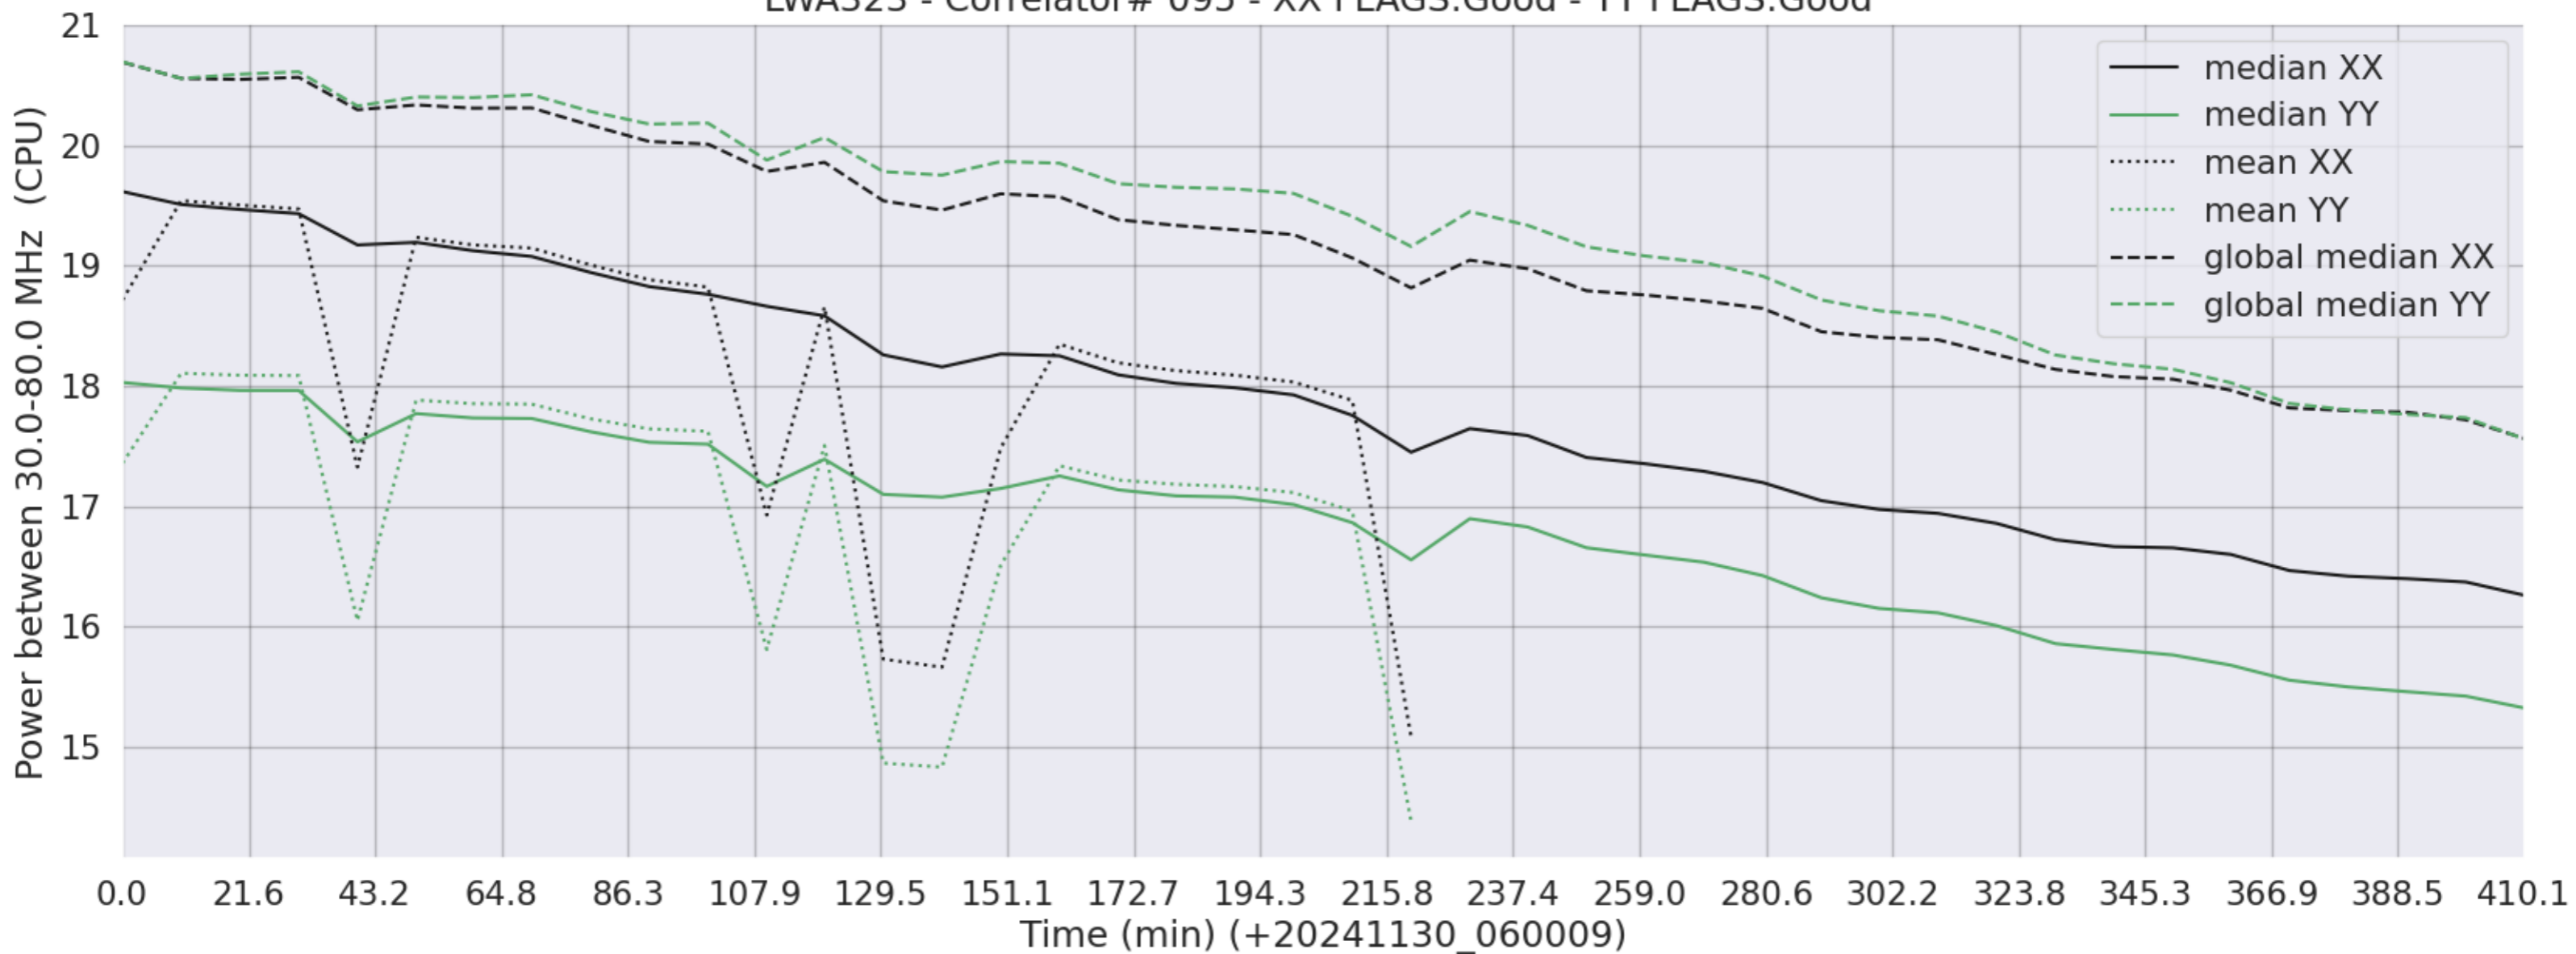

LWA302 - Correlator# 092 - XX FLAGS:Good - YY FLAGS:Good

LWA286 - Correlator# 093 - XX FLAGS:Good - YY FLAGS:Good

LWA363 - Correlator# 094 - XX FLAGS:Good - YY FLAGS:BadSpecShape

LWA323 - Correlator# 095 - XX FLAGS:Good - YY FLAGS:Good