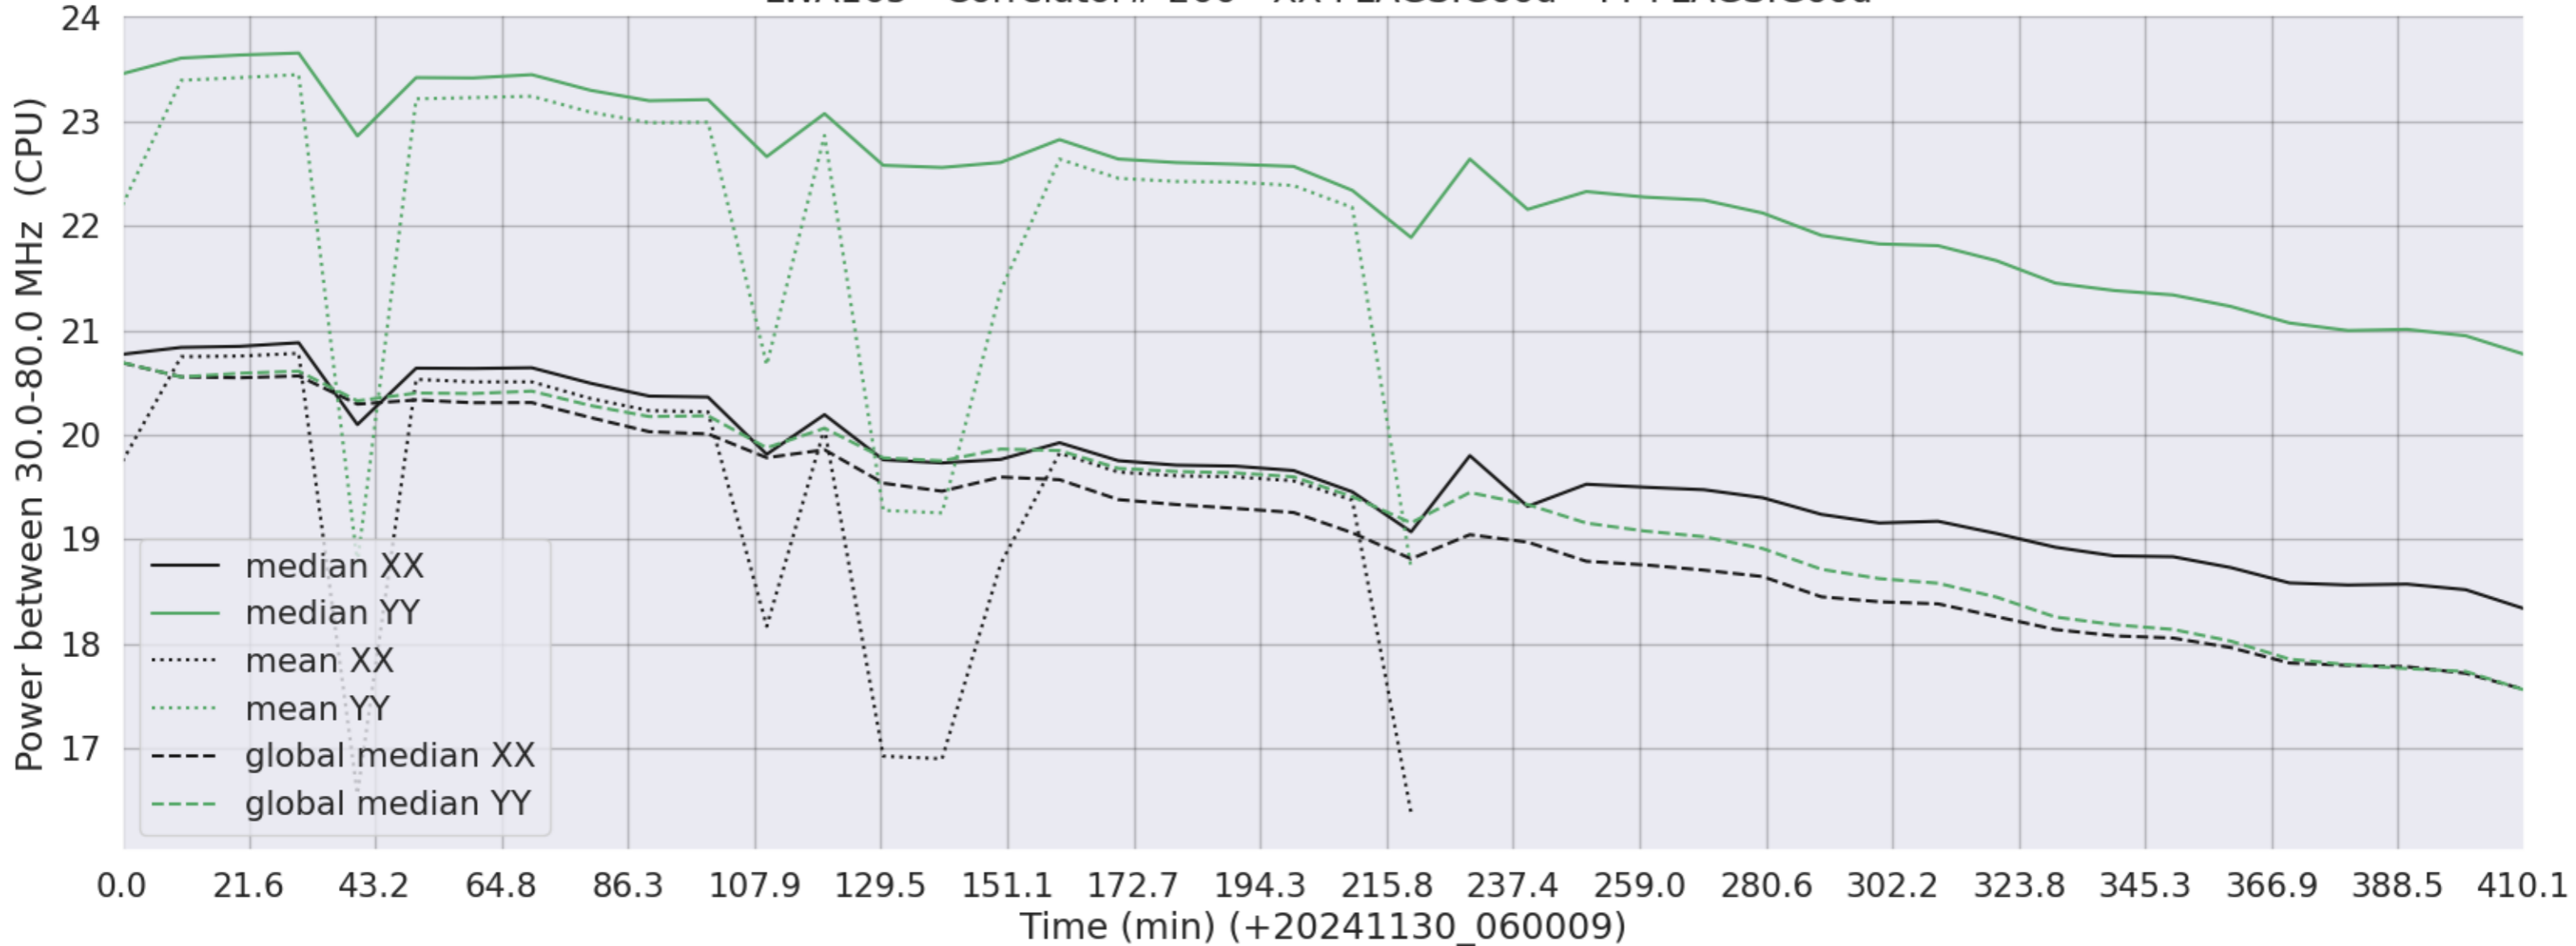

LWA141 - Correlator# 263 - XX FLAGS:Good - YY FLAGS:Good

LWA163 - Correlator# 264 - XX FLAGS:Good - YY FLAGS:Good

LWA162 - Correlator# 265 - XX FLAGS:Good - YY FLAGS:Good

LWA165 - Correlator# 266 - XX FLAGS:Good - YY FLAGS:Good