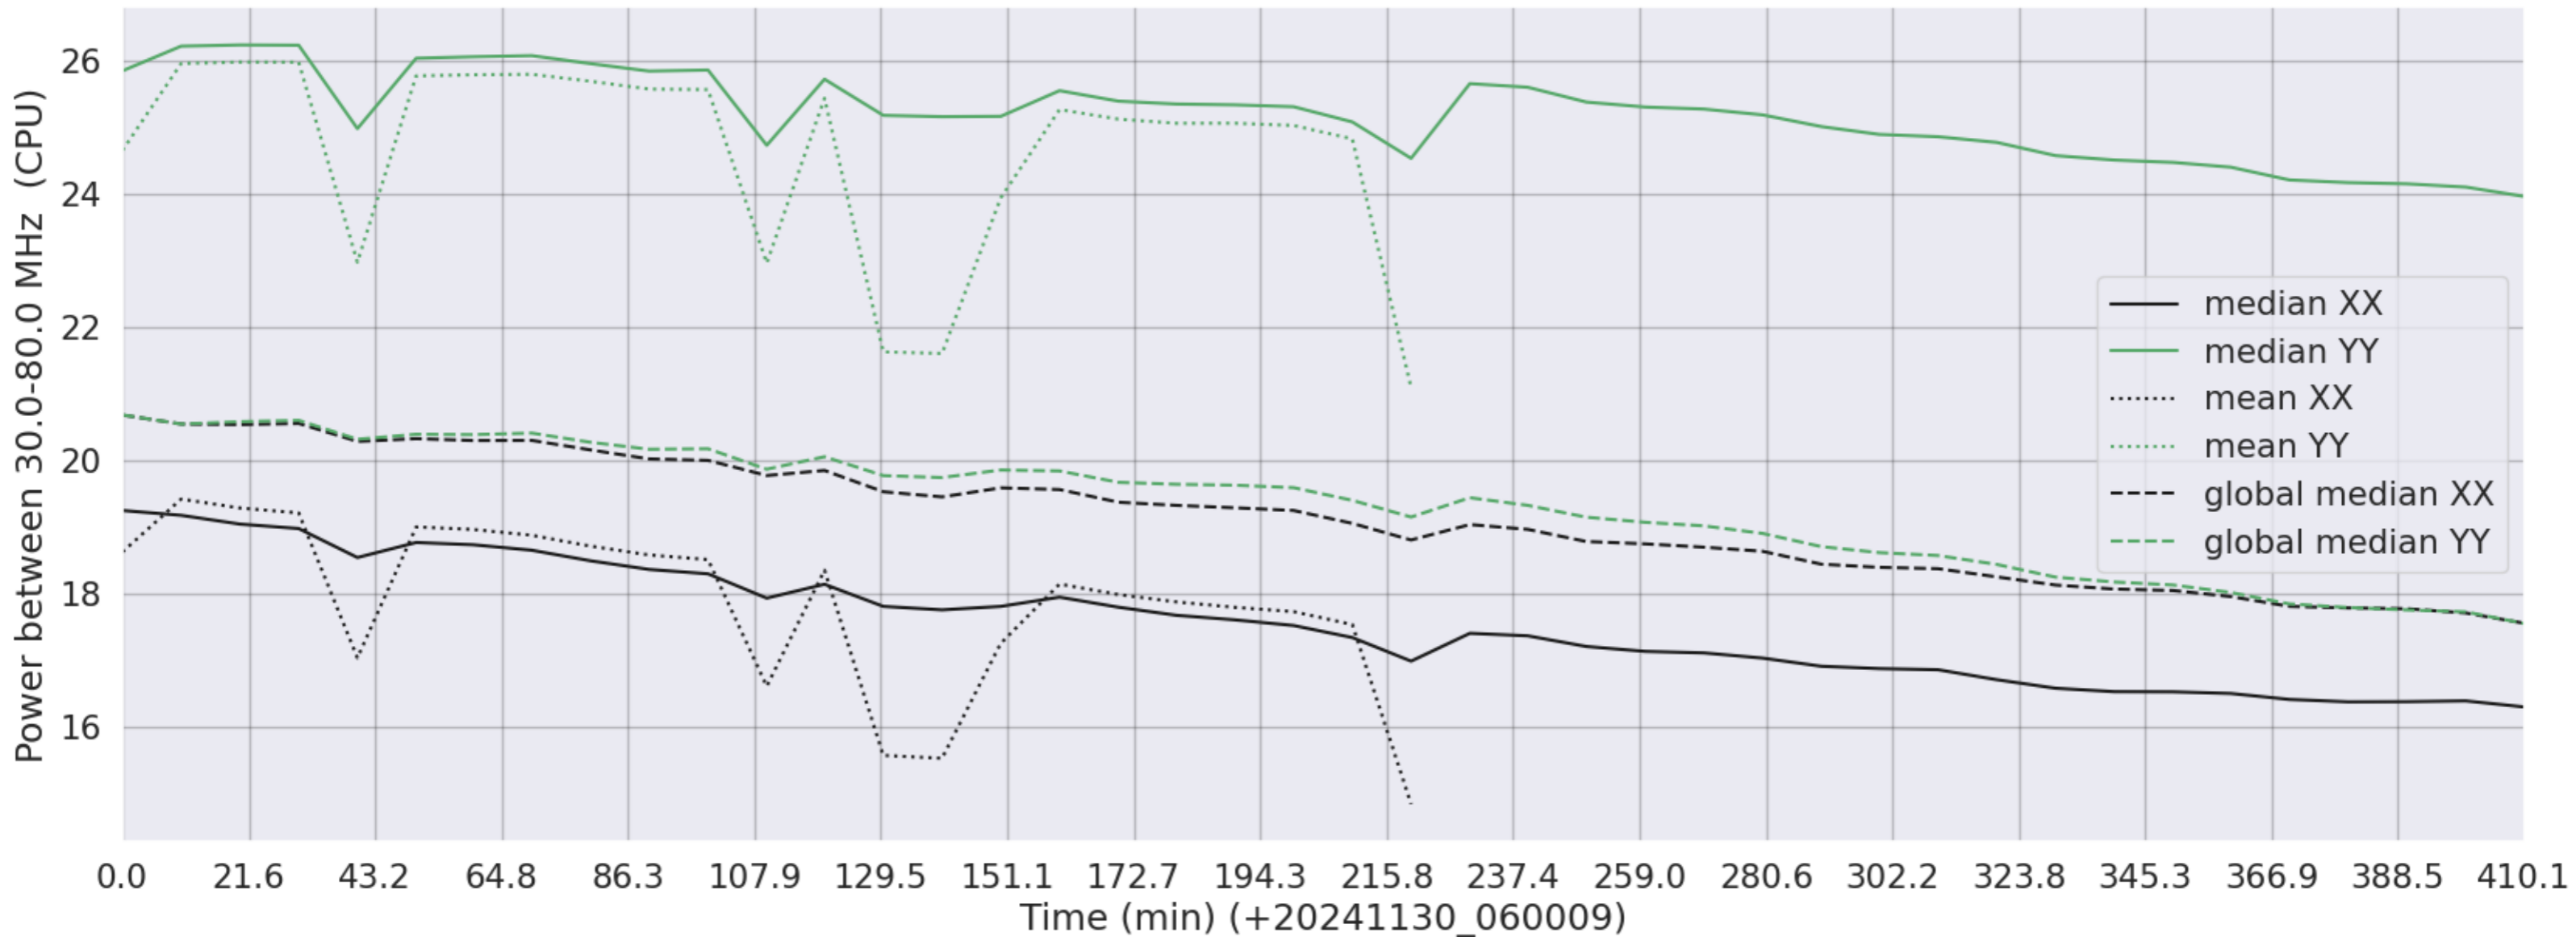

LWA361 - Correlator# 158 - XX FLAGS:Good - YY FLAGS:Good

LWA328 - Correlator# 157 - XX FLAGS:Good - YY FLAGS:Good