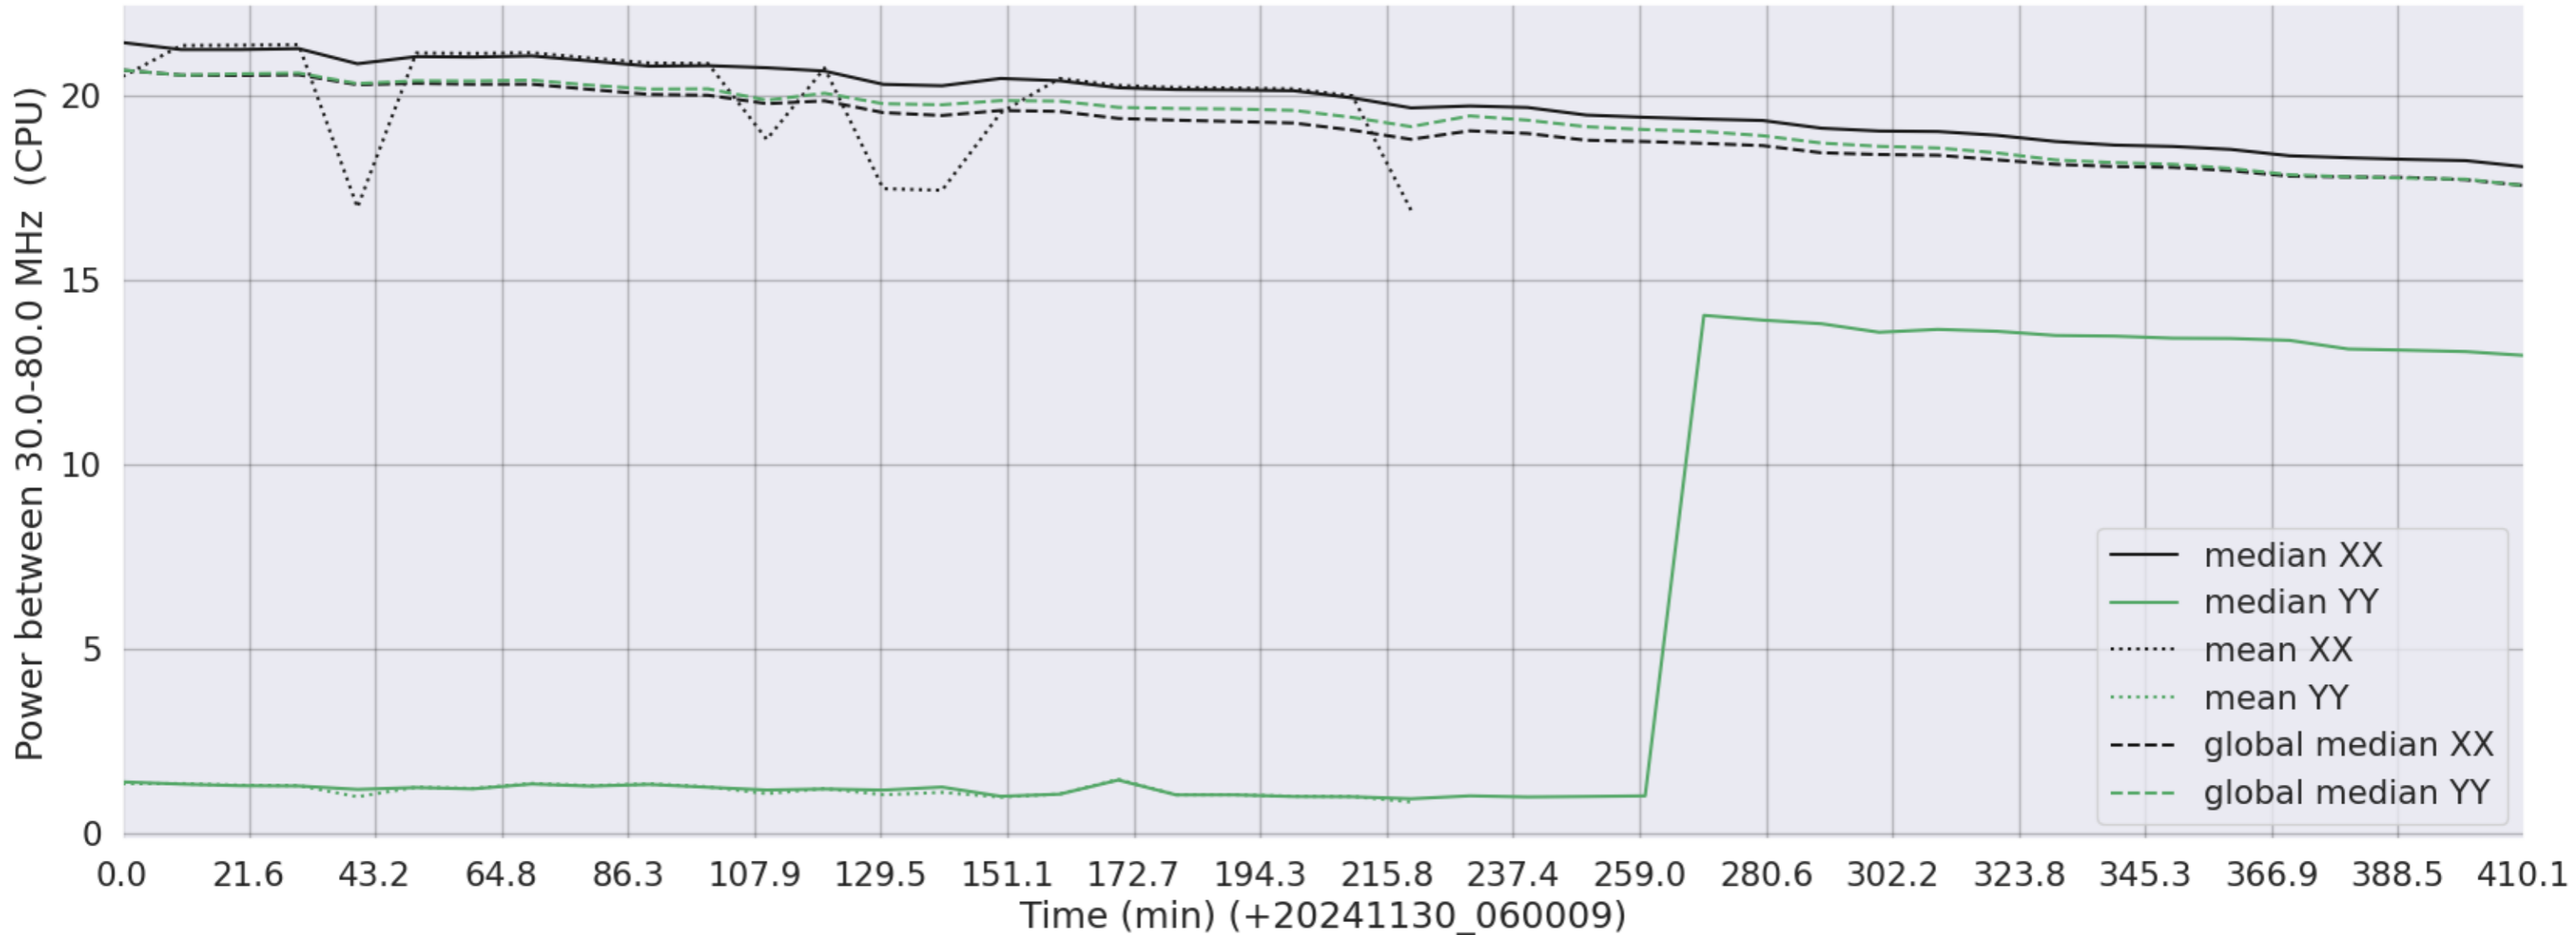

LWA219 - Correlator# 335 - XX FLAGS:Good - YY FLAGS:Good

LWA241 - Correlator# 336 - XX FLAGS:Good - YY FLAGS:Good

LWA223 - Correlator# 337 - XX FLAGS:Good - YY FLAGS:Good

LWA244 - Correlator# 338 - XX FLAGS:Good - YY FLAGS:HighTimeVar+BadSpecShape