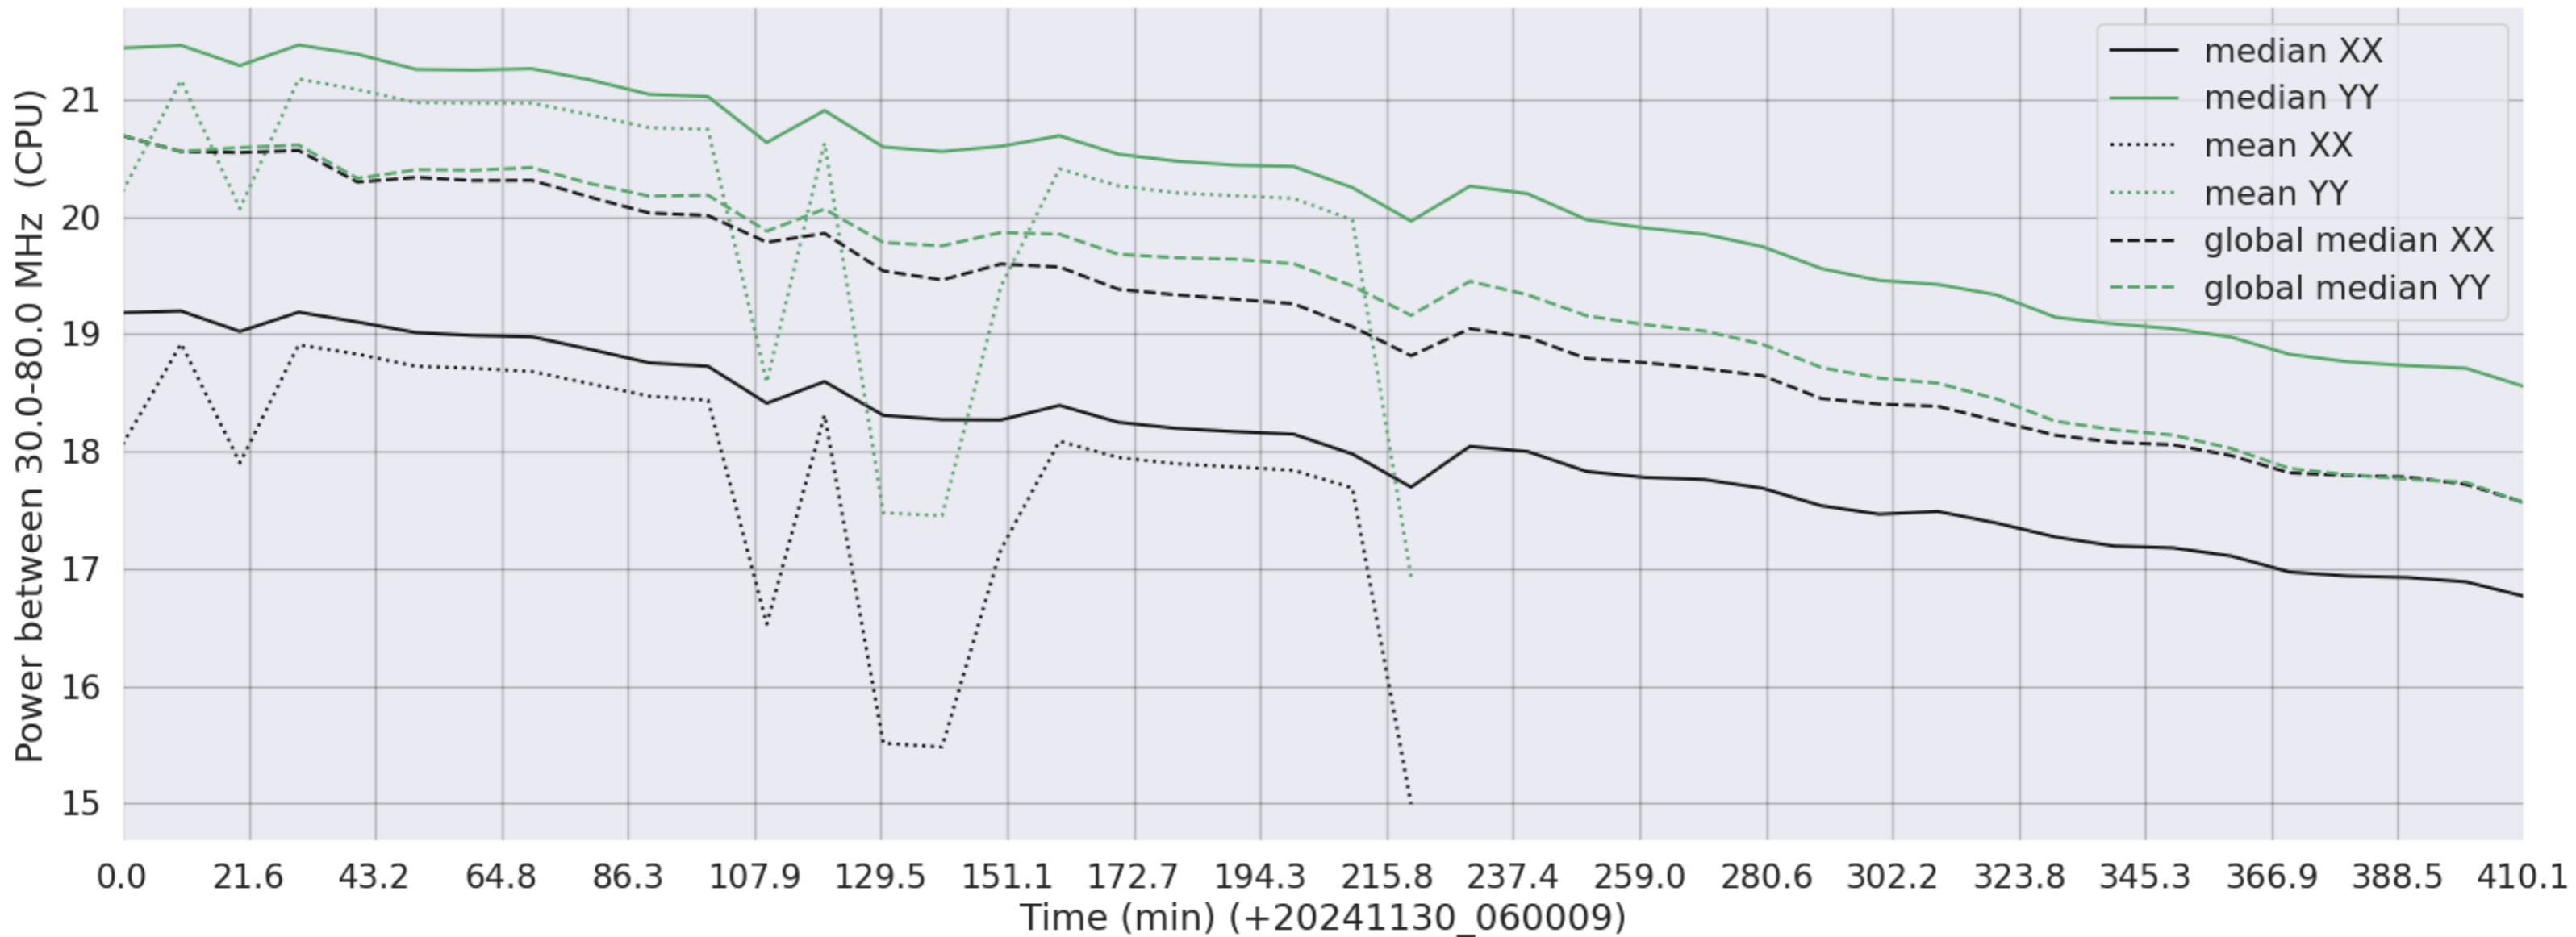

LWA311 - Correlator# 016 - XX FLAGS:Good - YY FLAGS:Good

LWA310 - Correlator# 017 - XX FLAGS:Good - YY FLAGS:Good

LWA313 - Correlator# 018 - XX FLAGS:Good - YY FLAGS:Good

LWA312 - Correlator# 019 - XX FLAGS:Good - YY FLAGS:Good