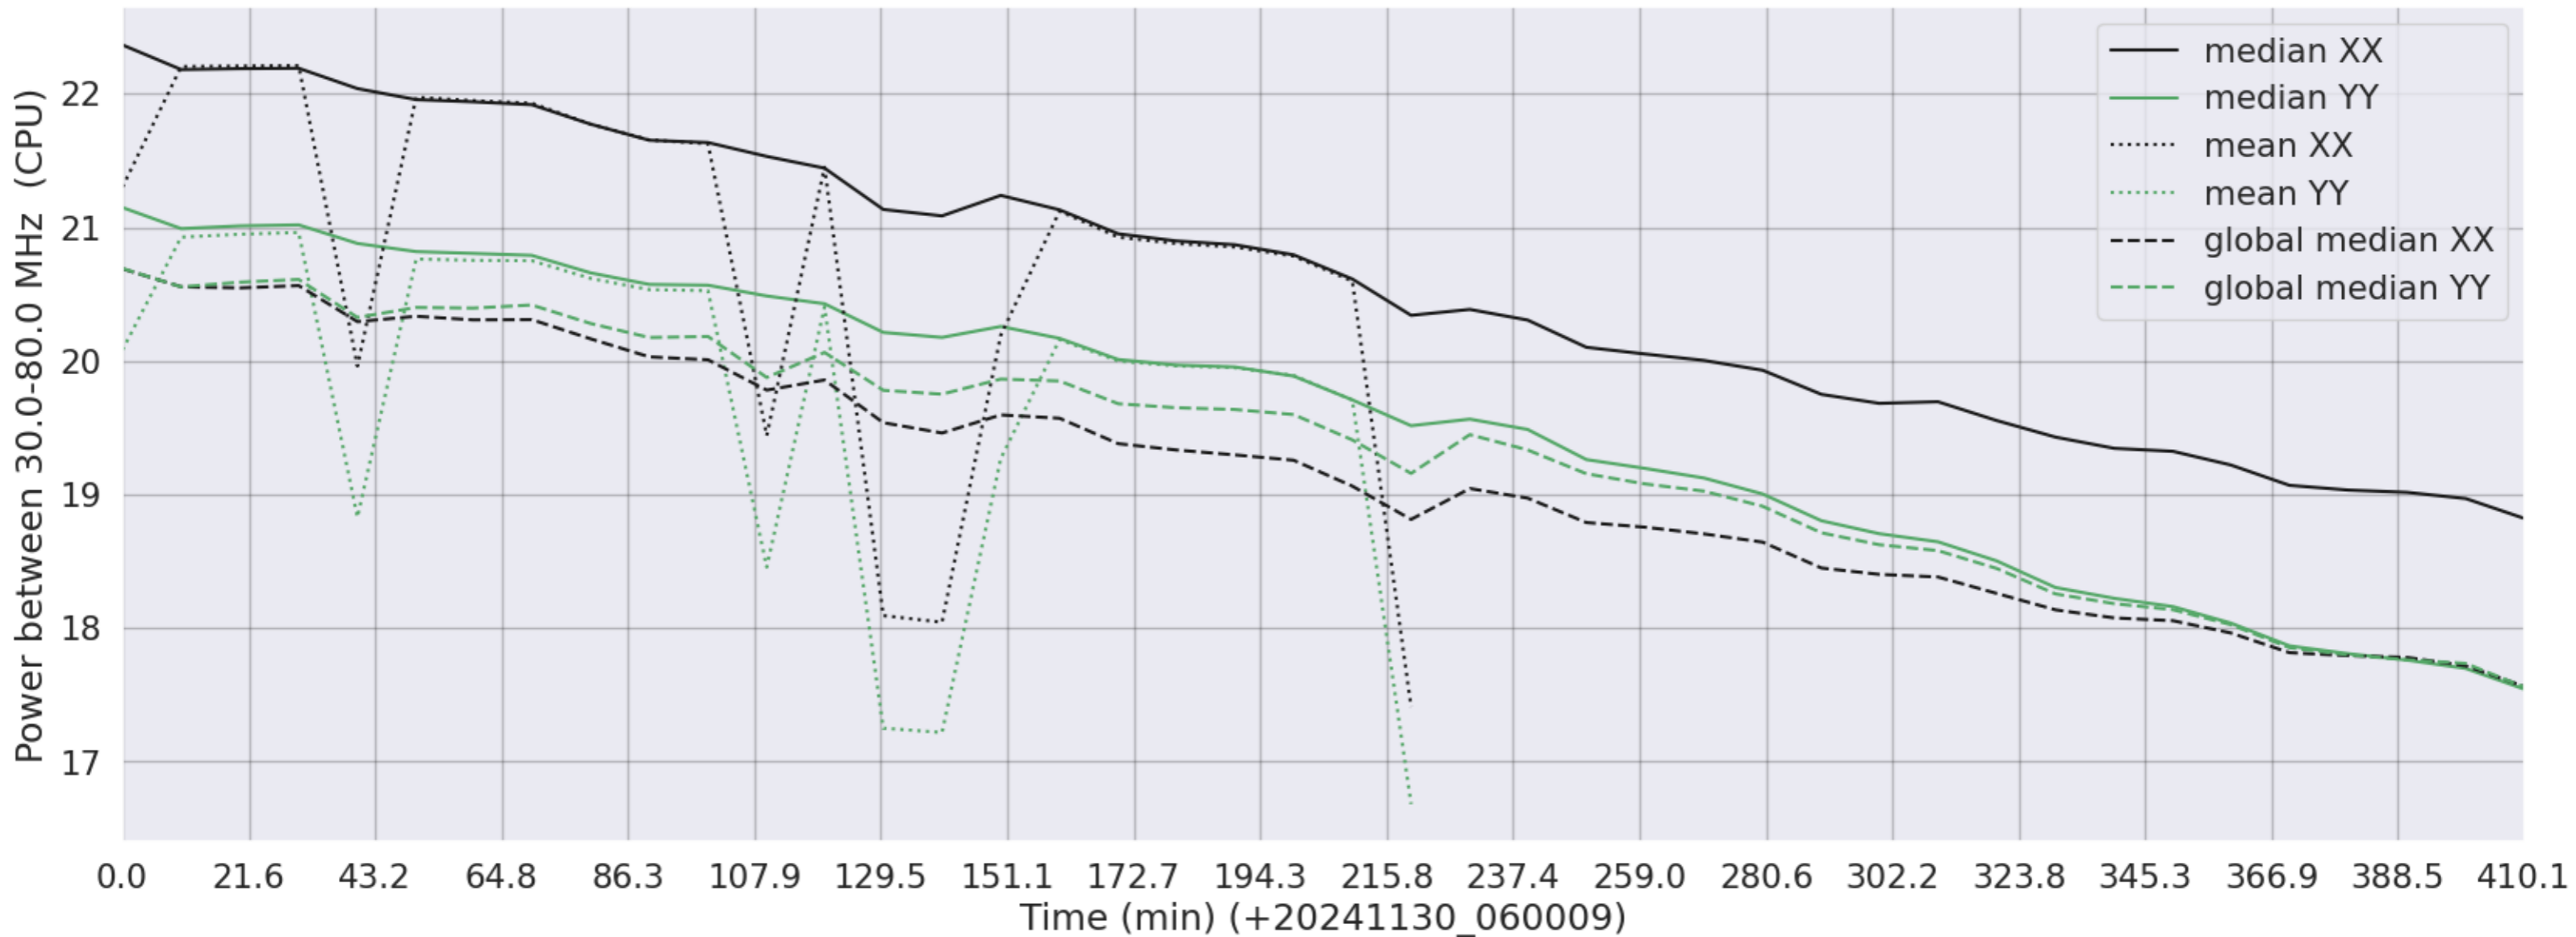

LWA023 - Correlator# 107 - XX FLAGS:Good - YY FLAGS:Good

LWA024 - Correlator# 106 - XX FLAGS:Good - YY FLAGS:Good