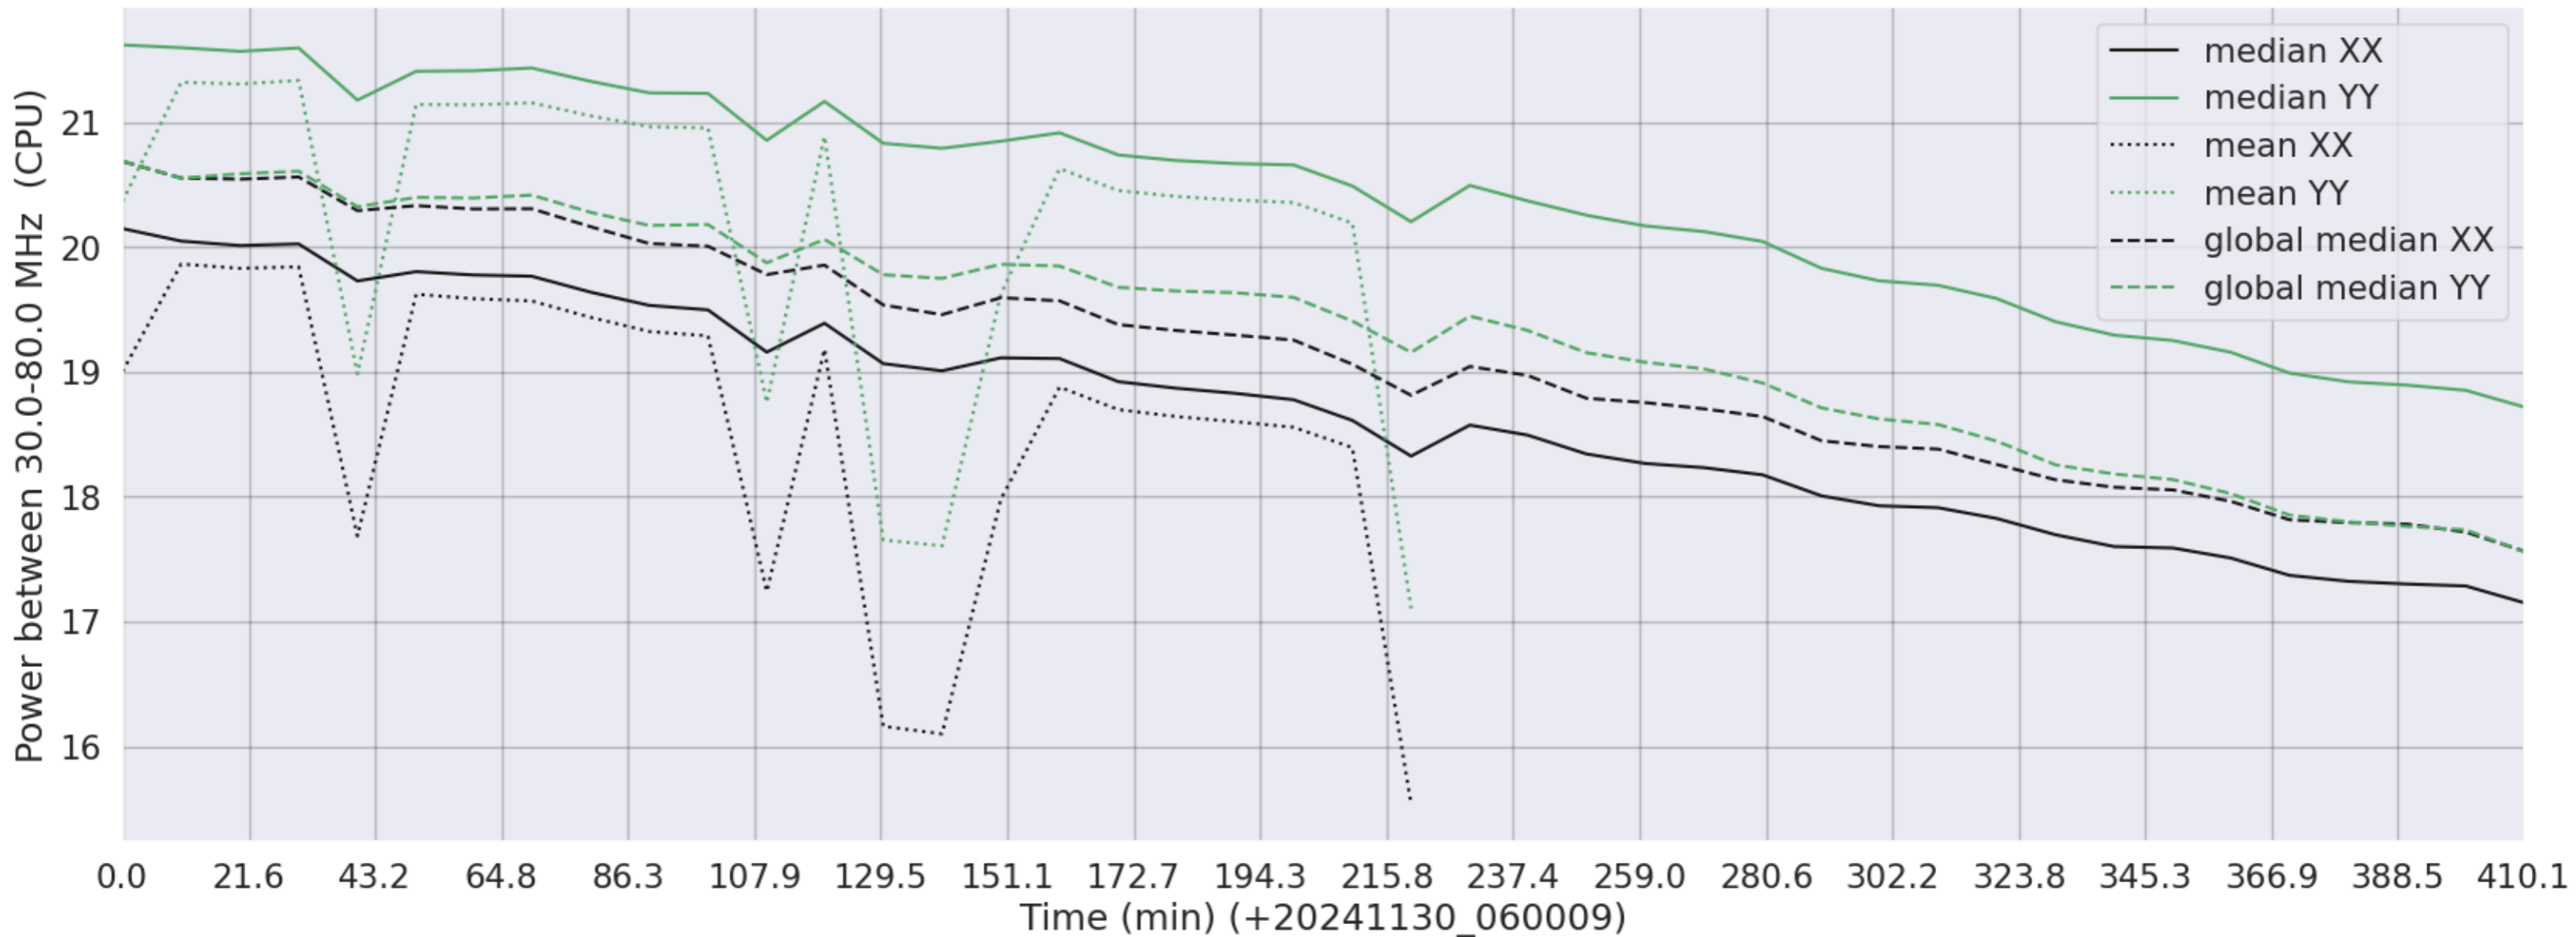

LWA319 - Correlator# 190 - XX FLAGS:Good - YY FLAGS:BadSpecShape

LWA289 - Correlator# 189 - XX FLAGS:Good - YY FLAGS:Good