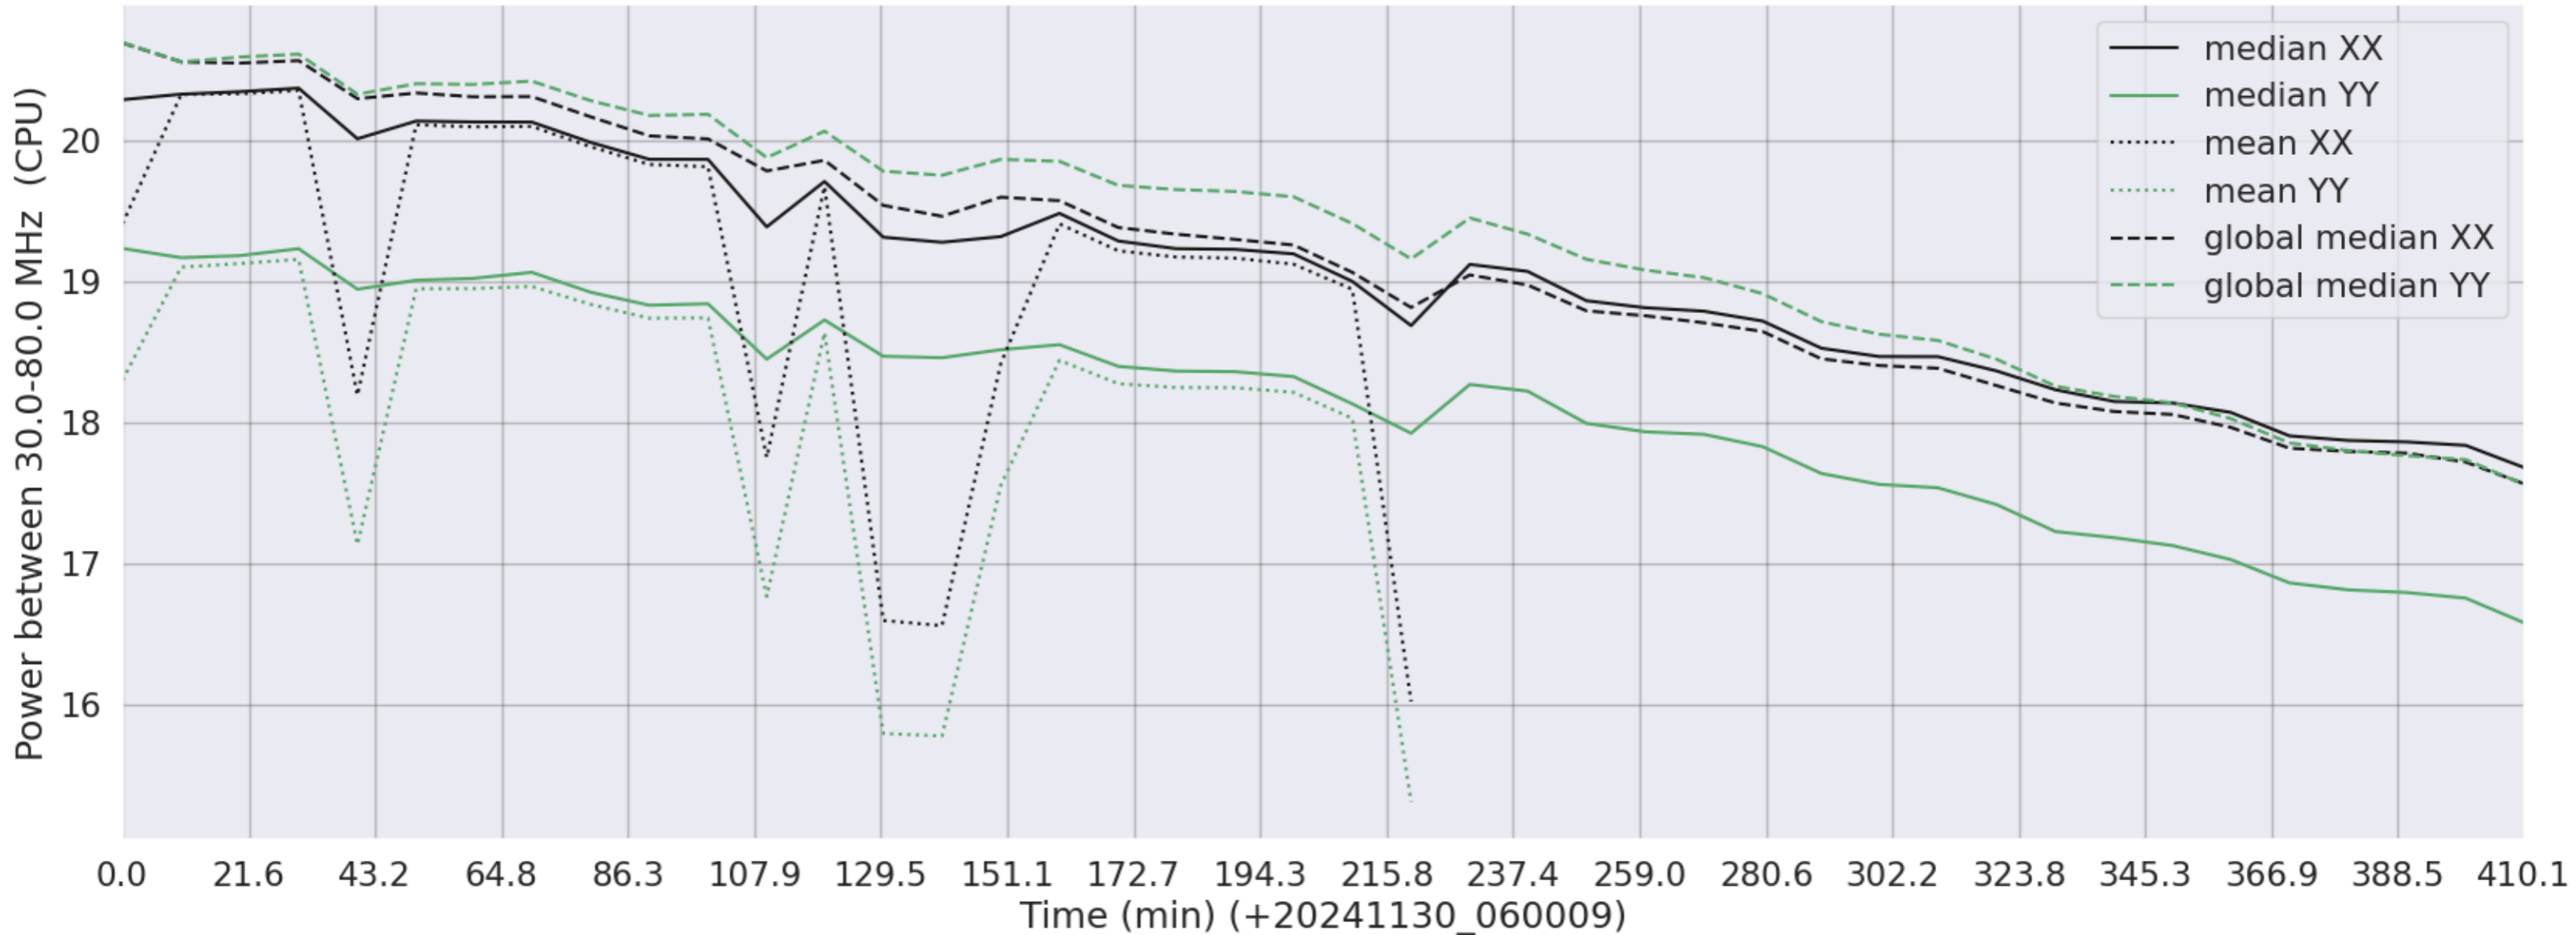

LWA046 - Correlator# 082 - XX FLAGS:BadSpecShape - YY FLAGS:Good

LWA043 - Correlator# 081 - XX FLAGS:Good - YY FLAGS:BadSpecShape