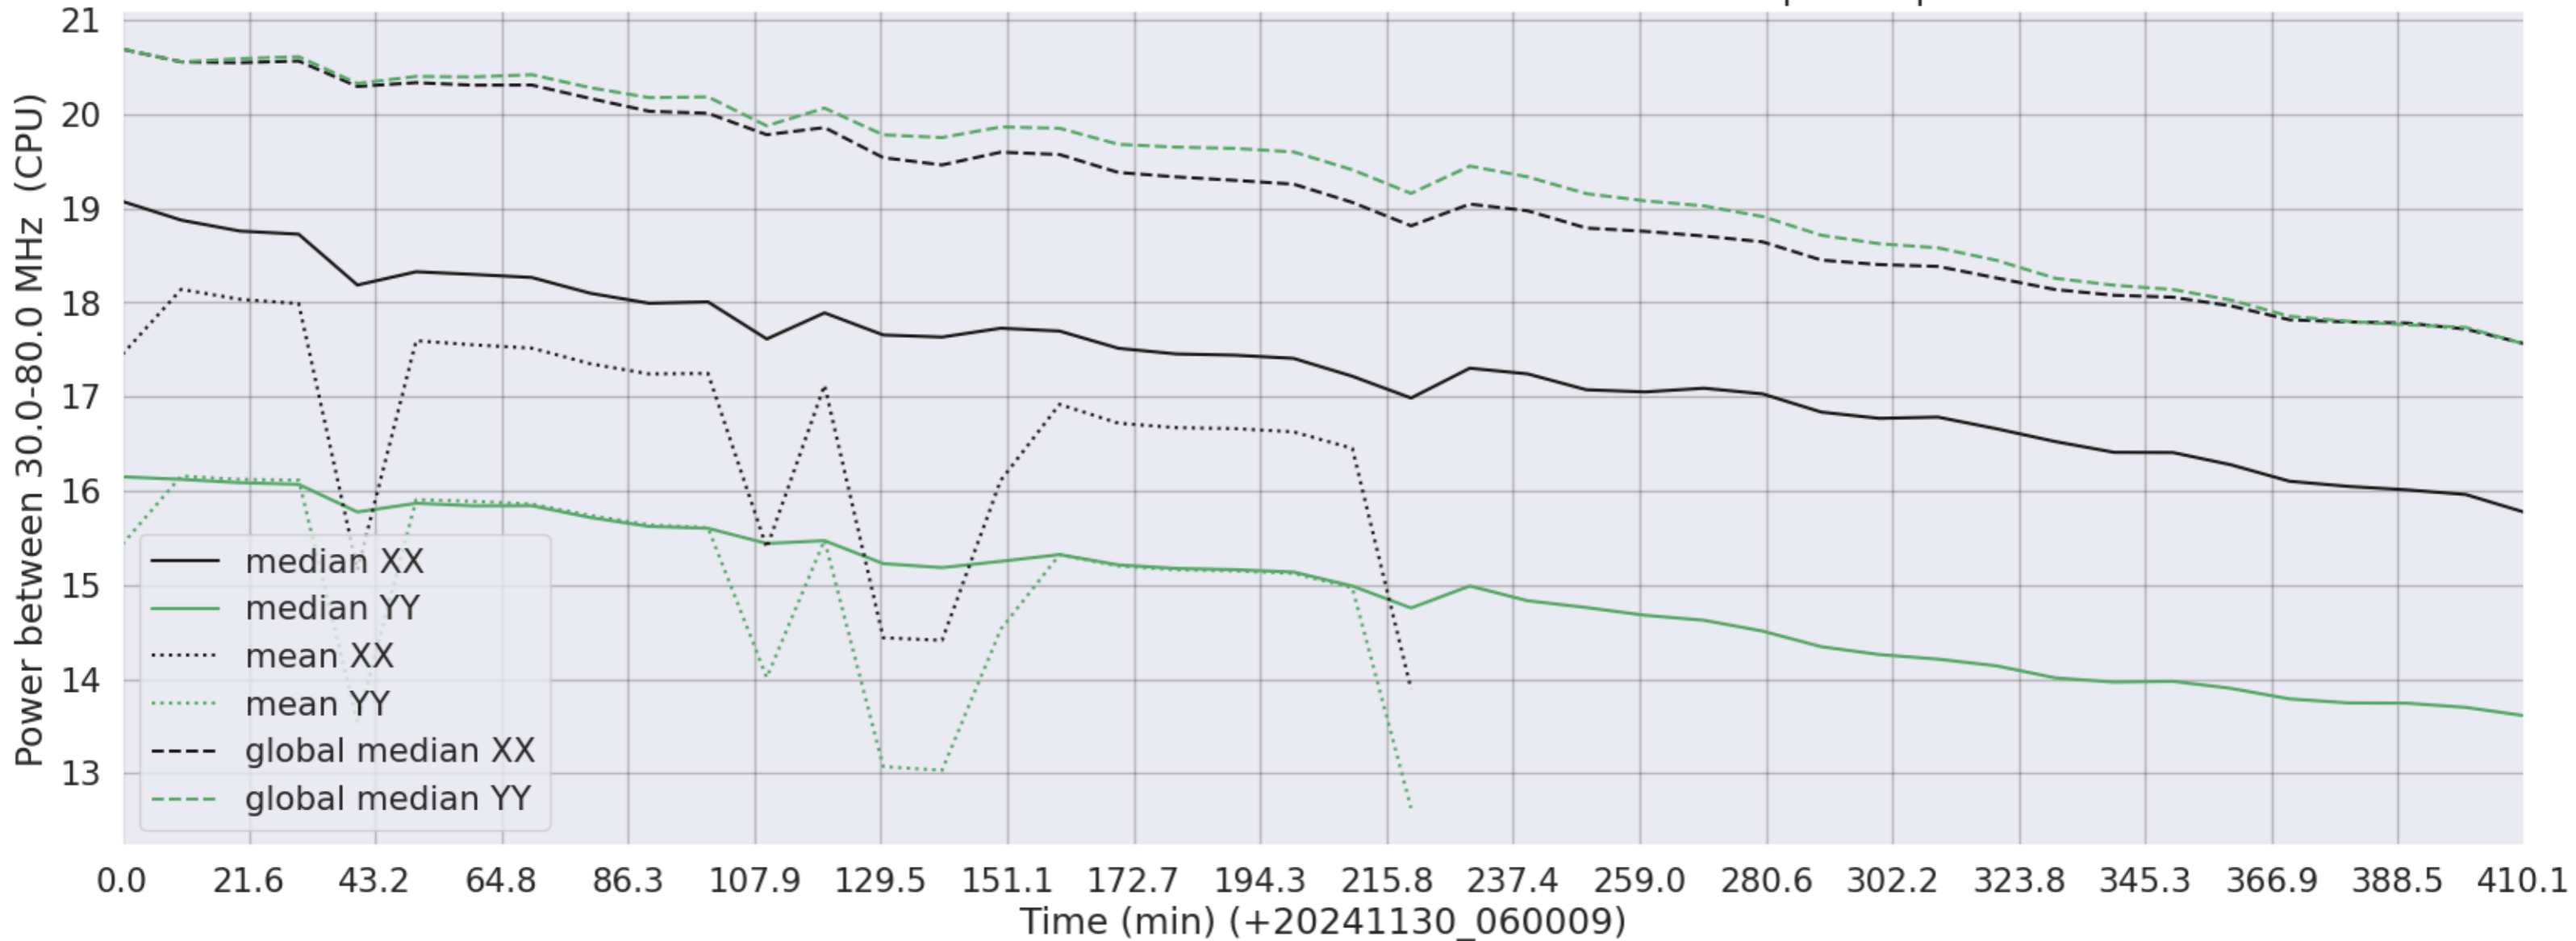

LWA178 - Correlator# 221 - XX FLAGS:Good - YY FLAGS:Good

LWA279 - Correlator# 220 - XX FLAGS:Good - YY FLAGS:BadSpecShape