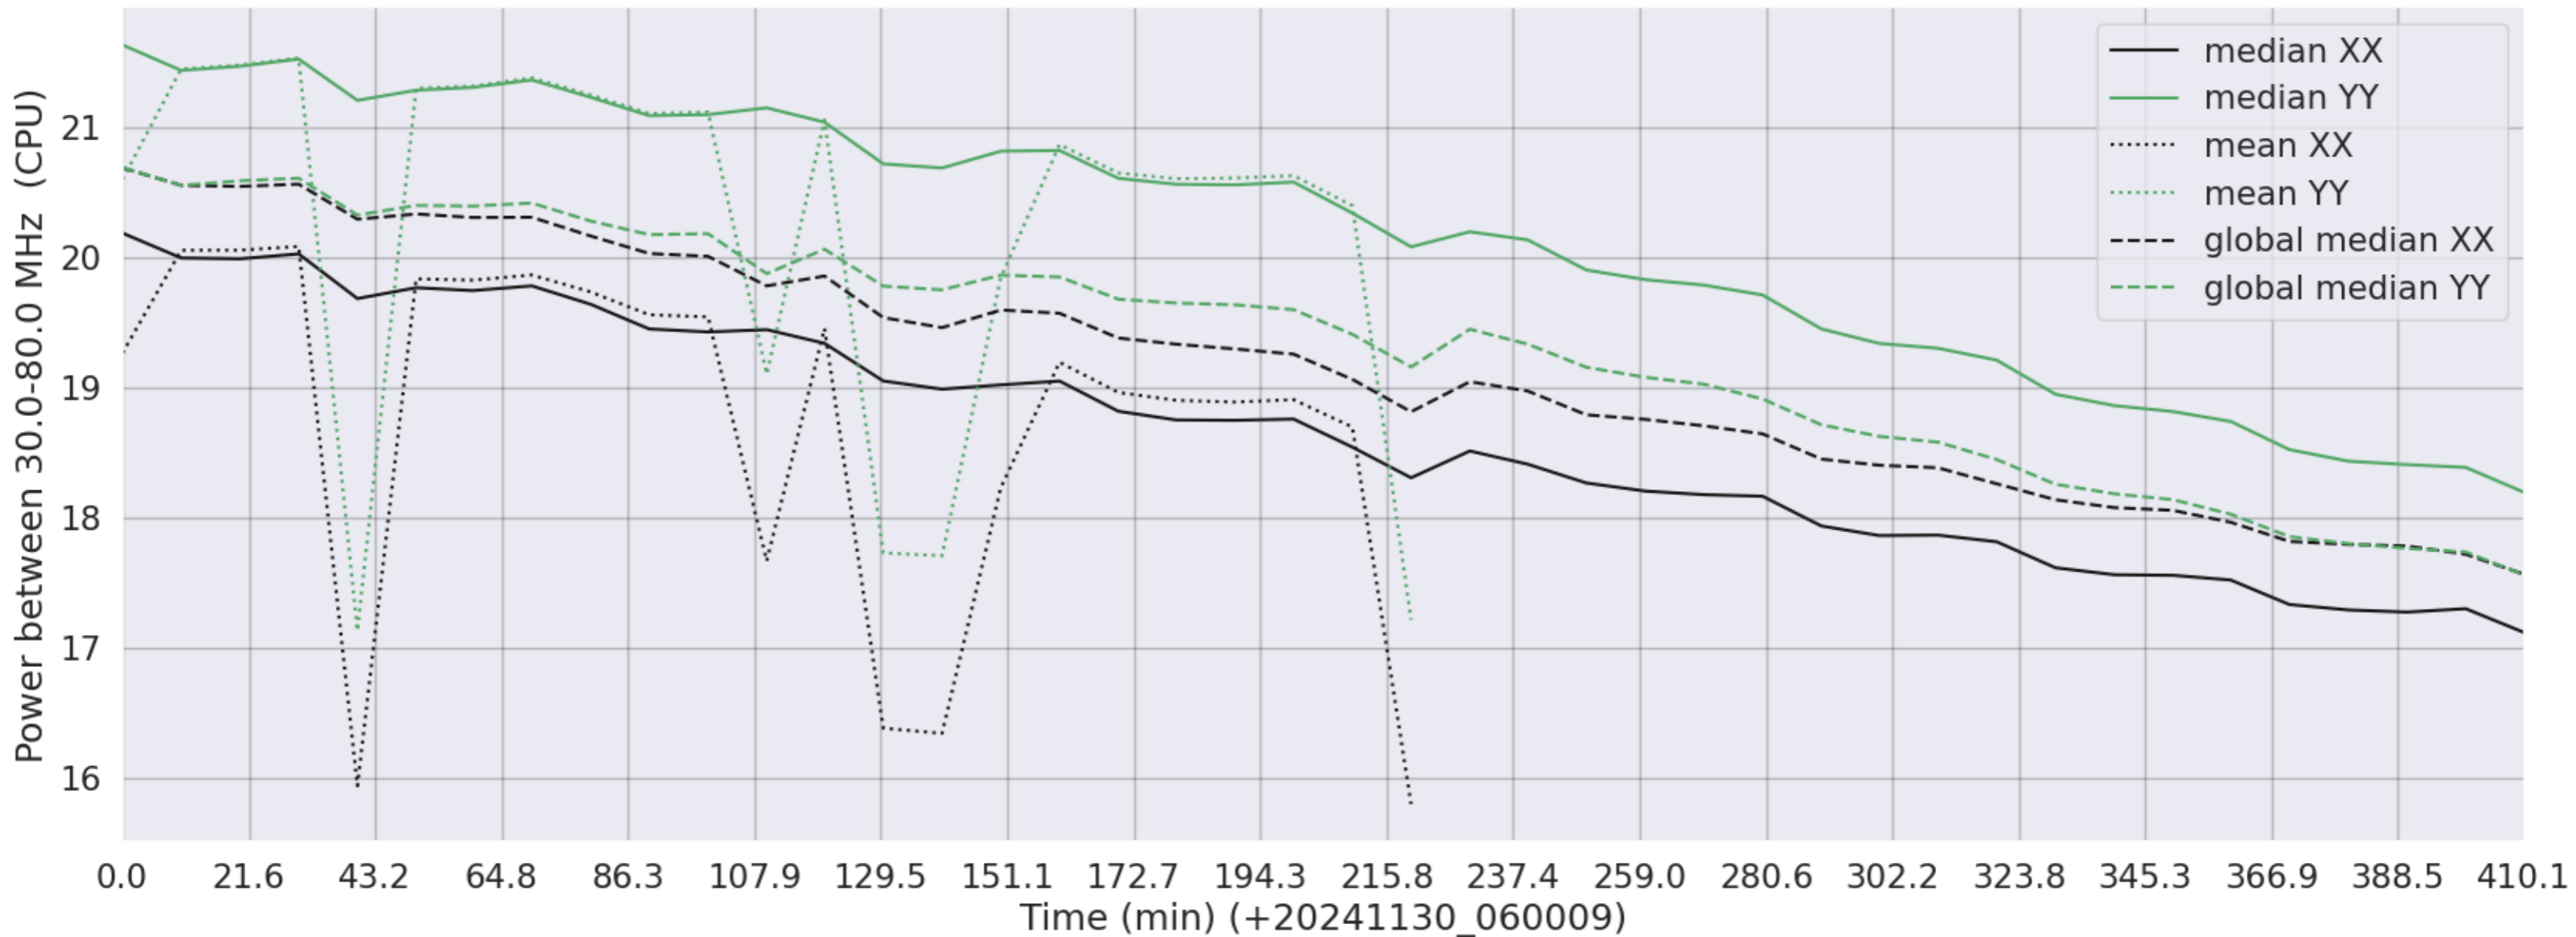

LWA230 - Correlator# 303 - XX FLAGS:Good - YY FLAGS:Good

LWA226 - Correlator# 304 - XX FLAGS:Good - YY FLAGS:Good

LWA229 - Correlator# 305 - XX FLAGS:Good - YY FLAGS:Good

LWA233 - Correlator# 306 - XX FLAGS:Good - YY FLAGS:Good