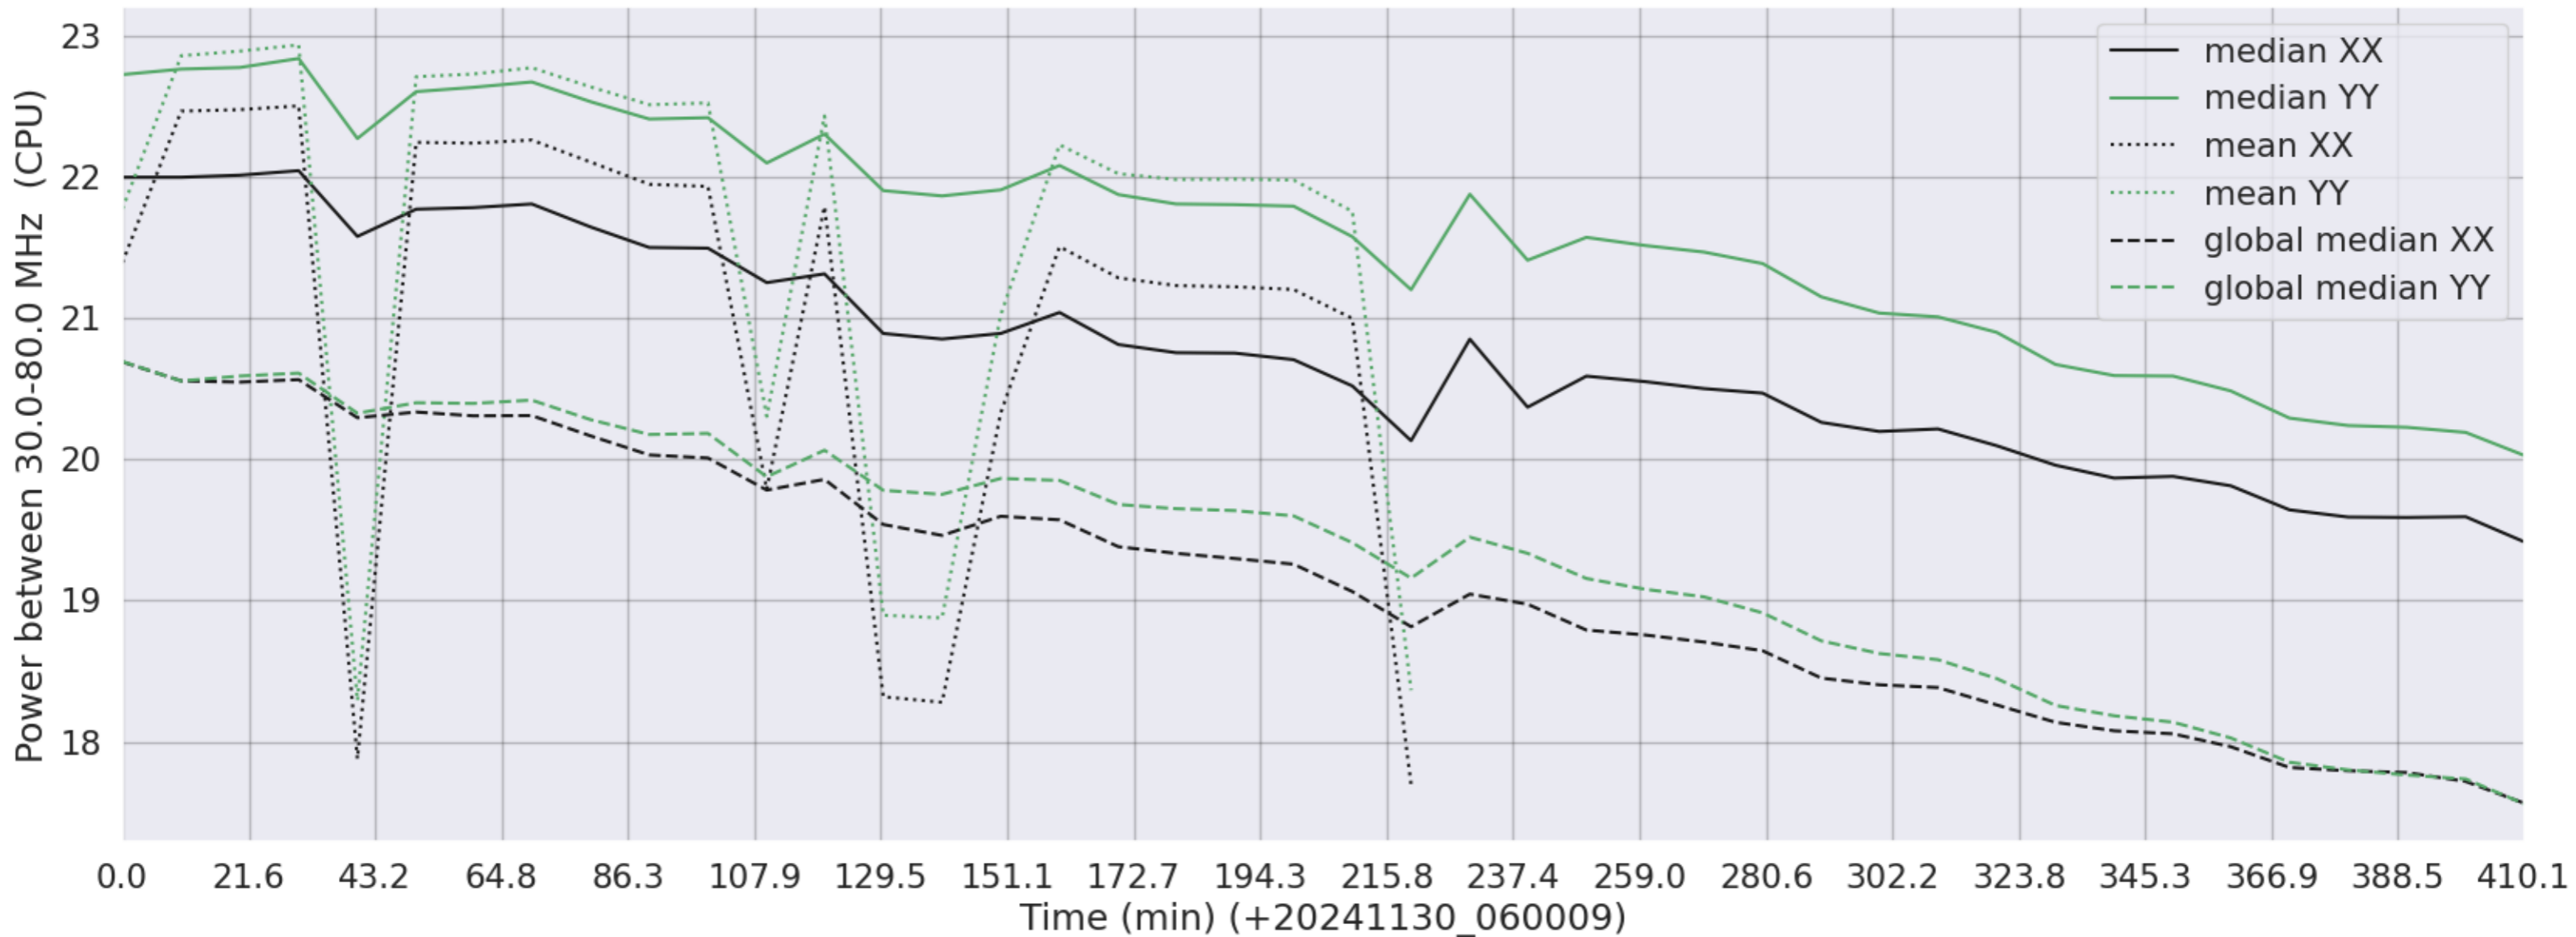

LWA225 - Correlator# 281 - XX FLAGS:Good - YY FLAGS:Good

LWA227 - Correlator# 280 - XX FLAGS:Good - YY FLAGS:Good