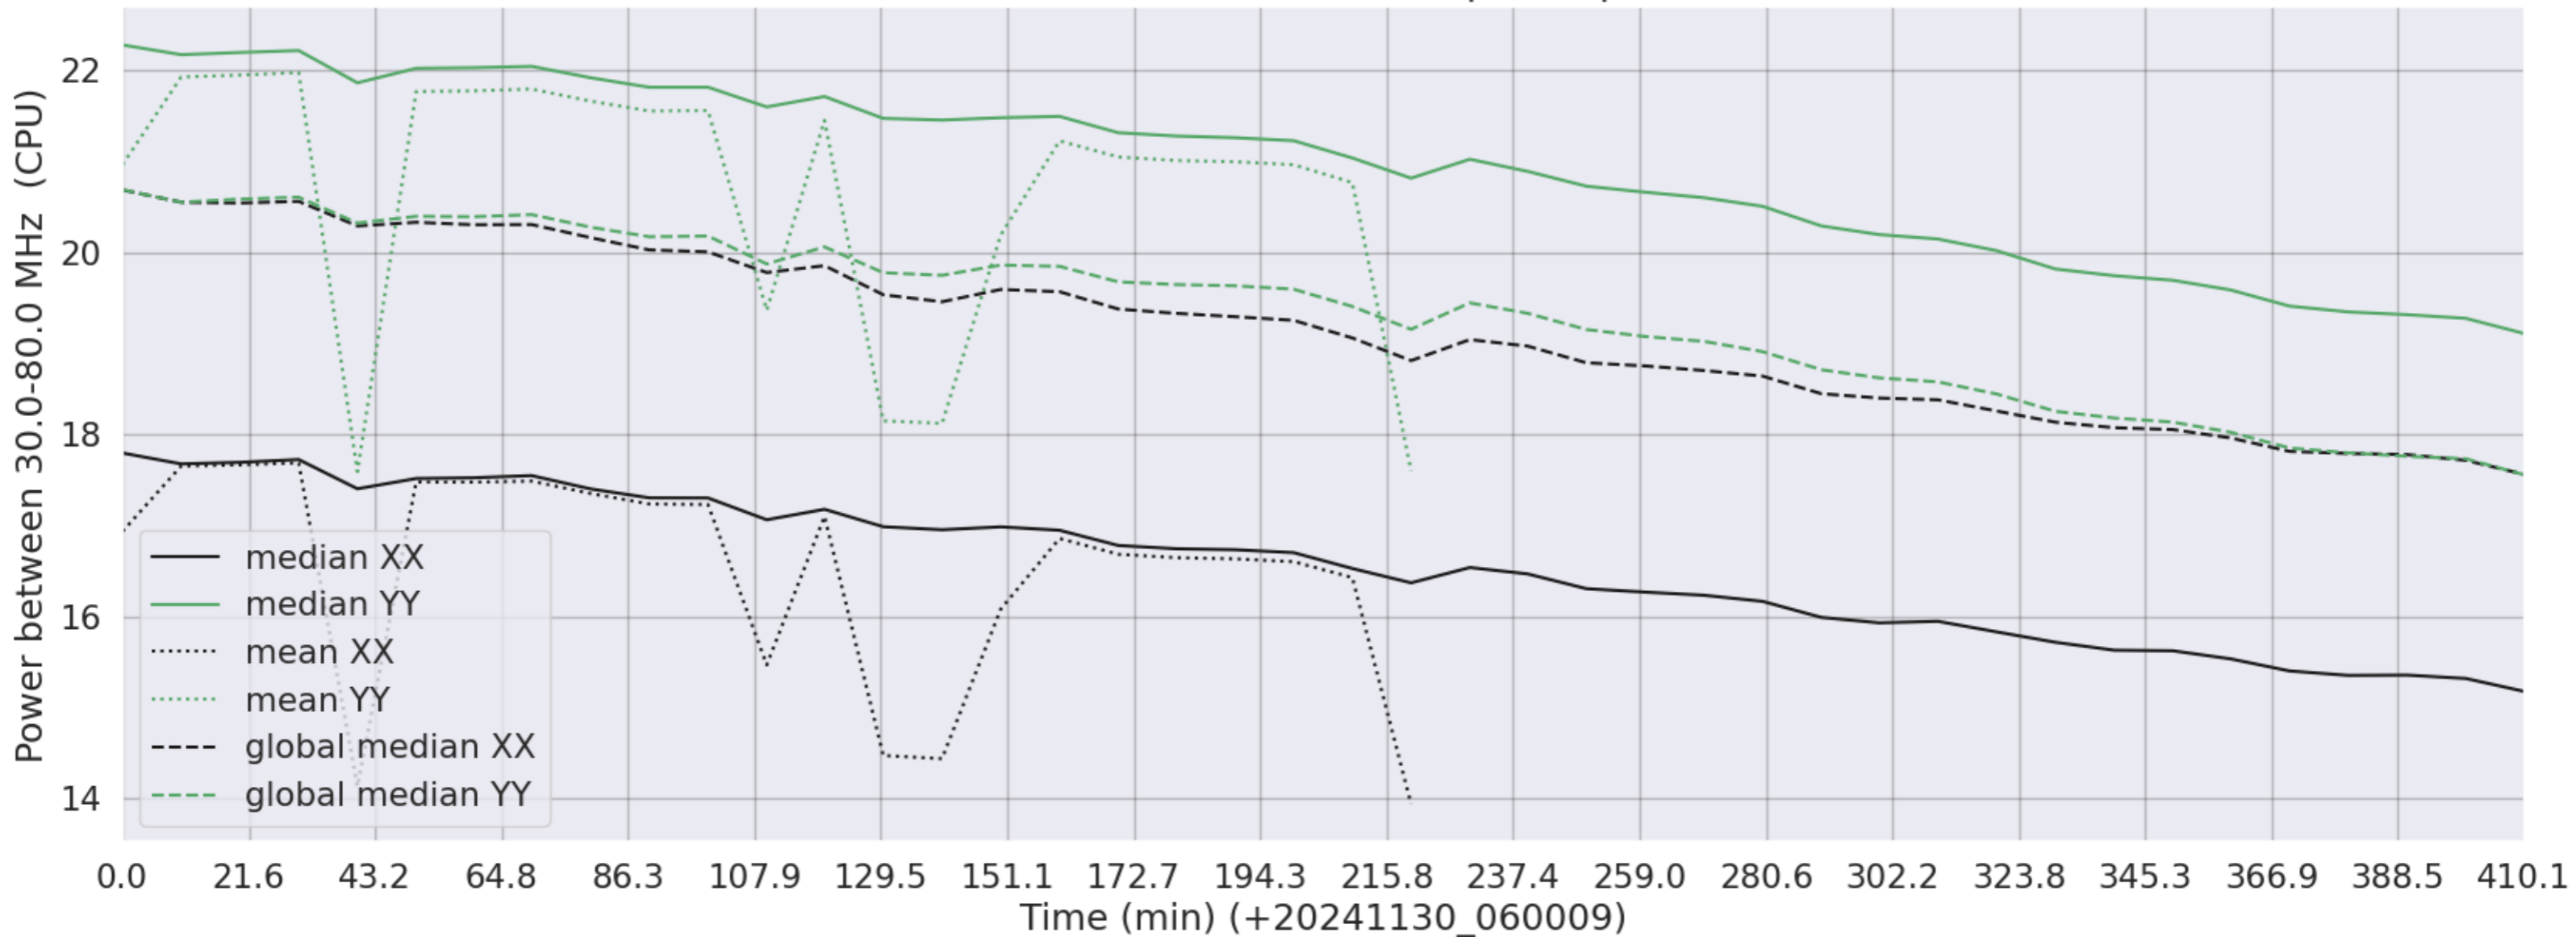

LWA205 - Correlator# 297 - XX FLAGS:Good - YY FLAGS:Good

LWA206 - Correlator# 296 - XX FLAGS:BadSpecShape - YY FLAGS:Good