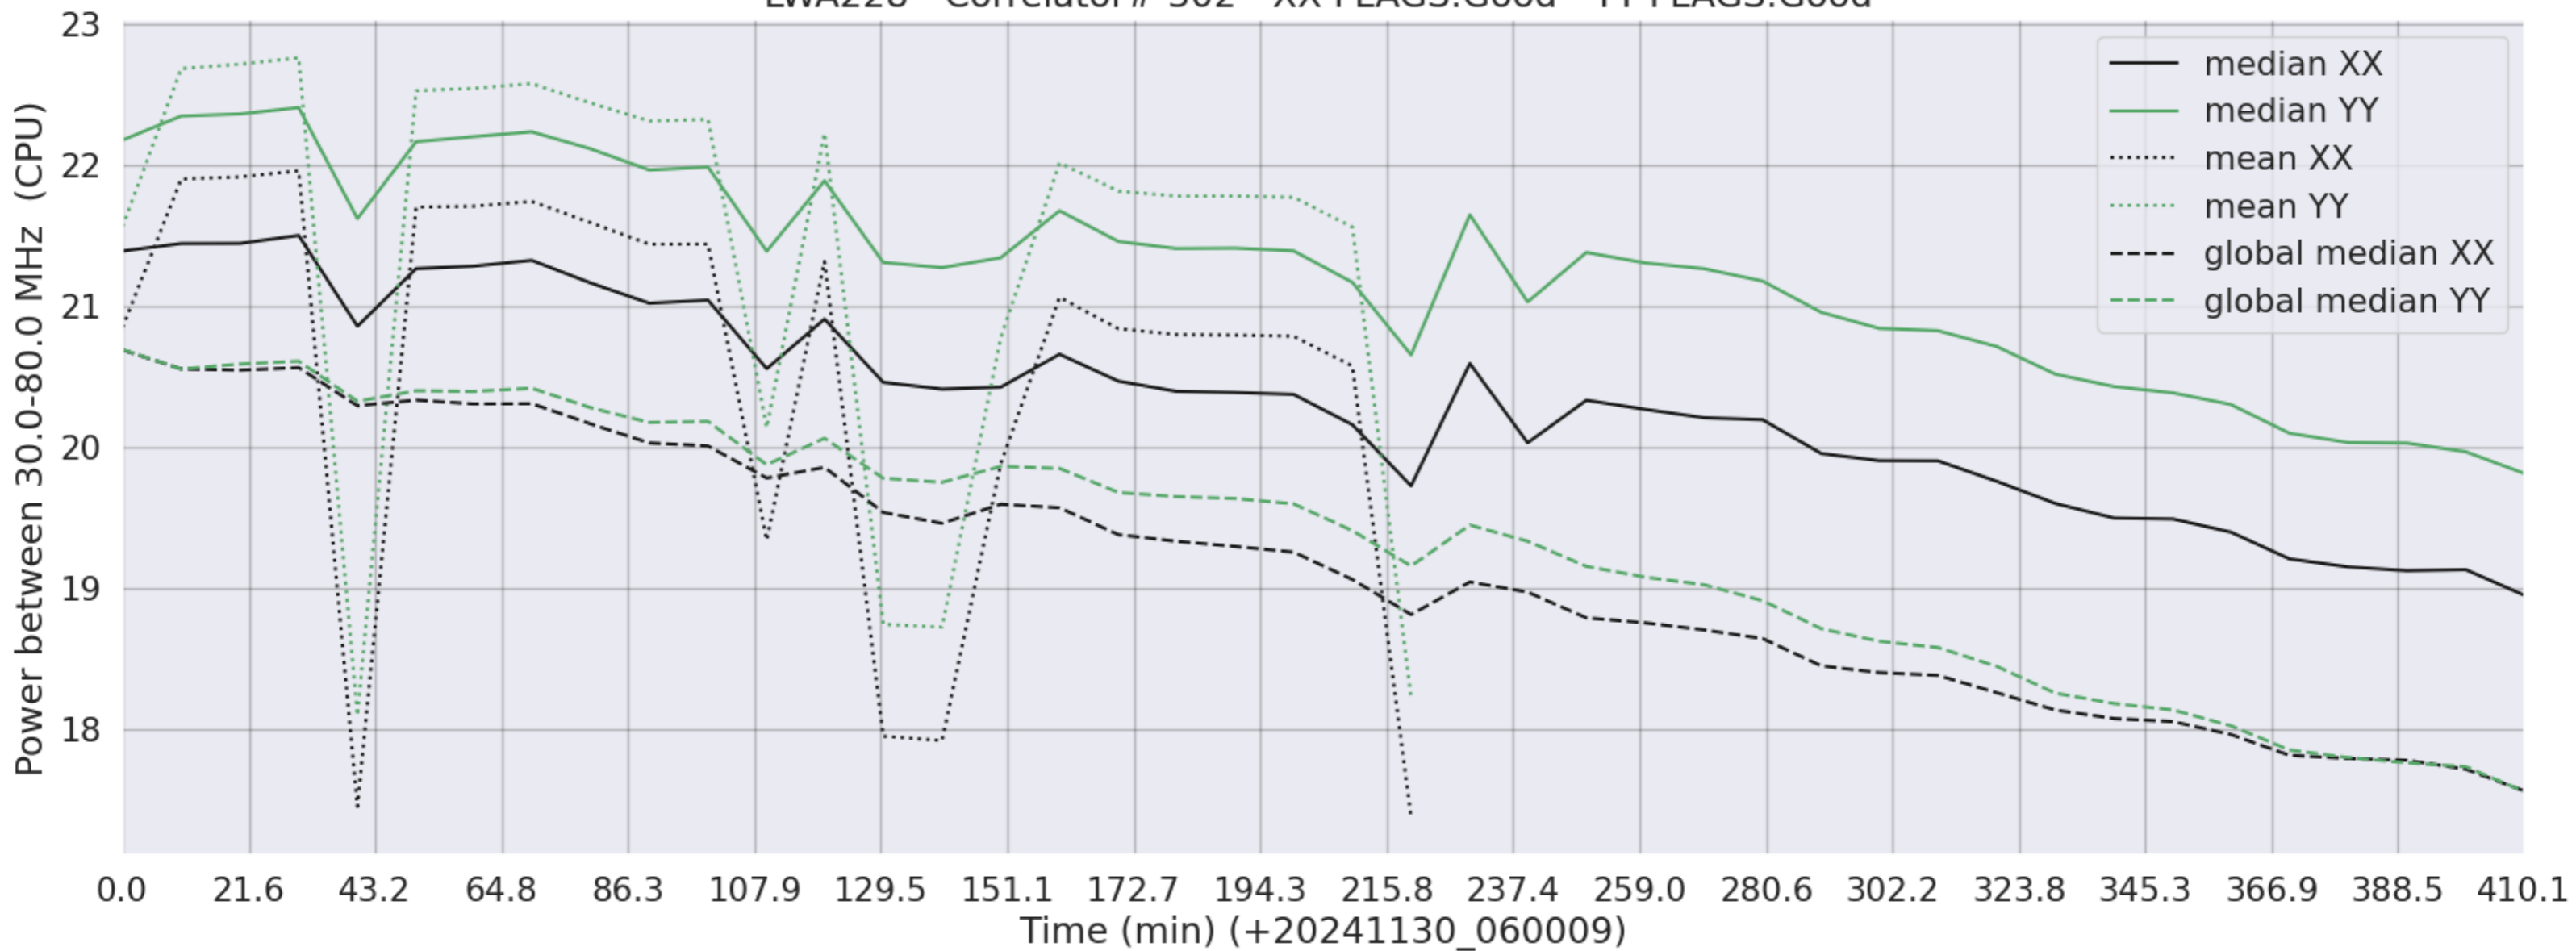

LWA207 - Correlator# 299 - XX FLAGS:Good - YY FLAGS:BadSpecShape

LWA210 - Correlator# 300 - XX FLAGS:Good - YY FLAGS:Good

LWA209 - Correlator# 301 - XX FLAGS:LowPower - YY FLAGS:BadSpecShape

LWA228 - Correlator# 302 - XX FLAGS:Good - YY FLAGS:Good