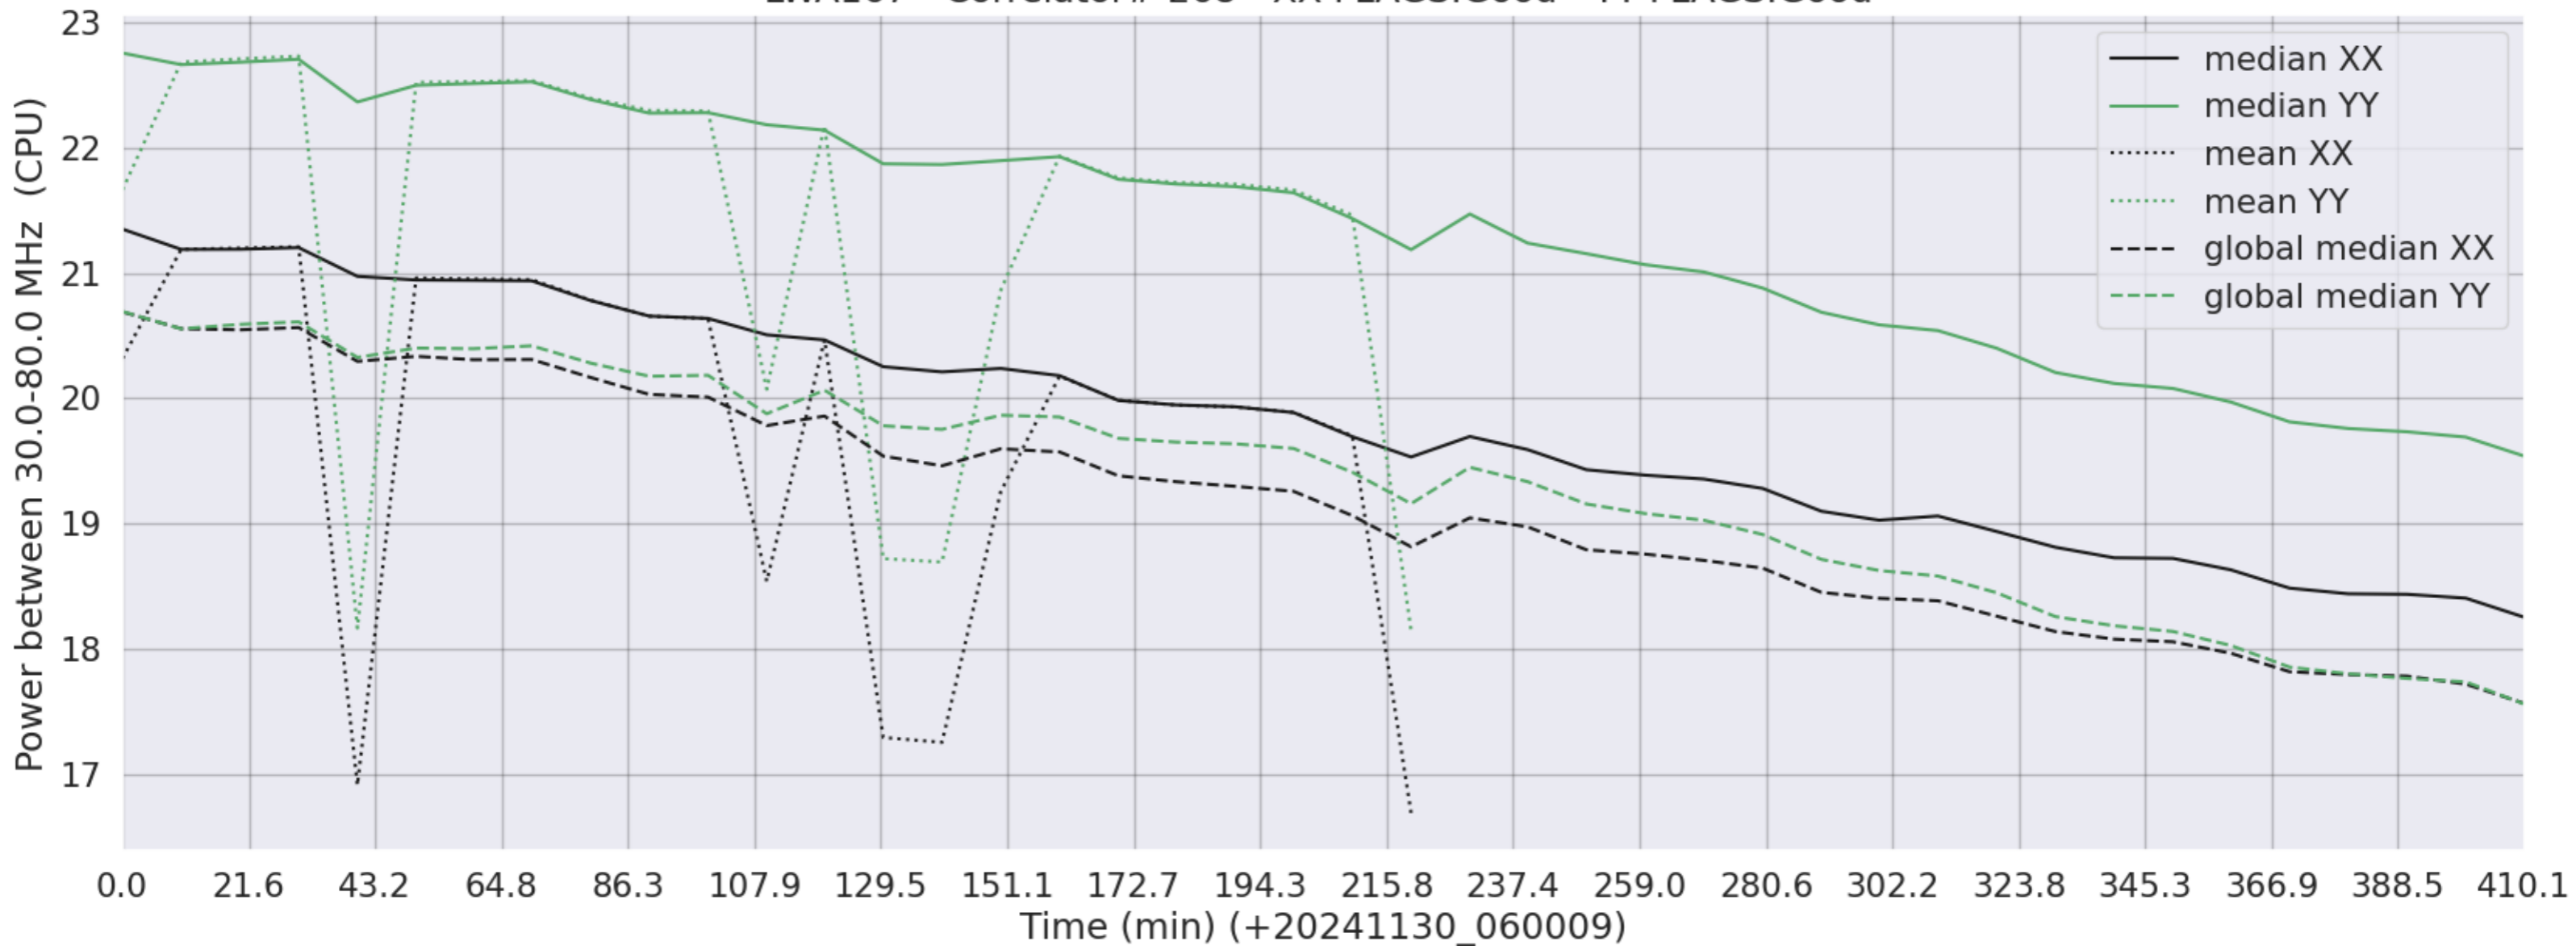

LWA166 - Correlator# 269 - XX FLAGS:Good - YY FLAGS:Good

LWA167 - Correlator# 268 - XX FLAGS:Good - YY FLAGS:Good