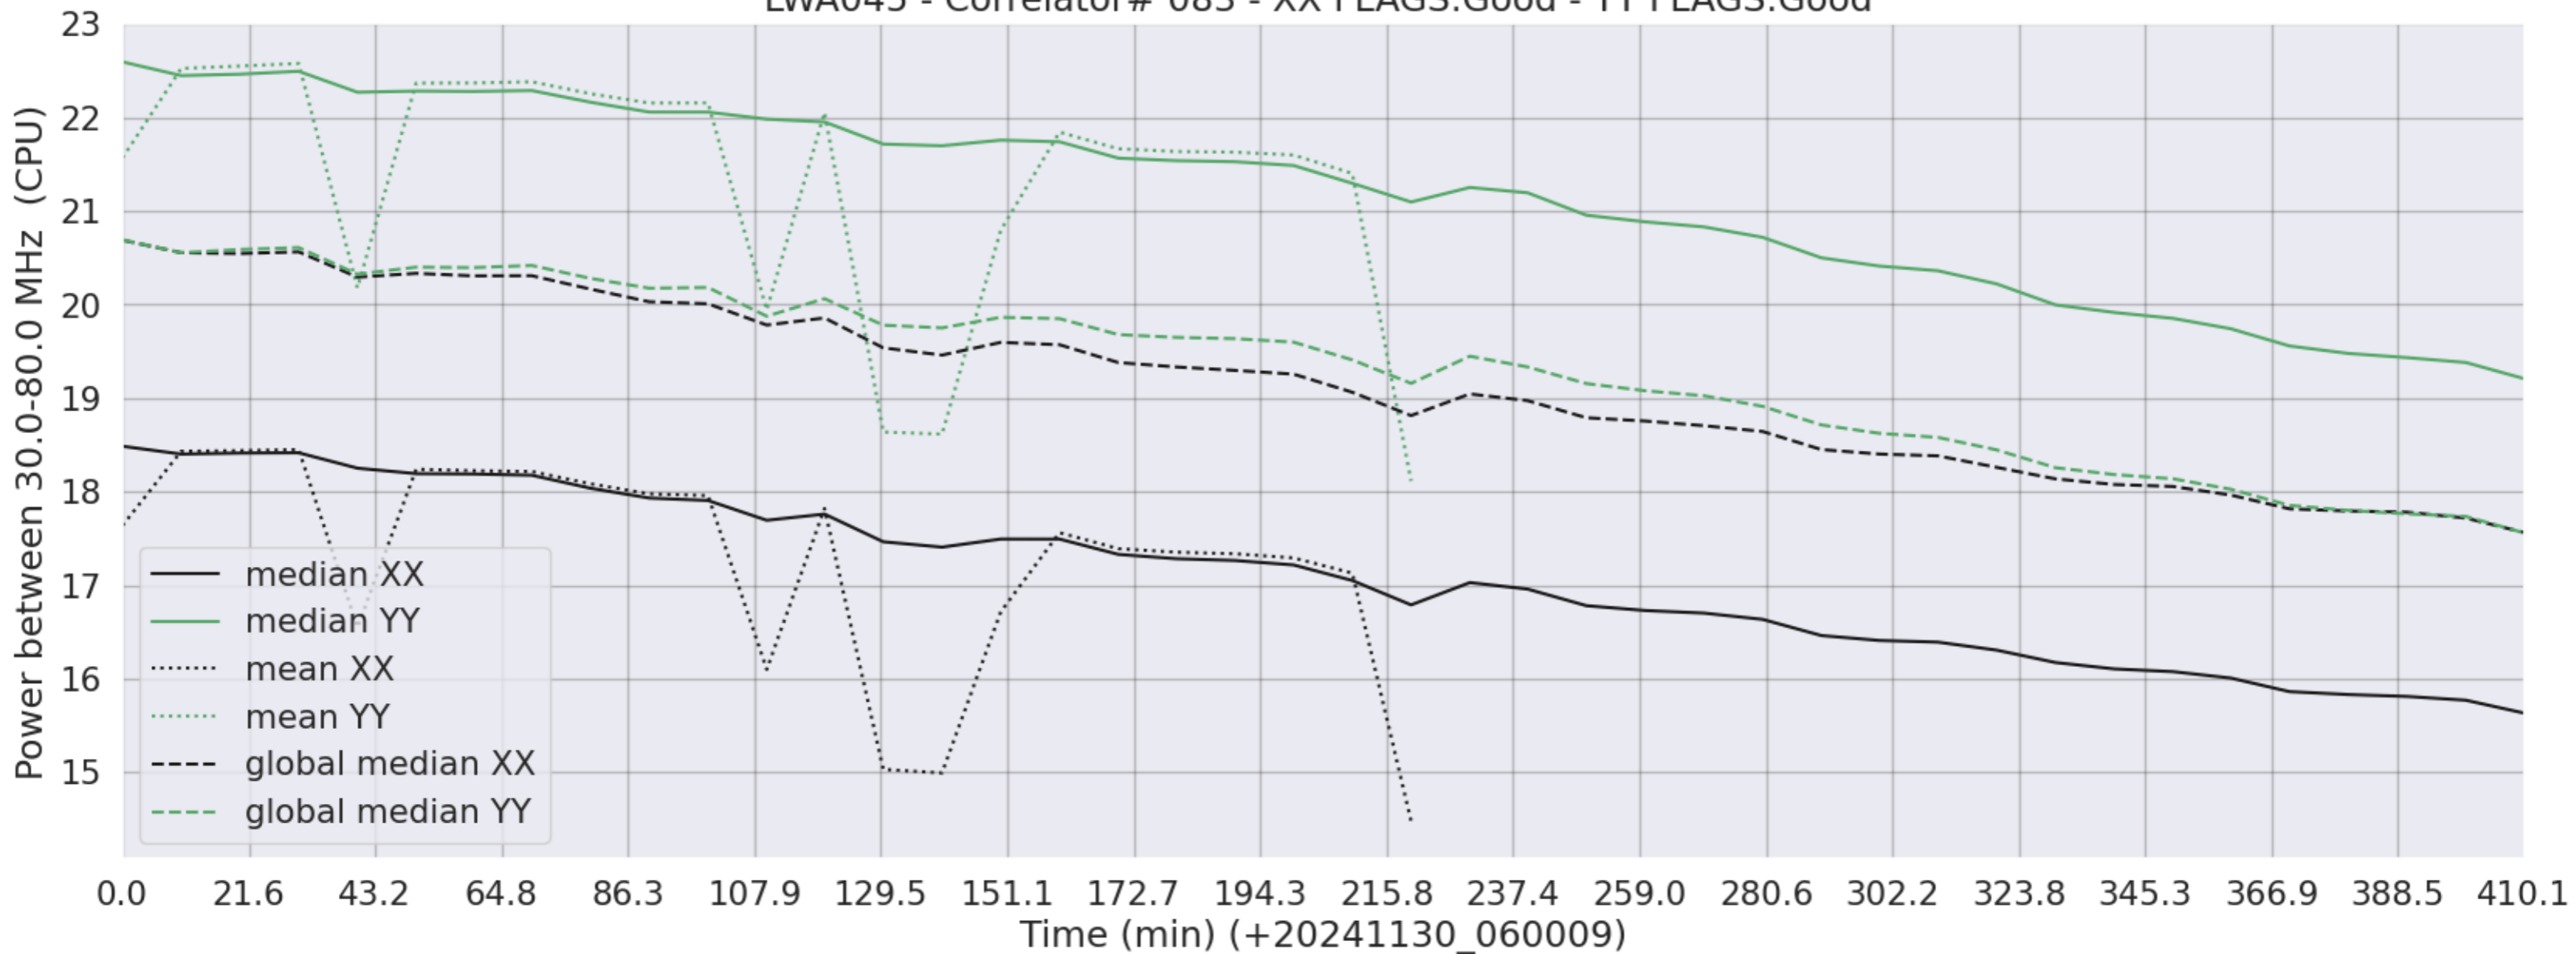

LWA044 - Correlator# 080 - XX FLAGS:Good - YY FLAGS:Good

LWA043 - Correlator# 081 - XX FLAGS:Good - YY FLAGS:BadSpecShape

LWA046 - Correlator# 082 - XX FLAGS:BadSpecShape - YY FLAGS:Good

LWA045 - Correlator# 083 - XX FLAGS:Good - YY FLAGS:Good