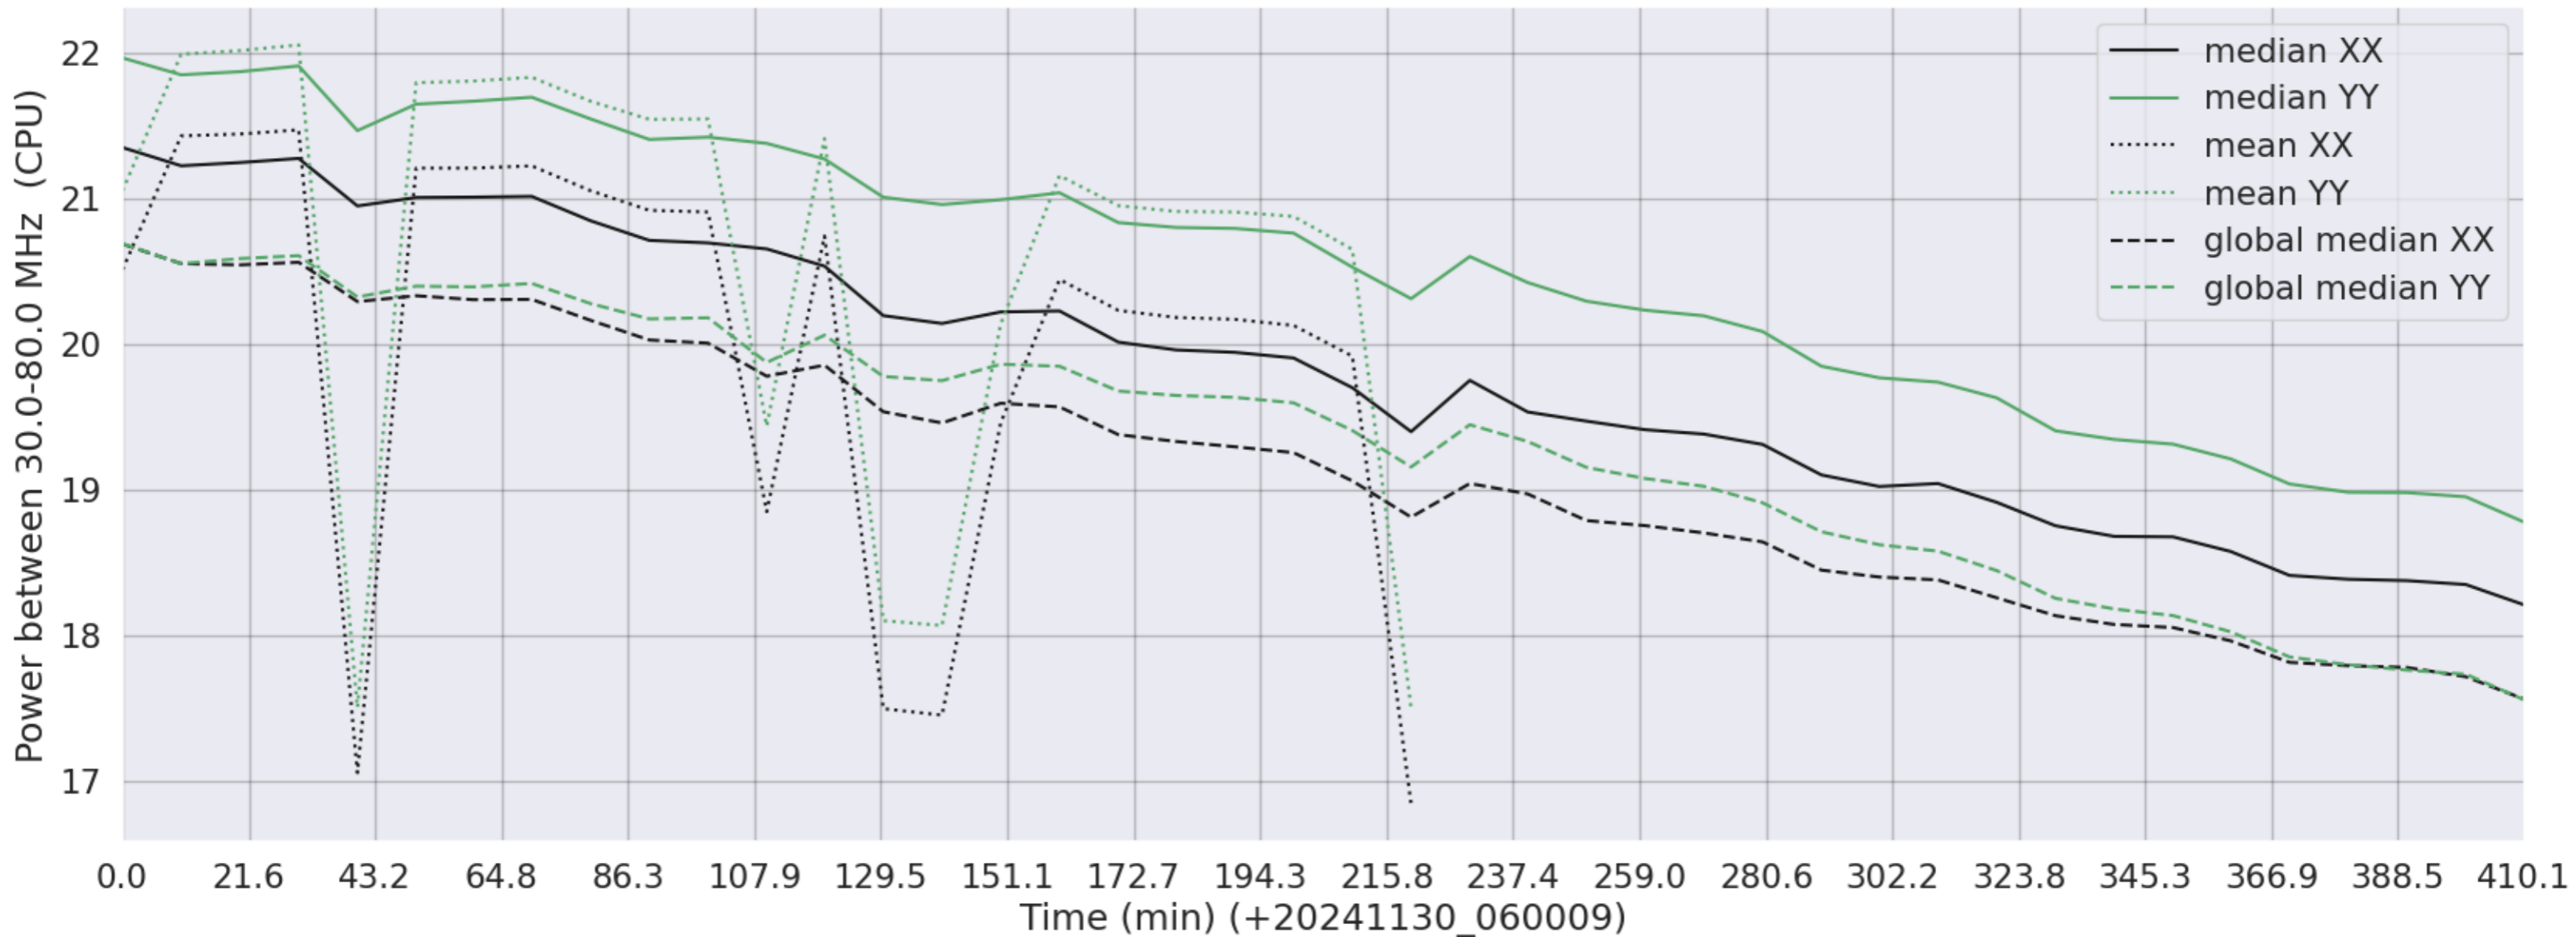

LWA235 - Correlator# 309 - XX FLAGS:Good - YY FLAGS:BadSpecShape

LWA236 - Correlator# 308 - XX FLAGS:Good - YY FLAGS:Good