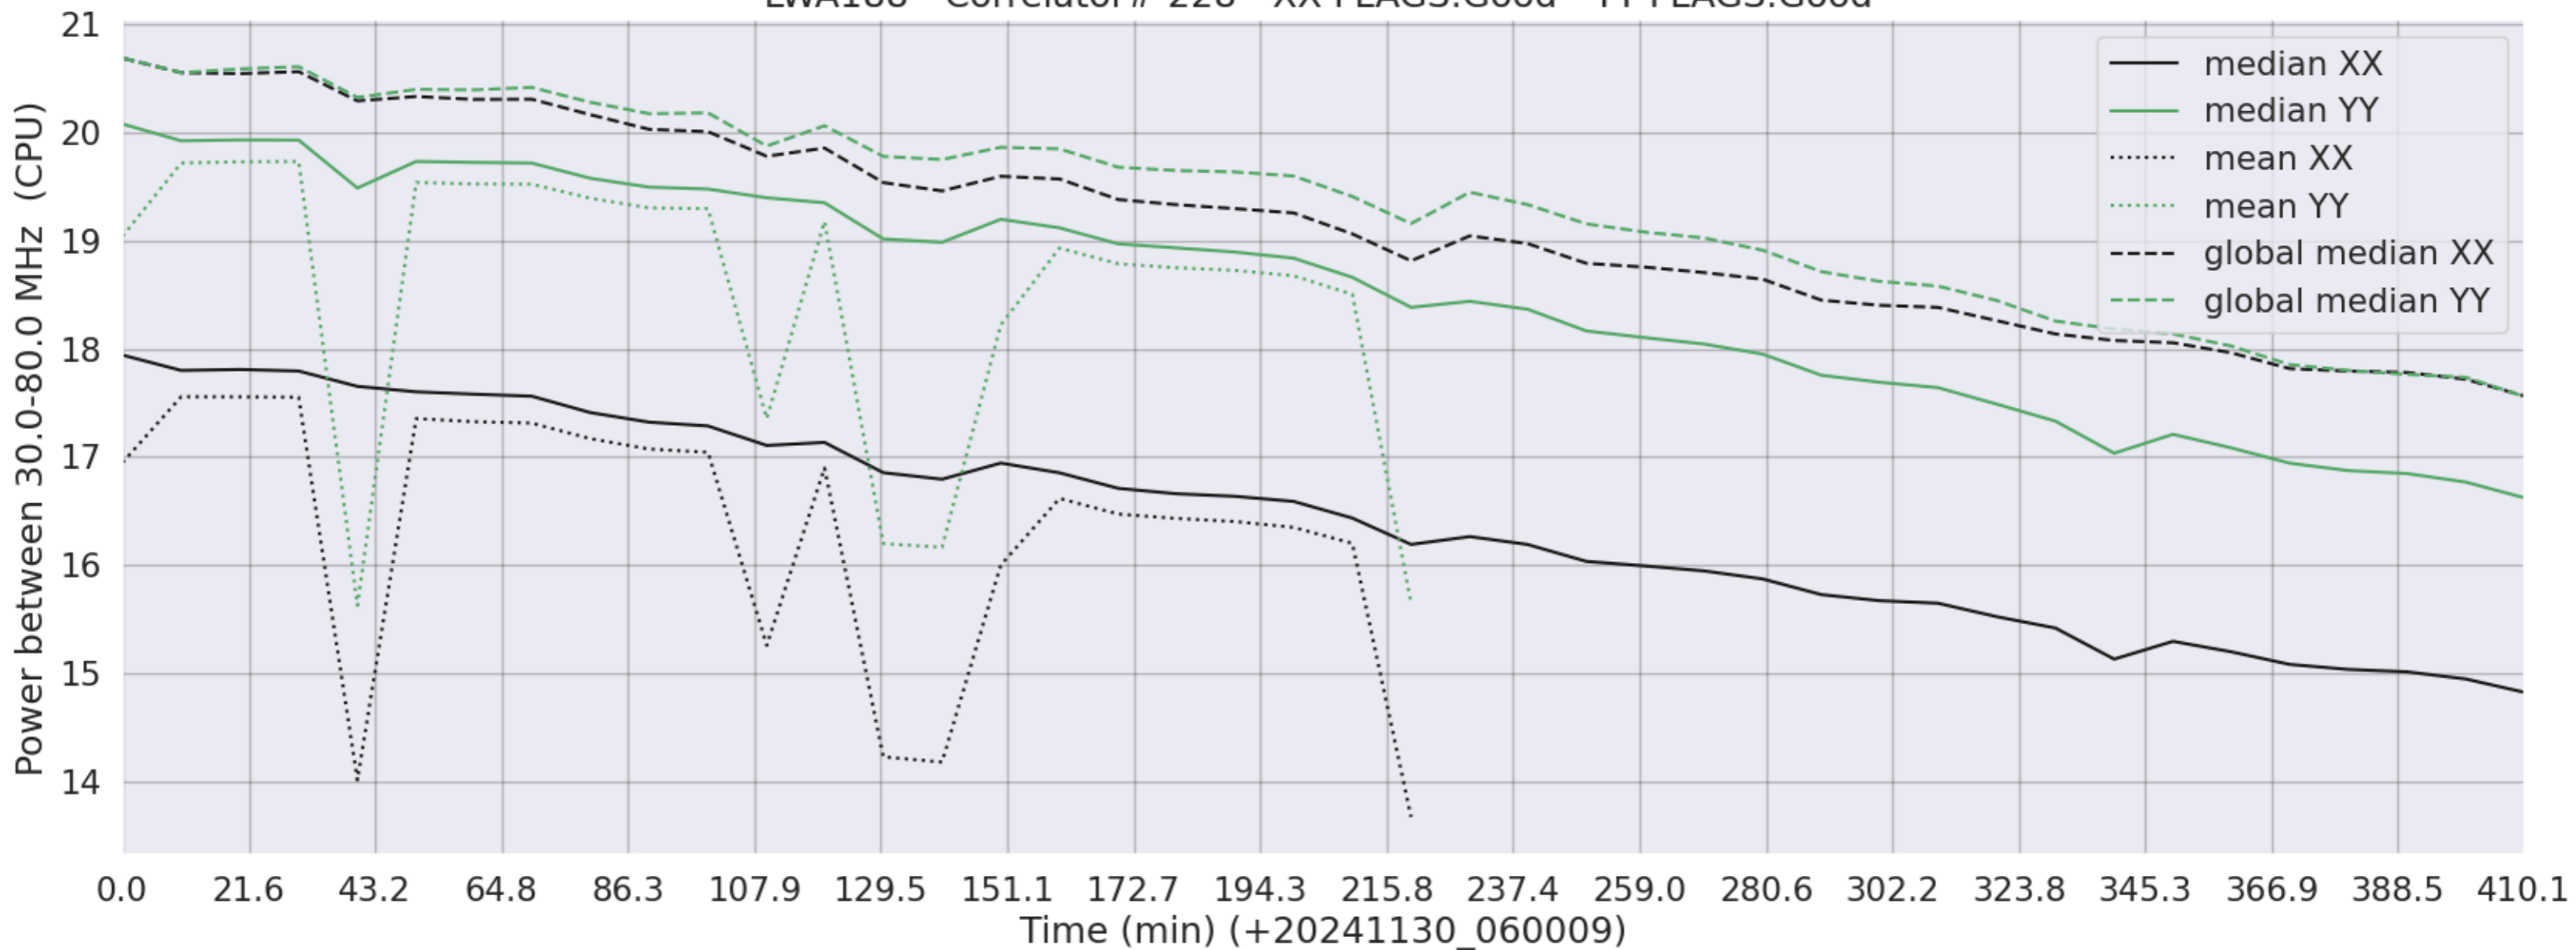

LWA128 - Correlator# 229 - XX FLAGS:Good - YY FLAGS:Good

LWA188 - Correlator# 228 - XX FLAGS:Good - YY FLAGS:Good