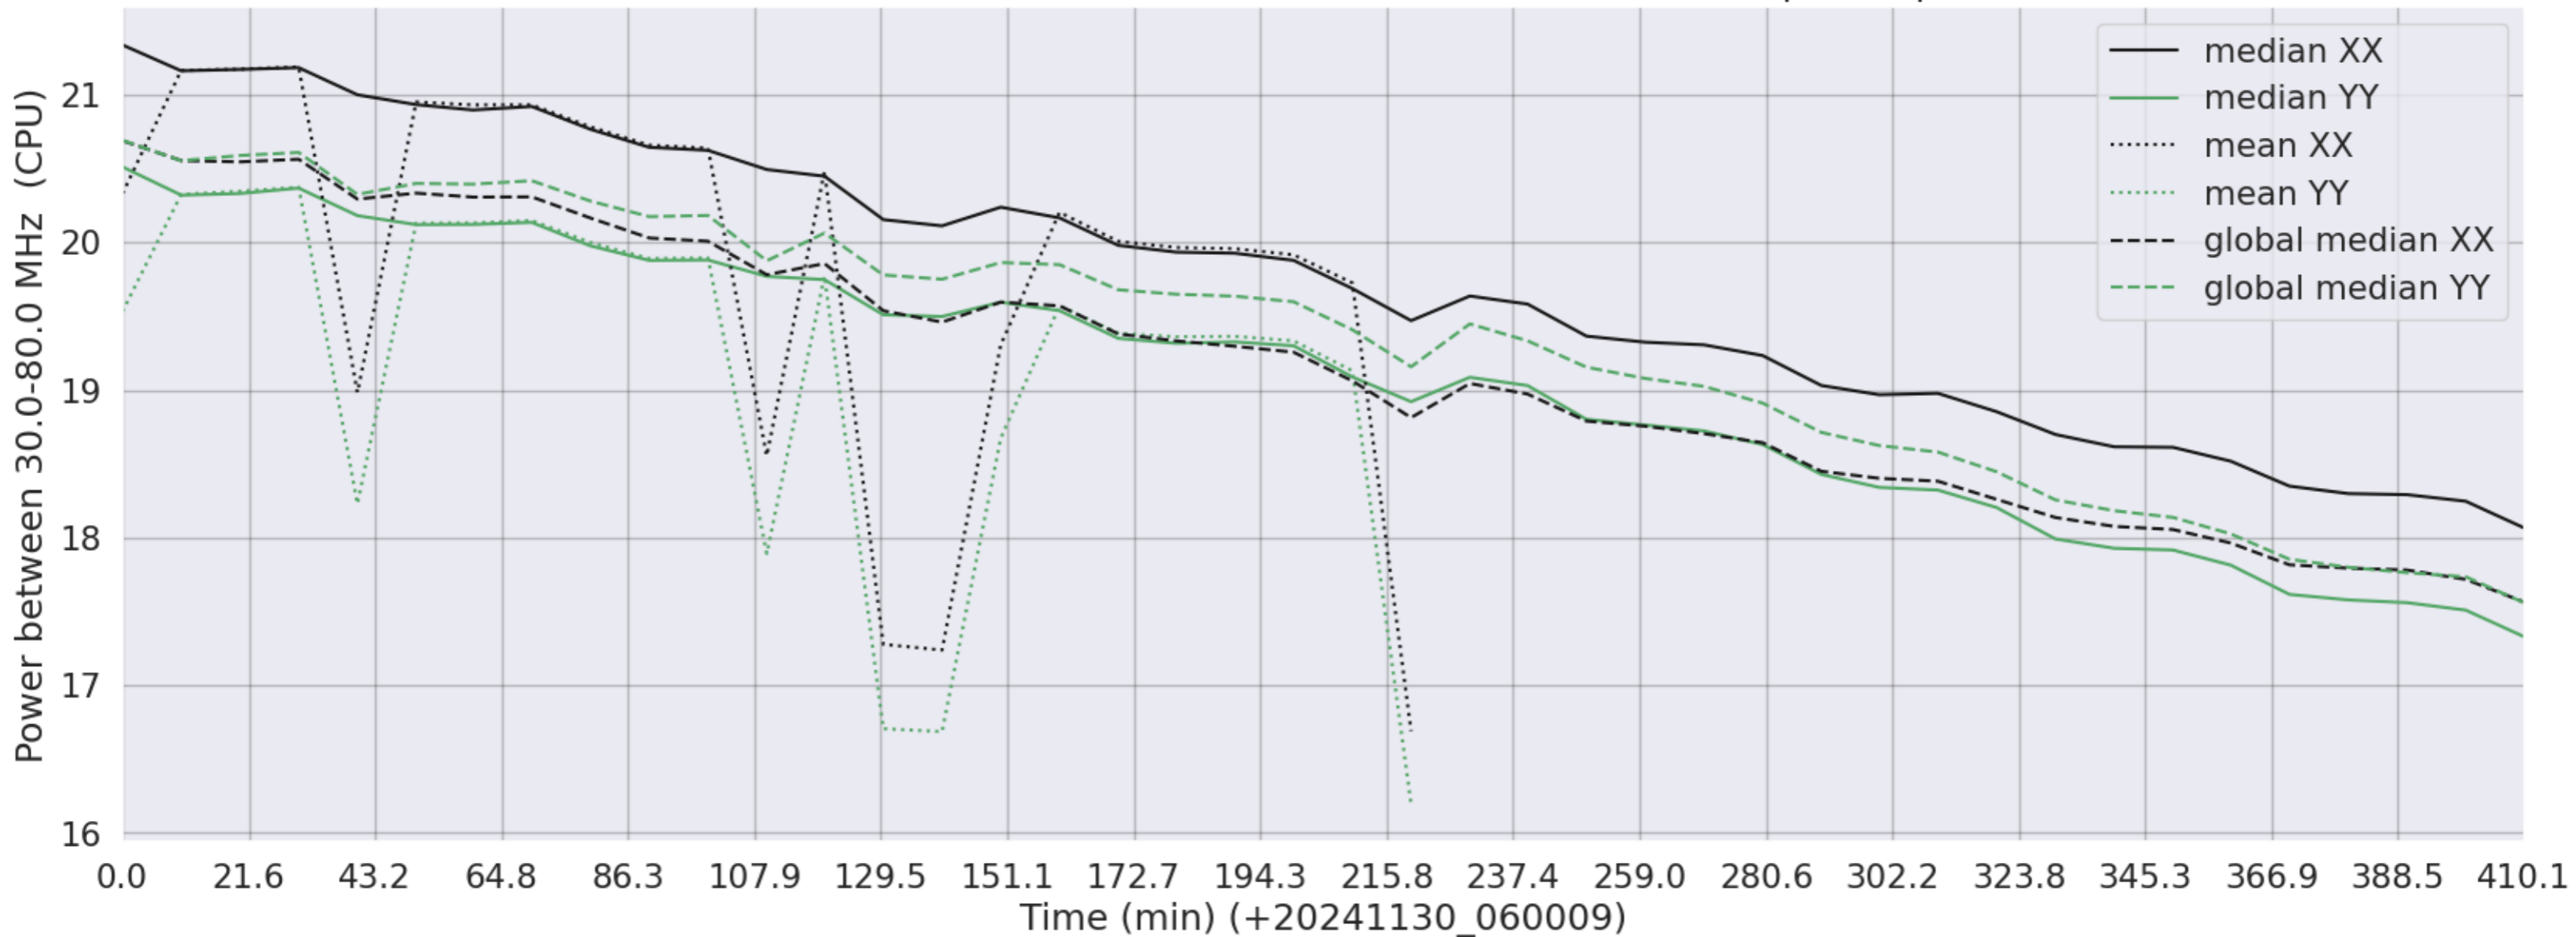

LWA105 - Correlator# 178 - XX FLAGS:LowPower - YY FLAGS:Good

LWA102 - Correlator# 177 - XX FLAGS:Good - YY FLAGS:BadSpecShape