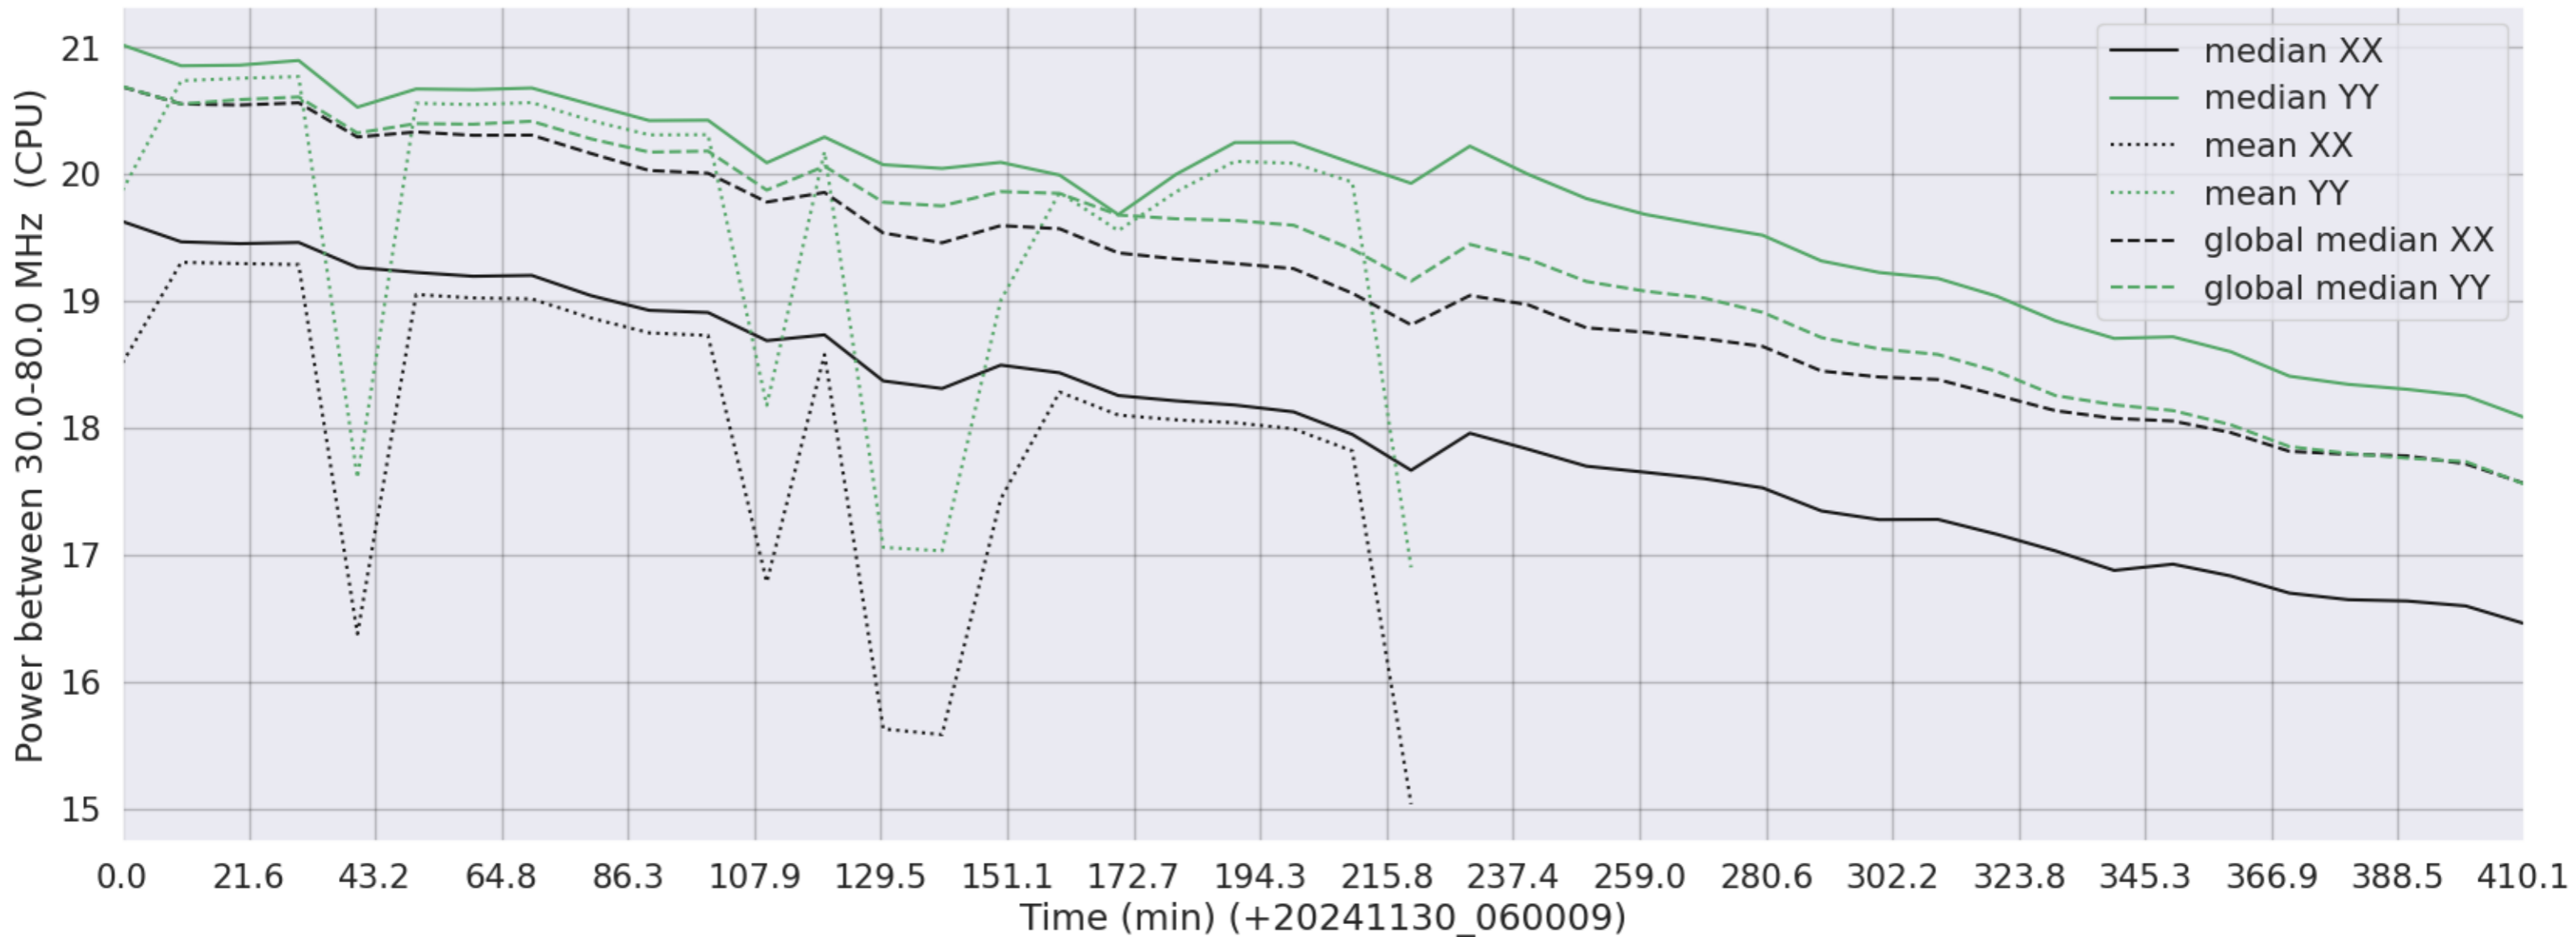

LWA116 - Correlator# 204 - XX FLAGS:Good - YY FLAGS:Good

LWA113 - Correlator# 203 - XX FLAGS:Good - YY FLAGS:Good