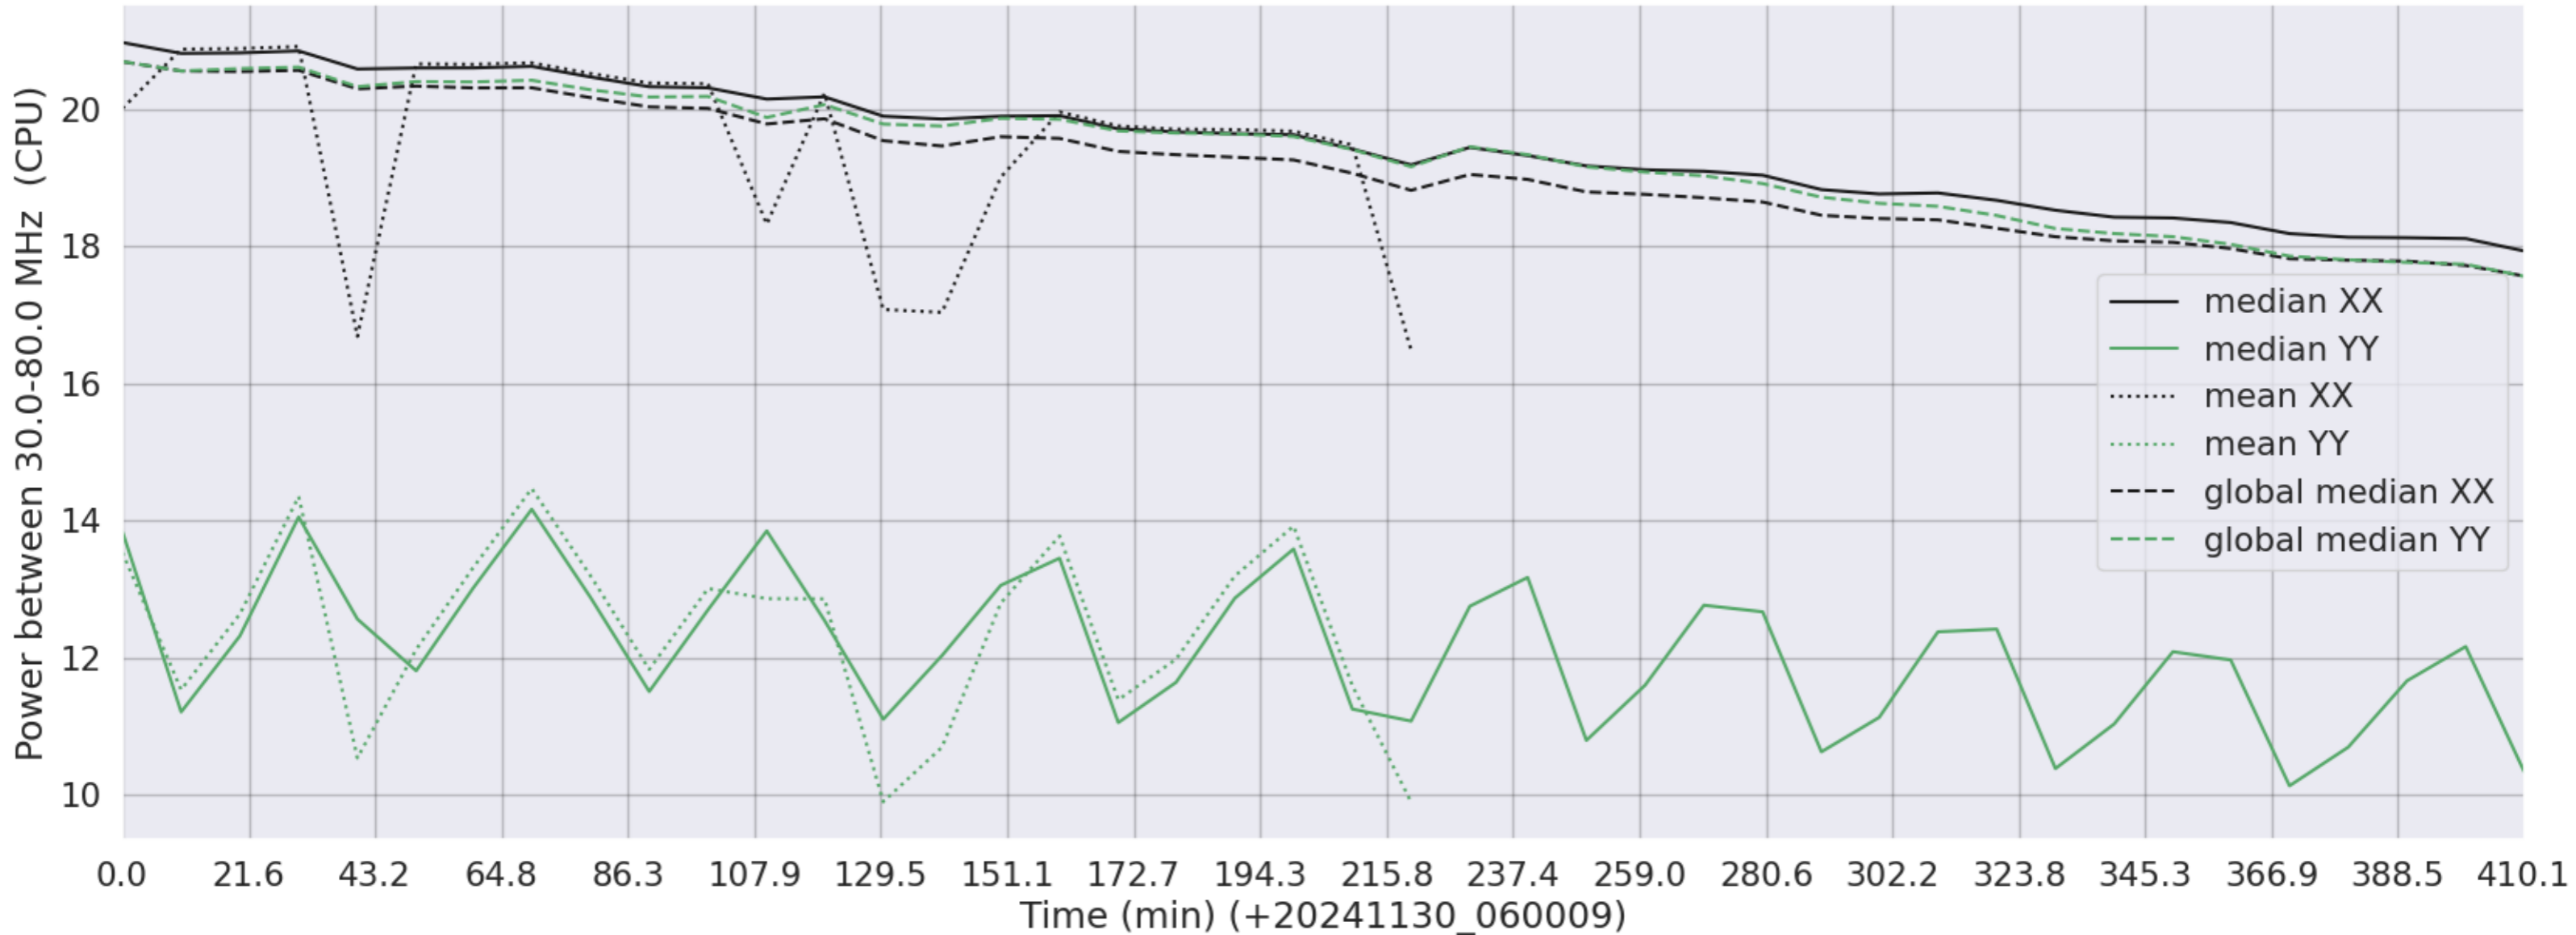

LWA238 - Correlator# 310 - XX FLAGS:Good - YY FLAGS:Good

LWA235 - Correlator# 309 - XX FLAGS:Good - YY FLAGS:BadSpecShape