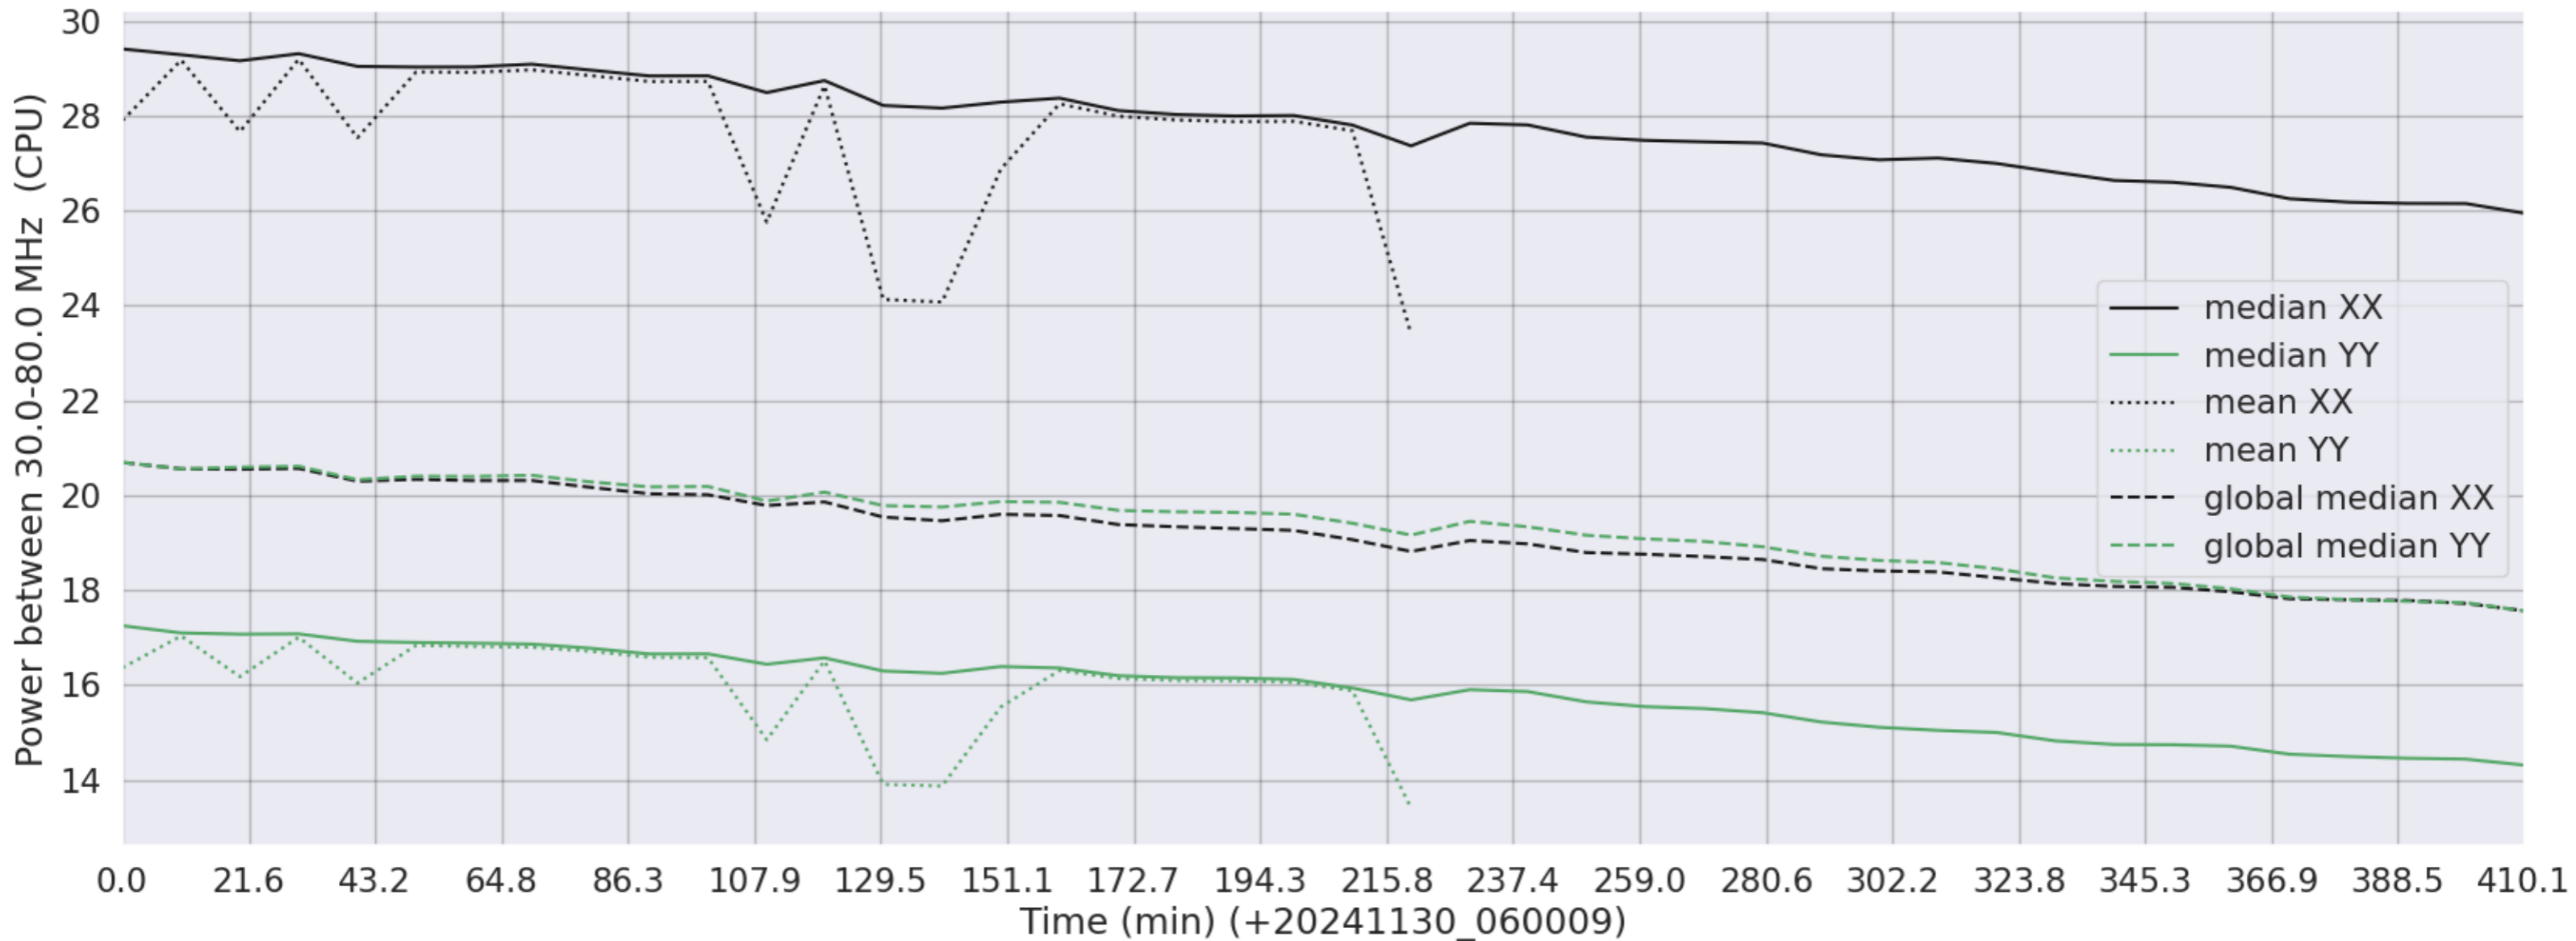

LWA298 - Correlator# 049 - XX FLAGS:Good - YY FLAGS:Good

LWA301 - Correlator# 048 - XX FLAGS:Good - YY FLAGS:Good