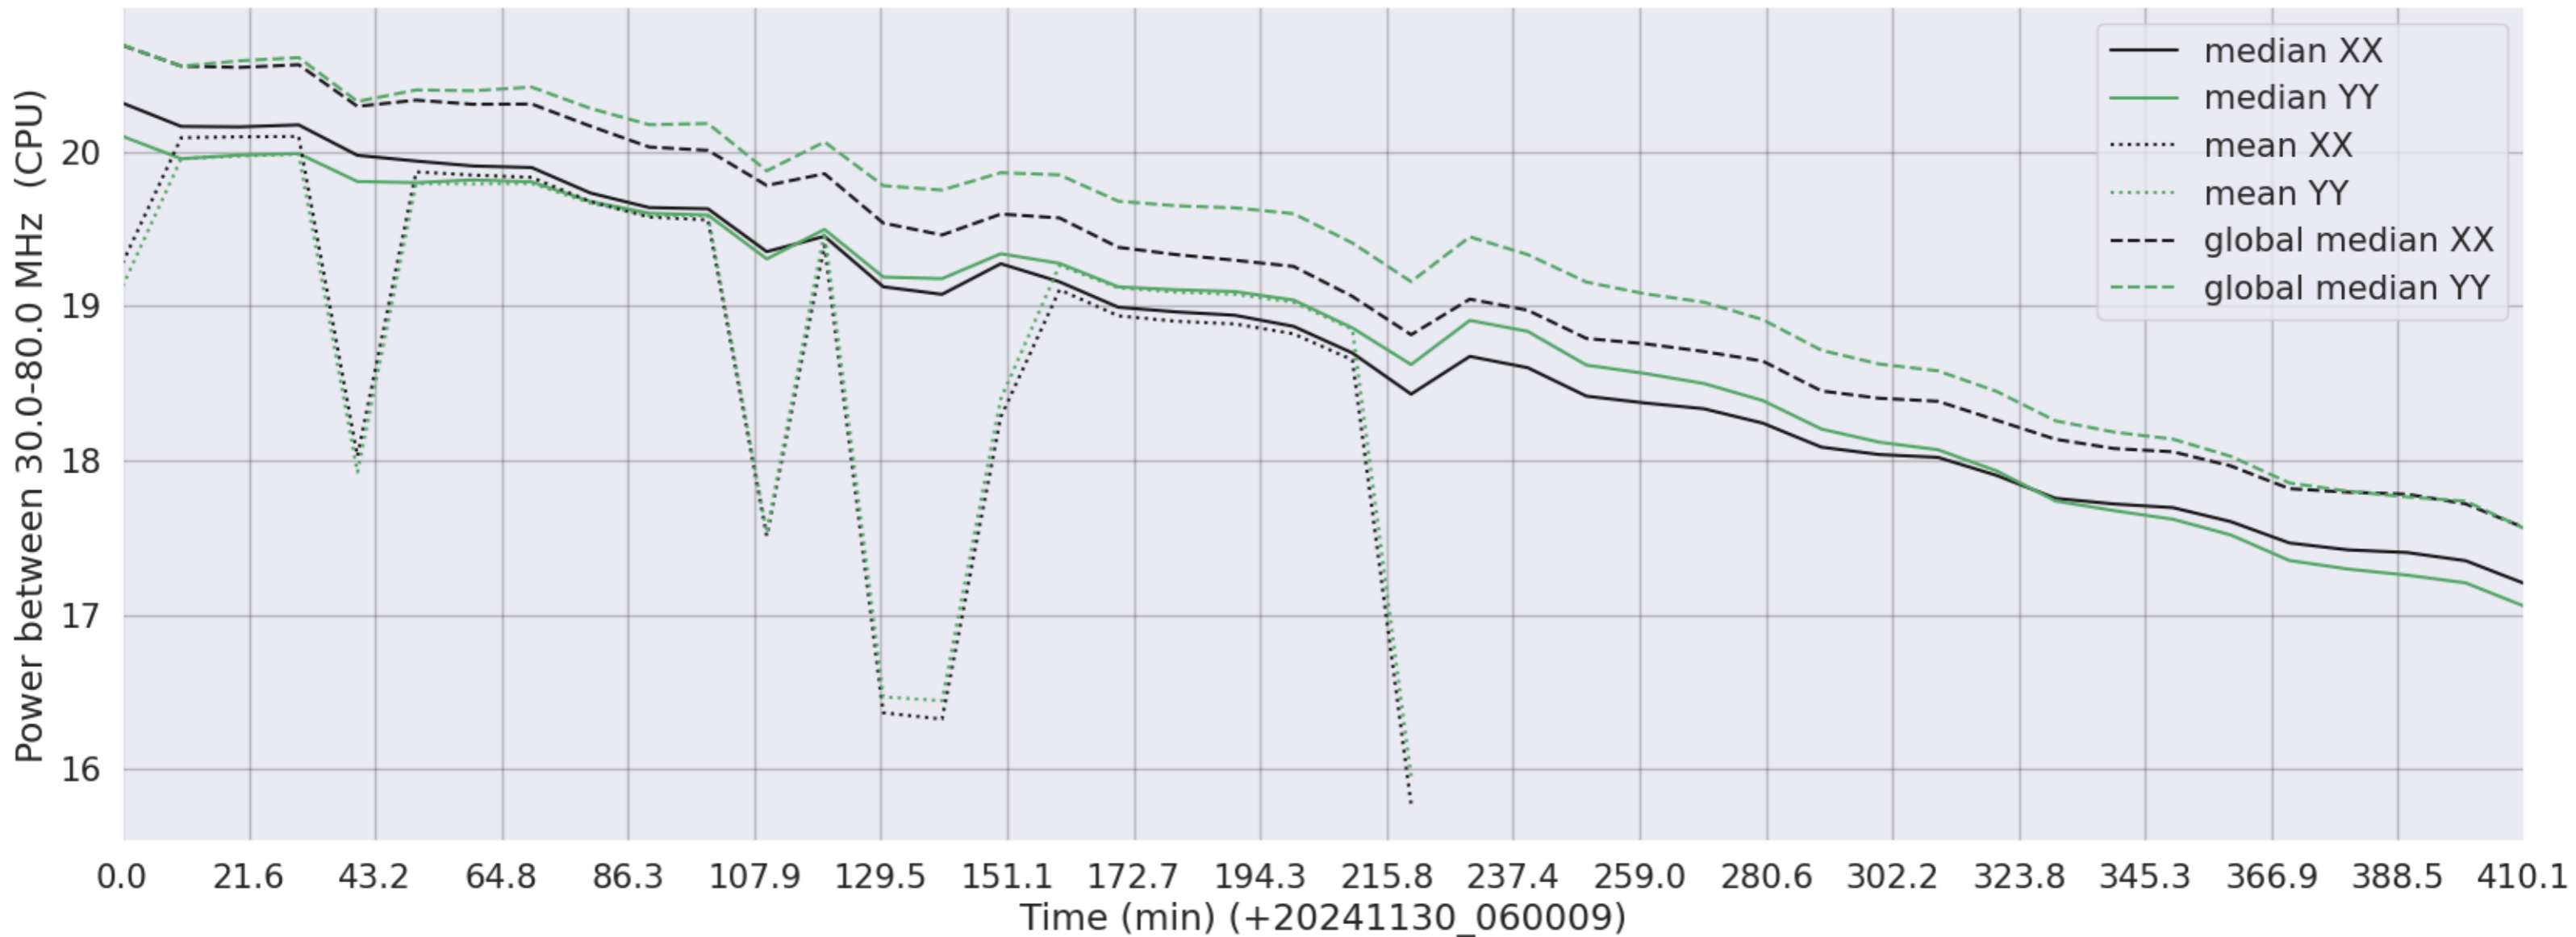

LWA032 - Correlator# 130 - XX FLAGS:Good - YY FLAGS:Good

LWA028 - Correlator# 129 - XX FLAGS:Good - YY FLAGS:Good