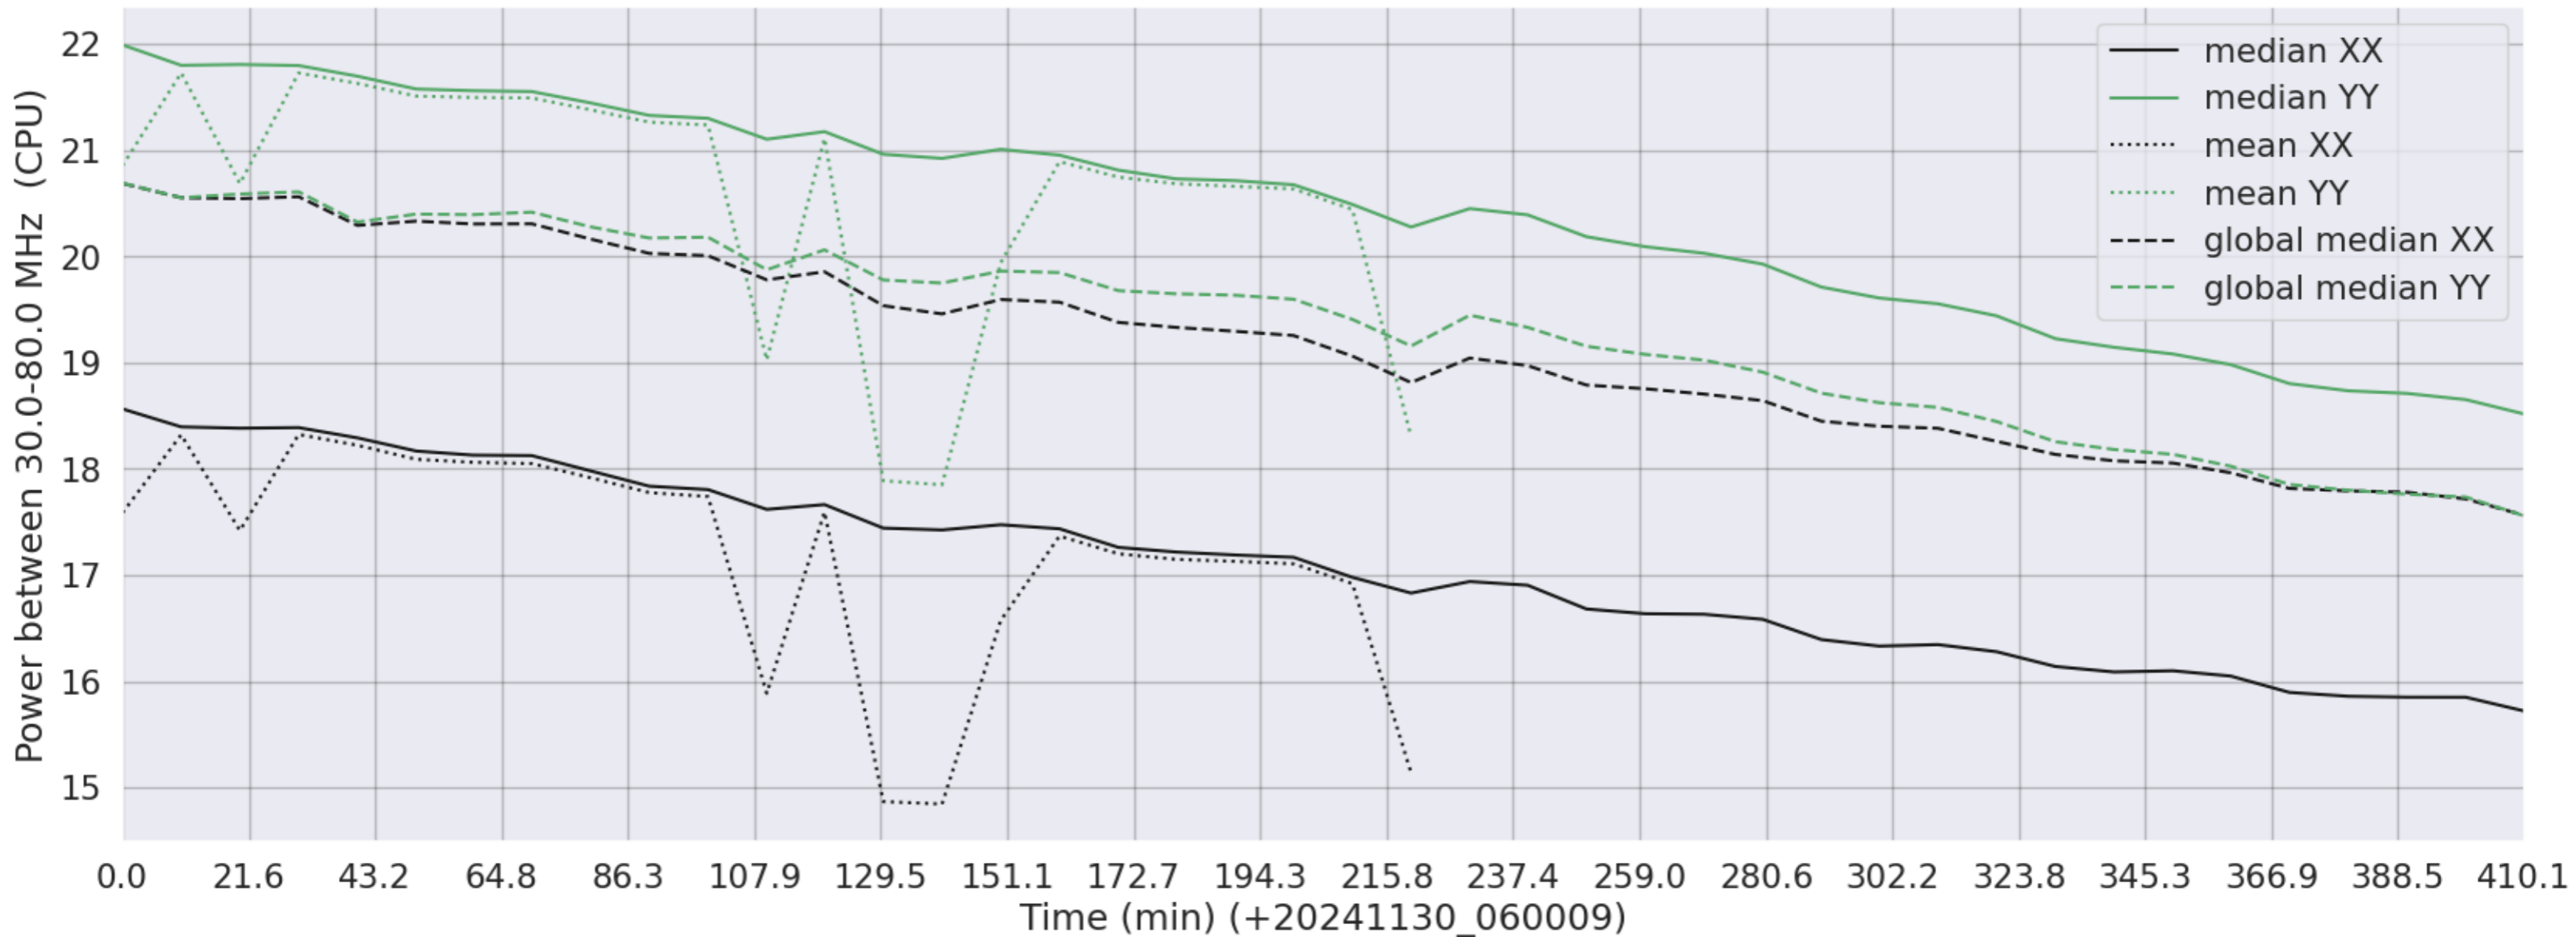

LWA277 - Correlator# 009 - XX FLAGS:Good - YY FLAGS:Good

LWA278 - Correlator# 008 - XX FLAGS:Good - YY FLAGS:Good