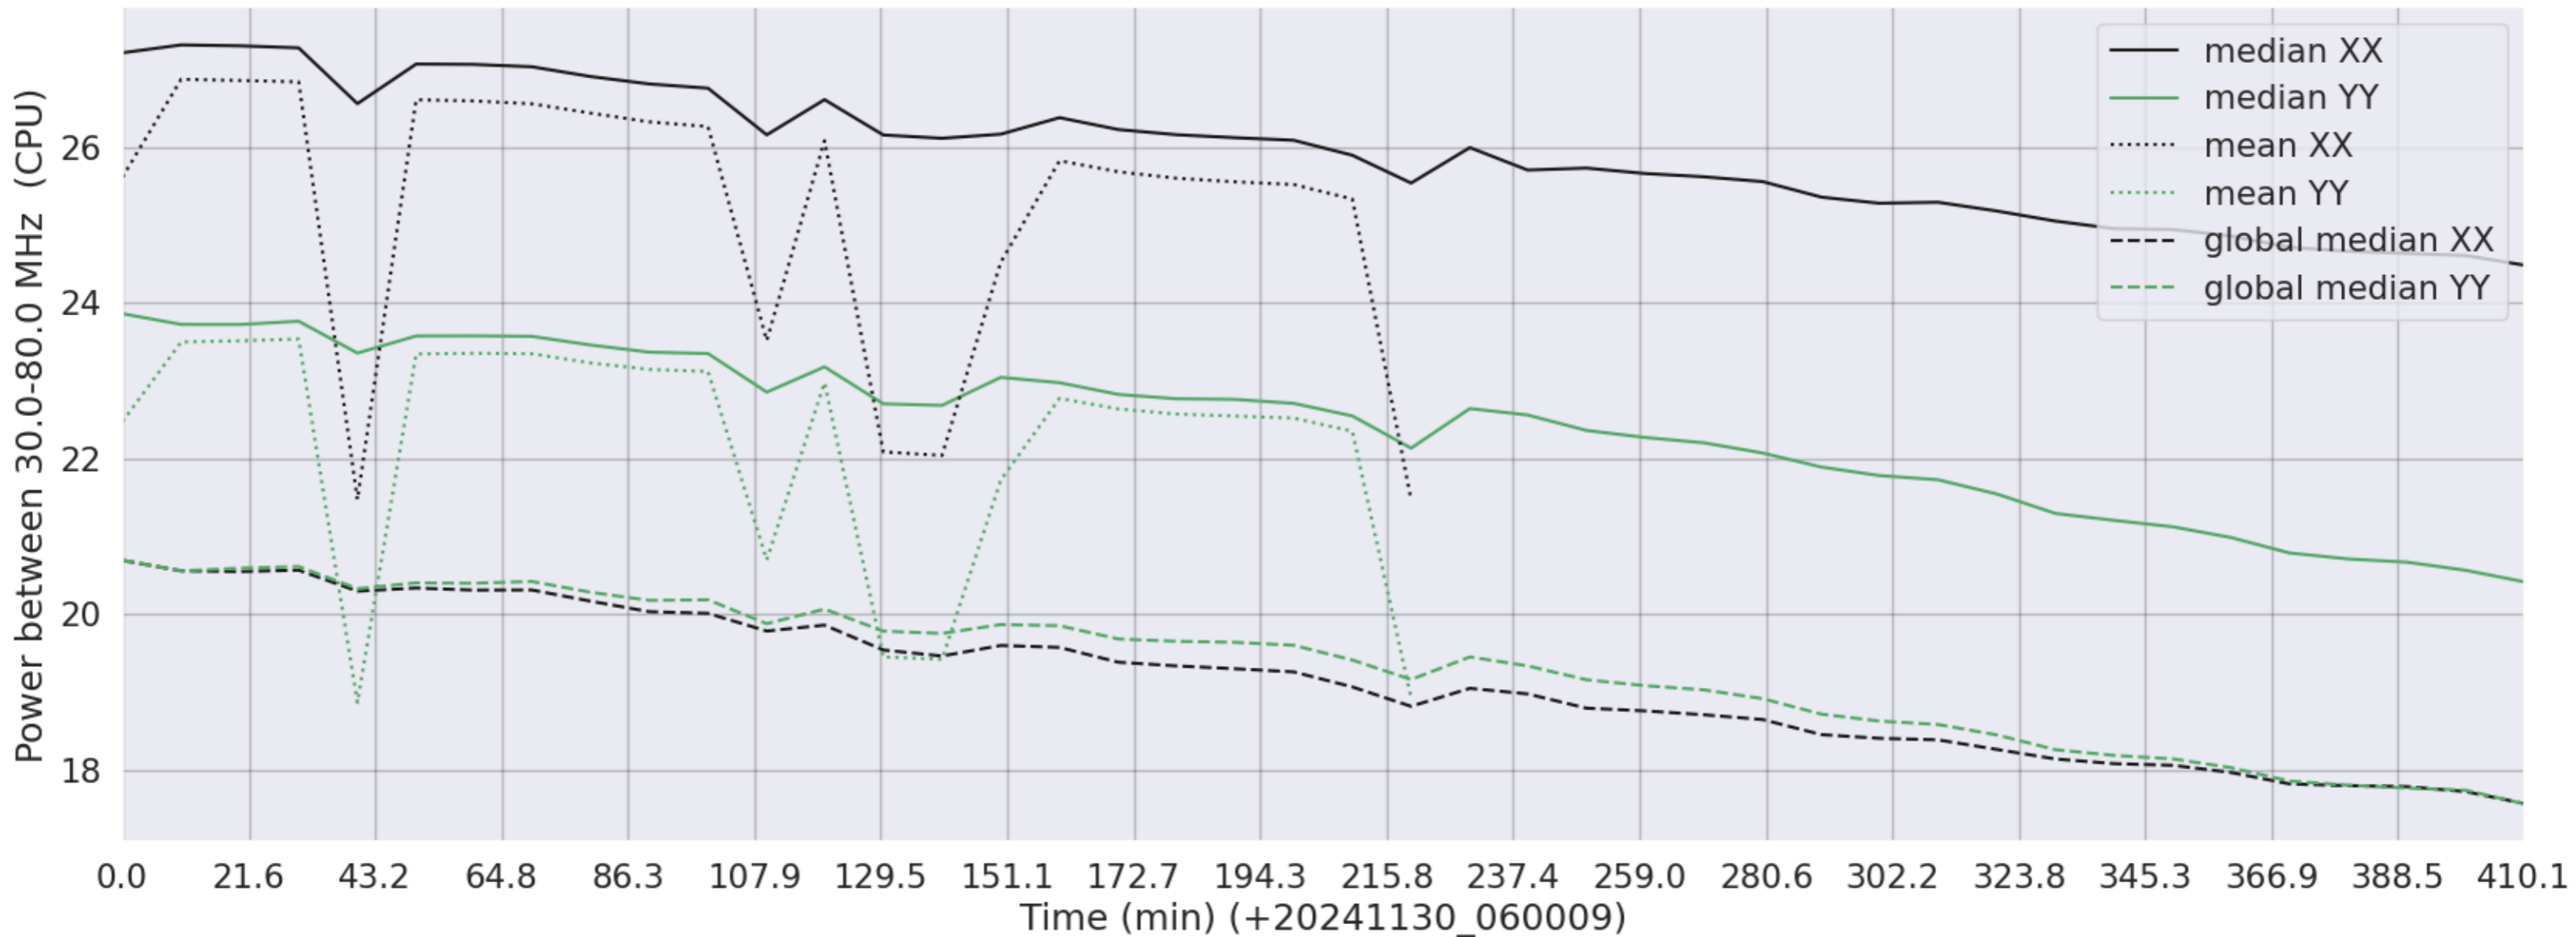

LWA315 - Correlator# 350 - XX FLAGS:Good - YY FLAGS:Good

LWA264 - Correlator# 349 - XX FLAGS:Good - YY FLAGS:Good