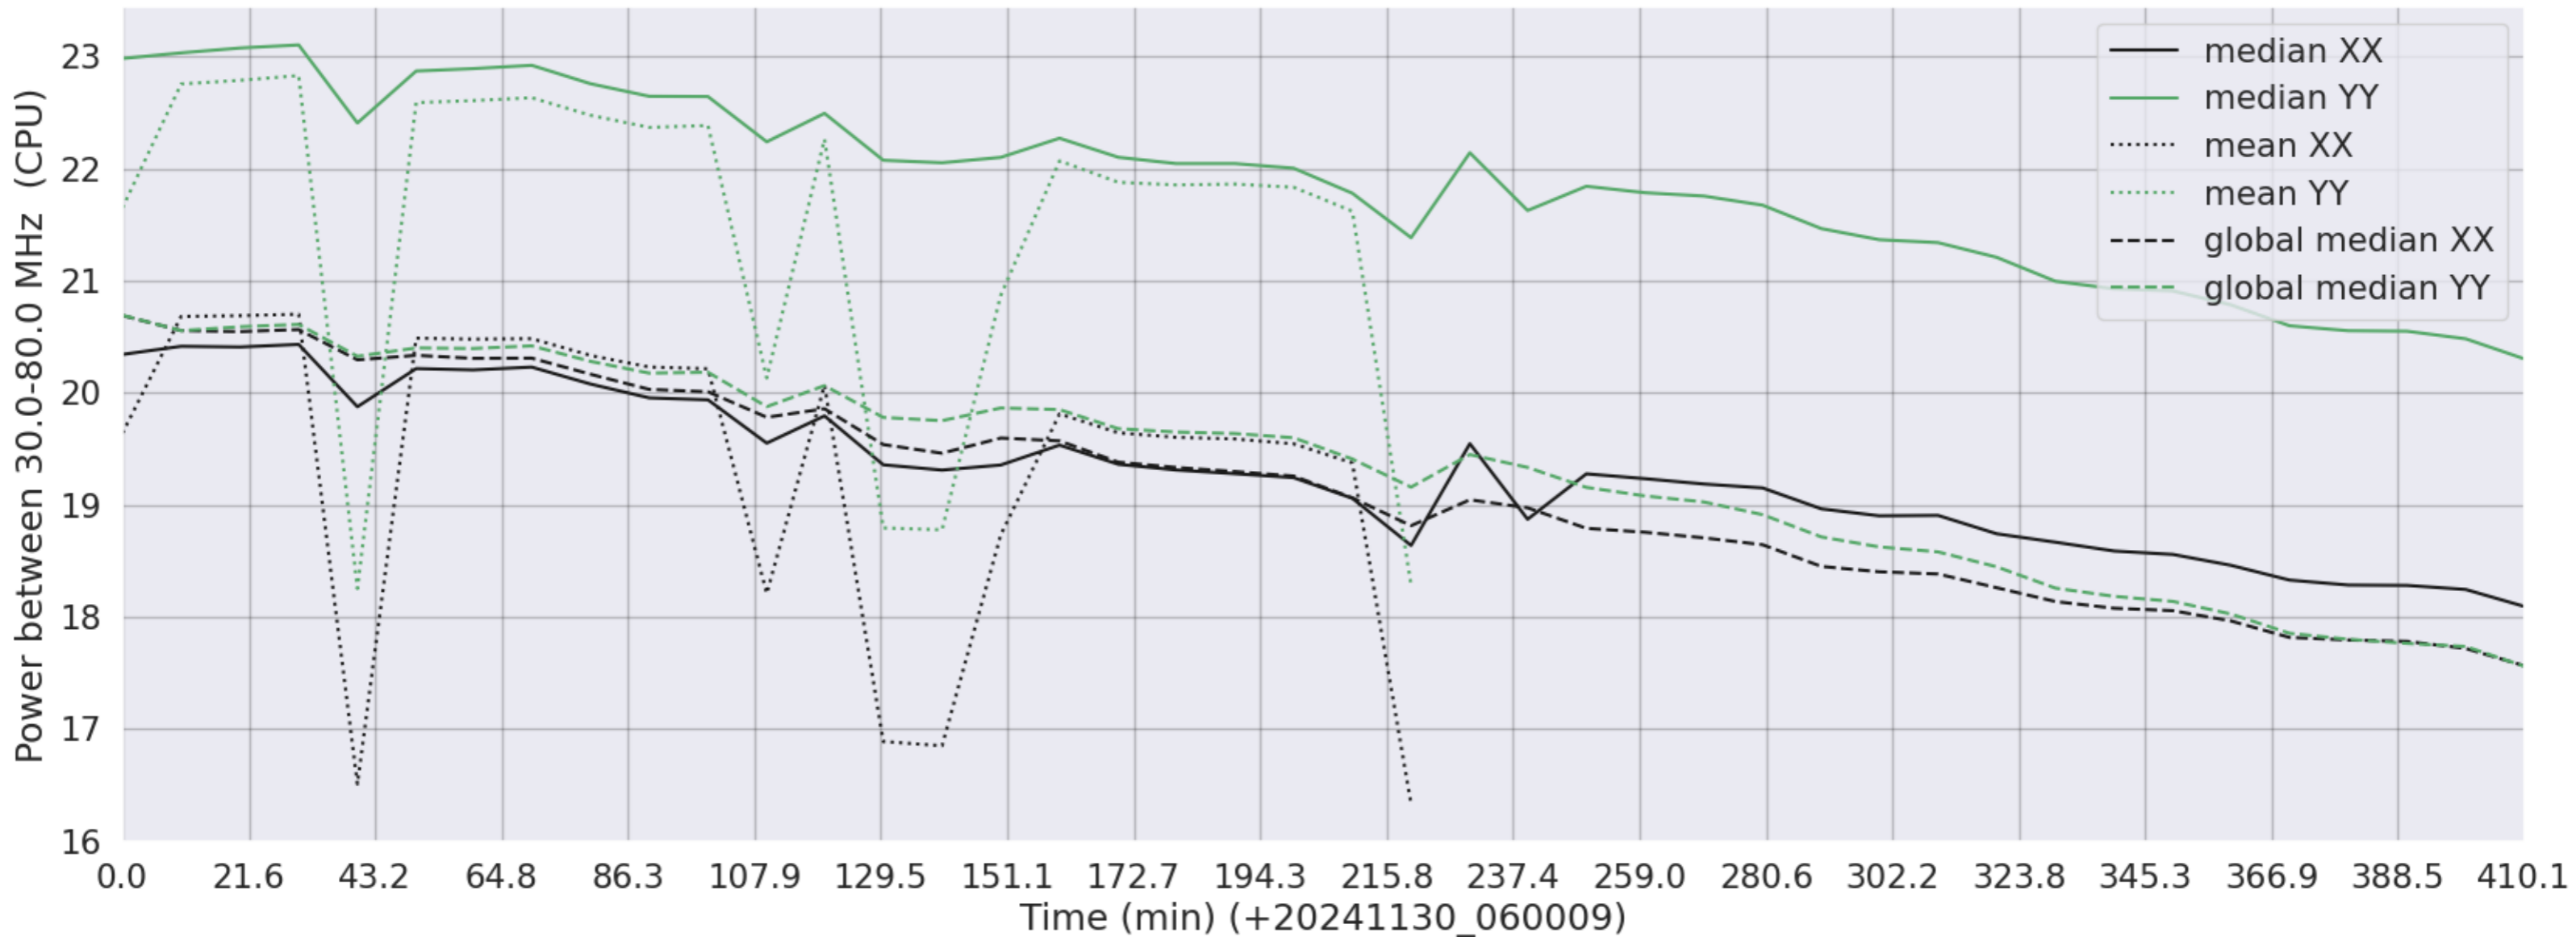

LWA199 - Correlator# 277 - XX FLAGS:Good - YY FLAGS:Good

LWA200 - Correlator# 276 - XX FLAGS:Good - YY FLAGS:Good