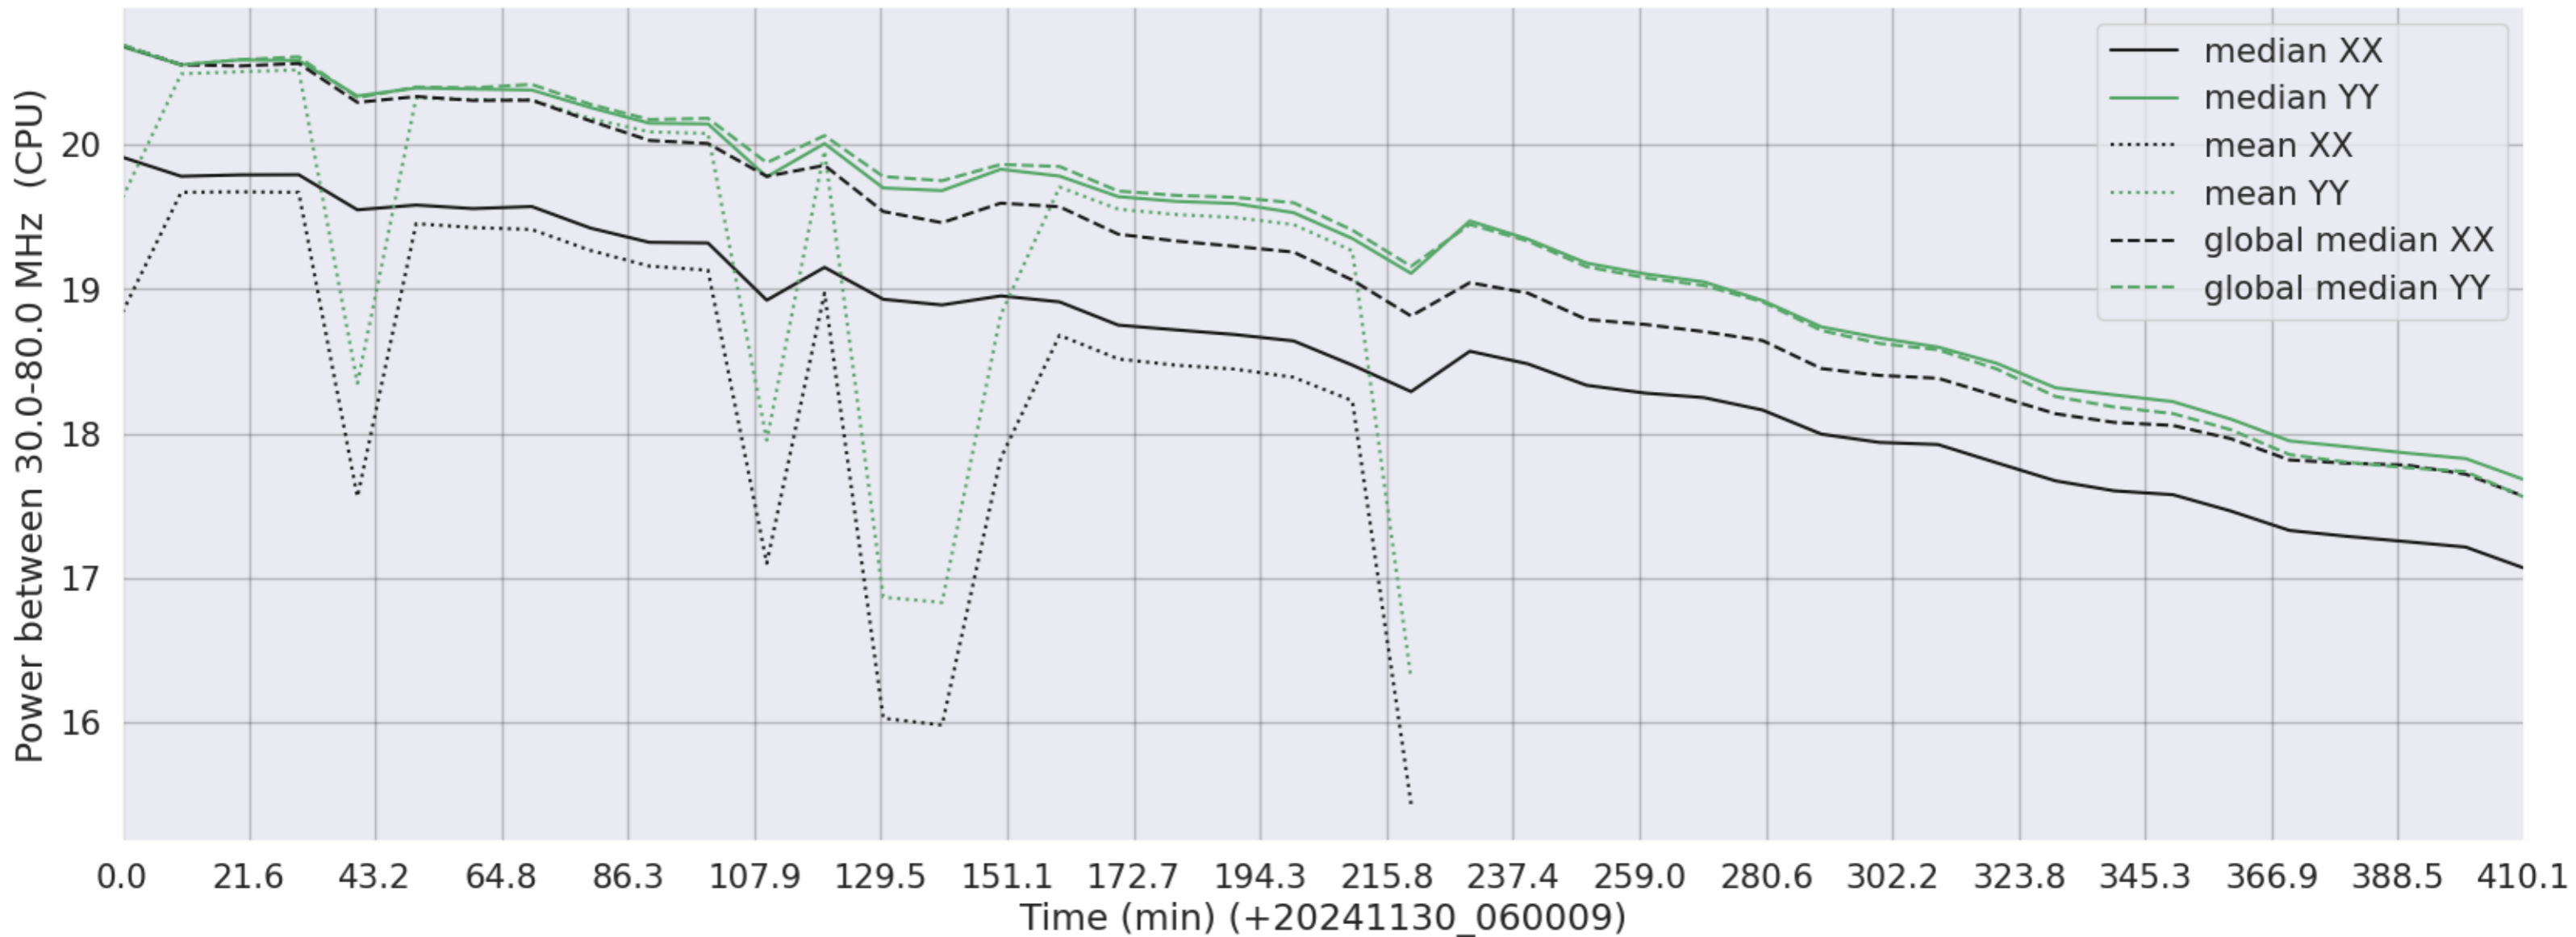

LWA108 - Correlator# 196 - XX FLAGS:Good - YY FLAGS:Good

LWA079 - Correlator# 195 - XX FLAGS:Good - YY FLAGS:Good