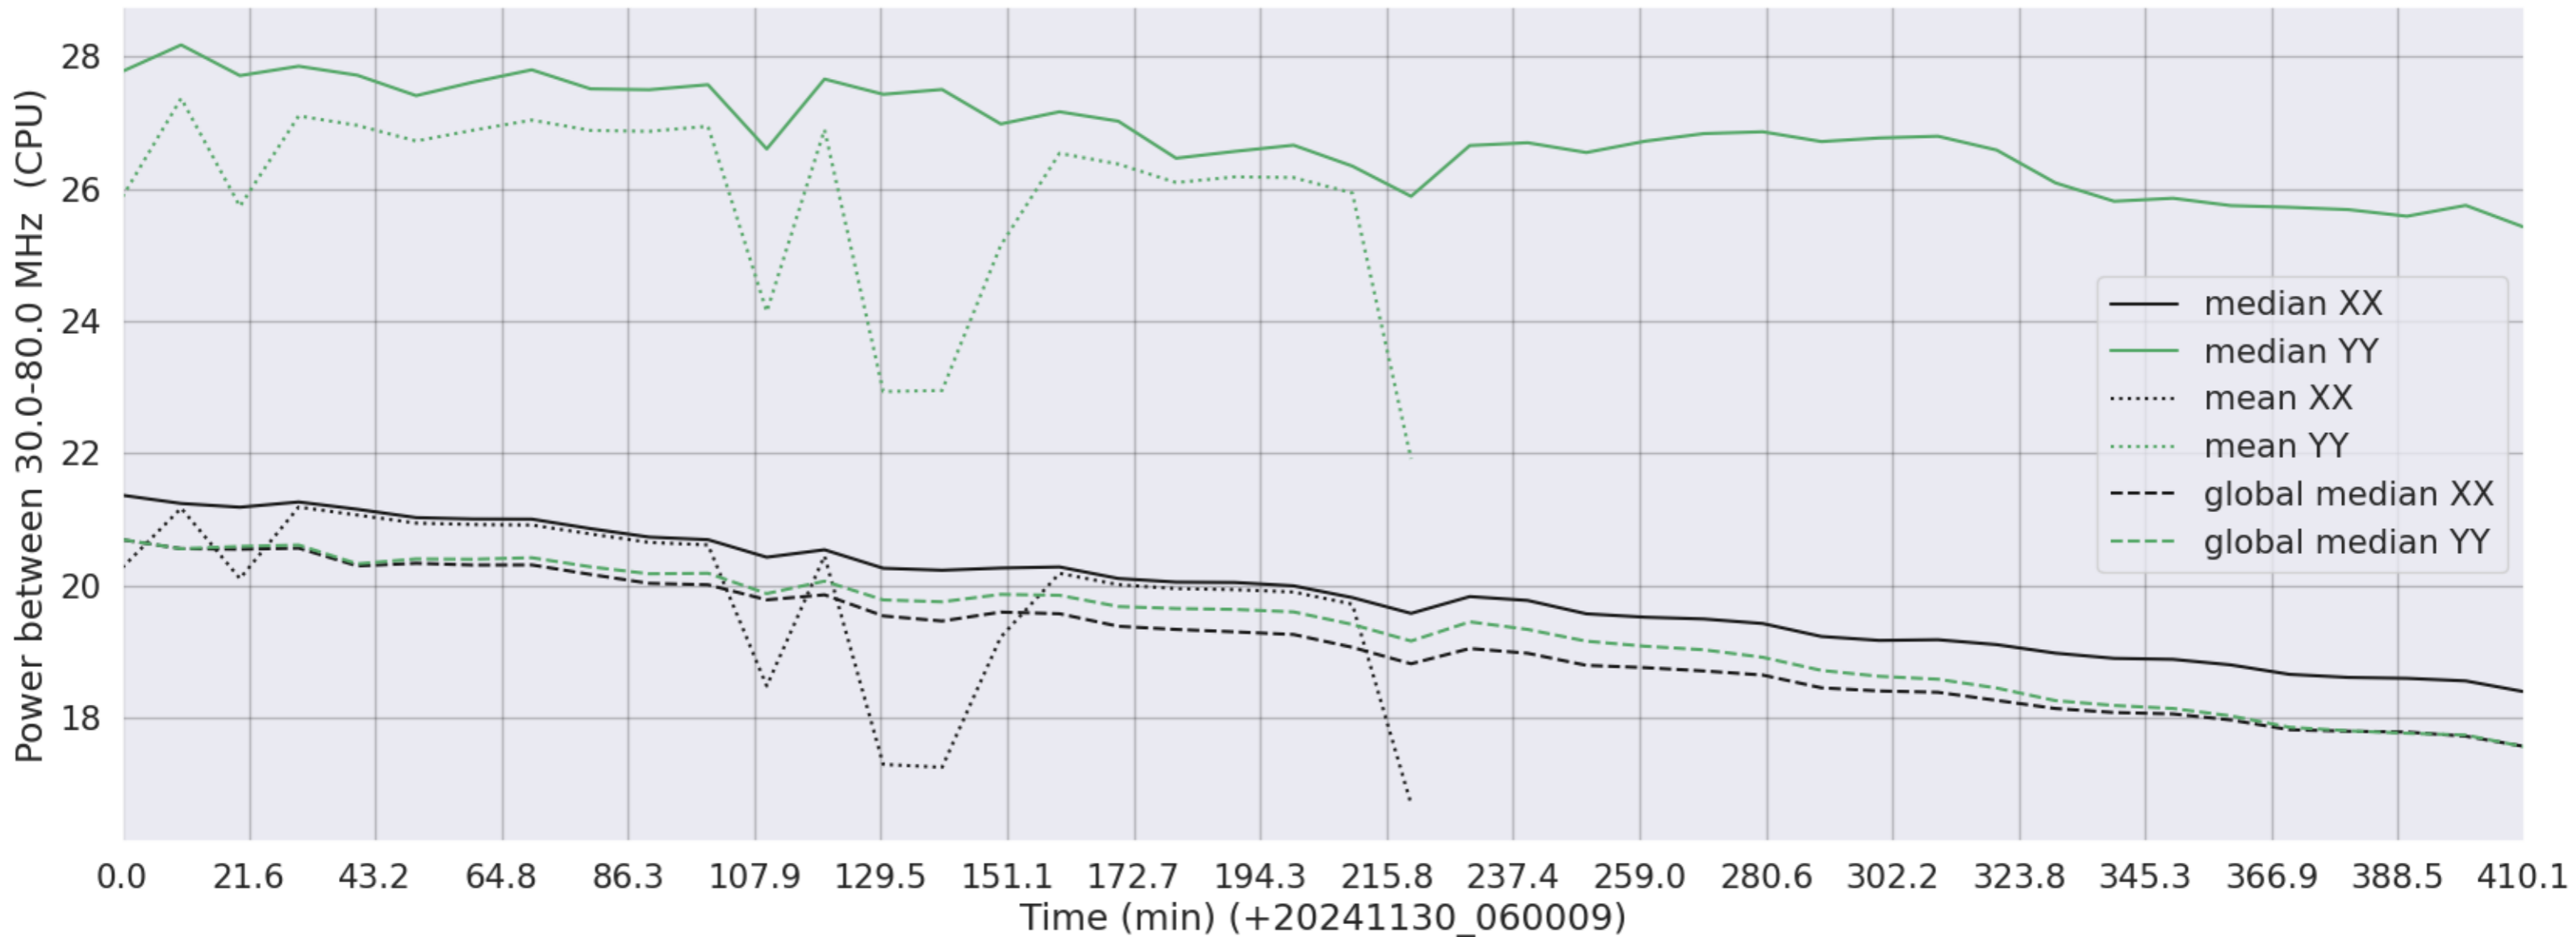

LWA281 - Correlator# 011 - XX FLAGS:Good - YY FLAGS:Good

LWA282 - Correlator# 010 - XX FLAGS:Good - YY FLAGS:Good