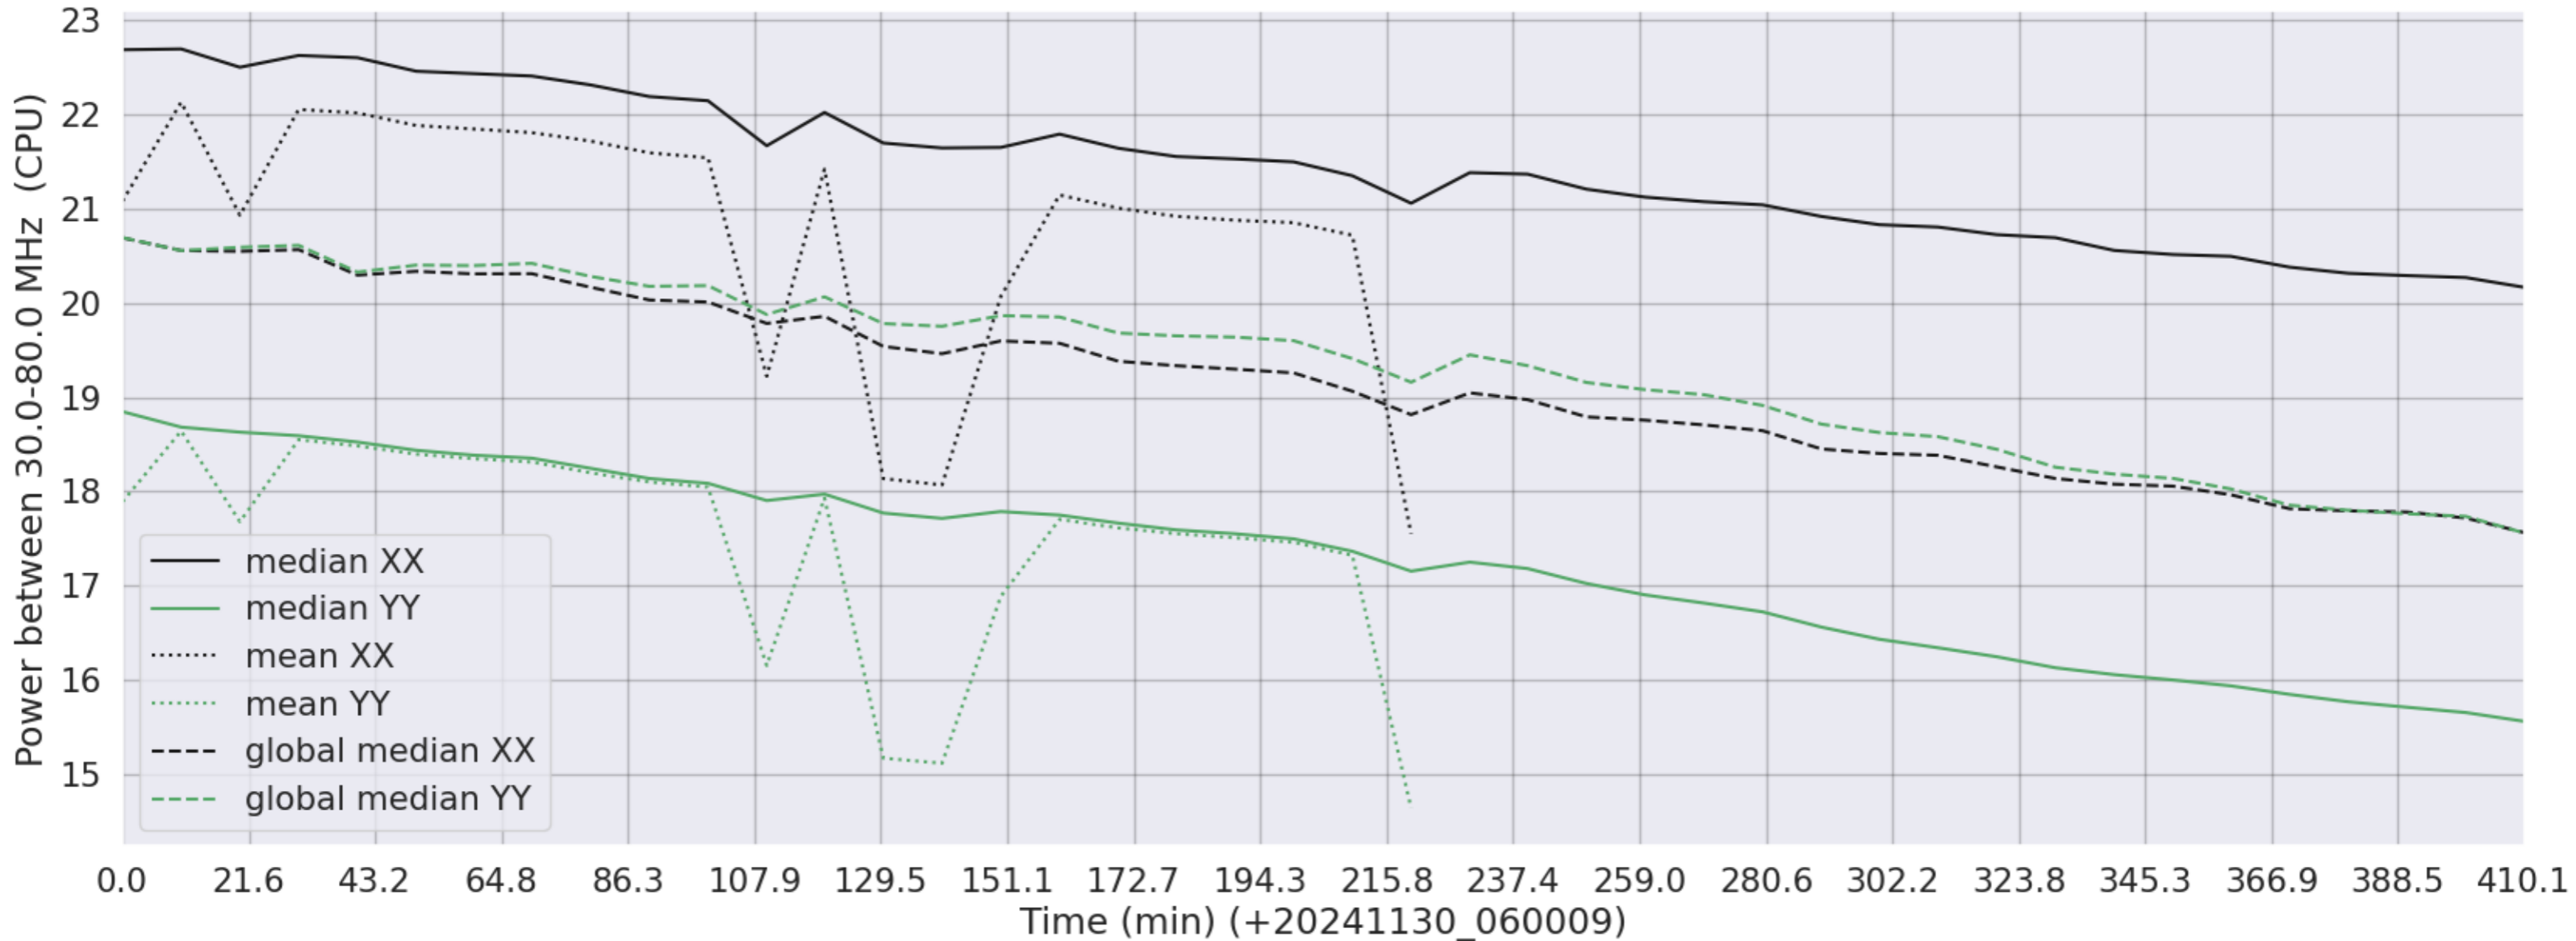

LWA283 - Correlator# 040 - XX FLAGS:Good - YY FLAGS:Good

LWA280 - Correlator# 041 - XX FLAGS:Good - YY FLAGS:BadSpecShape

LWA288 - Correlator# 042 - XX FLAGS:Good - YY FLAGS:Good

LWA284 - Correlator# 043 - XX FLAGS:Good - YY FLAGS:Good