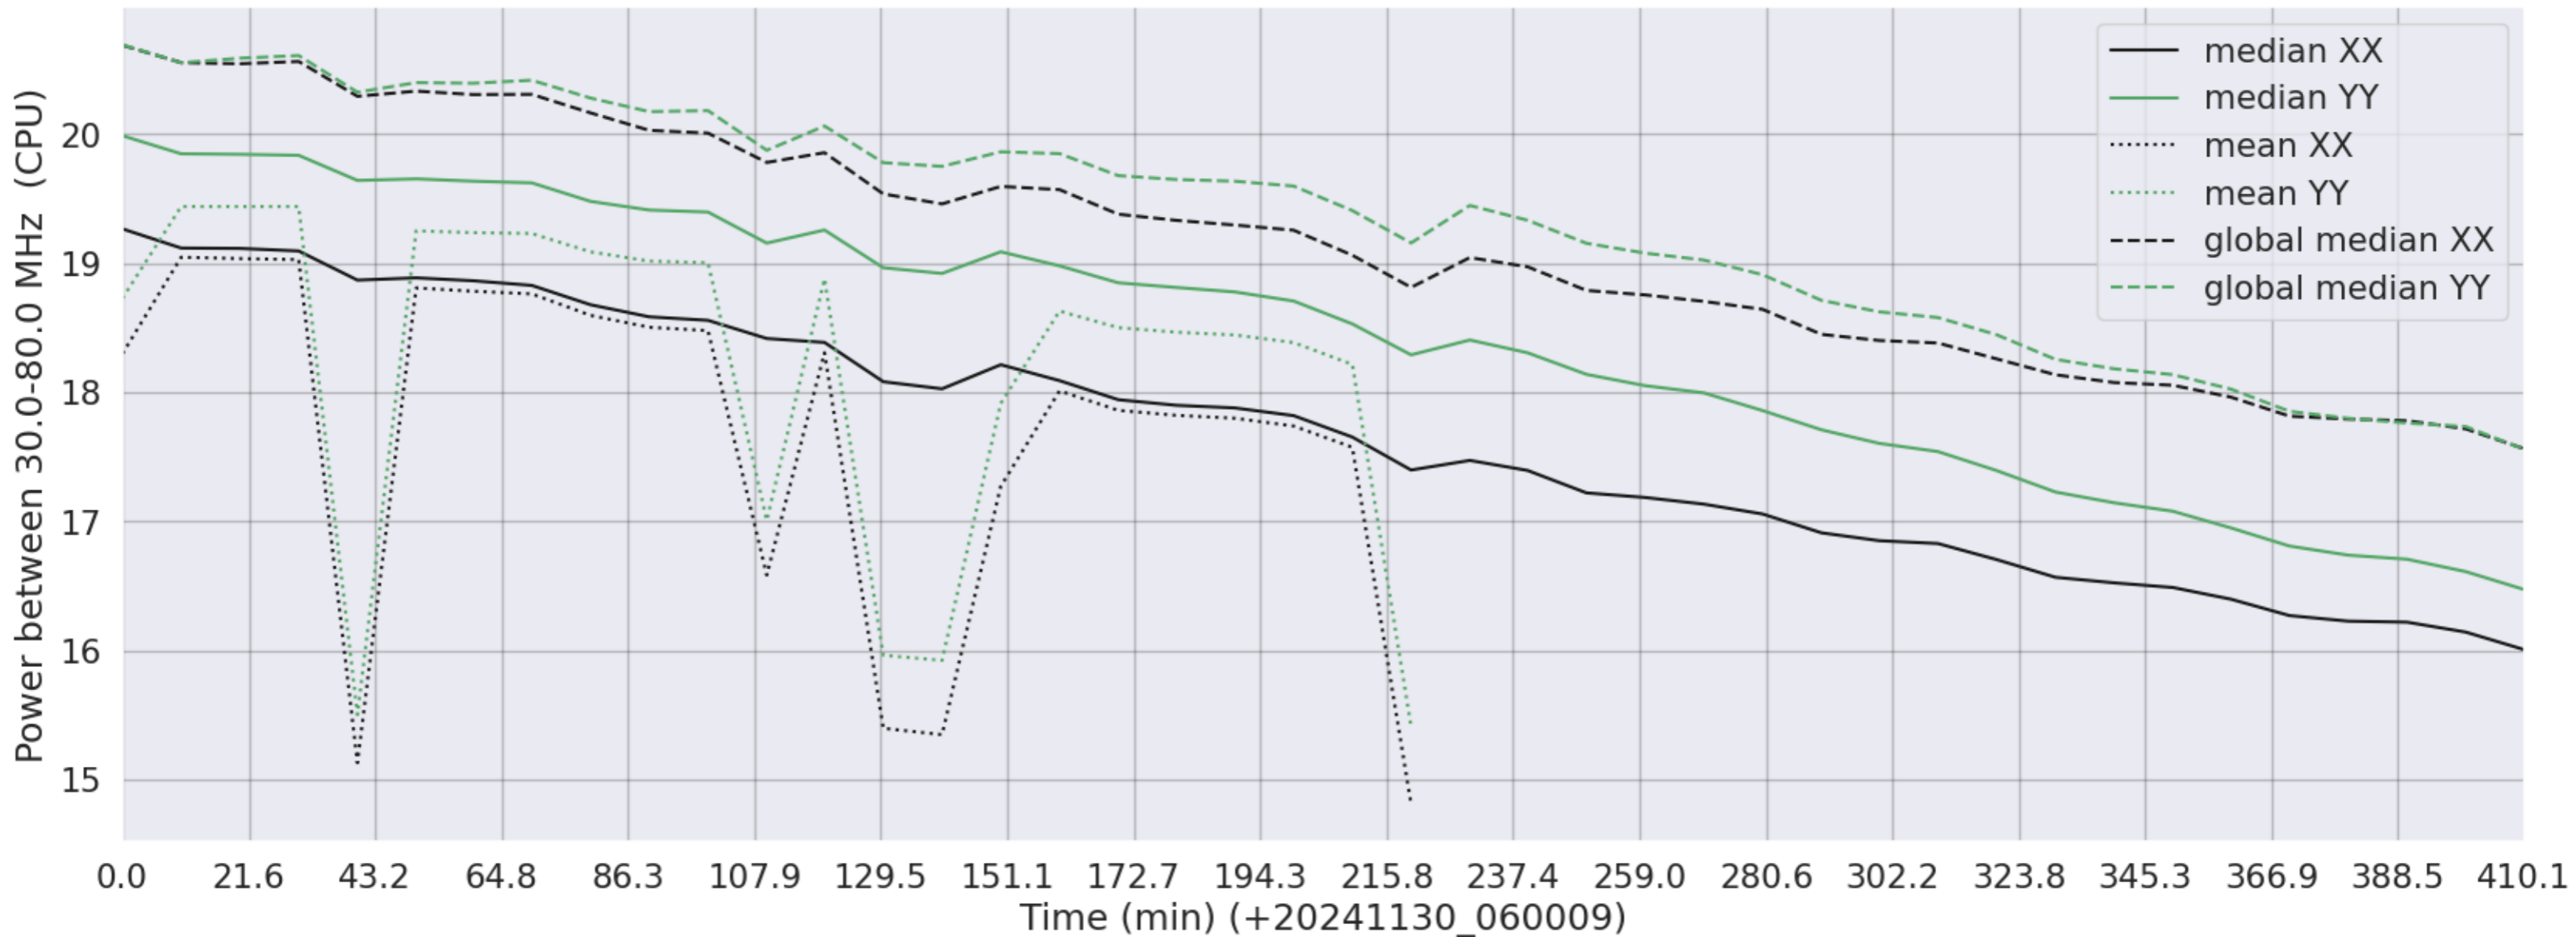

LWA224 - Correlator# 248 - XX FLAGS:Good - YY FLAGS:Good

LWA192 - Correlator# 247 - XX FLAGS:Good - YY FLAGS:Good