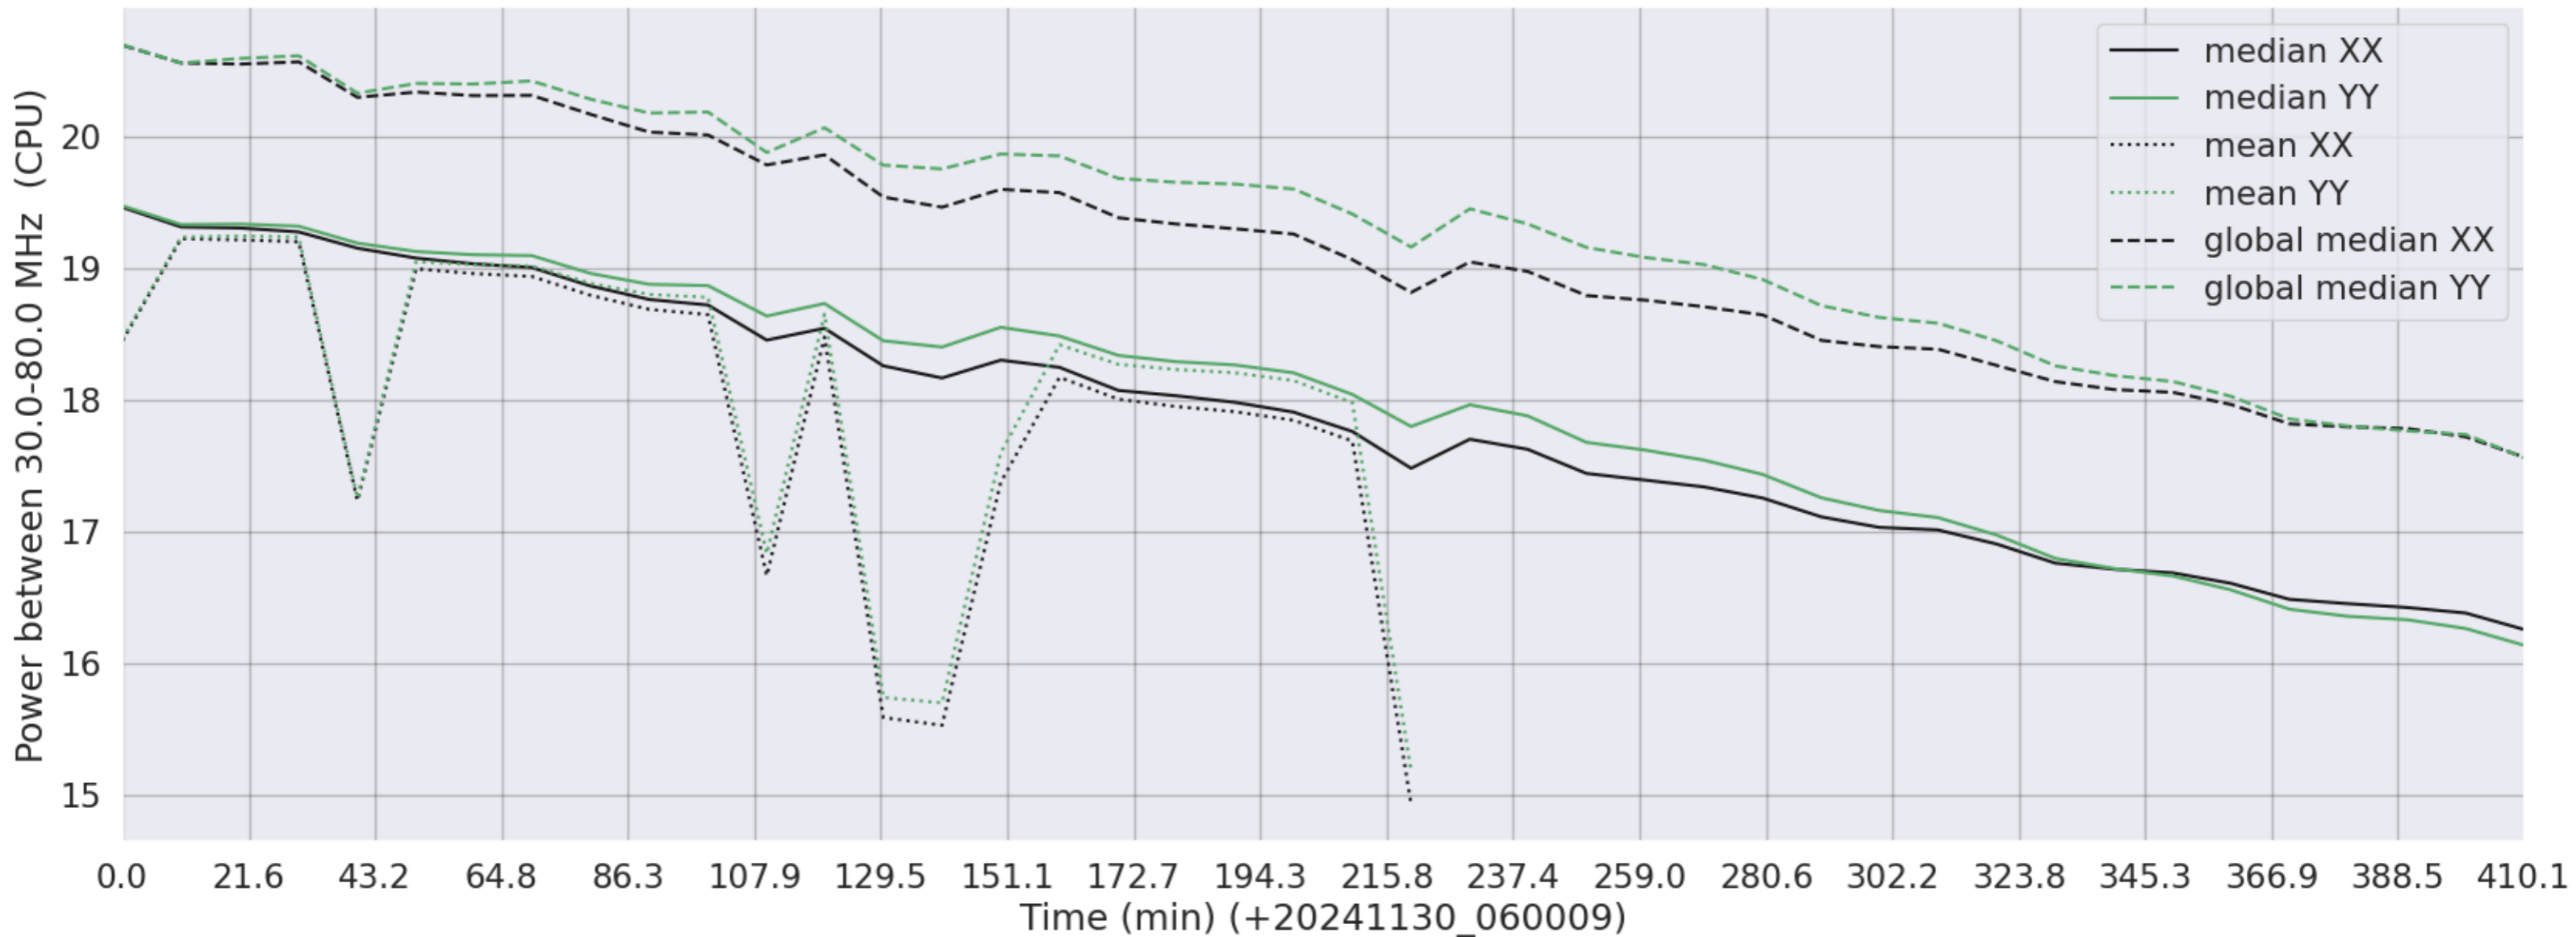

LWA096 - Correlator# 145 - XX FLAGS:Good - YY FLAGS:Good

LWA089 - Correlator# 144 - XX FLAGS:Good - YY FLAGS:Good