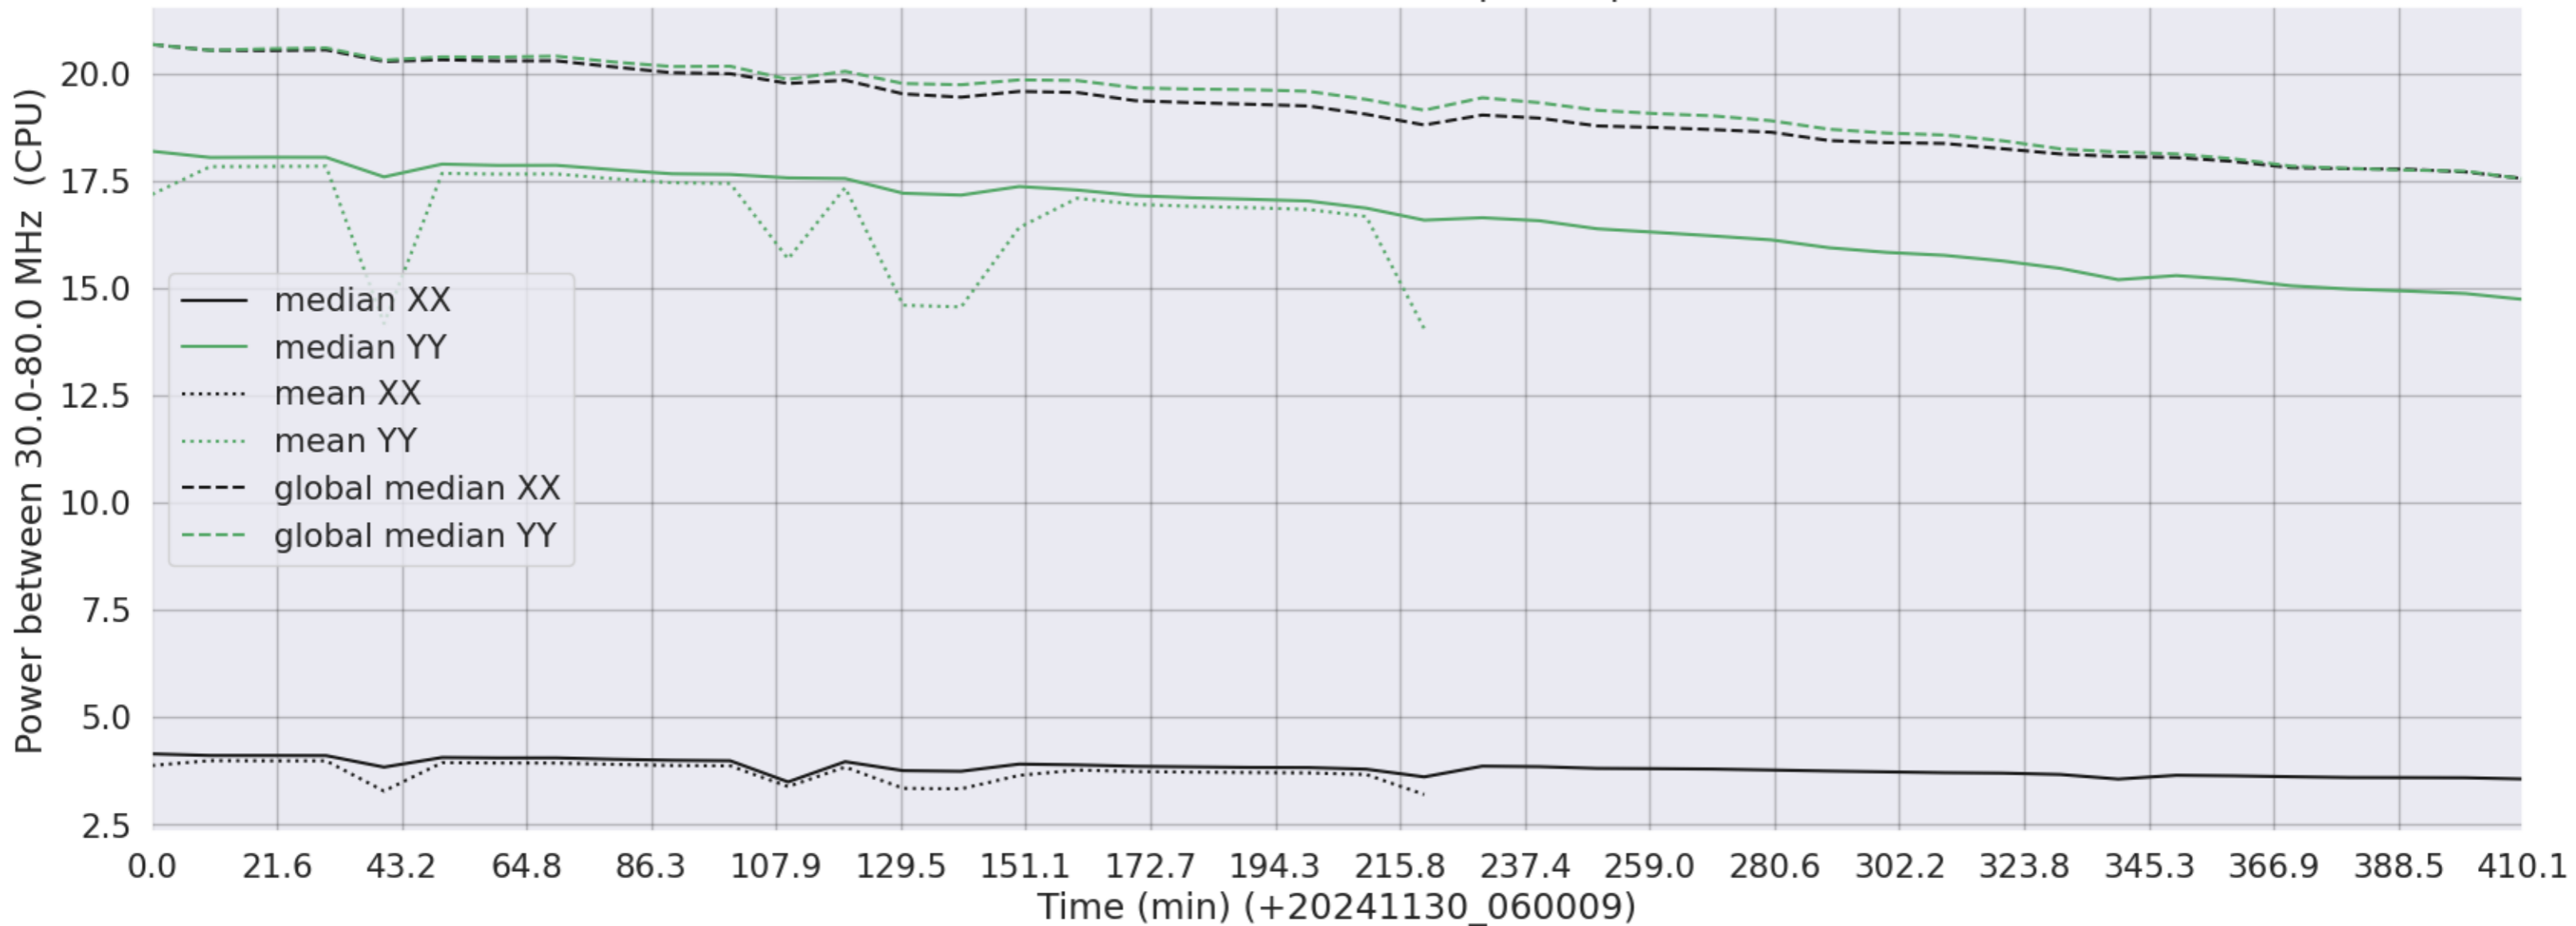

LWA158 - Correlator# 237 - XX FLAGS:Good - YY FLAGS:BadSpecShape

LWA159 - Correlator# 236 - XX FLAGS:BadSpecShape - YY FLAGS:Good