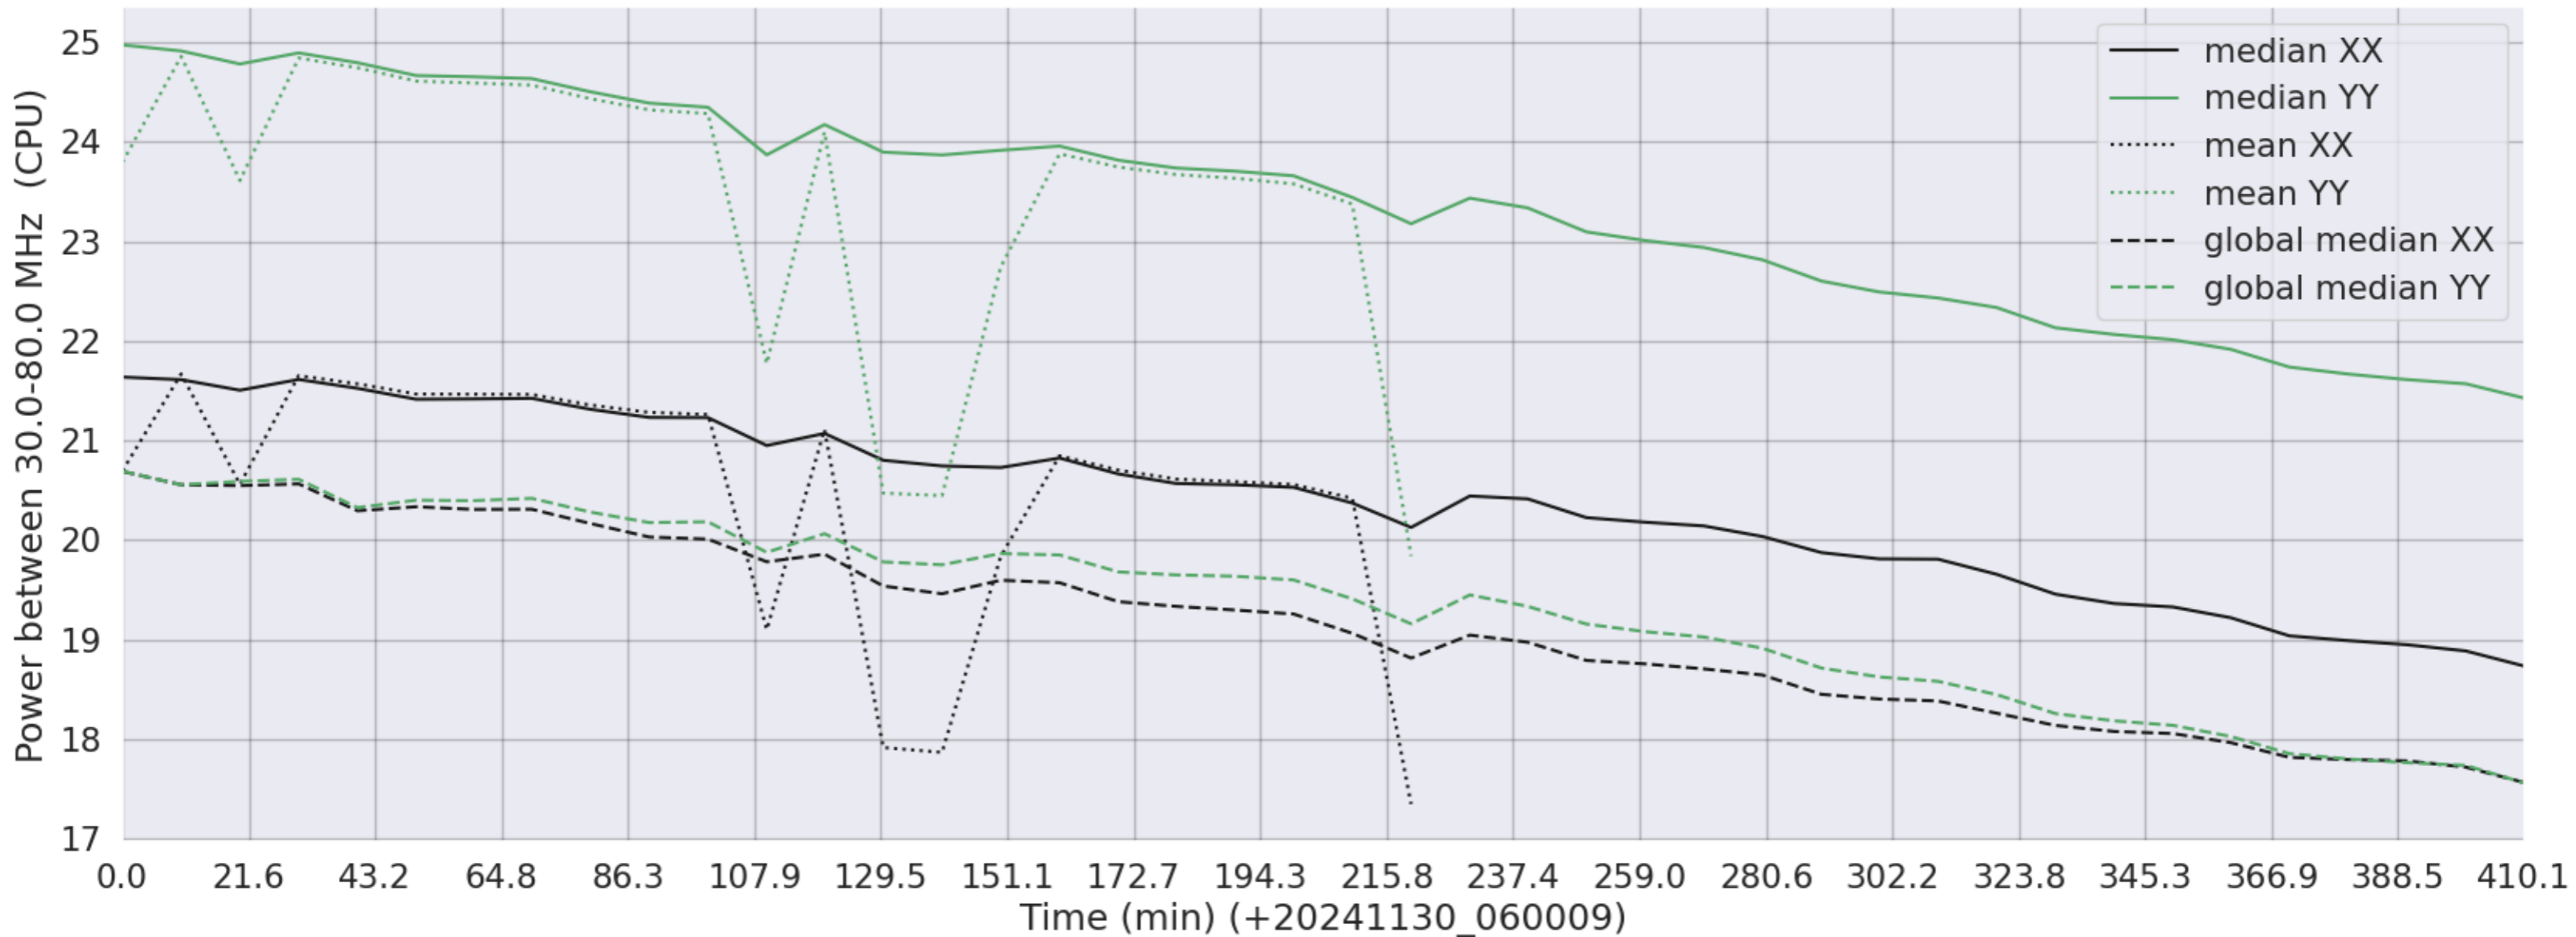

LWA352 - Correlator# 028 - XX FLAGS:BadSpecShape - YY FLAGS:Good

LWA341 - Correlator# 029 - XX FLAGS:Good - YY FLAGS:Good

LWA362 - Correlator# 030 - XX FLAGS:Good - YY FLAGS:Good

LWA353 - Correlator# 031 - XX FLAGS:Good - YY FLAGS:Good