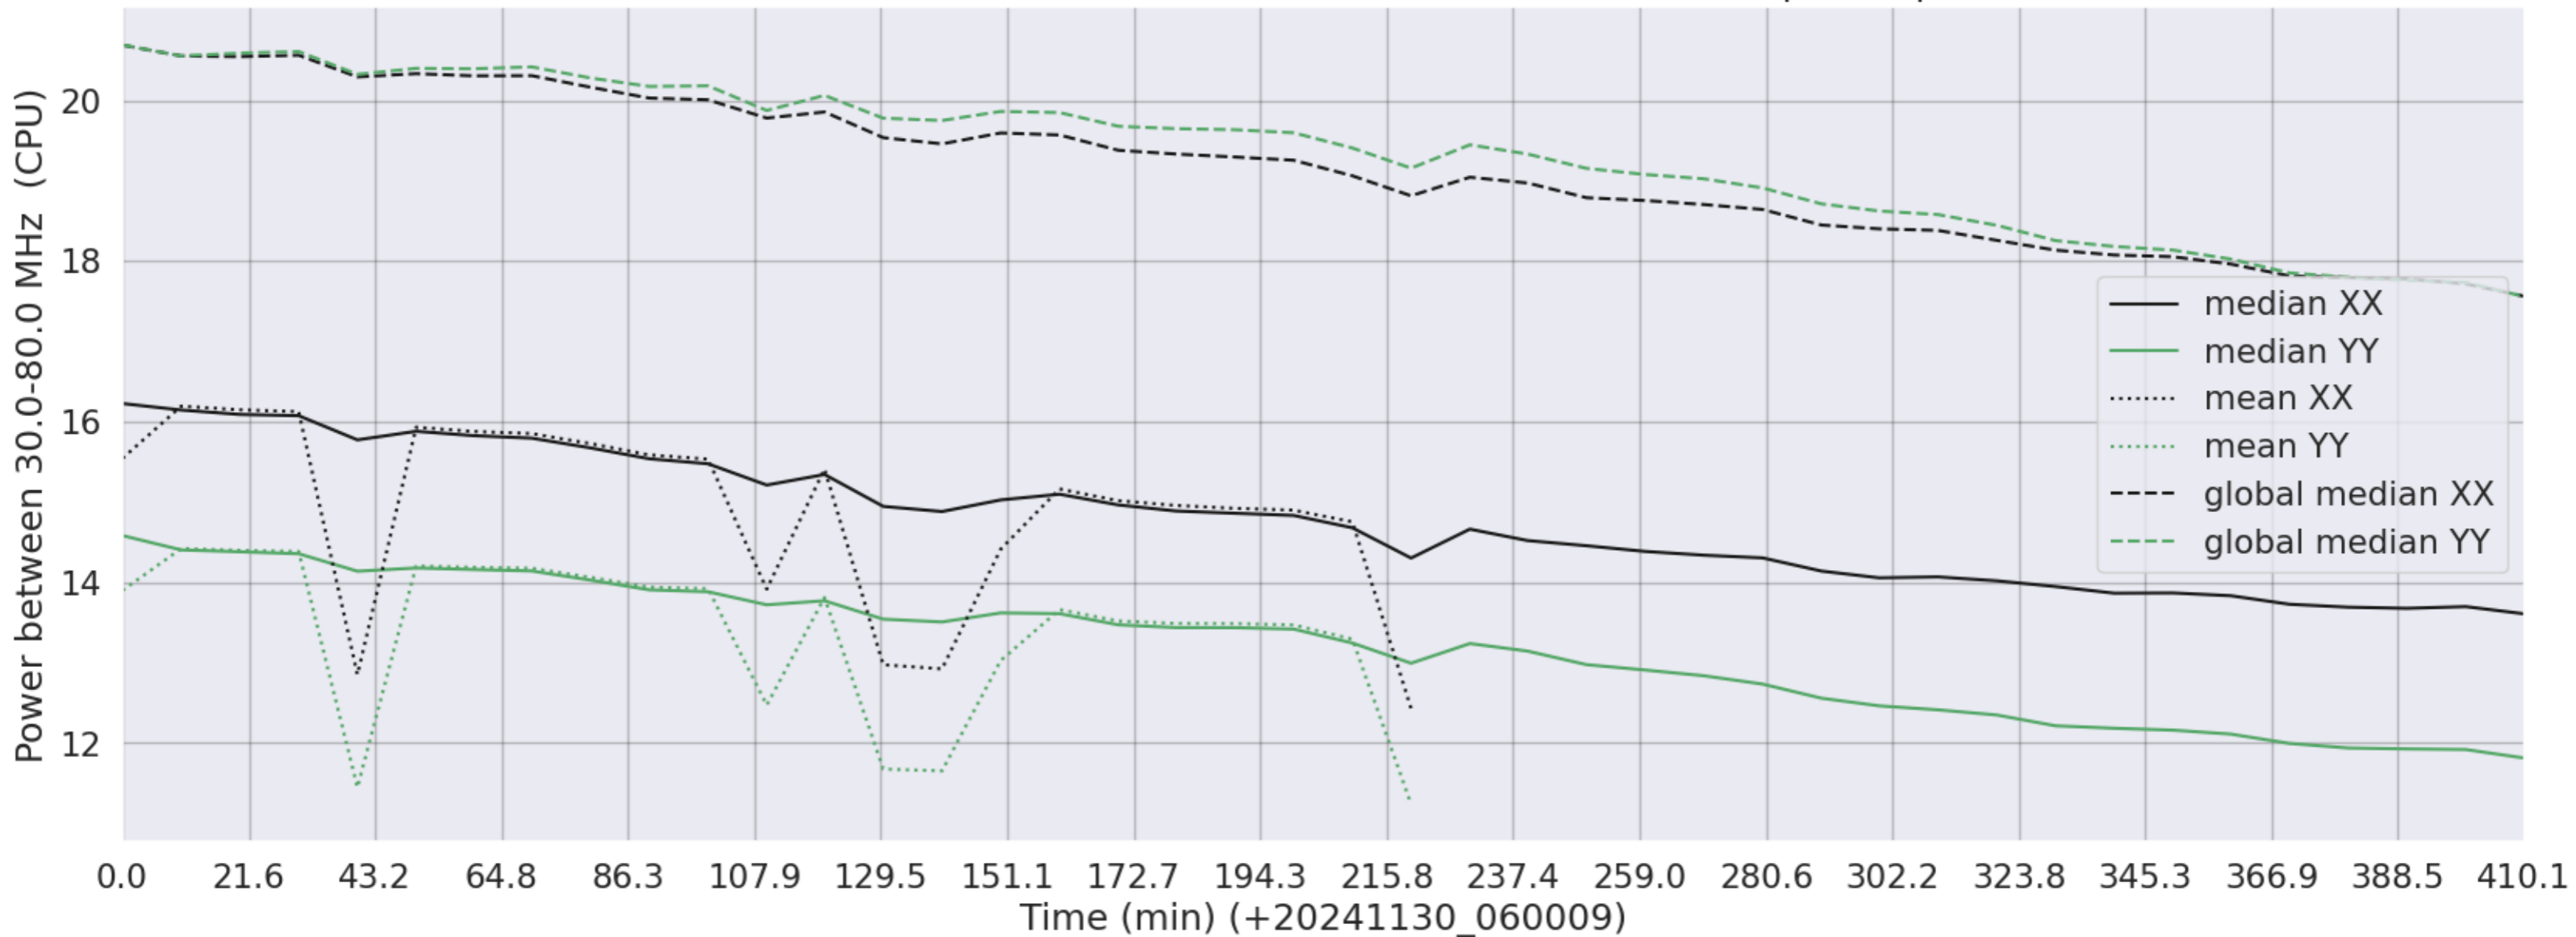

LWA290 - Correlator# 285 - XX FLAGS:Good - YY FLAGS:BadSpecShape

LWA293 - Correlator# 284 - XX FLAGS:Good - YY FLAGS:BadSpecShape