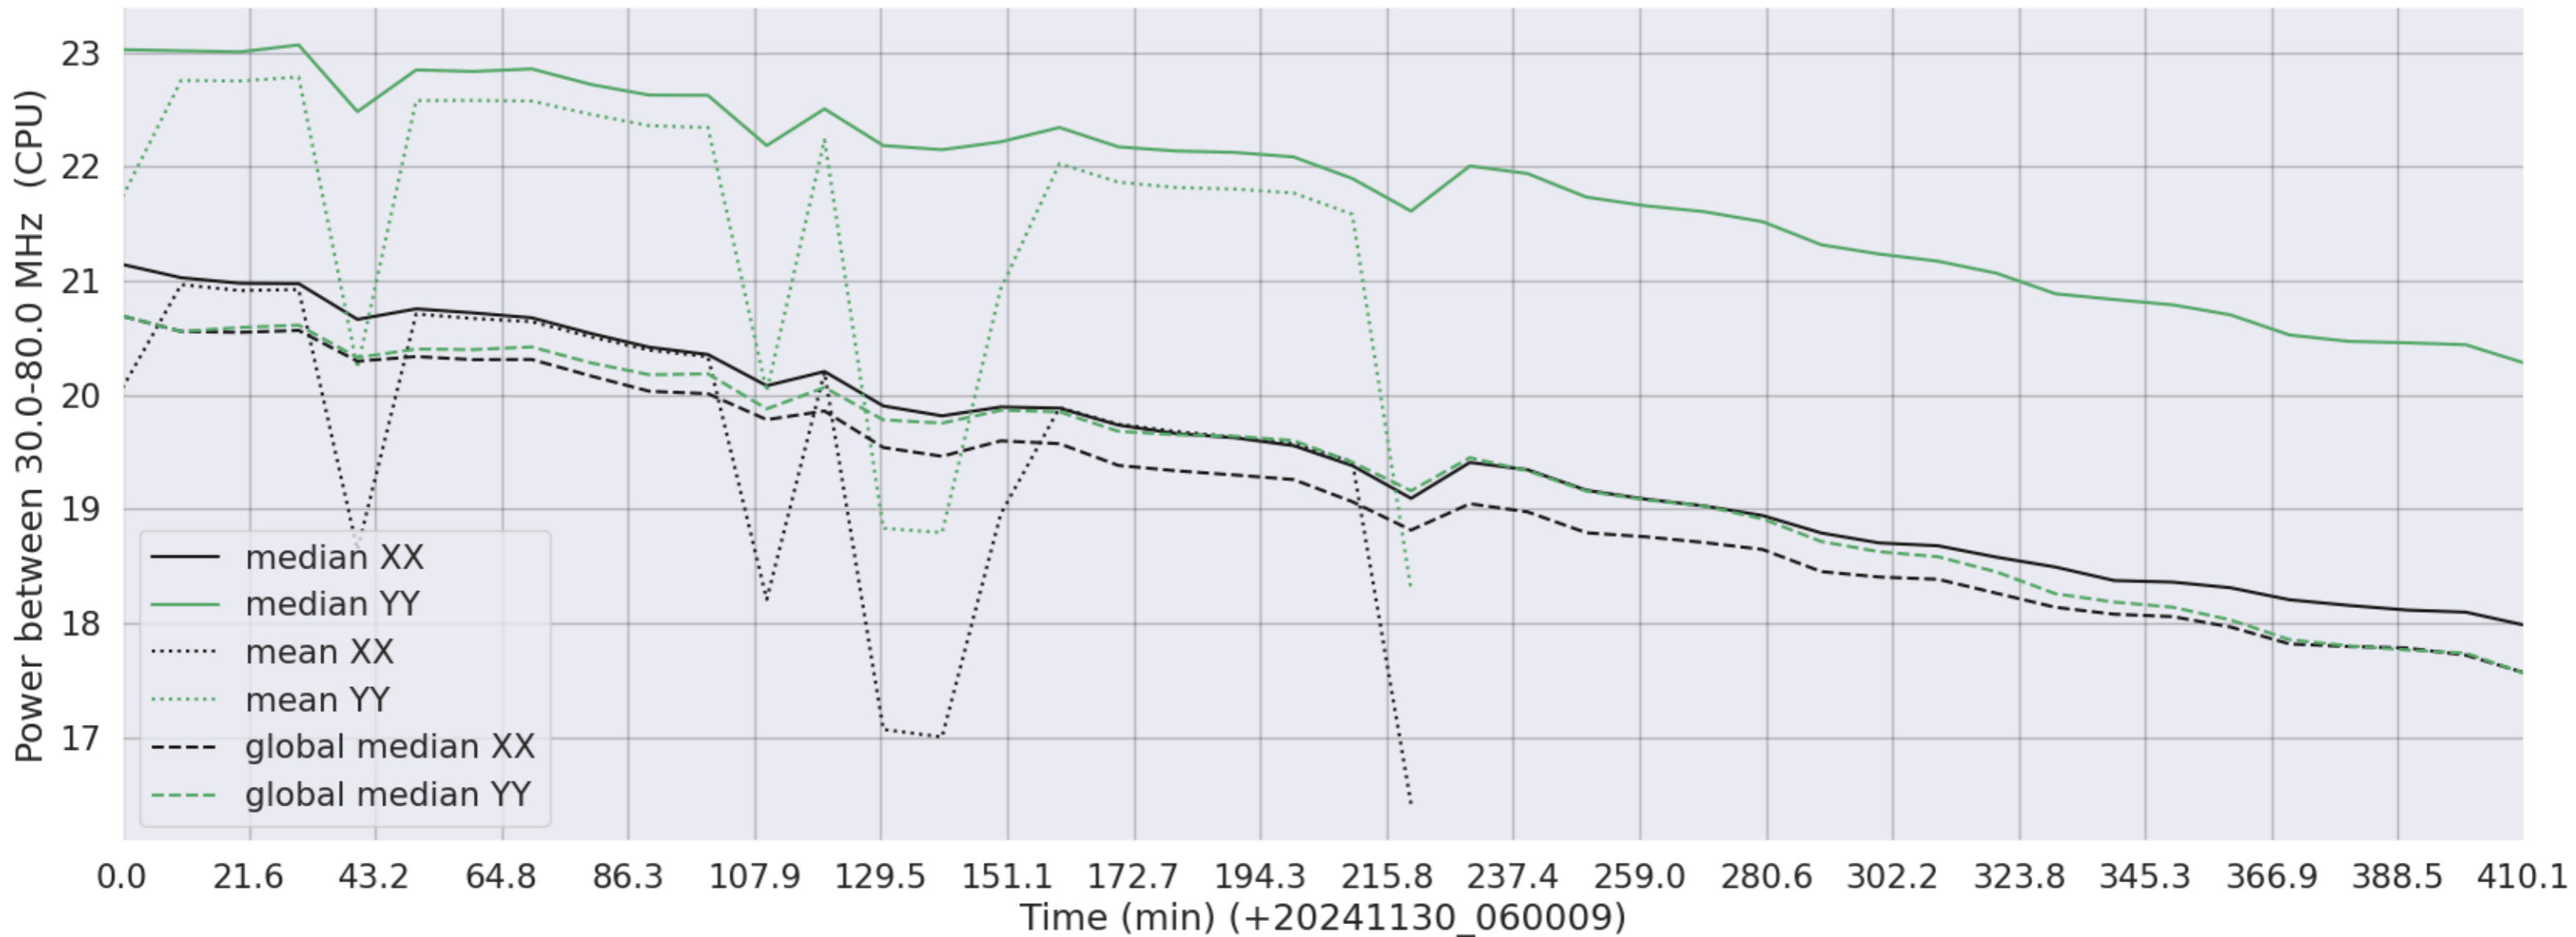

LWA360 - Correlator# 062 - XX FLAGS:Good - YY FLAGS:Good

LWA344 - Correlator# 061 - XX FLAGS:Good - YY FLAGS:Good