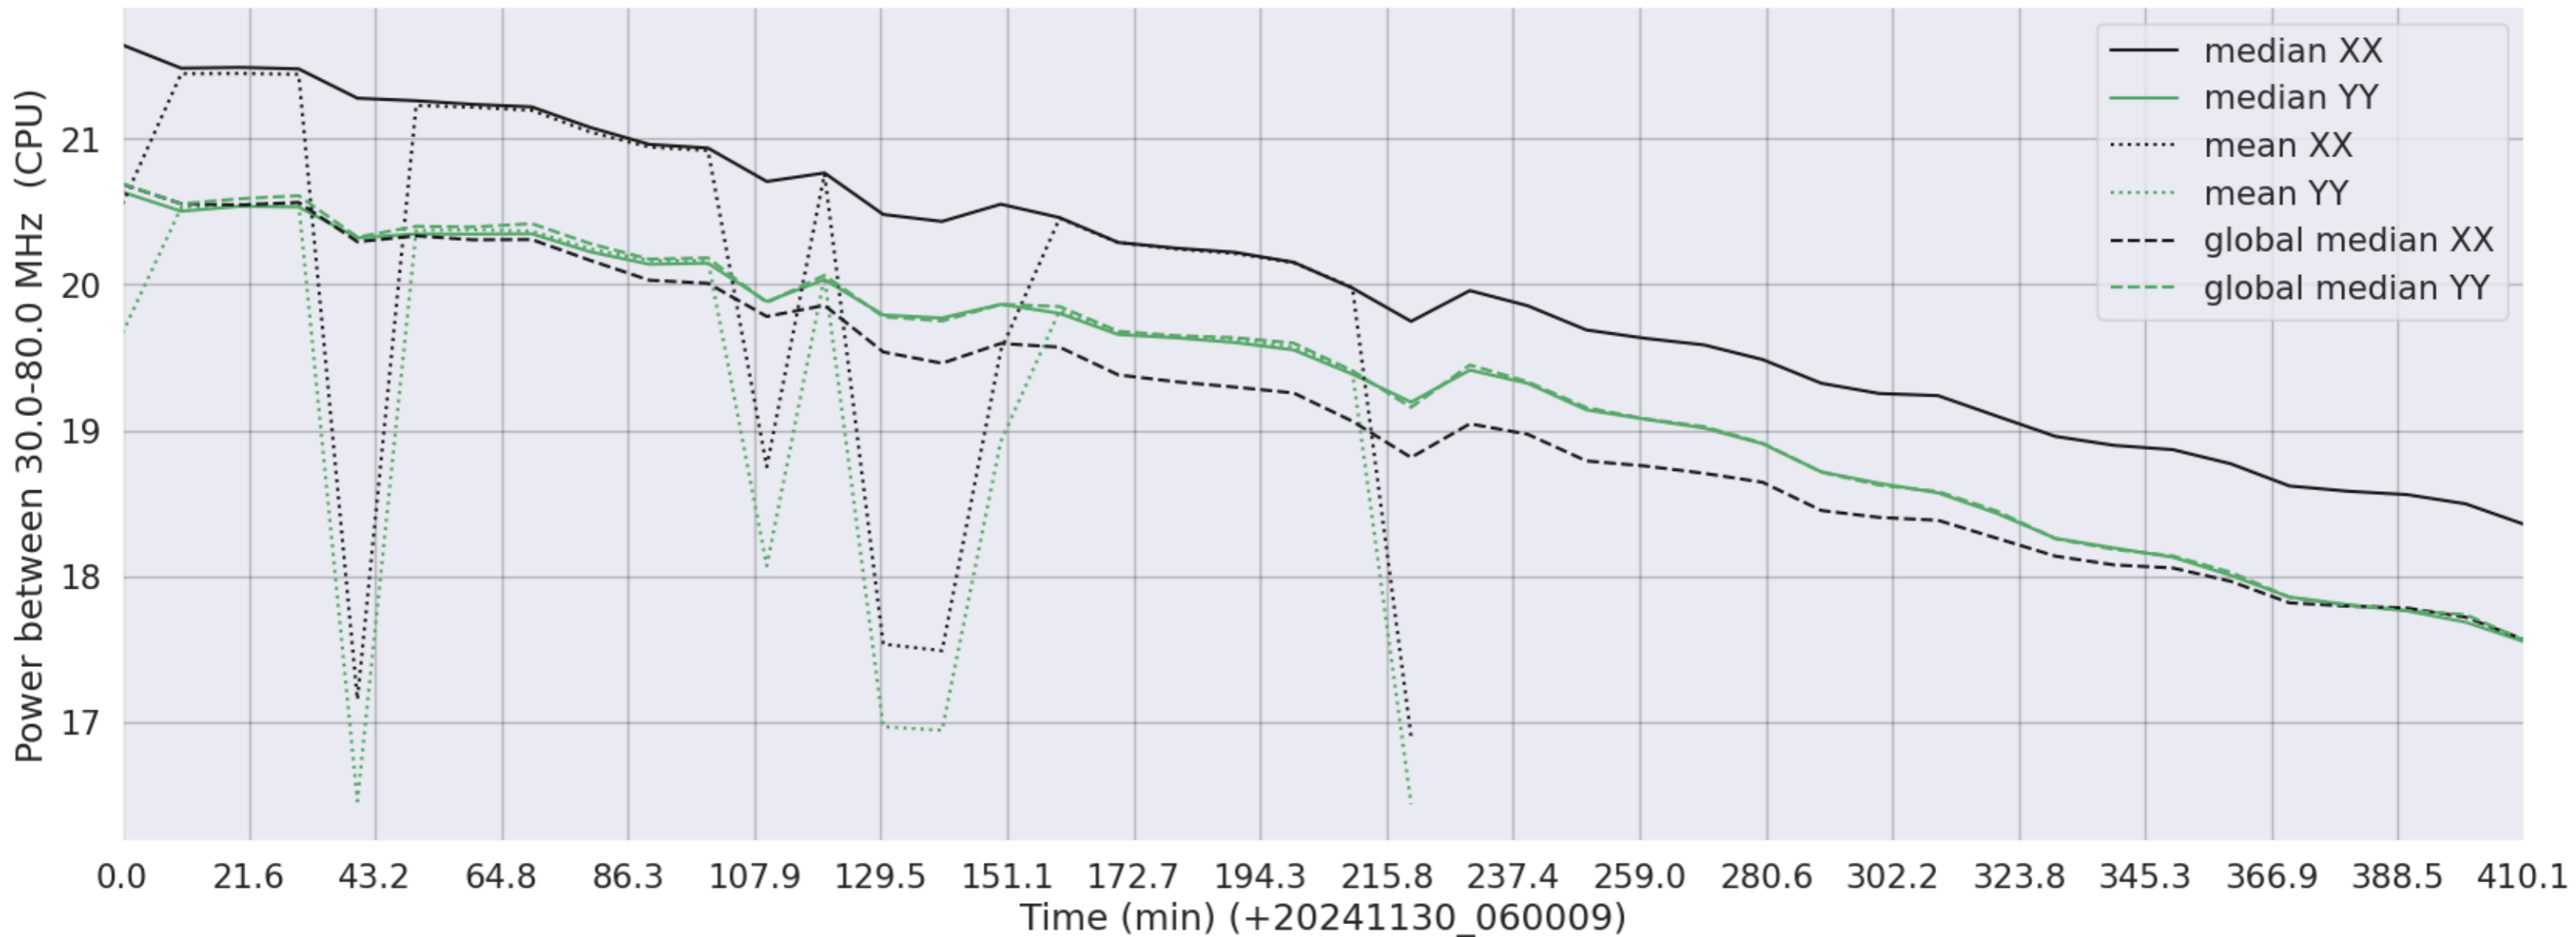

LWA214 - Correlator# 328 - XX FLAGS:Good - YY FLAGS:Good

LWA211 - Correlator# 327 - XX FLAGS:Good - YY FLAGS:Good