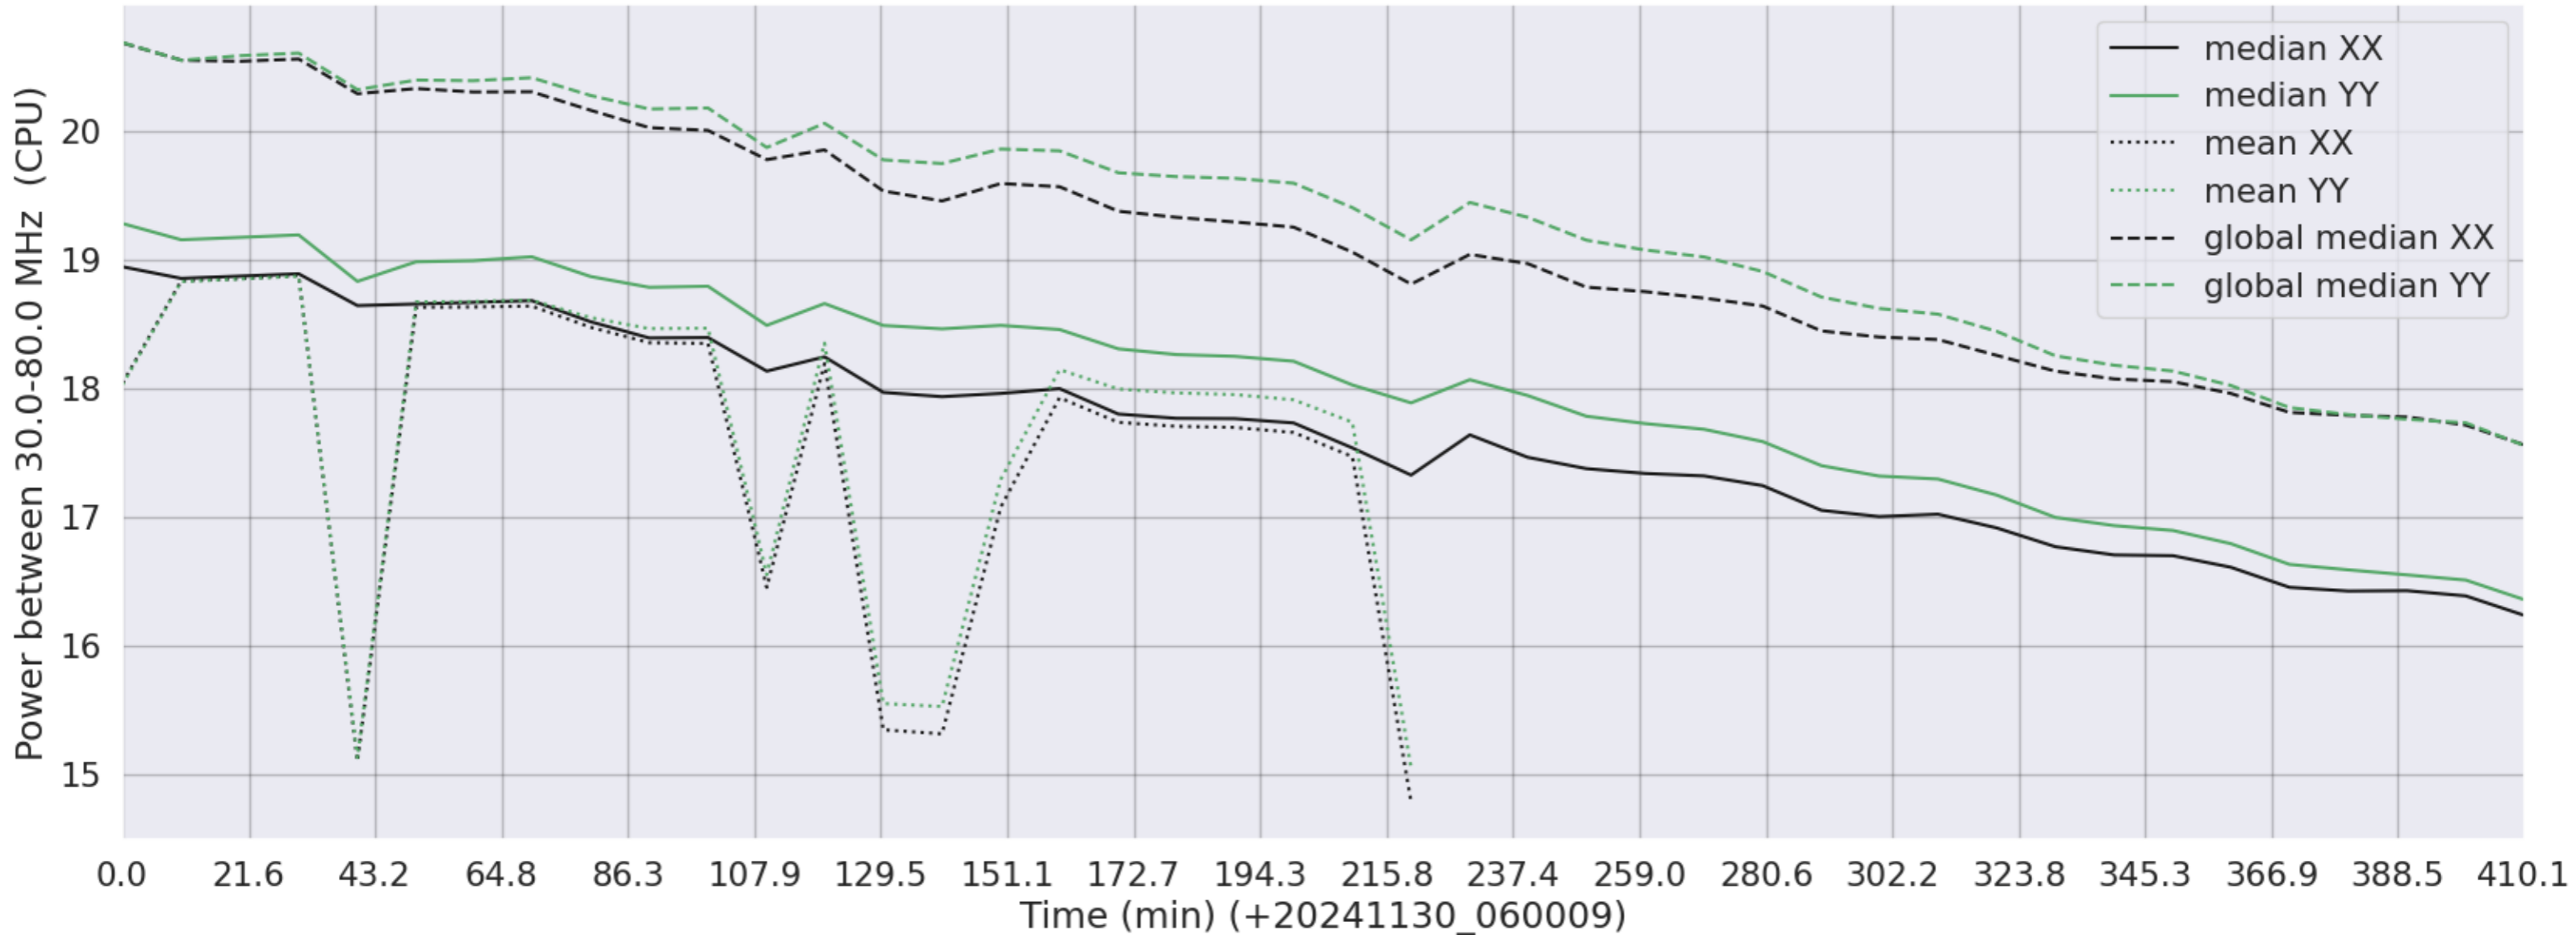

LWA234 - Correlator# 289 - XX FLAGS:Good - YY FLAGS:Good

LWA170 - Correlator# 288 - XX FLAGS:Good - YY FLAGS:BadSpecShape