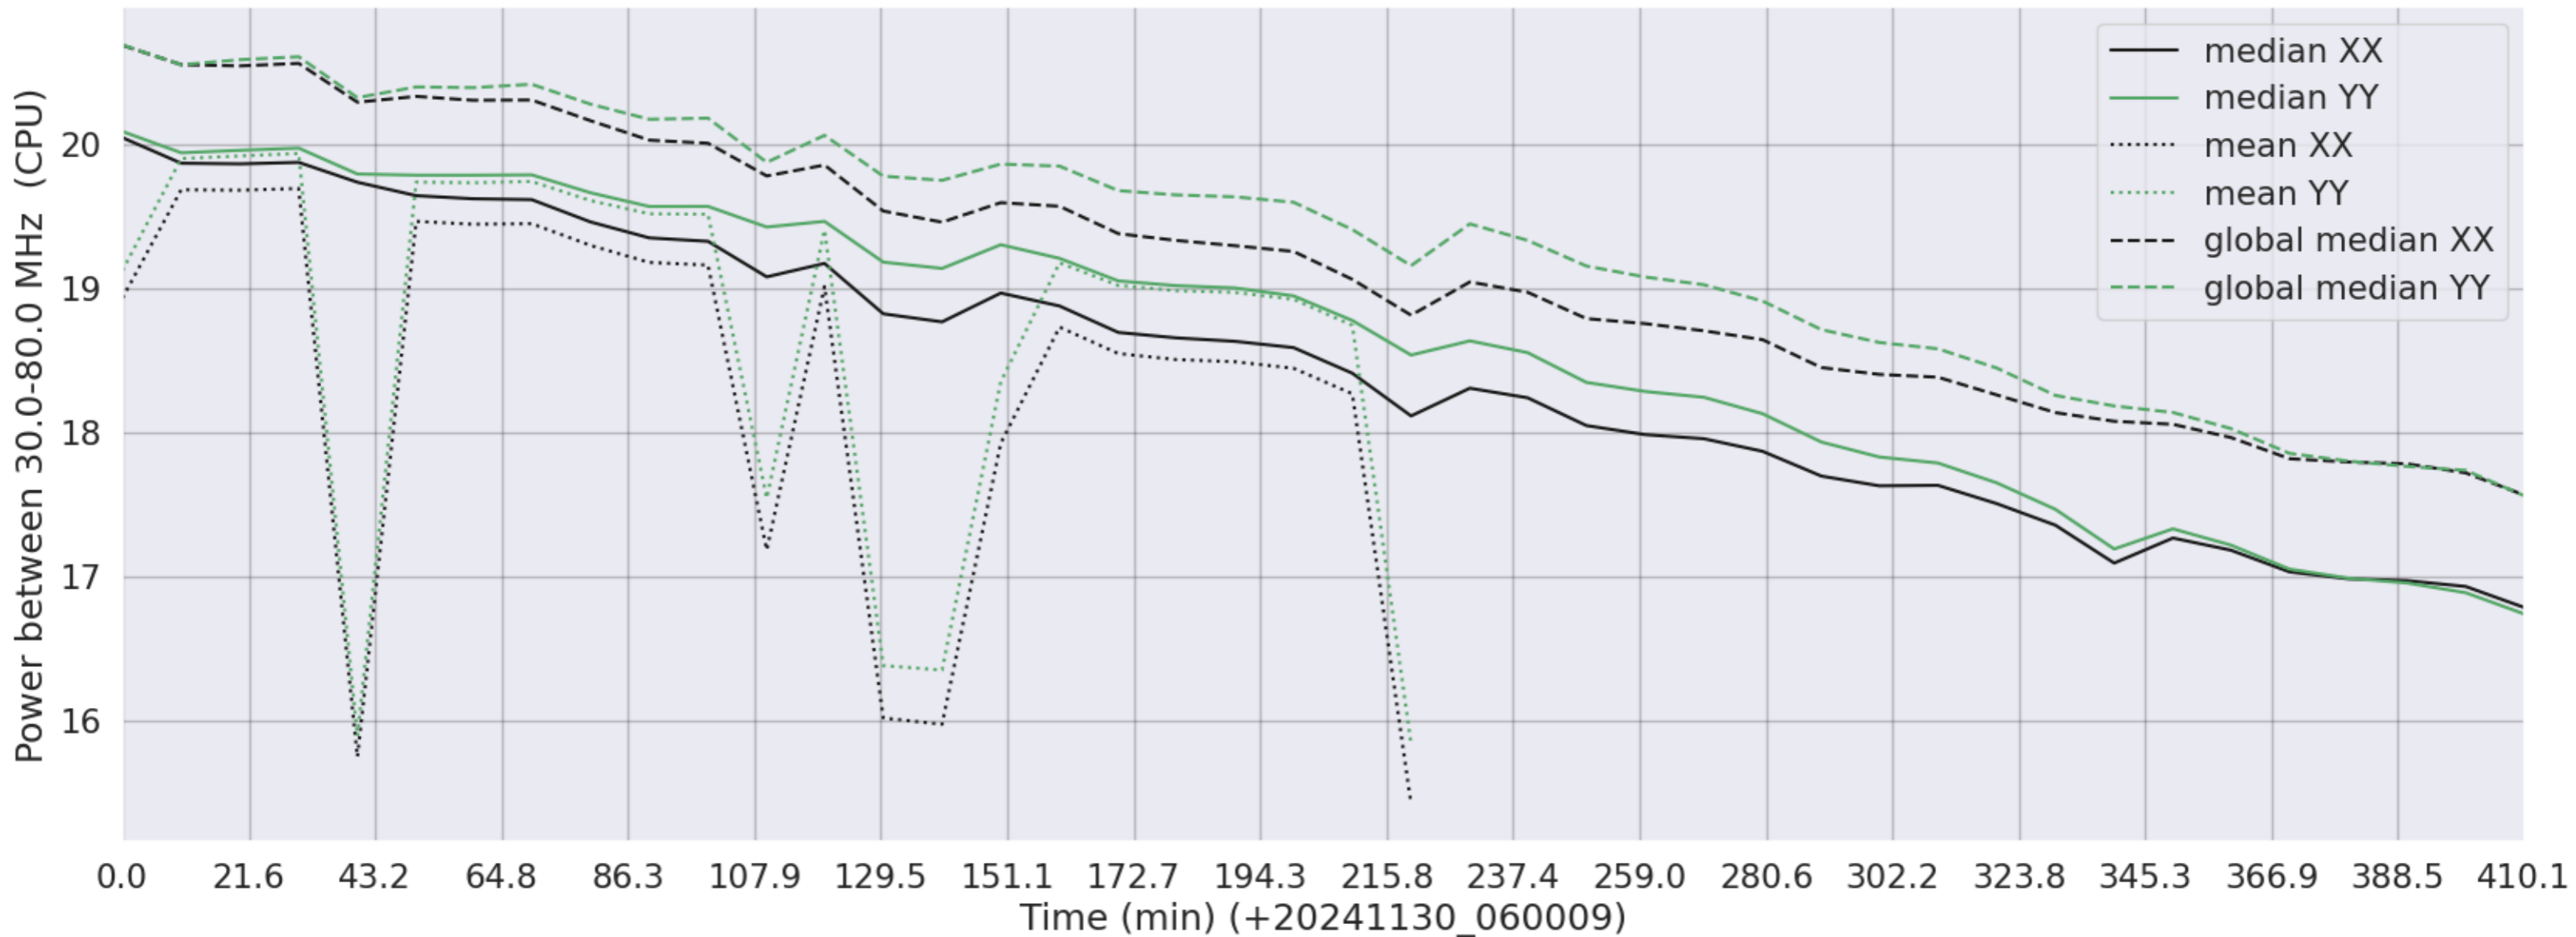

LWA159 - Correlator# 236 - XX FLAGS:BadSpecShape - YY FLAGS:Good

LWA156 - Correlator# 235 - XX FLAGS:Good - YY FLAGS:Good