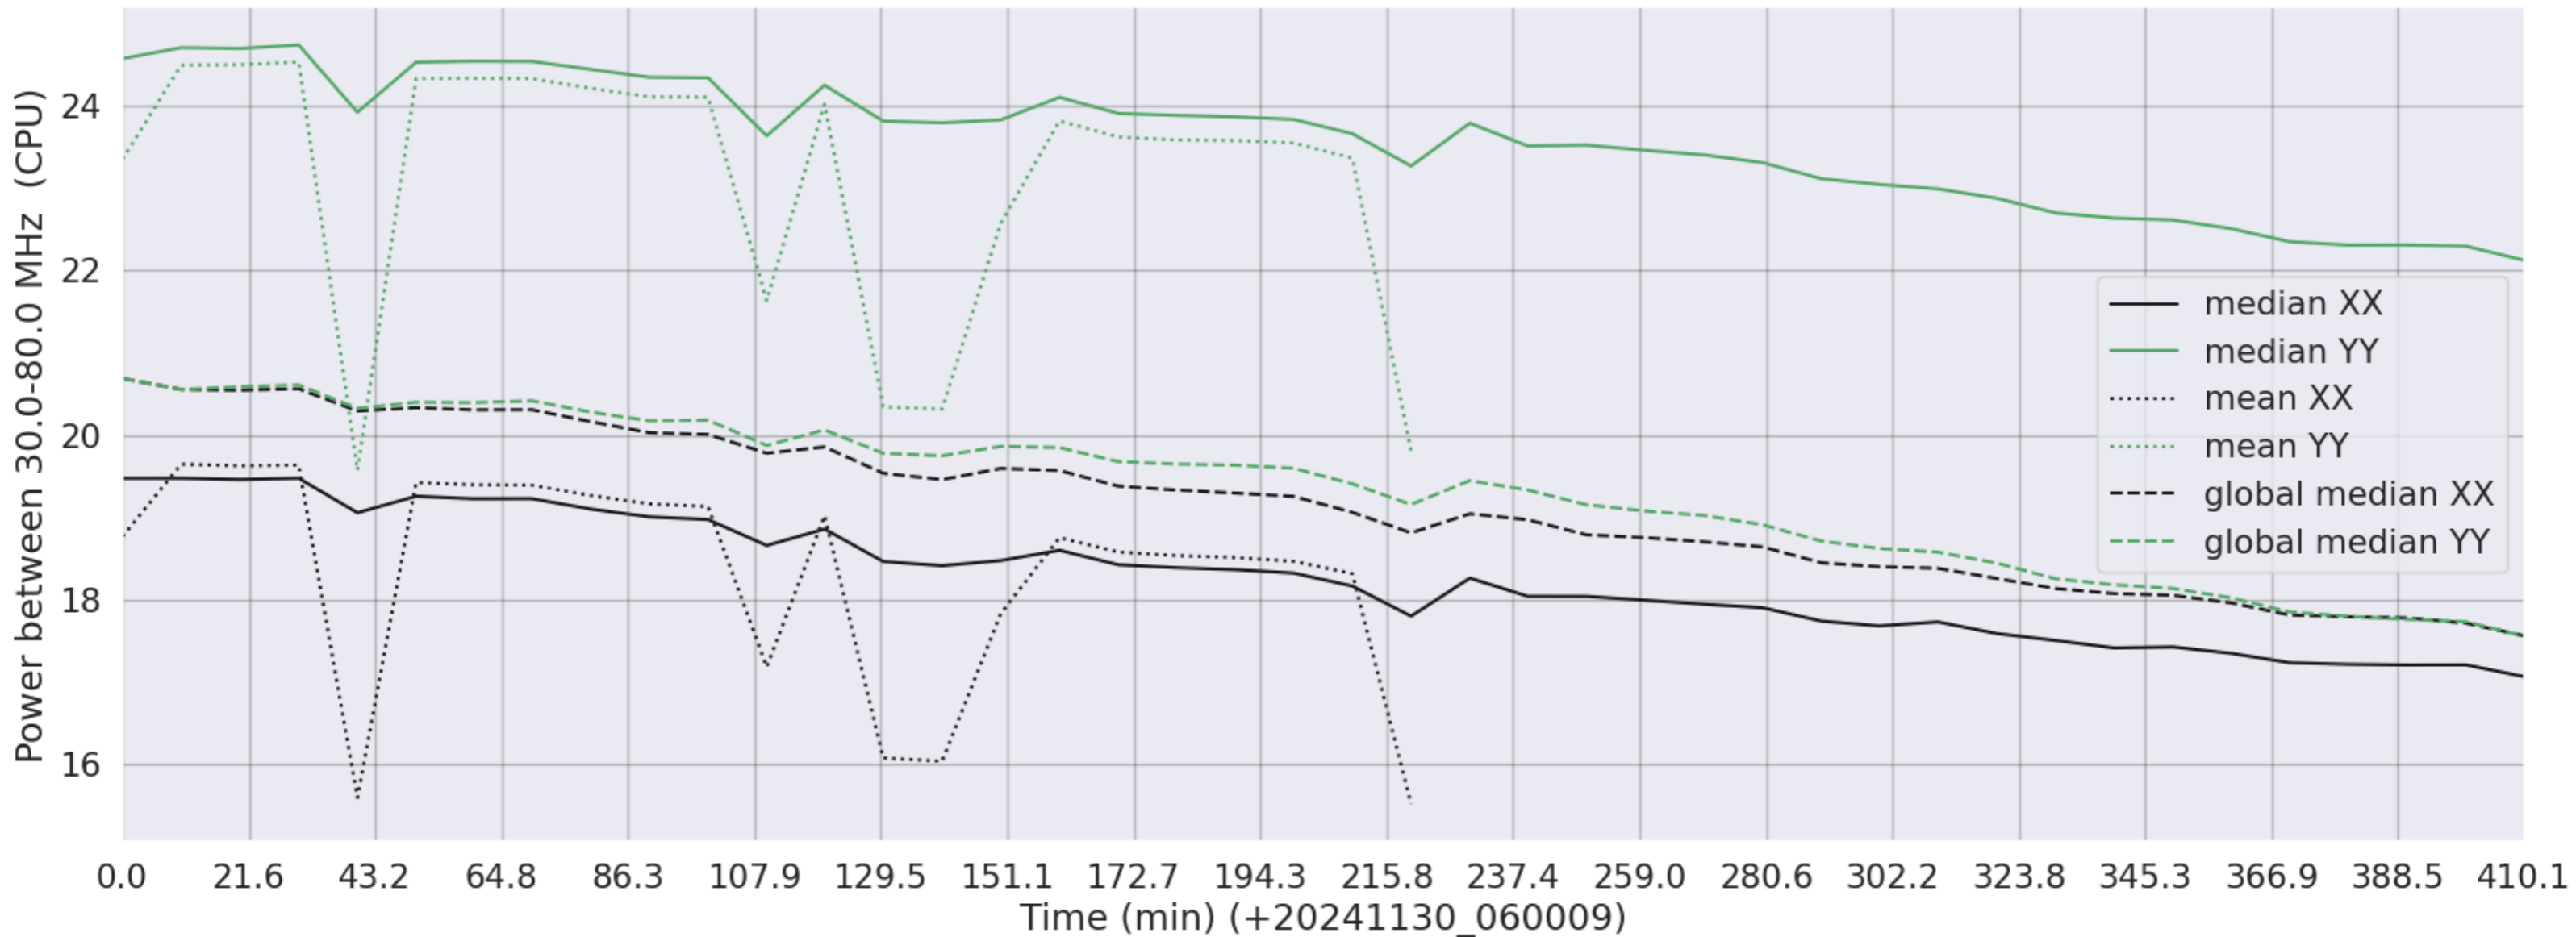

LWA264 - Correlator# 349 - XX FLAGS:Good - YY FLAGS:Good

LWA300 - Correlator# 348 - XX FLAGS:Good - YY FLAGS:Good