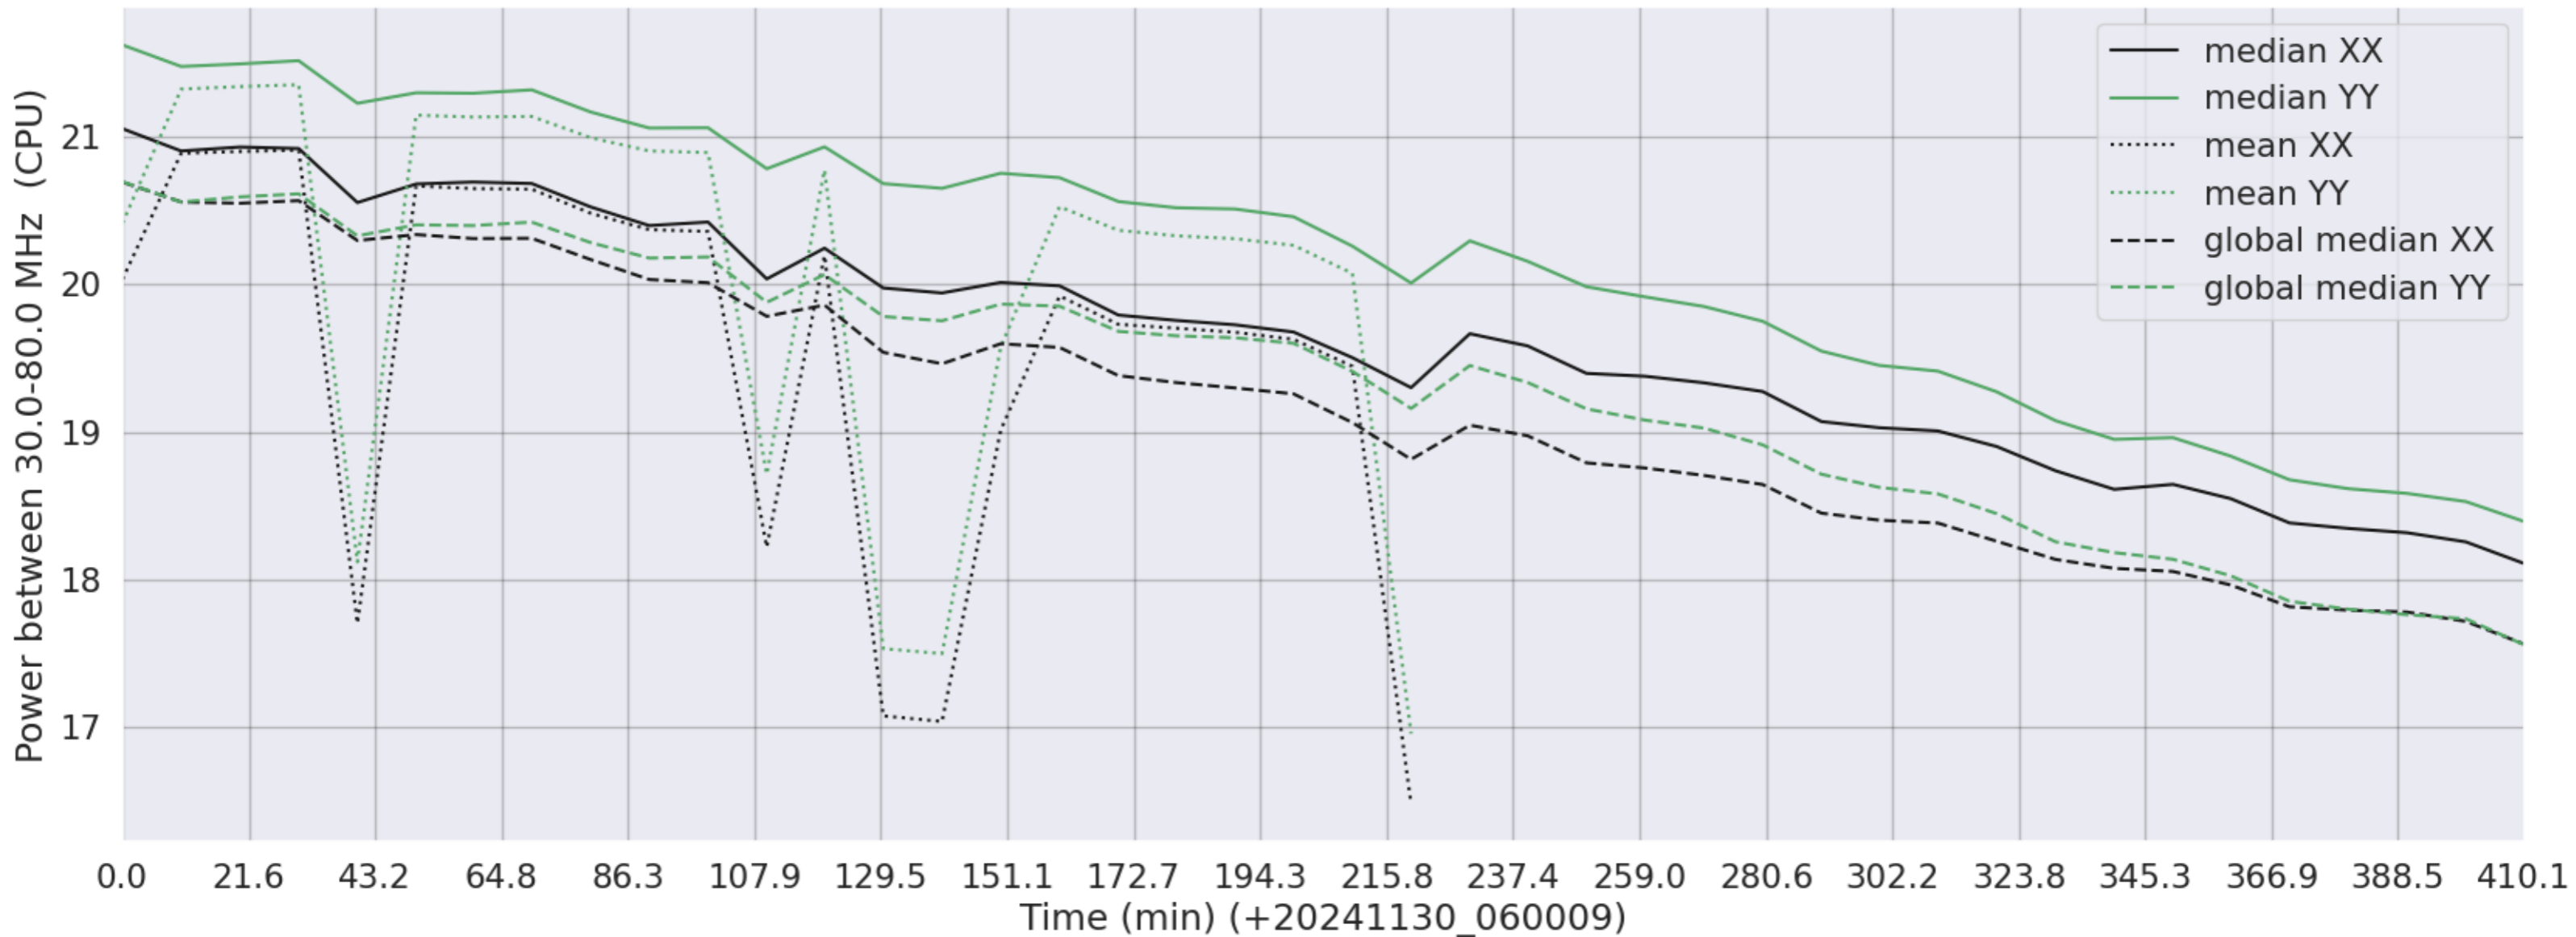

LWA109 - Correlator# 199 - XX FLAGS:Good - YY FLAGS:Good

LWA112 - Correlator# 200 - XX FLAGS:Good - YY FLAGS:Good

LWA111 - Correlator# 201 - XX FLAGS:Good - YY FLAGS:Good

LWA114 - Correlator# 202 - XX FLAGS:Good - YY FLAGS:Good