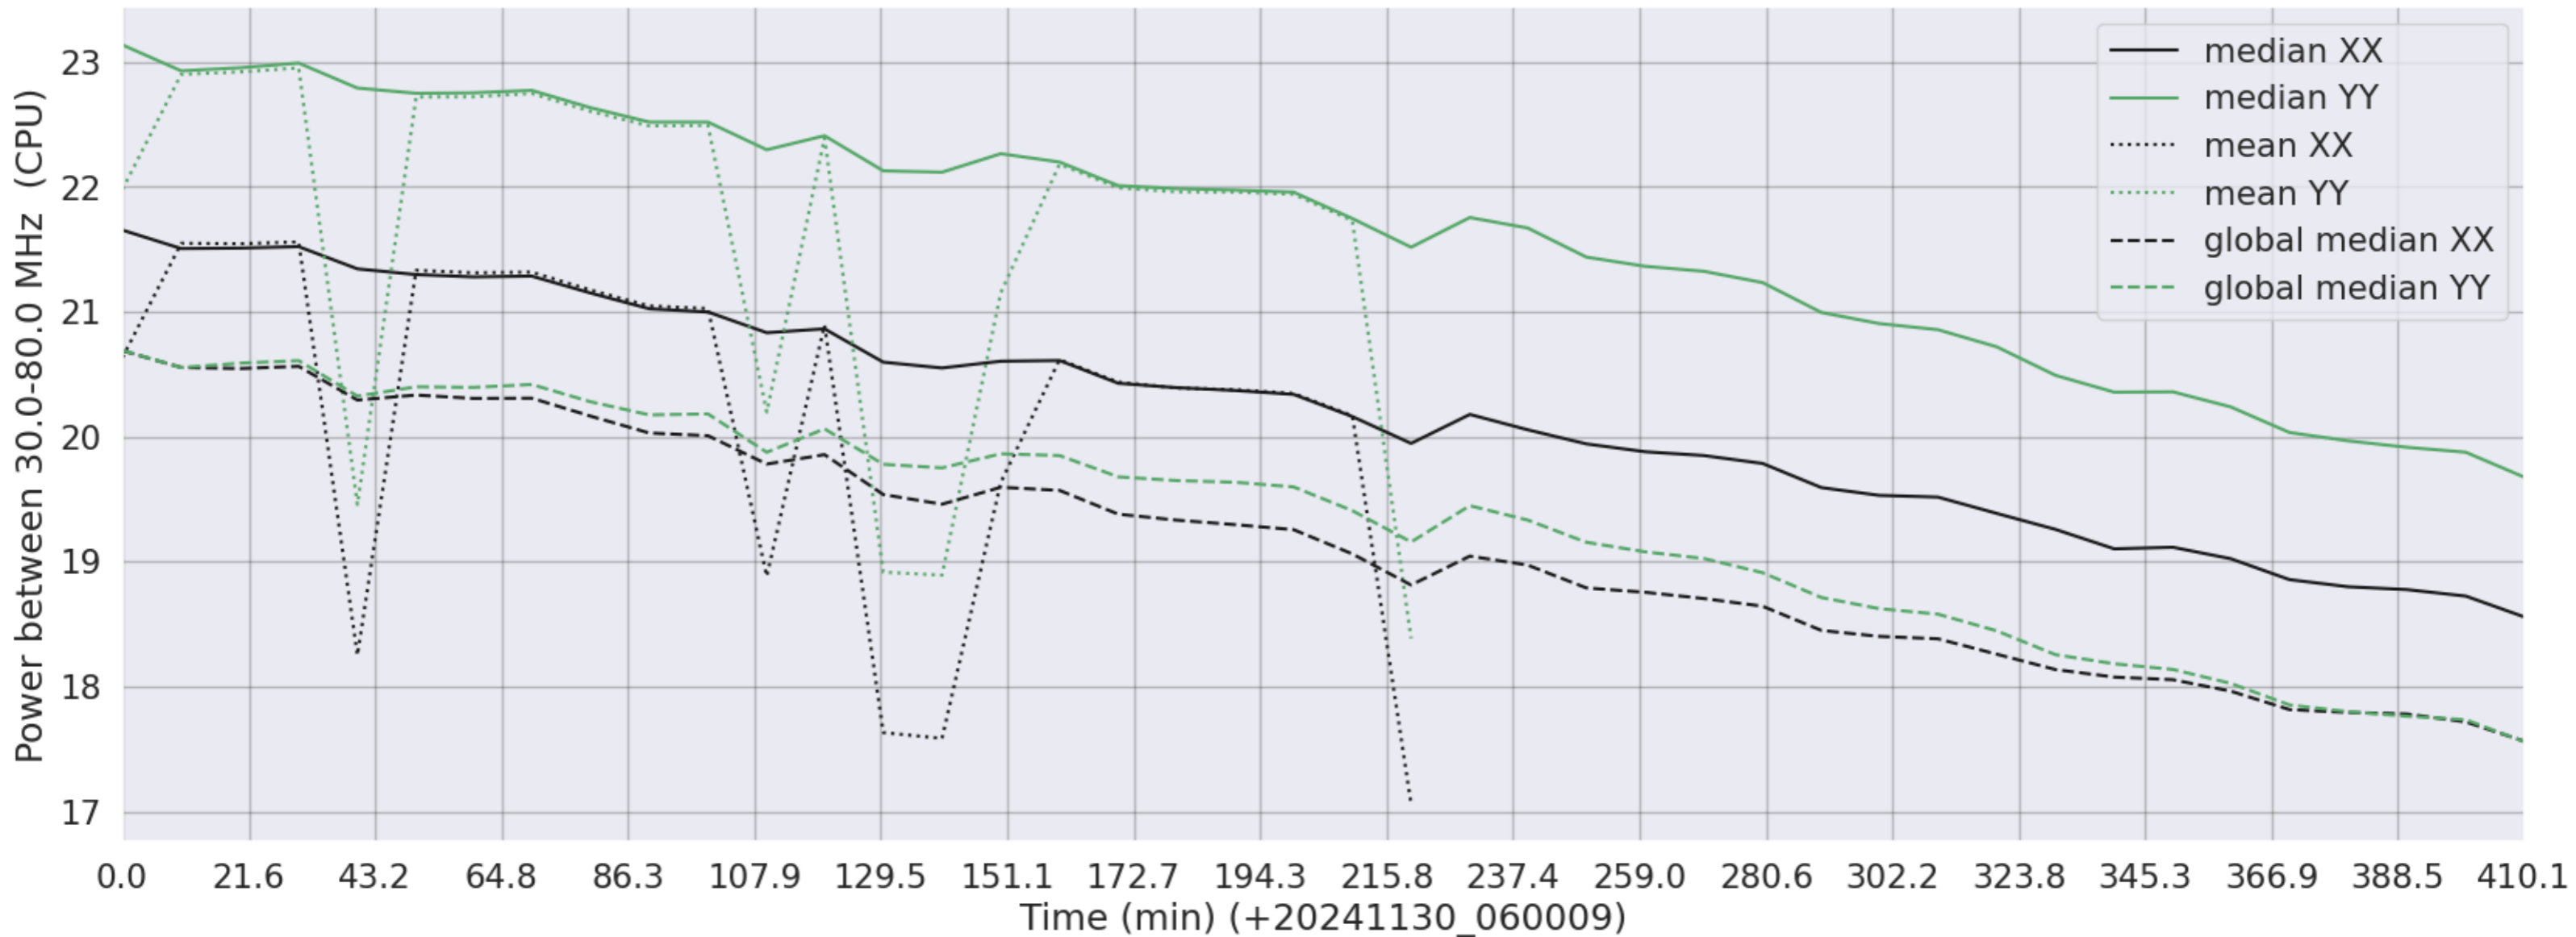

LWA150 - Correlator# 215 - XX FLAGS:Good - YY FLAGS:Good

LWA149 - Correlator# 216 - XX FLAGS:Good - YY FLAGS:Good

LWA148 - Correlator# 217 - XX FLAGS:Good - YY FLAGS:Good

LWA151 - Correlator# 218 - XX FLAGS:Good - YY FLAGS:Good