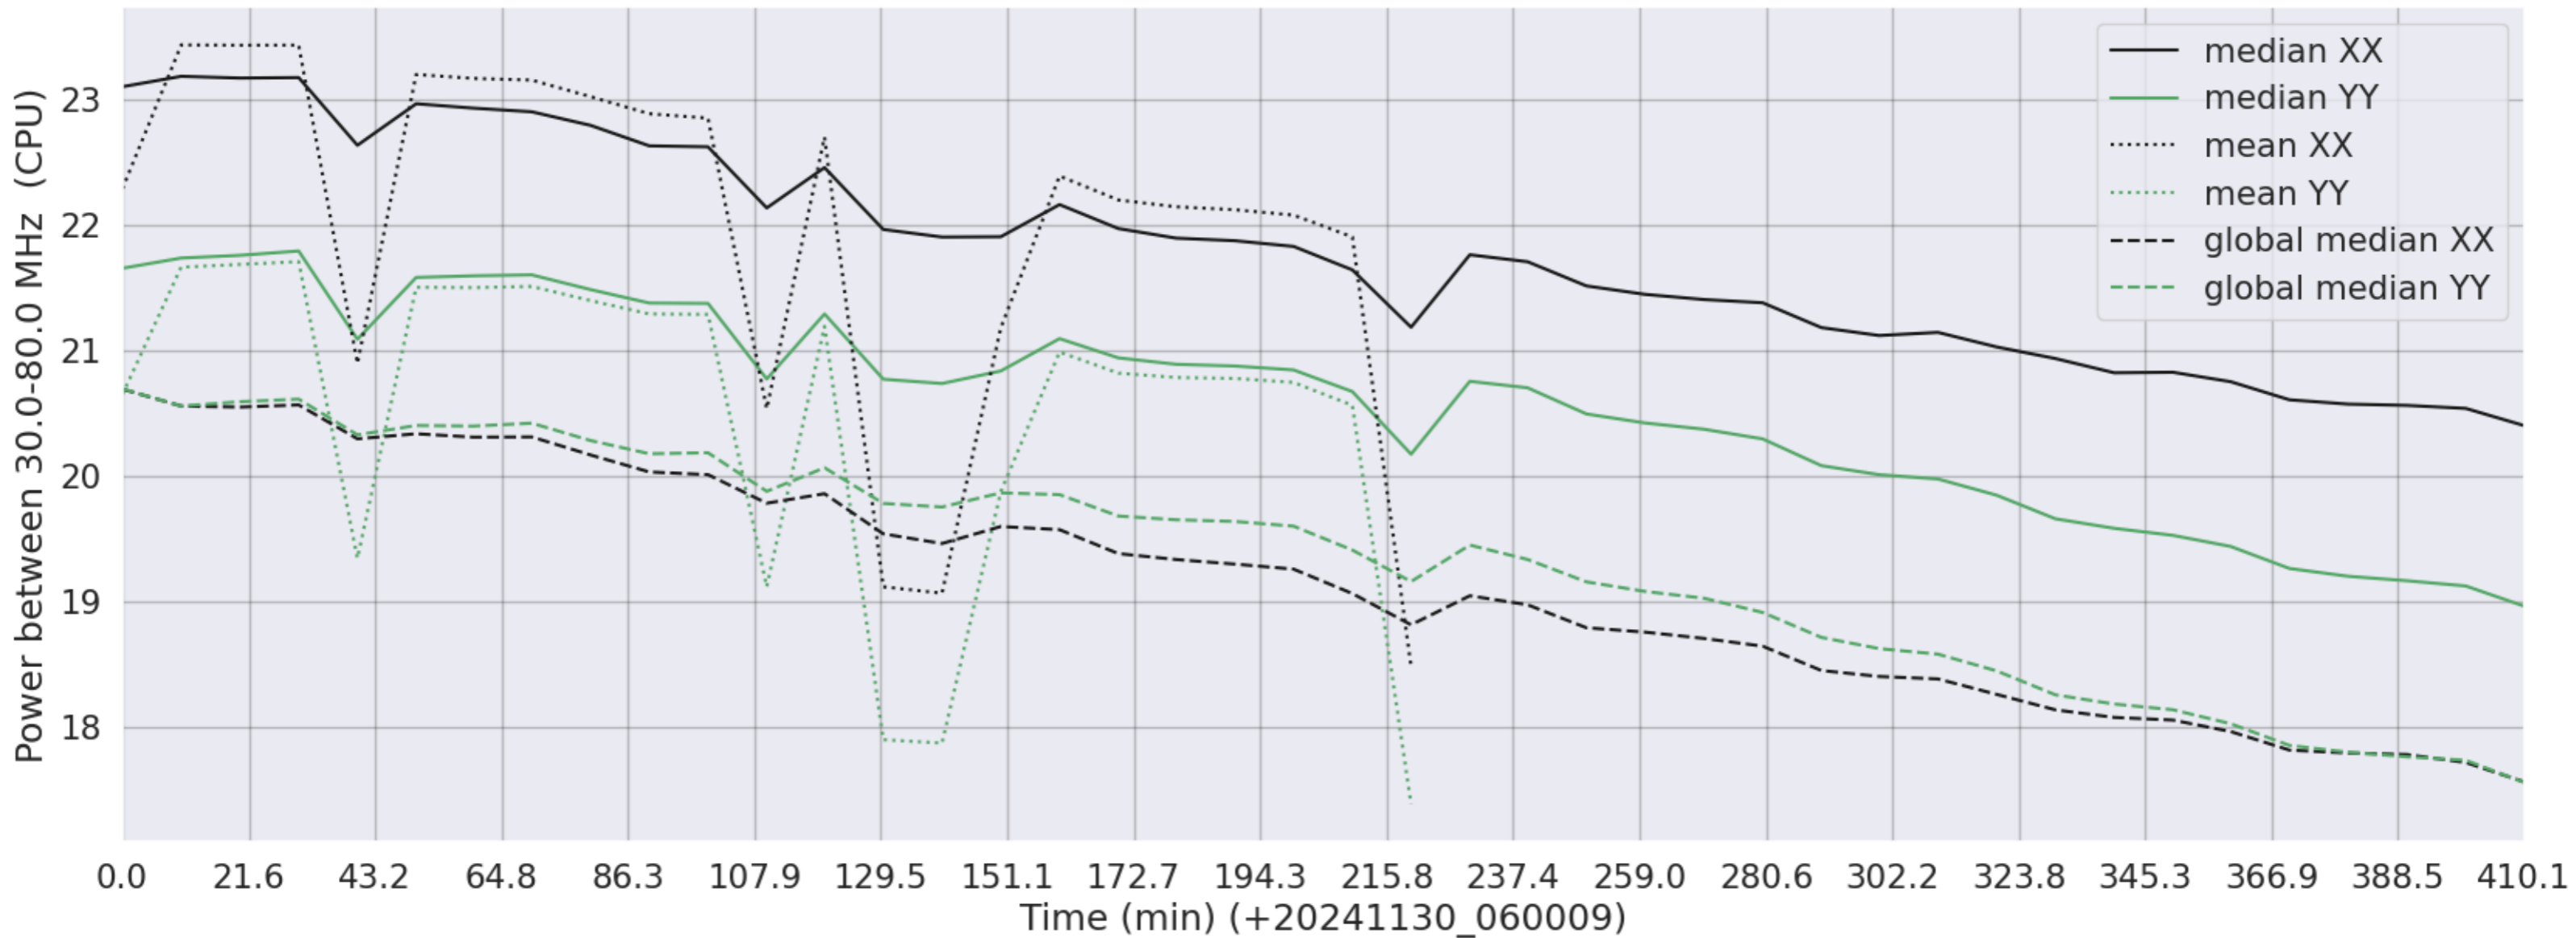

LWA038 - Correlator# 077 - XX FLAGS:BadSpecShape - YY FLAGS:Good

LWA040 - Correlator# 076 - XX FLAGS:Good - YY FLAGS:Good