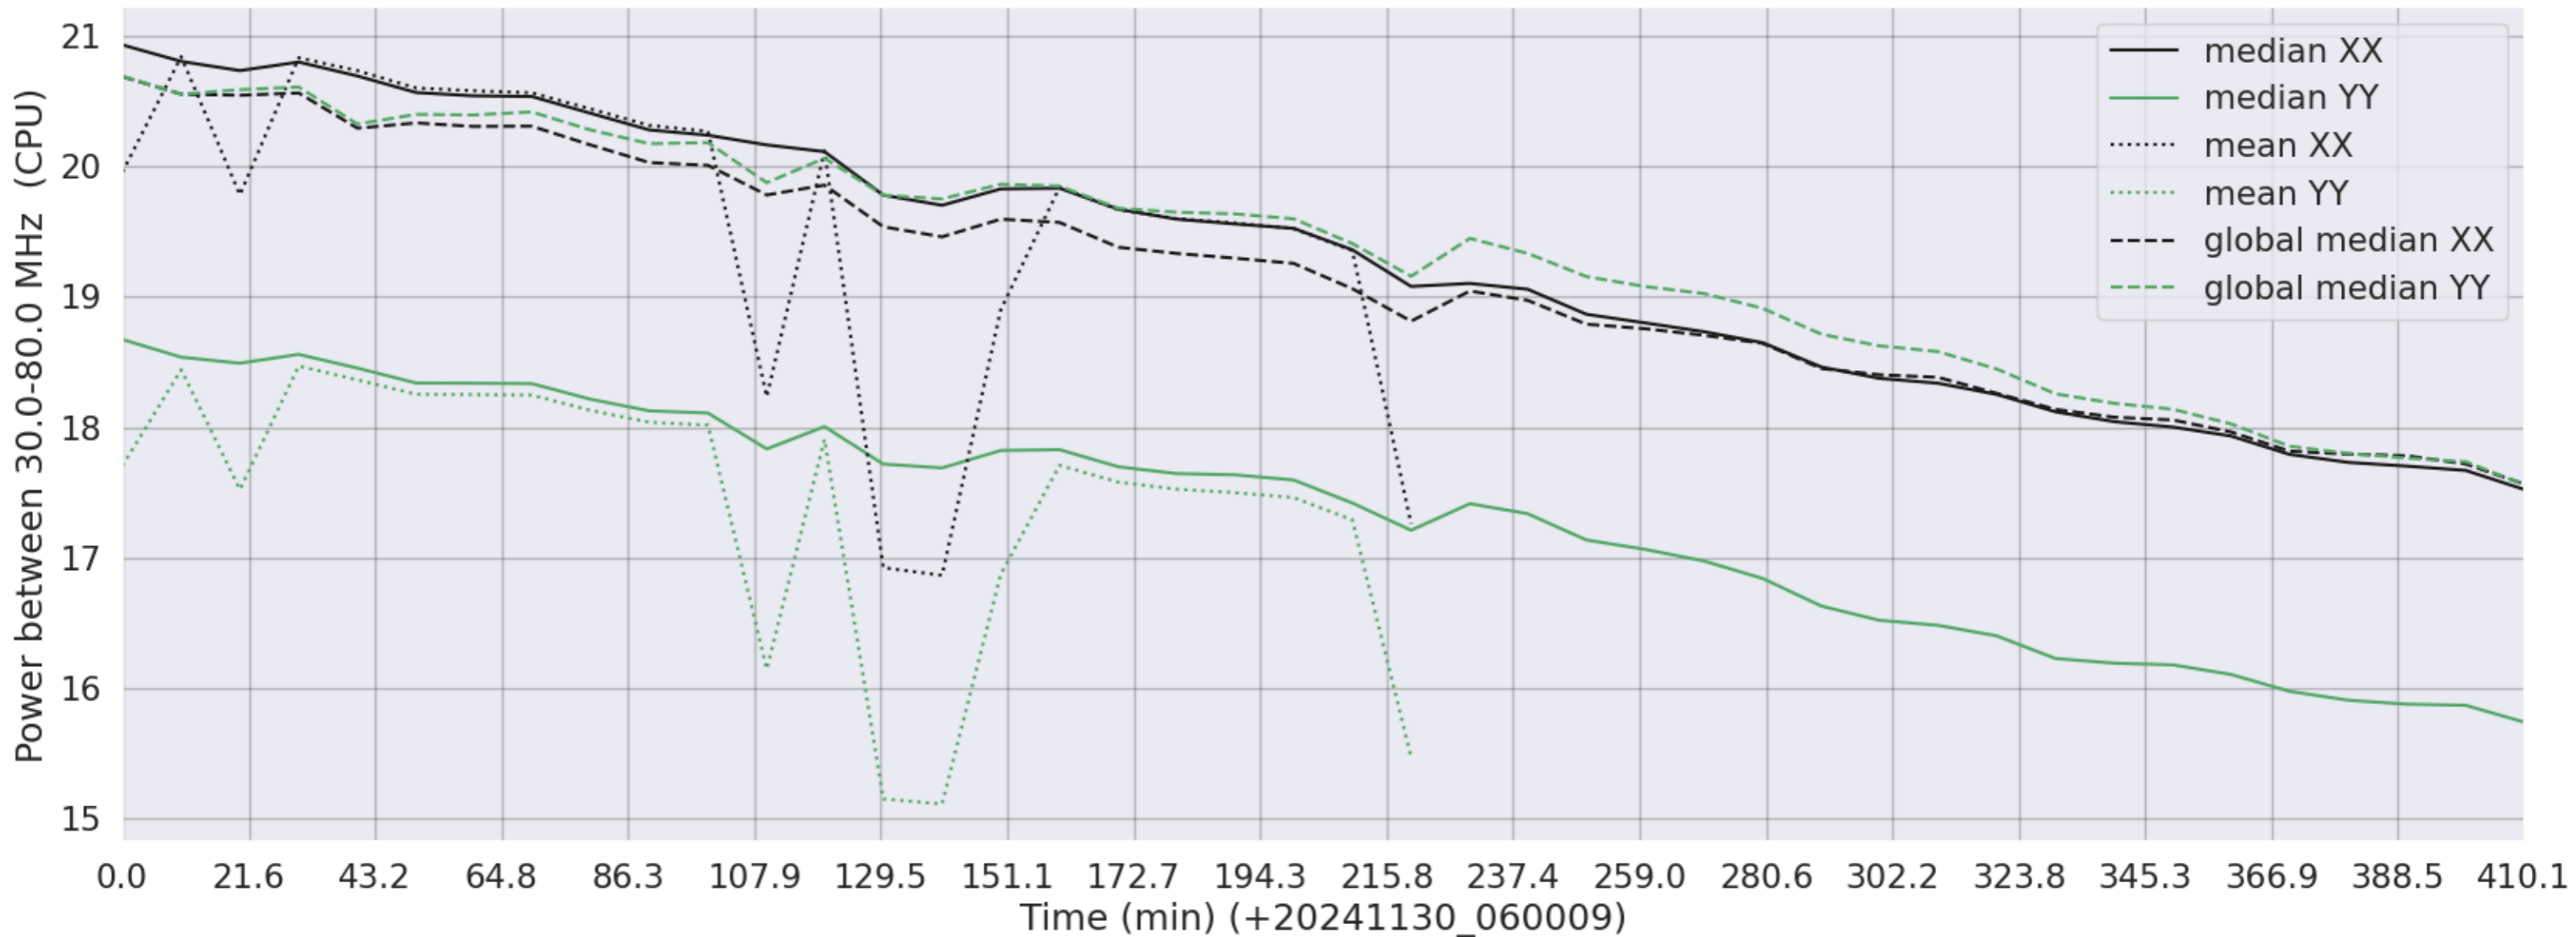

LWA266 - Correlator# 000 - XX FLAGS:Good - YY FLAGS:Good

LWA259 - Correlator# 001 - XX FLAGS:Good - YY FLAGS:Good

LWA268 - Correlator# 002 - XX FLAGS:Good - YY FLAGS:Good

LWA267 - Correlator# 003 - XX FLAGS:Good - YY FLAGS:Good