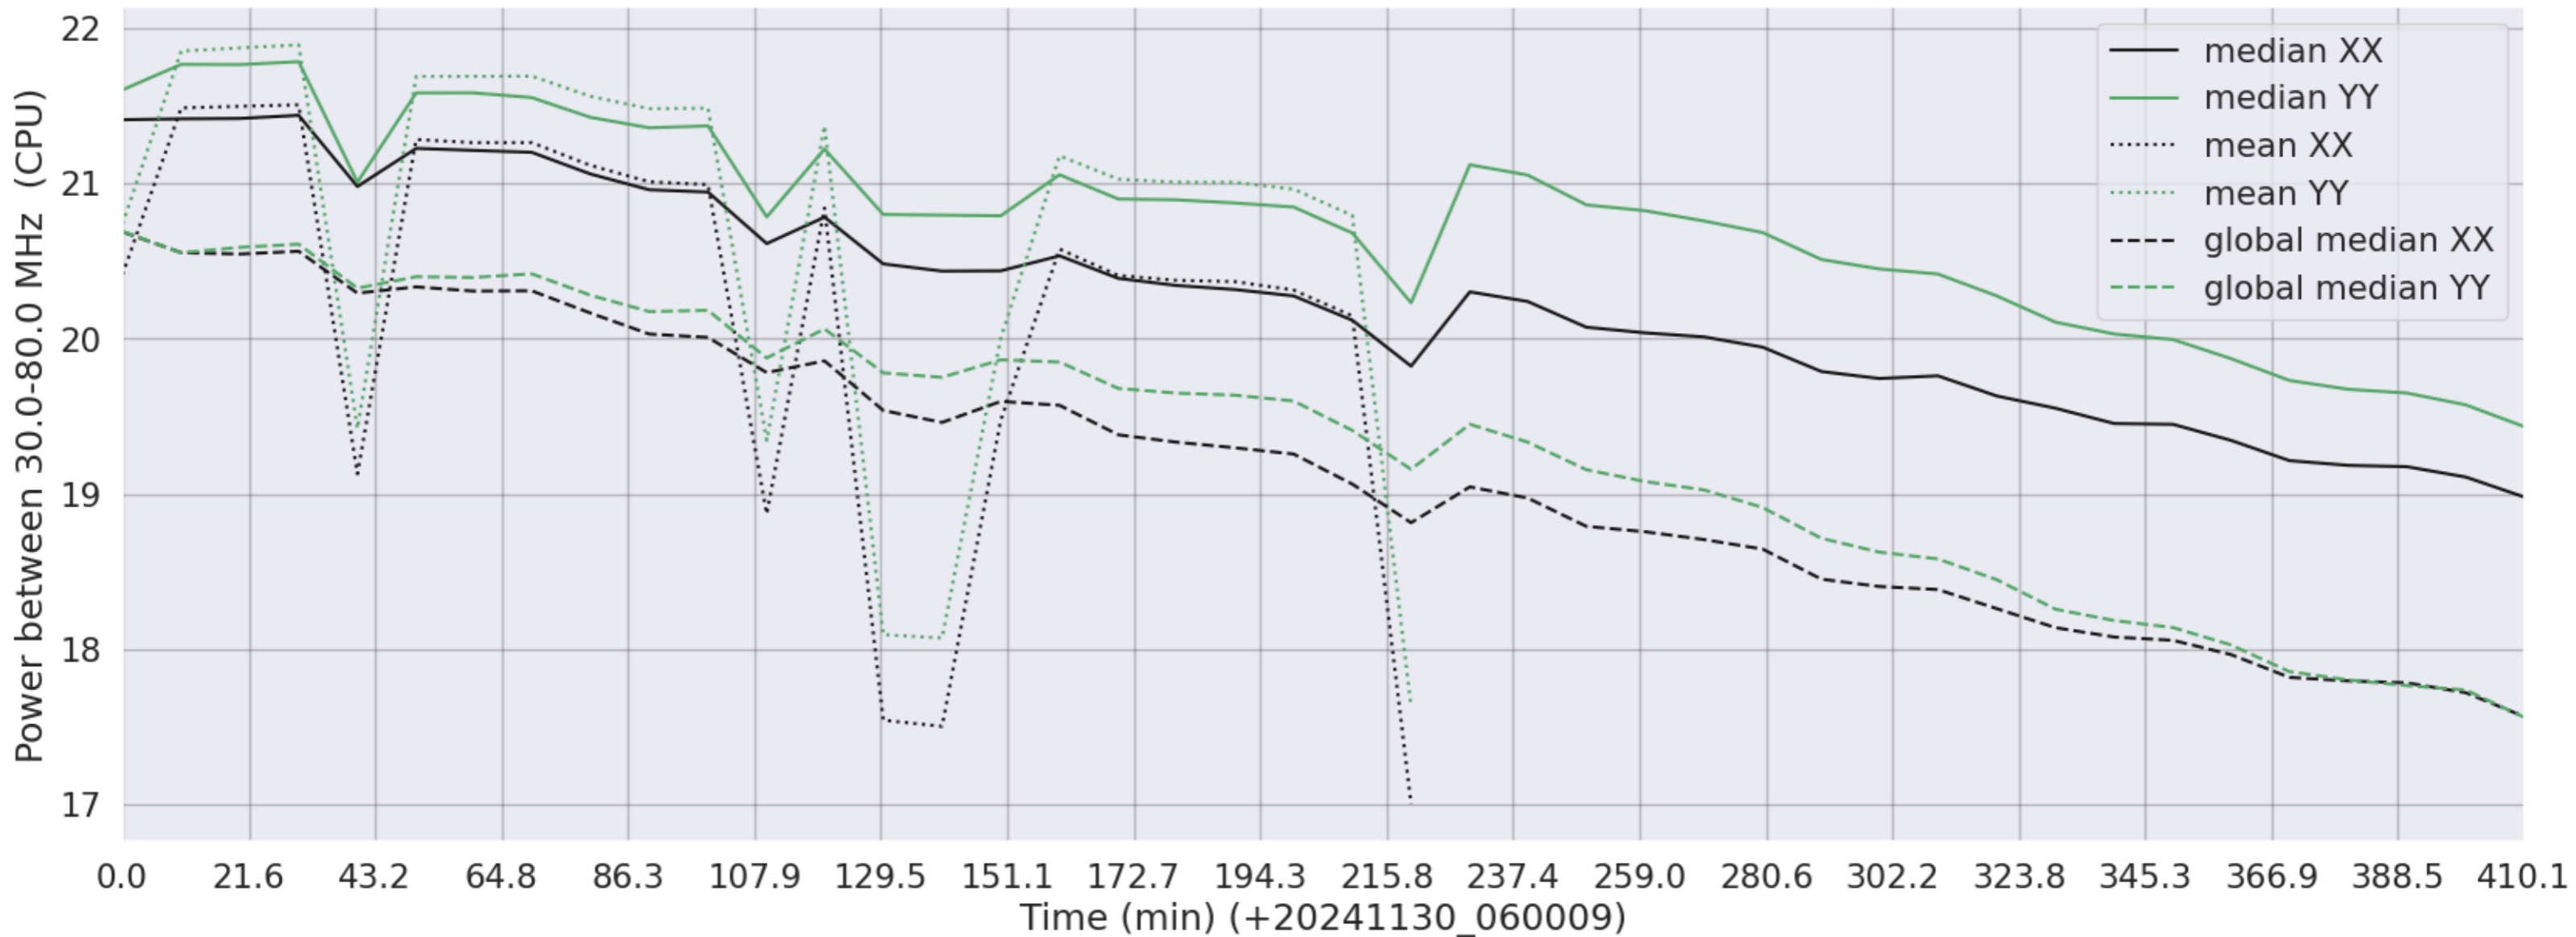

LWA066 - Correlator# 164 - XX FLAGS:Good - YY FLAGS:Good

LWA065 - Correlator# 165 - XX FLAGS:Good - YY FLAGS:Good

LWA068 - Correlator# 166 - XX FLAGS:Good - YY FLAGS:Good

LWA067 - Correlator# 167 - XX FLAGS:Good - YY FLAGS:Good