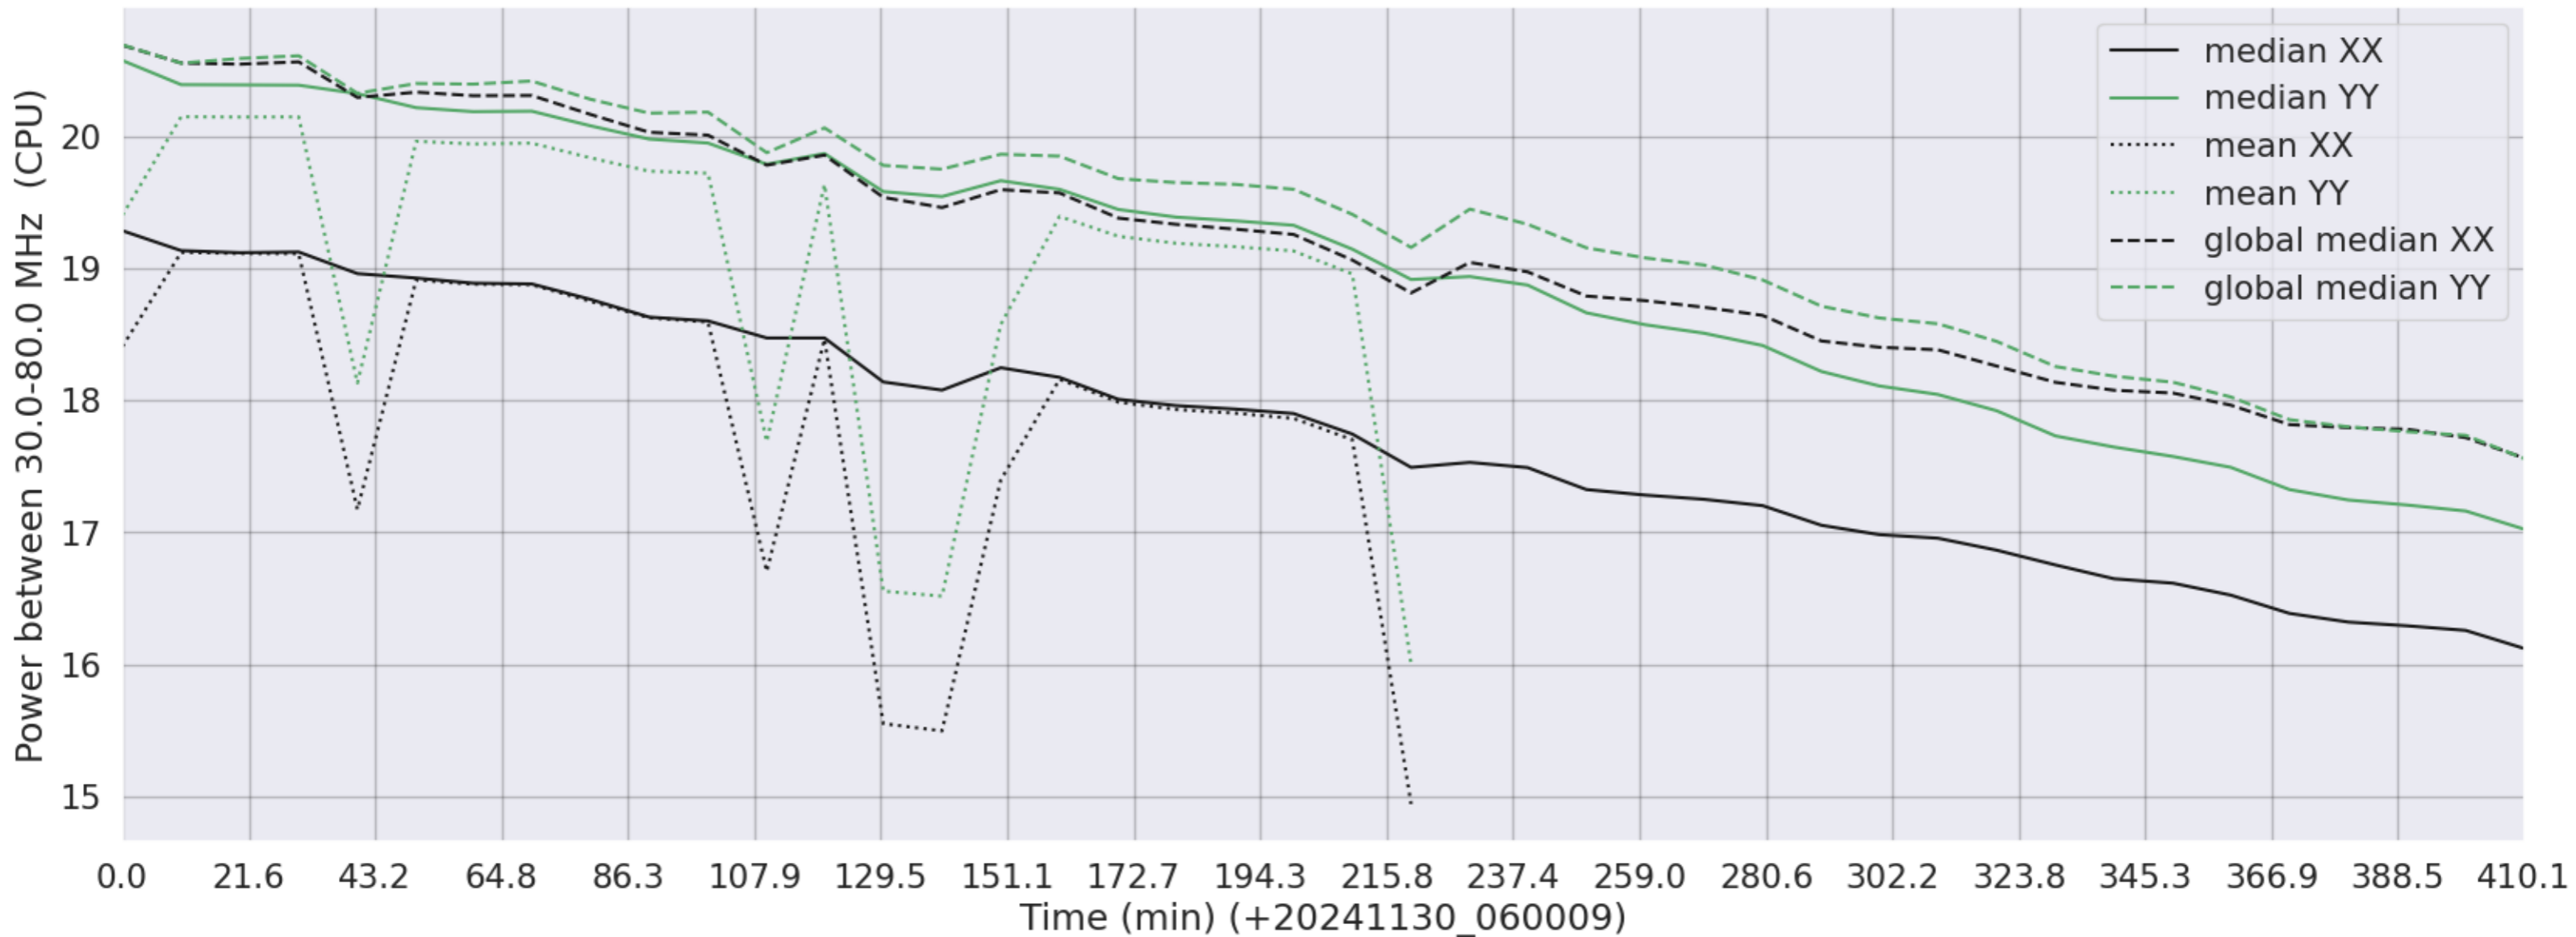

LWA087 - Correlator# 142 - XX FLAGS:Good - YY FLAGS:Good

LWA064 - Correlator# 141 - XX FLAGS:Good - YY FLAGS:Good