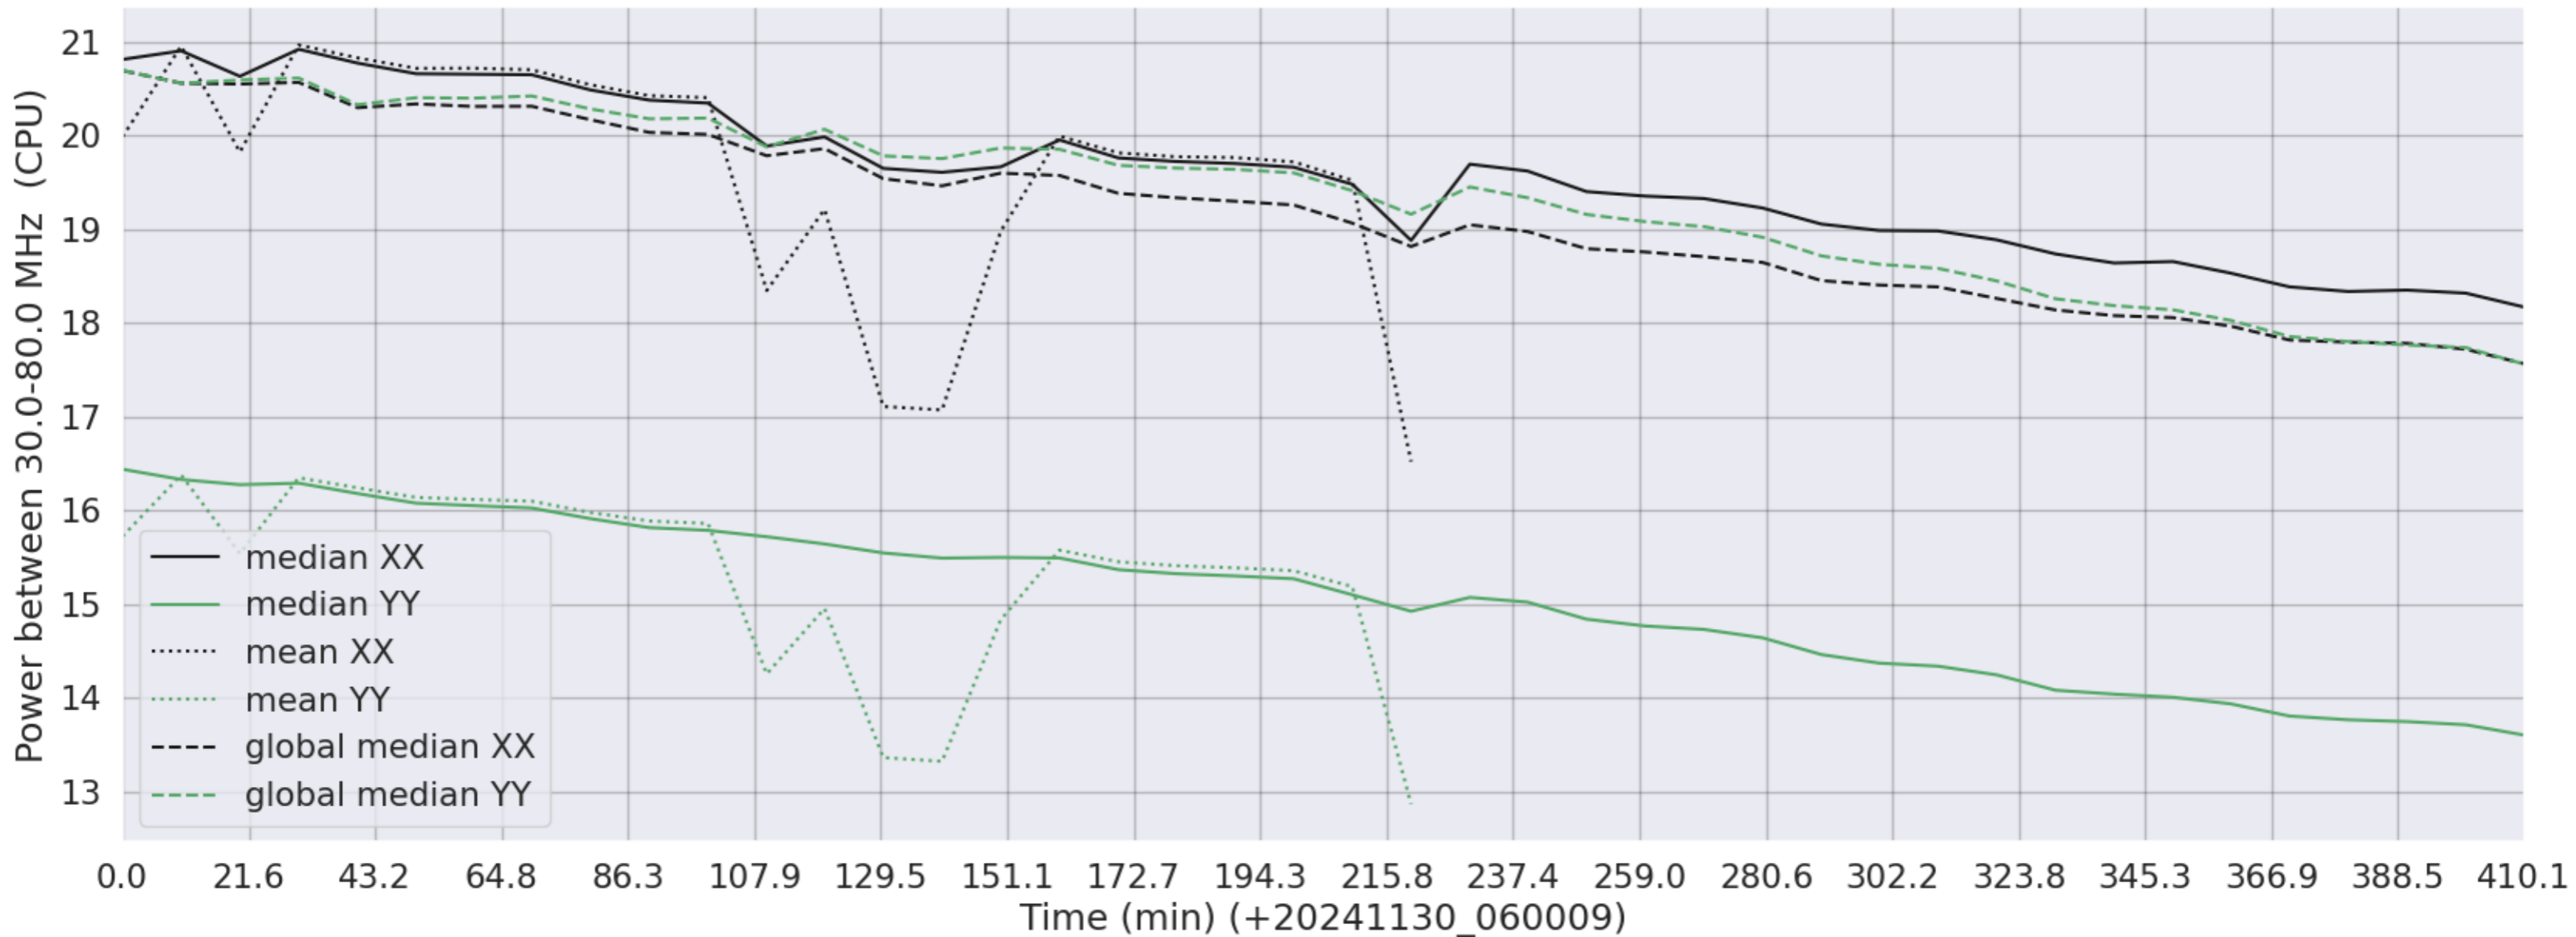

LWA327 - Correlator# 023 - XX FLAGS:Good - YY FLAGS:Good

LWA330 - Correlator# 022 - XX FLAGS:Good - YY FLAGS:Good