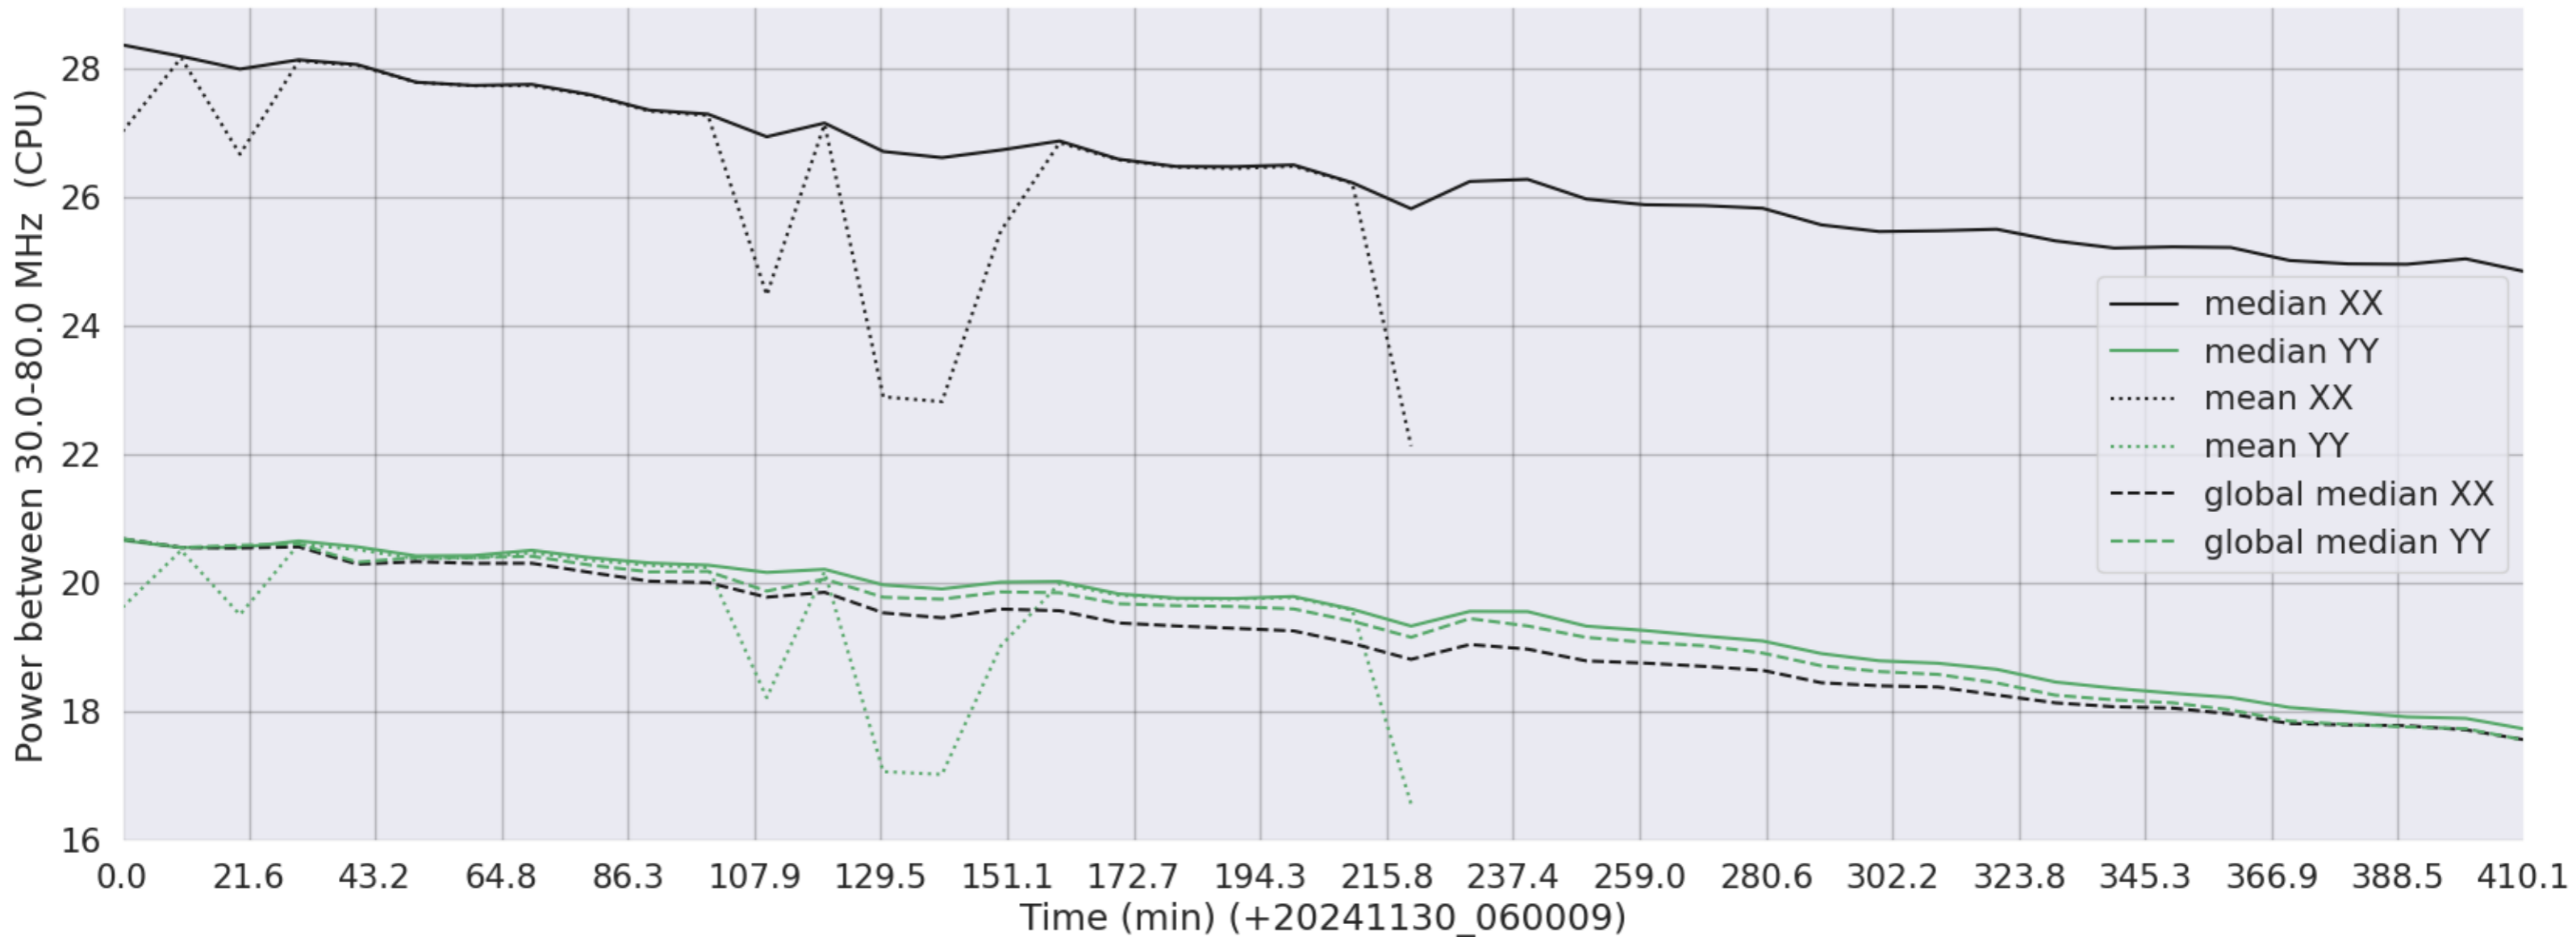

LWA313 - Correlator# 018 - XX FLAGS:Good - YY FLAGS:Good

LWA310 - Correlator# 017 - XX FLAGS:Good - YY FLAGS:Good