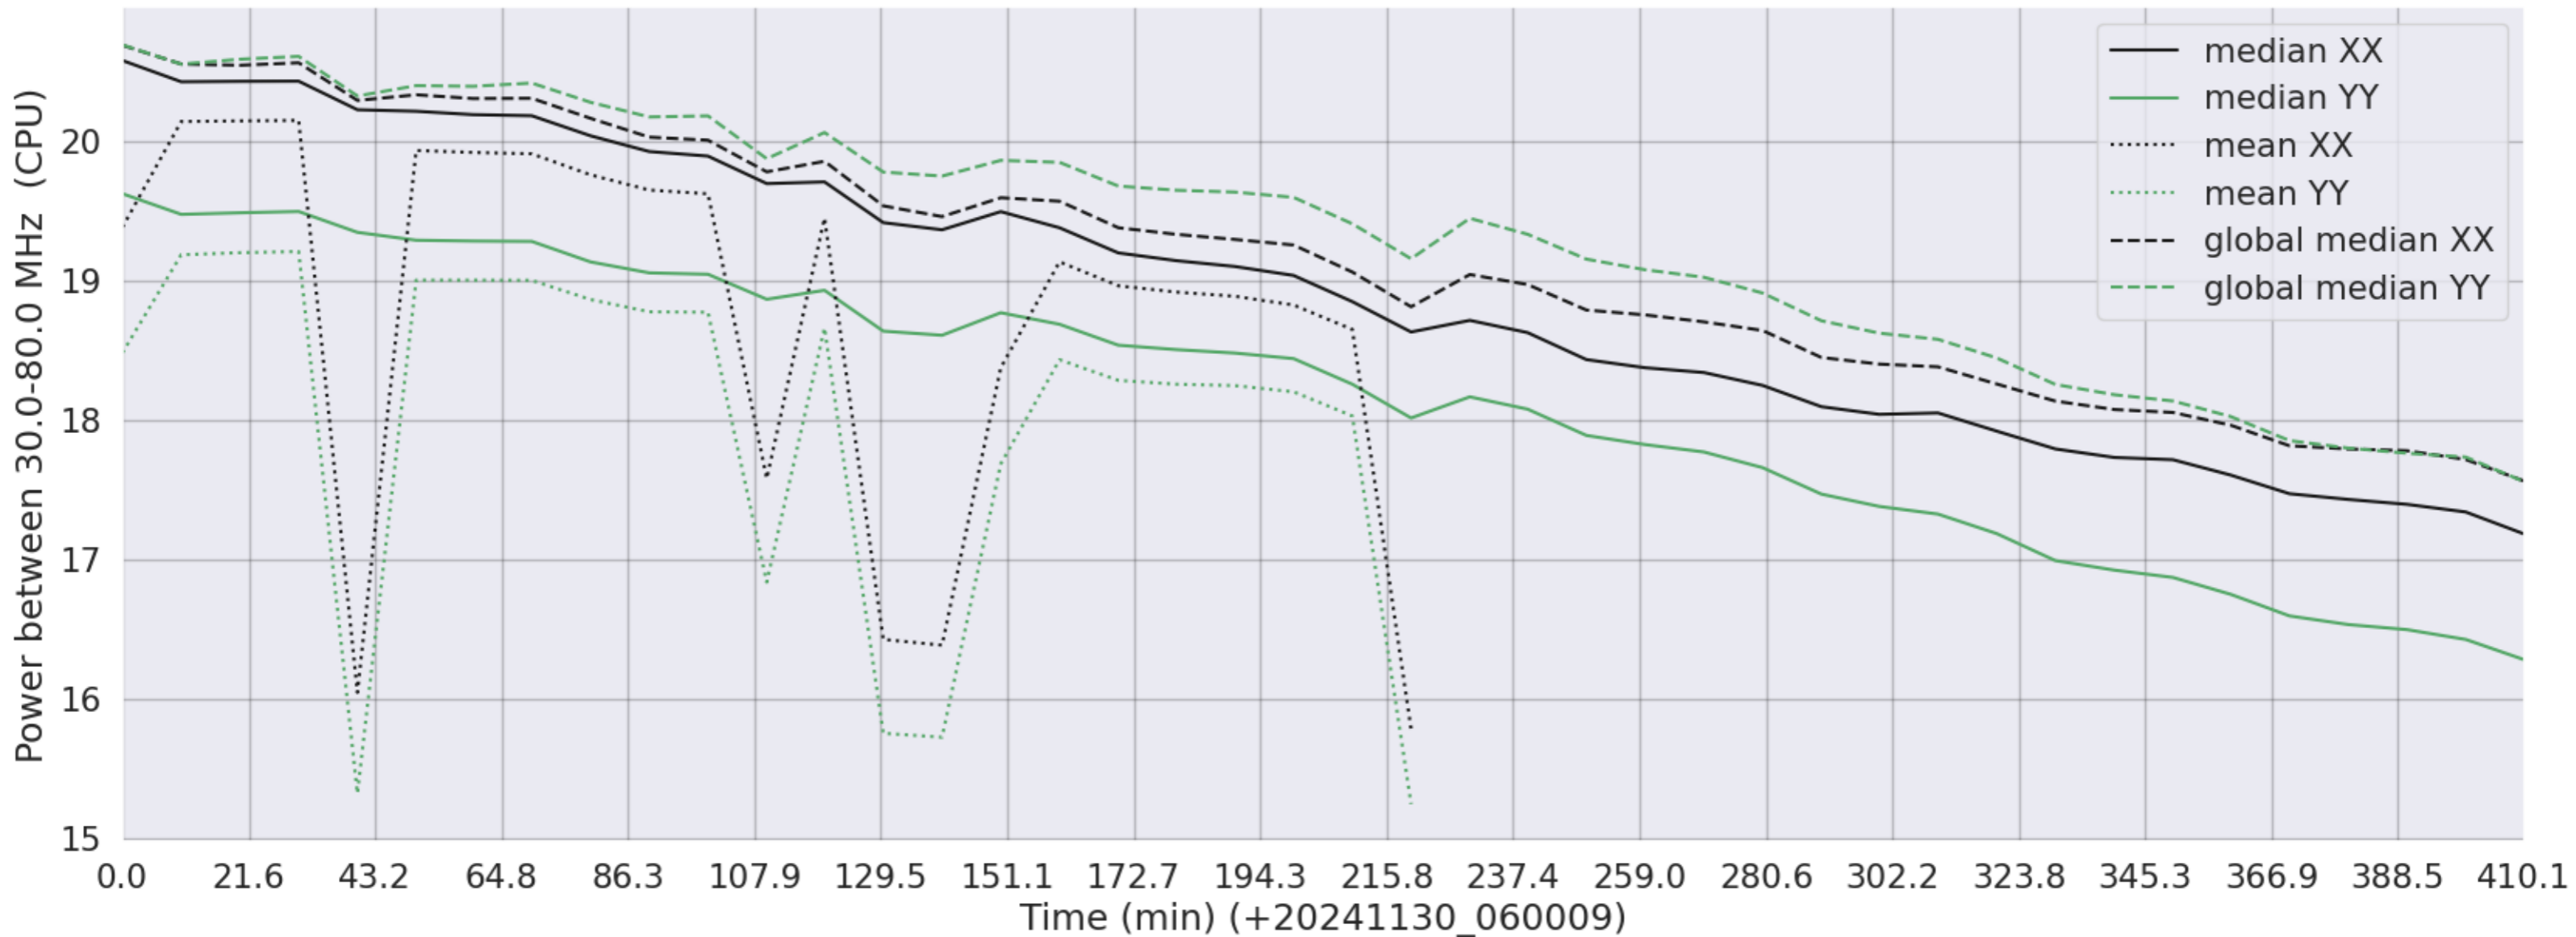

LWA176 - Correlator# 325 - XX FLAGS:Good - YY FLAGS:Good

LWA183 - Correlator# 324 - XX FLAGS:Good - YY FLAGS:Good