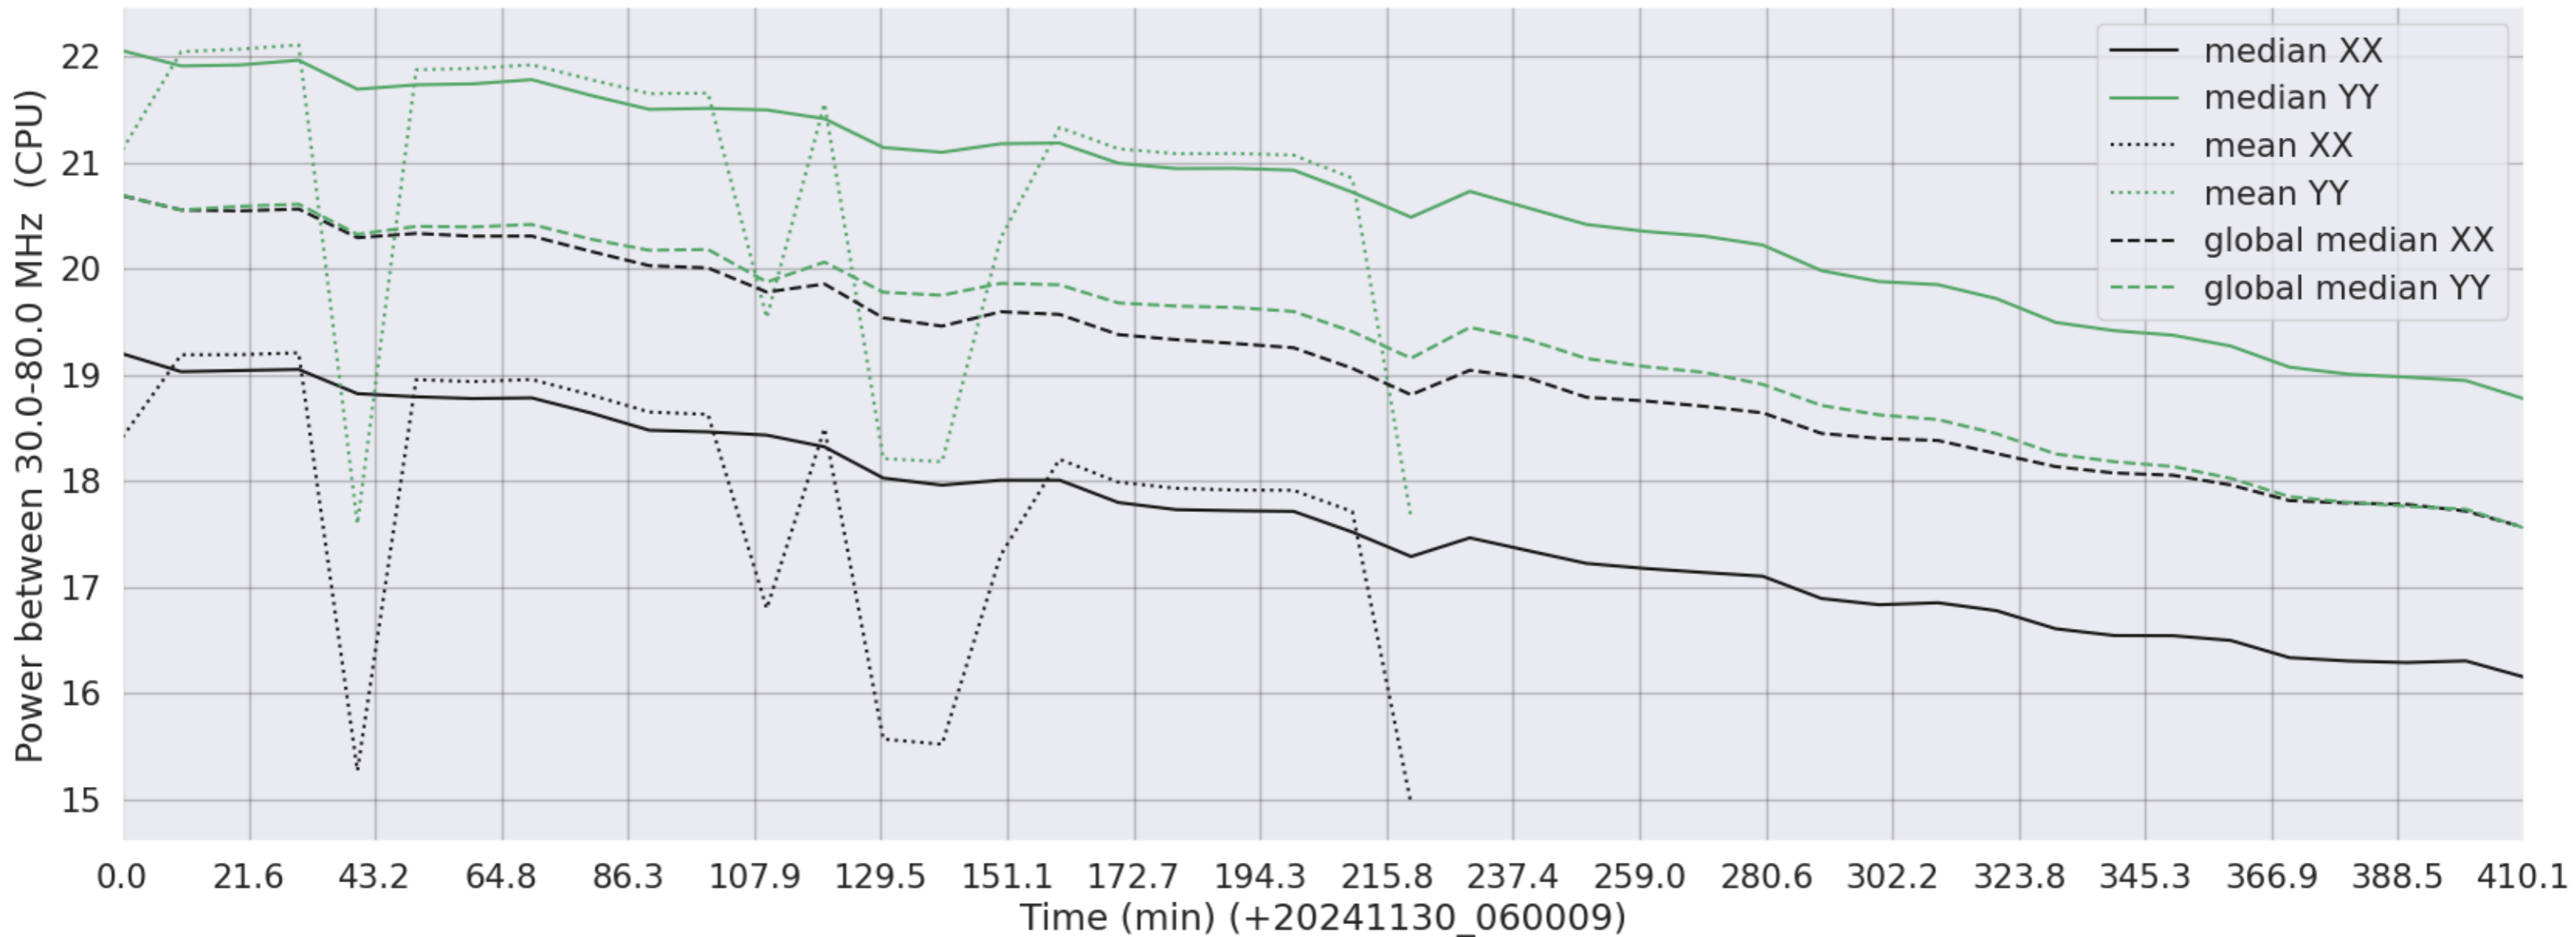

LWA329 - Correlator# 287 - XX FLAGS:Good - YY FLAGS:Good

LWA170 - Correlator# 288 - XX FLAGS:Good - YY FLAGS:BadSpecShape

LWA234 - Correlator# 289 - XX FLAGS:Good - YY FLAGS:Good

LWA173 - Correlator# 290 - XX FLAGS:Good - YY FLAGS:Good