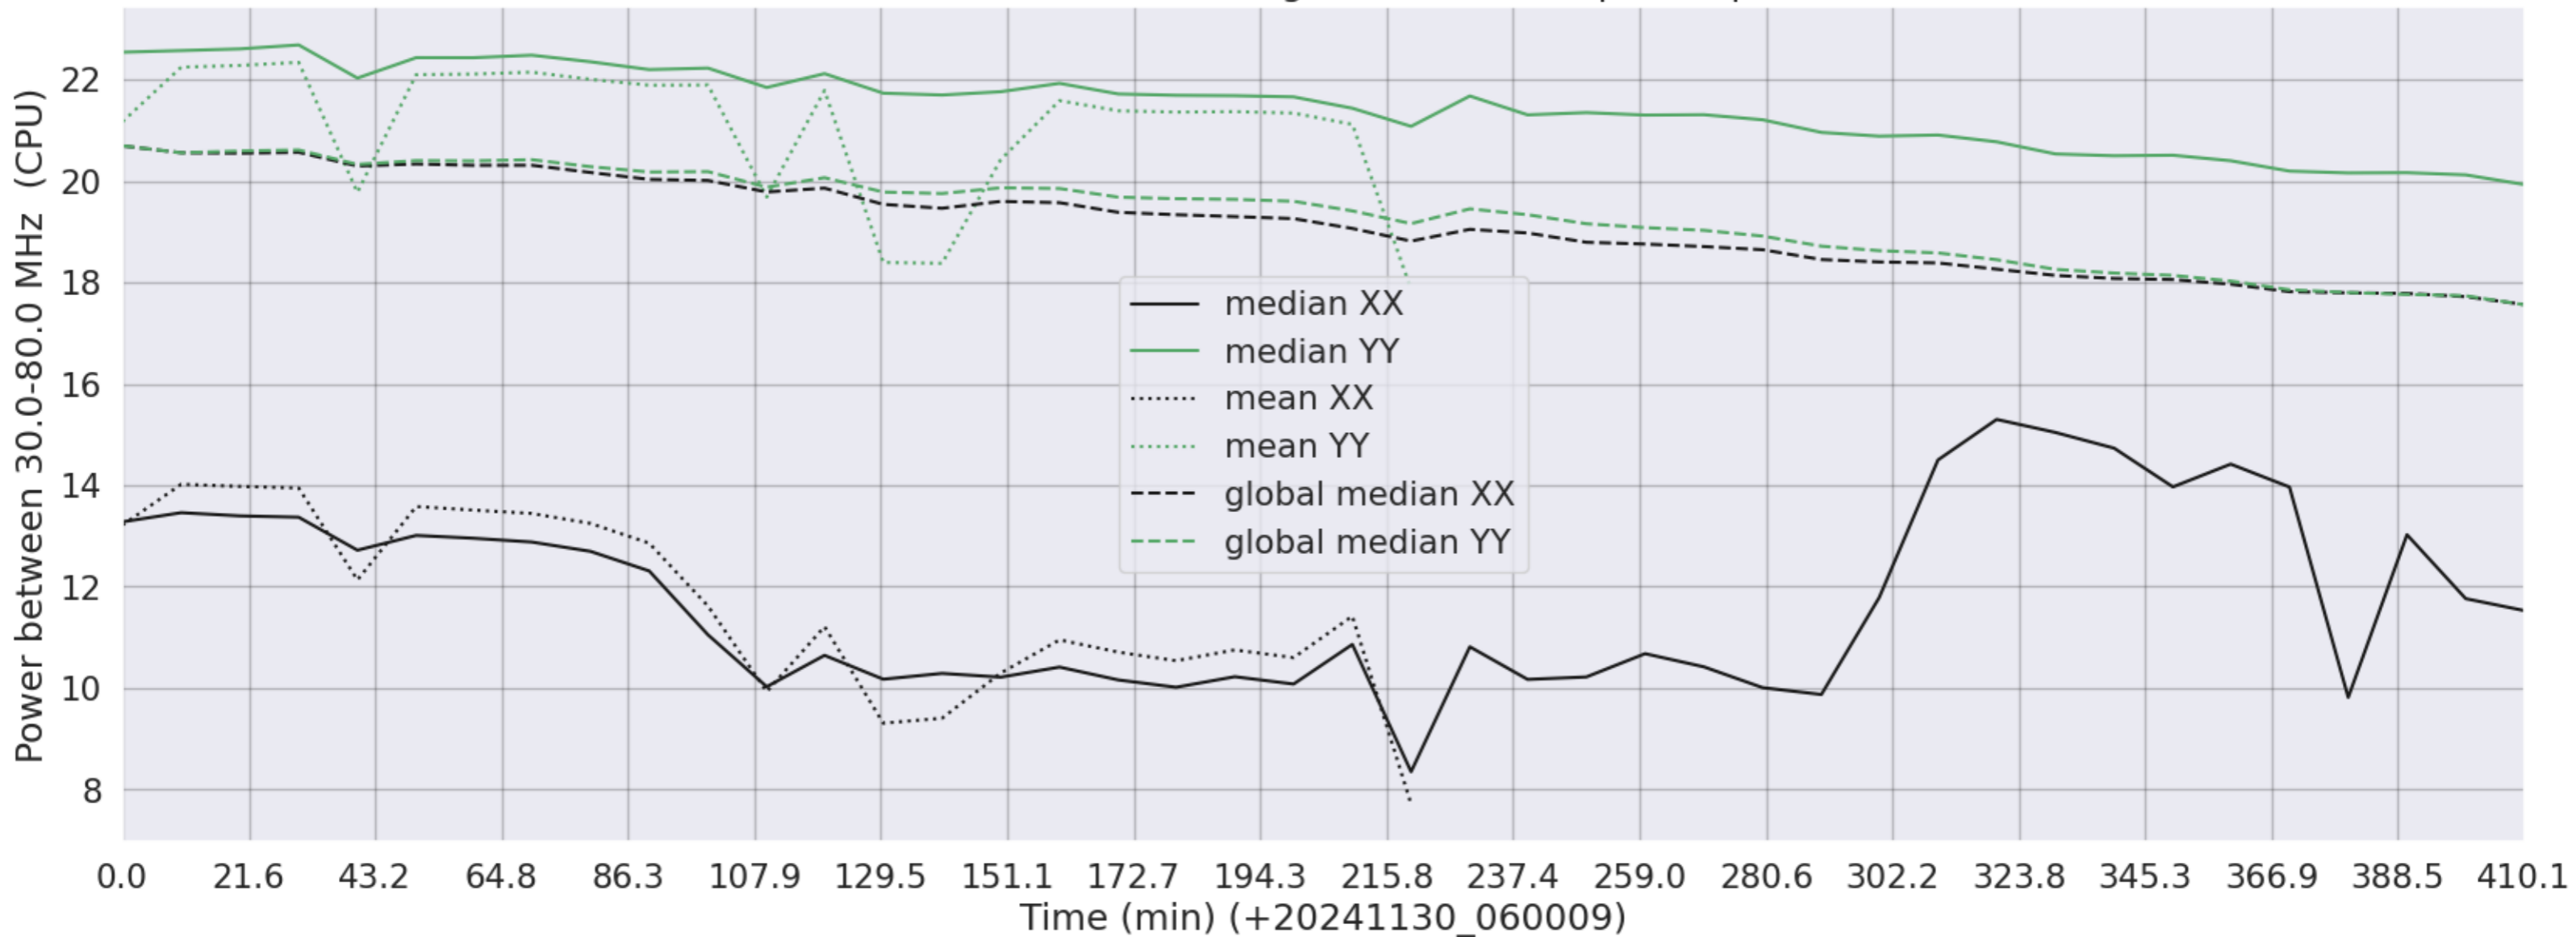

LWA104 - Correlator# 179 - XX FLAGS:Good - YY FLAGS:Good

LWA129 - Correlator# 180 - XX FLAGS:Good - YY FLAGS:Good

LWA037 - Correlator# 181 - XX FLAGS:Good - YY FLAGS:Good

LWA131 - Correlator# 182 - XX FLAGS:HighTimeVar+BadSpecShape - YY FLAGS:Good