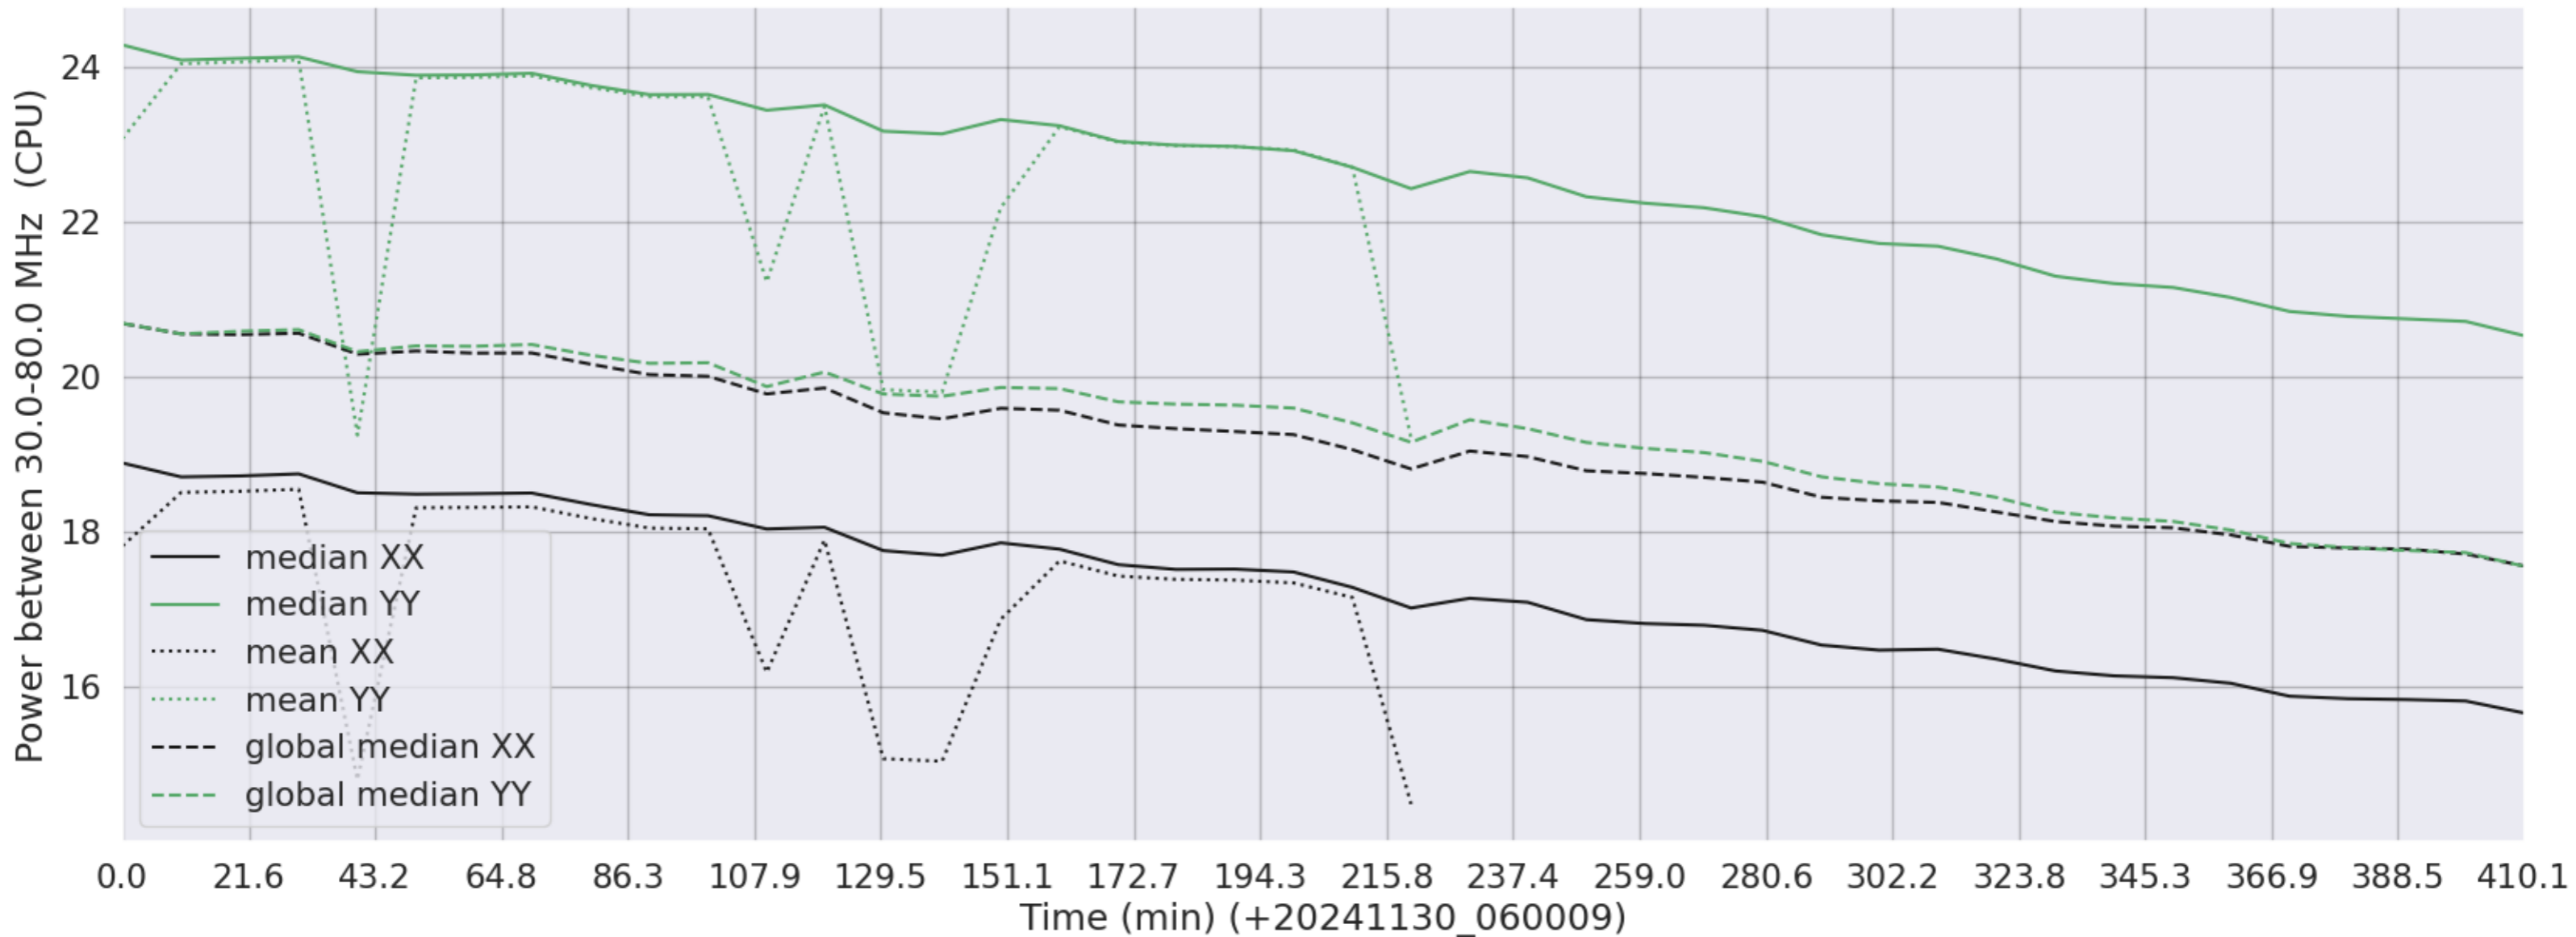

LWA245 - Correlator# 341 - XX FLAGS:Good - YY FLAGS:Good

LWA246 - Correlator# 340 - XX FLAGS:Good - YY FLAGS:Good