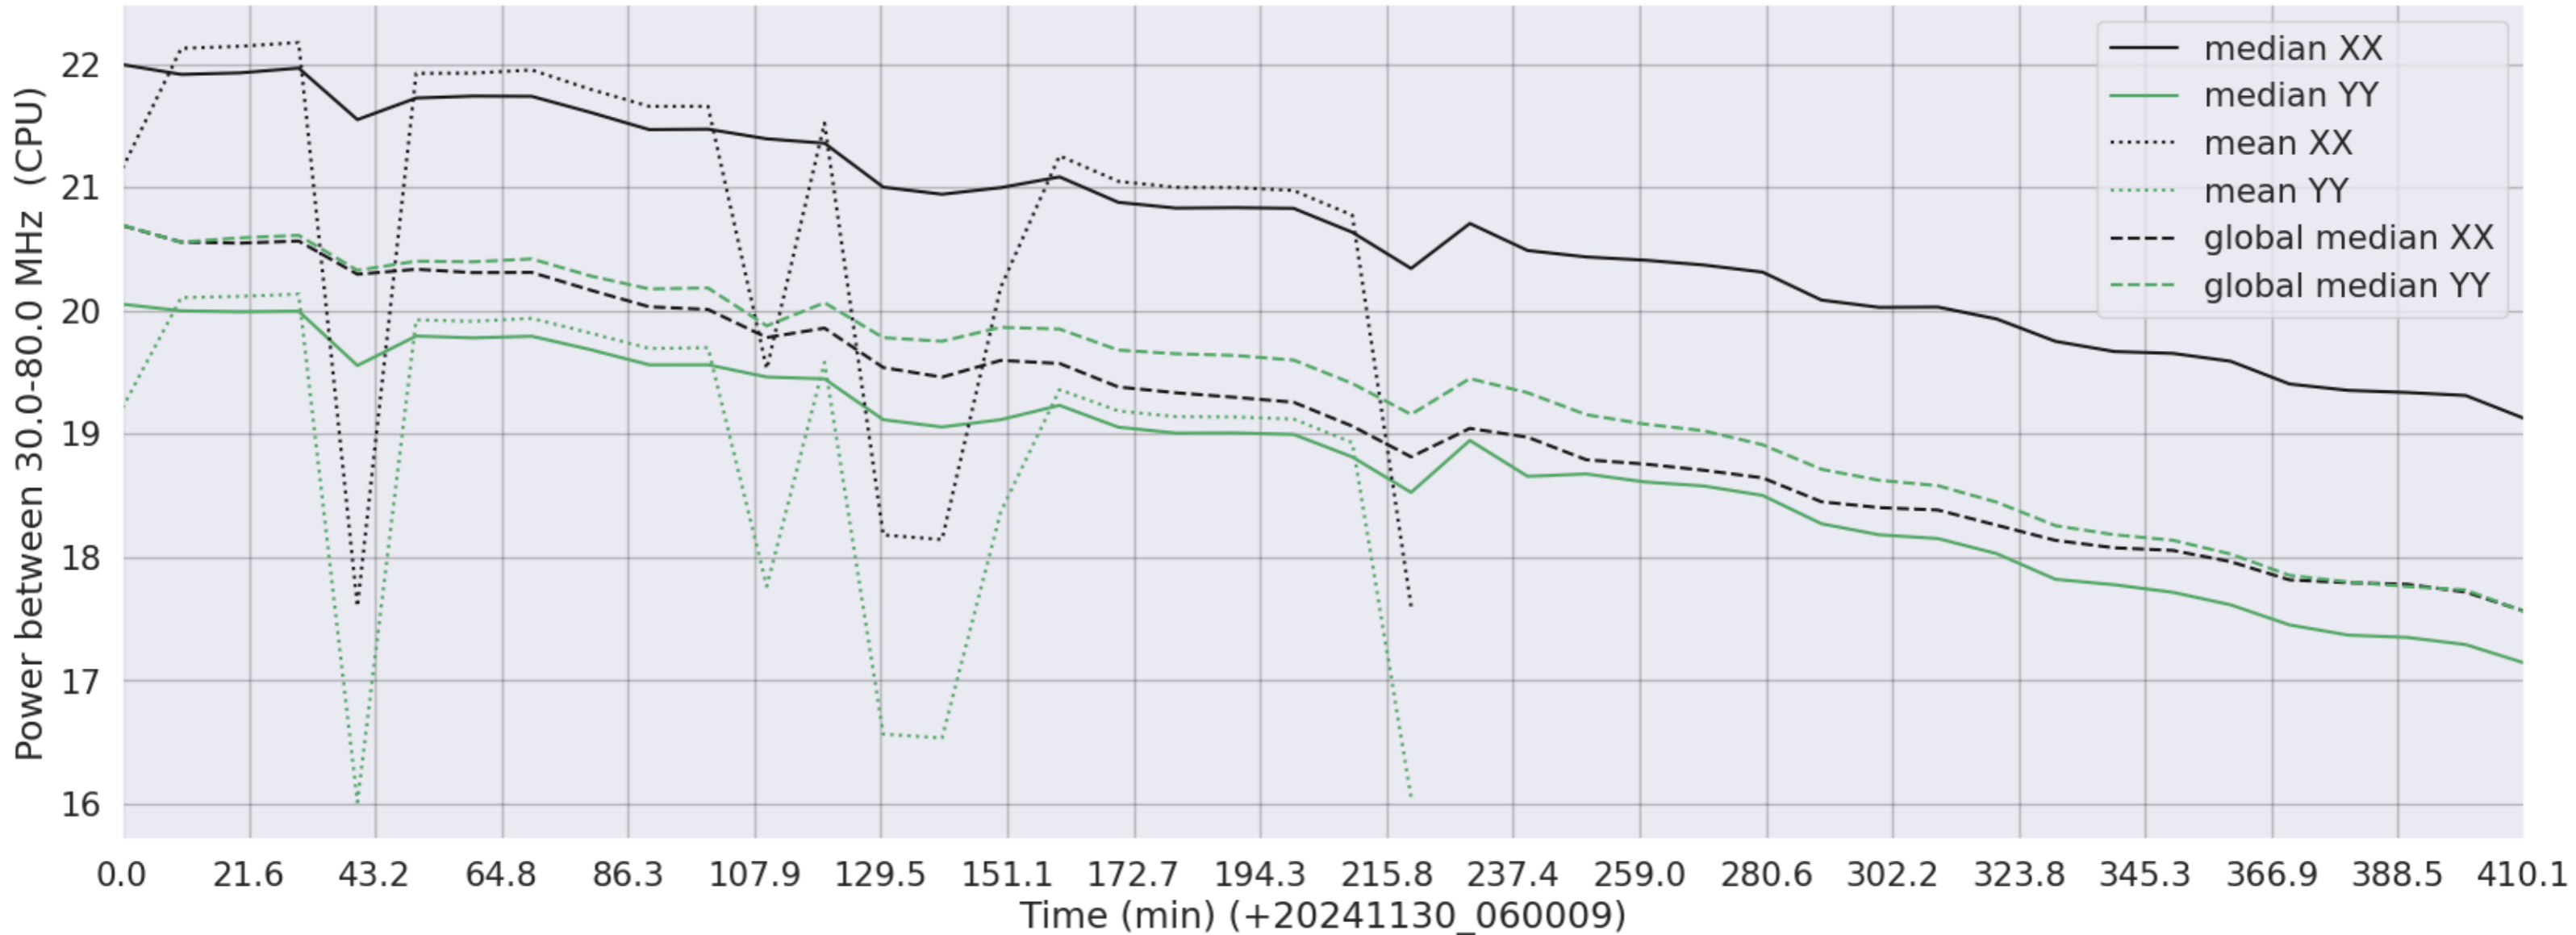

LWA237 - Correlator# 311 - XX FLAGS:Good - YY FLAGS:Good

LWA240 - Correlator# 312 - XX FLAGS:Good - YY FLAGS:Good

LWA239 - Correlator# 313 - XX FLAGS:Good - YY FLAGS:BadSpecShape

LWA297 - Correlator# 314 - XX FLAGS:BadSpecShape - YY FLAGS:BadSpecShape