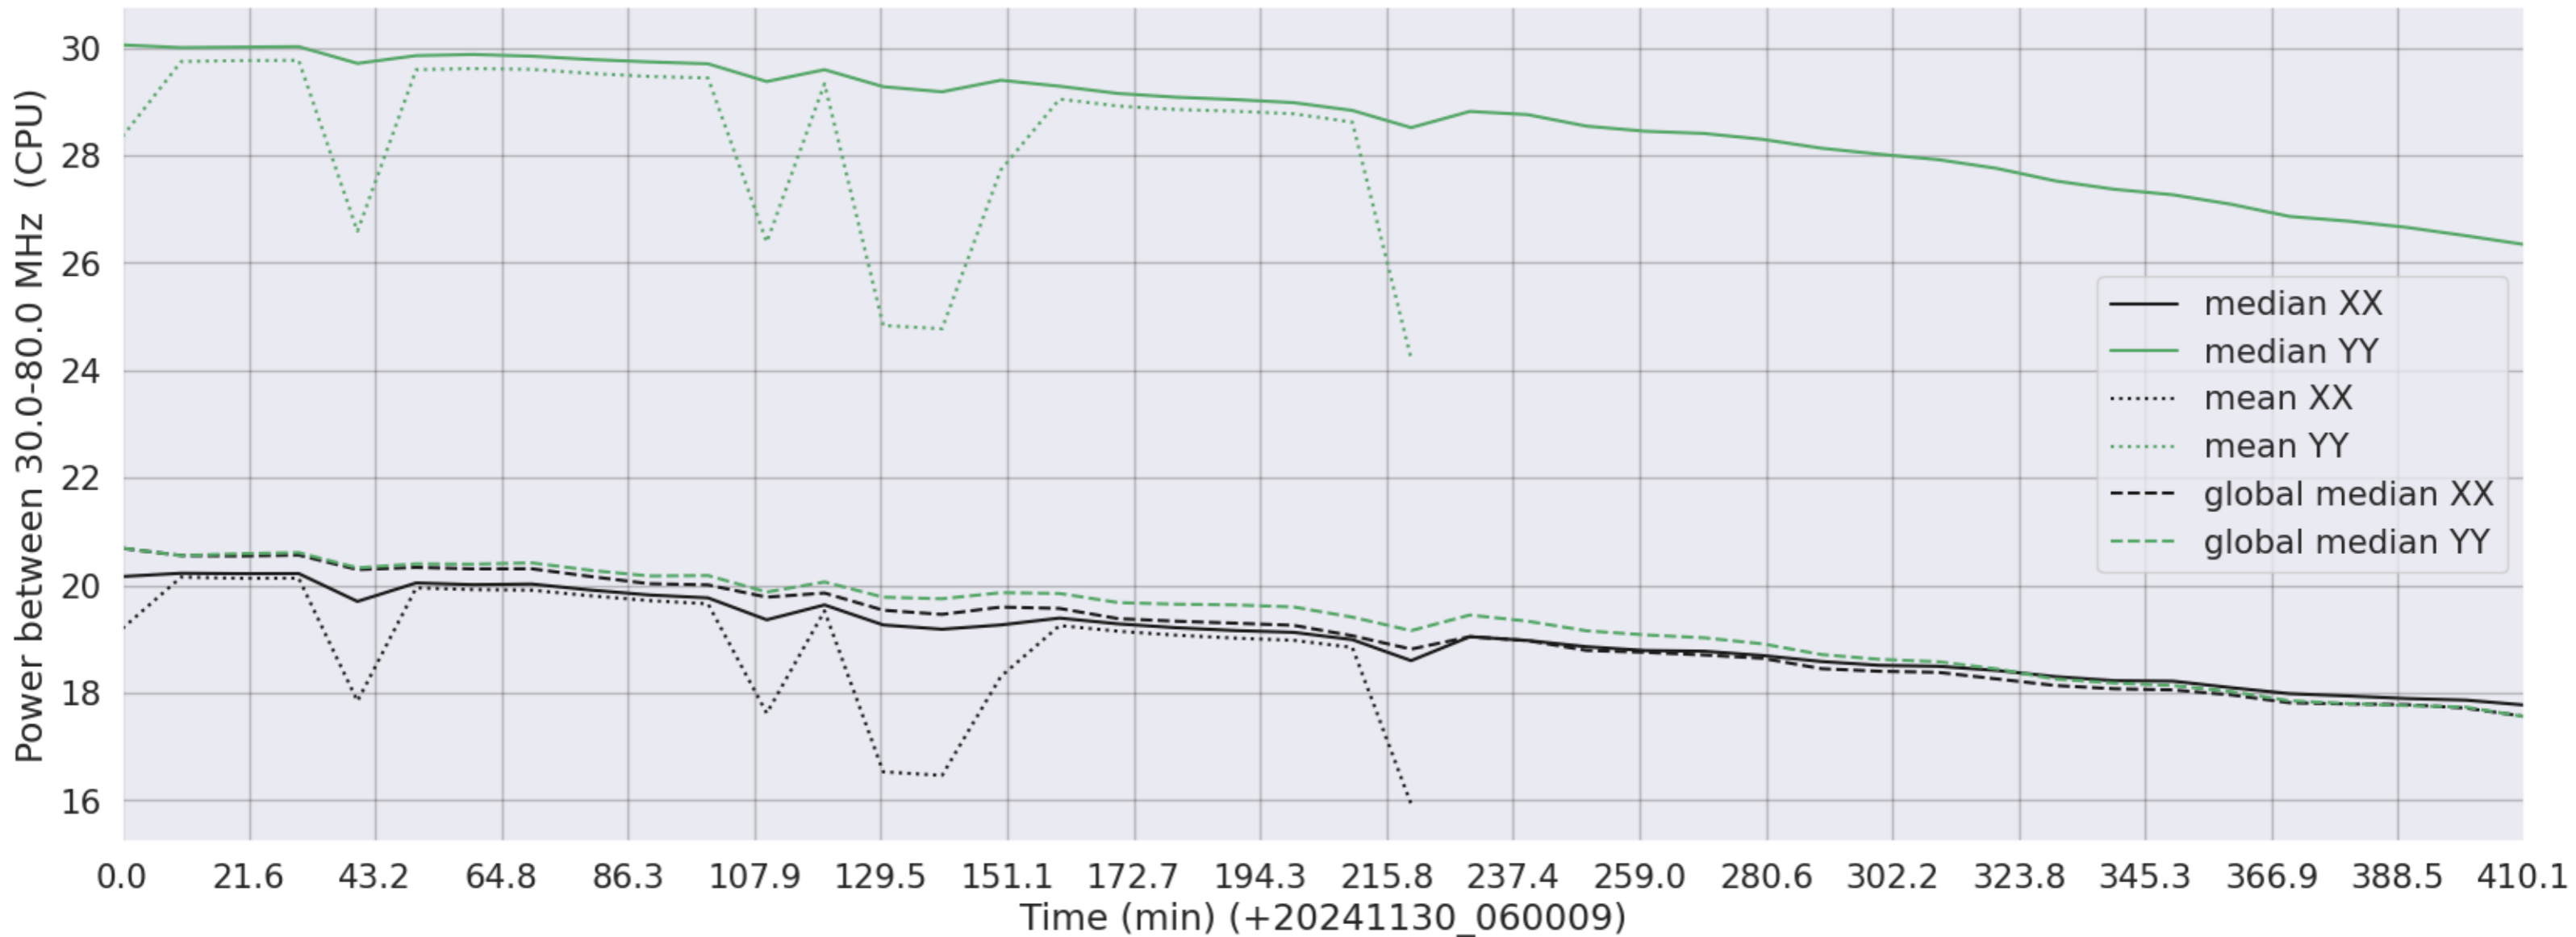

LWA365 - Correlator# 126 - XX FLAGS:LowPower - YY FLAGS:LowPower

LWA331 - Correlator# 125 - XX FLAGS:Good - YY FLAGS:Good