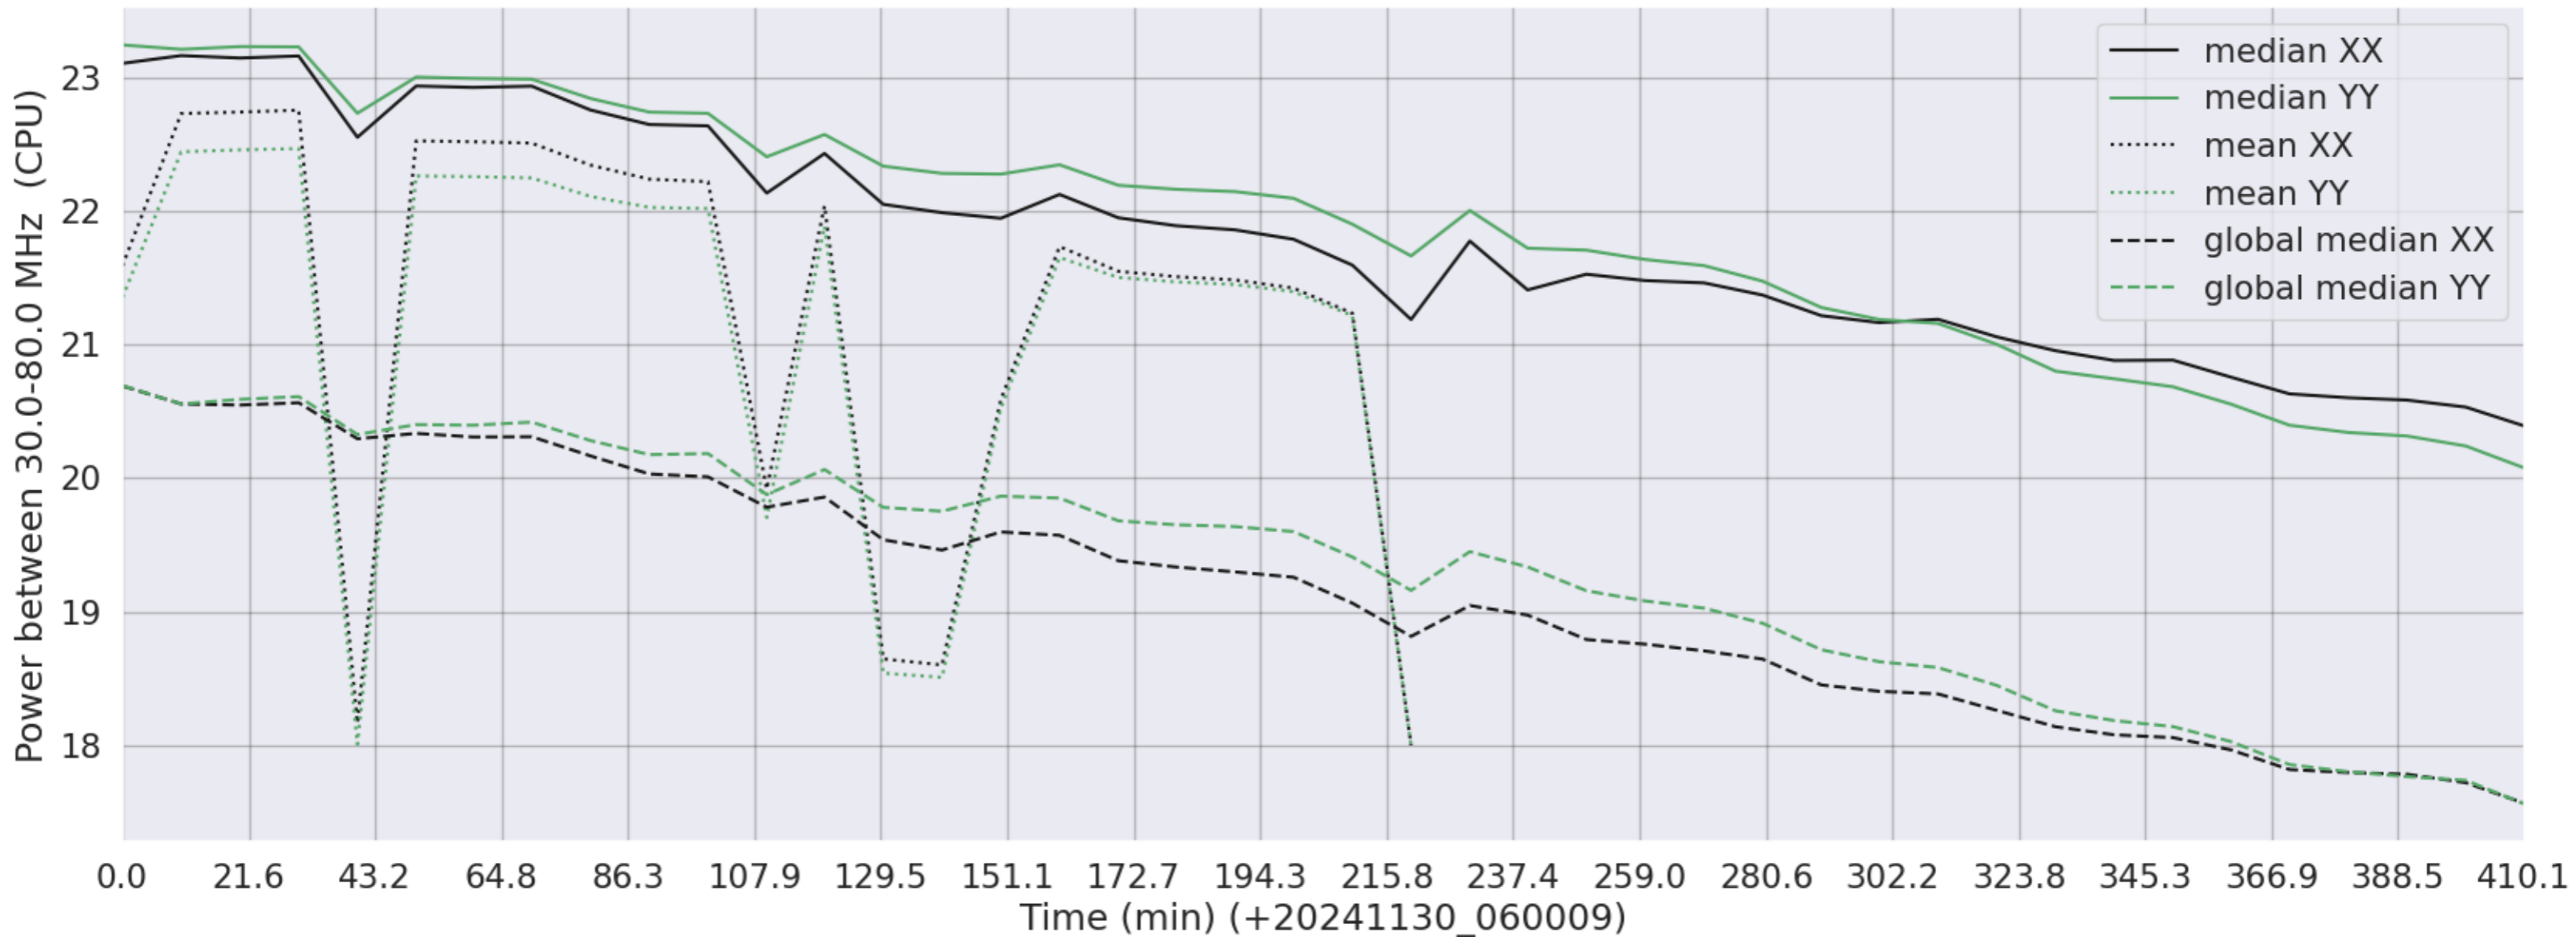

LWA347 - Correlator# 255 - XX FLAGS:Good - YY FLAGS:BadSpecShape

LWA135 - Correlator# 256 - XX FLAGS:Good - YY FLAGS:Good

LWA133 - Correlator# 257 - XX FLAGS:Good - YY FLAGS:Good

LWA137 - Correlator# 258 - XX FLAGS:Good - YY FLAGS:Good