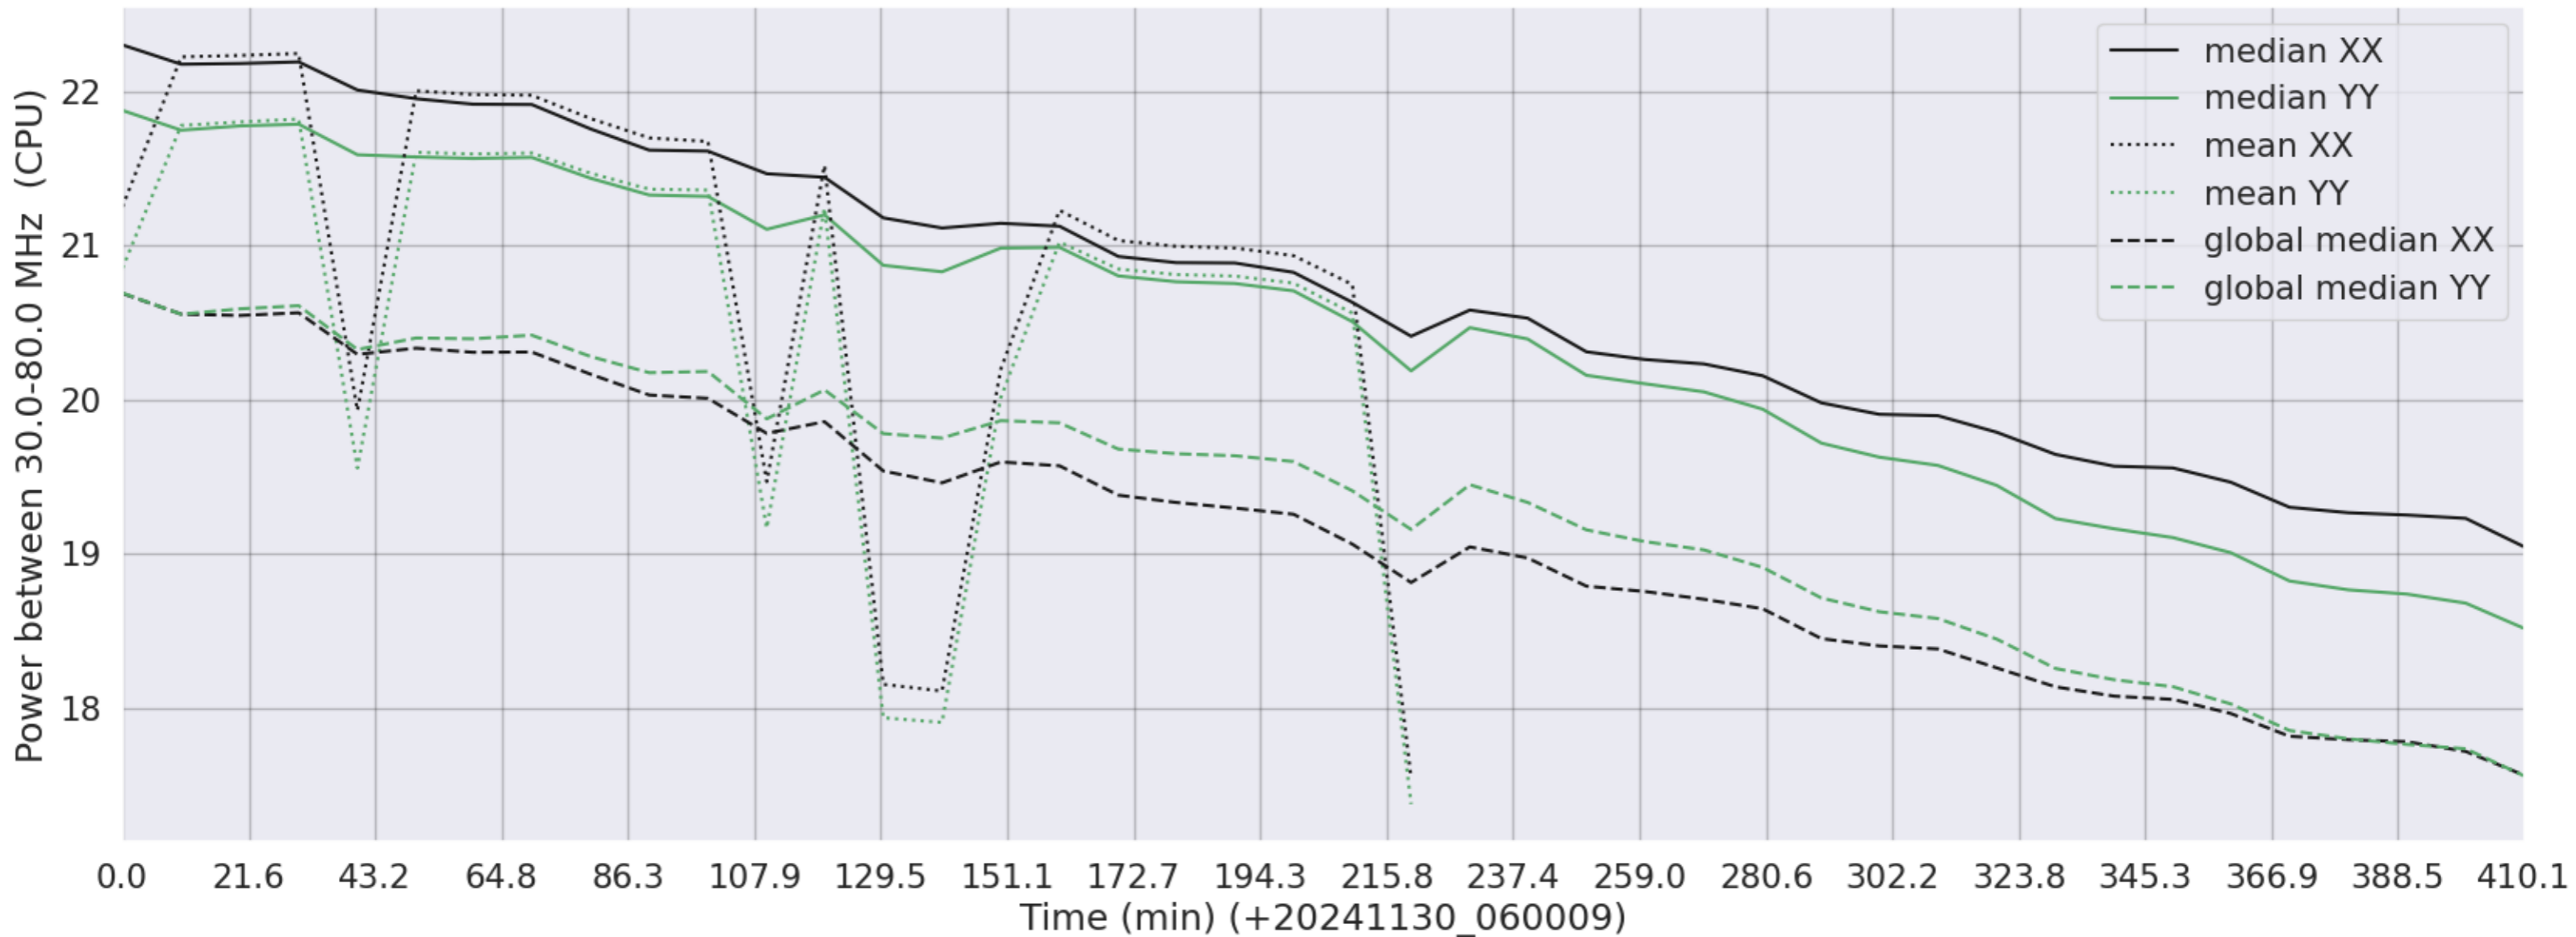

LWA008 - Correlator# 075 - XX FLAGS:Good - YY FLAGS:Good

LWA012 - Correlator# 074 - XX FLAGS:Good - YY FLAGS:Good