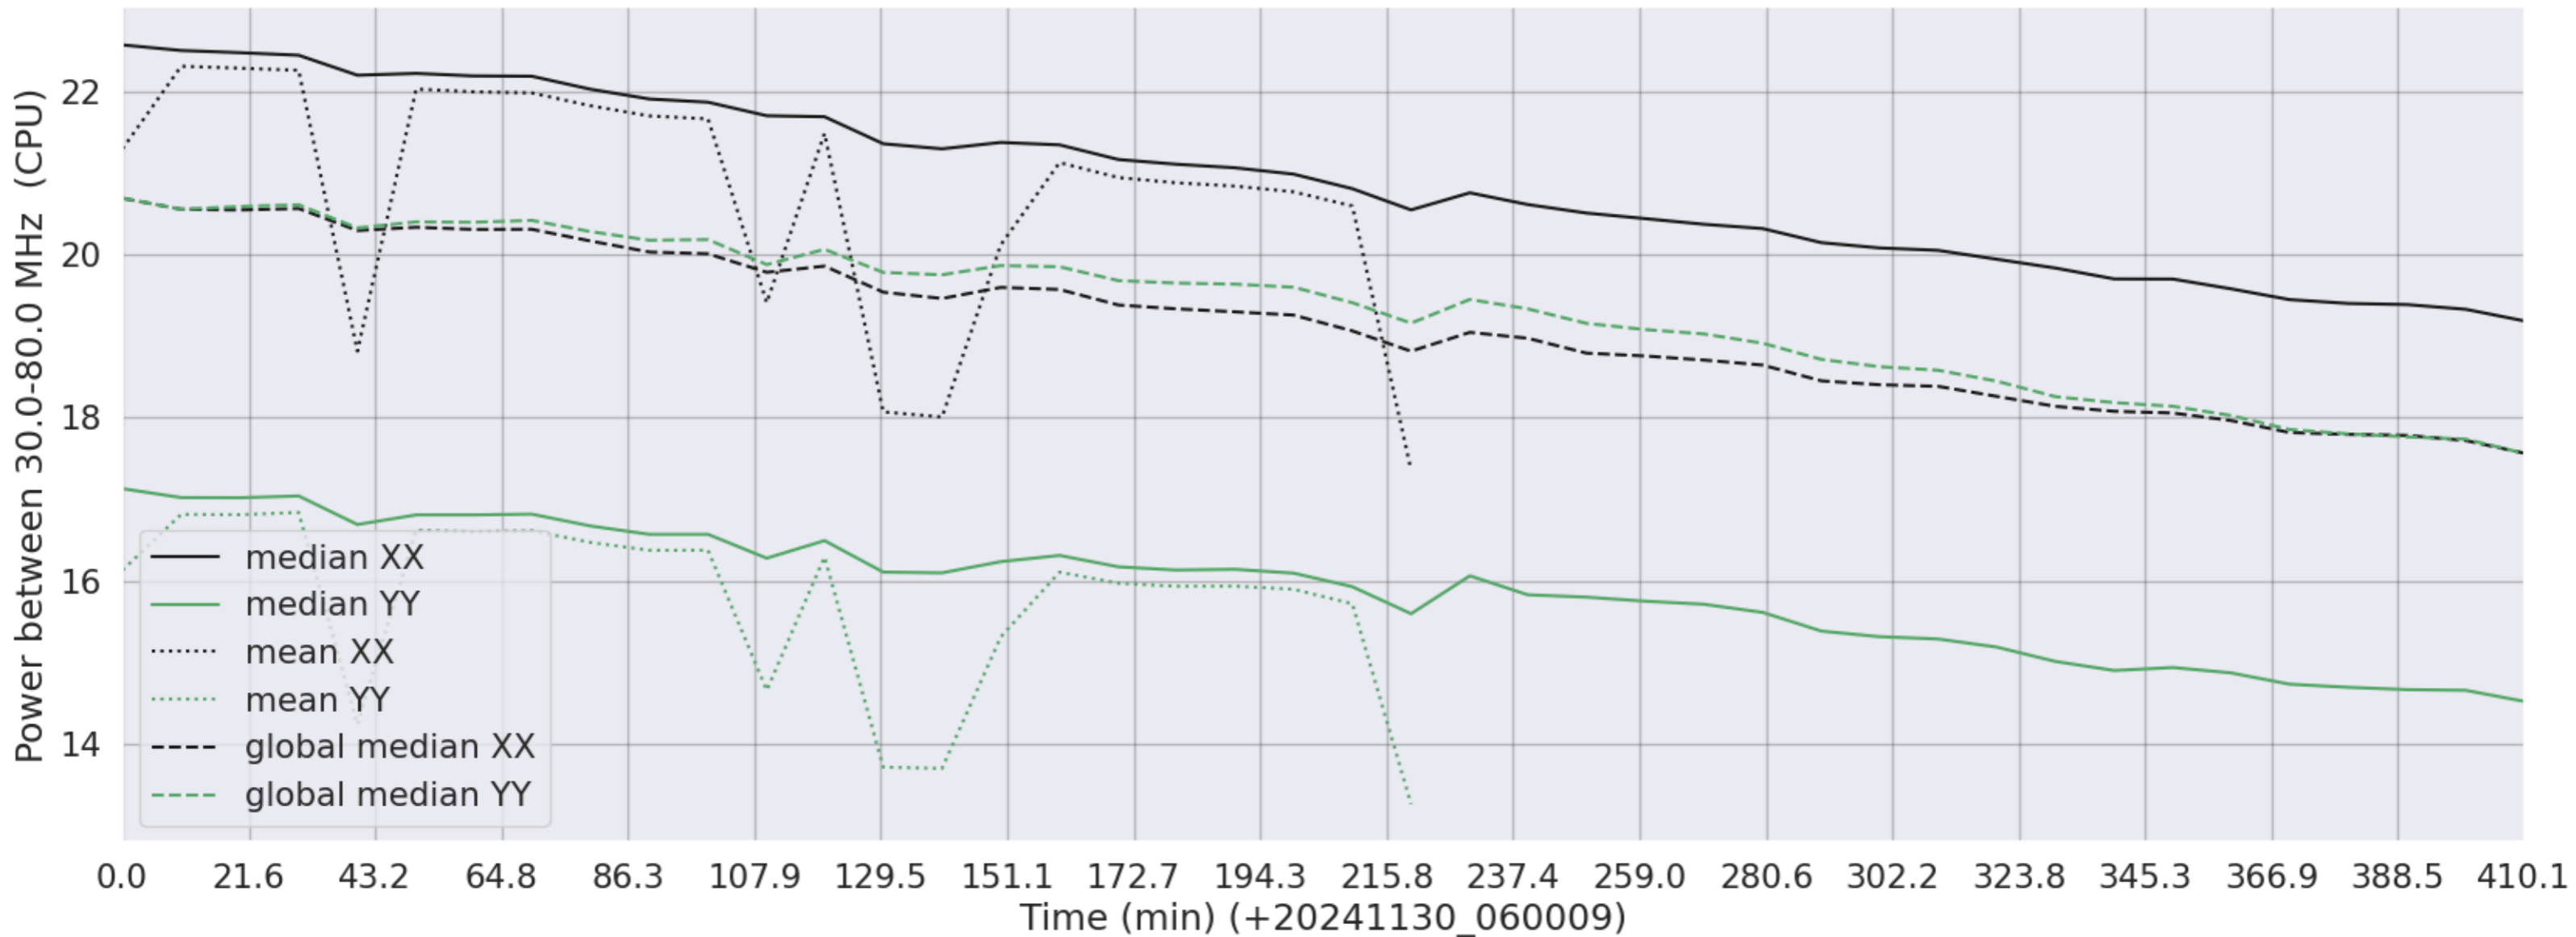

LWA172 - Correlator# 219 - XX FLAGS:Good - YY FLAGS:Good

LWA279 - Correlator# 220 - XX FLAGS:Good - YY FLAGS:BadSpecShape

LWA178 - Correlator# 221 - XX FLAGS:Good - YY FLAGS:Good

LWA355 - Correlator# 222 - XX FLAGS:Good - YY FLAGS:Good