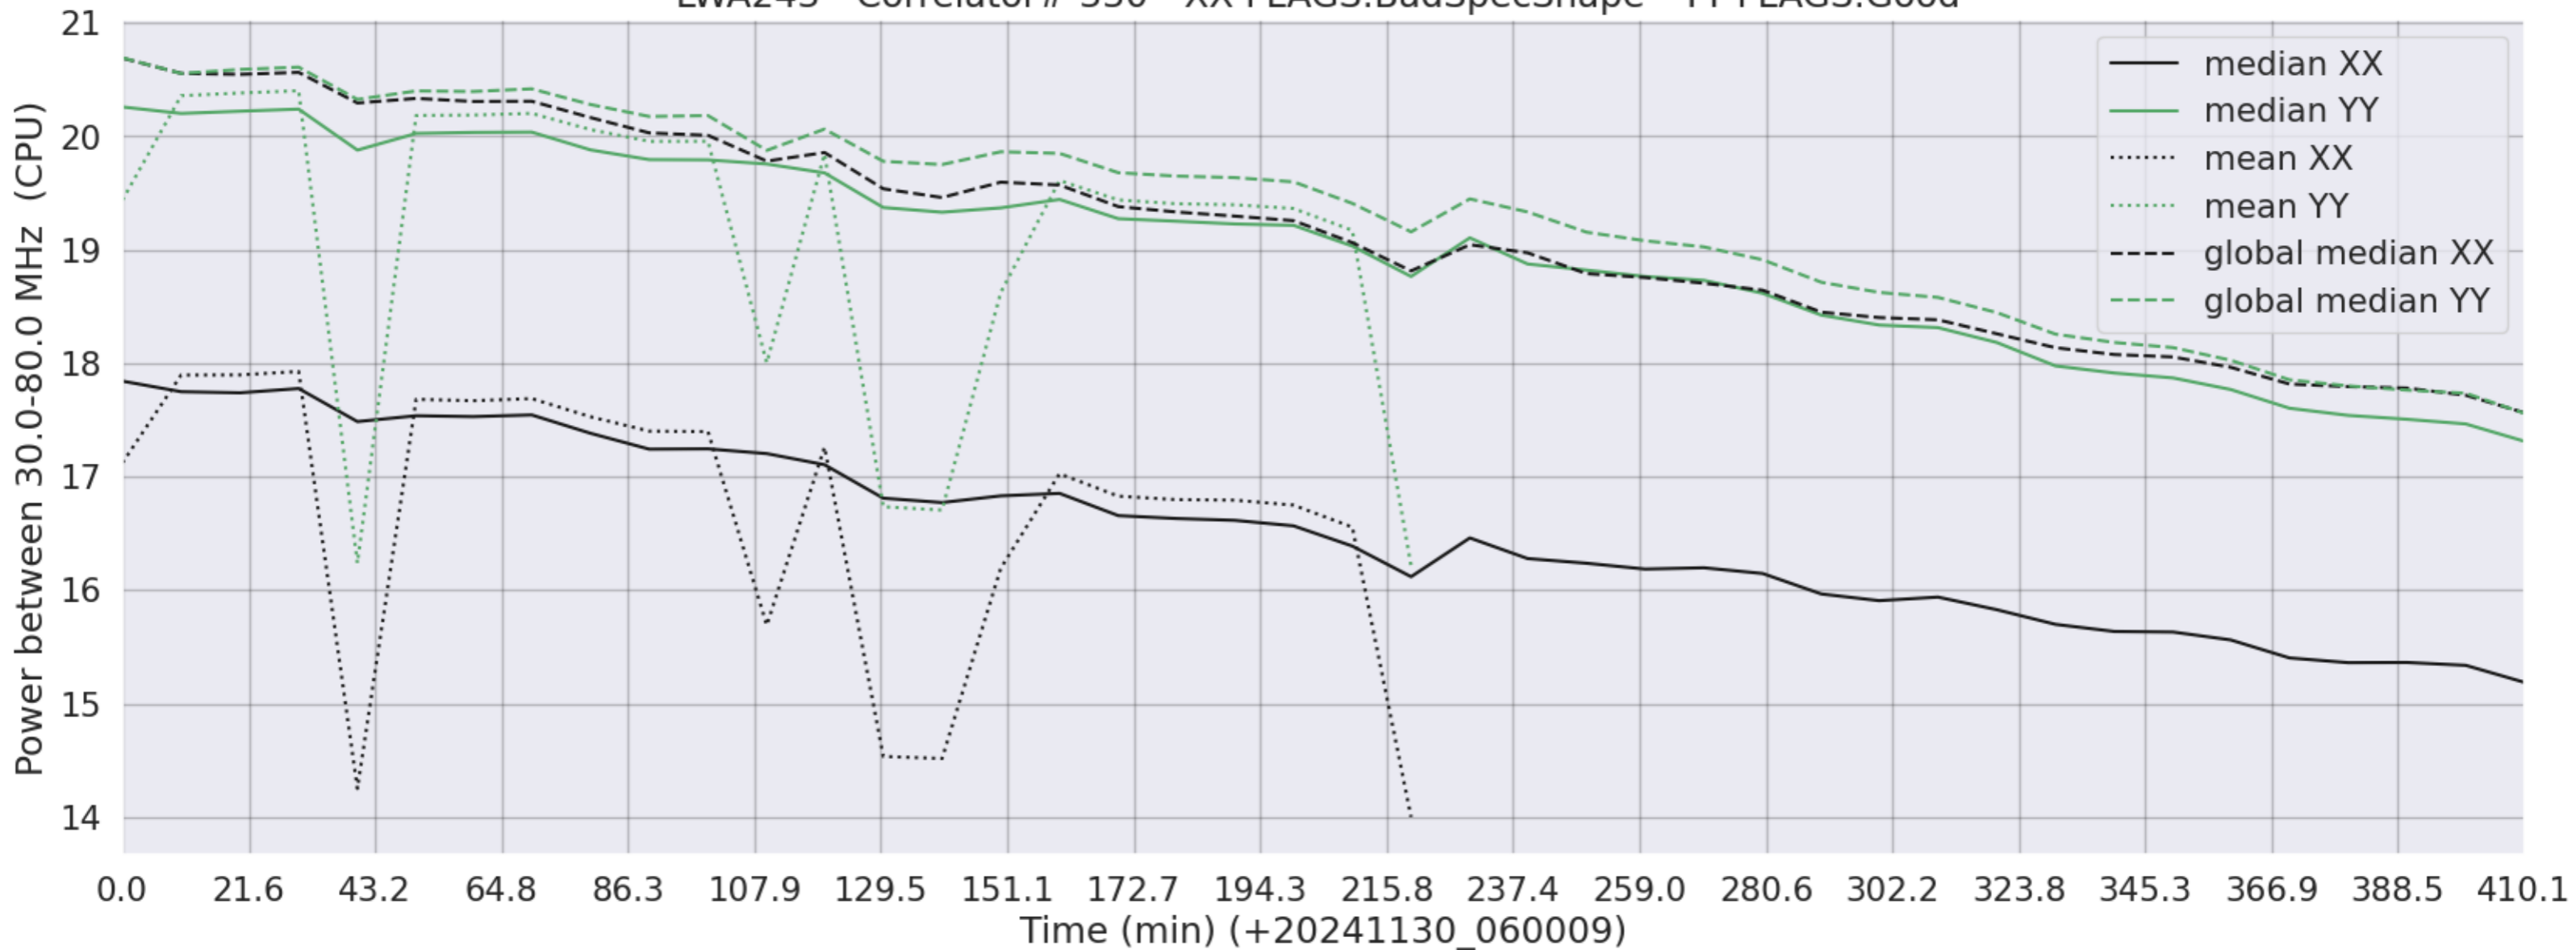

LWA211 - Correlator# 327 - XX FLAGS:Good - YY FLAGS:Good

LWA214 - Correlator# 328 - XX FLAGS:Good - YY FLAGS:Good

LWA213 - Correlator# 329 - XX FLAGS:Good - YY FLAGS:Good

LWA243 - Correlator# 330 - XX FLAGS:BadSpecShape - YY FLAGS:Good