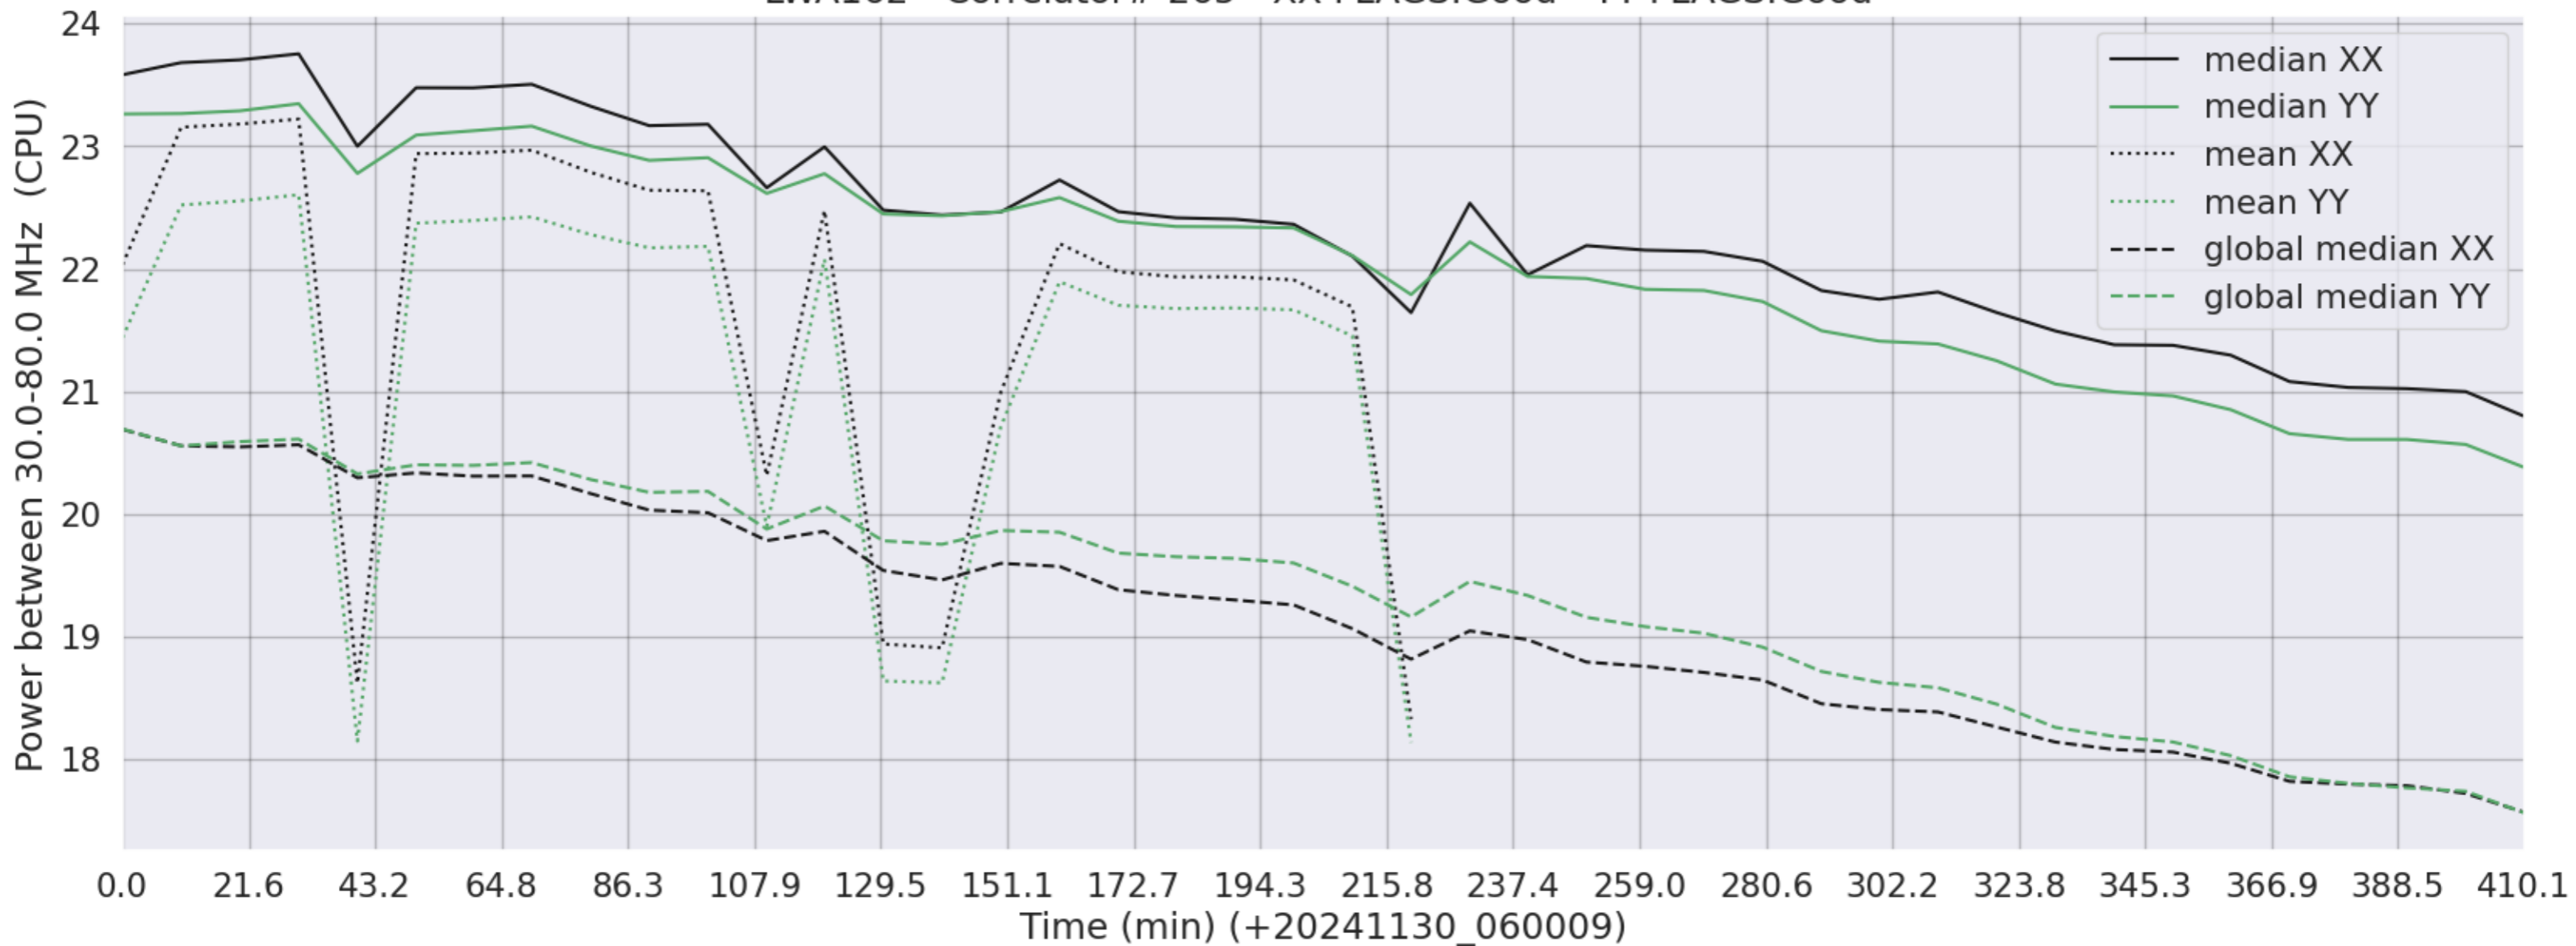

LWA141 - Correlator# 263 - XX FLAGS:Good - YY FLAGS:Good

LWA163 - Correlator# 264 - XX FLAGS:Good - YY FLAGS:Good

LWA162 - Correlator# 265 - XX FLAGS:Good - YY FLAGS:Good

LWA165 - Correlator# 266 - XX FLAGS:Good - YY FLAGS:Good