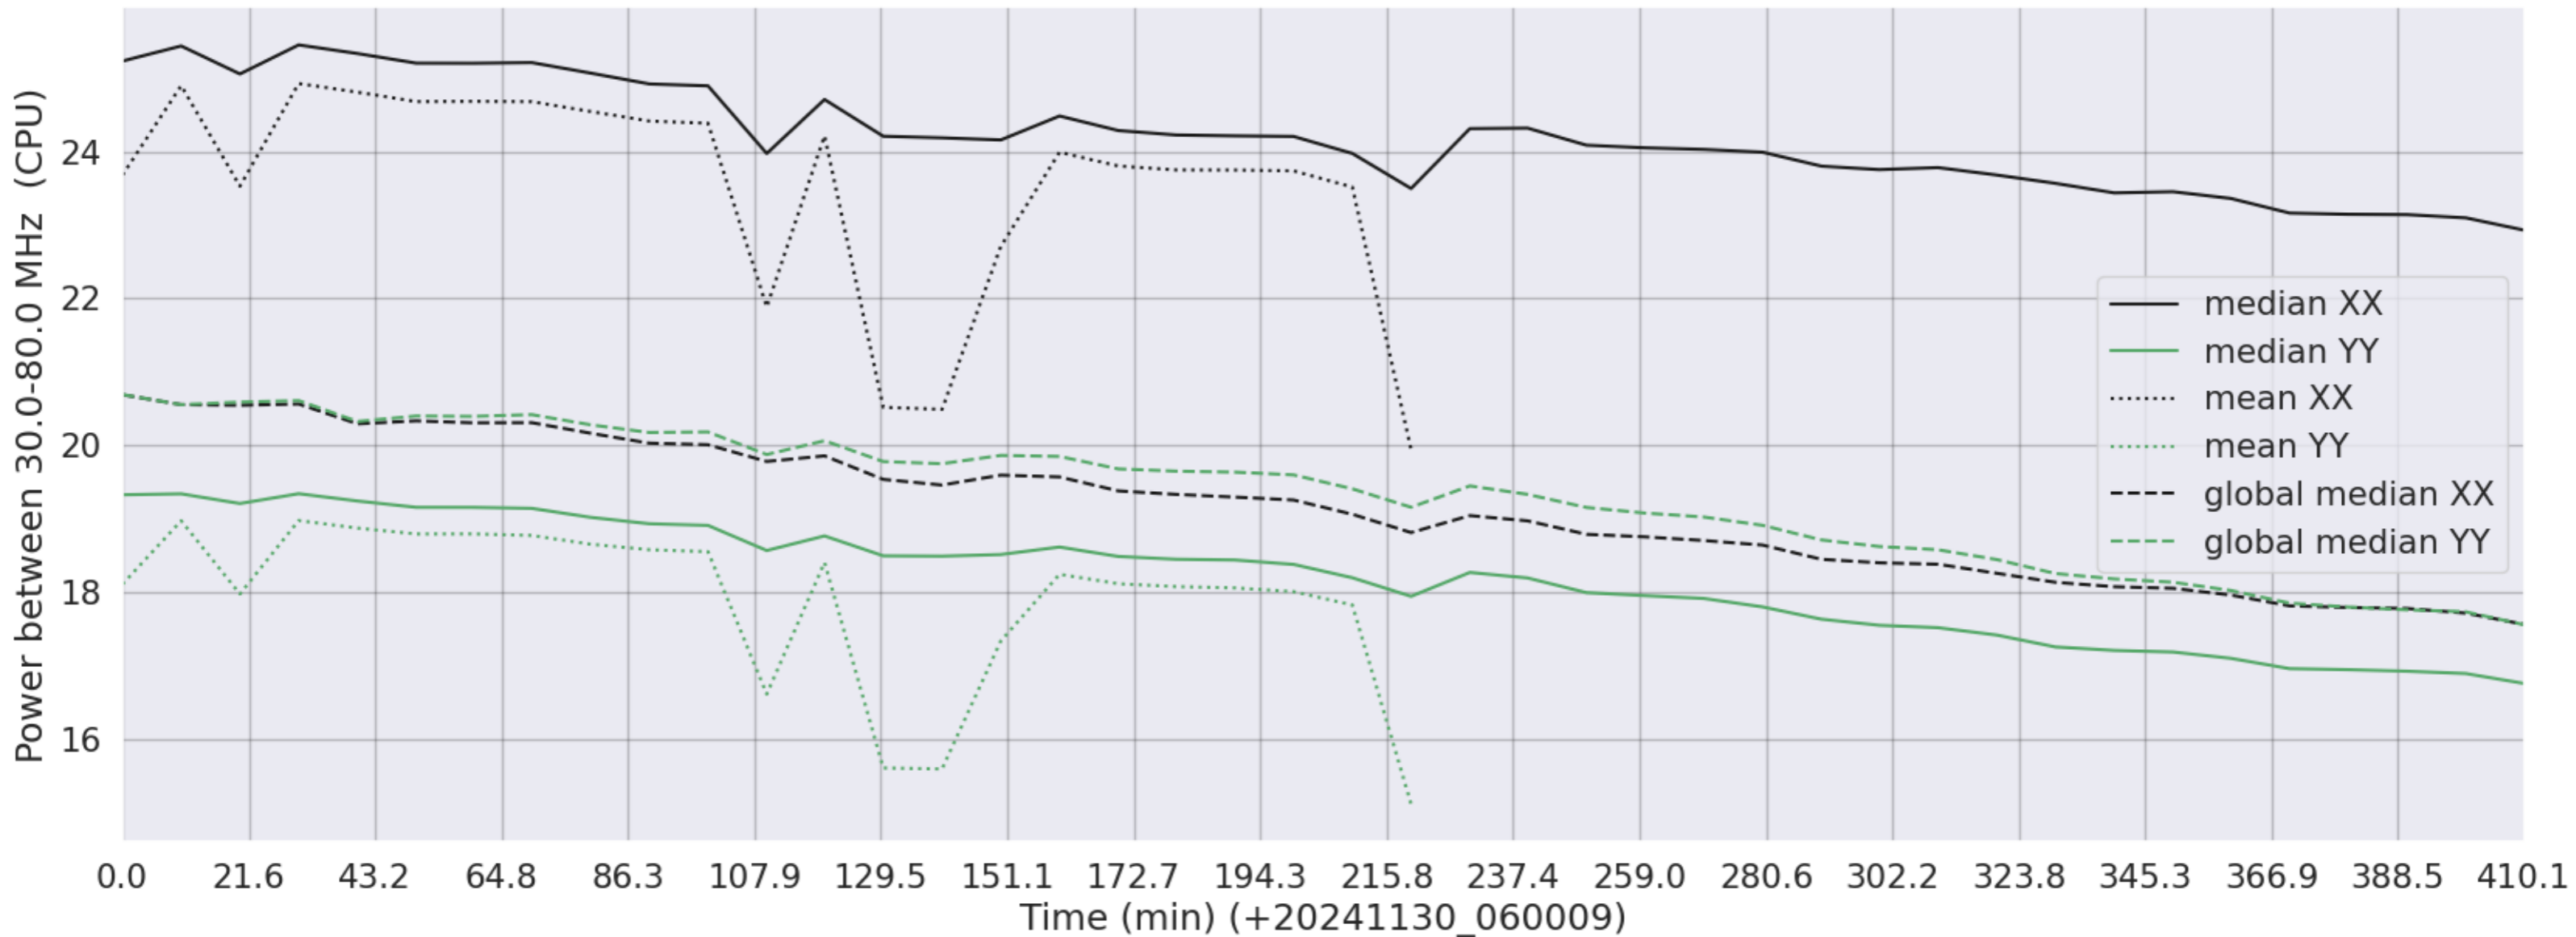

LWA314 - Correlator# 021 - XX FLAGS:Good - YY FLAGS:Good

LWA321 - Correlator# 020 - XX FLAGS:Good - YY FLAGS:Good