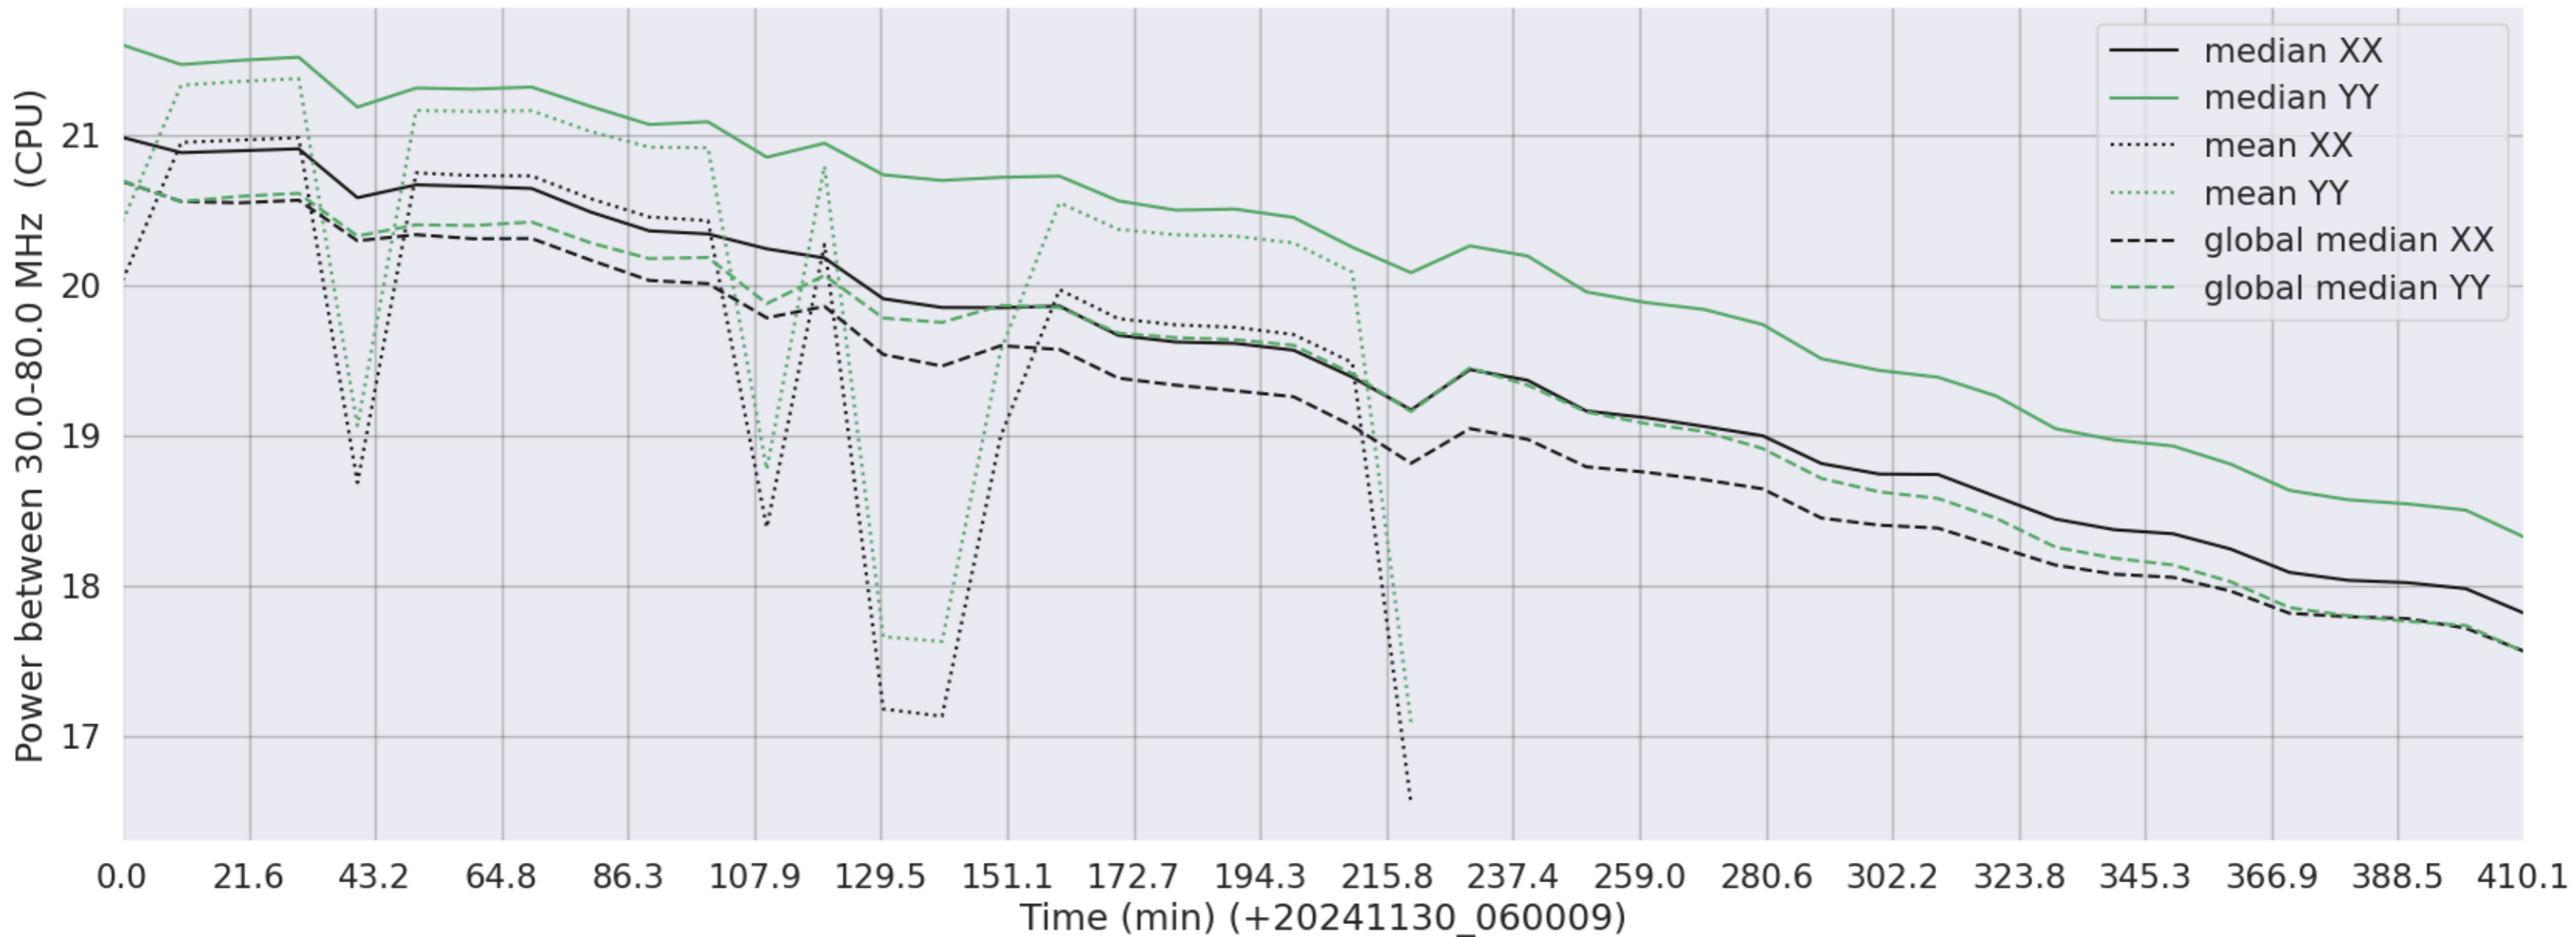

LWA051 - Correlator# 114 - XX FLAGS:Good - YY FLAGS:Good

LWA048 - Correlator# 113 - XX FLAGS:Good - YY FLAGS:Good