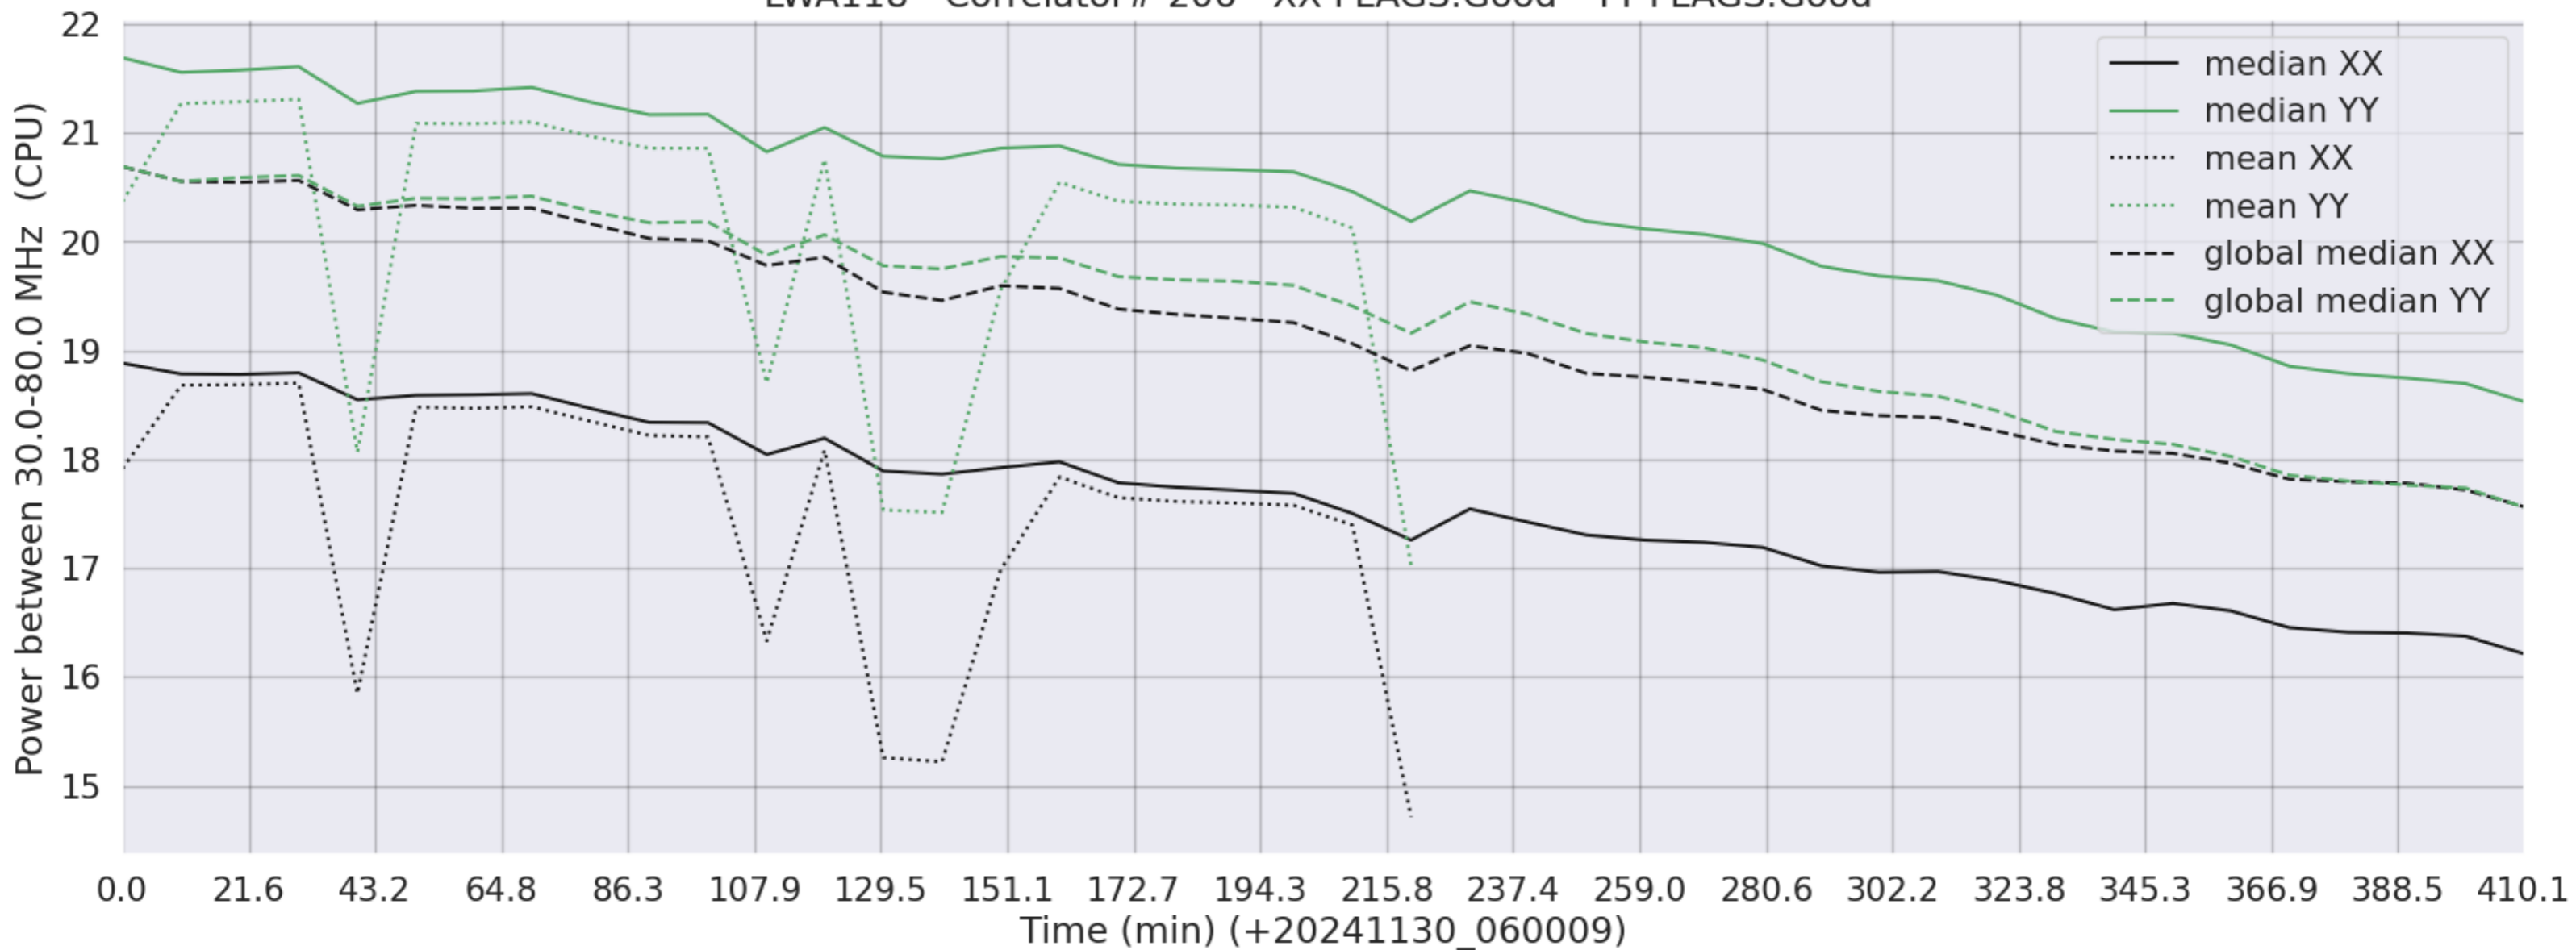

LWA113 - Correlator# 203 - XX FLAGS:Good - YY FLAGS:Good

LWA116 - Correlator# 204 - XX FLAGS:Good - YY FLAGS:Good

LWA115 - Correlator# 205 - XX FLAGS:Good - YY FLAGS:Good

LWA118 - Correlator# 206 - XX FLAGS:Good - YY FLAGS:Good