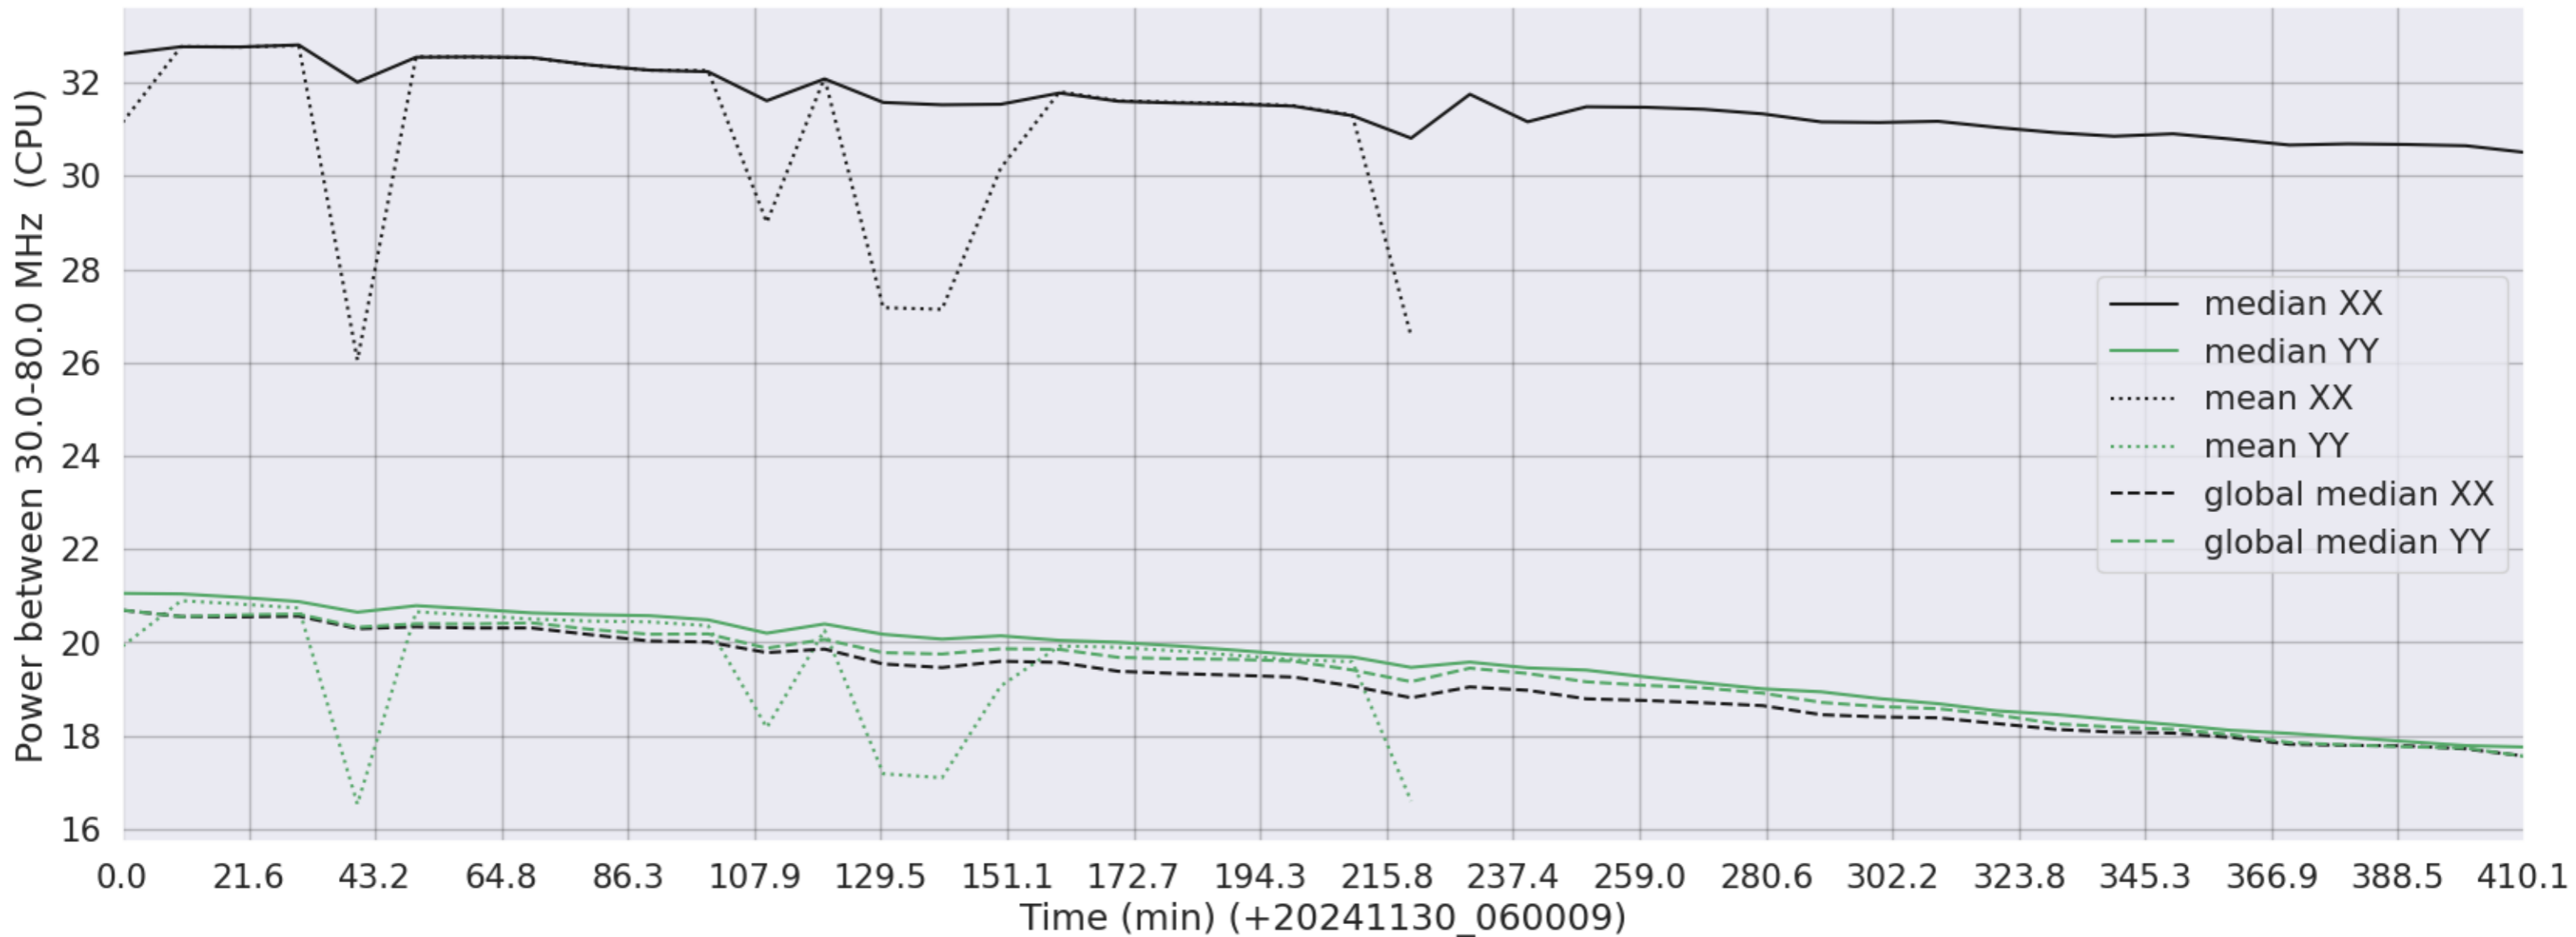

LWA256 - Correlator# 347 - XX FLAGS:Good - YY FLAGS:Good

LWA300 - Correlator# 348 - XX FLAGS:Good - YY FLAGS:Good

LWA264 - Correlator# 349 - XX FLAGS:Good - YY FLAGS:Good

LWA315 - Correlator# 350 - XX FLAGS:Good - YY FLAGS:Good