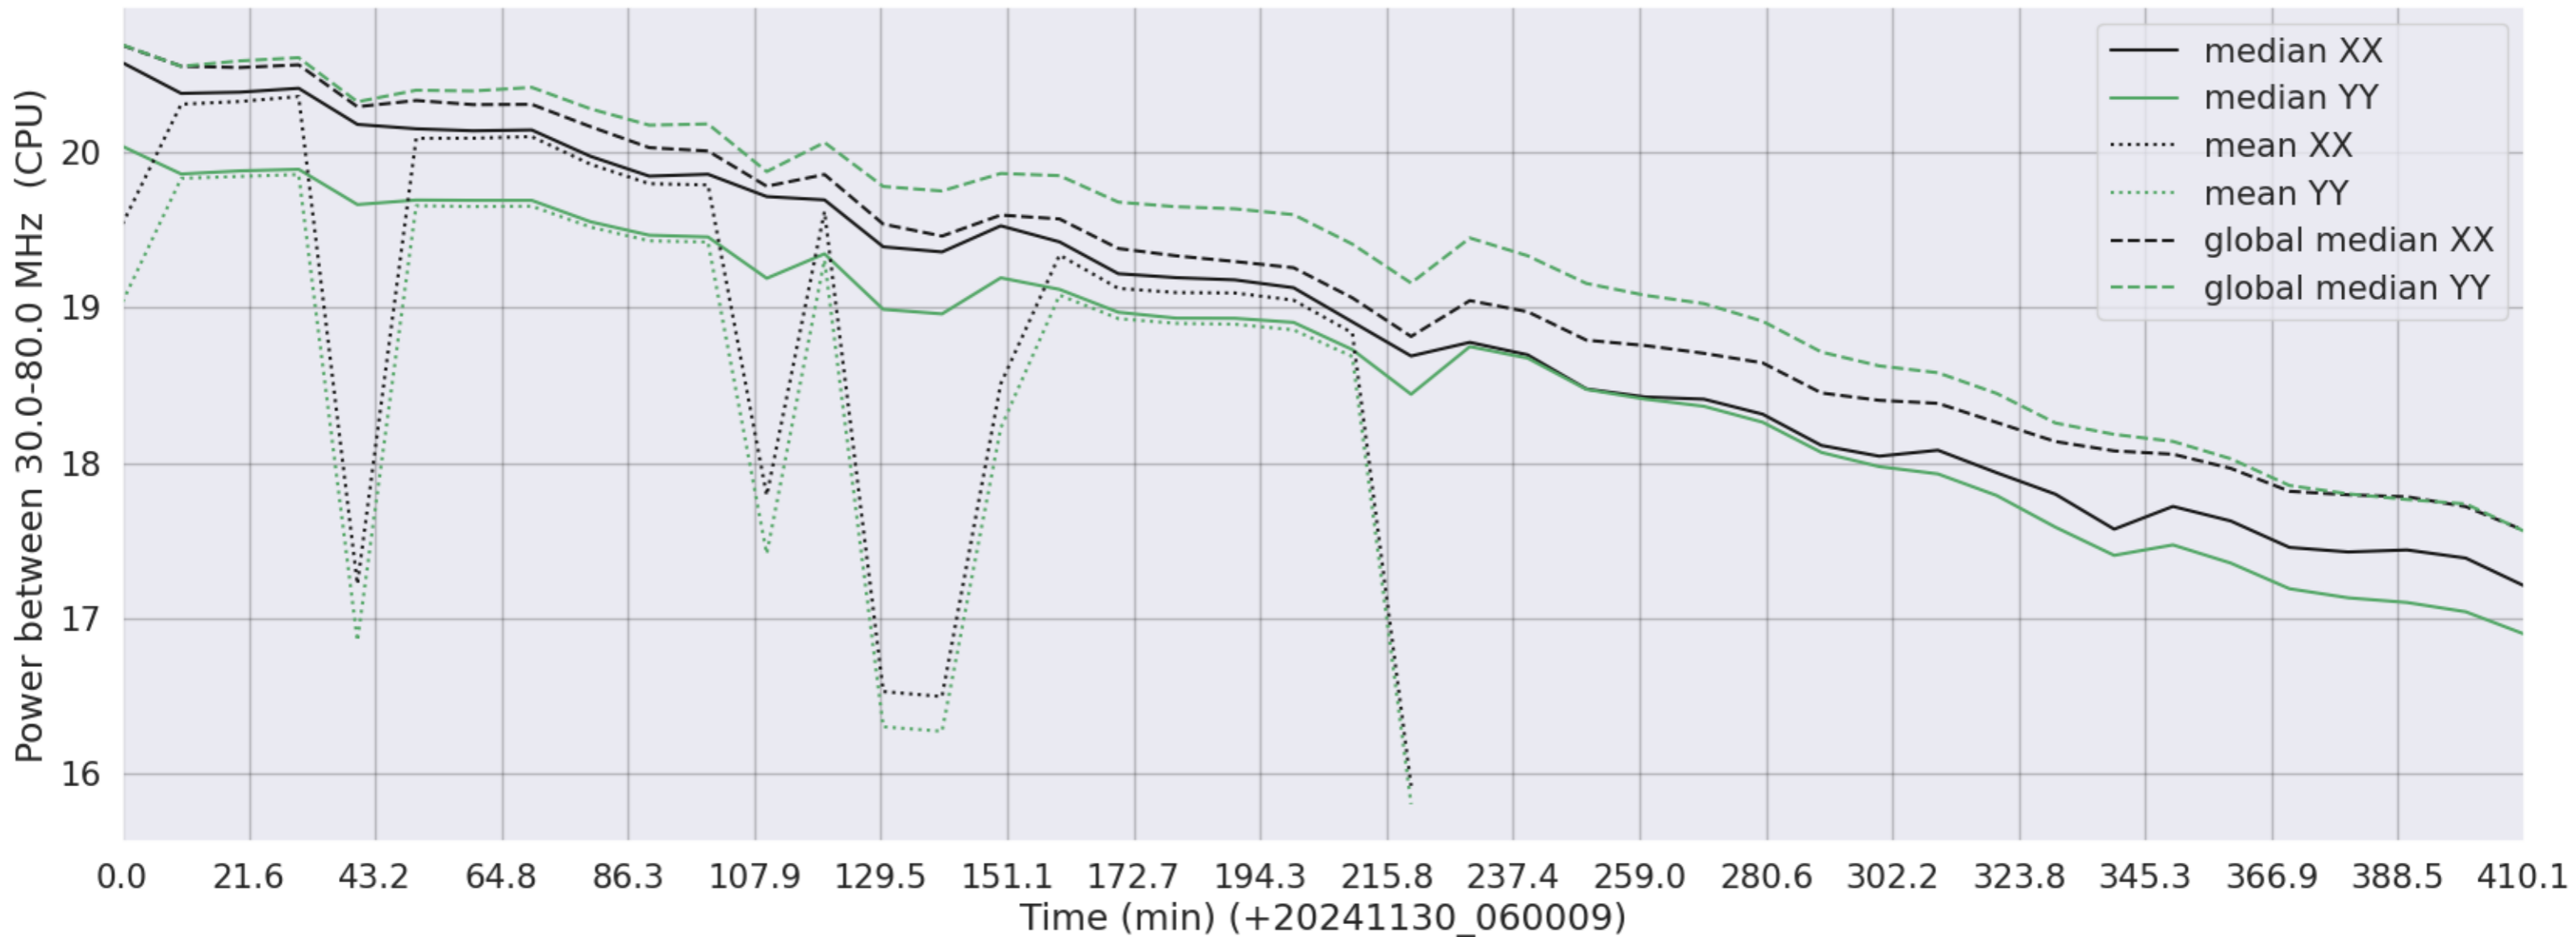

LWA142 - Correlator# 211 - XX FLAGS:Good - YY FLAGS:BadSpecShape

LWA145 - Correlator# 212 - XX FLAGS:Good - YY FLAGS:Good

LWA144 - Correlator# 213 - XX FLAGS:Good - YY FLAGS:Good

LWA147 - Correlator# 214 - XX FLAGS:Good - YY FLAGS:Good