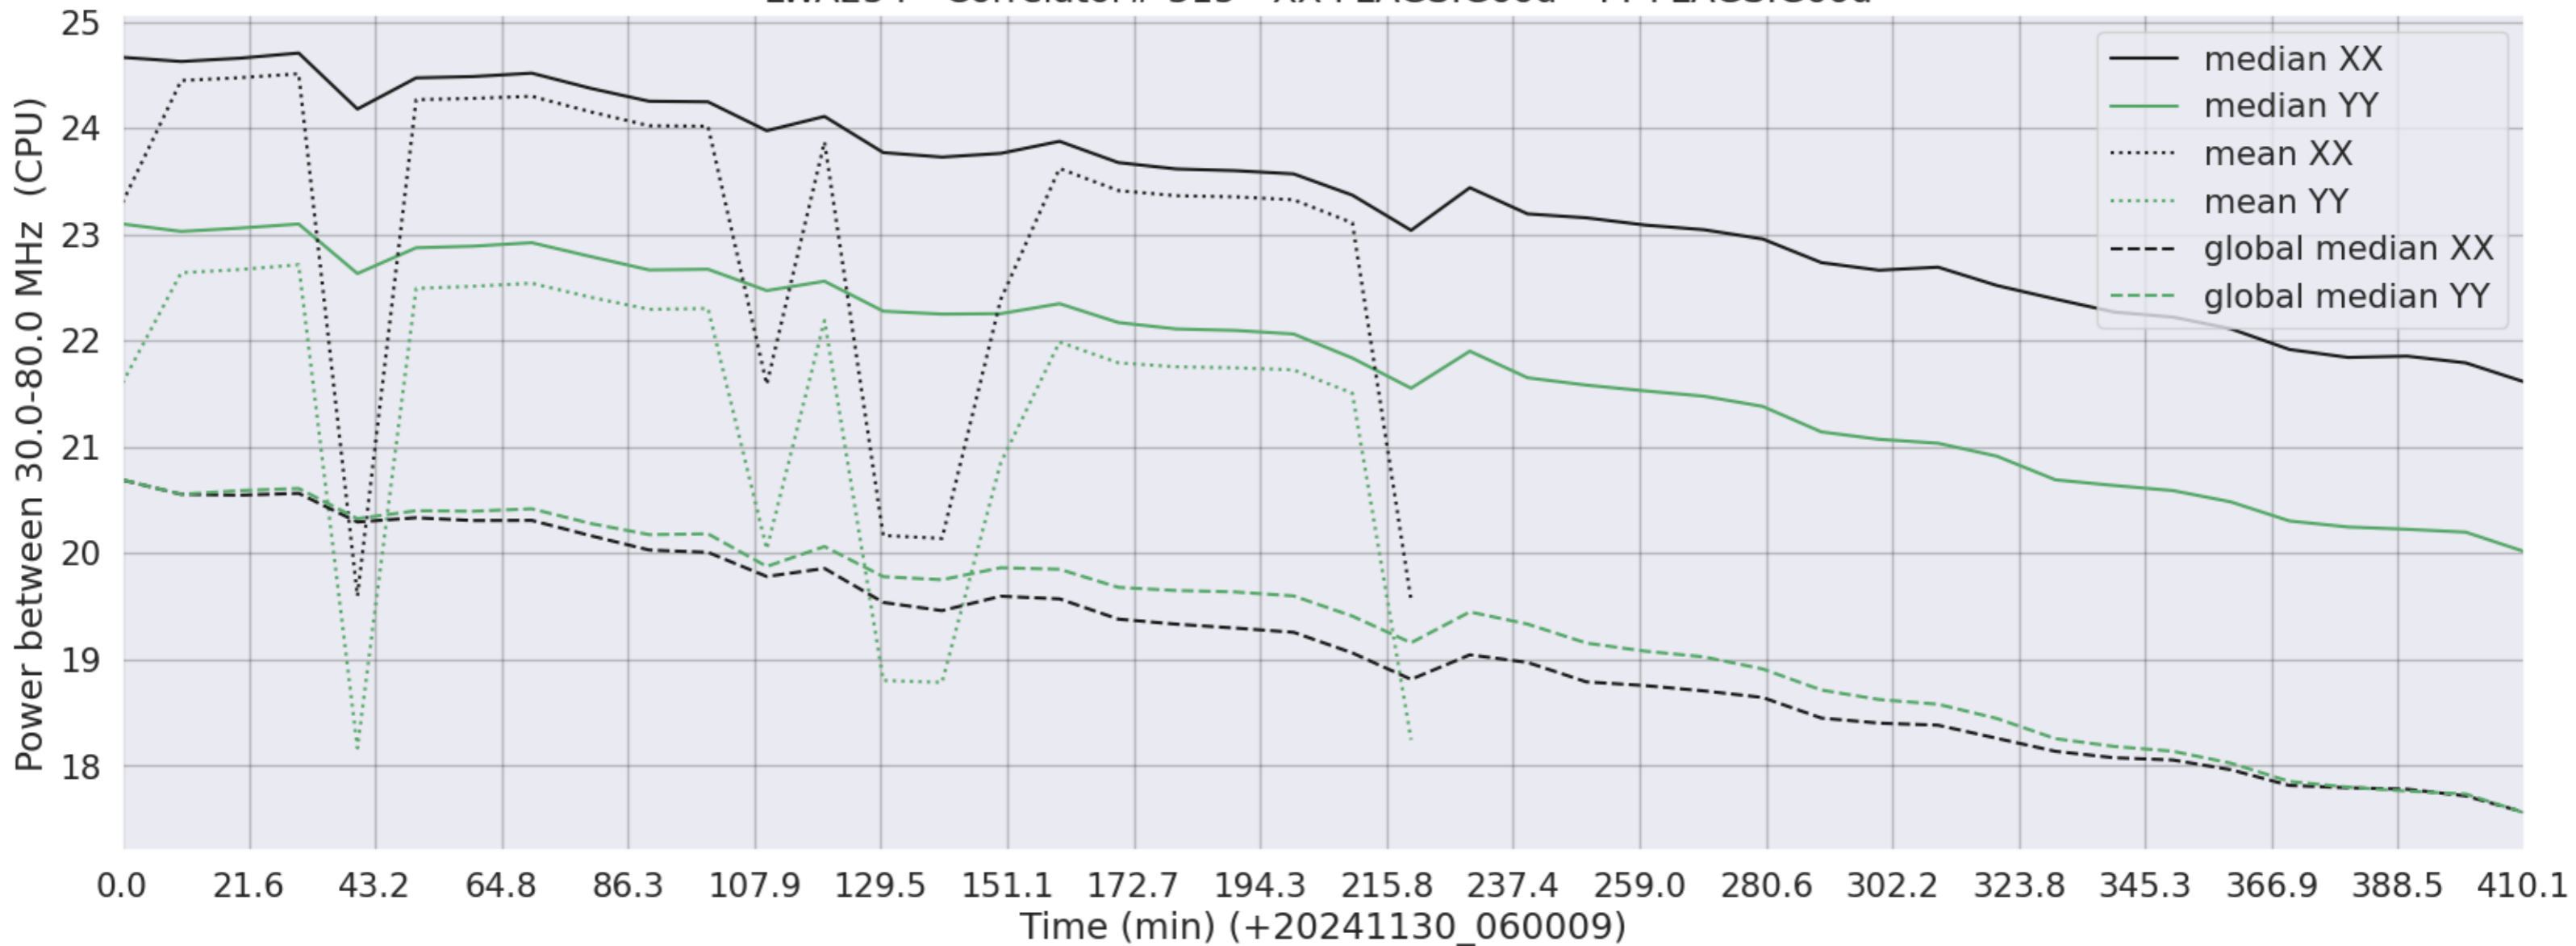

LWA346 - Correlator# 316 - XX FLAGS:Good - YY FLAGS:Good

LWA254 - Correlator# 315 - XX FLAGS:Good - YY FLAGS:Good