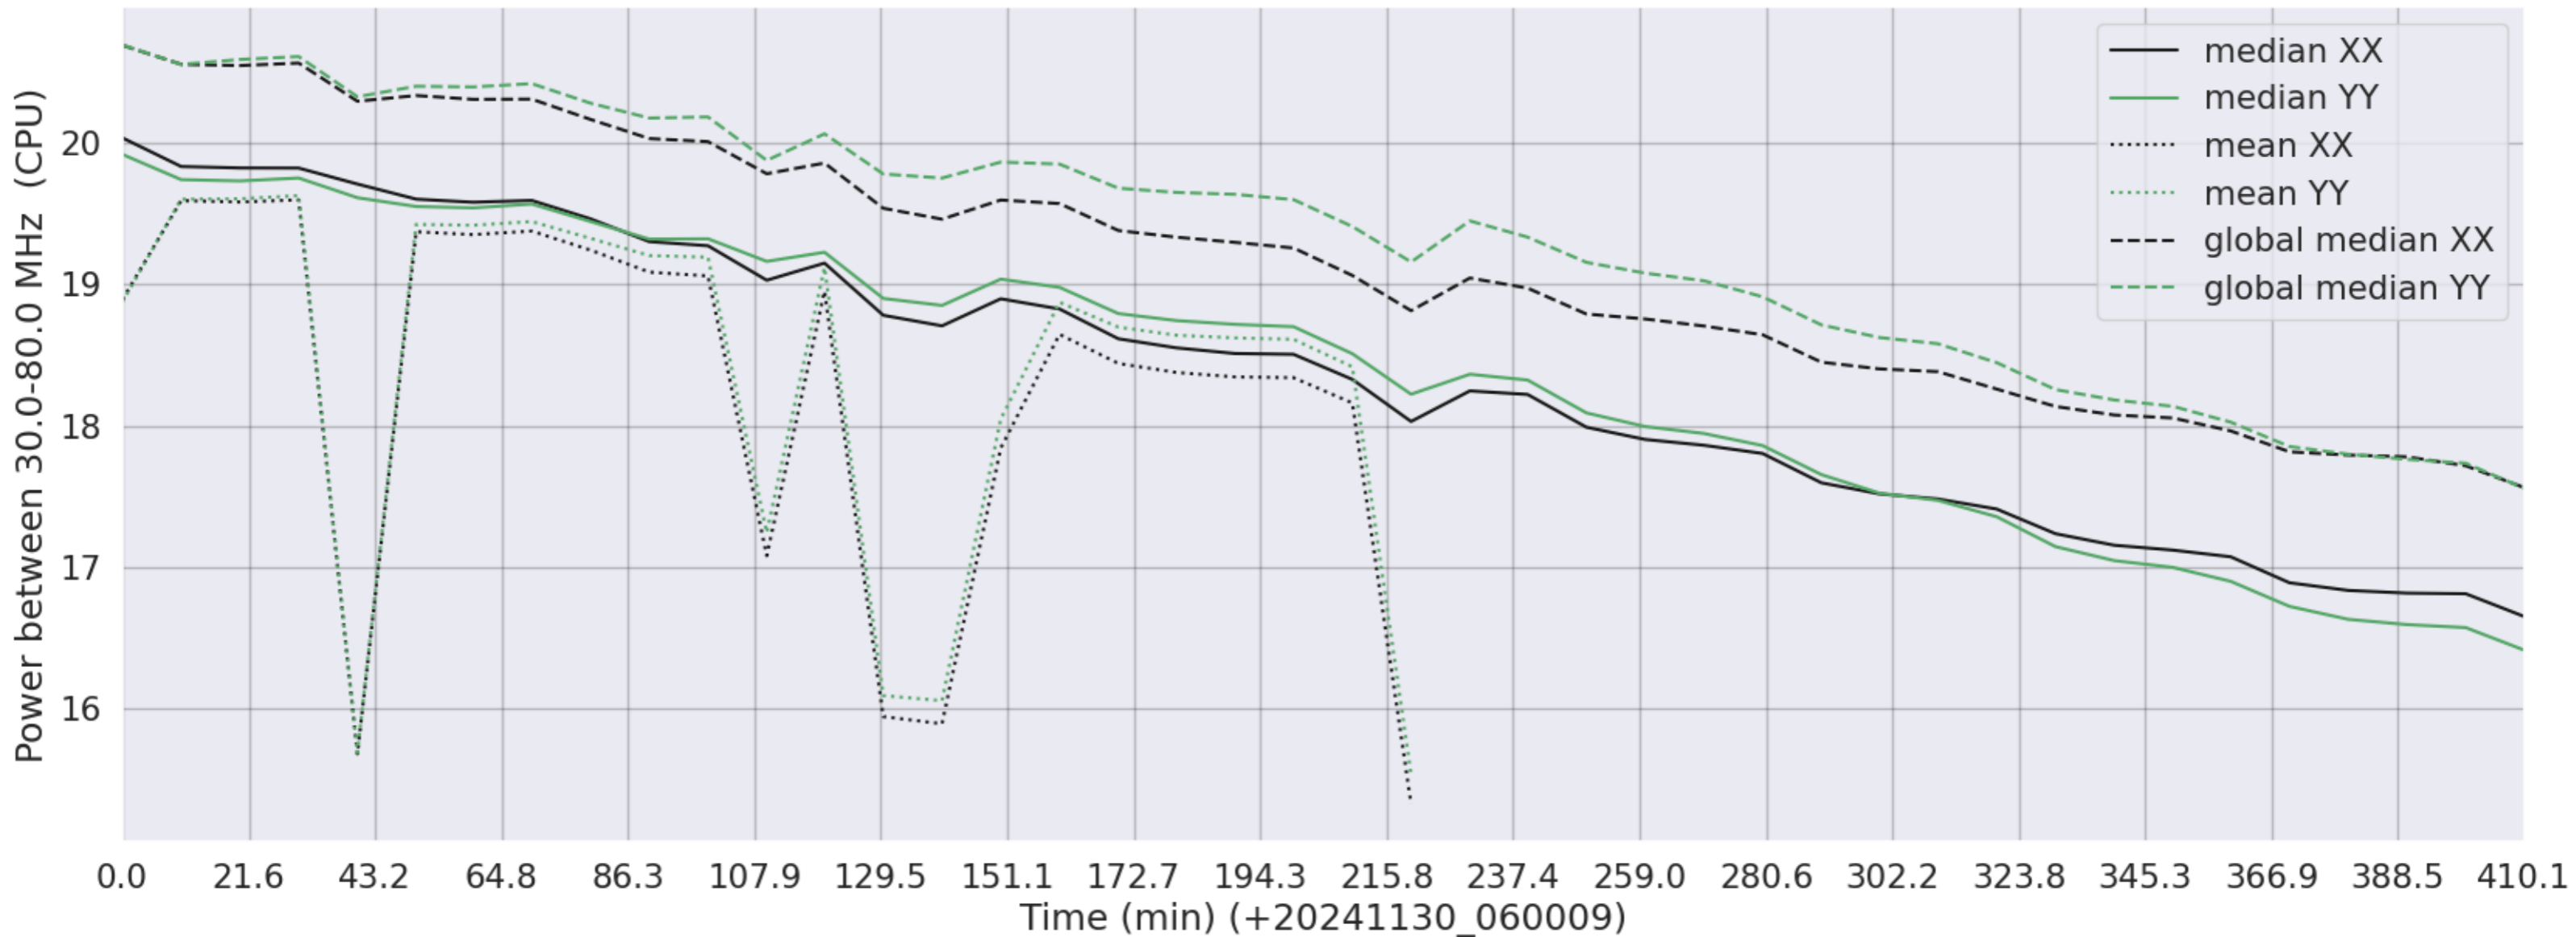

LWA250 - Correlator# 345 - XX FLAGS:Good - YY FLAGS:Good

LWA251 - Correlator# 344 - XX FLAGS:Good - YY FLAGS:Good