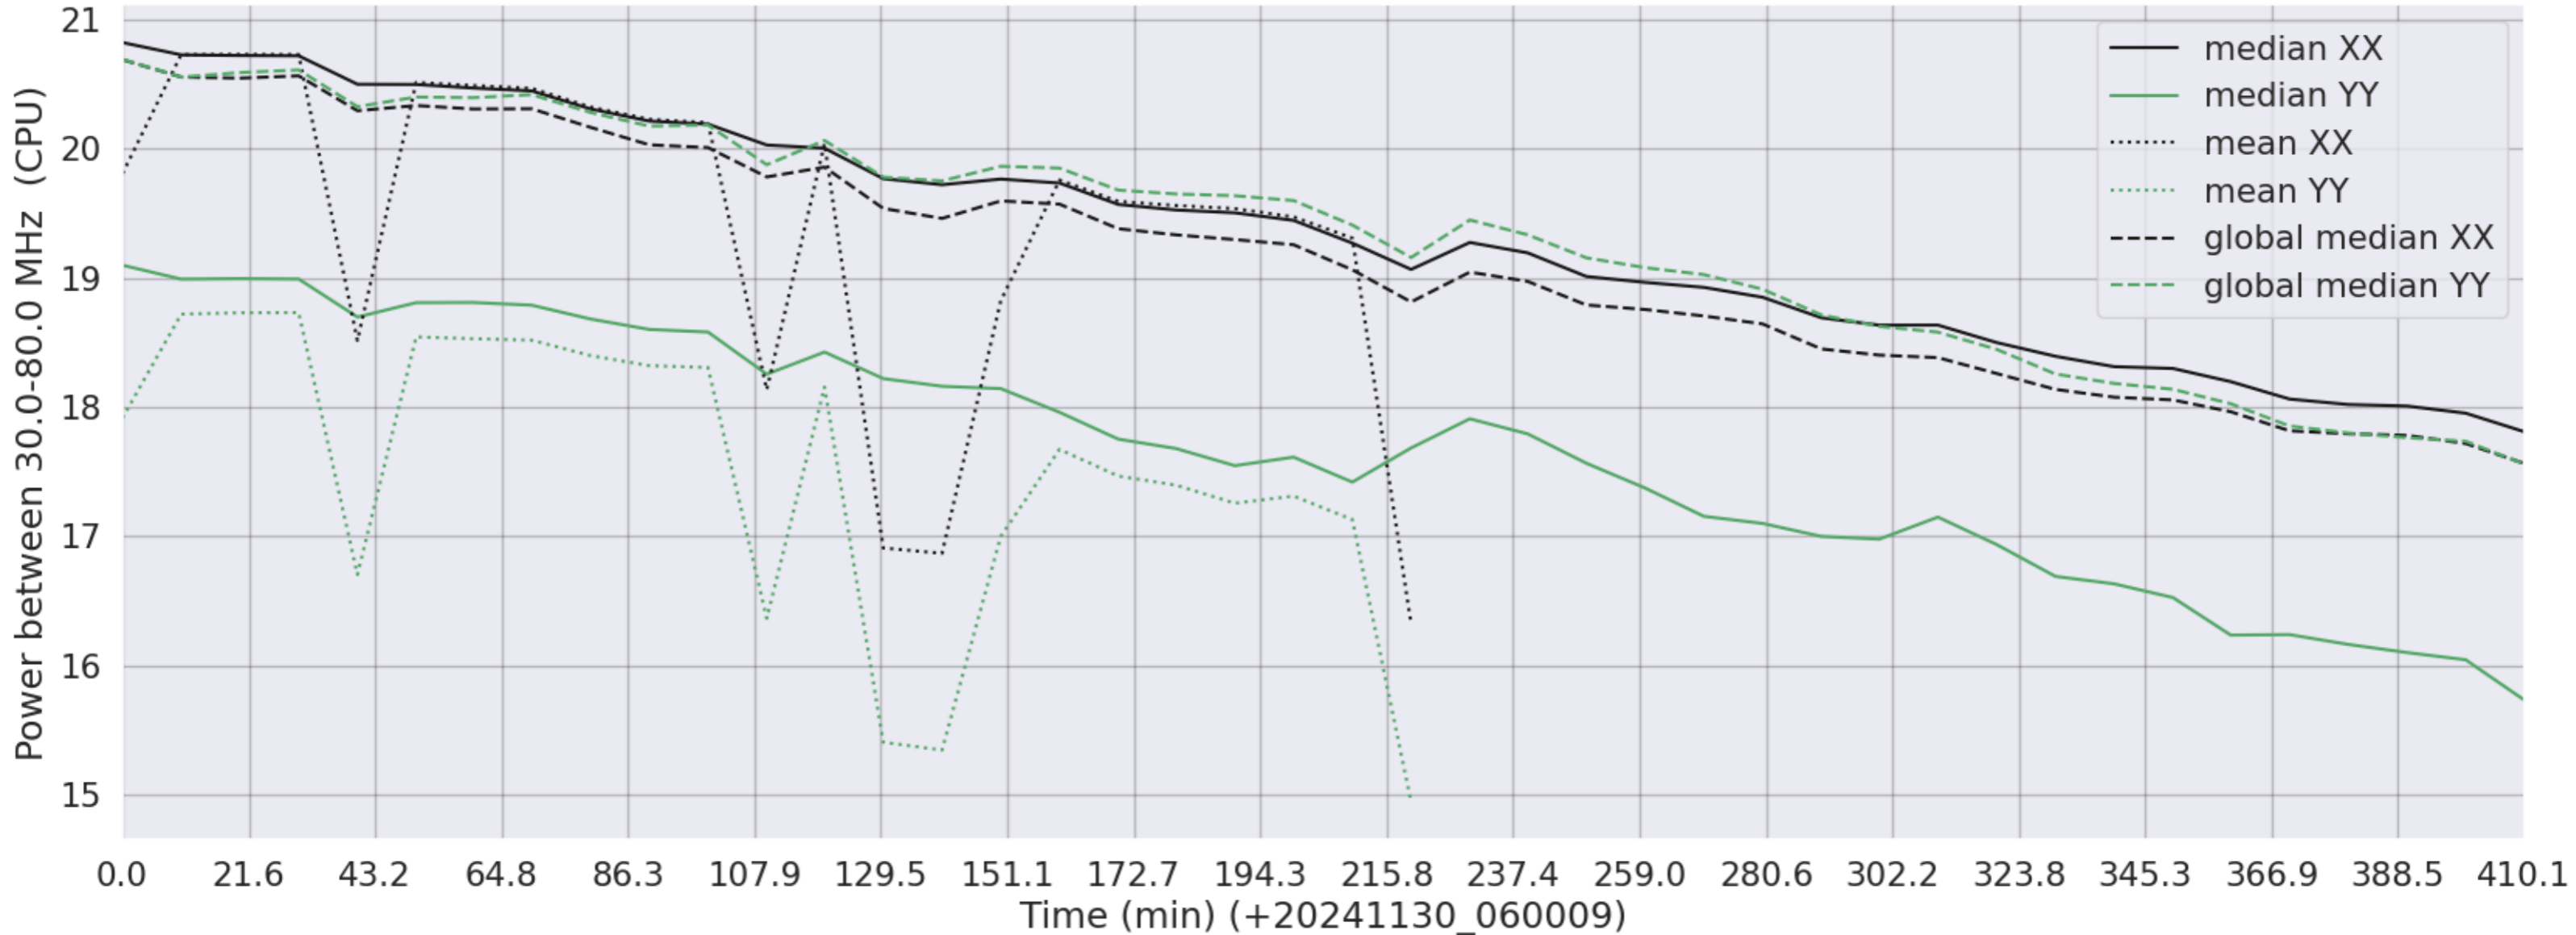

LWA020 - Correlator# 102 - XX FLAGS:Good - YY FLAGS:Good

LWA017 - Correlator# 101 - XX FLAGS:Good - YY FLAGS:BadSpecShape