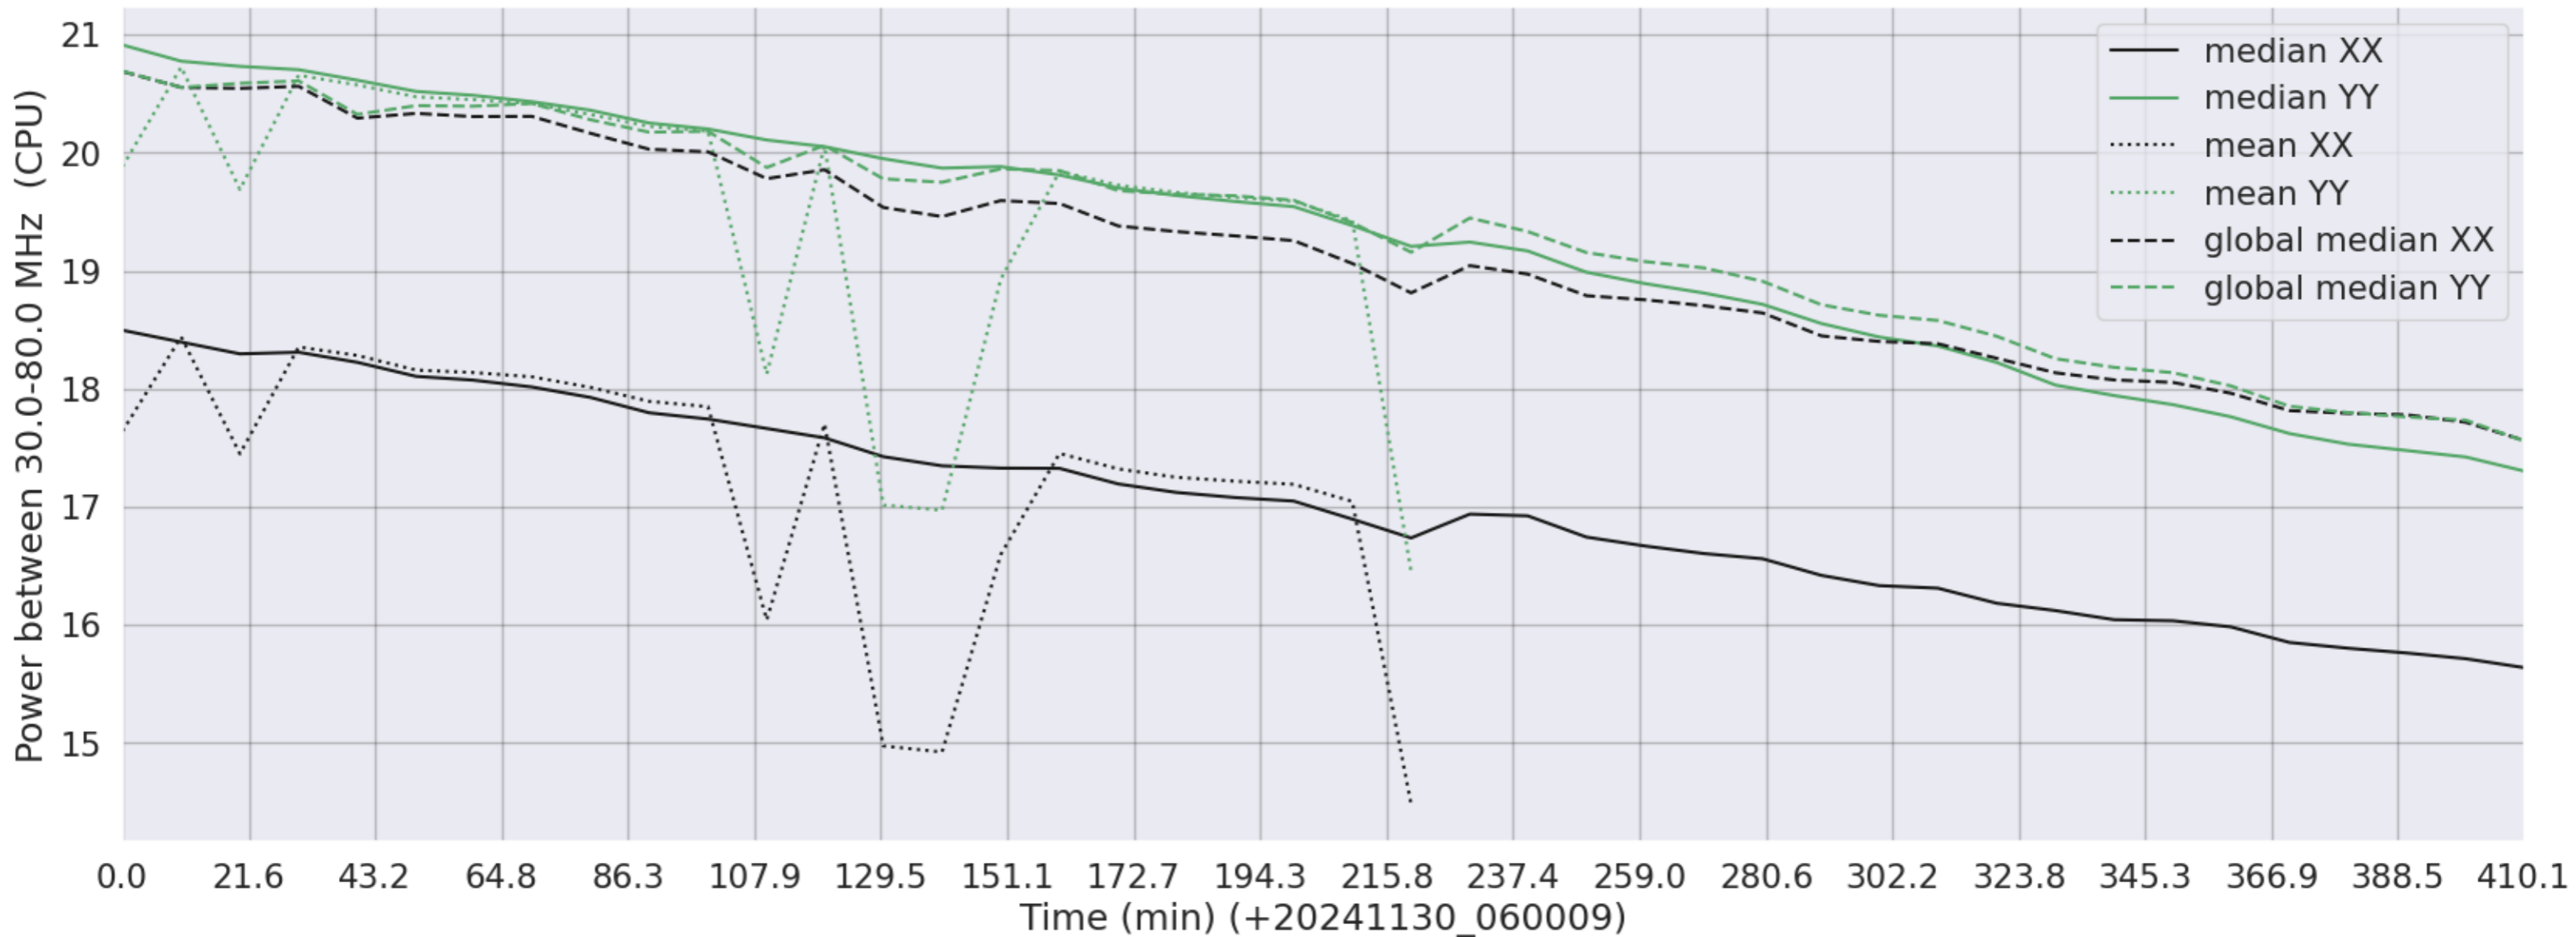

LWA339 - Correlator# 027 - XX FLAGS:Good - YY FLAGS:Good

LWA340 - Correlator# 026 - XX FLAGS:Good - YY FLAGS:Good