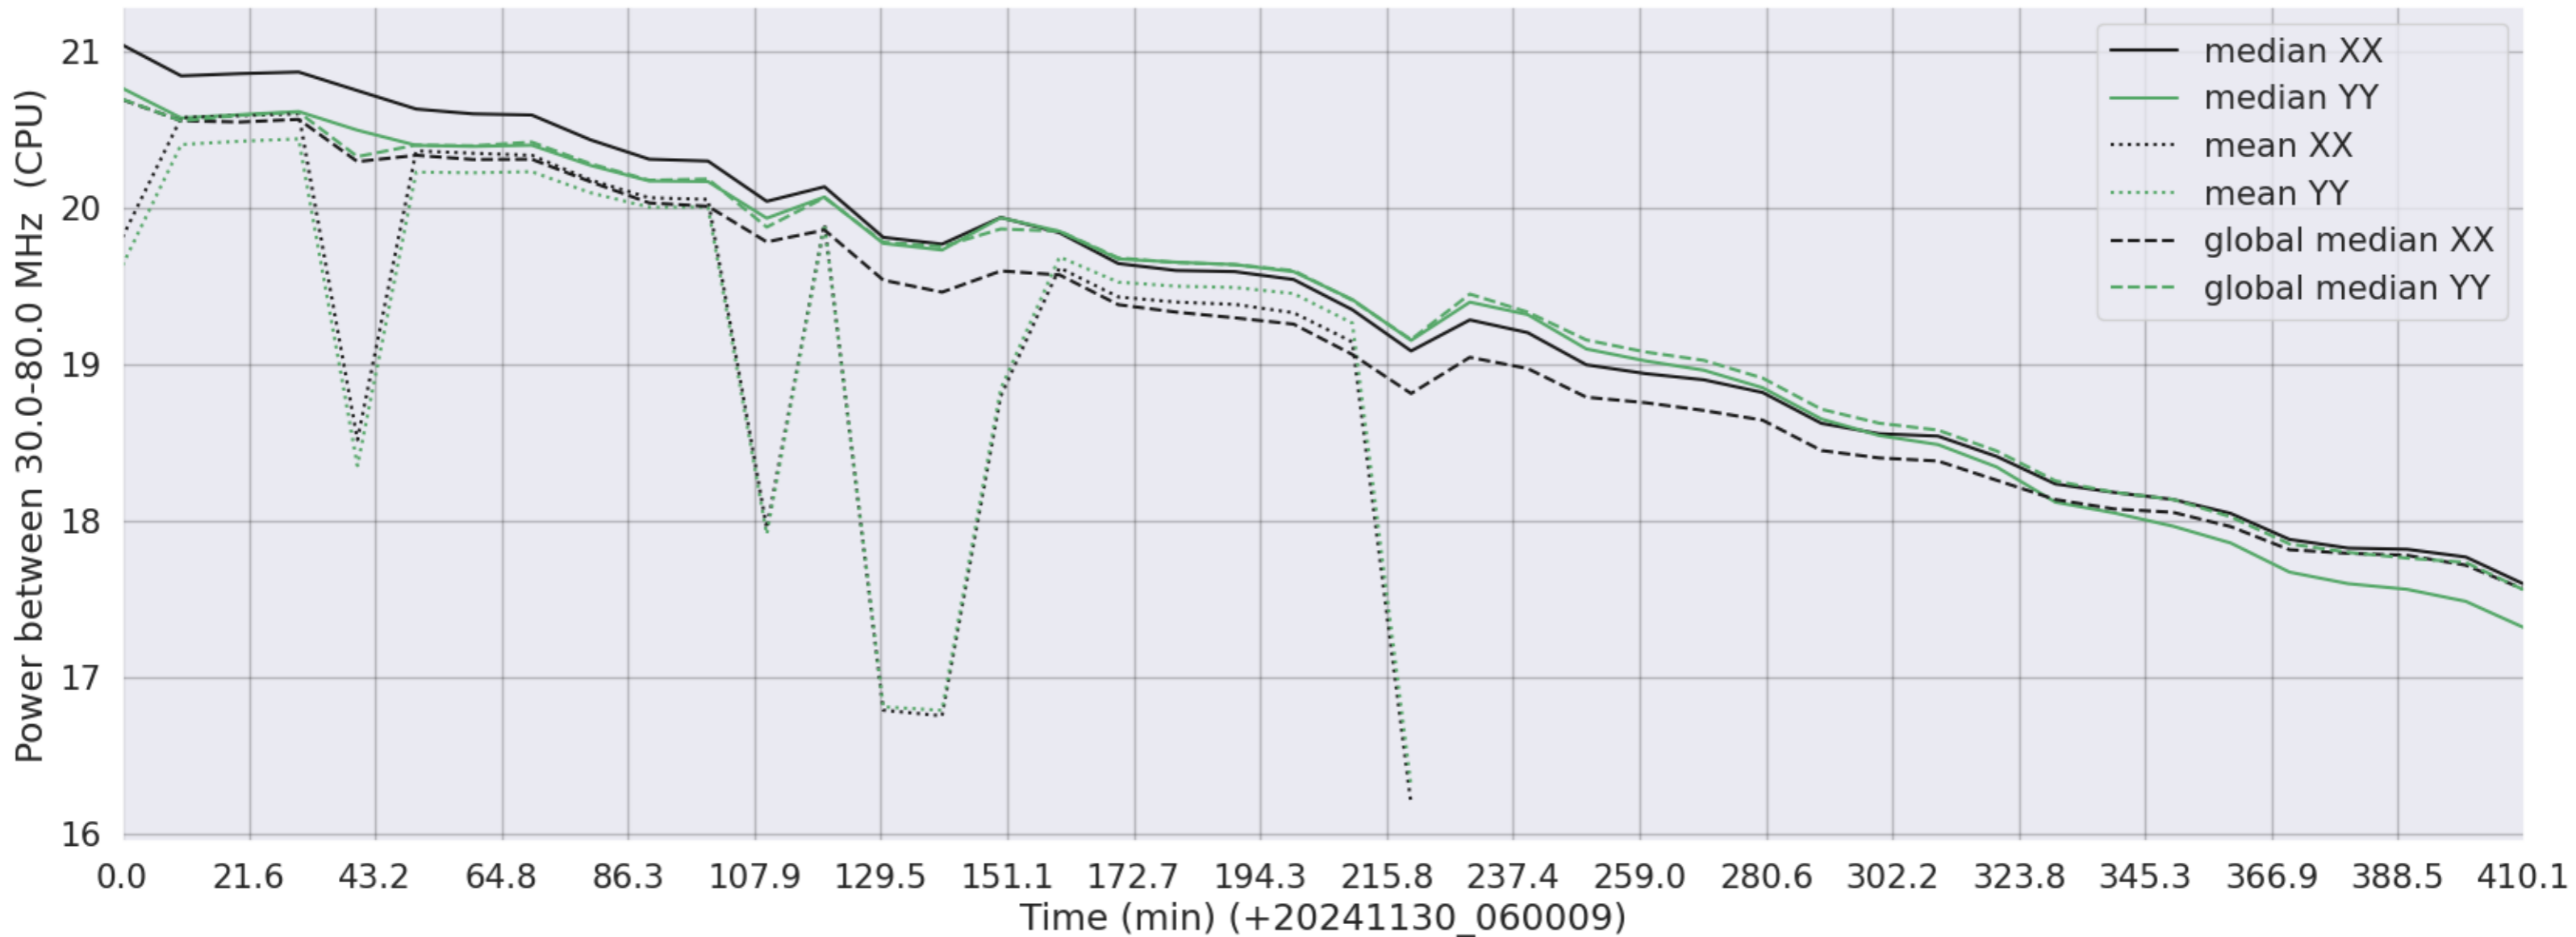

LWA056 - Correlator# 135 - XX FLAGS:Good - YY FLAGS:Good

LWA057 - Correlator# 134 - XX FLAGS:Good - YY FLAGS:Good