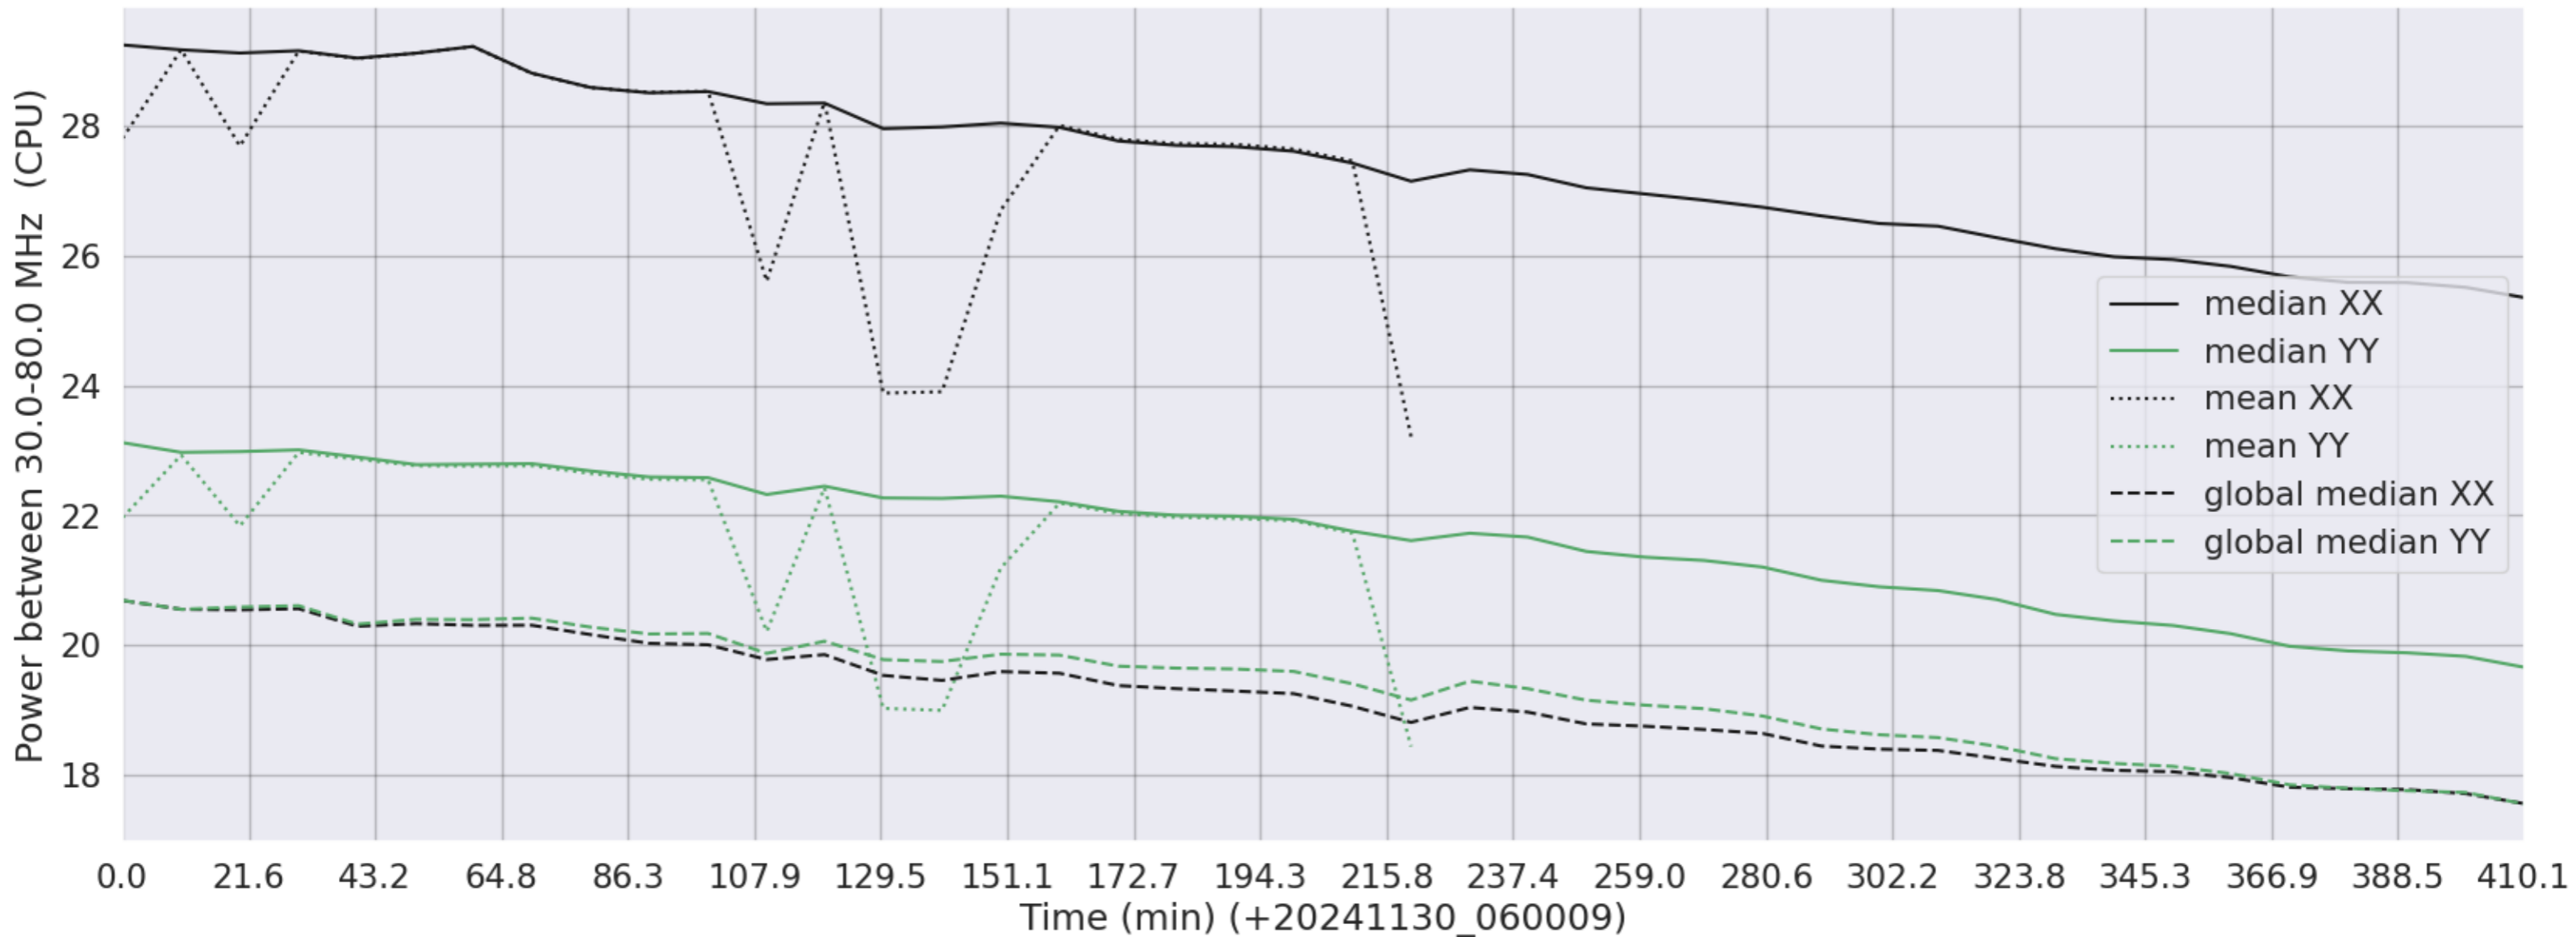

LWA278 - Correlator# 008 - XX FLAGS:Good - YY FLAGS:Good

LWA277 - Correlator# 009 - XX FLAGS:Good - YY FLAGS:Good

LWA282 - Correlator# 010 - XX FLAGS:Good - YY FLAGS:Good

LWA281 - Correlator# 011 - XX FLAGS:Good - YY FLAGS:Good