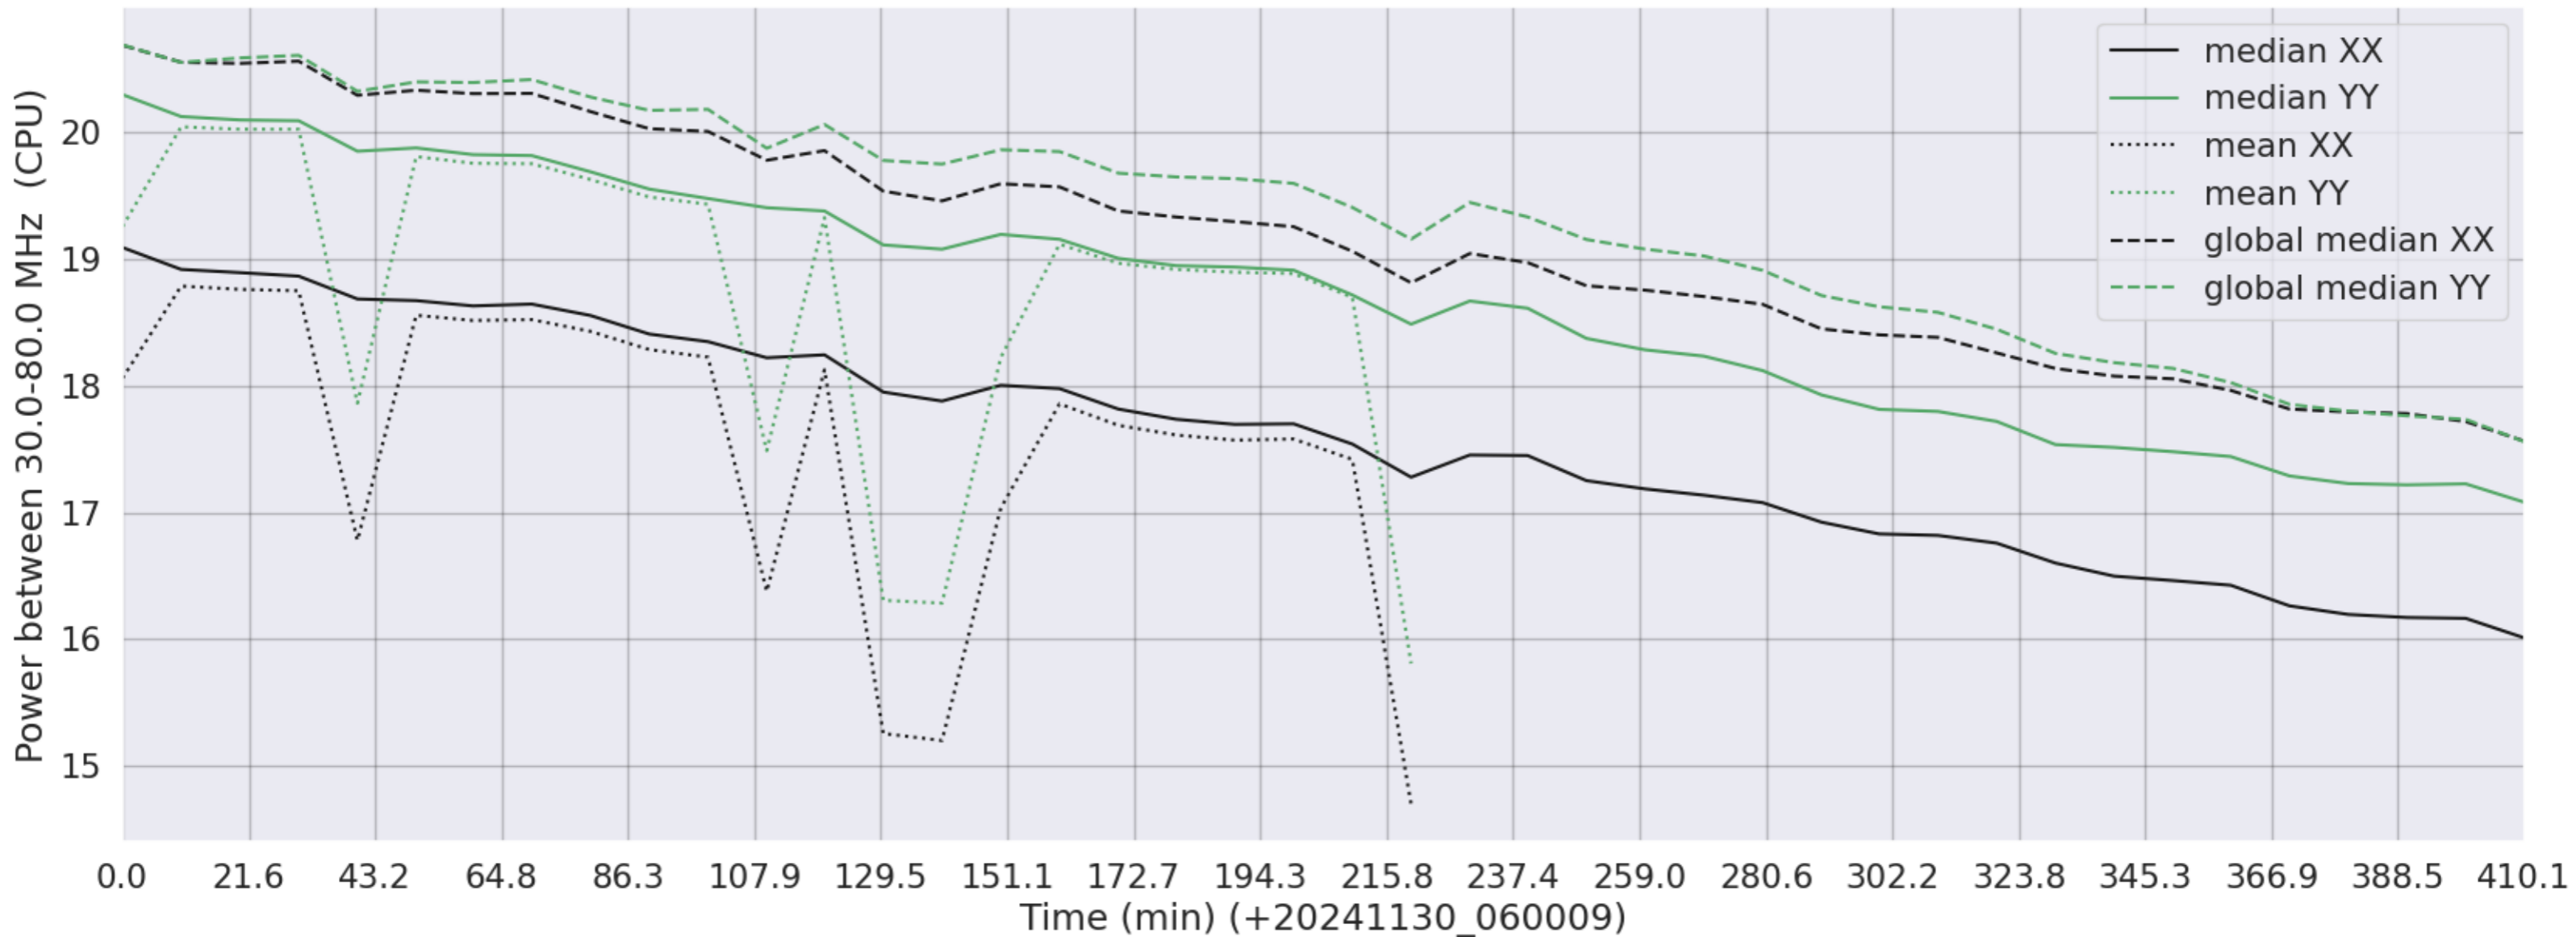

LWA331 - Correlator# 125 - XX FLAGS:Good - YY FLAGS:Good

LWA348 - Correlator# 124 - XX FLAGS:Good - YY FLAGS:Good