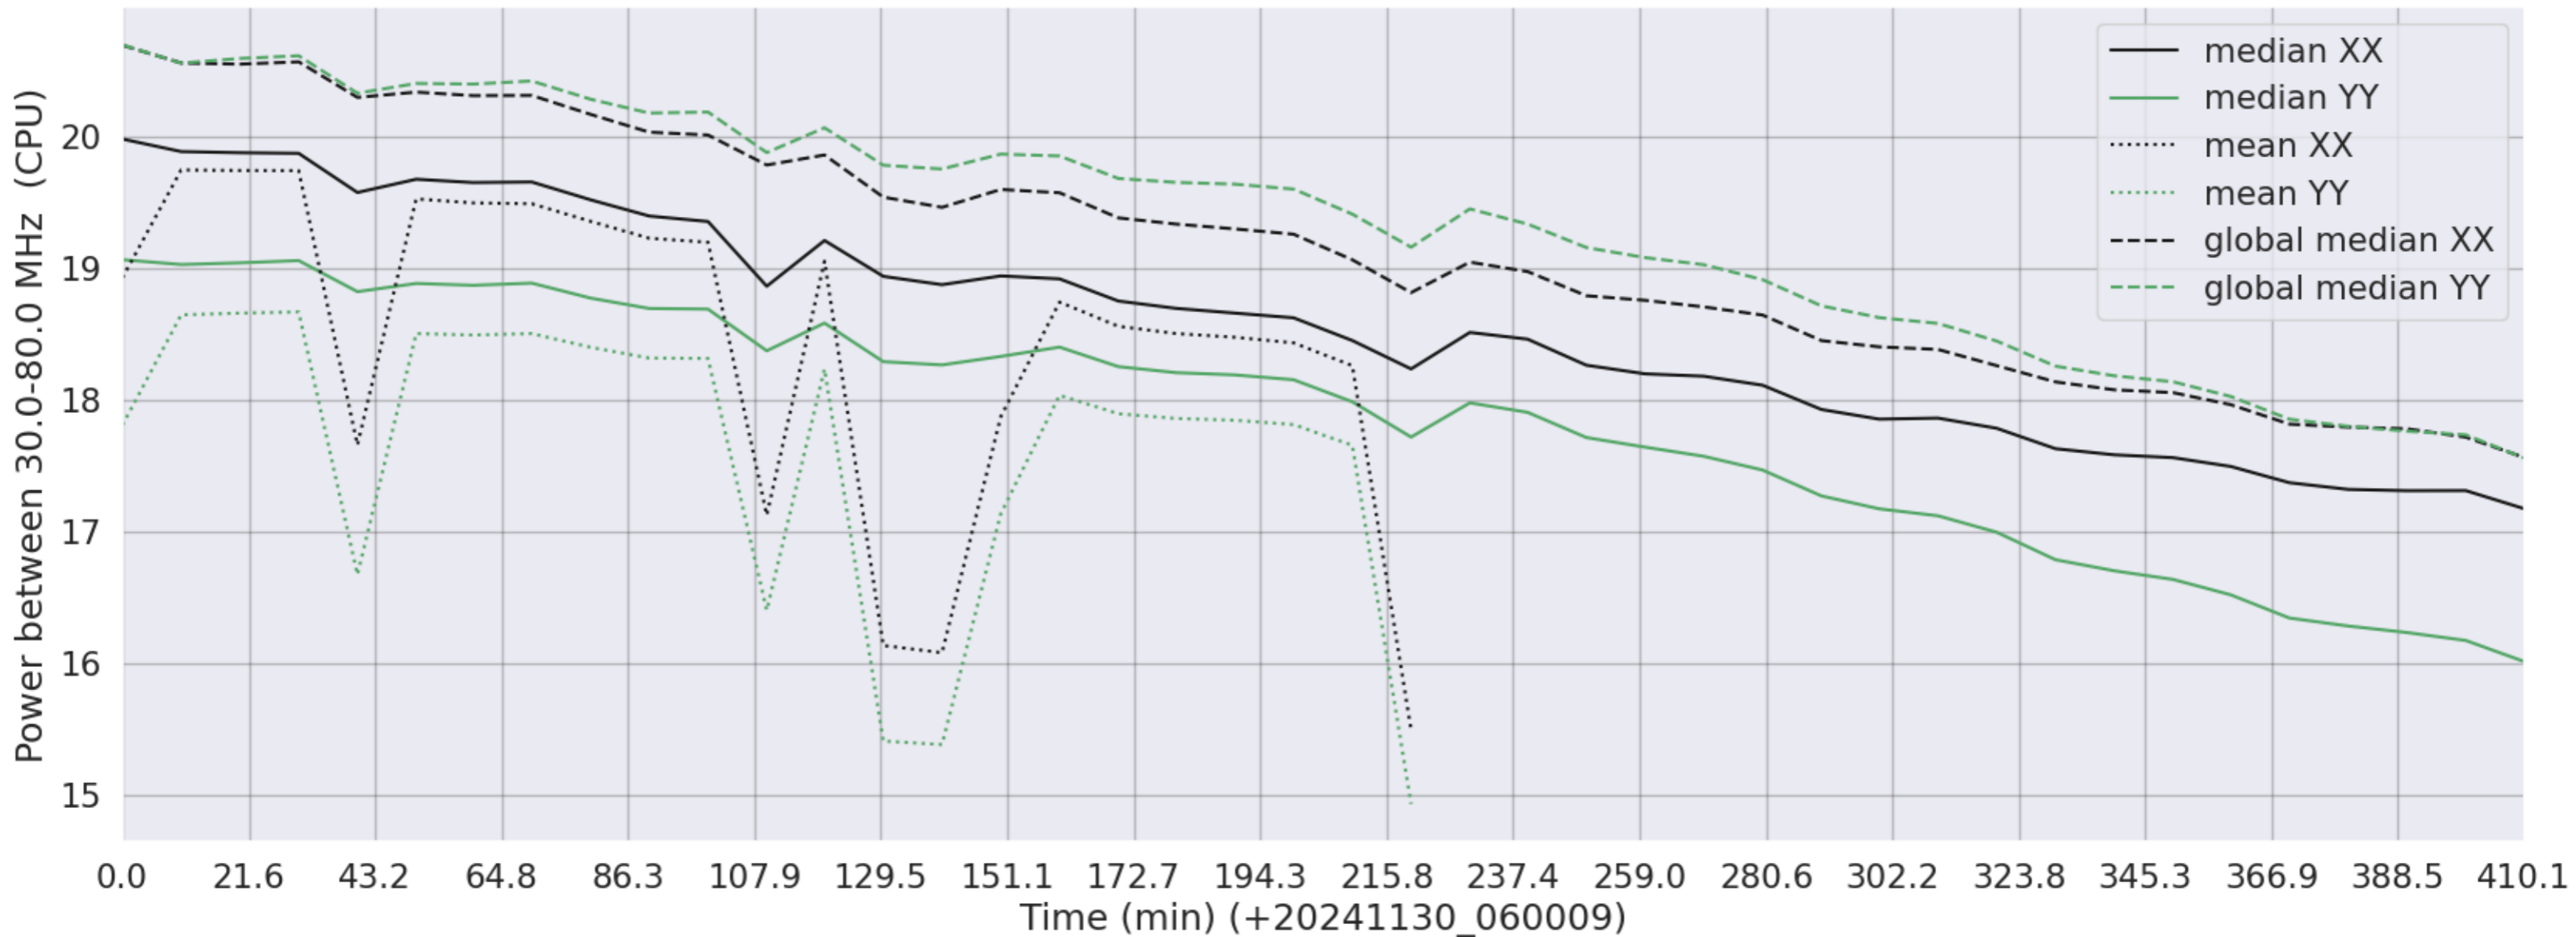

LWA085 - Correlator# 140 - XX FLAGS:Good - YY FLAGS:Good

LWA064 - Correlator# 141 - XX FLAGS:Good - YY FLAGS:Good

LWA087 - Correlator# 142 - XX FLAGS:Good - YY FLAGS:Good

LWA086 - Correlator# 143 - XX FLAGS:Good - YY FLAGS:Good