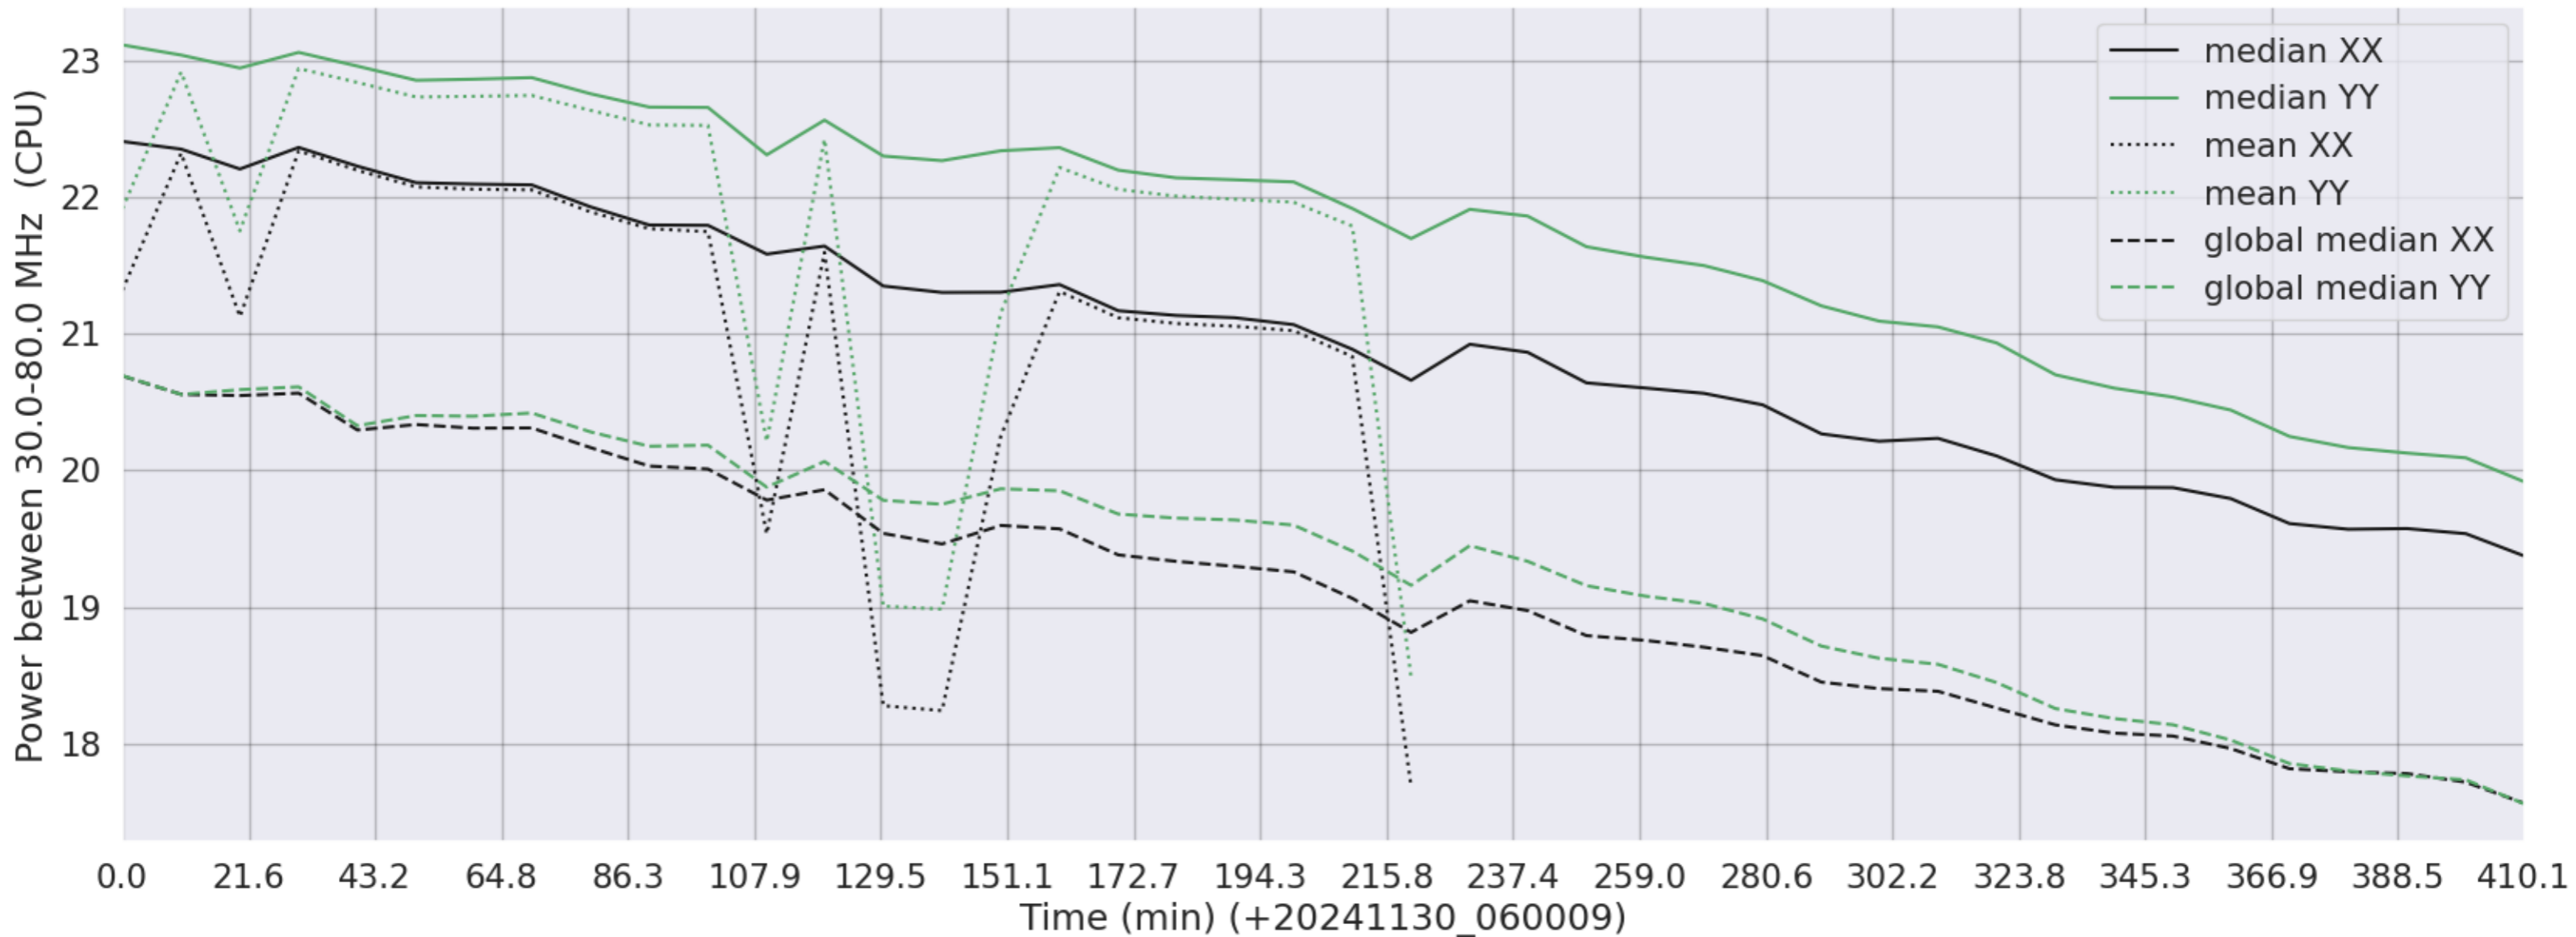

LWA265 - Correlator# 036 - XX FLAGS:Good - YY FLAGS:Good

LWA263 - Correlator# 037 - XX FLAGS:Good - YY FLAGS:BadSpecShape

LWA272 - Correlator# 038 - XX FLAGS:Good - YY FLAGS:Good

LWA270 - Correlator# 039 - XX FLAGS:Good - YY FLAGS:Good