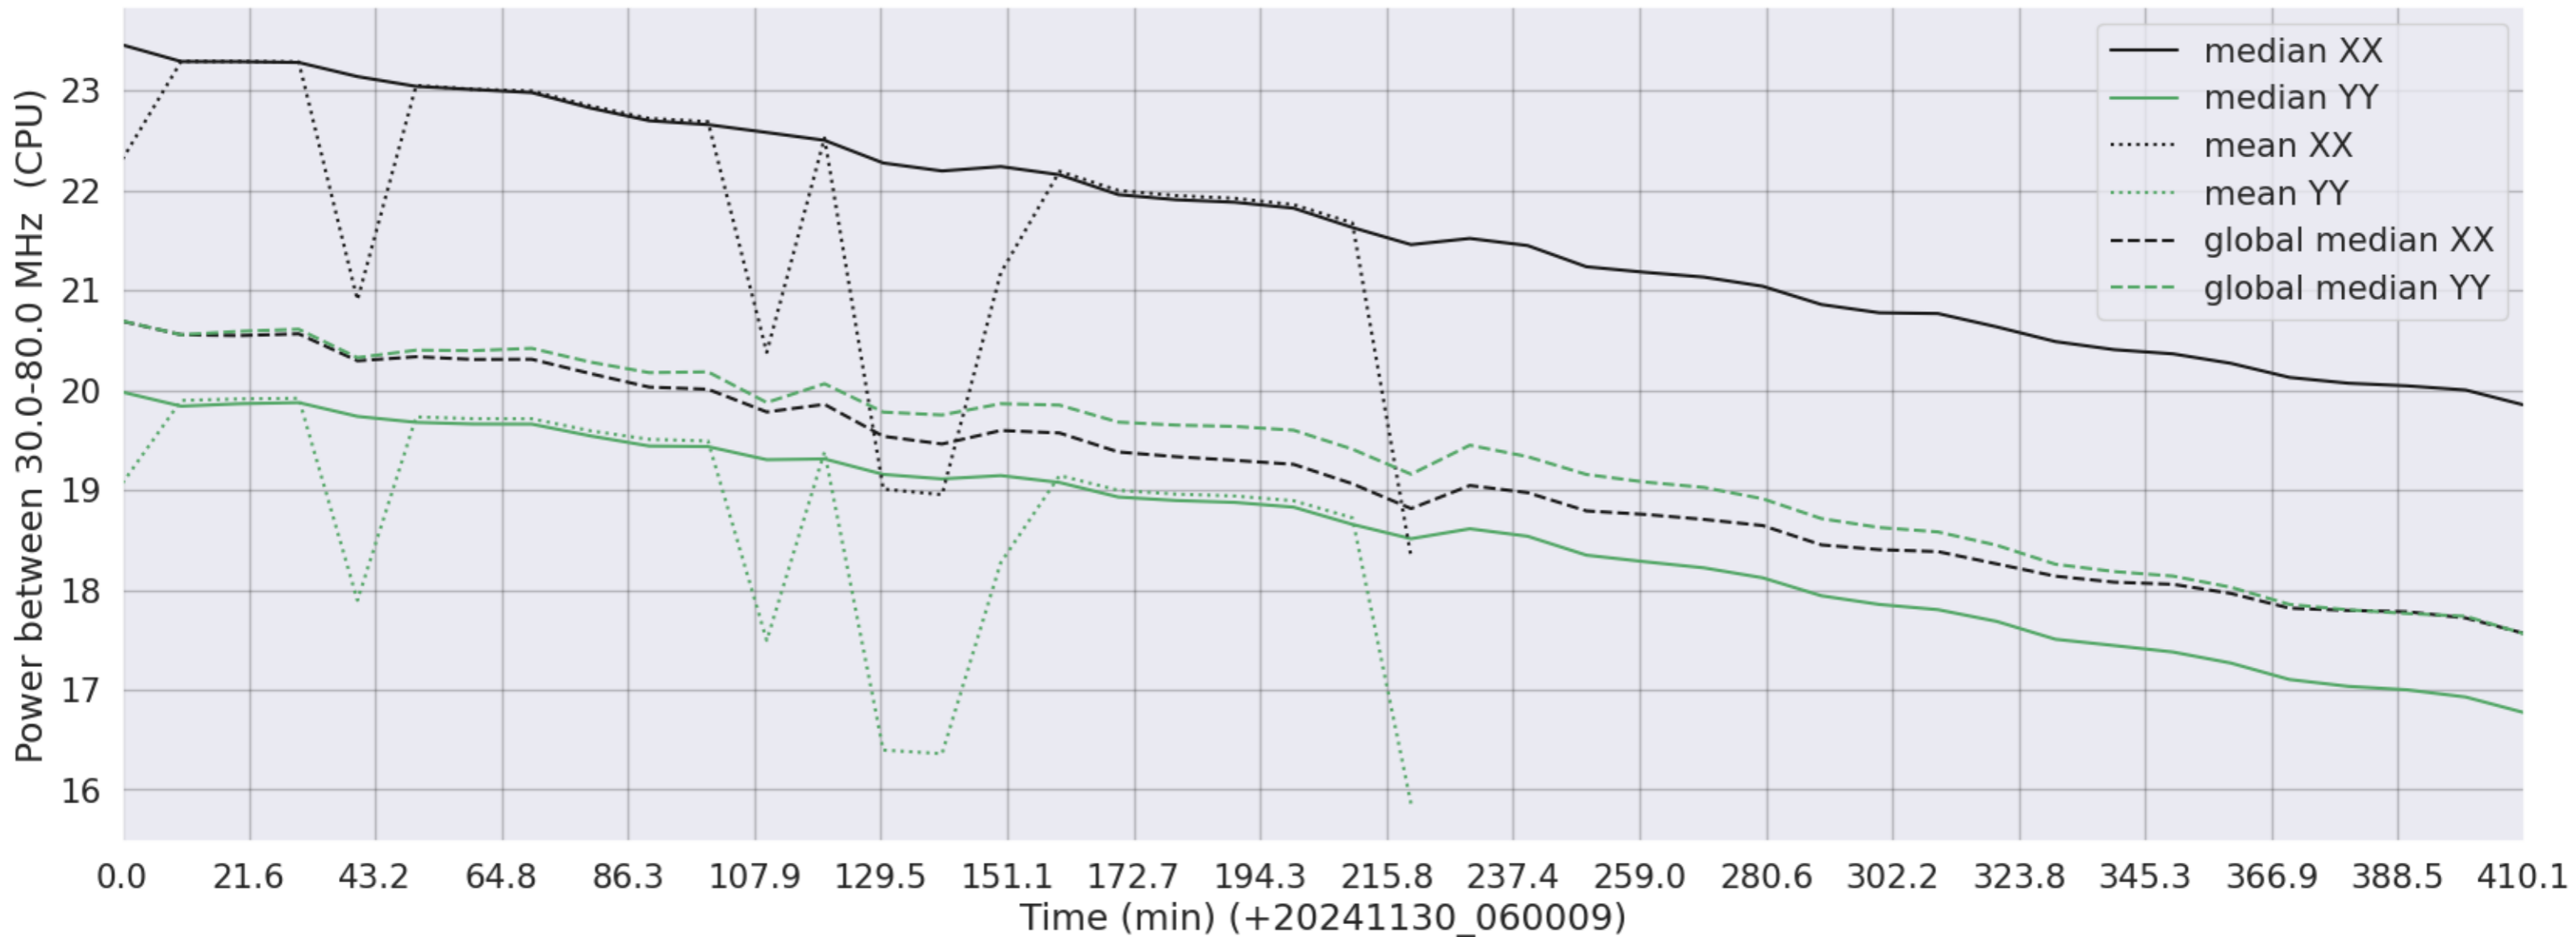

LWA029 - Correlator# 110 - XX FLAGS:Good - YY FLAGS:Good

LWA025 - Correlator# 109 - XX FLAGS:Good - YY FLAGS:Good