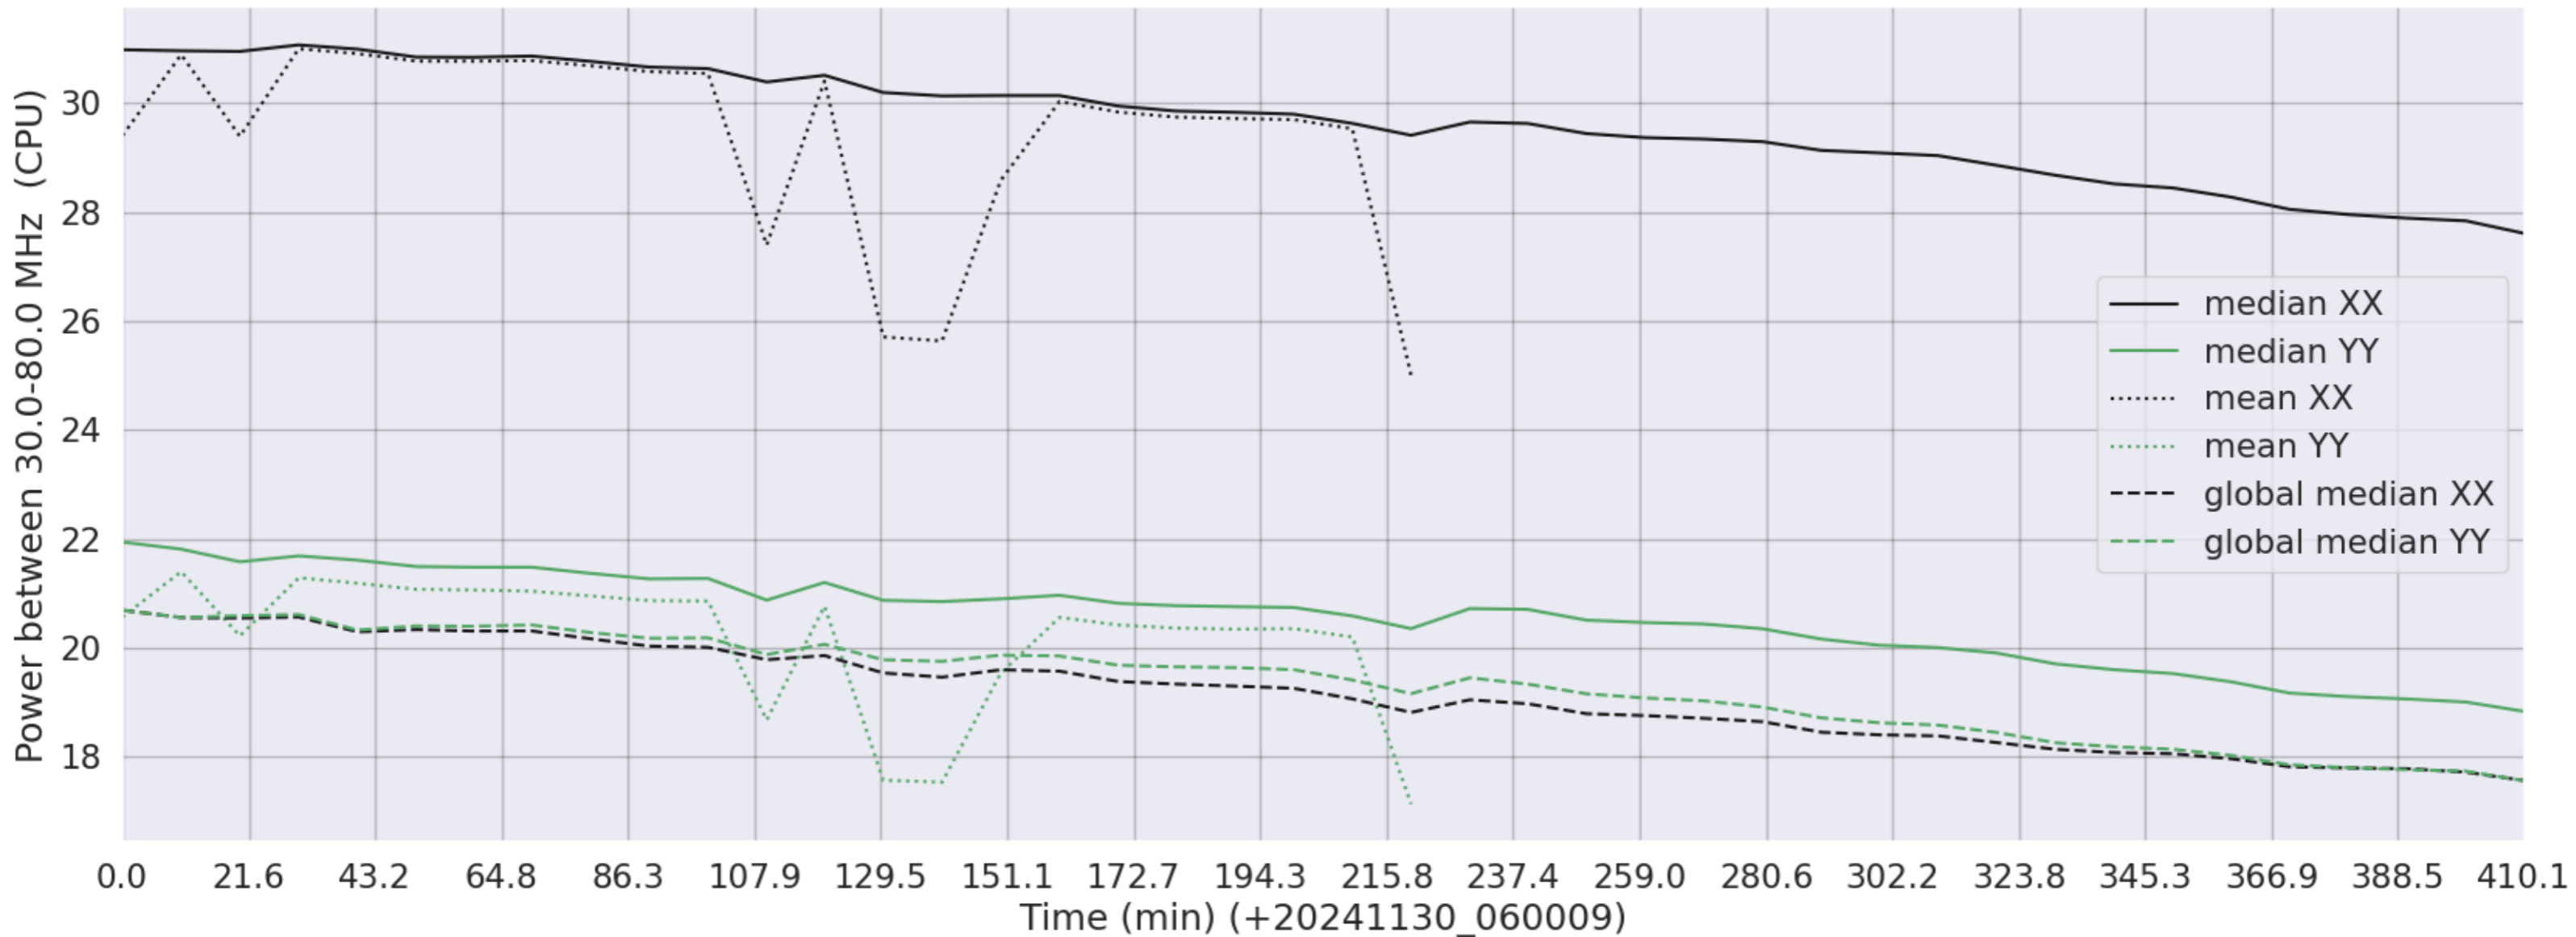

LWA307 - Correlator# 012 - XX FLAGS:Good - YY FLAGS:Good

LWA285 - Correlator# 013 - XX FLAGS:Good - YY FLAGS:Good

LWA309 - Correlator# 014 - XX FLAGS:Good - YY FLAGS:Good

LWA308 - Correlator# 015 - XX FLAGS:Good - YY FLAGS:Good