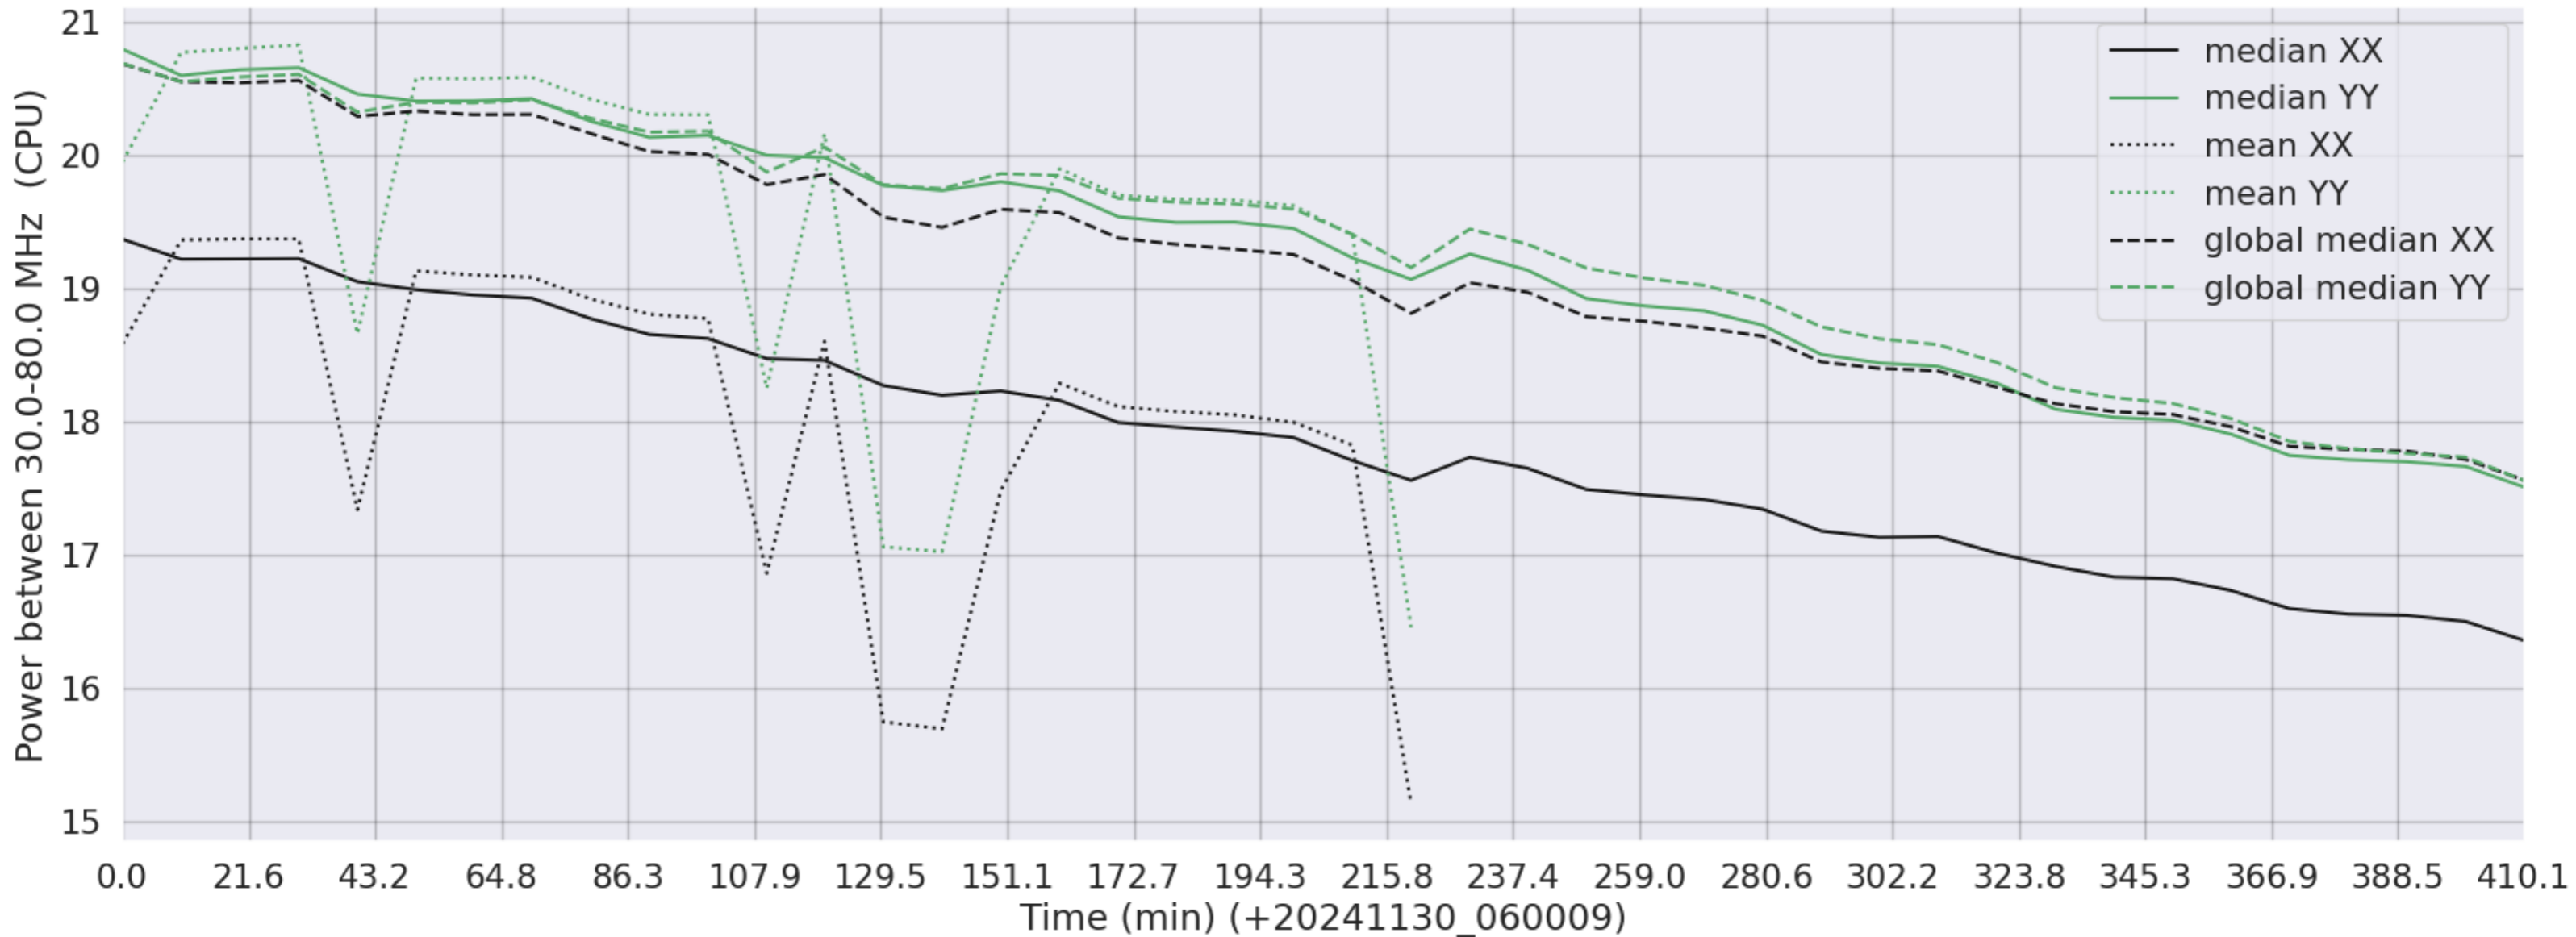

LWA299 - Correlator# 191 - XX FLAGS:Good - YY FLAGS:Good

LWA078 - Correlator# 192 - XX FLAGS:Good - YY FLAGS:Good

LWA076 - Correlator# 193 - XX FLAGS:Good - YY FLAGS:Good

LWA081 - Correlator# 194 - XX FLAGS:Good - YY FLAGS:Good