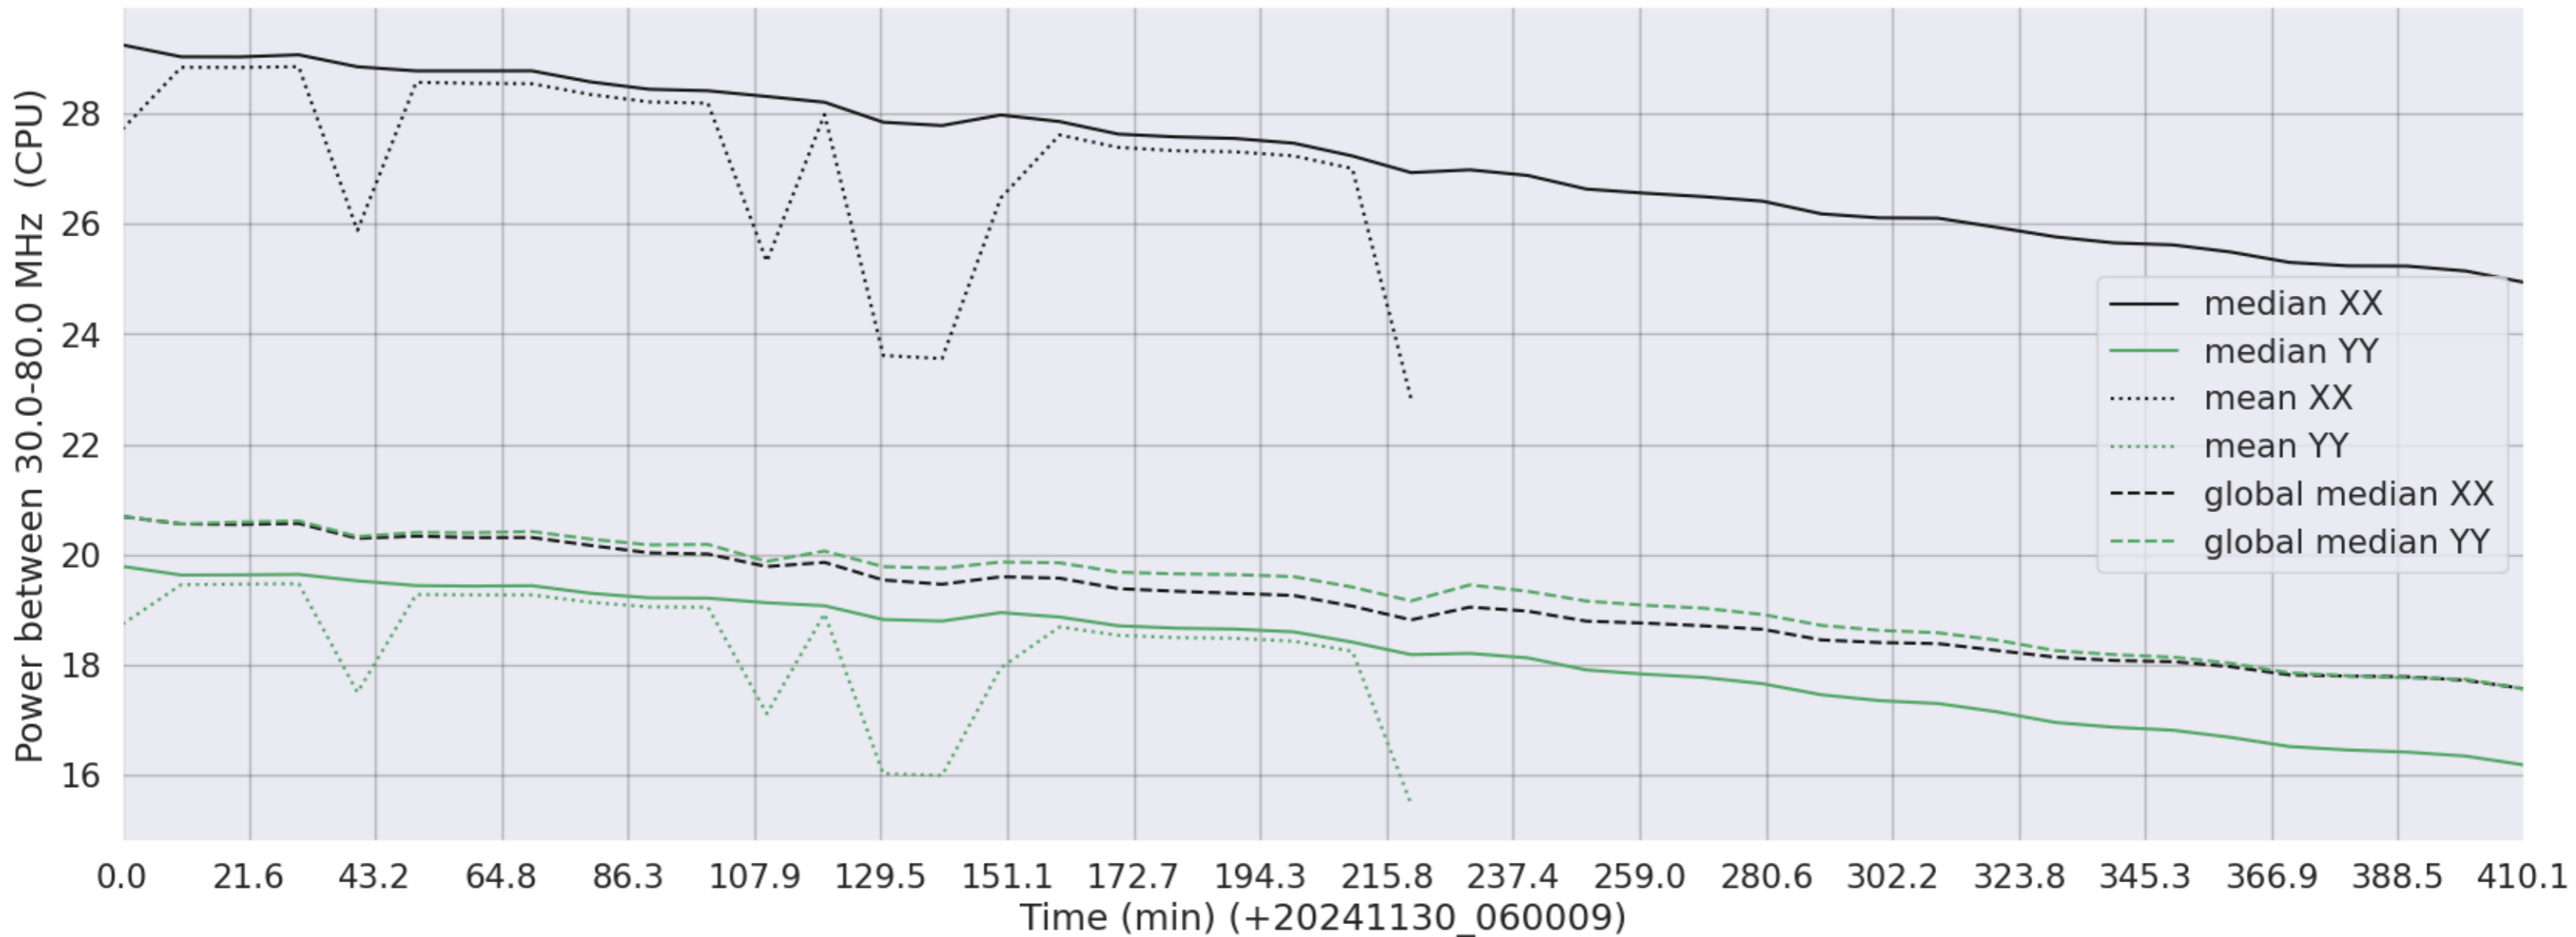

LWA094 - Correlator# 151 - XX FLAGS:Good - YY FLAGS:Good

LWA095 - Correlator# 150 - XX FLAGS:Good - YY FLAGS:Good