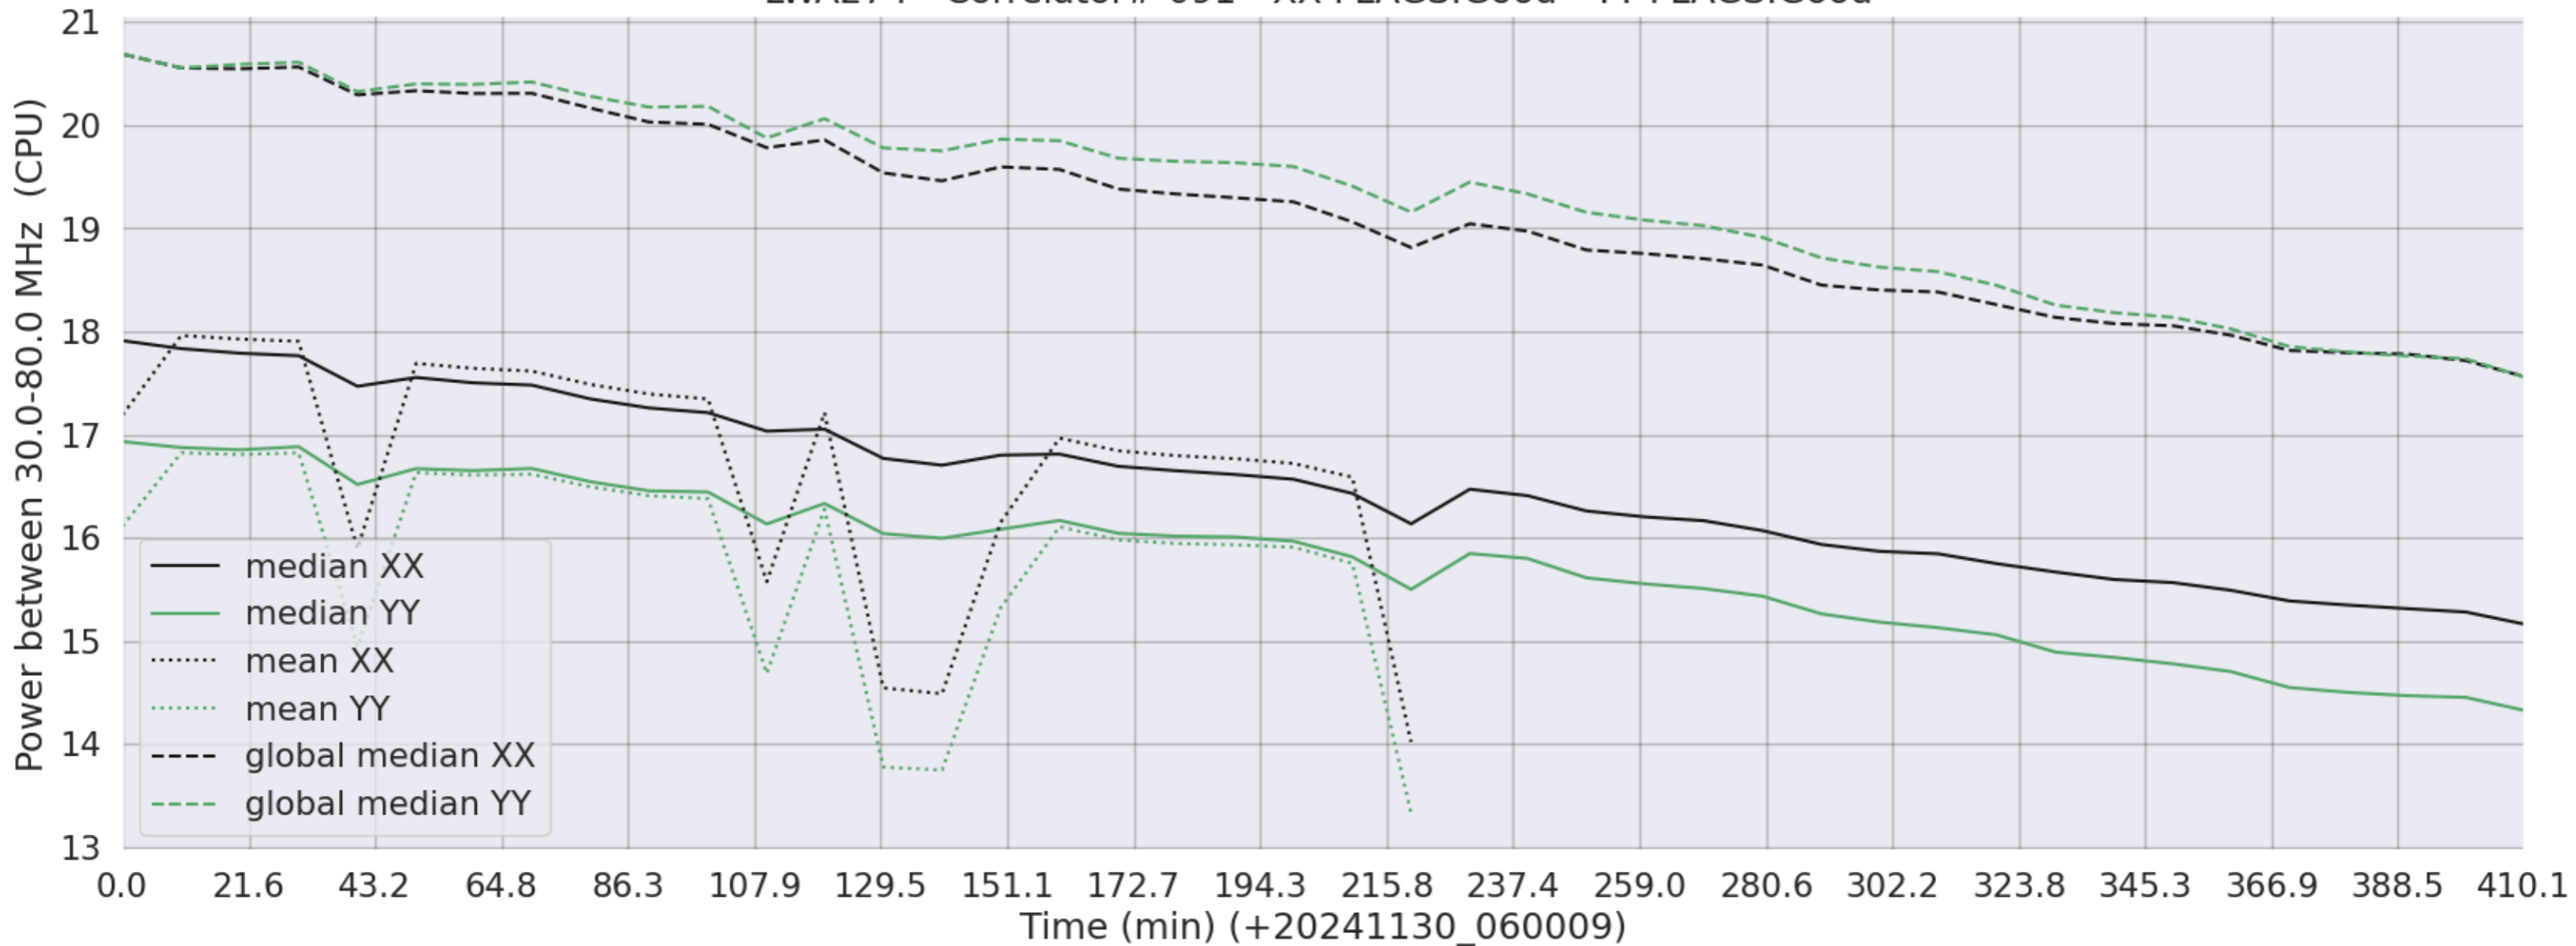

LWA077 - Correlator# 088 - XX FLAGS:Good - YY FLAGS:Good

LWA075 - Correlator# 089 - XX FLAGS:Good - YY FLAGS:Good

LWA275 - Correlator# 090 - XX FLAGS:BadSpecShape - YY FLAGS:Good

LWA274 - Correlator# 091 - XX FLAGS:Good - YY FLAGS:Good