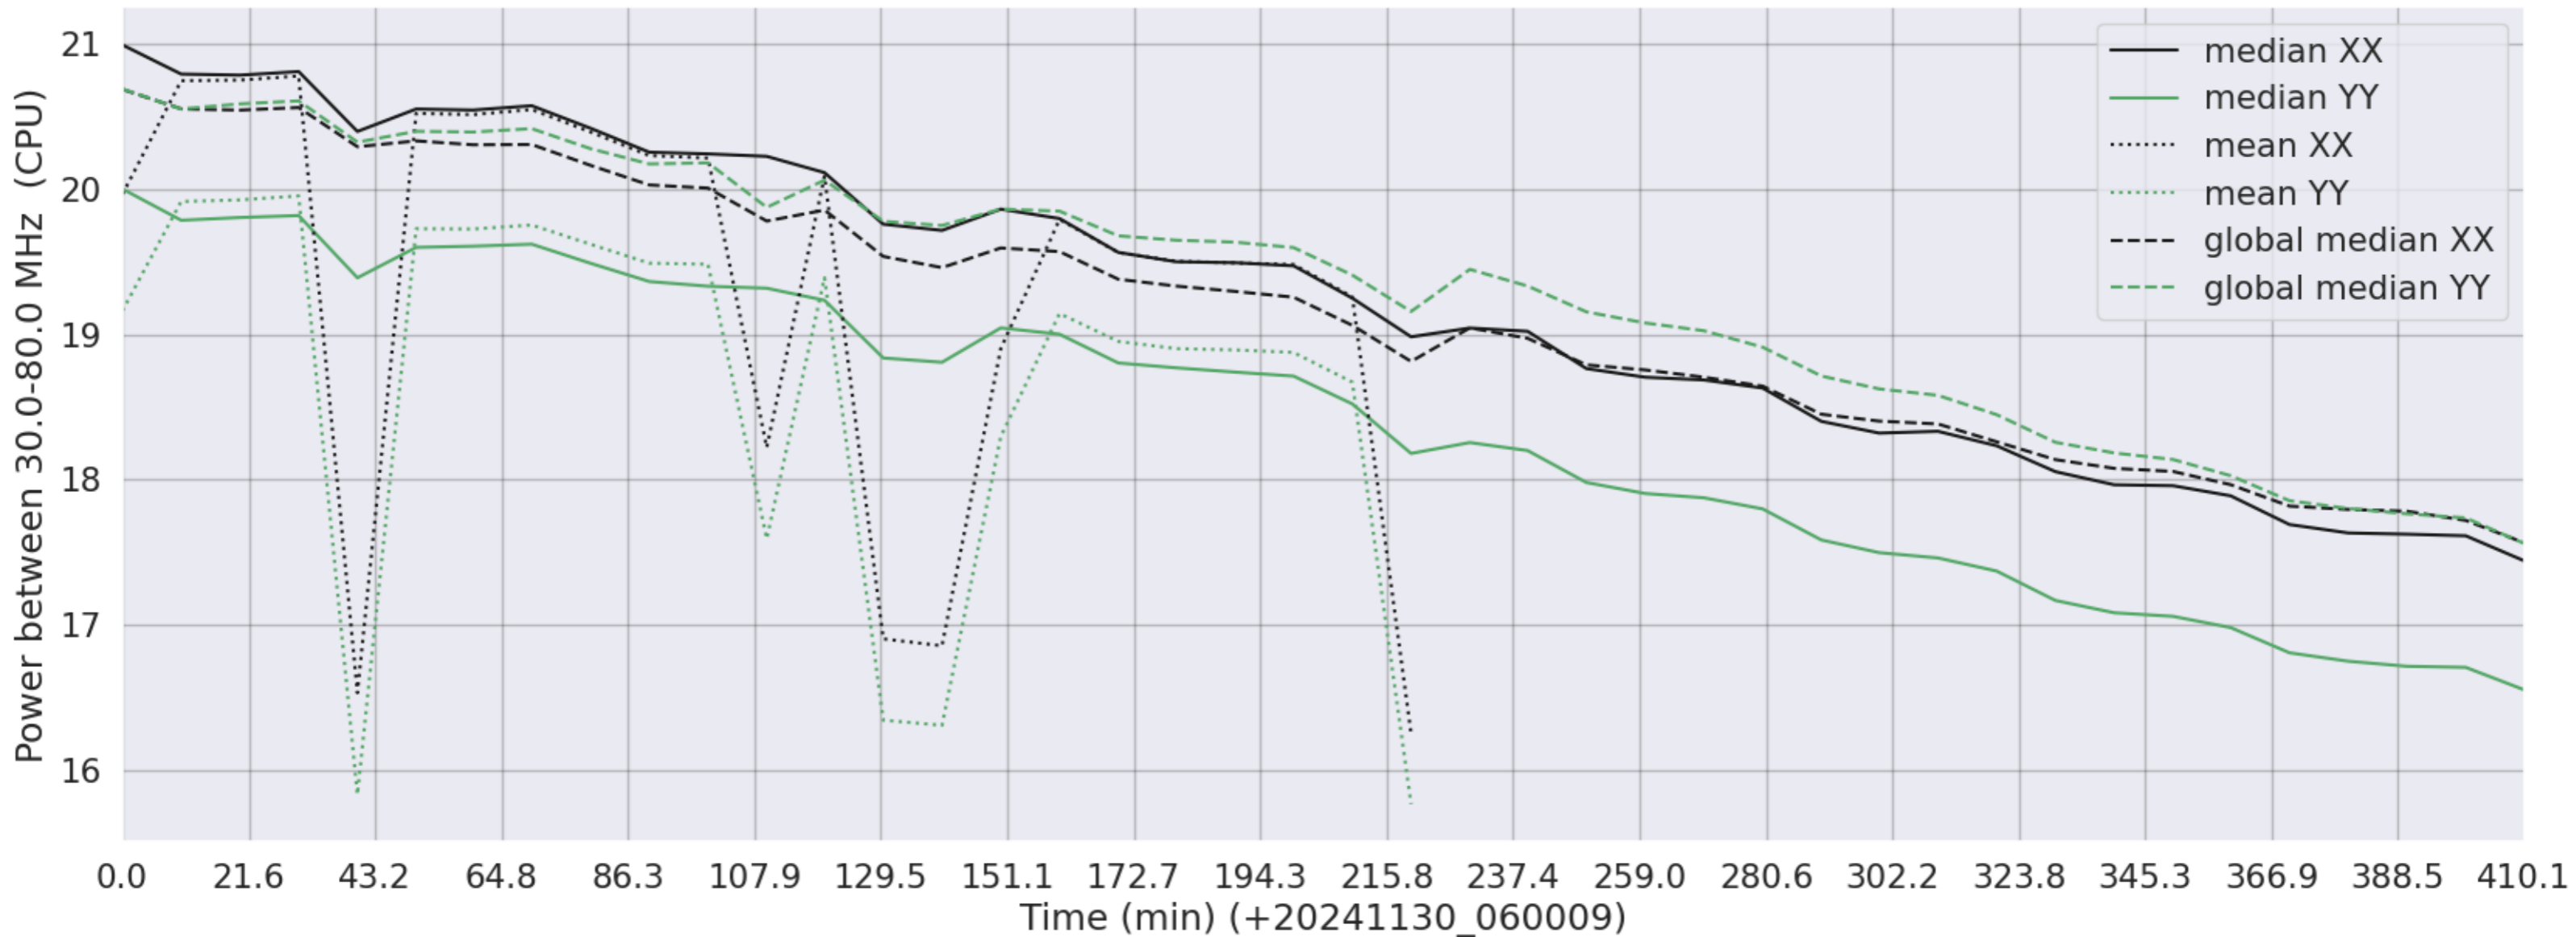

LWA223 - Correlator# 337 - XX FLAGS:Good - YY FLAGS:Good

LWA241 - Correlator# 336 - XX FLAGS:Good - YY FLAGS:Good