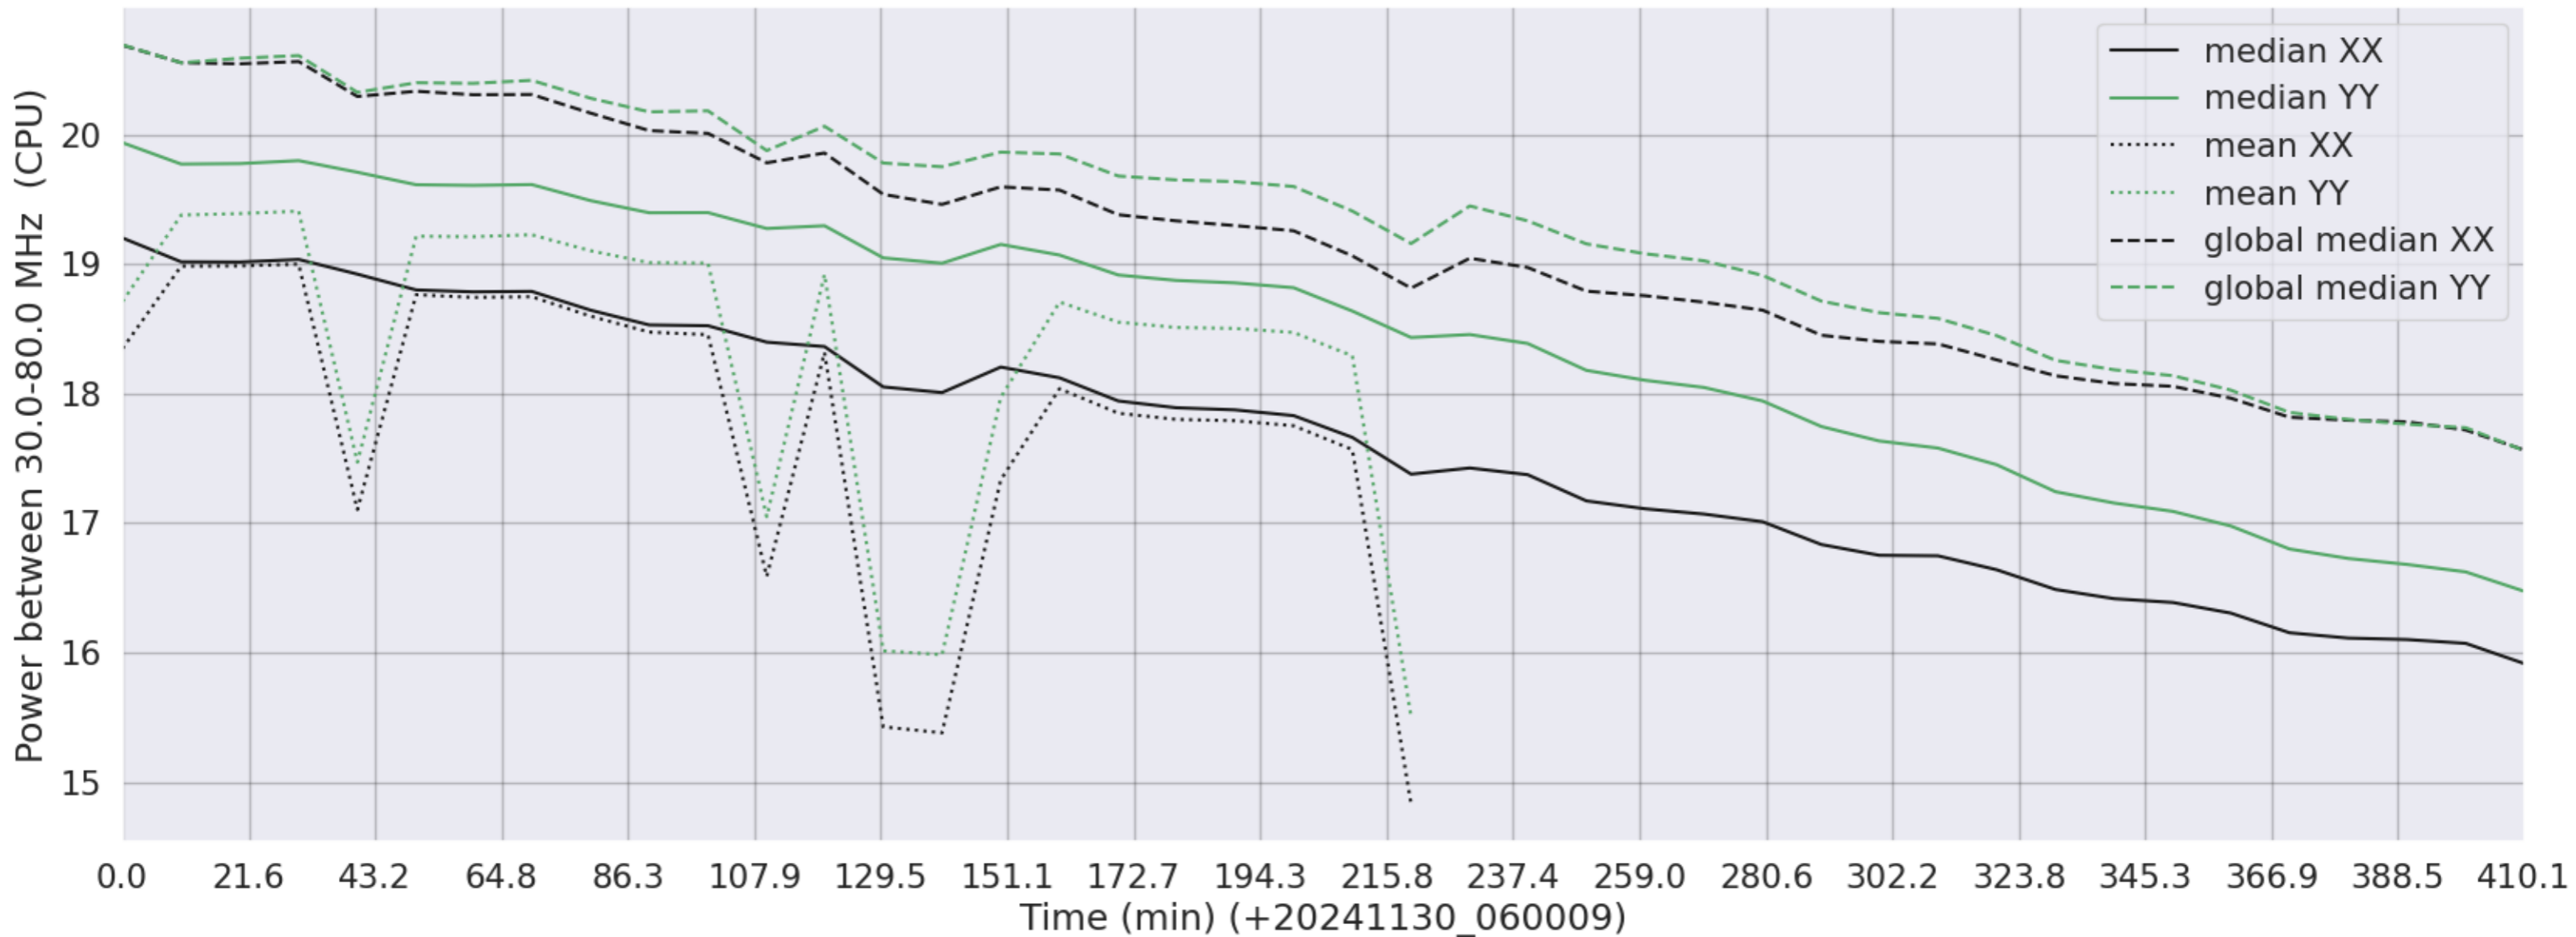

LWA095 - Correlator# 150 - XX FLAGS:Good - YY FLAGS:Good

LWA092 - Correlator# 149 - XX FLAGS:Good - YY FLAGS:Good