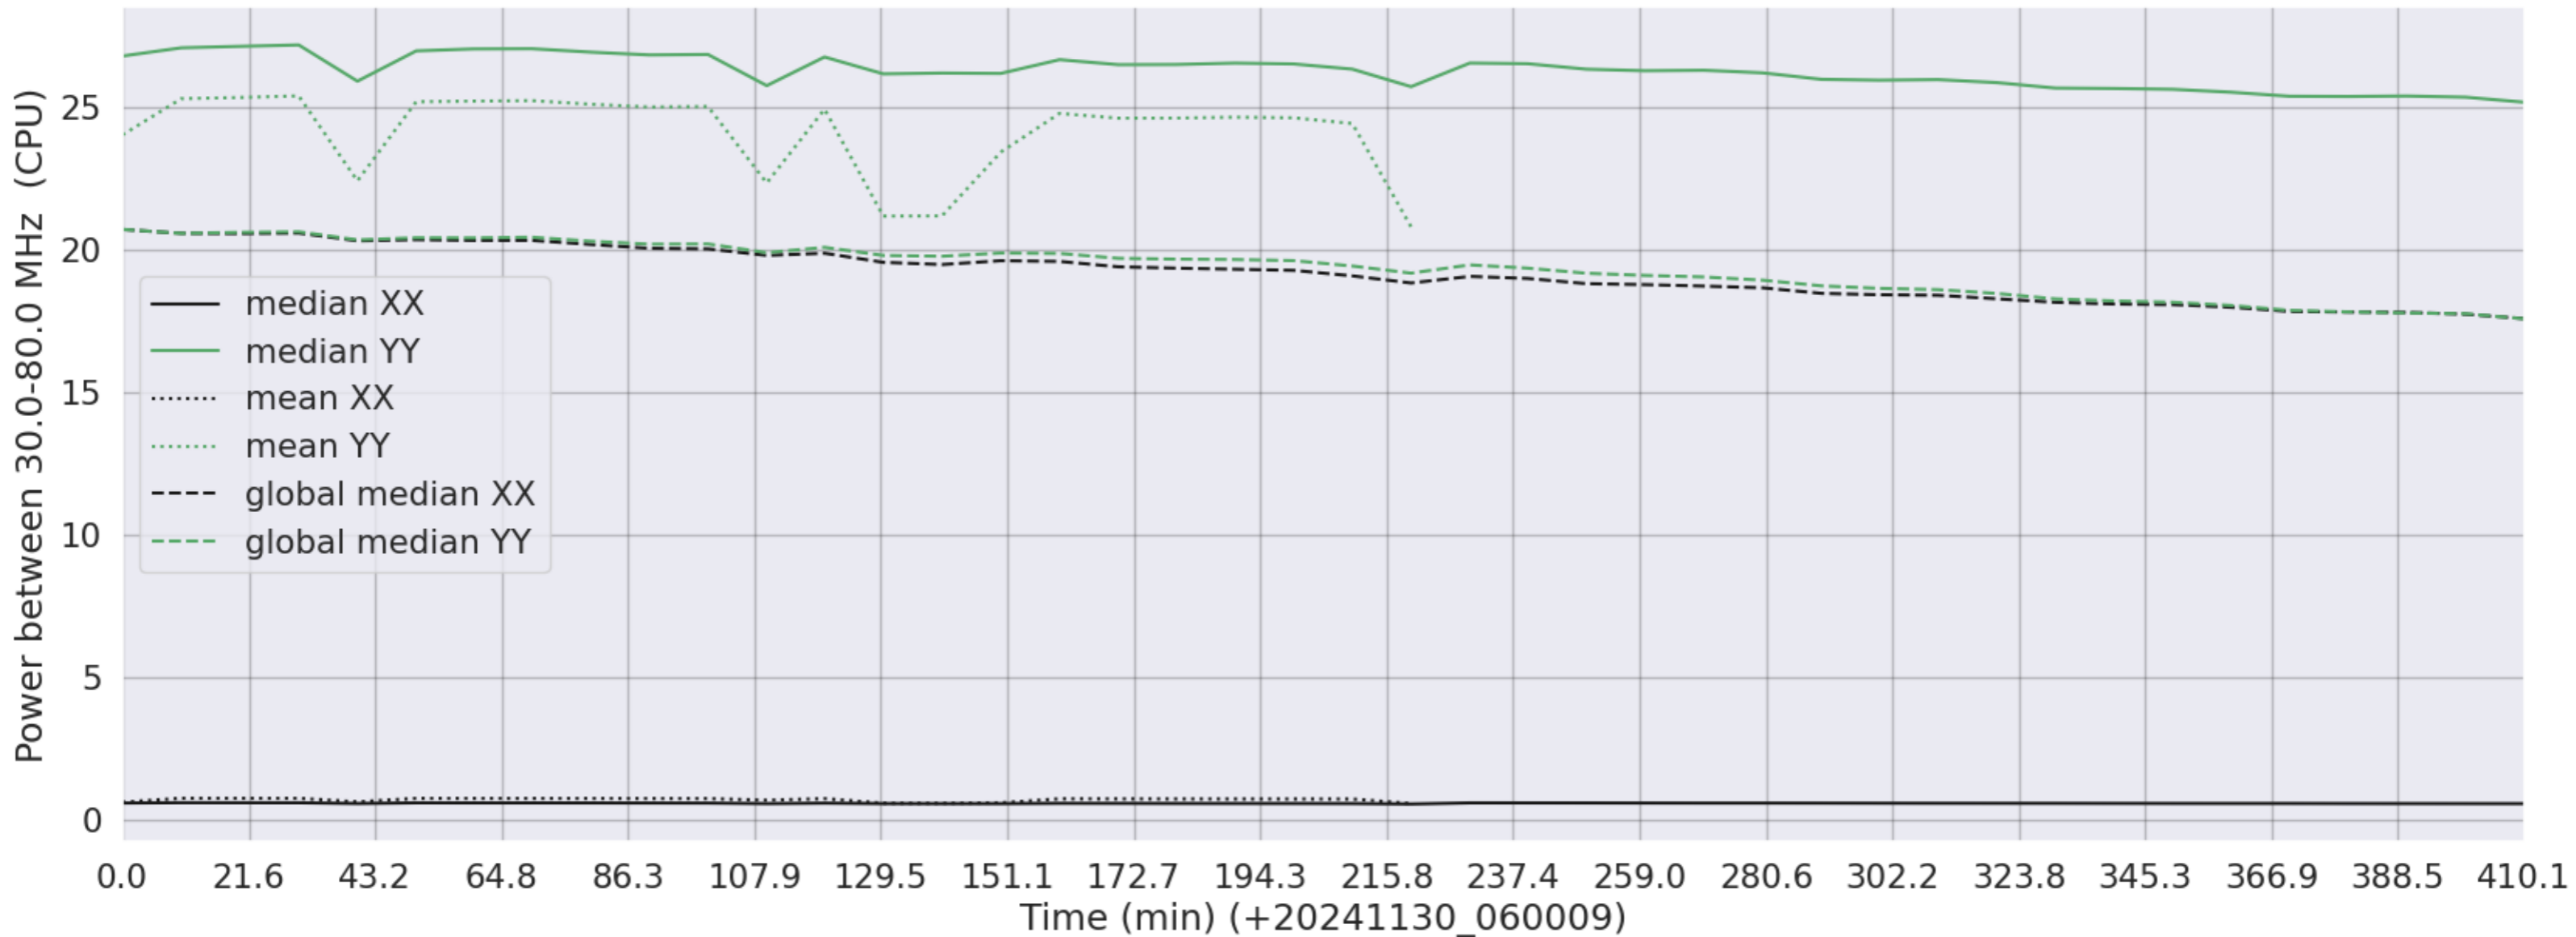

LWA097 - Correlator# 170 - XX FLAGS:Good - YY FLAGS:Good

LWA069 - Correlator# 169 - XX FLAGS:LowPower - YY FLAGS:Good