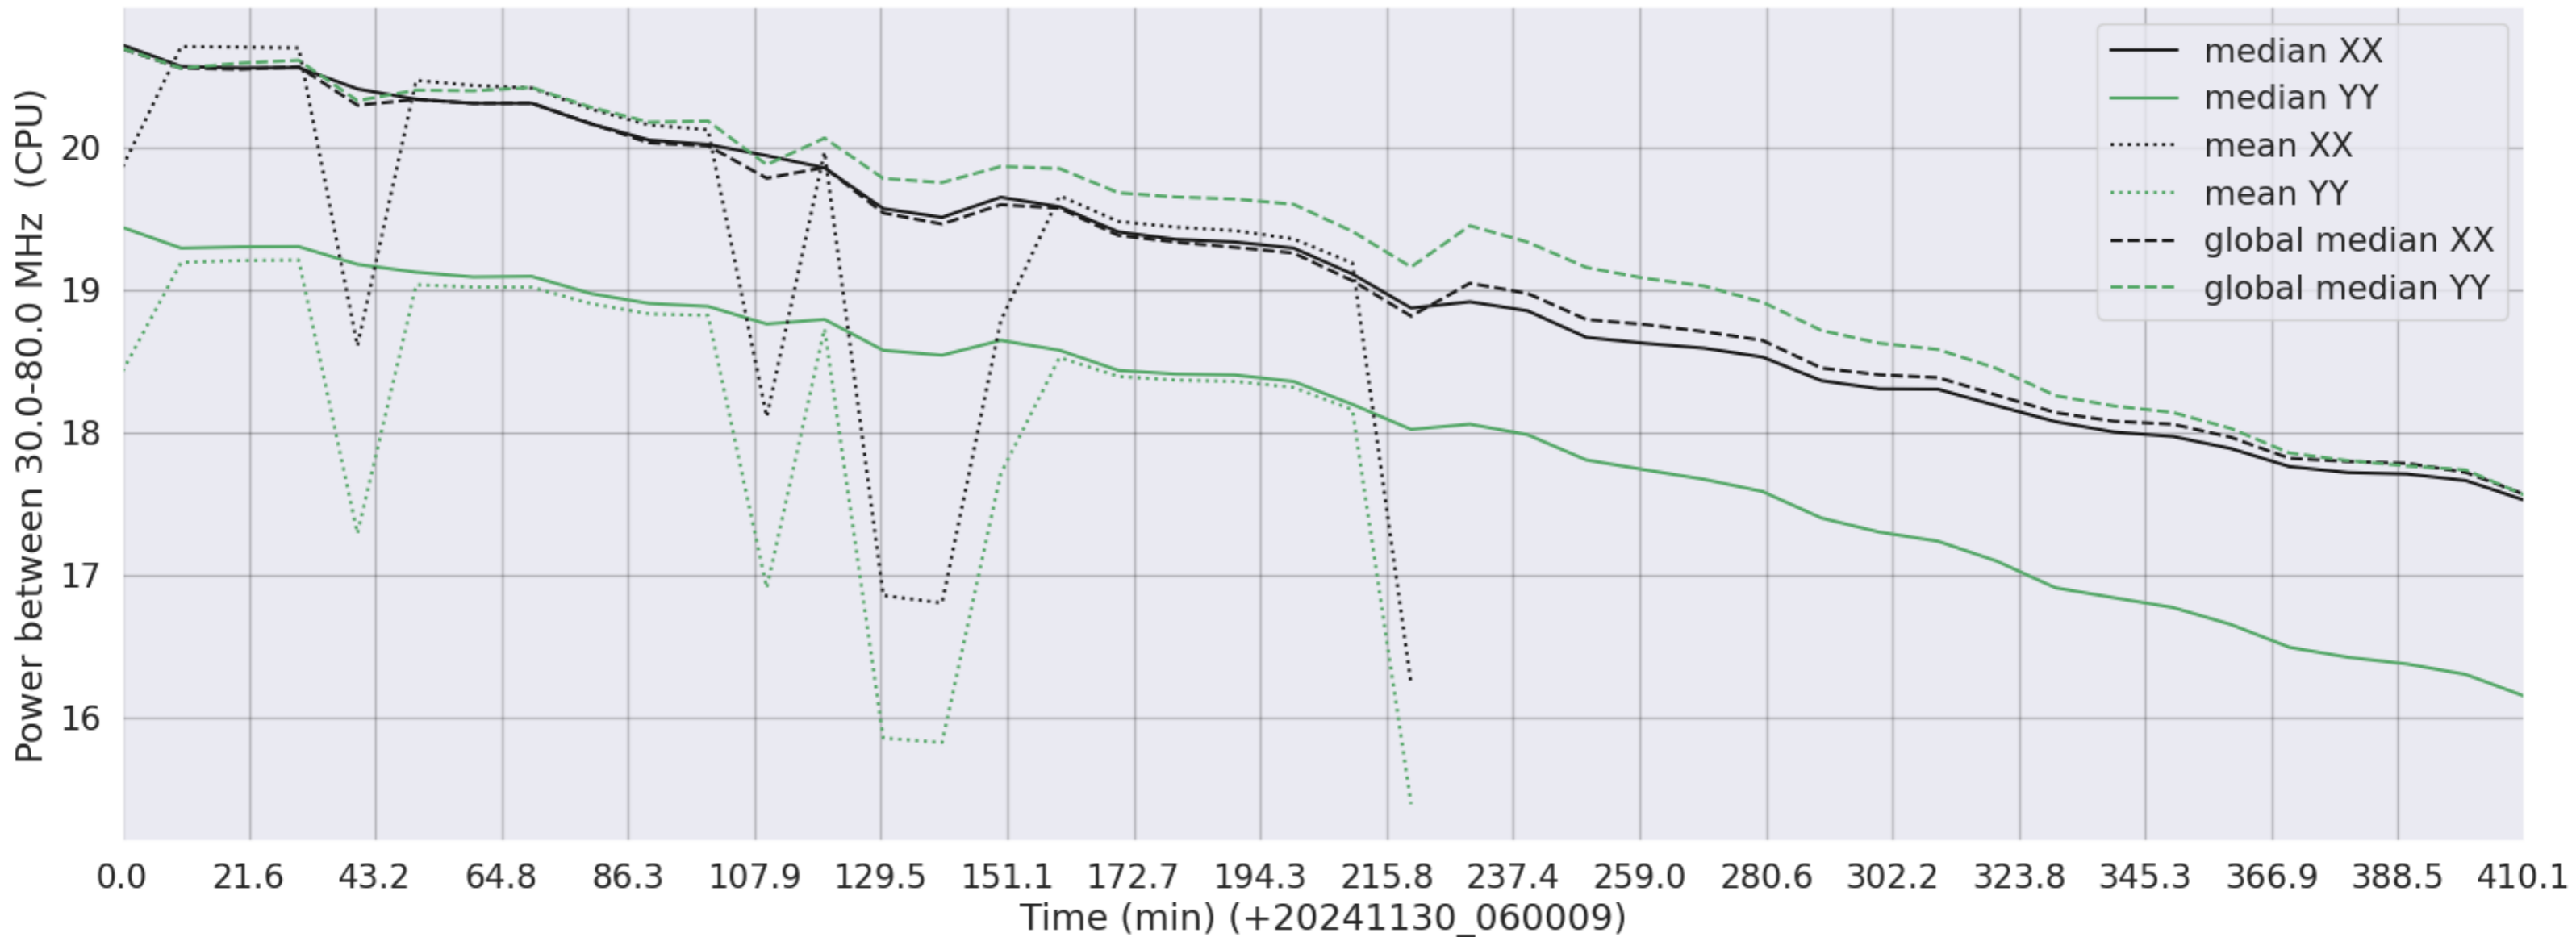

LWA022 - Correlator# 104 - XX FLAGS:Good - YY FLAGS:Good

LWA021 - Correlator# 105 - XX FLAGS:Good - YY FLAGS:BadSpecShape

LWA024 - Correlator# 106 - XX FLAGS:Good - YY FLAGS:Good

LWA023 - Correlator# 107 - XX FLAGS:Good - YY FLAGS:Good