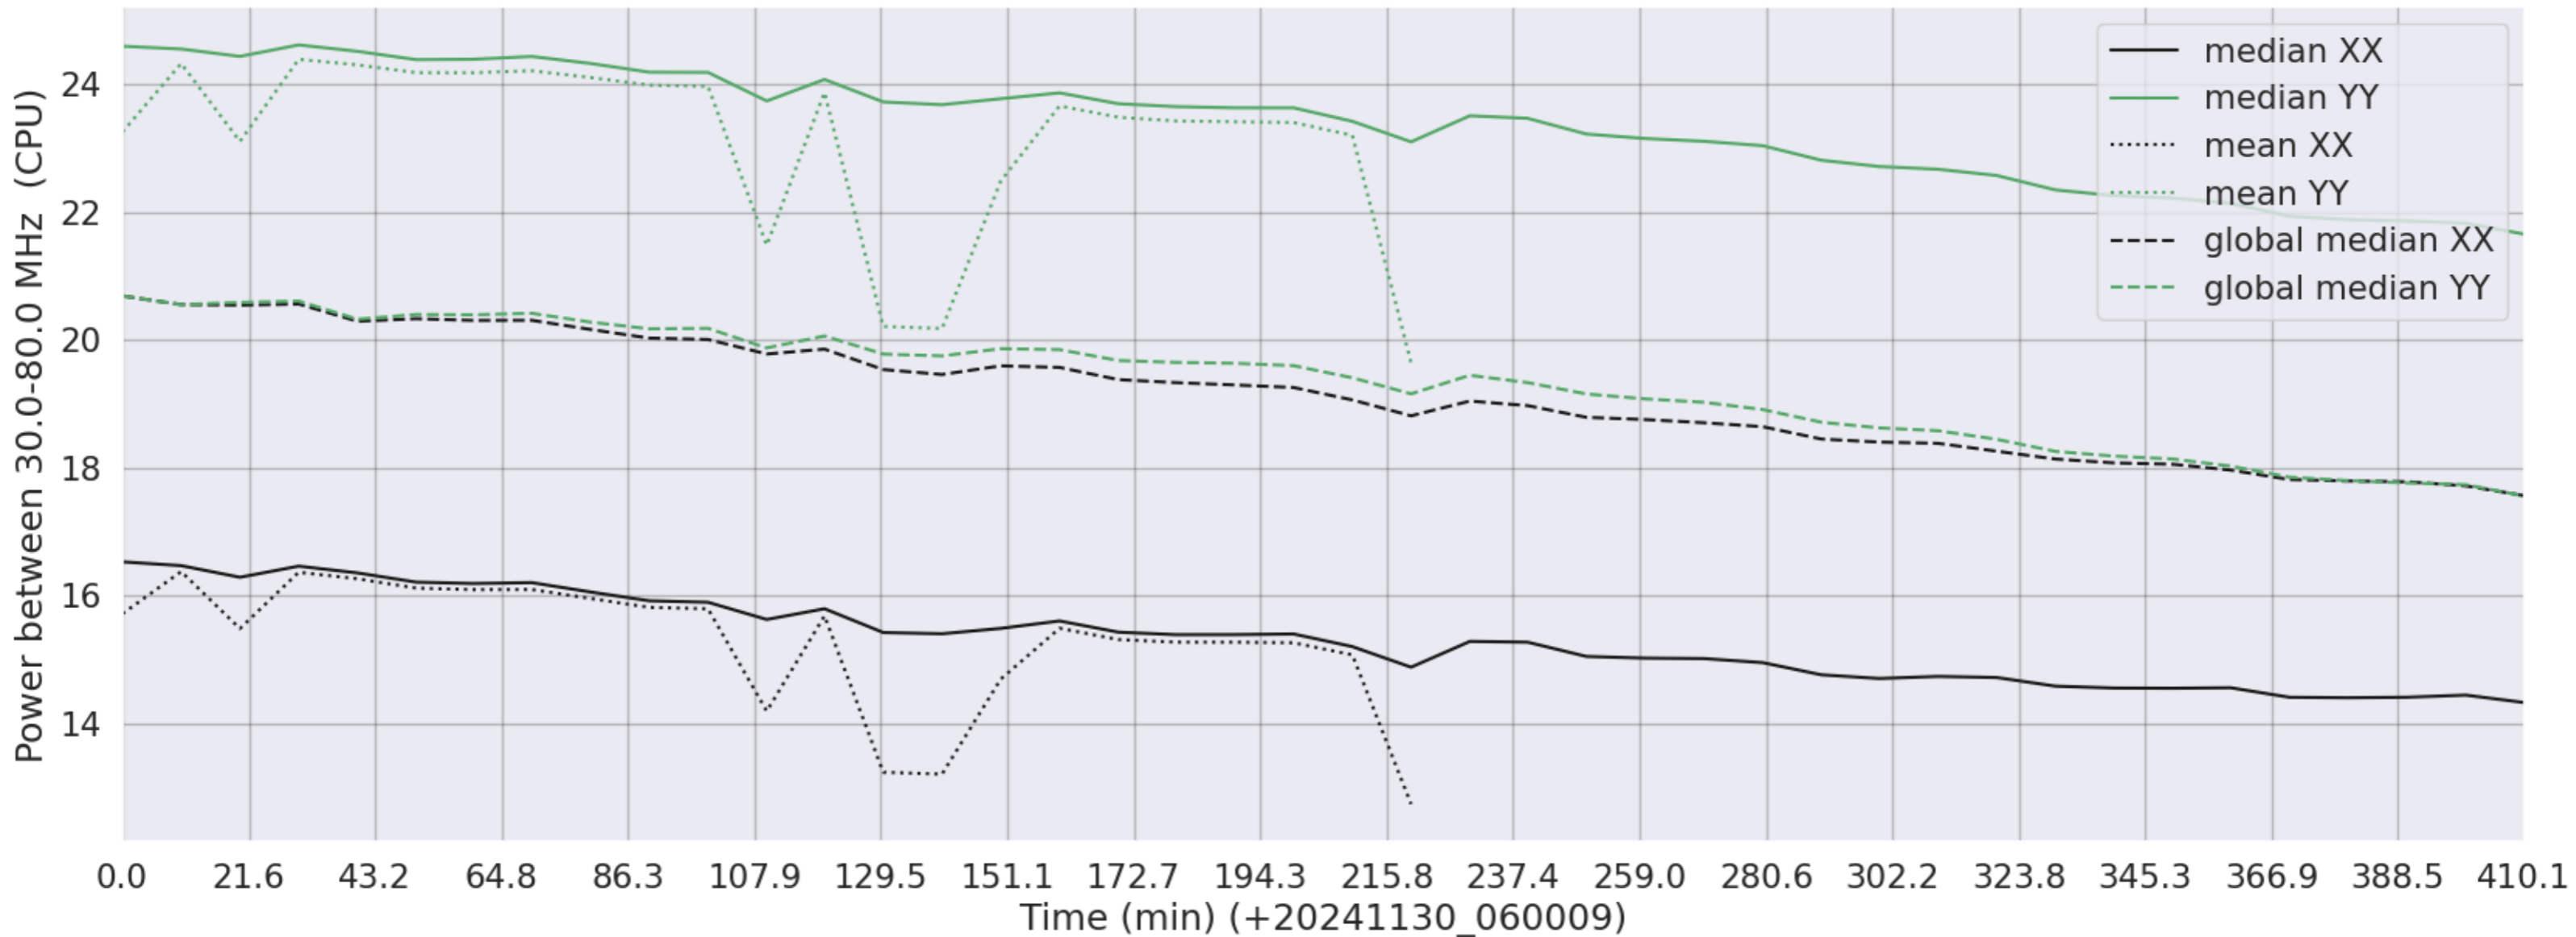

LWA332 - Correlator# 025 - XX FLAGS:Good - YY FLAGS:Good

LWA338 - Correlator# 024 - XX FLAGS:Good - YY FLAGS:Good