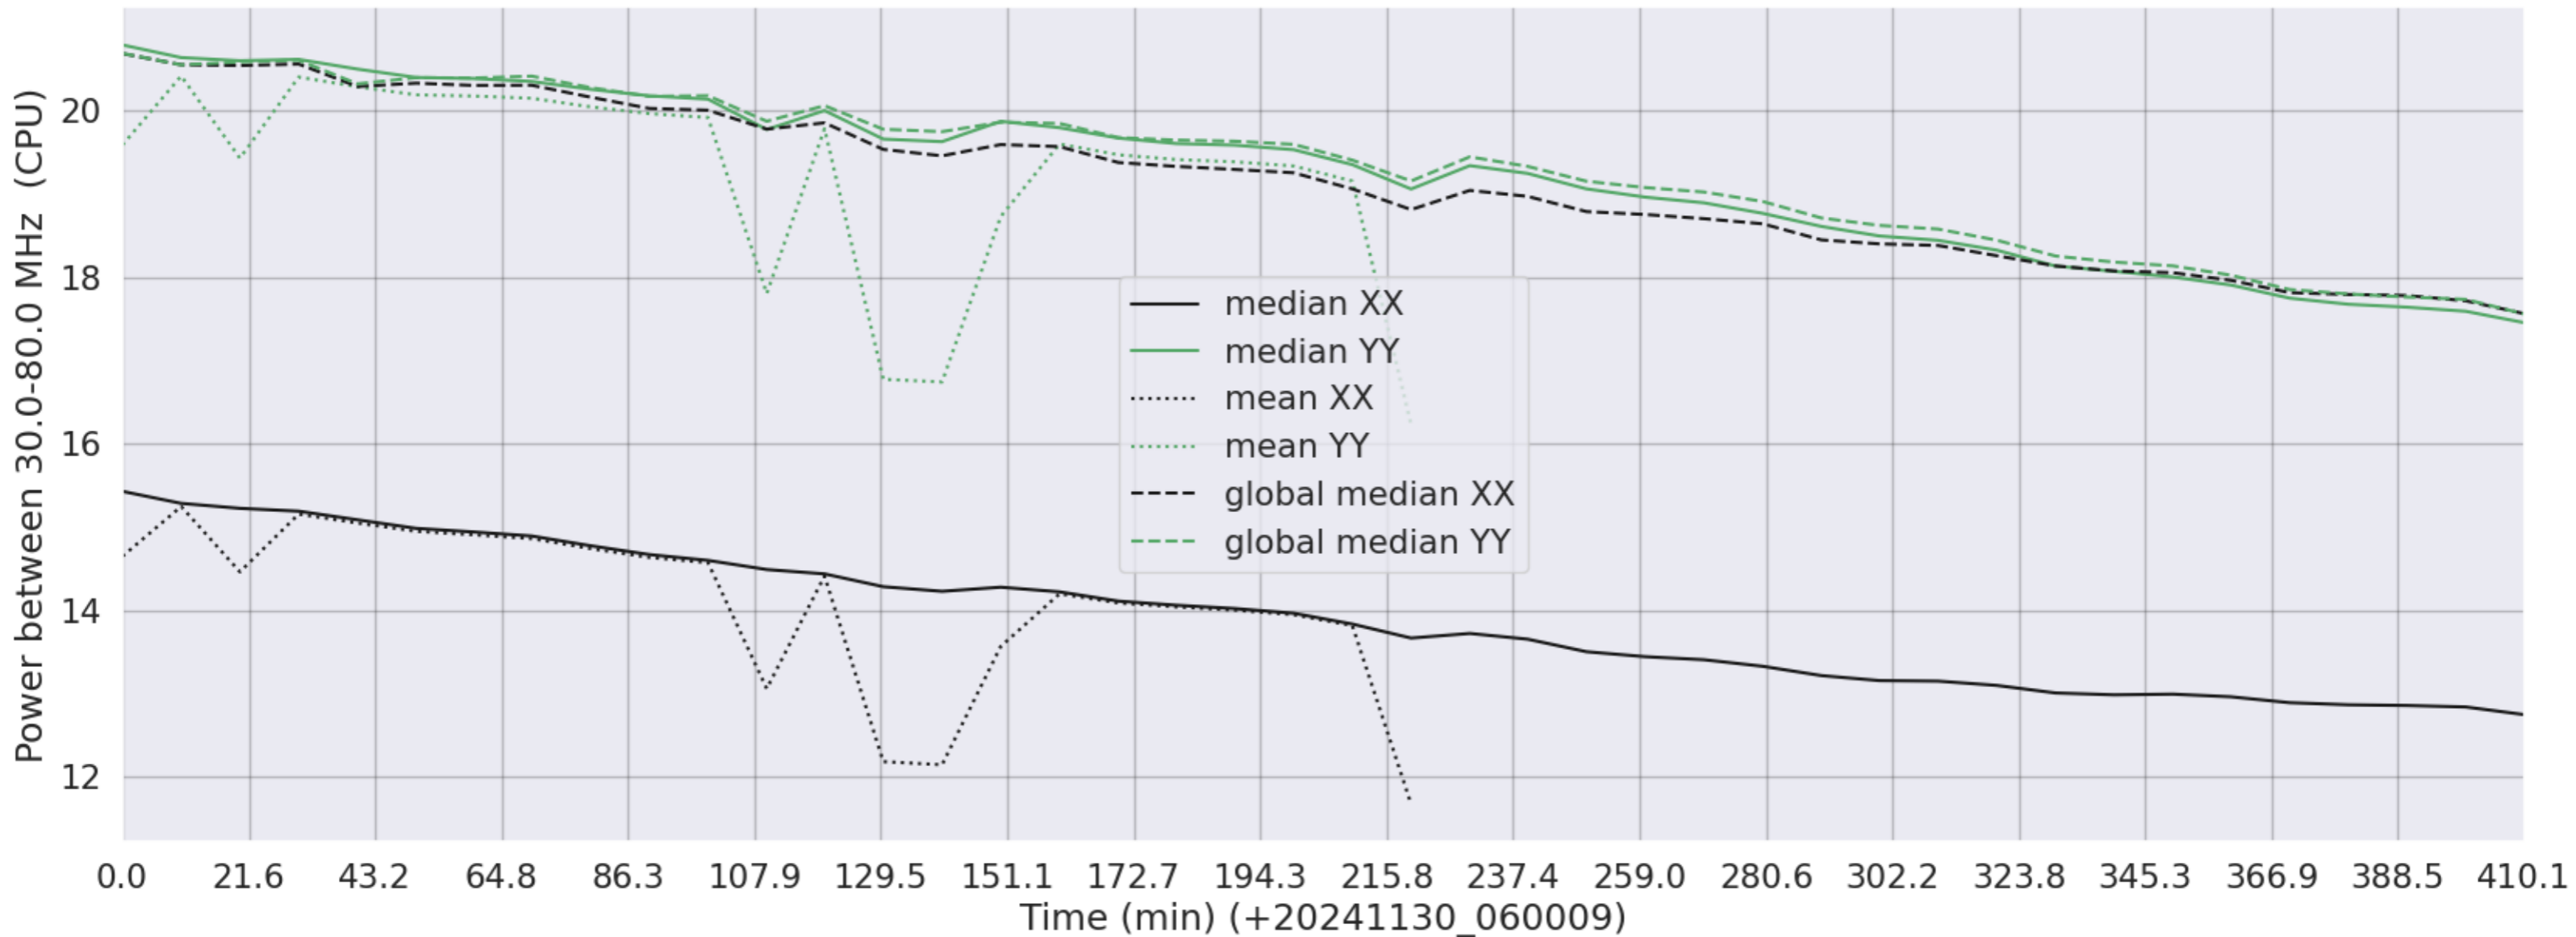

LWA257 - Correlator# 032 - XX FLAGS:Good - YY FLAGS:Good

LWA255 - Correlator# 033 - XX FLAGS:Good - YY FLAGS:Good

LWA260 - Correlator# 034 - XX FLAGS:Good - YY FLAGS:Good

LWA258 - Correlator# 035 - XX FLAGS:Good - YY FLAGS:Good