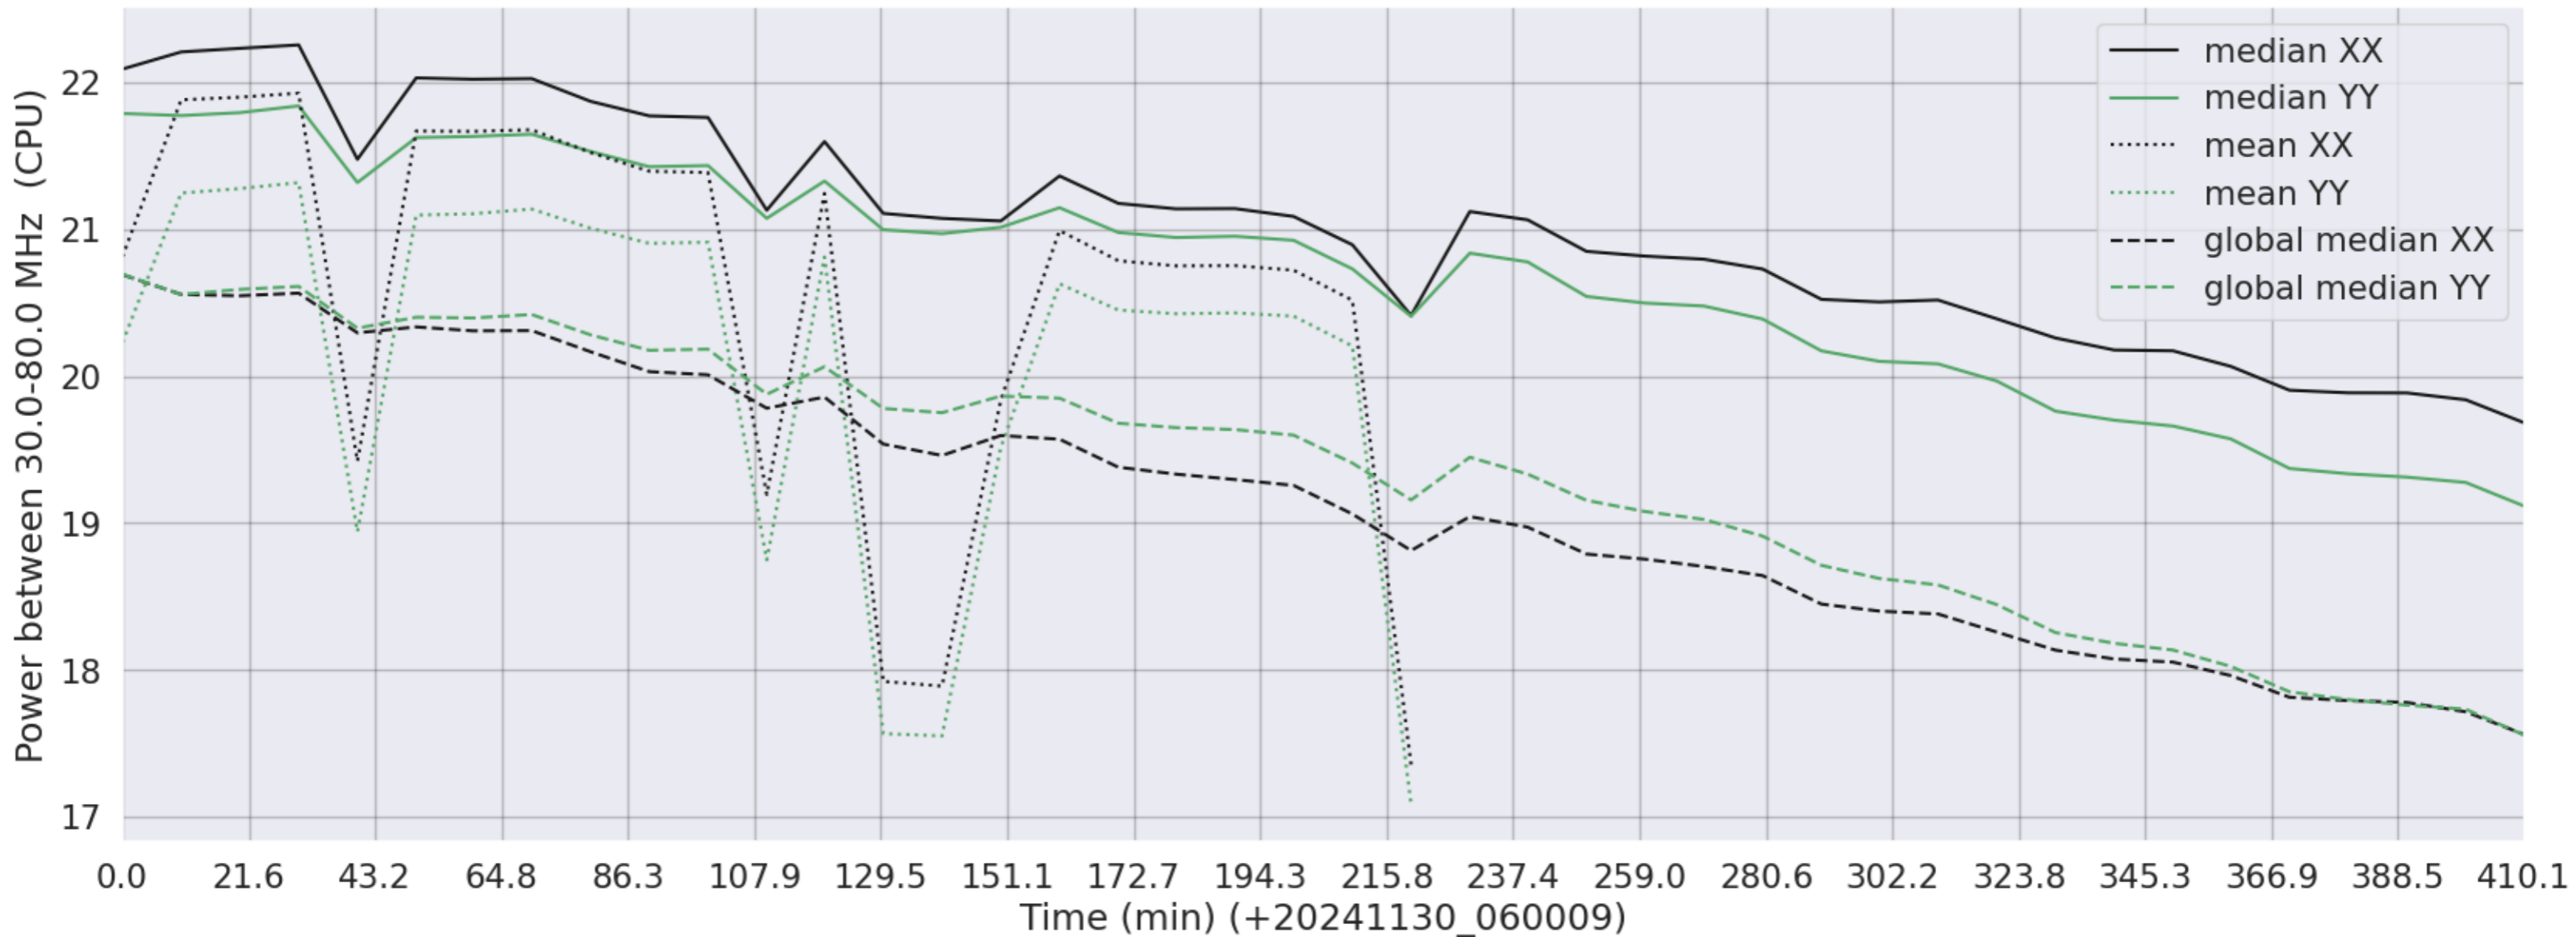

LWA101 - Correlator# 174 - XX FLAGS:Good - YY FLAGS:Good

LWA098 - Correlator# 173 - XX FLAGS:Good - YY FLAGS:Good