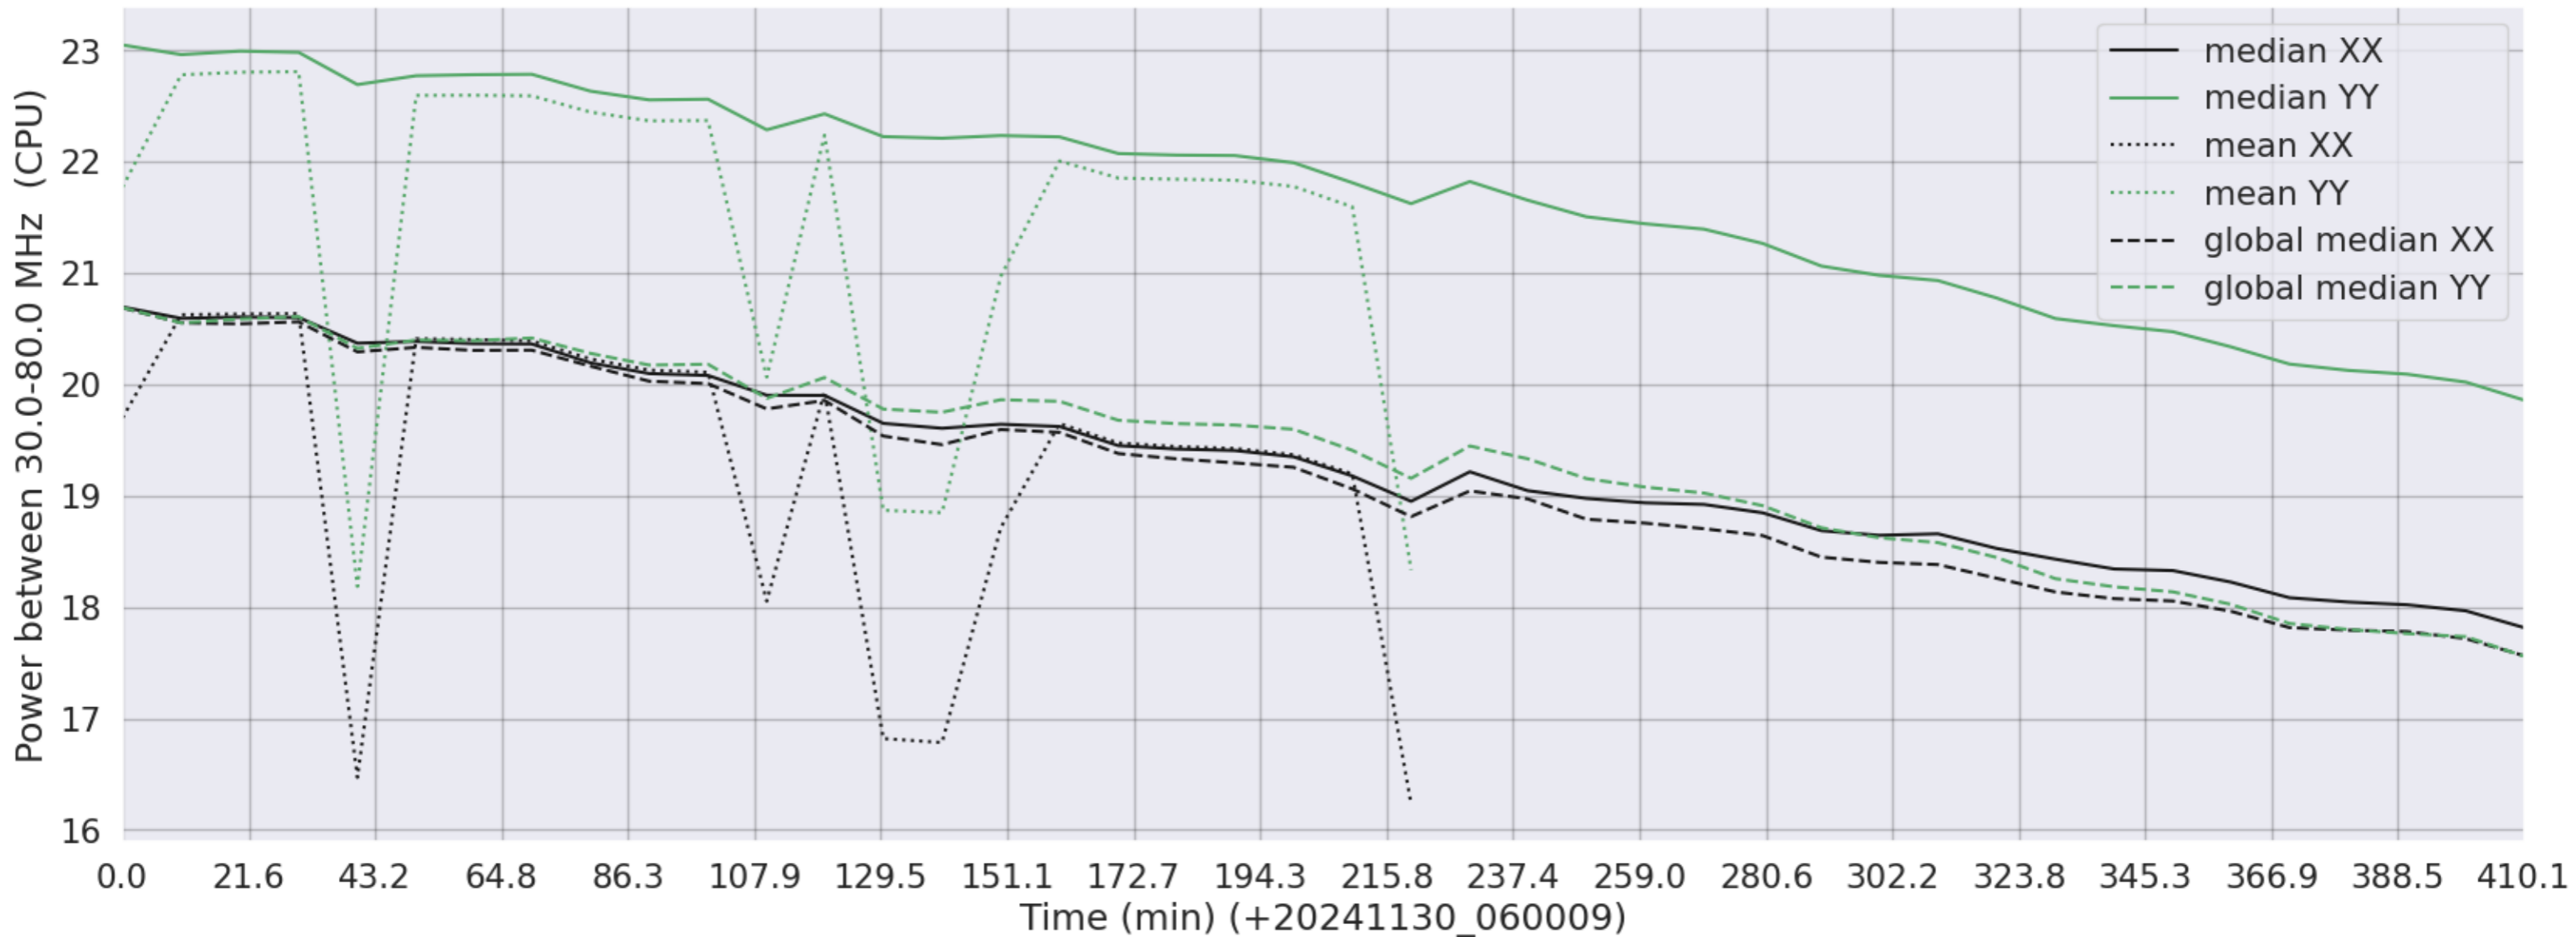

LWA138 - Correlator# 261 - XX FLAGS:Good - YY FLAGS:Good

LWA140 - Correlator# 260 - XX FLAGS:Good - YY FLAGS:Good