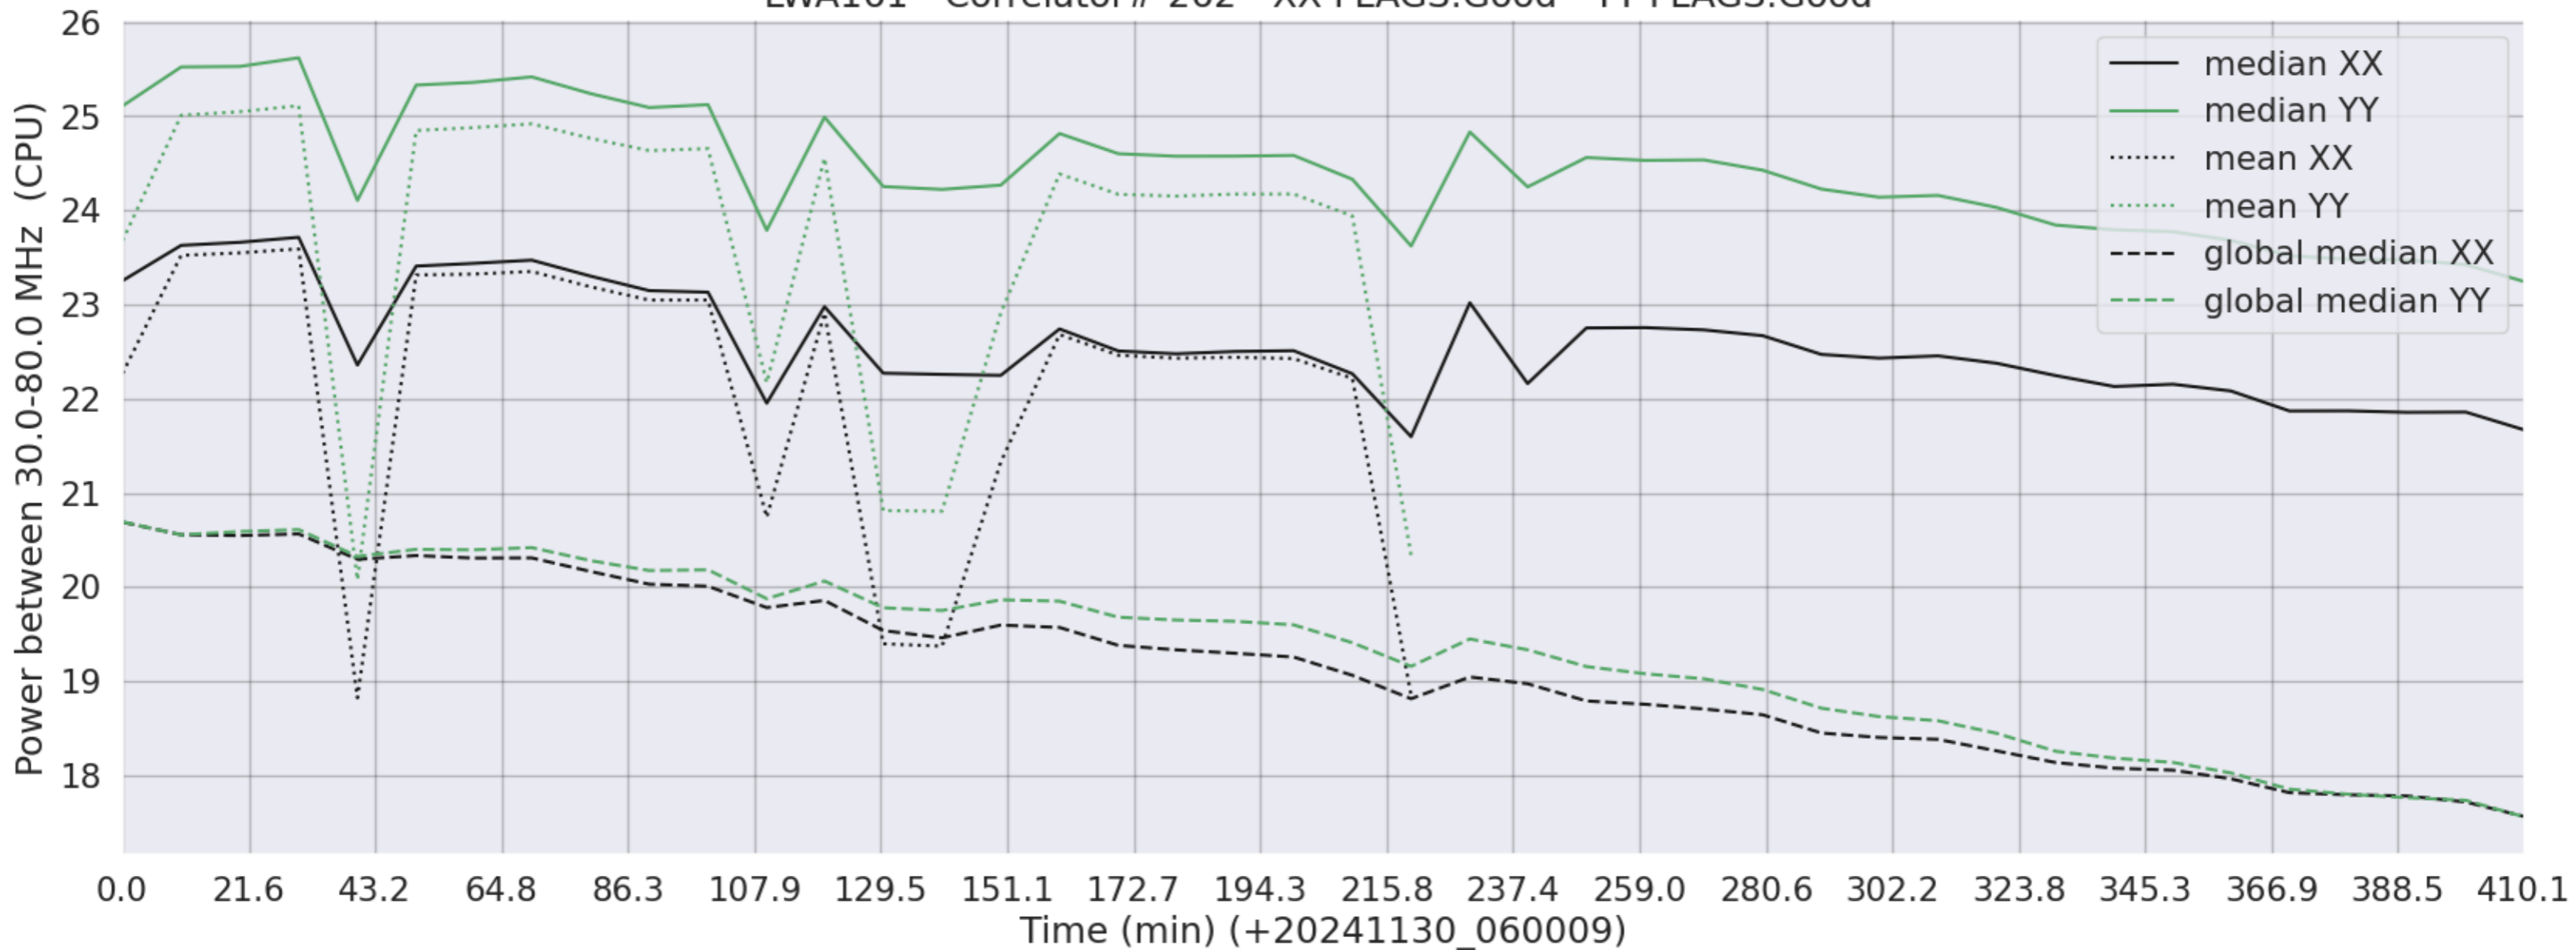

LWA136 - Correlator# 259 - XX FLAGS:Good - YY FLAGS:Good

LWA140 - Correlator# 260 - XX FLAGS:Good - YY FLAGS:Good

LWA138 - Correlator# 261 - XX FLAGS:Good - YY FLAGS:Good

LWA161 - Correlator# 262 - XX FLAGS:Good - YY FLAGS:Good