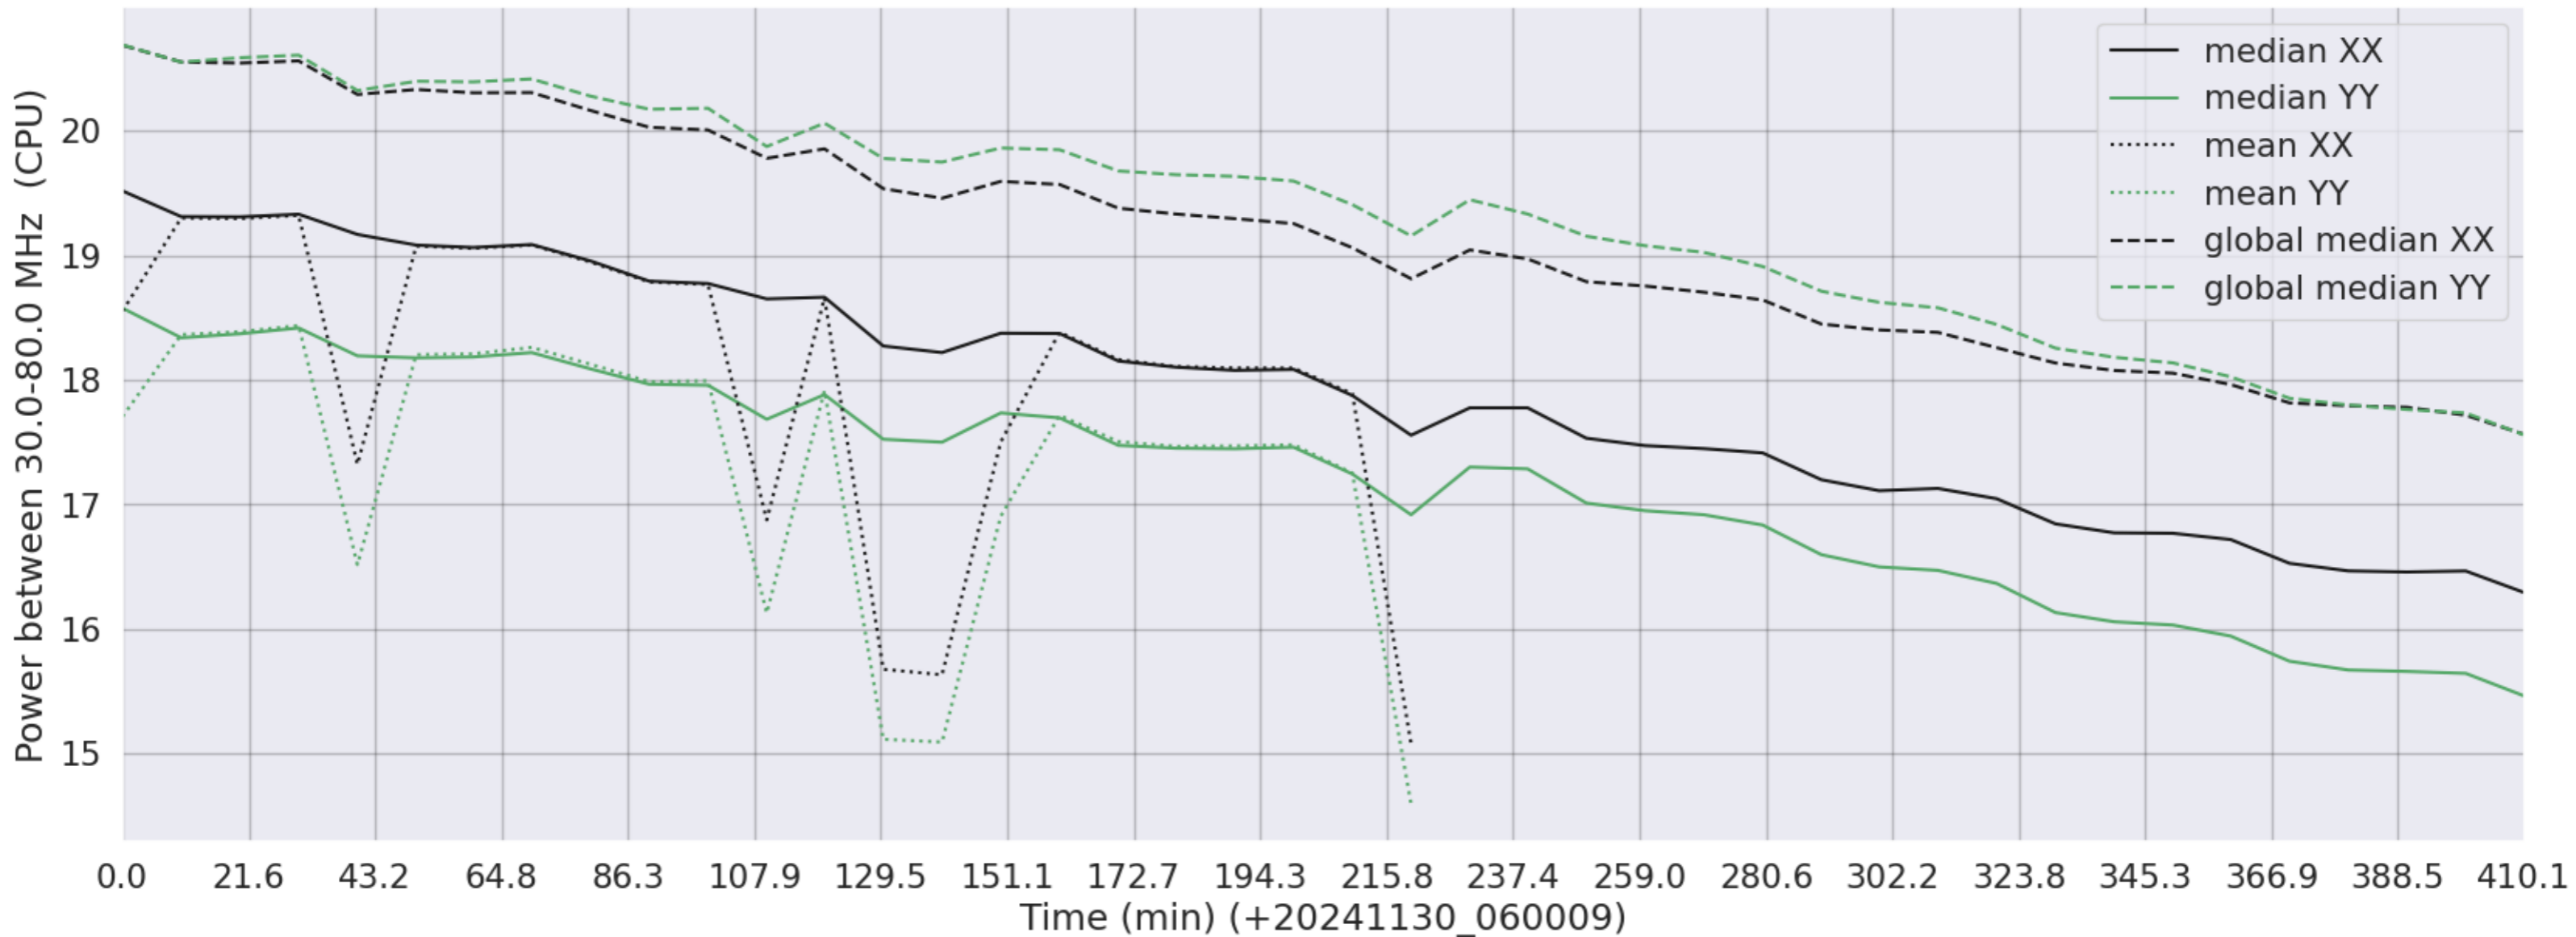

LWA090 - Correlator# 147 - XX FLAGS:Good - YY FLAGS:Good

LWA091 - Correlator# 146 - XX FLAGS:Good - YY FLAGS:Good