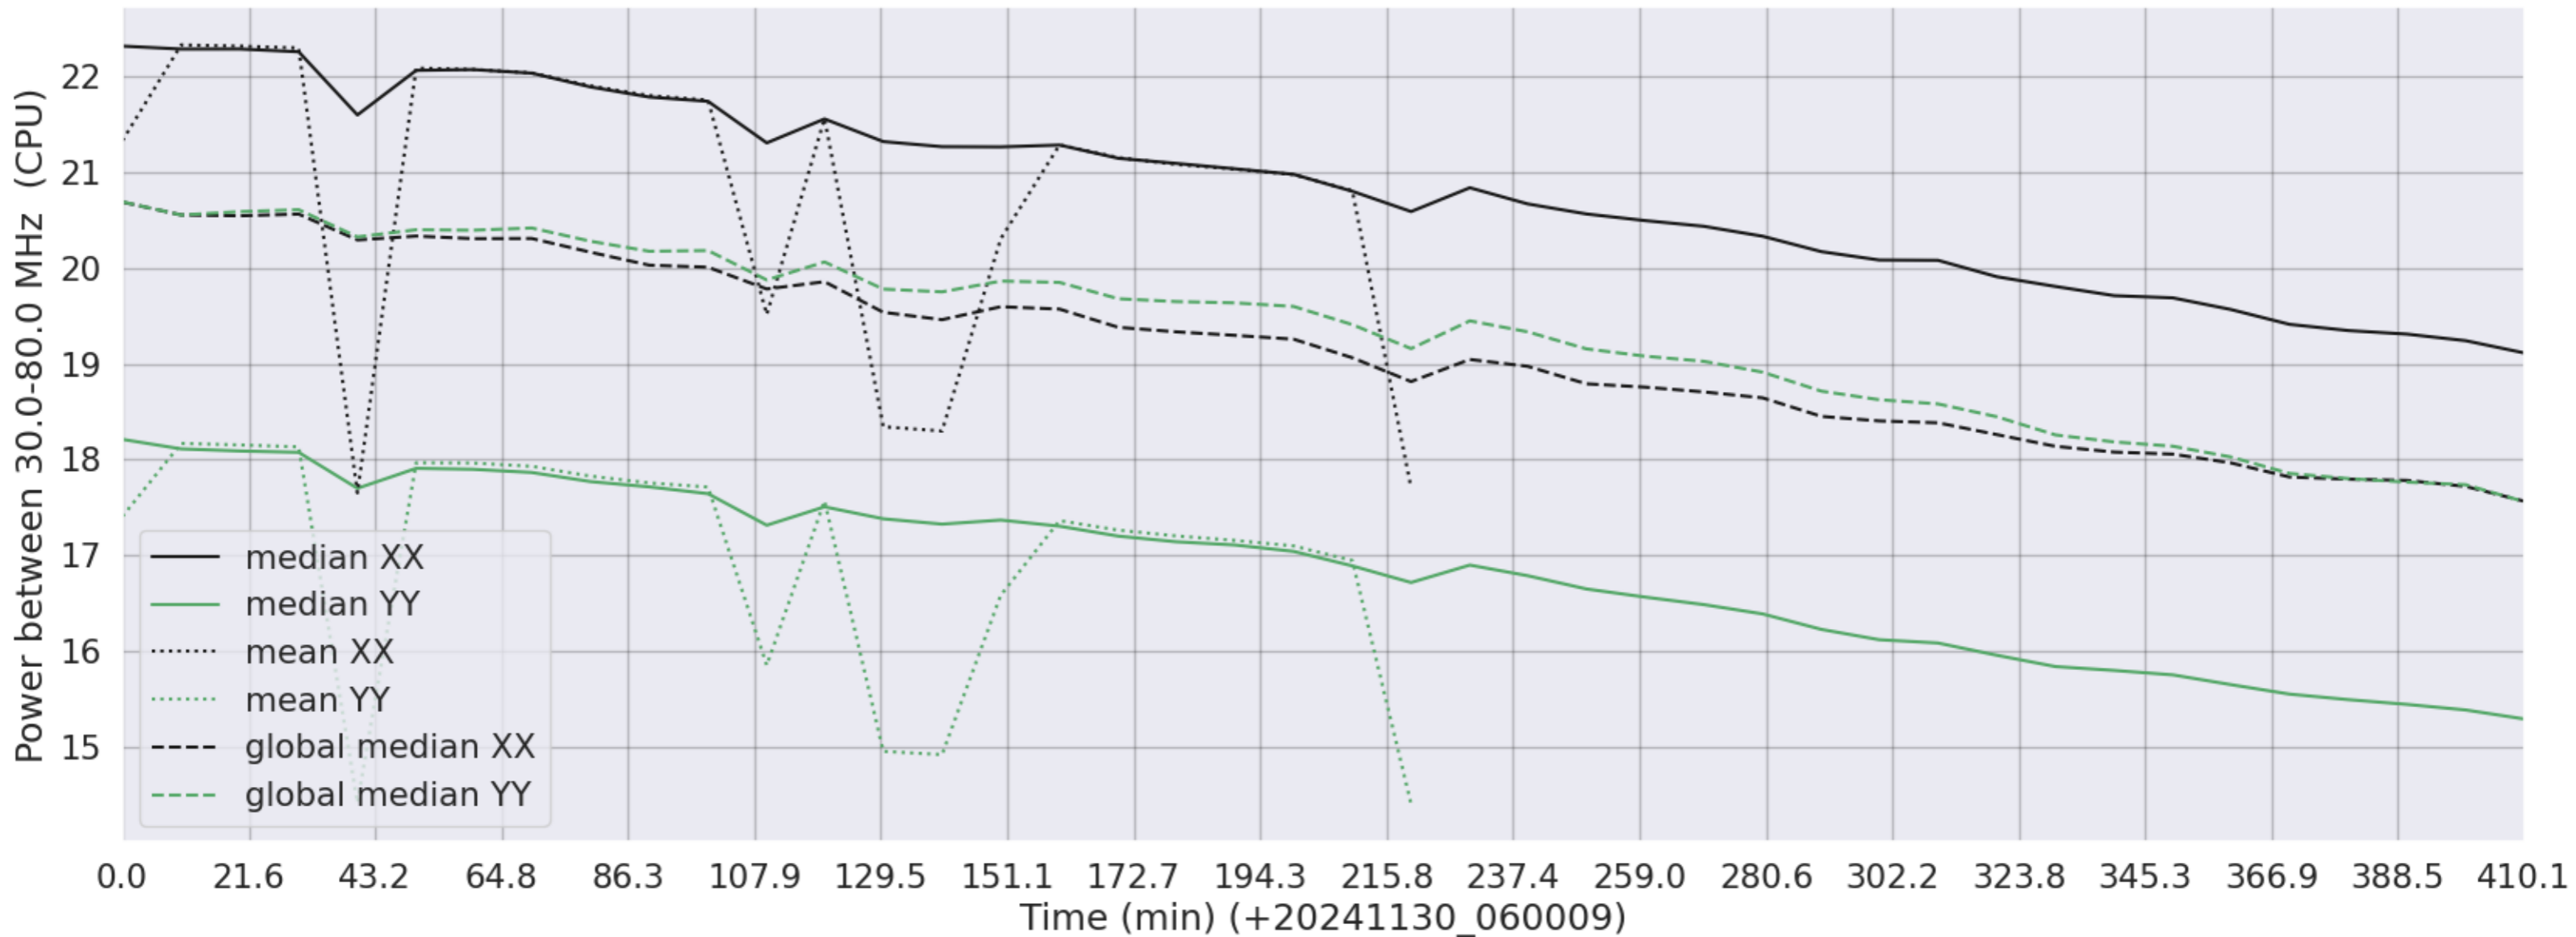

LWA177 - Correlator# 320 - XX FLAGS:Good - YY FLAGS:Good

LWA350 - Correlator# 319 - XX FLAGS:Good - YY FLAGS:Good