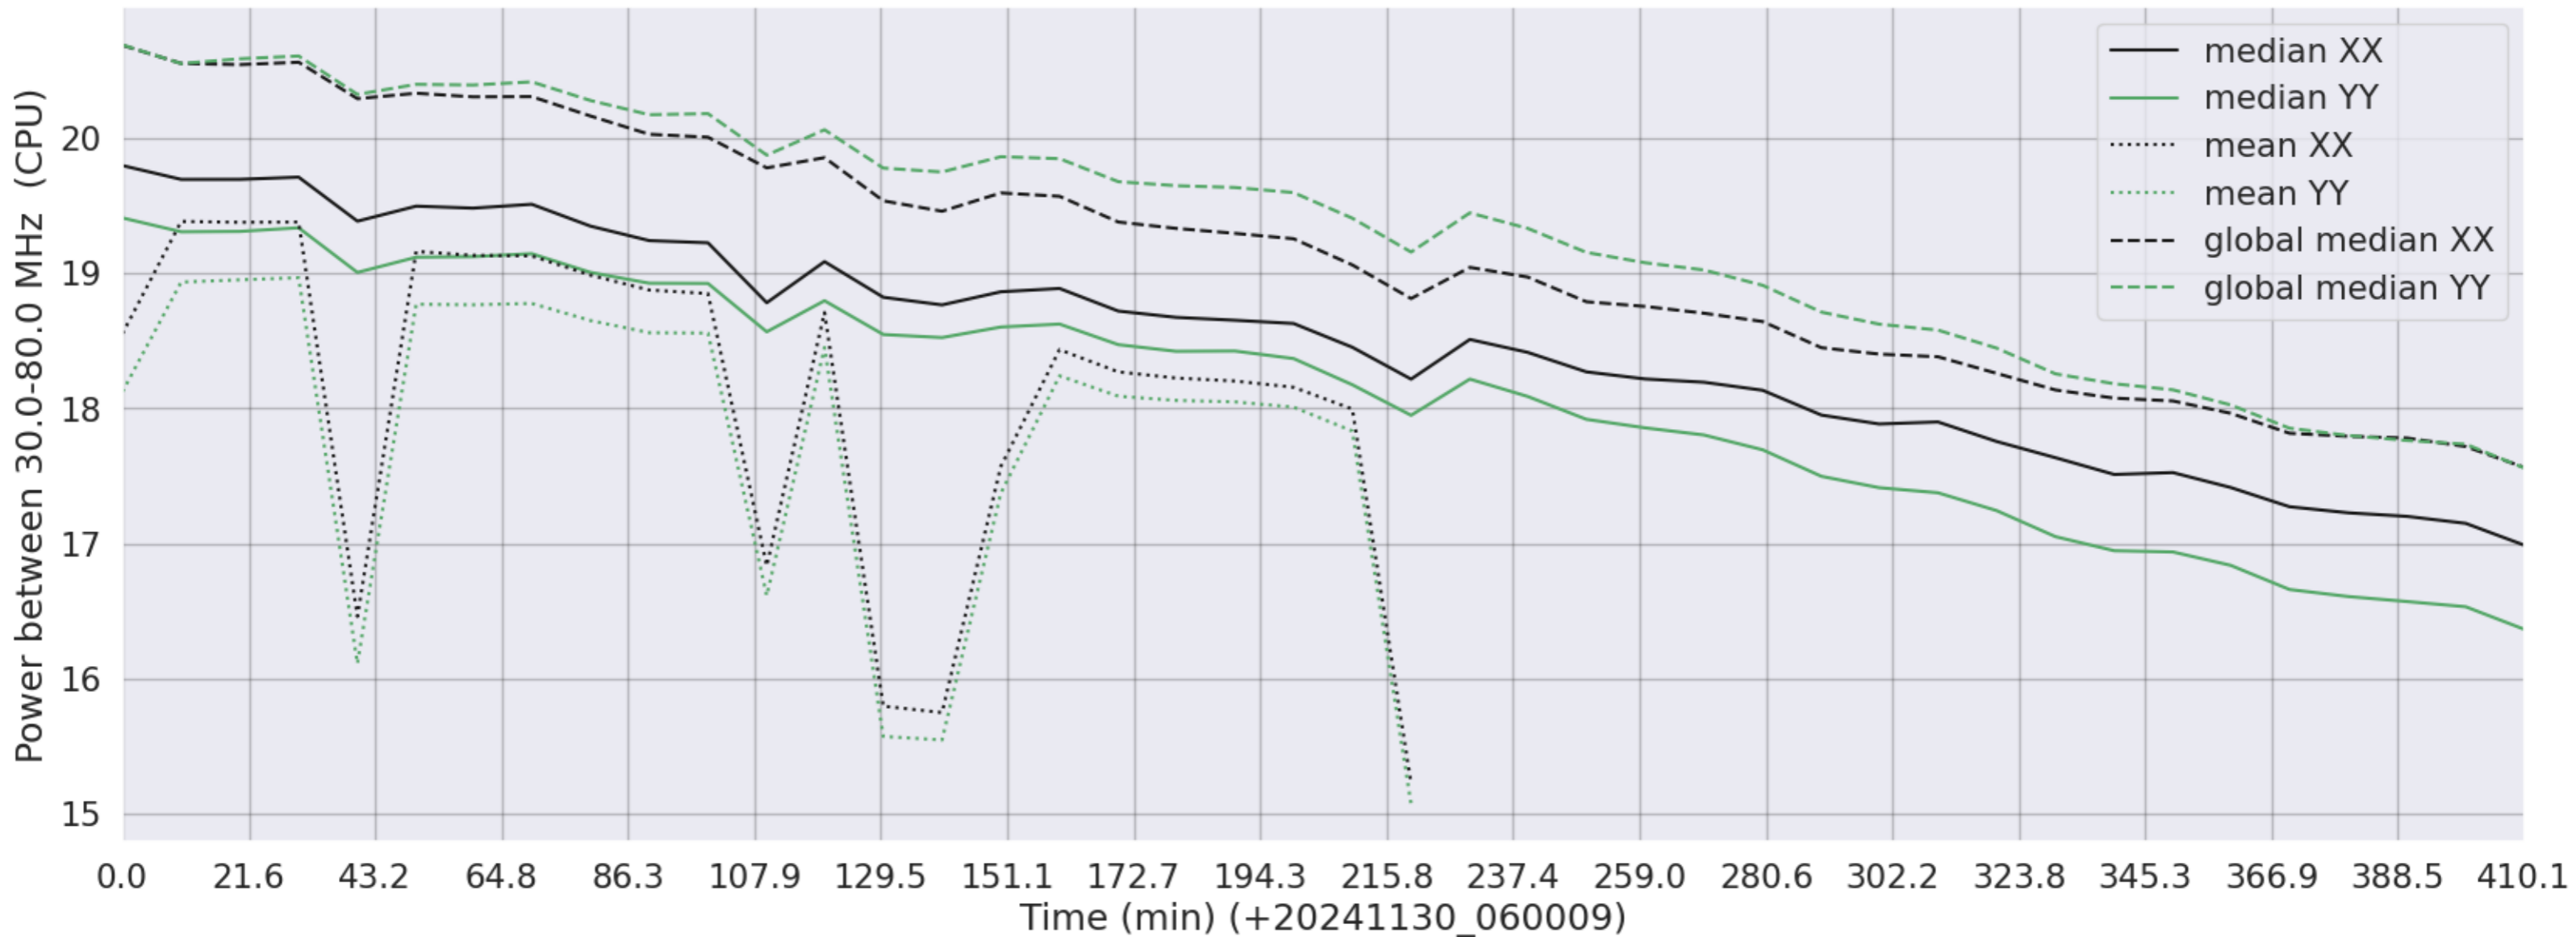

LWA117 - Correlator# 207 - XX FLAGS:Good - YY FLAGS:Good

LWA120 - Correlator# 208 - XX FLAGS:Good - YY FLAGS:Good

LWA082 - Correlator# 209 - XX FLAGS:Good - YY FLAGS:Good

LWA143 - Correlator# 210 - XX FLAGS:BadSpecShape - YY FLAGS:Good