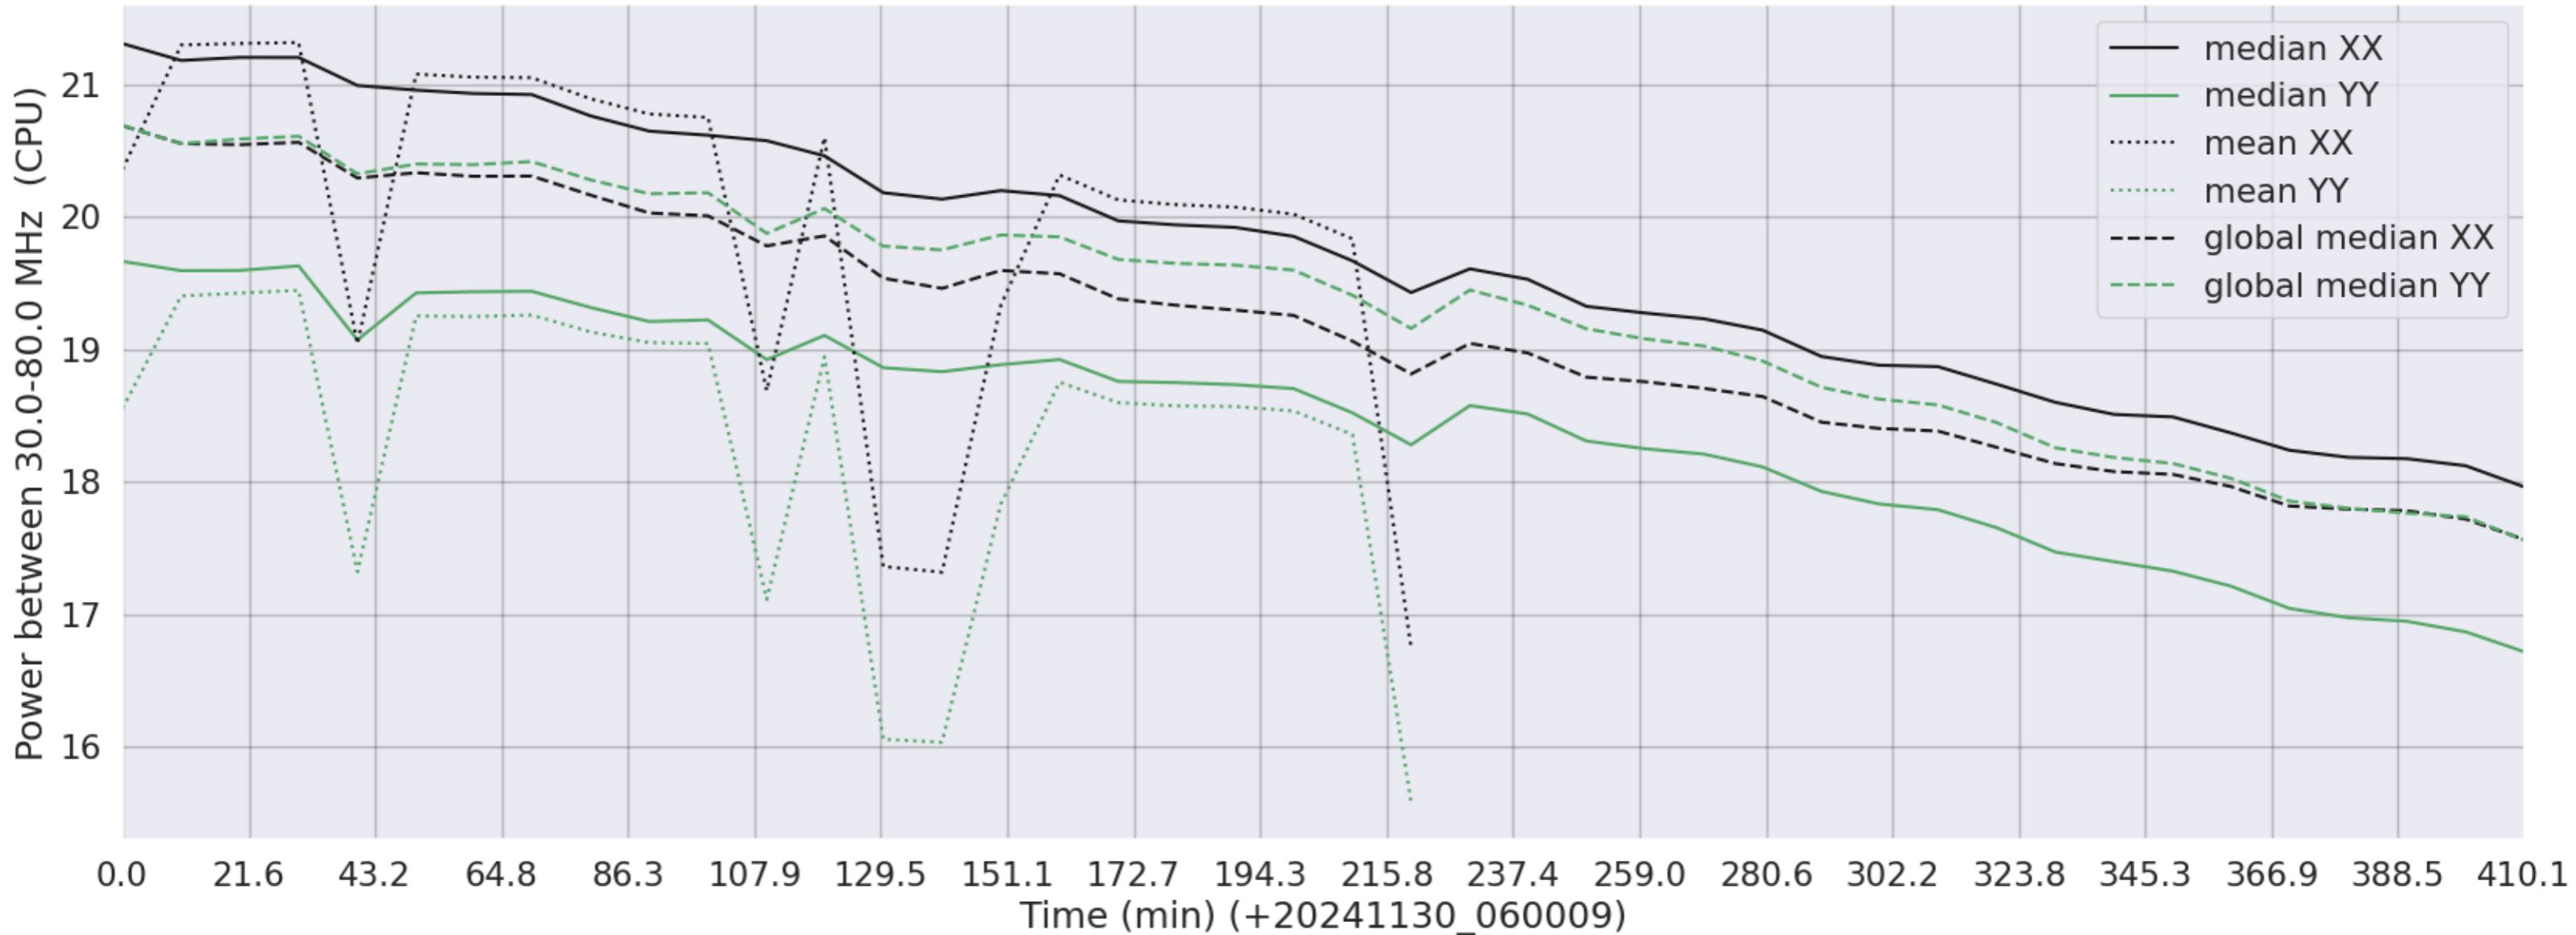

LWA024 - Correlator# 106 - XX FLAGS:Good - YY FLAGS:Good

LWA021 - Correlator# 105 - XX FLAGS:Good - YY FLAGS:BadSpecShape