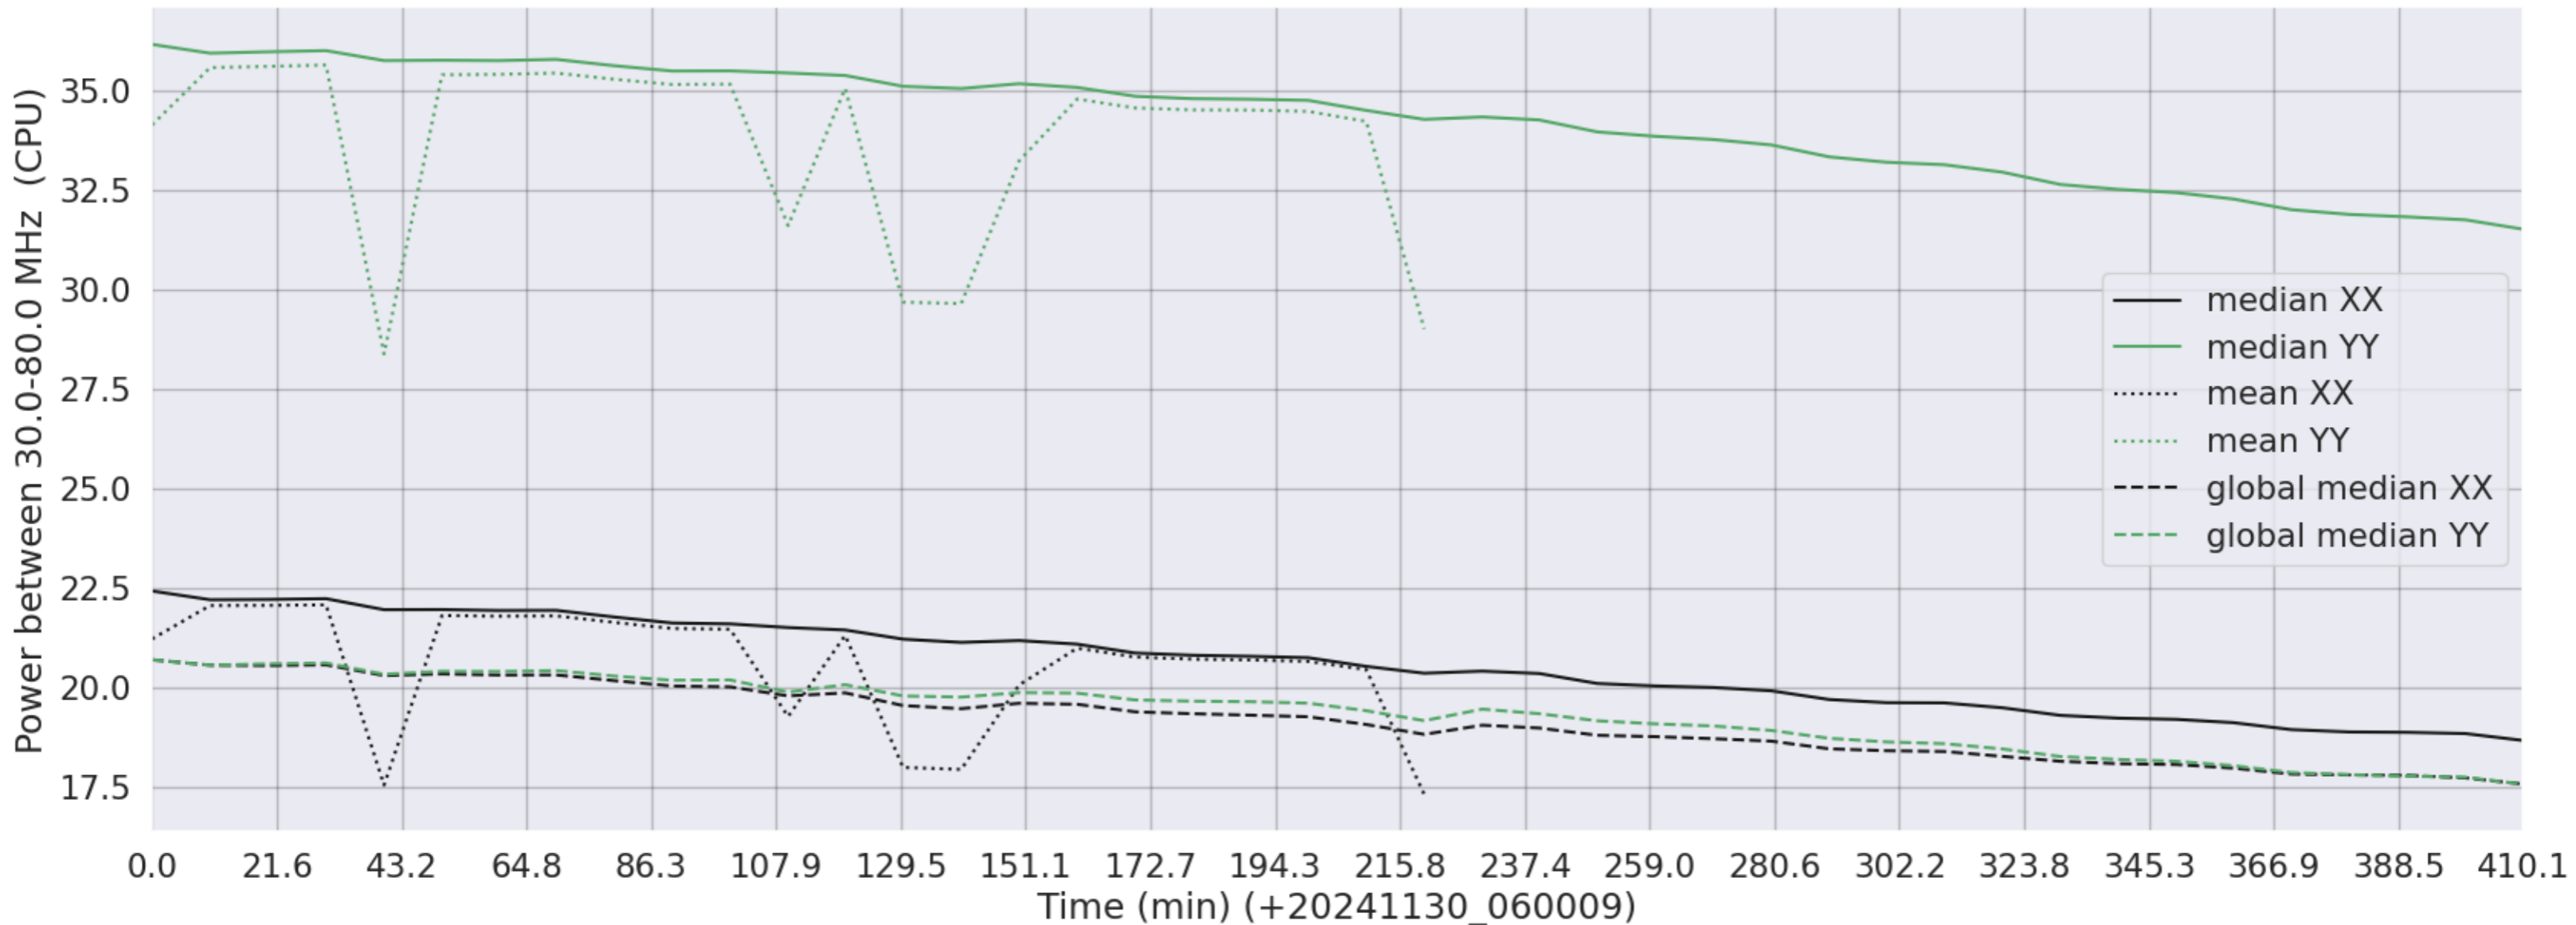

LWA160 - Correlator# 239 - XX FLAGS:Good - YY FLAGS:Good

LWA185 - Correlator# 240 - XX FLAGS:Good - YY FLAGS:Good

LWA184 - Correlator# 241 - XX FLAGS:Good - YY FLAGS:Good

LWA187 - Correlator# 242 - XX FLAGS:Good - YY FLAGS:Good