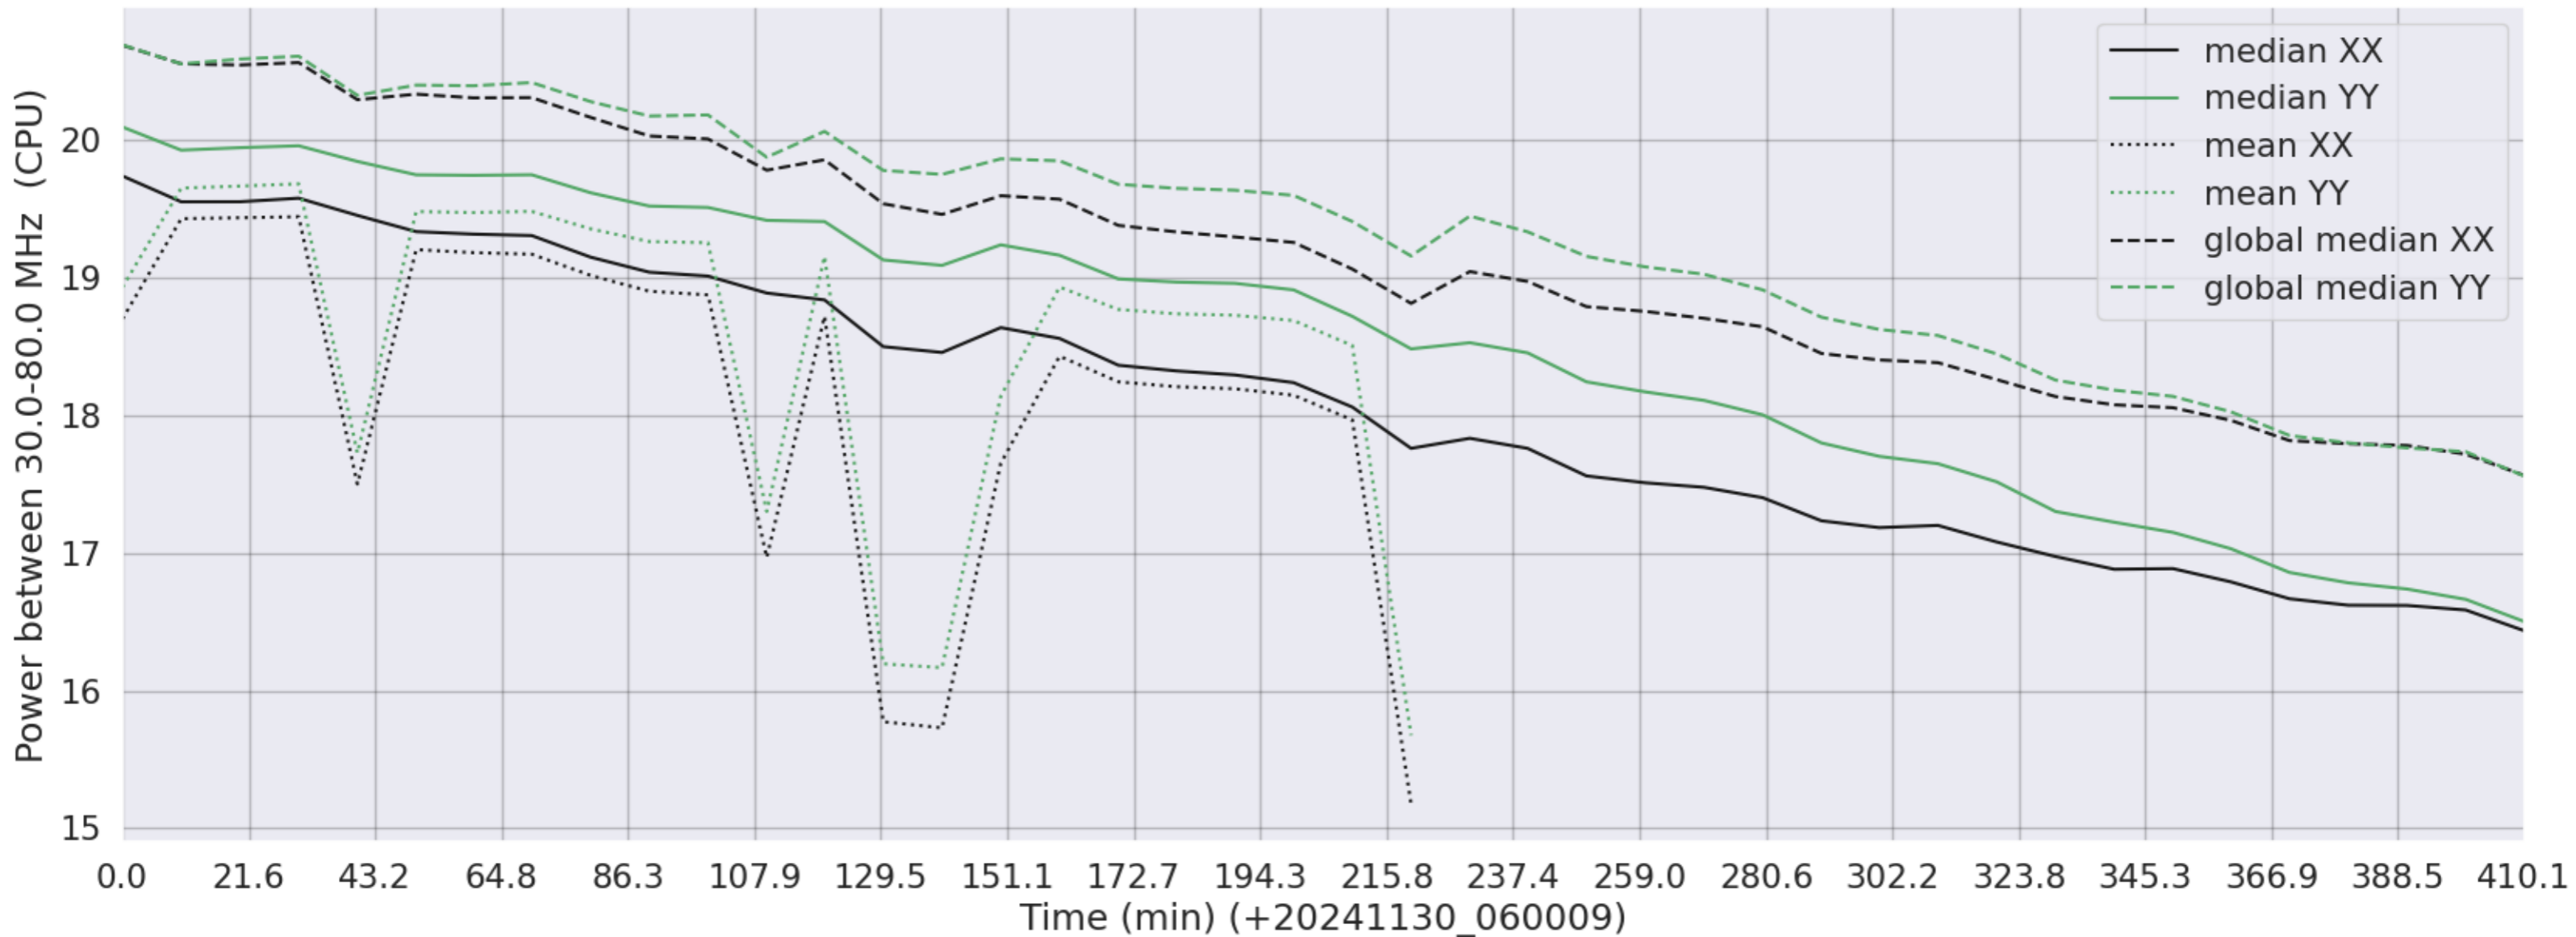

LWA021 - Correlator# 105 - XX FLAGS:Good - YY FLAGS:BadSpecShape

LWA022 - Correlator# 104 - XX FLAGS:Good - YY FLAGS:Good