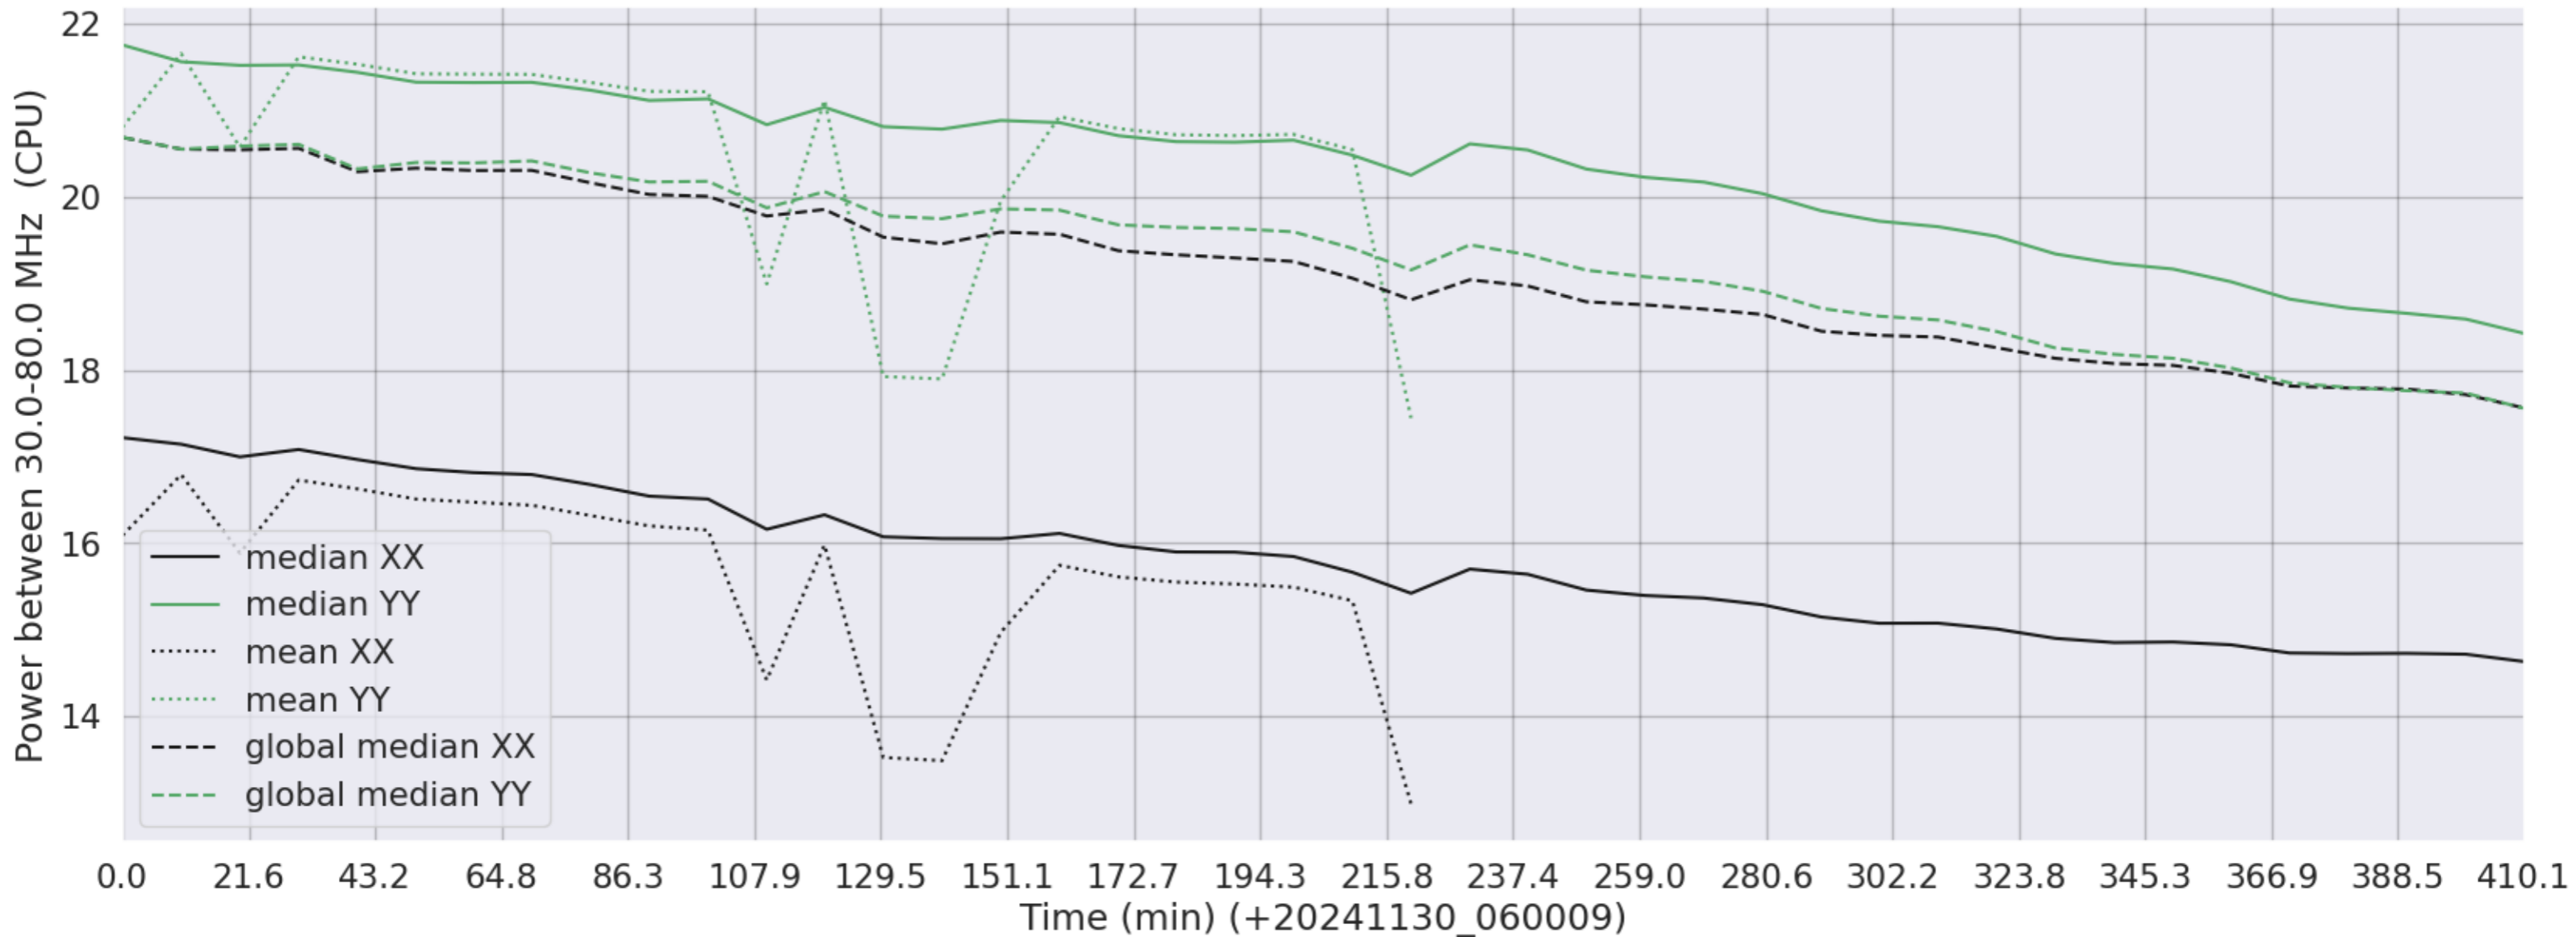

LWA309 - Correlator# 014 - XX FLAGS:Good - YY FLAGS:Good

LWA285 - Correlator# 013 - XX FLAGS:Good - YY FLAGS:Good