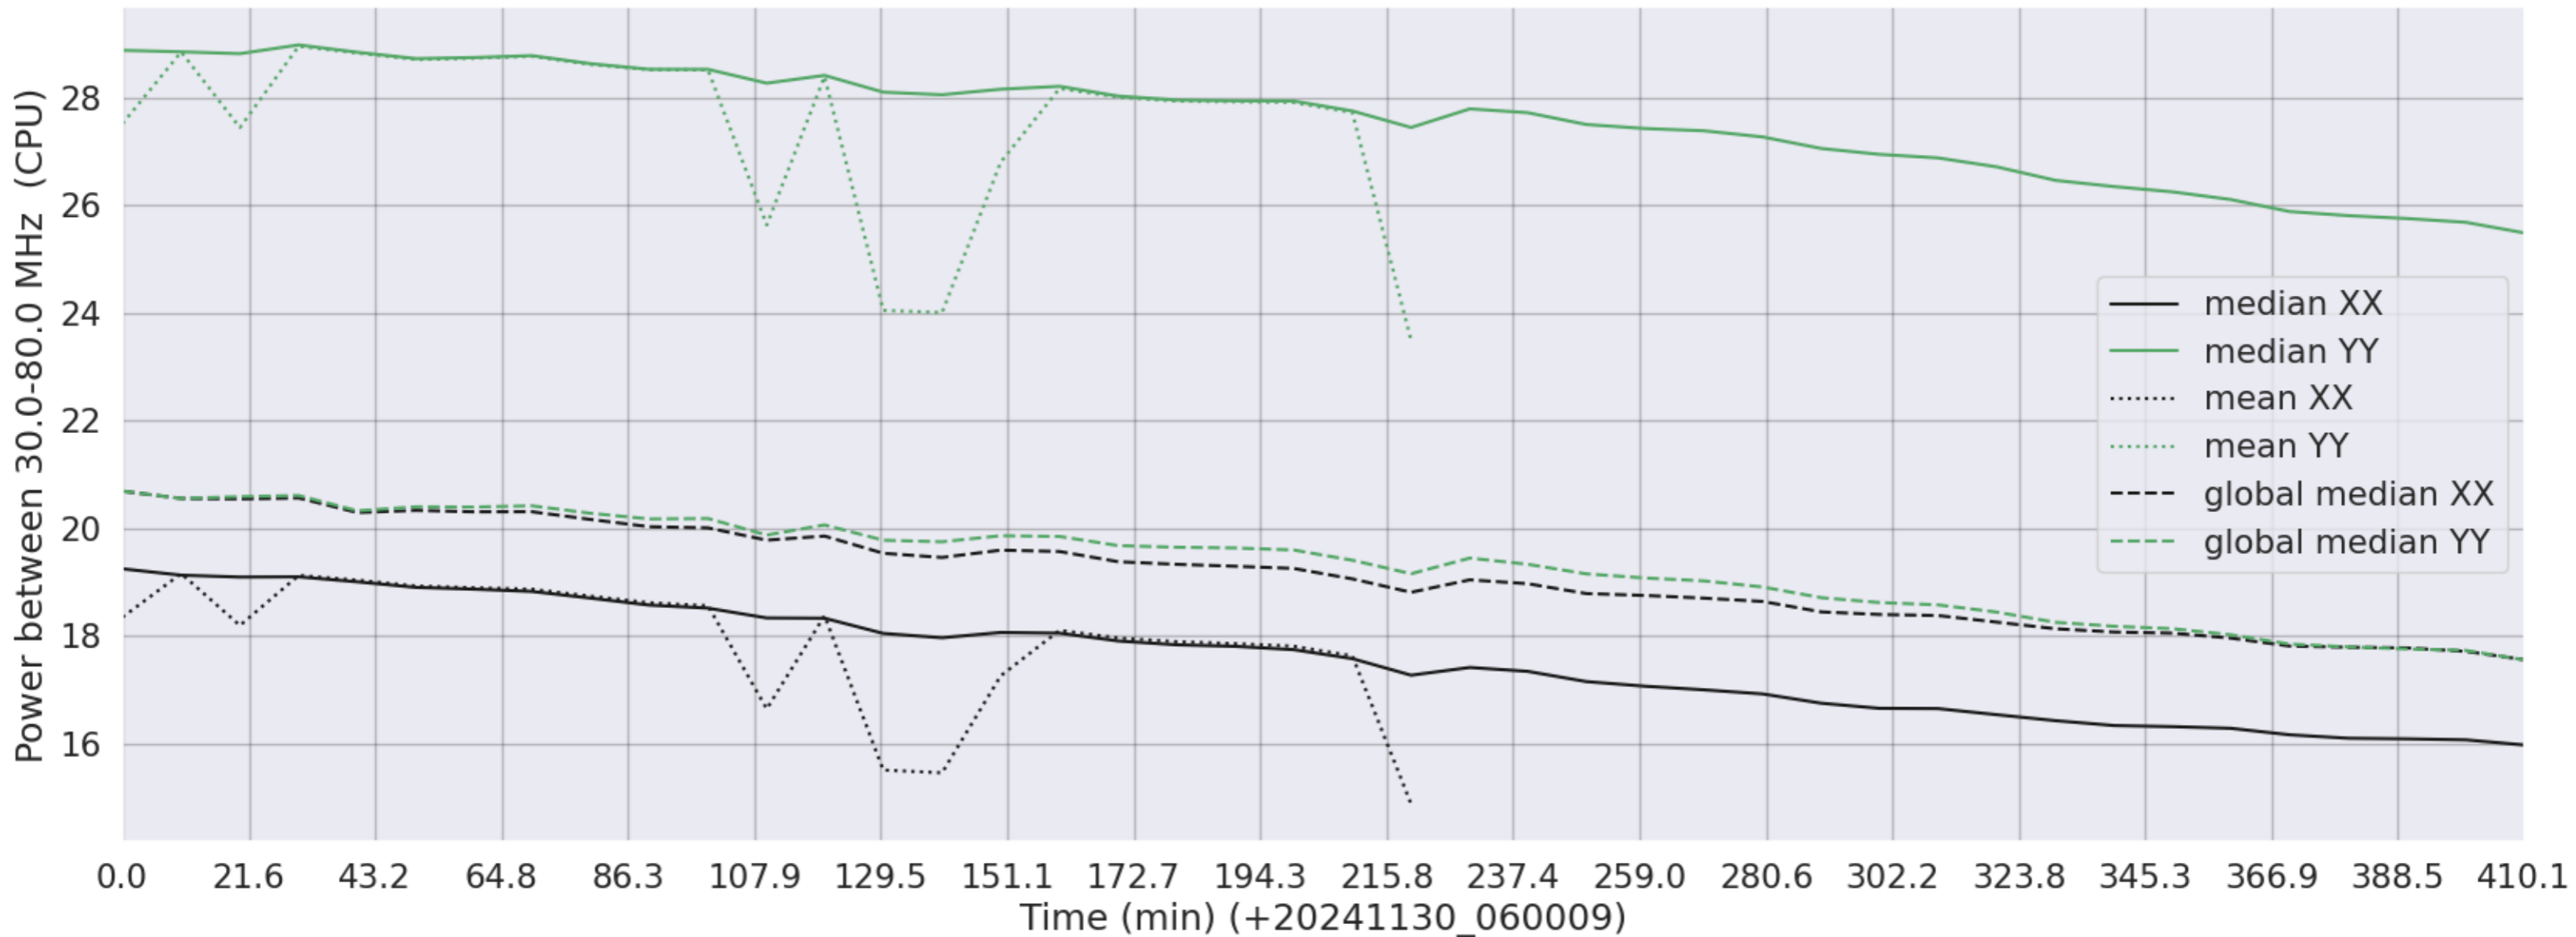

LWA310 - Correlator# 017 - XX FLAGS:Good - YY FLAGS:Good

LWA311 - Correlator# 016 - XX FLAGS:Good - YY FLAGS:Good