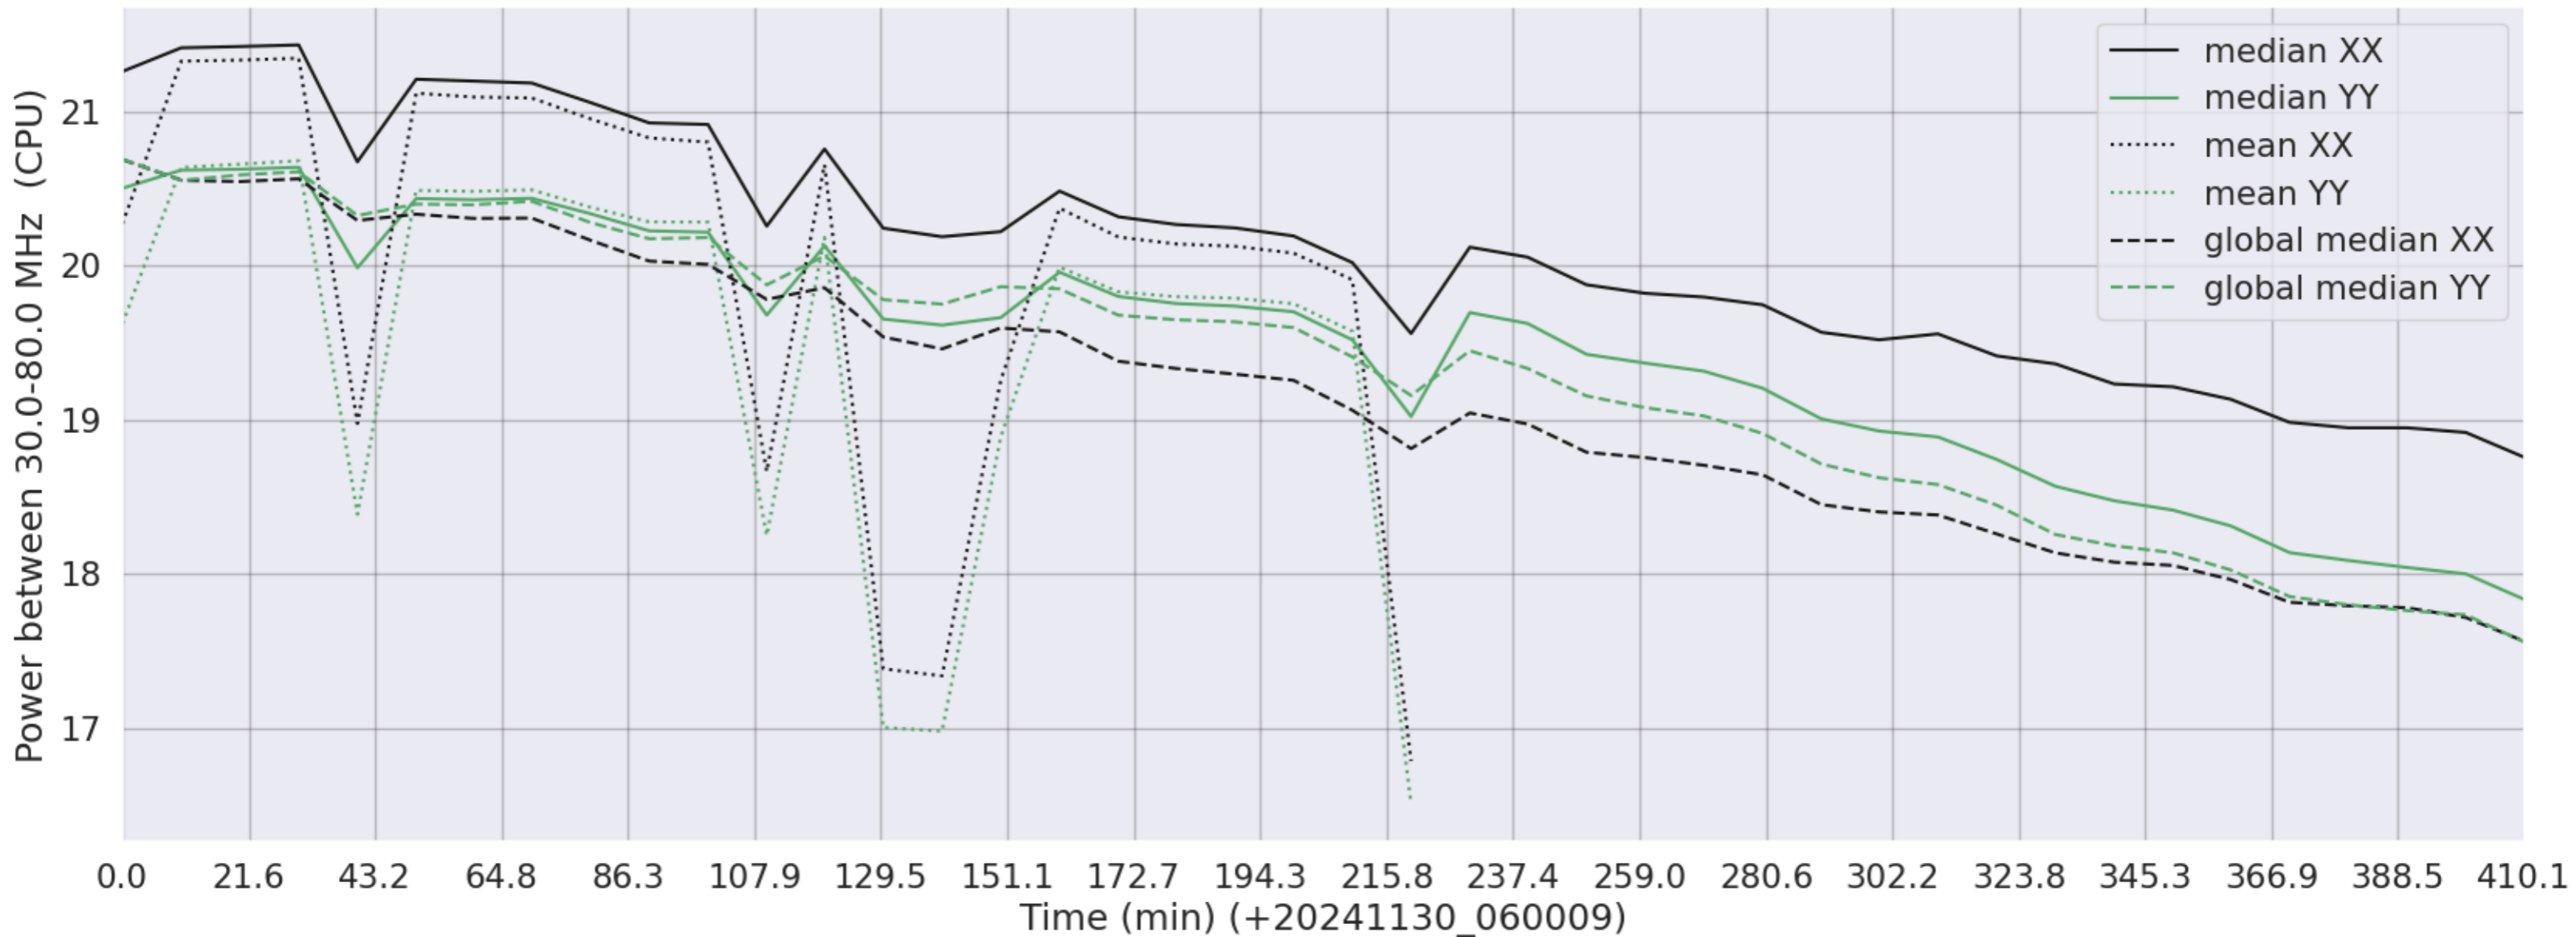

LWA011 - Correlator# 072 - XX FLAGS:Good - YY FLAGS:Good

LWA010 - Correlator# 073 - XX FLAGS:Good - YY FLAGS:Good

LWA012 - Correlator# 074 - XX FLAGS:Good - YY FLAGS:Good

LWA008 - Correlator# 075 - XX FLAGS:Good - YY FLAGS:Good