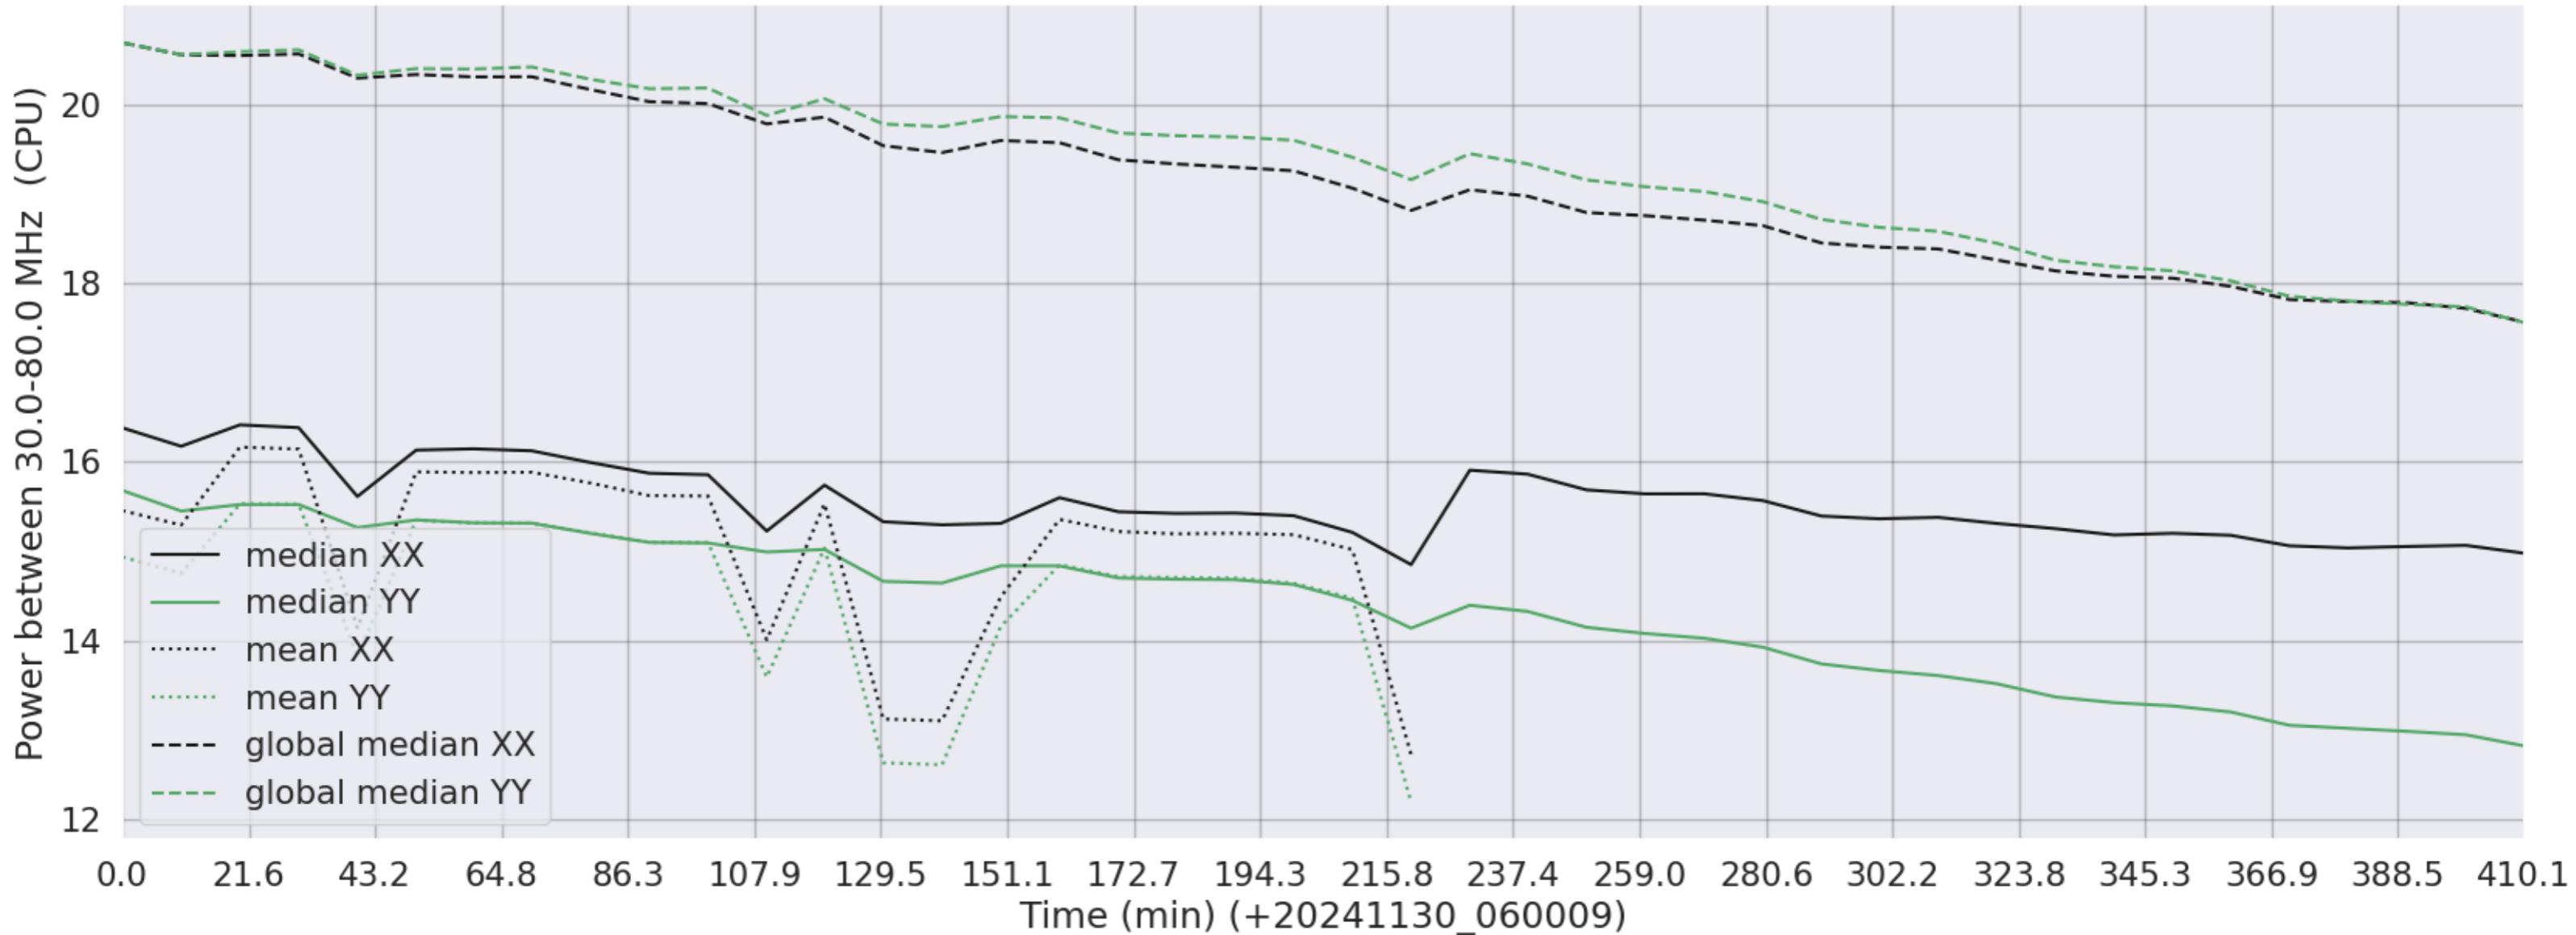

LWA323 - Correlator# 095 - XX FLAGS:Good - YY FLAGS:Good

LWA363 - Correlator# 094 - XX FLAGS:Good - YY FLAGS:BadSpecShape