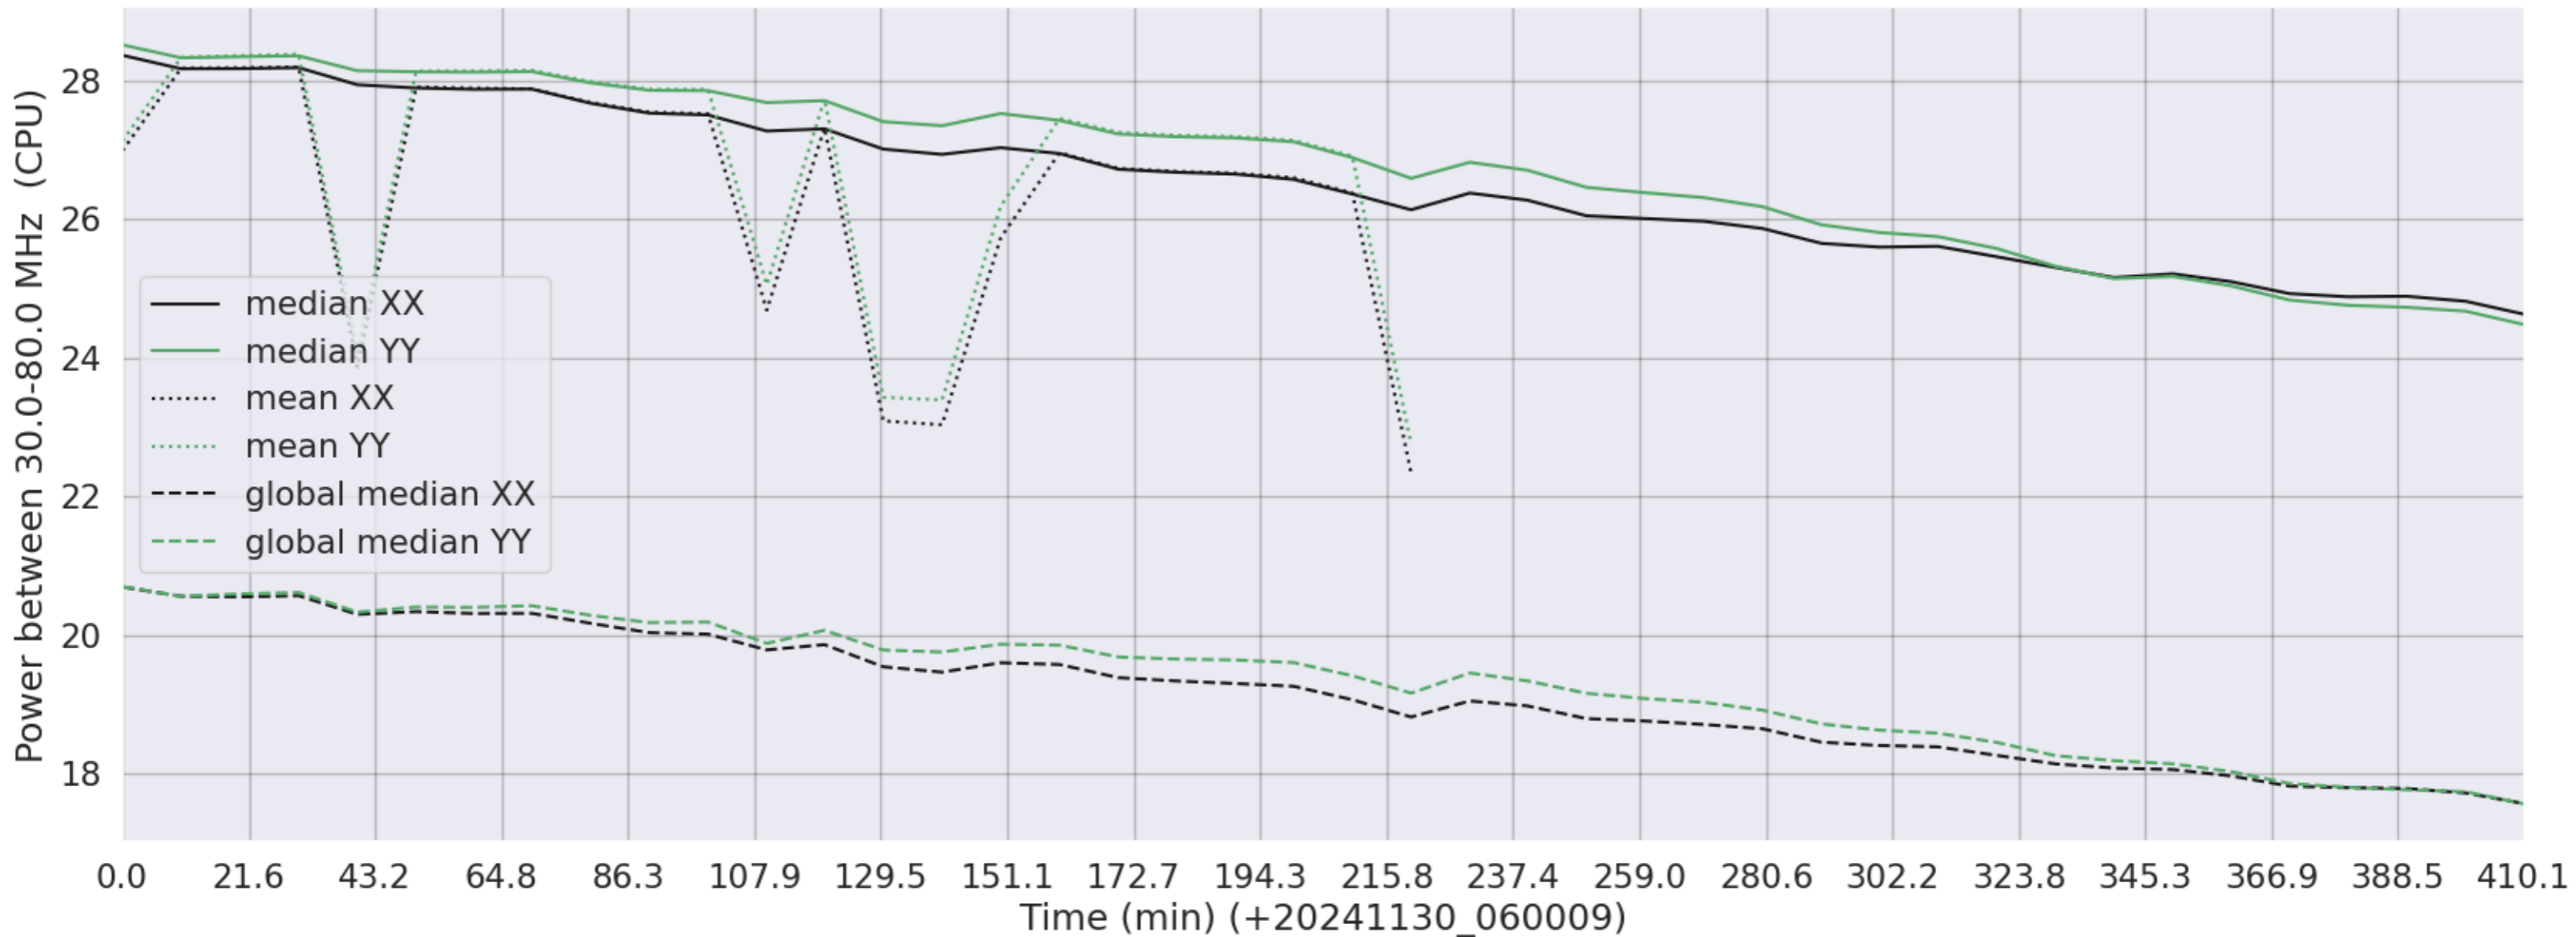

LWA355 - Correlator# 222 - XX FLAGS:Good - YY FLAGS:Good

LWA178 - Correlator# 221 - XX FLAGS:Good - YY FLAGS:Good