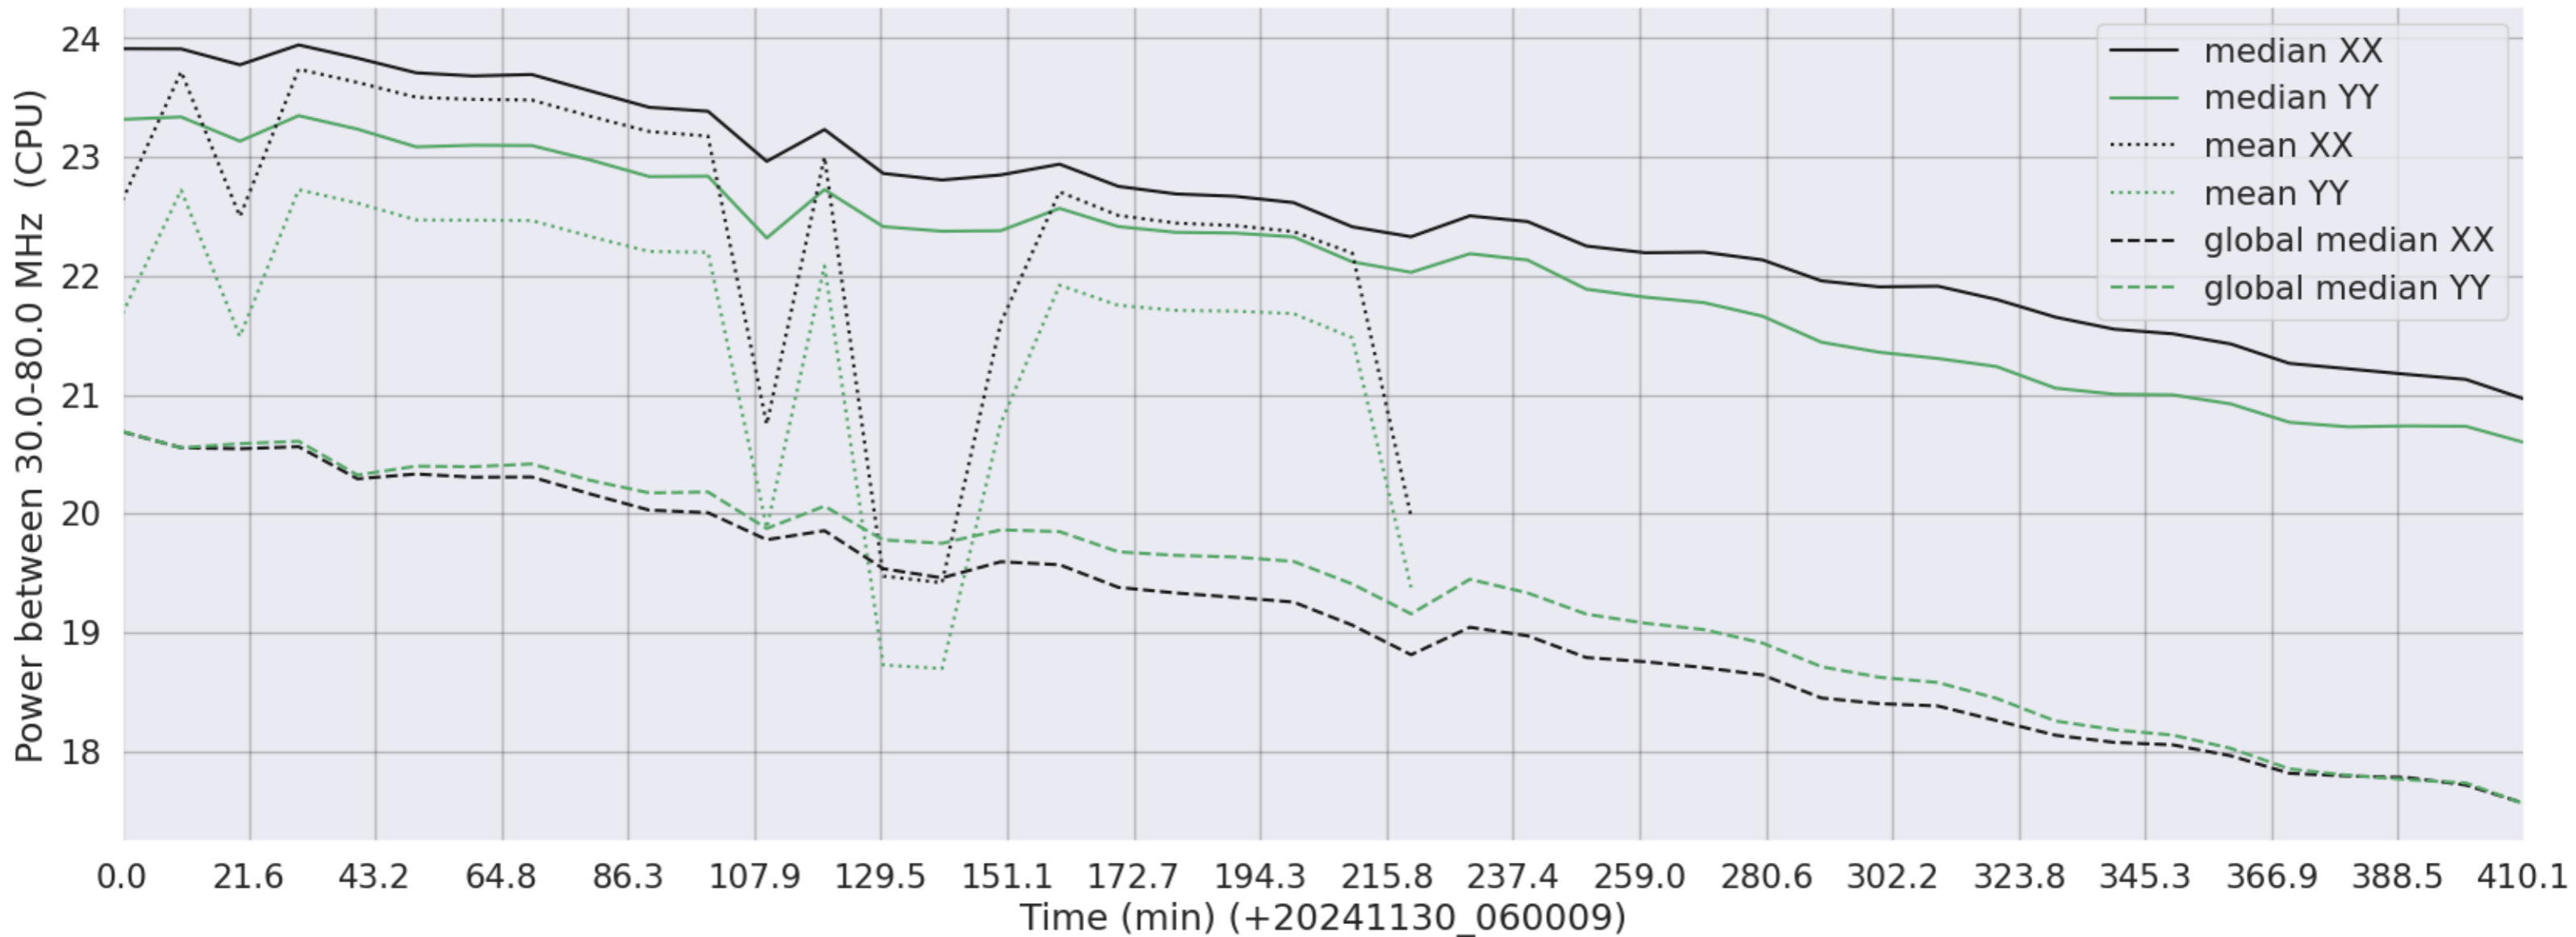

LWA276 - Correlator# 006 - XX FLAGS:Good - YY FLAGS:Good

LWA269 - Correlator# 005 - XX FLAGS:Good - YY FLAGS:Good