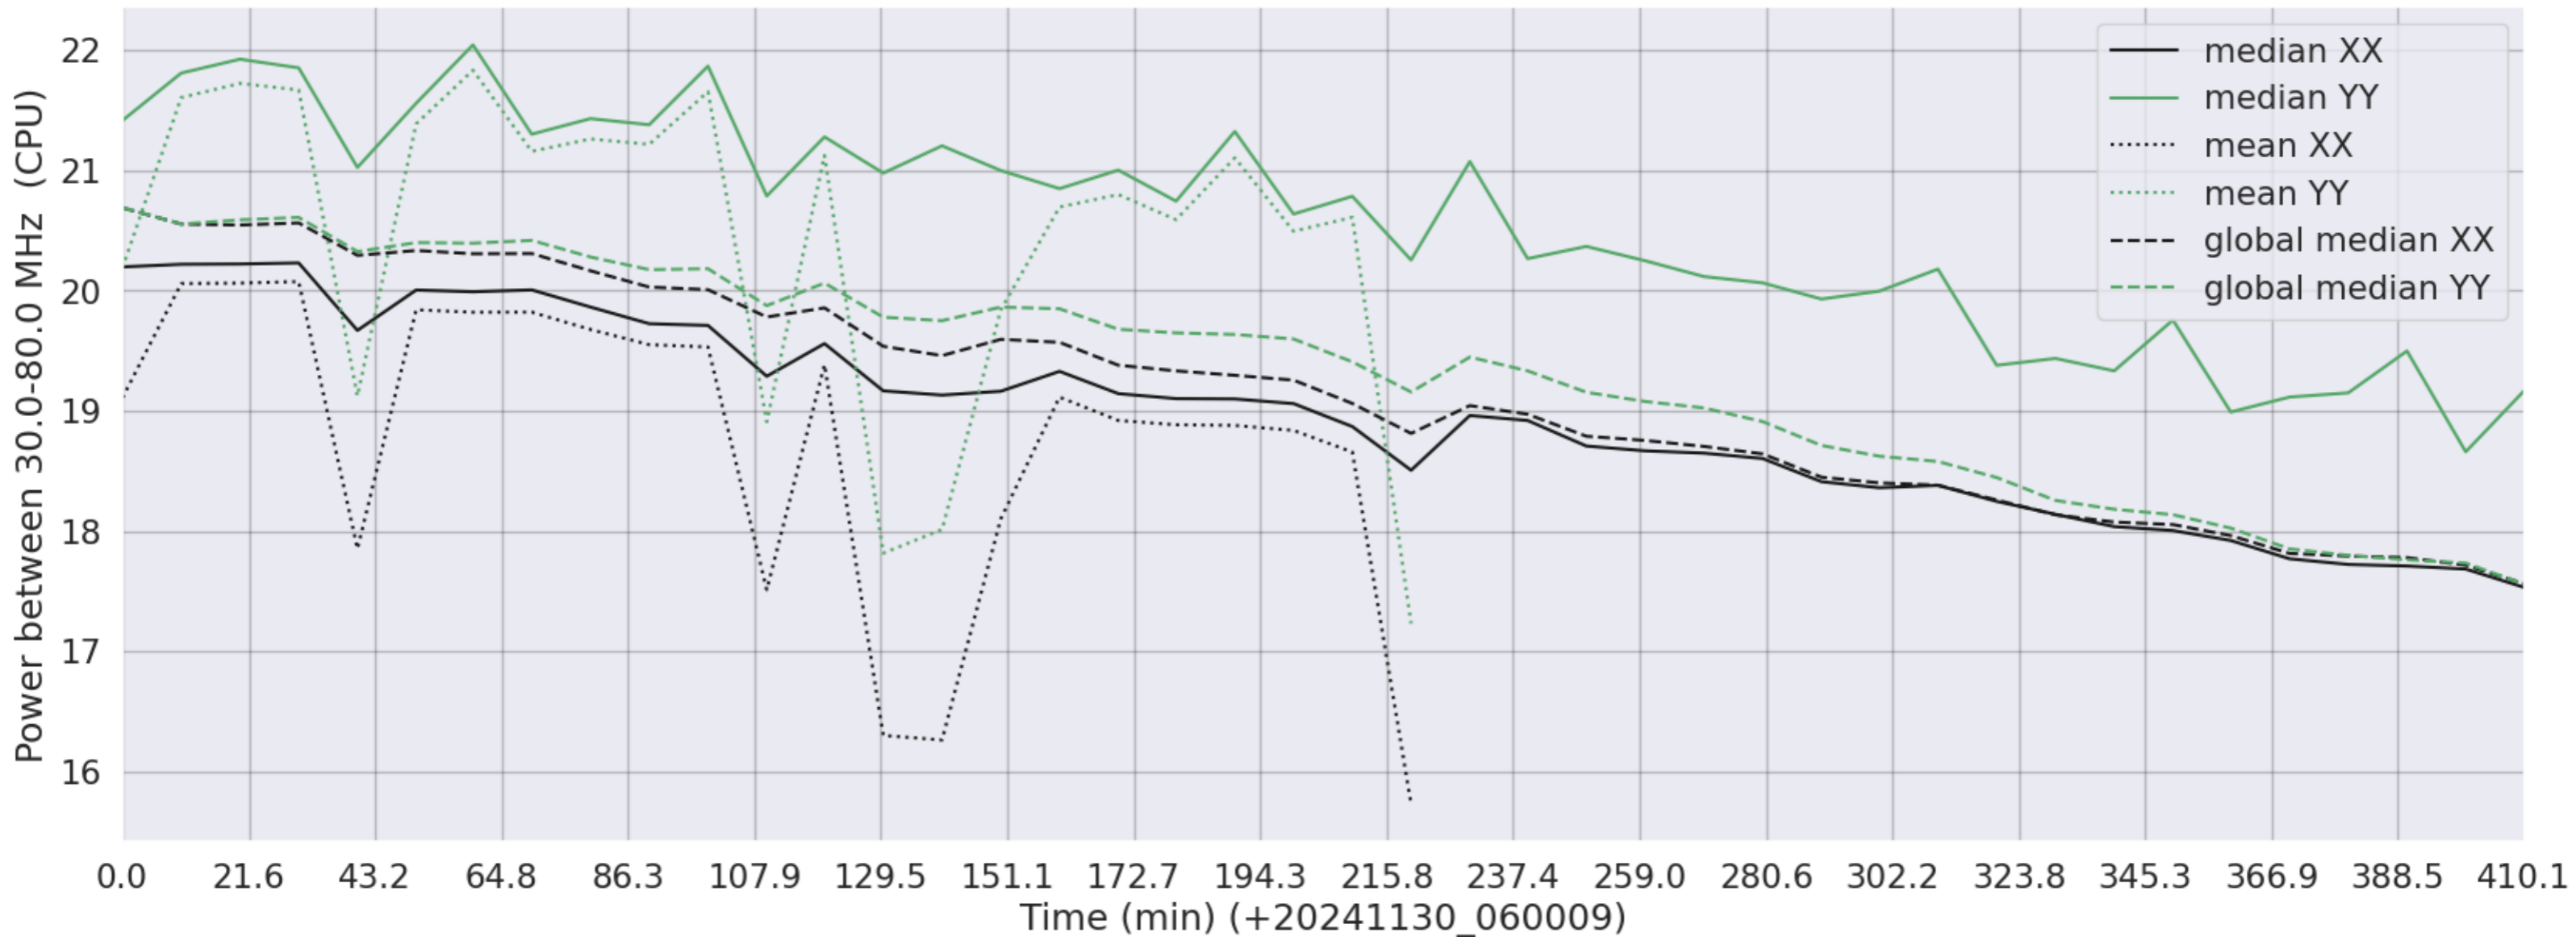

LWA010 - Correlator# 073 - XX FLAGS:Good - YY FLAGS:Good

LWA011 - Correlator# 072 - XX FLAGS:Good - YY FLAGS:Good