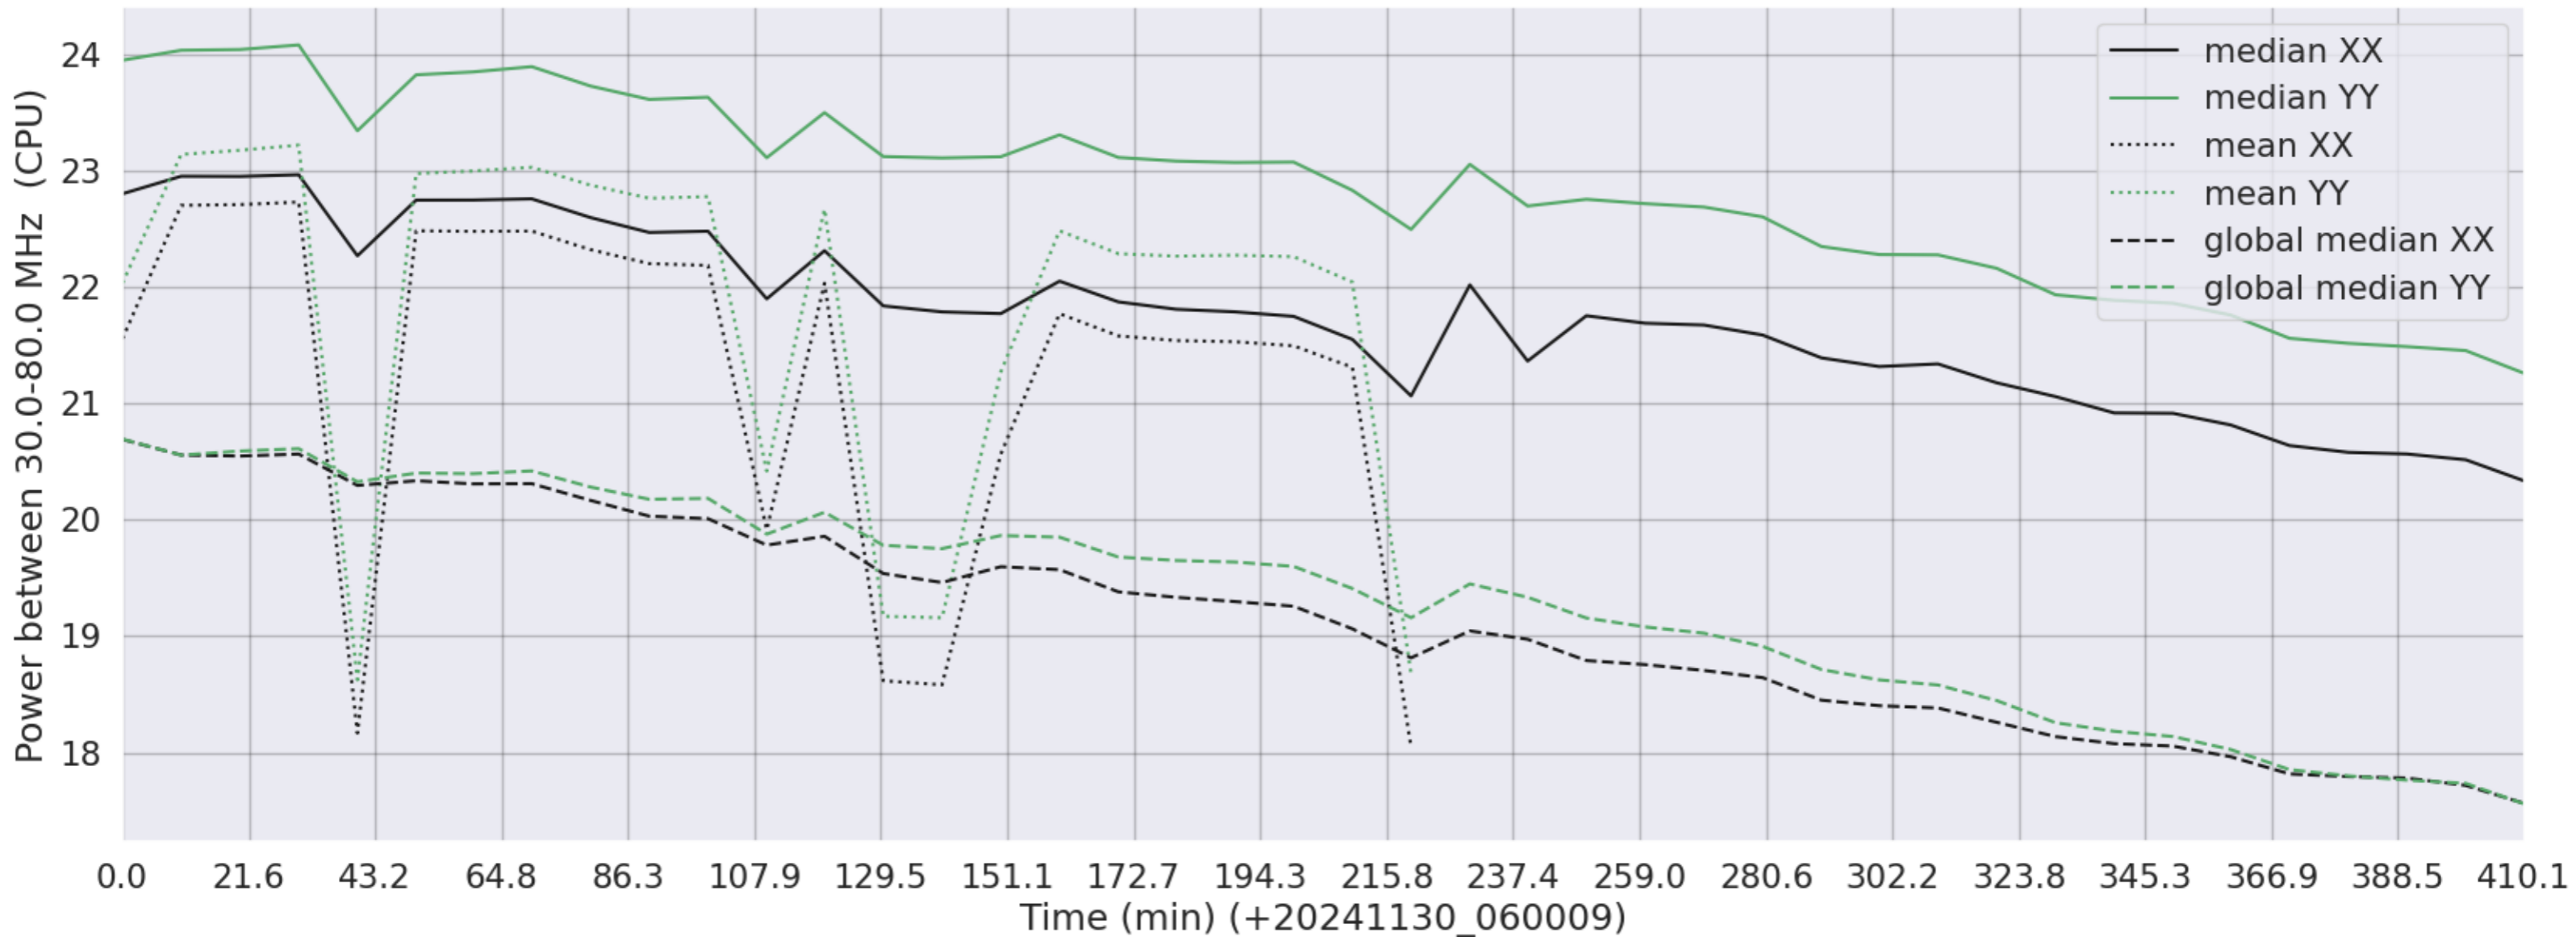

LWA162 - Correlator# 265 - XX FLAGS:Good - YY FLAGS:Good

LWA163 - Correlator# 264 - XX FLAGS:Good - YY FLAGS:Good