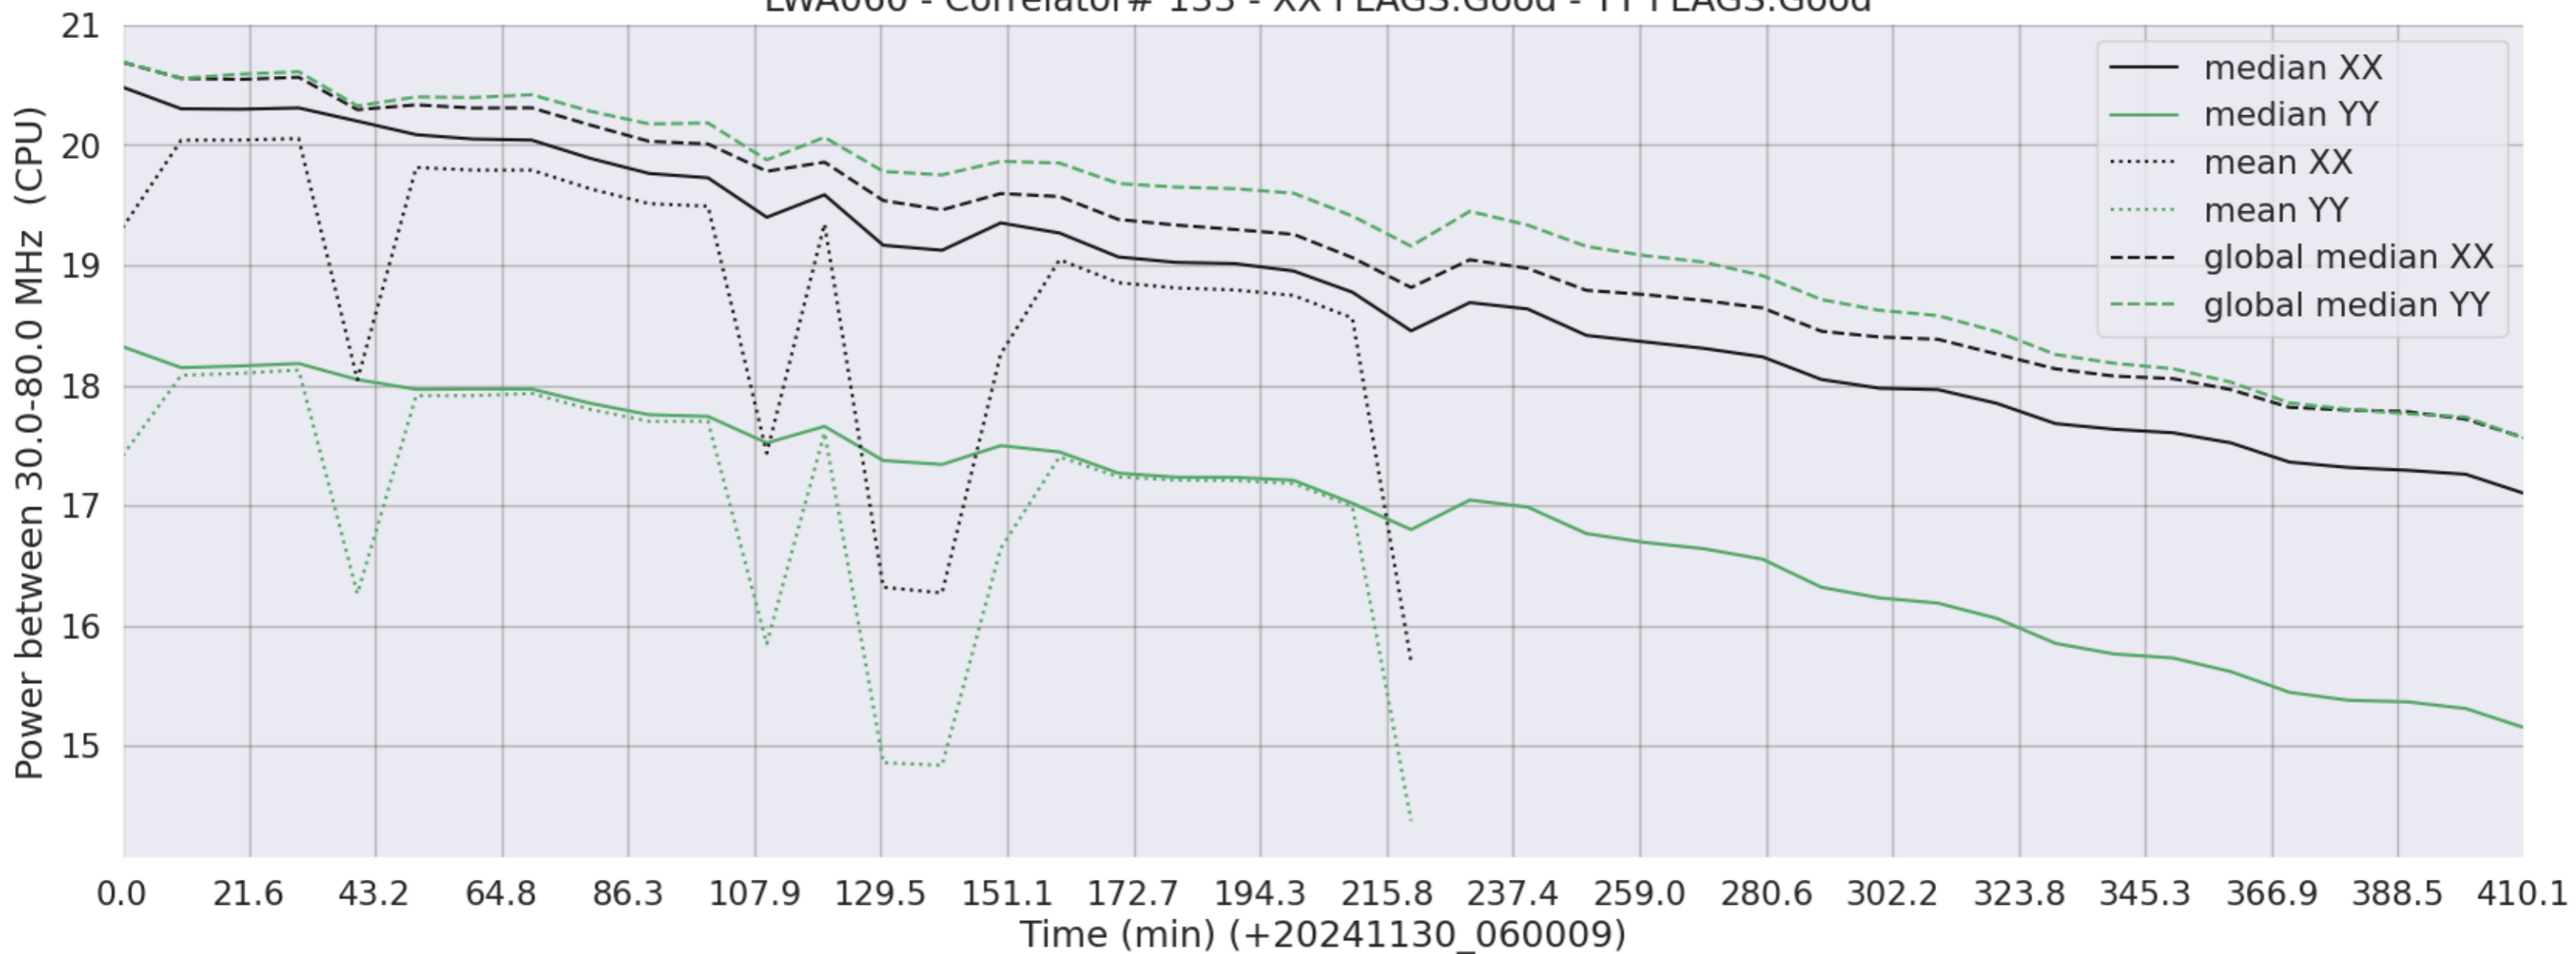

LWA057 - Correlator# 134 - XX FLAGS:Good - YY FLAGS:Good

LWA060 - Correlator# 133 - XX FLAGS:Good - YY FLAGS:Good