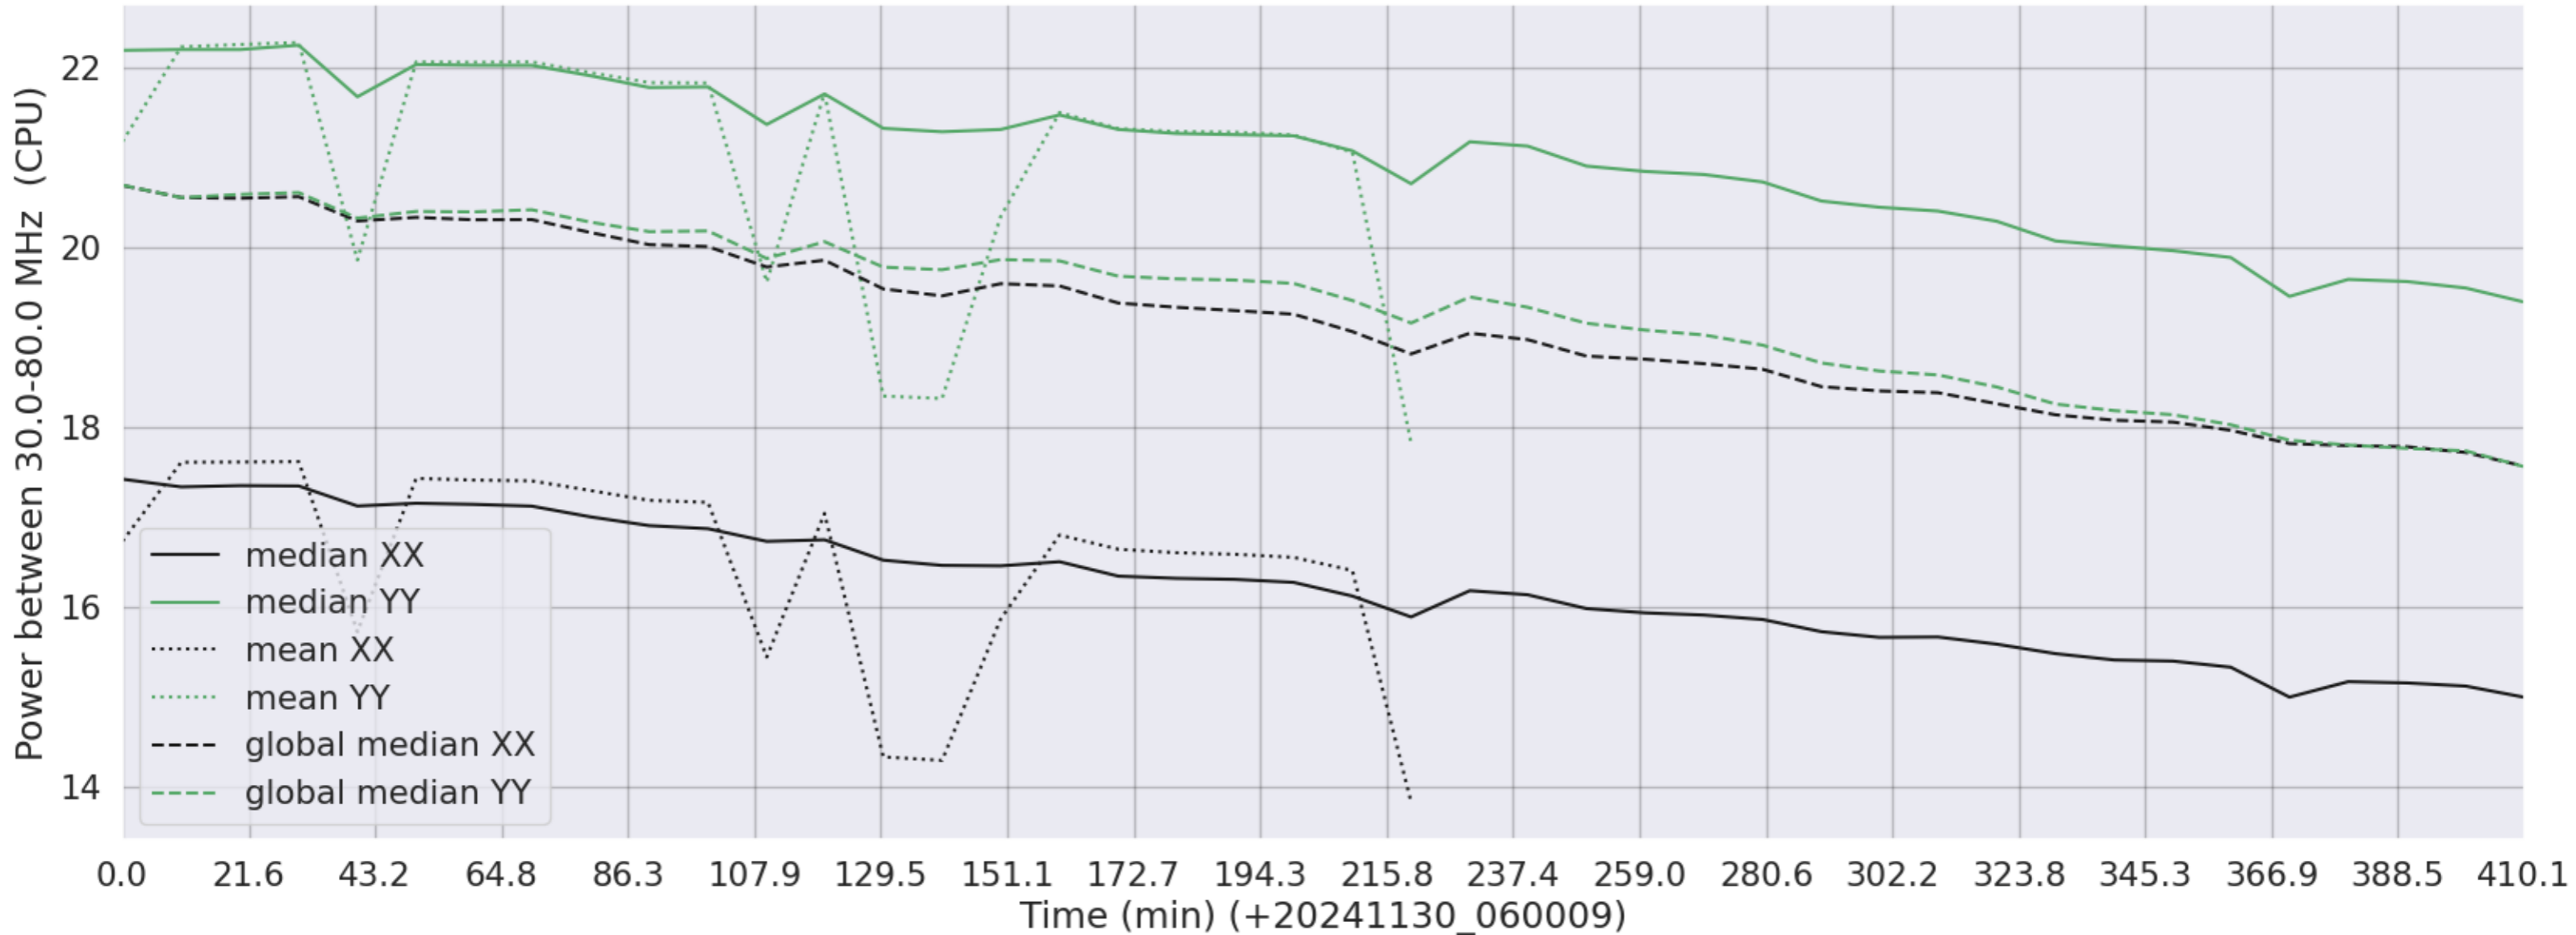

LWA042 - Correlator# 078 - XX FLAGS:Good - YY FLAGS:Good

LWA038 - Correlator# 077 - XX FLAGS:BadSpecShape - YY FLAGS:Good