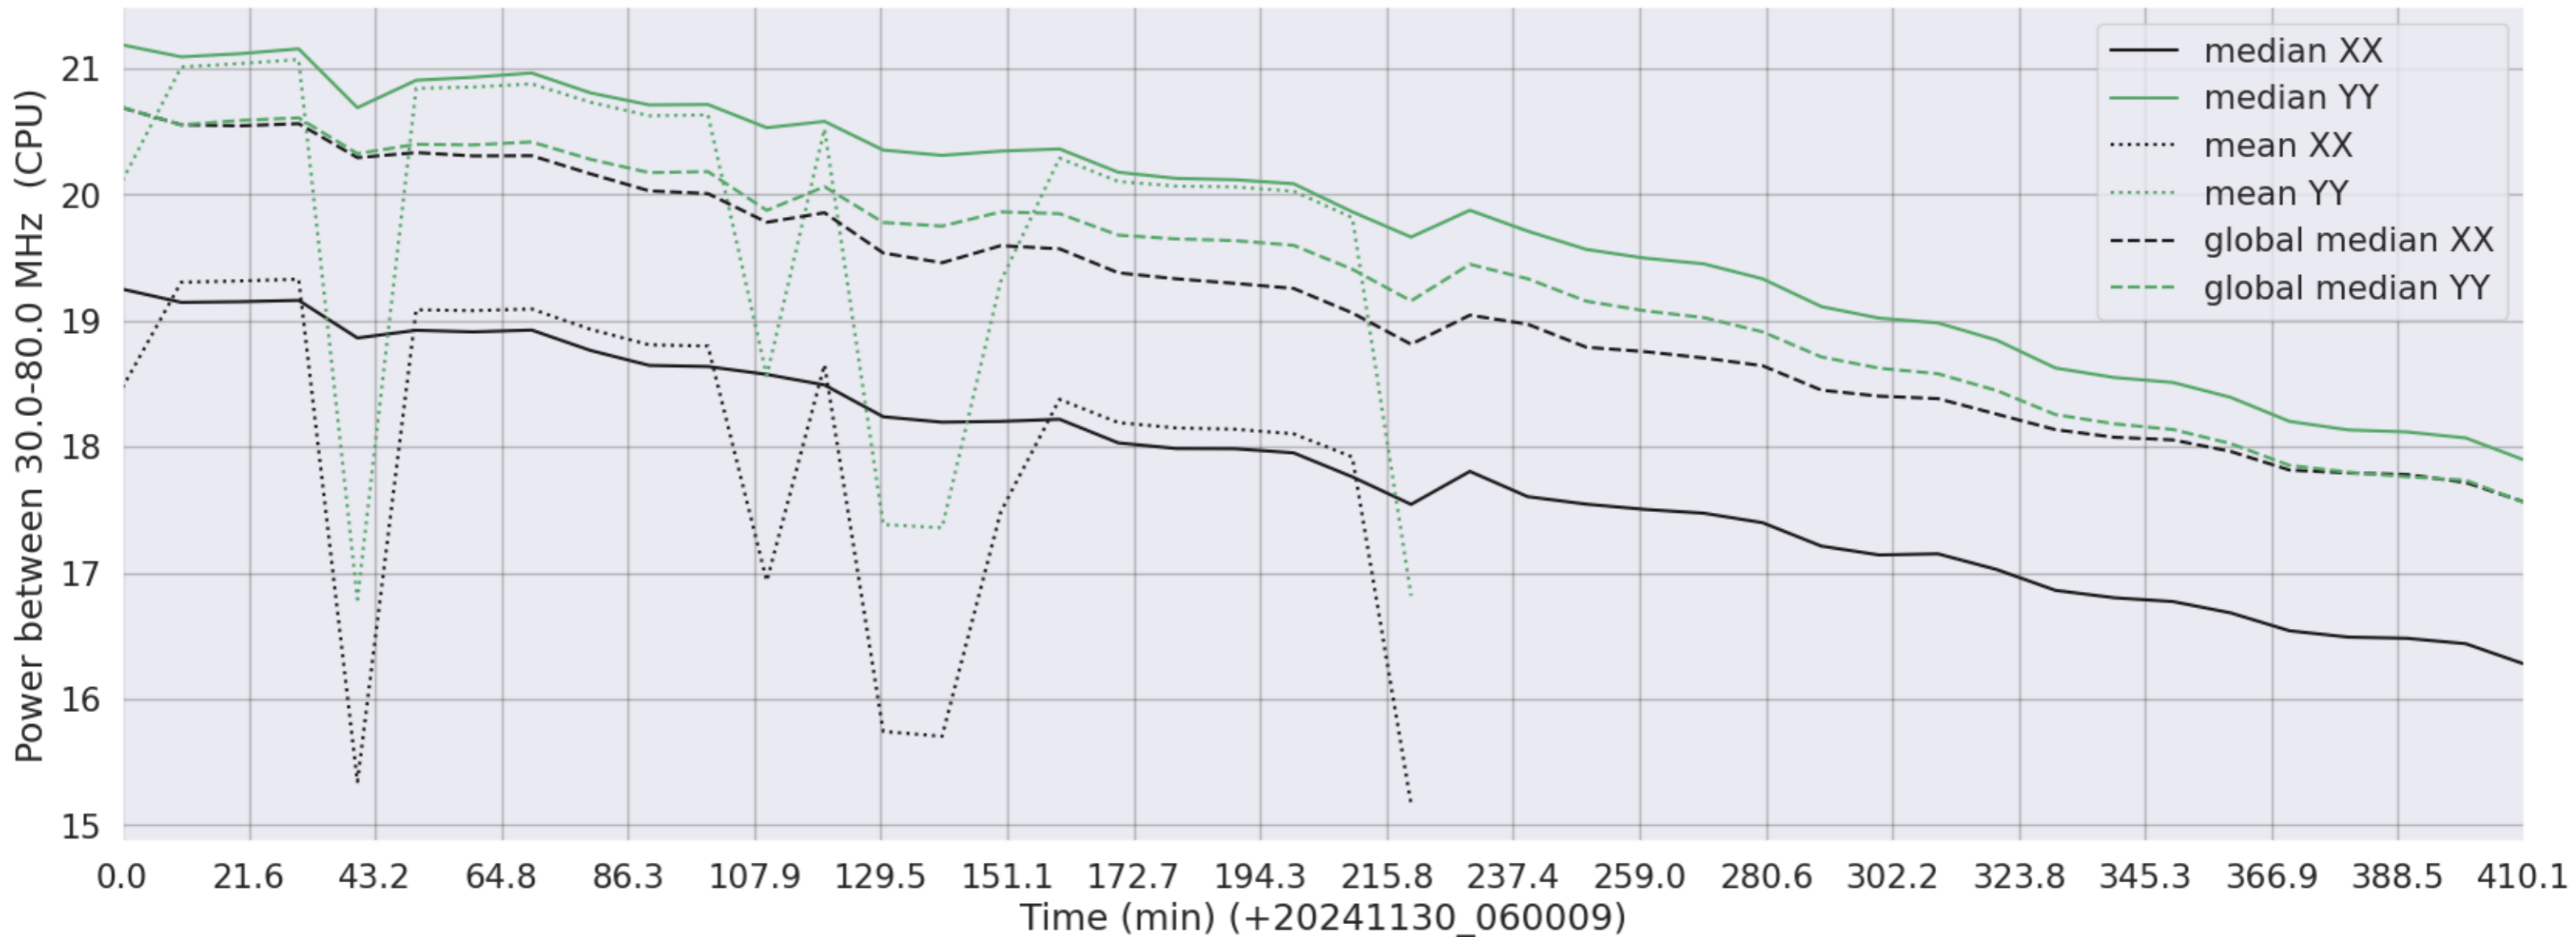

LWA249 - Correlator# 342 - XX FLAGS:Good - YY FLAGS:Good

LWA245 - Correlator# 341 - XX FLAGS:Good - YY FLAGS:Good