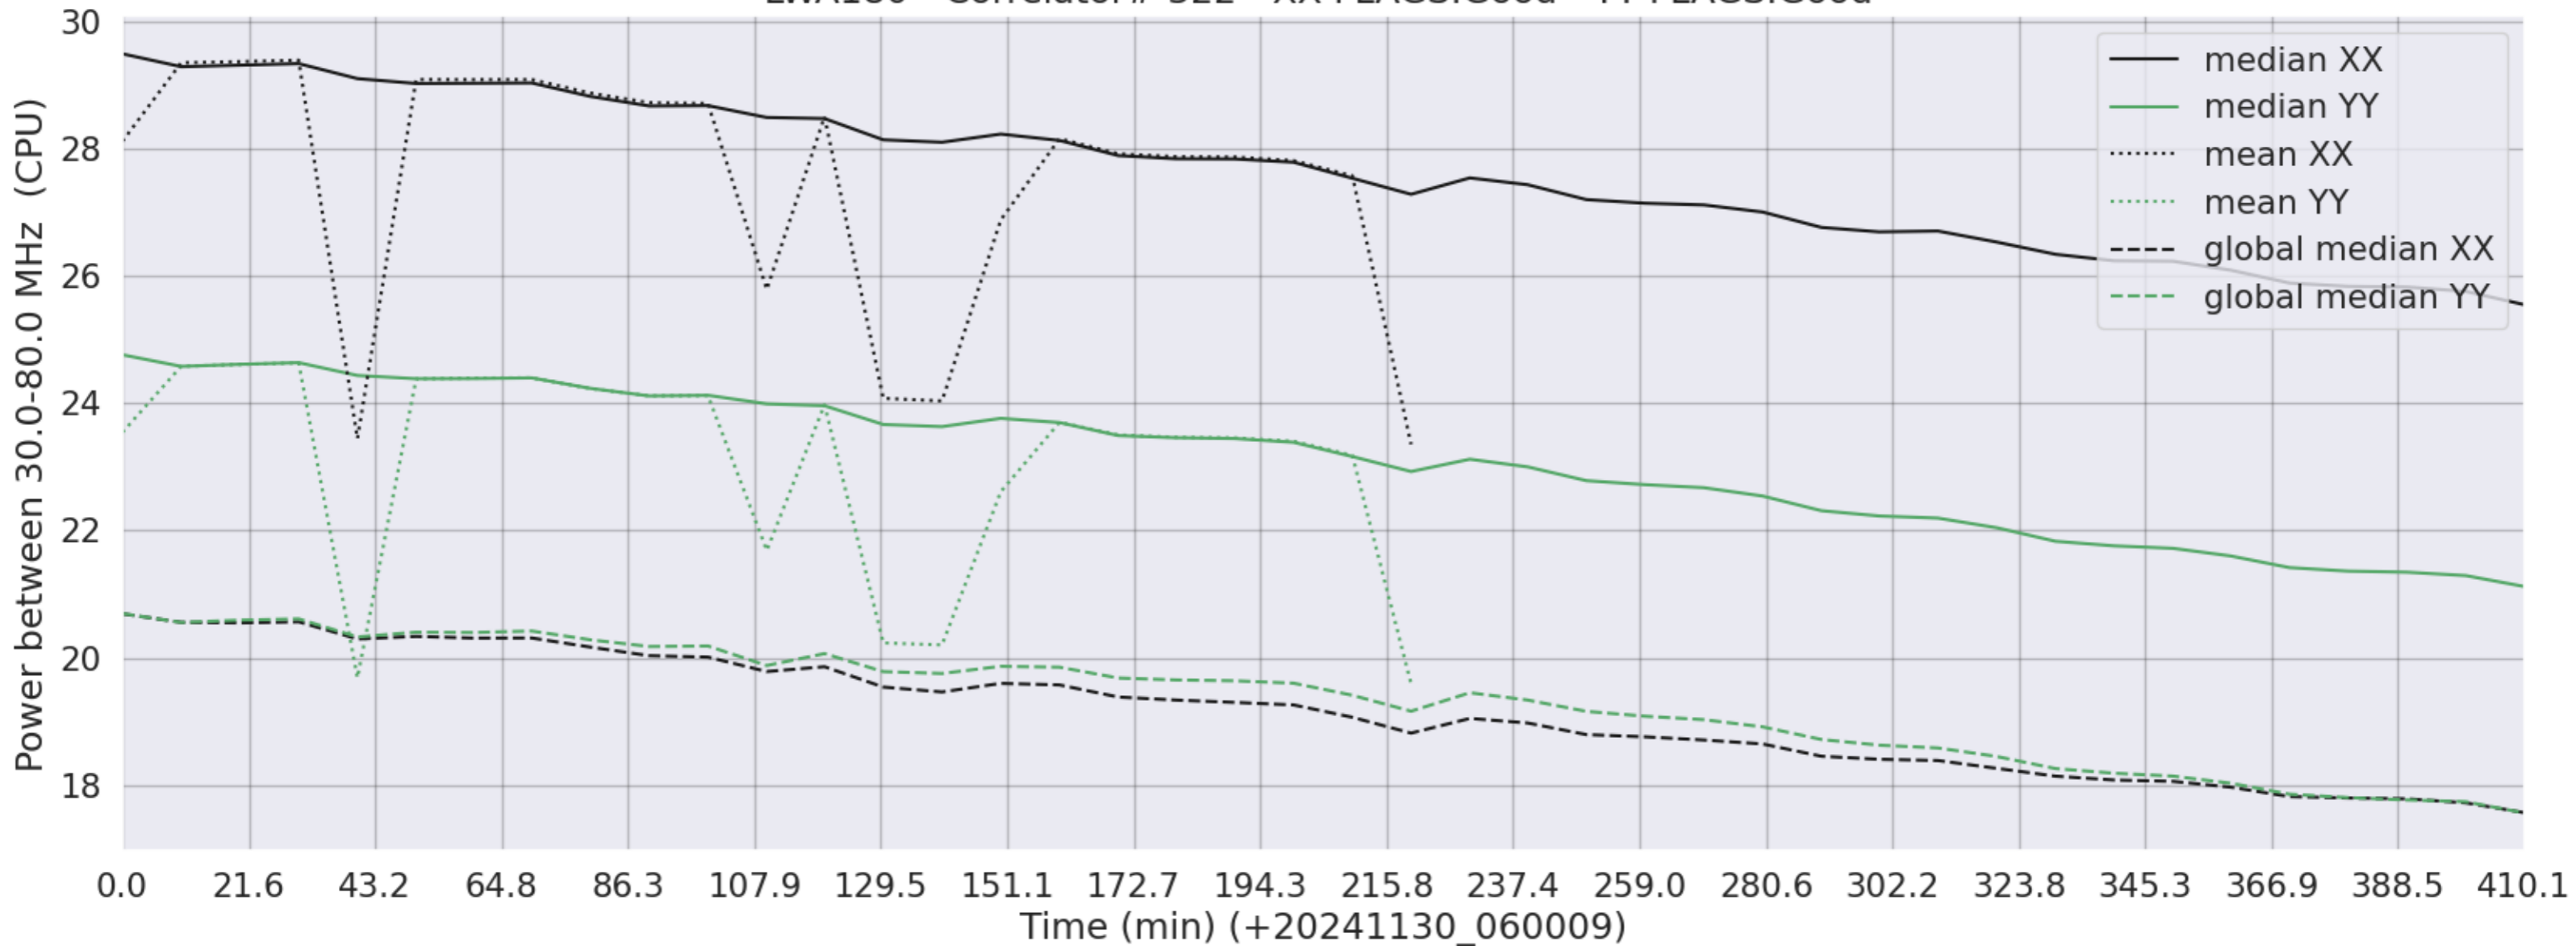

LWA350 - Correlator# 319 - XX FLAGS:Good - YY FLAGS:Good

LWA177 - Correlator# 320 - XX FLAGS:Good - YY FLAGS:Good

LWA247 - Correlator# 321 - XX FLAGS:Good - YY FLAGS:Good

LWA180 - Correlator# 322 - XX FLAGS:Good - YY FLAGS:Good