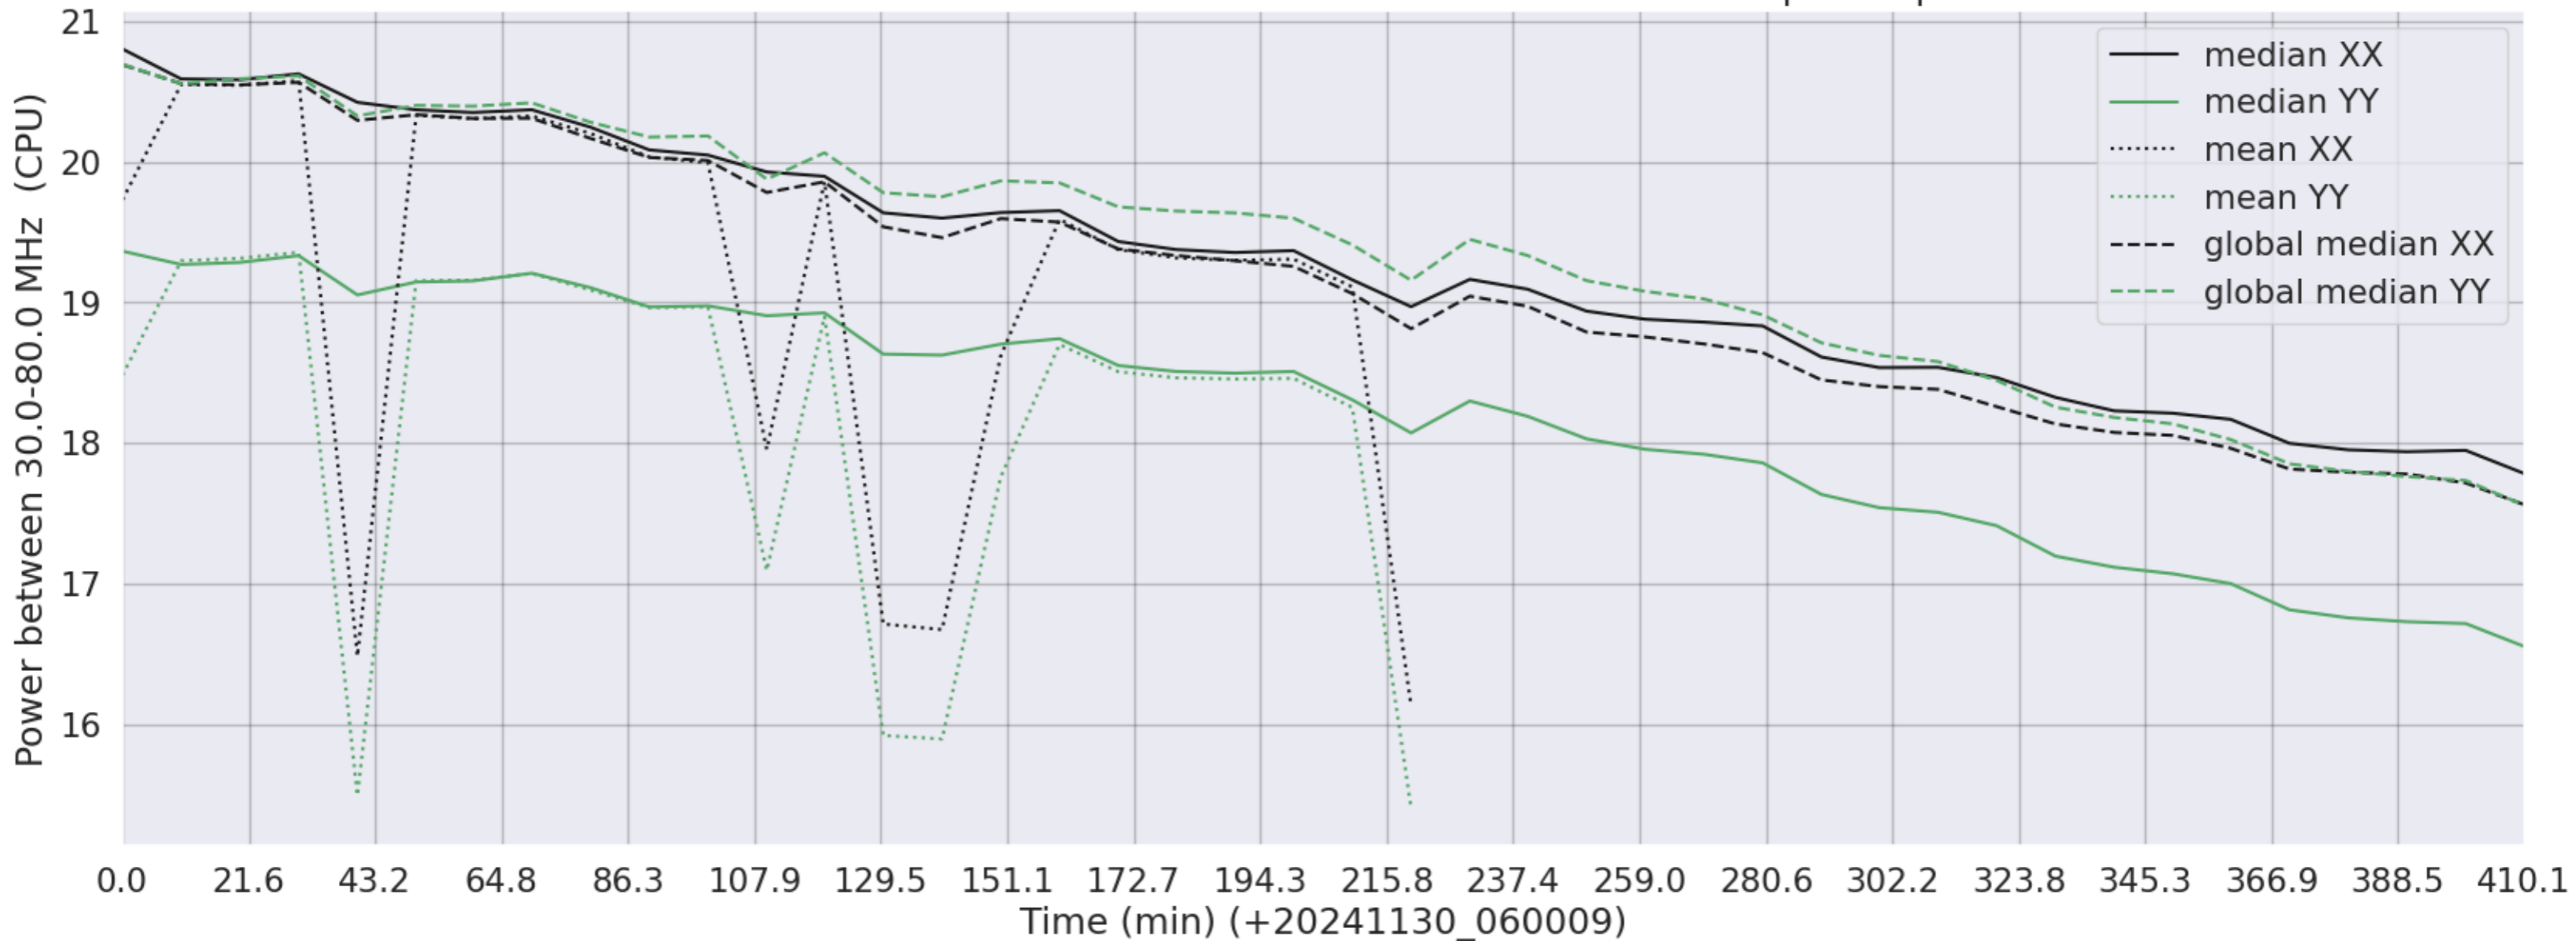

LWA203 - Correlator# 295 - XX FLAGS:Good - YY FLAGS:Good

LWA206 - Correlator# 296 - XX FLAGS:BadSpecShape - YY FLAGS:Good

LWA205 - Correlator# 297 - XX FLAGS:Good - YY FLAGS:Good

LWA208 - Correlator# 298 - XX FLAGS:Good - YY FLAGS:BadSpecShape