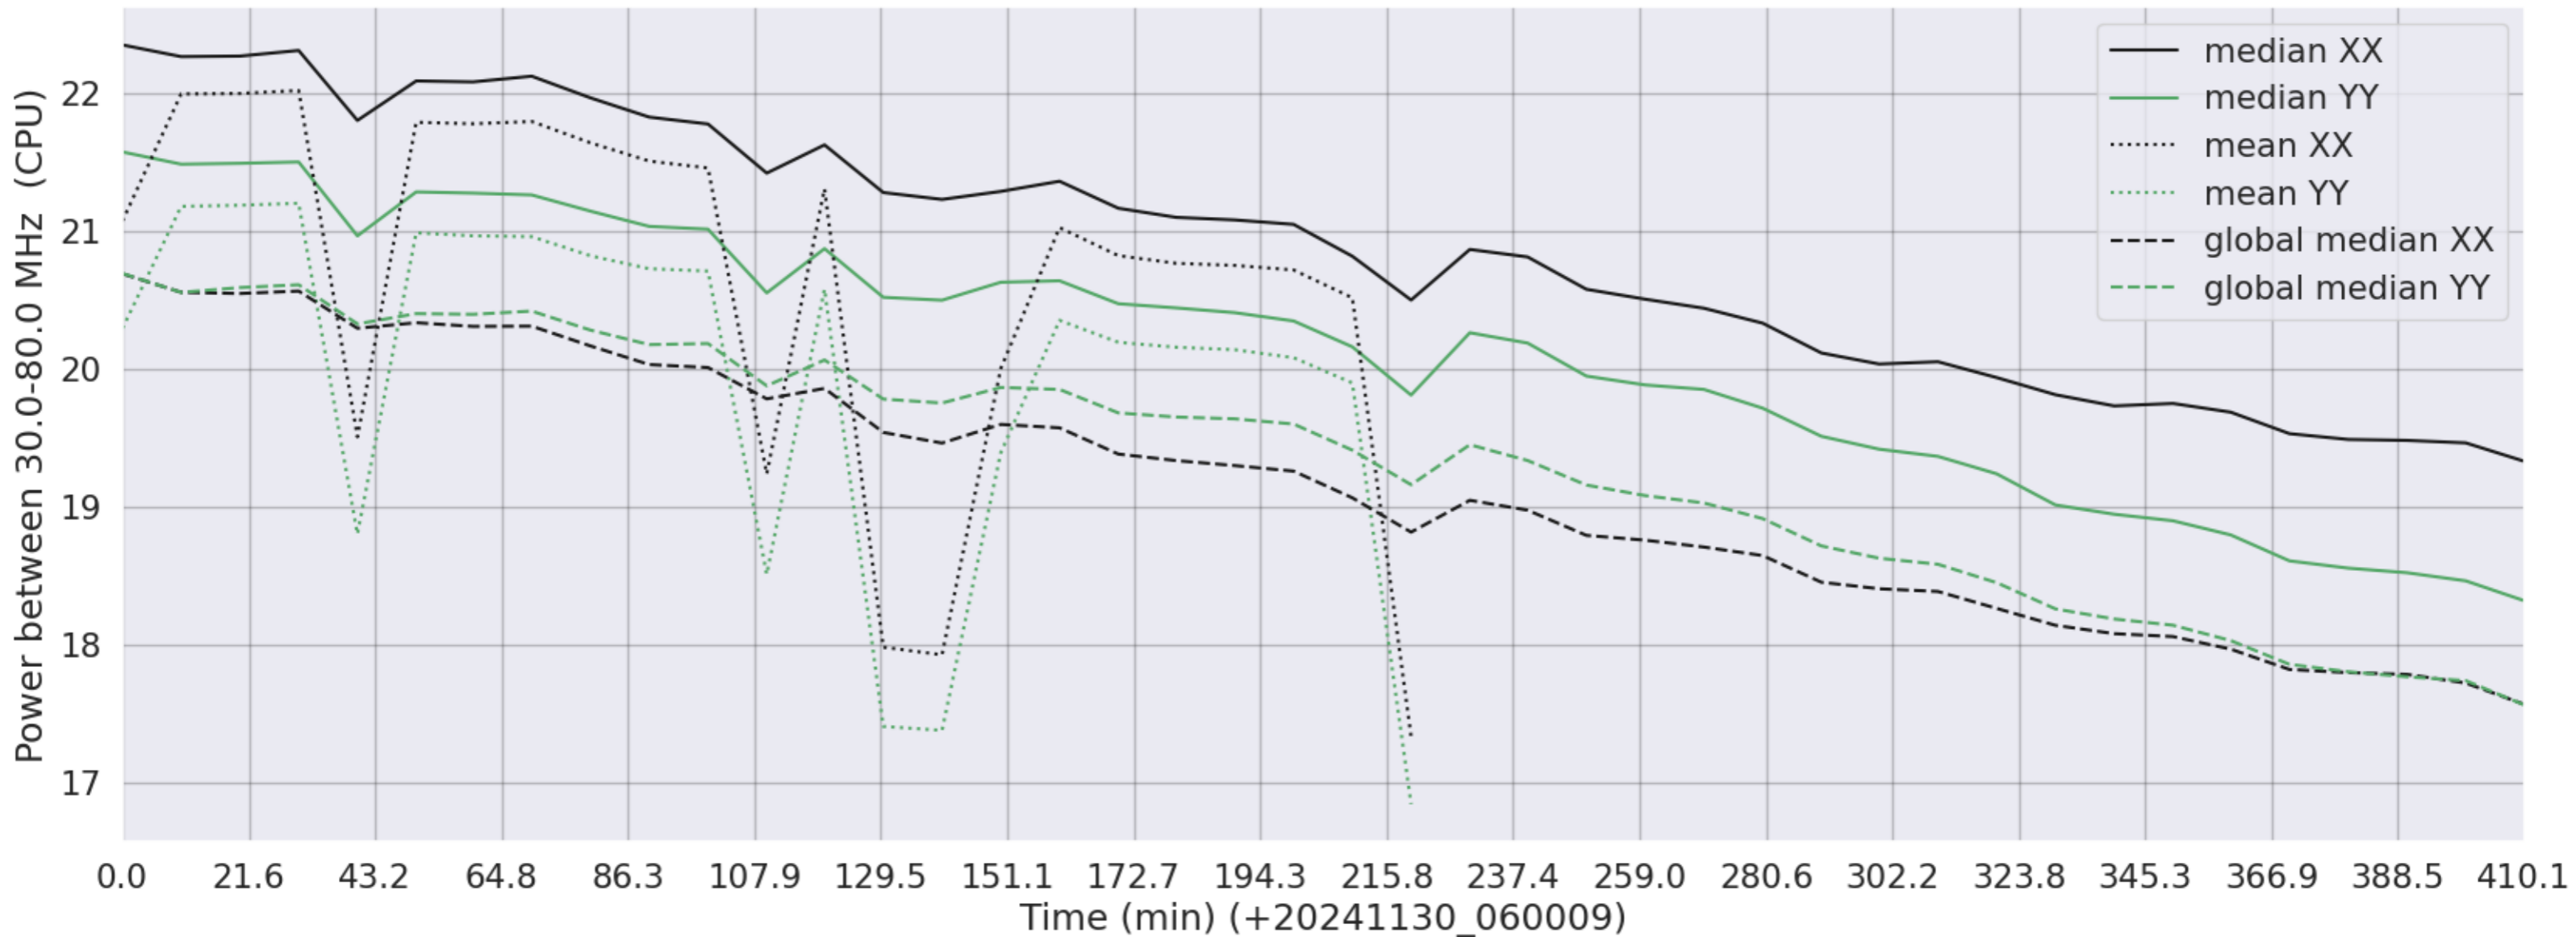

LWA262 - Correlator# 123 - XX FLAGS:Good - YY FLAGS:BadSpecShape

LWA324 - Correlator# 122 - XX FLAGS:Good - YY FLAGS:Good