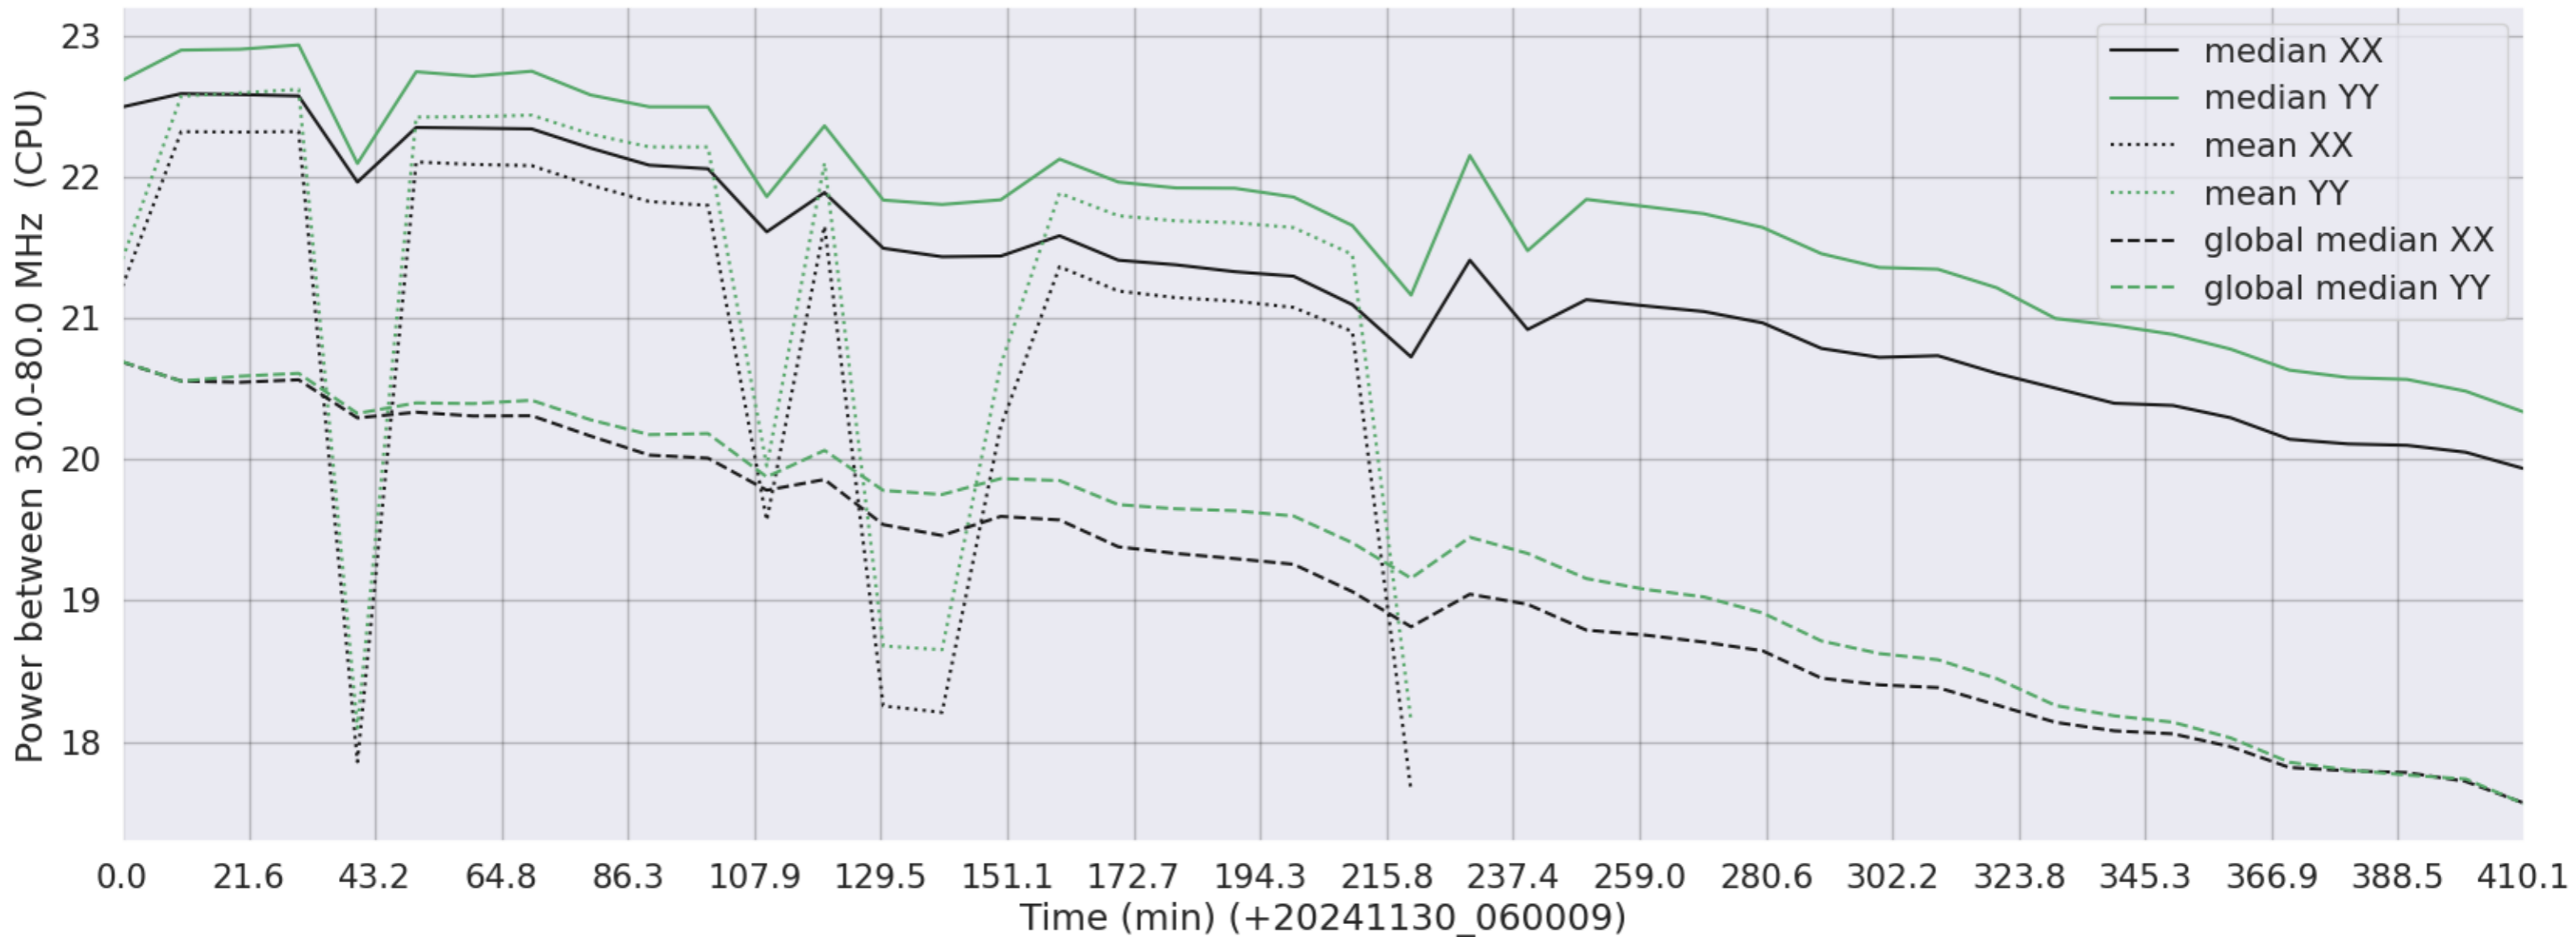

LWA167 - Correlator# 268 - XX FLAGS:Good - YY FLAGS:Good

LWA164 - Correlator# 267 - XX FLAGS:Good - YY FLAGS:Good