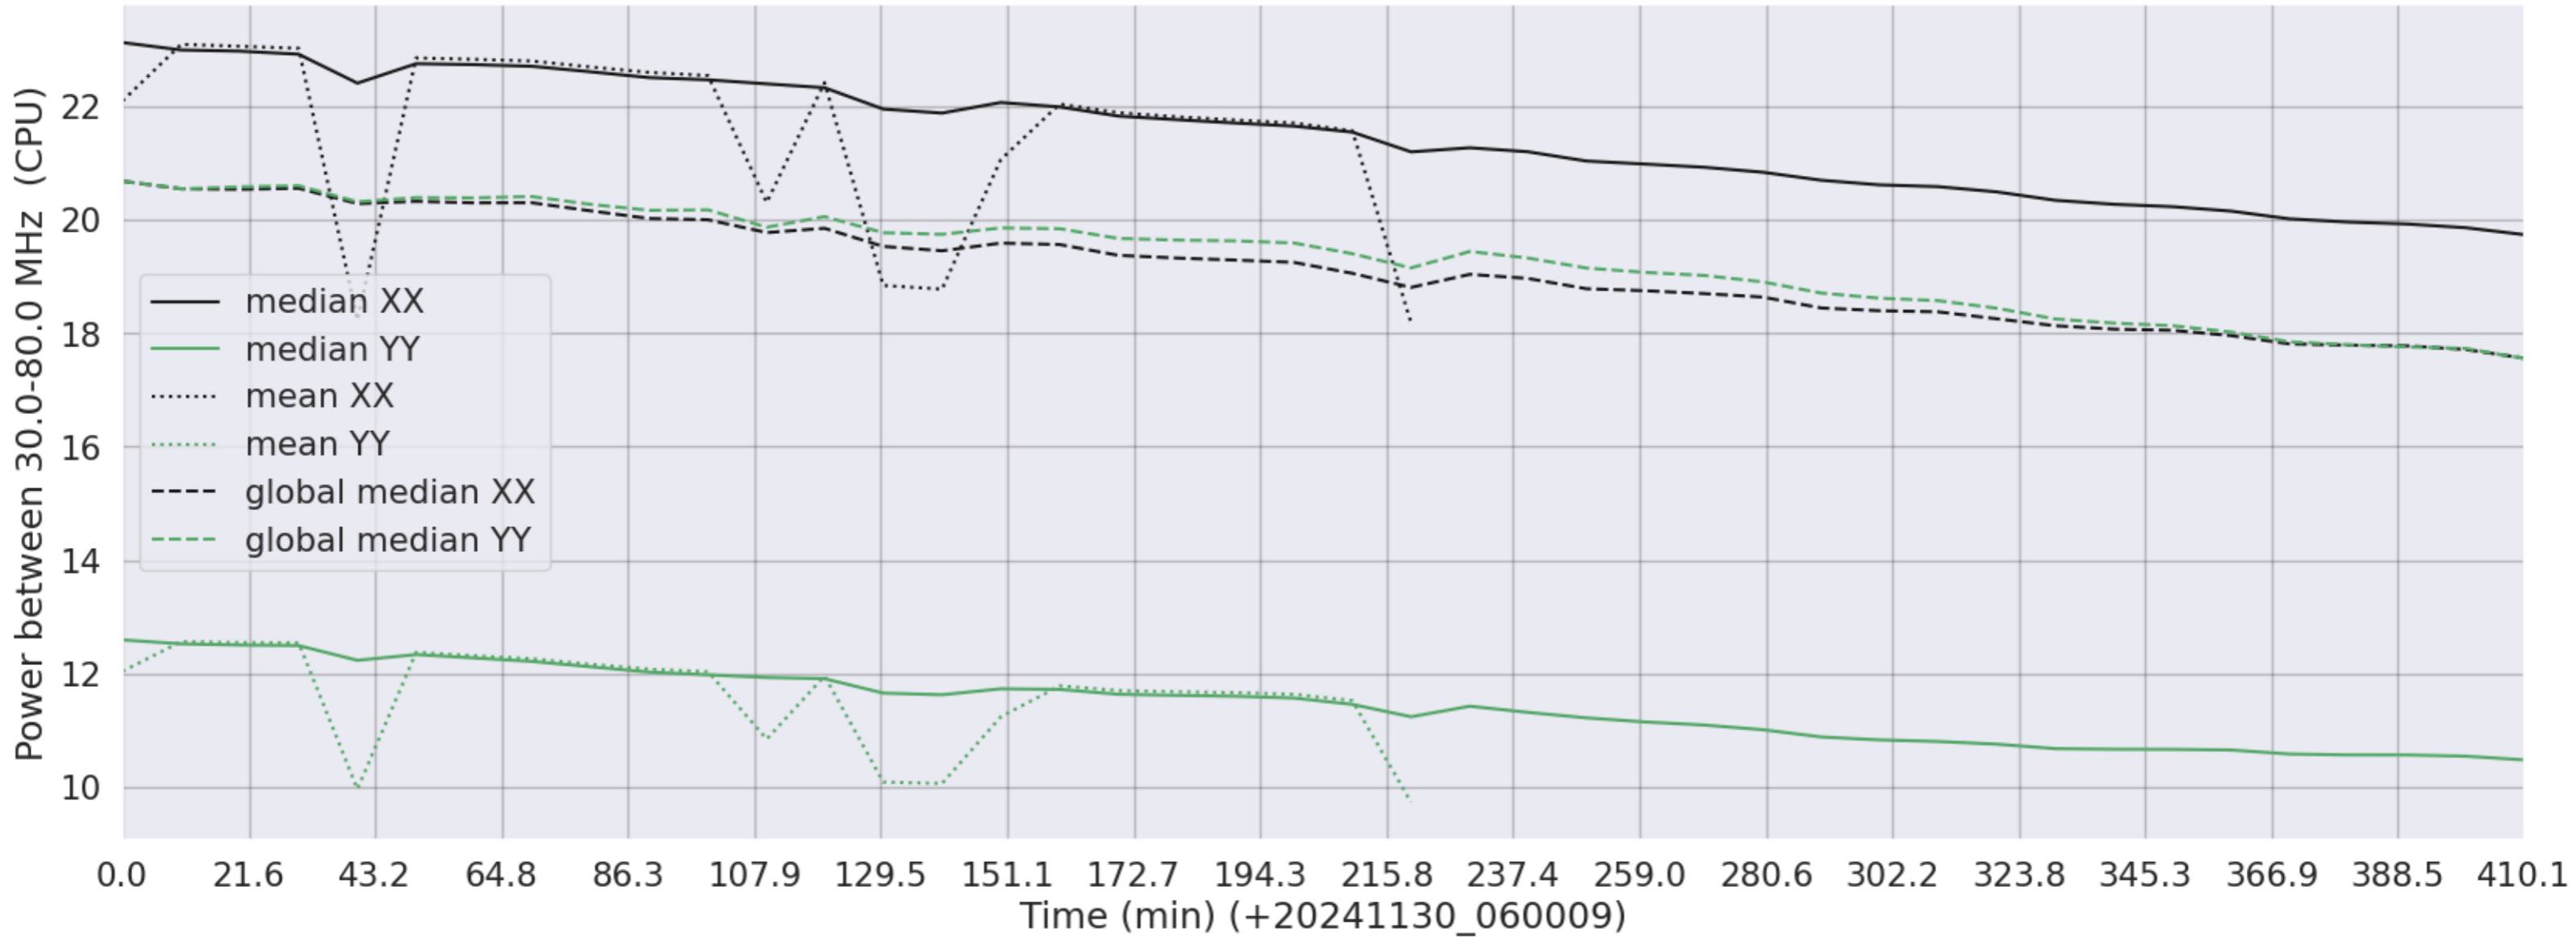

LWA135 - Correlator# 256 - XX FLAGS:Good - YY FLAGS:Good

LWA347 - Correlator# 255 - XX FLAGS:Good - YY FLAGS:BadSpecShape