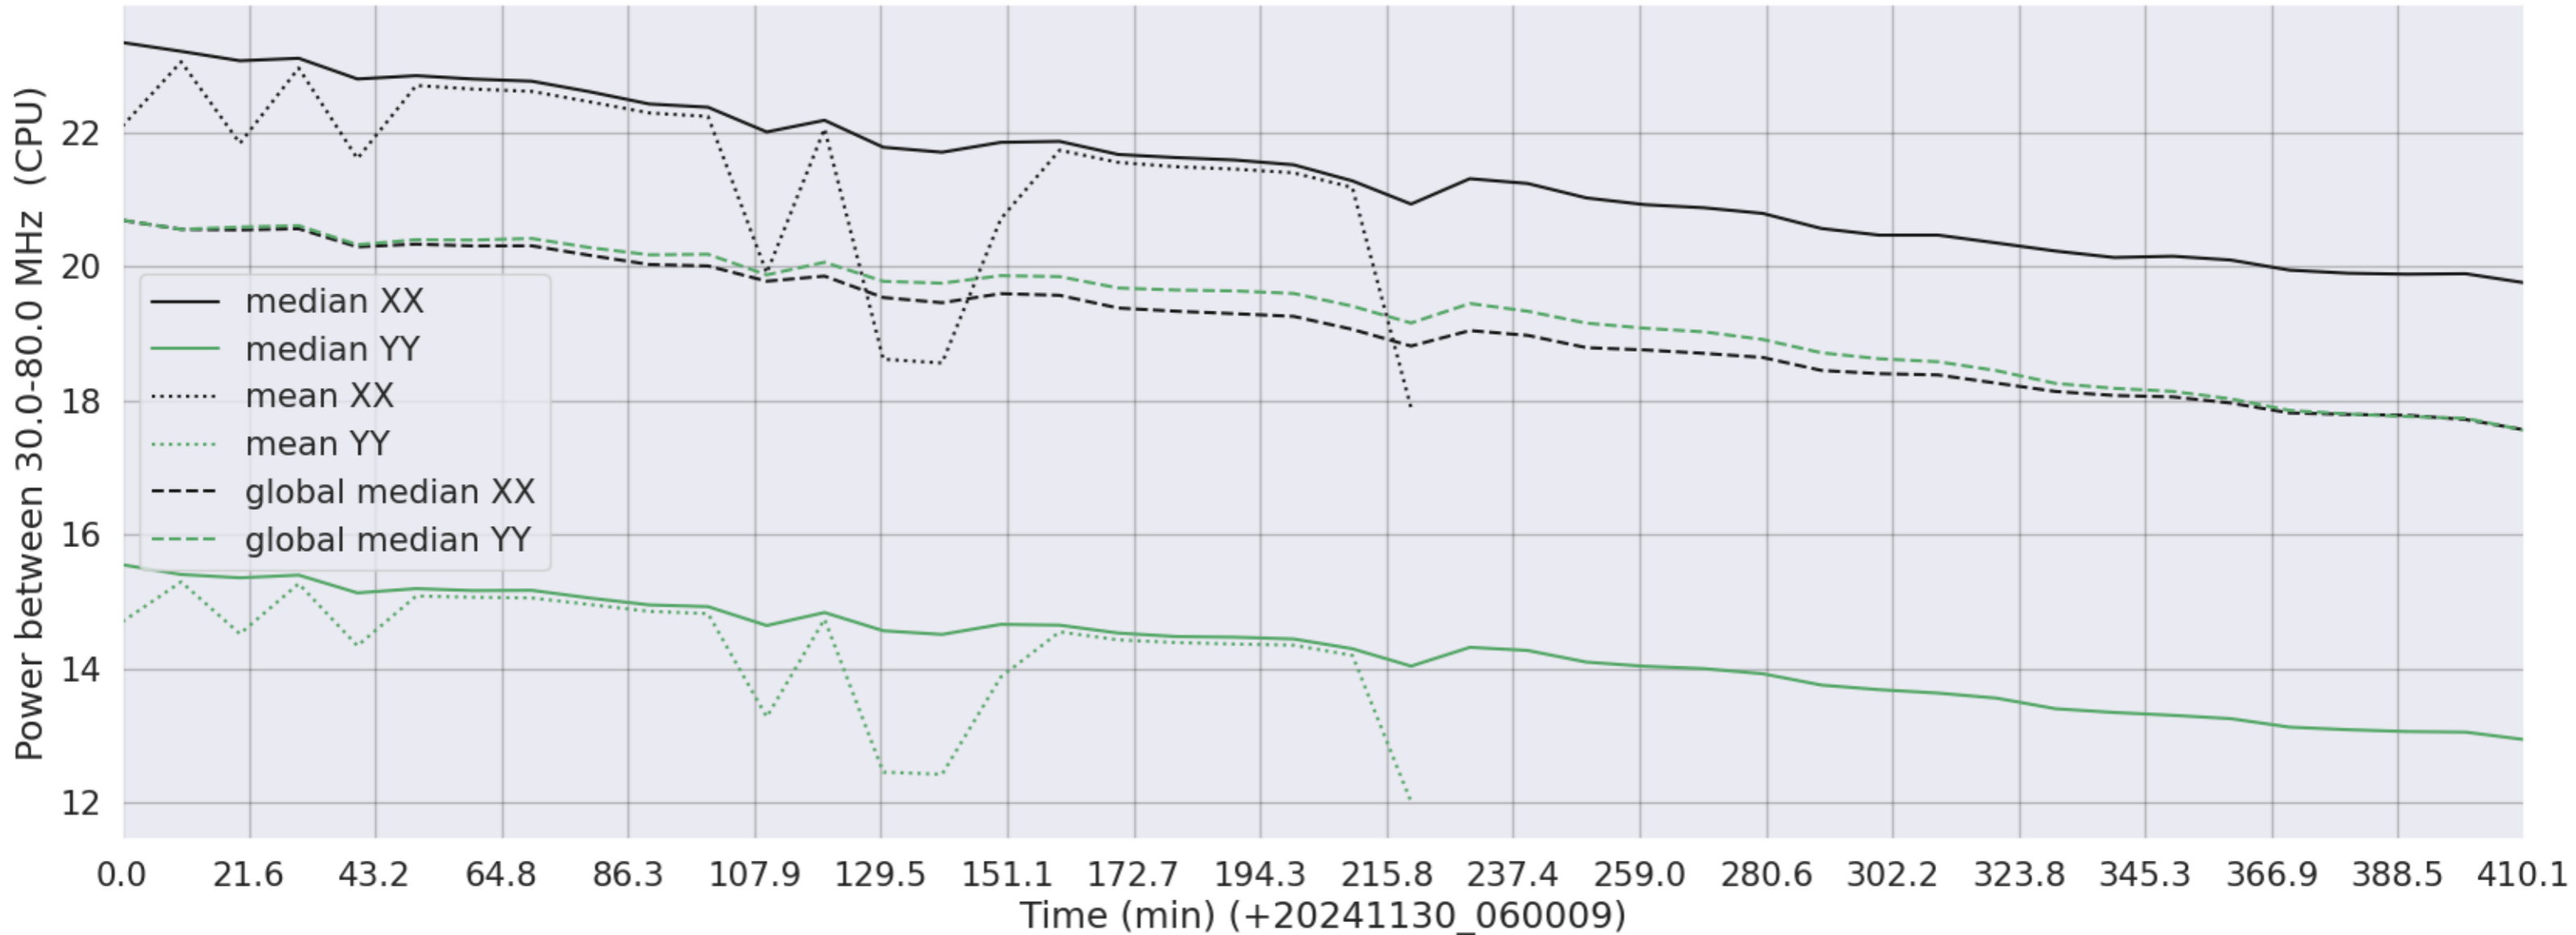

LWA292 - Correlator# 044 - XX FLAGS:Good - YY FLAGS:BadSpecShape

LWA291 - Correlator# 045 - XX FLAGS:Good - YY FLAGS:Good

LWA296 - Correlator# 046 - XX FLAGS:Good - YY FLAGS:Good

LWA295 - Correlator# 047 - XX FLAGS:Good - YY FLAGS:BadSpecShape