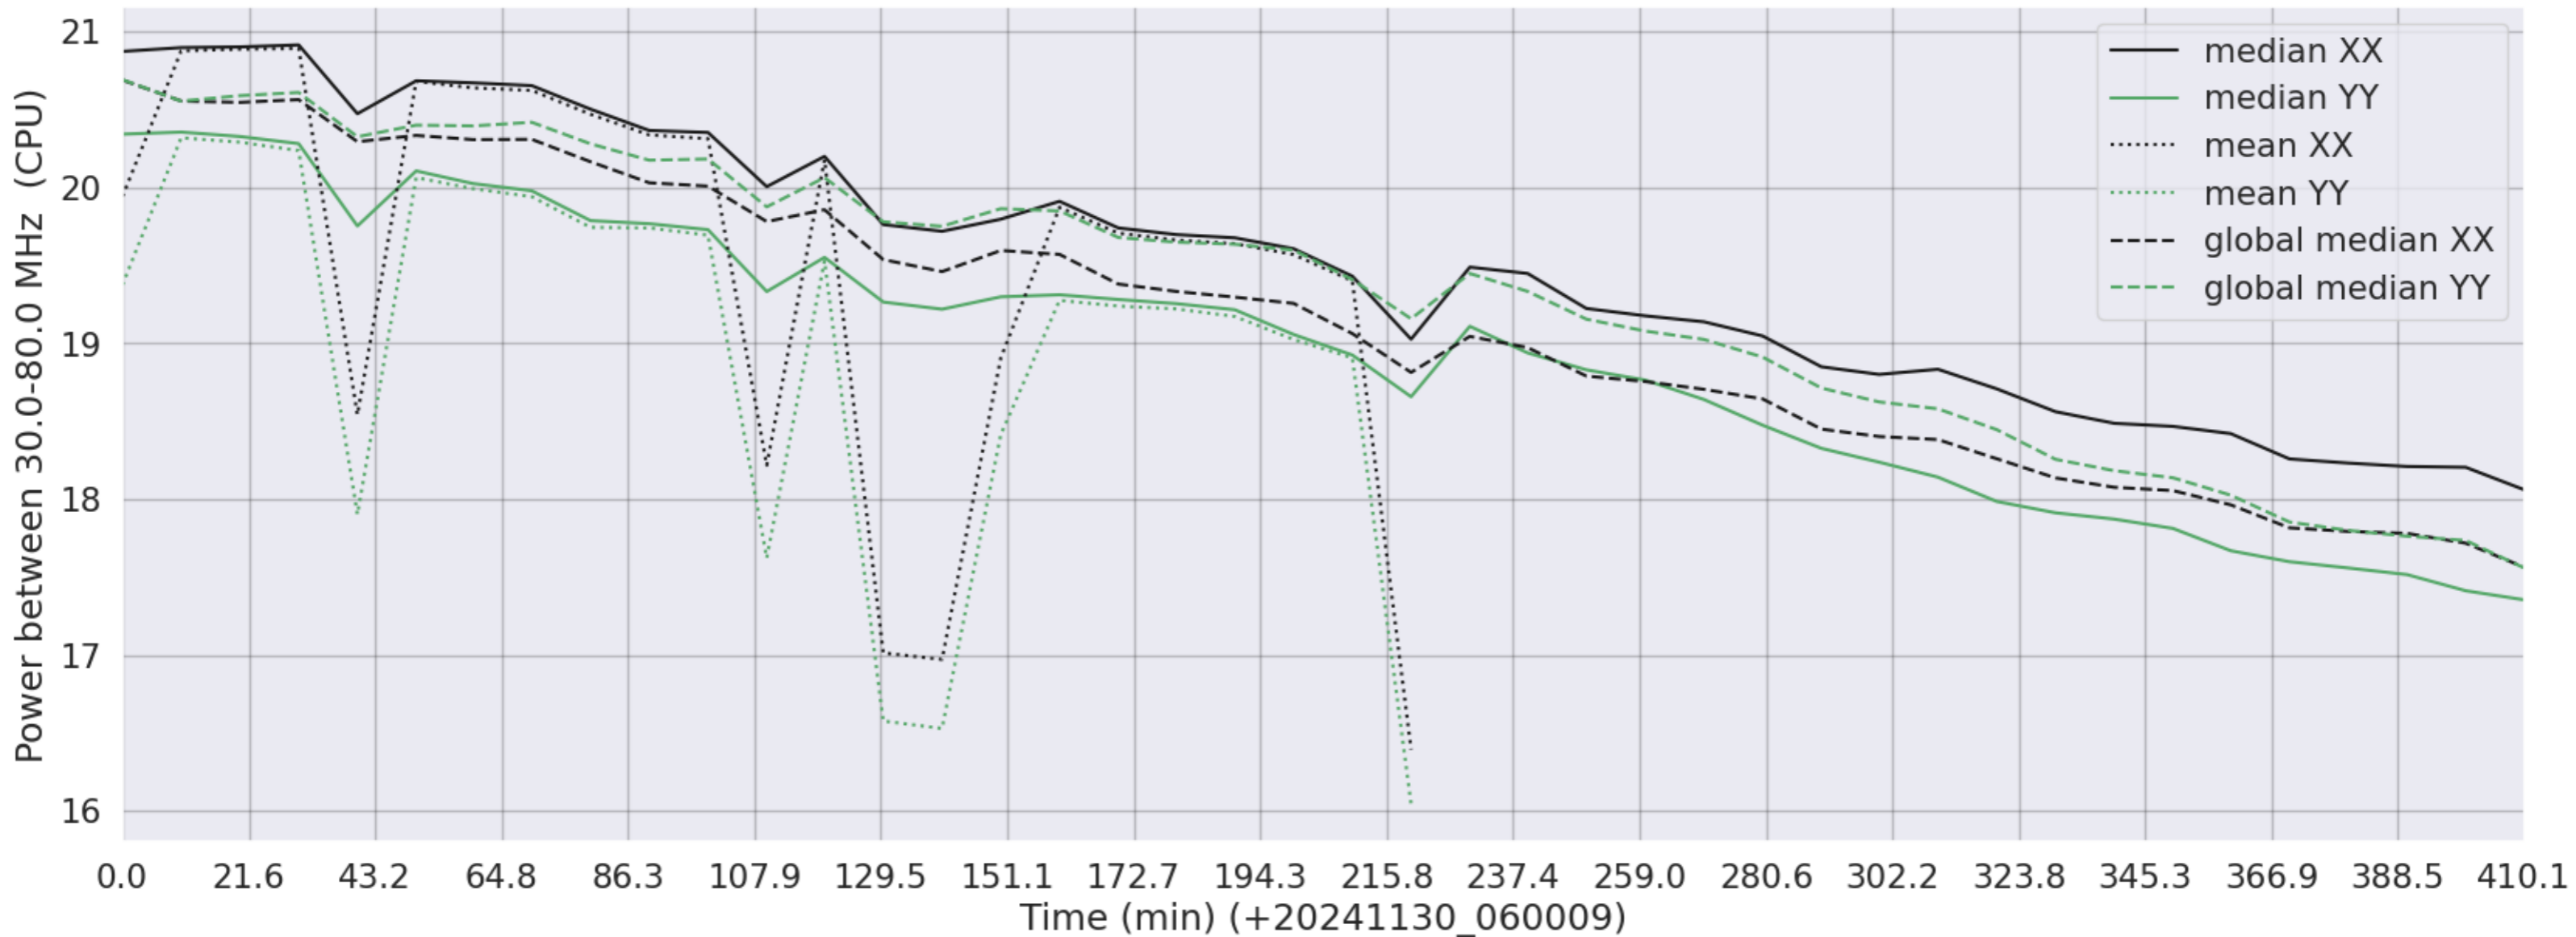

LWA334 - Correlator# 156 - XX FLAGS:Good - YY FLAGS:BadSpecShape

LWA328 - Correlator# 157 - XX FLAGS:Good - YY FLAGS:Good

LWA361 - Correlator# 158 - XX FLAGS:Good - YY FLAGS:Good

LWA358 - Correlator# 159 - XX FLAGS:Good - YY FLAGS:Good