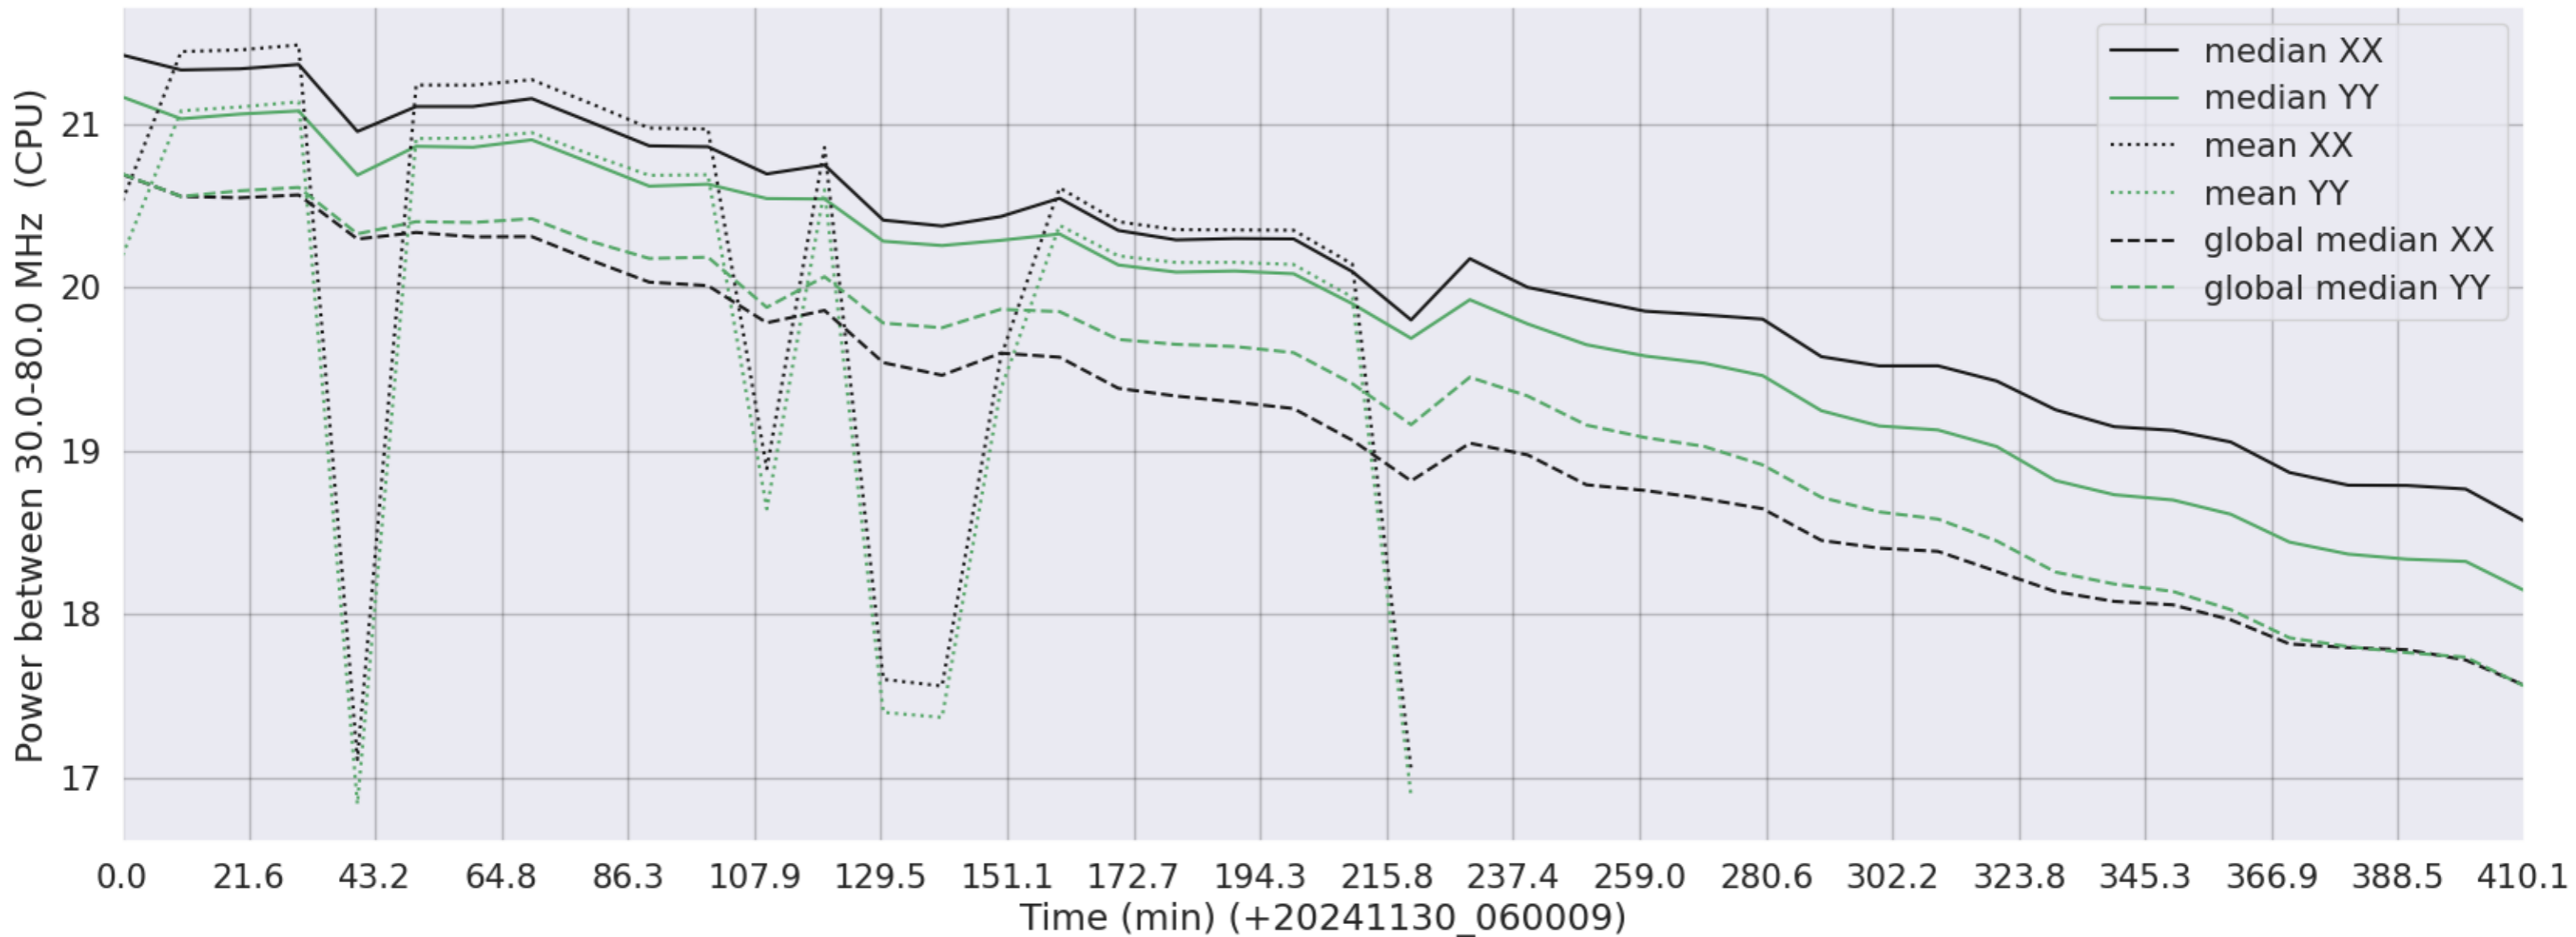

LWA246 - Correlator# 340 - XX FLAGS:Good - YY FLAGS:Good

LWA242 - Correlator# 339 - XX FLAGS:Good - YY FLAGS:Good