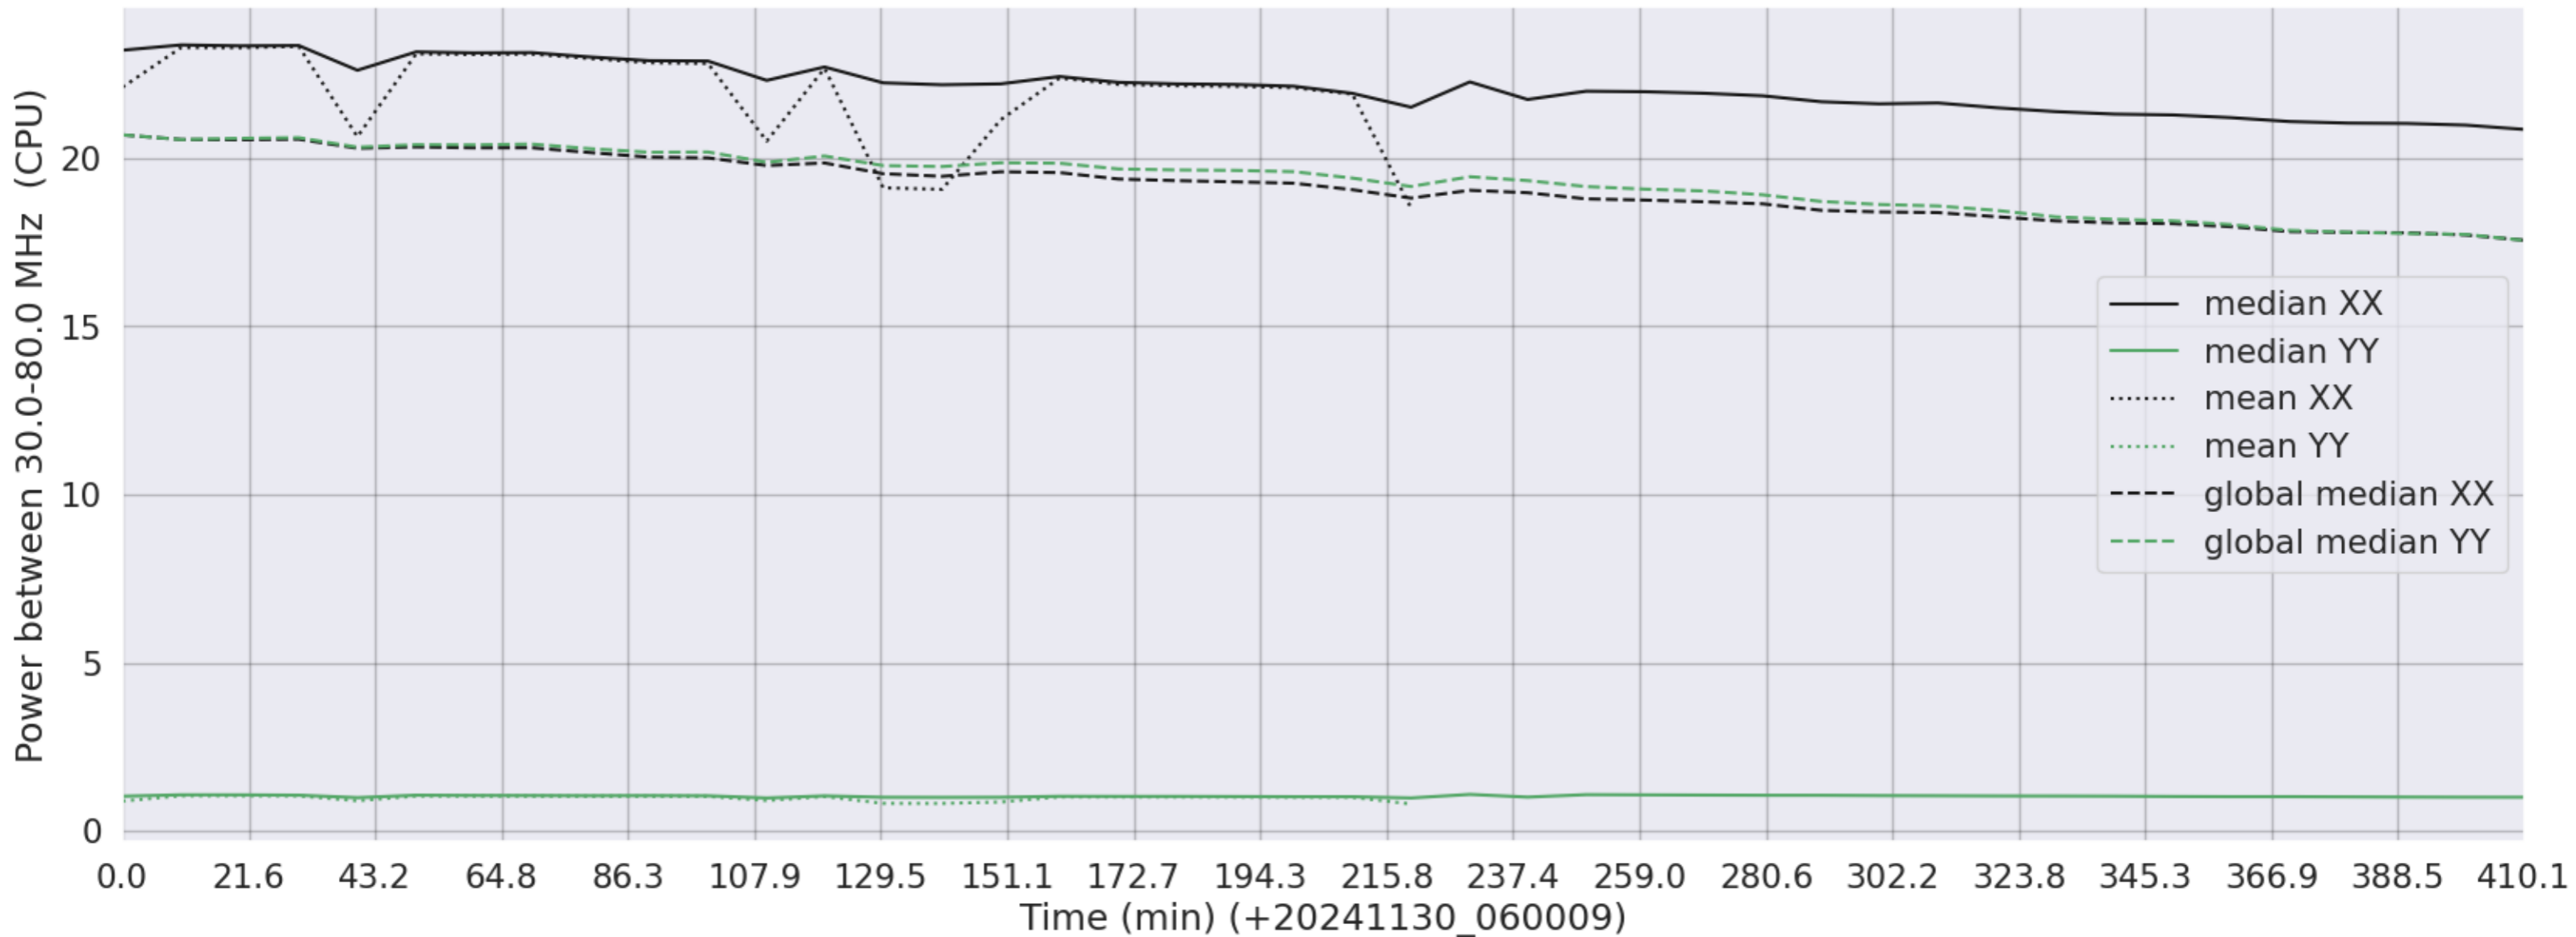

LWA130 - Correlator# 183 - XX FLAGS:Good - YY FLAGS:Good

LWA134 - Correlator# 184 - XX FLAGS:Good - YY FLAGS:Good

LWA132 - Correlator# 185 - XX FLAGS:Good - YY FLAGS:LowPower

LWA252 - Correlator# 186 - XX FLAGS:Good - YY FLAGS:Good