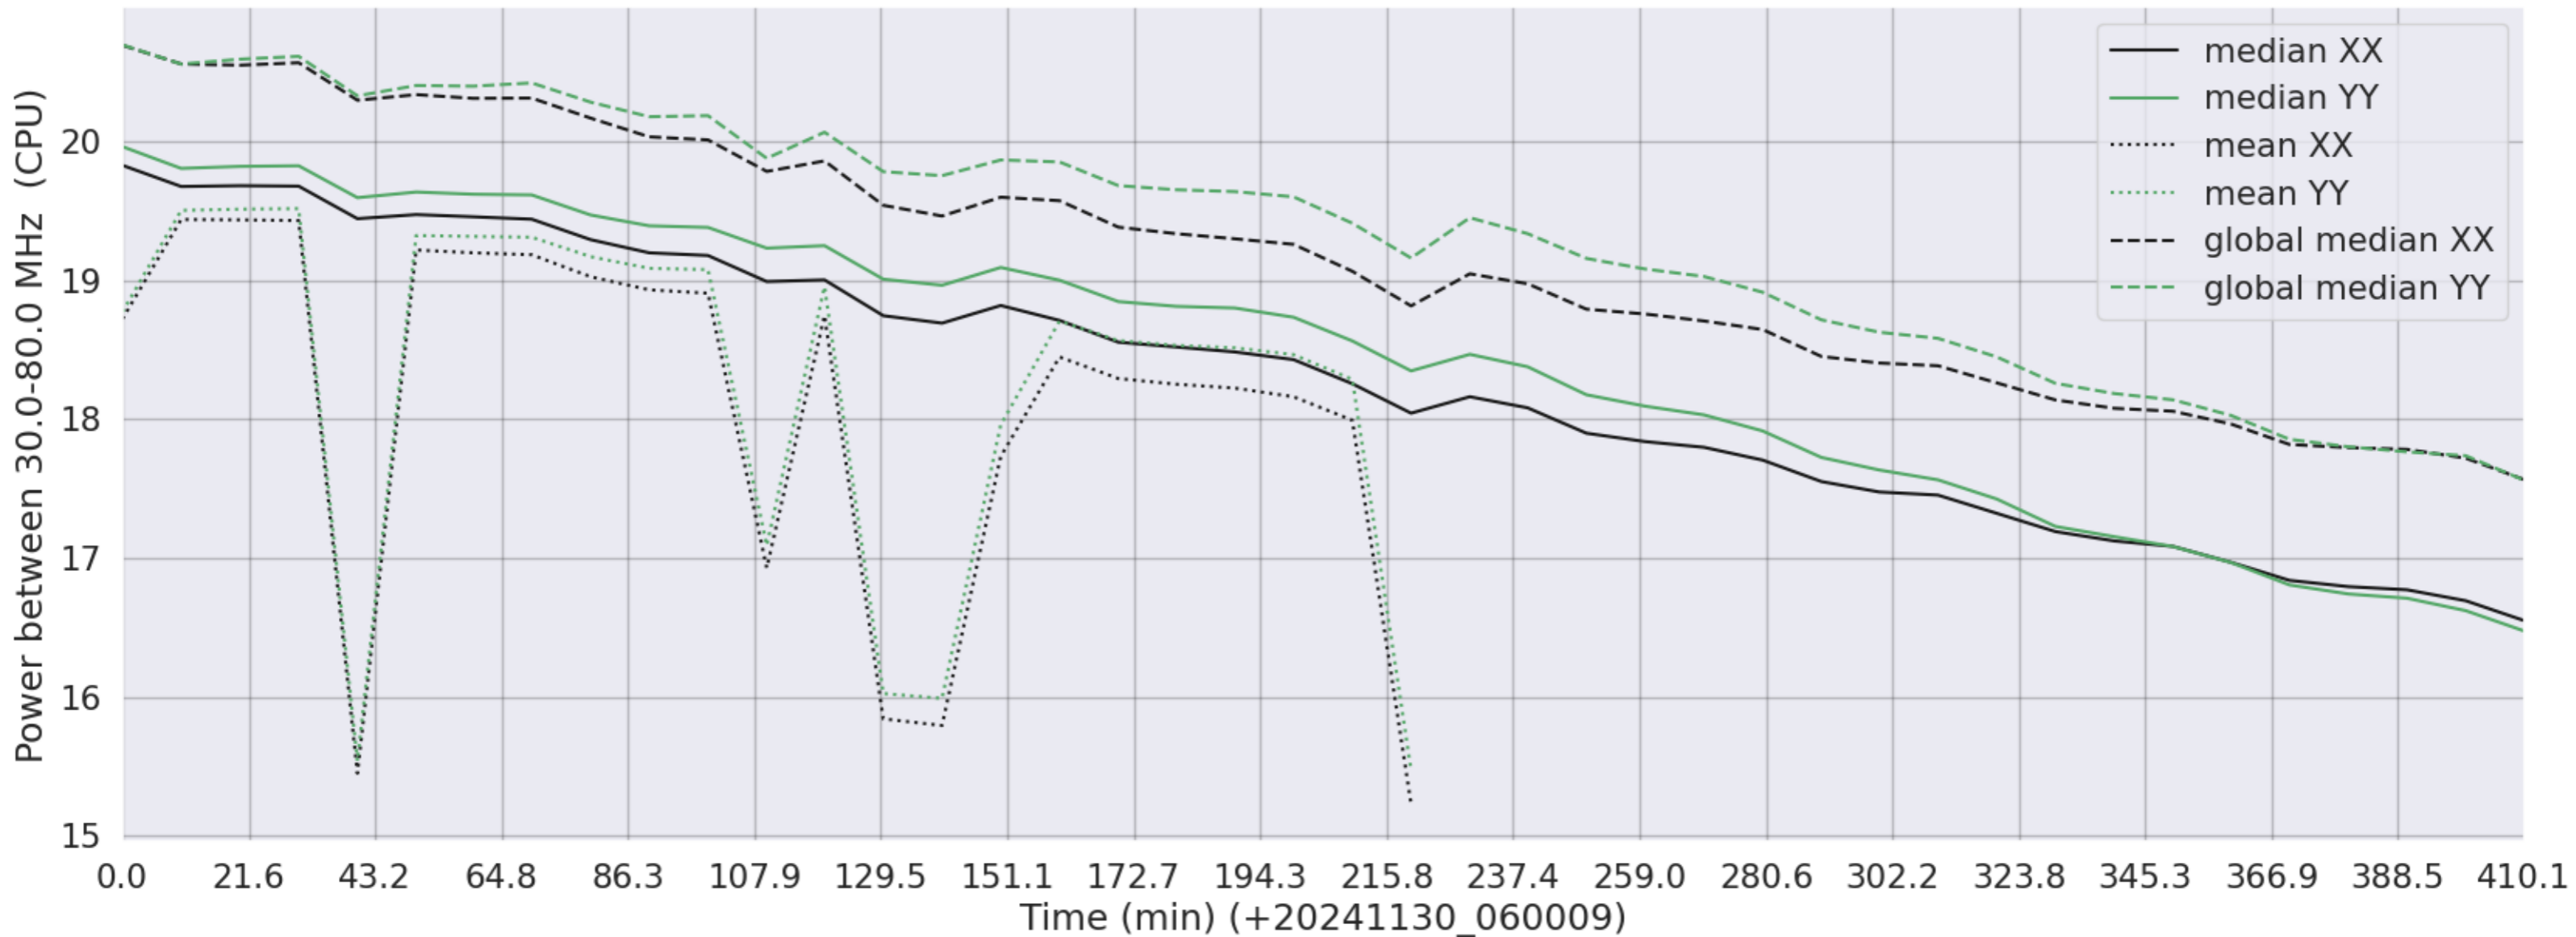

LWA186 - Correlator# 243 - XX FLAGS:Good - YY FLAGS:Good

LWA190 - Correlator# 244 - XX FLAGS:Good - YY FLAGS:LowPower

LWA189 - Correlator# 245 - XX FLAGS:Good - YY FLAGS:Good

LWA191 - Correlator# 246 - XX FLAGS:Good - YY FLAGS:Good