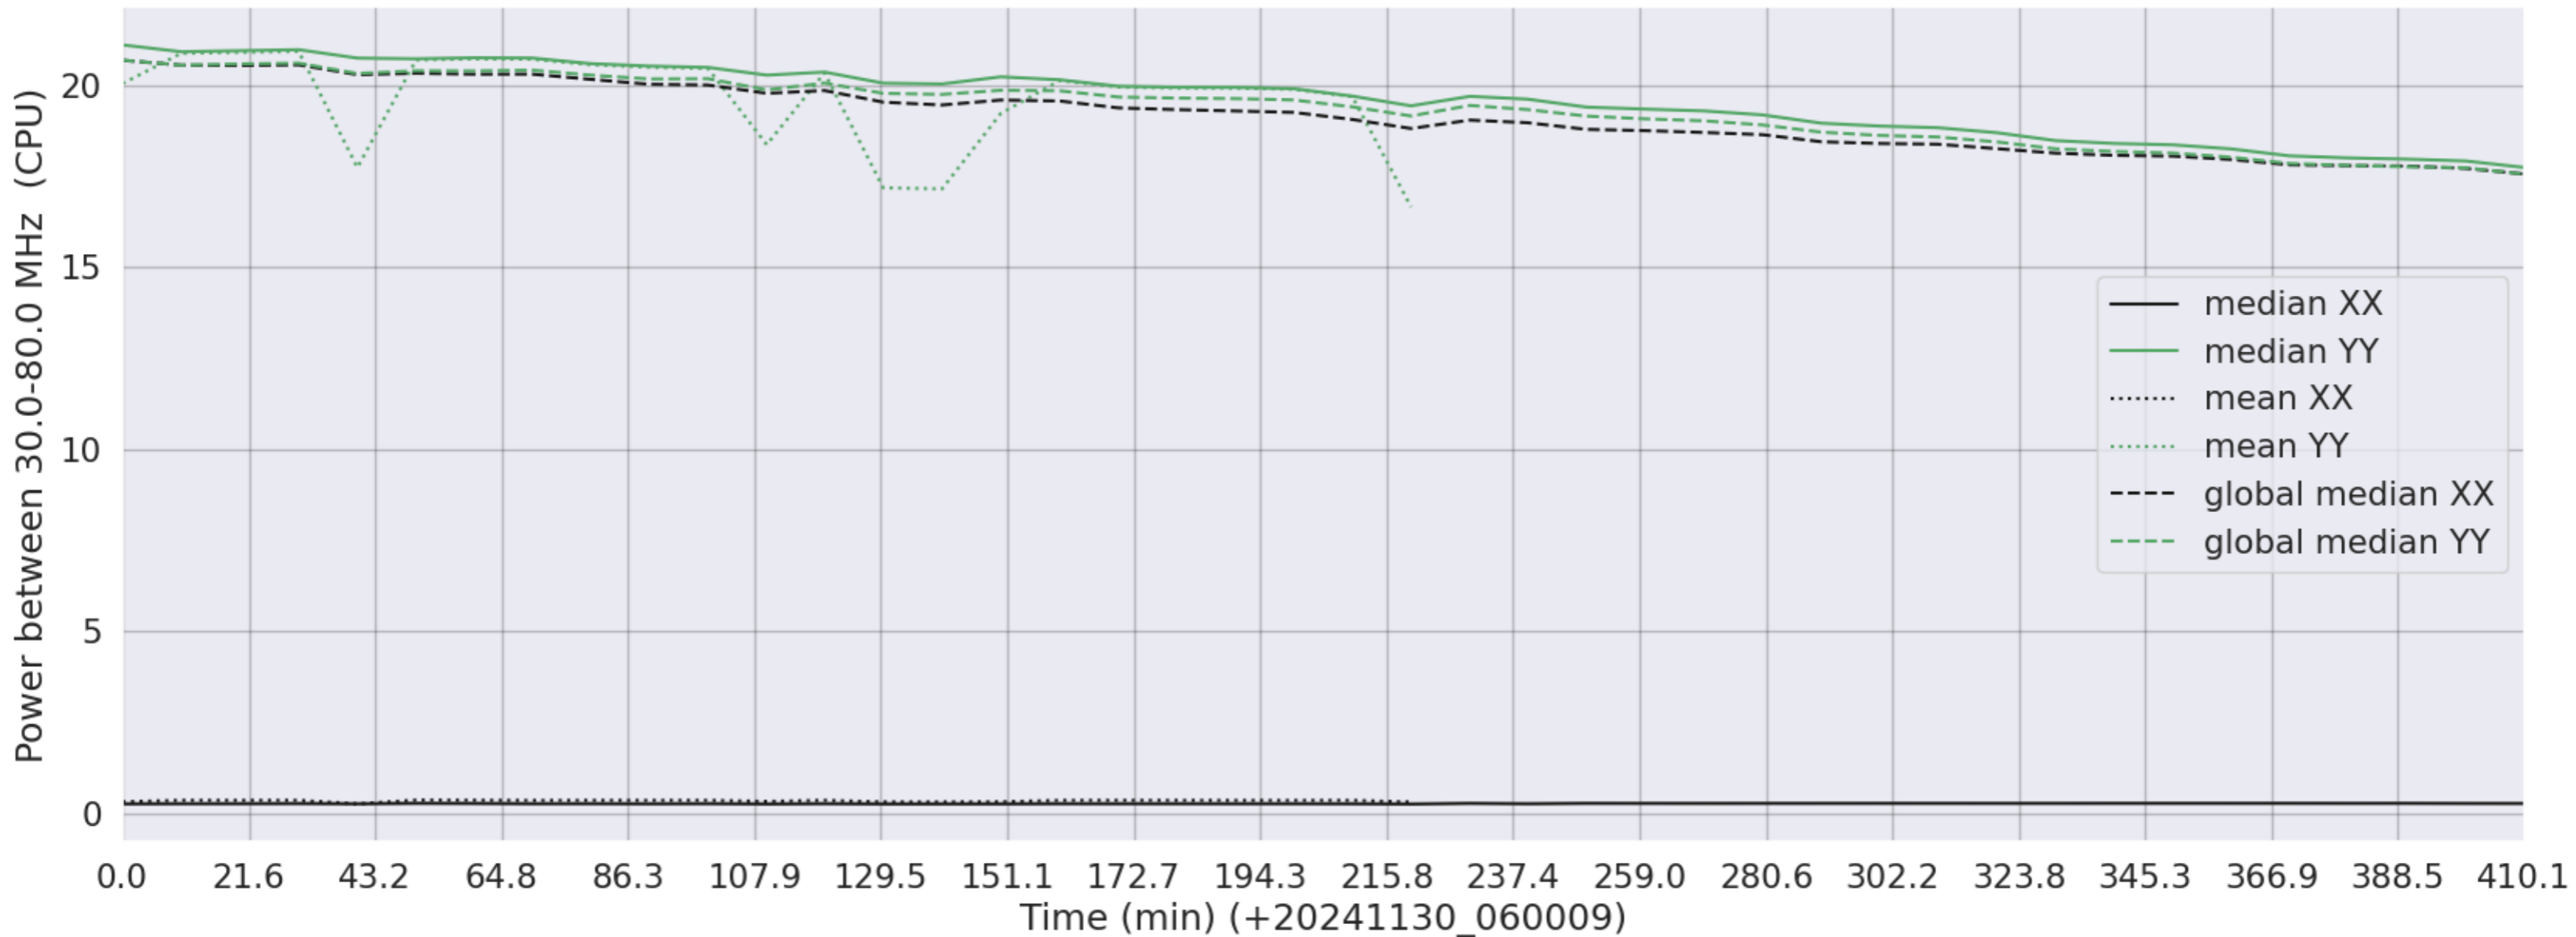

LWA079 - Correlator# 195 - XX FLAGS:Good - YY FLAGS:Good

LWA108 - Correlator# 196 - XX FLAGS:Good - YY FLAGS:Good

LWA107 - Correlator# 197 - XX FLAGS:Good - YY FLAGS:Good

LWA110 - Correlator# 198 - XX FLAGS:LowPower - YY FLAGS:Good