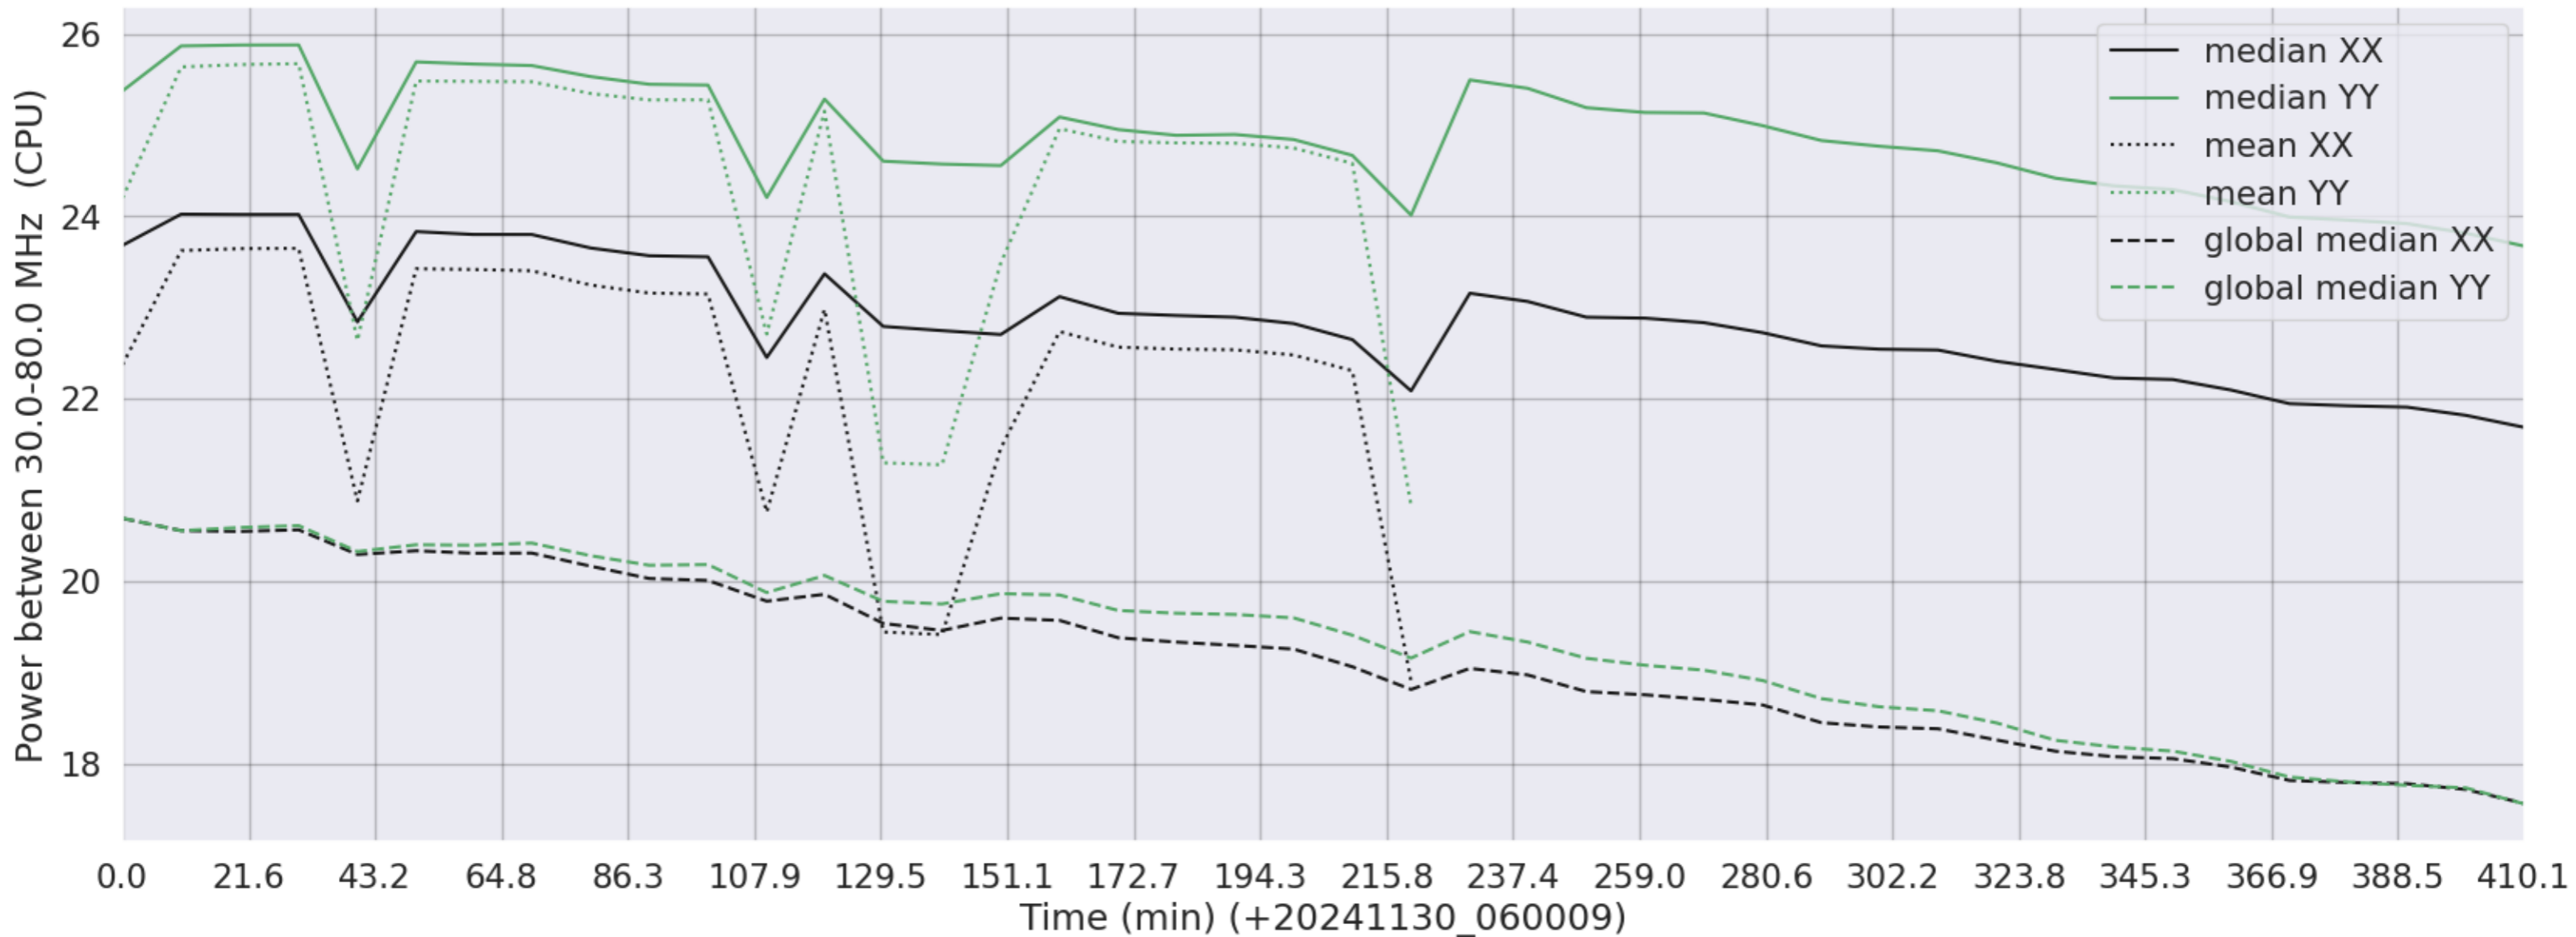

LWA034 - Correlator# 162 - XX FLAGS:Good - YY FLAGS:Good

LWA033 - Correlator# 161 - XX FLAGS:Good - YY FLAGS:Good