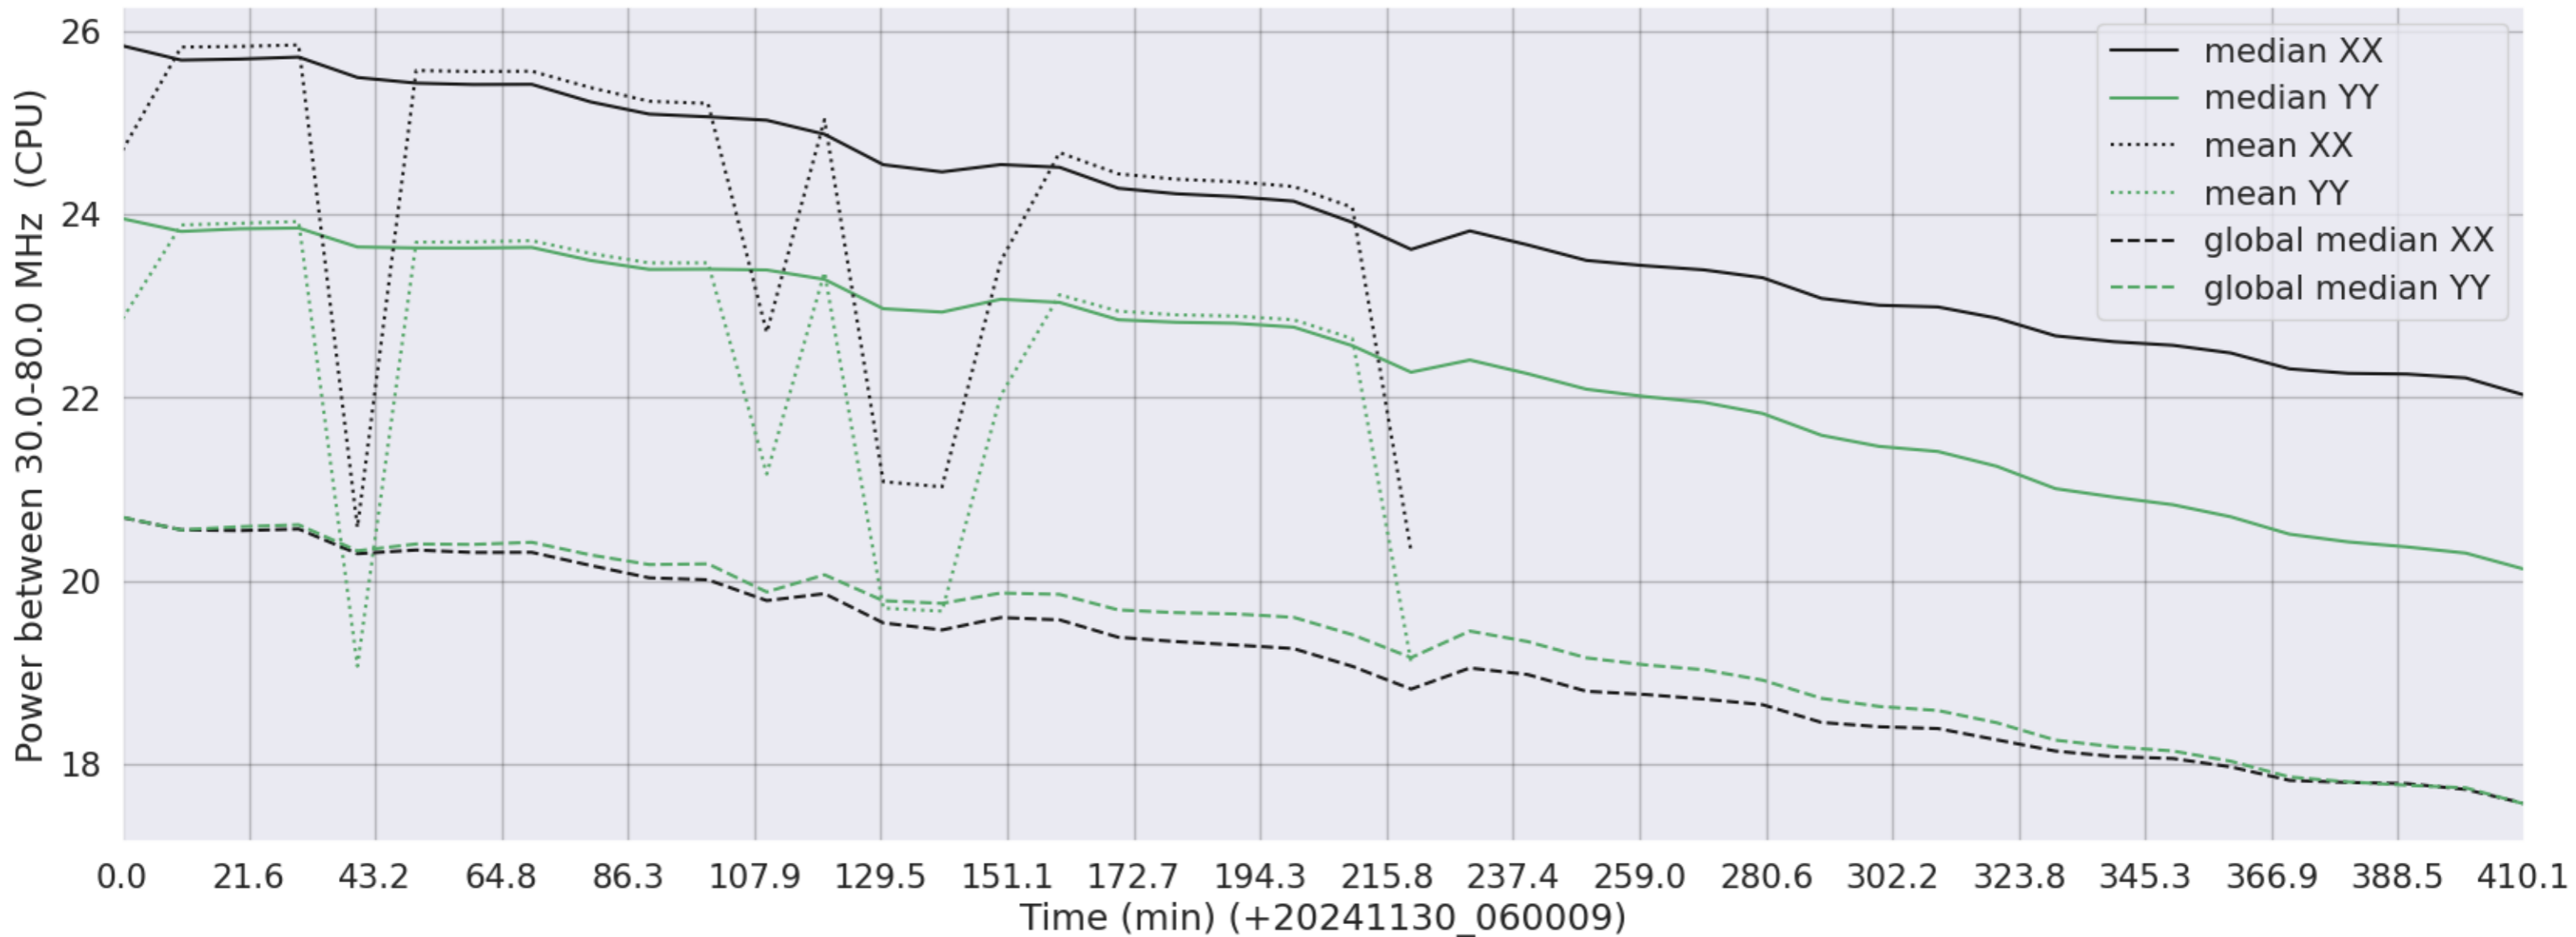

LWA217 - Correlator# 333 - XX FLAGS:Good - YY FLAGS:Good

LWA218 - Correlator# 332 - XX FLAGS:Good - YY FLAGS:Good