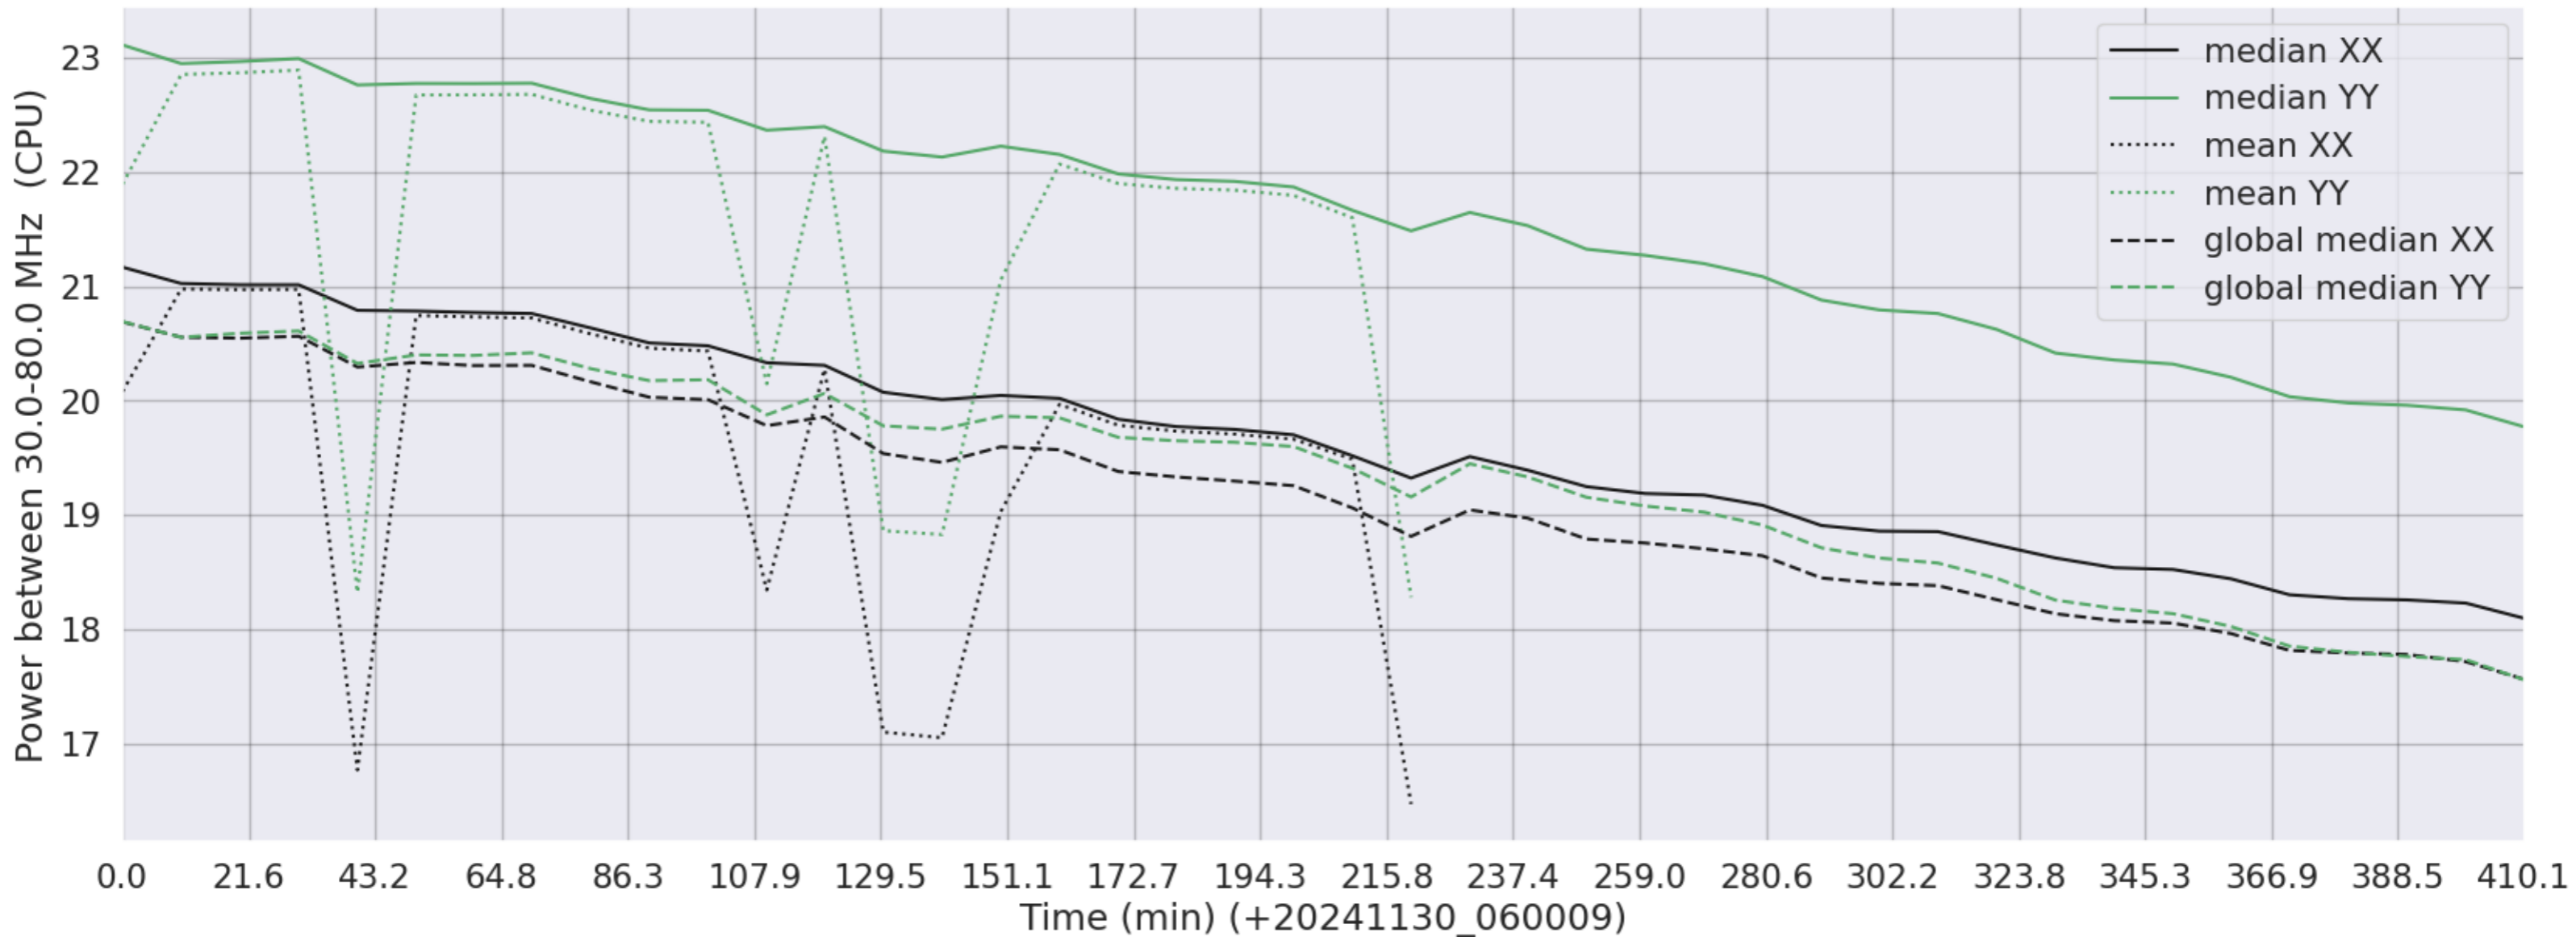

LWA193 - Correlator# 270 - XX FLAGS:Good - YY FLAGS:Good

LWA166 - Correlator# 269 - XX FLAGS:Good - YY FLAGS:Good