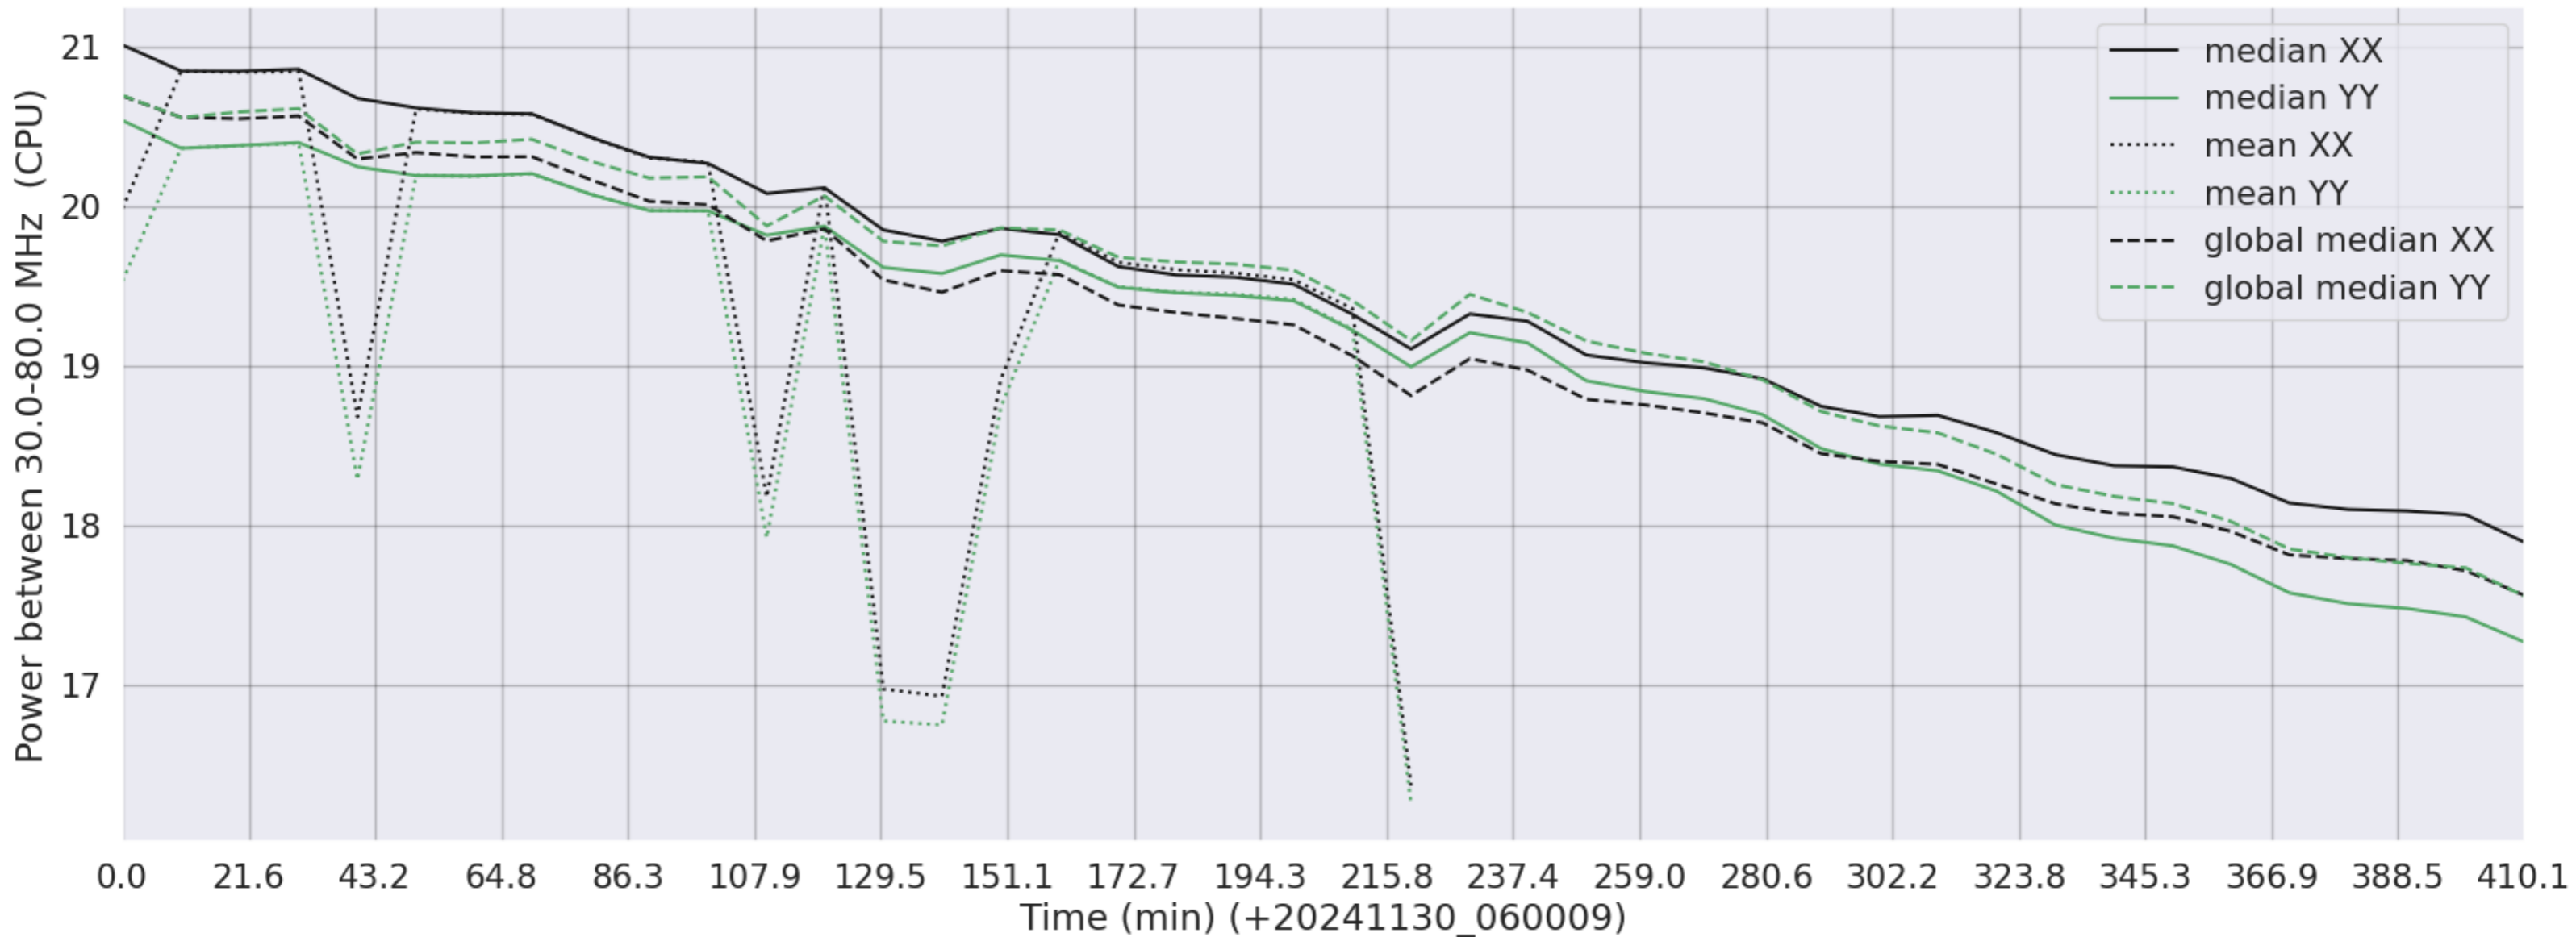

LWA324 - Correlator# 122 - XX FLAGS:Good - YY FLAGS:Good

LWA055 - Correlator# 121 - XX FLAGS:Good - YY FLAGS:Good