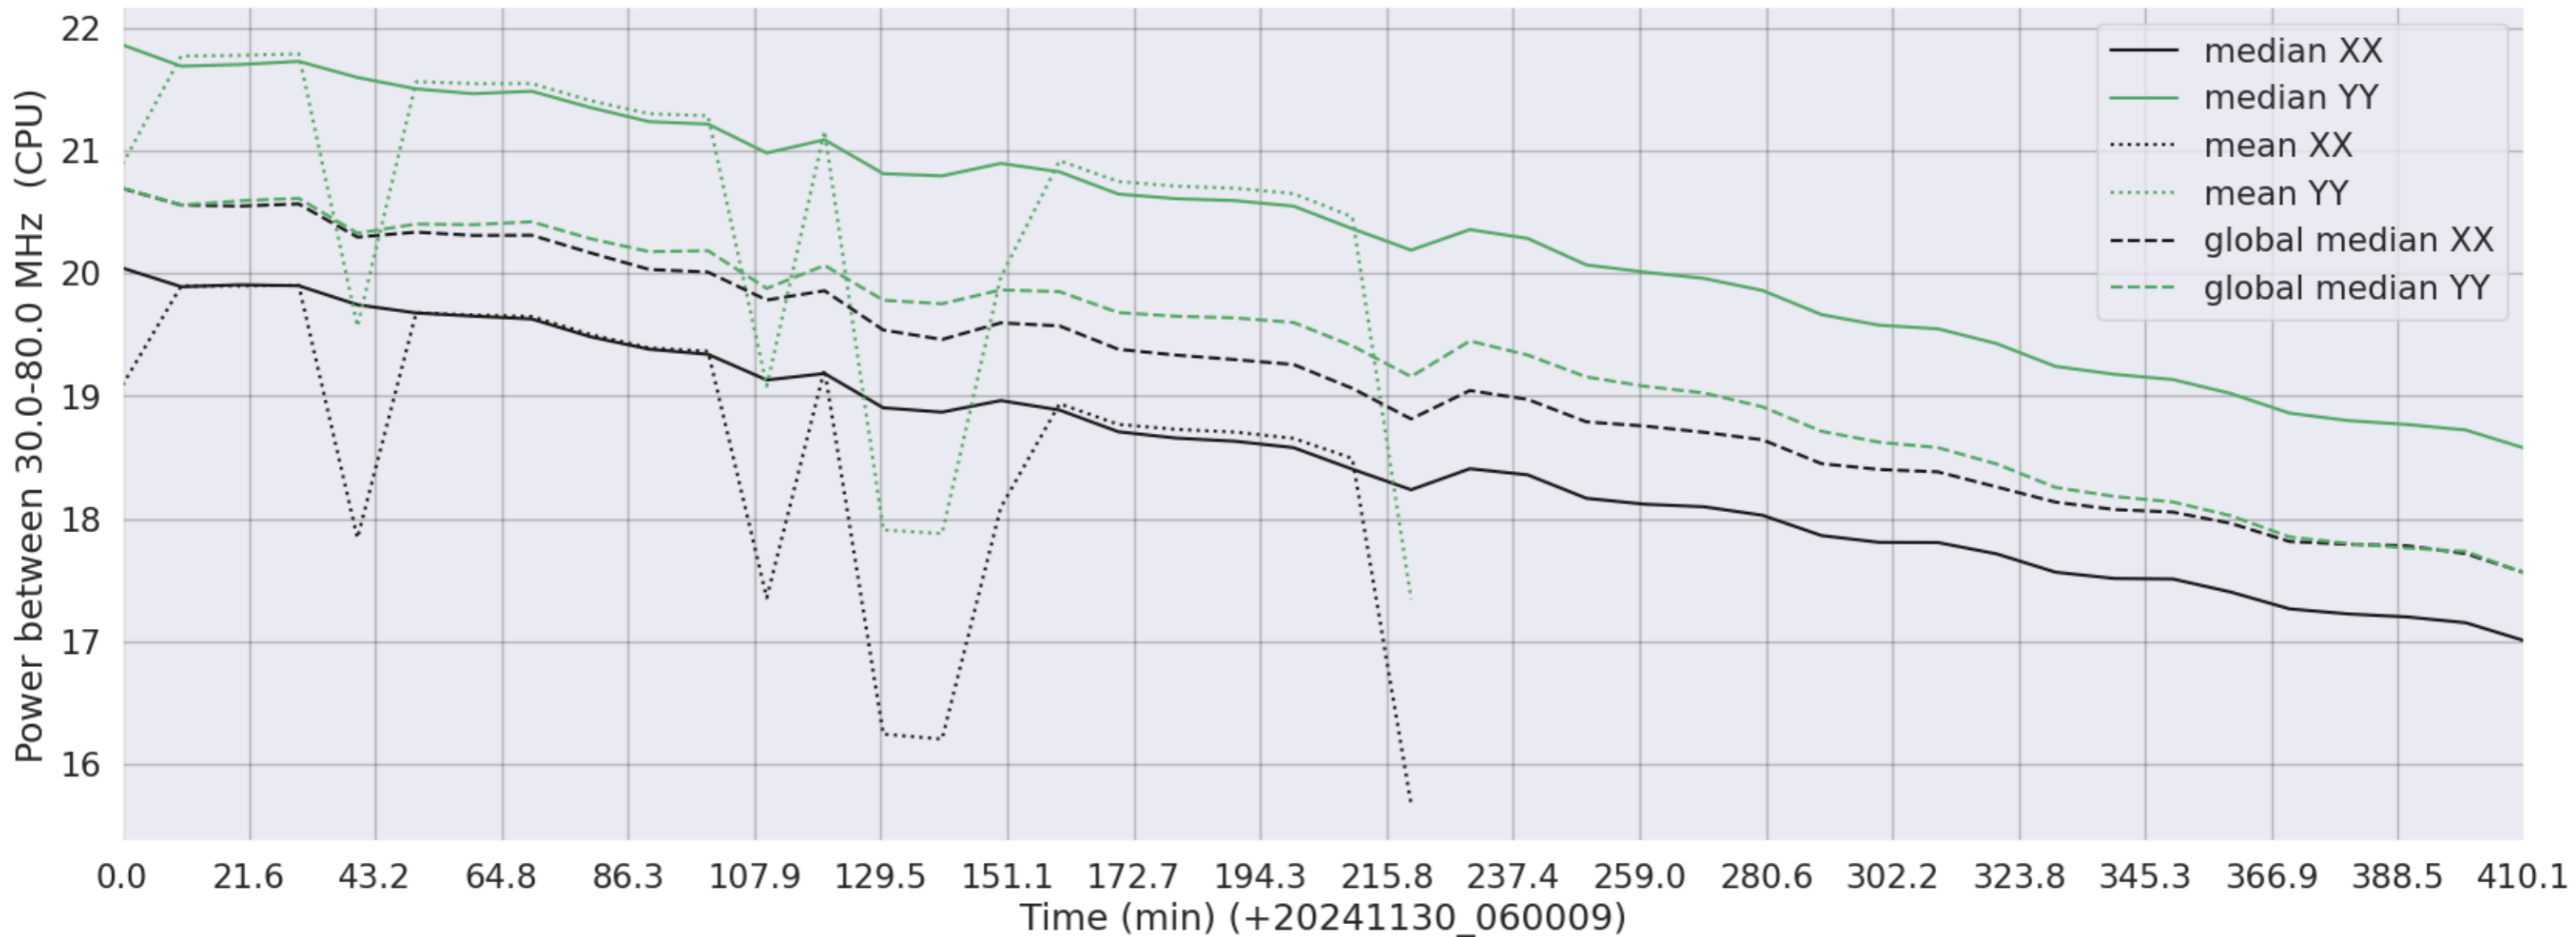

LWA100 - Correlator# 175 - XX FLAGS:Good - YY FLAGS:Good

LWA101 - Correlator# 174 - XX FLAGS:Good - YY FLAGS:Good