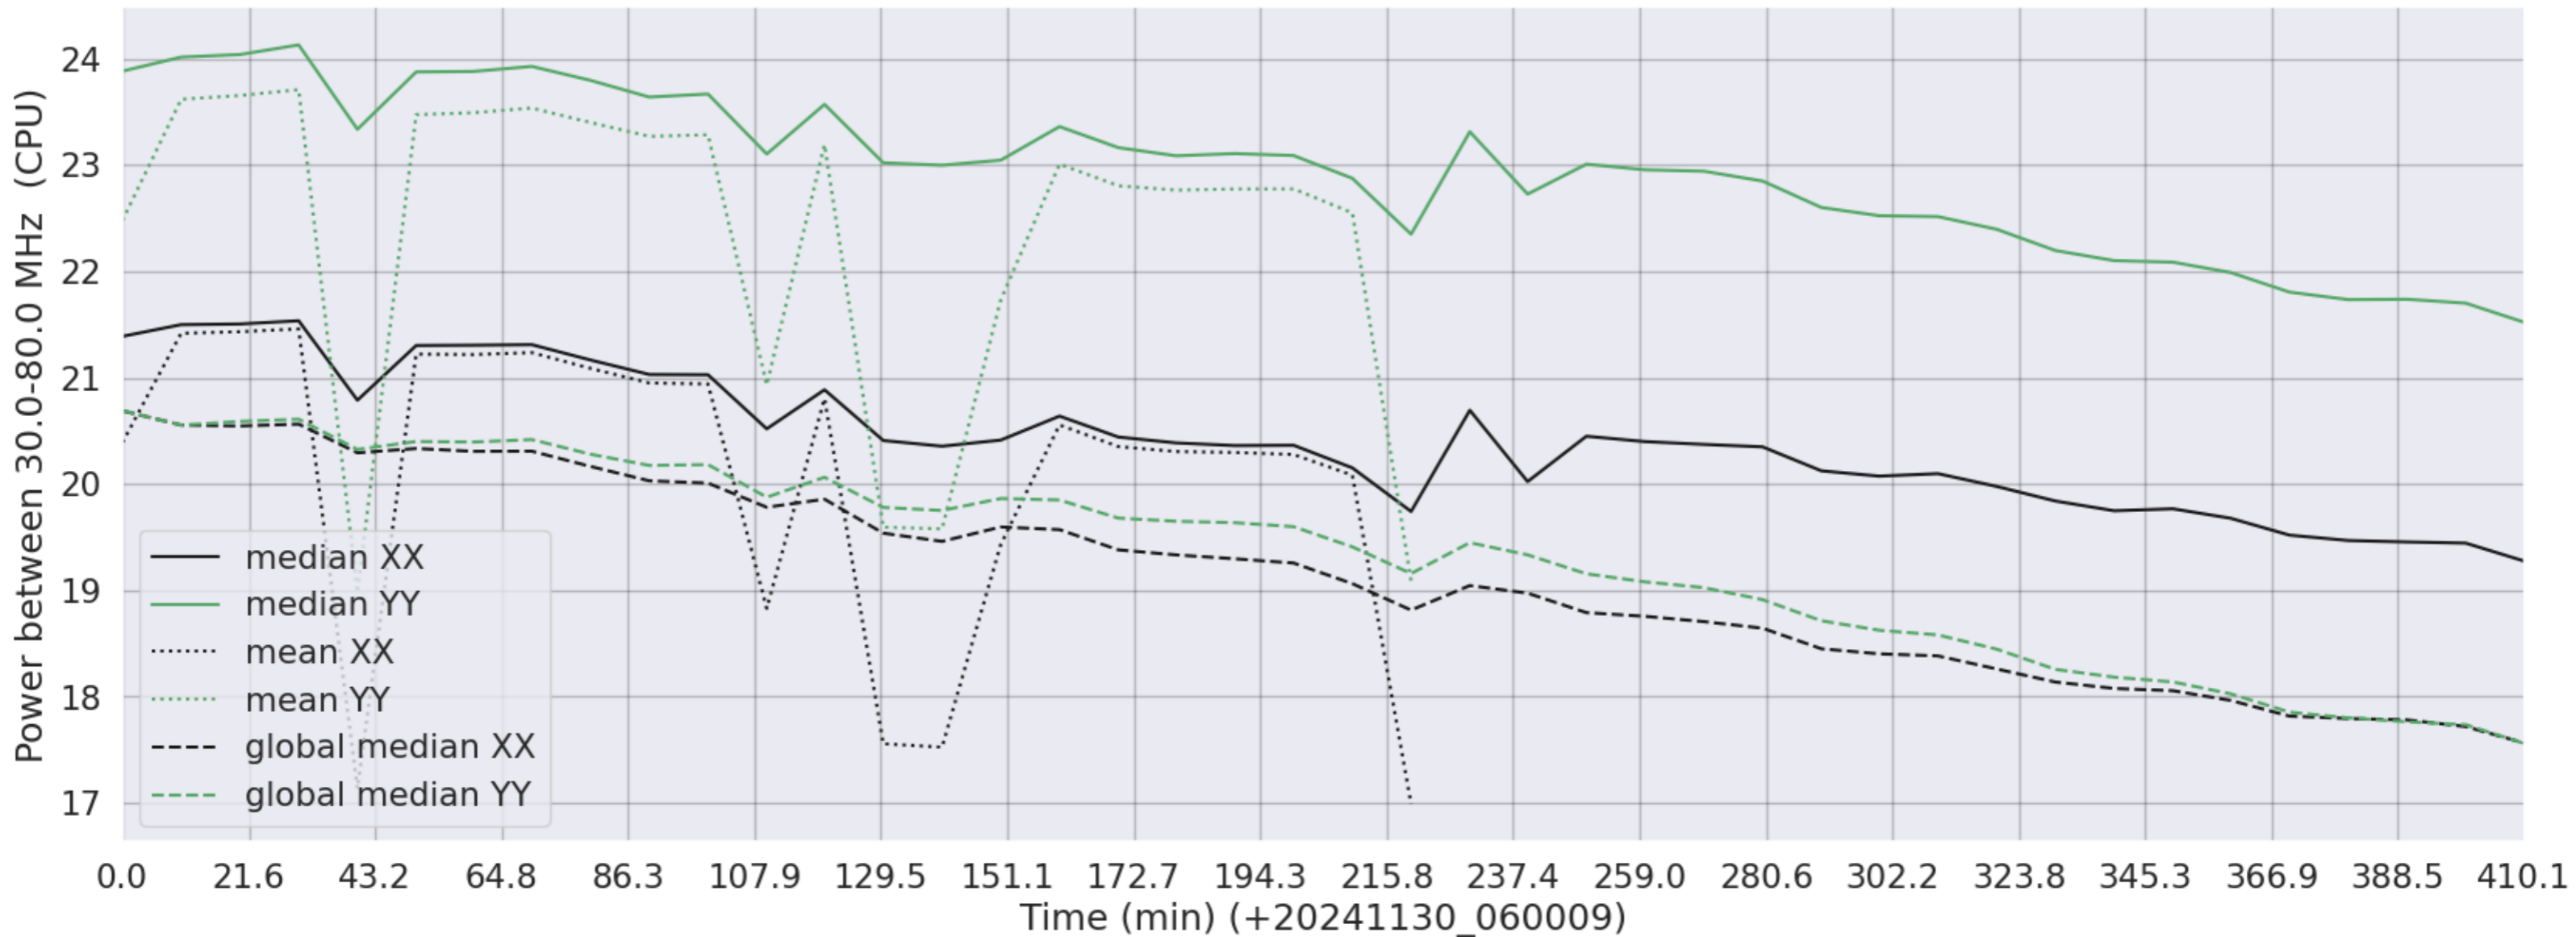

LWA200 - Correlator# 276 - XX FLAGS:Good - YY FLAGS:Good

LWA196 - Correlator# 275 - XX FLAGS:Good - YY FLAGS:Good