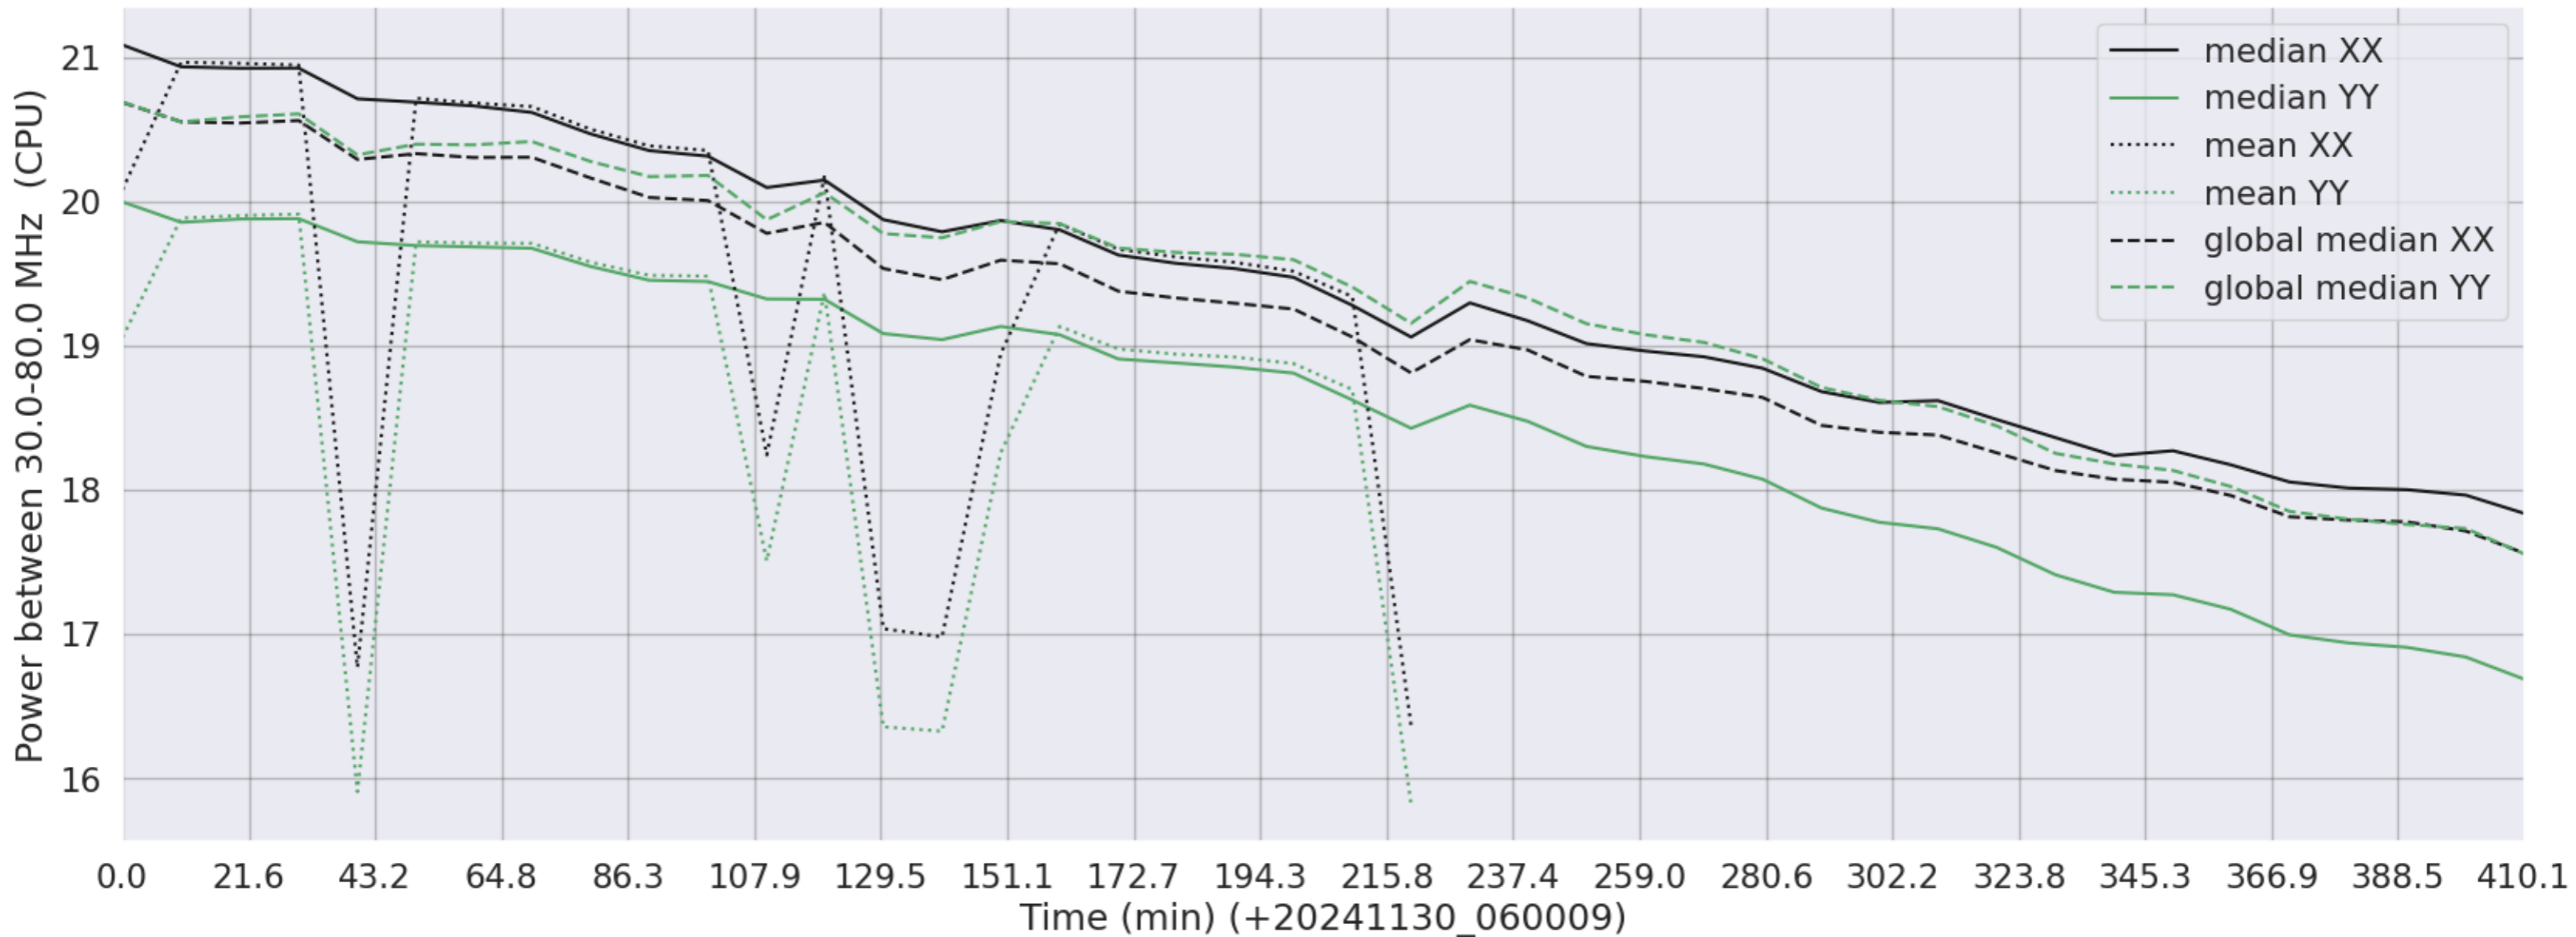

LWA155 - Correlator# 232 - XX FLAGS:Good - YY FLAGS:Good

LWA181 - Correlator# 231 - XX FLAGS:Good - YY FLAGS:Good