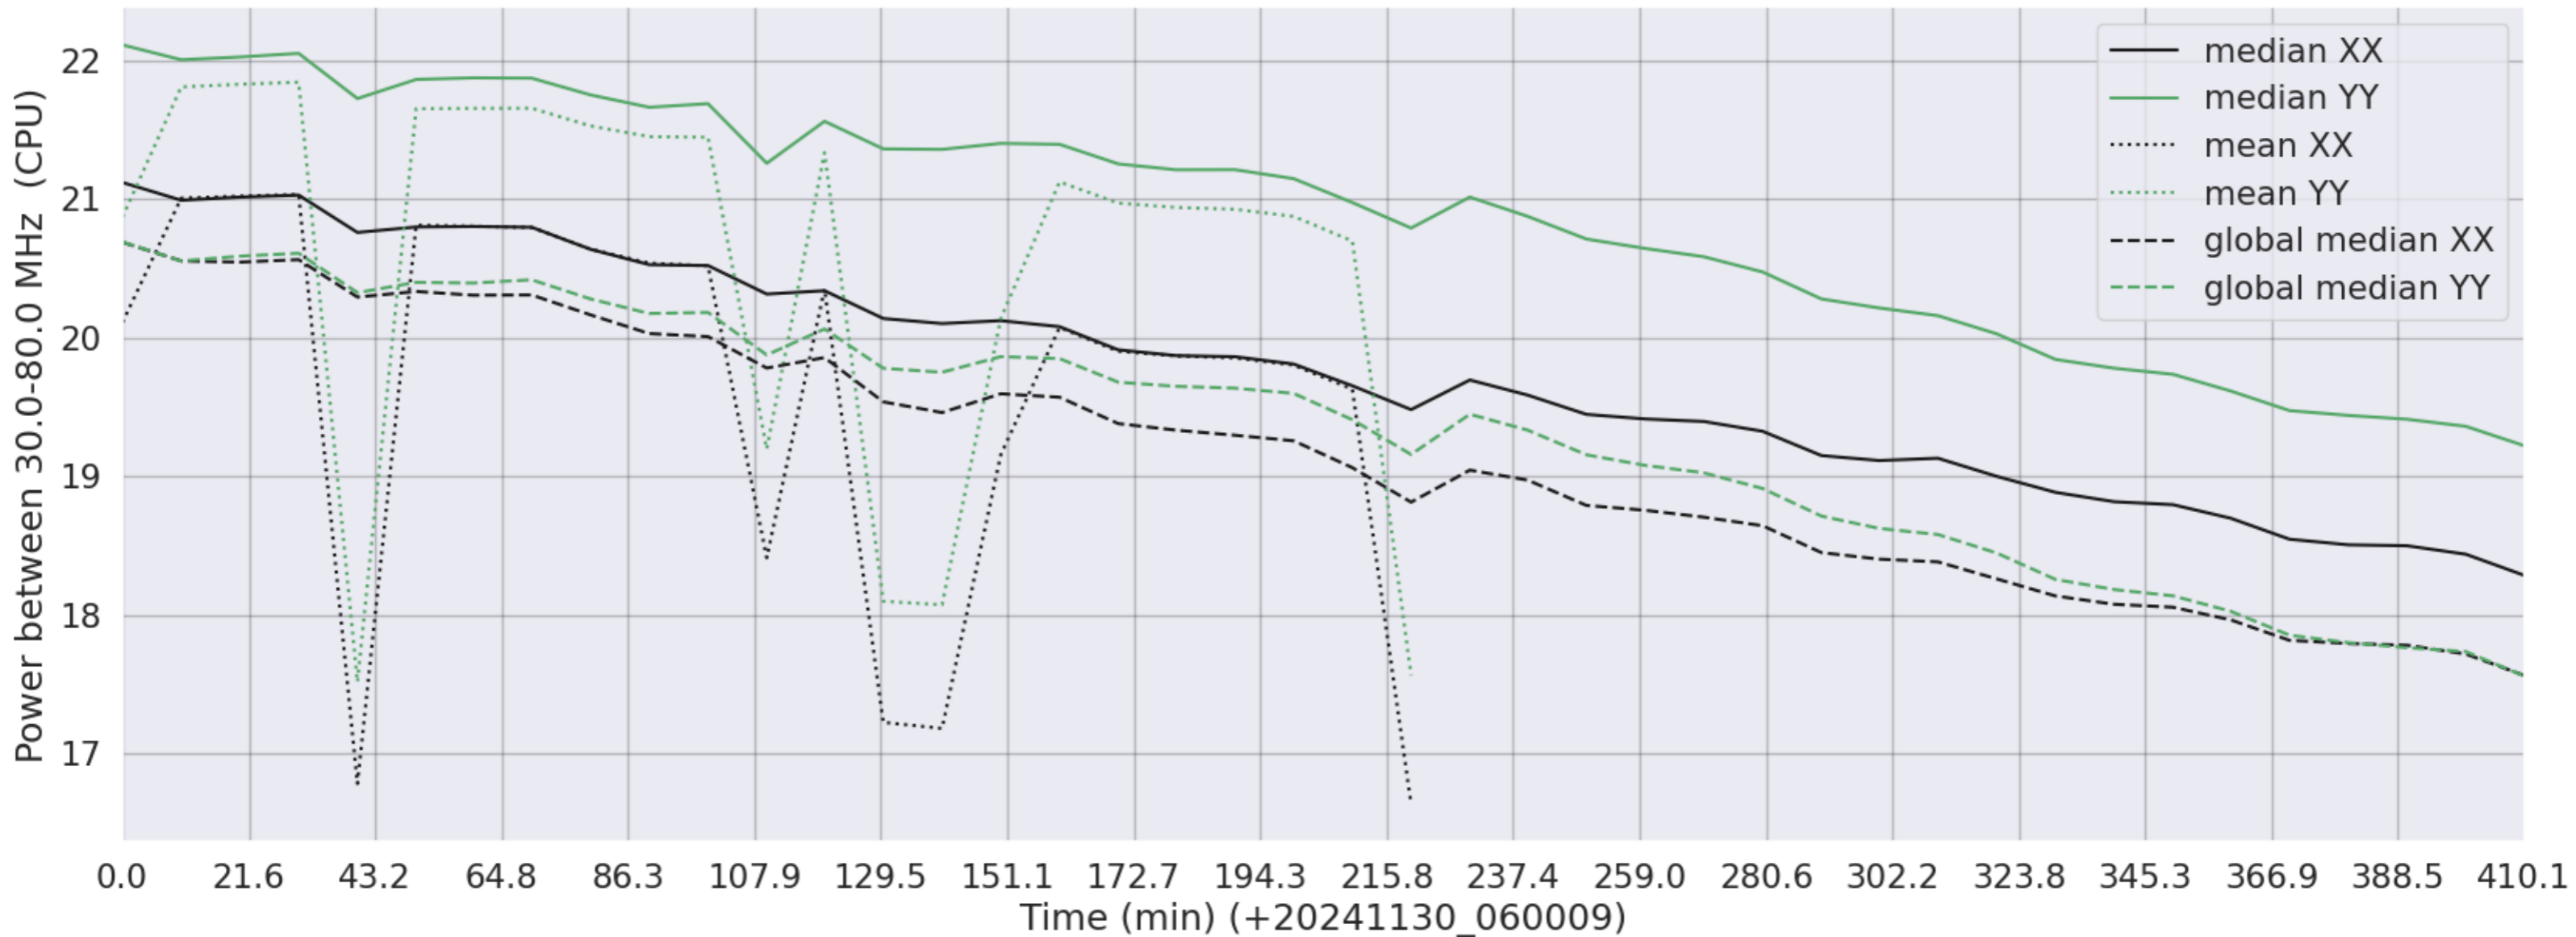

LWA140 - Correlator# 260 - XX FLAGS:Good - YY FLAGS:Good

LWA136 - Correlator# 259 - XX FLAGS:Good - YY FLAGS:Good