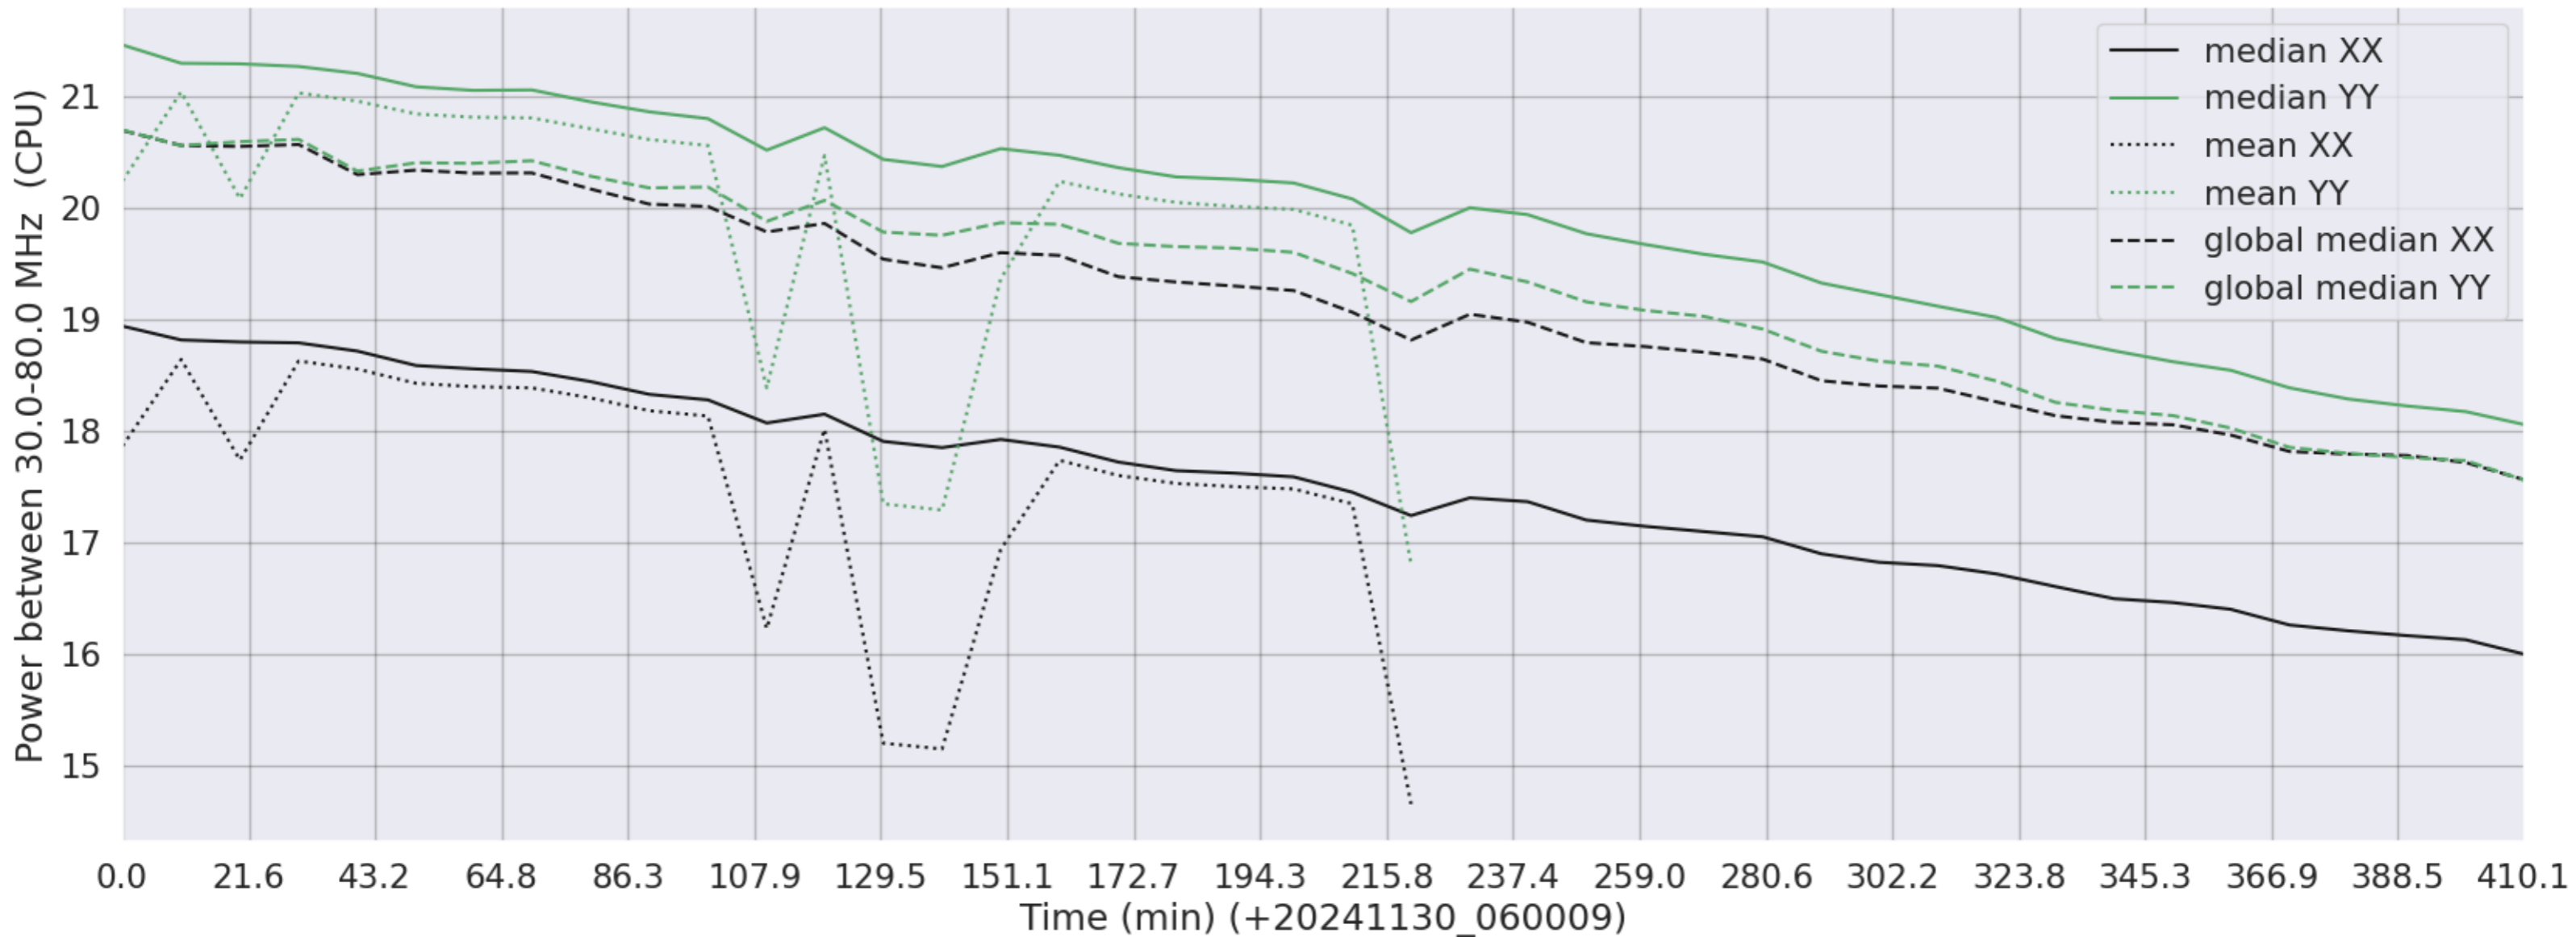

LWA285 - Correlator# 013 - XX FLAGS:Good - YY FLAGS:Good

LWA307 - Correlator# 012 - XX FLAGS:Good - YY FLAGS:Good