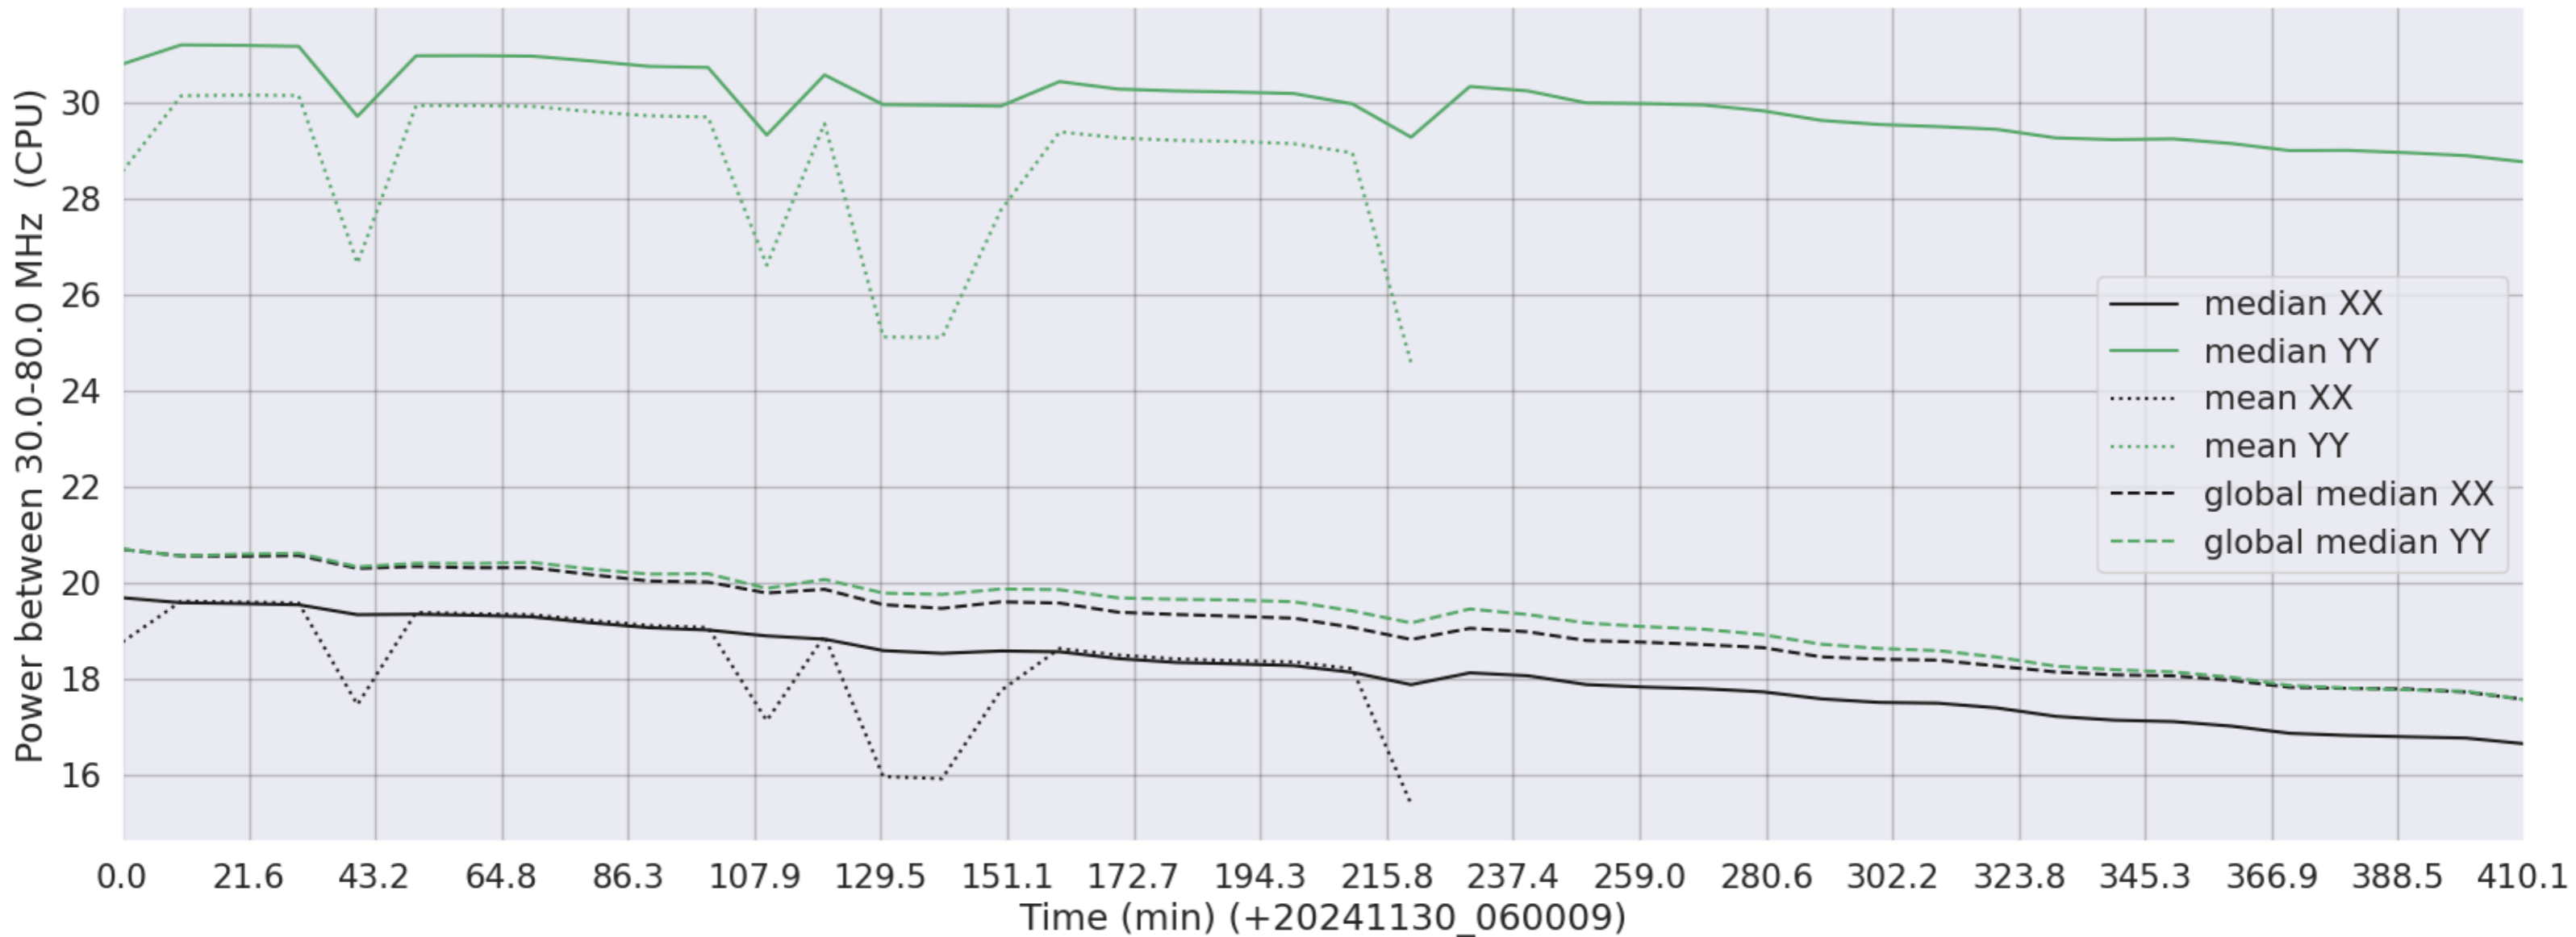

LWA351 - Correlator# 060 - XX FLAGS:BadSpecShape - YY FLAGS:Good

LWA344 - Correlator# 061 - XX FLAGS:Good - YY FLAGS:Good

LWA360 - Correlator# 062 - XX FLAGS:Good - YY FLAGS:Good

LWA354 - Correlator# 063 - XX FLAGS:Good - YY FLAGS:Good