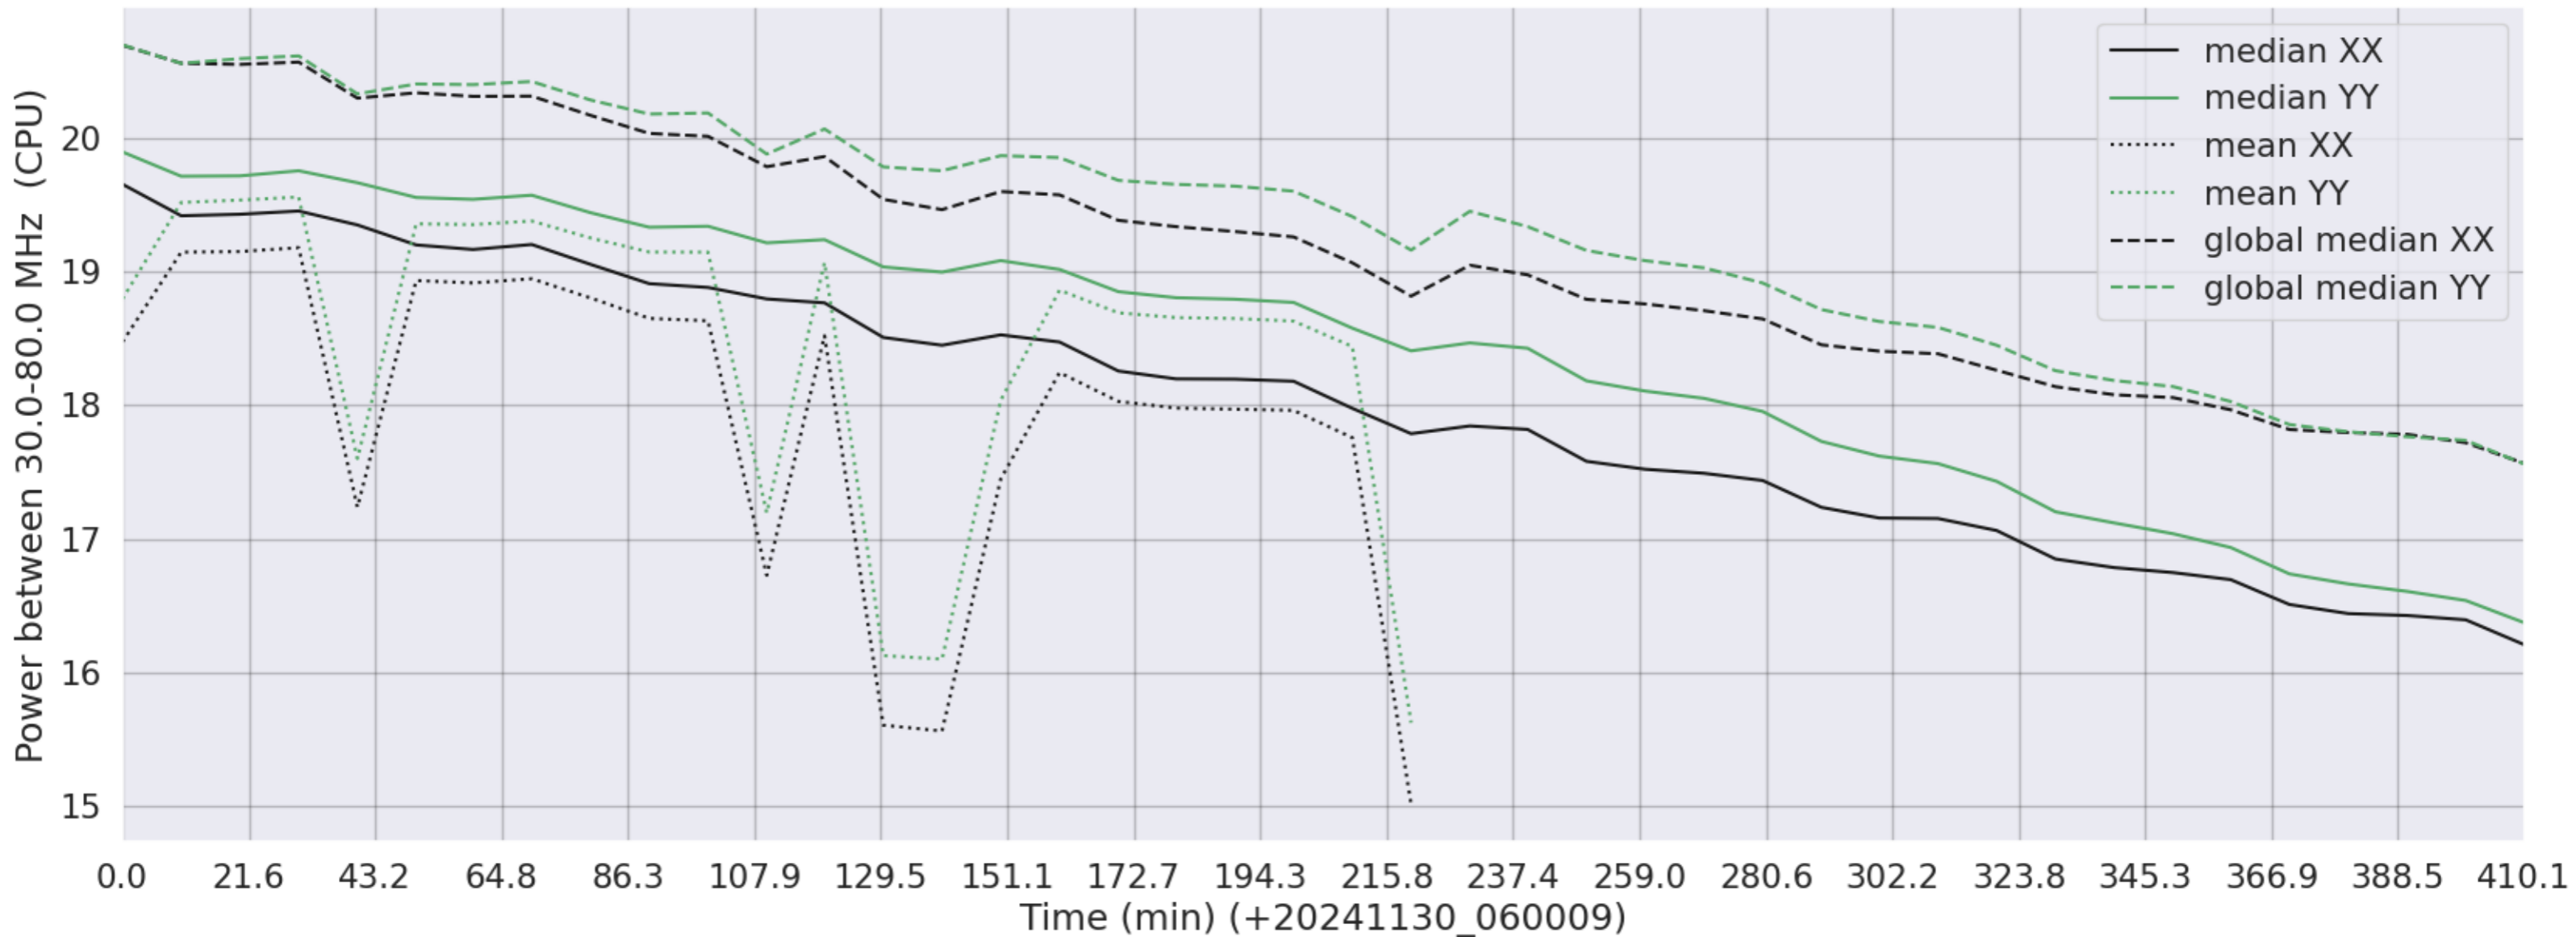

LWA061 - Correlator# 139 - XX FLAGS:Good - YY FLAGS:Good

LWA062 - Correlator# 138 - XX FLAGS:Good - YY FLAGS:Good