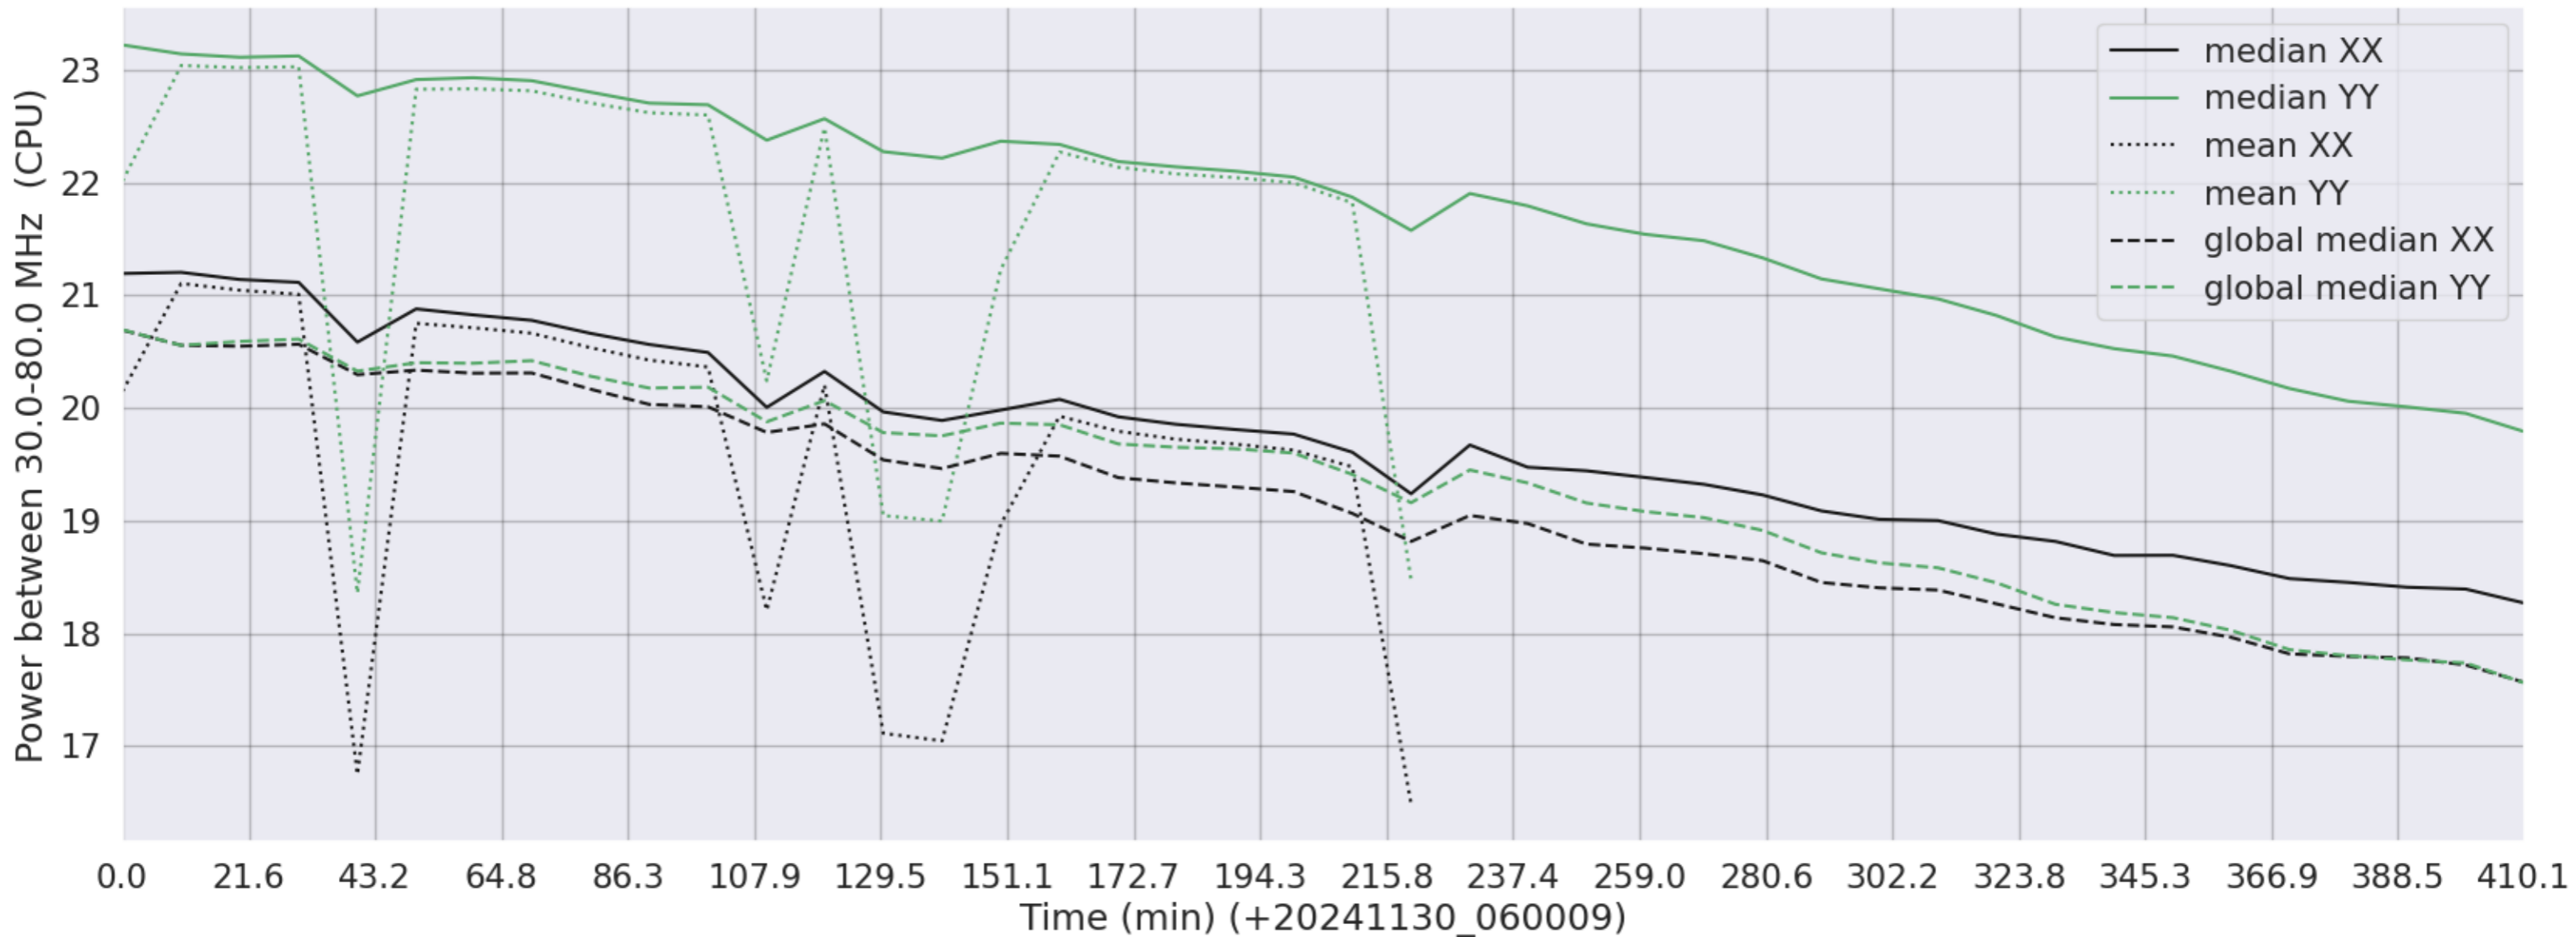

LWA170 - Correlator# 288 - XX FLAGS:Good - YY FLAGS:BadSpecShape

LWA329 - Correlator# 287 - XX FLAGS:Good - YY FLAGS:Good