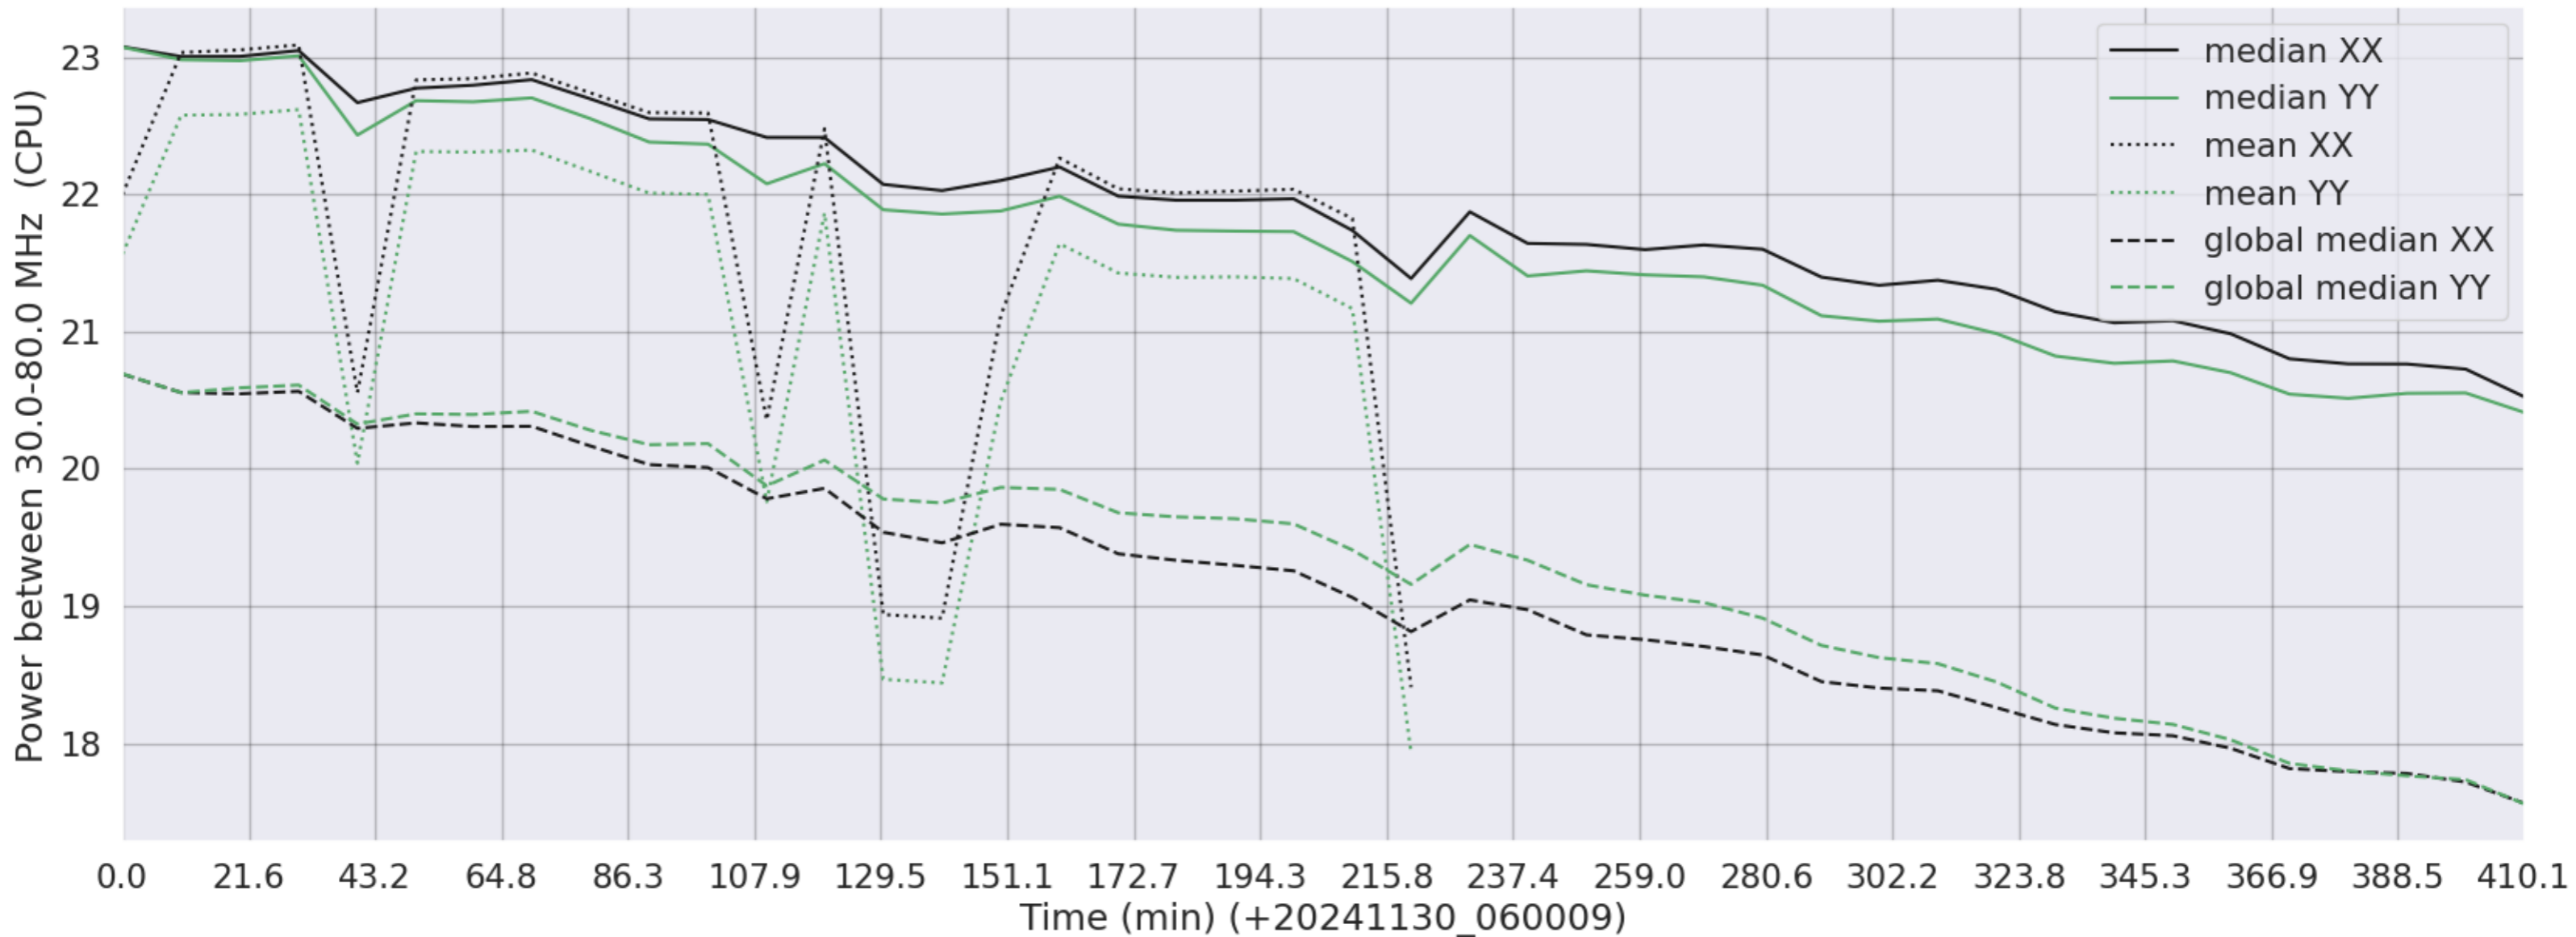

LWA130 - Correlator# 183 - XX FLAGS:Good - YY FLAGS:Good

LWA134 - Correlator# 184 - XX FLAGS:Good - YY FLAGS:Good

LWA132 - Correlator# 185 - XX FLAGS:Good - YY FLAGS:LowPower

LWA252 - Correlator# 186 - XX FLAGS:Good - YY FLAGS:Good