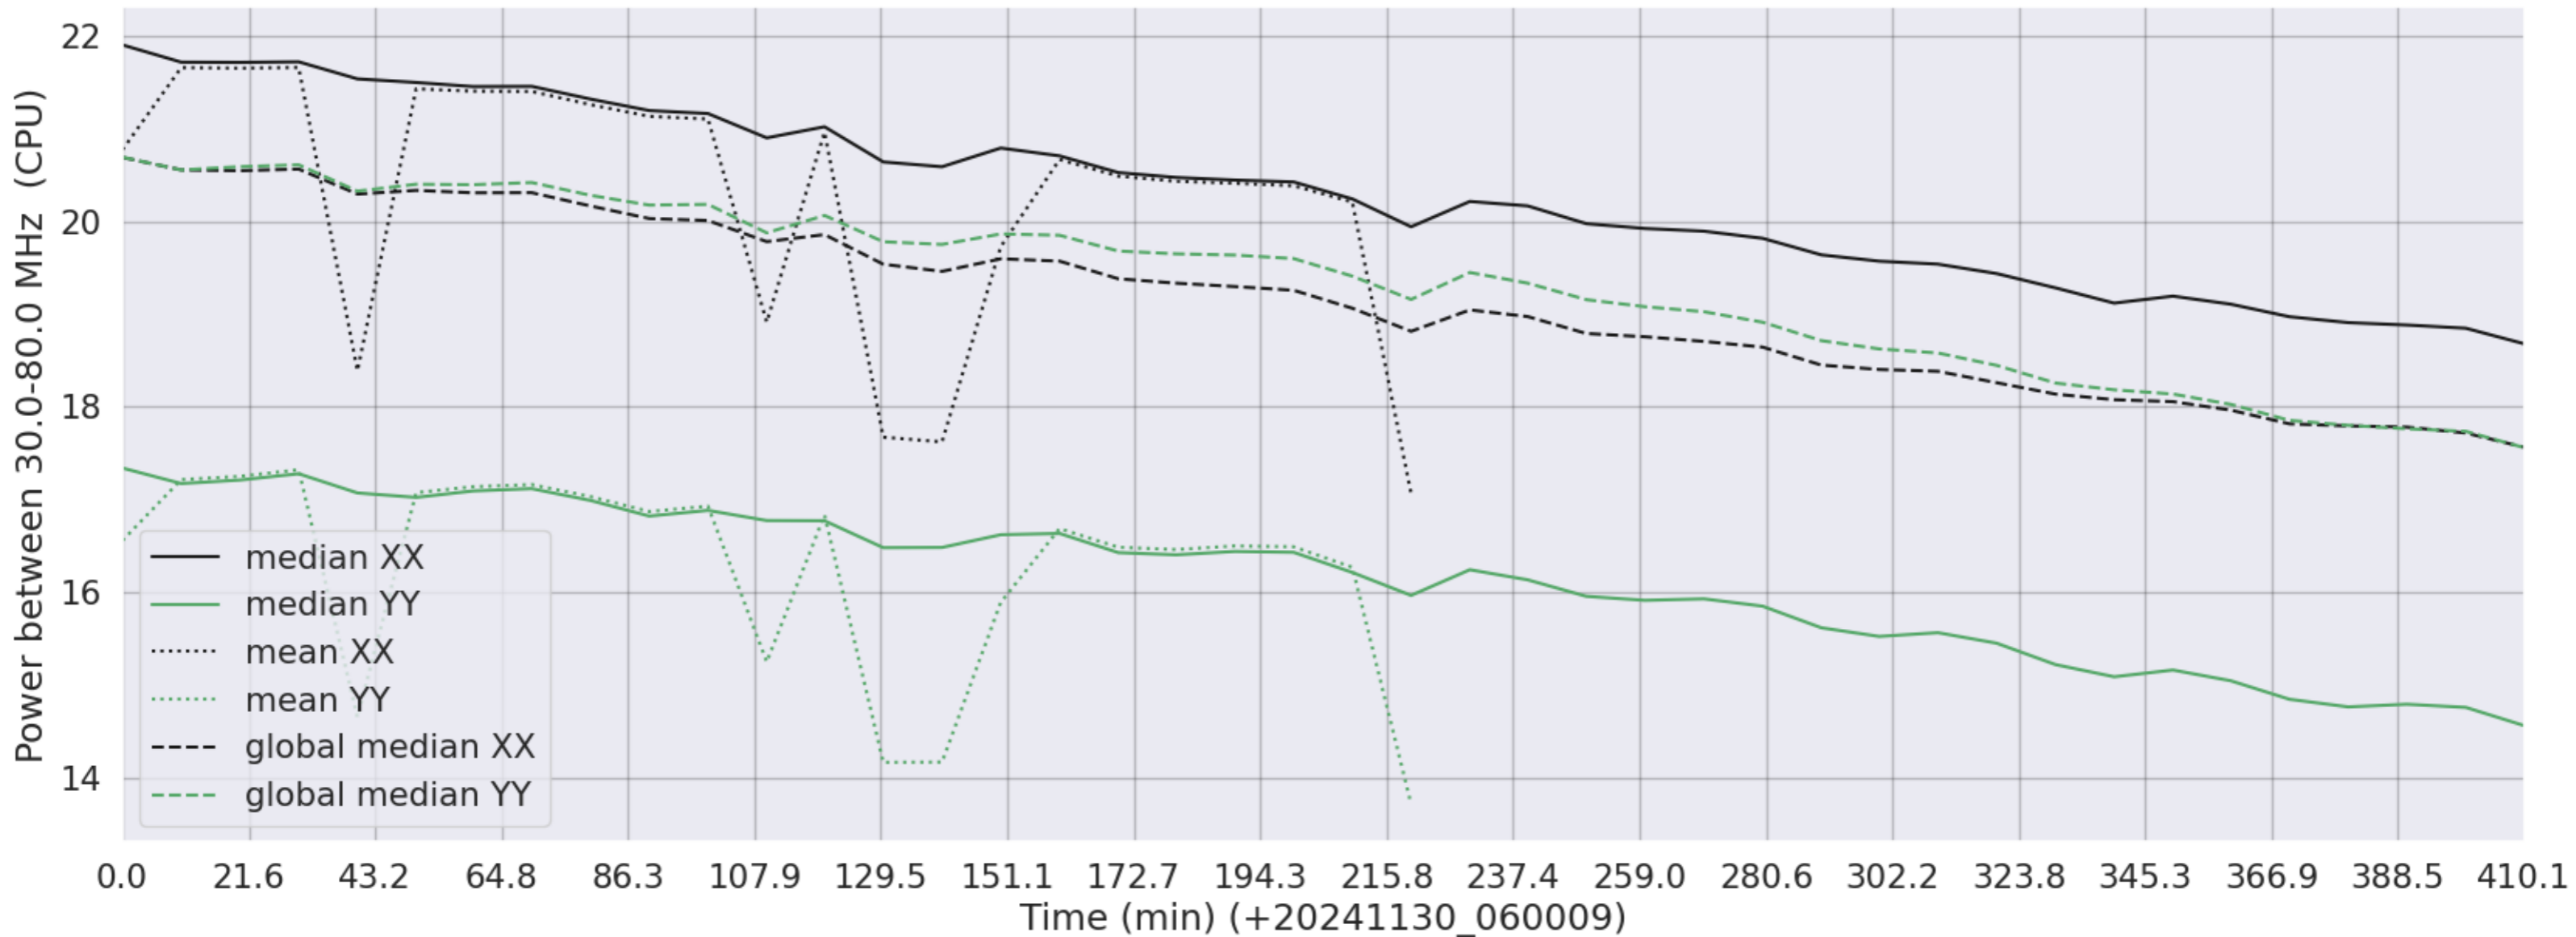

LWA148 - Correlator# 217 - XX FLAGS:Good - YY FLAGS:Good

LWA149 - Correlator# 216 - XX FLAGS:Good - YY FLAGS:Good