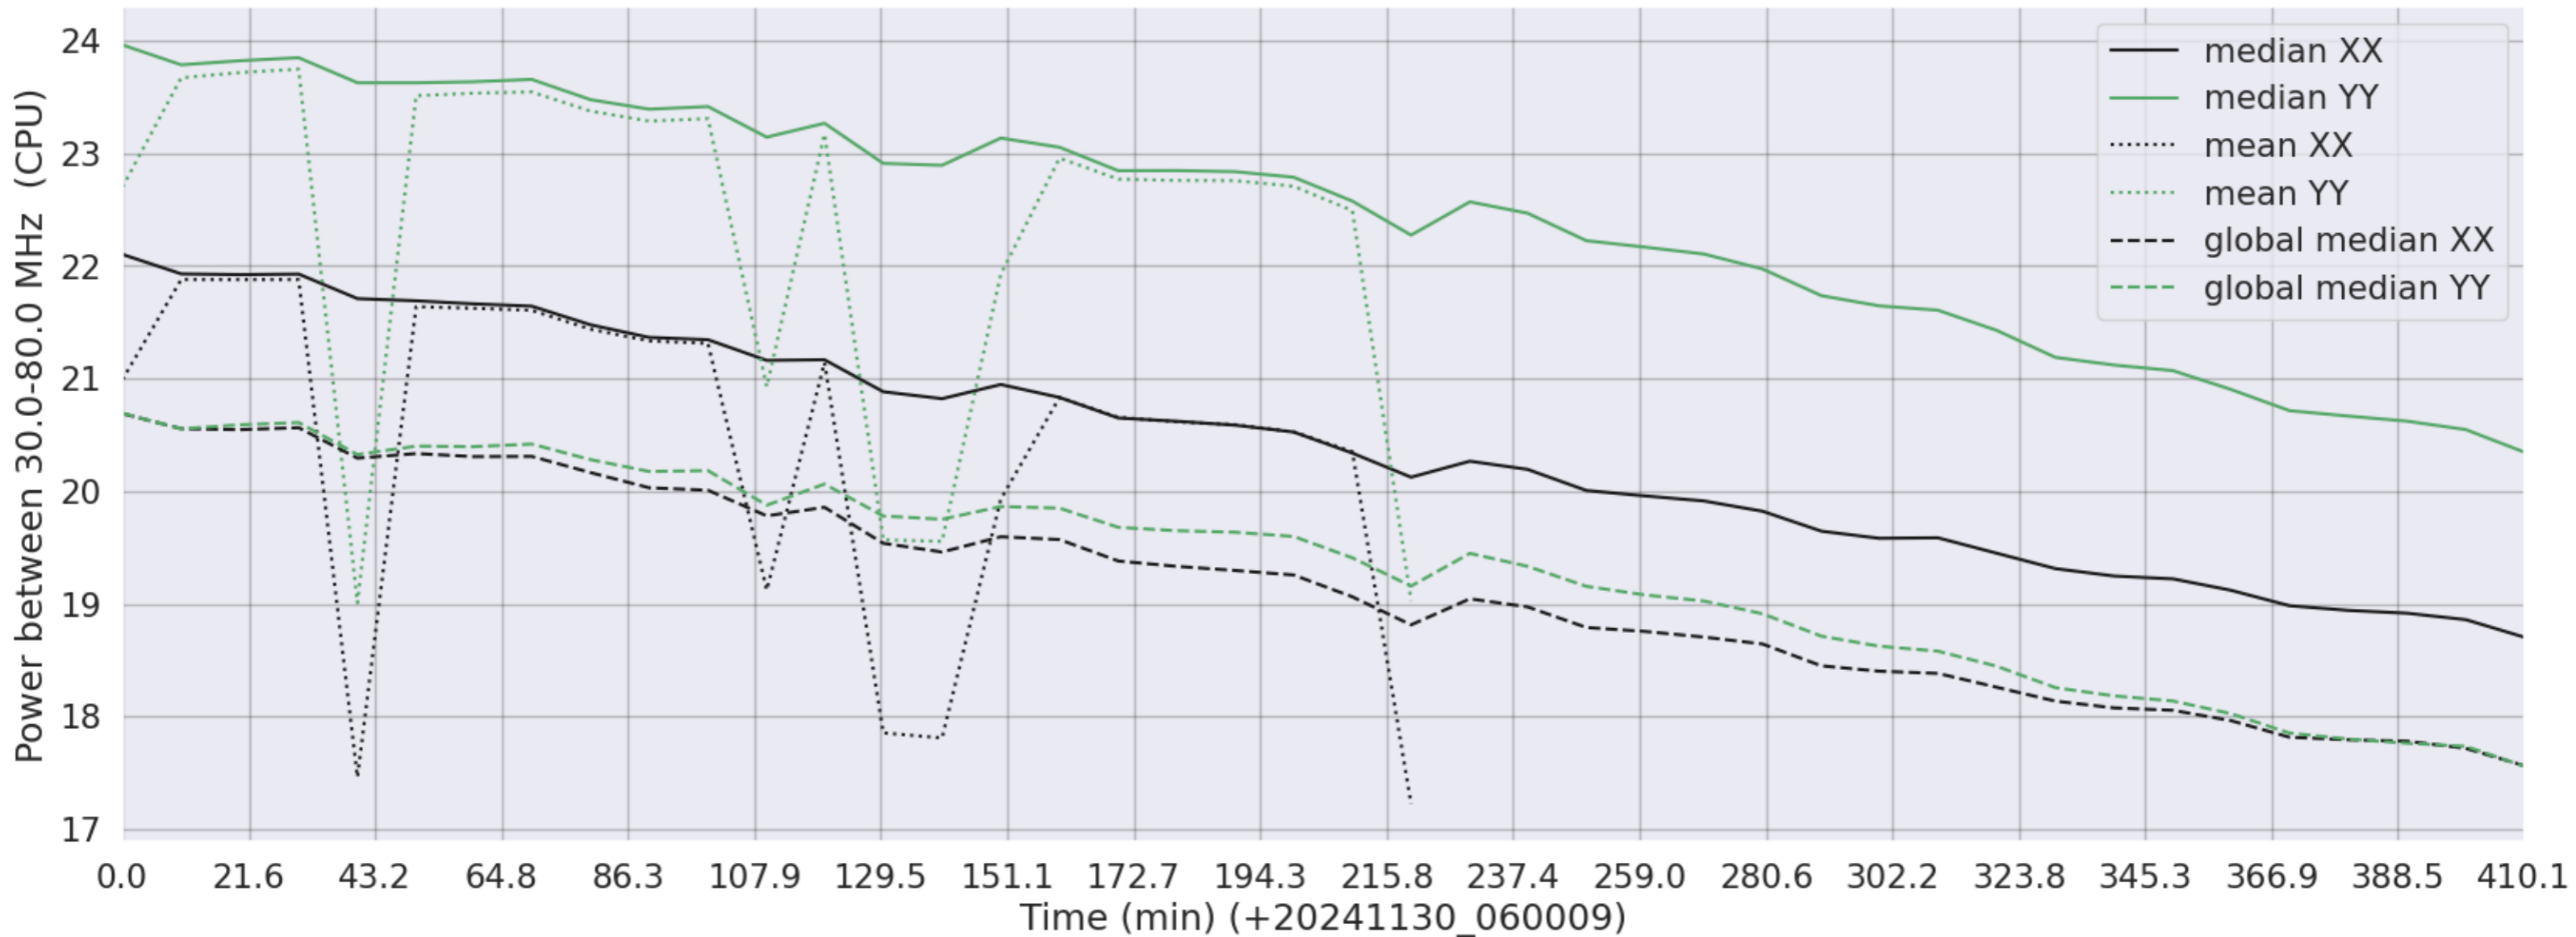

LWA179 - Correlator# 323 - XX FLAGS:Good - YY FLAGS:Good

LWA183 - Correlator# 324 - XX FLAGS:Good - YY FLAGS:Good

LWA176 - Correlator# 325 - XX FLAGS:Good - YY FLAGS:Good

LWA212 - Correlator# 326 - XX FLAGS:Good - YY FLAGS:Good