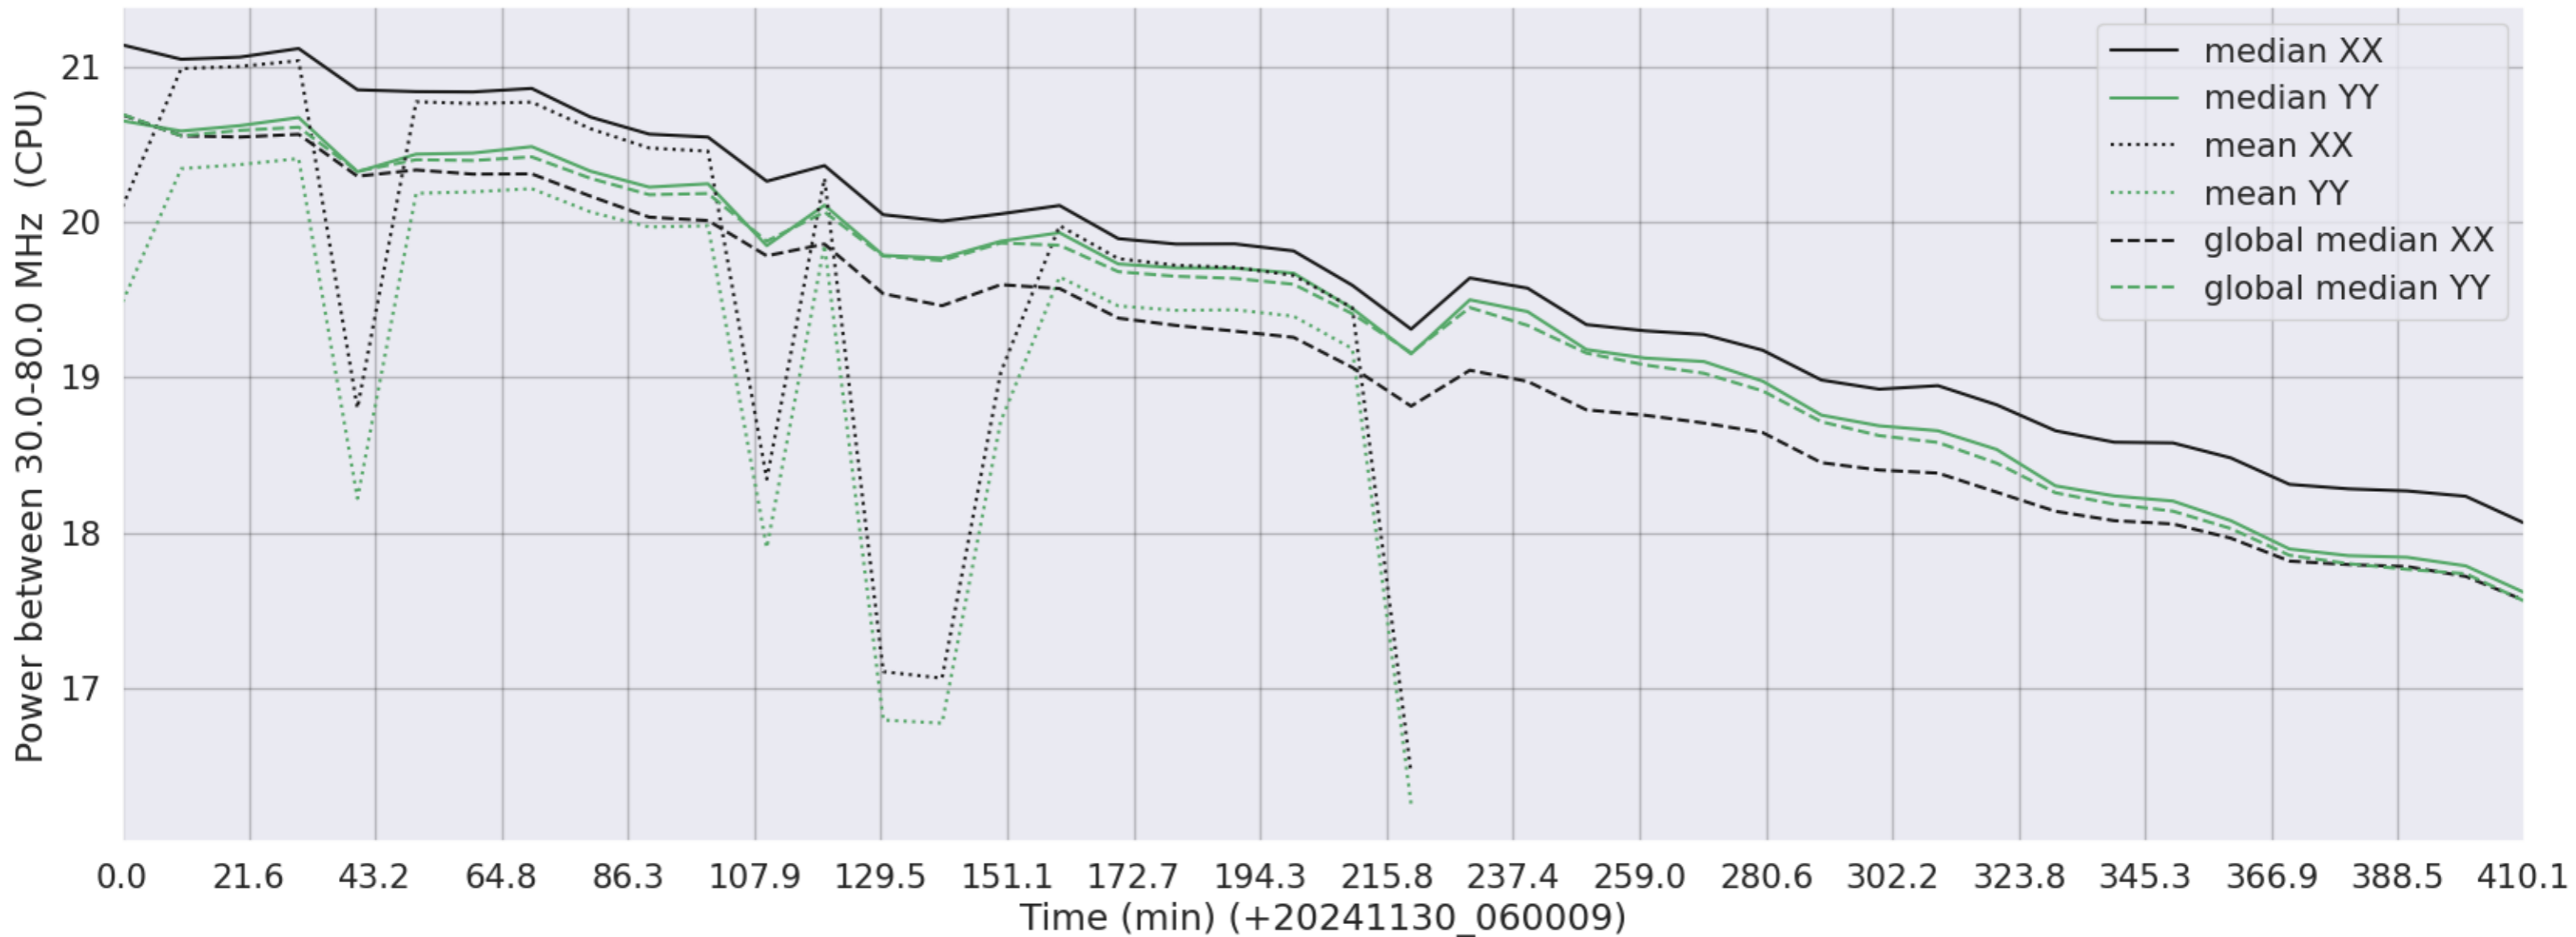

LWA053 - Correlator# 116 - XX FLAGS:Good - YY FLAGS:Good

LWA052 - Correlator# 117 - XX FLAGS:Good - YY FLAGS:Good

LWA054 - Correlator# 118 - XX FLAGS:Good - YY FLAGS:Good

LWA080 - Correlator# 119 - XX FLAGS:Good - YY FLAGS:Good