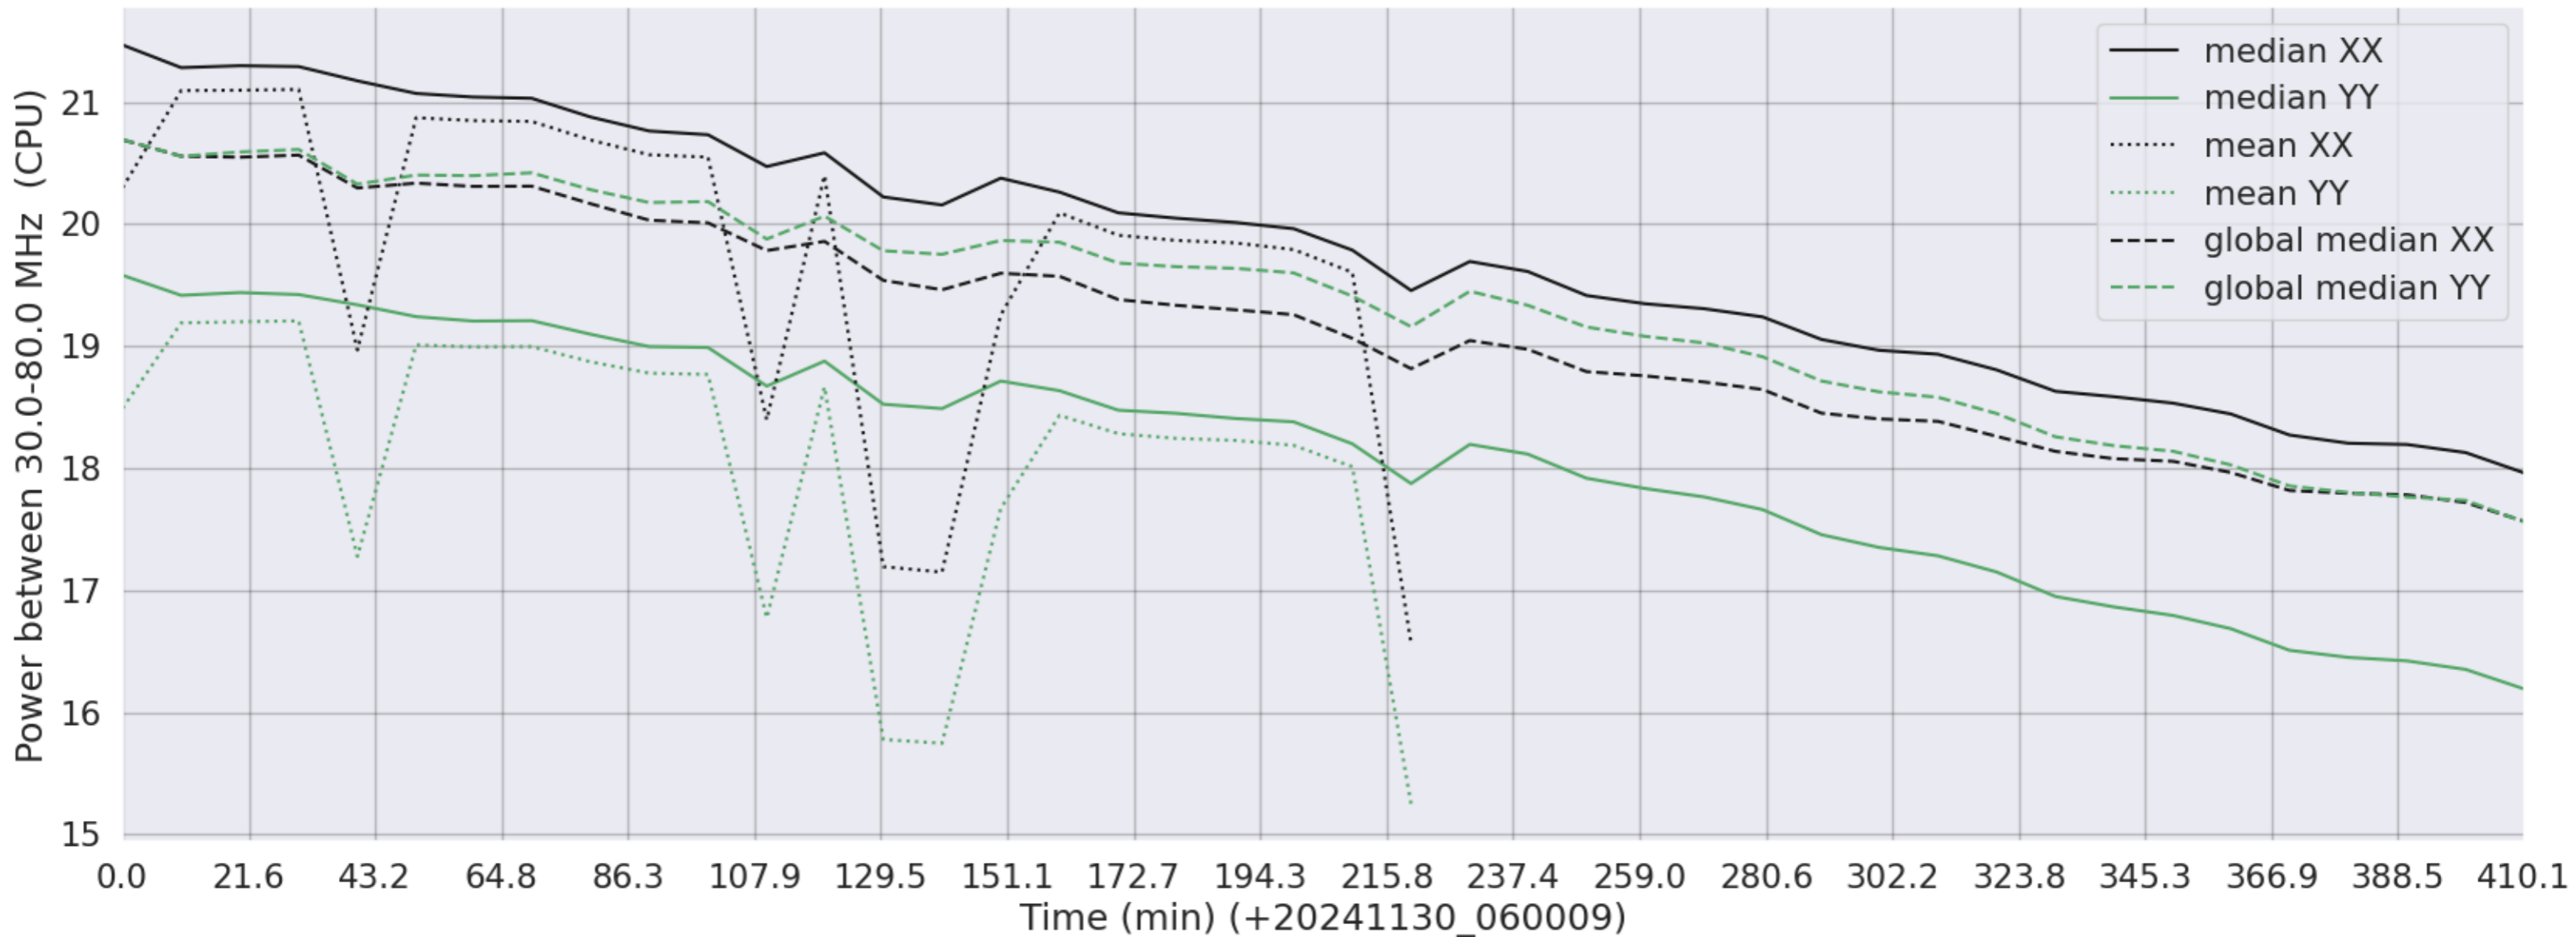

LWA058 - Correlator# 137 - XX FLAGS:Good - YY FLAGS:Good

LWA059 - Correlator# 136 - XX FLAGS:Good - YY FLAGS:Good