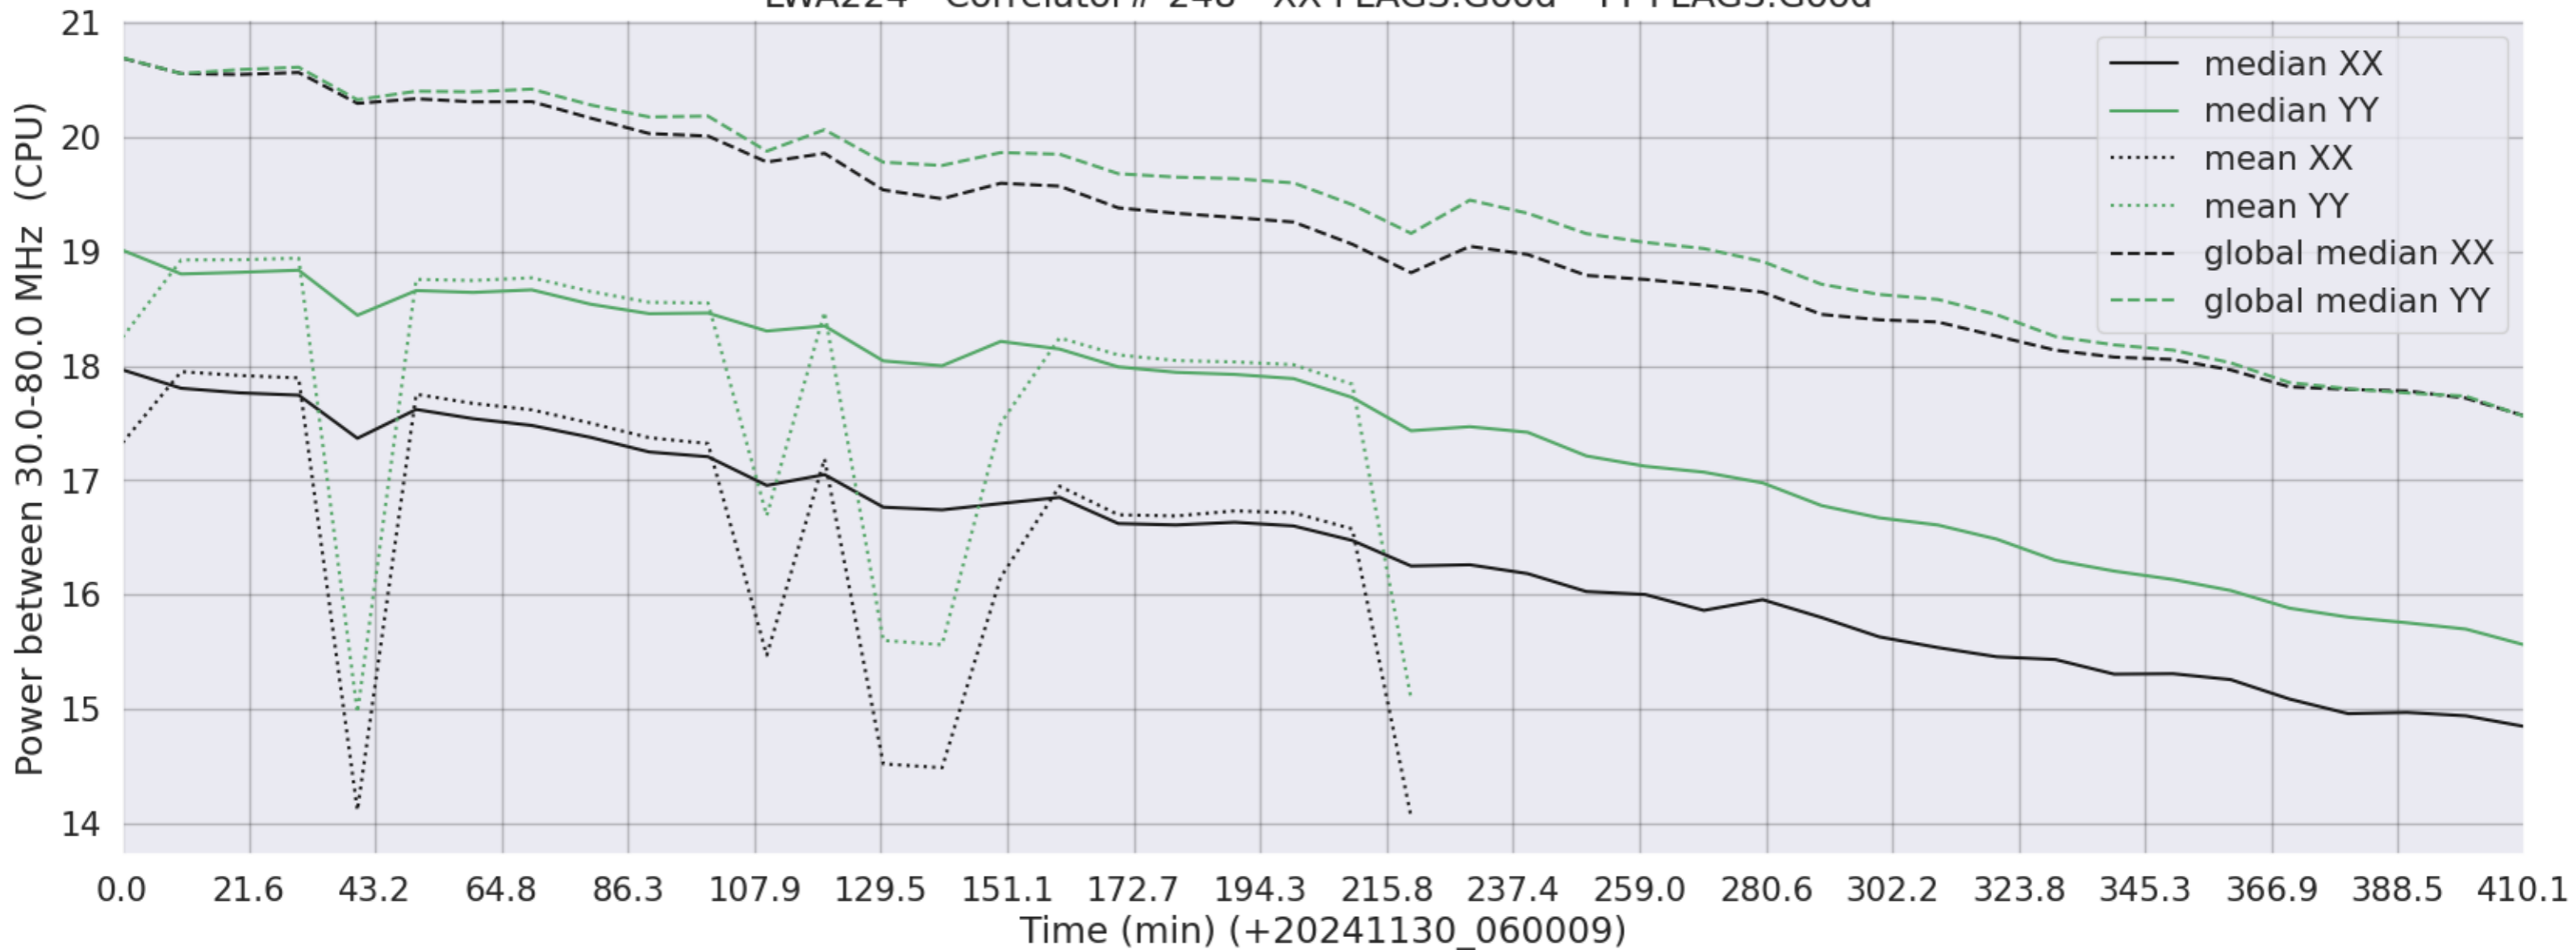

LWA222 - Correlator# 249 - XX FLAGS:Good - YY FLAGS:Good

LWA224 - Correlator# 248 - XX FLAGS:Good - YY FLAGS:Good