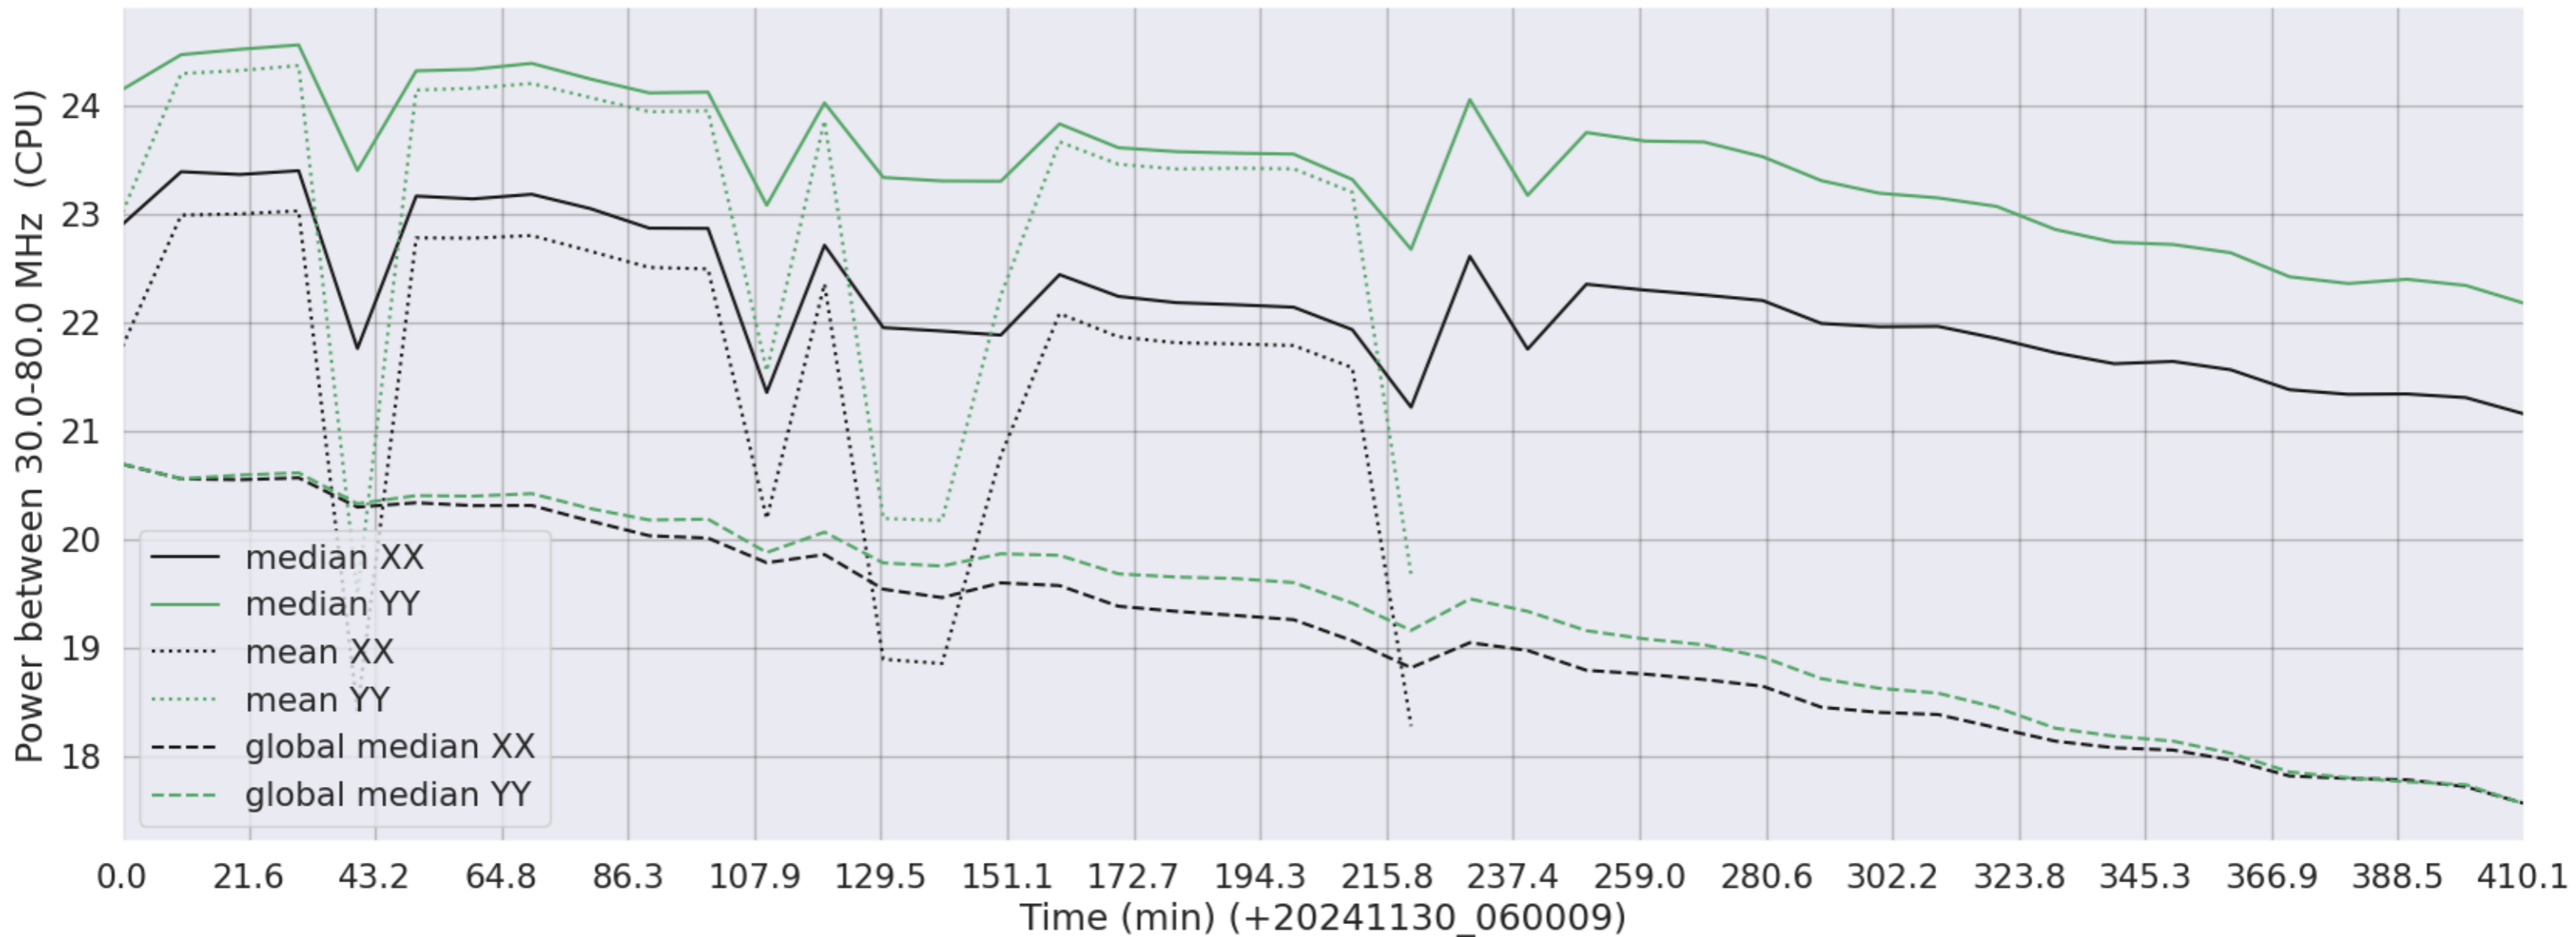

LWA201 - Correlator# 279 - XX FLAGS:Good - YY FLAGS:Good

LWA227 - Correlator# 280 - XX FLAGS:Good - YY FLAGS:Good

LWA225 - Correlator# 281 - XX FLAGS:Good - YY FLAGS:Good

LWA349 - Correlator# 282 - XX FLAGS:Good - YY FLAGS:Good