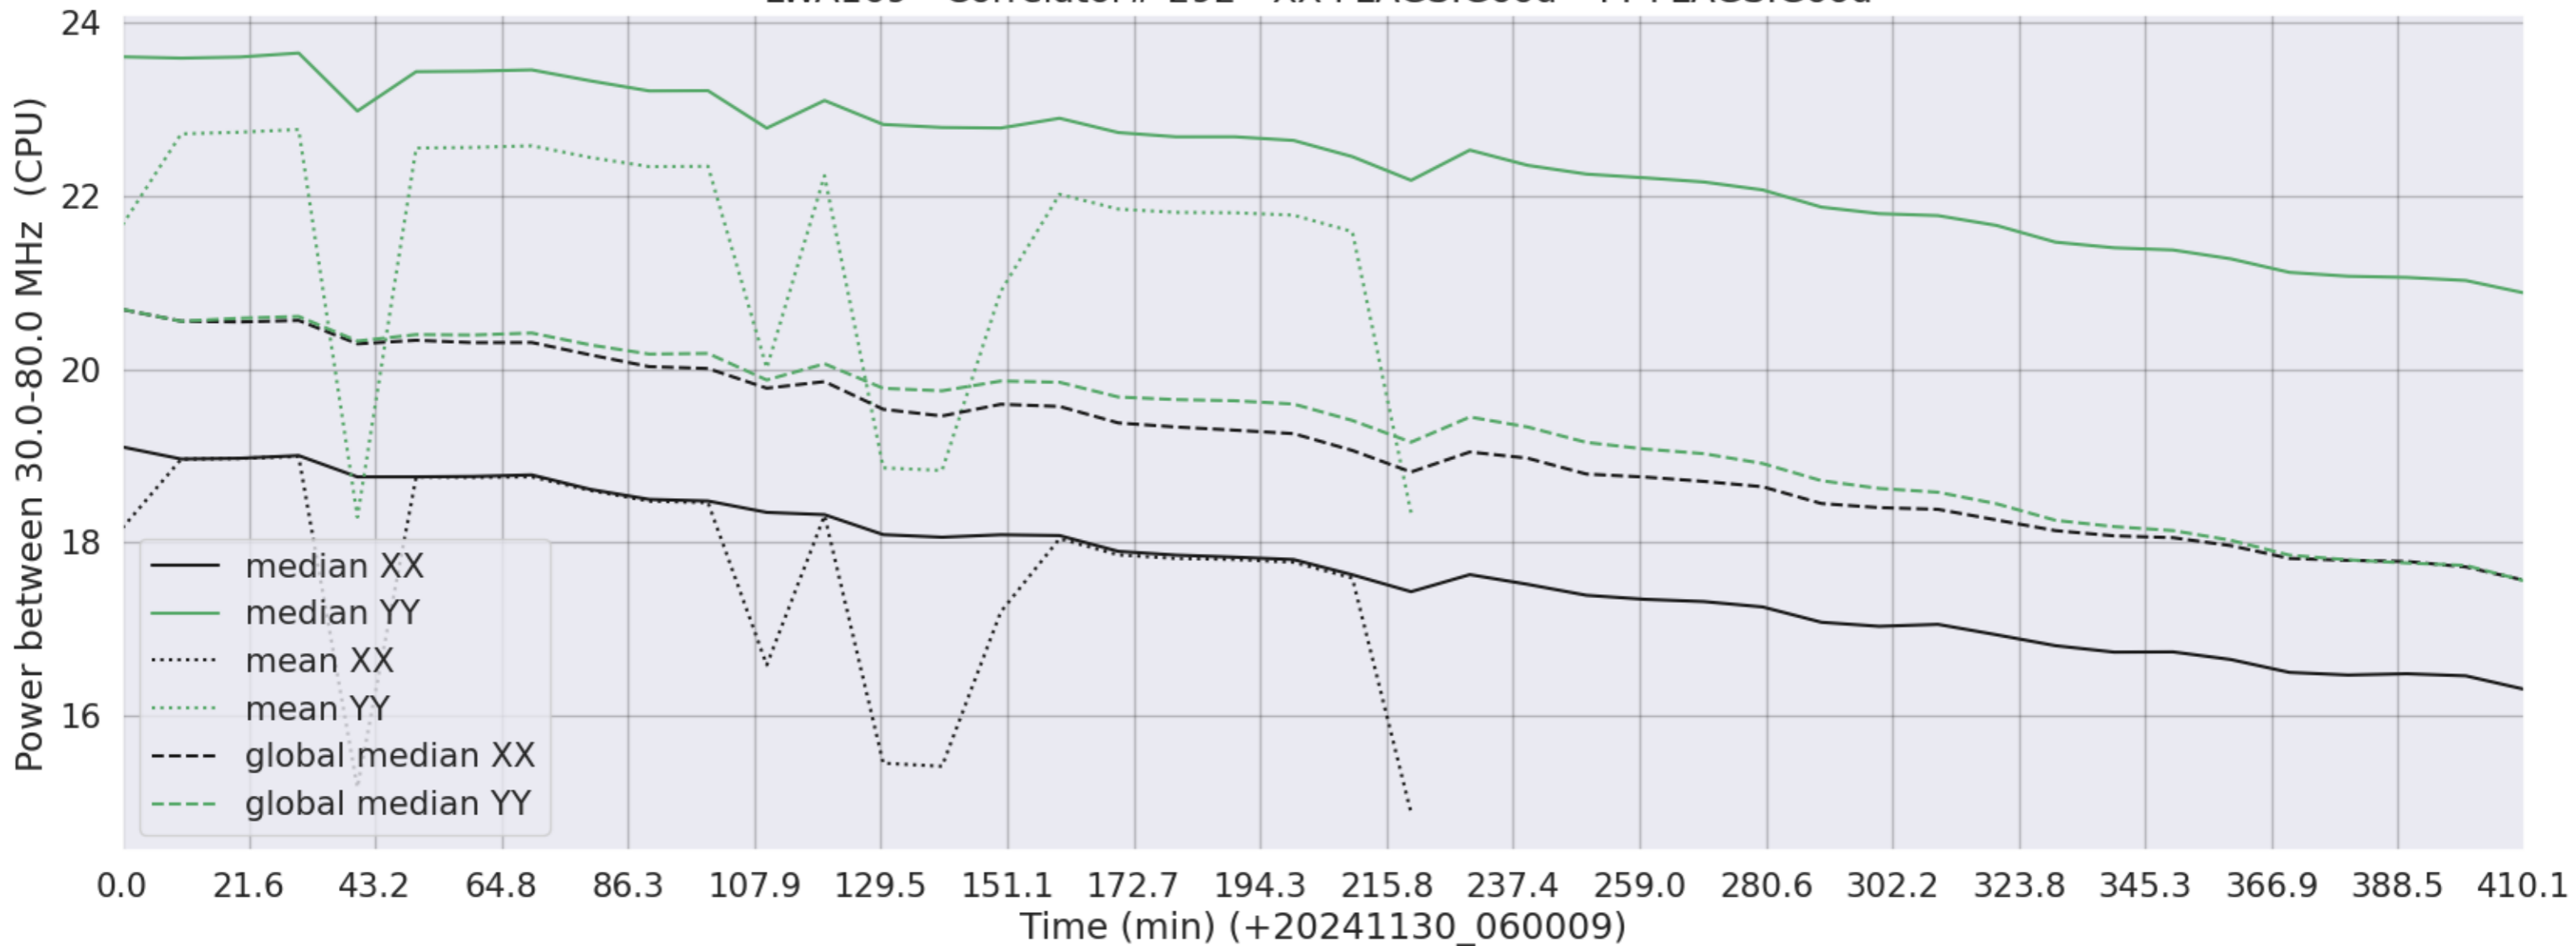

LWA175 - Correlator# 293 - XX FLAGS:Good - YY FLAGS:Good

LWA169 - Correlator# 292 - XX FLAGS:Good - YY FLAGS:Good