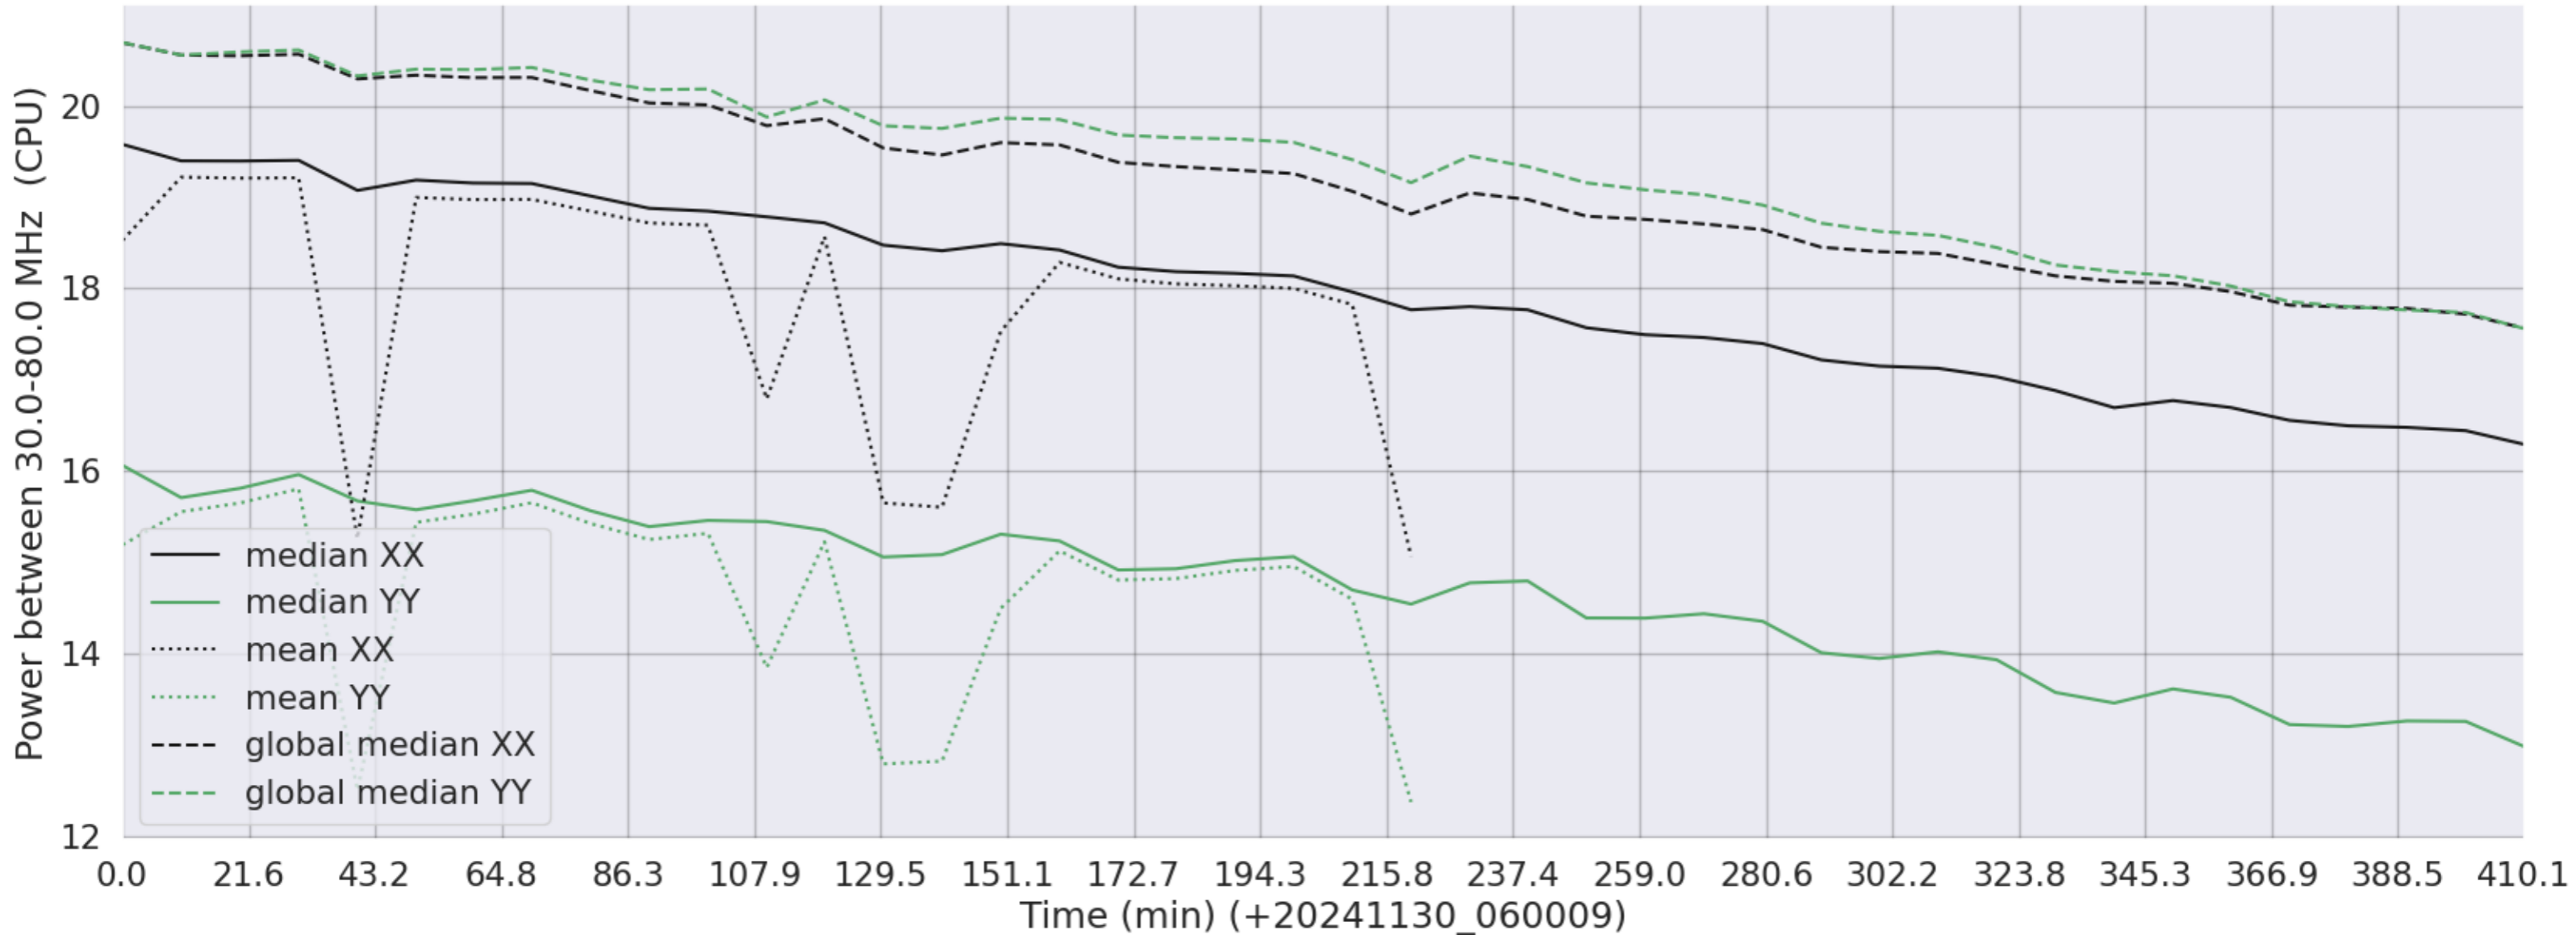

LWA287 - Correlator# 223 - XX FLAGS:Good - YY FLAGS:Good

LWA124 - Correlator# 224 - XX FLAGS:Good - YY FLAGS:Good

LWA127 - Correlator# 225 - XX FLAGS:Good - YY FLAGS:BadSpecShape

LWA126 - Correlator# 226 - XX FLAGS:Good - YY FLAGS:Good