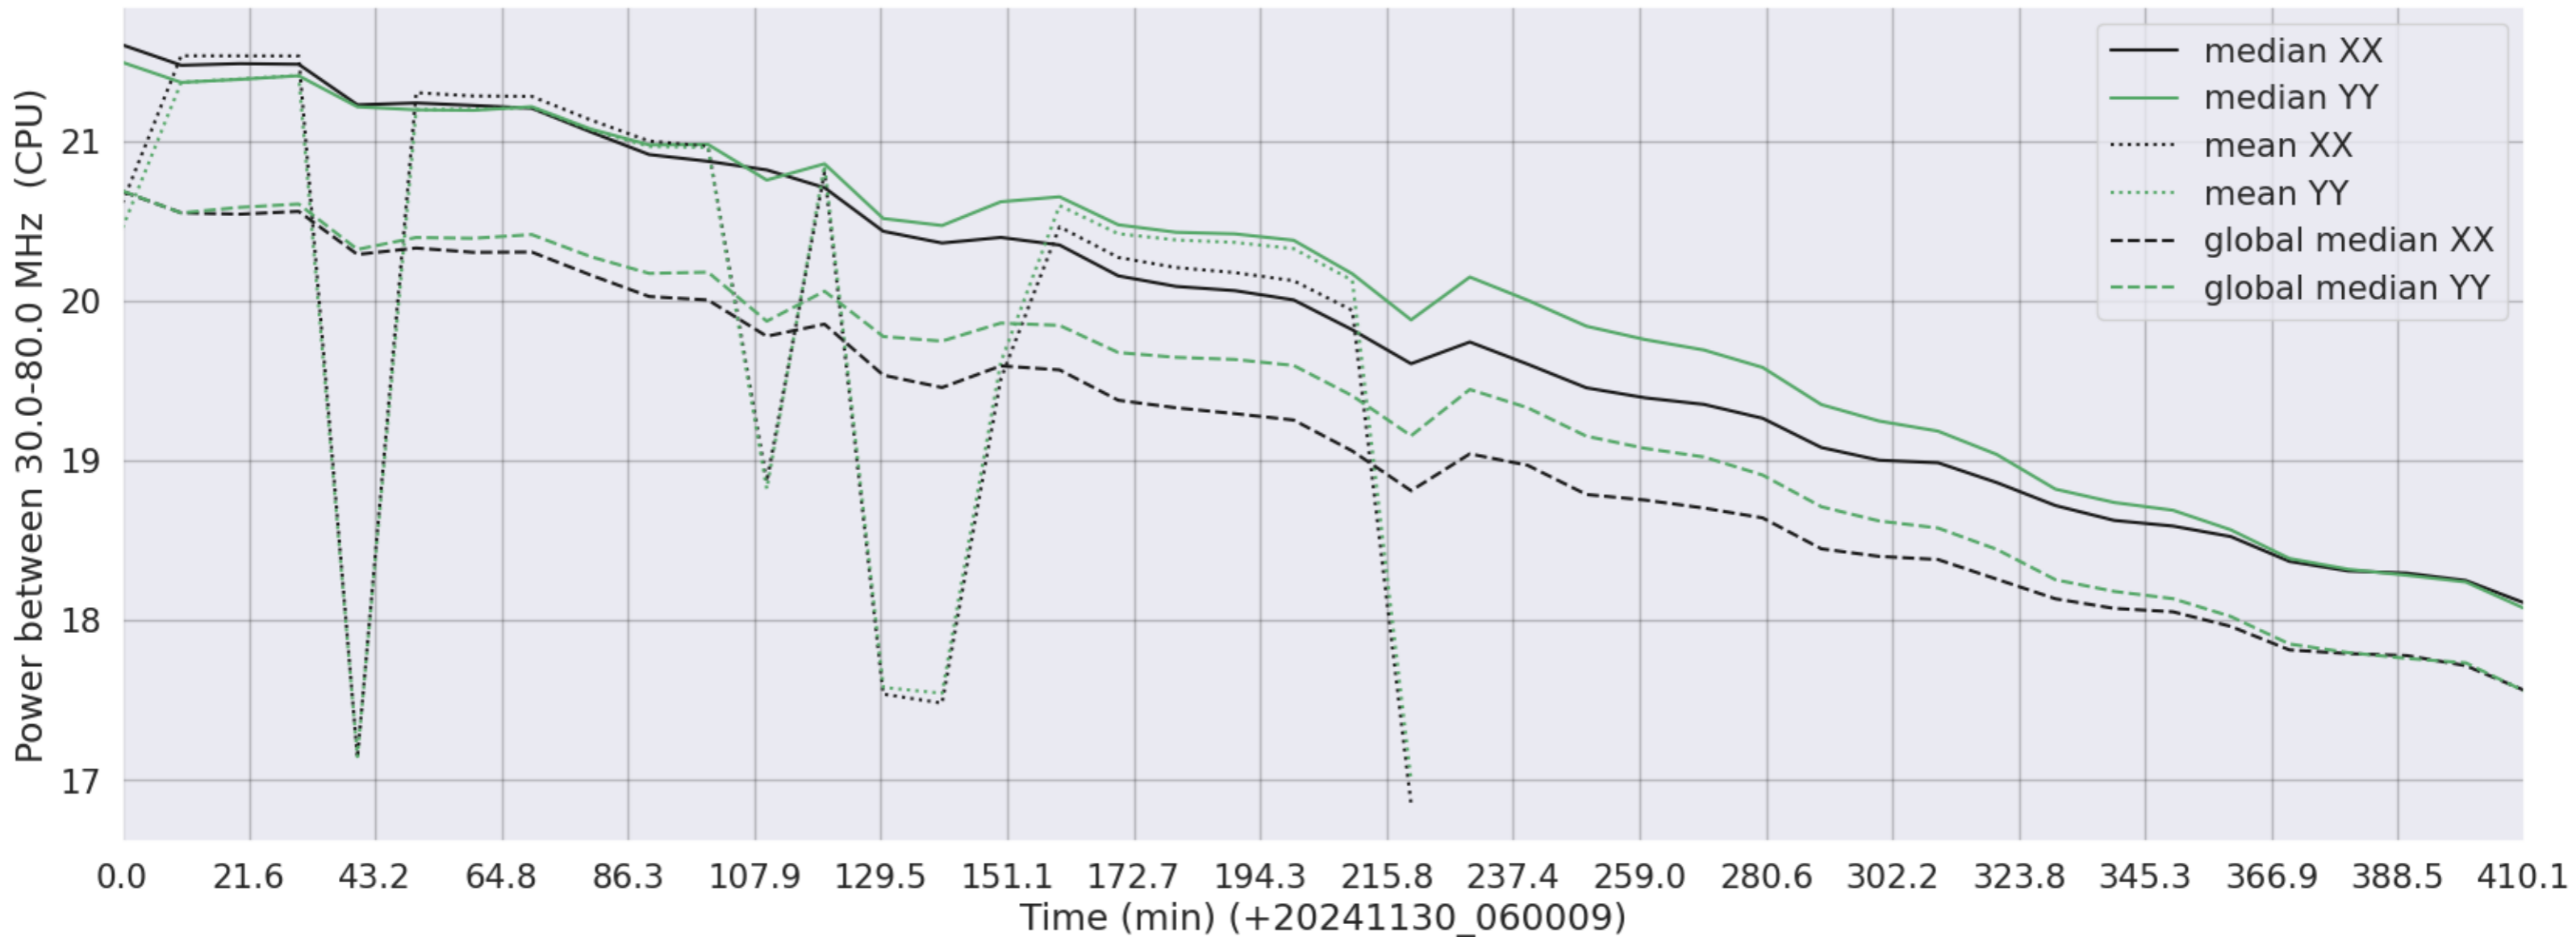

LWA221 - Correlator# 334 - XX FLAGS:Good - YY FLAGS:Good

LWA217 - Correlator# 333 - XX FLAGS:Good - YY FLAGS:Good