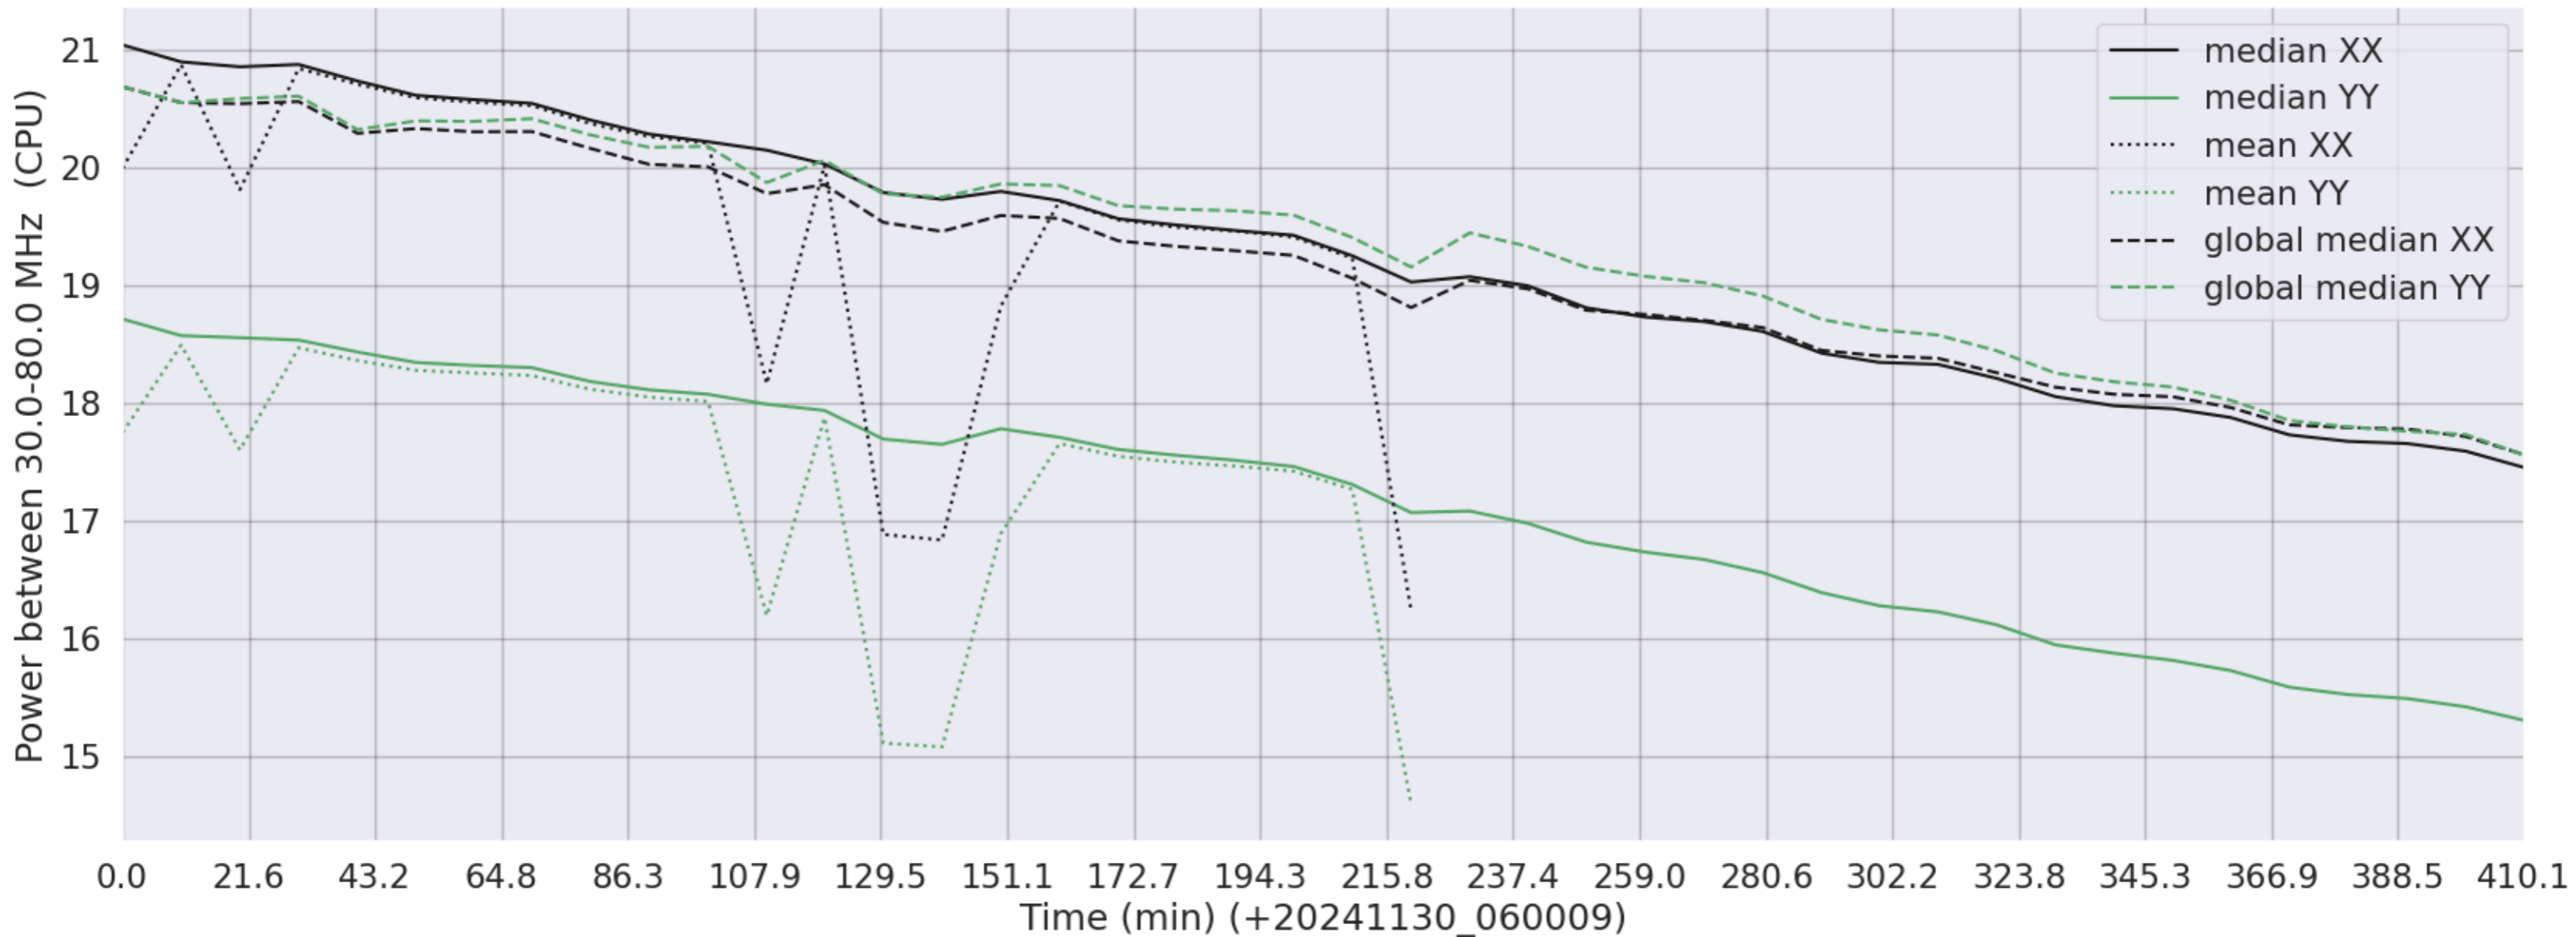

LWA258 - Correlator# 035 - XX FLAGS:Good - YY FLAGS:Good

LWA260 - Correlator# 034 - XX FLAGS:Good - YY FLAGS:Good