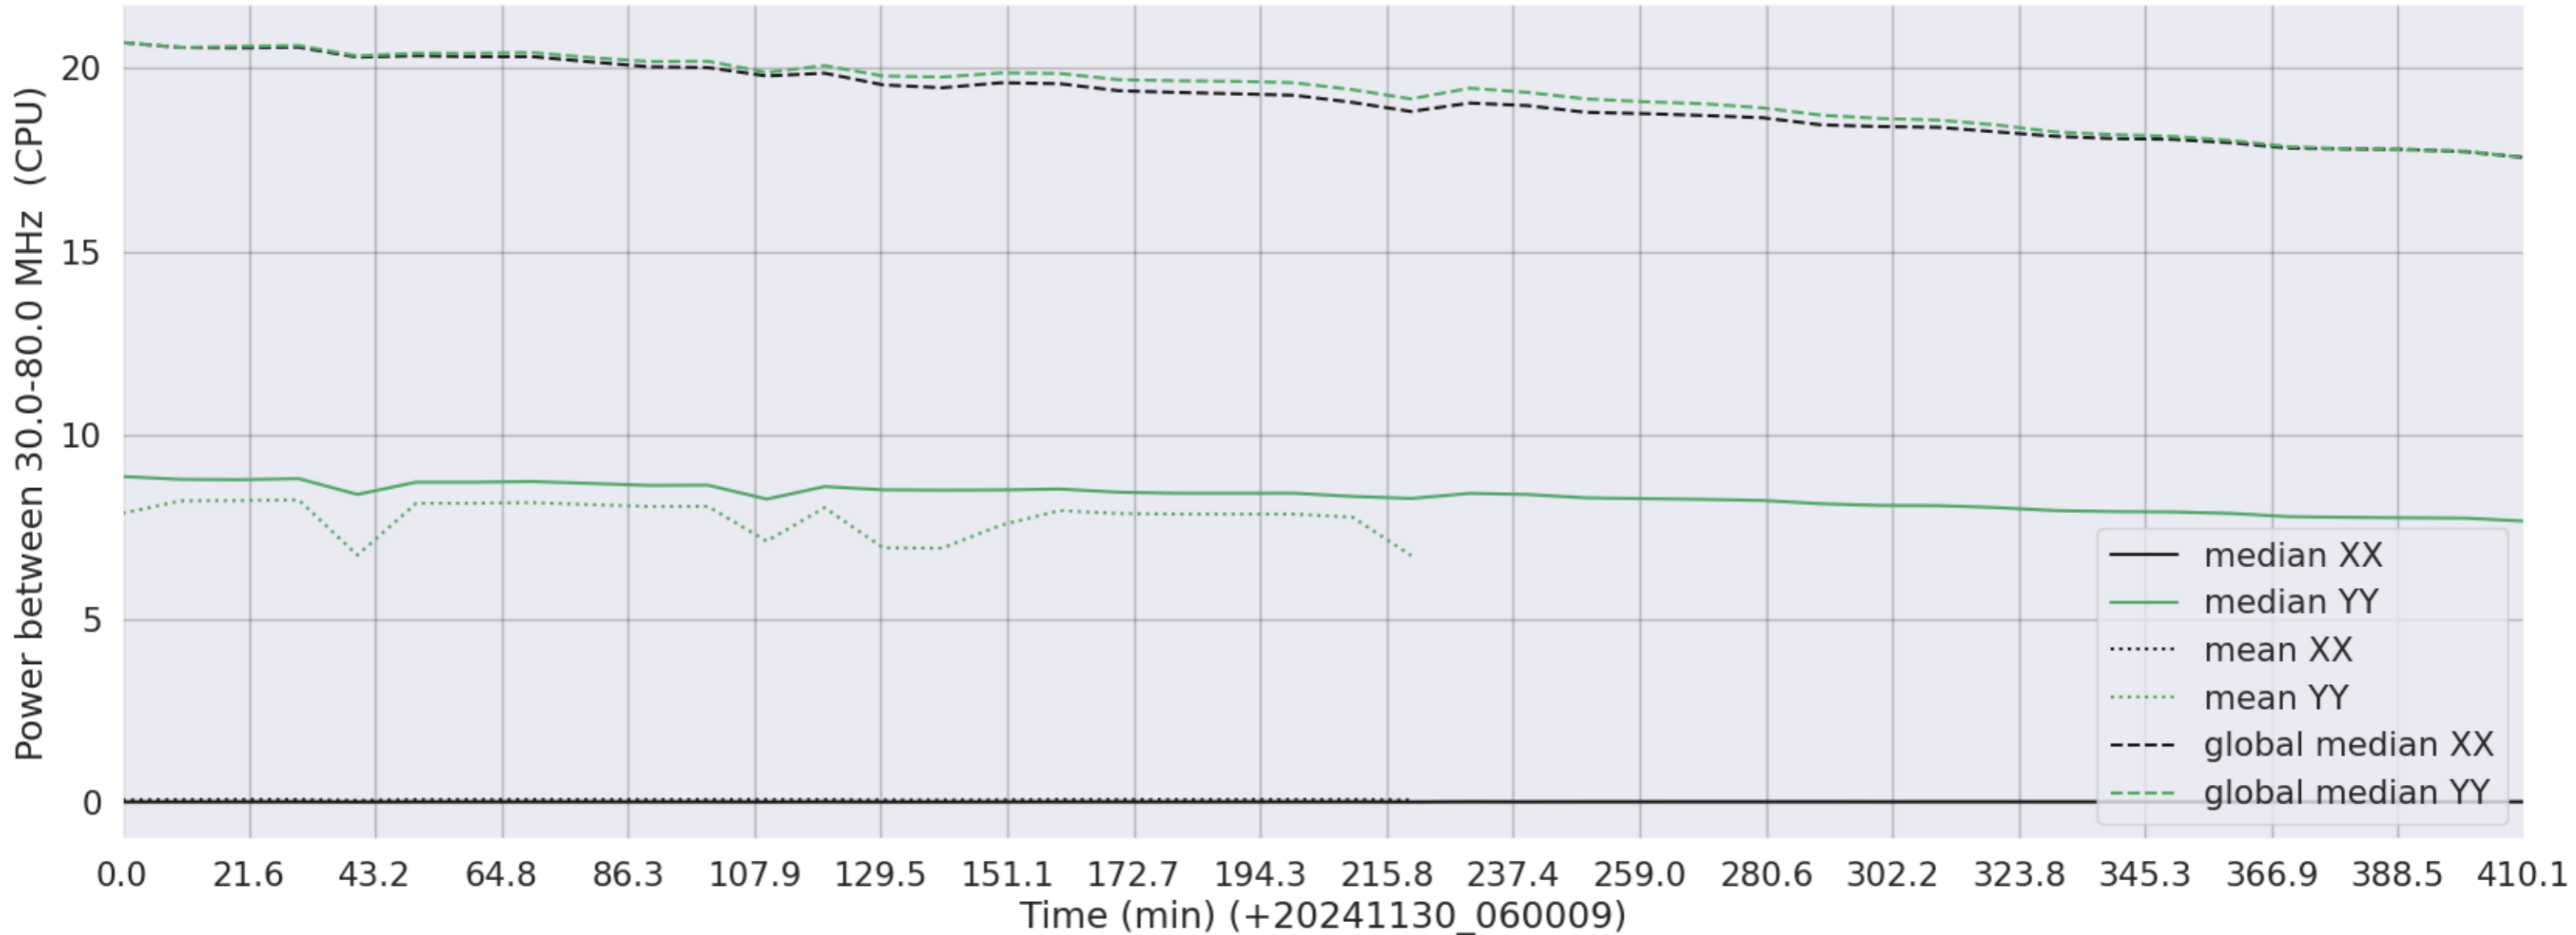

LWA228 - Correlator# 302 - XX FLAGS:Good - YY FLAGS:Good

LWA209 - Correlator# 301 - XX FLAGS:LowPower - YY FLAGS:BadSpecShape