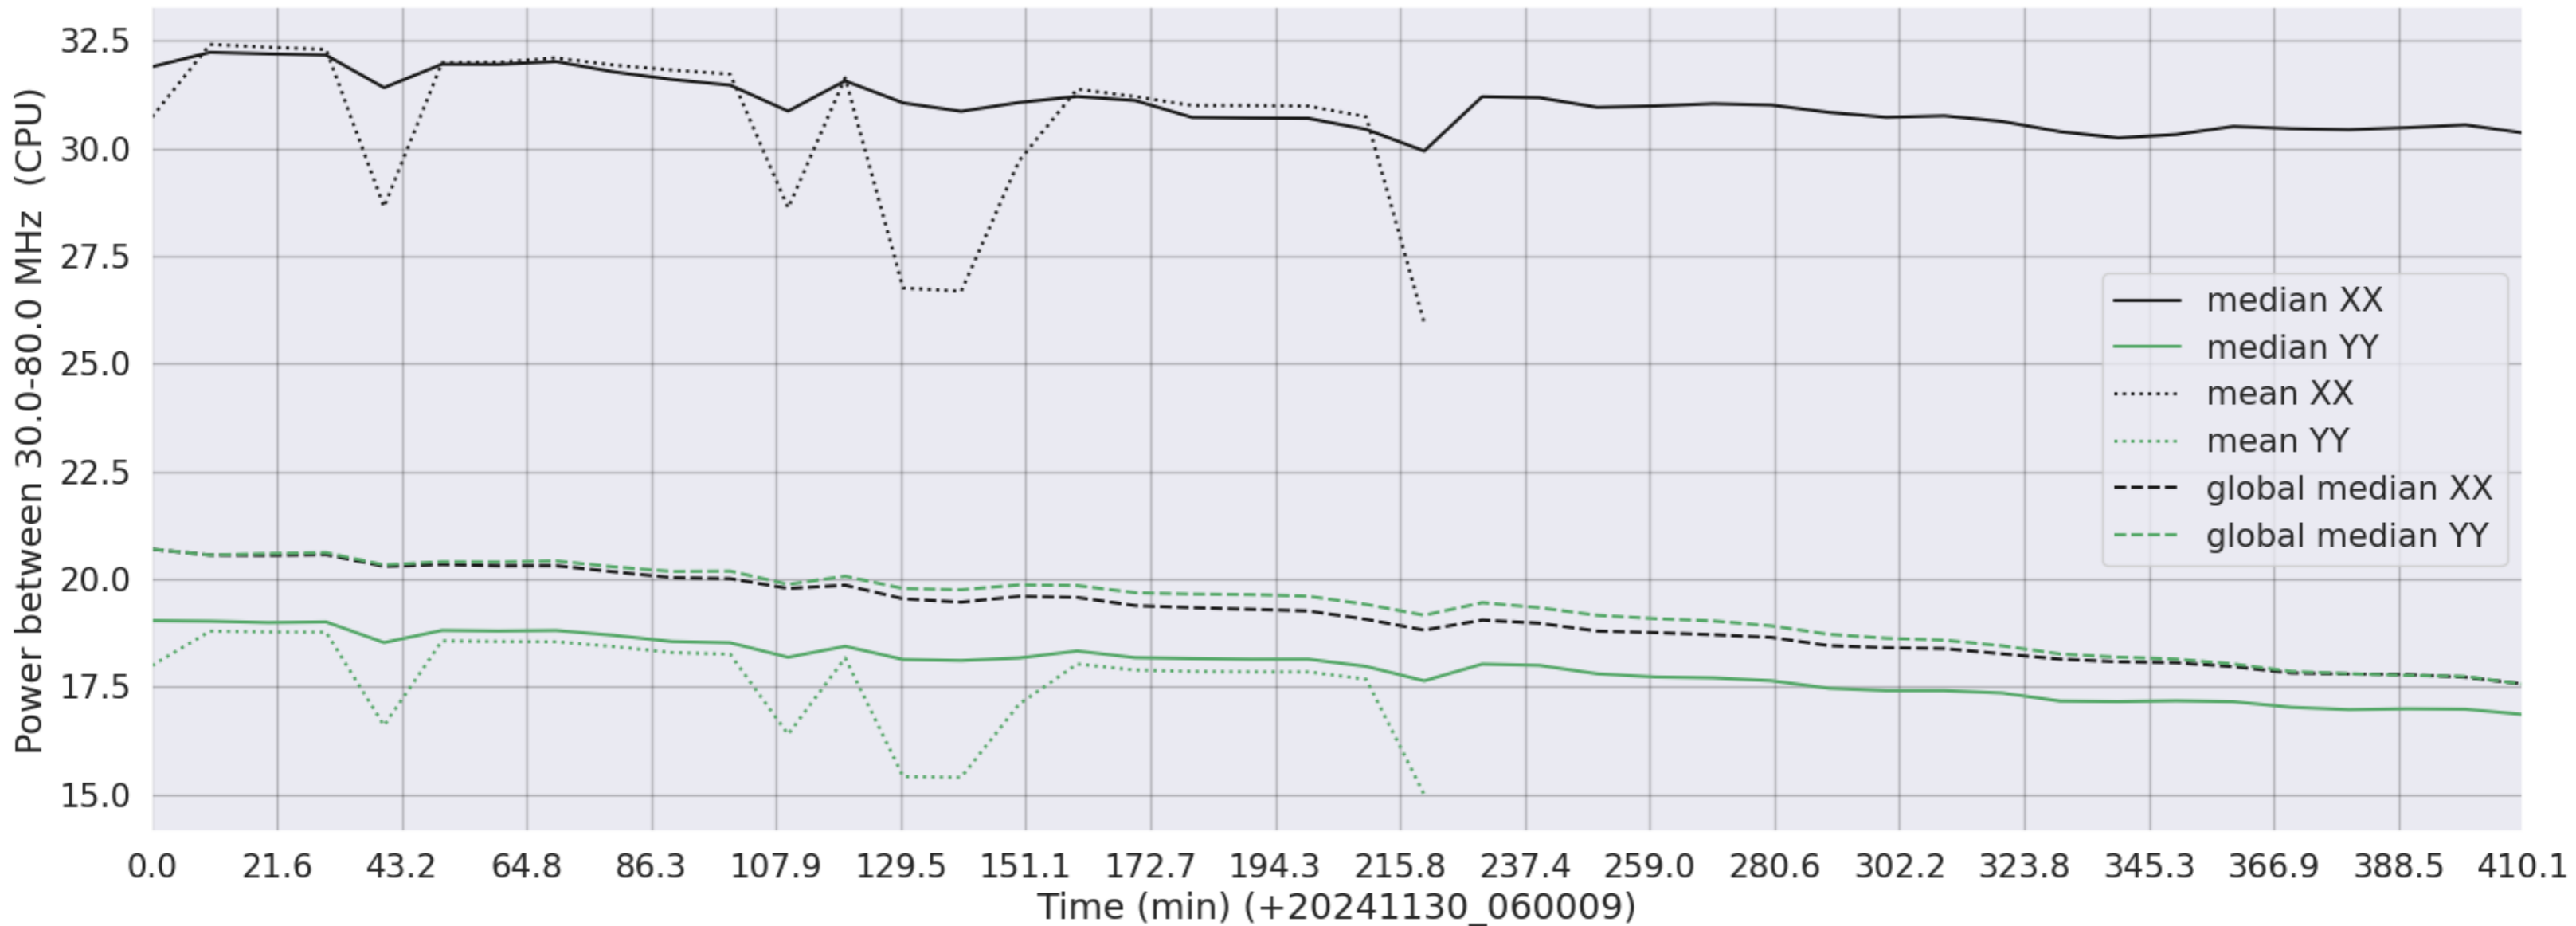

LWA363 - Correlator# 094 - XX FLAGS:Good - YY FLAGS:BadSpecShape

LWA286 - Correlator# 093 - XX FLAGS:Good - YY FLAGS:Good