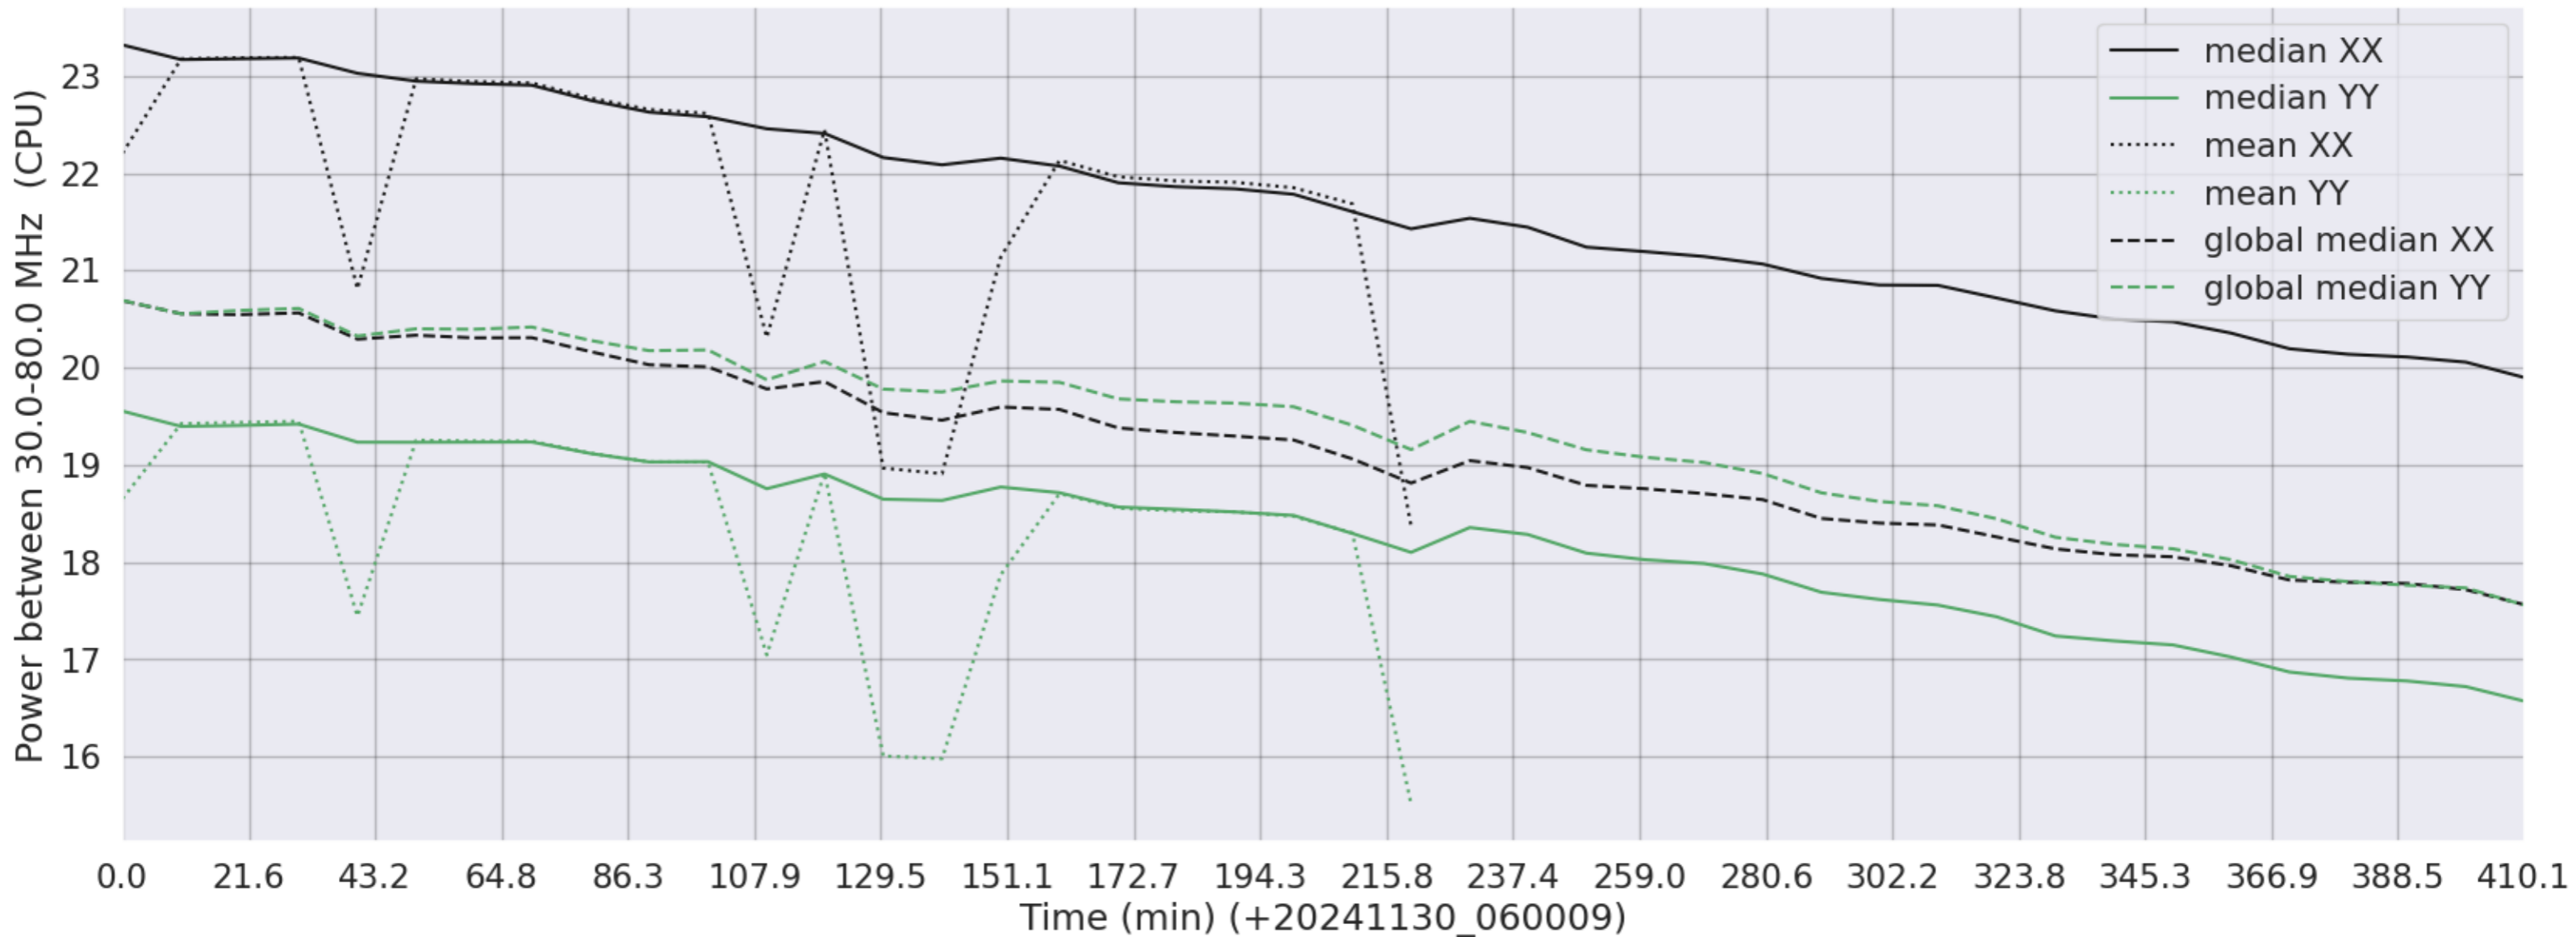

LWA054 - Correlator# 118 - XX FLAGS:Good - YY FLAGS:Good

LWA052 - Correlator# 117 - XX FLAGS:Good - YY FLAGS:Good