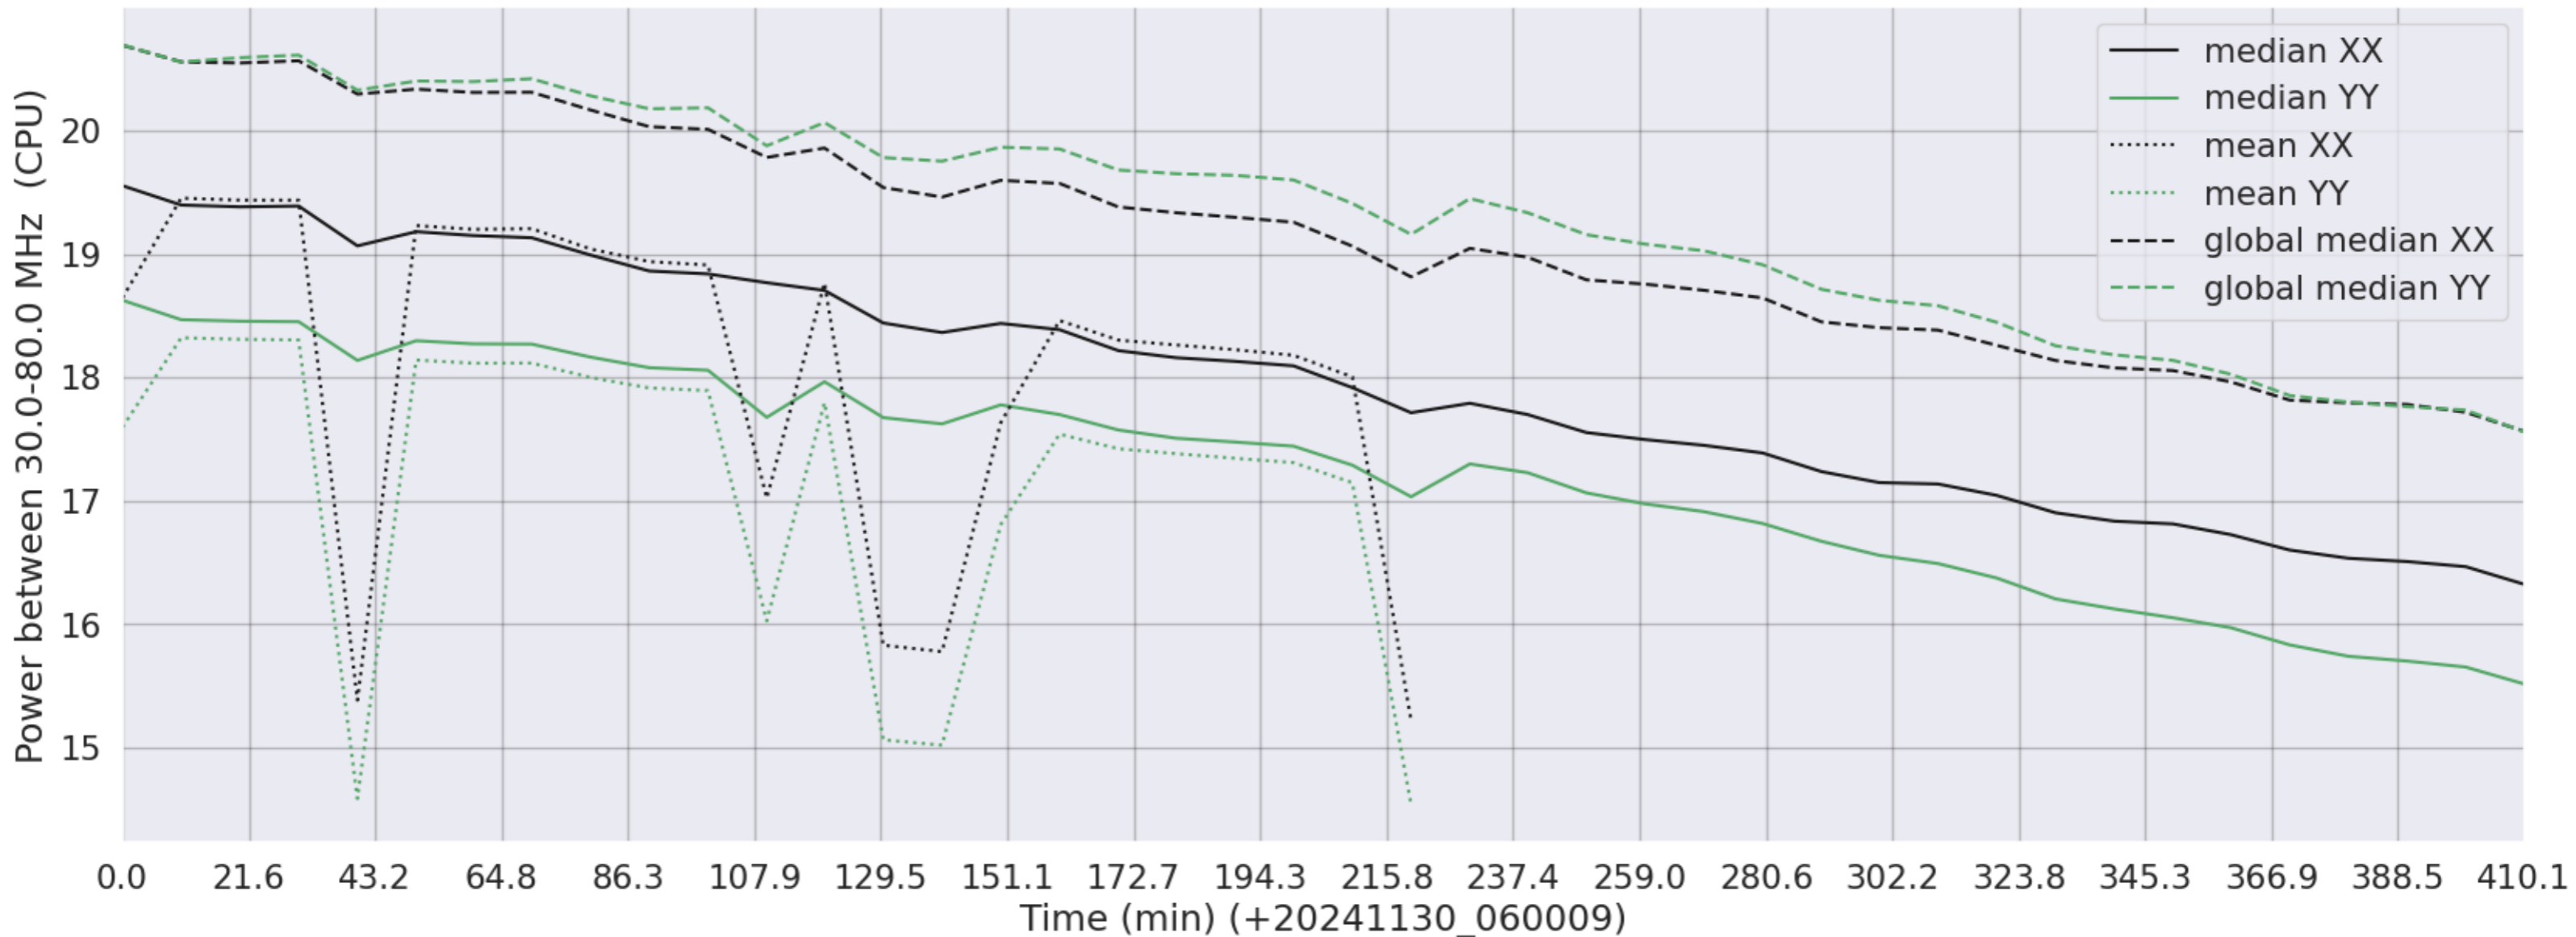

LWA185 - Correlator# 240 - XX FLAGS:Good - YY FLAGS:Good

LWA160 - Correlator# 239 - XX FLAGS:Good - YY FLAGS:Good