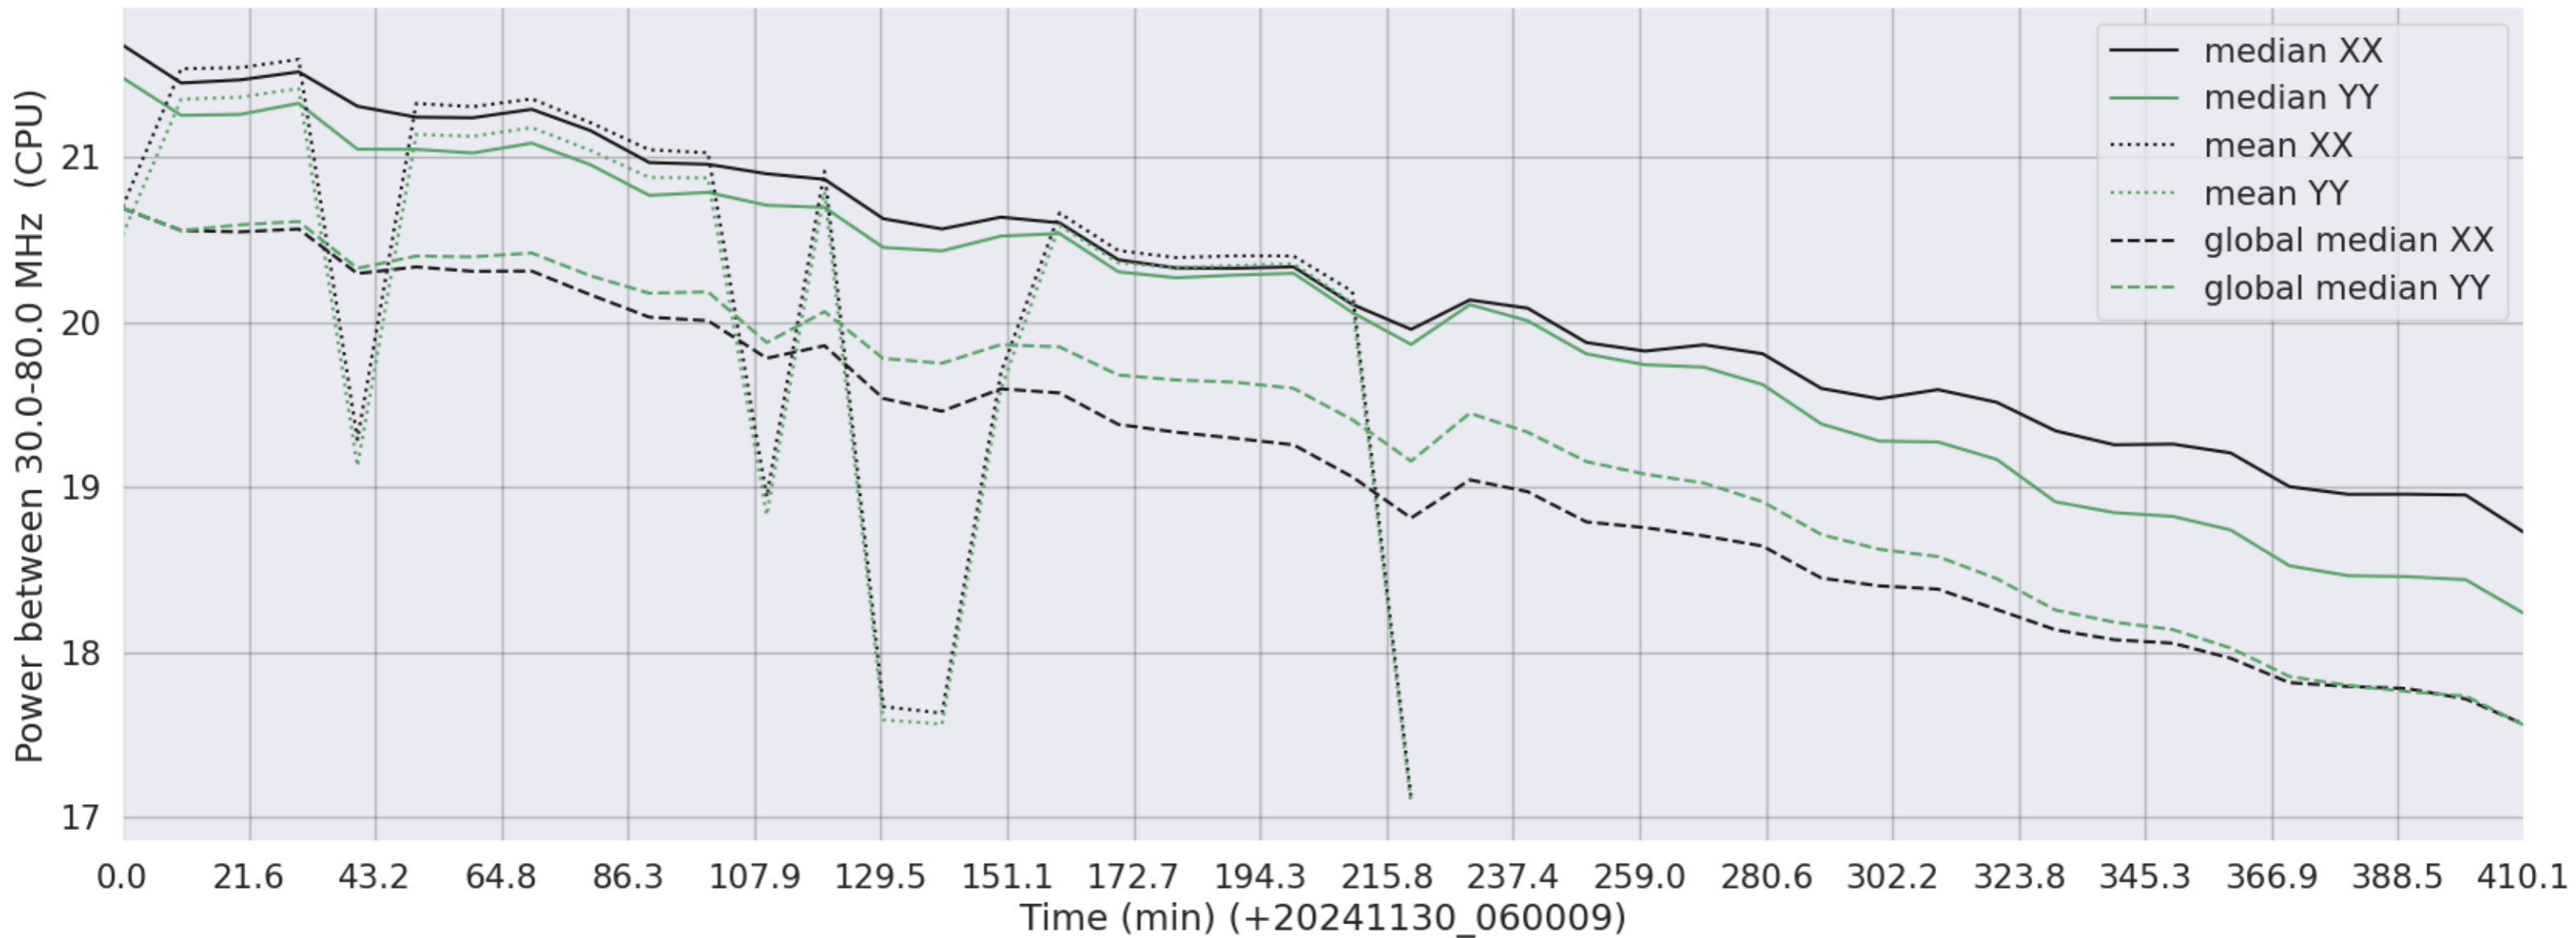

LWA129 - Correlator# 180 - XX FLAGS:Good - YY FLAGS:Good

LWA104 - Correlator# 179 - XX FLAGS:Good - YY FLAGS:Good