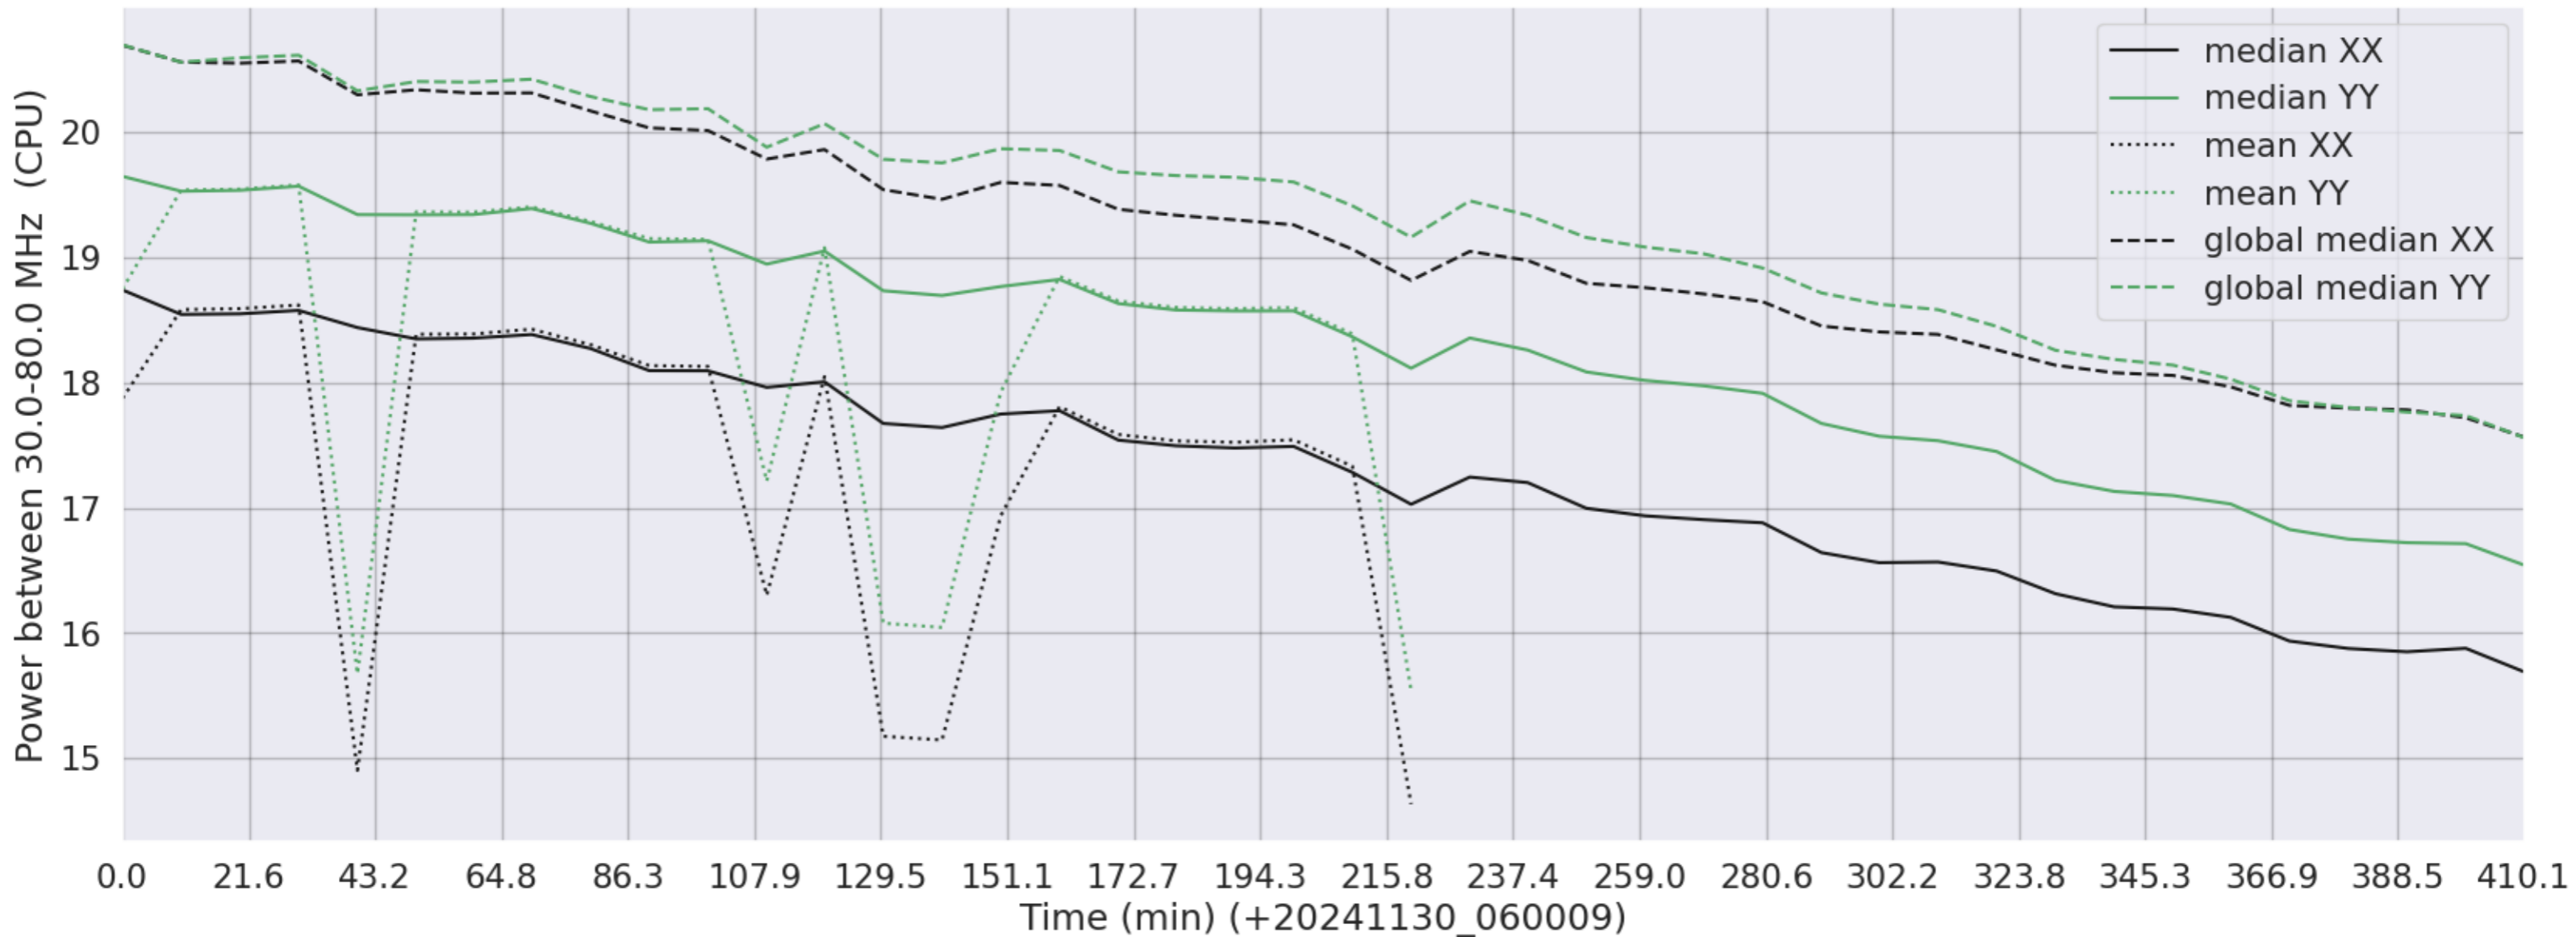

LWA248 - Correlator# 343 - XX FLAGS:Good - YY FLAGS:Good

LWA251 - Correlator# 344 - XX FLAGS:Good - YY FLAGS:Good

LWA250 - Correlator# 345 - XX FLAGS:Good - YY FLAGS:Good

LWA261 - Correlator# 346 - XX FLAGS:Good - YY FLAGS:Good