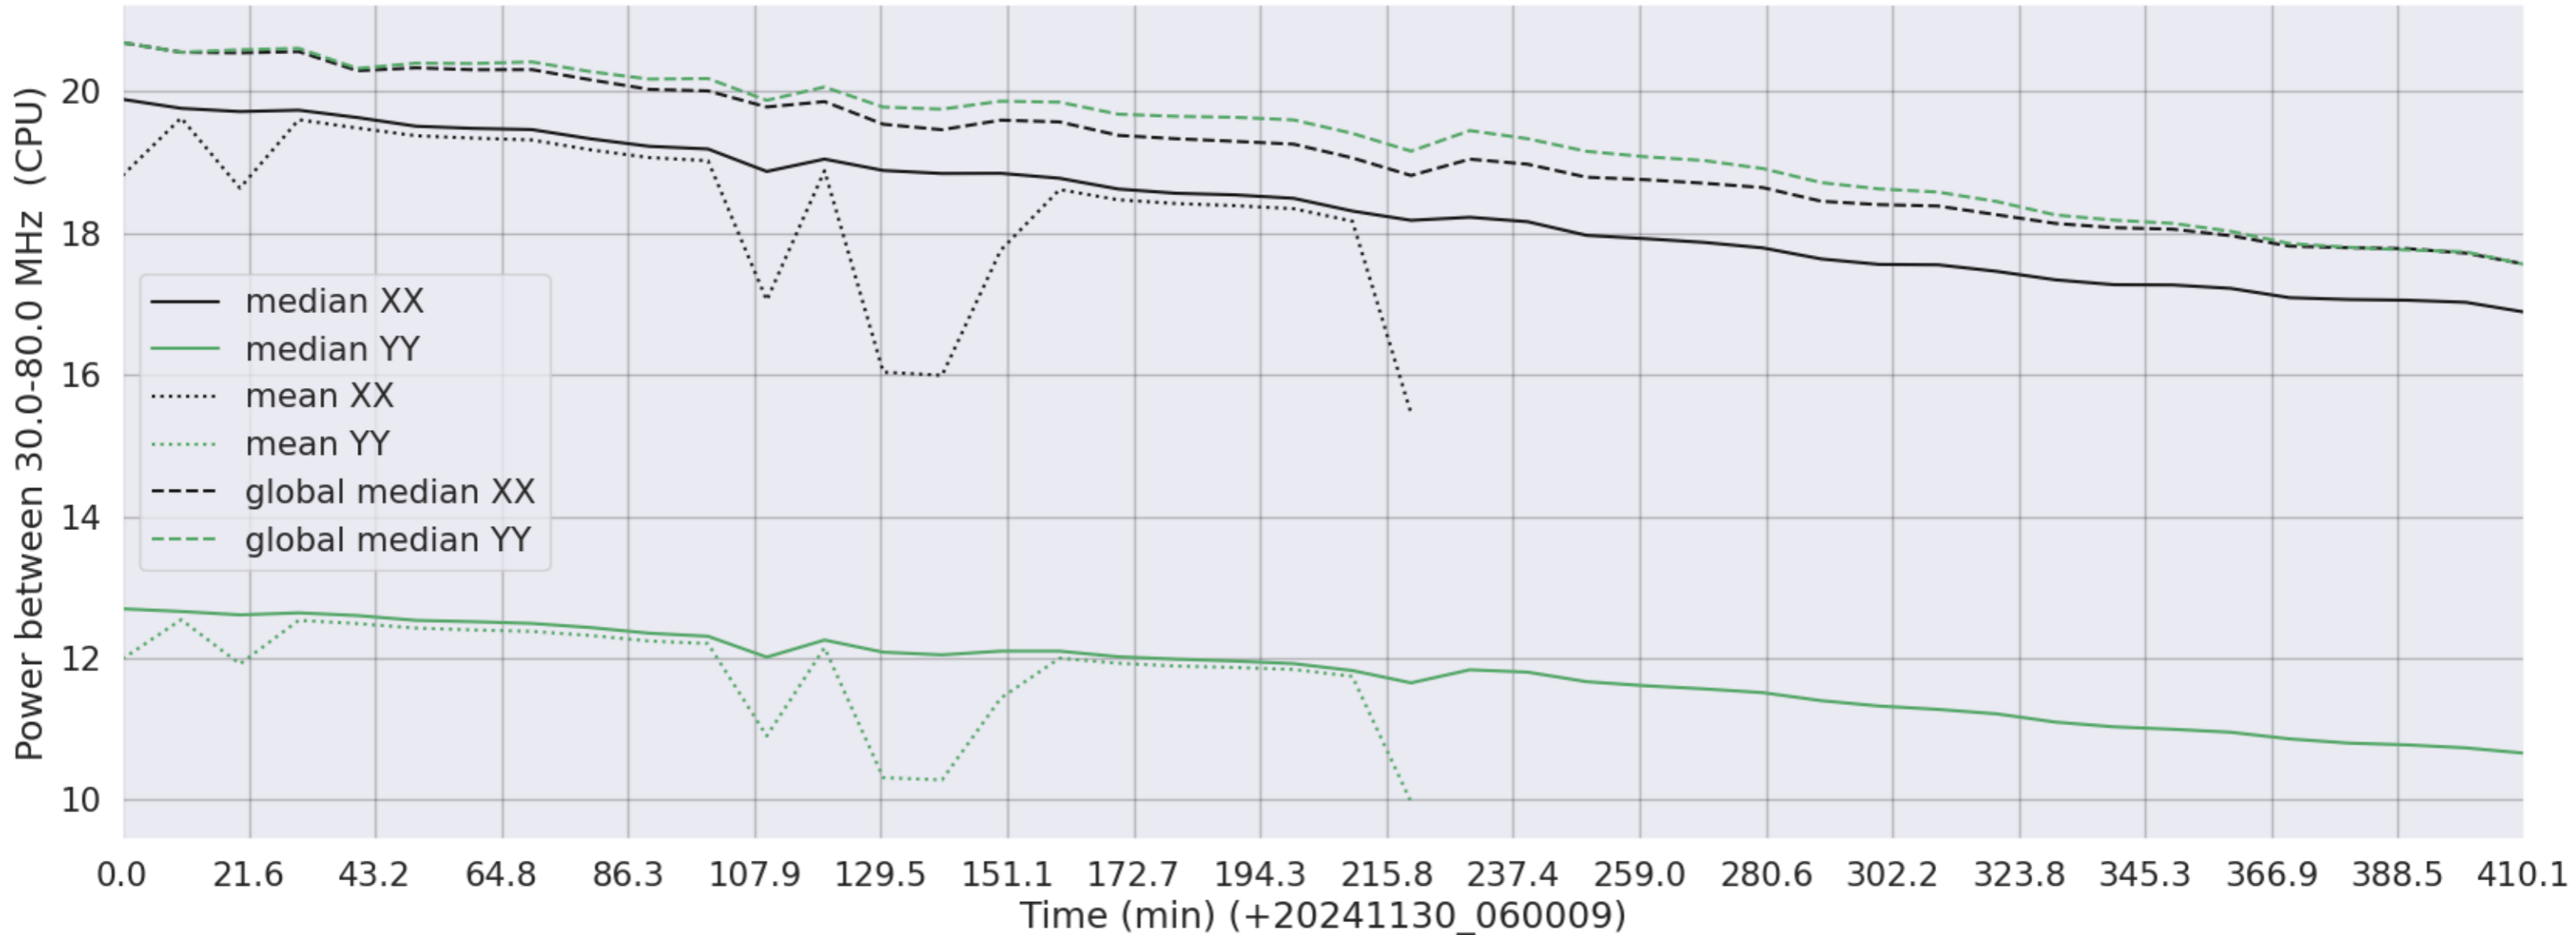

LWA288 - Correlator# 042 - XX FLAGS:Good - YY FLAGS:Good

LWA280 - Correlator# 041 - XX FLAGS:Good - YY FLAGS:BadSpecShape