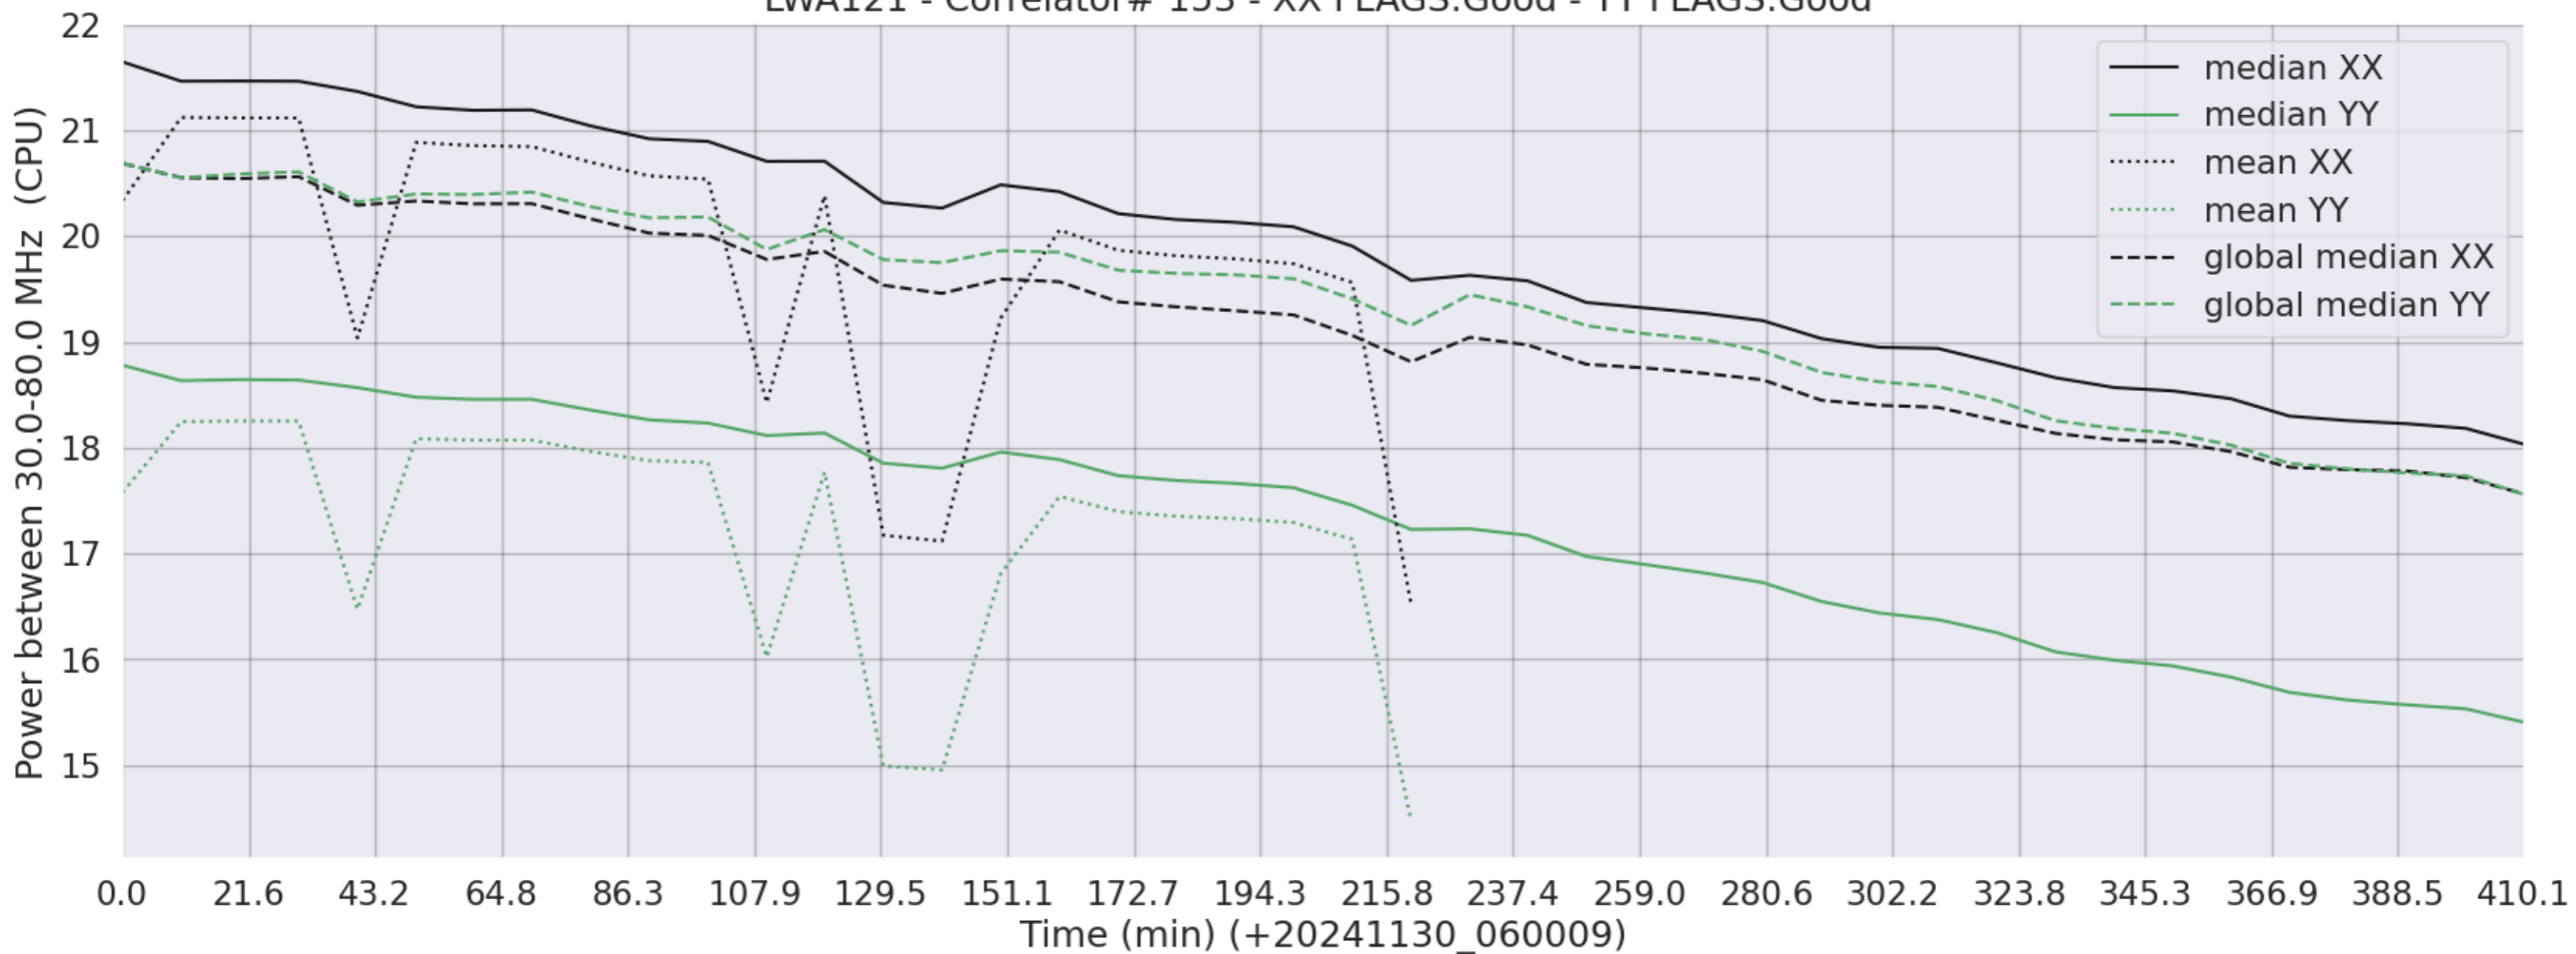

LWA325 - Correlator# 154 - XX FLAGS:Good - YY FLAGS:Good

LWA121 - Correlator# 153 - XX FLAGS:Good - YY FLAGS:Good