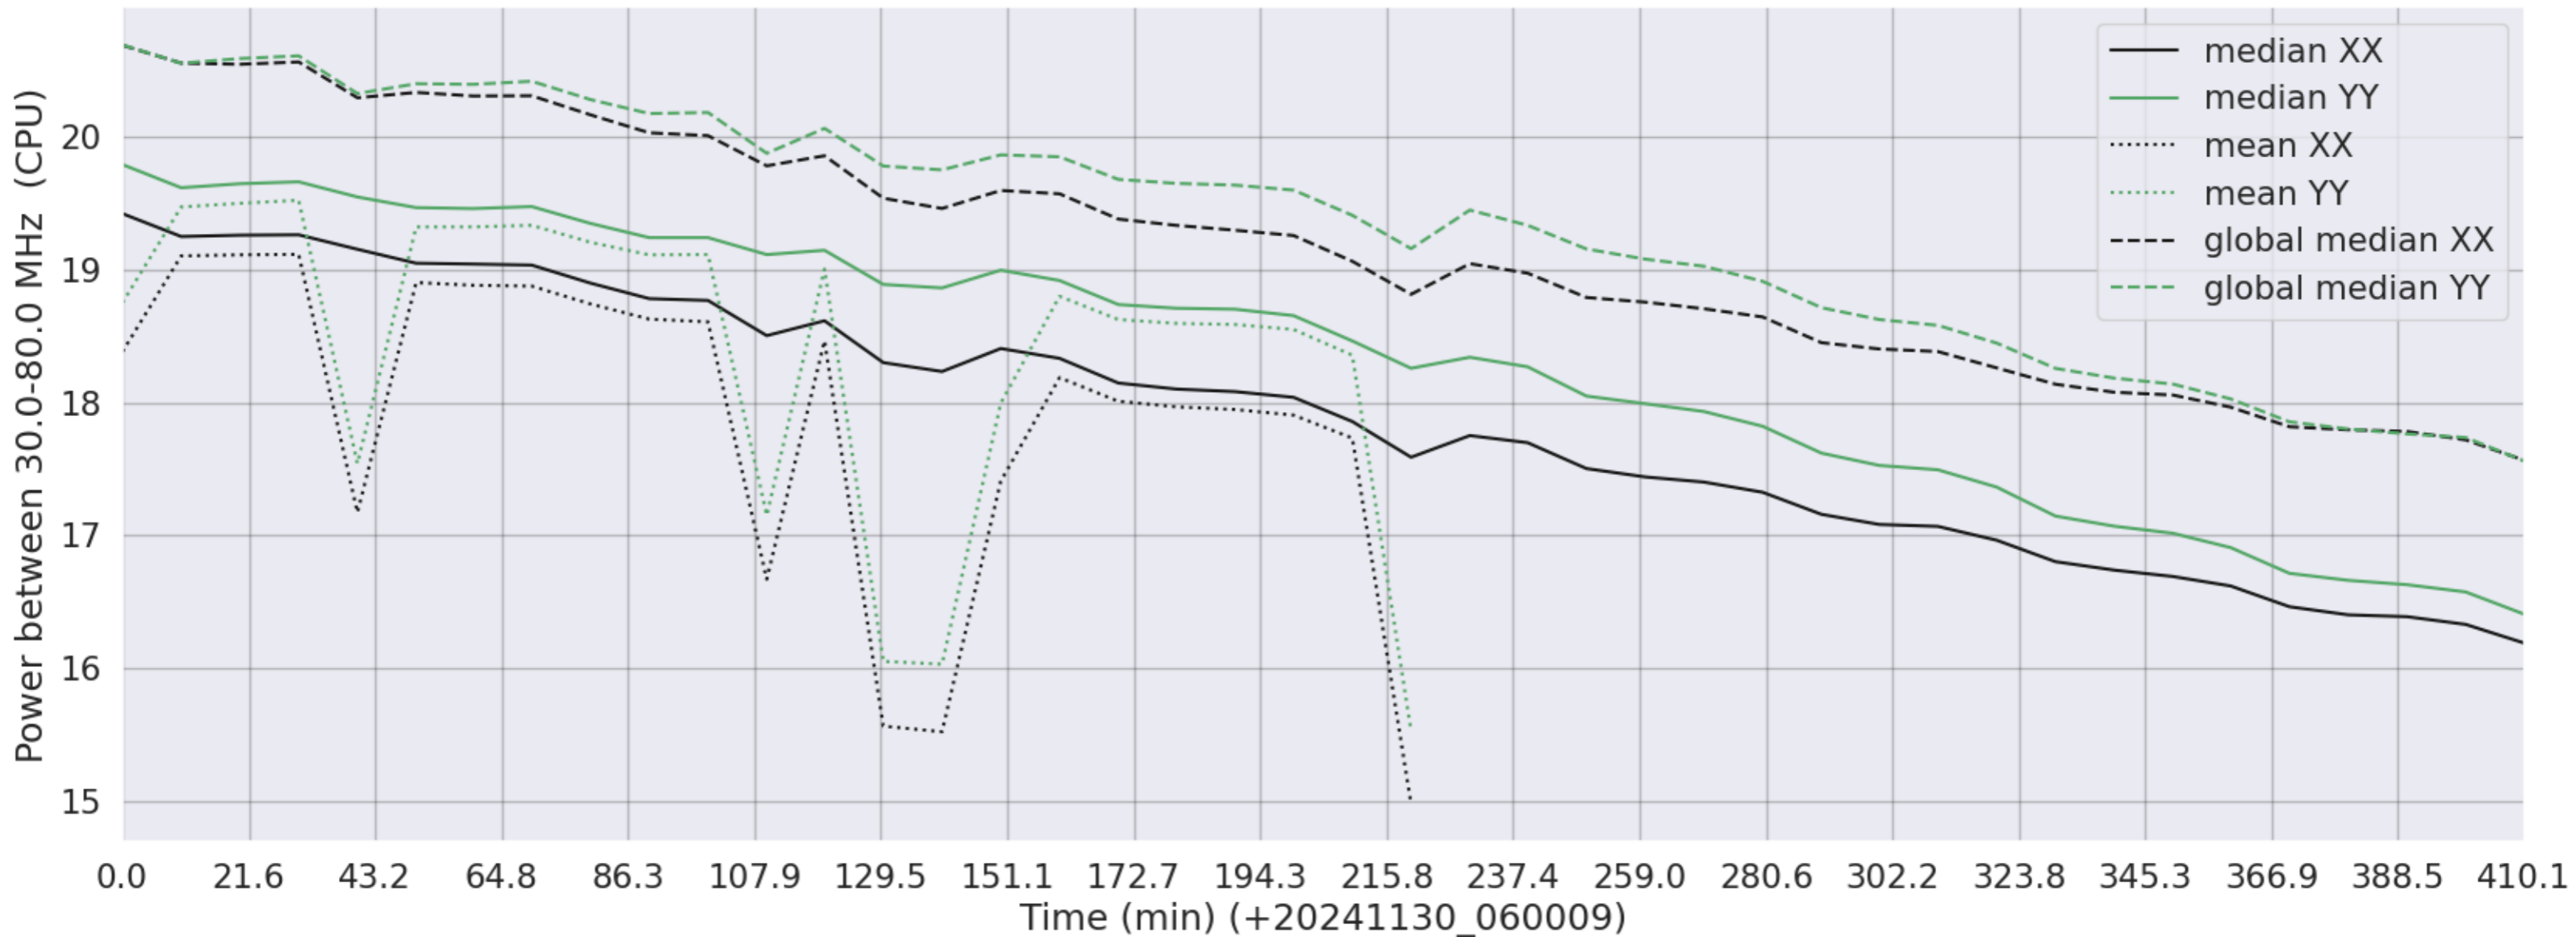

LWA086 - Correlator# 143 - XX FLAGS:Good - YY FLAGS:Good

LWA087 - Correlator# 142 - XX FLAGS:Good - YY FLAGS:Good