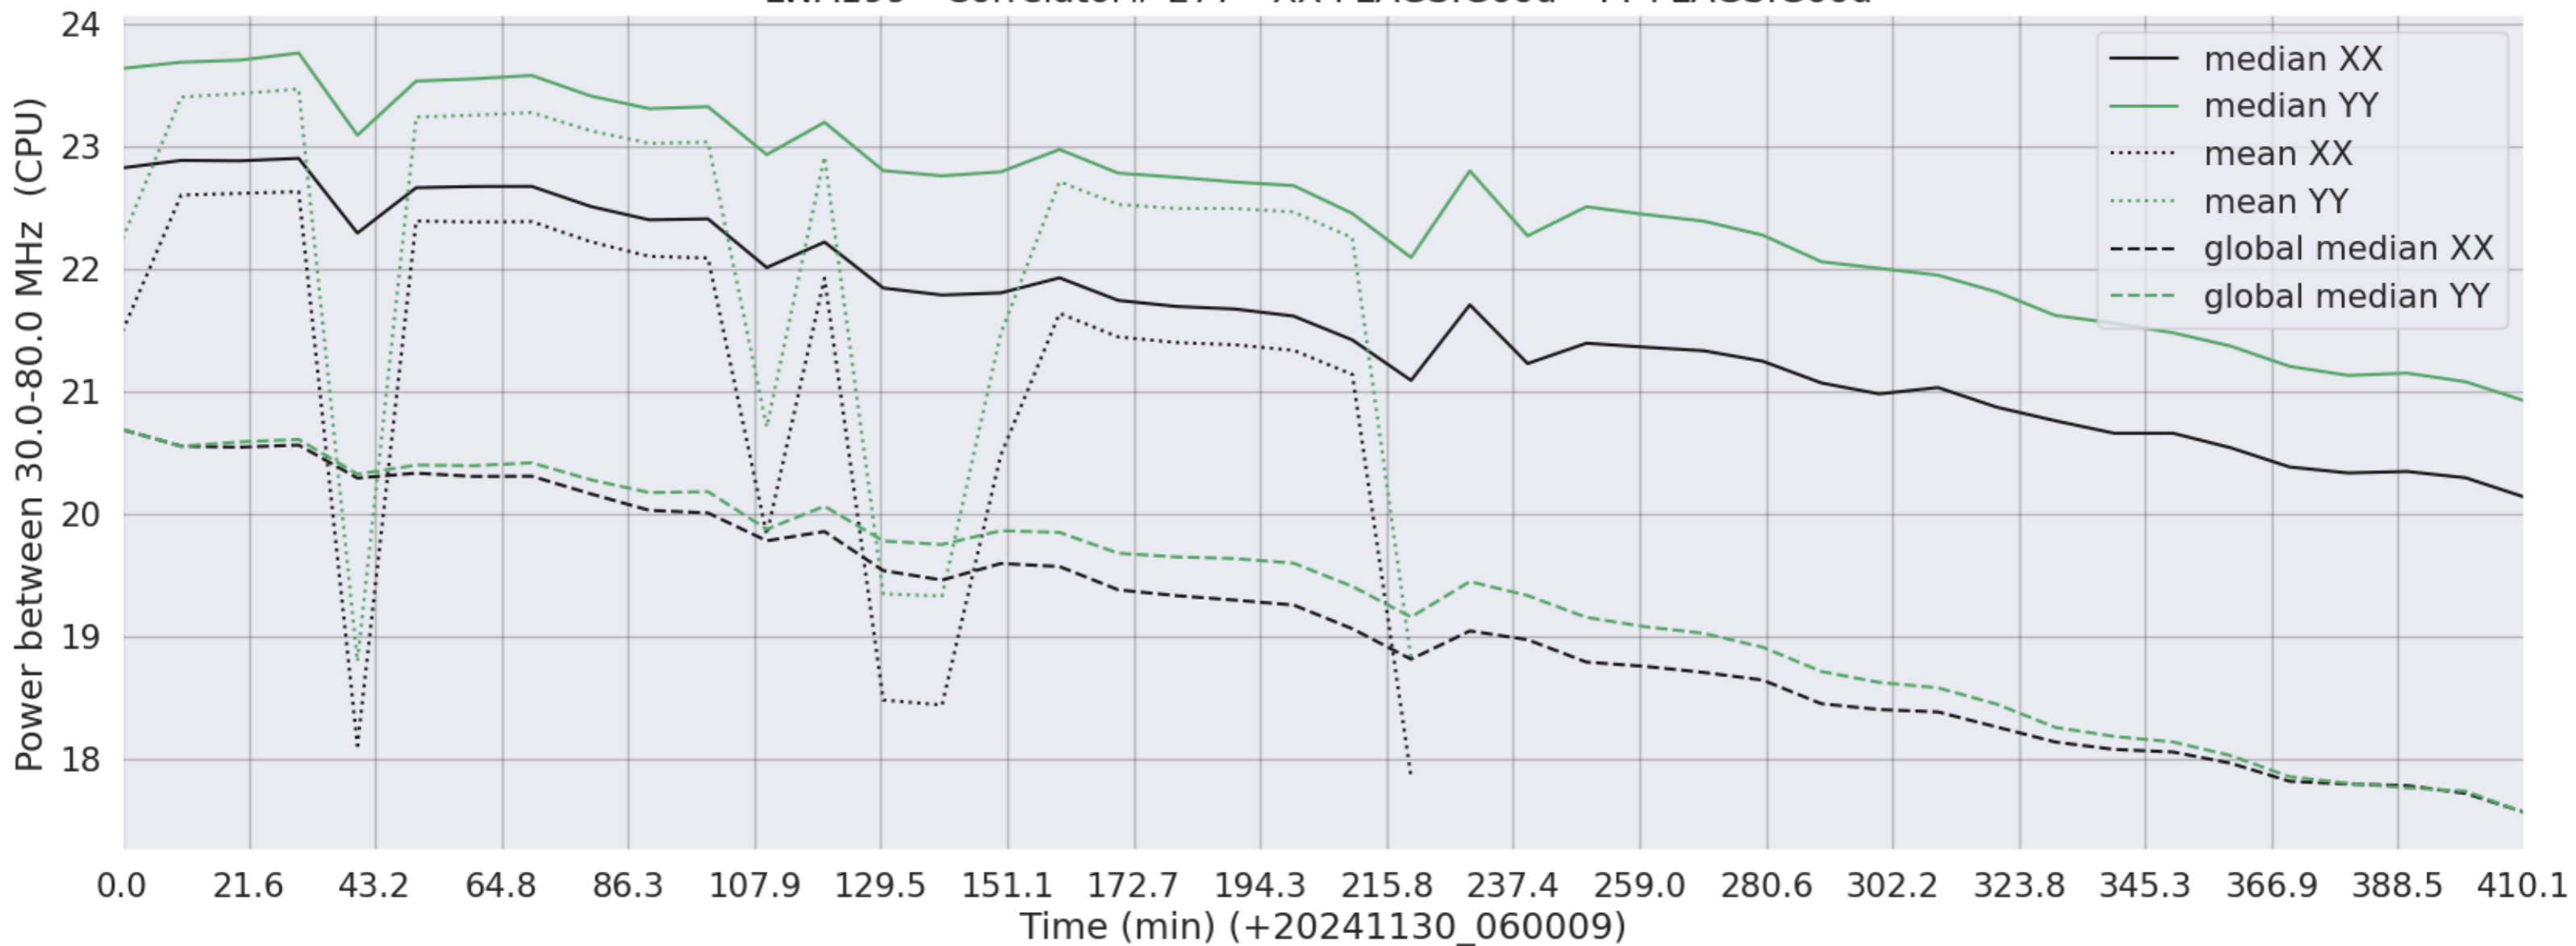

LWA202 - Correlator# 278 - XX FLAGS:Good - YY FLAGS:Good

LWA199 - Correlator# 277 - XX FLAGS:Good - YY FLAGS:Good