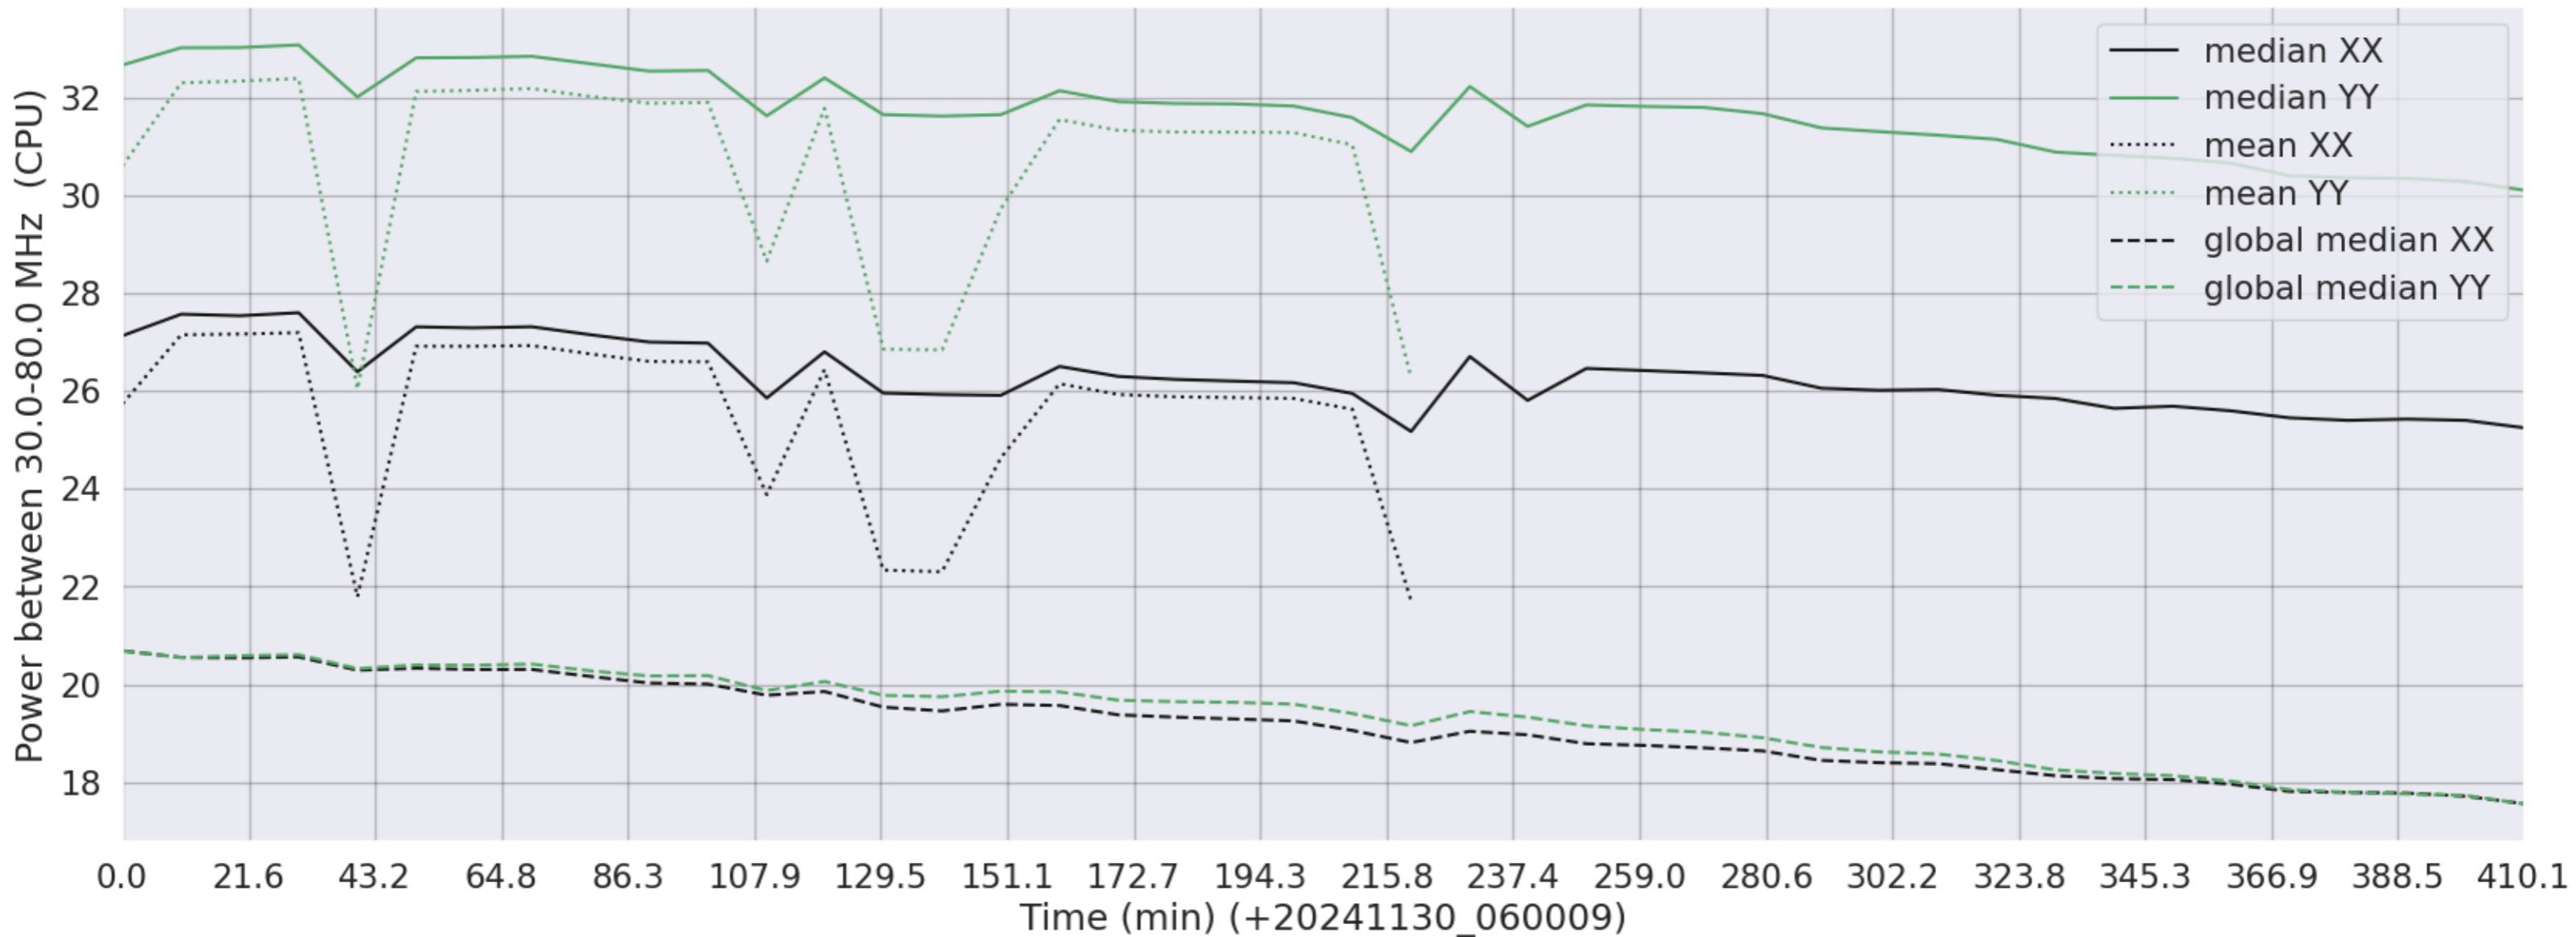

LWA194 - Correlator# 273 - XX FLAGS:Good - YY FLAGS:Good

LWA195 - Correlator# 272 - XX FLAGS:Good - YY FLAGS:Good