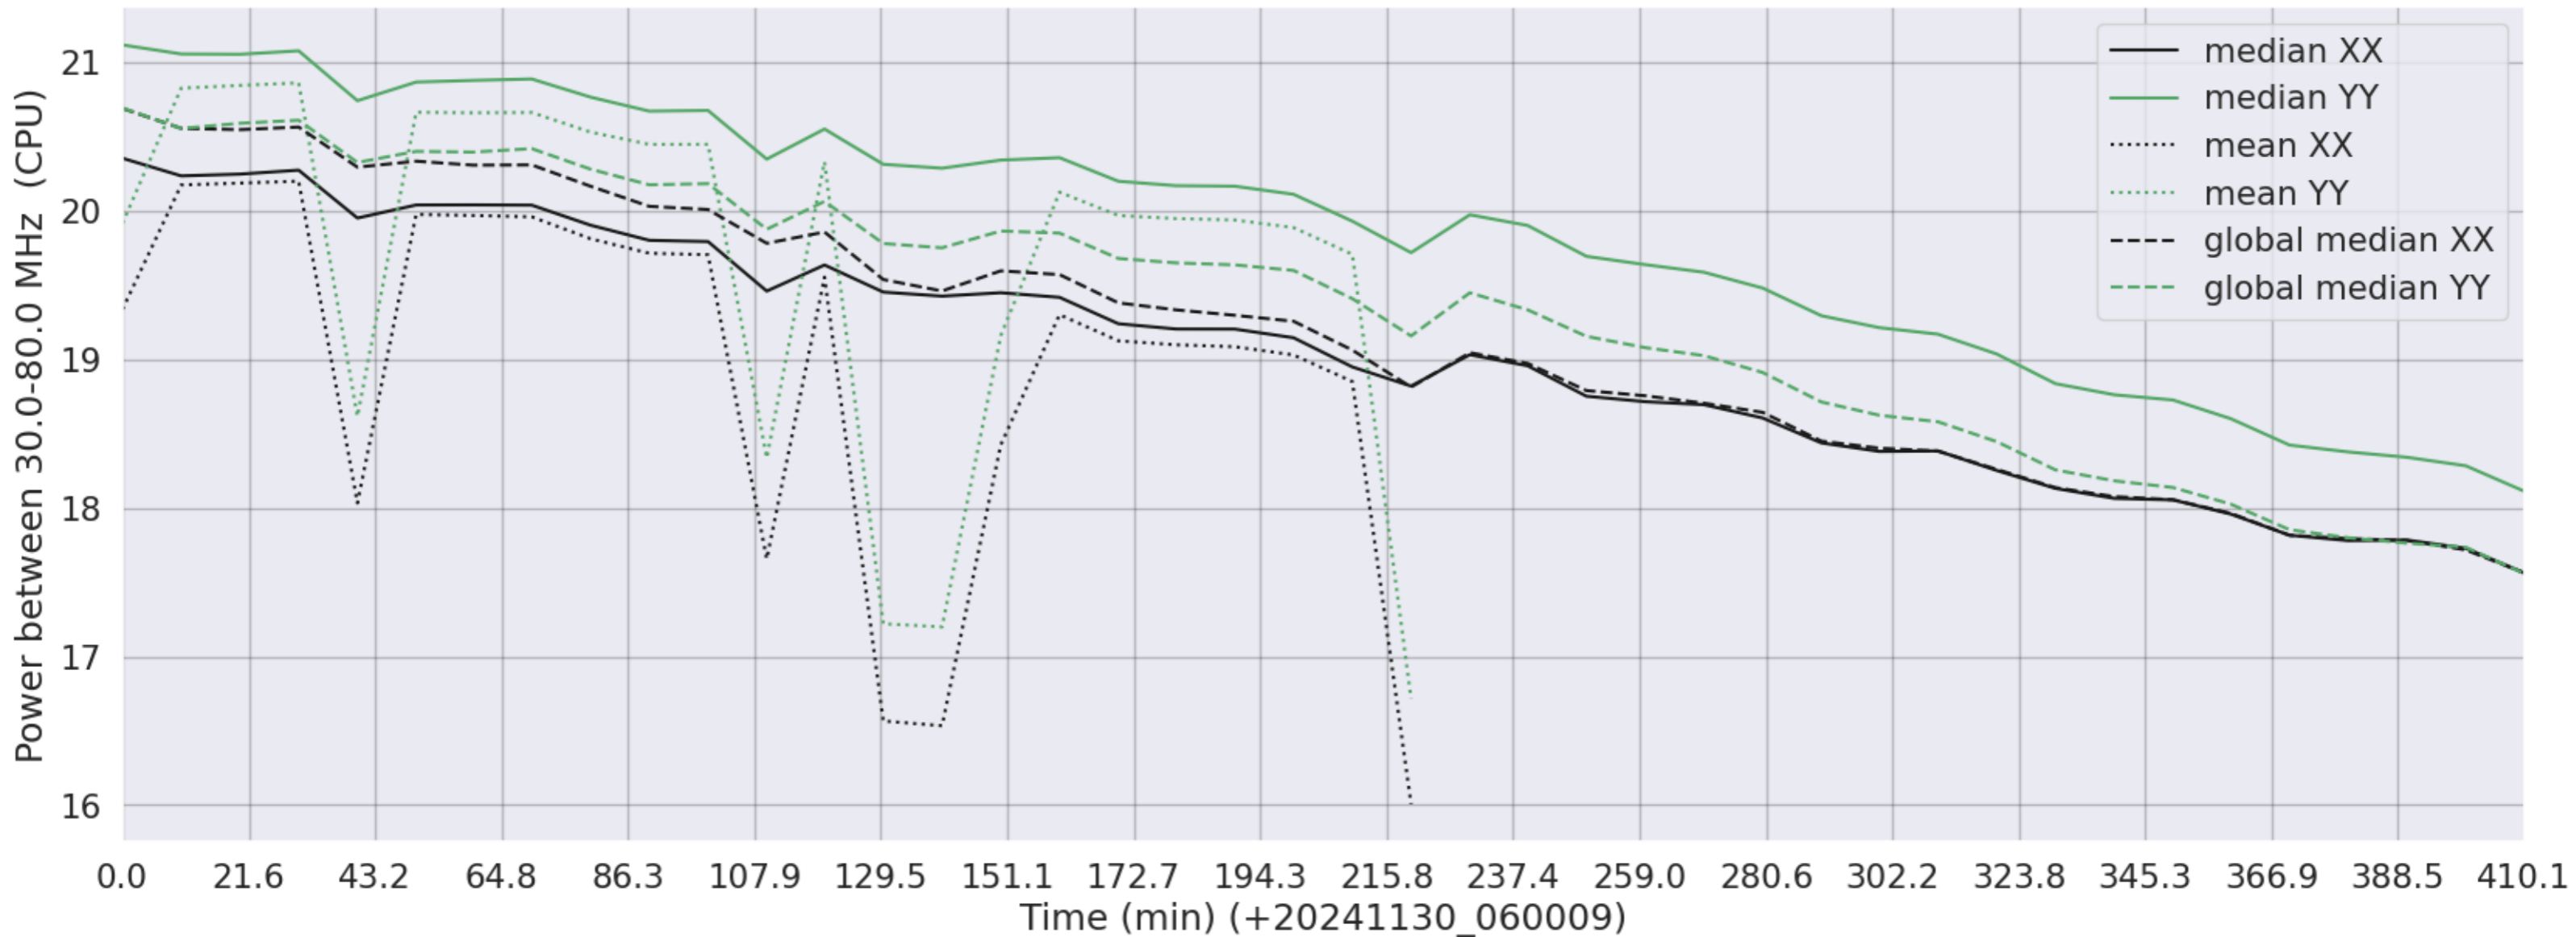

LWA016 - Correlator# 097 - XX FLAGS:Good - YY FLAGS:Good

LWA013 - Correlator# 096 - XX FLAGS:Good - YY FLAGS:Good