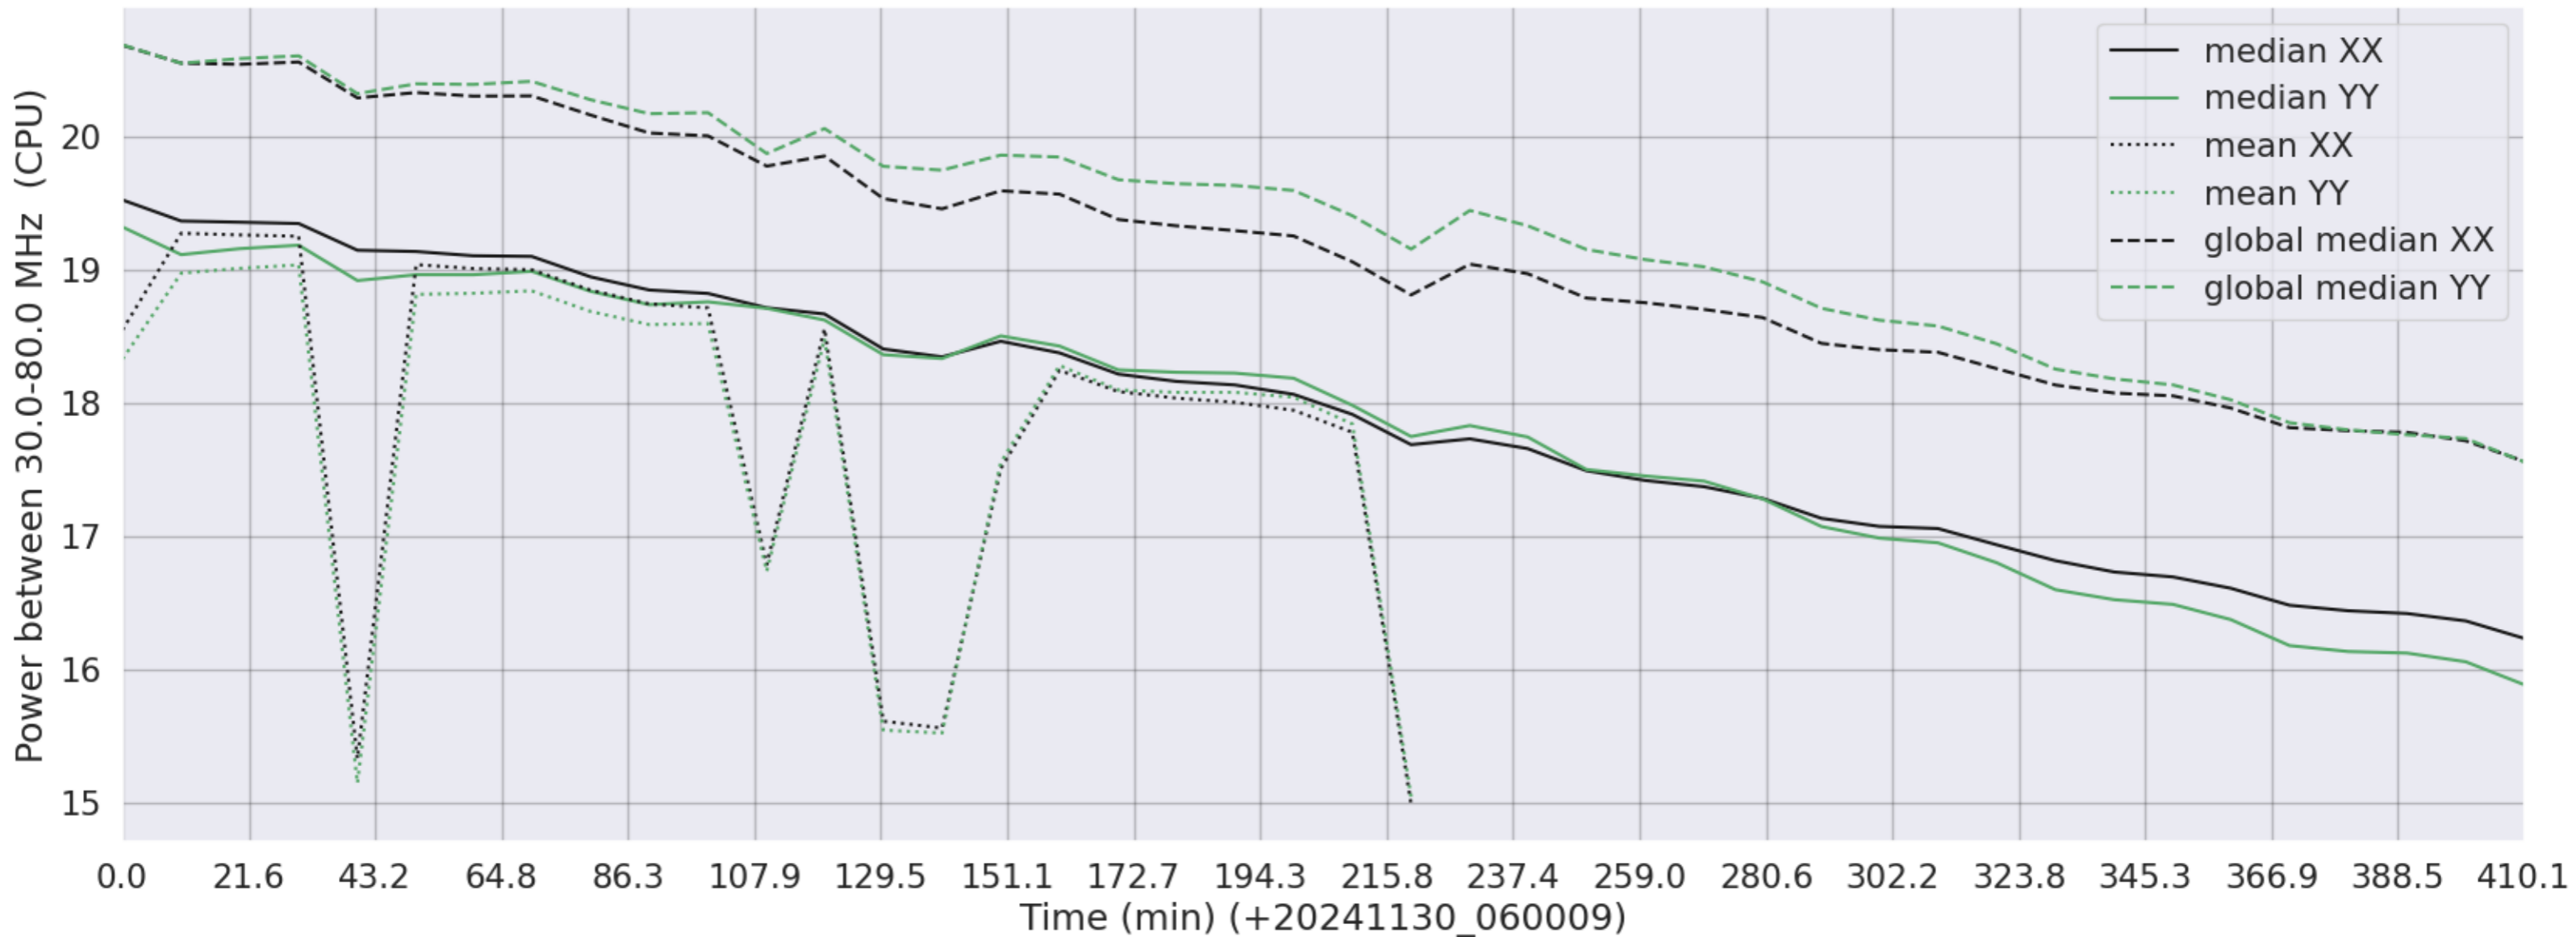

LWA191 - Correlator# 246 - XX FLAGS:Good - YY FLAGS:Good

LWA189 - Correlator# 245 - XX FLAGS:Good - YY FLAGS:Good