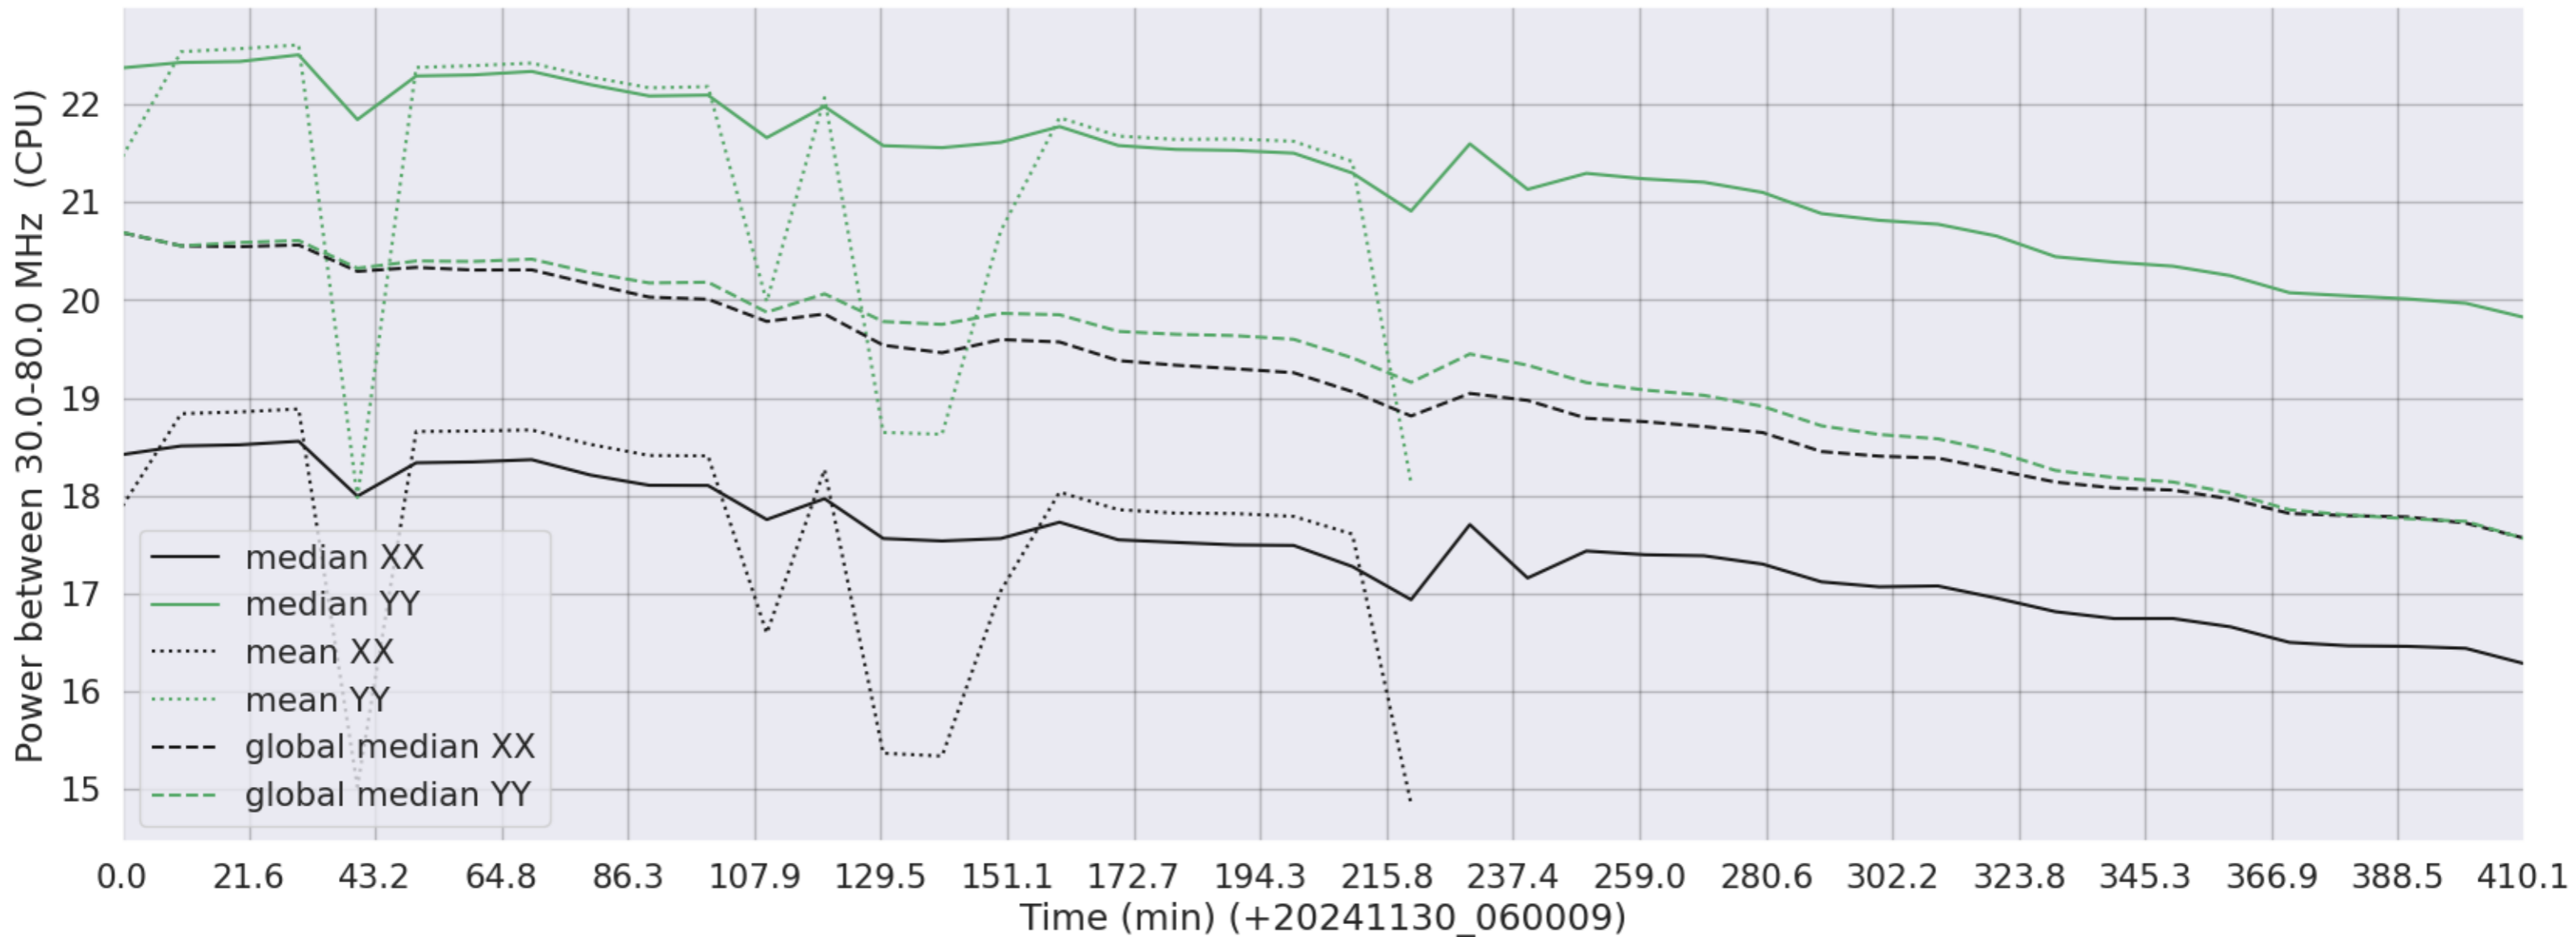

LWA229 - Correlator# 305 - XX FLAGS:Good - YY FLAGS:Good

LWA226 - Correlator# 304 - XX FLAGS:Good - YY FLAGS:Good