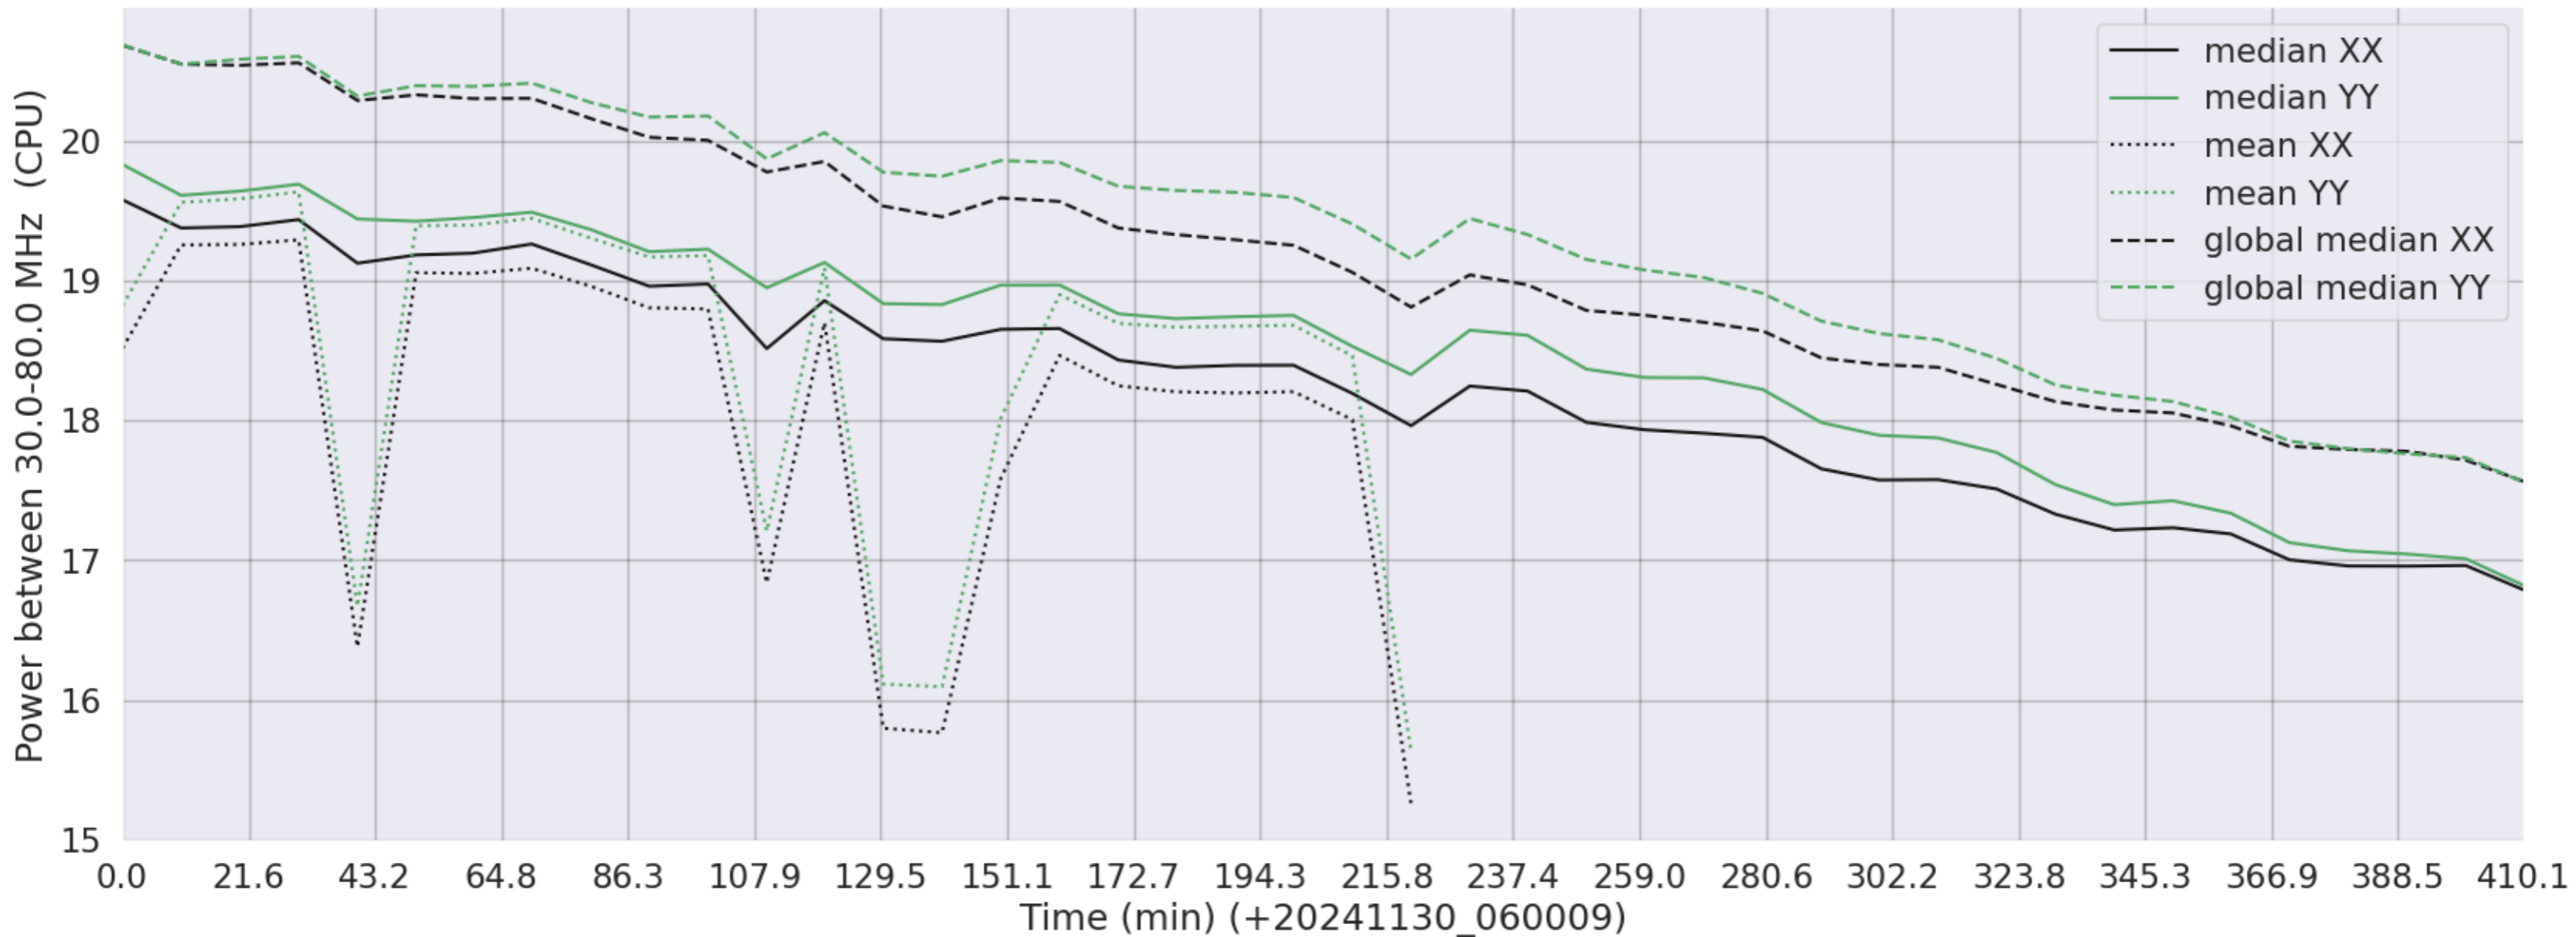

LWA115 - Correlator# 205 - XX FLAGS:Good - YY FLAGS:Good

LWA116 - Correlator# 204 - XX FLAGS:Good - YY FLAGS:Good