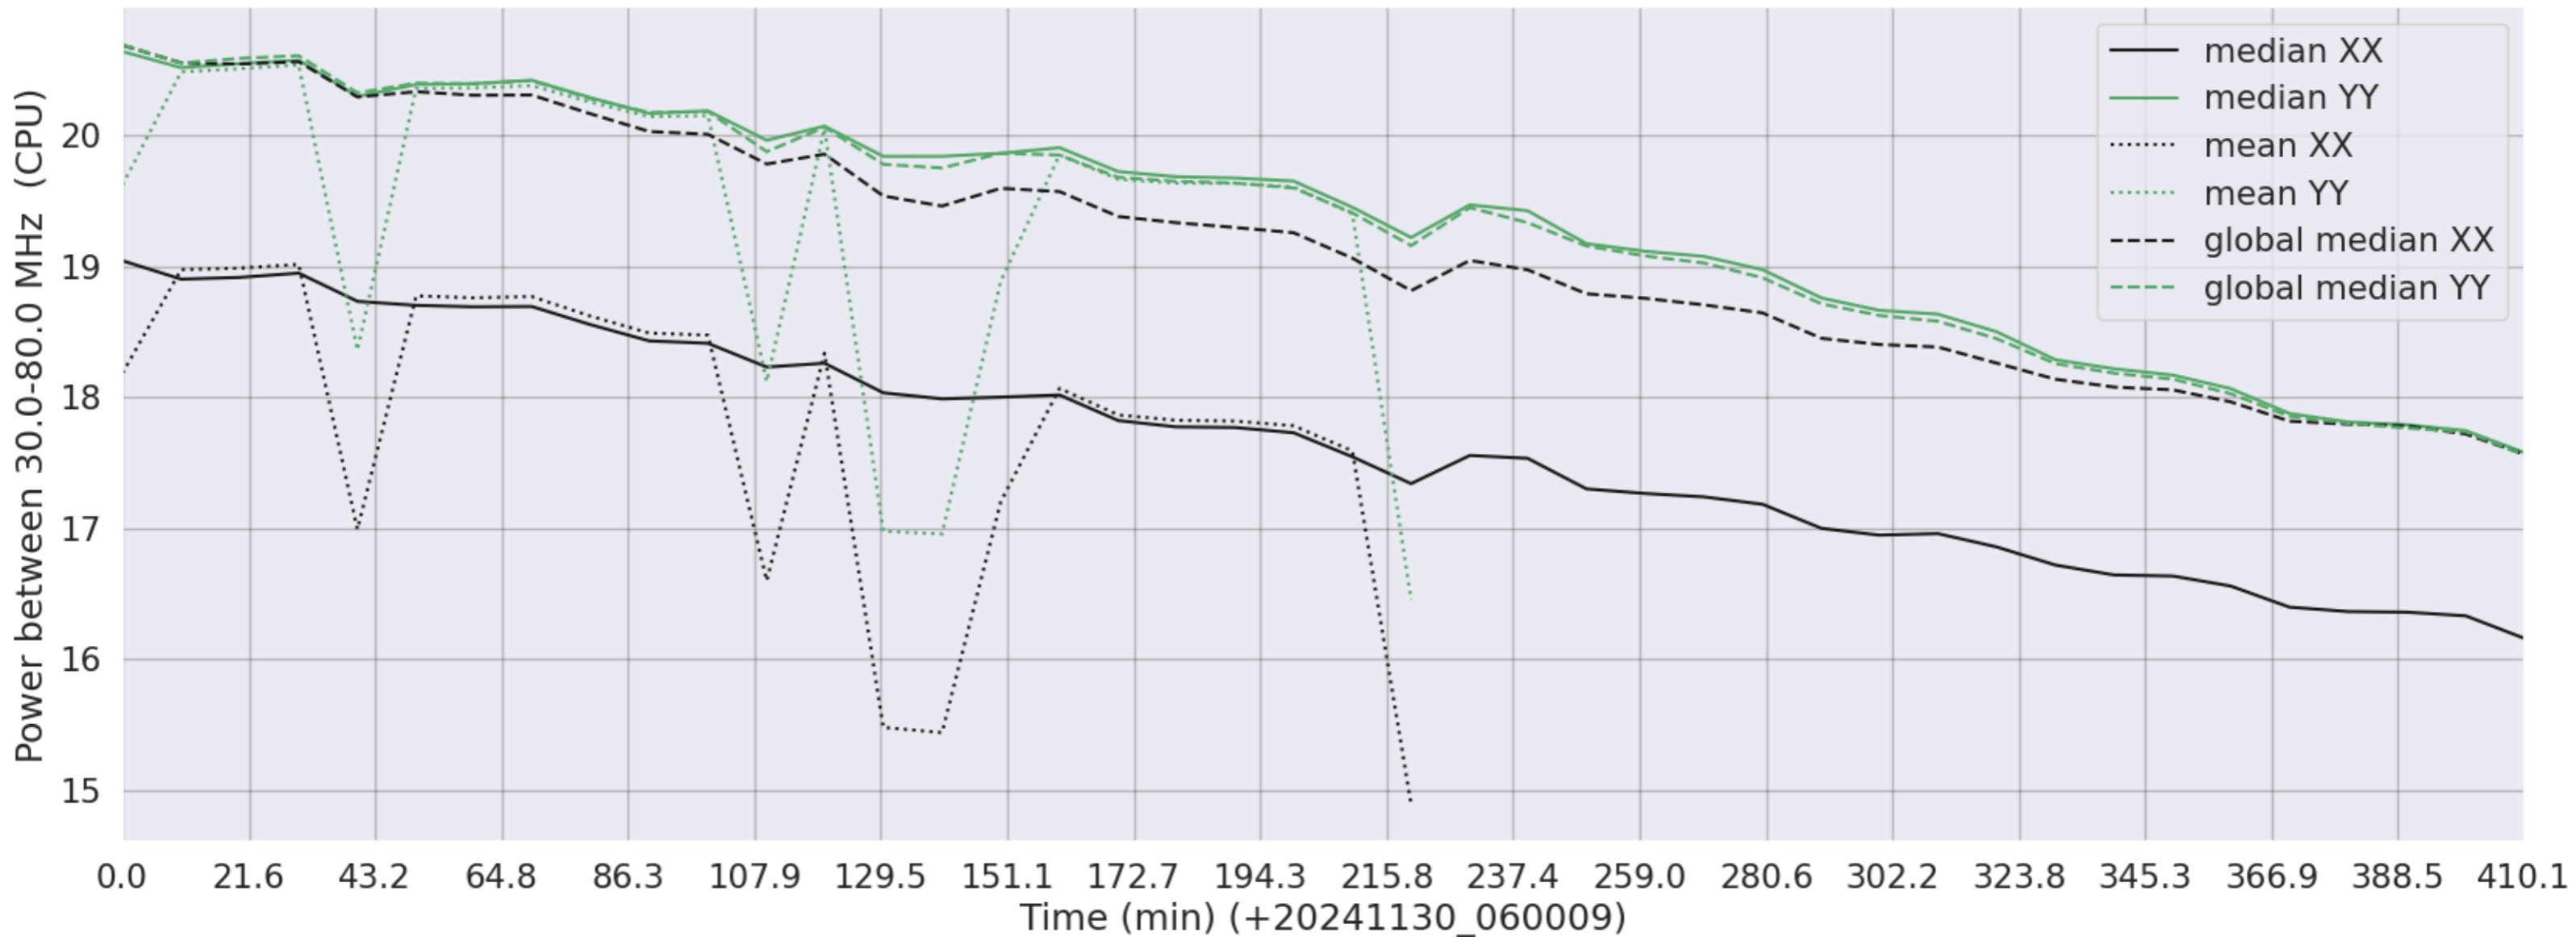

LWA018 - Correlator# 100 - XX FLAGS:Good - YY FLAGS:Good

LWA017 - Correlator# 101 - XX FLAGS:Good - YY FLAGS:BadSpecShape

LWA020 - Correlator# 102 - XX FLAGS:Good - YY FLAGS:Good

LWA019 - Correlator# 103 - XX FLAGS:Good - YY FLAGS:Good