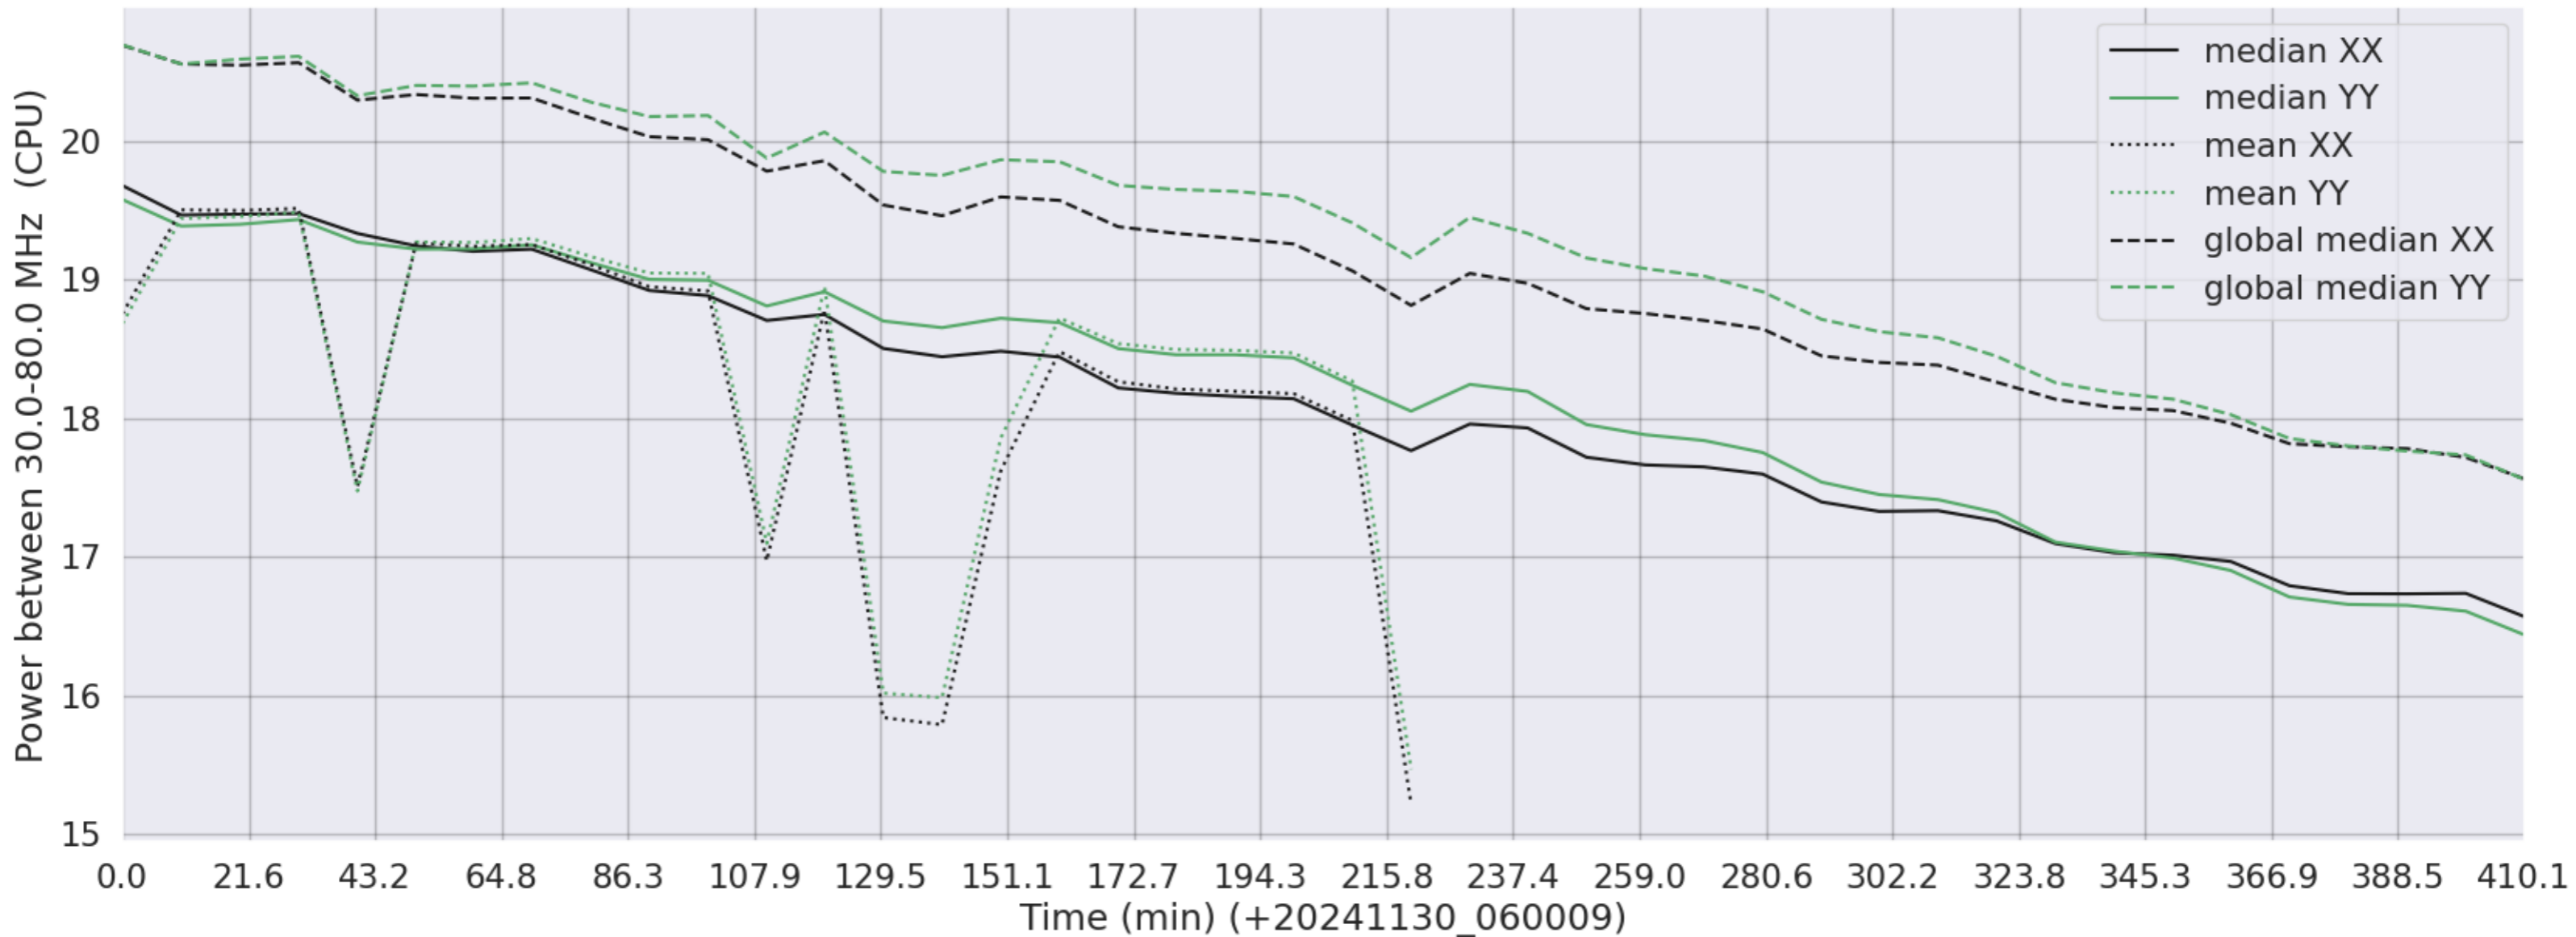

LWA052 - Correlator# 117 - XX FLAGS:Good - YY FLAGS:Good

LWA053 - Correlator# 116 - XX FLAGS:Good - YY FLAGS:Good