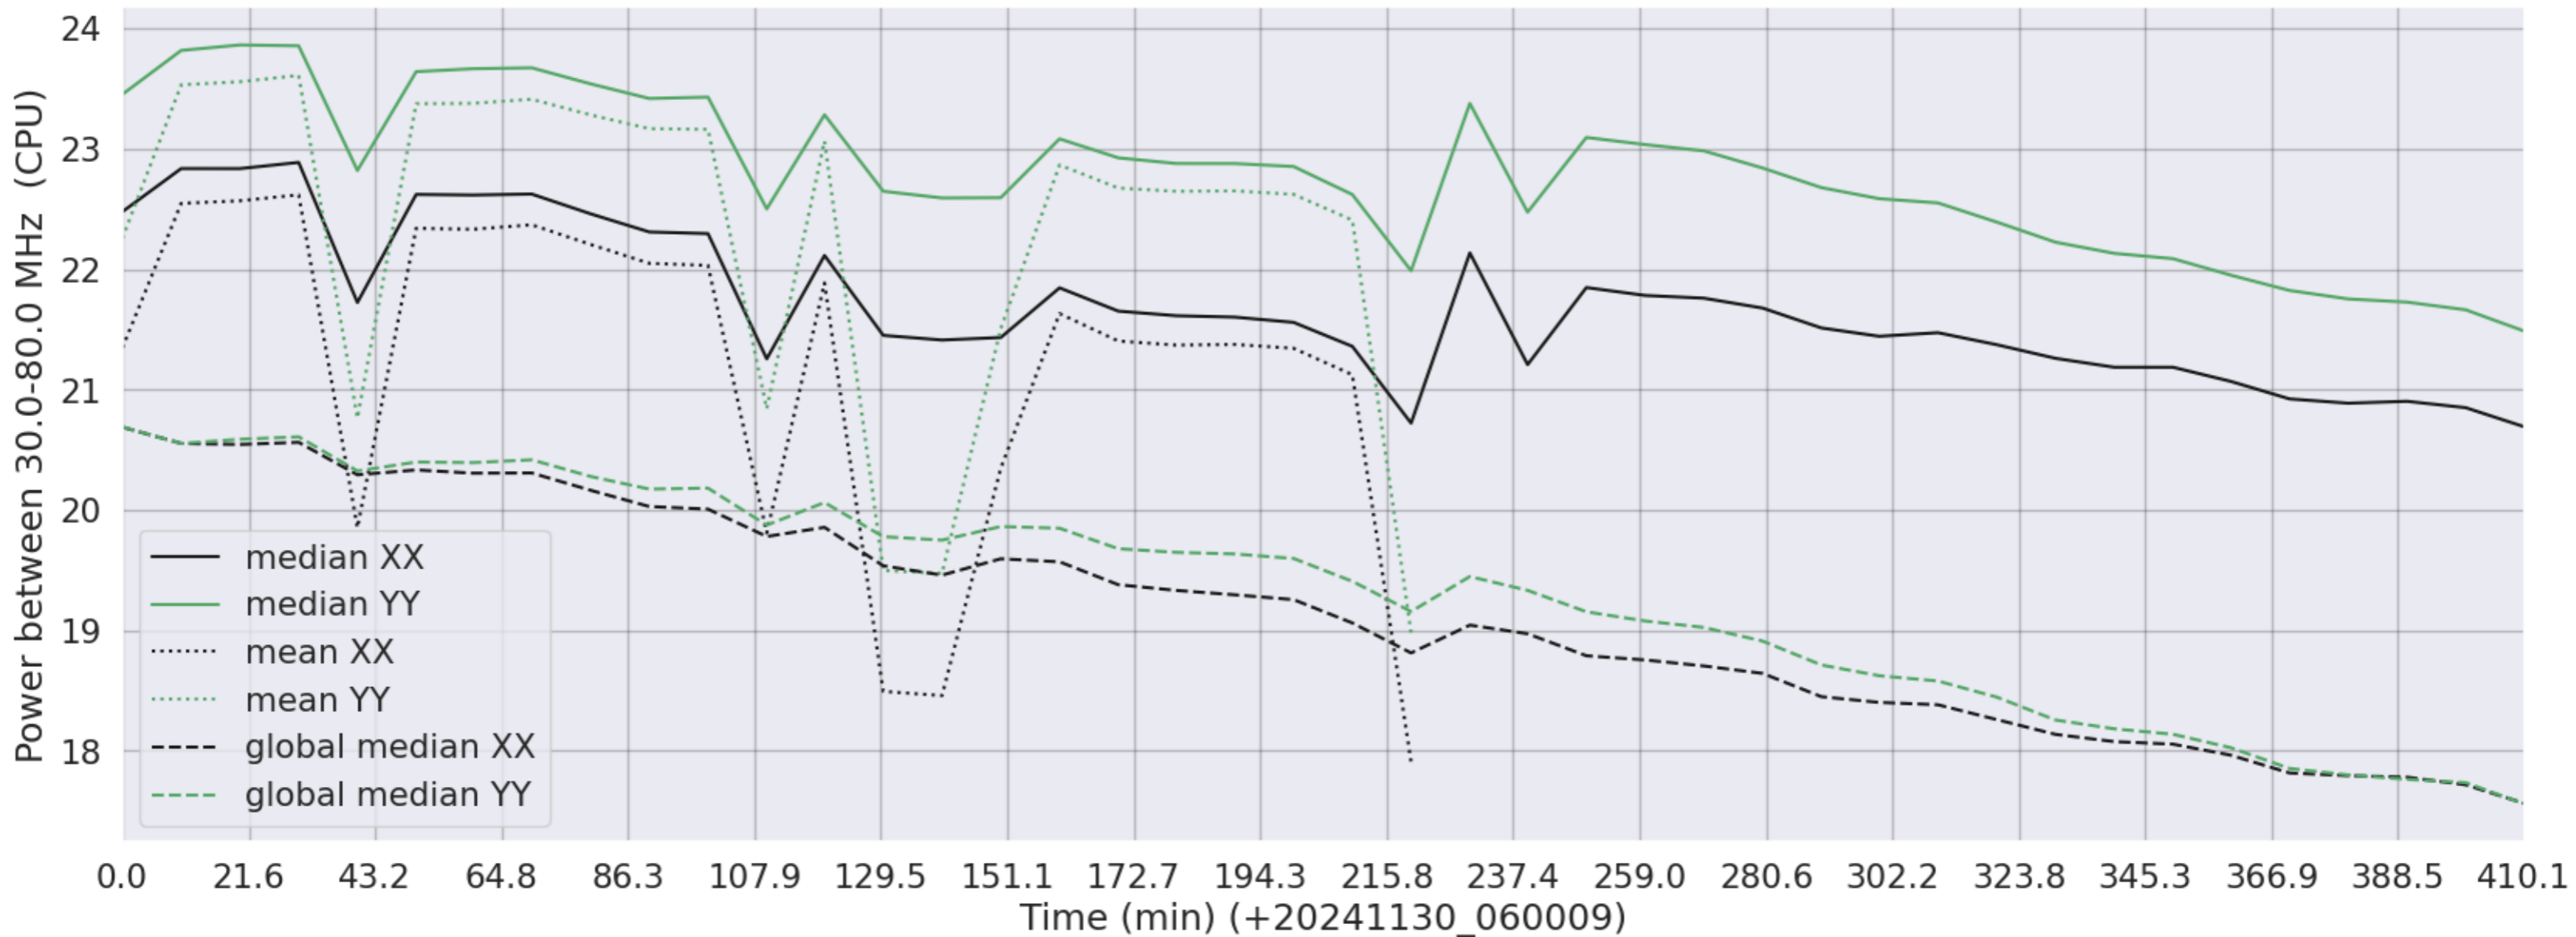

LWA134 - Correlator# 184 - XX FLAGS:Good - YY FLAGS:Good

LWA130 - Correlator# 183 - XX FLAGS:Good - YY FLAGS:Good