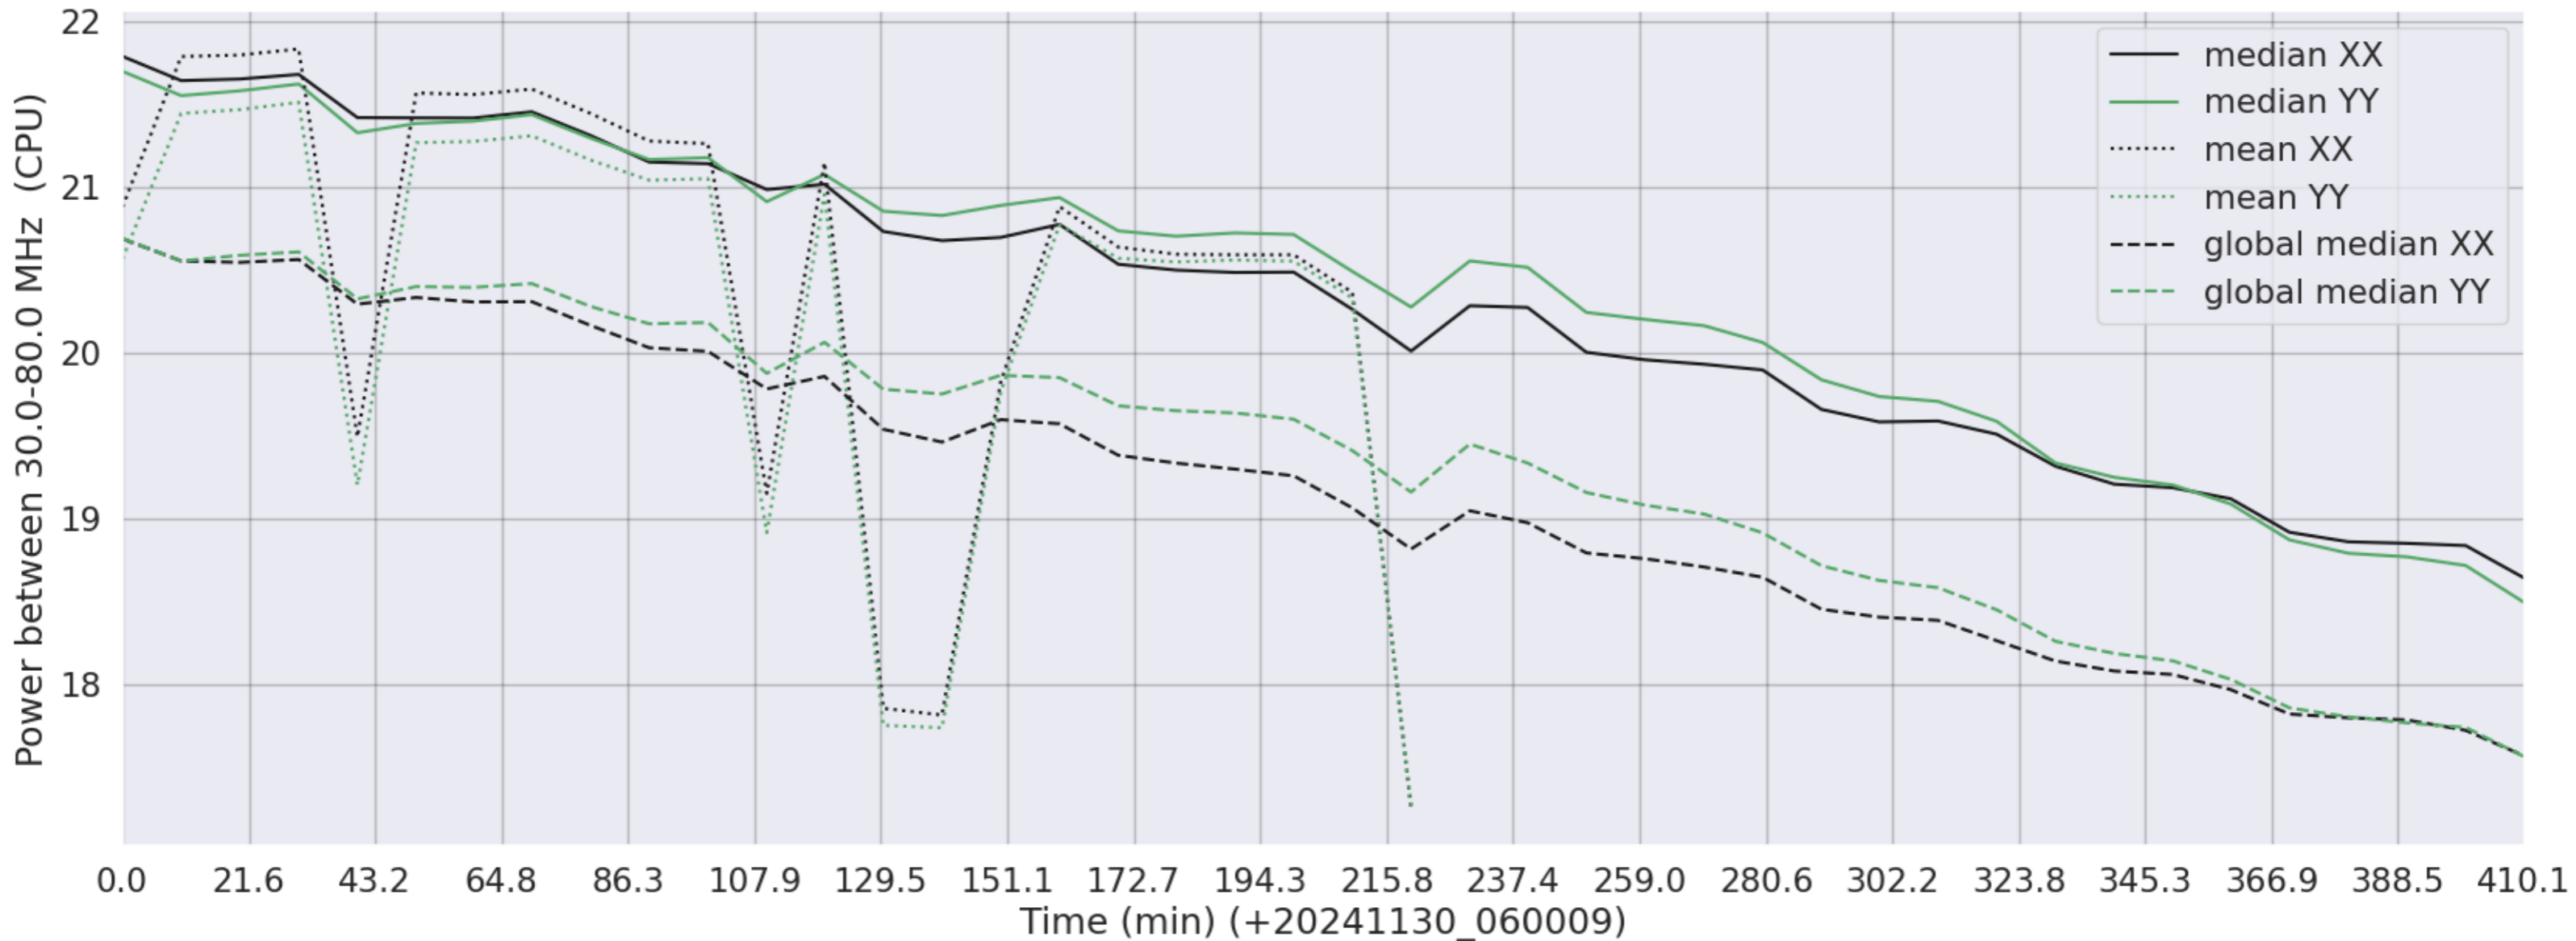

LWA017 - Correlator# 101 - XX FLAGS:Good - YY FLAGS:BadSpecShape

LWA018 - Correlator# 100 - XX FLAGS:Good - YY FLAGS:Good