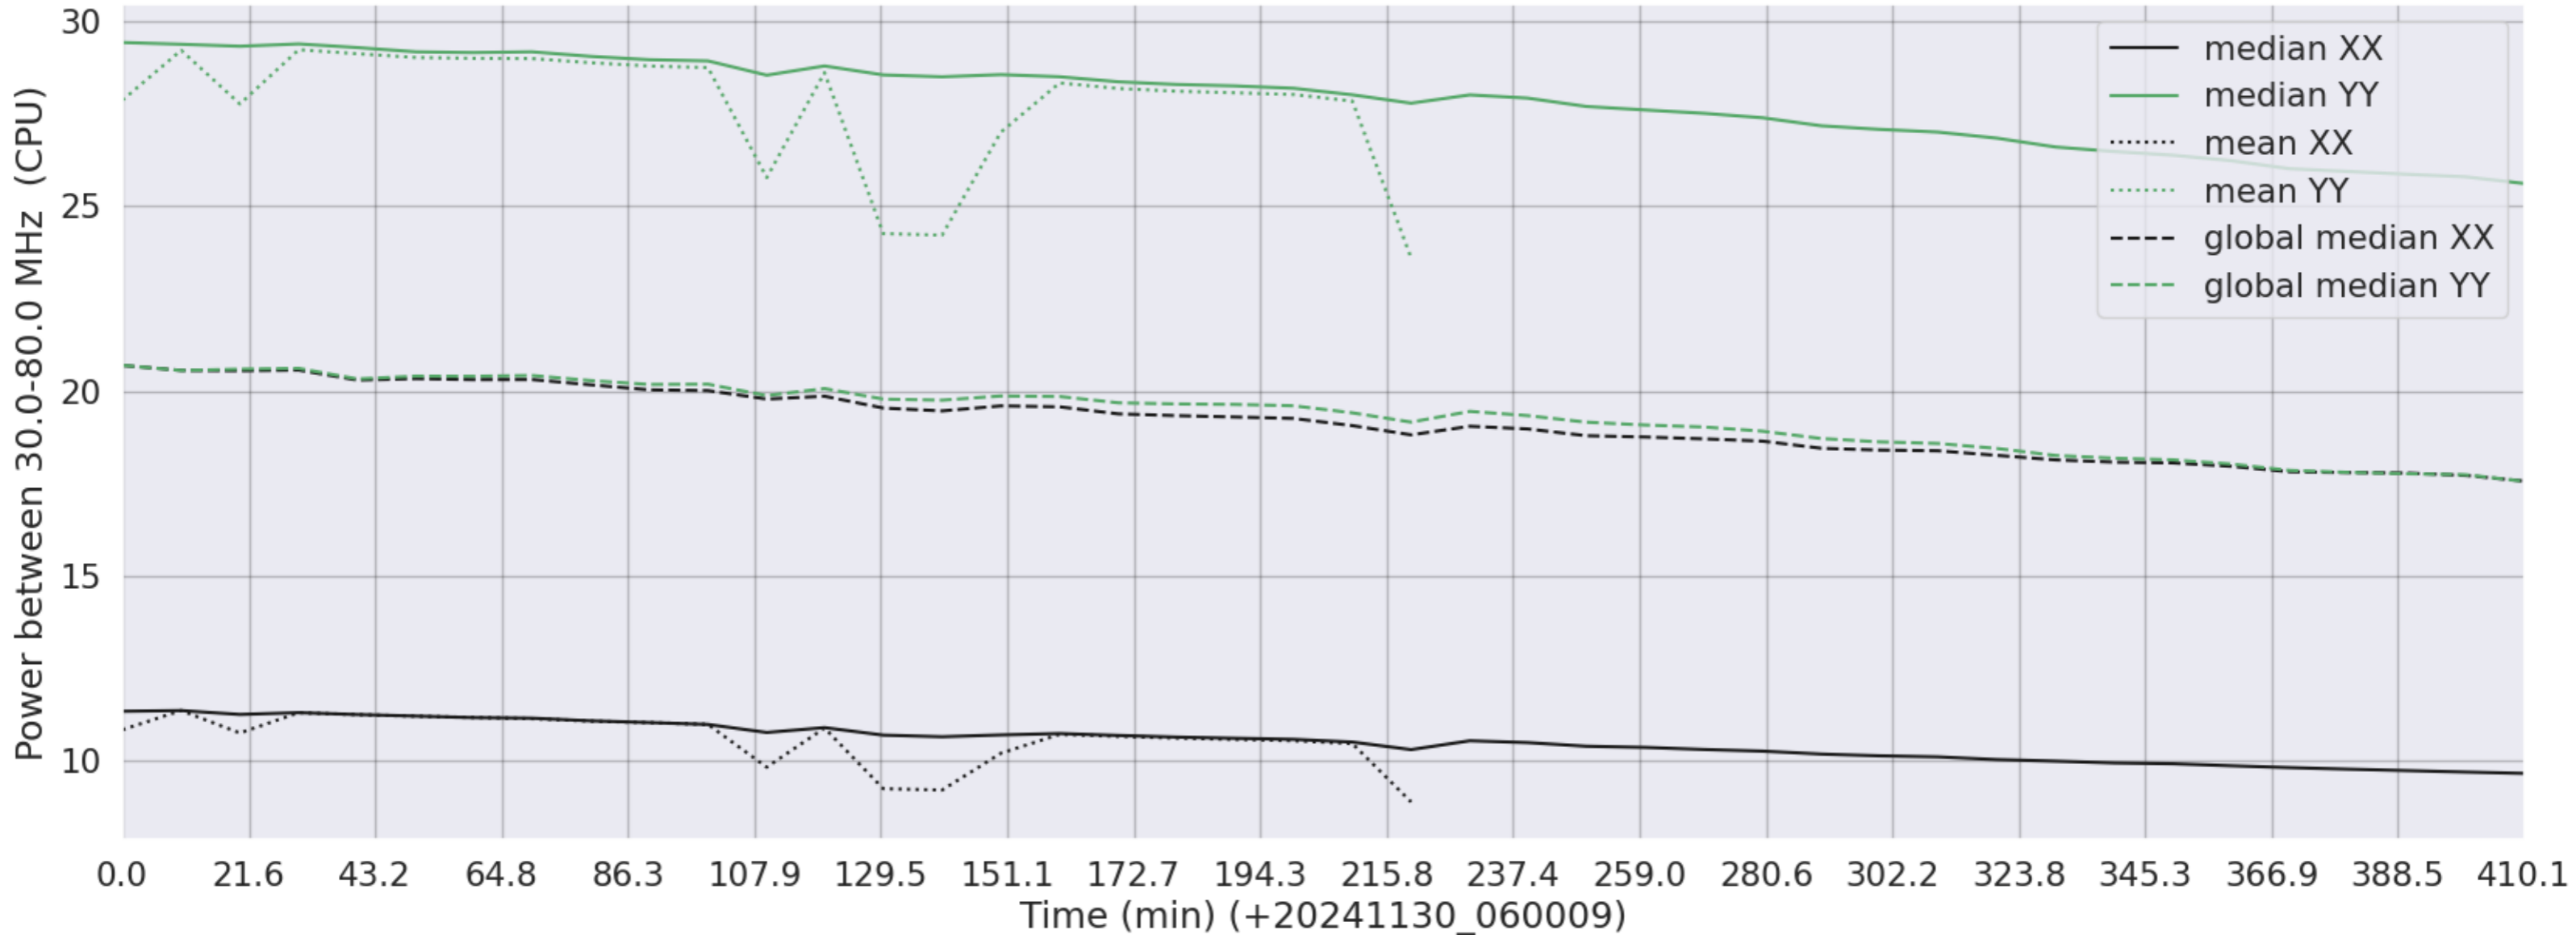

LWA341 - Correlator# 029 - XX FLAGS:Good - YY FLAGS:Good

LWA352 - Correlator# 028 - XX FLAGS:BadSpecShape - YY FLAGS:Good