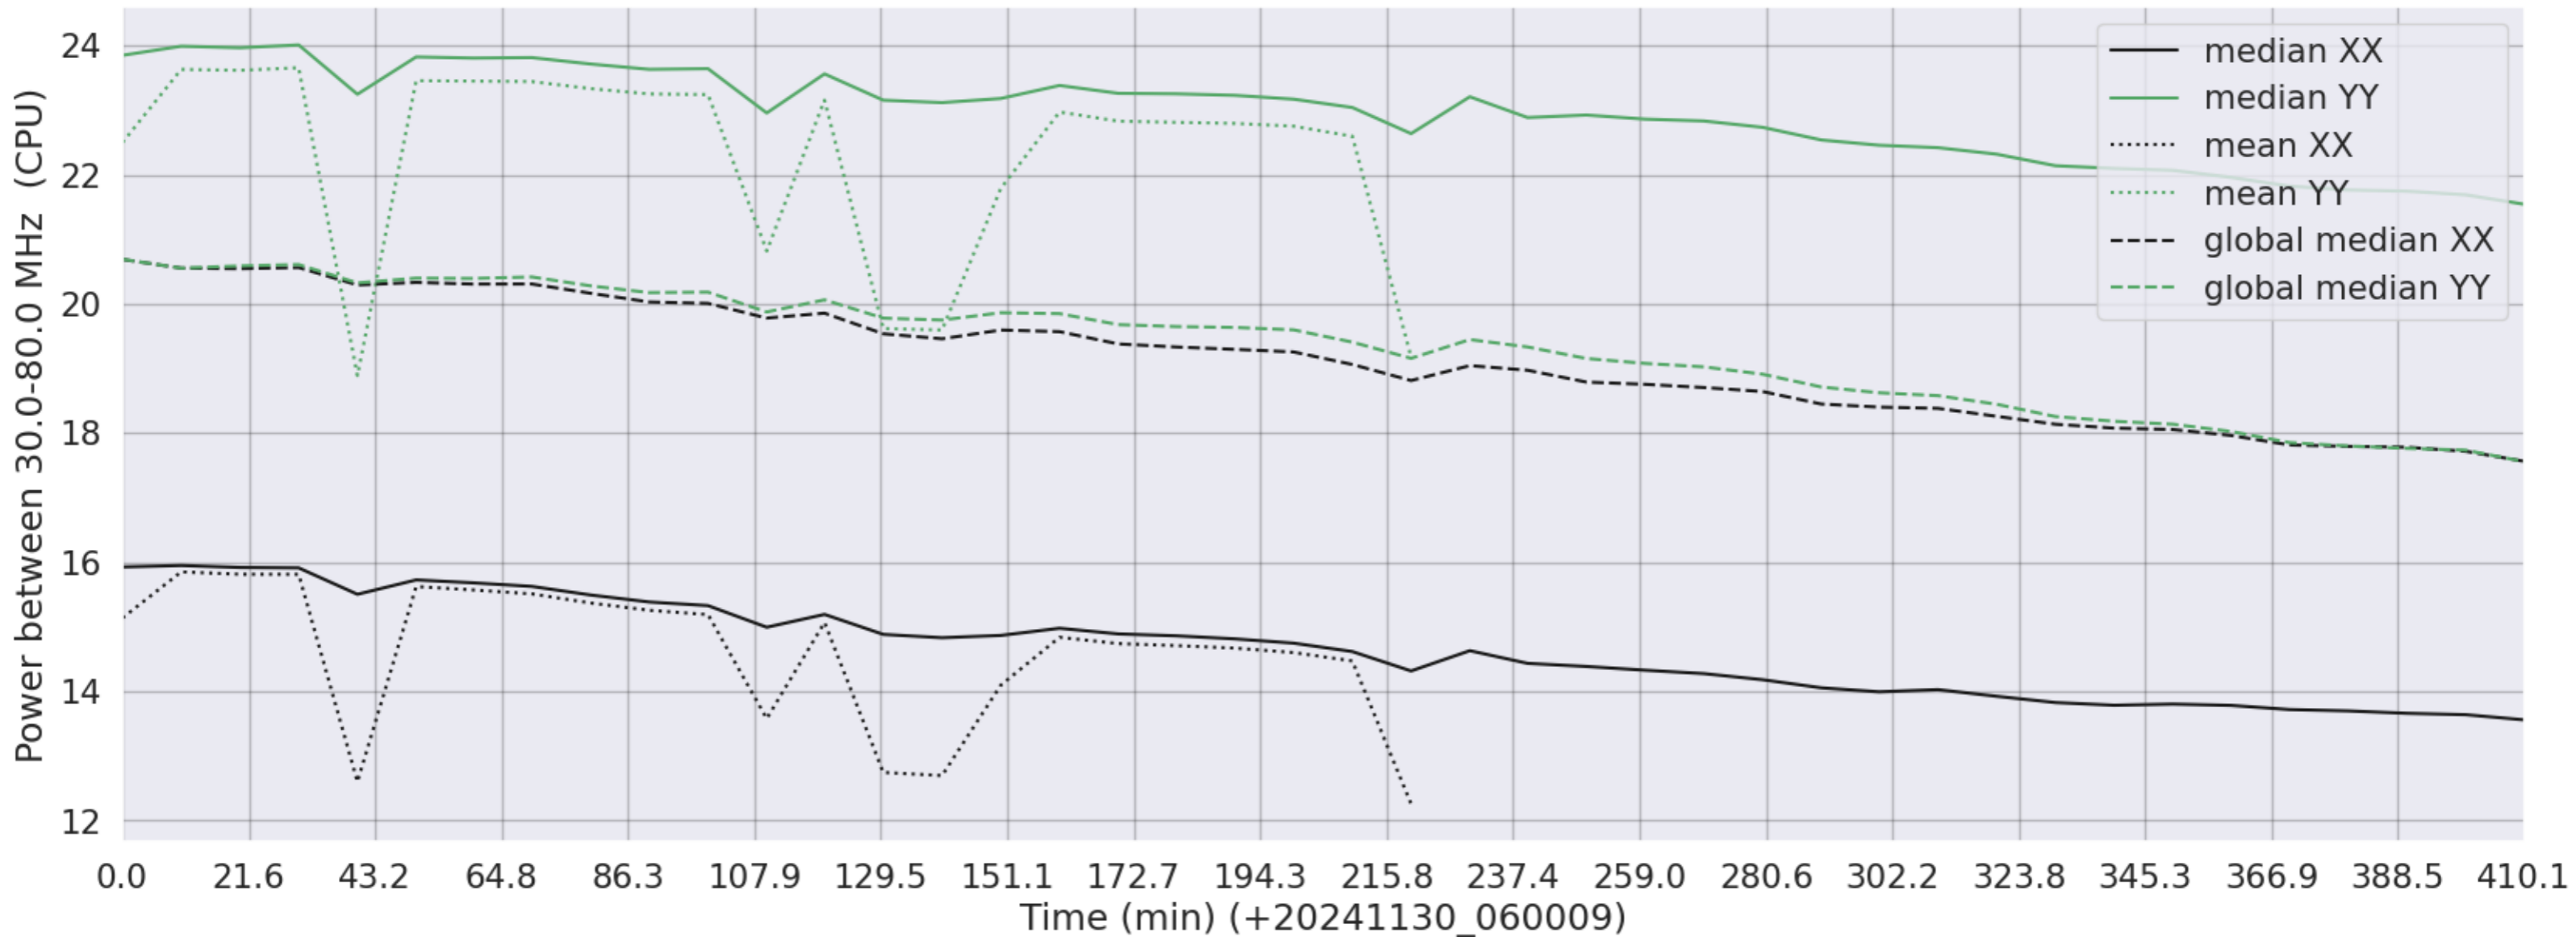

LWA356 - Correlator# 318 - XX FLAGS:Good - YY FLAGS:Good

LWA342 - Correlator# 317 - XX FLAGS:Good - YY FLAGS:Good