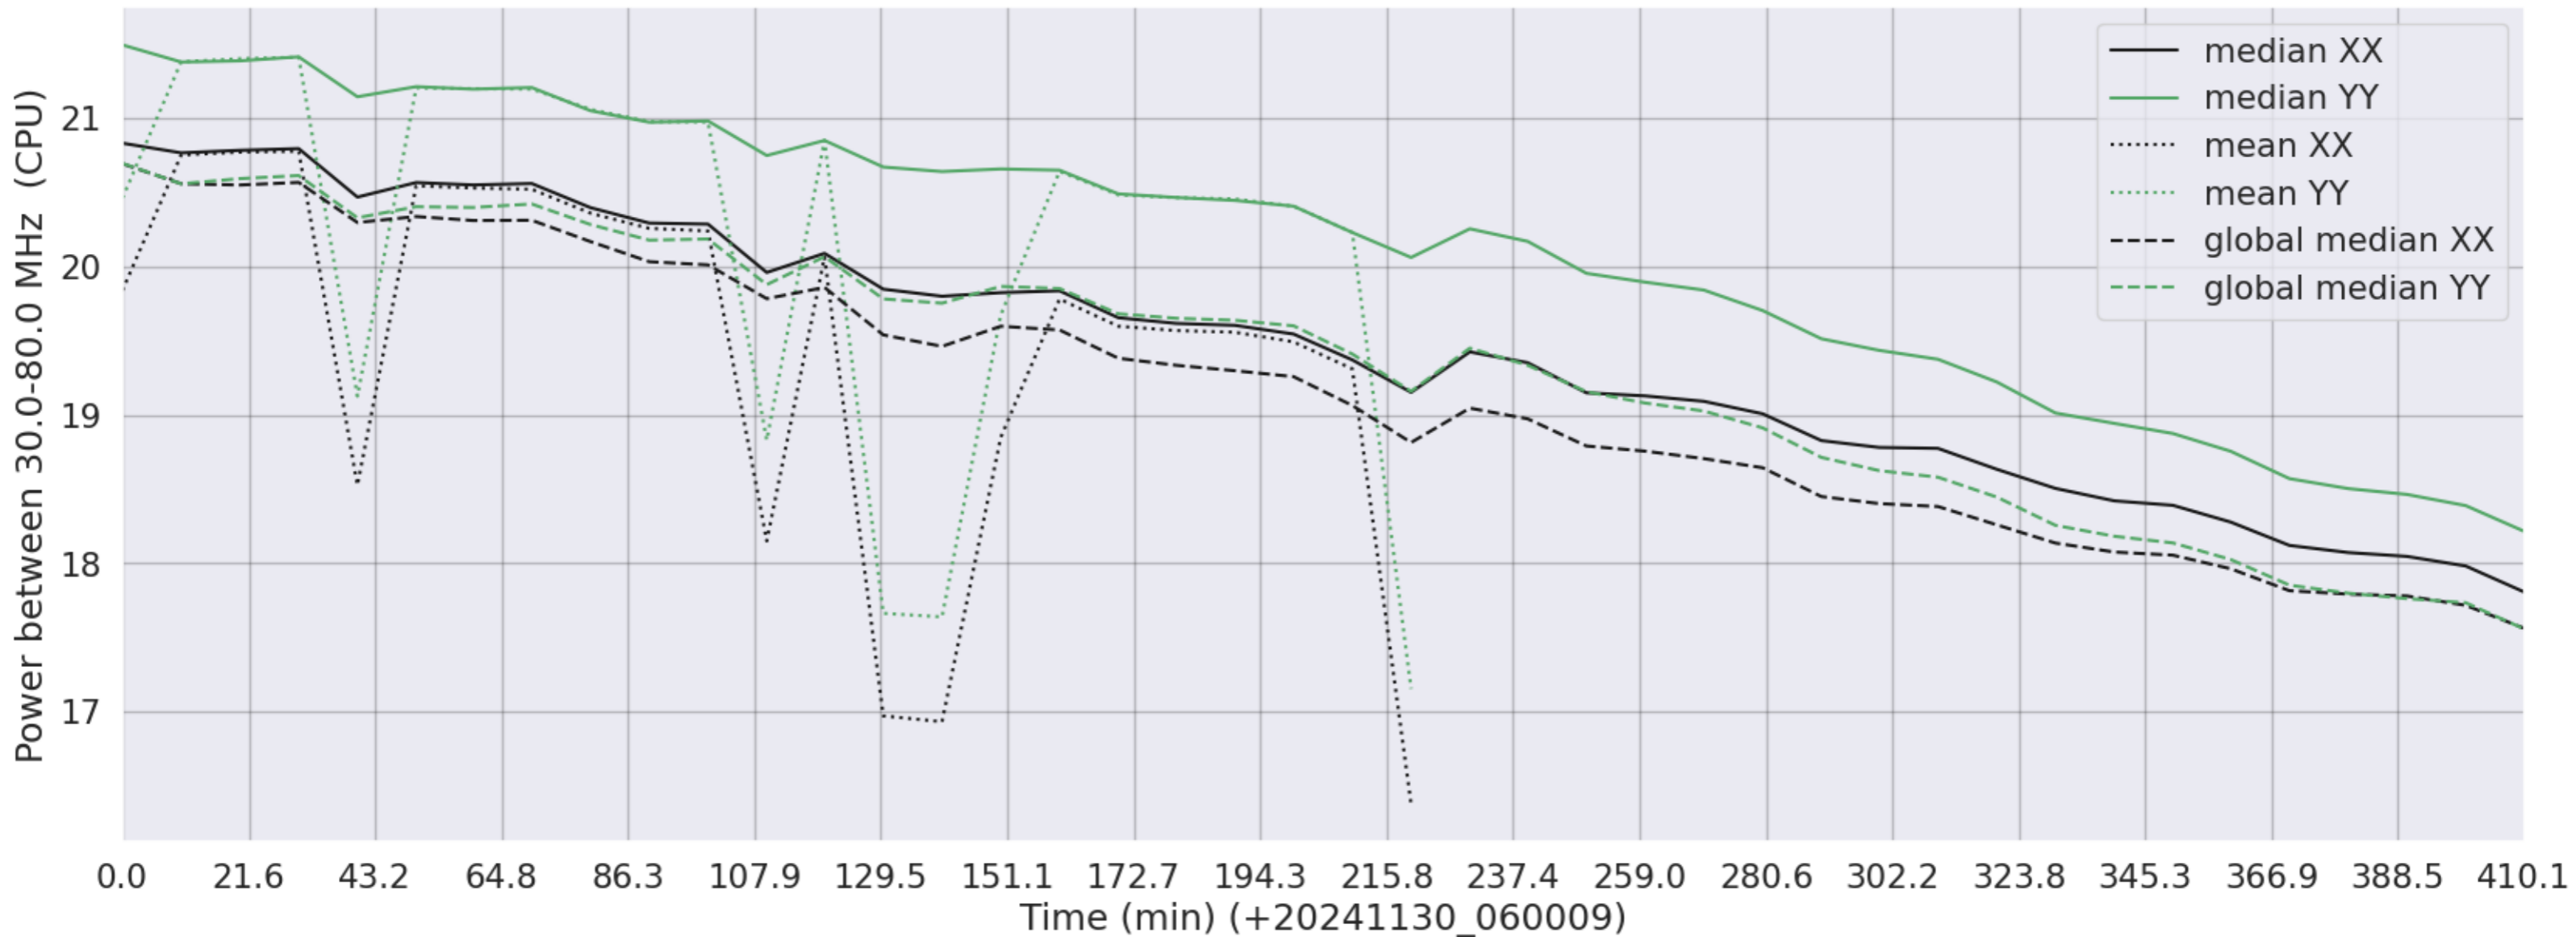

LWA015 - Correlator# 098 - XX FLAGS:Good - YY FLAGS:Good

LWA016 - Correlator# 097 - XX FLAGS:Good - YY FLAGS:Good