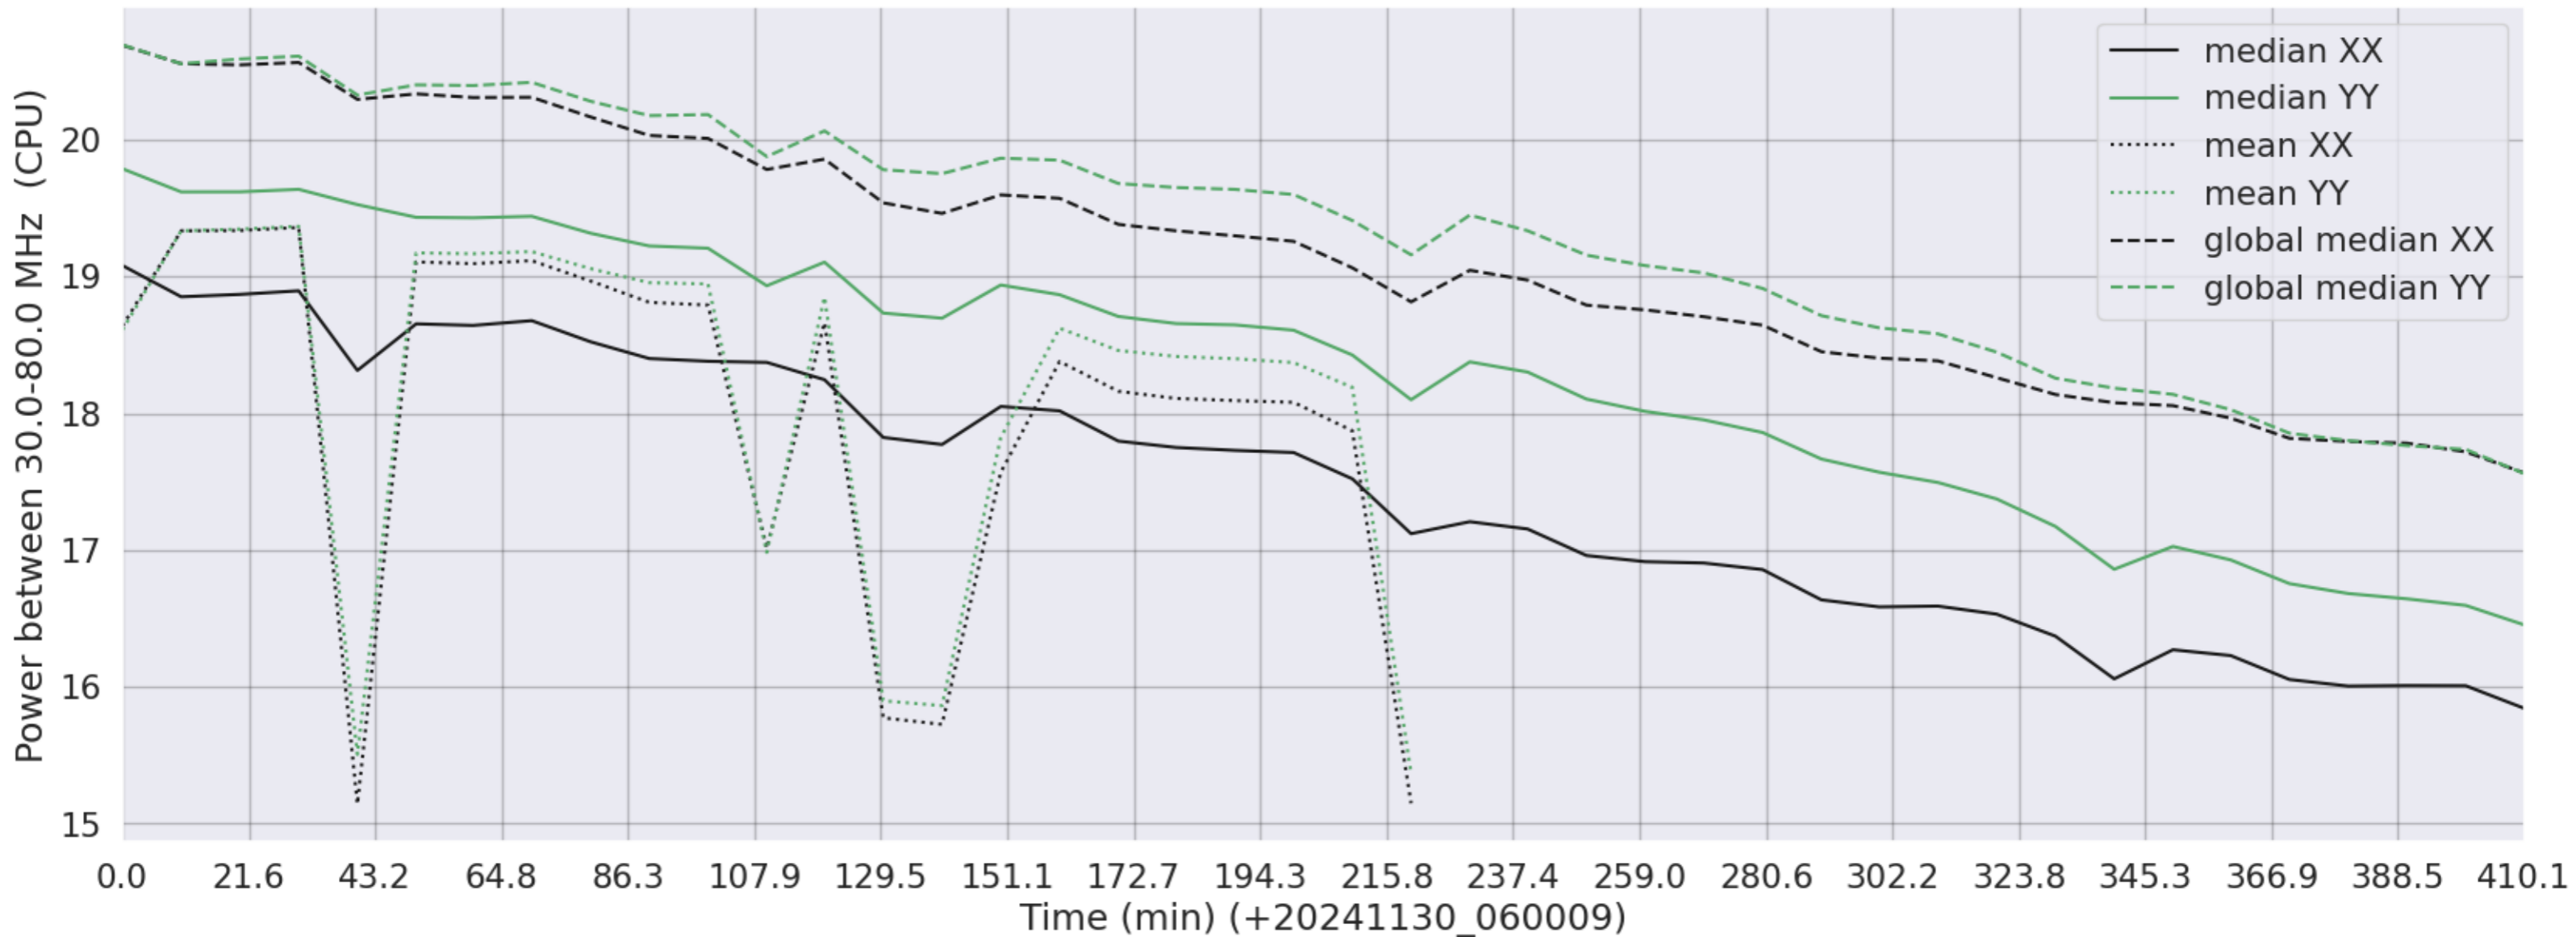

LWA181 - Correlator# 231 - XX FLAGS:Good - YY FLAGS:Good

LWA155 - Correlator# 232 - XX FLAGS:Good - YY FLAGS:Good

LWA154 - Correlator# 233 - XX FLAGS:Good - YY FLAGS:Good

LWA157 - Correlator# 234 - XX FLAGS:Good - YY FLAGS:Good