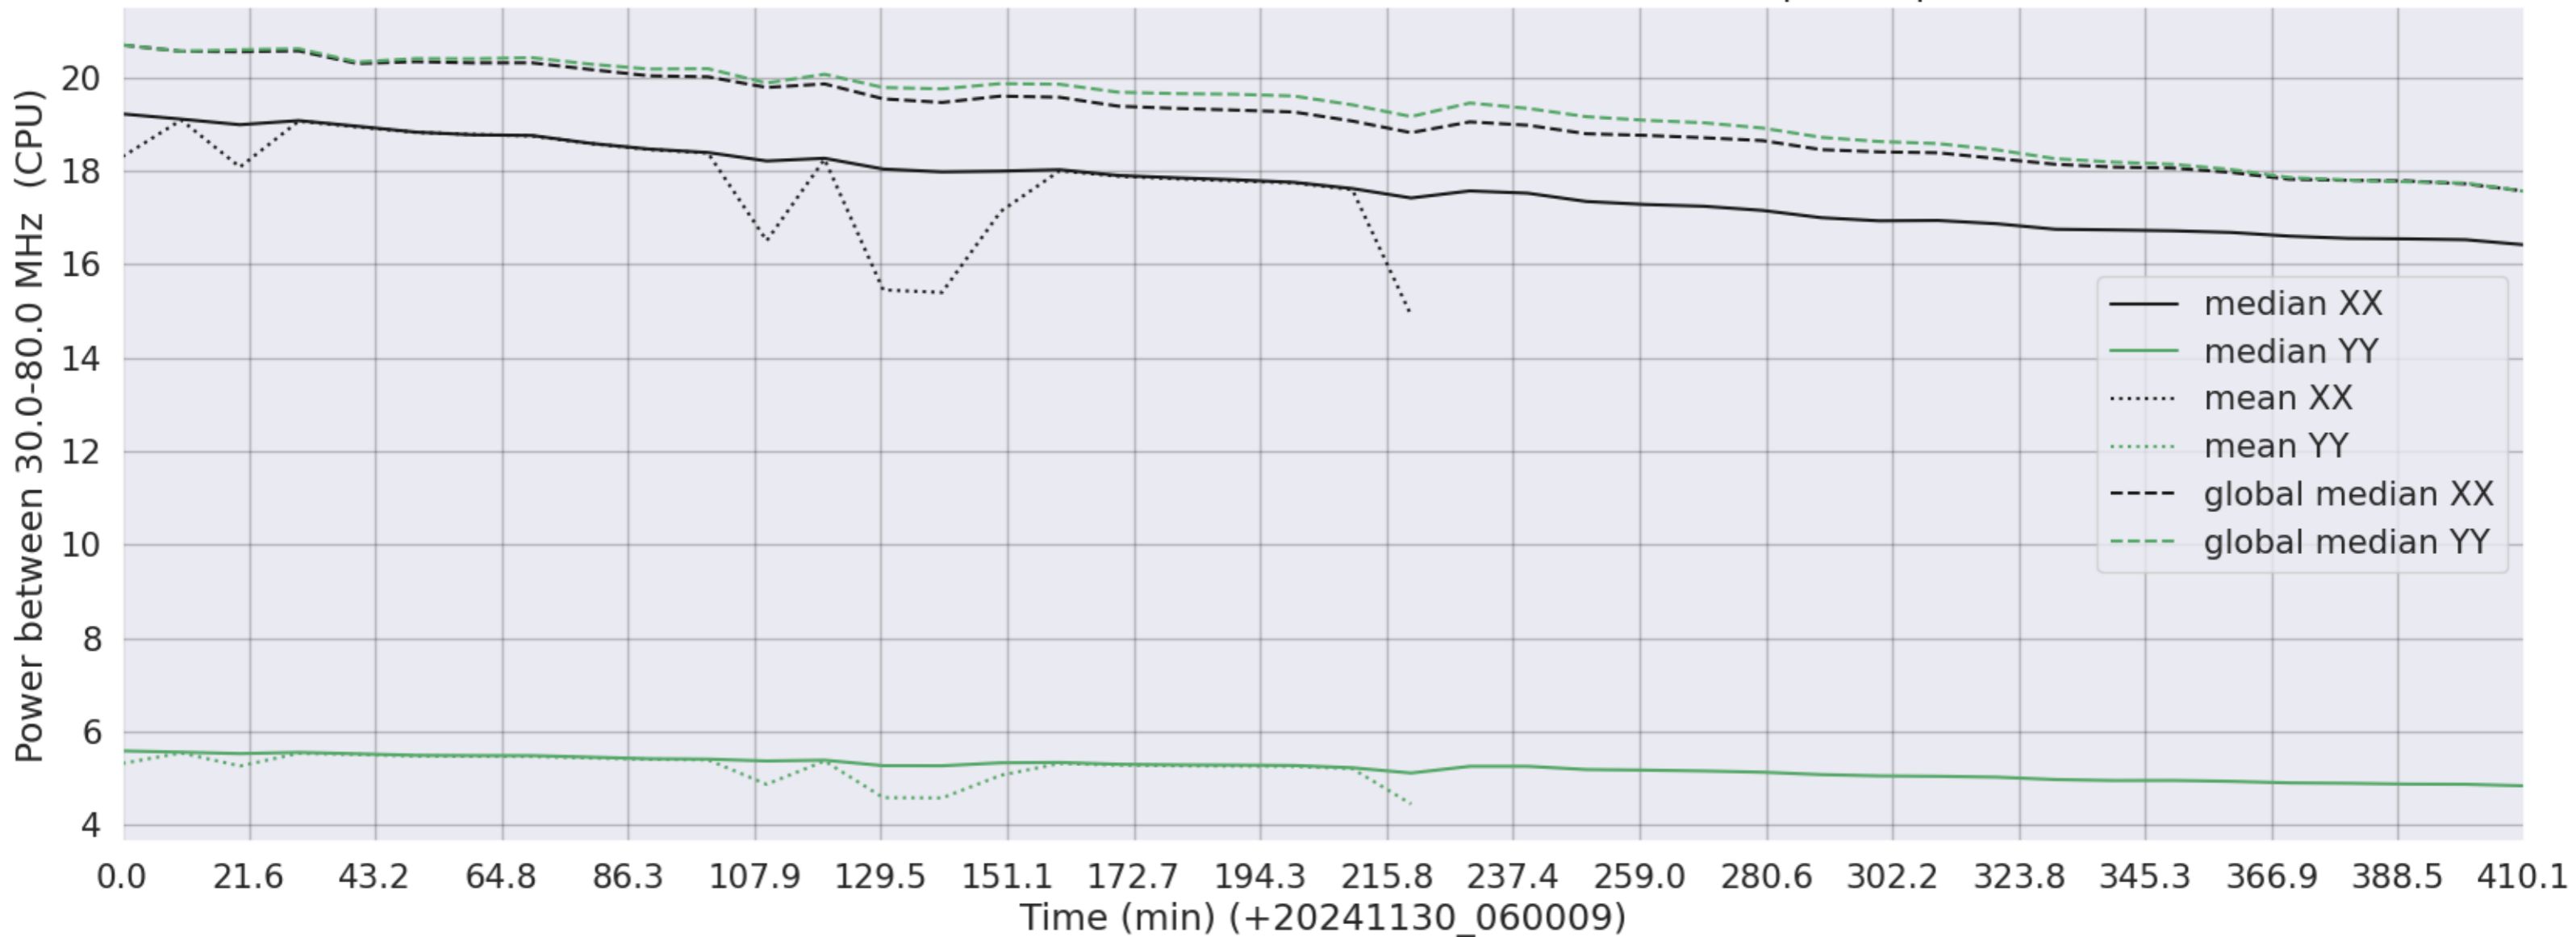

LWA291 - Correlator# 045 - XX FLAGS:Good - YY FLAGS:Good

LWA292 - Correlator# 044 - XX FLAGS:Good - YY FLAGS:BadSpecShape