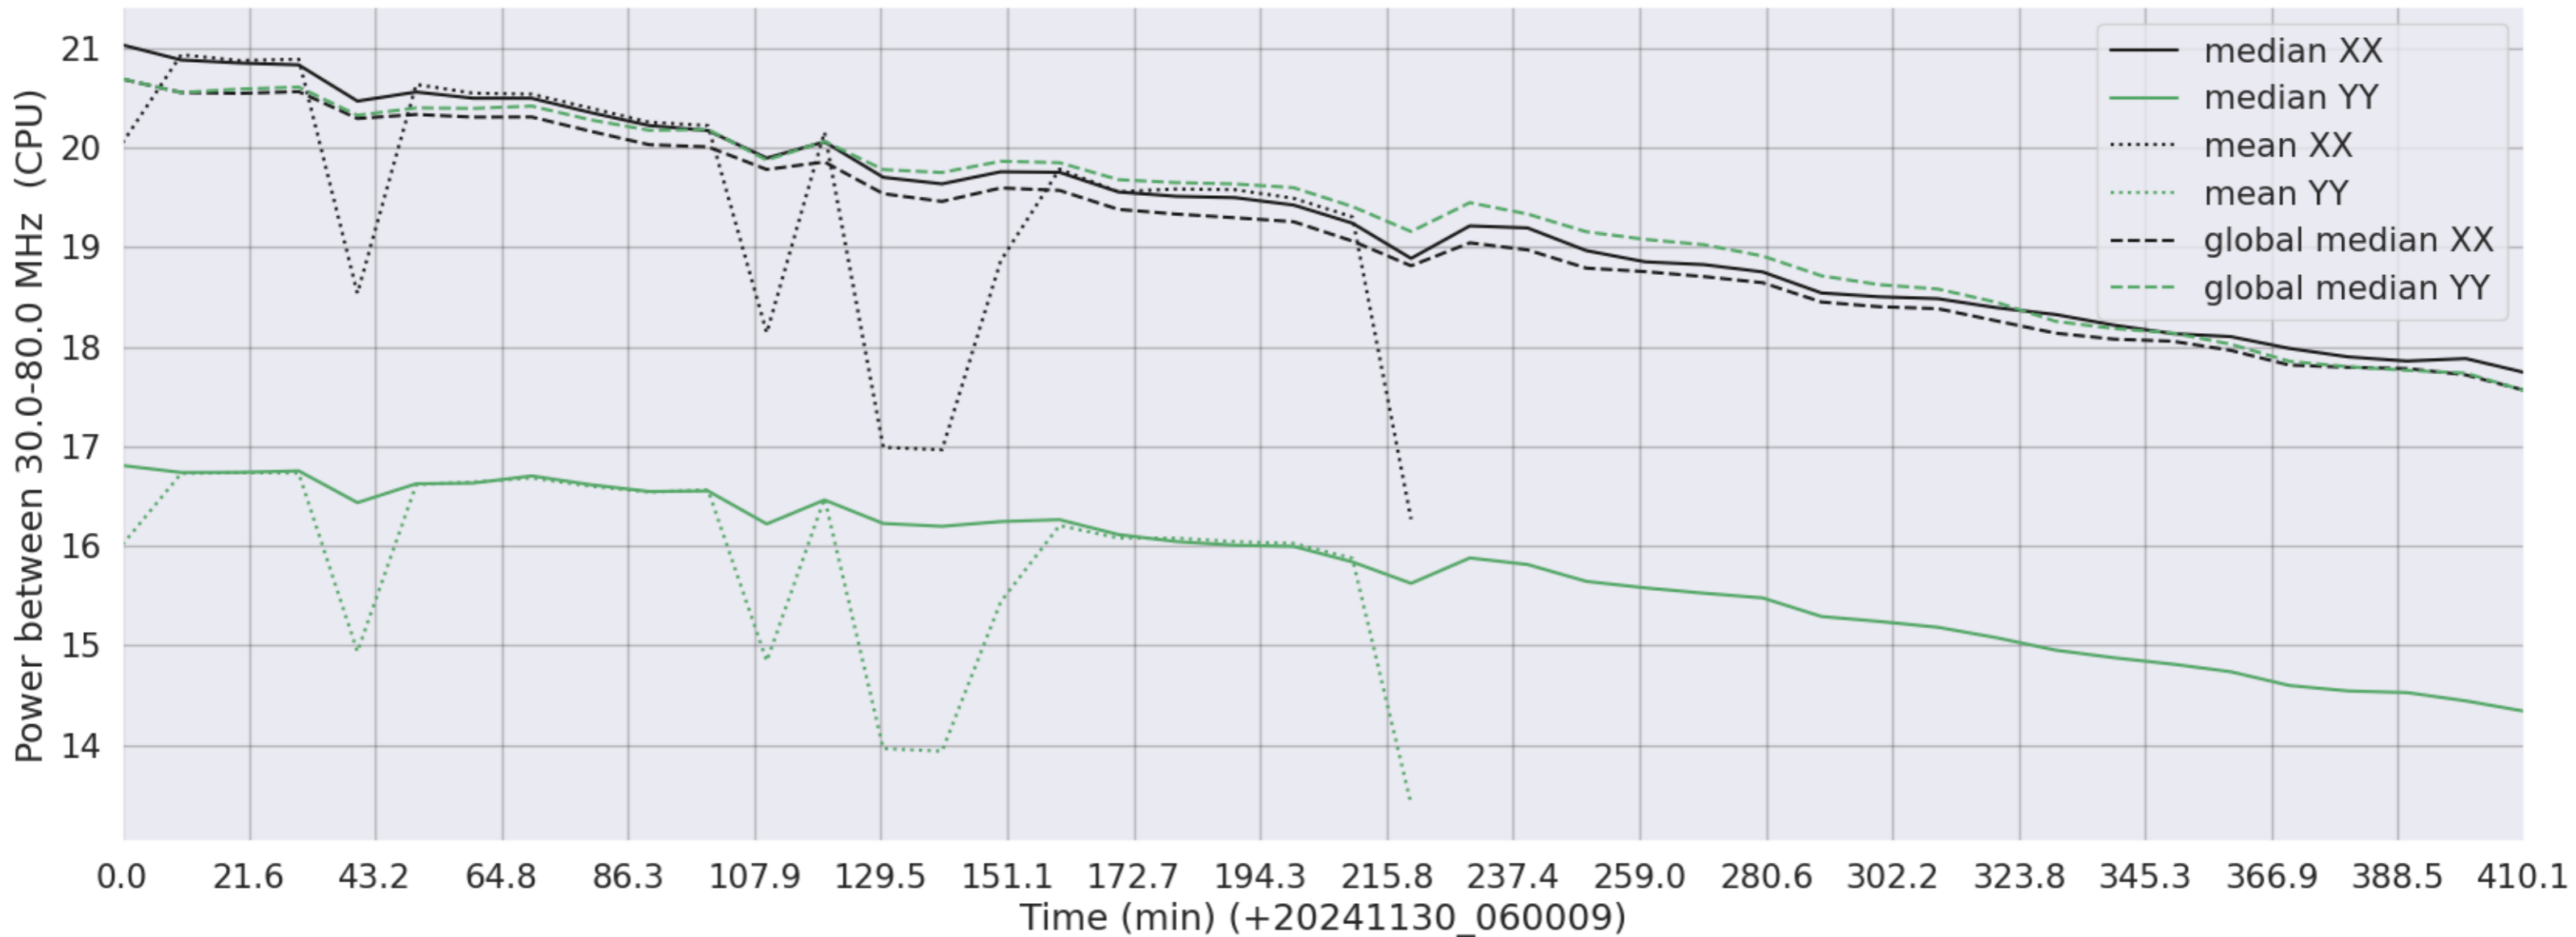

LWA348 - Correlator# 124 - XX FLAGS:Good - YY FLAGS:Good

LWA331 - Correlator# 125 - XX FLAGS:Good - YY FLAGS:Good

LWA365 - Correlator# 126 - XX FLAGS:LowPower - YY FLAGS:LowPower

LWA364 - Correlator# 127 - XX FLAGS:Good - YY FLAGS:Good