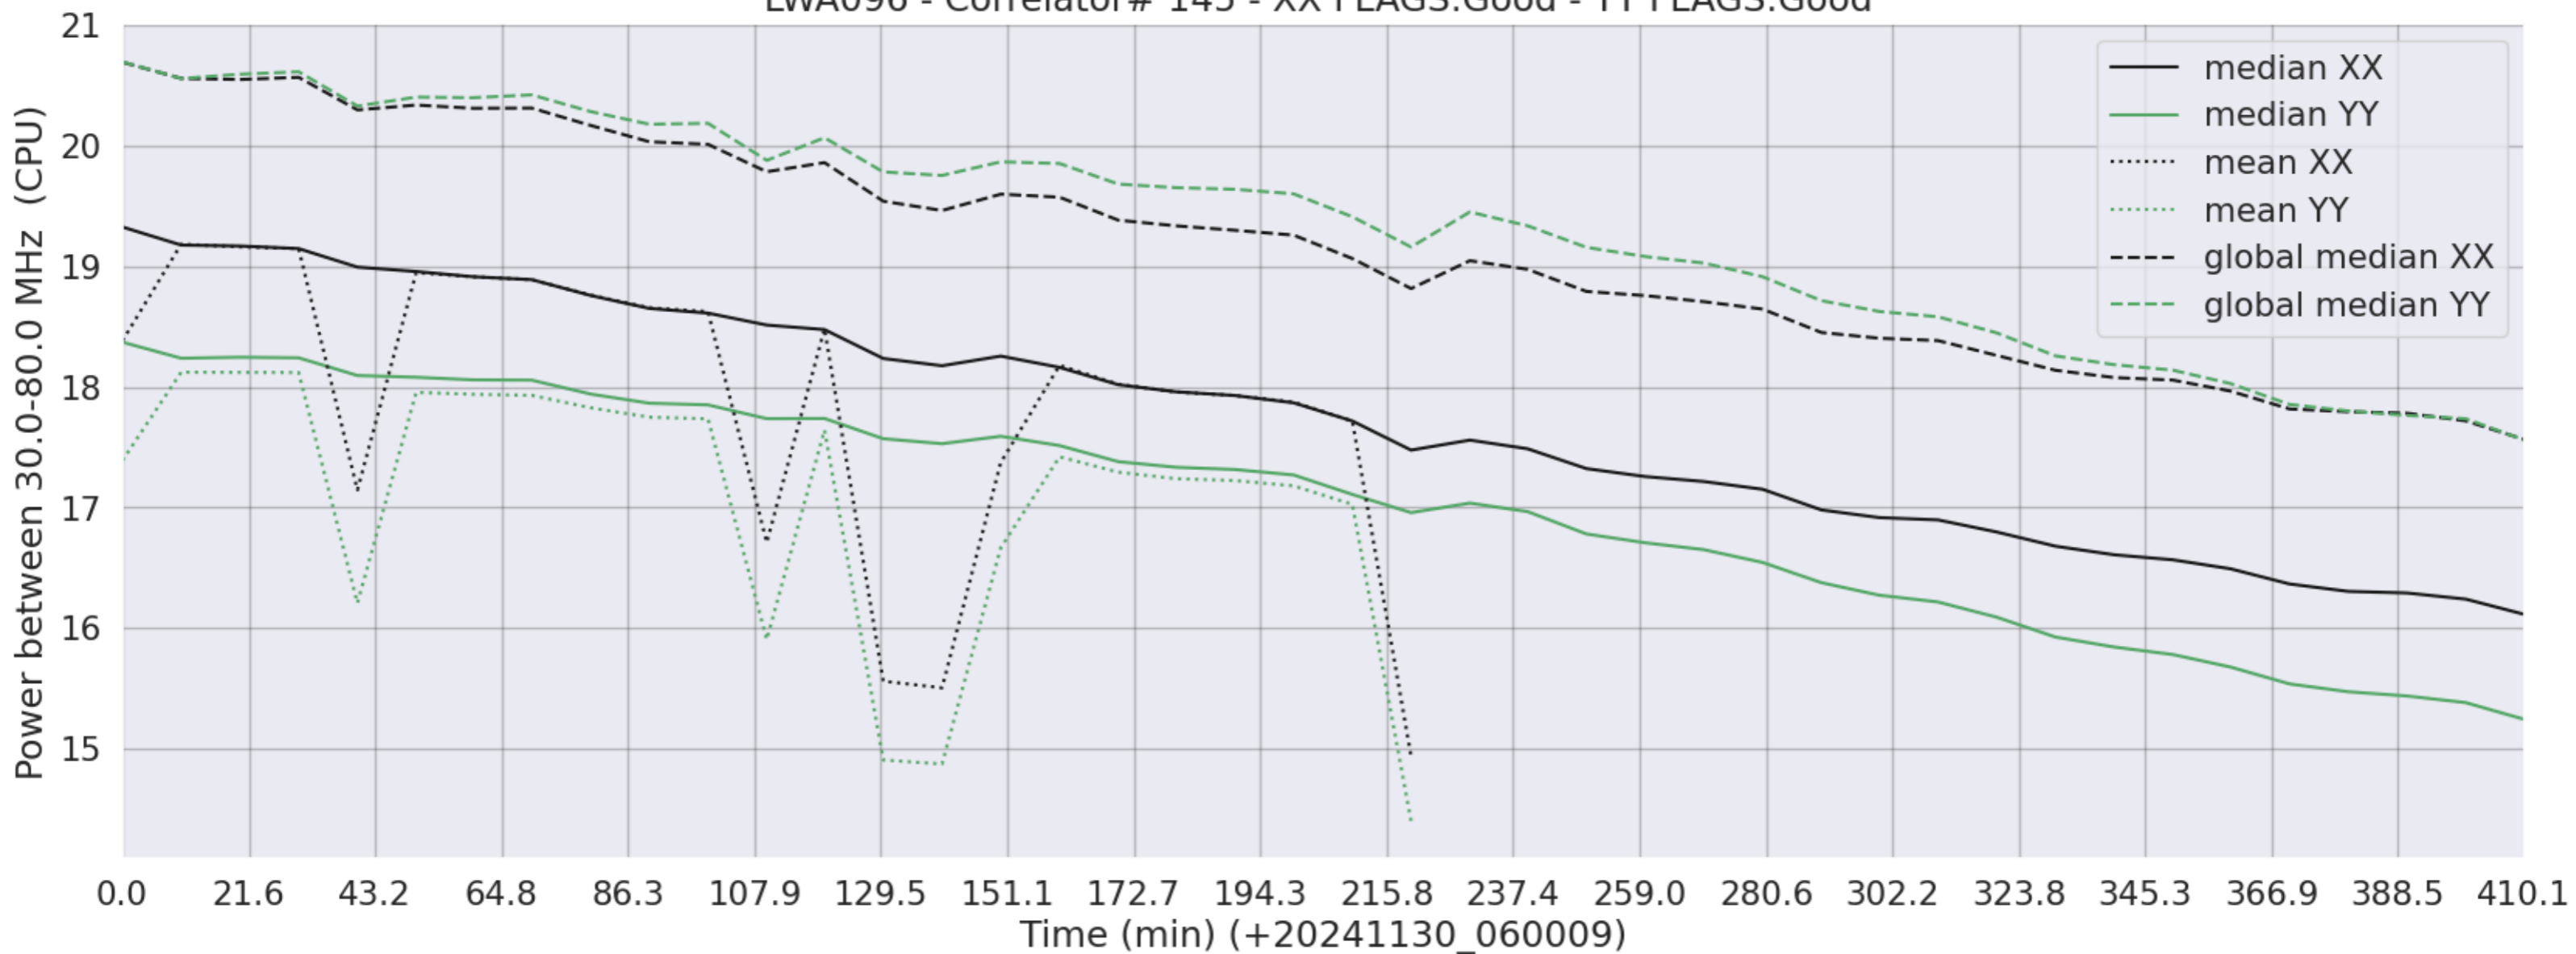

LWA091 - Correlator# 146 - XX FLAGS:Good - YY FLAGS:Good

LWA096 - Correlator# 145 - XX FLAGS:Good - YY FLAGS:Good