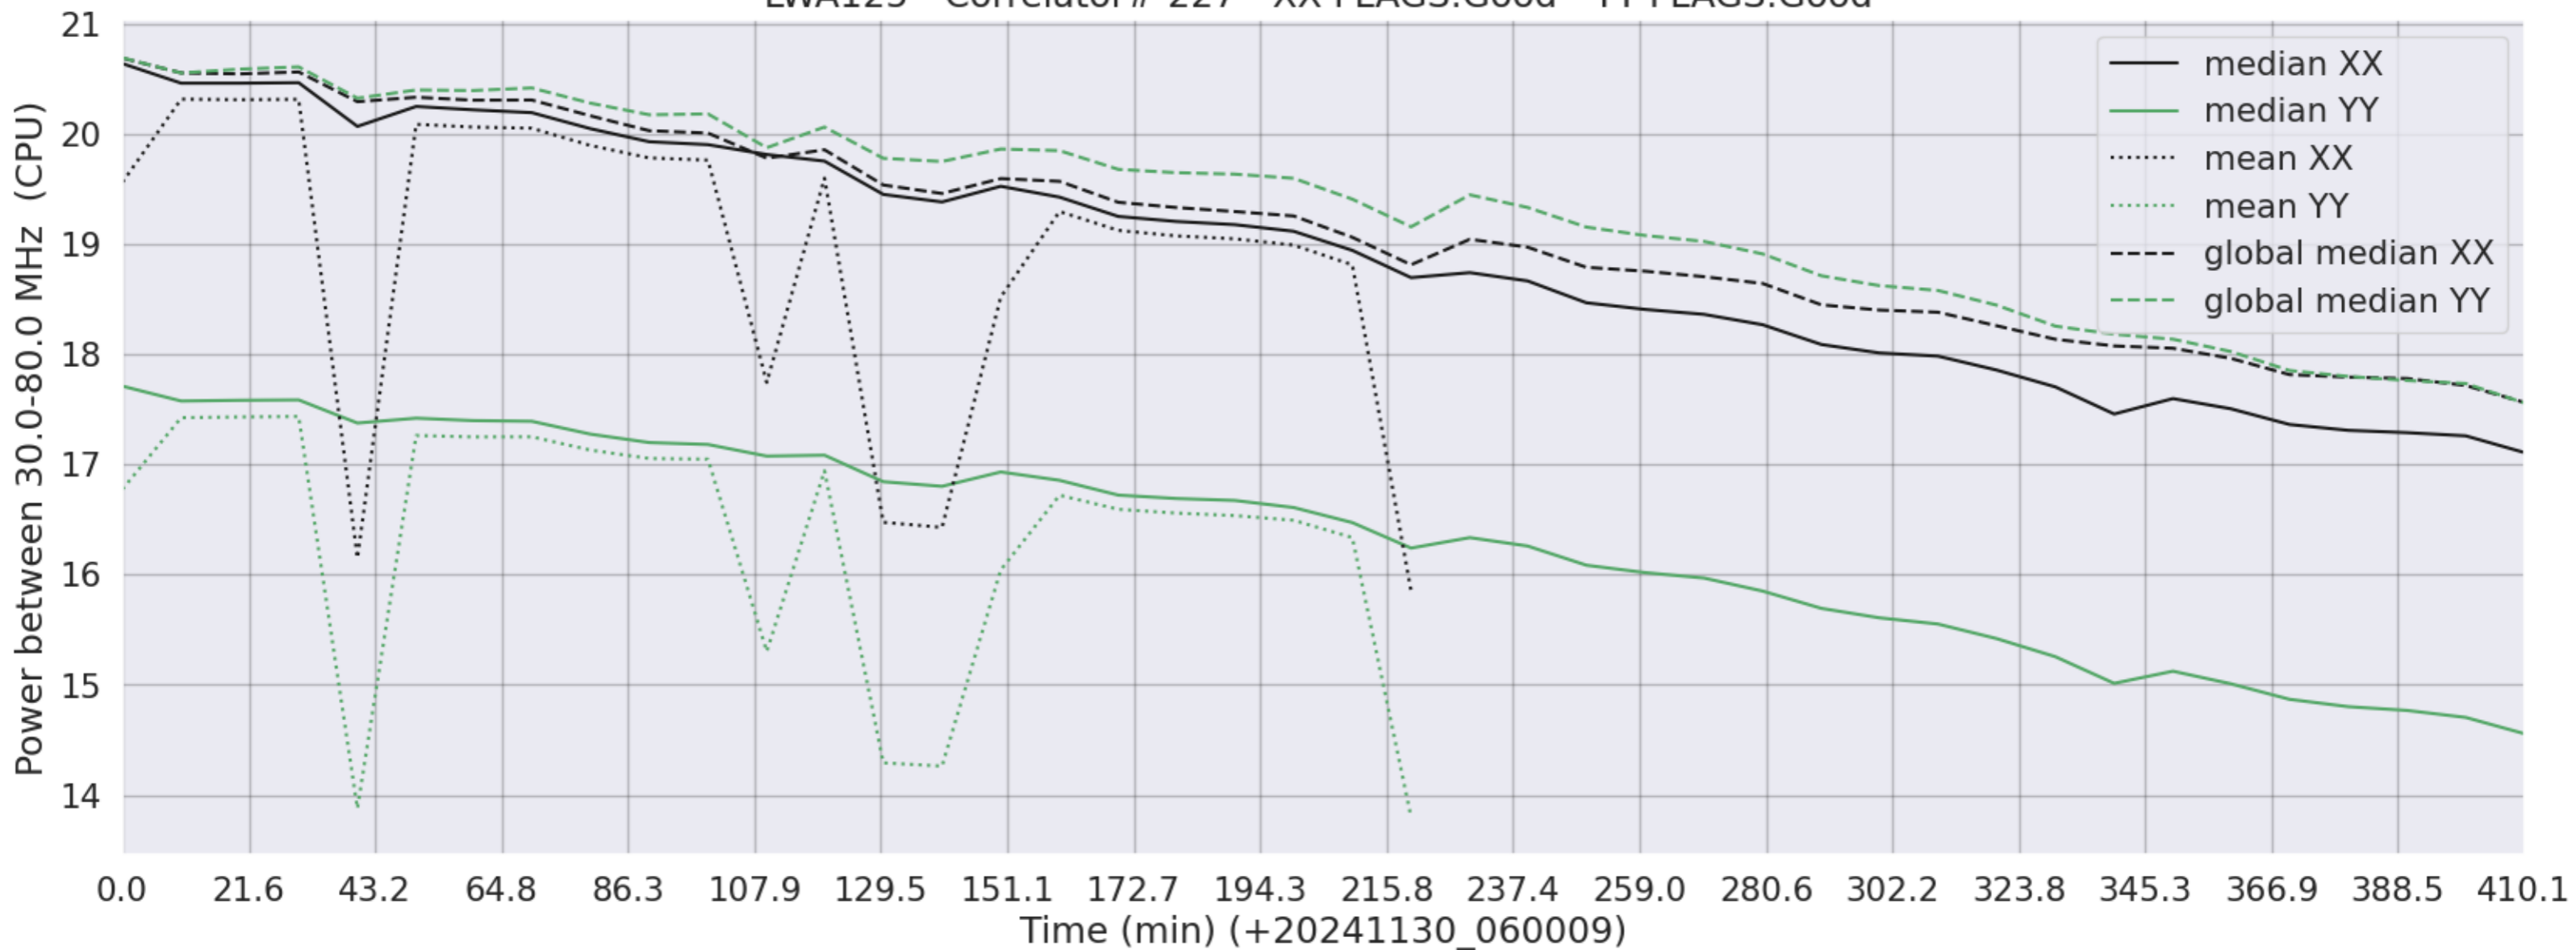

LWA188 - Correlator# 228 - XX FLAGS:Good - YY FLAGS:Good

LWA125 - Correlator# 227 - XX FLAGS:Good - YY FLAGS:Good