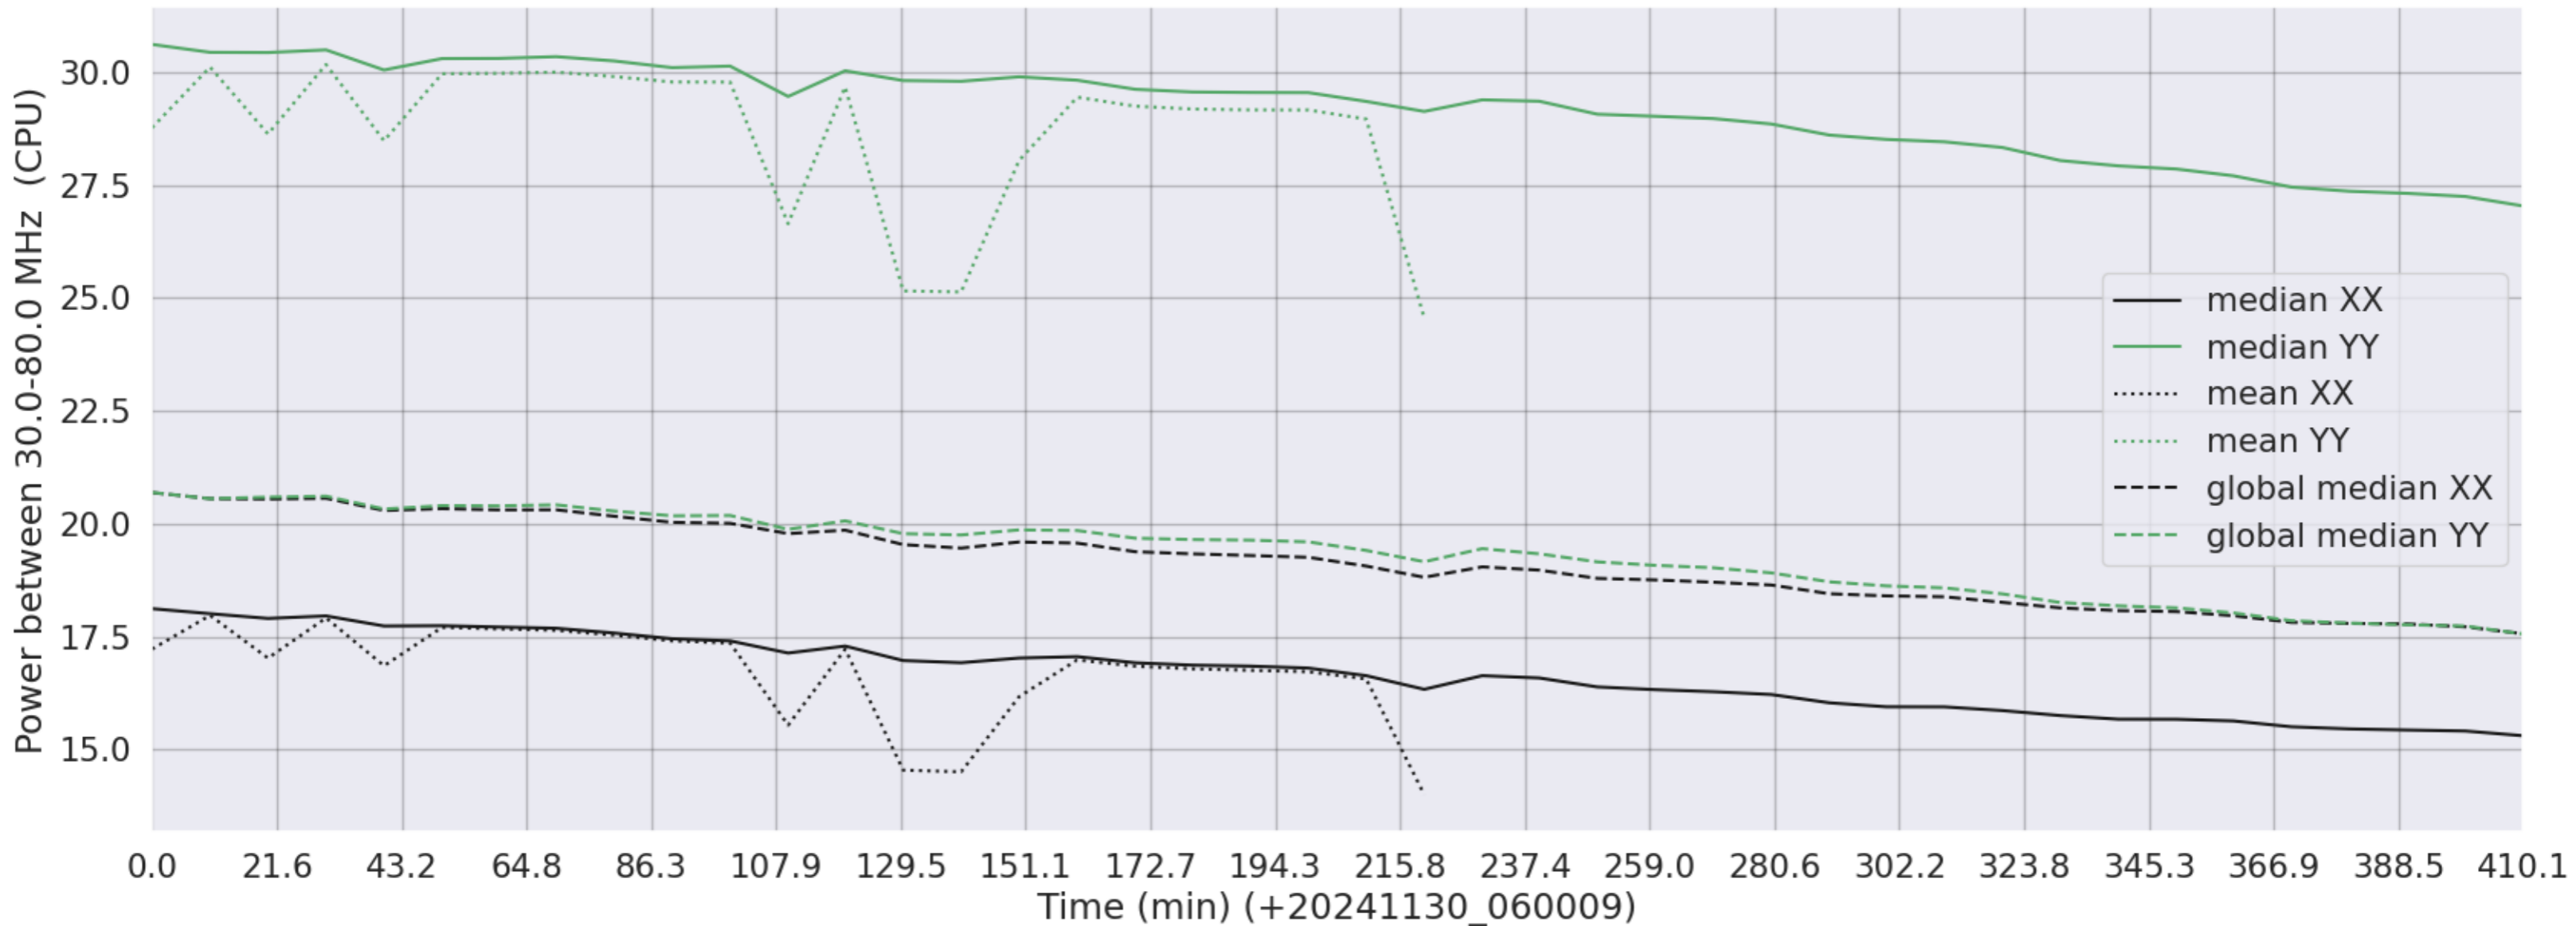

LWA295 - Correlator# 047 - XX FLAGS:Good - YY FLAGS:BadSpecShape

LWA296 - Correlator# 046 - XX FLAGS:Good - YY FLAGS:Good