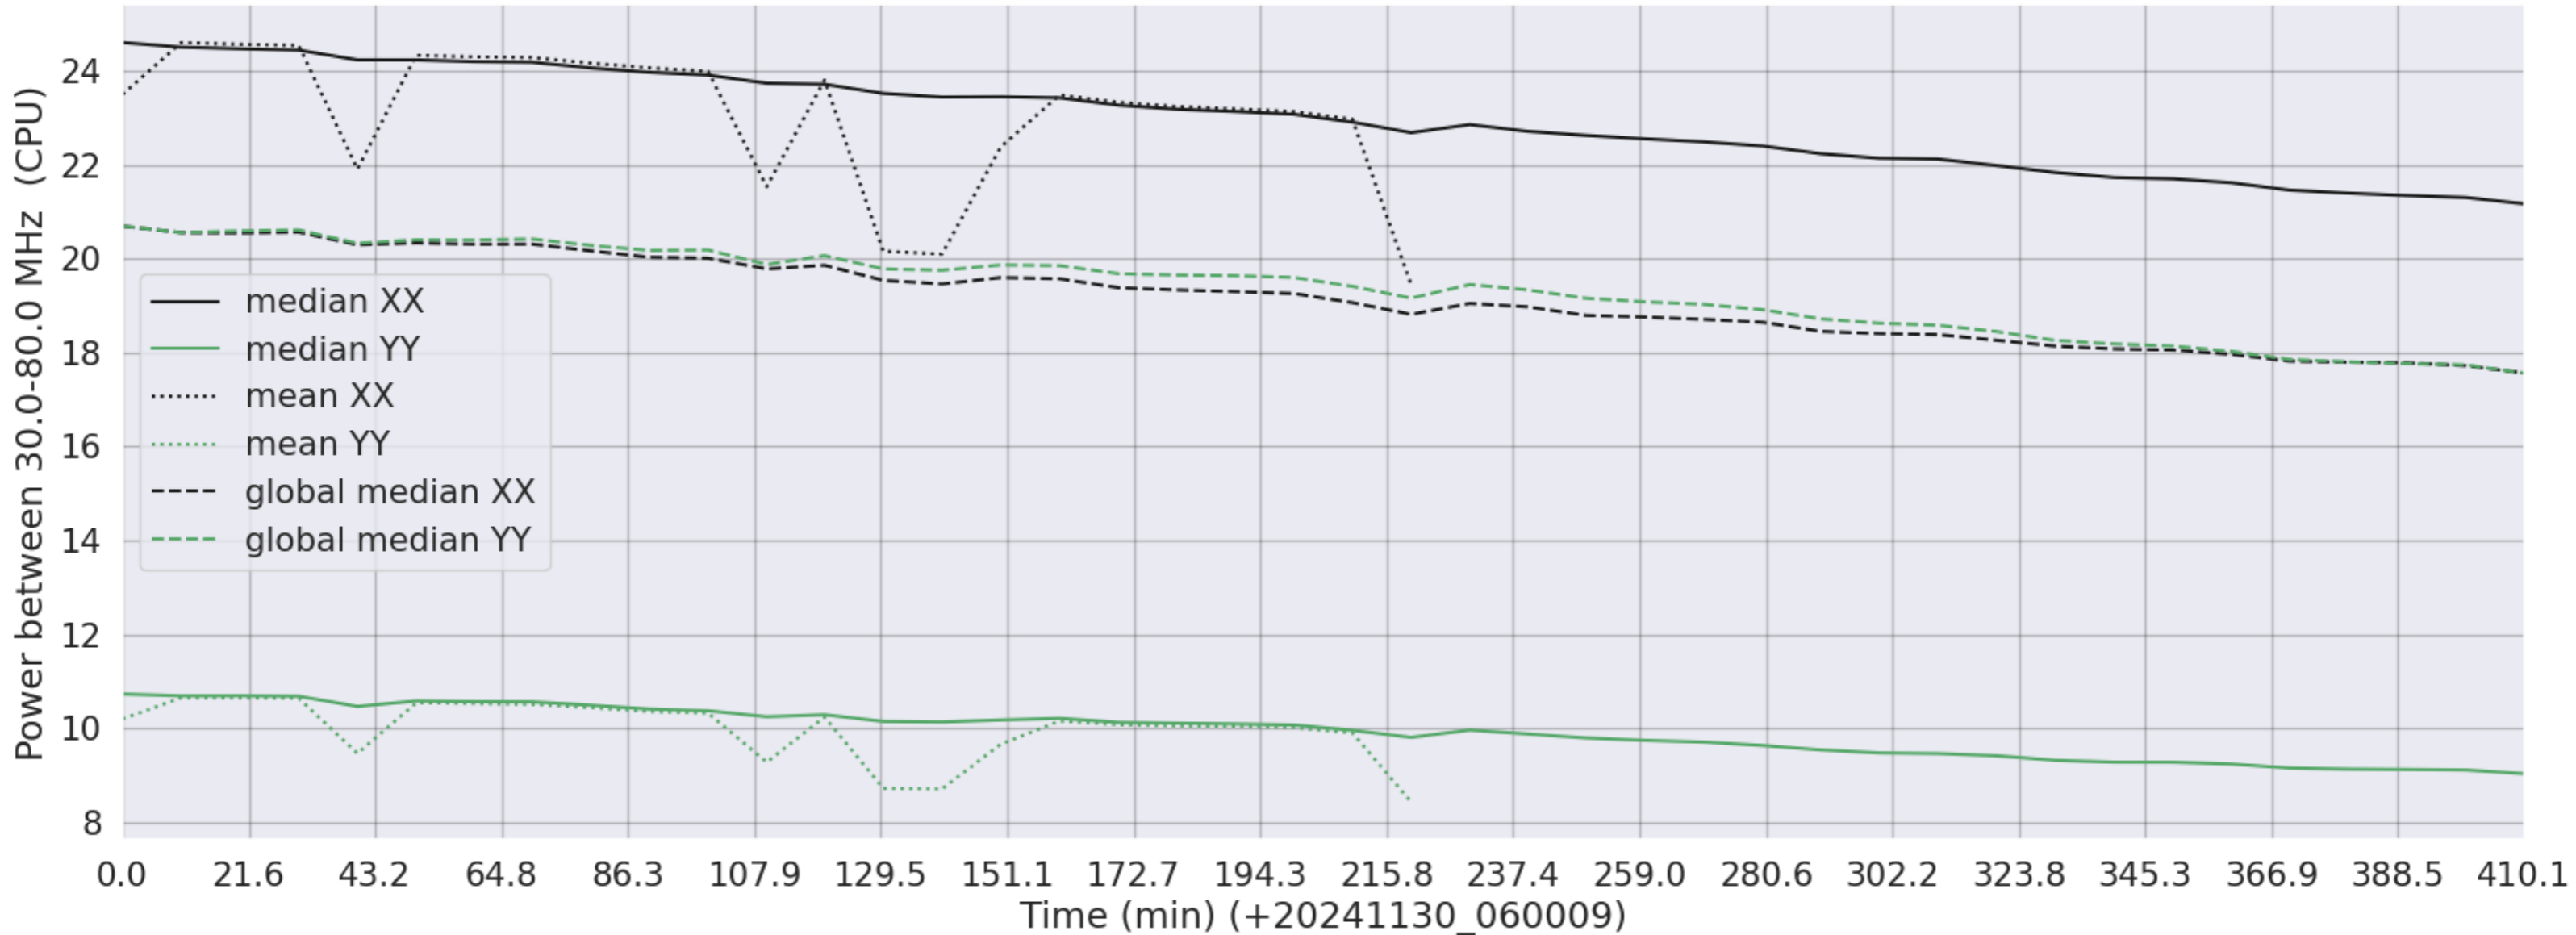

LWA139 - Correlator# 187 - XX FLAGS:Good - YY FLAGS:Good

LWA294 - Correlator# 188 - XX FLAGS:Good - YY FLAGS:Good

LWA289 - Correlator# 189 - XX FLAGS:Good - YY FLAGS:Good

LWA319 - Correlator# 190 - XX FLAGS:Good - YY FLAGS:BadSpecShape