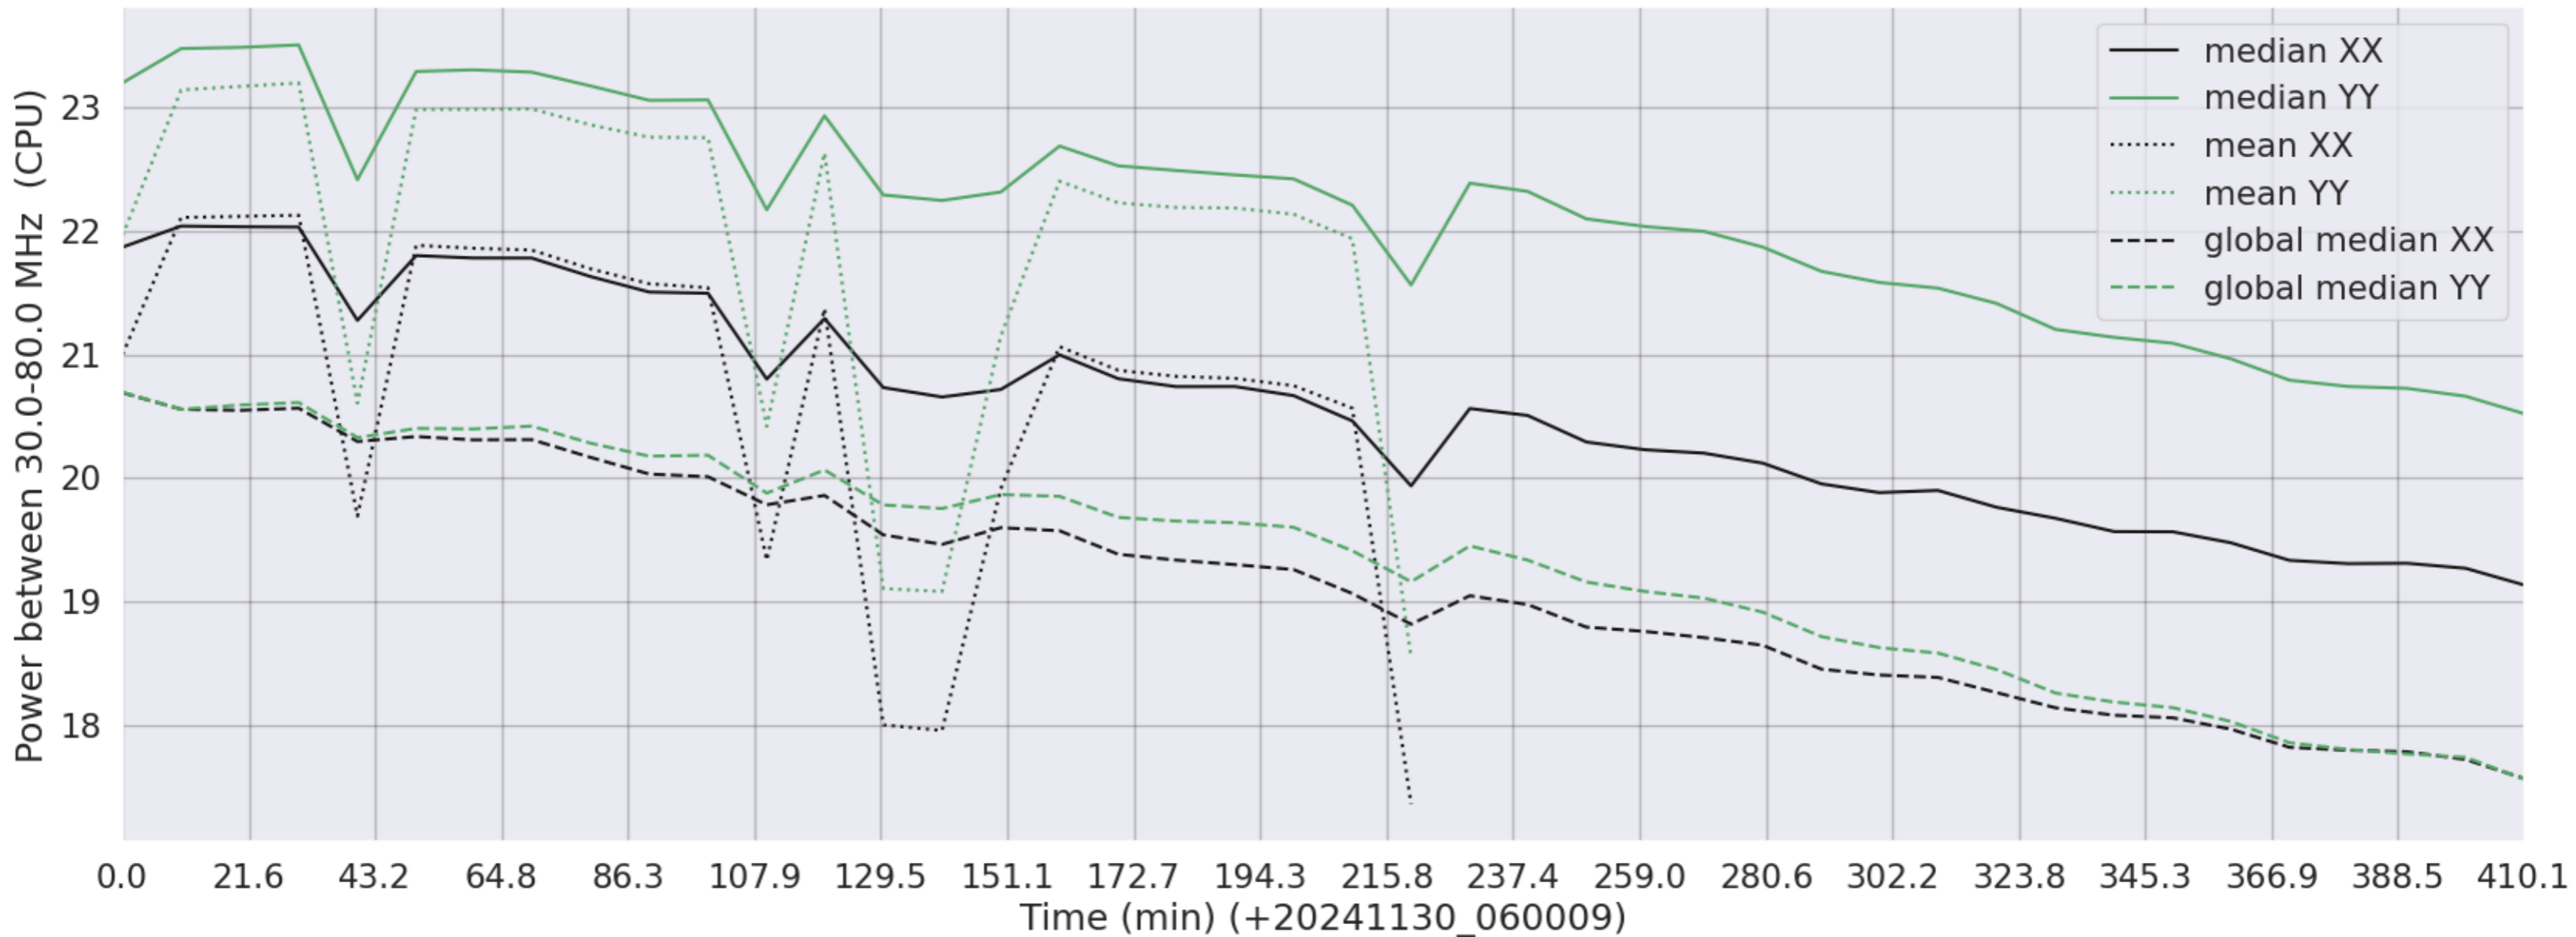

LWA005 - Correlator# 069 - XX FLAGS:Good - YY FLAGS:LowPower

LWA006 - Correlator# 068 - XX FLAGS:Good - YY FLAGS:Good