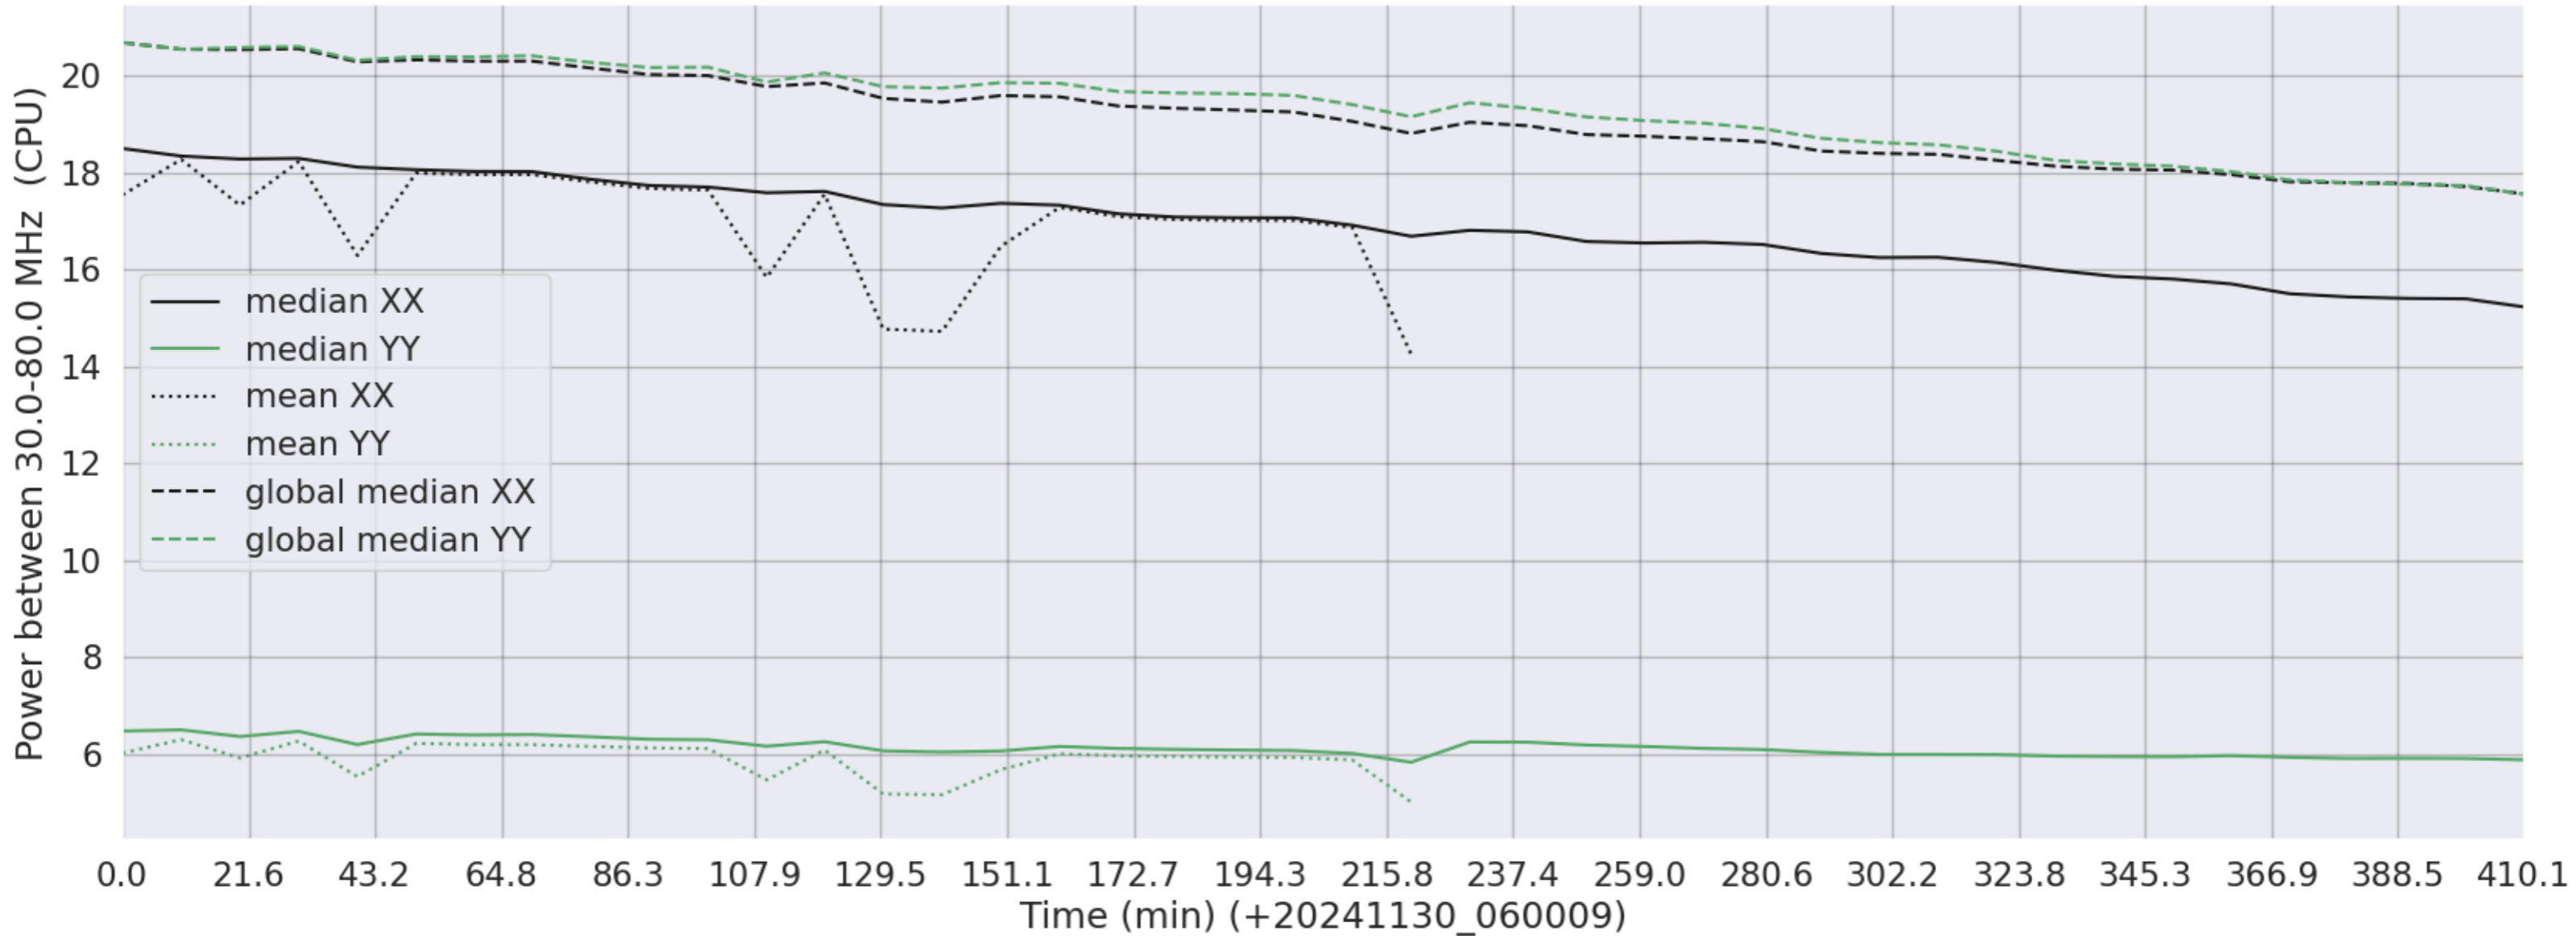

LWA301 - Correlator# 048 - XX FLAGS:Good - YY FLAGS:Good

LWA298 - Correlator# 049 - XX FLAGS:Good - YY FLAGS:Good

LWA305 - Correlator# 050 - XX FLAGS:Good - YY FLAGS:Good

LWA303 - Correlator# 051 - XX FLAGS:Good - YY FLAGS:BadSpecShape