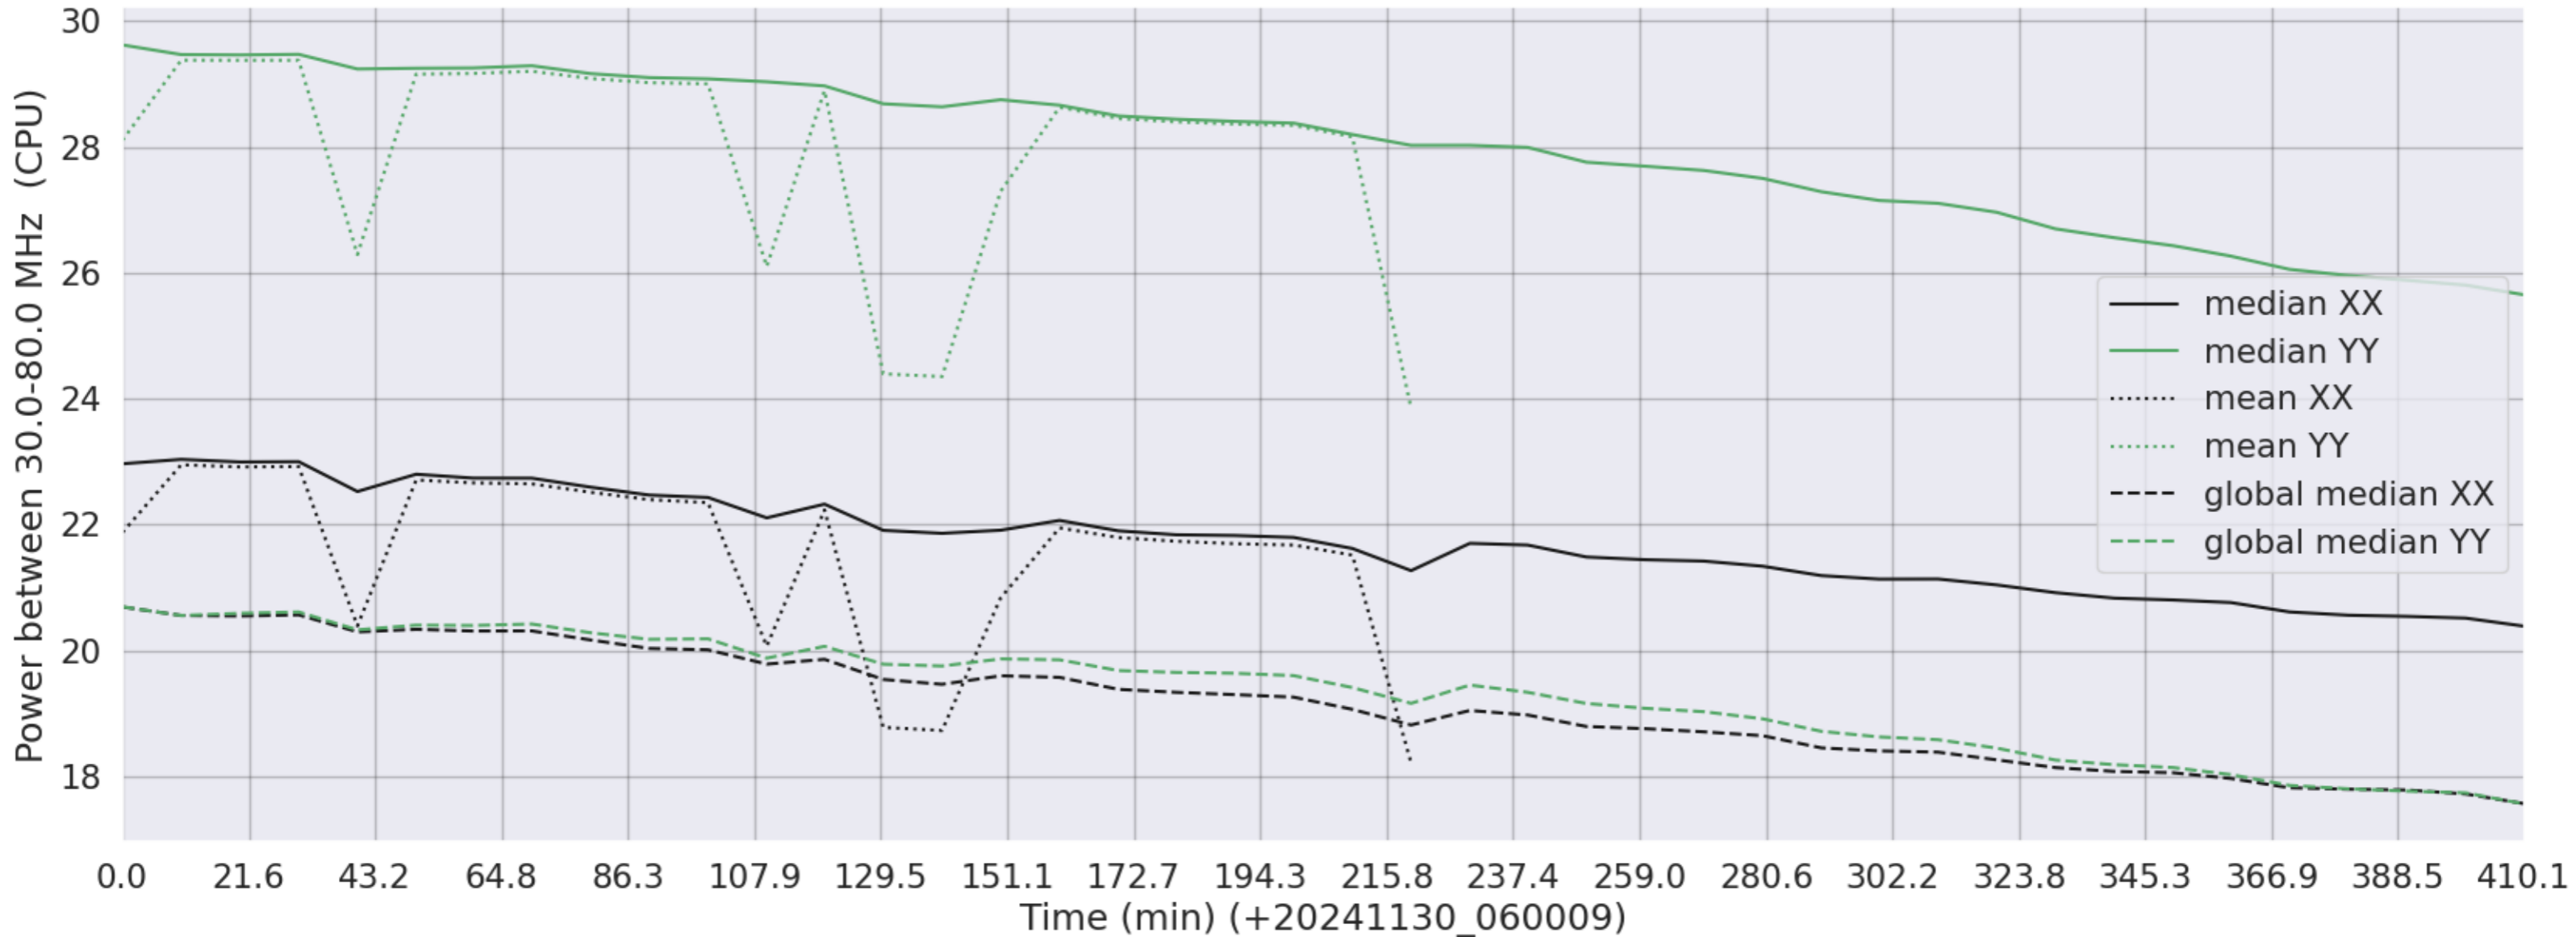

LWA122 - Correlator# 152 - XX FLAGS:Good - YY FLAGS:Good

LWA121 - Correlator# 153 - XX FLAGS:Good - YY FLAGS:Good

LWA325 - Correlator# 154 - XX FLAGS:Good - YY FLAGS:Good

LWA316 - Correlator# 155 - XX FLAGS:Good - YY FLAGS:Good