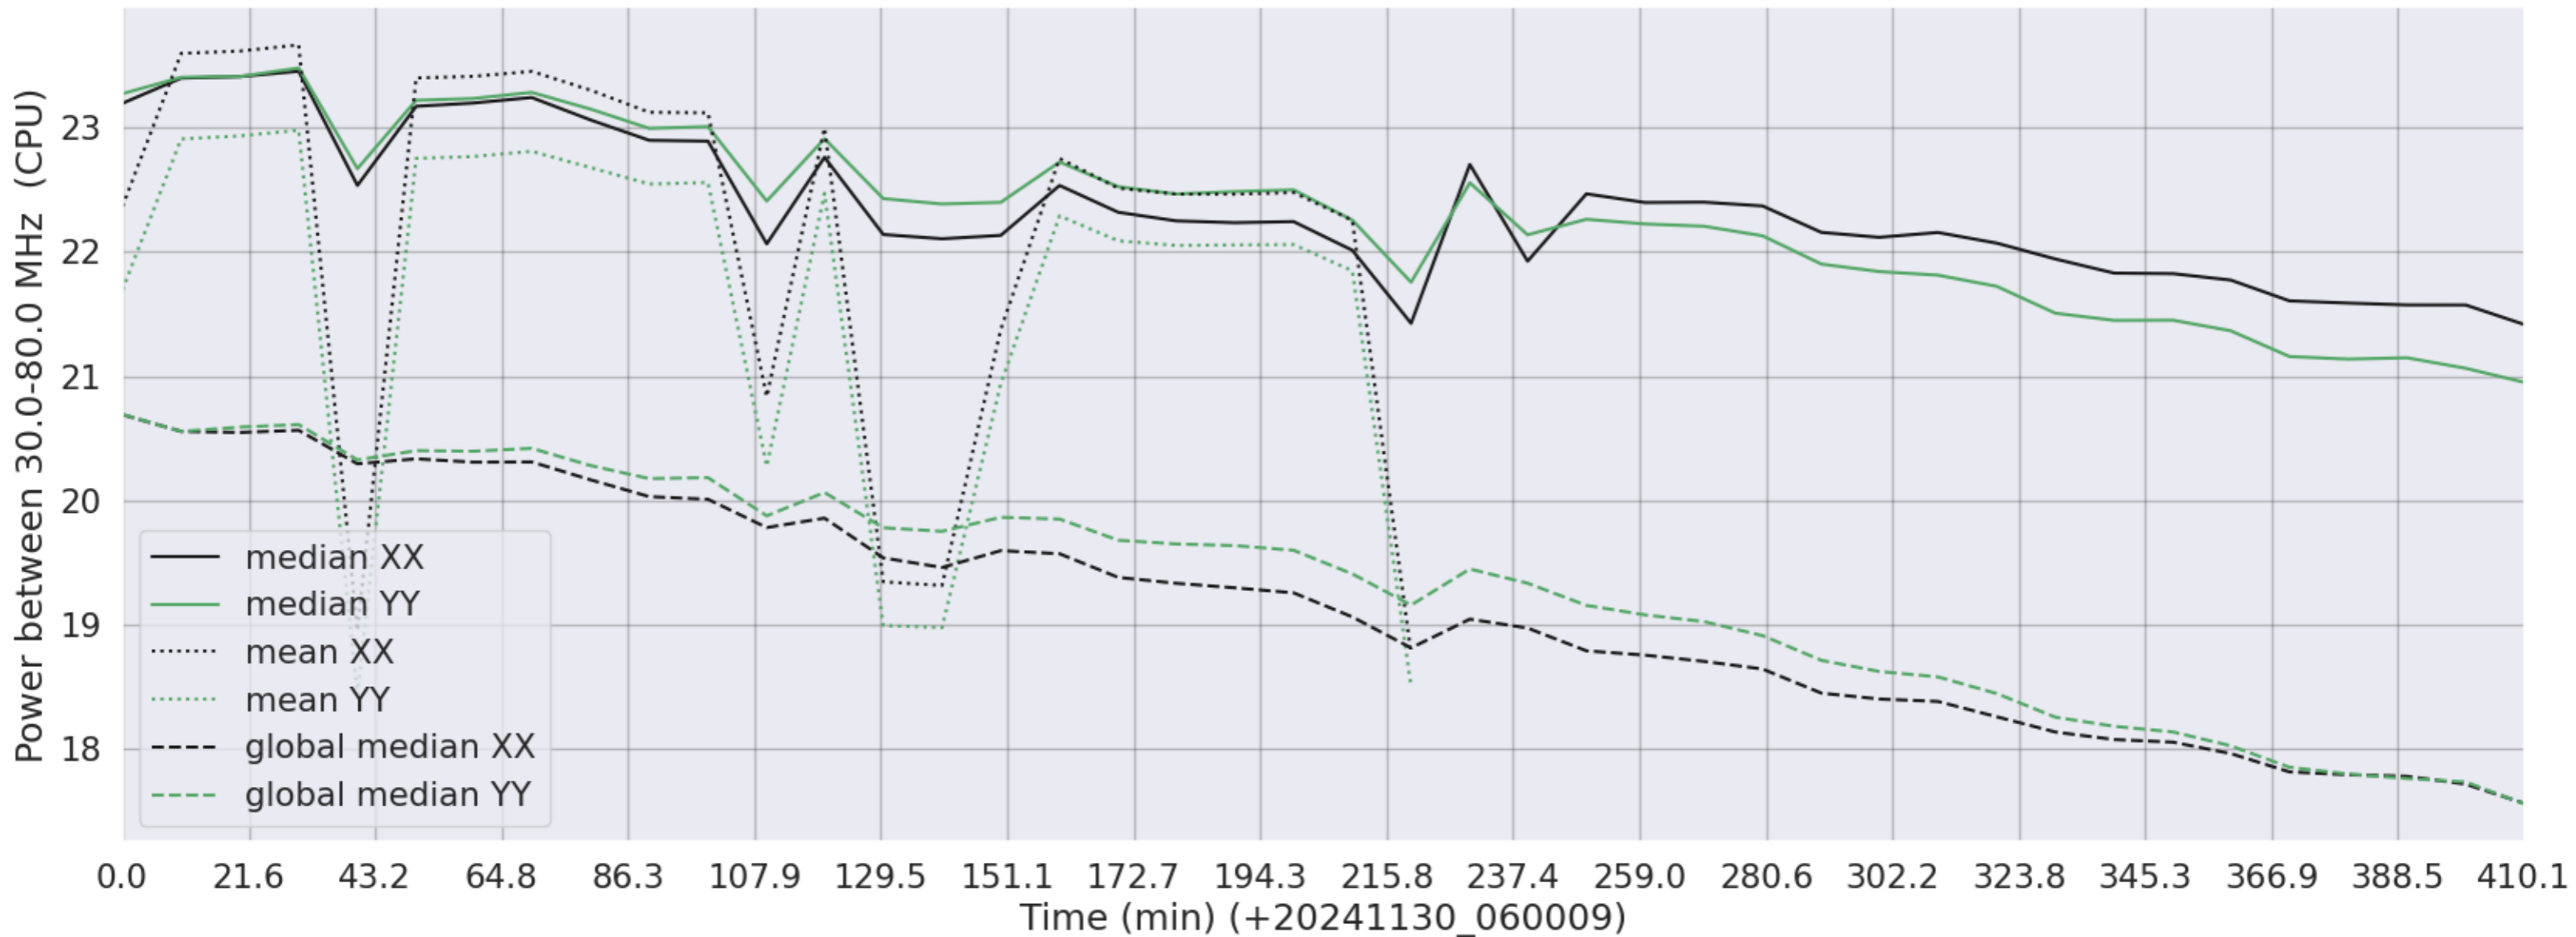

LWA164 - Correlator# 267 - XX FLAGS:Good - YY FLAGS:Good

LWA167 - Correlator# 268 - XX FLAGS:Good - YY FLAGS:Good

LWA166 - Correlator# 269 - XX FLAGS:Good - YY FLAGS:Good

LWA193 - Correlator# 270 - XX FLAGS:Good - YY FLAGS:Good