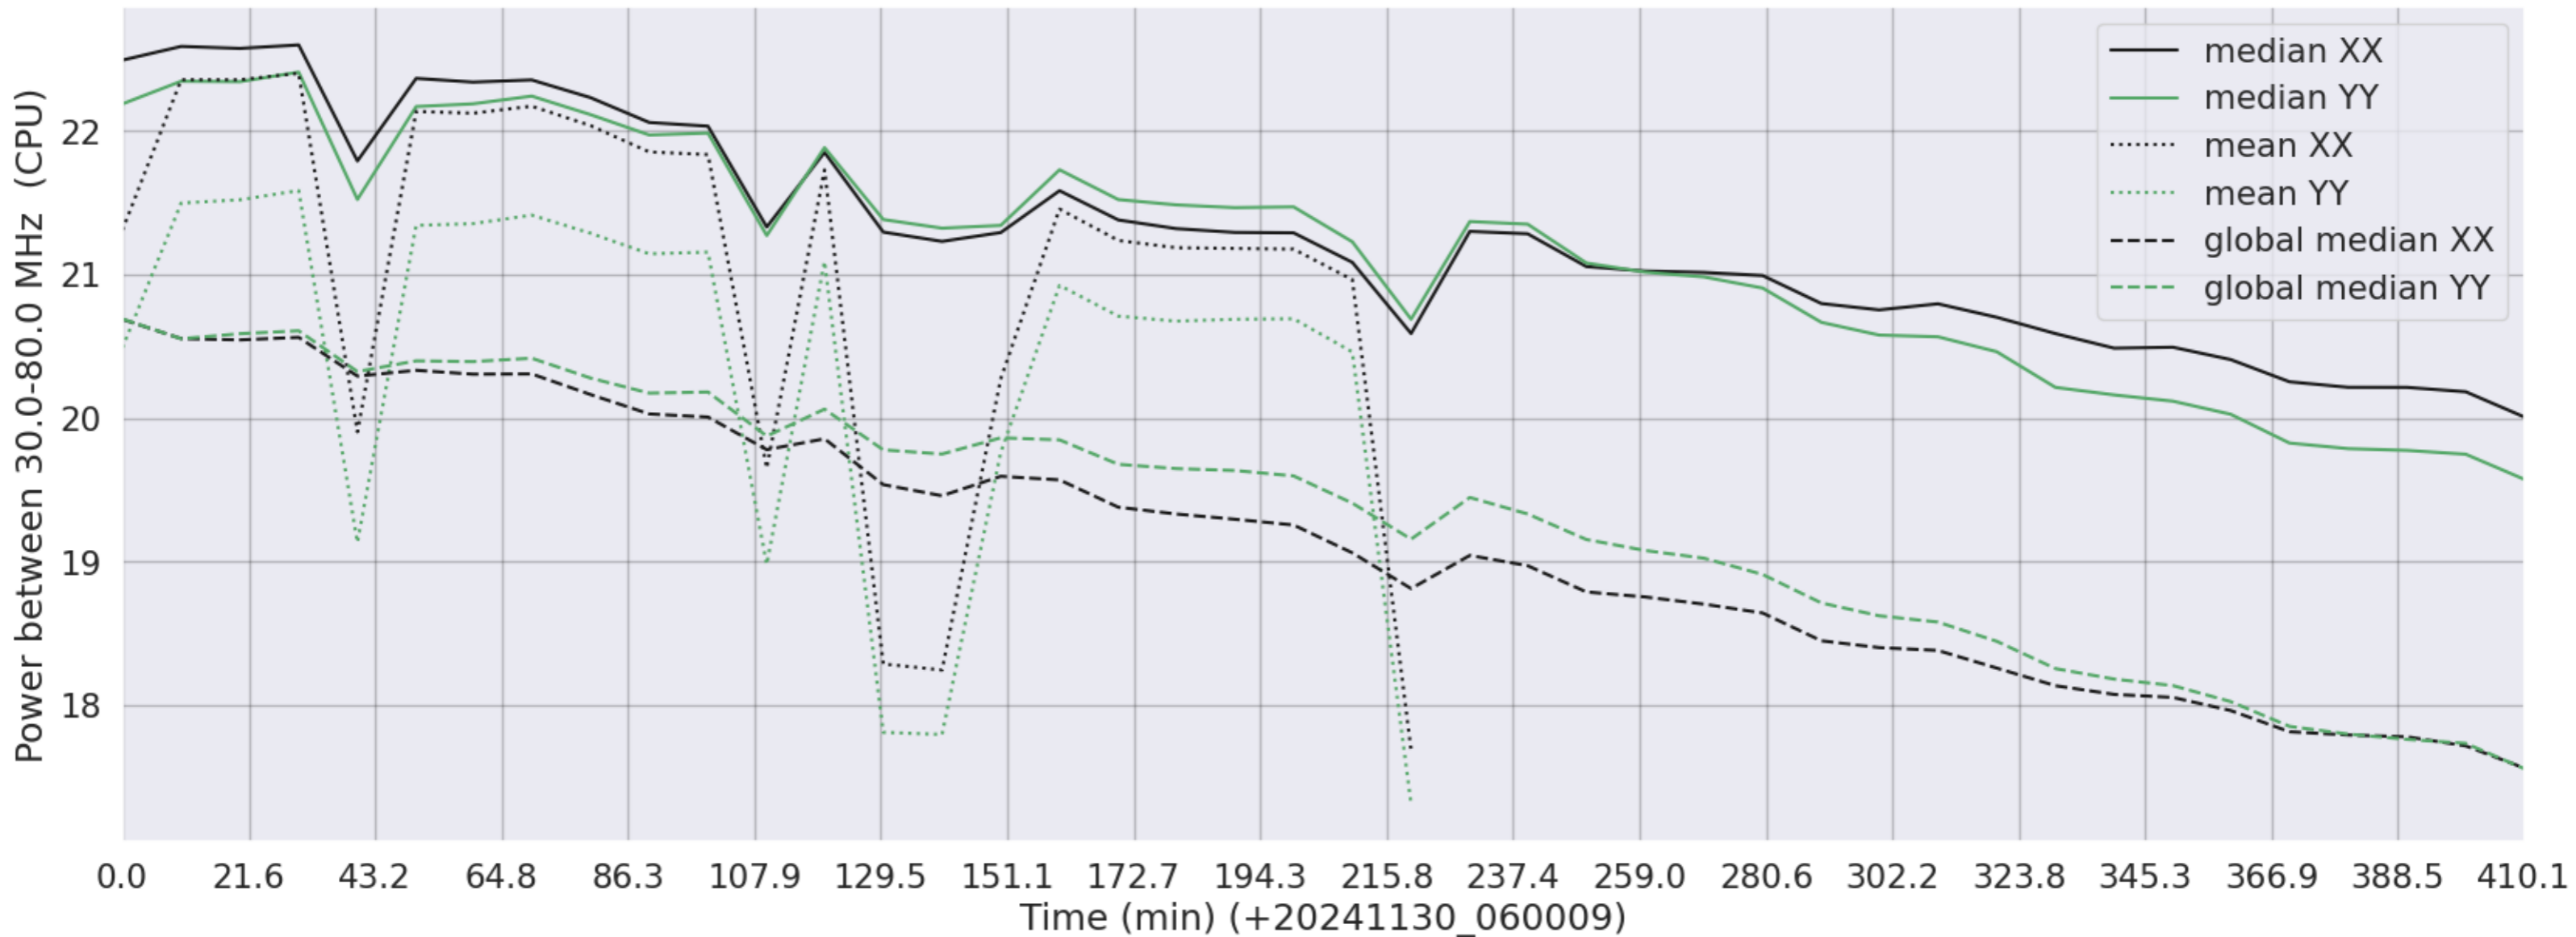

LWA069 - Correlator# 169 - XX FLAGS:LowPower - YY FLAGS:Good

LWA070 - Correlator# 168 - XX FLAGS:Good - YY FLAGS:Good