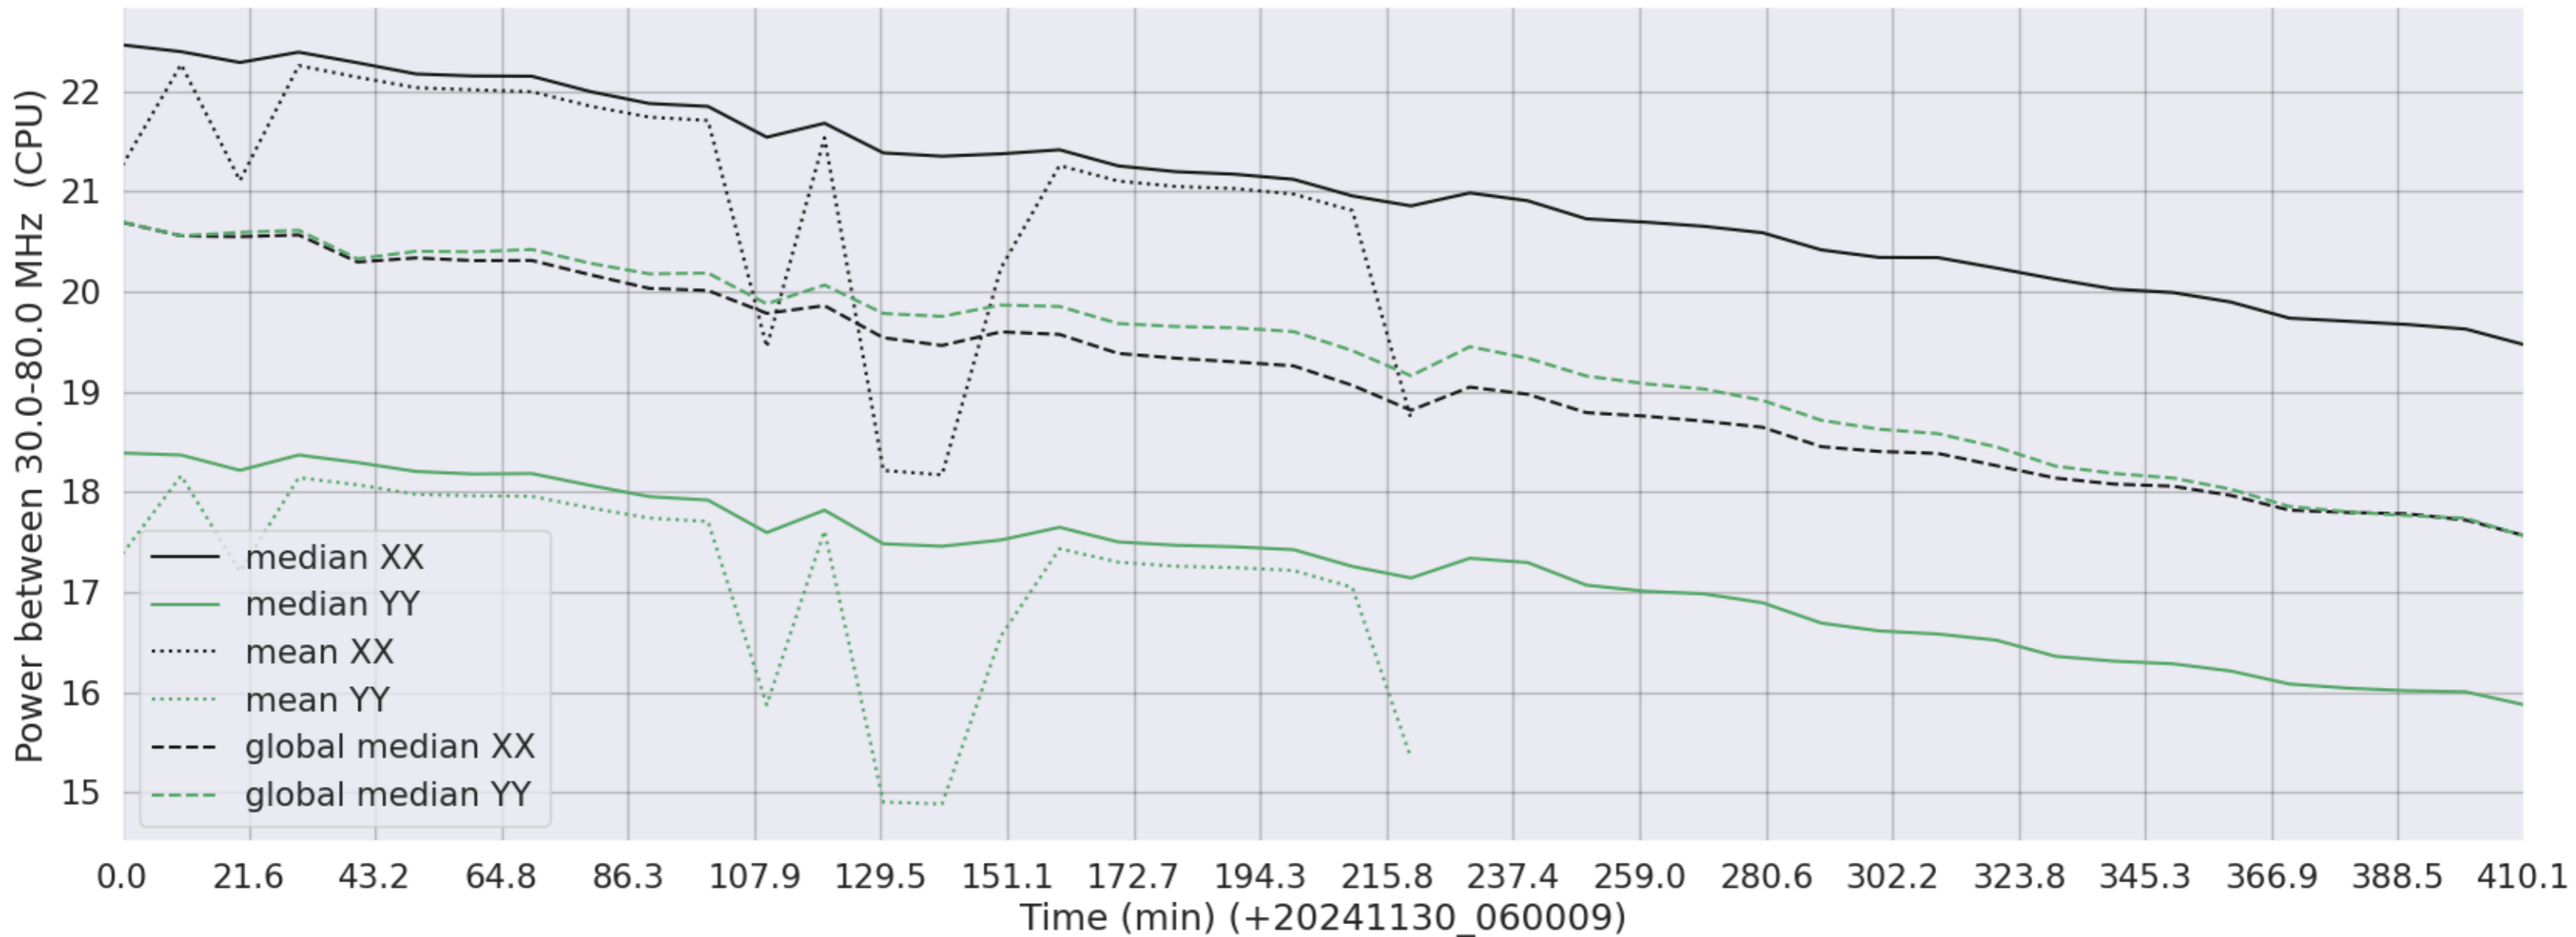

LWA266 - Correlator# 000 - XX FLAGS:Good - YY FLAGS:Good

LWA259 - Correlator# 001 - XX FLAGS:Good - YY FLAGS:Good

LWA268 - Correlator# 002 - XX FLAGS:Good - YY FLAGS:Good

LWA267 - Correlator# 003 - XX FLAGS:Good - YY FLAGS:Good