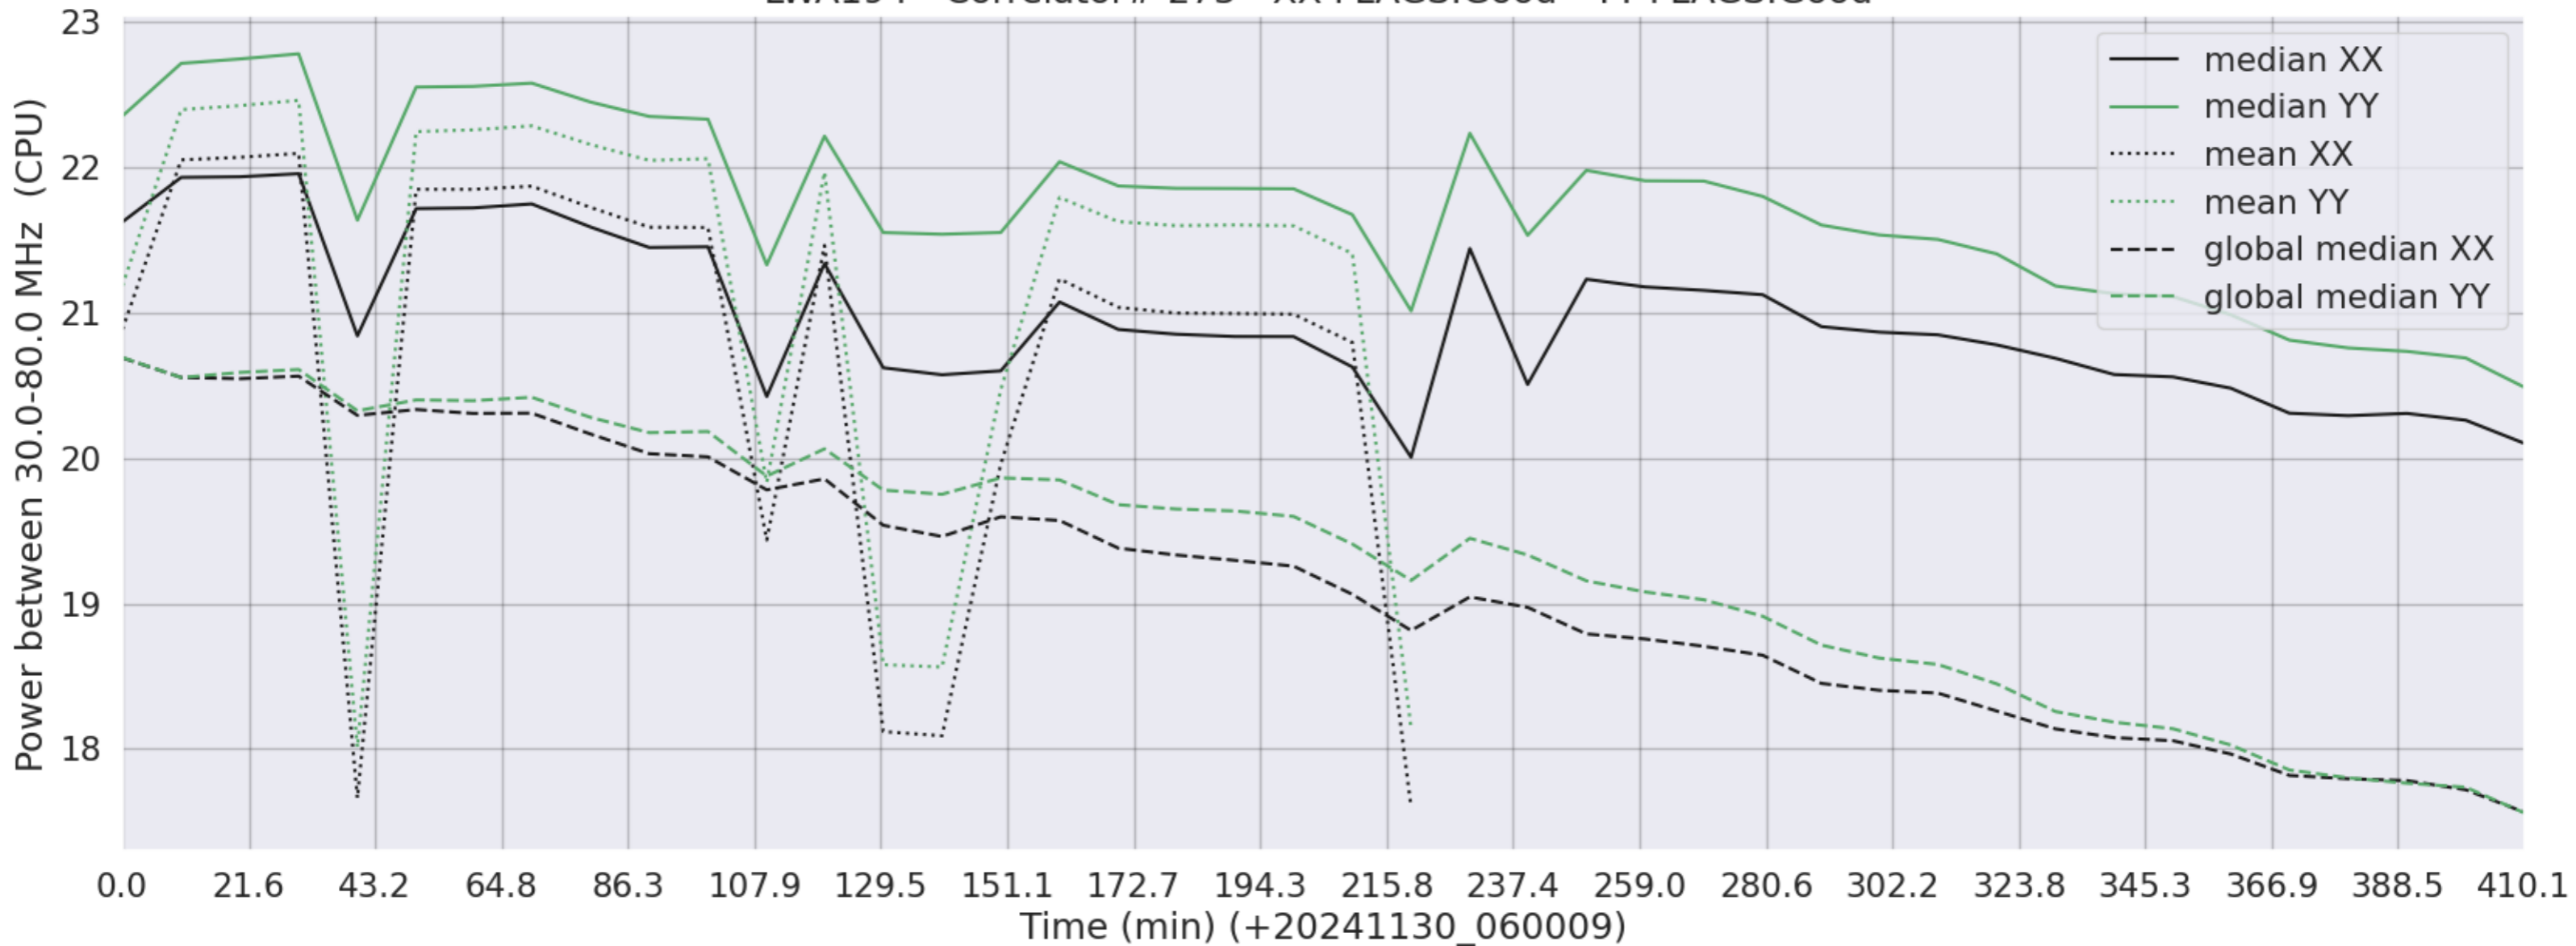

LWA198 - Correlator# 271 - XX FLAGS:Good - YY FLAGS:Good

LWA195 - Correlator# 272 - XX FLAGS:Good - YY FLAGS:Good

LWA194 - Correlator# 273 - XX FLAGS:Good - YY FLAGS:Good

LWA197 - Correlator# 274 - XX FLAGS:Good - YY FLAGS:Good