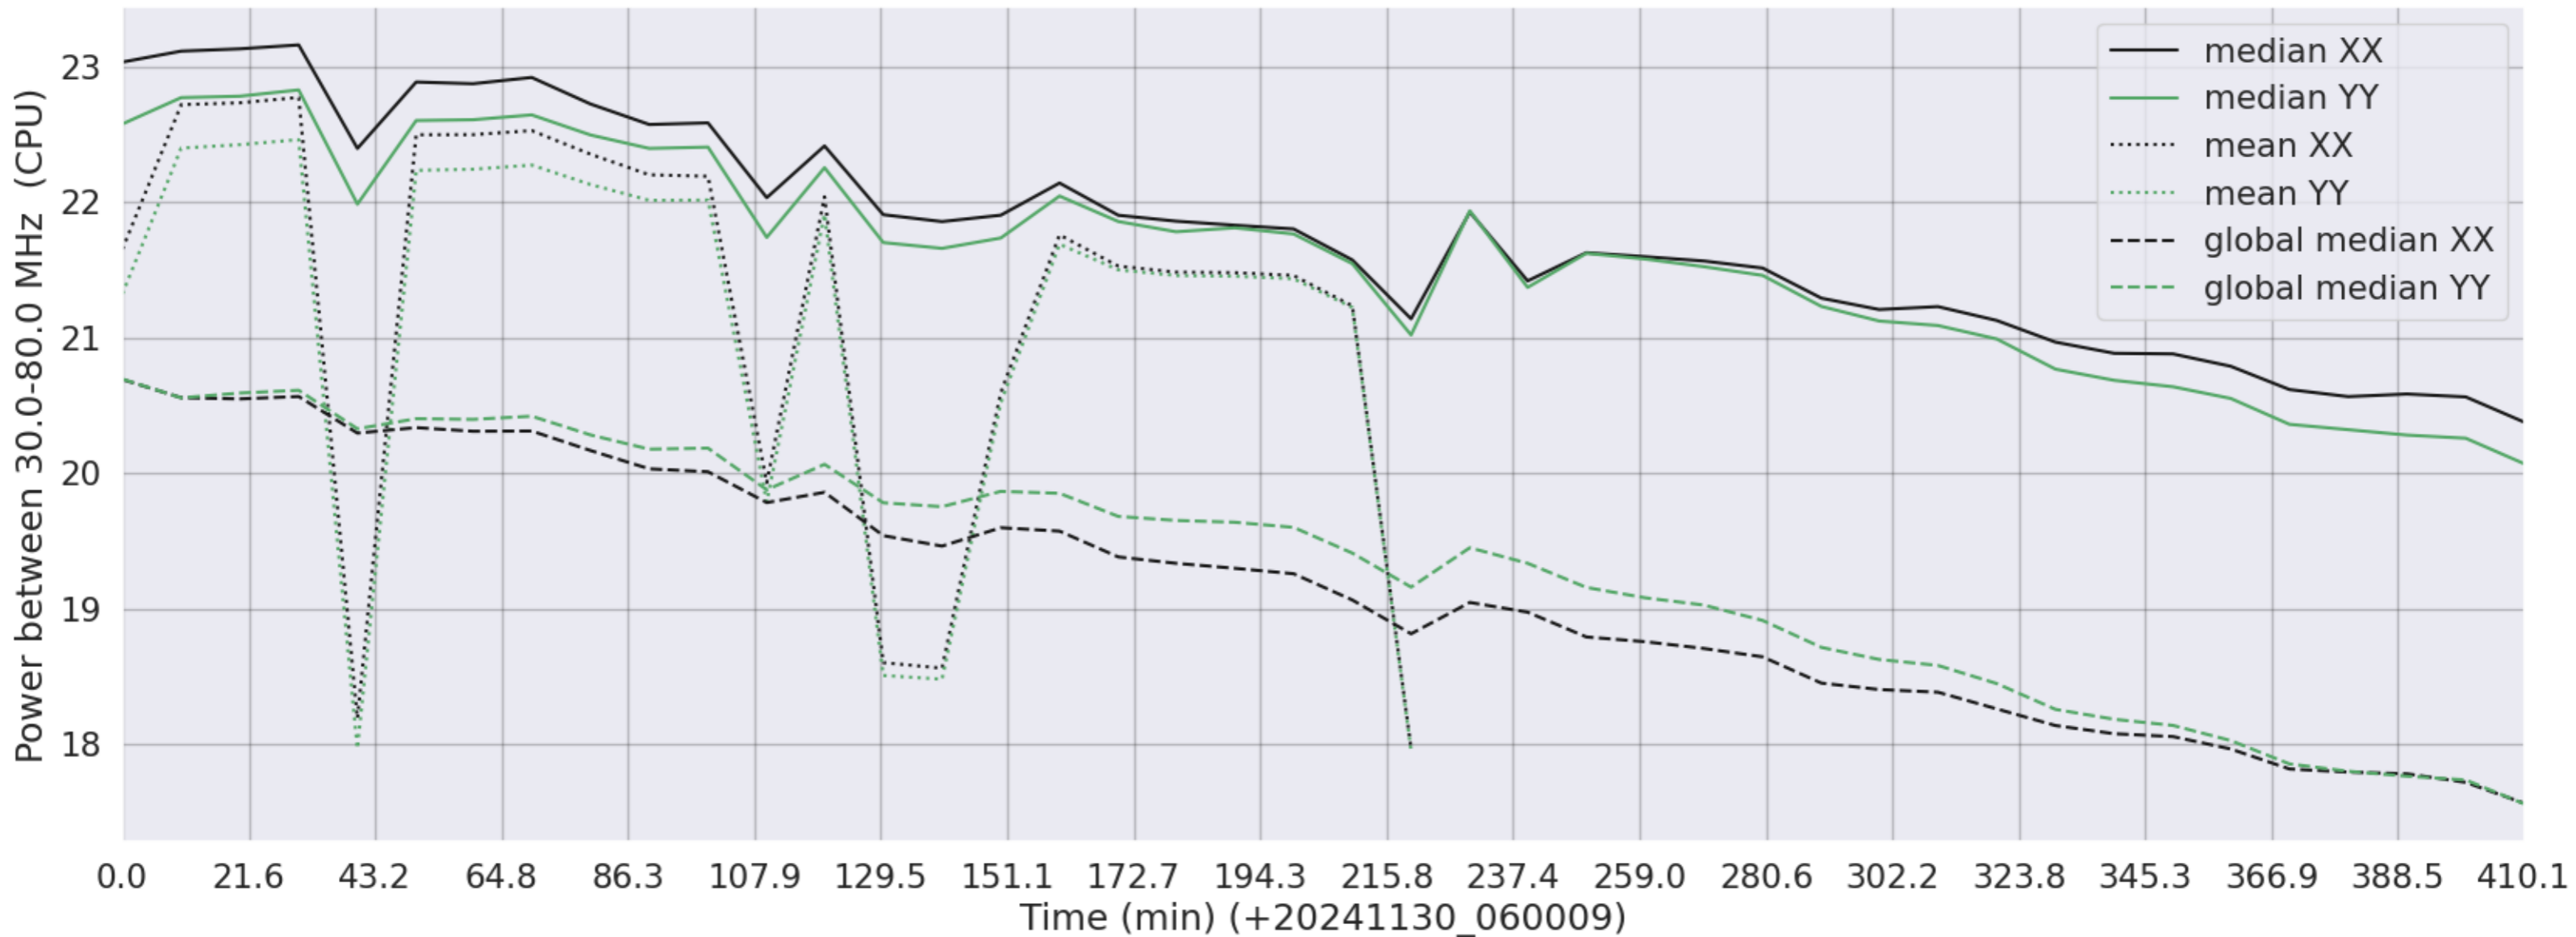

LWA196 - Correlator# 275 - XX FLAGS:Good - YY FLAGS:Good

LWA200 - Correlator# 276 - XX FLAGS:Good - YY FLAGS:Good

LWA199 - Correlator# 277 - XX FLAGS:Good - YY FLAGS:Good

LWA202 - Correlator# 278 - XX FLAGS:Good - YY FLAGS:Good