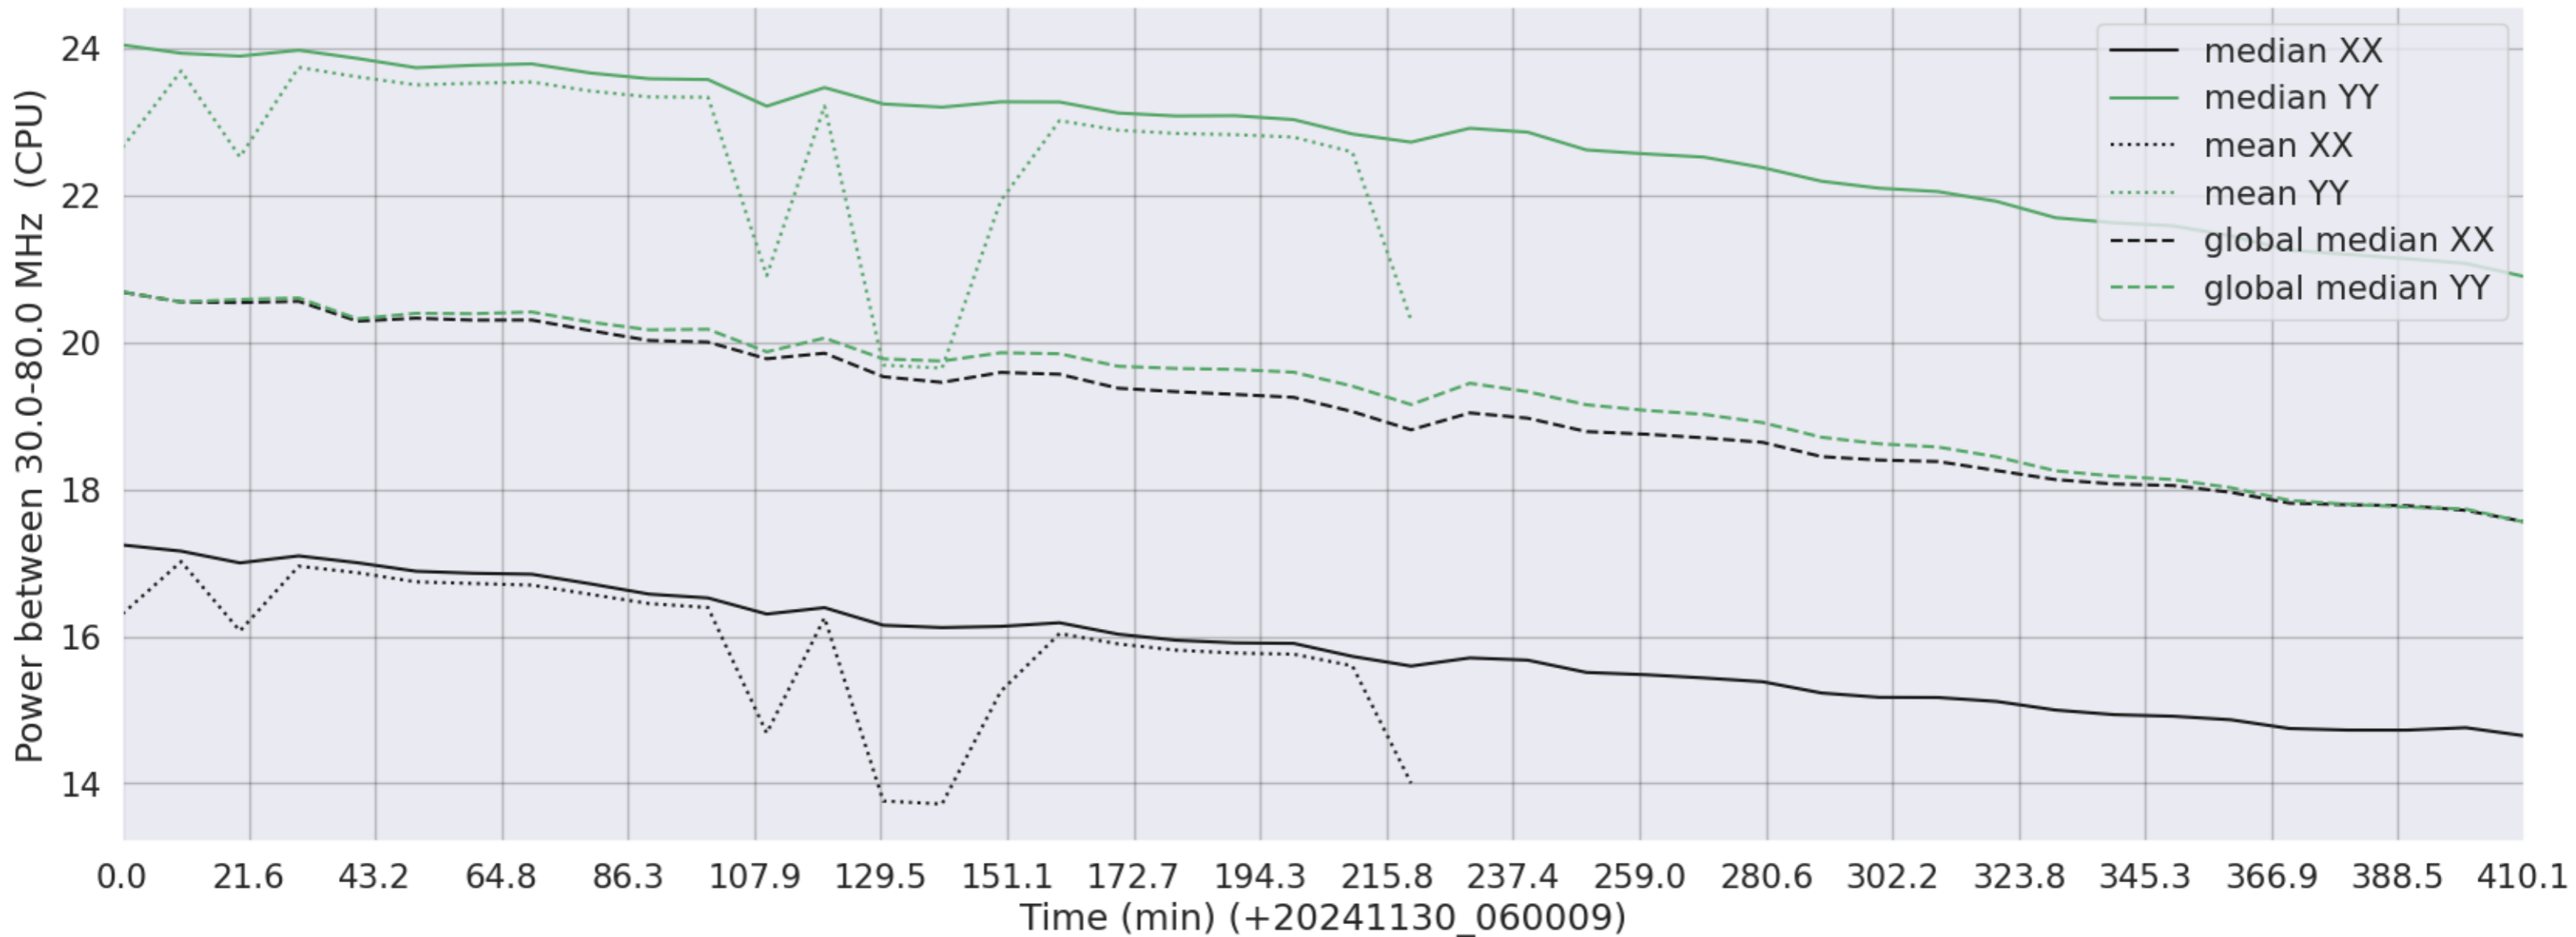

LWA266 - Correlator# 000 - XX FLAGS:Good - YY FLAGS:Good

LWA259 - Correlator# 001 - XX FLAGS:Good - YY FLAGS:Good

LWA268 - Correlator# 002 - XX FLAGS:Good - YY FLAGS:Good

LWA267 - Correlator# 003 - XX FLAGS:Good - YY FLAGS:Good