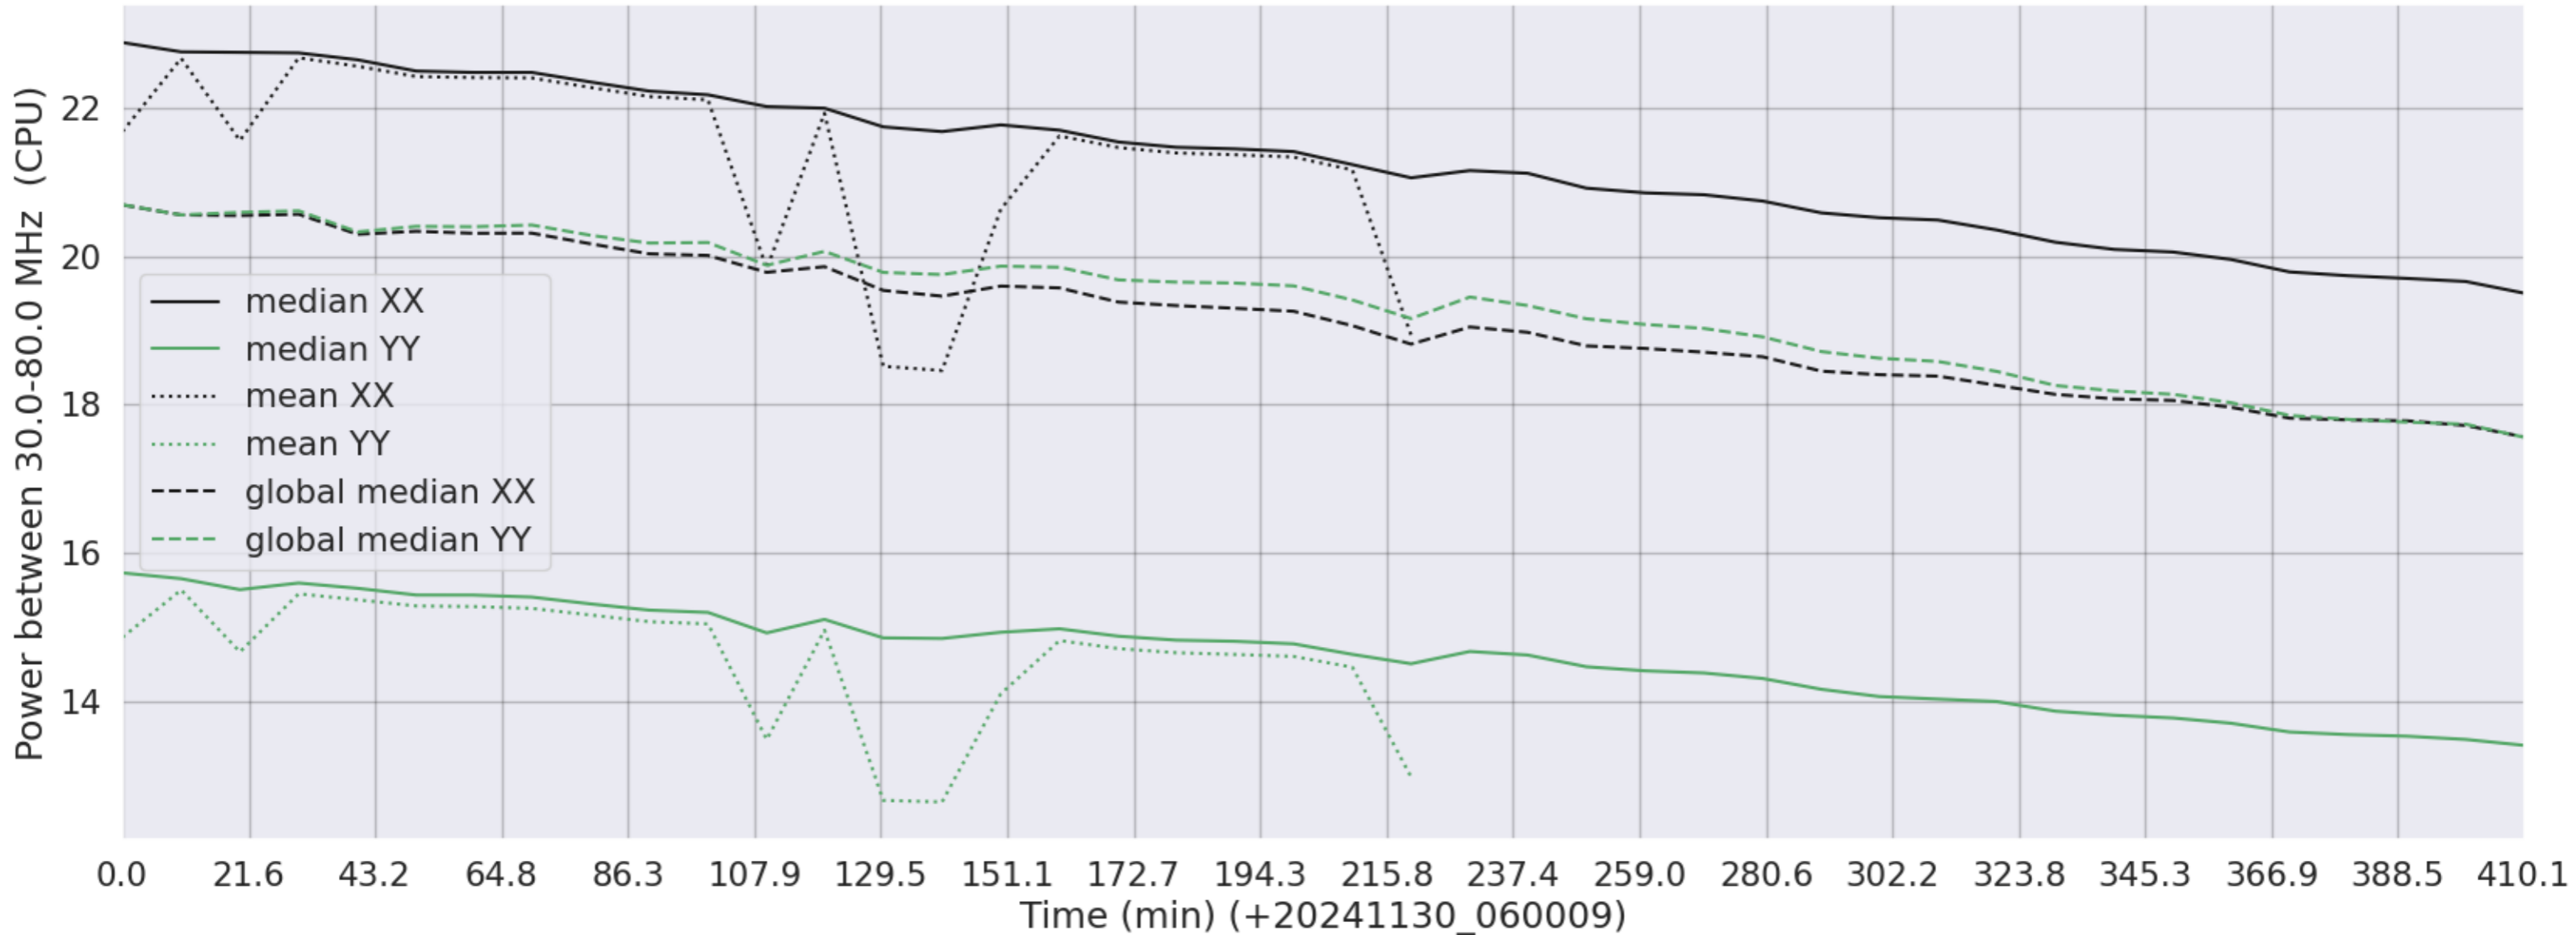

LWA269 - Correlator# 005 - XX FLAGS:Good - YY FLAGS:Good

LWA271 - Correlator# 004 - XX FLAGS:Good - YY FLAGS:BadSpecShape