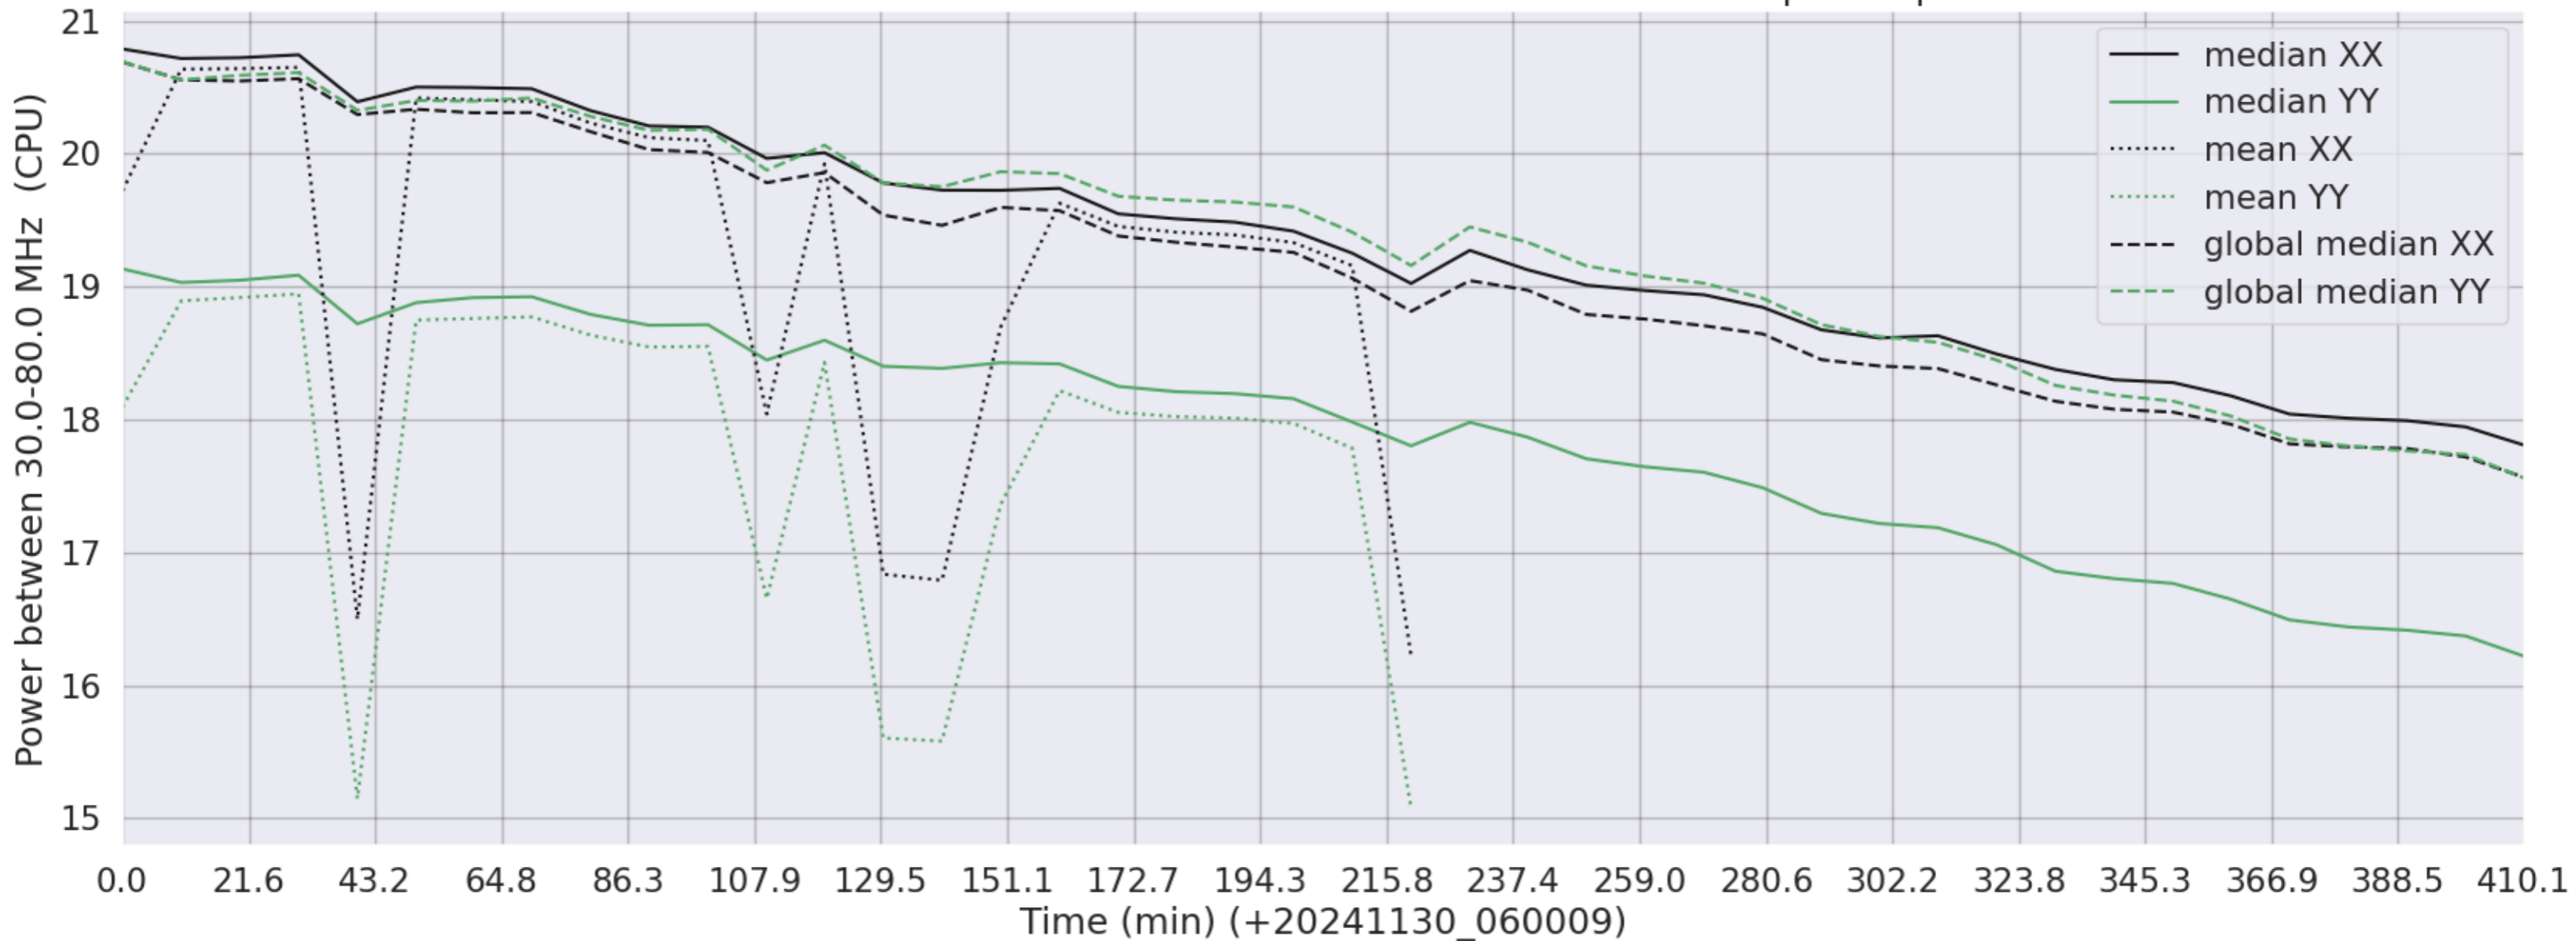

LWA169 - Correlator# 292 - XX FLAGS:Good - YY FLAGS:Good

LWA171 - Correlator# 291 - XX FLAGS:Good - YY FLAGS:BadSpecShape