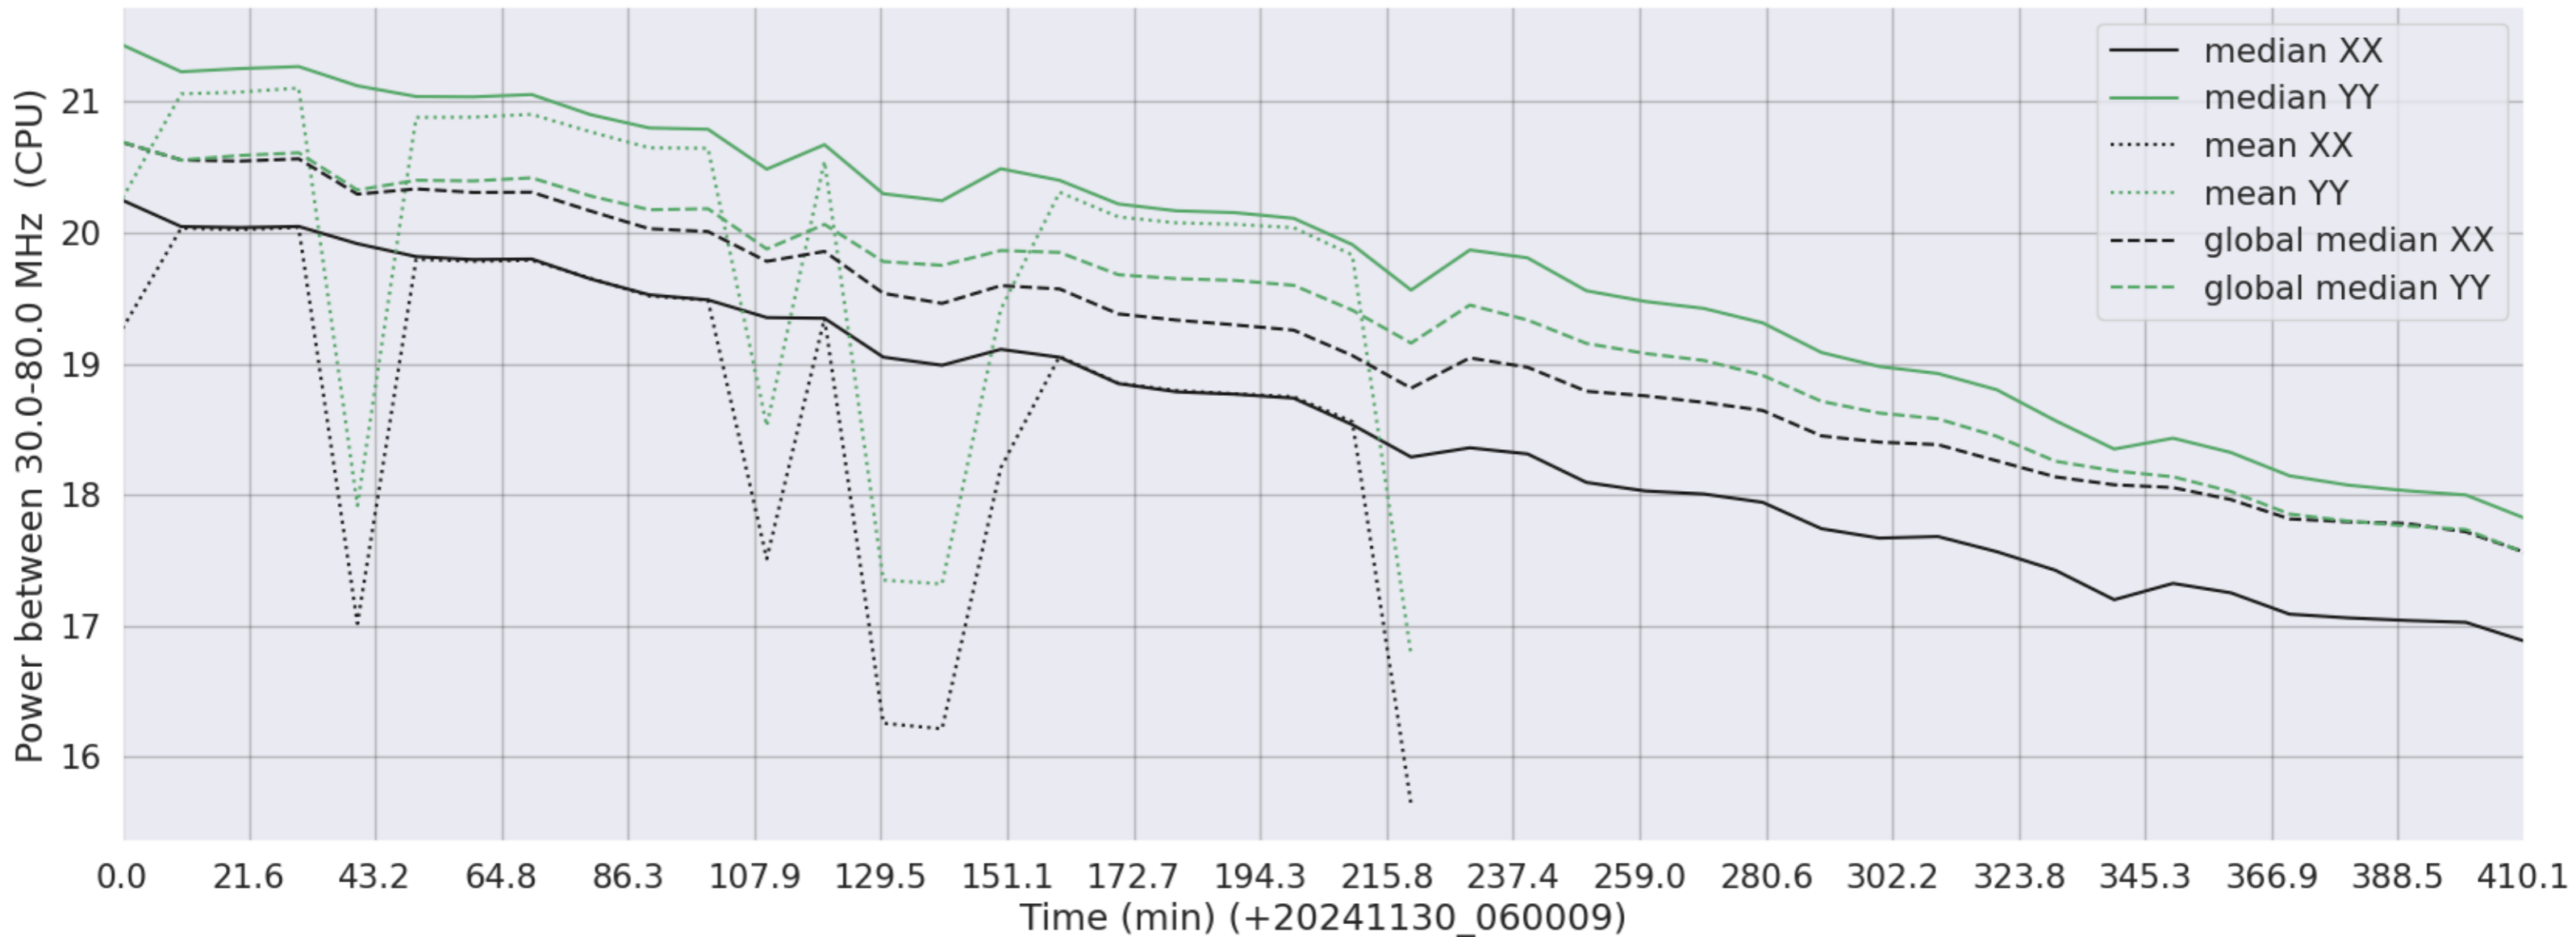

LWA279 - Correlator# 220 - XX FLAGS:Good - YY FLAGS:BadSpecShape

LWA172 - Correlator# 219 - XX FLAGS:Good - YY FLAGS:Good