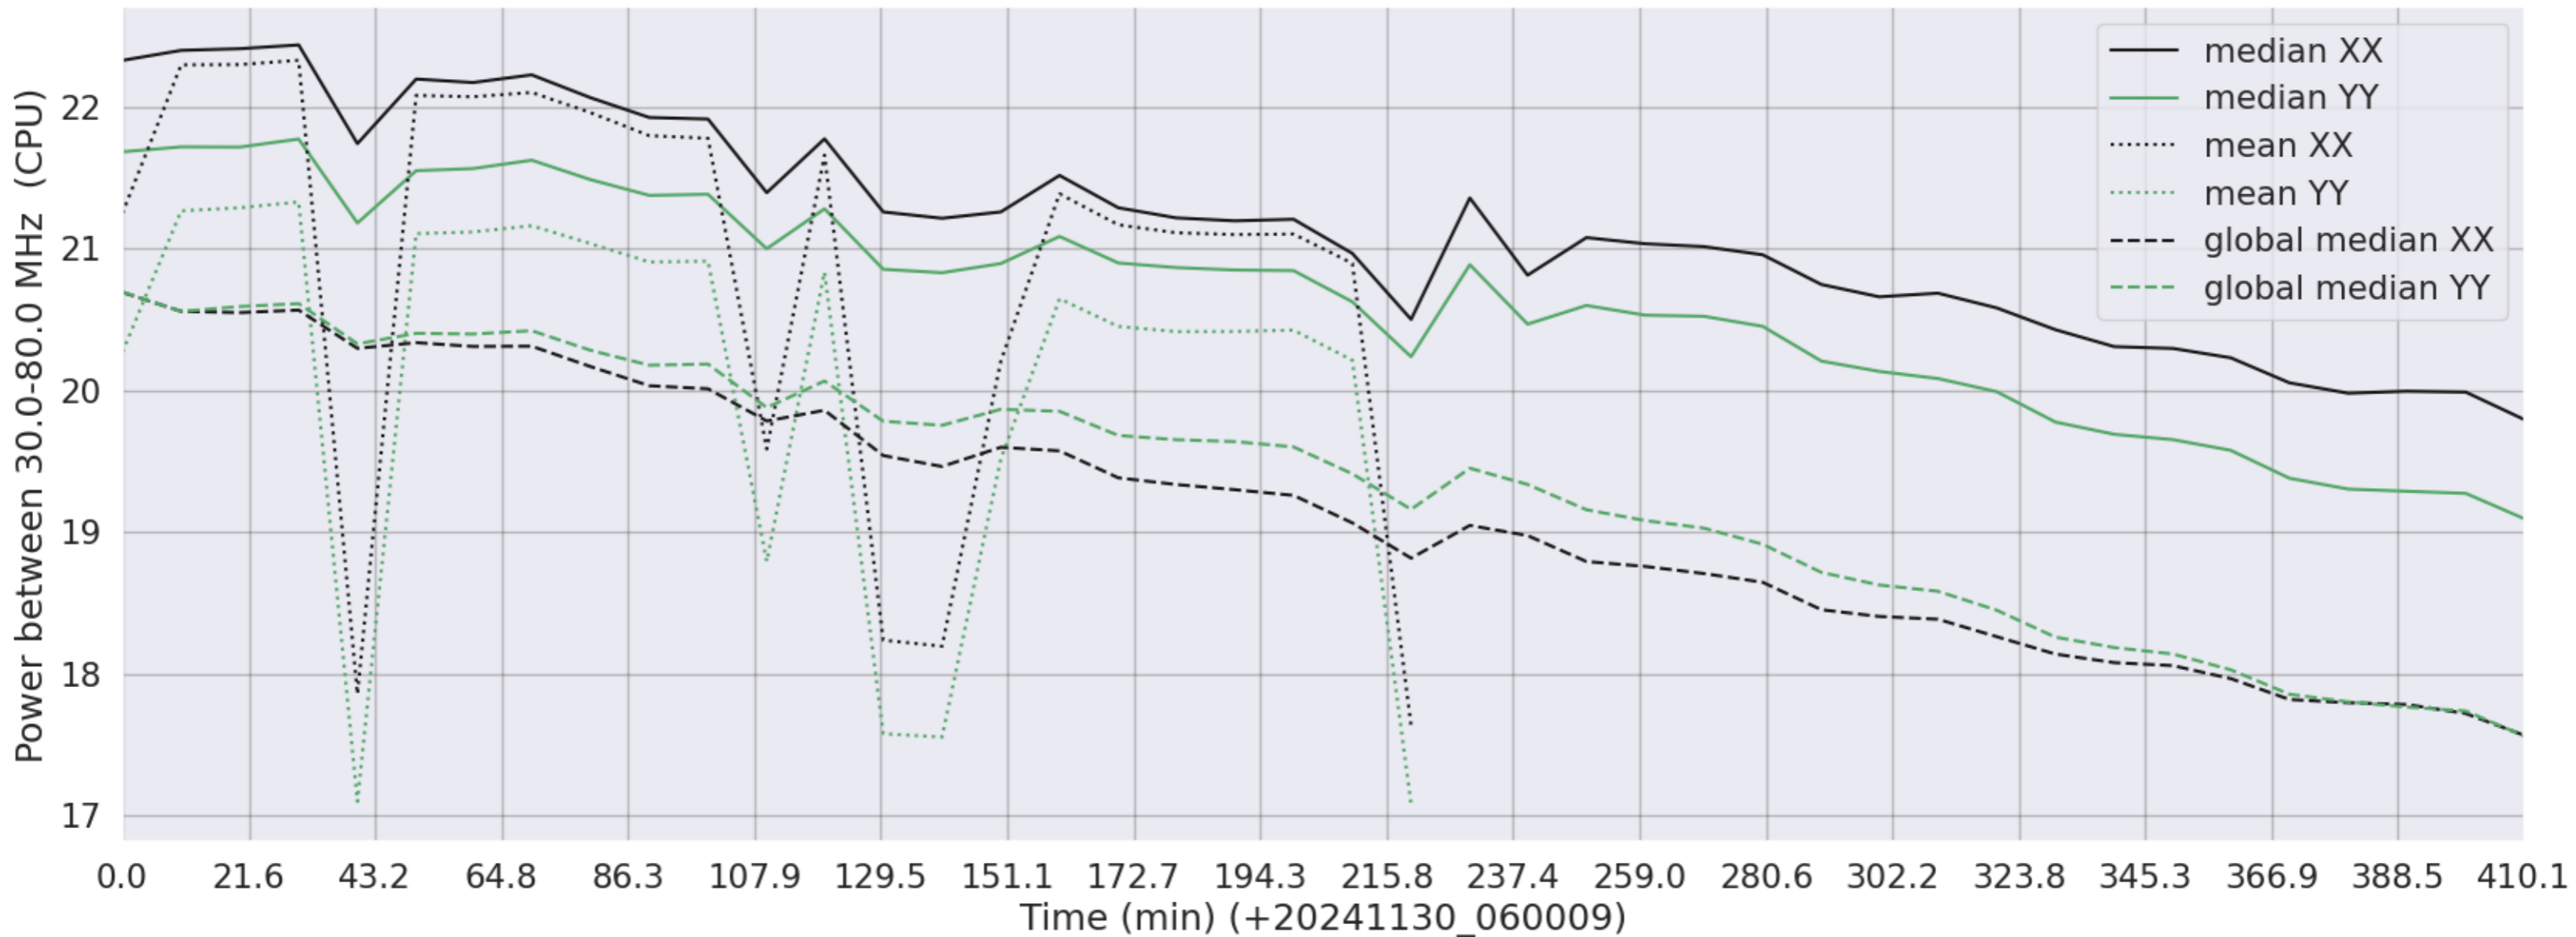

LWA227 - Correlator# 280 - XX FLAGS:Good - YY FLAGS:Good

LWA201 - Correlator# 279 - XX FLAGS:Good - YY FLAGS:Good