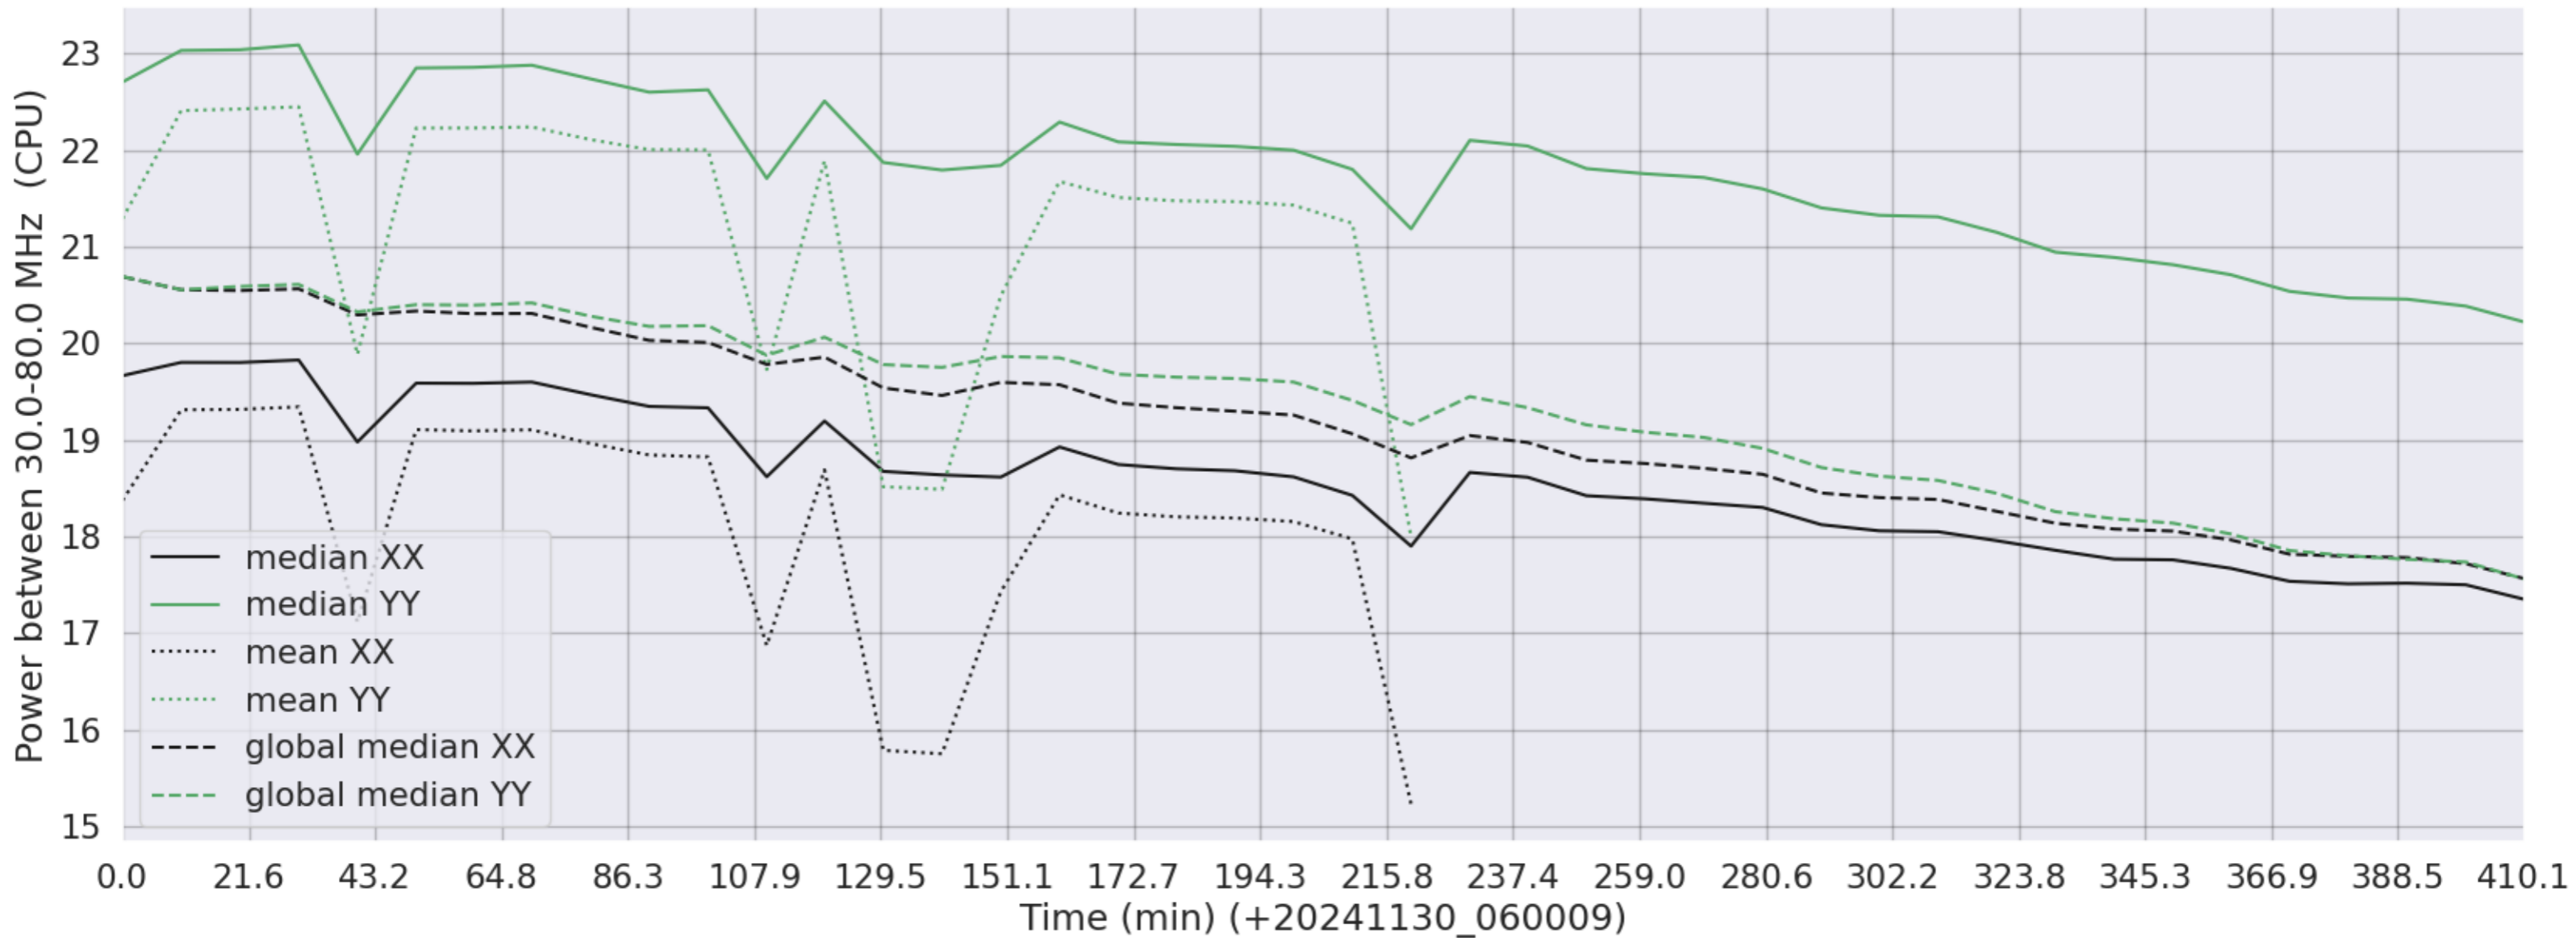

LWA099 - Correlator# 172 - XX FLAGS:Good - YY FLAGS:Good

LWA098 - Correlator# 173 - XX FLAGS:Good - YY FLAGS:Good

LWA101 - Correlator# 174 - XX FLAGS:Good - YY FLAGS:Good

LWA100 - Correlator# 175 - XX FLAGS:Good - YY FLAGS:Good