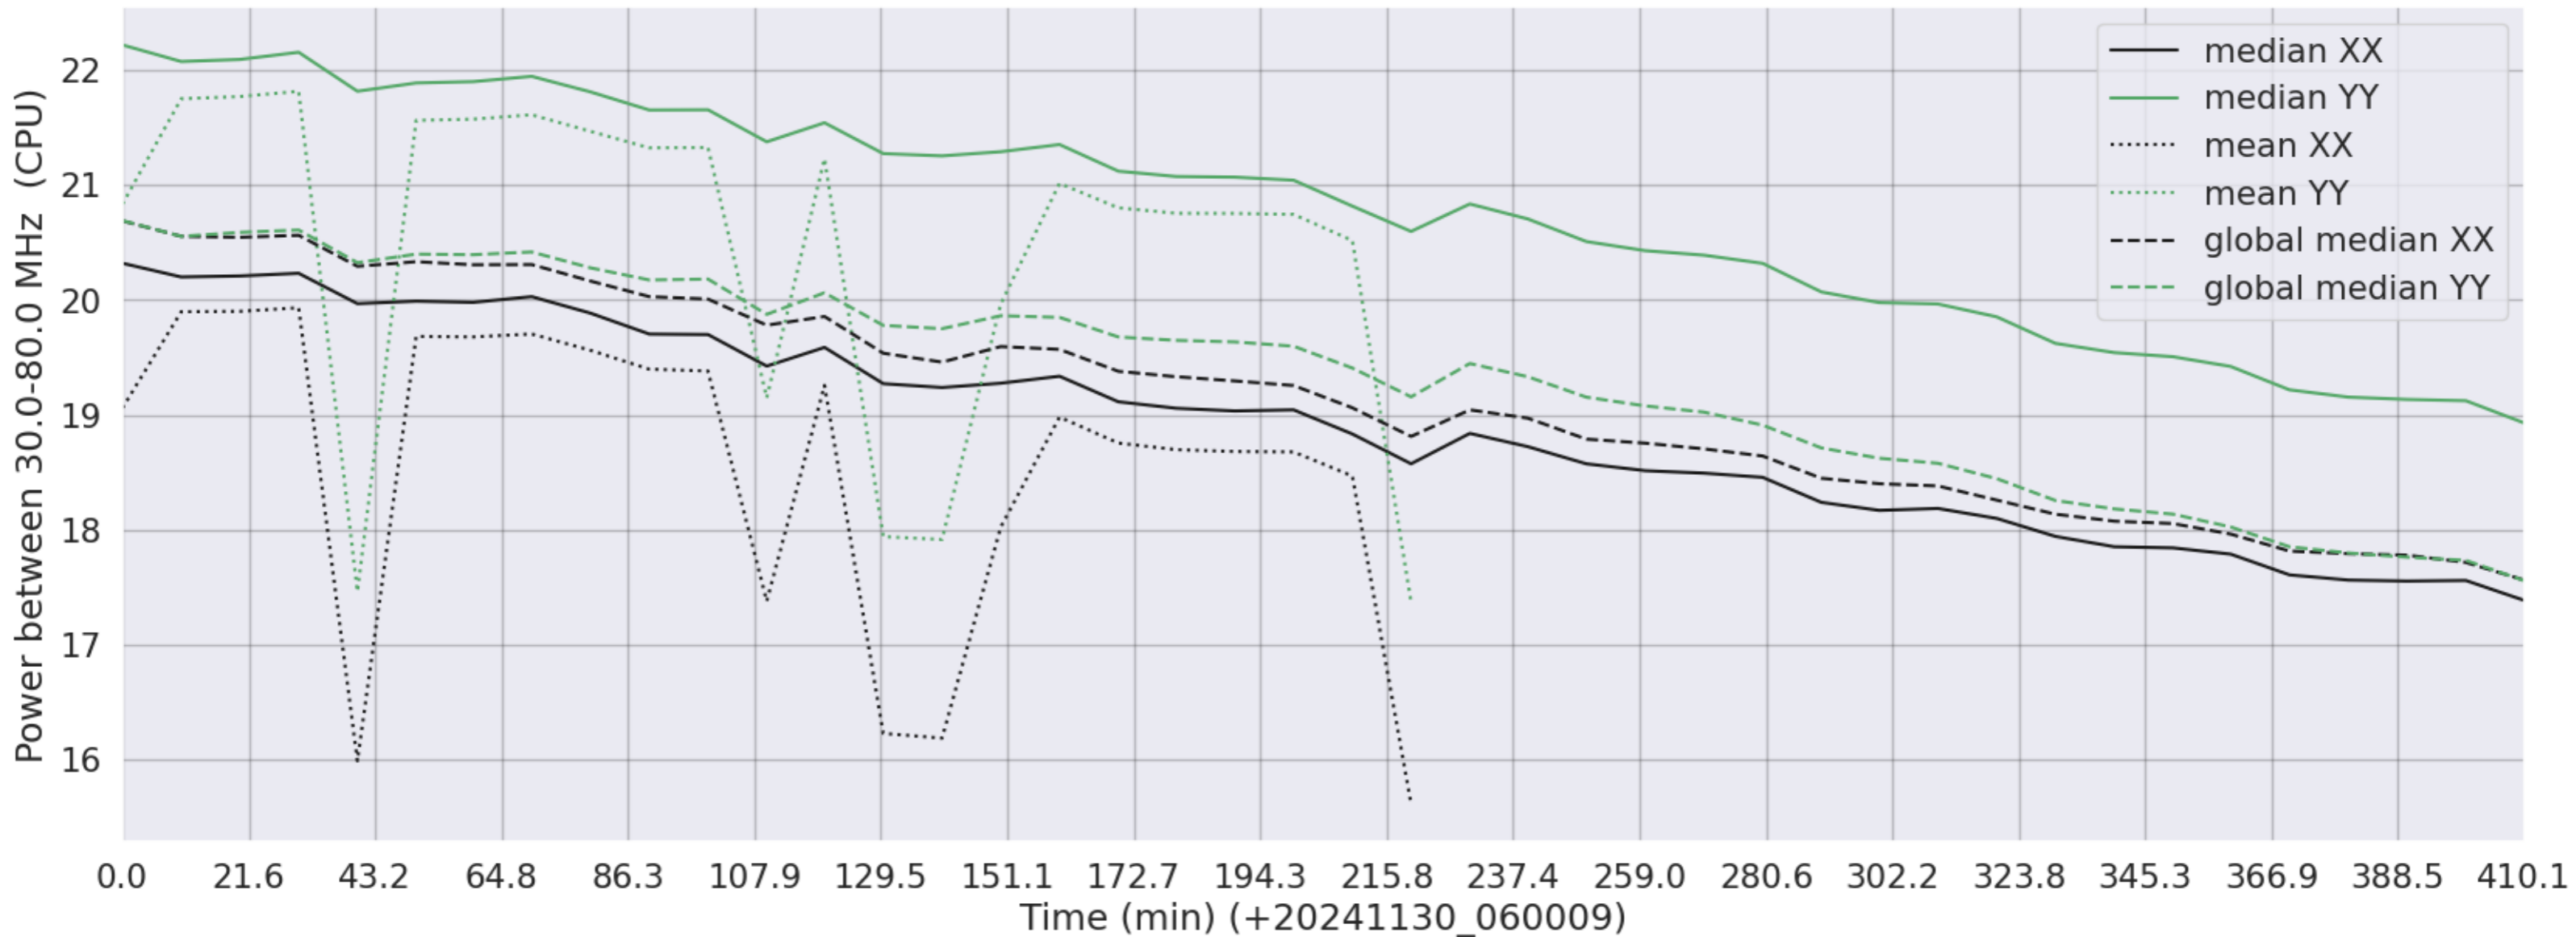

LWA163 - Correlator# 264 - XX FLAGS:Good - YY FLAGS:Good

LWA141 - Correlator# 263 - XX FLAGS:Good - YY FLAGS:Good