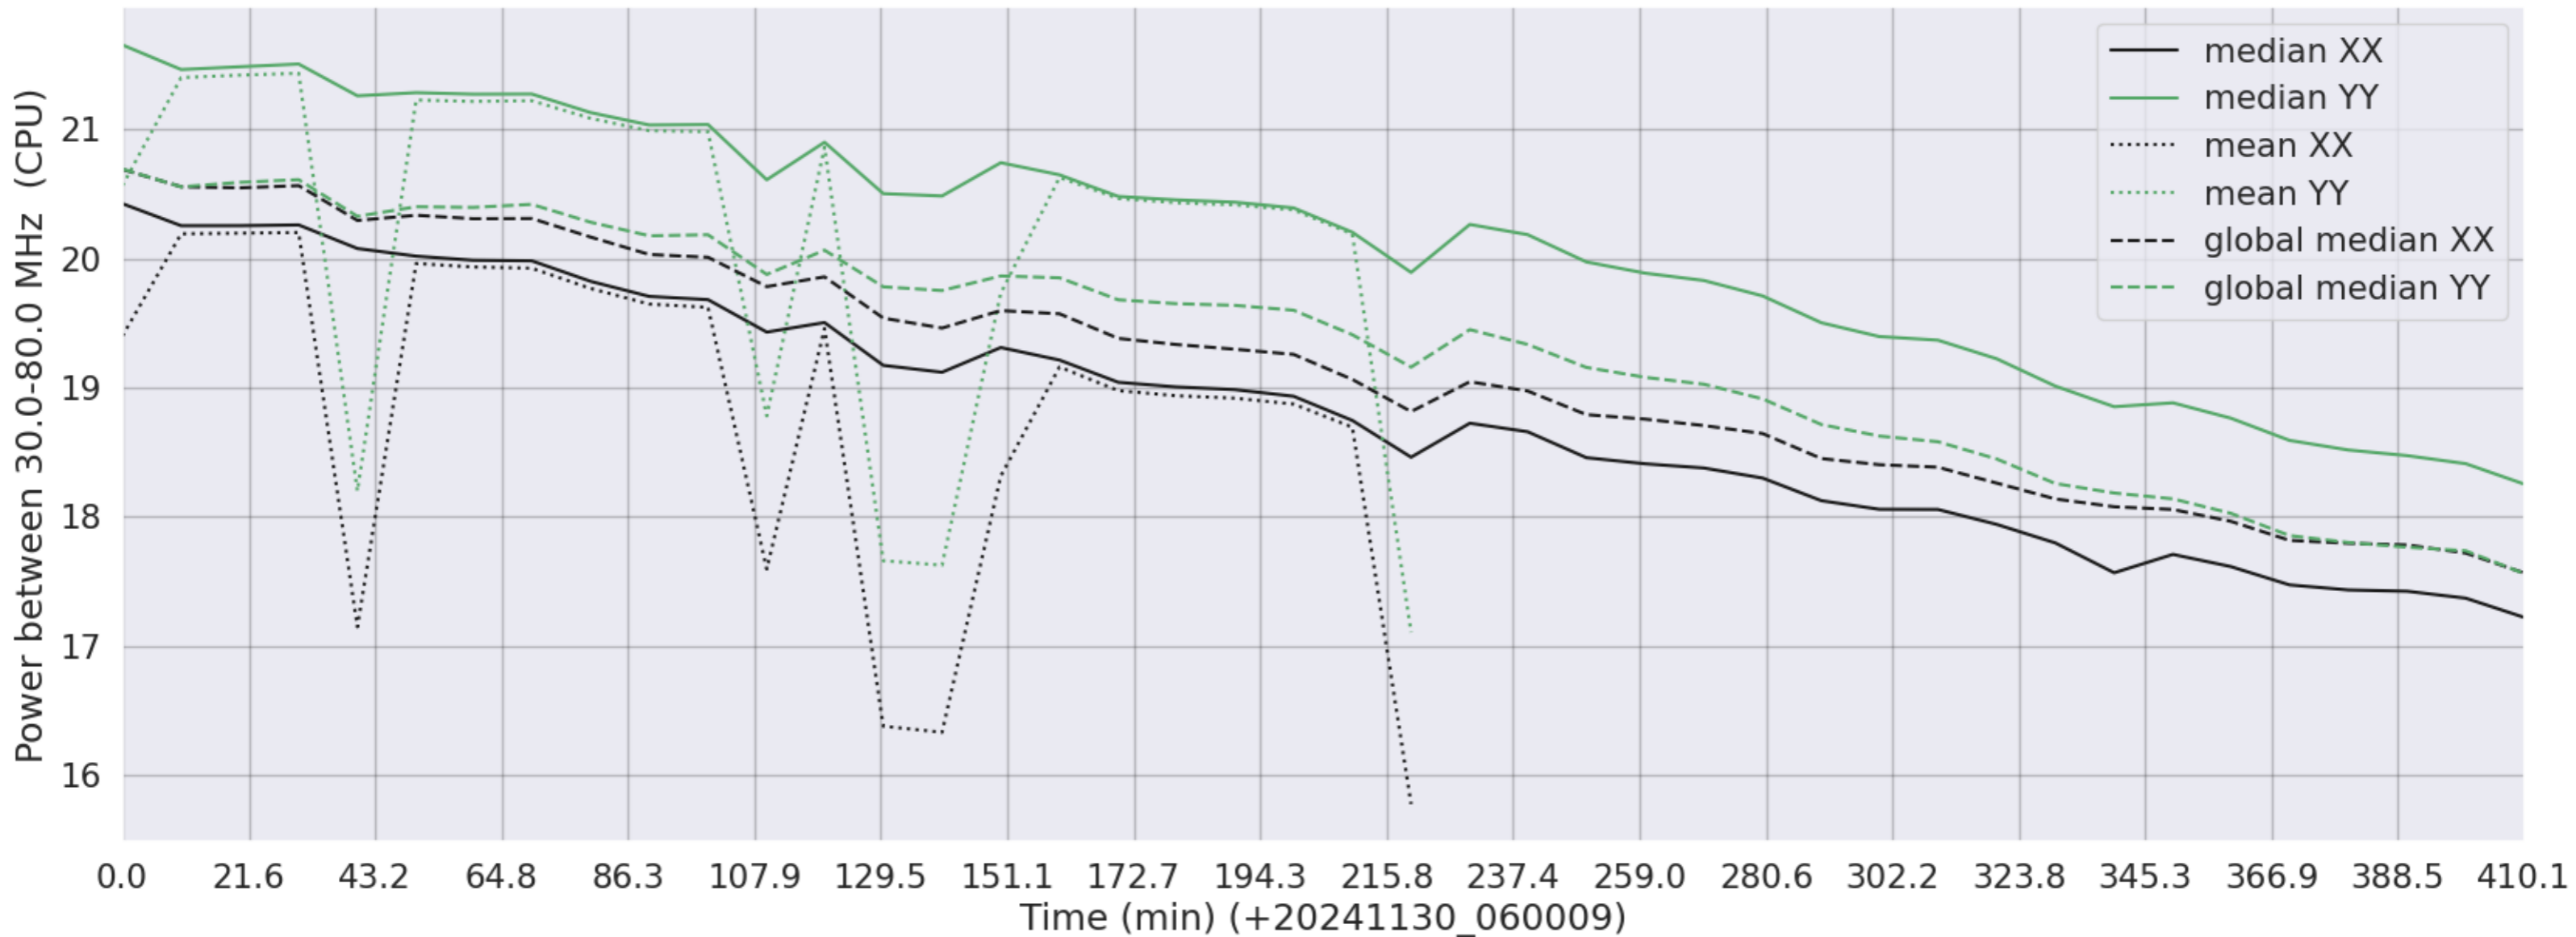

LWA109 - Correlator# 199 - XX FLAGS:Good - YY FLAGS:Good

LWA112 - Correlator# 200 - XX FLAGS:Good - YY FLAGS:Good

LWA111 - Correlator# 201 - XX FLAGS:Good - YY FLAGS:Good

LWA114 - Correlator# 202 - XX FLAGS:Good - YY FLAGS:Good