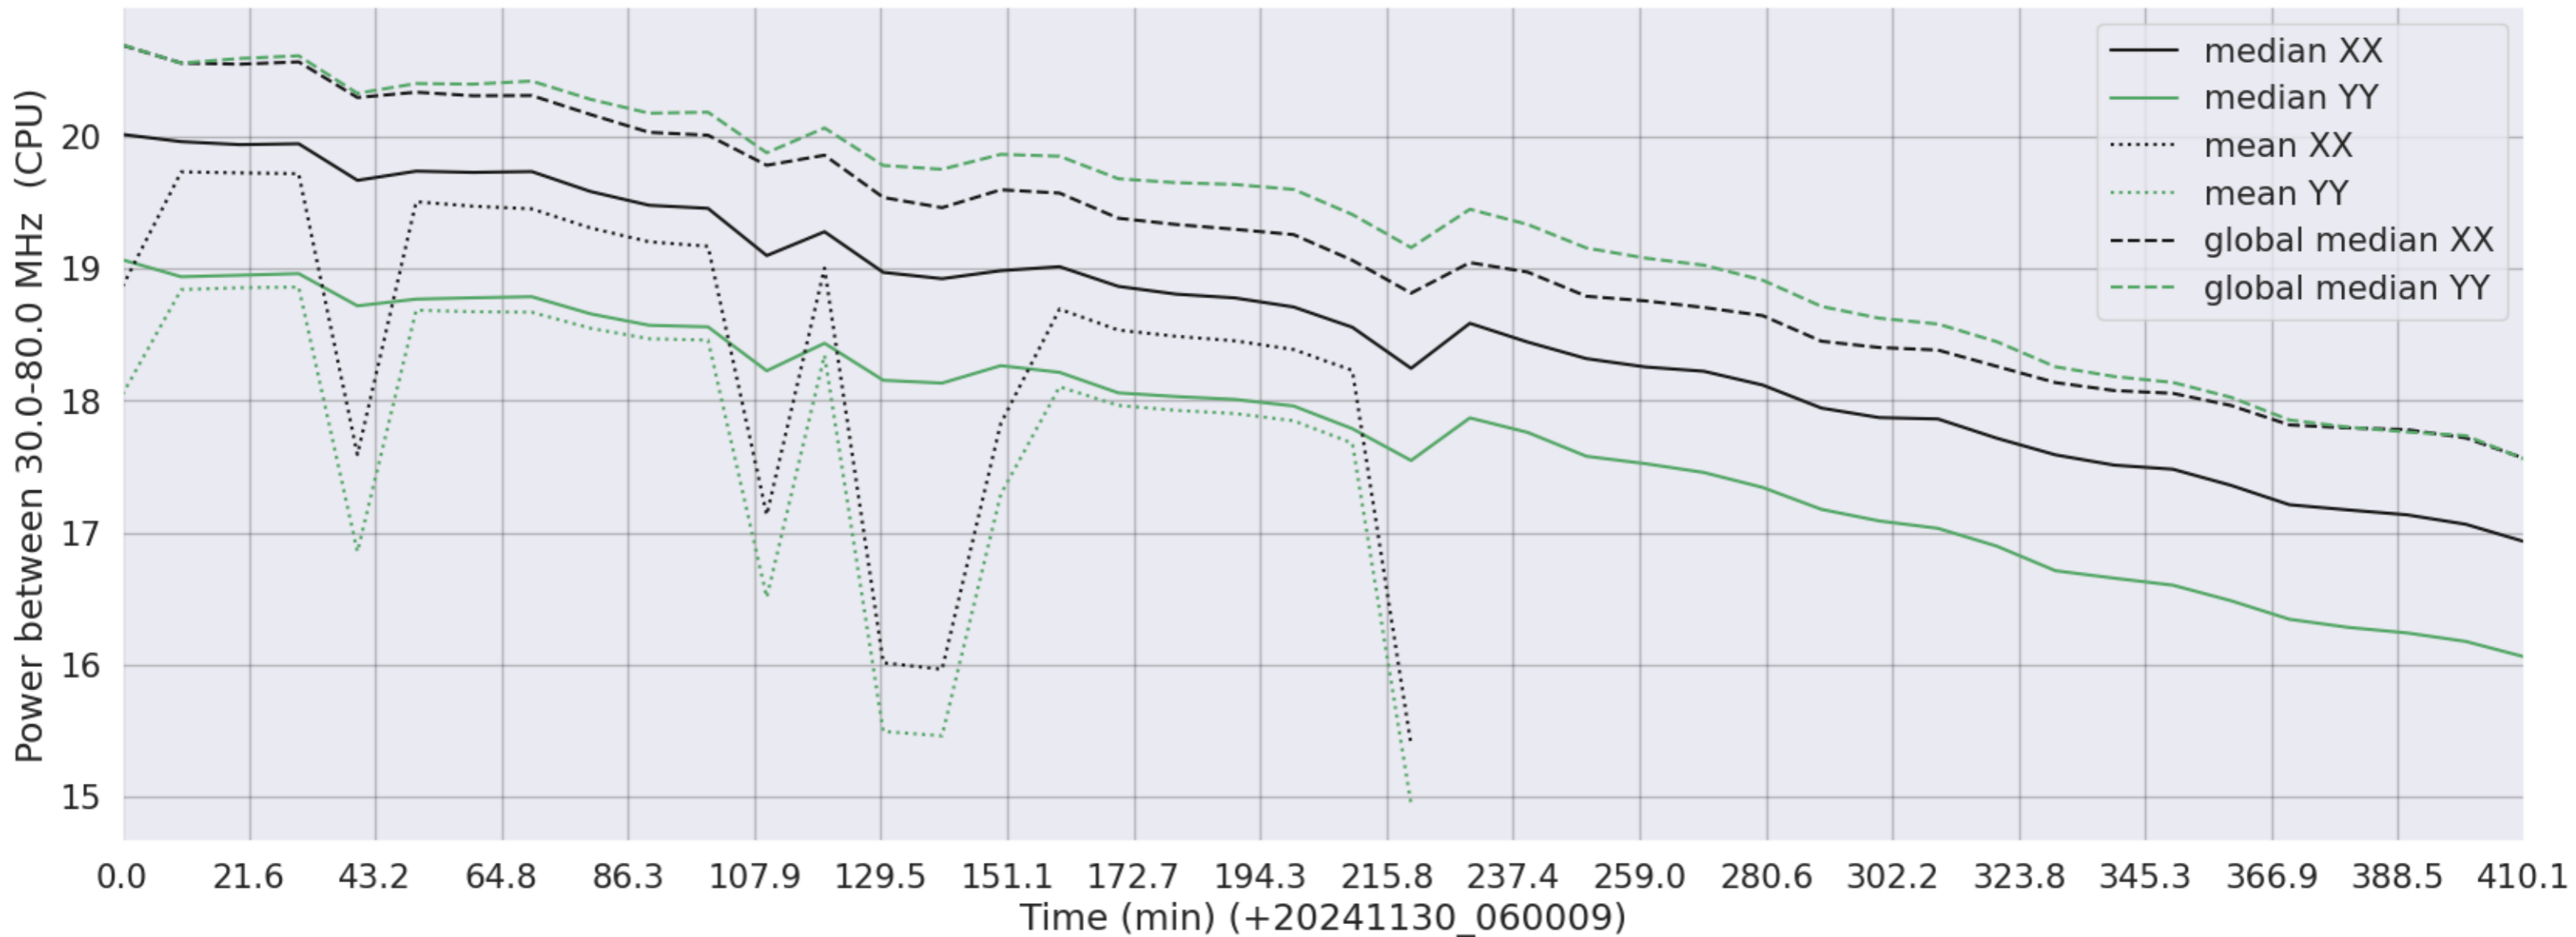

LWA299 - Correlator# 191 - XX FLAGS:Good - YY FLAGS:Good

LWA078 - Correlator# 192 - XX FLAGS:Good - YY FLAGS:Good

LWA076 - Correlator# 193 - XX FLAGS:Good - YY FLAGS:Good

LWA081 - Correlator# 194 - XX FLAGS:Good - YY FLAGS:Good