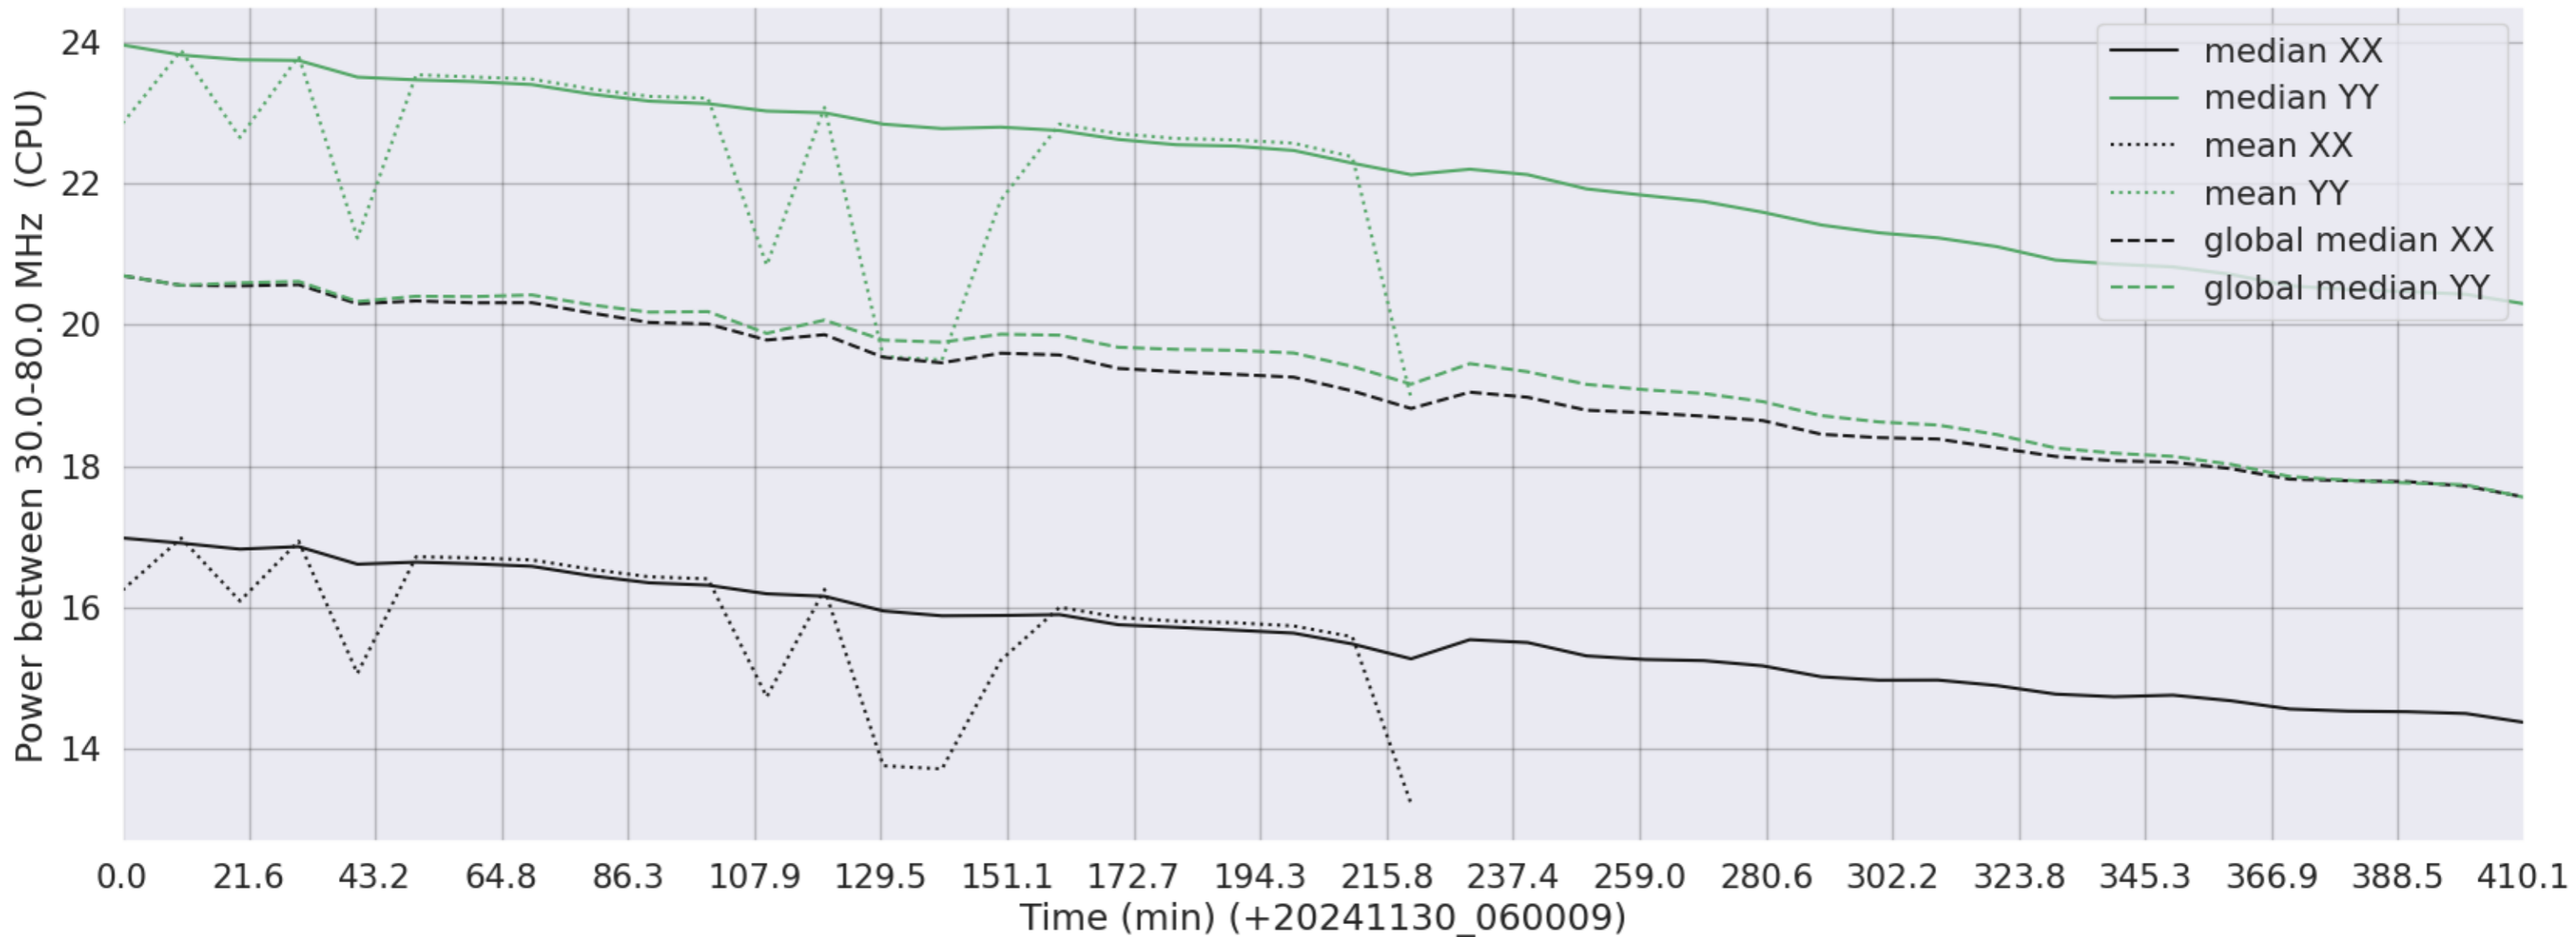

LWA305 - Correlator# 050 - XX FLAGS:Good - YY FLAGS:Good

LWA298 - Correlator# 049 - XX FLAGS:Good - YY FLAGS:Good