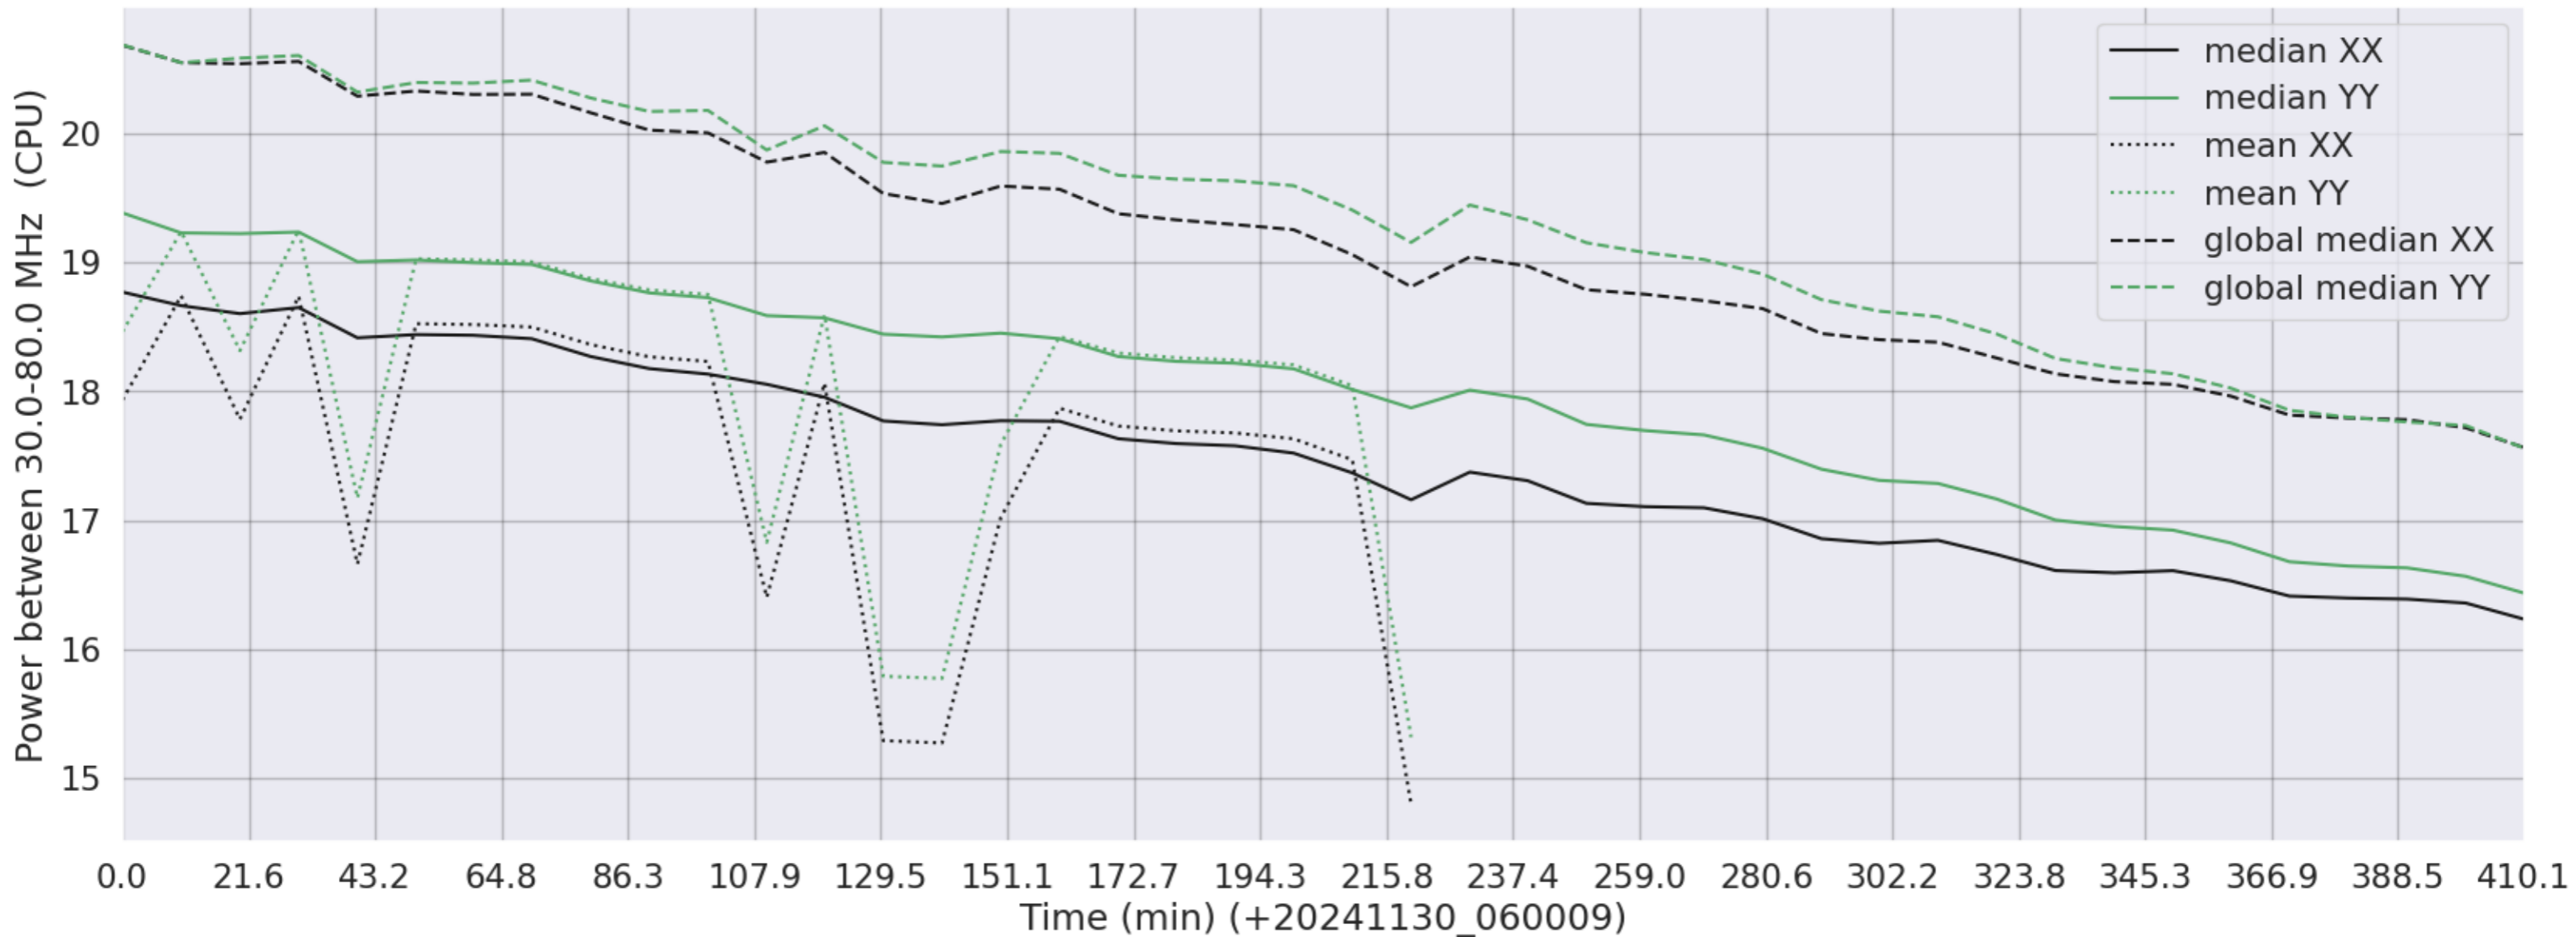

LWA318 - Correlator# 055 - XX FLAGS:Good - YY FLAGS:Good

LWA320 - Correlator# 054 - XX FLAGS:Good - YY FLAGS:Good