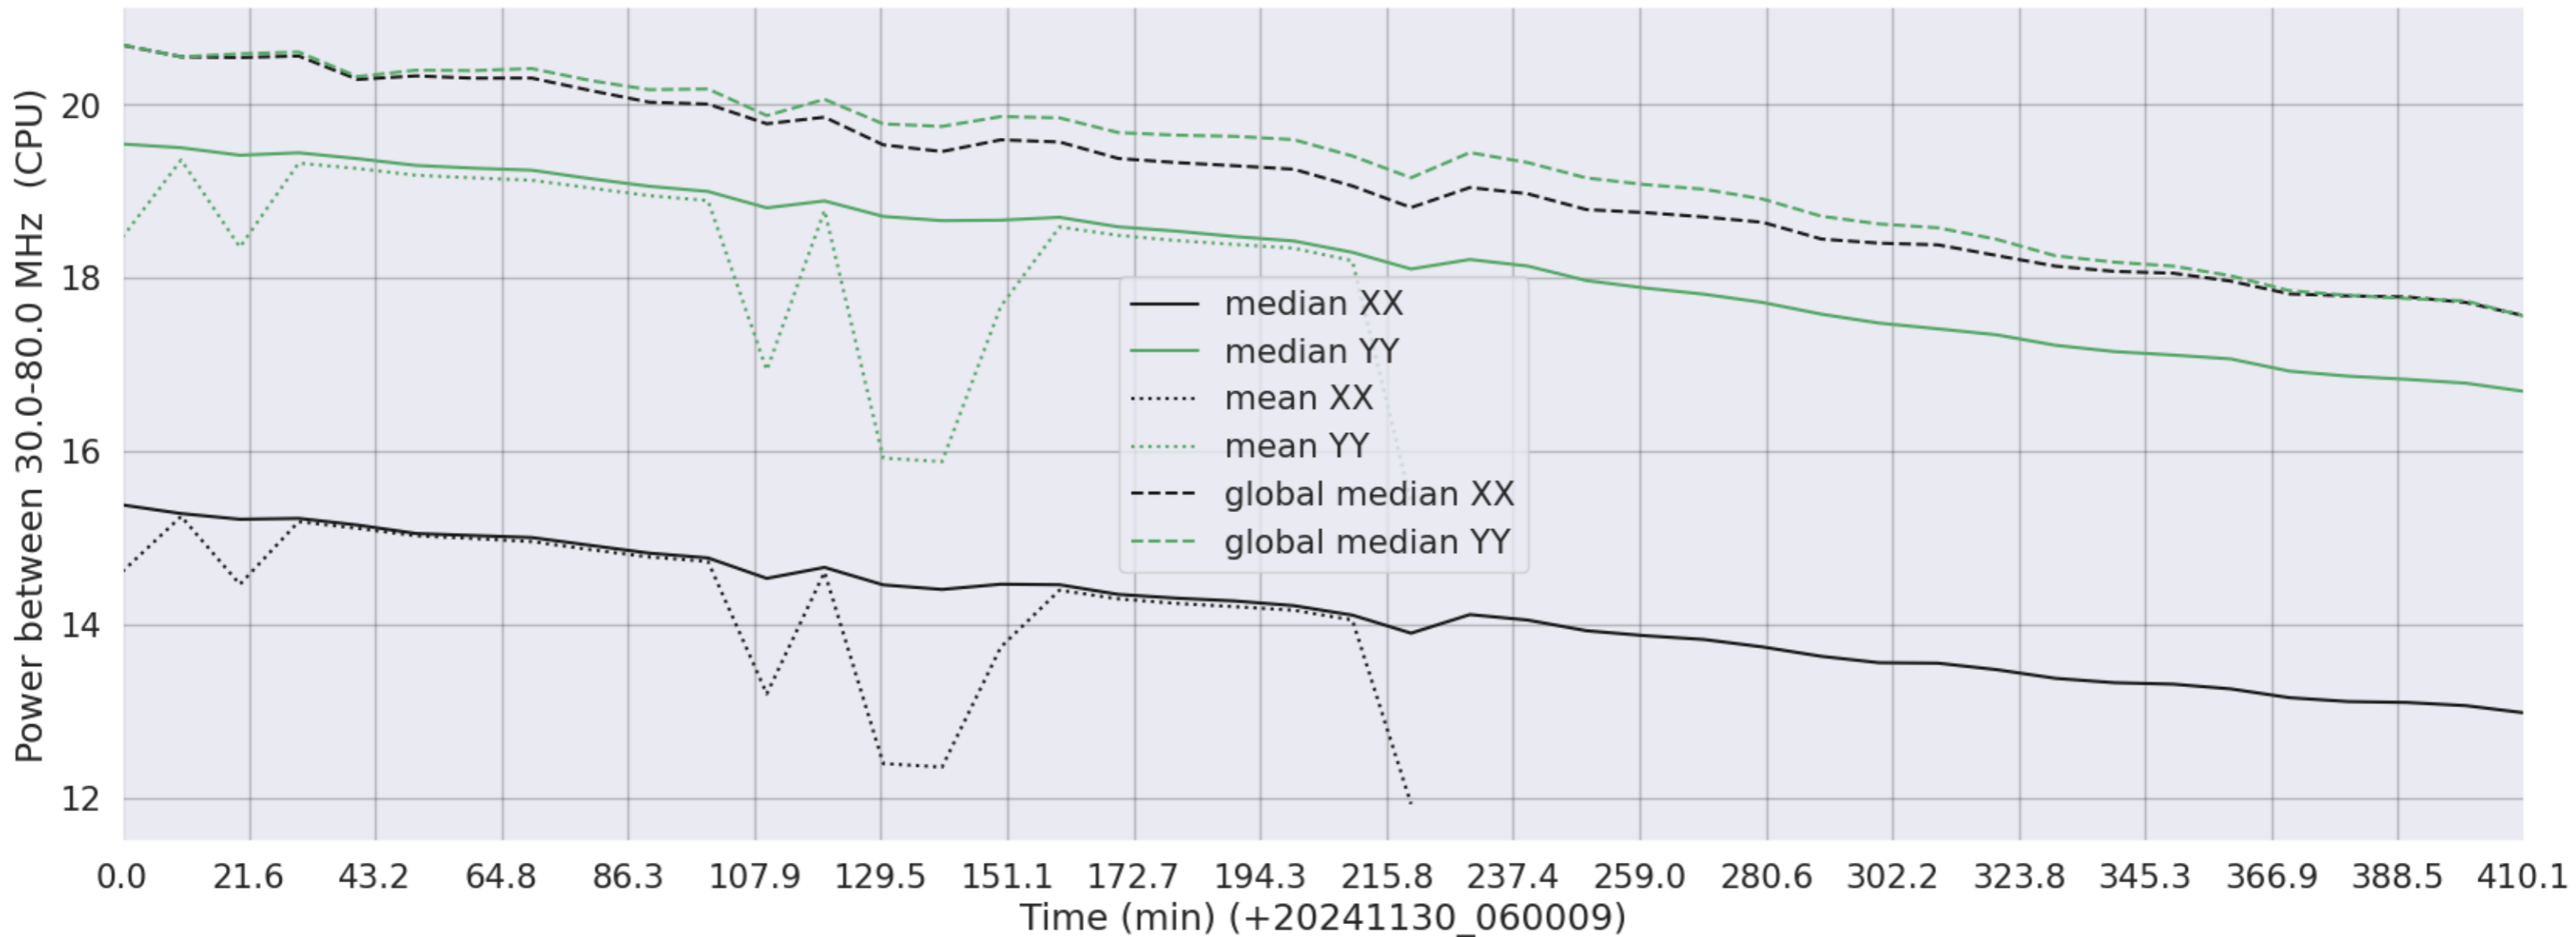

LWA296 - Correlator# 046 - XX FLAGS:Good - YY FLAGS:Good

LWA291 - Correlator# 045 - XX FLAGS:Good - YY FLAGS:Good