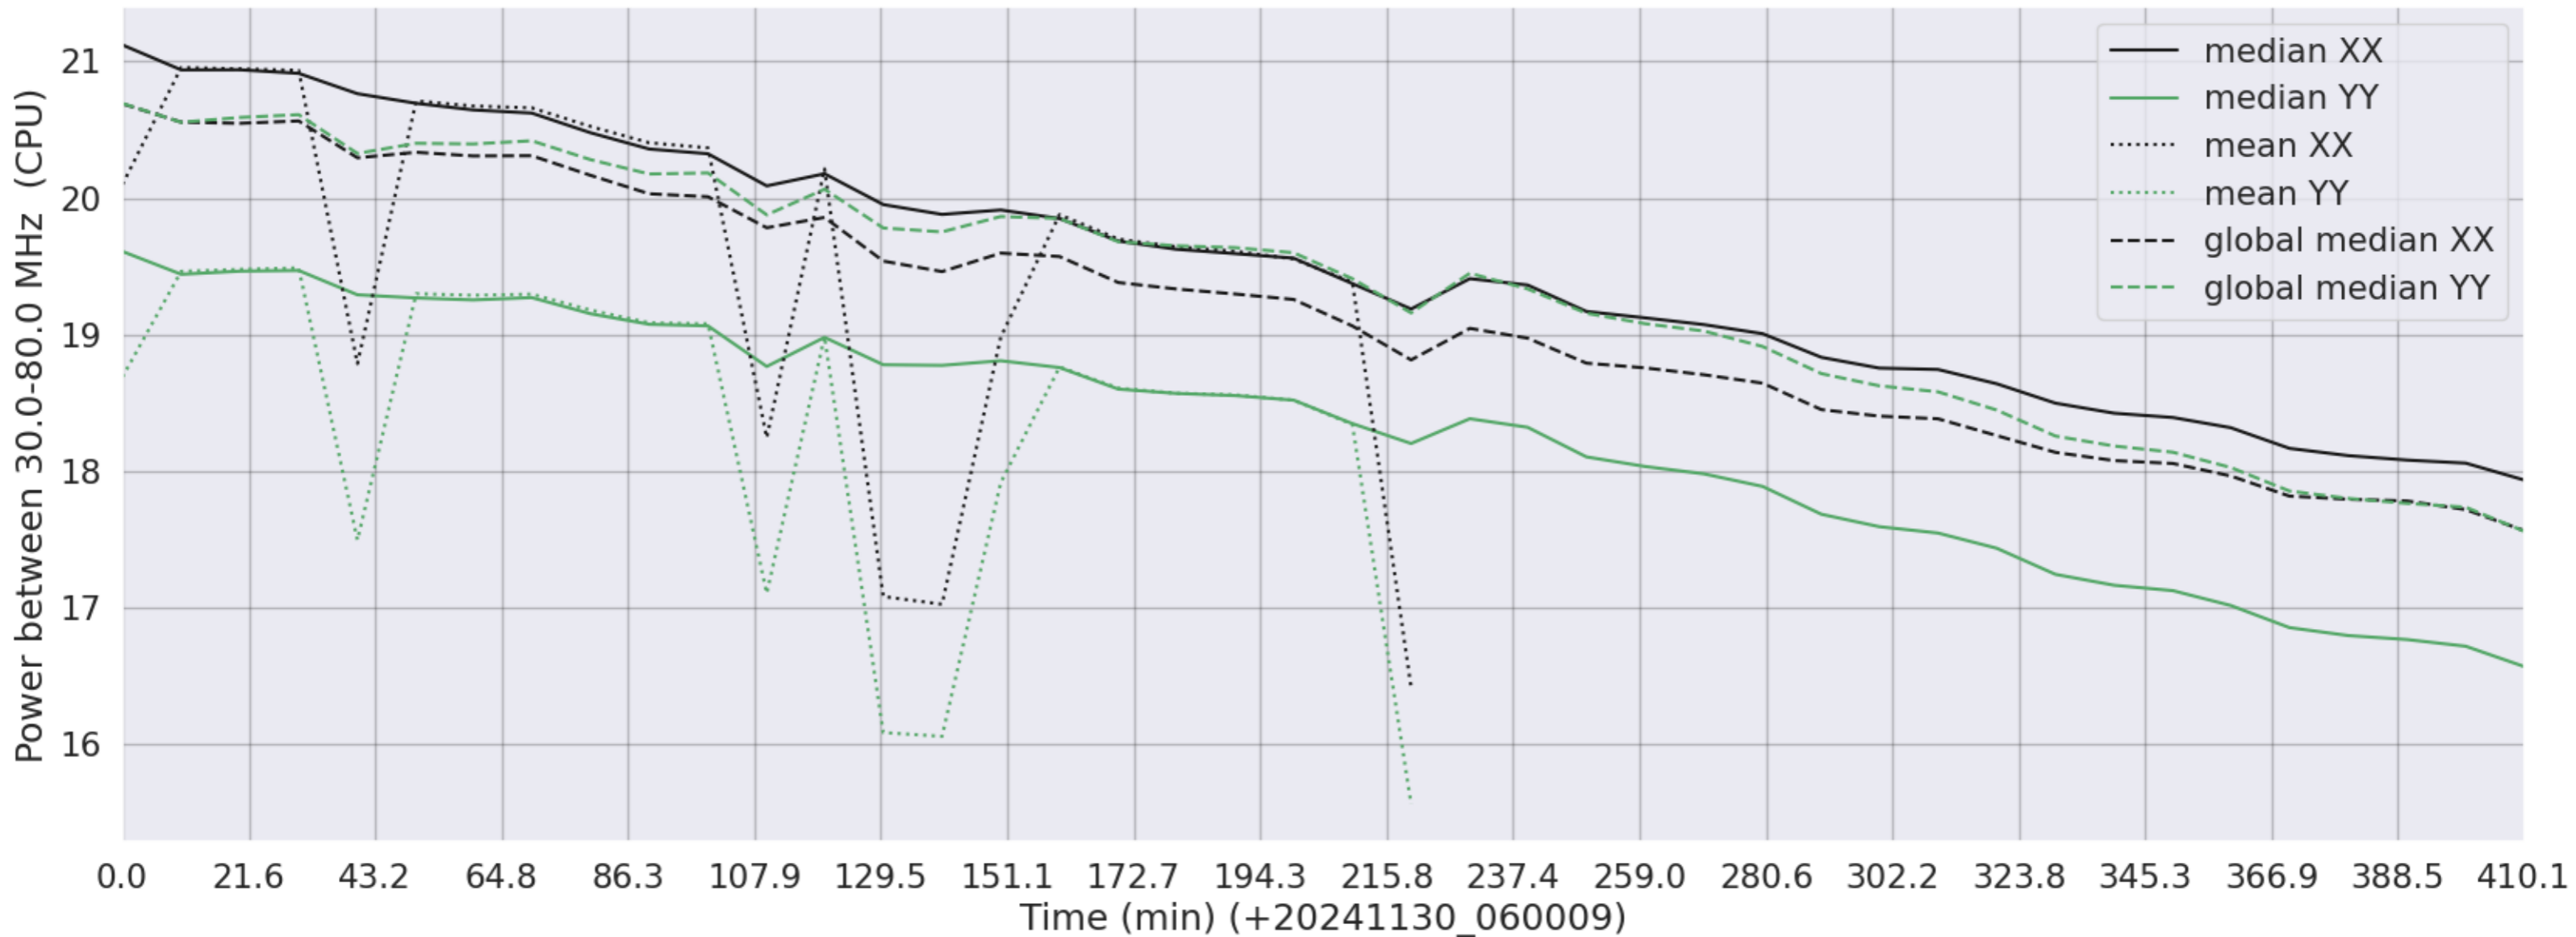

LWA050 - Correlator# 115 - XX FLAGS:Good - YY FLAGS:Good

LWA051 - Correlator# 114 - XX FLAGS:Good - YY FLAGS:Good