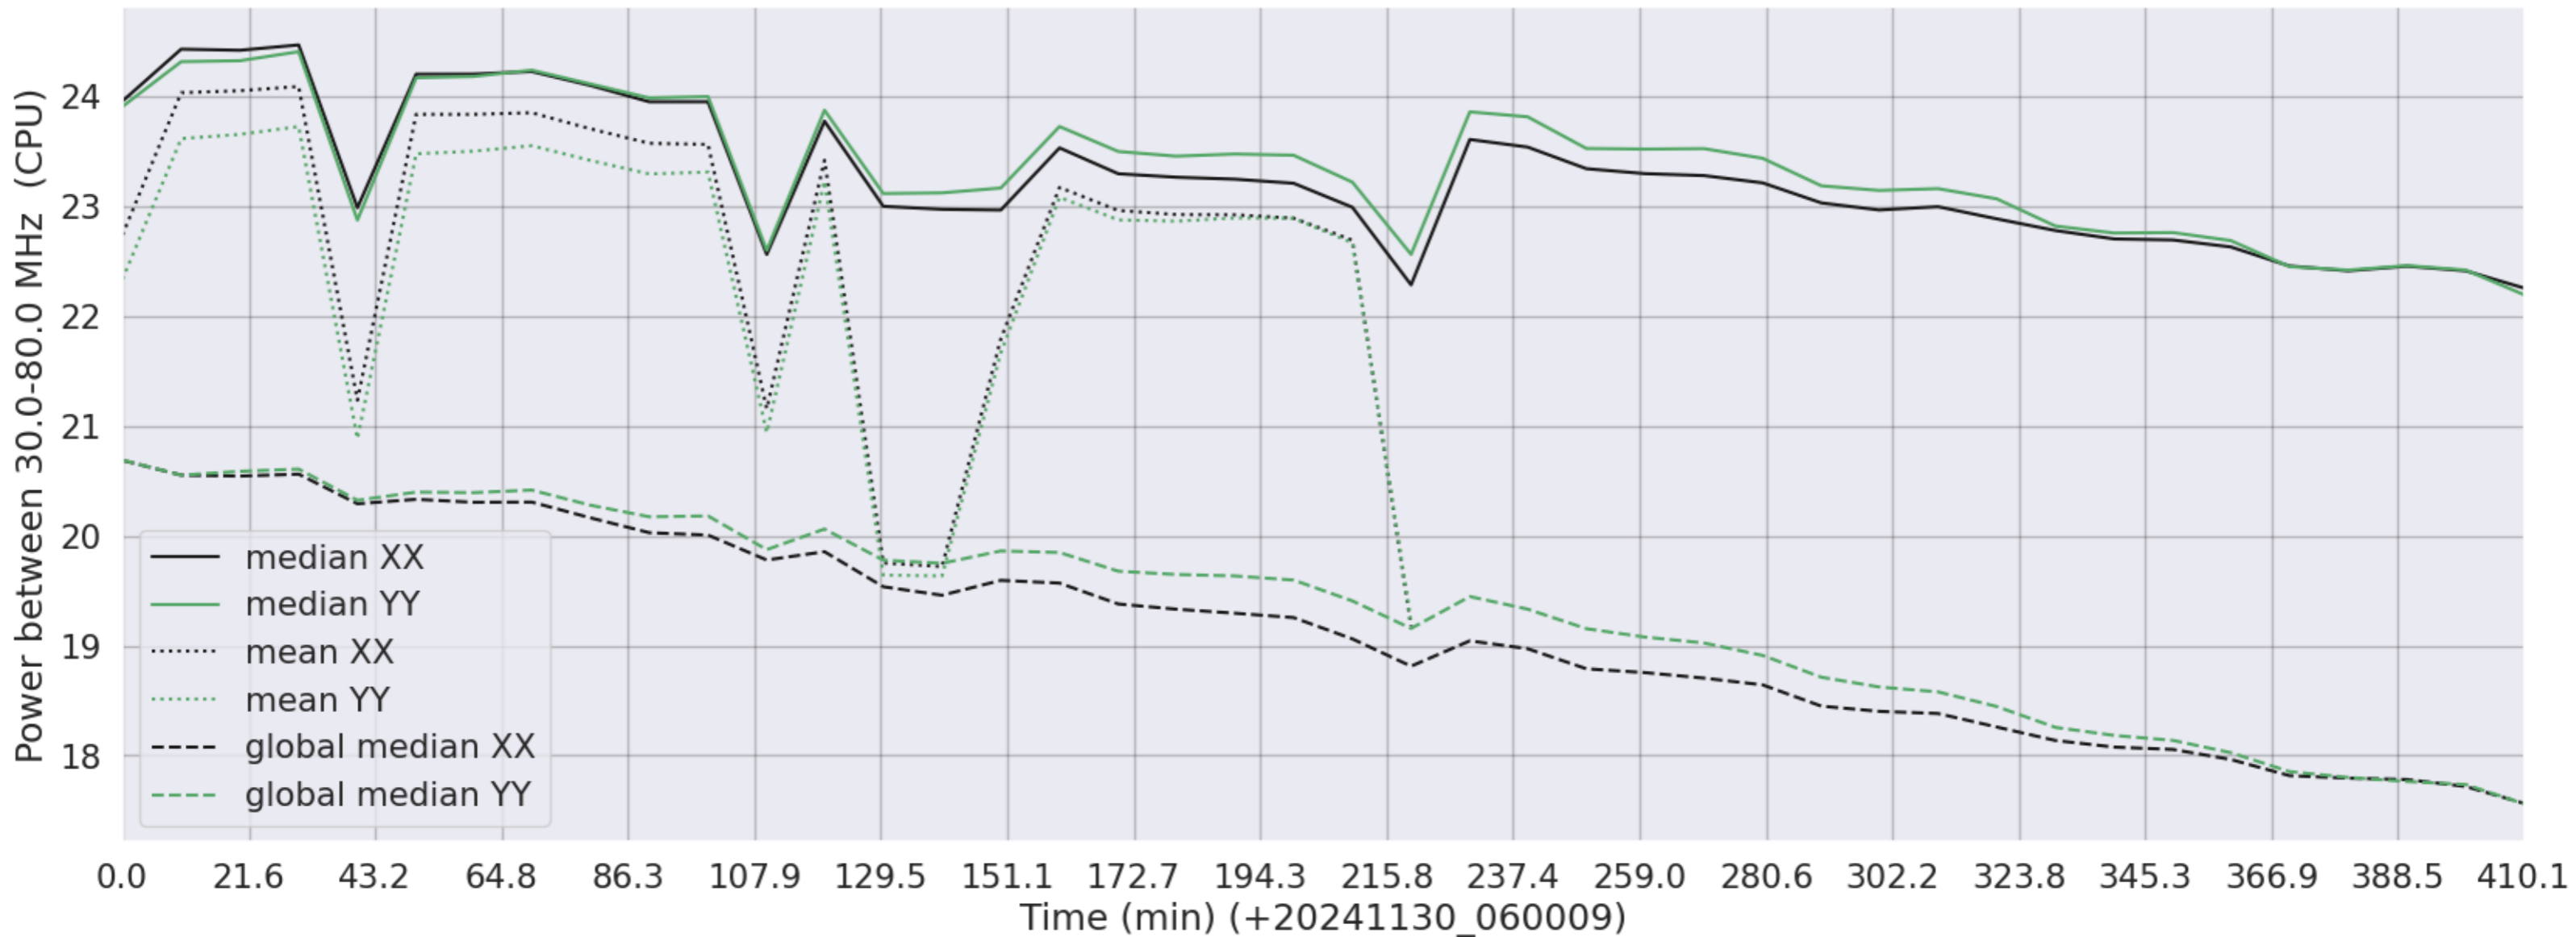

LWA072 - Correlator# 171 - XX FLAGS:Good - YY FLAGS:Good

LWA097 - Correlator# 170 - XX FLAGS:Good - YY FLAGS:Good