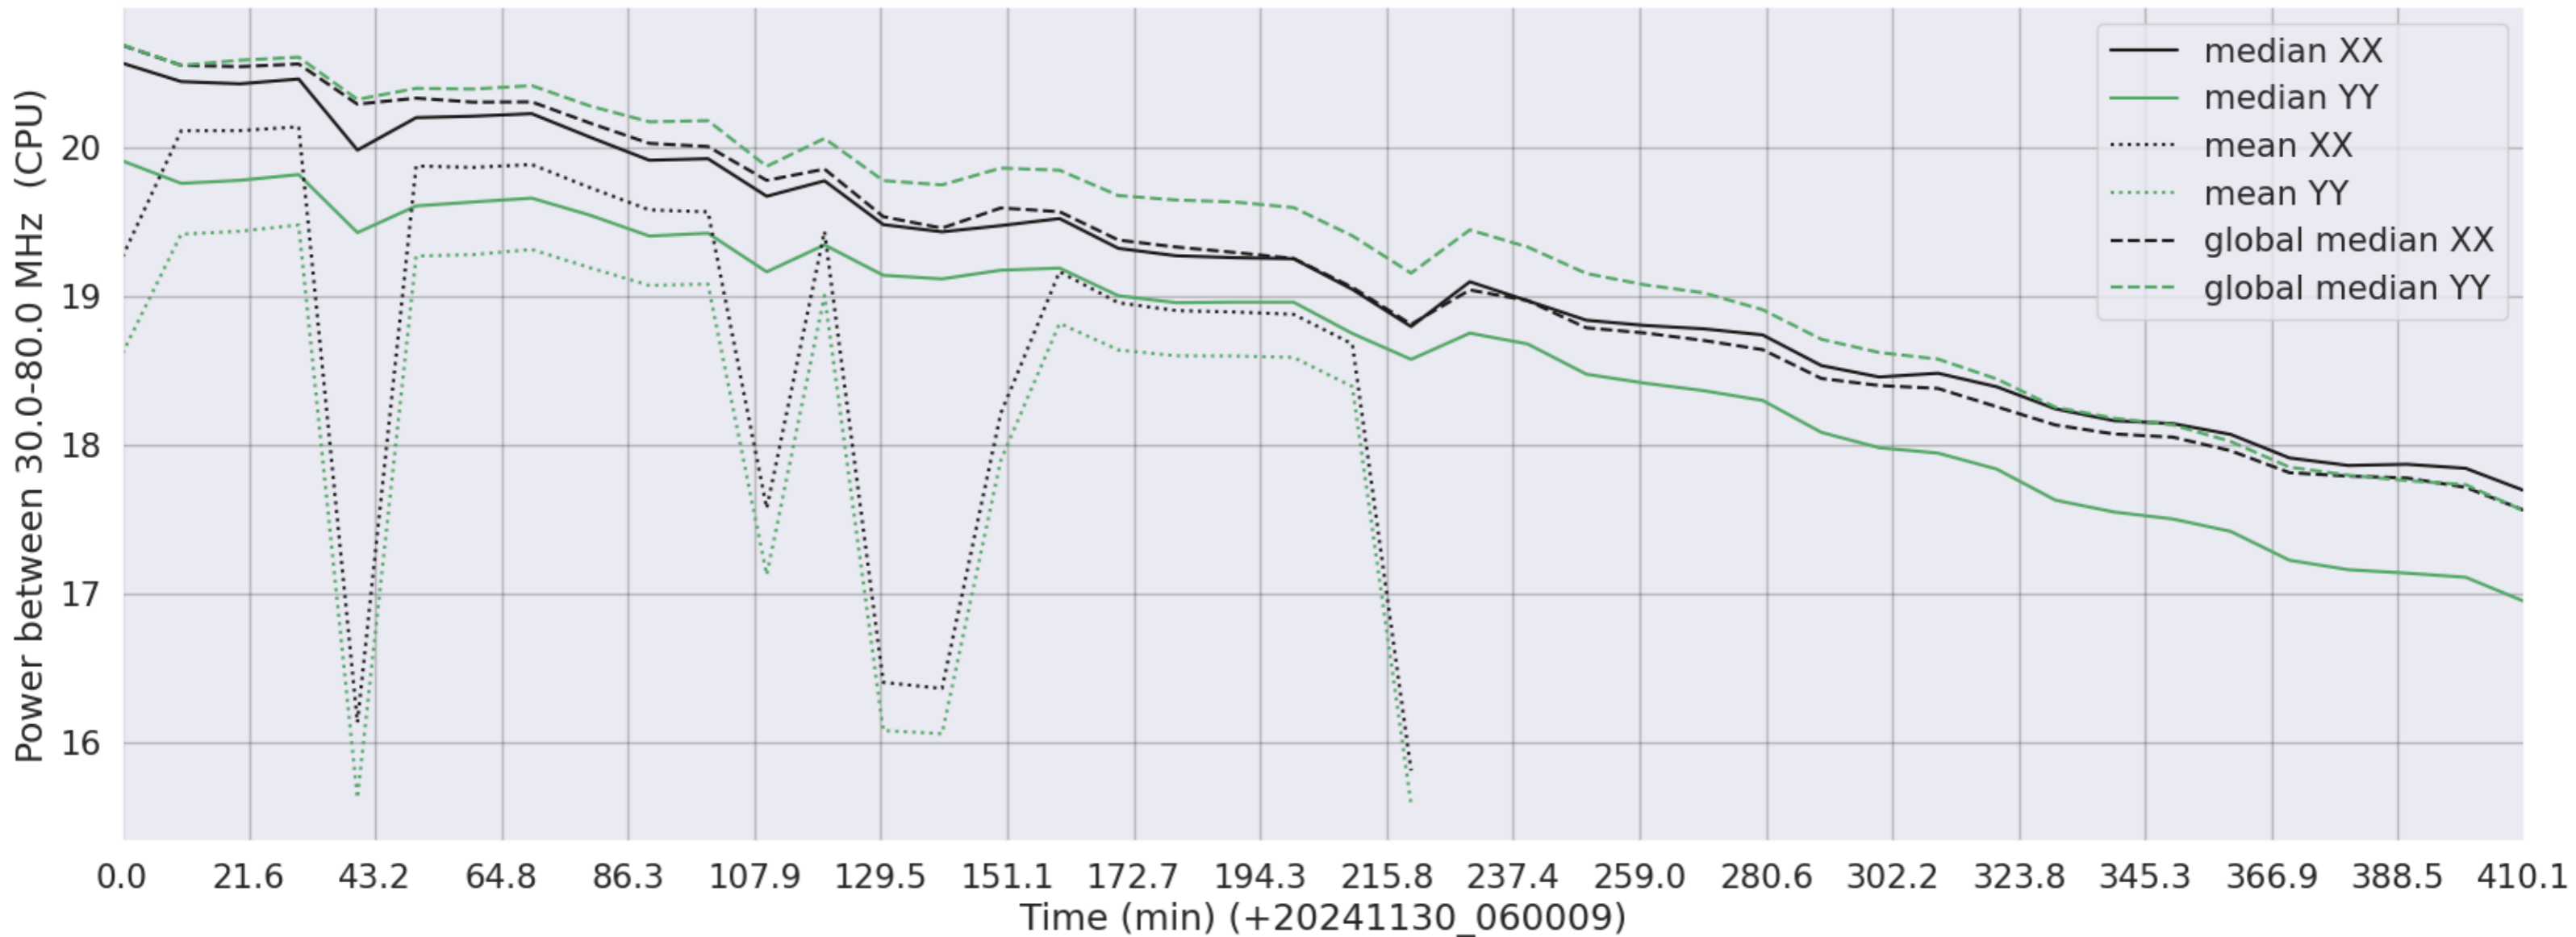

LWA209 - Correlator# 301 - XX FLAGS:LowPower - YY FLAGS:BadSpecShape

LWA210 - Correlator# 300 - XX FLAGS:Good - YY FLAGS:Good