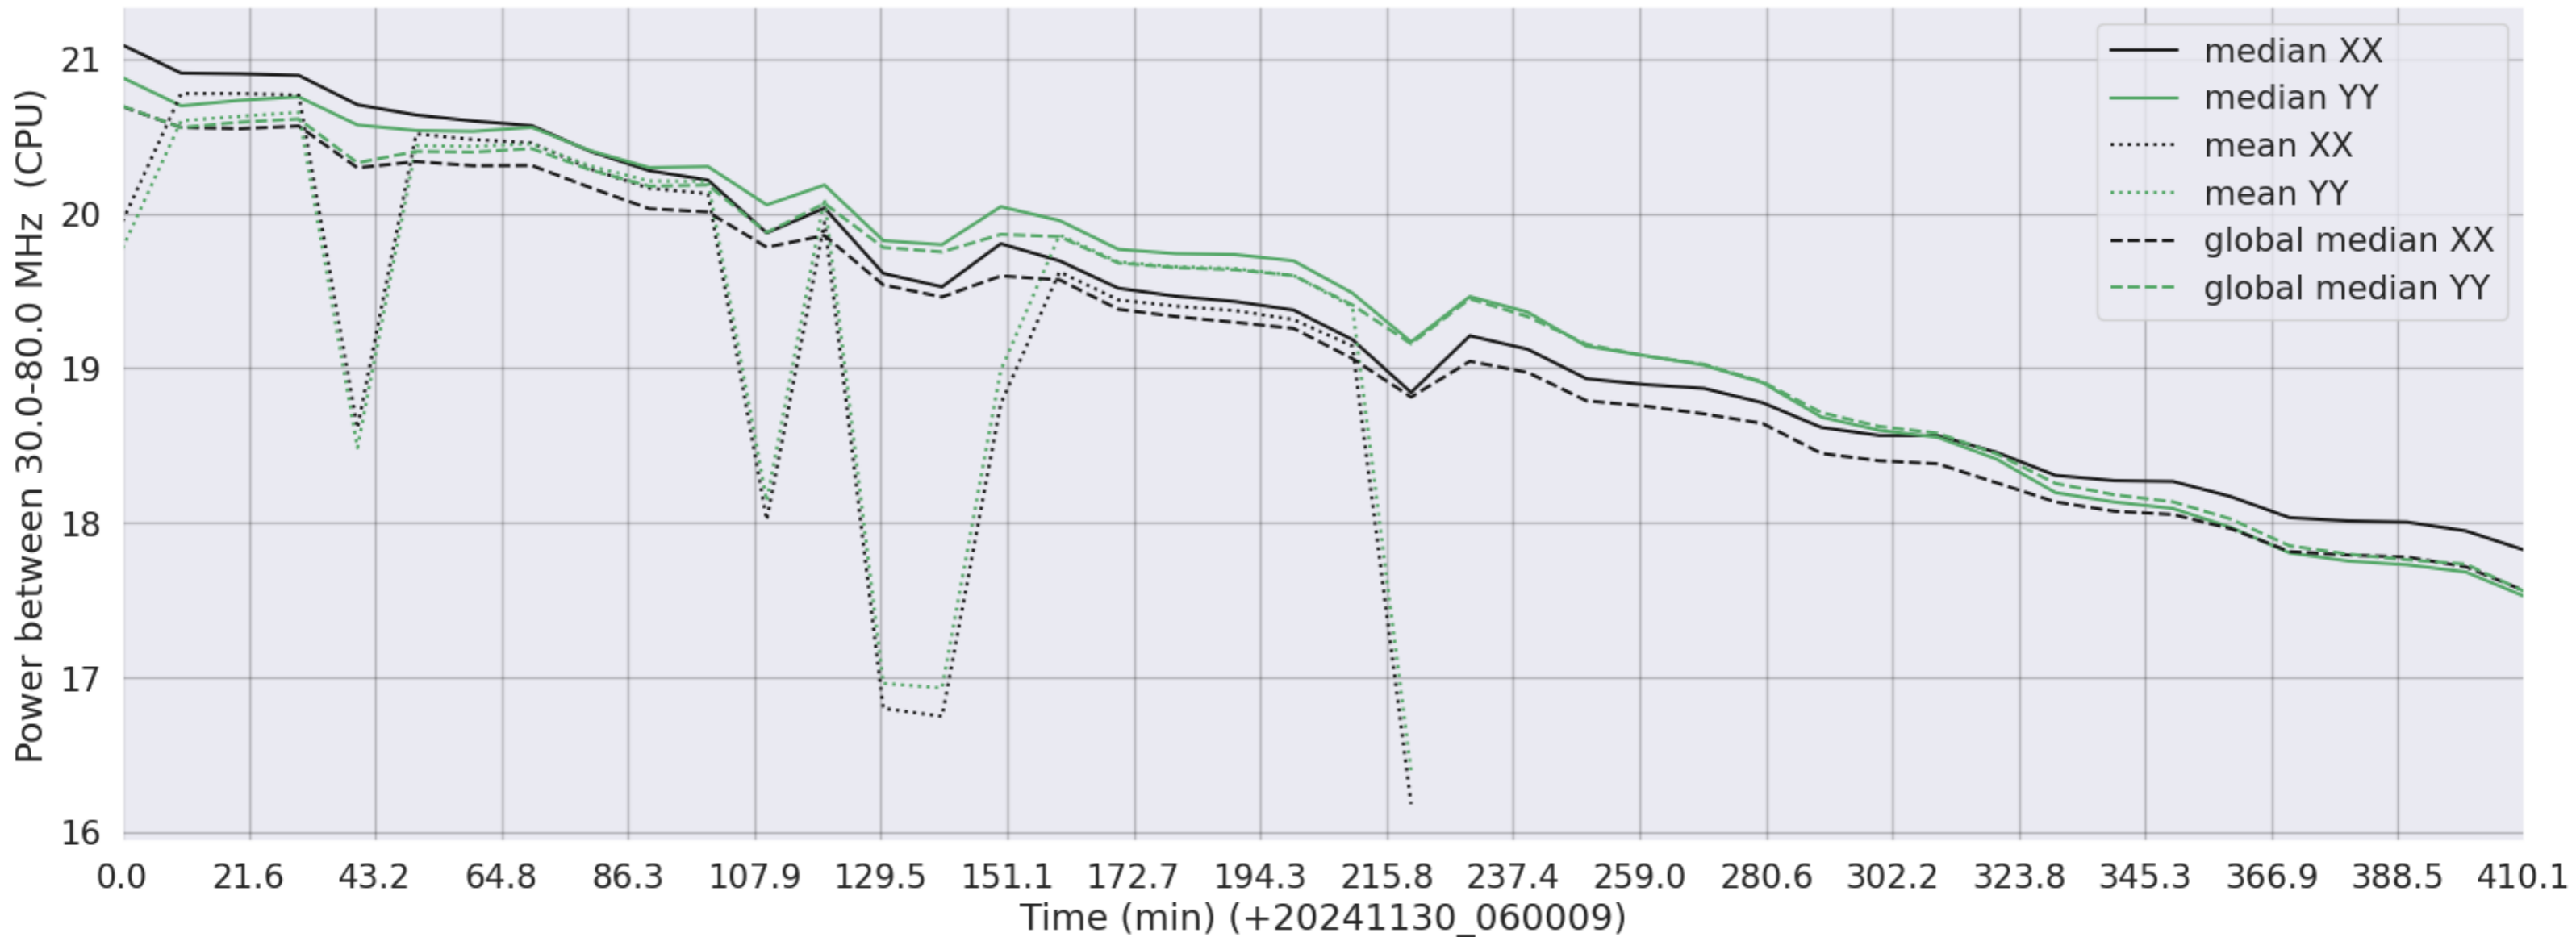

LWA076 - Correlator# 193 - XX FLAGS:Good - YY FLAGS:Good

LWA078 - Correlator# 192 - XX FLAGS:Good - YY FLAGS:Good