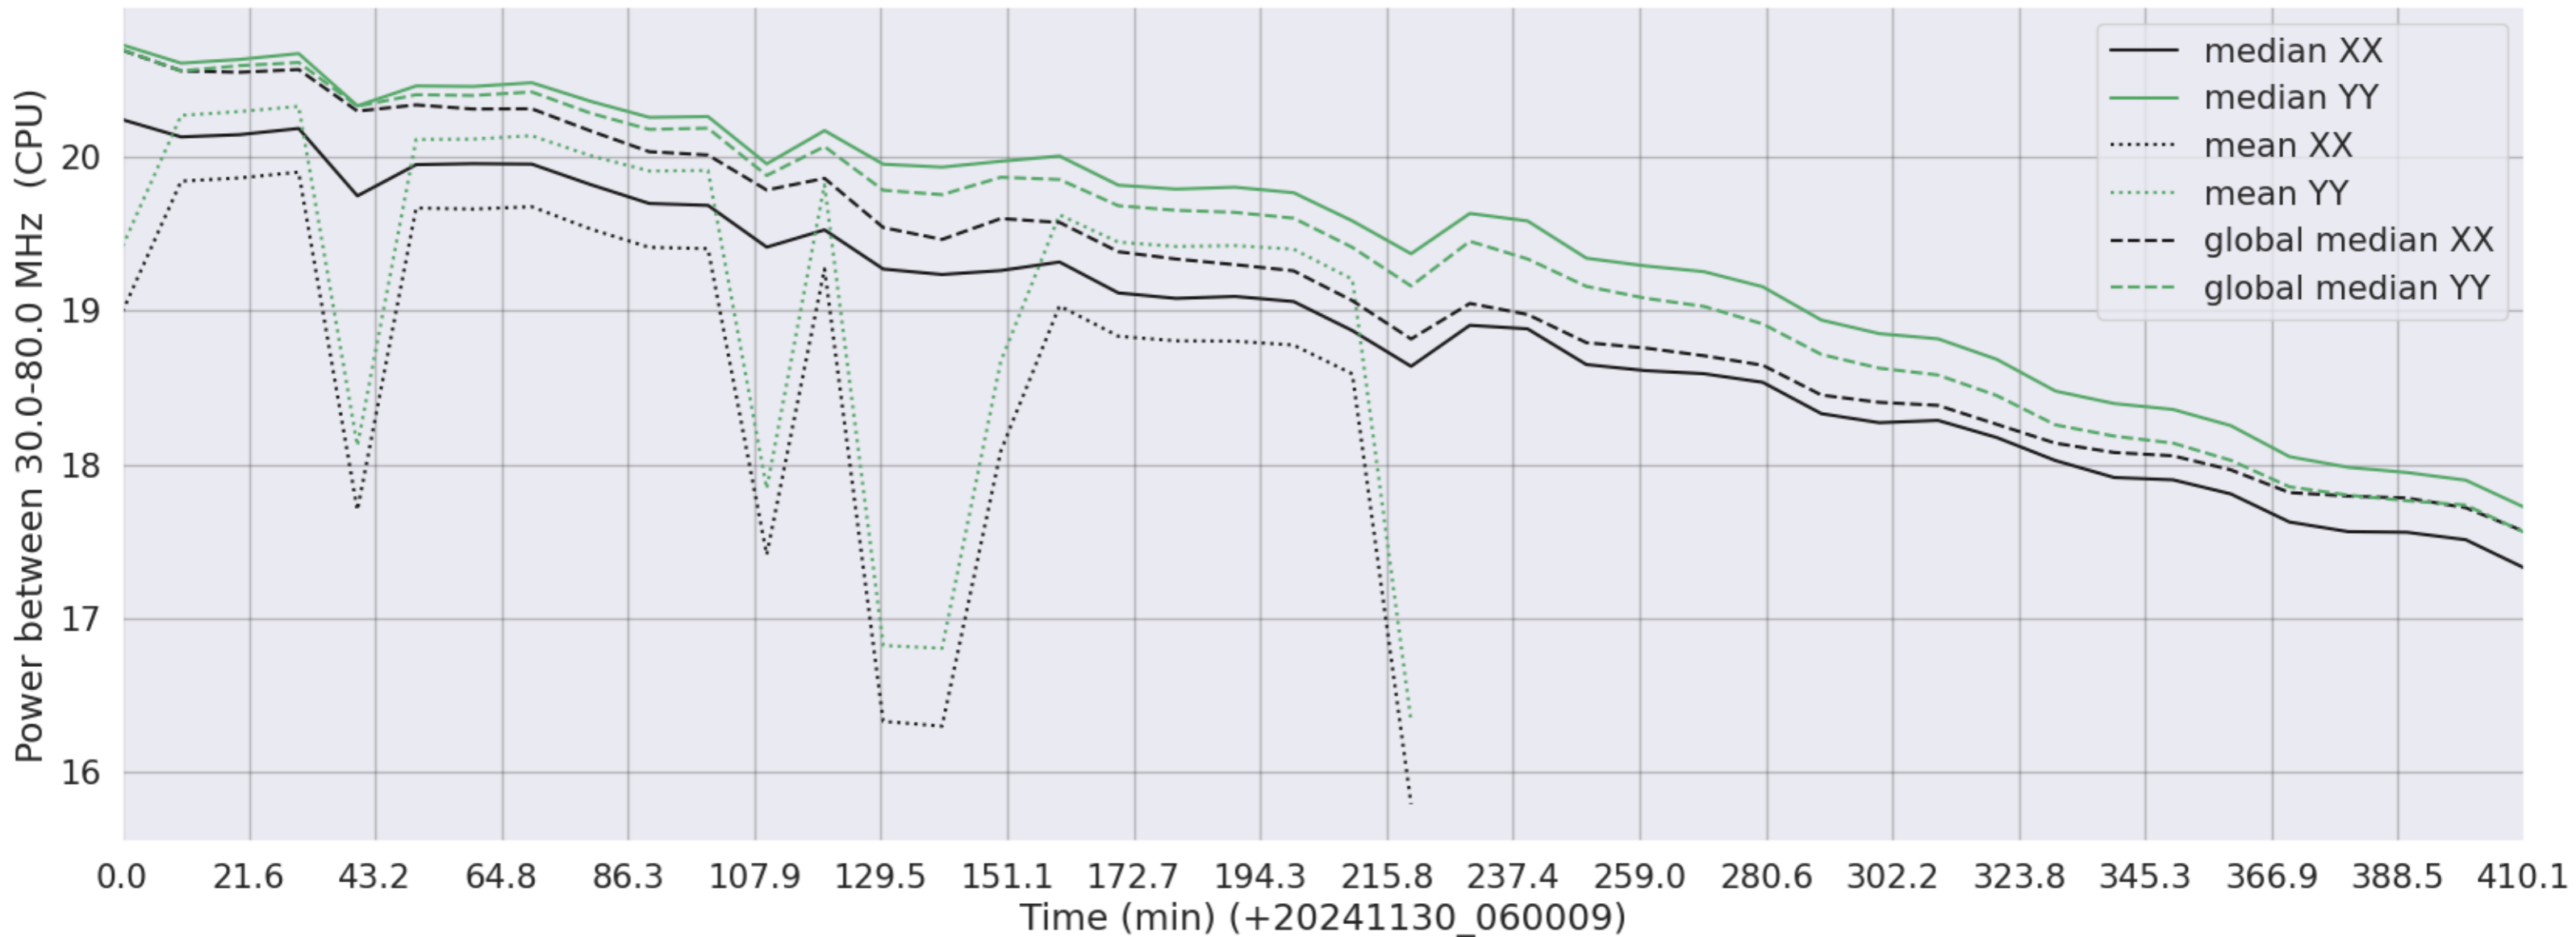

LWA075 - Correlator# 089 - XX FLAGS:Good - YY FLAGS:Good

LWA077 - Correlator# 088 - XX FLAGS:Good - YY FLAGS:Good