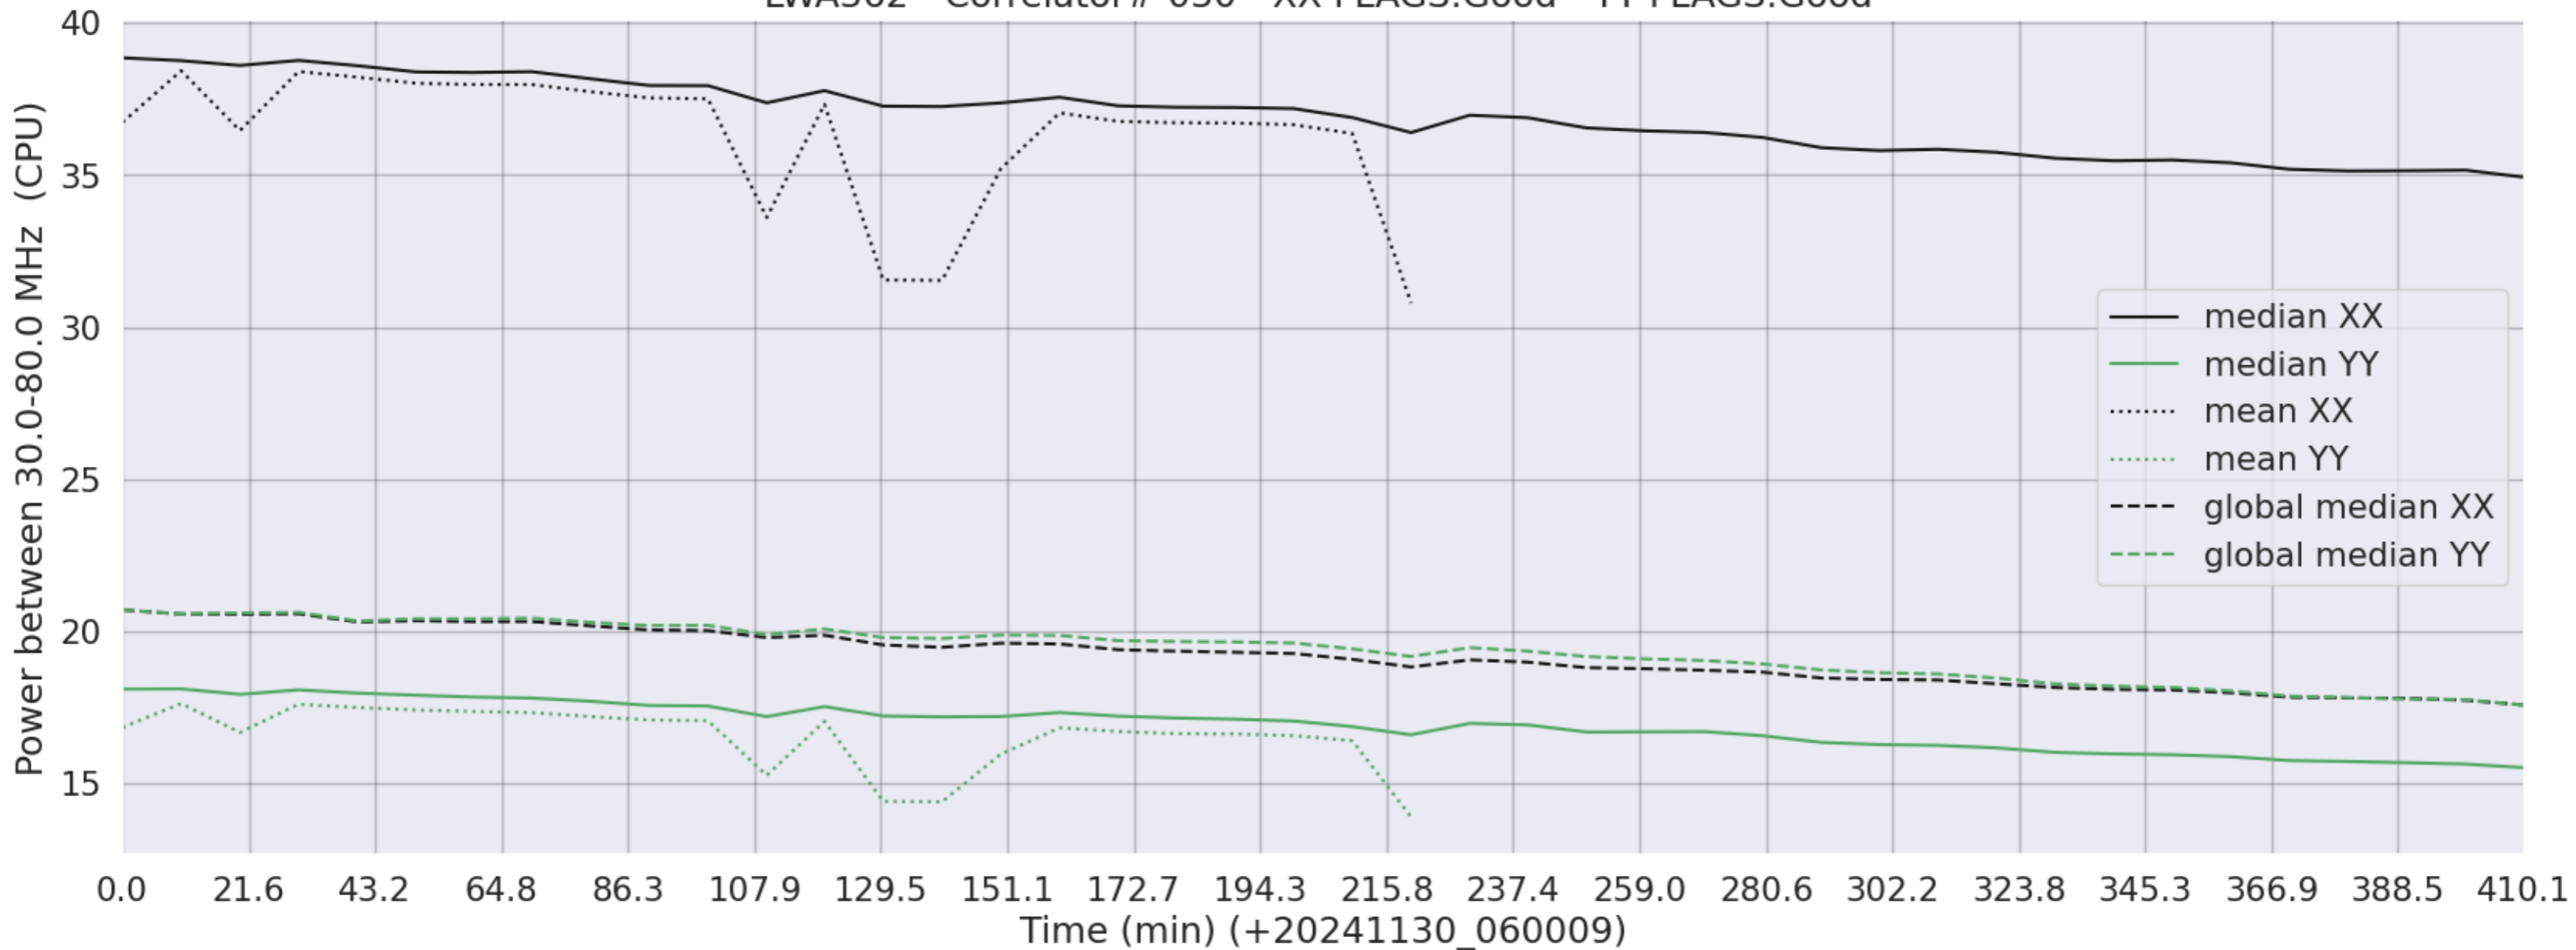

LWA353 - Correlator# 031 - XX FLAGS:Good - YY FLAGS:Good

LWA362 - Correlator# 030 - XX FLAGS:Good - YY FLAGS:Good