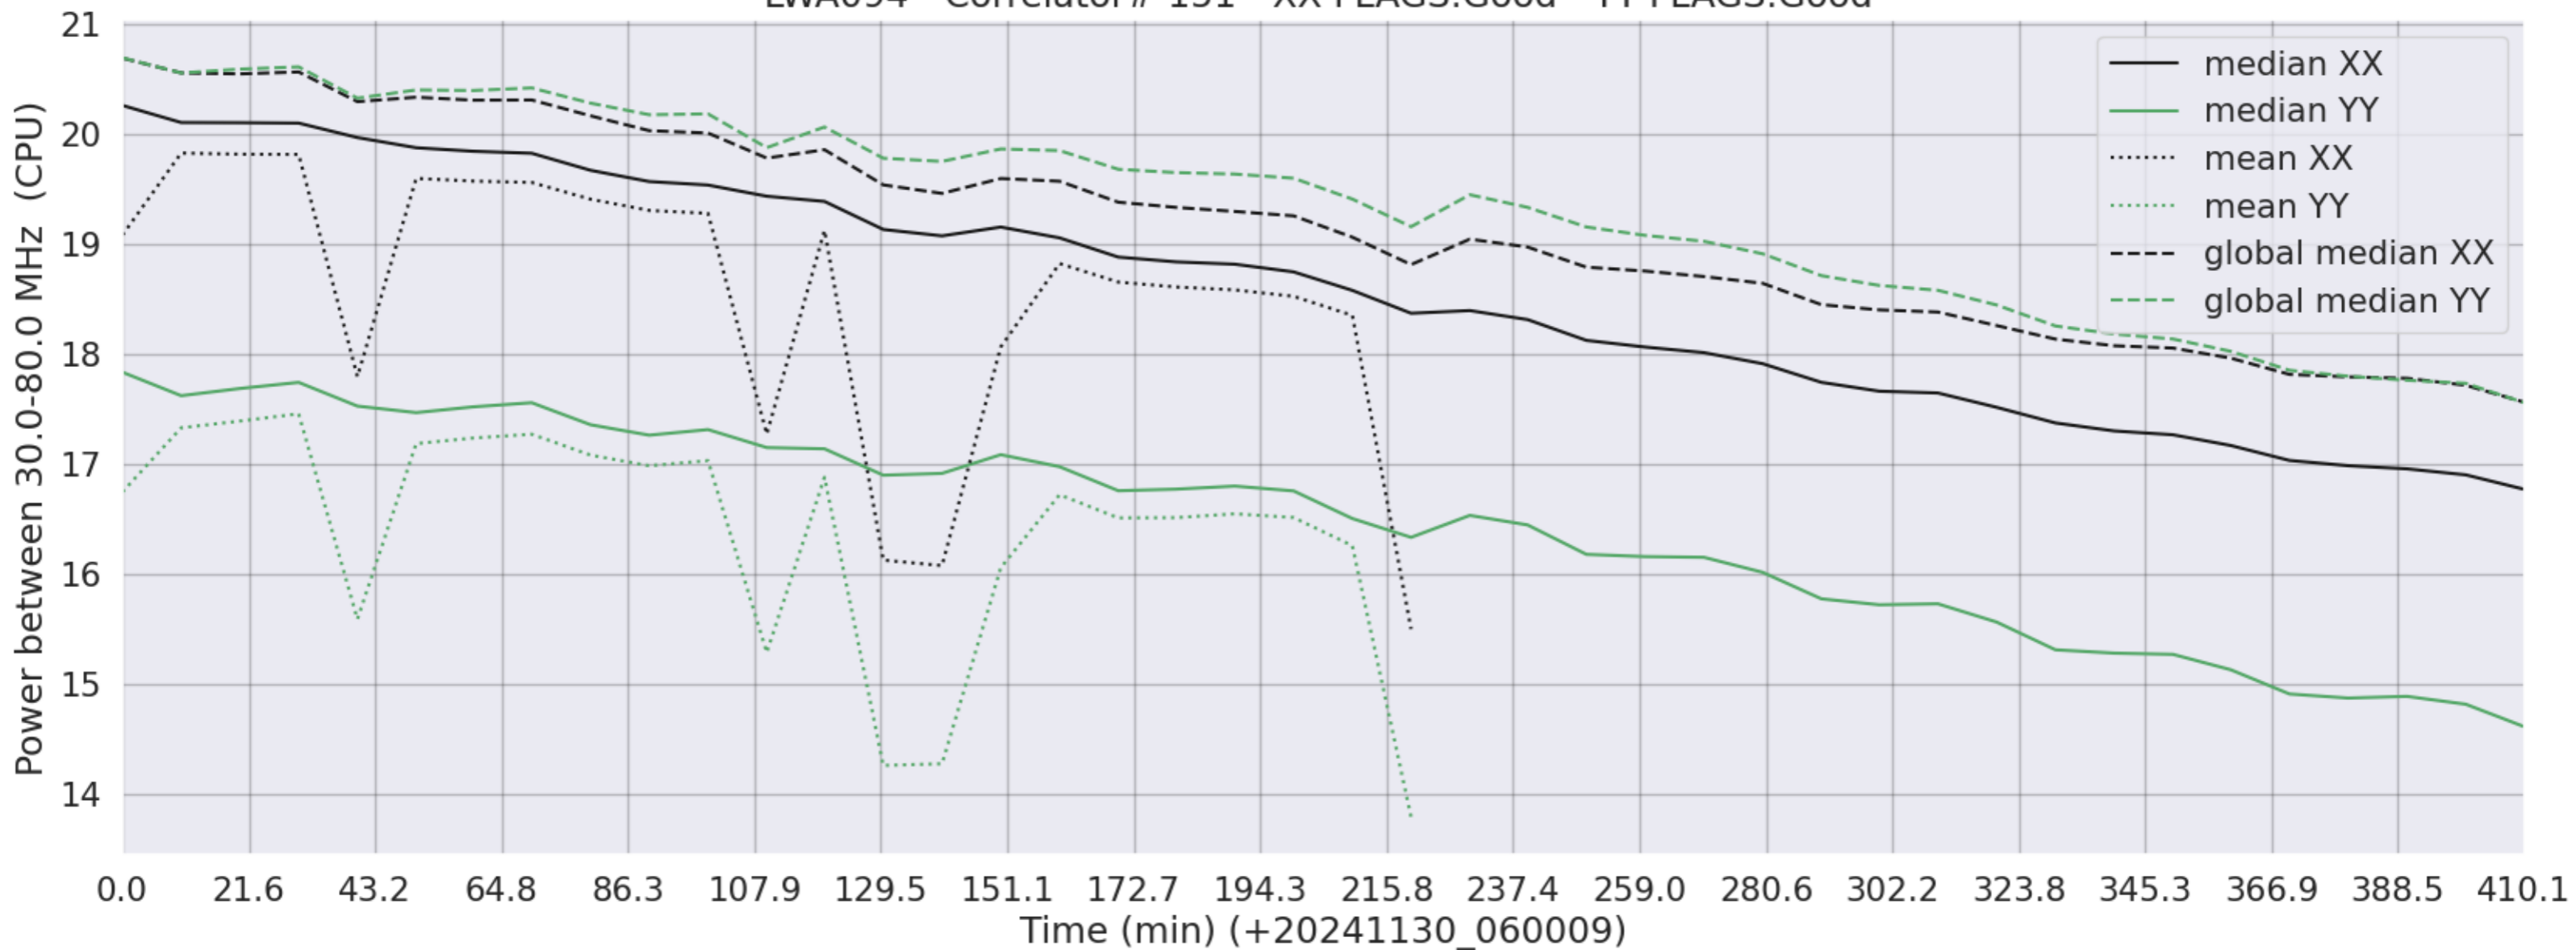

LWA093 - Correlator# 148 - XX FLAGS:Good - YY FLAGS:Good

LWA092 - Correlator# 149 - XX FLAGS:Good - YY FLAGS:Good

LWA095 - Correlator# 150 - XX FLAGS:Good - YY FLAGS:Good

LWA094 - Correlator# 151 - XX FLAGS:Good - YY FLAGS:Good