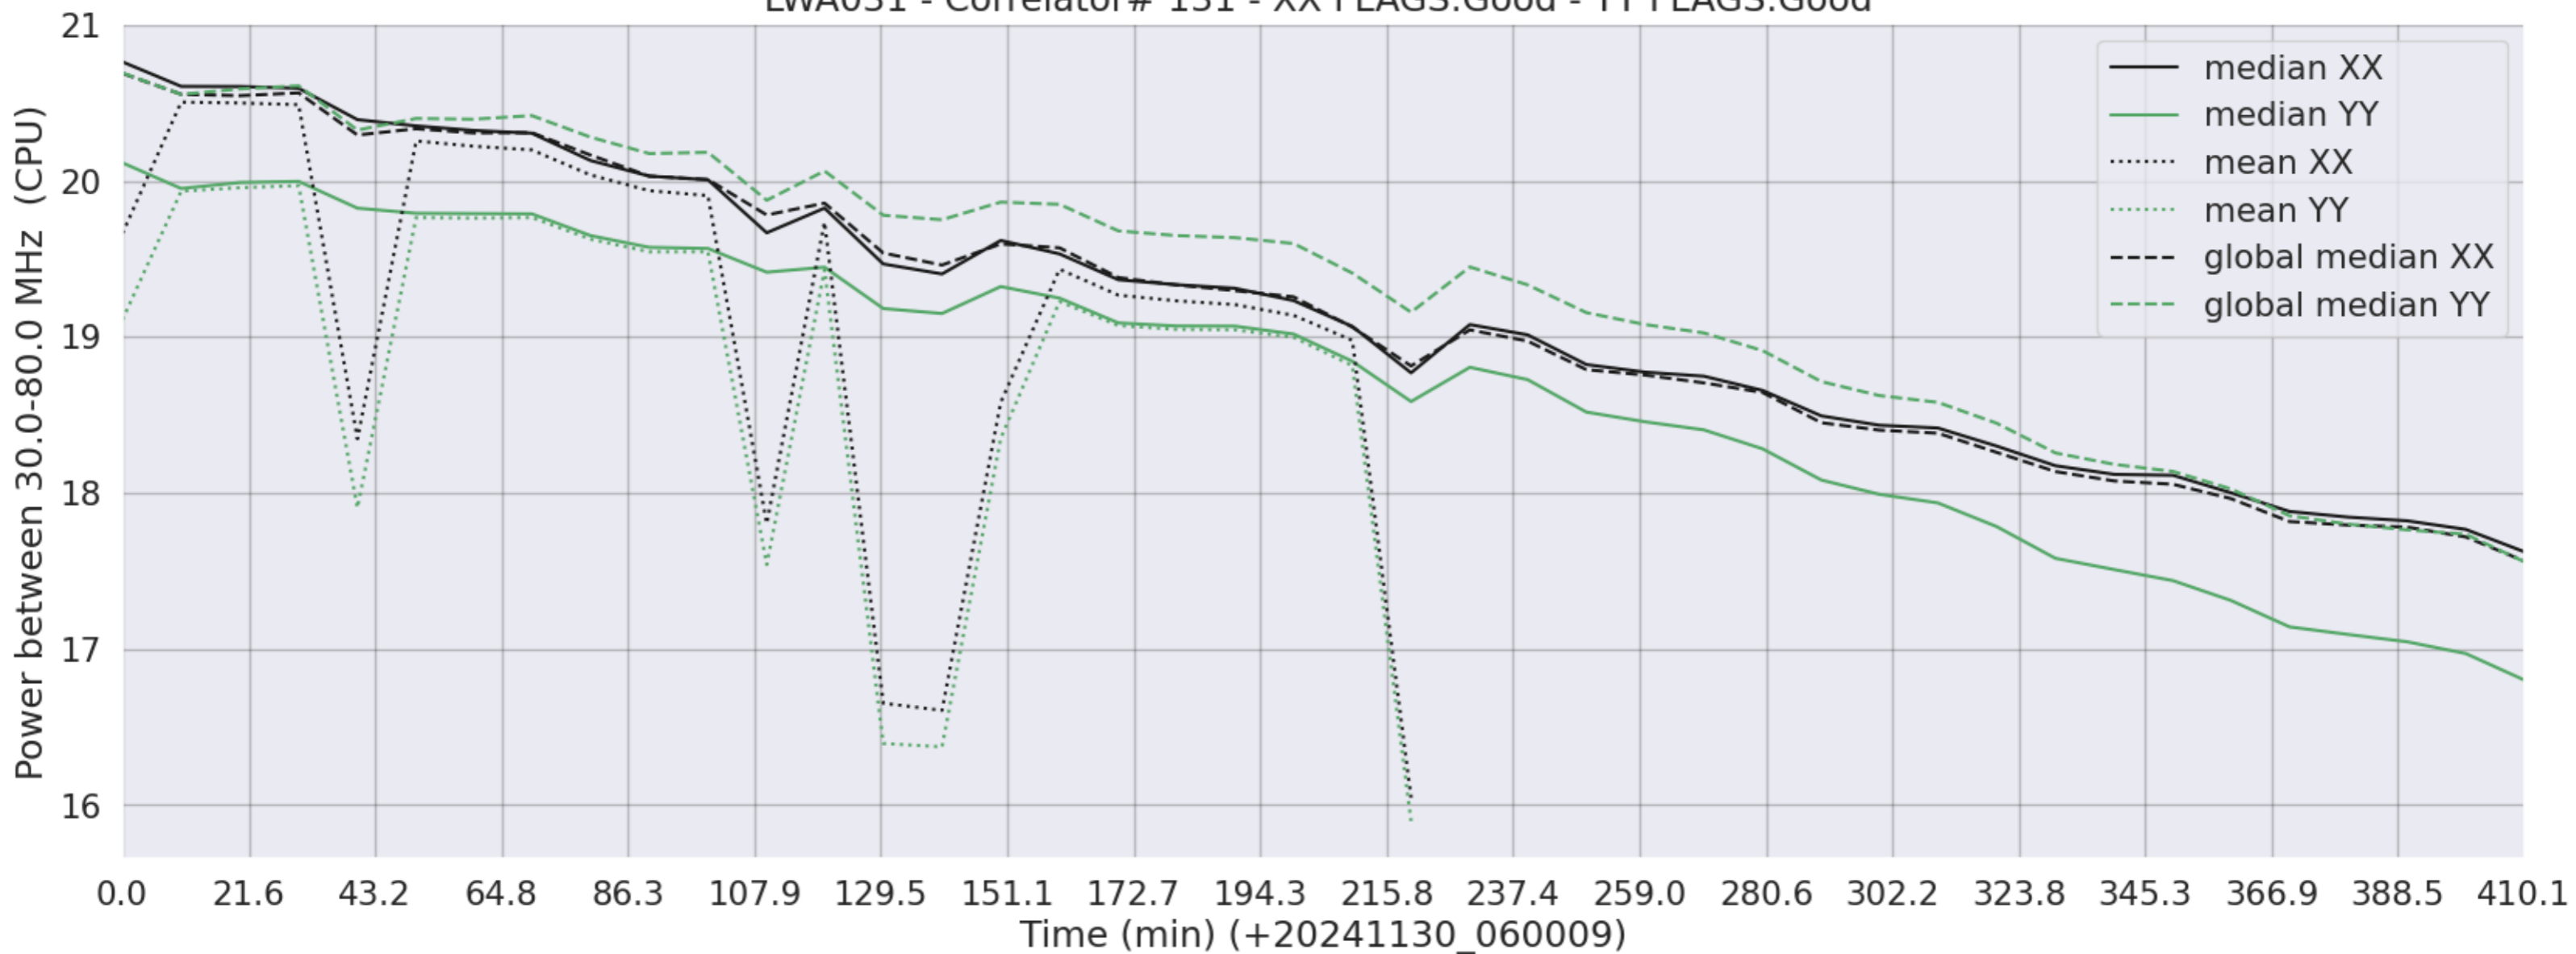

LWA030 - Correlator# 128 - XX FLAGS:Good - YY FLAGS:Good

LWA028 - Correlator# 129 - XX FLAGS:Good - YY FLAGS:Good

LWA032 - Correlator# 130 - XX FLAGS:Good - YY FLAGS:Good

LWA031 - Correlator# 131 - XX FLAGS:Good - YY FLAGS:Good