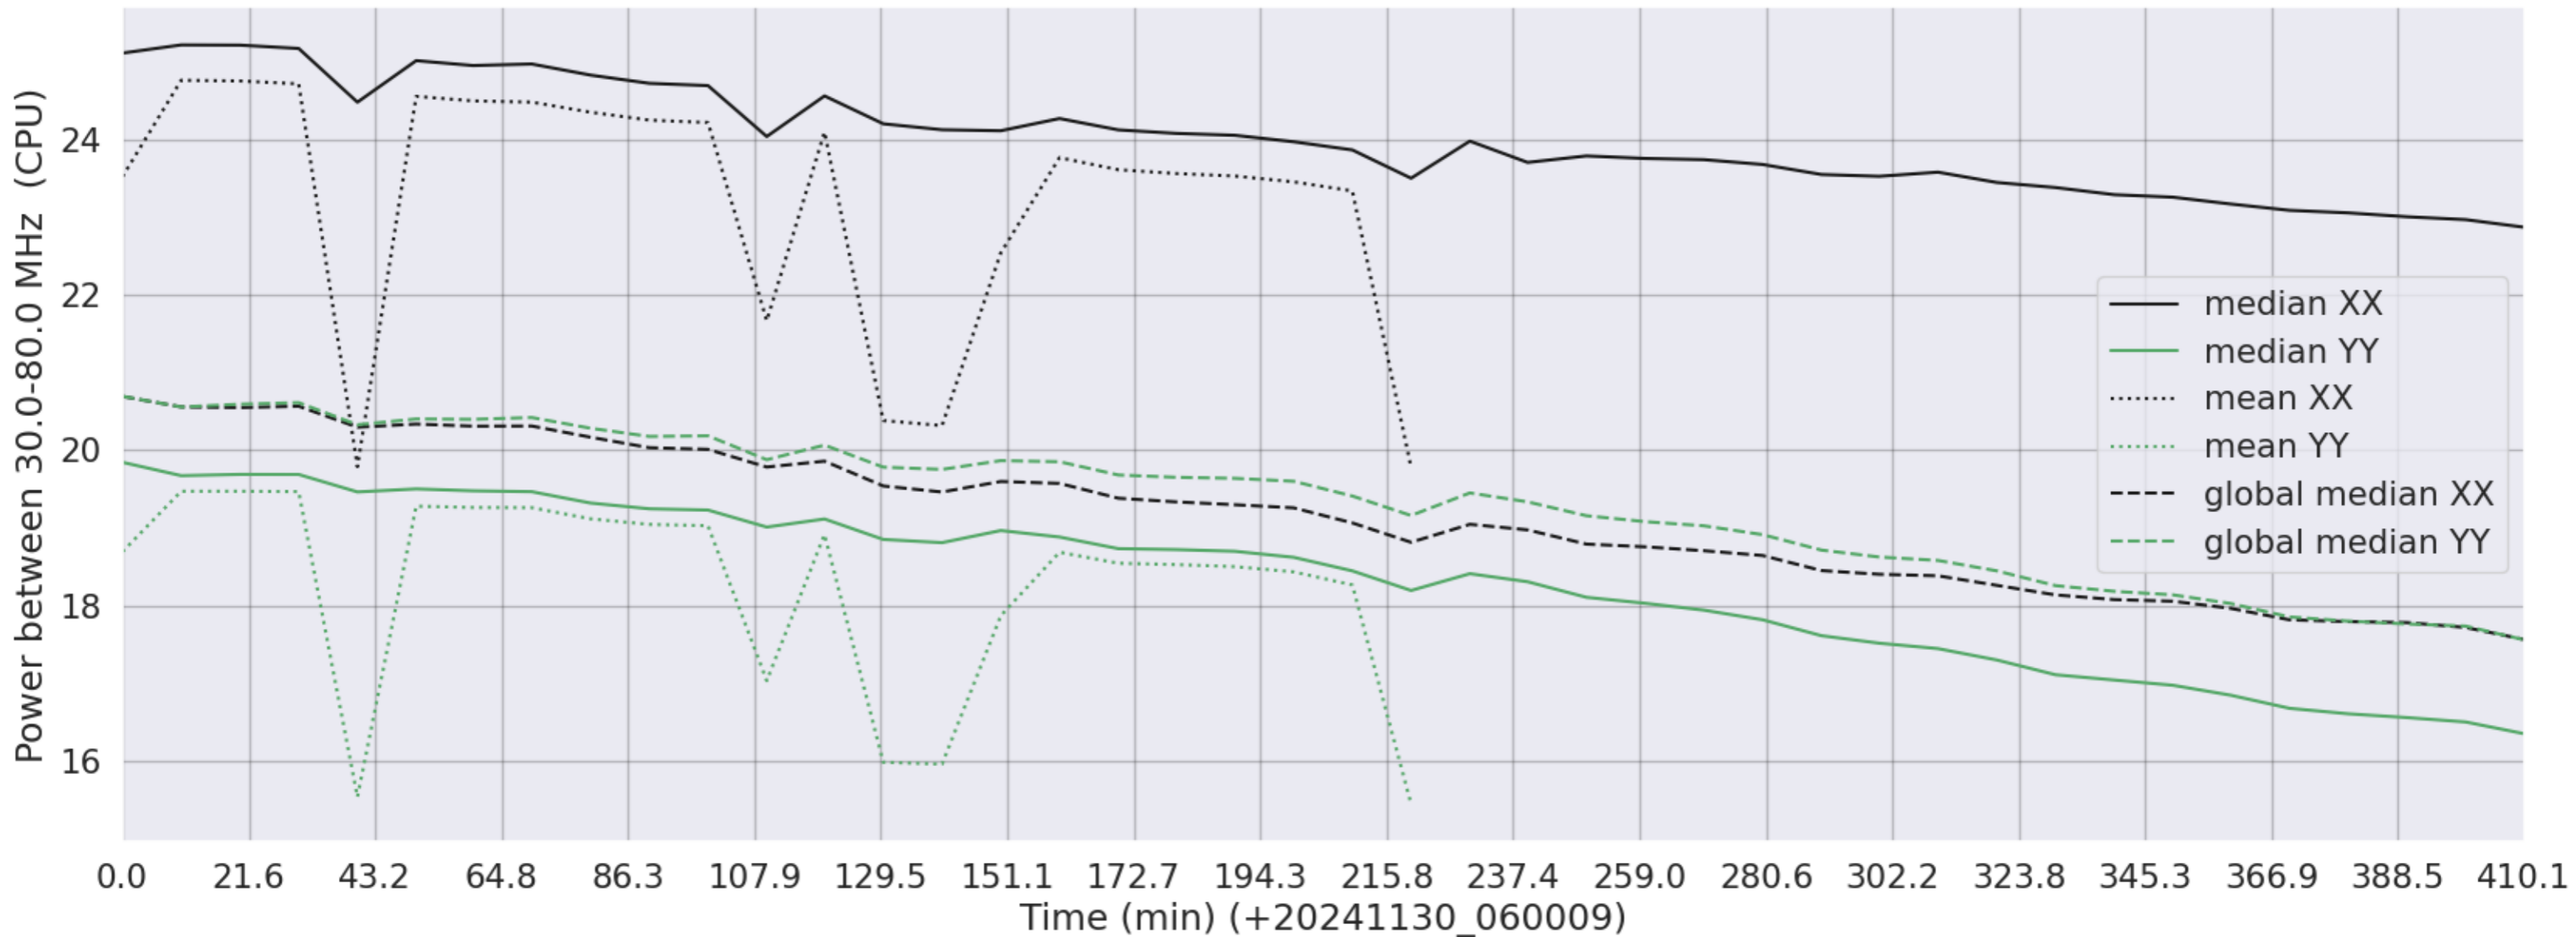

LWA254 - Correlator# 315 - XX FLAGS:Good - YY FLAGS:Good

LWA346 - Correlator# 316 - XX FLAGS:Good - YY FLAGS:Good

LWA342 - Correlator# 317 - XX FLAGS:Good - YY FLAGS:Good

LWA356 - Correlator# 318 - XX FLAGS:Good - YY FLAGS:Good