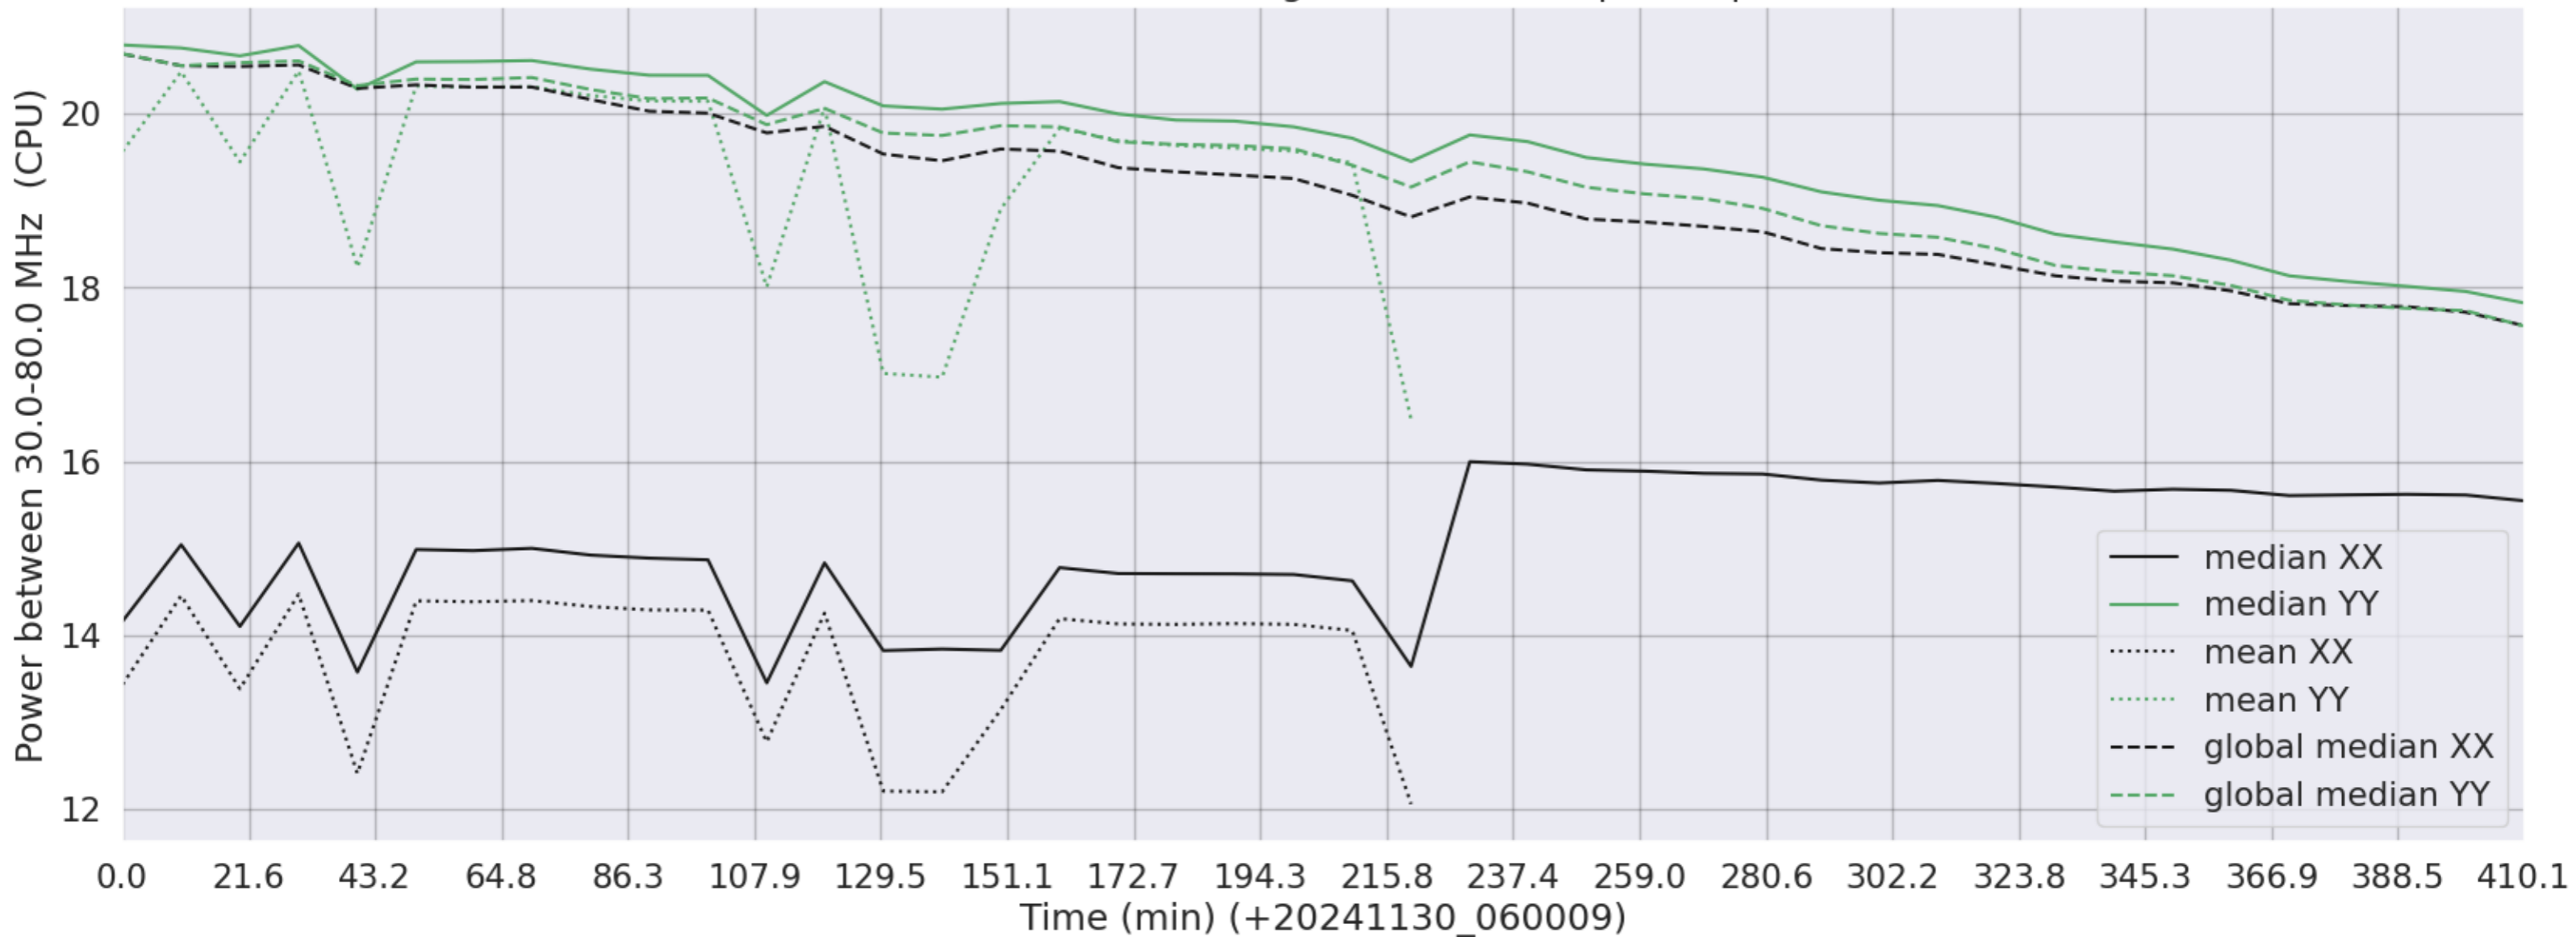

LWA306 - Correlator# 053 - XX FLAGS:Good - YY FLAGS:Good

LWA317 - Correlator# 052 - XX FLAGS:HighTimeVar+BadSpecShape - YY FLAGS:Good