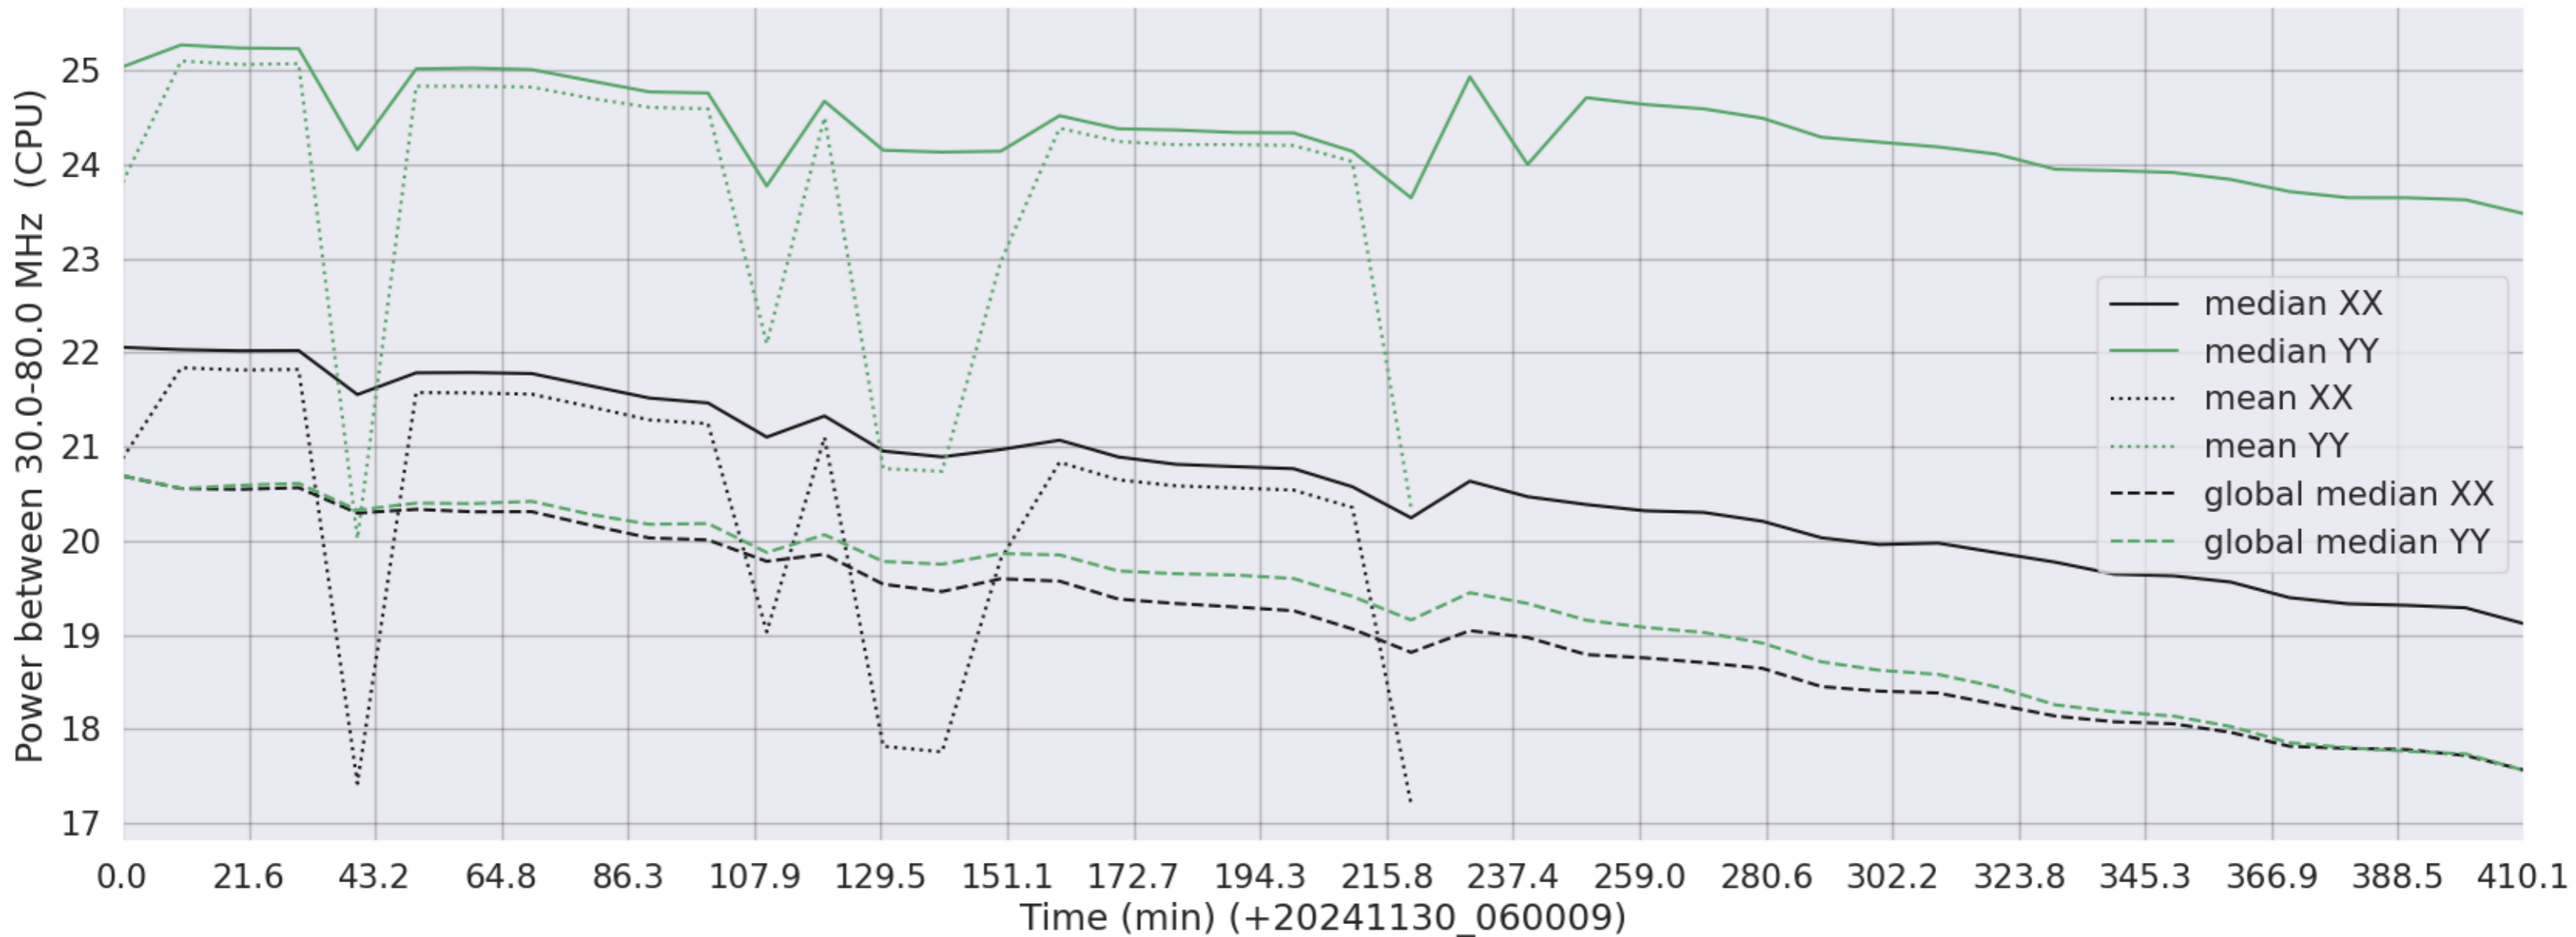

LWA192 - Correlator# 247 - XX FLAGS:Good - YY FLAGS:Good

LWA224 - Correlator# 248 - XX FLAGS:Good - YY FLAGS:Good

LWA222 - Correlator# 249 - XX FLAGS:Good - YY FLAGS:Good

LWA326 - Correlator# 250 - XX FLAGS:Good - YY FLAGS:Good