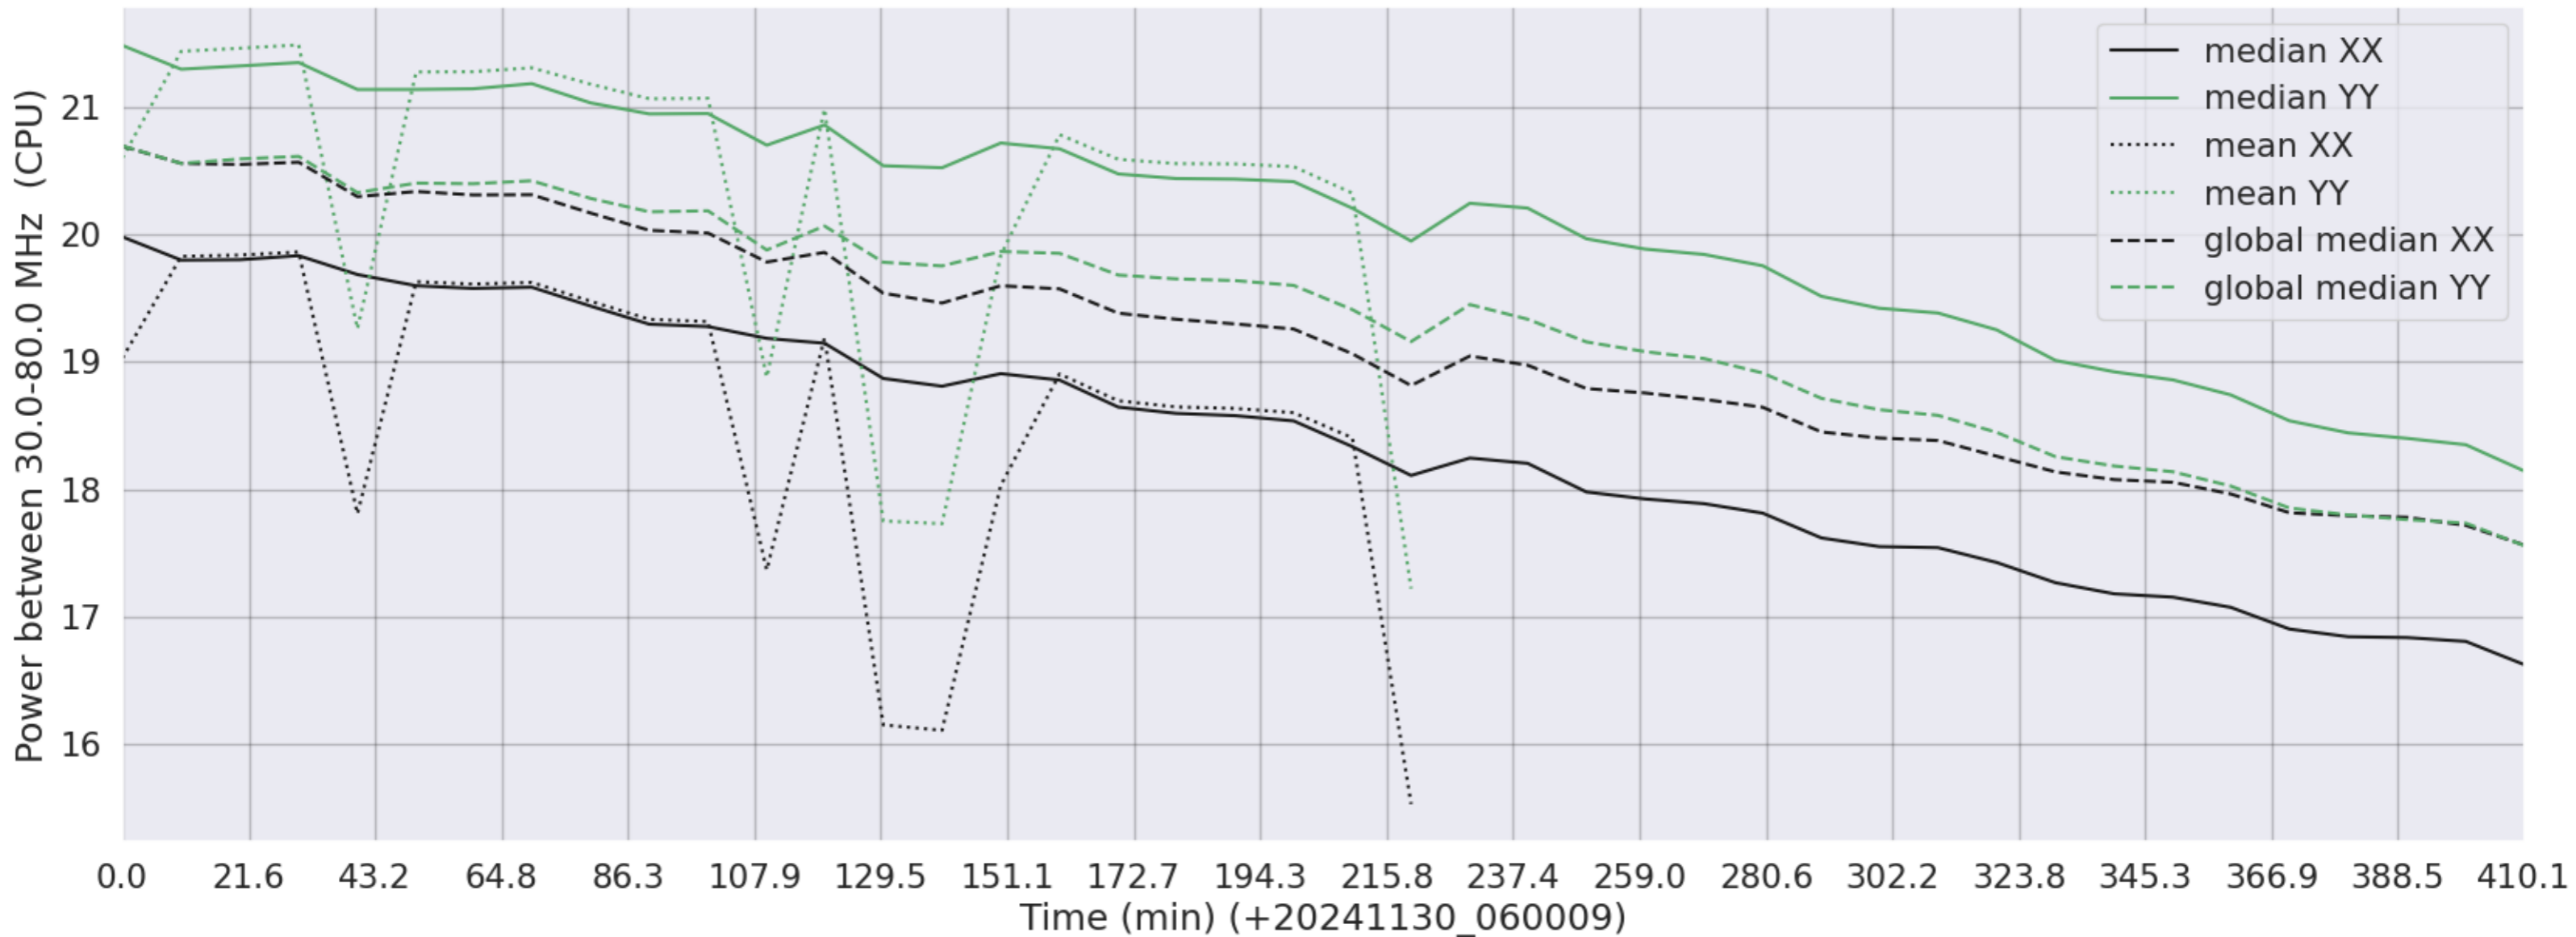

LWA027 - Correlator# 111 - XX FLAGS:Good - YY FLAGS:Good

LWA029 - Correlator# 110 - XX FLAGS:Good - YY FLAGS:Good