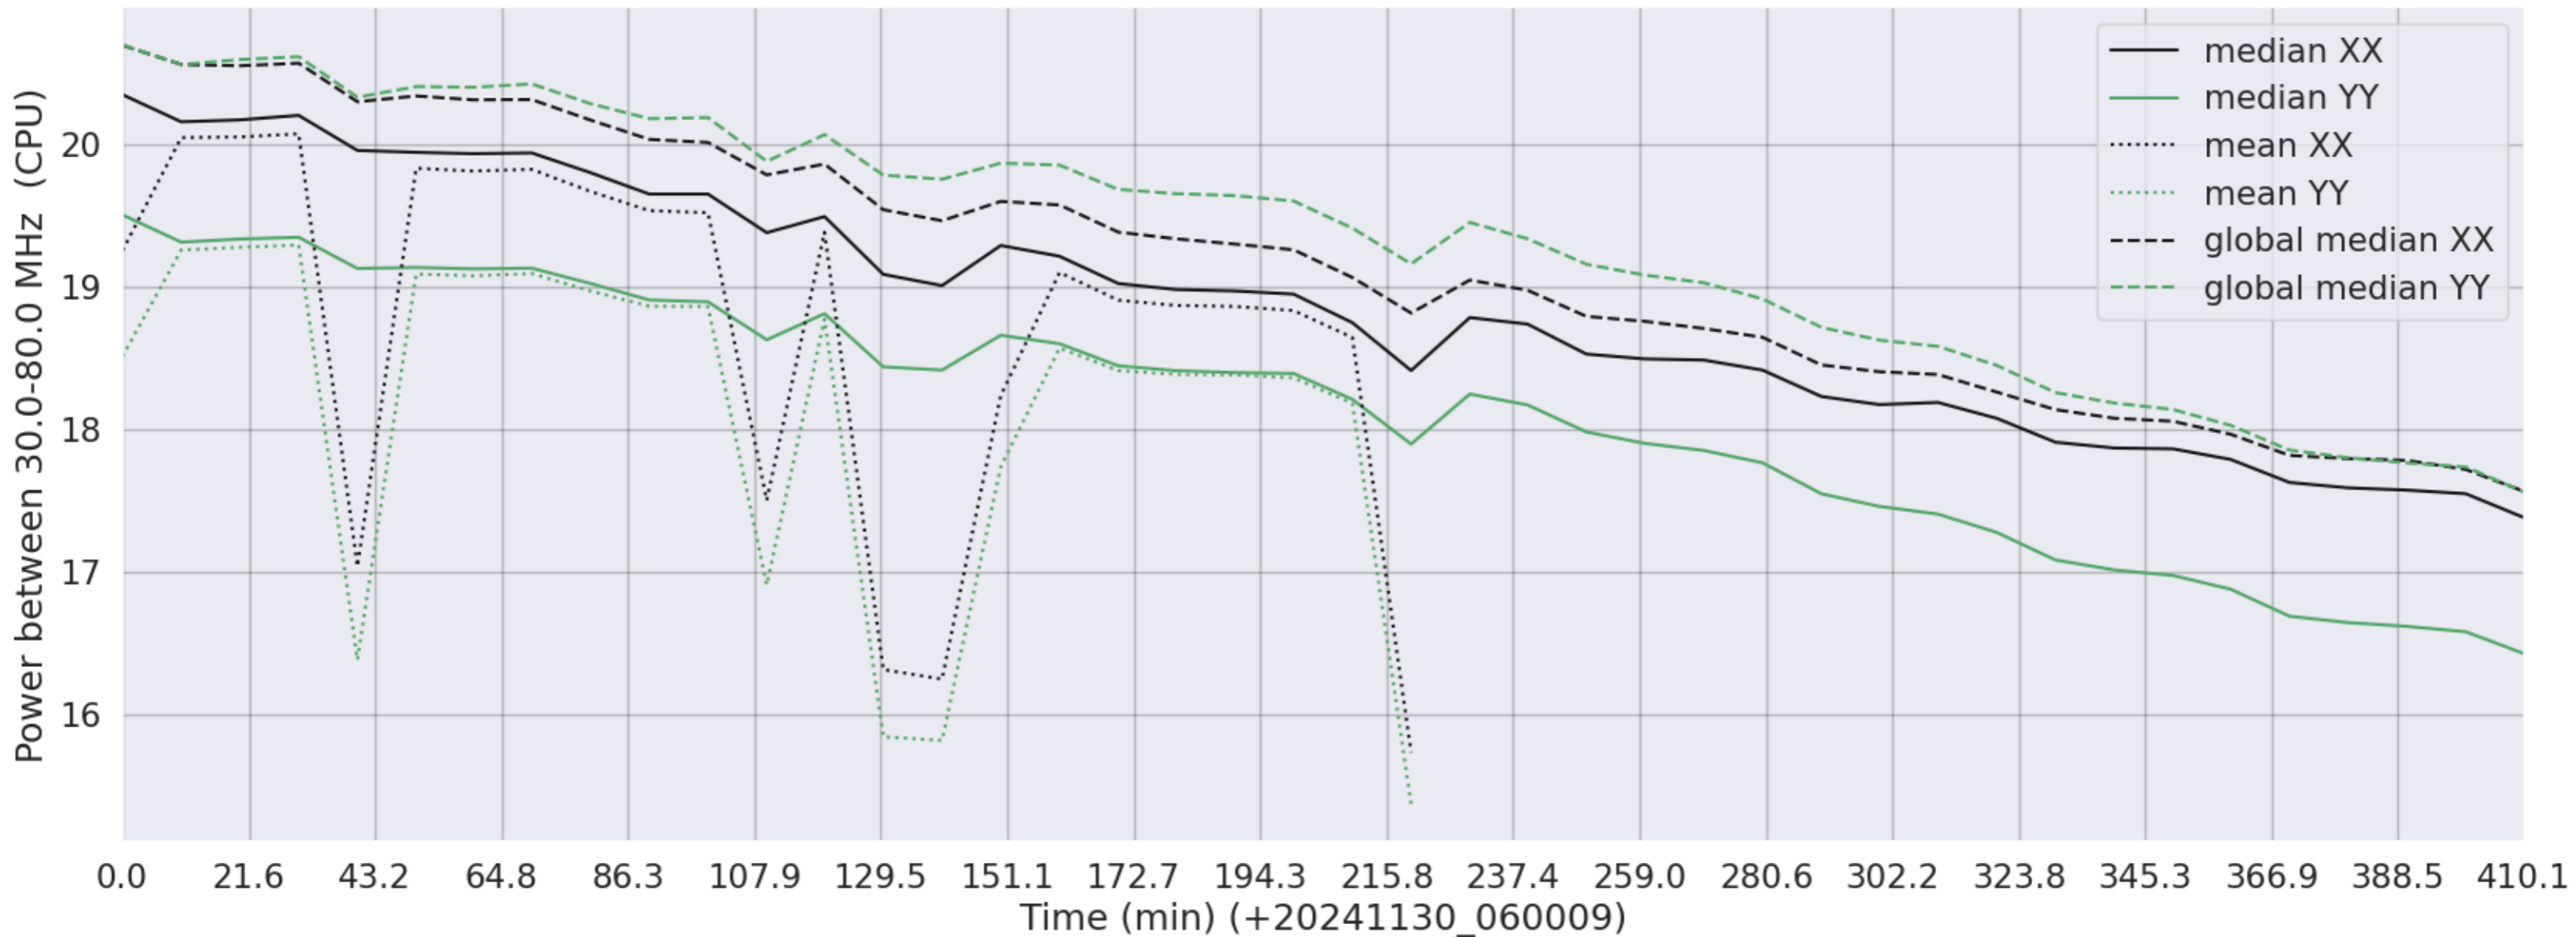

LWA112 - Correlator# 200 - XX FLAGS:Good - YY FLAGS:Good

LWA109 - Correlator# 199 - XX FLAGS:Good - YY FLAGS:Good