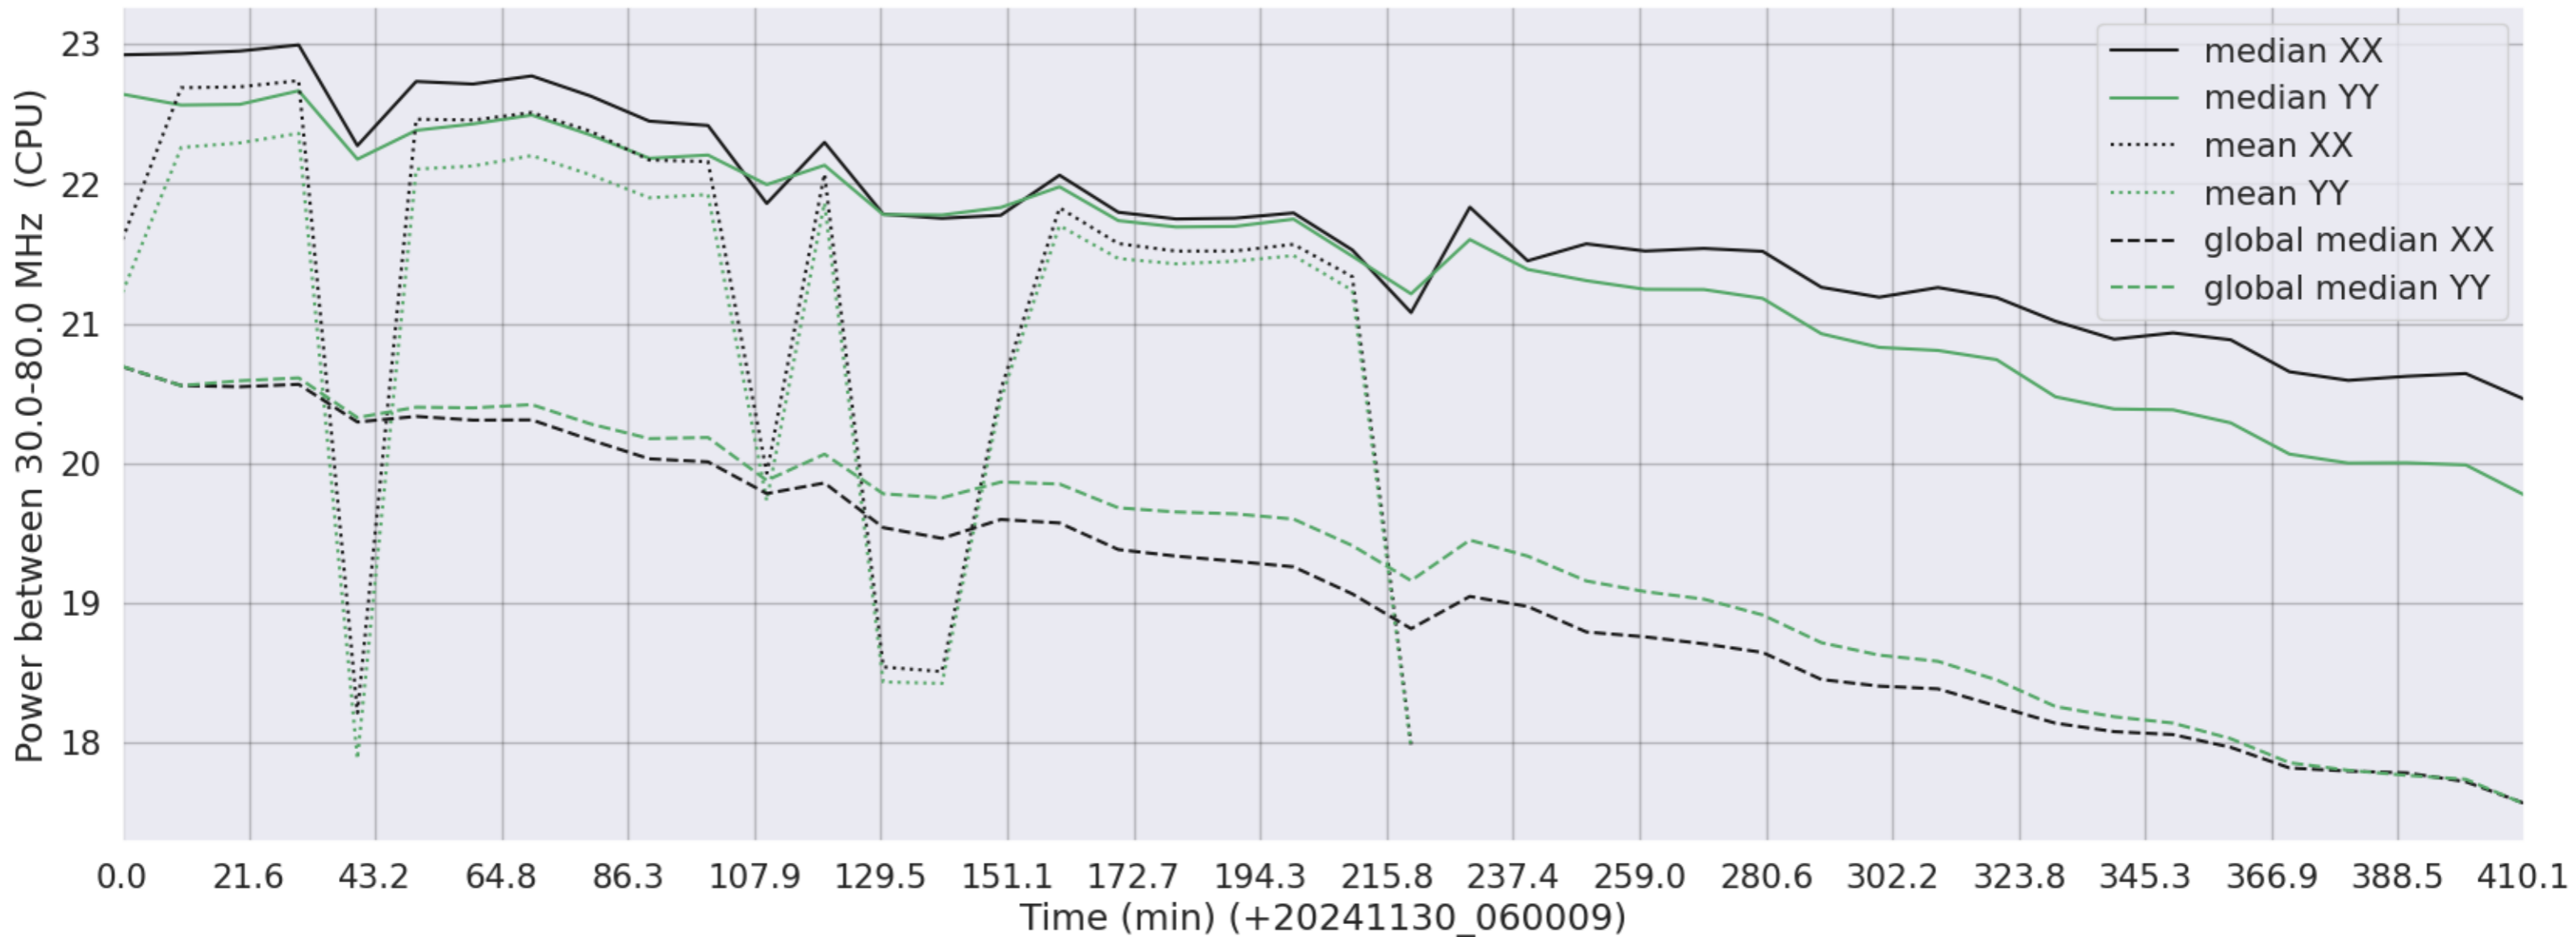

LWA195 - Correlator# 272 - XX FLAGS:Good - YY FLAGS:Good

LWA198 - Correlator# 271 - XX FLAGS:Good - YY FLAGS:Good