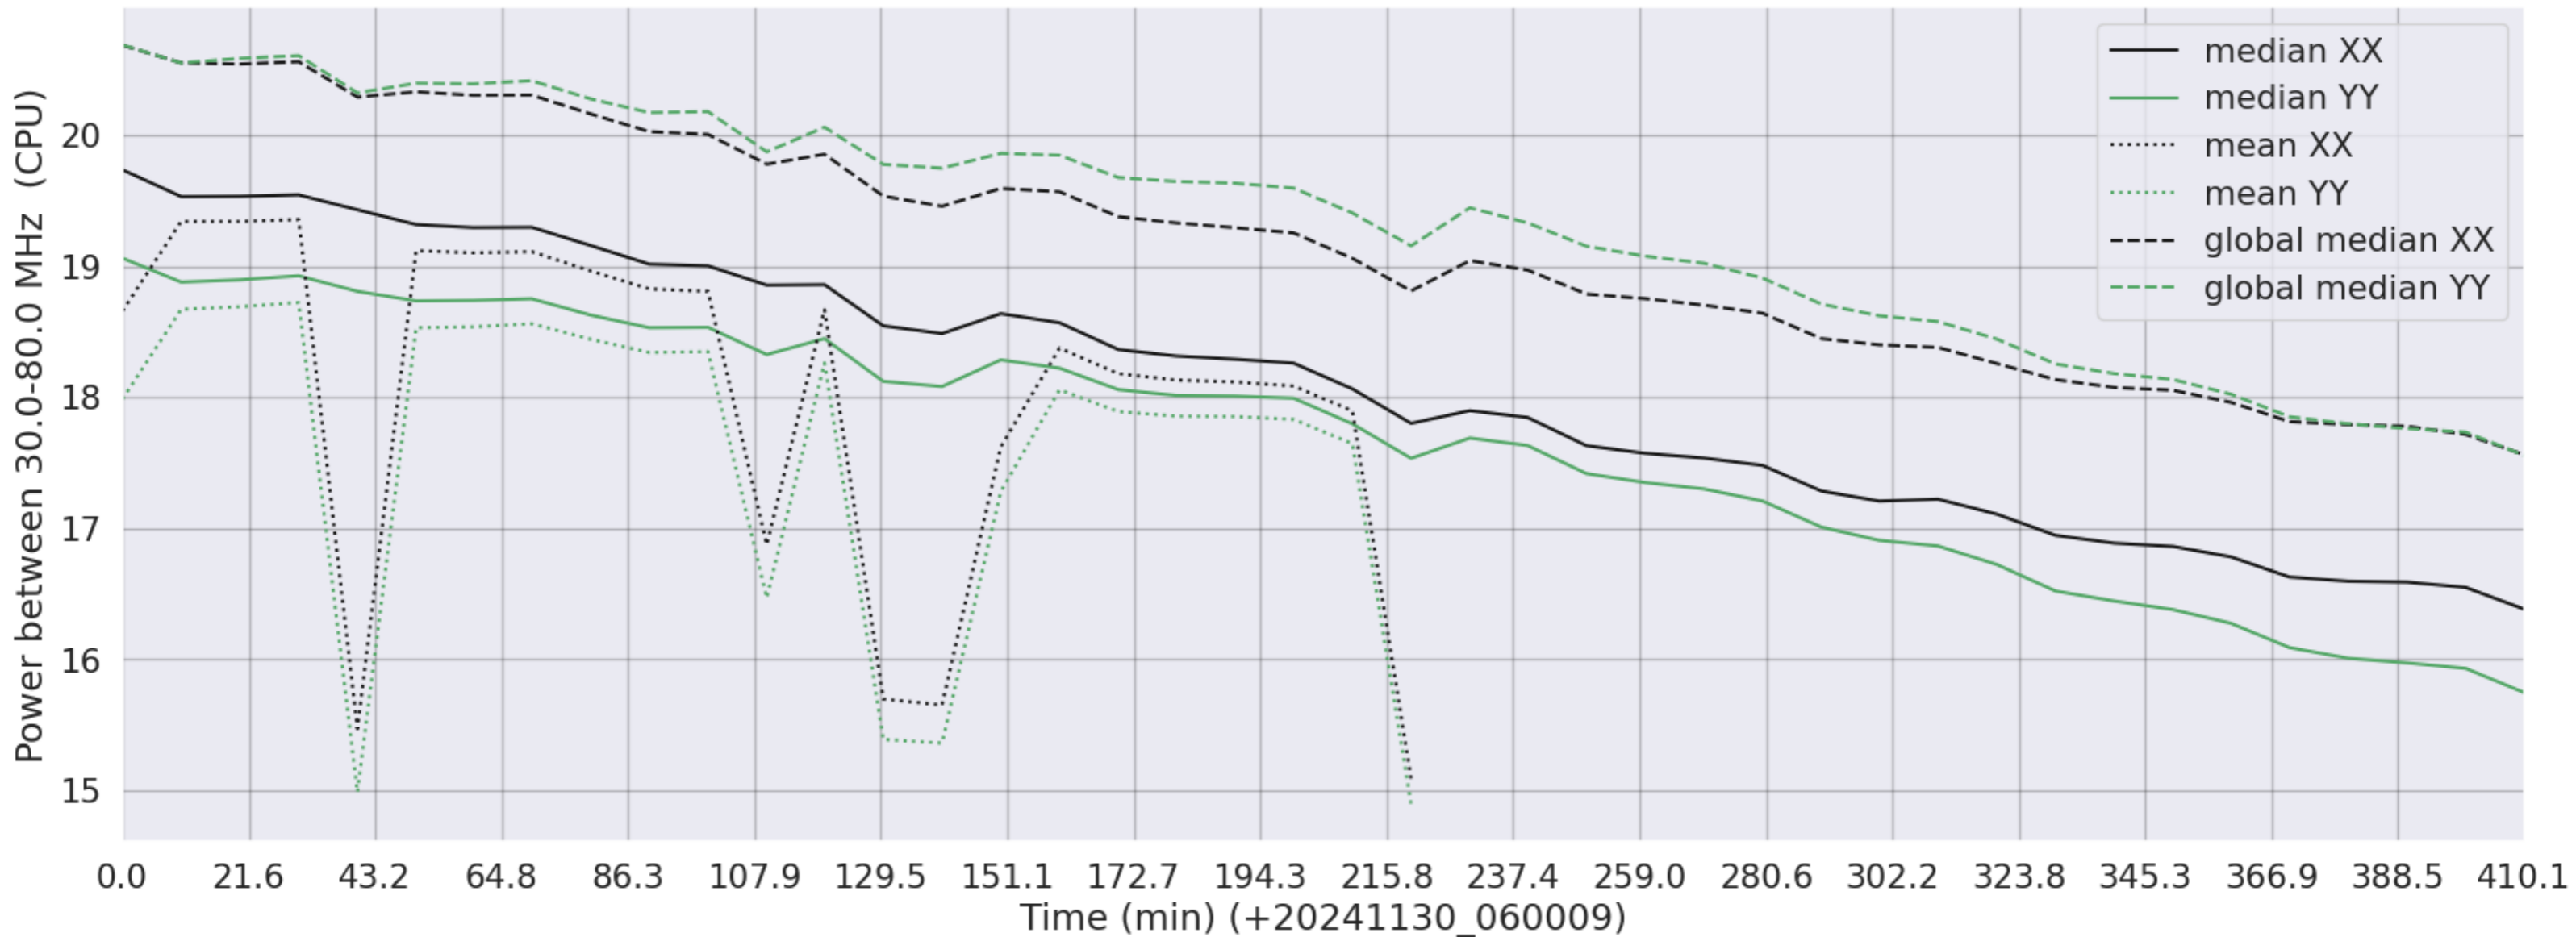

LWA190 - Correlator# 244 - XX FLAGS:Good - YY FLAGS:LowPower

LWA186 - Correlator# 243 - XX FLAGS:Good - YY FLAGS:Good