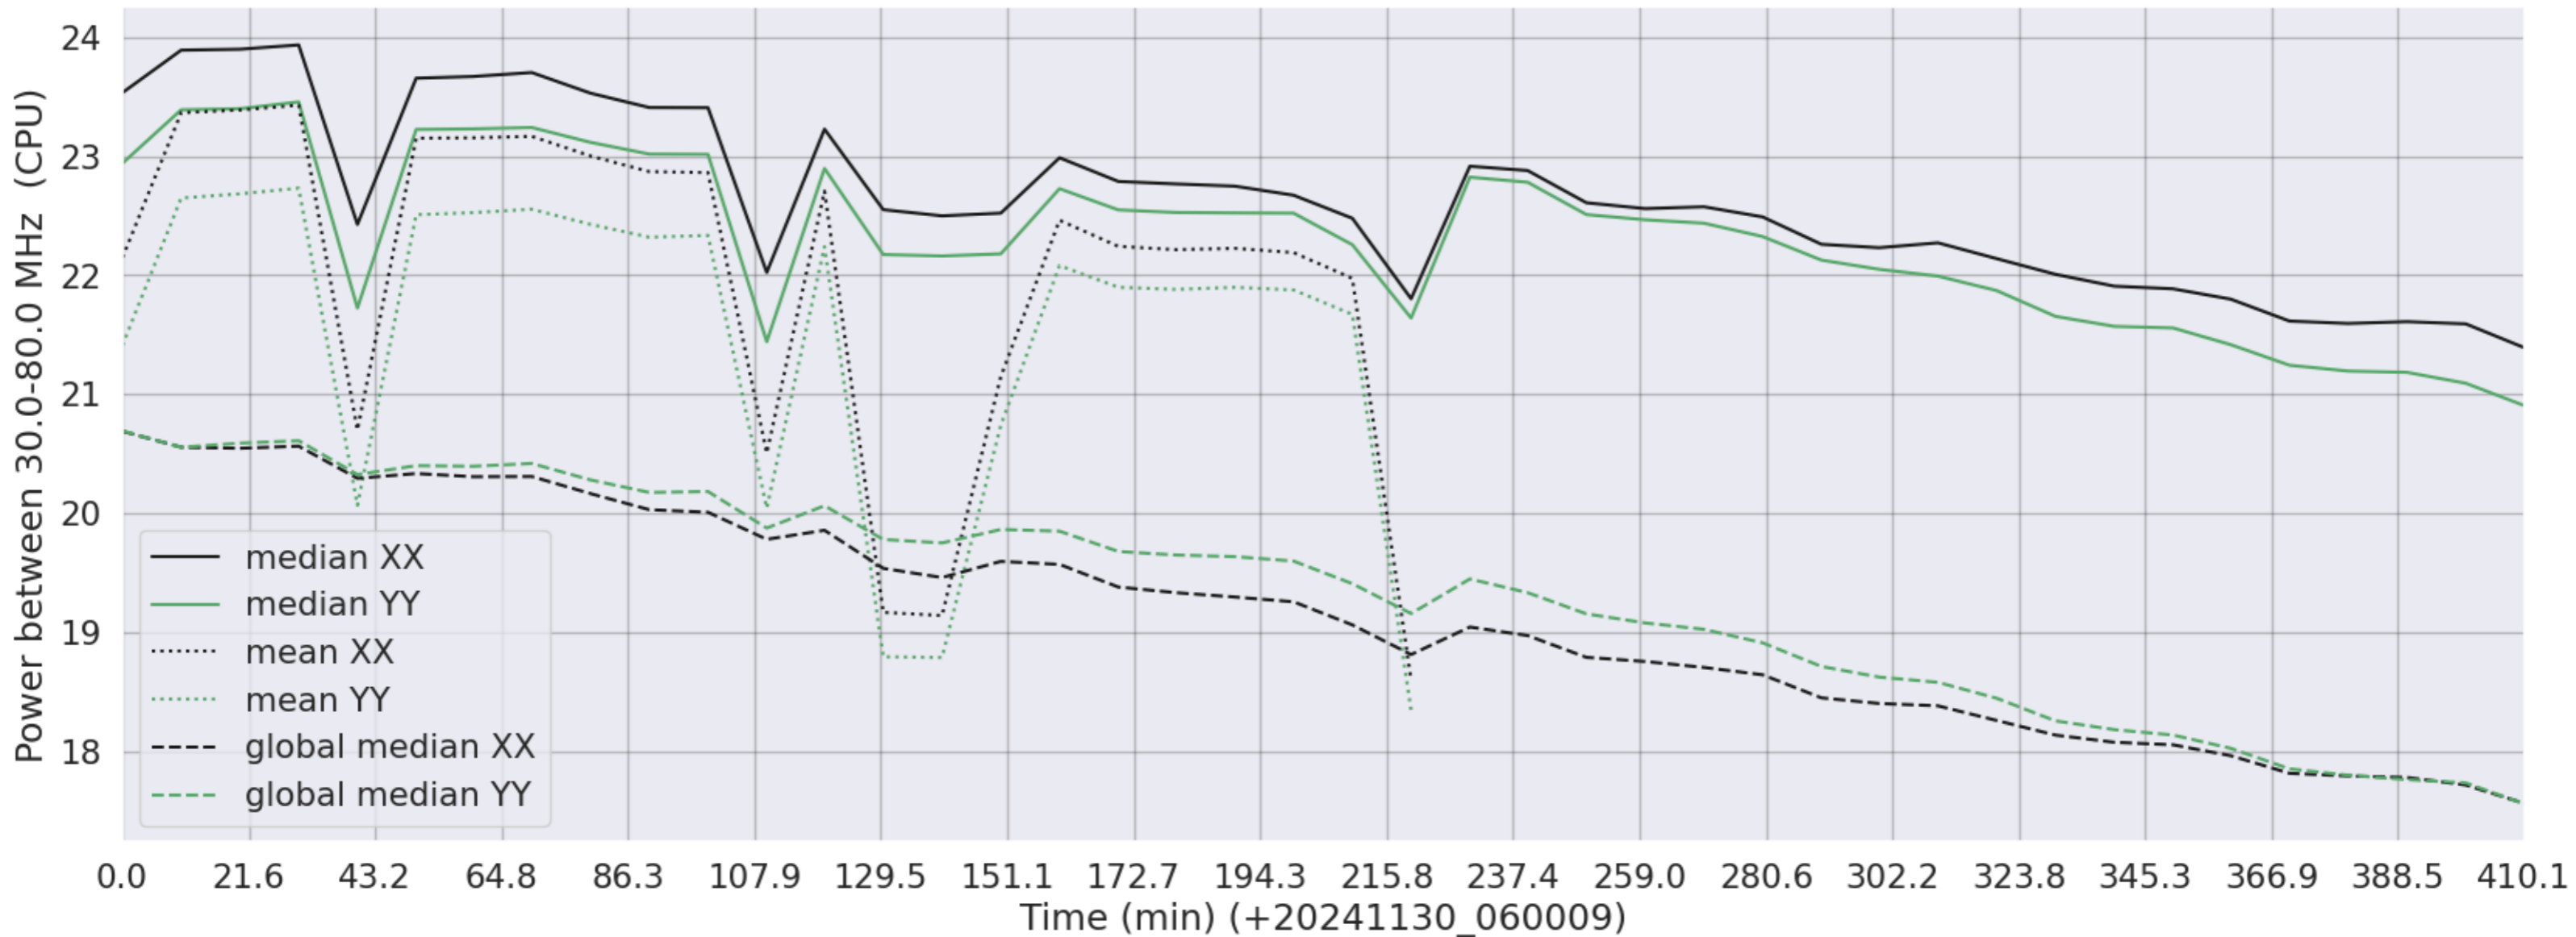

LWA001 - Correlator# 065 - XX FLAGS:Good - YY FLAGS:Good

LWA002 - Correlator# 064 - XX FLAGS:Good - YY FLAGS:Good