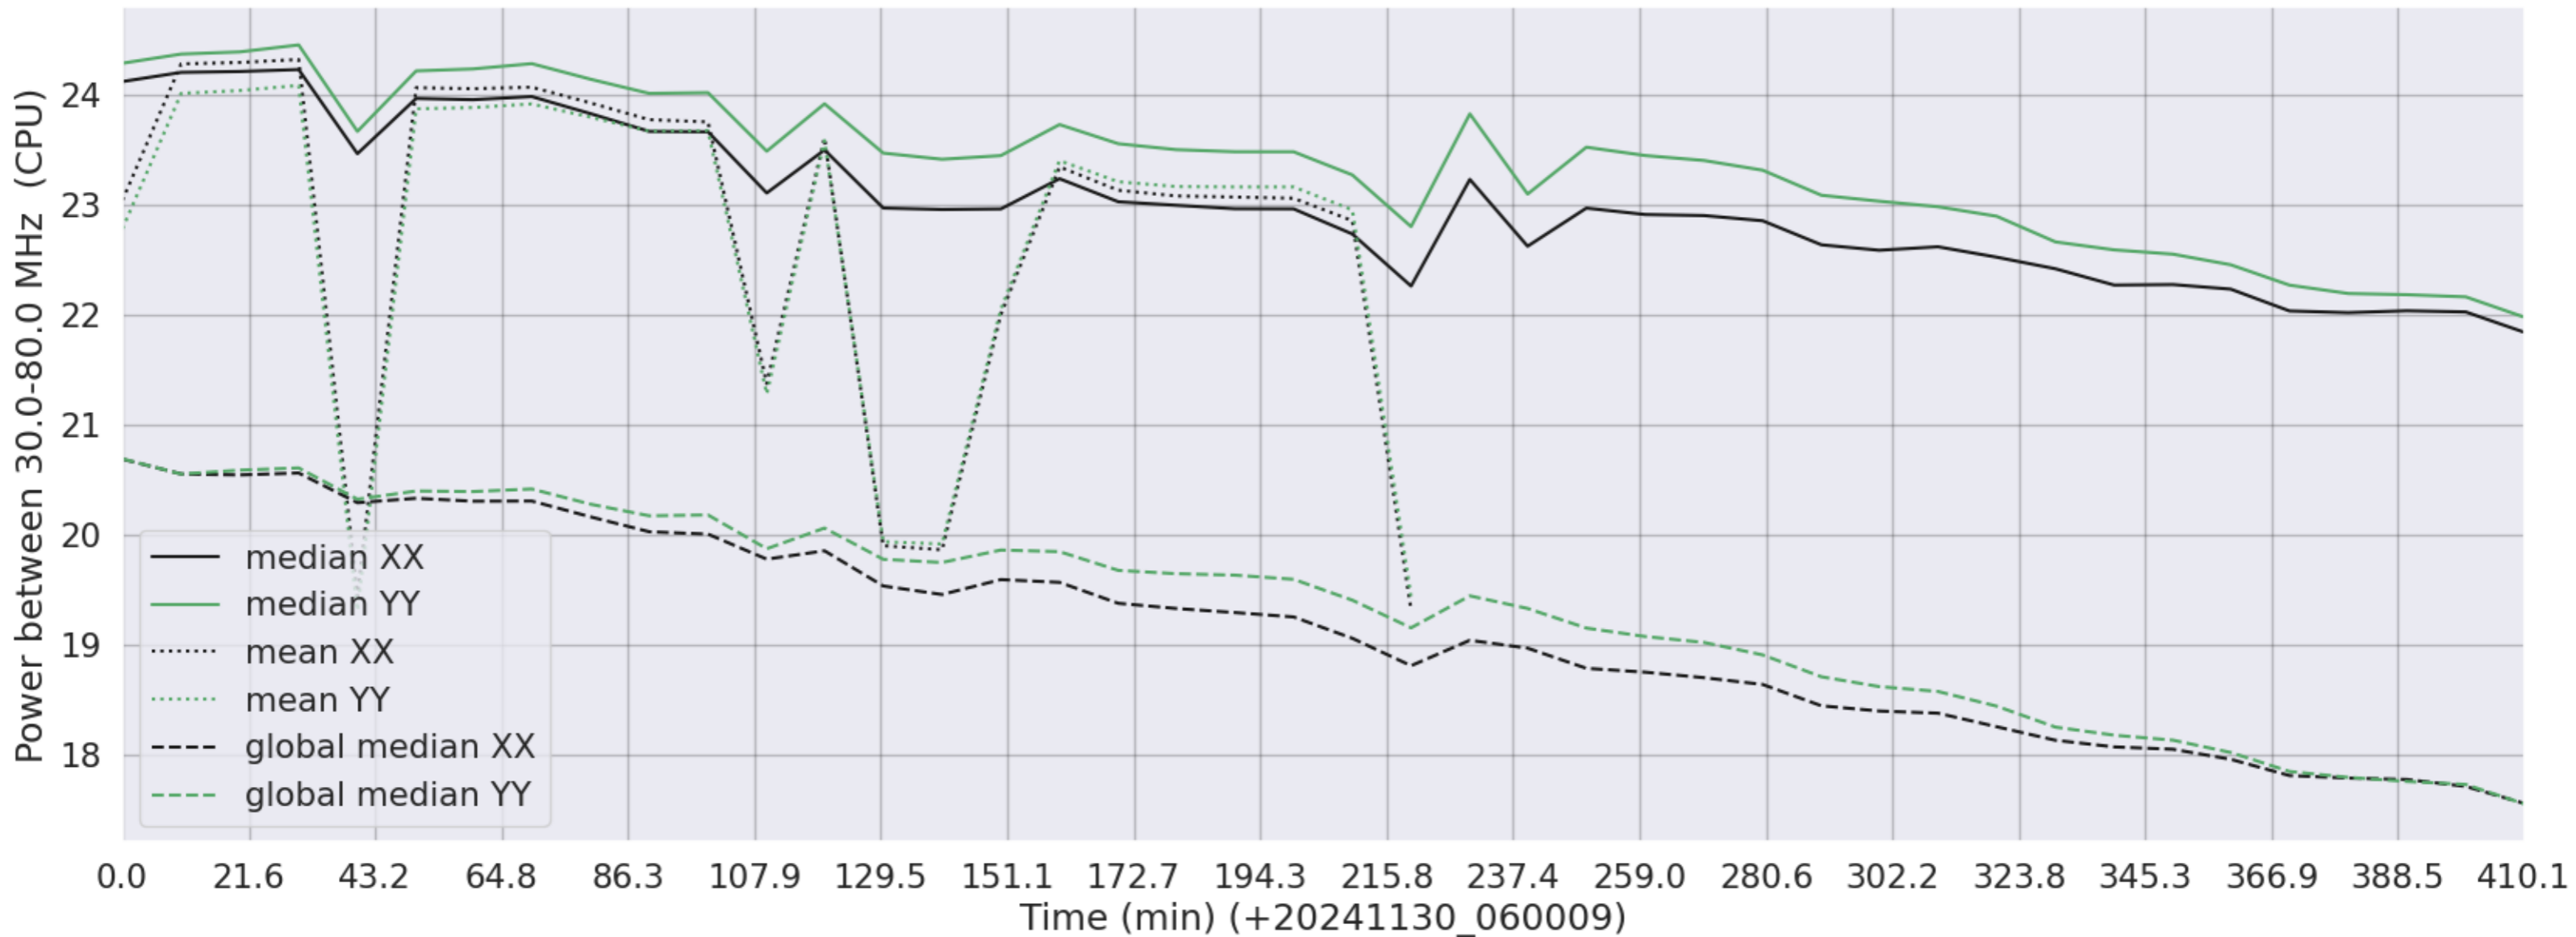

LWA293 - Correlator# 284 - XX FLAGS:Good - YY FLAGS:BadSpecShape

LWA253 - Correlator# 283 - XX FLAGS:Good - YY FLAGS:Good