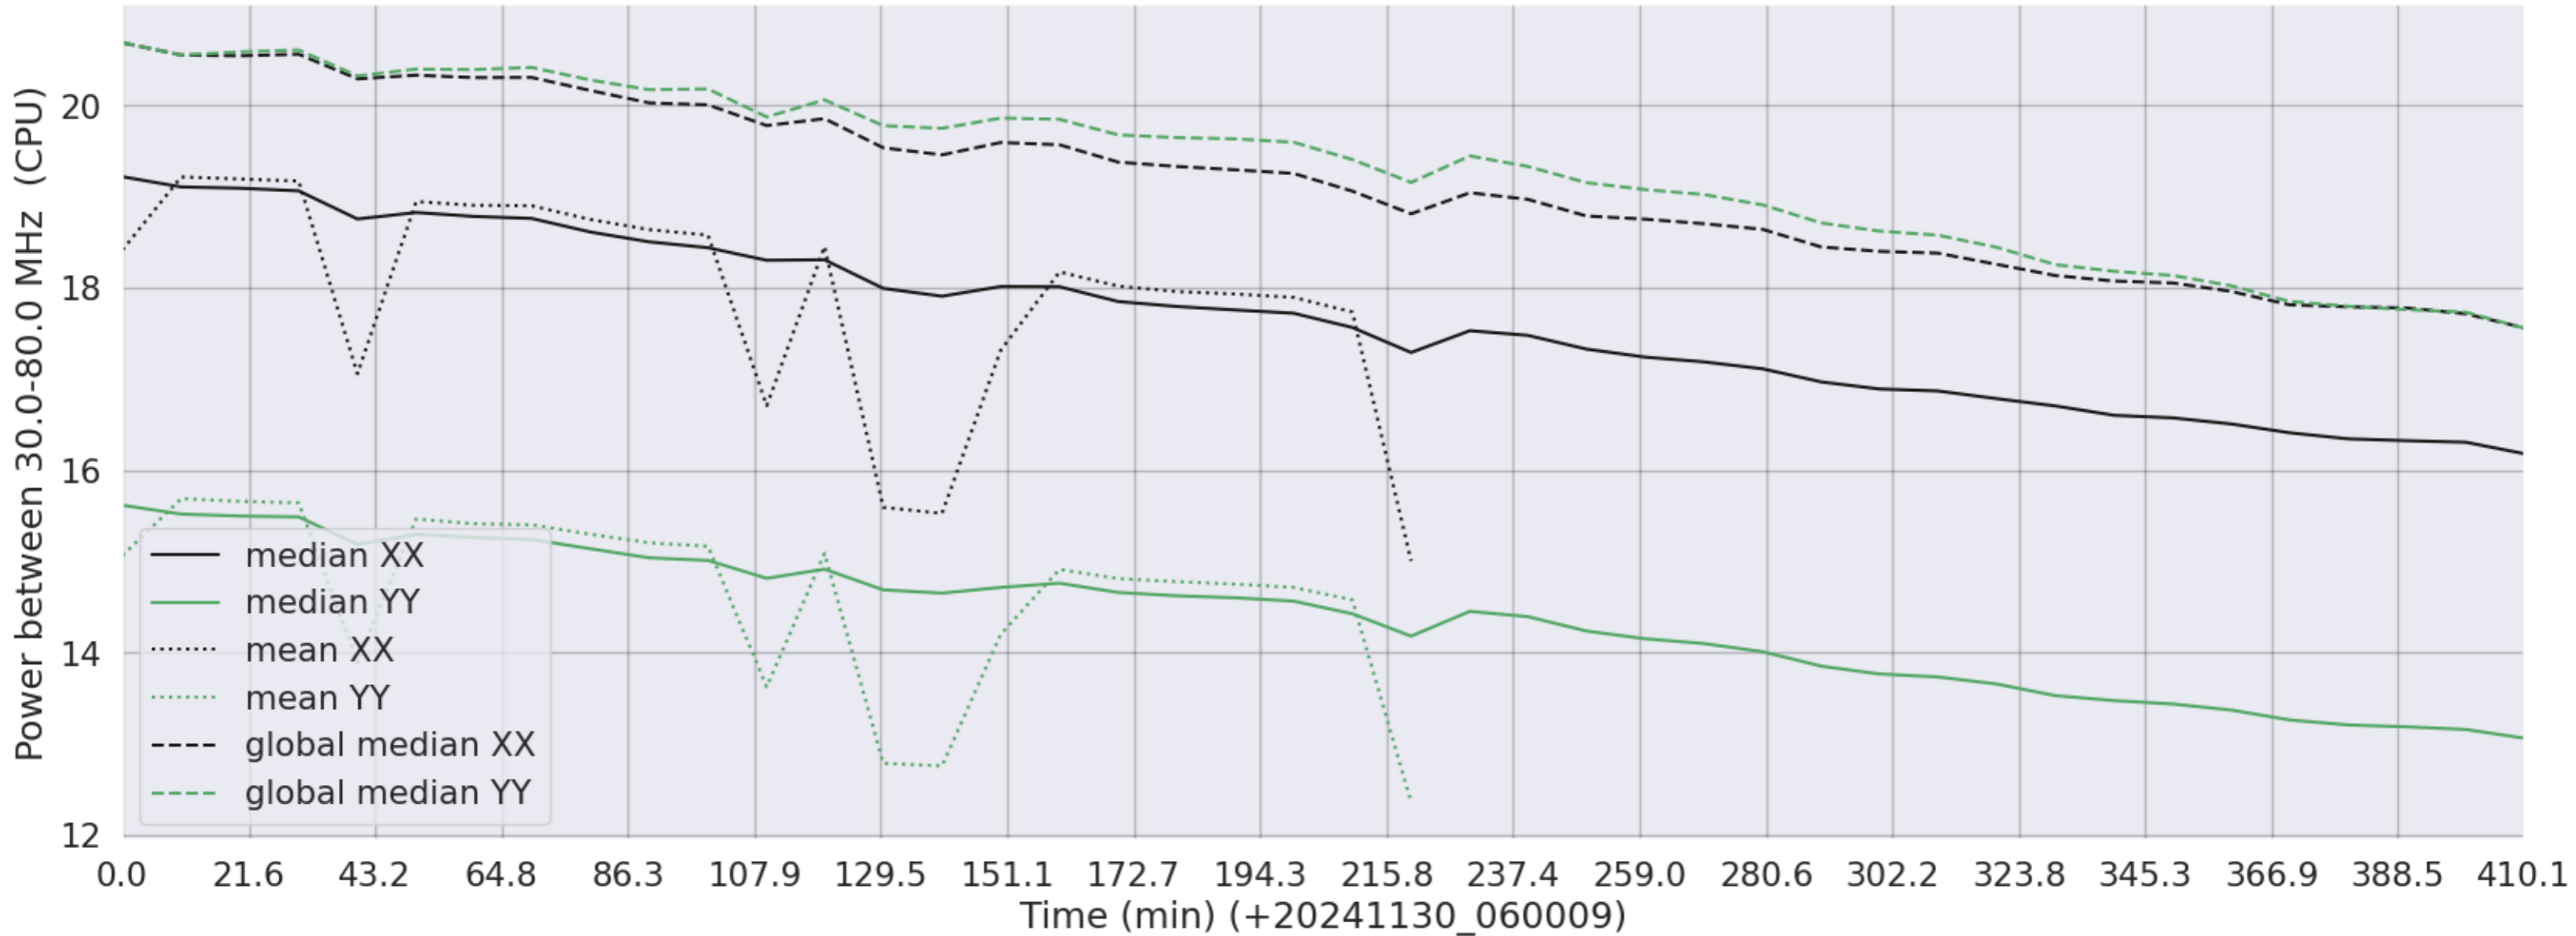

LWA084 - Correlator# 120 - XX FLAGS:Good - YY FLAGS:Good

LWA055 - Correlator# 121 - XX FLAGS:Good - YY FLAGS:Good

LWA324 - Correlator# 122 - XX FLAGS:Good - YY FLAGS:Good

LWA262 - Correlator# 123 - XX FLAGS:Good - YY FLAGS:BadSpecShape