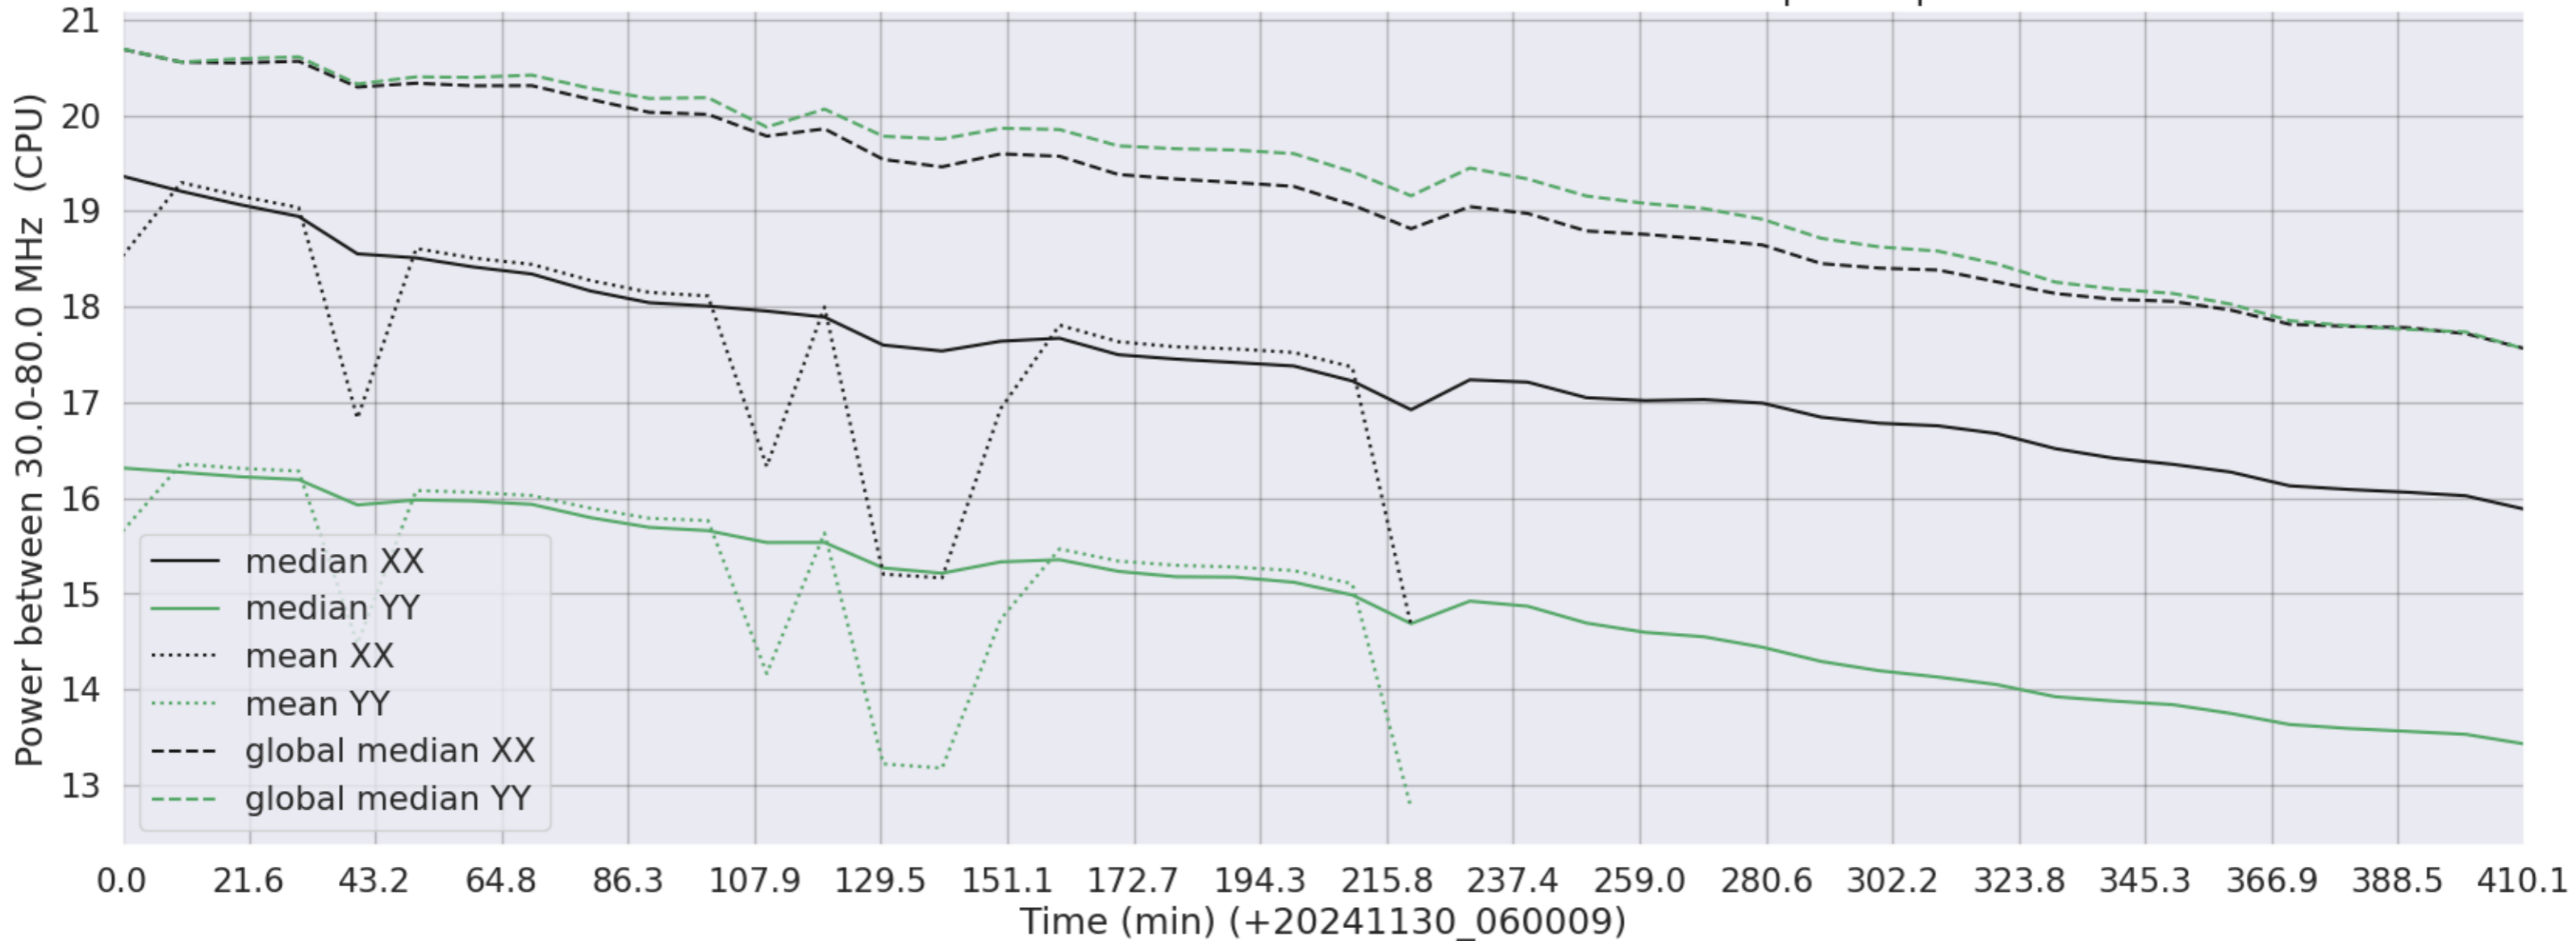

LWA328 - Correlator# 157 - XX FLAGS:Good - YY FLAGS:Good

LWA334 - Correlator# 156 - XX FLAGS:Good - YY FLAGS:BadSpecShape