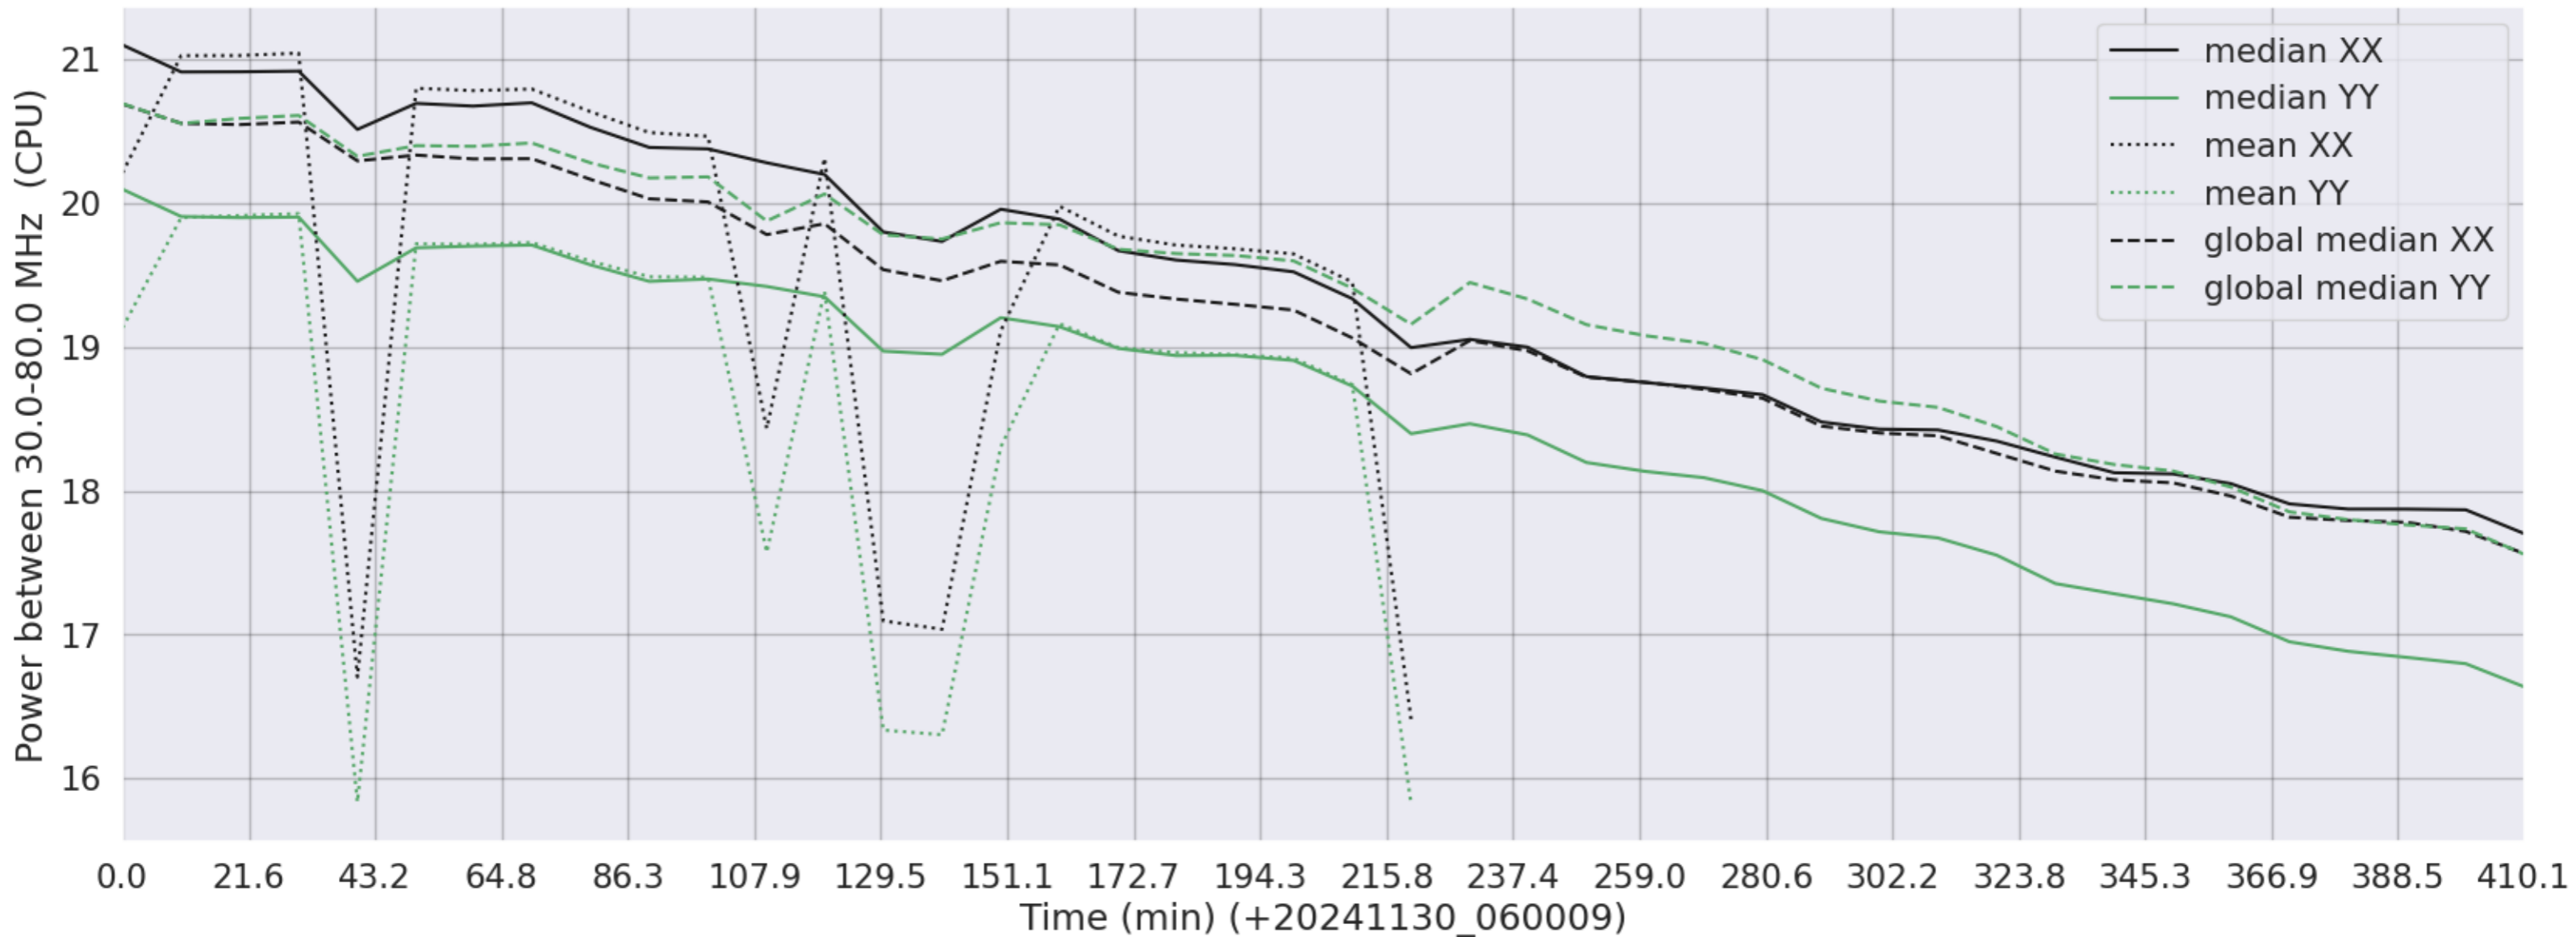

LWA218 - Correlator# 332 - XX FLAGS:Good - YY FLAGS:Good

LWA215 - Correlator# 331 - XX FLAGS:Good - YY FLAGS:Good