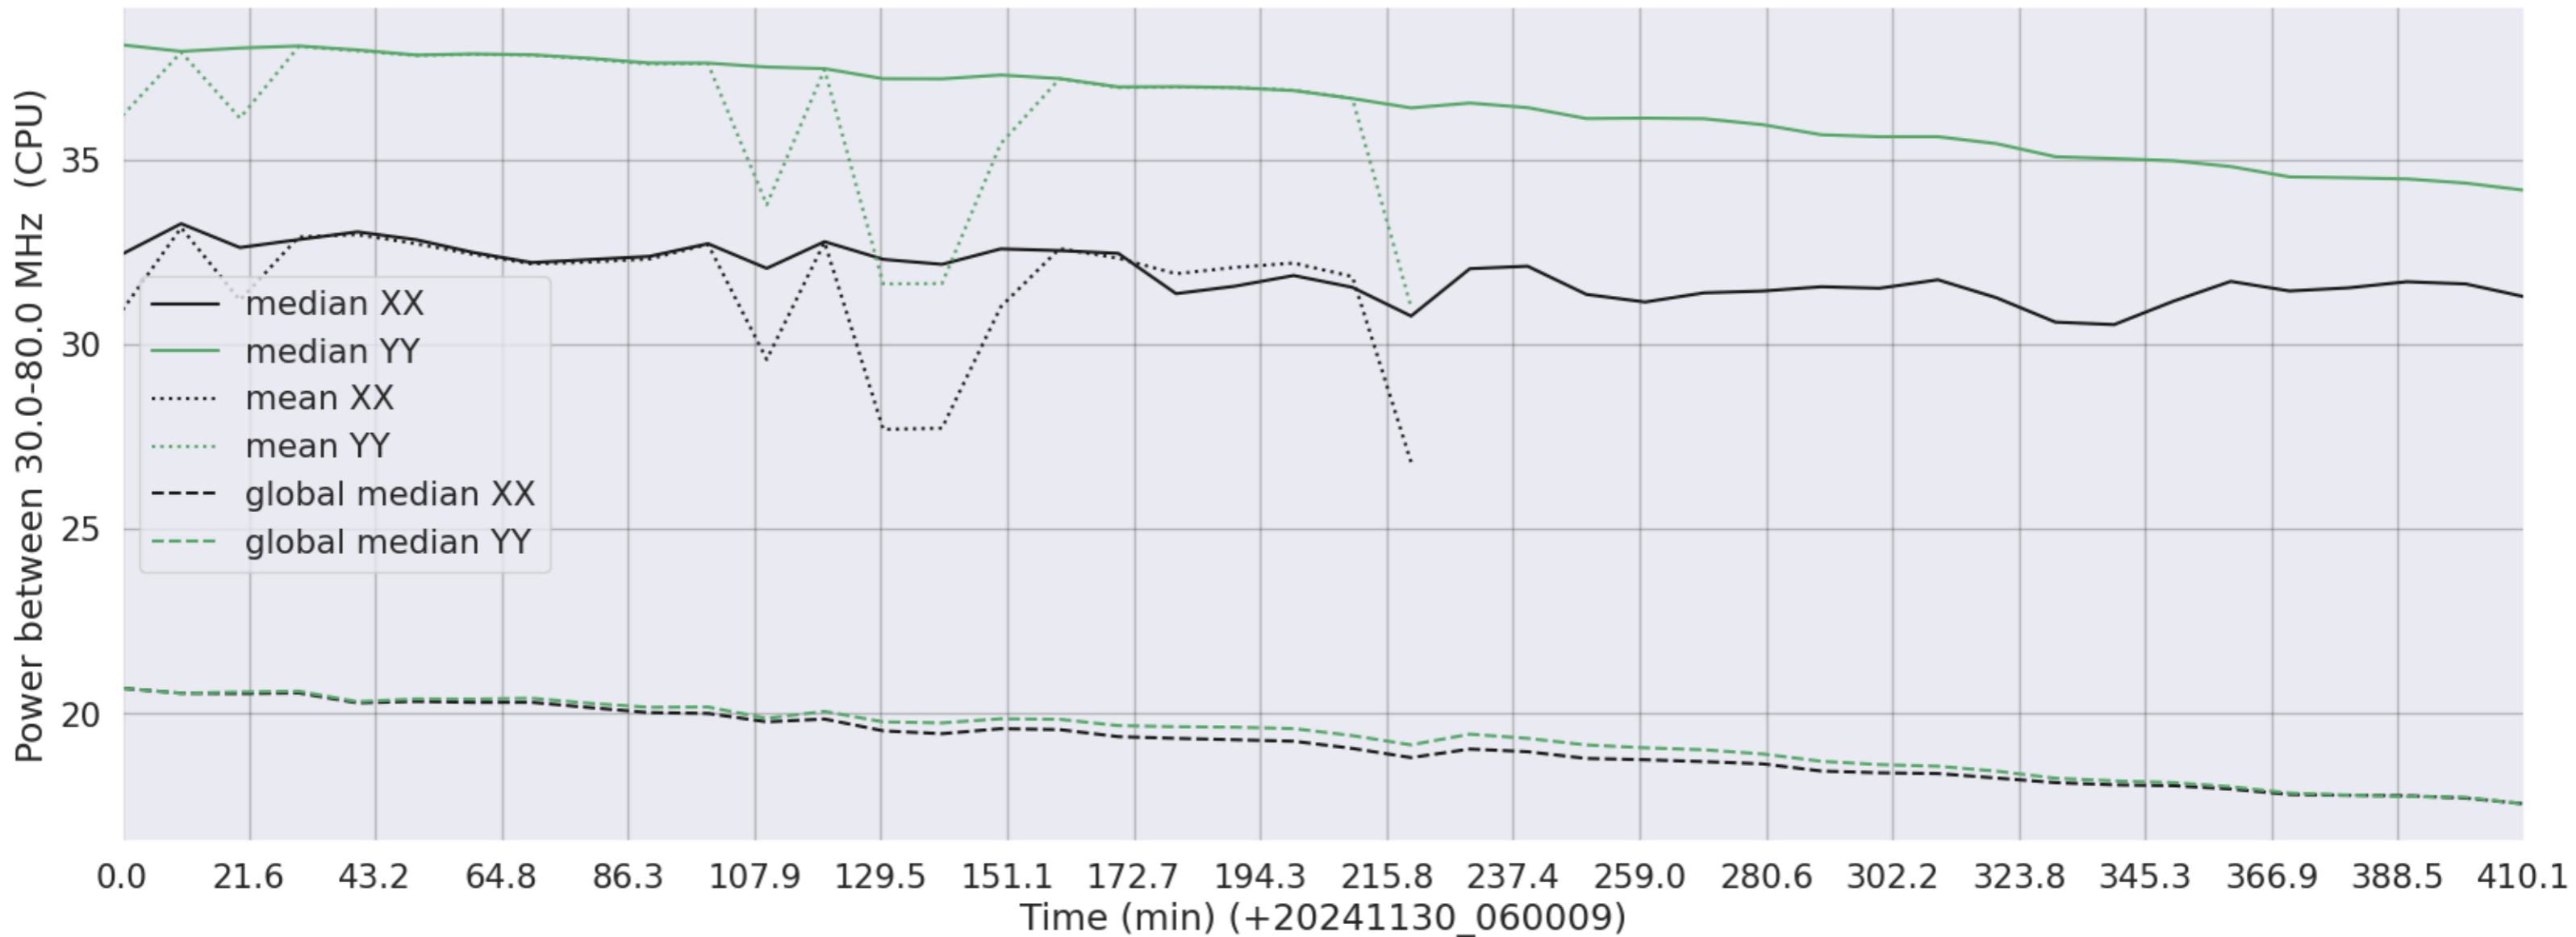

LWA270 - Correlator# 039 - XX FLAGS:Good - YY FLAGS:Good

LWA272 - Correlator# 038 - XX FLAGS:Good - YY FLAGS:Good