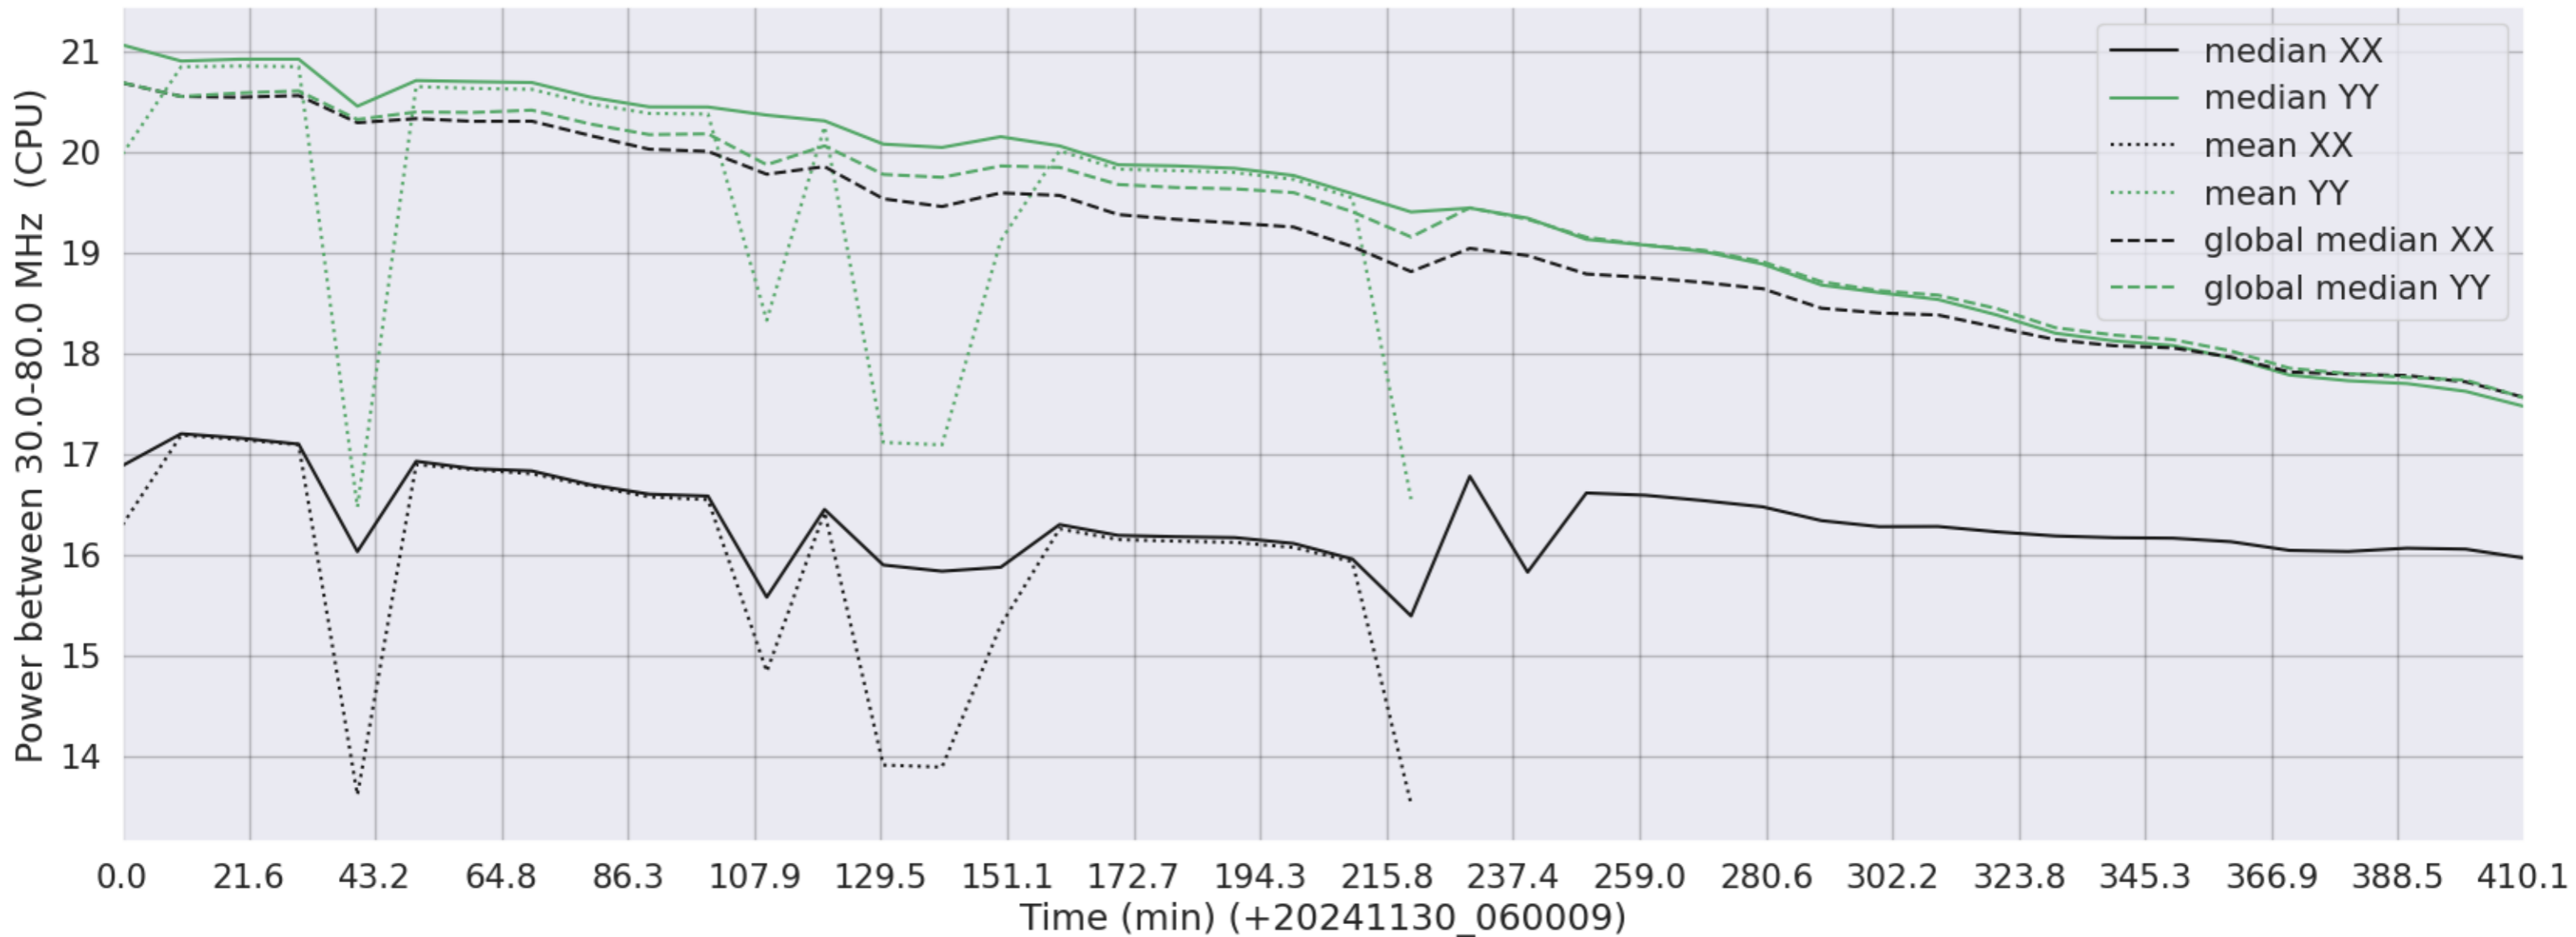

LWA253 - Correlator# 283 - XX FLAGS:Good - YY FLAGS:Good

LWA293 - Correlator# 284 - XX FLAGS:Good - YY FLAGS:BadSpecShape

LWA290 - Correlator# 285 - XX FLAGS:Good - YY FLAGS:BadSpecShape

LWA357 - Correlator# 286 - XX FLAGS:Good - YY FLAGS:Good