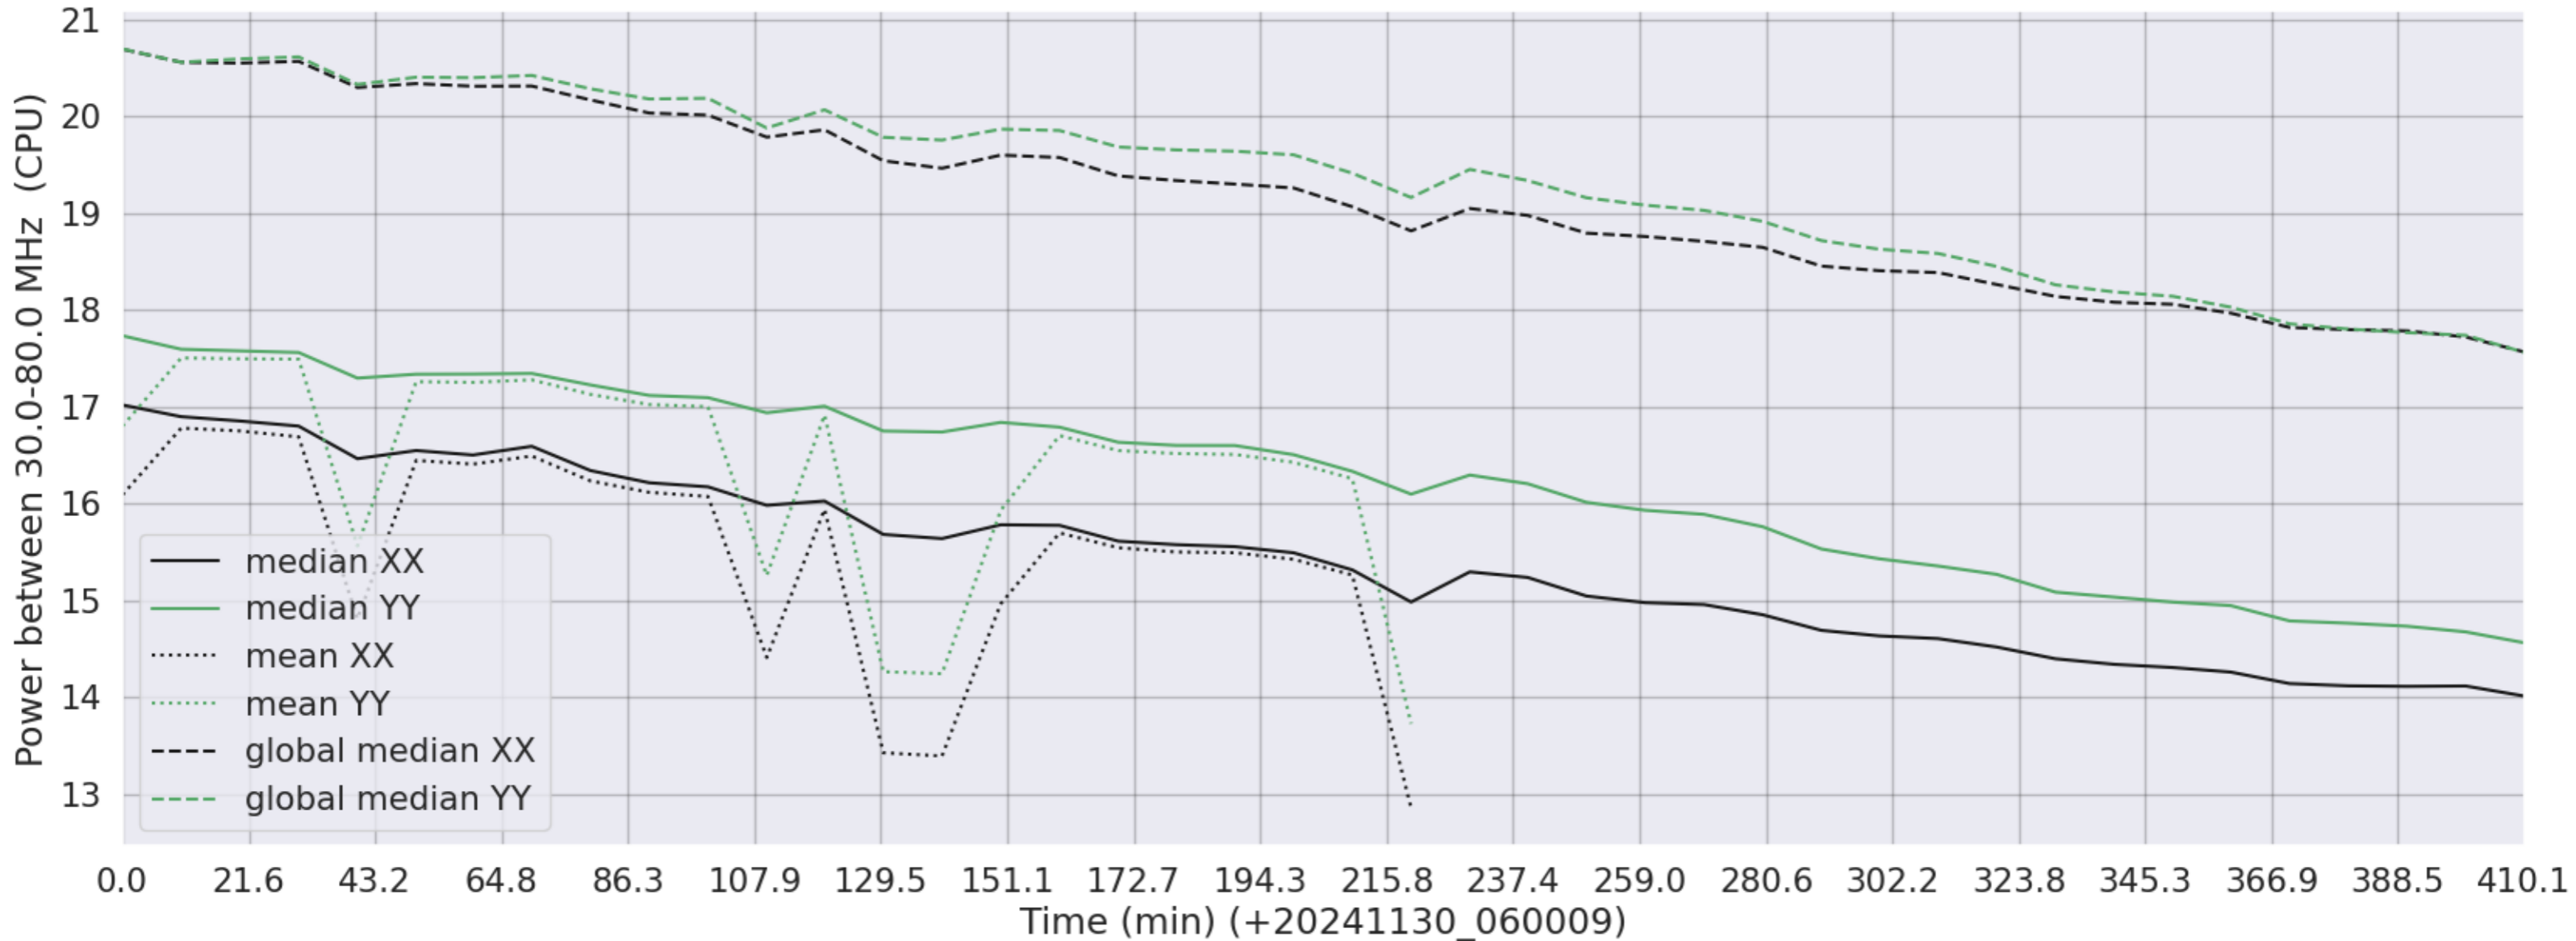

LWA354 - Correlator# 063 - XX FLAGS:Good - YY FLAGS:Good

LWA360 - Correlator# 062 - XX FLAGS:Good - YY FLAGS:Good