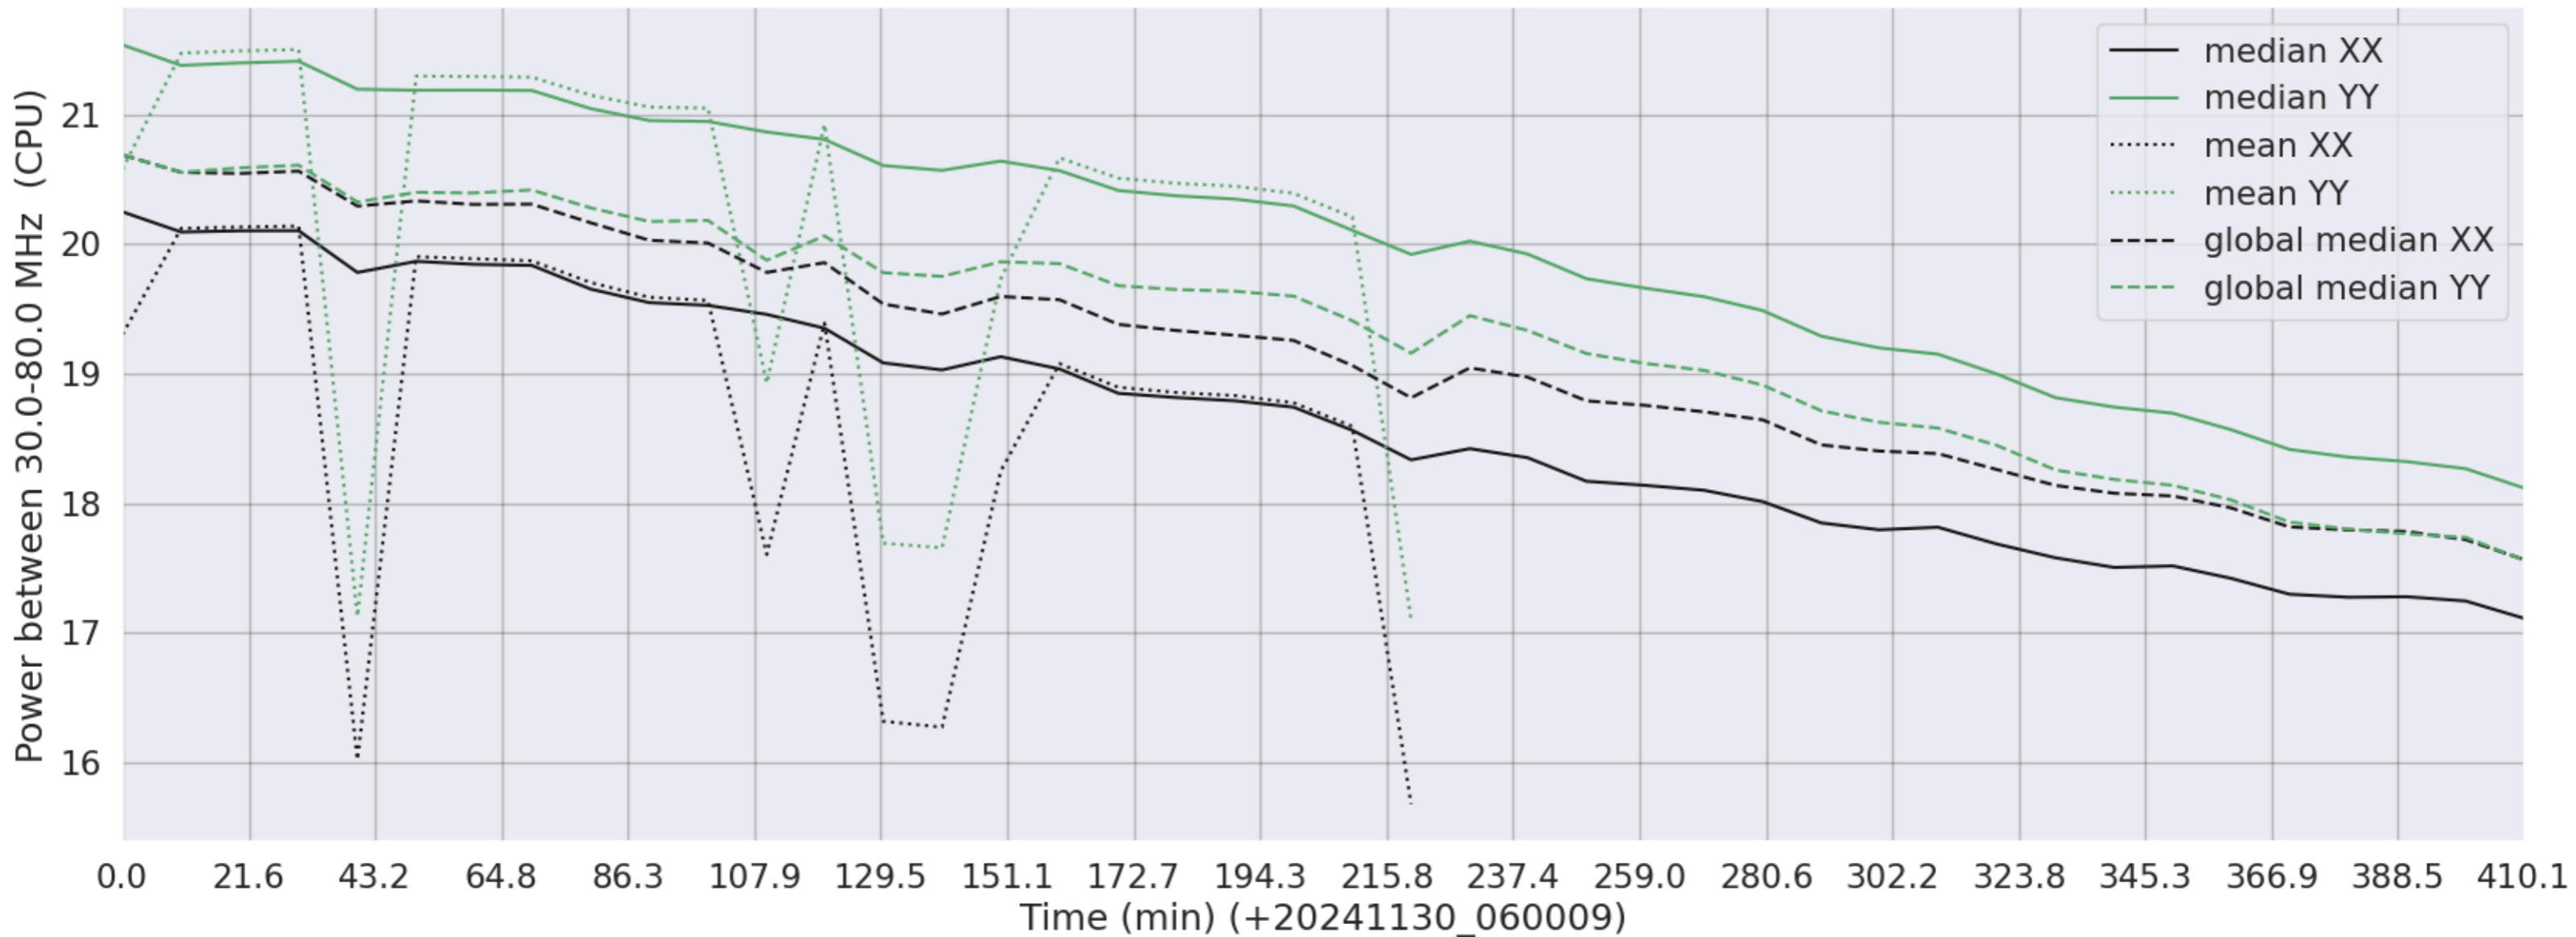

LWA212 - Correlator# 326 - XX FLAGS:Good - YY FLAGS:Good

LWA176 - Correlator# 325 - XX FLAGS:Good - YY FLAGS:Good