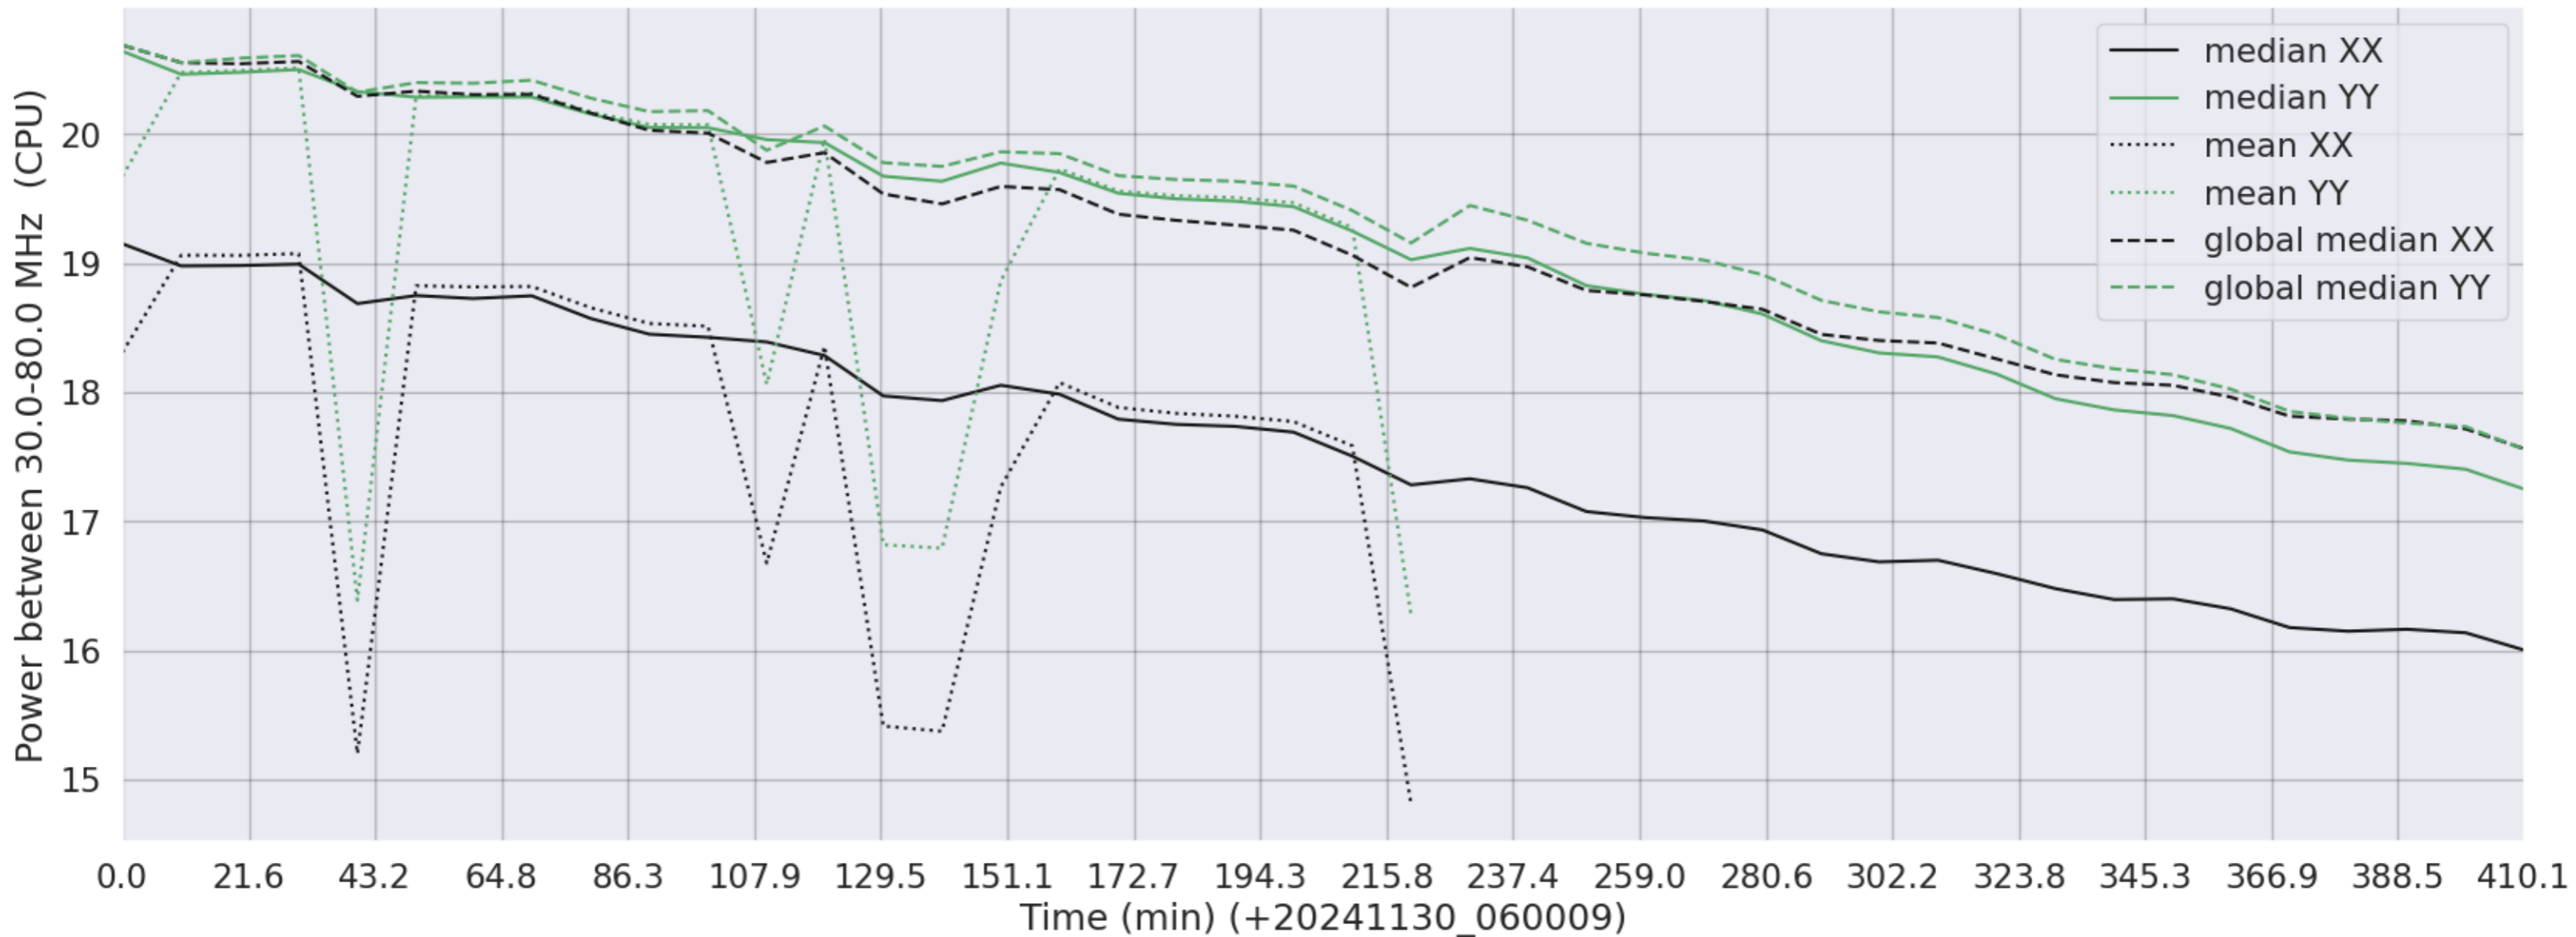

LWA247 - Correlator# 321 - XX FLAGS:Good - YY FLAGS:Good

LWA177 - Correlator# 320 - XX FLAGS:Good - YY FLAGS:Good