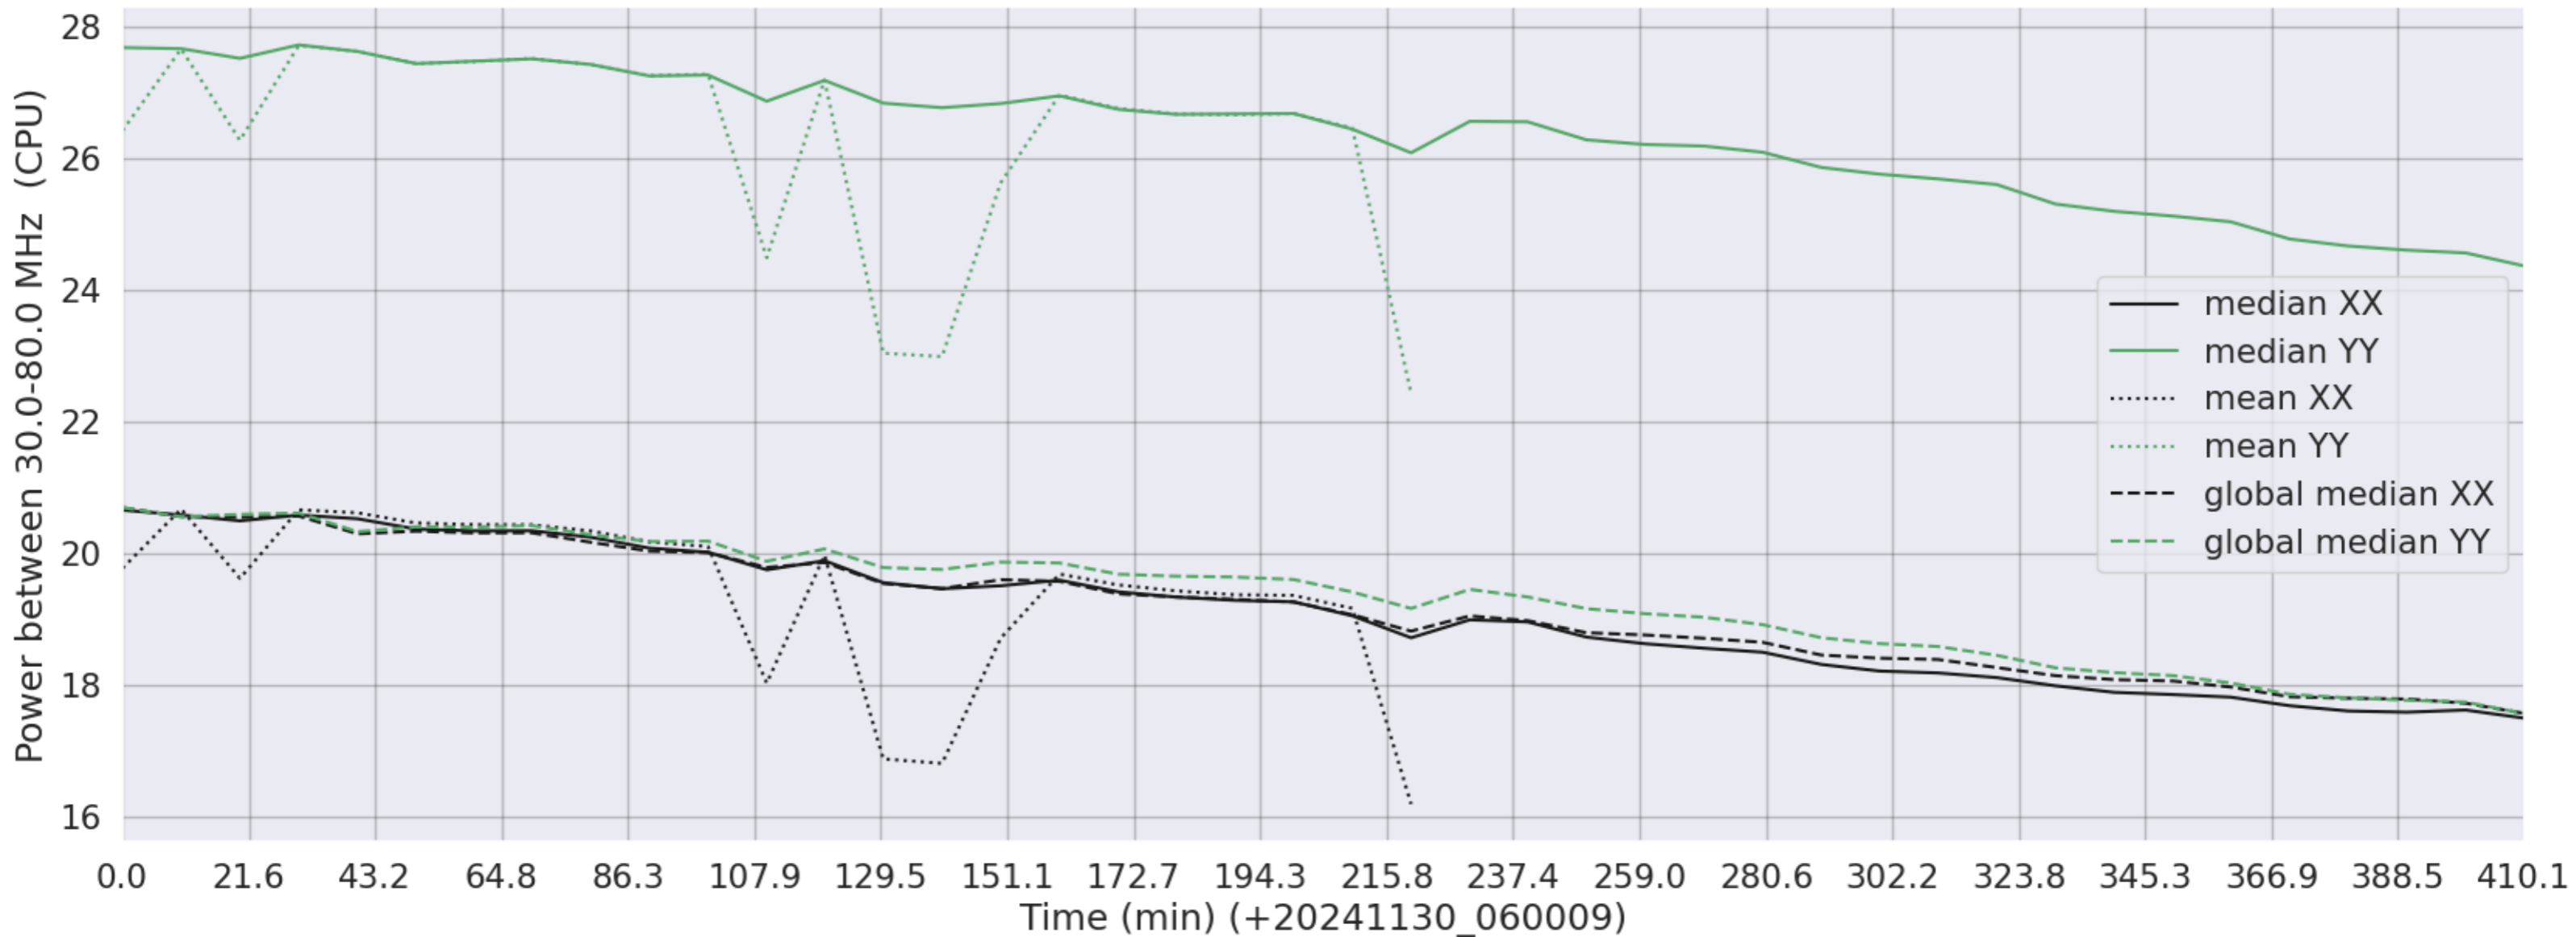

LWA340 - Correlator# 026 - XX FLAGS:Good - YY FLAGS:Good

LWA332 - Correlator# 025 - XX FLAGS:Good - YY FLAGS:Good