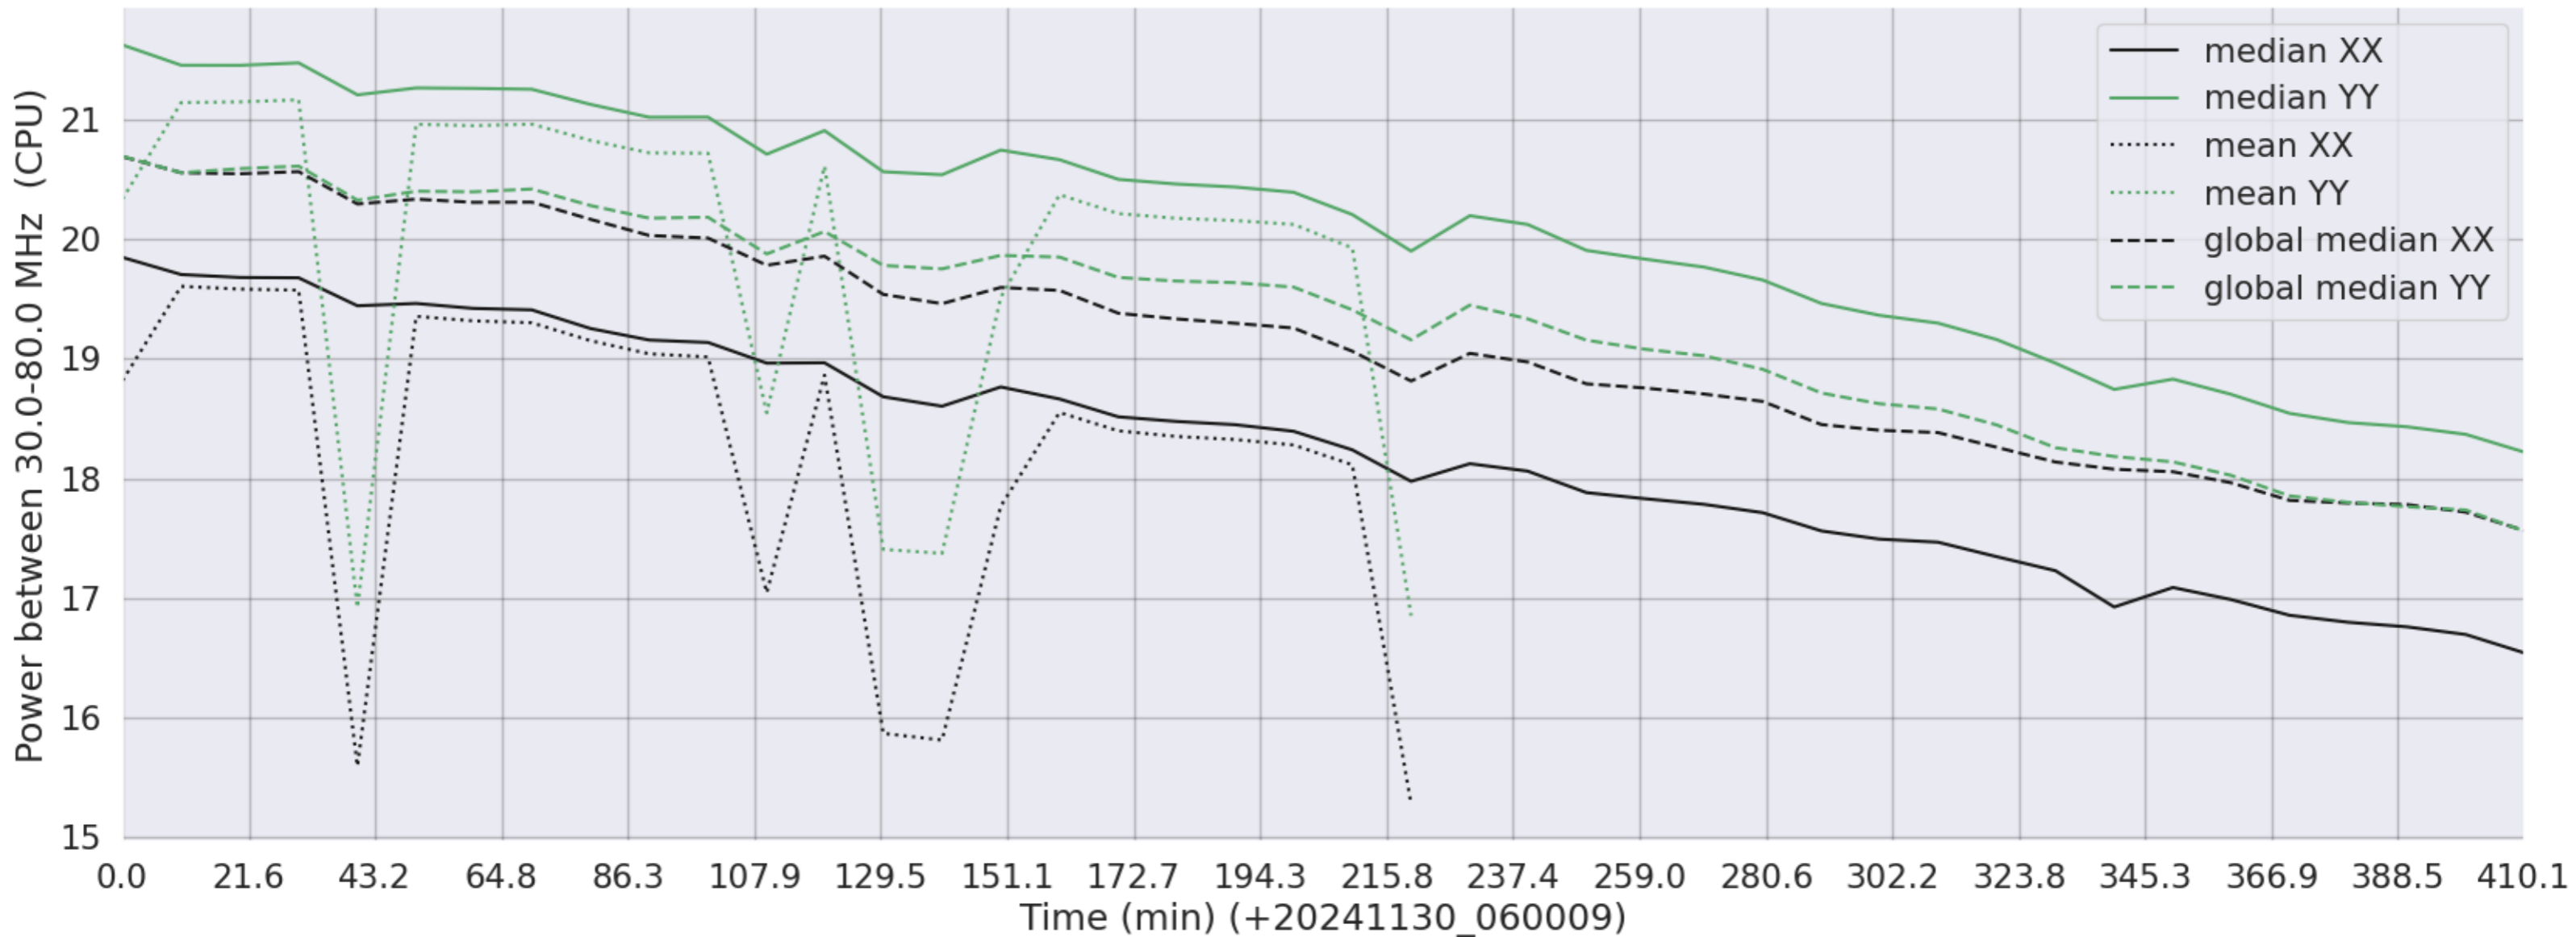

LWA153 - Correlator# 230 - XX FLAGS:Good - YY FLAGS:Good

LWA128 - Correlator# 229 - XX FLAGS:Good - YY FLAGS:Good