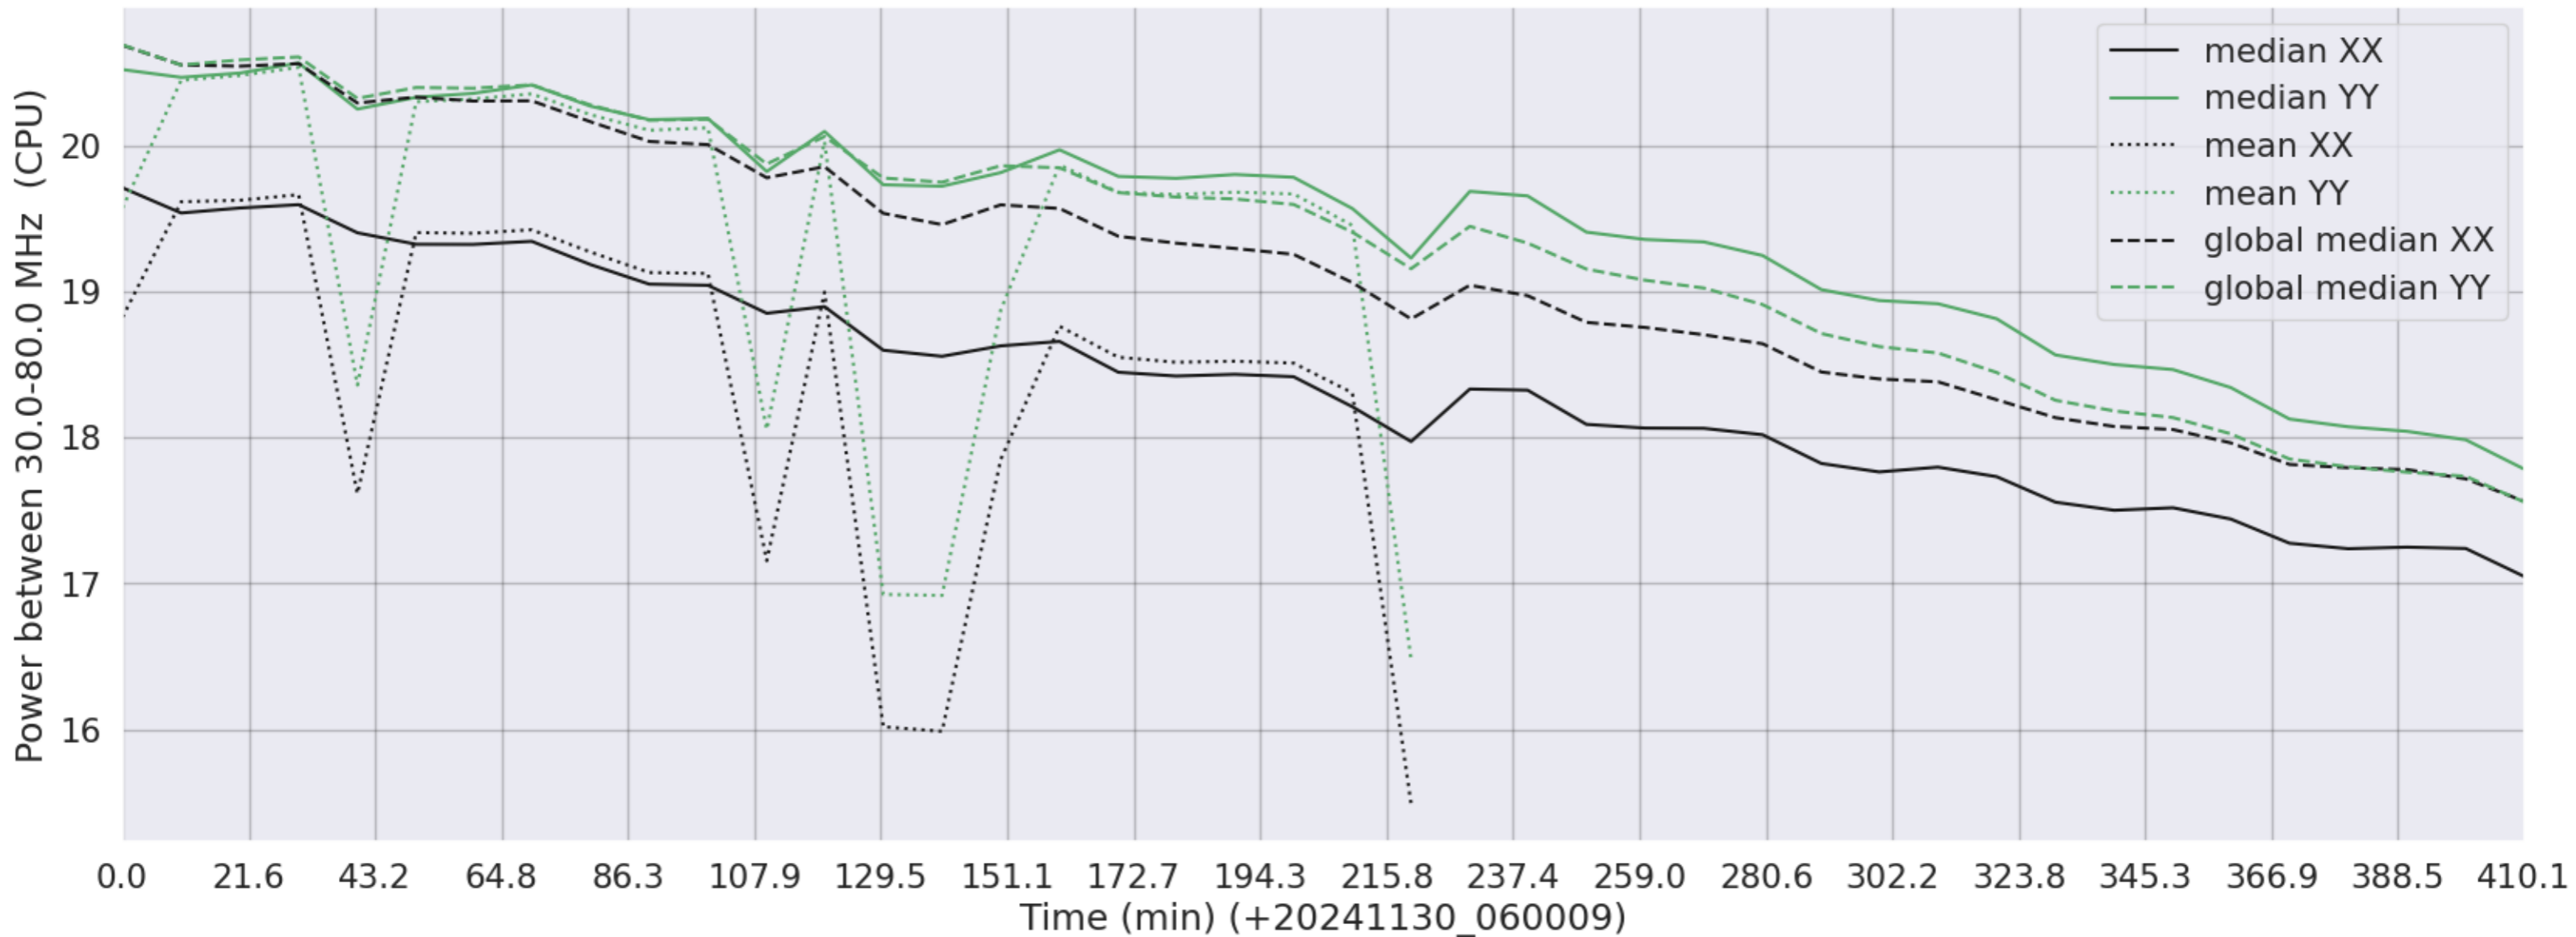

LWA073 - Correlator# 087 - XX FLAGS:Good - YY FLAGS:Good

LWA074 - Correlator# 086 - XX FLAGS:Good - YY FLAGS:Good