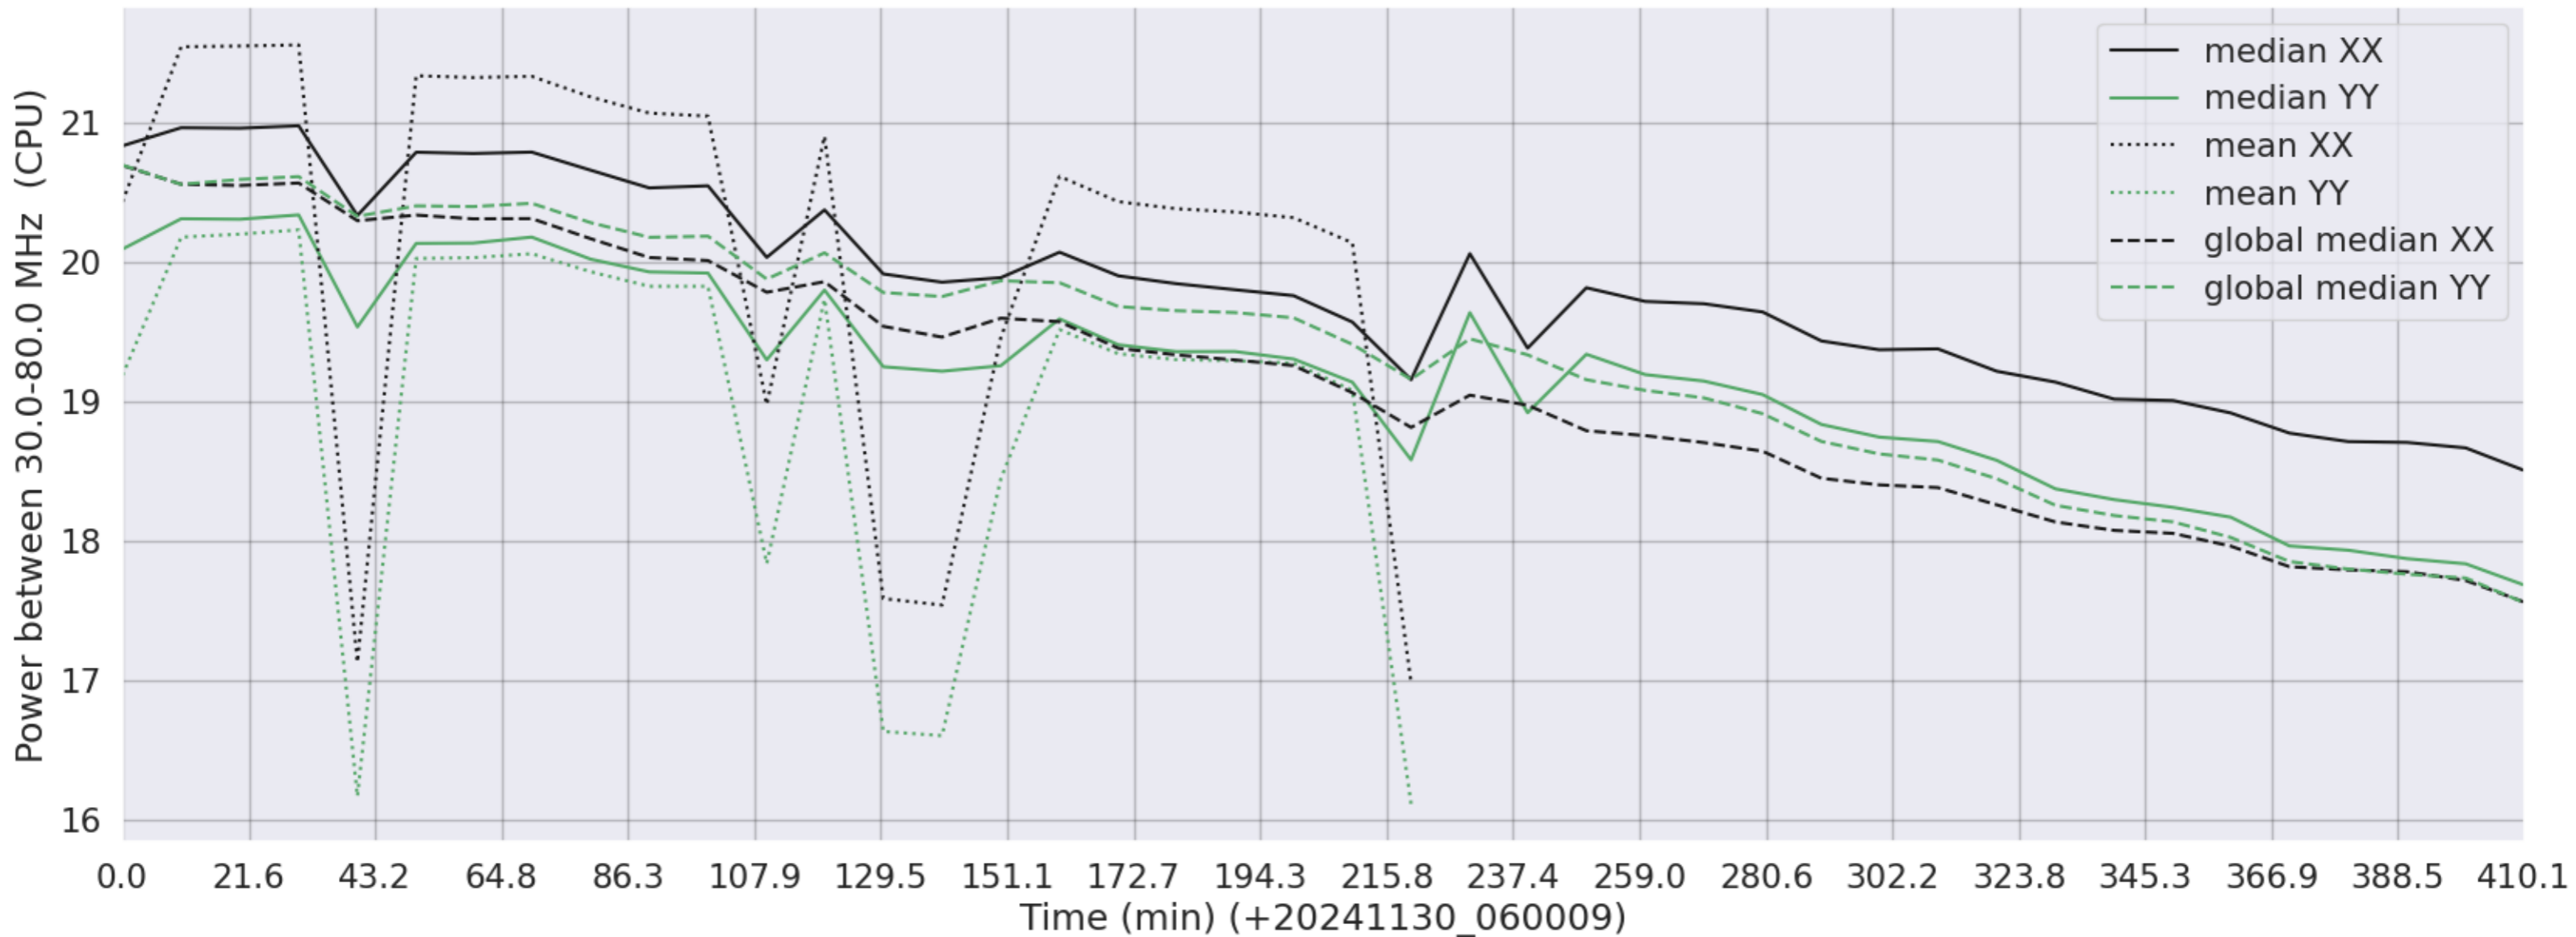

LWA236 - Correlator# 308 - XX FLAGS:Good - YY FLAGS:Good

LWA232 - Correlator# 307 - XX FLAGS:Good - YY FLAGS:Good