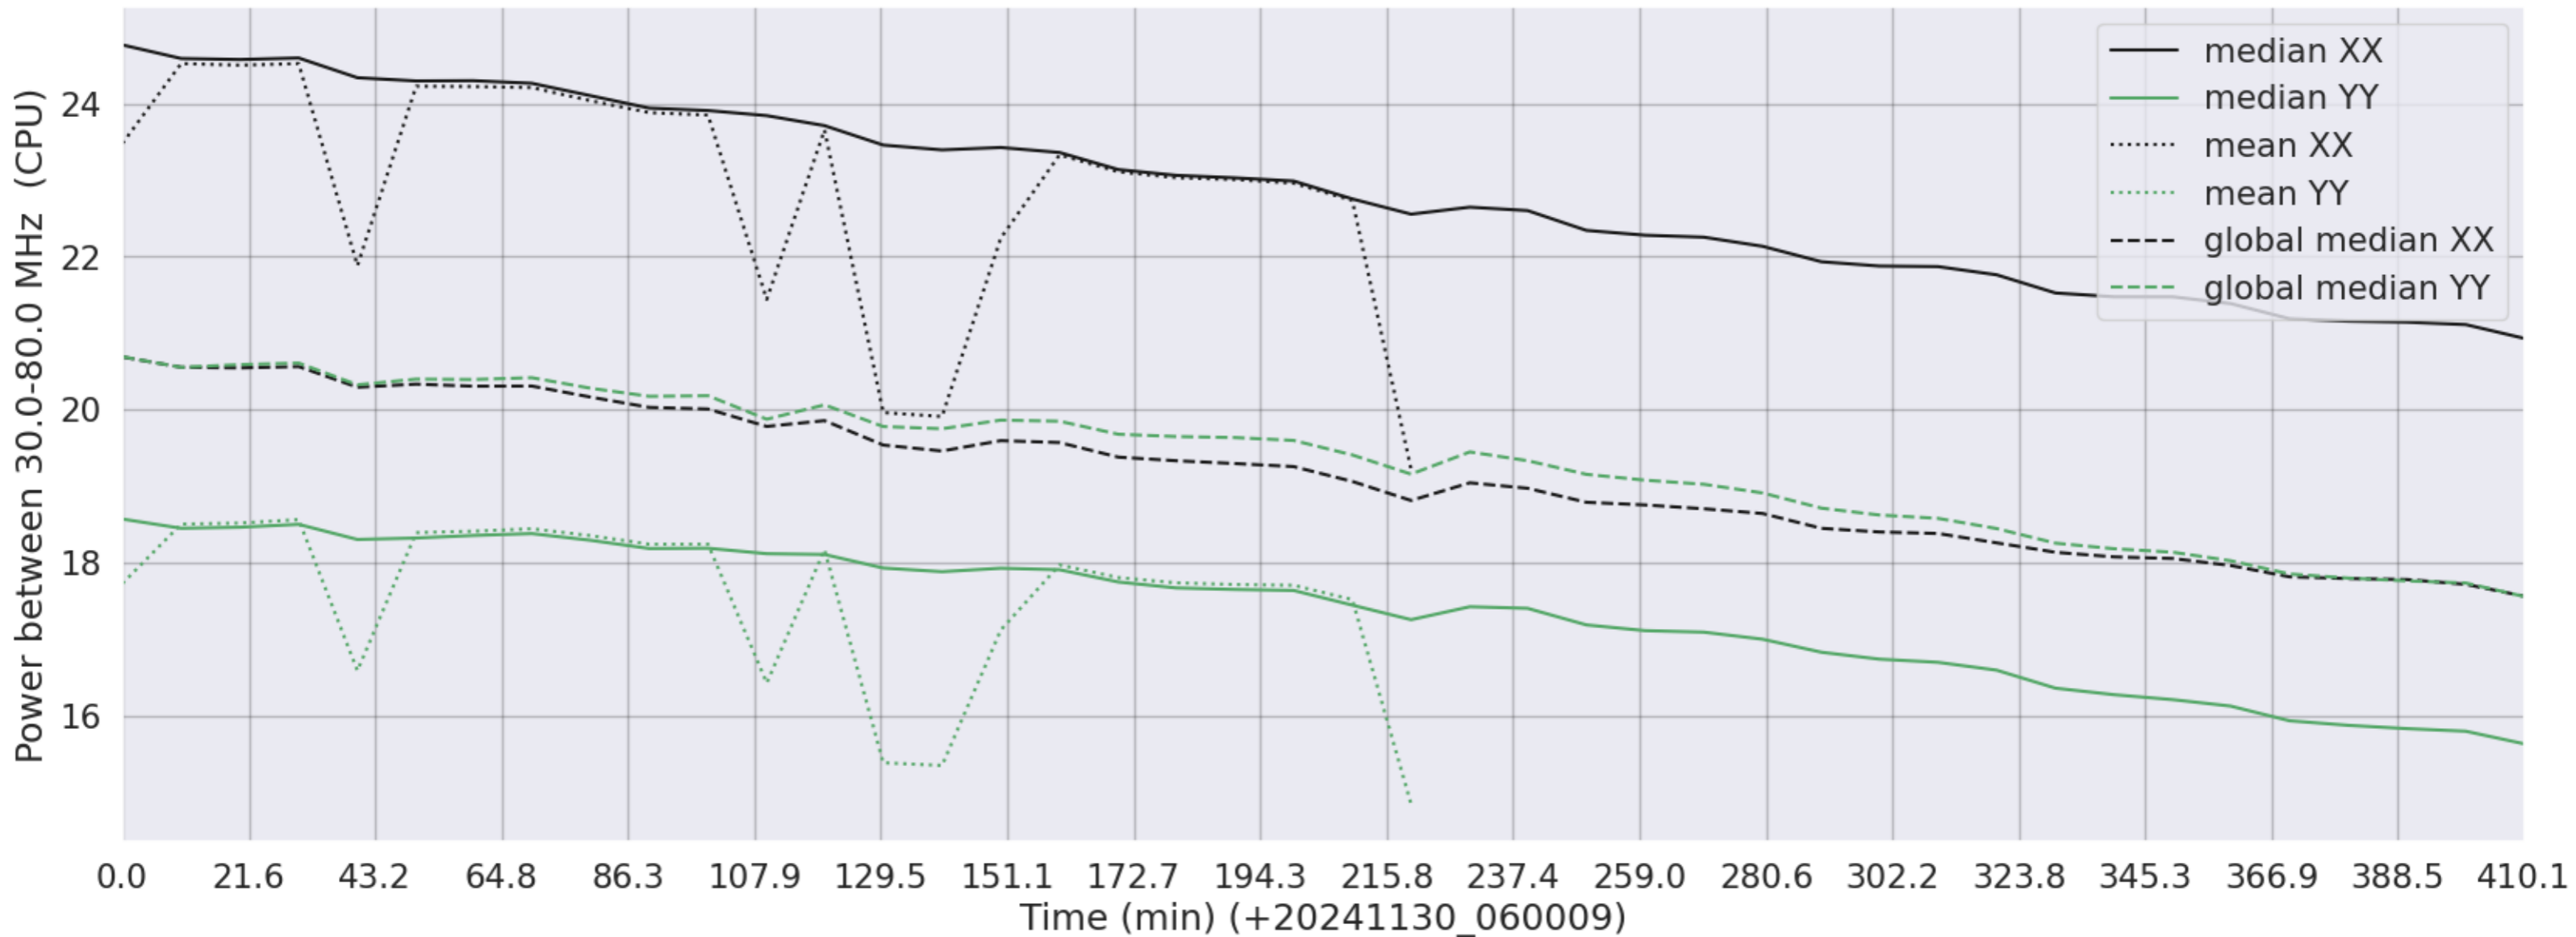

LWA316 - Correlator# 155 - XX FLAGS:Good - YY FLAGS:Good

LWA325 - Correlator# 154 - XX FLAGS:Good - YY FLAGS:Good