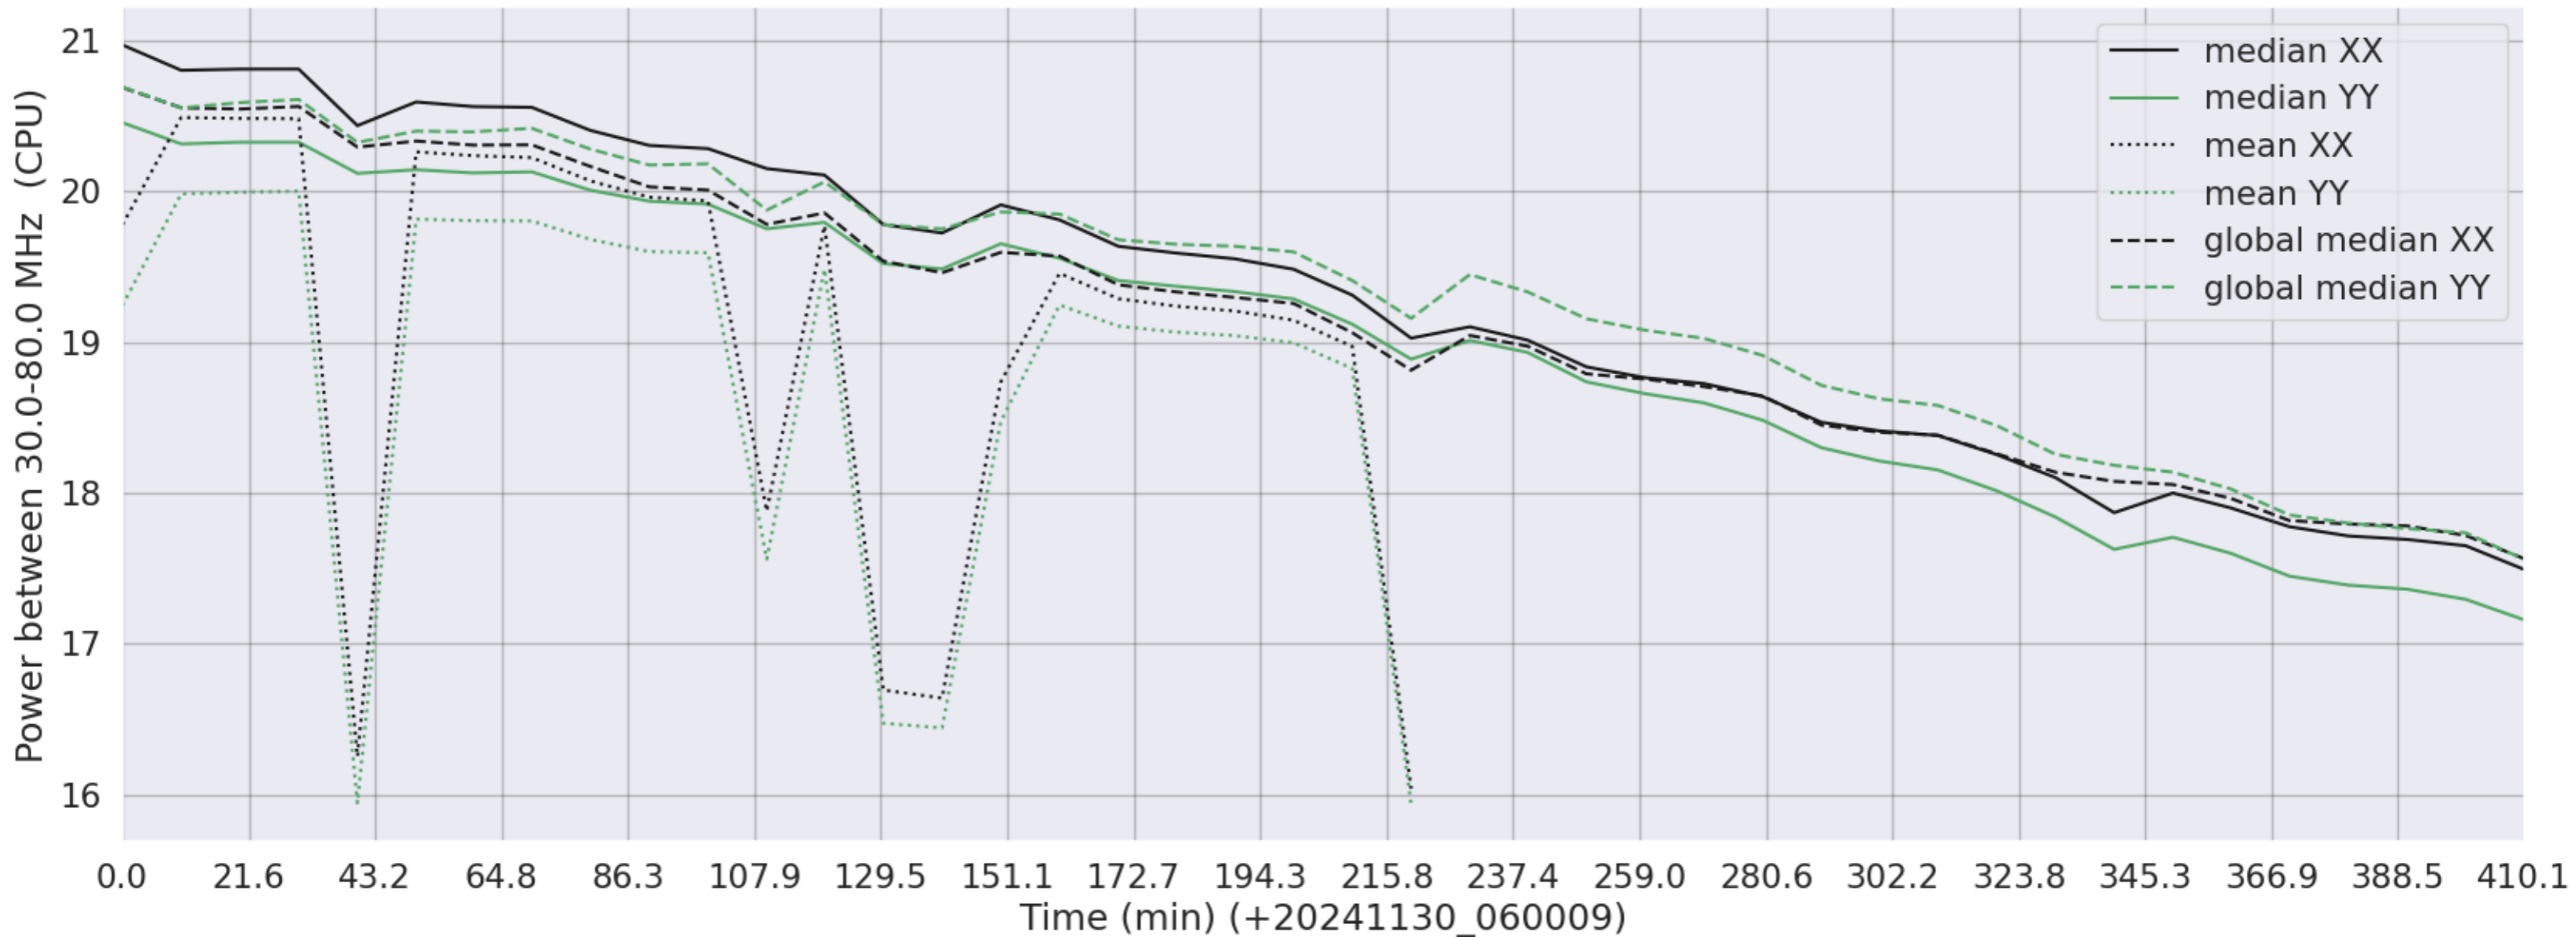

LWA287 - Correlator# 223 - XX FLAGS:Good - YY FLAGS:Good

LWA124 - Correlator# 224 - XX FLAGS:Good - YY FLAGS:Good

LWA127 - Correlator# 225 - XX FLAGS:Good - YY FLAGS:BadSpecShape

LWA126 - Correlator# 226 - XX FLAGS:Good - YY FLAGS:Good