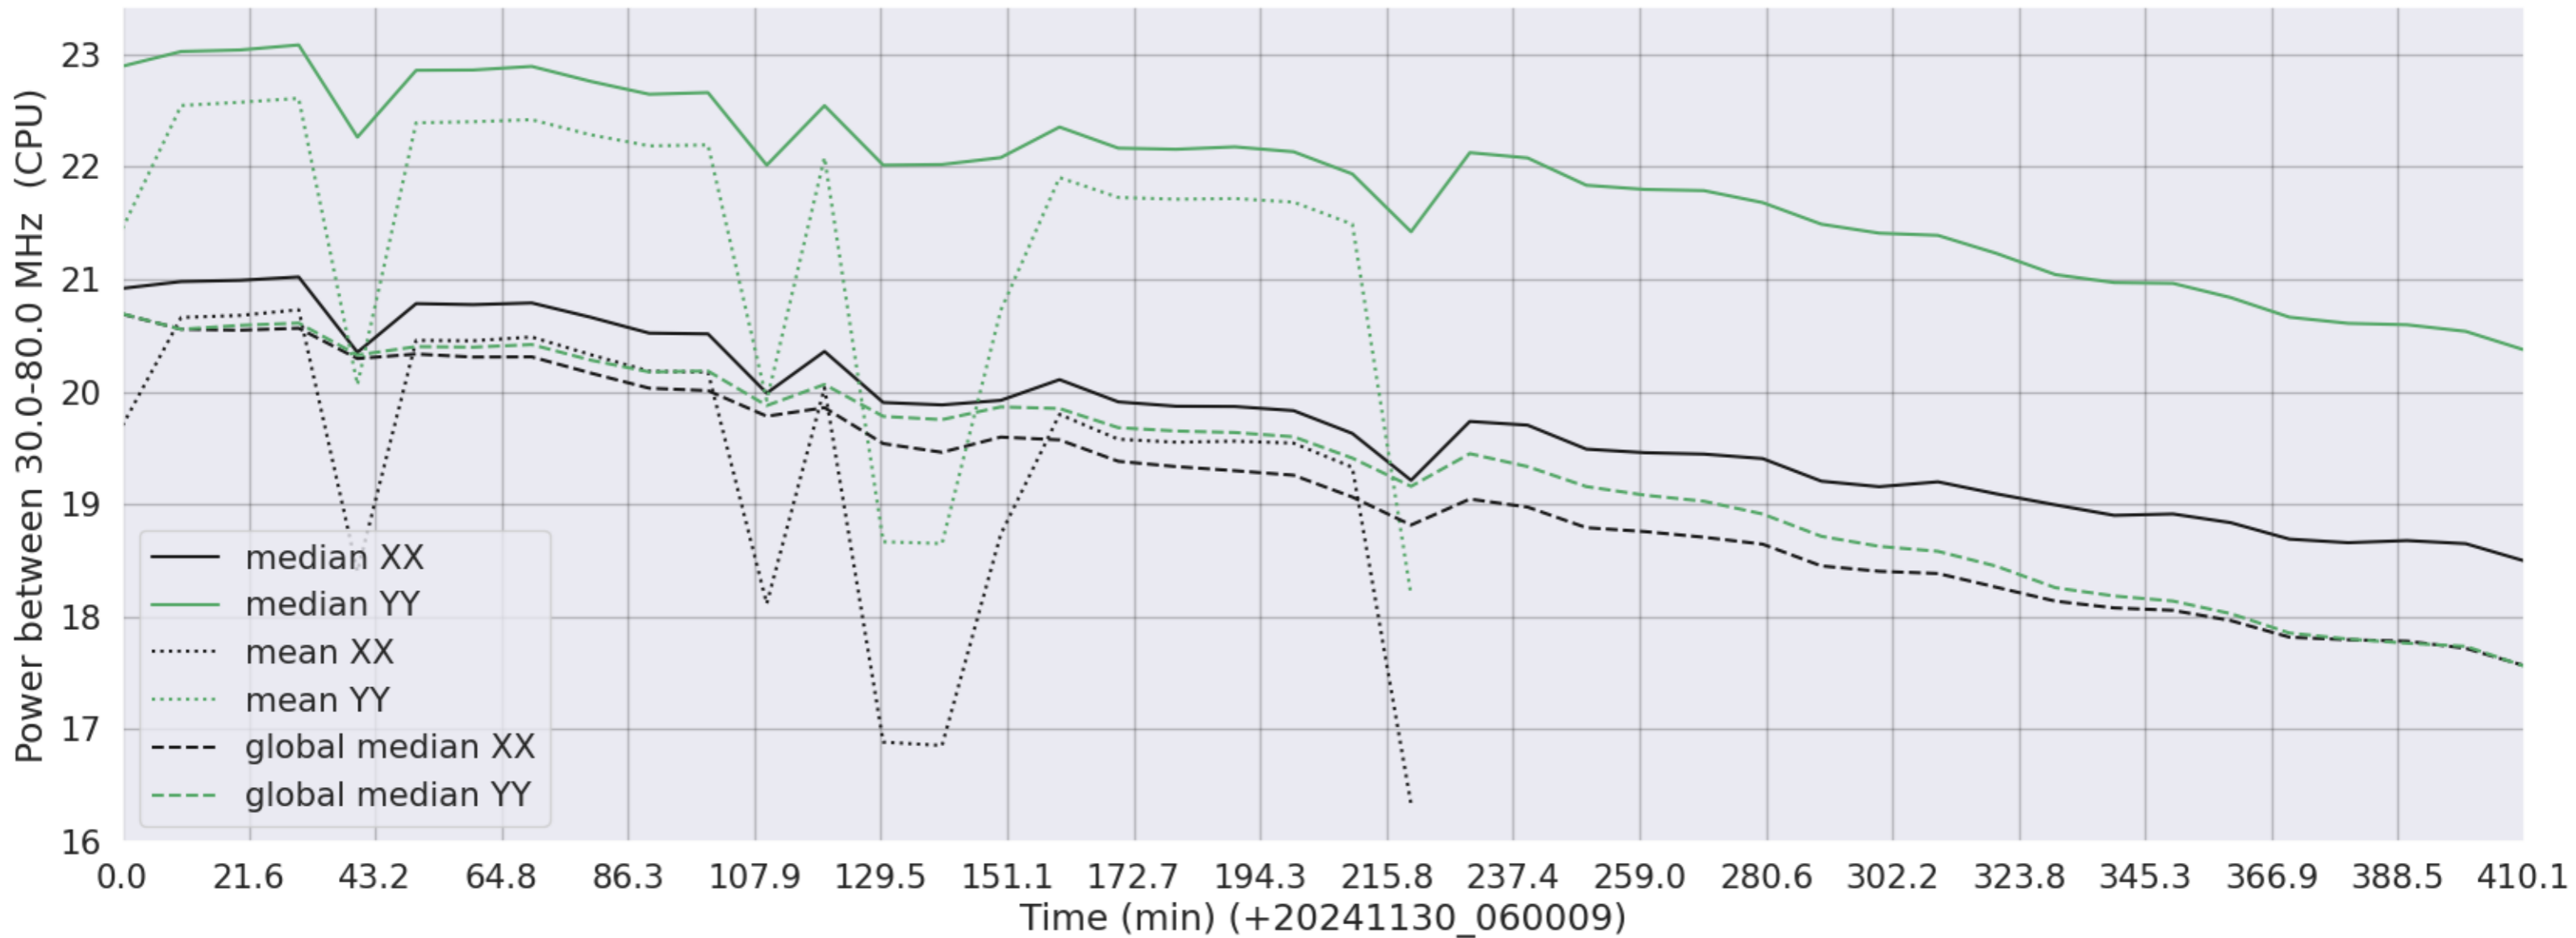

LWA035 - Correlator# 160 - XX FLAGS:Good - YY FLAGS:Good

LWA033 - Correlator# 161 - XX FLAGS:Good - YY FLAGS:Good

LWA034 - Correlator# 162 - XX FLAGS:Good - YY FLAGS:Good

LWA036 - Correlator# 163 - XX FLAGS:Good - YY FLAGS:Good