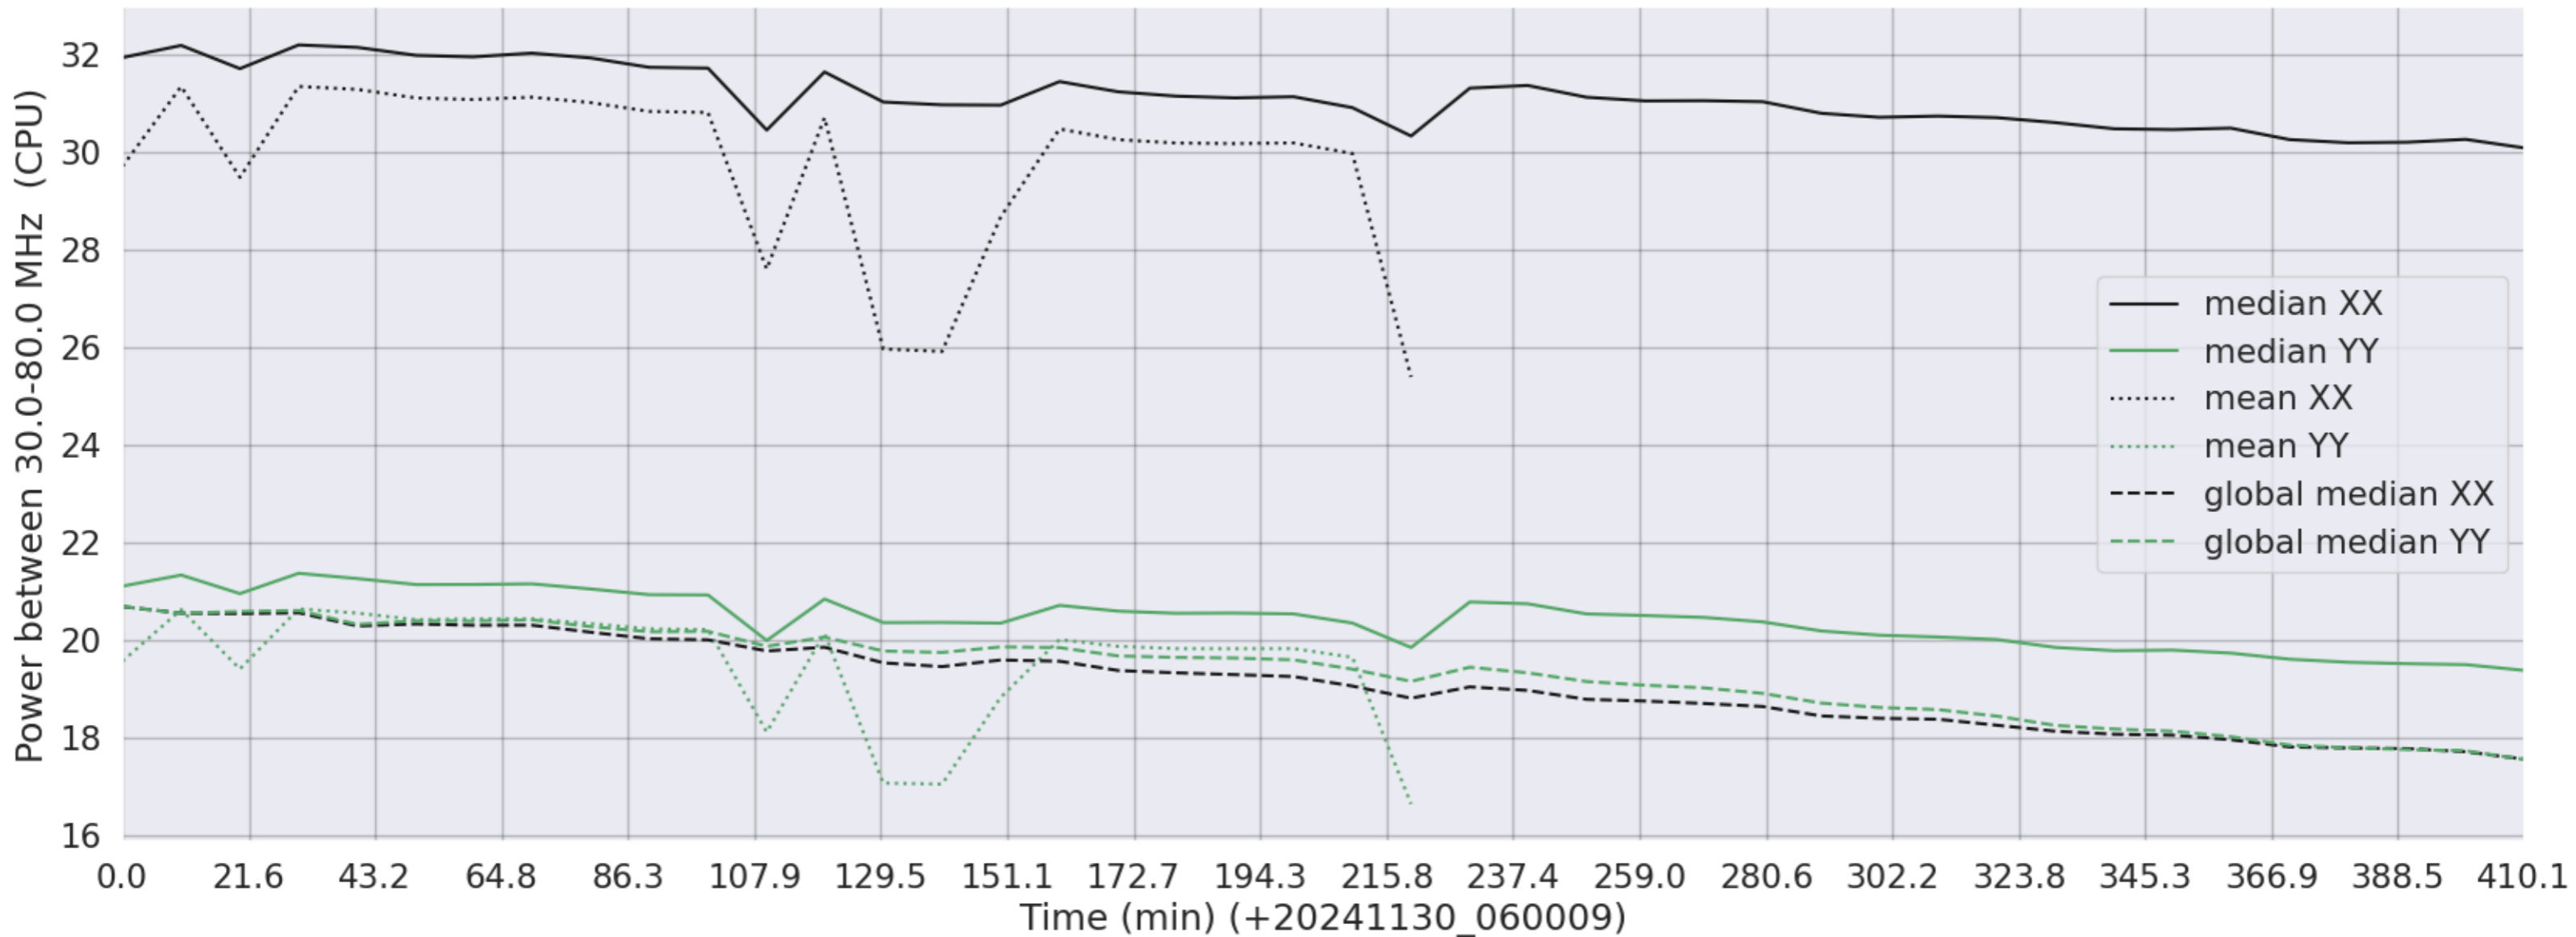

LWA282 - Correlator# 010 - XX FLAGS:Good - YY FLAGS:Good

LWA277 - Correlator# 009 - XX FLAGS:Good - YY FLAGS:Good