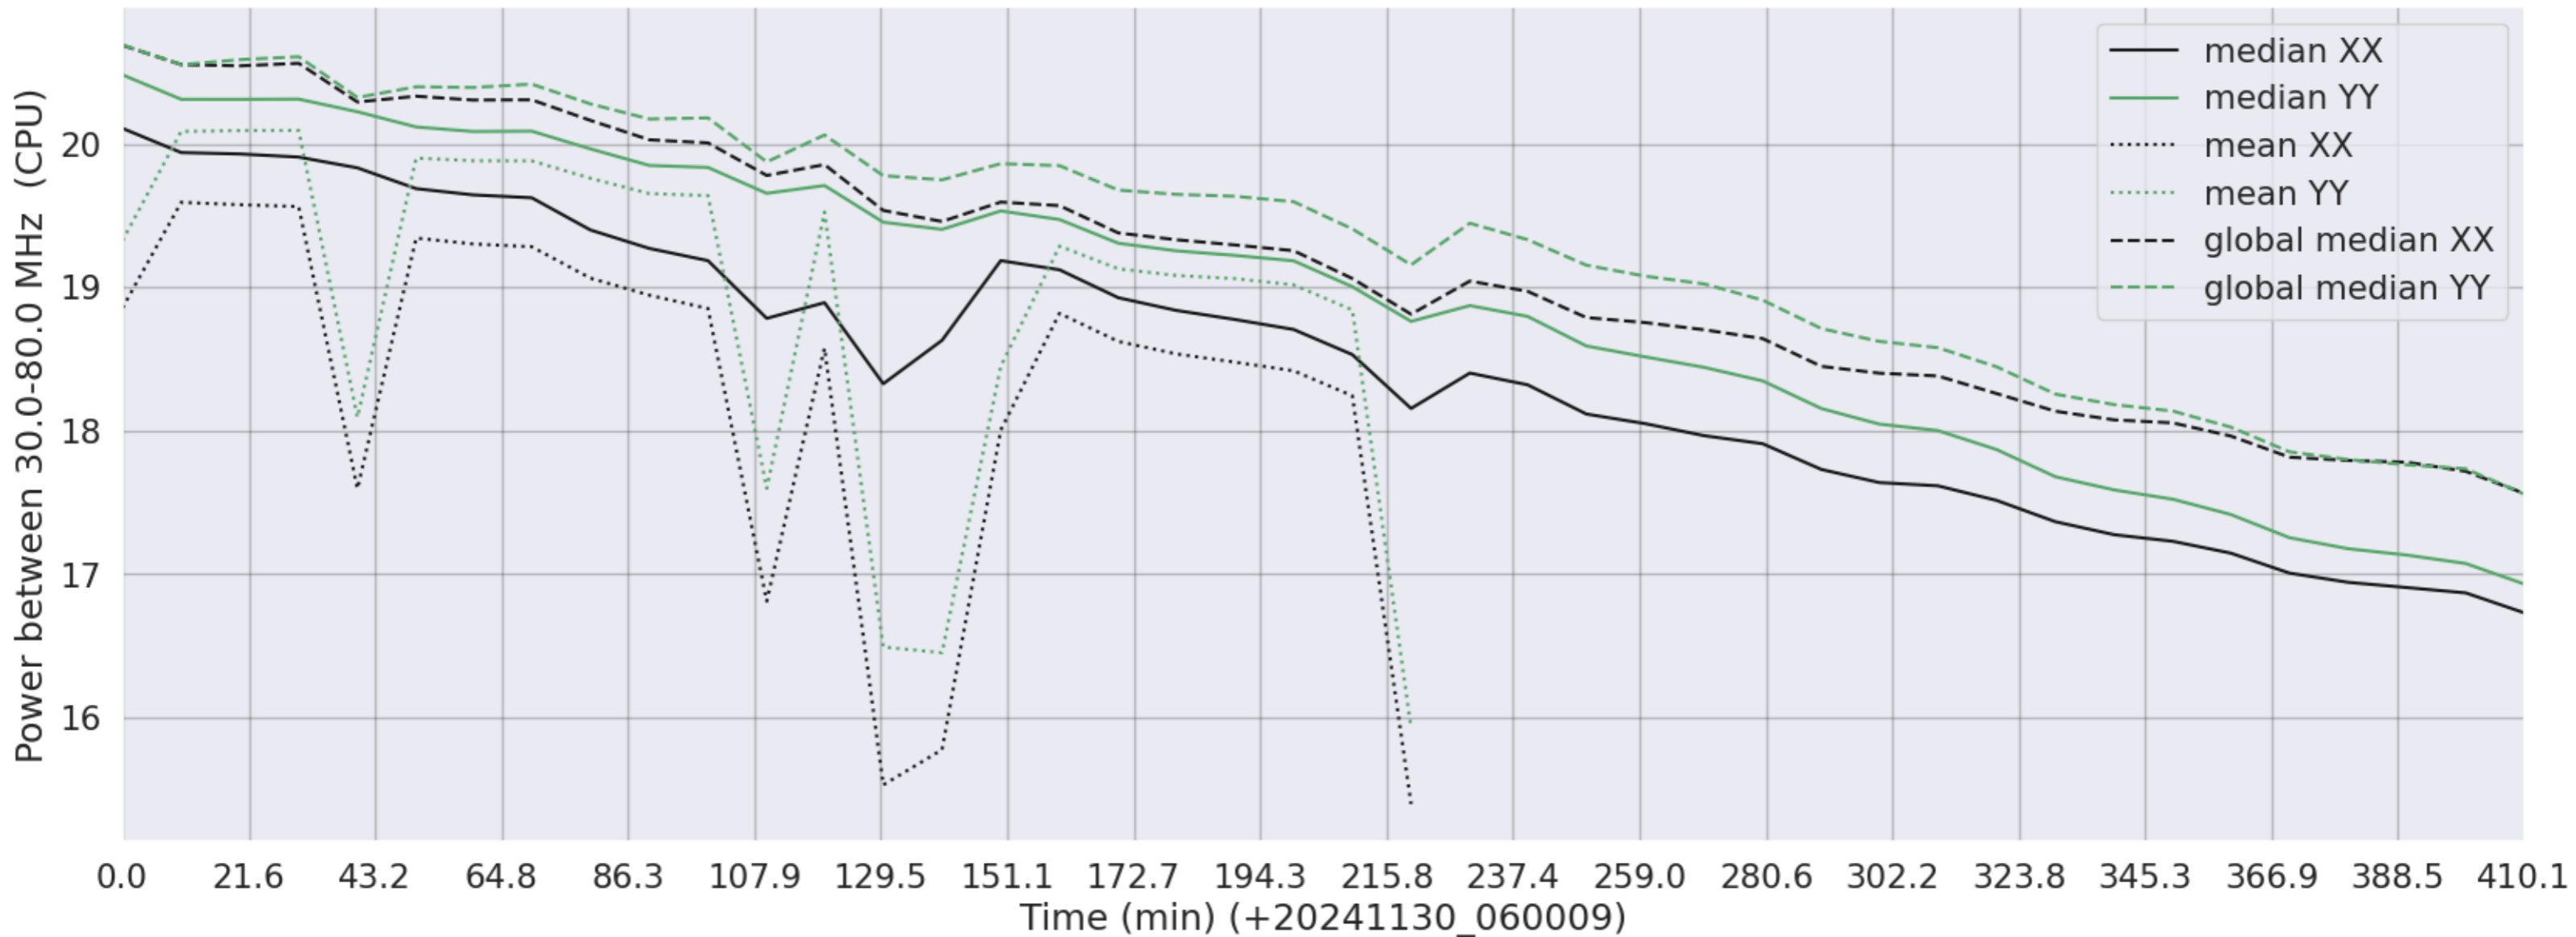

LWA121 - Correlator# 153 - XX FLAGS:Good - YY FLAGS:Good

LWA122 - Correlator# 152 - XX FLAGS:Good - YY FLAGS:Good