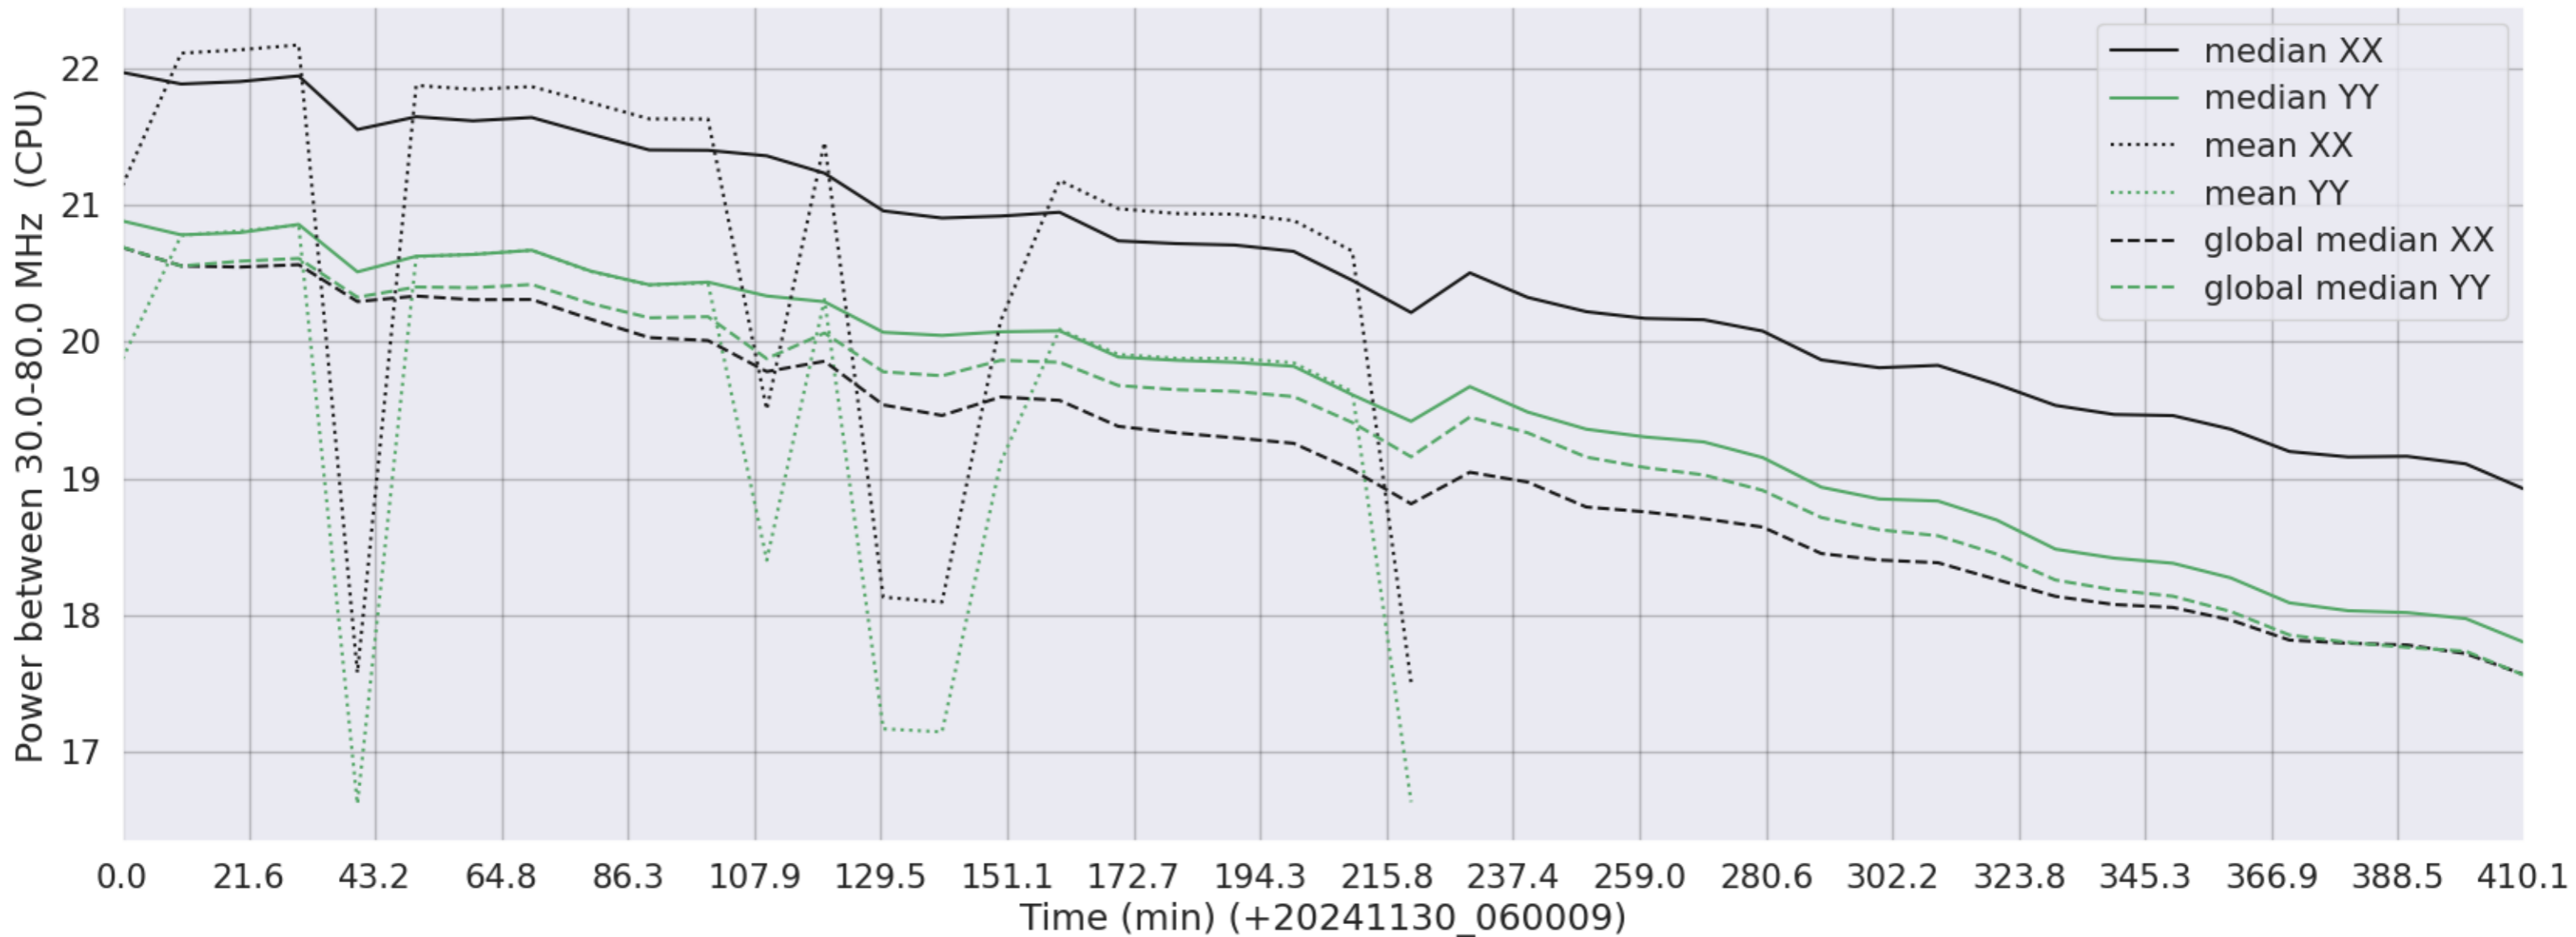

LWA240 - Correlator# 312 - XX FLAGS:Good - YY FLAGS:Good

LWA237 - Correlator# 311 - XX FLAGS:Good - YY FLAGS:Good