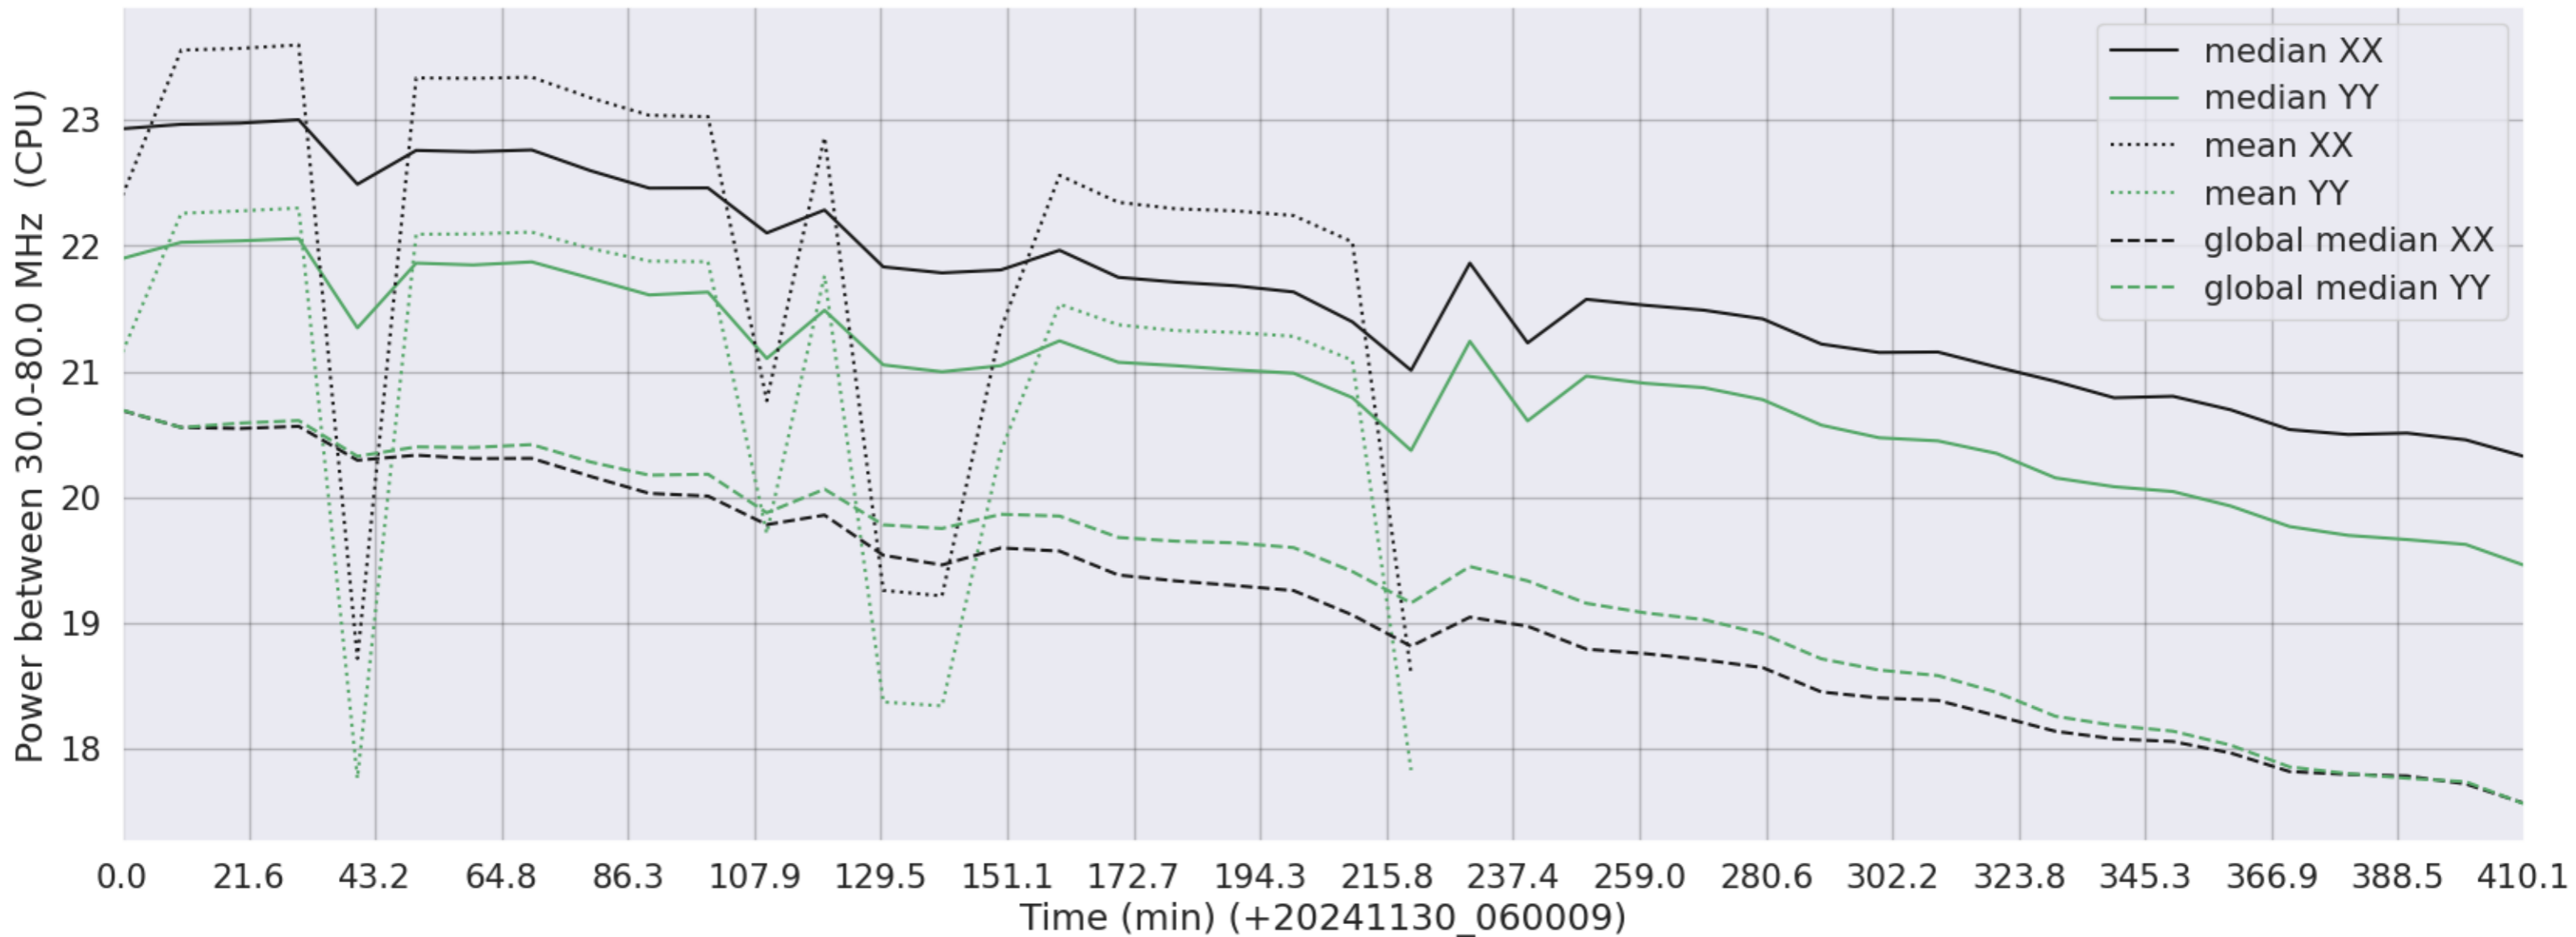

LWA230 - Correlator# 303 - XX FLAGS:Good - YY FLAGS:Good

LWA226 - Correlator# 304 - XX FLAGS:Good - YY FLAGS:Good

LWA229 - Correlator# 305 - XX FLAGS:Good - YY FLAGS:Good

LWA233 - Correlator# 306 - XX FLAGS:Good - YY FLAGS:Good