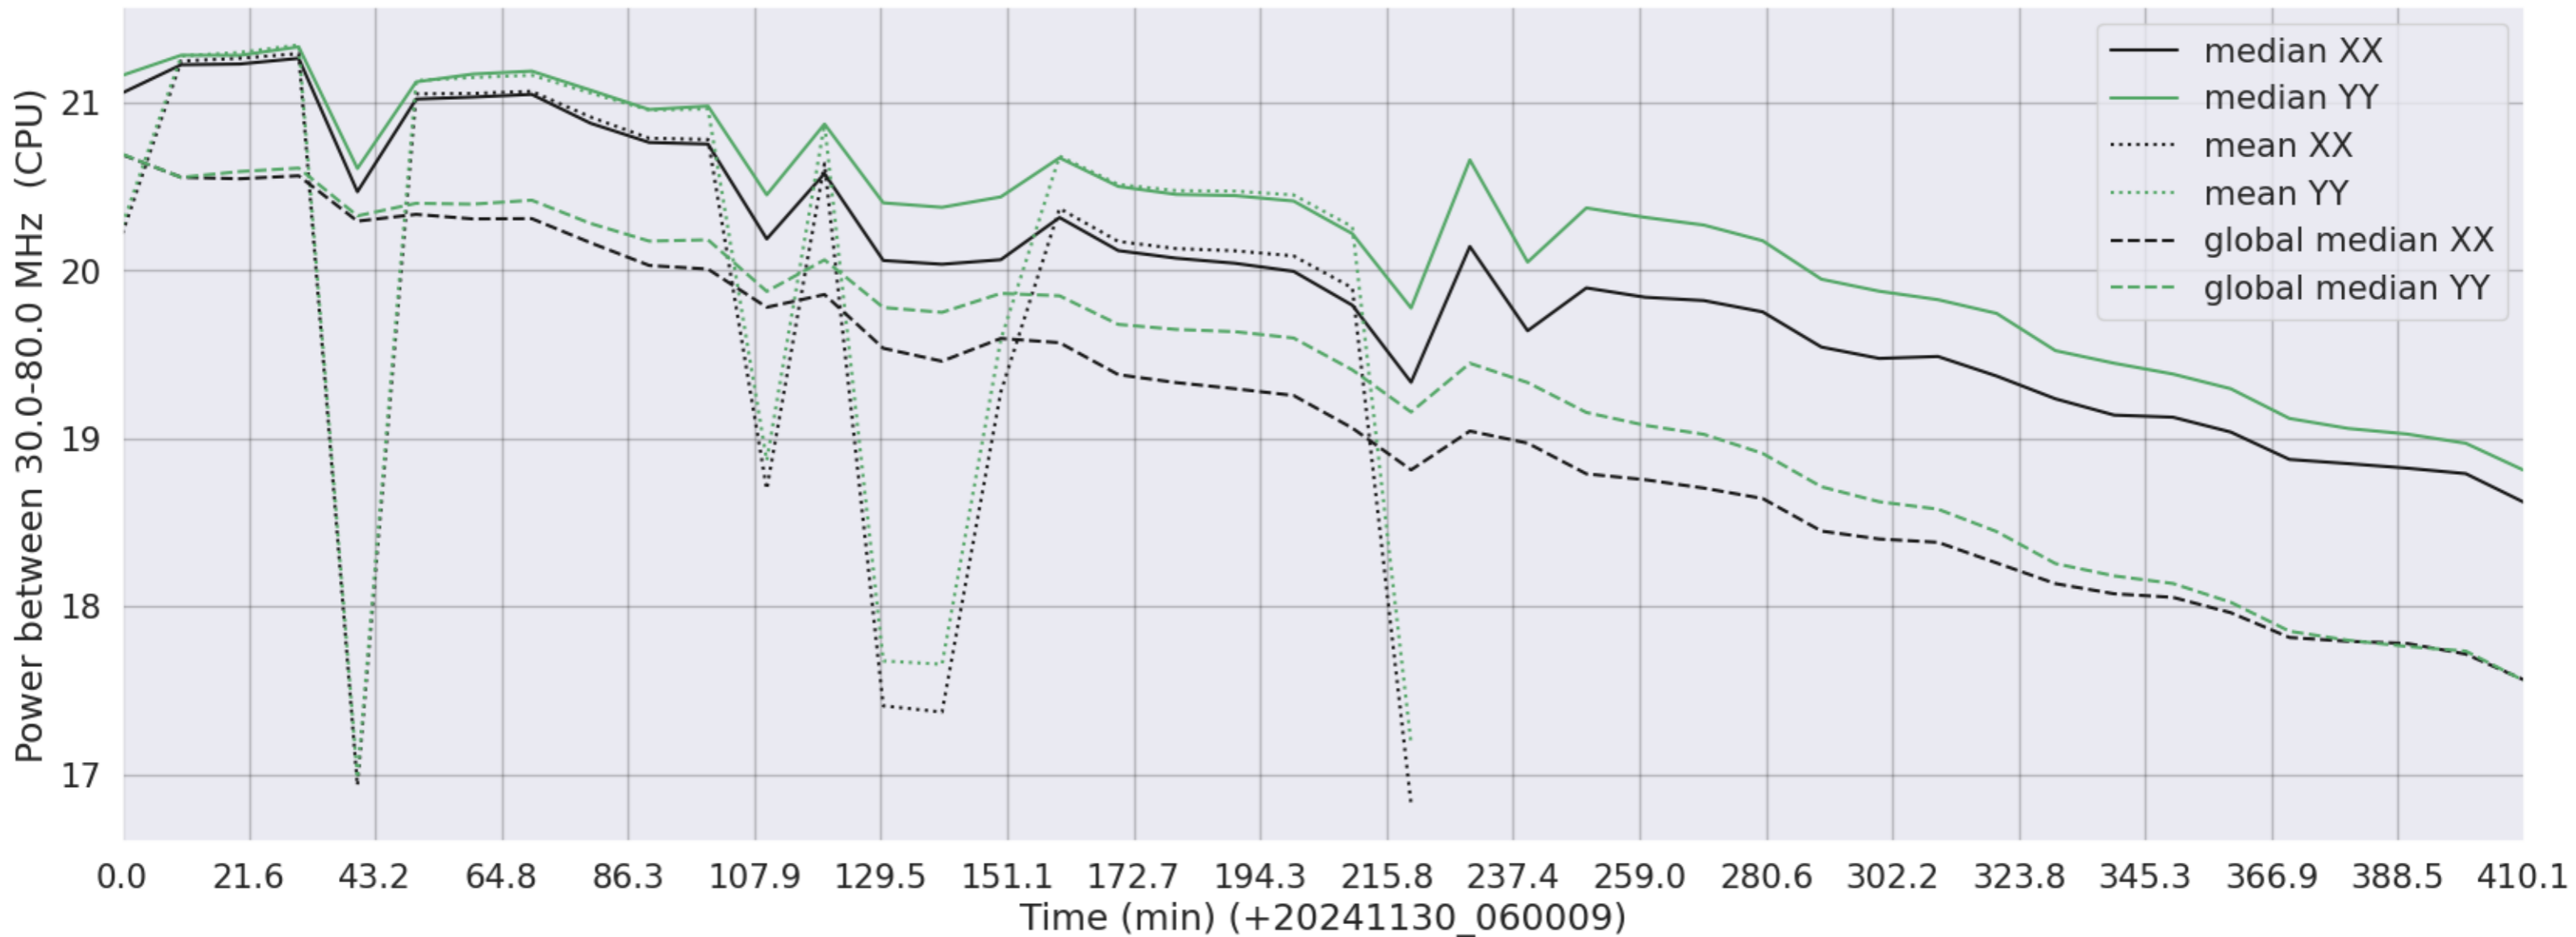

LWA206 - Correlator# 296 - XX FLAGS:BadSpecShape - YY FLAGS:Good

LWA203 - Correlator# 295 - XX FLAGS:Good - YY FLAGS:Good