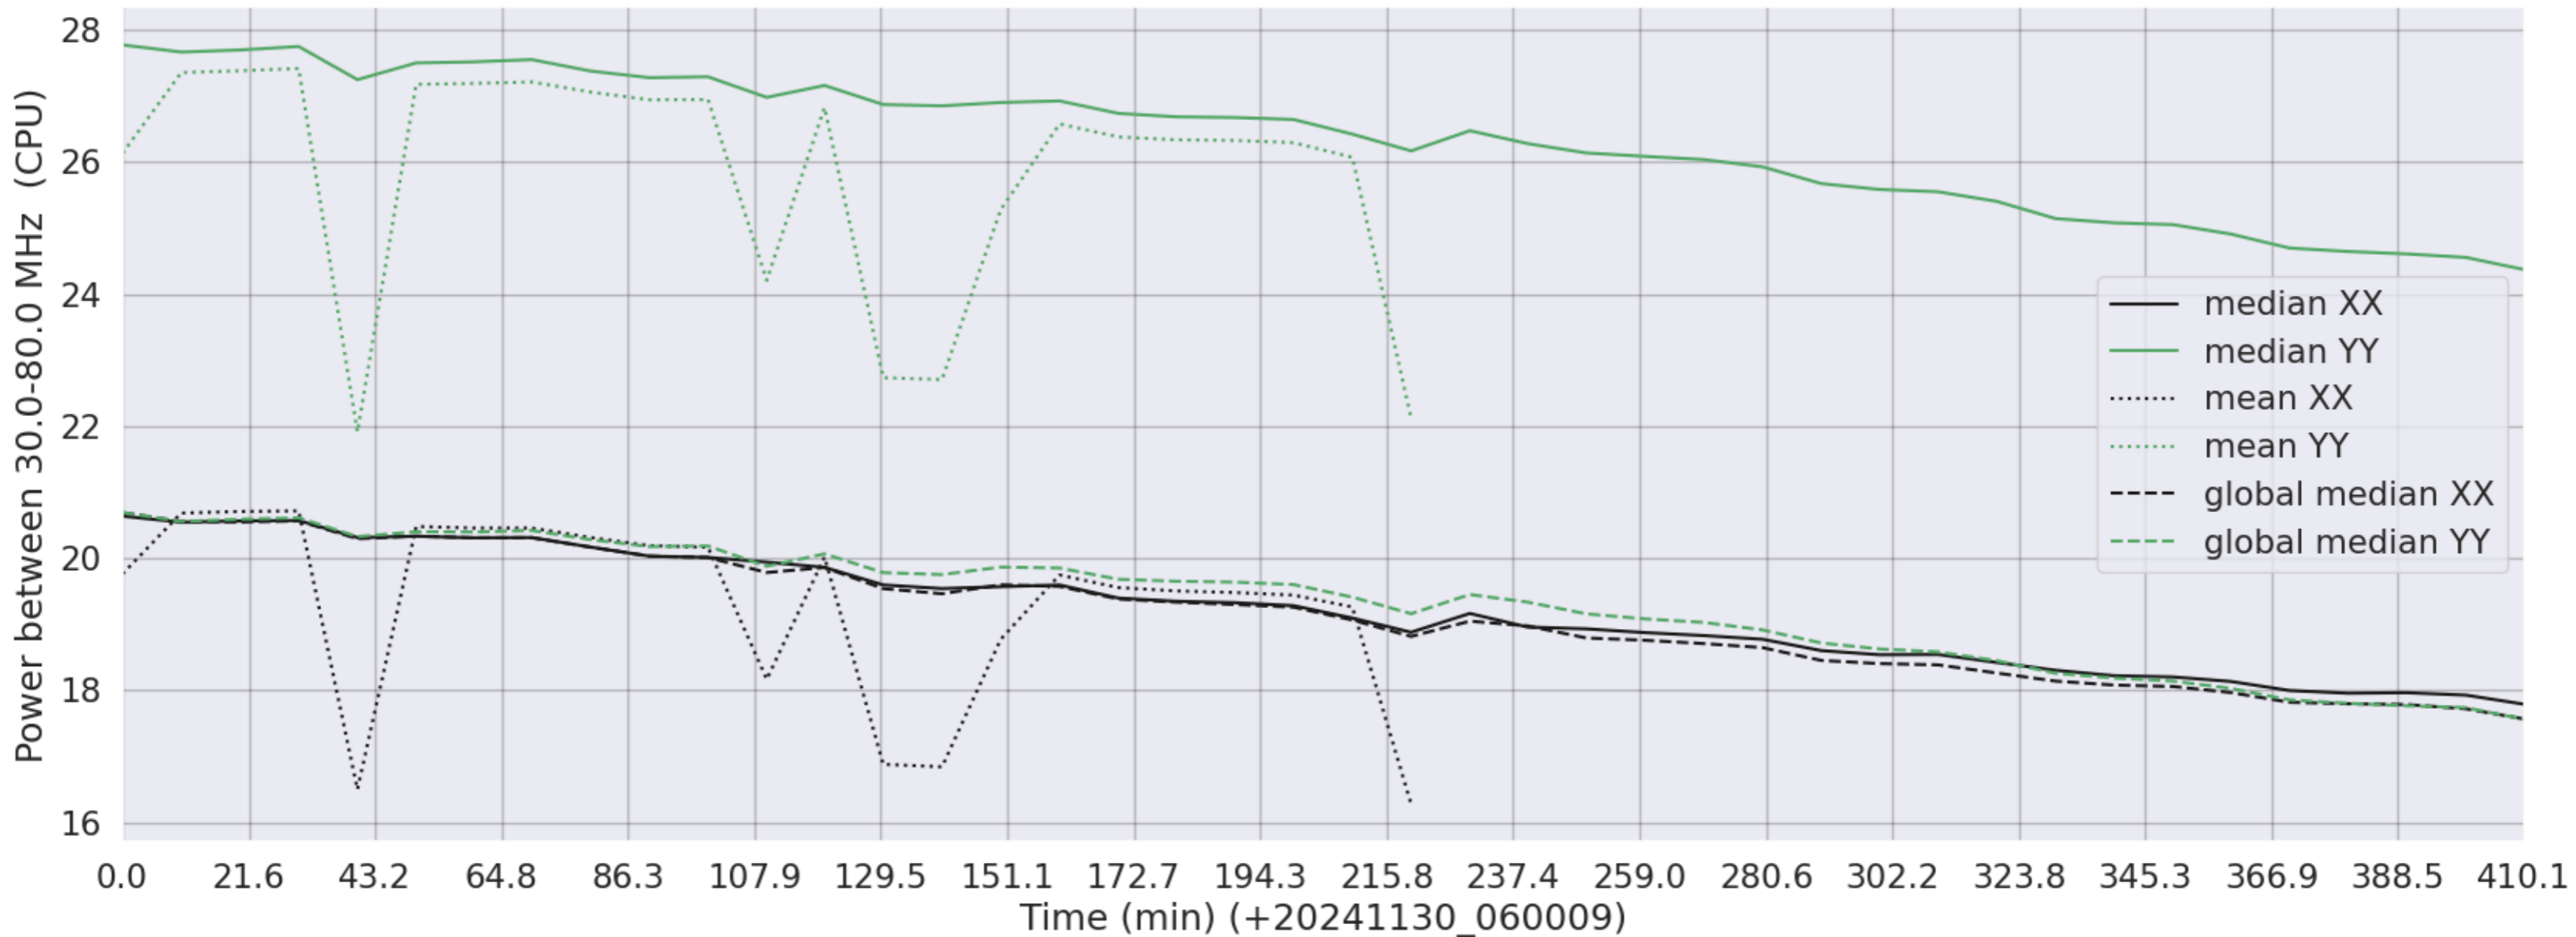

LWA171 - Correlator# 291 - XX FLAGS:Good - YY FLAGS:BadSpecShape

LWA169 - Correlator# 292 - XX FLAGS:Good - YY FLAGS:Good

LWA175 - Correlator# 293 - XX FLAGS:Good - YY FLAGS:Good

LWA204 - Correlator# 294 - XX FLAGS:Good - YY FLAGS:Good