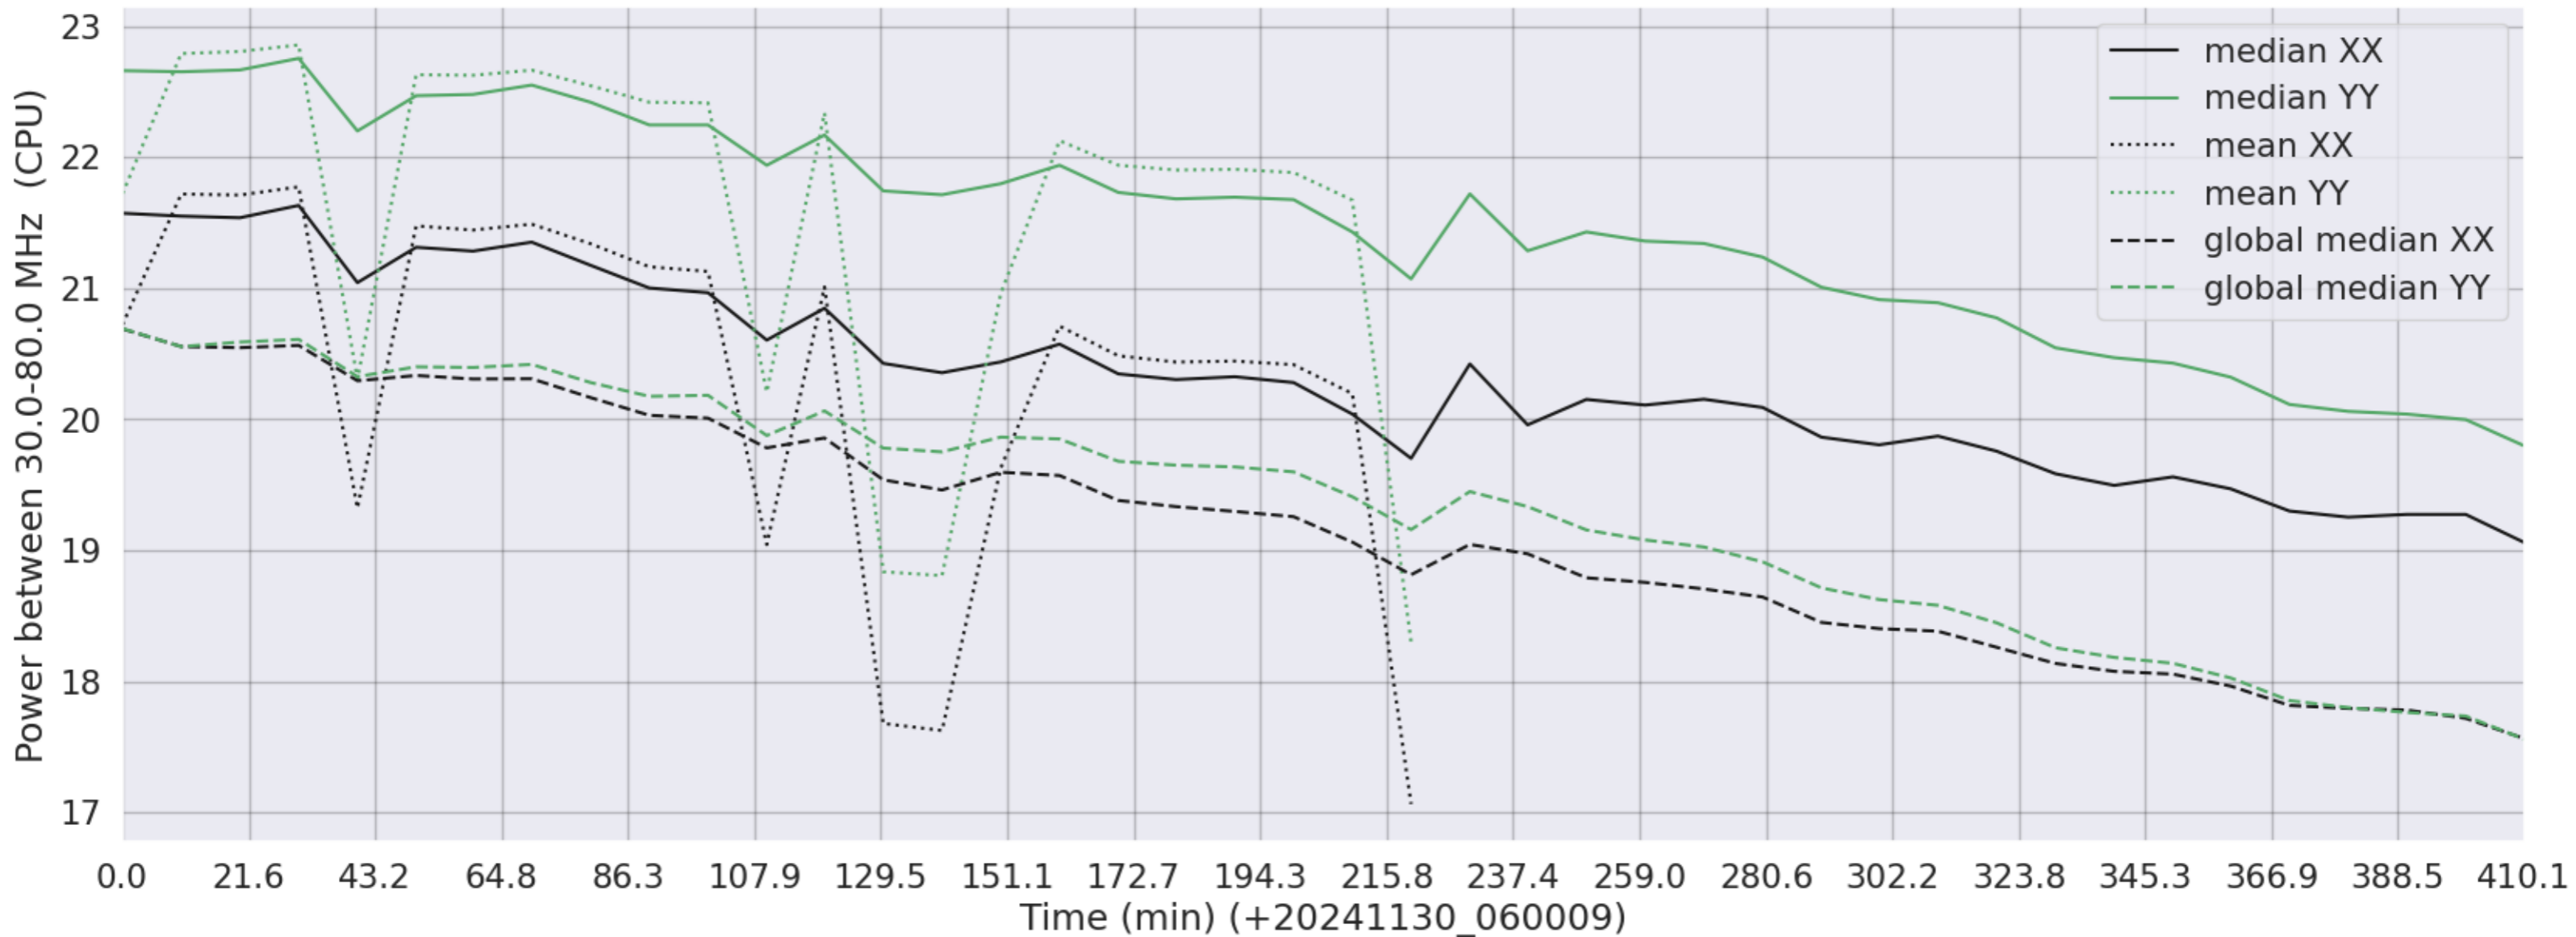

LWA131 - Correlator# 182 - XX FLAGS:HighTimeVar+BadSpecShape - YY FLAGS:Good

LWA037 - Correlator# 181 - XX FLAGS:Good - YY FLAGS:Good