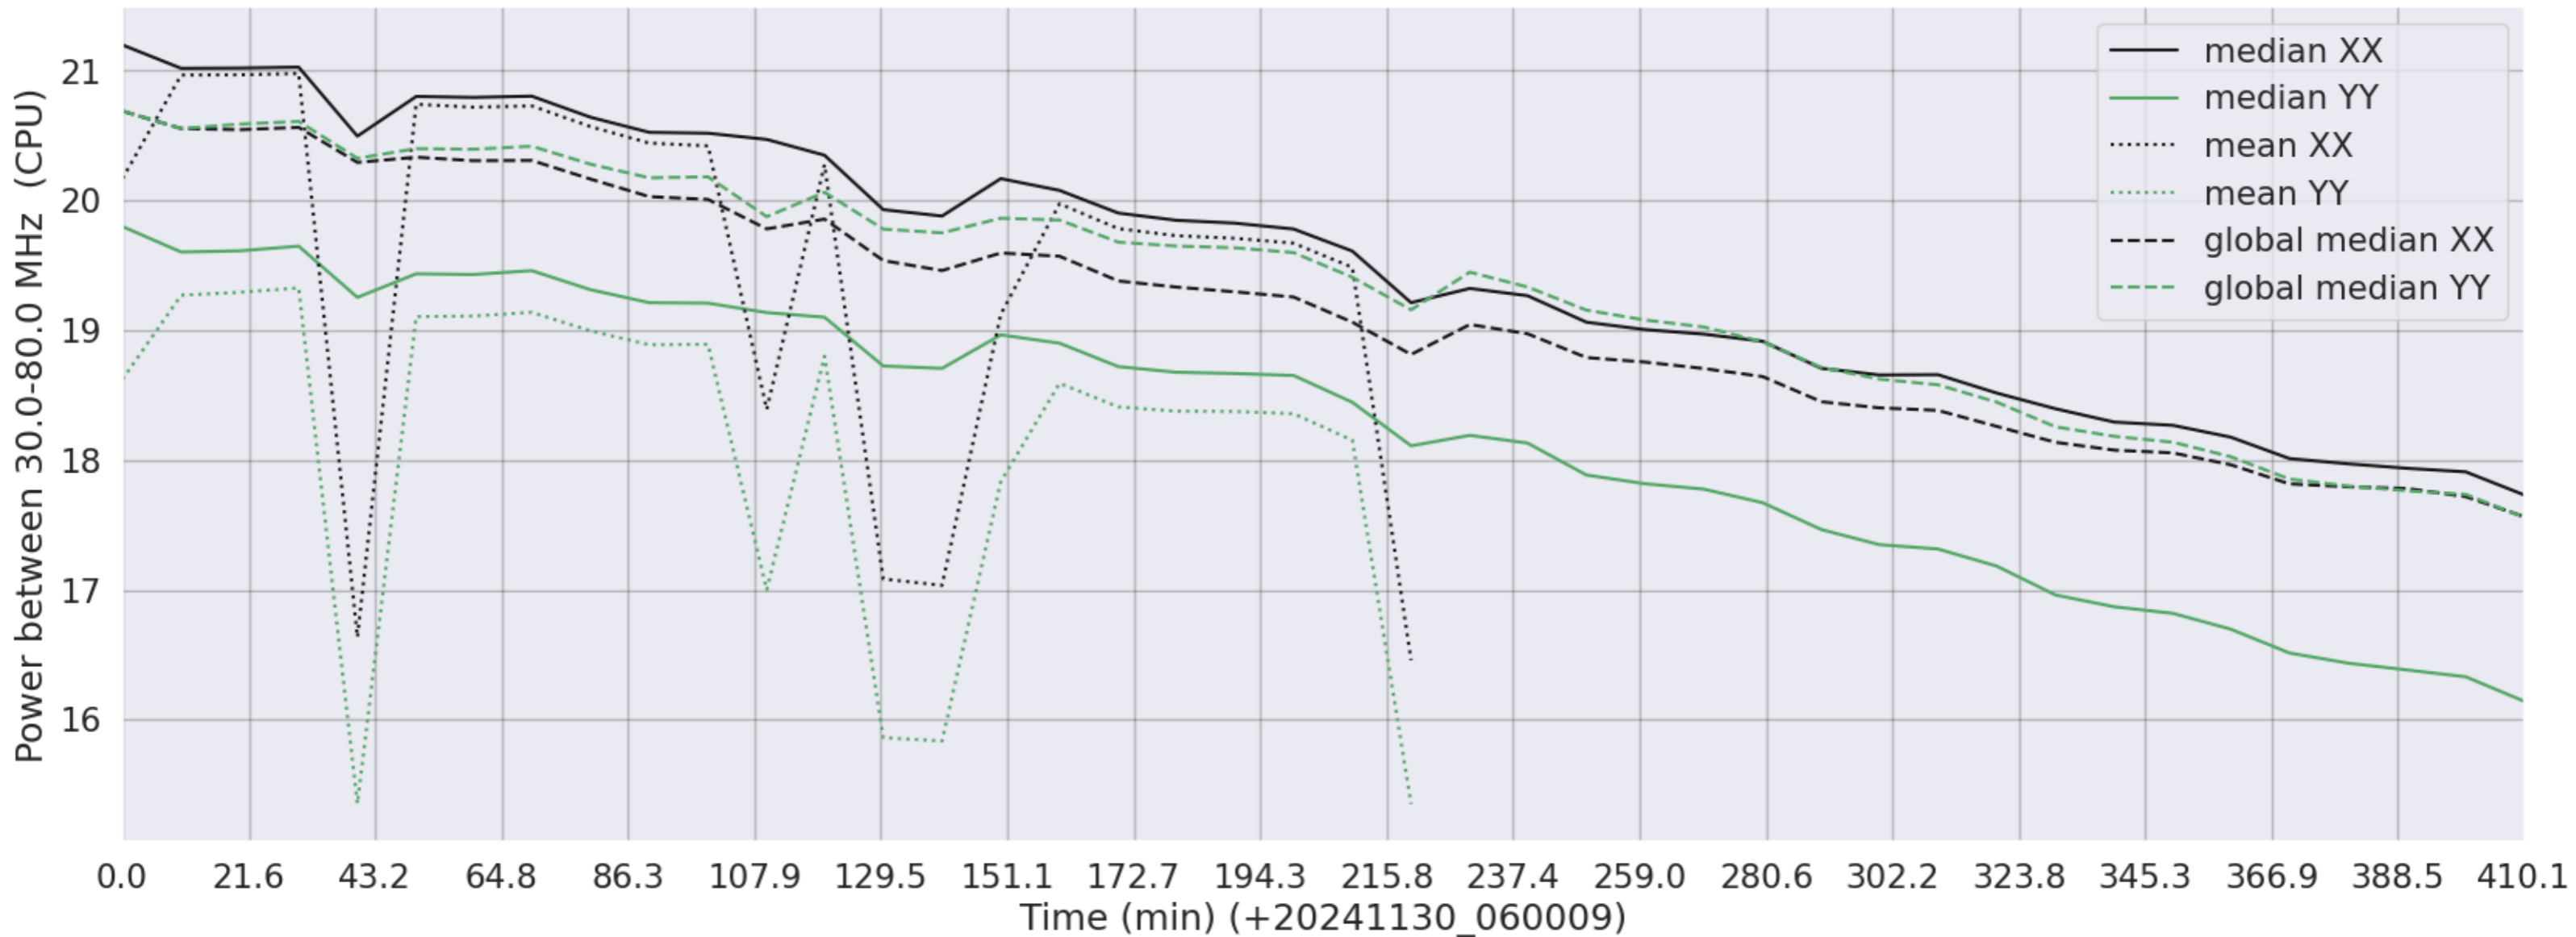

LWA184 - Correlator# 241 - XX FLAGS:Good - YY FLAGS:Good

LWA185 - Correlator# 240 - XX FLAGS:Good - YY FLAGS:Good