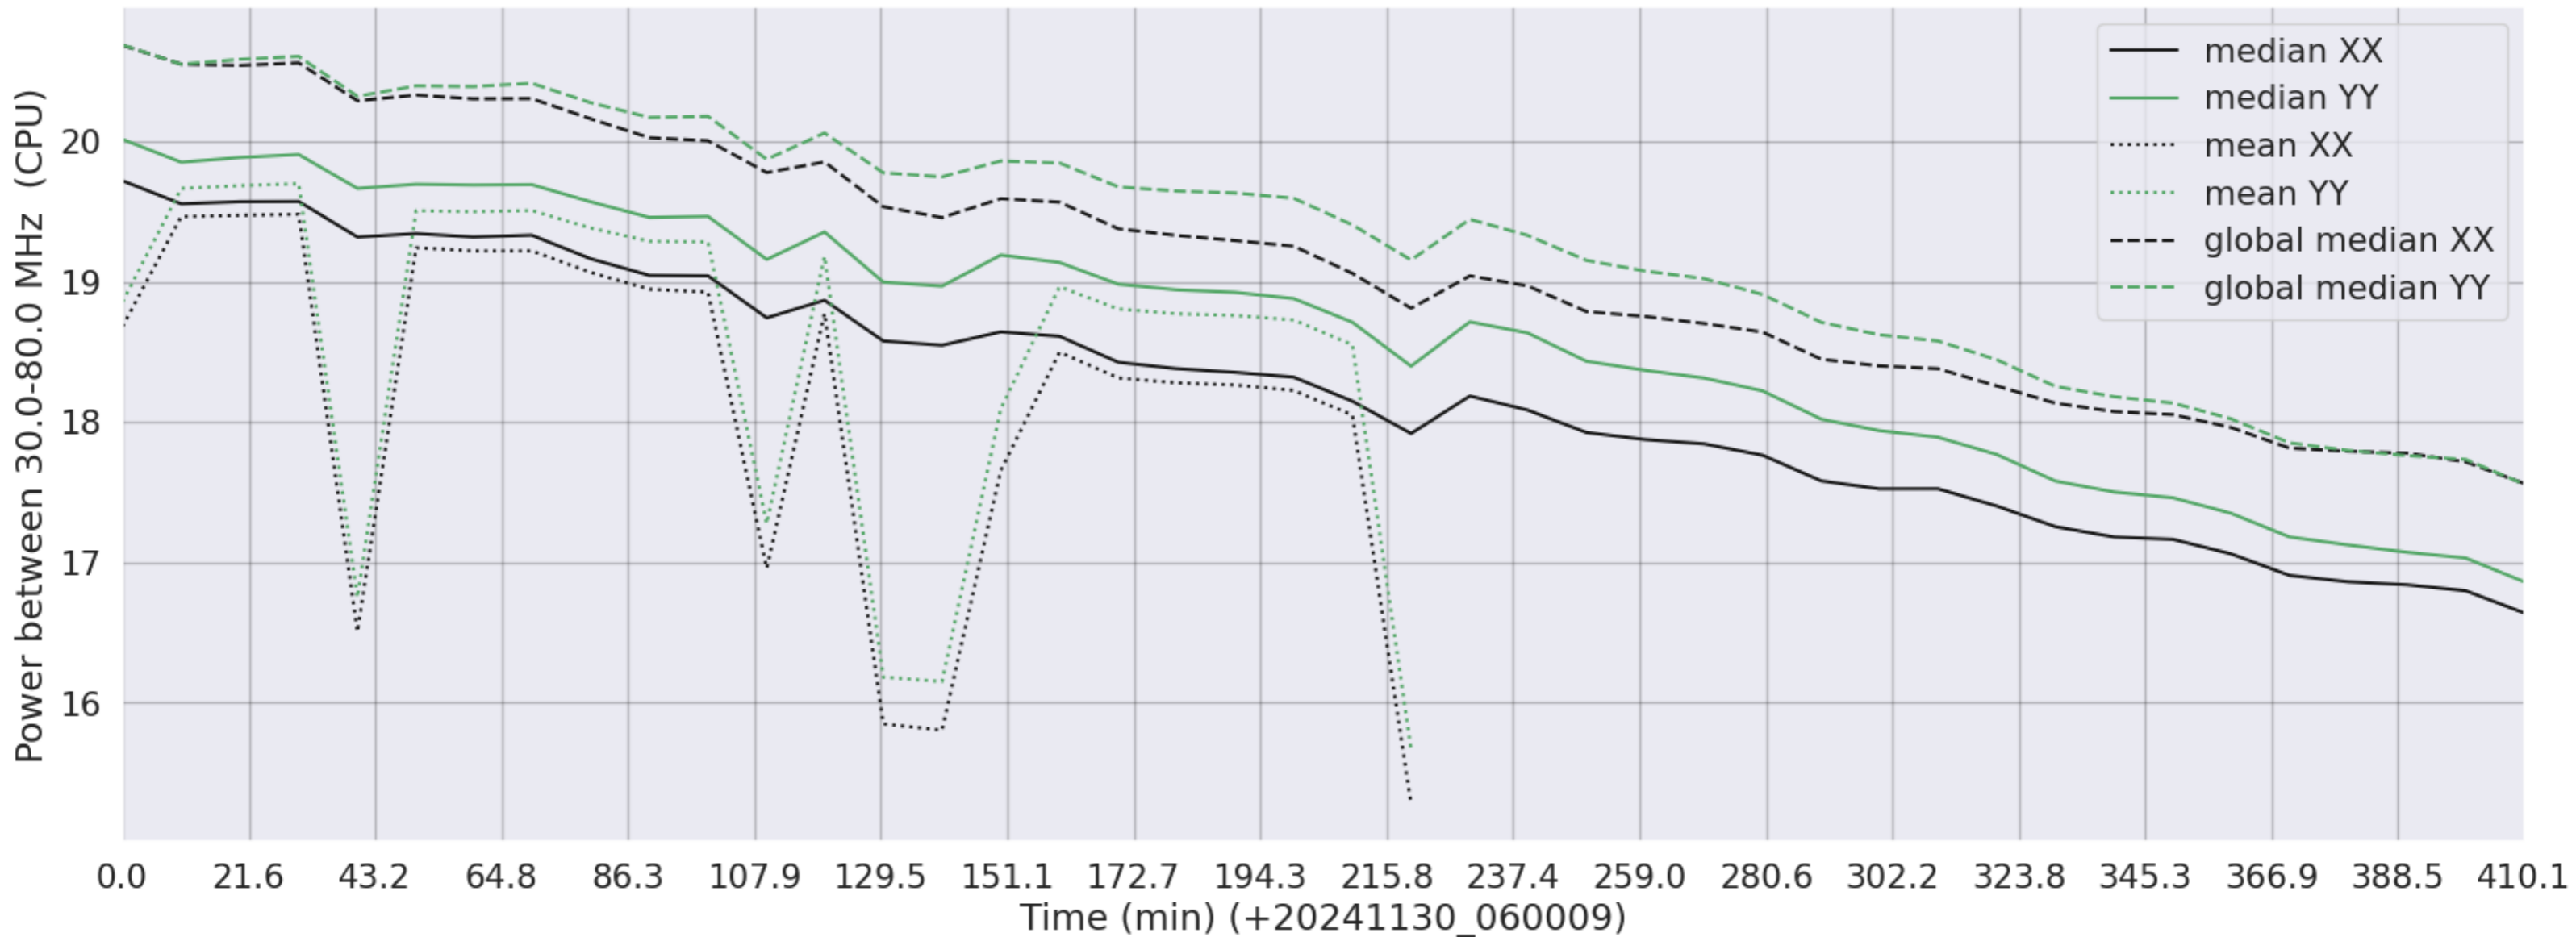

LWA111 - Correlator# 201 - XX FLAGS:Good - YY FLAGS:Good

LWA112 - Correlator# 200 - XX FLAGS:Good - YY FLAGS:Good