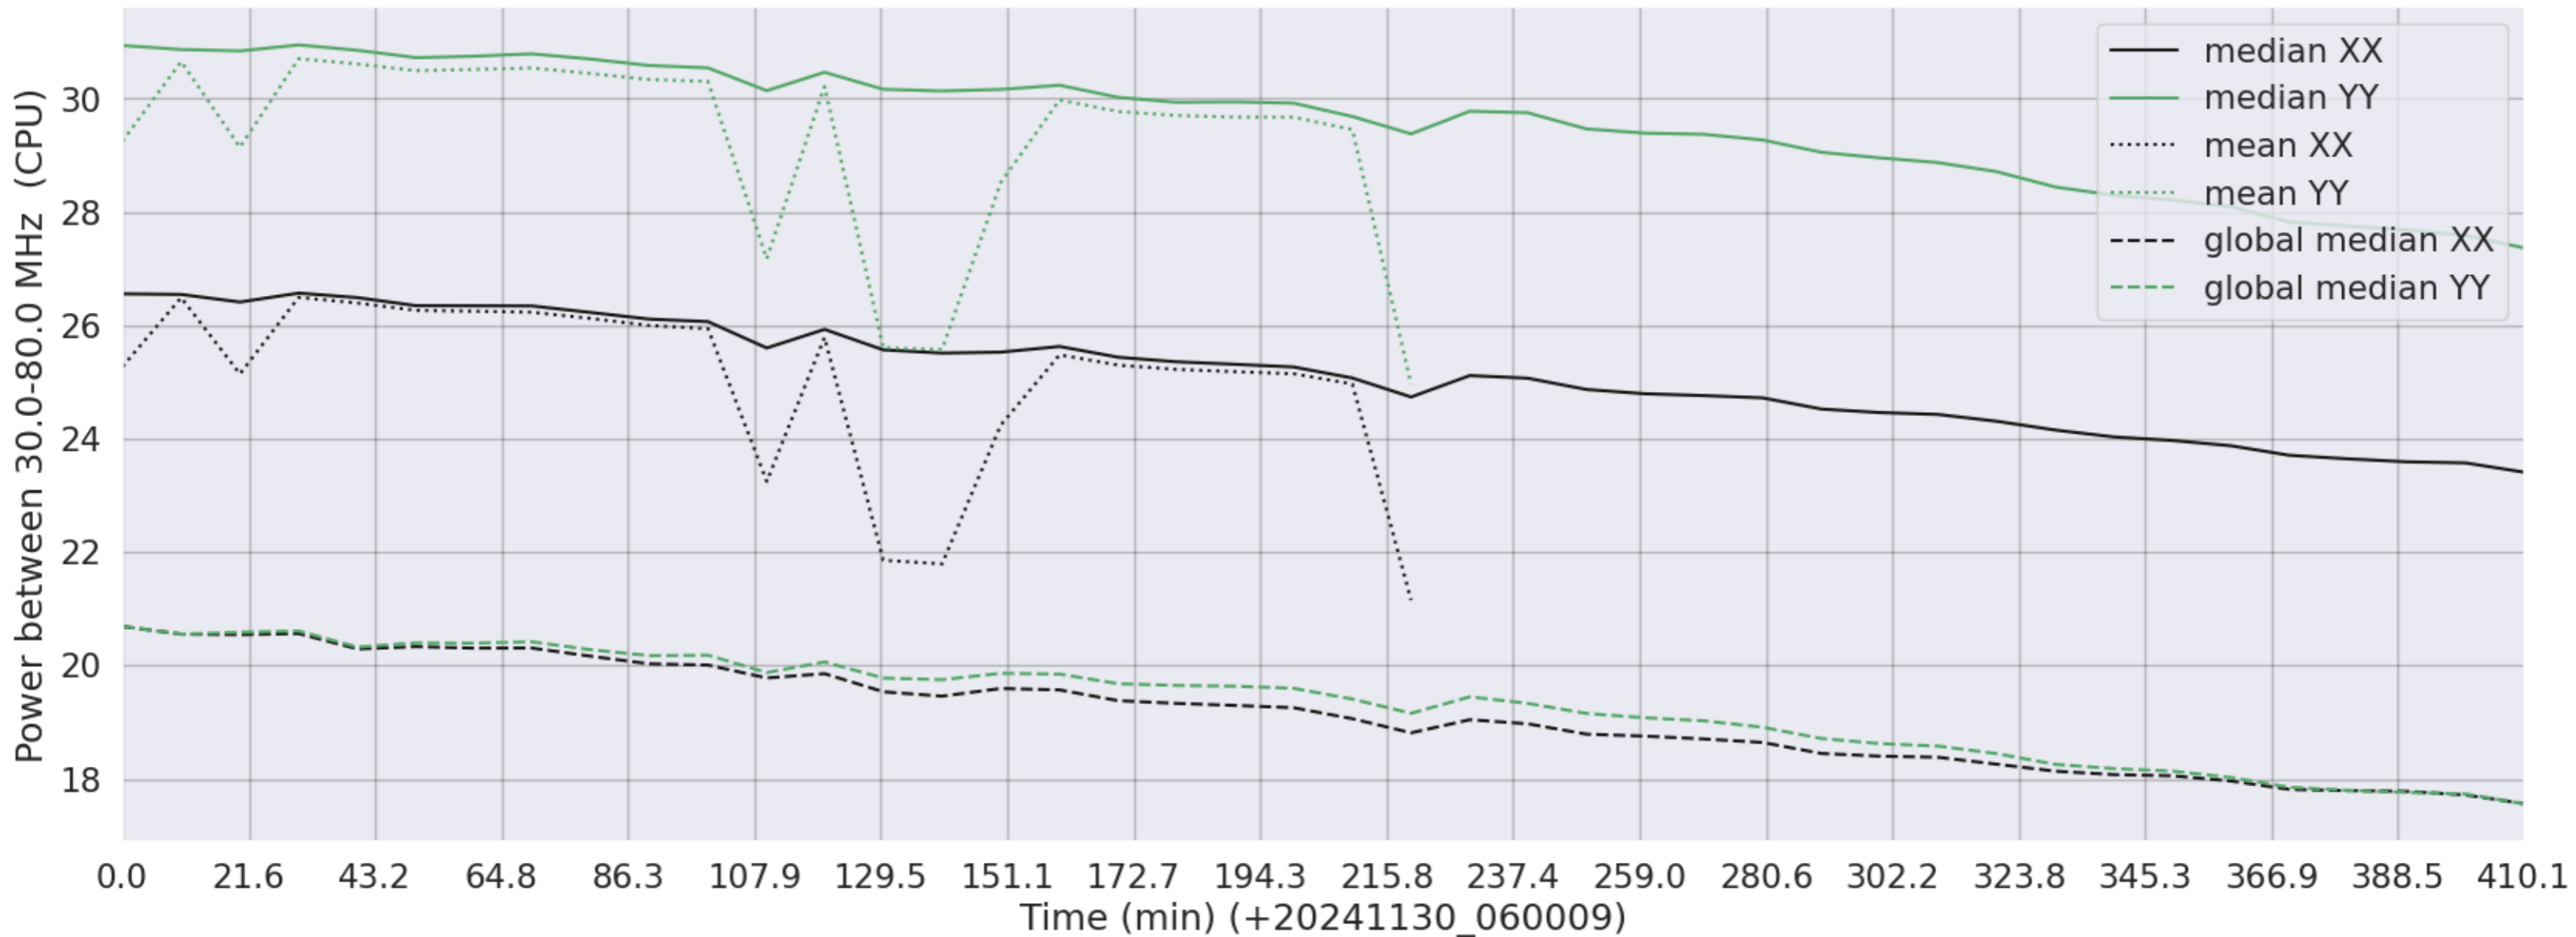

LWA308 - Correlator# 015 - XX FLAGS:Good - YY FLAGS:Good

LWA309 - Correlator# 014 - XX FLAGS:Good - YY FLAGS:Good