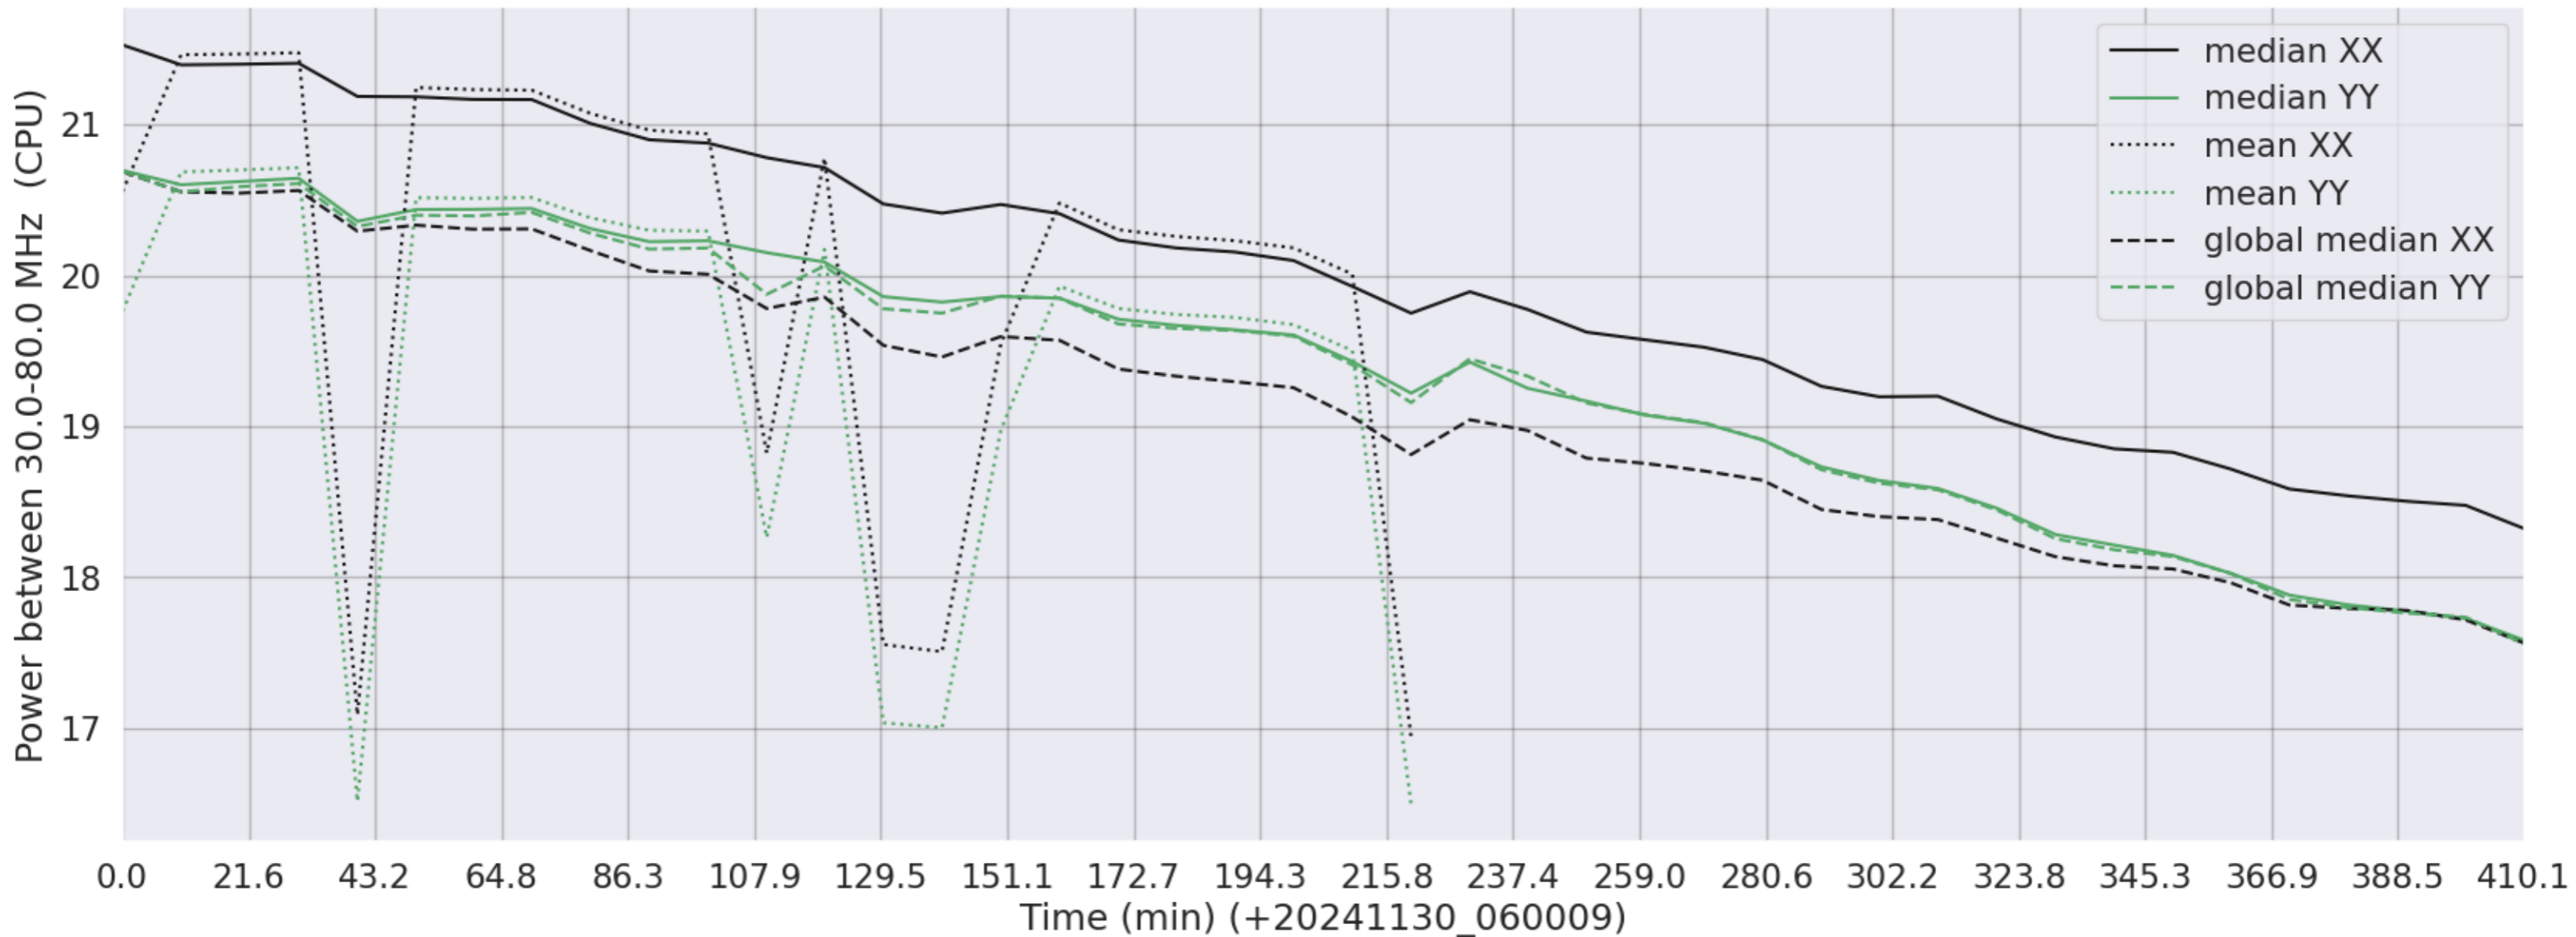

LWA329 - Correlator# 287 - XX FLAGS:Good - YY FLAGS:Good

LWA170 - Correlator# 288 - XX FLAGS:Good - YY FLAGS:BadSpecShape

LWA234 - Correlator# 289 - XX FLAGS:Good - YY FLAGS:Good

LWA173 - Correlator# 290 - XX FLAGS:Good - YY FLAGS:Good