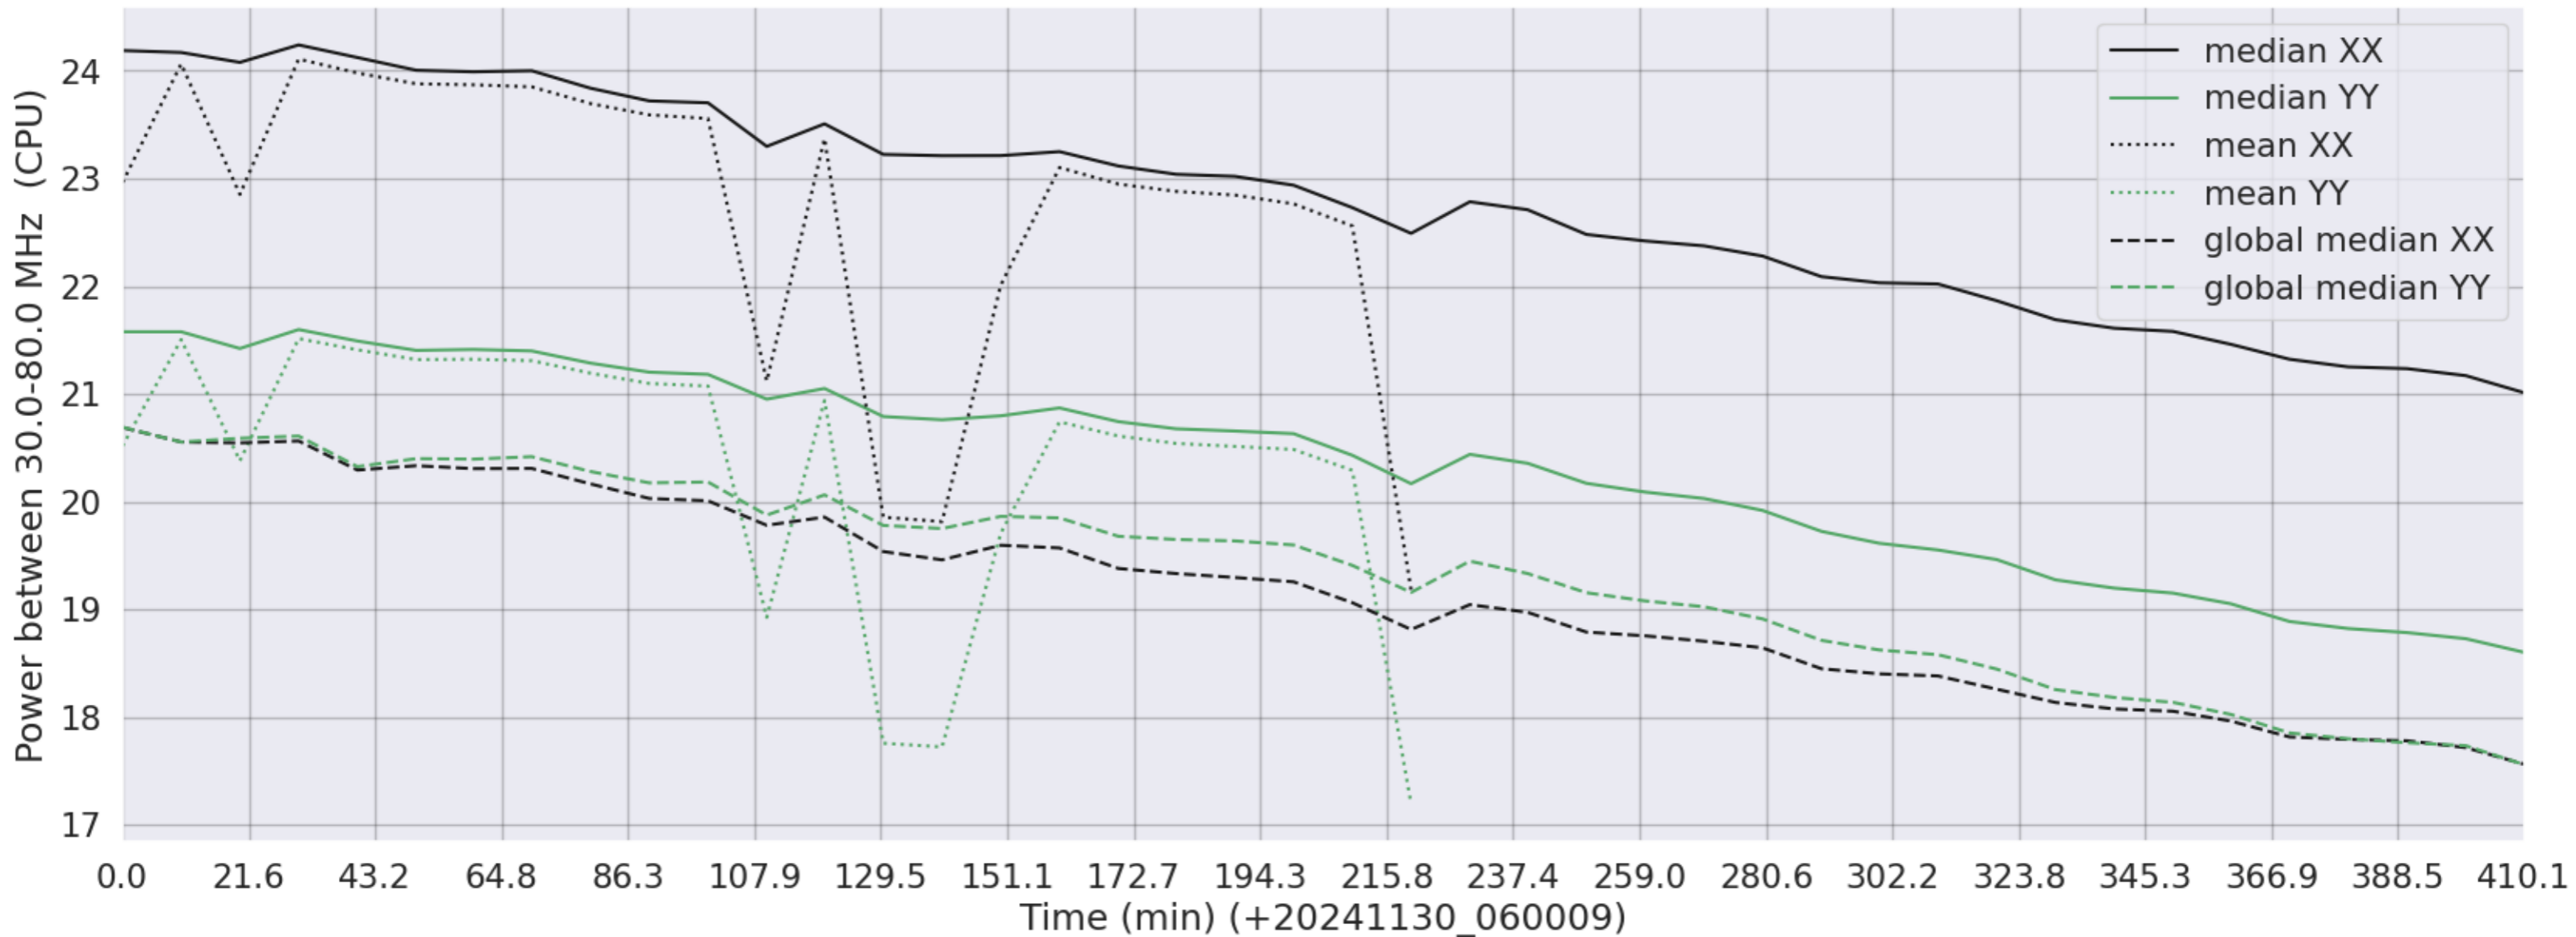

LWA321 - Correlator# 020 - XX FLAGS:Good - YY FLAGS:Good

LWA314 - Correlator# 021 - XX FLAGS:Good - YY FLAGS:Good

LWA330 - Correlator# 022 - XX FLAGS:Good - YY FLAGS:Good

LWA327 - Correlator# 023 - XX FLAGS:Good - YY FLAGS:Good