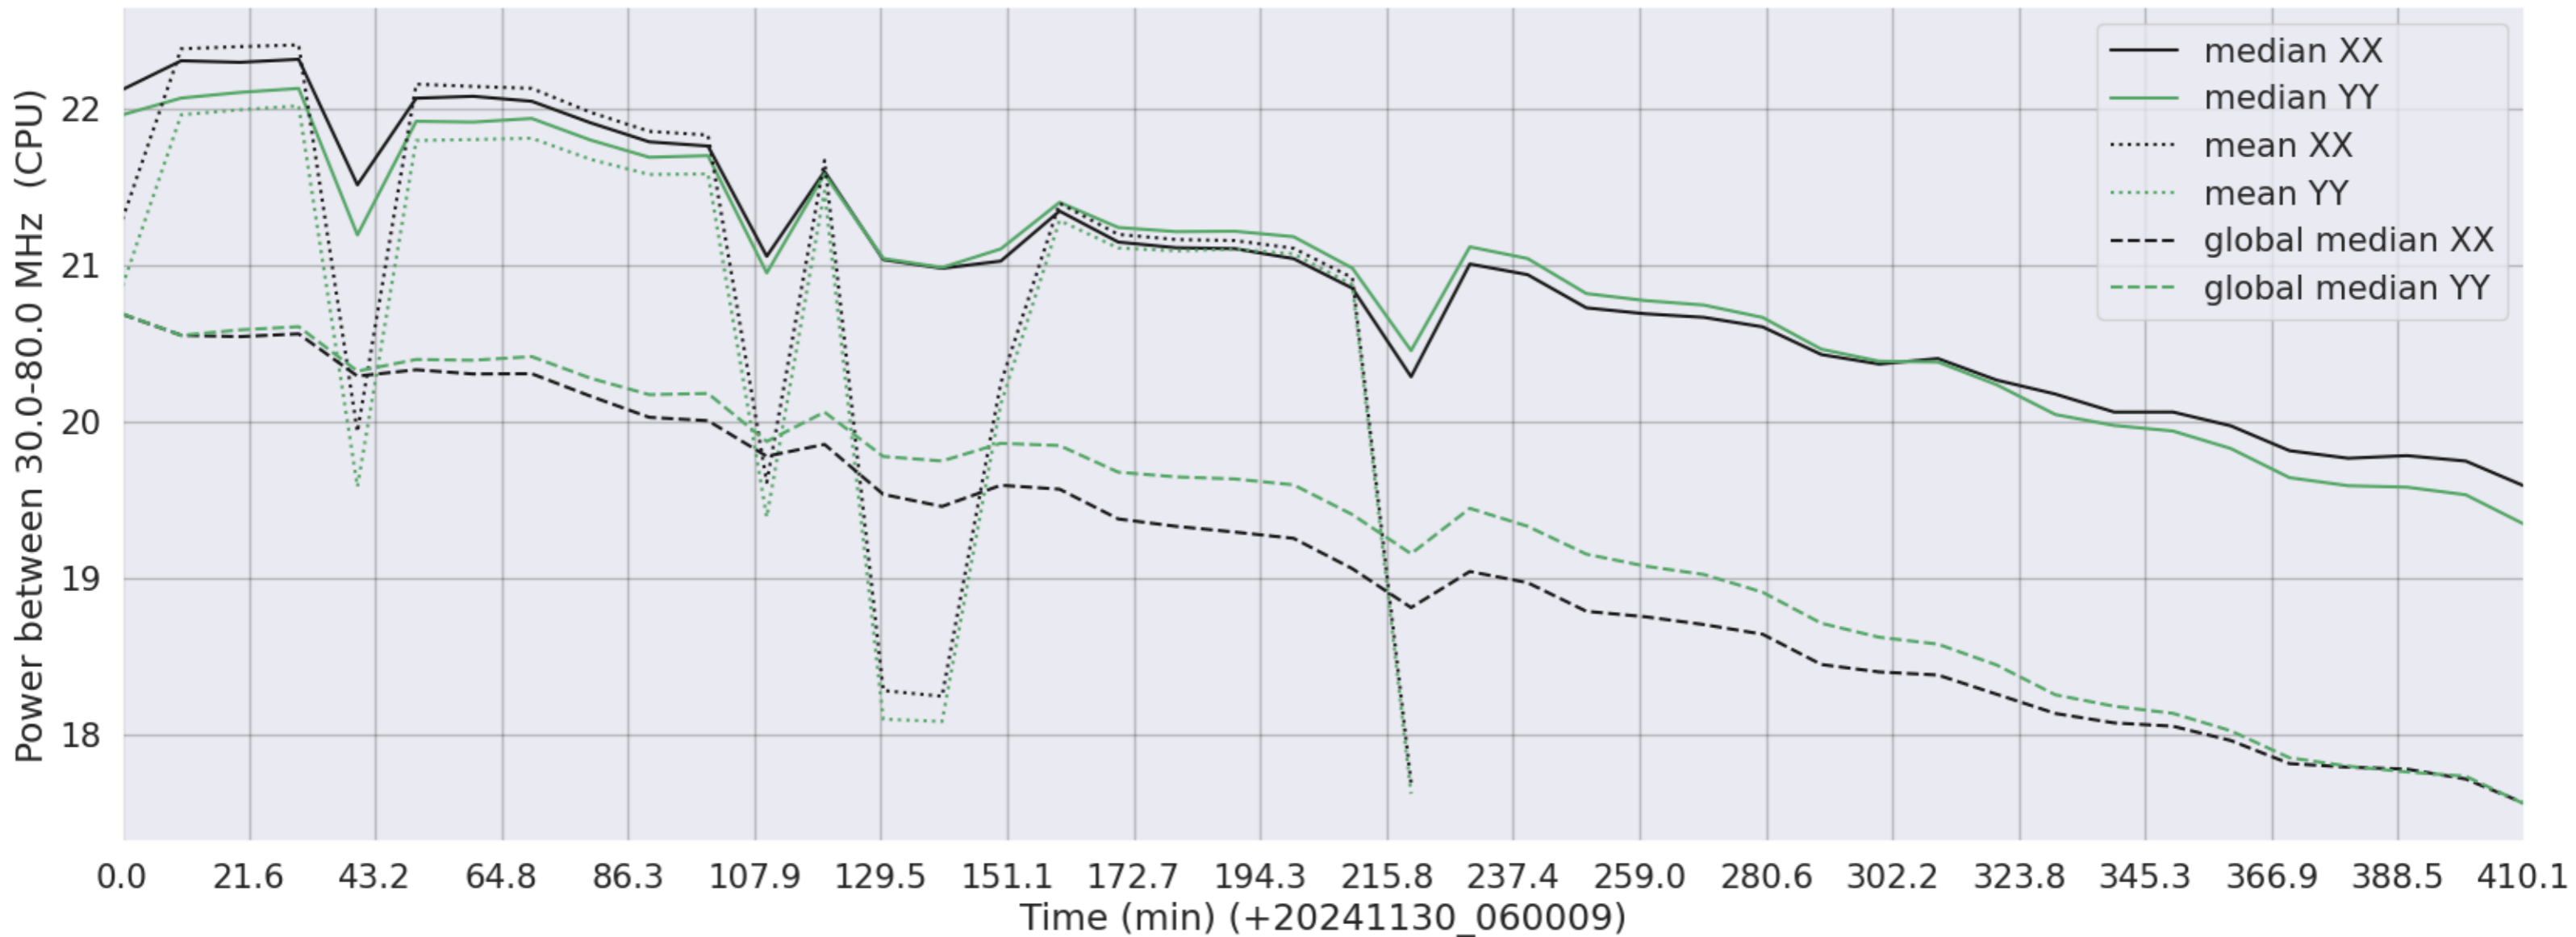

LWA003 - Correlator# 067 - XX FLAGS:Good - YY FLAGS:Good

LWA004 - Correlator# 066 - XX FLAGS:Good - YY FLAGS:Good