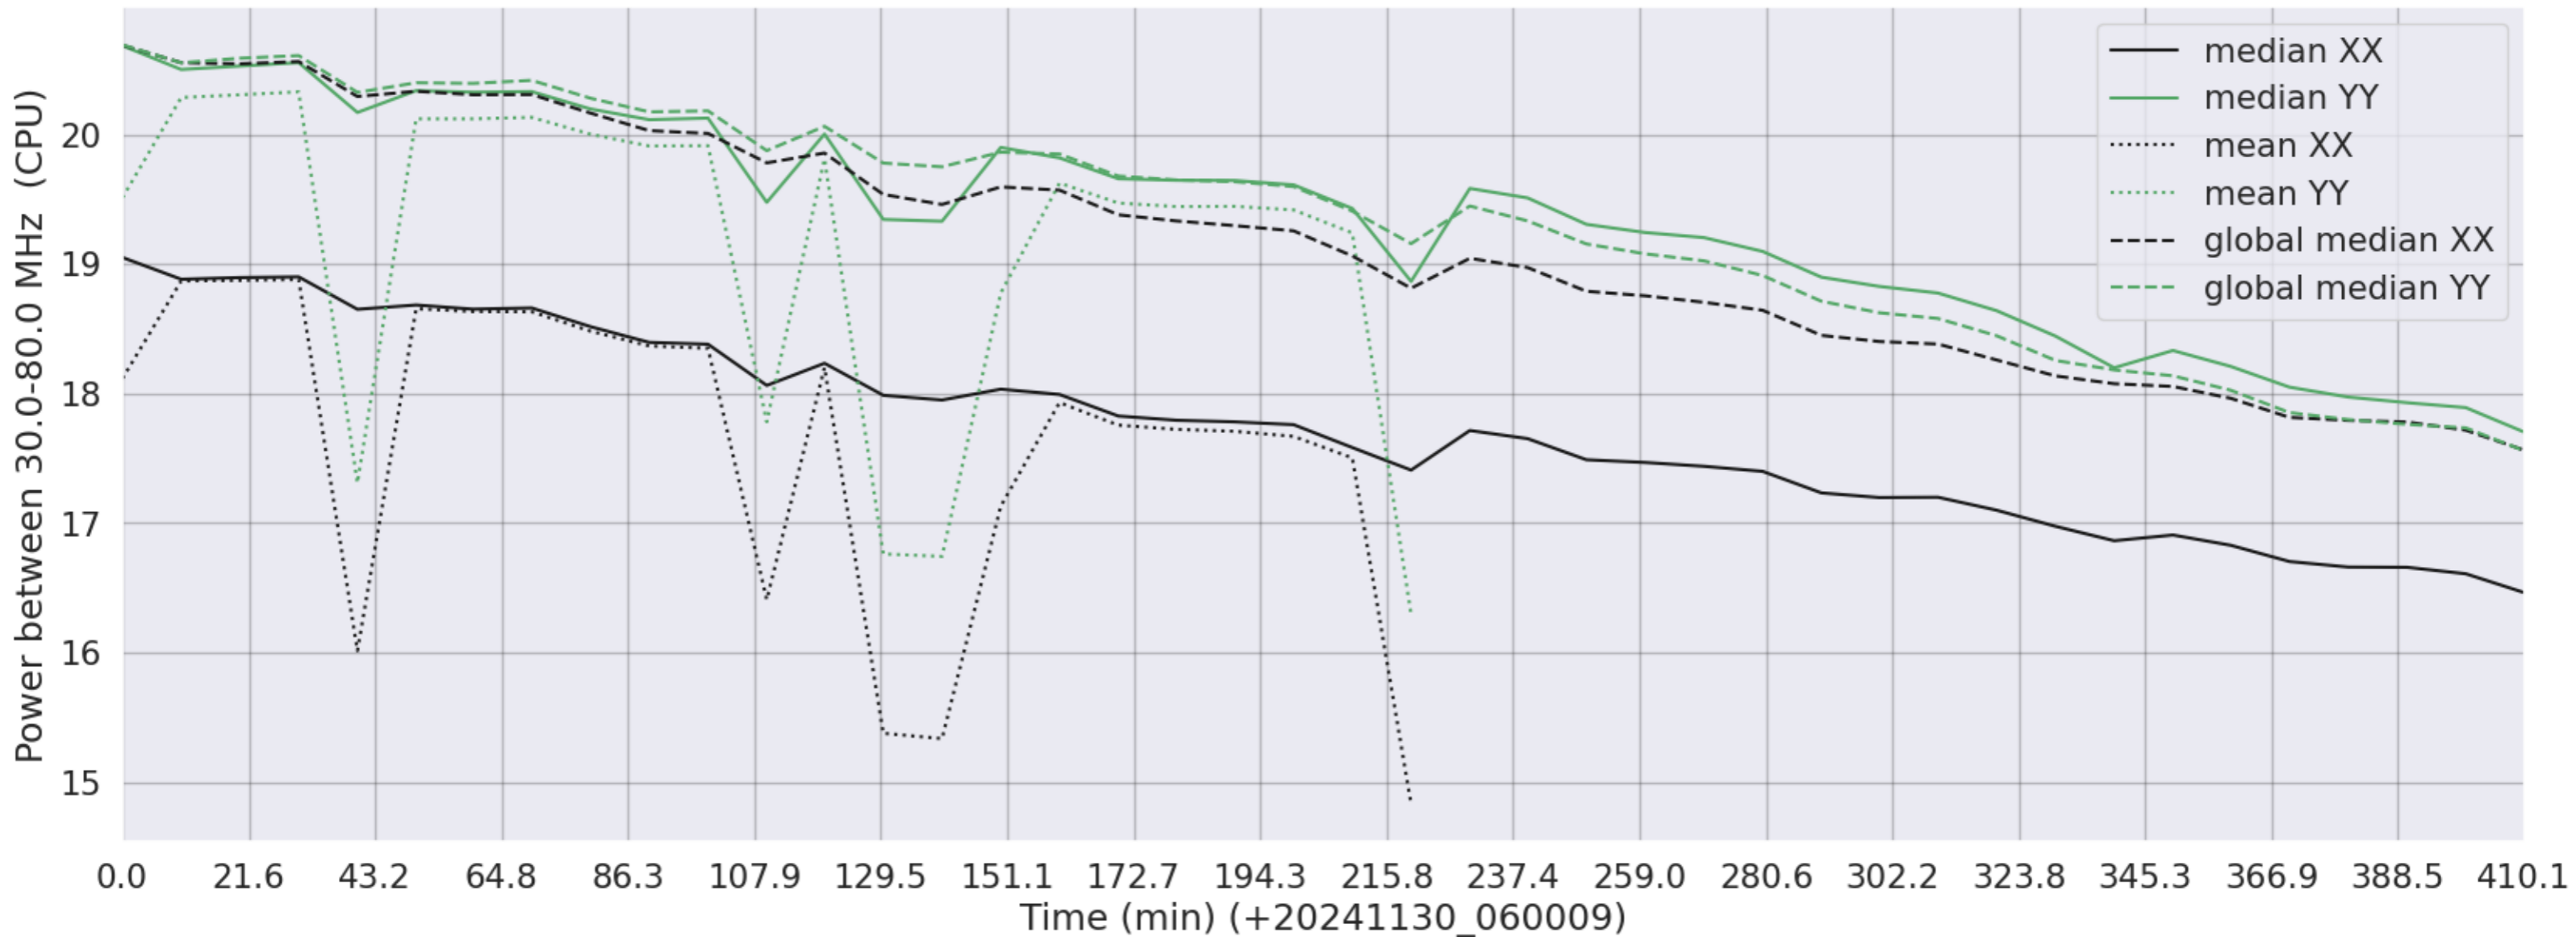

LWA118 - Correlator# 206 - XX FLAGS:Good - YY FLAGS:Good

LWA115 - Correlator# 205 - XX FLAGS:Good - YY FLAGS:Good