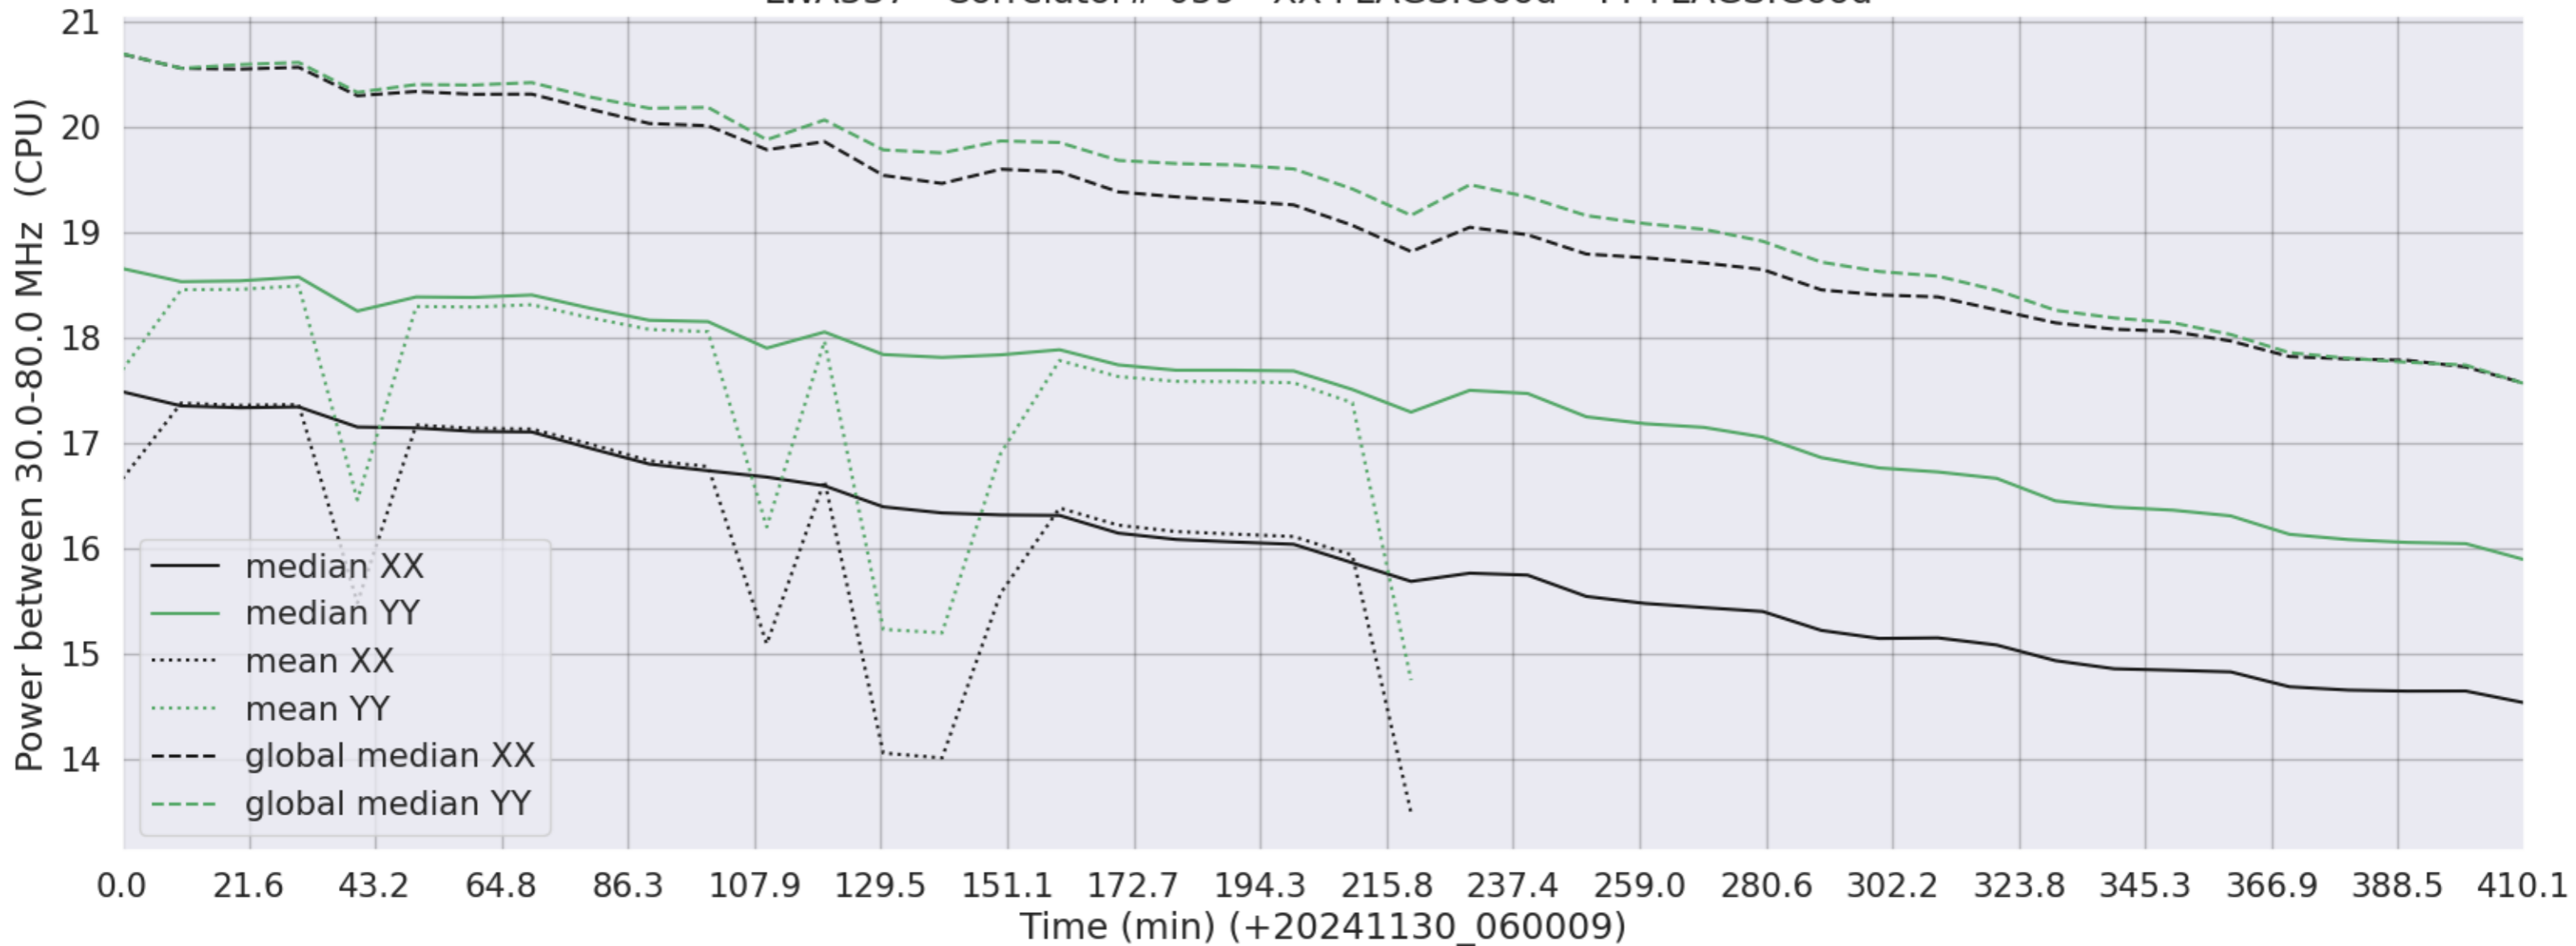

LWA336 - Correlator# 056 - XX FLAGS:Good - YY FLAGS:BadSpecShape

LWA335 - Correlator# 057 - XX FLAGS:Good - YY FLAGS:Good

LWA343 - Correlator# 058 - XX FLAGS:Good - YY FLAGS:Good

LWA337 - Correlator# 059 - XX FLAGS:Good - YY FLAGS:Good