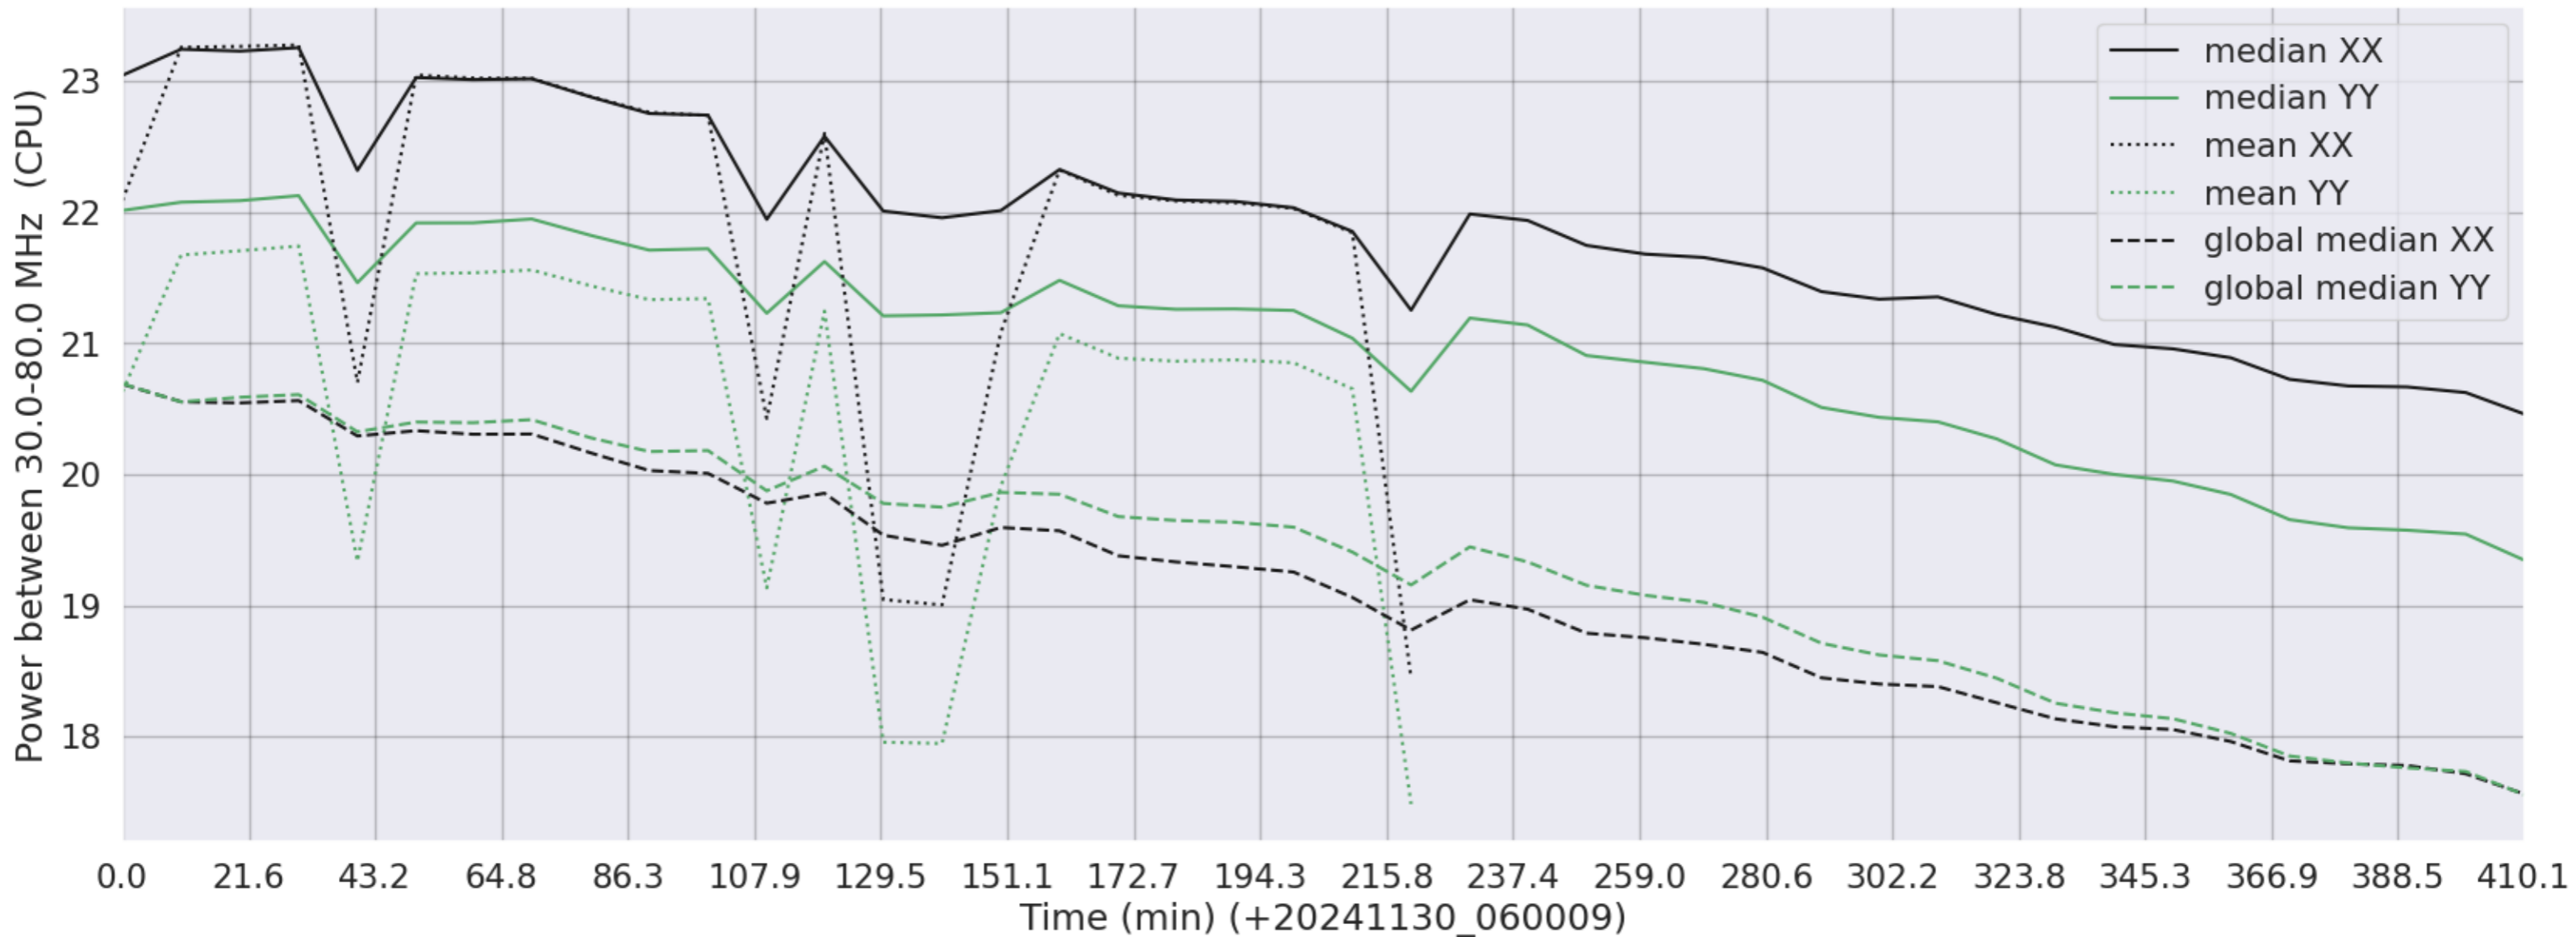

LWA006 - Correlator# 068 - XX FLAGS:Good - YY FLAGS:Good

LWA005 - Correlator# 069 - XX FLAGS:Good - YY FLAGS:LowPower

LWA009 - Correlator# 070 - XX FLAGS:Good - YY FLAGS:Good

LWA007 - Correlator# 071 - XX FLAGS:Good - YY FLAGS:Good