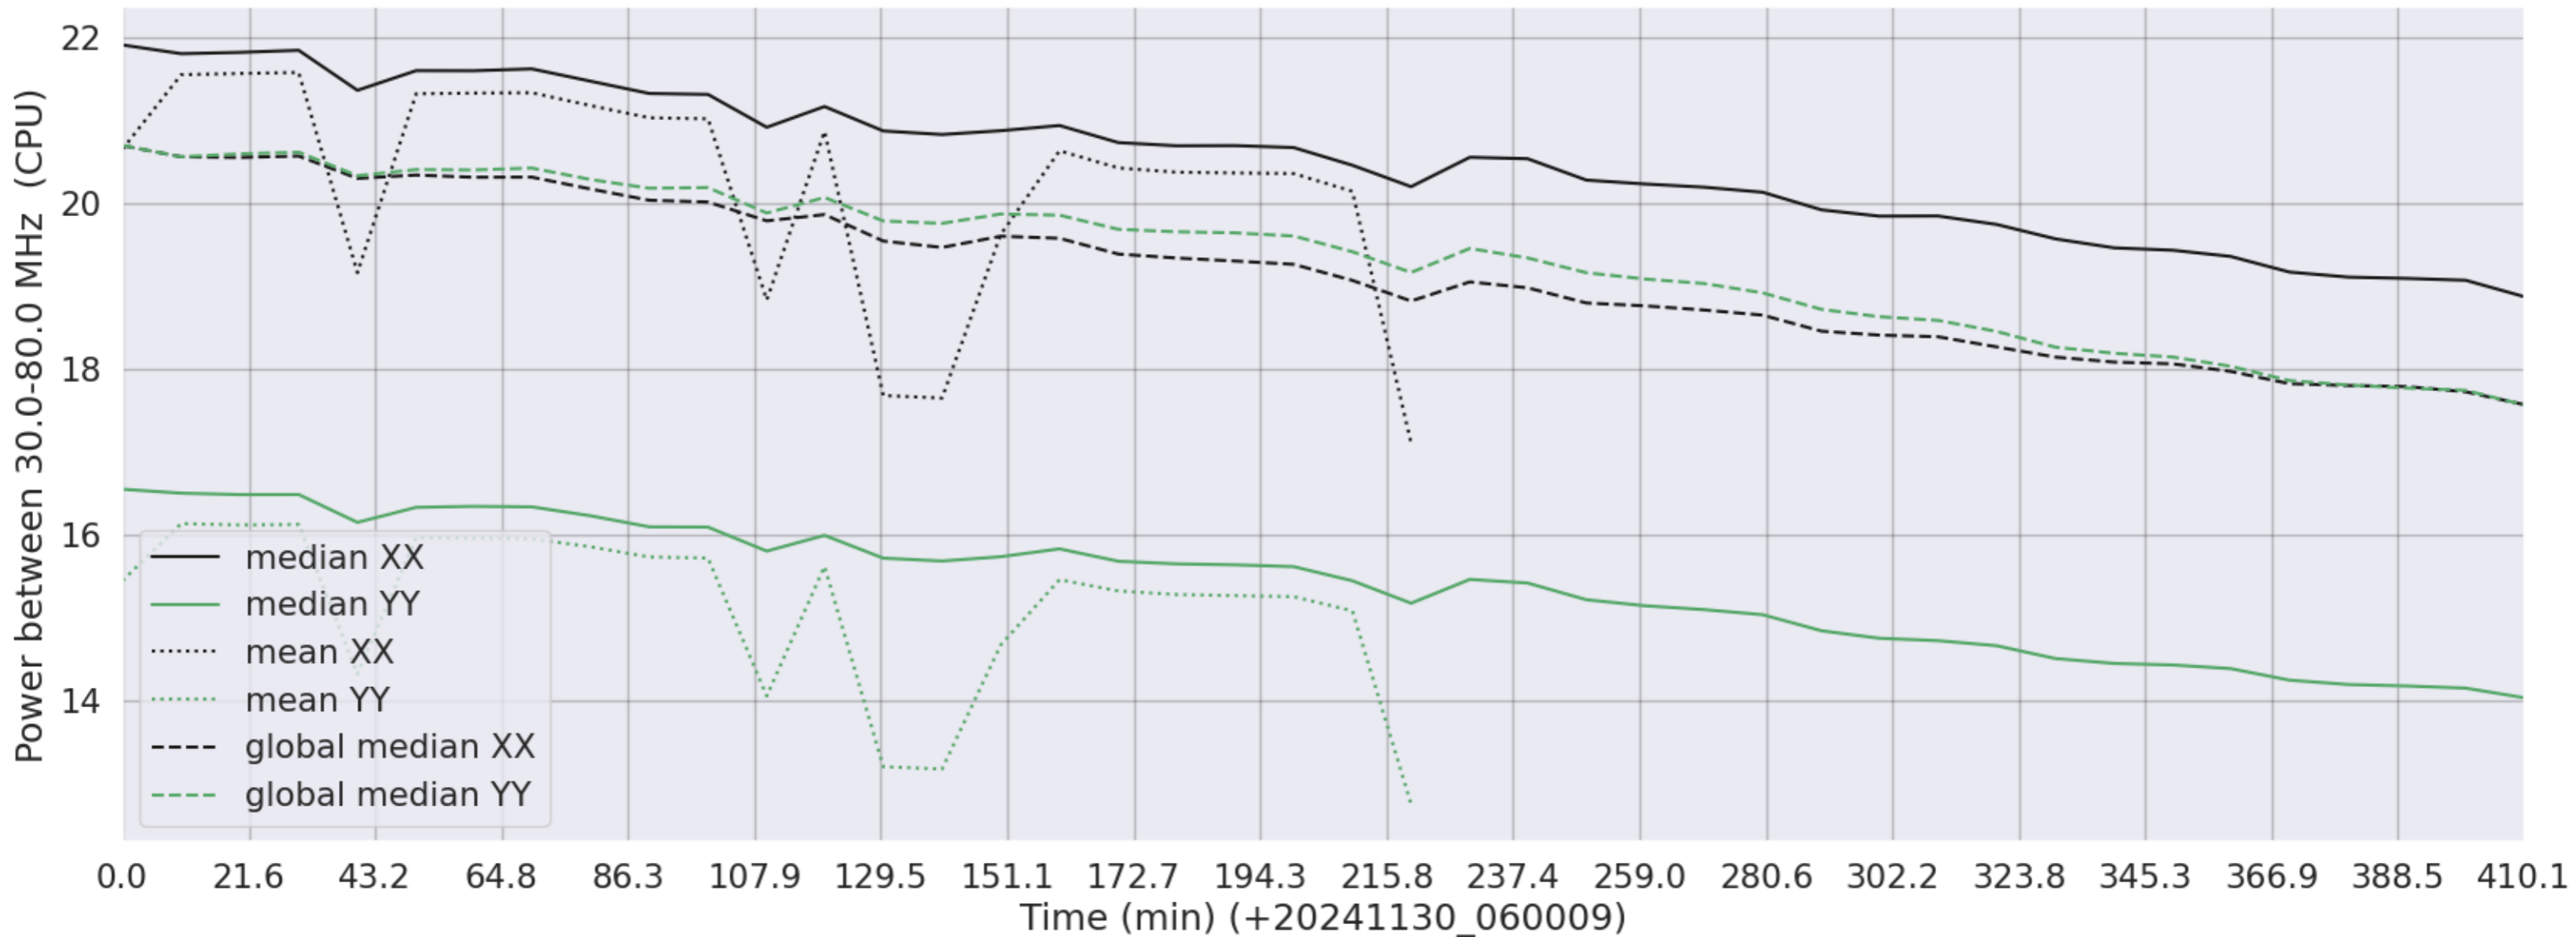

LWA337 - Correlator# 059 - XX FLAGS:Good - YY FLAGS:Good

LWA343 - Correlator# 058 - XX FLAGS:Good - YY FLAGS:Good