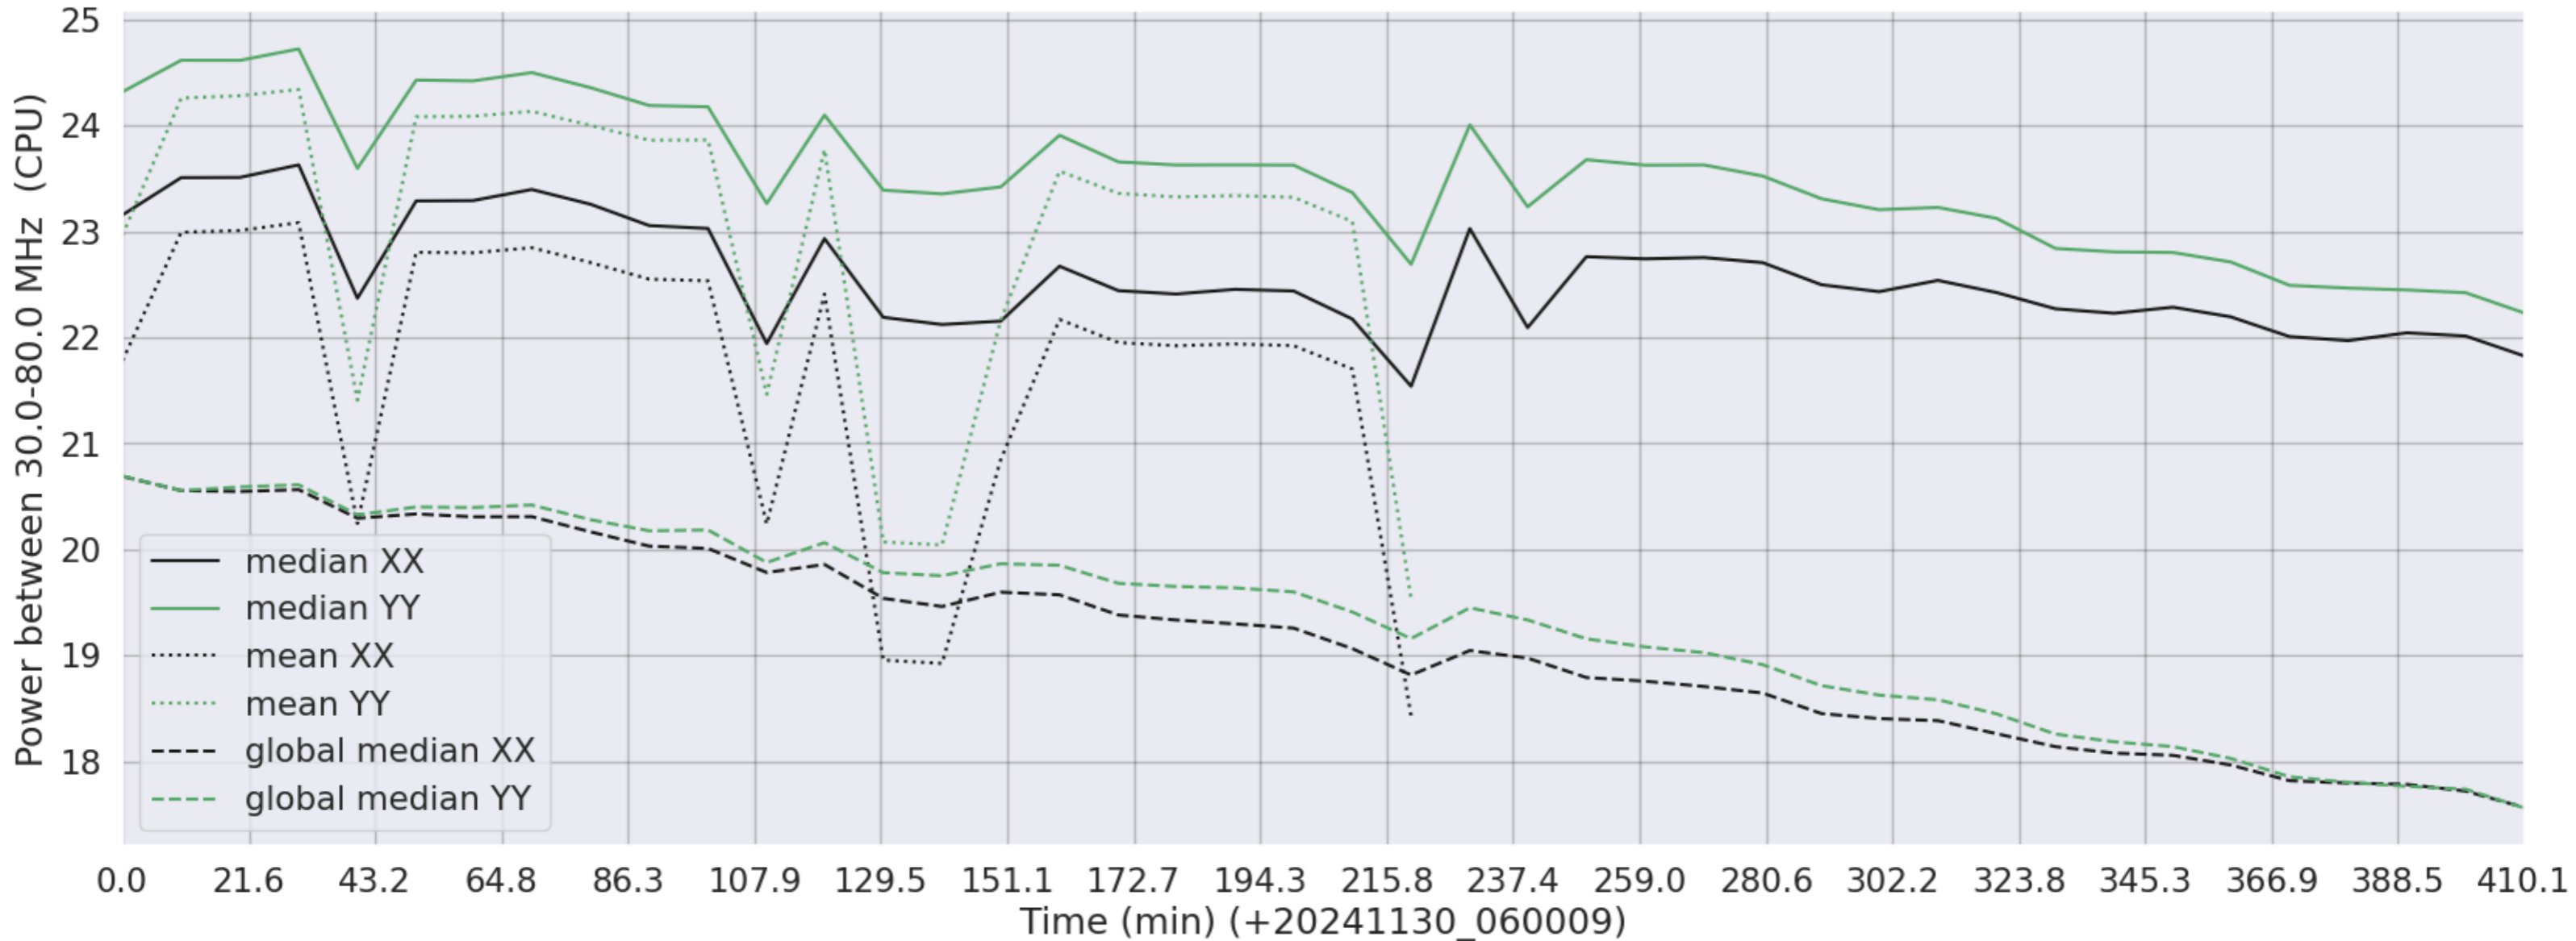

LWA037 - Correlator# 181 - XX FLAGS:Good - YY FLAGS:Good

LWA129 - Correlator# 180 - XX FLAGS:Good - YY FLAGS:Good