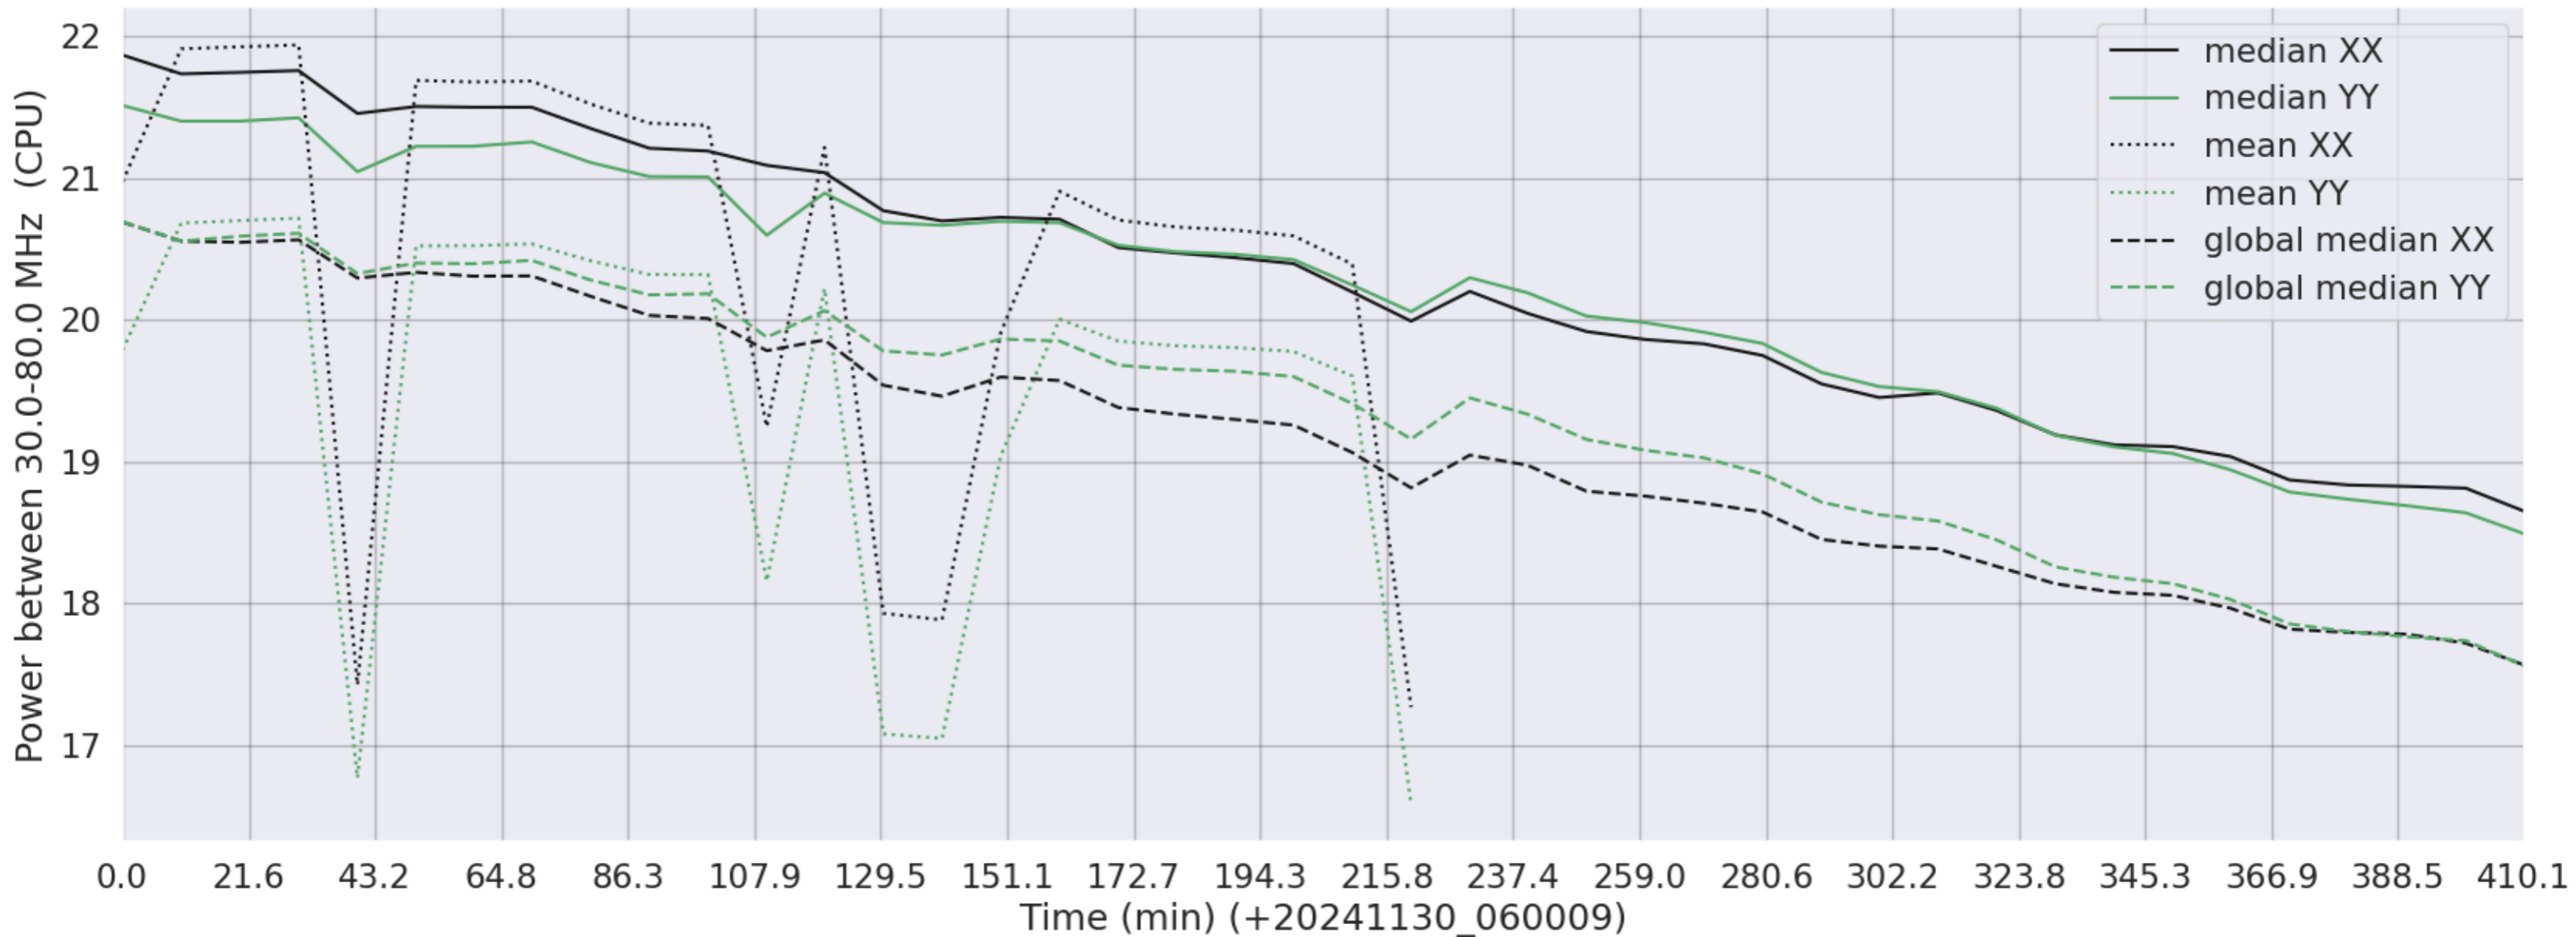

LWA203 - Correlator# 295 - XX FLAGS:Good - YY FLAGS:Good

LWA206 - Correlator# 296 - XX FLAGS:BadSpecShape - YY FLAGS:Good

LWA205 - Correlator# 297 - XX FLAGS:Good - YY FLAGS:Good

LWA208 - Correlator# 298 - XX FLAGS:Good - YY FLAGS:BadSpecShape