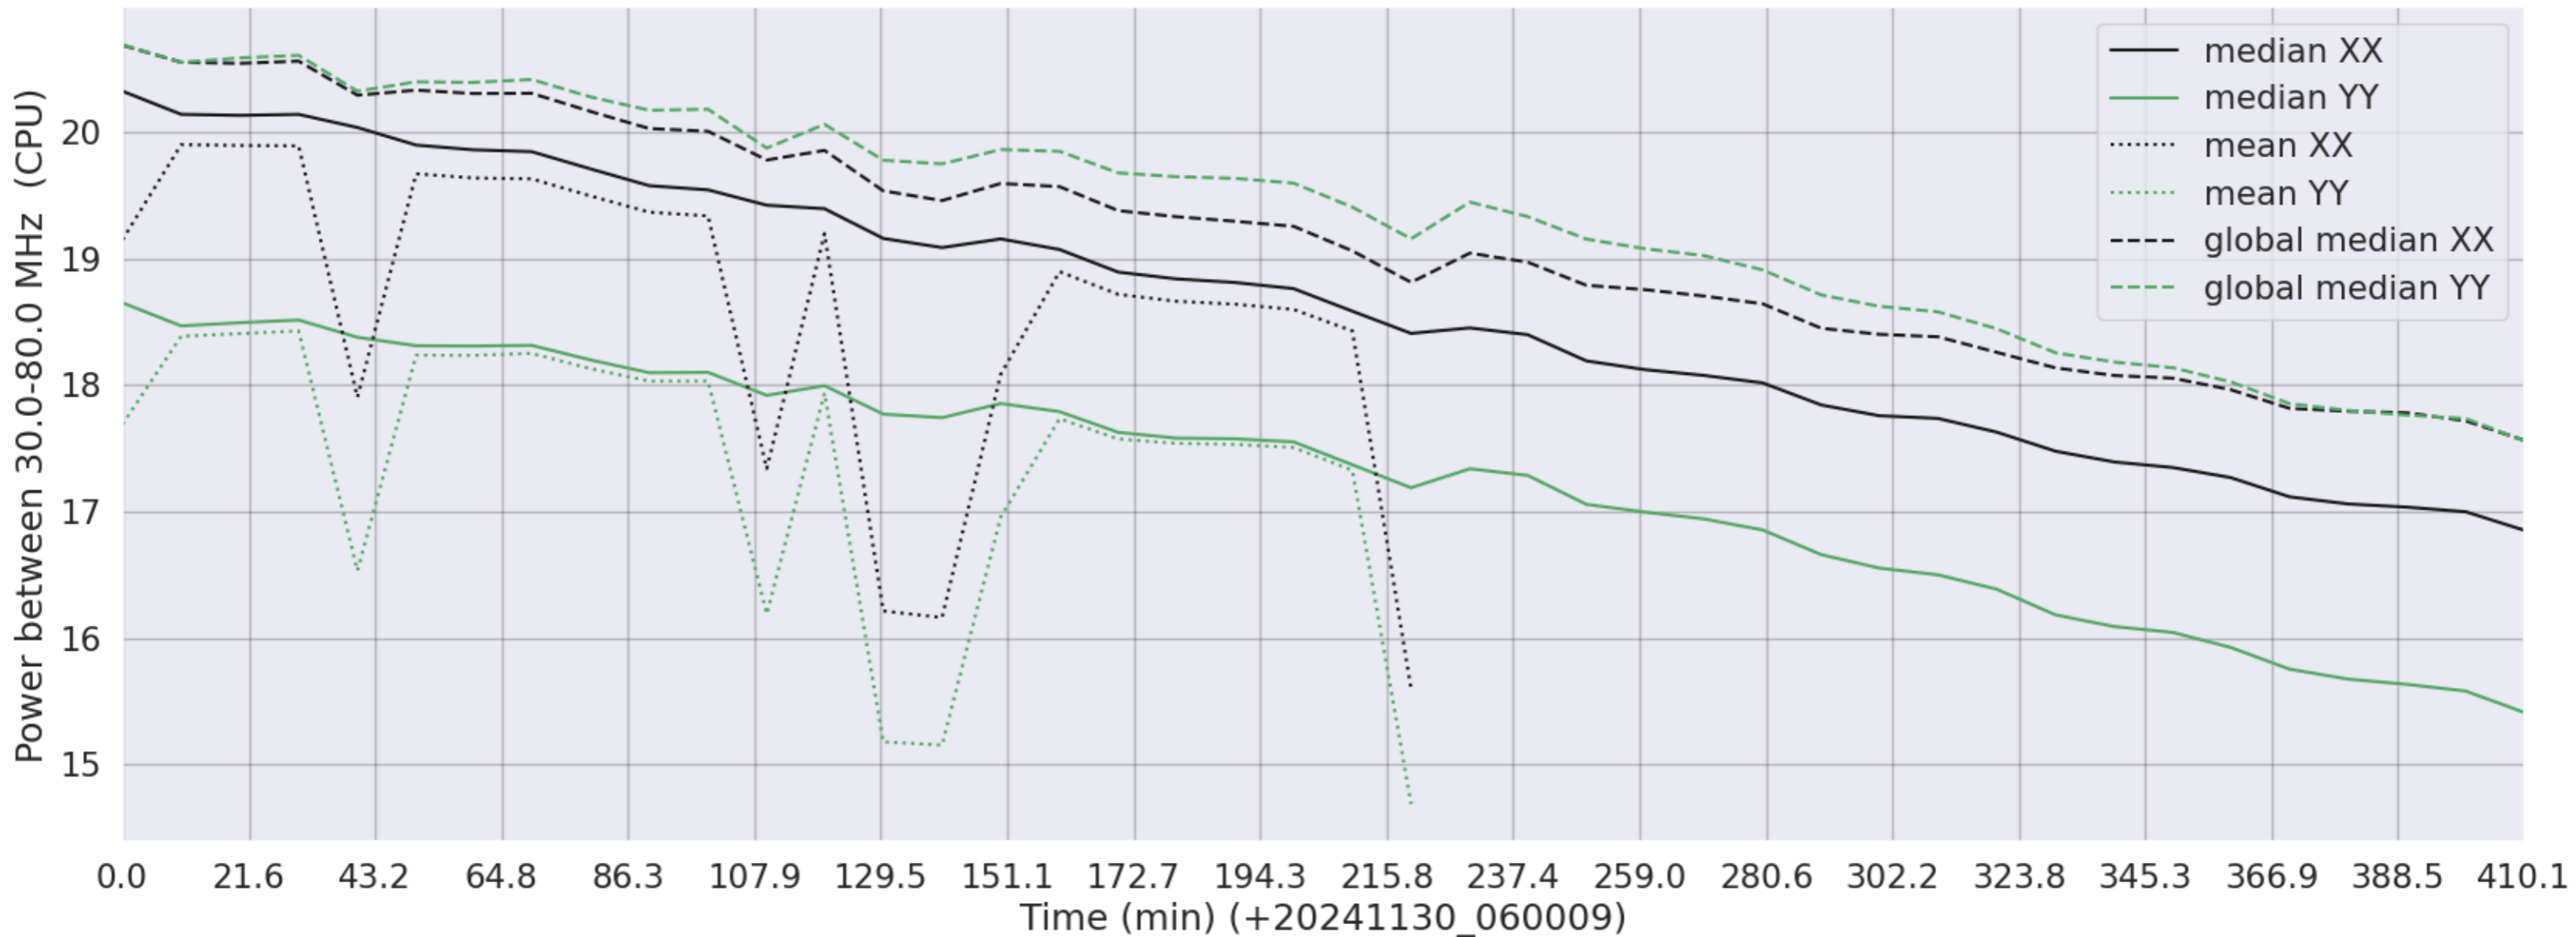

LWA064 - Correlator# 141 - XX FLAGS:Good - YY FLAGS:Good

LWA085 - Correlator# 140 - XX FLAGS:Good - YY FLAGS:Good