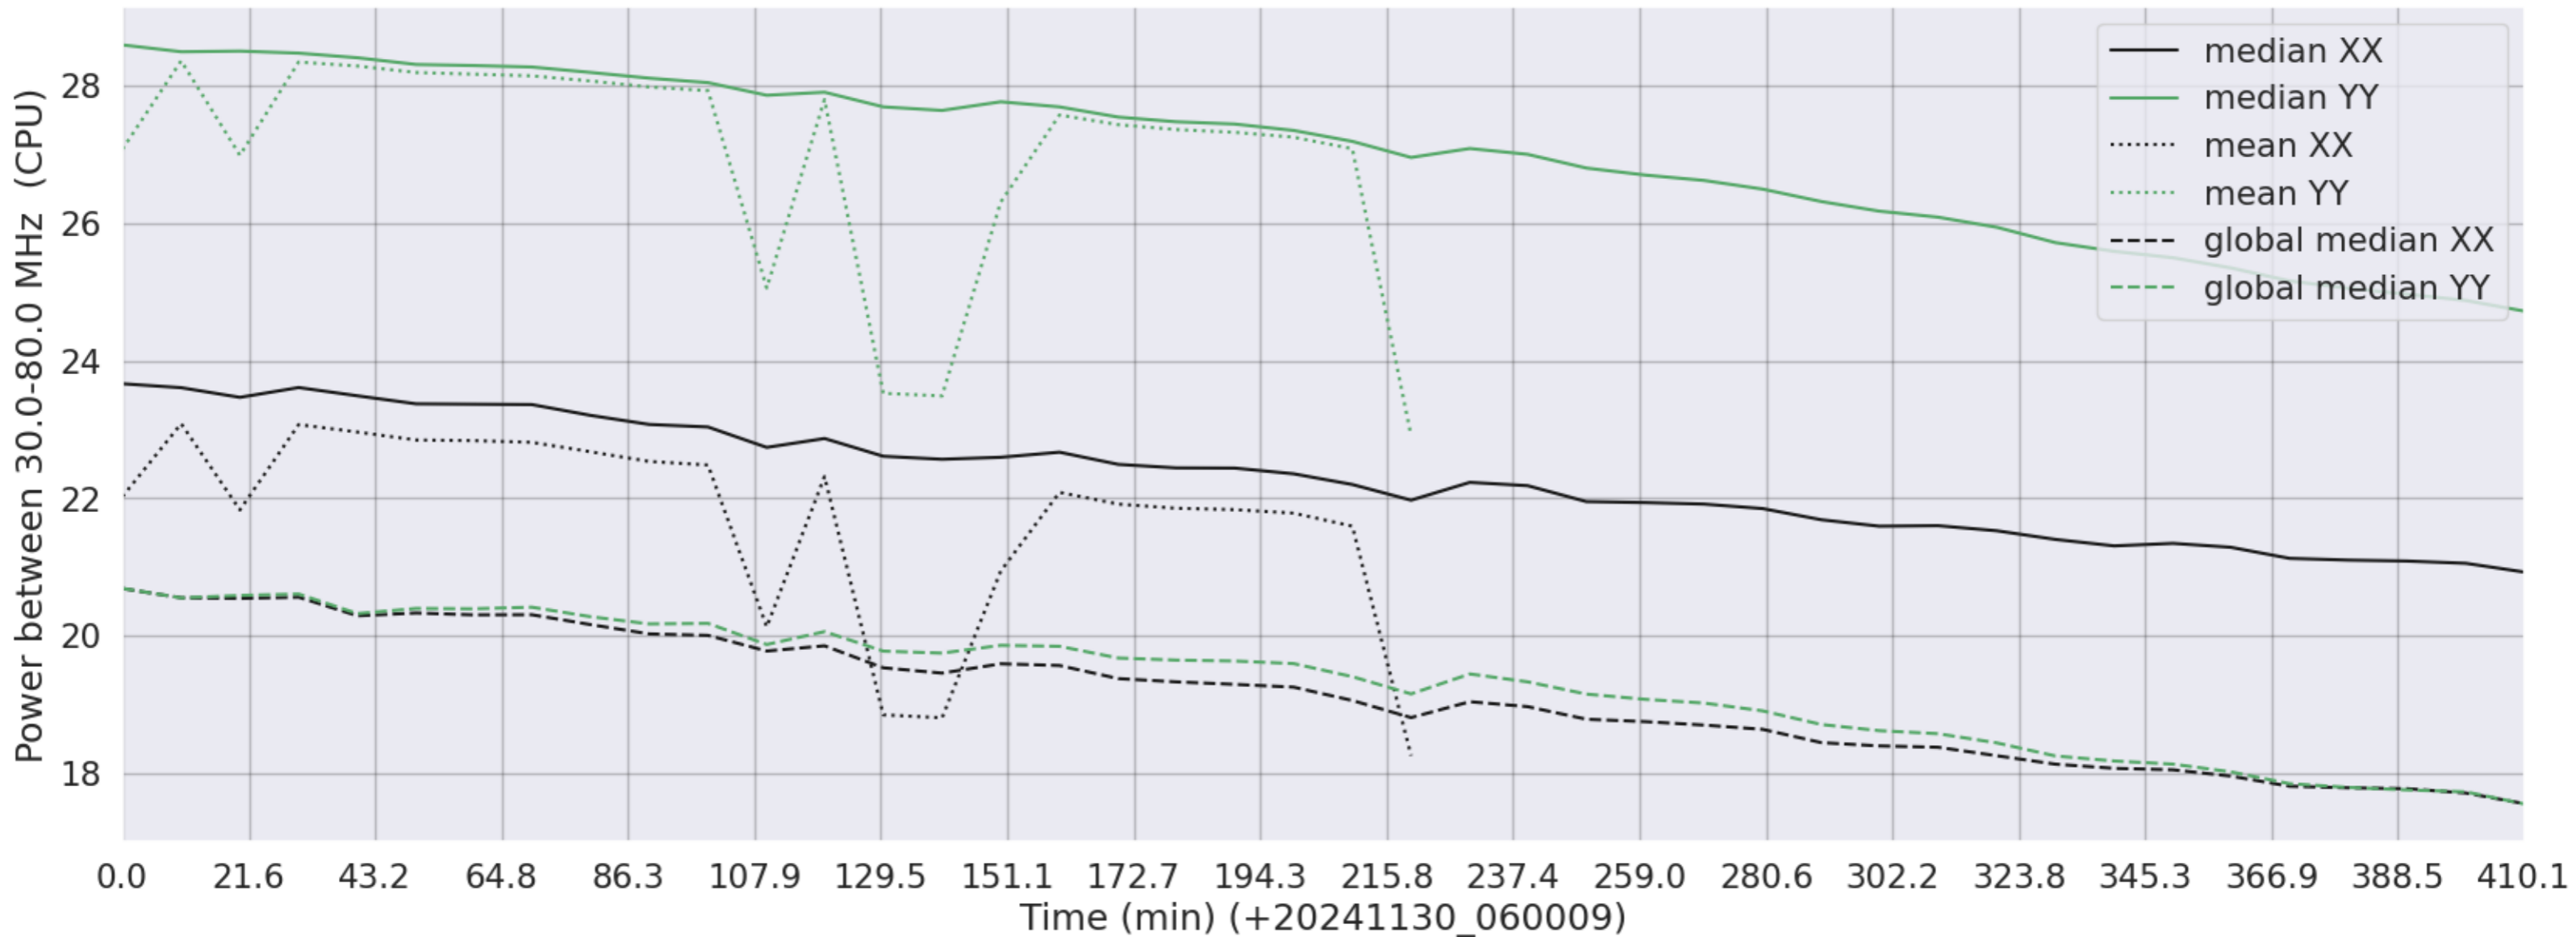

LWA284 - Correlator# 043 - XX FLAGS:Good - YY FLAGS:Good

LWA288 - Correlator# 042 - XX FLAGS:Good - YY FLAGS:Good