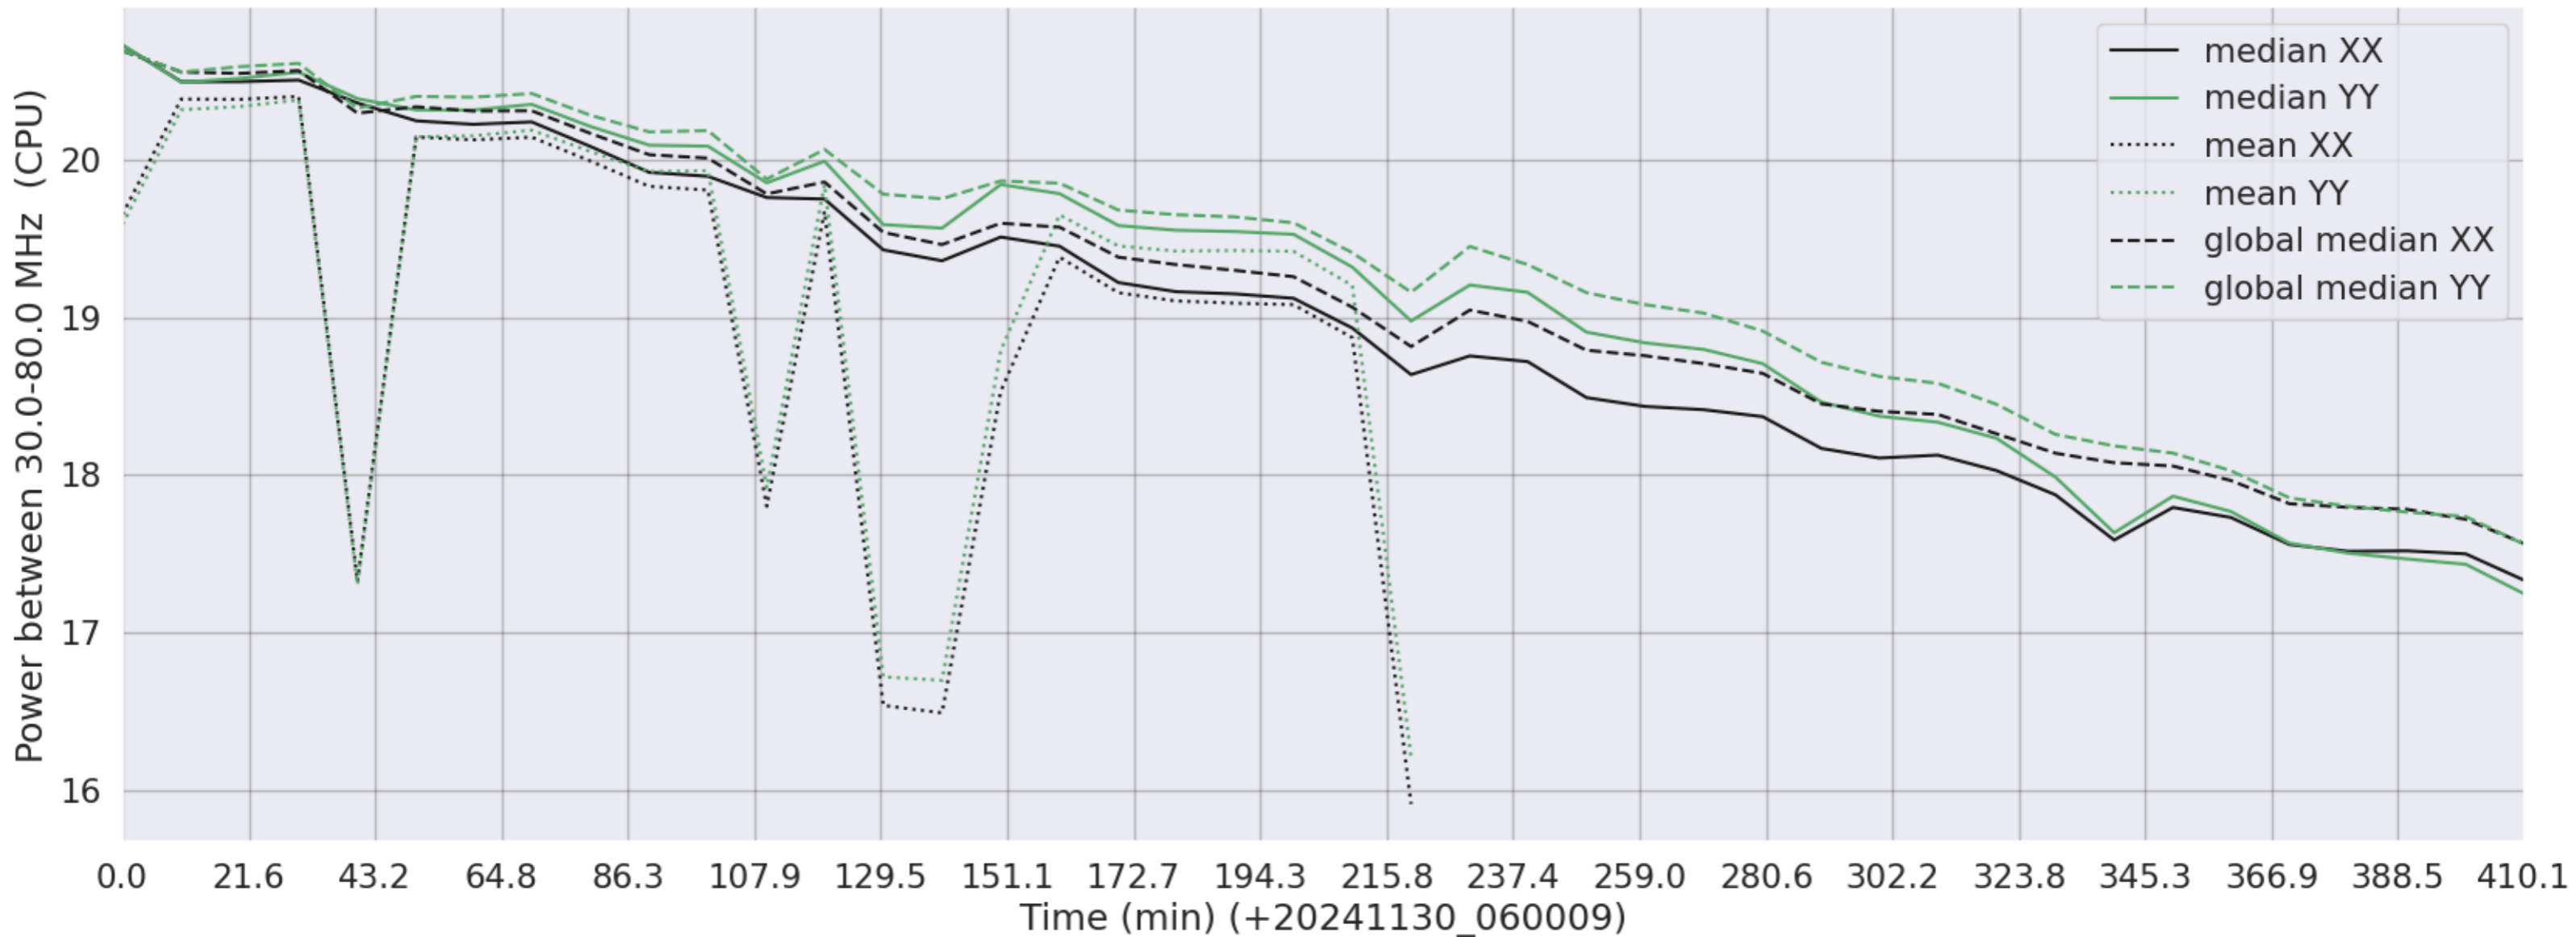

LWA144 - Correlator# 213 - XX FLAGS:Good - YY FLAGS:Good

LWA145 - Correlator# 212 - XX FLAGS:Good - YY FLAGS:Good