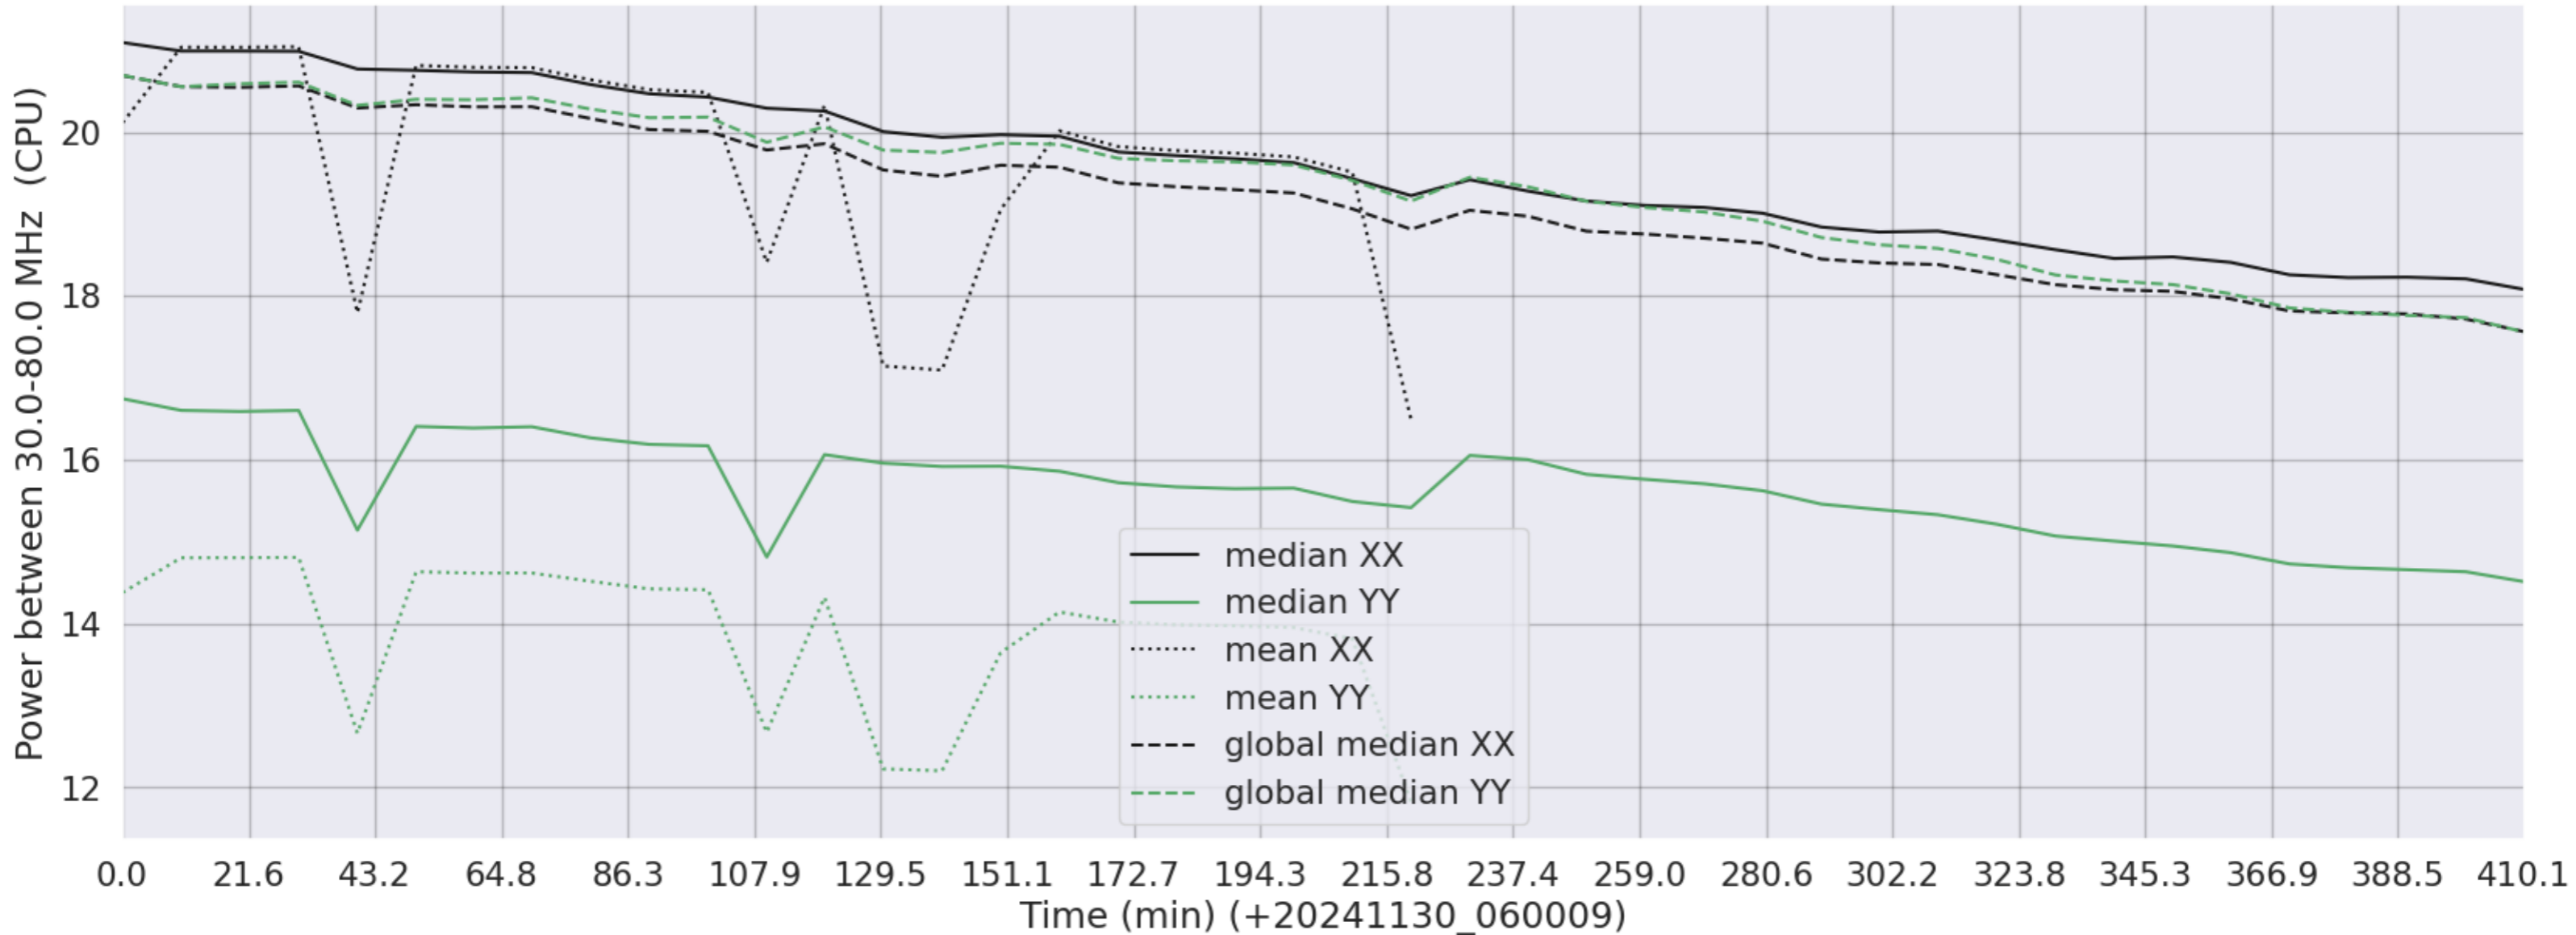

LWA145 - Correlator# 212 - XX FLAGS:Good - YY FLAGS:Good

LWA142 - Correlator# 211 - XX FLAGS:Good - YY FLAGS:BadSpecShape