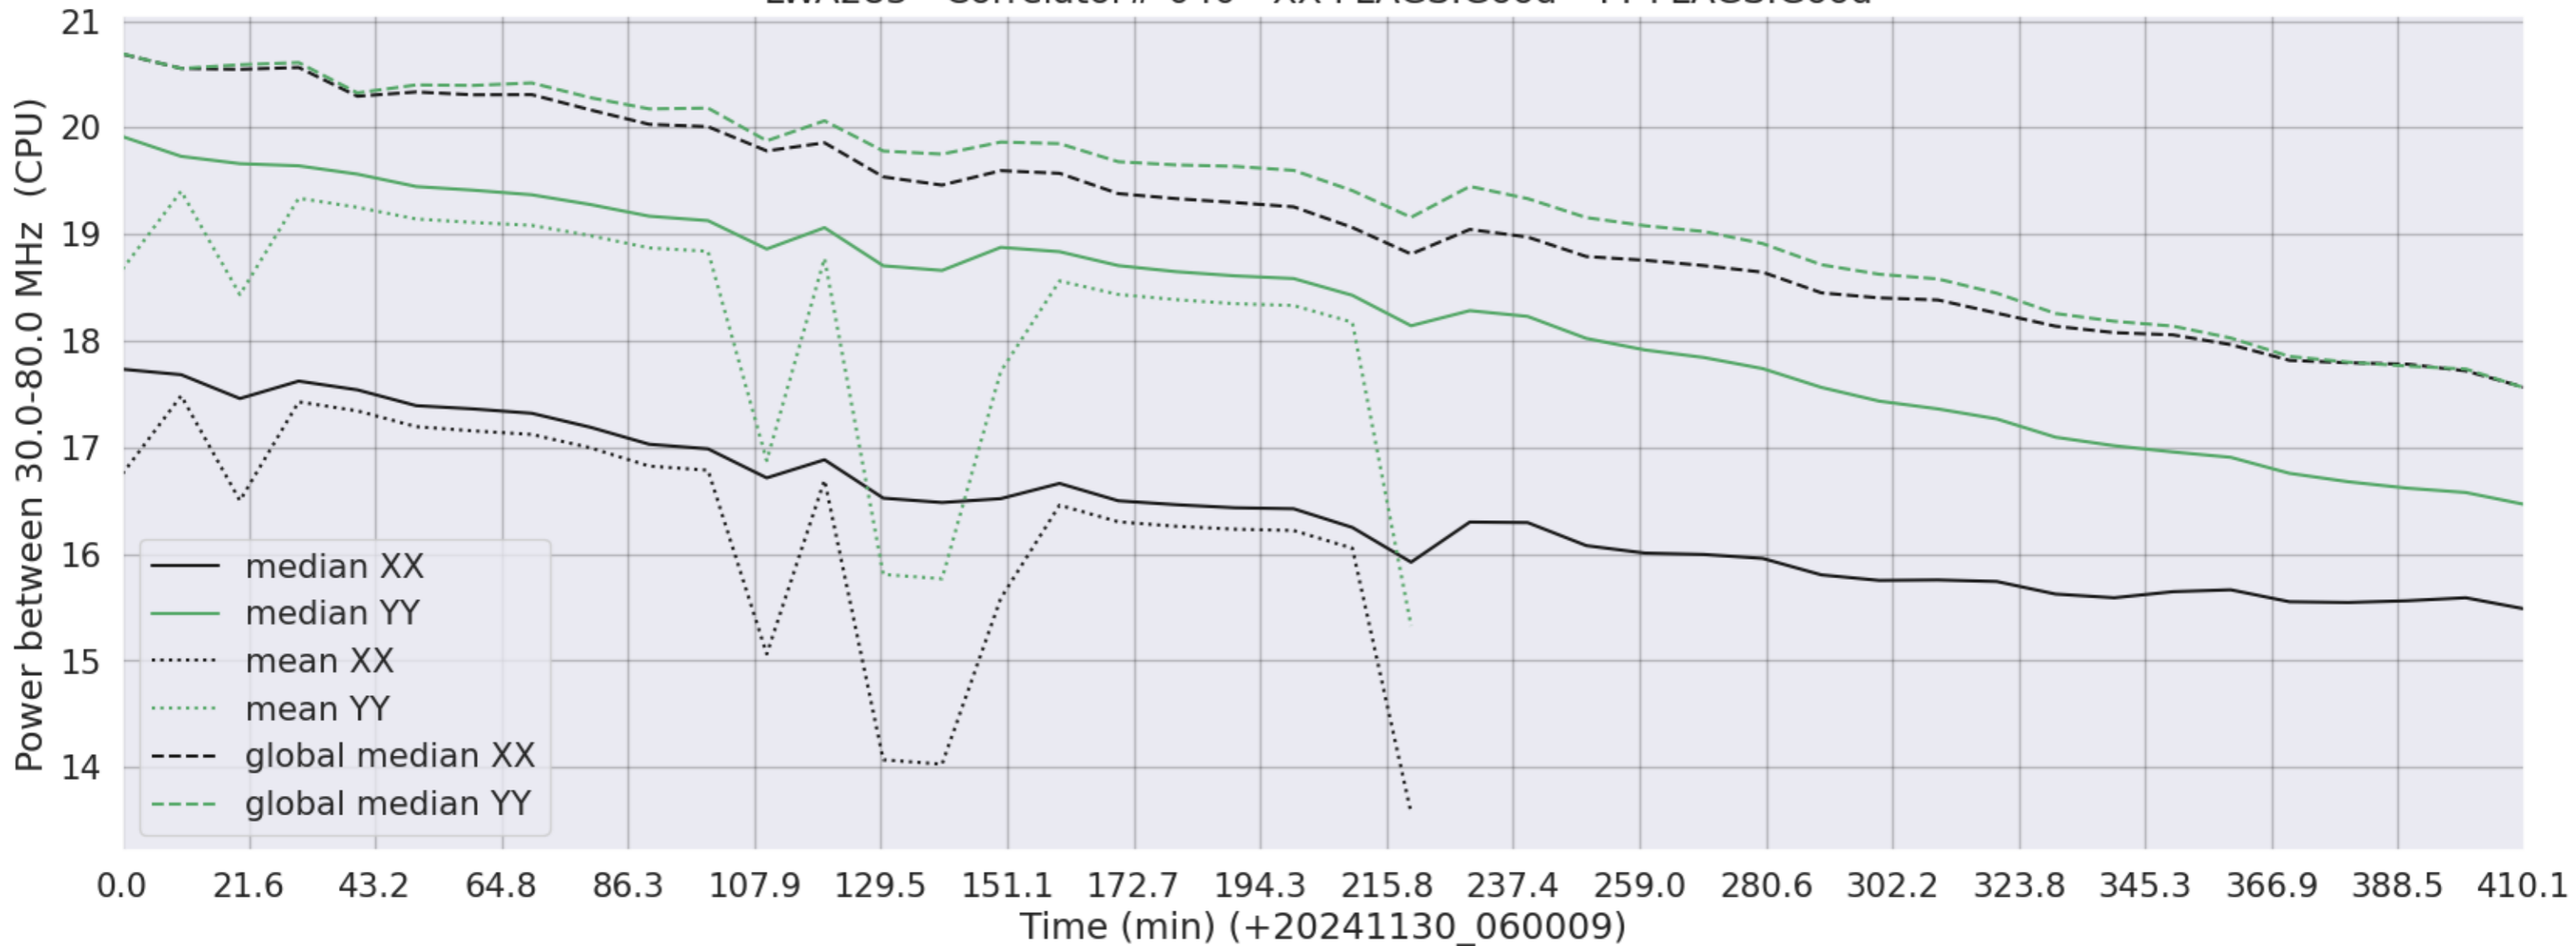

LWA280 - Correlator# 041 - XX FLAGS:Good - YY FLAGS:BadSpecShape

LWA283 - Correlator# 040 - XX FLAGS:Good - YY FLAGS:Good