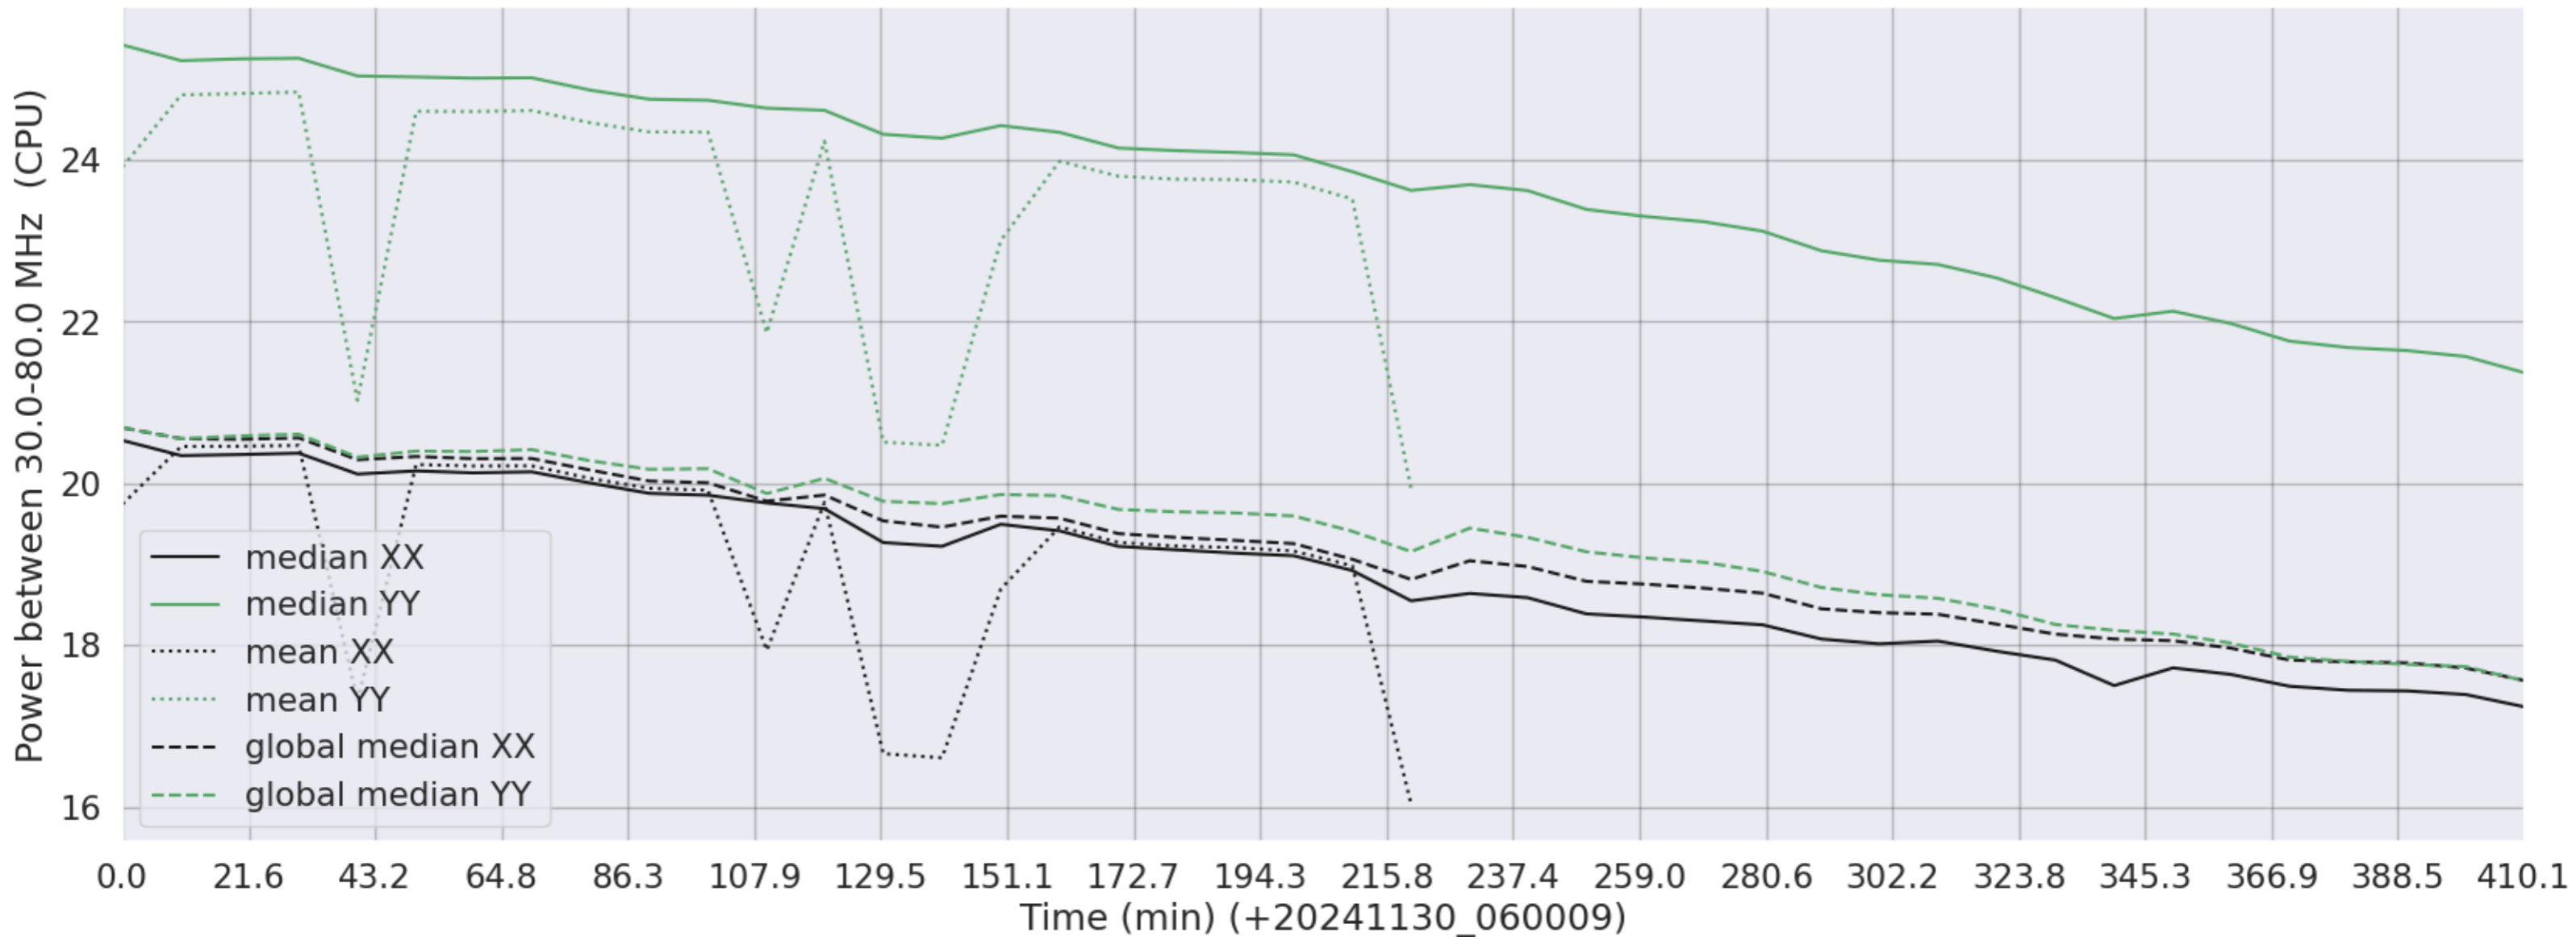

LWA149 - Correlator# 216 - XX FLAGS:Good - YY FLAGS:Good

LWA150 - Correlator# 215 - XX FLAGS:Good - YY FLAGS:Good