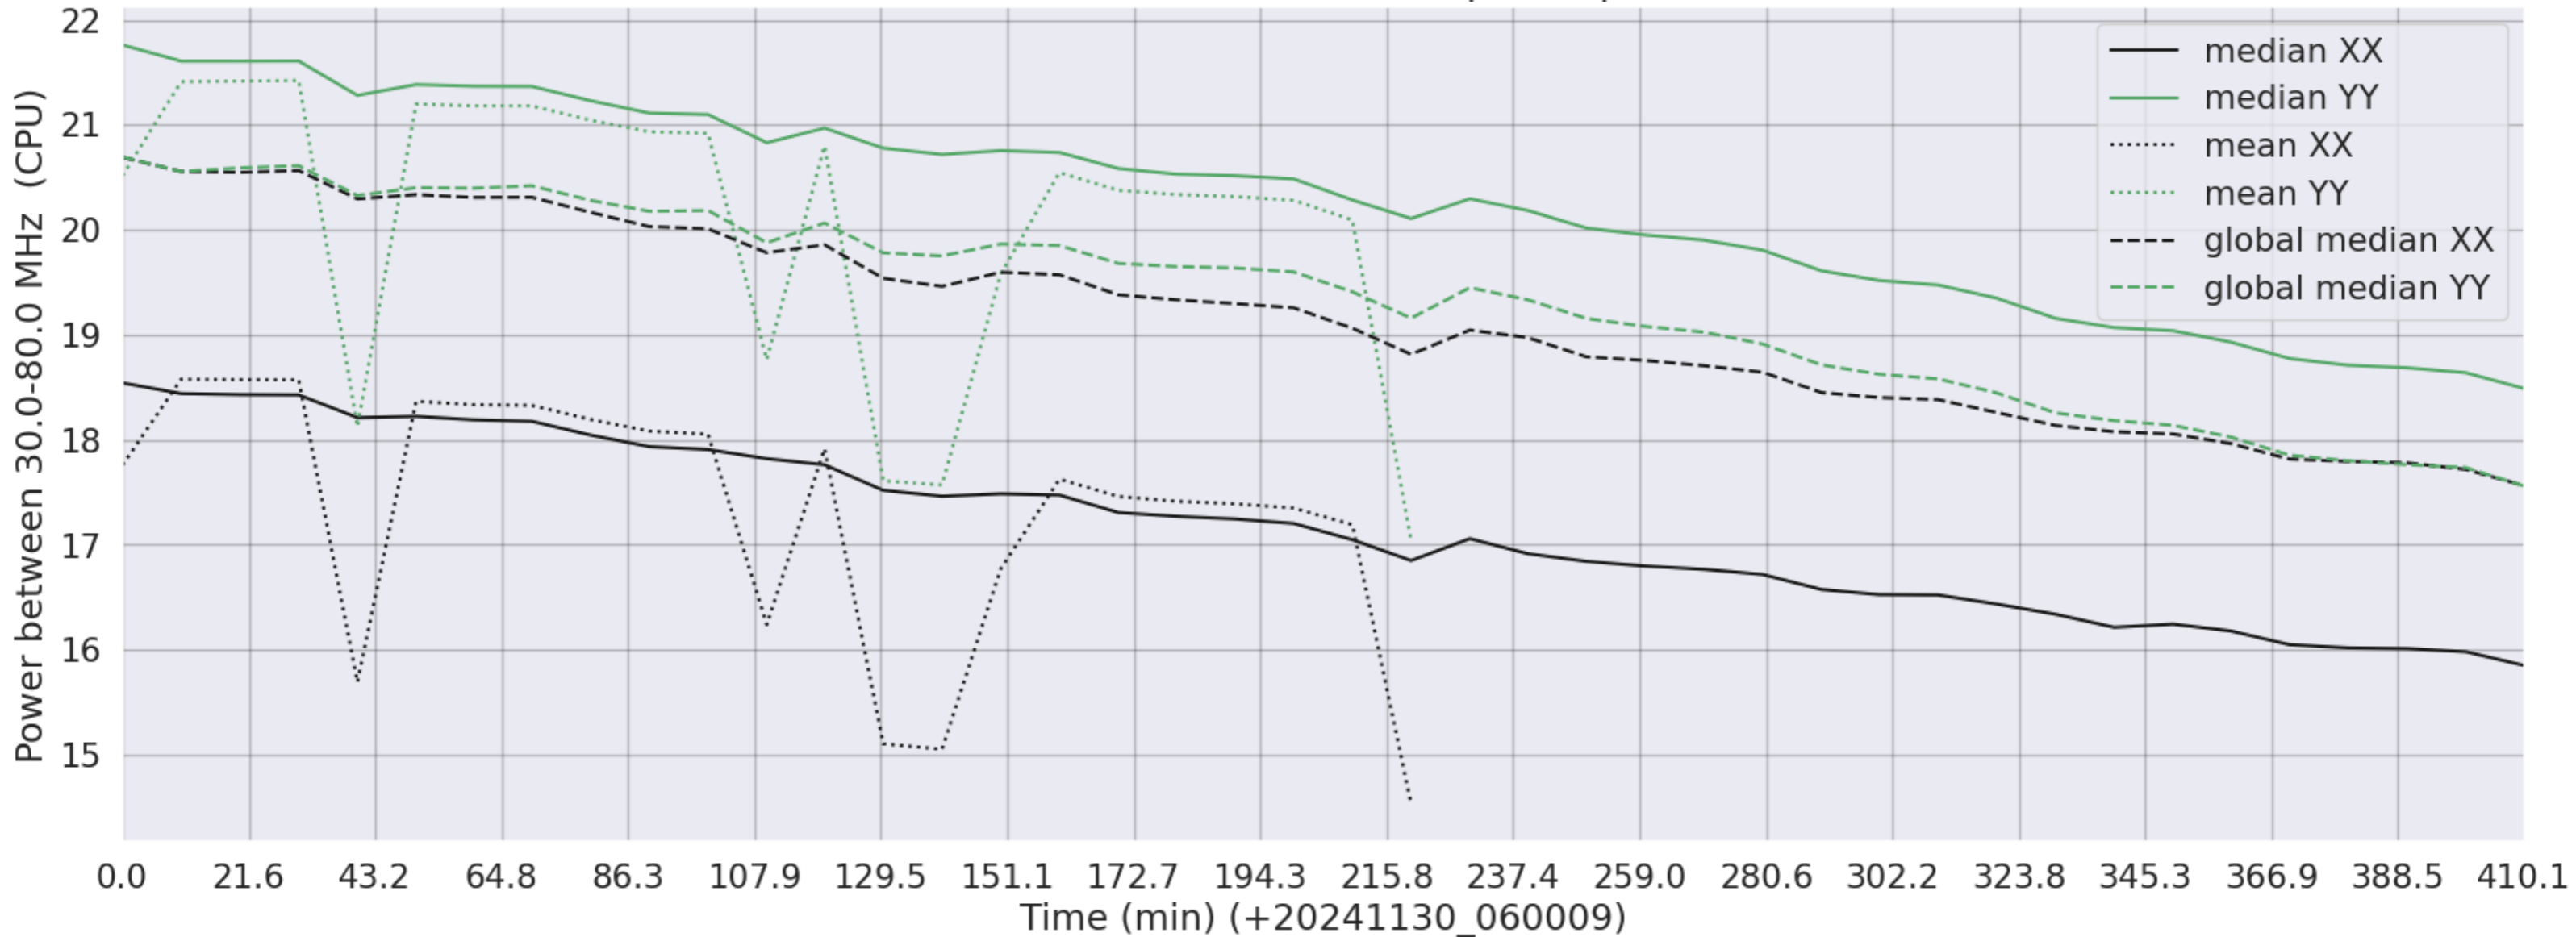

LWA117 - Correlator# 207 - XX FLAGS:Good - YY FLAGS:Good

LWA120 - Correlator# 208 - XX FLAGS:Good - YY FLAGS:Good

LWA082 - Correlator# 209 - XX FLAGS:Good - YY FLAGS:Good

LWA143 - Correlator# 210 - XX FLAGS:BadSpecShape - YY FLAGS:Good