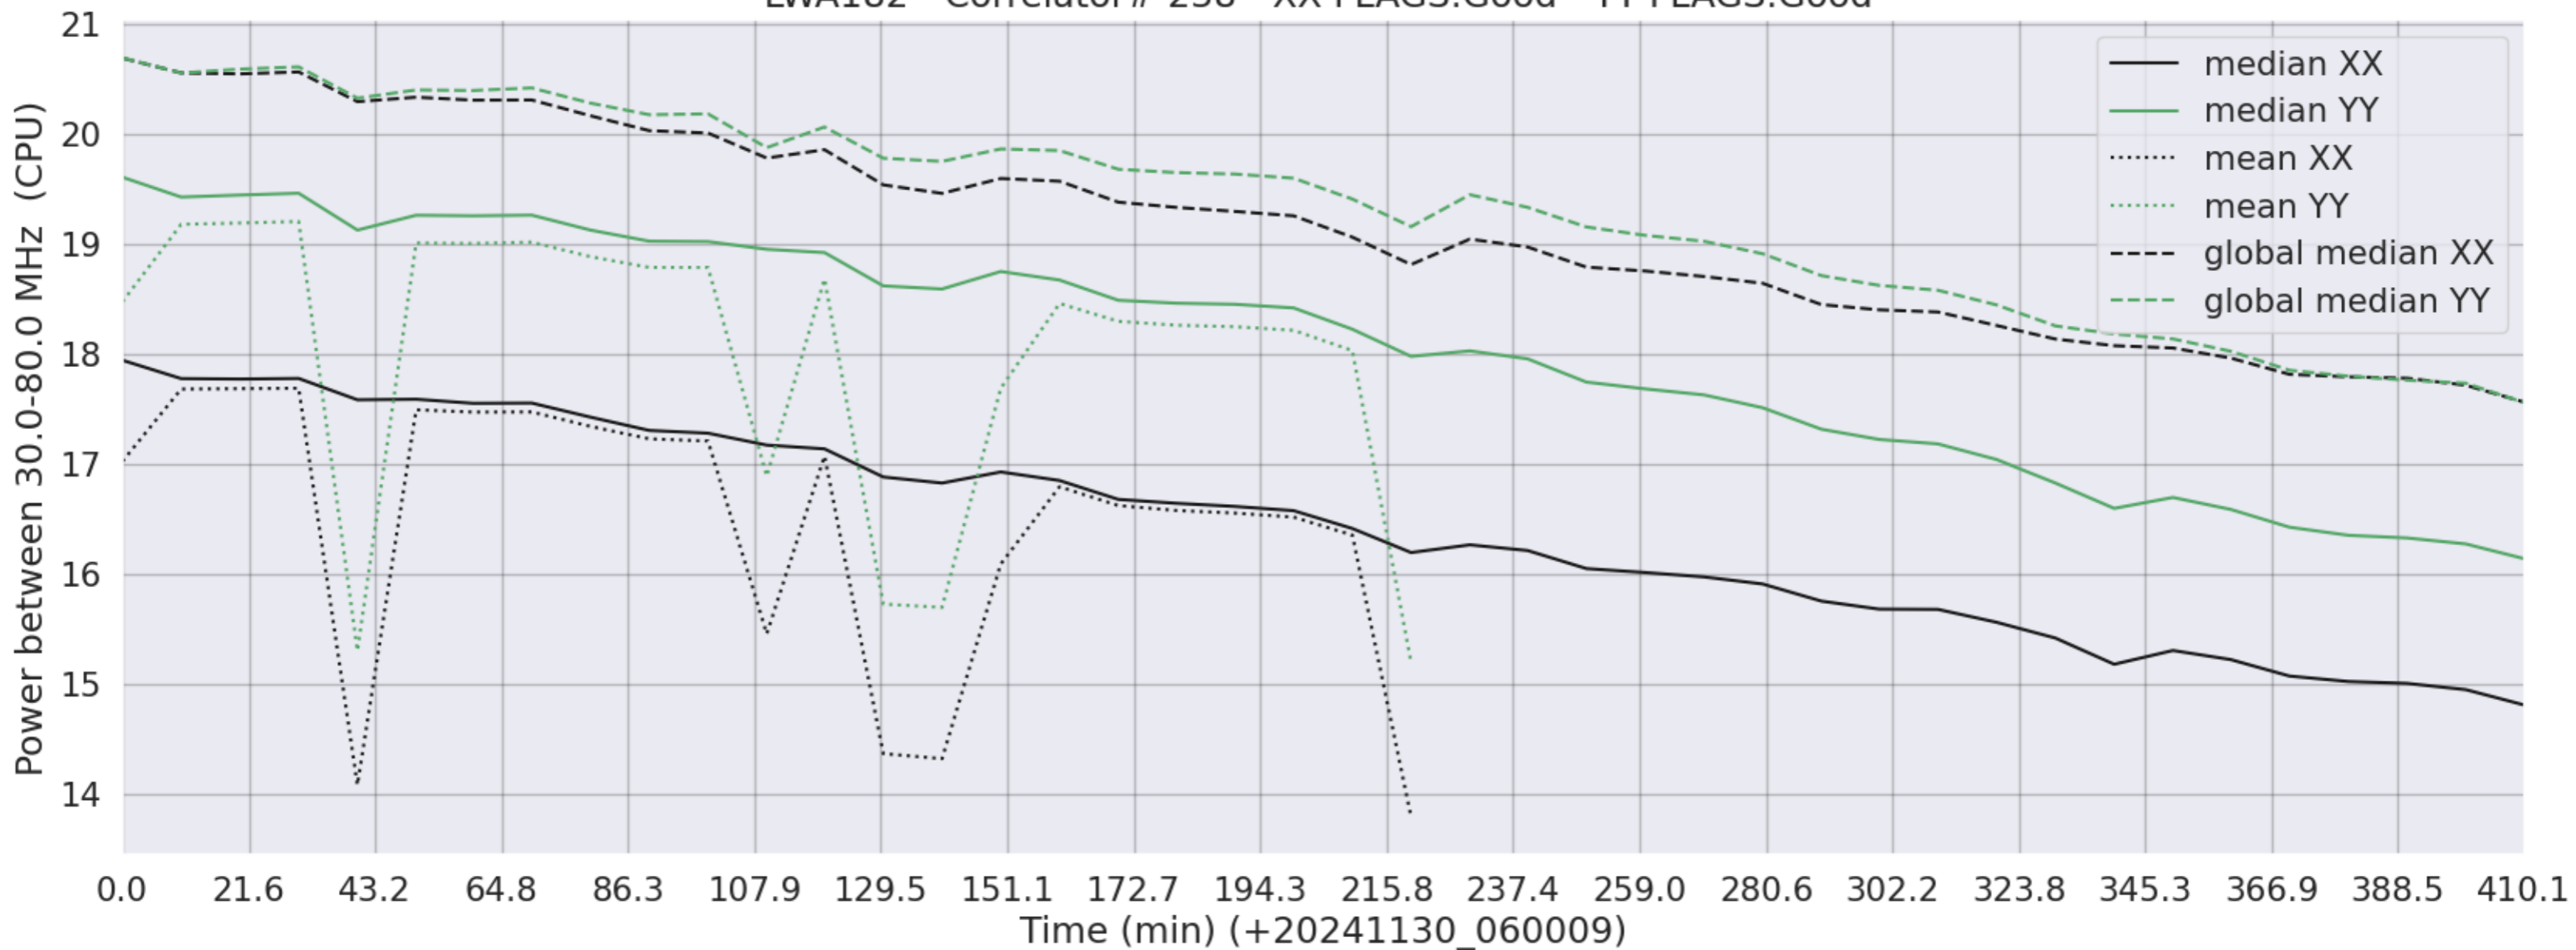

LWA156 - Correlator# 235 - XX FLAGS:Good - YY FLAGS:Good

LWA159 - Correlator# 236 - XX FLAGS:BadSpecShape - YY FLAGS:Good

LWA158 - Correlator# 237 - XX FLAGS:Good - YY FLAGS:BadSpecShape

LWA182 - Correlator# 238 - XX FLAGS:Good - YY FLAGS:Good