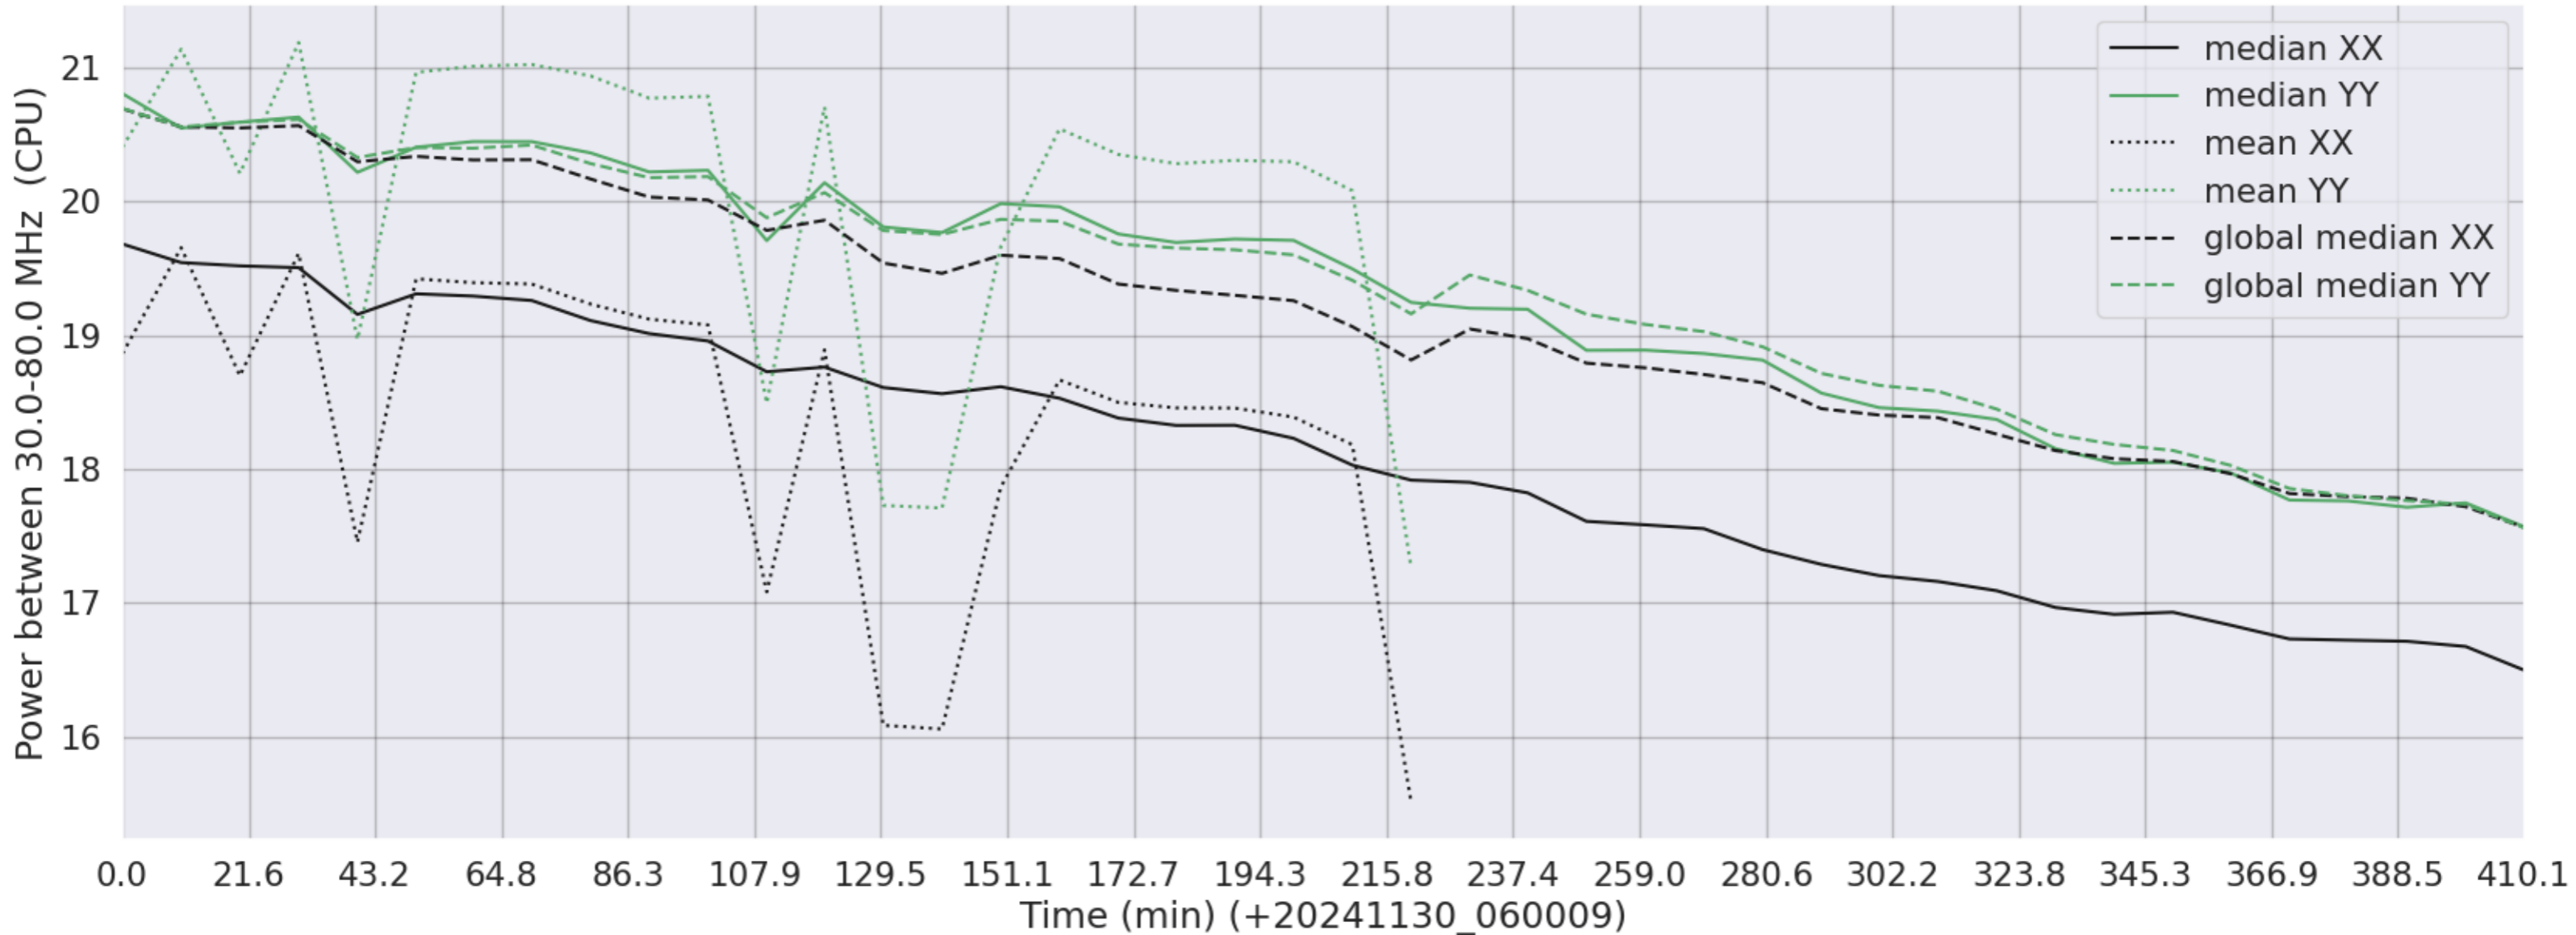

LWA335 - Correlator# 057 - XX FLAGS:Good - YY FLAGS:Good

LWA336 - Correlator# 056 - XX FLAGS:Good - YY FLAGS:BadSpecShape