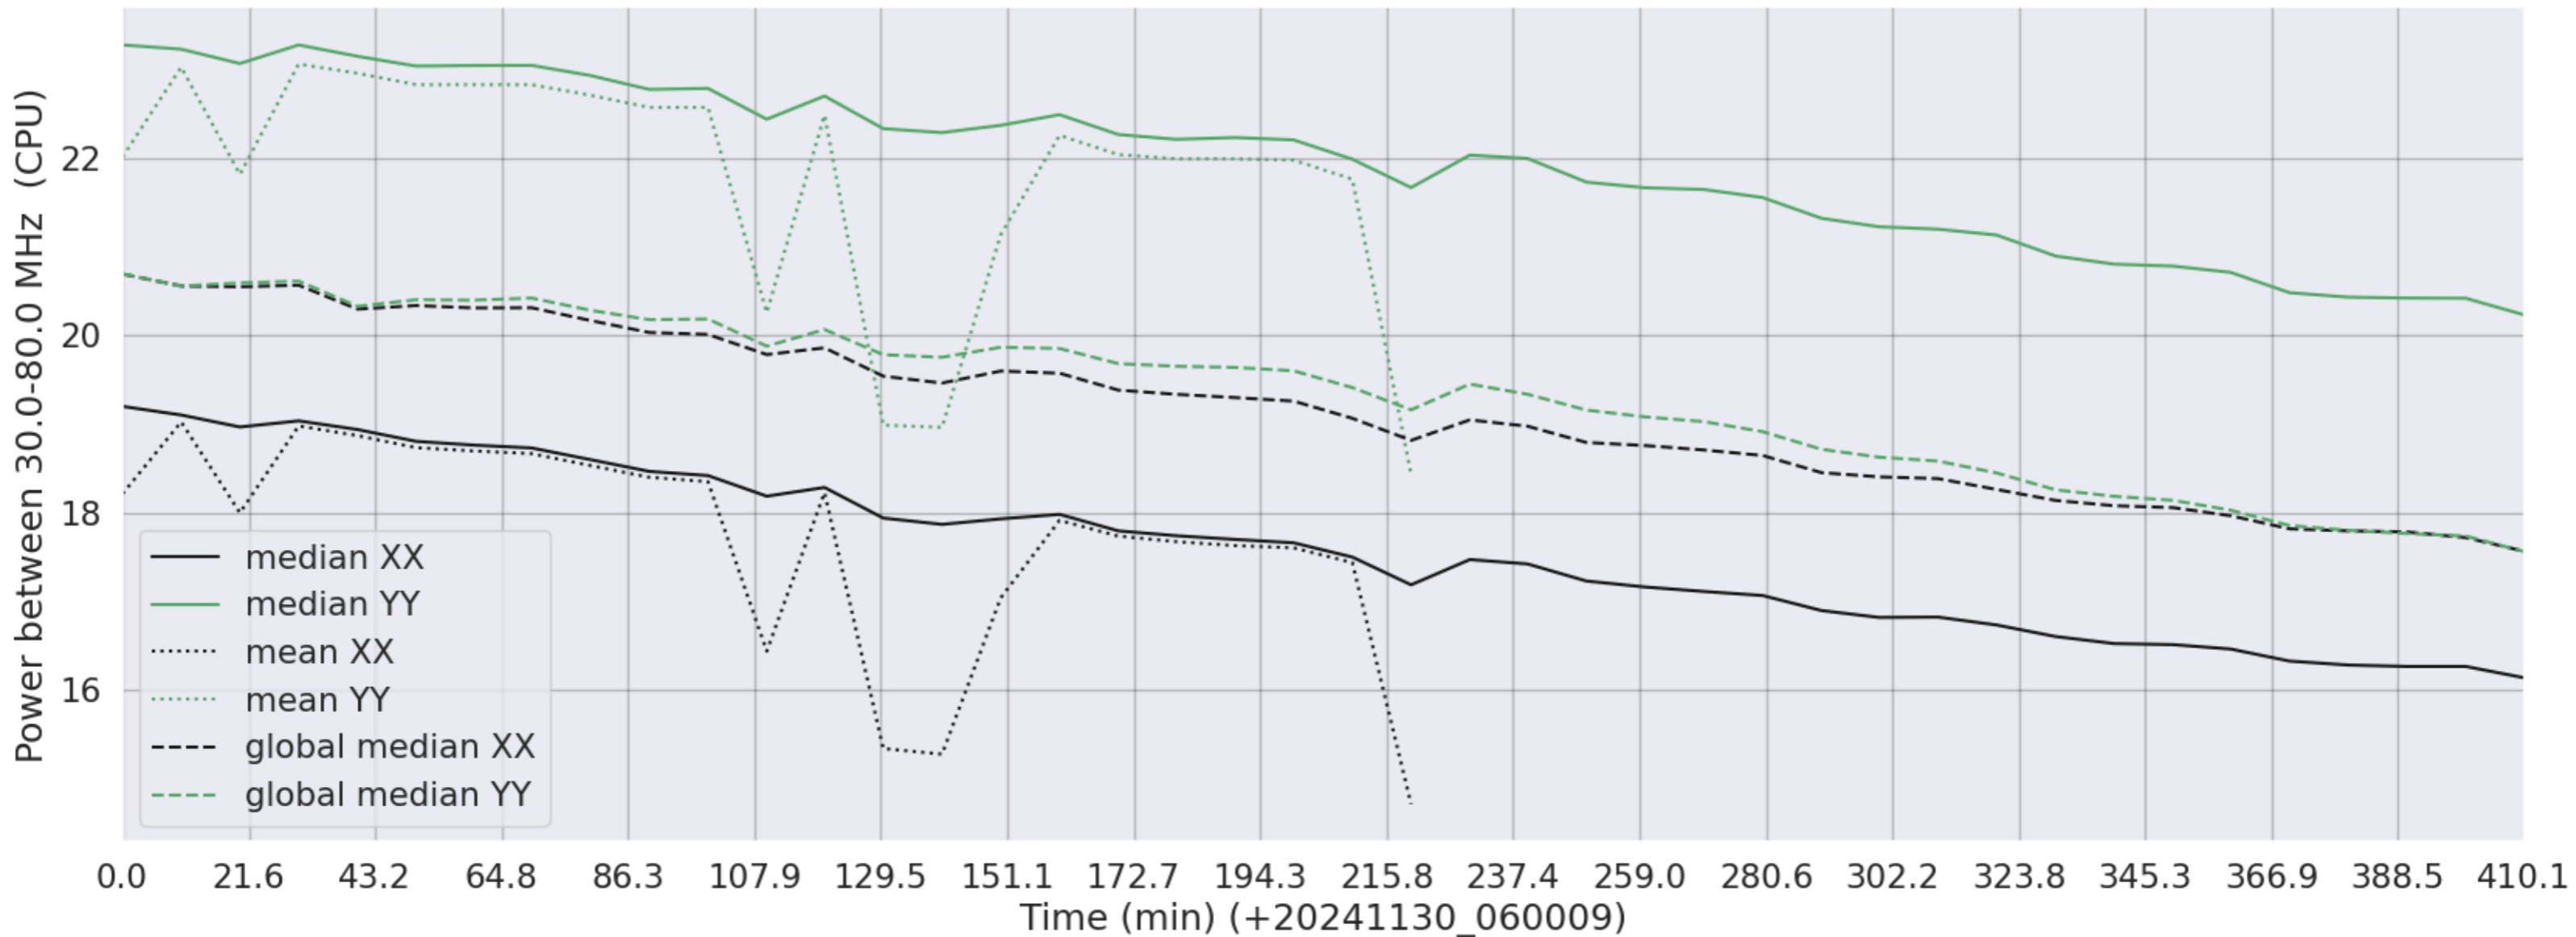

LWA255 - Correlator# 033 - XX FLAGS:Good - YY FLAGS:Good

LWA257 - Correlator# 032 - XX FLAGS:Good - YY FLAGS:Good