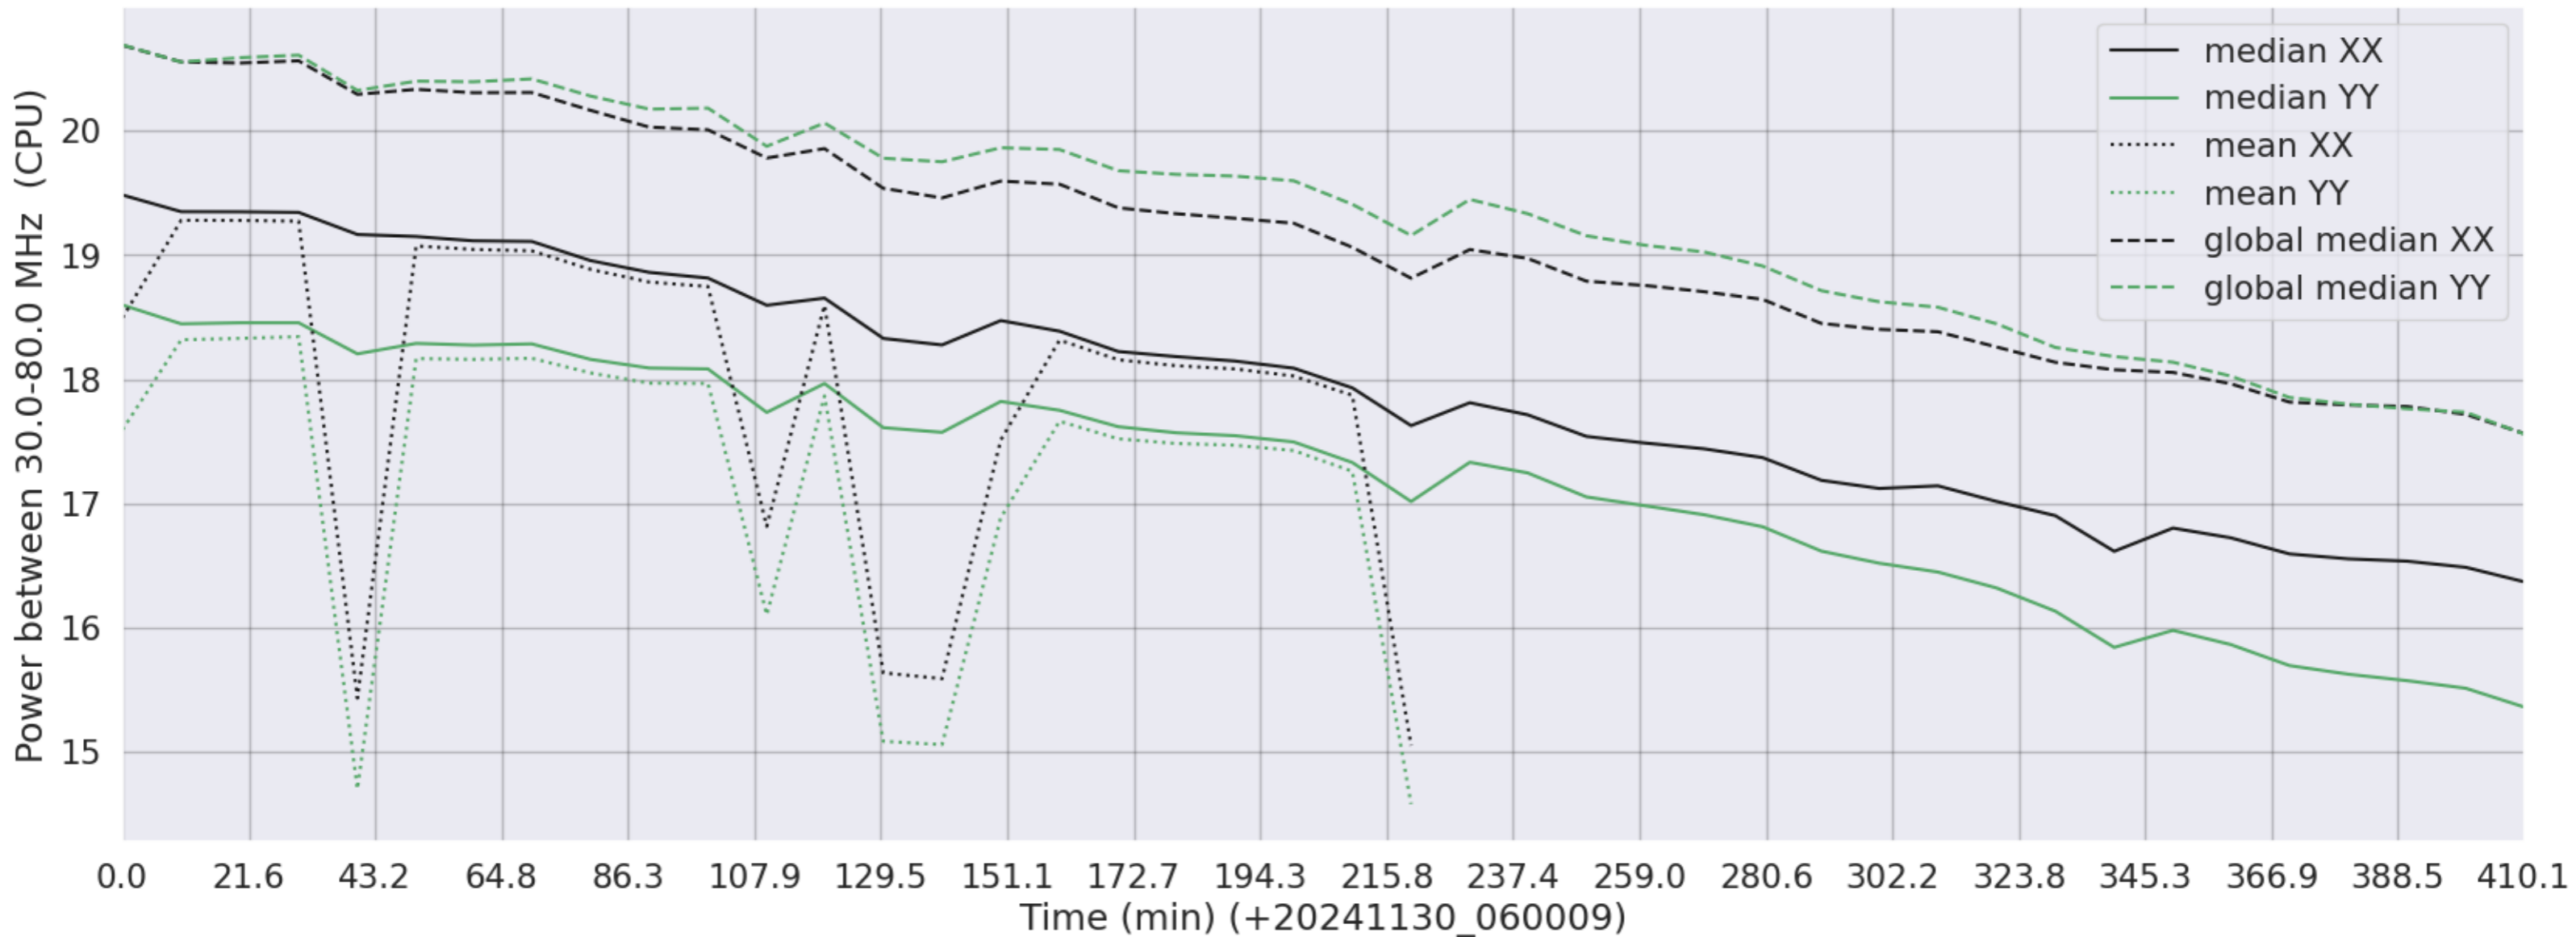

LWA181 - Correlator# 231 - XX FLAGS:Good - YY FLAGS:Good

LWA155 - Correlator# 232 - XX FLAGS:Good - YY FLAGS:Good

LWA154 - Correlator# 233 - XX FLAGS:Good - YY FLAGS:Good

LWA157 - Correlator# 234 - XX FLAGS:Good - YY FLAGS:Good