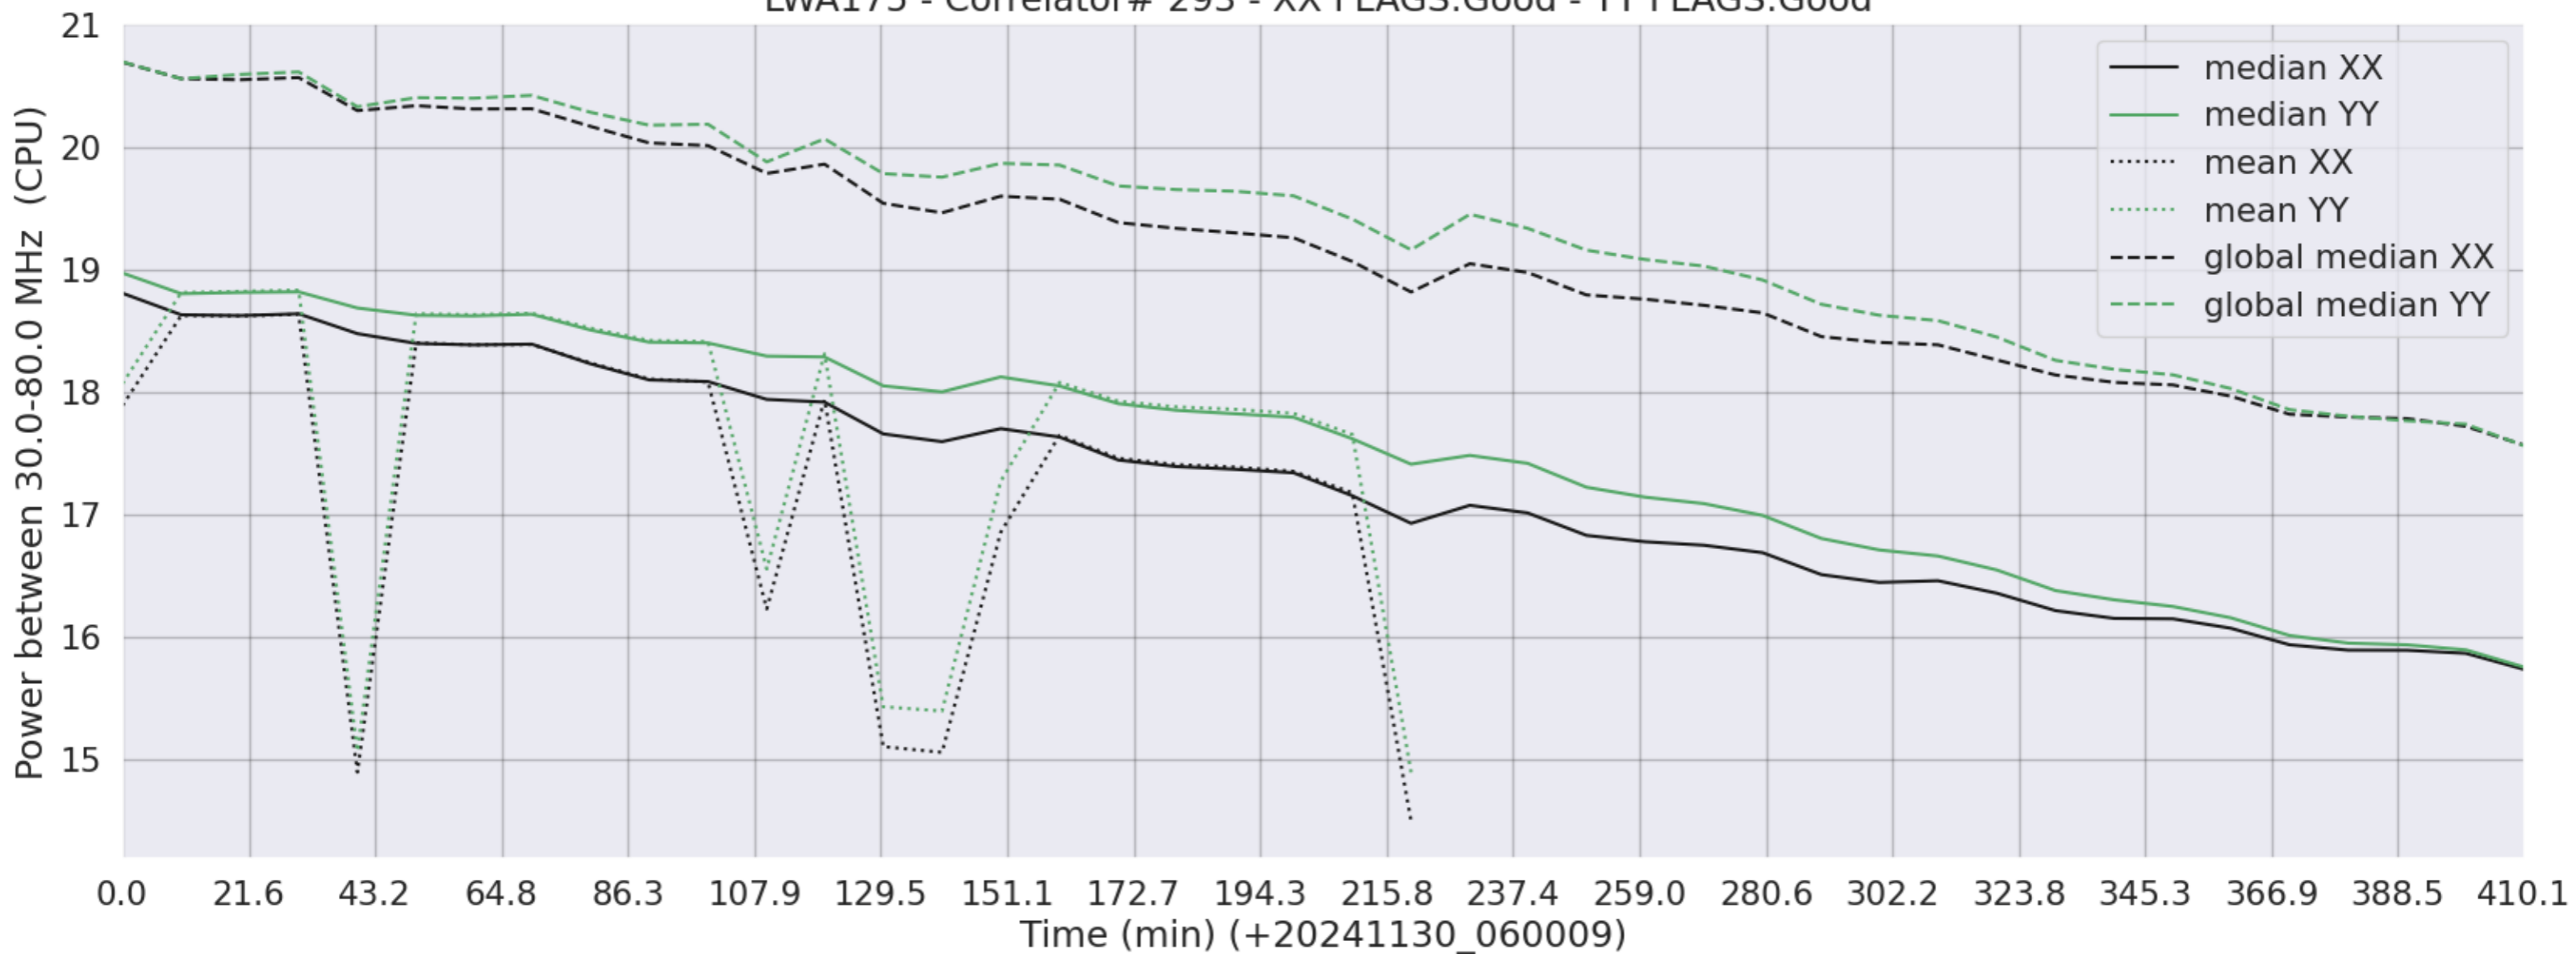

LWA204 - Correlator# 294 - XX FLAGS:Good - YY FLAGS:Good

LWA175 - Correlator# 293 - XX FLAGS:Good - YY FLAGS:Good