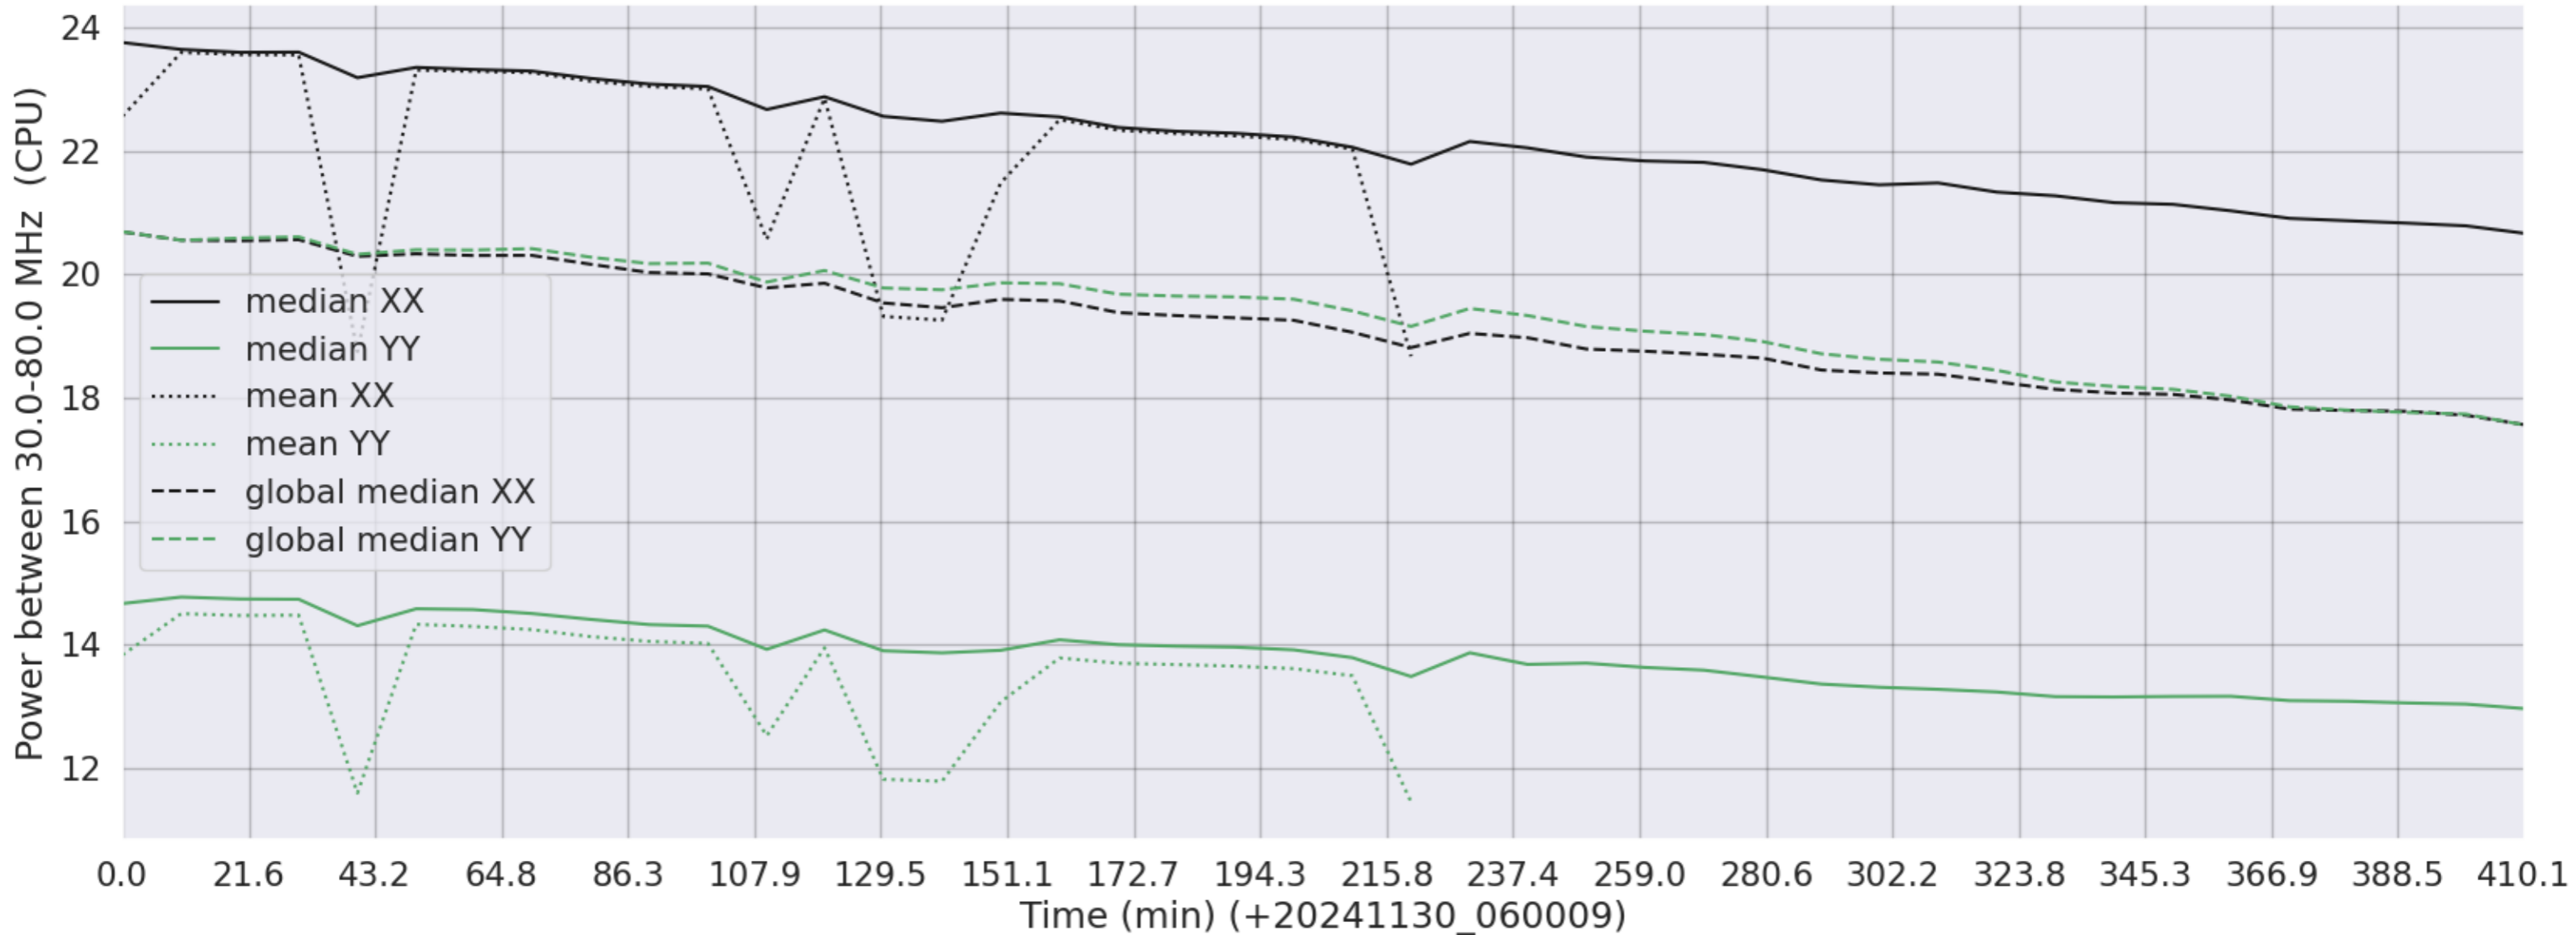

LWA357 - Correlator# 286 - XX FLAGS:Good - YY FLAGS:Good

LWA290 - Correlator# 285 - XX FLAGS:Good - YY FLAGS:BadSpecShape