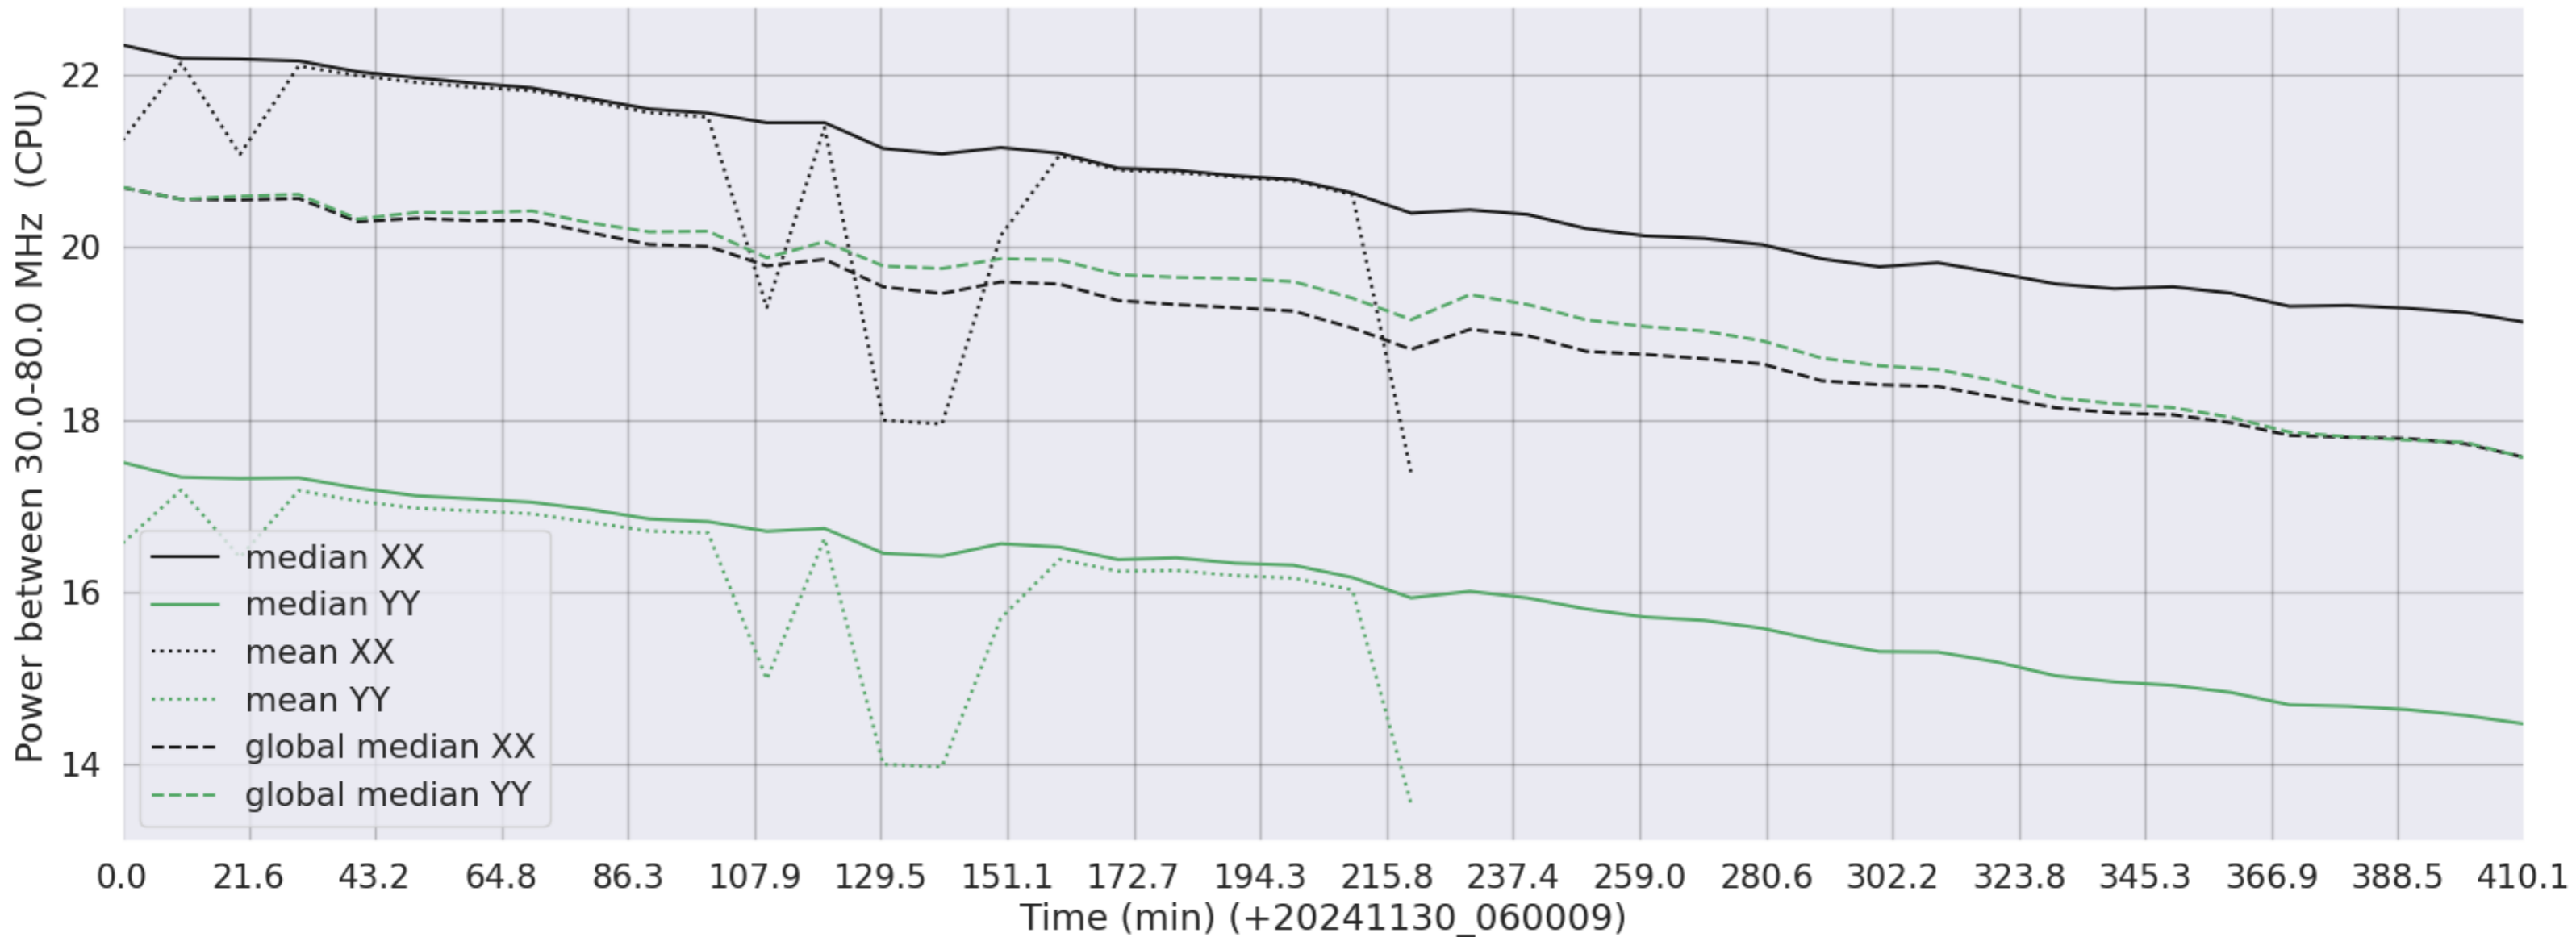

LWA362 - Correlator# 030 - XX FLAGS:Good - YY FLAGS:Good

LWA341 - Correlator# 029 - XX FLAGS:Good - YY FLAGS:Good