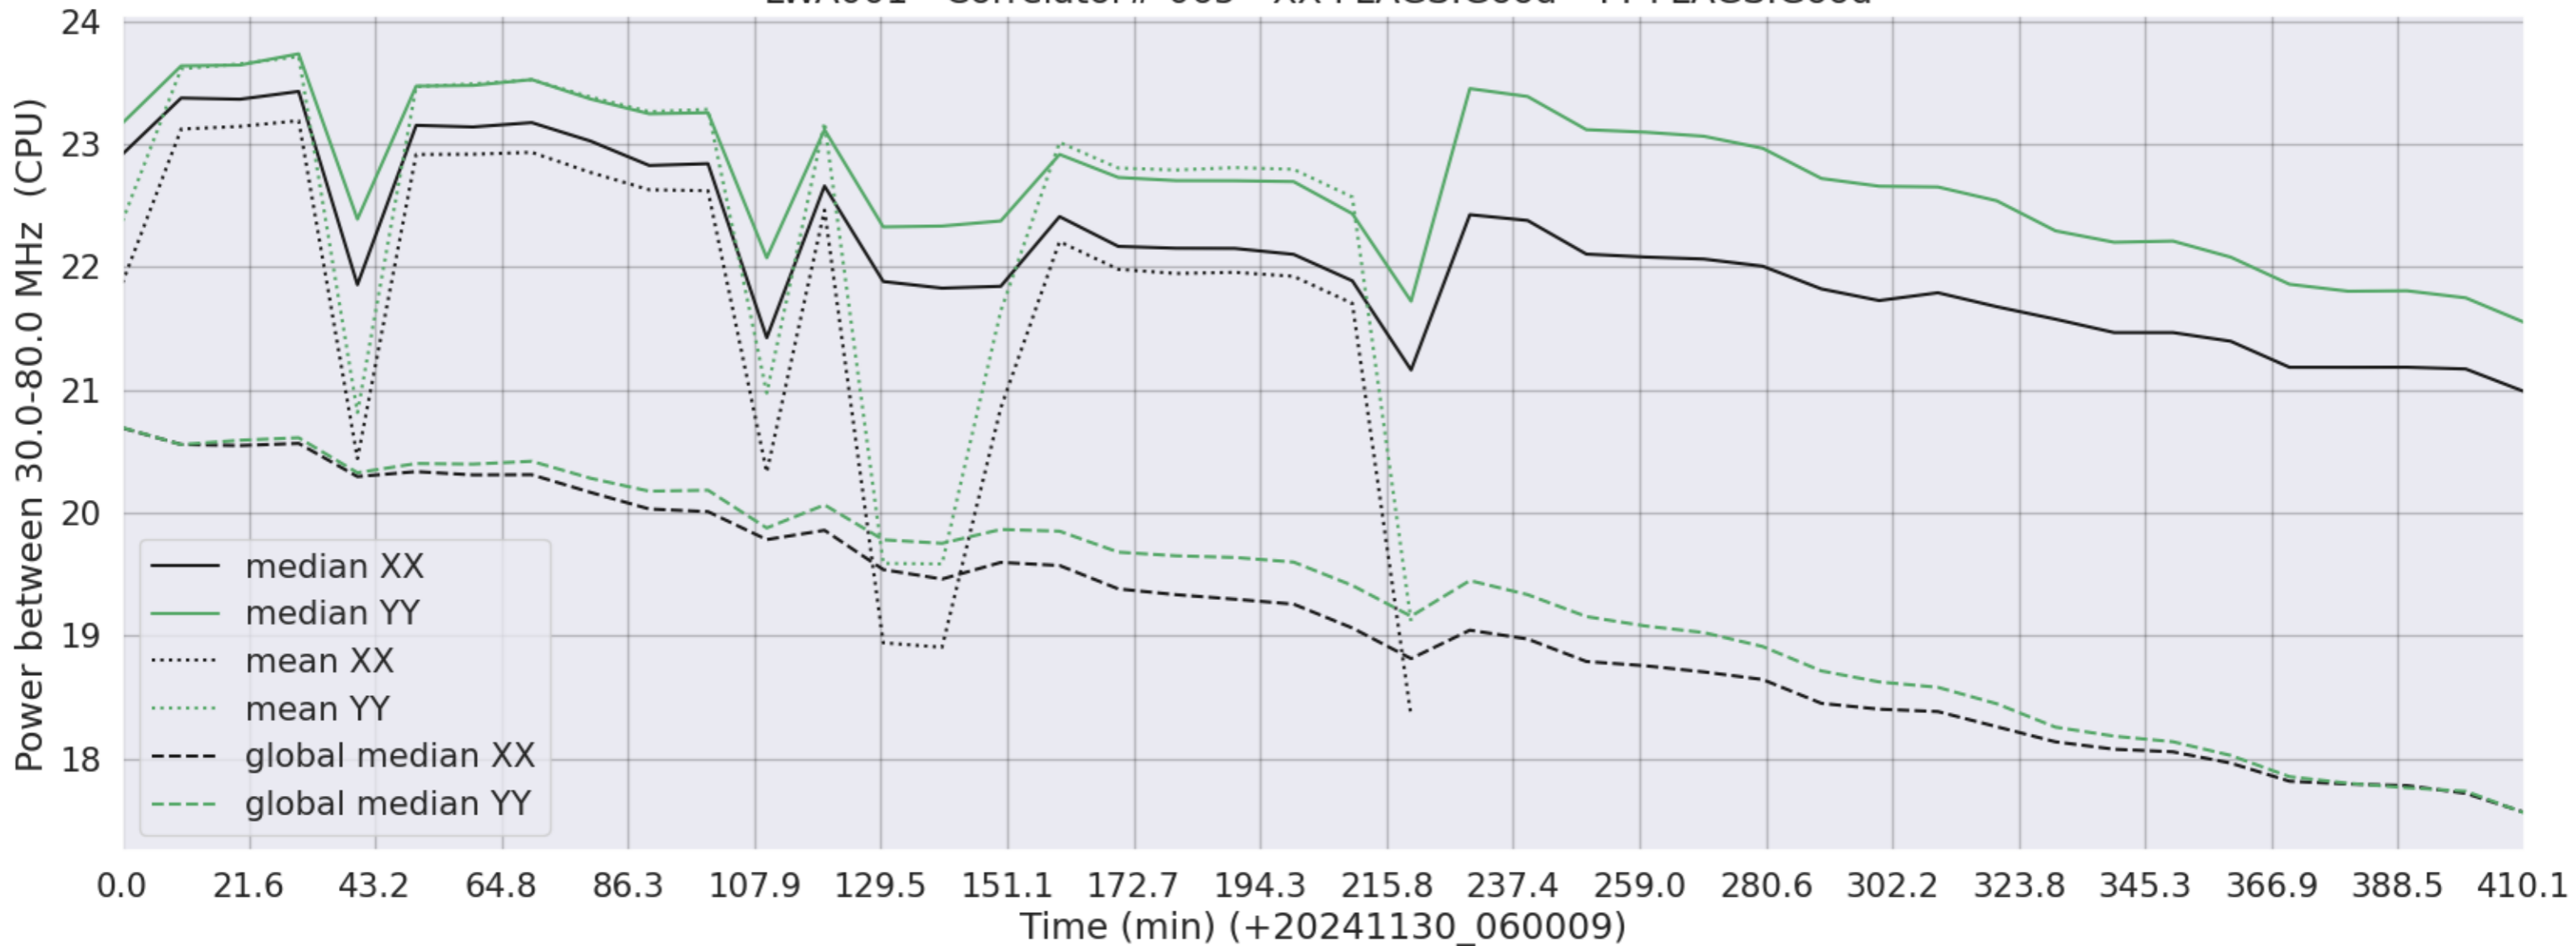

LWA004 - Correlator# 066 - XX FLAGS:Good - YY FLAGS:Good

LWA001 - Correlator# 065 - XX FLAGS:Good - YY FLAGS:Good