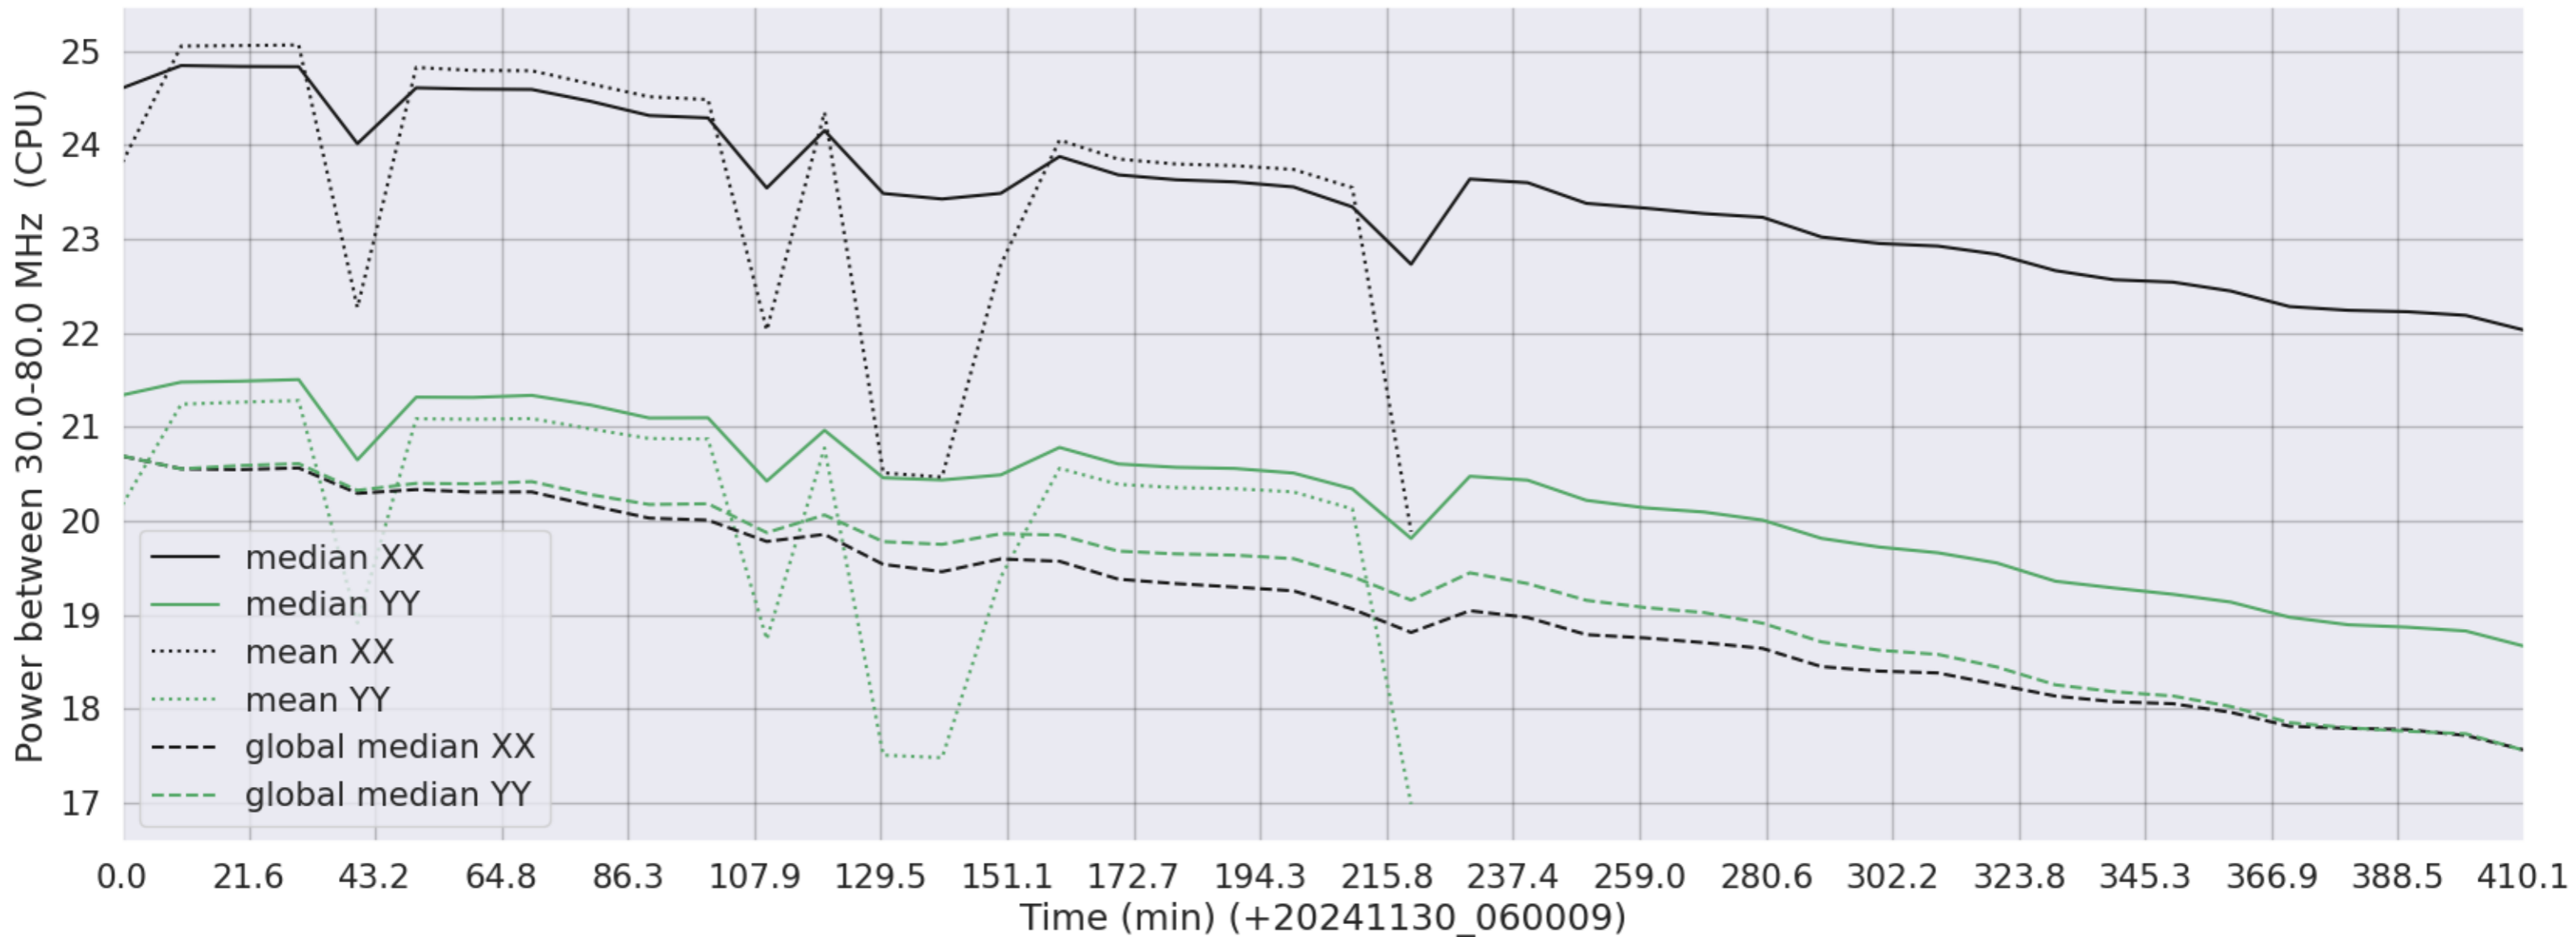

LWA040 - Correlator# 076 - XX FLAGS:Good - YY FLAGS:Good

LWA038 - Correlator# 077 - XX FLAGS:BadSpecShape - YY FLAGS:Good

LWA042 - Correlator# 078 - XX FLAGS:Good - YY FLAGS:Good

LWA041 - Correlator# 079 - XX FLAGS:Good - YY FLAGS:Good