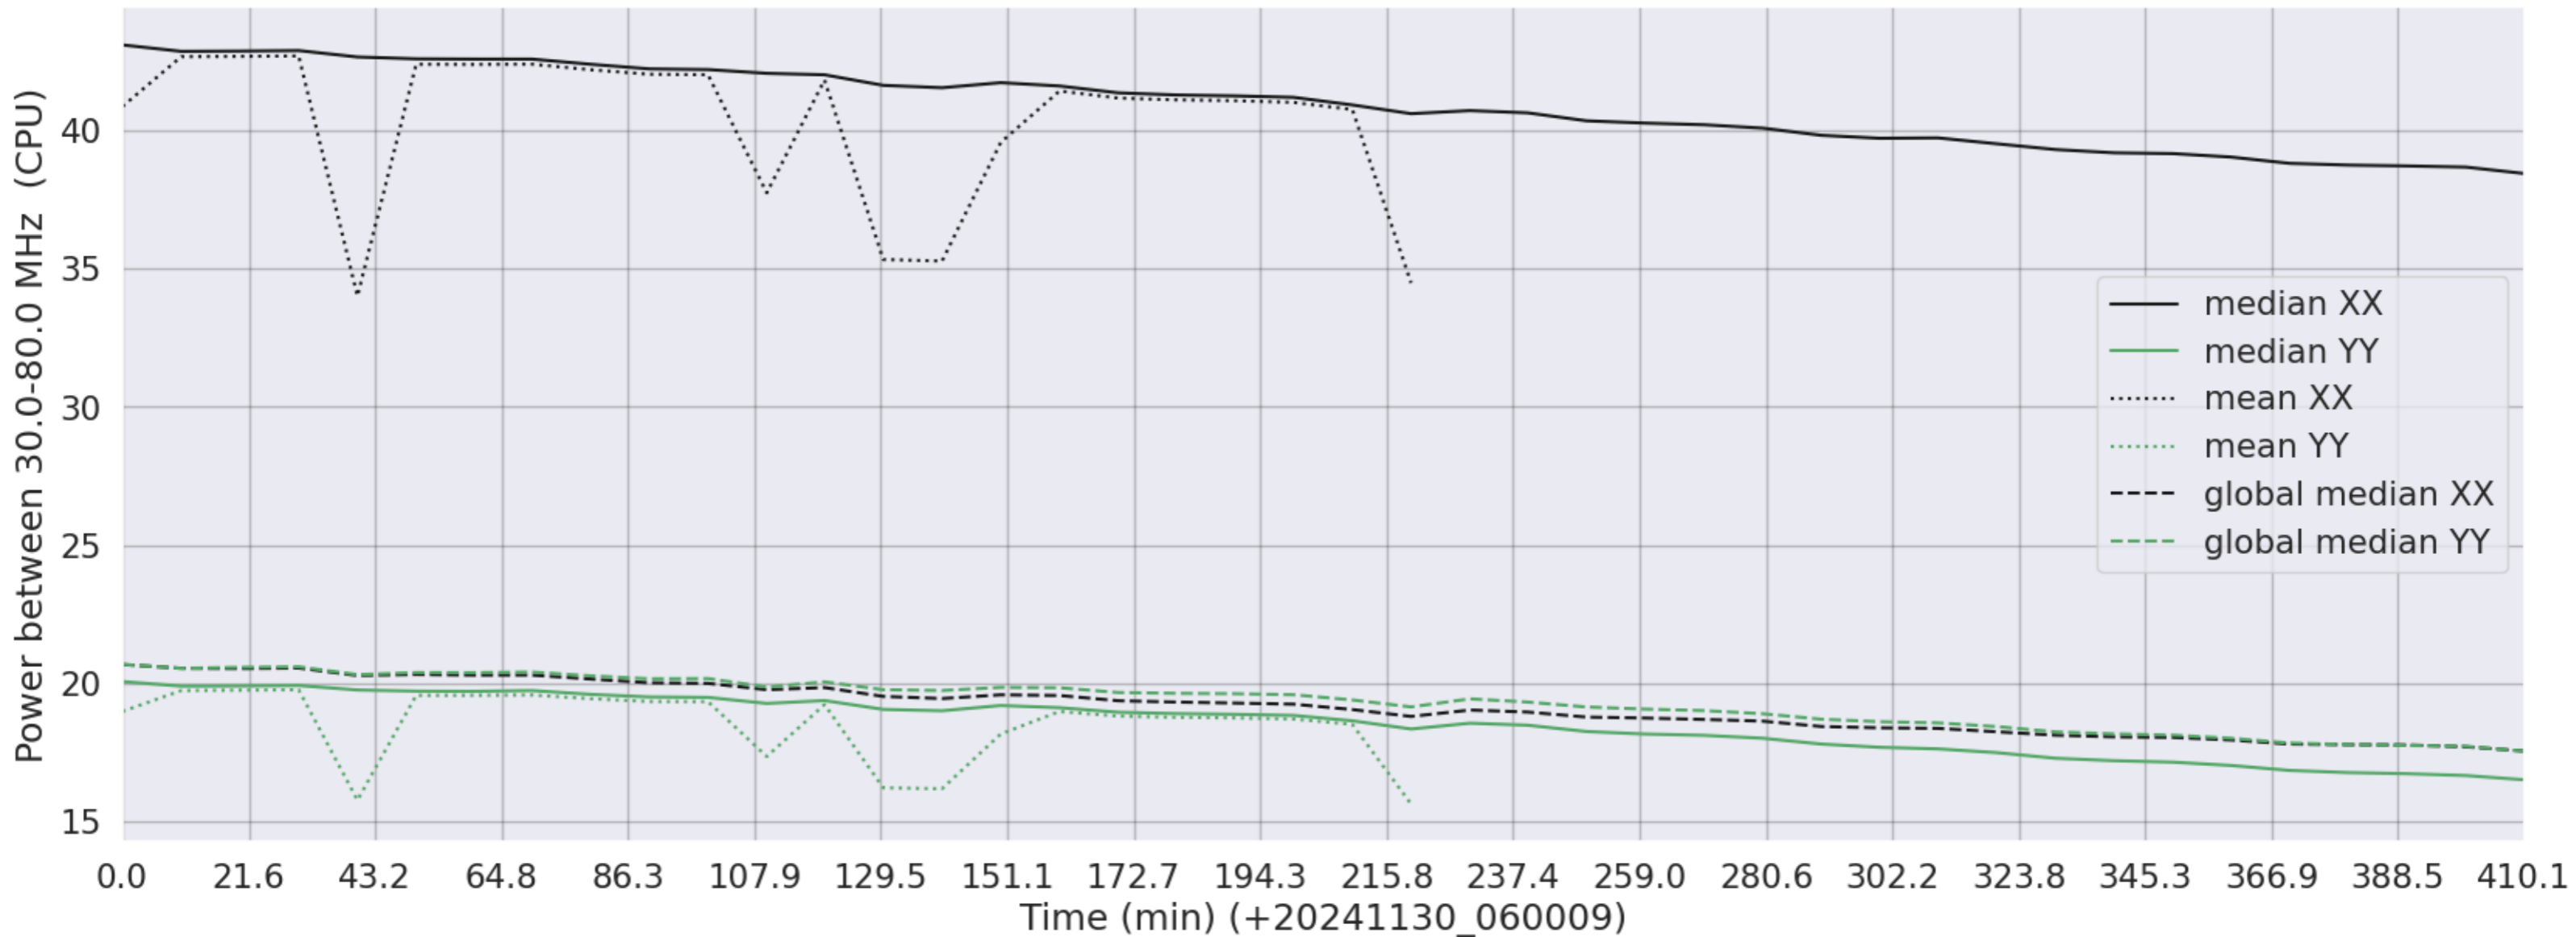

LWA215 - Correlator# 331 - XX FLAGS:Good - YY FLAGS:Good

LWA218 - Correlator# 332 - XX FLAGS:Good - YY FLAGS:Good

LWA217 - Correlator# 333 - XX FLAGS:Good - YY FLAGS:Good

LWA221 - Correlator# 334 - XX FLAGS:Good - YY FLAGS:Good