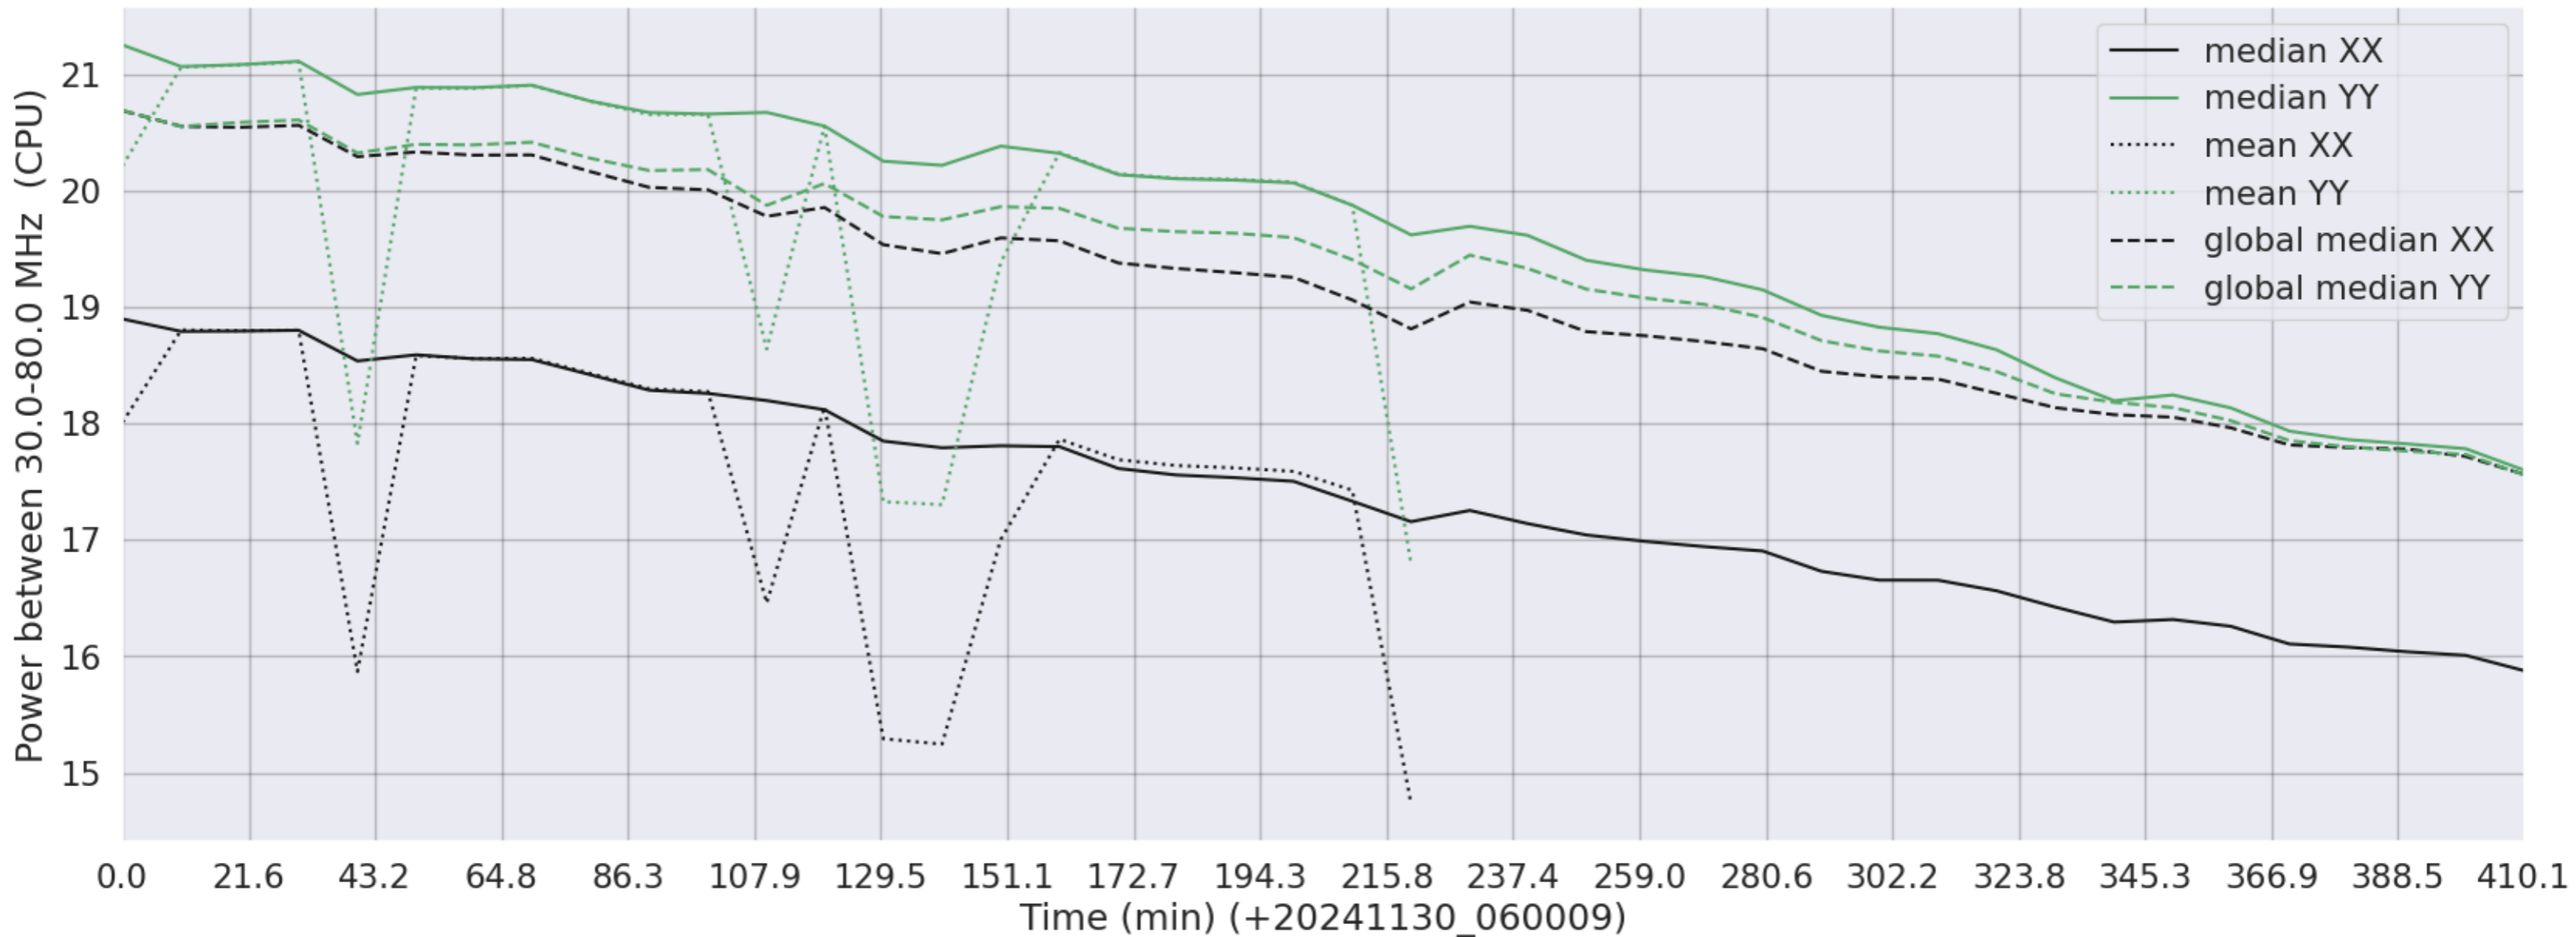

LWA150 - Correlator# 215 - XX FLAGS:Good - YY FLAGS:Good

LWA149 - Correlator# 216 - XX FLAGS:Good - YY FLAGS:Good

LWA148 - Correlator# 217 - XX FLAGS:Good - YY FLAGS:Good

LWA151 - Correlator# 218 - XX FLAGS:Good - YY FLAGS:Good