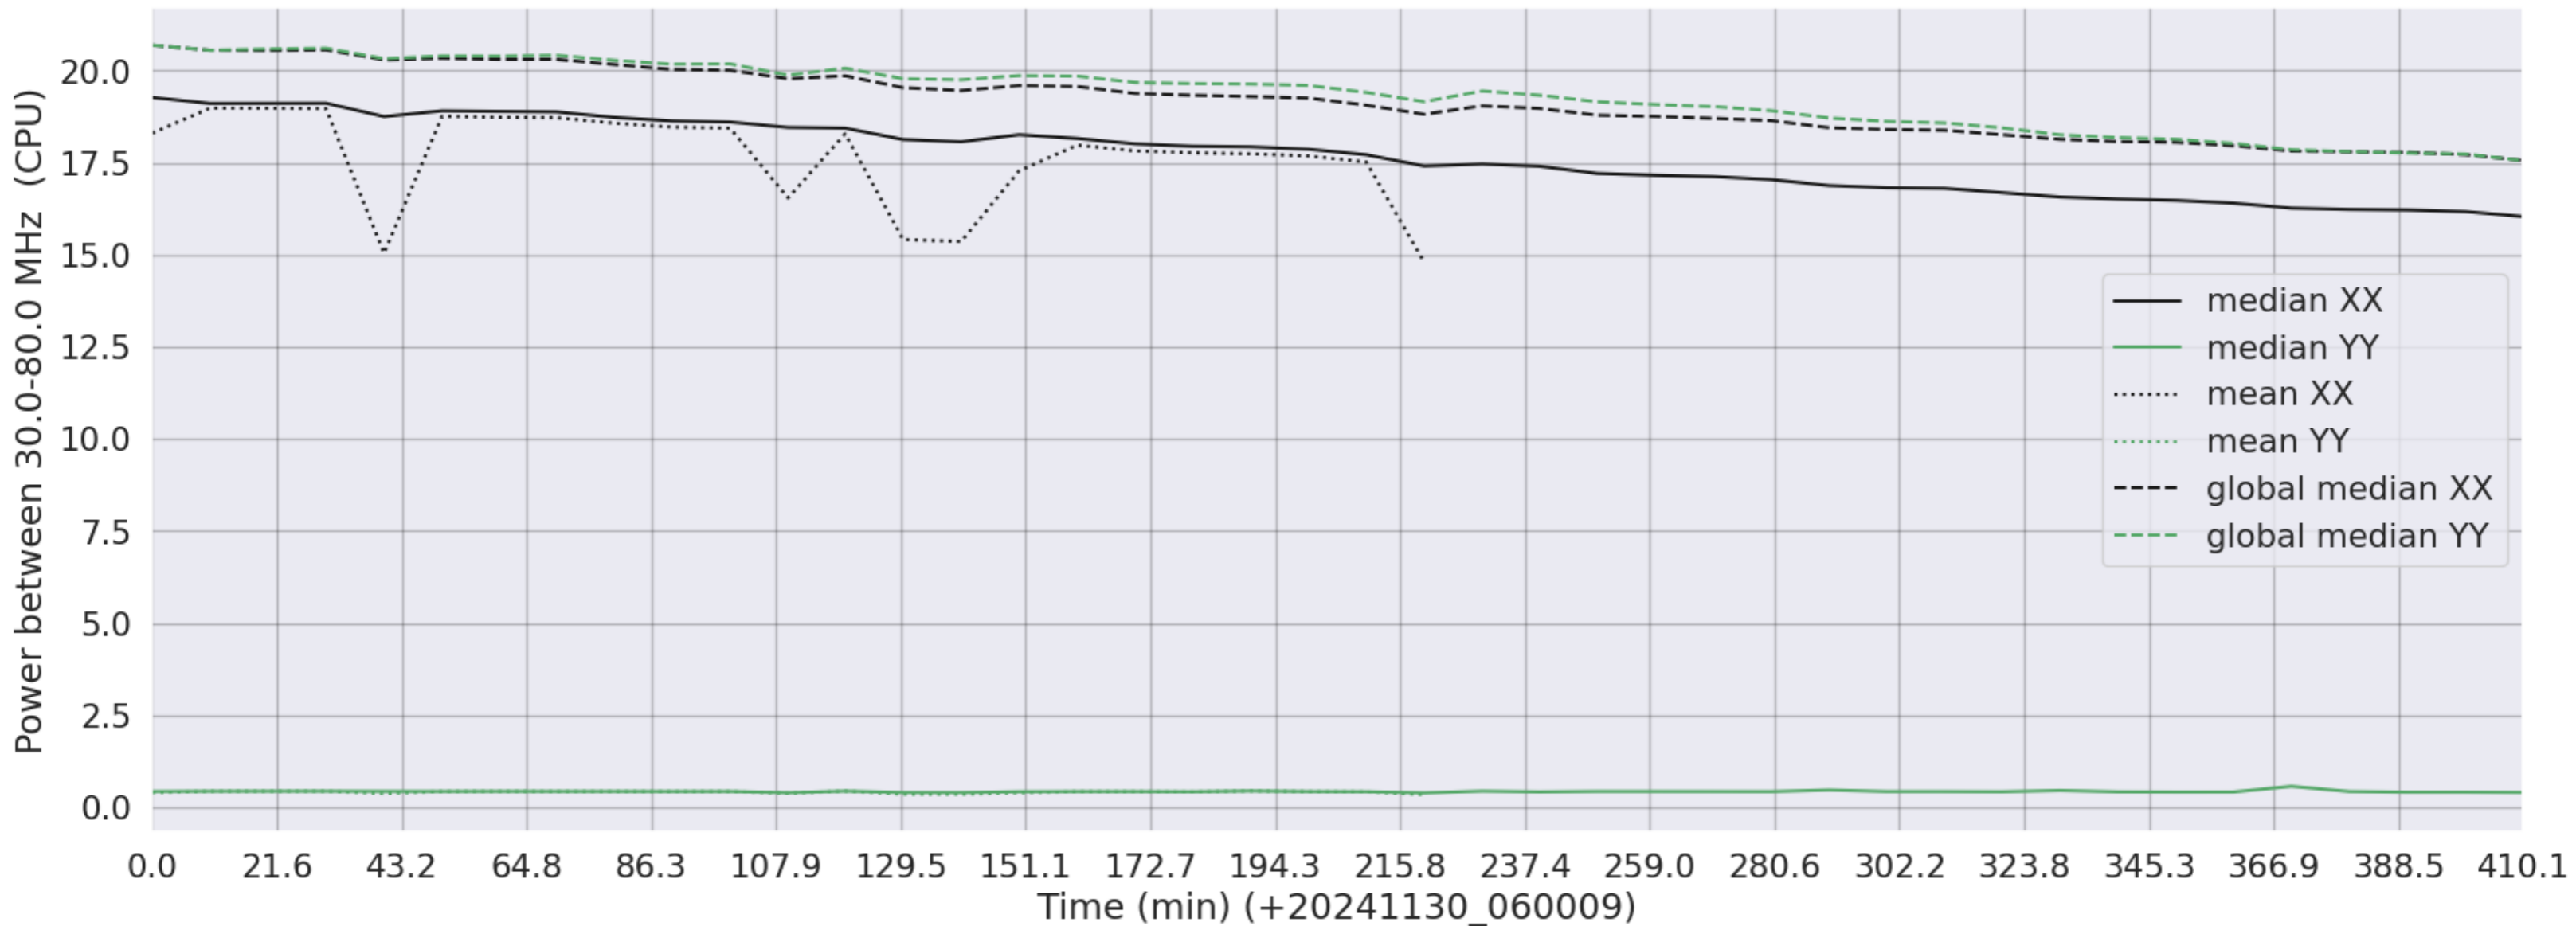

LWA189 - Correlator# 245 - XX FLAGS:Good - YY FLAGS:Good

LWA190 - Correlator# 244 - XX FLAGS:Good - YY FLAGS:LowPower