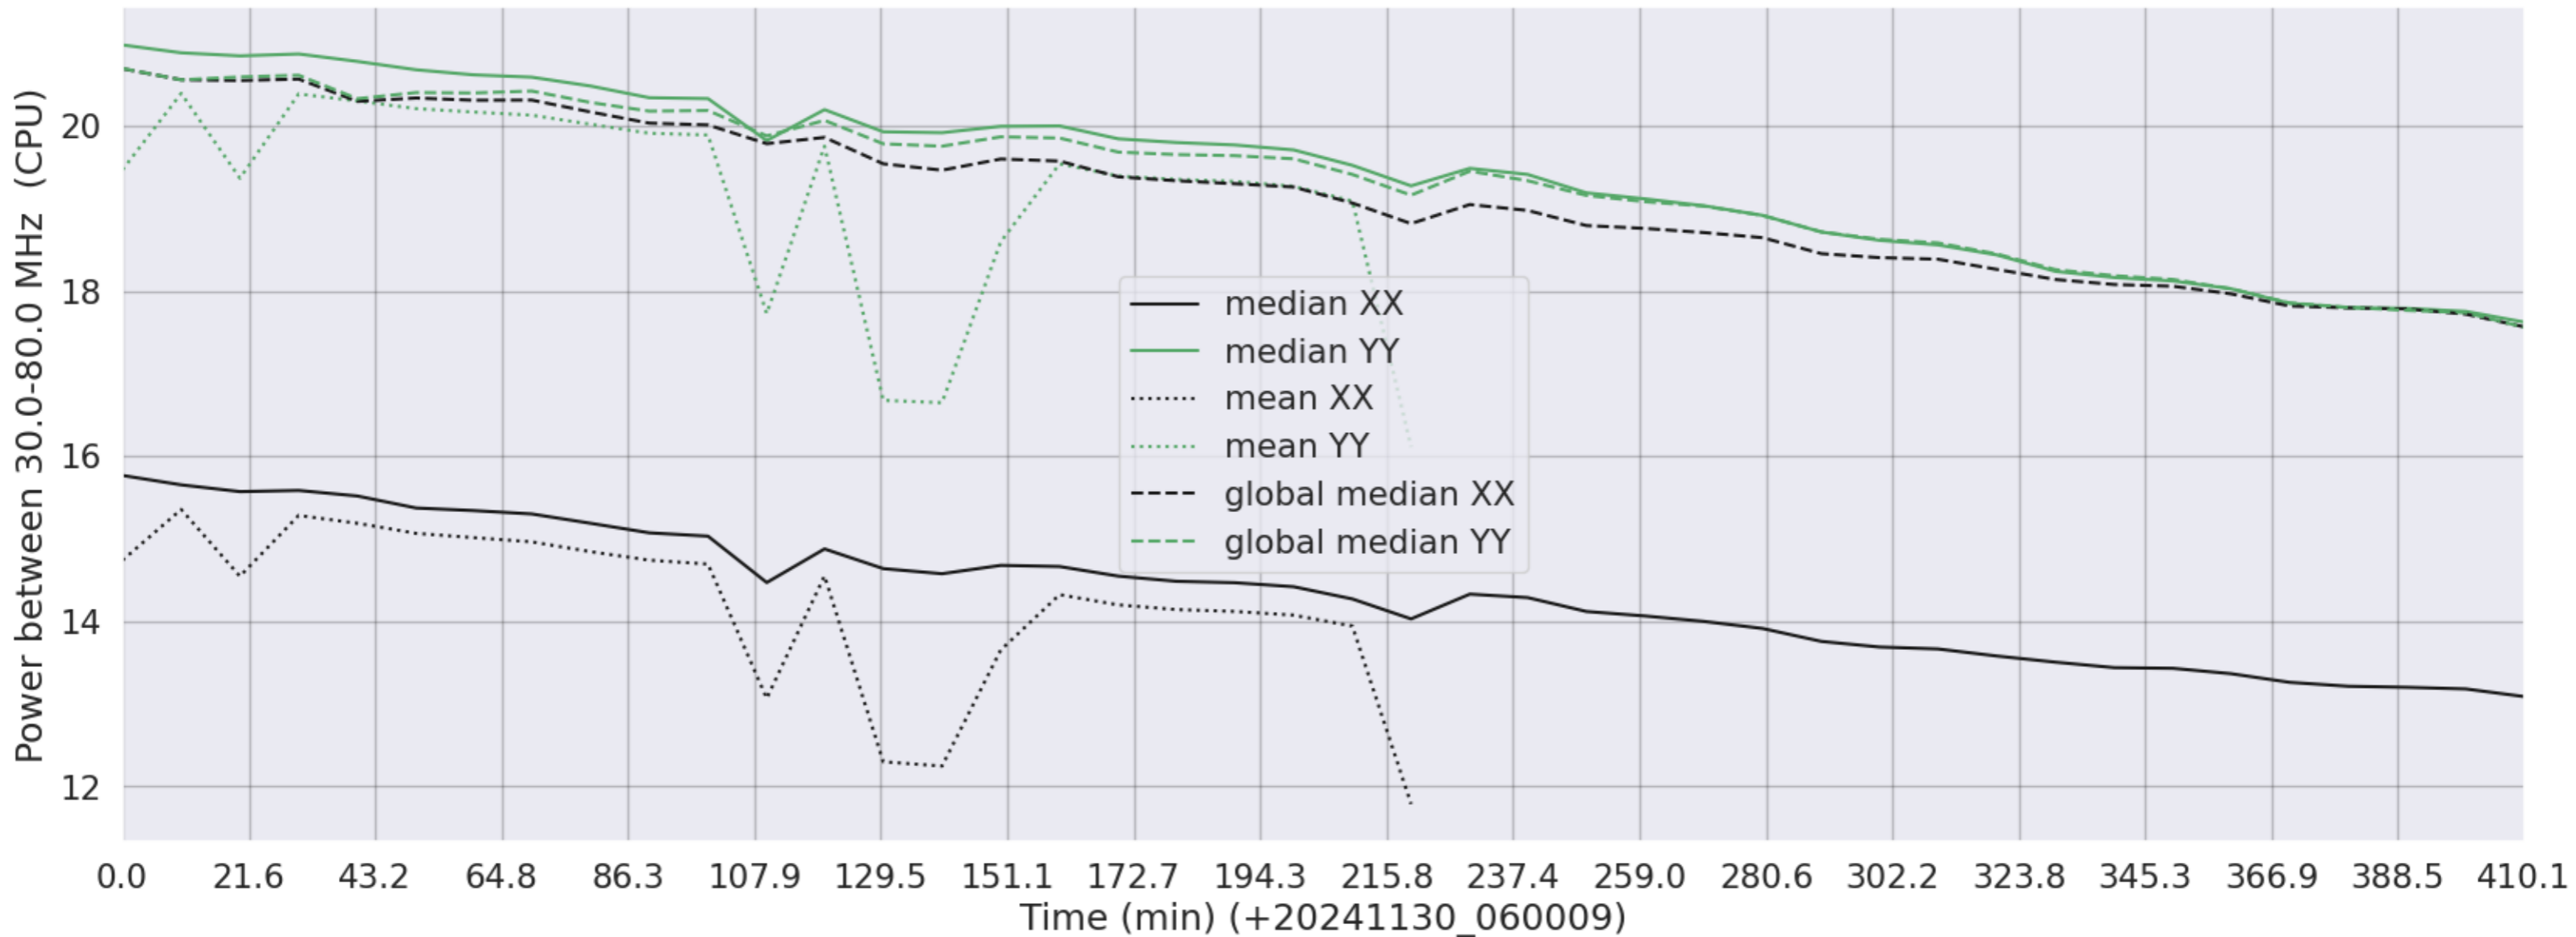

LWA330 - Correlator# 022 - XX FLAGS:Good - YY FLAGS:Good

LWA314 - Correlator# 021 - XX FLAGS:Good - YY FLAGS:Good