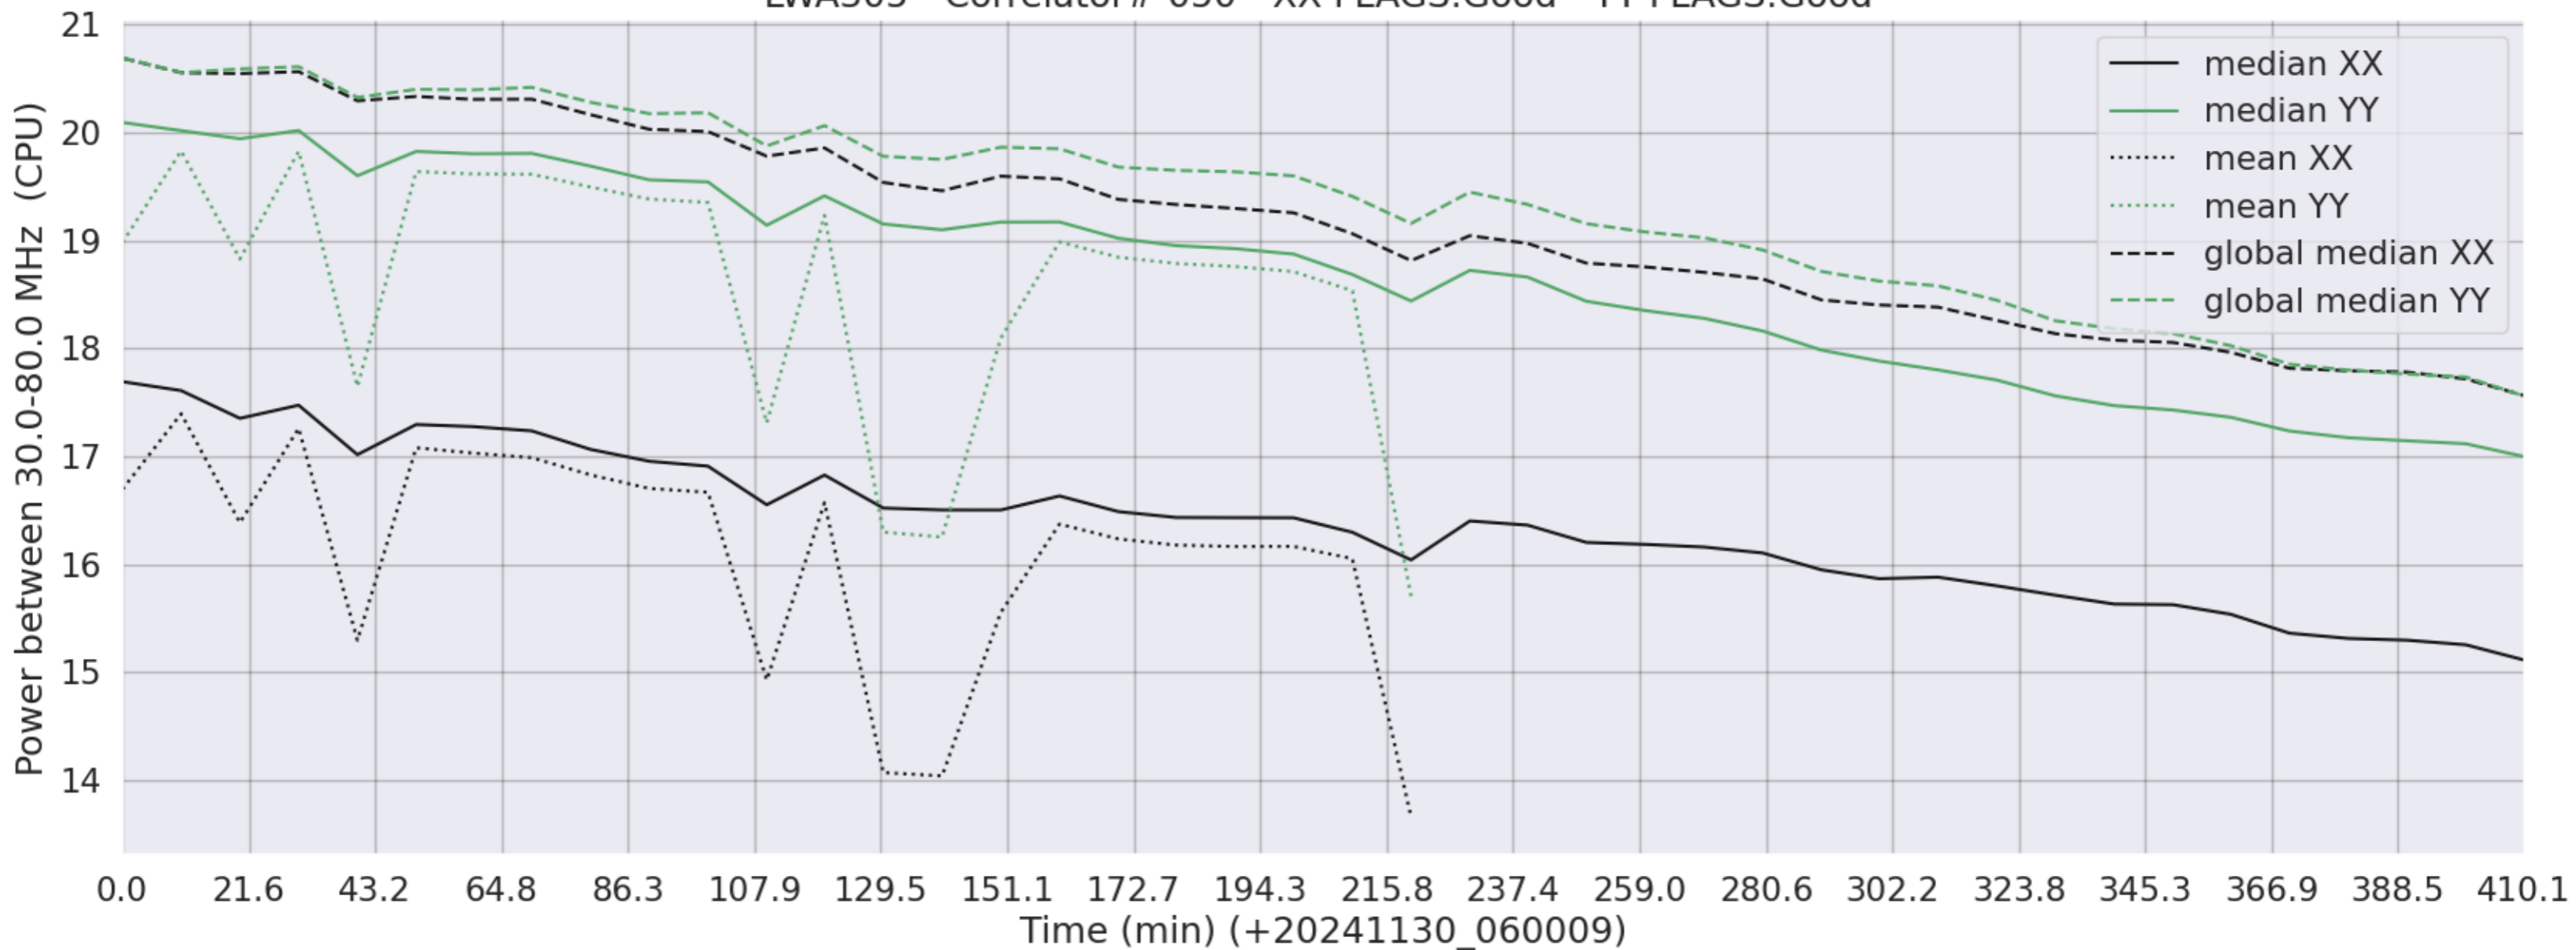

LWA303 - Correlator# 051 - XX FLAGS:Good - YY FLAGS:BadSpecShape

LWA305 - Correlator# 050 - XX FLAGS:Good - YY FLAGS:Good