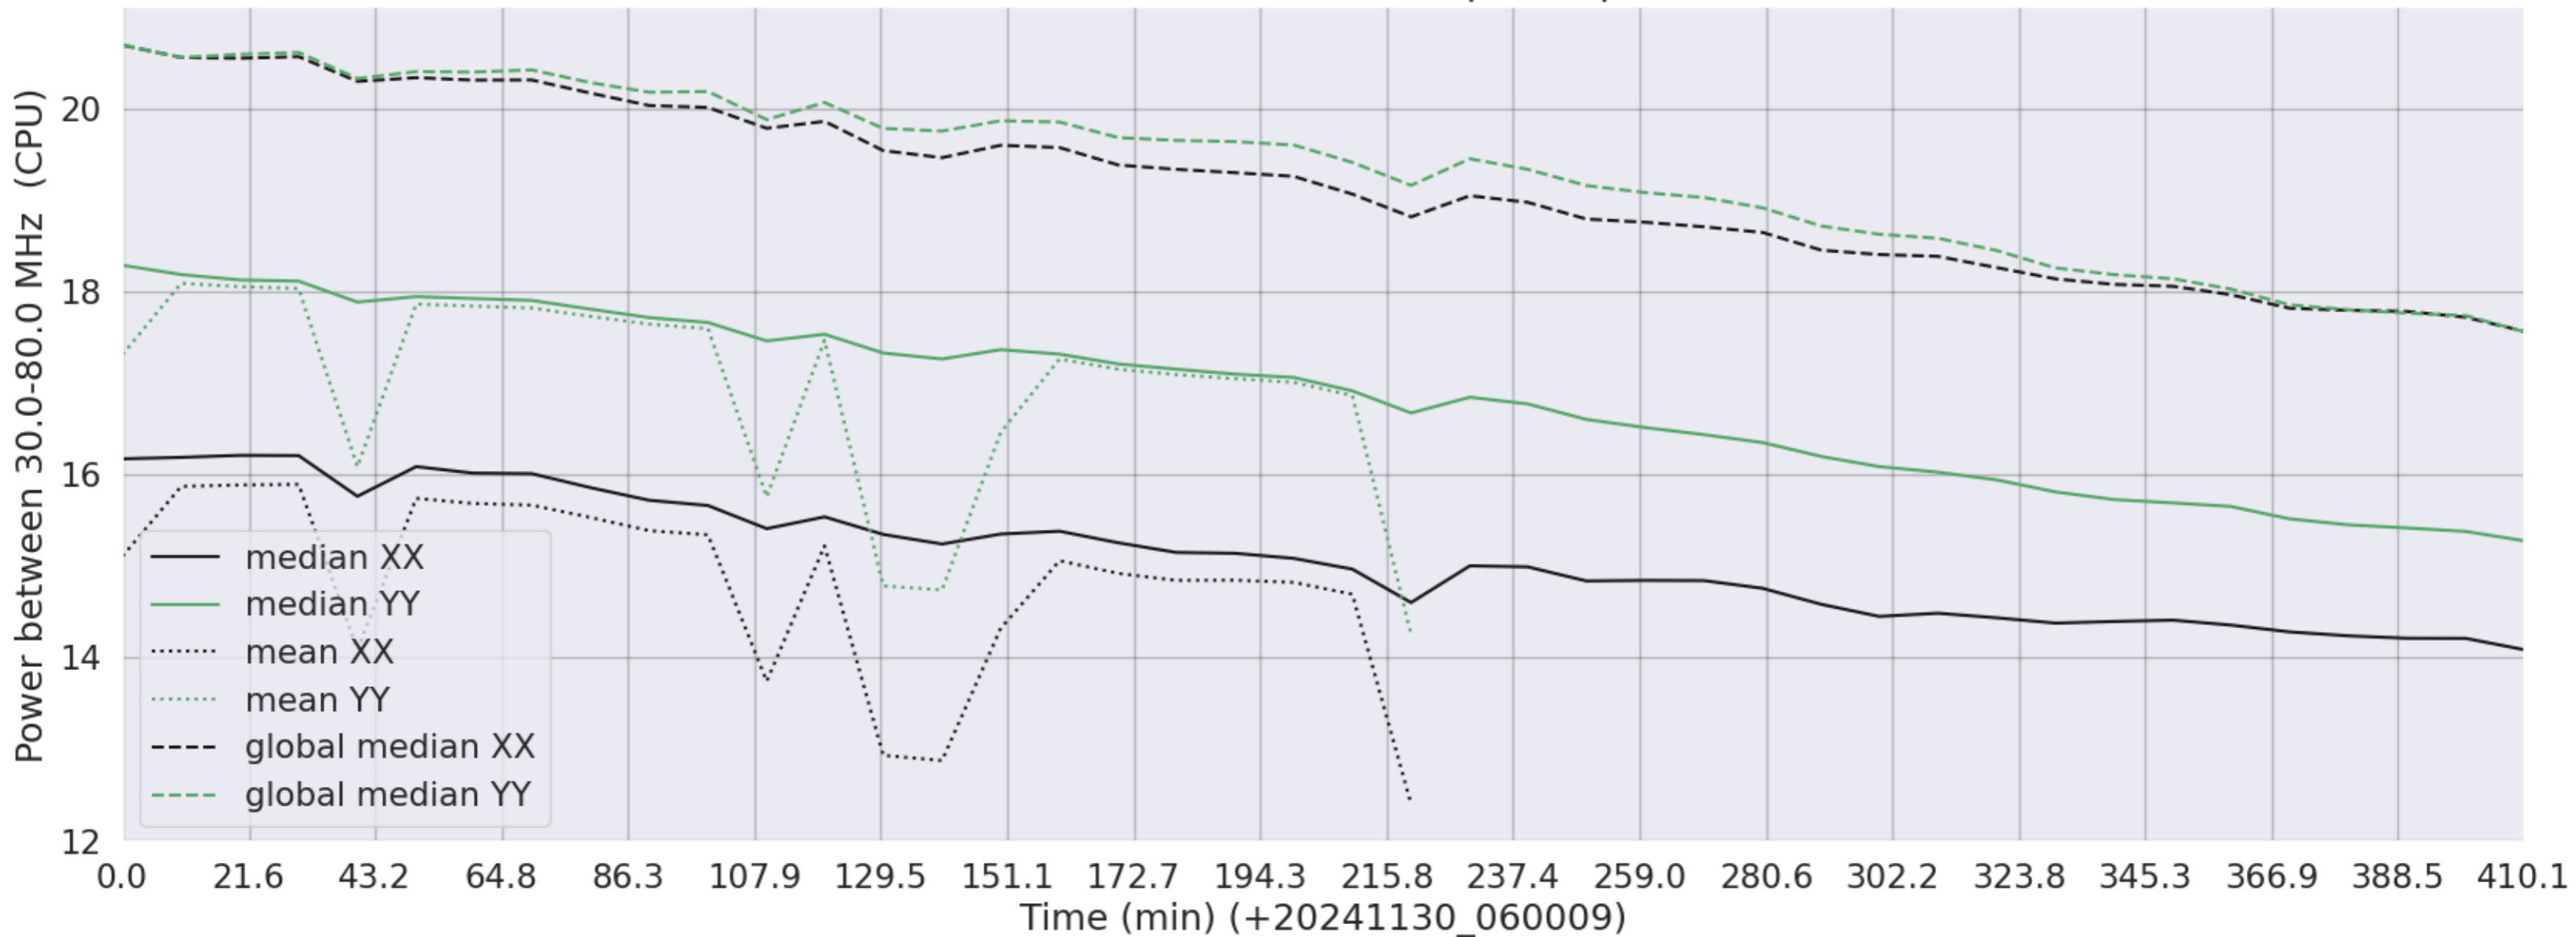

LWA344 - Correlator# 061 - XX FLAGS:Good - YY FLAGS:Good

LWA351 - Correlator# 060 - XX FLAGS:BadSpecShape - YY FLAGS:Good