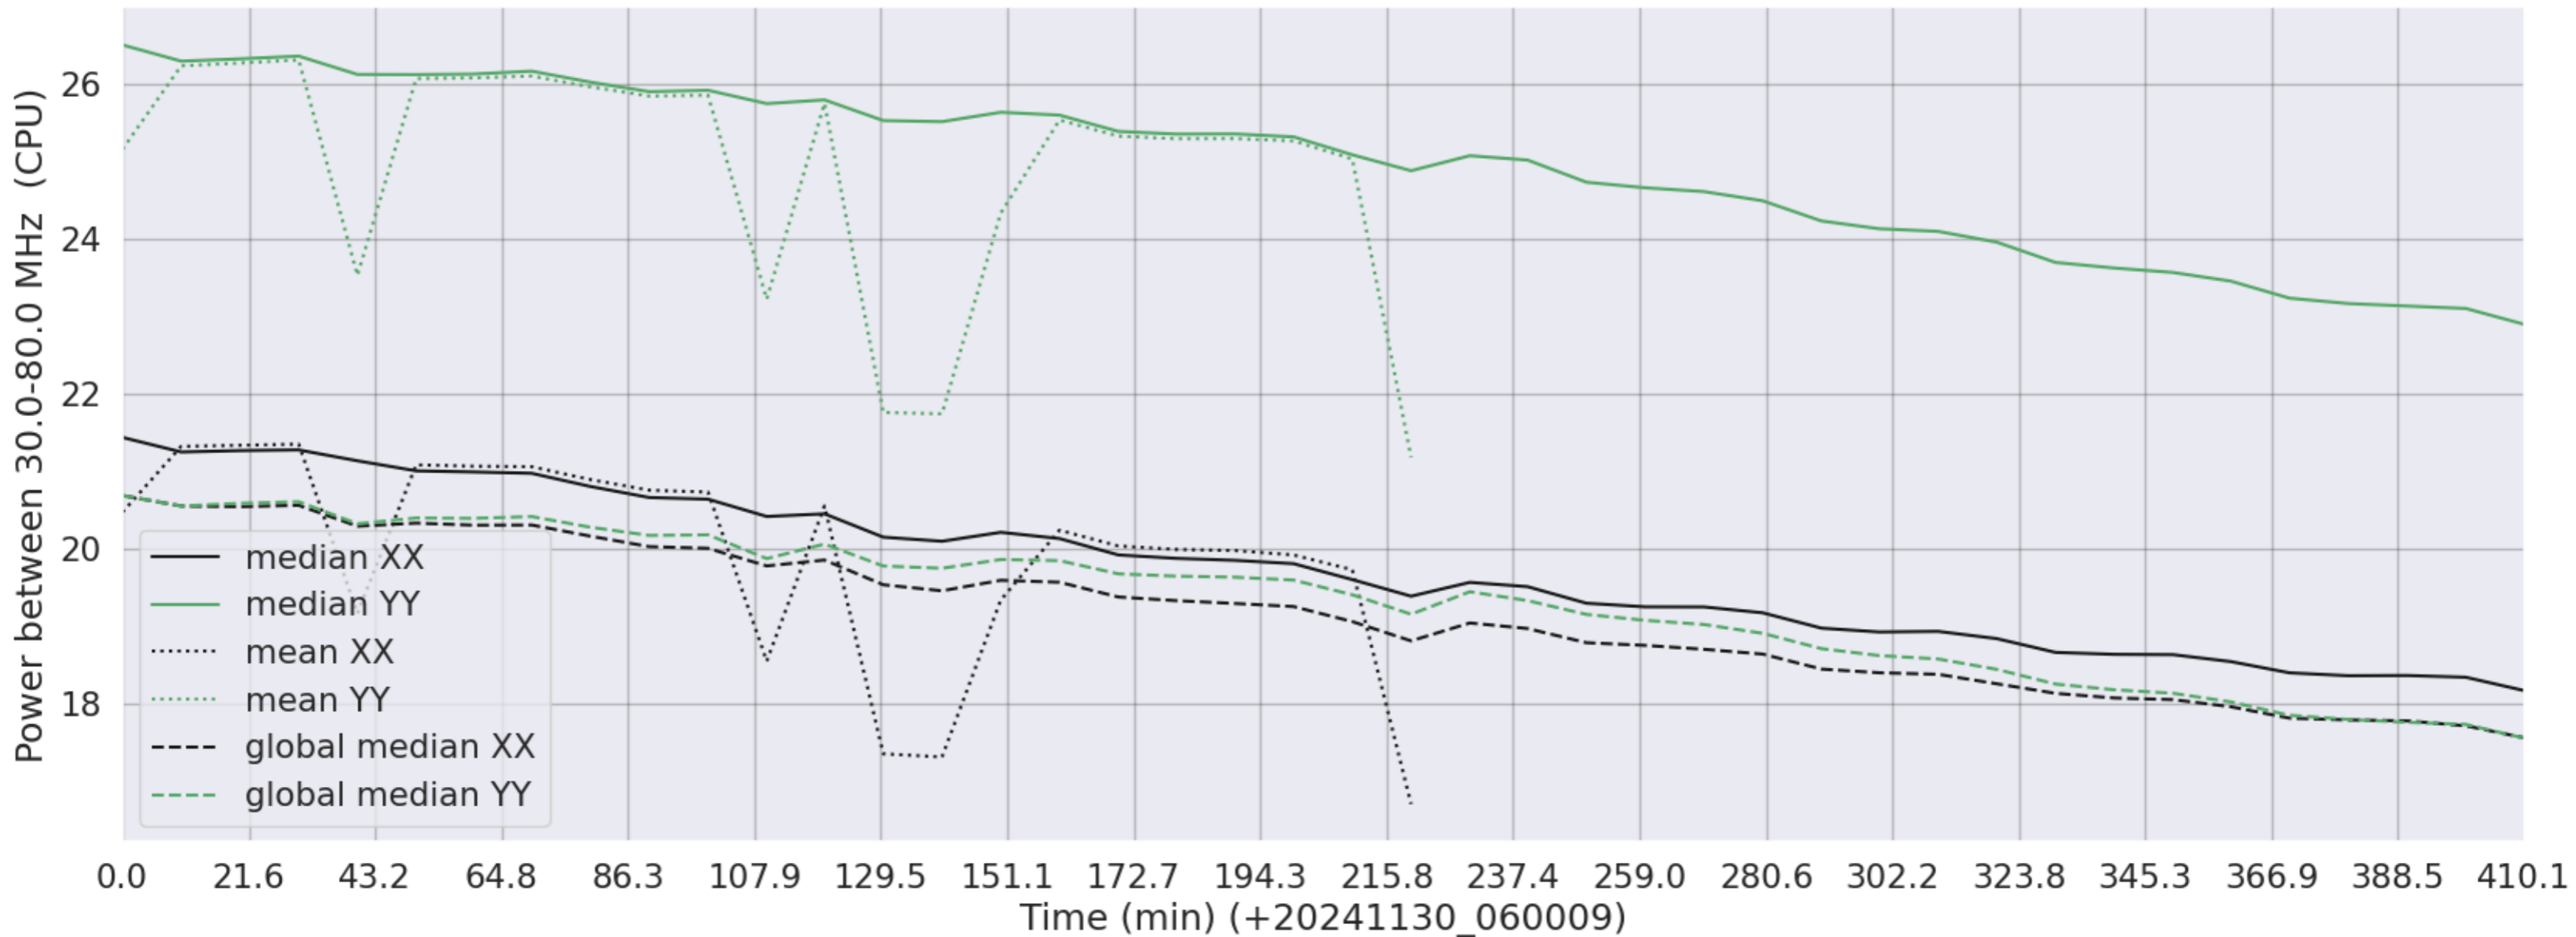

LWA043 - Correlator# 081 - XX FLAGS:Good - YY FLAGS:BadSpecShape

LWA044 - Correlator# 080 - XX FLAGS:Good - YY FLAGS:Good