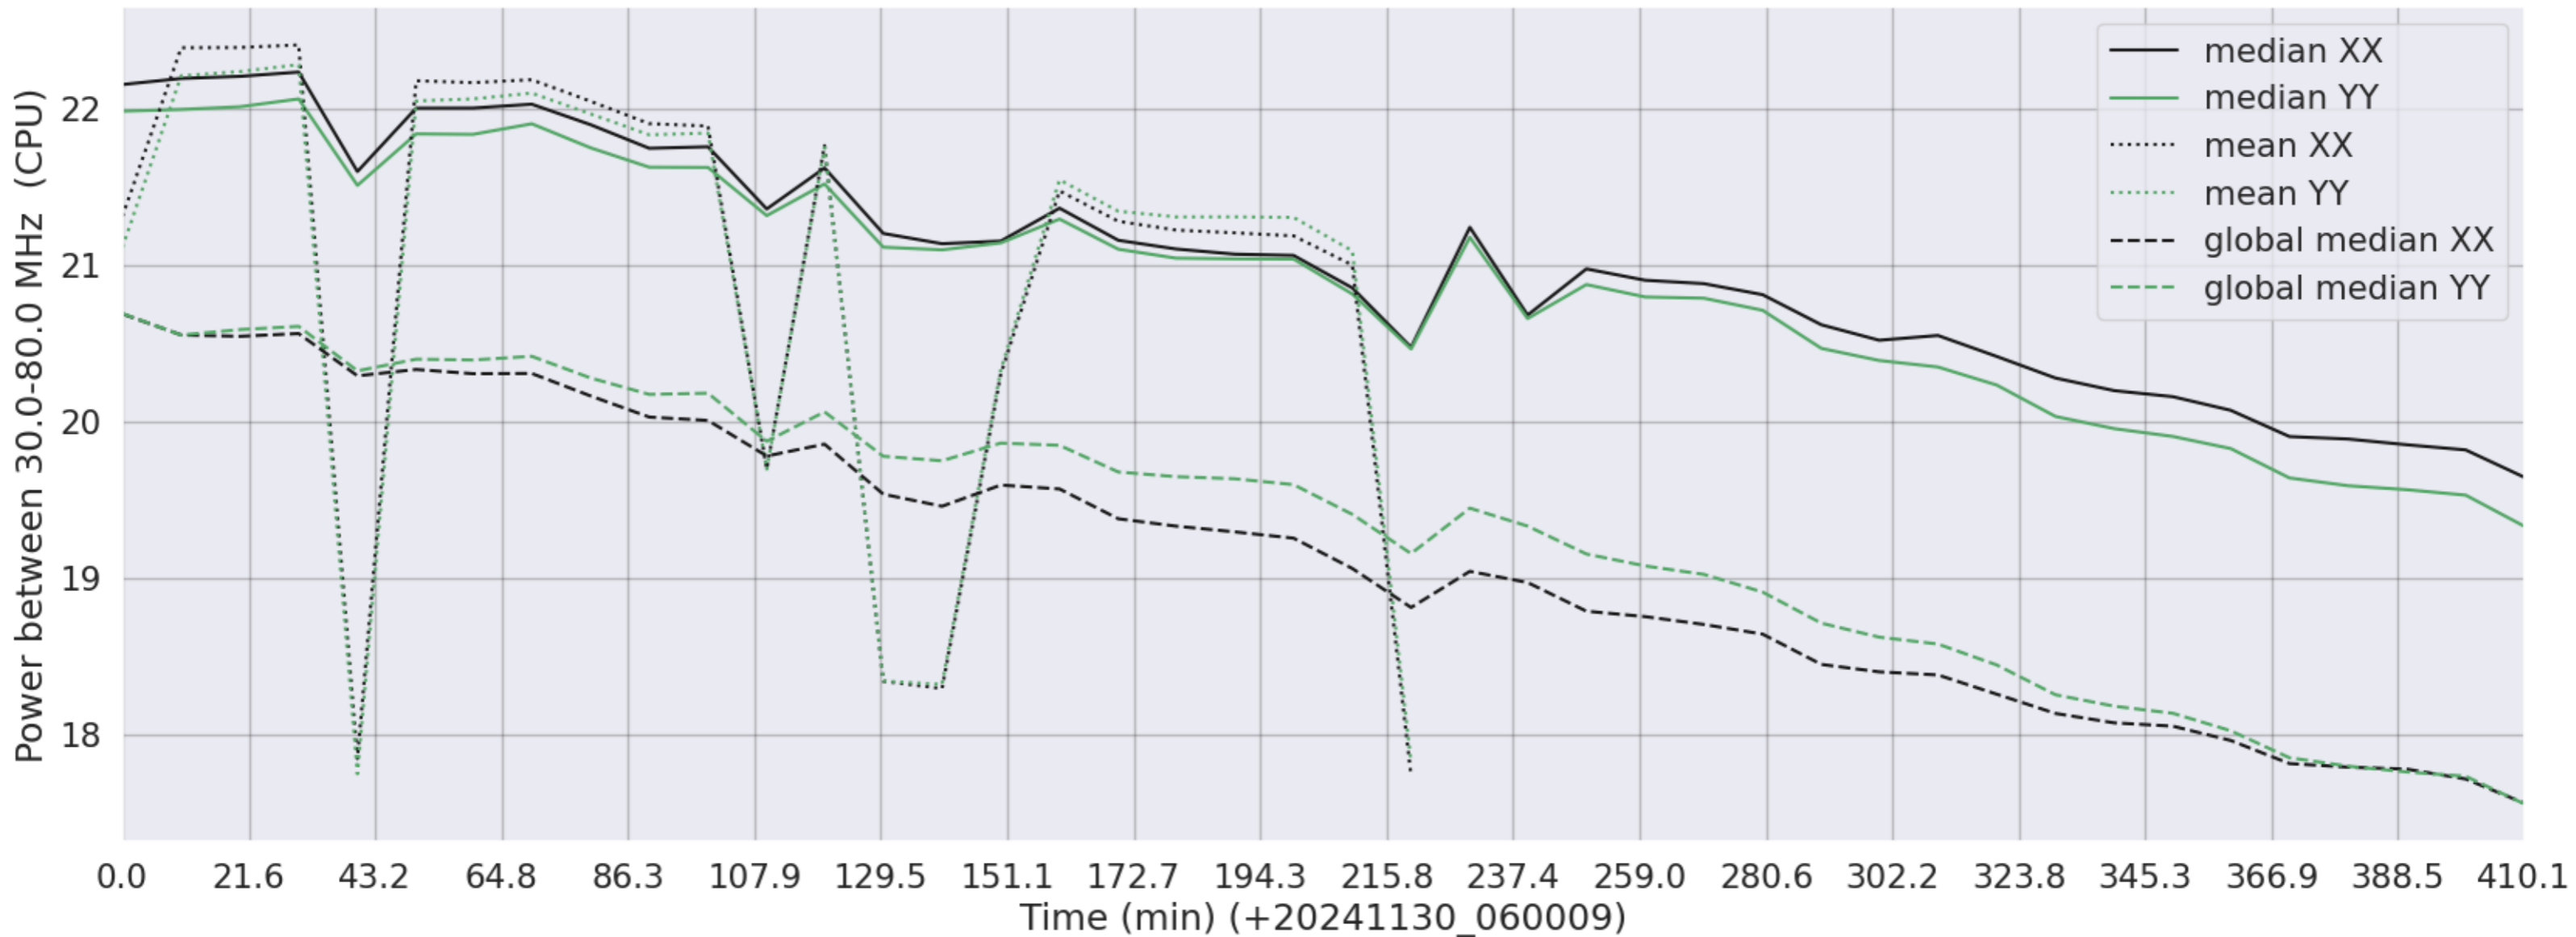

LWA226 - Correlator# 304 - XX FLAGS:Good - YY FLAGS:Good

LWA230 - Correlator# 303 - XX FLAGS:Good - YY FLAGS:Good