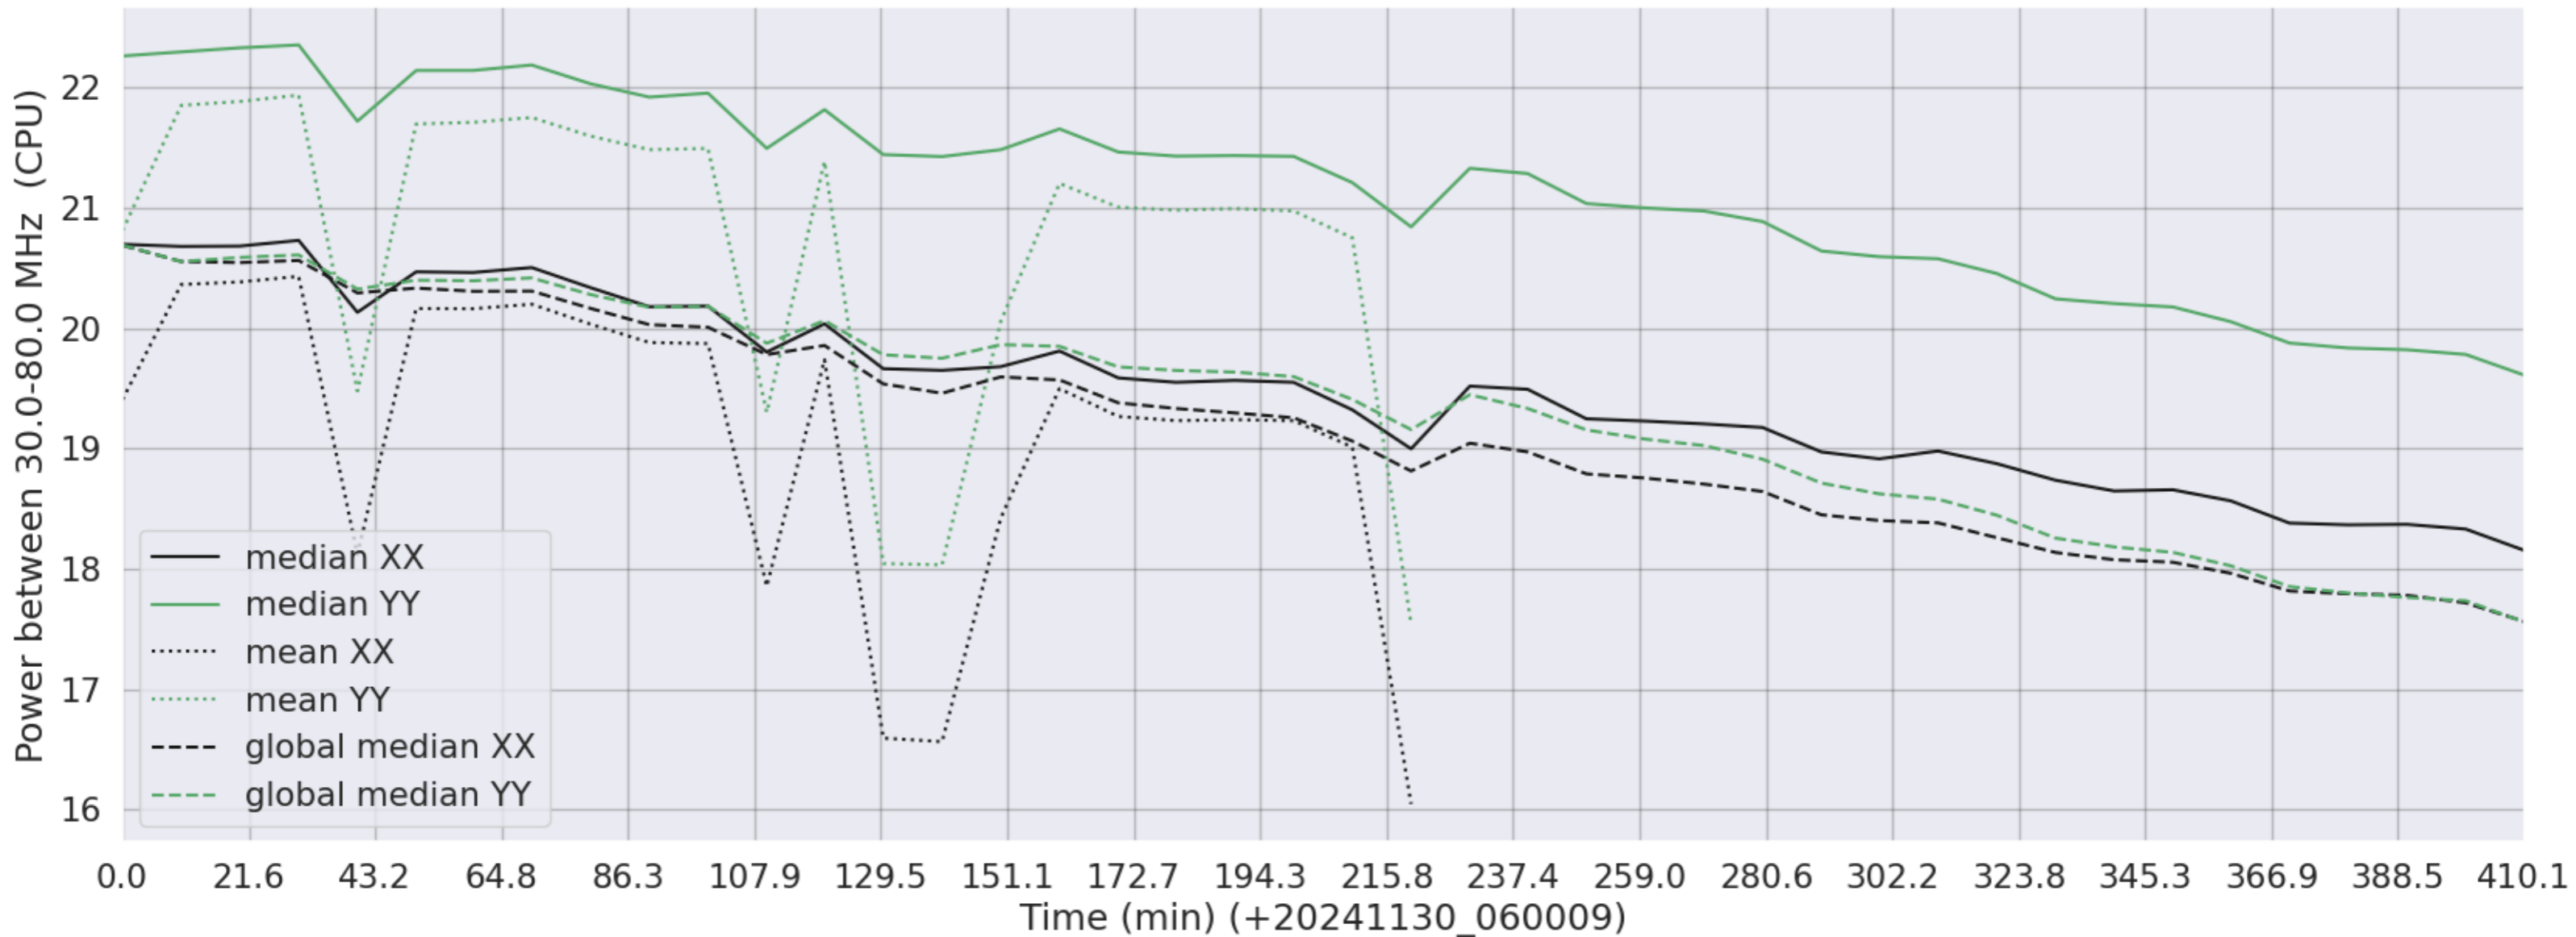

LWA033 - Correlator# 161 - XX FLAGS:Good - YY FLAGS:Good

LWA035 - Correlator# 160 - XX FLAGS:Good - YY FLAGS:Good