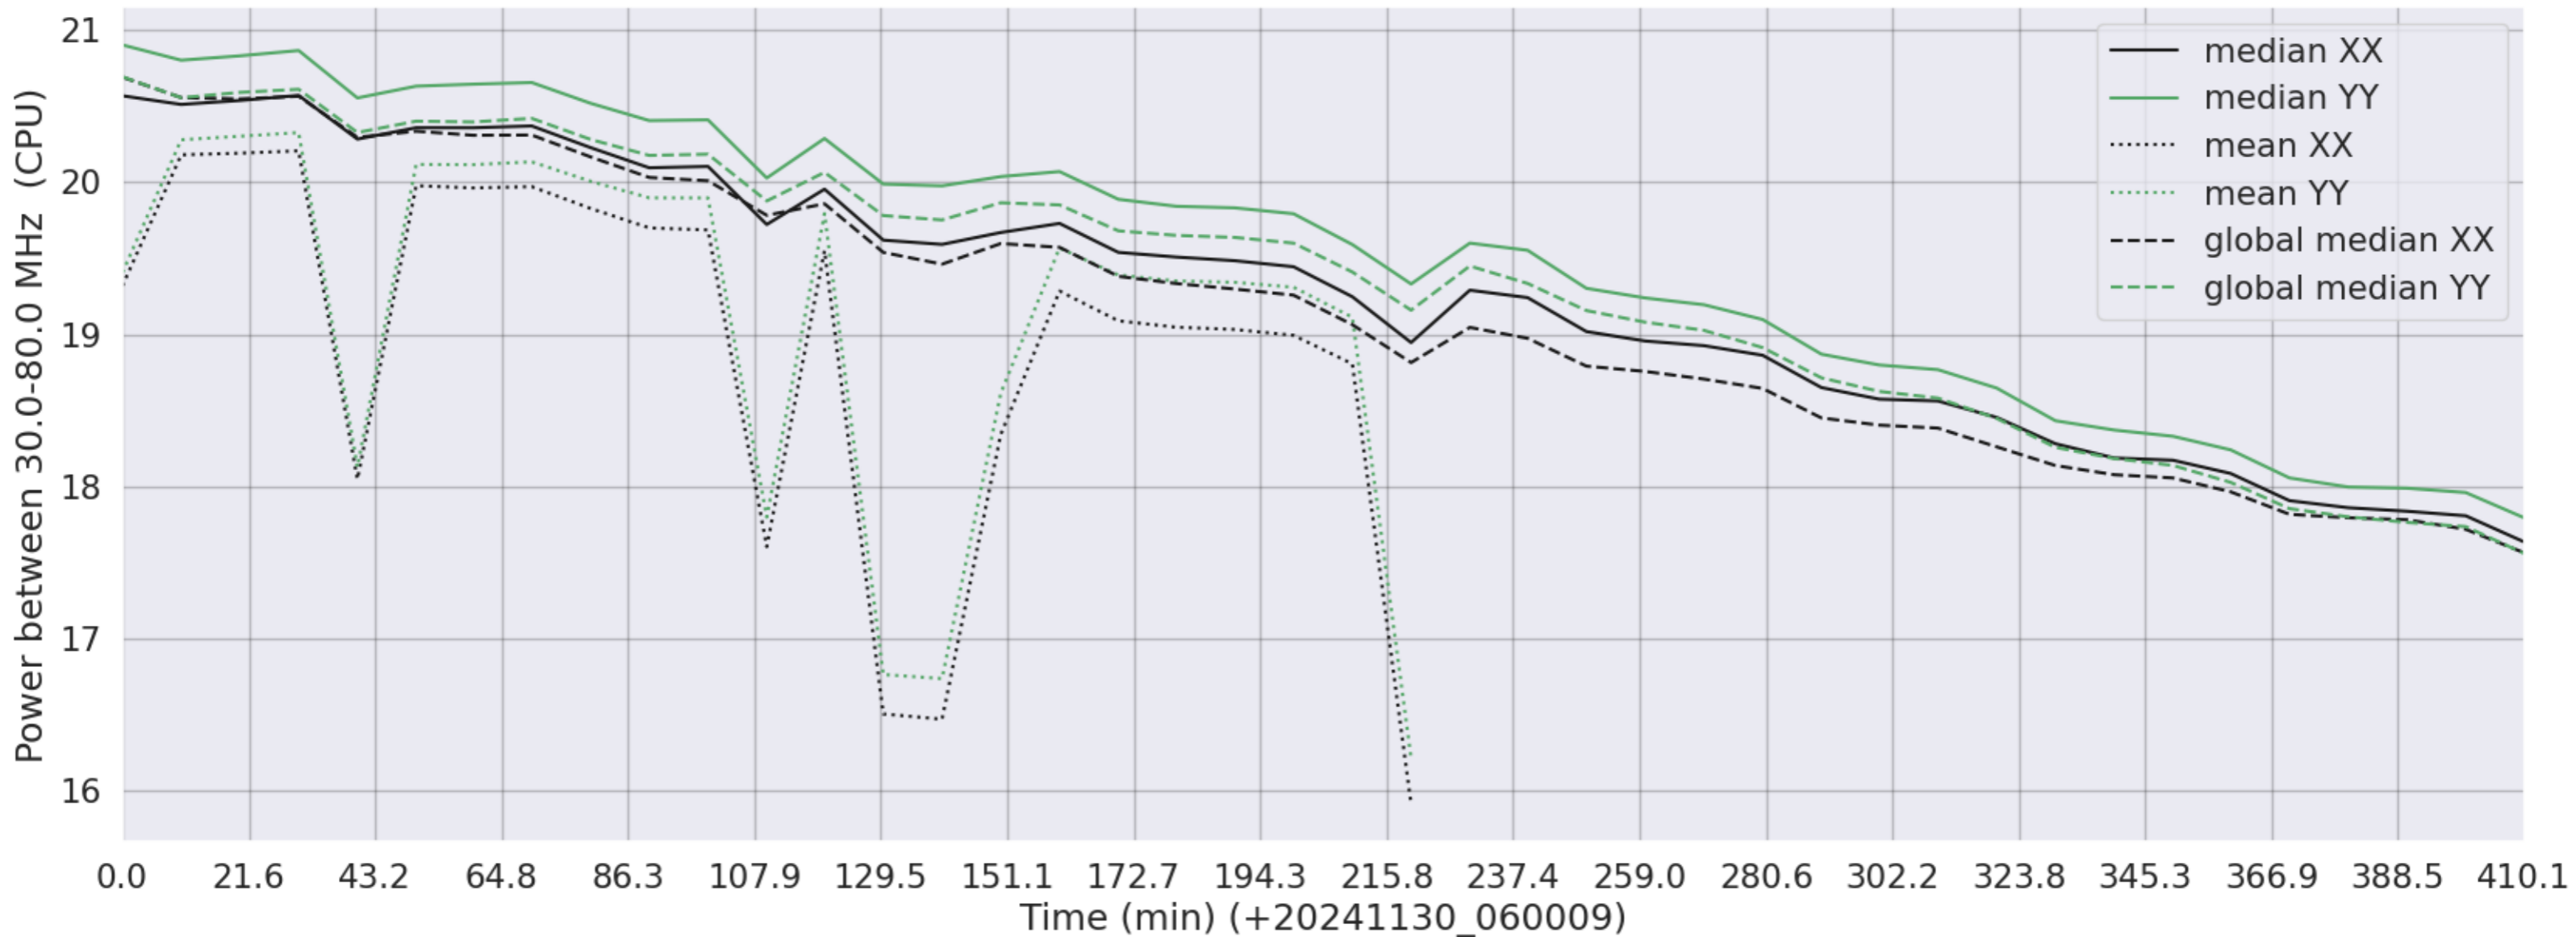

LWA055 - Correlator# 121 - XX FLAGS:Good - YY FLAGS:Good

LWA084 - Correlator# 120 - XX FLAGS:Good - YY FLAGS:Good