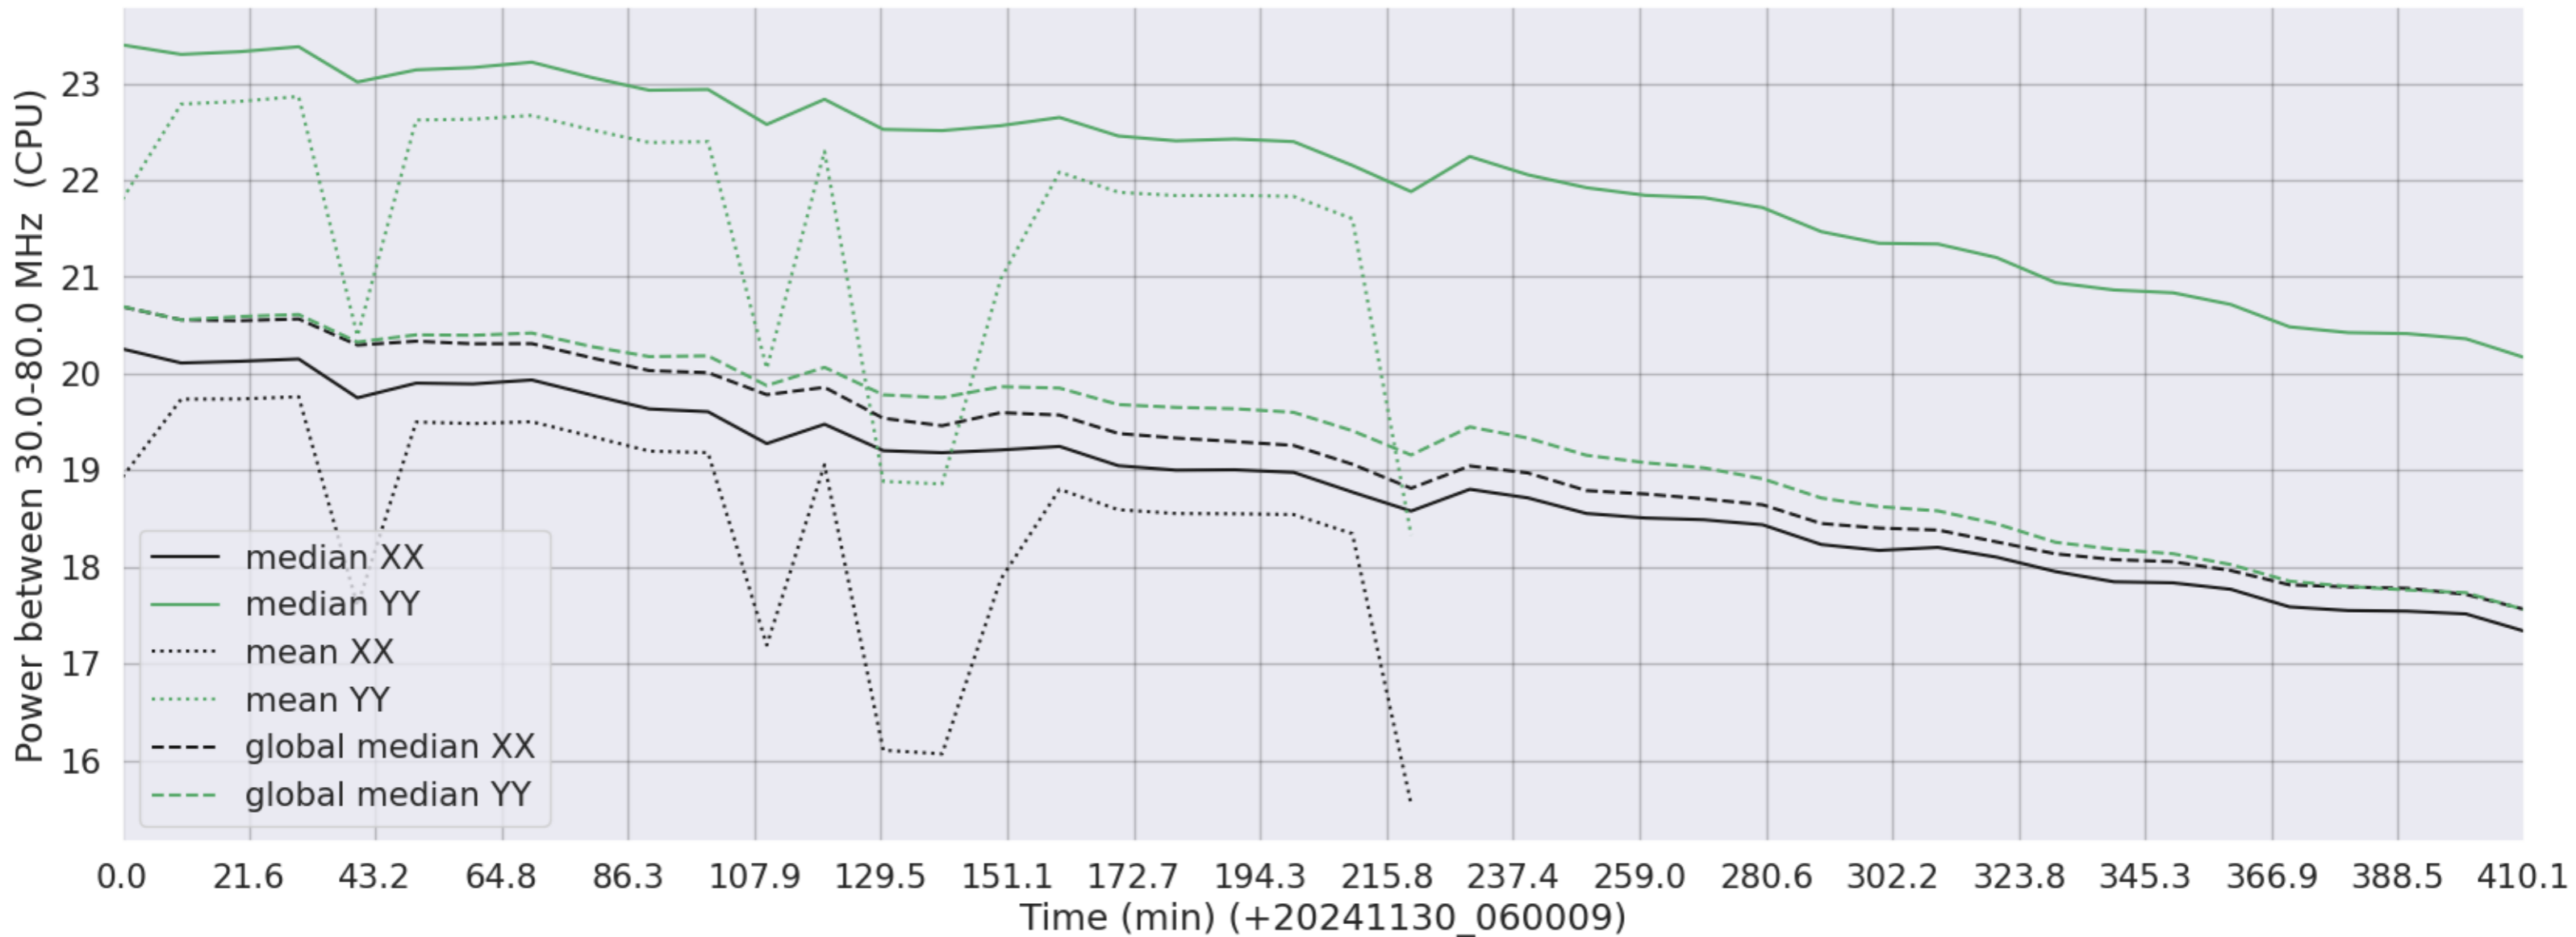

LWA107 - Correlator# 197 - XX FLAGS:Good - YY FLAGS:Good

LWA108 - Correlator# 196 - XX FLAGS:Good - YY FLAGS:Good