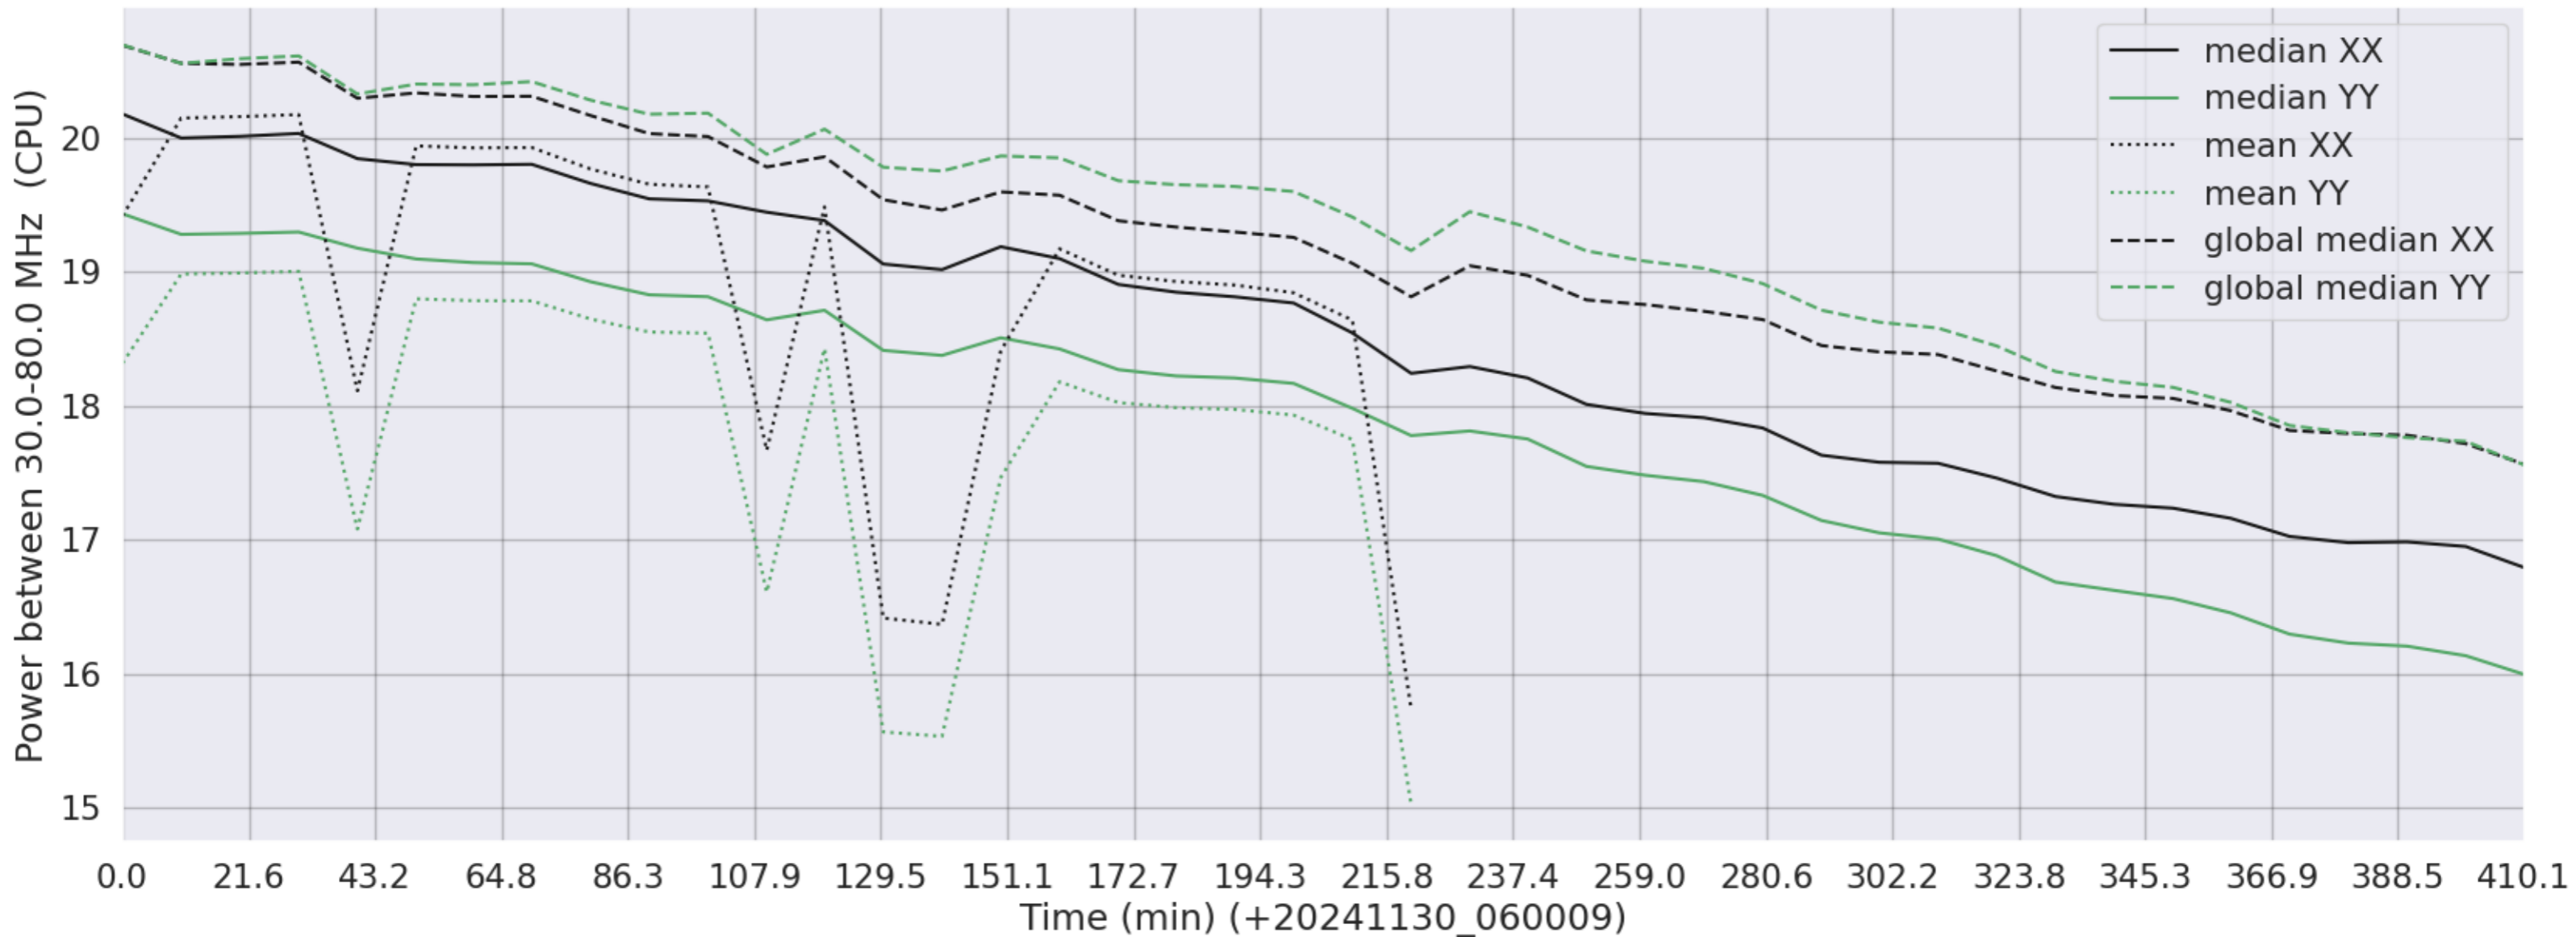

LWA060 - Correlator# 133 - XX FLAGS:Good - YY FLAGS:Good

LWA063 - Correlator# 132 - XX FLAGS:Good - YY FLAGS:Good