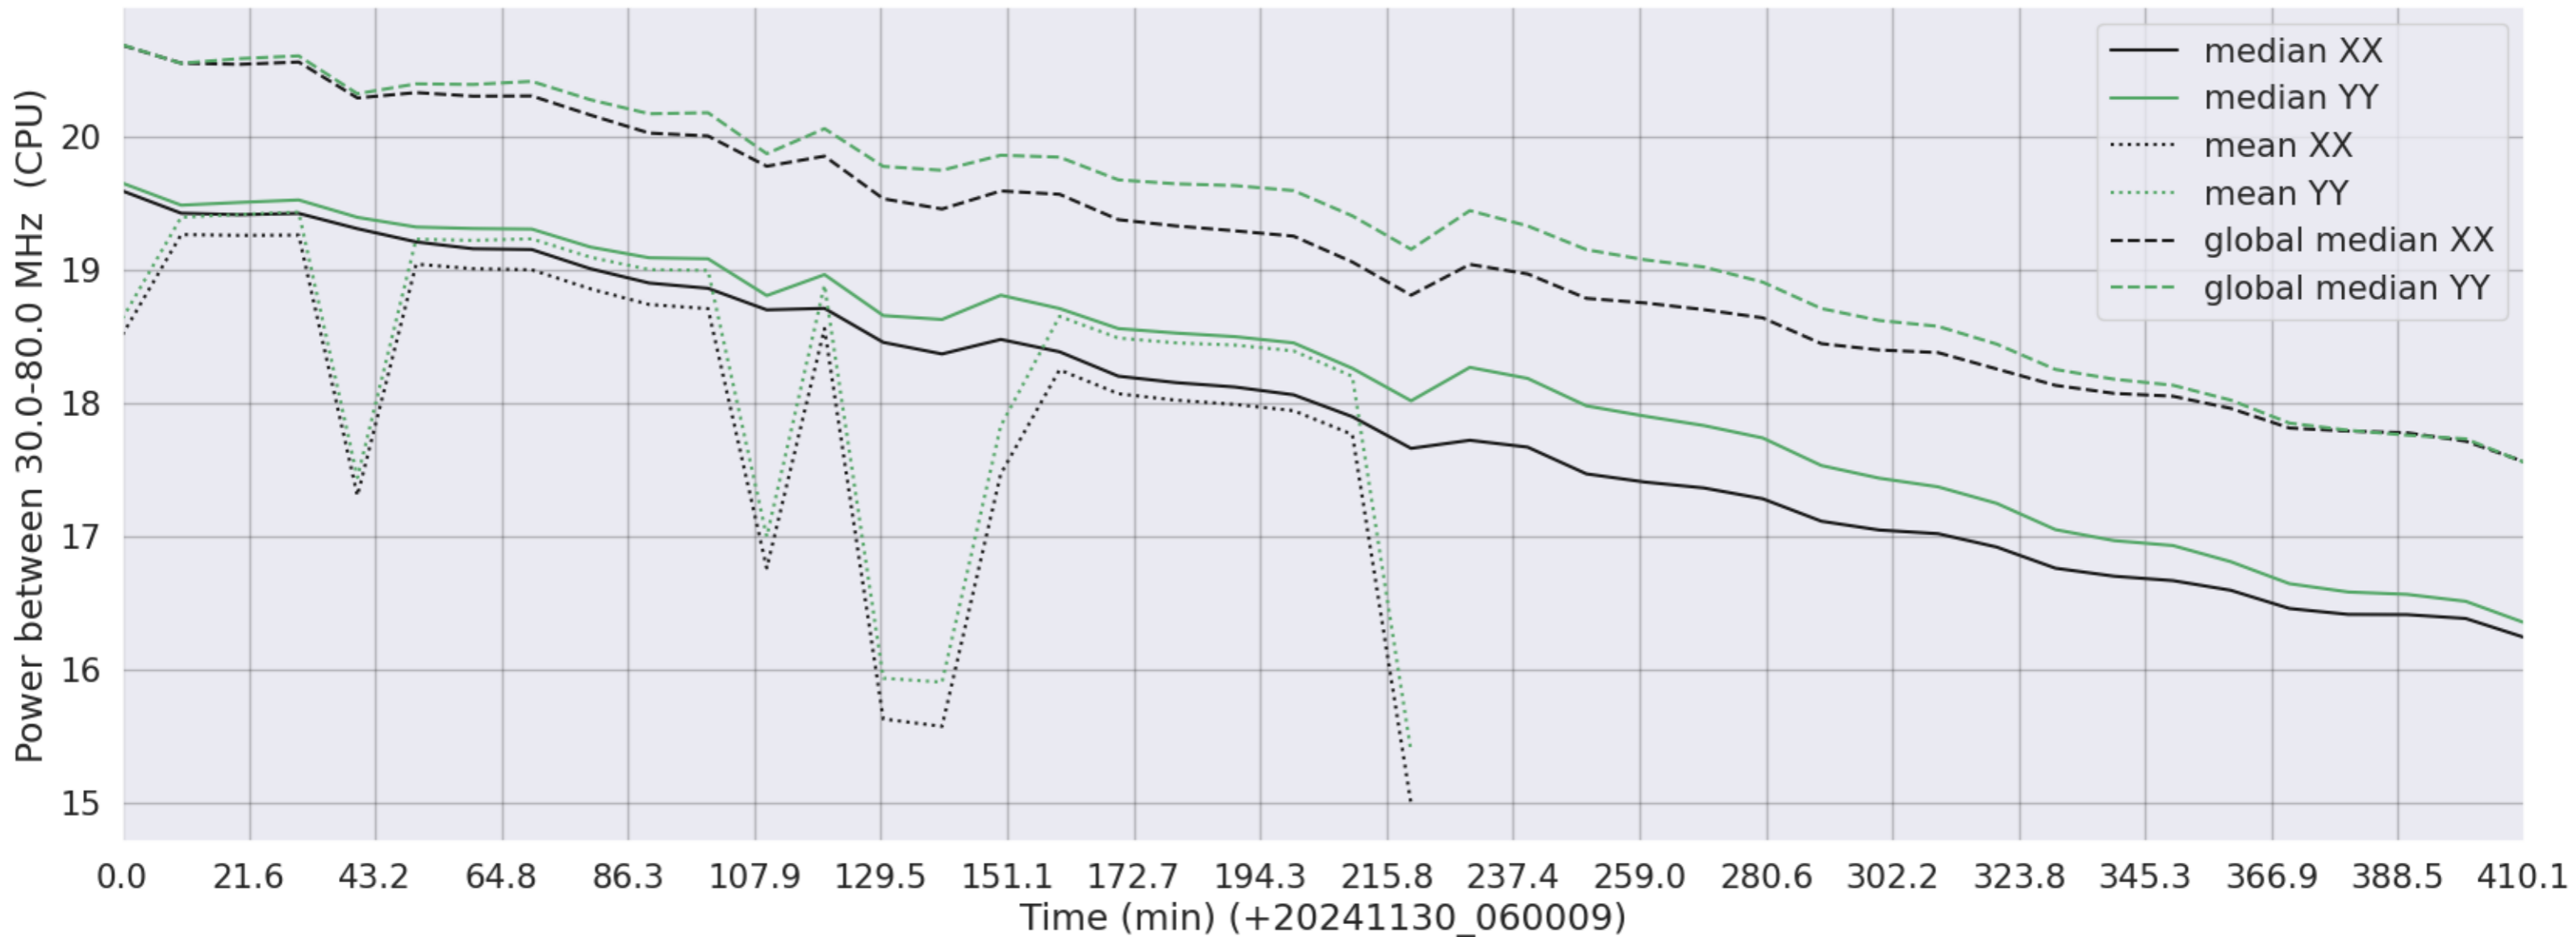

LWA059 - Correlator# 136 - XX FLAGS:Good - YY FLAGS:Good

LWA058 - Correlator# 137 - XX FLAGS:Good - YY FLAGS:Good

LWA062 - Correlator# 138 - XX FLAGS:Good - YY FLAGS:Good

LWA061 - Correlator# 139 - XX FLAGS:Good - YY FLAGS:Good