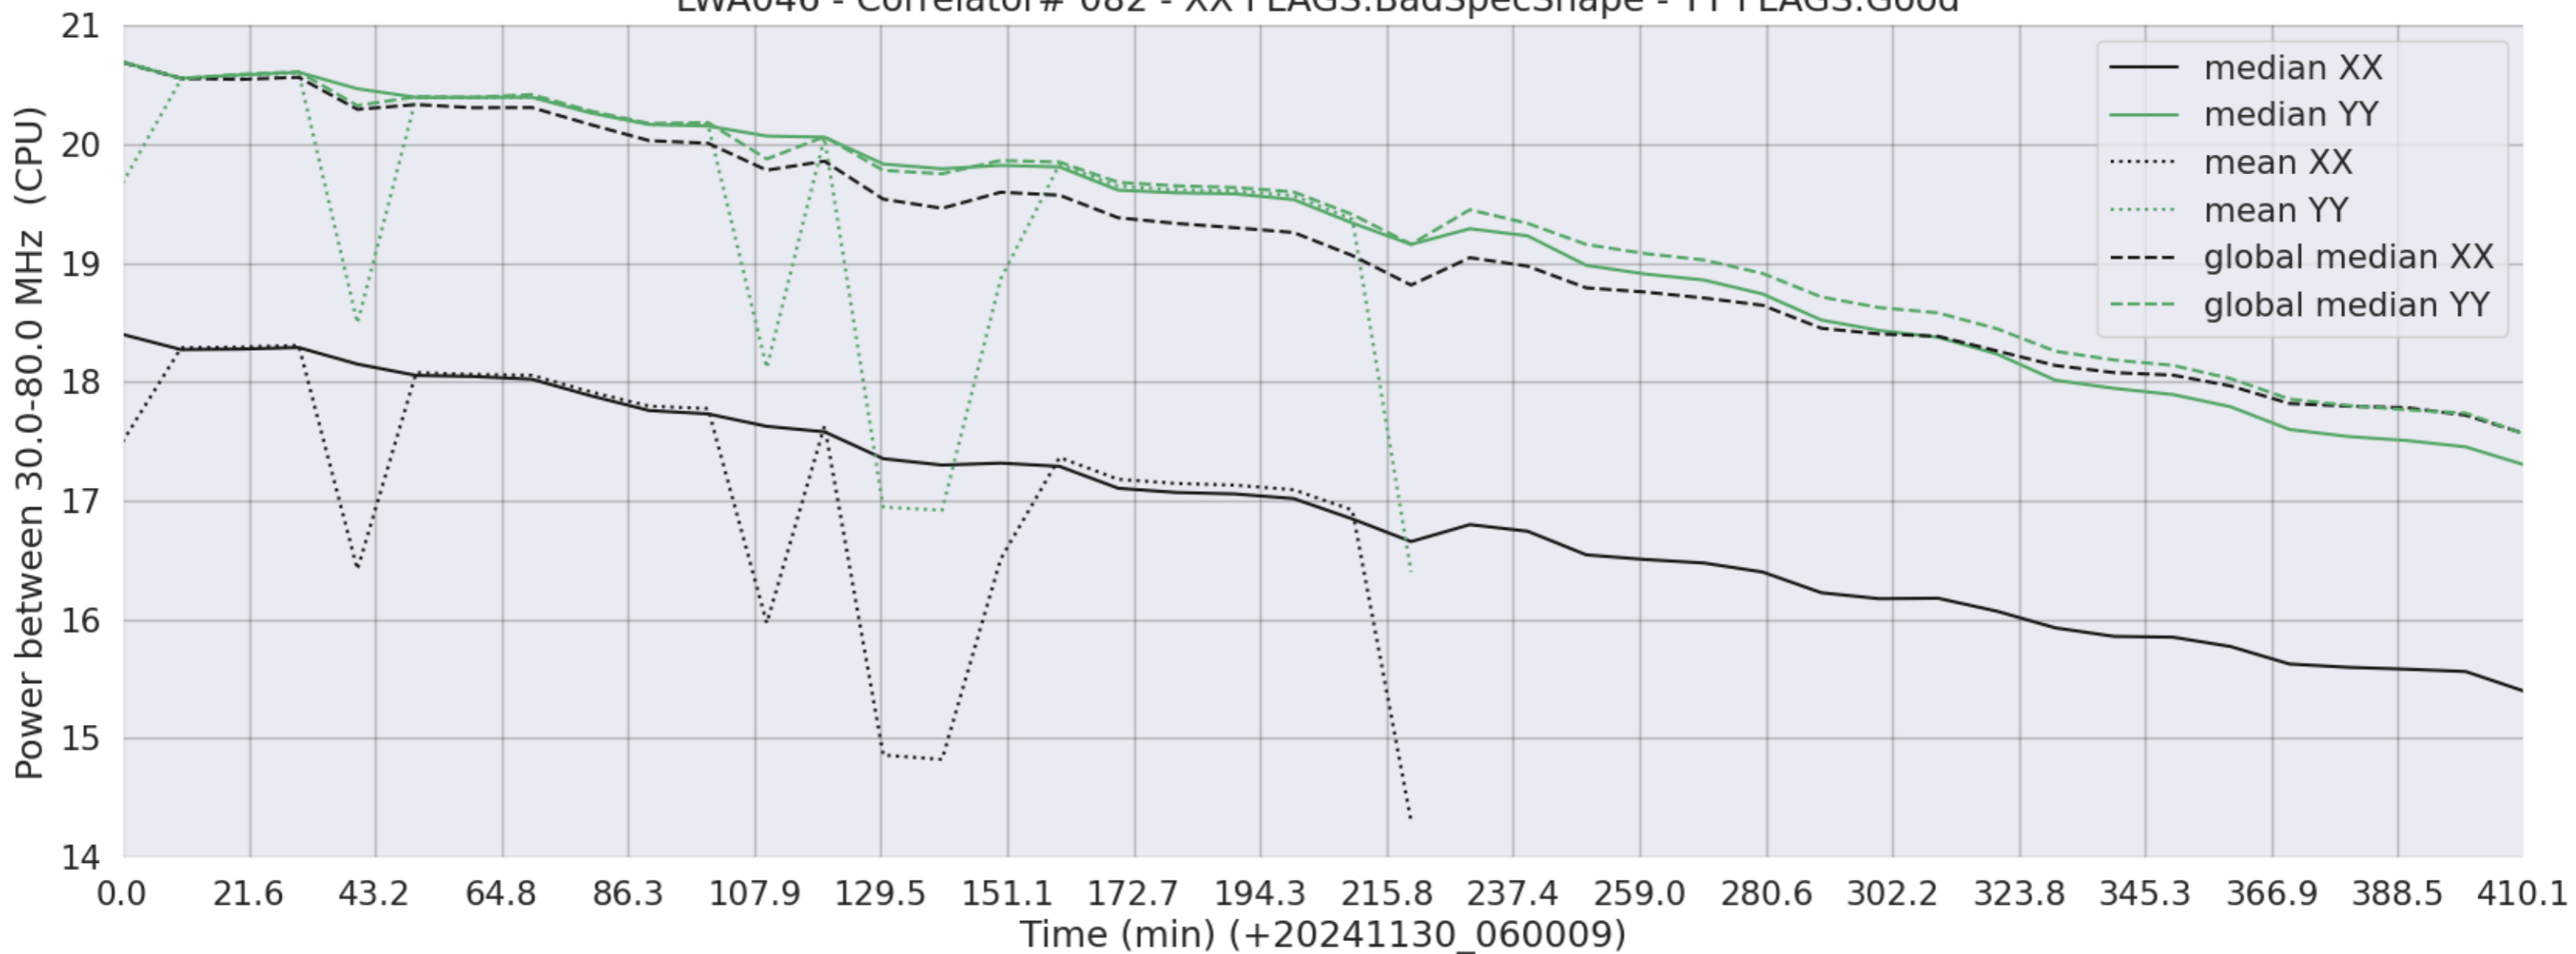

LWA045 - Correlator# 083 - XX FLAGS:Good - YY FLAGS:Good

LWA046 - Correlator# 082 - XX FLAGS:BadSpecShape - YY FLAGS:Good