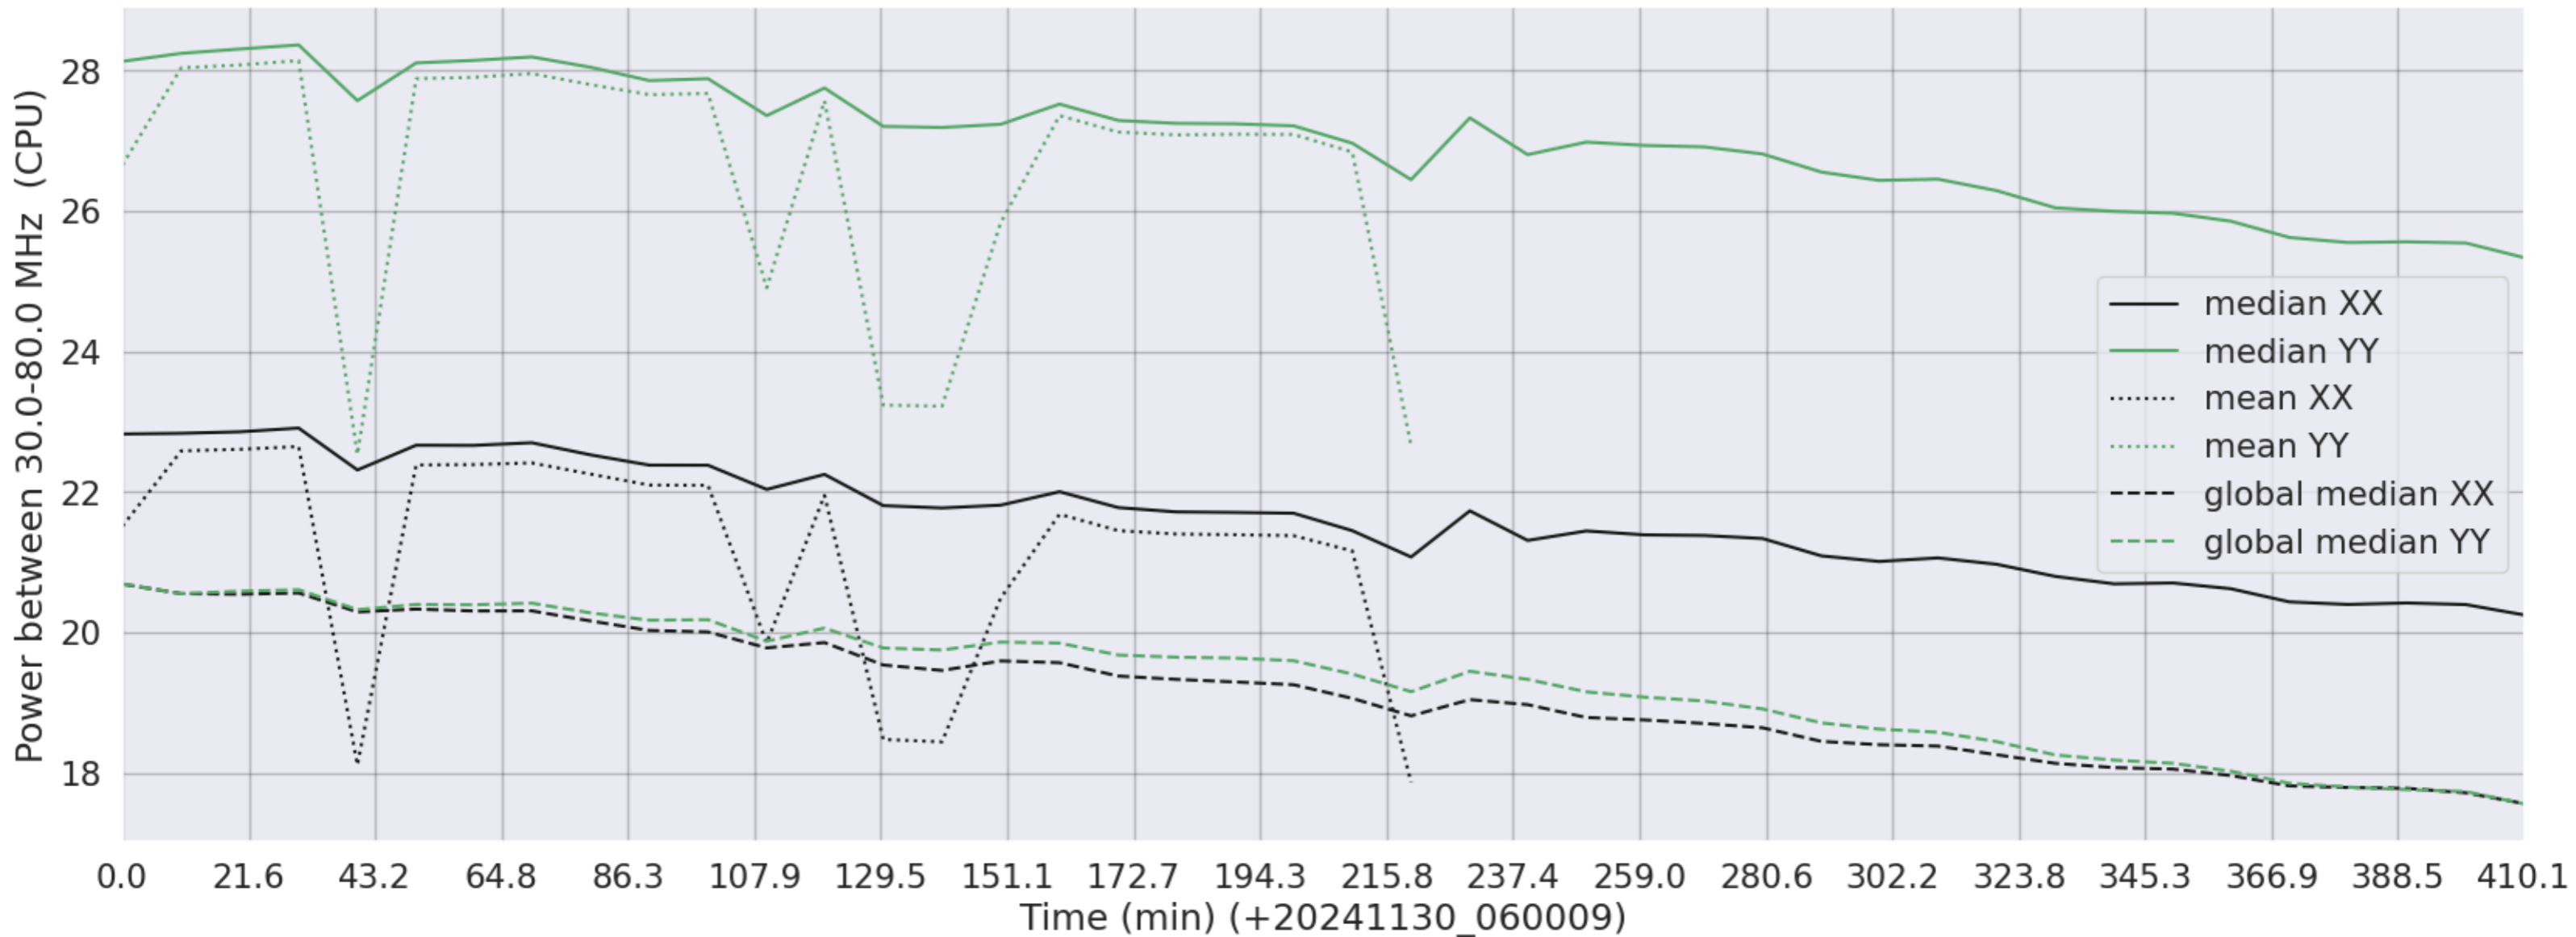

LWA198 - Correlator# 271 - XX FLAGS:Good - YY FLAGS:Good

LWA195 - Correlator# 272 - XX FLAGS:Good - YY FLAGS:Good

LWA194 - Correlator# 273 - XX FLAGS:Good - YY FLAGS:Good

LWA197 - Correlator# 274 - XX FLAGS:Good - YY FLAGS:Good