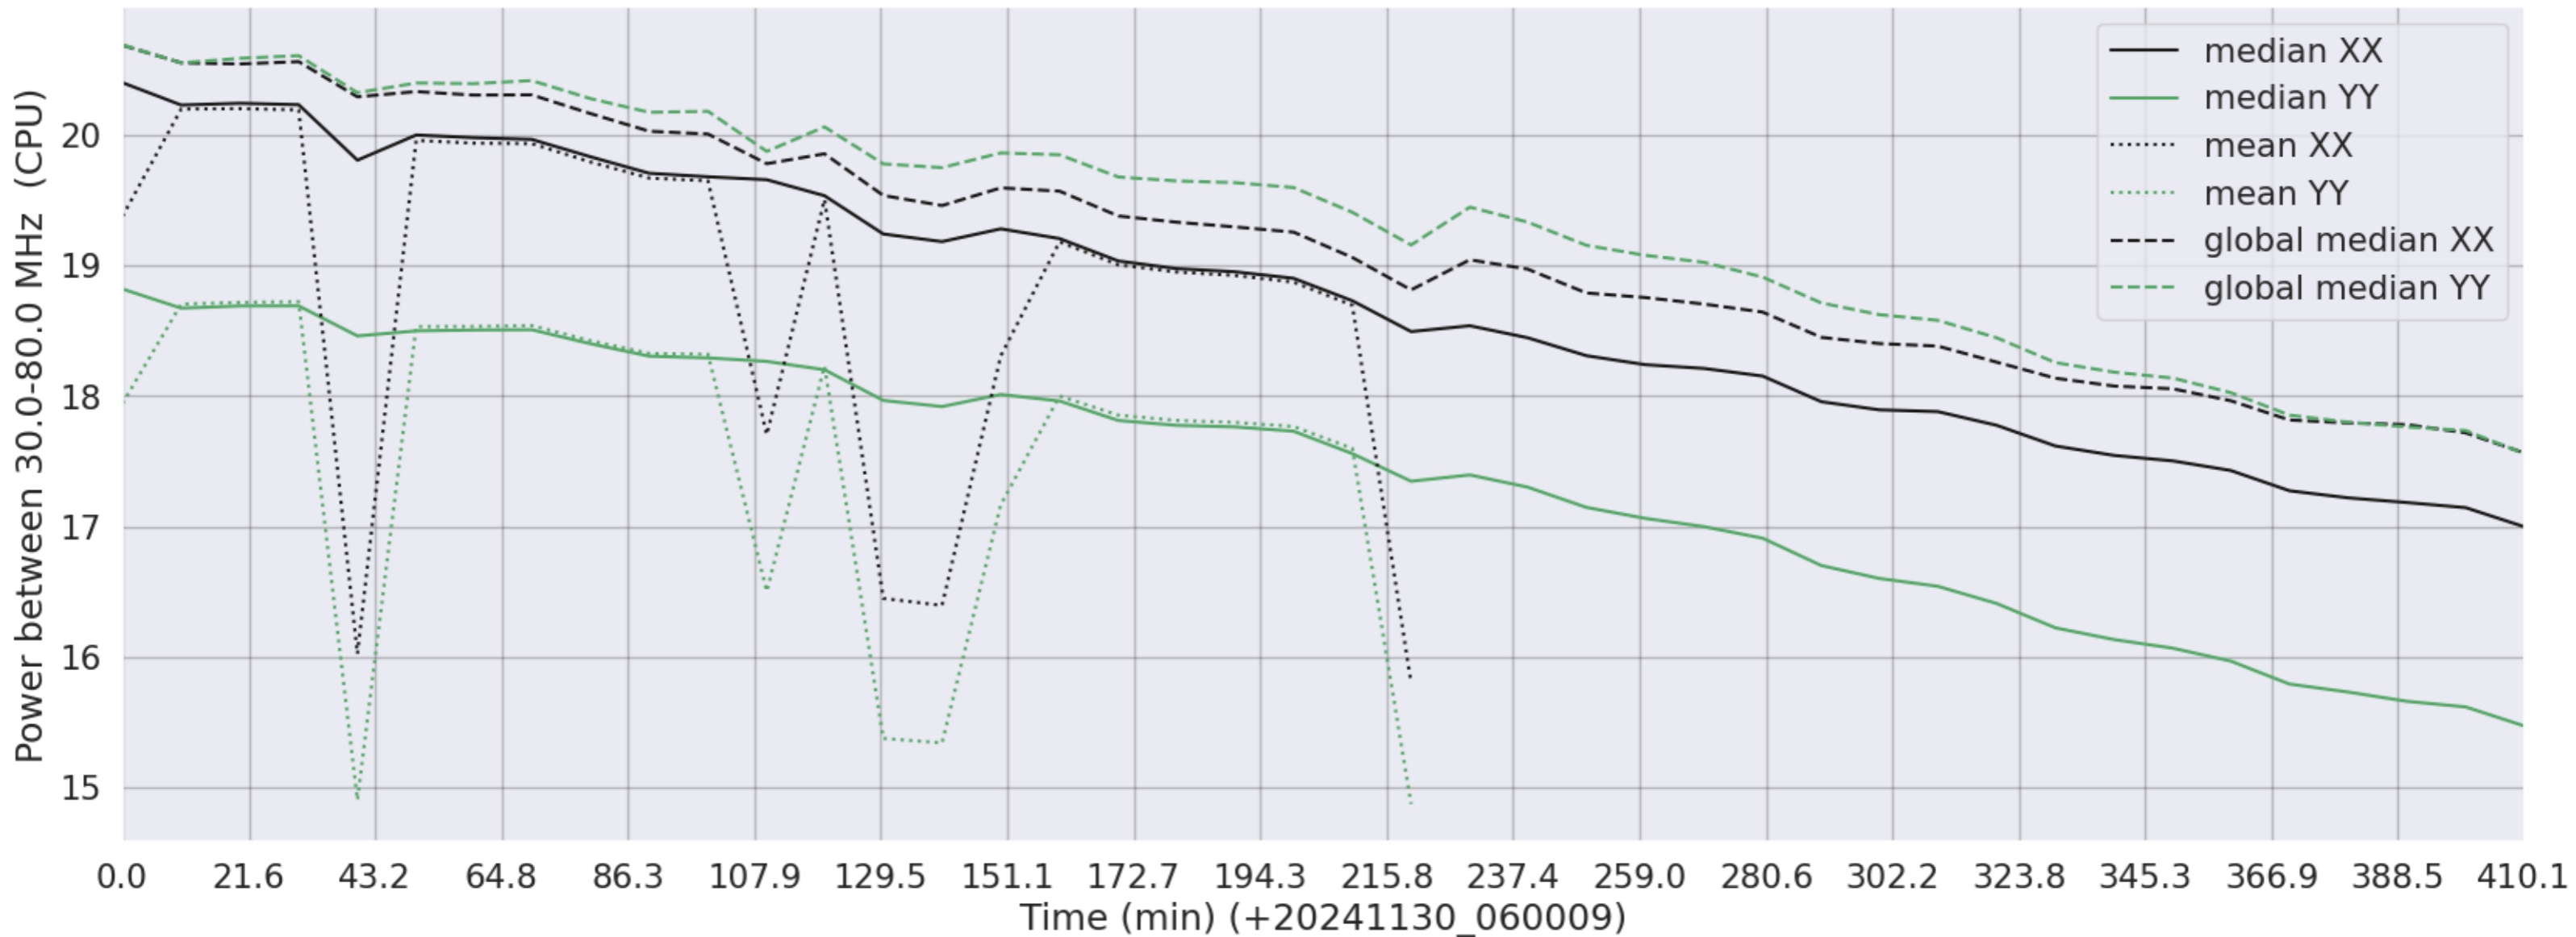

LWA241 - Correlator# 336 - XX FLAGS:Good - YY FLAGS:Good

LWA219 - Correlator# 335 - XX FLAGS:Good - YY FLAGS:Good