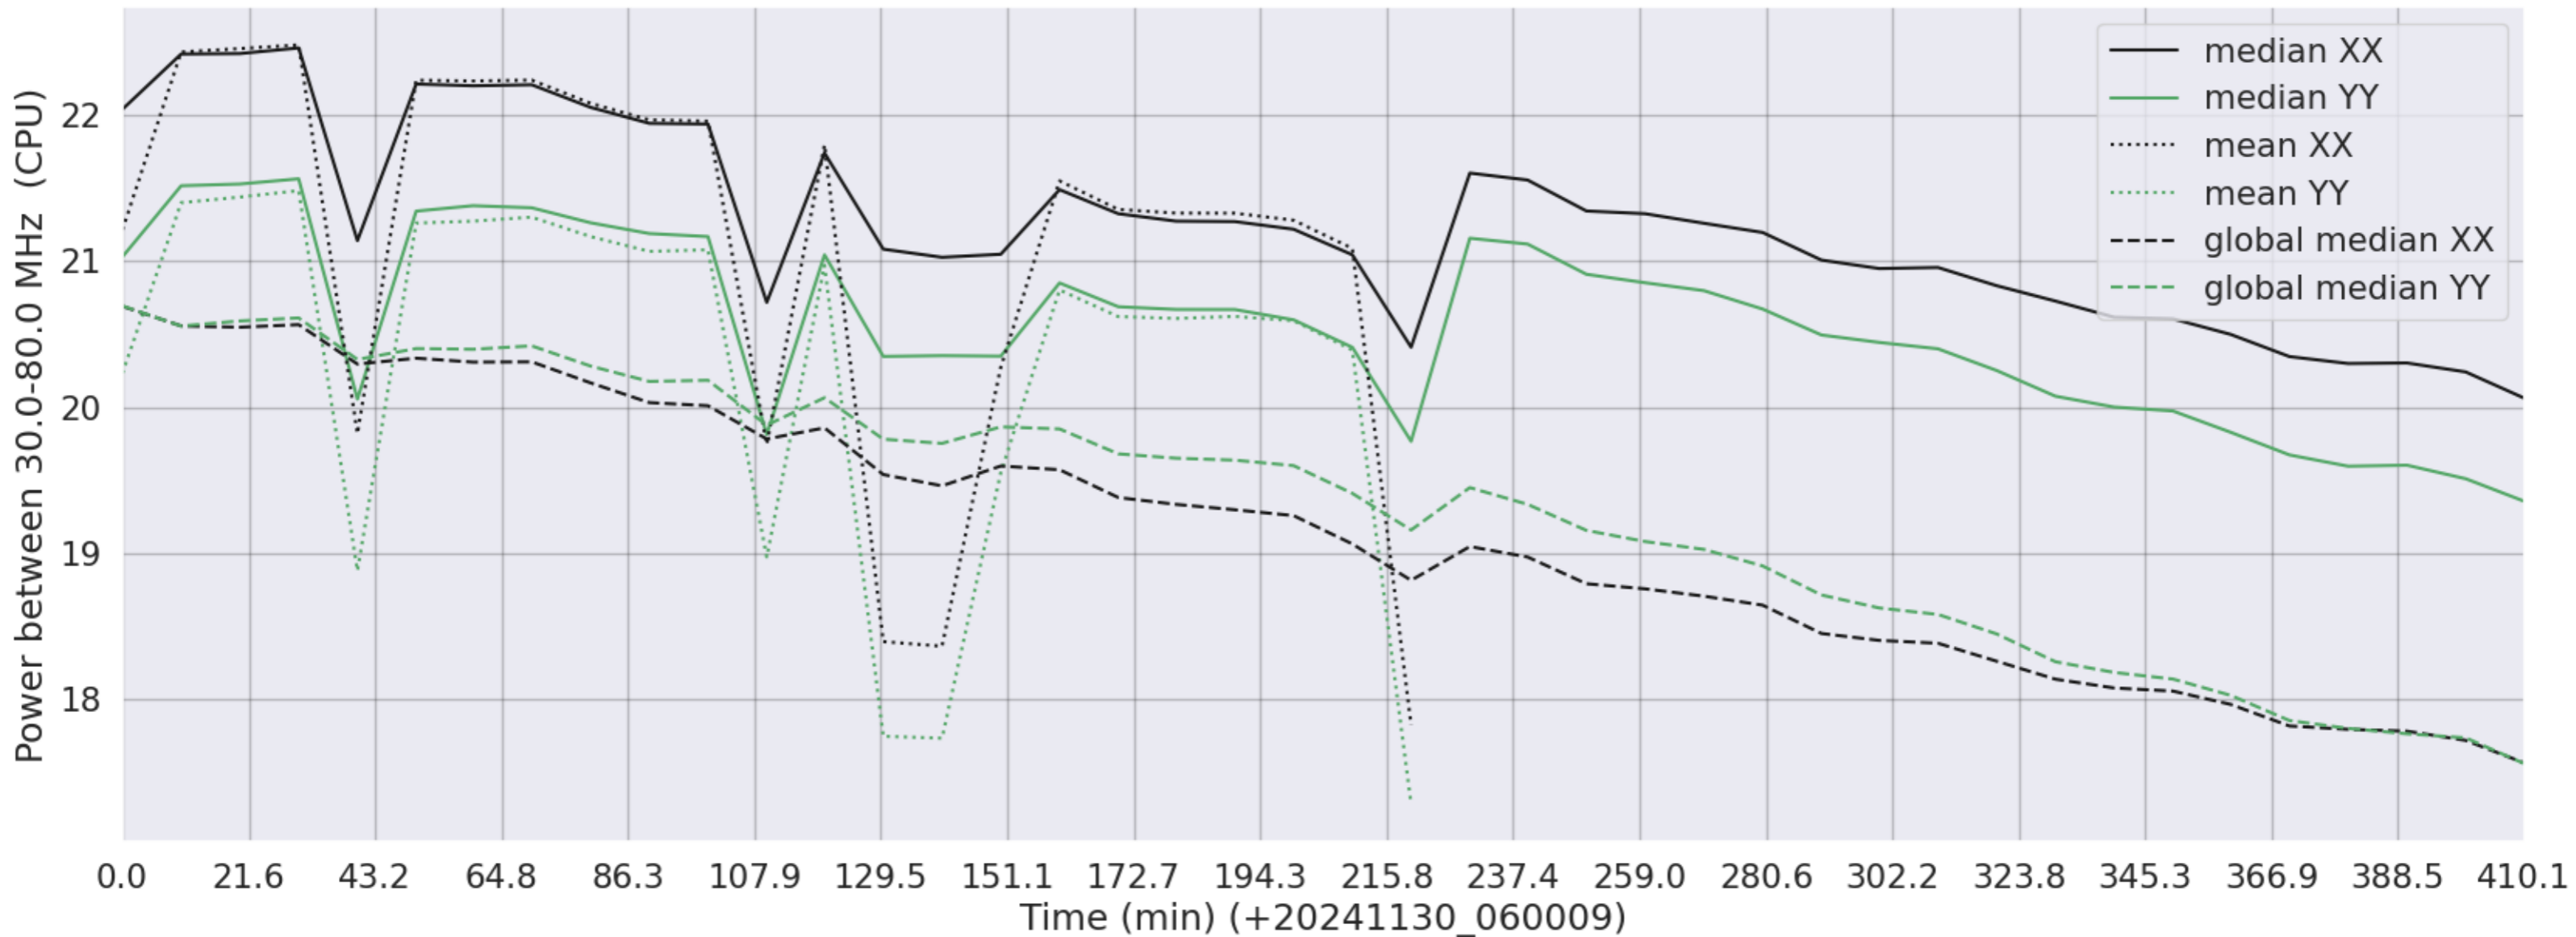

LWA036 - Correlator# 163 - XX FLAGS:Good - YY FLAGS:Good

LWA034 - Correlator# 162 - XX FLAGS:Good - YY FLAGS:Good