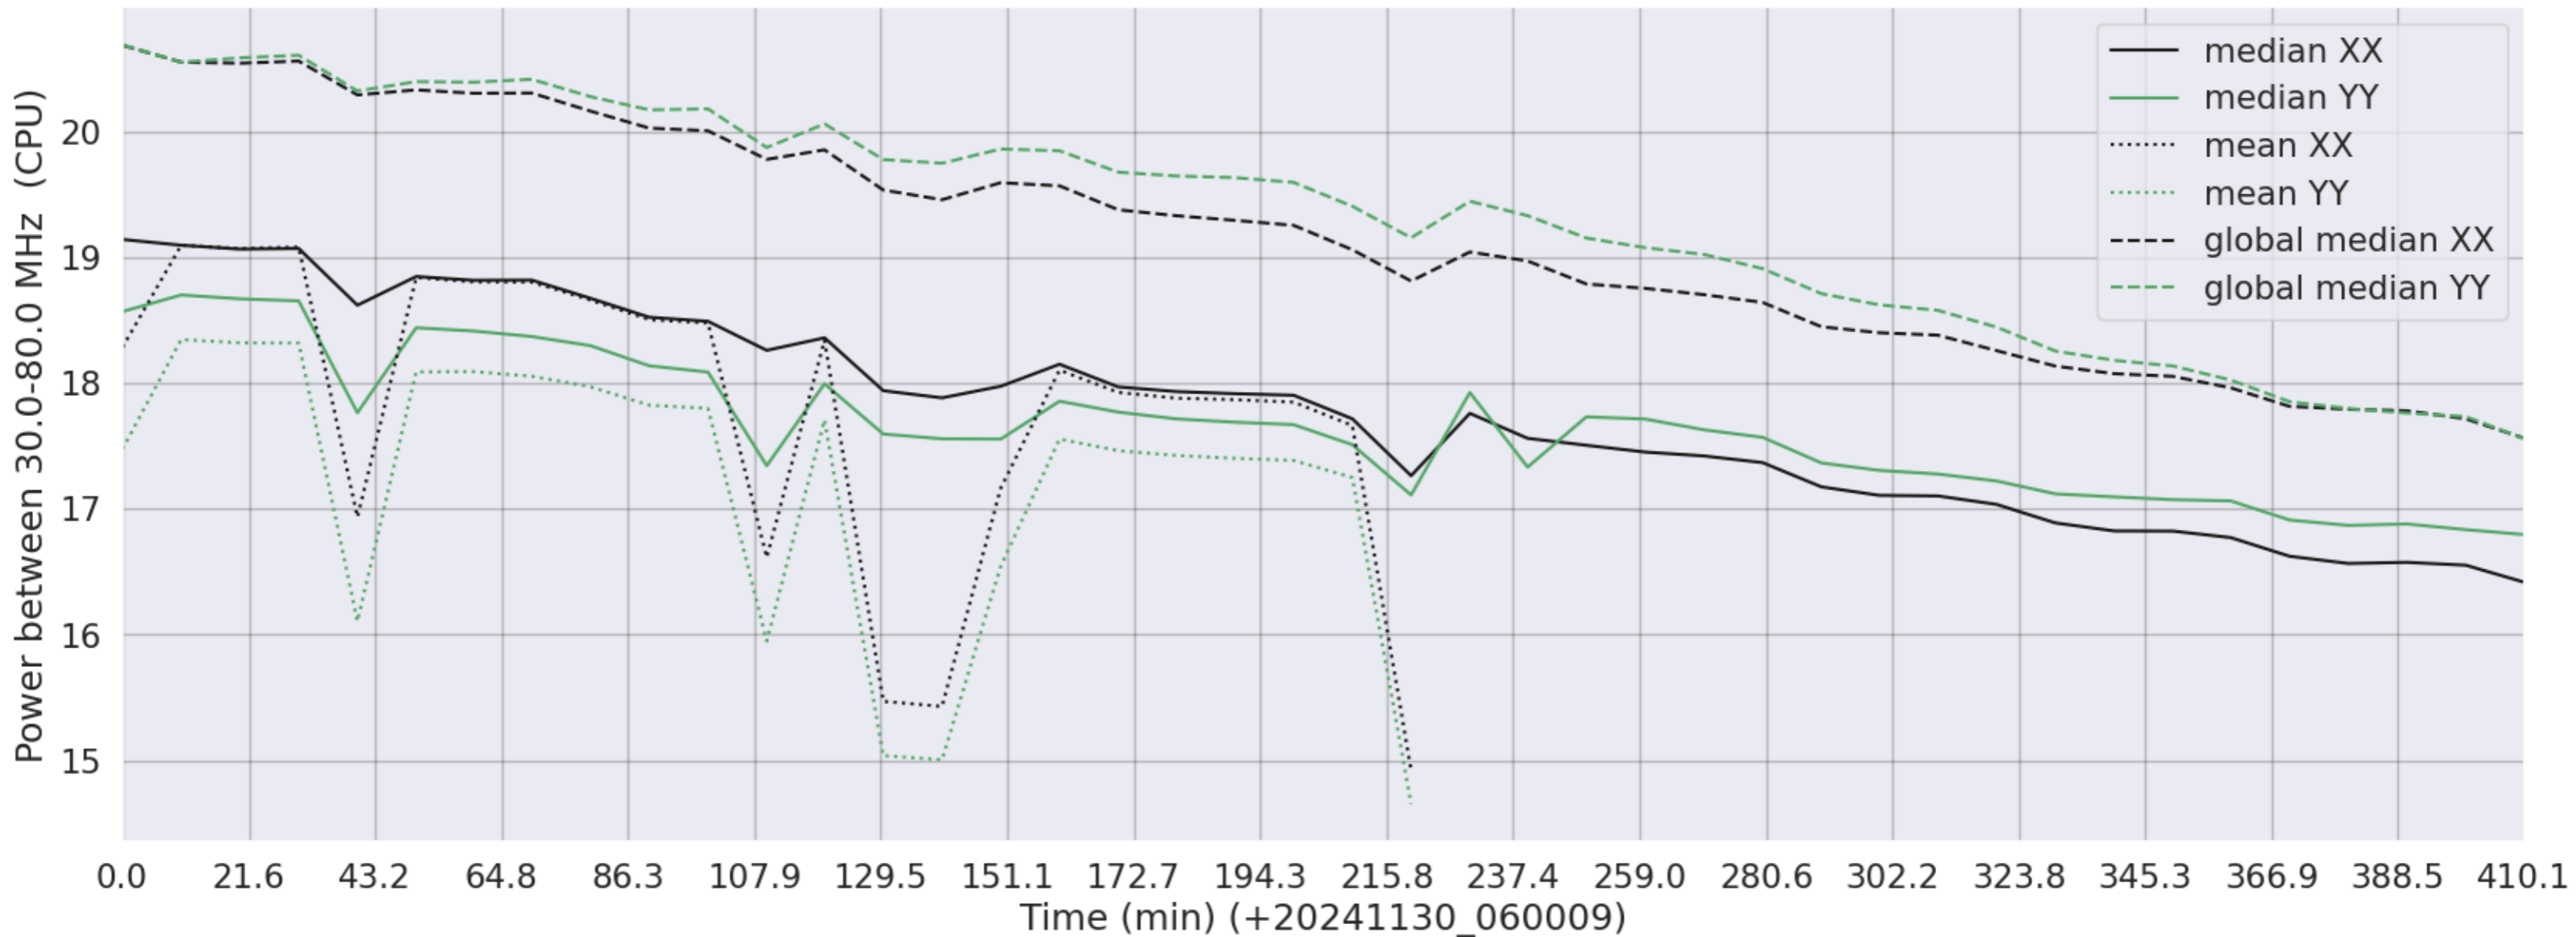

LWA289 - Correlator# 189 - XX FLAGS:Good - YY FLAGS:Good

LWA294 - Correlator# 188 - XX FLAGS:Good - YY FLAGS:Good