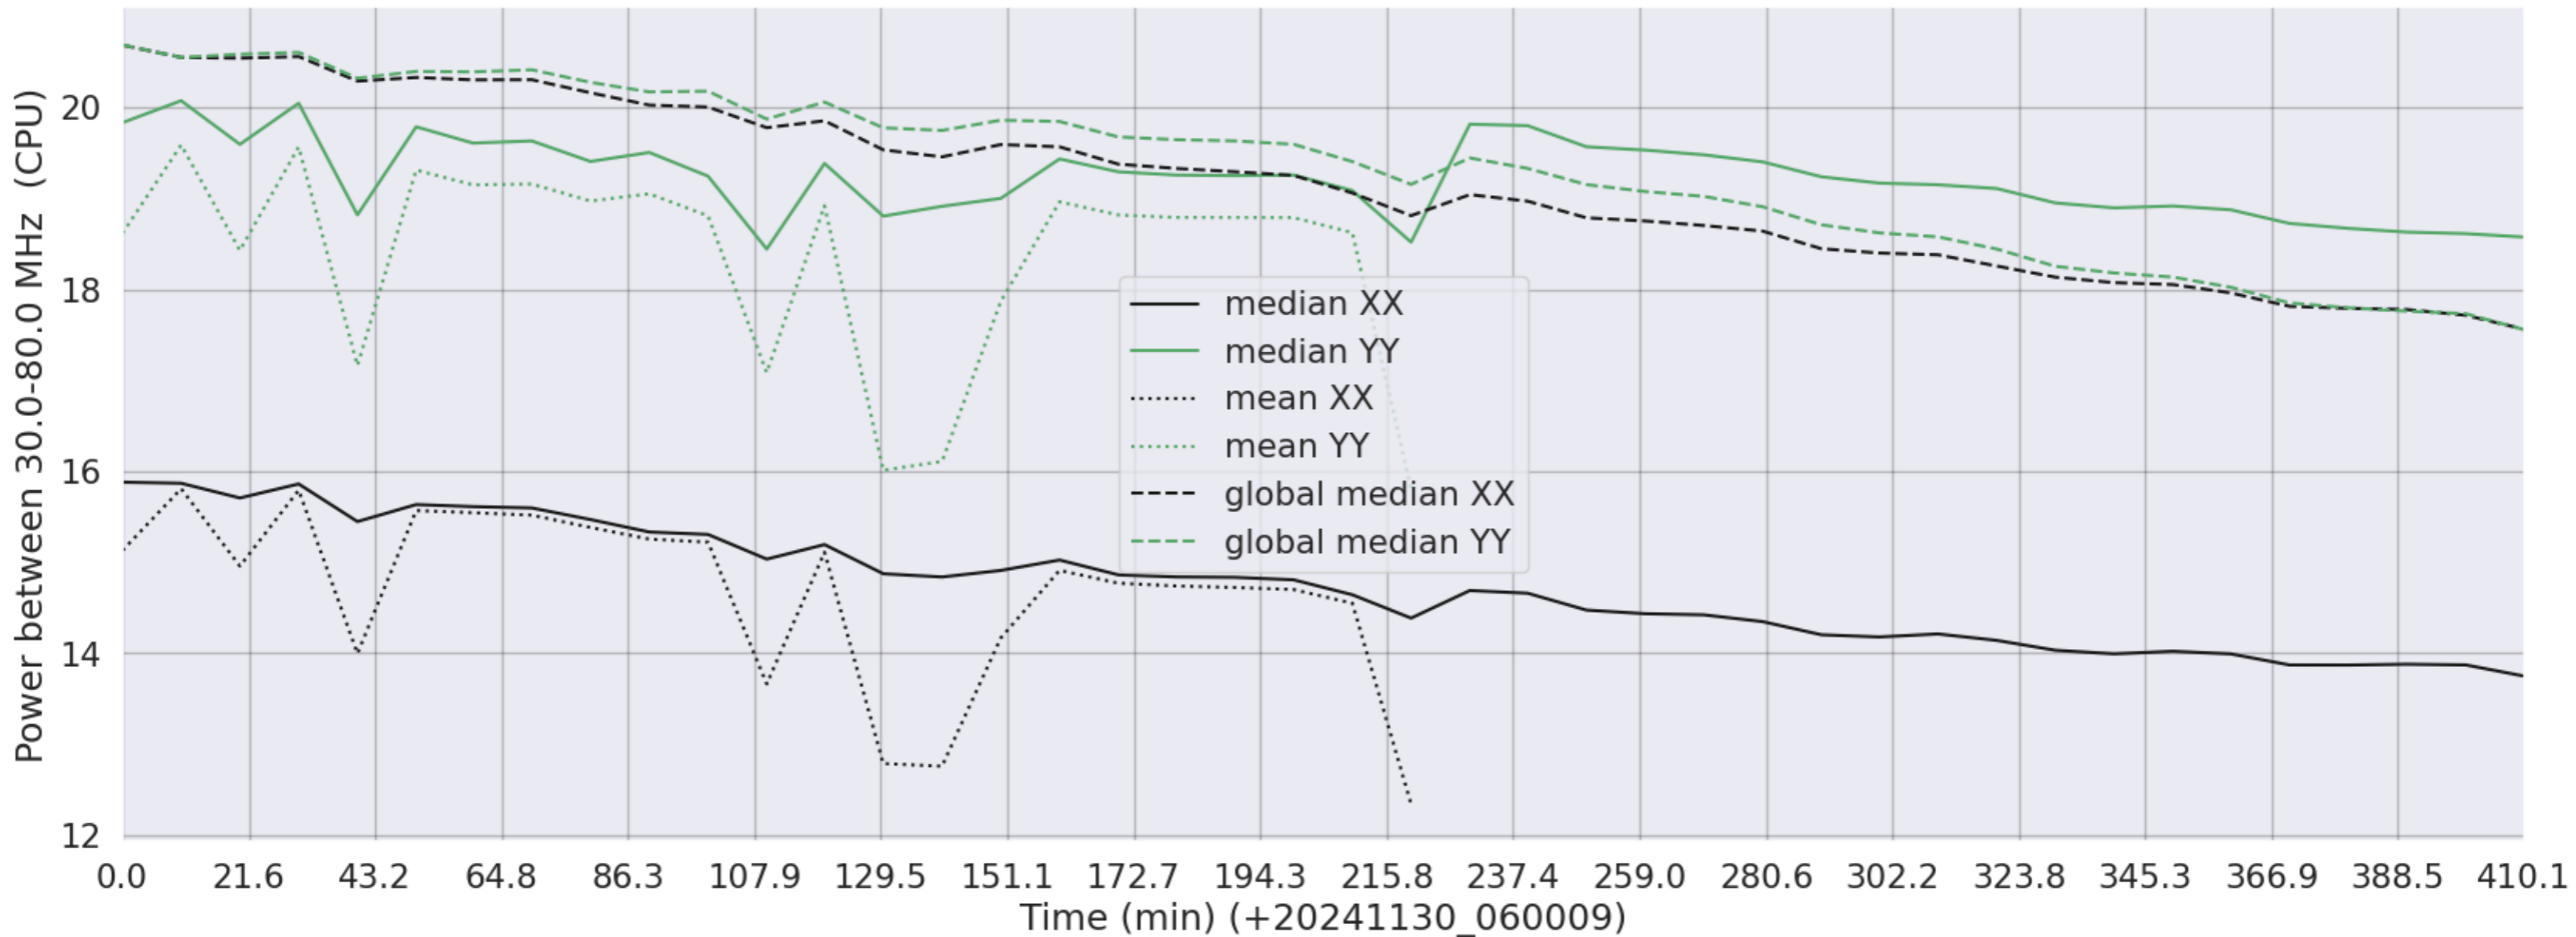

LWA343 - Correlator# 058 - XX FLAGS:Good - YY FLAGS:Good

LWA335 - Correlator# 057 - XX FLAGS:Good - YY FLAGS:Good