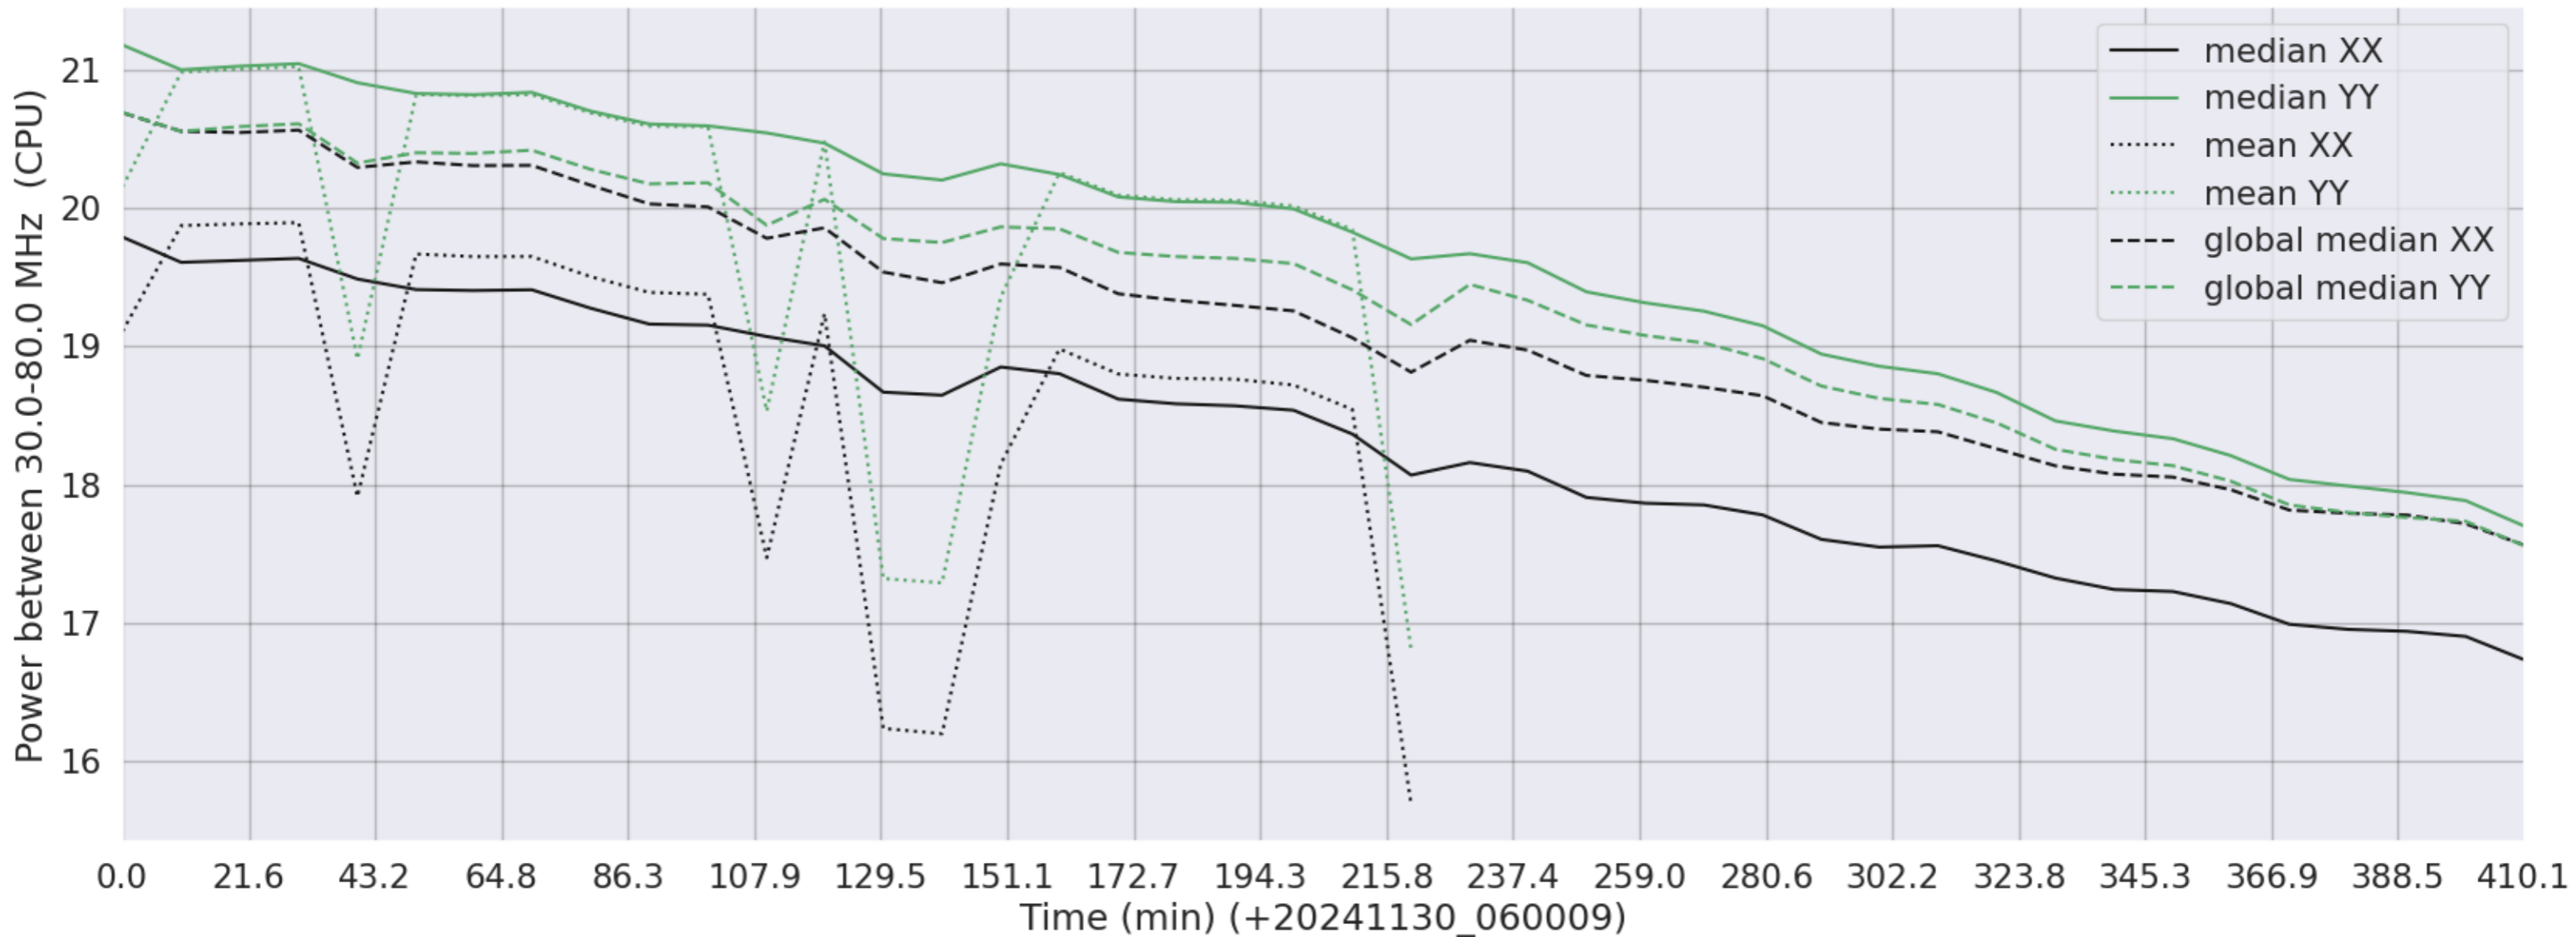

LWA048 - Correlator# 113 - XX FLAGS:Good - YY FLAGS:Good

LWA049 - Correlator# 112 - XX FLAGS:Good - YY FLAGS:Good