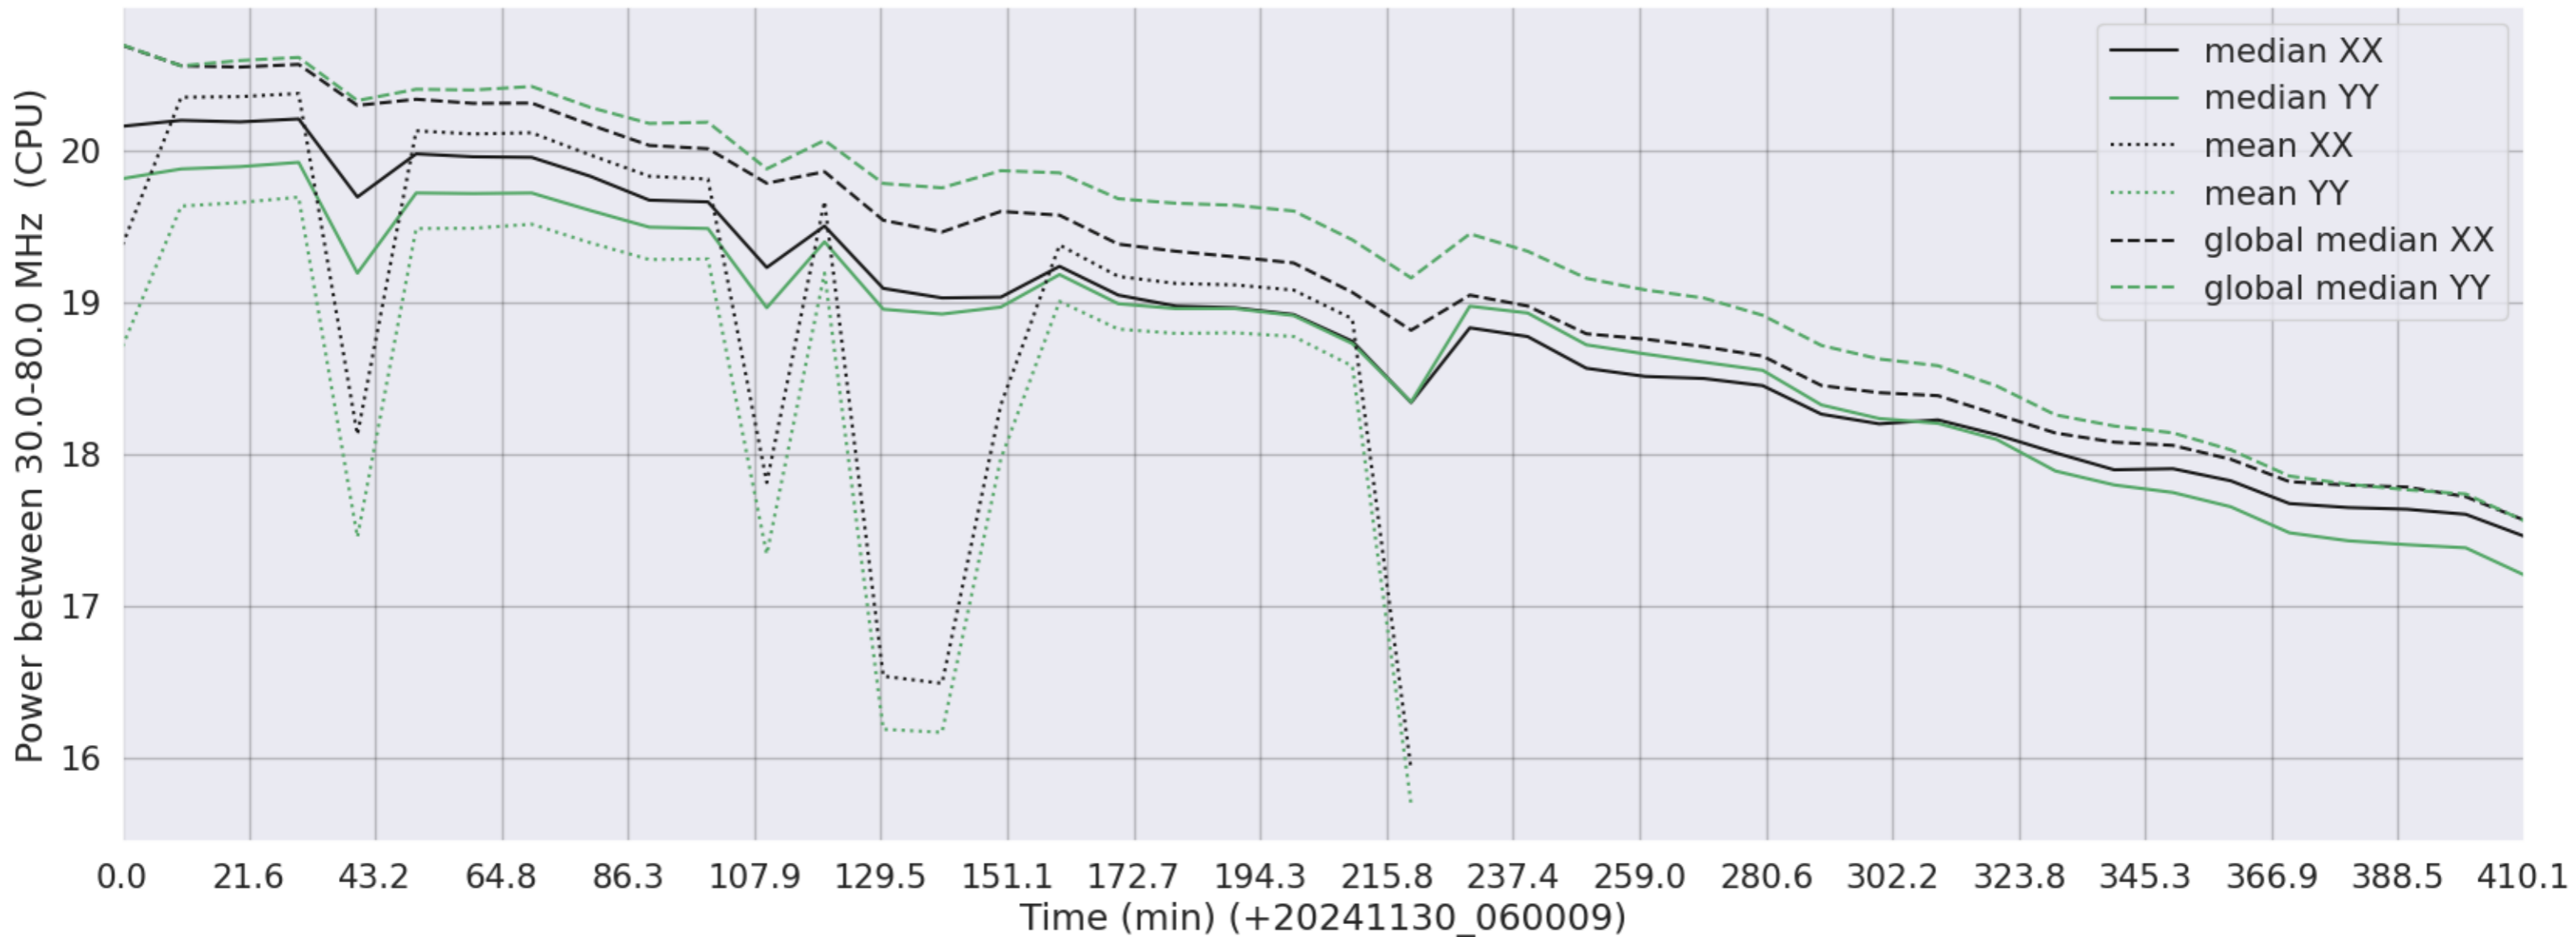

LWA012 - Correlator# 074 - XX FLAGS:Good - YY FLAGS:Good

LWA010 - Correlator# 073 - XX FLAGS:Good - YY FLAGS:Good