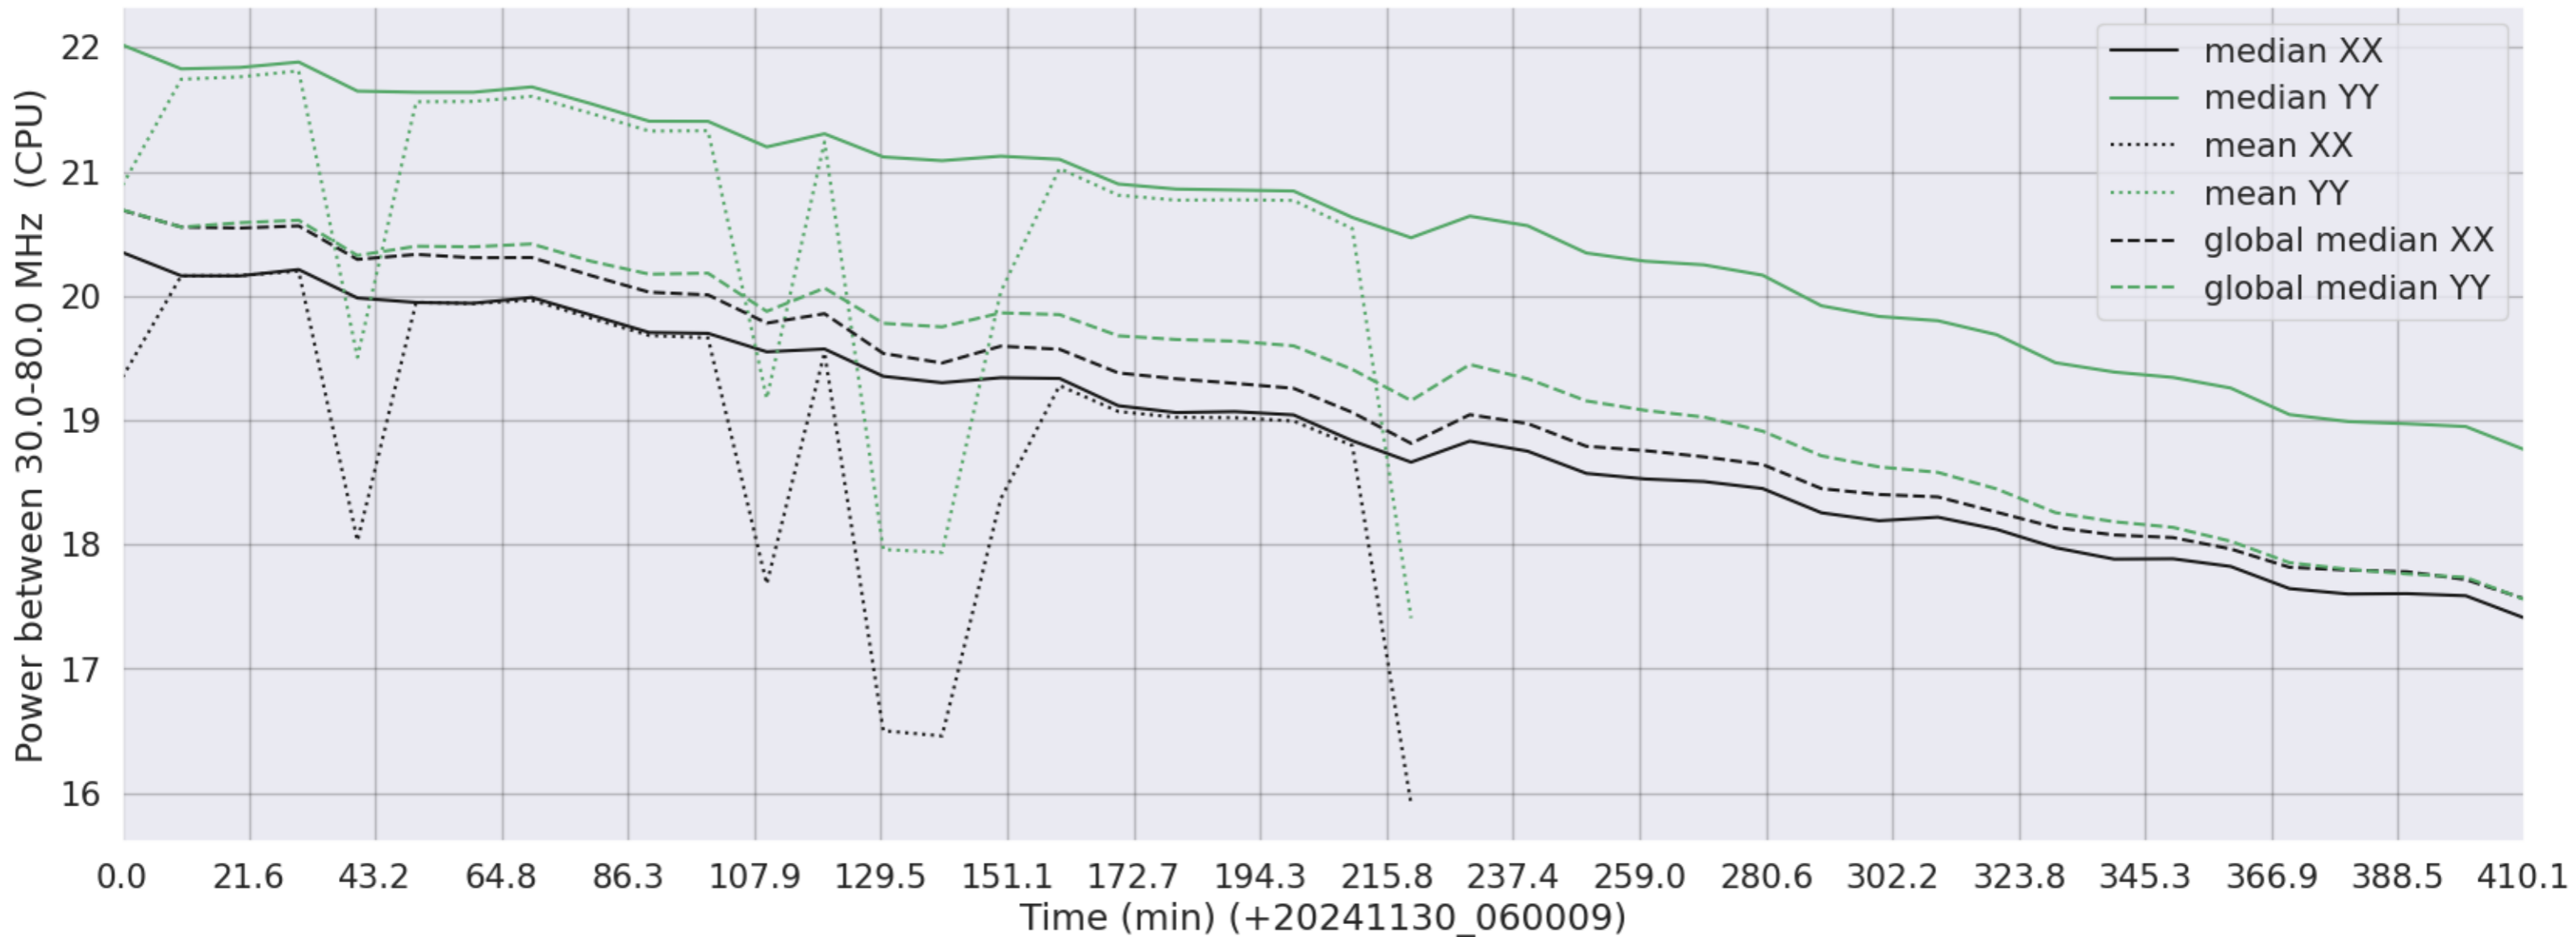

LWA294 - Correlator# 188 - XX FLAGS:Good - YY FLAGS:Good

LWA139 - Correlator# 187 - XX FLAGS:Good - YY FLAGS:Good