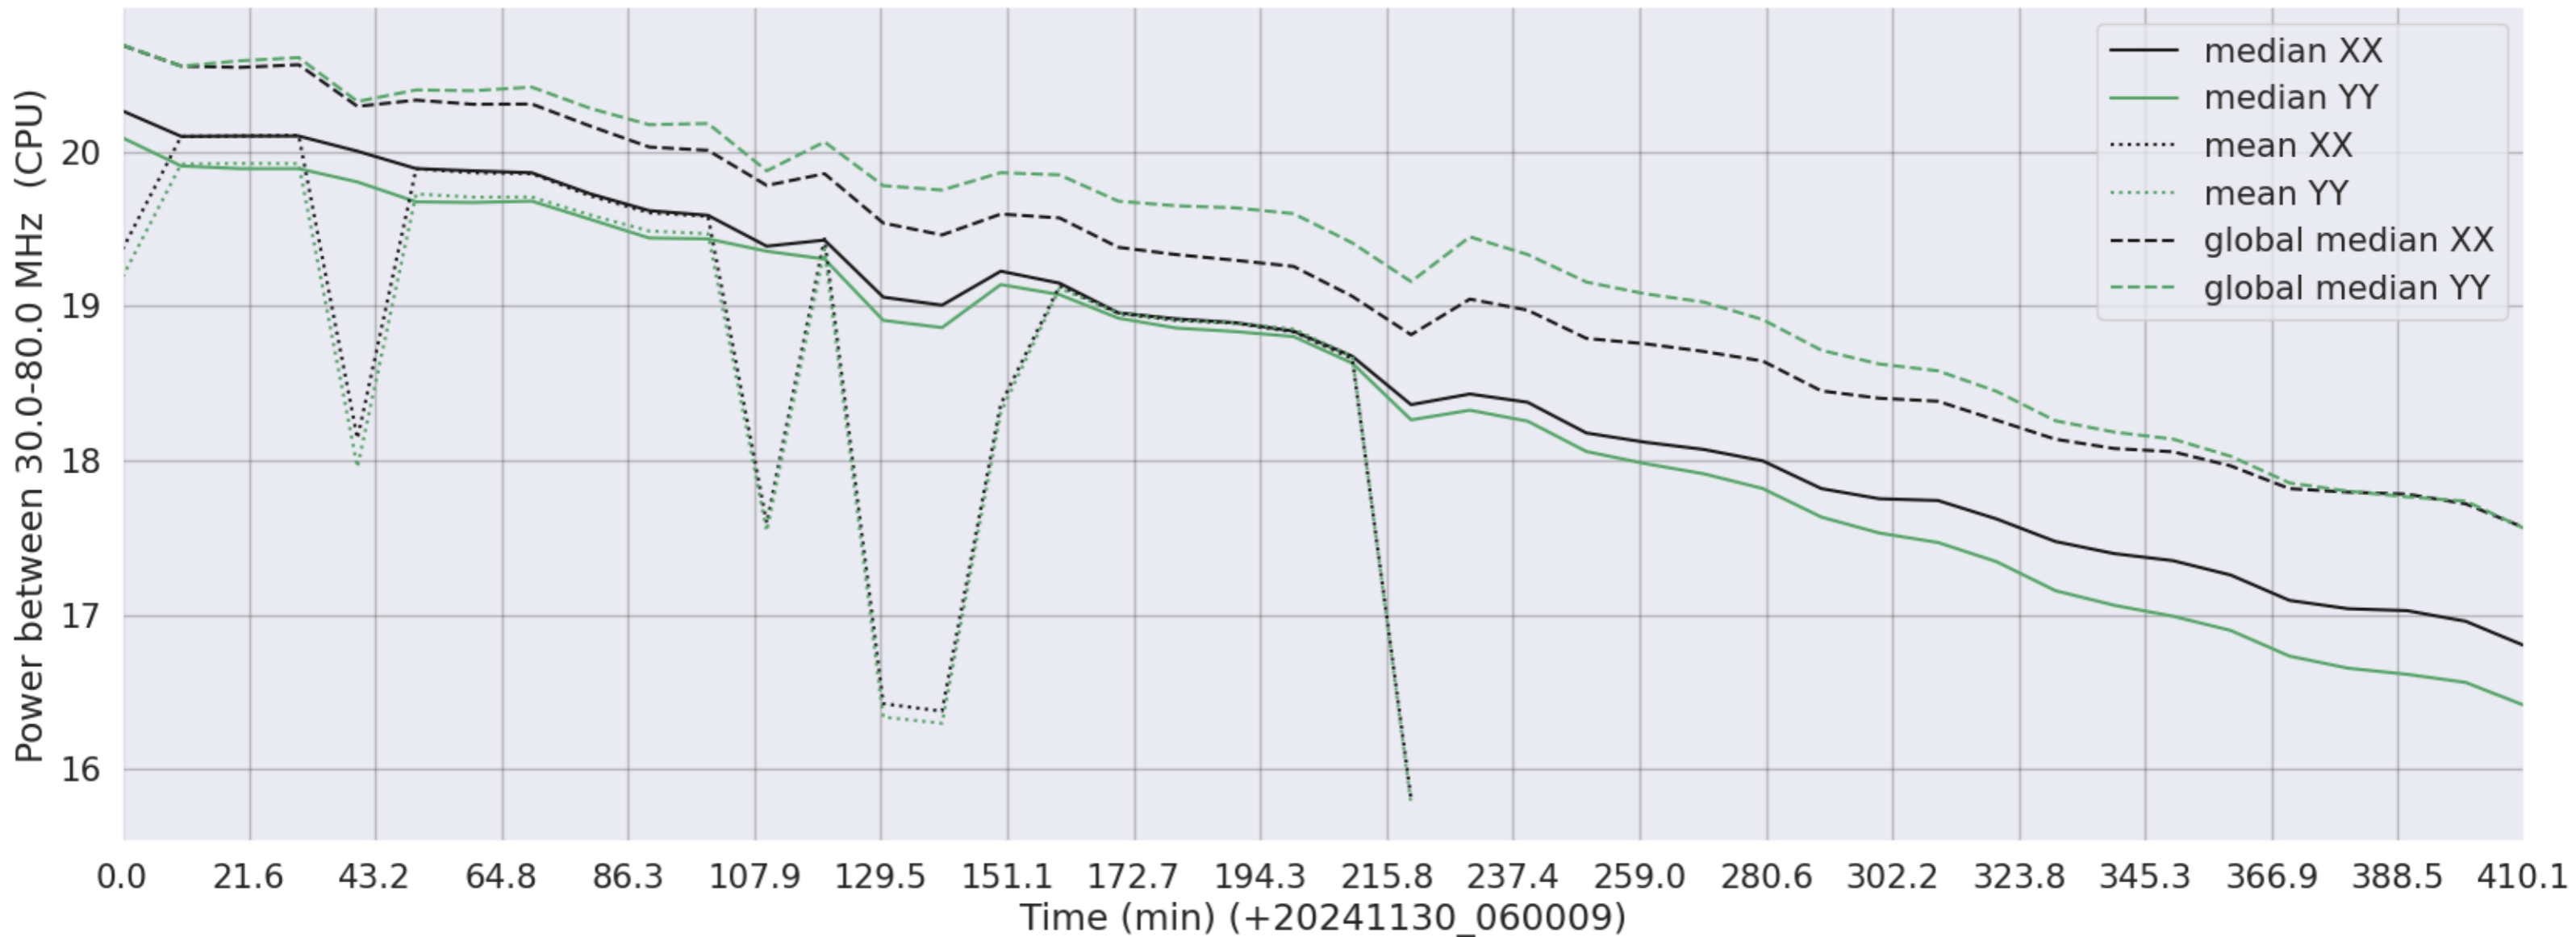

LWA062 - Correlator# 138 - XX FLAGS:Good - YY FLAGS:Good

LWA058 - Correlator# 137 - XX FLAGS:Good - YY FLAGS:Good