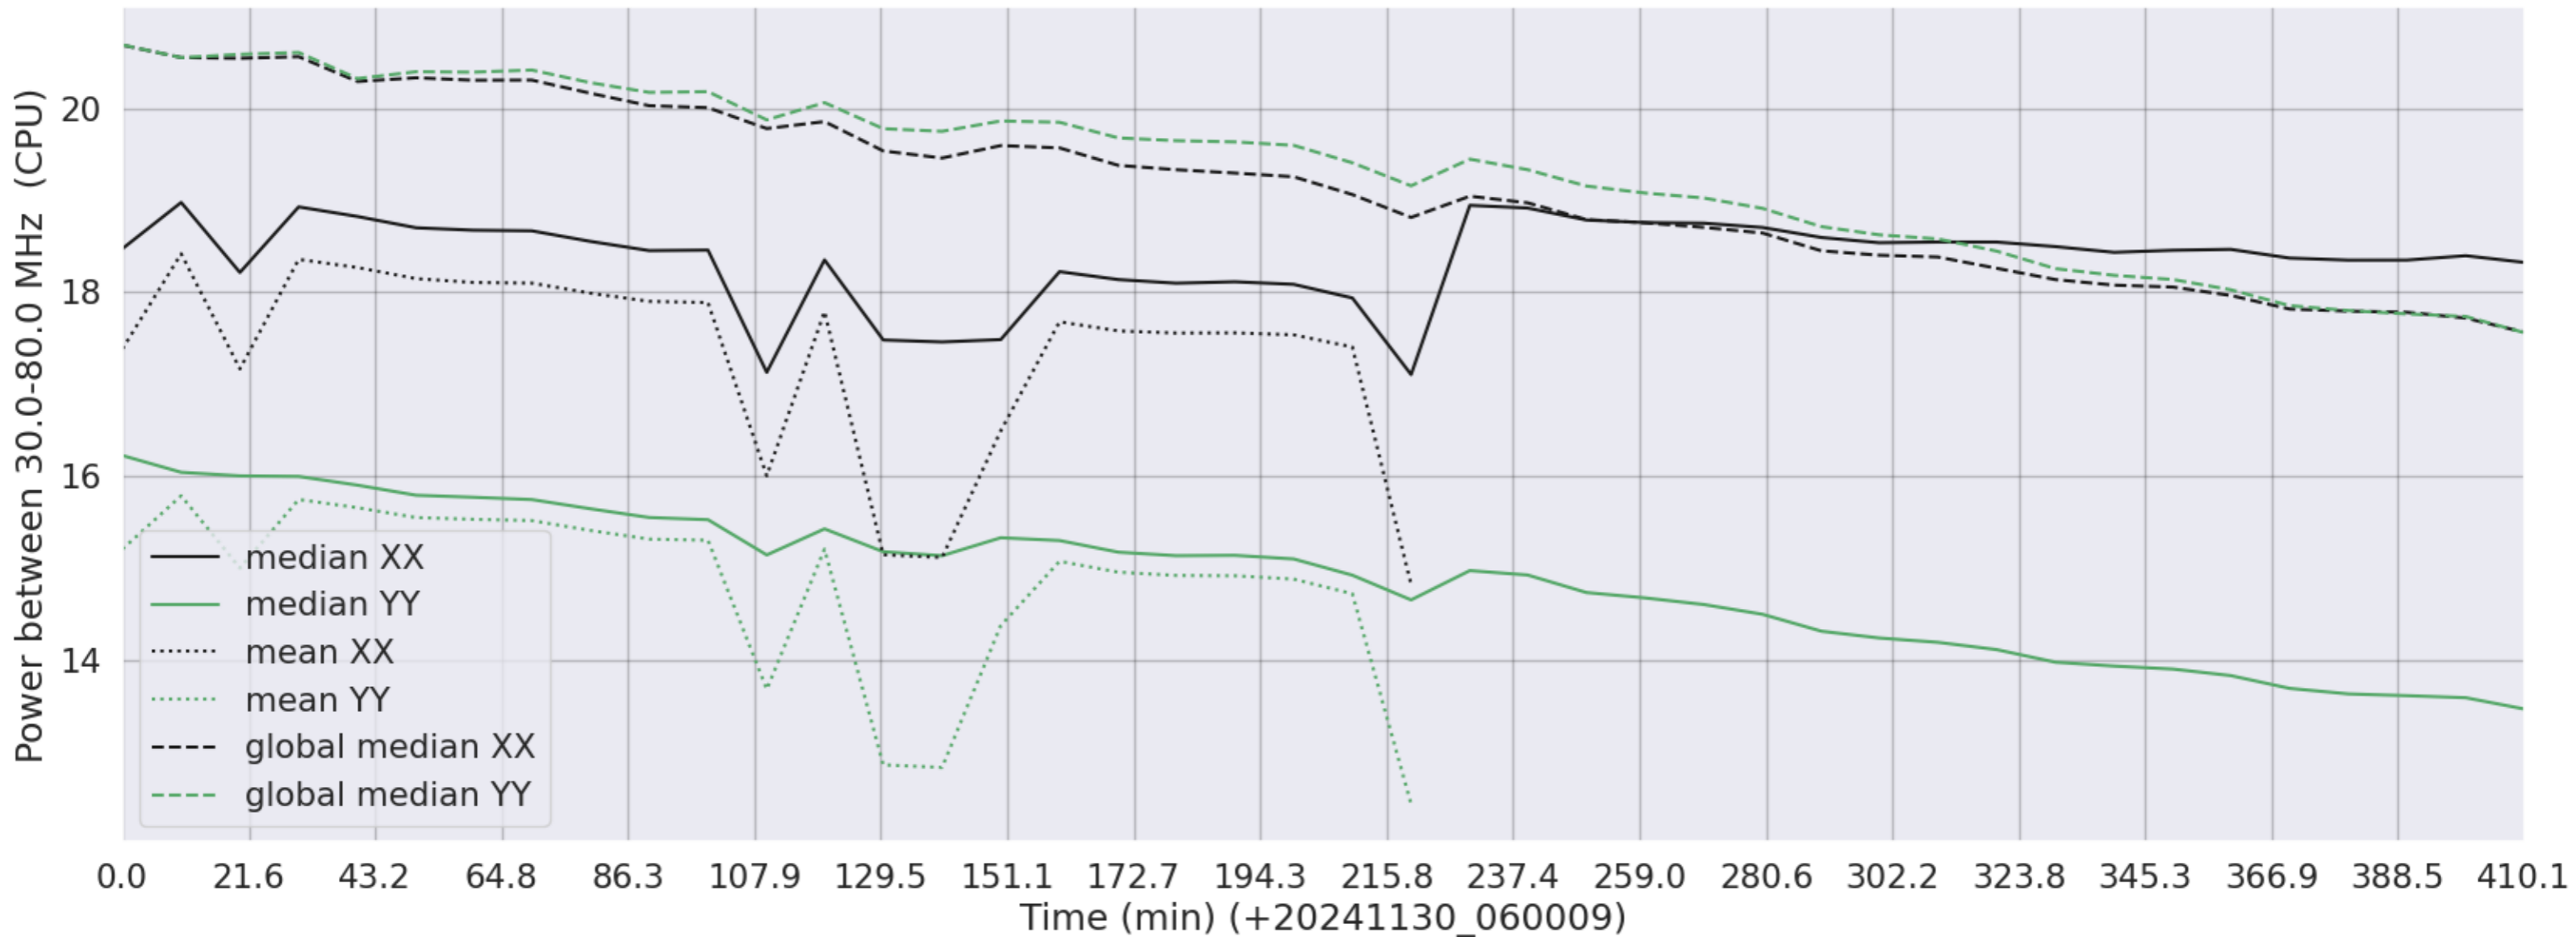

LWA312 - Correlator# 019 - XX FLAGS:Good - YY FLAGS:Good

LWA313 - Correlator# 018 - XX FLAGS:Good - YY FLAGS:Good