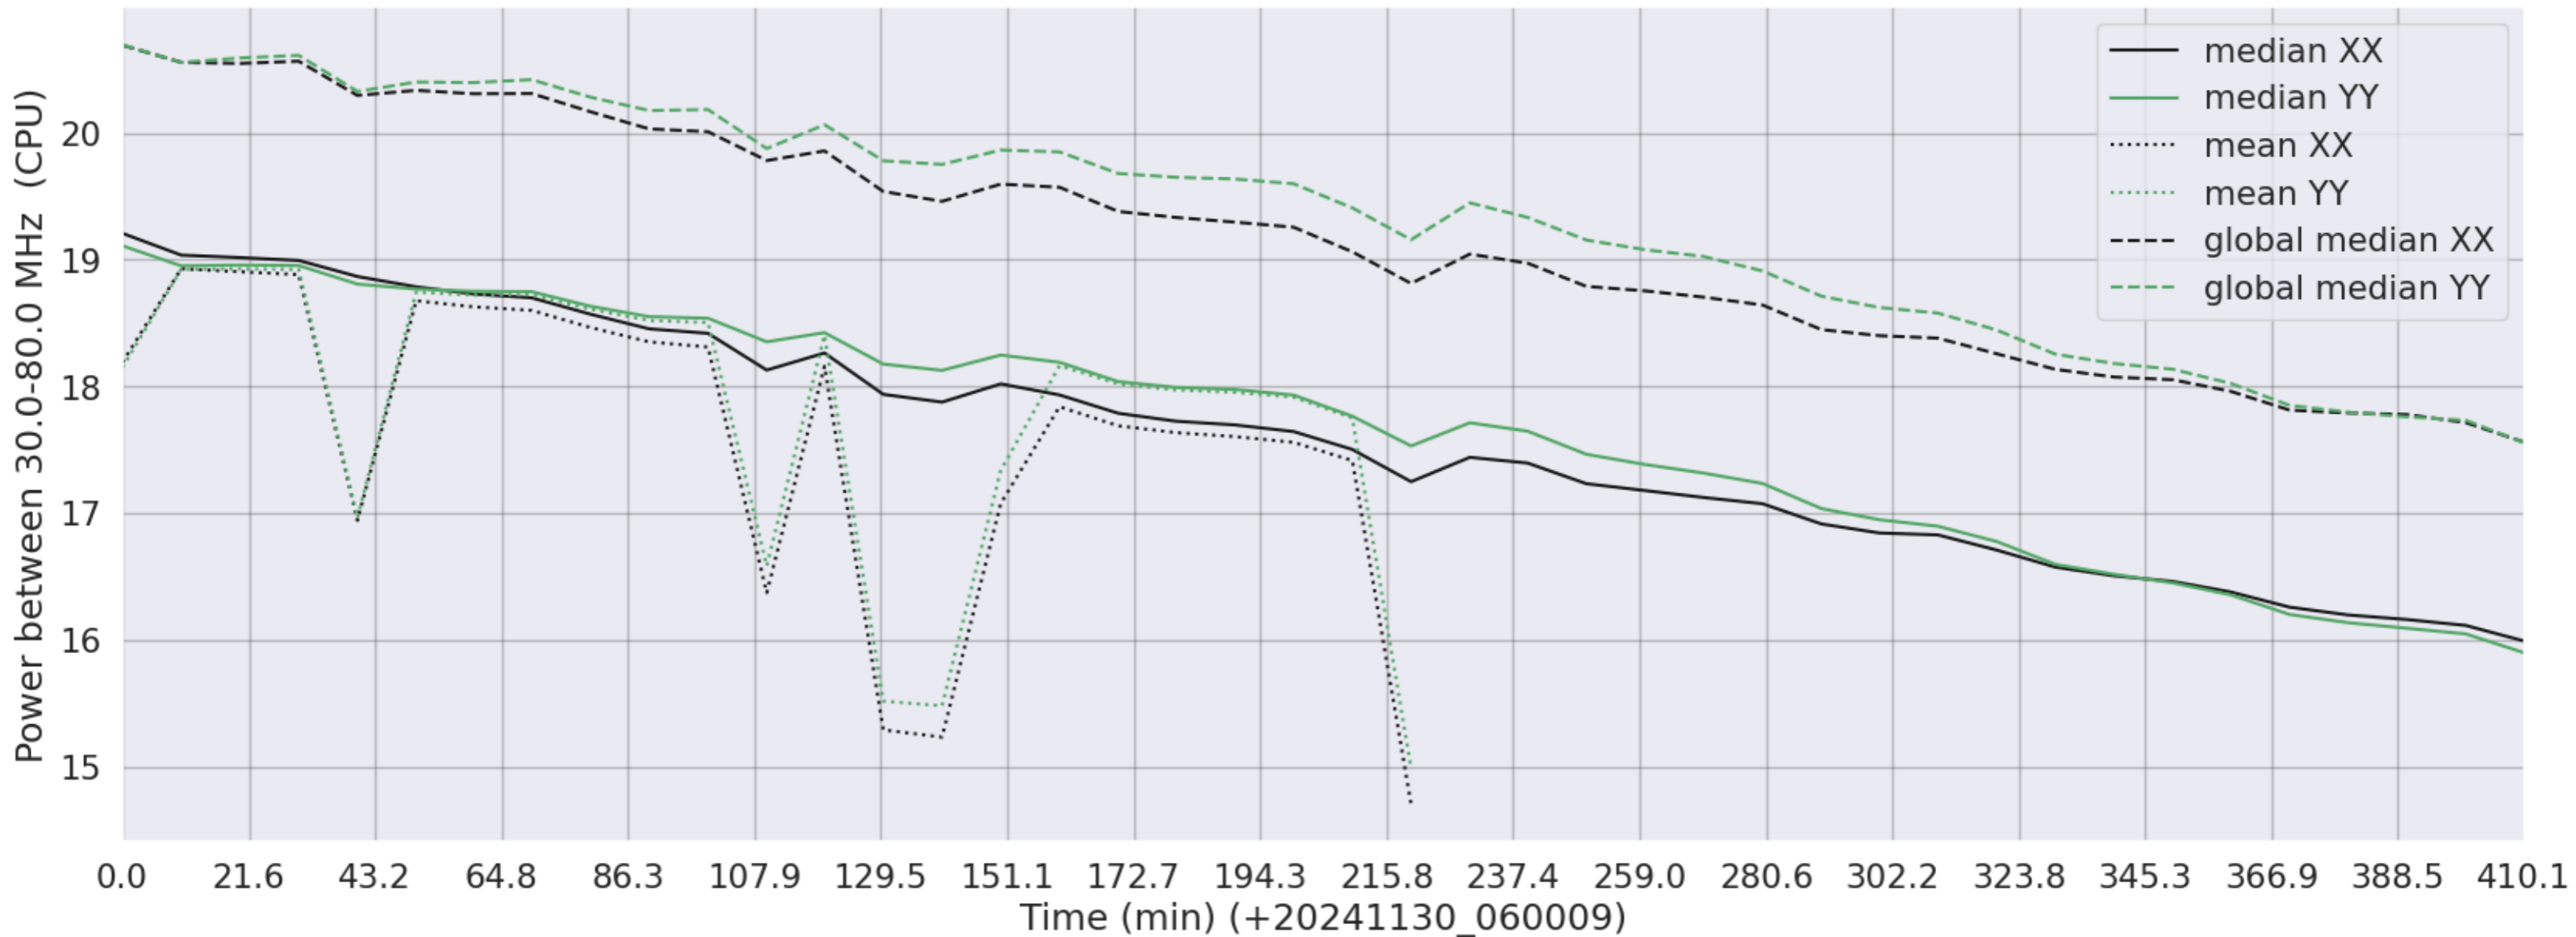

LWA089 - Correlator# 144 - XX FLAGS:Good - YY FLAGS:Good

LWA096 - Correlator# 145 - XX FLAGS:Good - YY FLAGS:Good

LWA091 - Correlator# 146 - XX FLAGS:Good - YY FLAGS:Good

LWA090 - Correlator# 147 - XX FLAGS:Good - YY FLAGS:Good