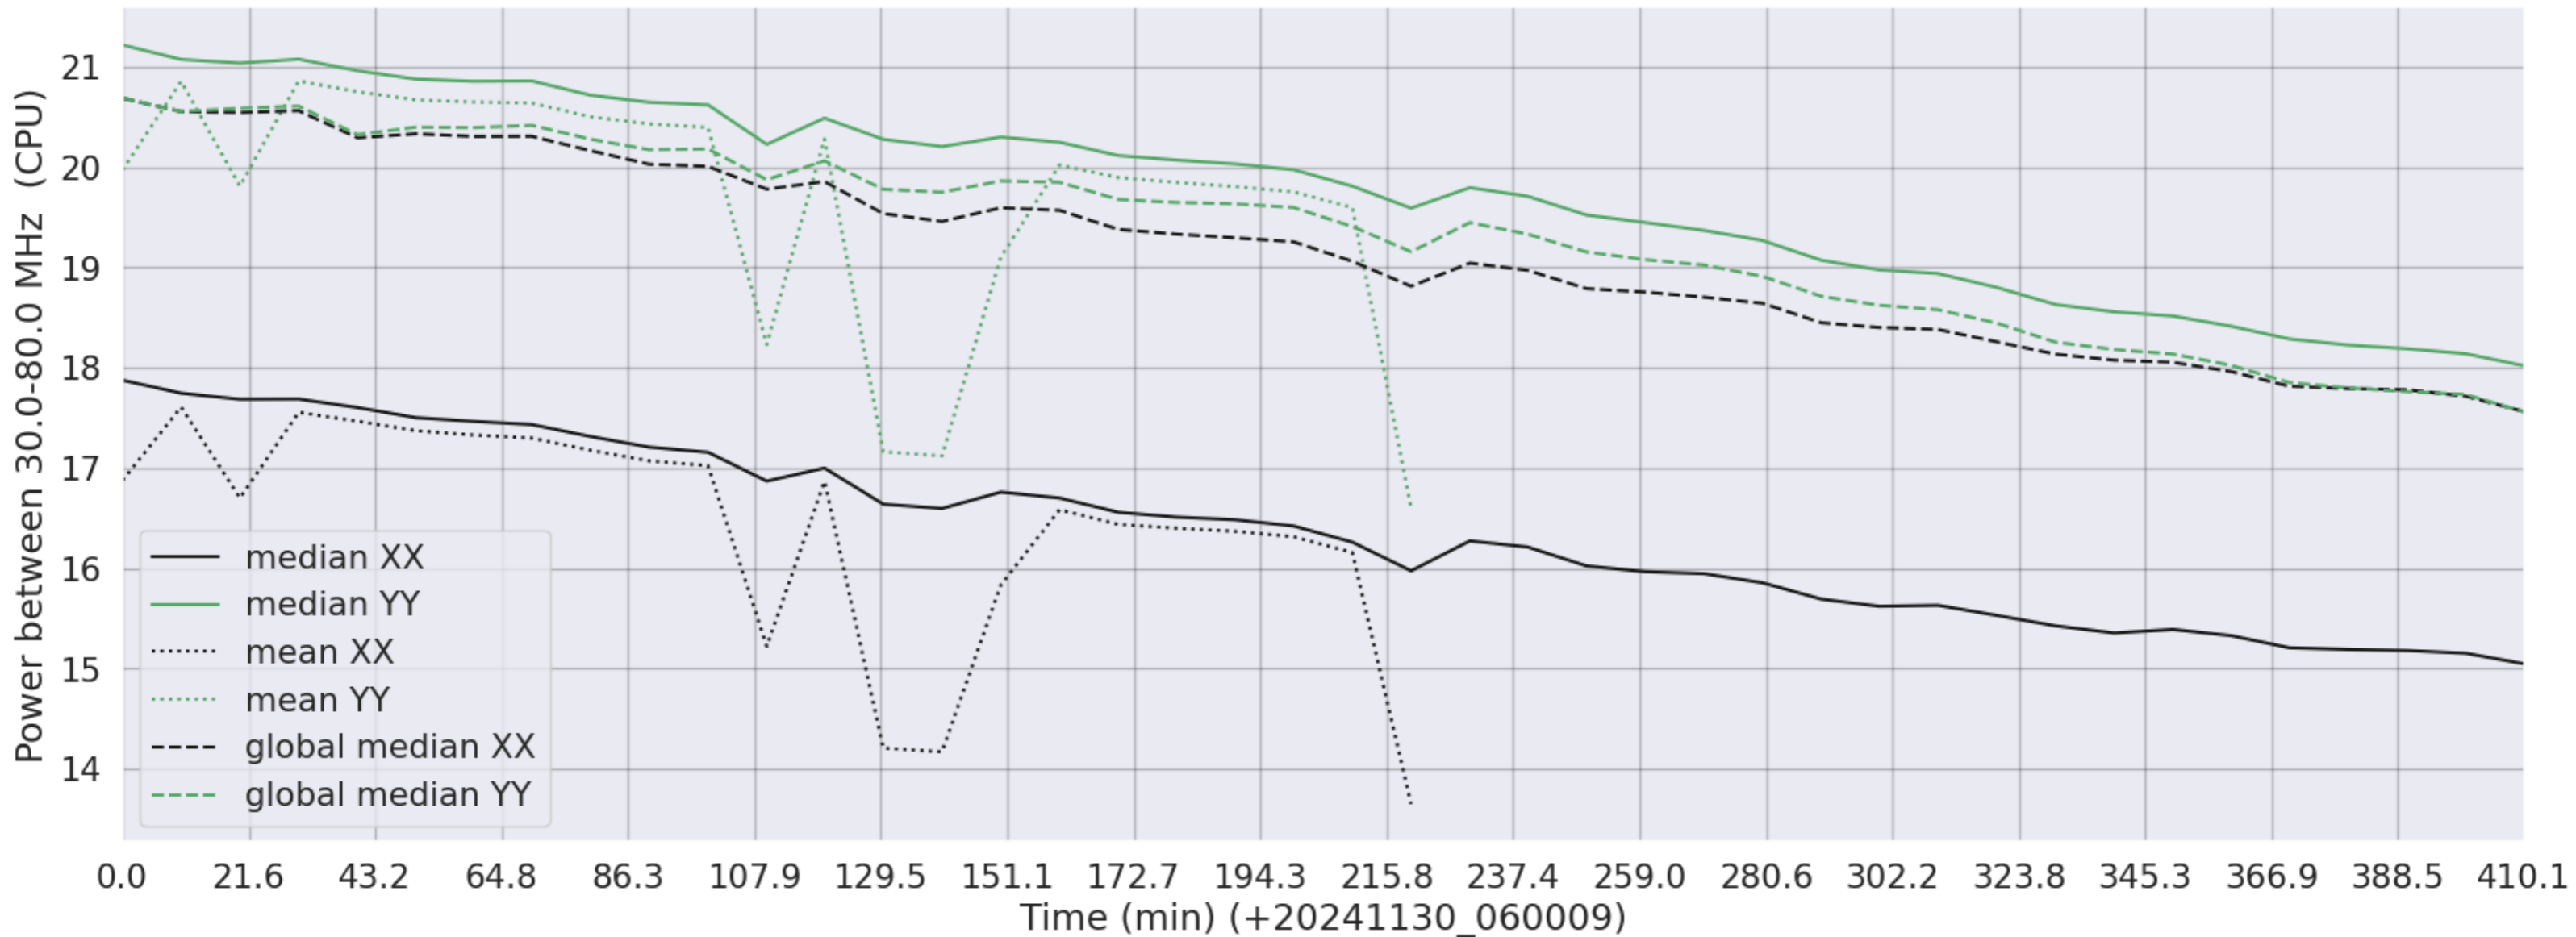

LWA263 - Correlator# 037 - XX FLAGS:Good - YY FLAGS:BadSpecShape

LWA265 - Correlator# 036 - XX FLAGS:Good - YY FLAGS:Good