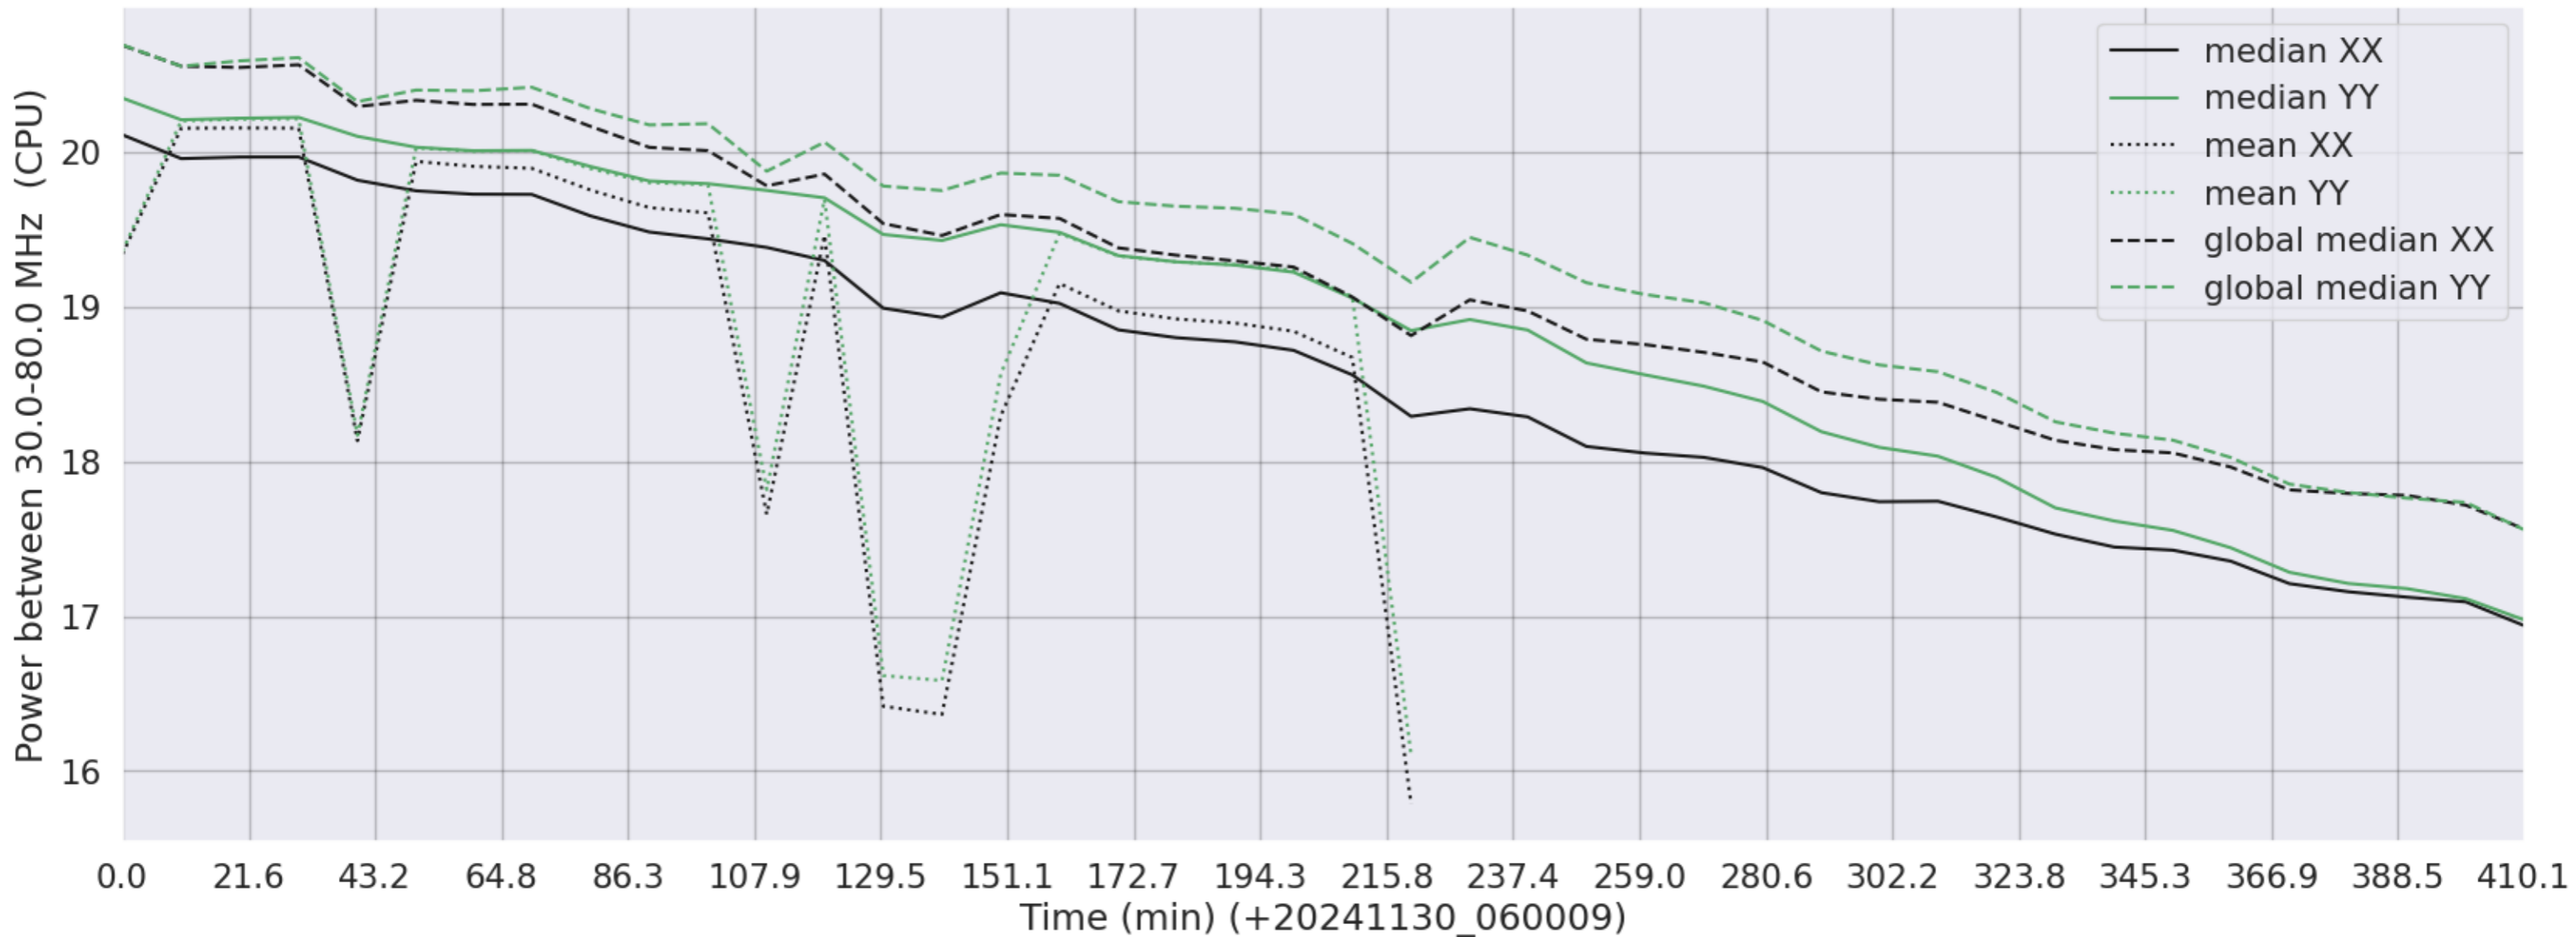

LWA049 - Correlator# 112 - XX FLAGS:Good - YY FLAGS:Good

LWA048 - Correlator# 113 - XX FLAGS:Good - YY FLAGS:Good

LWA051 - Correlator# 114 - XX FLAGS:Good - YY FLAGS:Good

LWA050 - Correlator# 115 - XX FLAGS:Good - YY FLAGS:Good