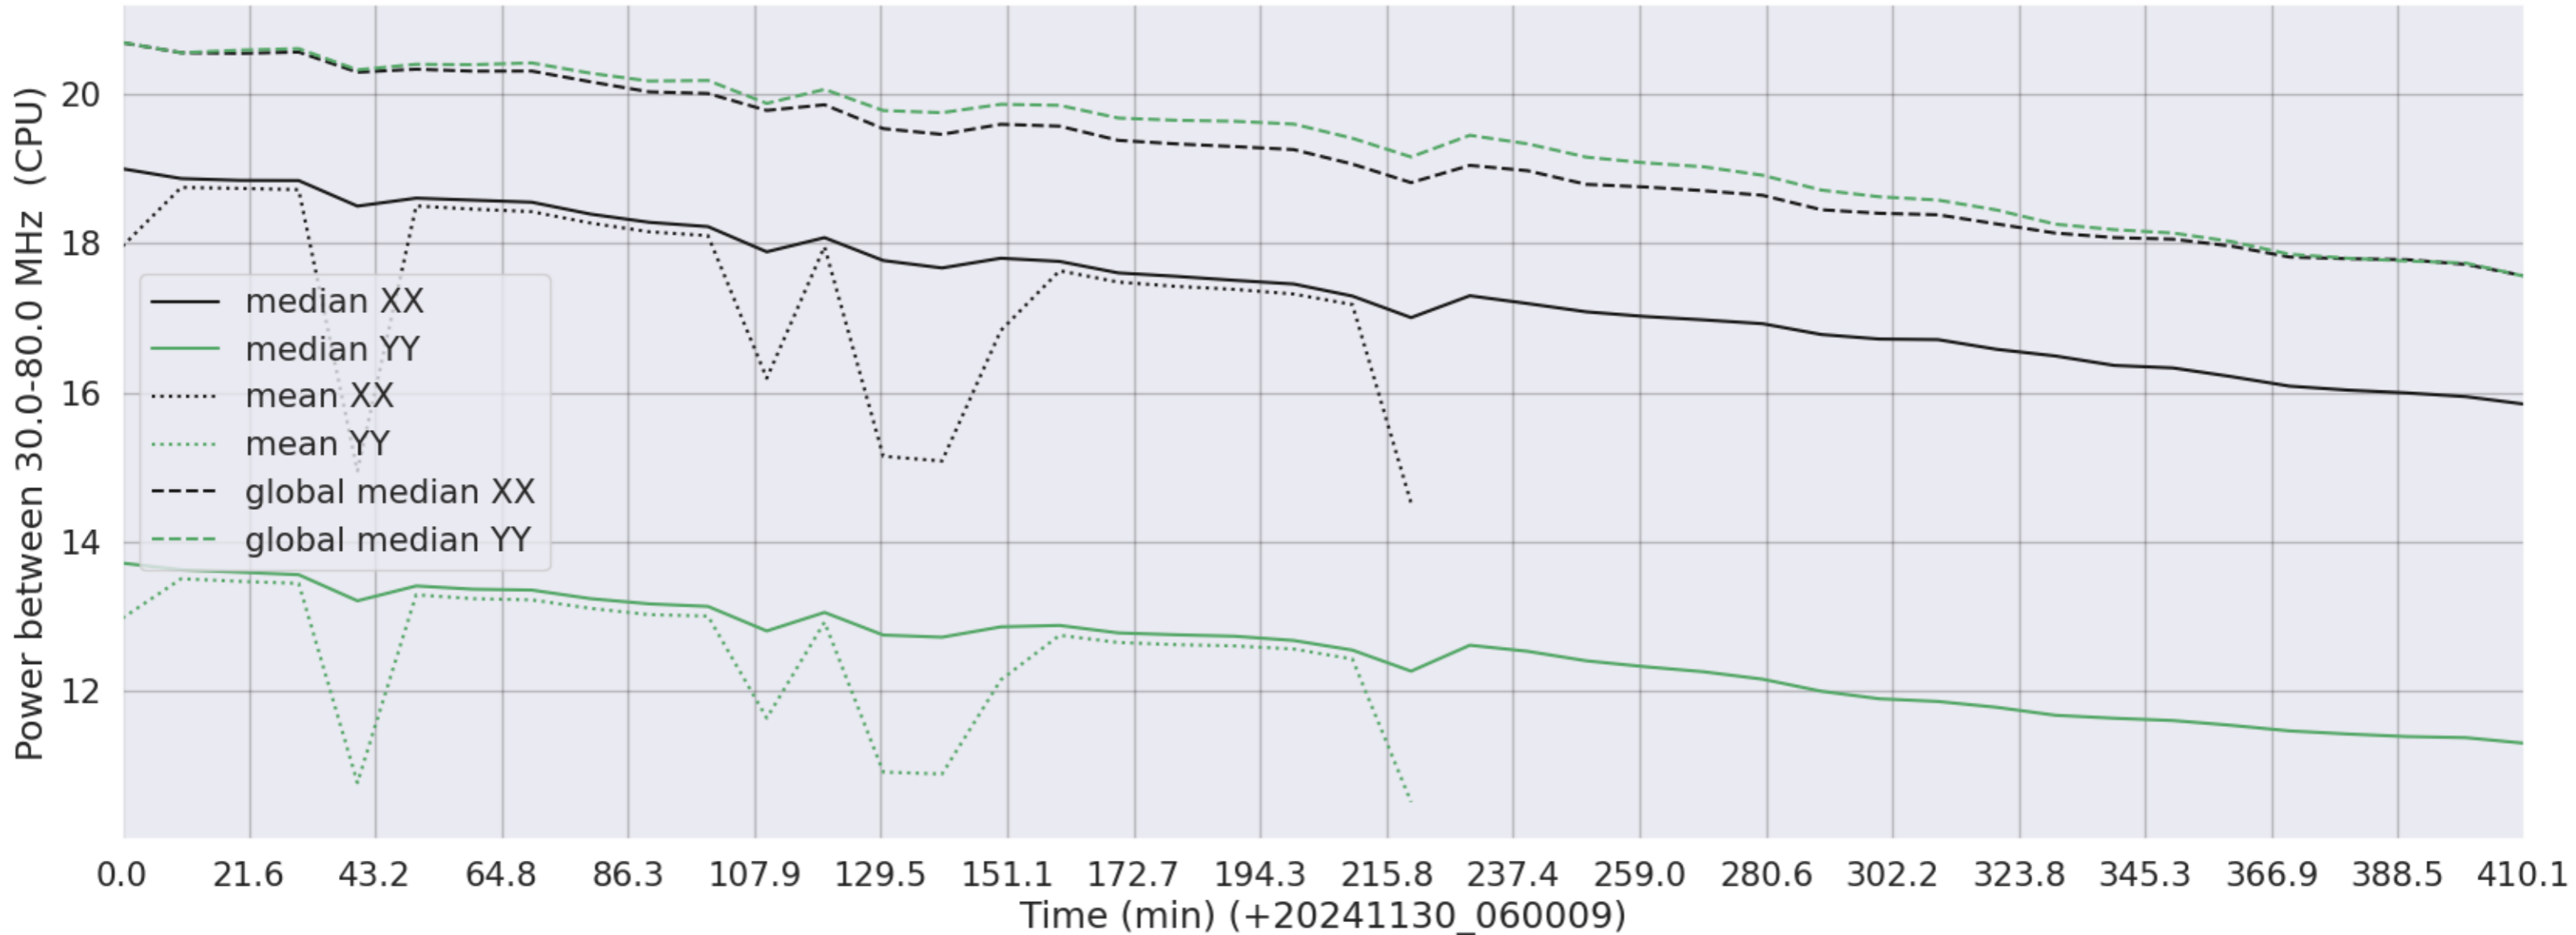

LWA322 - Correlator# 251 - XX FLAGS:Good - YY FLAGS:Good

LWA345 - Correlator# 252 - XX FLAGS:Good - YY FLAGS:Good

LWA333 - Correlator# 253 - XX FLAGS:Good - YY FLAGS:Good

LWA359 - Correlator# 254 - XX FLAGS:Good - YY FLAGS:BadSpecShape