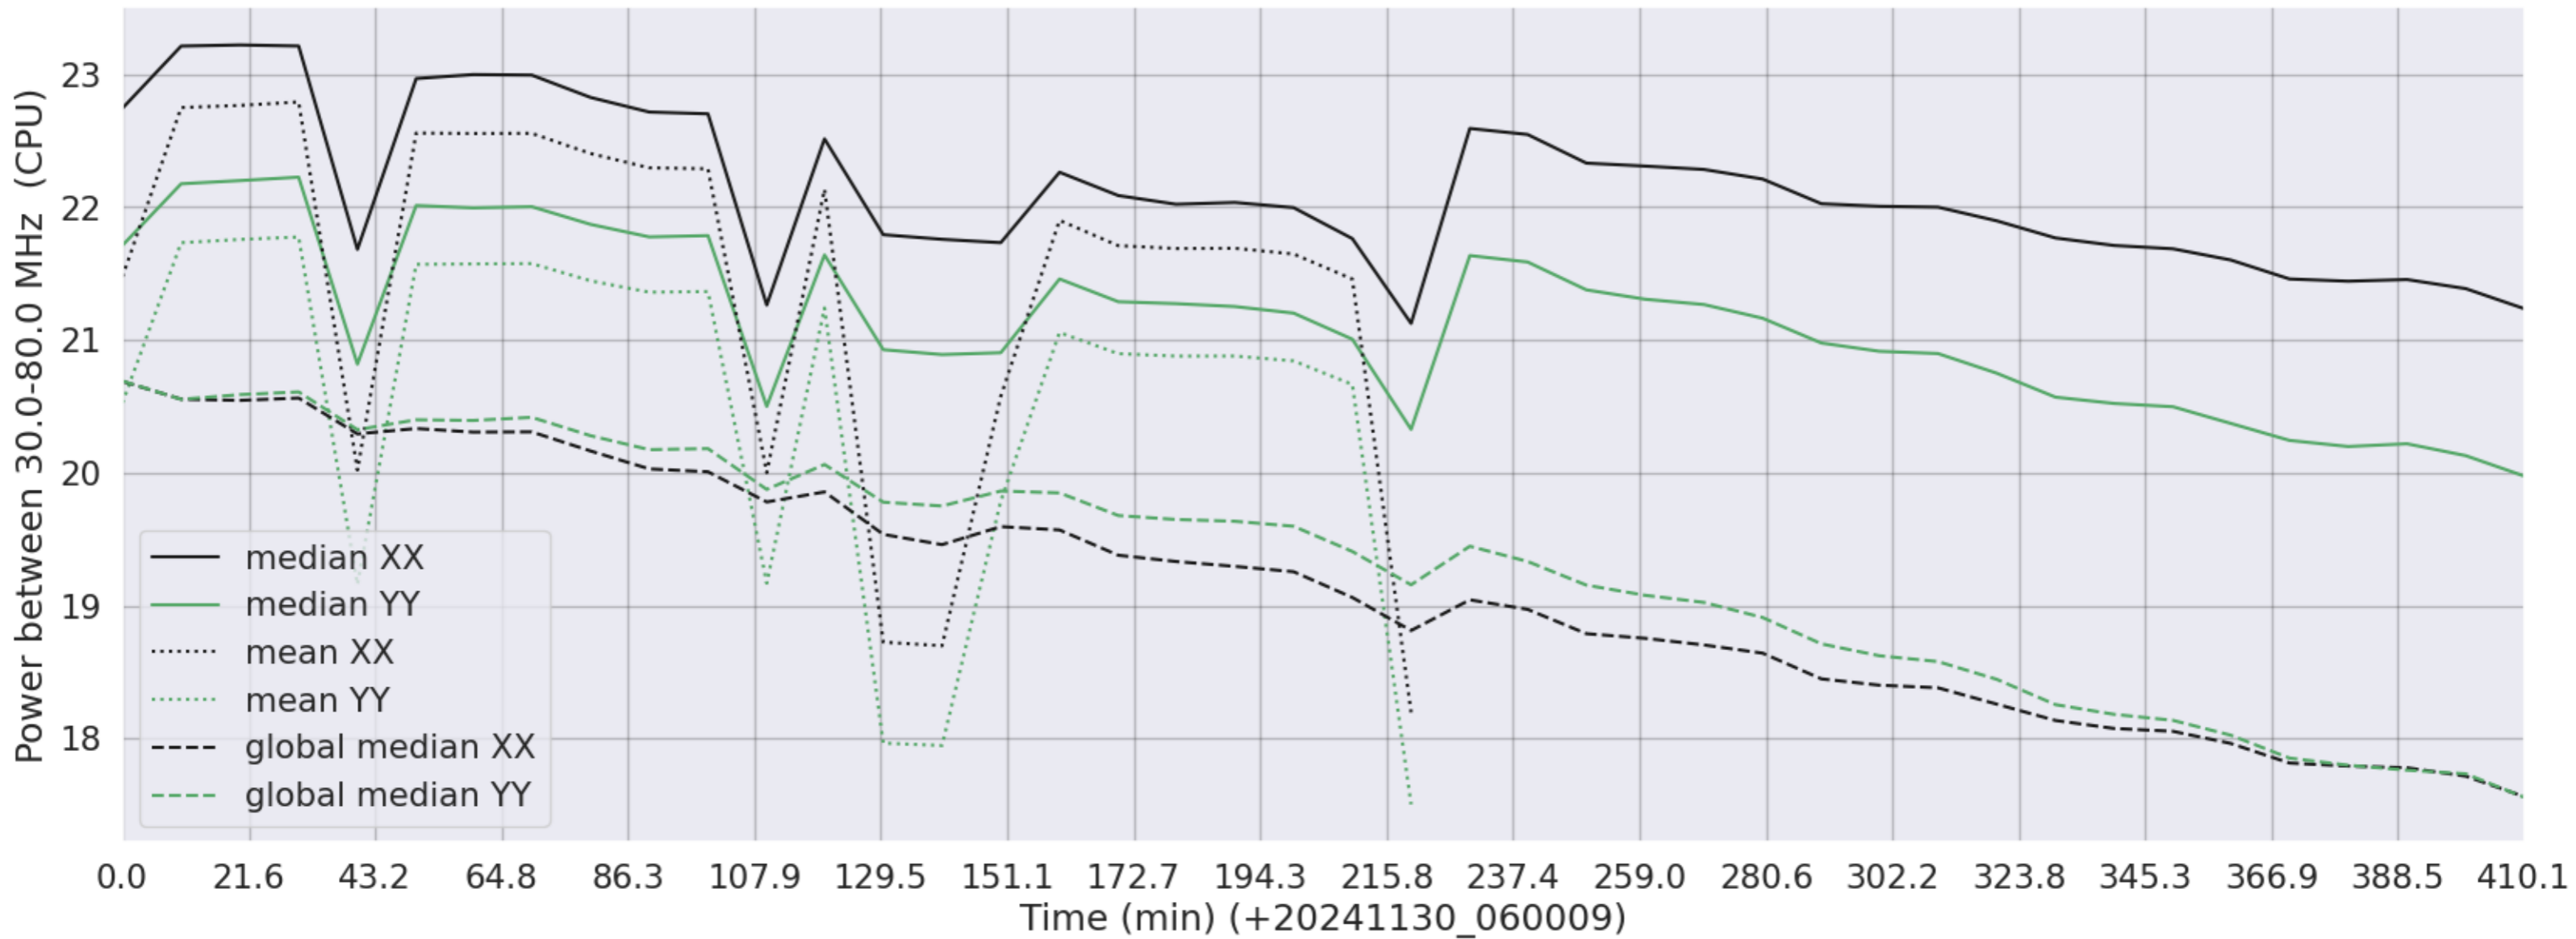

LWA065 - Correlator# 165 - XX FLAGS:Good - YY FLAGS:Good

LWA066 - Correlator# 164 - XX FLAGS:Good - YY FLAGS:Good