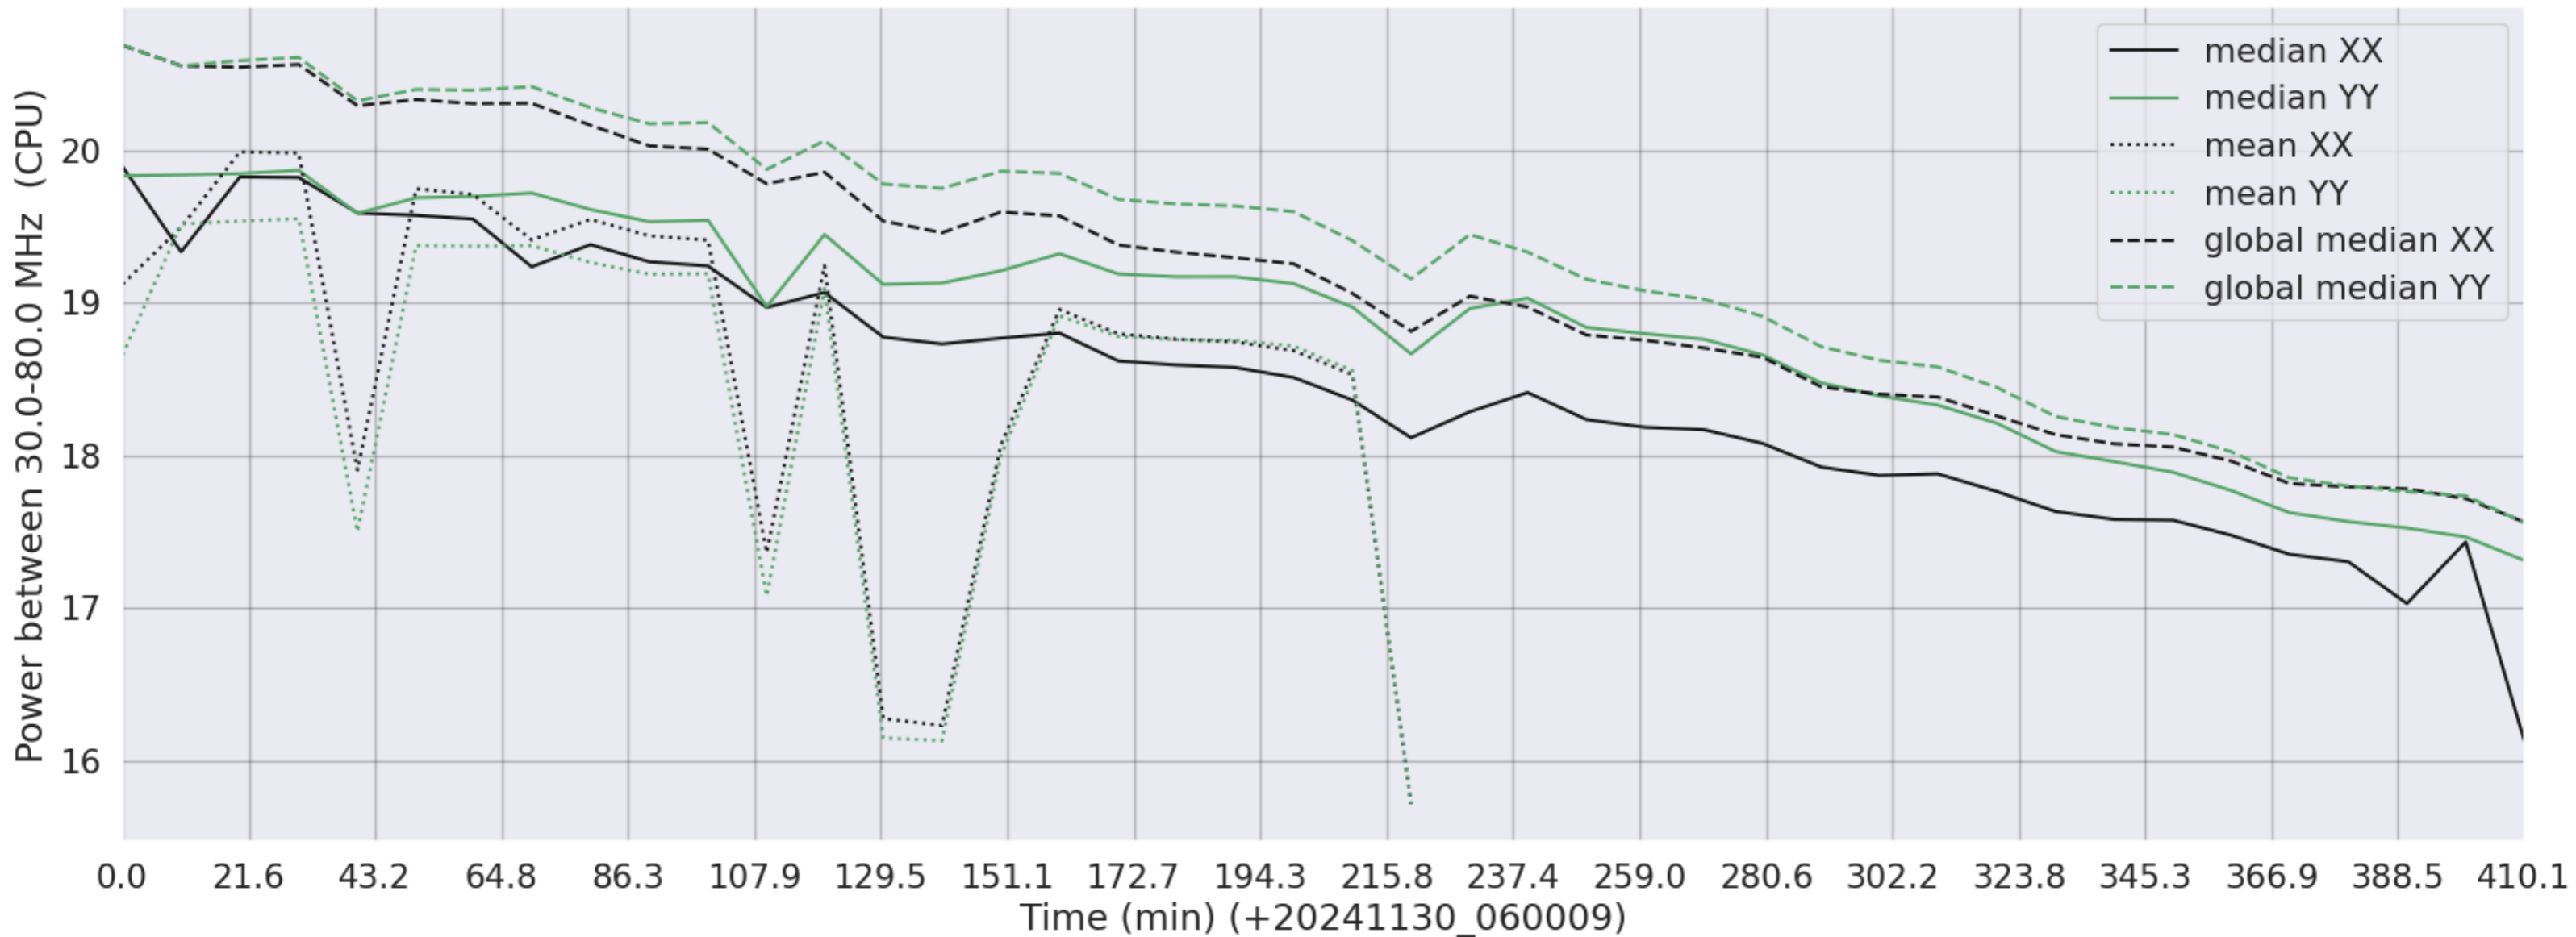

LWA047 - Correlator# 085 - XX FLAGS:Good - YY FLAGS:Good

LWA071 - Correlator# 084 - XX FLAGS:Good - YY FLAGS:Good