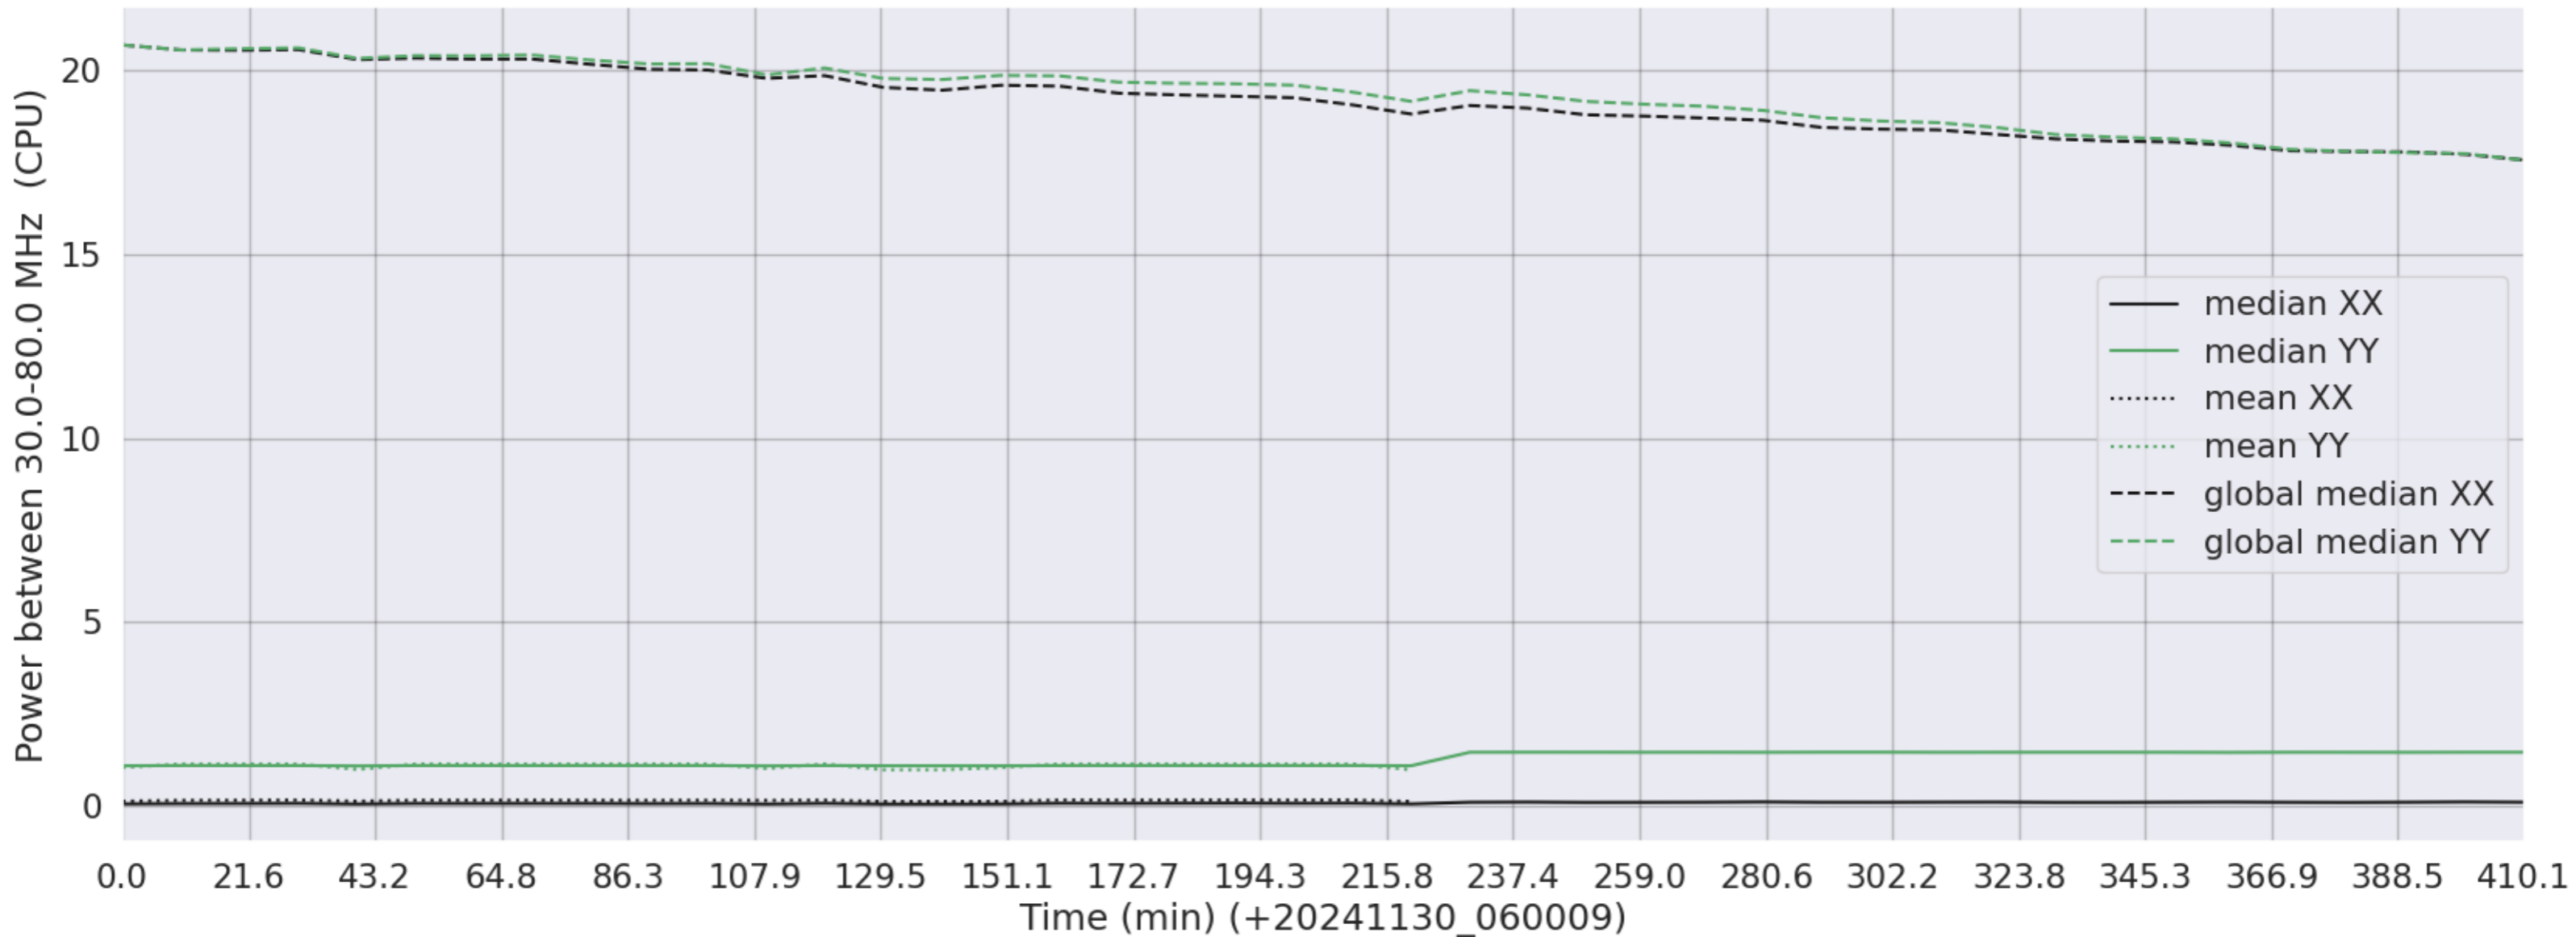

LWA364 - Correlator# 127 - XX FLAGS:Good - YY FLAGS:Good

LWA365 - Correlator# 126 - XX FLAGS:LowPower - YY FLAGS:LowPower