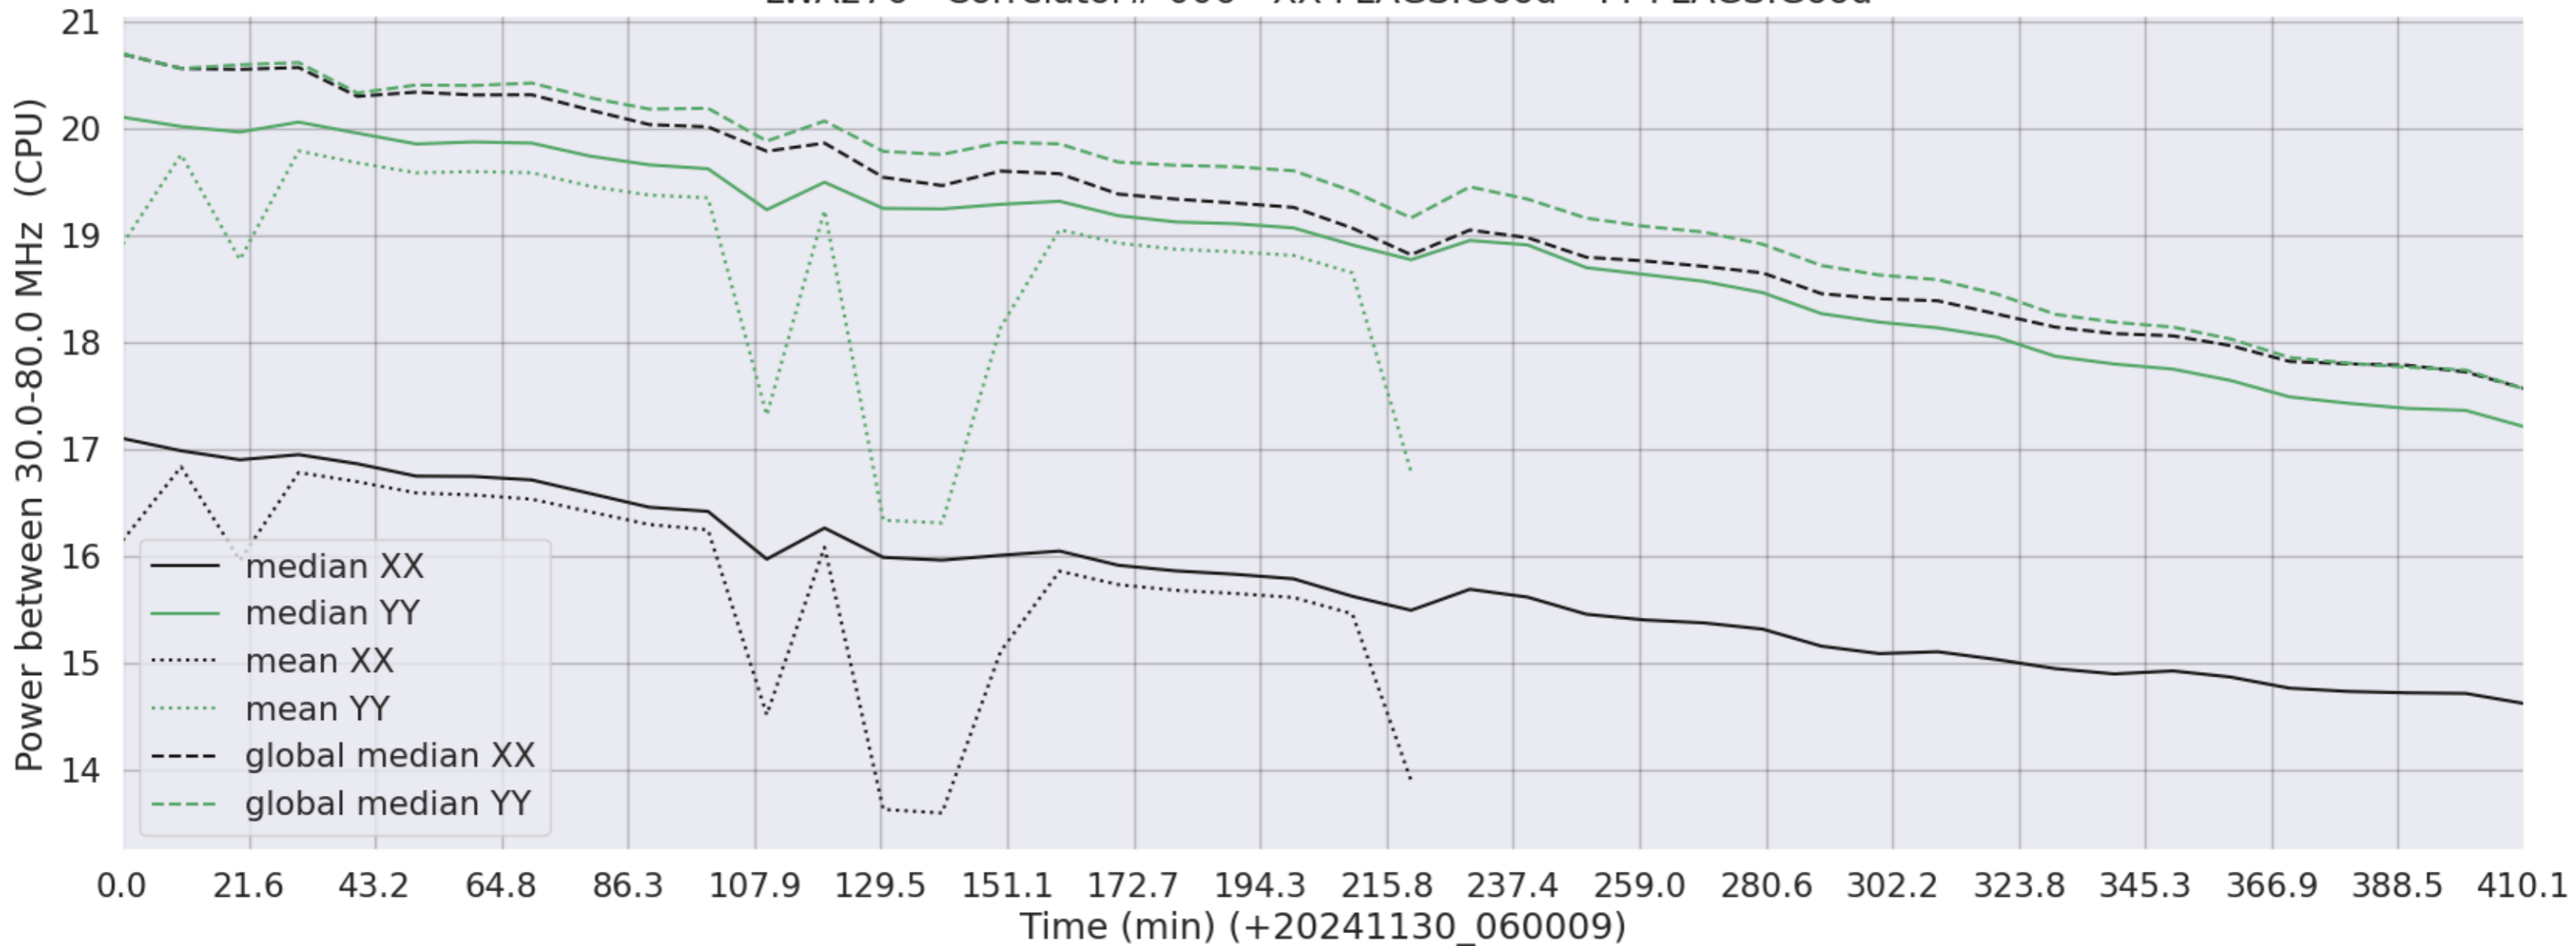

LWA273 - Correlator# 007 - XX FLAGS:Good - YY FLAGS:Good

LWA276 - Correlator# 006 - XX FLAGS:Good - YY FLAGS:Good