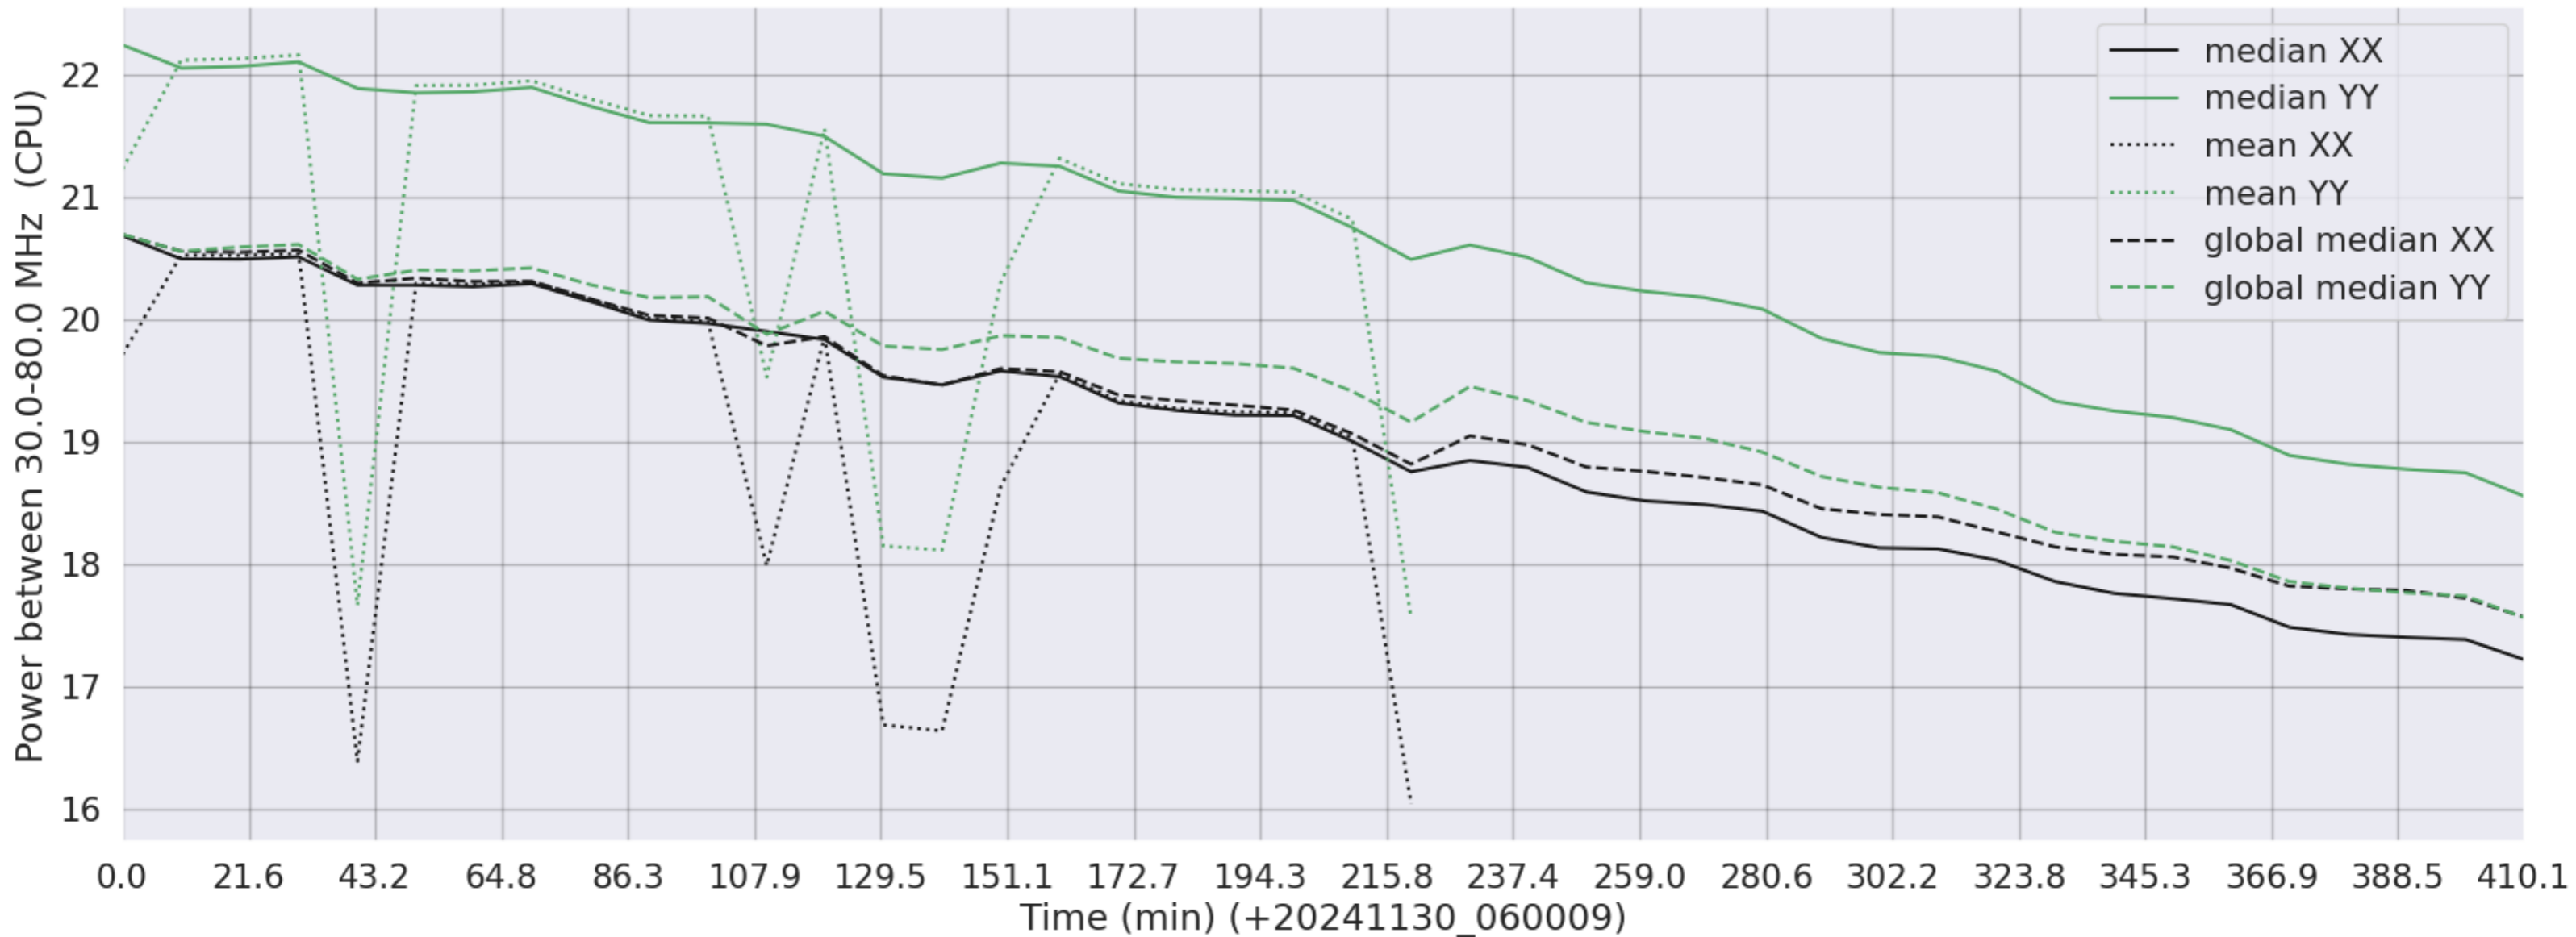

LWA350 - Correlator# 319 - XX FLAGS:Good - YY FLAGS:Good

LWA177 - Correlator# 320 - XX FLAGS:Good - YY FLAGS:Good

LWA247 - Correlator# 321 - XX FLAGS:Good - YY FLAGS:Good

LWA180 - Correlator# 322 - XX FLAGS:Good - YY FLAGS:Good