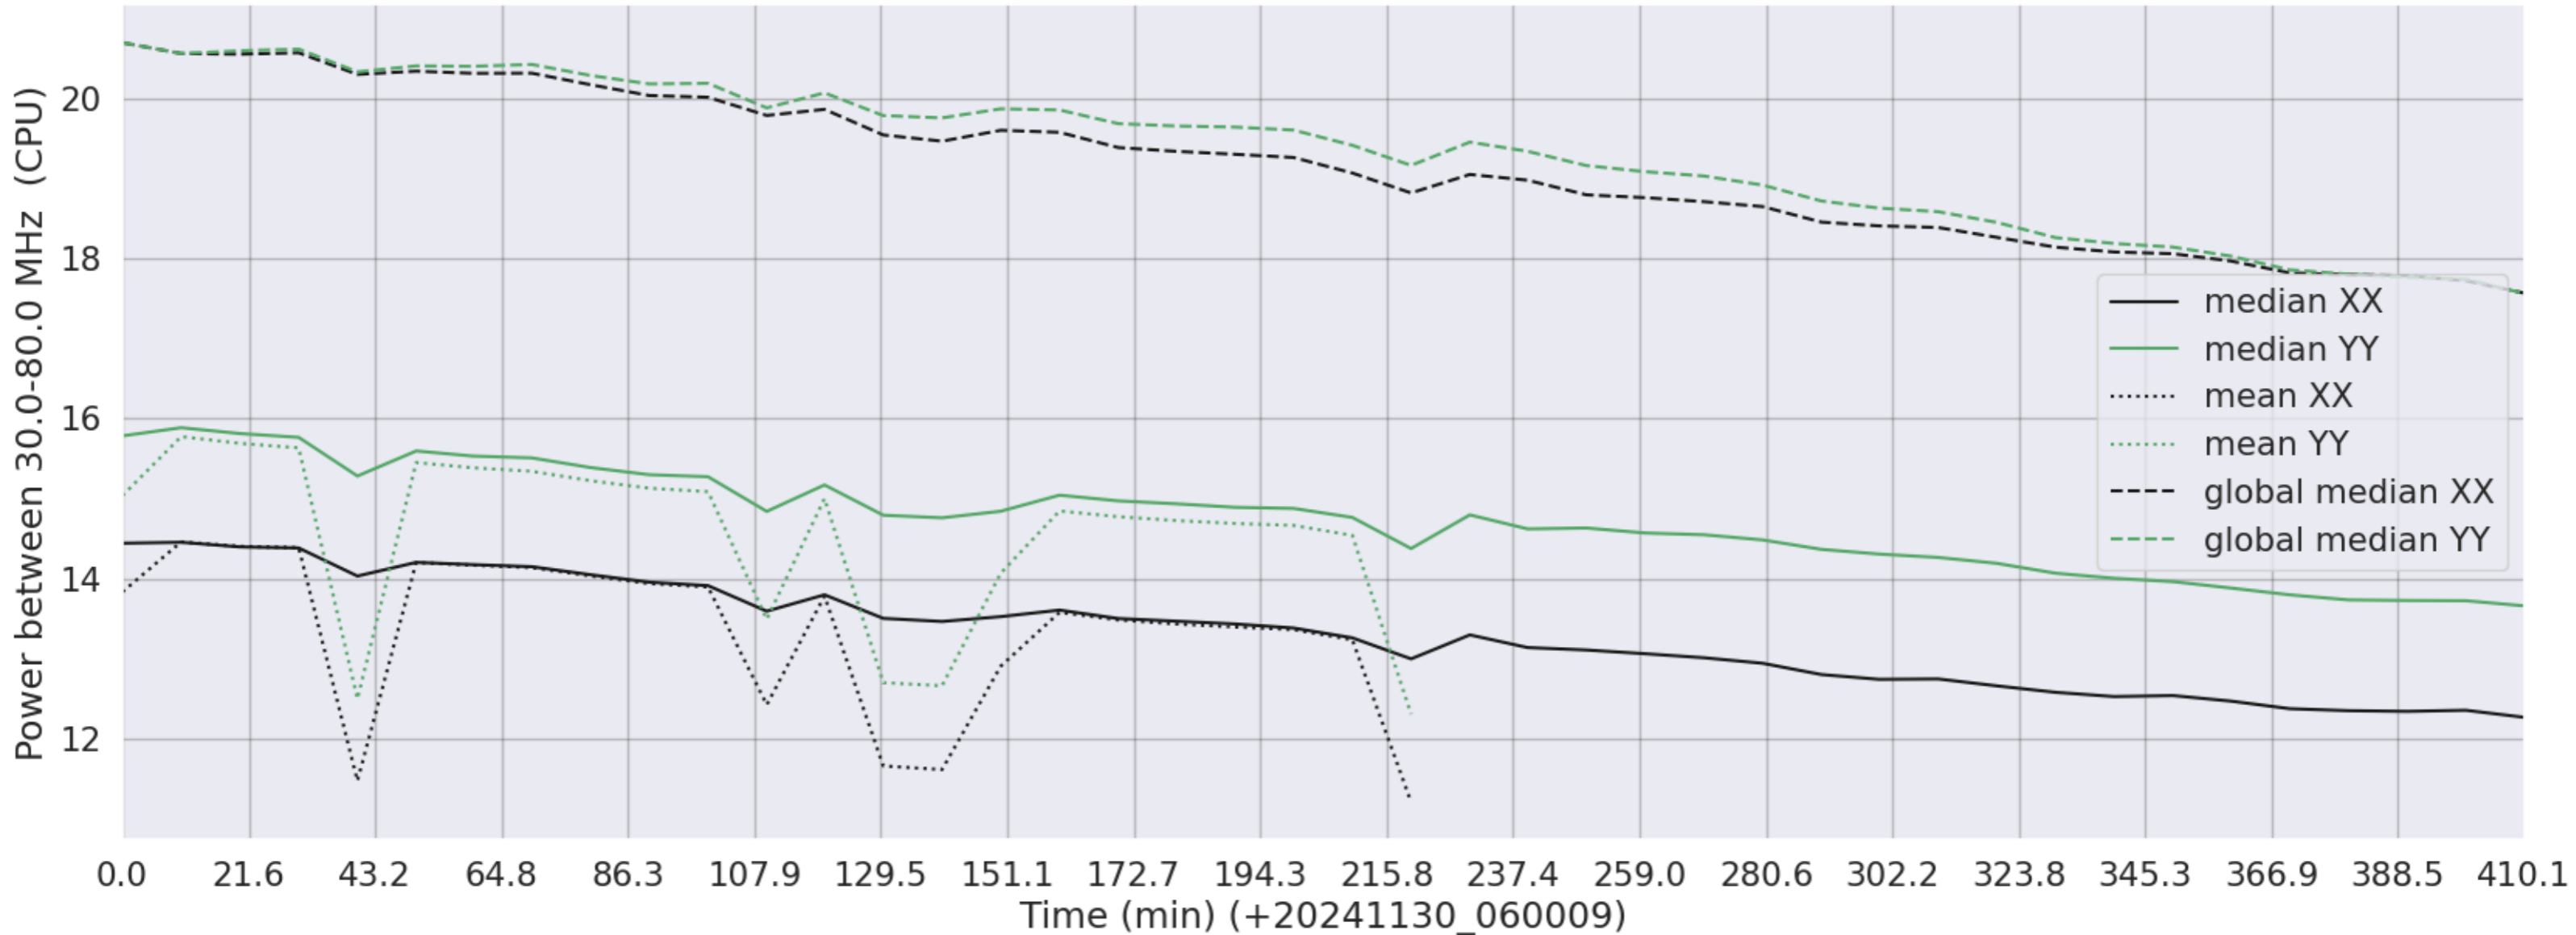

LWA237 - Correlator# 311 - XX FLAGS:Good - YY FLAGS:Good

LWA240 - Correlator# 312 - XX FLAGS:Good - YY FLAGS:Good

LWA239 - Correlator# 313 - XX FLAGS:Good - YY FLAGS:BadSpecShape

LWA297 - Correlator# 314 - XX FLAGS:BadSpecShape - YY FLAGS:BadSpecShape