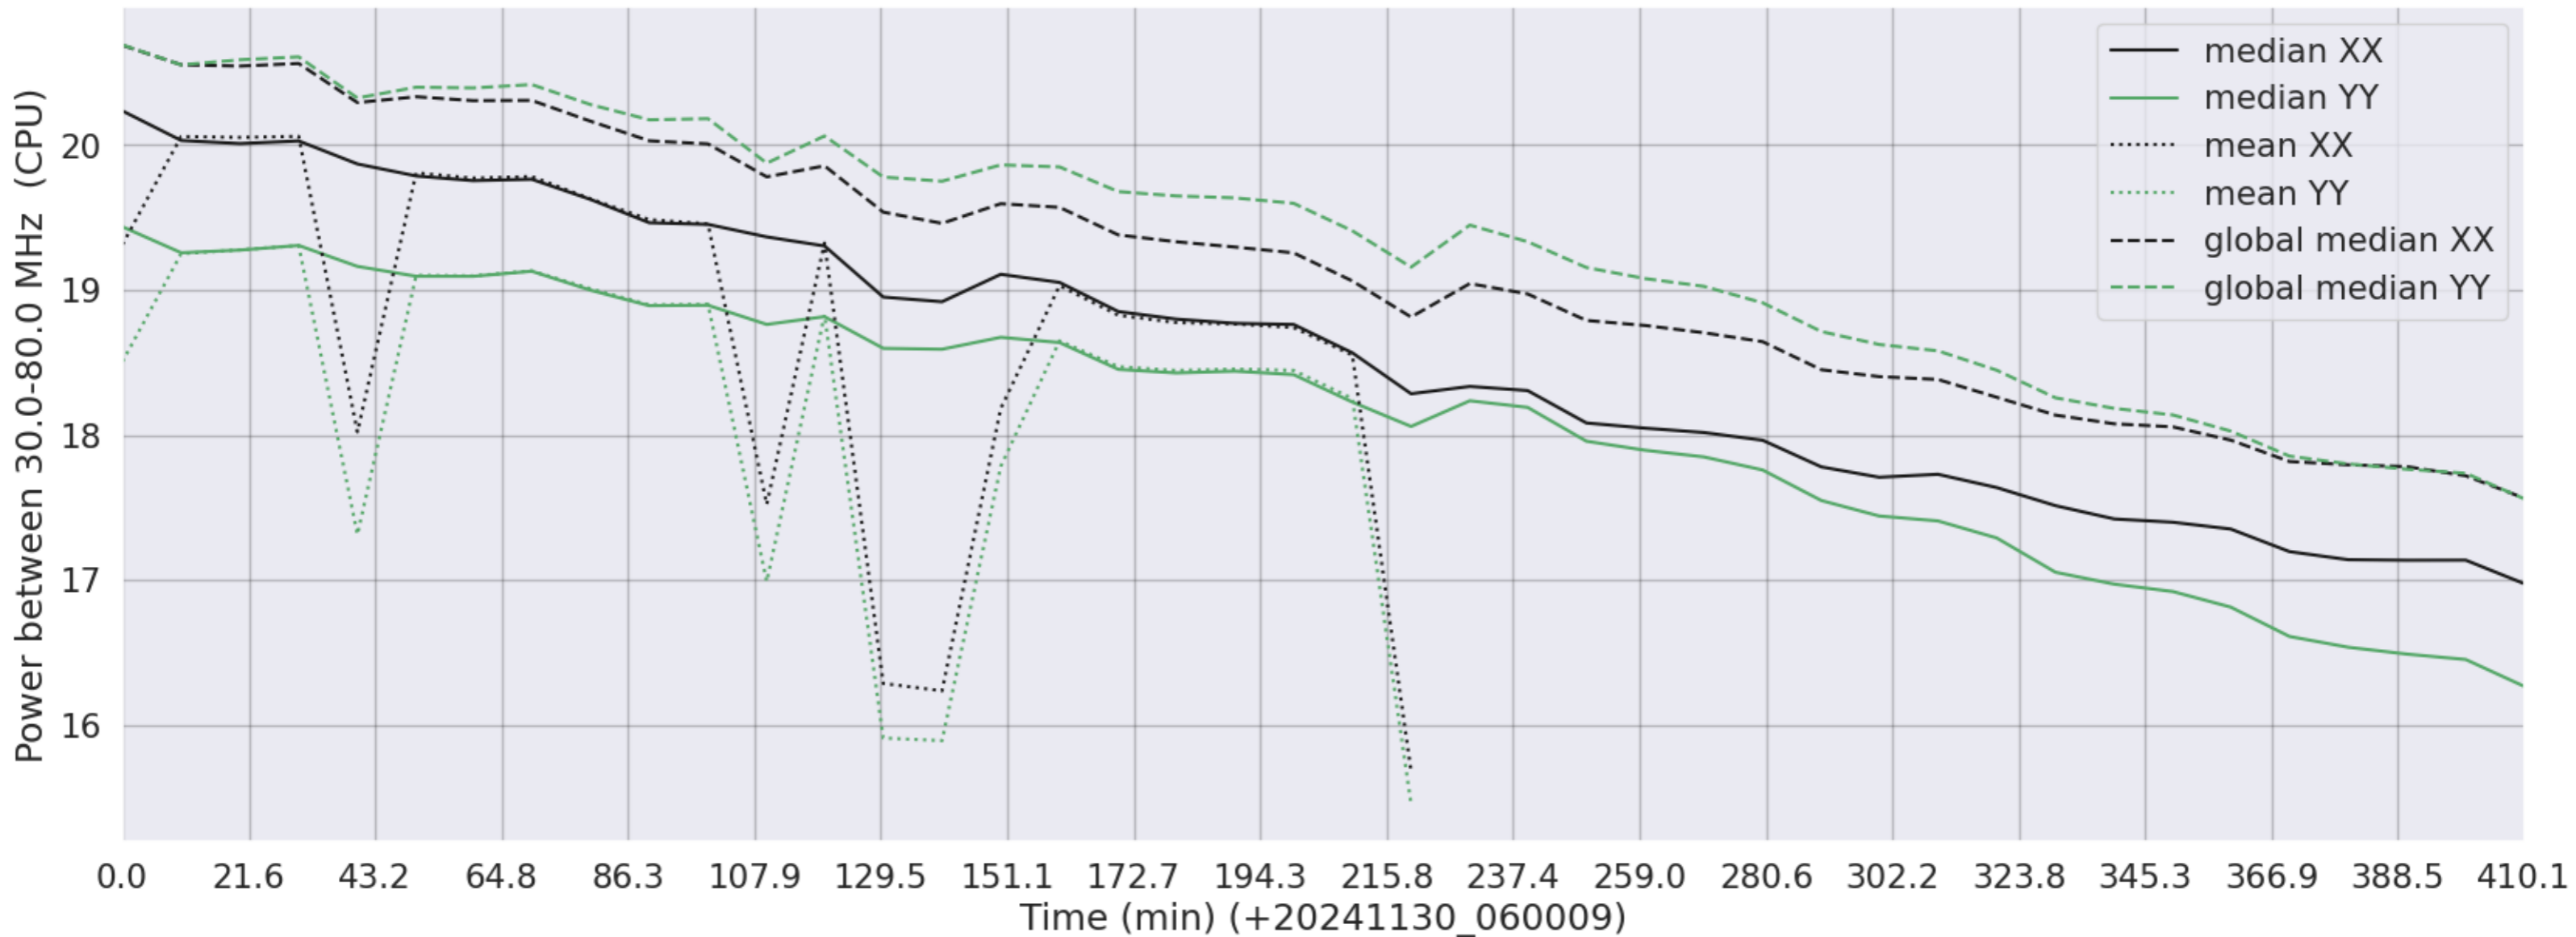

LWA026 - Correlator# 108 - XX FLAGS:Good - YY FLAGS:Good

LWA025 - Correlator# 109 - XX FLAGS:Good - YY FLAGS:Good

LWA029 - Correlator# 110 - XX FLAGS:Good - YY FLAGS:Good

LWA027 - Correlator# 111 - XX FLAGS:Good - YY FLAGS:Good