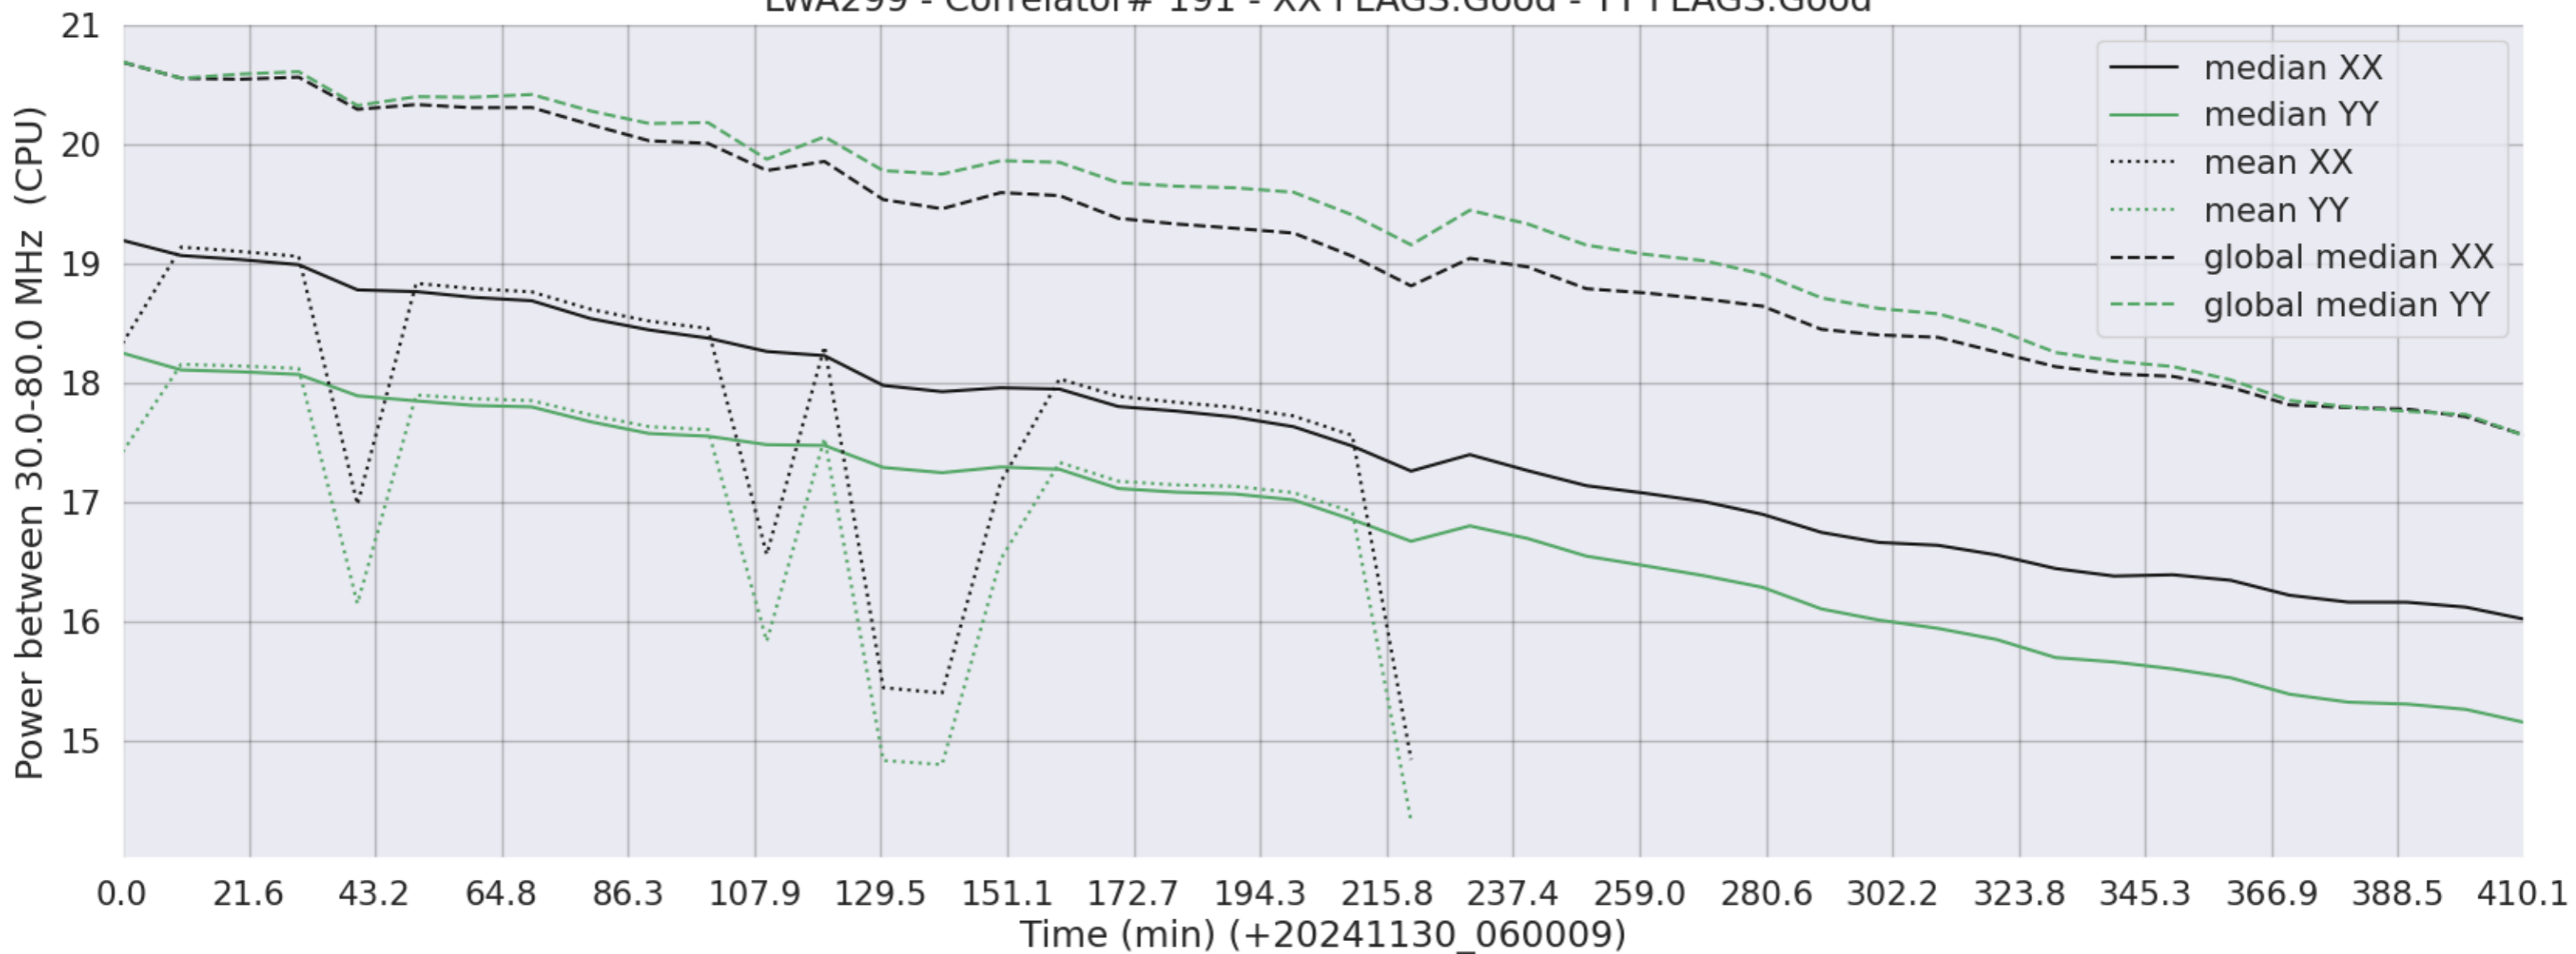

LWA078 - Correlator# 192 - XX FLAGS:Good - YY FLAGS:Good

LWA299 - Correlator# 191 - XX FLAGS:Good - YY FLAGS:Good