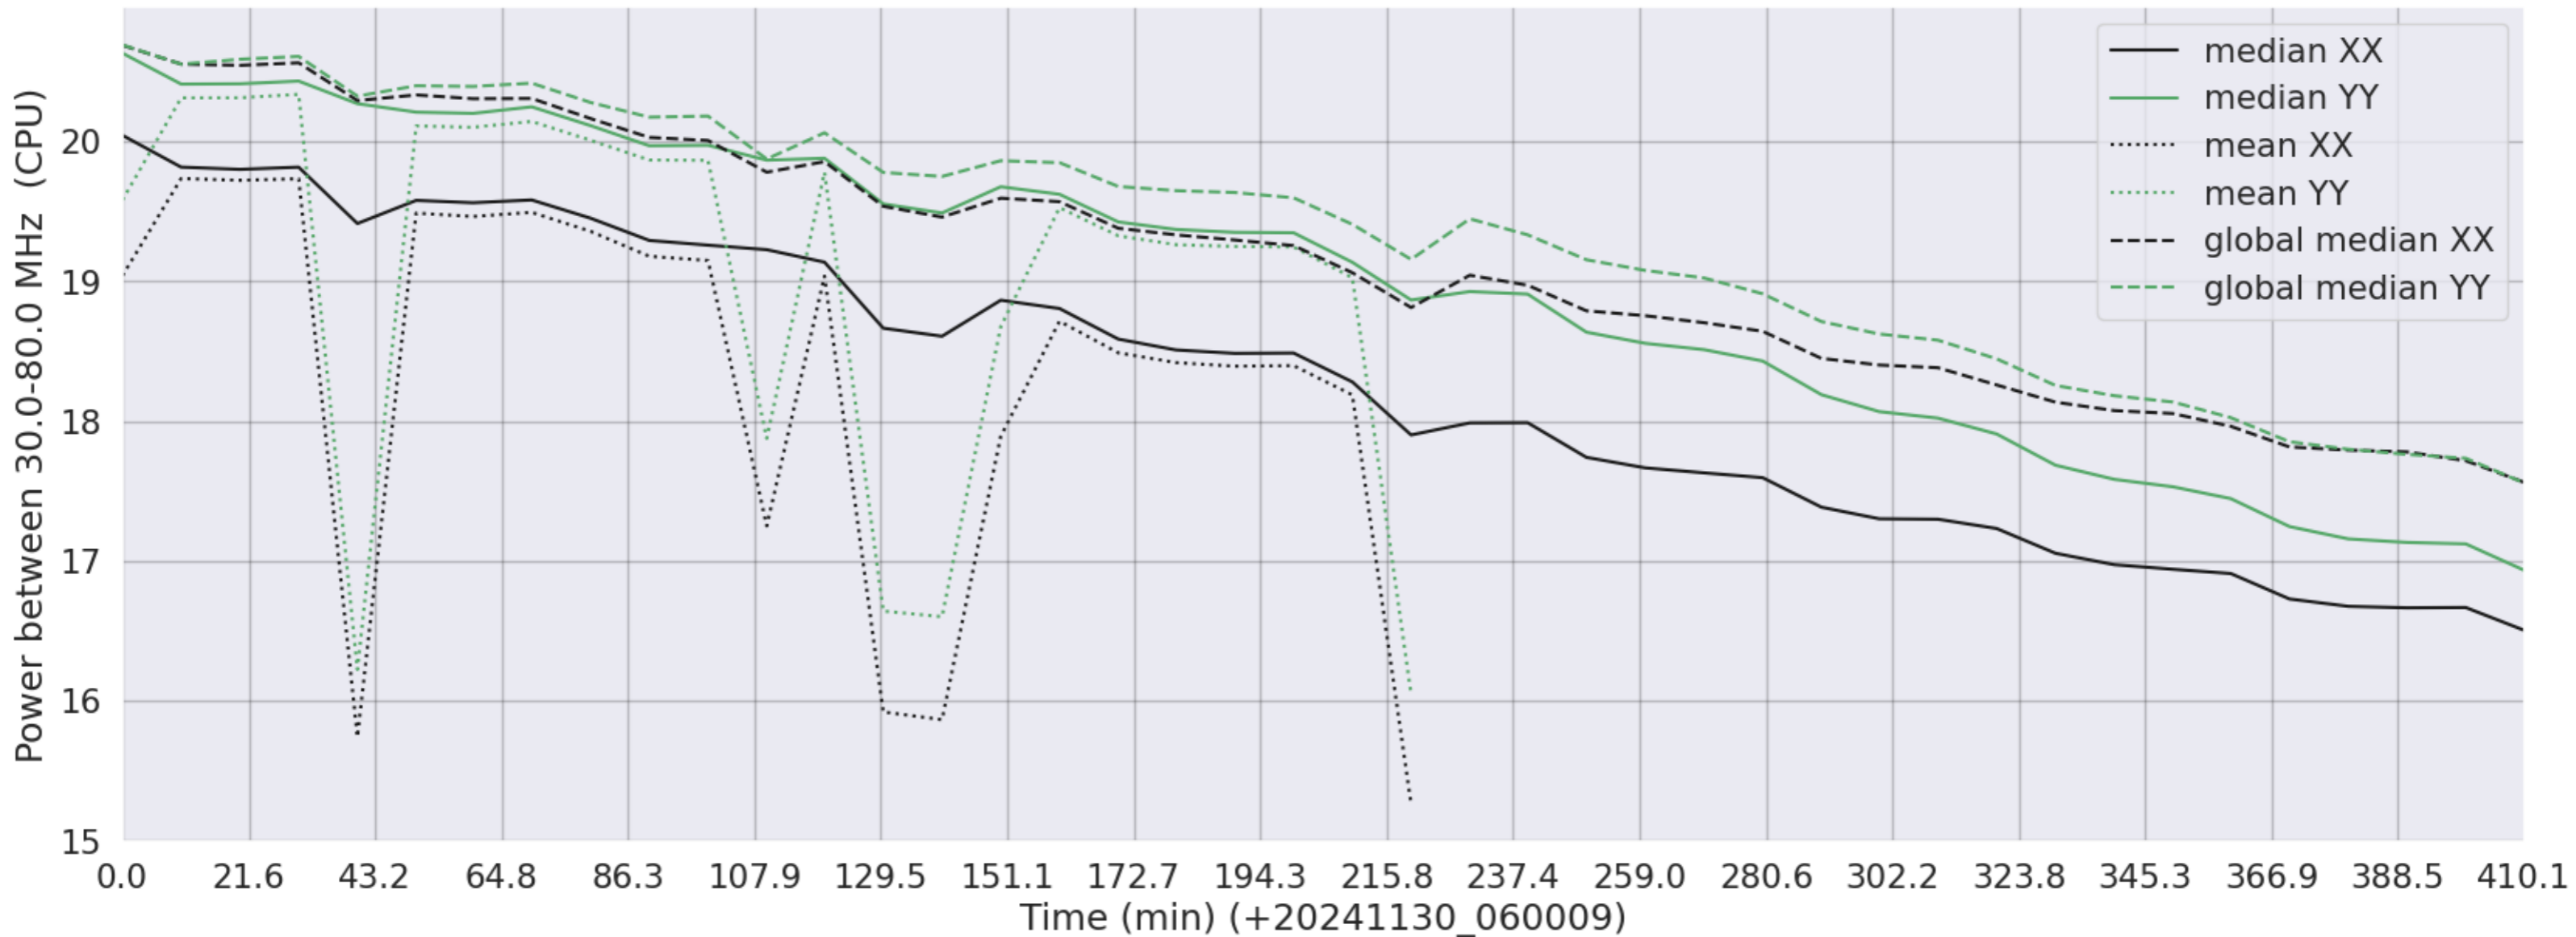

LWA219 - Correlator# 335 - XX FLAGS:Good - YY FLAGS:Good

LWA241 - Correlator# 336 - XX FLAGS:Good - YY FLAGS:Good

LWA223 - Correlator# 337 - XX FLAGS:Good - YY FLAGS:Good

LWA244 - Correlator# 338 - XX FLAGS:Good - YY FLAGS:HighTimeVar+BadSpecShape