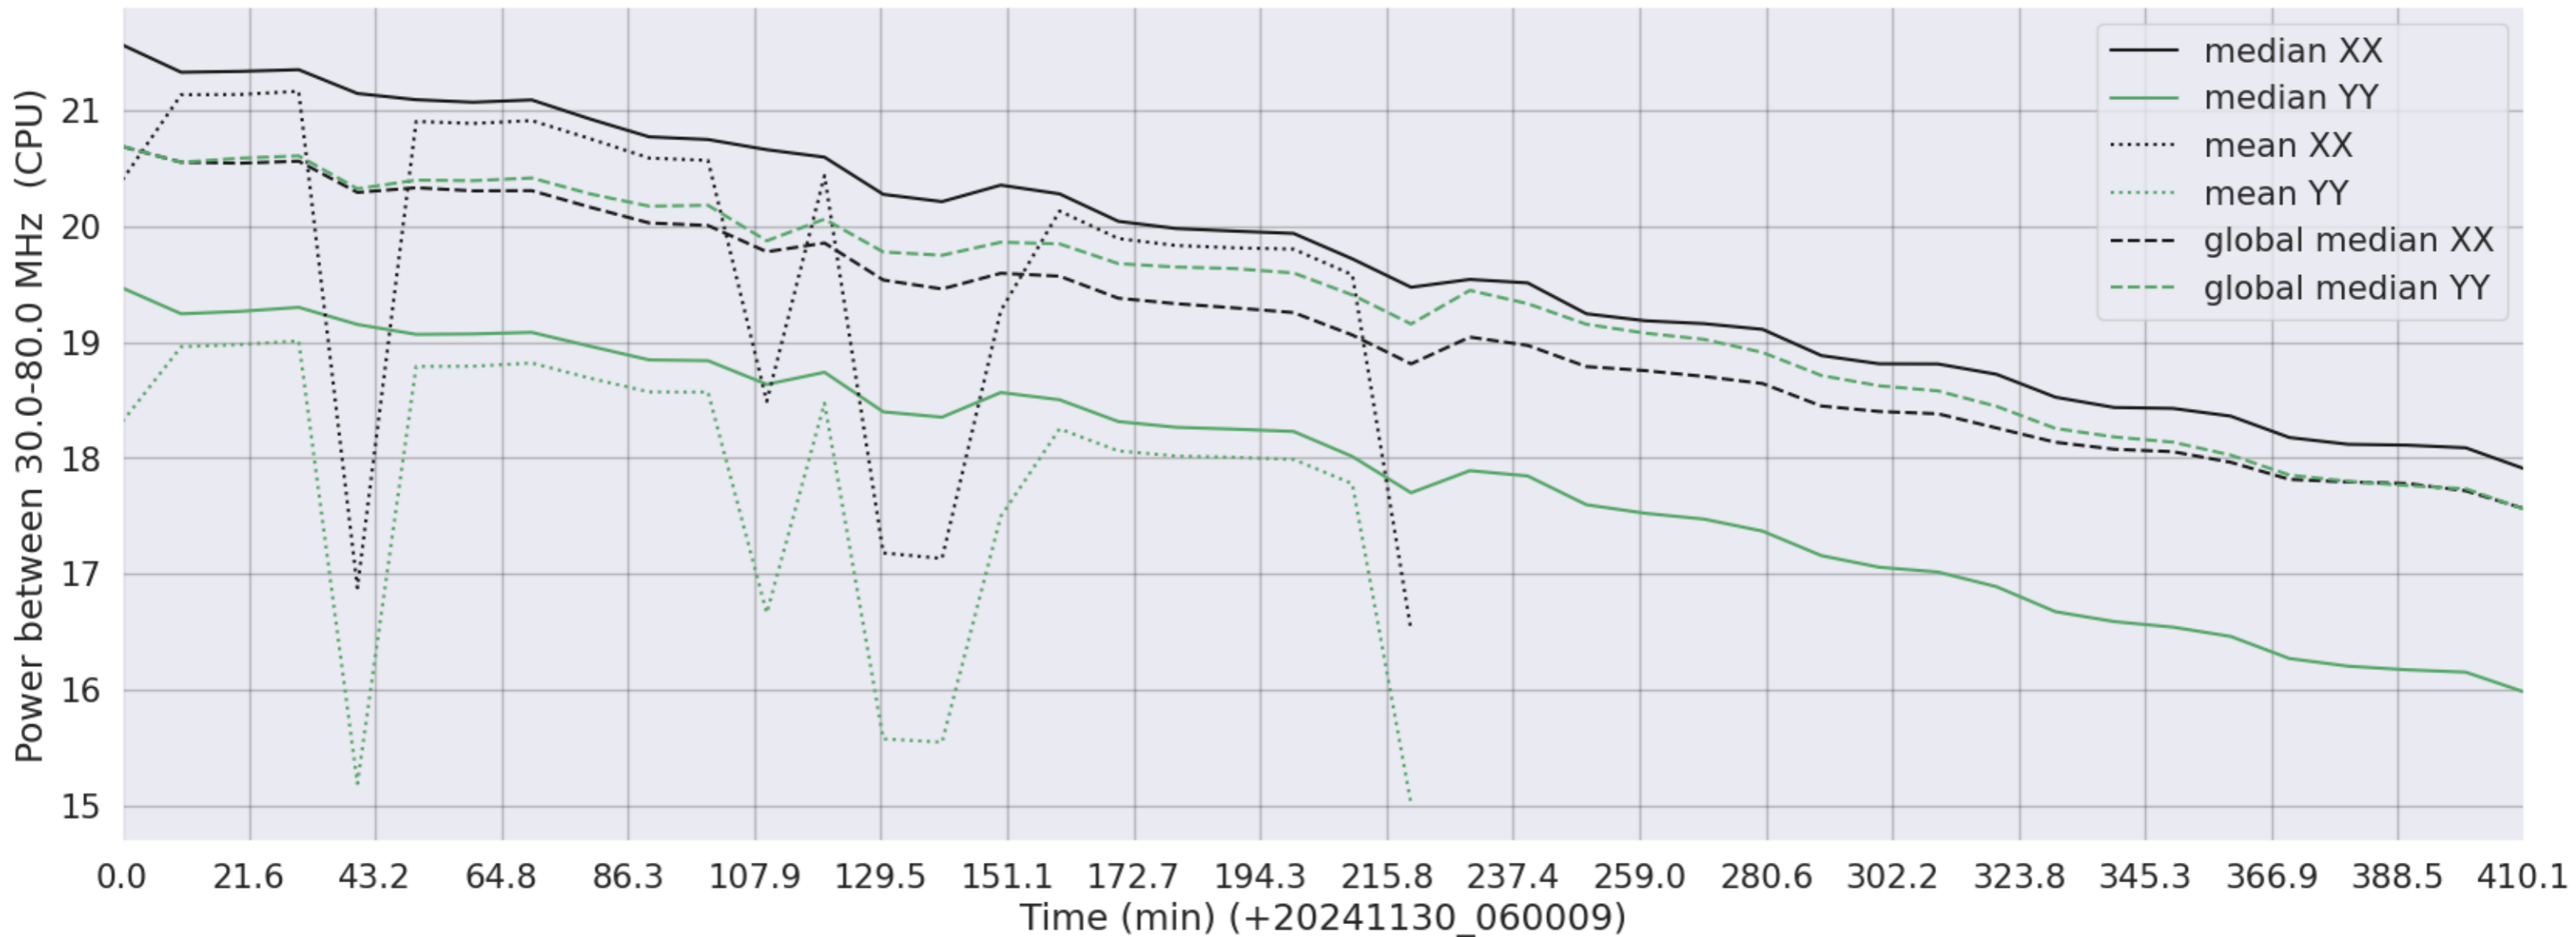

LWA160 - Correlator# 239 - XX FLAGS:Good - YY FLAGS:Good

LWA185 - Correlator# 240 - XX FLAGS:Good - YY FLAGS:Good

LWA184 - Correlator# 241 - XX FLAGS:Good - YY FLAGS:Good

LWA187 - Correlator# 242 - XX FLAGS:Good - YY FLAGS:Good