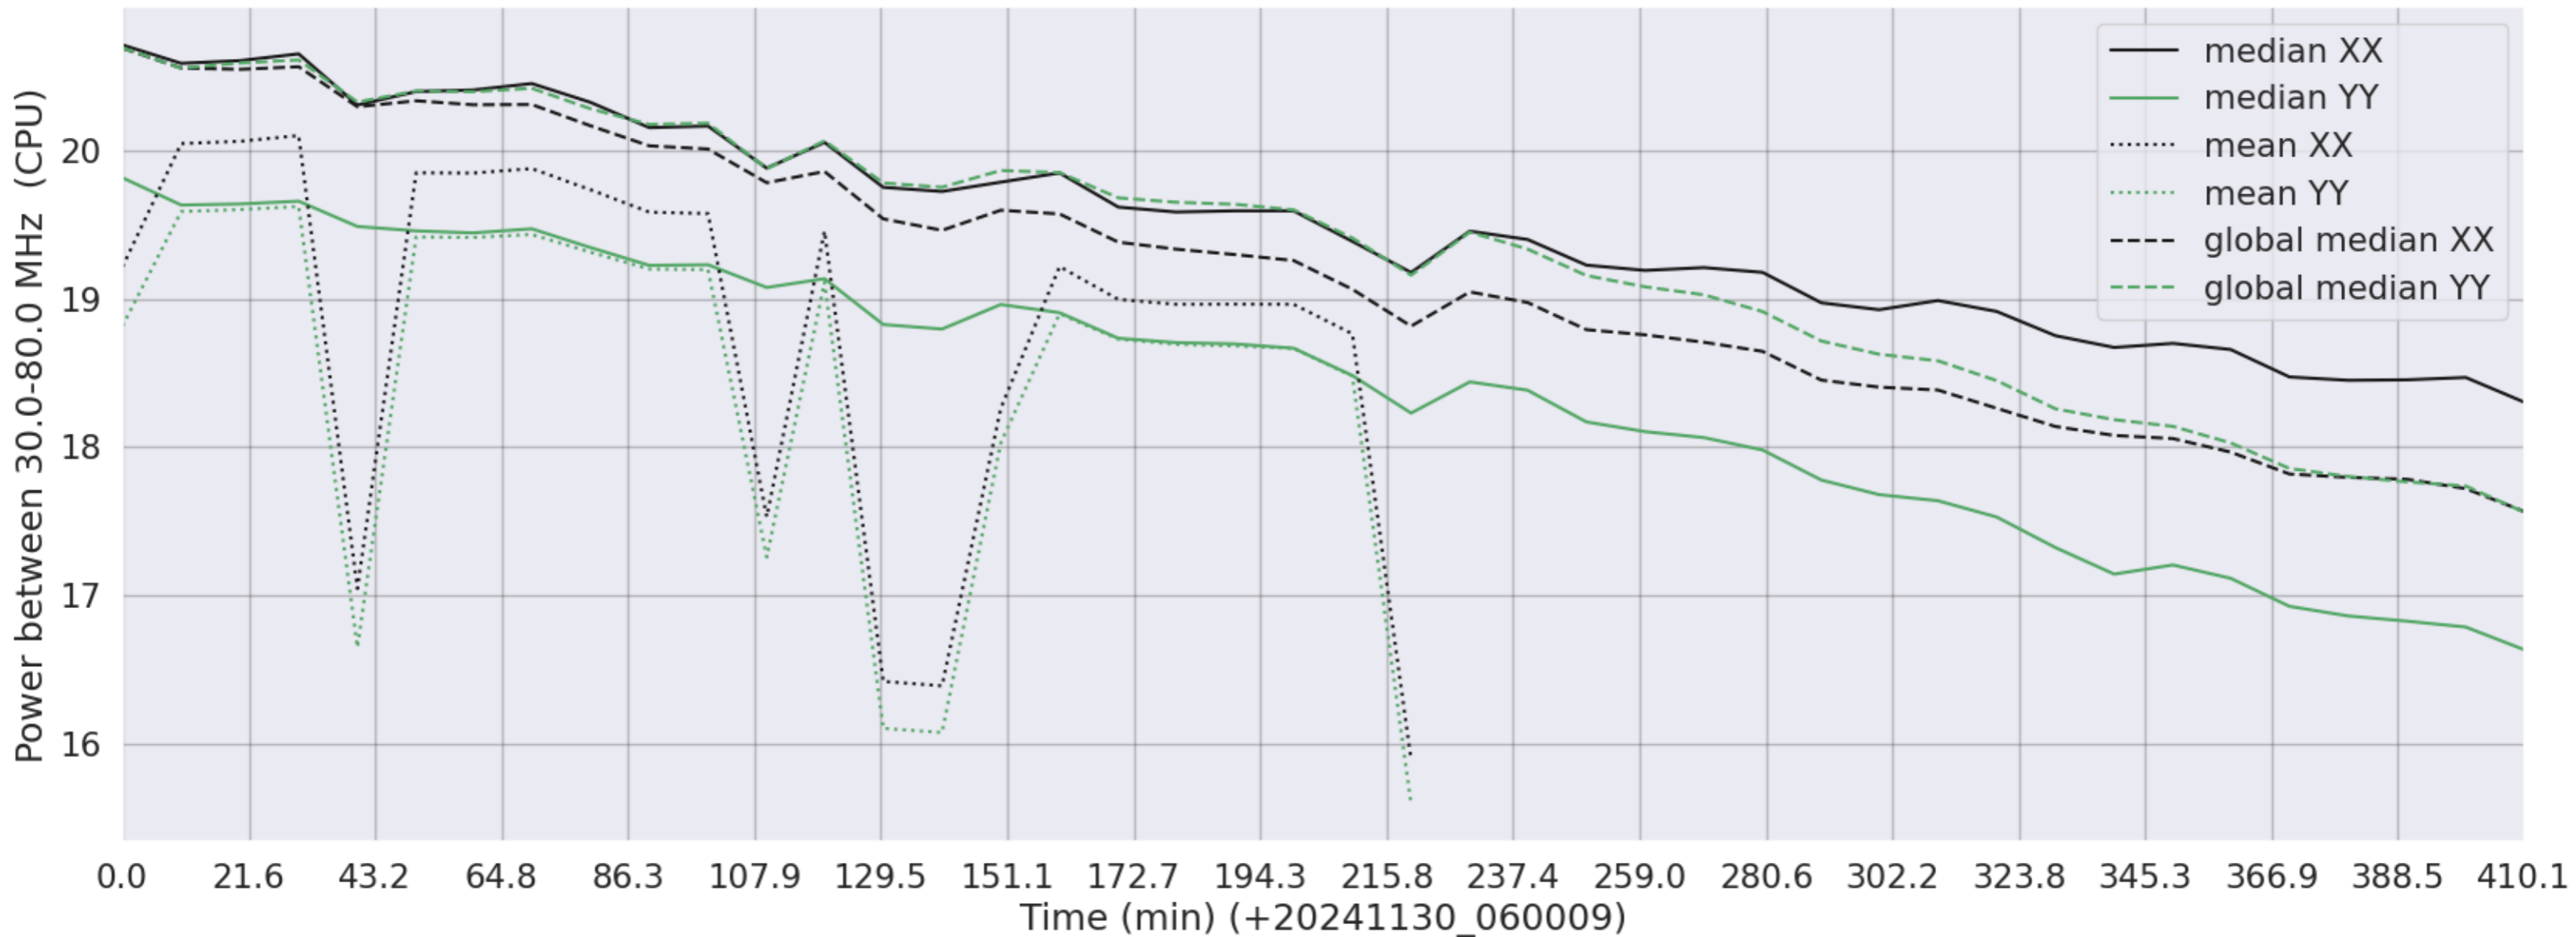

LWA120 - Correlator# 208 - XX FLAGS:Good - YY FLAGS:Good

LWA117 - Correlator# 207 - XX FLAGS:Good - YY FLAGS:Good