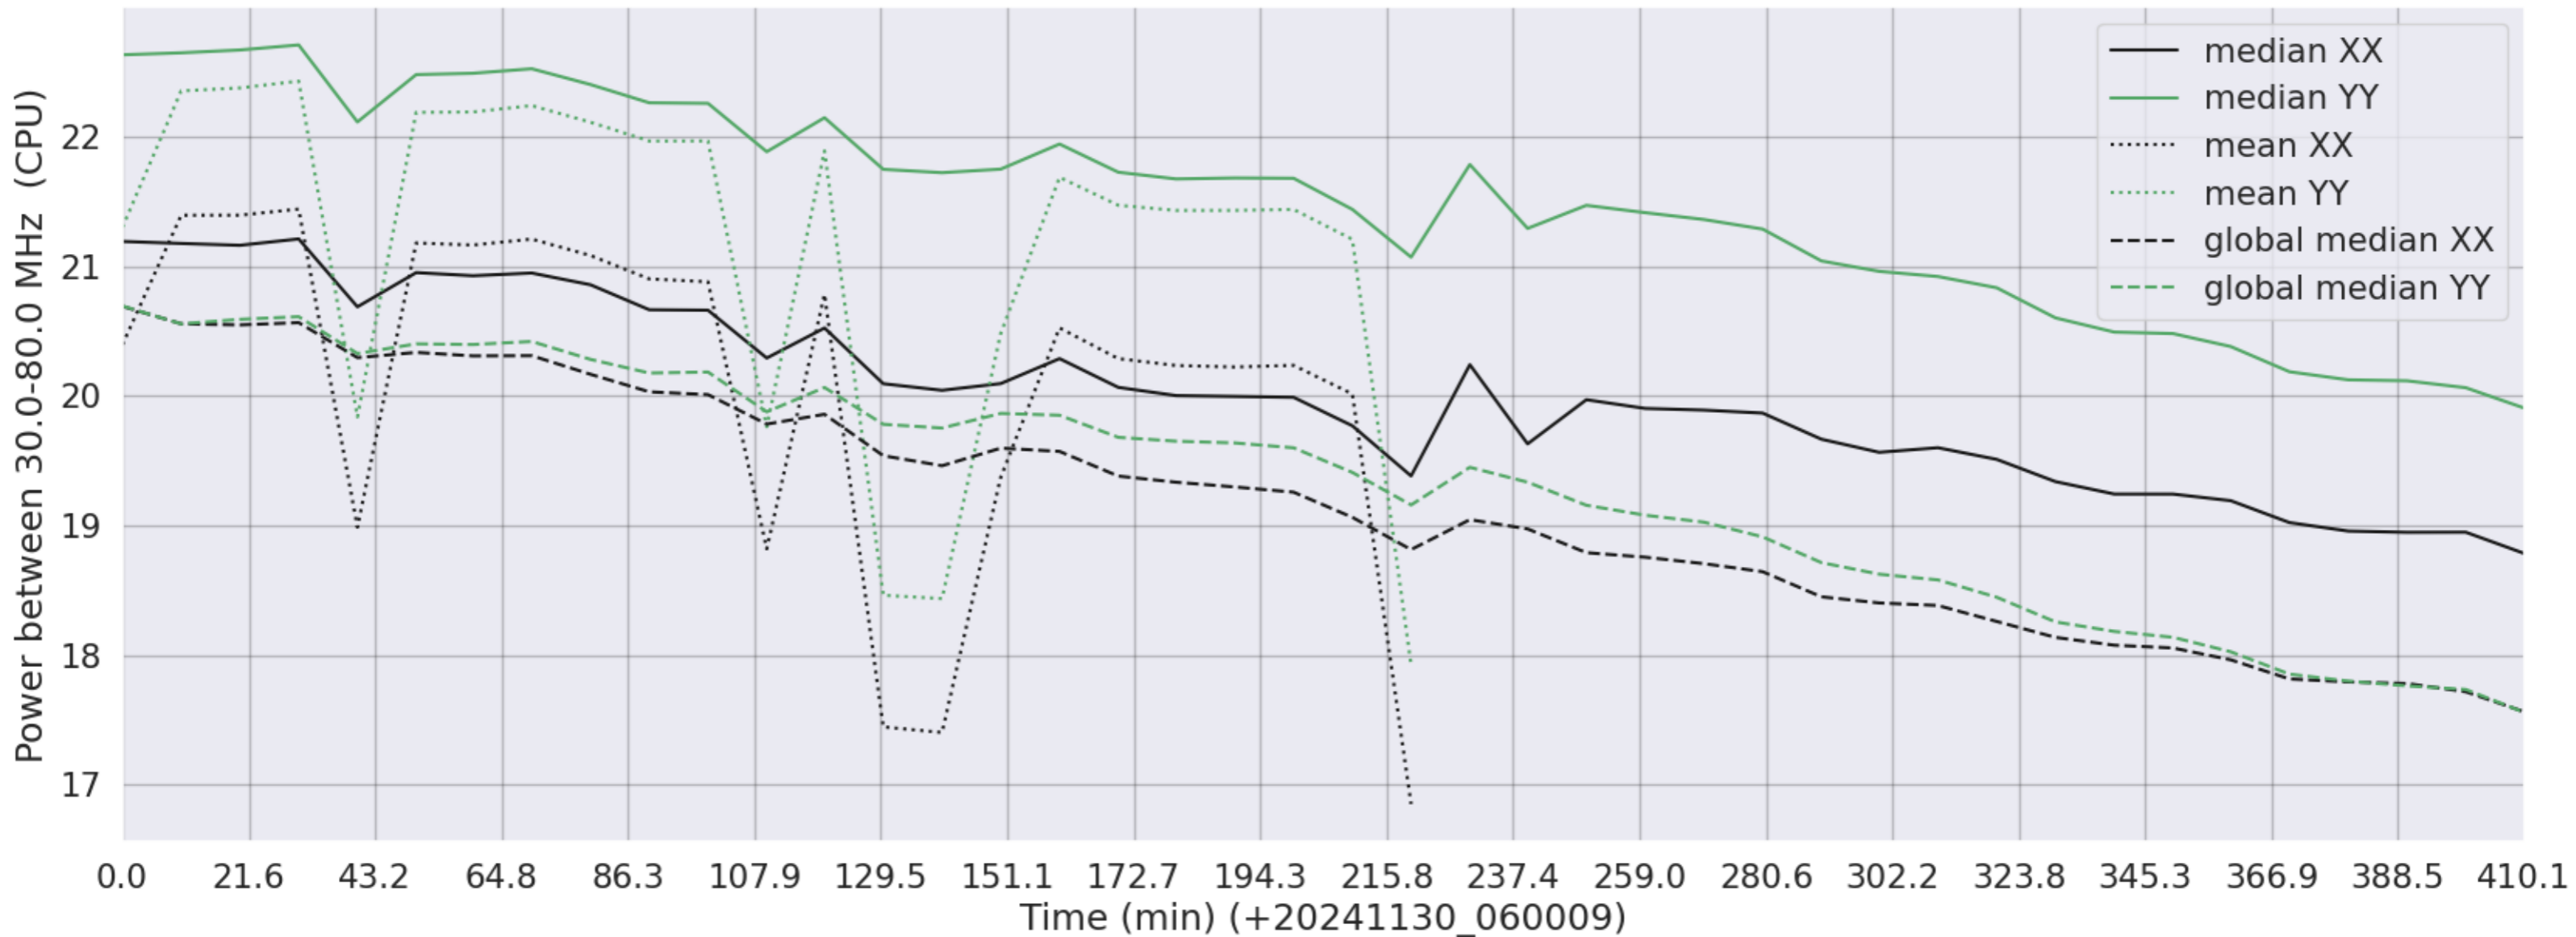

LWA132 - Correlator# 185 - XX FLAGS:Good - YY FLAGS:LowPower

LWA134 - Correlator# 184 - XX FLAGS:Good - YY FLAGS:Good