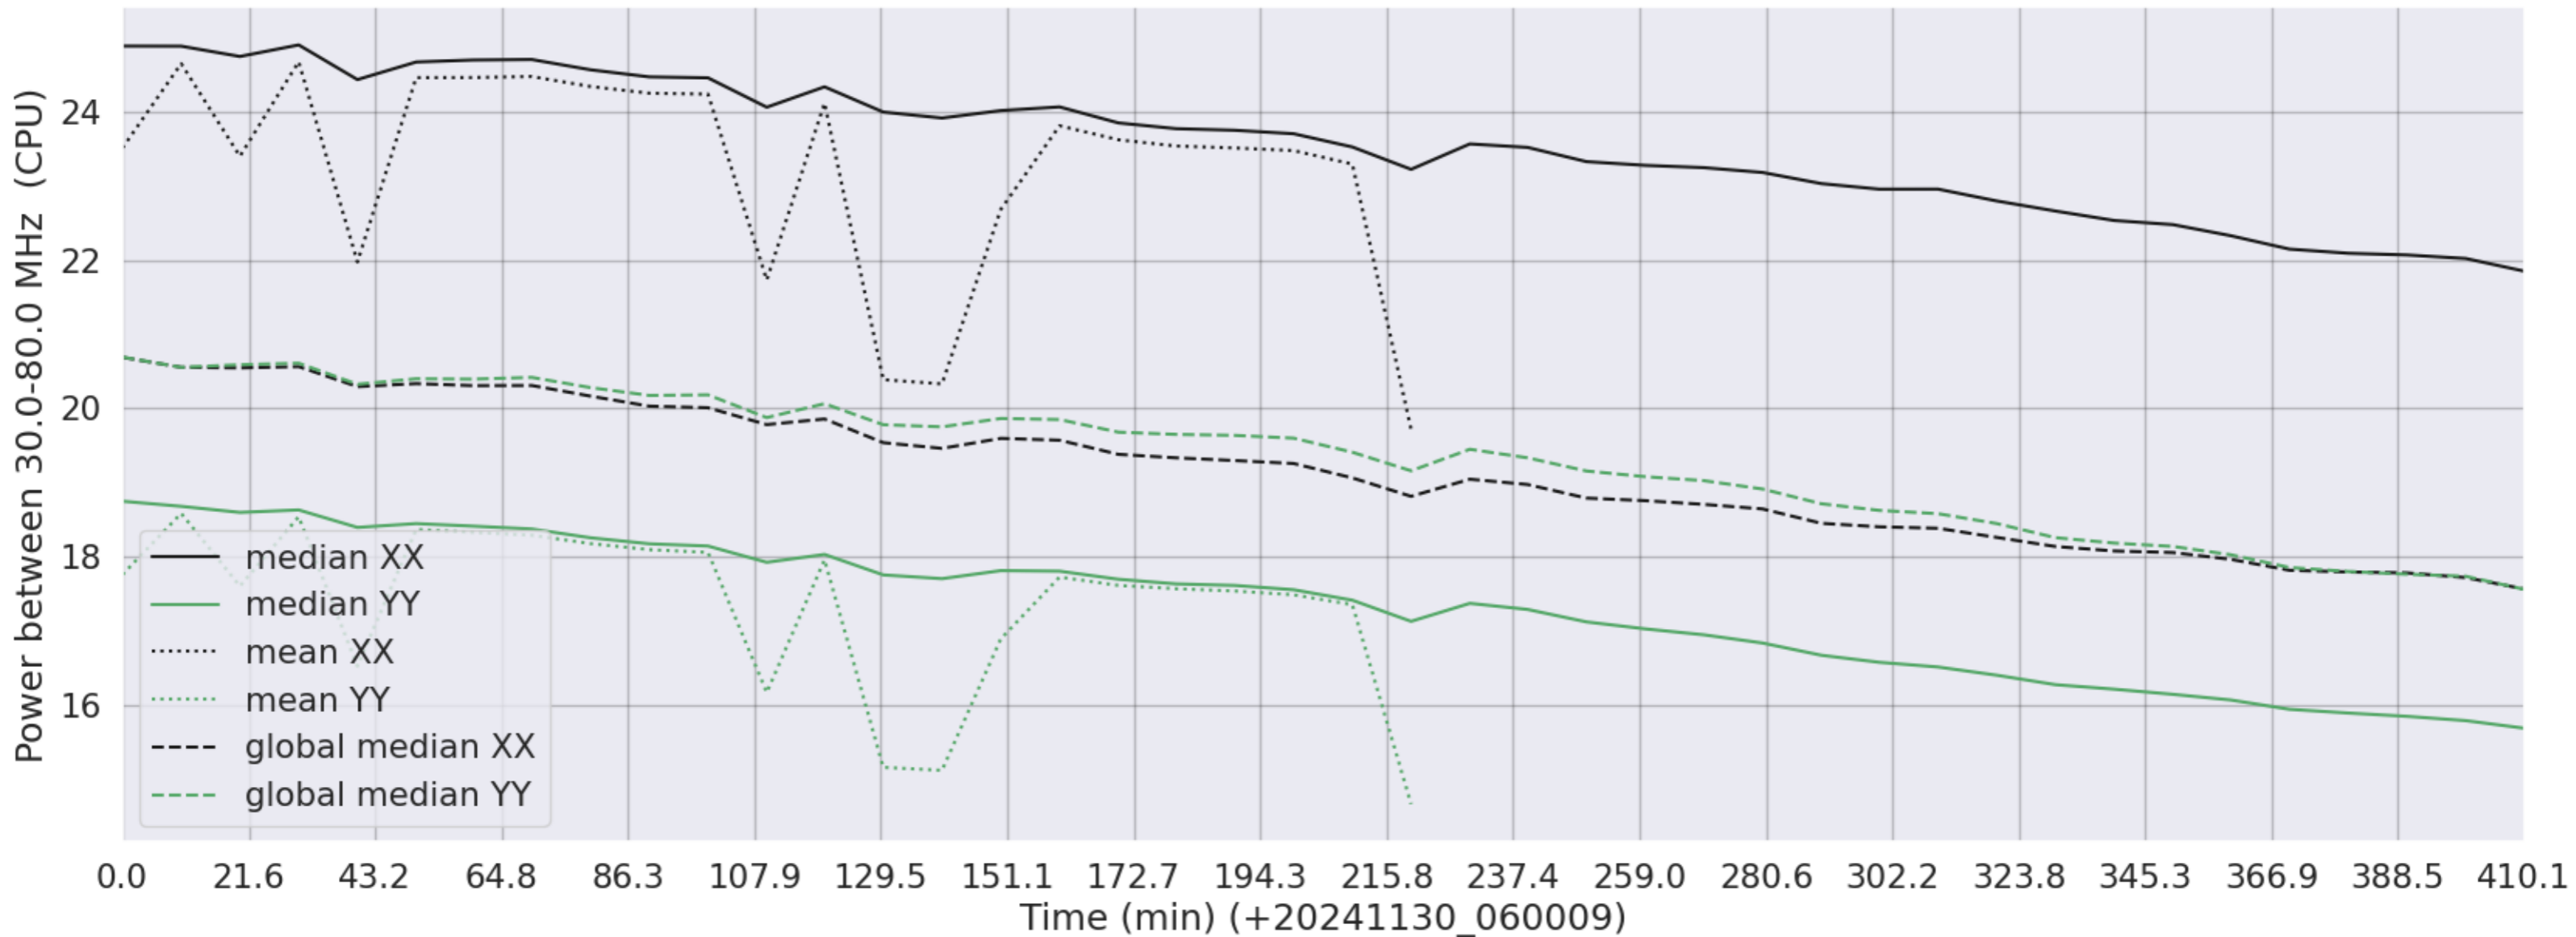

LWA320 - Correlator# 054 - XX FLAGS:Good - YY FLAGS:Good

LWA306 - Correlator# 053 - XX FLAGS:Good - YY FLAGS:Good