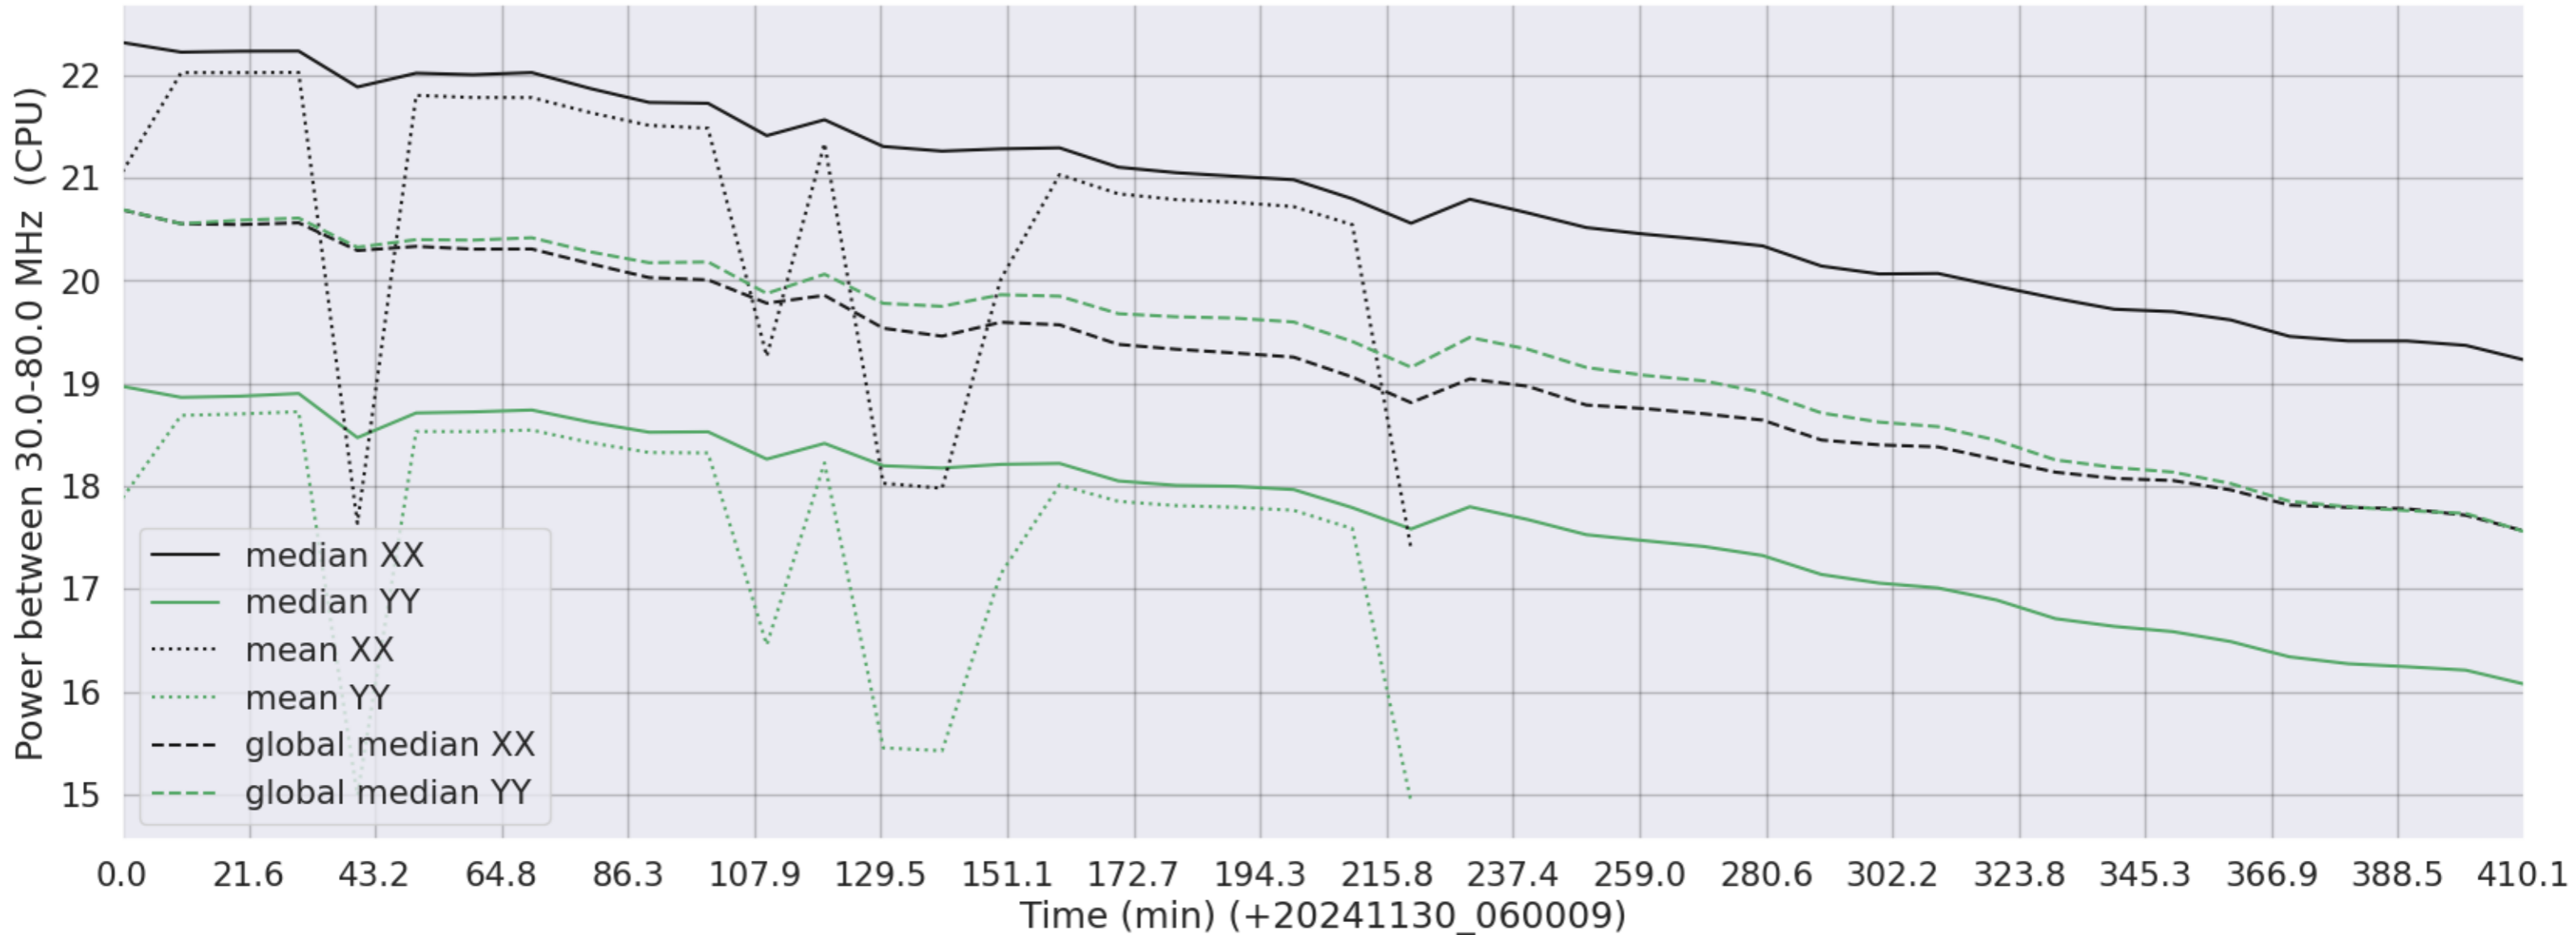

LWA210 - Correlator# 300 - XX FLAGS:Good - YY FLAGS:Good

LWA207 - Correlator# 299 - XX FLAGS:Good - YY FLAGS:BadSpecShape