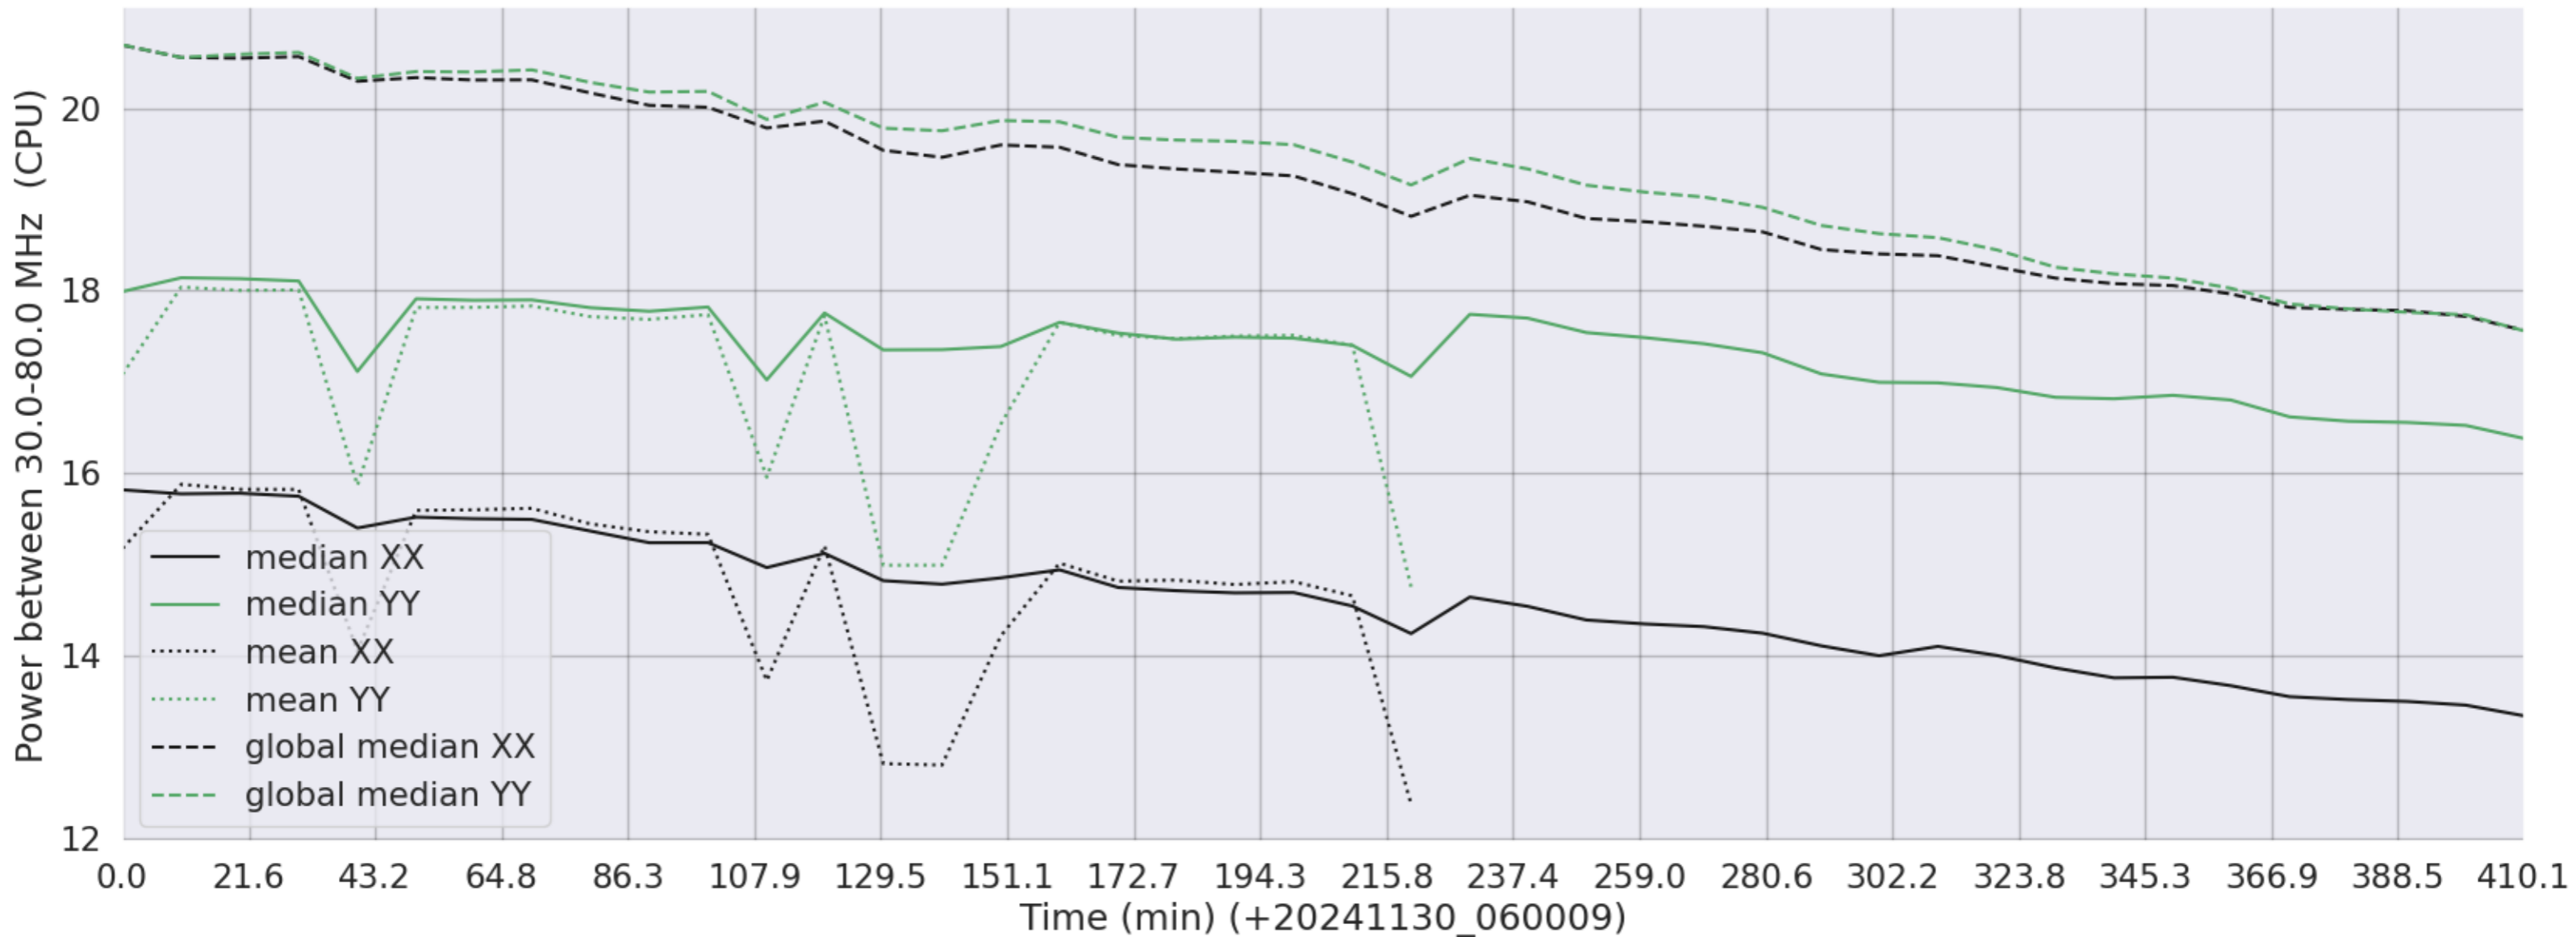

LWA286 - Correlator# 093 - XX FLAGS:Good - YY FLAGS:Good

LWA302 - Correlator# 092 - XX FLAGS:Good - YY FLAGS:Good