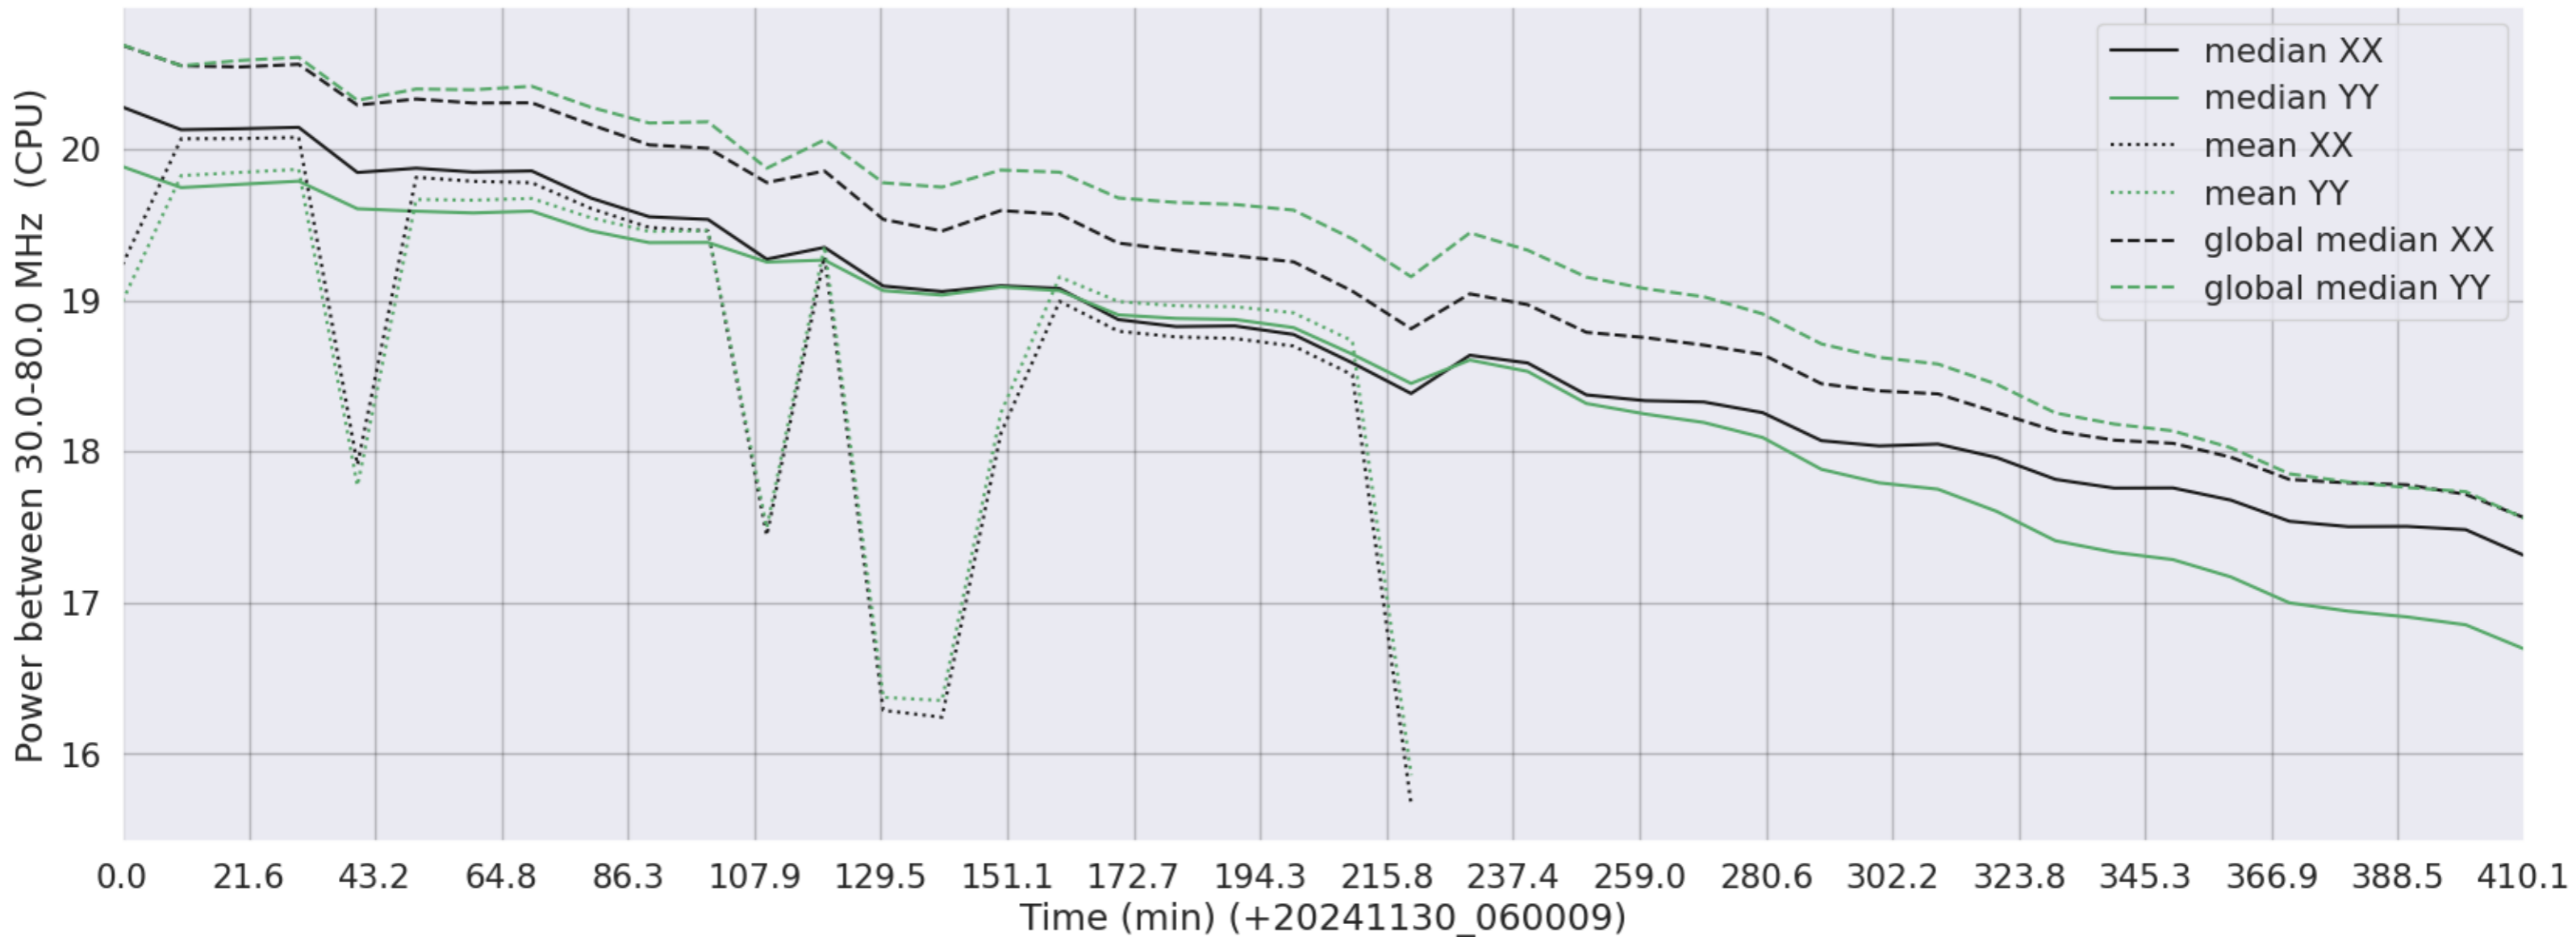

LWA019 - Correlator# 103 - XX FLAGS:Good - YY FLAGS:Good

LWA020 - Correlator# 102 - XX FLAGS:Good - YY FLAGS:Good