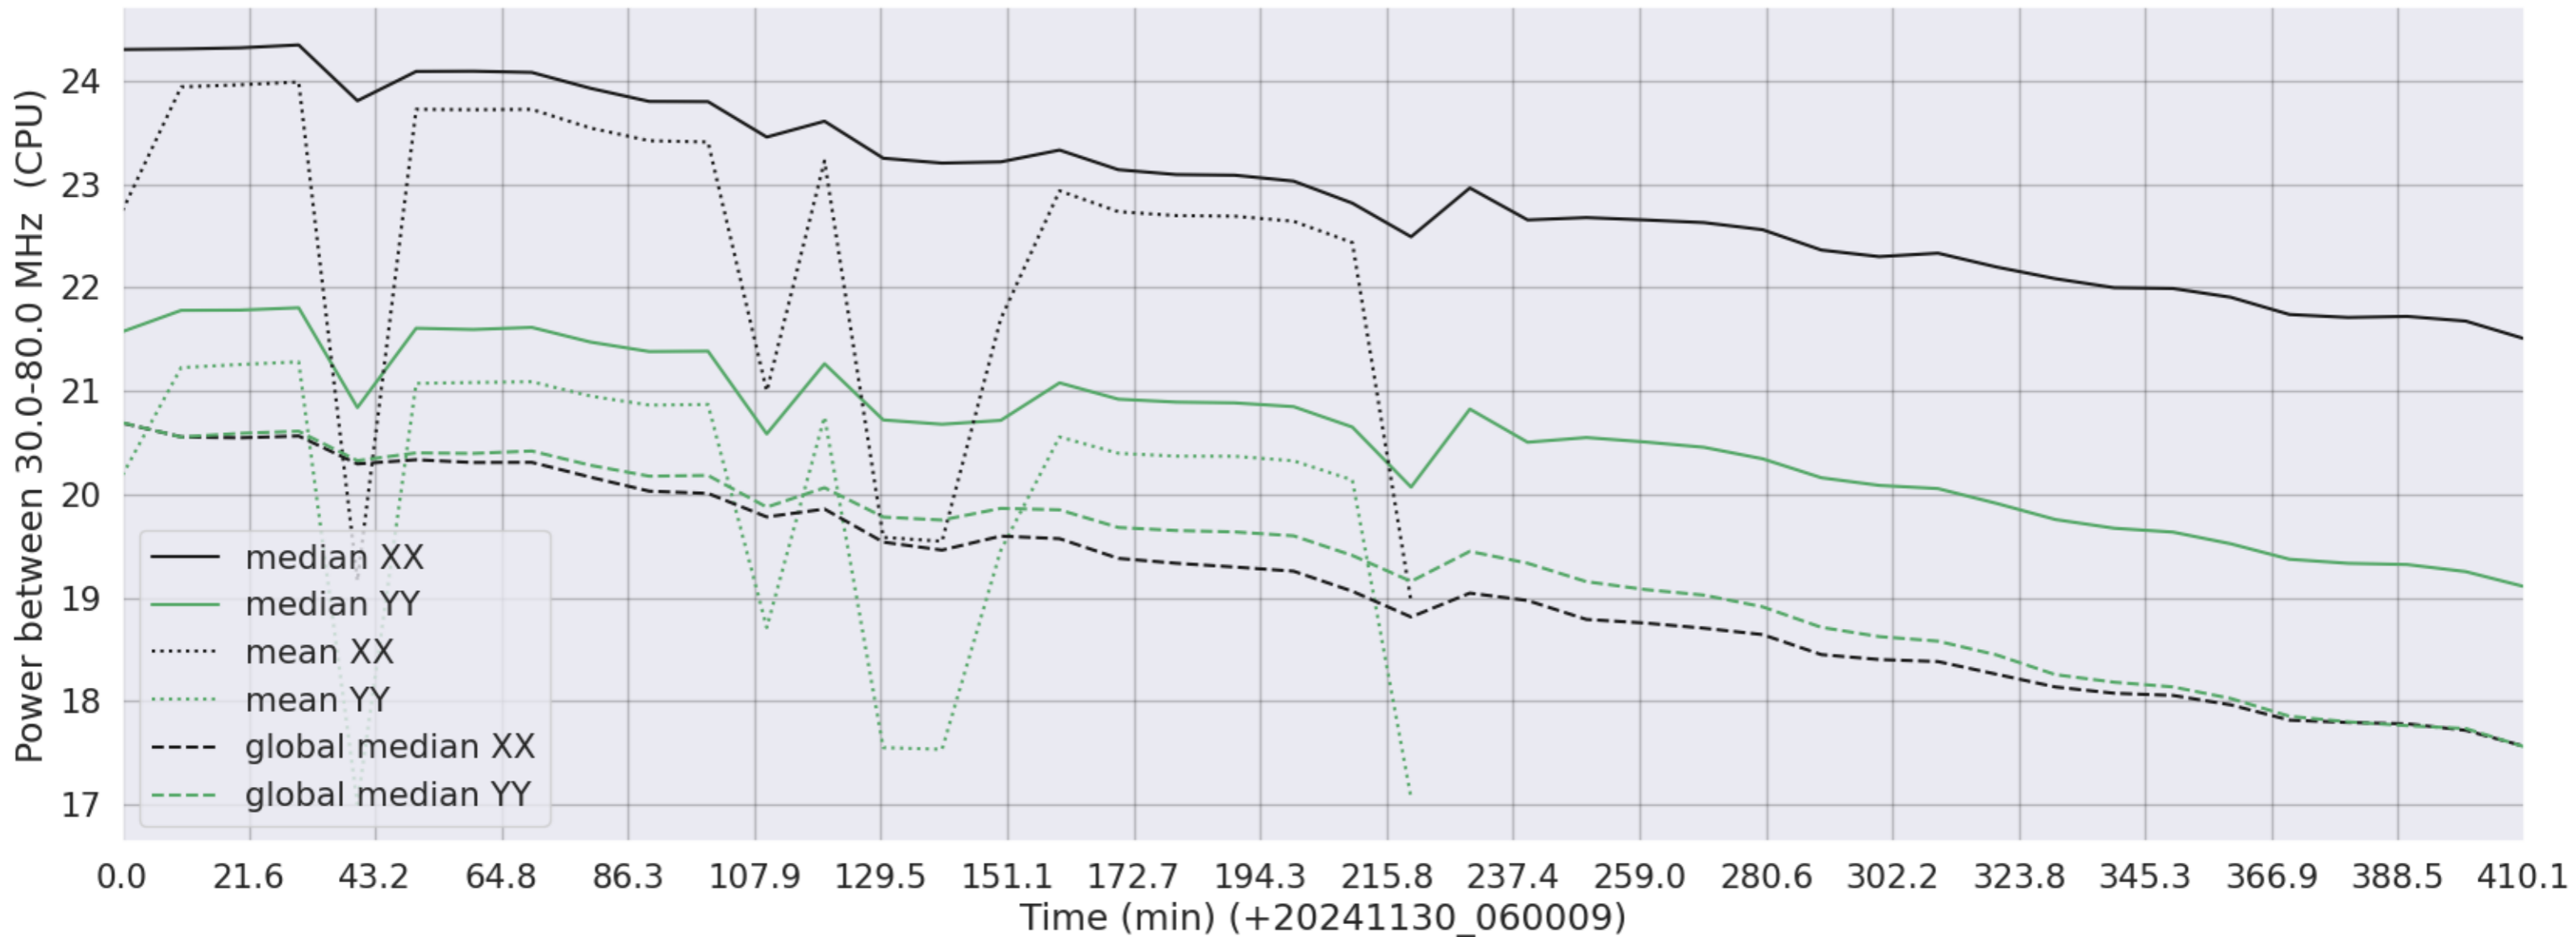

LWA347 - Correlator# 255 - XX FLAGS:Good - YY FLAGS:BadSpecShape

LWA135 - Correlator# 256 - XX FLAGS:Good - YY FLAGS:Good

LWA133 - Correlator# 257 - XX FLAGS:Good - YY FLAGS:Good

LWA137 - Correlator# 258 - XX FLAGS:Good - YY FLAGS:Good