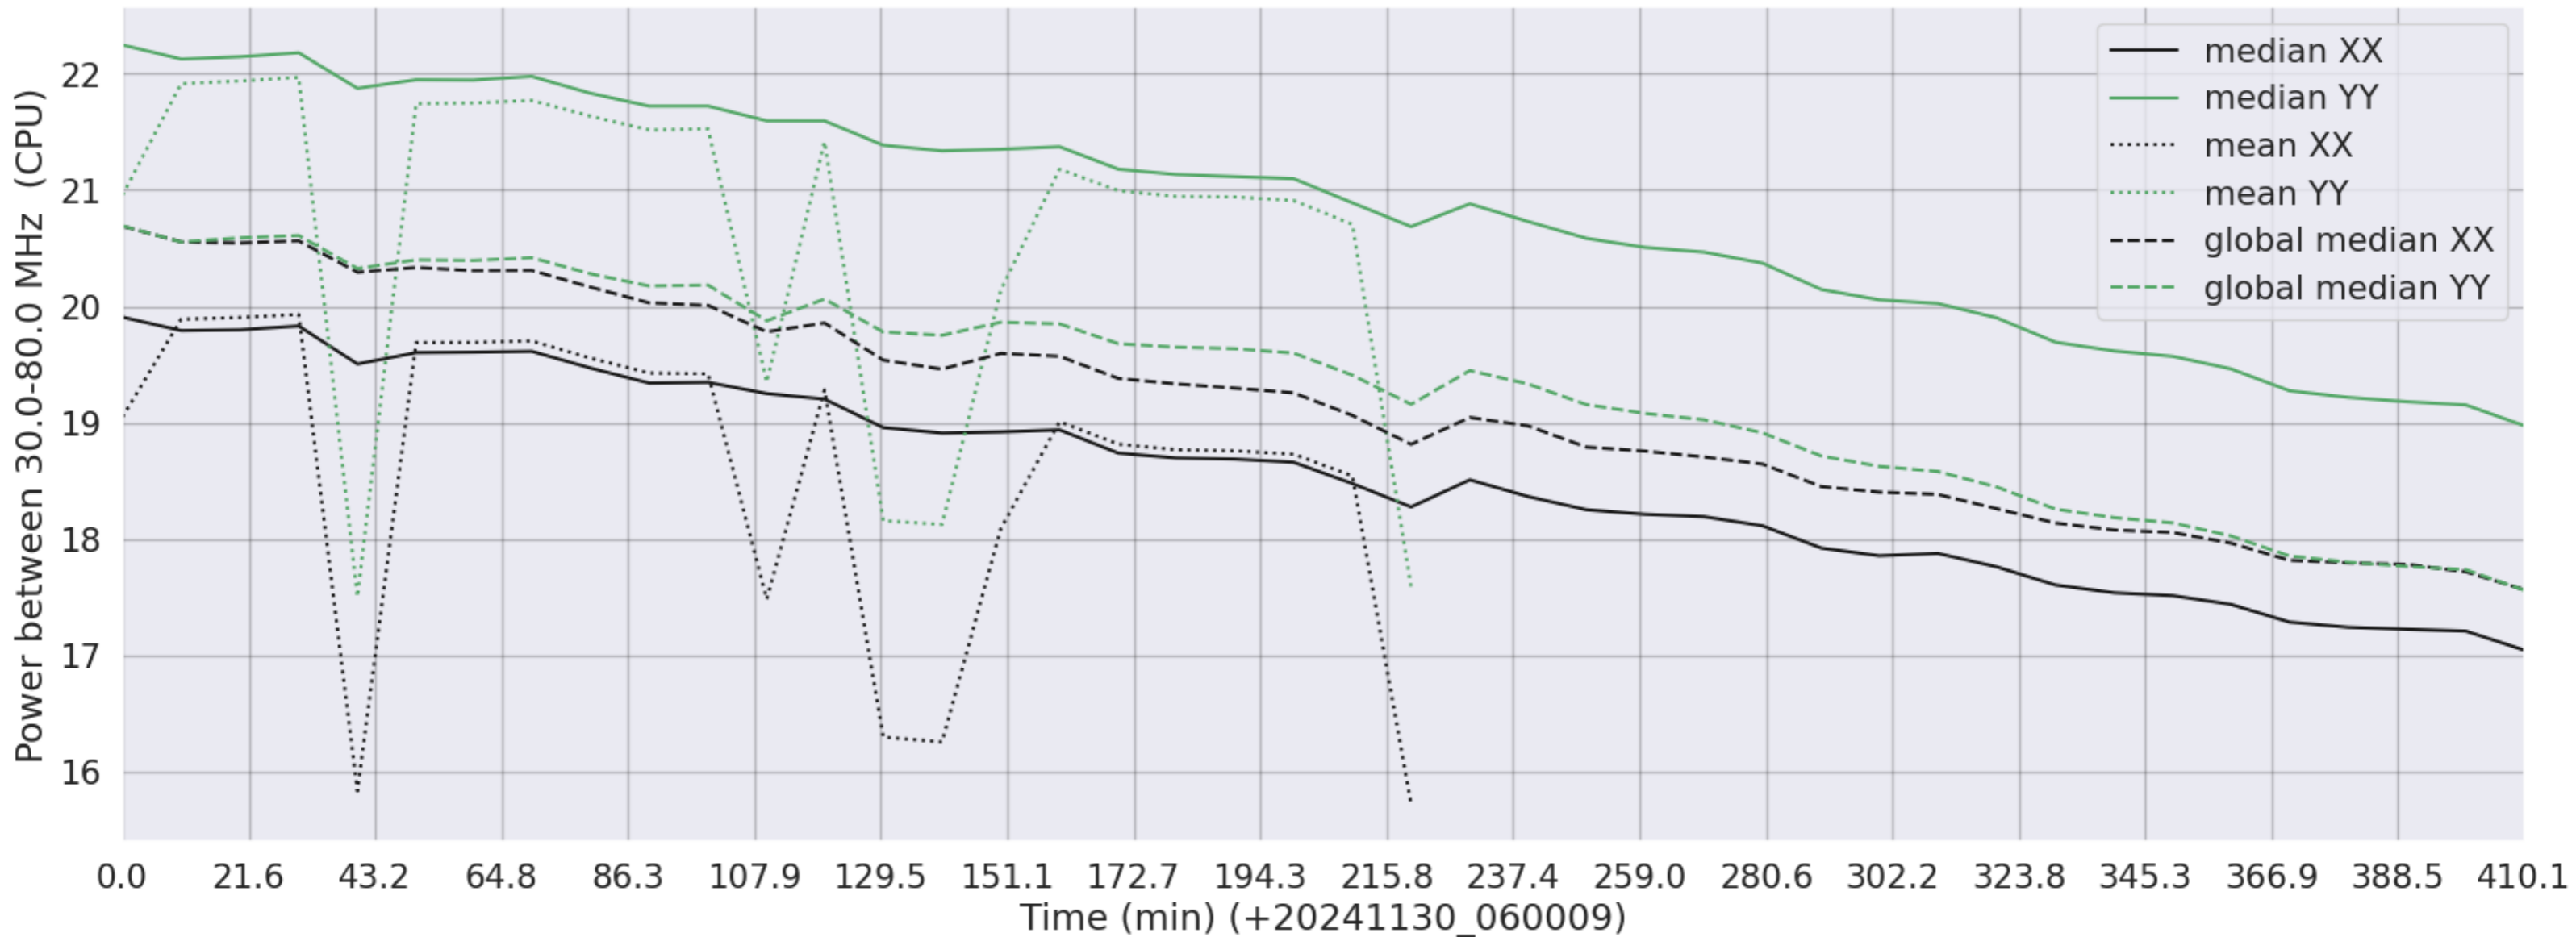

LWA239 - Correlator# 313 - XX FLAGS:Good - YY FLAGS:BadSpecShape

LWA240 - Correlator# 312 - XX FLAGS:Good - YY FLAGS:Good