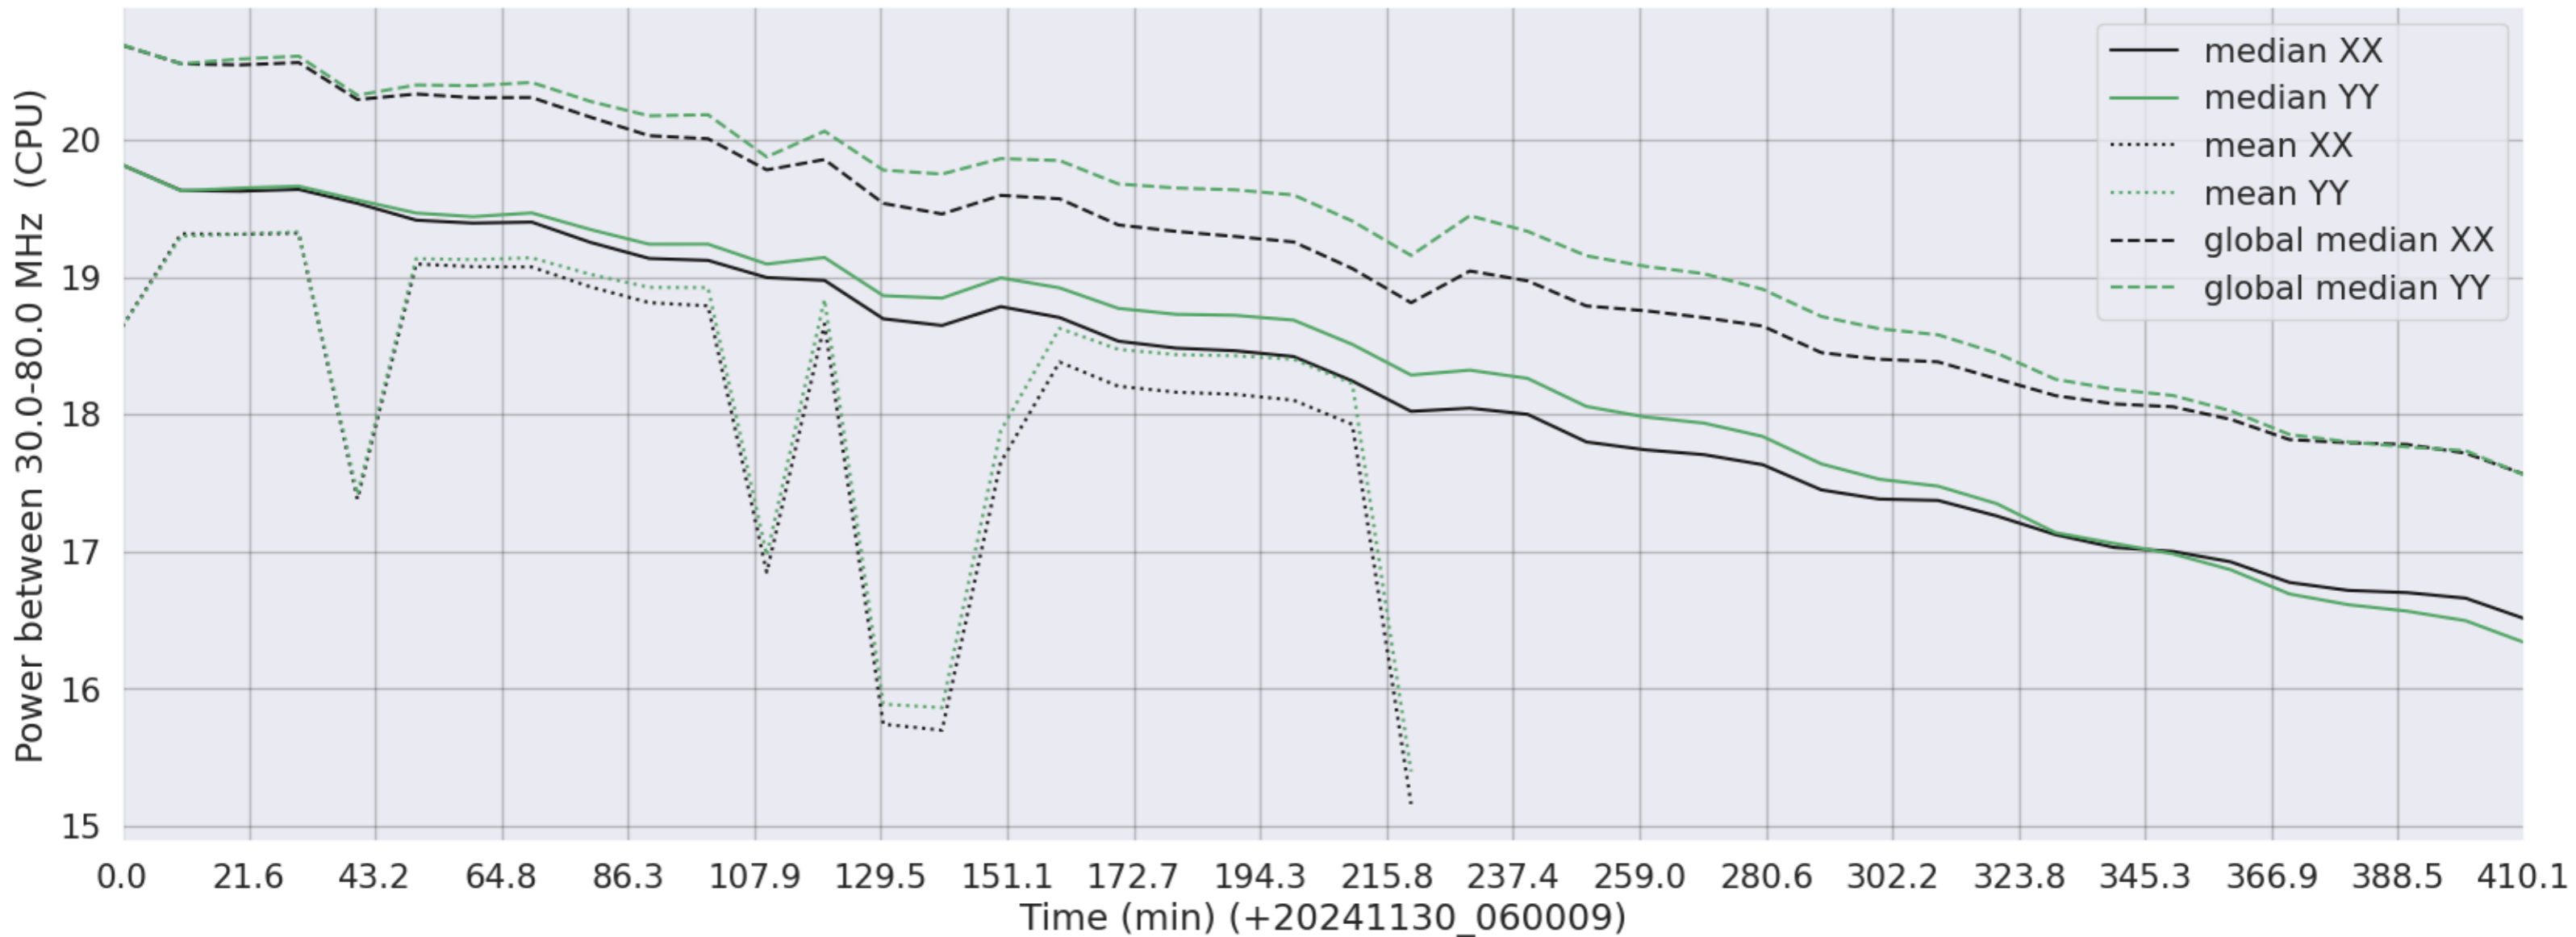

LWA092 - Correlator# 149 - XX FLAGS:Good - YY FLAGS:Good

LWA093 - Correlator# 148 - XX FLAGS:Good - YY FLAGS:Good