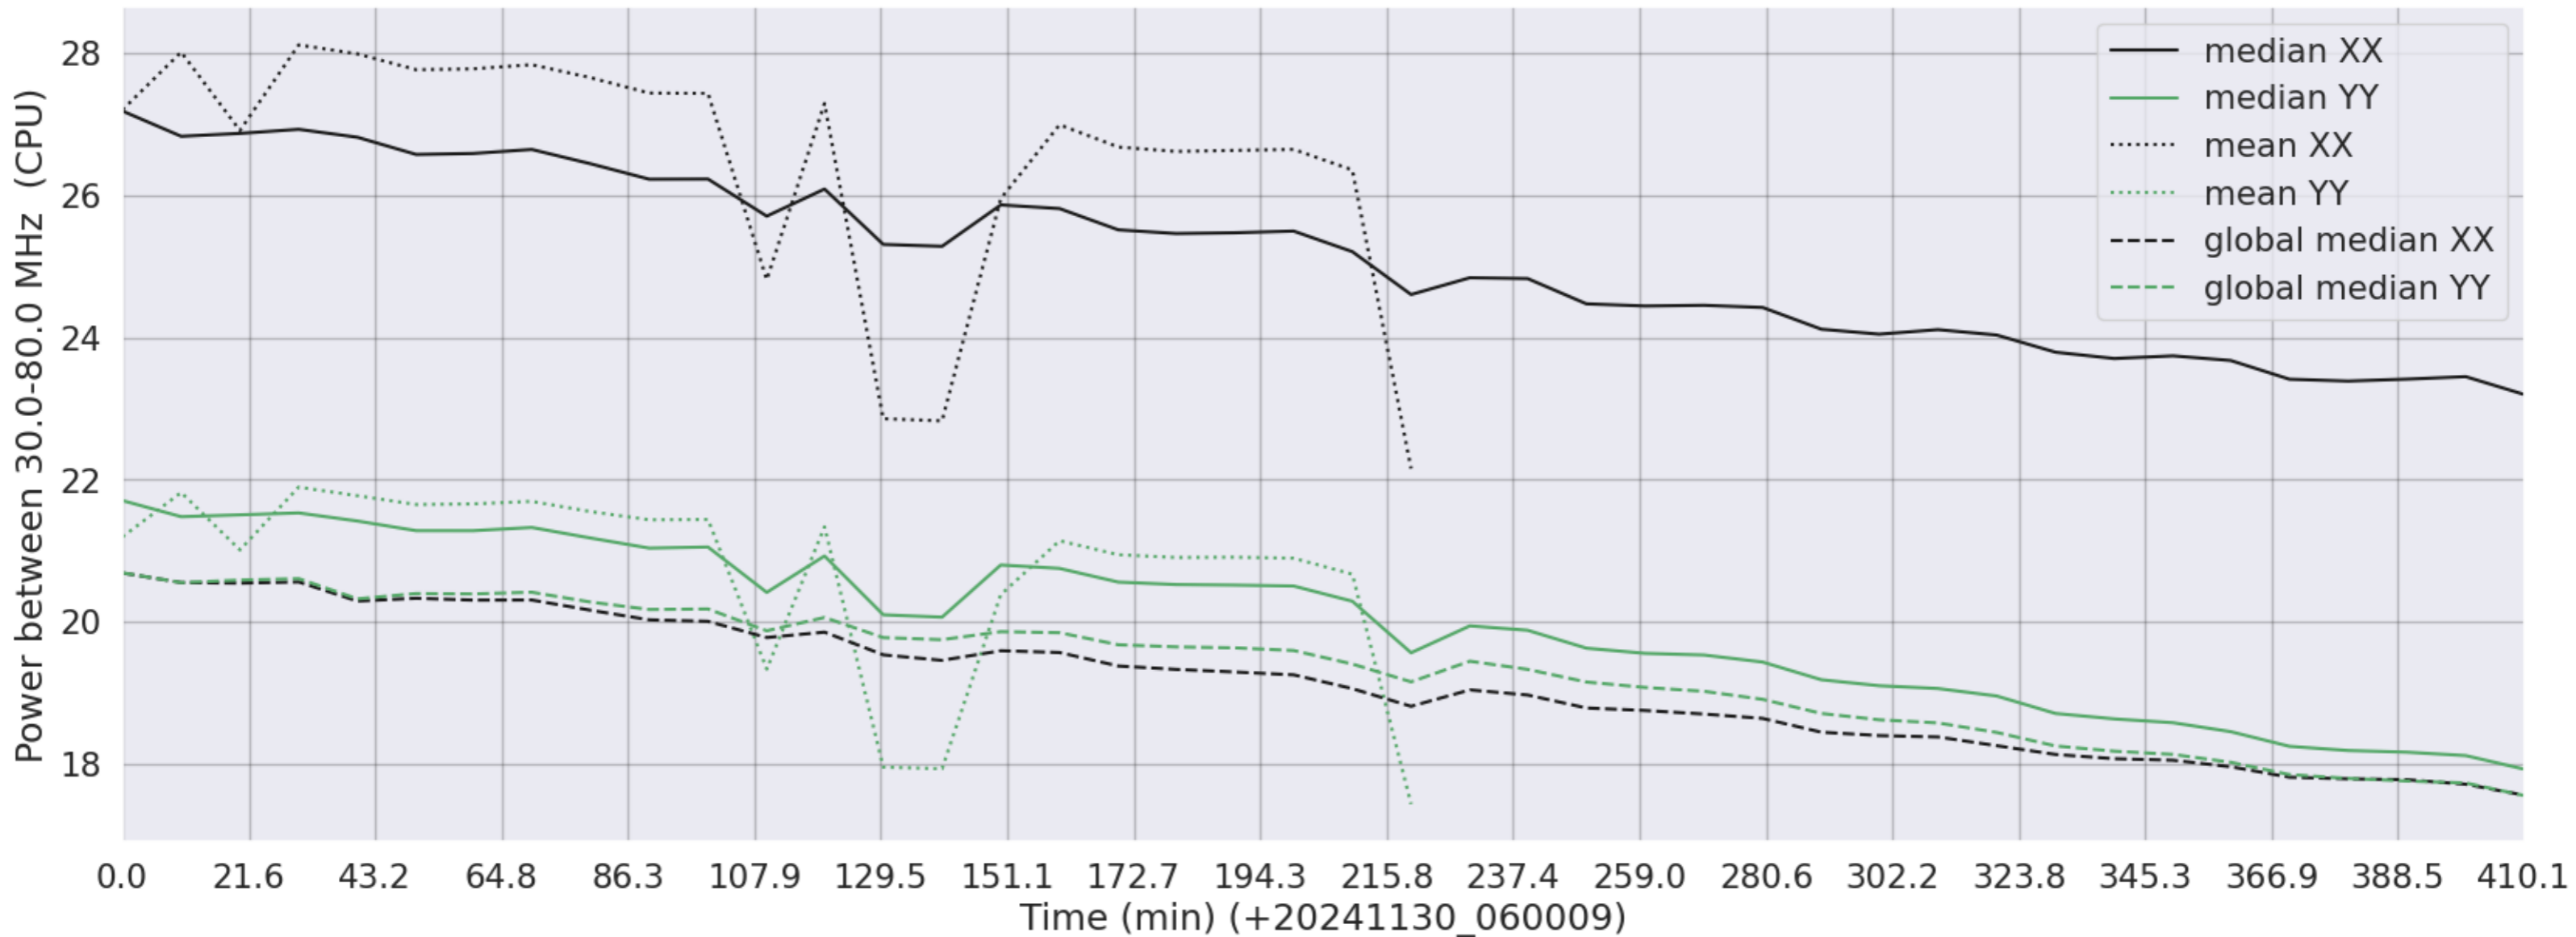

LWA260 - Correlator# 034 - XX FLAGS:Good - YY FLAGS:Good

LWA255 - Correlator# 033 - XX FLAGS:Good - YY FLAGS:Good