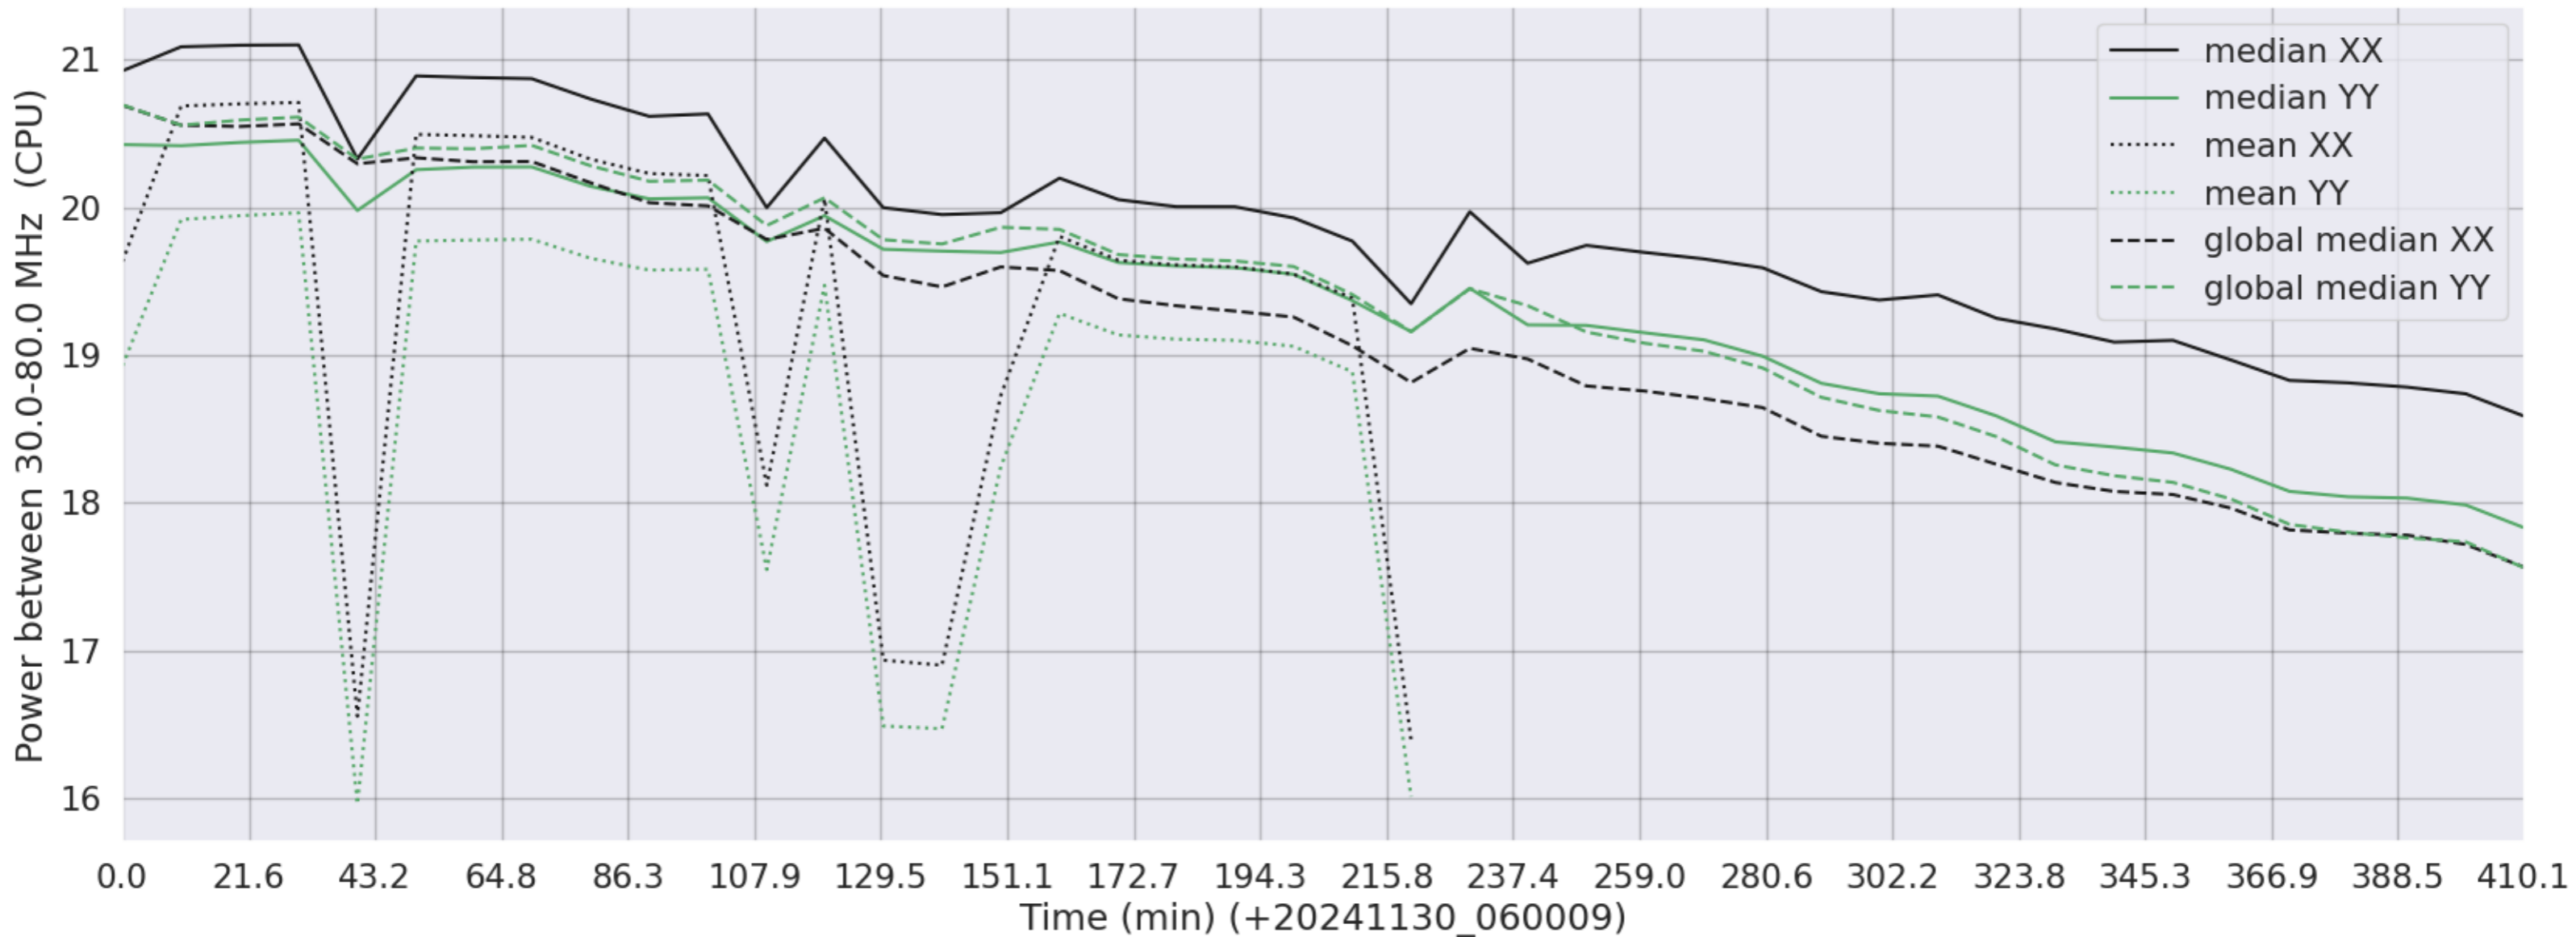

LWA133 - Correlator# 257 - XX FLAGS:Good - YY FLAGS:Good

LWA135 - Correlator# 256 - XX FLAGS:Good - YY FLAGS:Good