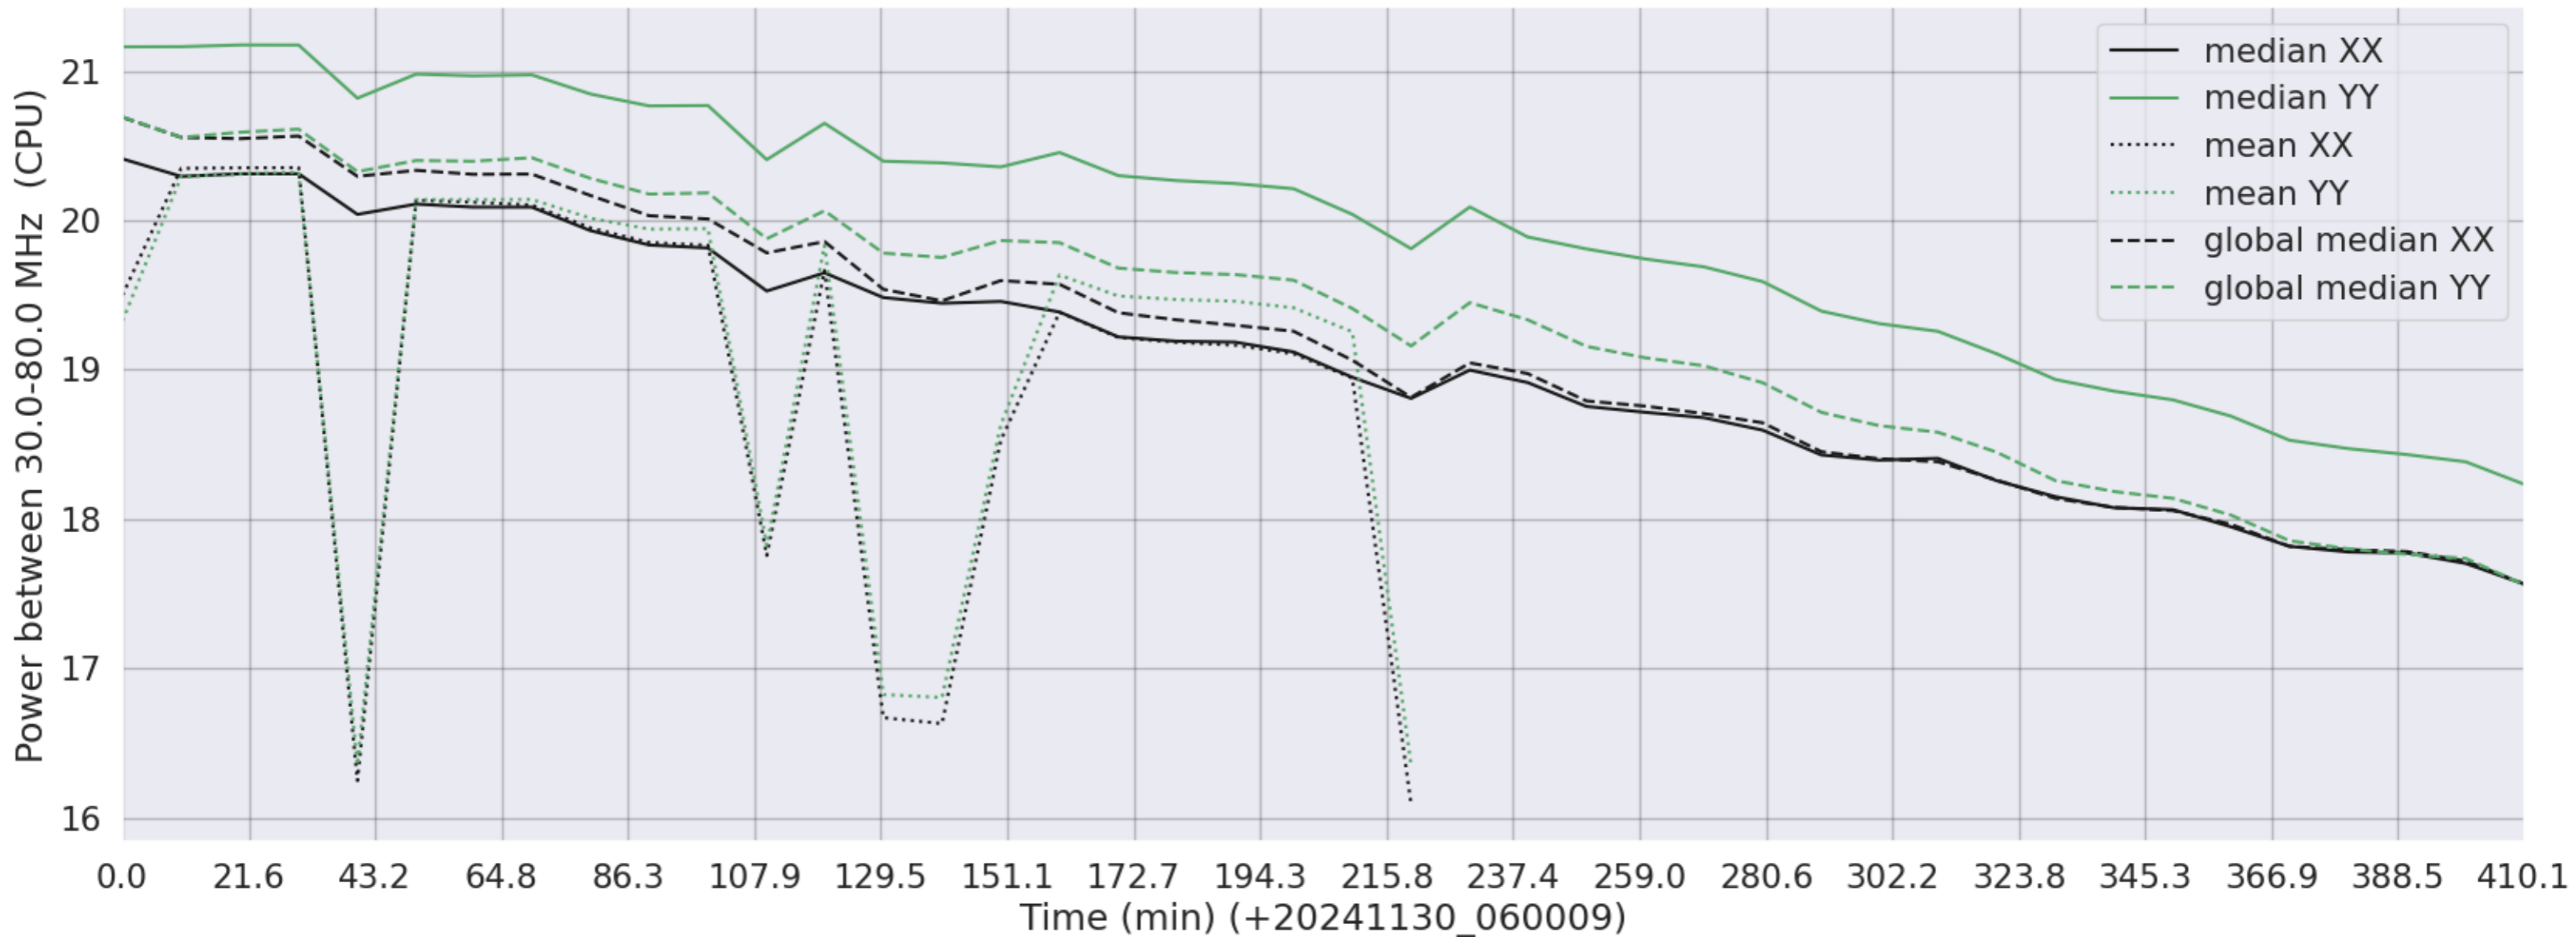

LWA161 - Correlator# 262 - XX FLAGS:Good - YY FLAGS:Good

LWA138 - Correlator# 261 - XX FLAGS:Good - YY FLAGS:Good