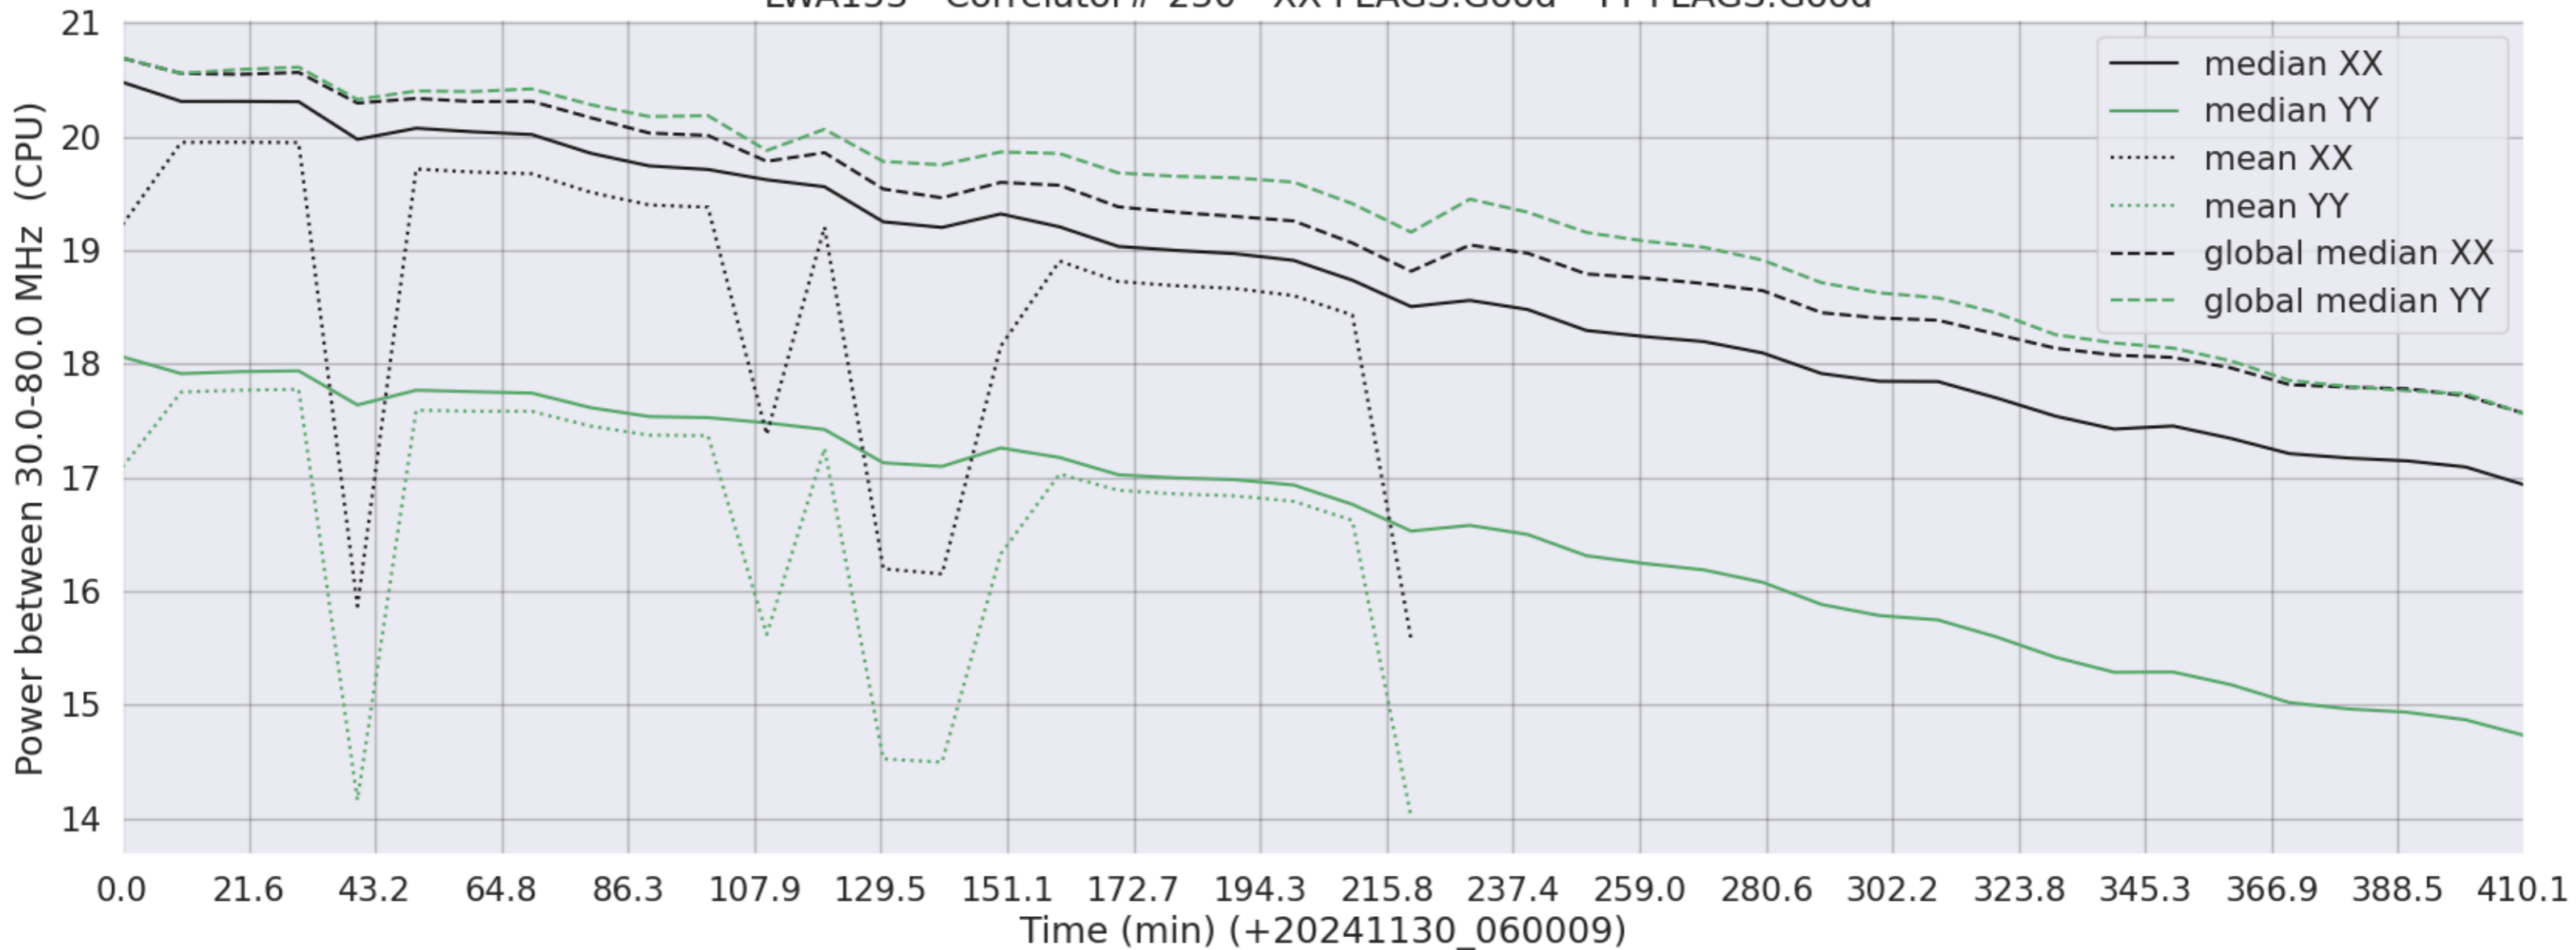

LWA125 - Correlator# 227 - XX FLAGS:Good - YY FLAGS:Good

LWA188 - Correlator# 228 - XX FLAGS:Good - YY FLAGS:Good

LWA128 - Correlator# 229 - XX FLAGS:Good - YY FLAGS:Good

LWA153 - Correlator# 230 - XX FLAGS:Good - YY FLAGS:Good