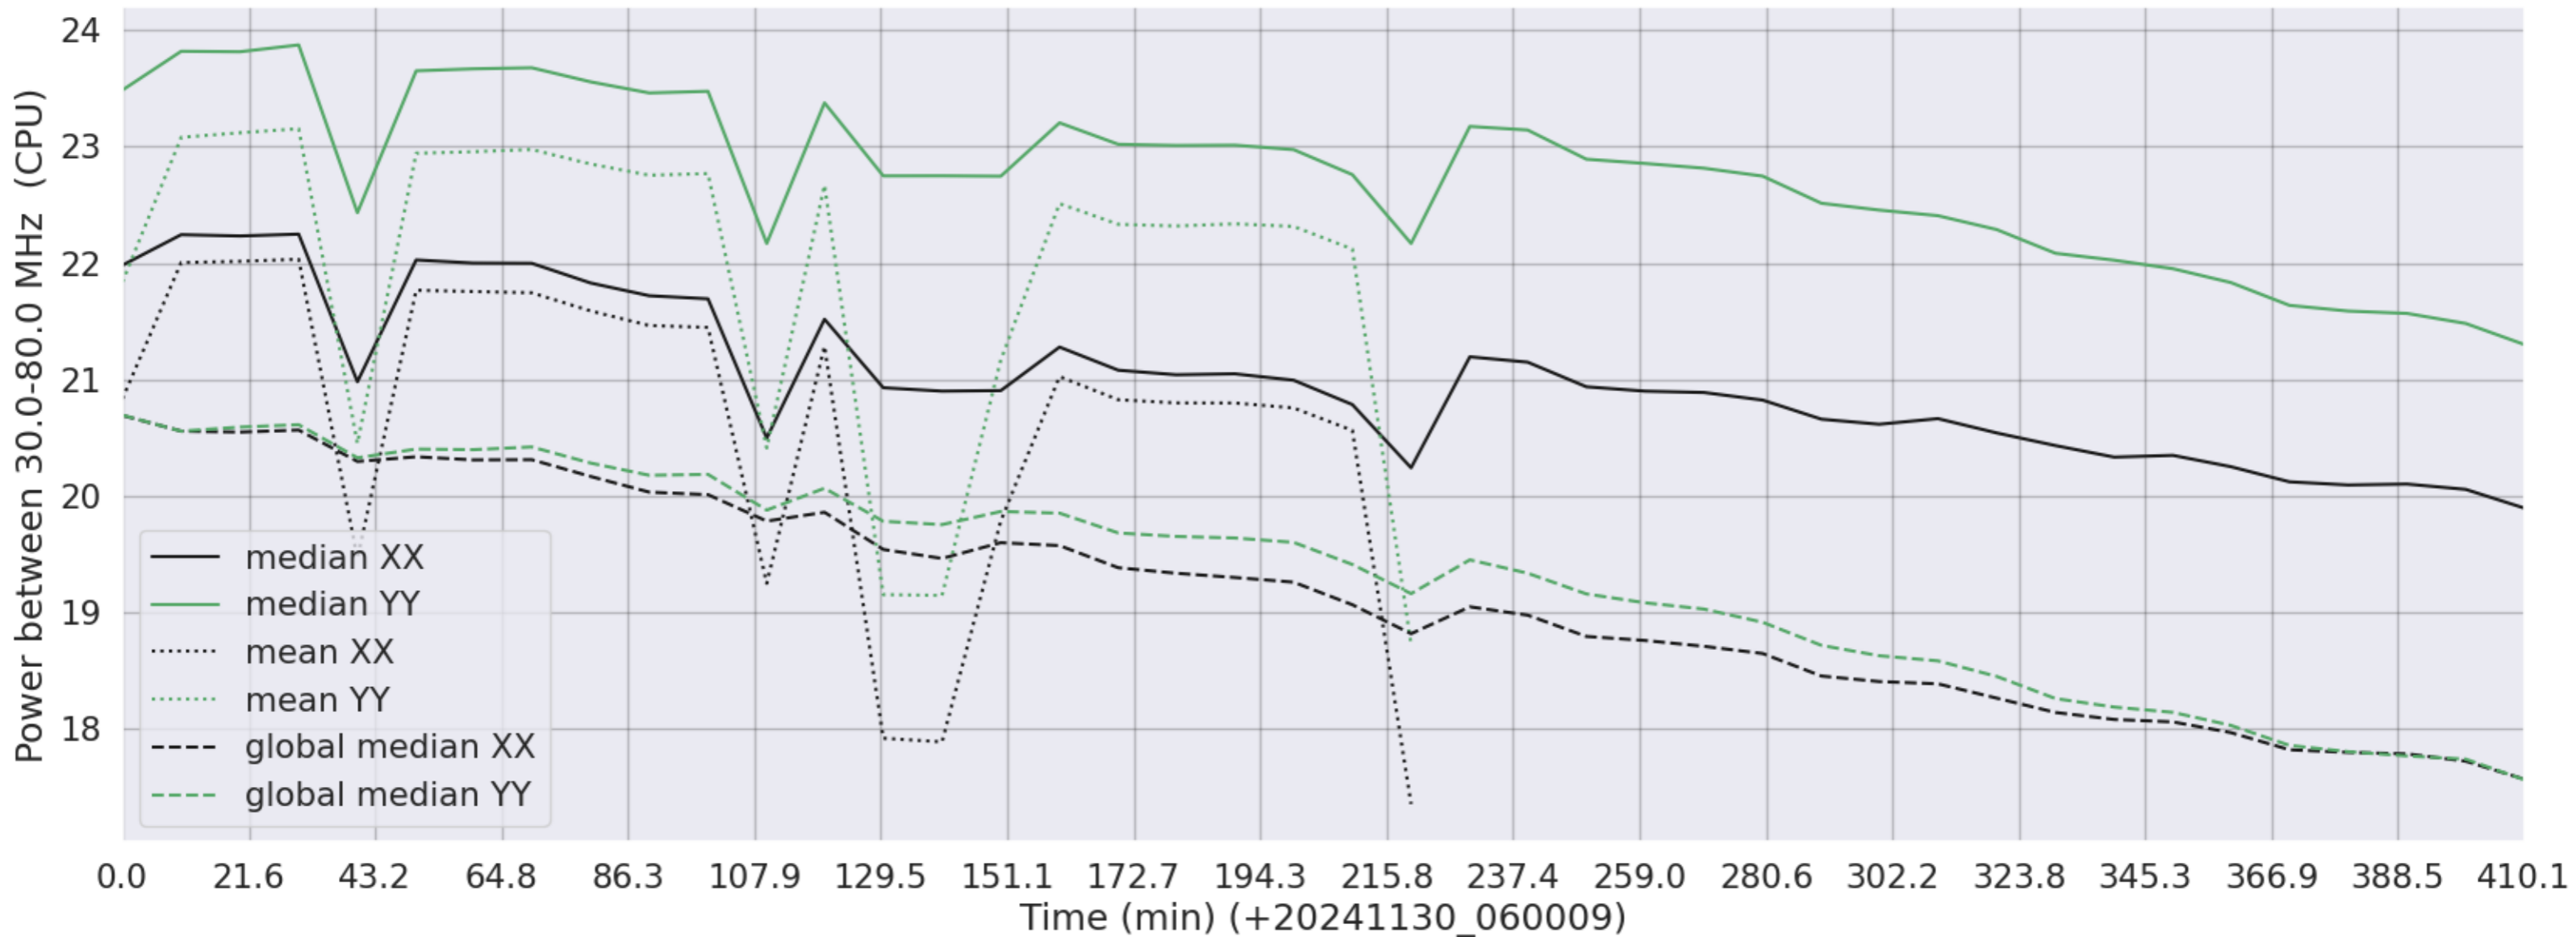

LWA002 - Correlator# 064 - XX FLAGS:Good - YY FLAGS:Good

LWA001 - Correlator# 065 - XX FLAGS:Good - YY FLAGS:Good

LWA004 - Correlator# 066 - XX FLAGS:Good - YY FLAGS:Good

LWA003 - Correlator# 067 - XX FLAGS:Good - YY FLAGS:Good