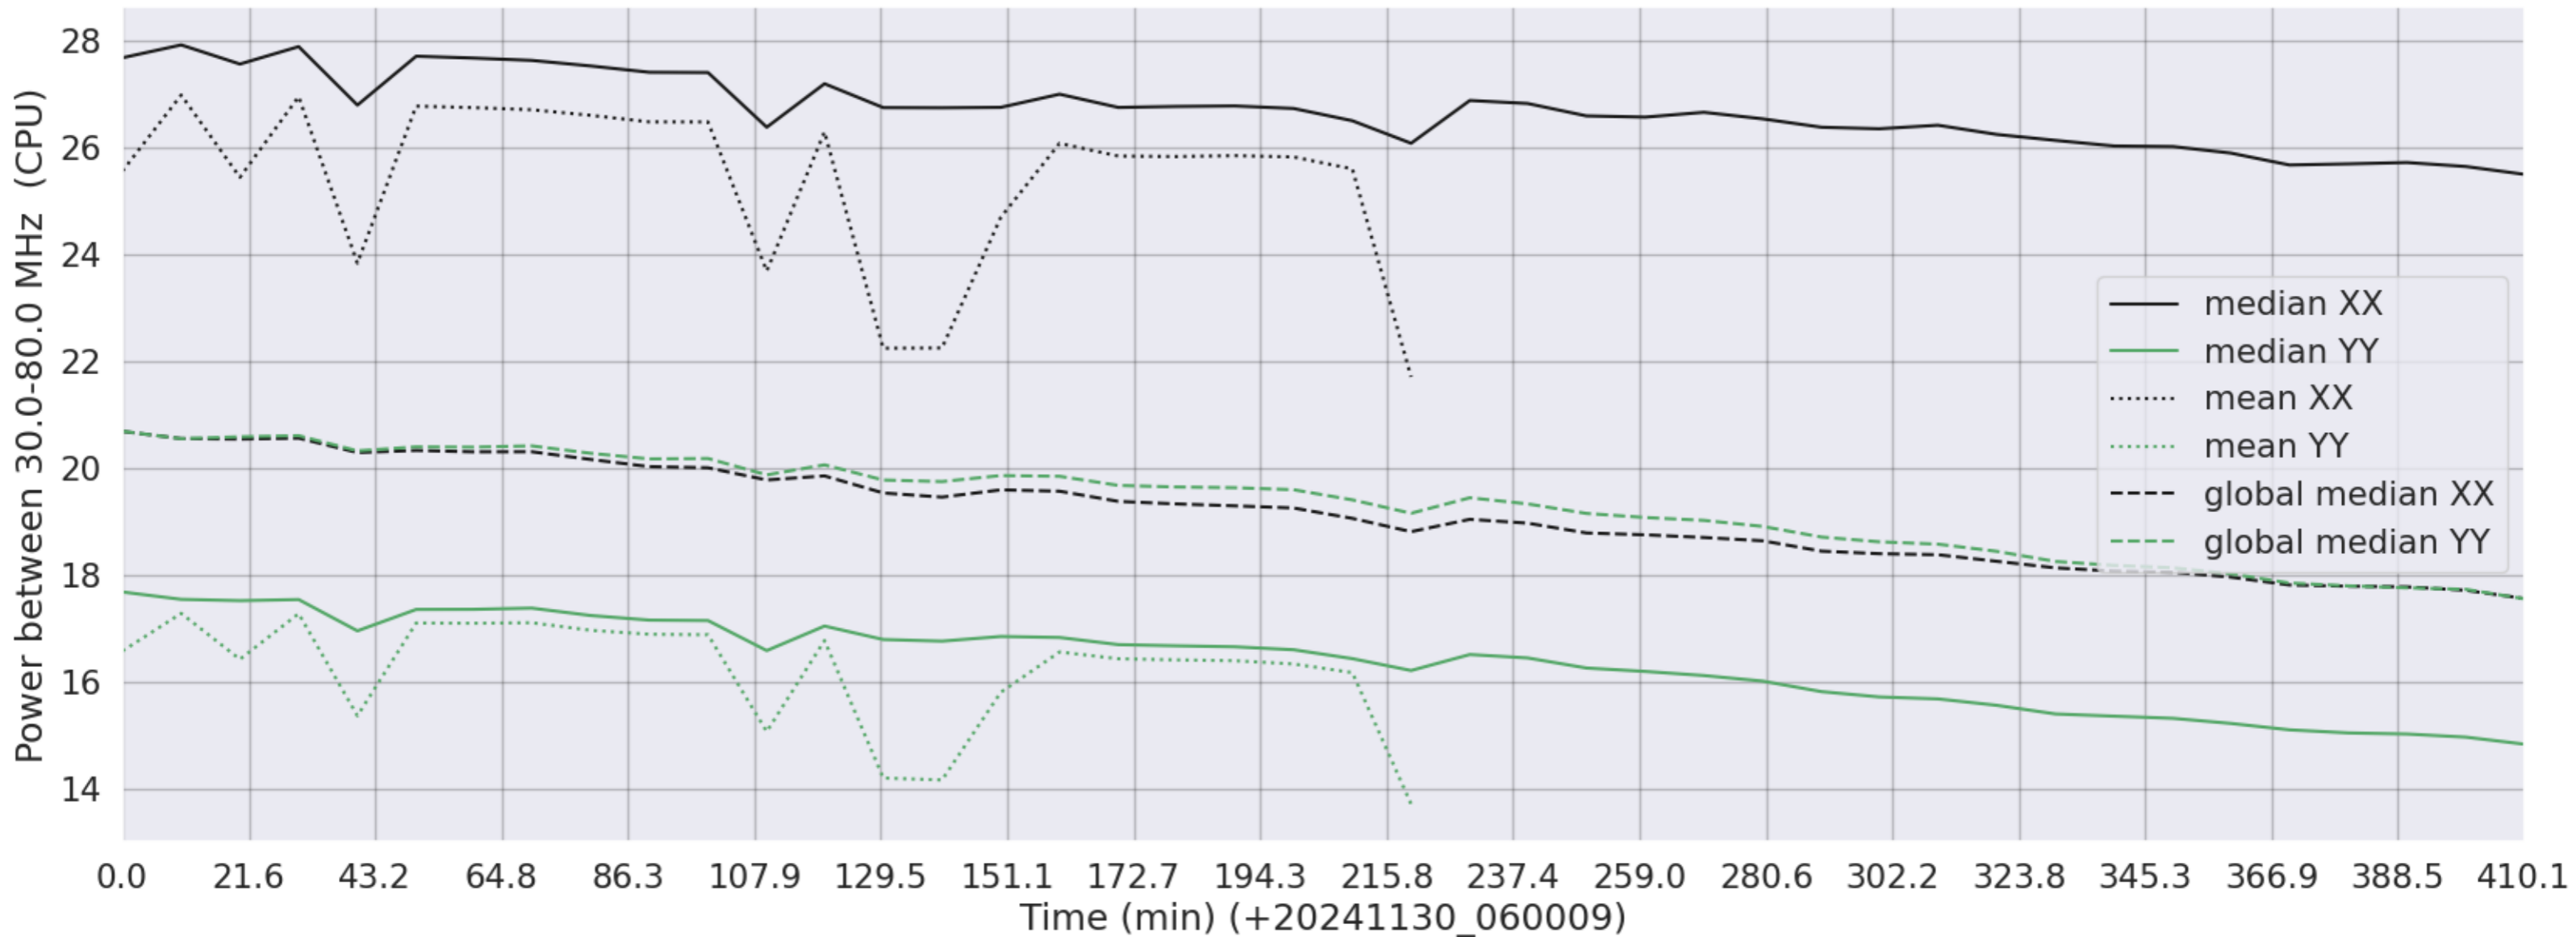

LWA317 - Correlator# 052 - XX FLAGS:HighTimeVar+BadSpecShape - YY FLAGS:Good

LWA306 - Correlator# 053 - XX FLAGS:Good - YY FLAGS:Good

LWA320 - Correlator# 054 - XX FLAGS:Good - YY FLAGS:Good

LWA318 - Correlator# 055 - XX FLAGS:Good - YY FLAGS:Good