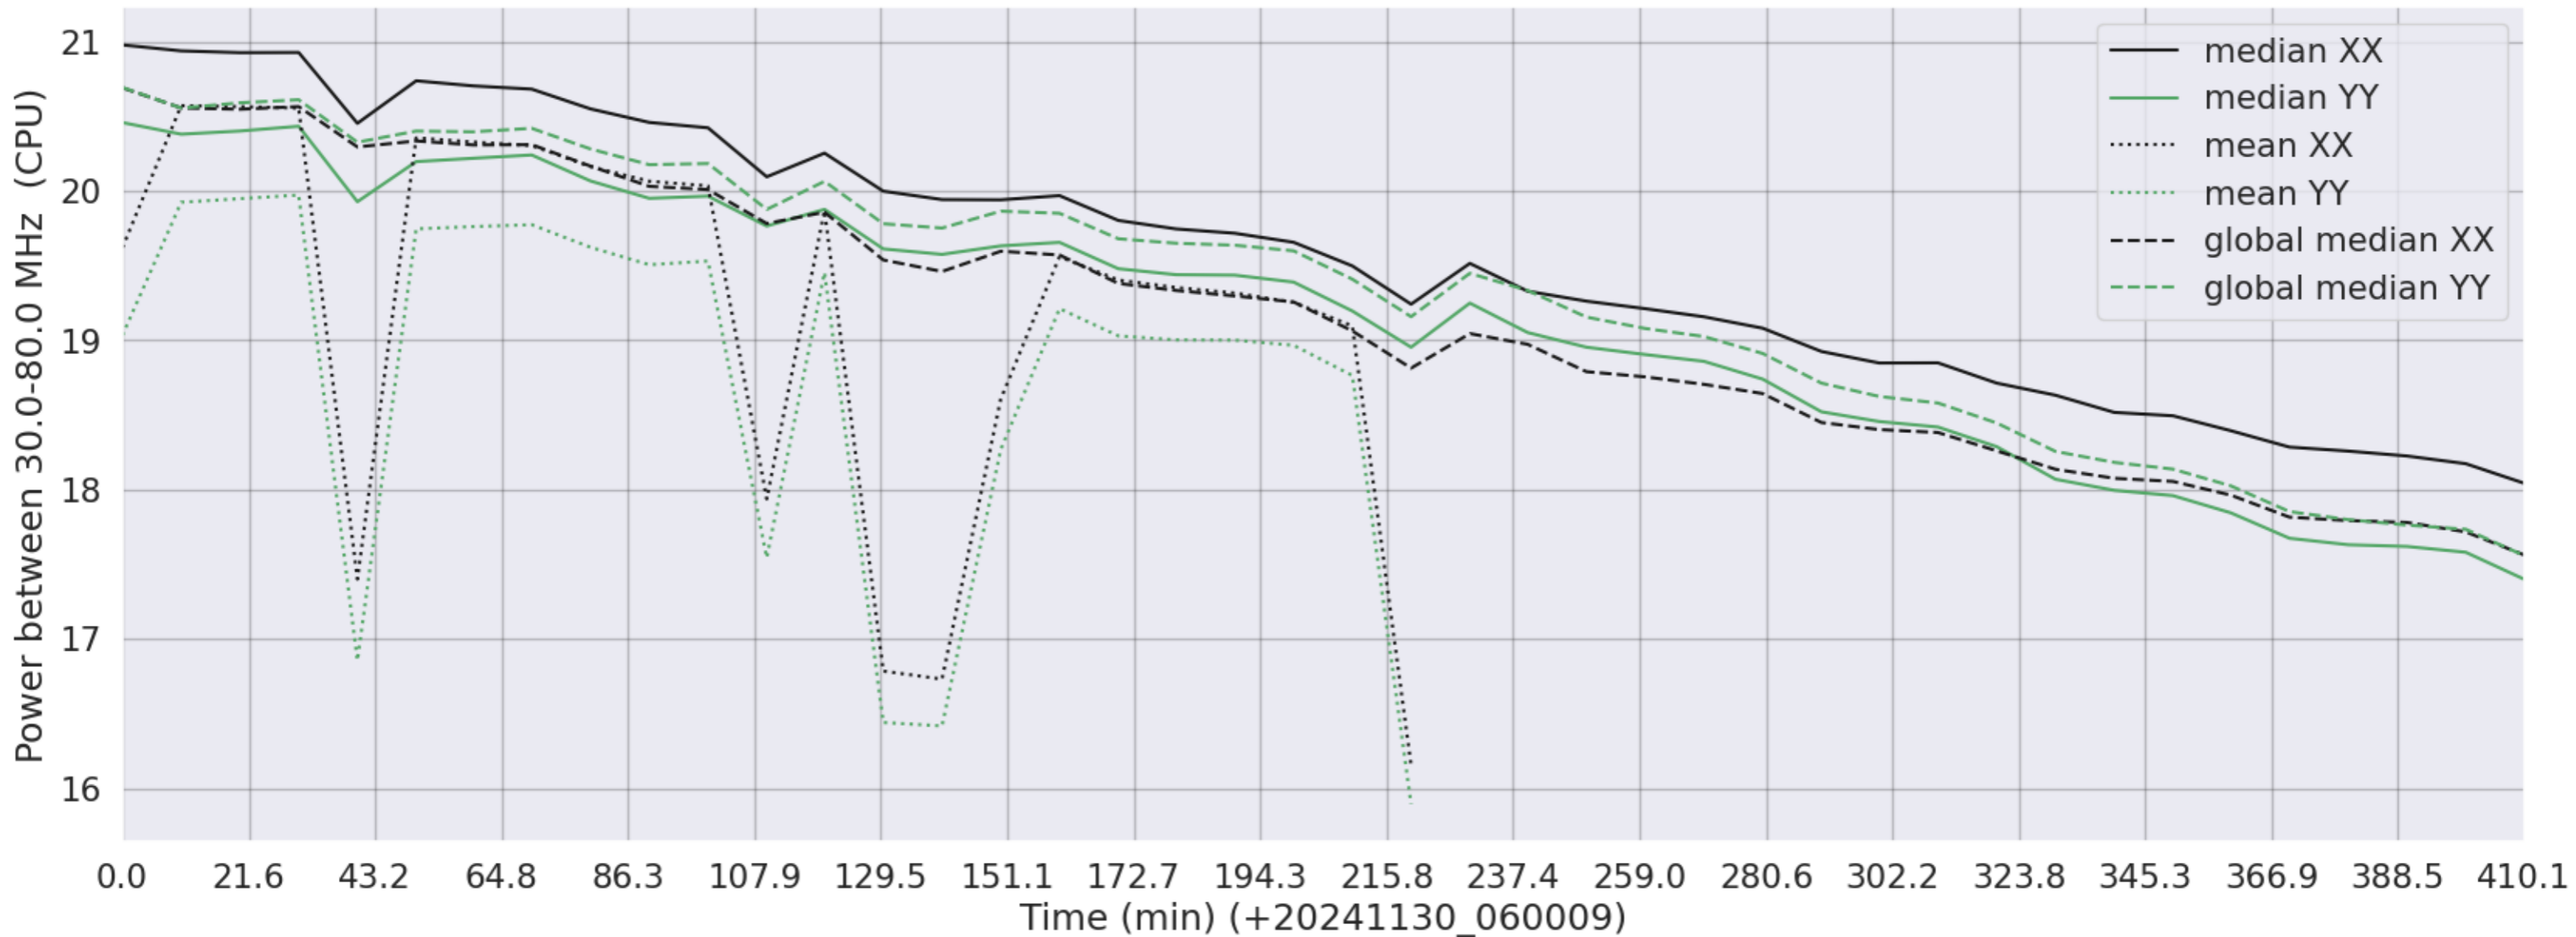

LWA147 - Correlator# 214 - XX FLAGS:Good - YY FLAGS:Good

LWA144 - Correlator# 213 - XX FLAGS:Good - YY FLAGS:Good