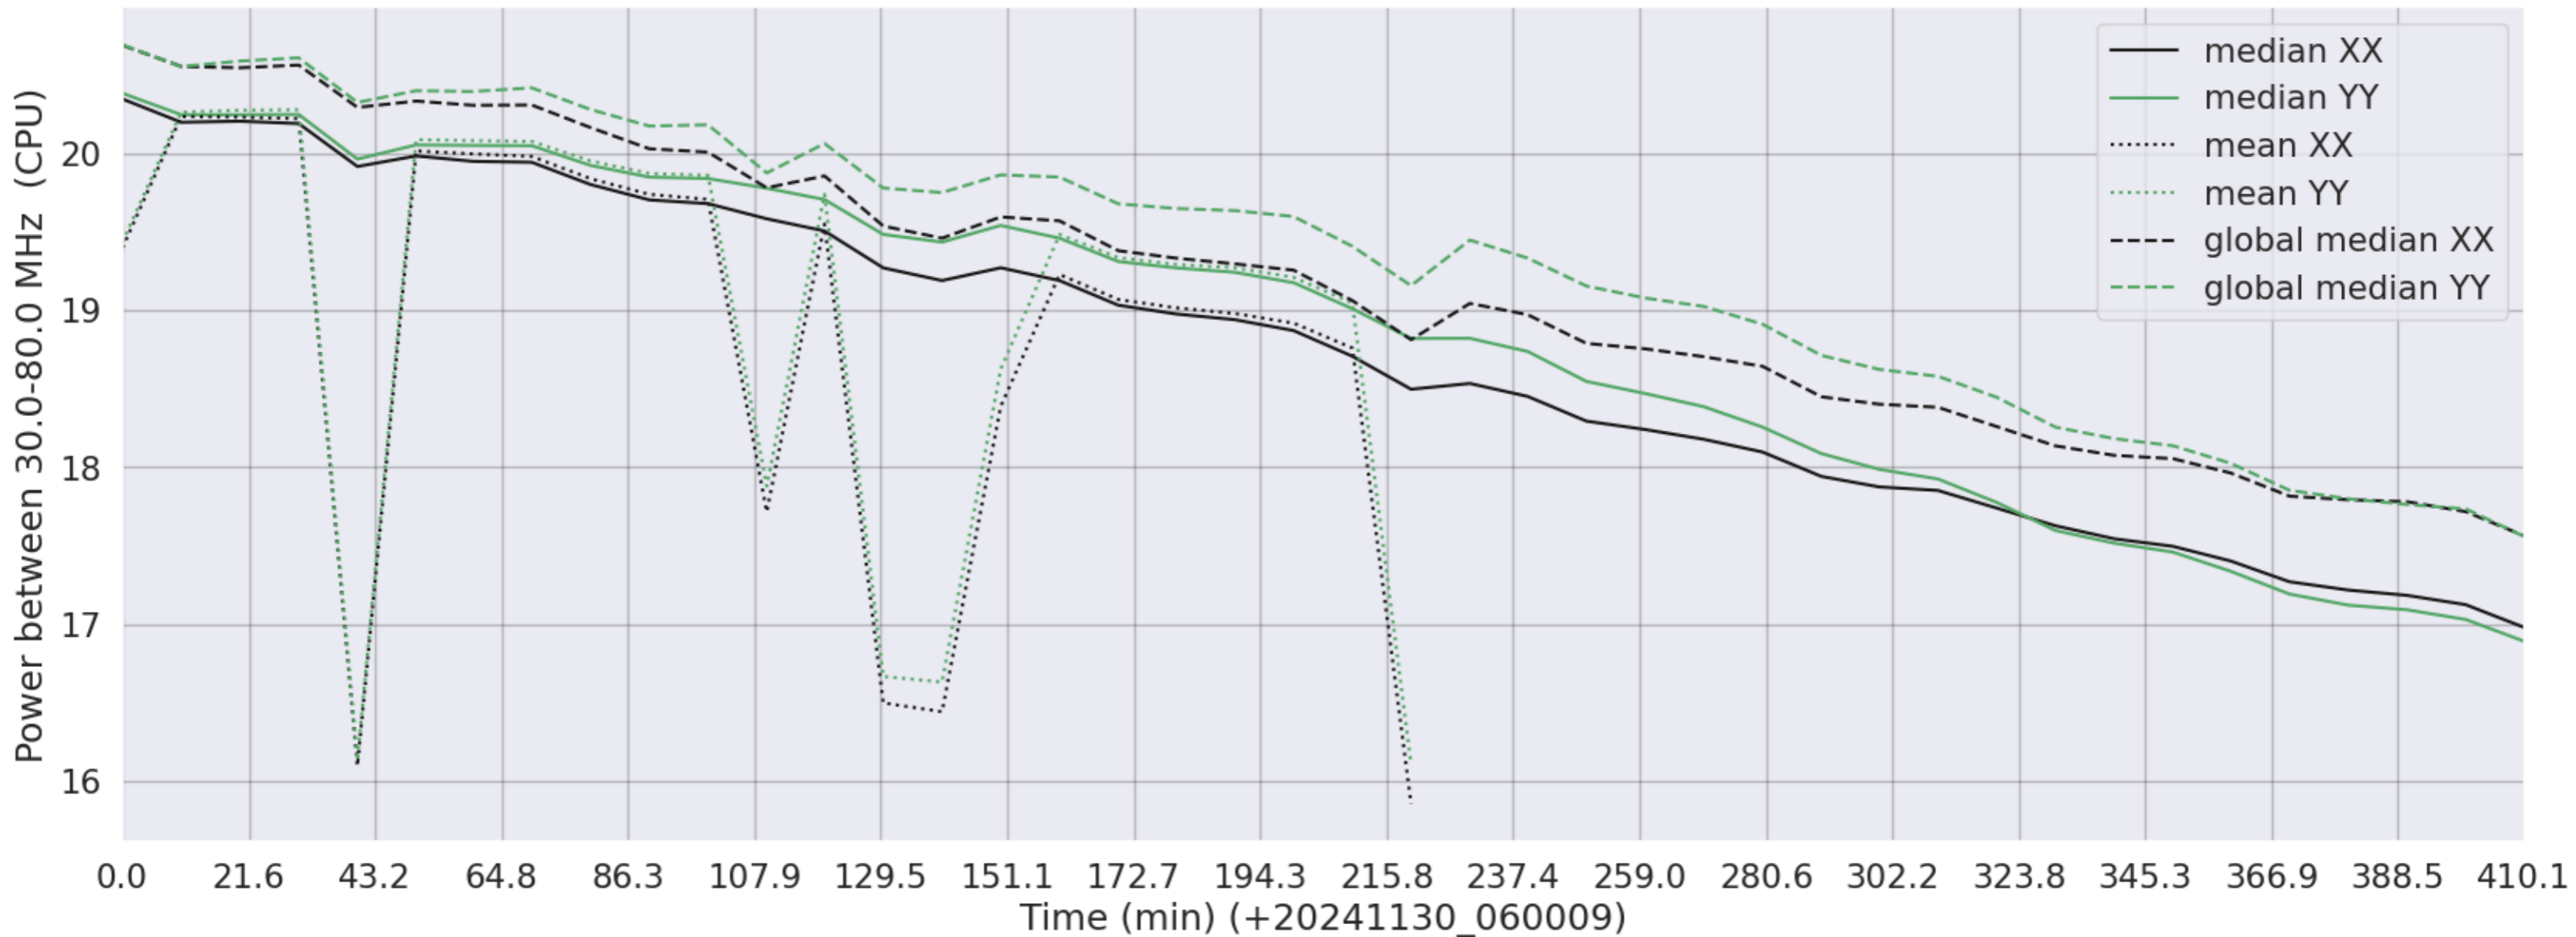

LWA251 - Correlator# 344 - XX FLAGS:Good - YY FLAGS:Good

LWA248 - Correlator# 343 - XX FLAGS:Good - YY FLAGS:Good