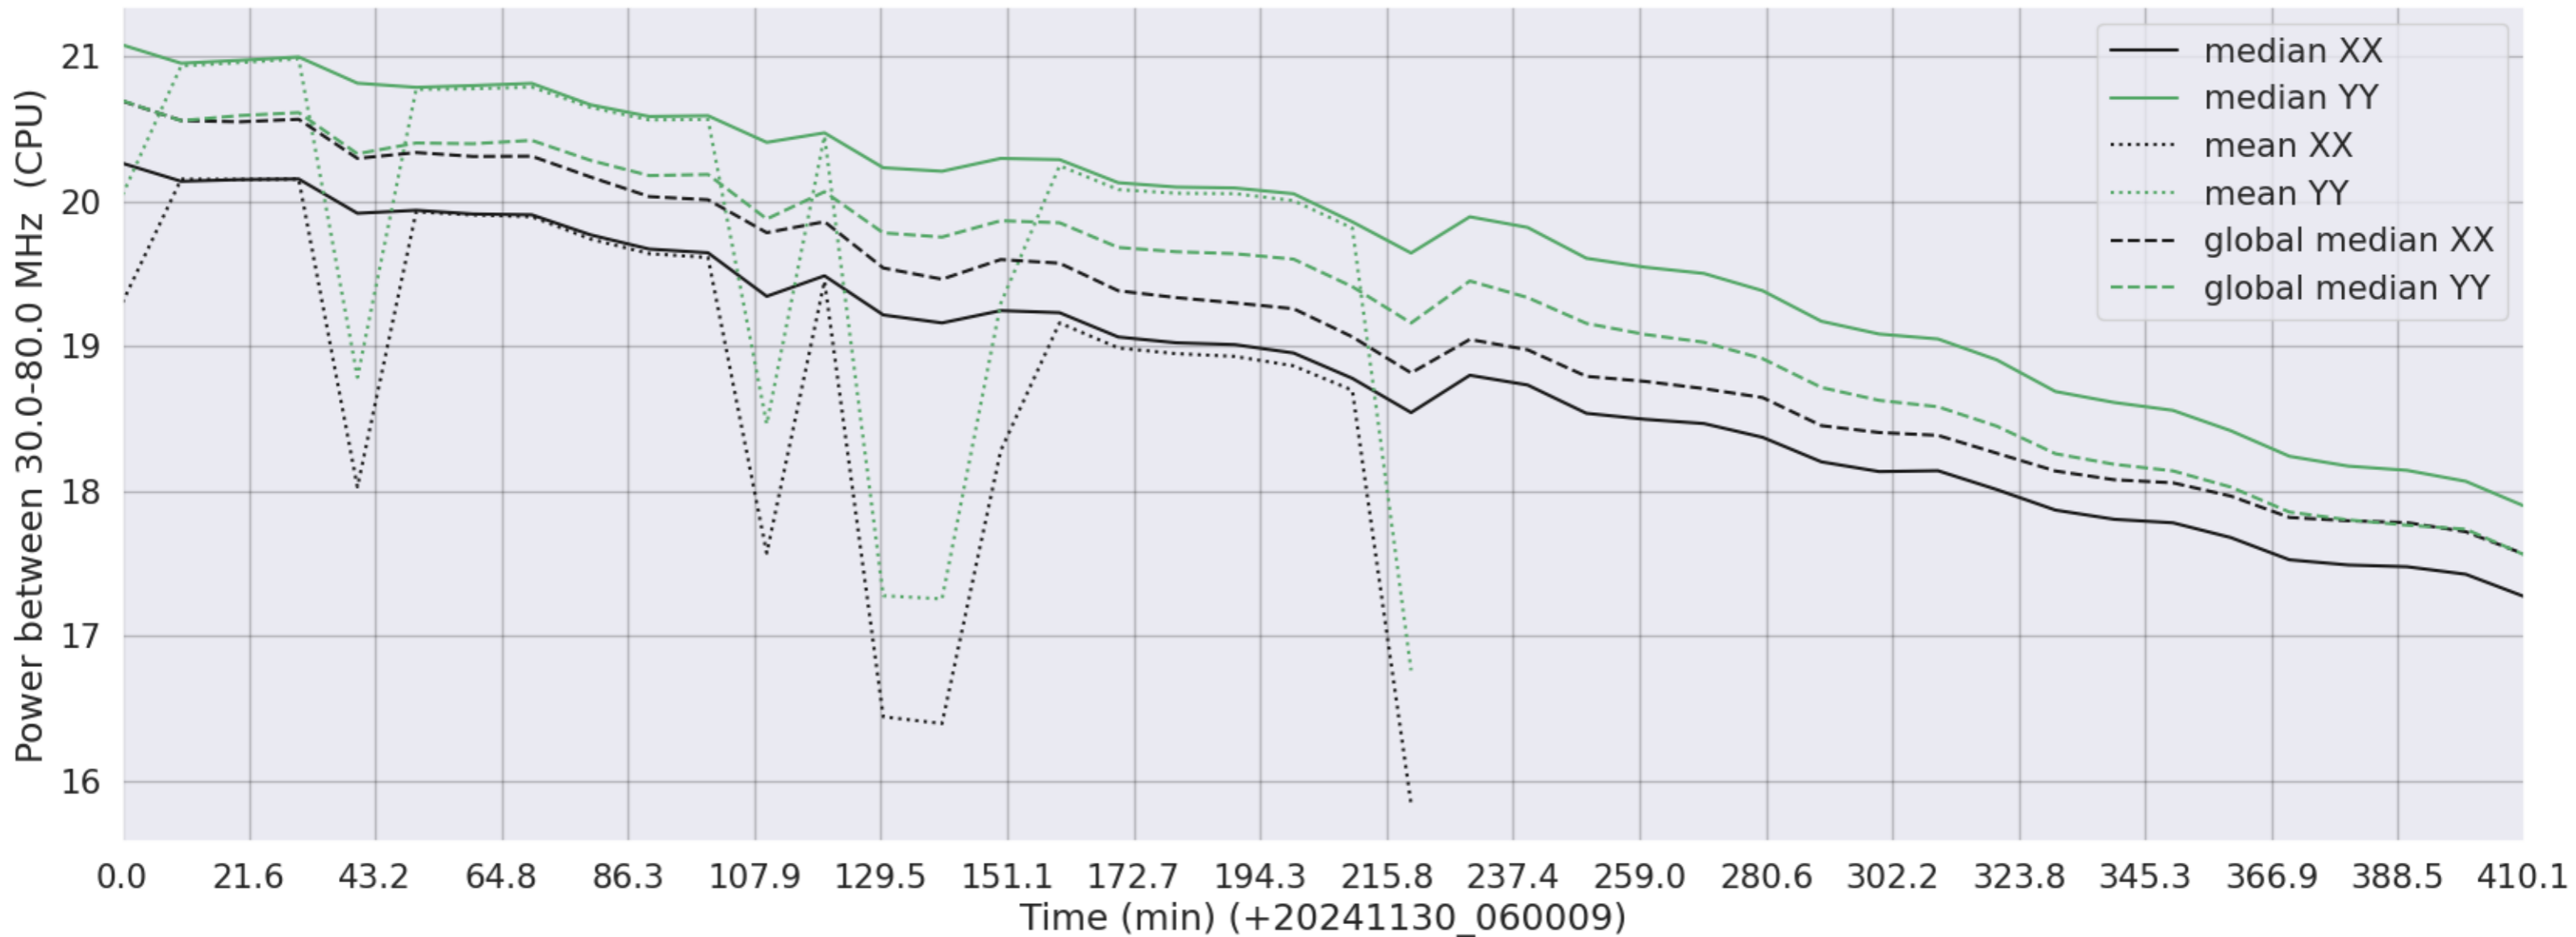

LWA080 - Correlator# 119 - XX FLAGS:Good - YY FLAGS:Good

LWA054 - Correlator# 118 - XX FLAGS:Good - YY FLAGS:Good