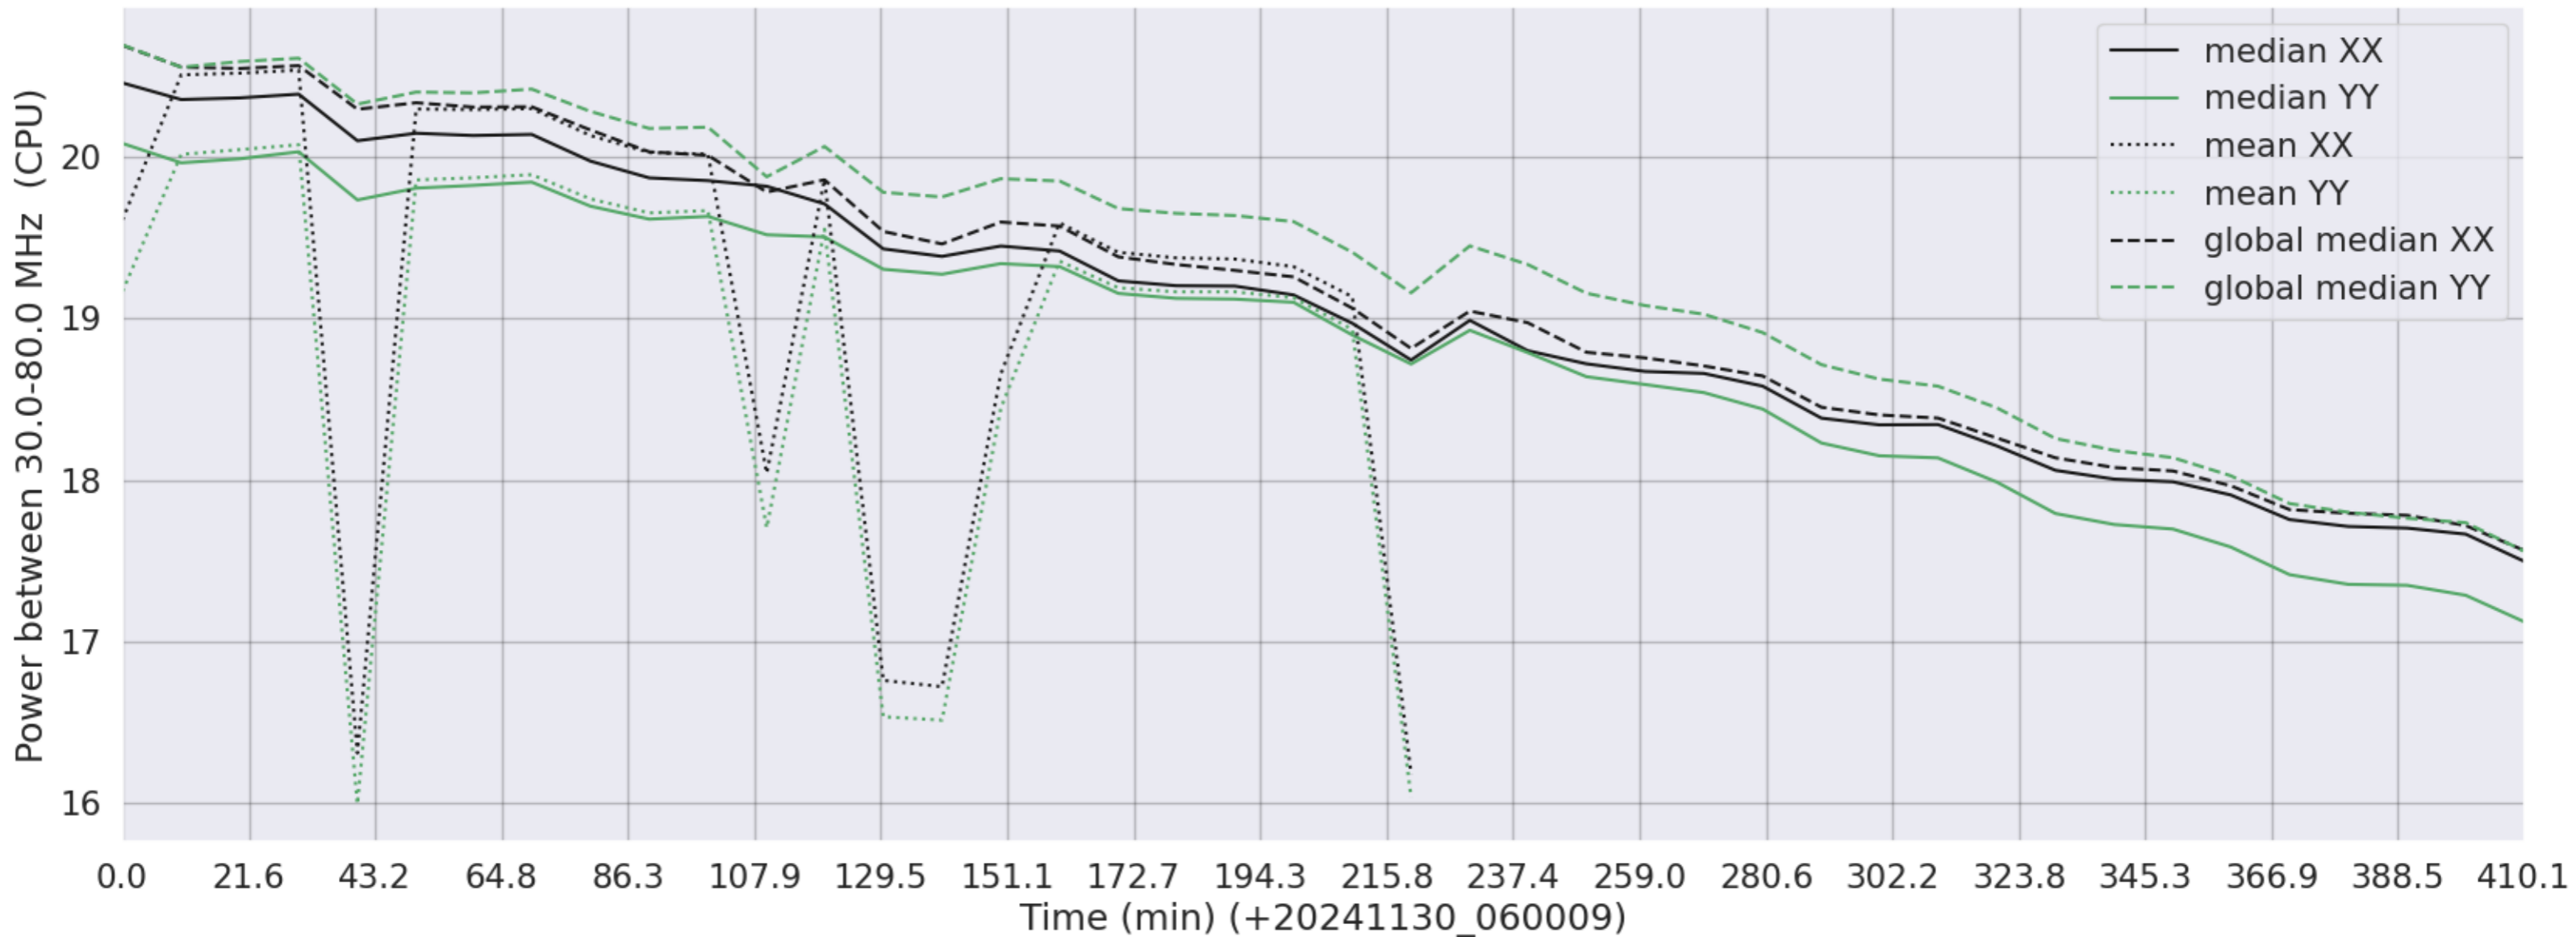

LWA232 - Correlator# 307 - XX FLAGS:Good - YY FLAGS:Good

LWA236 - Correlator# 308 - XX FLAGS:Good - YY FLAGS:Good

LWA235 - Correlator# 309 - XX FLAGS:Good - YY FLAGS:BadSpecShape

LWA238 - Correlator# 310 - XX FLAGS:Good - YY FLAGS:Good