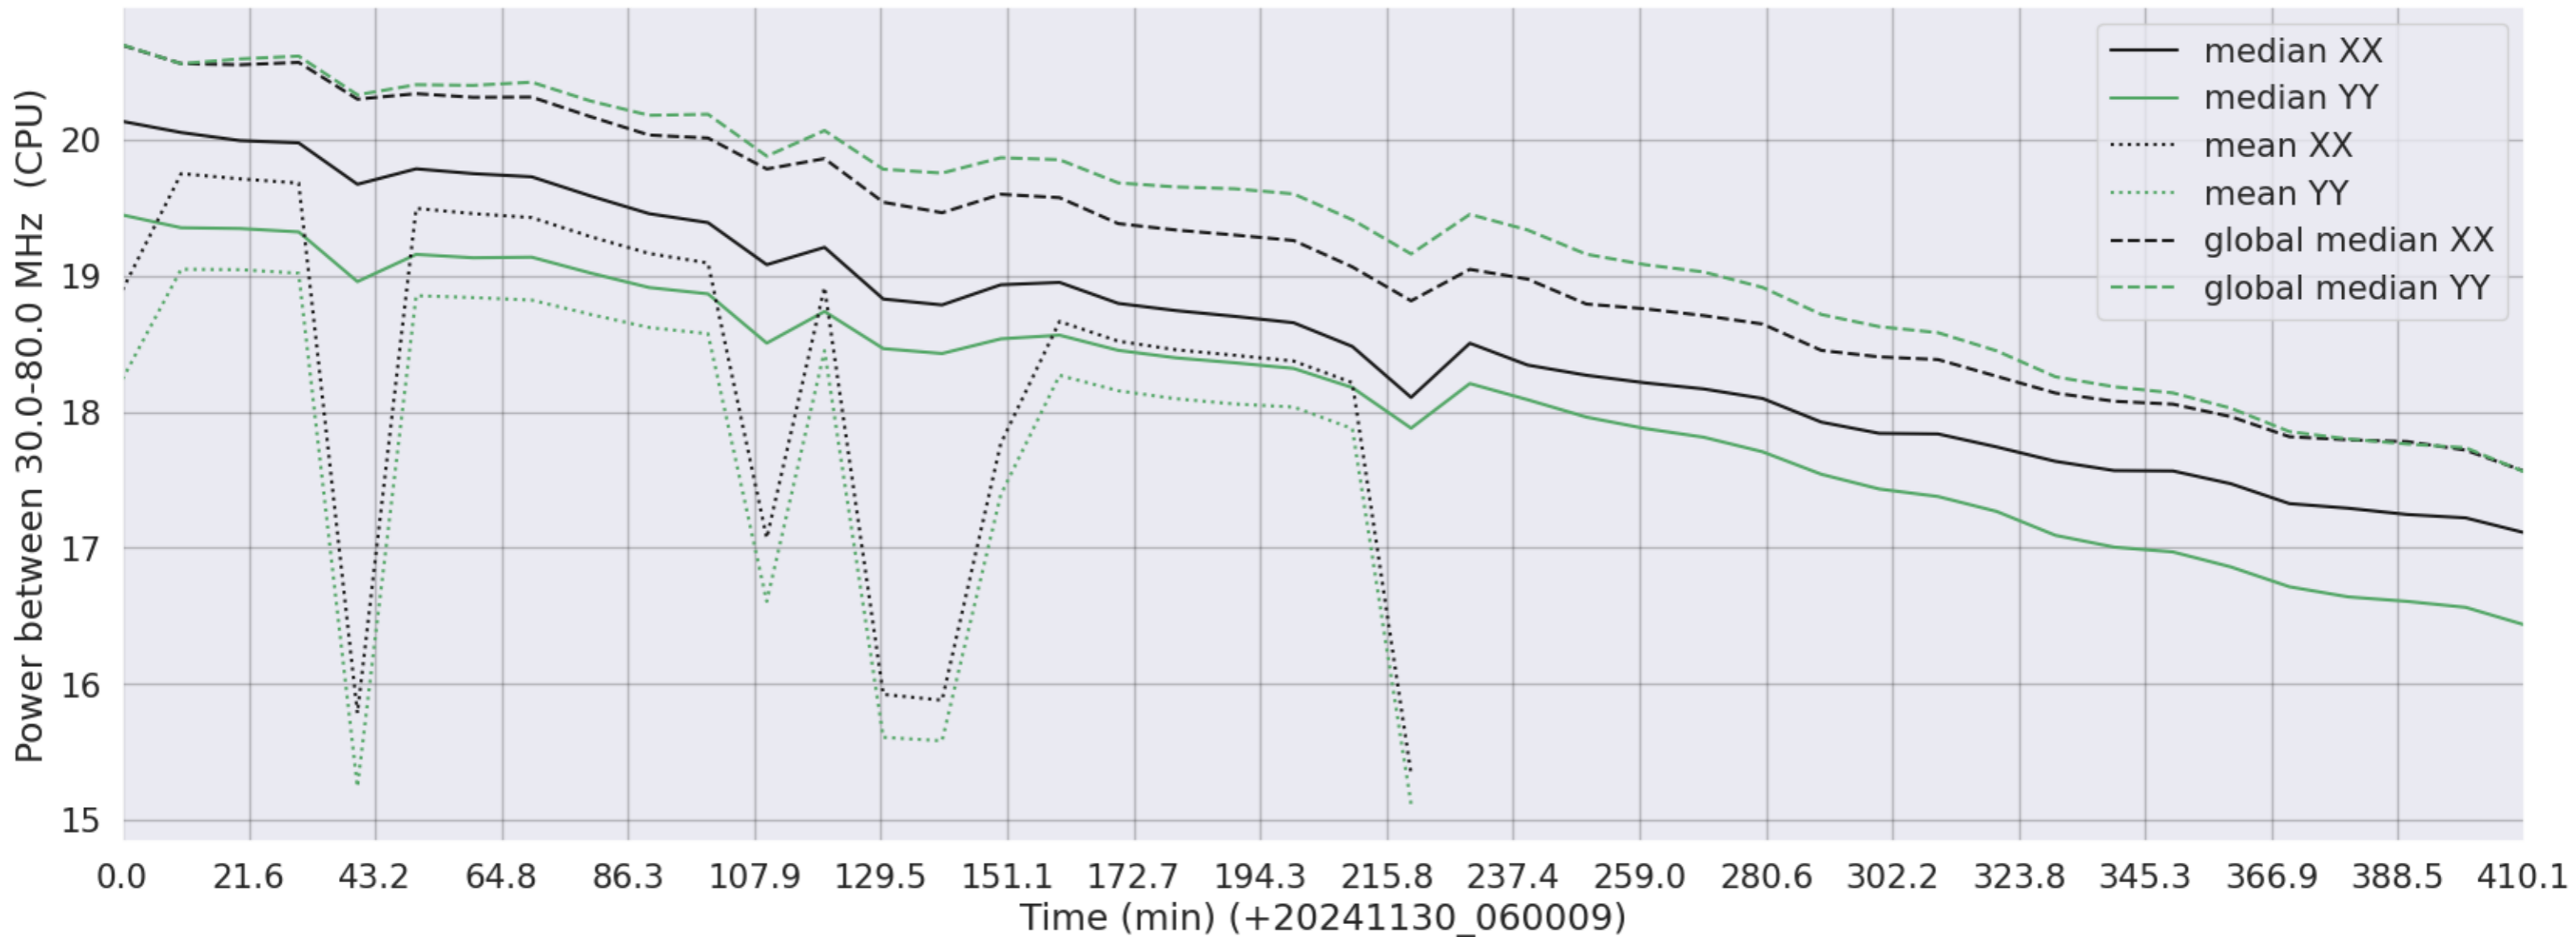

LWA201 - Correlator# 279 - XX FLAGS:Good - YY FLAGS:Good

LWA227 - Correlator# 280 - XX FLAGS:Good - YY FLAGS:Good

LWA225 - Correlator# 281 - XX FLAGS:Good - YY FLAGS:Good

LWA349 - Correlator# 282 - XX FLAGS:Good - YY FLAGS:Good