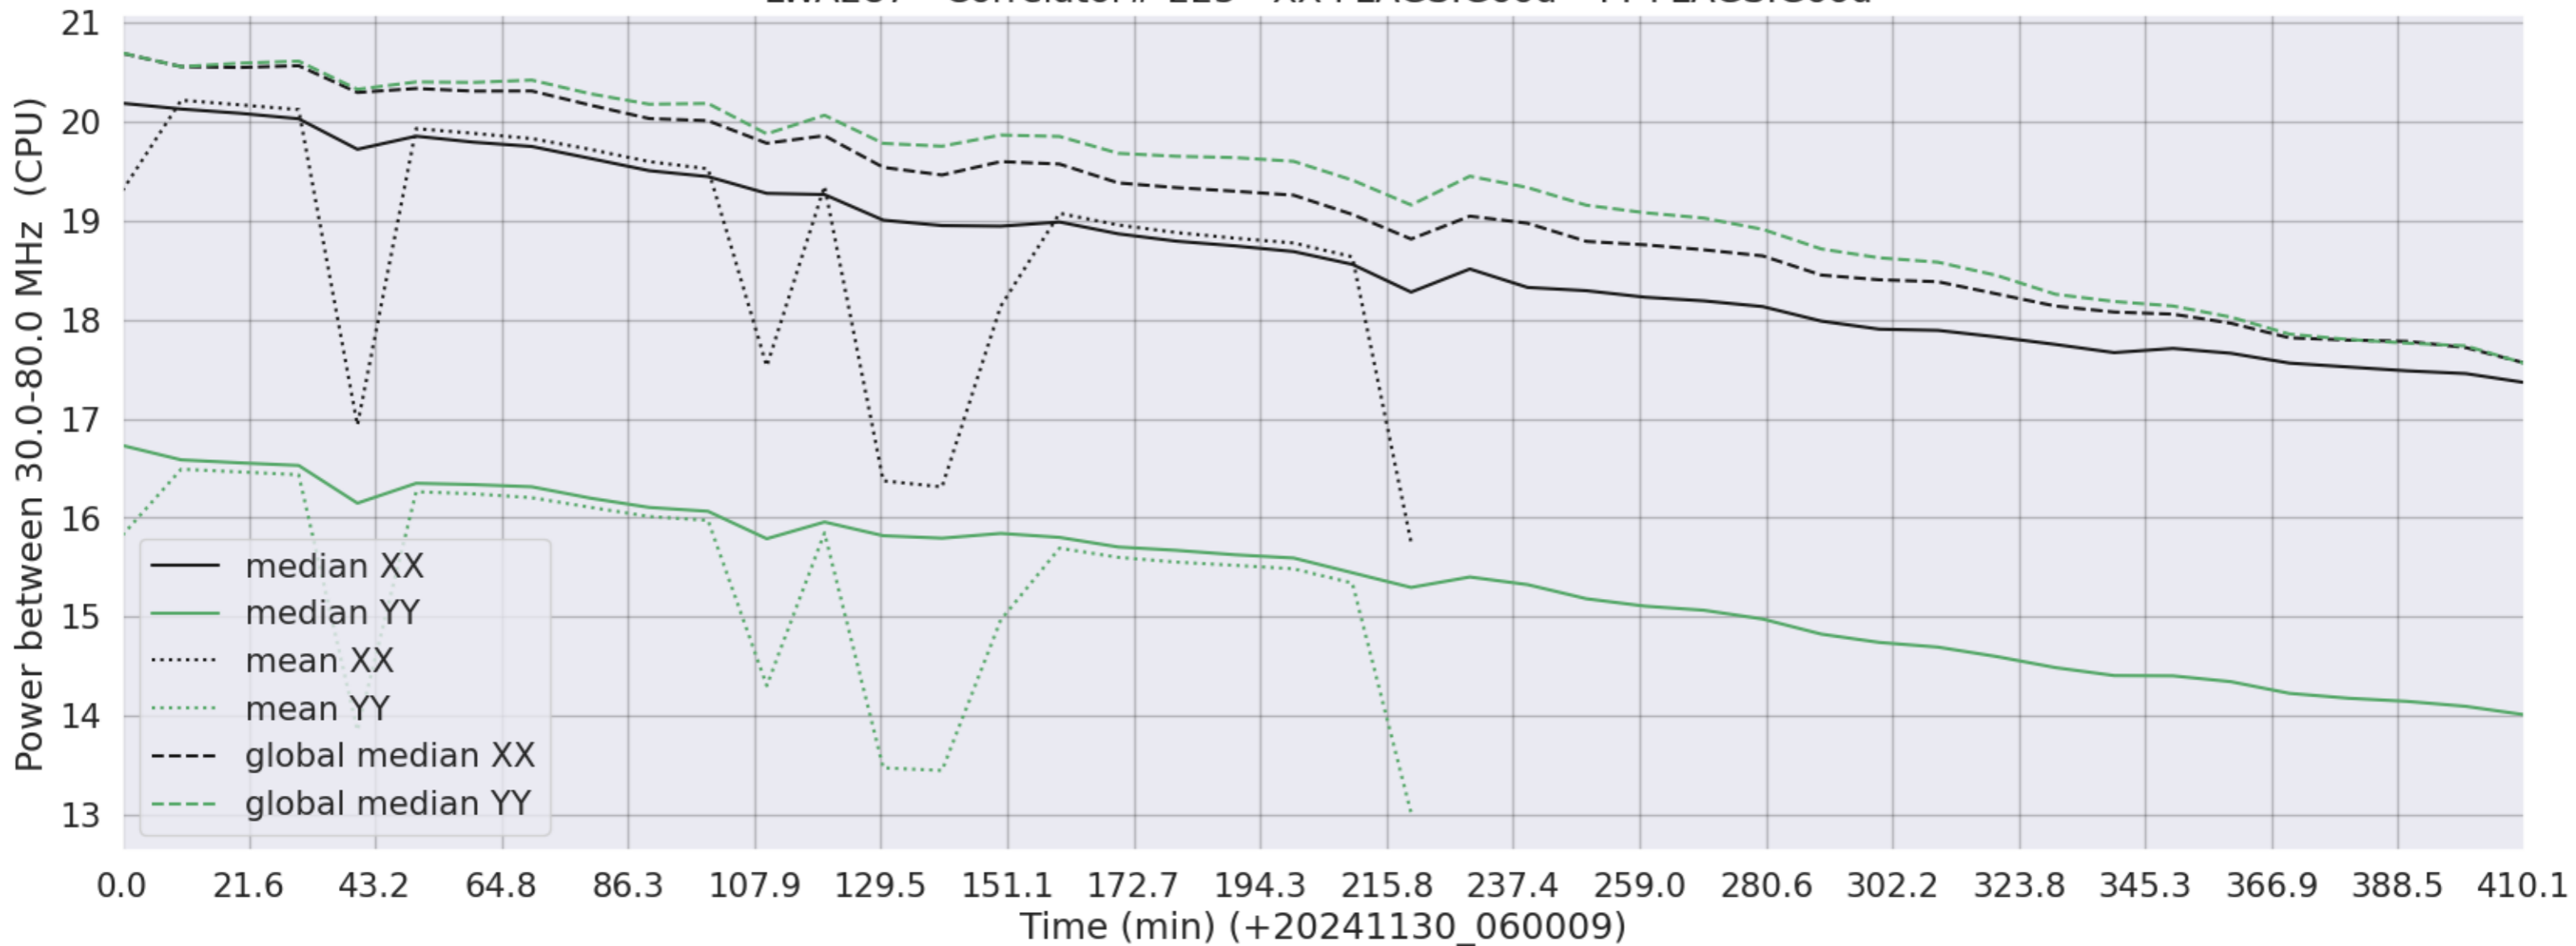

LWA124 - Correlator# 224 - XX FLAGS:Good - YY FLAGS:Good

LWA287 - Correlator# 223 - XX FLAGS:Good - YY FLAGS:Good