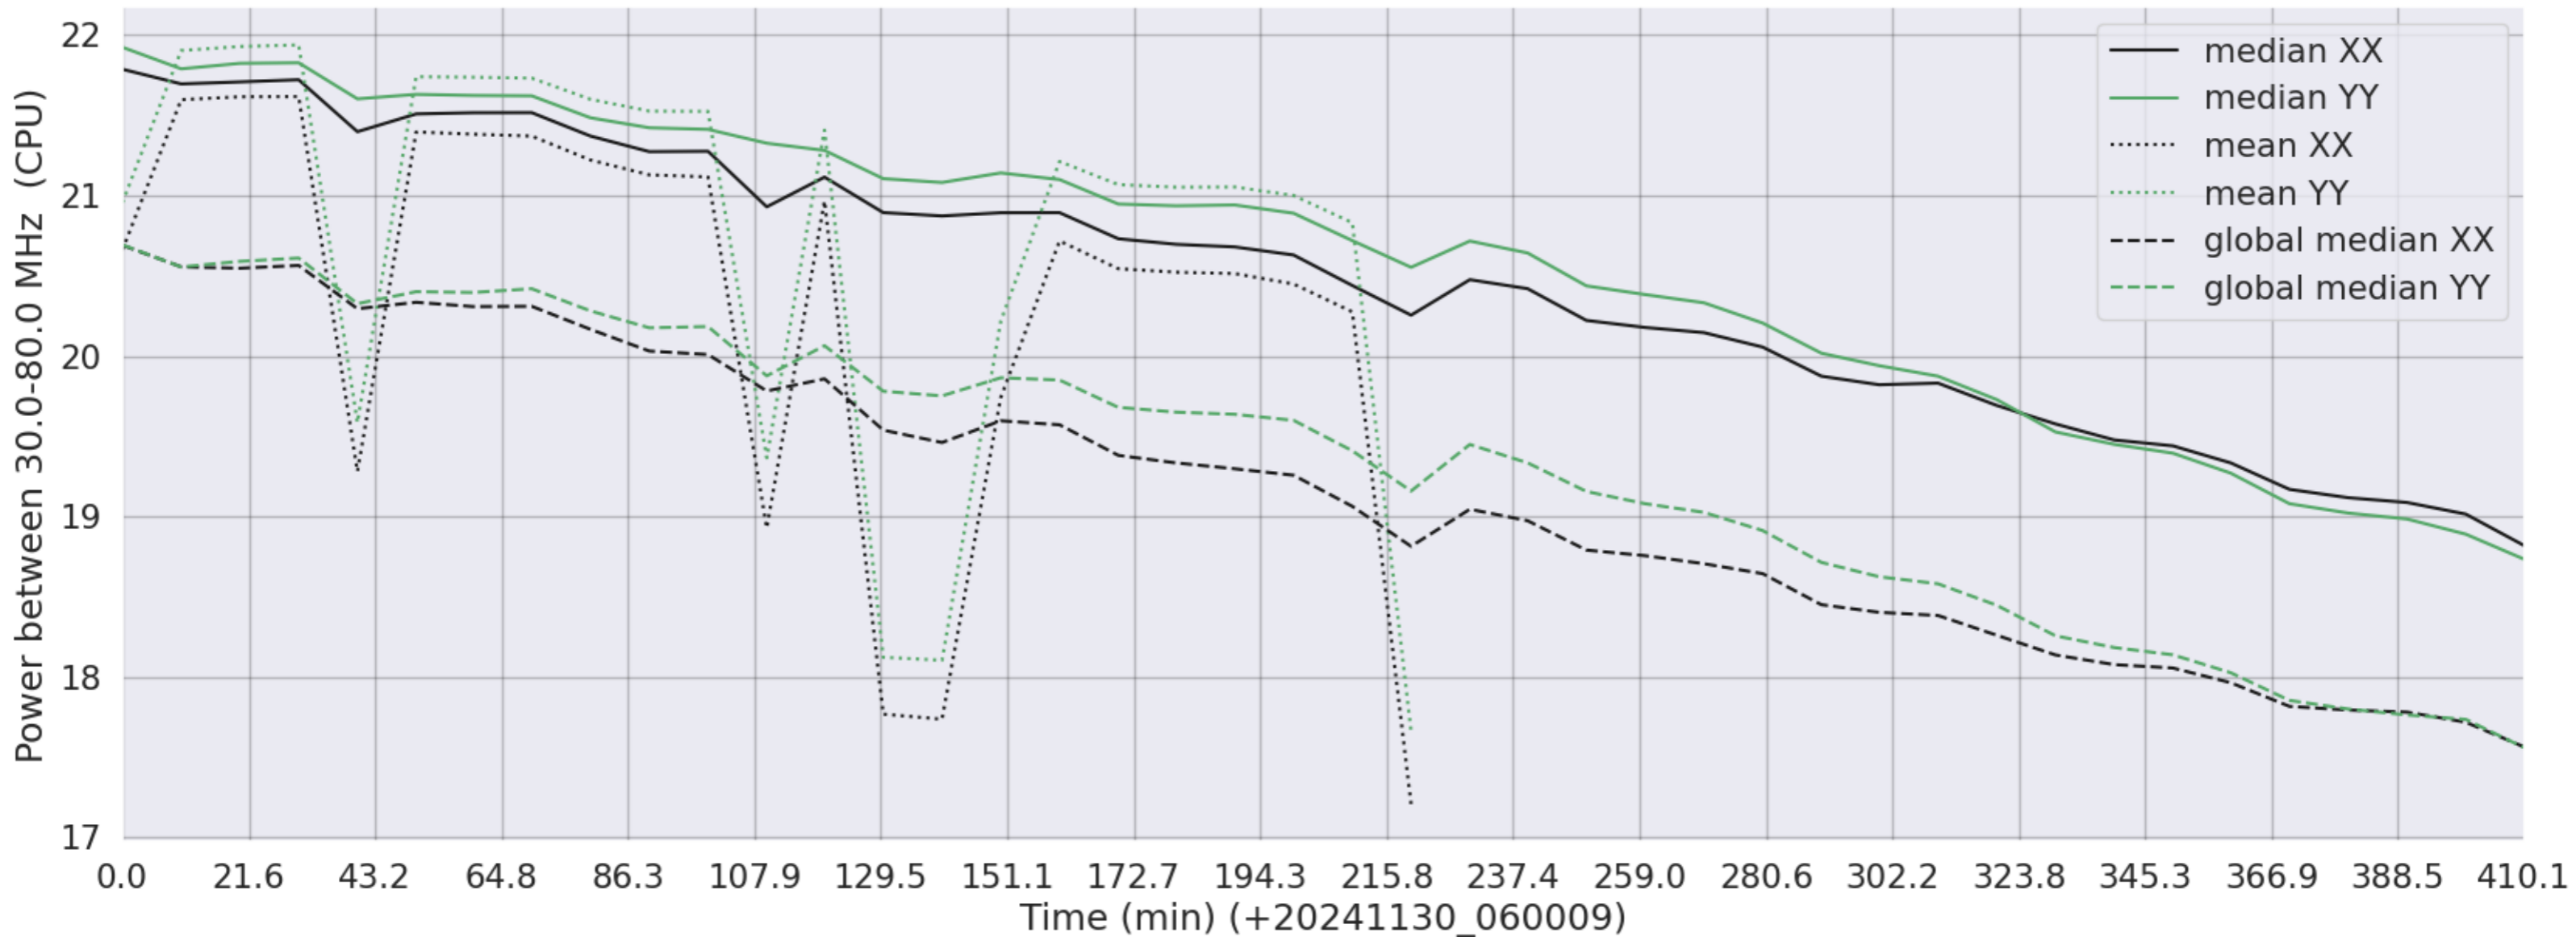

LWA014 - Correlator# 099 - XX FLAGS:Good - YY FLAGS:Good

LWA015 - Correlator# 098 - XX FLAGS:Good - YY FLAGS:Good