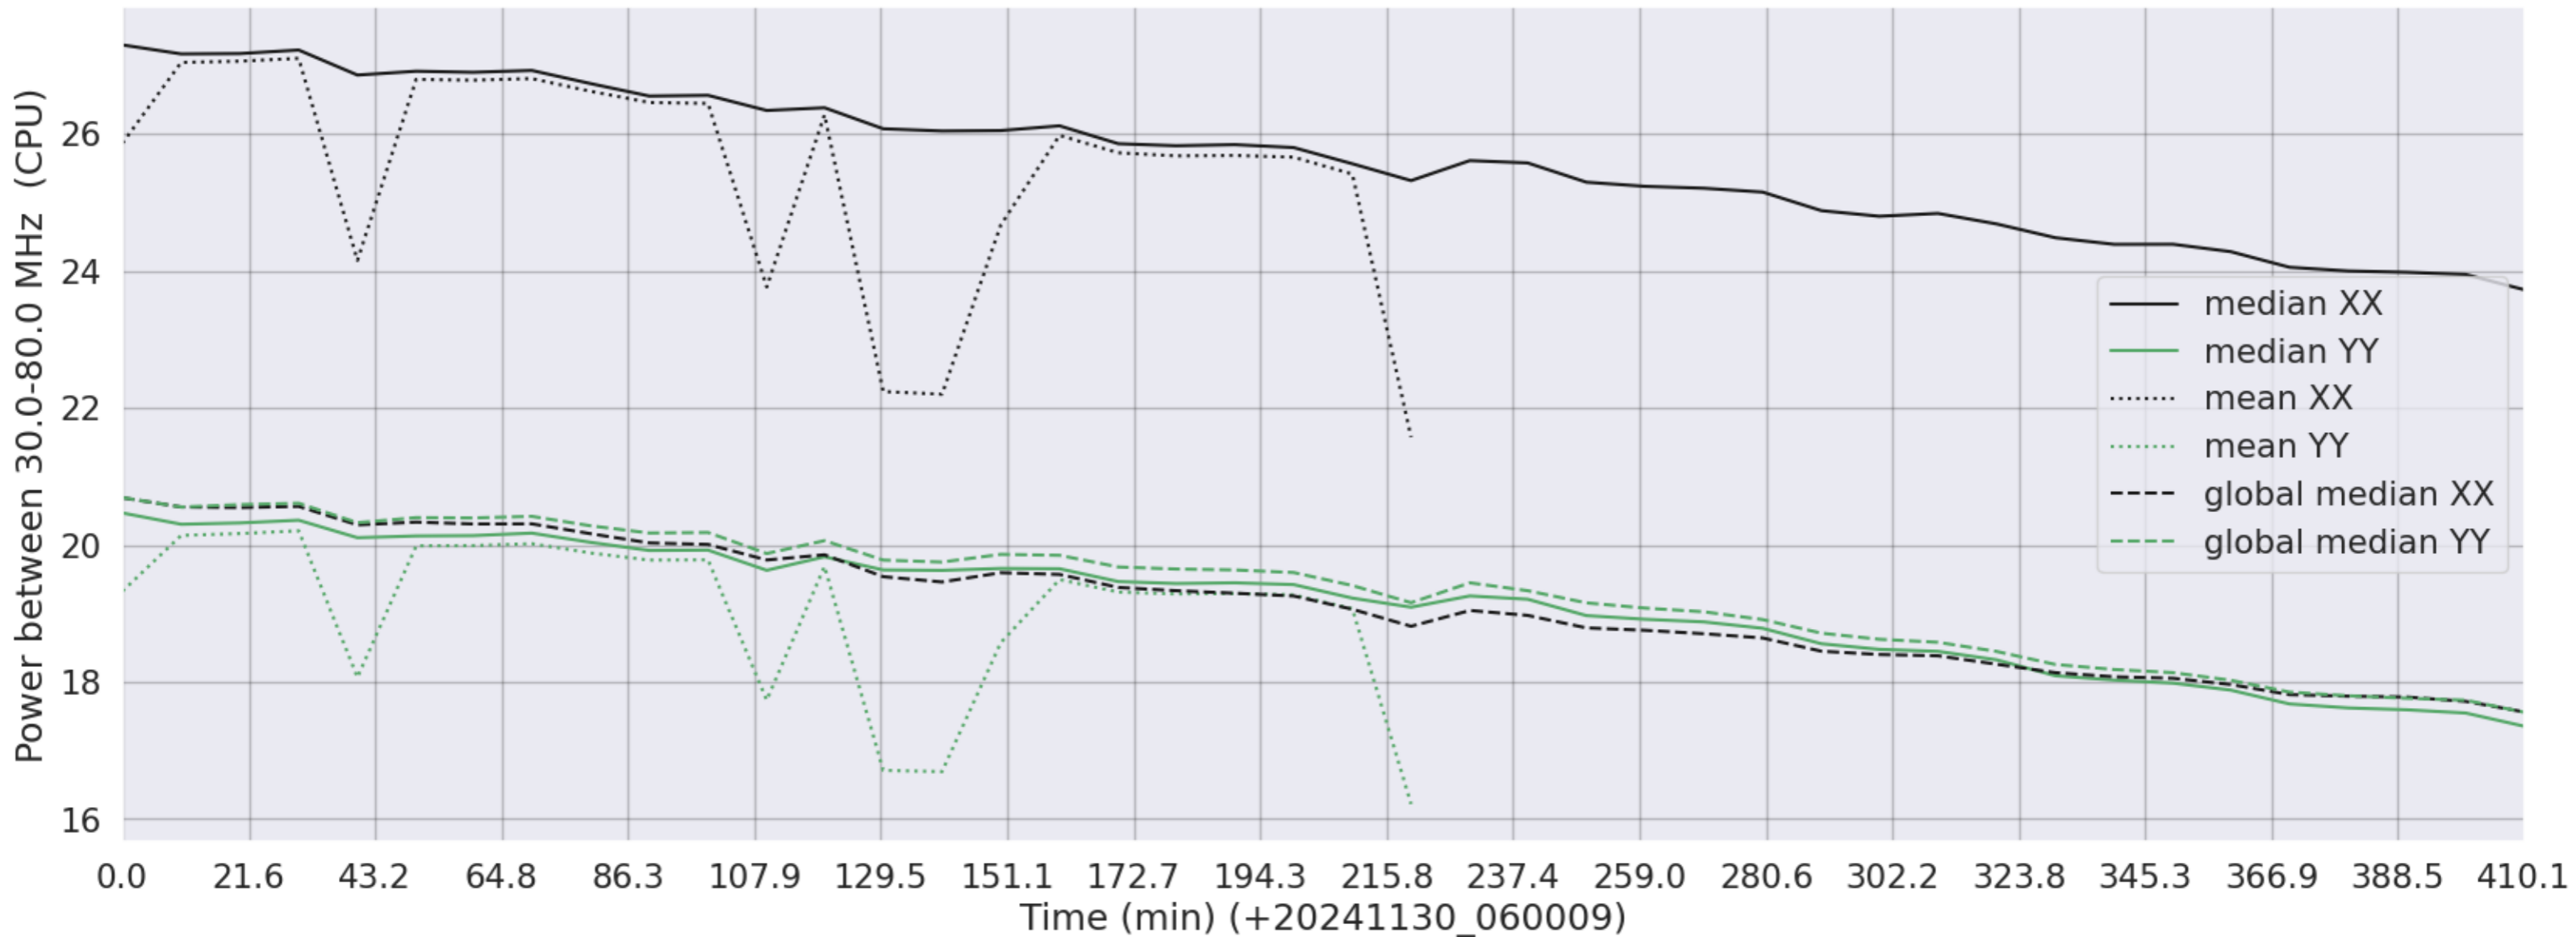

LWA275 - Correlator# 090 - XX FLAGS:BadSpecShape - YY FLAGS:Good

LWA075 - Correlator# 089 - XX FLAGS:Good - YY FLAGS:Good