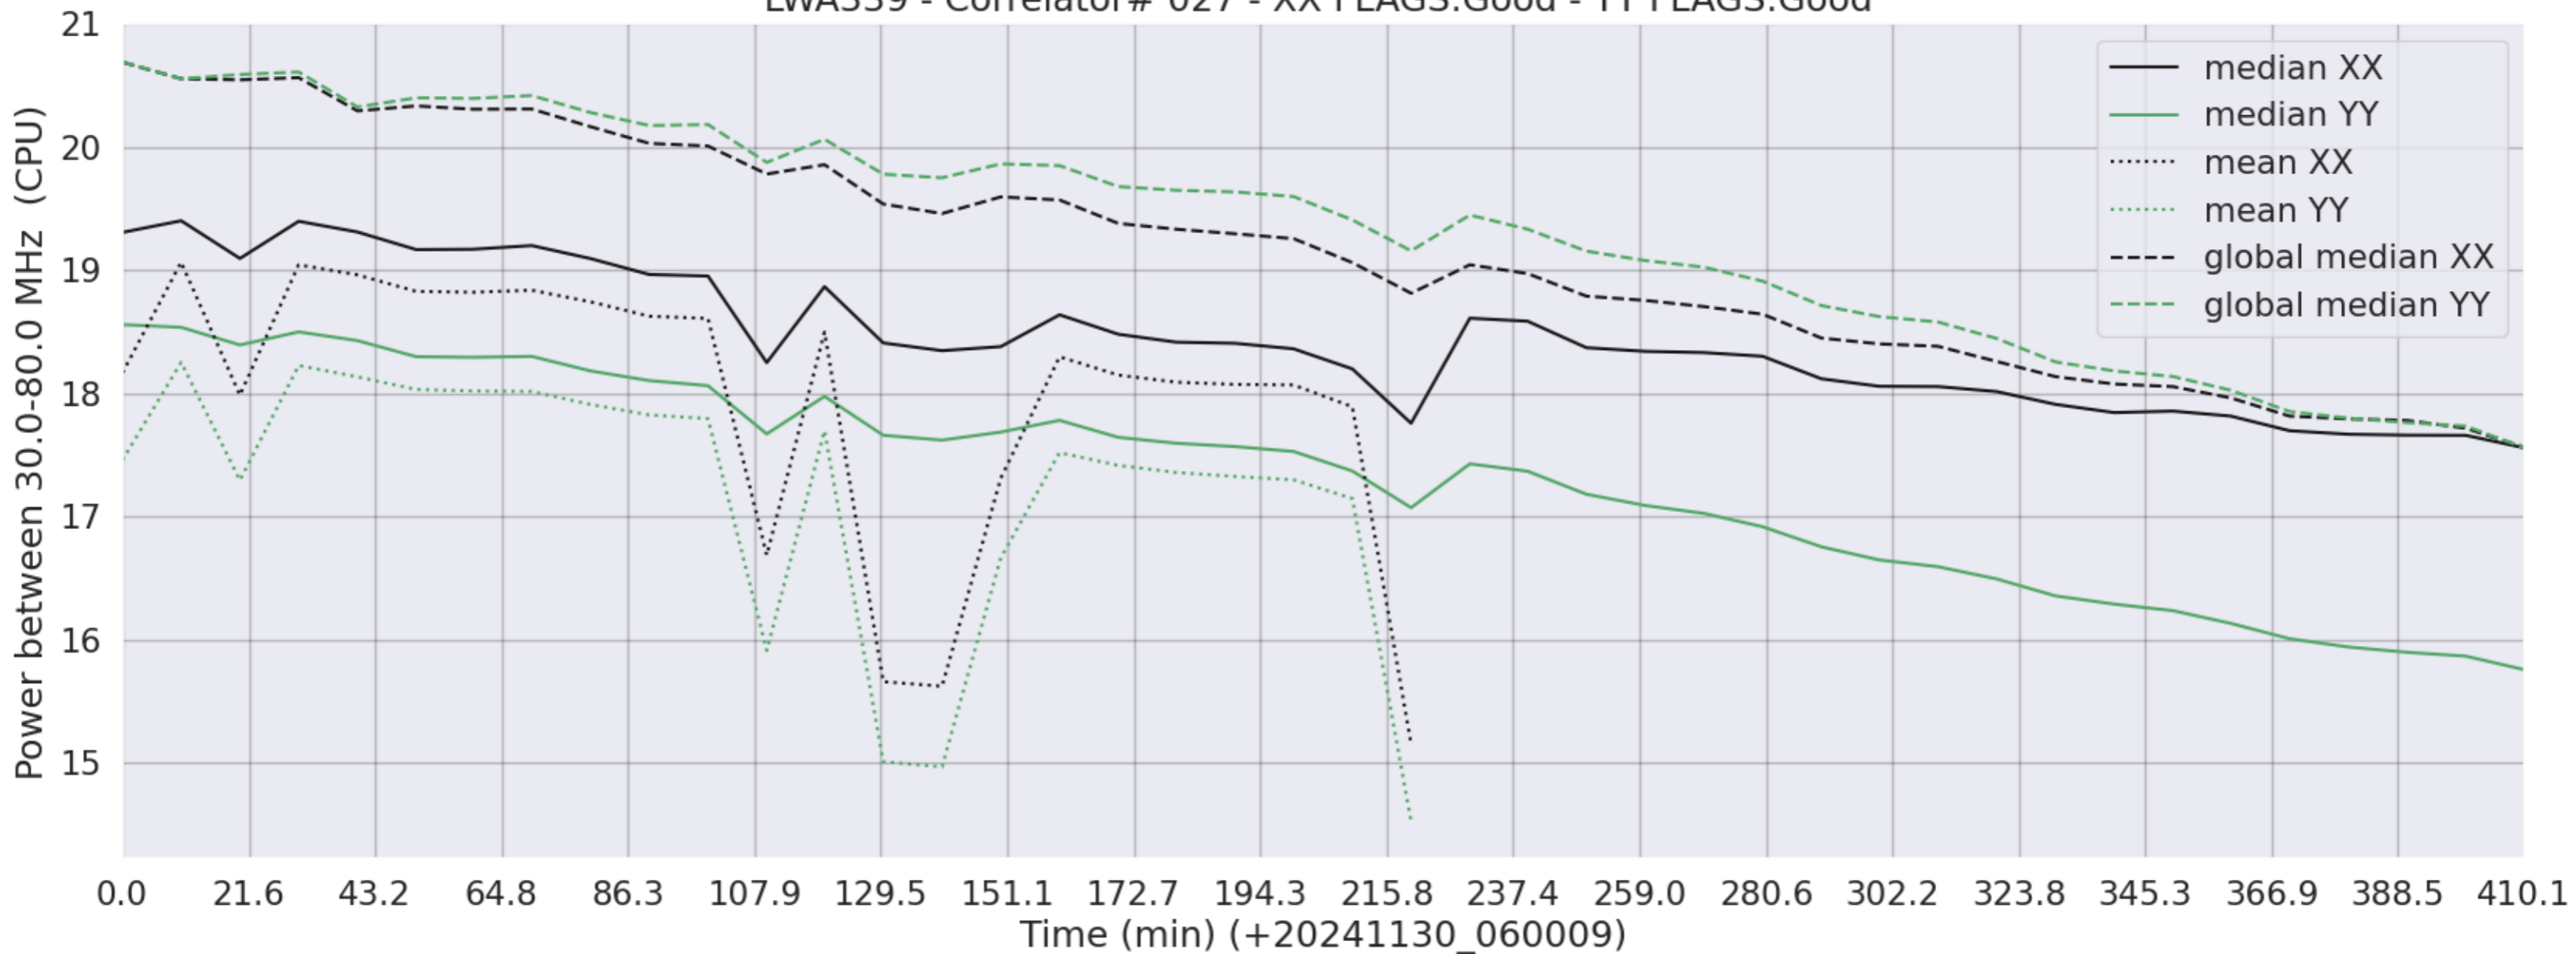

LWA338 - Correlator# 024 - XX FLAGS:Good - YY FLAGS:Good

LWA332 - Correlator# 025 - XX FLAGS:Good - YY FLAGS:Good

LWA340 - Correlator# 026 - XX FLAGS:Good - YY FLAGS:Good

LWA339 - Correlator# 027 - XX FLAGS:Good - YY FLAGS:Good