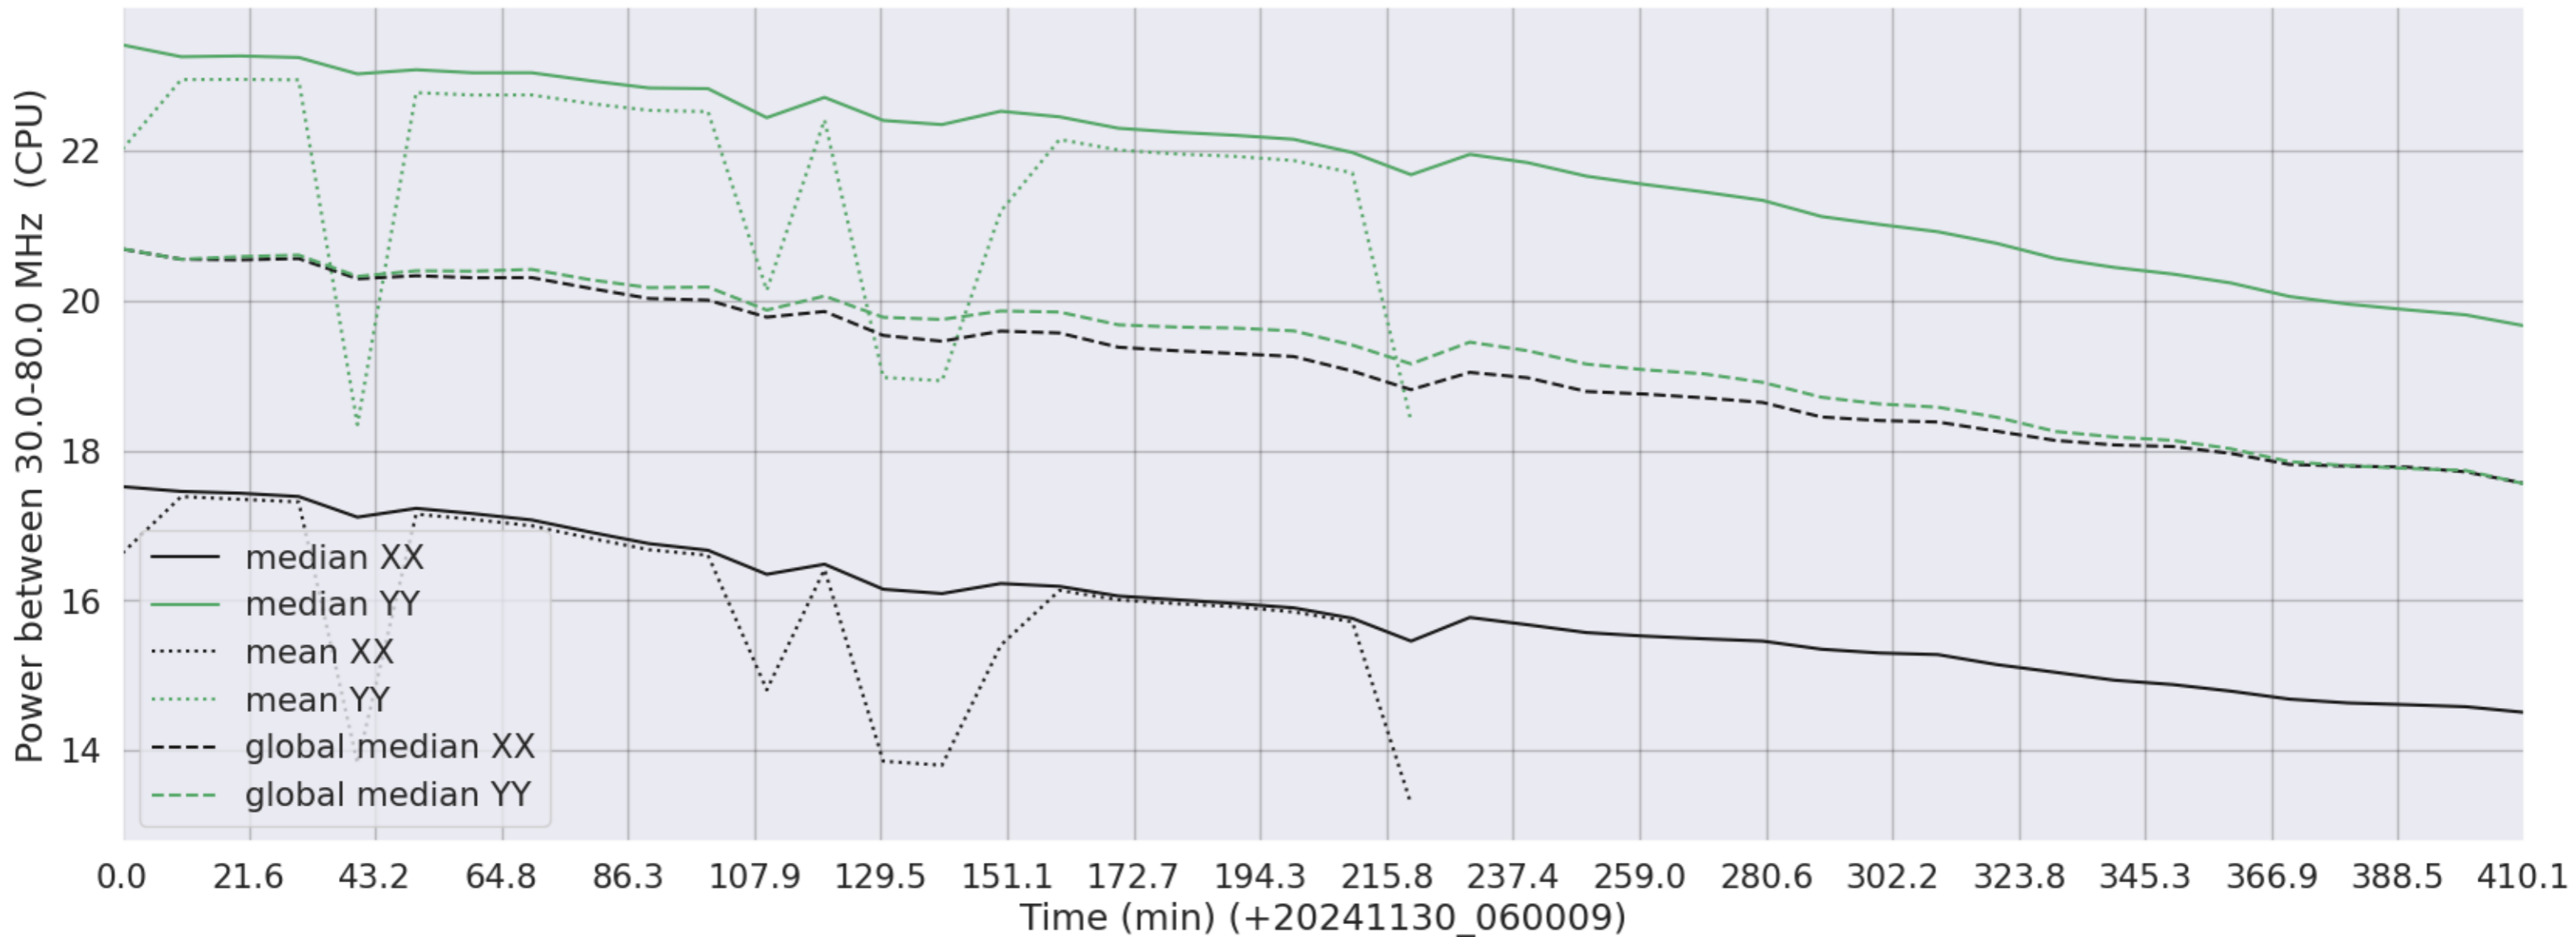

LWA342 - Correlator# 317 - XX FLAGS:Good - YY FLAGS:Good

LWA346 - Correlator# 316 - XX FLAGS:Good - YY FLAGS:Good