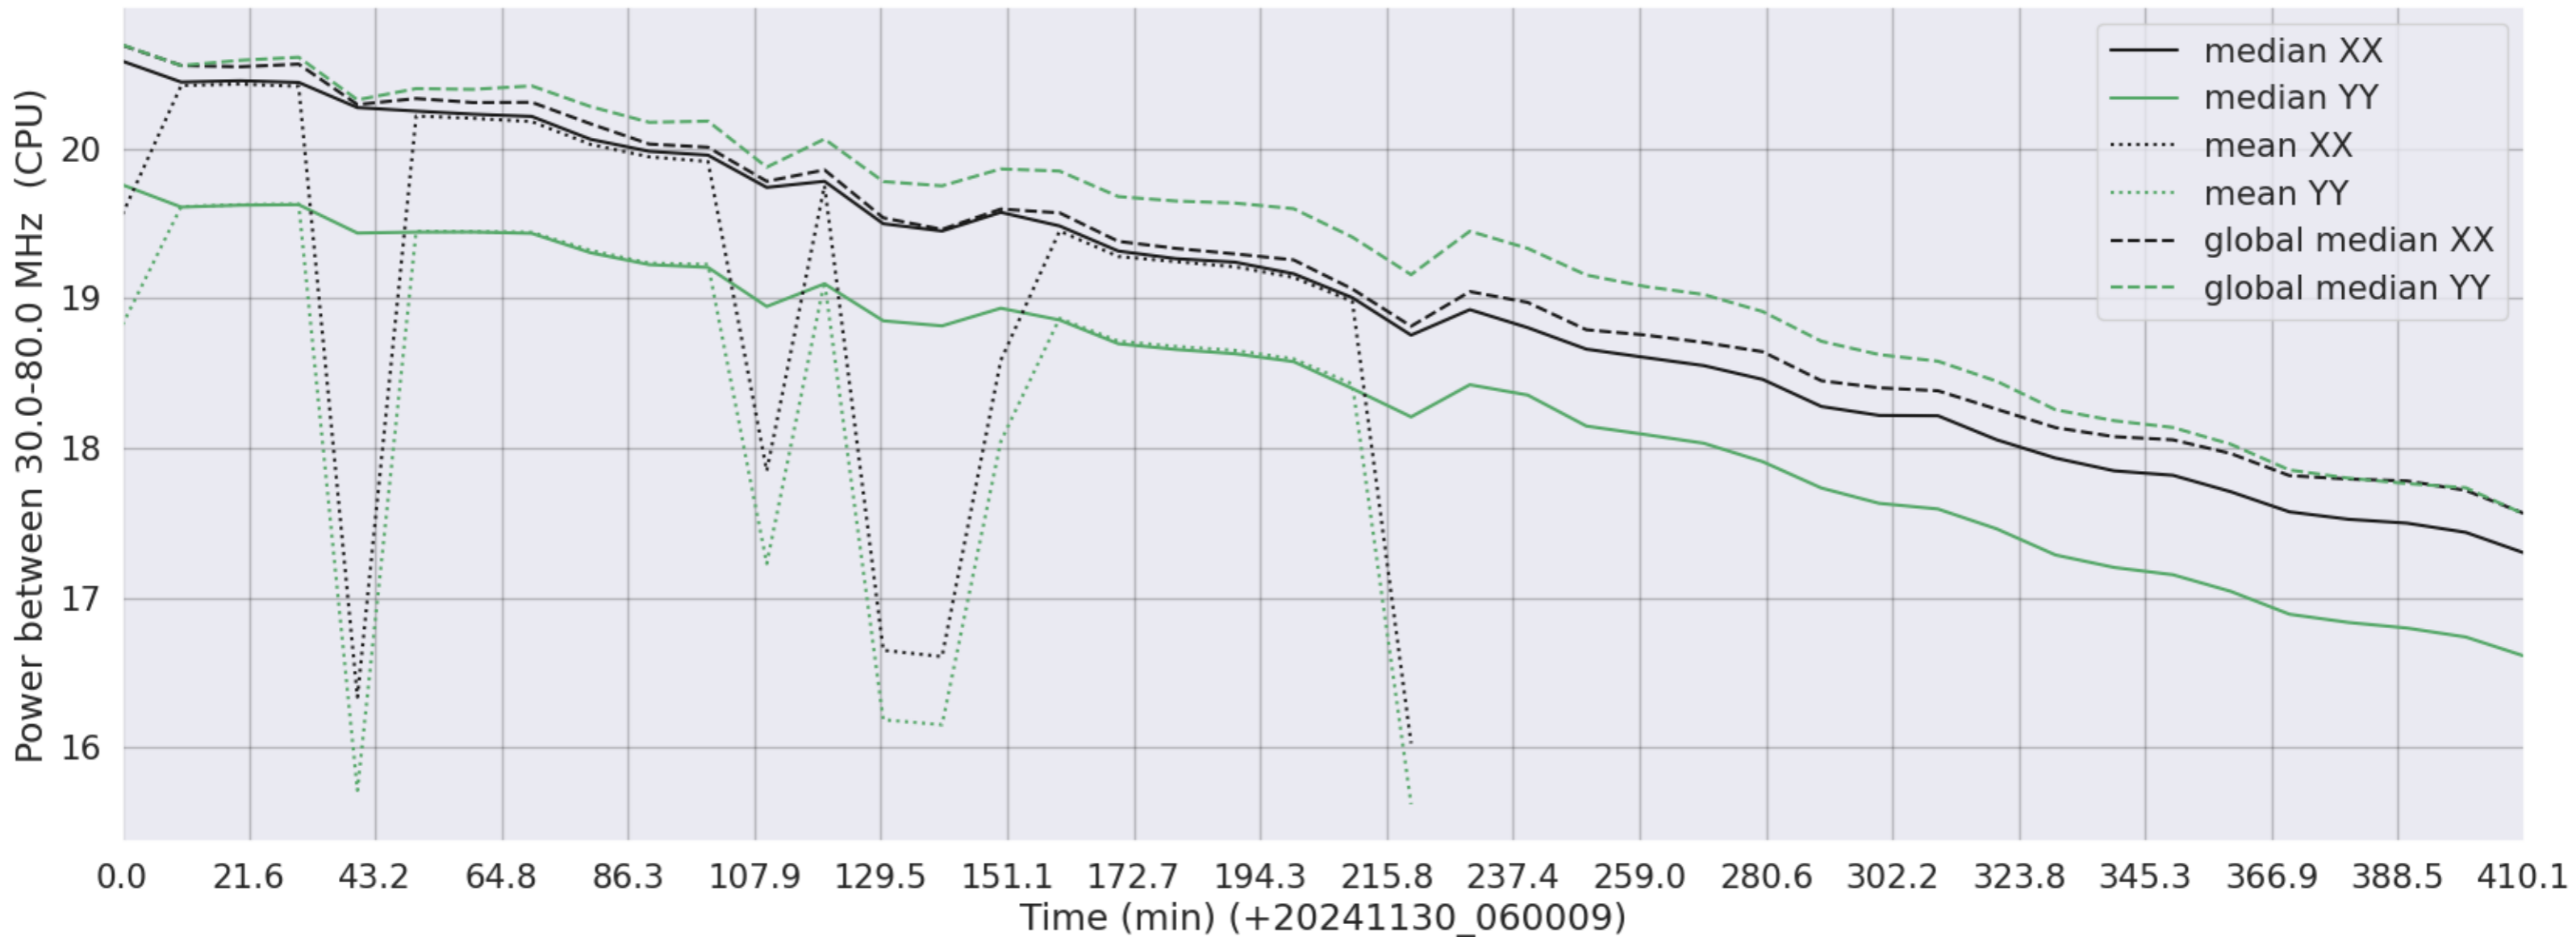

LWA242 - Correlator# 339 - XX FLAGS:Good - YY FLAGS:Good

LWA246 - Correlator# 340 - XX FLAGS:Good - YY FLAGS:Good

LWA245 - Correlator# 341 - XX FLAGS:Good - YY FLAGS:Good

LWA249 - Correlator# 342 - XX FLAGS:Good - YY FLAGS:Good