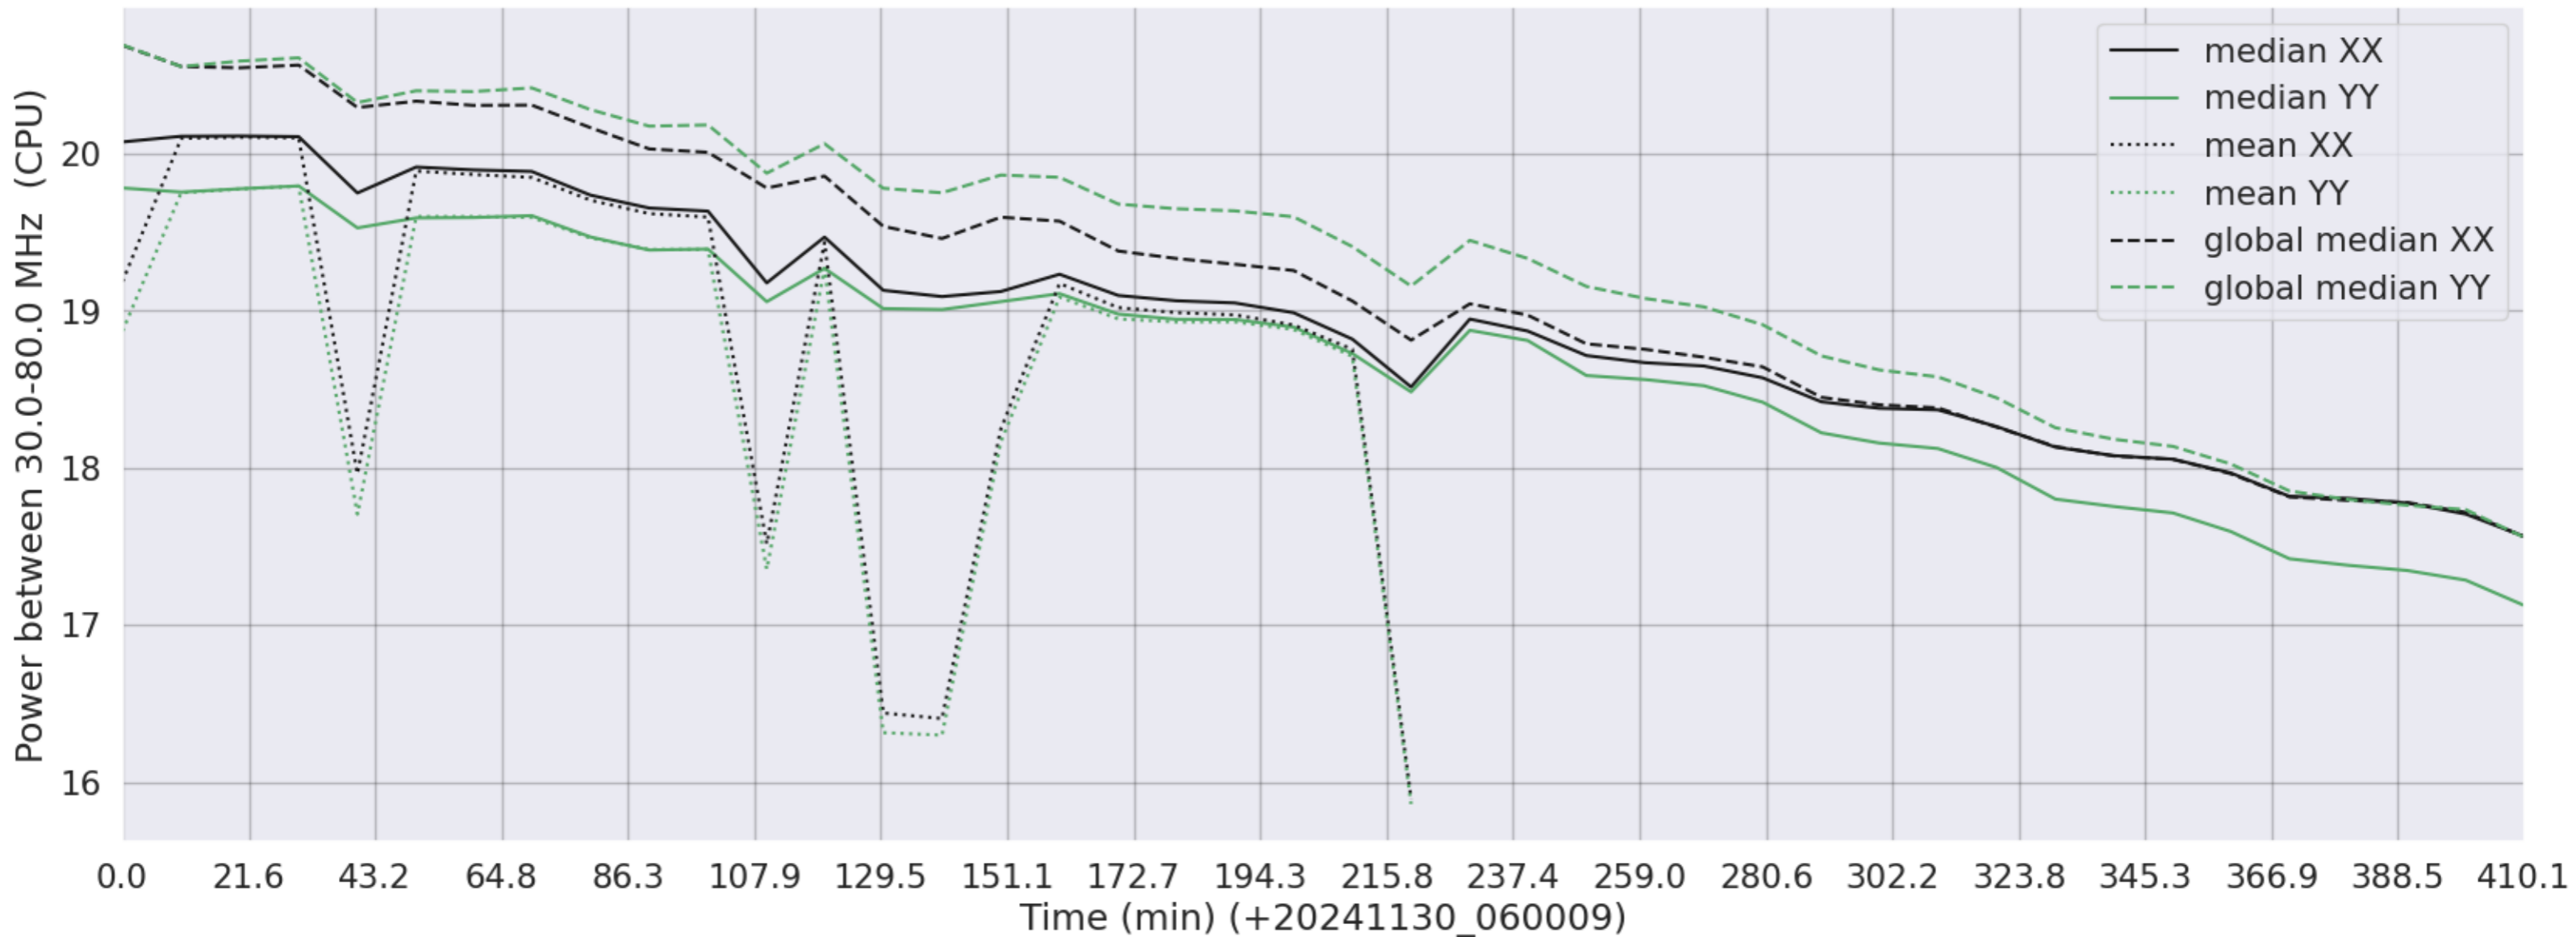

LWA071 - Correlator# 084 - XX FLAGS:Good - YY FLAGS:Good

LWA047 - Correlator# 085 - XX FLAGS:Good - YY FLAGS:Good

LWA074 - Correlator# 086 - XX FLAGS:Good - YY FLAGS:Good

LWA073 - Correlator# 087 - XX FLAGS:Good - YY FLAGS:Good