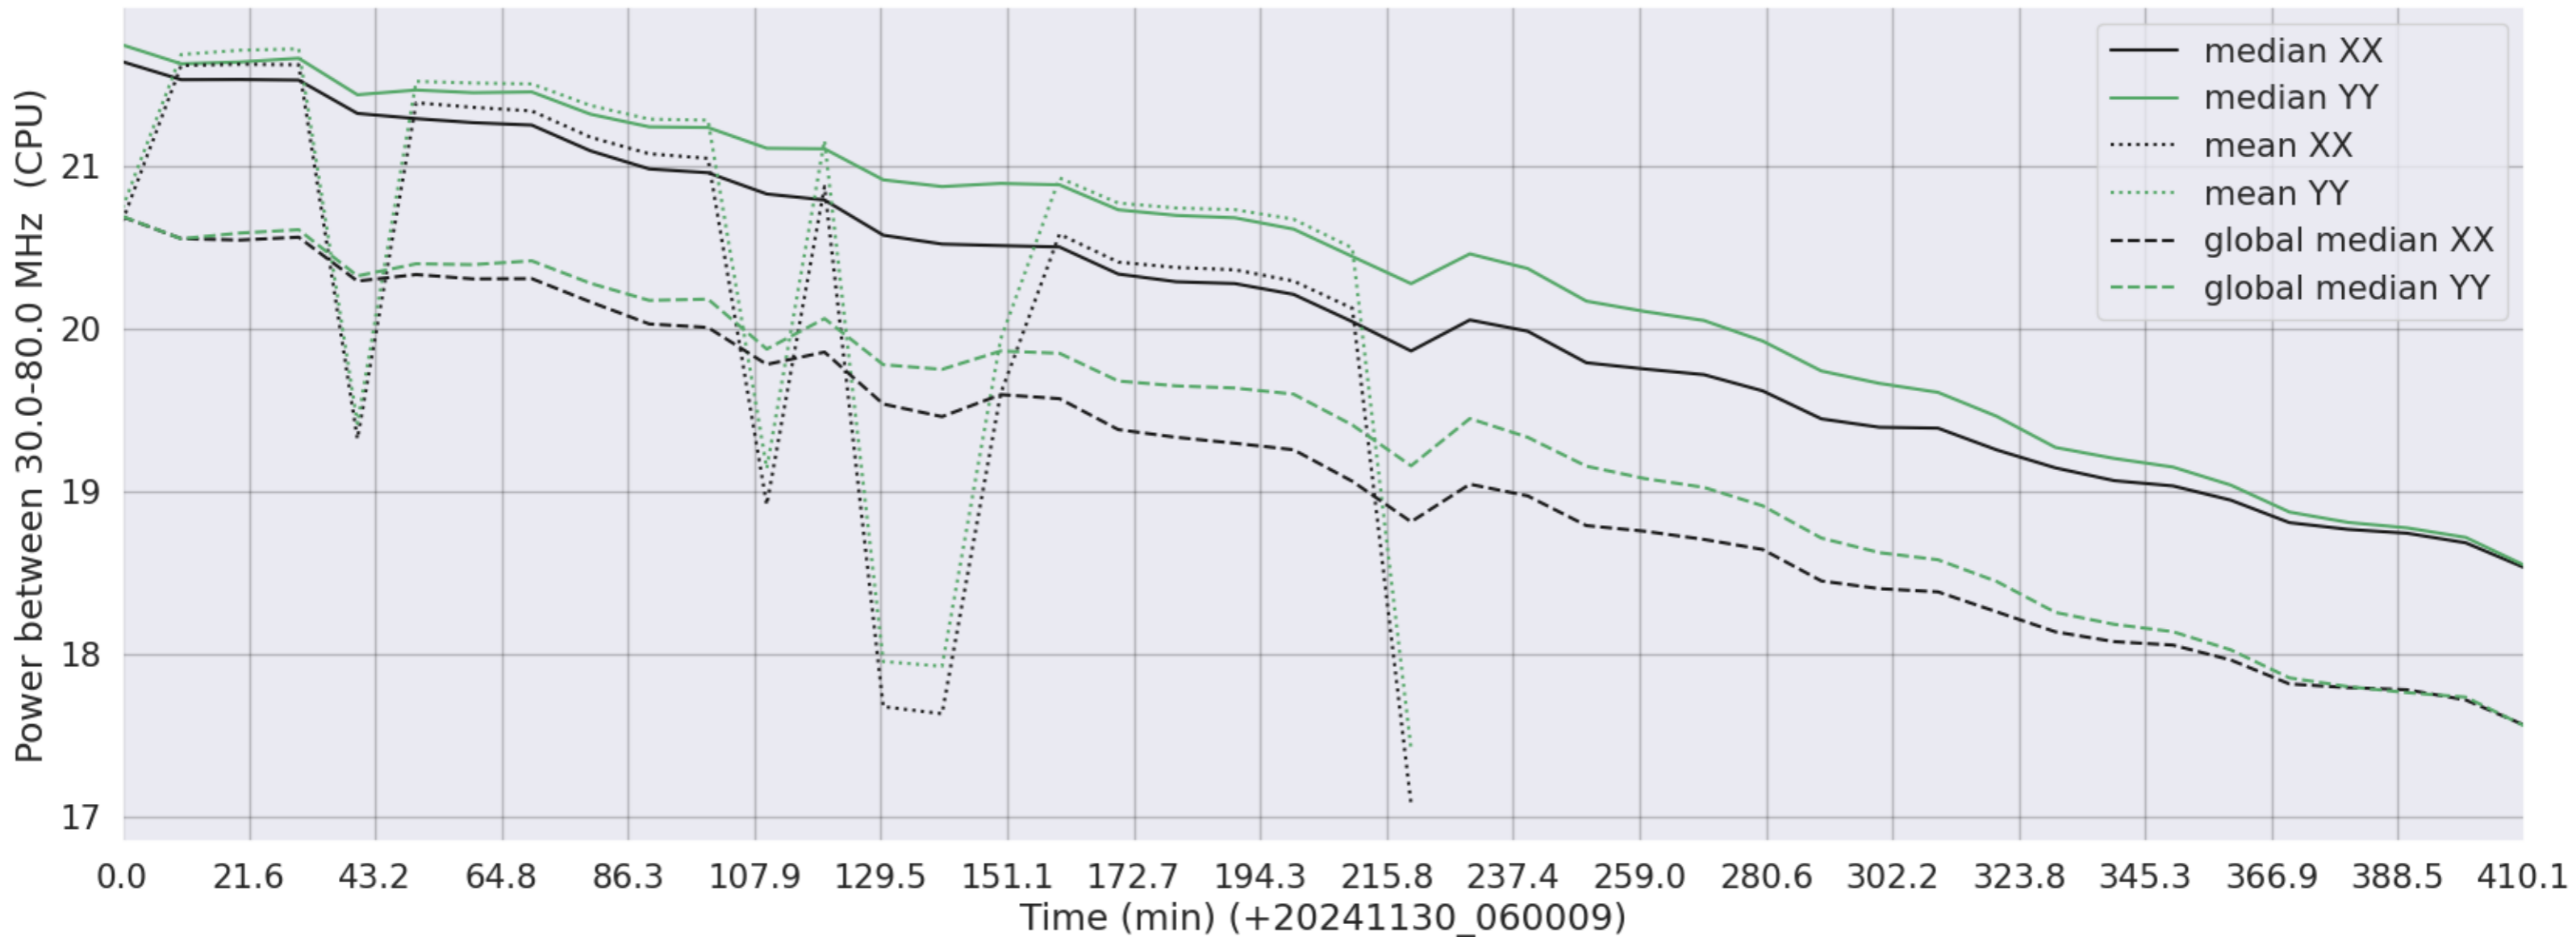

LWA013 - Correlator# 096 - XX FLAGS:Good - YY FLAGS:Good

LWA016 - Correlator# 097 - XX FLAGS:Good - YY FLAGS:Good

LWA015 - Correlator# 098 - XX FLAGS:Good - YY FLAGS:Good

LWA014 - Correlator# 099 - XX FLAGS:Good - YY FLAGS:Good