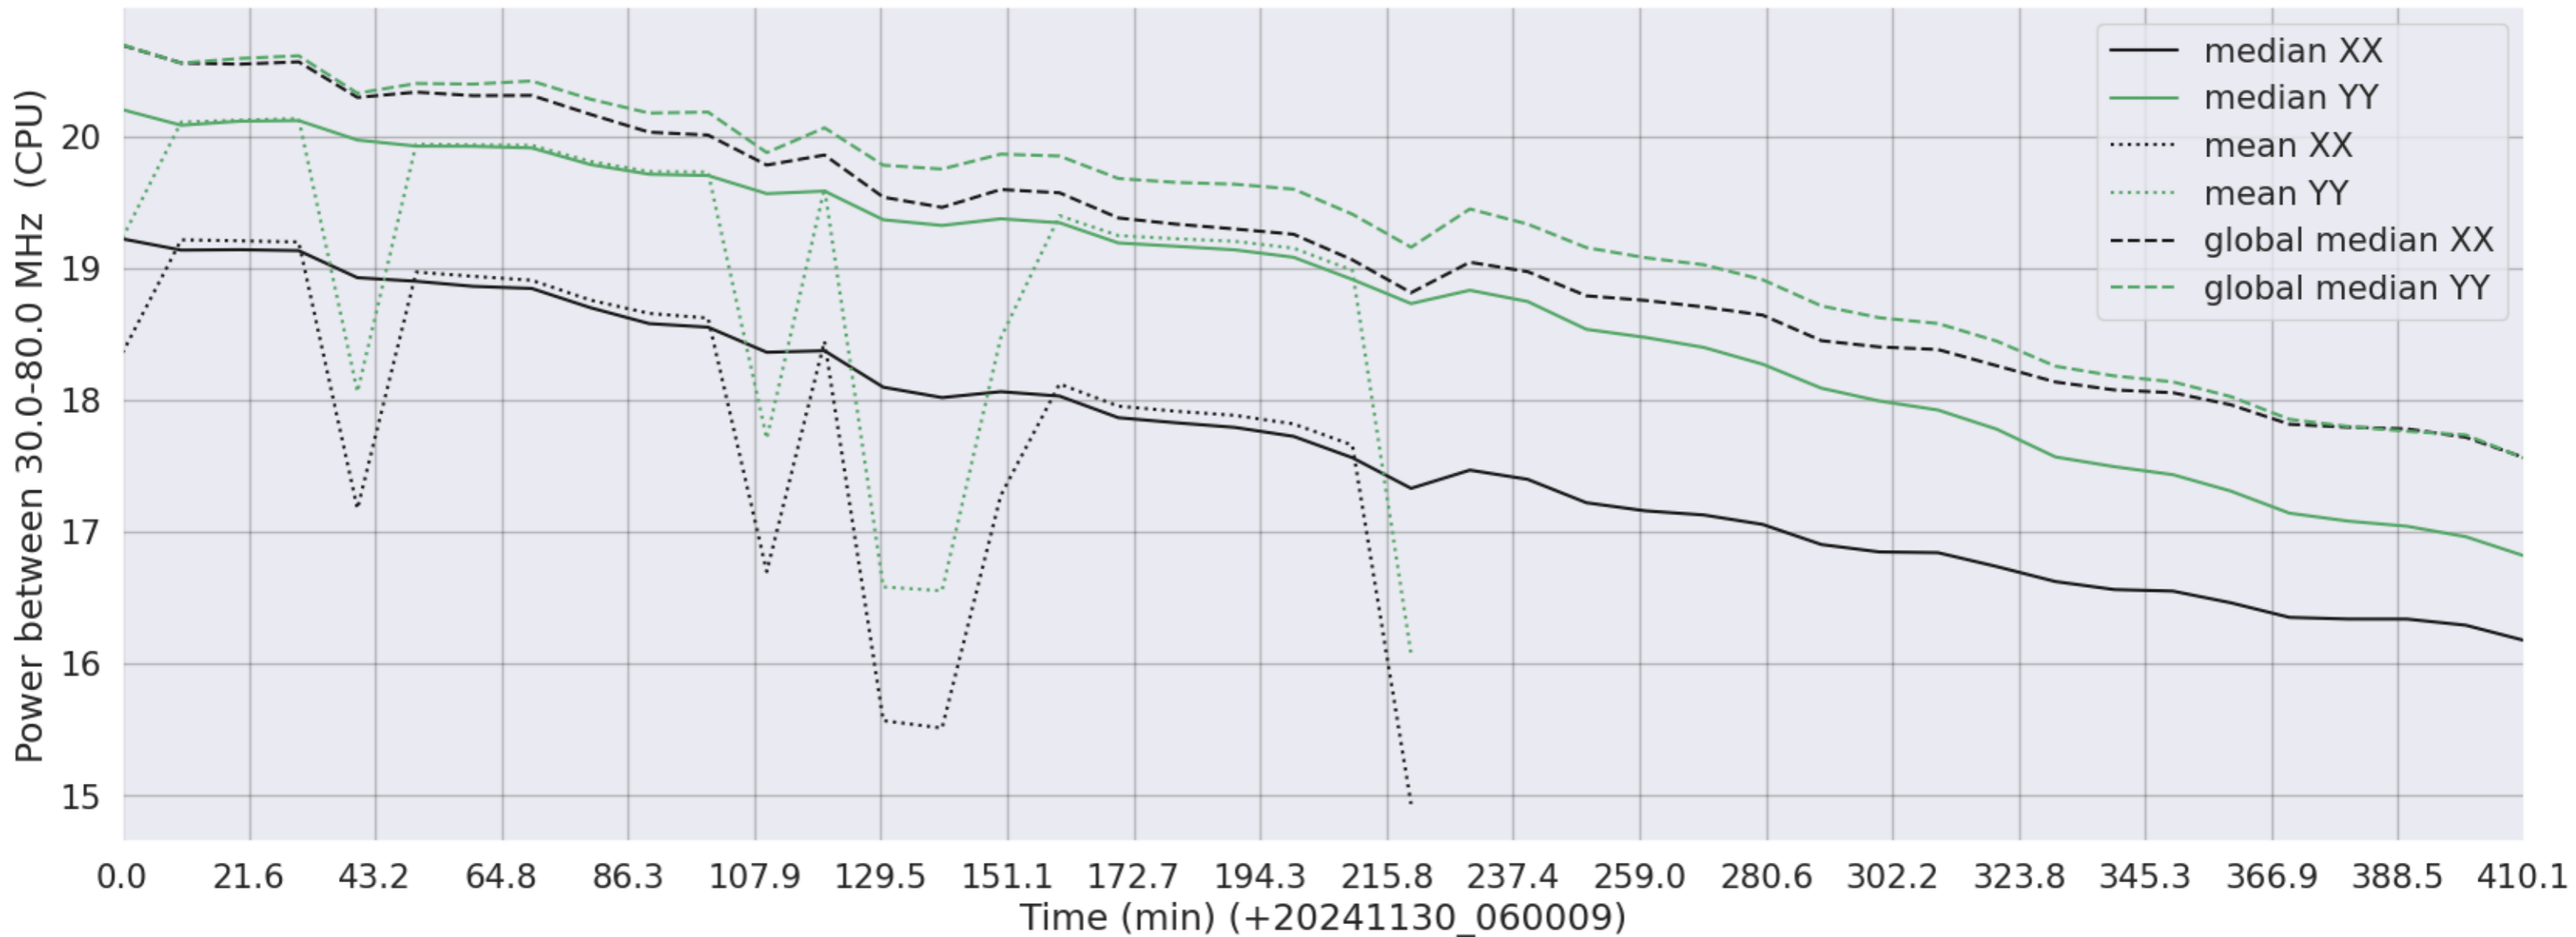

LWA074 - Correlator# 086 - XX FLAGS:Good - YY FLAGS:Good

LWA047 - Correlator# 085 - XX FLAGS:Good - YY FLAGS:Good