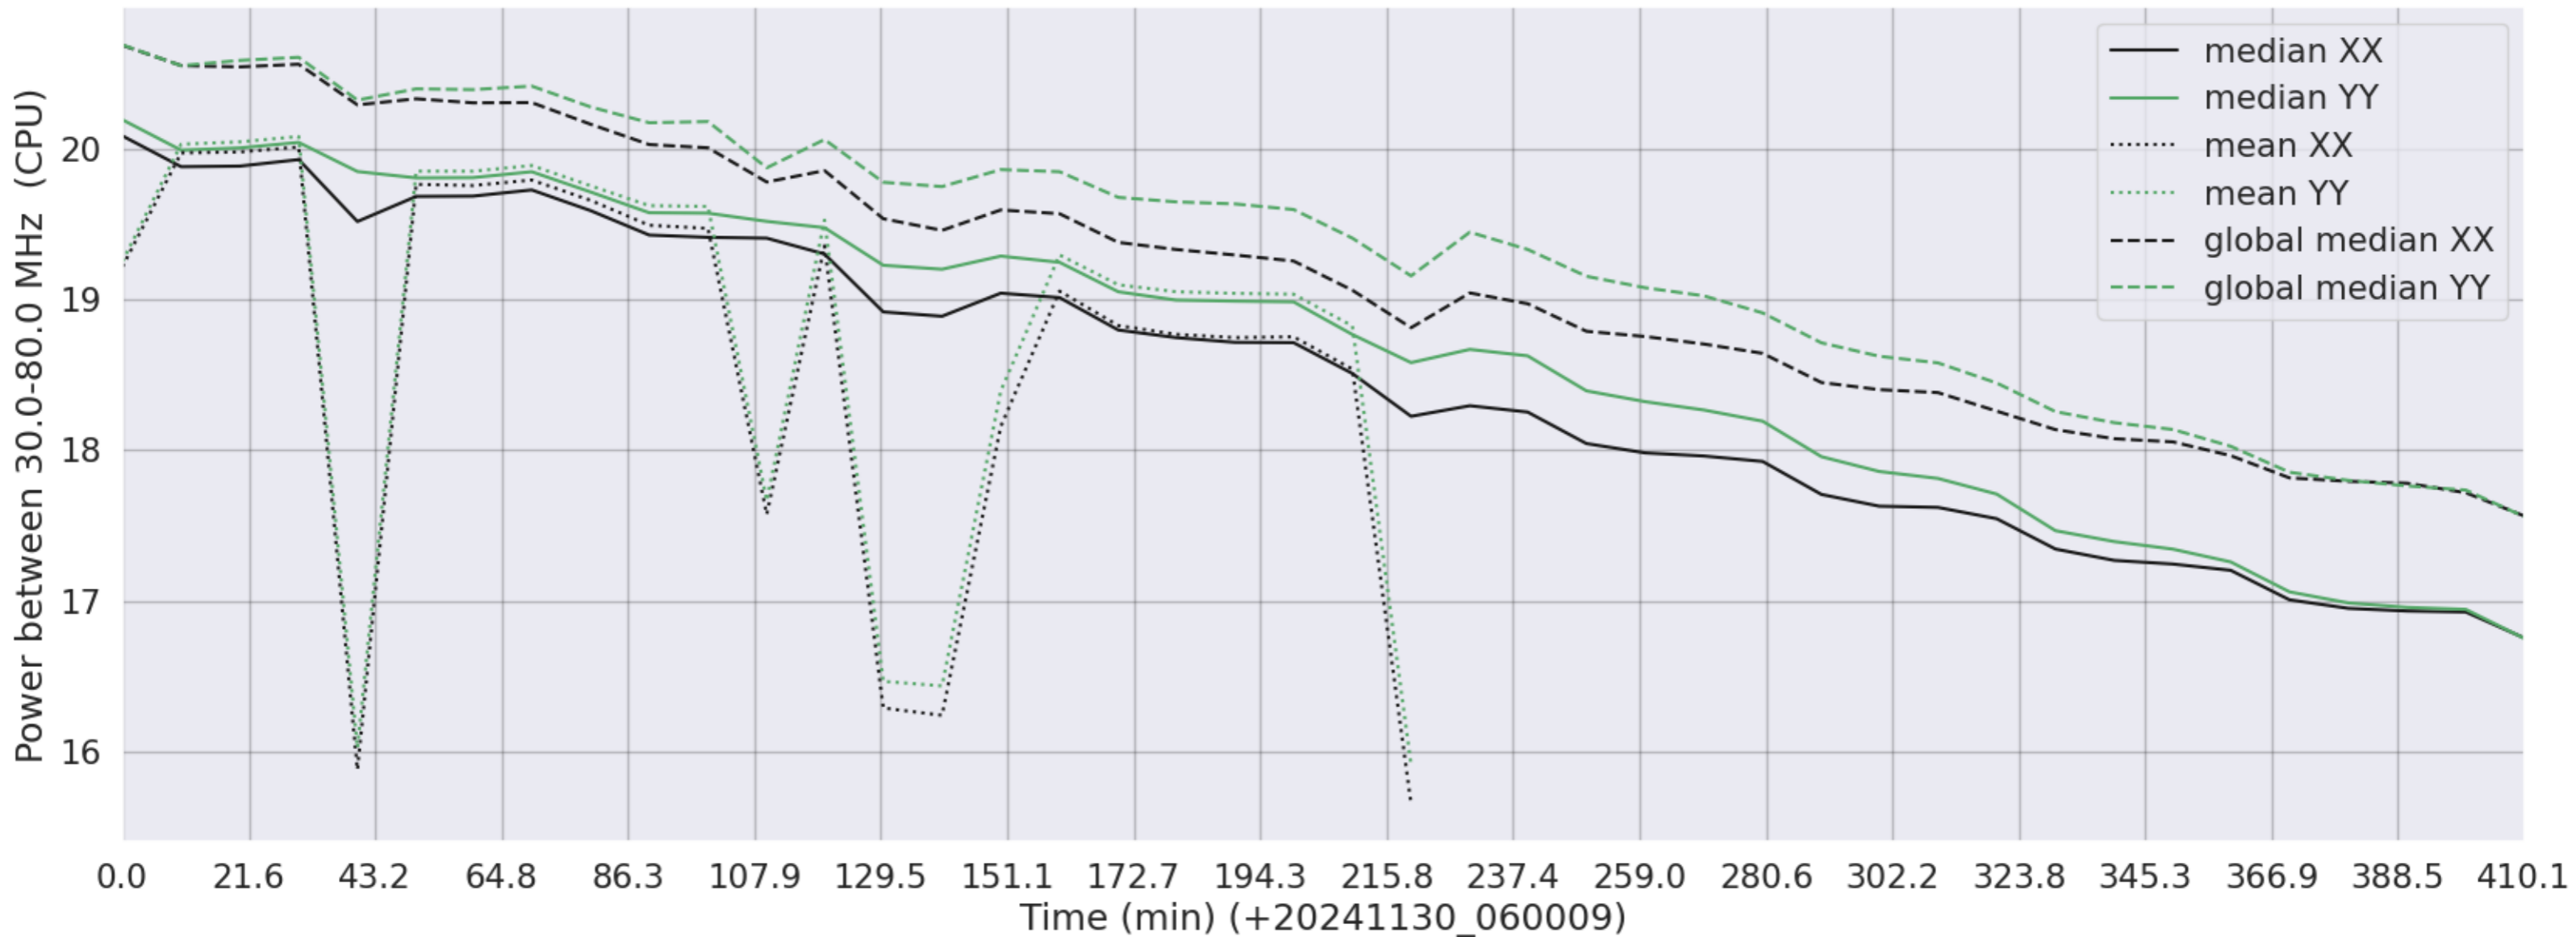

LWA211 - Correlator# 327 - XX FLAGS:Good - YY FLAGS:Good

LWA214 - Correlator# 328 - XX FLAGS:Good - YY FLAGS:Good

LWA213 - Correlator# 329 - XX FLAGS:Good - YY FLAGS:Good

LWA243 - Correlator# 330 - XX FLAGS:BadSpecShape - YY FLAGS:Good