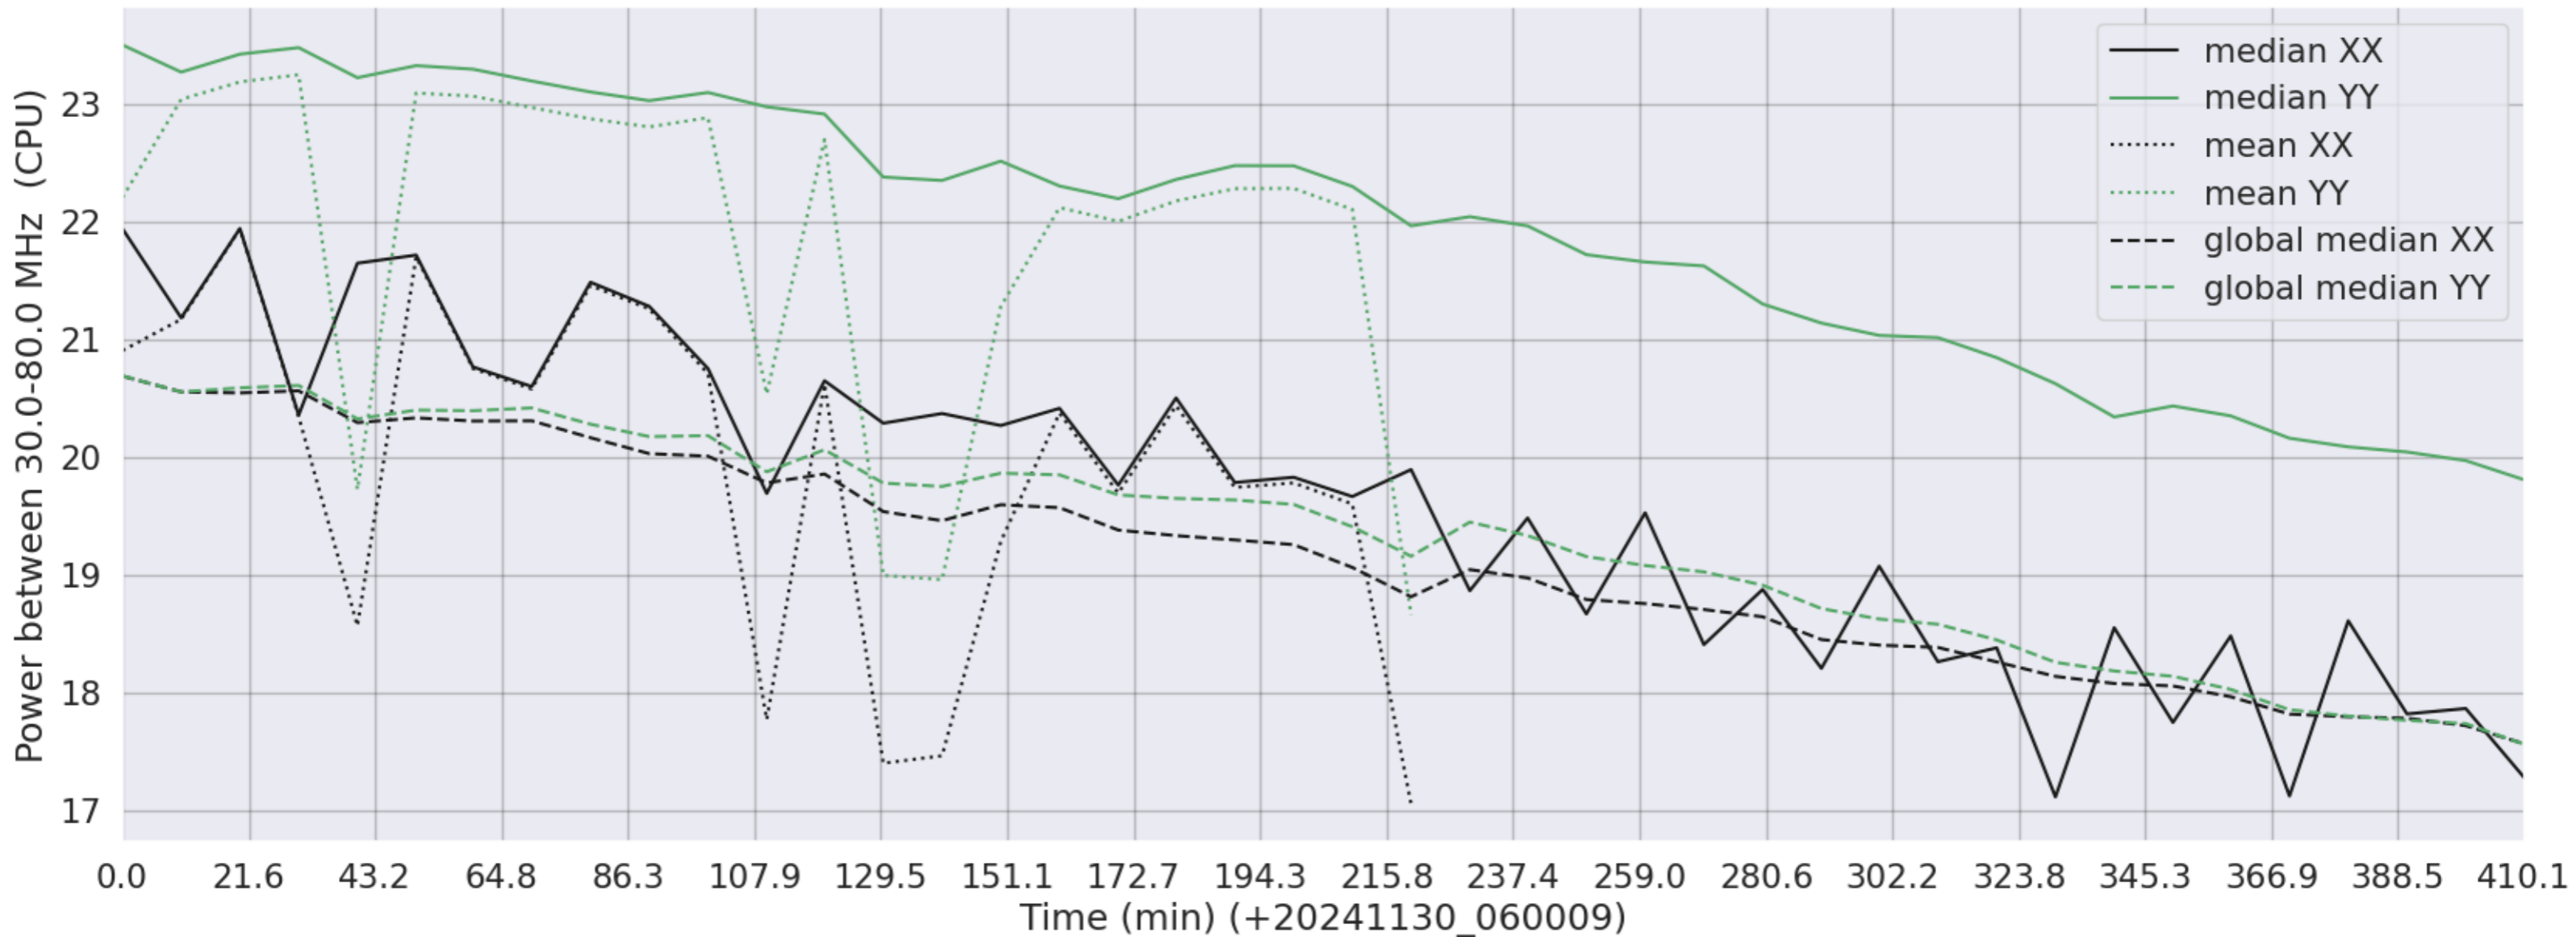

LWA127 - Correlator# 225 - XX FLAGS:Good - YY FLAGS:BadSpecShape

LWA124 - Correlator# 224 - XX FLAGS:Good - YY FLAGS:Good