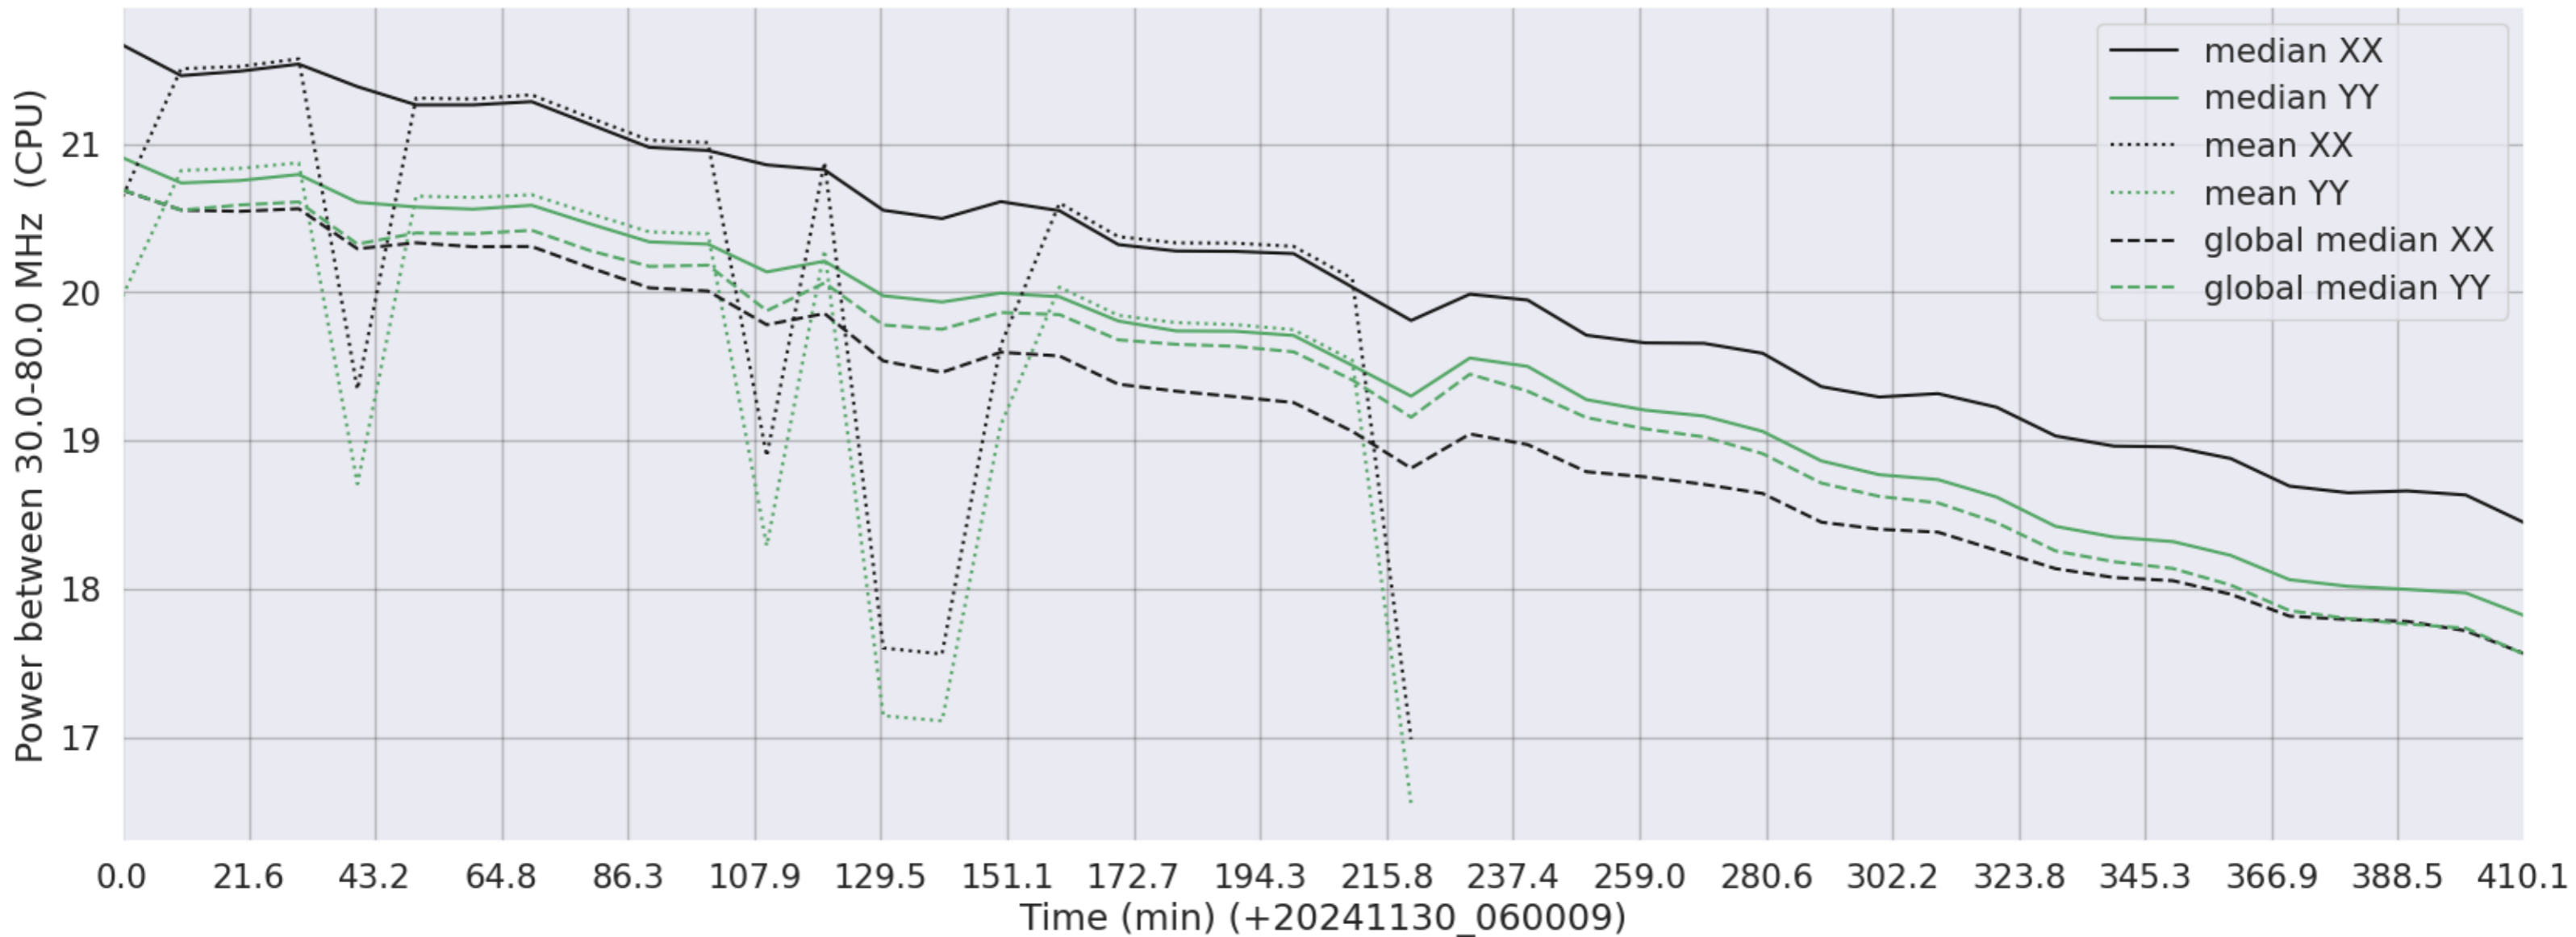

LWA070 - Correlator# 168 - XX FLAGS:Good - YY FLAGS:Good

LWA069 - Correlator# 169 - XX FLAGS:LowPower - YY FLAGS:Good

LWA097 - Correlator# 170 - XX FLAGS:Good - YY FLAGS:Good

LWA072 - Correlator# 171 - XX FLAGS:Good - YY FLAGS:Good