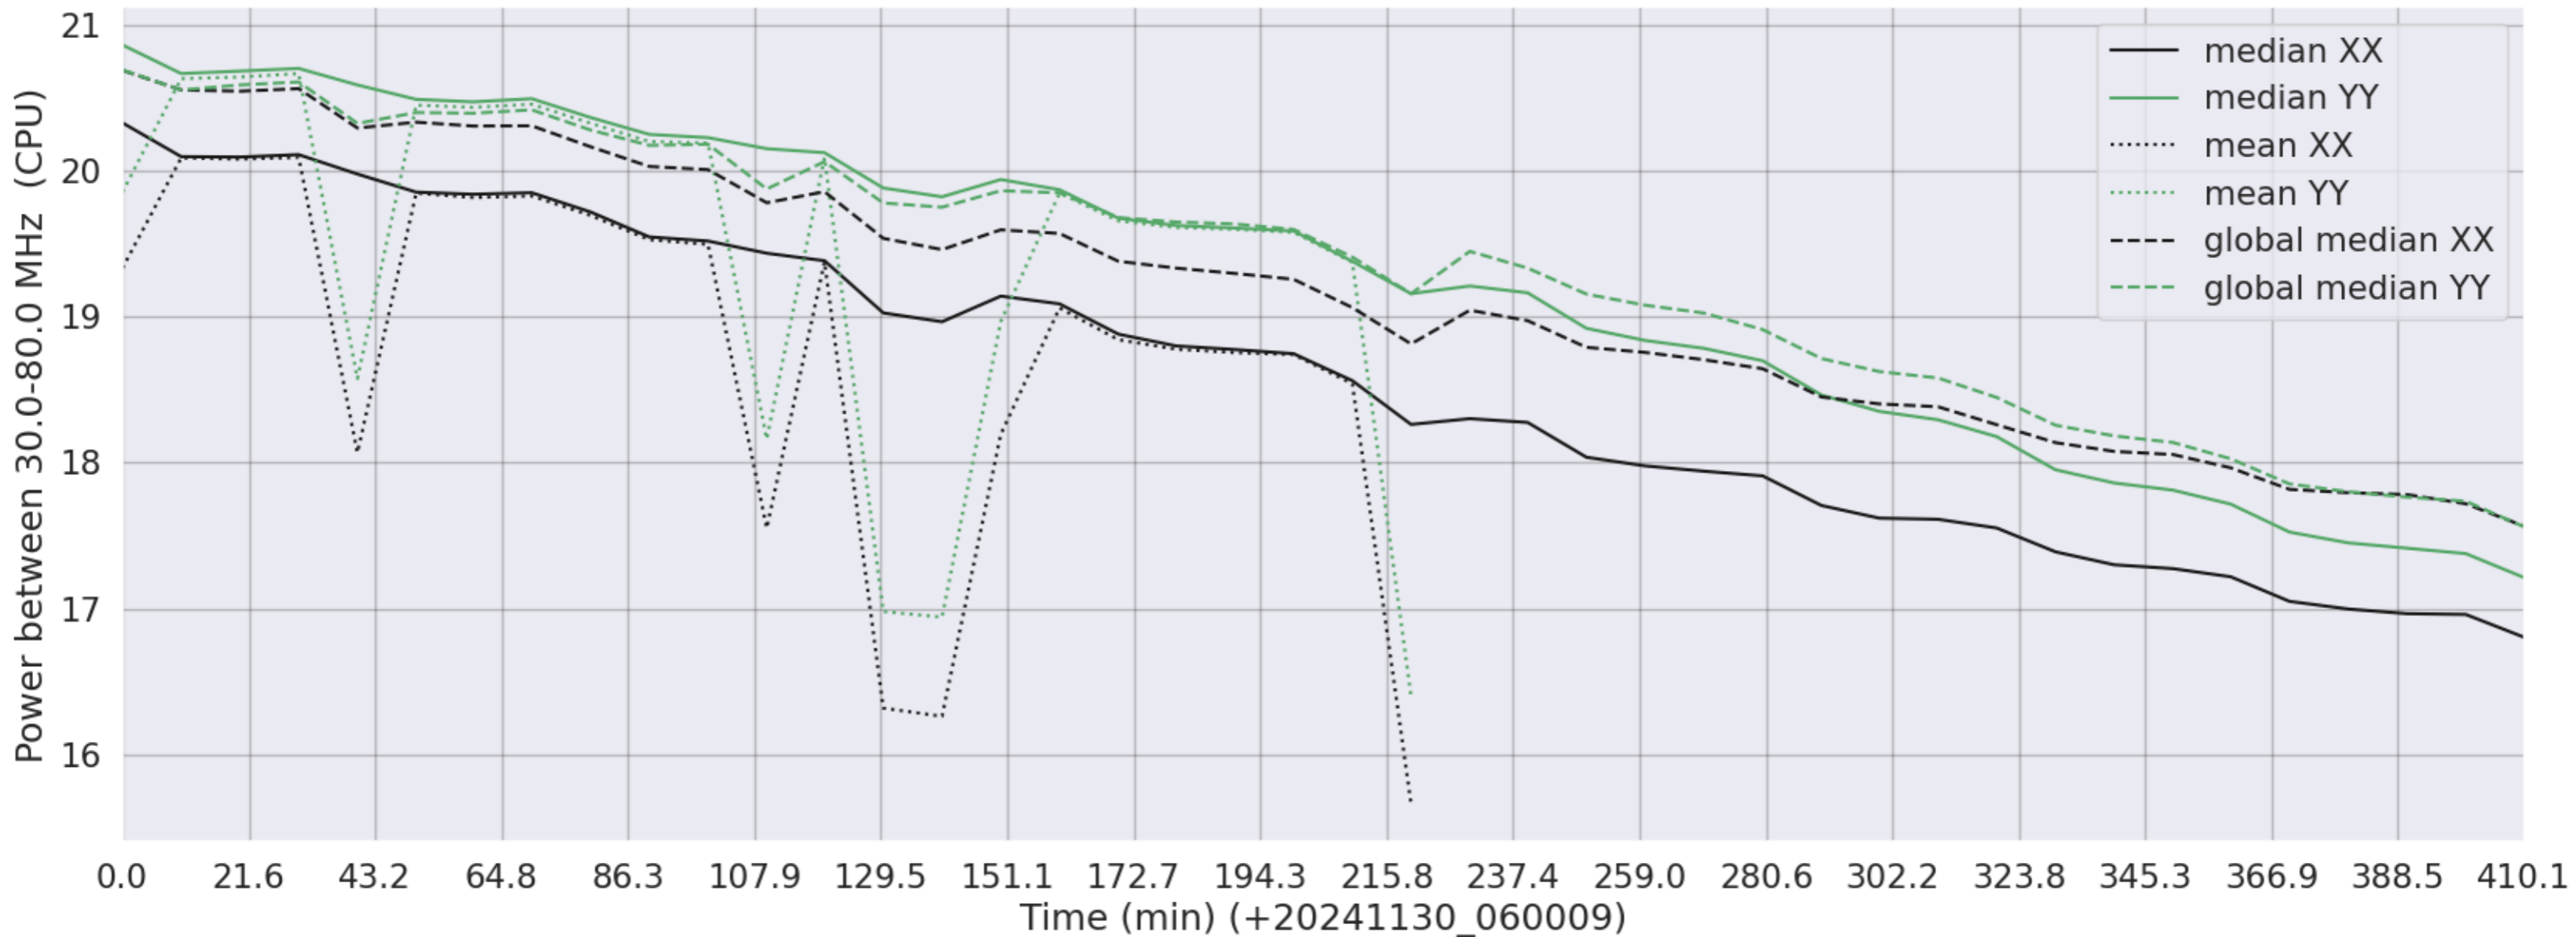

LWA025 - Correlator# 109 - XX FLAGS:Good - YY FLAGS:Good

LWA026 - Correlator# 108 - XX FLAGS:Good - YY FLAGS:Good