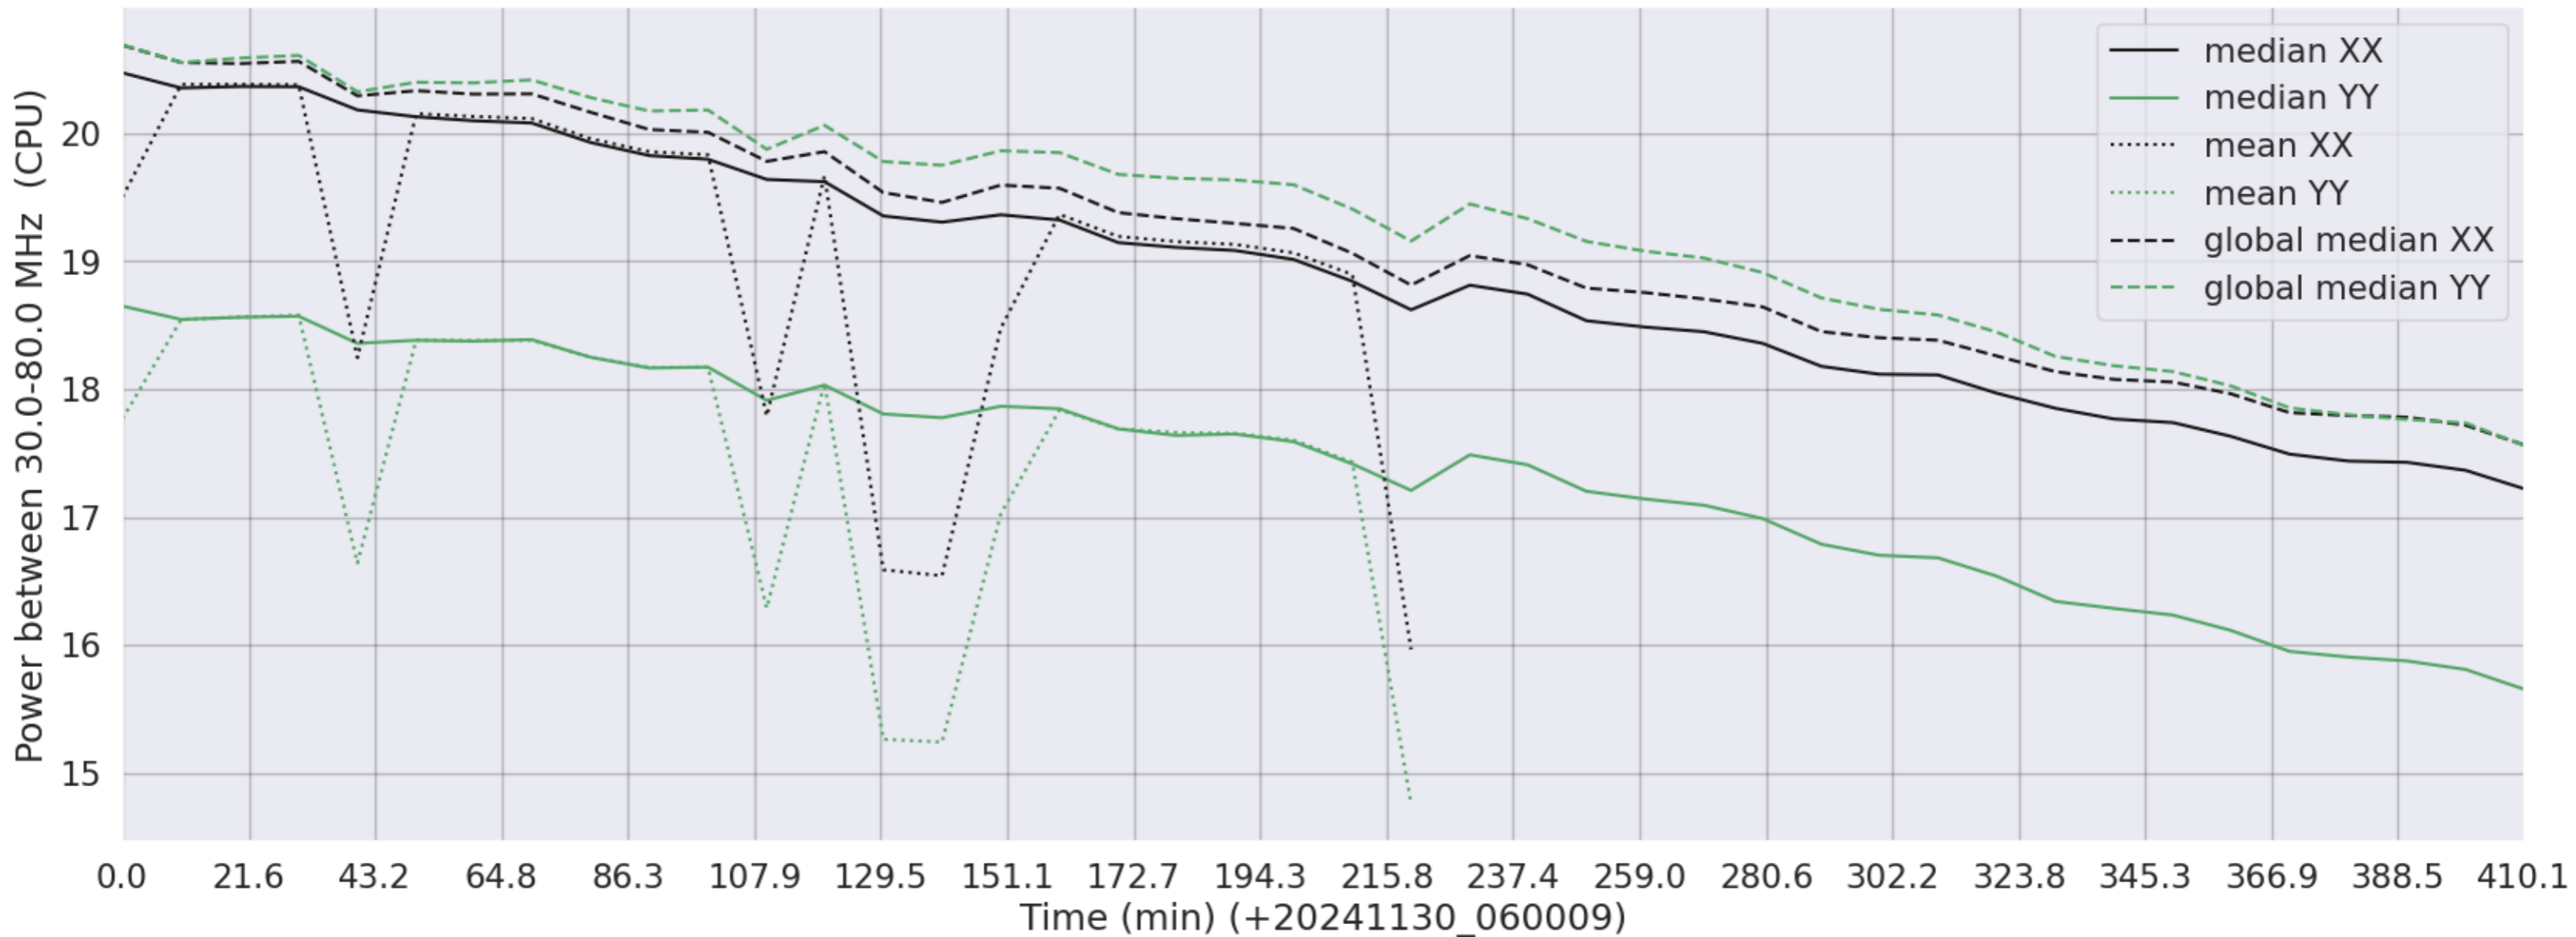

LWA028 - Correlator# 129 - XX FLAGS:Good - YY FLAGS:Good

LWA030 - Correlator# 128 - XX FLAGS:Good - YY FLAGS:Good