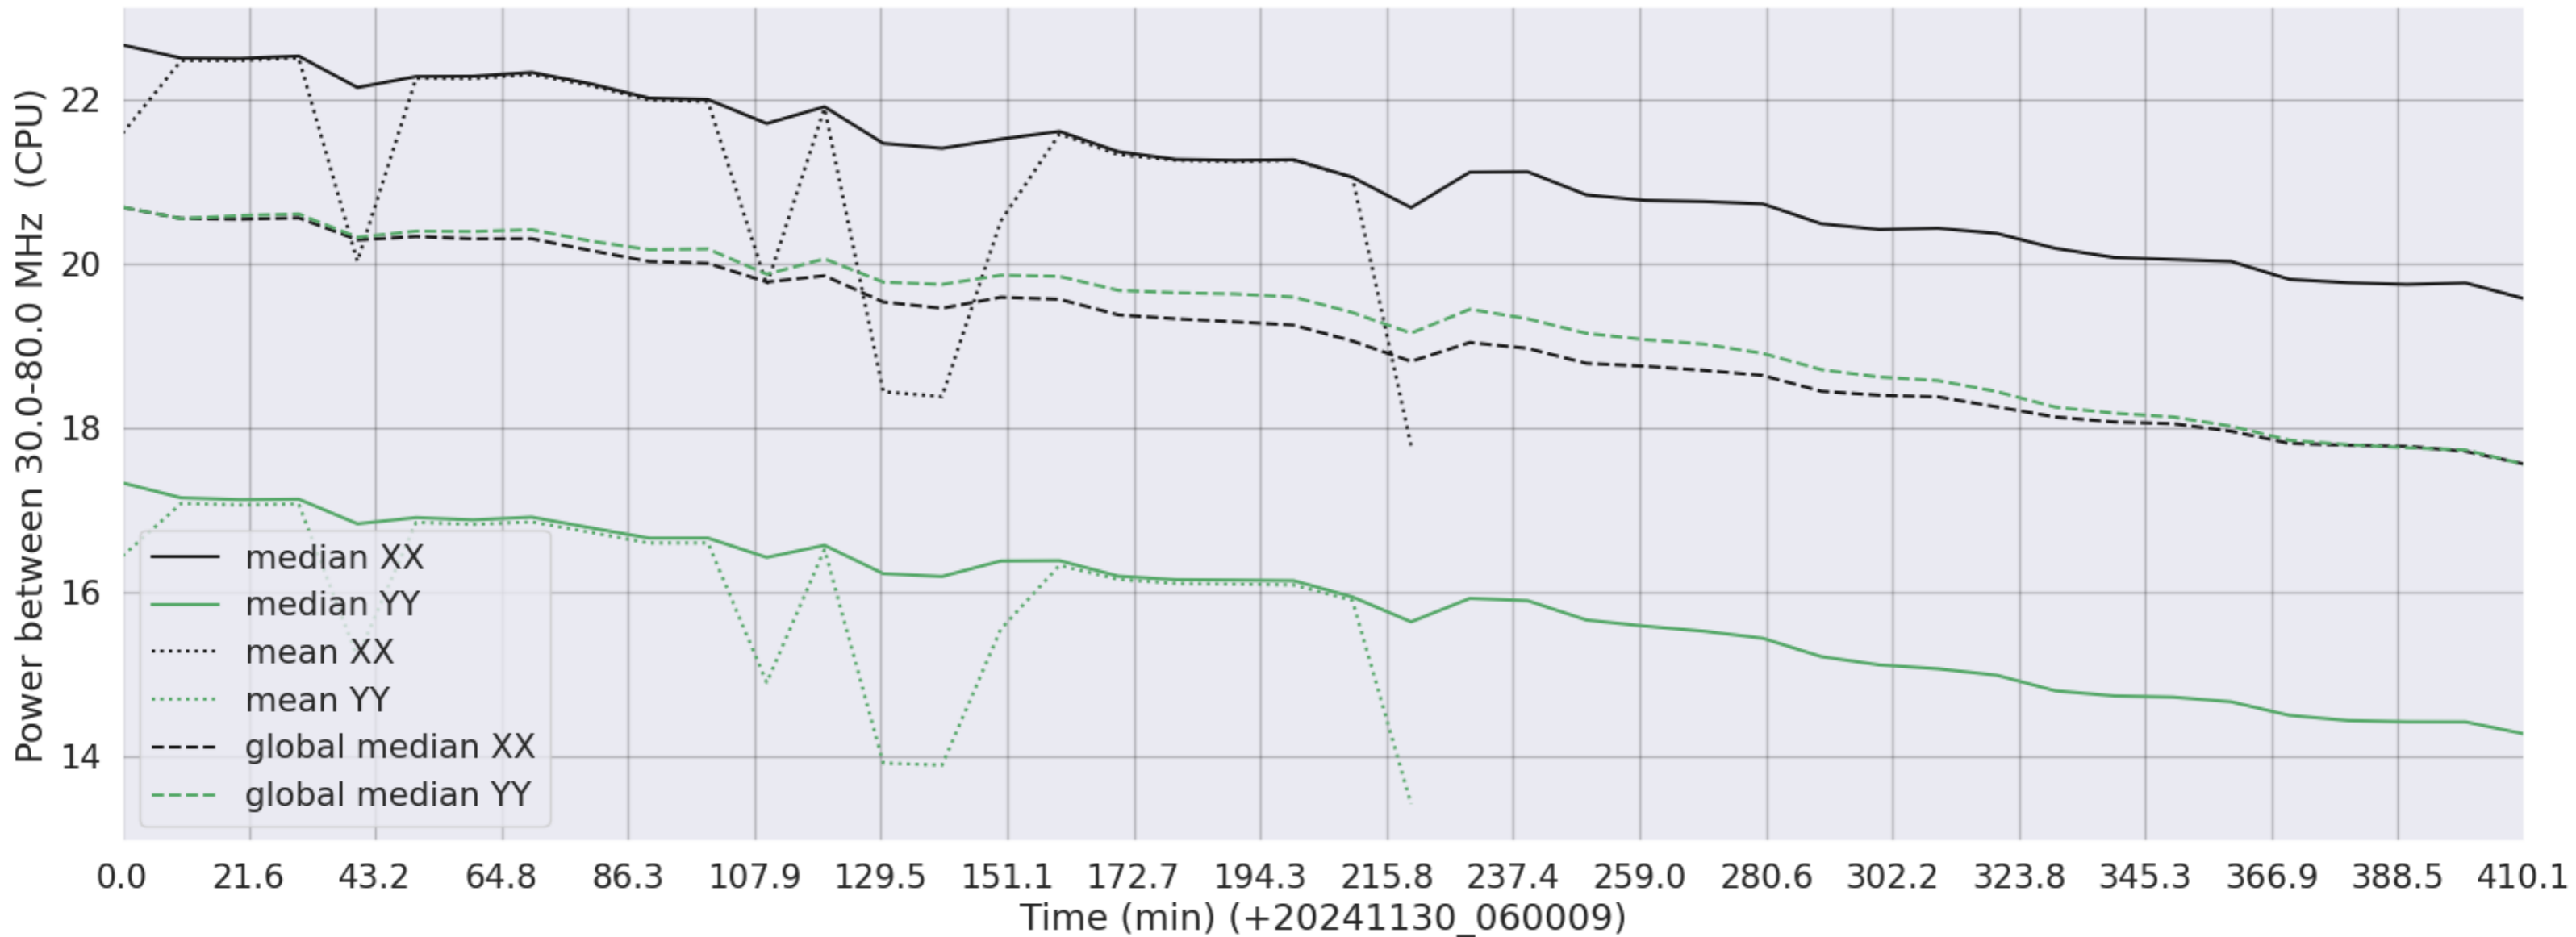

LWA358 - Correlator# 159 - XX FLAGS:Good - YY FLAGS:Good

LWA361 - Correlator# 158 - XX FLAGS:Good - YY FLAGS:Good