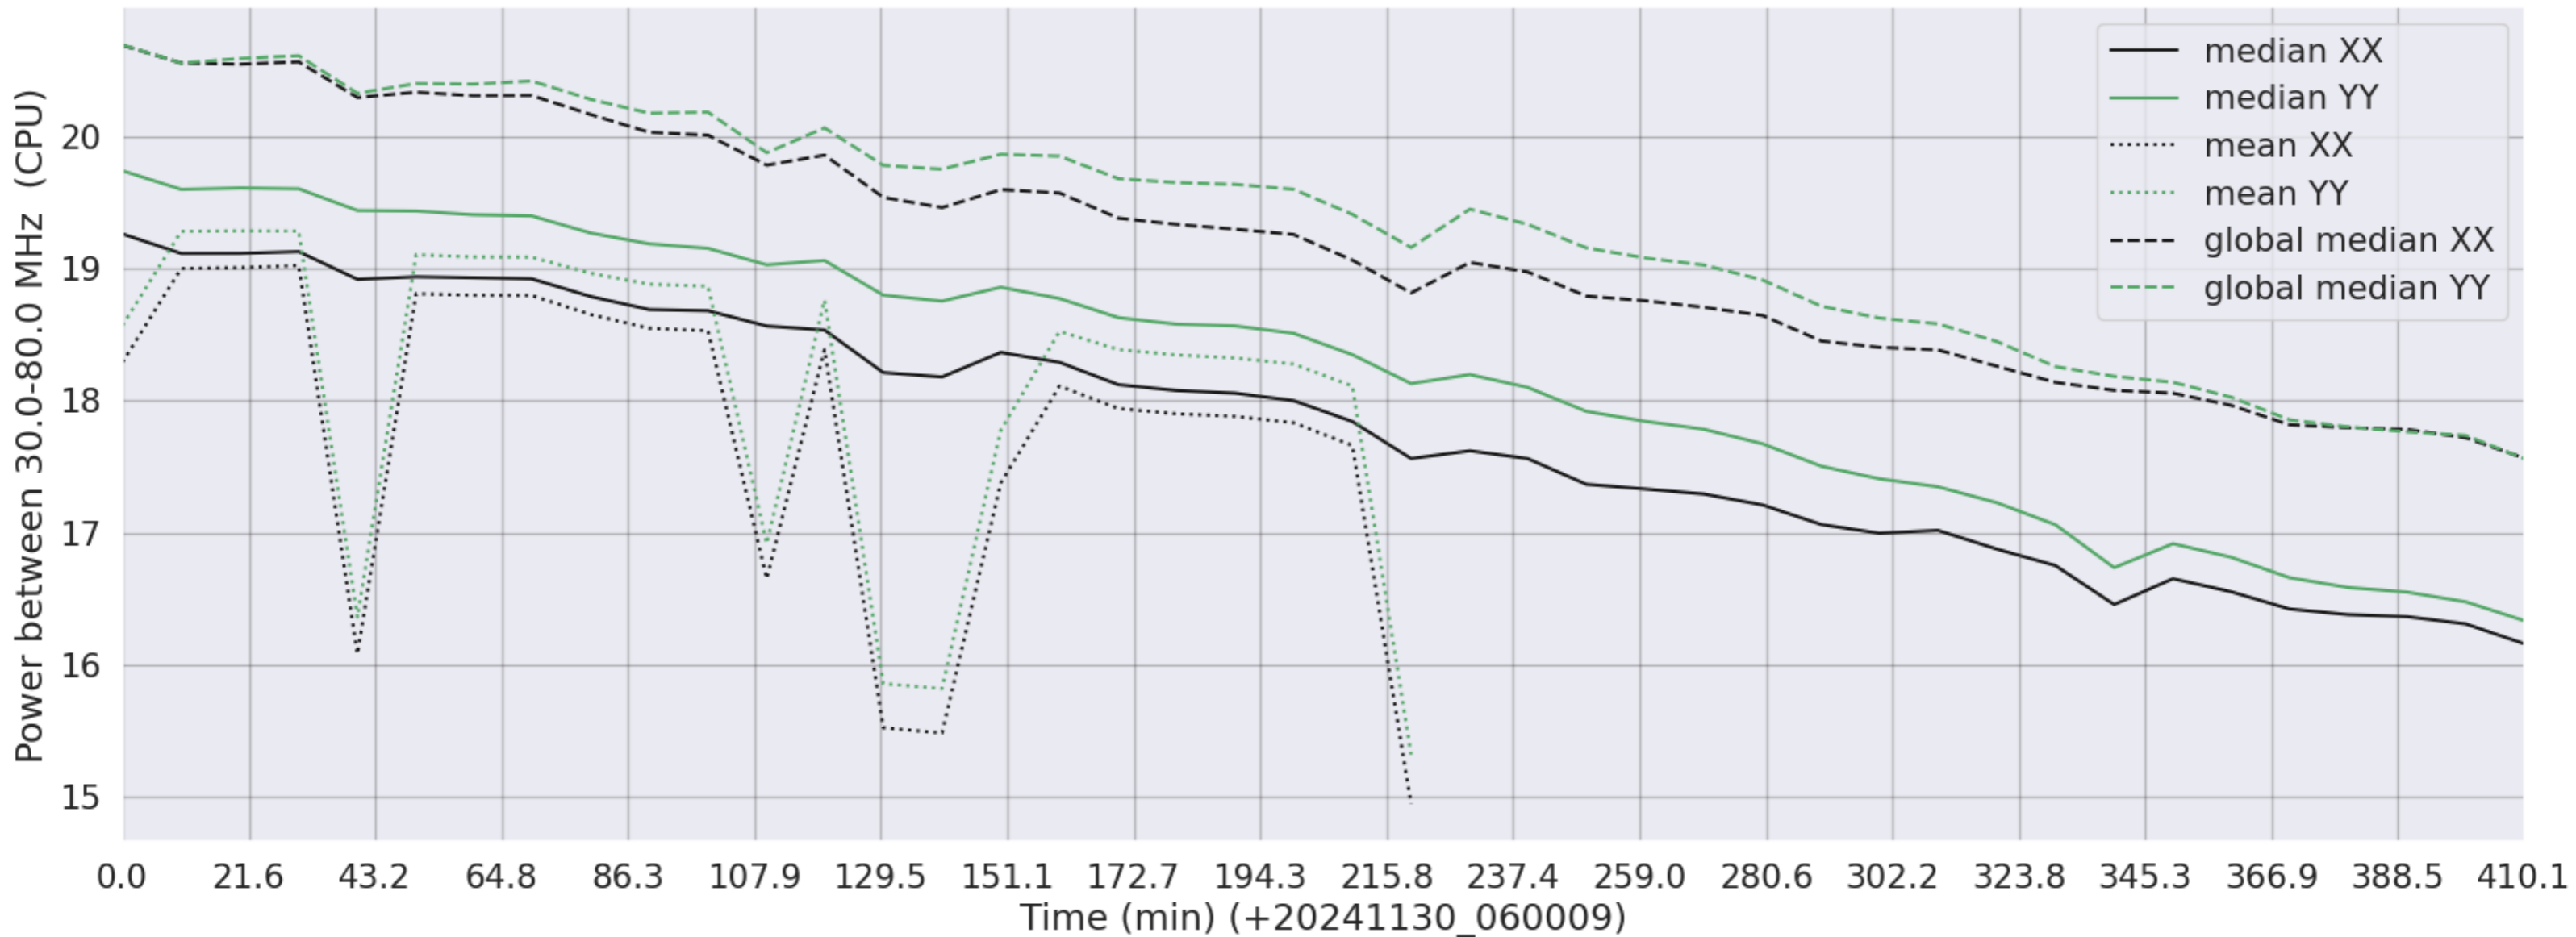

LWA082 - Correlator# 209 - XX FLAGS:Good - YY FLAGS:Good

LWA120 - Correlator# 208 - XX FLAGS:Good - YY FLAGS:Good