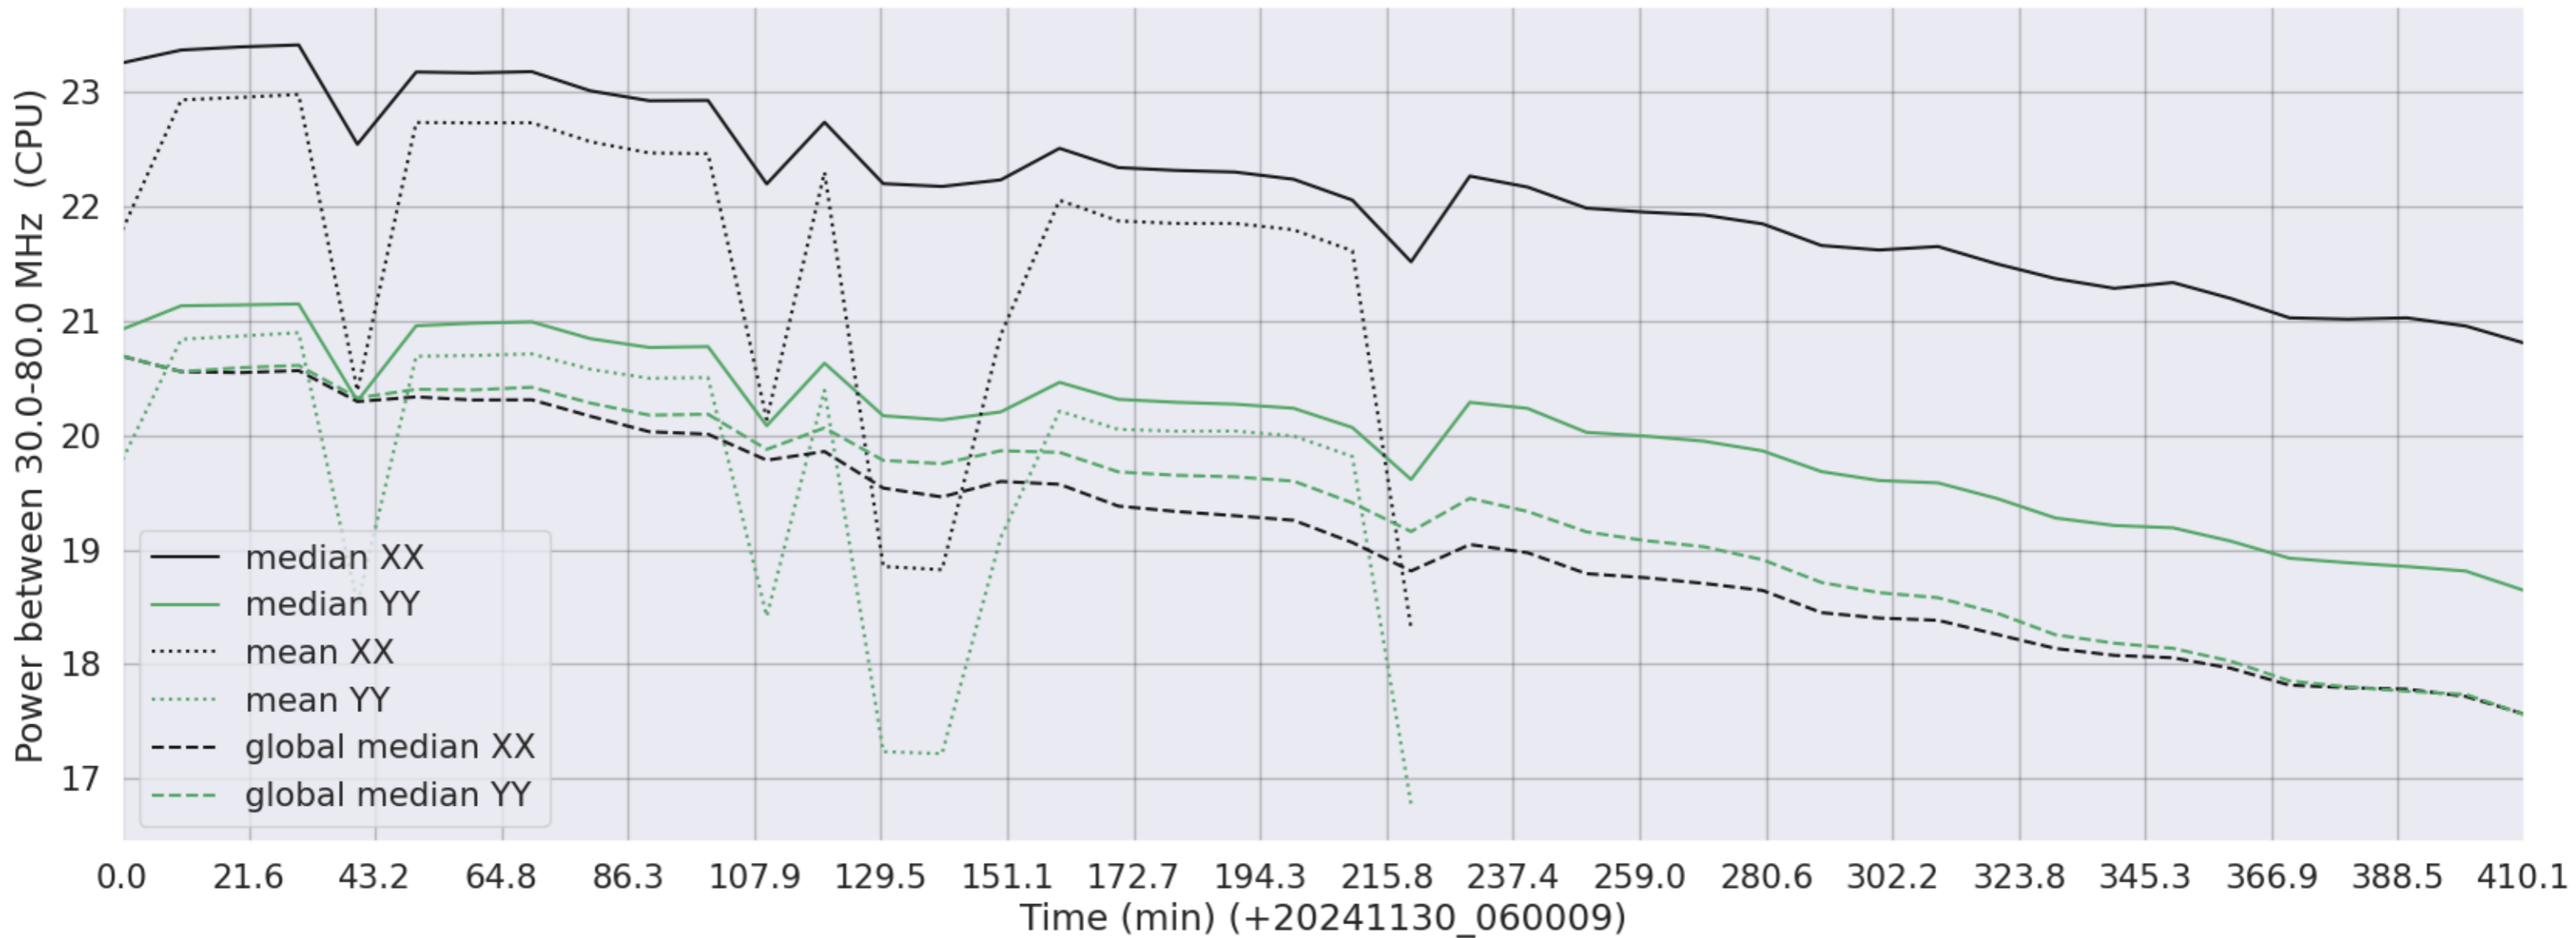

LWA067 - Correlator# 167 - XX FLAGS:Good - YY FLAGS:Good

LWA068 - Correlator# 166 - XX FLAGS:Good - YY FLAGS:Good