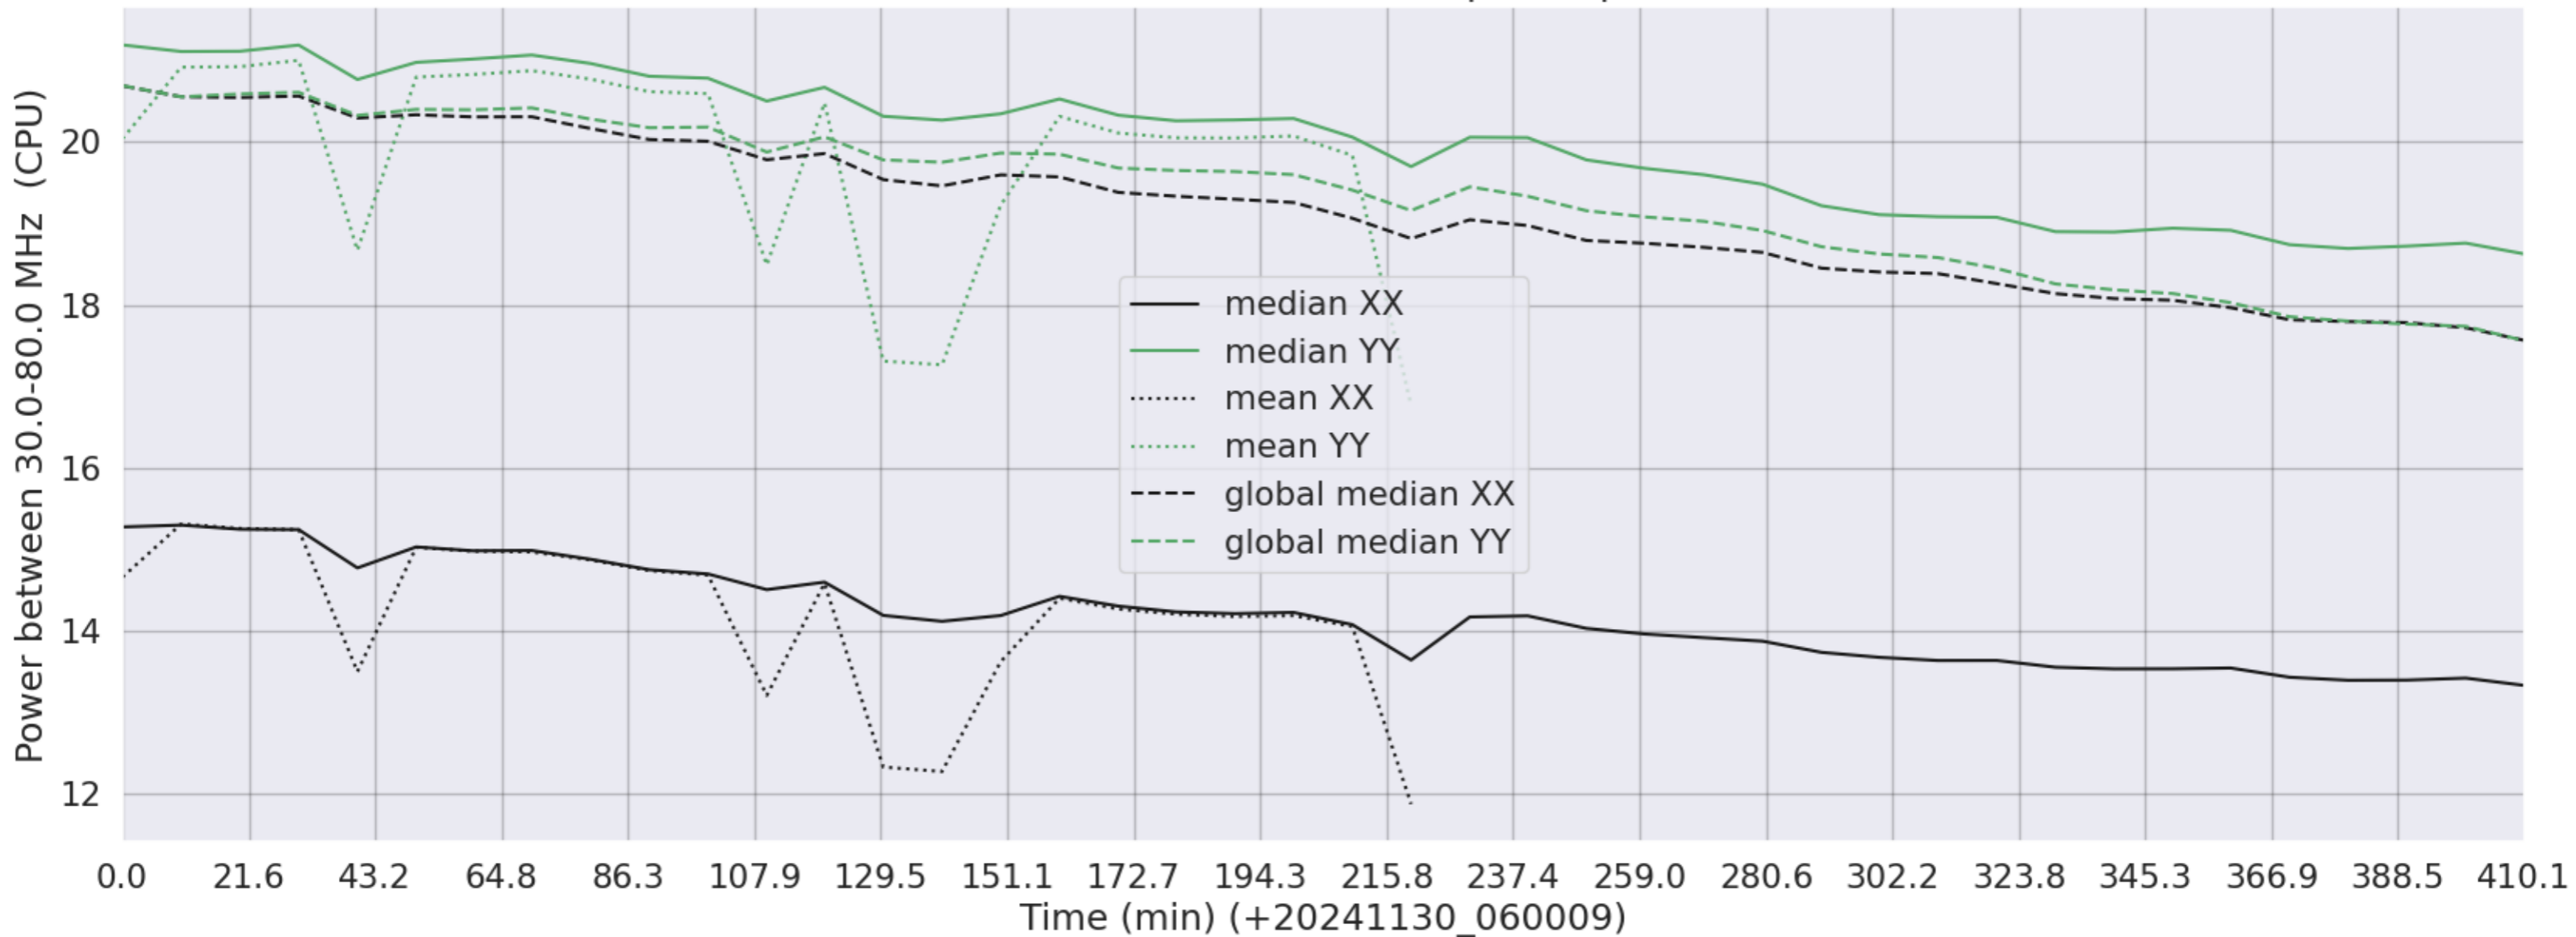

LWA274 - Correlator# 091 - XX FLAGS:Good - YY FLAGS:Good

LWA275 - Correlator# 090 - XX FLAGS:BadSpecShape - YY FLAGS:Good