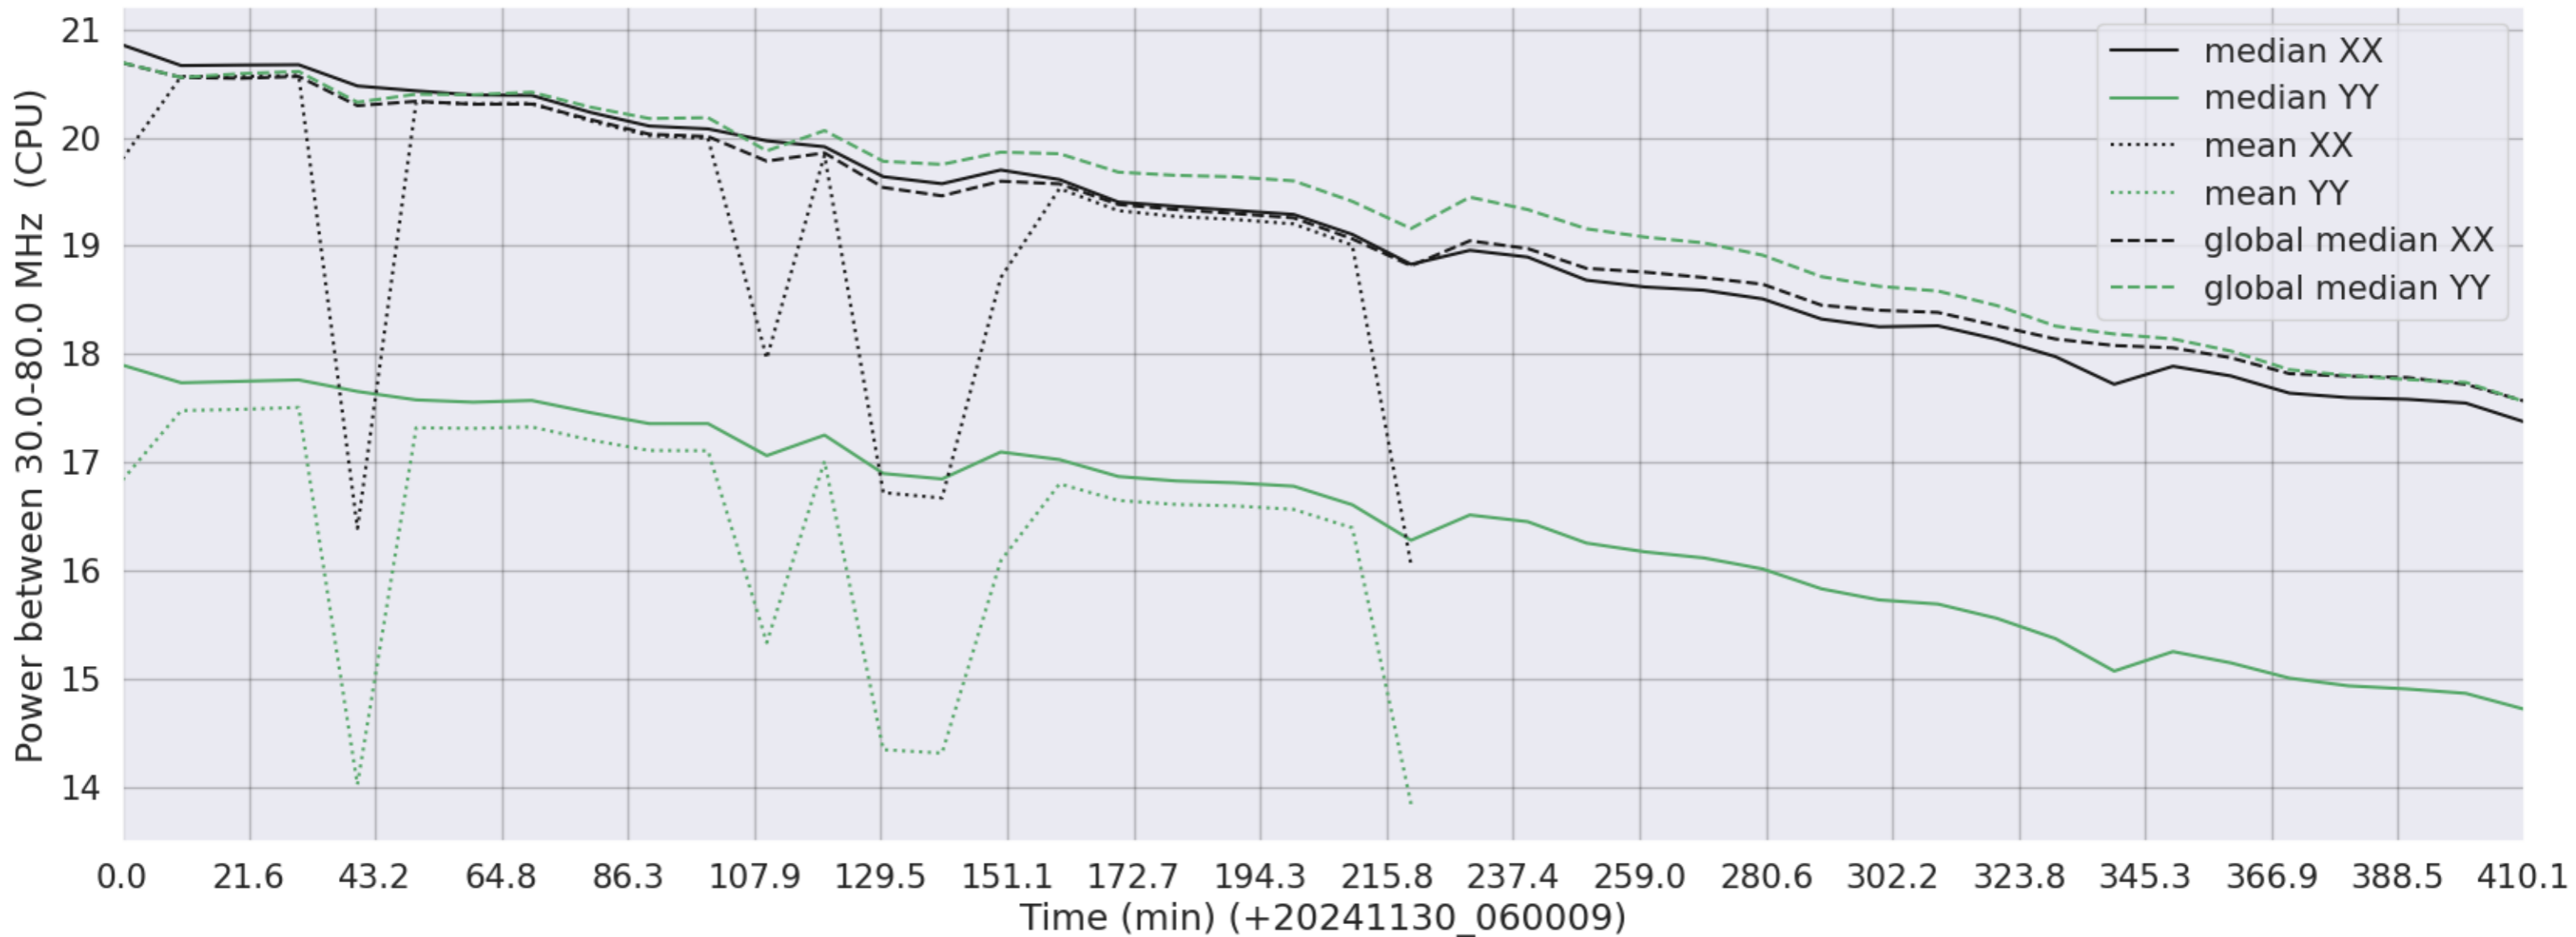

LWA154 - Correlator# 233 - XX FLAGS:Good - YY FLAGS:Good

LWA155 - Correlator# 232 - XX FLAGS:Good - YY FLAGS:Good