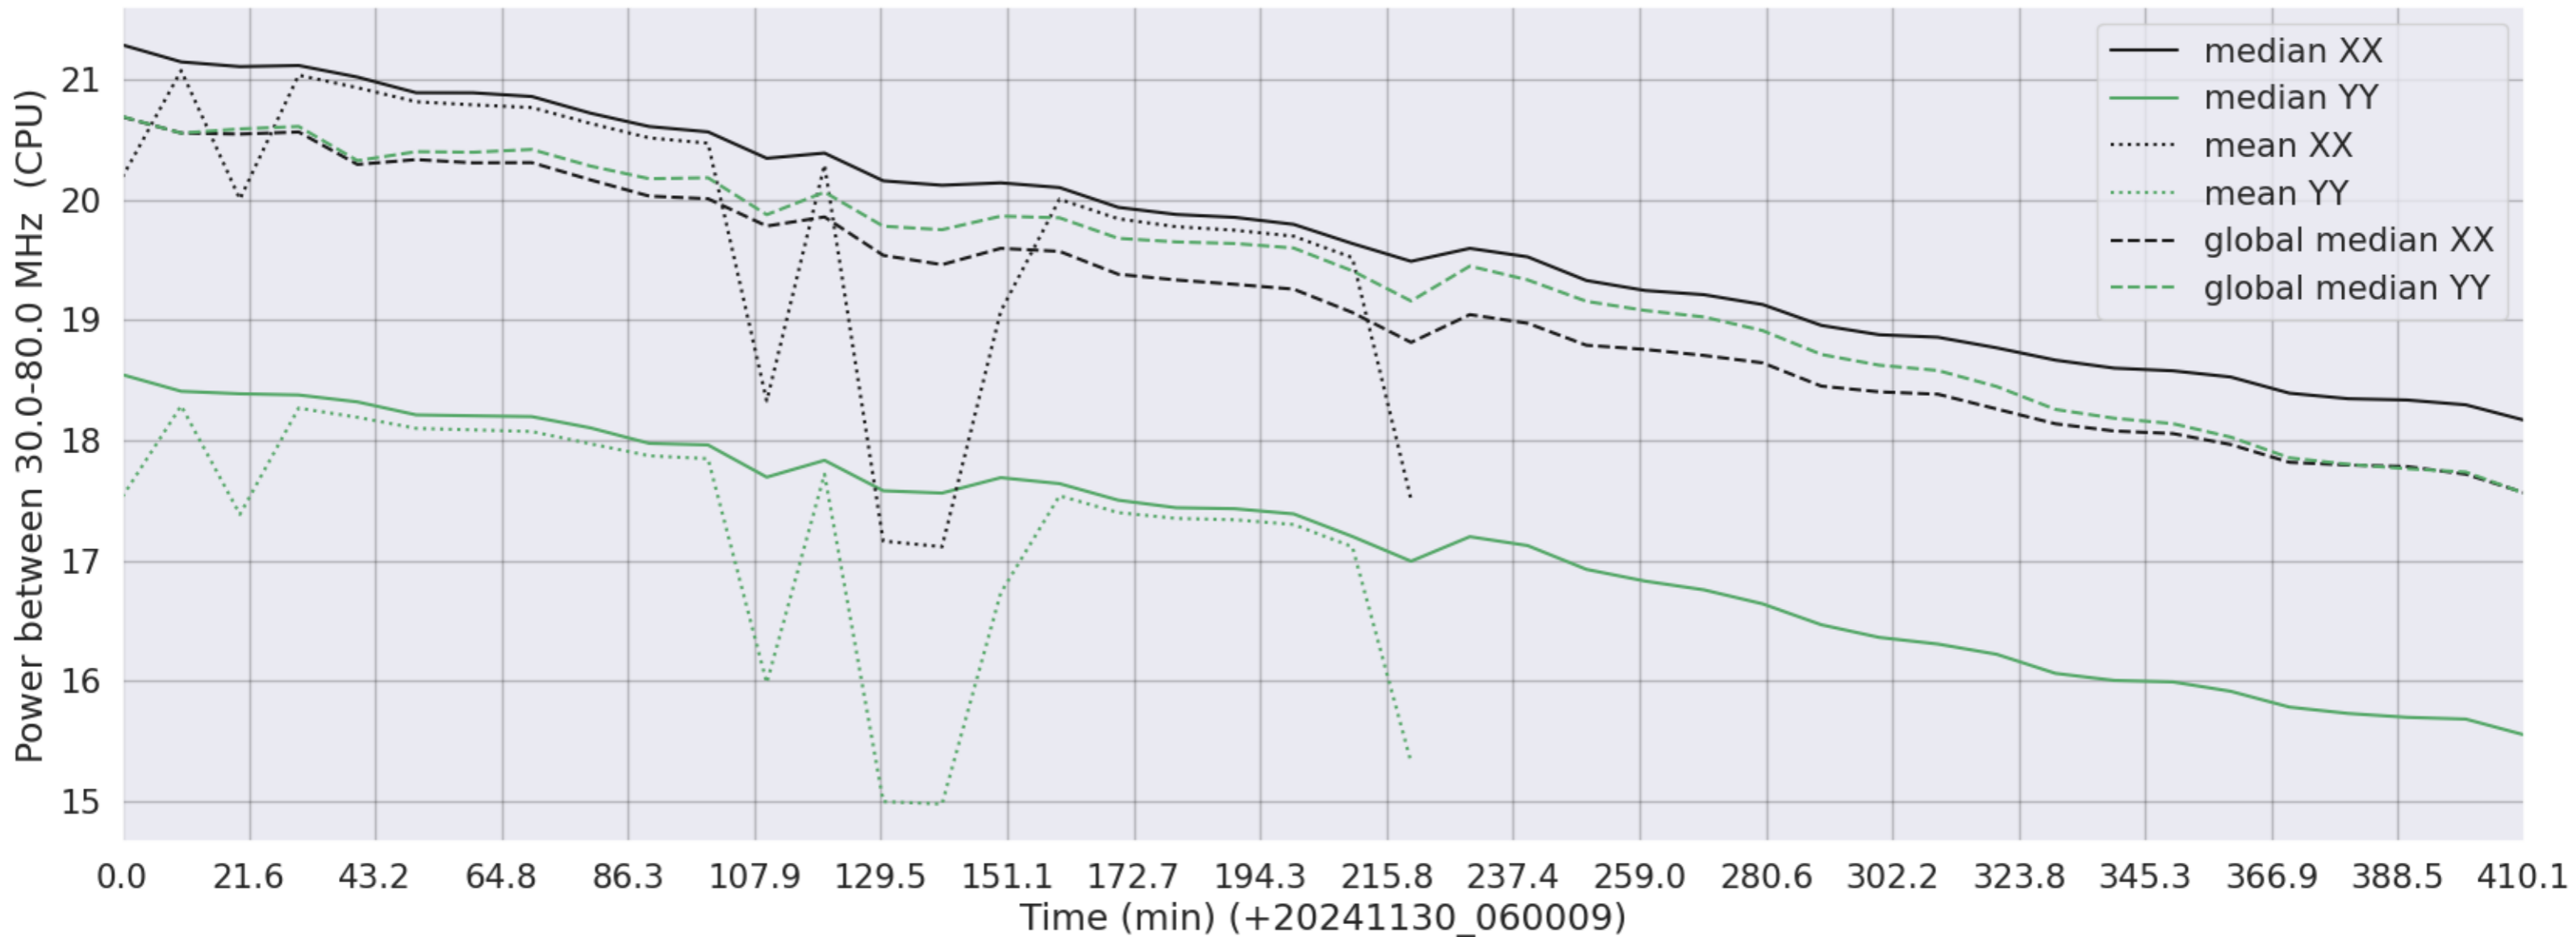

LWA266 - Correlator# 000 - XX FLAGS:Good - YY FLAGS:Good

LWA259 - Correlator# 001 - XX FLAGS:Good - YY FLAGS:Good

LWA268 - Correlator# 002 - XX FLAGS:Good - YY FLAGS:Good

LWA267 - Correlator# 003 - XX FLAGS:Good - YY FLAGS:Good