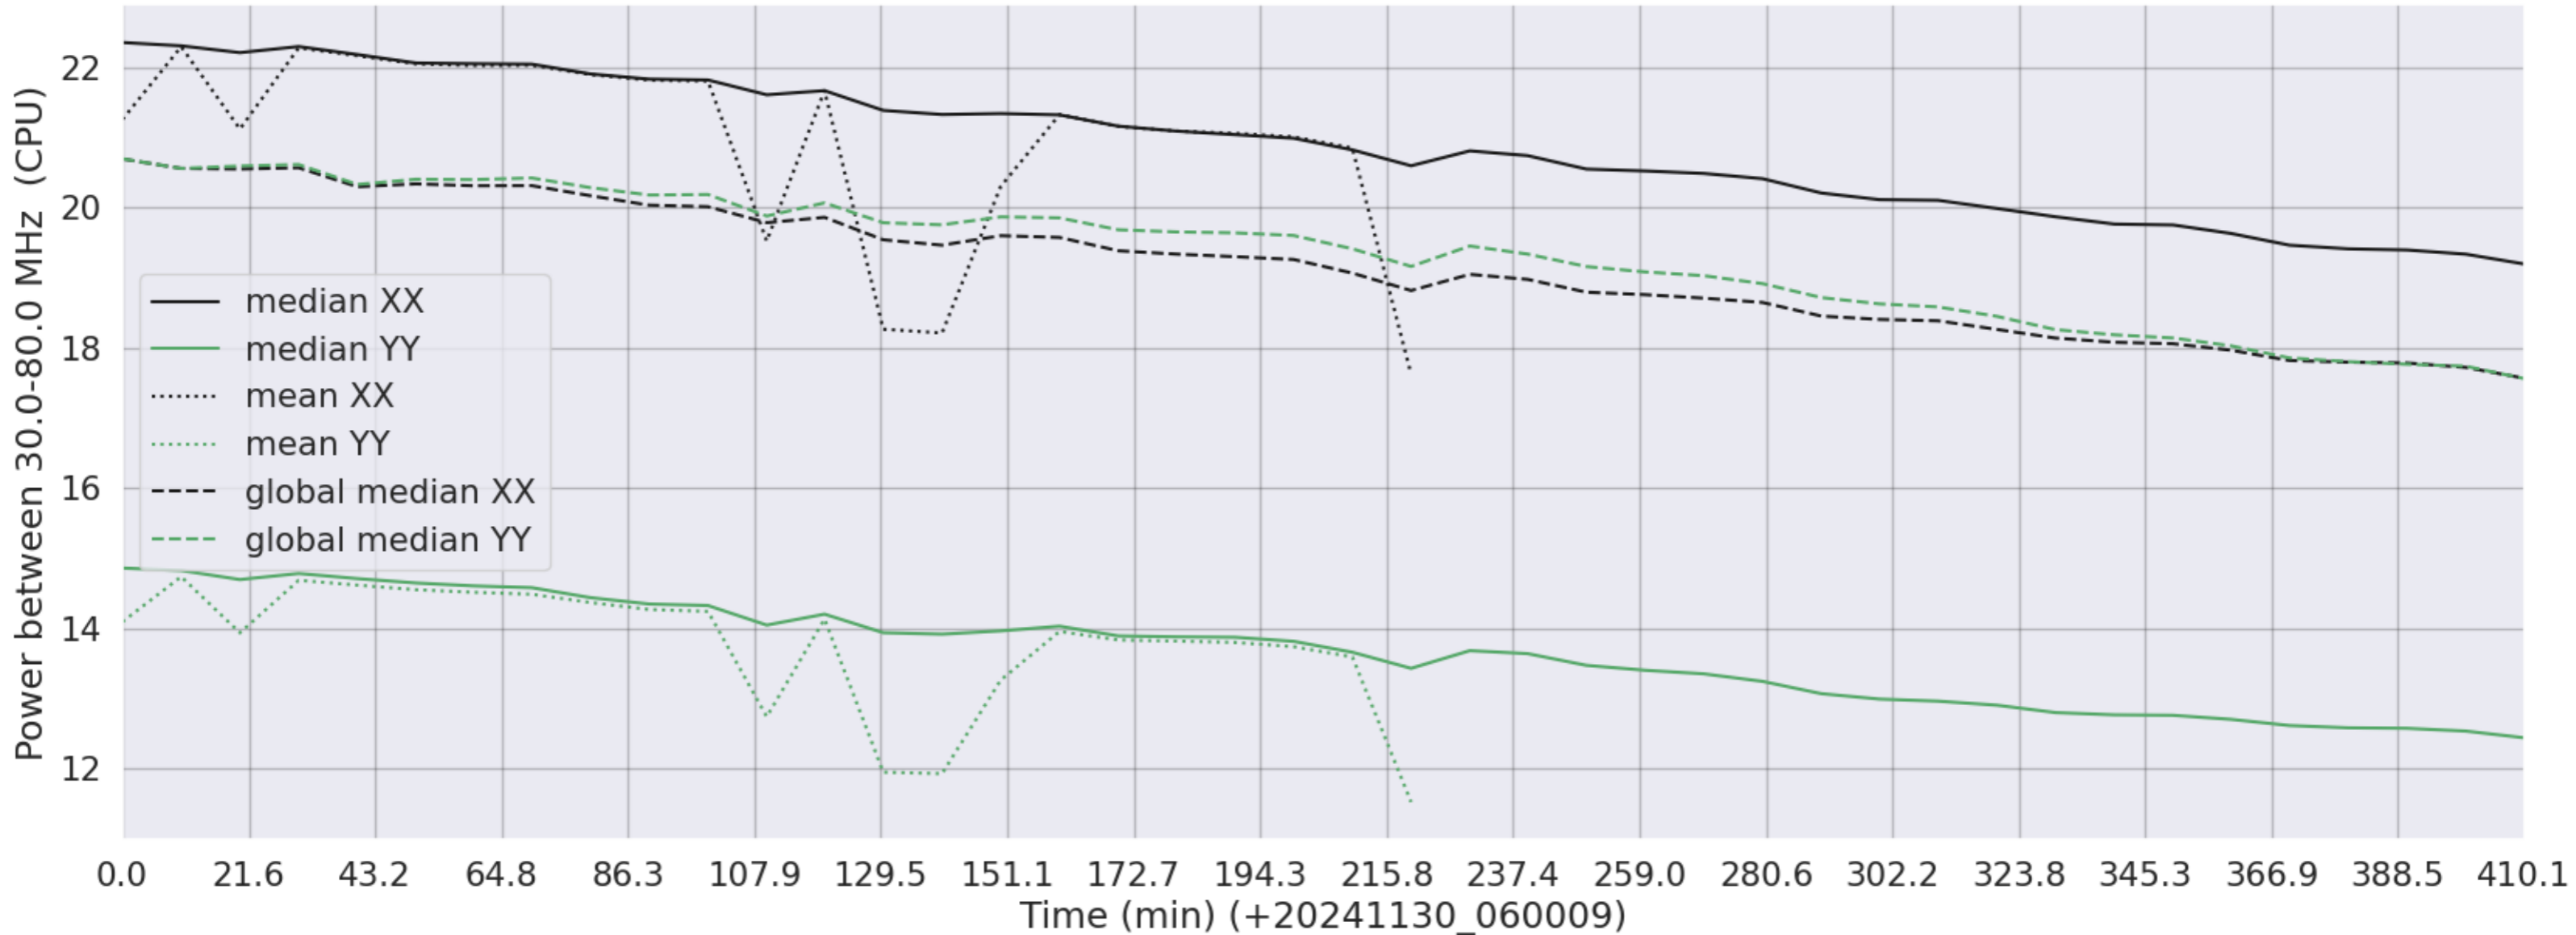

LWA272 - Correlator# 038 - XX FLAGS:Good - YY FLAGS:Good

LWA263 - Correlator# 037 - XX FLAGS:Good - YY FLAGS:BadSpecShape