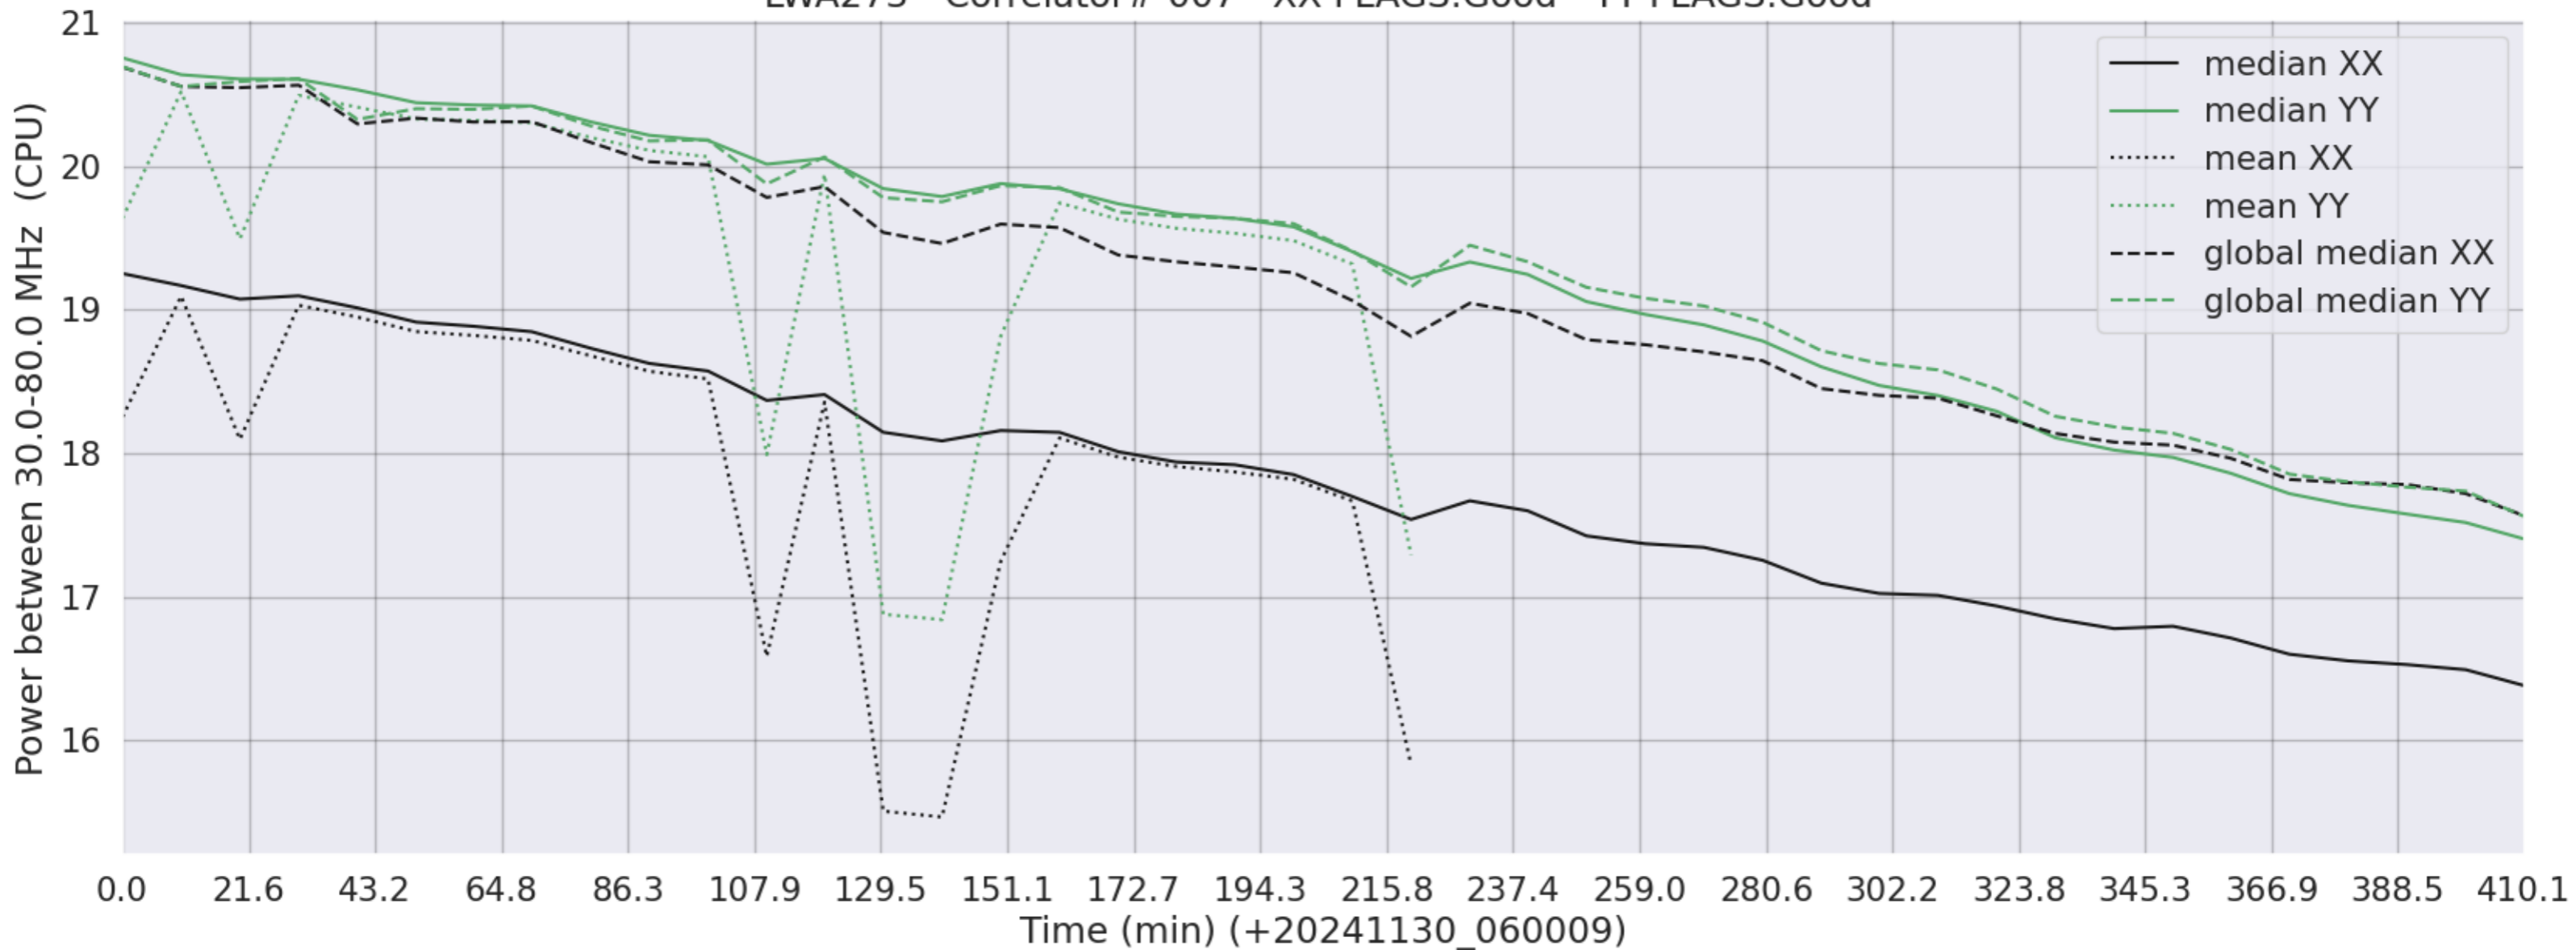

LWA271 - Correlator# 004 - XX FLAGS:Good - YY FLAGS:BadSpecShape

LWA269 - Correlator# 005 - XX FLAGS:Good - YY FLAGS:Good

LWA276 - Correlator# 006 - XX FLAGS:Good - YY FLAGS:Good

LWA273 - Correlator# 007 - XX FLAGS:Good - YY FLAGS:Good