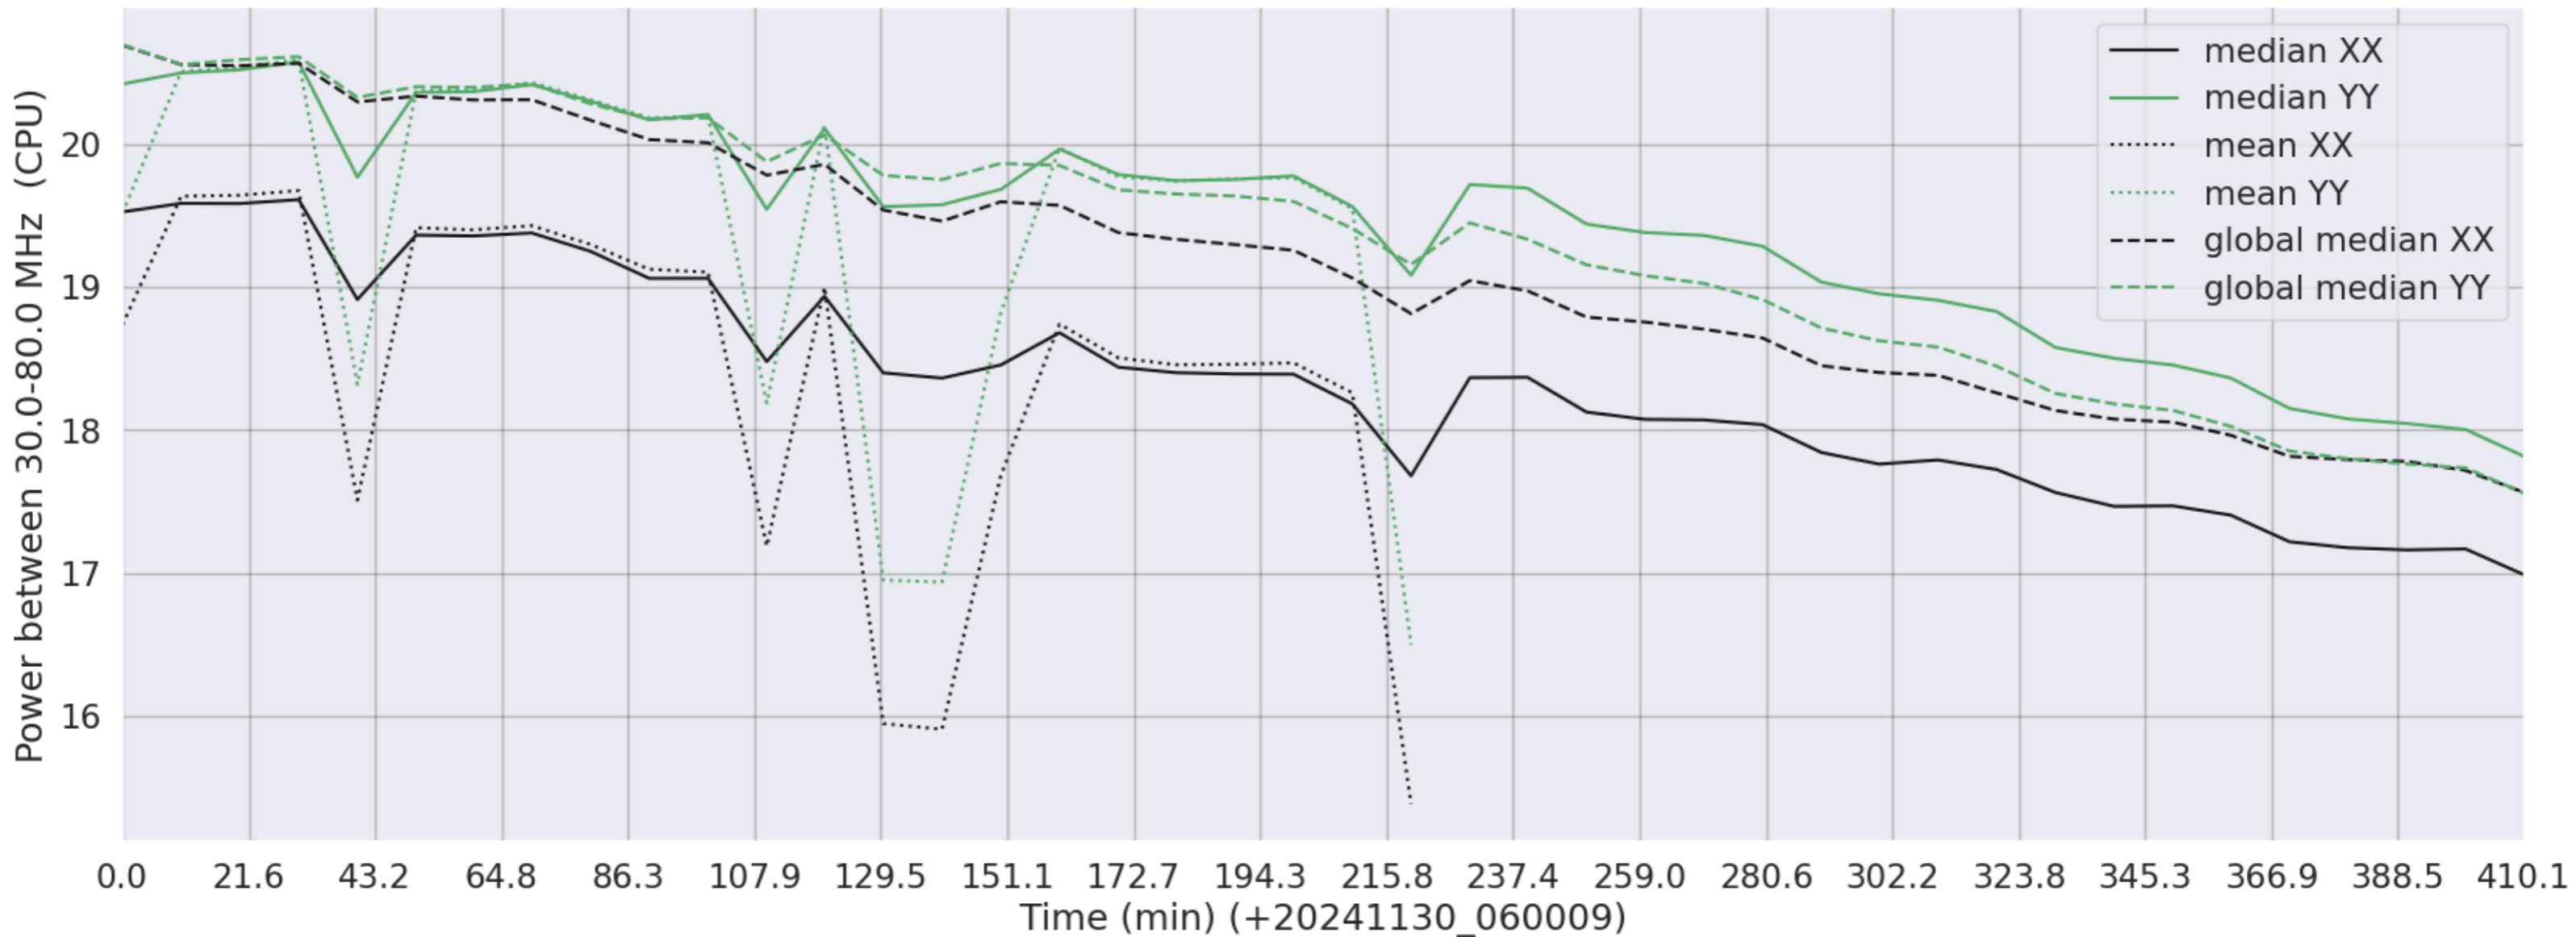

LWA041 - Correlator# 079 - XX FLAGS:Good - YY FLAGS:Good

LWA042 - Correlator# 078 - XX FLAGS:Good - YY FLAGS:Good