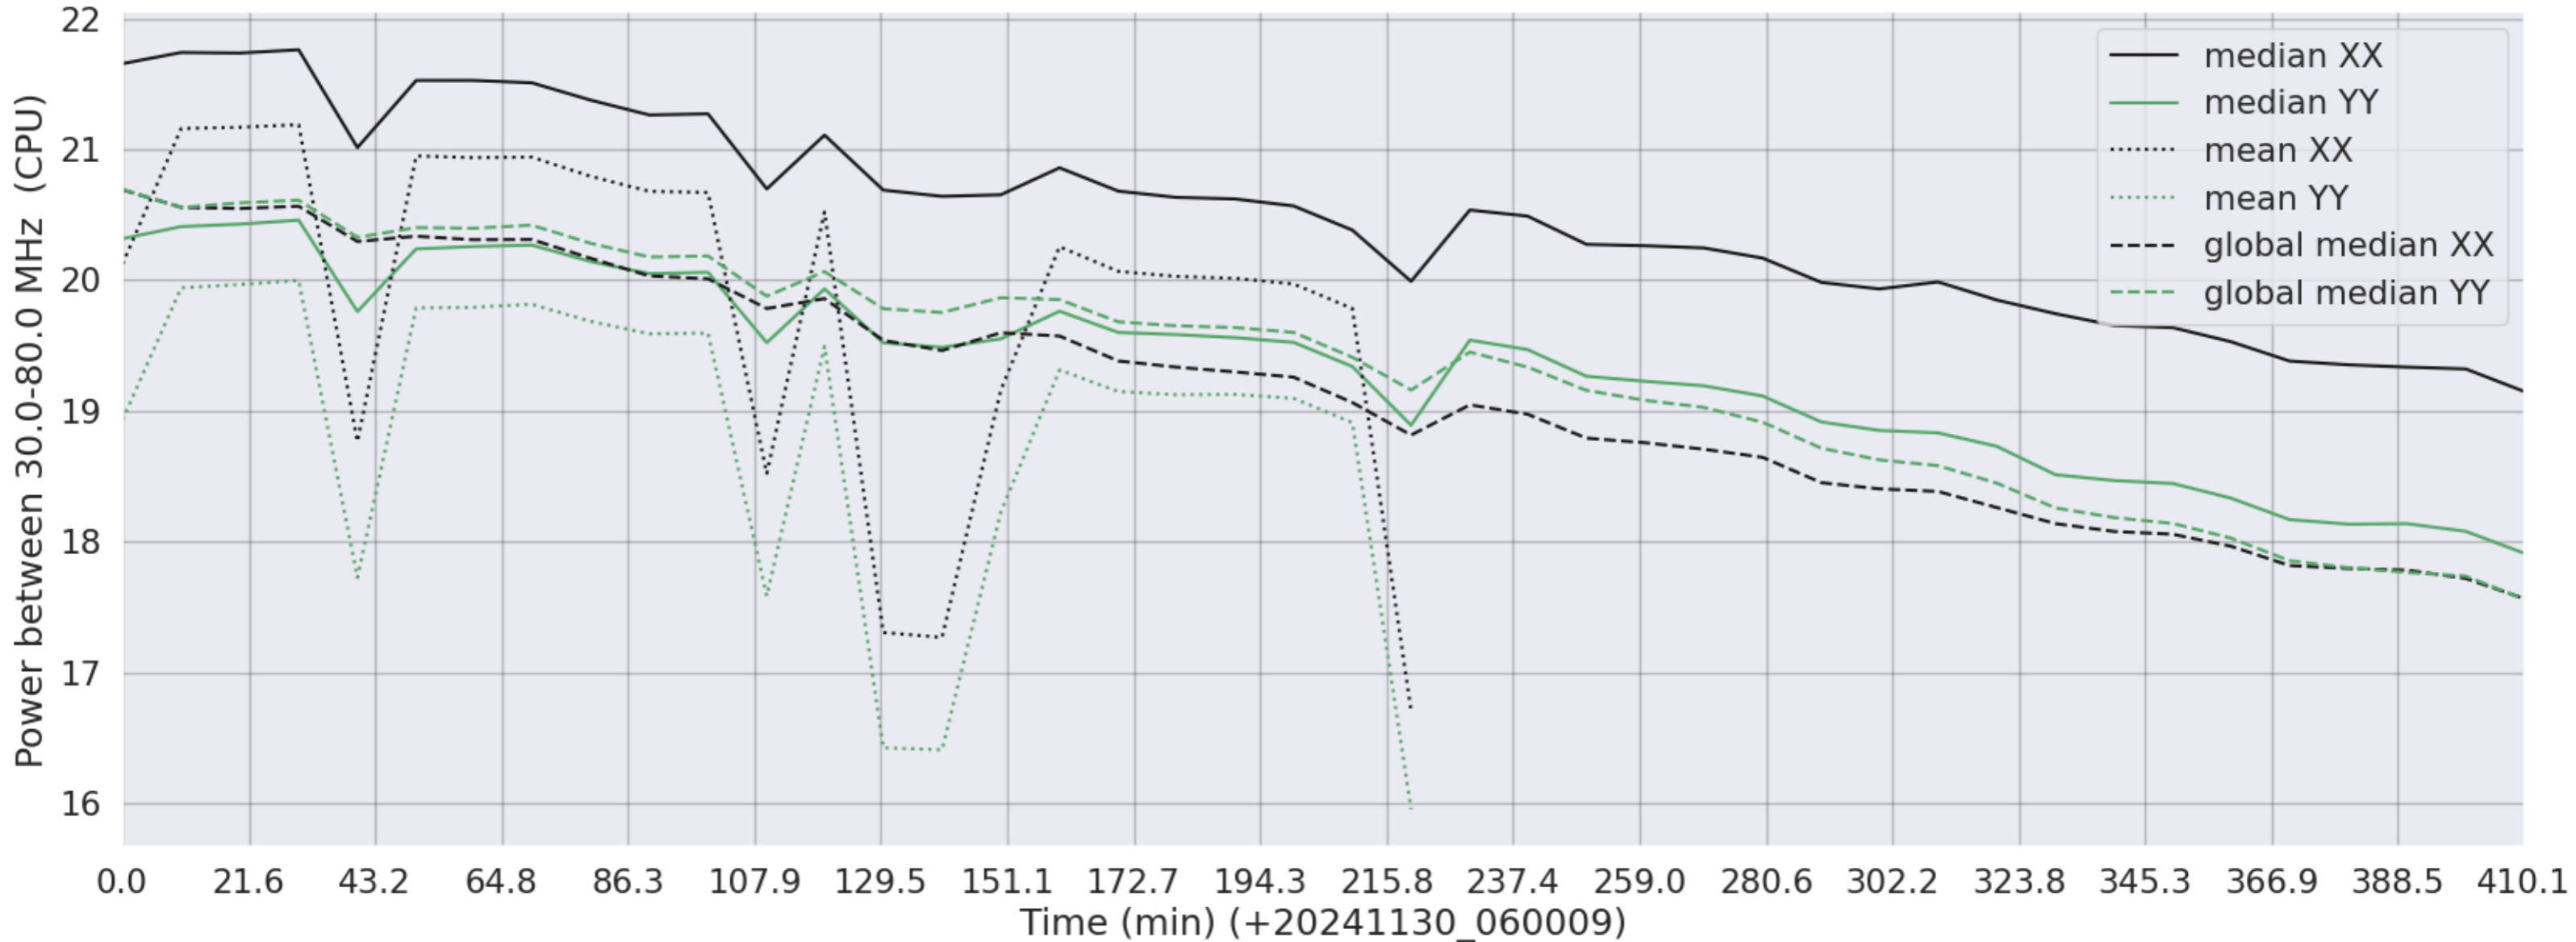

LWA098 - Correlator# 173 - XX FLAGS:Good - YY FLAGS:Good

LWA099 - Correlator# 172 - XX FLAGS:Good - YY FLAGS:Good