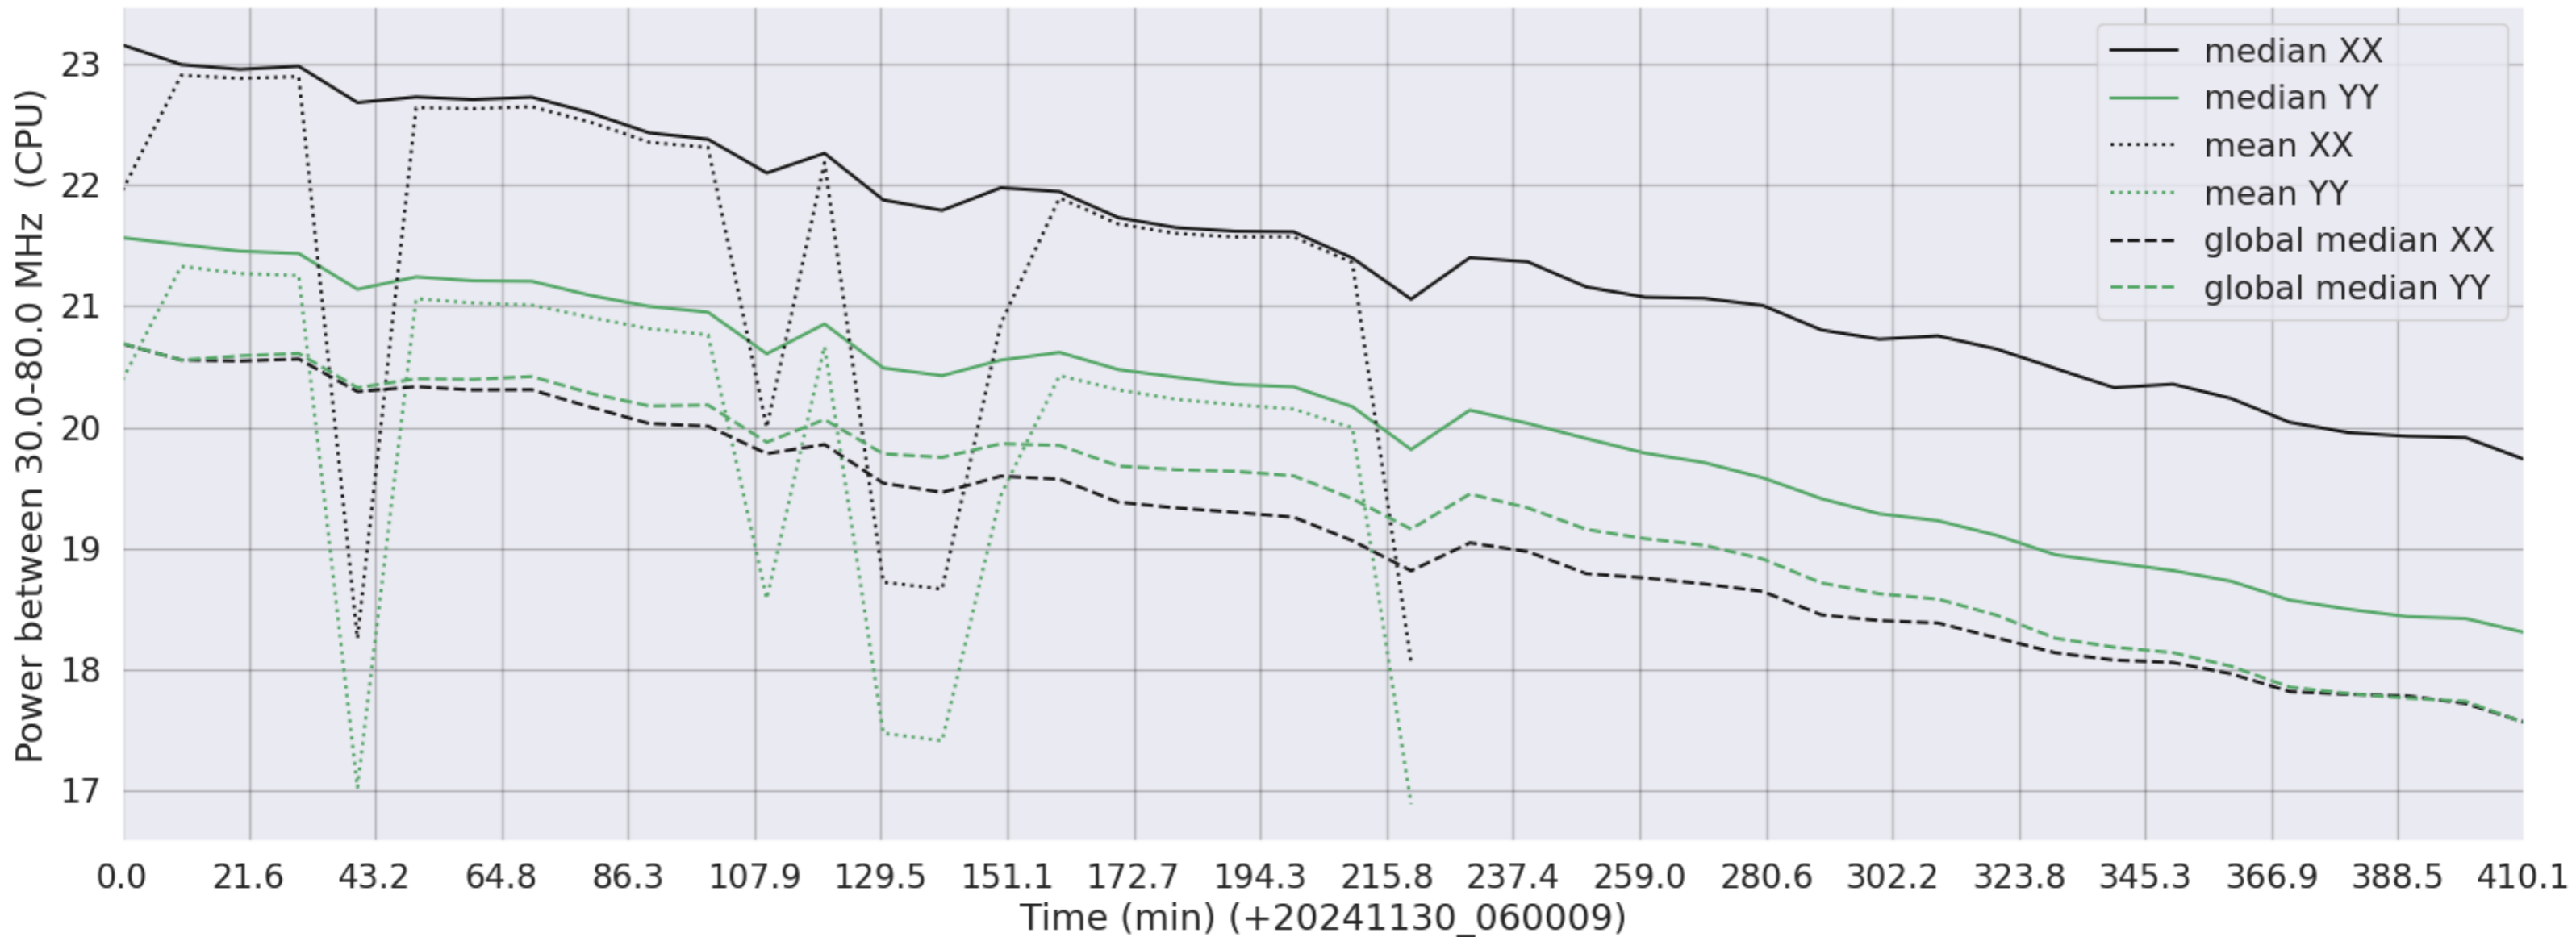

LWA248 - Correlator# 343 - XX FLAGS:Good - YY FLAGS:Good

LWA251 - Correlator# 344 - XX FLAGS:Good - YY FLAGS:Good

LWA250 - Correlator# 345 - XX FLAGS:Good - YY FLAGS:Good

LWA261 - Correlator# 346 - XX FLAGS:Good - YY FLAGS:Good