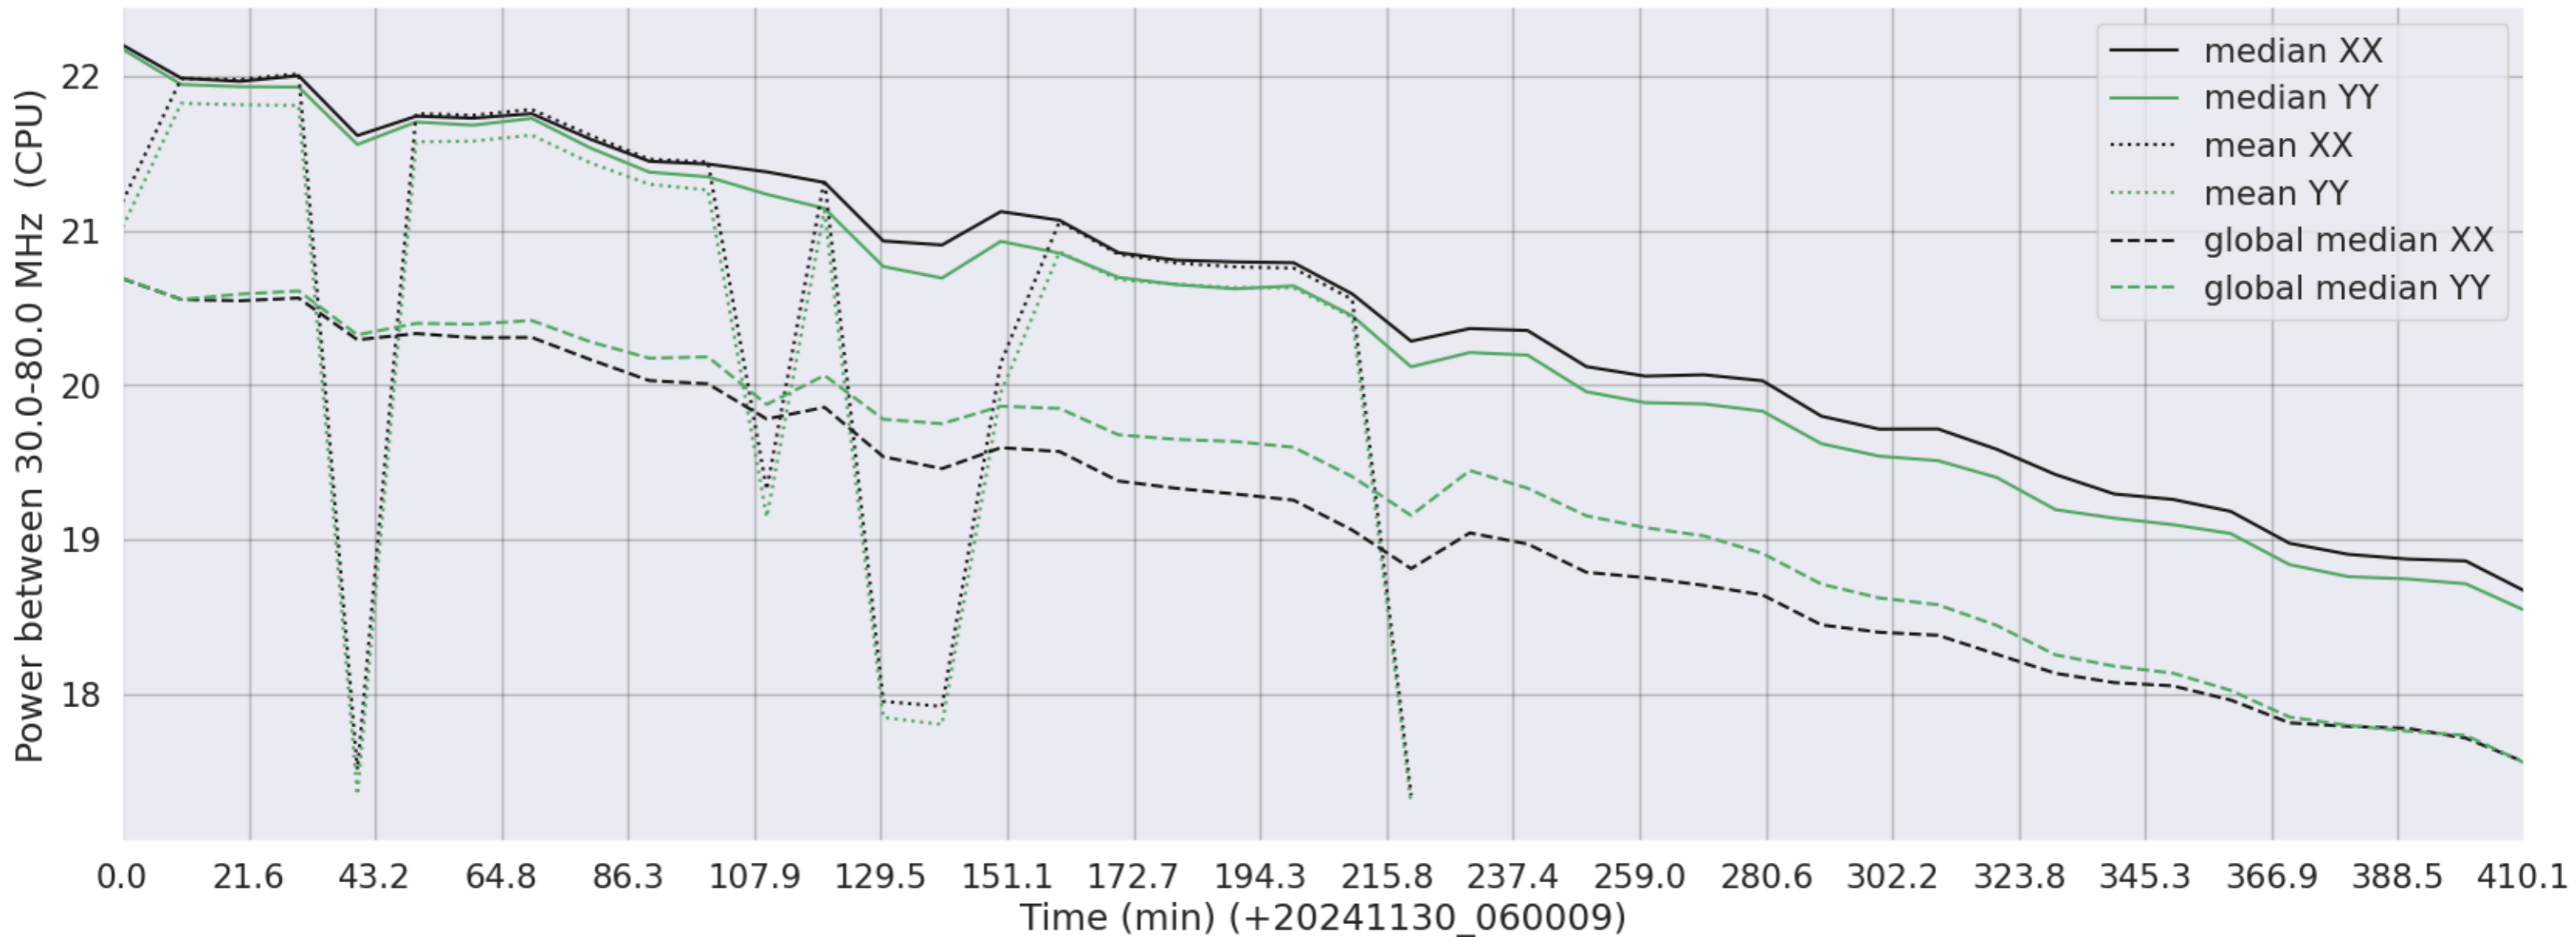

LWA300 - Correlator# 348 - XX FLAGS:Good - YY FLAGS:Good

LWA256 - Correlator# 347 - XX FLAGS:Good - YY FLAGS:Good