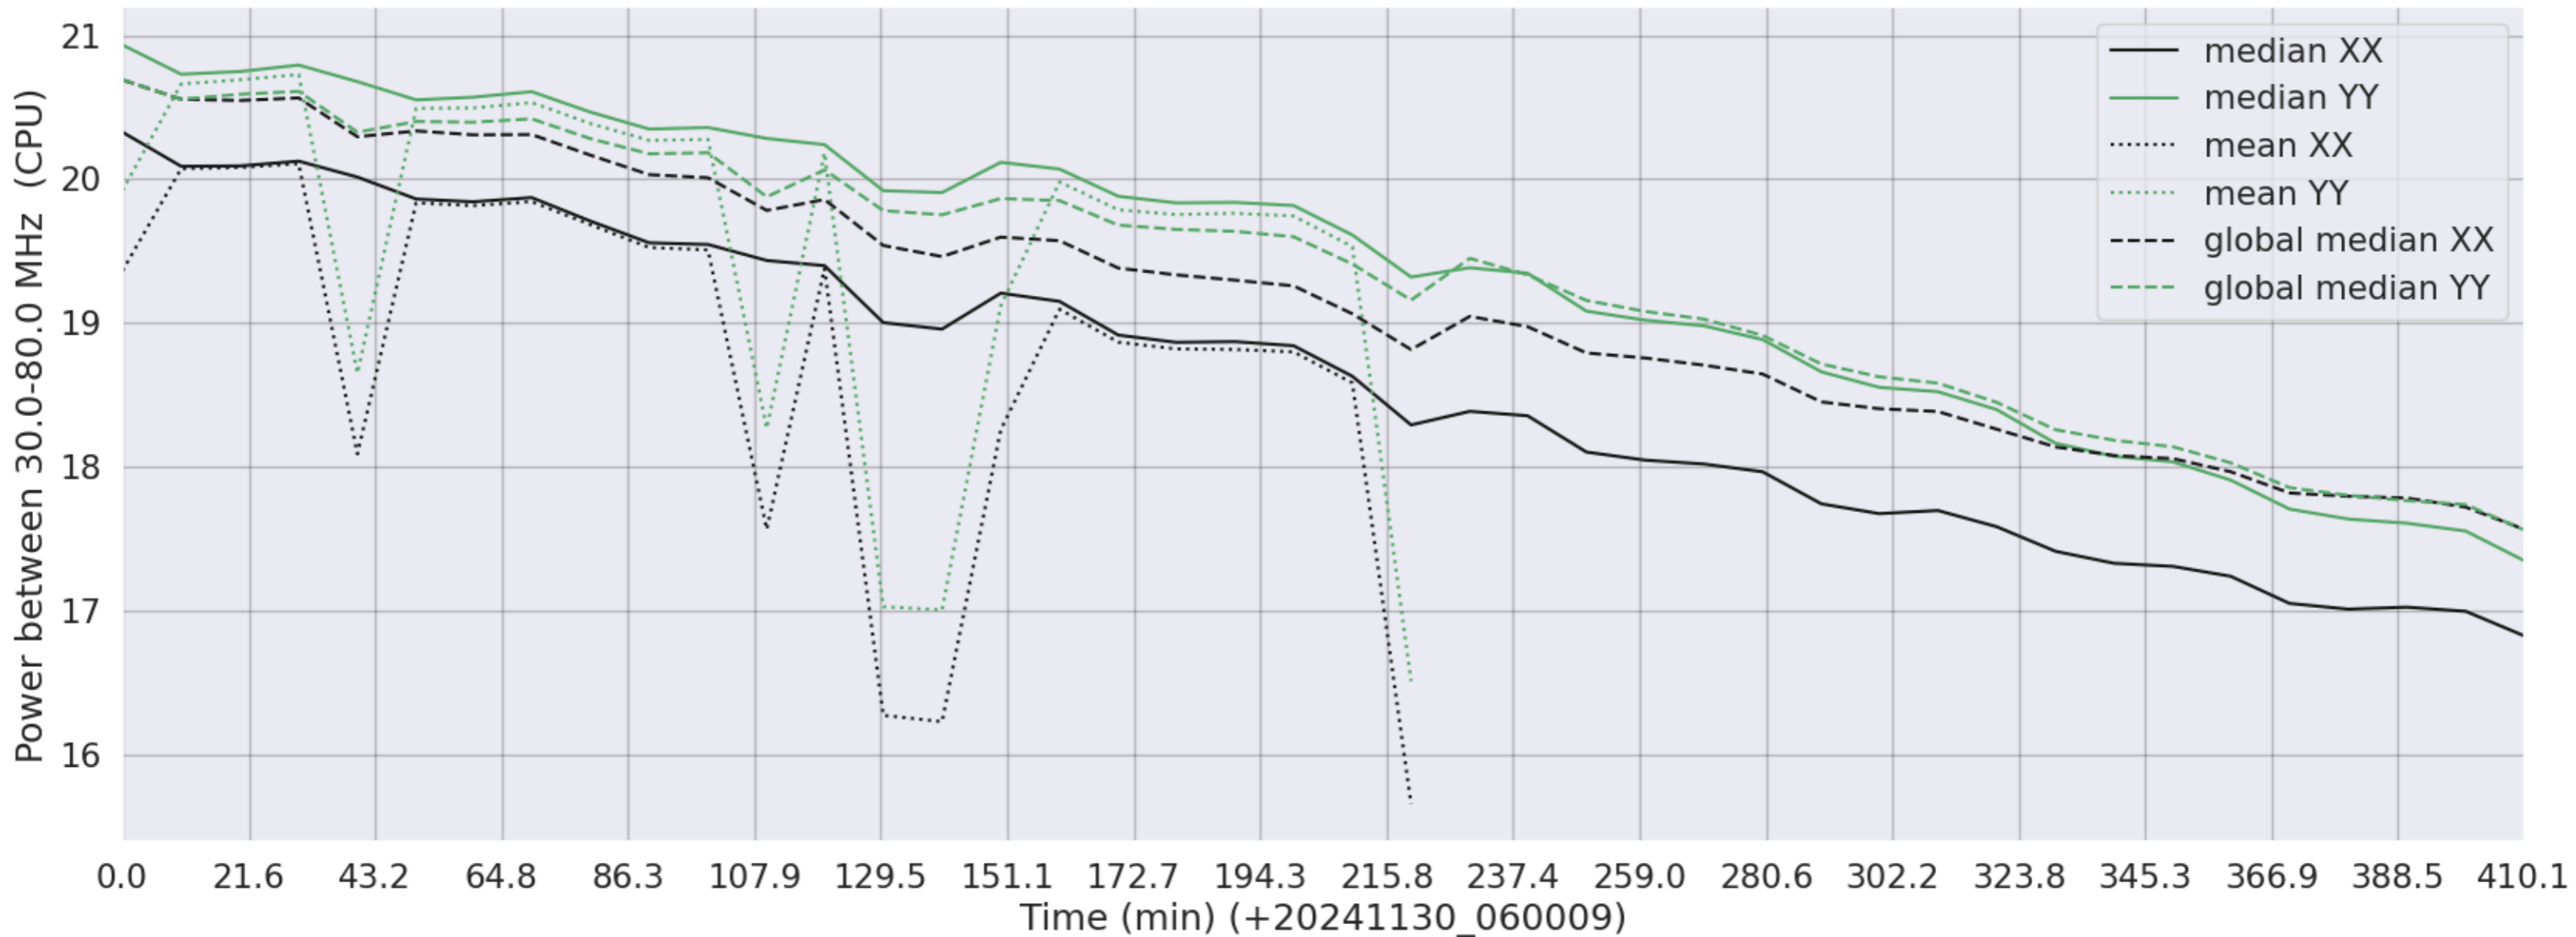

LWA031 - Correlator# 131 - XX FLAGS:Good - YY FLAGS:Good

LWA032 - Correlator# 130 - XX FLAGS:Good - YY FLAGS:Good