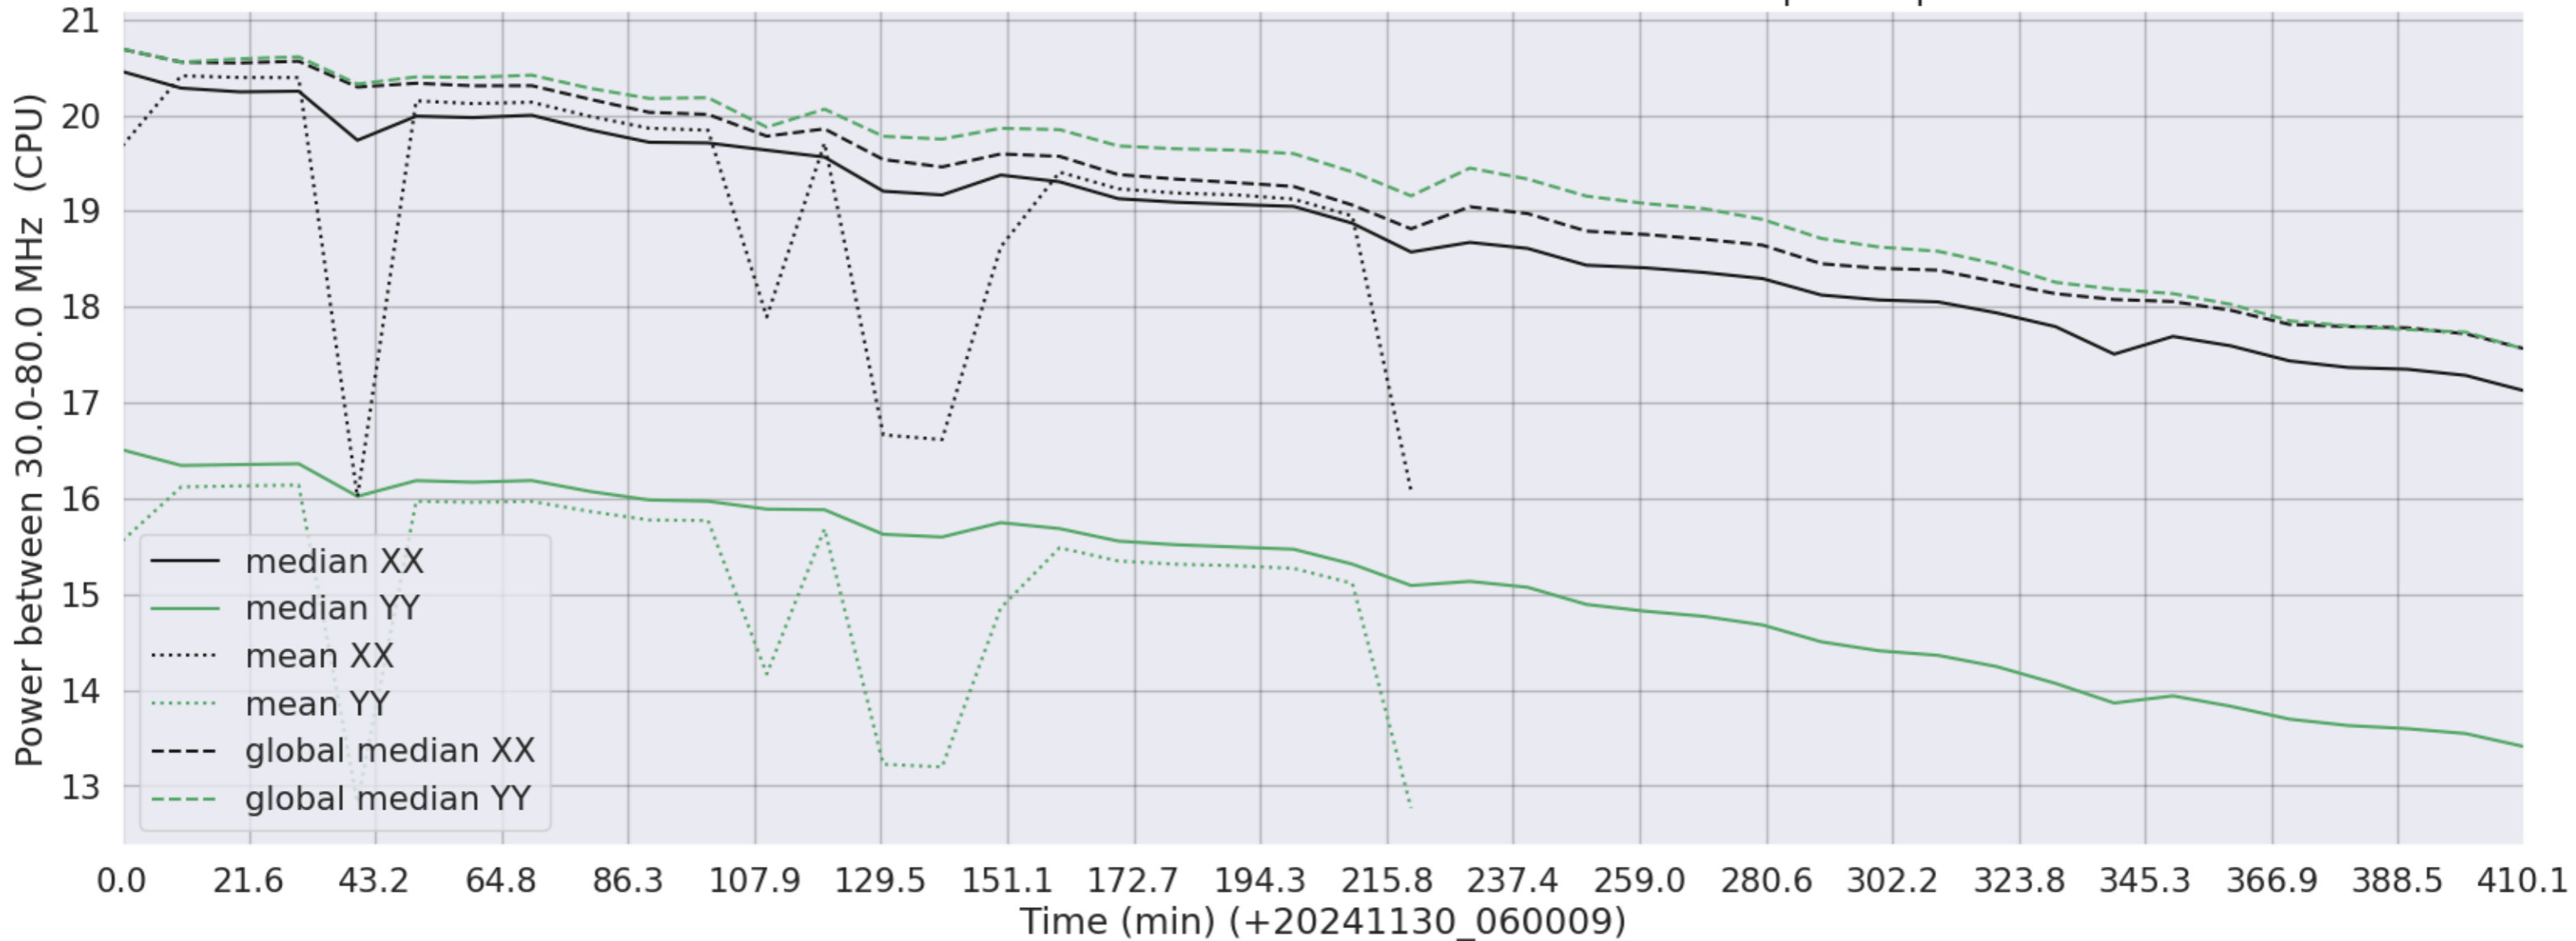

LWA182 - Correlator# 238 - XX FLAGS:Good - YY FLAGS:Good

LWA158 - Correlator# 237 - XX FLAGS:Good - YY FLAGS:BadSpecShape