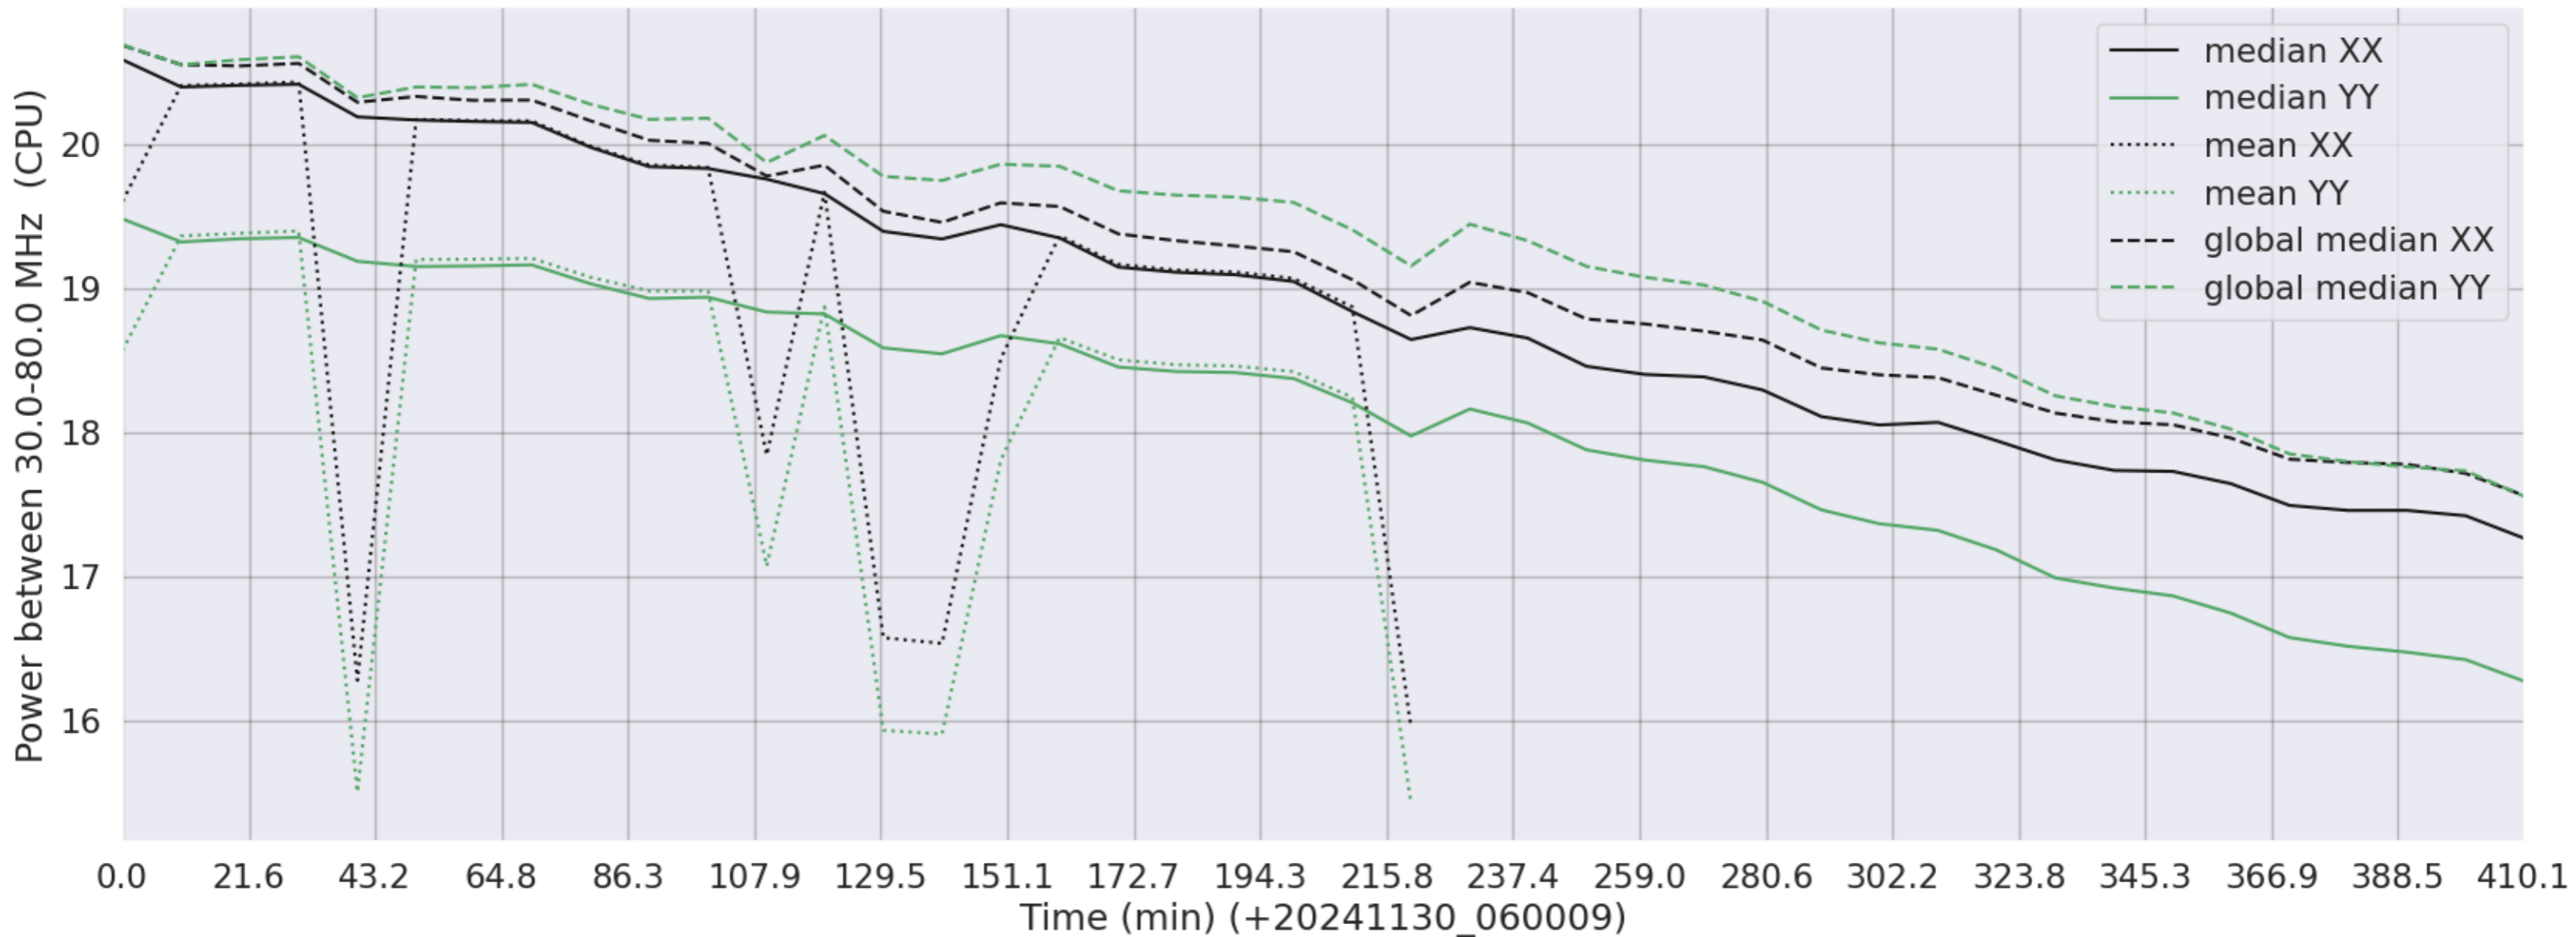

LWA183 - Correlator# 324 - XX FLAGS:Good - YY FLAGS:Good

LWA179 - Correlator# 323 - XX FLAGS:Good - YY FLAGS:Good