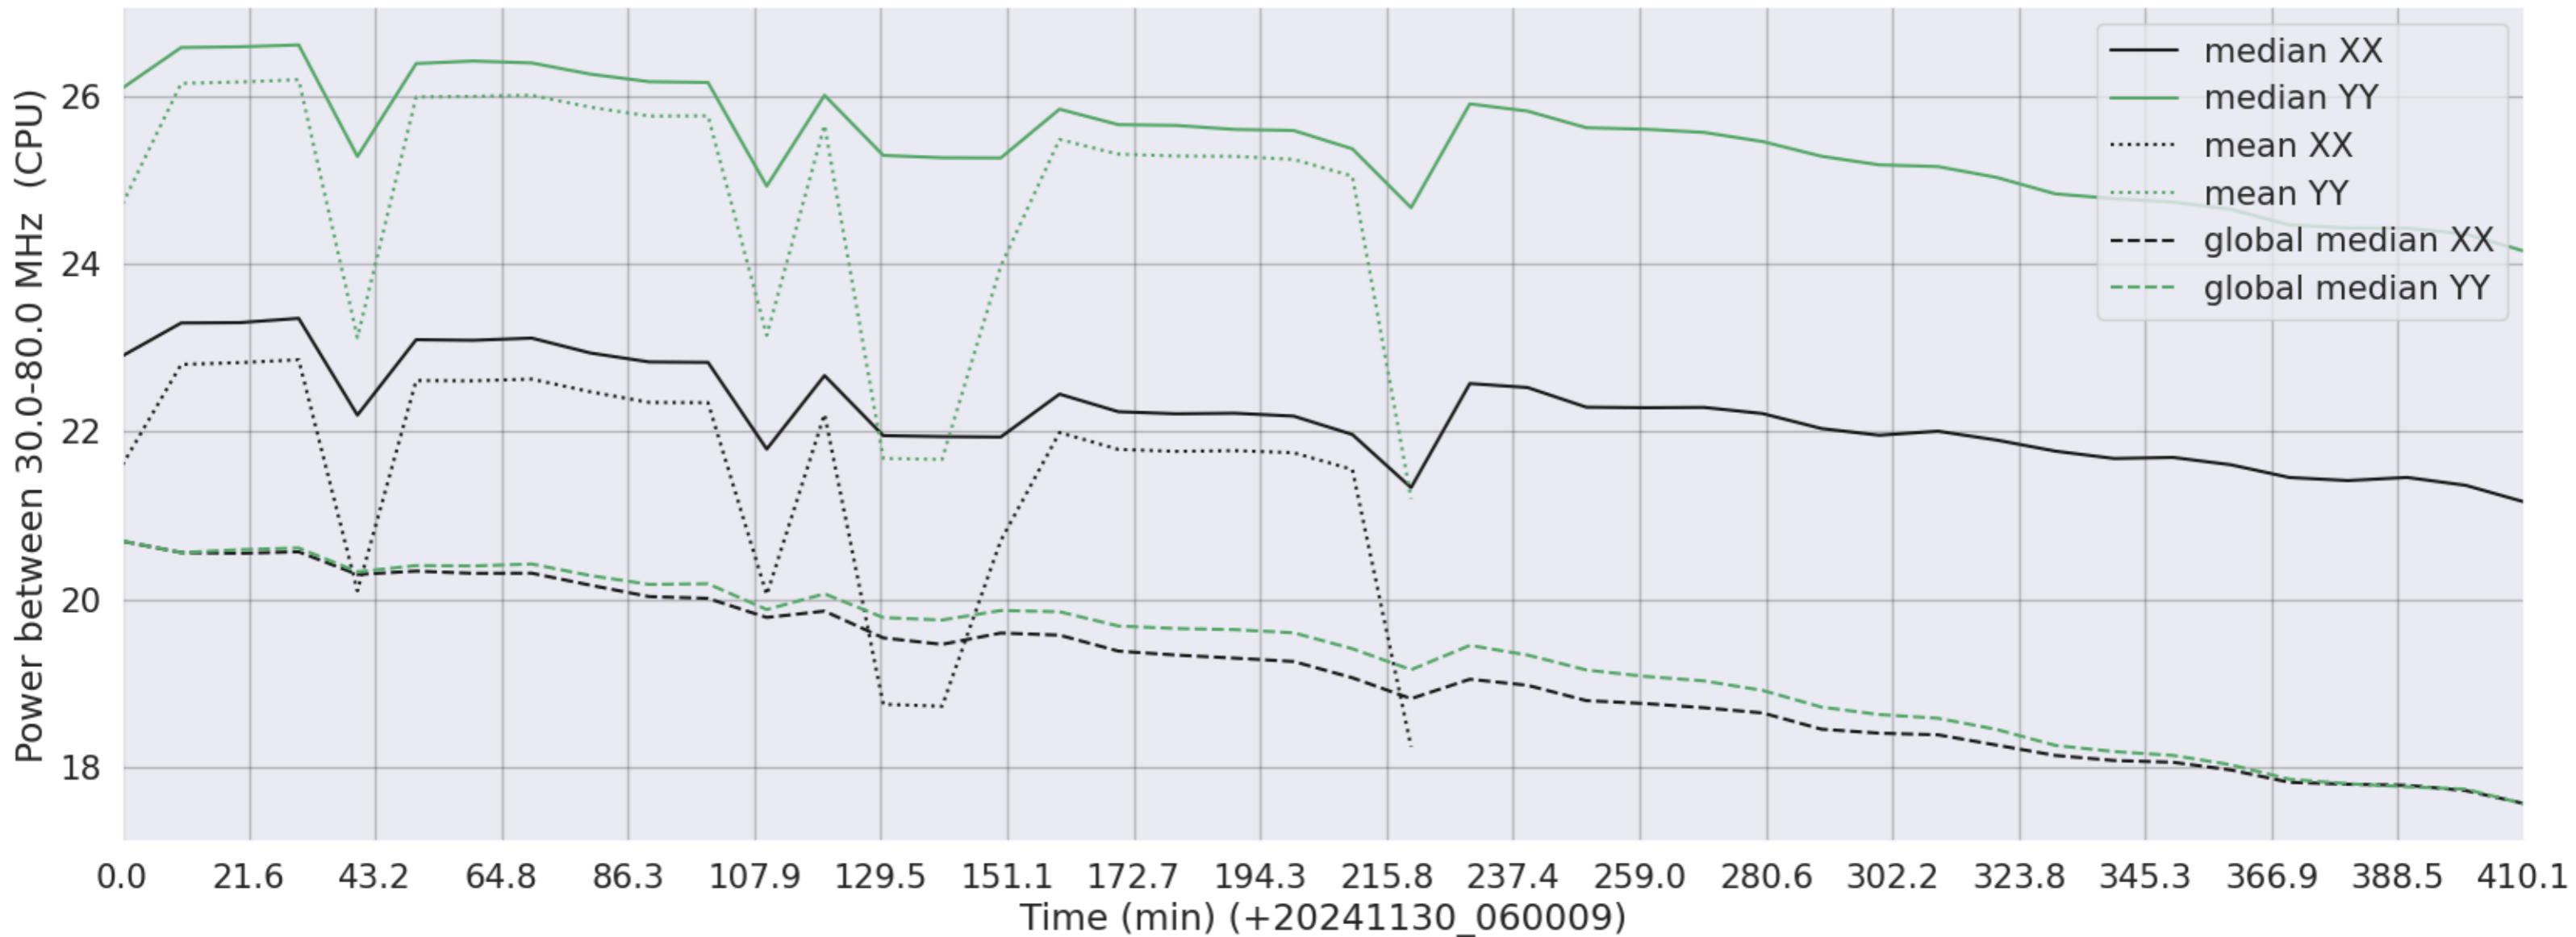

LWA068 - Correlator# 166 - XX FLAGS:Good - YY FLAGS:Good

LWA065 - Correlator# 165 - XX FLAGS:Good - YY FLAGS:Good