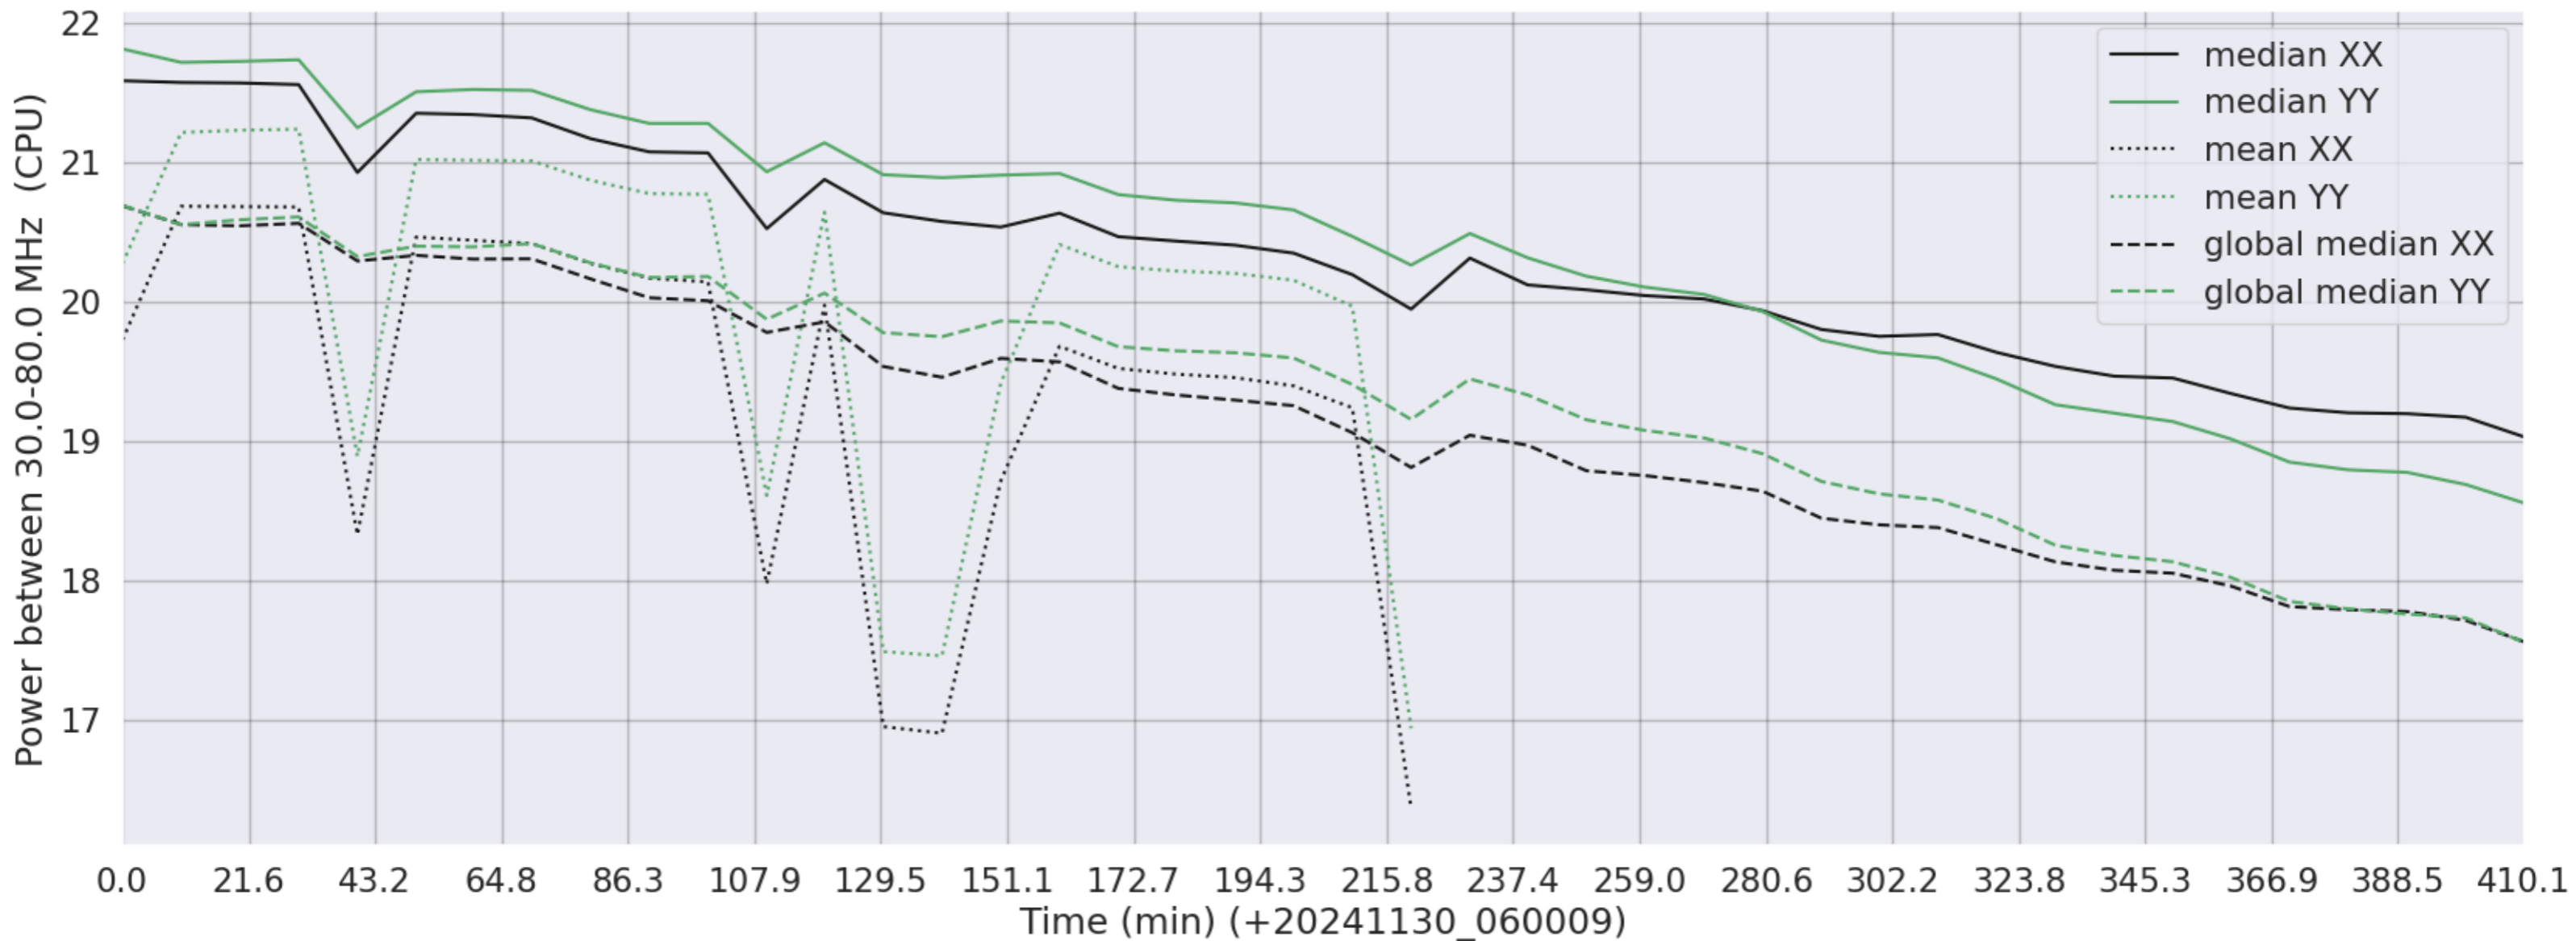

LWA110 - Correlator# 198 - XX FLAGS:LowPower - YY FLAGS:Good

LWA107 - Correlator# 197 - XX FLAGS:Good - YY FLAGS:Good