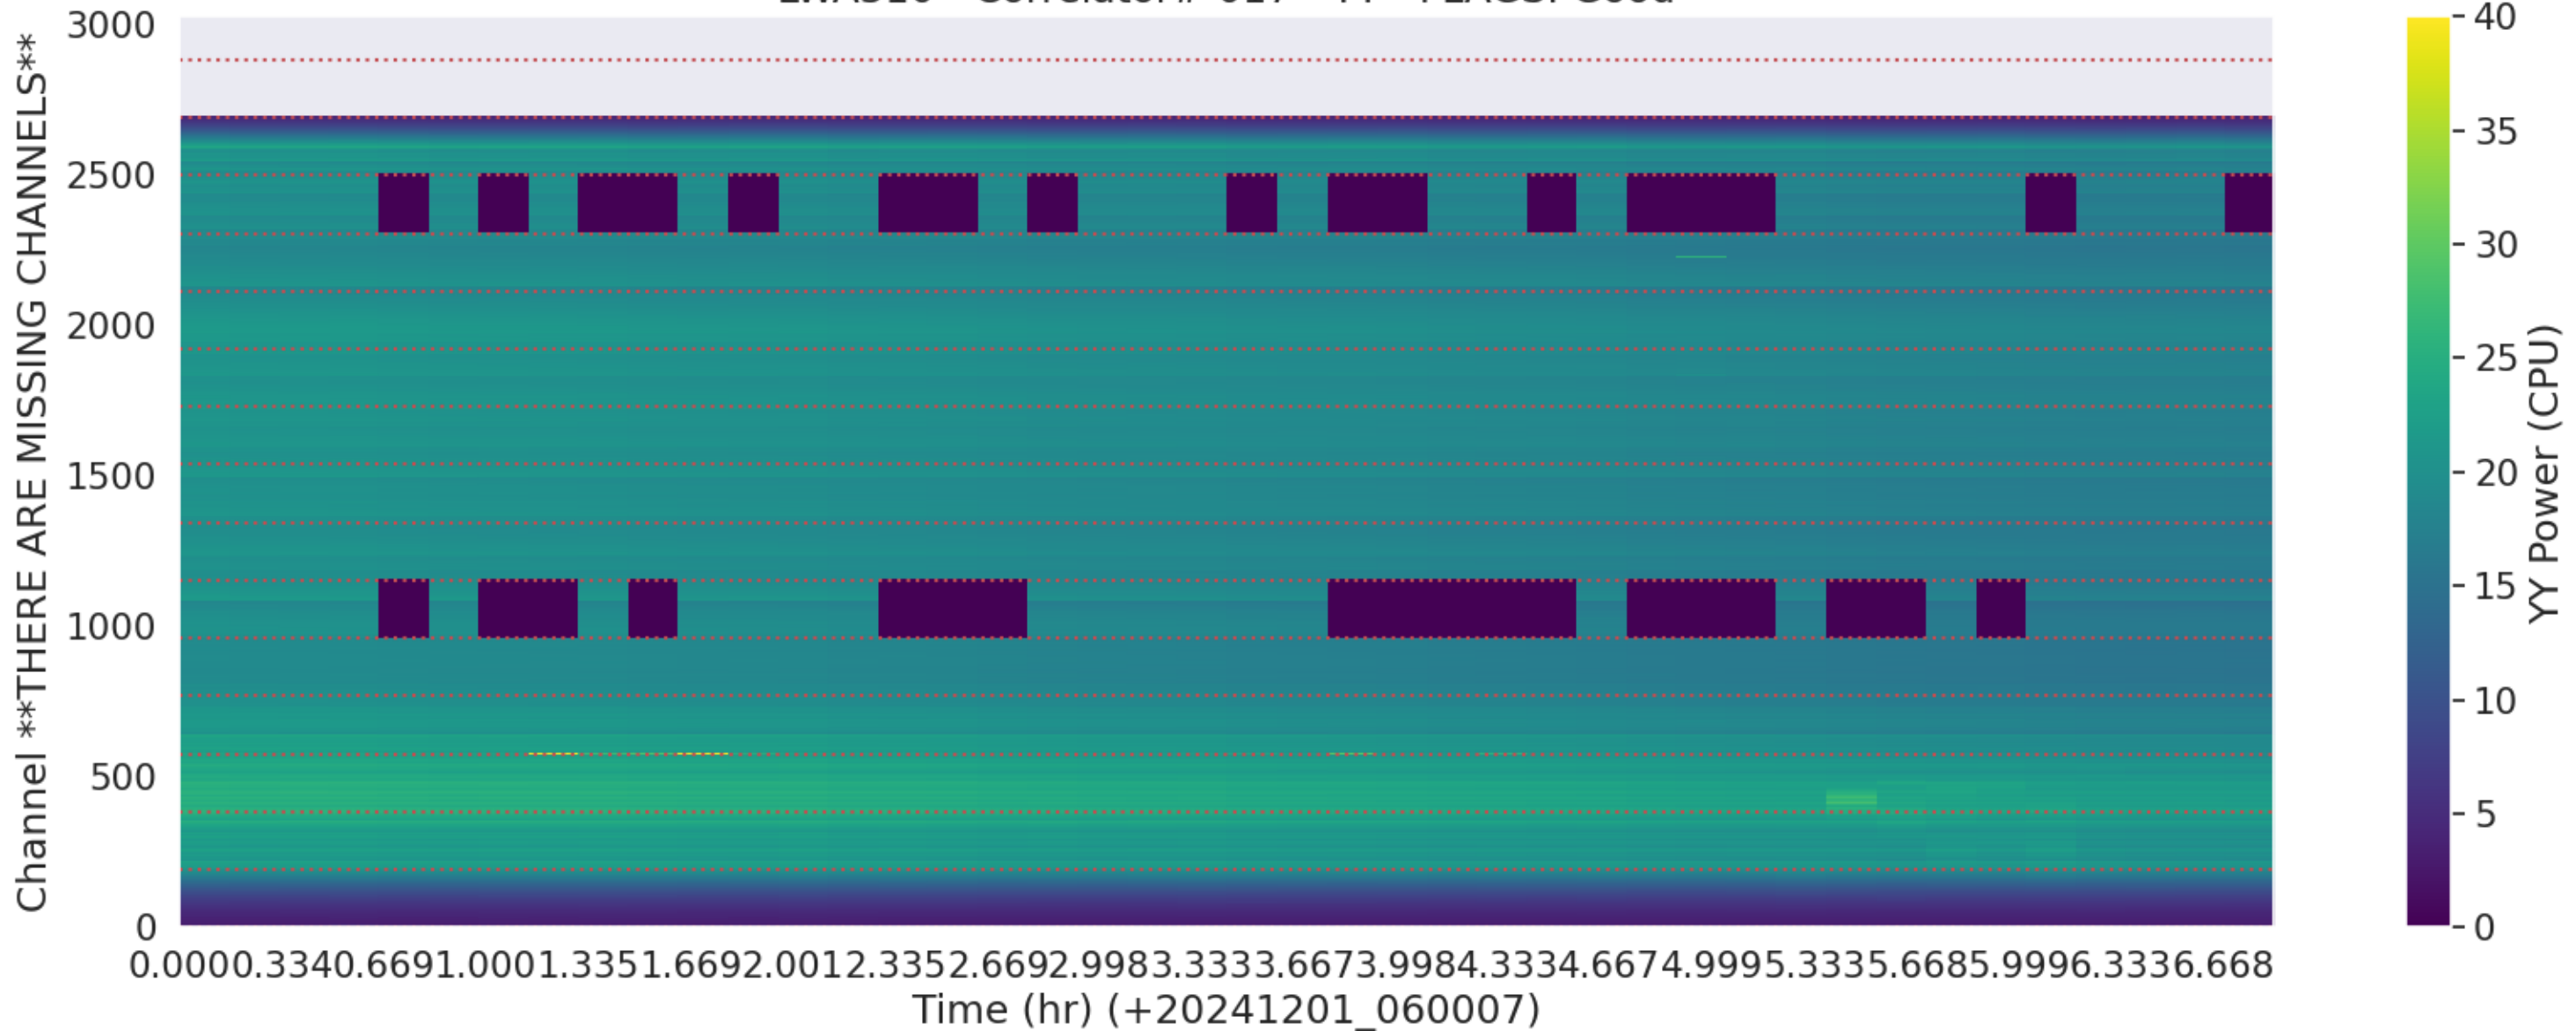

LWA310 - Correlator# 017 - YY - FLAGS: Good