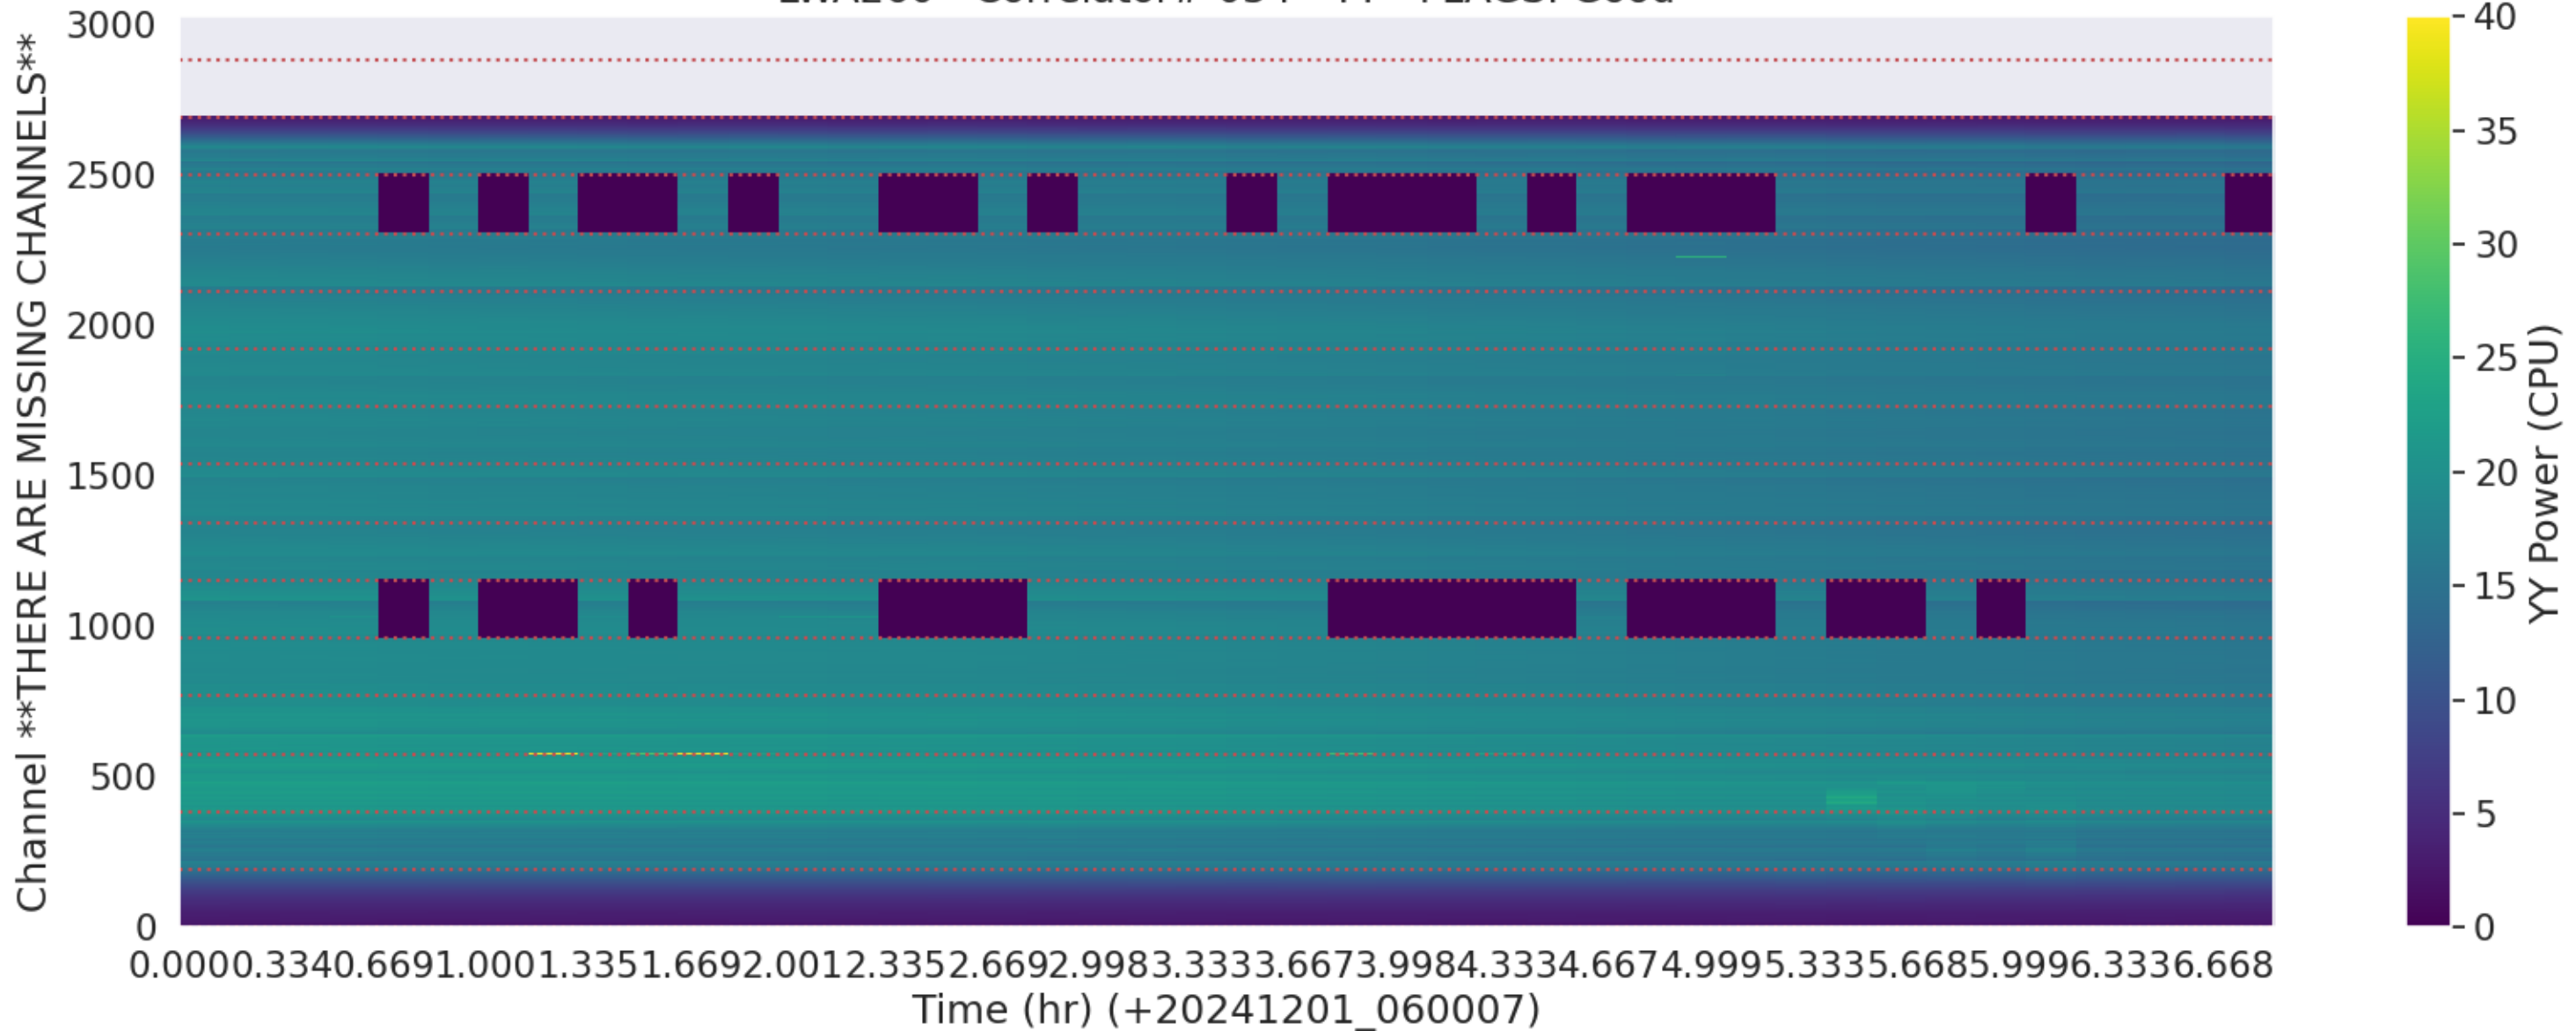

LWA257 - Correlator# 032 - YY - FLAGS: Good

LWA255 - Correlator# 033 - XX - FLAGS: Good

LWA255 - Correlator# 033 - YY - FLAGS: Good

LWA260 - Correlator# 034 - XX - FLAGS: Good

LWA260 - Correlator# 034 - YY - FLAGS: Good