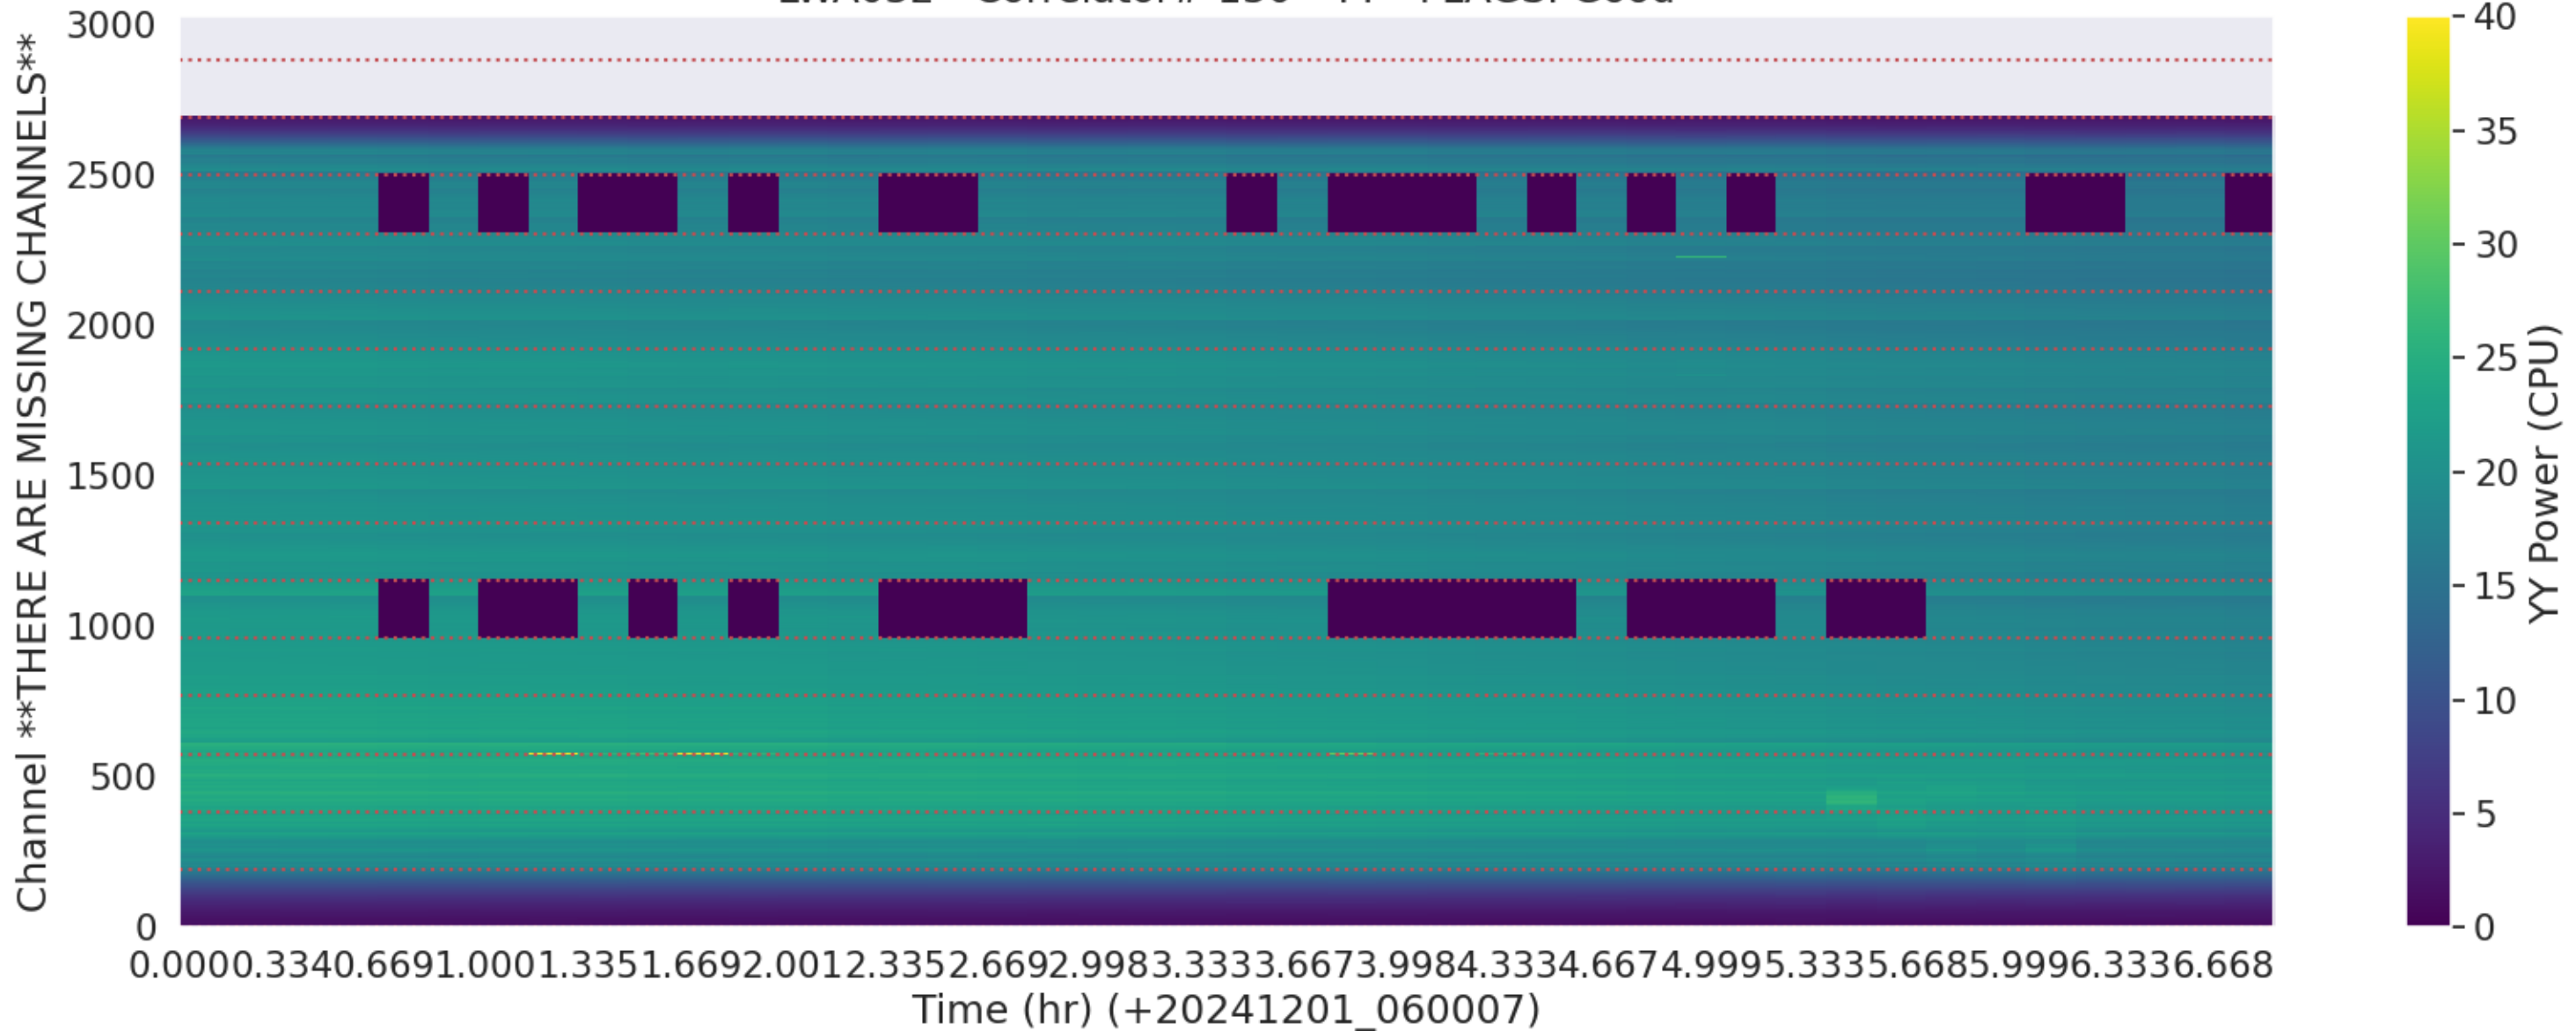

LWA032 - Correlator# 130 - YY - FLAGS: Good