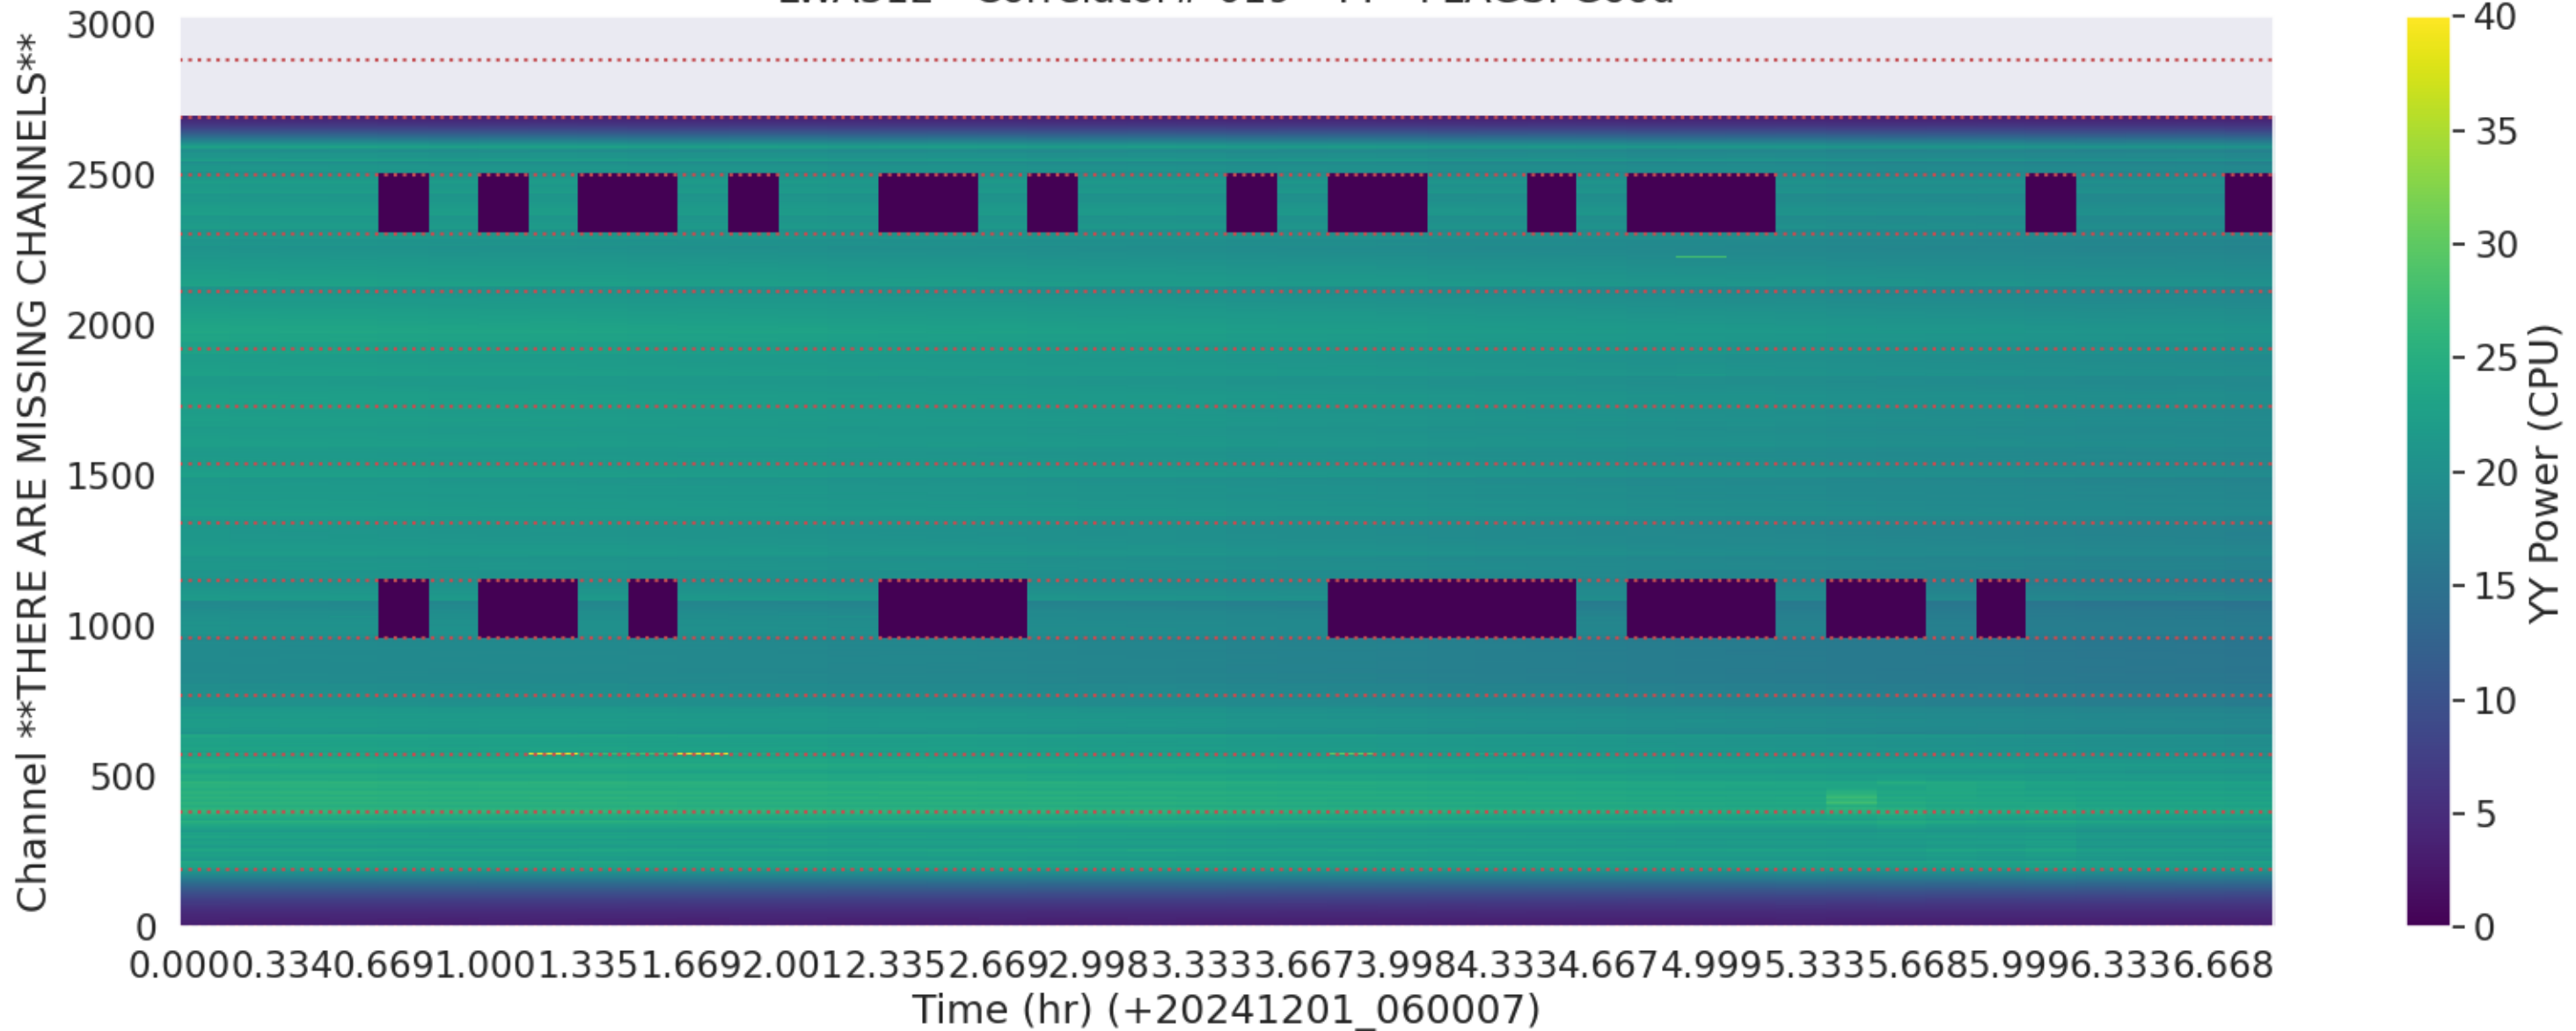

LWA310 - Correlator# 017 - YY - FLAGS: Good

LWA313 - Correlator# 018 - XX - FLAGS: Good

LWA313 - Correlator# 018 - YY - FLAGS: Good

LWA312 - Correlator# 019 - XX - FLAGS: Good

LWA312 - Correlator# 019 - YY - FLAGS: Good