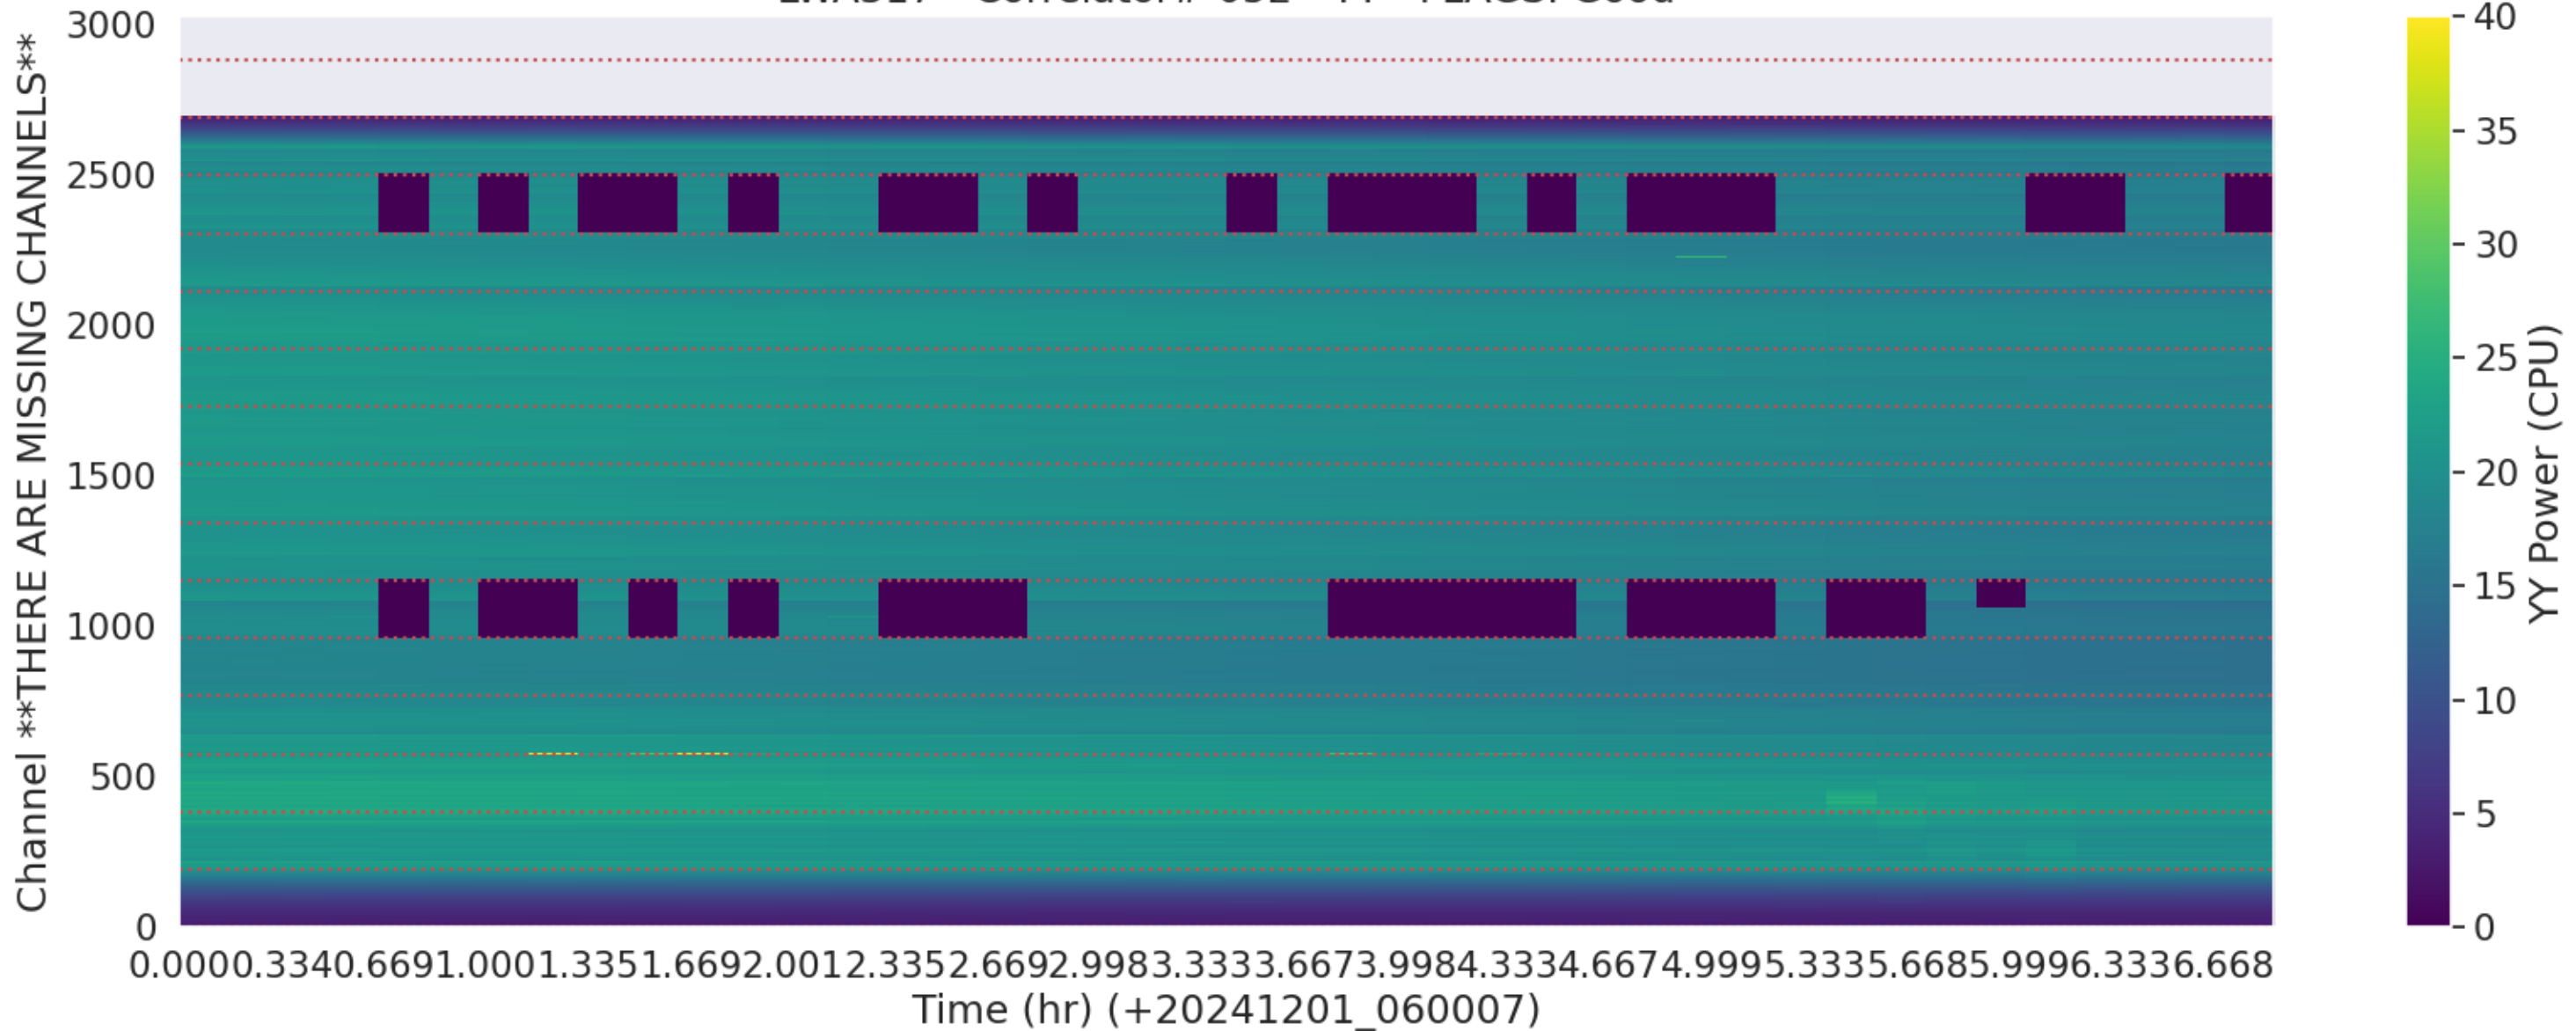

LWA305 - Correlator# 050 - YY - FLAGS: Good

LWA303 - Correlator# 051 - XX - FLAGS: Good

LWA303 - Correlator# 051 - YY - FLAGS: Good

LWA317 - Correlator# 052 - XX - FLAGS: Good

LWA317 - Correlator# 052 - YY - FLAGS: Good