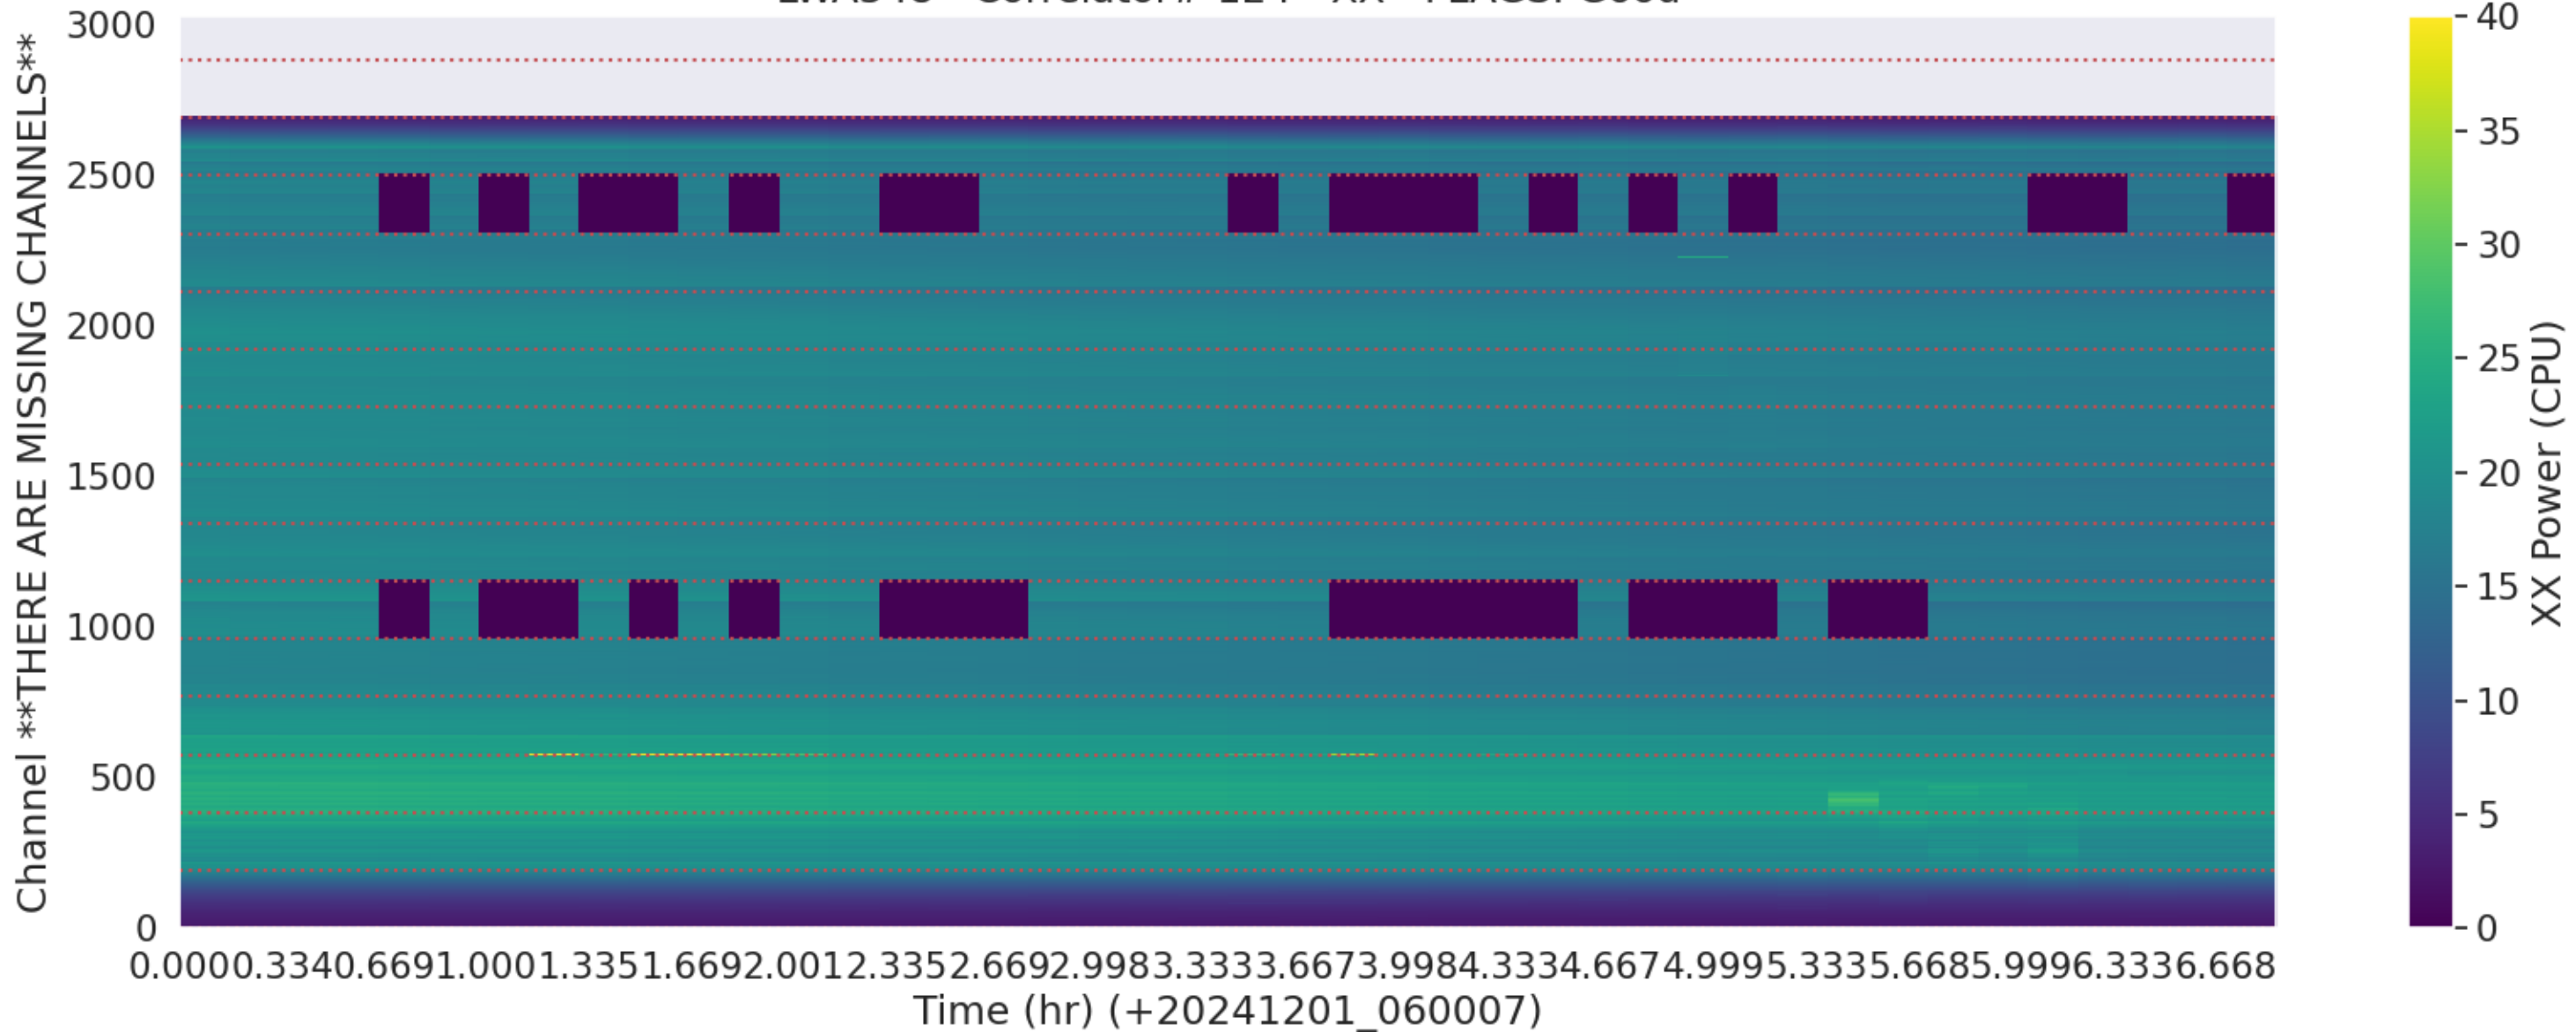

LWA348 - Correlator# 124 - XX - FLAGS: Good