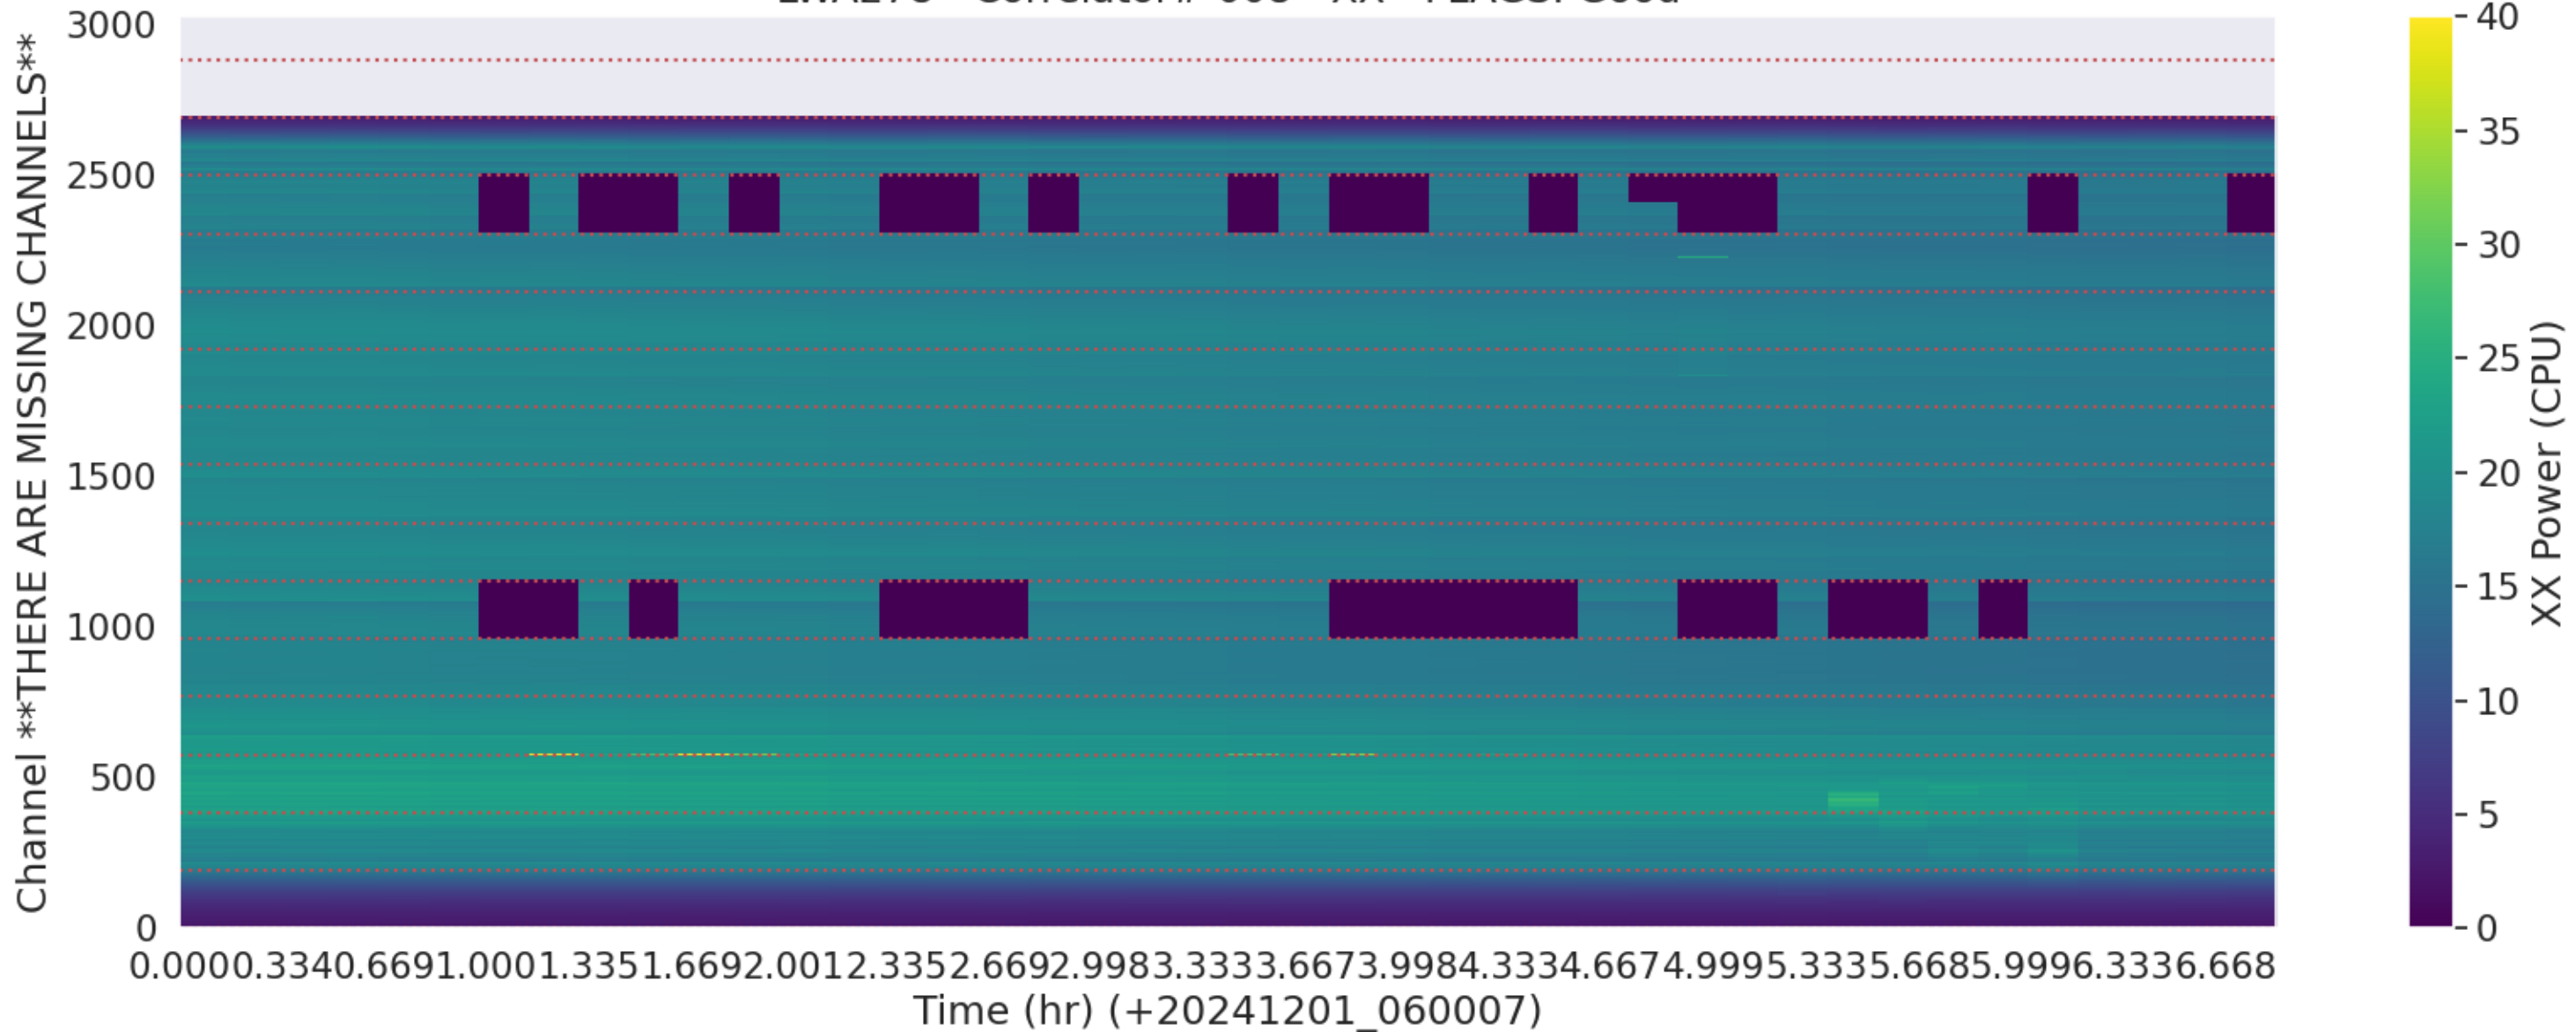

LWA278 - Correlator# 008 - XX - FLAGS: Good