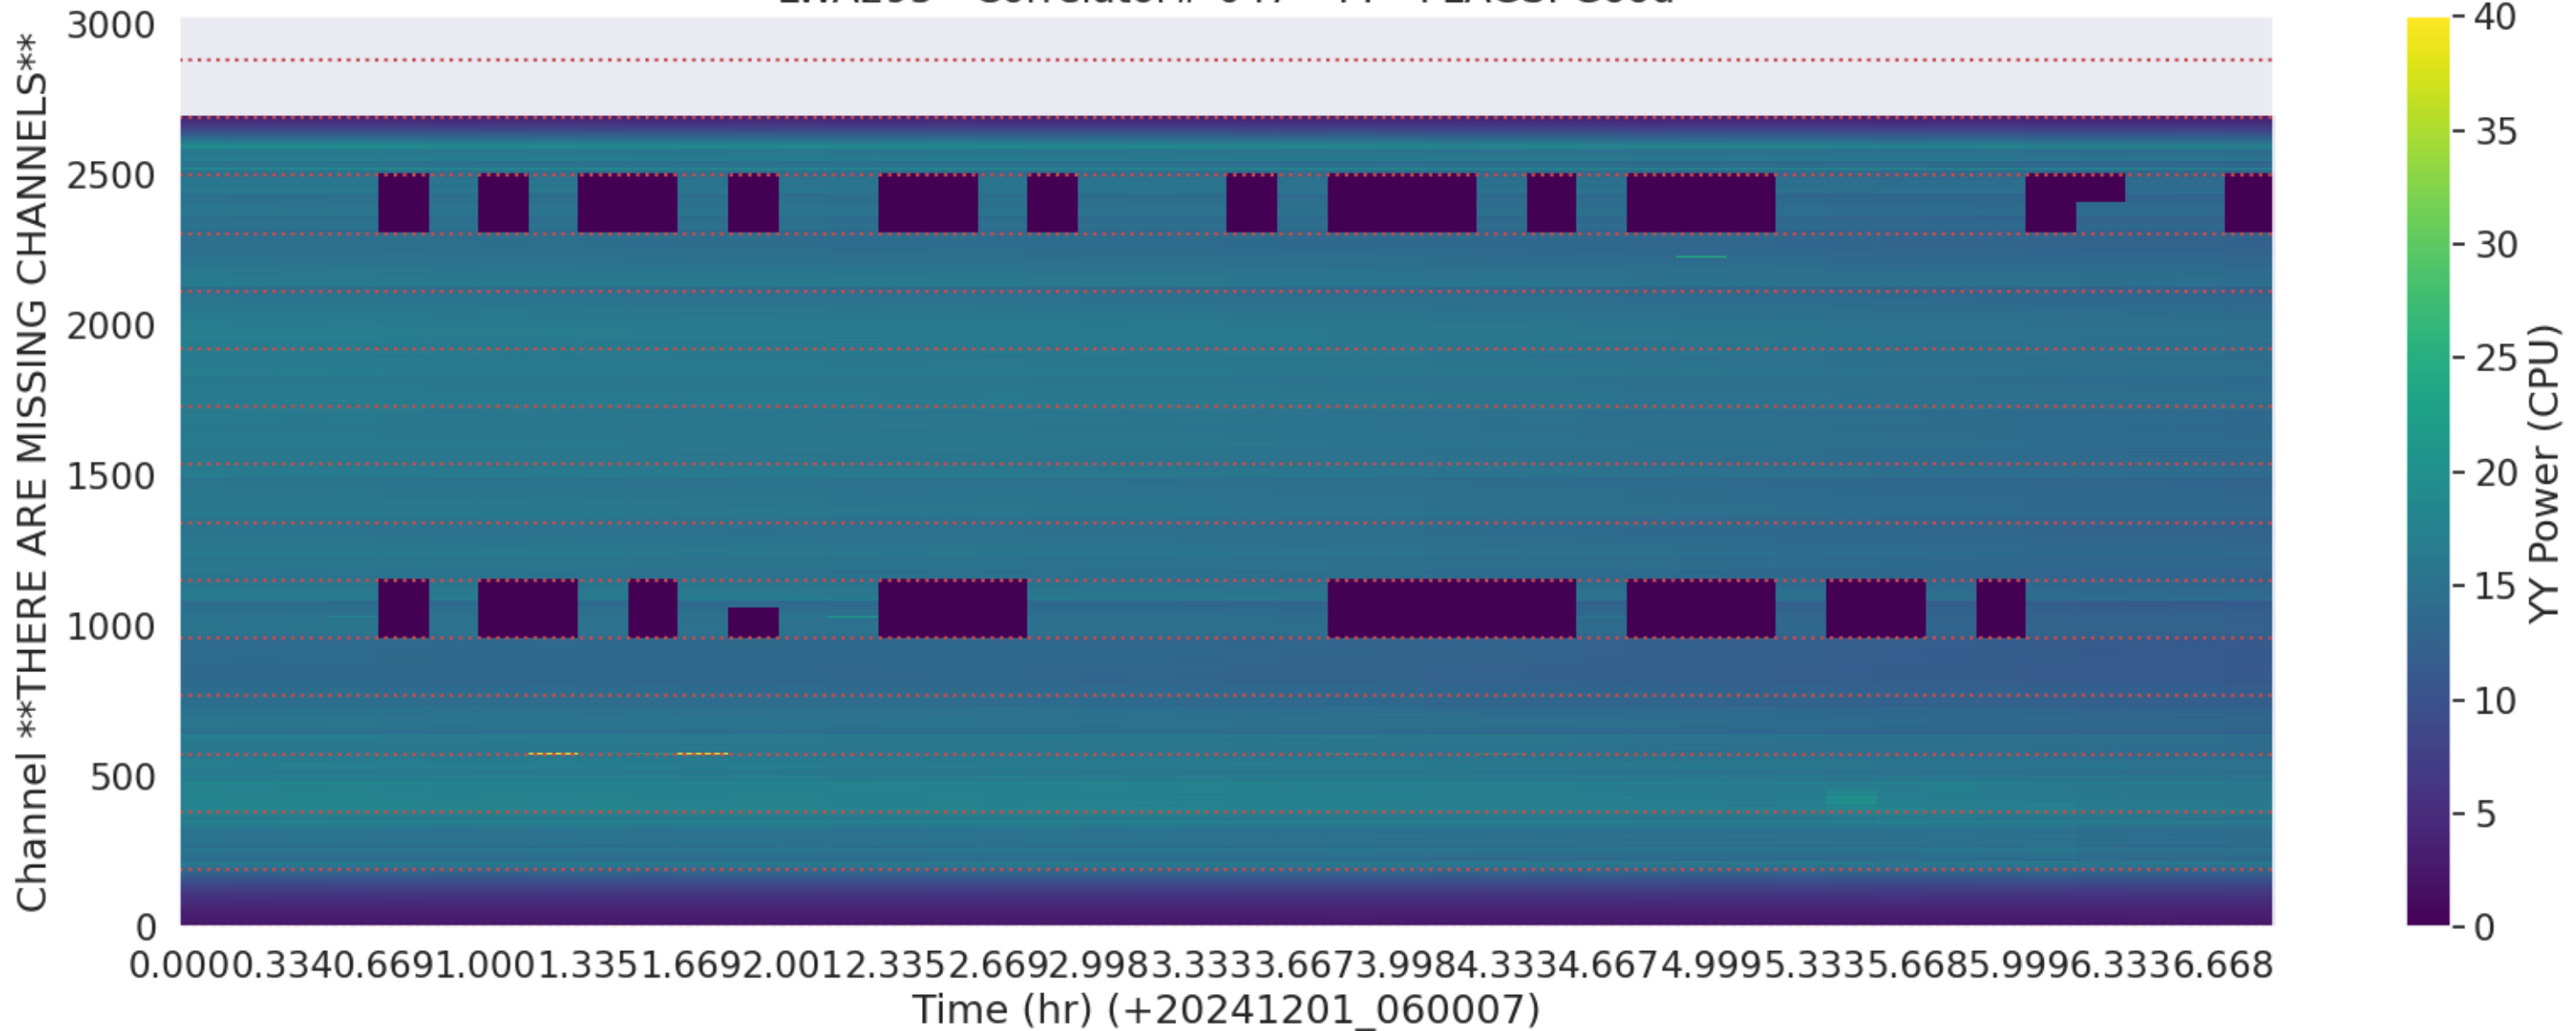

LWA291 - Correlator# 045 - YY - FLAGS: Good

LWA296 - Correlator# 046 - XX - FLAGS: Good

LWA296 - Correlator# 046 - YY - FLAGS: Good

LWA295 - Correlator# 047 - XX - FLAGS: Good

LWA295 - Correlator# 047 - YY - FLAGS: Good