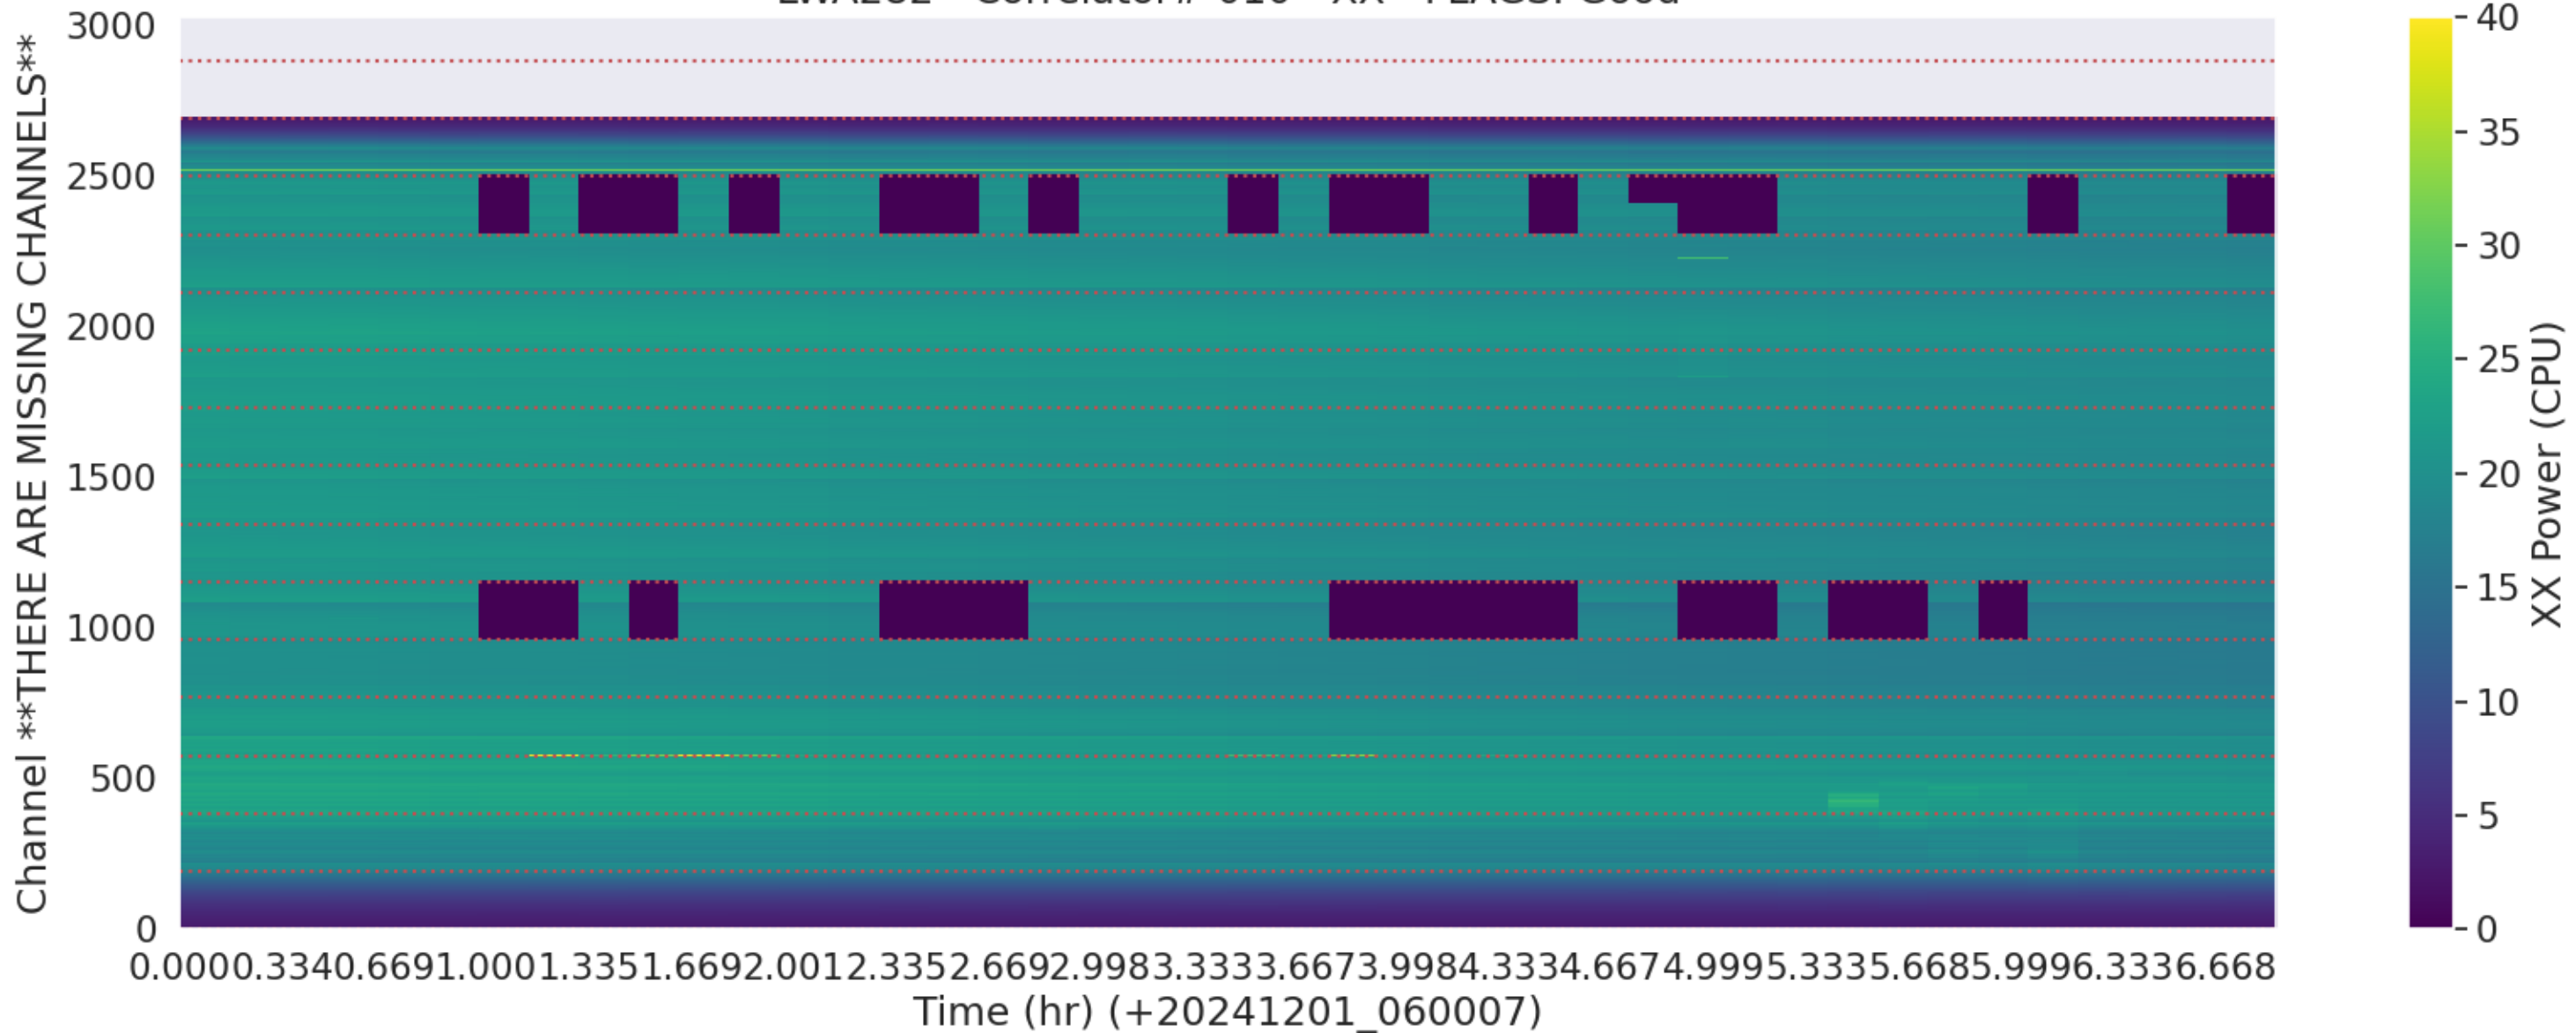

LWA282 - Correlator# 010 - XX - FLAGS: Good