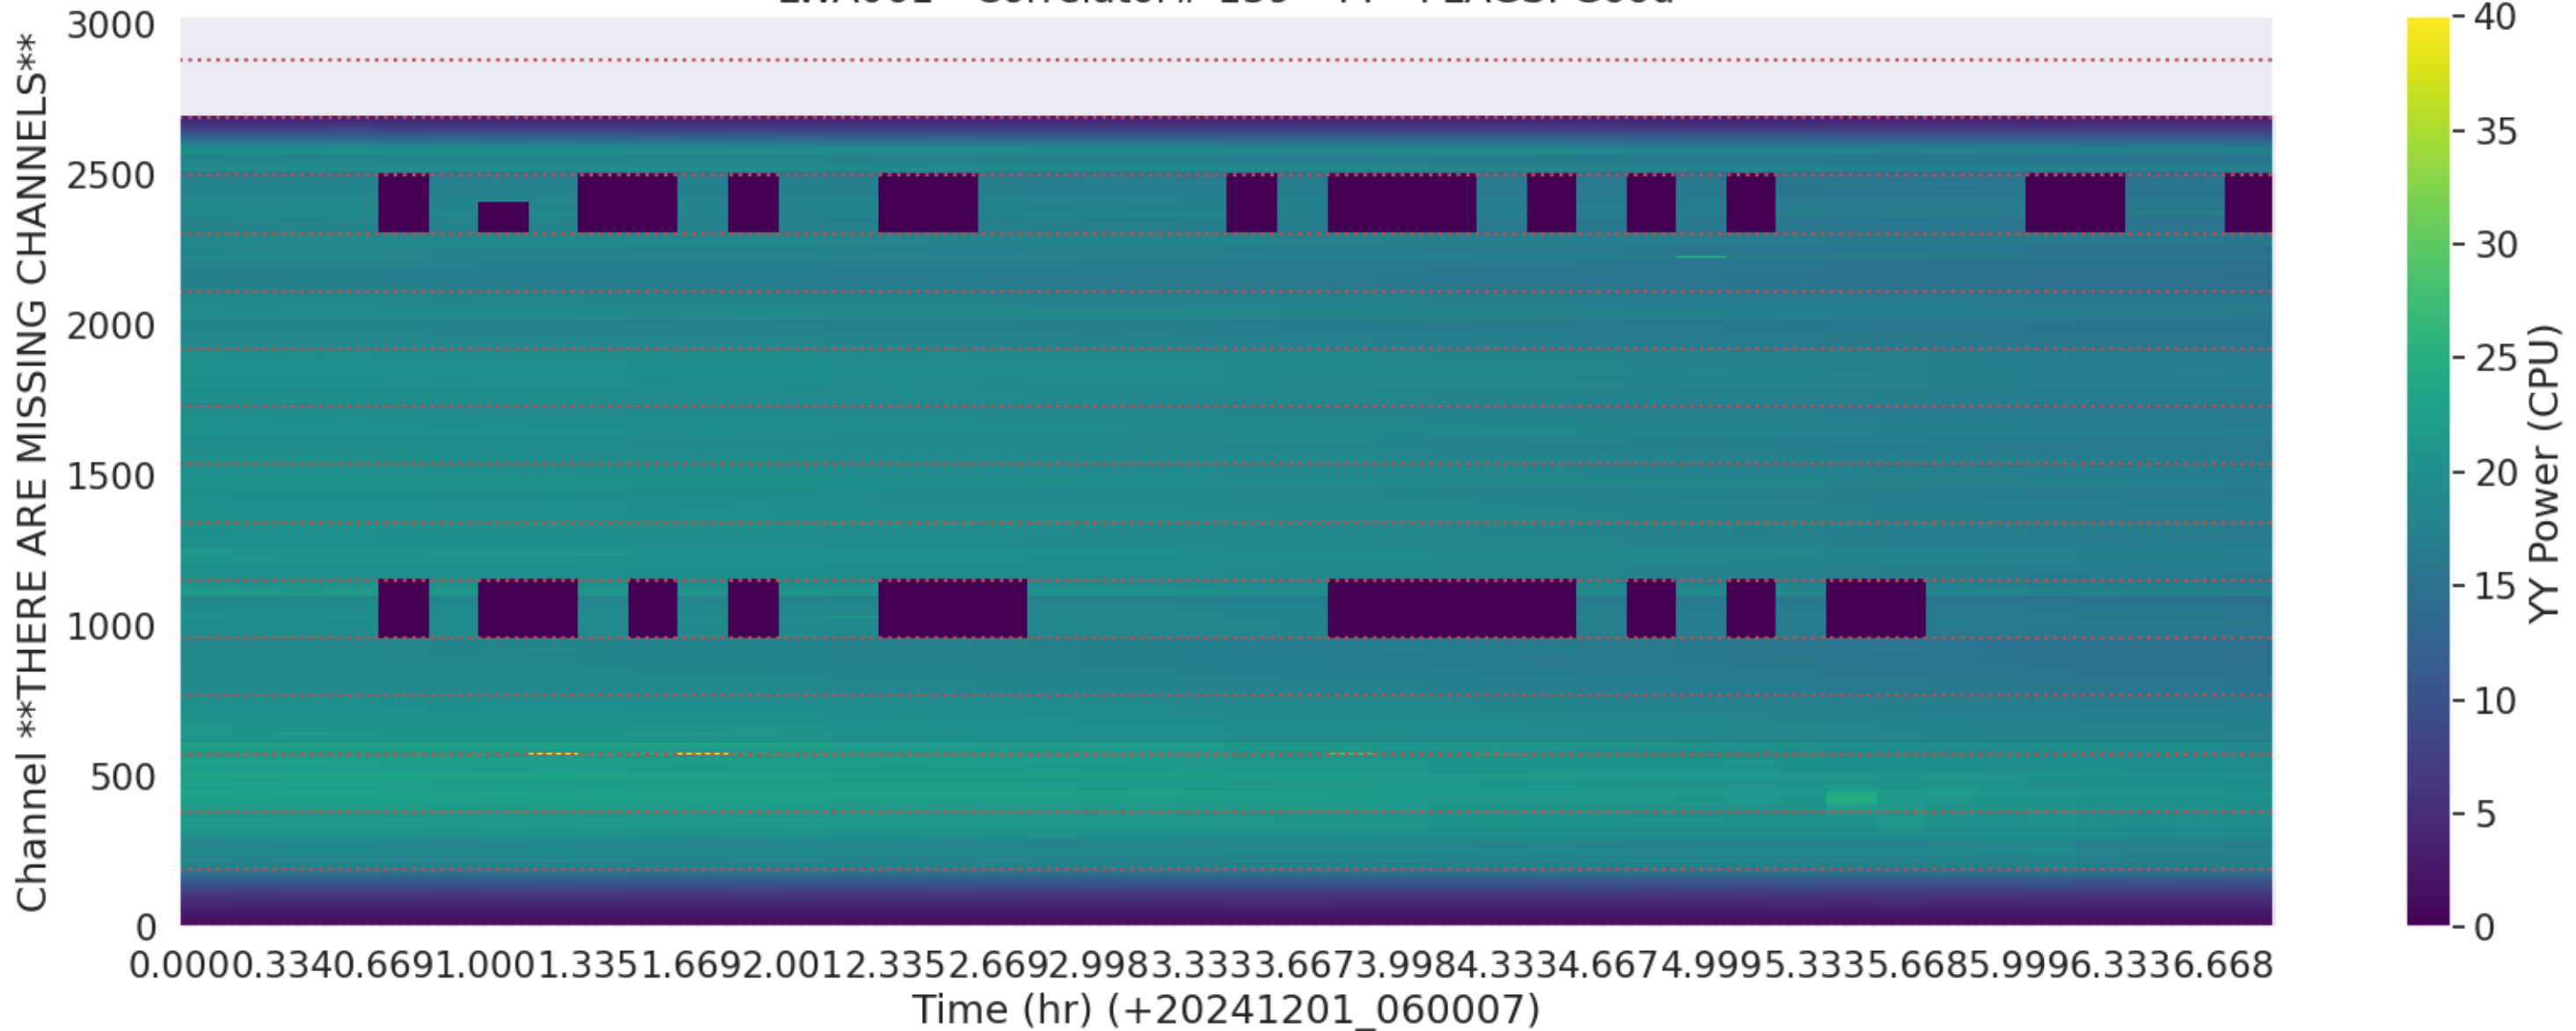

LWA062 - Correlator# 138 - XX - FLAGS: Good

LWA062 - Correlator# 138 - YY - FLAGS: Good

LWA061 - Correlator# 139 - XX - FLAGS: Good

LWA061 - Correlator# 139 - YY - FLAGS: Good

LWA085 - Correlator# 140 - XX - FLAGS: Good