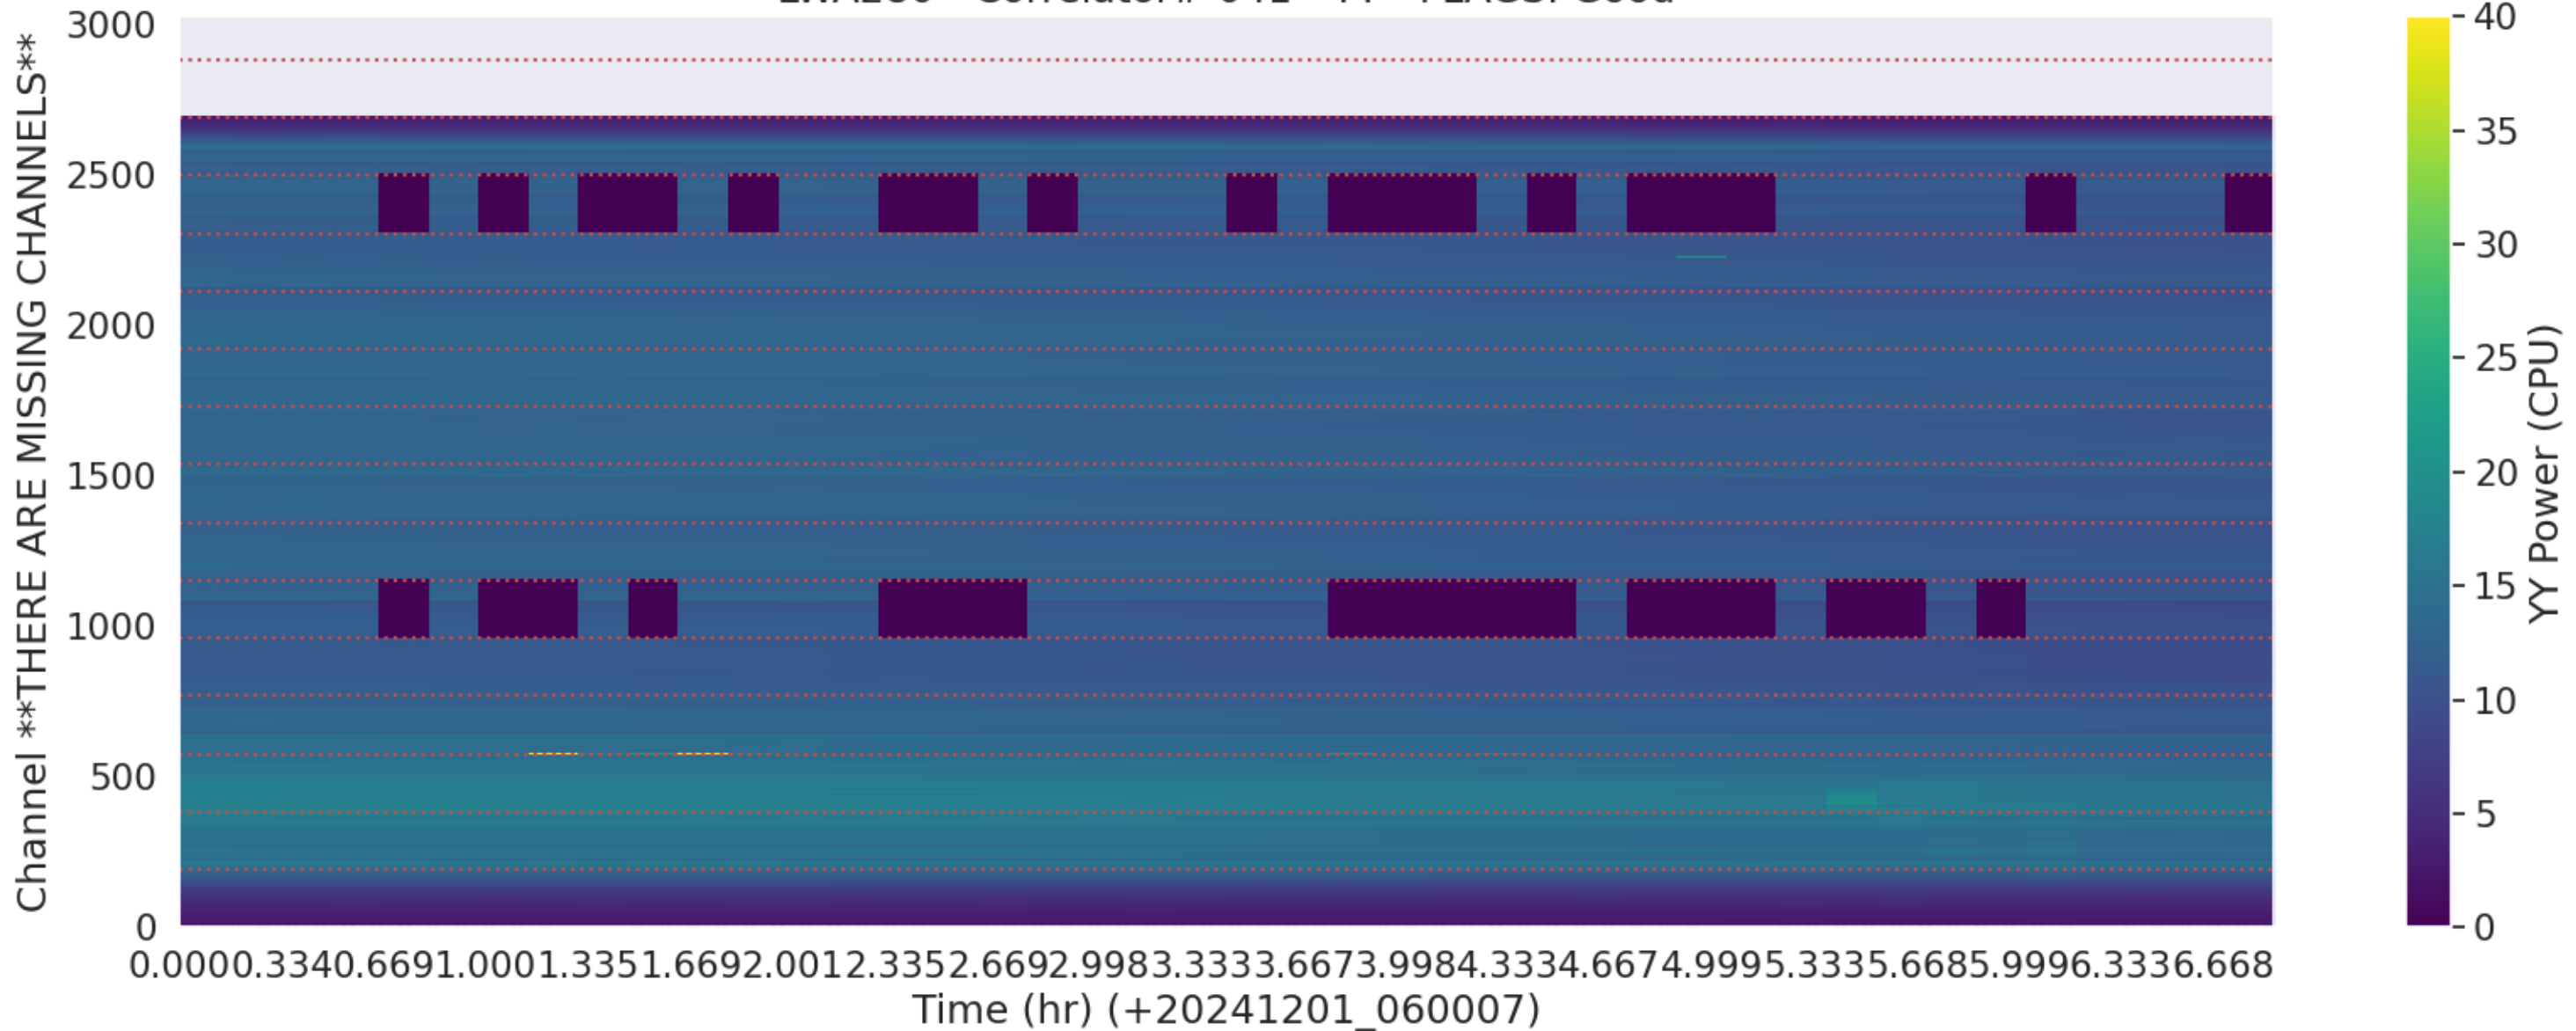

LWA280 - Correlator# 041 - YY - FLAGS: Good