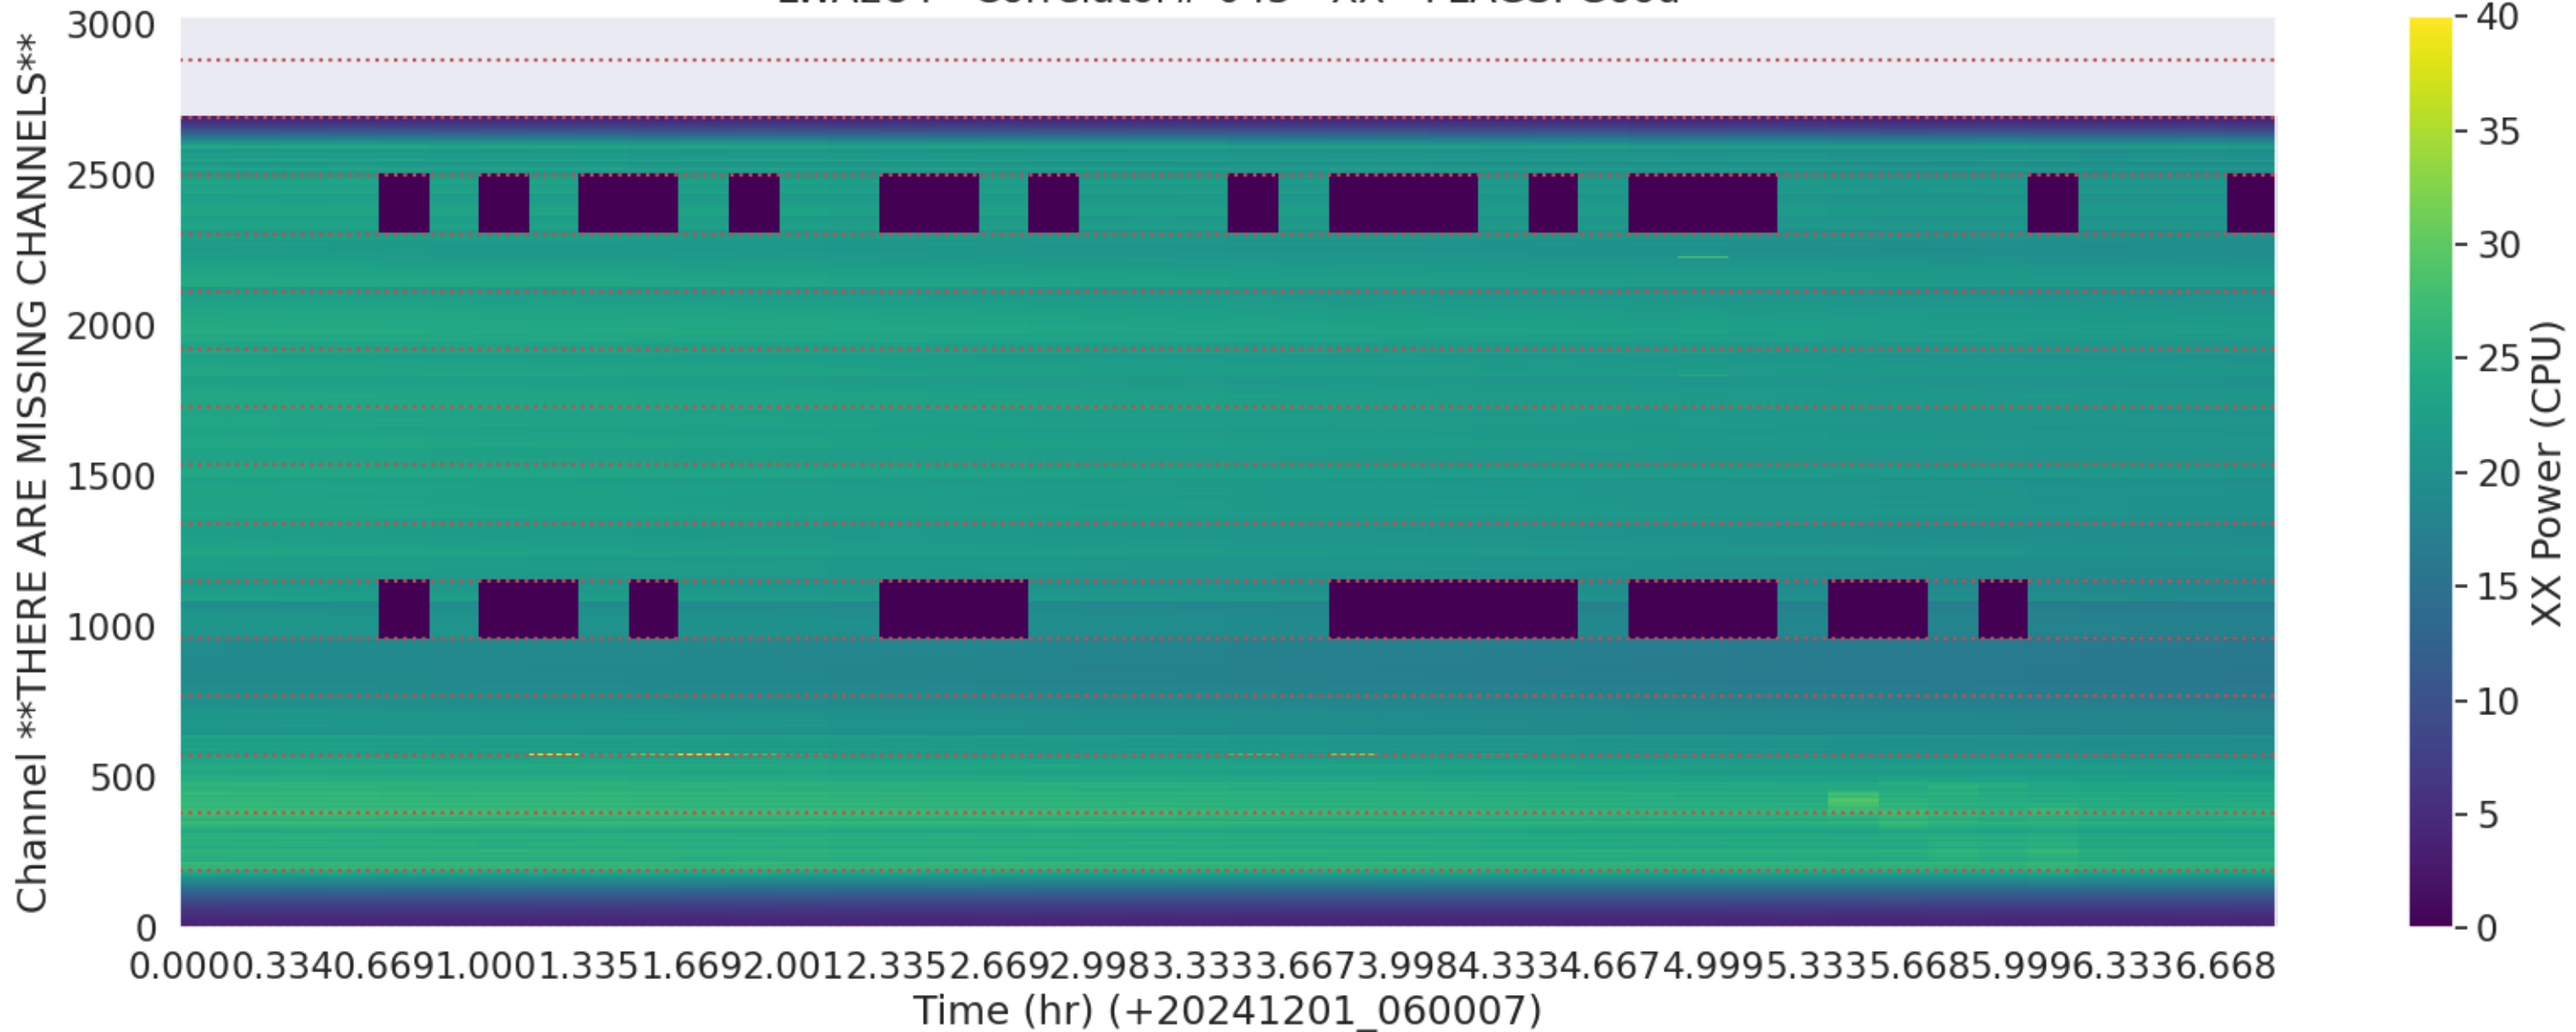

LWA284 - Correlator# 043 - XX - FLAGS: Good