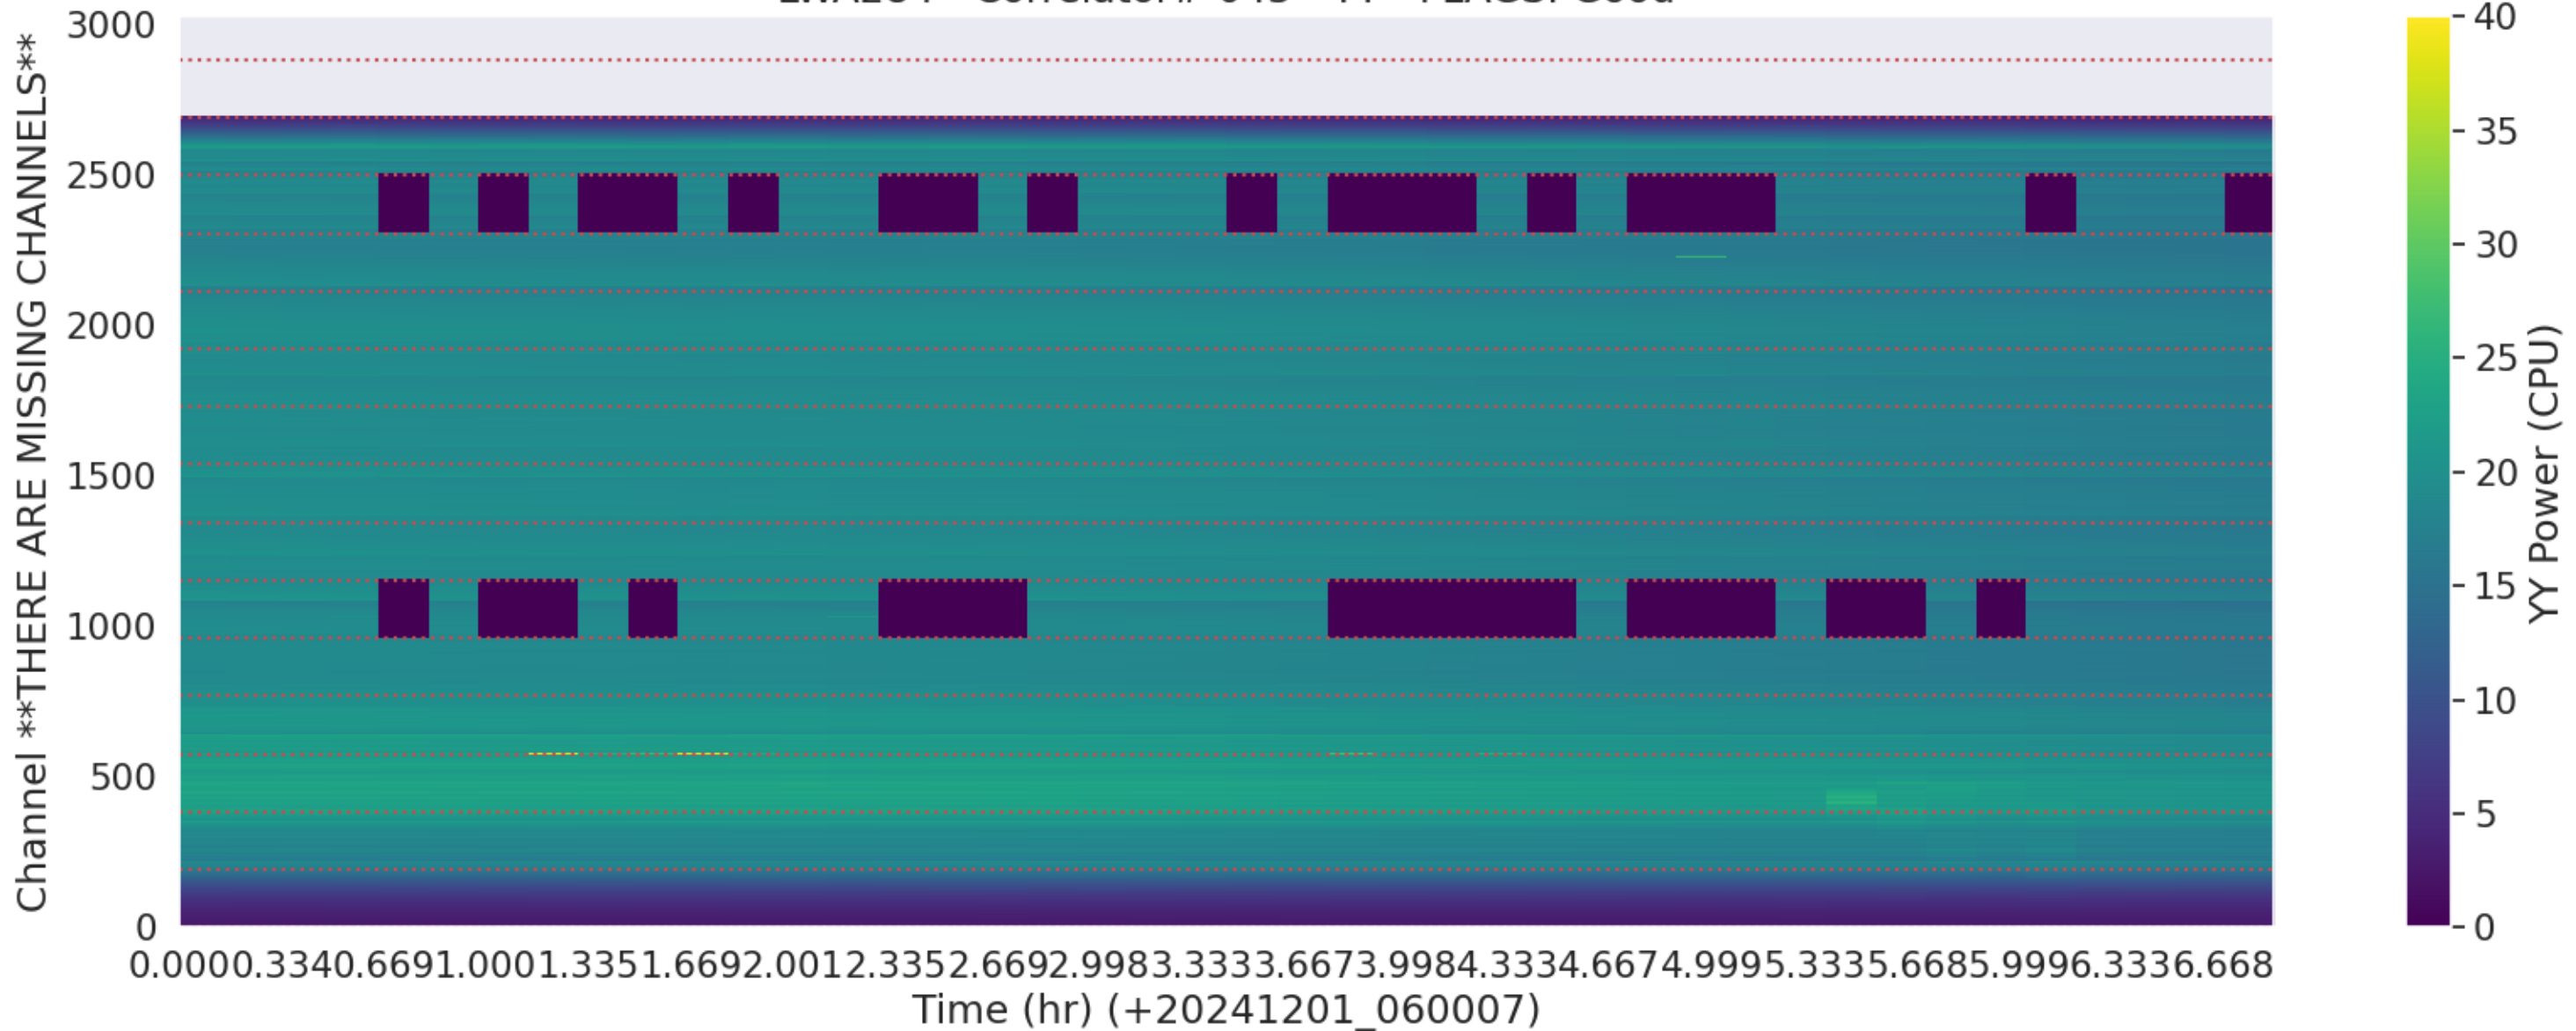

LWA284 - Correlator# 043 - YY - FLAGS: Good