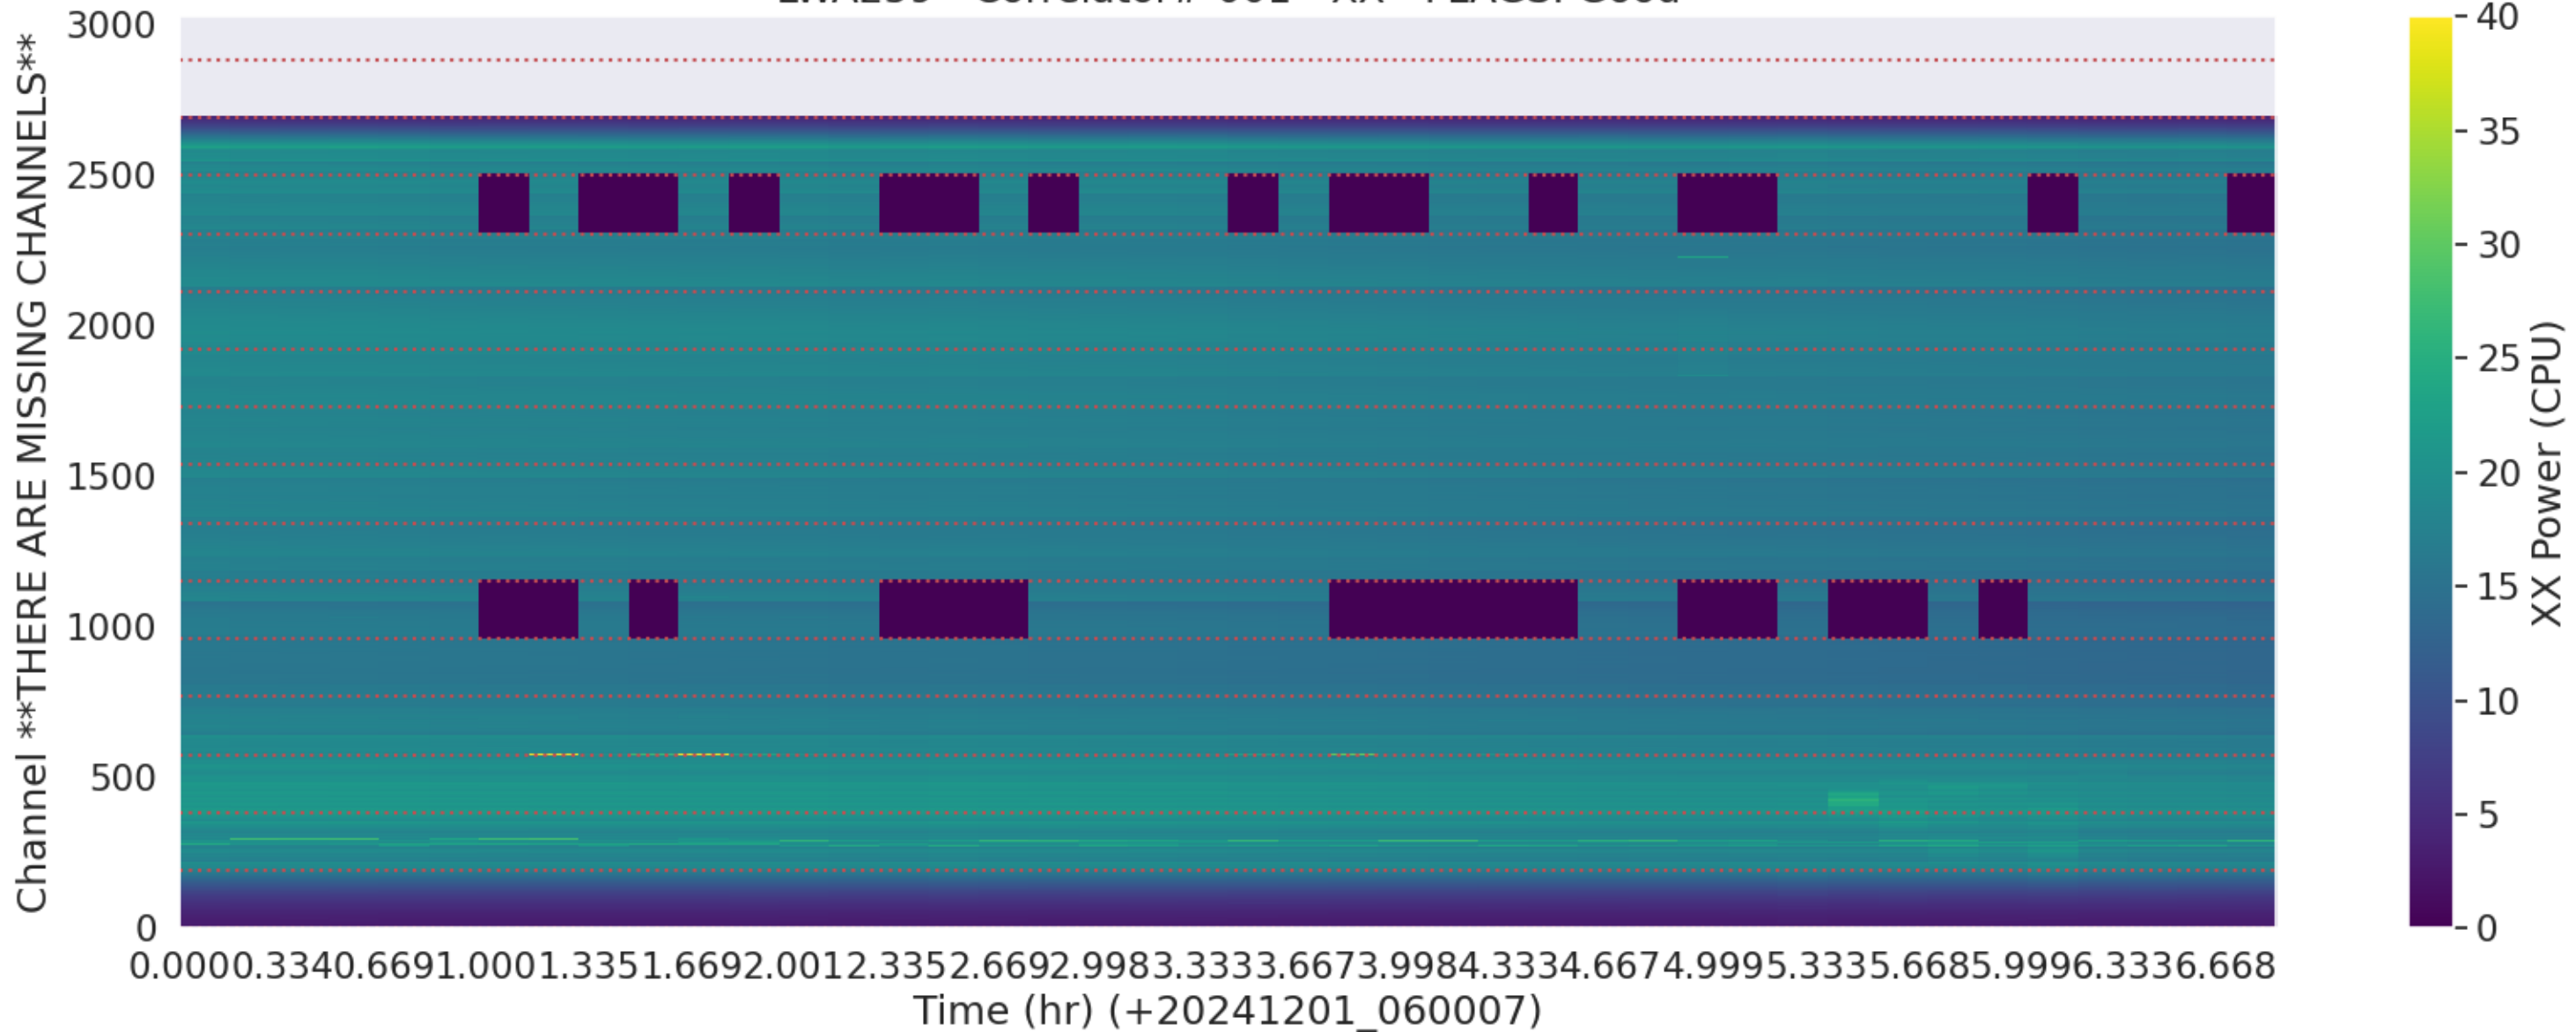

LWA266 - Correlator# 000 - XX - FLAGS: Good

LWA266 - Correlator# 000 - YY - FLAGS: Good

LWA259 - Correlator# 001 - XX - FLAGS: Good

LWA259 - Correlator# 001 - YY - FLAGS: Good

LWA268 - Correlator# 002 - XX - FLAGS: Good