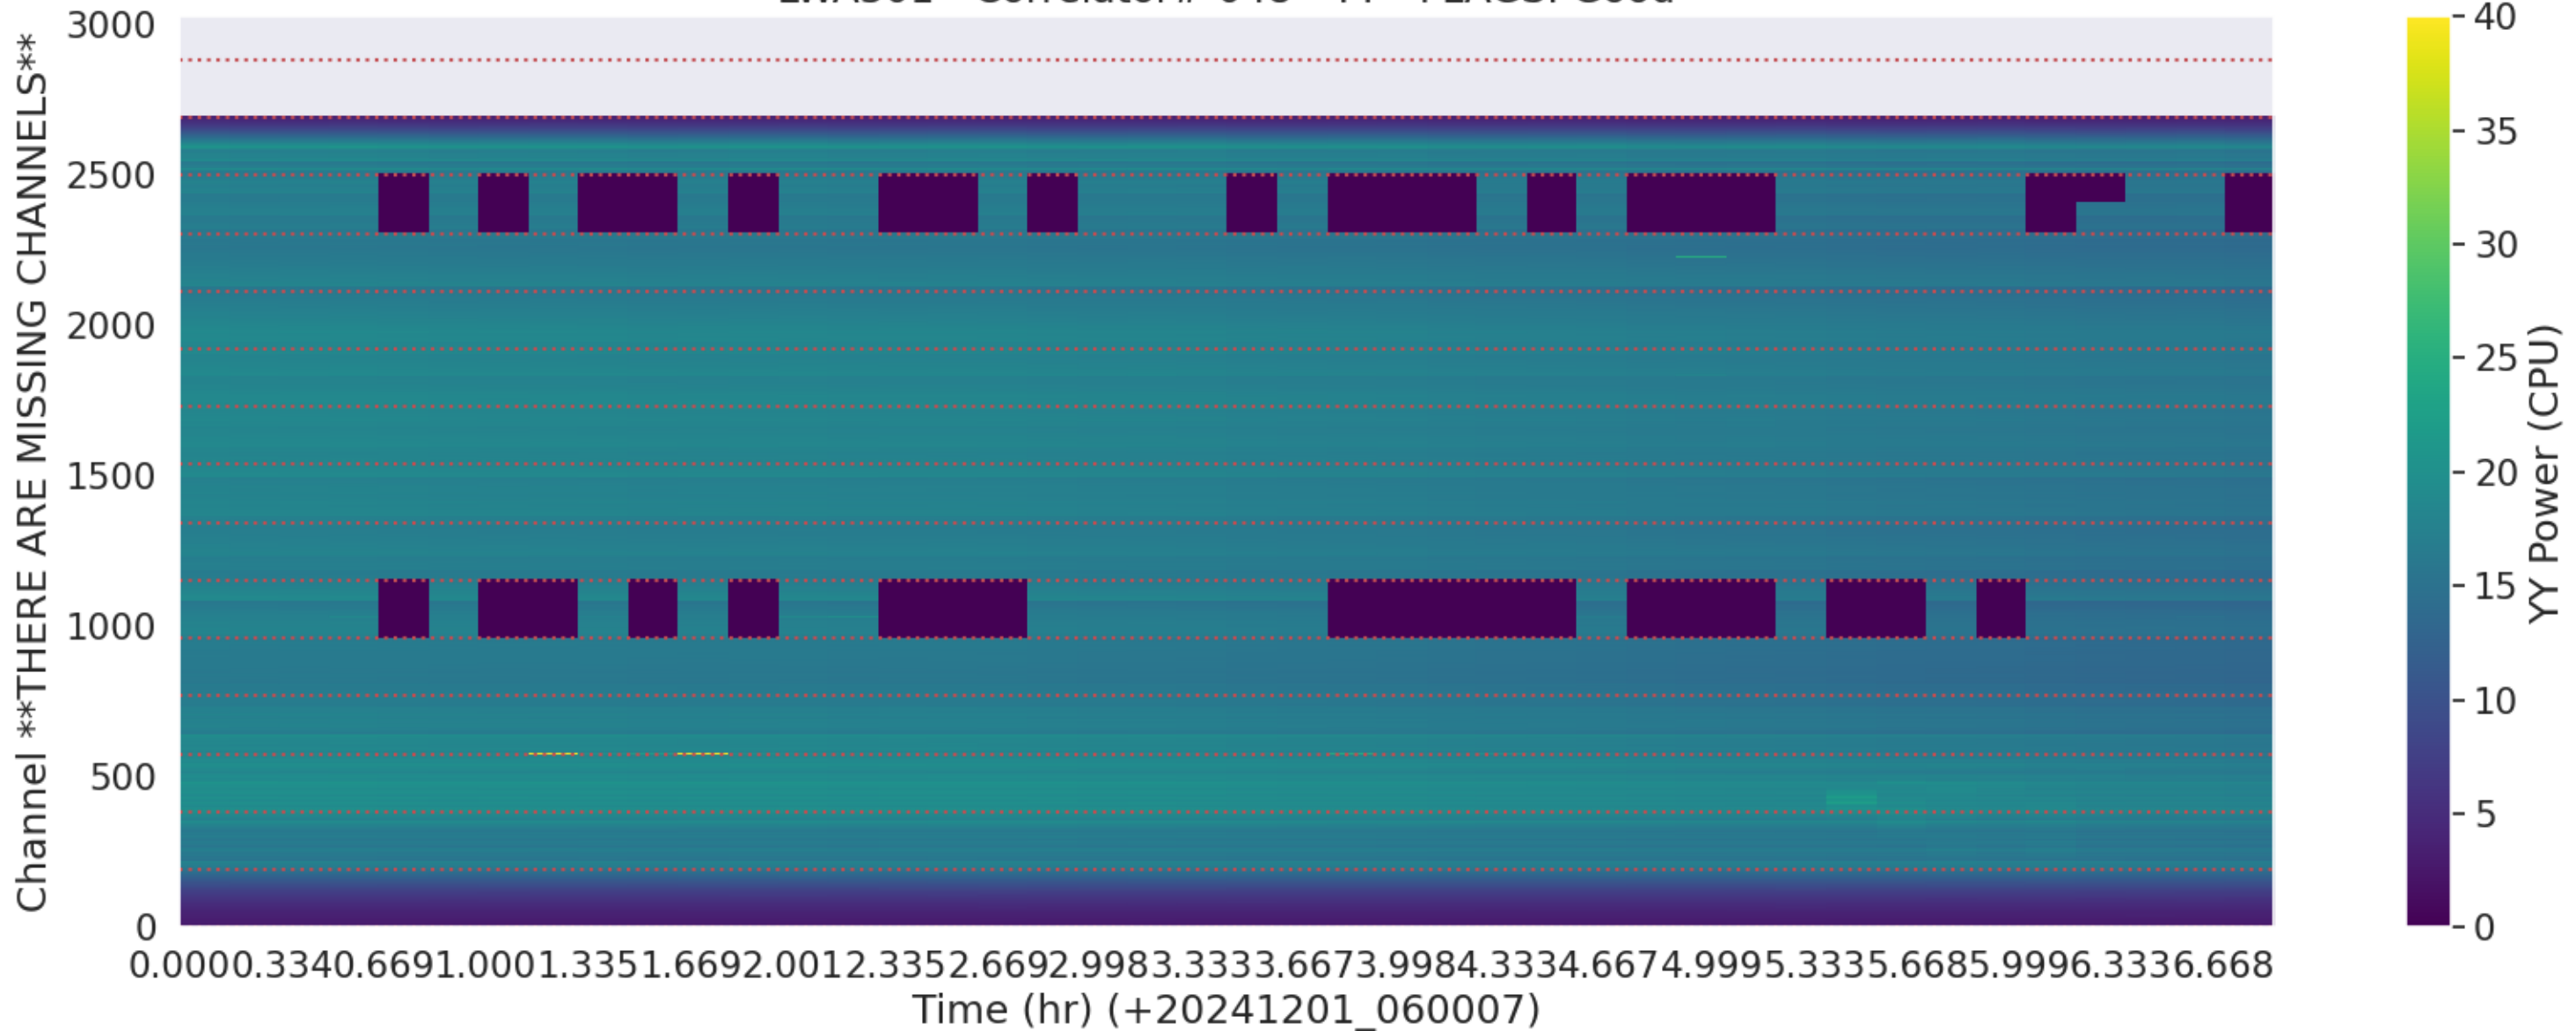

LWA301 - Correlator# 048 - YY - FLAGS: Good