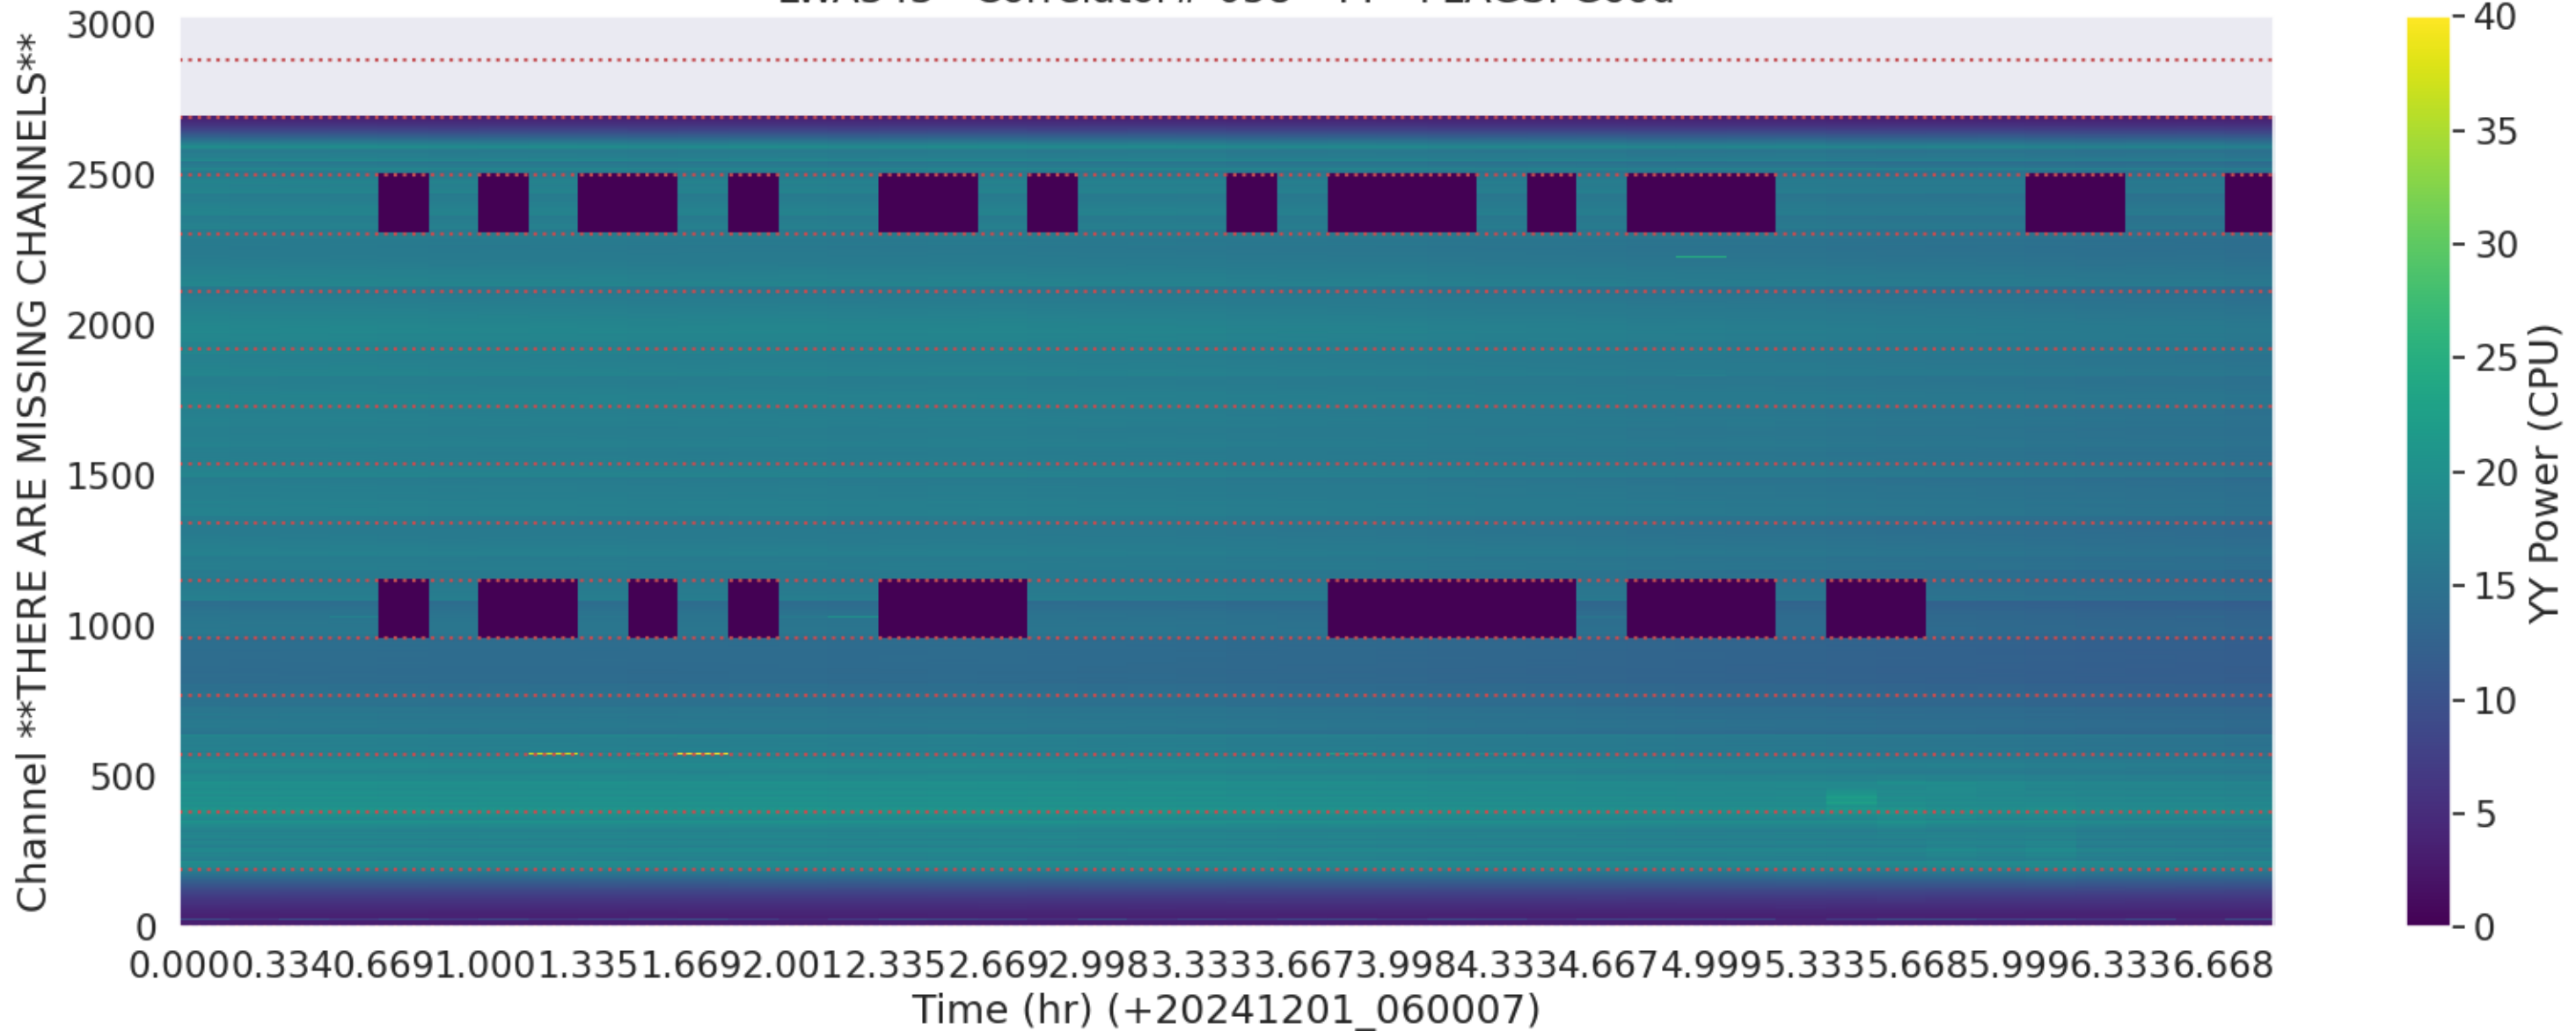

LWA343 - Correlator# 058 - YY - FLAGS: Good