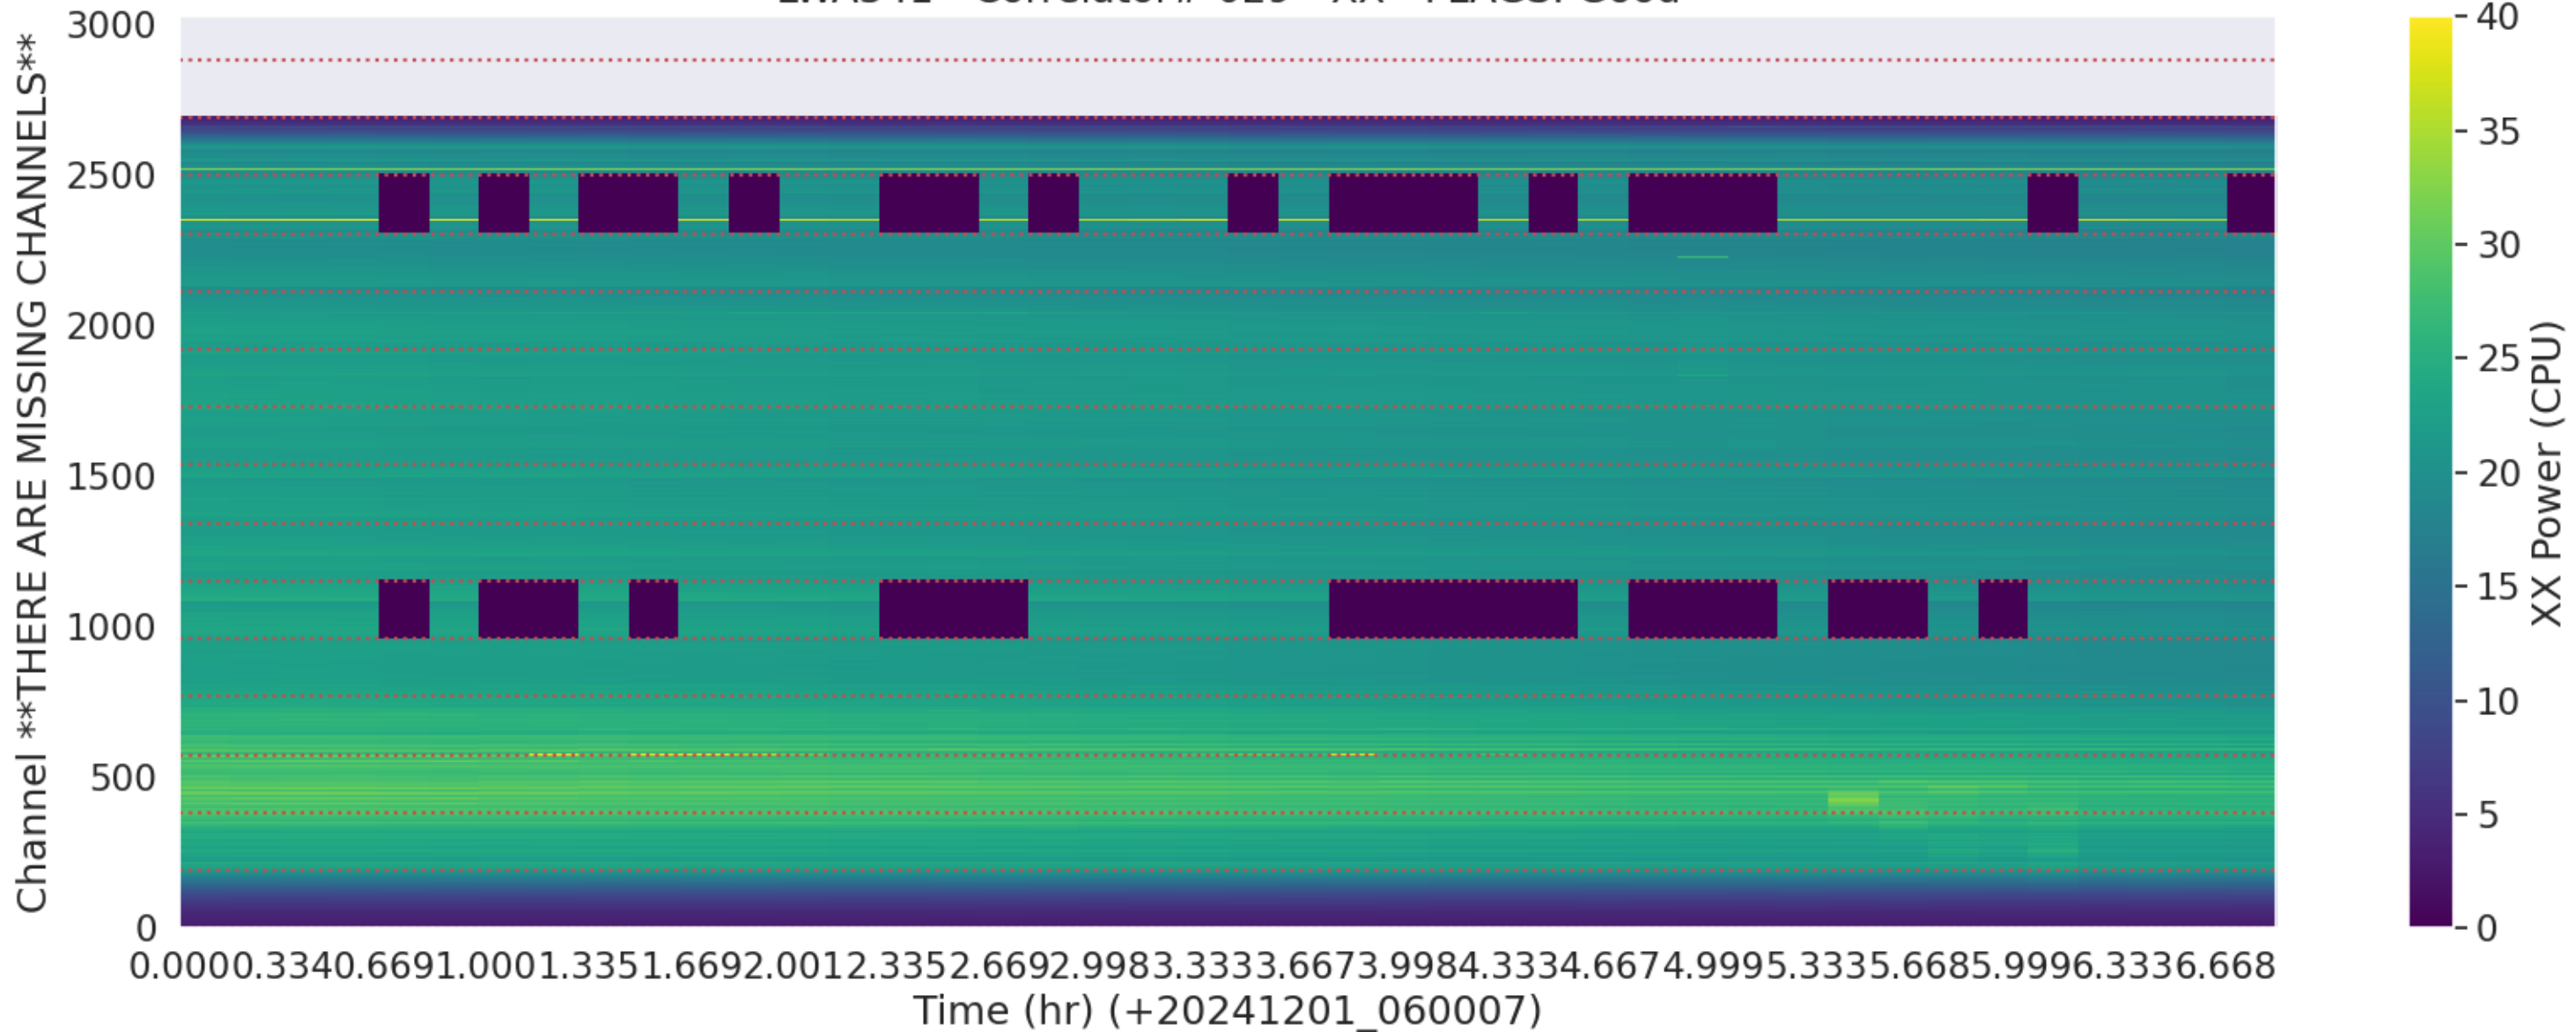

LWA339 - Correlator# 027 - YY - FLAGS: Good

LWA352 - Correlator# 028 - XX - FLAGS: Good

LWA352 - Correlator# 028 - YY - FLAGS: Good

LWA341 - Correlator# 029 - XX - FLAGS: Good

LWA341 - Correlator# 029 - YY - FLAGS: Good