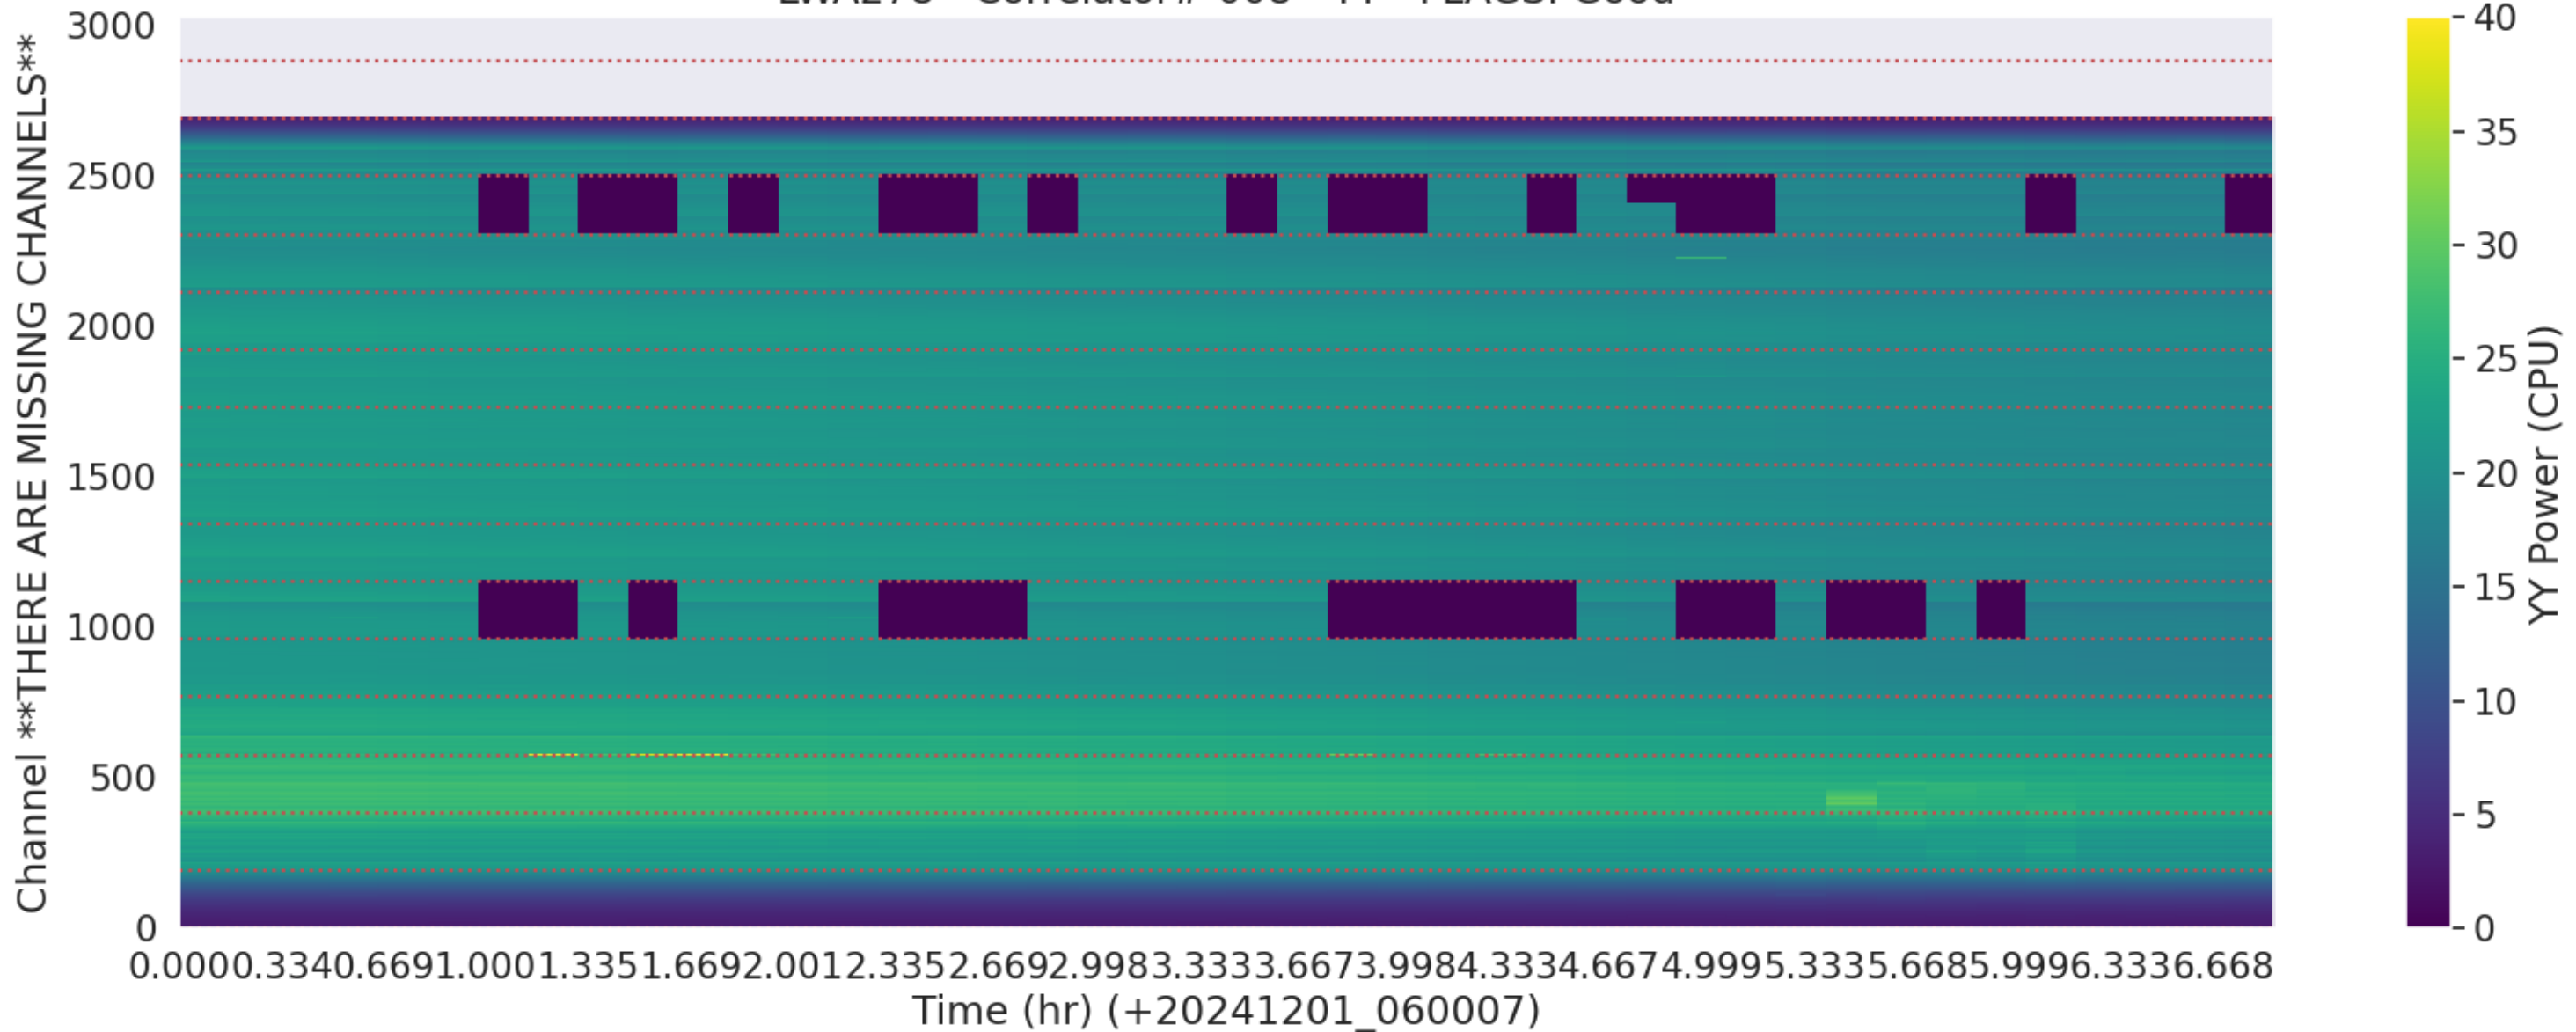

LWA278 - Correlator# 008 - YY - FLAGS: Good