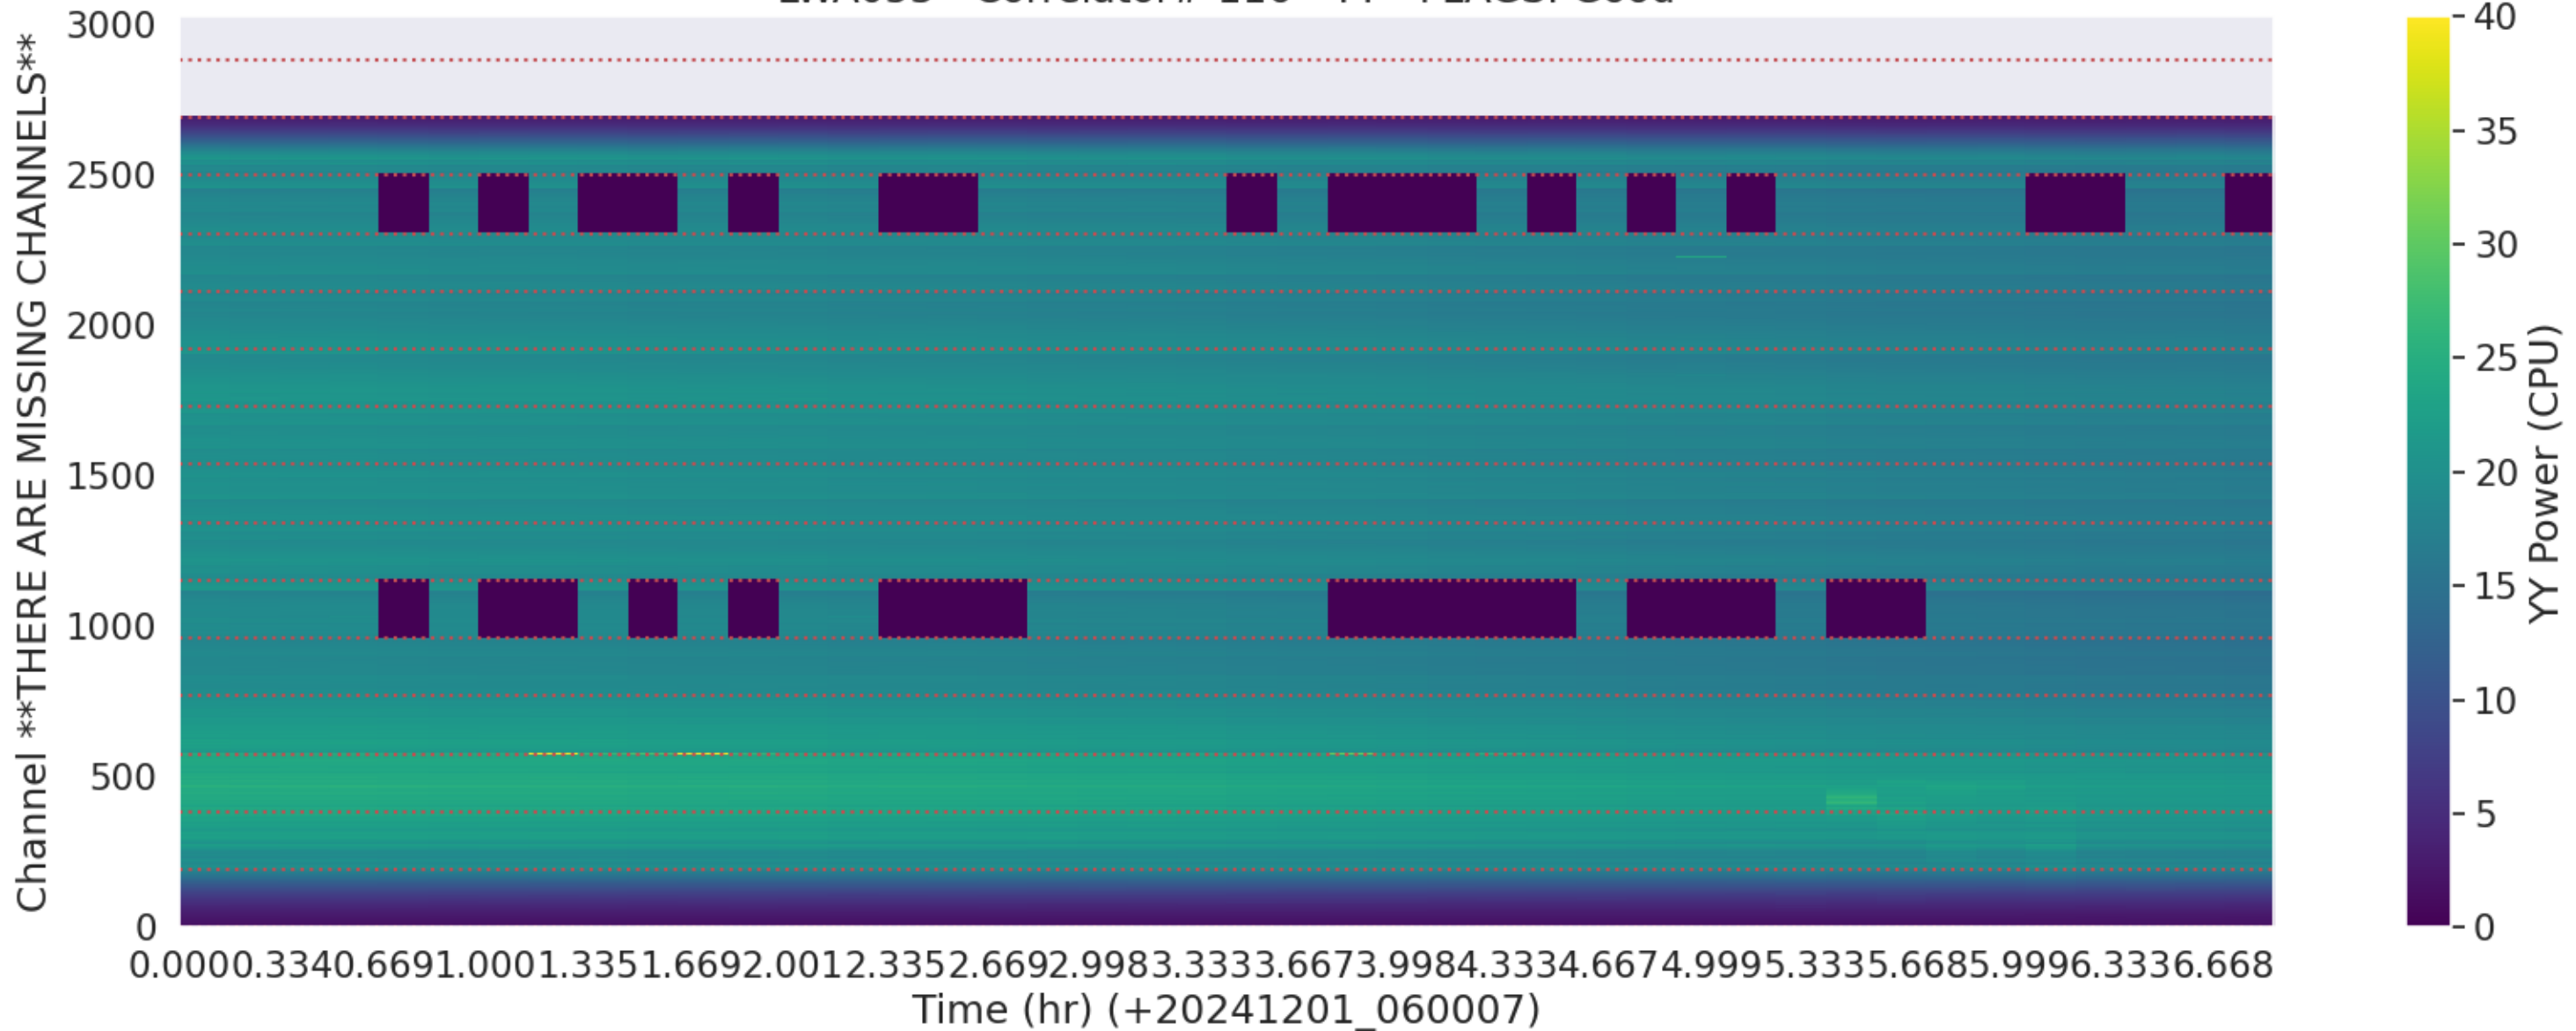

LWA053 - Correlator# 116 - YY - FLAGS: Good