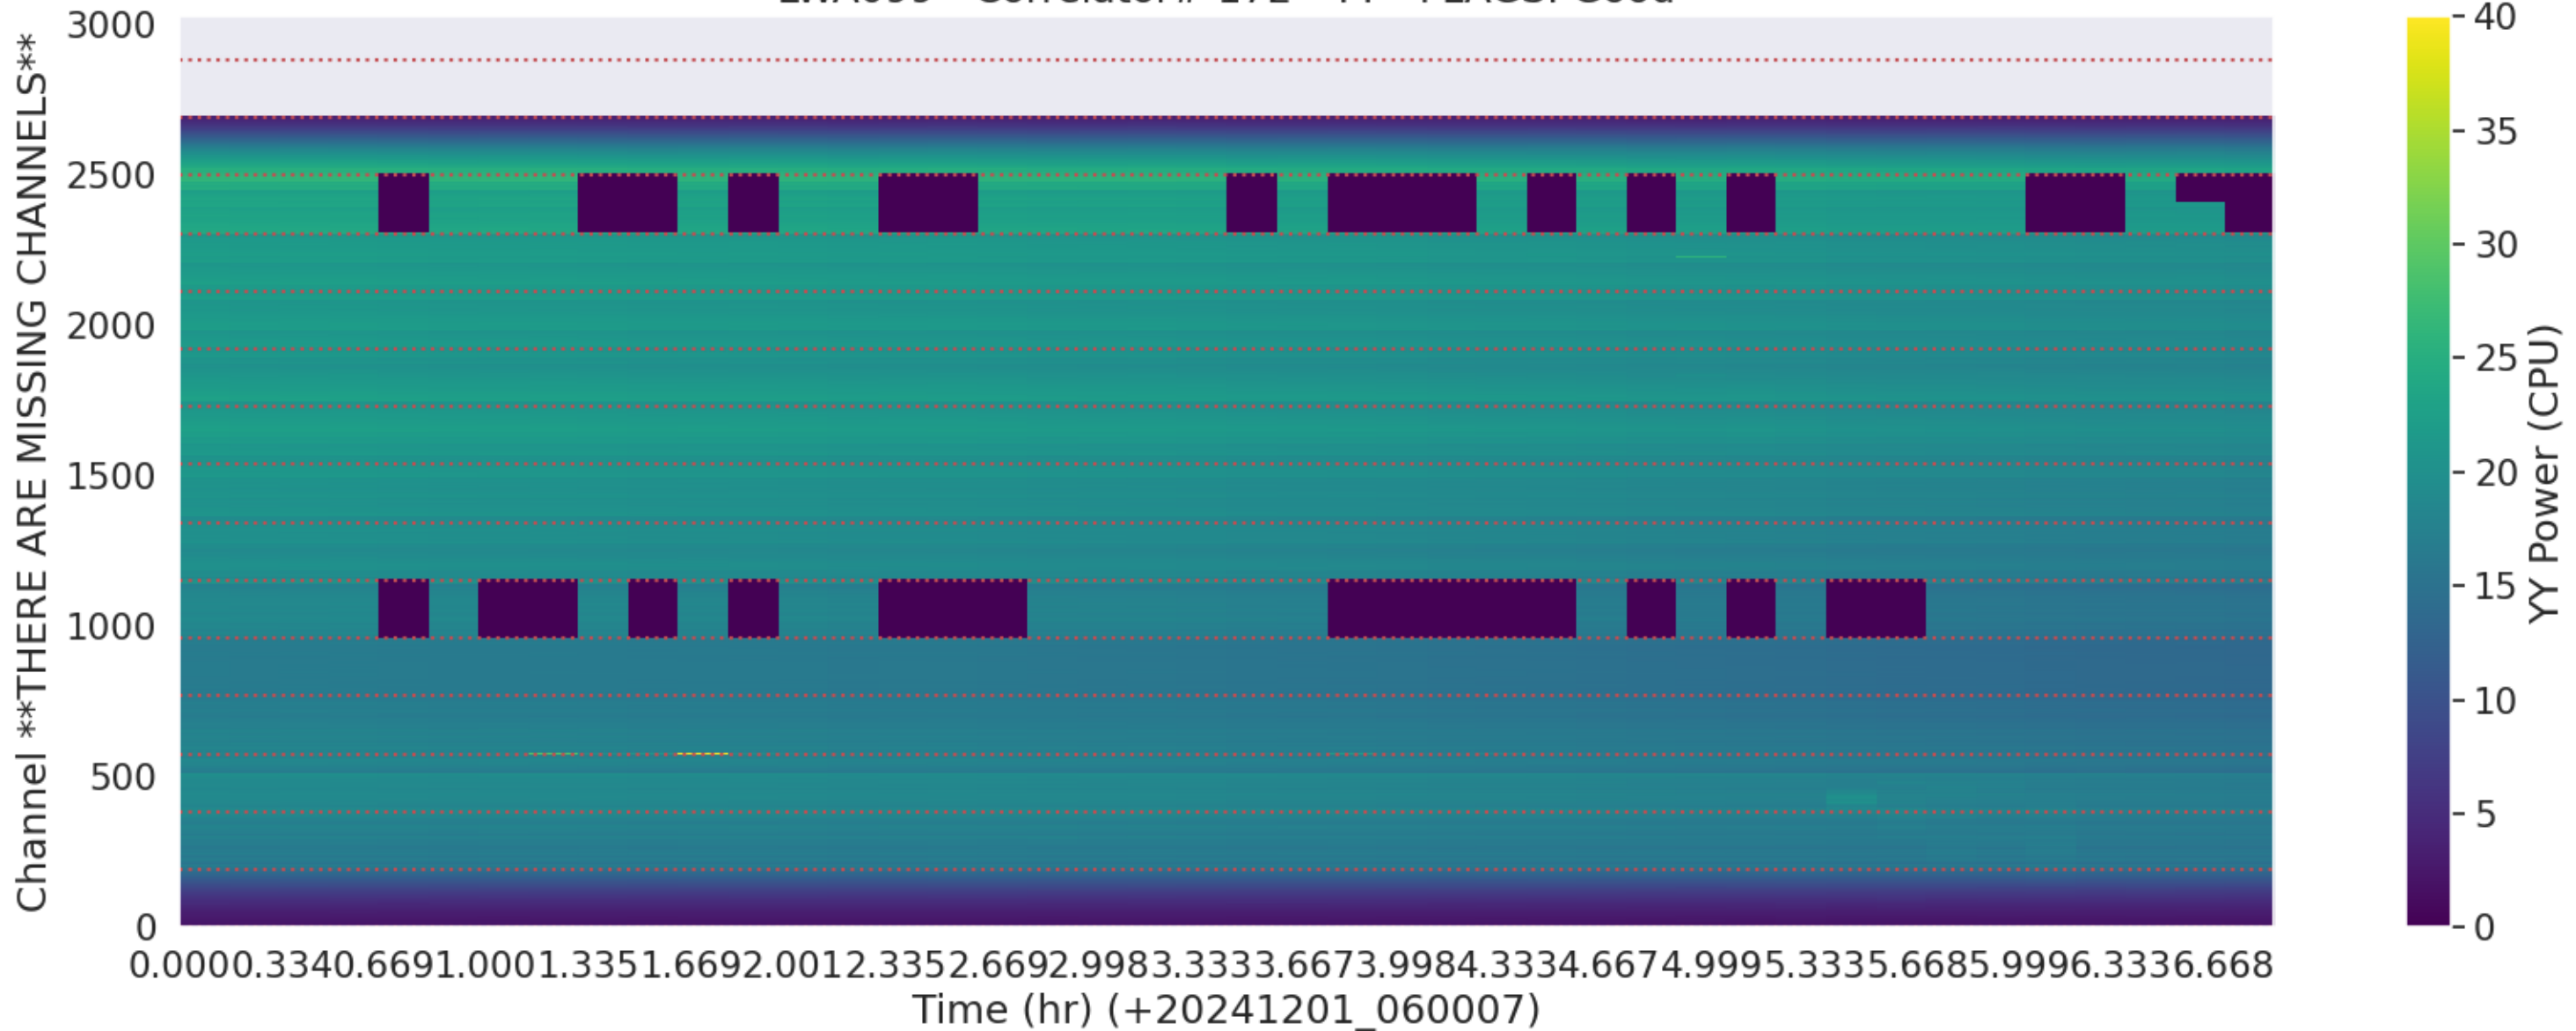

LWA097 - Correlator# 170 - YY - FLAGS: Good

LWA072 - Correlator# 171 - XX - FLAGS: Good

LWA072 - Correlator# 171 - YY - FLAGS: Good

LWA099 - Correlator# 172 - XX - FLAGS: Good

LWA099 - Correlator# 172 - YY - FLAGS: Good