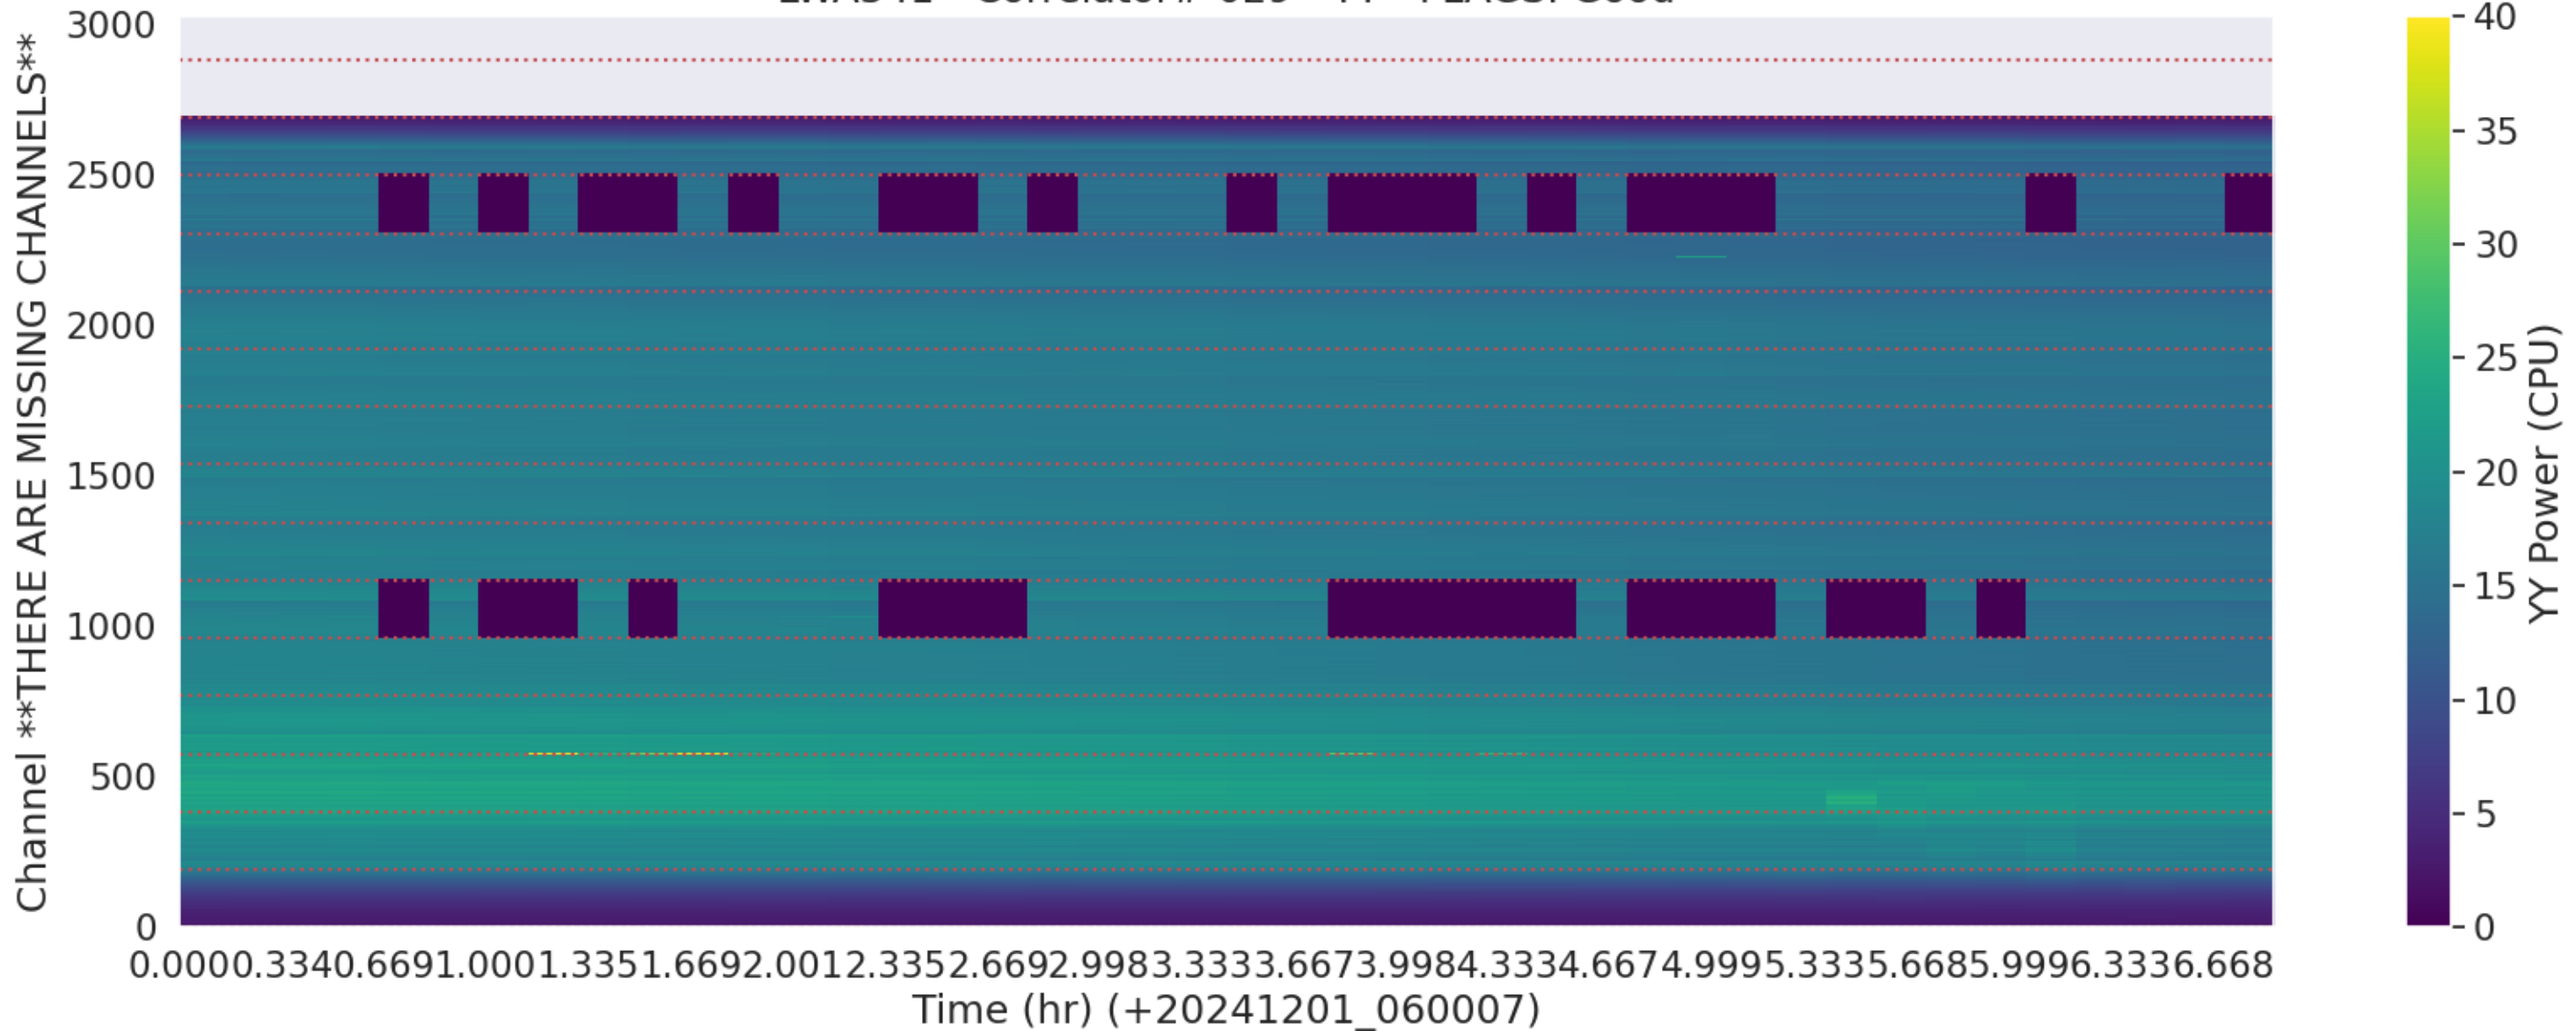

LWA339 - Correlator# 027 - YY - FLAGS: Good

LWA352 - Correlator# 028 - XX - FLAGS: Good

LWA352 - Correlator# 028 - YY - FLAGS: Good

LWA341 - Correlator# 029 - XX - FLAGS: Good

LWA341 - Correlator# 029 - YY - FLAGS: Good