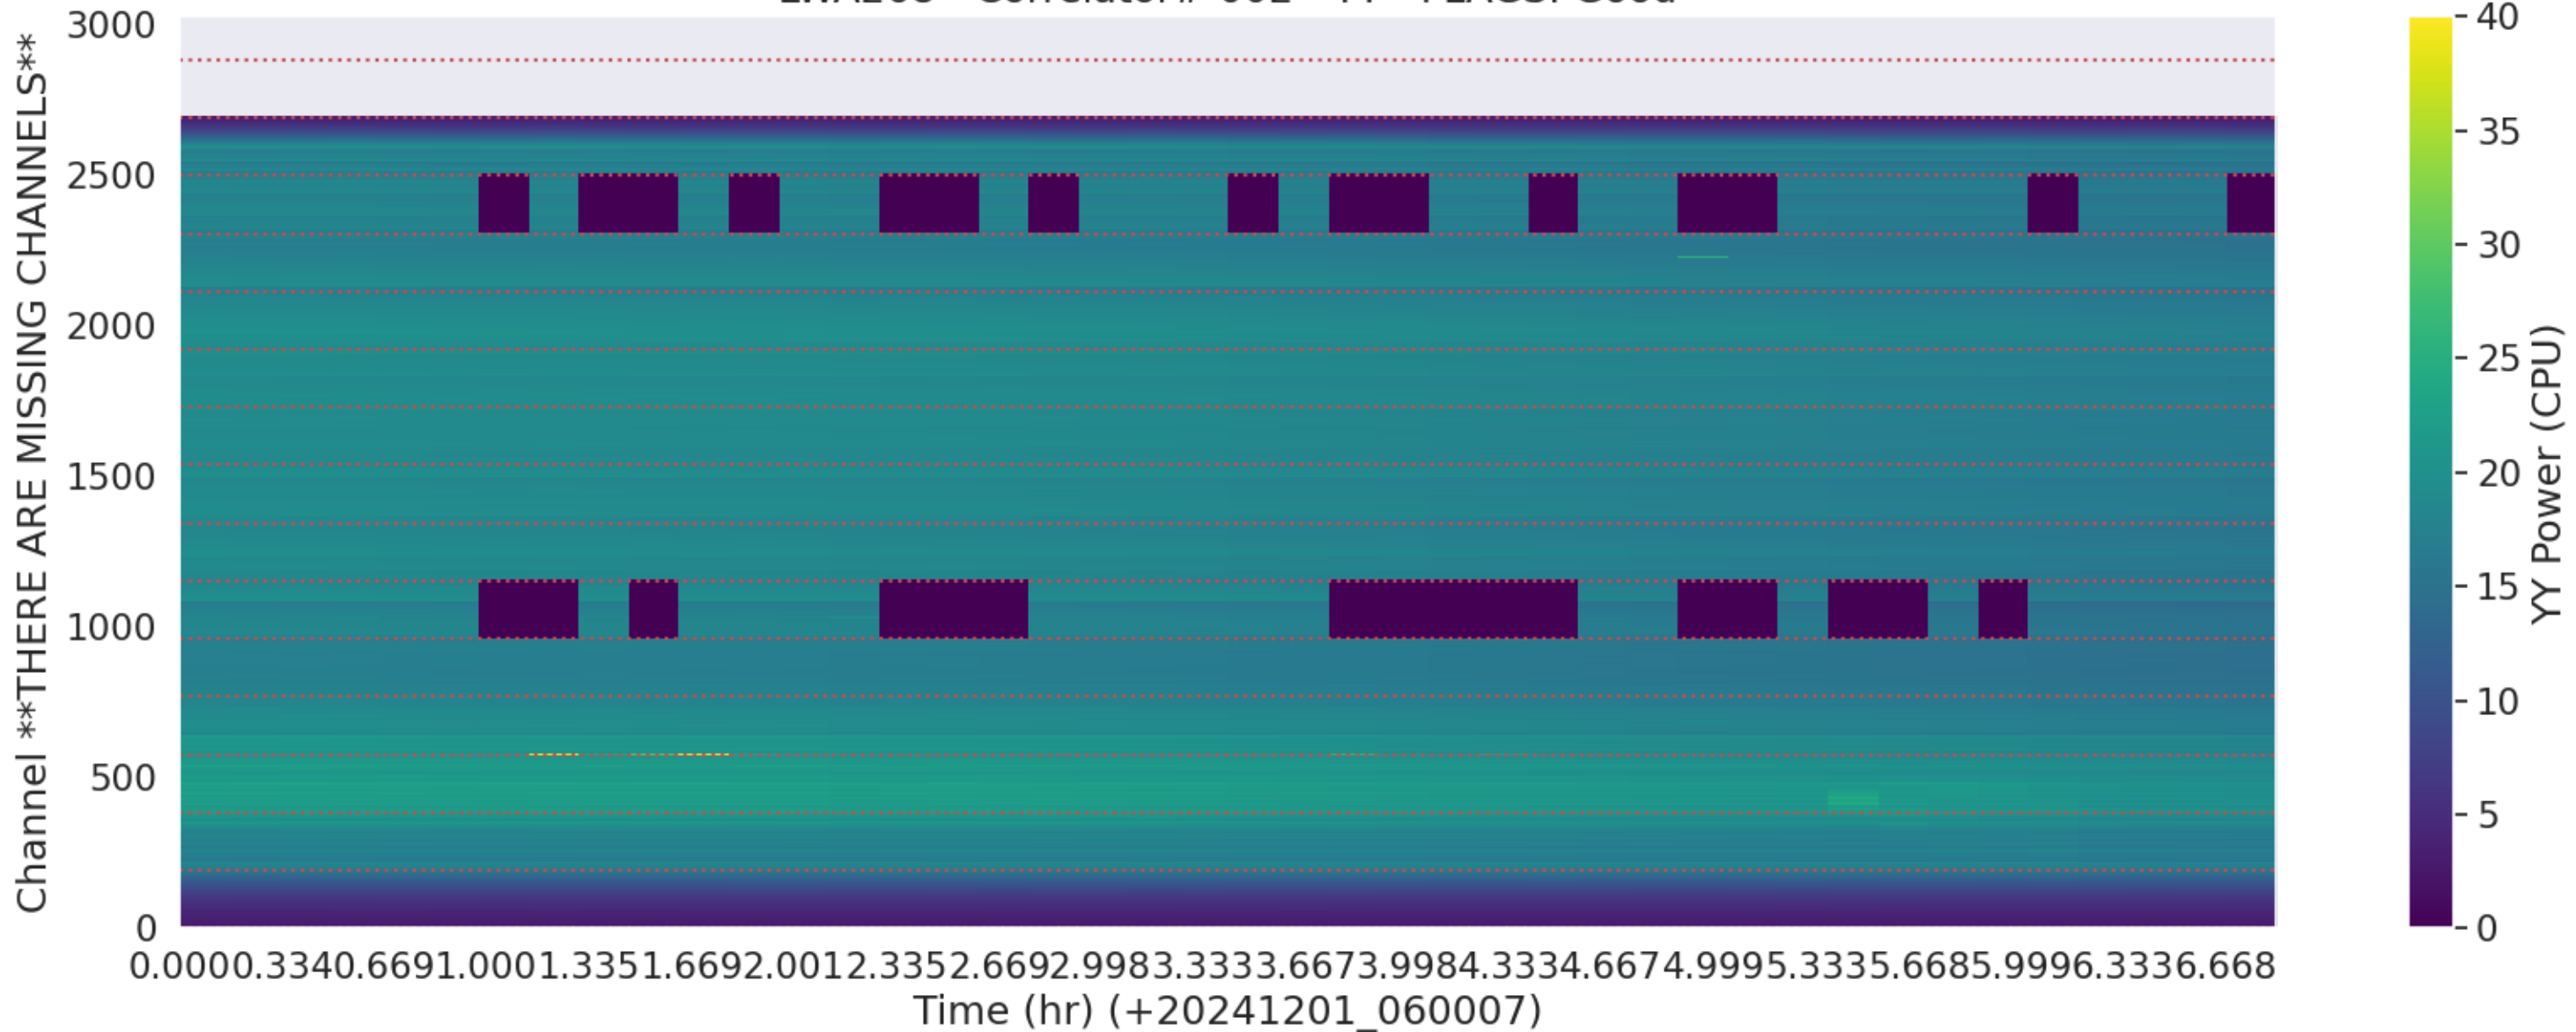

LWA268 - Correlator# 002 - YY - FLAGS: Good