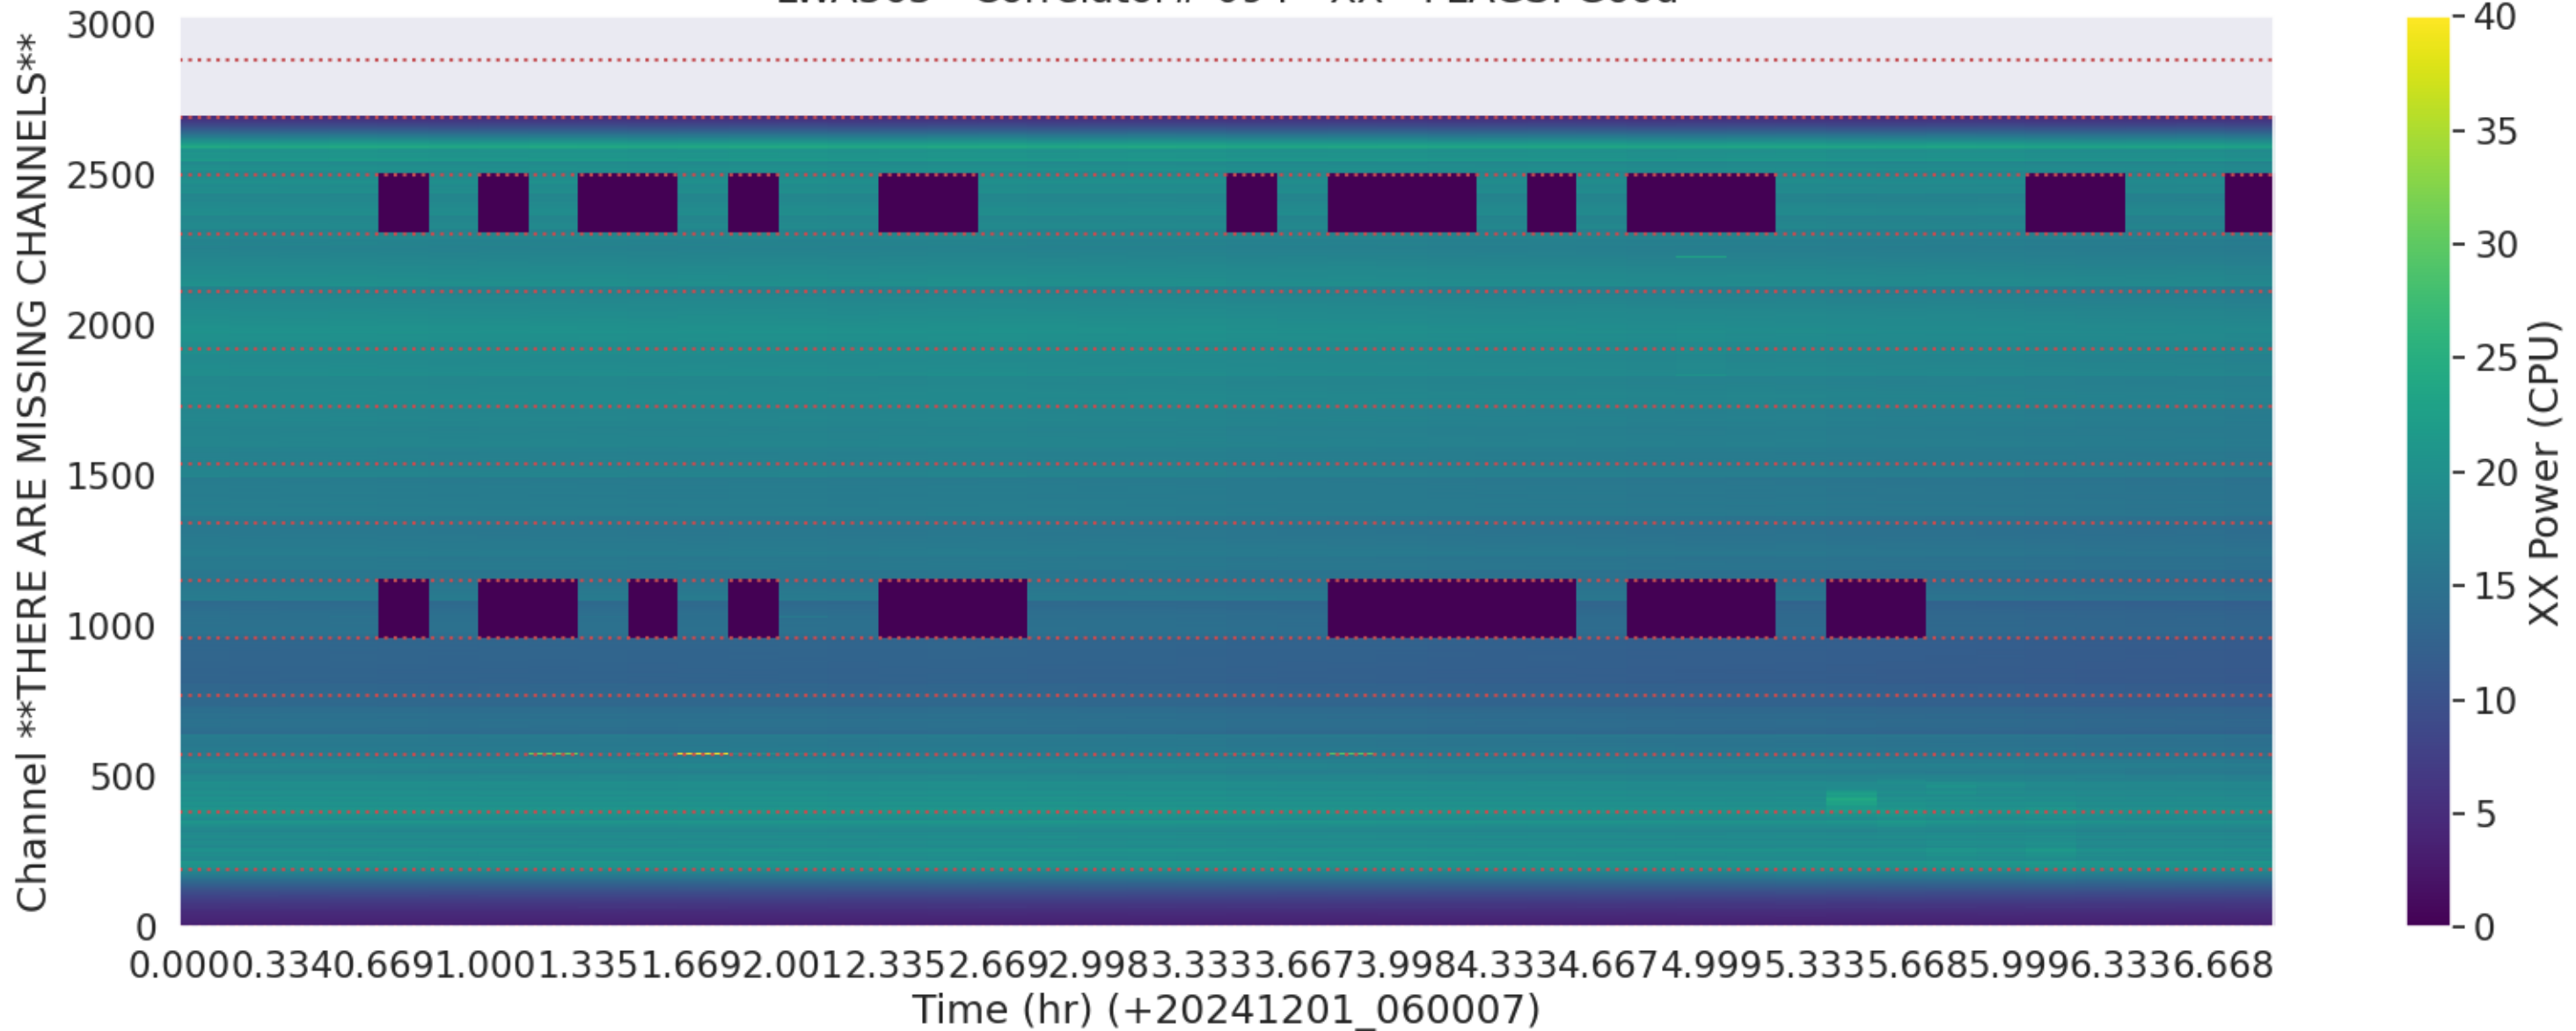

LWA363 - Correlator# 094 - XX - FLAGS: Good