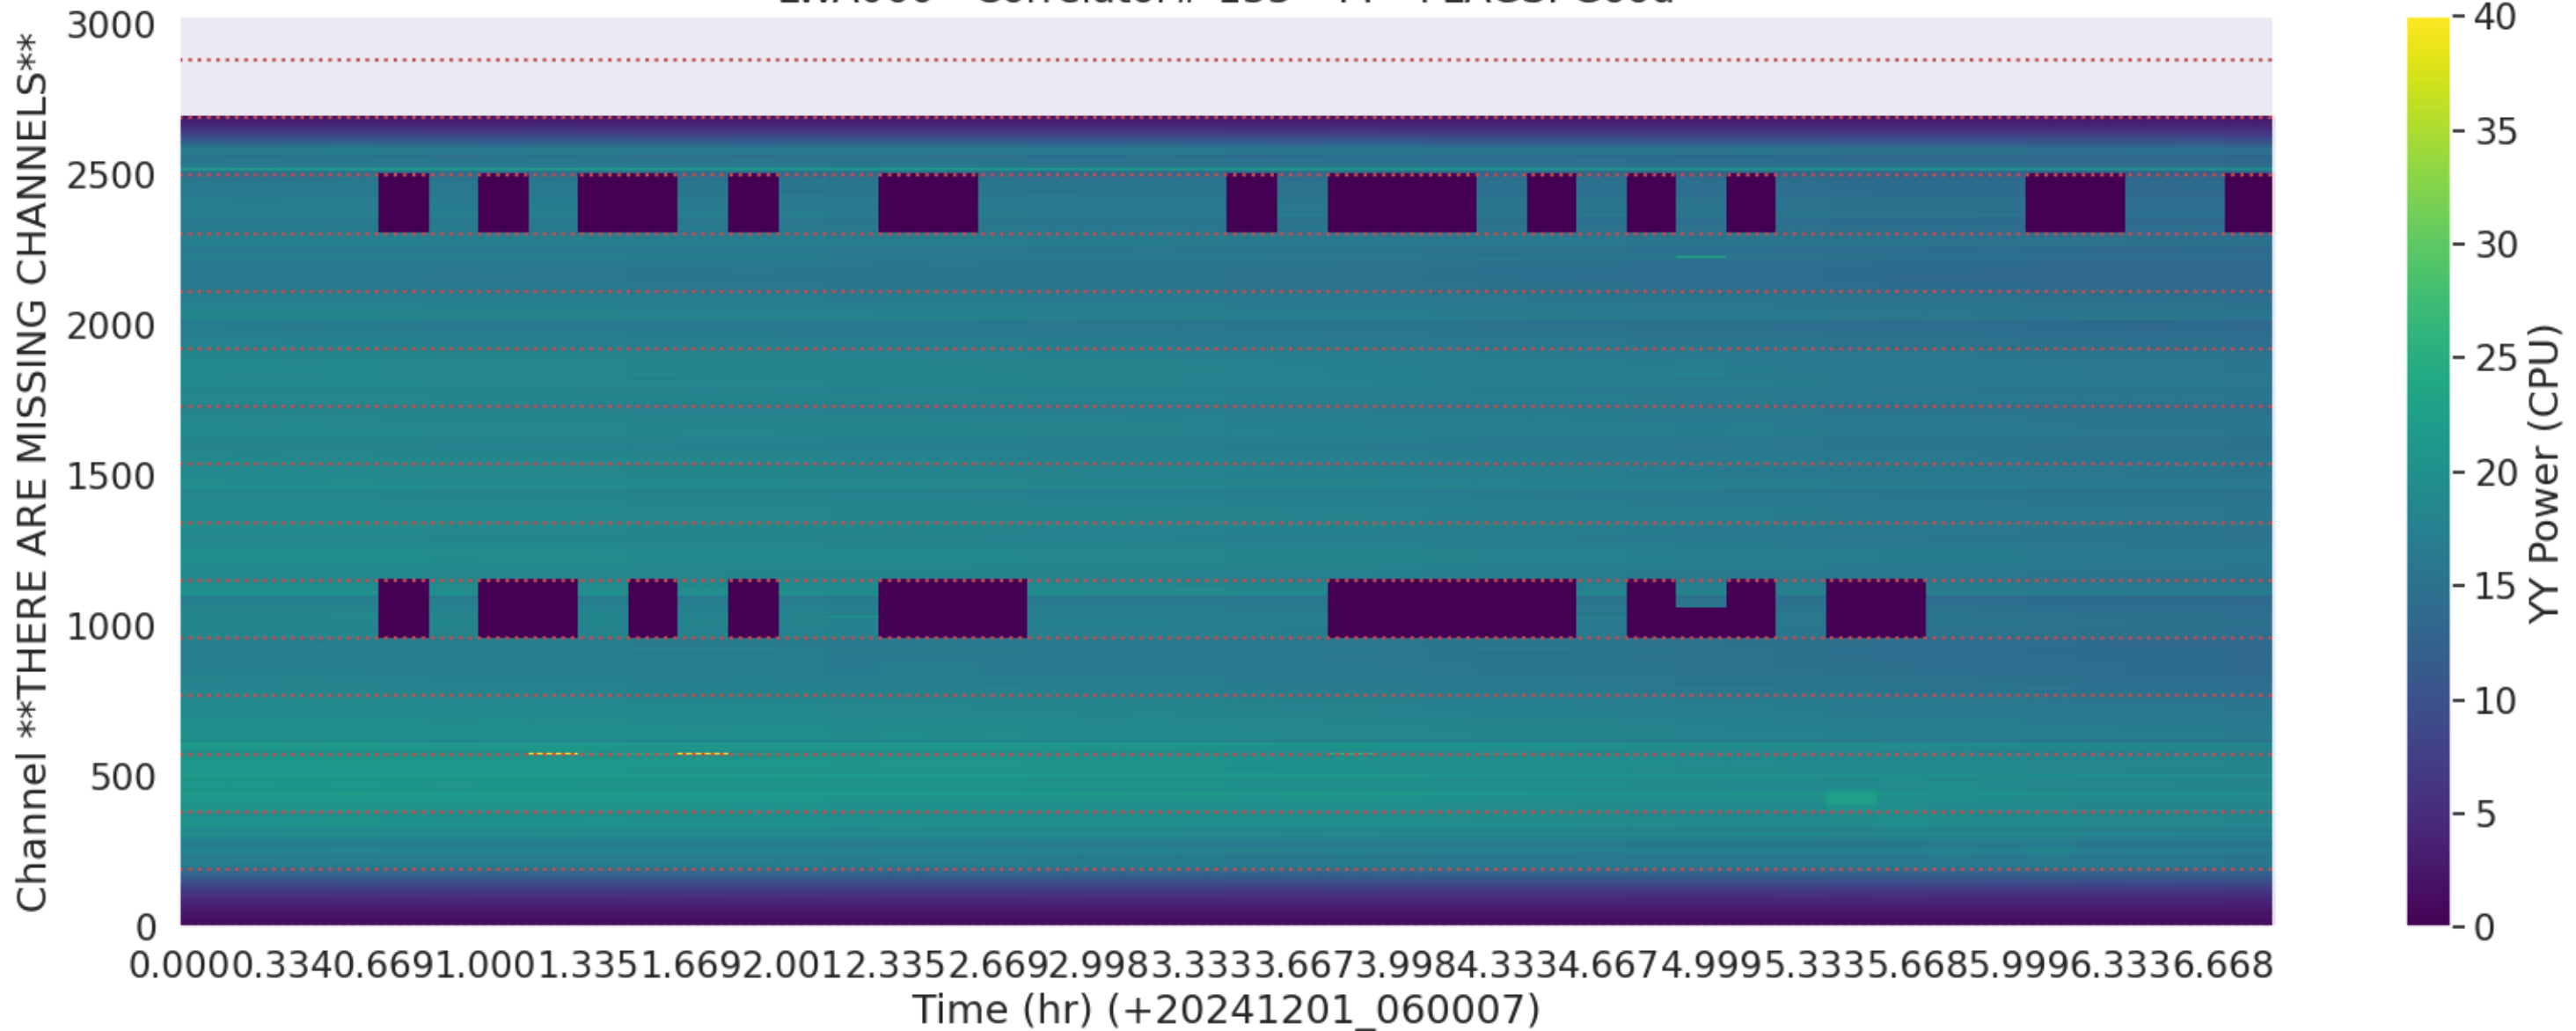

LWA060 - Correlator# 133 - YY - FLAGS: Good