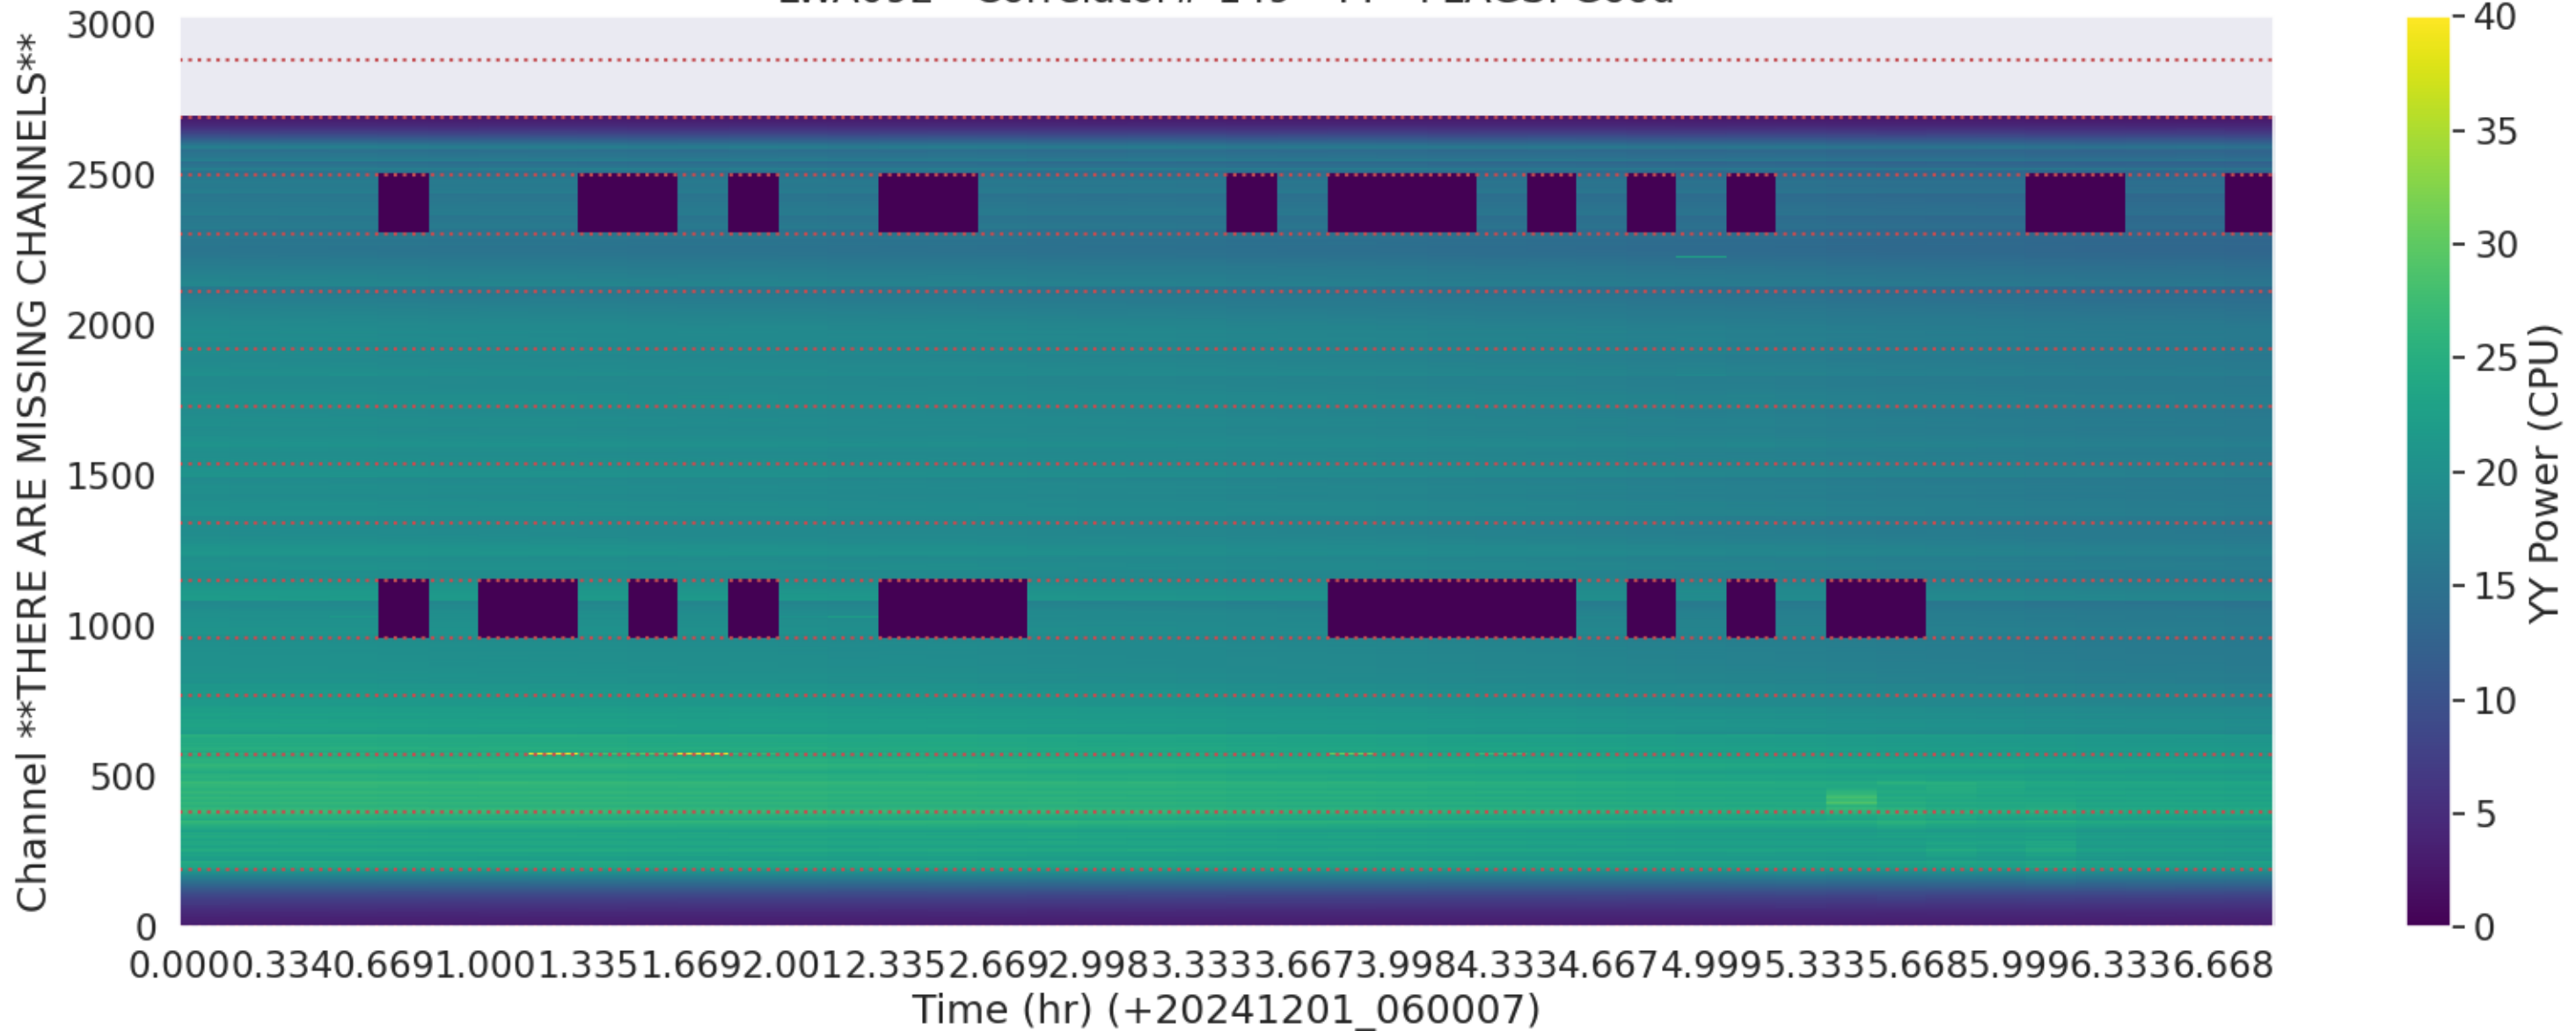

LWA093 - Correlator# 148 - XX - FLAGS: Good

LWA093 - Correlator# 148 - YY - FLAGS: Good

LWA092 - Correlator# 149 - XX - FLAGS: Good

LWA092 - Correlator# 149 - YY - FLAGS: Good

LWA095 - Correlator# 150 - XX - FLAGS: Good