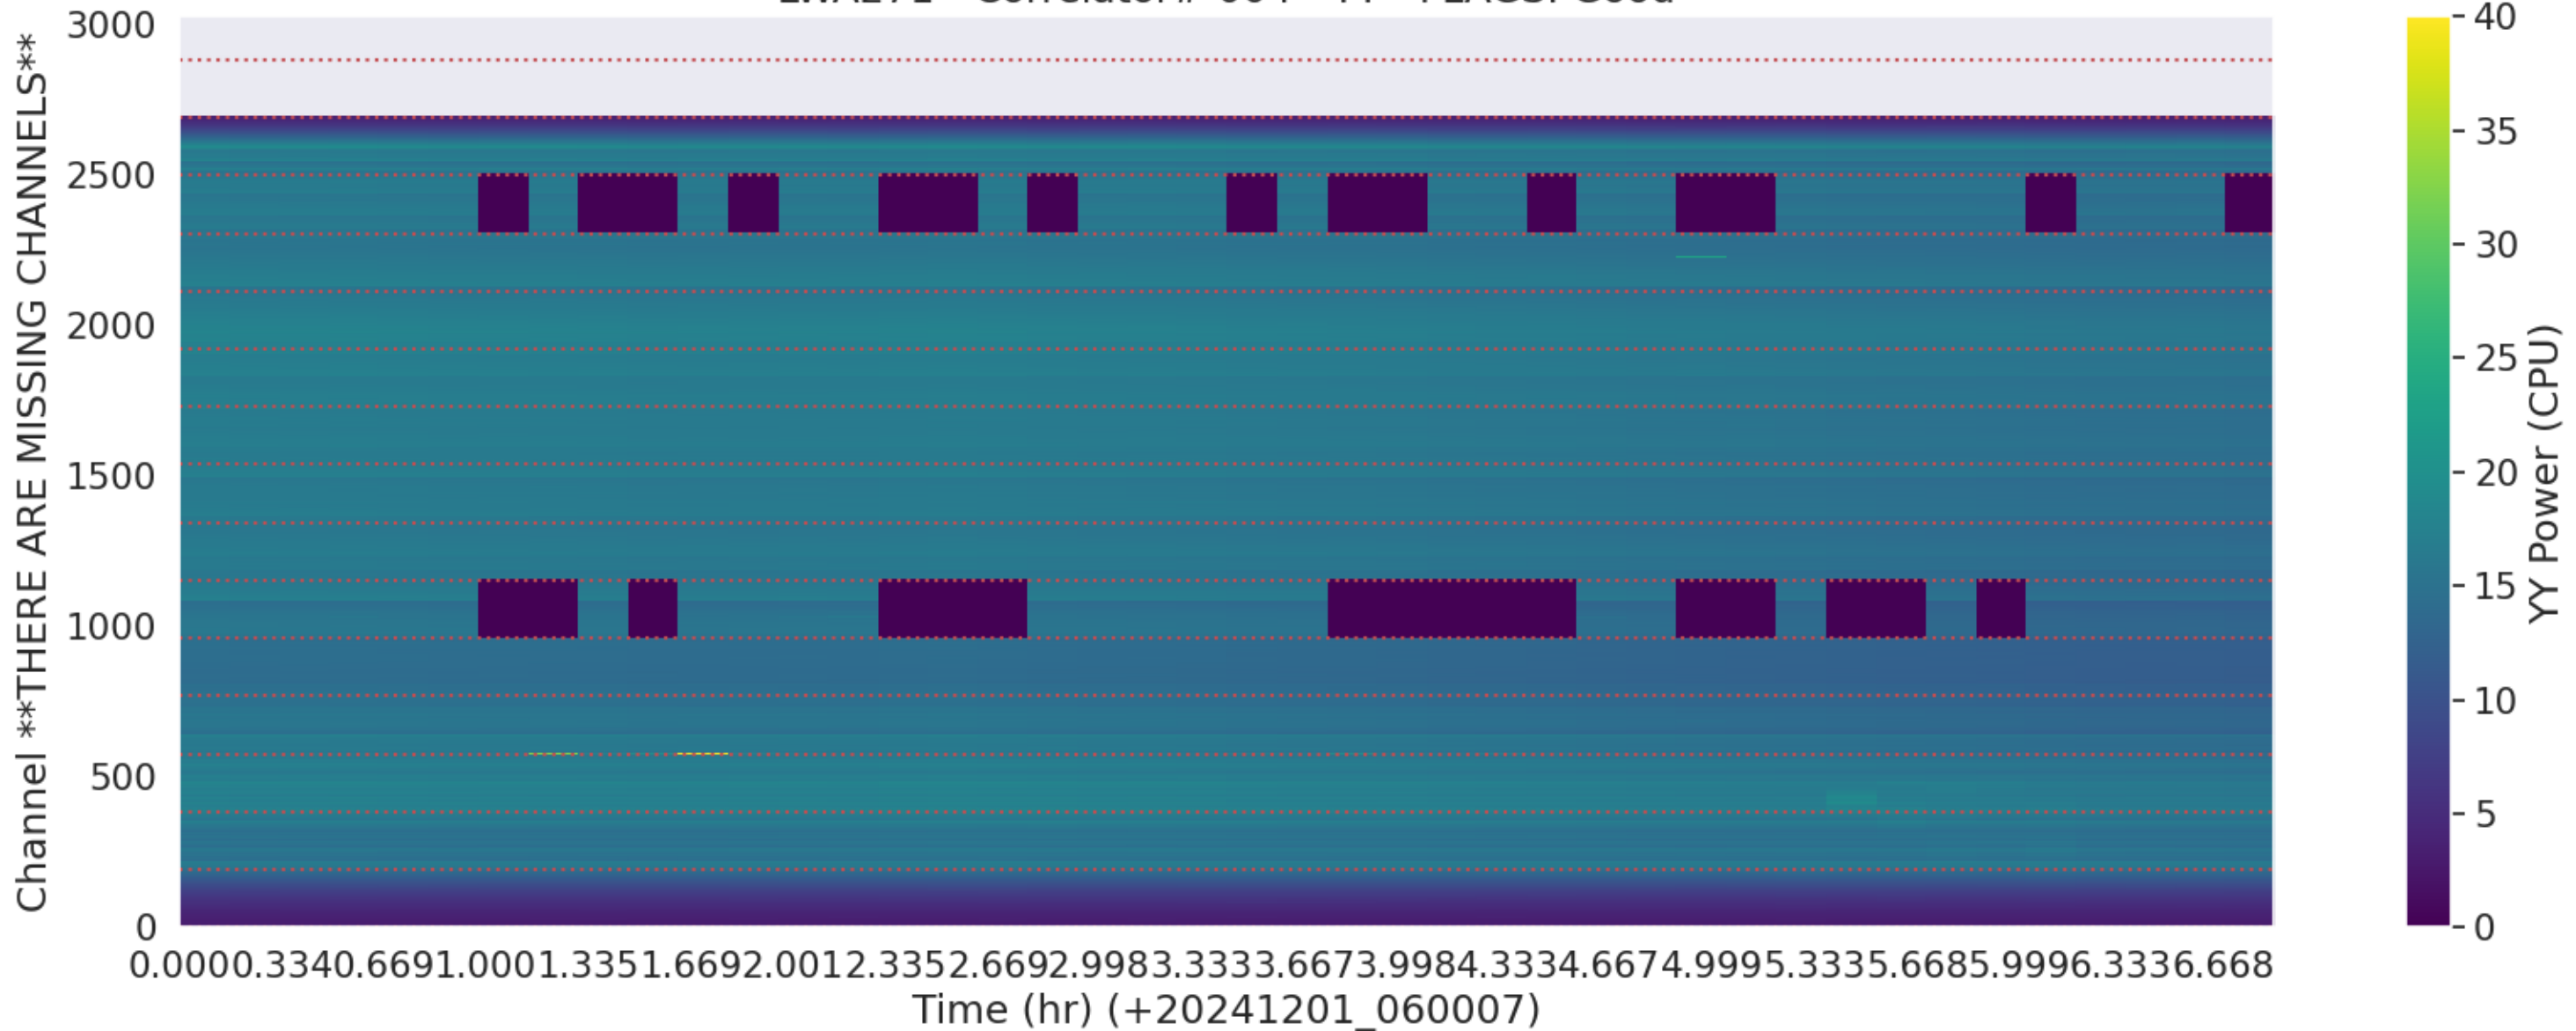

LWA268 - Correlator# 002 - YY - FLAGS: Good

LWA267 - Correlator# 003 - XX - FLAGS: Good

LWA267 - Correlator# 003 - YY - FLAGS: Good

LWA271 - Correlator# 004 - XX - FLAGS: Good

LWA271 - Correlator# 004 - YY - FLAGS: Good