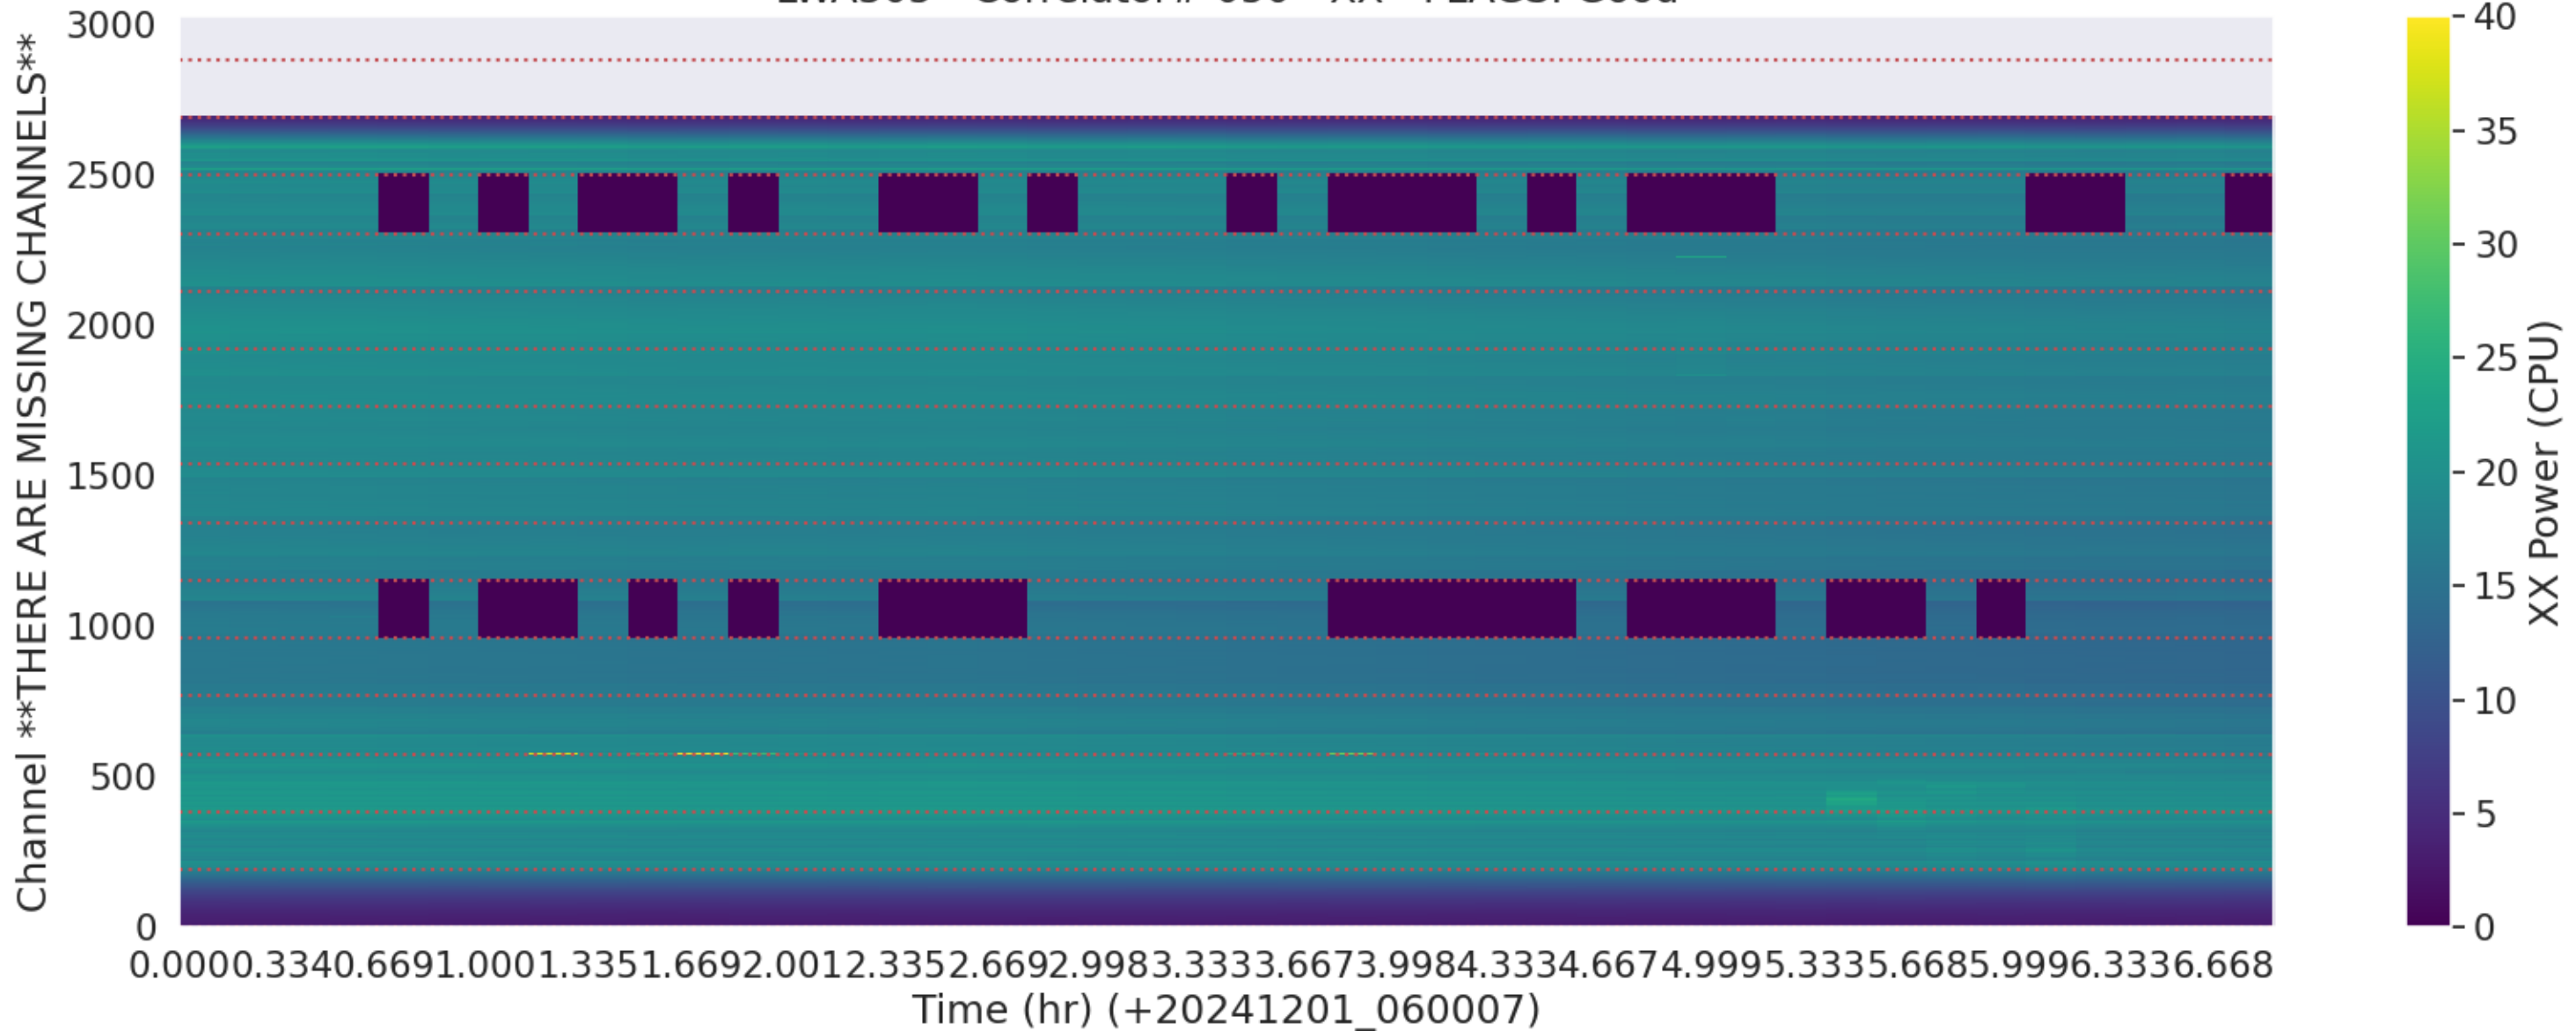

LWA301 - Correlator# 048 - XX - FLAGS: Good

LWA301 - Correlator# 048 - YY - FLAGS: Good

LWA298 - Correlator# 049 - XX - FLAGS: Good

LWA298 - Correlator# 049 - YY - FLAGS: Good

LWA305 - Correlator# 050 - XX - FLAGS: Good