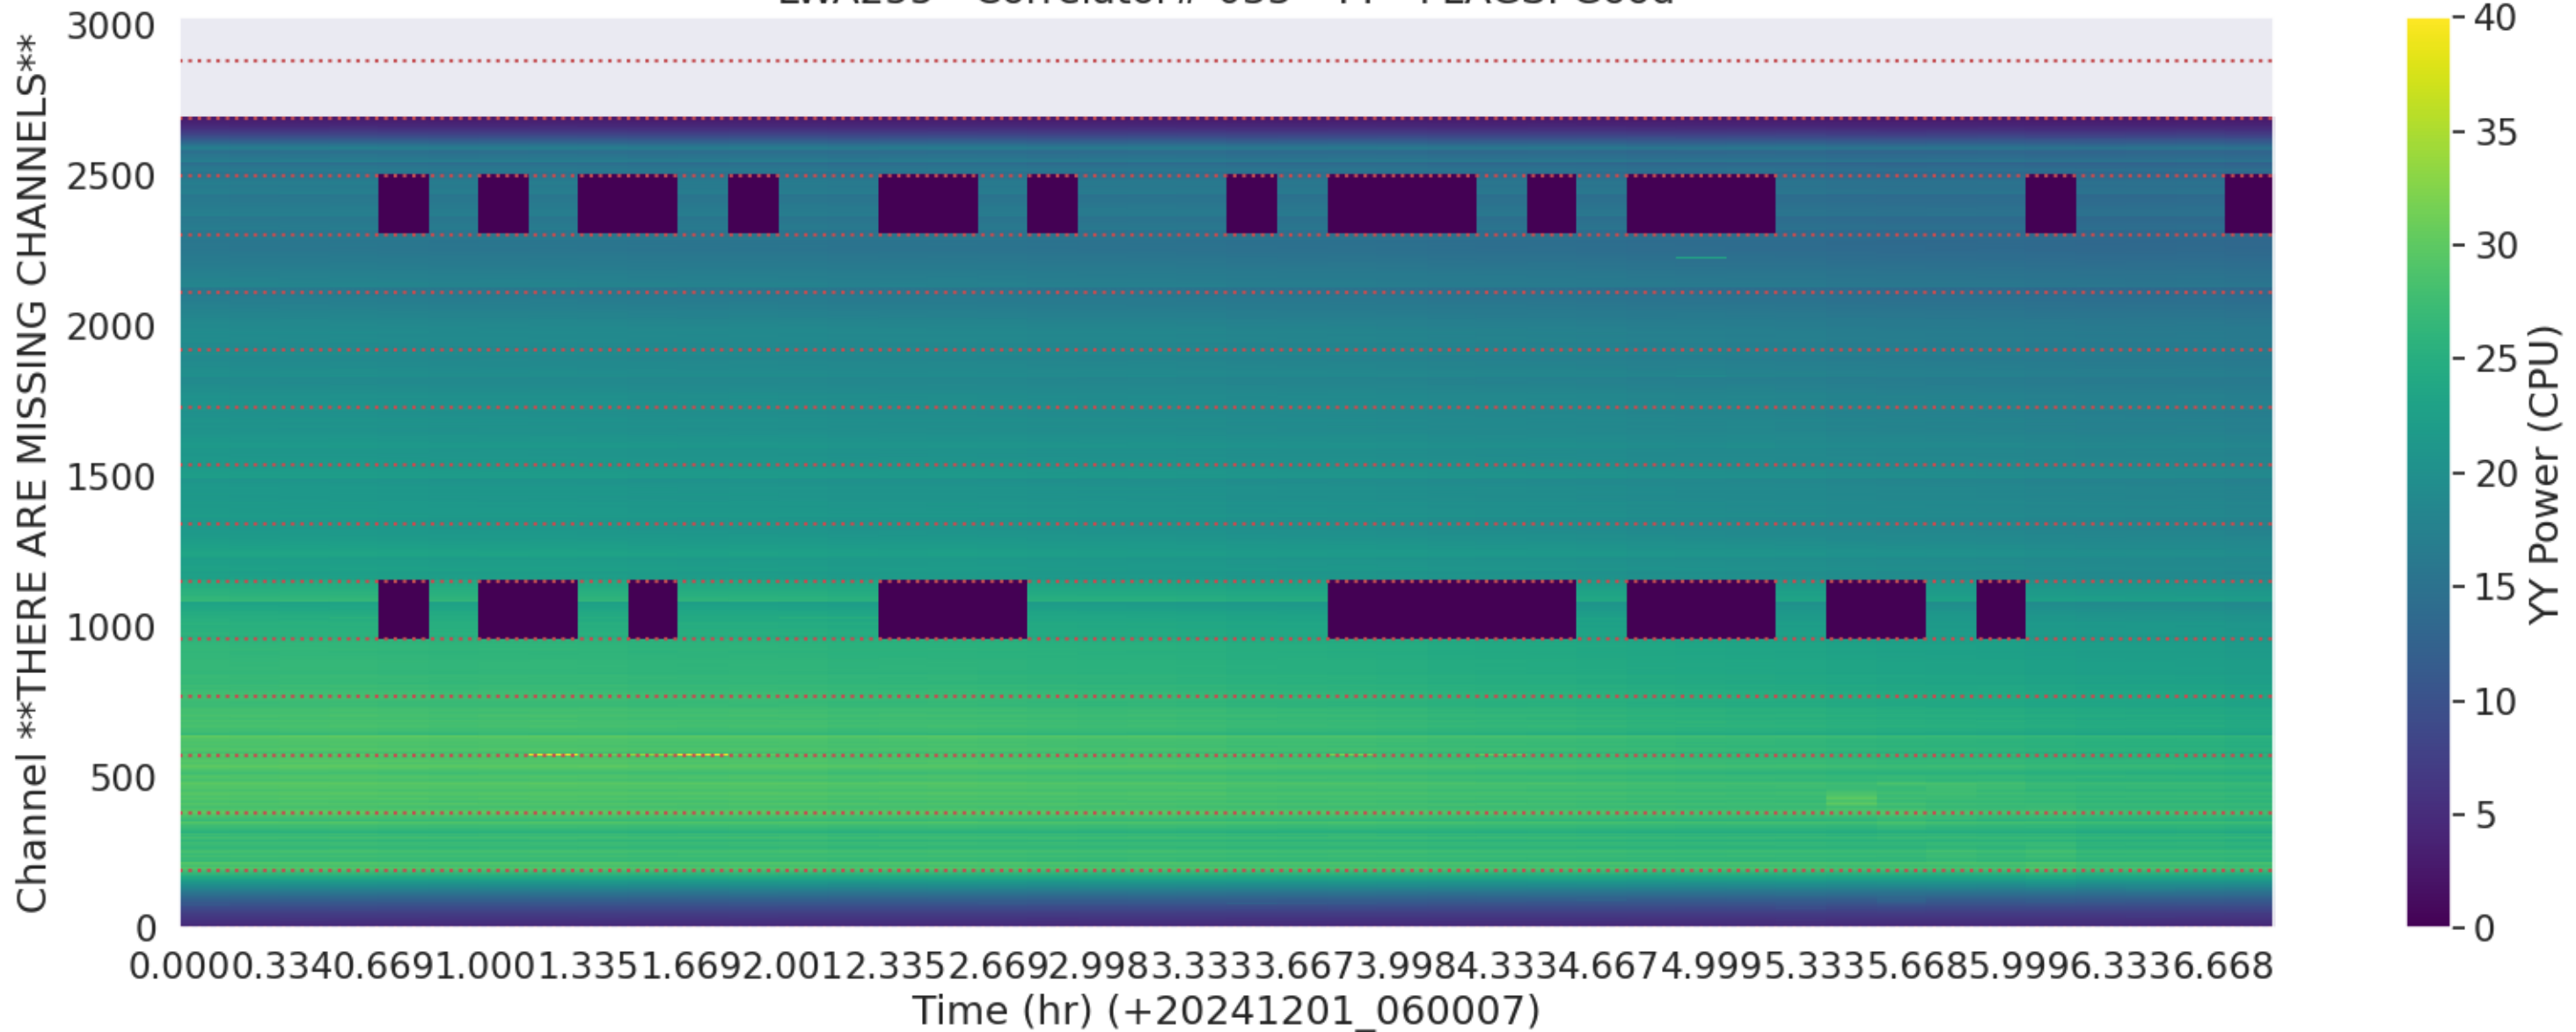

LWA255 - Correlator# 033 - YY - FLAGS: Good