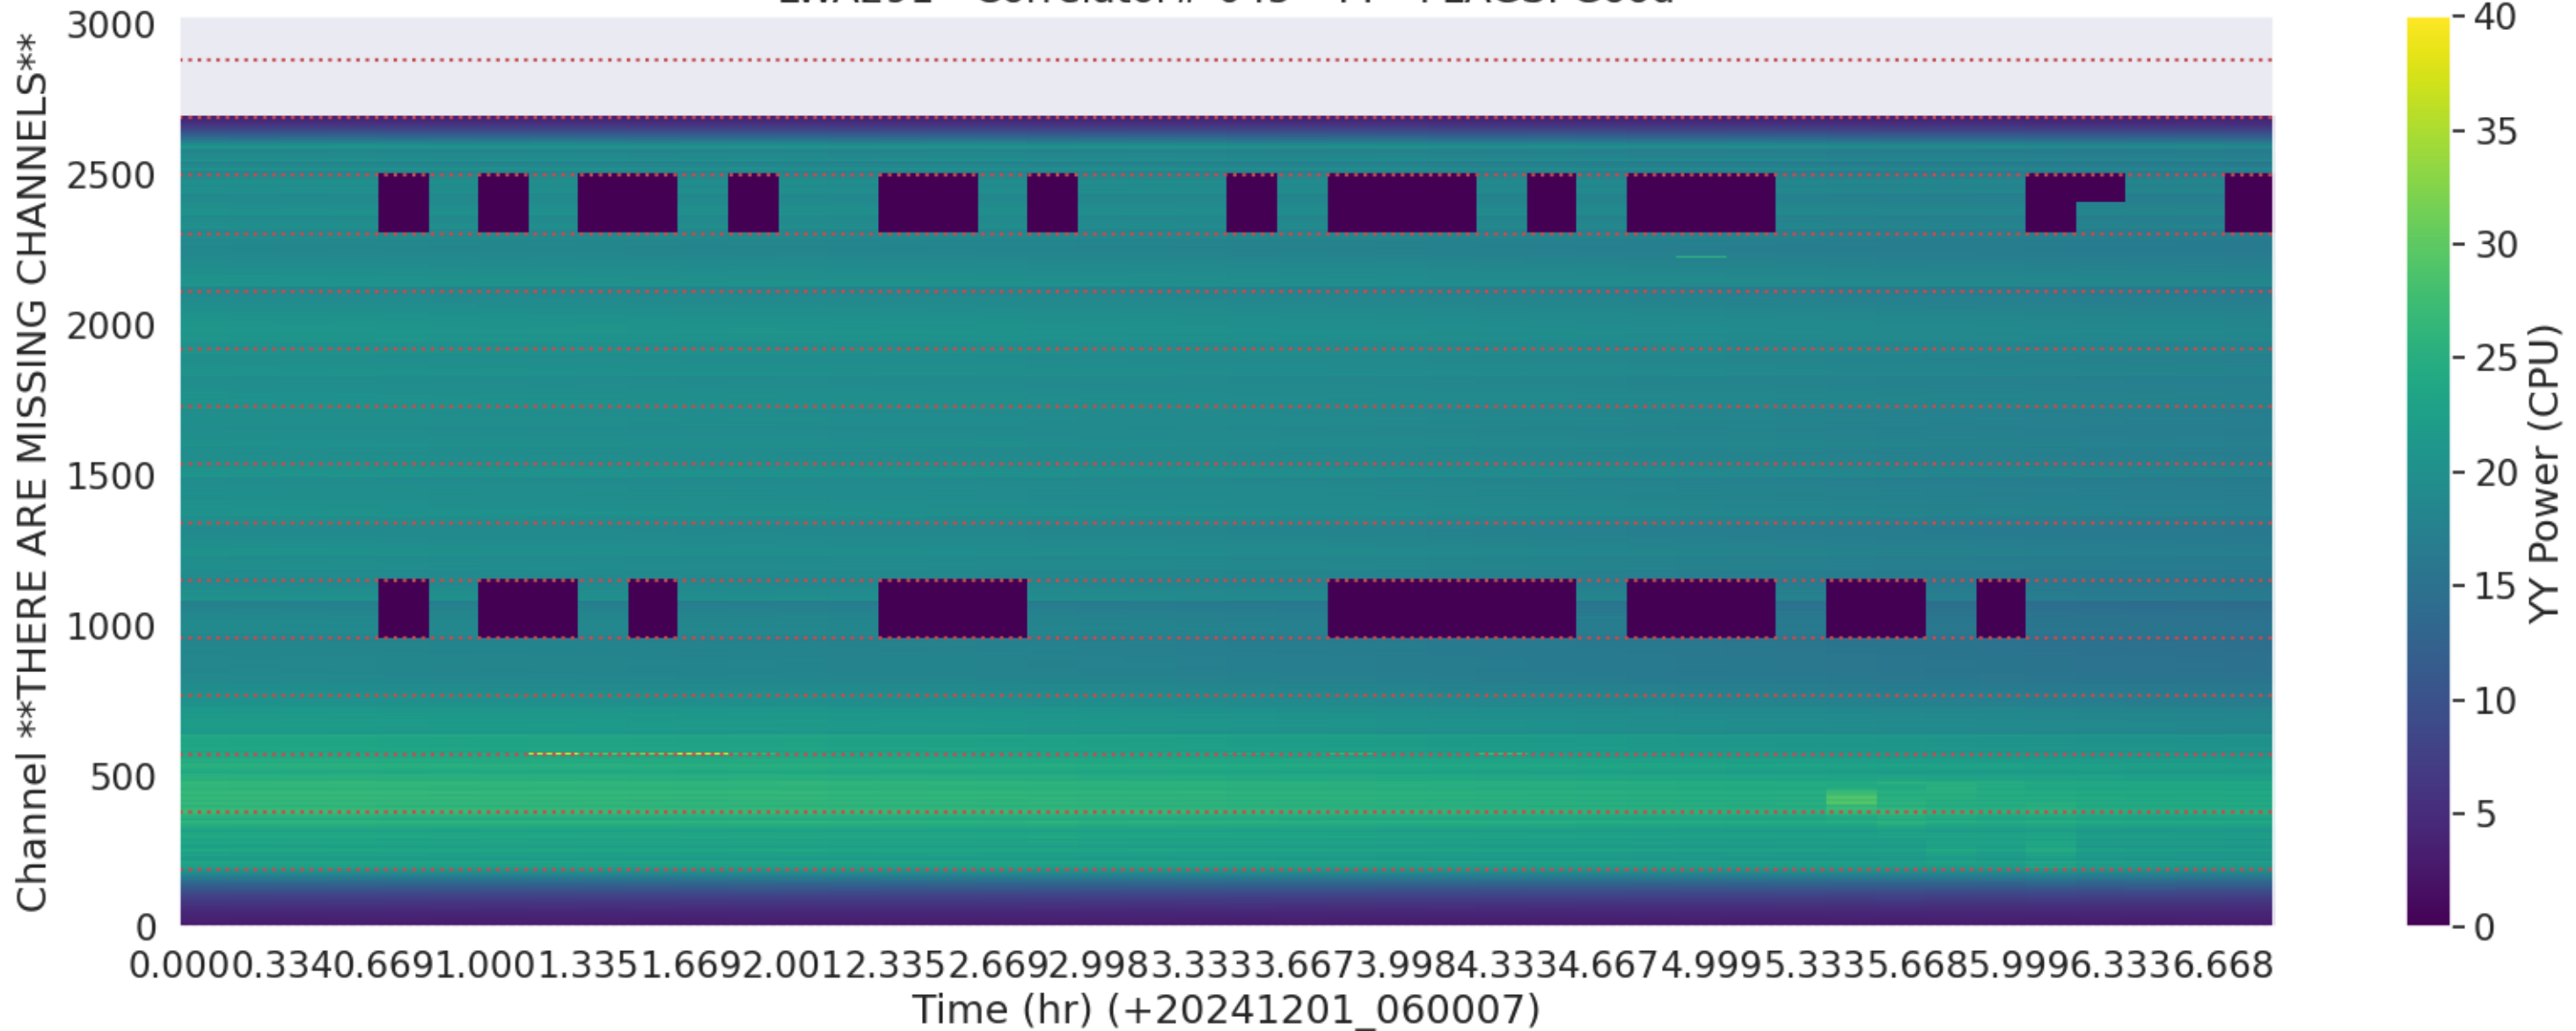

LWA291 - Correlator# 045 - YY - FLAGS: Good