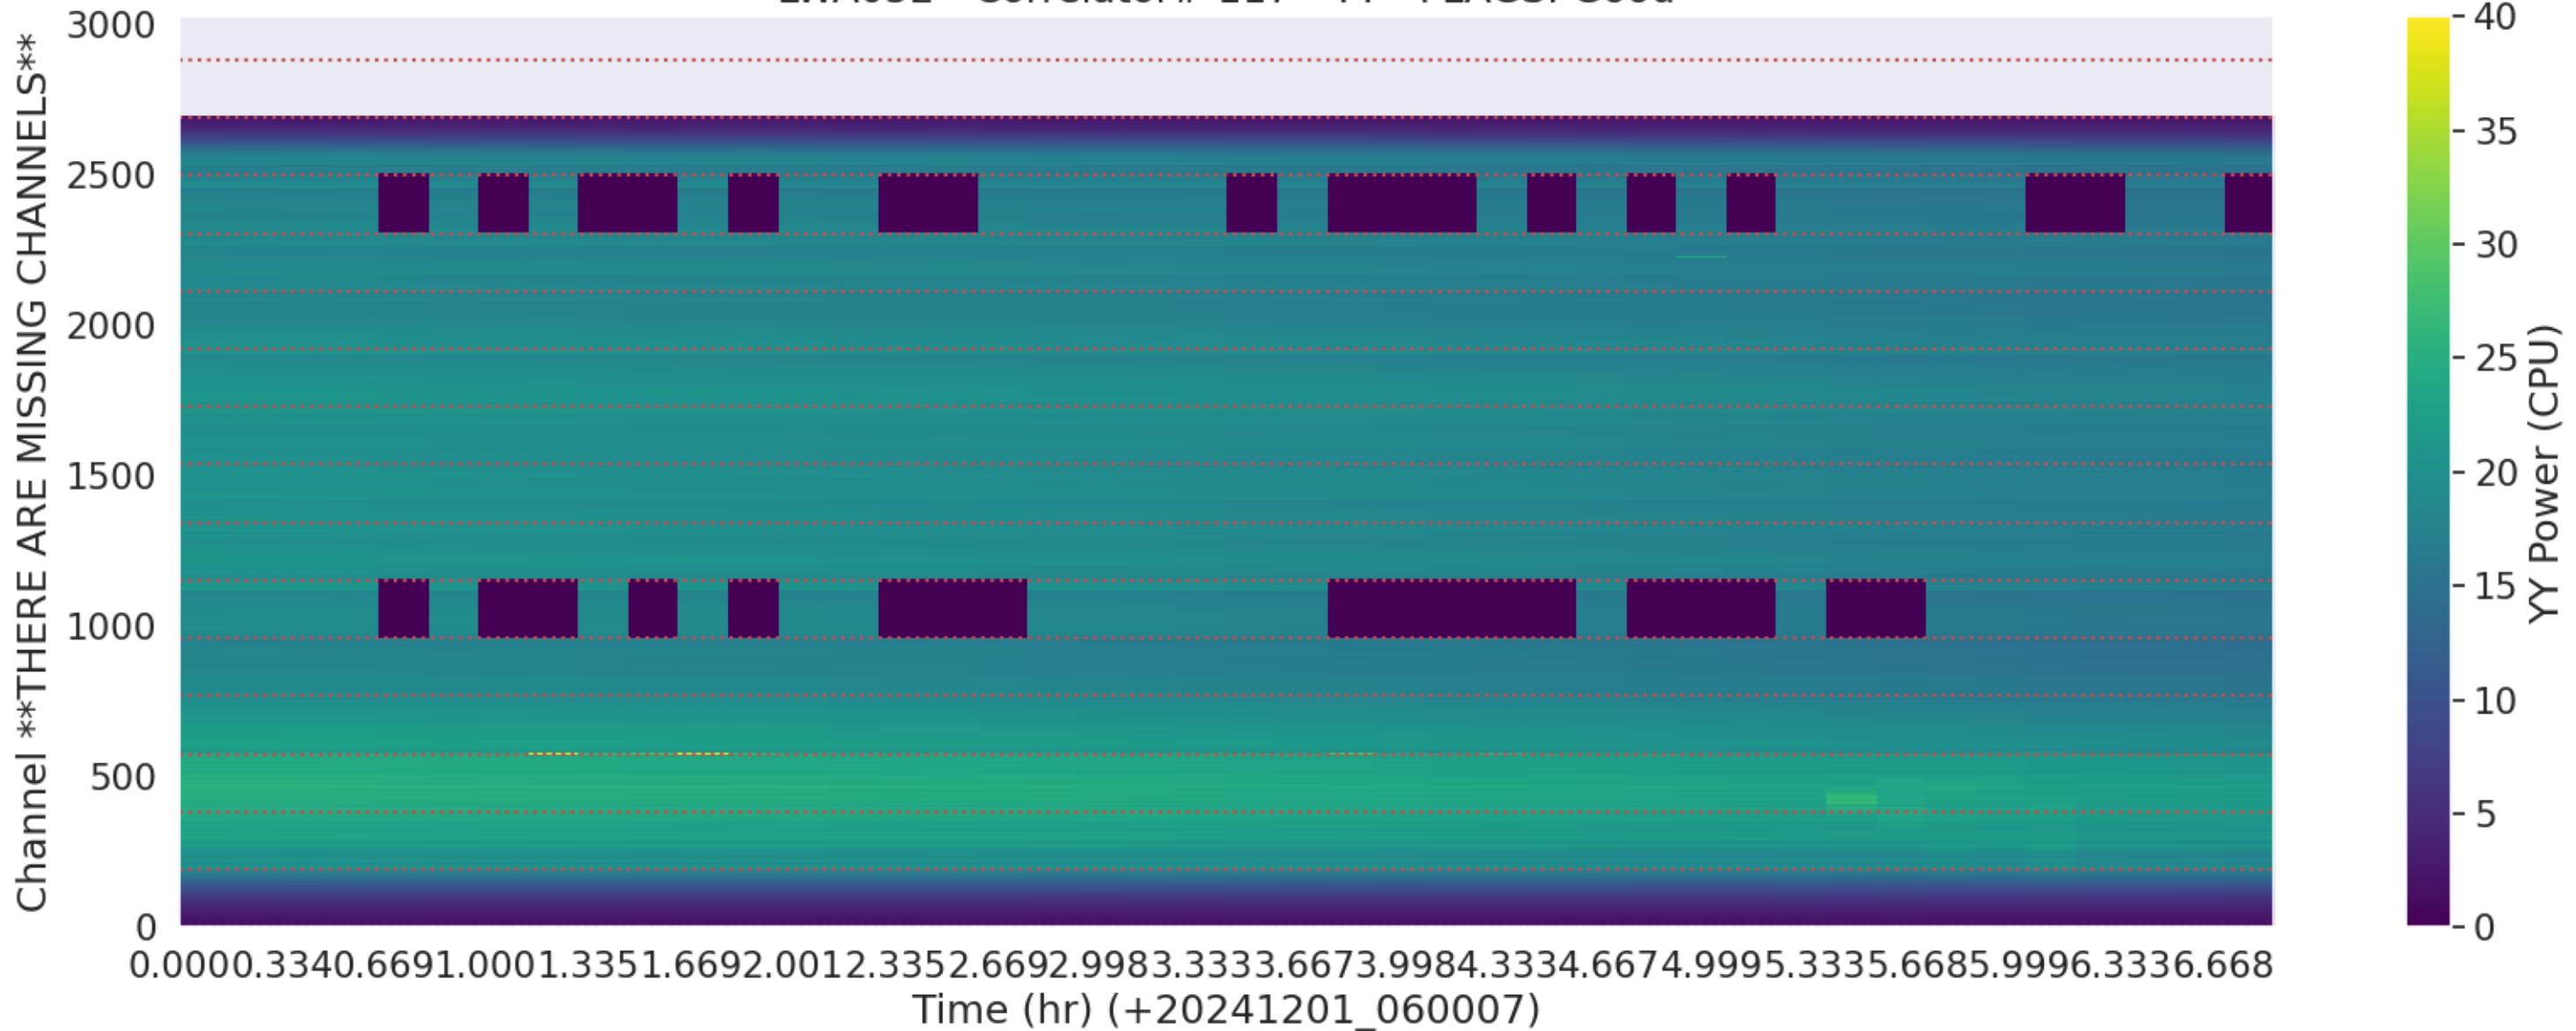

LWA050 - Correlator# 115 - YY - FLAGS: Good

LWA053 - Correlator# 116 - XX - FLAGS: Good

LWA053 - Correlator# 116 - YY - FLAGS: Good

LWA052 - Correlator# 117 - XX - FLAGS: Good

LWA052 - Correlator# 117 - YY - FLAGS: Good