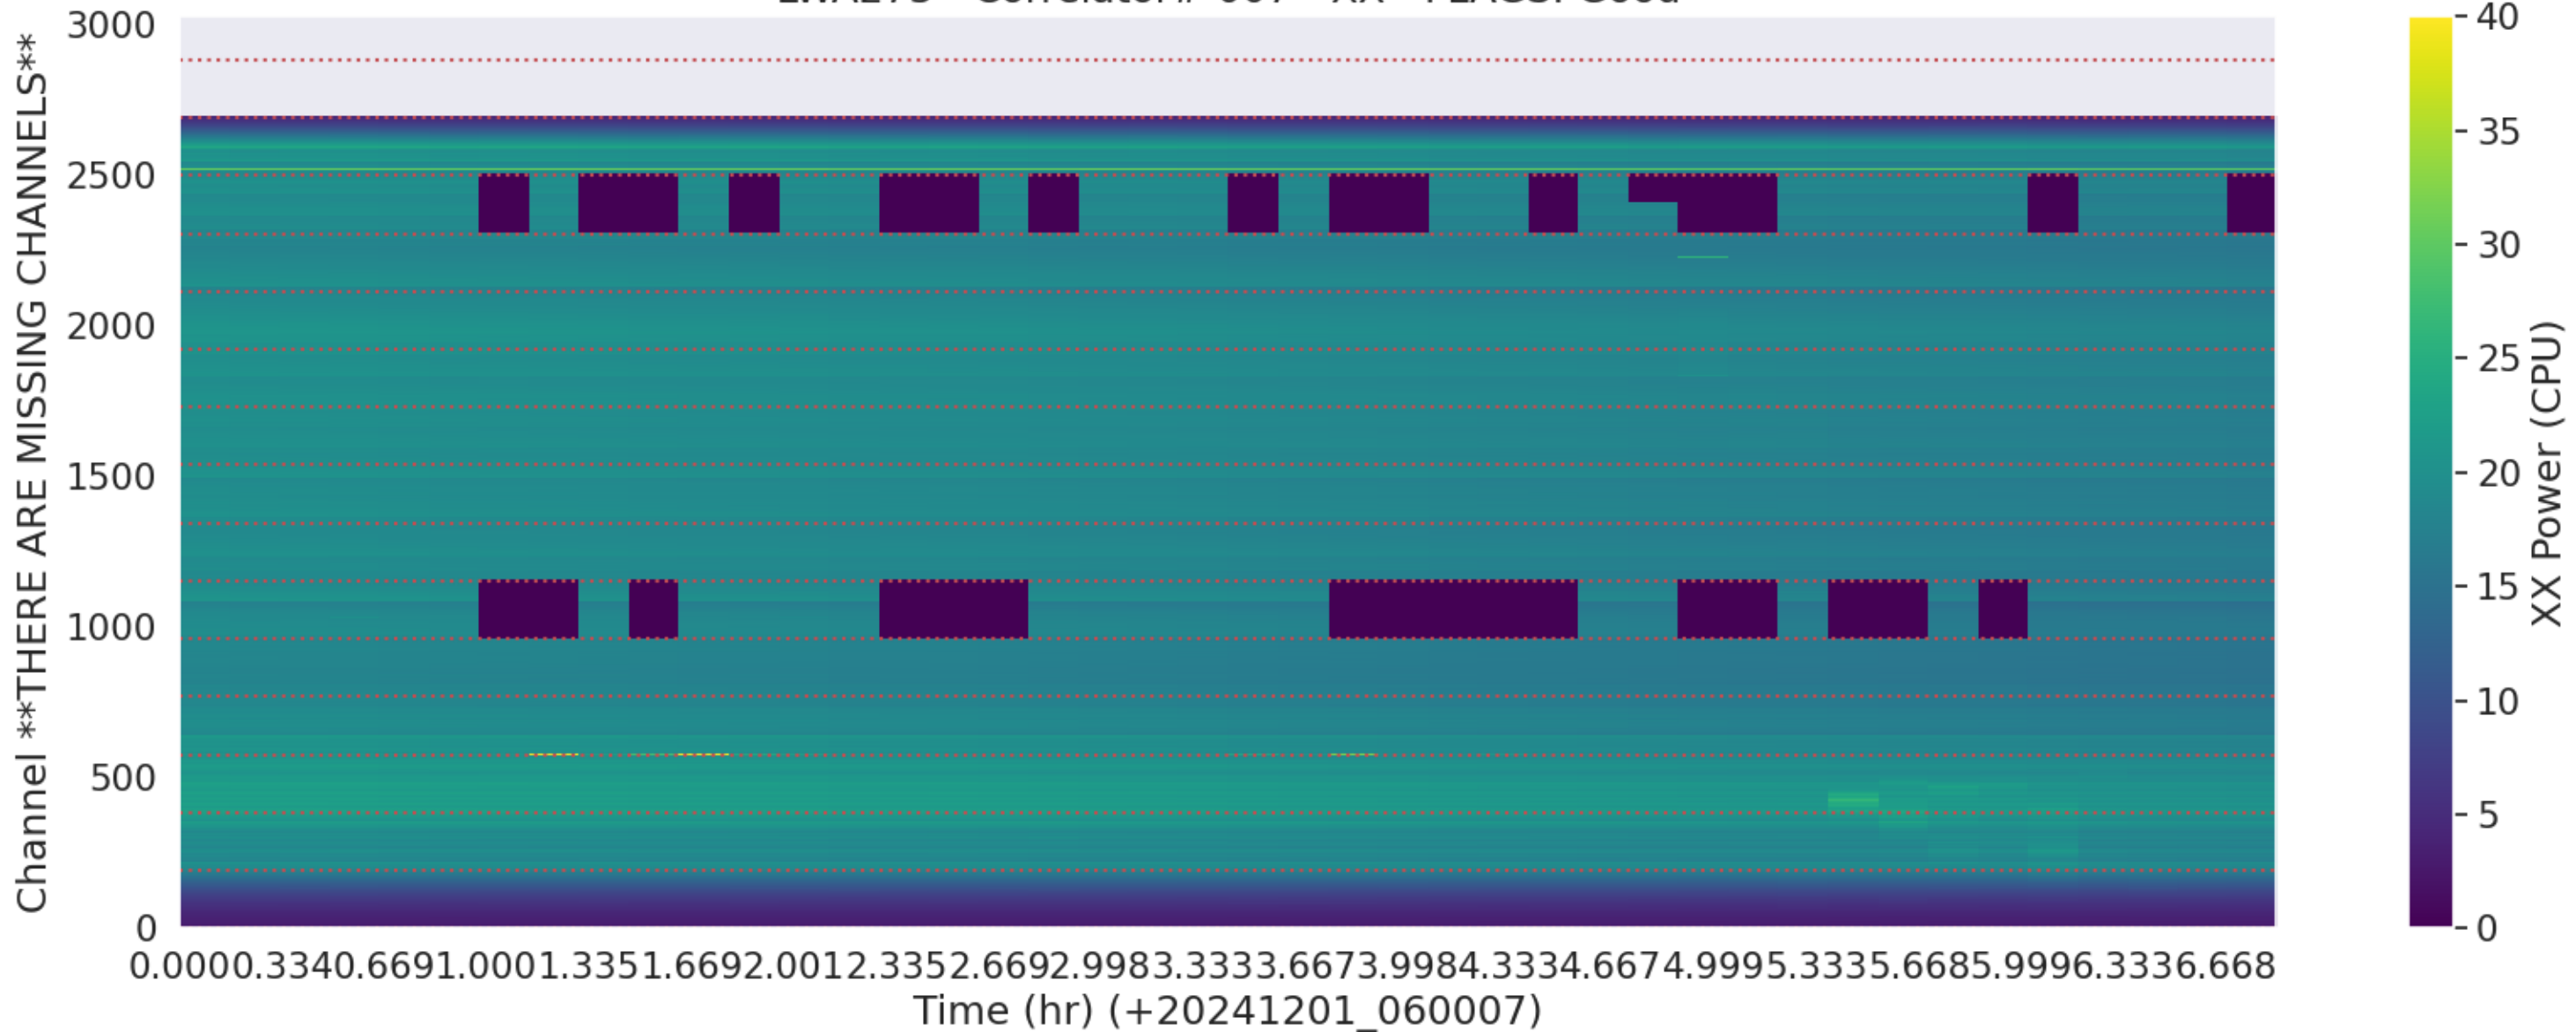

LWA269 - Correlator# 005 - XX - FLAGS: Good

LWA269 - Correlator# 005 - YY - FLAGS: Good

LWA276 - Correlator# 006 - XX - FLAGS: Good

LWA276 - Correlator# 006 - YY - FLAGS: Good

LWA273 - Correlator# 007 - XX - FLAGS: Good