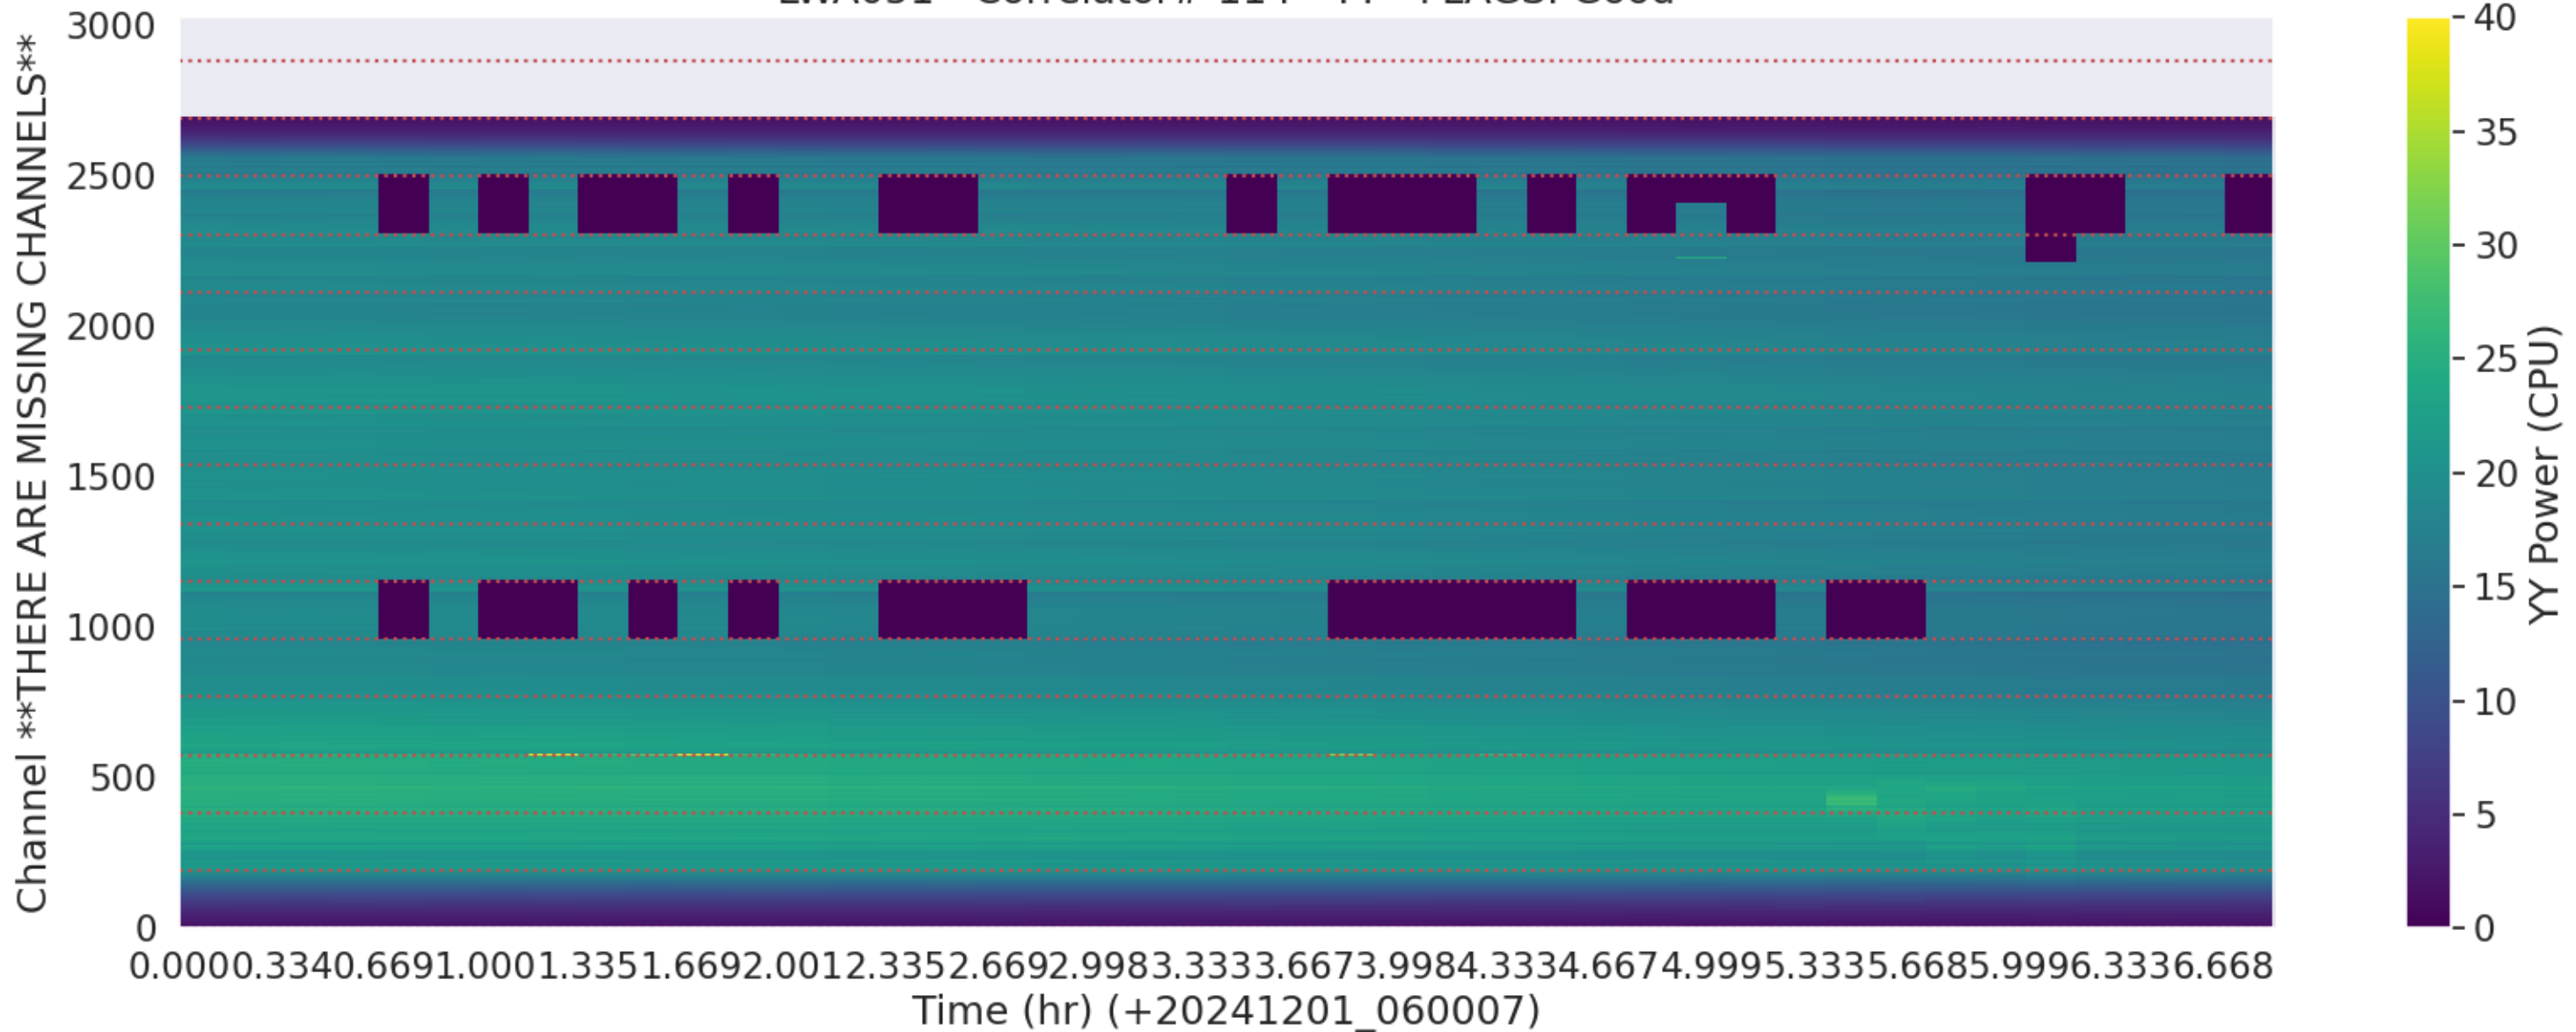

LWA048 - Correlator# 113 - XX - FLAGS: Good

LWA048 - Correlator# 113 - YY - FLAGS: Good

LWA051 - Correlator# 114 - XX - FLAGS: Good

LWA051 - Correlator# 114 - YY - FLAGS: Good

LWA050 - Correlator# 115 - XX - FLAGS: Good