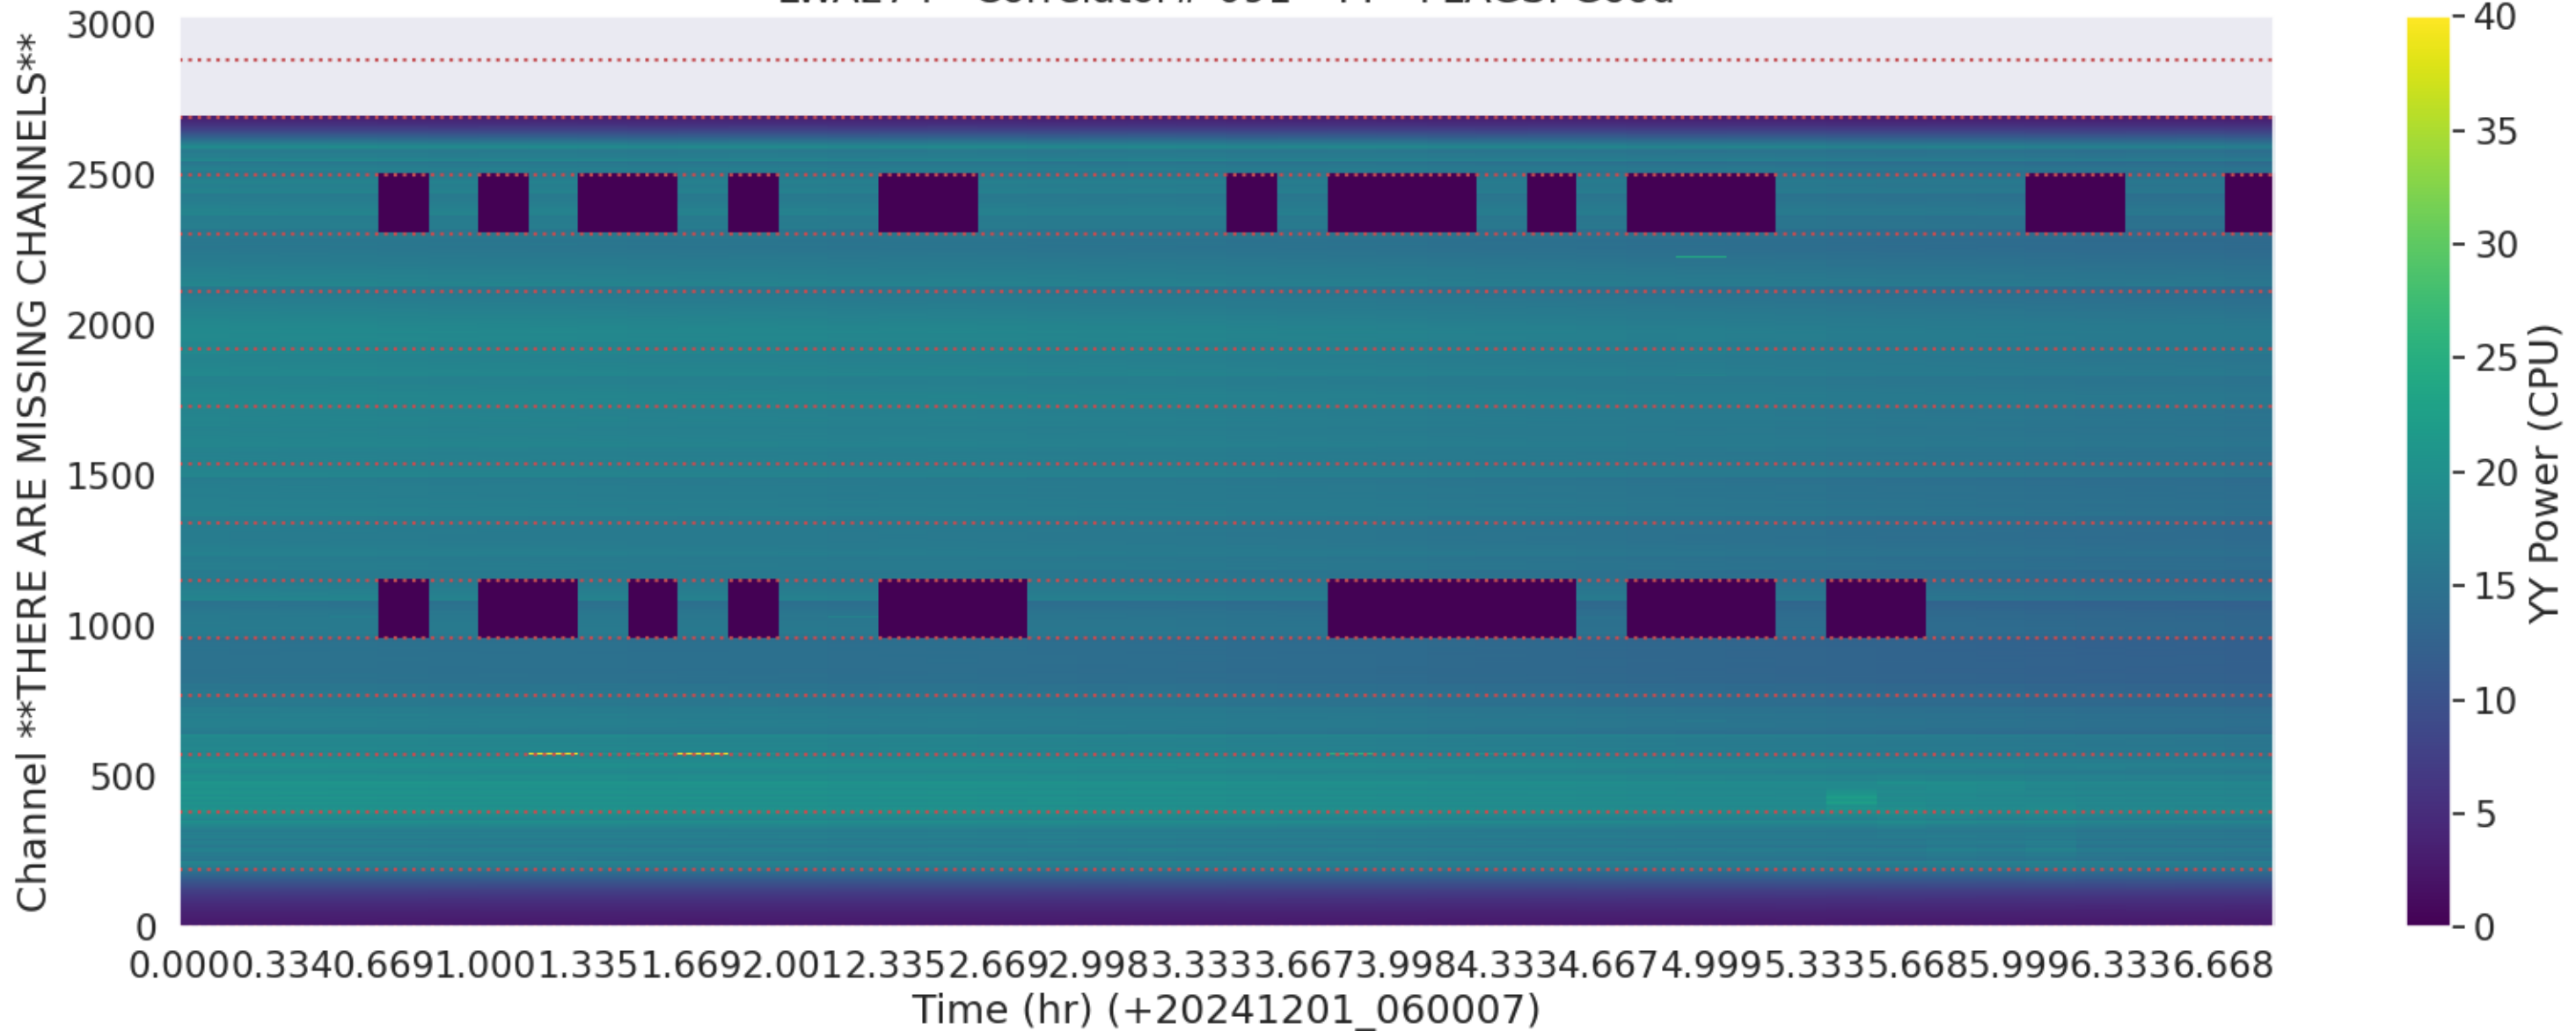

LWA274 - Correlator# 091 - YY - FLAGS: Good