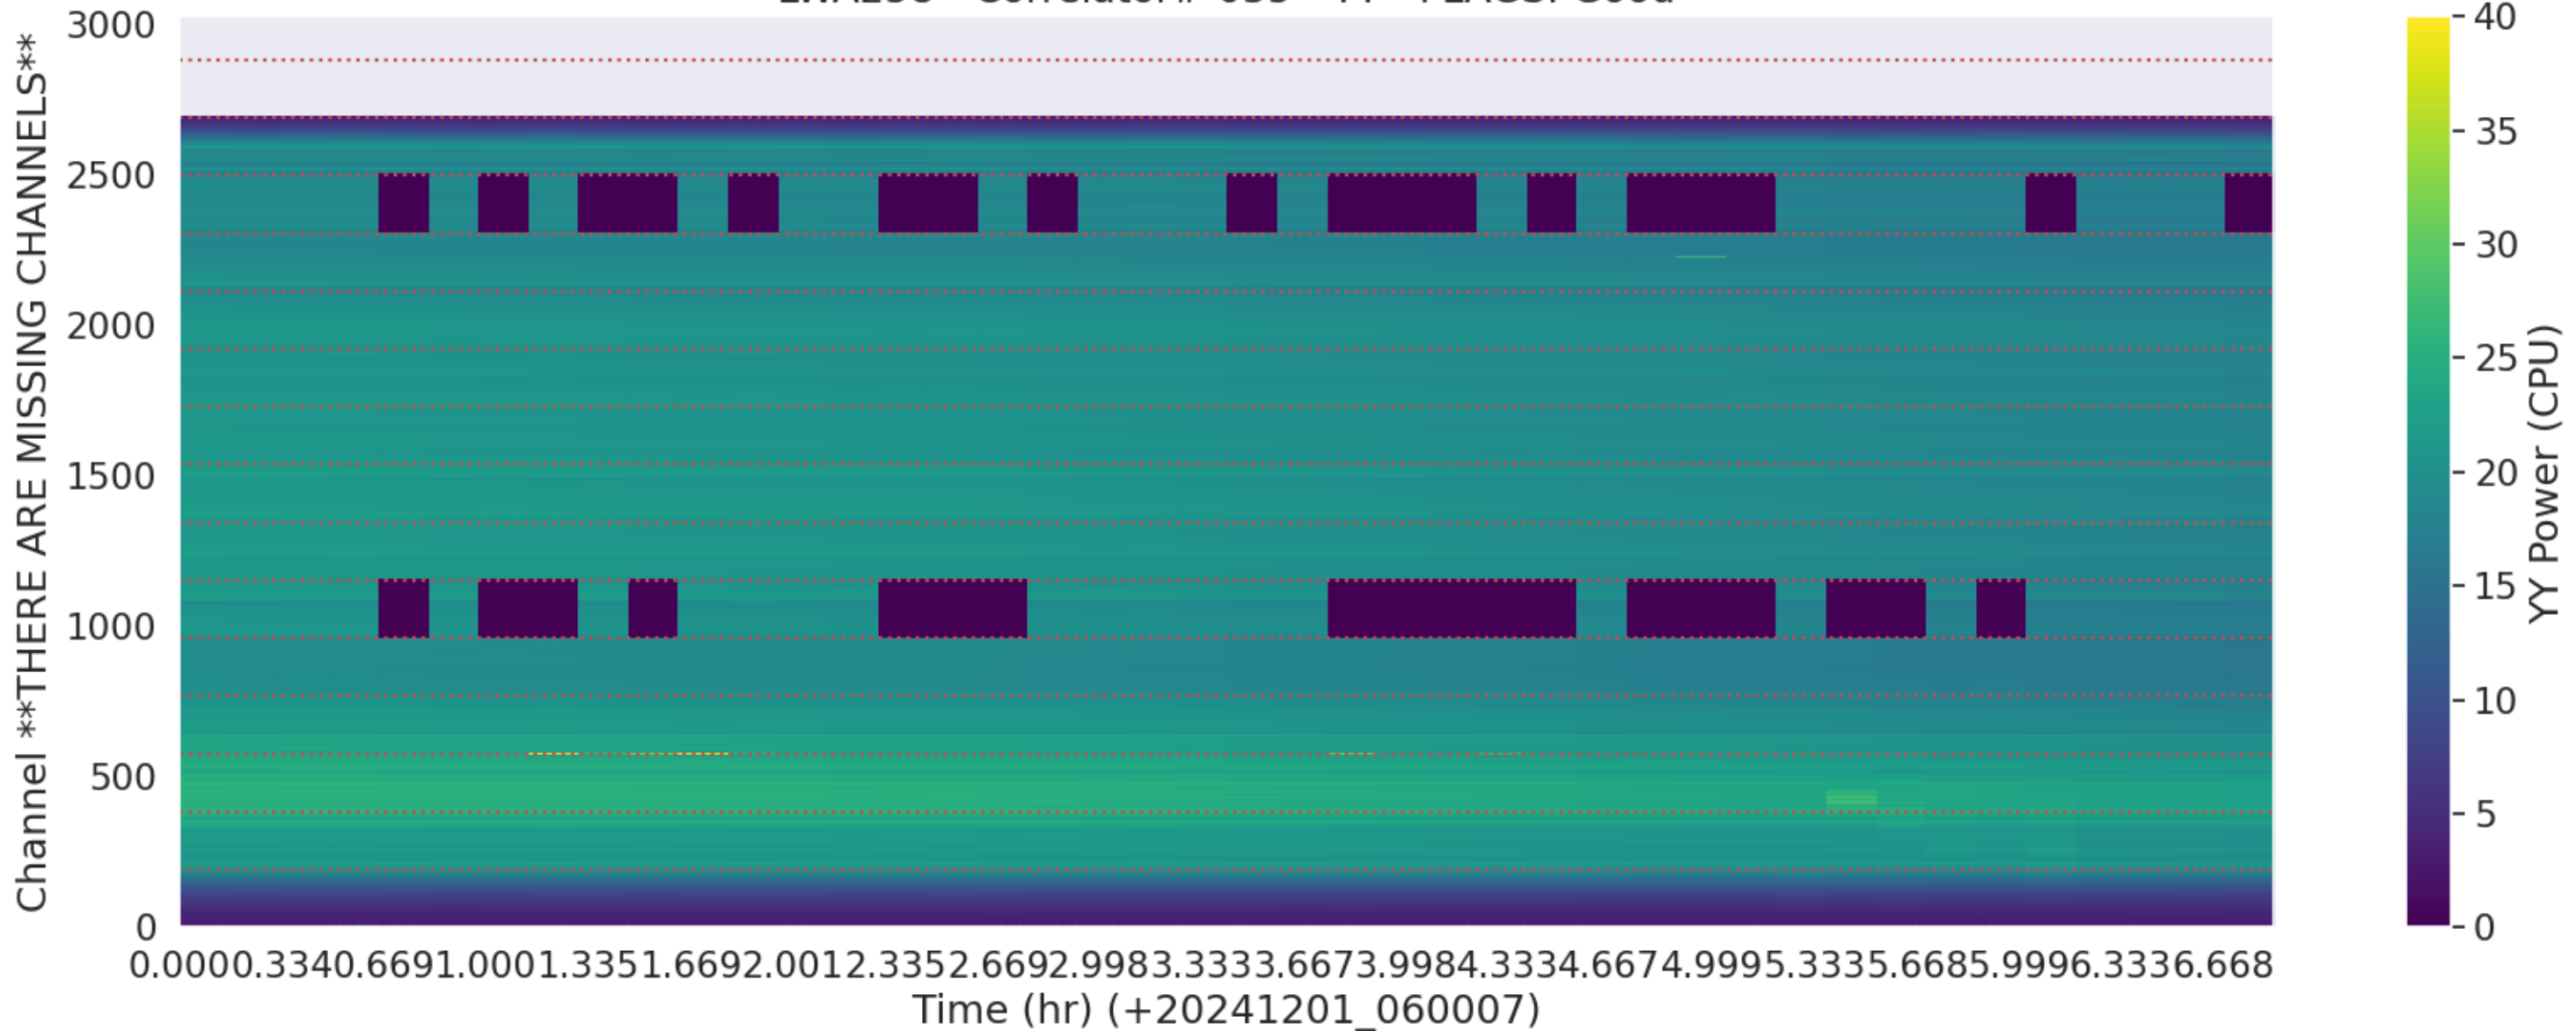

LWA258 - Correlator# 035 - YY - FLAGS: Good