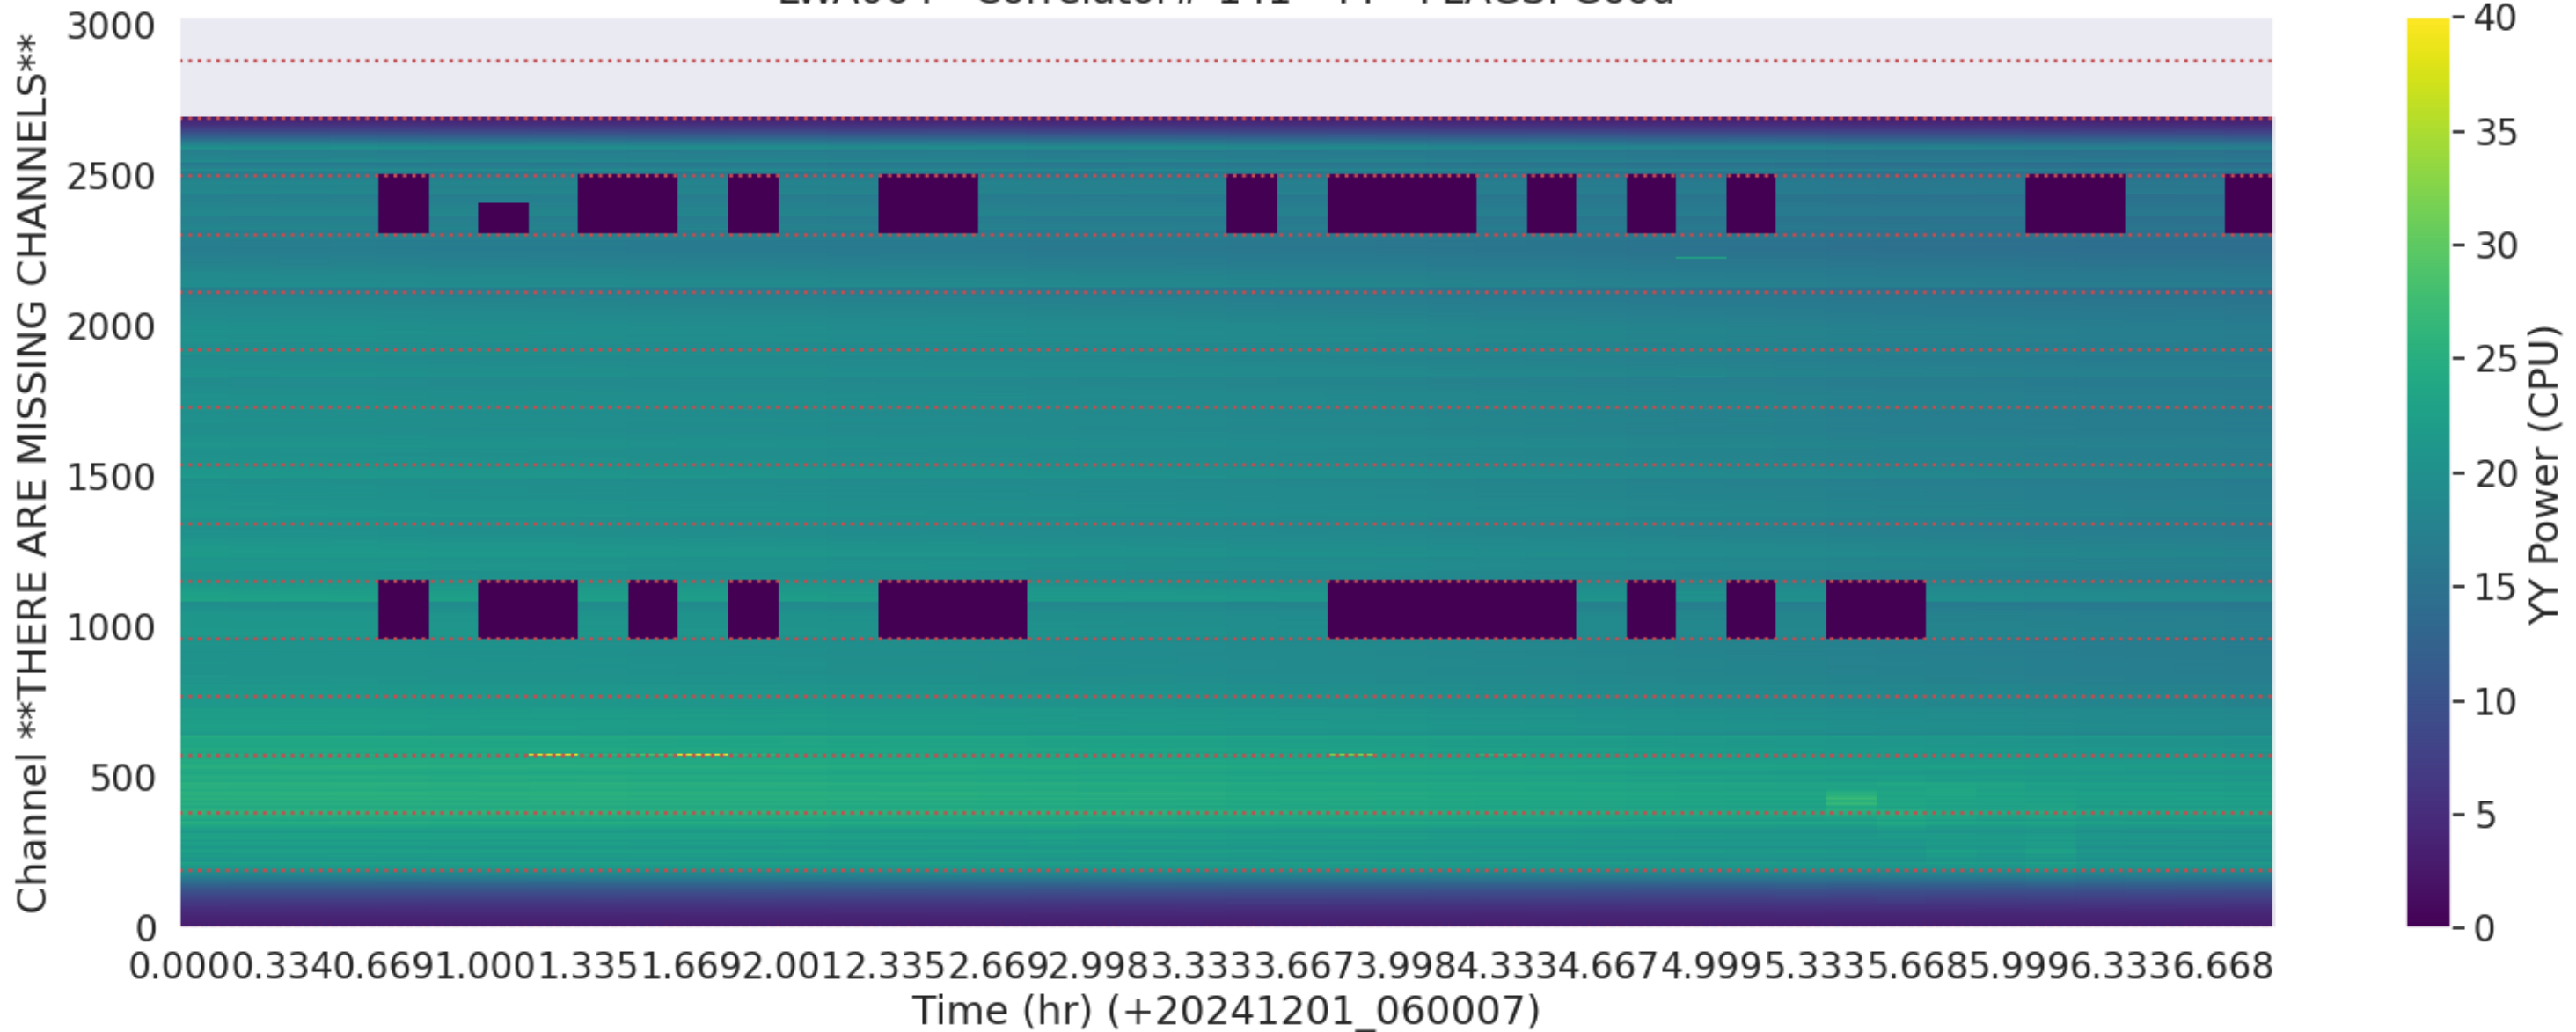

LWA064 - Correlator# 141 - YY - FLAGS: Good