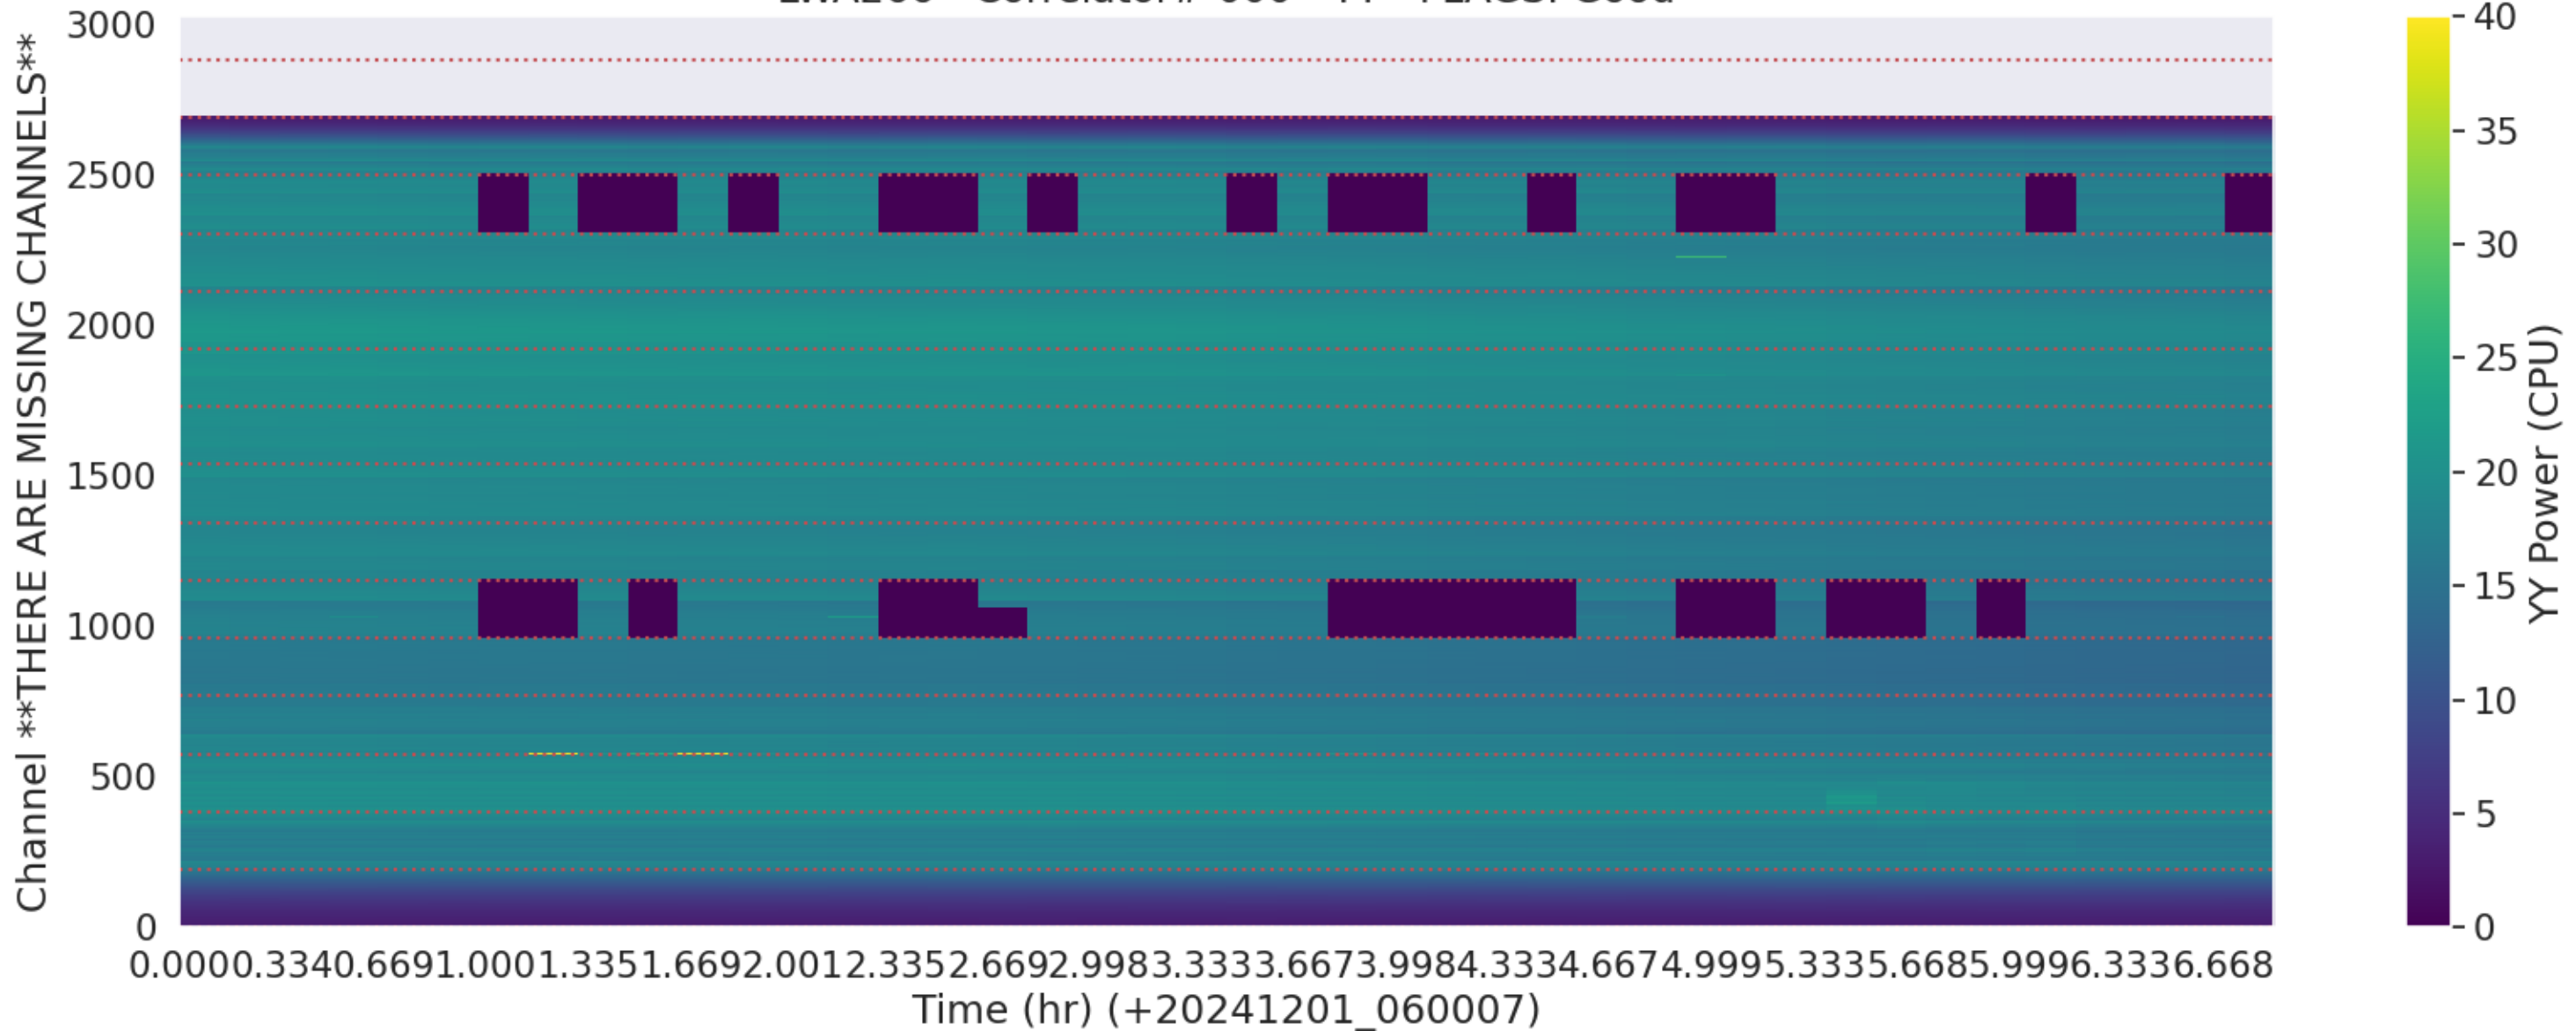

LWA266 - Correlator# 000 - XX - FLAGS: Good

LWA266 - Correlator# 000 - YY - FLAGS: Good

LWA259 - Correlator# 001 - XX - FLAGS: Good

LWA259 - Correlator# 001 - YY - FLAGS: Good

LWA268 - Correlator# 002 - XX - FLAGS: Good