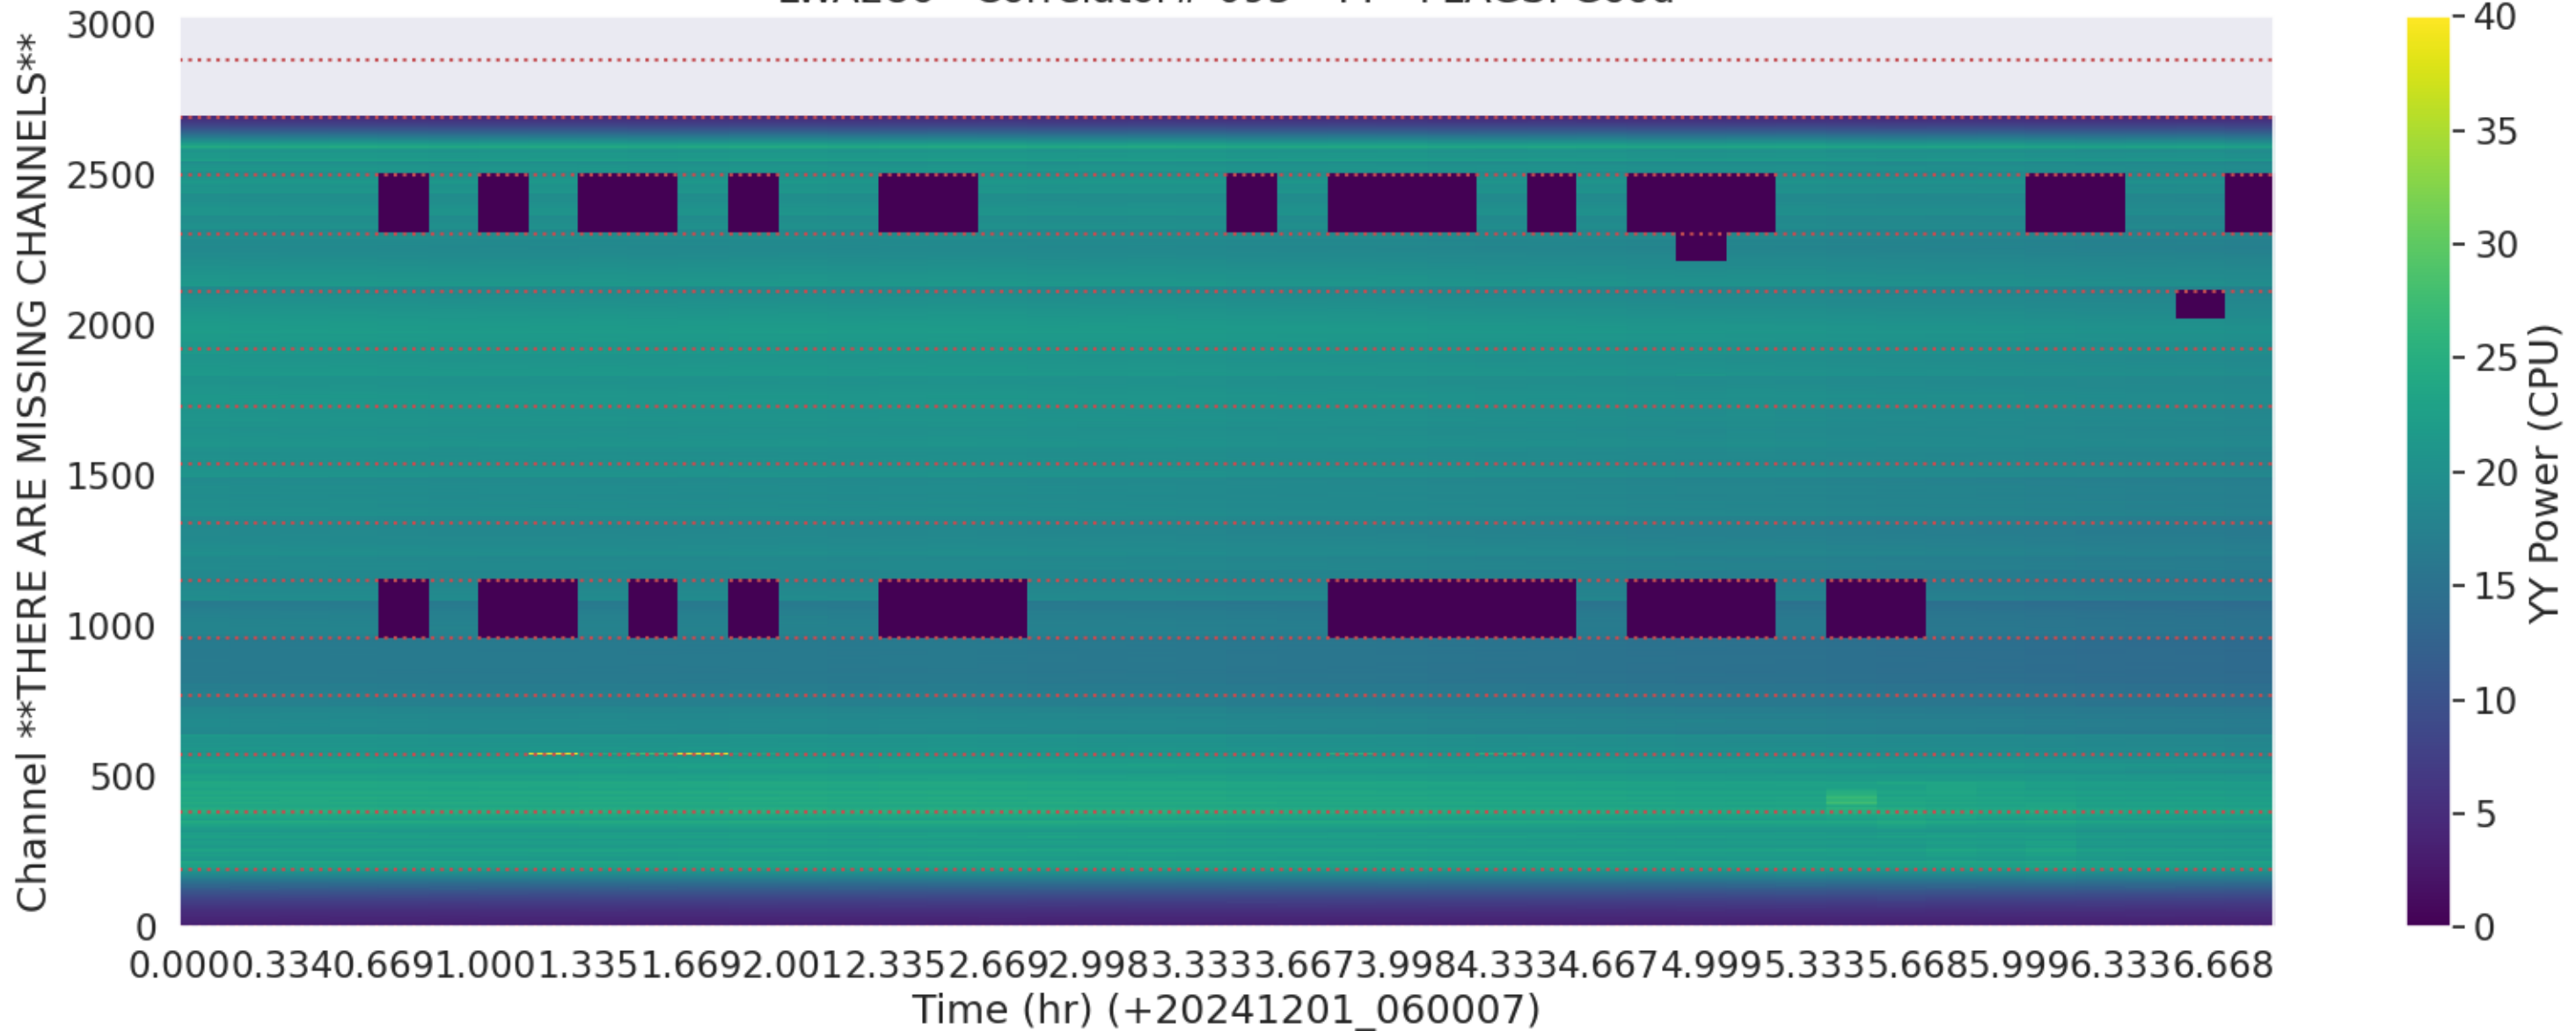

LWA286 - Correlator# 093 - YY - FLAGS: Good