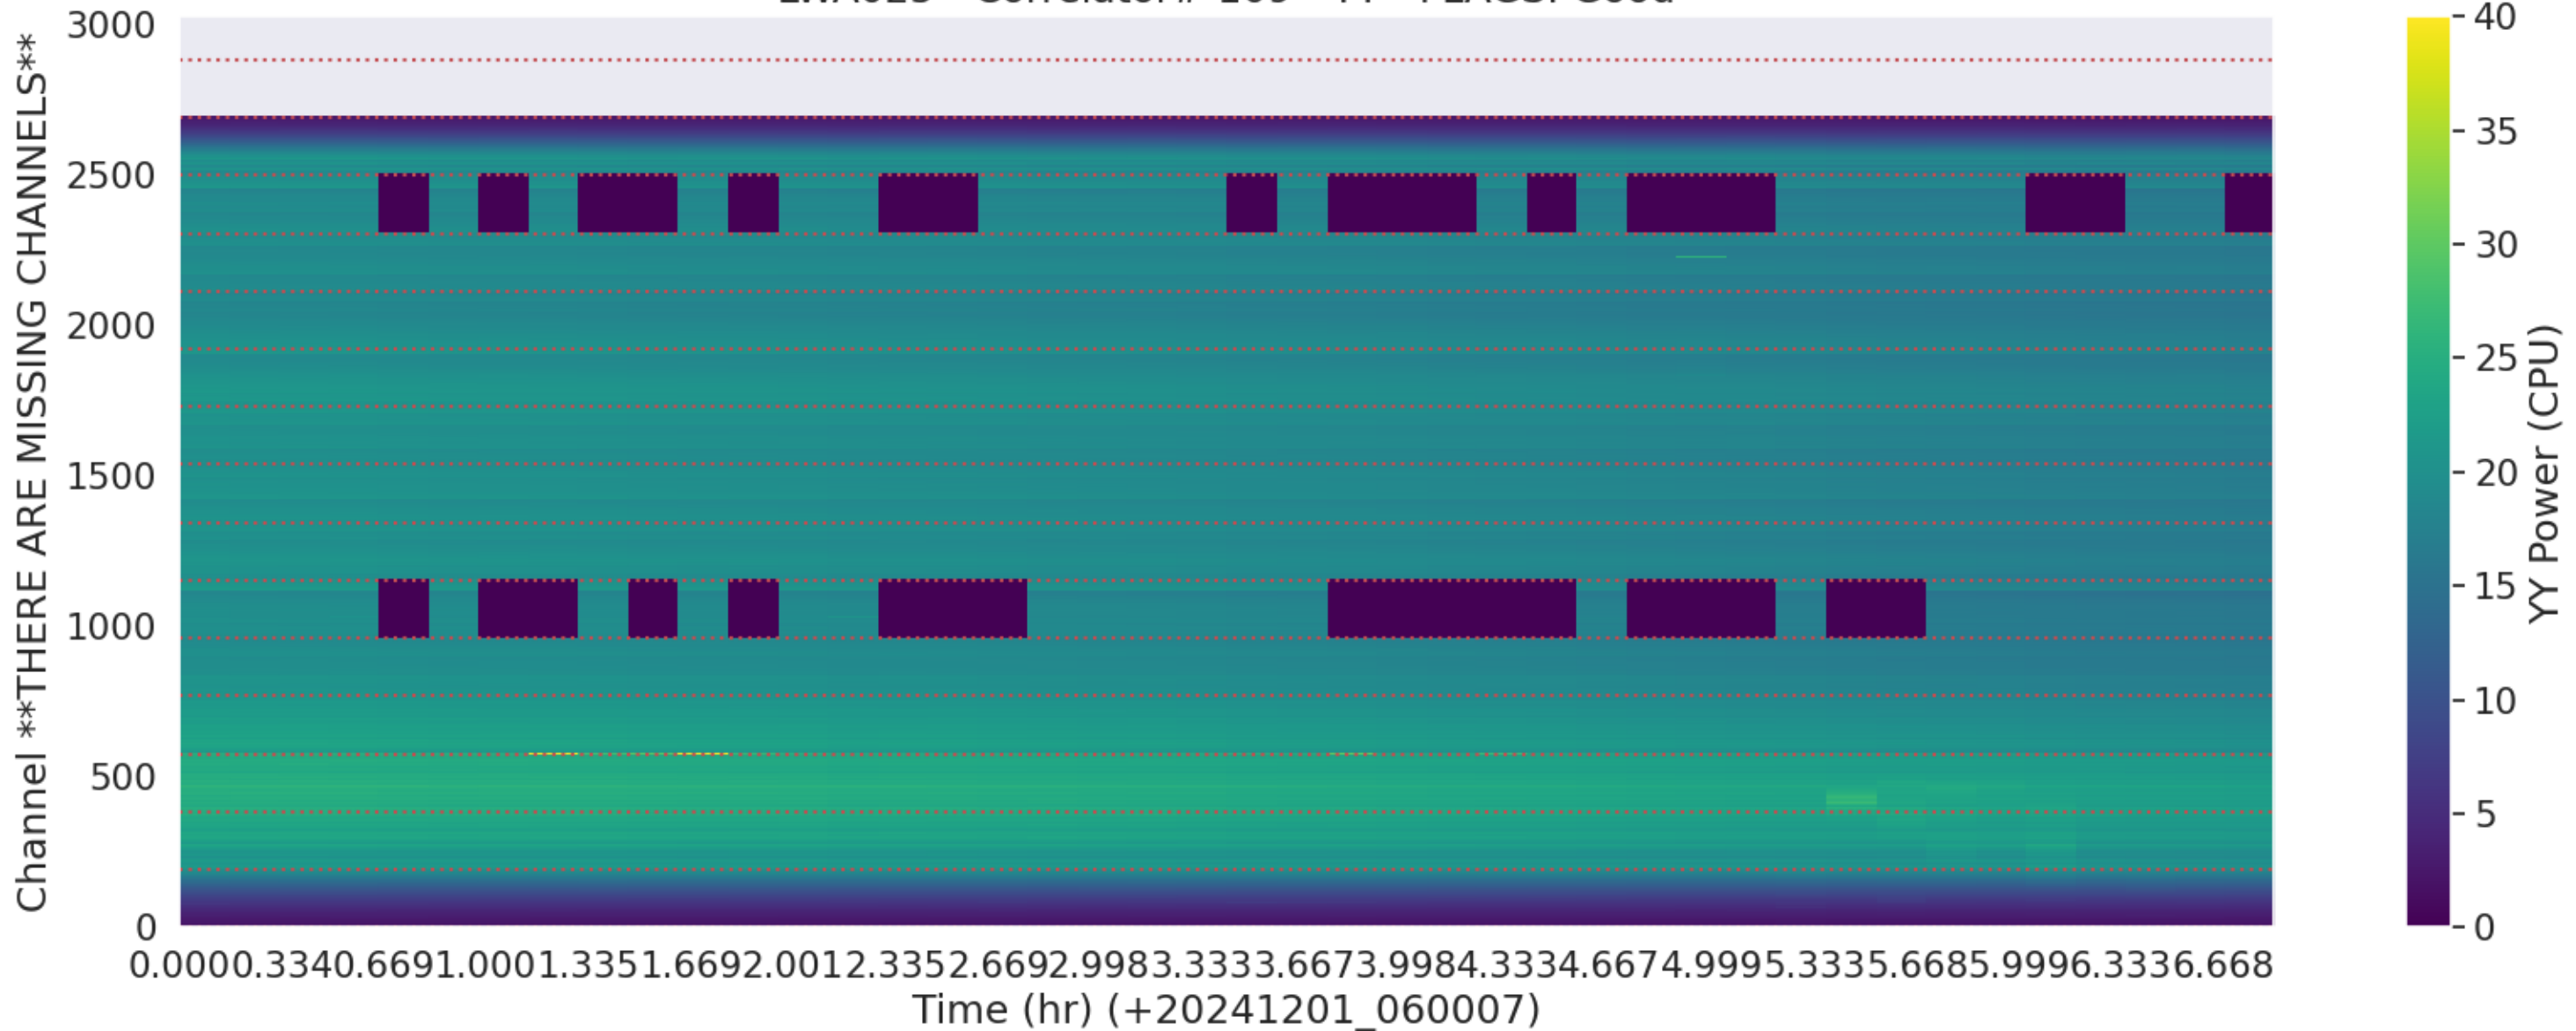

LWA026 - Correlator# 108 - XX - FLAGS: Good

LWA026 - Correlator# 108 - YY - FLAGS: Good

LWA025 - Correlator# 109 - XX - FLAGS: Good

LWA025 - Correlator# 109 - YY - FLAGS: Good

LWA029 - Correlator# 110 - XX - FLAGS: Good