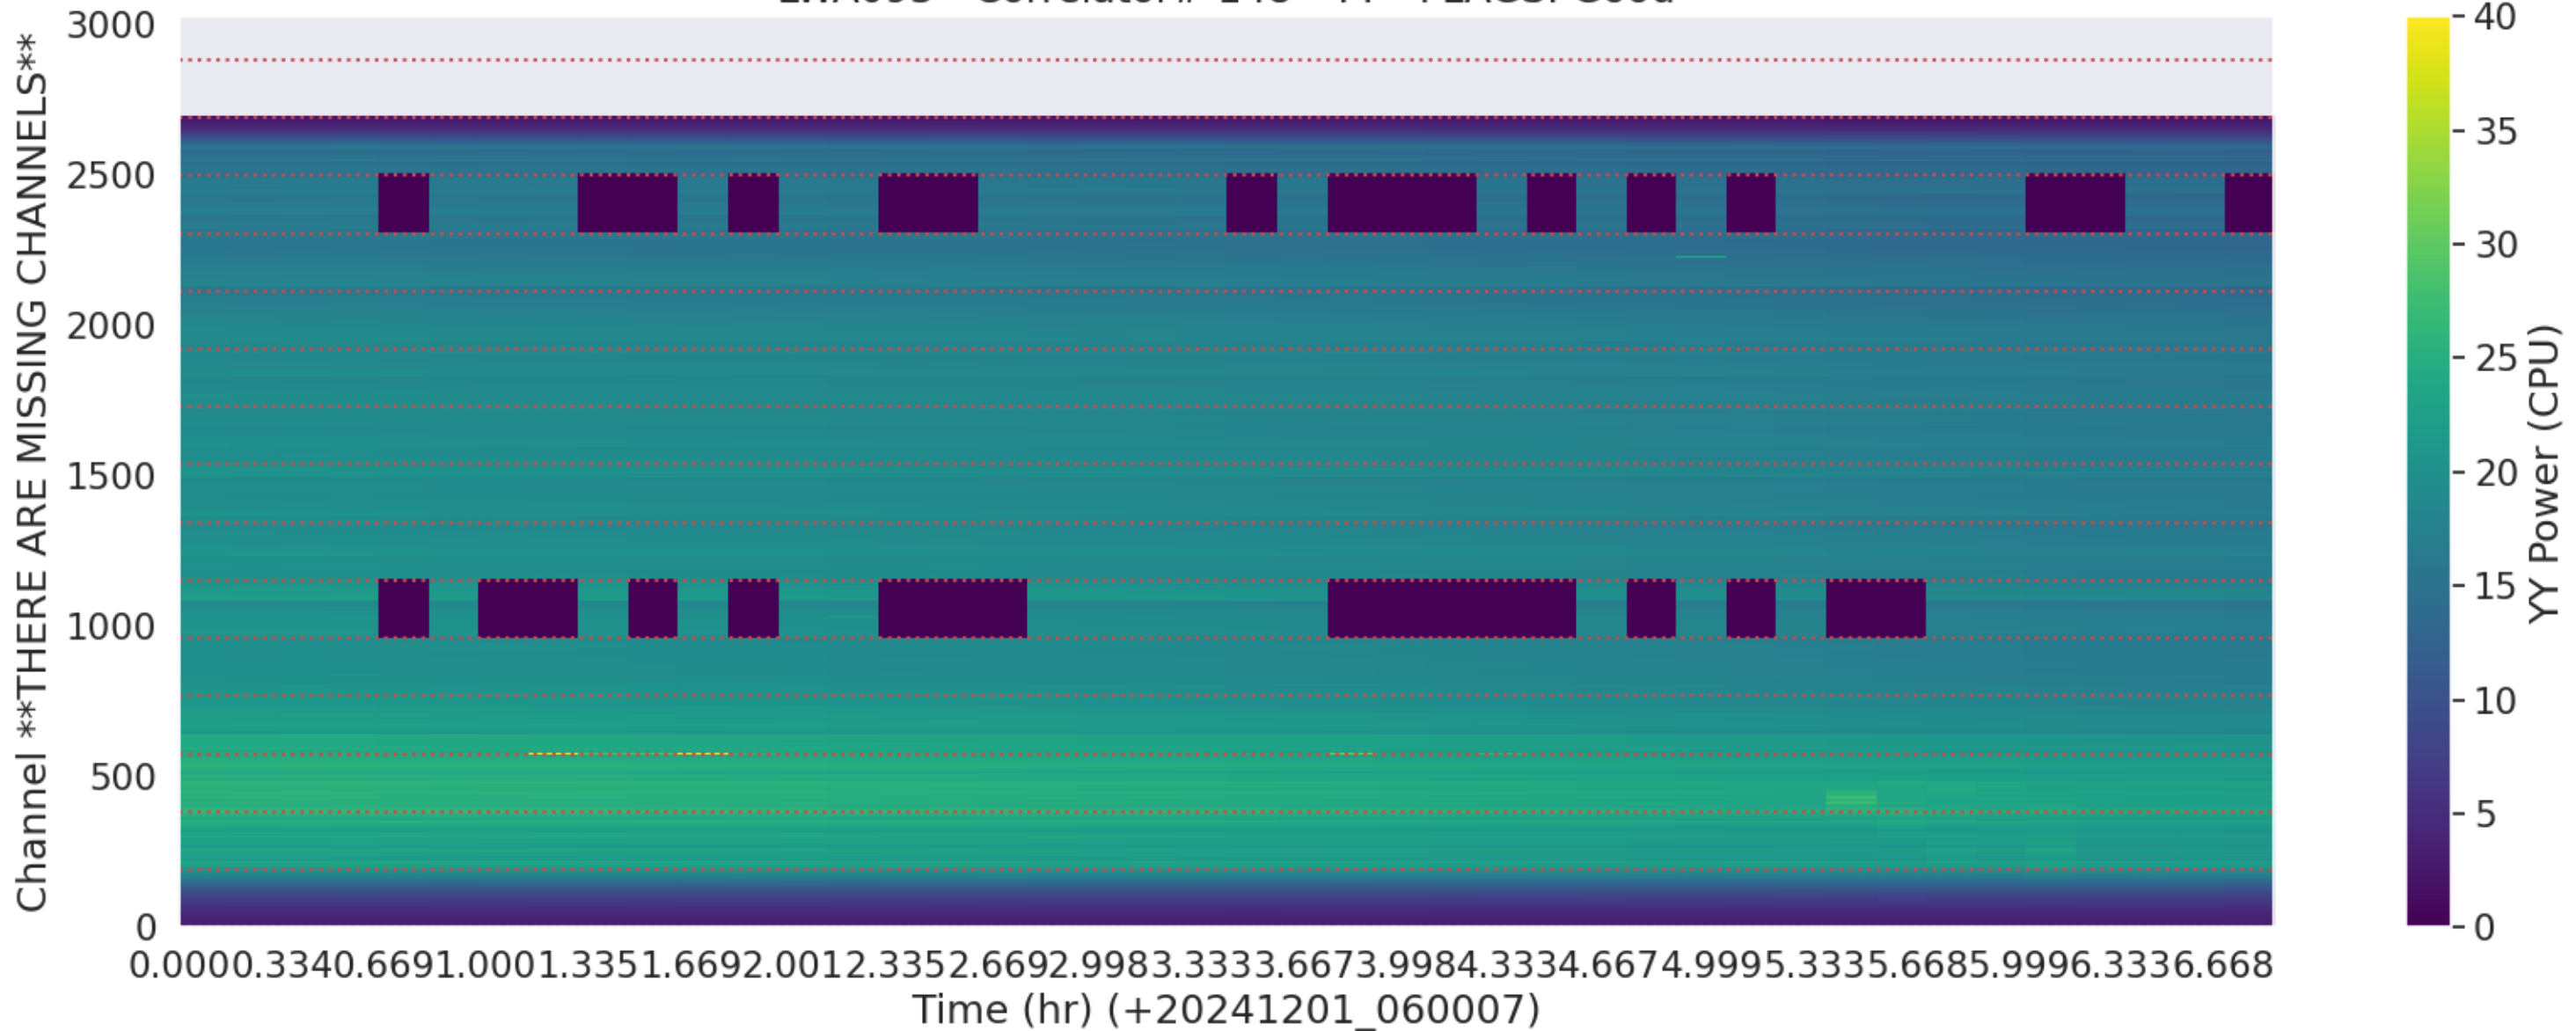

LWA093 - Correlator# 148 - YY - FLAGS: Good