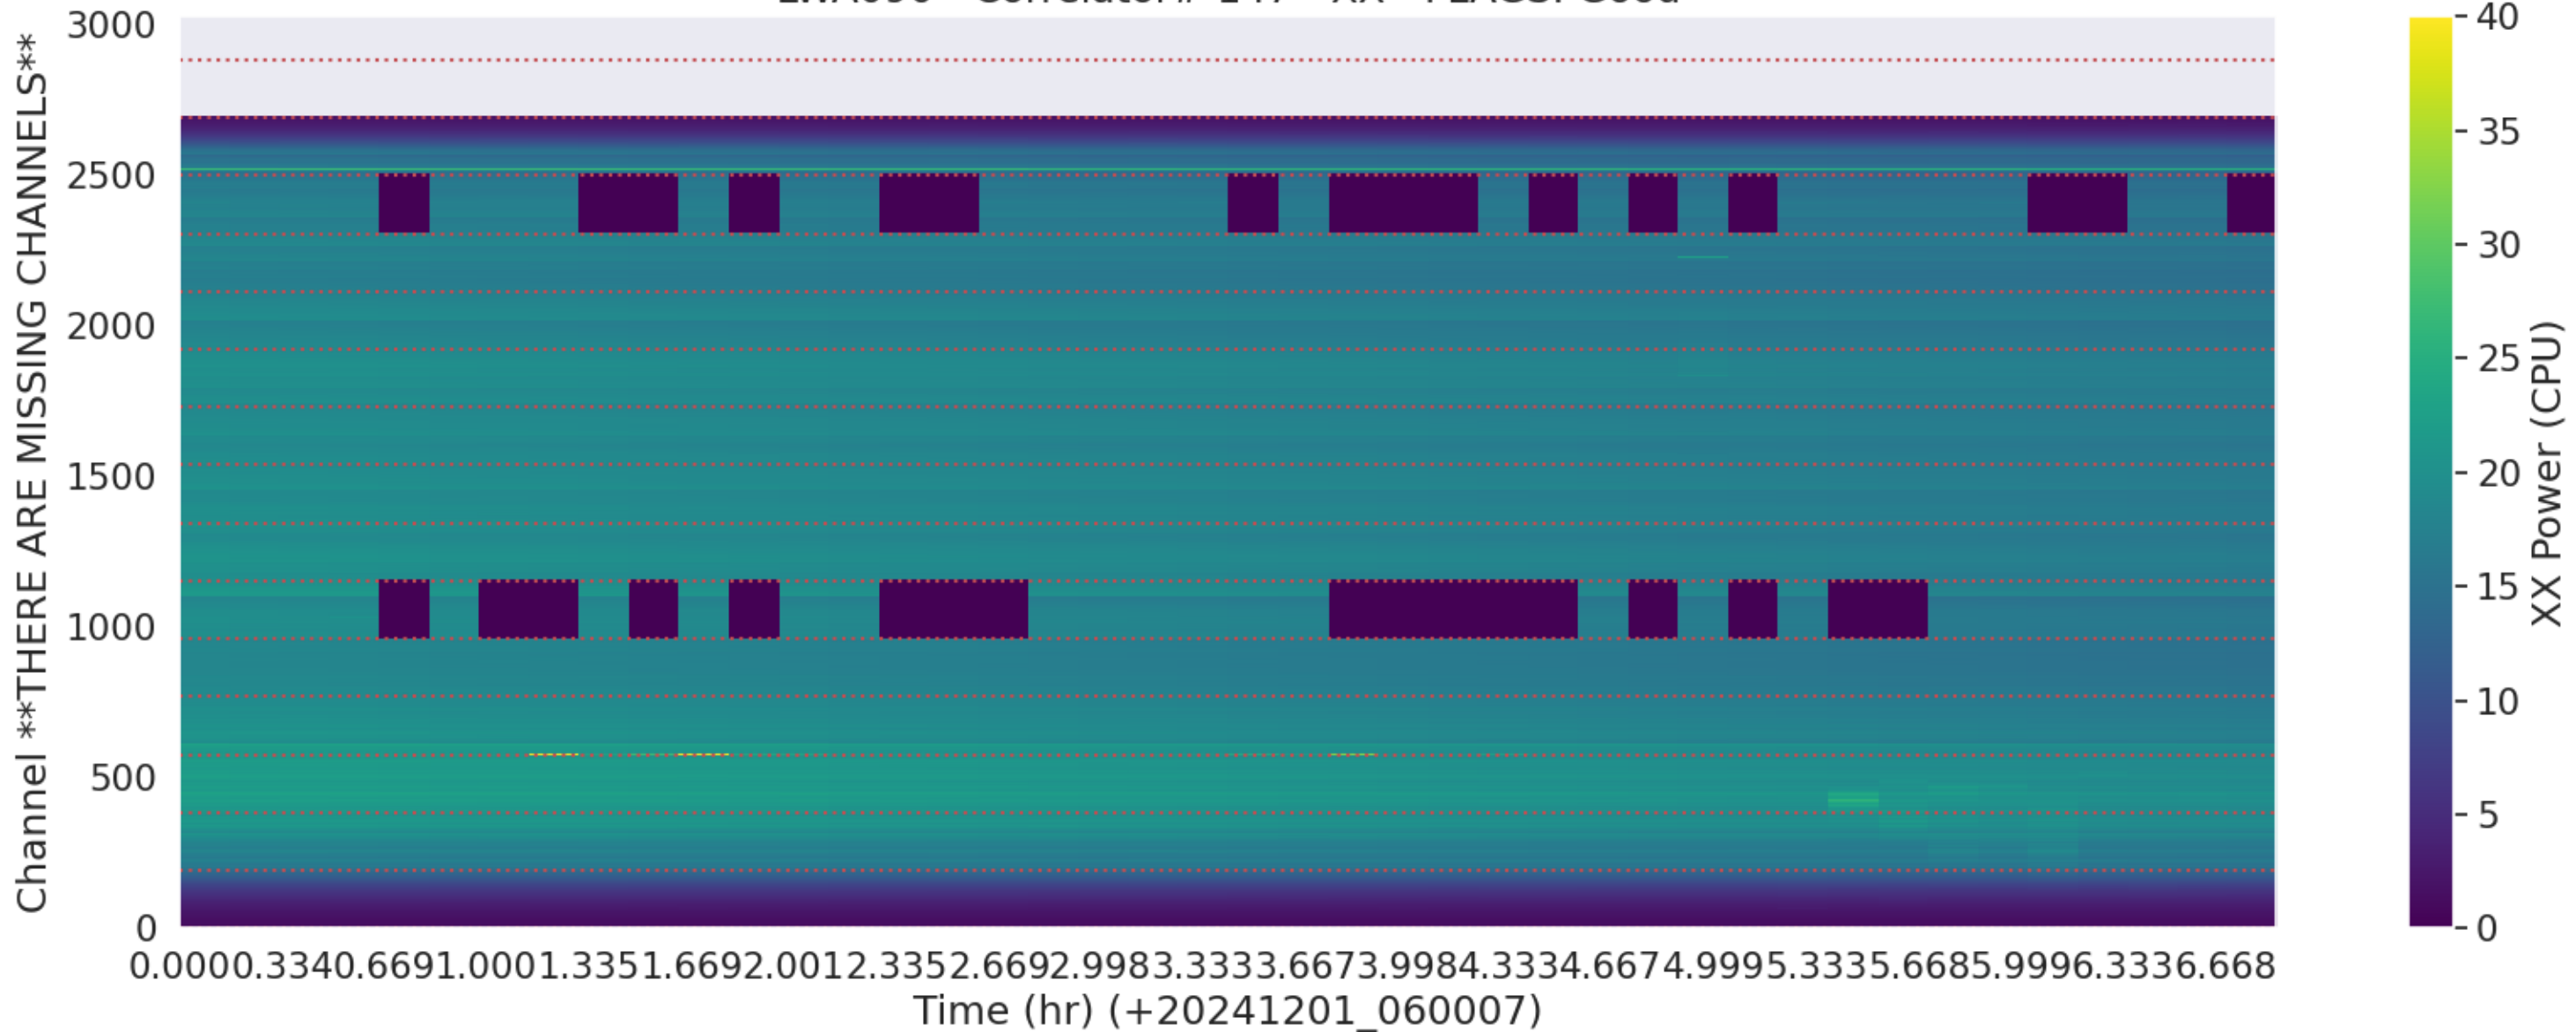

LWA096 - Correlator# 145 - YY - FLAGS: Good

LWA091 - Correlator# 146 - XX - FLAGS: Good

LWA091 - Correlator# 146 - YY - FLAGS: Good

LWA090 - Correlator# 147 - XX - FLAGS: Good

LWA090 - Correlator# 147 - YY - FLAGS: Good