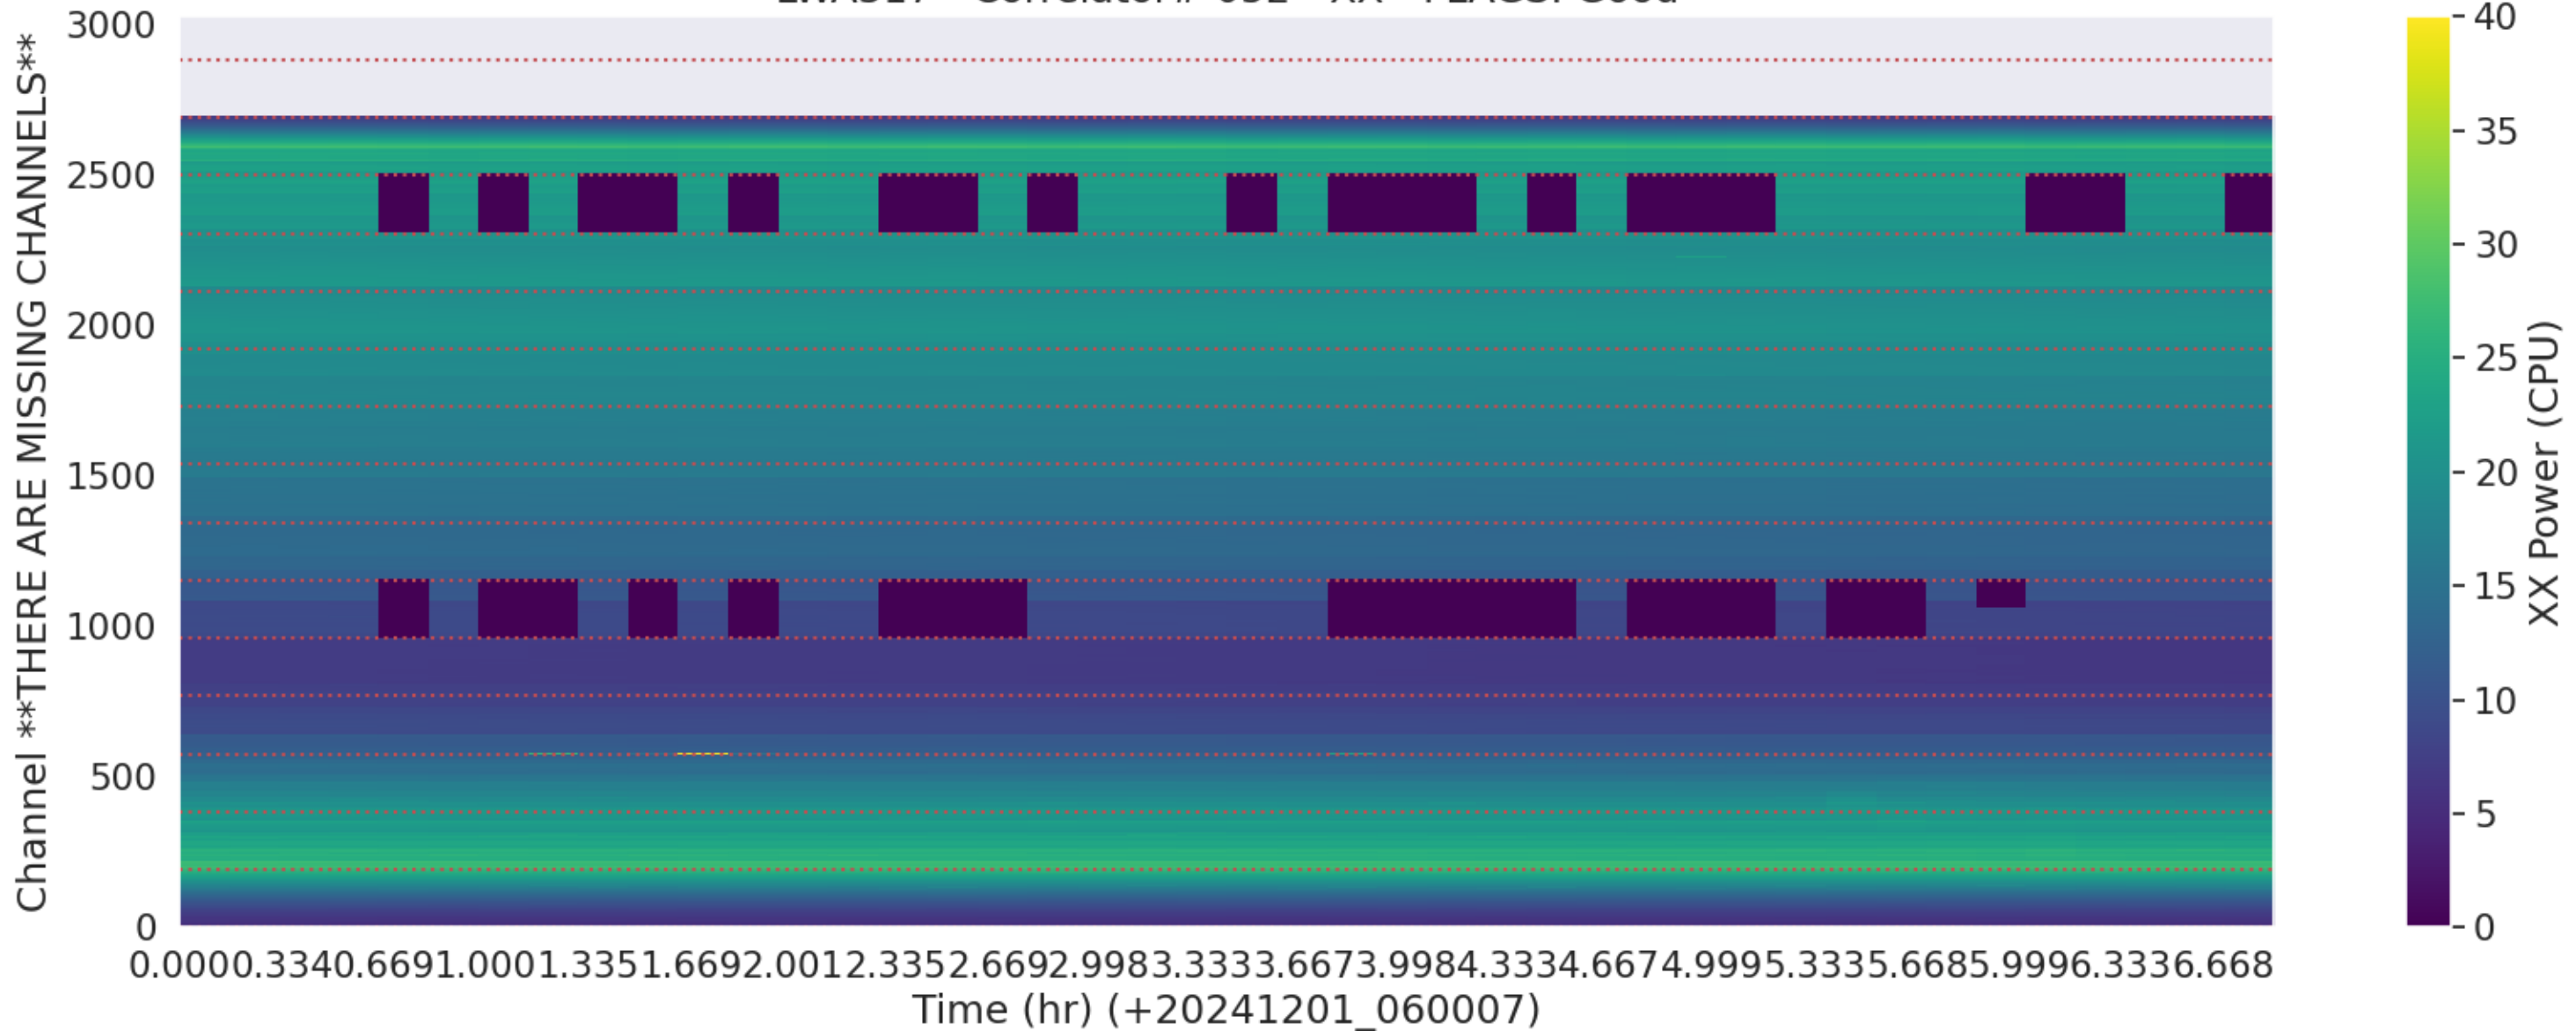

LWA305 - Correlator# 050 - YY - FLAGS: Good

LWA303 - Correlator# 051 - XX - FLAGS: Good

LWA303 - Correlator# 051 - YY - FLAGS: Good

LWA317 - Correlator# 052 - XX - FLAGS: Good

LWA317 - Correlator# 052 - YY - FLAGS: Good