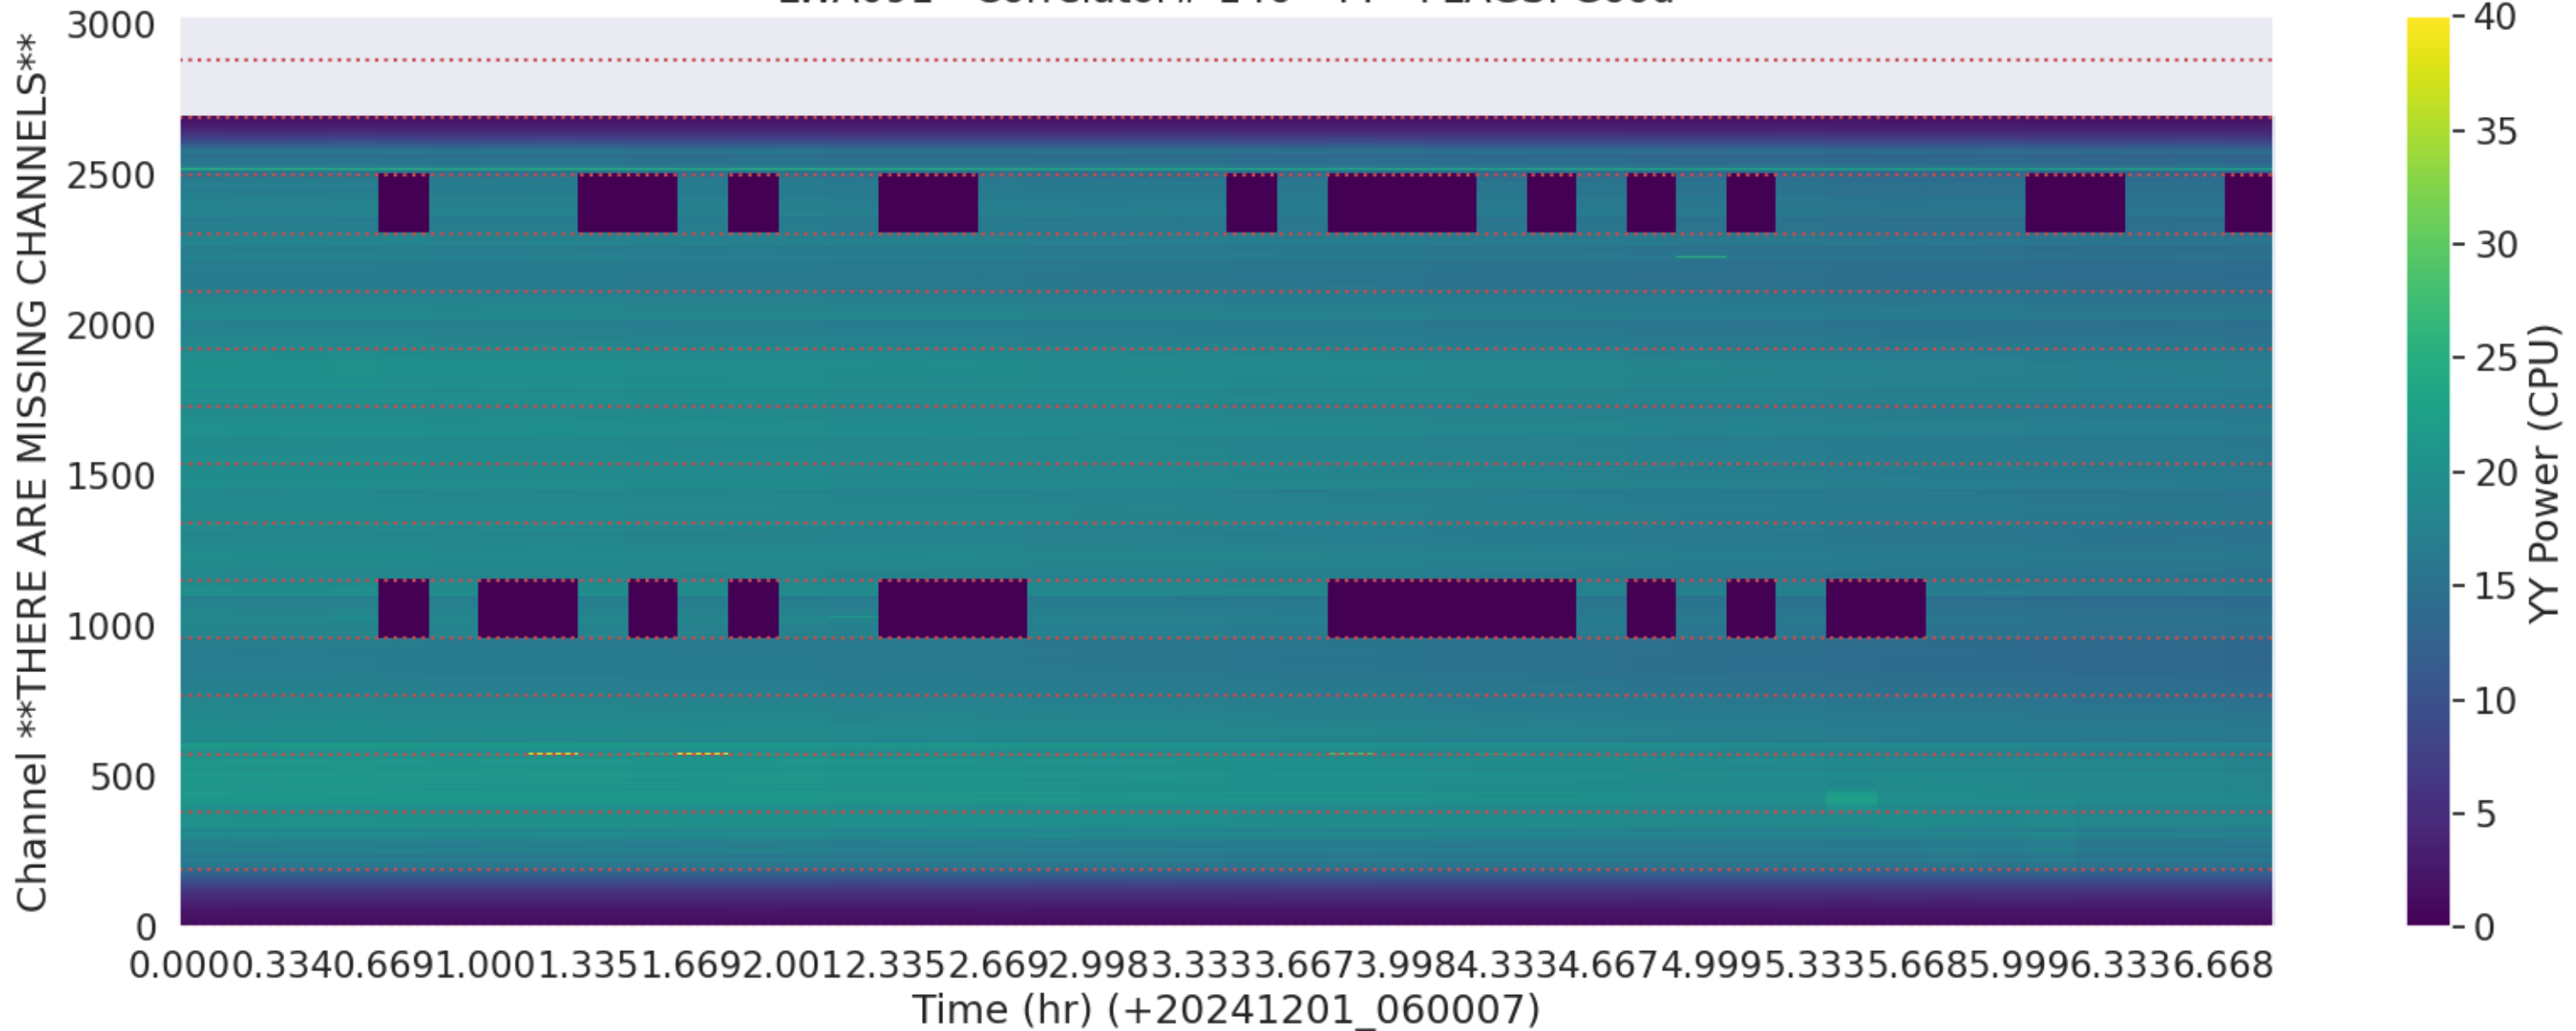

LWA091 - Correlator# 146 - YY - FLAGS: Good