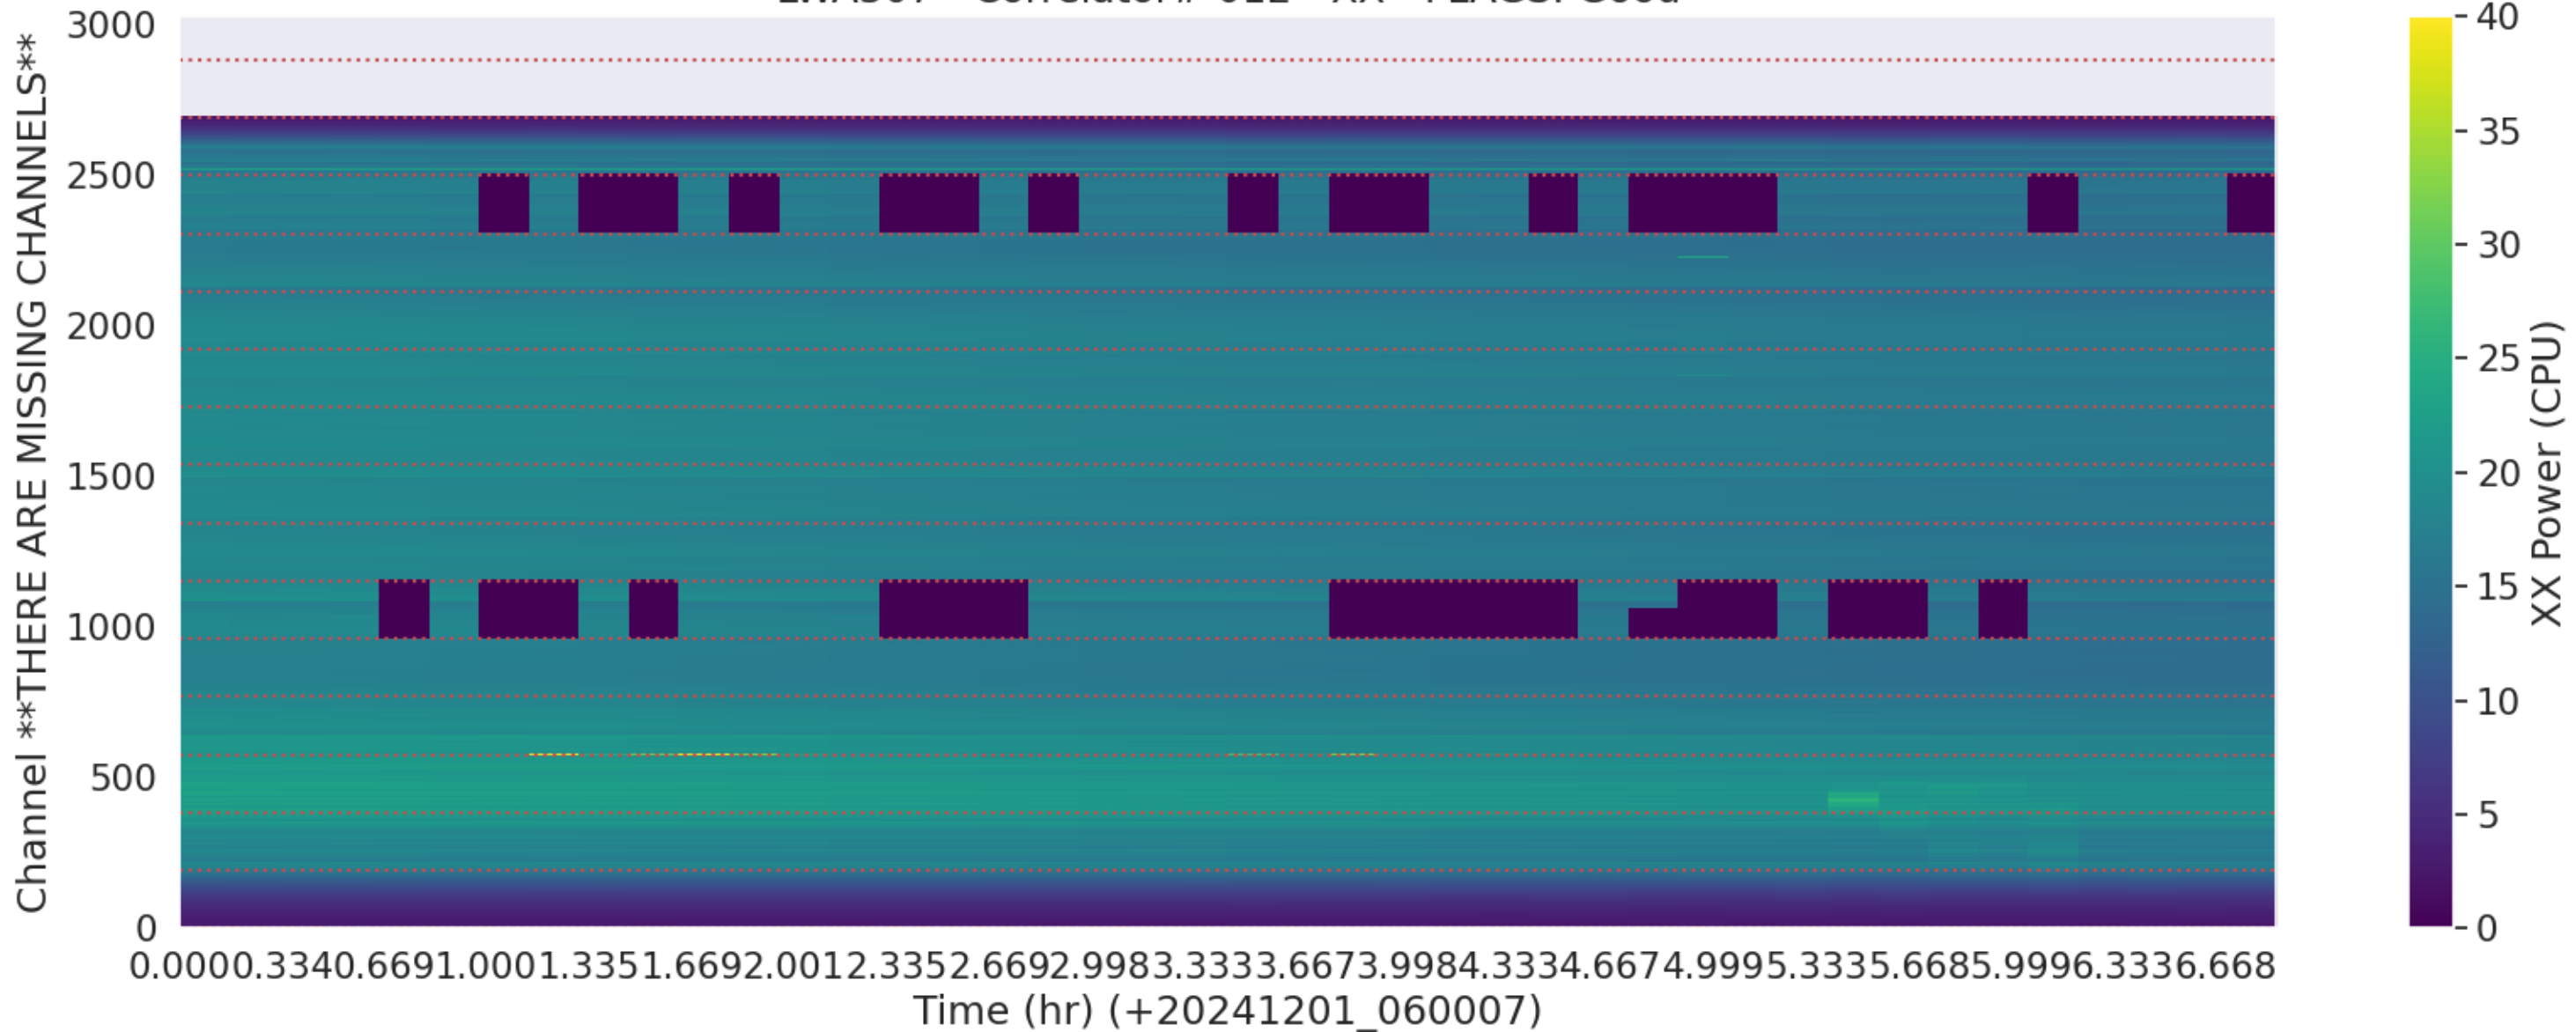

LWA282 - Correlator# 010 - XX - FLAGS: Good

LWA282 - Correlator# 010 - YY - FLAGS: Good

LWA281 - Correlator# 011 - XX - FLAGS: Good

LWA281 - Correlator# 011 - YY - FLAGS: Good

LWA307 - Correlator# 012 - XX - FLAGS: Good