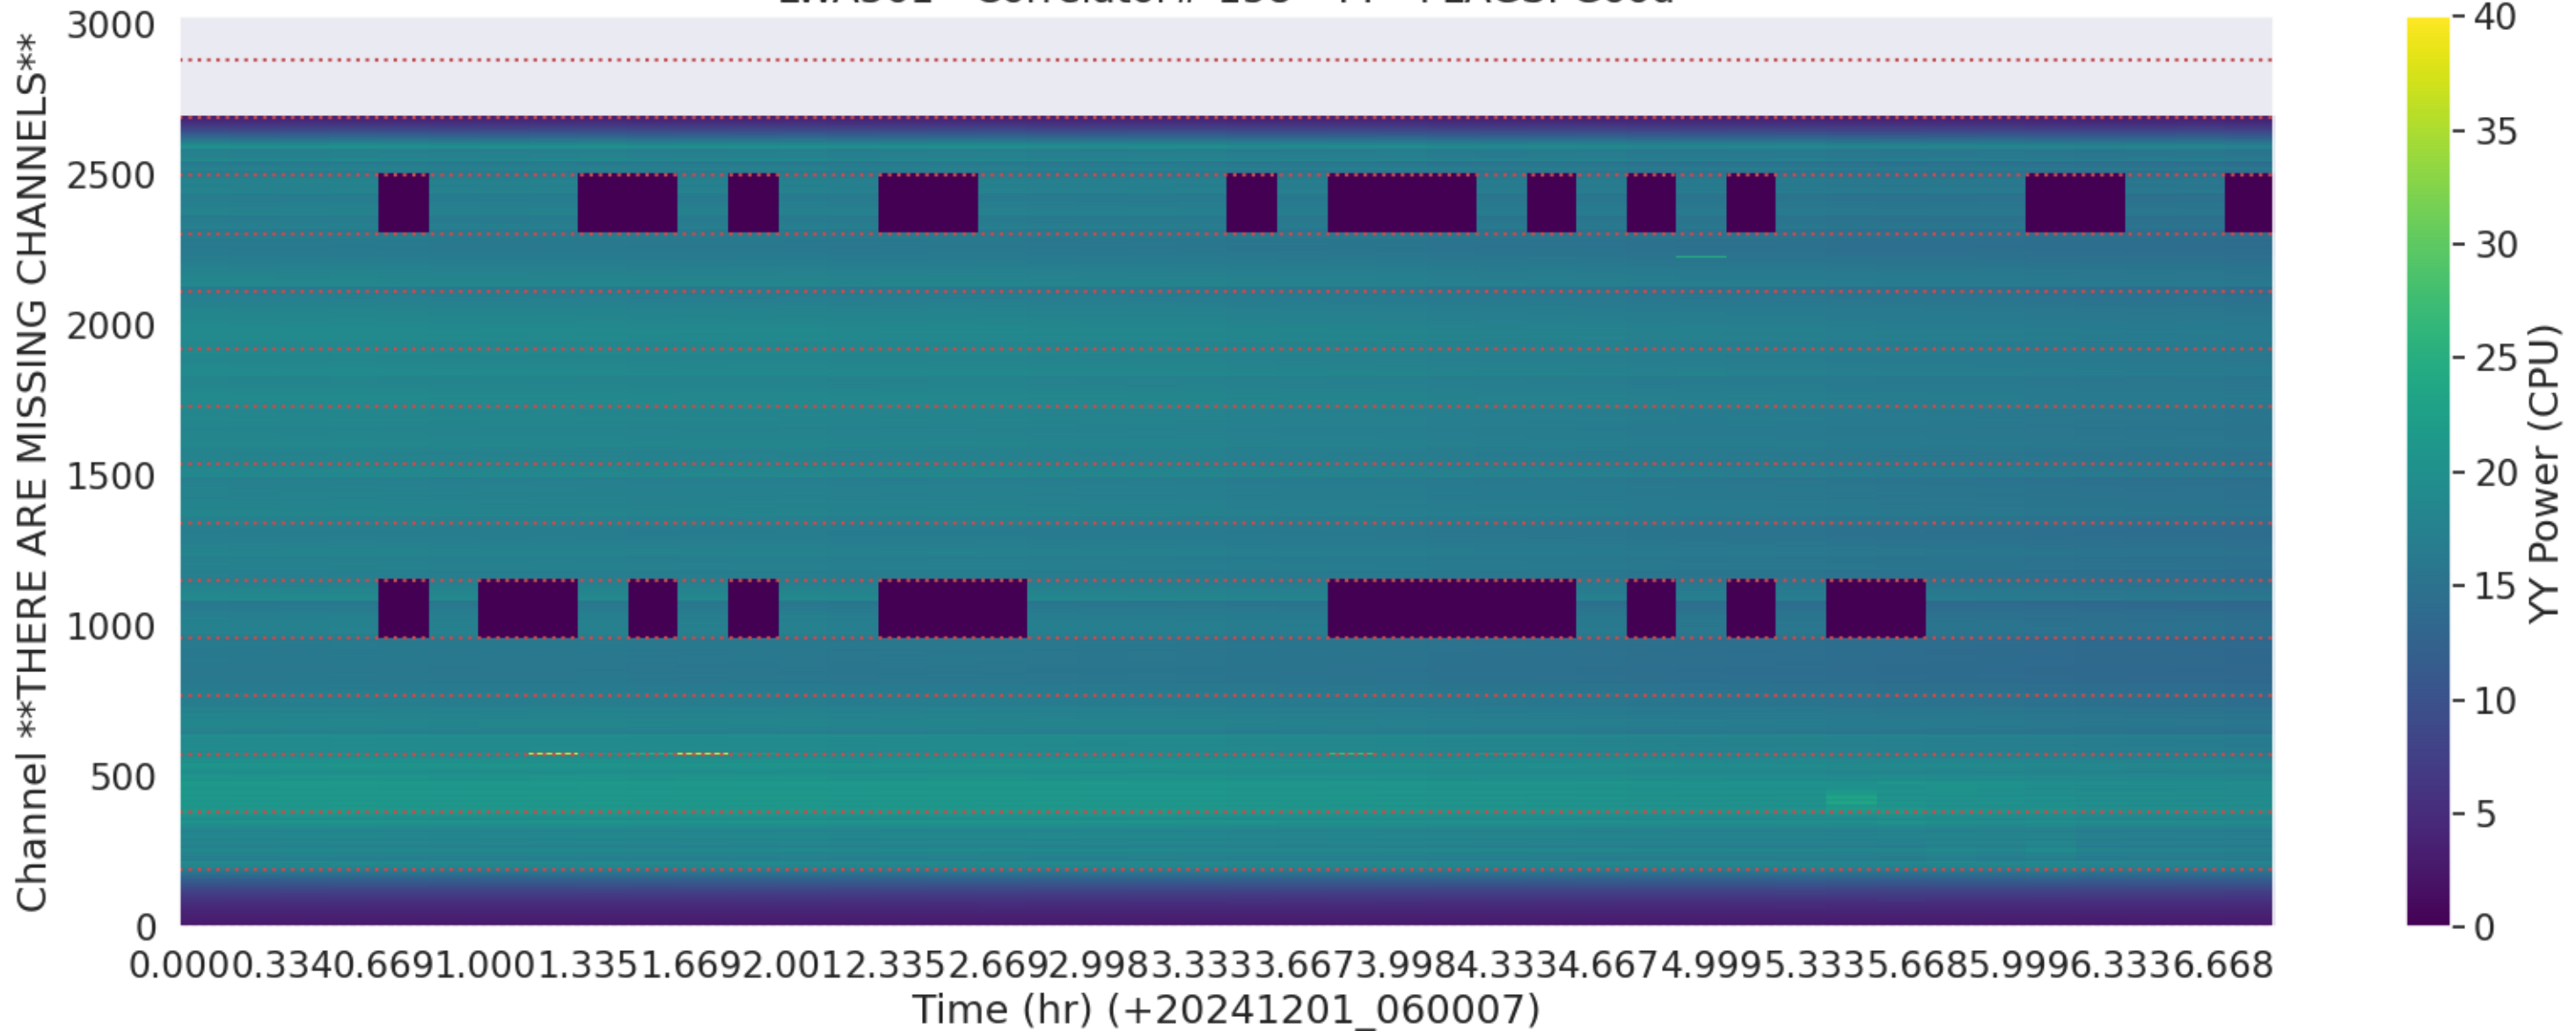

LWA361 - Correlator# 158 - YY - FLAGS: Good