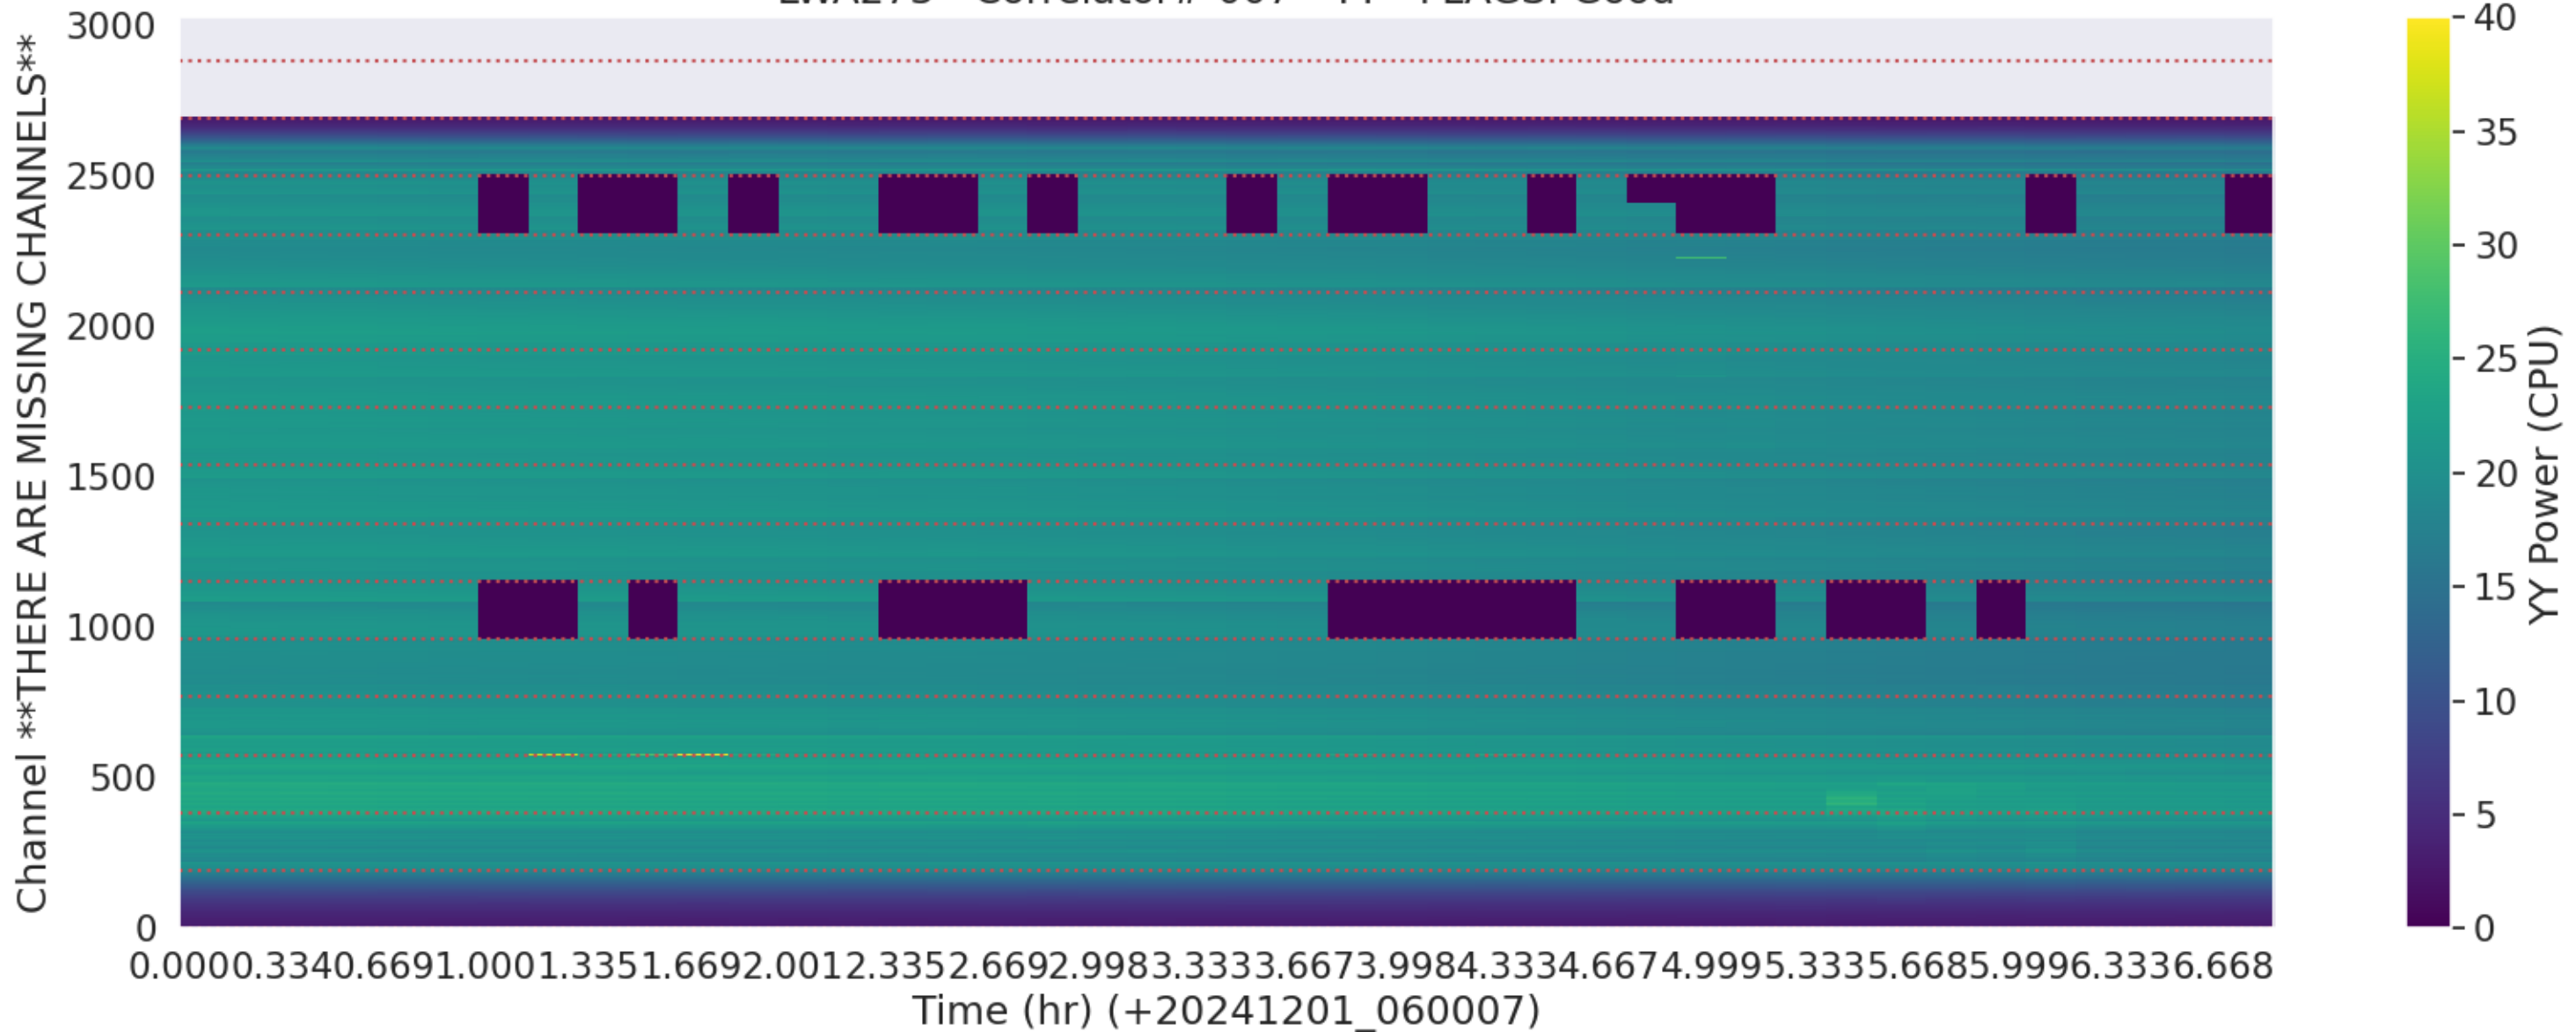

LWA273 - Correlator# 007 - YY - FLAGS: Good