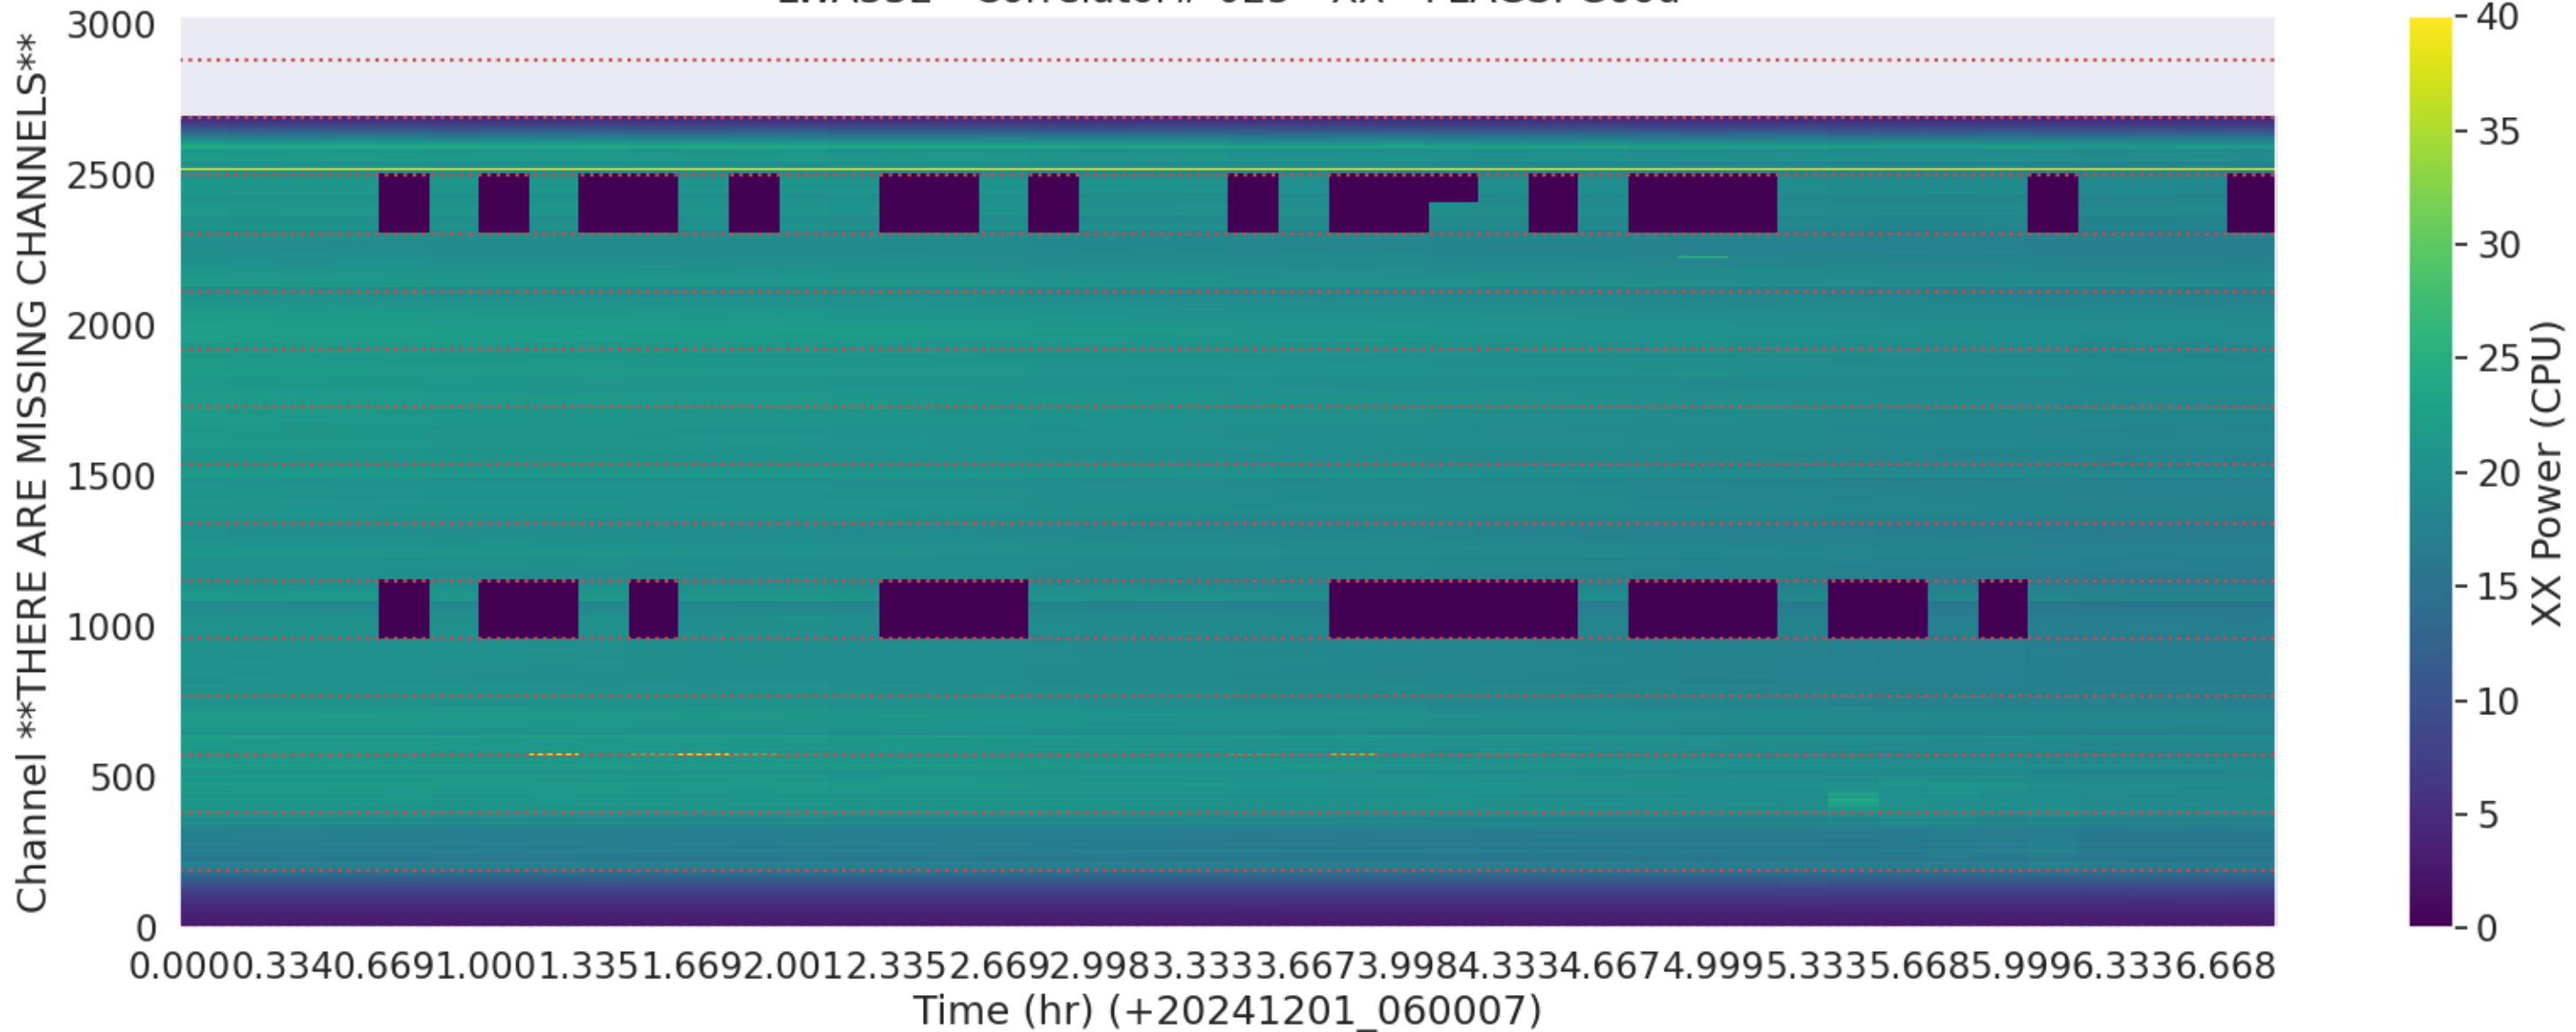

LWA332 - Correlator# 025 - XX - FLAGS: Good