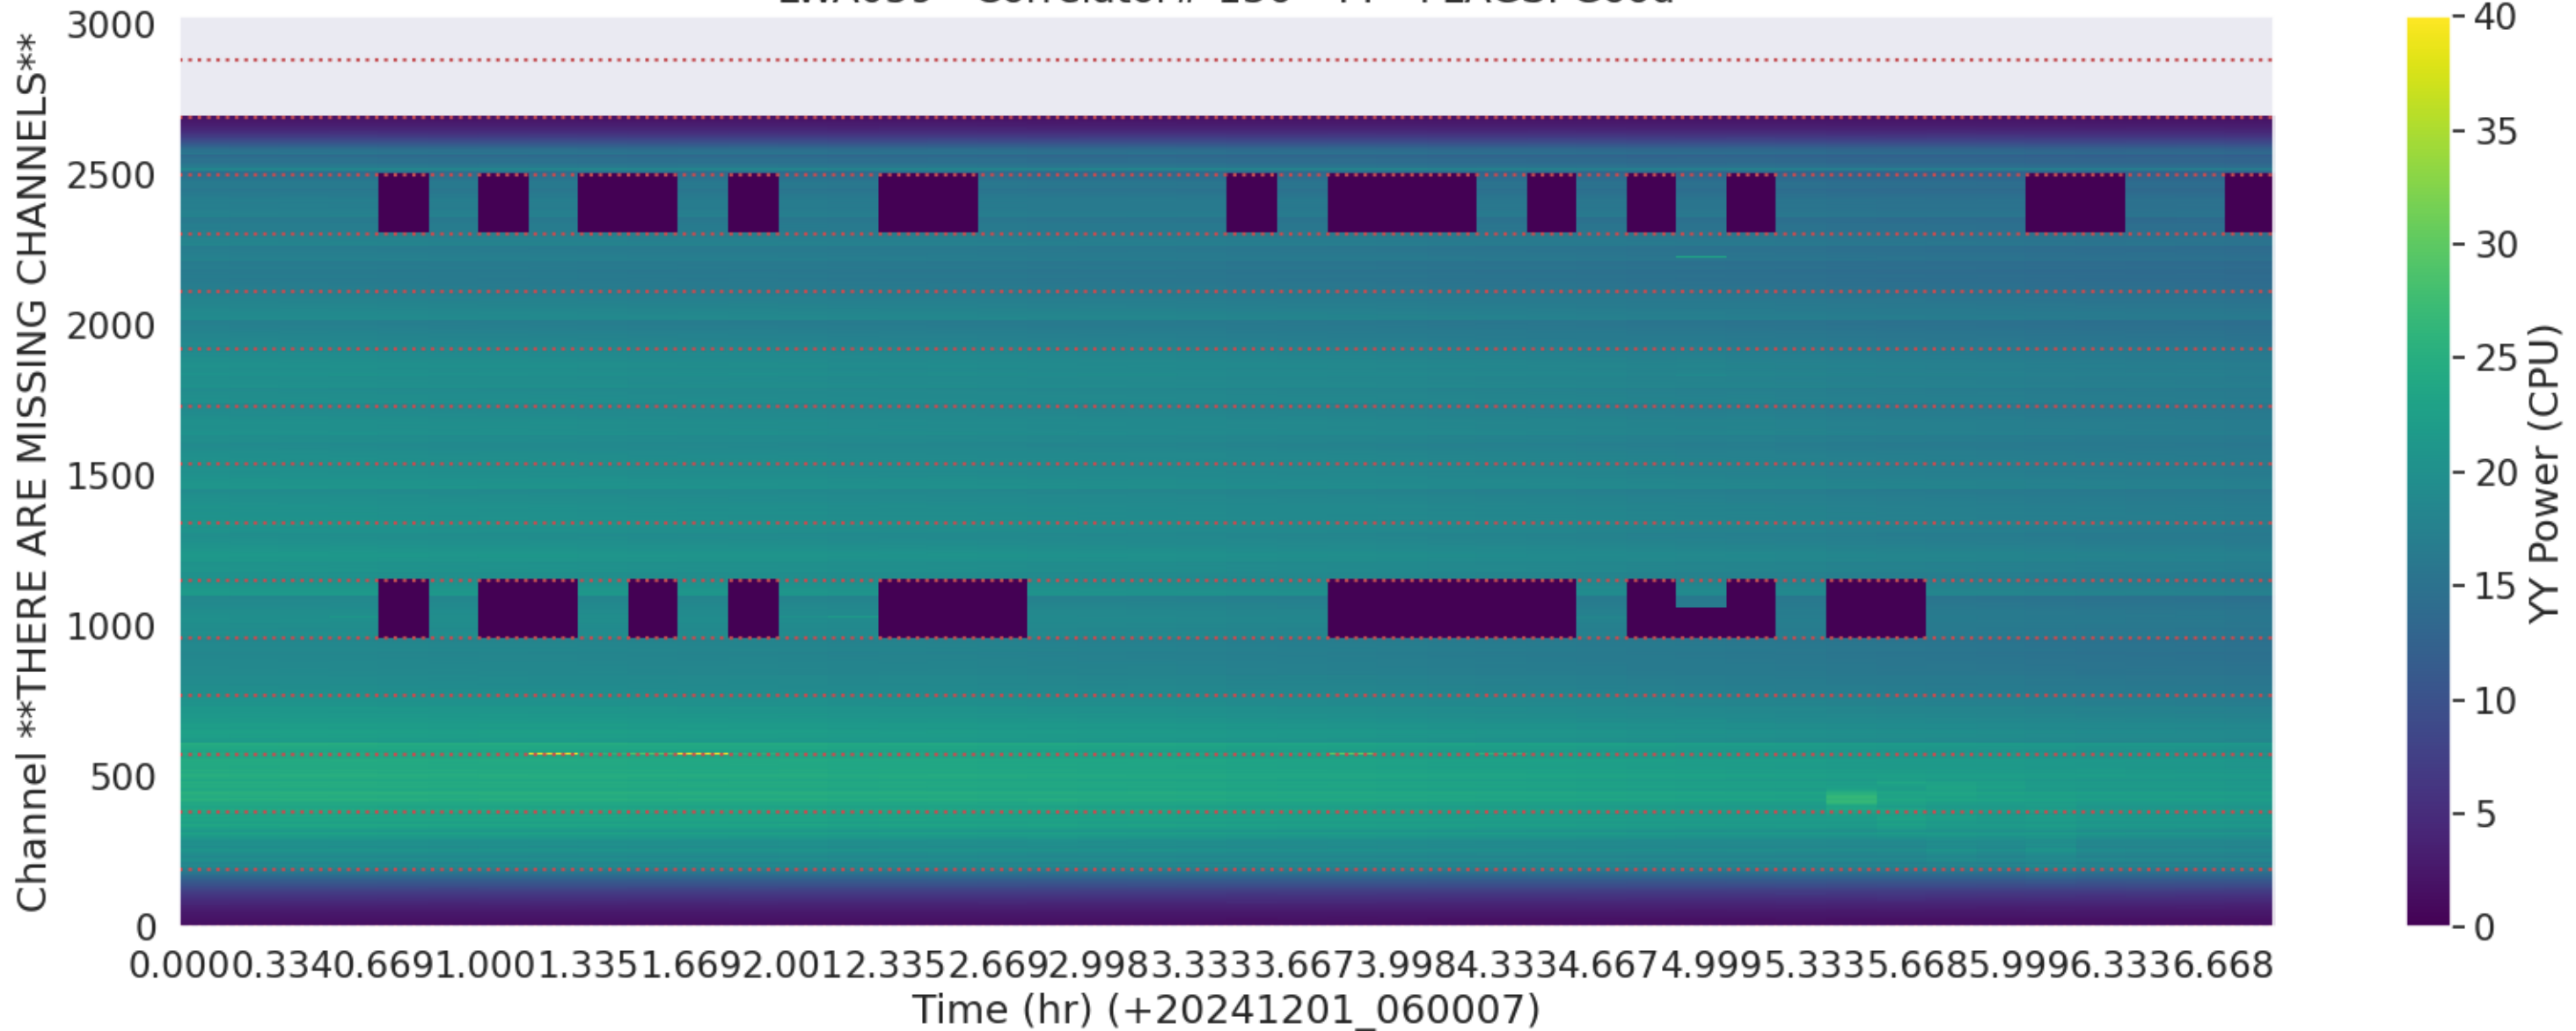

LWA059 - Correlator# 136 - YY - FLAGS: Good