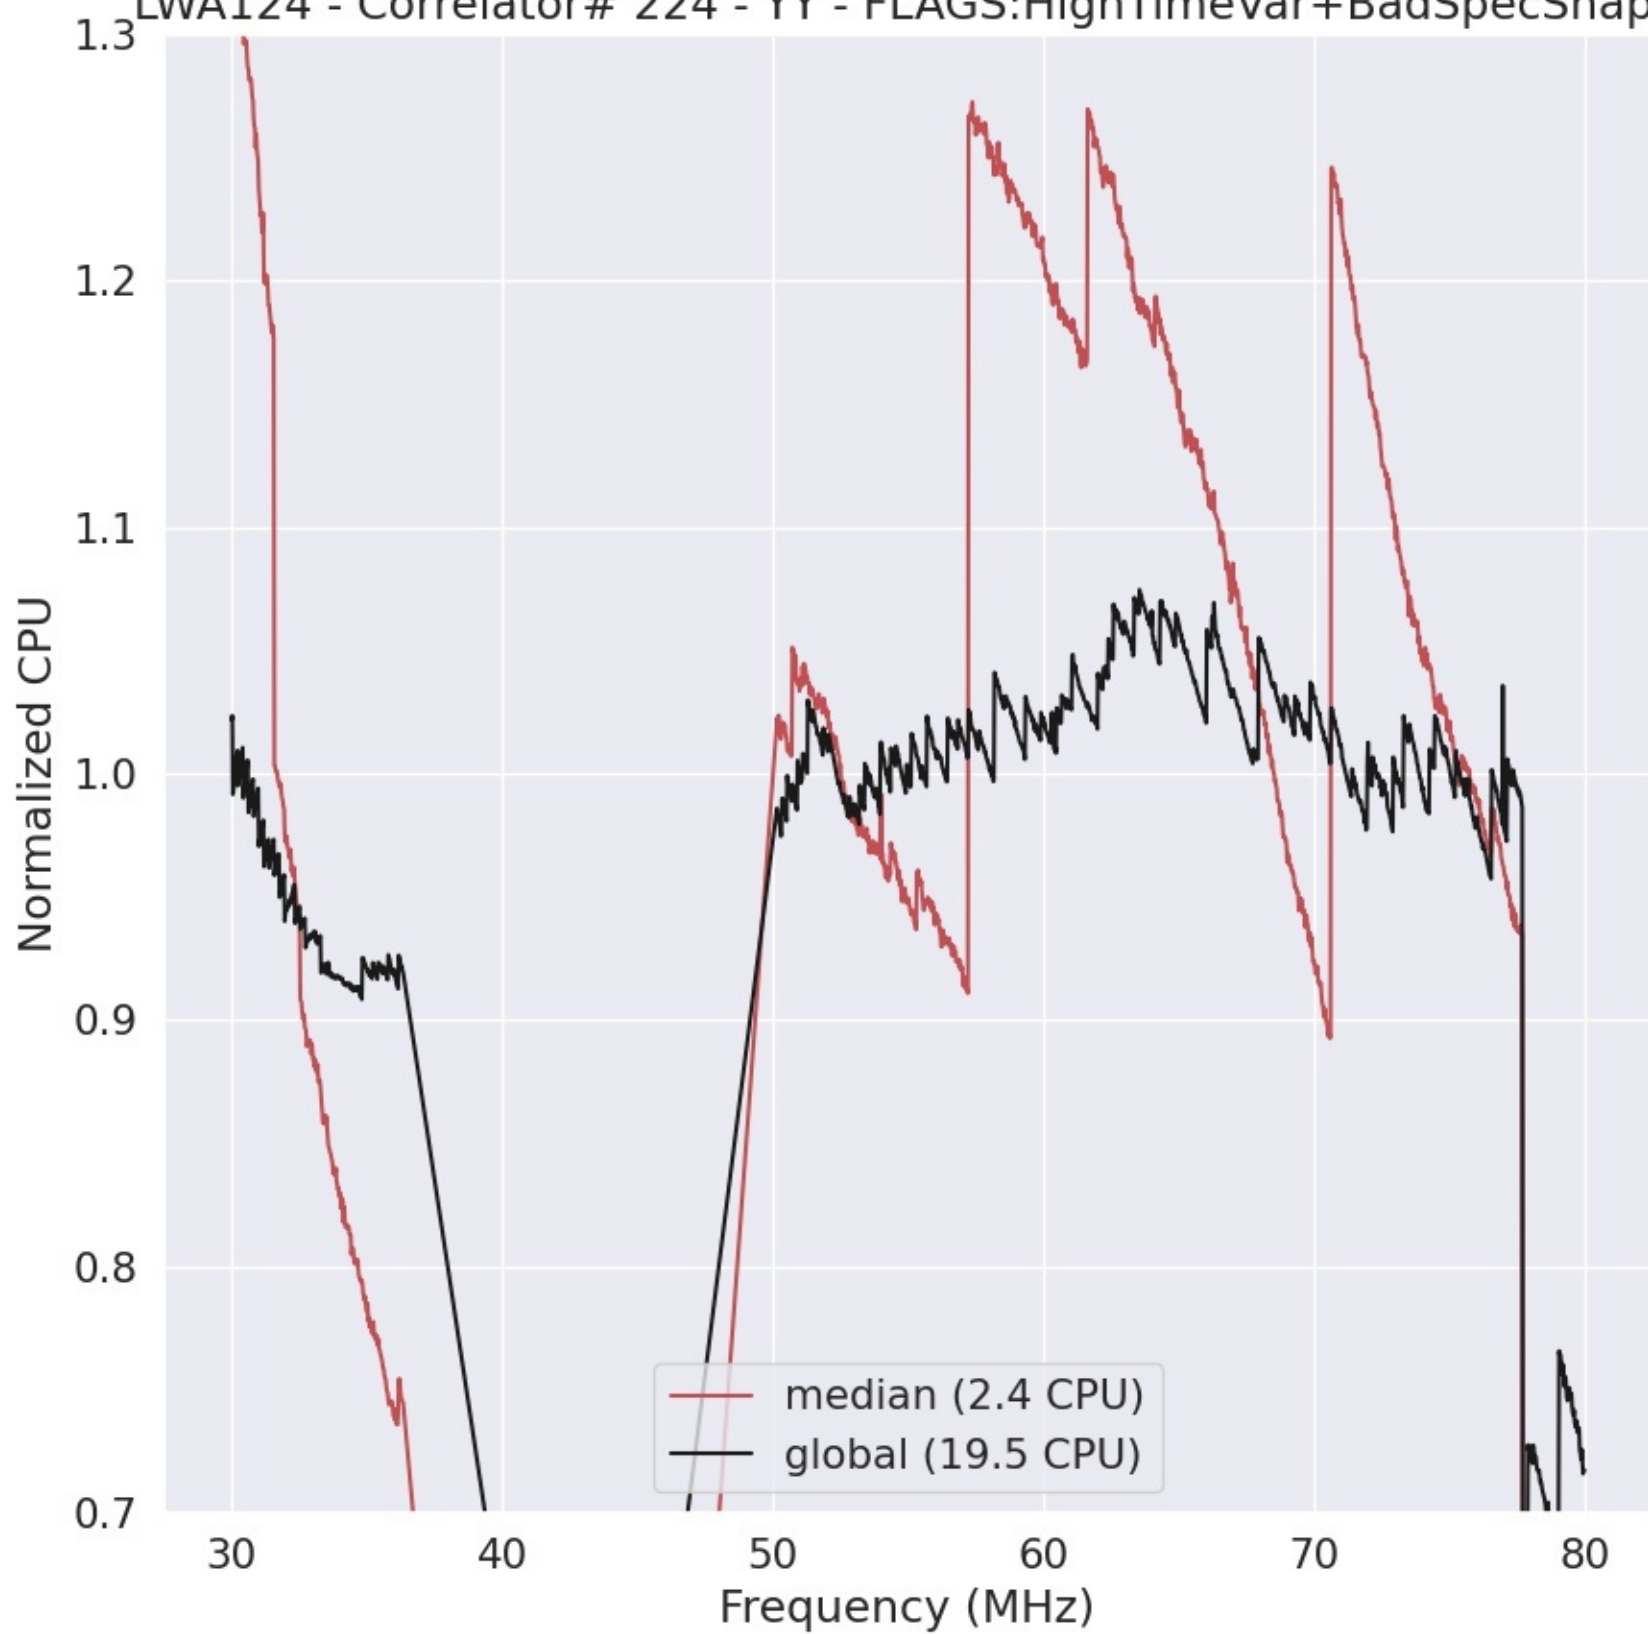

LWA178 - Correlator# 221 - YY - FLAGS:BadSpecShape

LWA355 - Correlator# 222 - YY - FLAGS:BadSpecShape

LWA287 - Correlator# 223 - YY - FLAGS:BadSpecShape

LWA124 - Correlator# 224 - YY - FLAGS:HighTimeVar+BadSpecShape