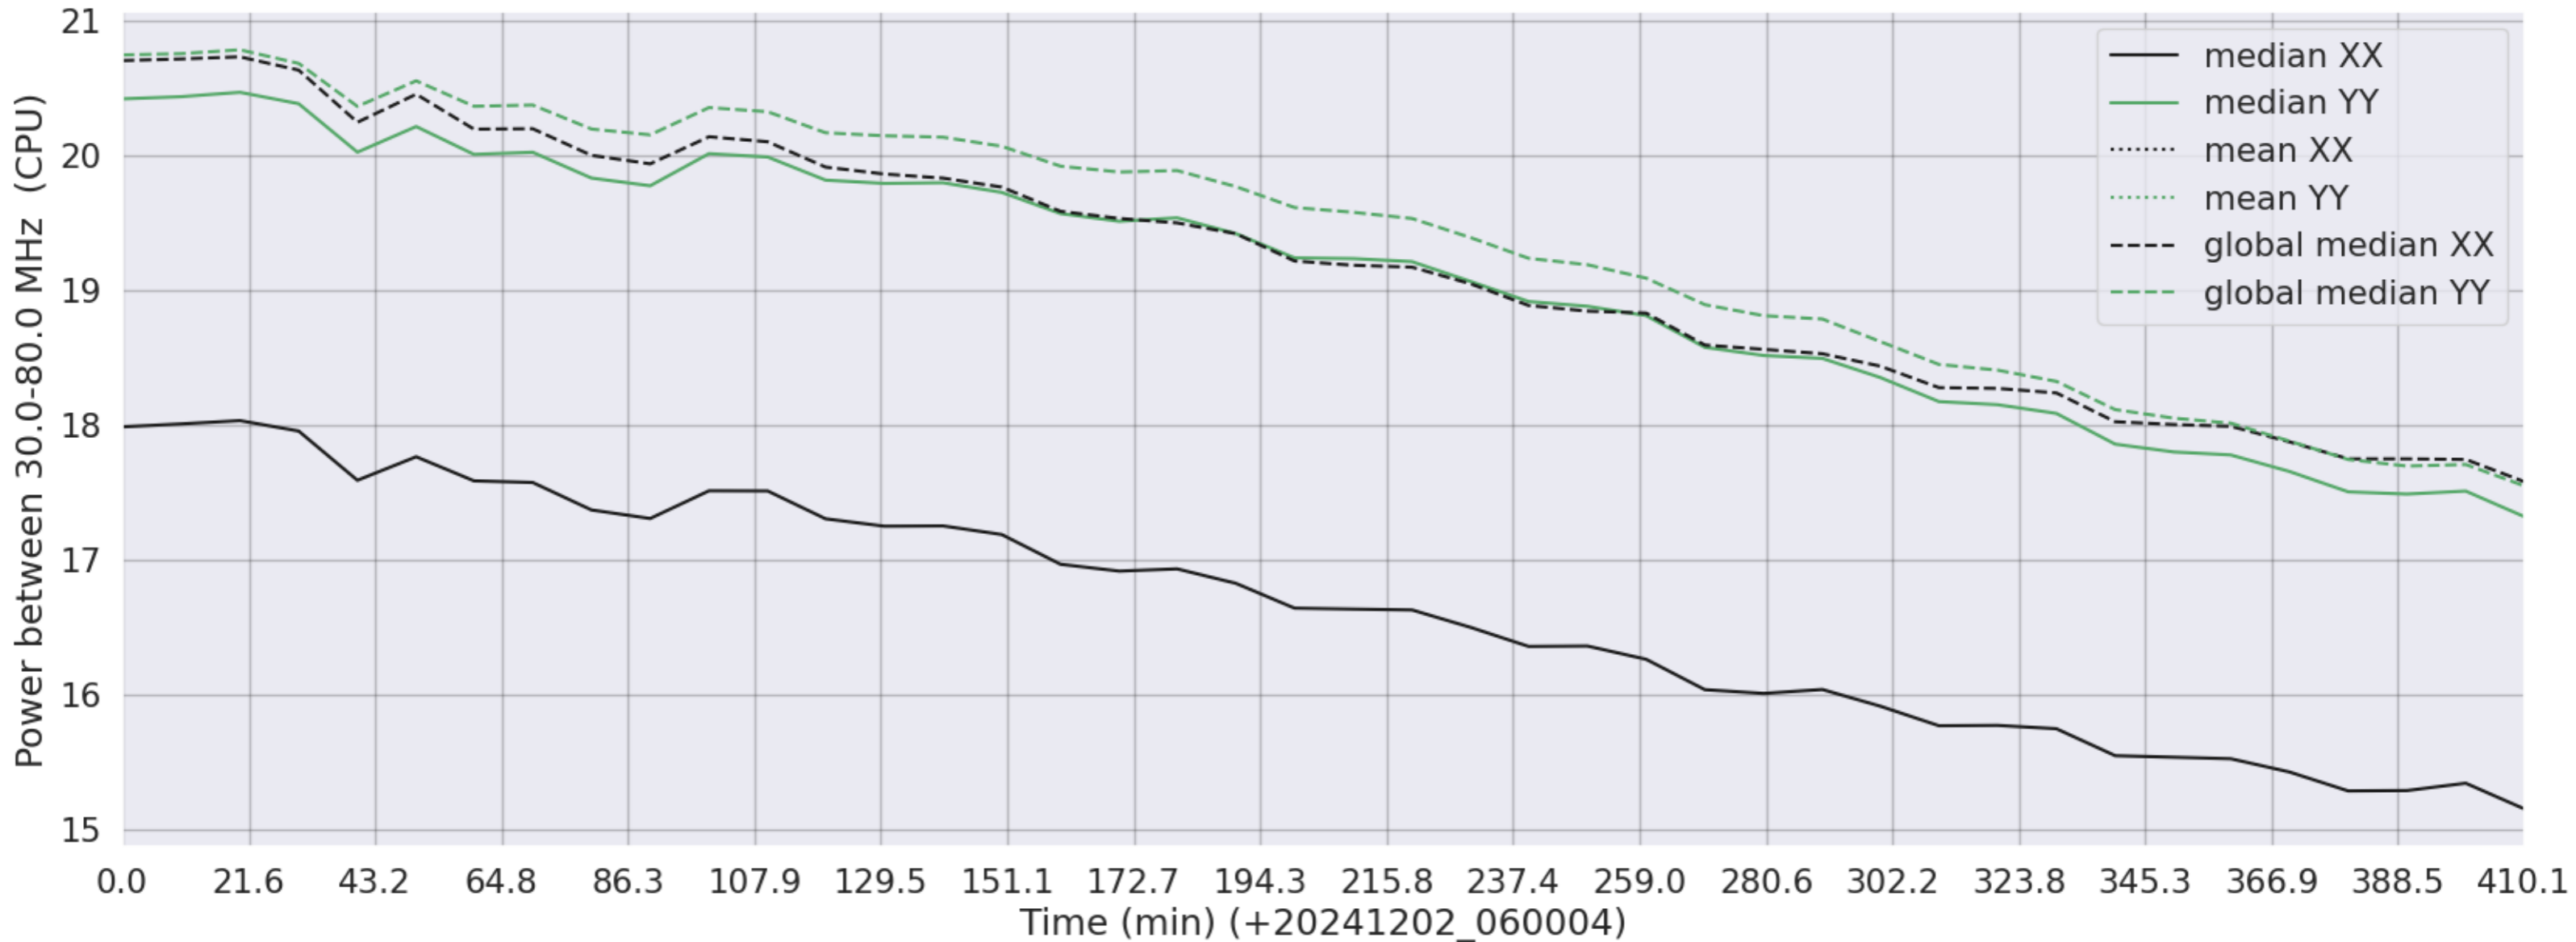

LWA215 - Correlator# 331 - XX FLAGS:Good - YY FLAGS:Good

LWA243 - Correlator# 330 - XX FLAGS:Good - YY FLAGS:Good