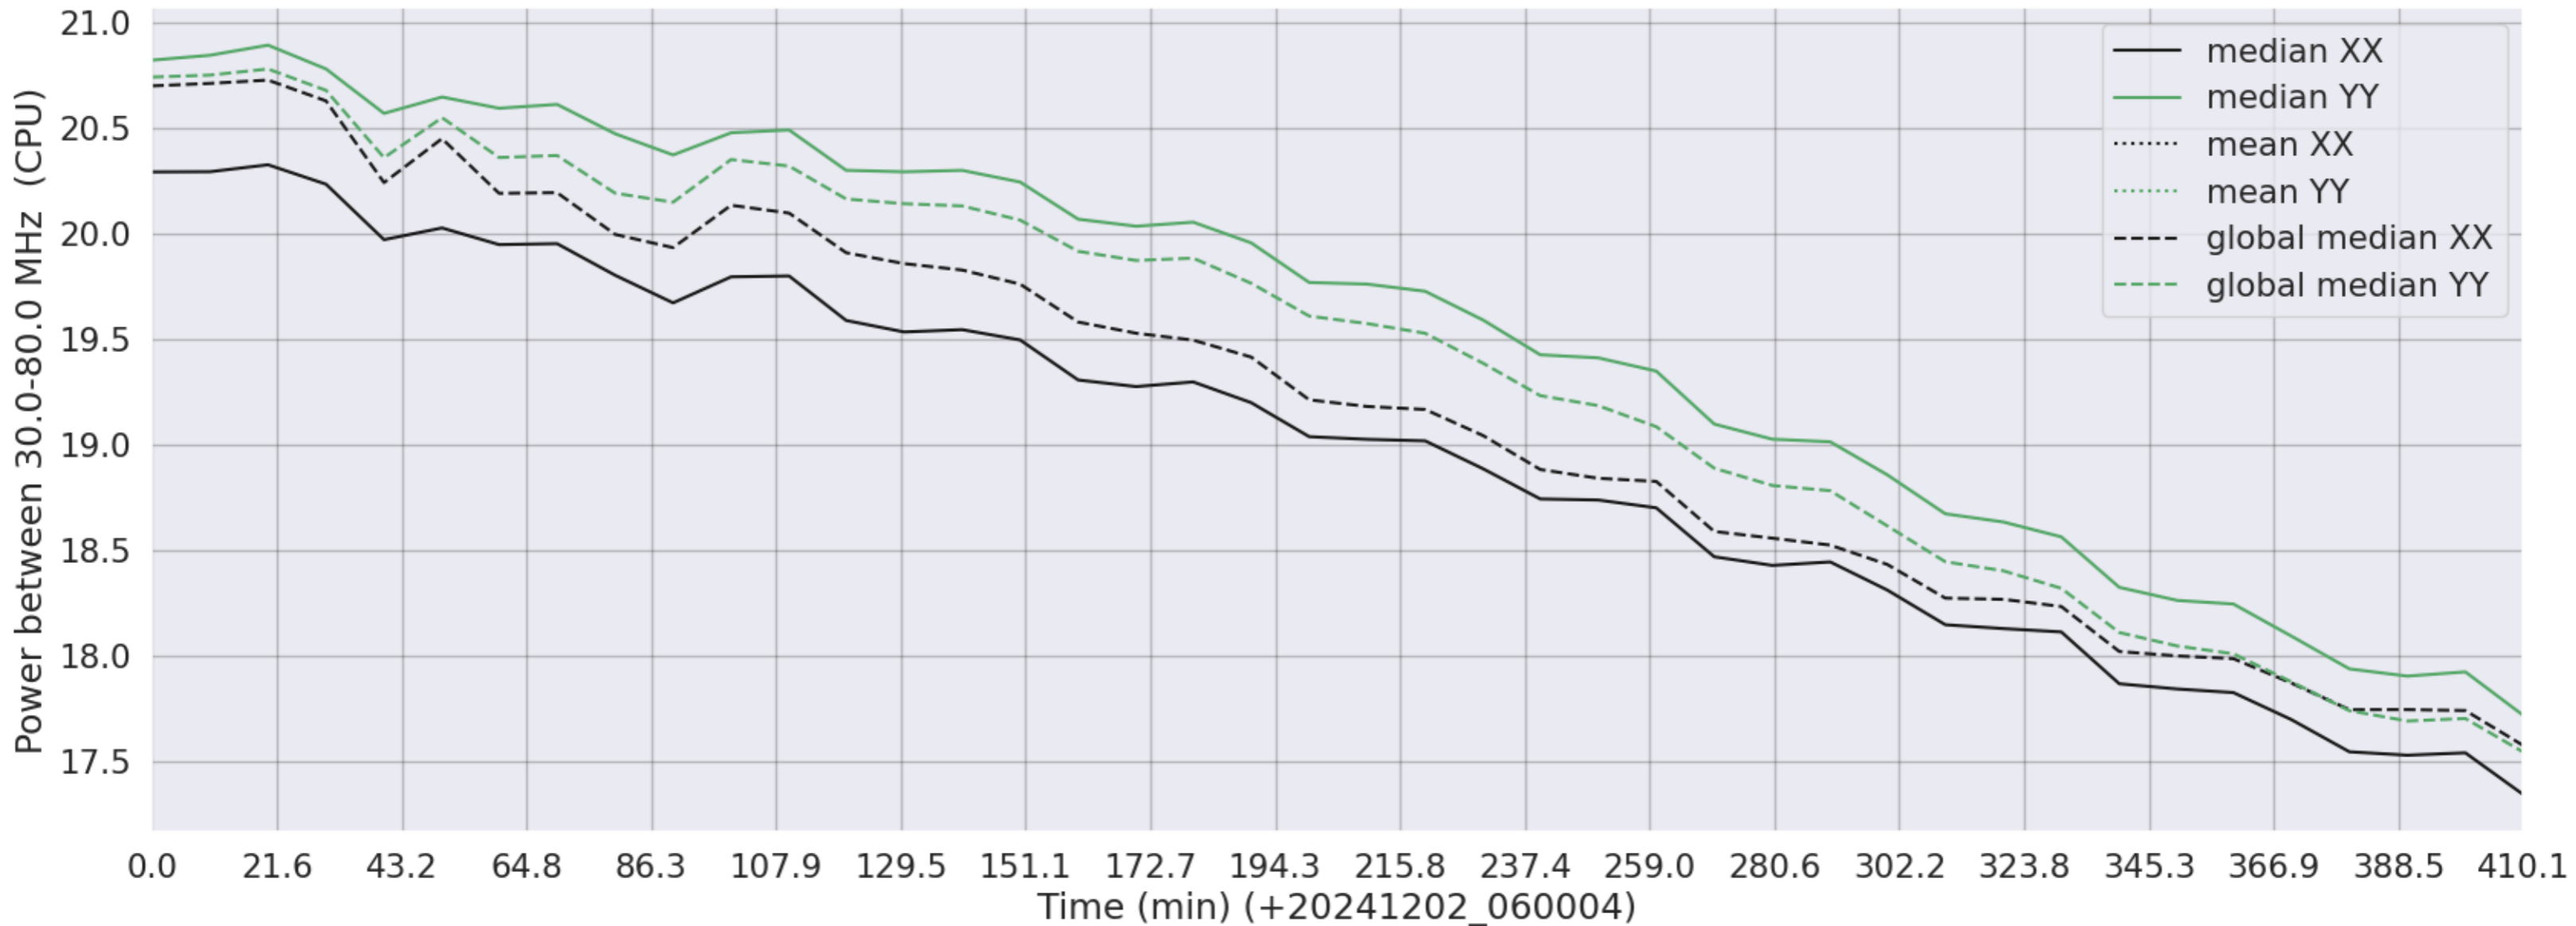

LWA075 - Correlator# 089 - XX FLAGS:Good - YY FLAGS:Good

LWA077 - Correlator# 088 - XX FLAGS:Good - YY FLAGS:Good