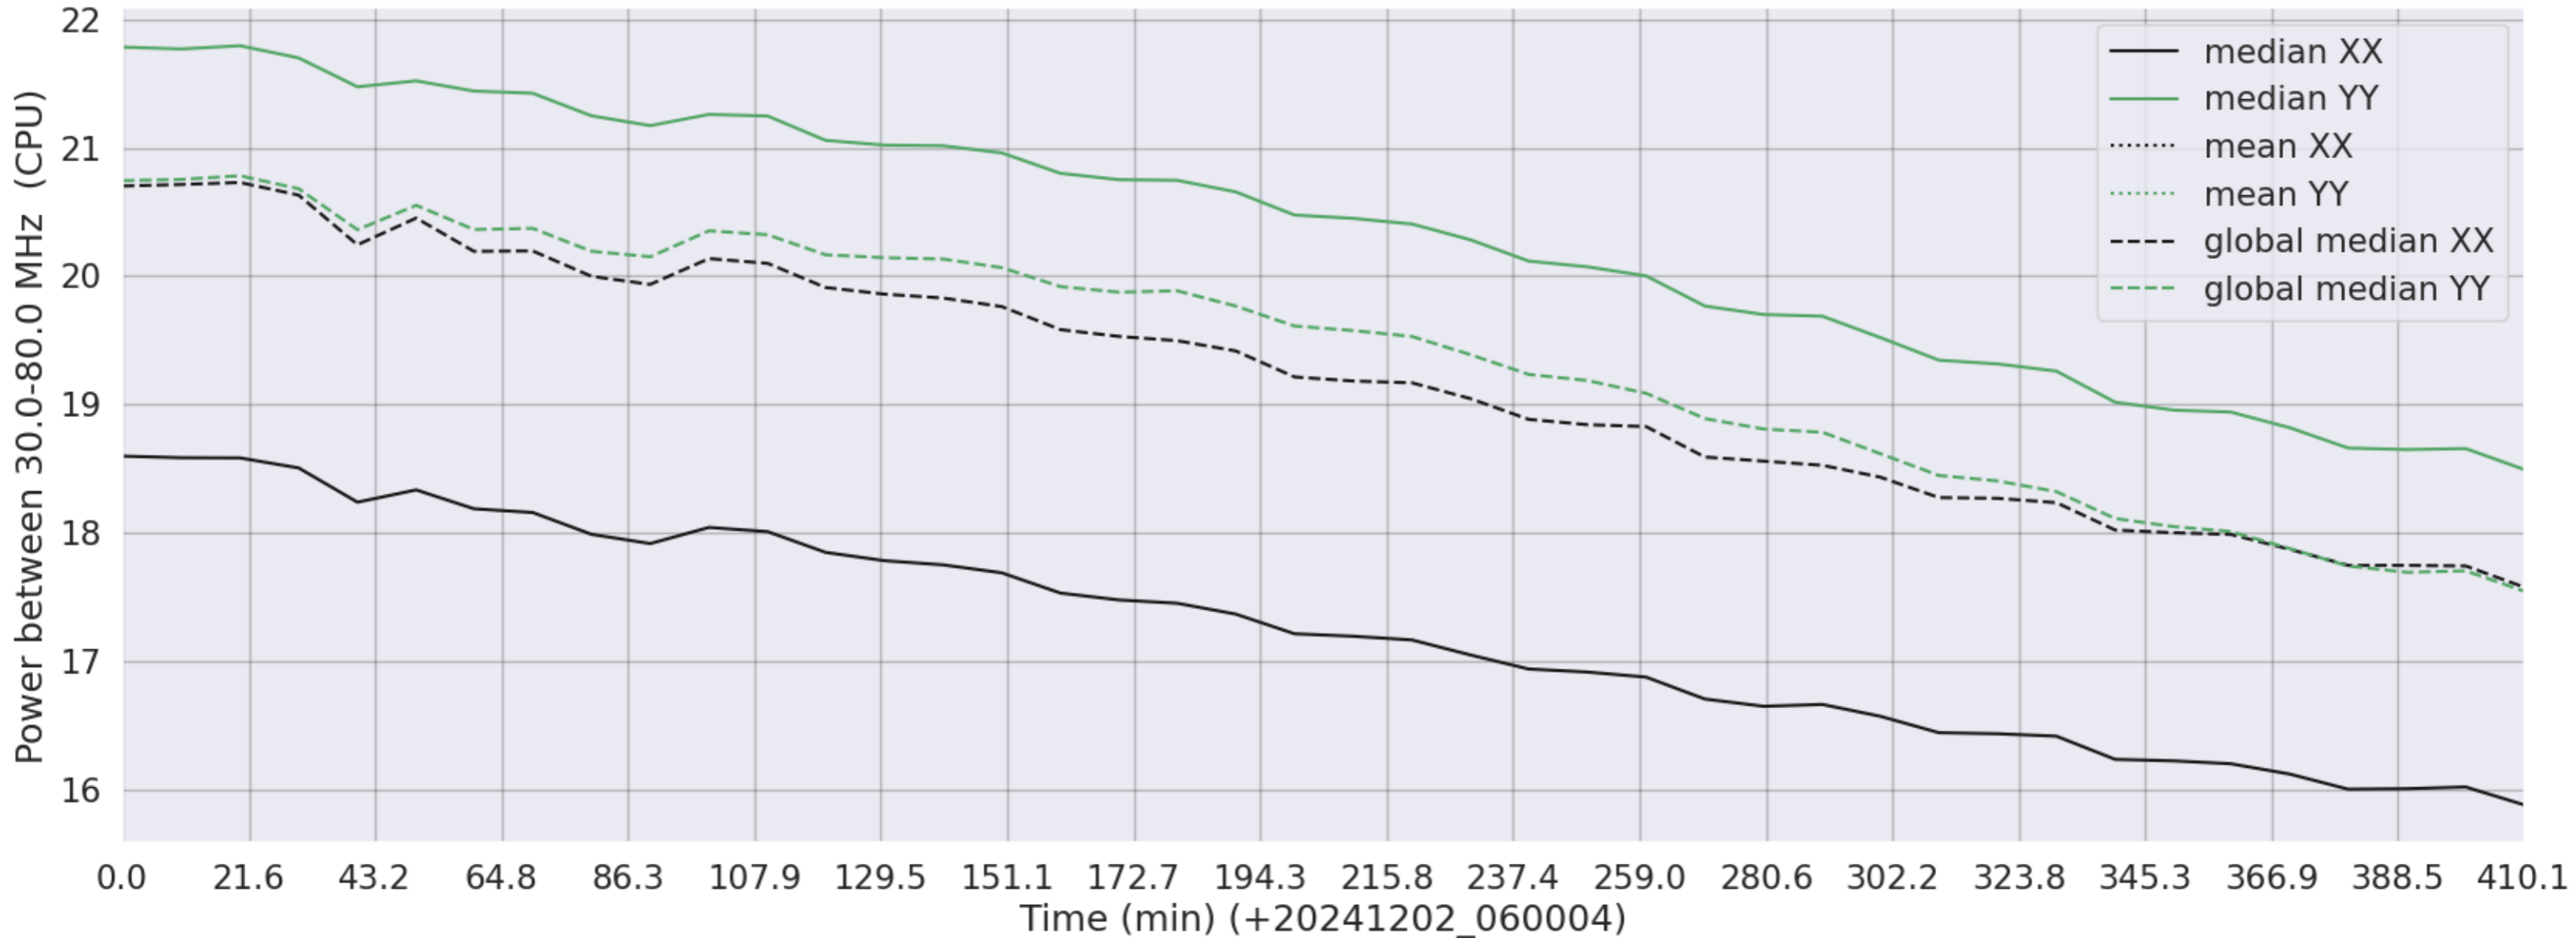

LWA142 - Correlator# 211 - XX FLAGS:Good - YY FLAGS:Good

LWA143 - Correlator# 210 - XX FLAGS:Good - YY FLAGS:Good