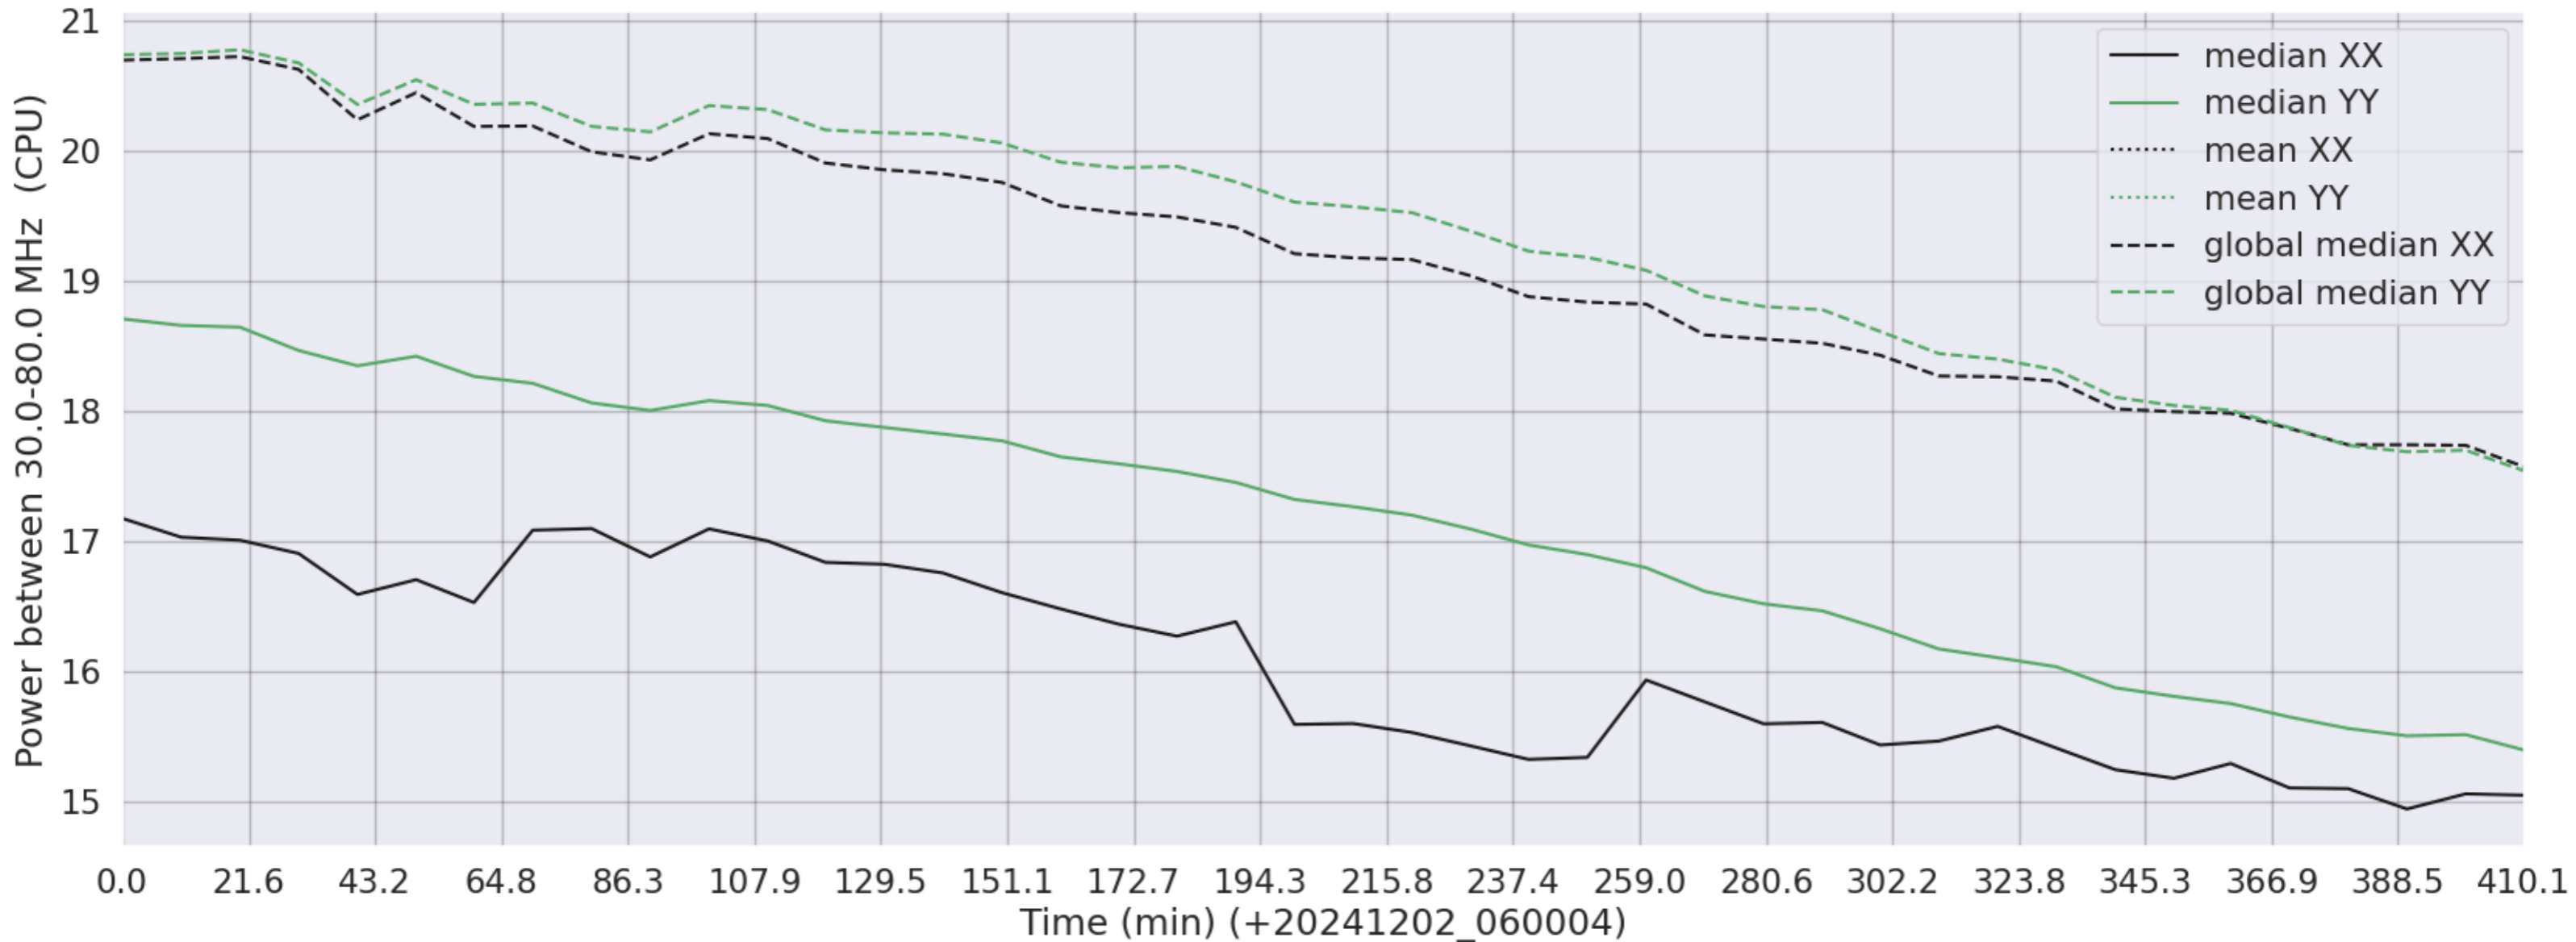

LWA344 - Correlator# 061 - XX FLAGS:Good - YY FLAGS:Good

LWA351 - Correlator# 060 - XX FLAGS:Good - YY FLAGS:Good