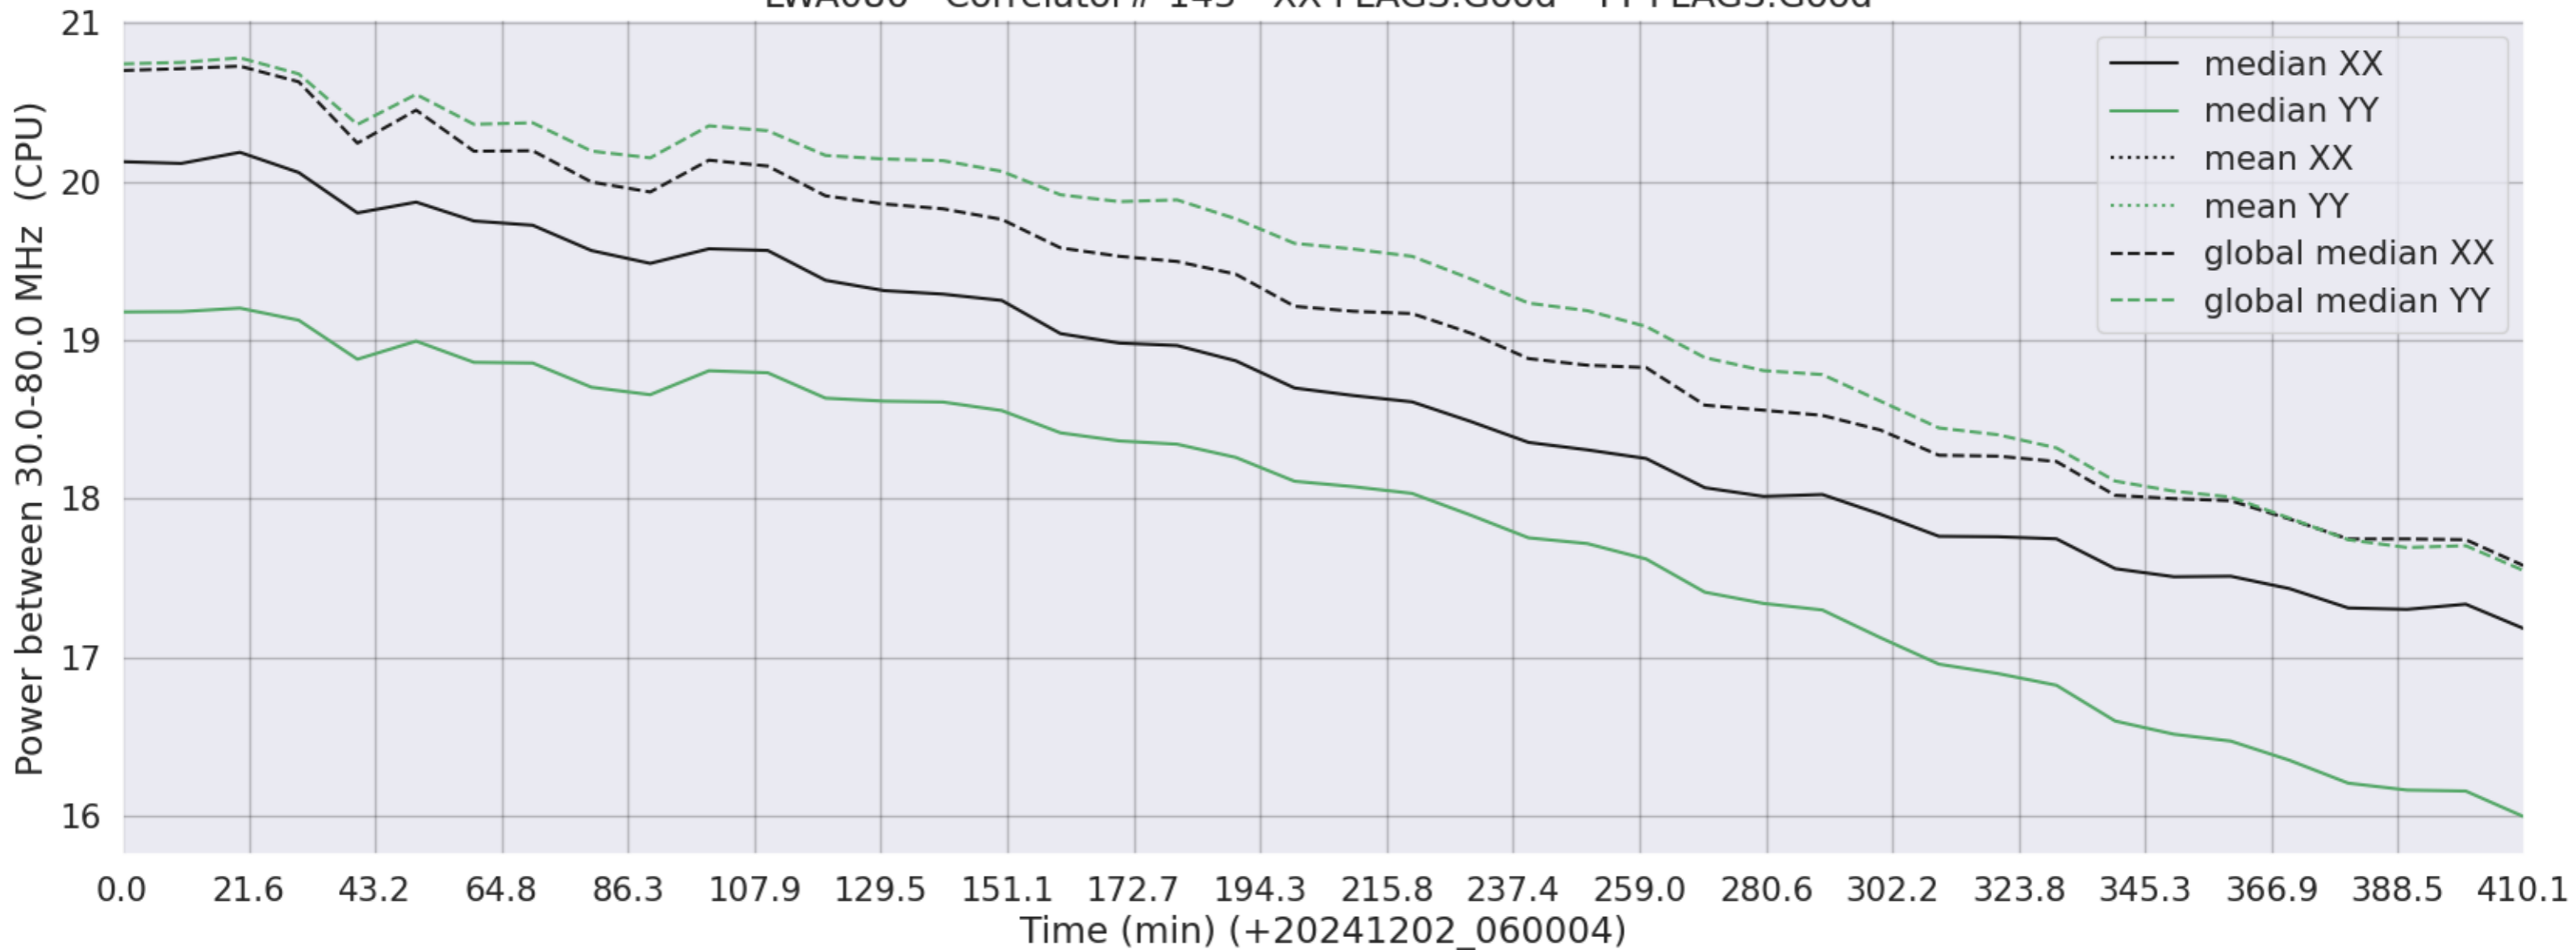

LWA085 - Correlator# 140 - XX FLAGS:Good - YY FLAGS:Good

LWA064 - Correlator# 141 - XX FLAGS:Good - YY FLAGS:Good

LWA087 - Correlator# 142 - XX FLAGS:Good - YY FLAGS:Good

LWA086 - Correlator# 143 - XX FLAGS:Good - YY FLAGS:Good