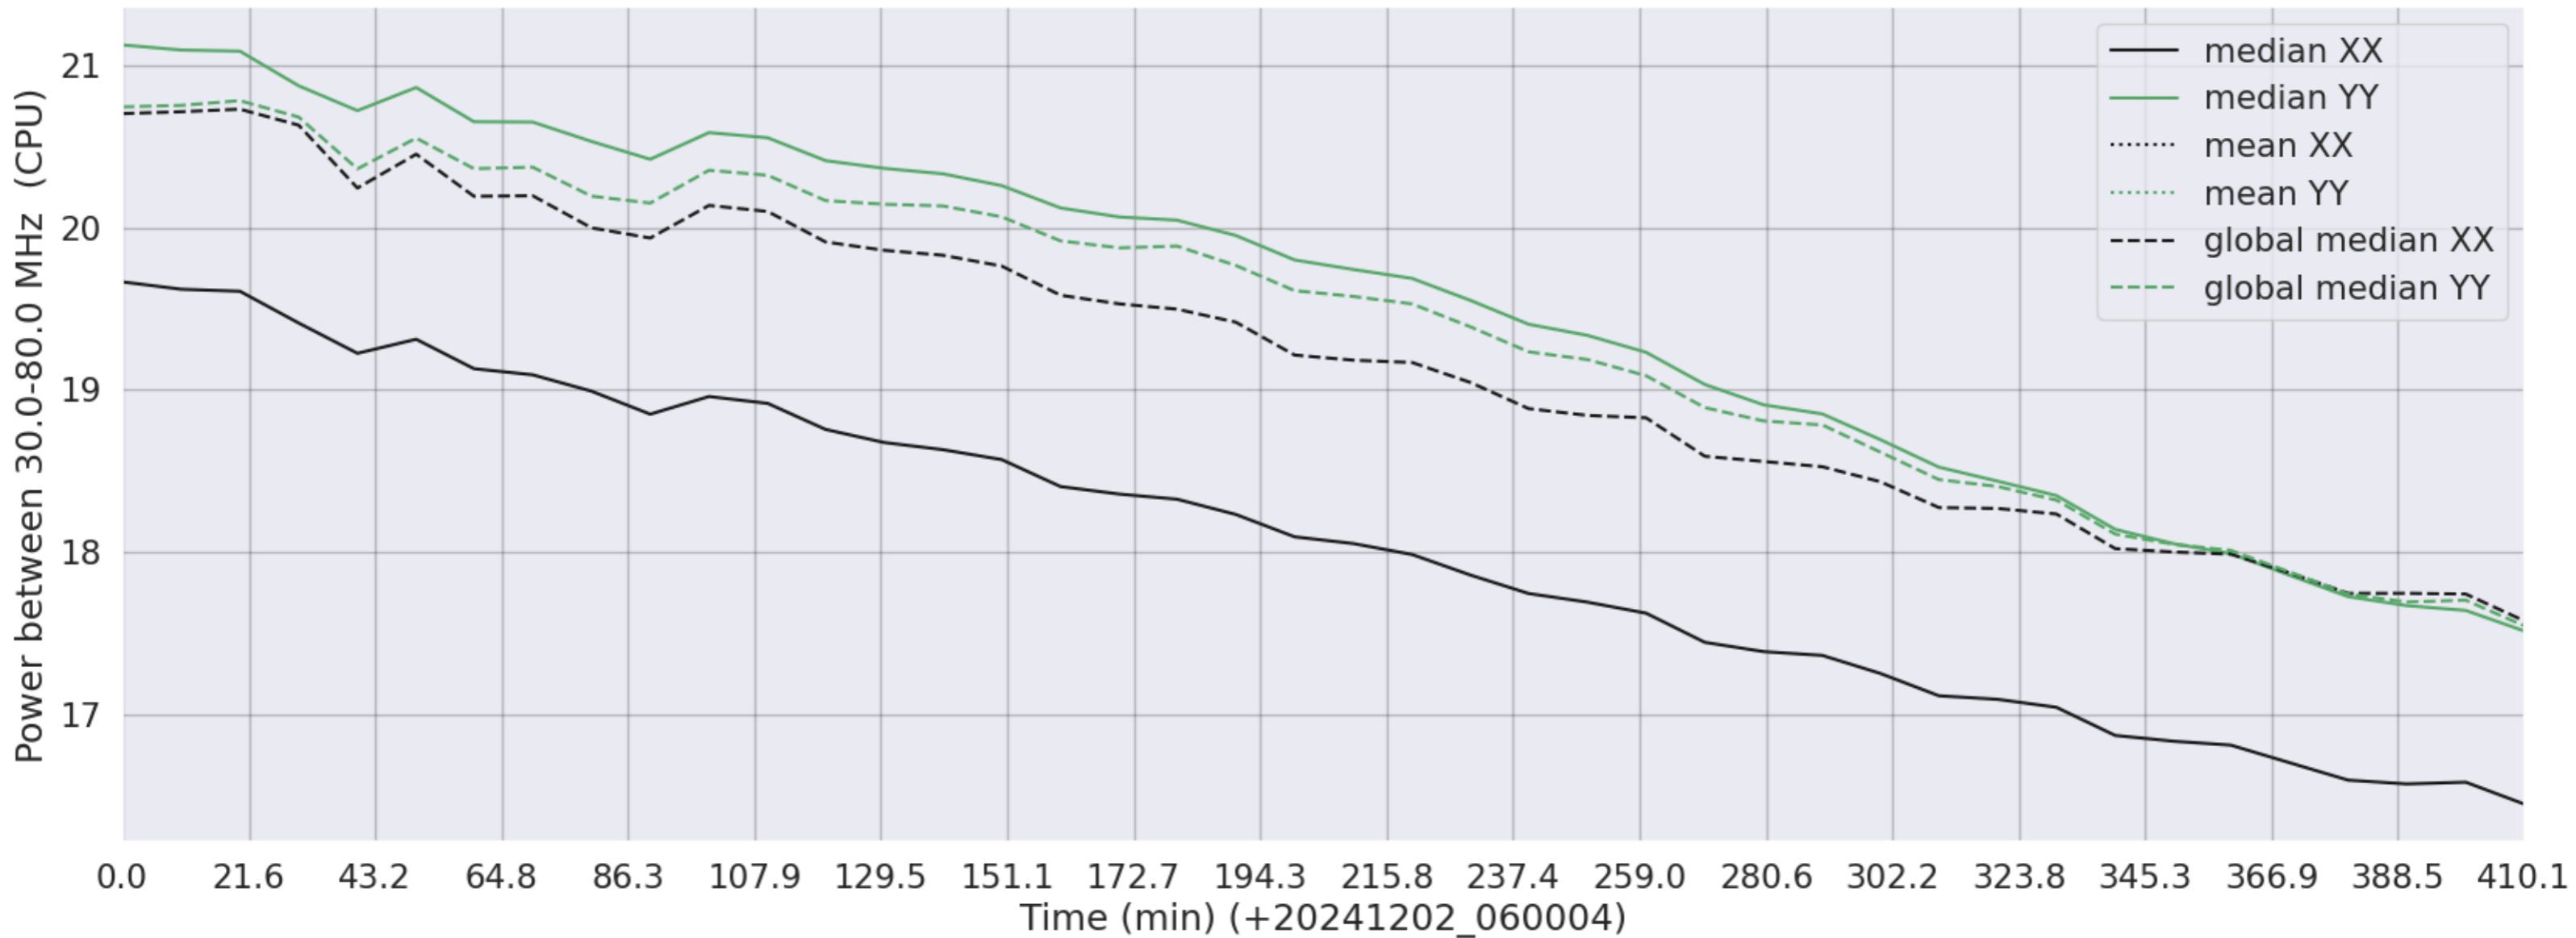

LWA271 - Correlator# 004 - XX FLAGS:Good - YY FLAGS:Good

LWA269 - Correlator# 005 - XX FLAGS:Good - YY FLAGS:Good

LWA276 - Correlator# 006 - XX FLAGS:Good - YY FLAGS:Good

LWA273 - Correlator# 007 - XX FLAGS:Good - YY FLAGS:Good