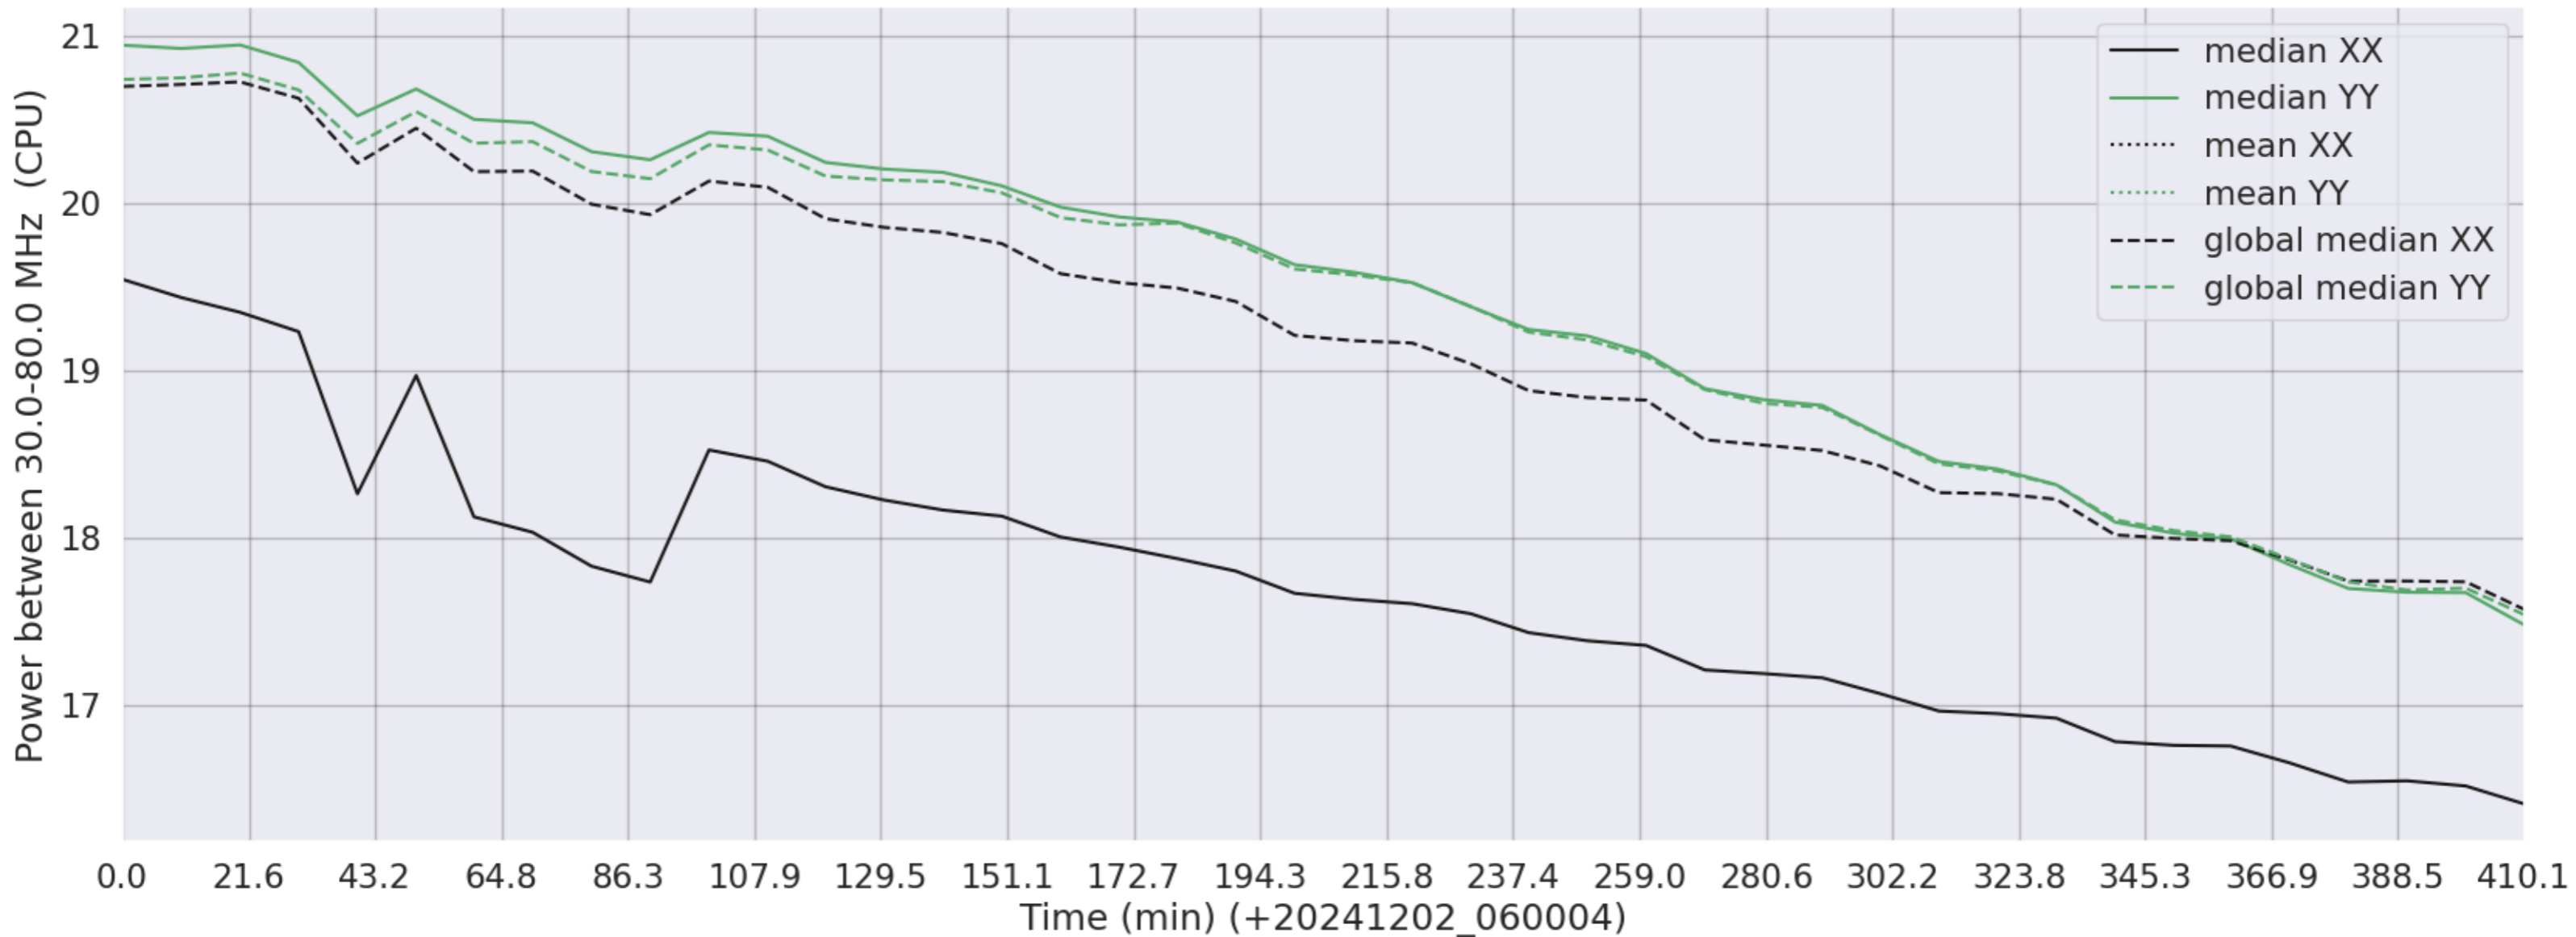

LWA329 - Correlator# 287 - XX FLAGS:Good - YY FLAGS:Good

LWA357 - Correlator# 286 - XX FLAGS:Good - YY FLAGS:Good