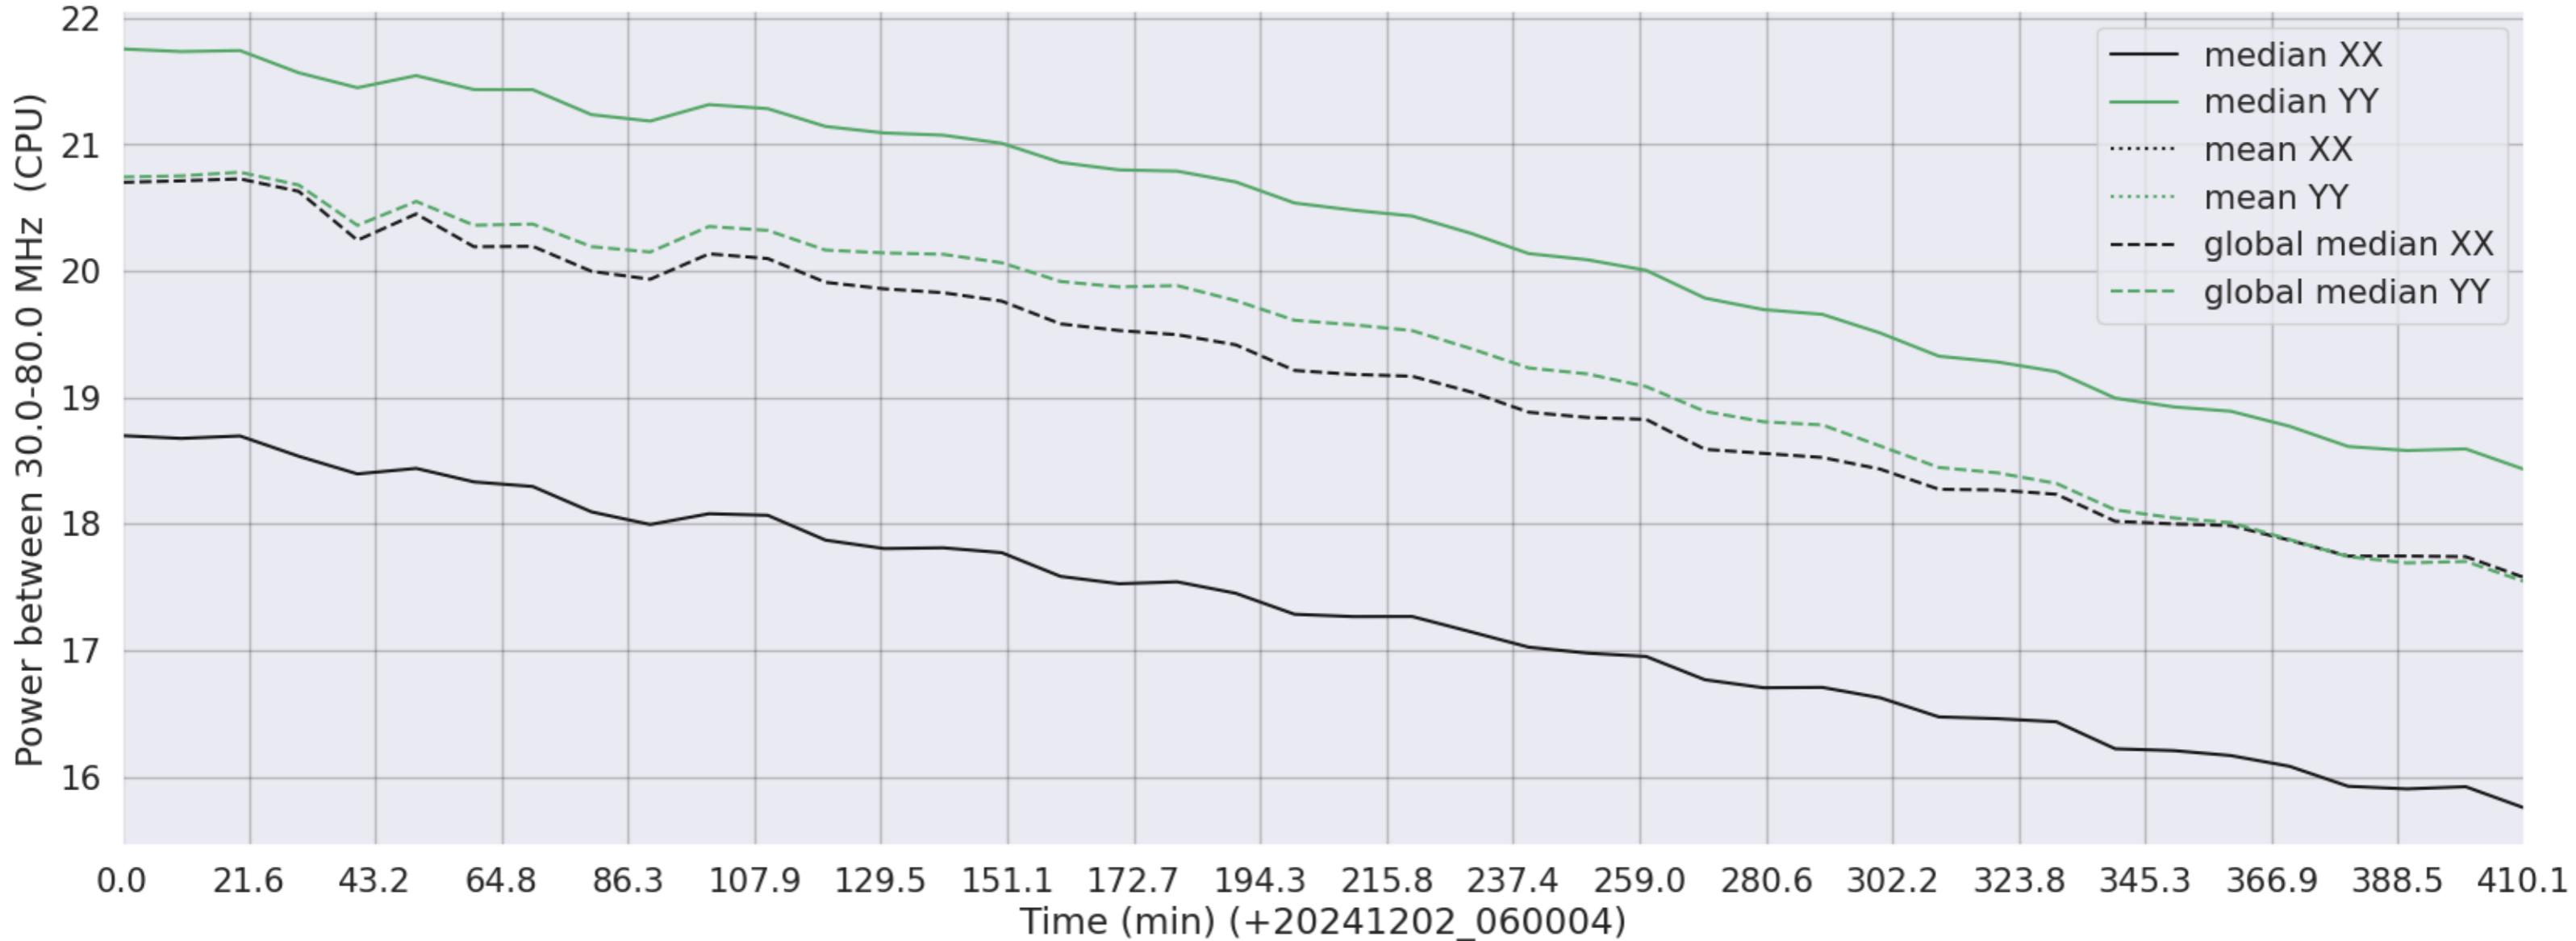

LWA277 - Correlator# 009 - XX FLAGS:Good - YY FLAGS:Good

LWA278 - Correlator# 008 - XX FLAGS:Good - YY FLAGS:Good