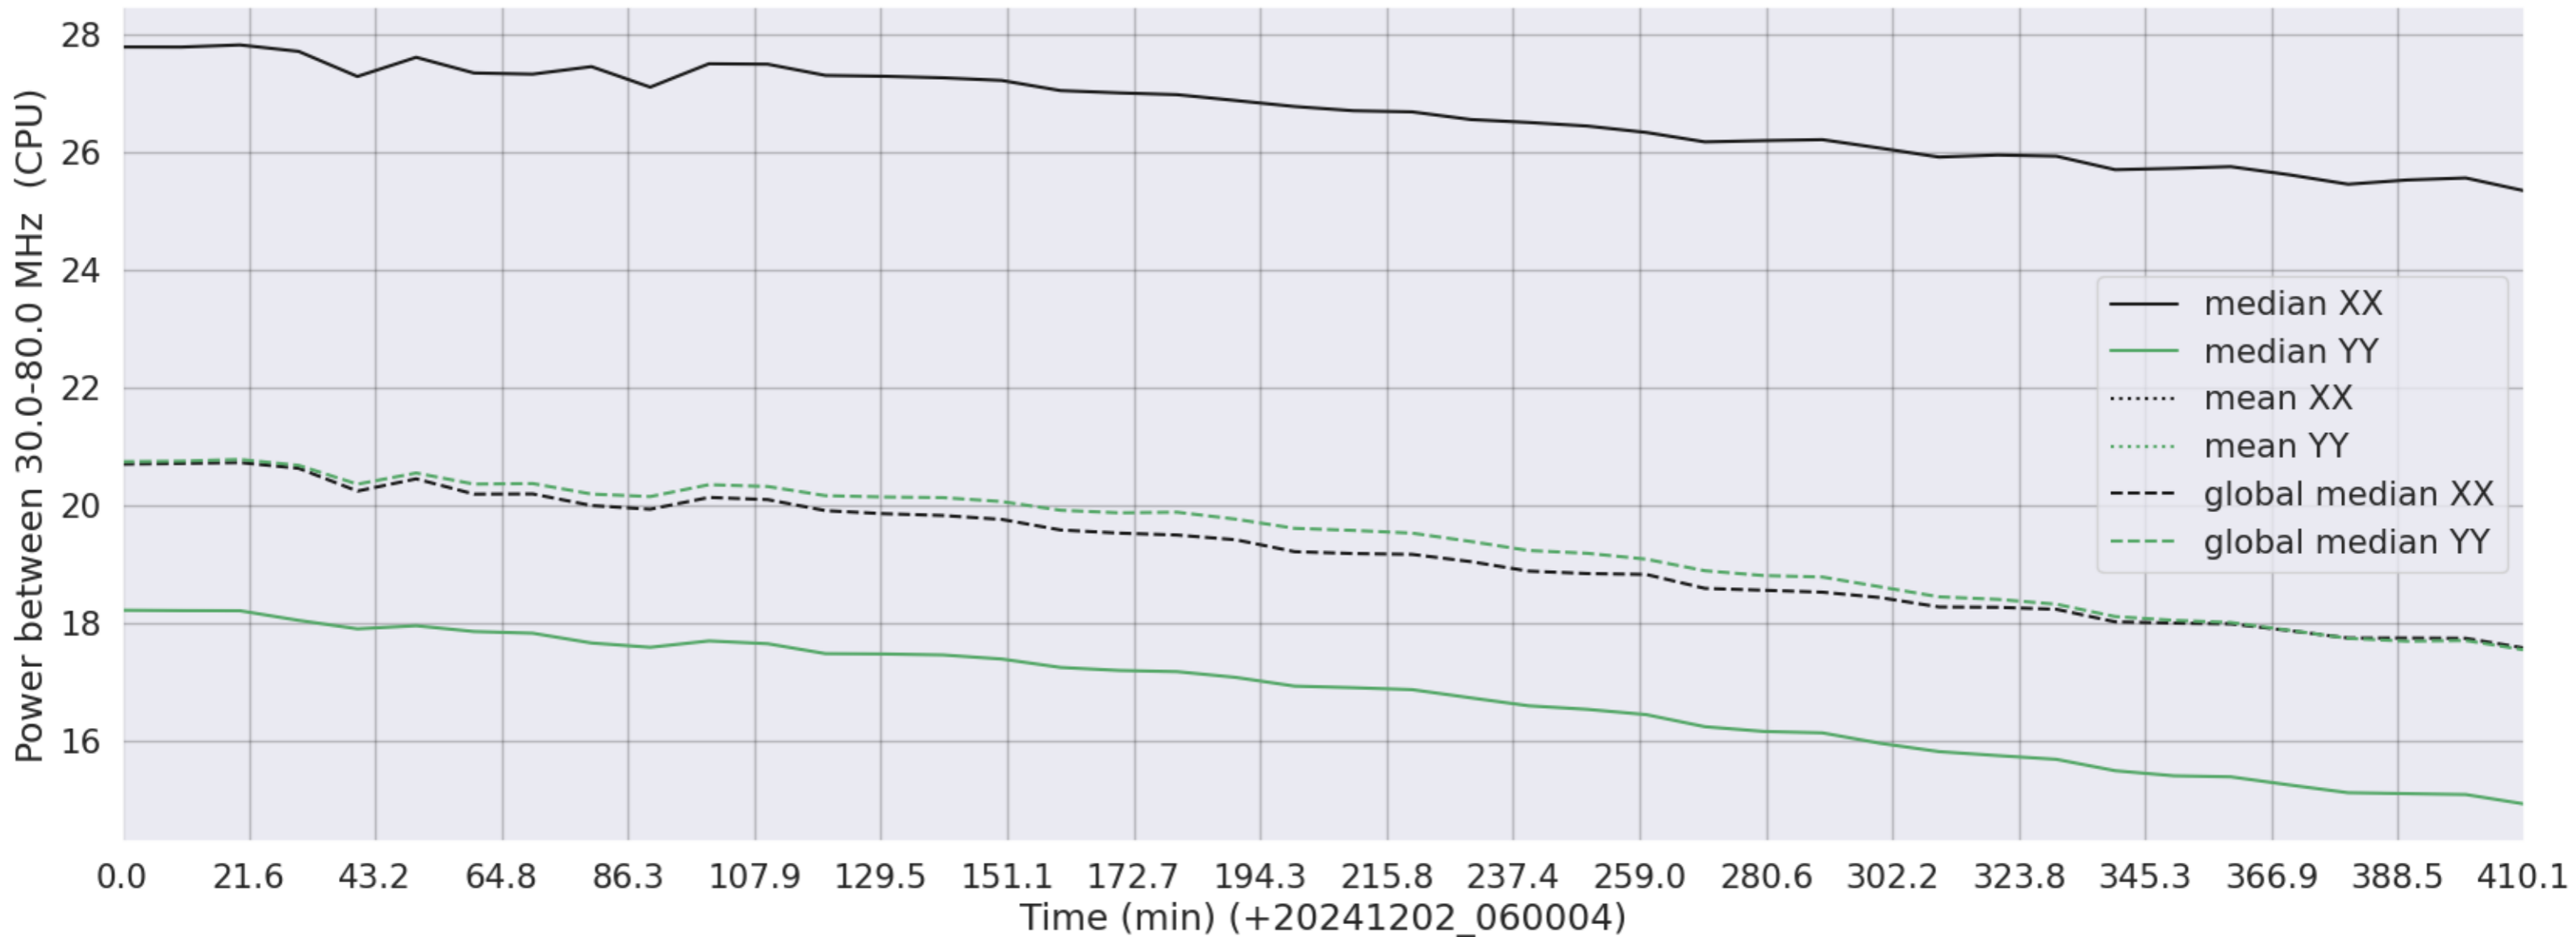

LWA317 - Correlator# 052 - XX FLAGS:Good - YY FLAGS:Good

LWA306 - Correlator# 053 - XX FLAGS:Good - YY FLAGS:Good

LWA320 - Correlator# 054 - XX FLAGS:Good - YY FLAGS:Good

LWA318 - Correlator# 055 - XX FLAGS:Good - YY FLAGS:Good