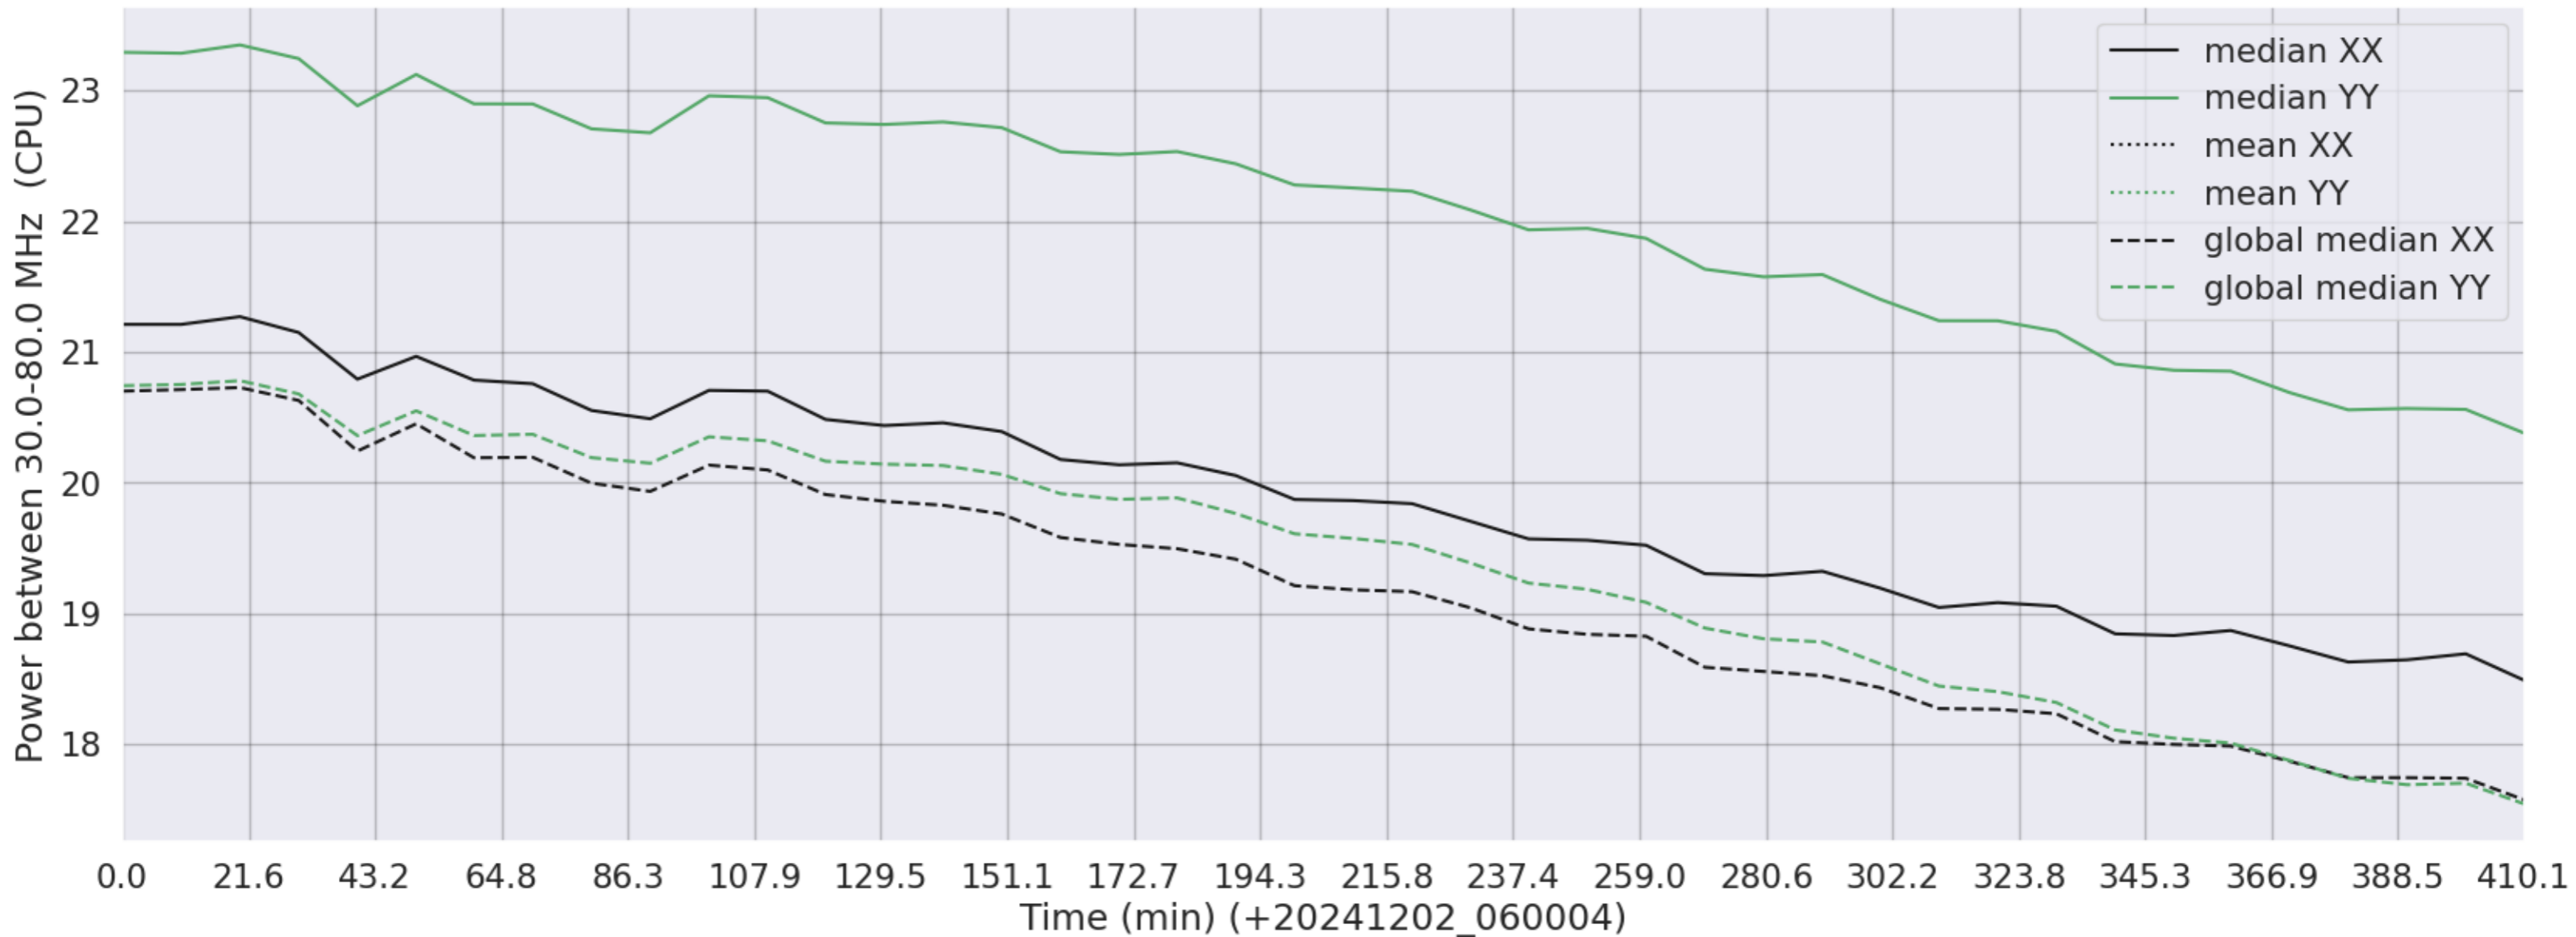

LWA035 - Correlator# 160 - XX FLAGS:Good - YY FLAGS:Good

LWA033 - Correlator# 161 - XX FLAGS:Good - YY FLAGS:Good

LWA034 - Correlator# 162 - XX FLAGS:Good - YY FLAGS:Good

LWA036 - Correlator# 163 - XX FLAGS:Good - YY FLAGS:Good