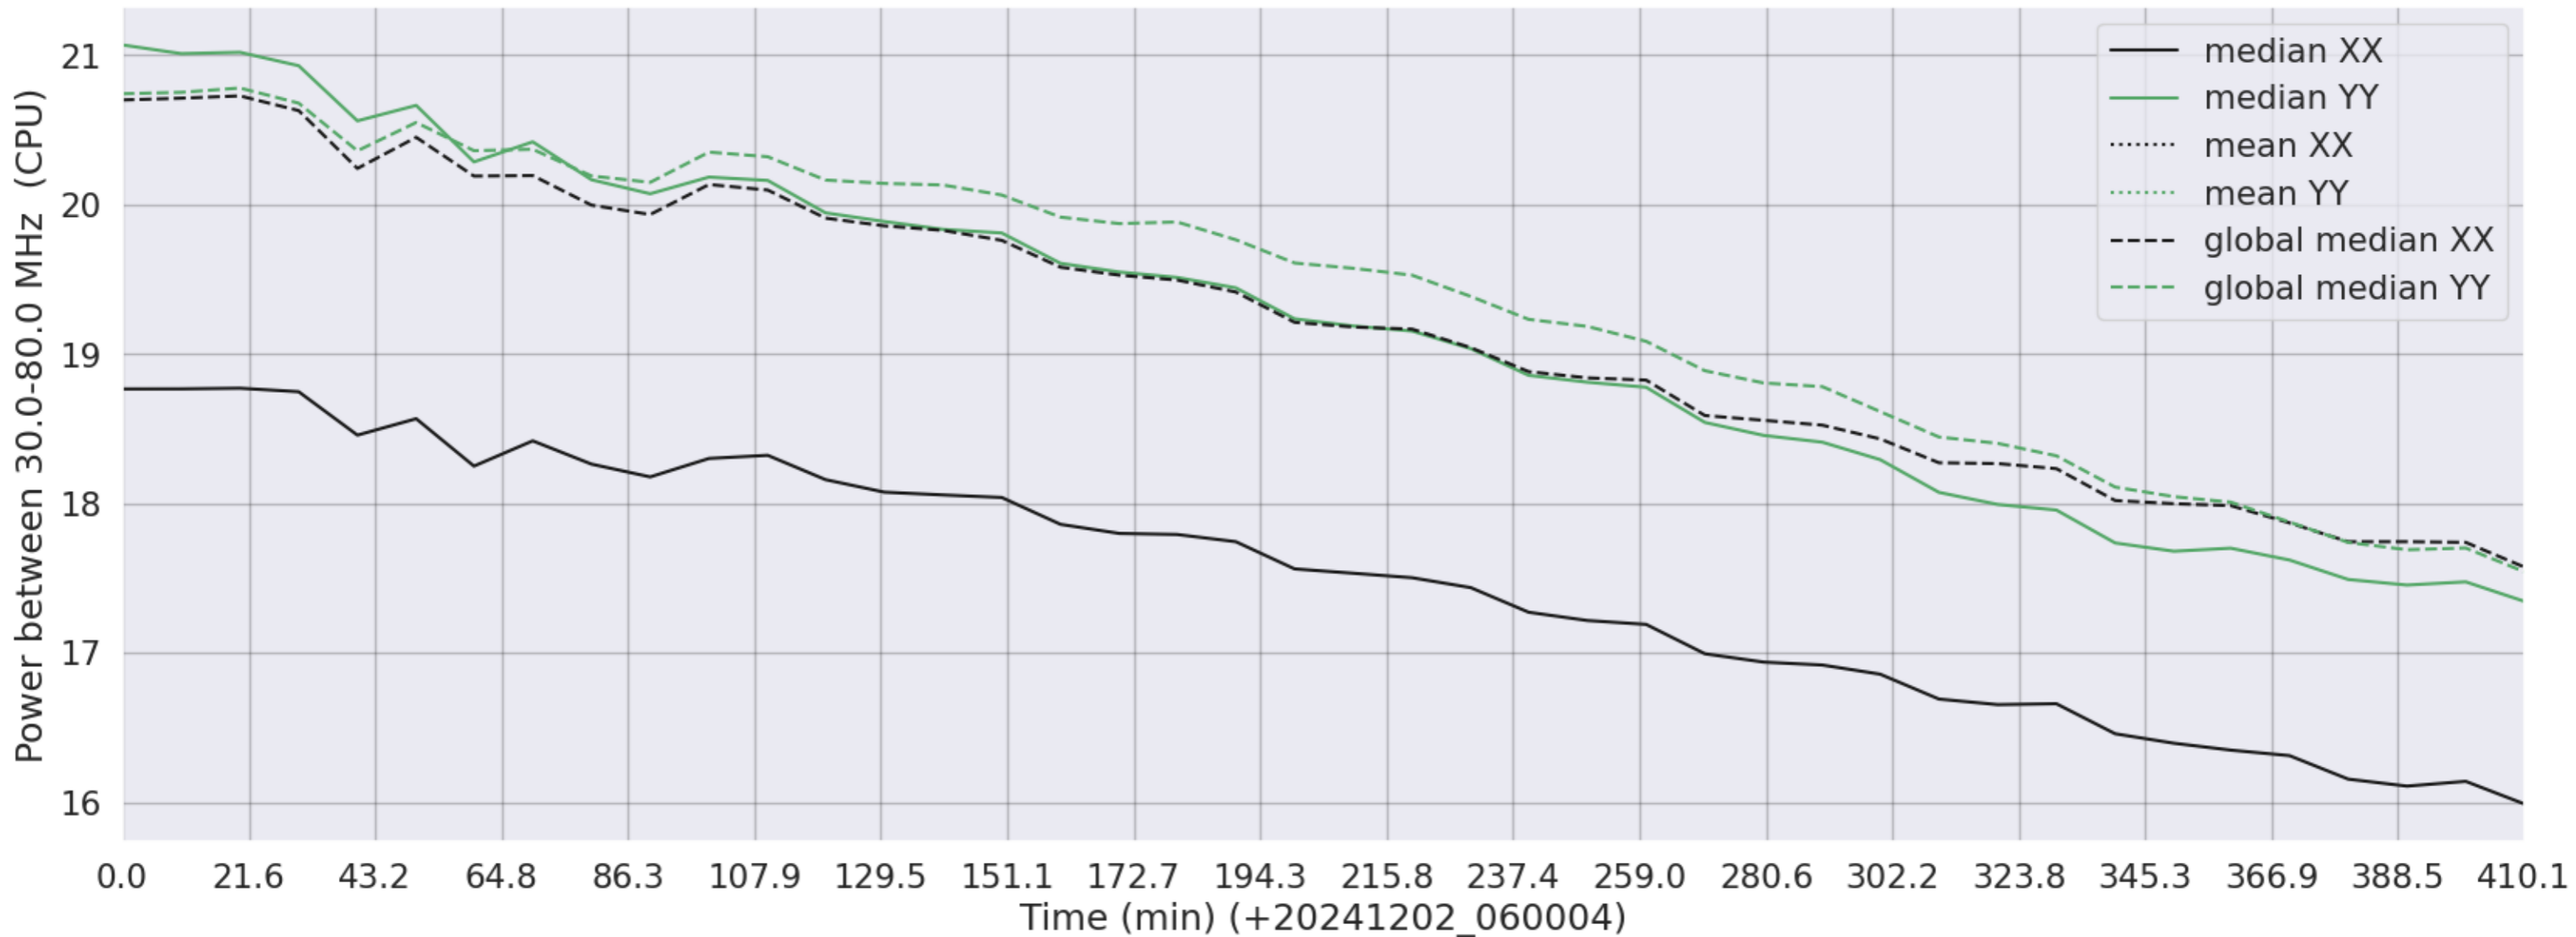

LWA331 - Correlator# 125 - XX FLAGS:Good - YY FLAGS:Good

LWA348 - Correlator# 124 - XX FLAGS:Good - YY FLAGS:Good