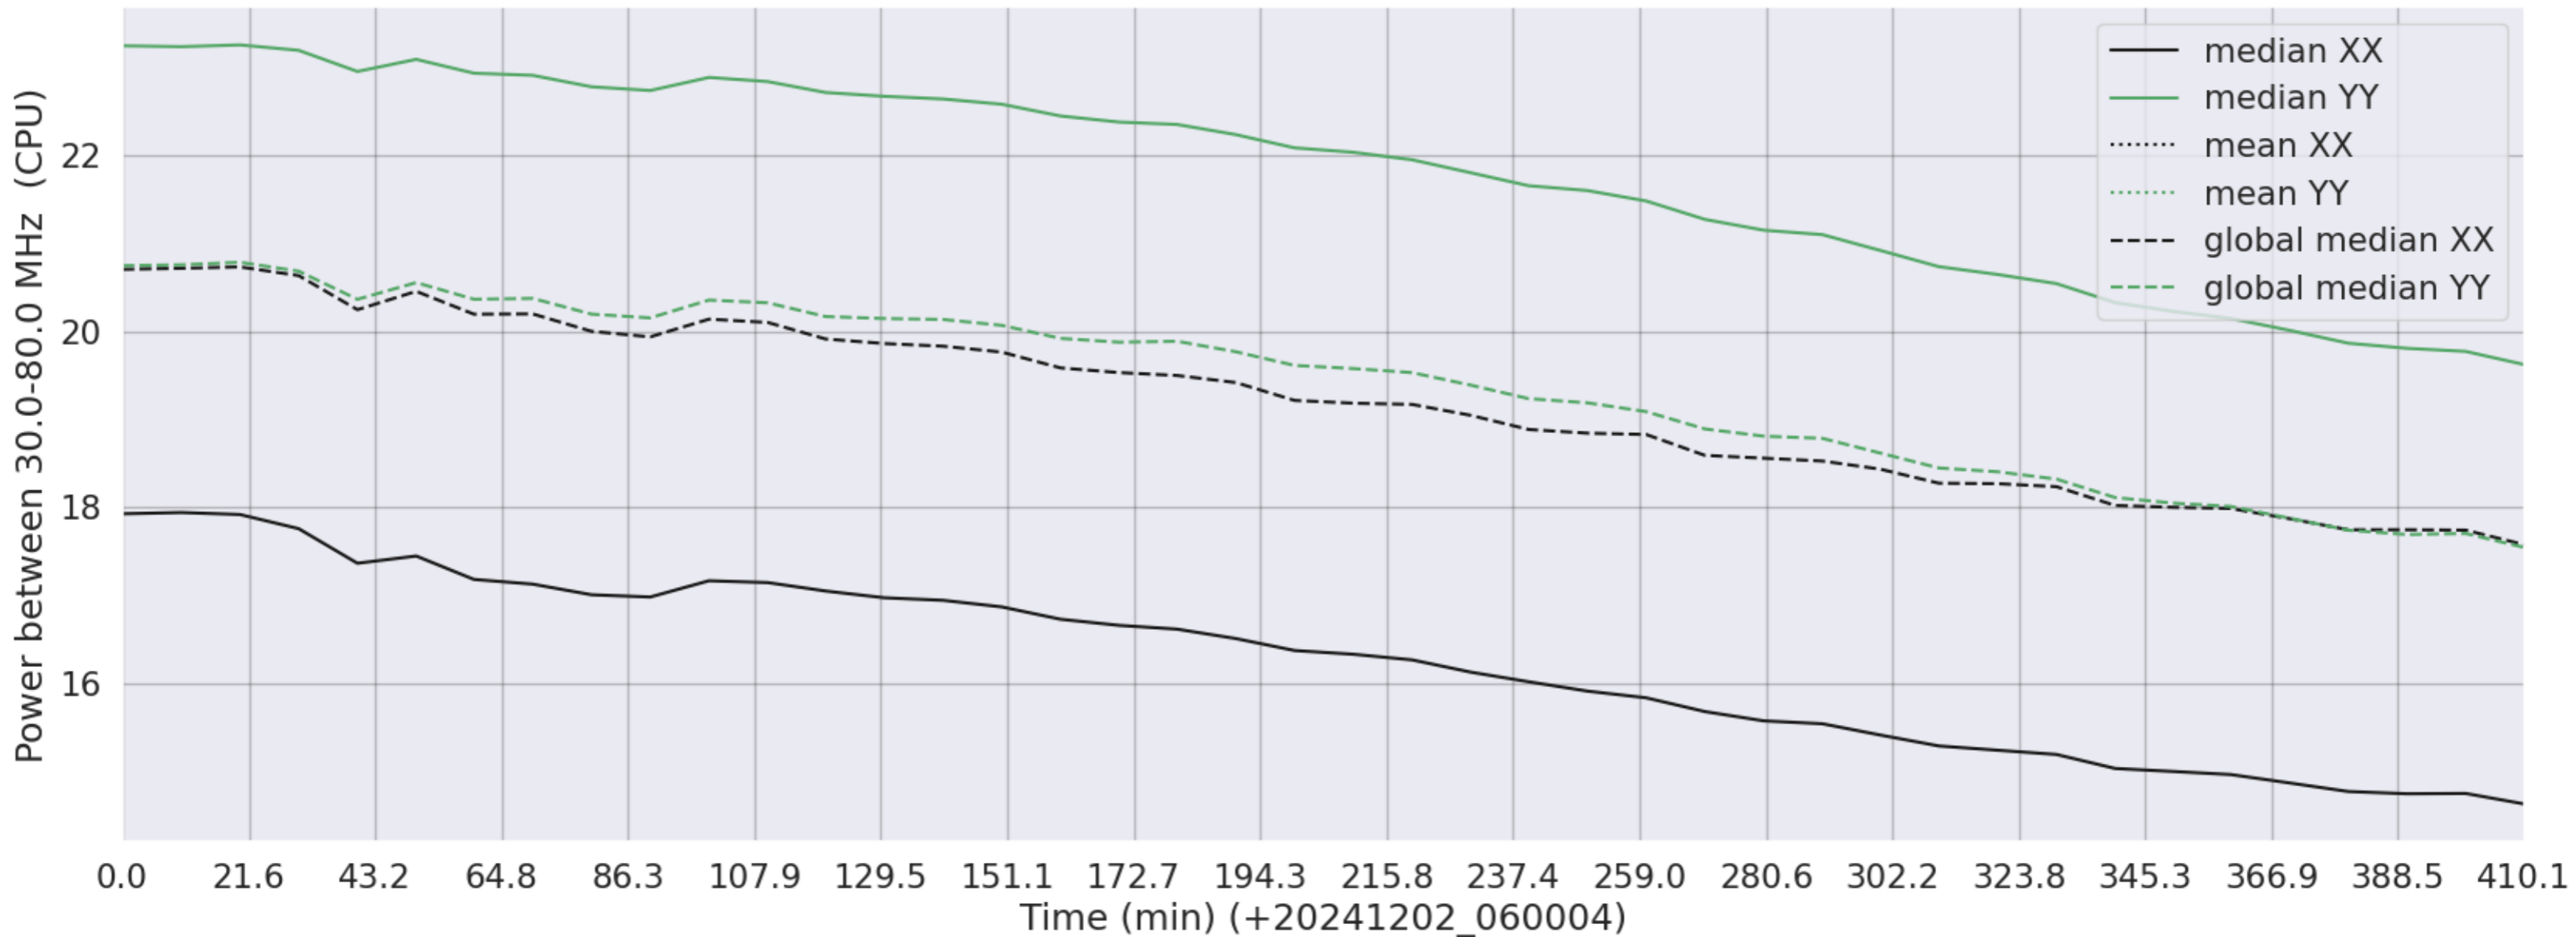

LWA342 - Correlator# 317 - XX FLAGS:Good - YY FLAGS:Good

LWA346 - Correlator# 316 - XX FLAGS:Good - YY FLAGS:Good