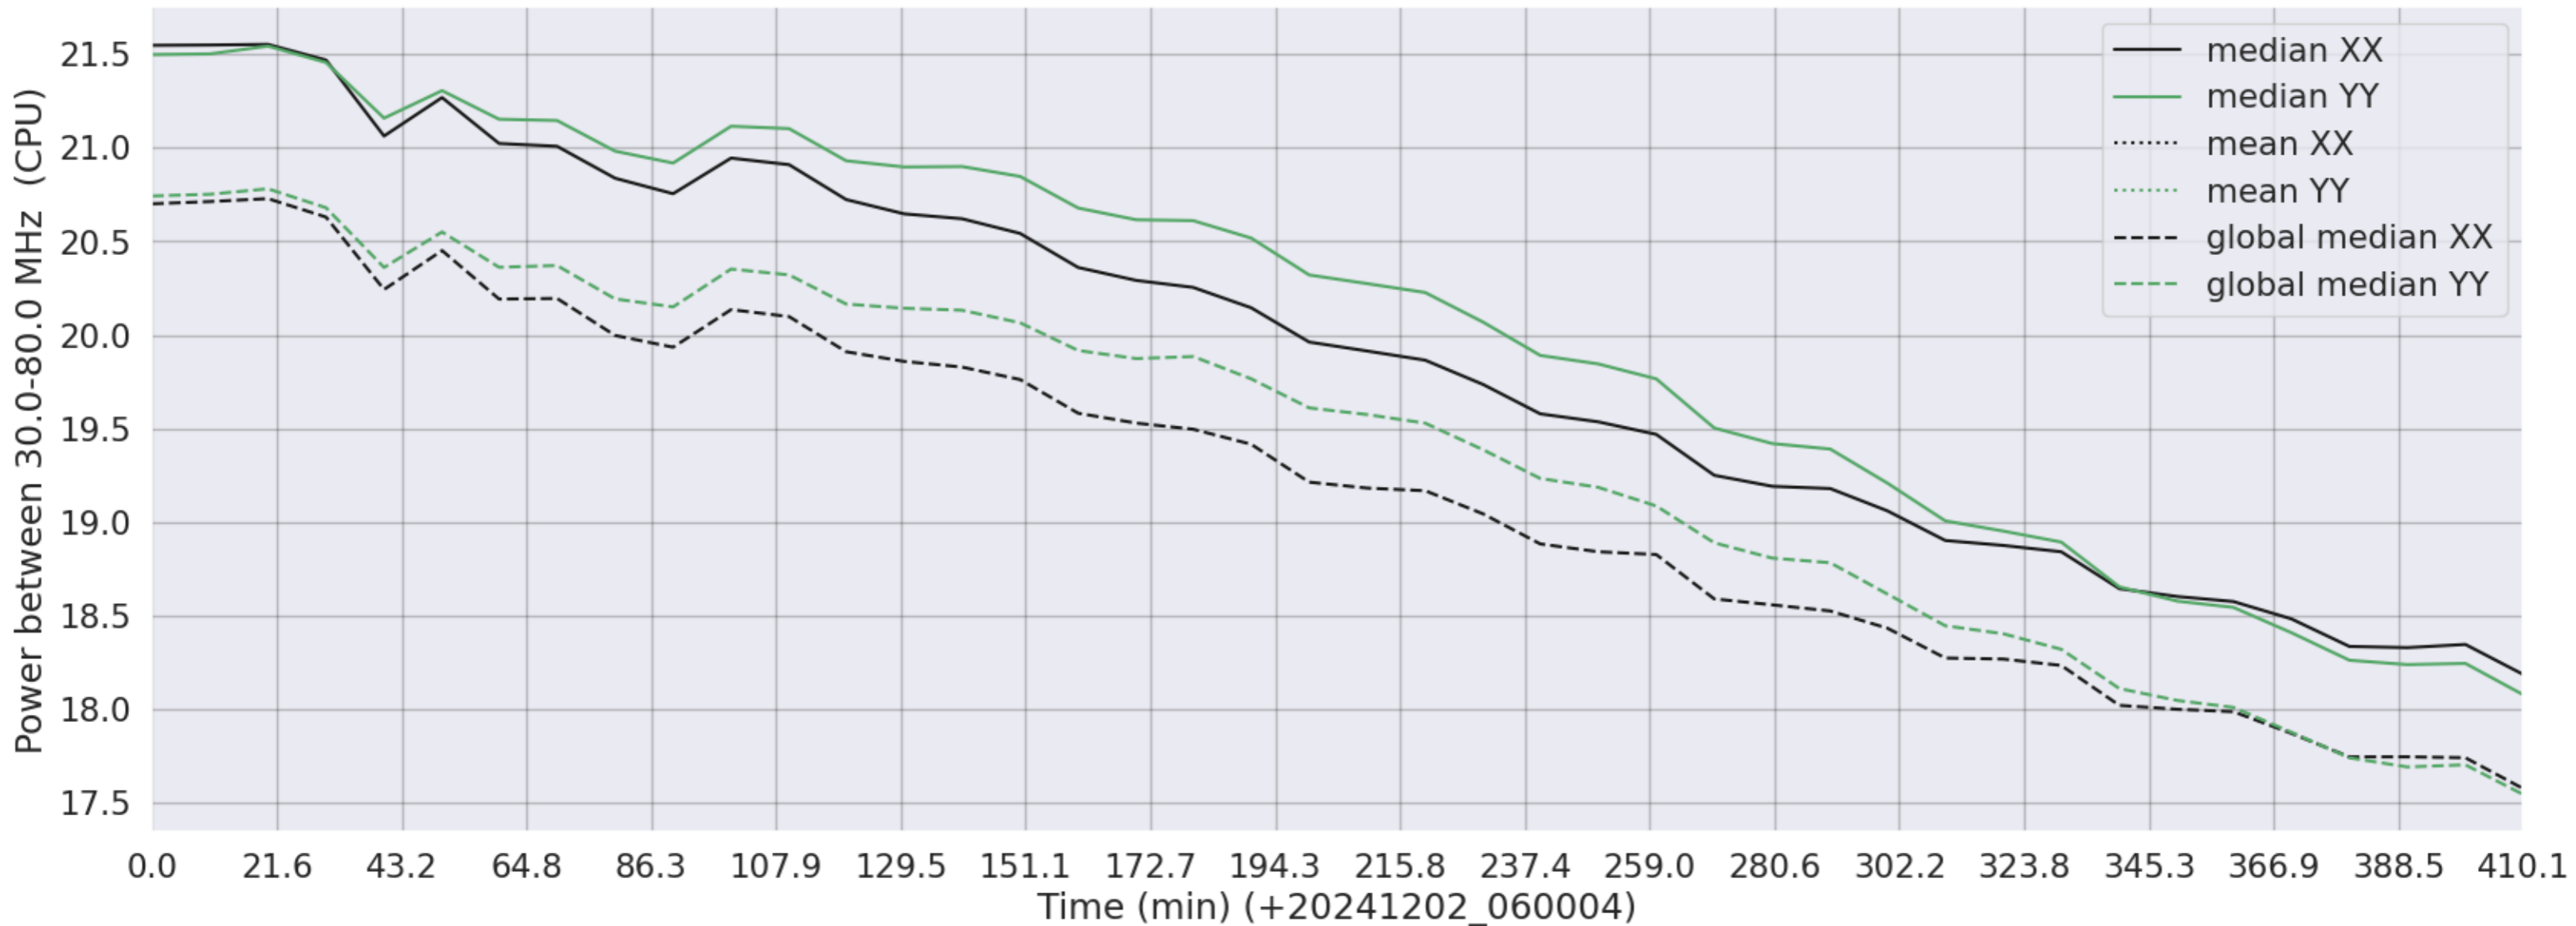

LWA221 - Correlator# 334 - XX FLAGS:Good - YY FLAGS:Good

LWA217 - Correlator# 333 - XX FLAGS:Good - YY FLAGS:Good