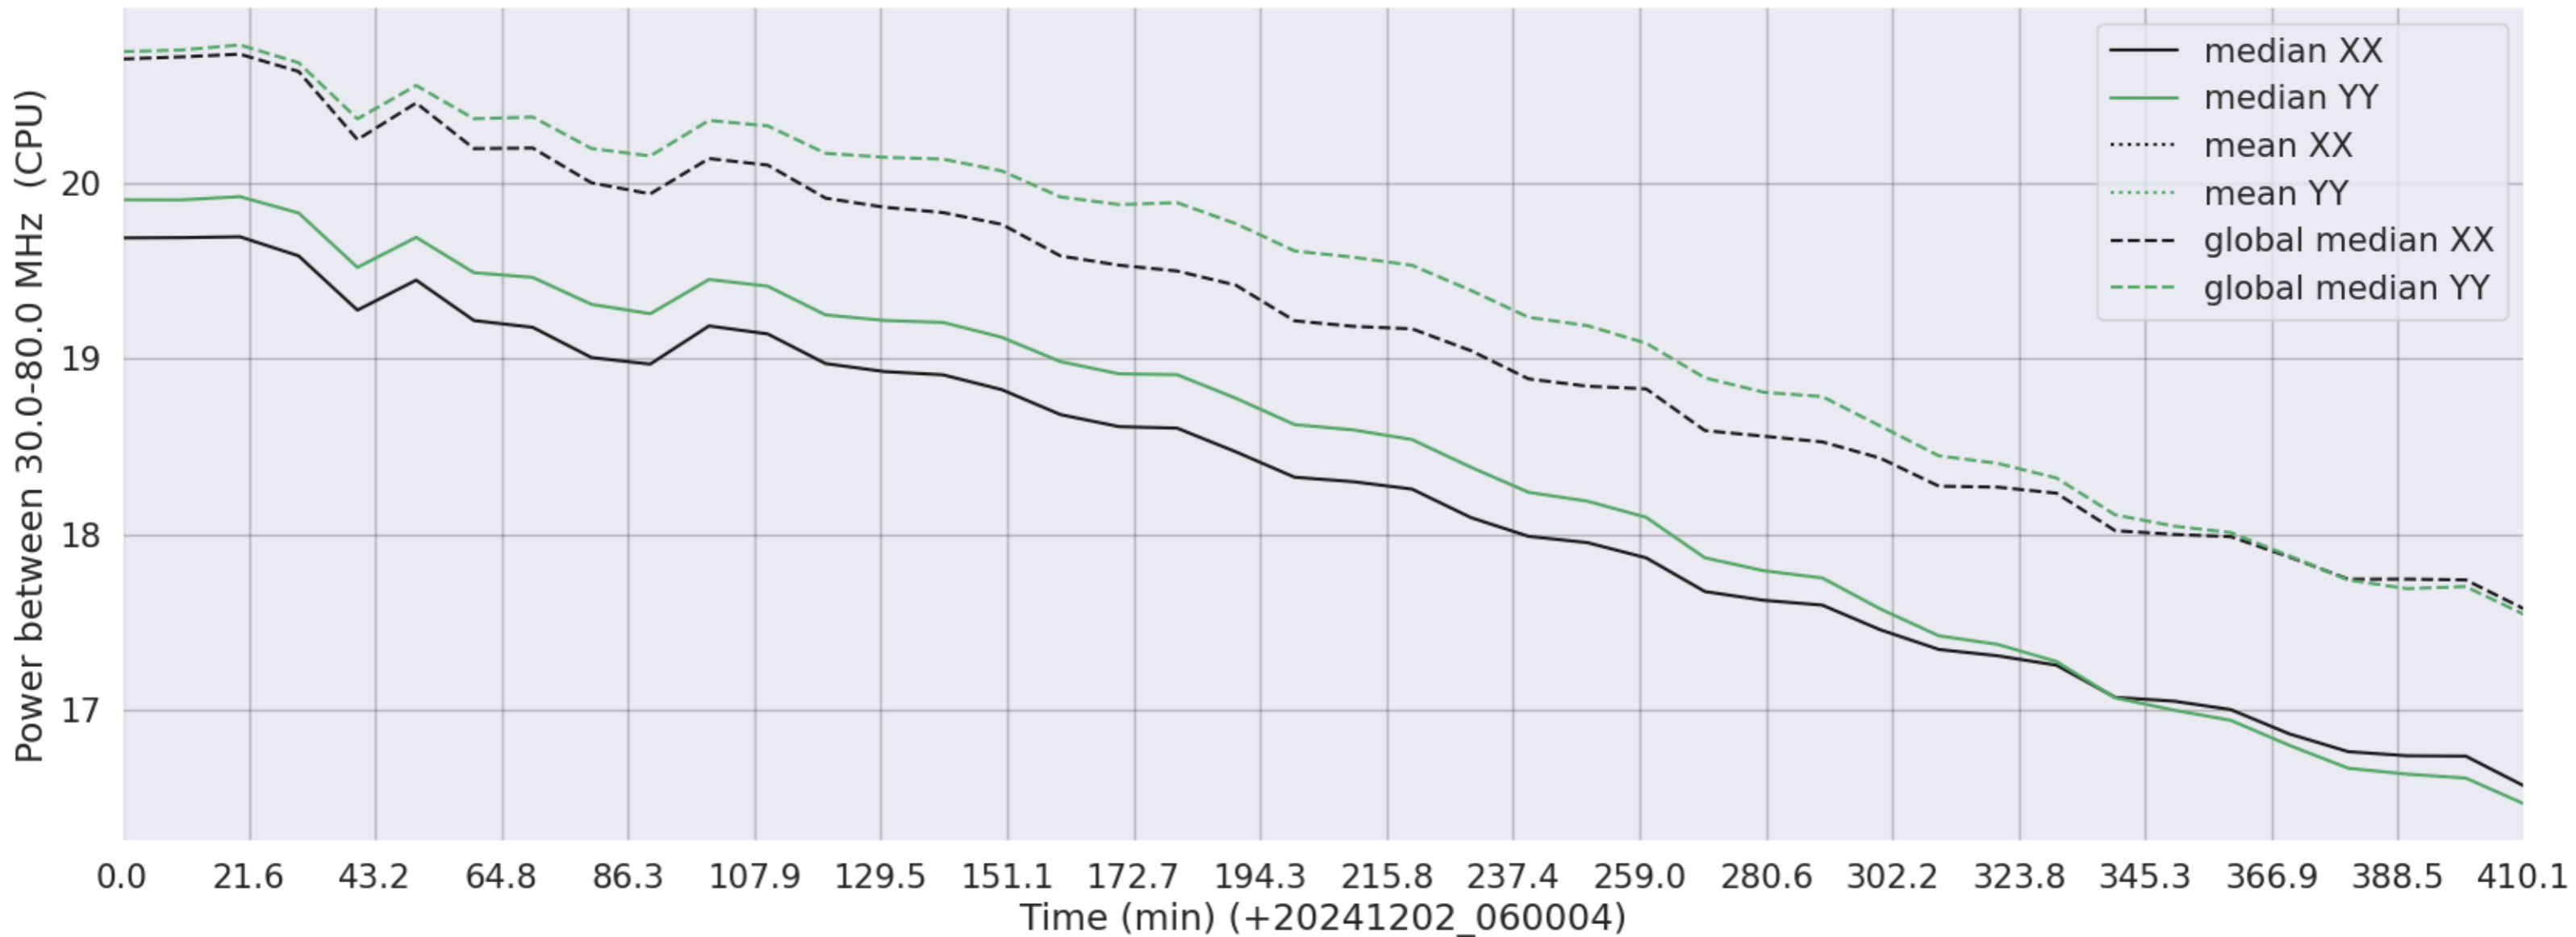

LWA192 - Correlator# 247 - XX FLAGS:Good - YY FLAGS:Good

LWA191 - Correlator# 246 - XX FLAGS:Good - YY FLAGS:Good