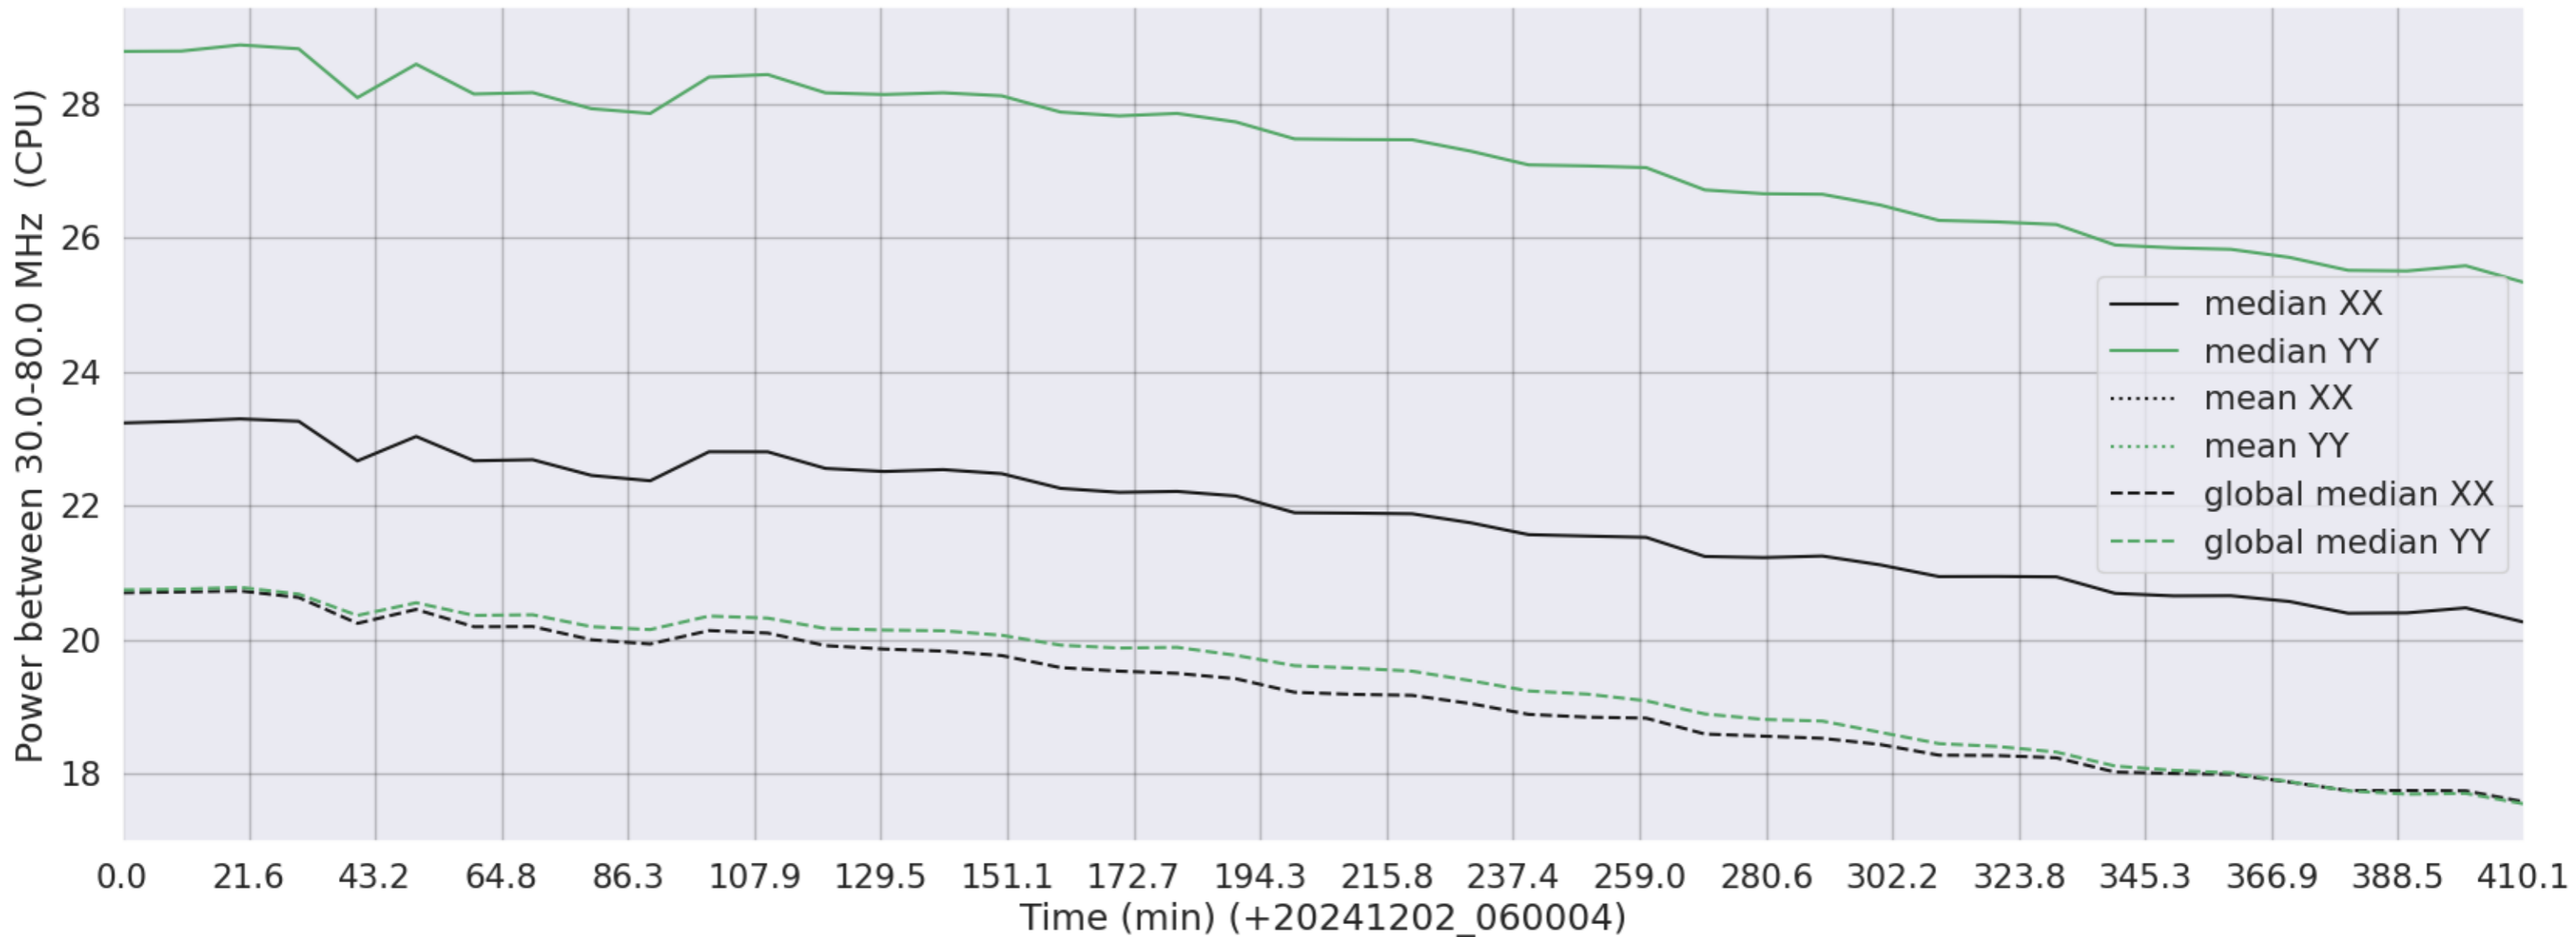

LWA196 - Correlator# 275 - XX FLAGS:Good - YY FLAGS:Good

LWA197 - Correlator# 274 - XX FLAGS:Good - YY FLAGS:Good