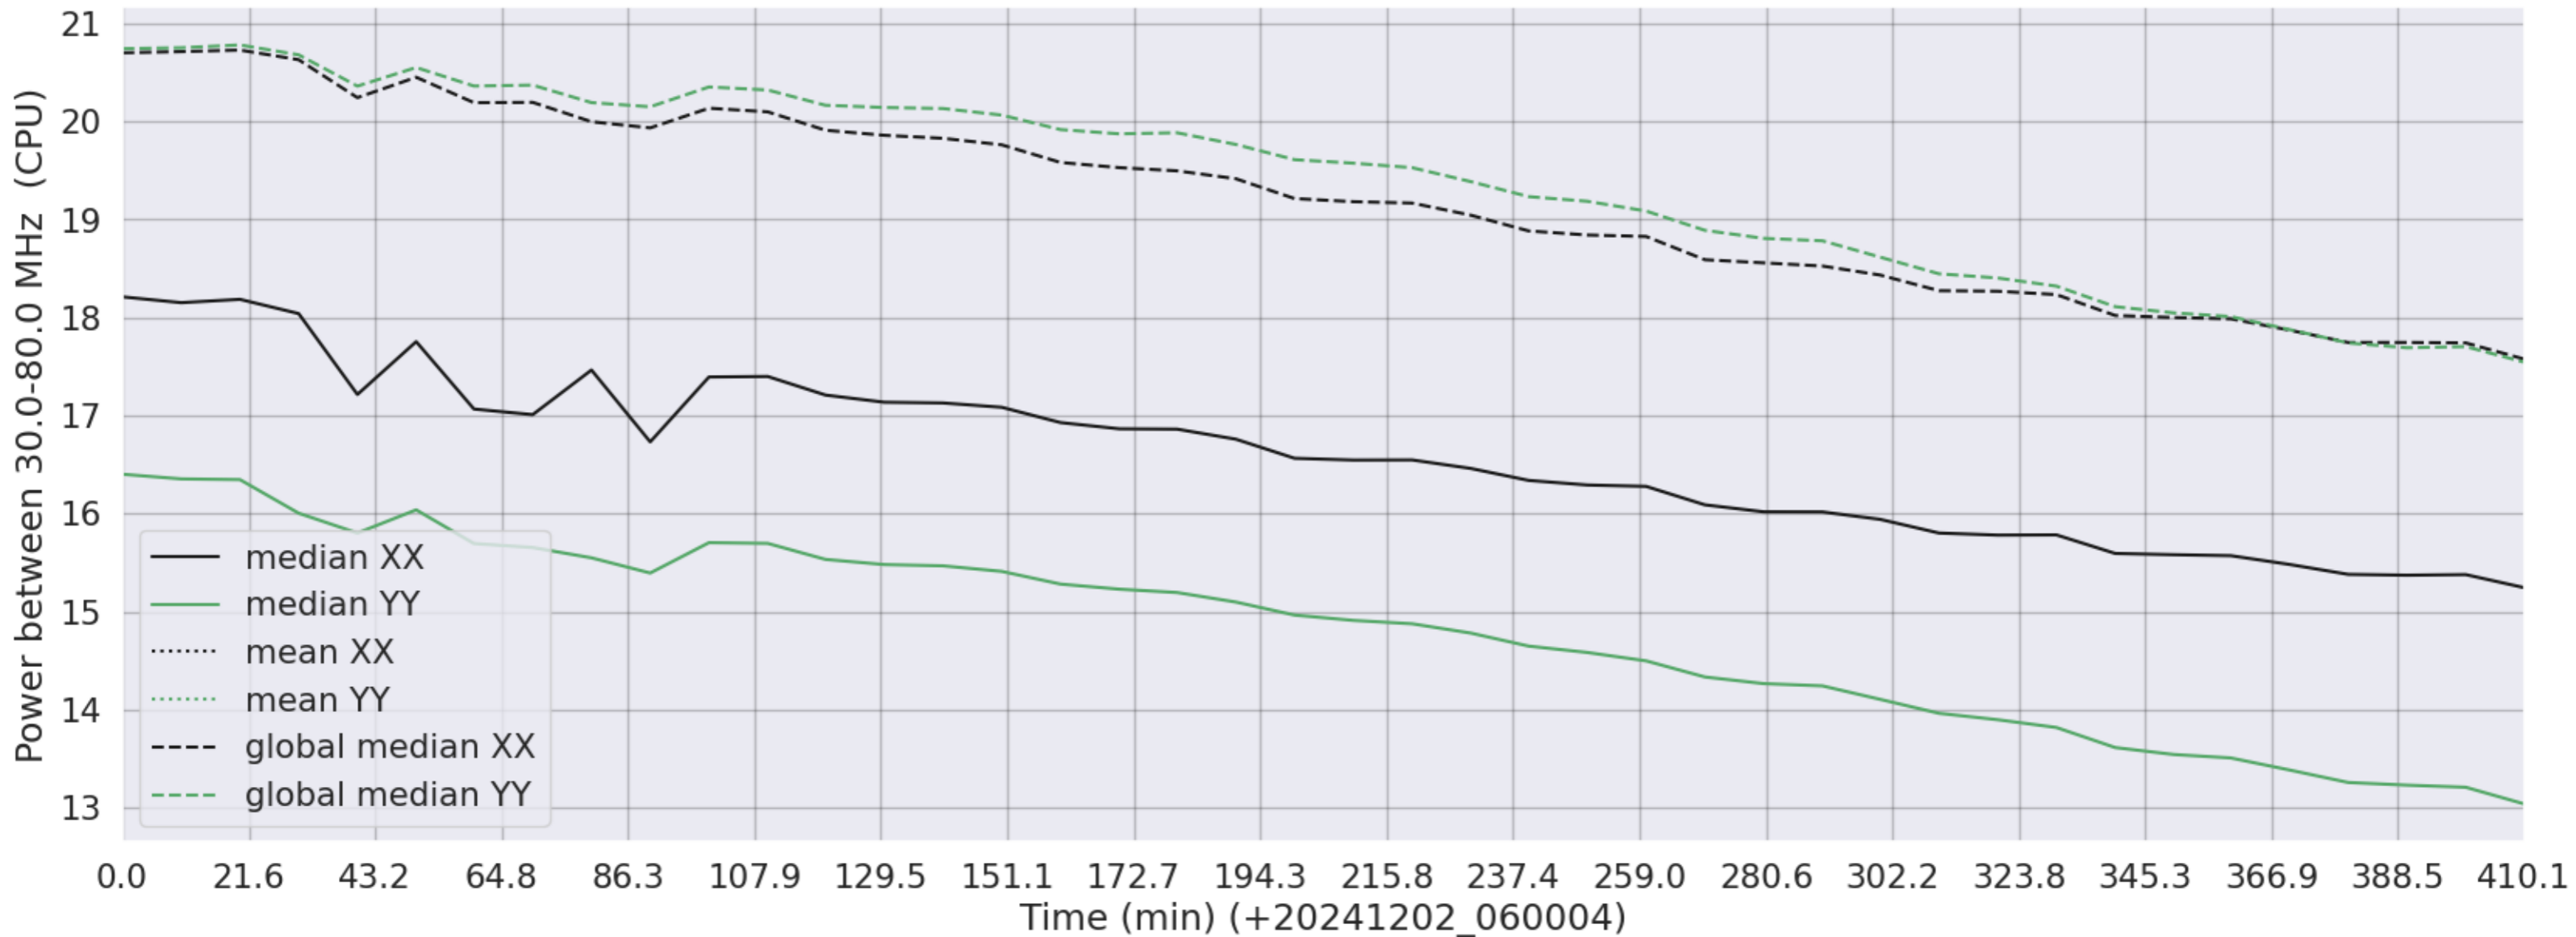

LWA323 - Correlator# 095 - XX FLAGS:Good - YY FLAGS:Good

LWA363 - Correlator# 094 - XX FLAGS:Good - YY FLAGS:Good