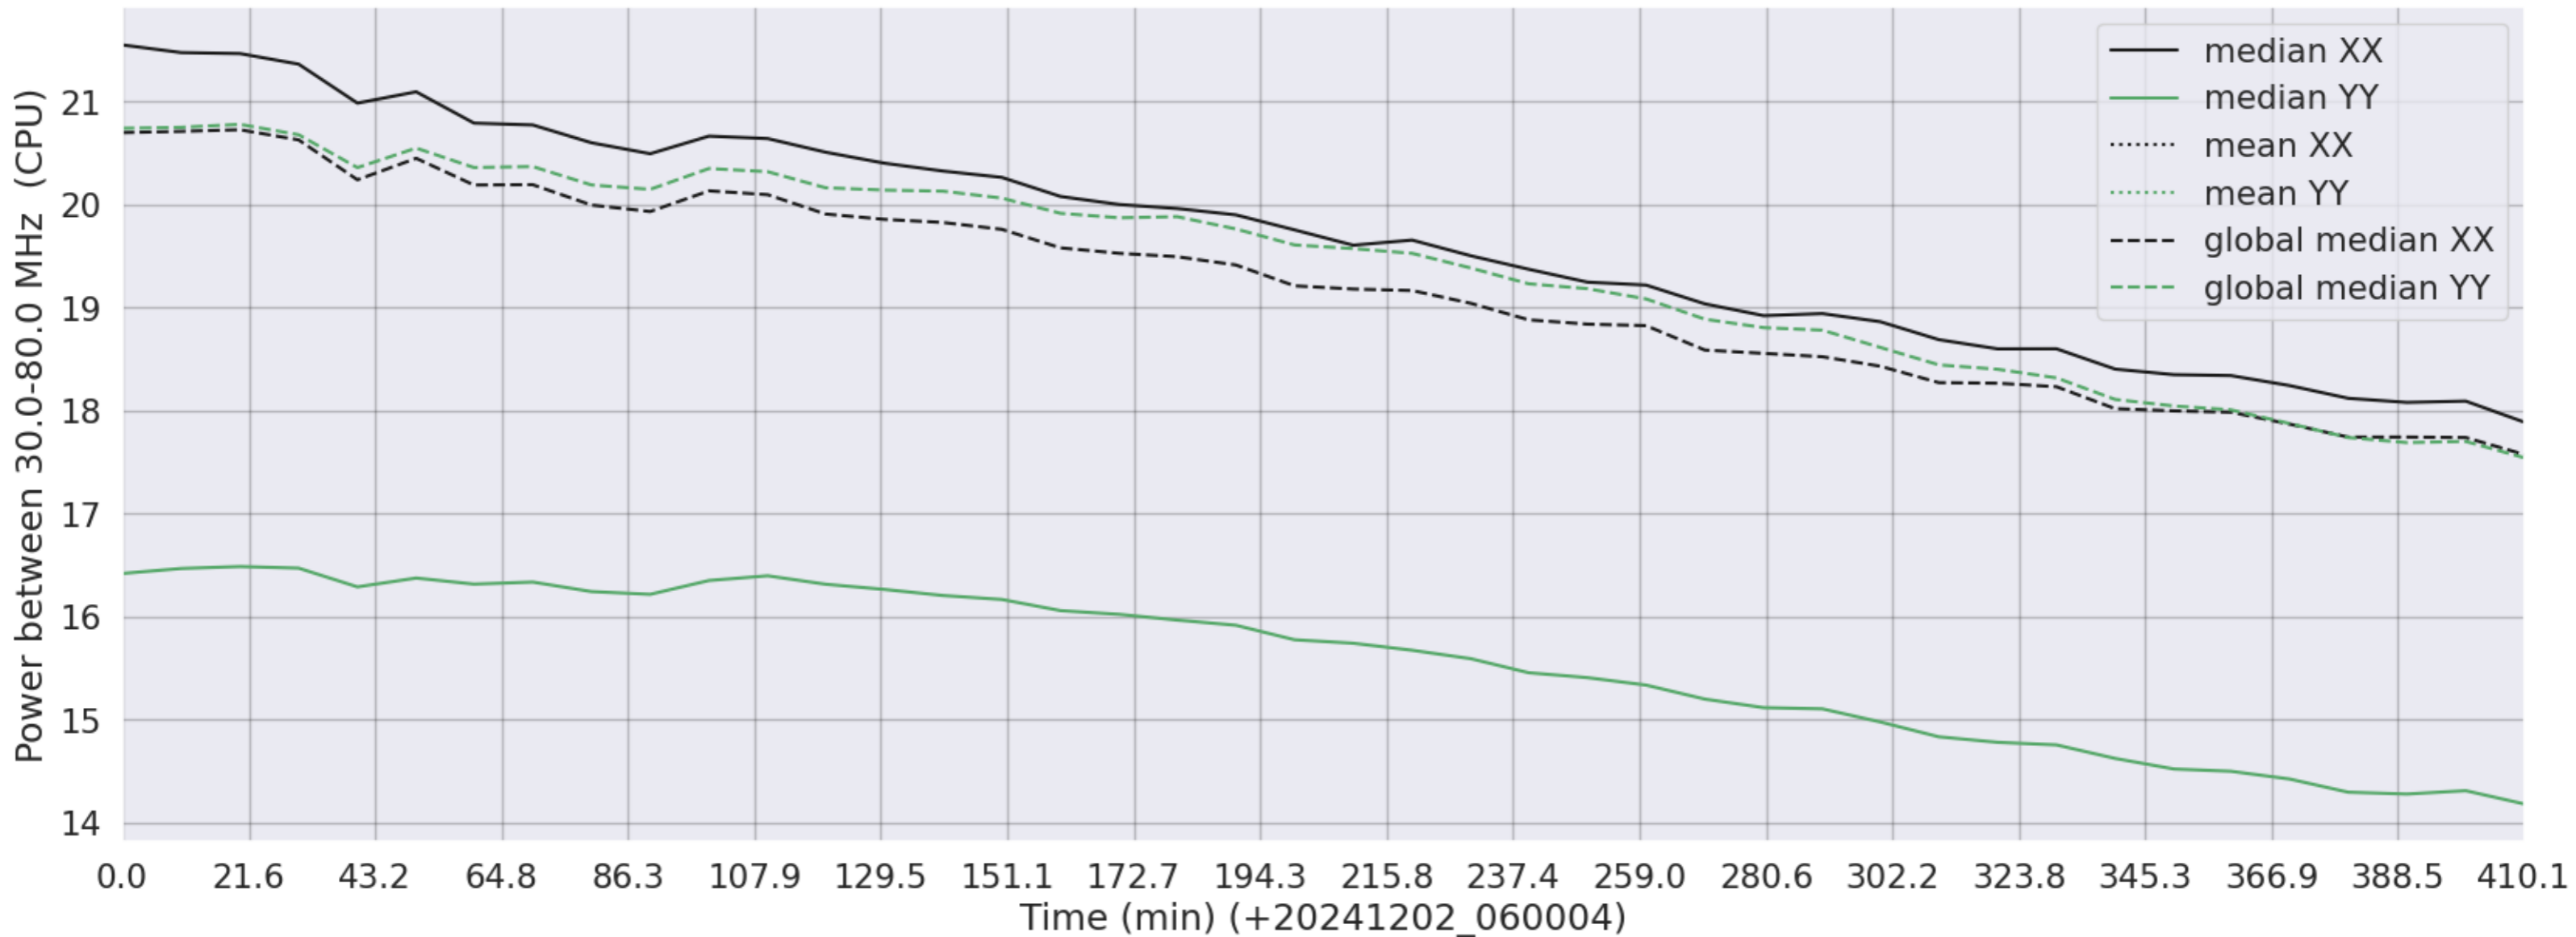

LWA348 - Correlator# 124 - XX FLAGS:Good - YY FLAGS:Good

LWA331 - Correlator# 125 - XX FLAGS:Good - YY FLAGS:Good

LWA365 - Correlator# 126 - XX FLAGS:LowPower - YY FLAGS:LowPower

LWA364 - Correlator# 127 - XX FLAGS:Good - YY FLAGS:Good