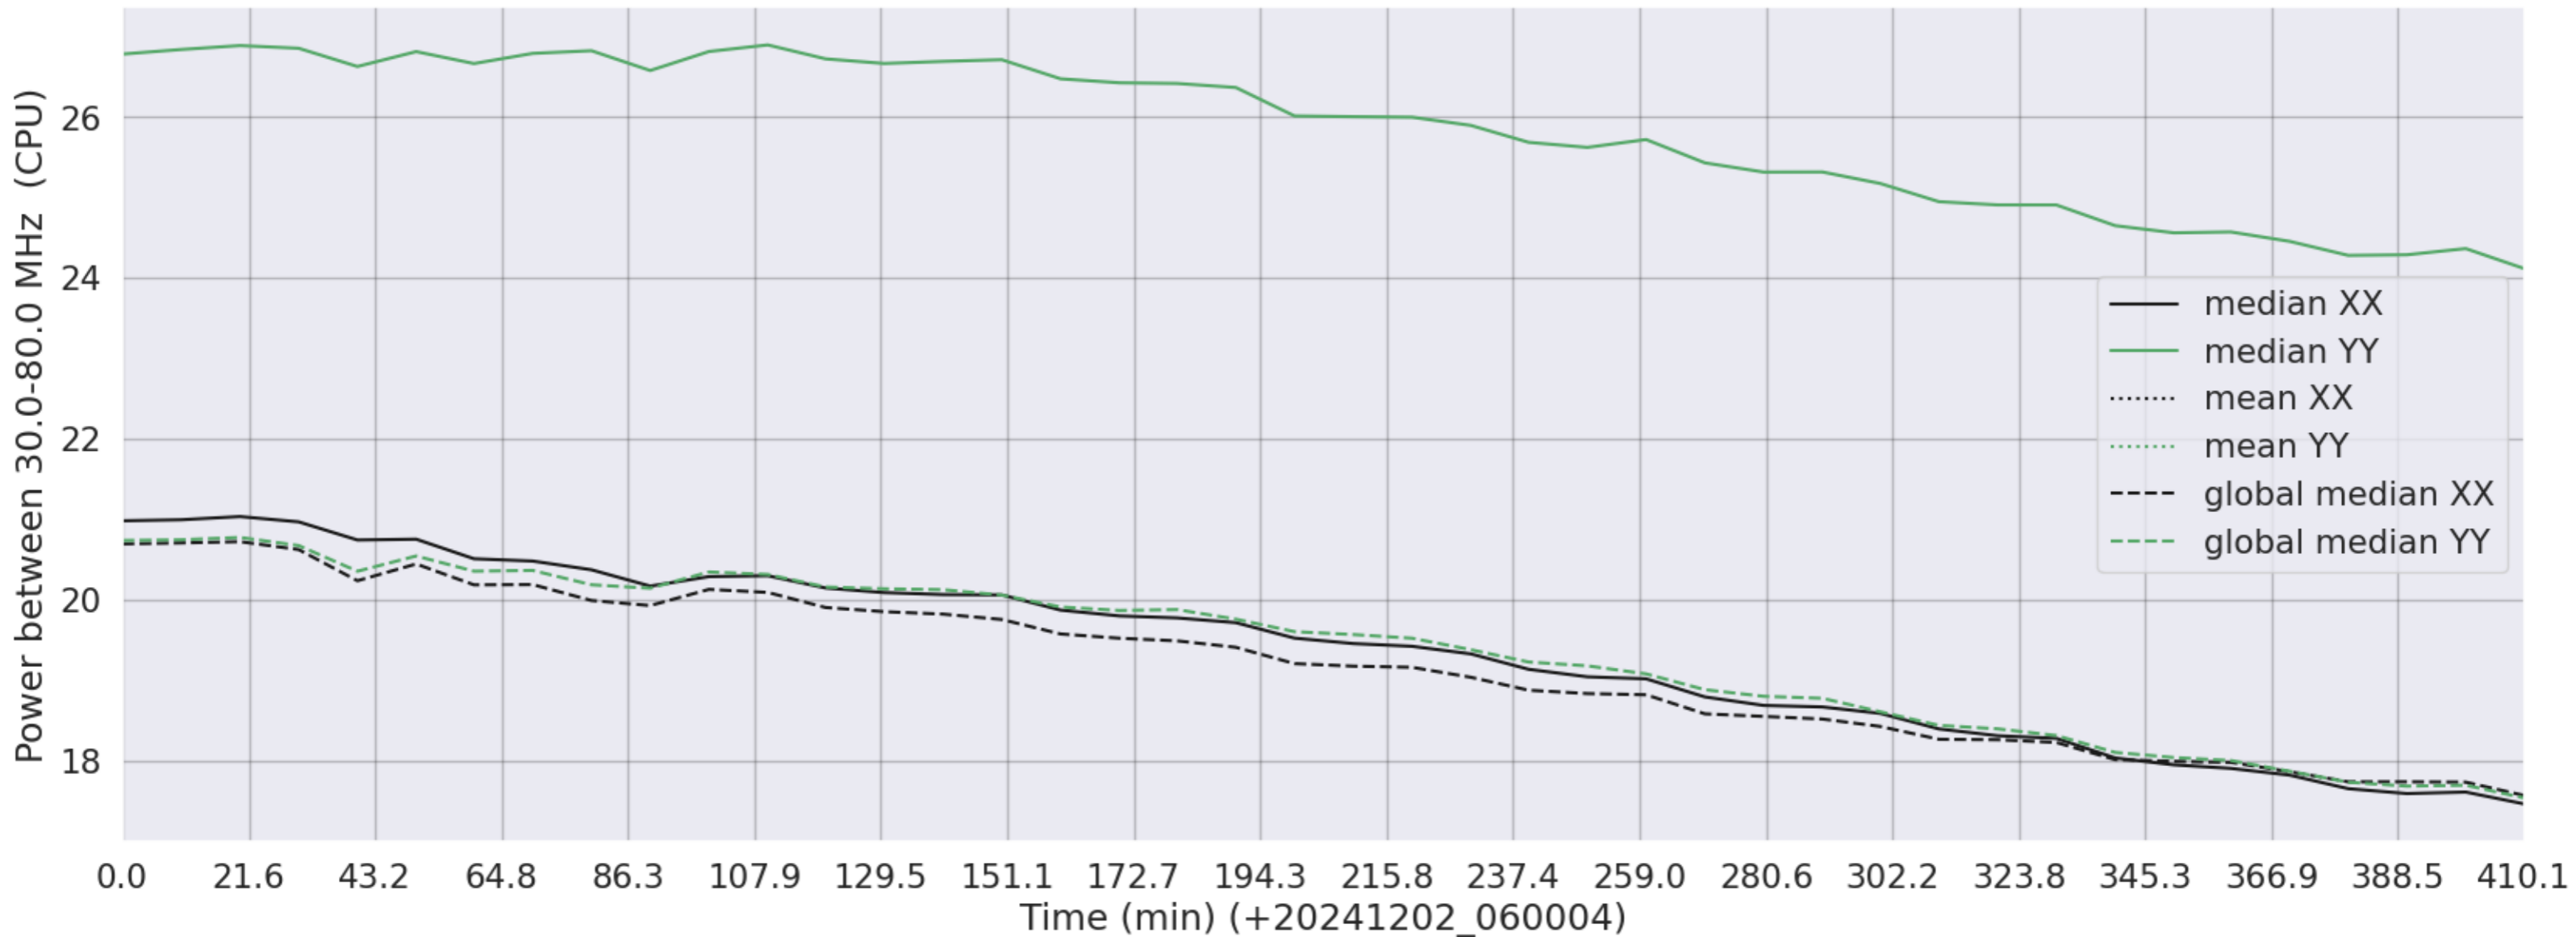

LWA340 - Correlator# 026 - XX FLAGS:Good - YY FLAGS:Good

LWA332 - Correlator# 025 - XX FLAGS:Good - YY FLAGS:Good