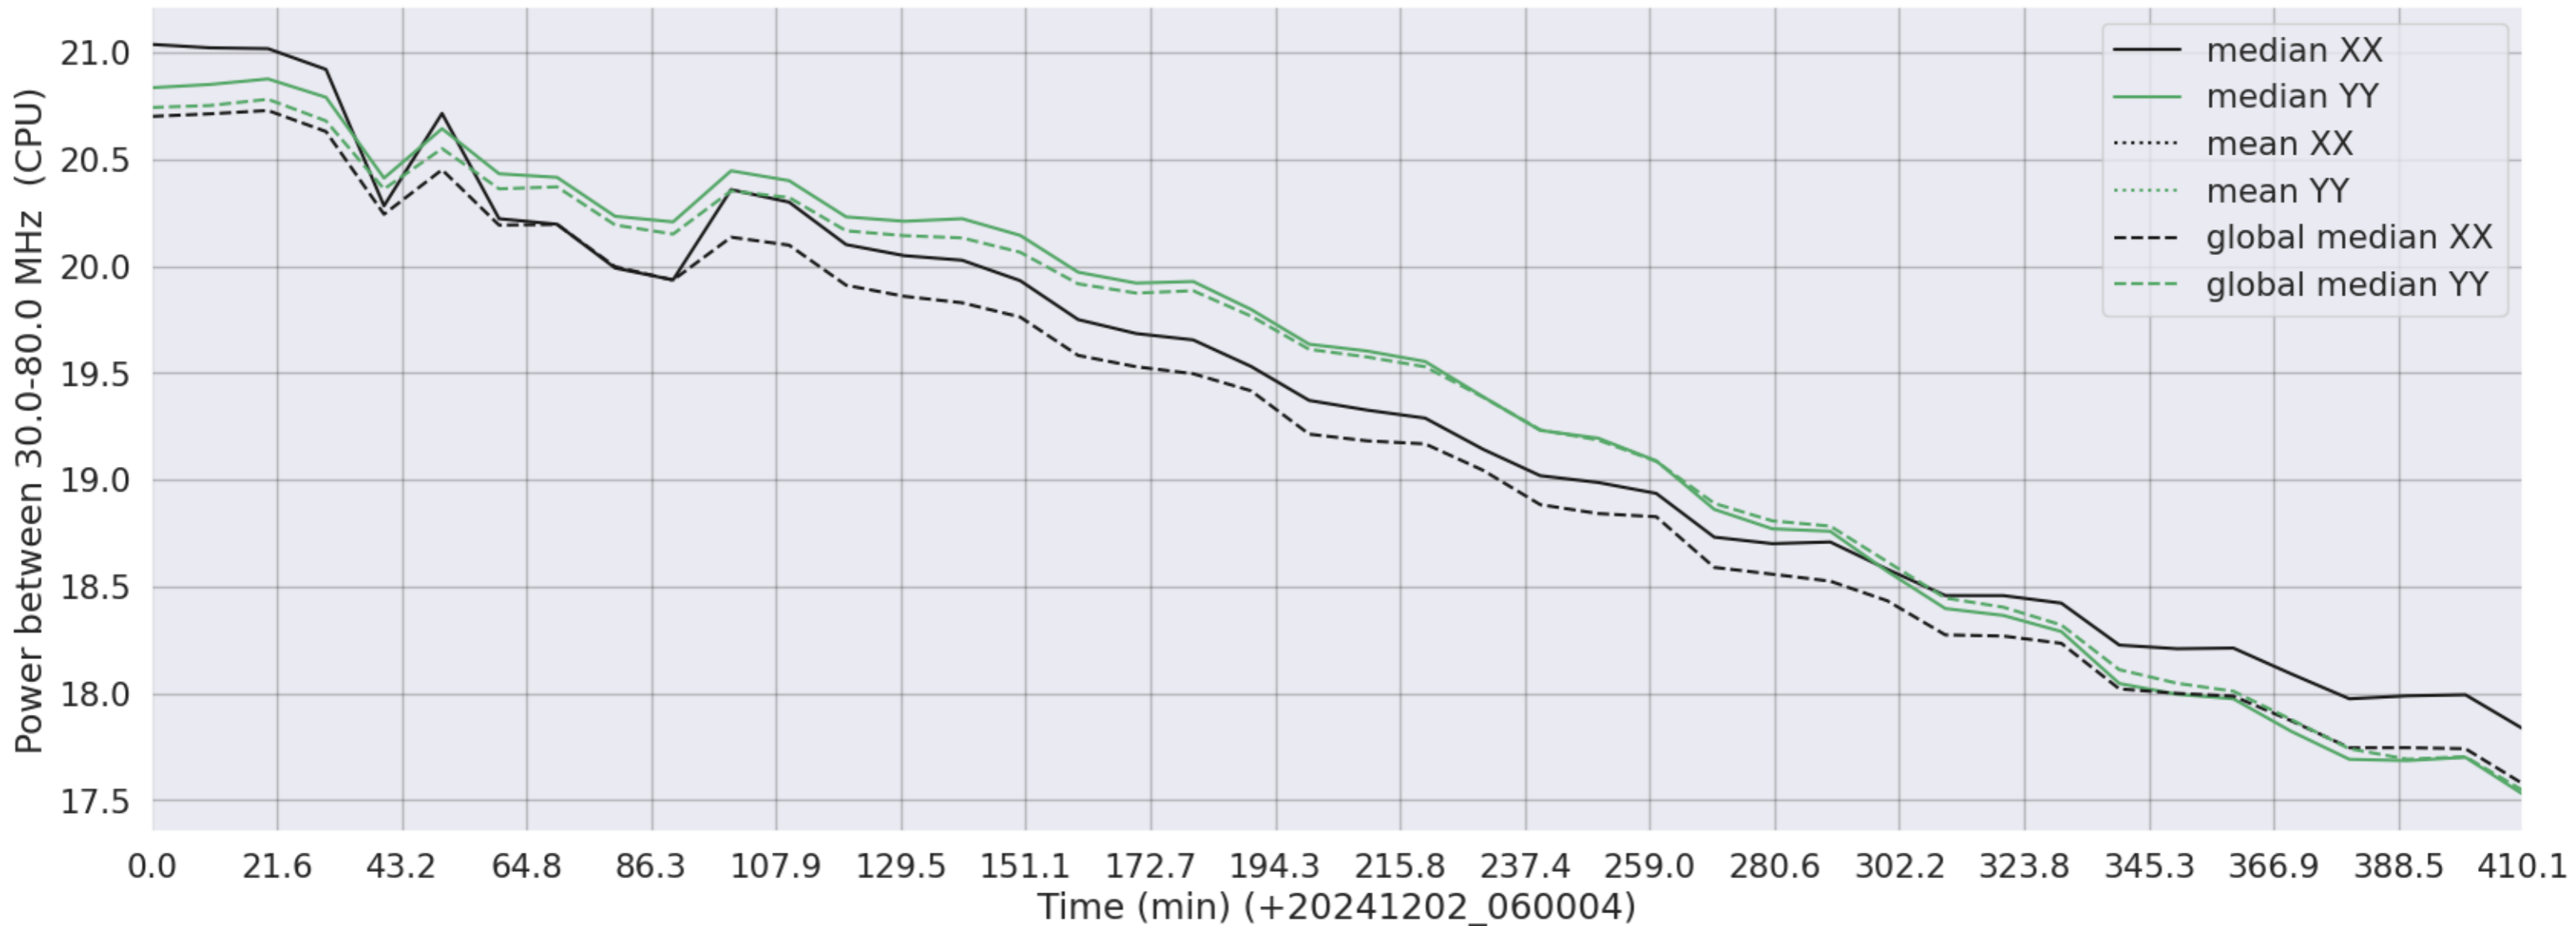

LWA076 - Correlator# 193 - XX FLAGS:Good - YY FLAGS:Good

LWA078 - Correlator# 192 - XX FLAGS:Good - YY FLAGS:Good