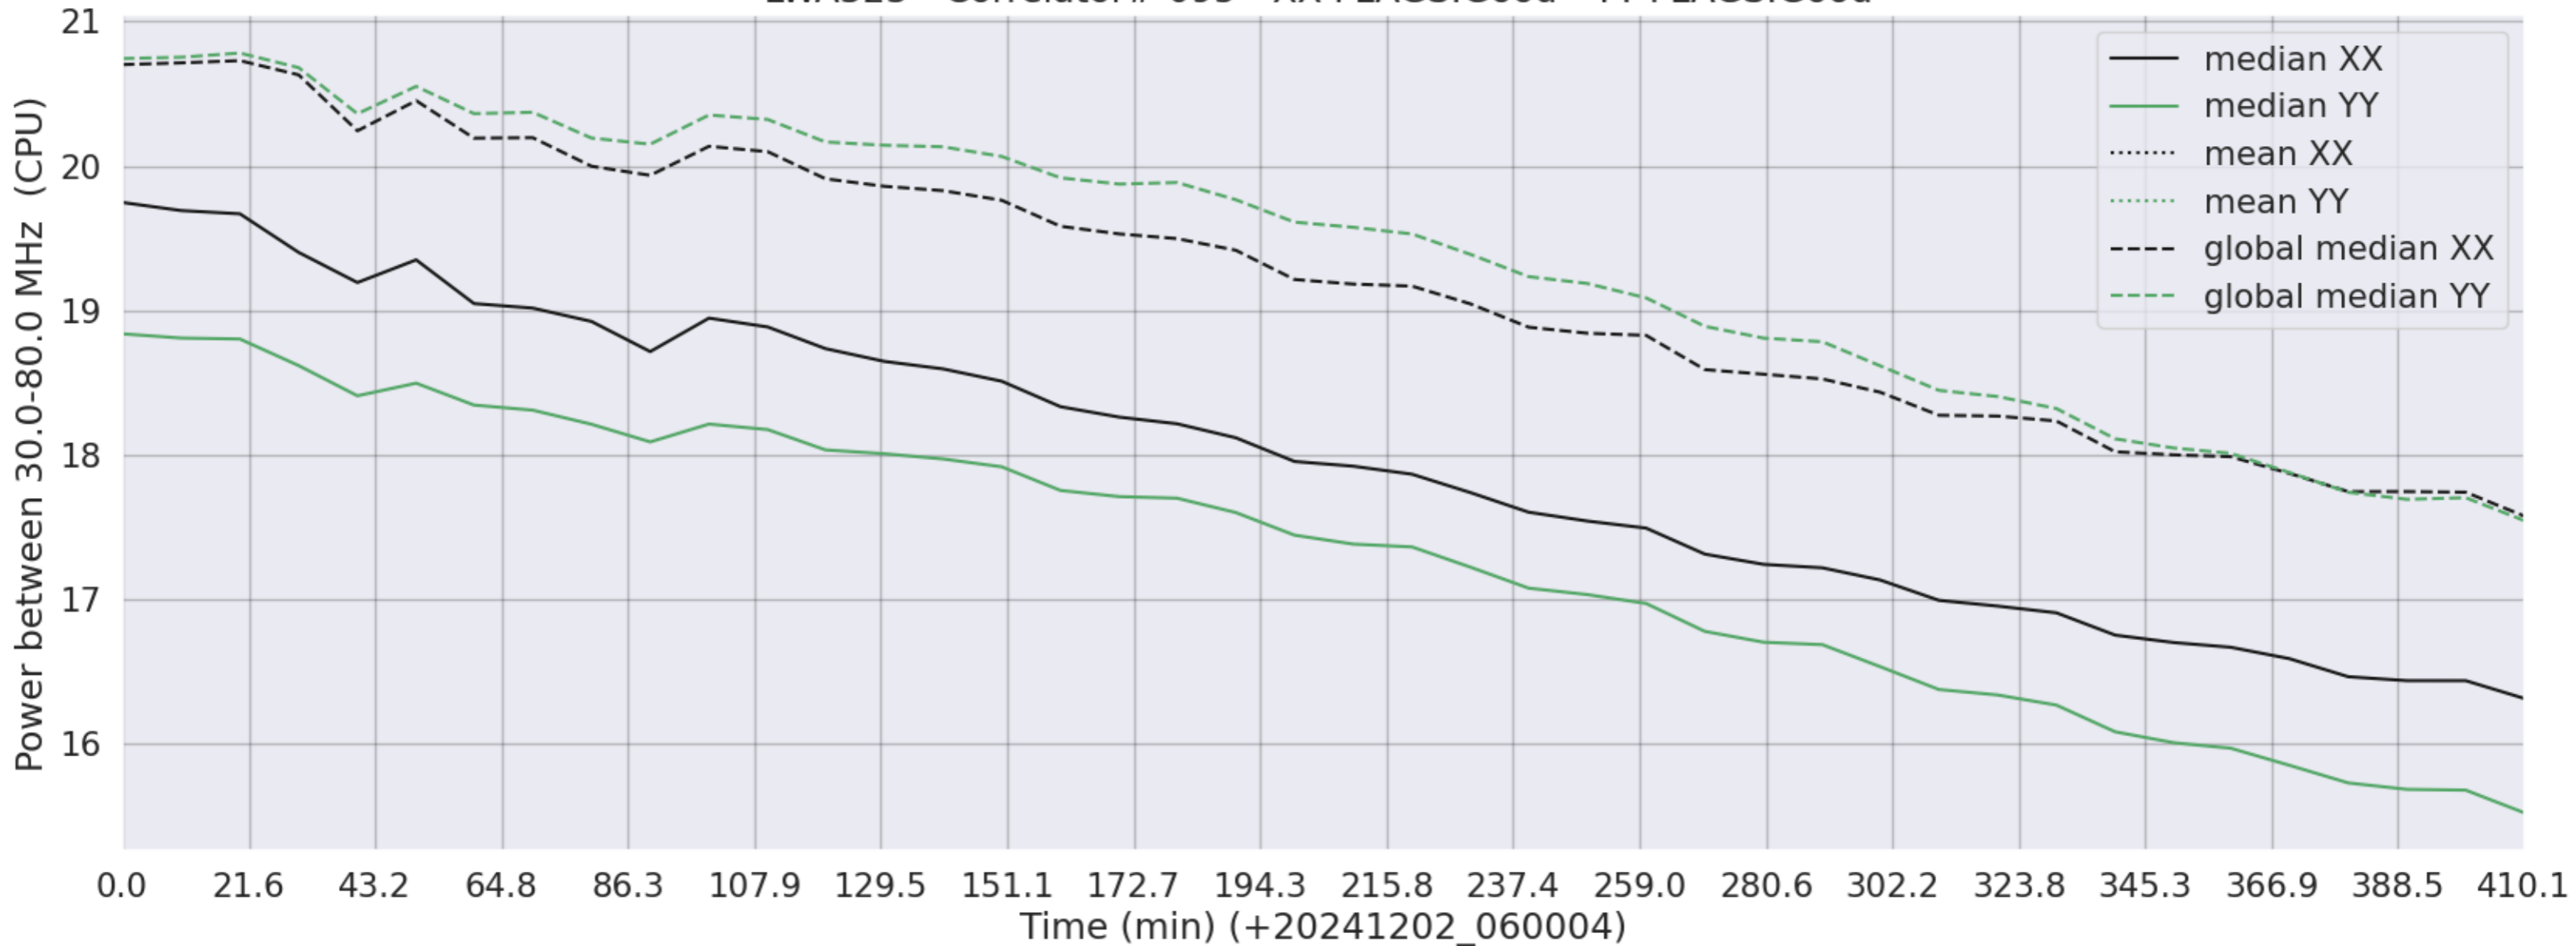

LWA302 - Correlator# 092 - XX FLAGS:Good - YY FLAGS:Good

LWA286 - Correlator# 093 - XX FLAGS:Good - YY FLAGS:Good

LWA363 - Correlator# 094 - XX FLAGS:Good - YY FLAGS:Good

LWA323 - Correlator# 095 - XX FLAGS:Good - YY FLAGS:Good