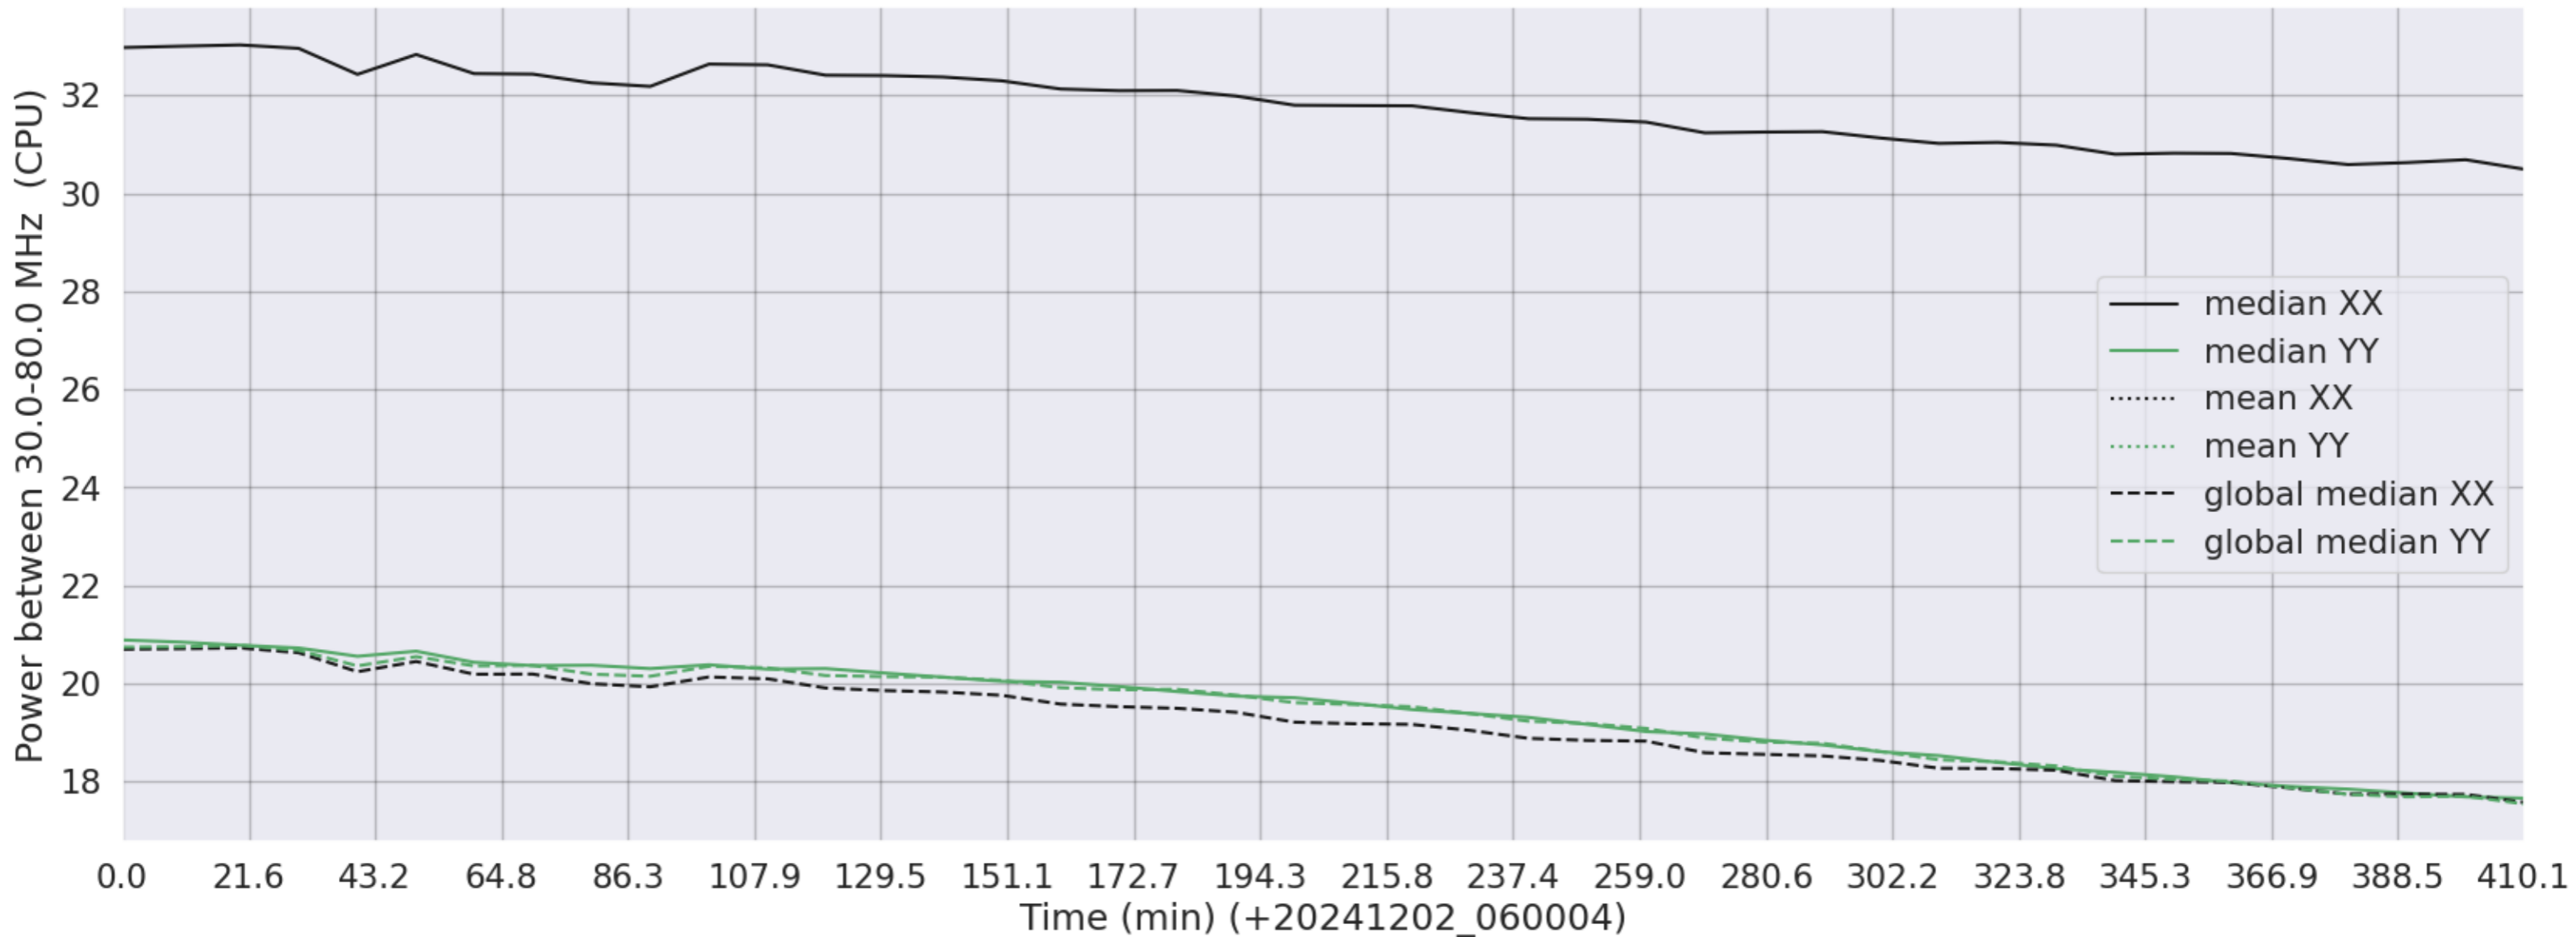

LWA304 - Correlator# 351 - XX FLAGS:Good - YY FLAGS:Good

LWA315 - Correlator# 350 - XX FLAGS:Good - YY FLAGS:Good