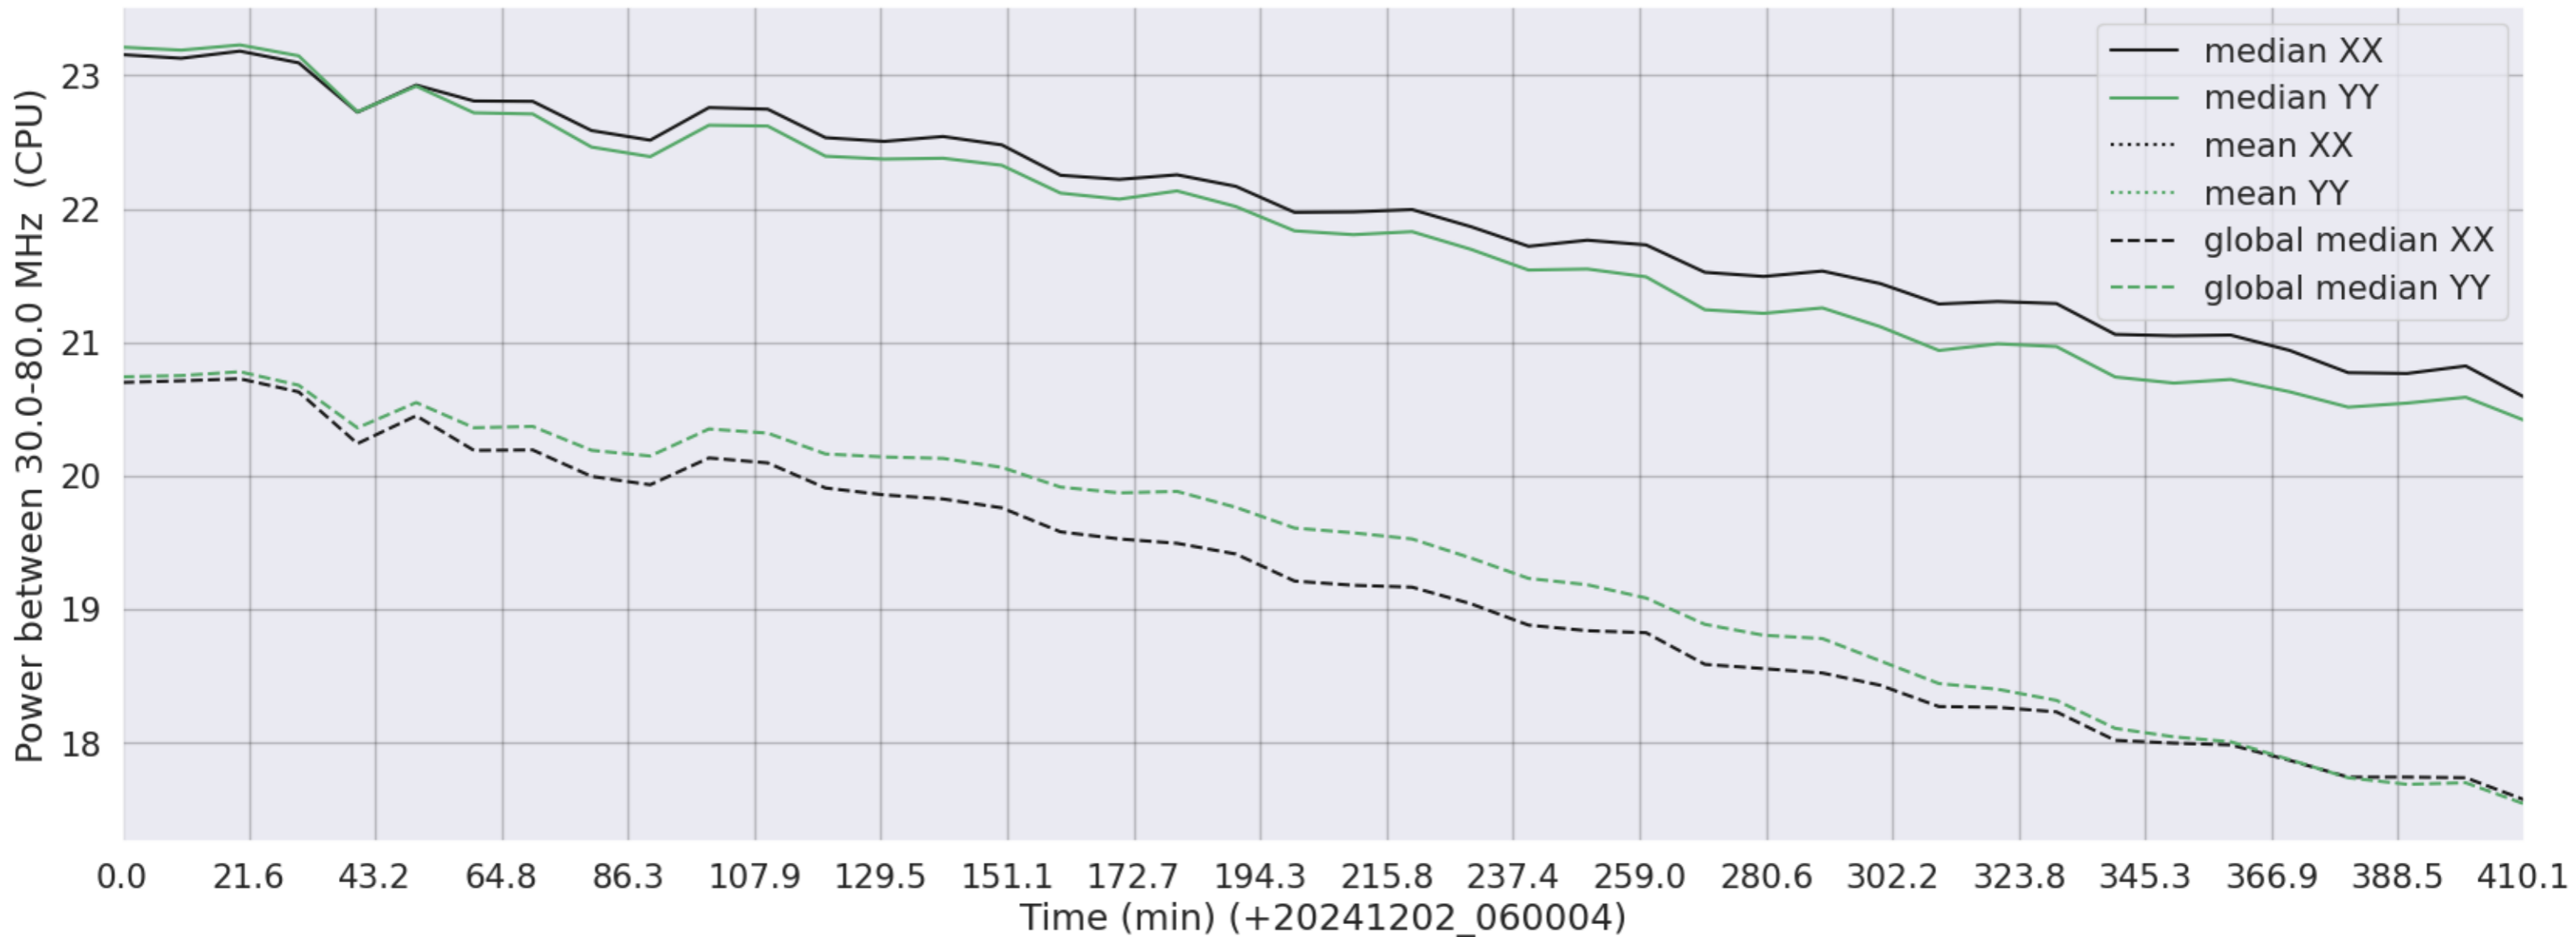

LWA139 - Correlator# 187 - XX FLAGS:Good - YY FLAGS:Good

LWA252 - Correlator# 186 - XX FLAGS:Good - YY FLAGS:Good