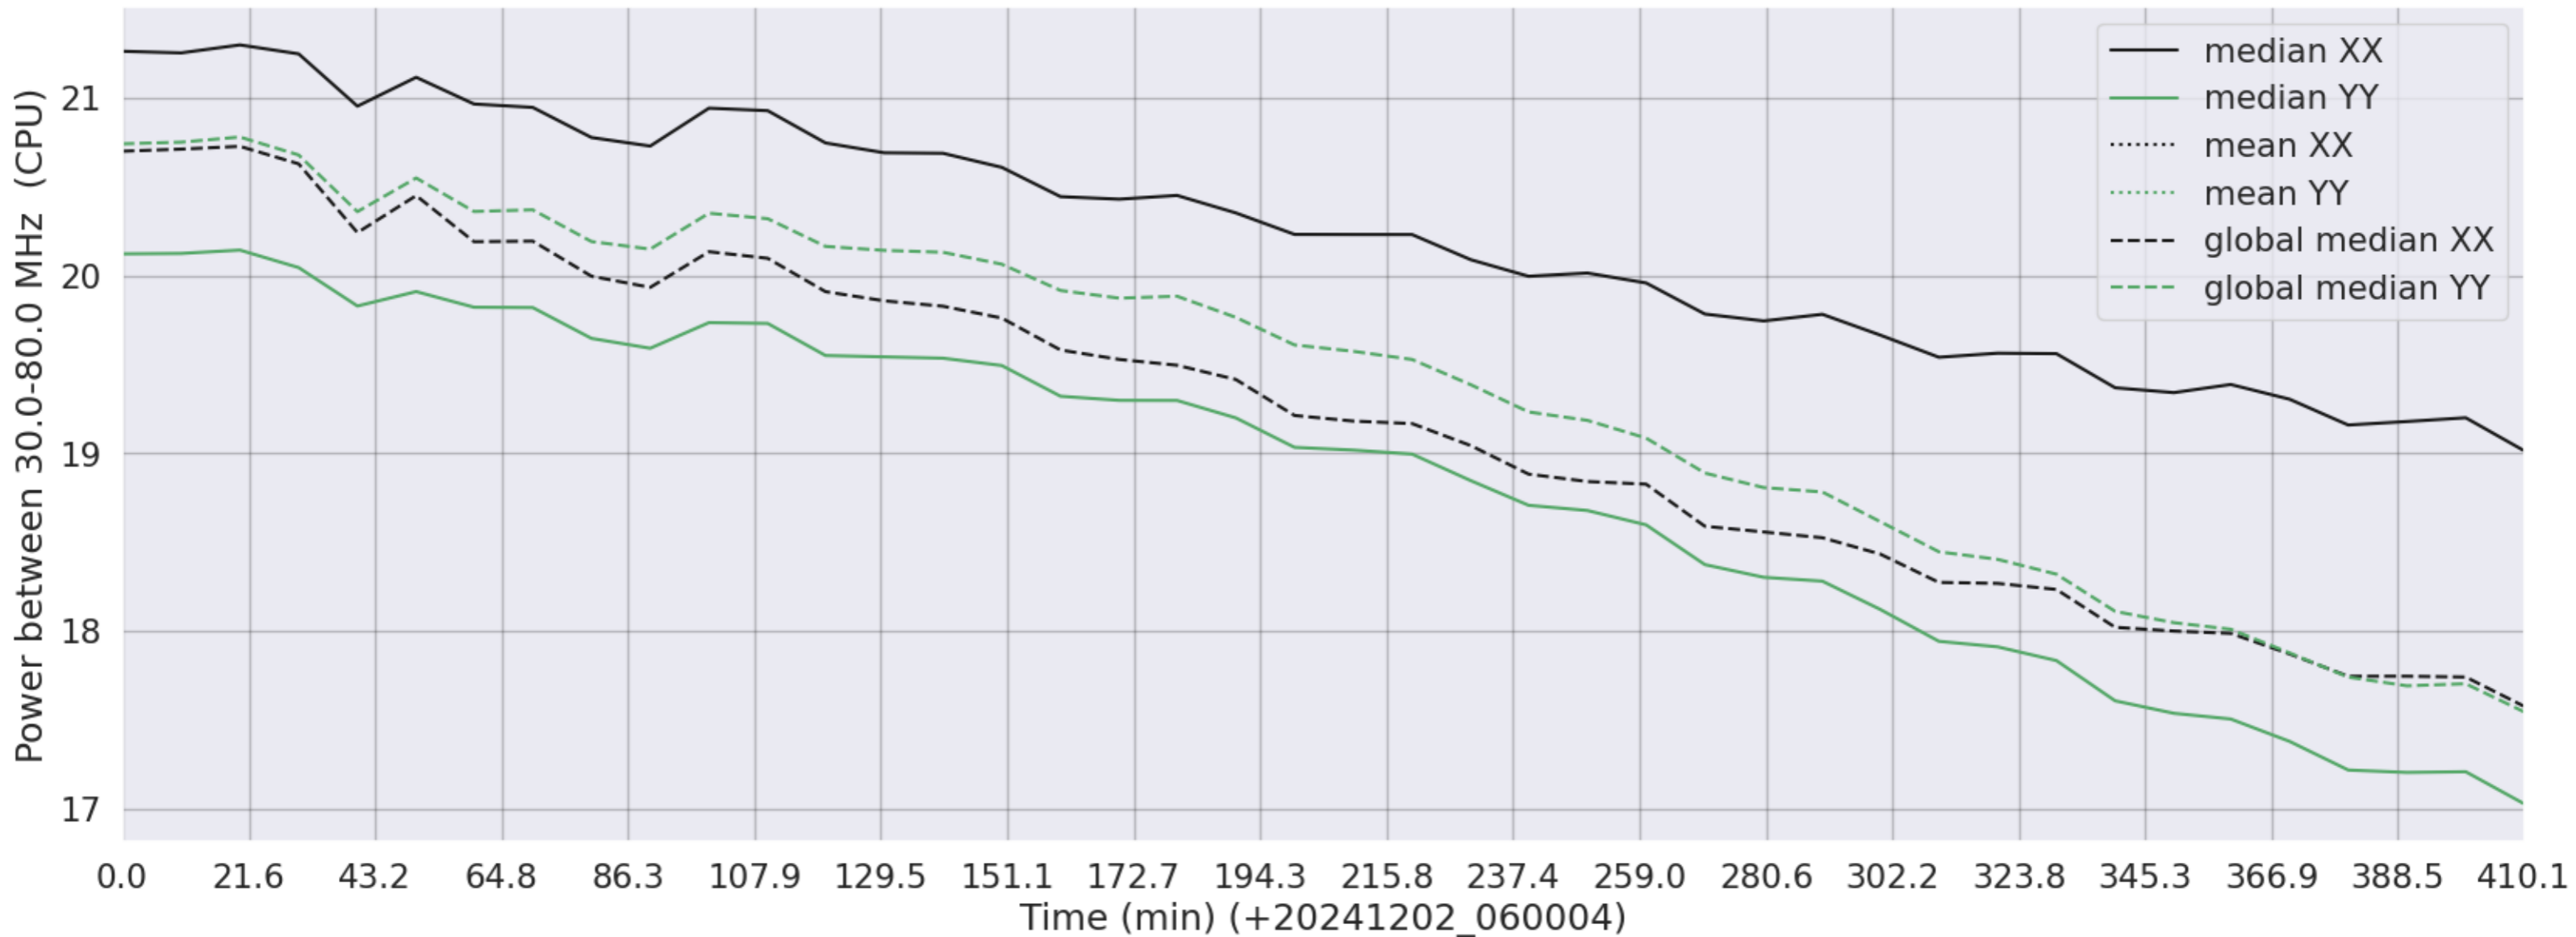

LWA063 - Correlator# 132 - XX FLAGS:Good - YY FLAGS:Good

LWA060 - Correlator# 133 - XX FLAGS:Good - YY FLAGS:Good

LWA057 - Correlator# 134 - XX FLAGS:Good - YY FLAGS:Good

LWA056 - Correlator# 135 - XX FLAGS:Good - YY FLAGS:Good