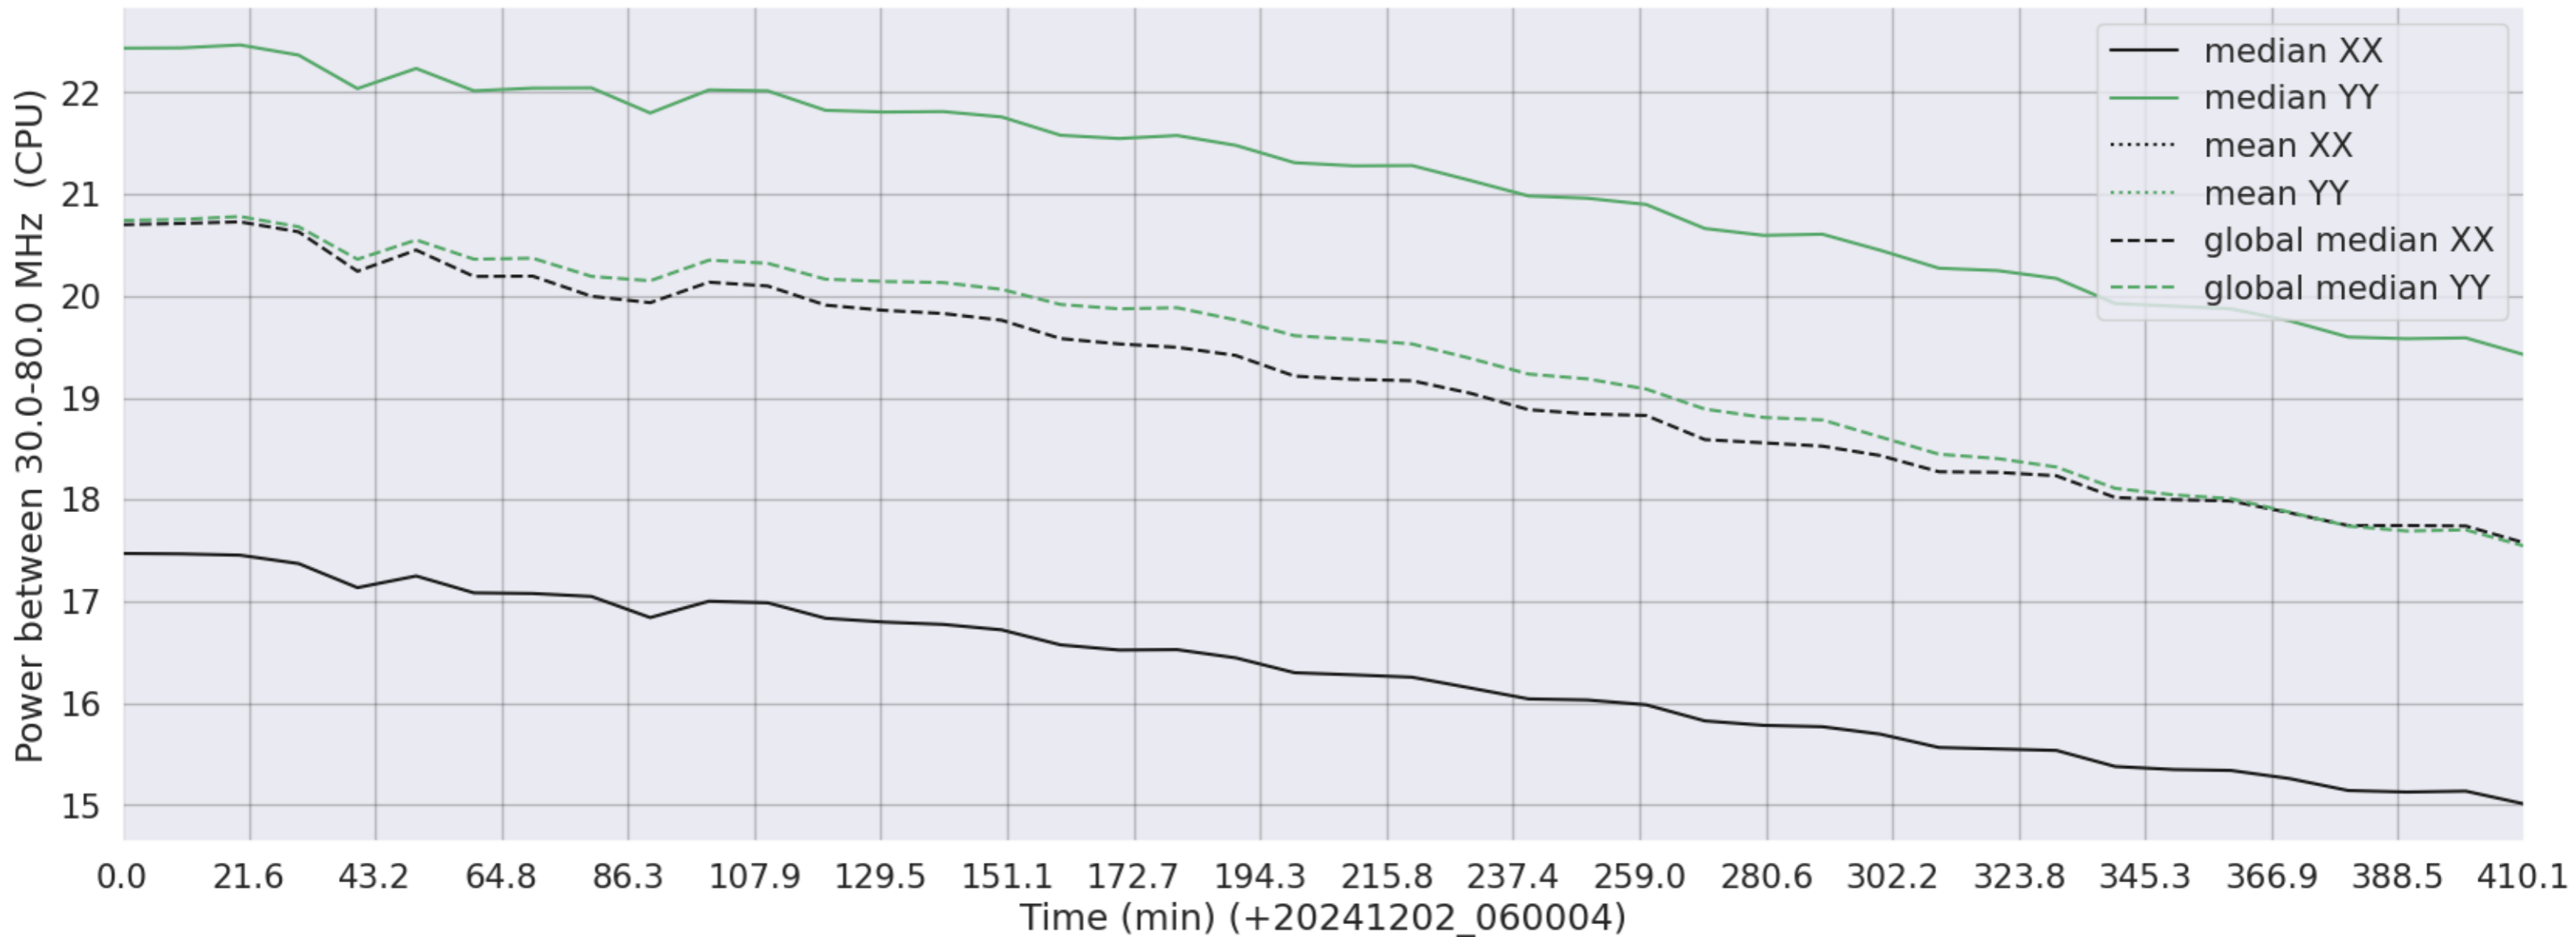

LWA042 - Correlator# 078 - XX FLAGS:Good - YY FLAGS:Good

LWA038 - Correlator# 077 - XX FLAGS:Good - YY FLAGS:Good