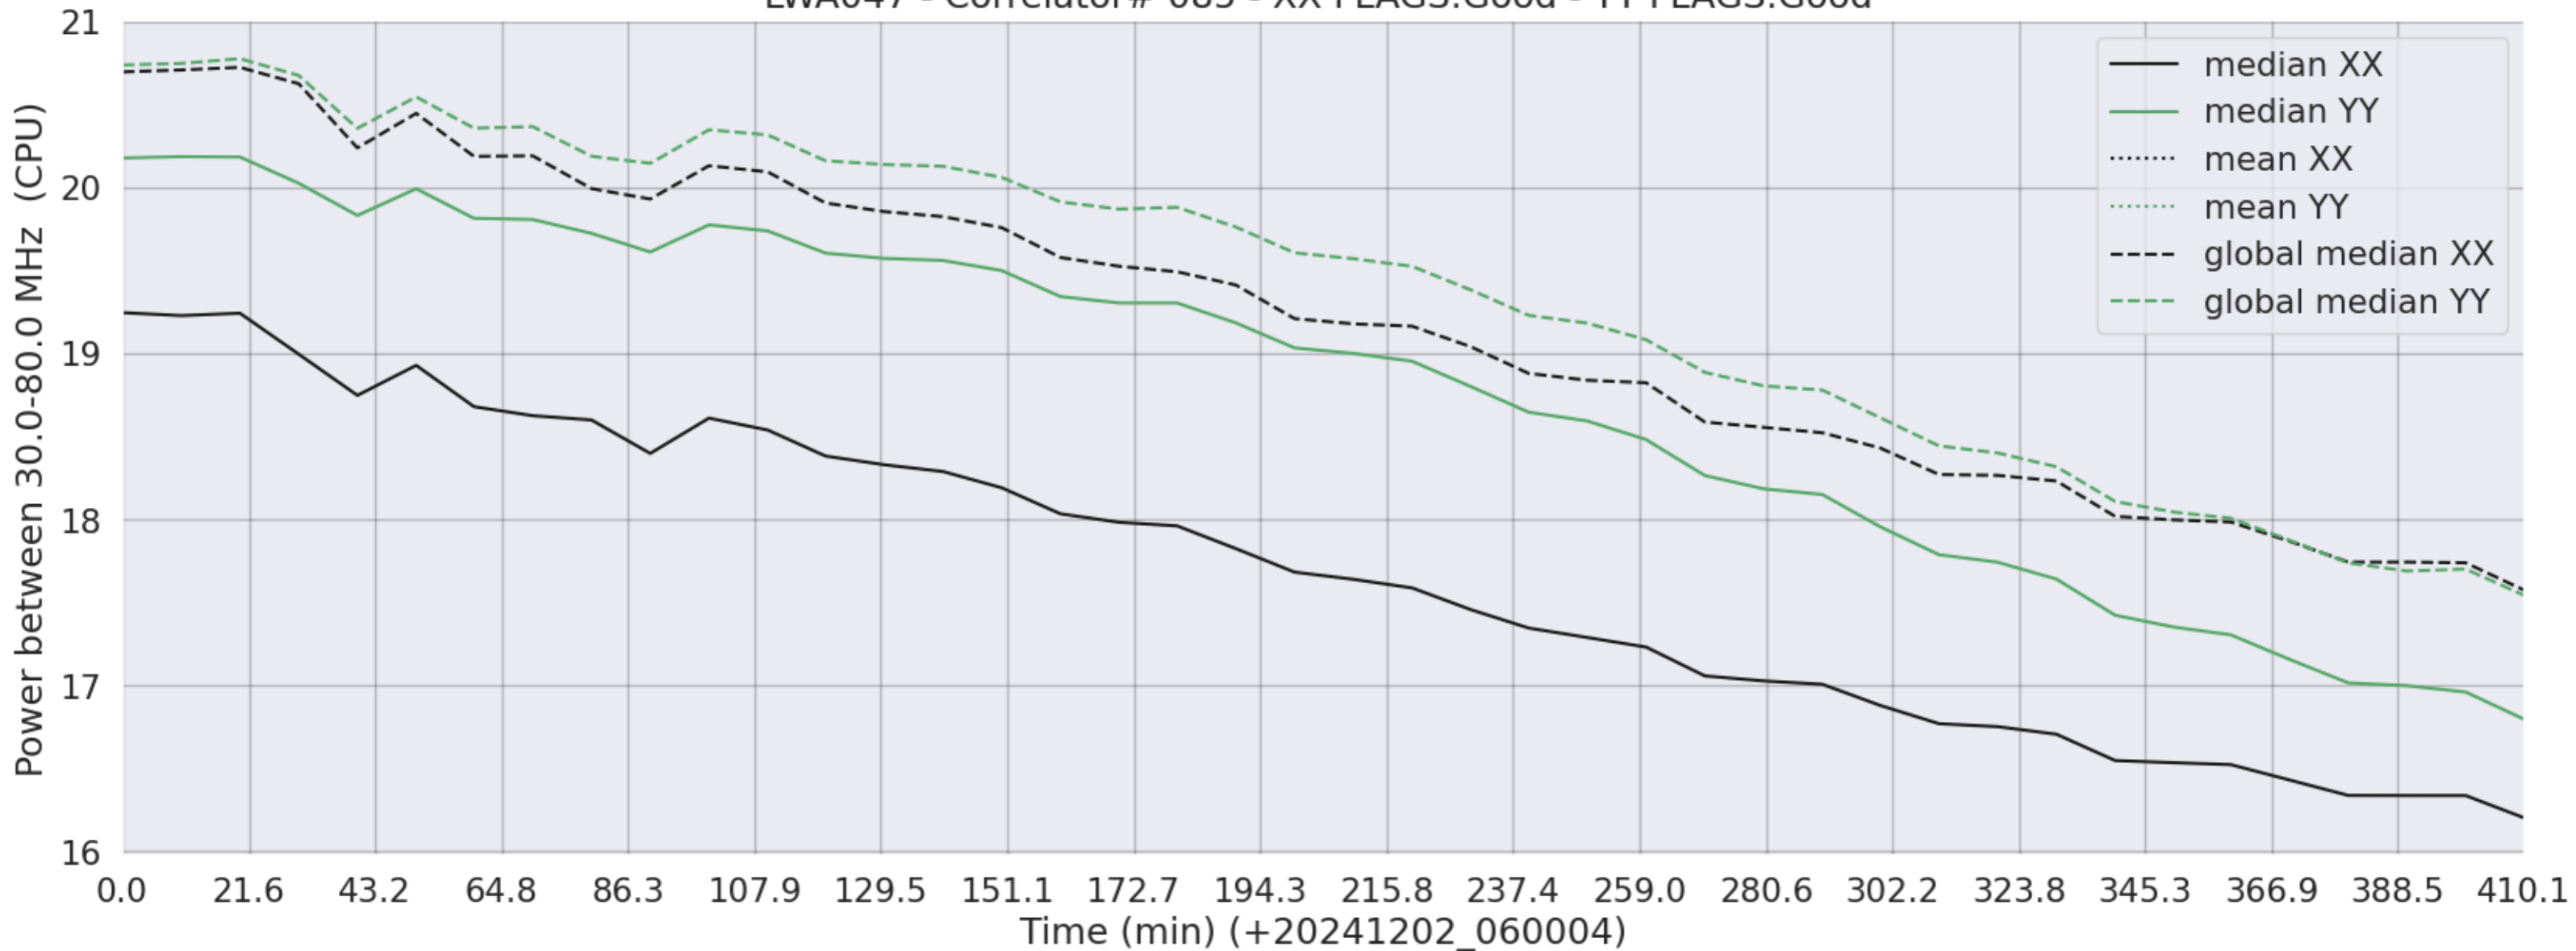

LWA074 - Correlator# 086 - XX FLAGS:Good - YY FLAGS:Good

LWA047 - Correlator# 085 - XX FLAGS:Good - YY FLAGS:Good