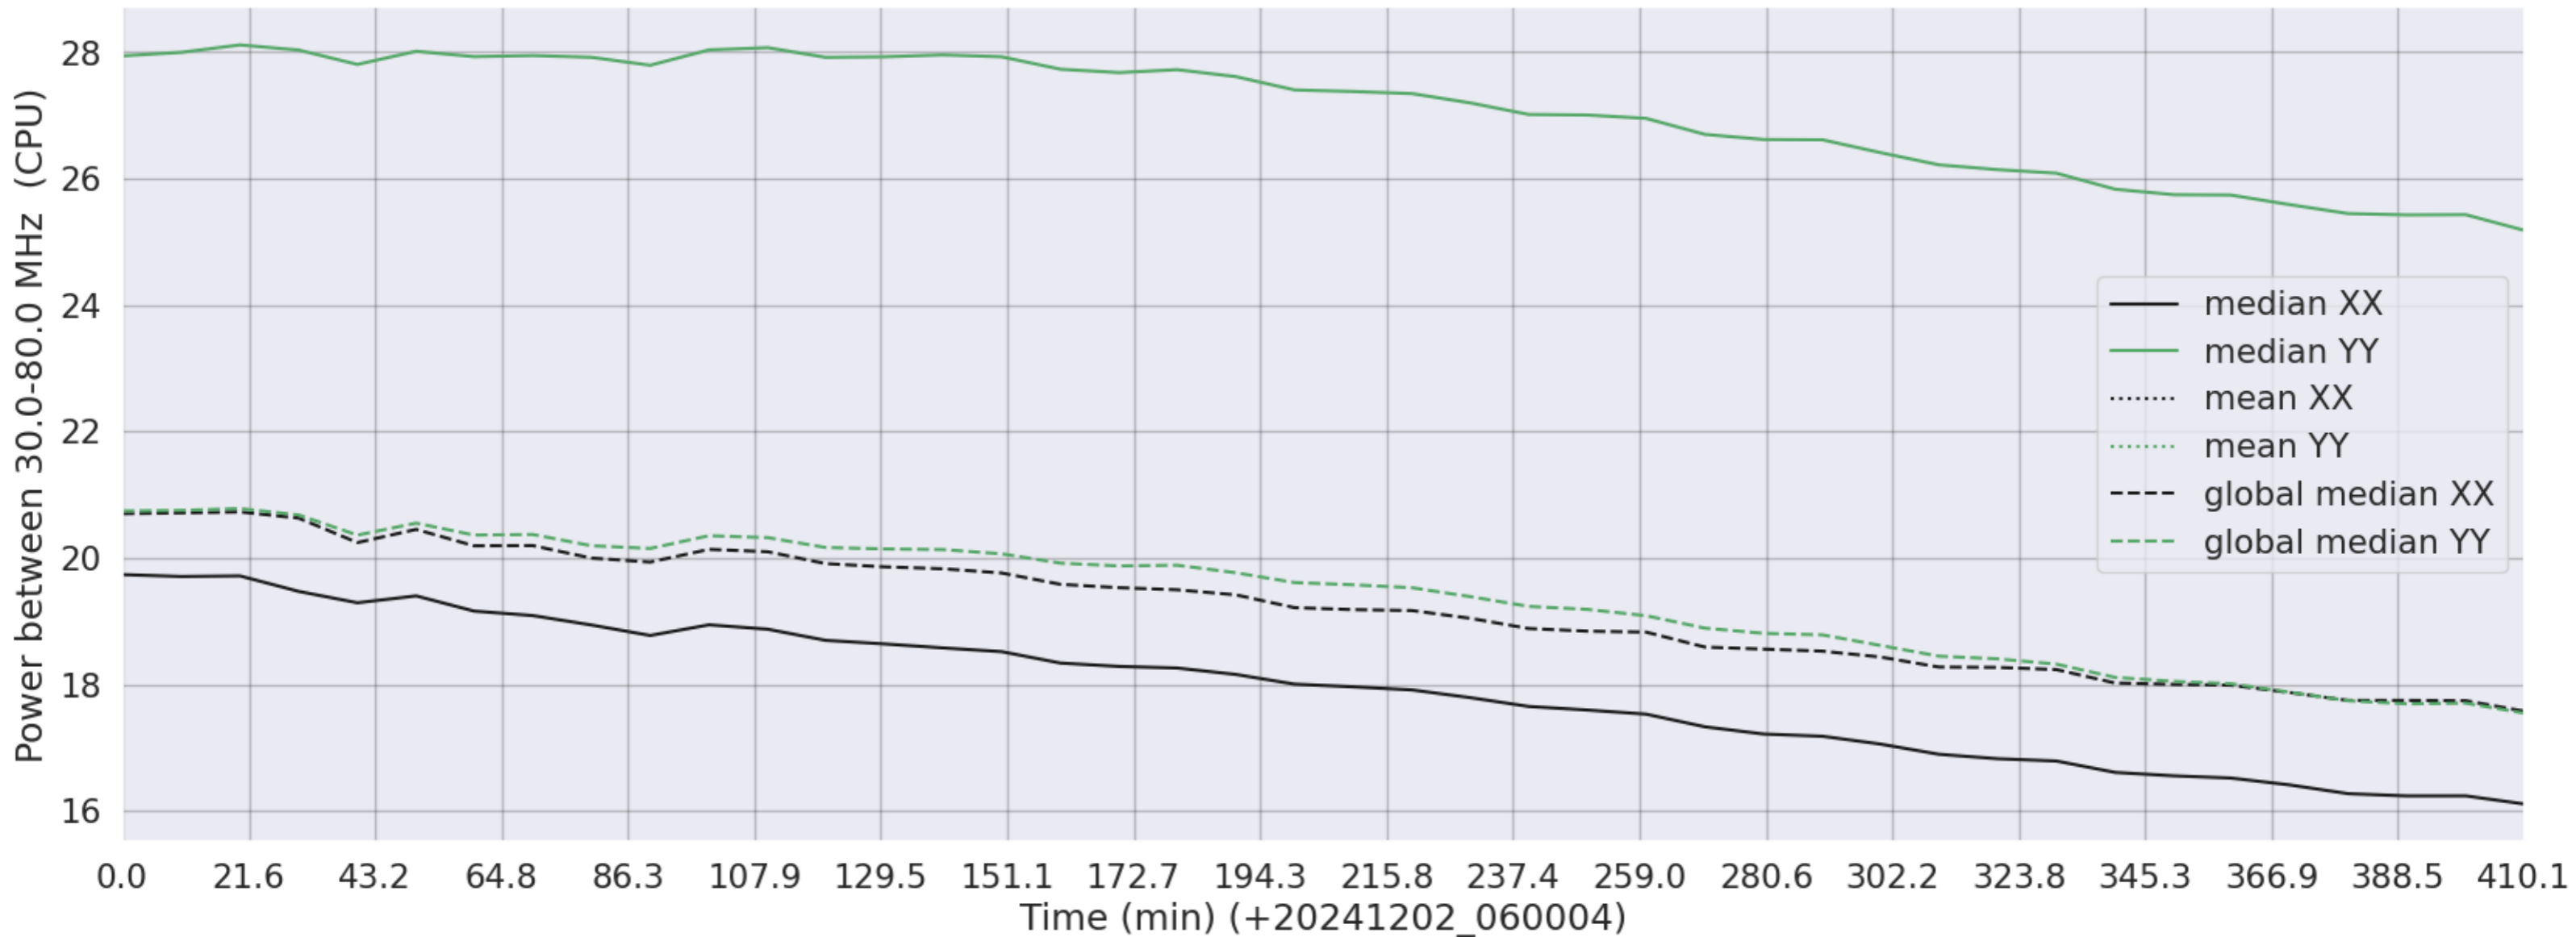

LWA310 - Correlator# 017 - XX FLAGS:Good - YY FLAGS:Good

LWA311 - Correlator# 016 - XX FLAGS:Good - YY FLAGS:Good