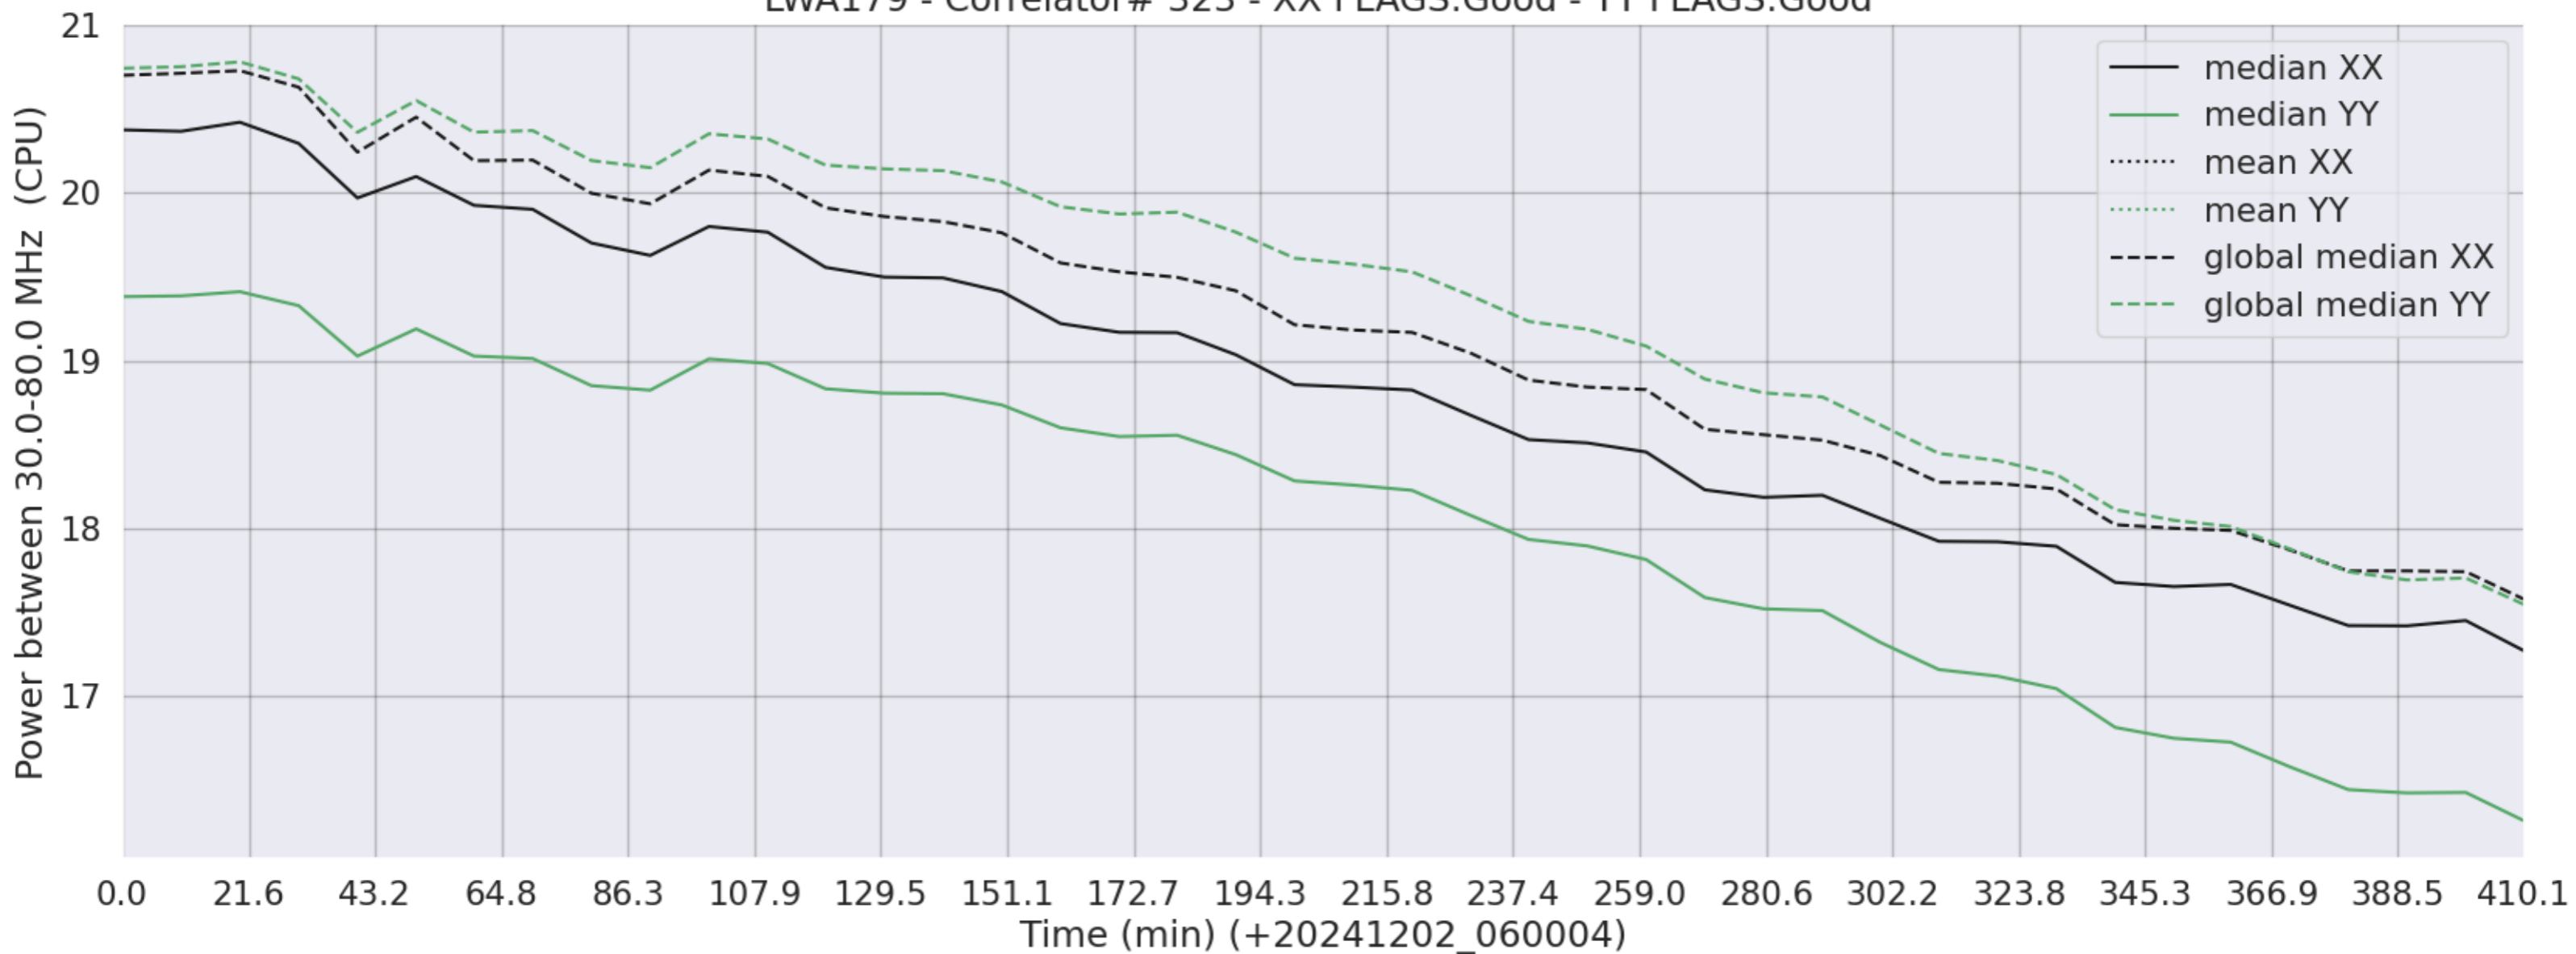

LWA177 - Correlator# 320 - XX FLAGS:Good - YY FLAGS:Good

LWA247 - Correlator# 321 - XX FLAGS:Good - YY FLAGS:Good

LWA180 - Correlator# 322 - XX FLAGS:Good - YY FLAGS:Good

LWA179 - Correlator# 323 - XX FLAGS:Good - YY FLAGS:Good