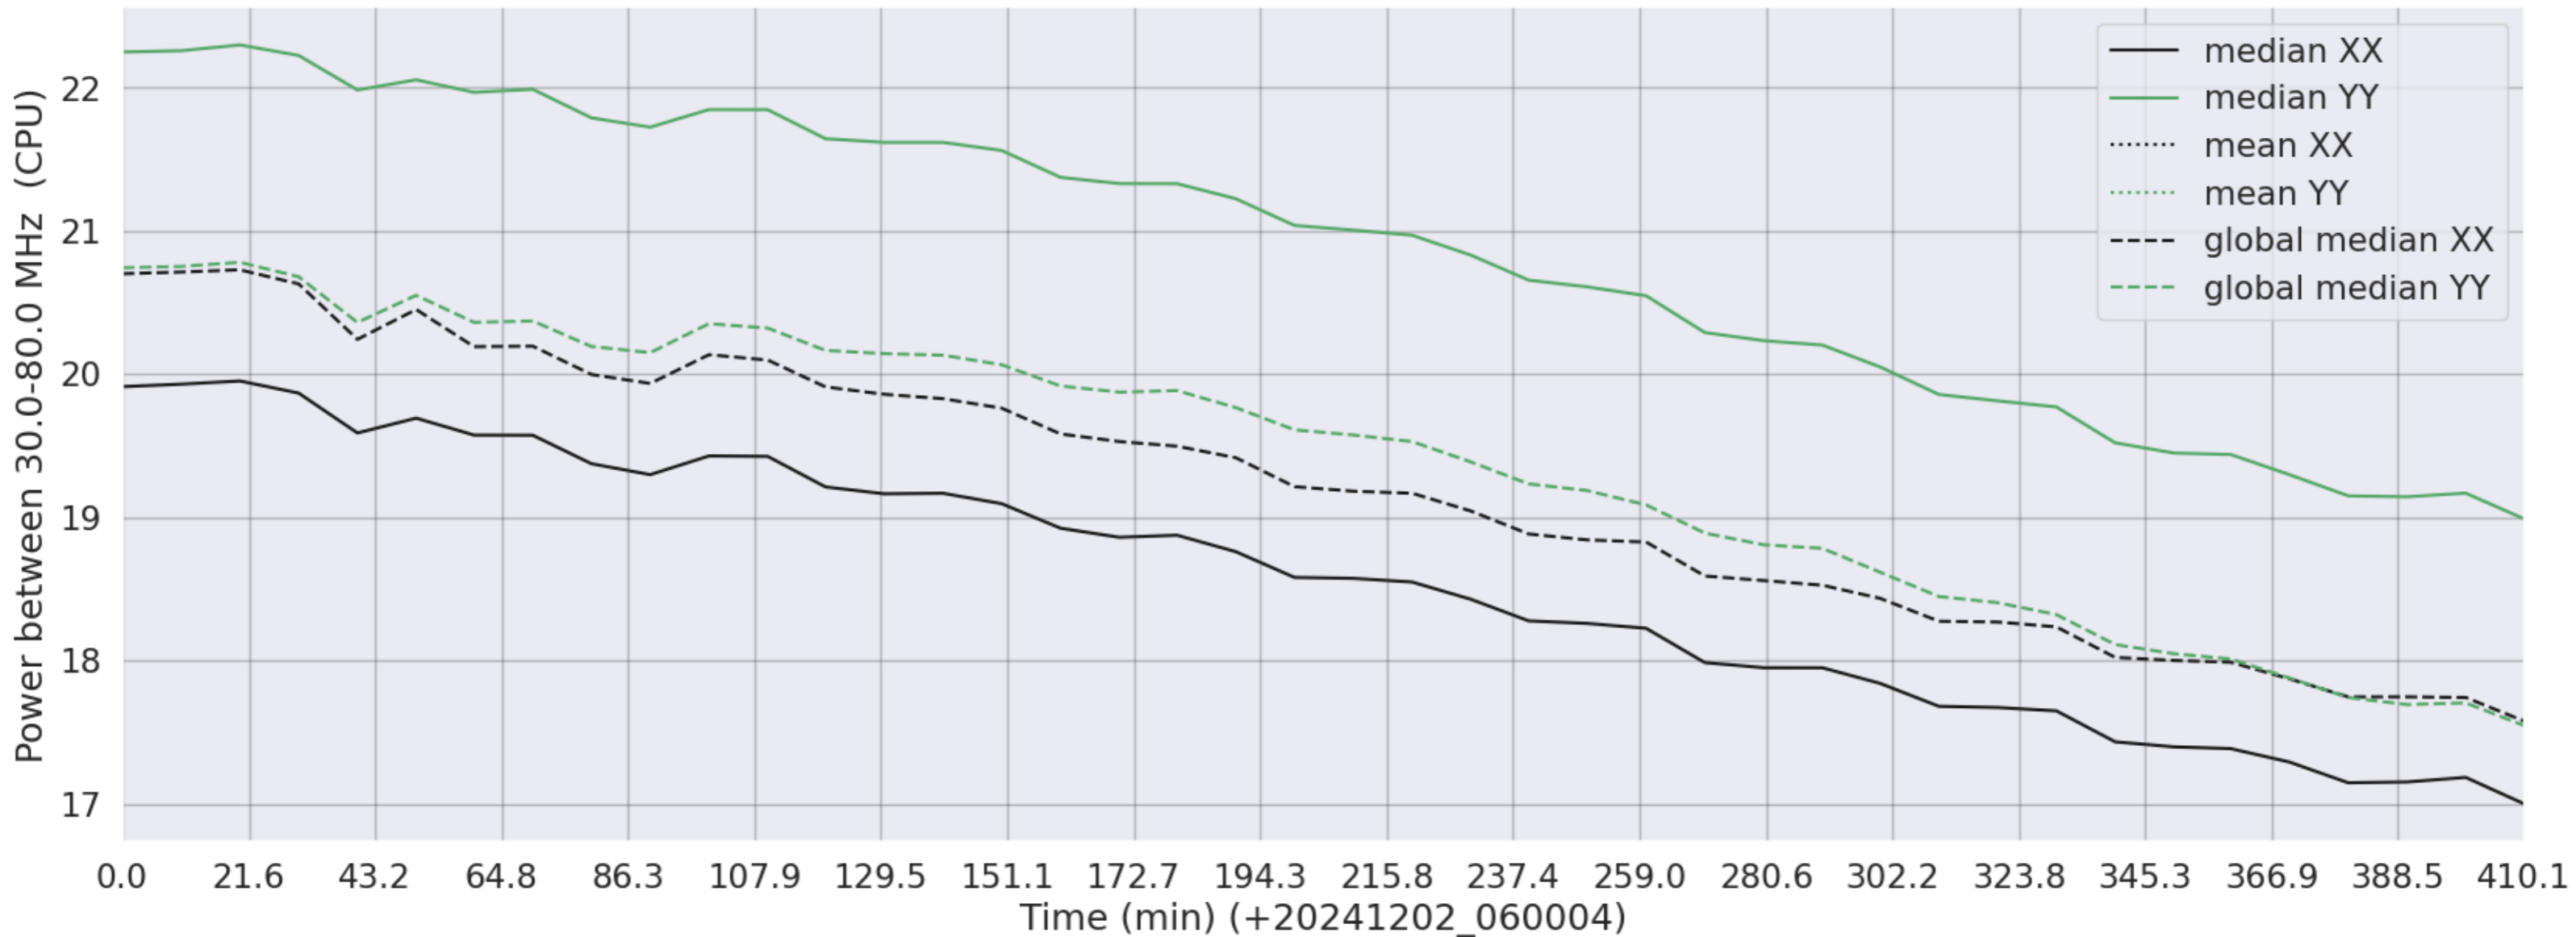

LWA239 - Correlator# 313 - XX FLAGS:Good - YY FLAGS:Good

LWA240 - Correlator# 312 - XX FLAGS:Good - YY FLAGS:Good