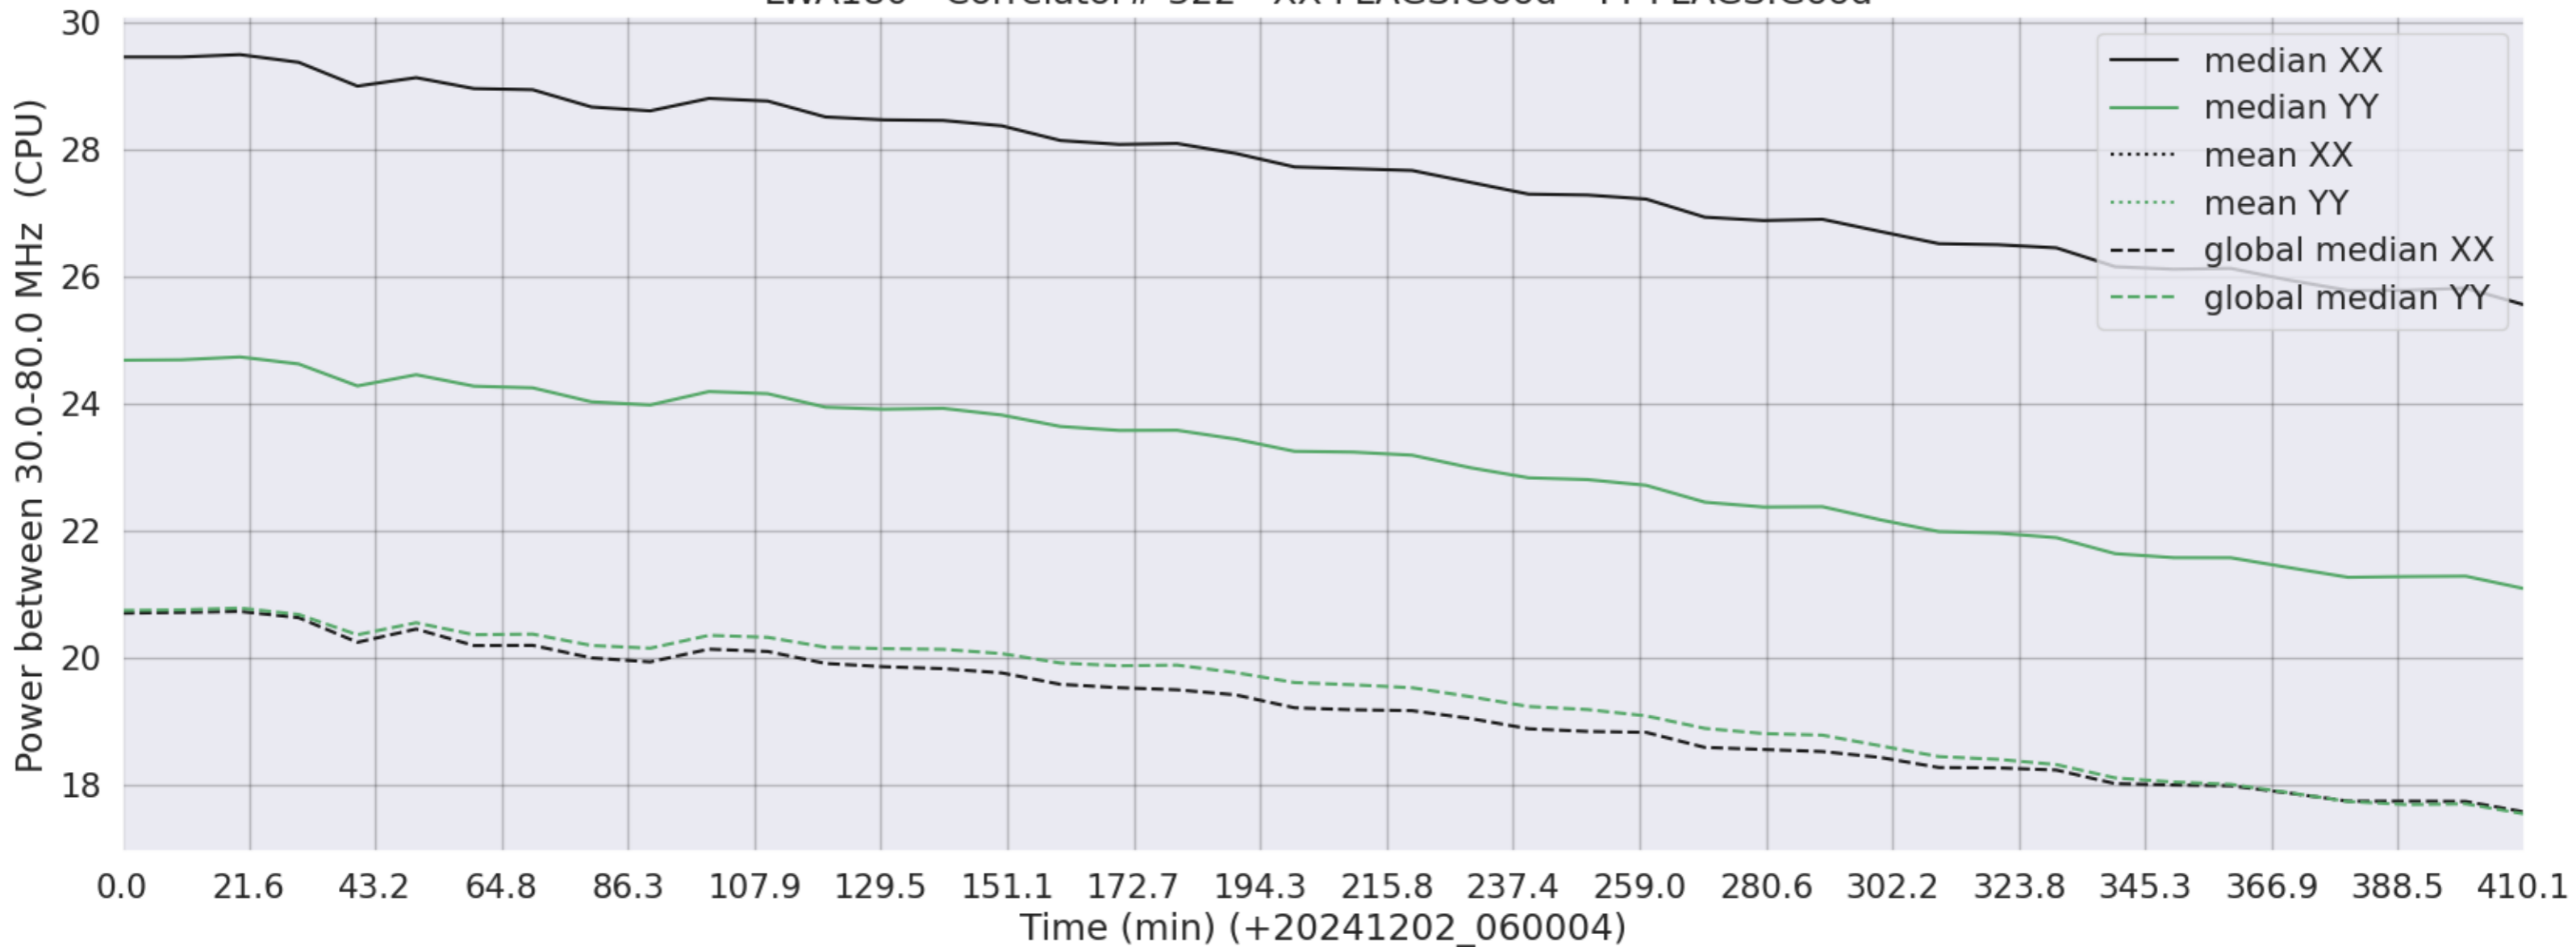

LWA179 - Correlator# 323 - XX FLAGS:Good - YY FLAGS:Good

LWA180 - Correlator# 322 - XX FLAGS:Good - YY FLAGS:Good