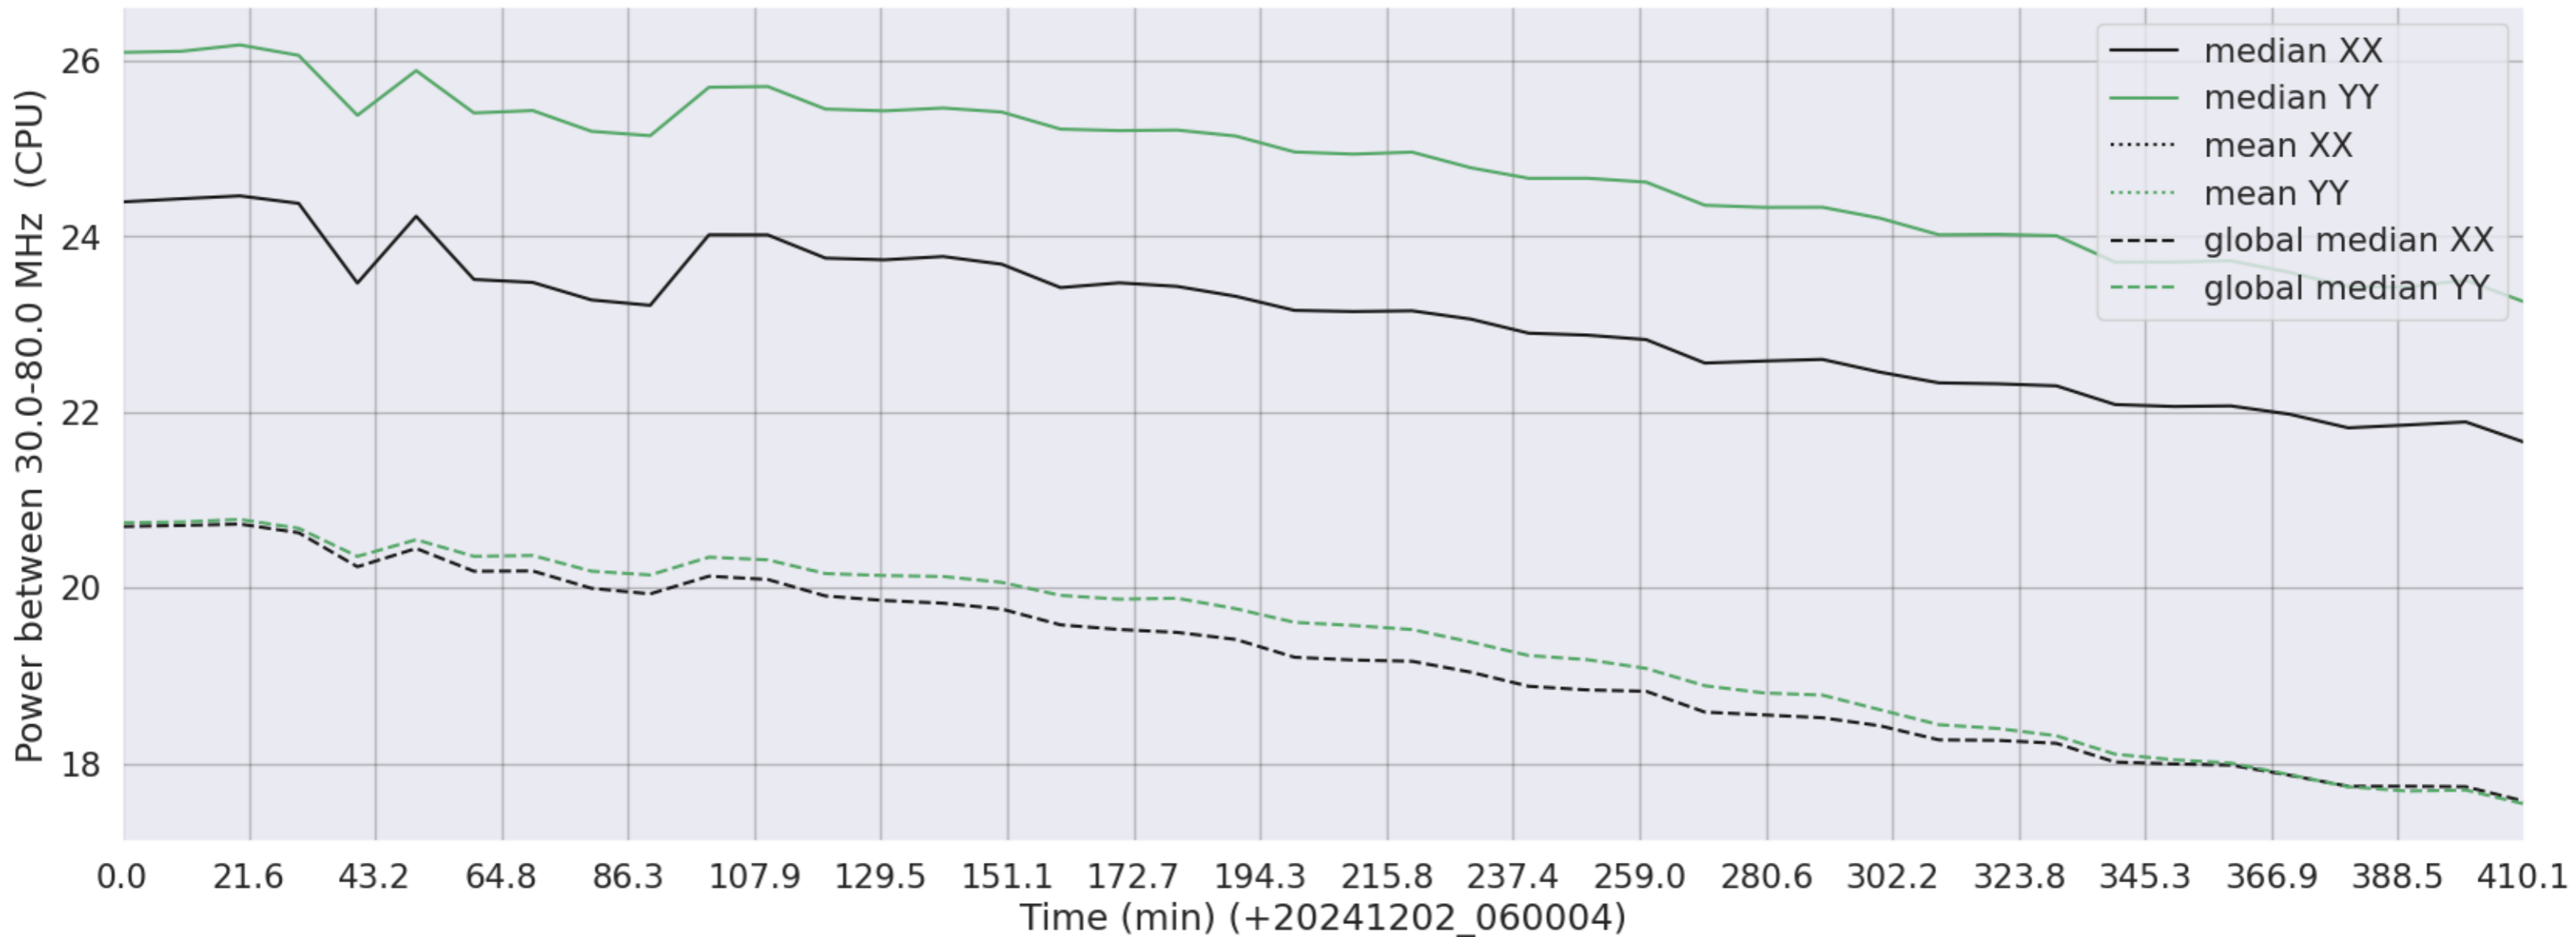

LWA141 - Correlator# 263 - XX FLAGS:Good - YY FLAGS:Good

LWA161 - Correlator# 262 - XX FLAGS:Good - YY FLAGS:Good