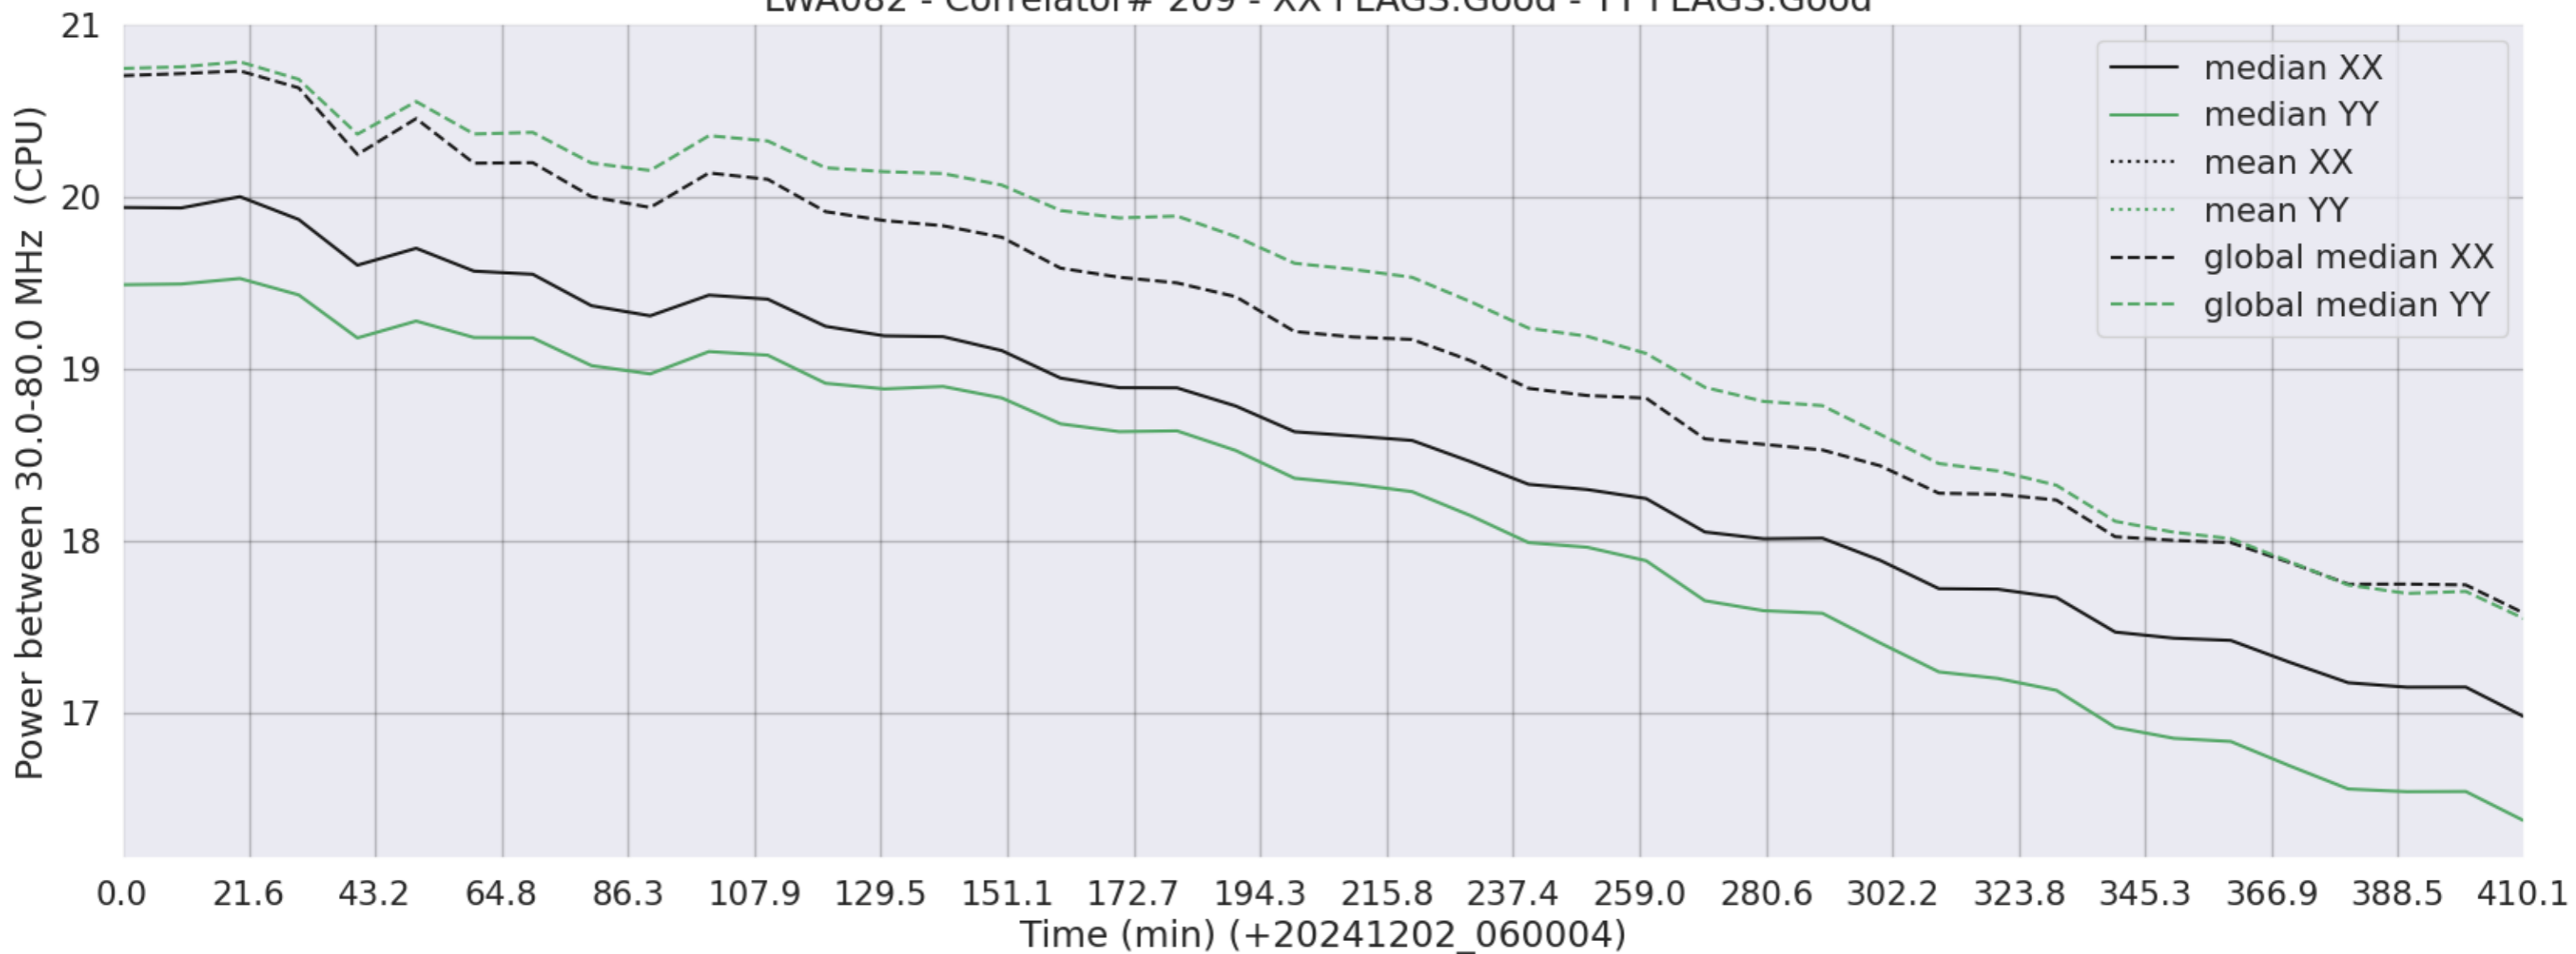

LWA143 - Correlator# 210 - XX FLAGS:Good - YY FLAGS:Good

LWA082 - Correlator# 209 - XX FLAGS:Good - YY FLAGS:Good