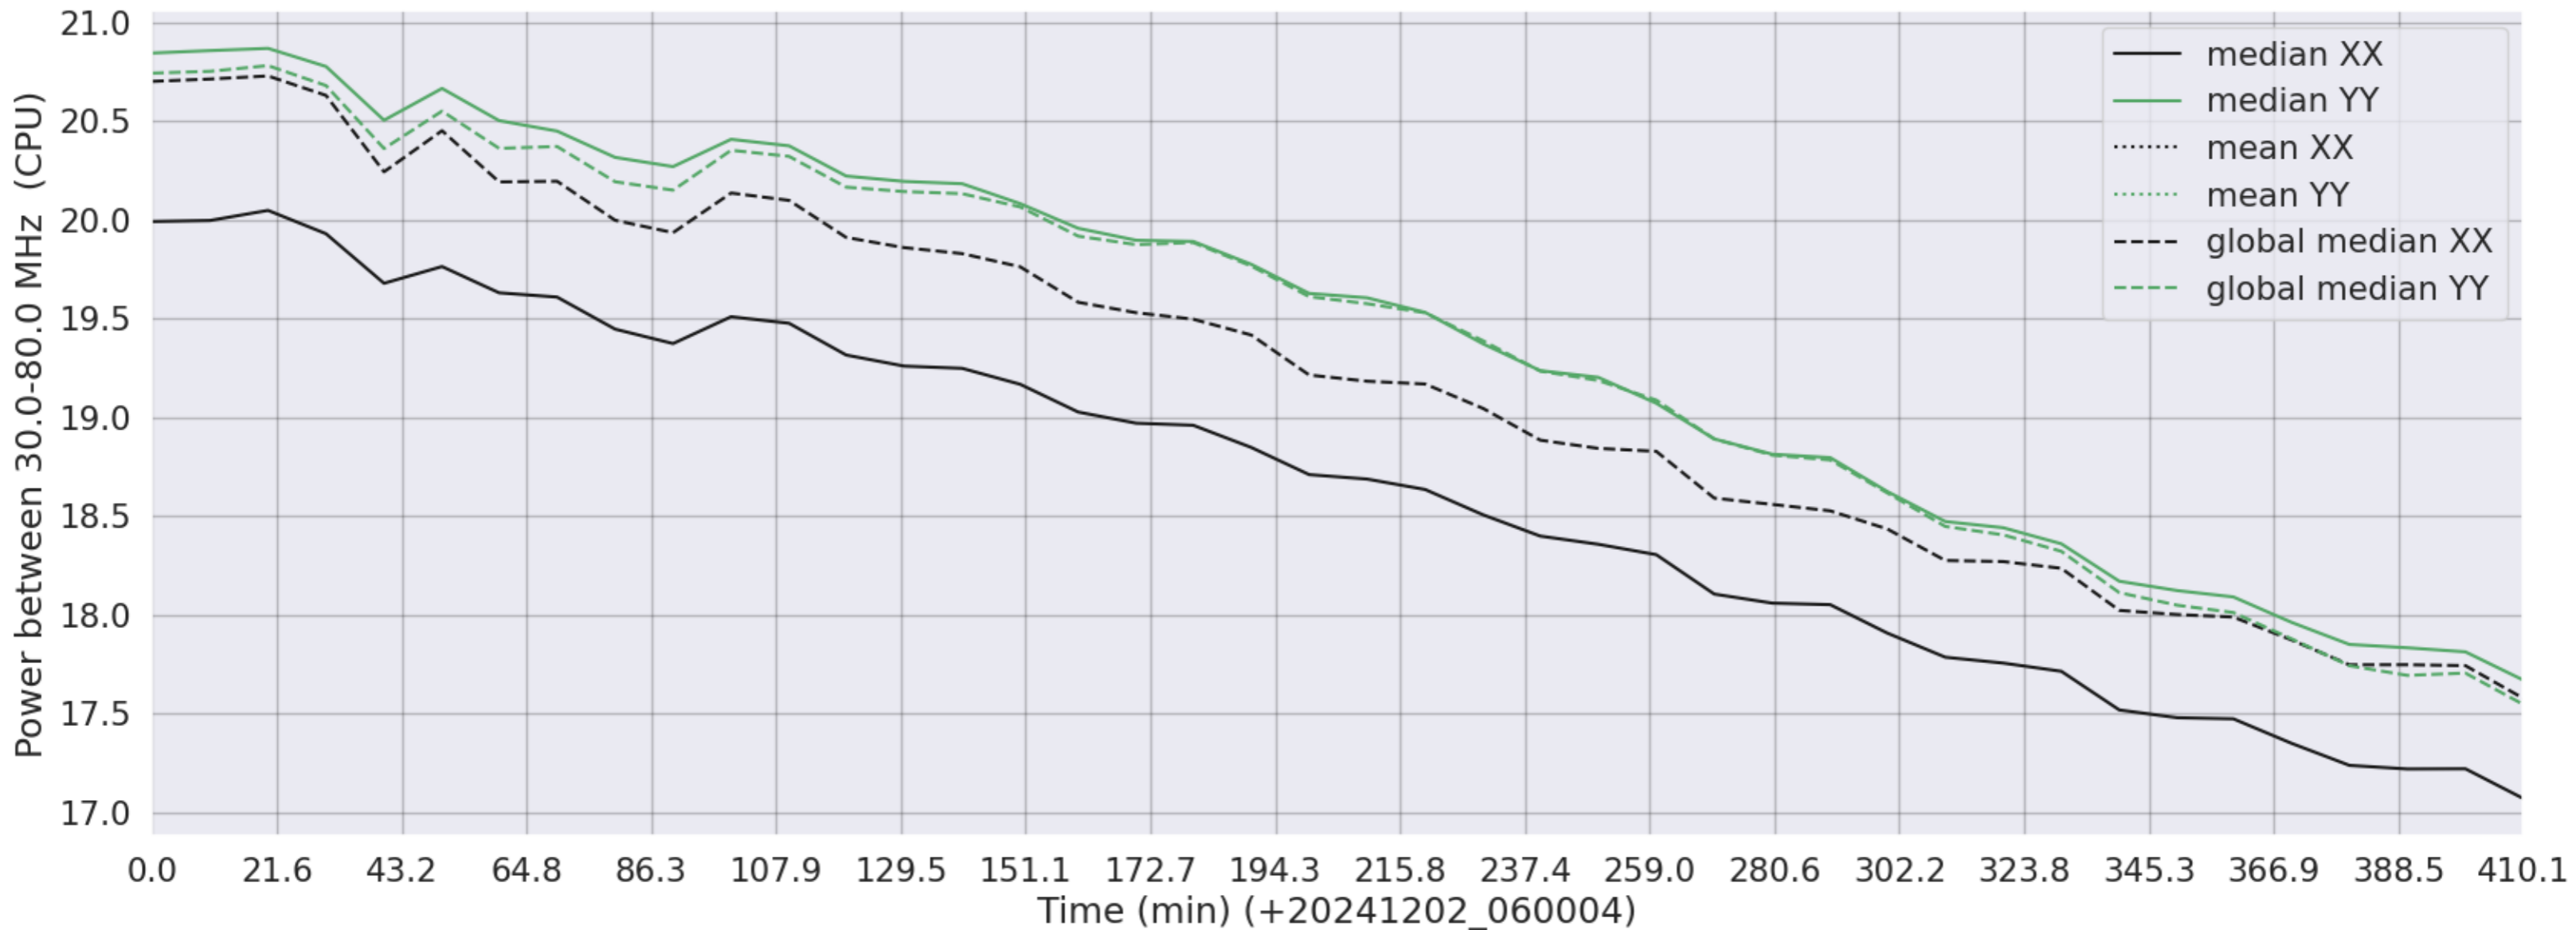

LWA078 - Correlator# 192 - XX FLAGS:Good - YY FLAGS:Good

LWA076 - Correlator# 193 - XX FLAGS:Good - YY FLAGS:Good

LWA081 - Correlator# 194 - XX FLAGS:Good - YY FLAGS:Good

LWA079 - Correlator# 195 - XX FLAGS:Good - YY FLAGS:Good