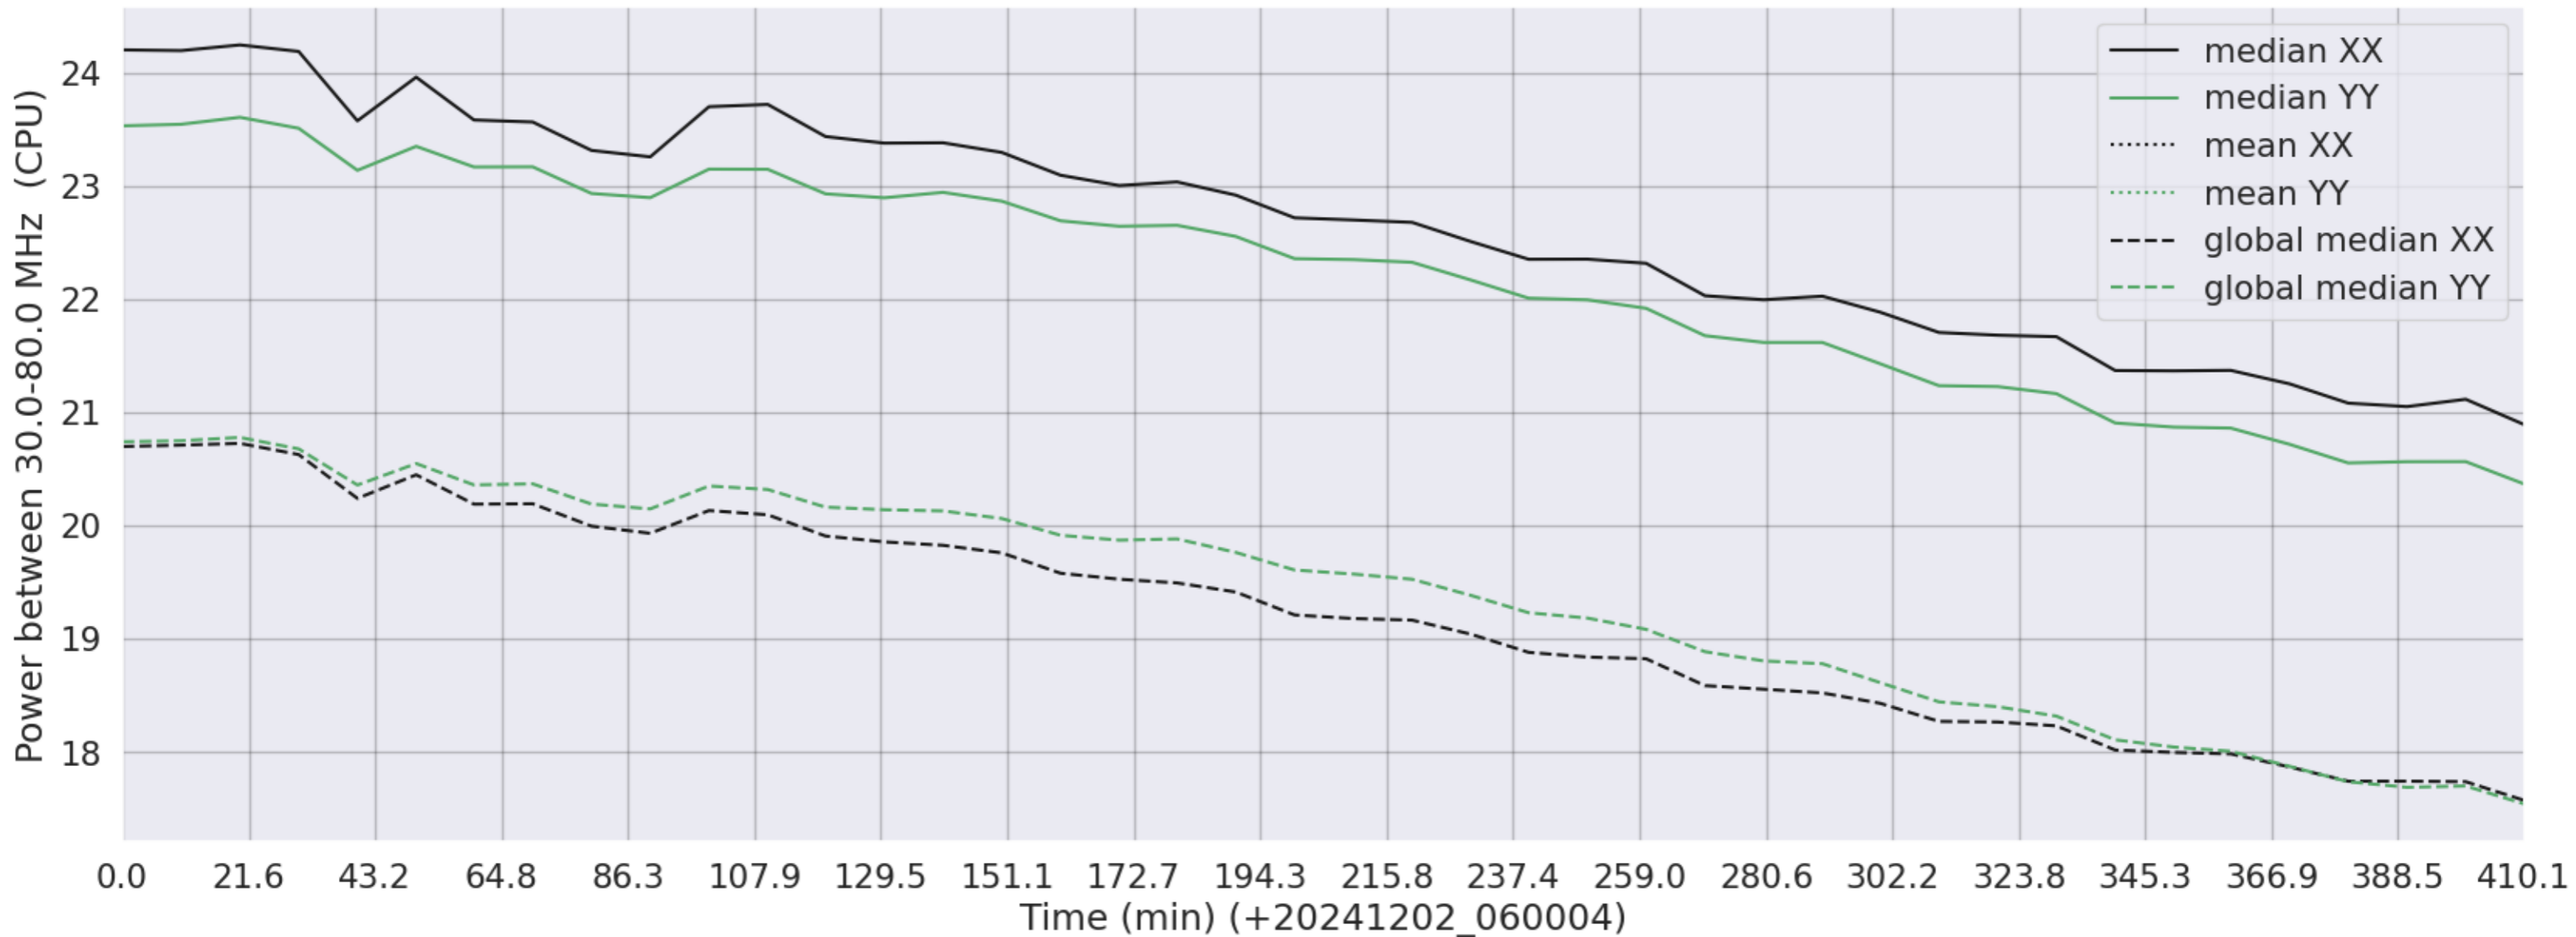

LWA165 - Correlator# 266 - XX FLAGS:Good - YY FLAGS:Good

LWA162 - Correlator# 265 - XX FLAGS:Good - YY FLAGS:Good