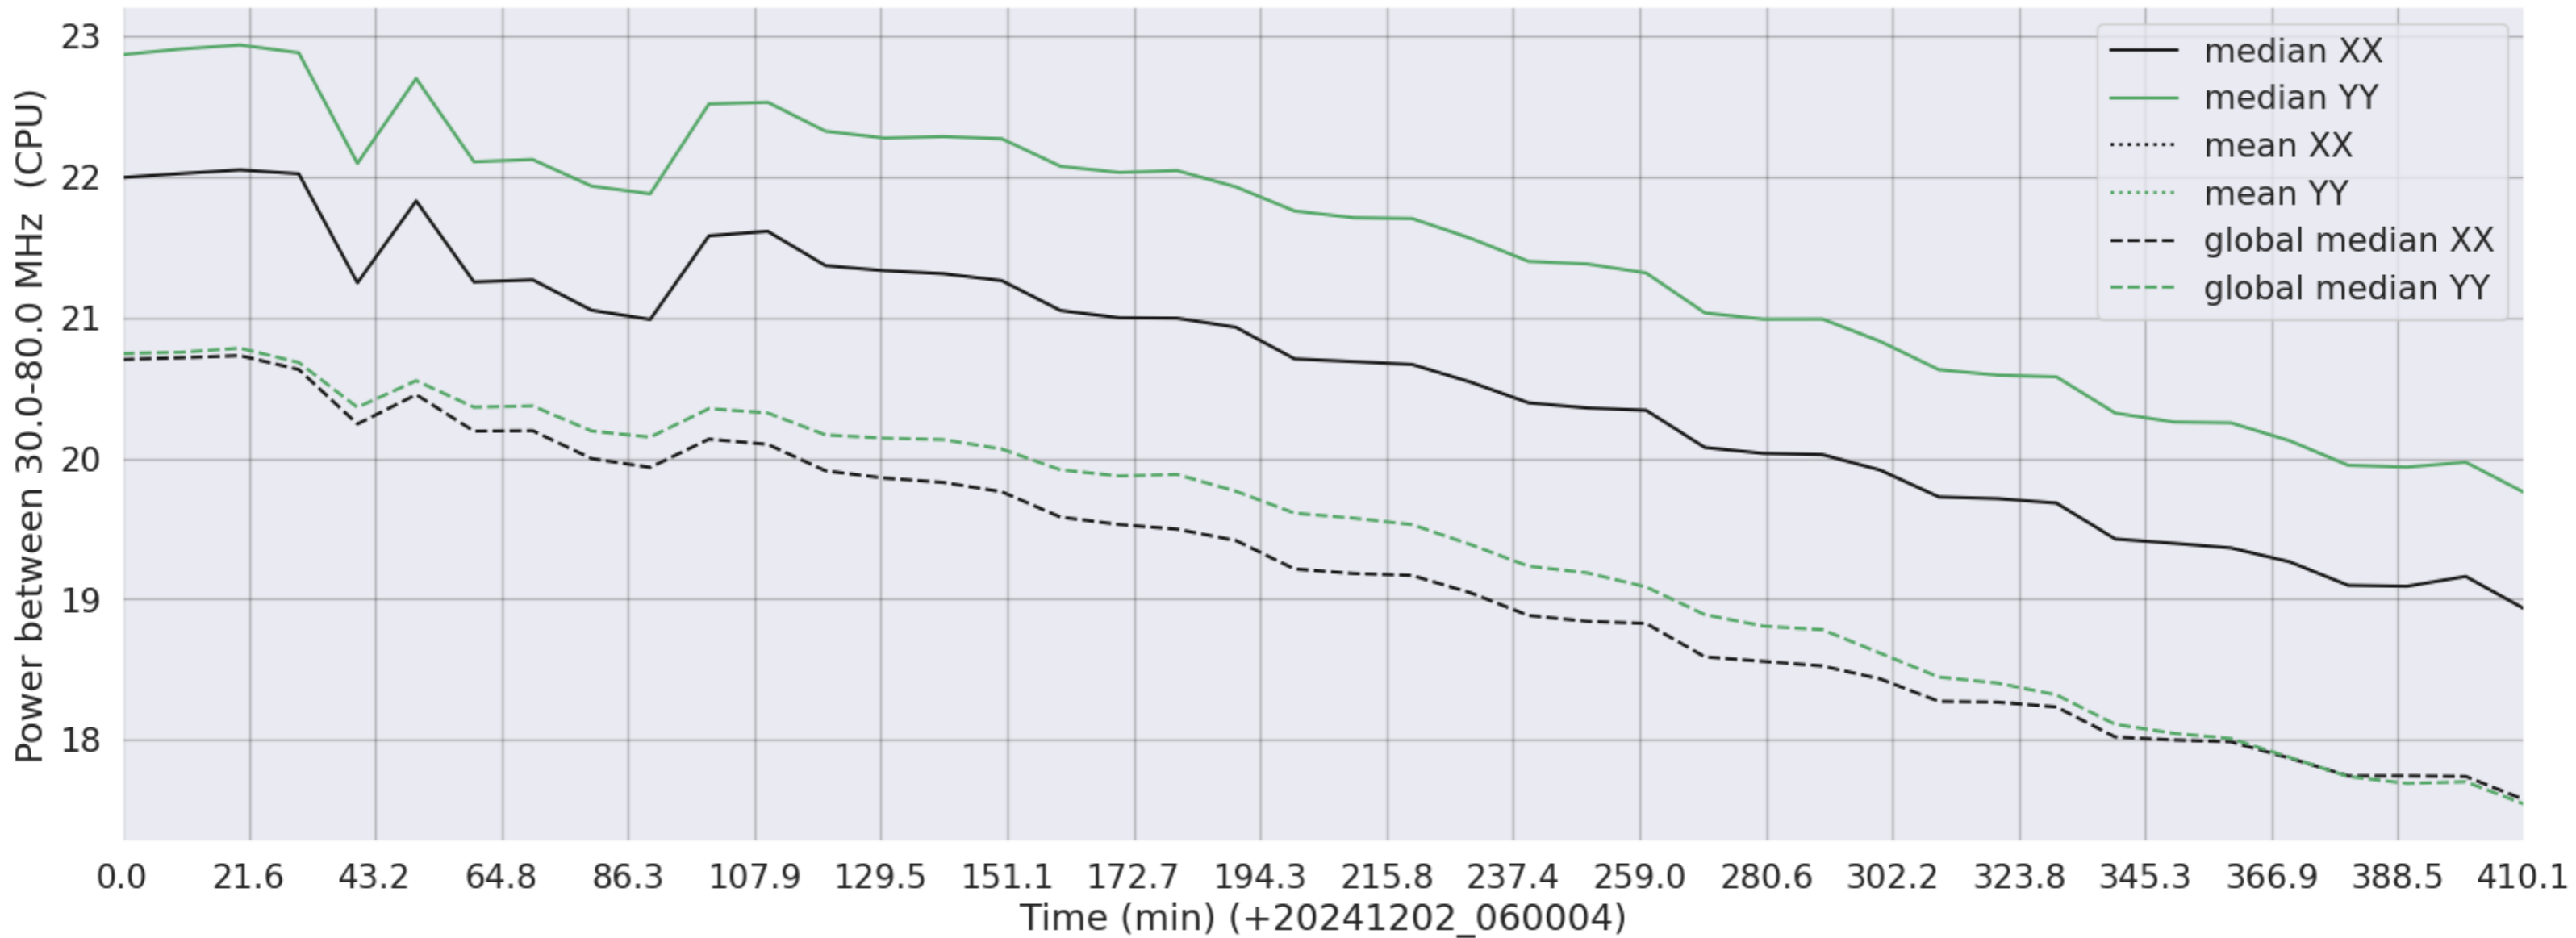

LWA230 - Correlator# 303 - XX FLAGS:Good - YY FLAGS:Good

LWA228 - Correlator# 302 - XX FLAGS:Good - YY FLAGS:Good