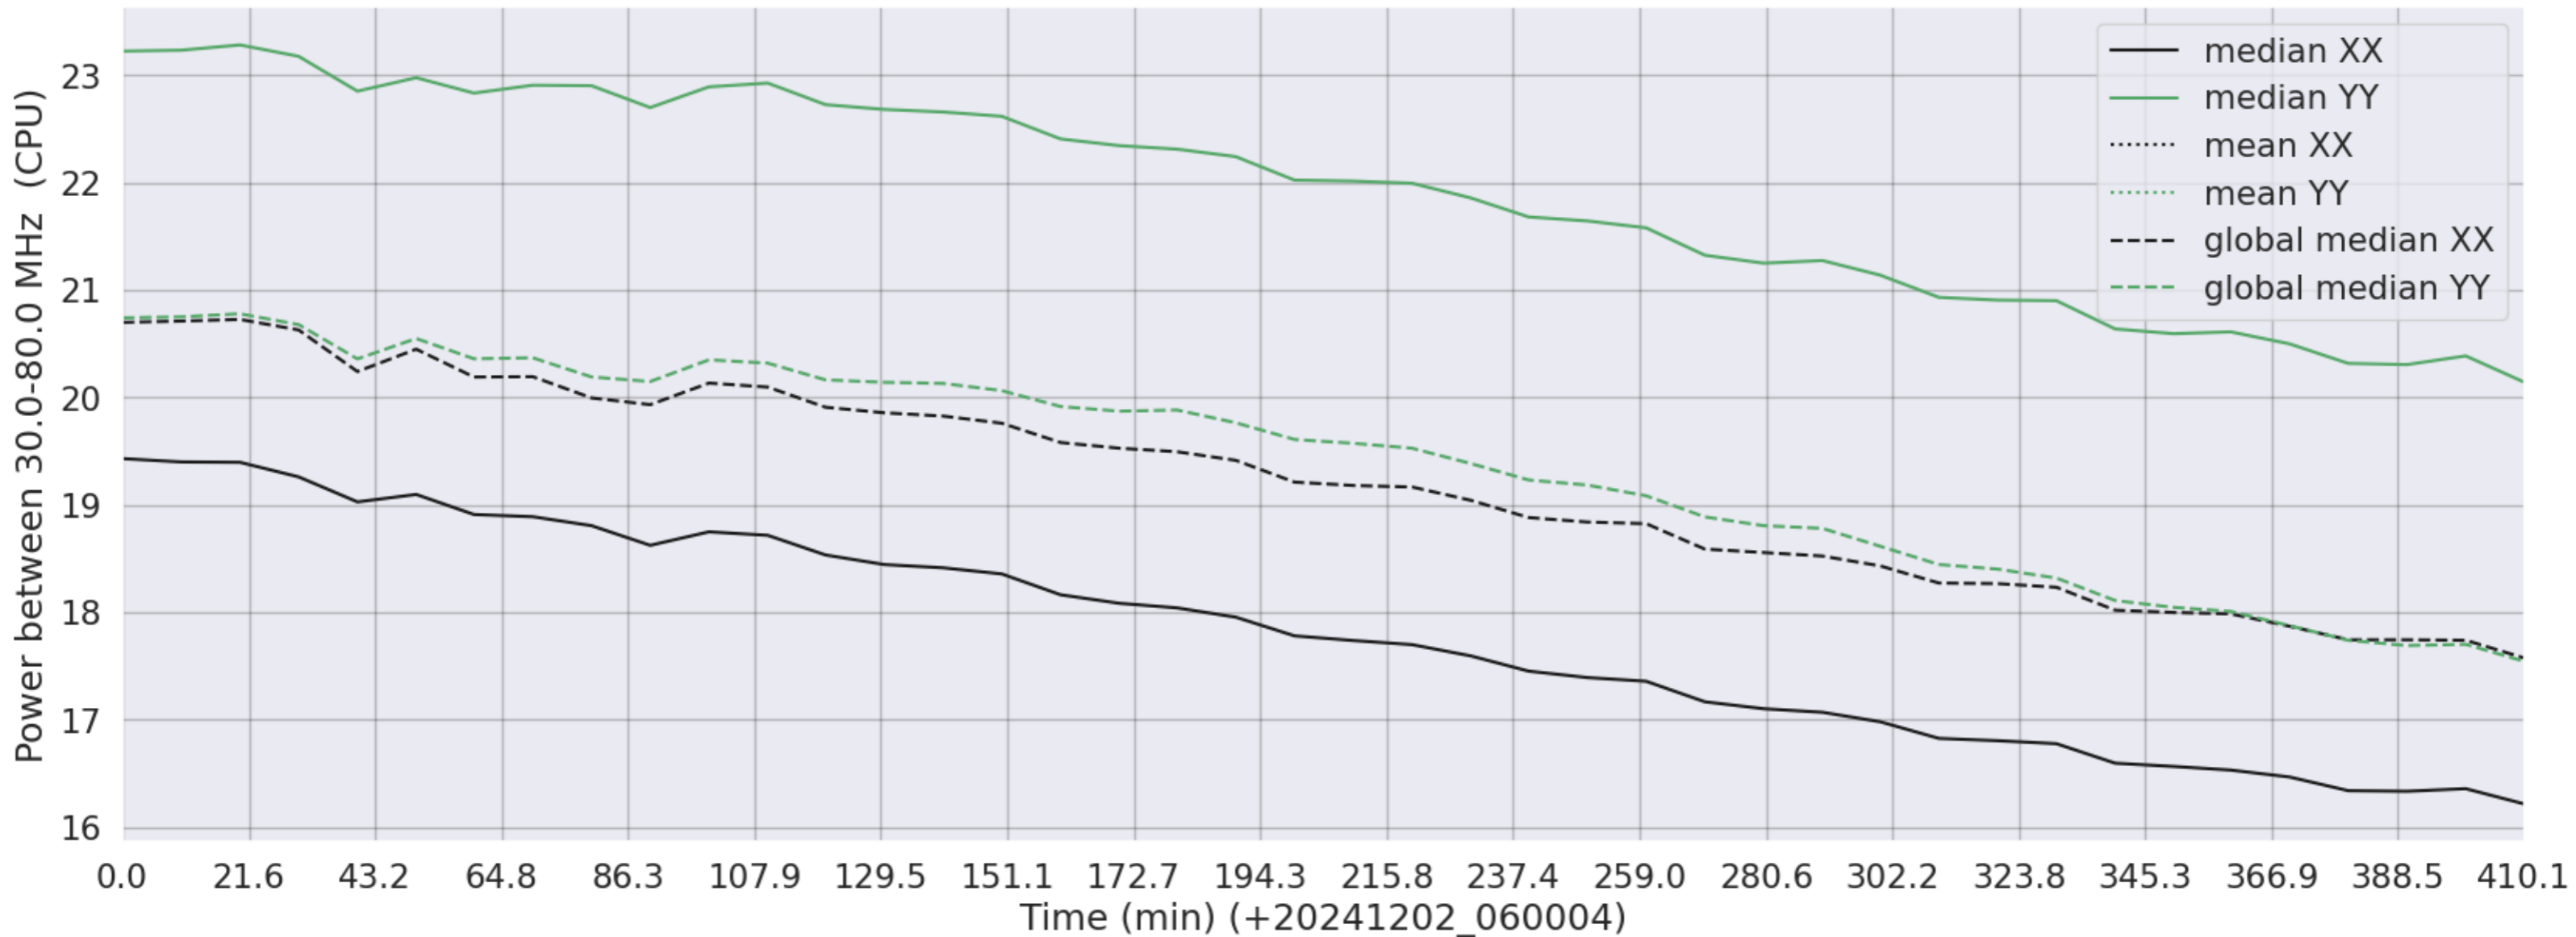

LWA255 - Correlator# 033 - XX FLAGS:Good - YY FLAGS:Good

LWA257 - Correlator# 032 - XX FLAGS:Good - YY FLAGS:Good