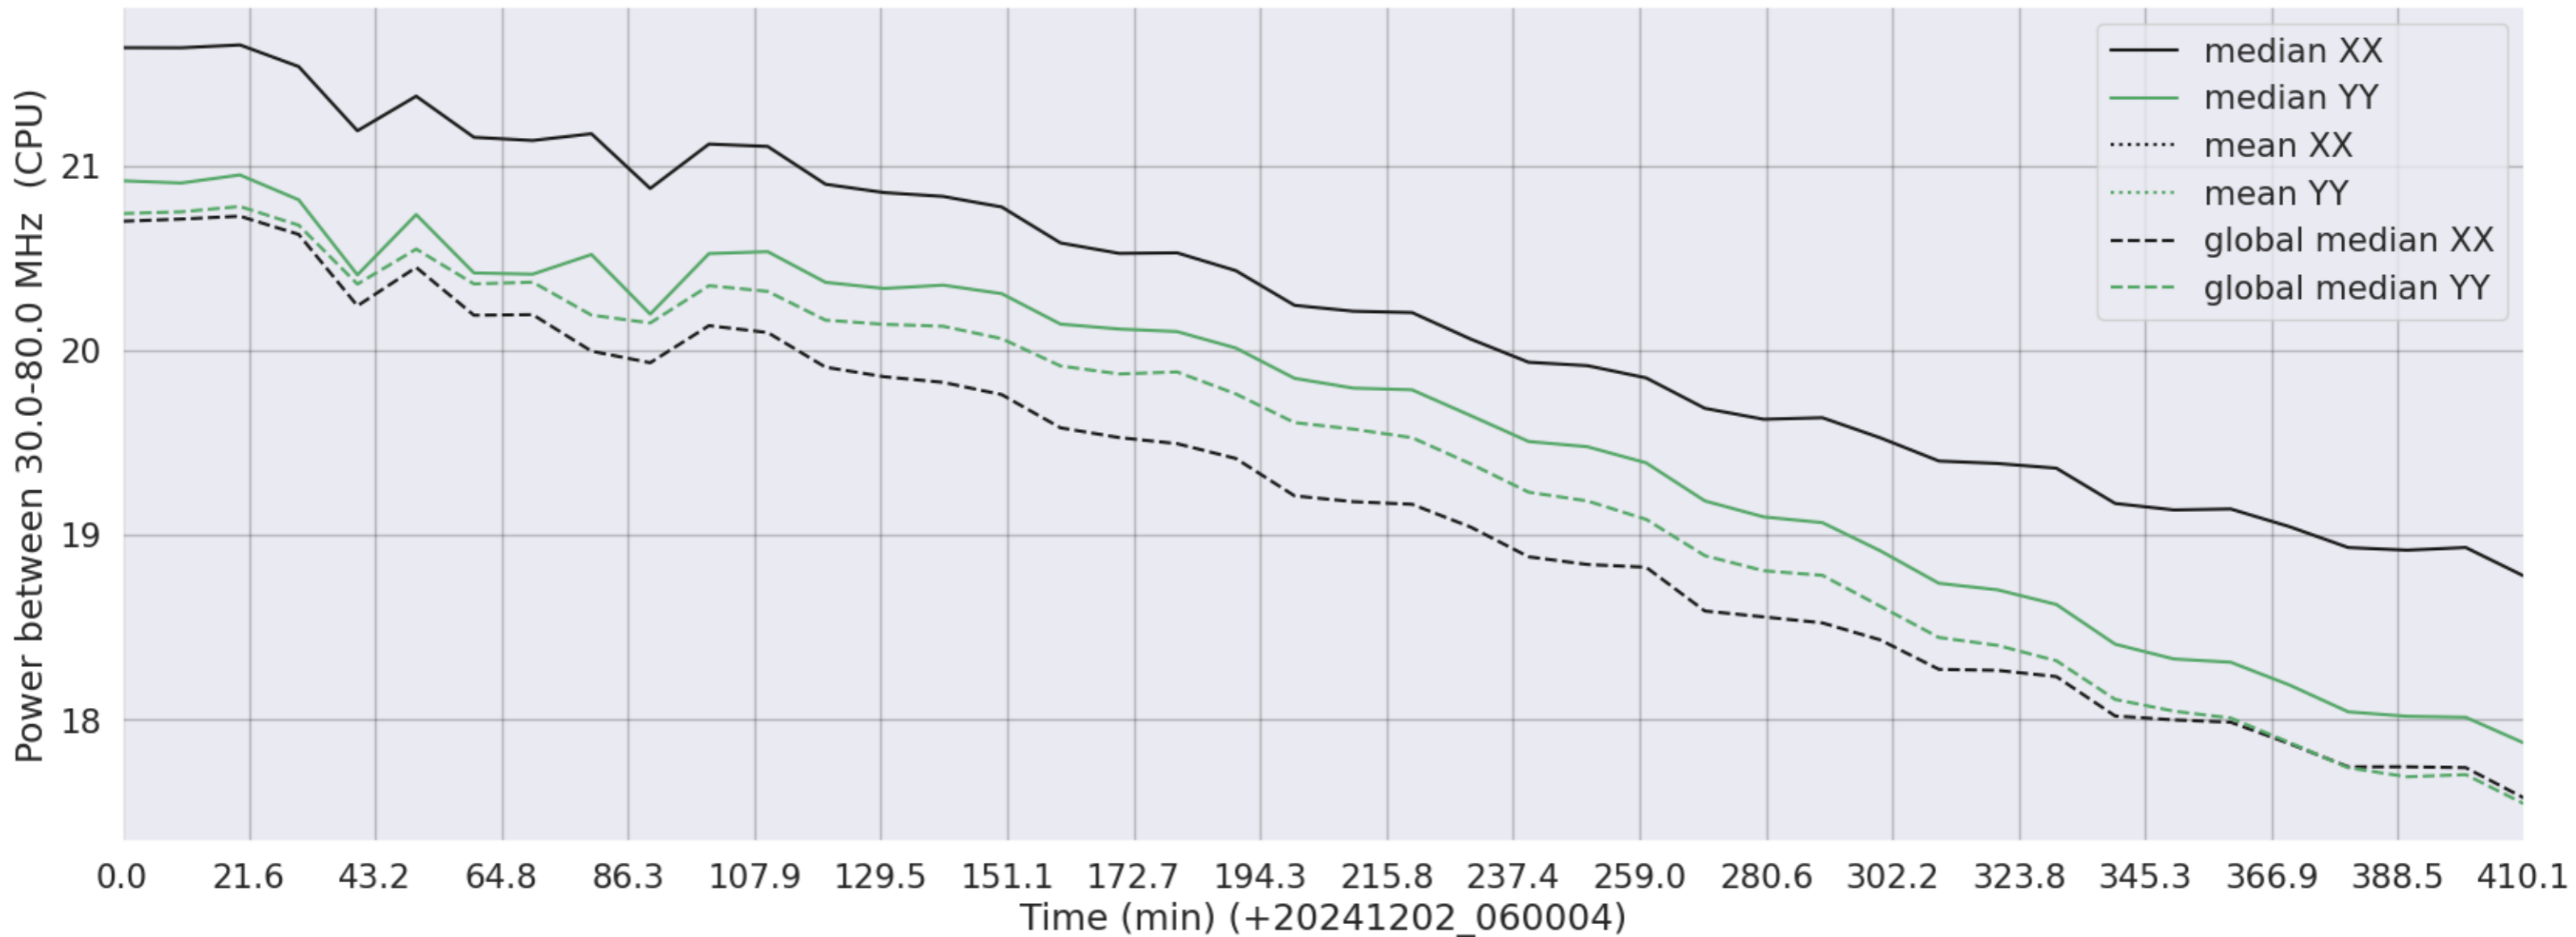

LWA011 - Correlator# 072 - XX FLAGS:Good - YY FLAGS:HighTimeVar

LWA010 - Correlator# 073 - XX FLAGS:Good - YY FLAGS:Good

LWA012 - Correlator# 074 - XX FLAGS:Good - YY FLAGS:Good

LWA008 - Correlator# 075 - XX FLAGS:Good - YY FLAGS:Good