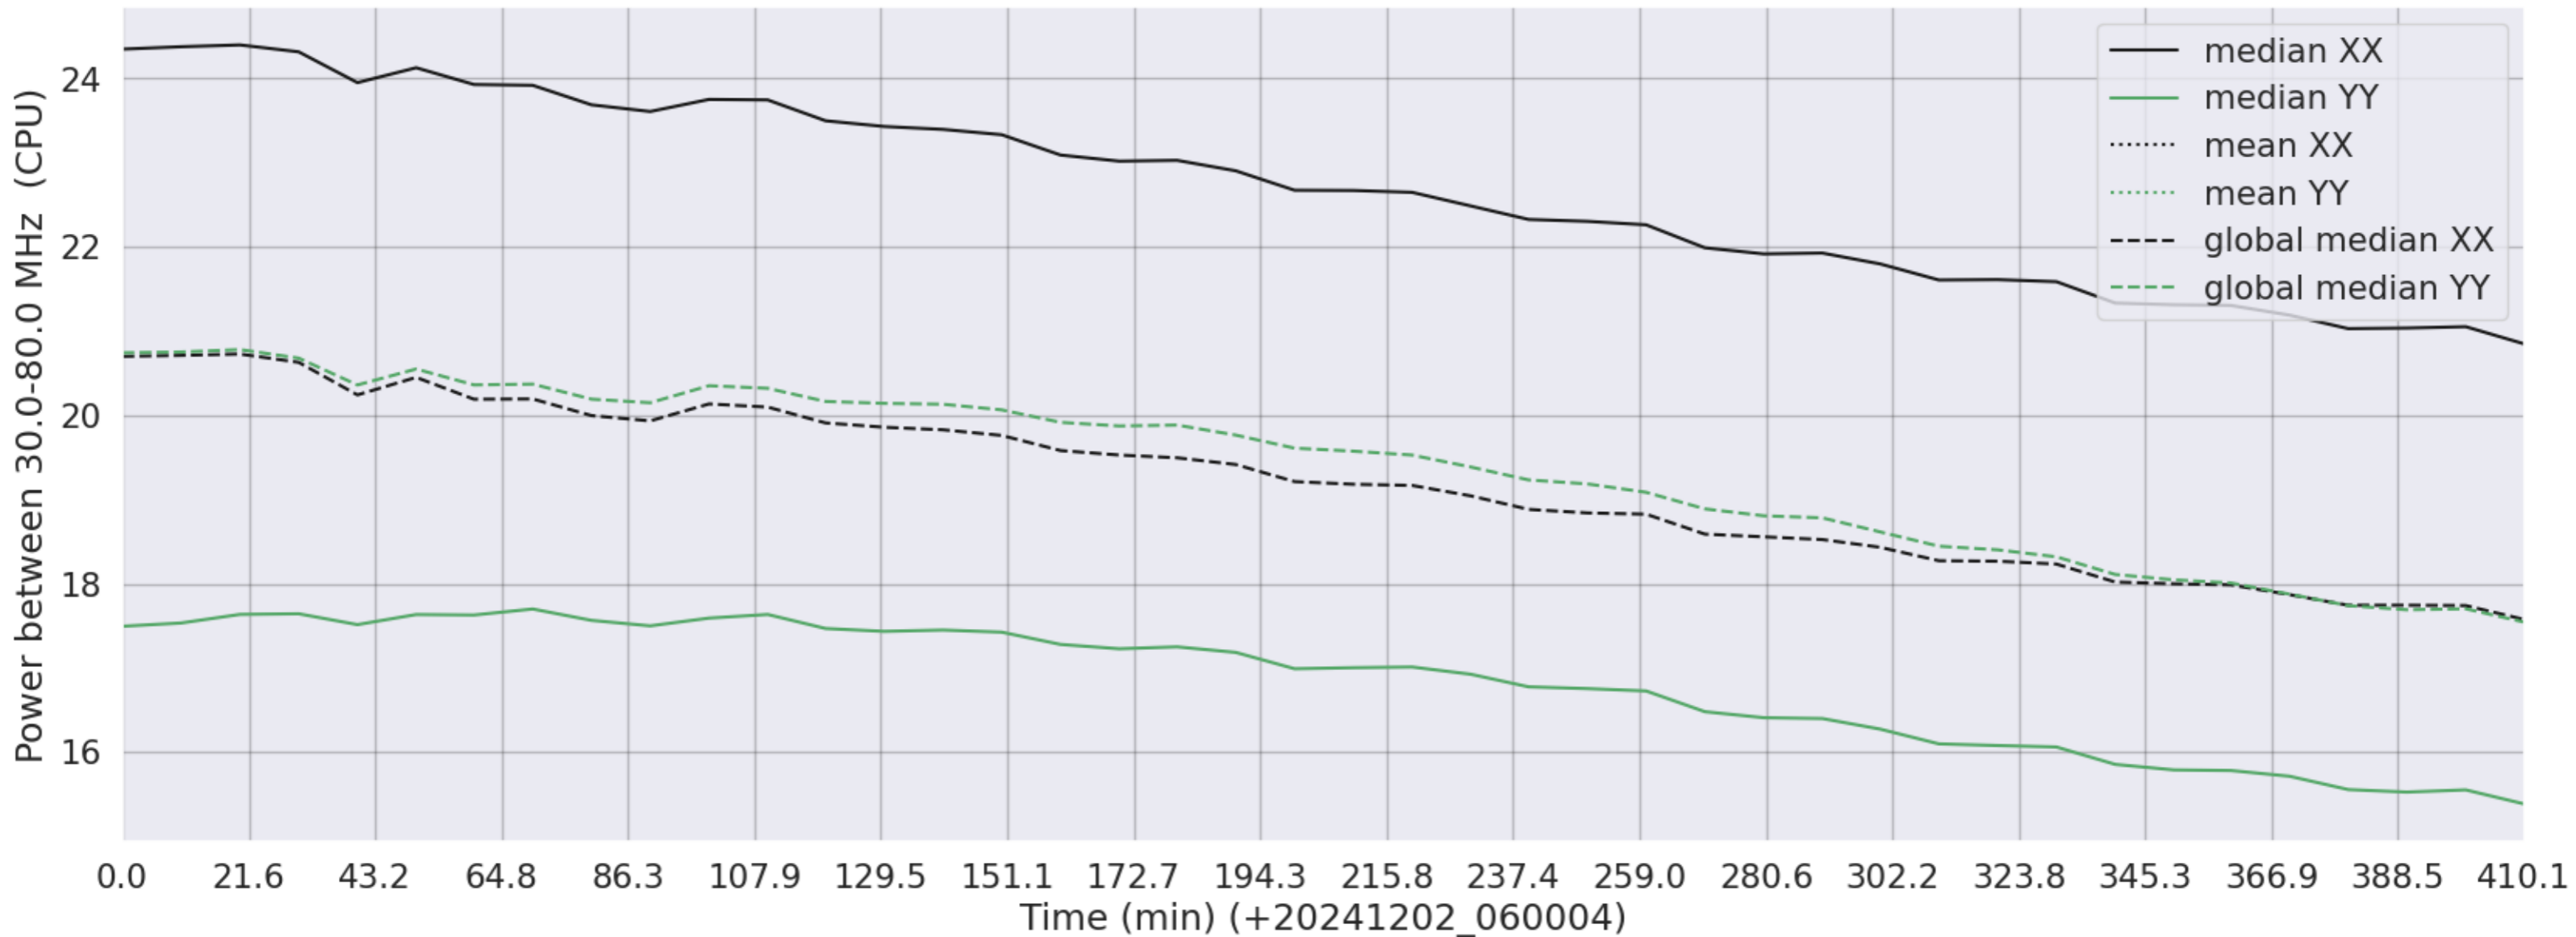

LWA316 - Correlator# 155 - XX FLAGS:Good - YY FLAGS:Good

LWA325 - Correlator# 154 - XX FLAGS:Good - YY FLAGS:Good