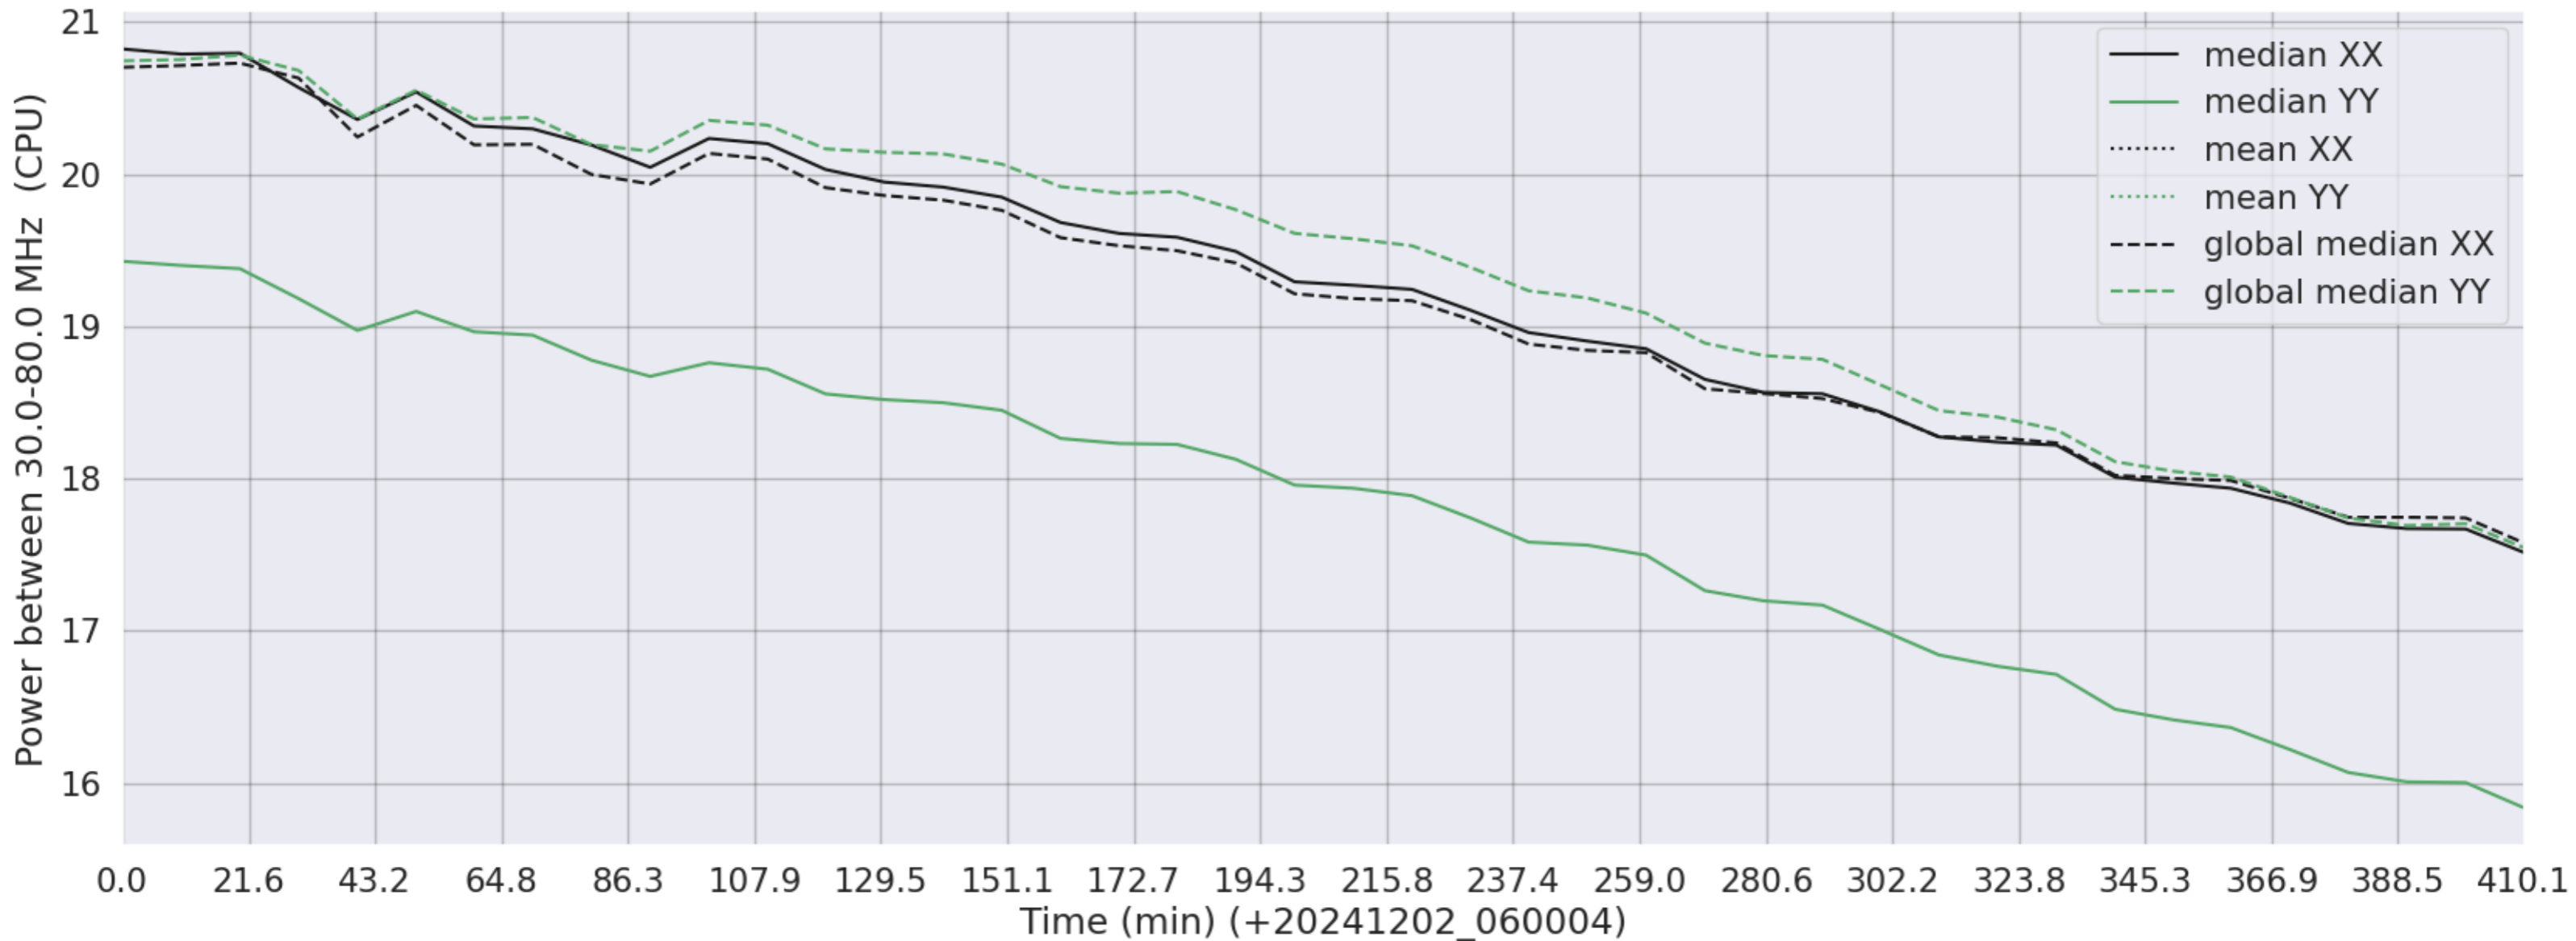

LWA266 - Correlator# 000 - XX FLAGS:Good - YY FLAGS:Good

LWA259 - Correlator# 001 - XX FLAGS:Good - YY FLAGS:Good

LWA268 - Correlator# 002 - XX FLAGS:Good - YY FLAGS:Good

LWA267 - Correlator# 003 - XX FLAGS:Good - YY FLAGS:Good