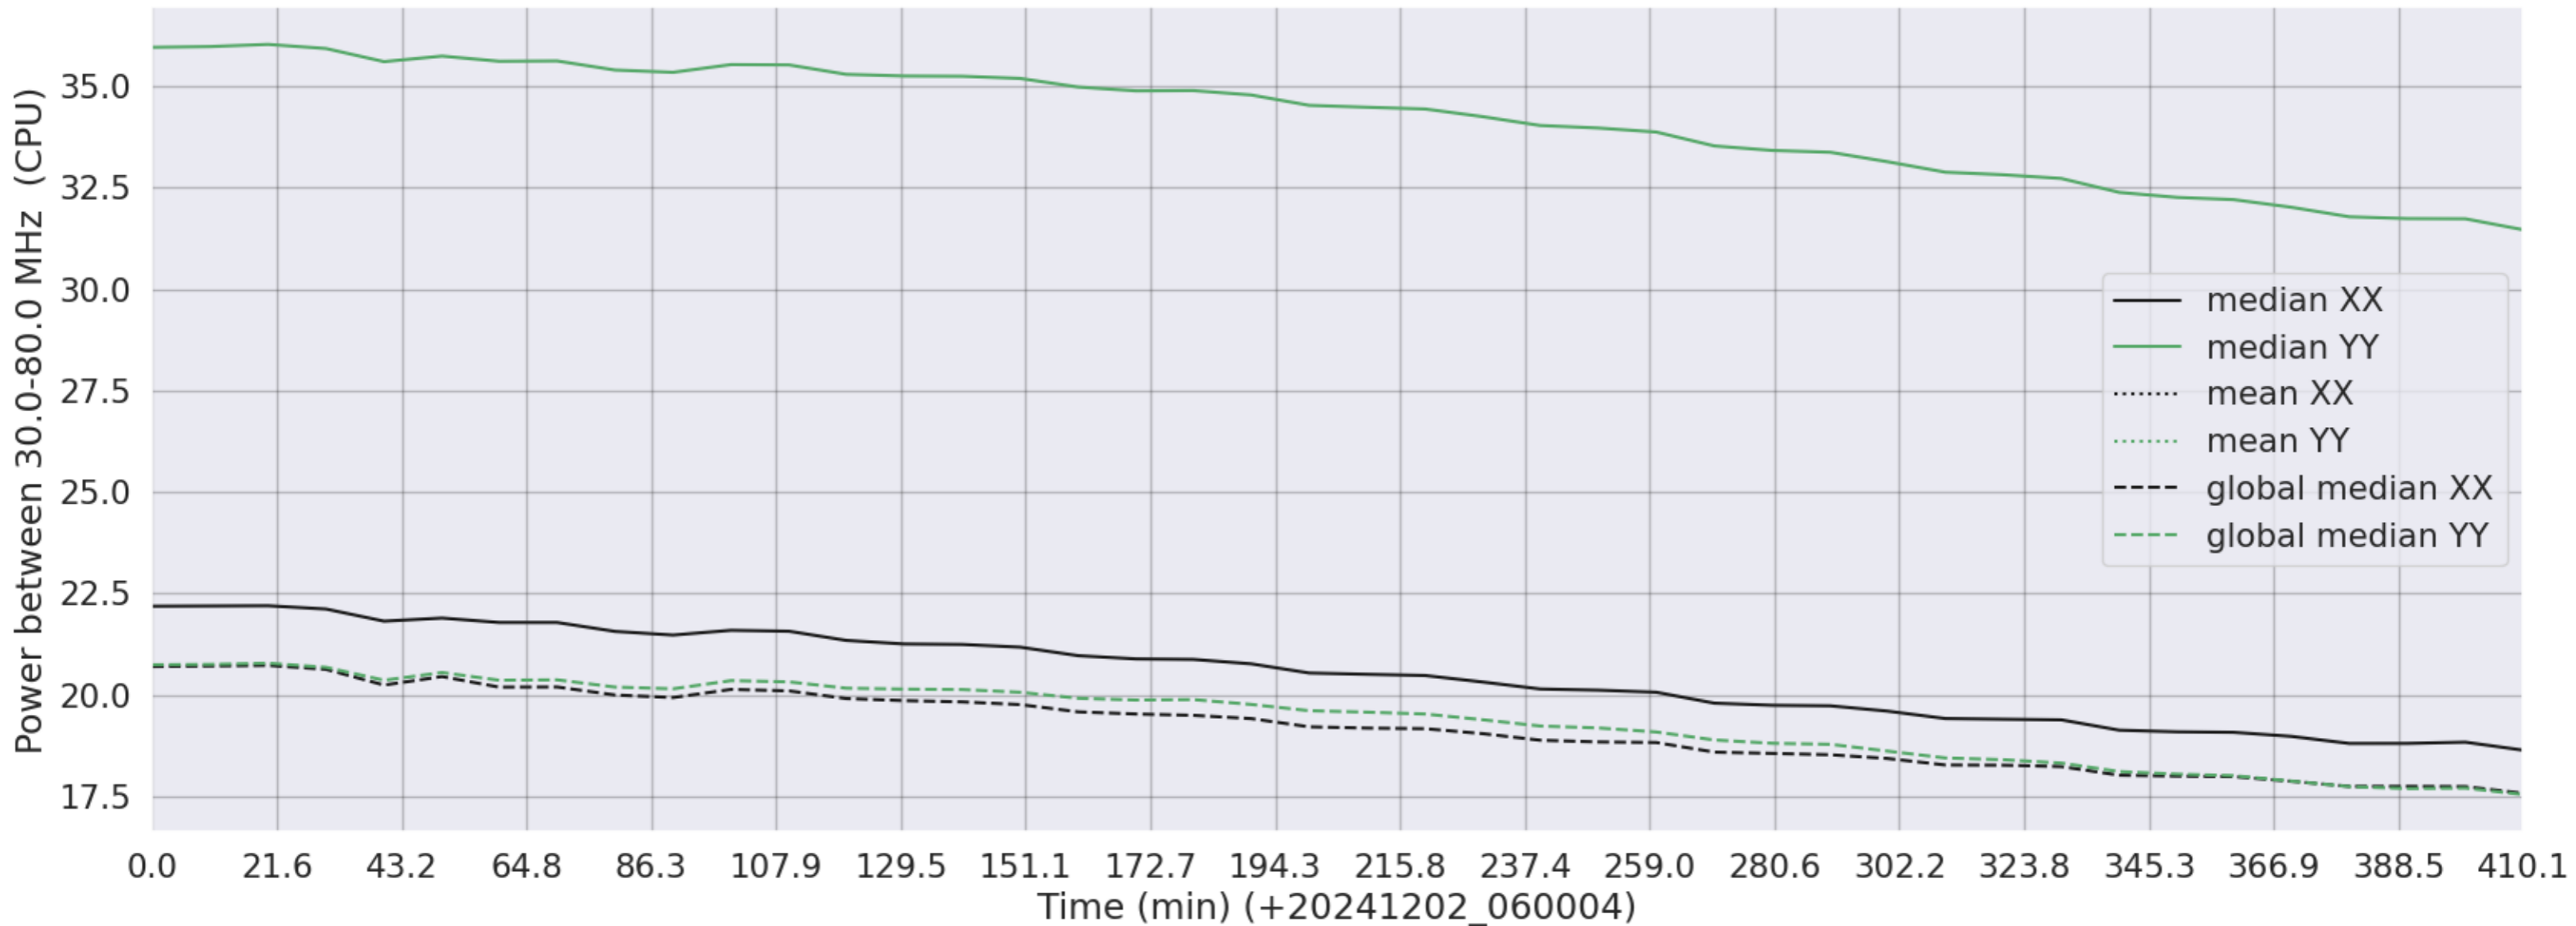

LWA186 - Correlator# 243 - XX FLAGS:Good - YY FLAGS:Good

LWA187 - Correlator# 242 - XX FLAGS:Good - YY FLAGS:Good