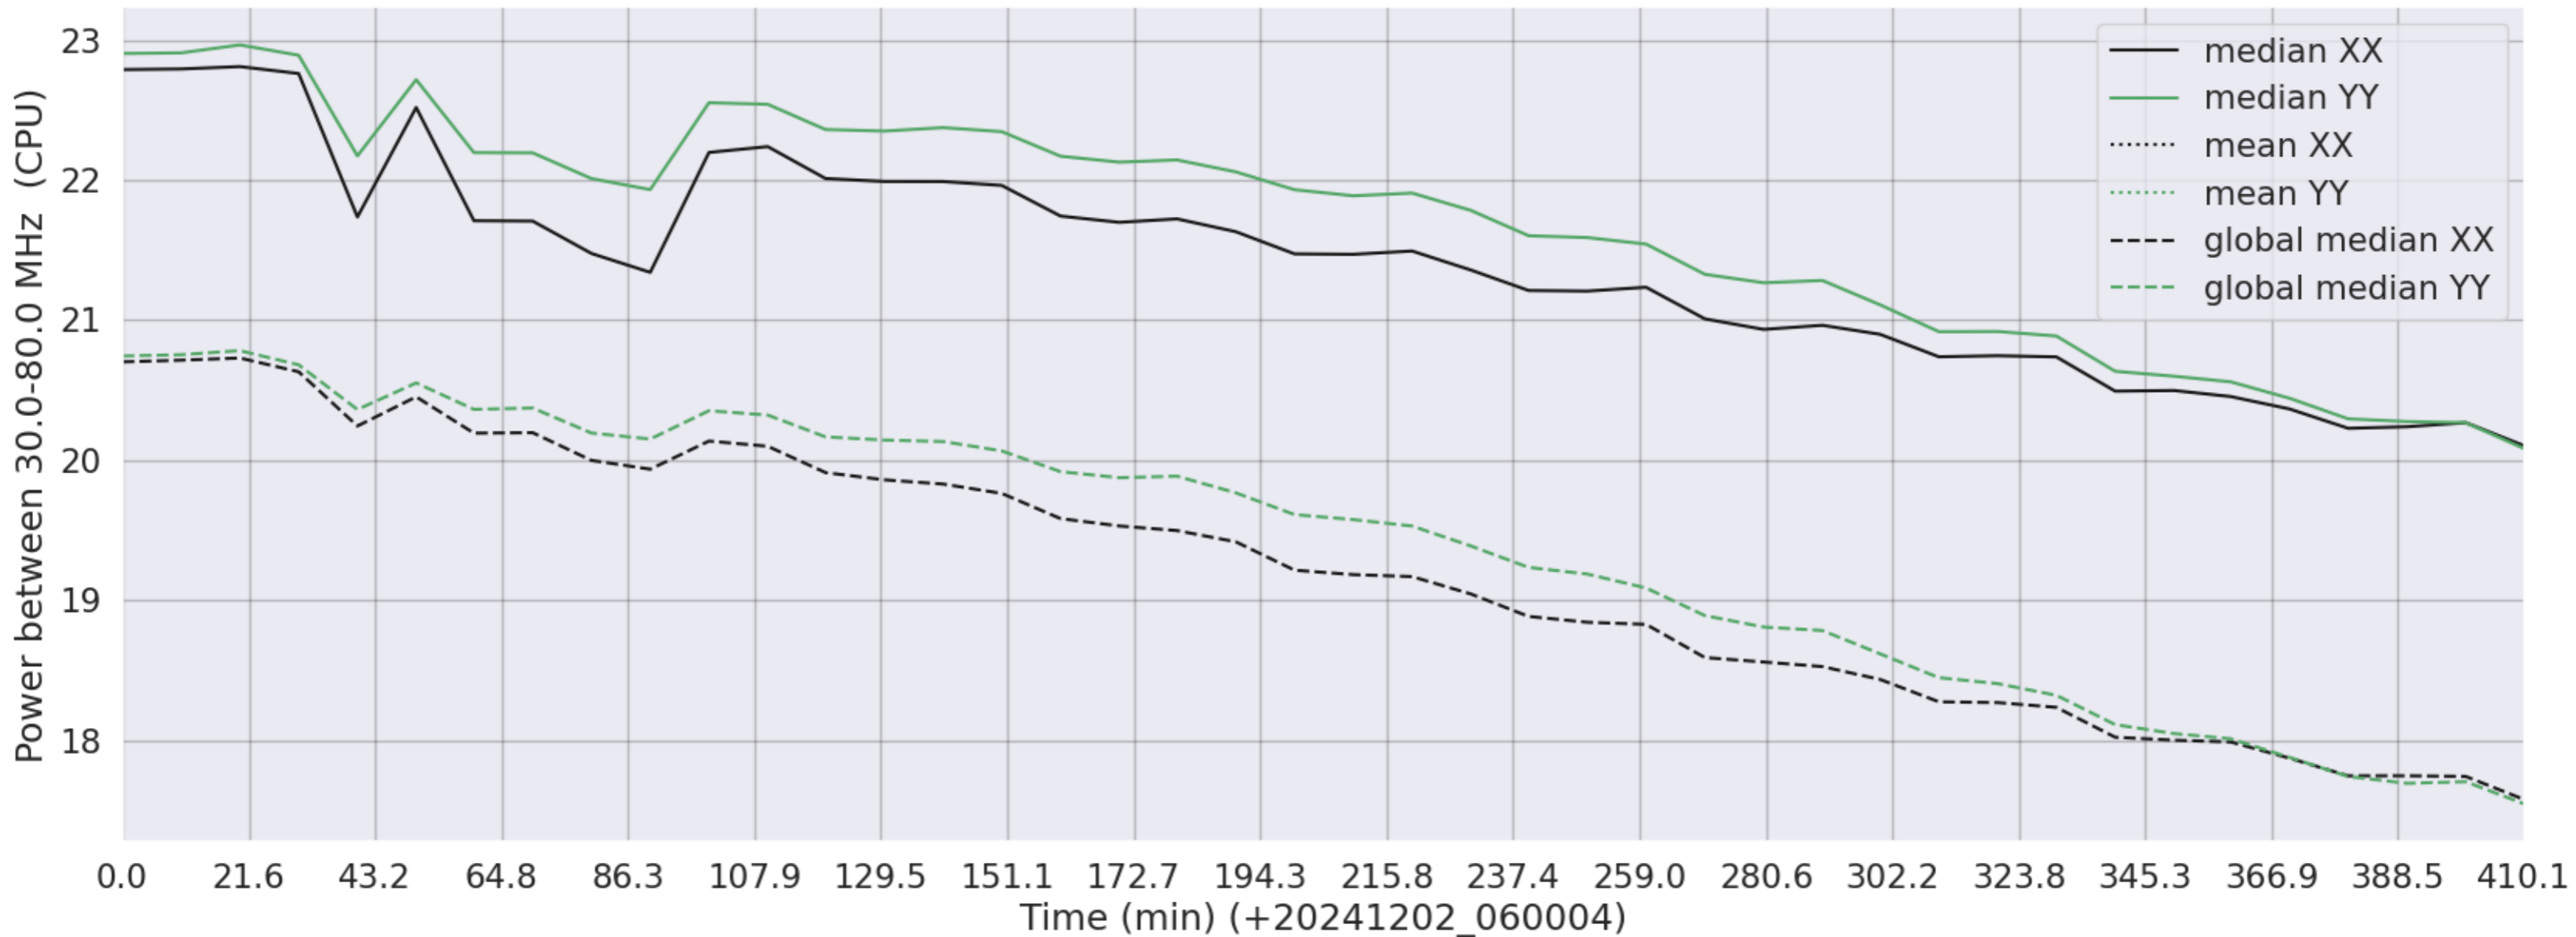

LWA197 - Correlator# 274 - XX FLAGS:Good - YY FLAGS:Good

LWA194 - Correlator# 273 - XX FLAGS:Good - YY FLAGS:Good