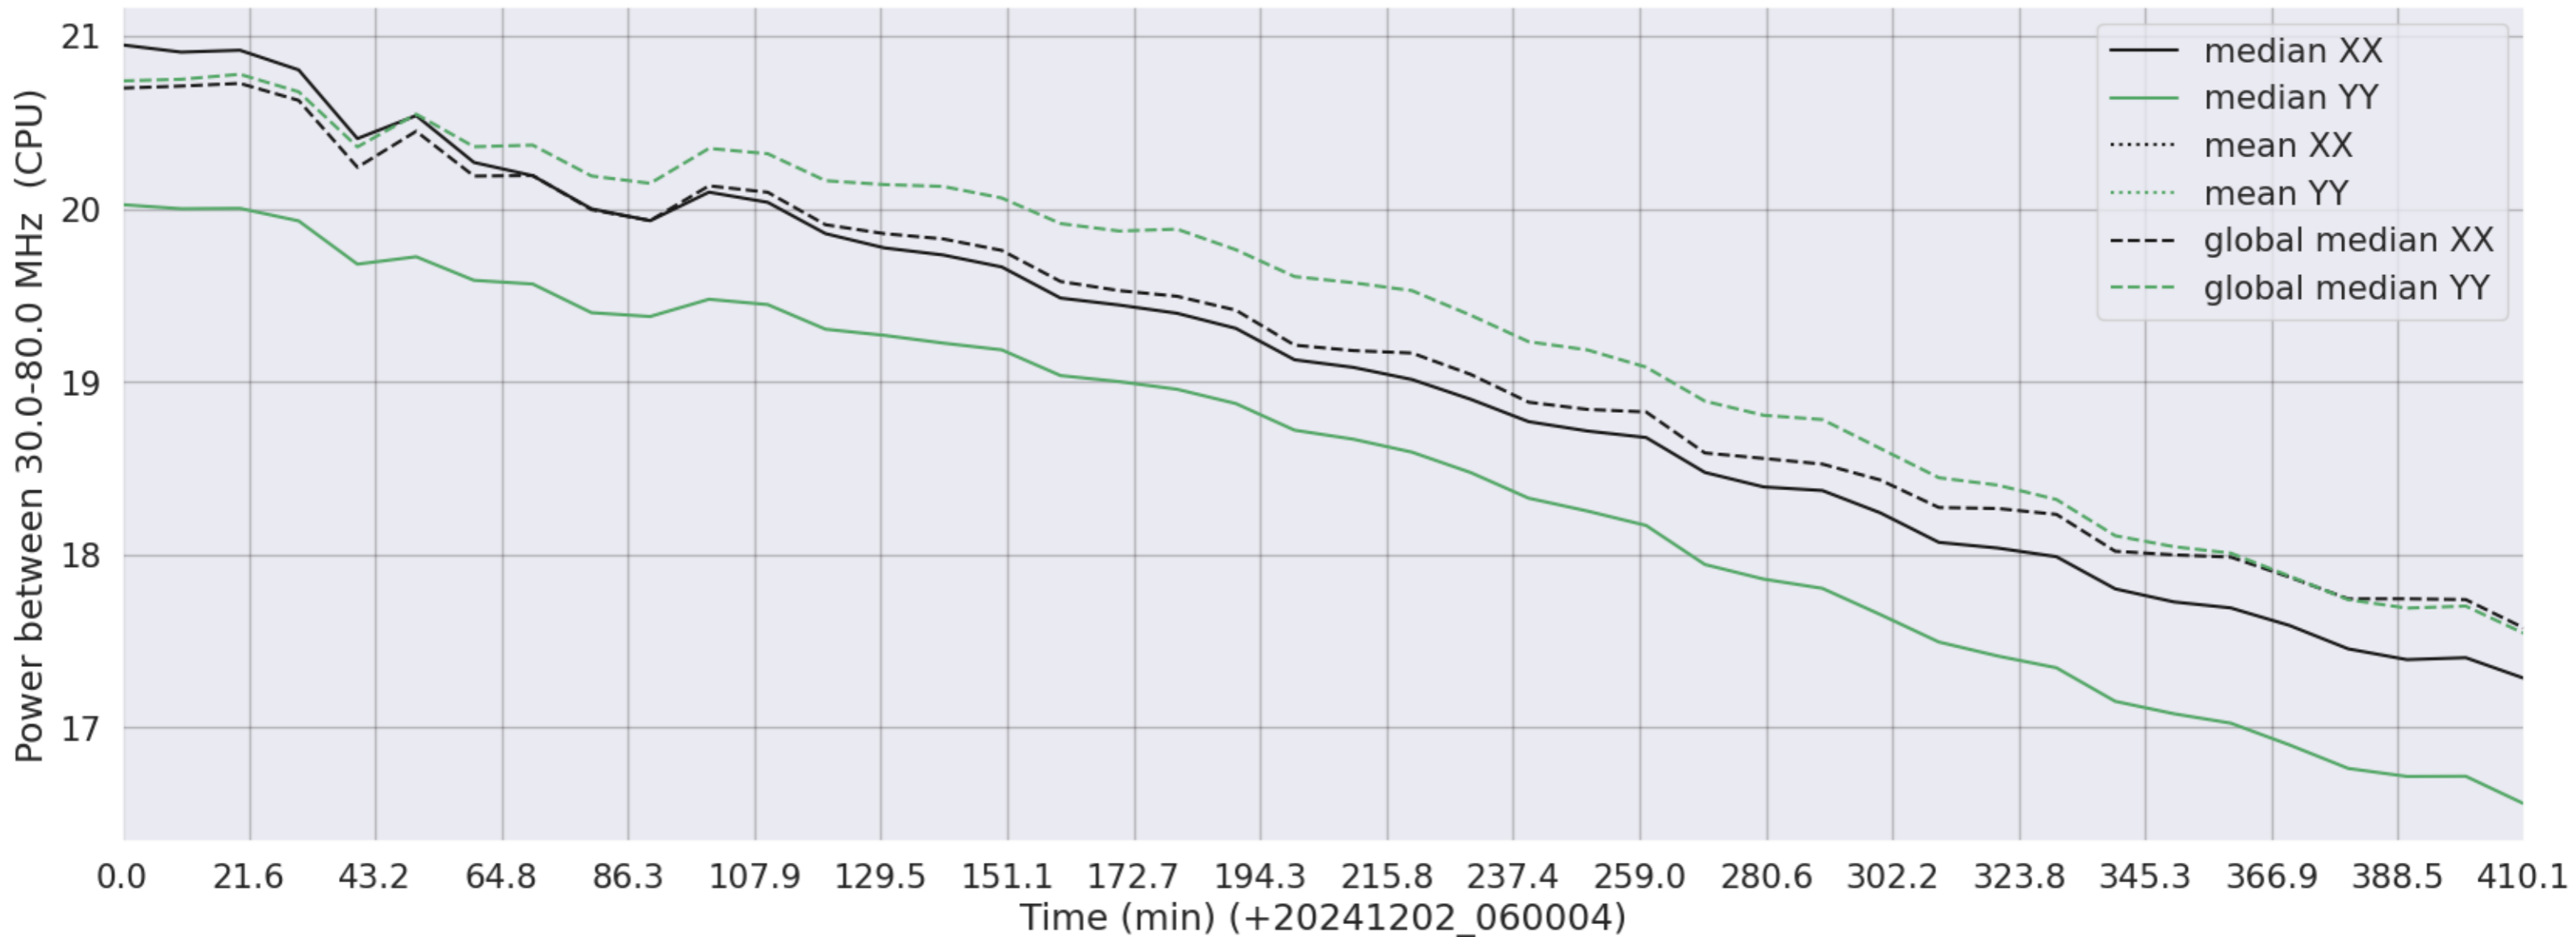

LWA253 - Correlator# 283 - XX FLAGS:Good - YY FLAGS:Good

LWA349 - Correlator# 282 - XX FLAGS:Good - YY FLAGS:Good