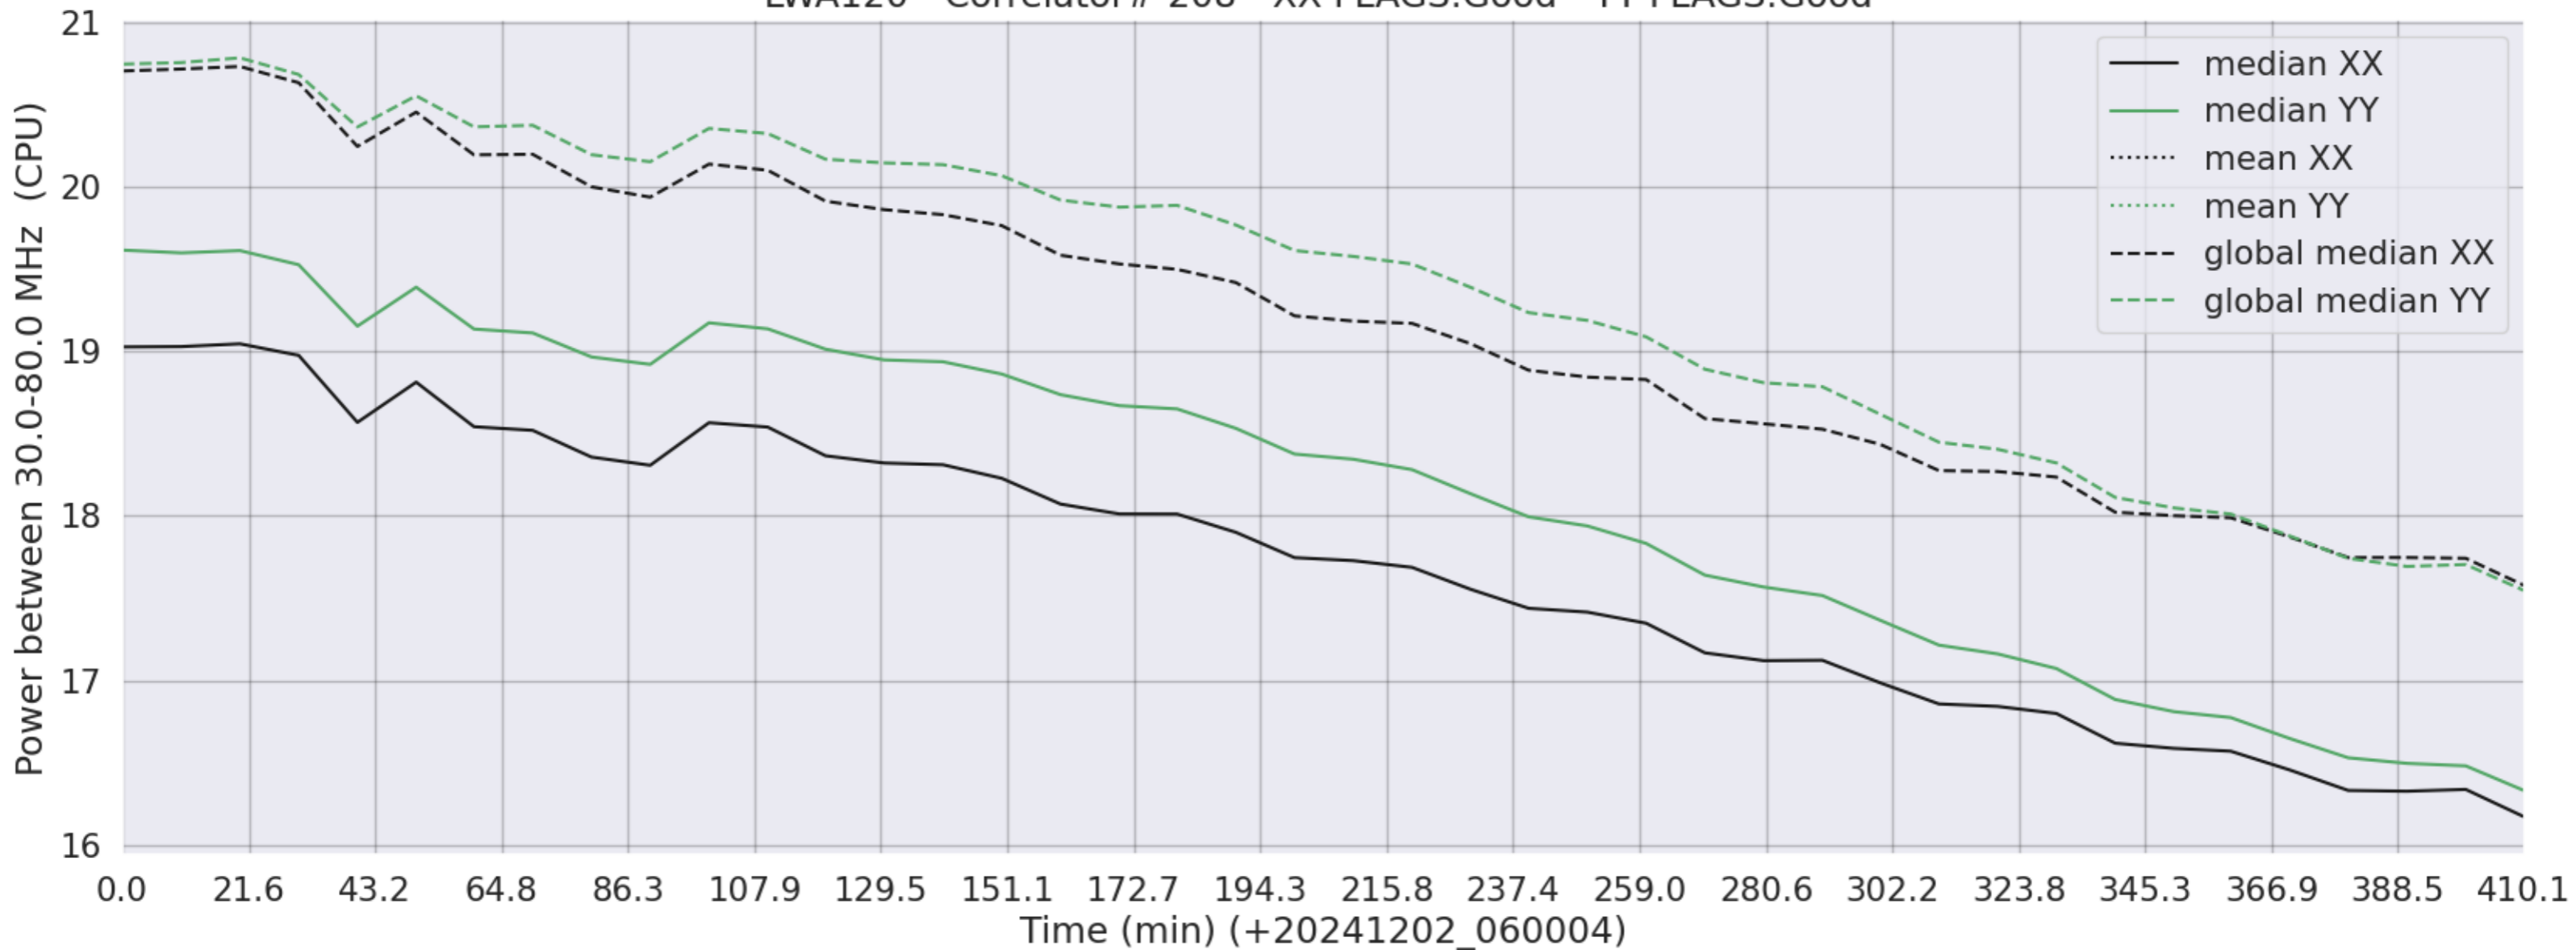

LWA082 - Correlator# 209 - XX FLAGS:Good - YY FLAGS:Good

LWA120 - Correlator# 208 - XX FLAGS:Good - YY FLAGS:Good