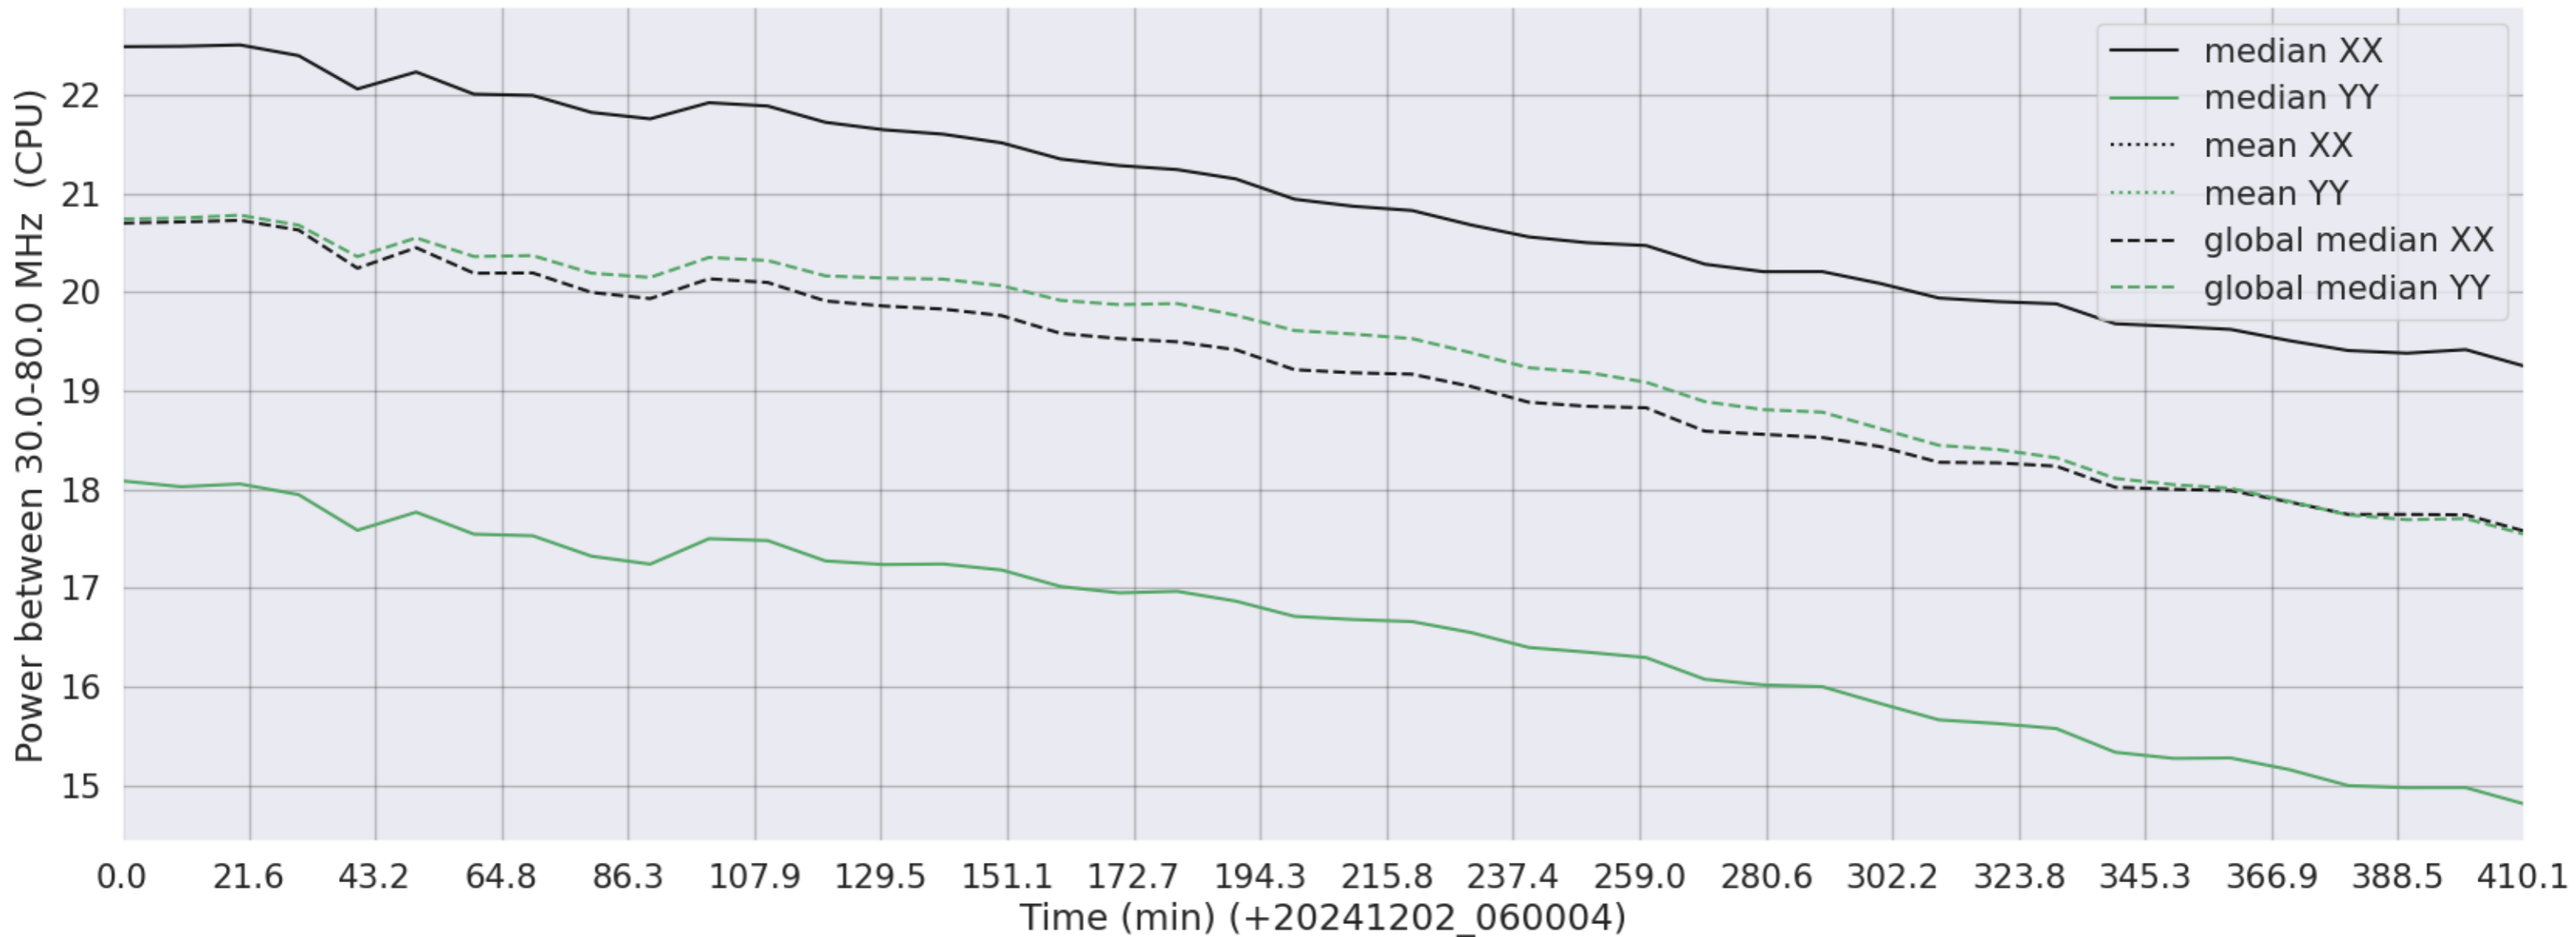

LWA287 - Correlator# 223 - XX FLAGS:Good - YY FLAGS:Good

LWA355 - Correlator# 222 - XX FLAGS:Good - YY FLAGS:Good