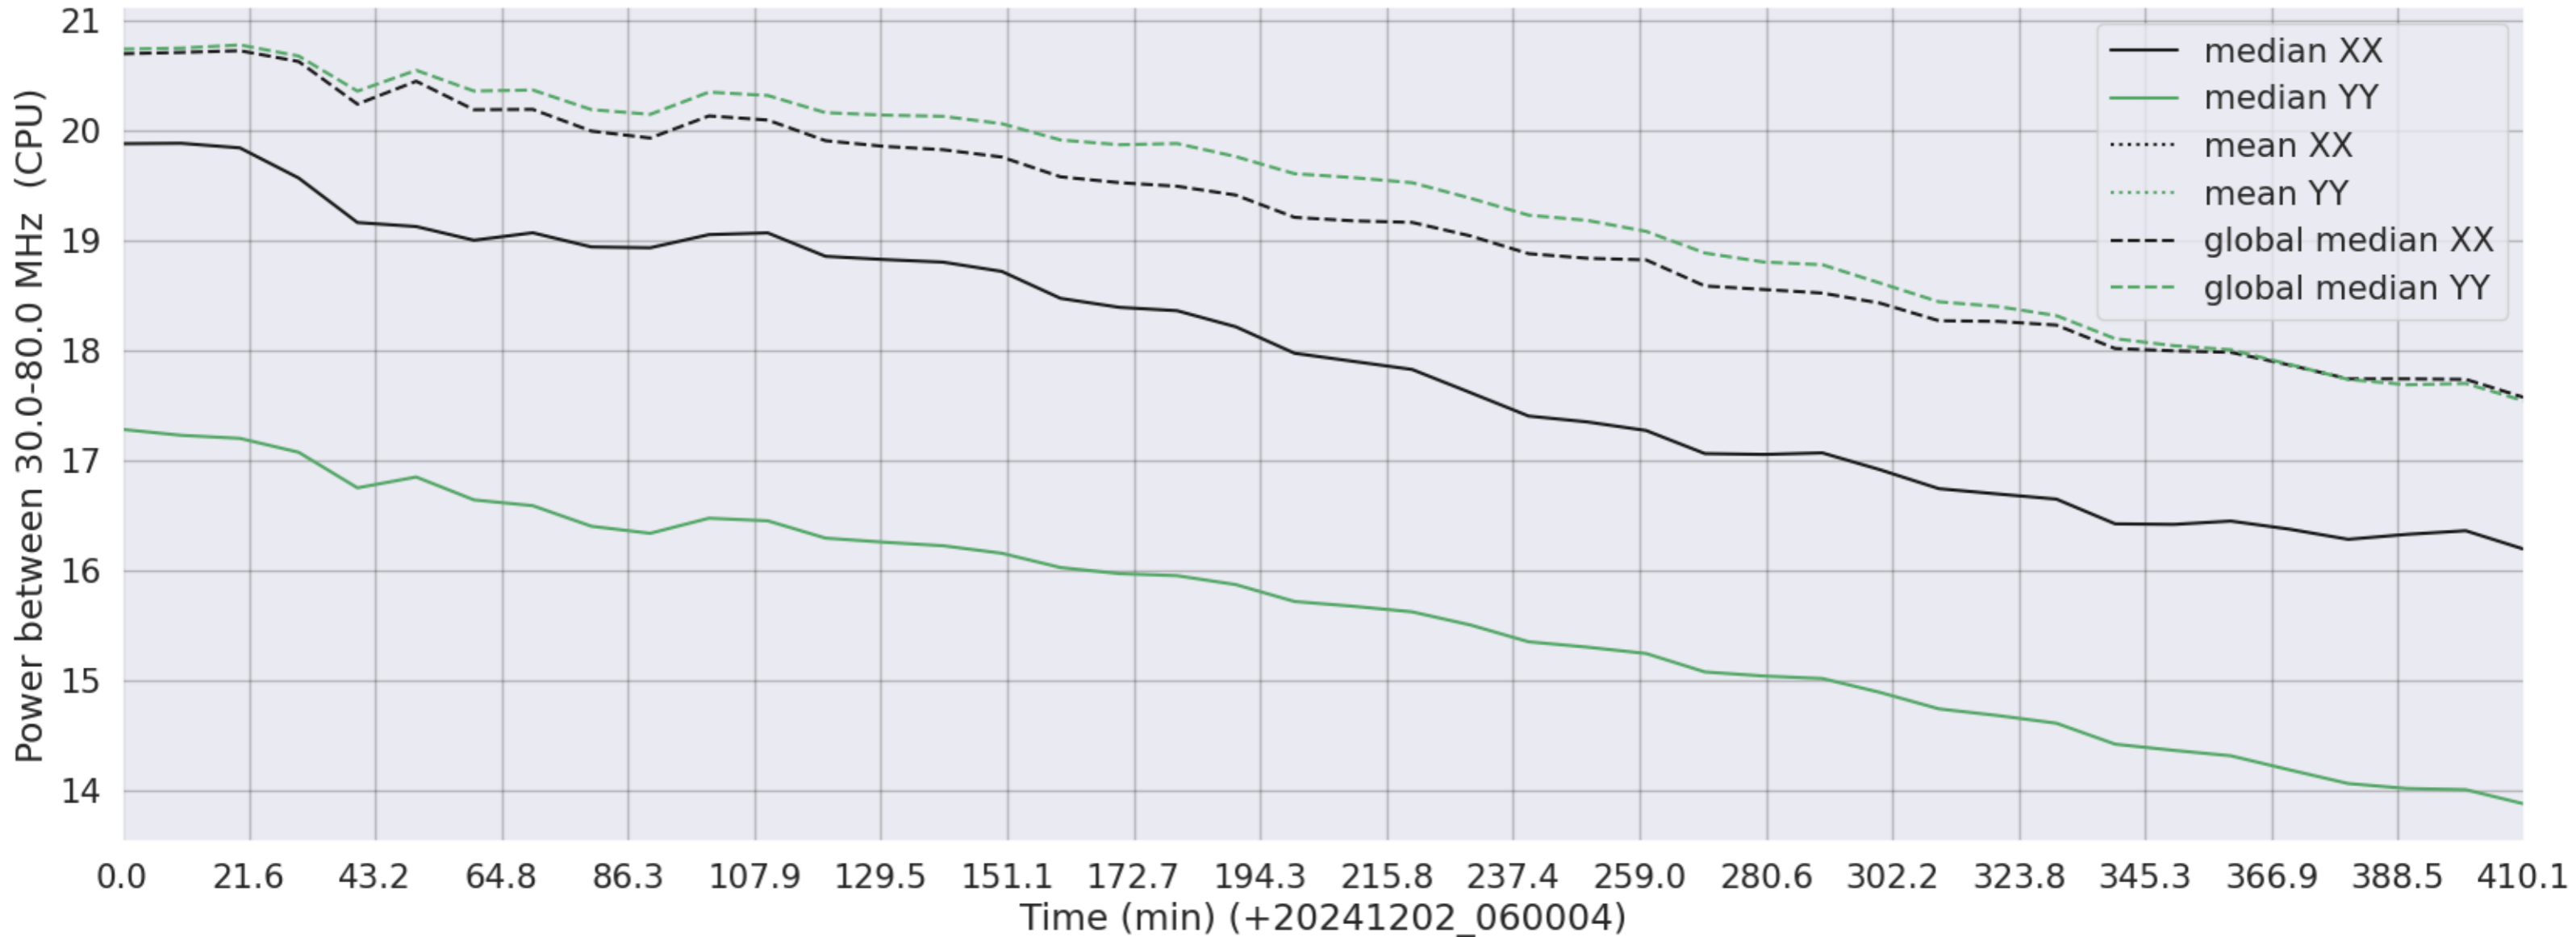

LWA178 - Correlator# 221 - XX FLAGS:Good - YY FLAGS:Good

LWA279 - Correlator# 220 - XX FLAGS:Good - YY FLAGS:Good