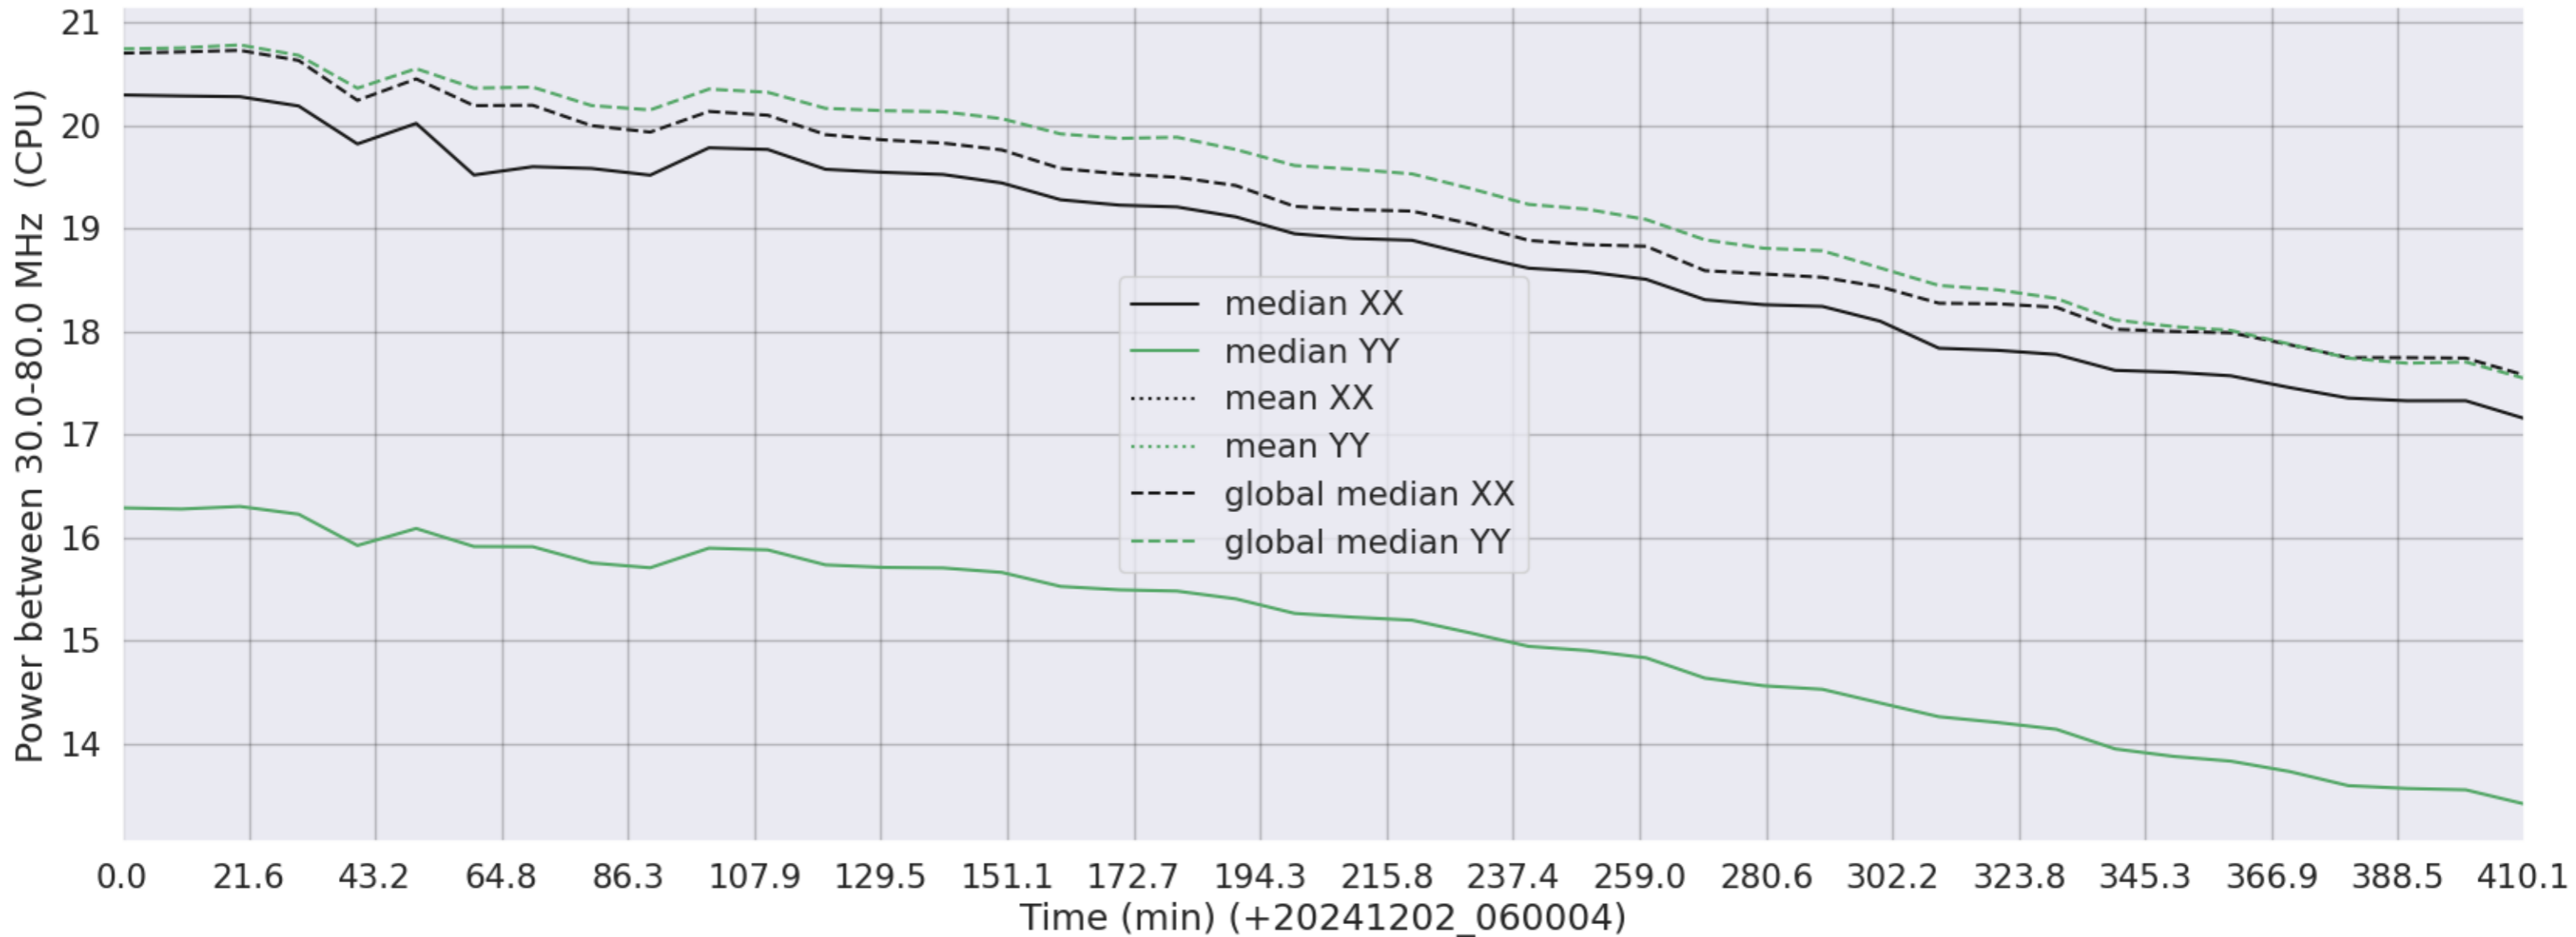

LWA182 - Correlator# 238 - XX FLAGS:Good - YY FLAGS:Good

LWA158 - Correlator# 237 - XX FLAGS:Good - YY FLAGS:Good