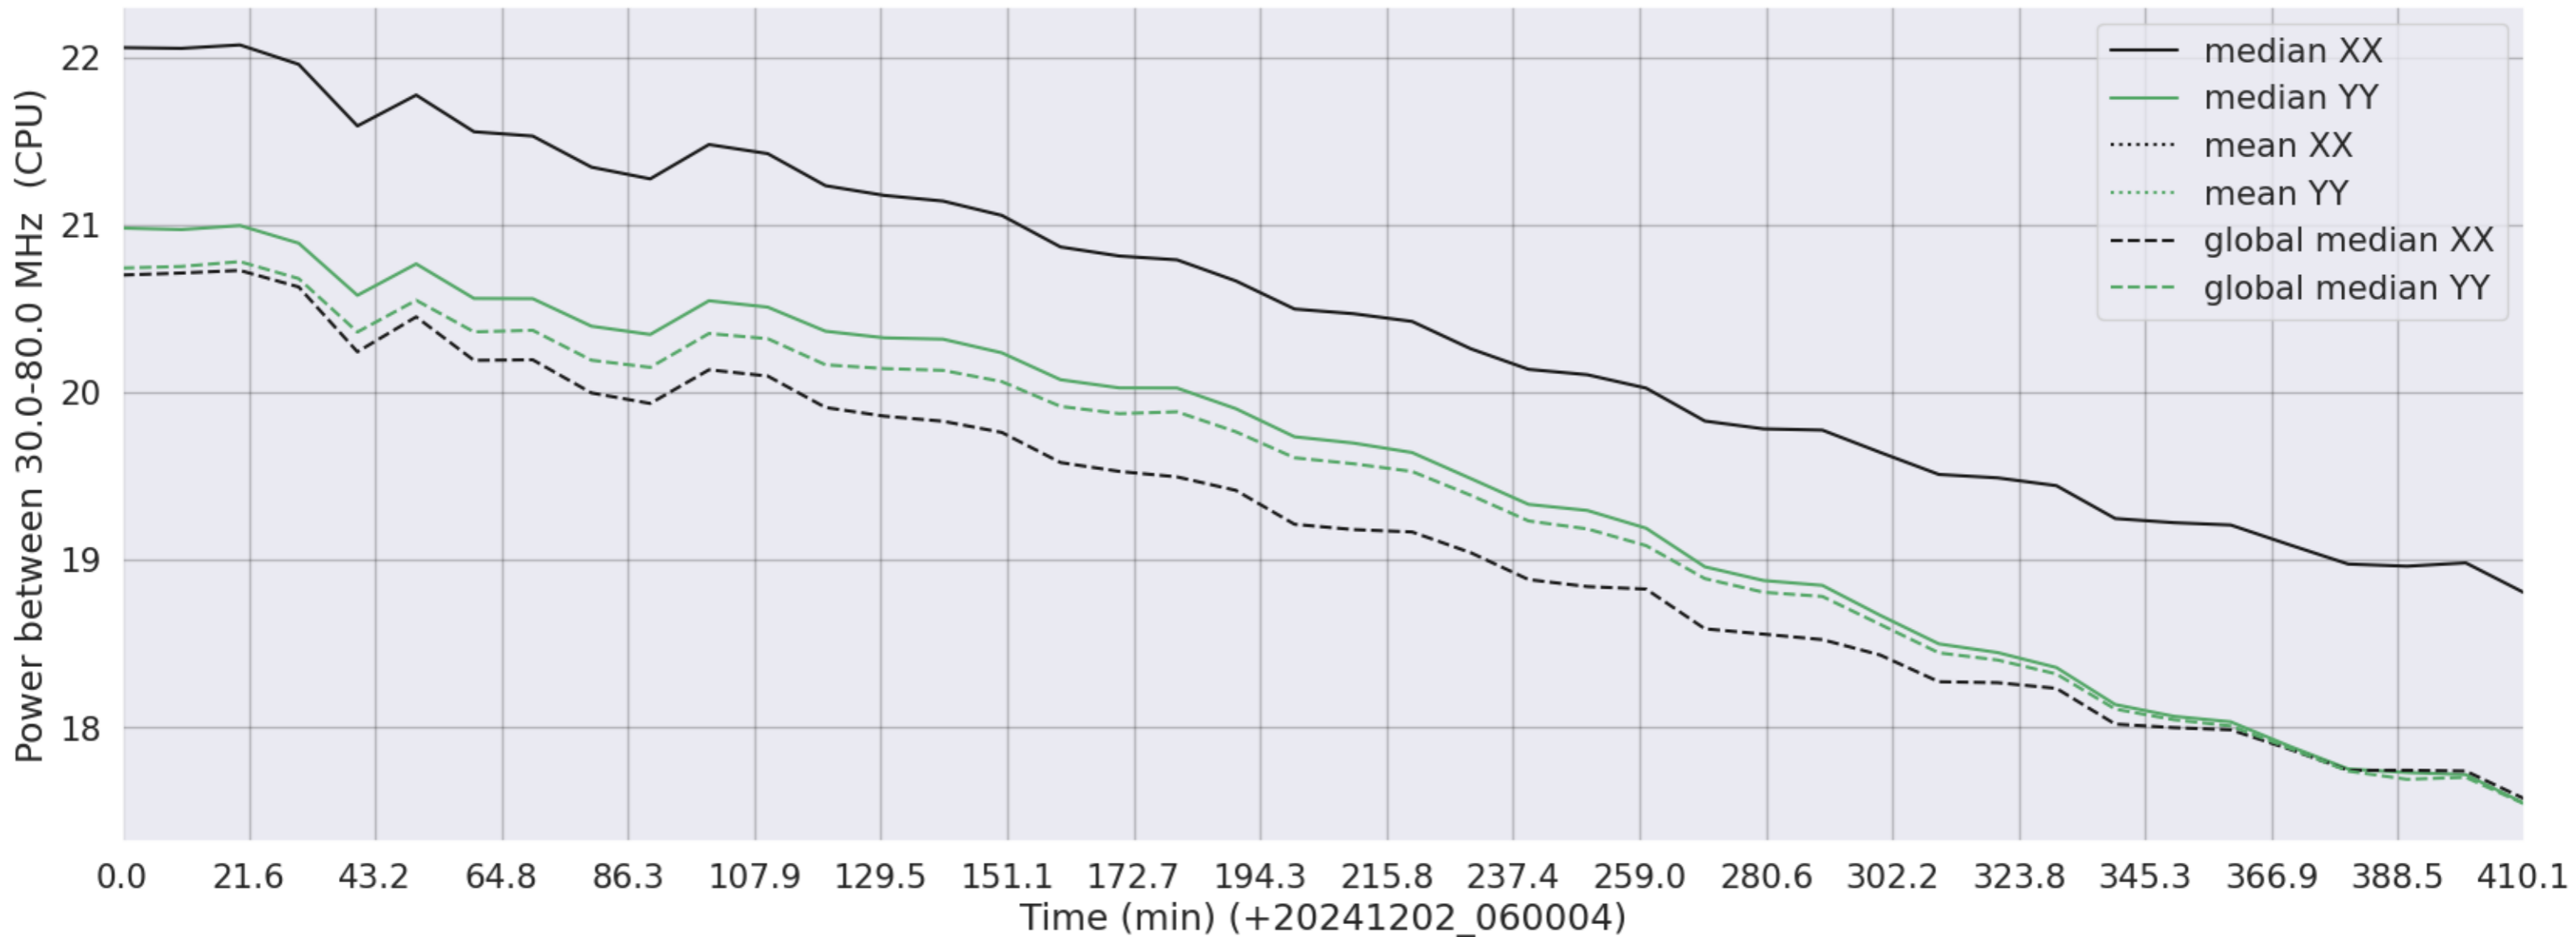

LWA023 - Correlator# 107 - XX FLAGS:Good - YY FLAGS:Good

LWA024 - Correlator# 106 - XX FLAGS:Good - YY FLAGS:Good