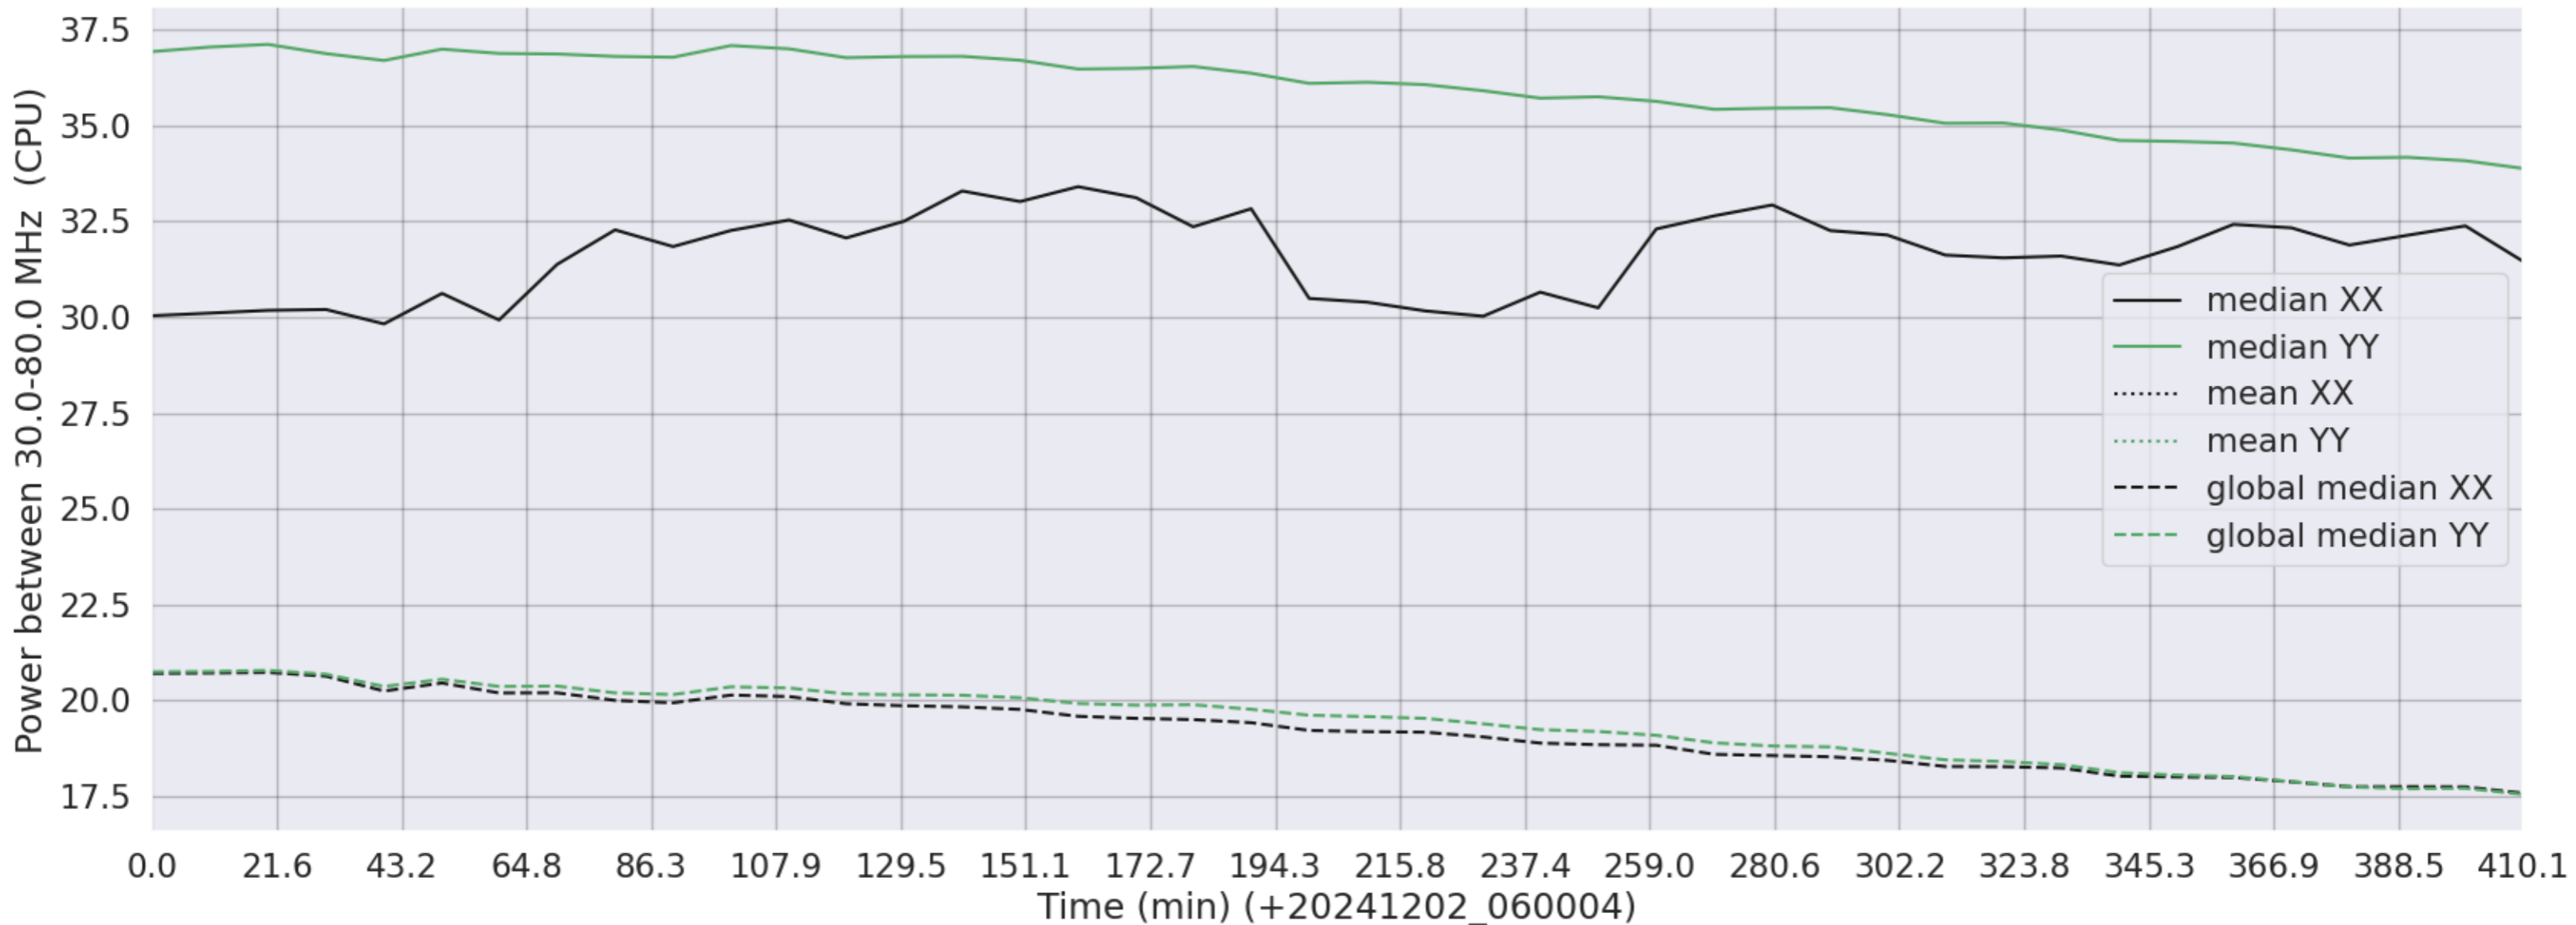

LWA270 - Correlator# 039 - XX FLAGS:Good - YY FLAGS:Good

LWA272 - Correlator# 038 - XX FLAGS:Good - YY FLAGS:Good