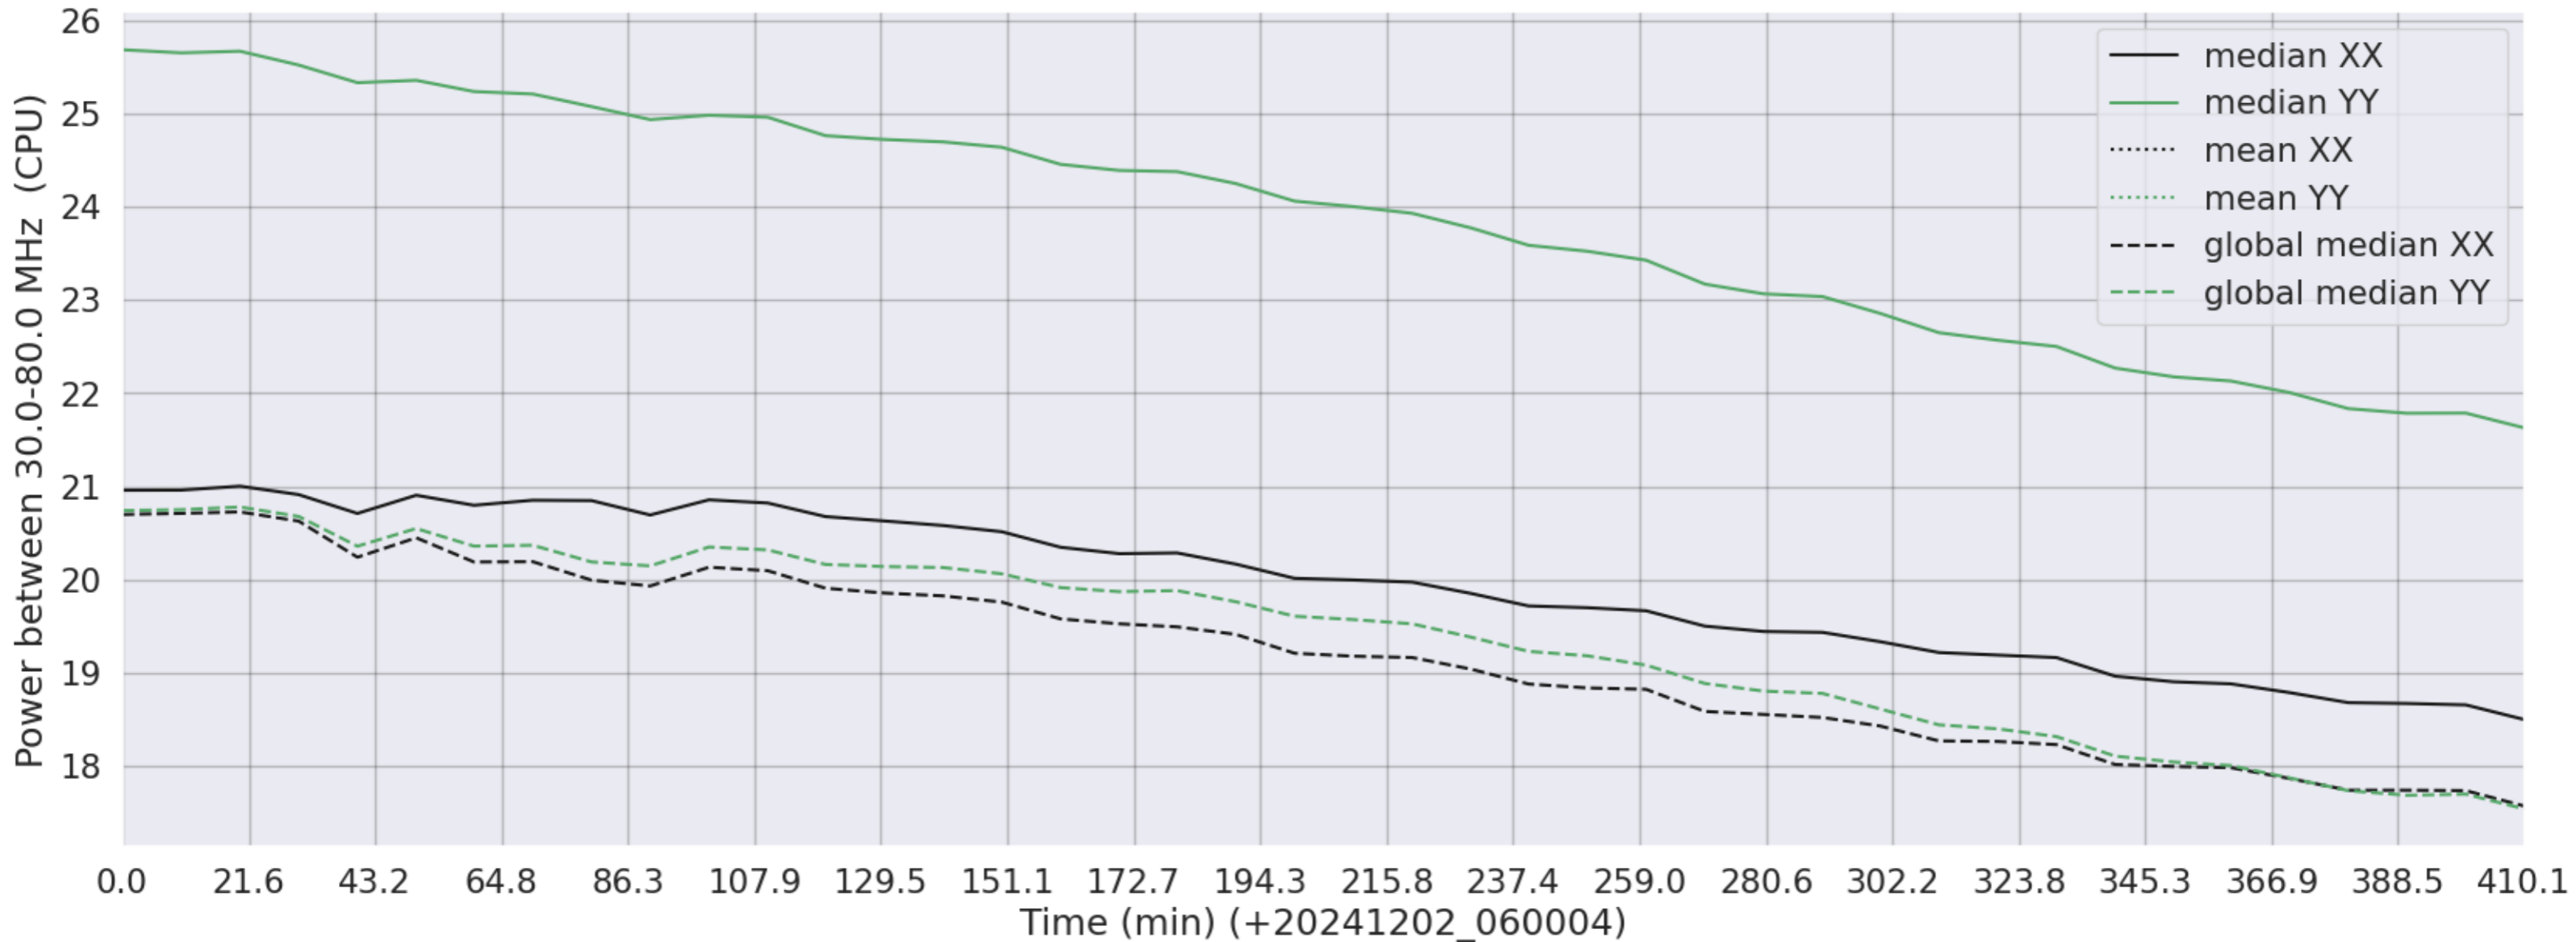

LWA352 - Correlator# 028 - XX FLAGS:Good - YY FLAGS:Good

LWA341 - Correlator# 029 - XX FLAGS:Good - YY FLAGS:Good

LWA362 - Correlator# 030 - XX FLAGS:Good - YY FLAGS:Good

LWA353 - Correlator# 031 - XX FLAGS:Good - YY FLAGS:Good