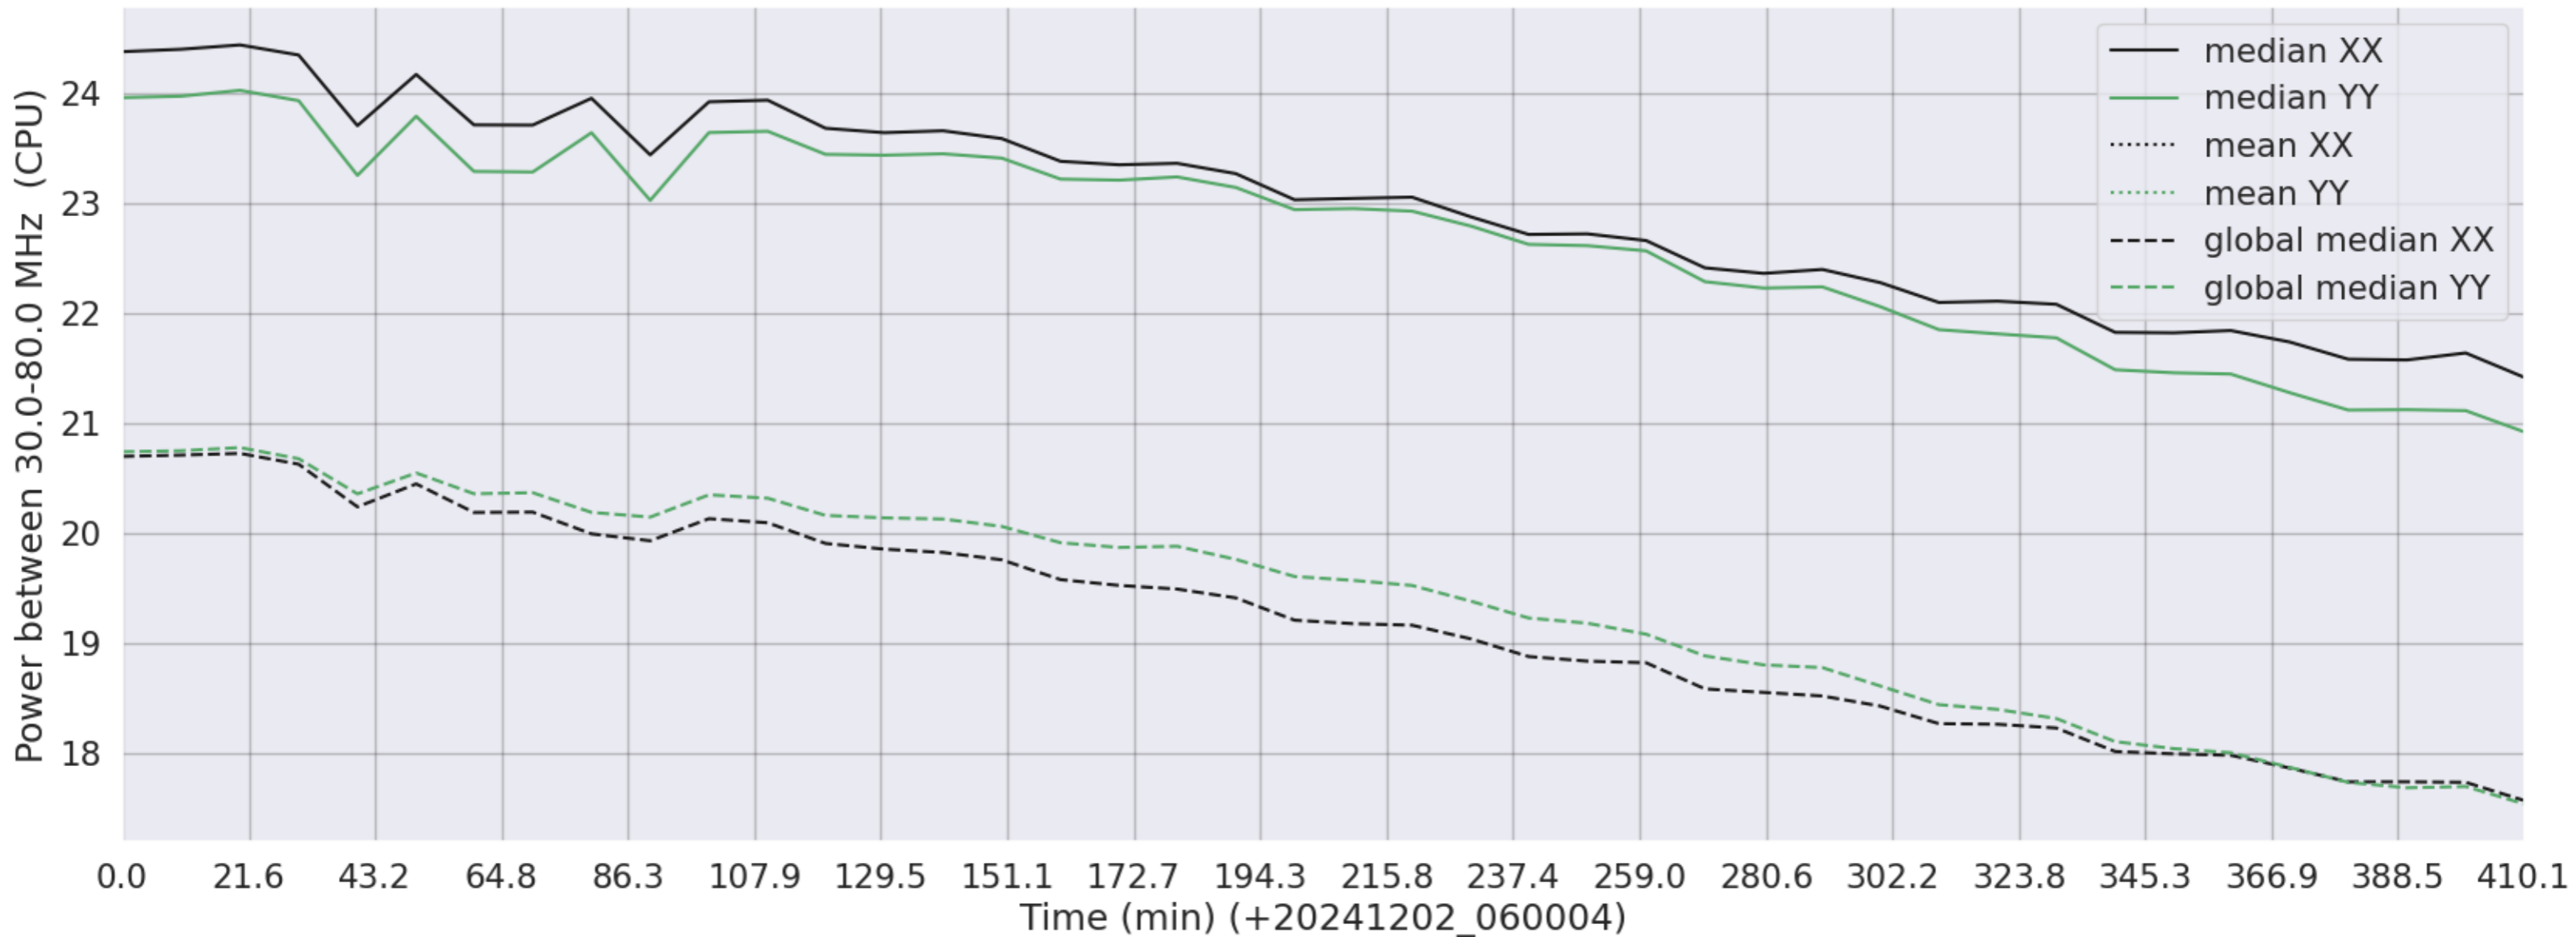

LWA001 - Correlator# 065 - XX FLAGS:Good - YY FLAGS:Good

LWA002 - Correlator# 064 - XX FLAGS:Good - YY FLAGS:Good