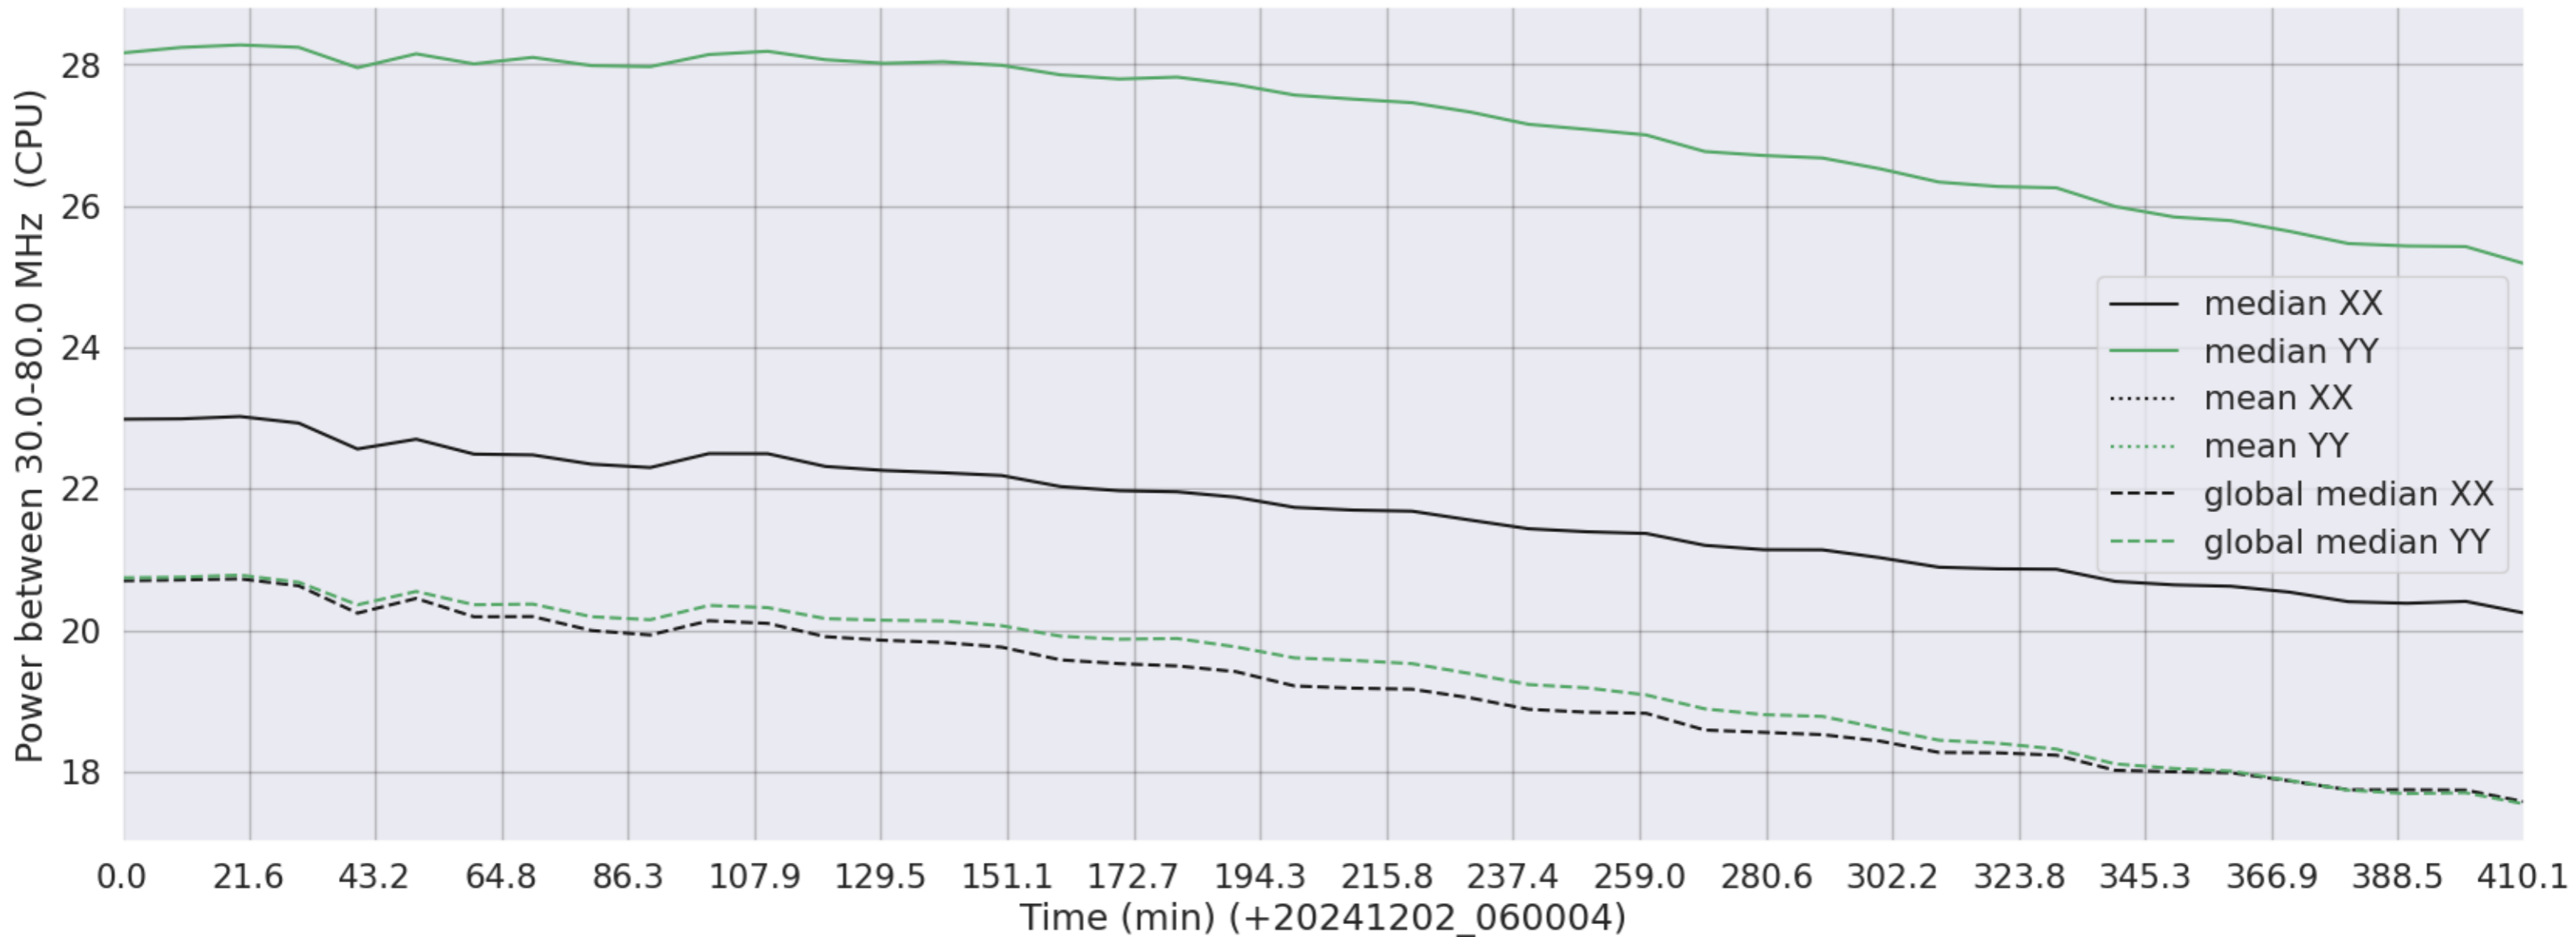

LWA122 - Correlator# 152 - XX FLAGS:Good - YY FLAGS:Good

LWA121 - Correlator# 153 - XX FLAGS:Good - YY FLAGS:Good

LWA325 - Correlator# 154 - XX FLAGS:Good - YY FLAGS:Good

LWA316 - Correlator# 155 - XX FLAGS:Good - YY FLAGS:Good