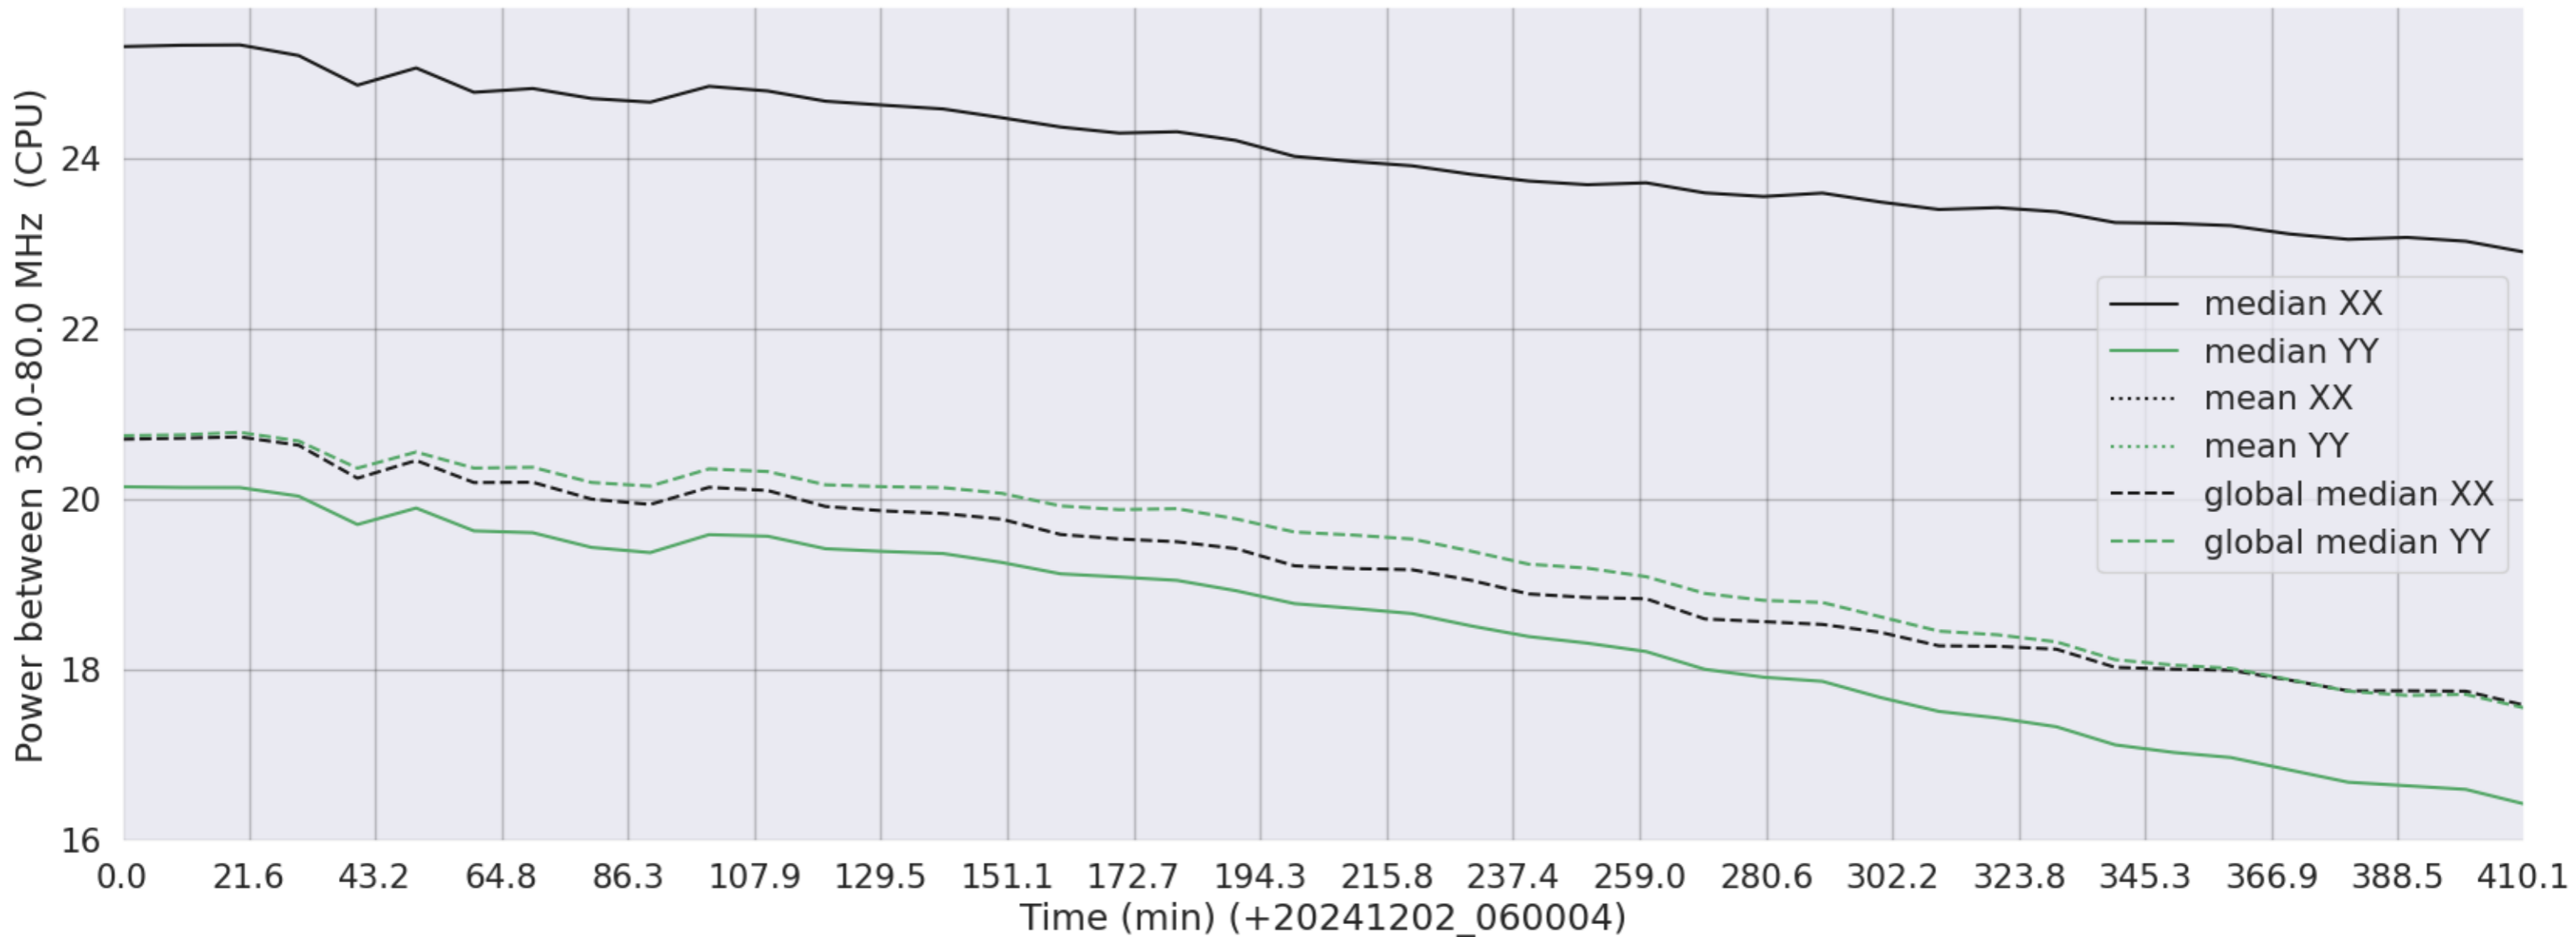

LWA350 - Correlator# 319 - XX FLAGS:Good - YY FLAGS:Good

LWA356 - Correlator# 318 - XX FLAGS:Good - YY FLAGS:Good