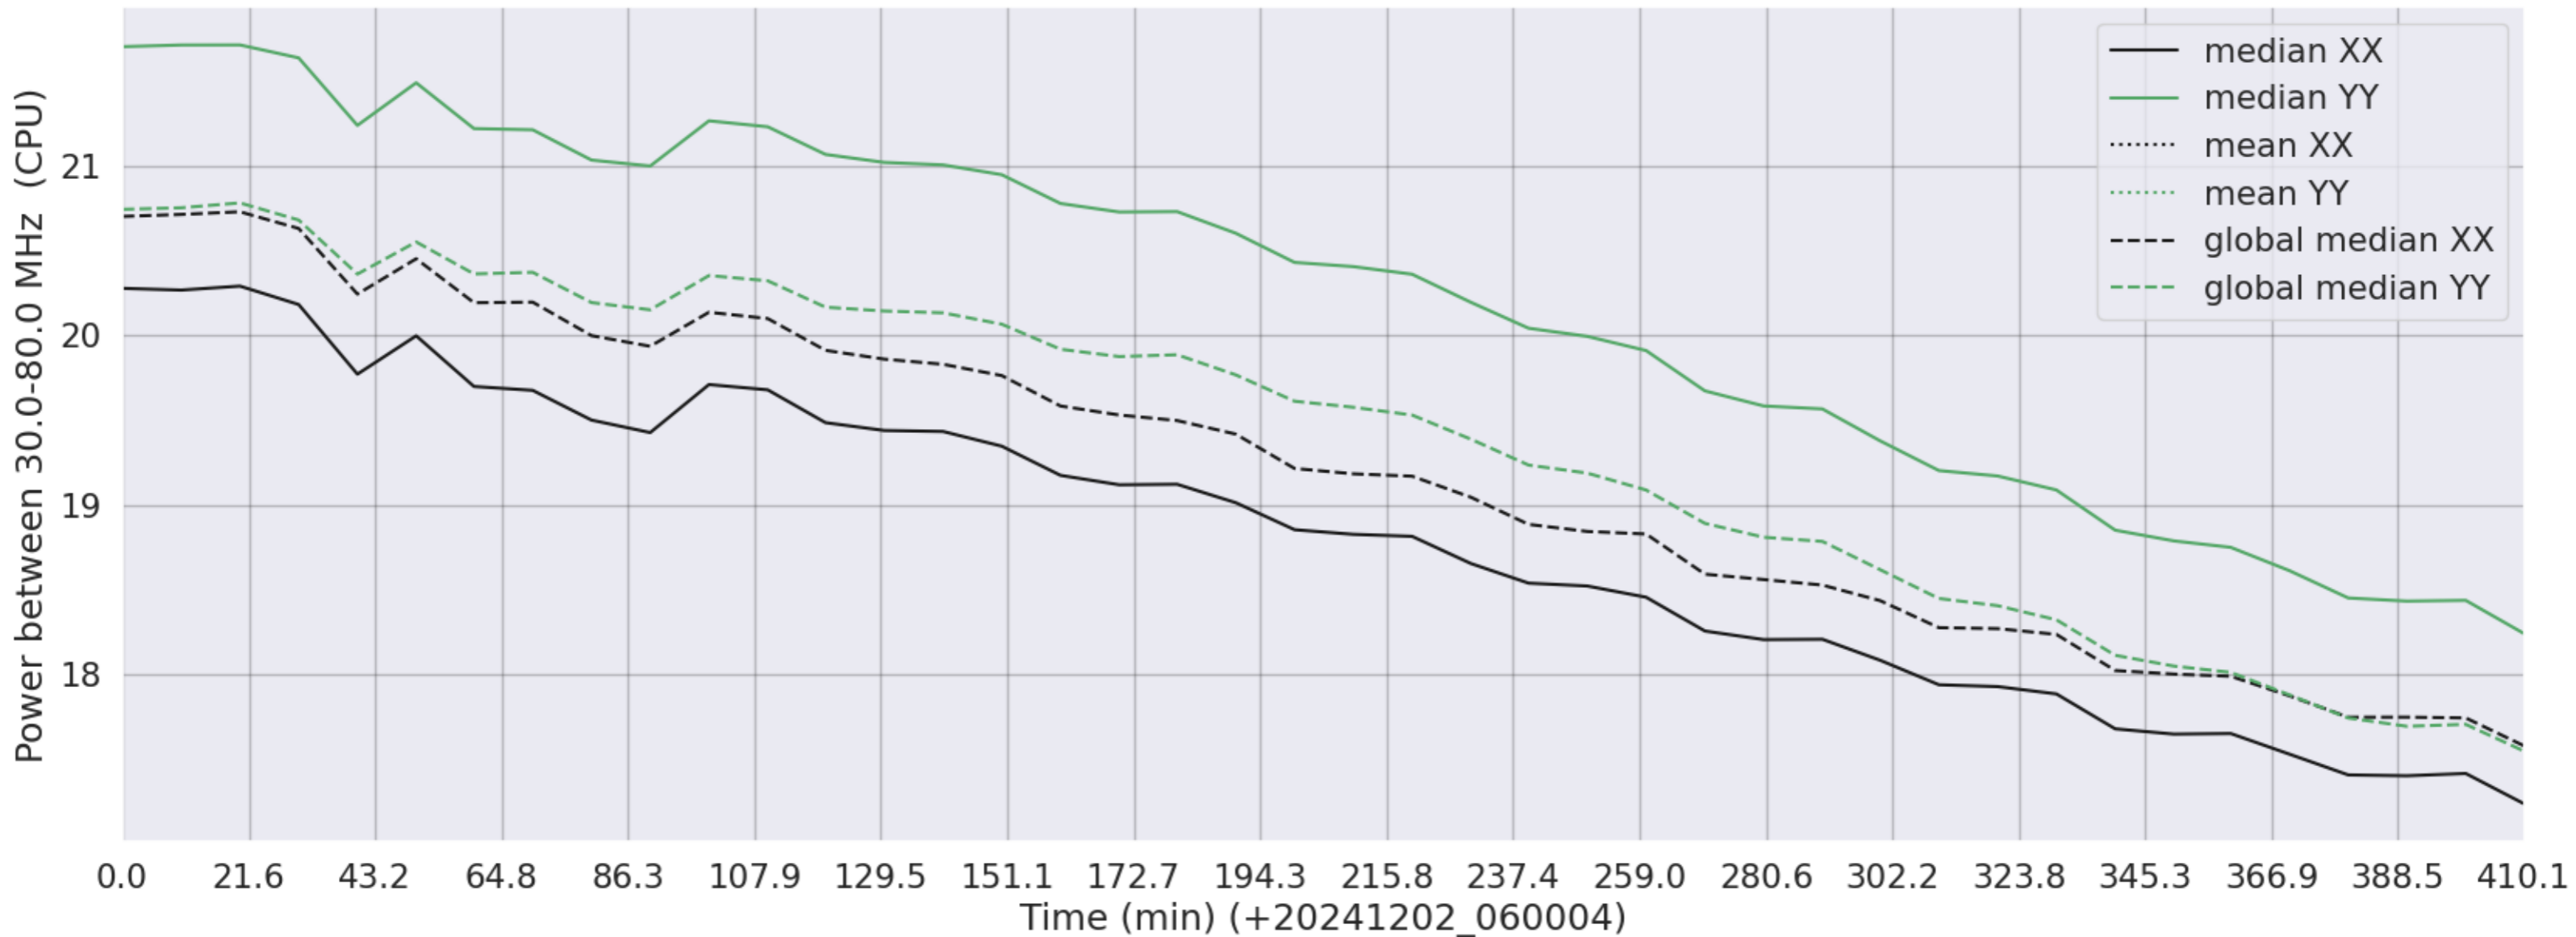

LWA114 - Correlator# 202 - XX FLAGS:Good - YY FLAGS:Good

LWA111 - Correlator# 201 - XX FLAGS:Good - YY FLAGS:Good