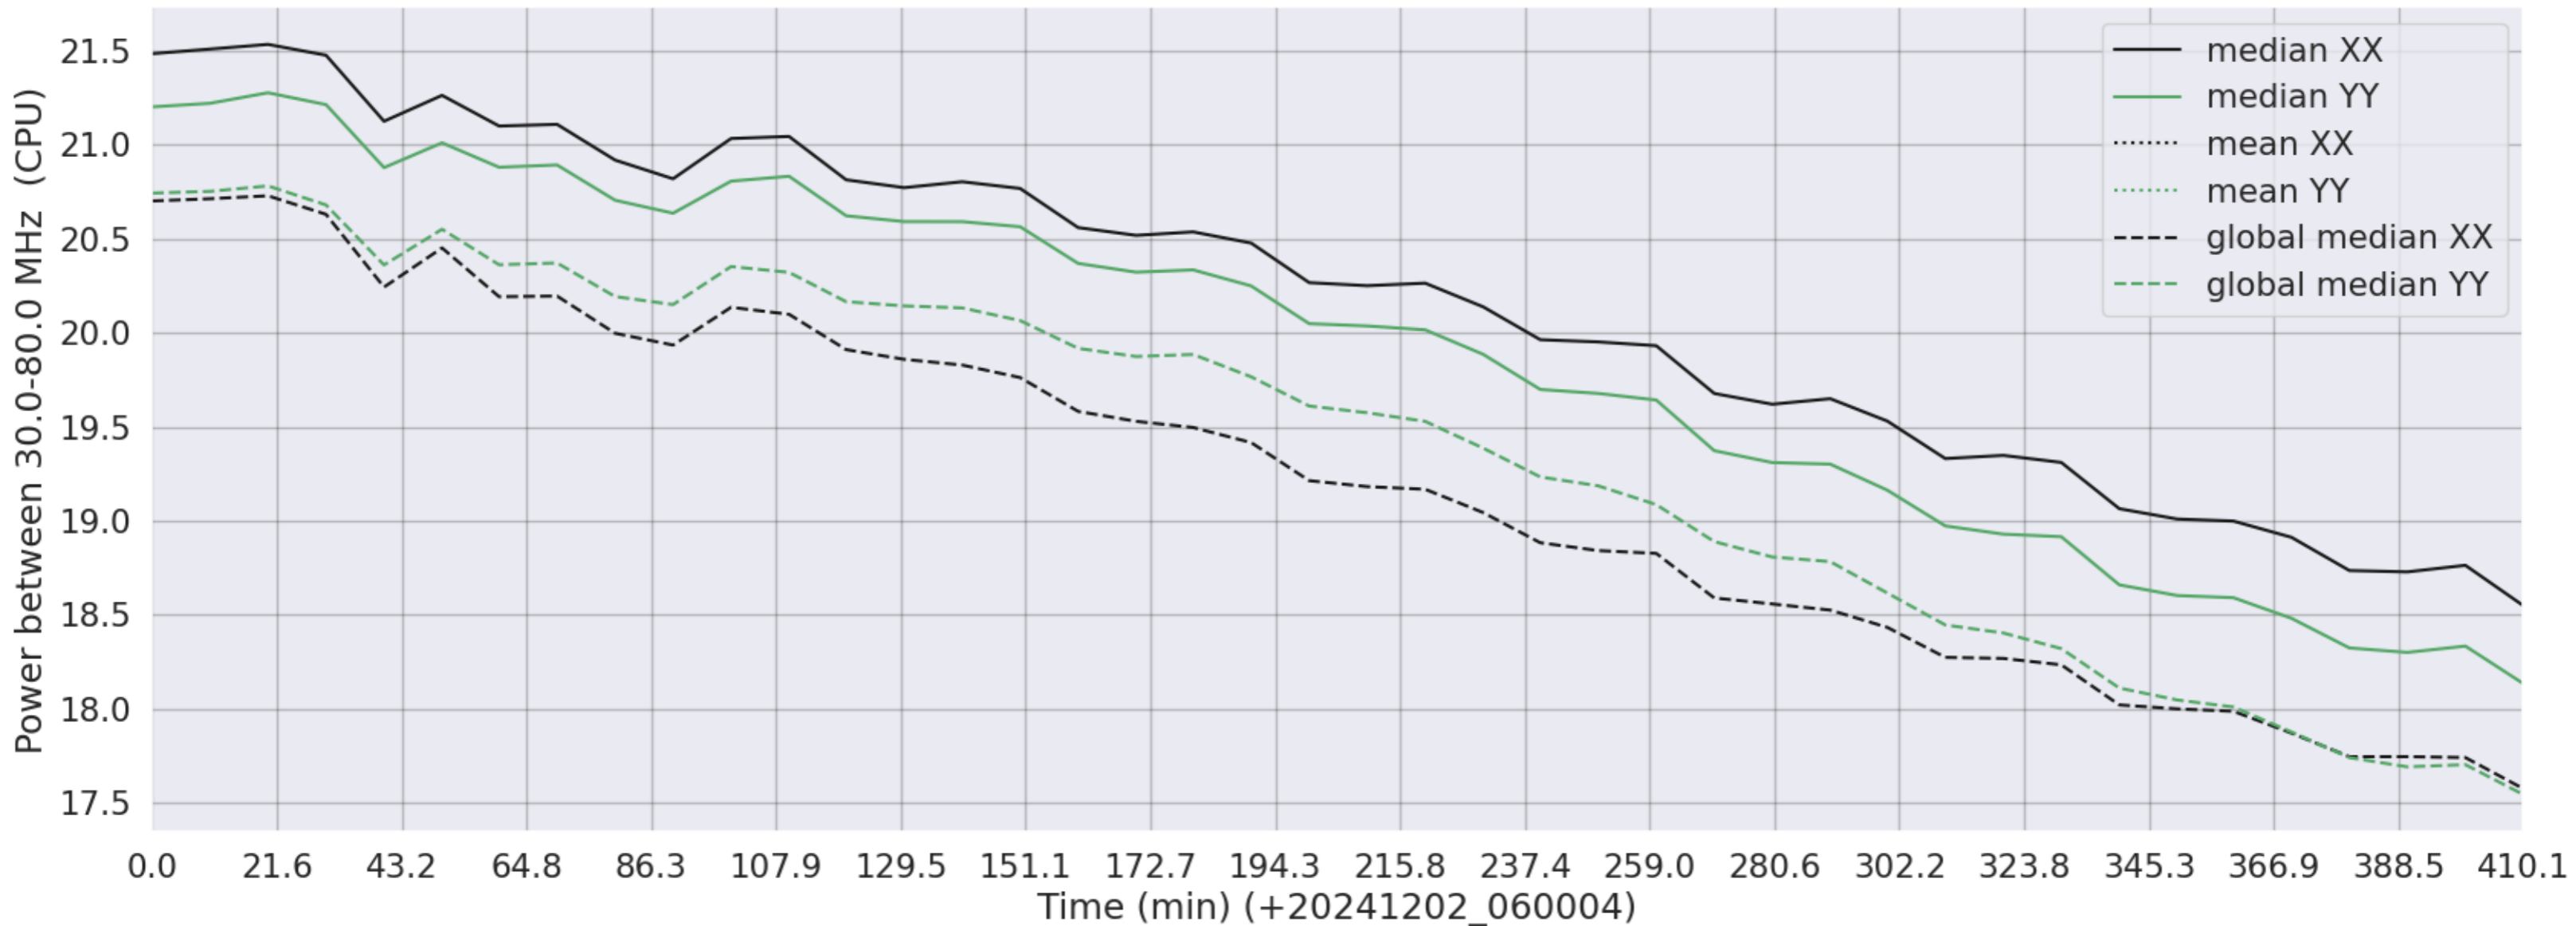

LWA241 - Correlator# 336 - XX FLAGS:Good - YY FLAGS:Good

LWA223 - Correlator# 337 - XX FLAGS:Good - YY FLAGS:Good

LWA244 - Correlator# 338 - XX FLAGS:Good - YY FLAGS:Good

LWA242 - Correlator# 339 - XX FLAGS:Good - YY FLAGS:Good