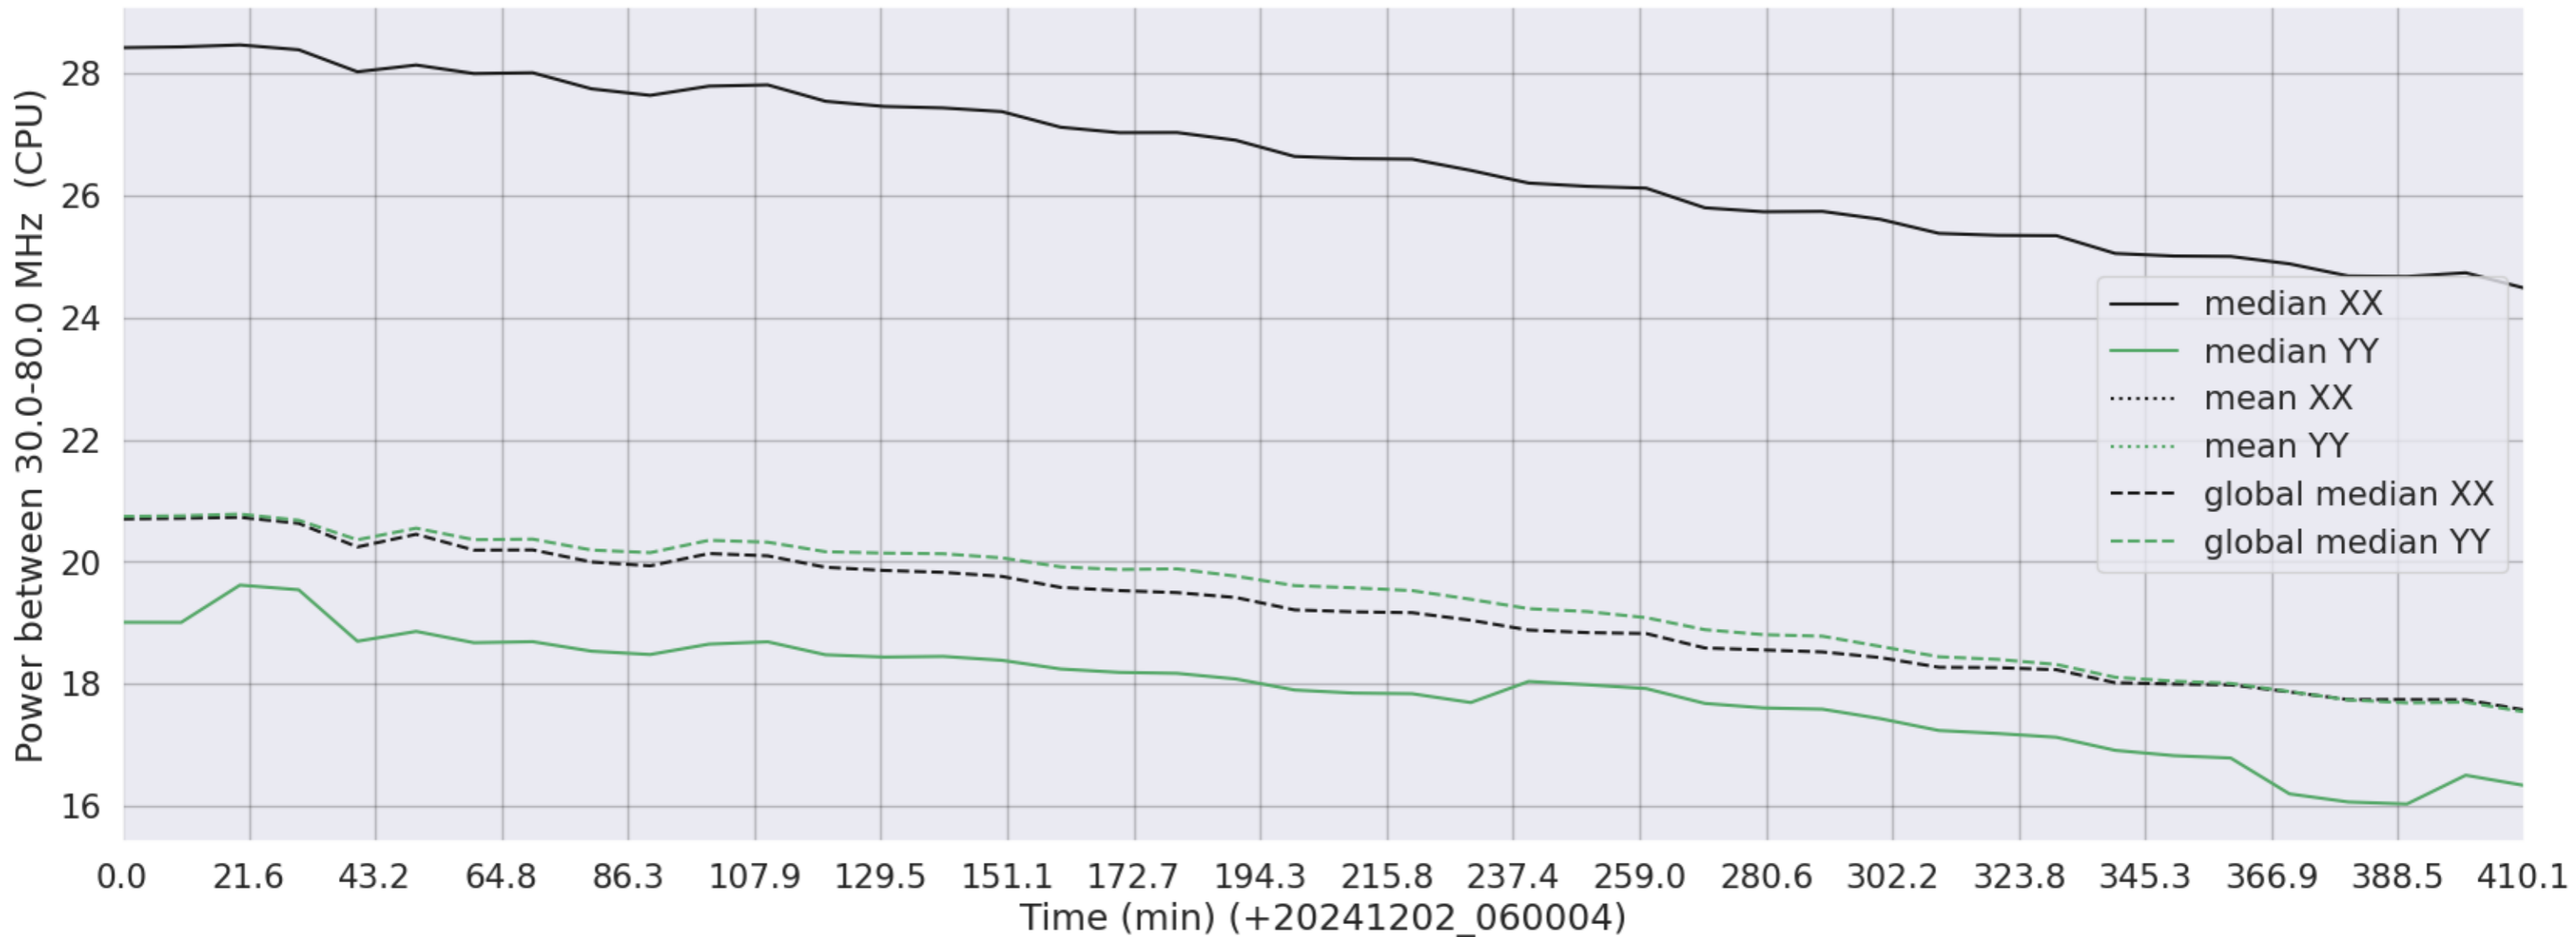

LWA213 - Correlator# 329 - XX FLAGS:Good - YY FLAGS:Good

LWA214 - Correlator# 328 - XX FLAGS:Good - YY FLAGS:Good