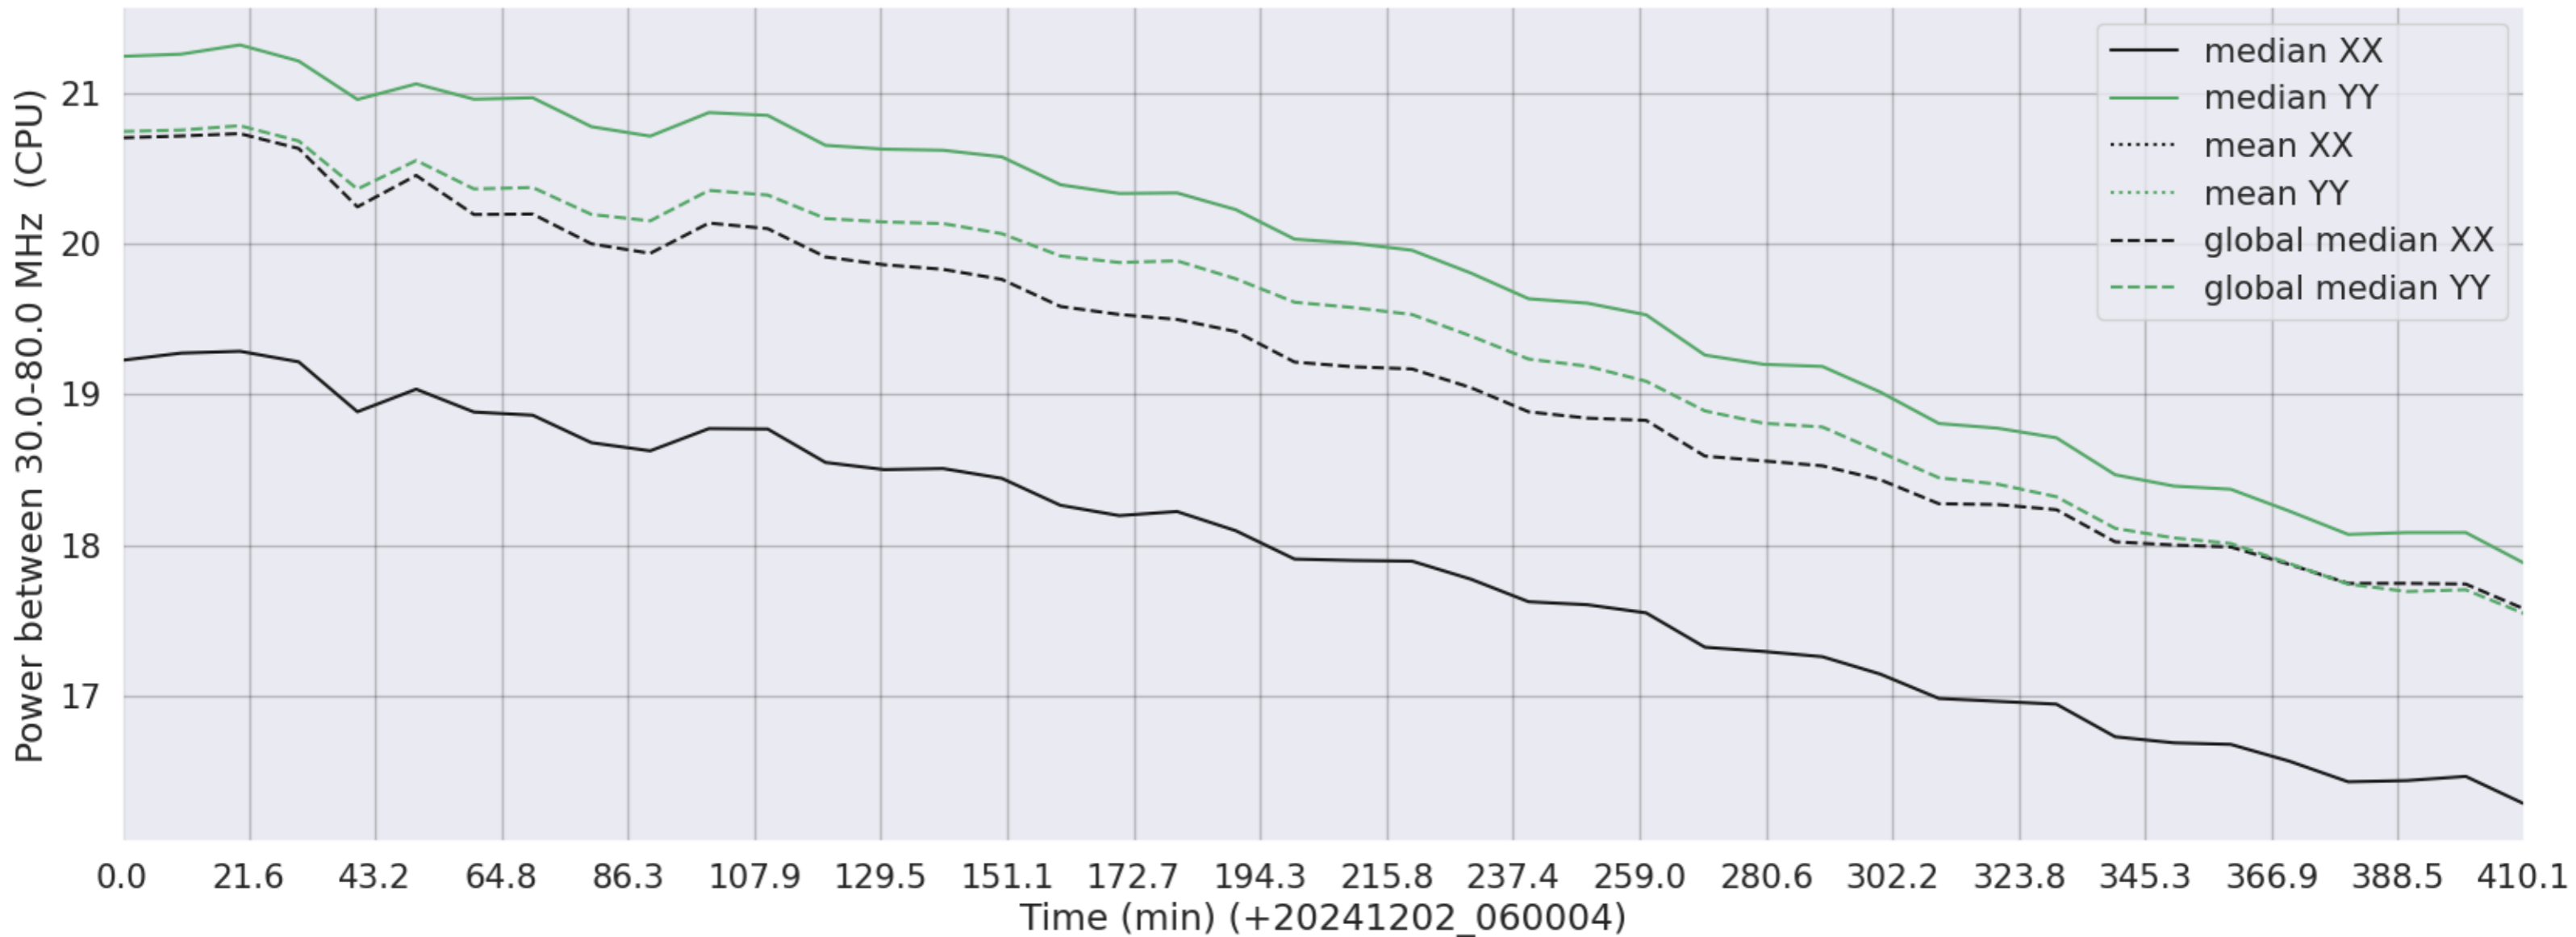

LWA249 - Correlator# 342 - XX FLAGS:Good - YY FLAGS:Good

LWA245 - Correlator# 341 - XX FLAGS:Good - YY FLAGS:Good