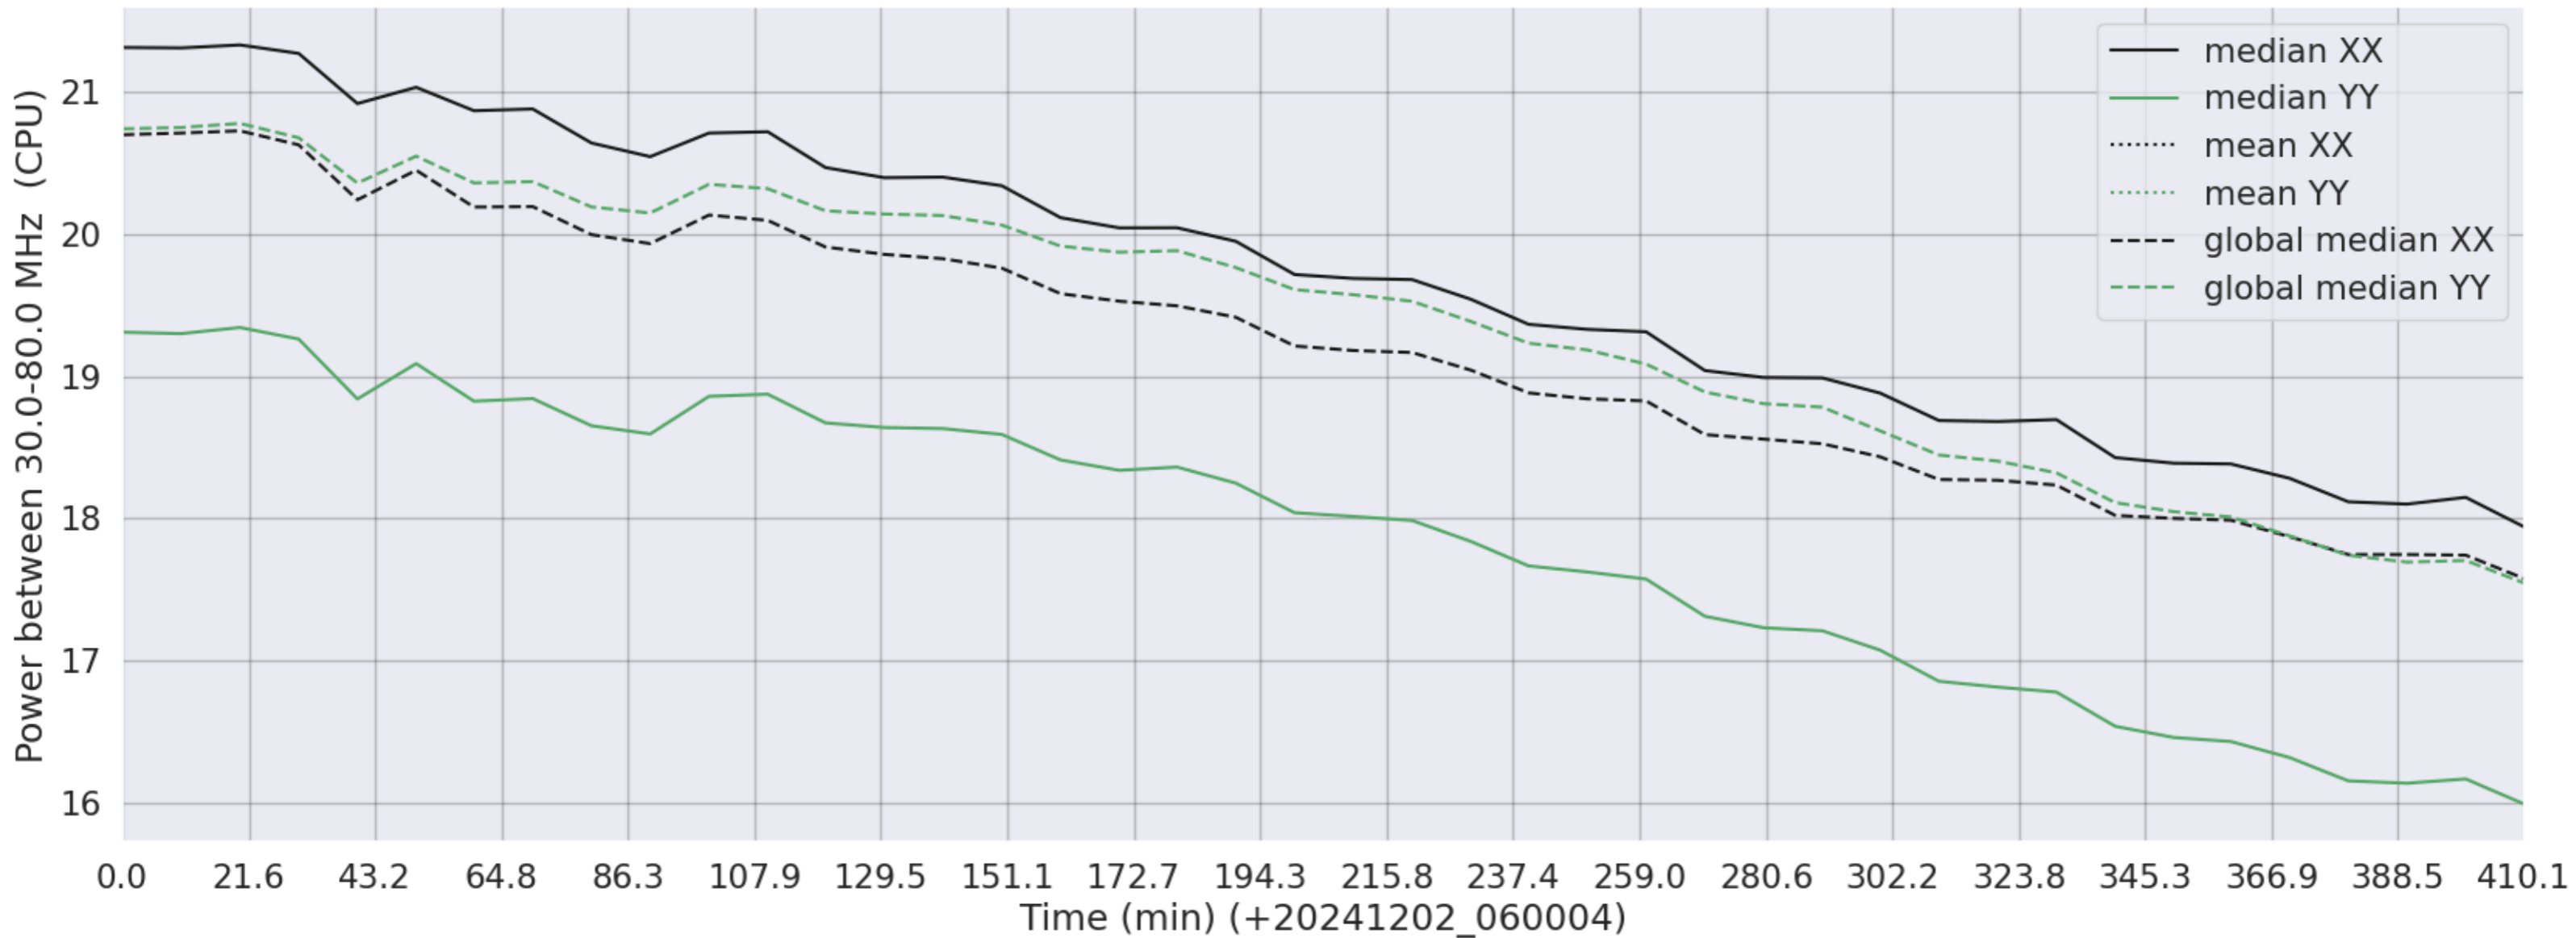

LWA187 - Correlator# 242 - XX FLAGS:Good - YY FLAGS:Good

LWA184 - Correlator# 241 - XX FLAGS:Good - YY FLAGS:Good