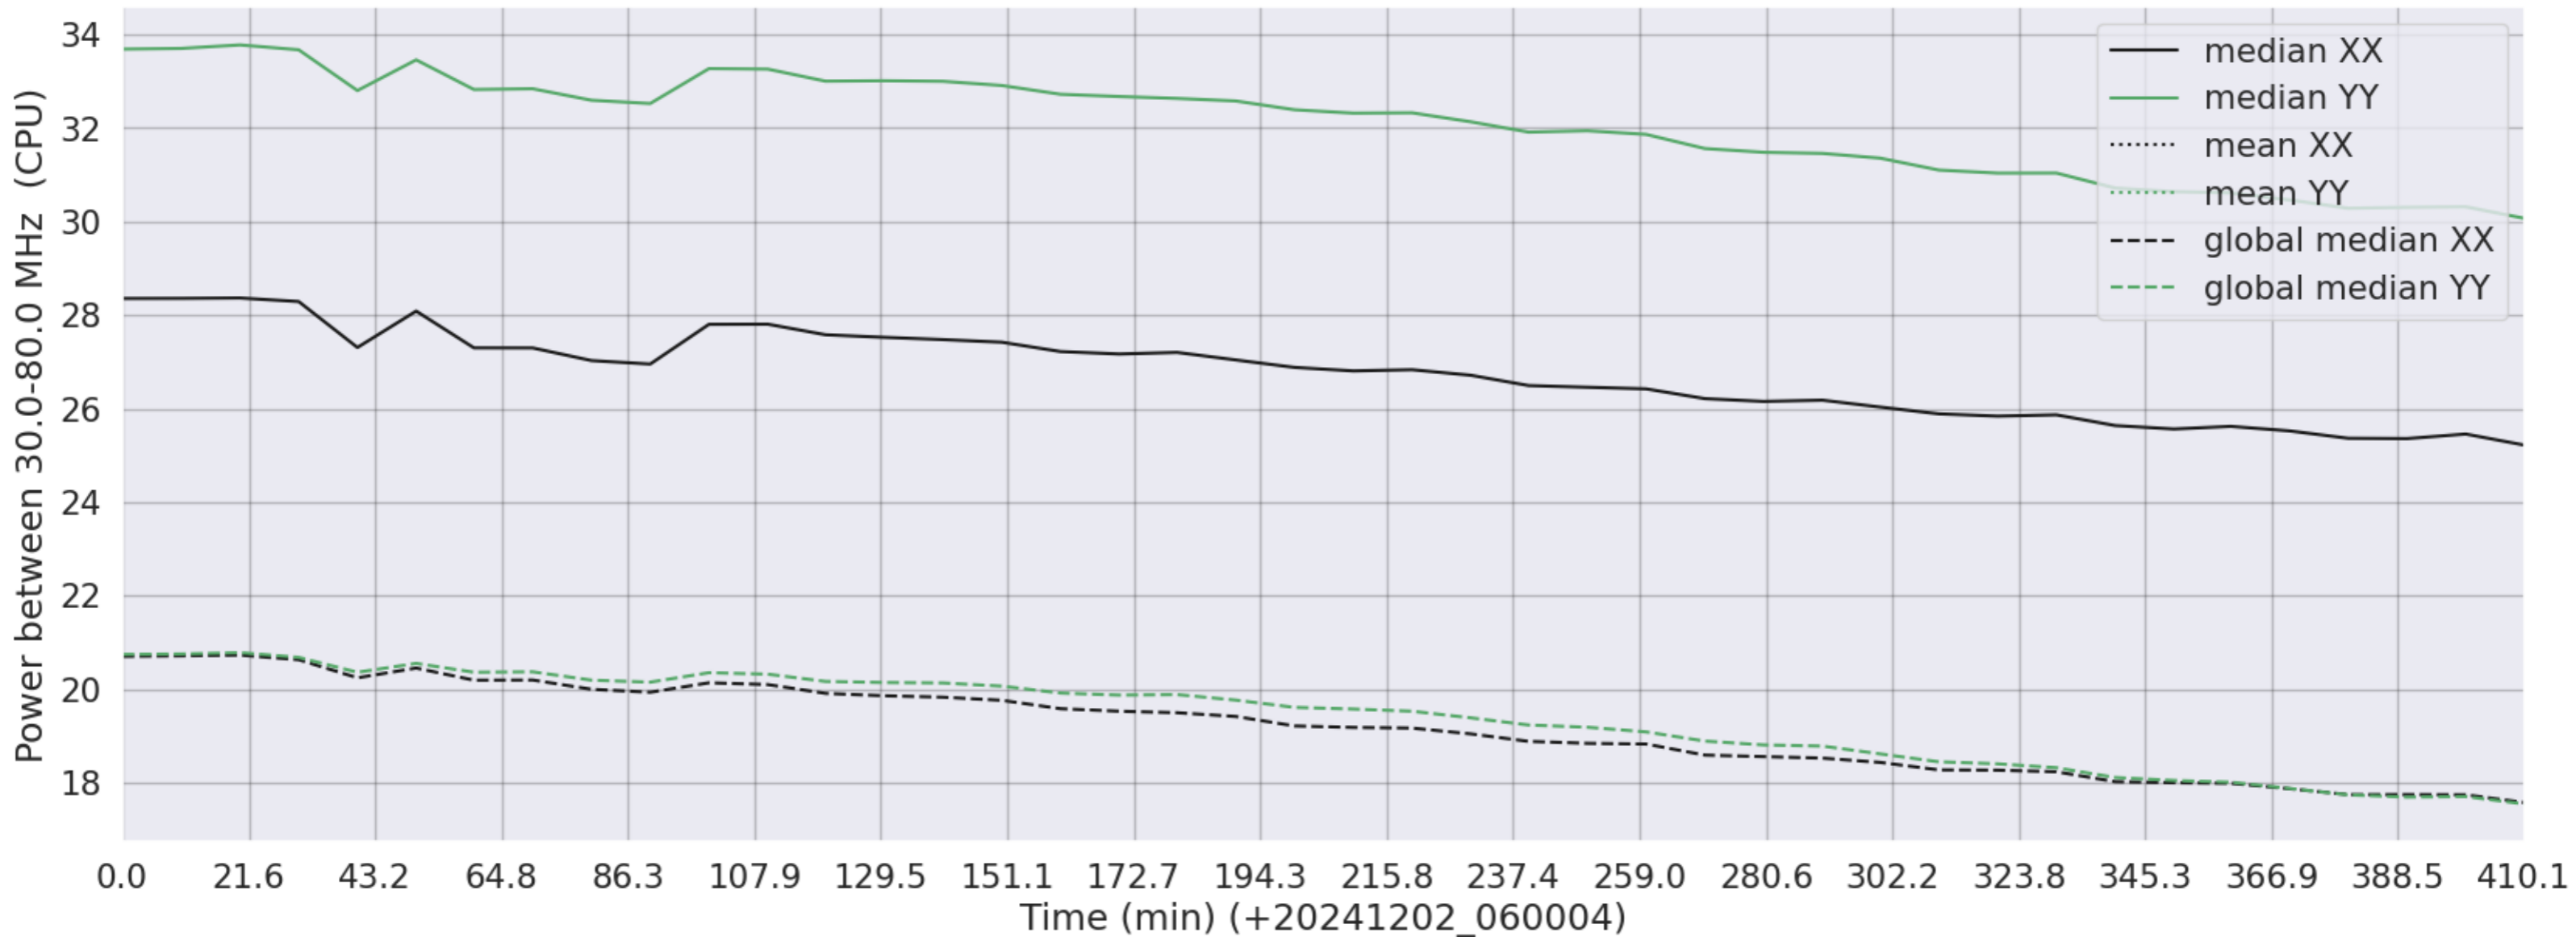

LWA194 - Correlator# 273 - XX FLAGS:Good - YY FLAGS:Good

LWA195 - Correlator# 272 - XX FLAGS:Good - YY FLAGS:Good