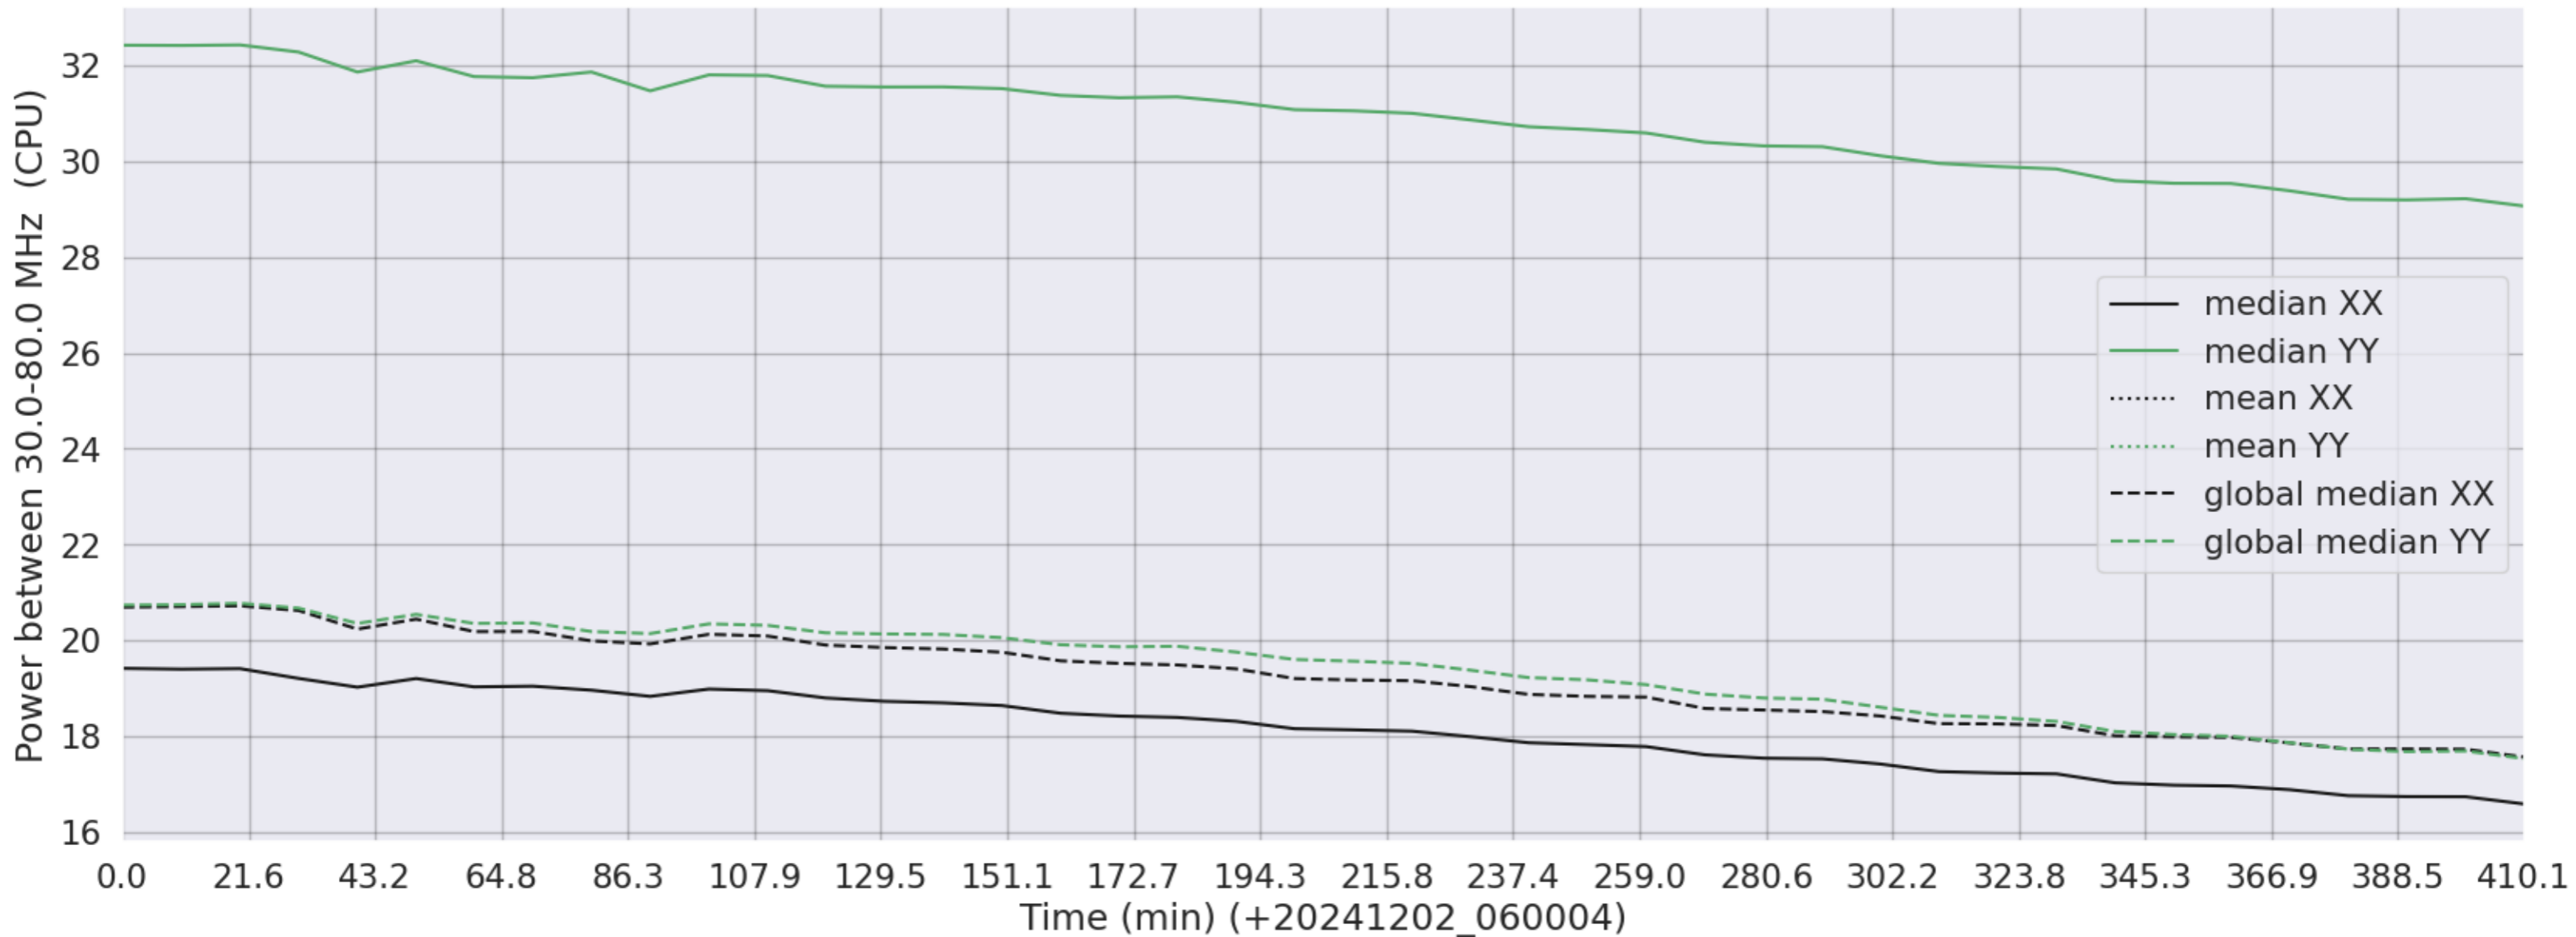

LWA351 - Correlator# 060 - XX FLAGS:Good - YY FLAGS:Good

LWA344 - Correlator# 061 - XX FLAGS:Good - YY FLAGS:Good

LWA360 - Correlator# 062 - XX FLAGS:Good - YY FLAGS:Good

LWA354 - Correlator# 063 - XX FLAGS:Good - YY FLAGS:Good