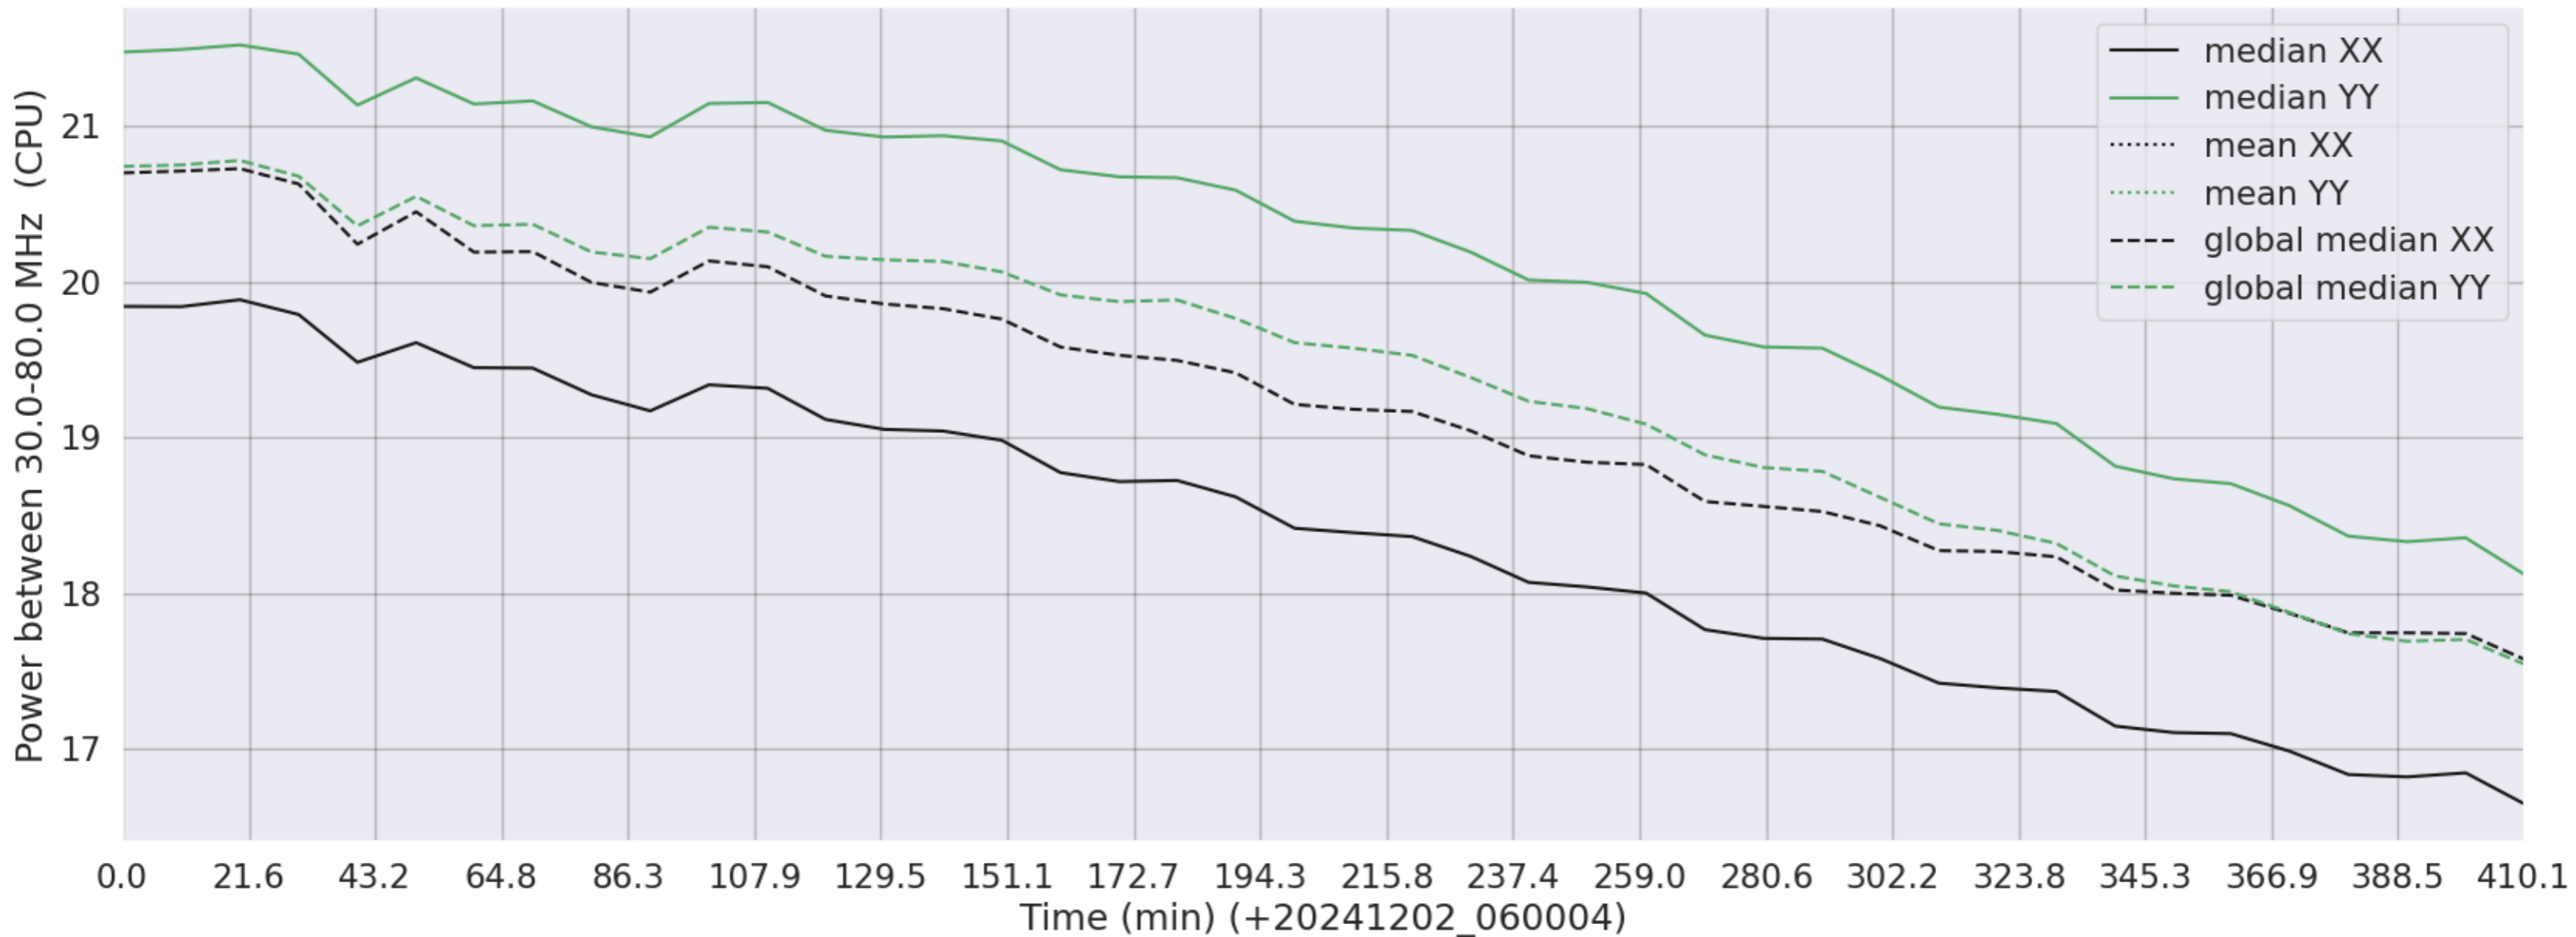

LWA027 - Correlator# 111 - XX FLAGS:Good - YY FLAGS:Good

LWA029 - Correlator# 110 - XX FLAGS:Good - YY FLAGS:Good