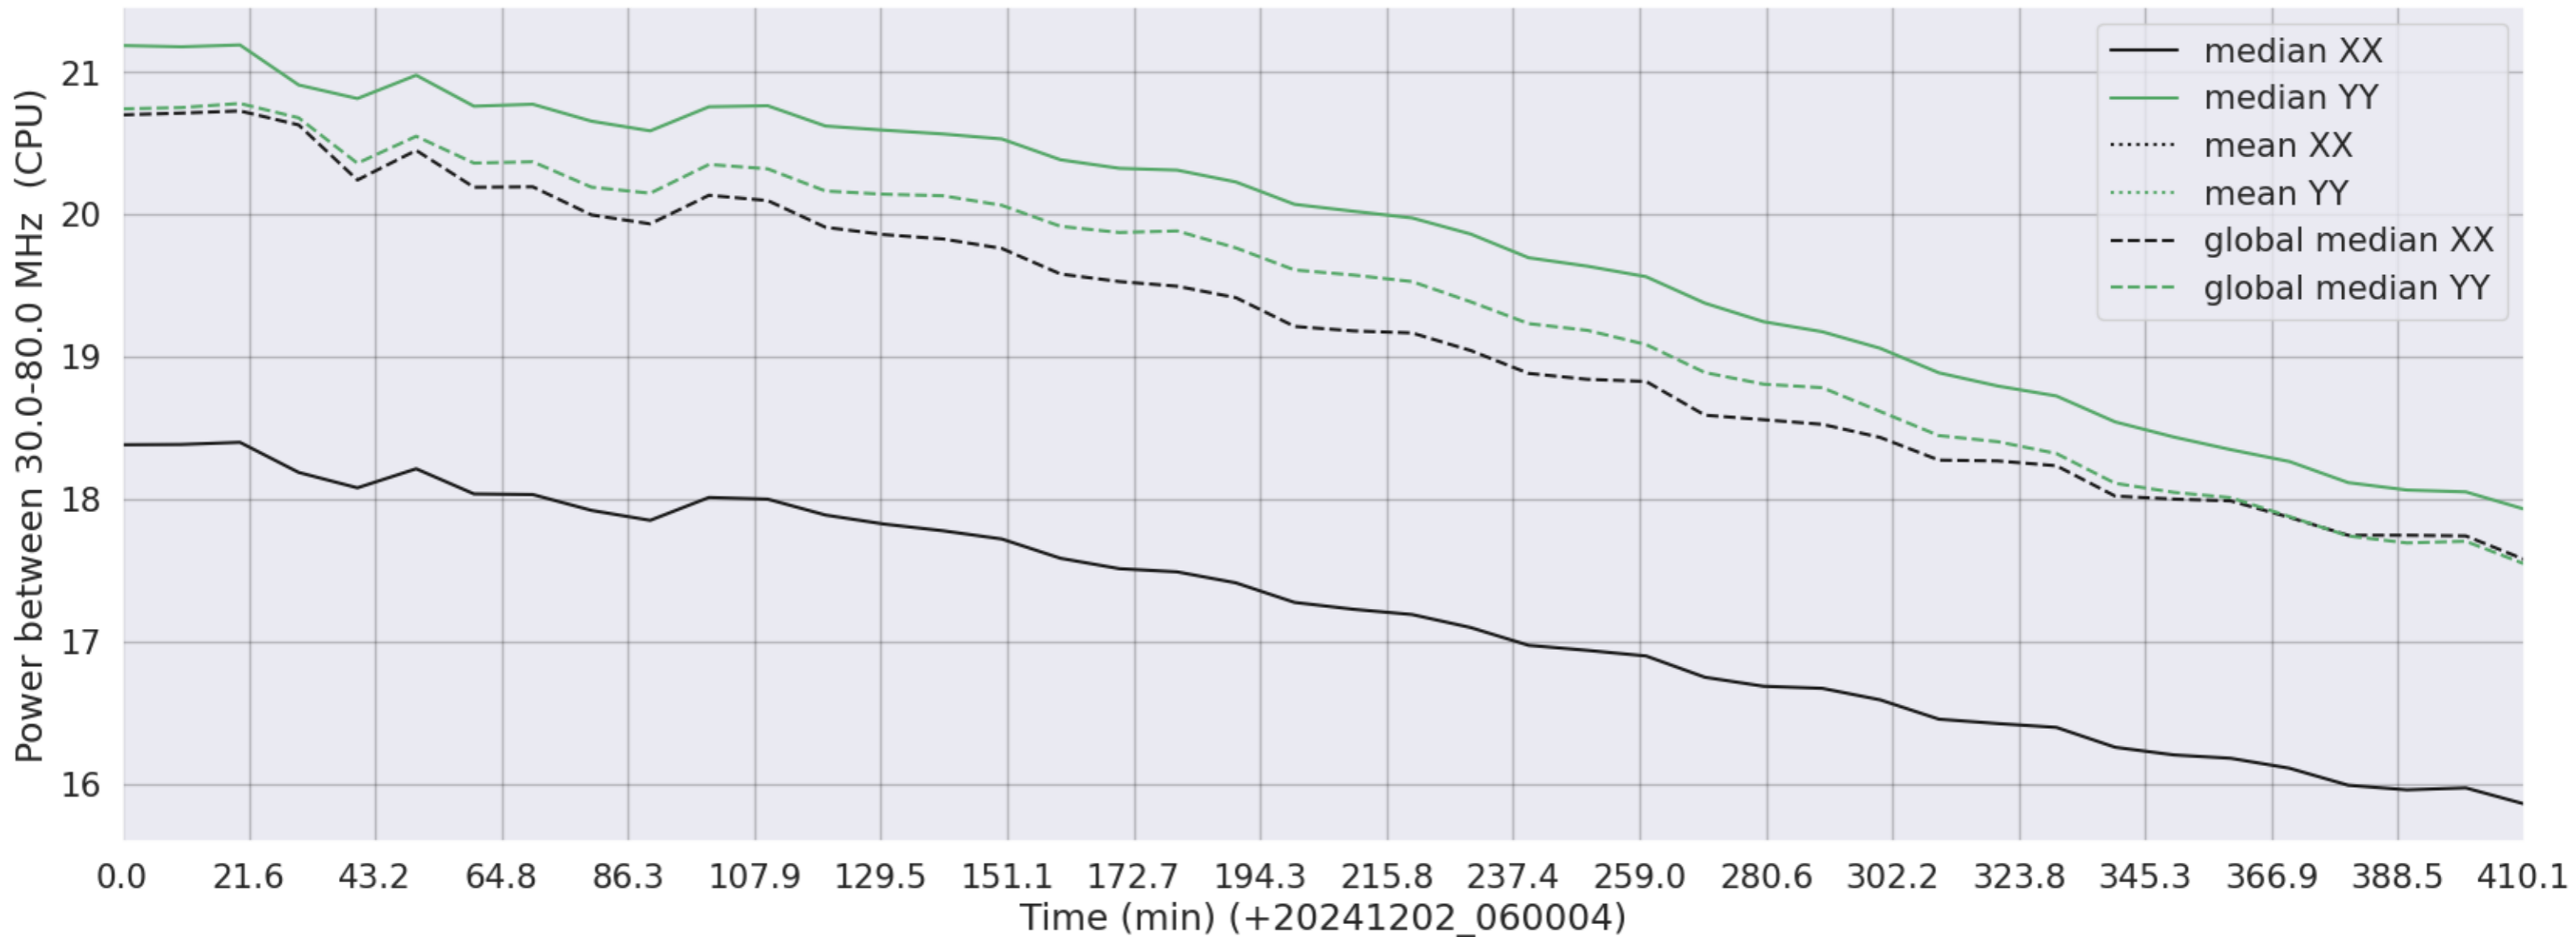

LWA285 - Correlator# 013 - XX FLAGS:Good - YY FLAGS:Good

LWA307 - Correlator# 012 - XX FLAGS:Good - YY FLAGS:Good