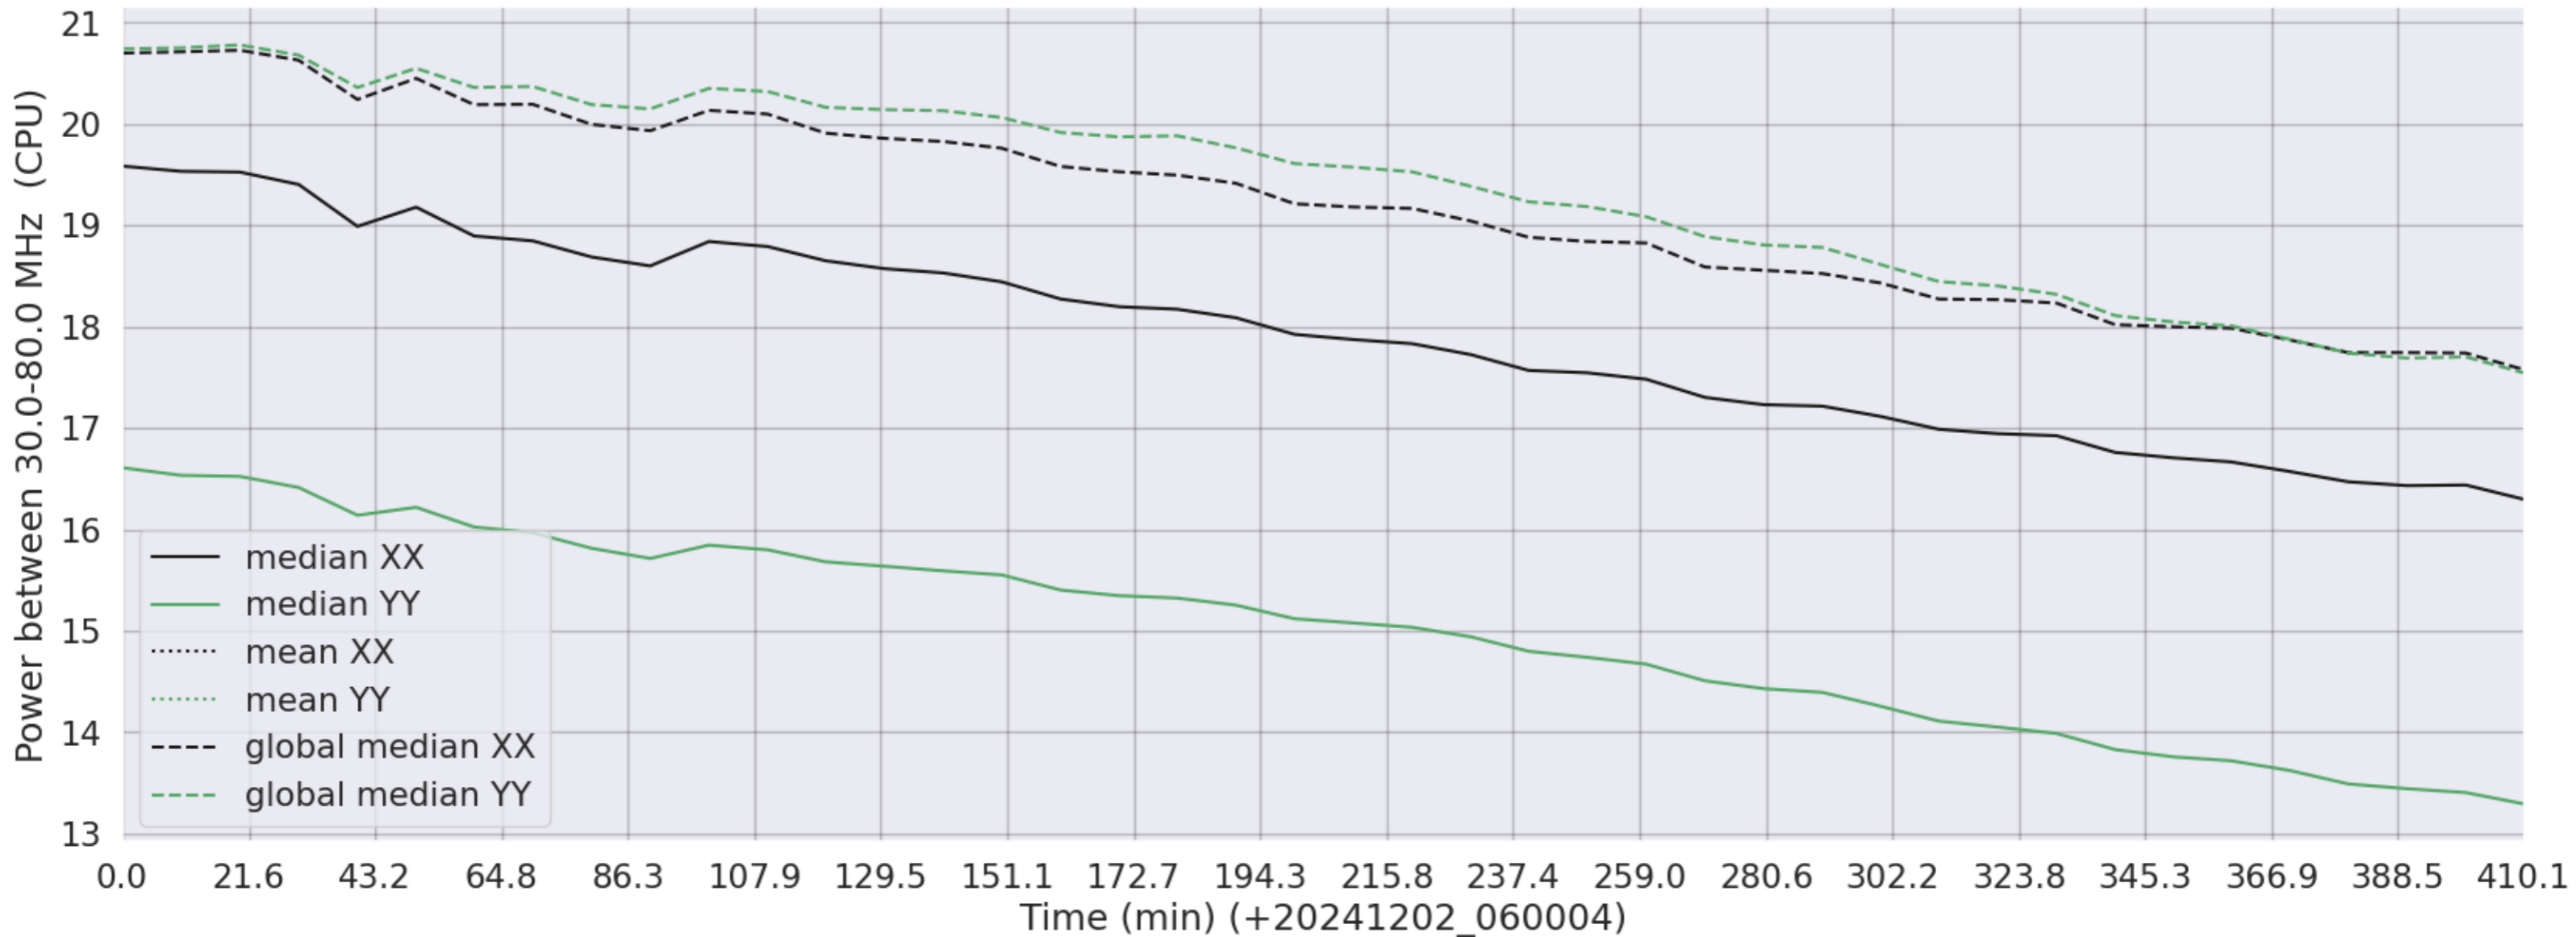

LWA084 - Correlator# 120 - XX FLAGS:Good - YY FLAGS:Good

LWA055 - Correlator# 121 - XX FLAGS:Good - YY FLAGS:Good

LWA324 - Correlator# 122 - XX FLAGS:Good - YY FLAGS:Good

LWA262 - Correlator# 123 - XX FLAGS:Good - YY FLAGS:Good