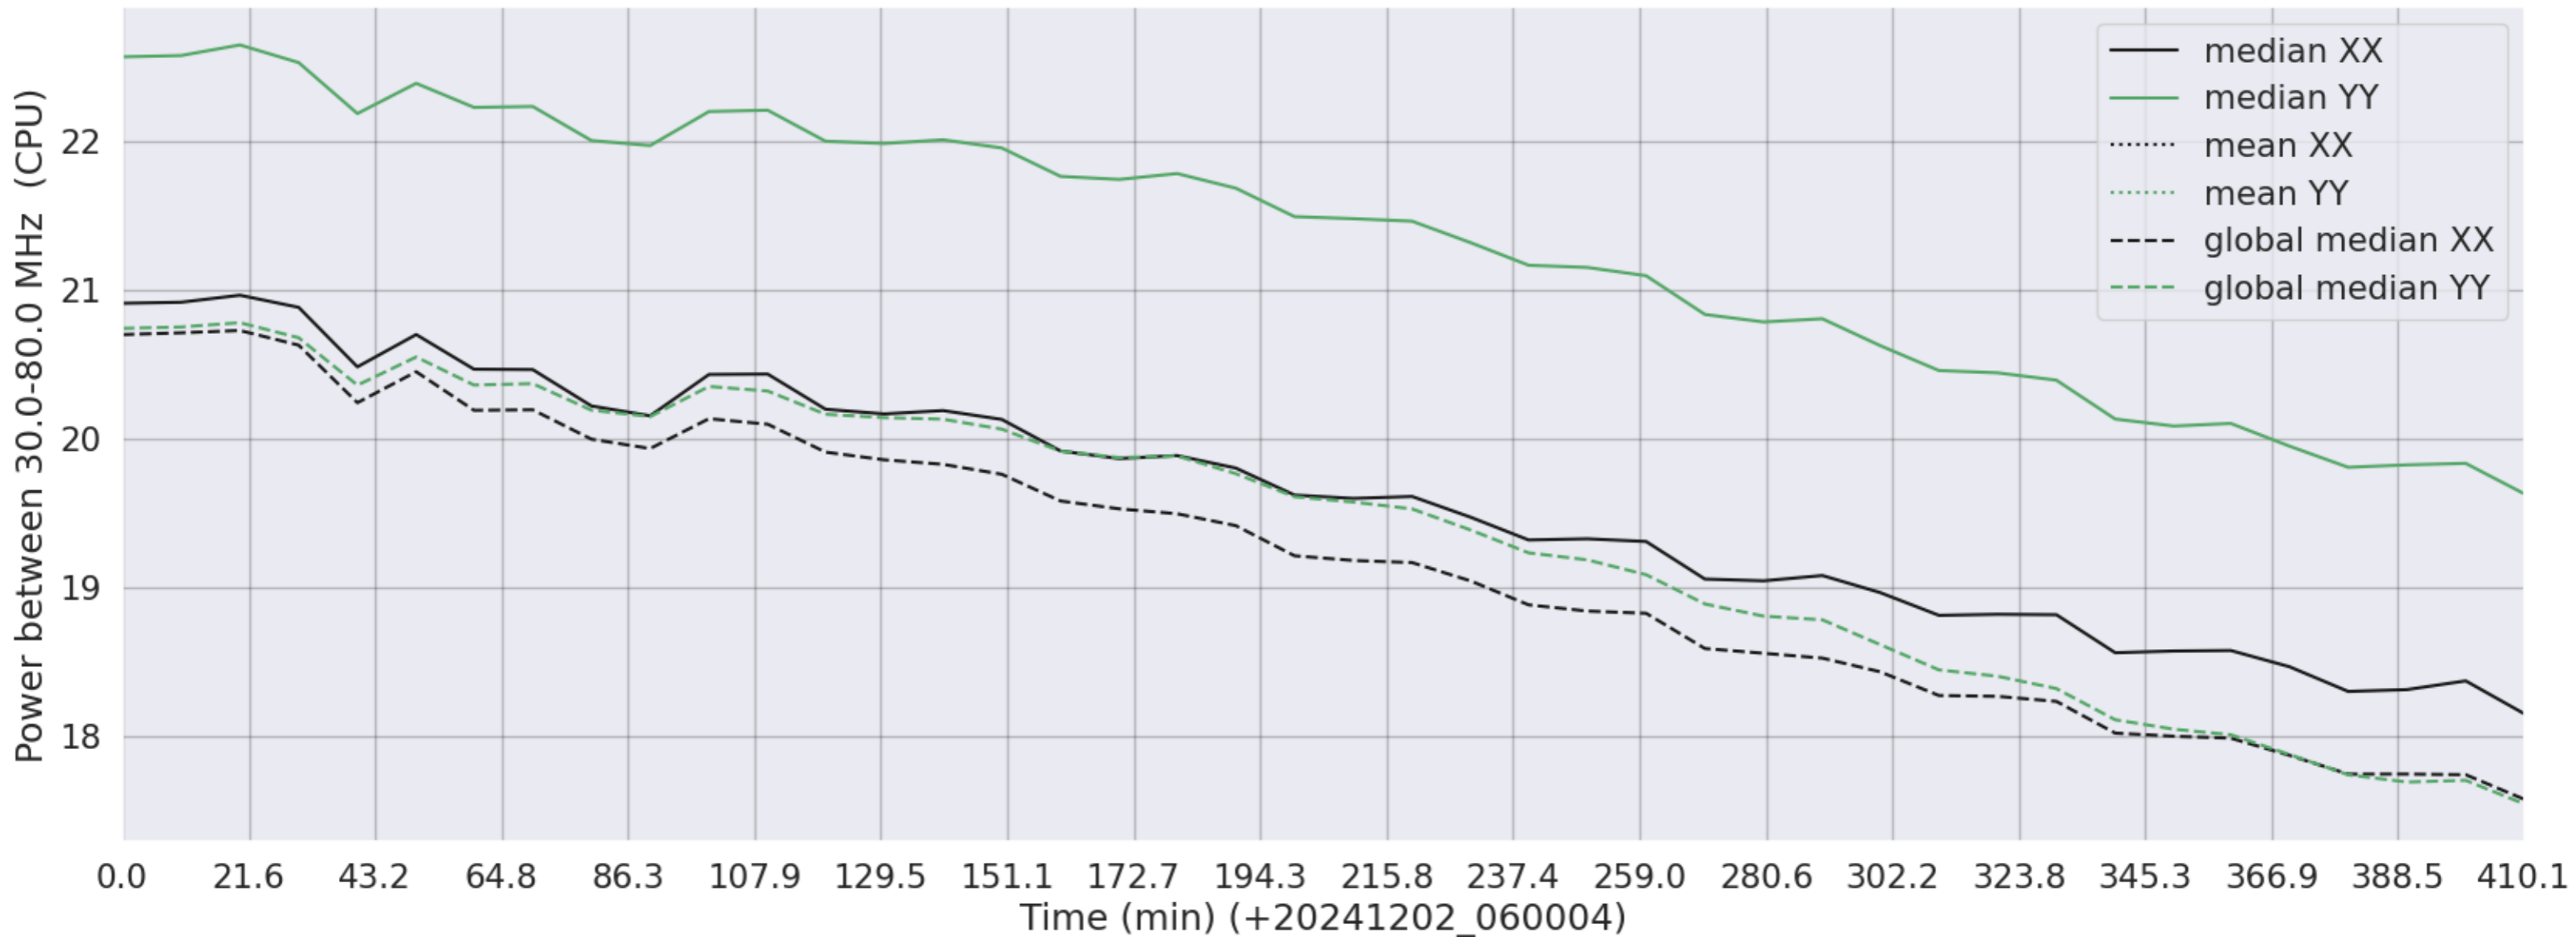

LWA033 - Correlator# 161 - XX FLAGS:Good - YY FLAGS:Good

LWA035 - Correlator# 160 - XX FLAGS:Good - YY FLAGS:Good