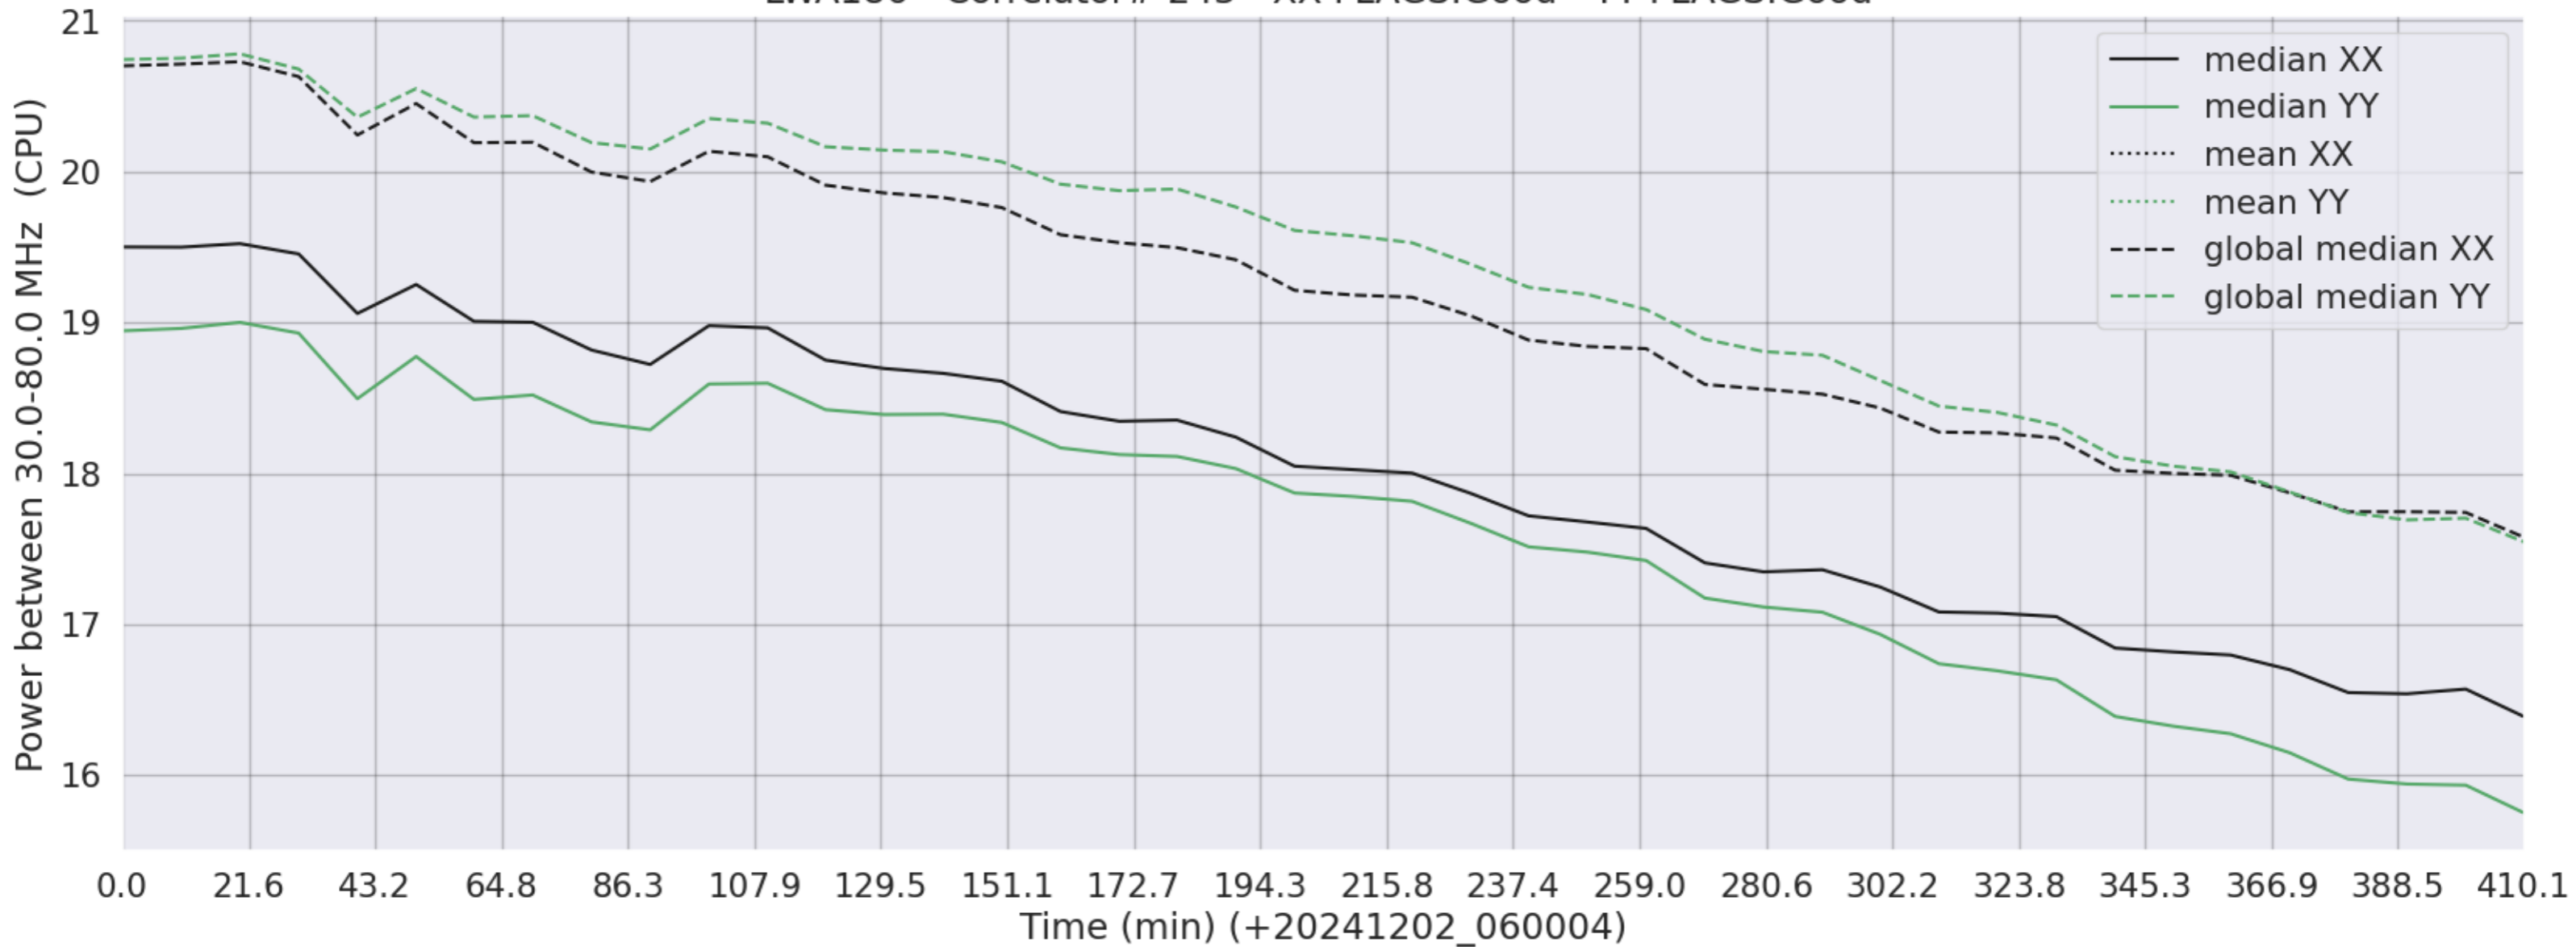

LWA185 - Correlator# 240 - XX FLAGS:Good - YY FLAGS:Good

LWA184 - Correlator# 241 - XX FLAGS:Good - YY FLAGS:Good

LWA187 - Correlator# 242 - XX FLAGS:Good - YY FLAGS:Good

LWA186 - Correlator# 243 - XX FLAGS:Good - YY FLAGS:Good