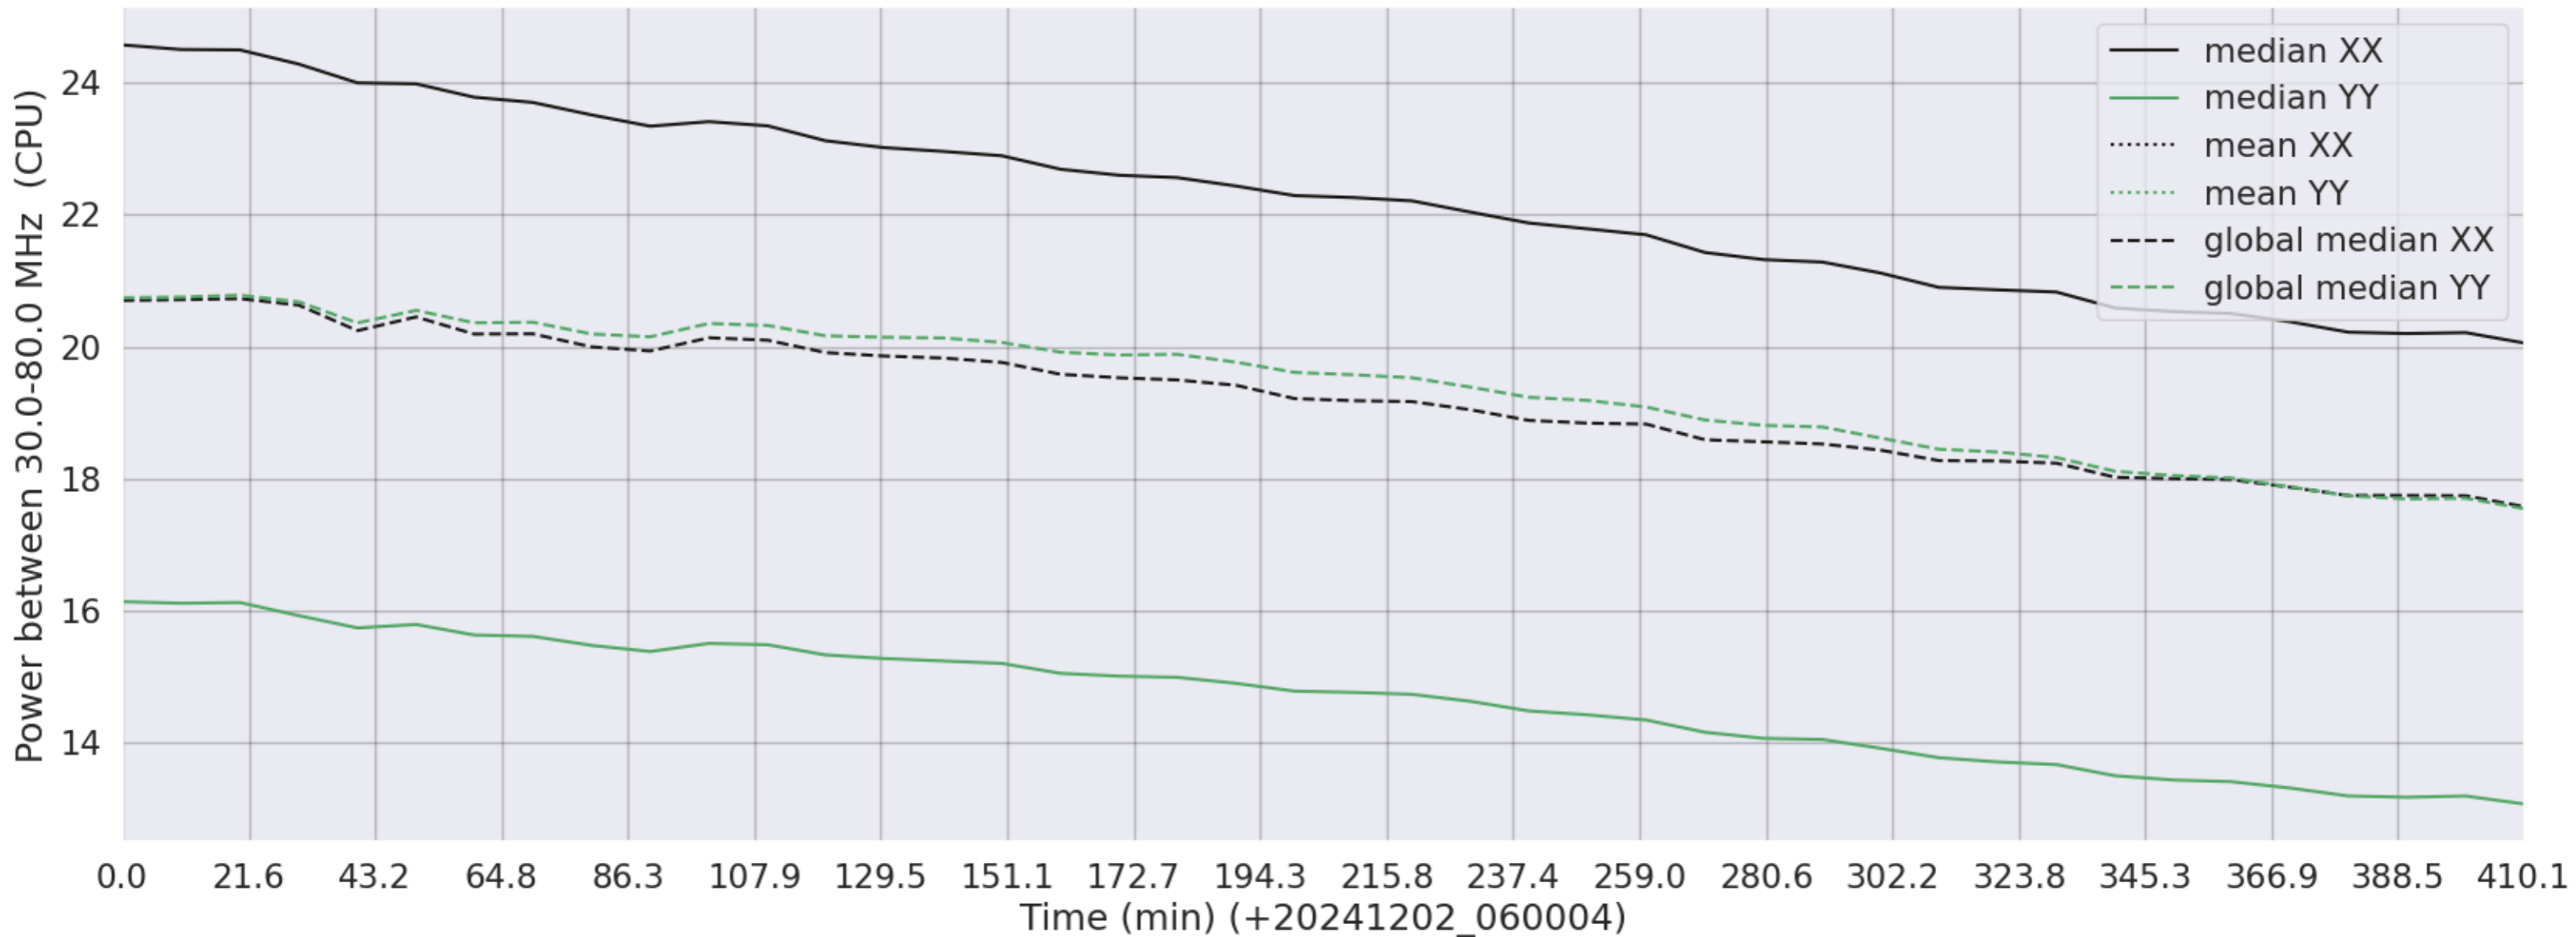

LWA292 - Correlator# 044 - XX FLAGS:Good - YY FLAGS:Good

LWA291 - Correlator# 045 - XX FLAGS:Good - YY FLAGS:Good

LWA296 - Correlator# 046 - XX FLAGS:Good - YY FLAGS:Good

LWA295 - Correlator# 047 - XX FLAGS:Good - YY FLAGS:Good