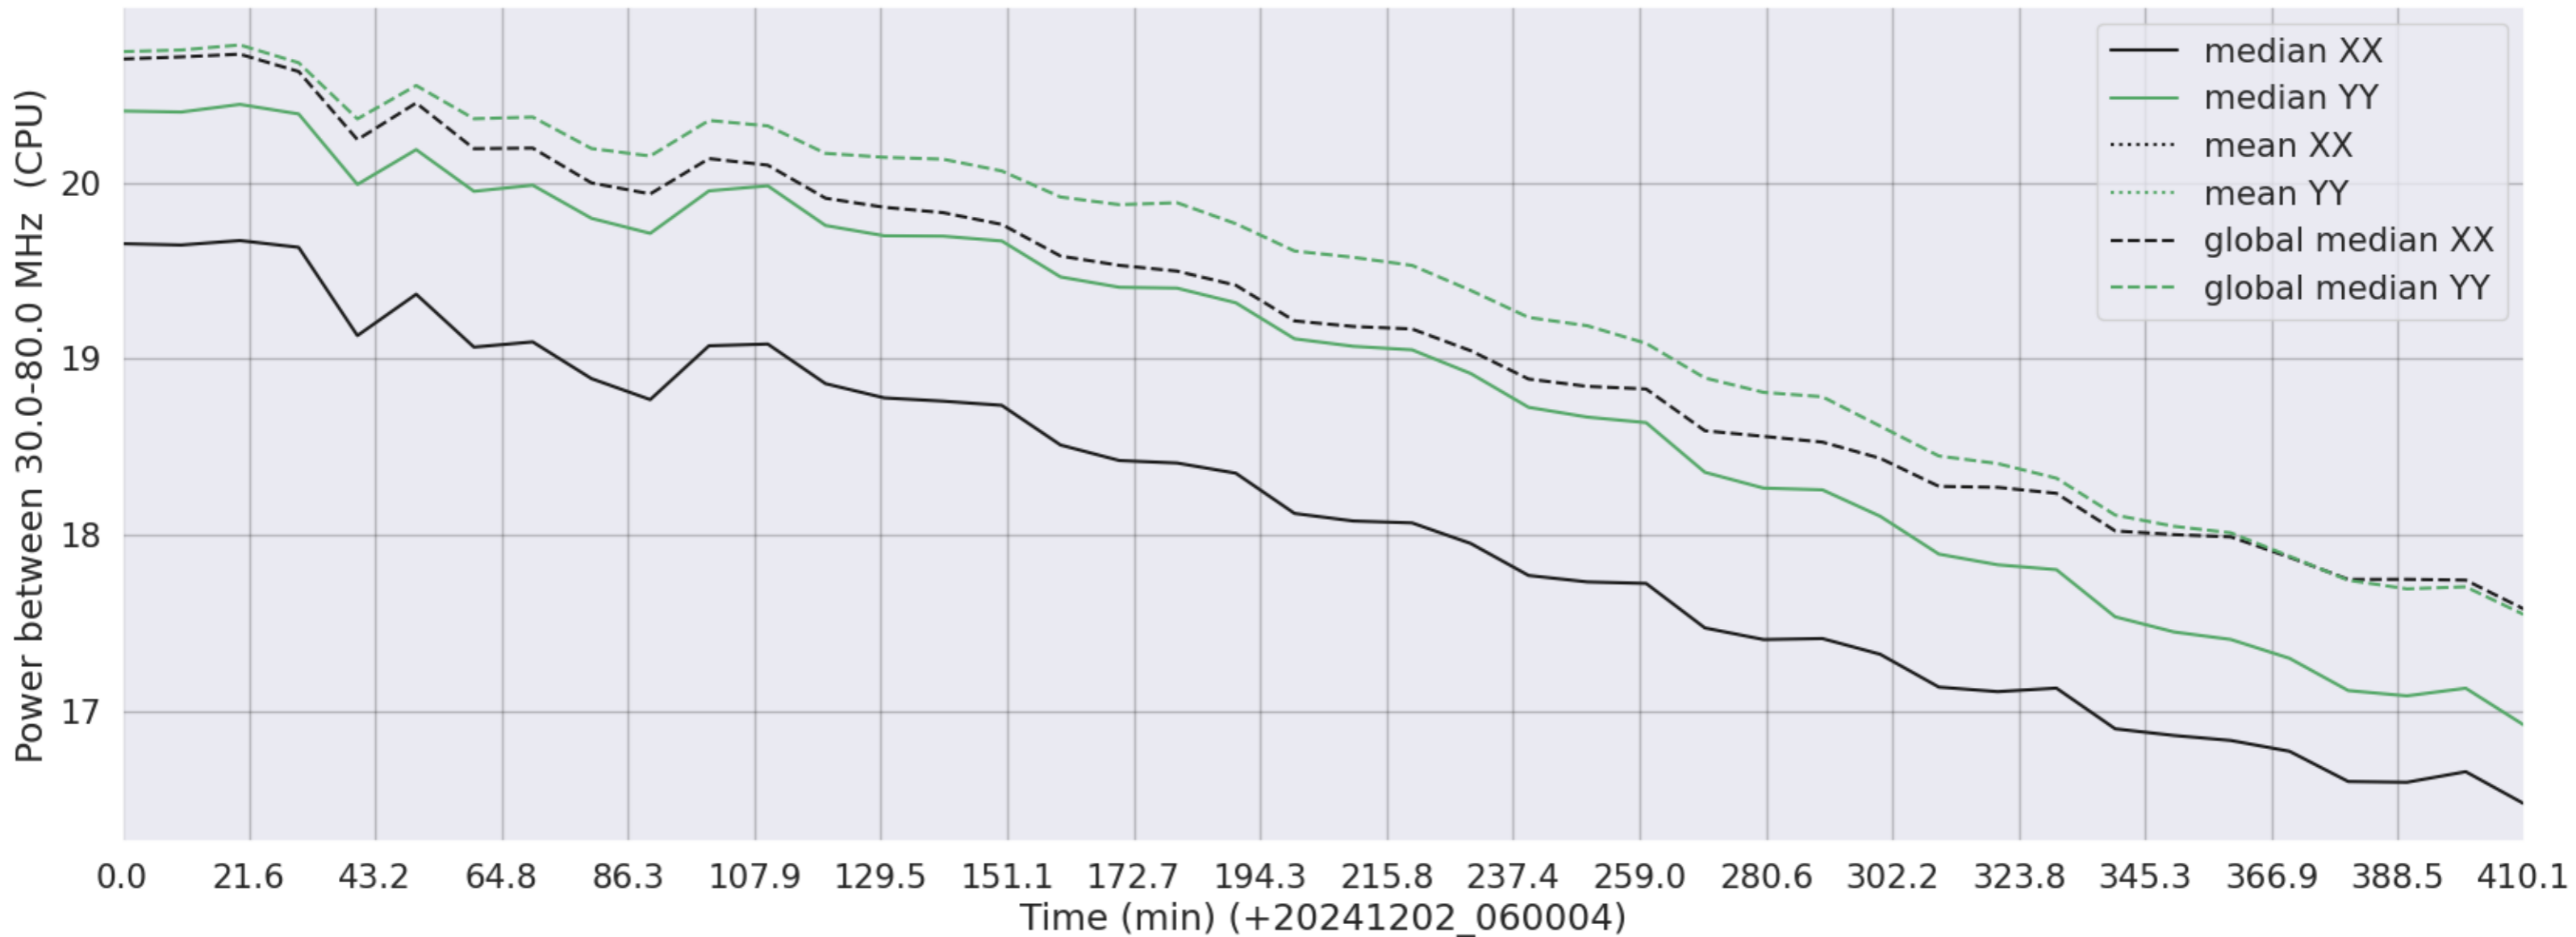

LWA244 - Correlator# 338 - XX FLAGS:Good - YY FLAGS:Good

LWA223 - Correlator# 337 - XX FLAGS:Good - YY FLAGS:Good