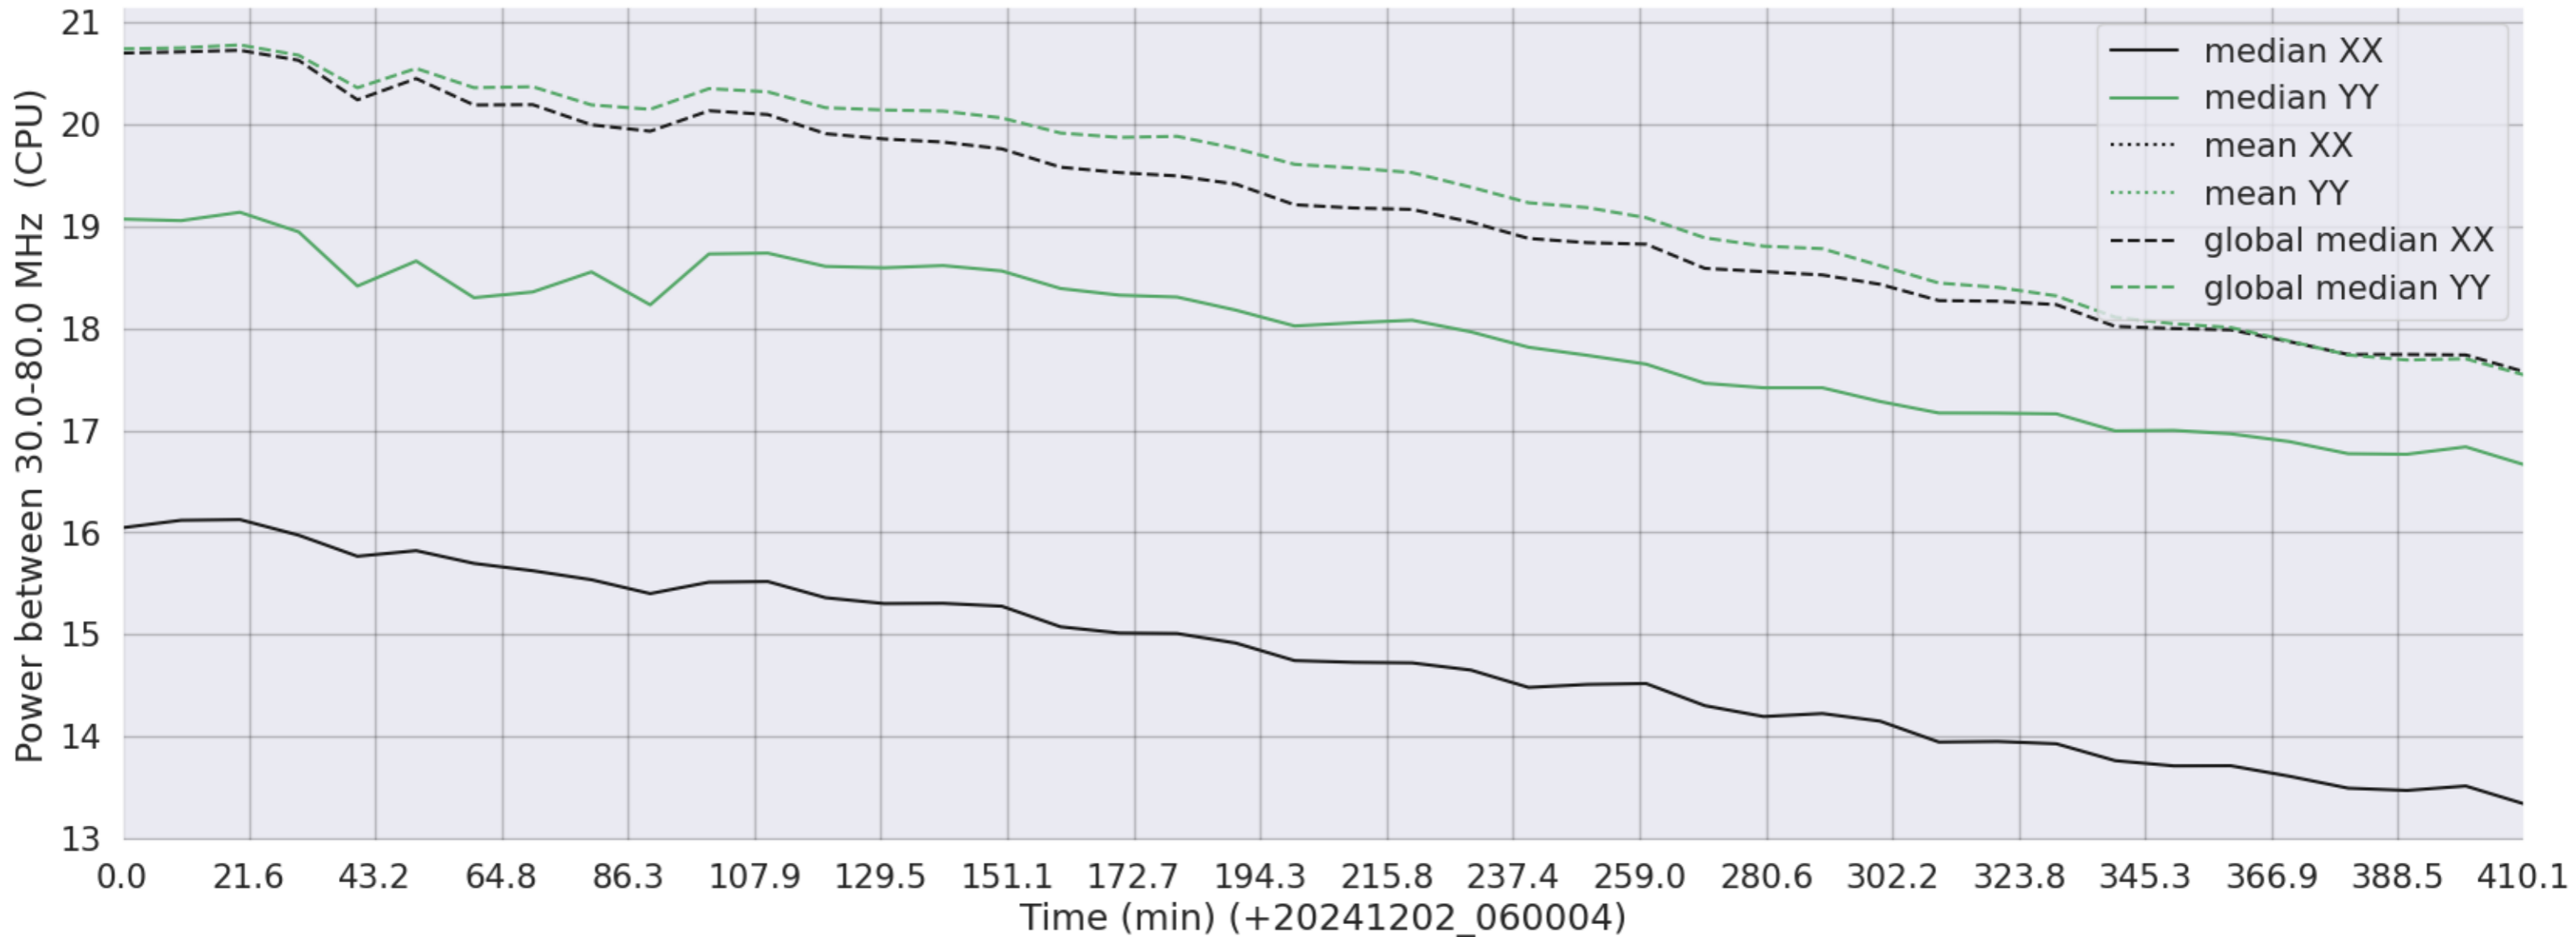

LWA286 - Correlator# 093 - XX FLAGS:Good - YY FLAGS:Good

LWA302 - Correlator# 092 - XX FLAGS:Good - YY FLAGS:Good