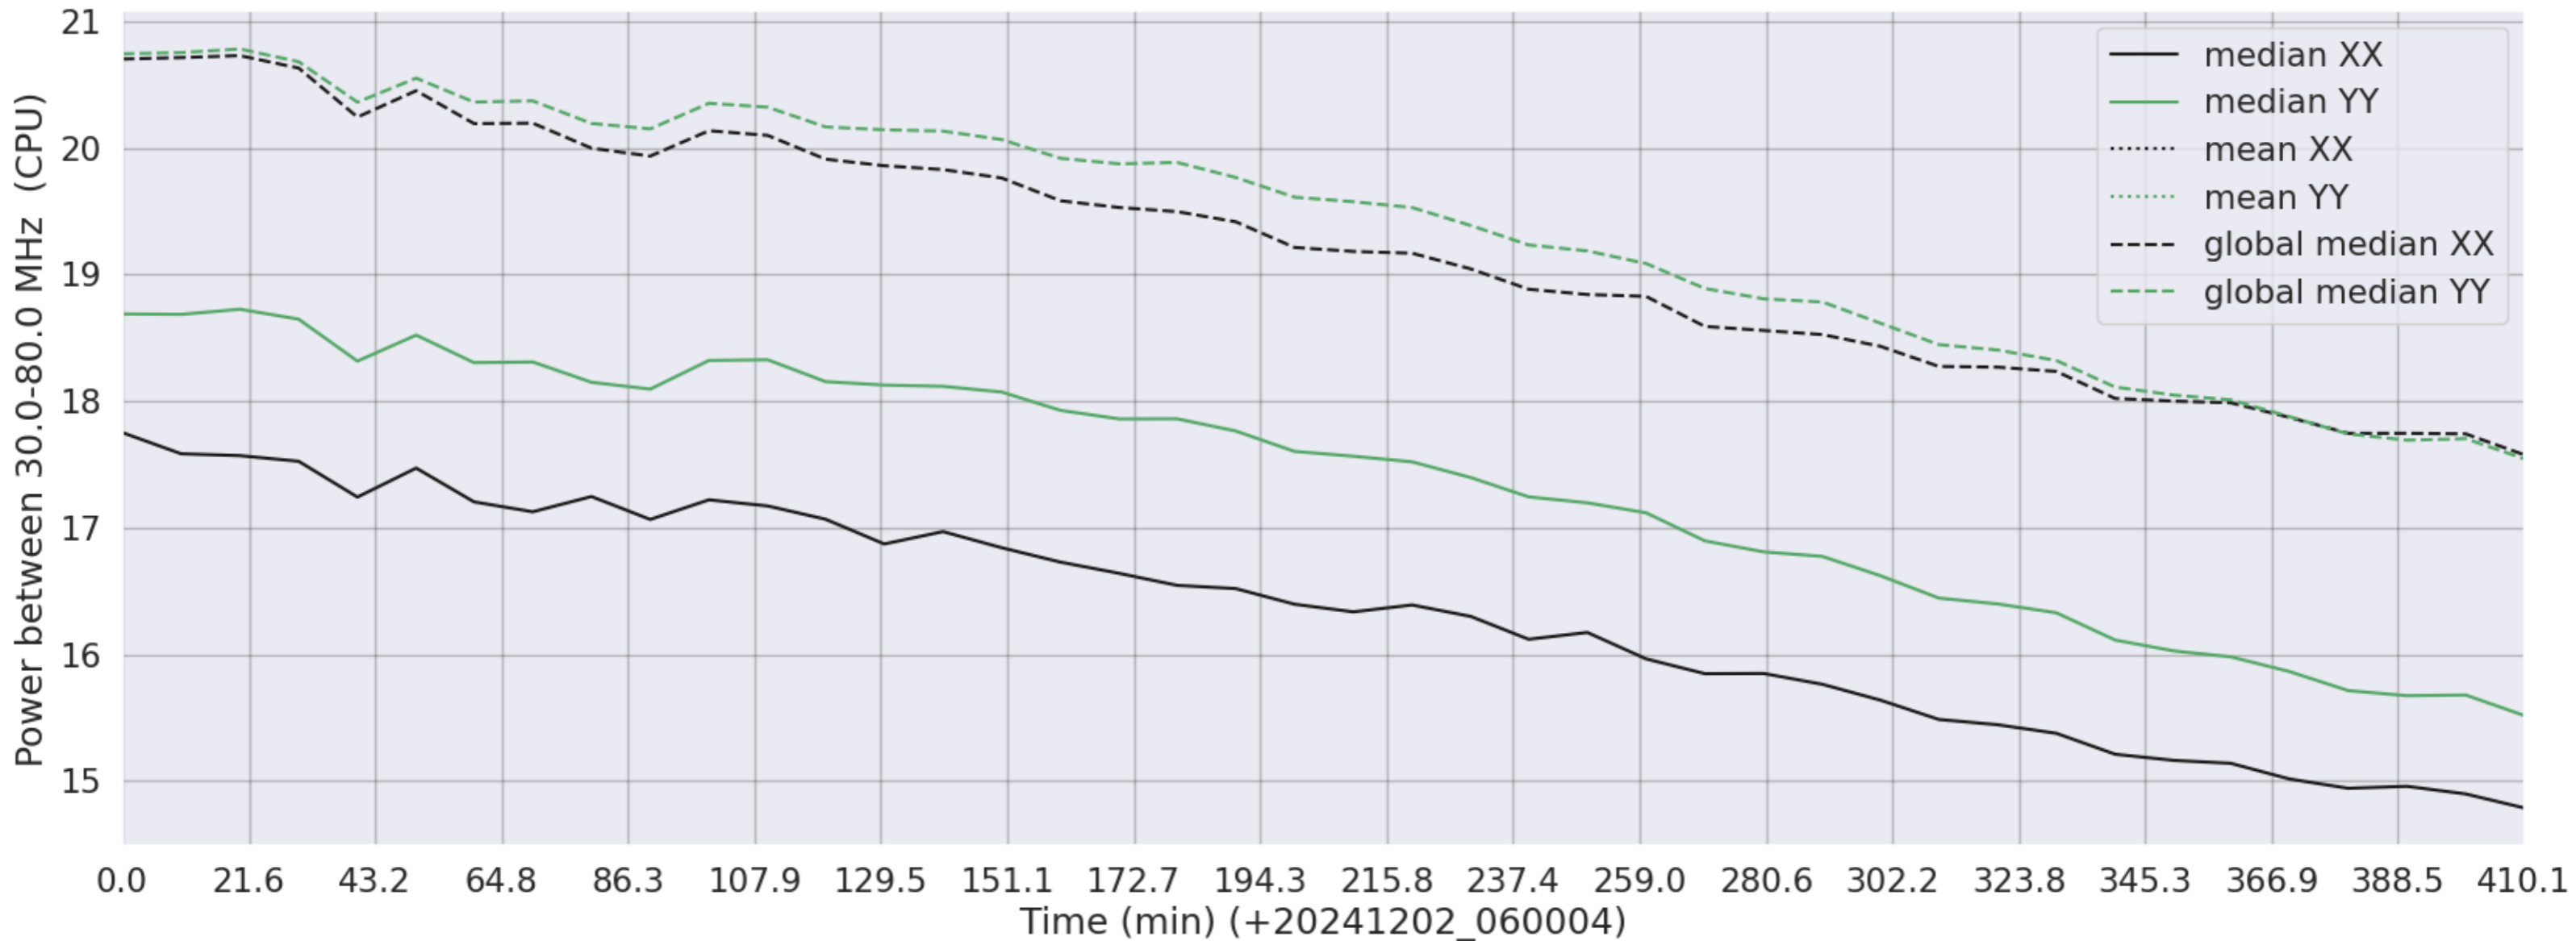

LWA222 - Correlator# 249 - XX FLAGS:Good - YY FLAGS:Good

LWA224 - Correlator# 248 - XX FLAGS:Good - YY FLAGS:Good