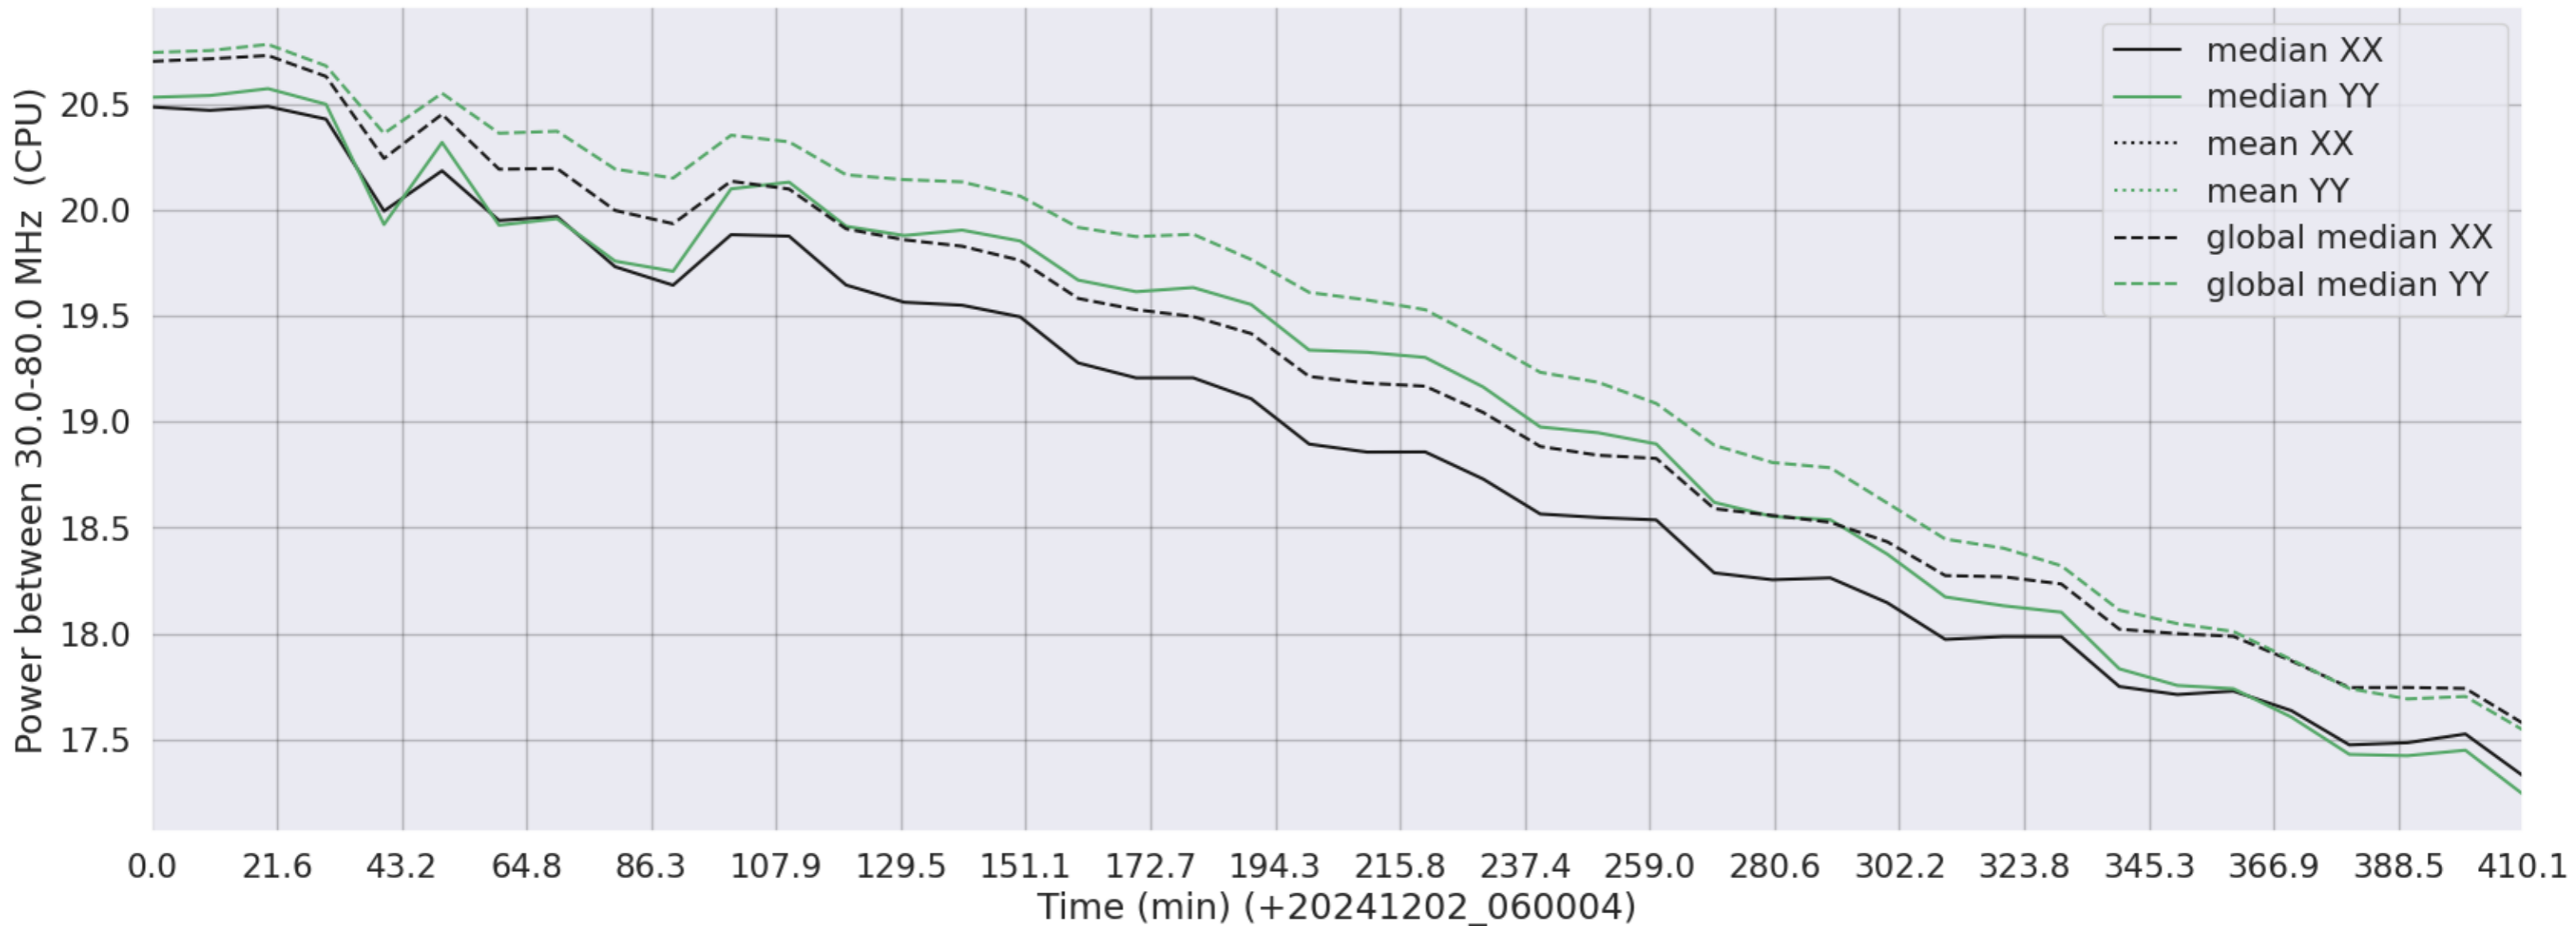

LWA144 - Correlator# 213 - XX FLAGS:Good - YY FLAGS:Good

LWA145 - Correlator# 212 - XX FLAGS:Good - YY FLAGS:Good