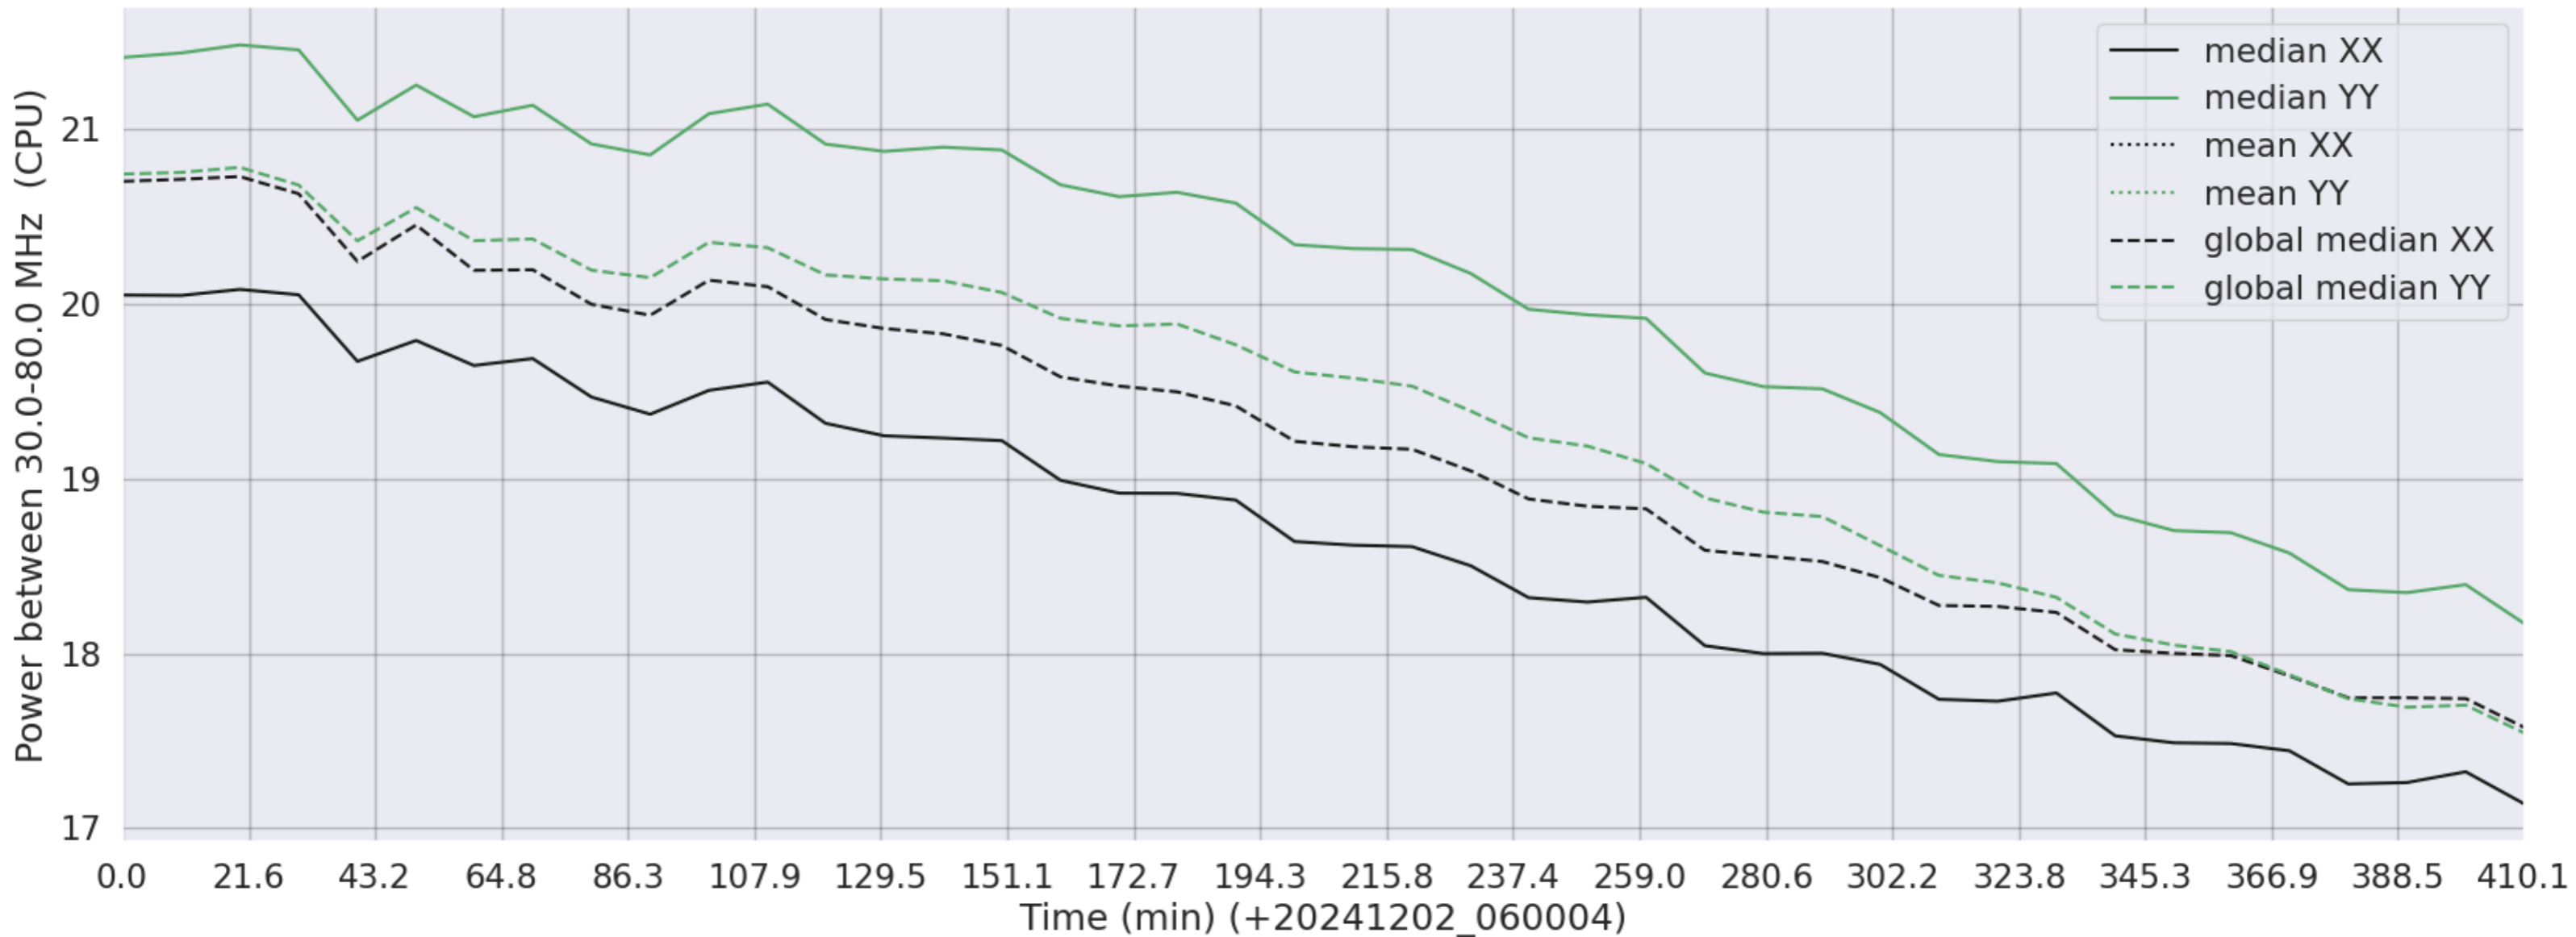

LWA232 - Correlator# 307 - XX FLAGS:Good - YY FLAGS:Good

LWA233 - Correlator# 306 - XX FLAGS:Good - YY FLAGS:Good