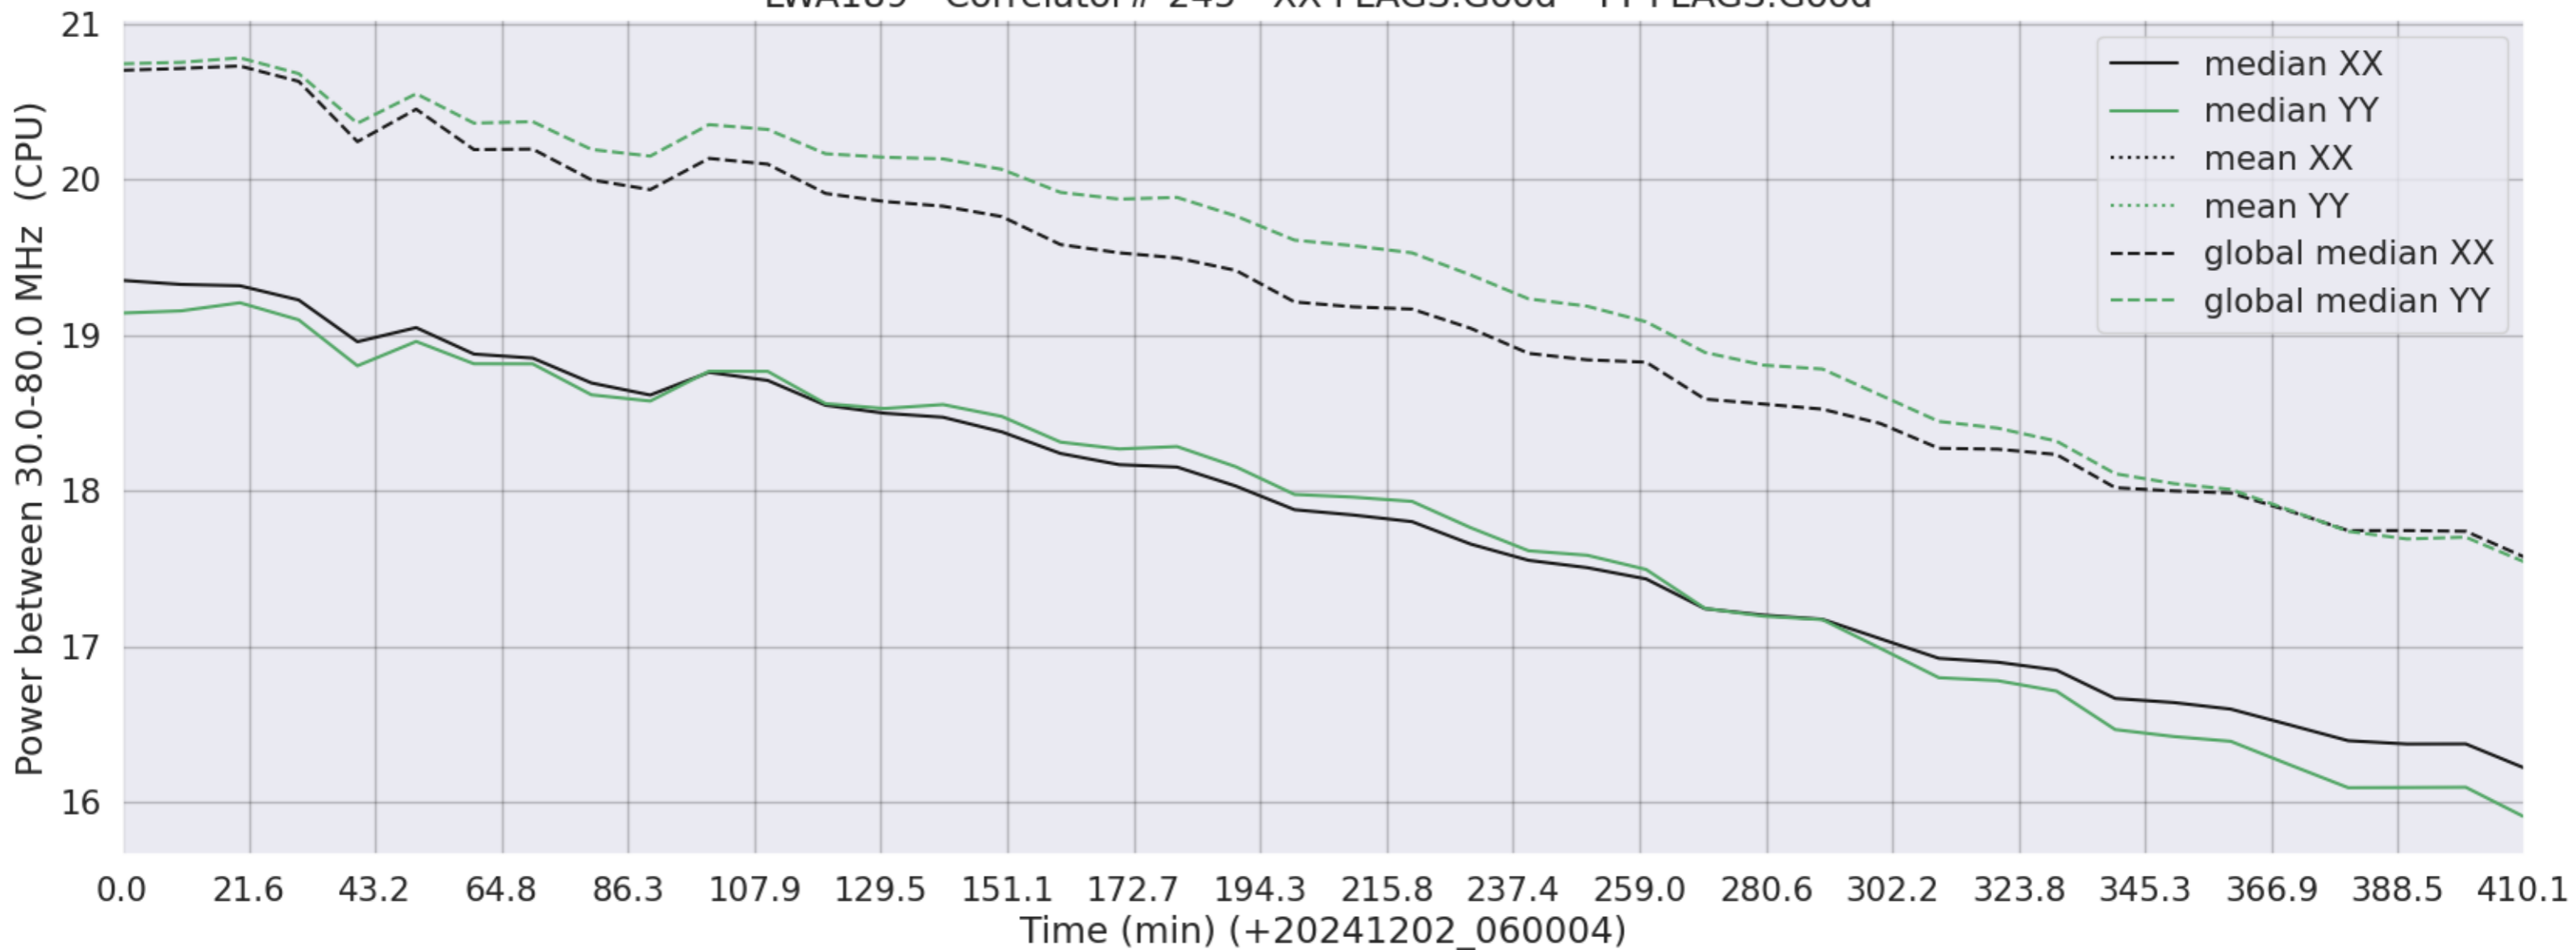

LWA191 - Correlator# 246 - XX FLAGS:Good - YY FLAGS:Good

LWA189 - Correlator# 245 - XX FLAGS:Good - YY FLAGS:Good