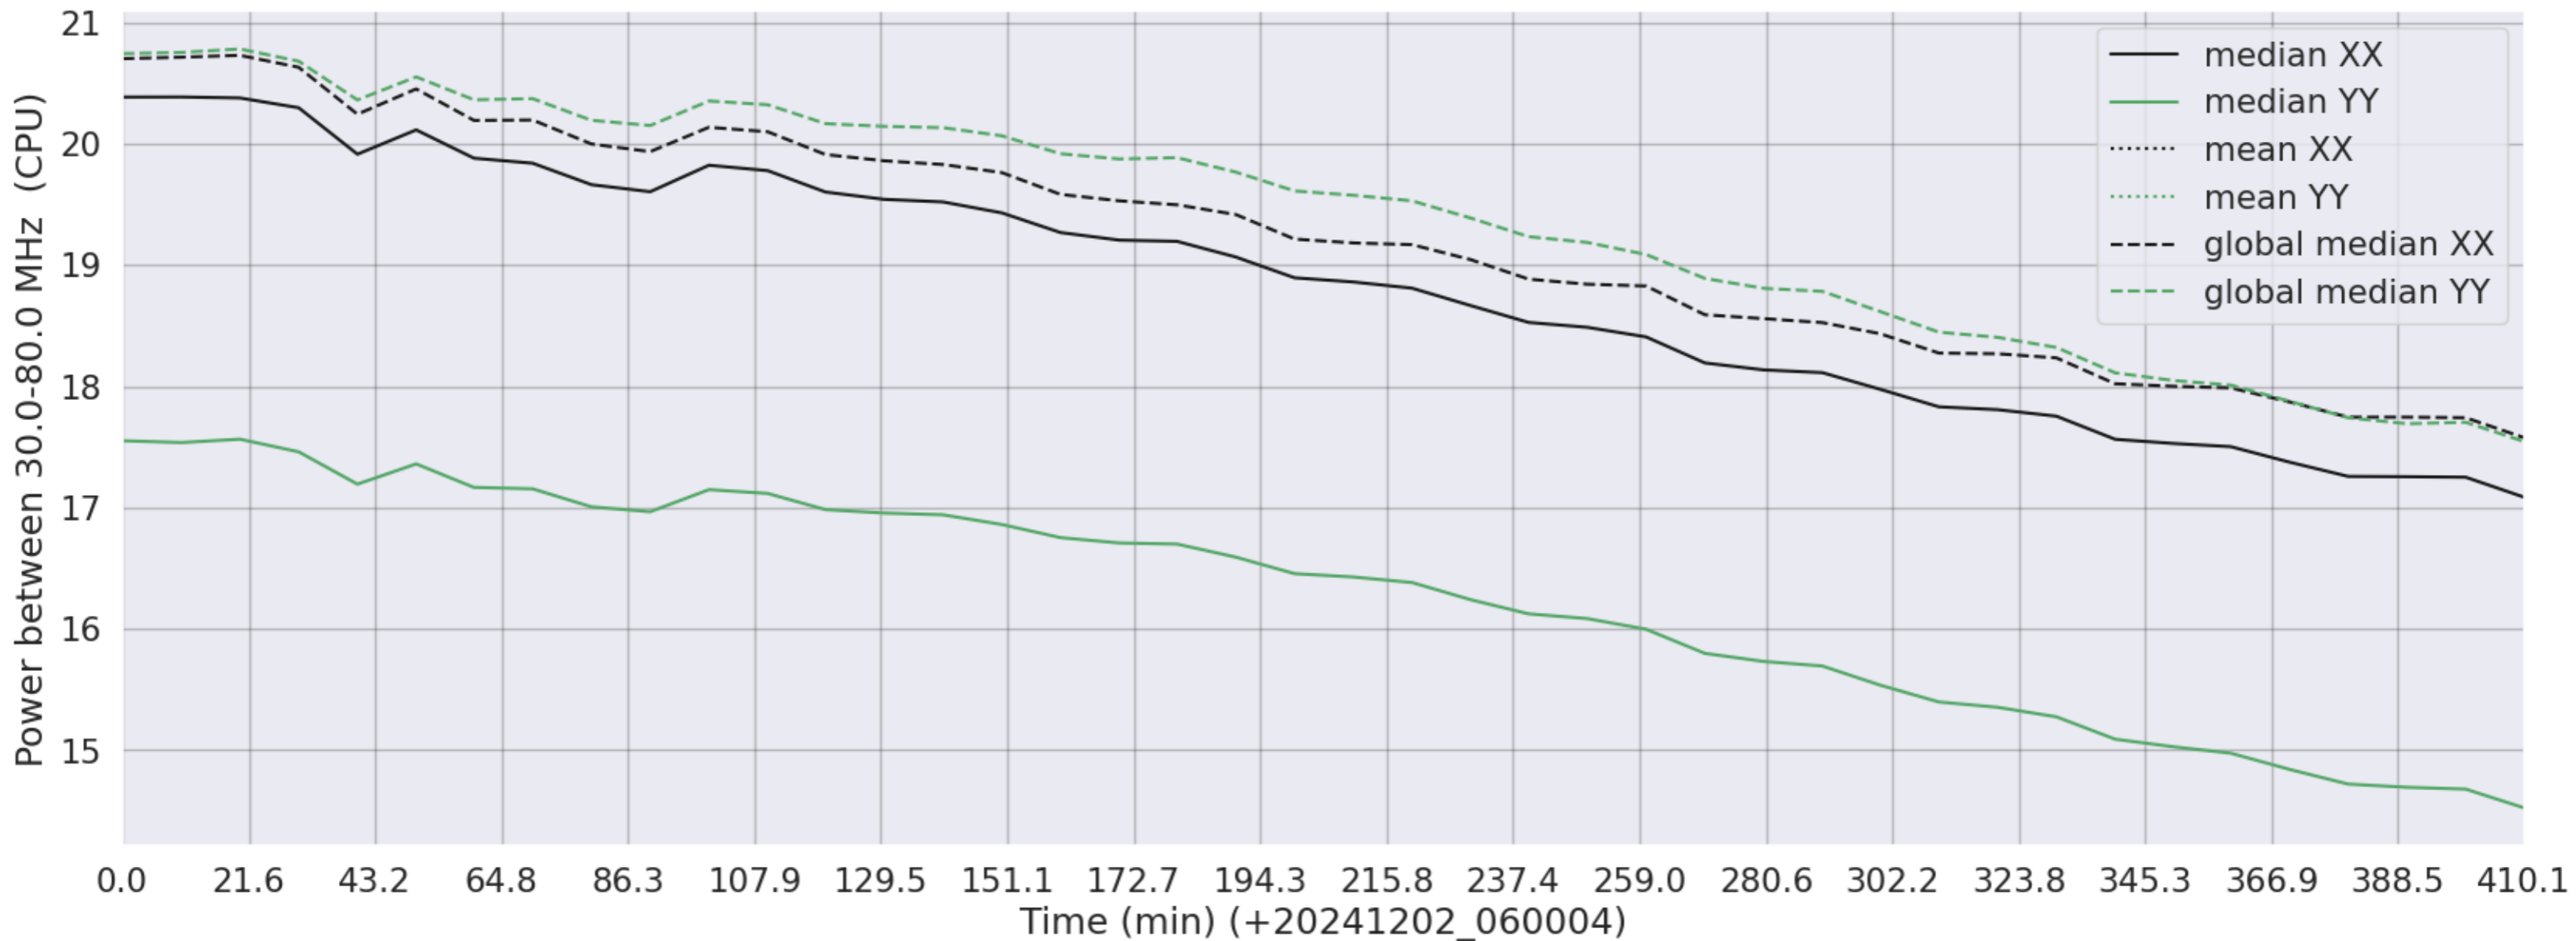

LWA124 - Correlator# 224 - XX FLAGS:Good - YY FLAGS:HighTimeVar

LWA127 - Correlator# 225 - XX FLAGS:Good - YY FLAGS:Good

LWA126 - Correlator# 226 - XX FLAGS:Good - YY FLAGS:Good

LWA125 - Correlator# 227 - XX FLAGS:Good - YY FLAGS:Good