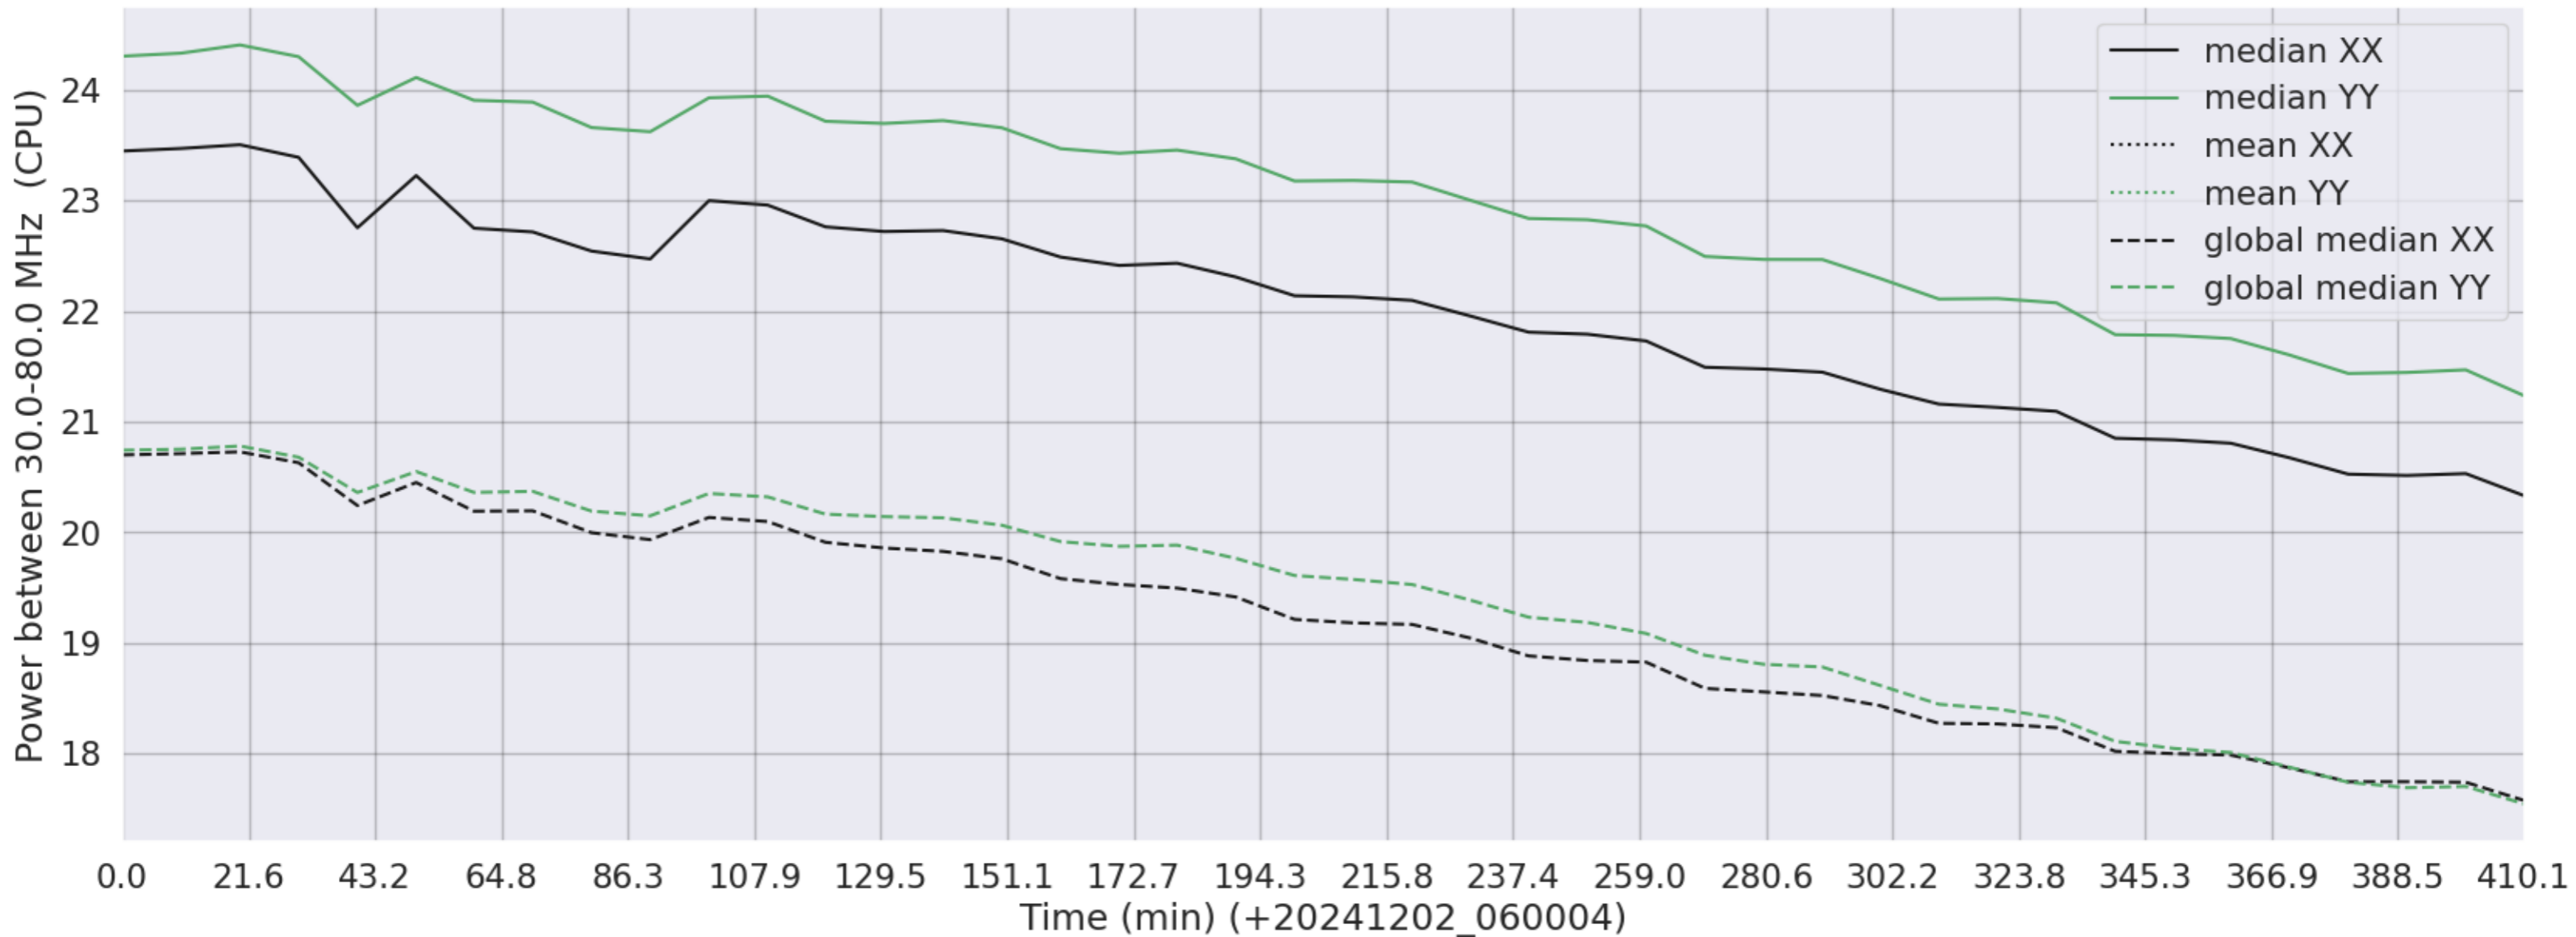

LWA162 - Correlator# 265 - XX FLAGS:Good - YY FLAGS:Good

LWA163 - Correlator# 264 - XX FLAGS:Good - YY FLAGS:Good