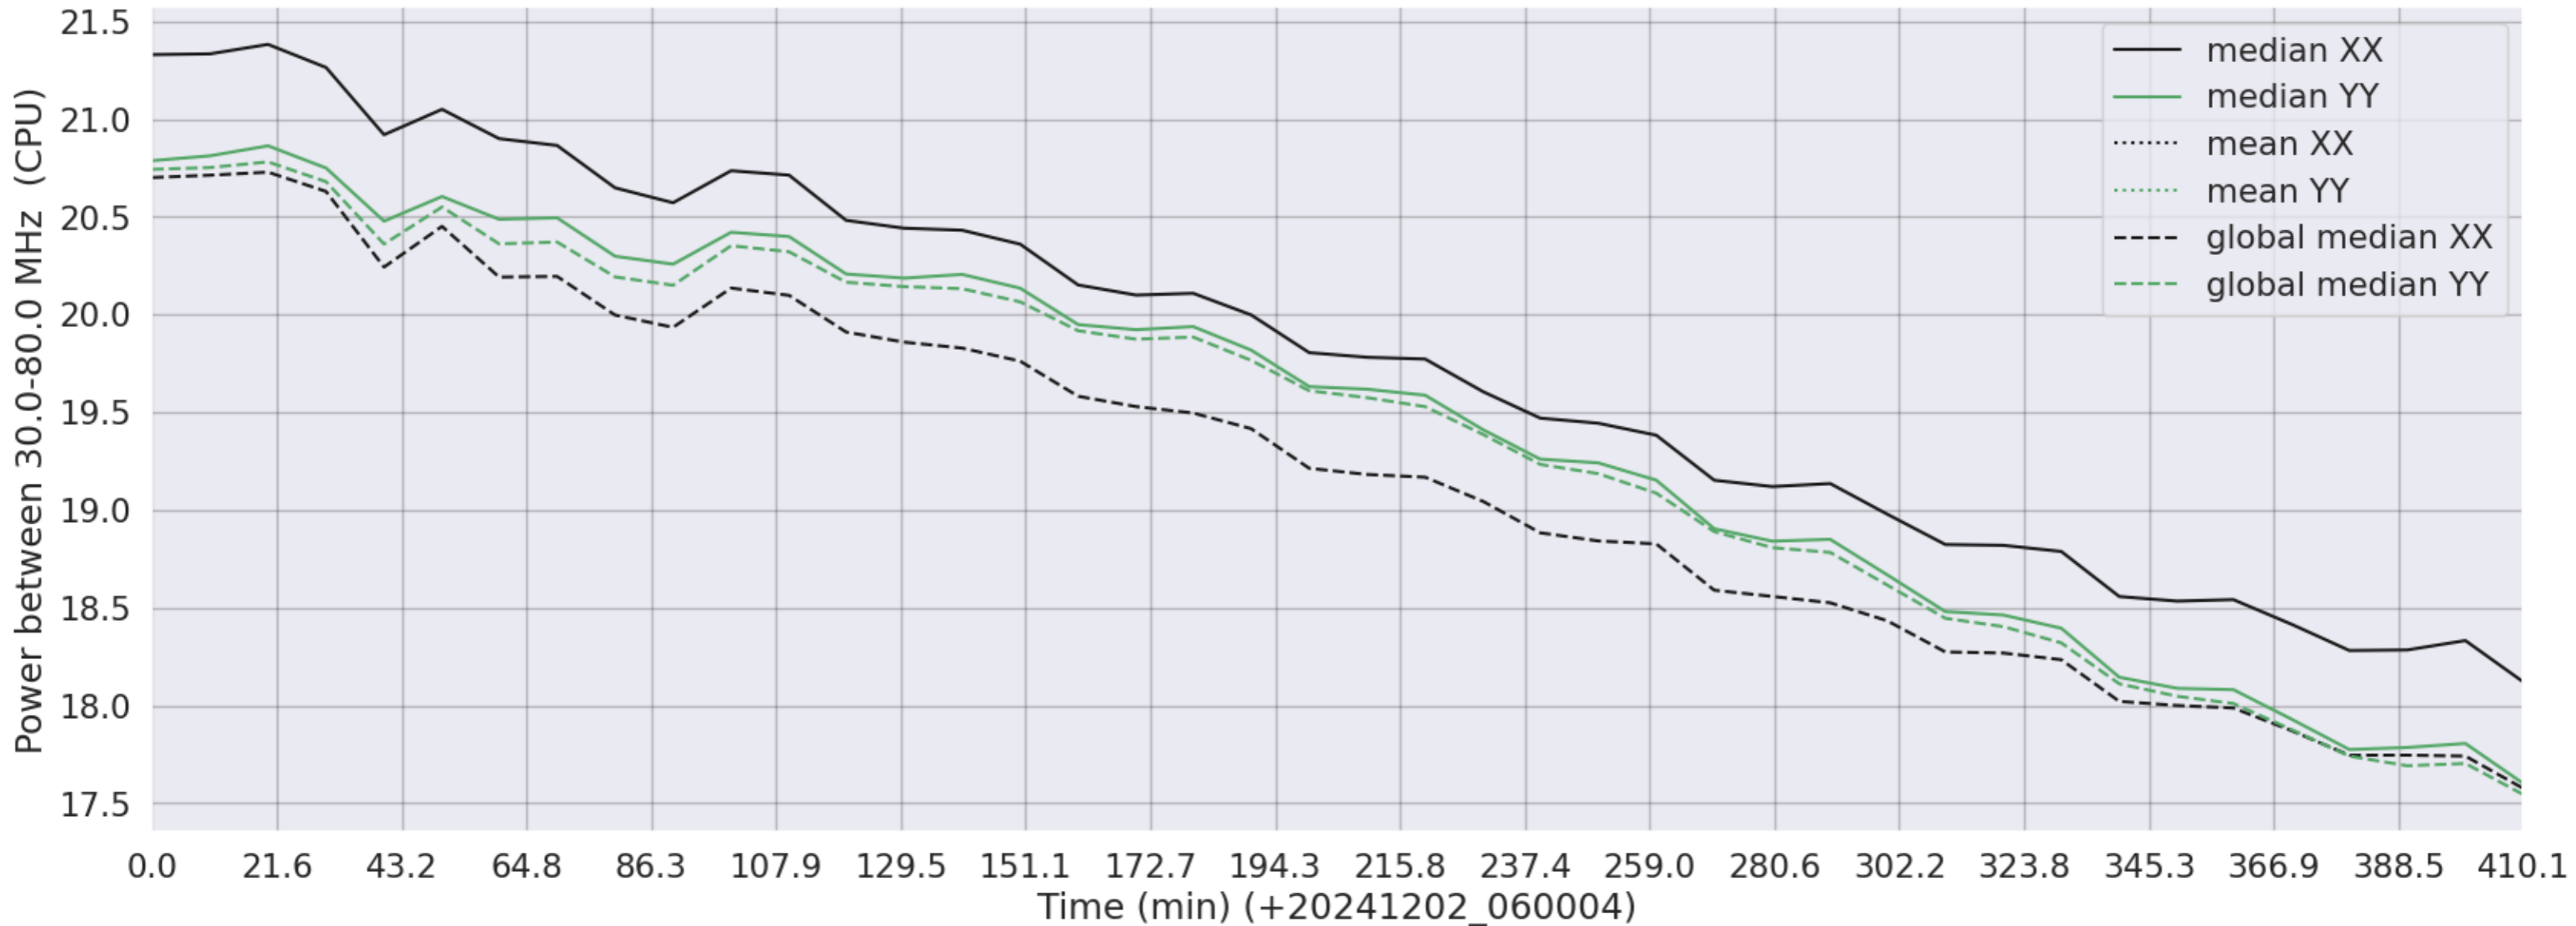

LWA053 - Correlator# 116 - XX FLAGS:Good - YY FLAGS:Good

LWA052 - Correlator# 117 - XX FLAGS:Good - YY FLAGS:Good

LWA054 - Correlator# 118 - XX FLAGS:Good - YY FLAGS:Good

LWA080 - Correlator# 119 - XX FLAGS:Good - YY FLAGS:Good