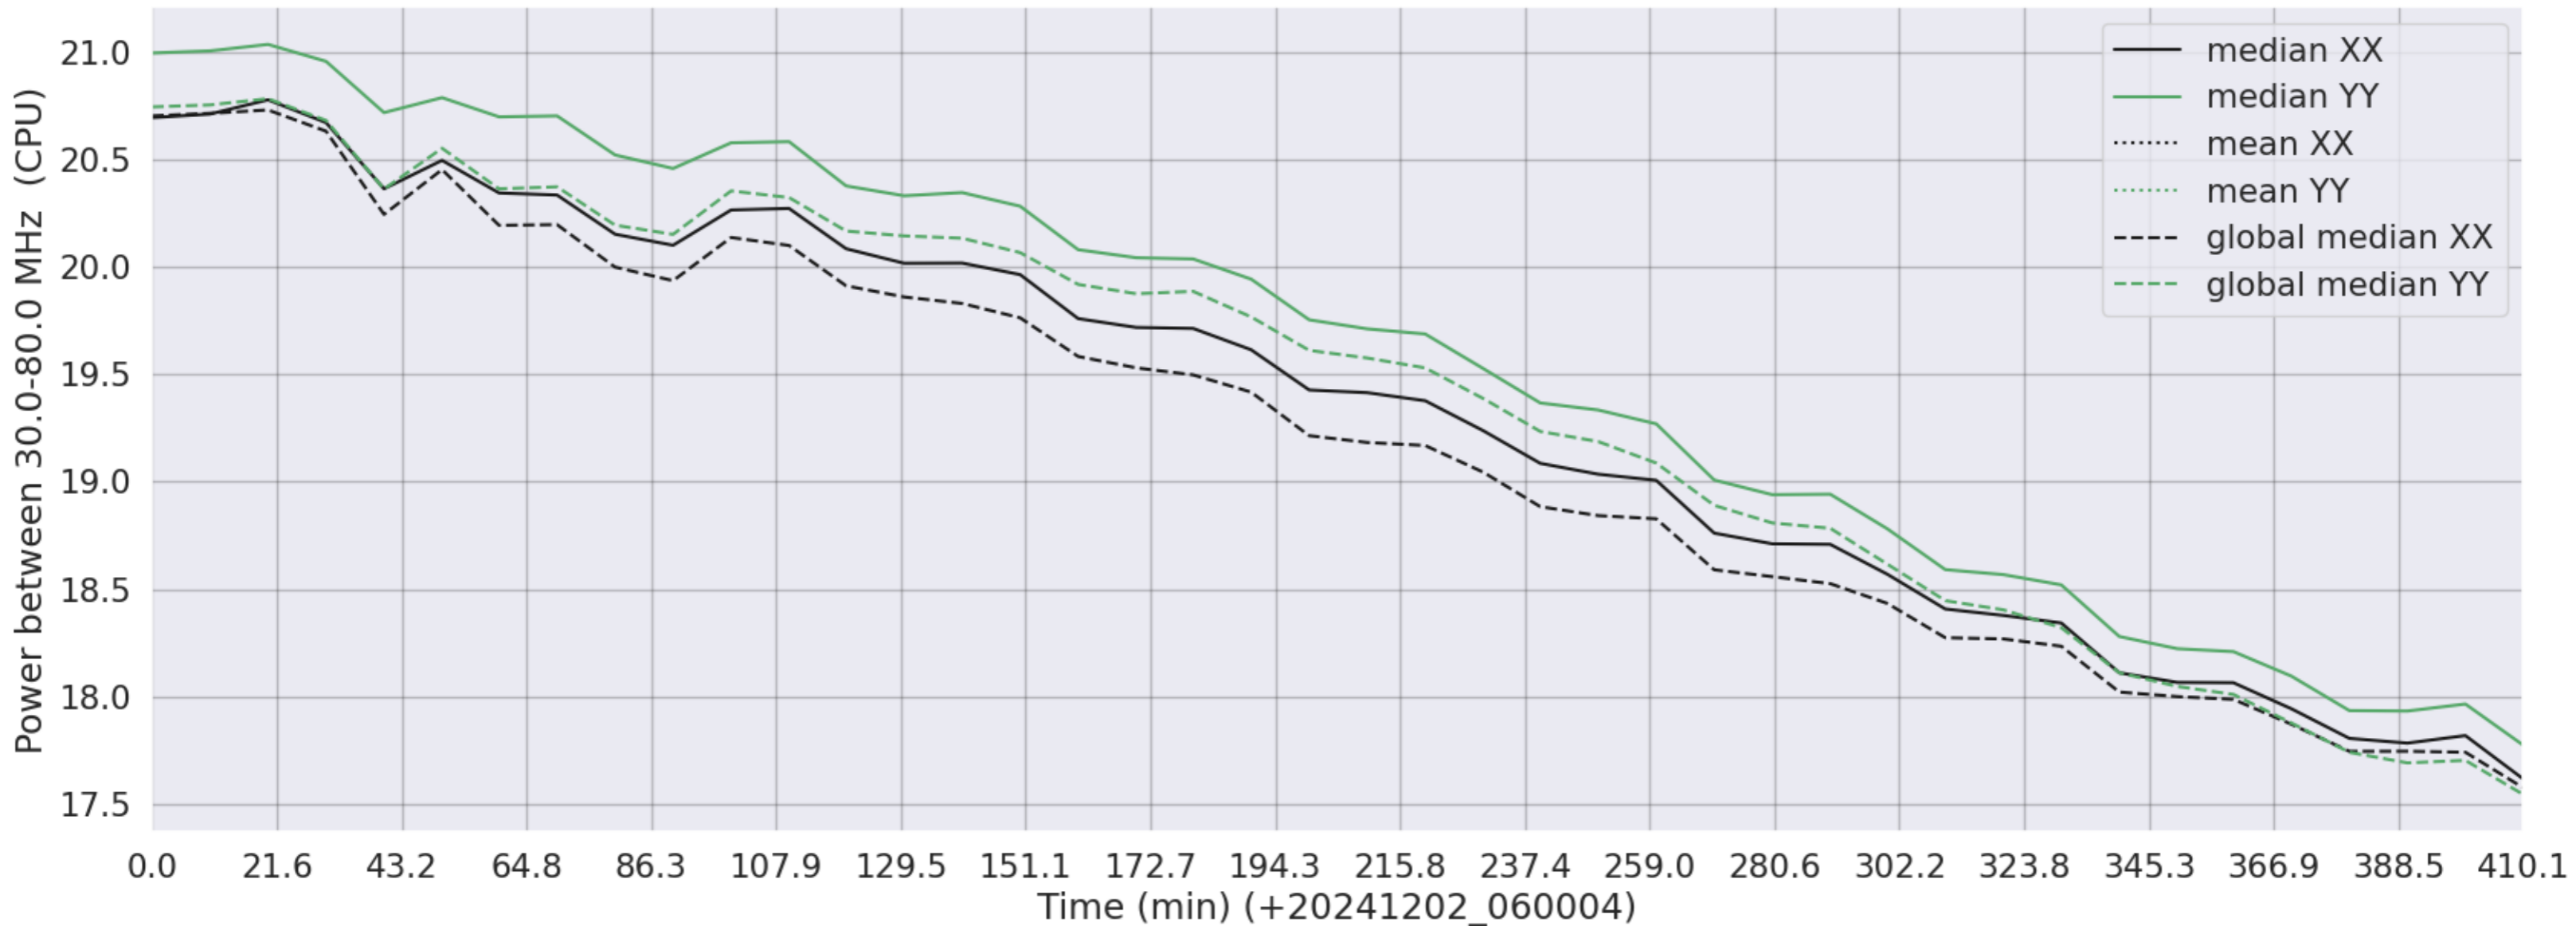

LWA055 - Correlator# 121 - XX FLAGS:Good - YY FLAGS:Good

LWA084 - Correlator# 120 - XX FLAGS:Good - YY FLAGS:Good