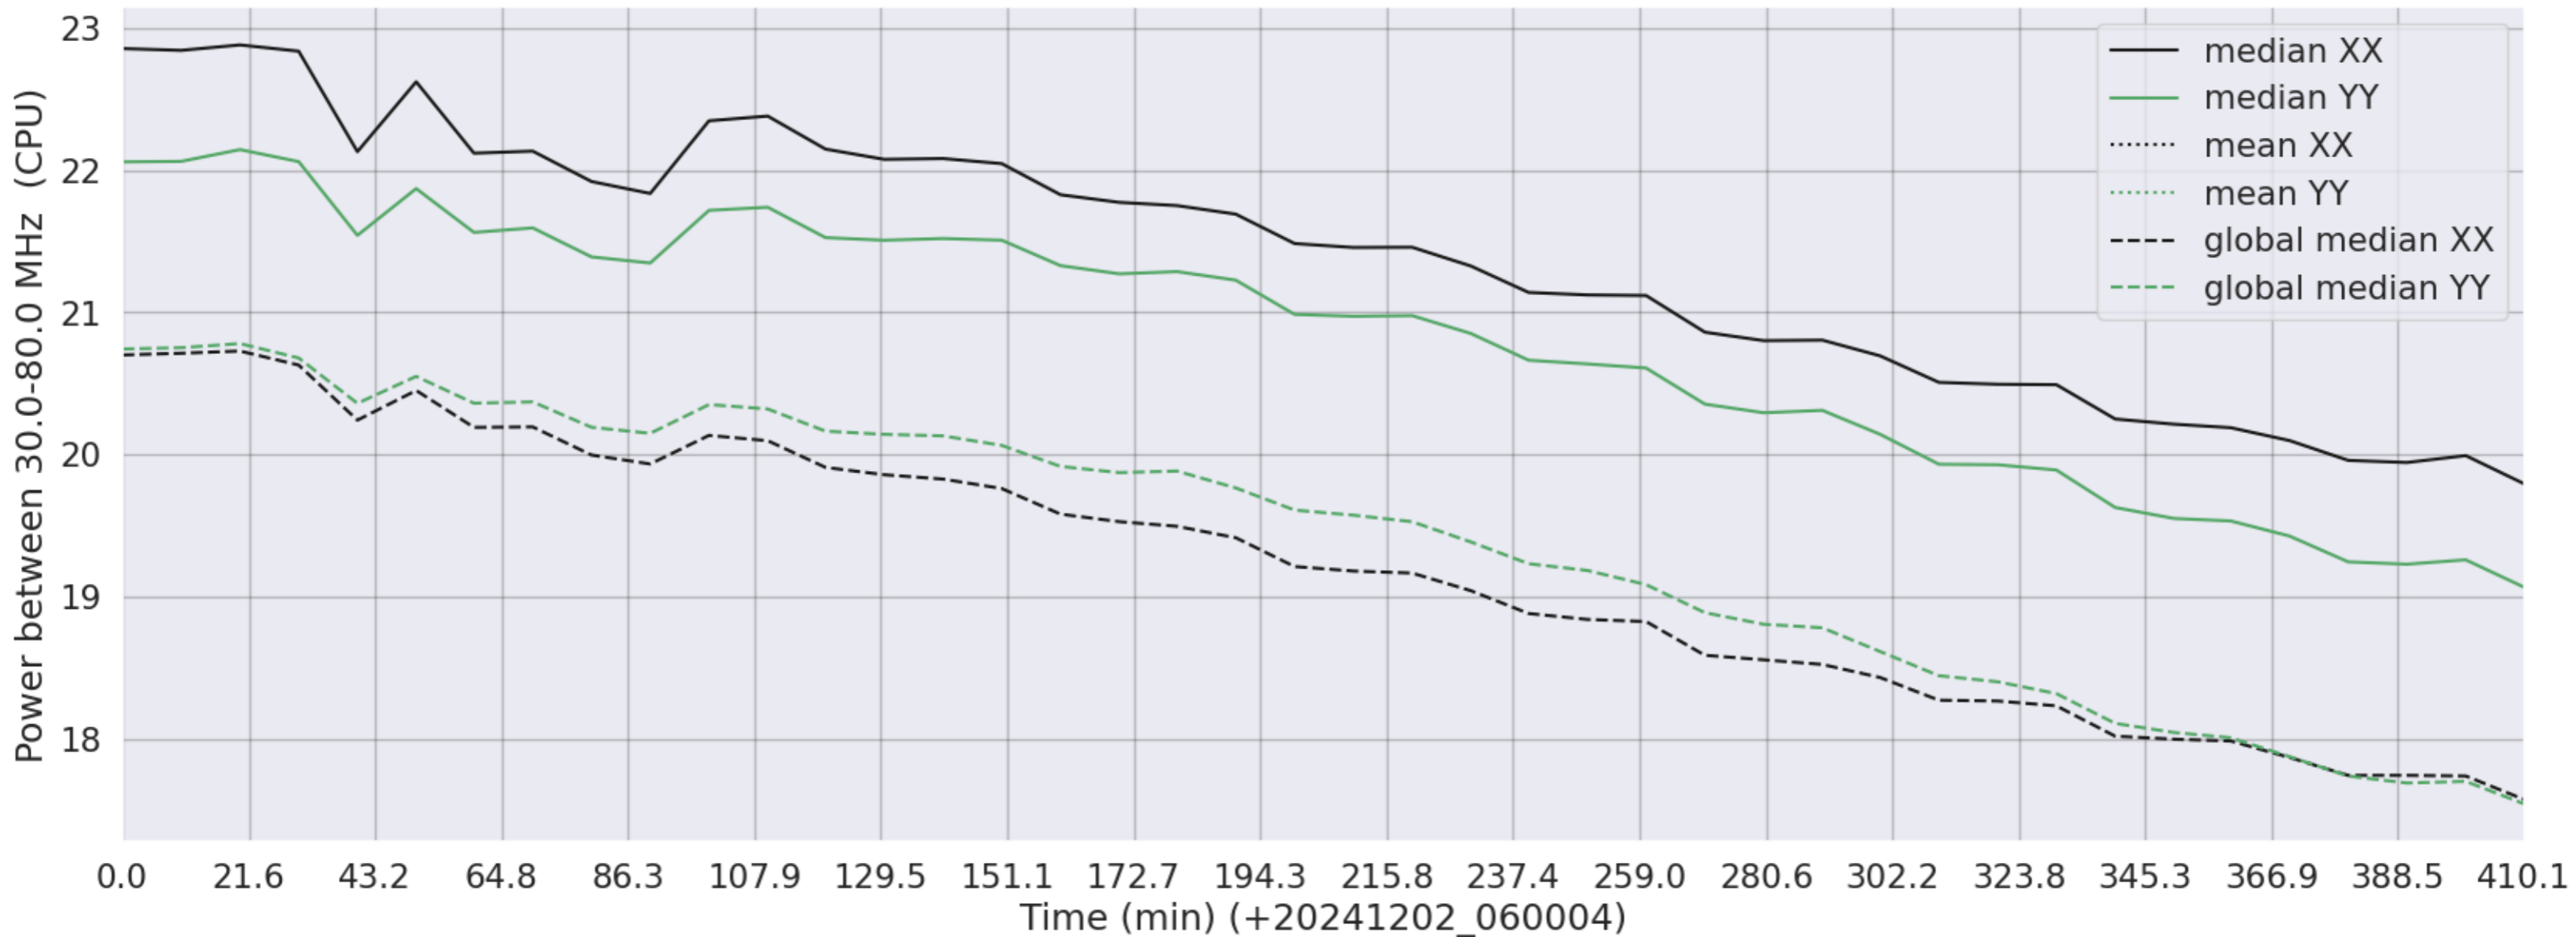

LWA200 - Correlator# 276 - XX FLAGS:Good - YY FLAGS:Good

LWA199 - Correlator# 277 - XX FLAGS:Good - YY FLAGS:Good

LWA202 - Correlator# 278 - XX FLAGS:Good - YY FLAGS:Good

LWA201 - Correlator# 279 - XX FLAGS:Good - YY FLAGS:Good