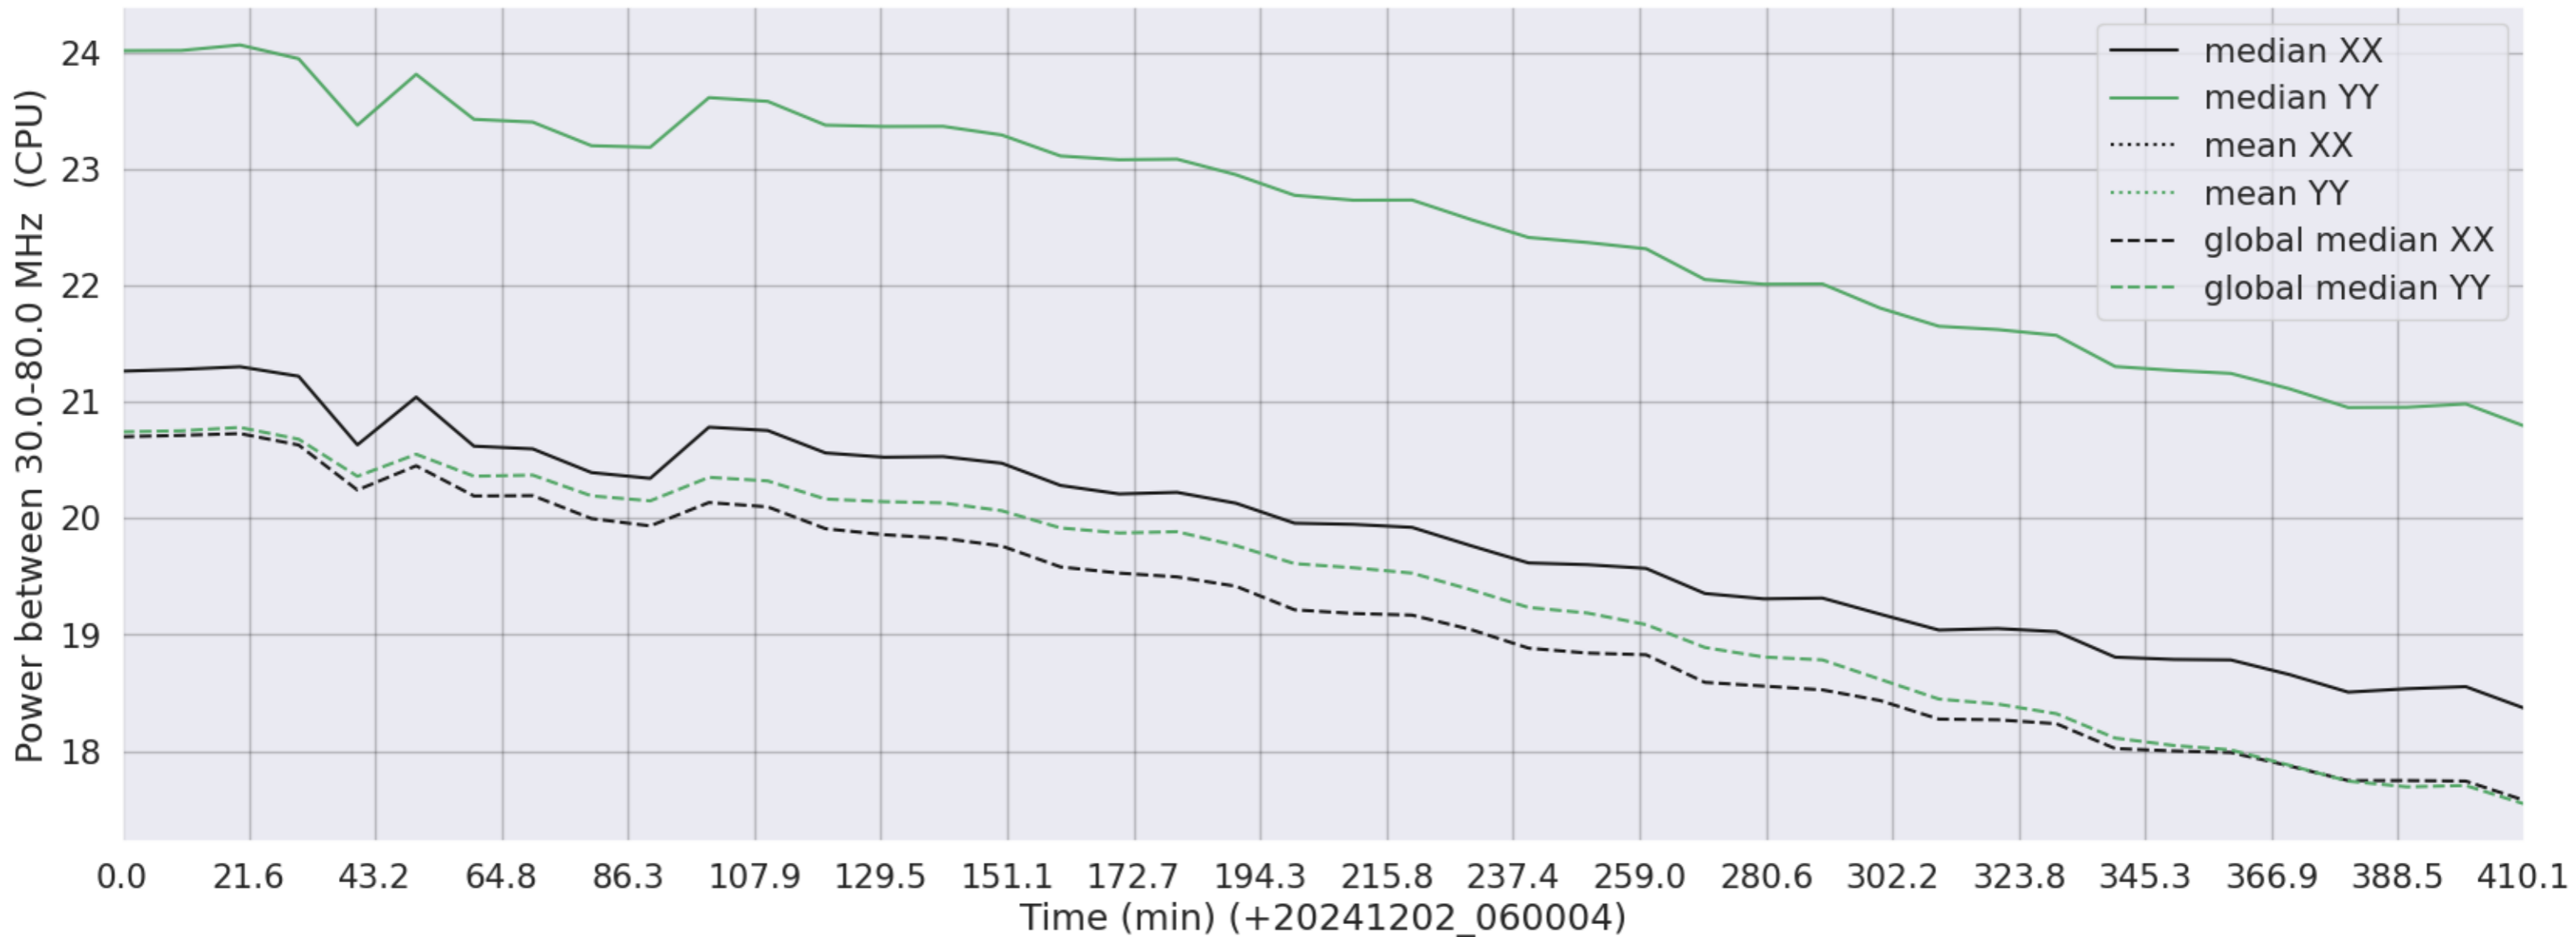

LWA164 - Correlator# 267 - XX FLAGS:Good - YY FLAGS:Good

LWA165 - Correlator# 266 - XX FLAGS:Good - YY FLAGS:Good