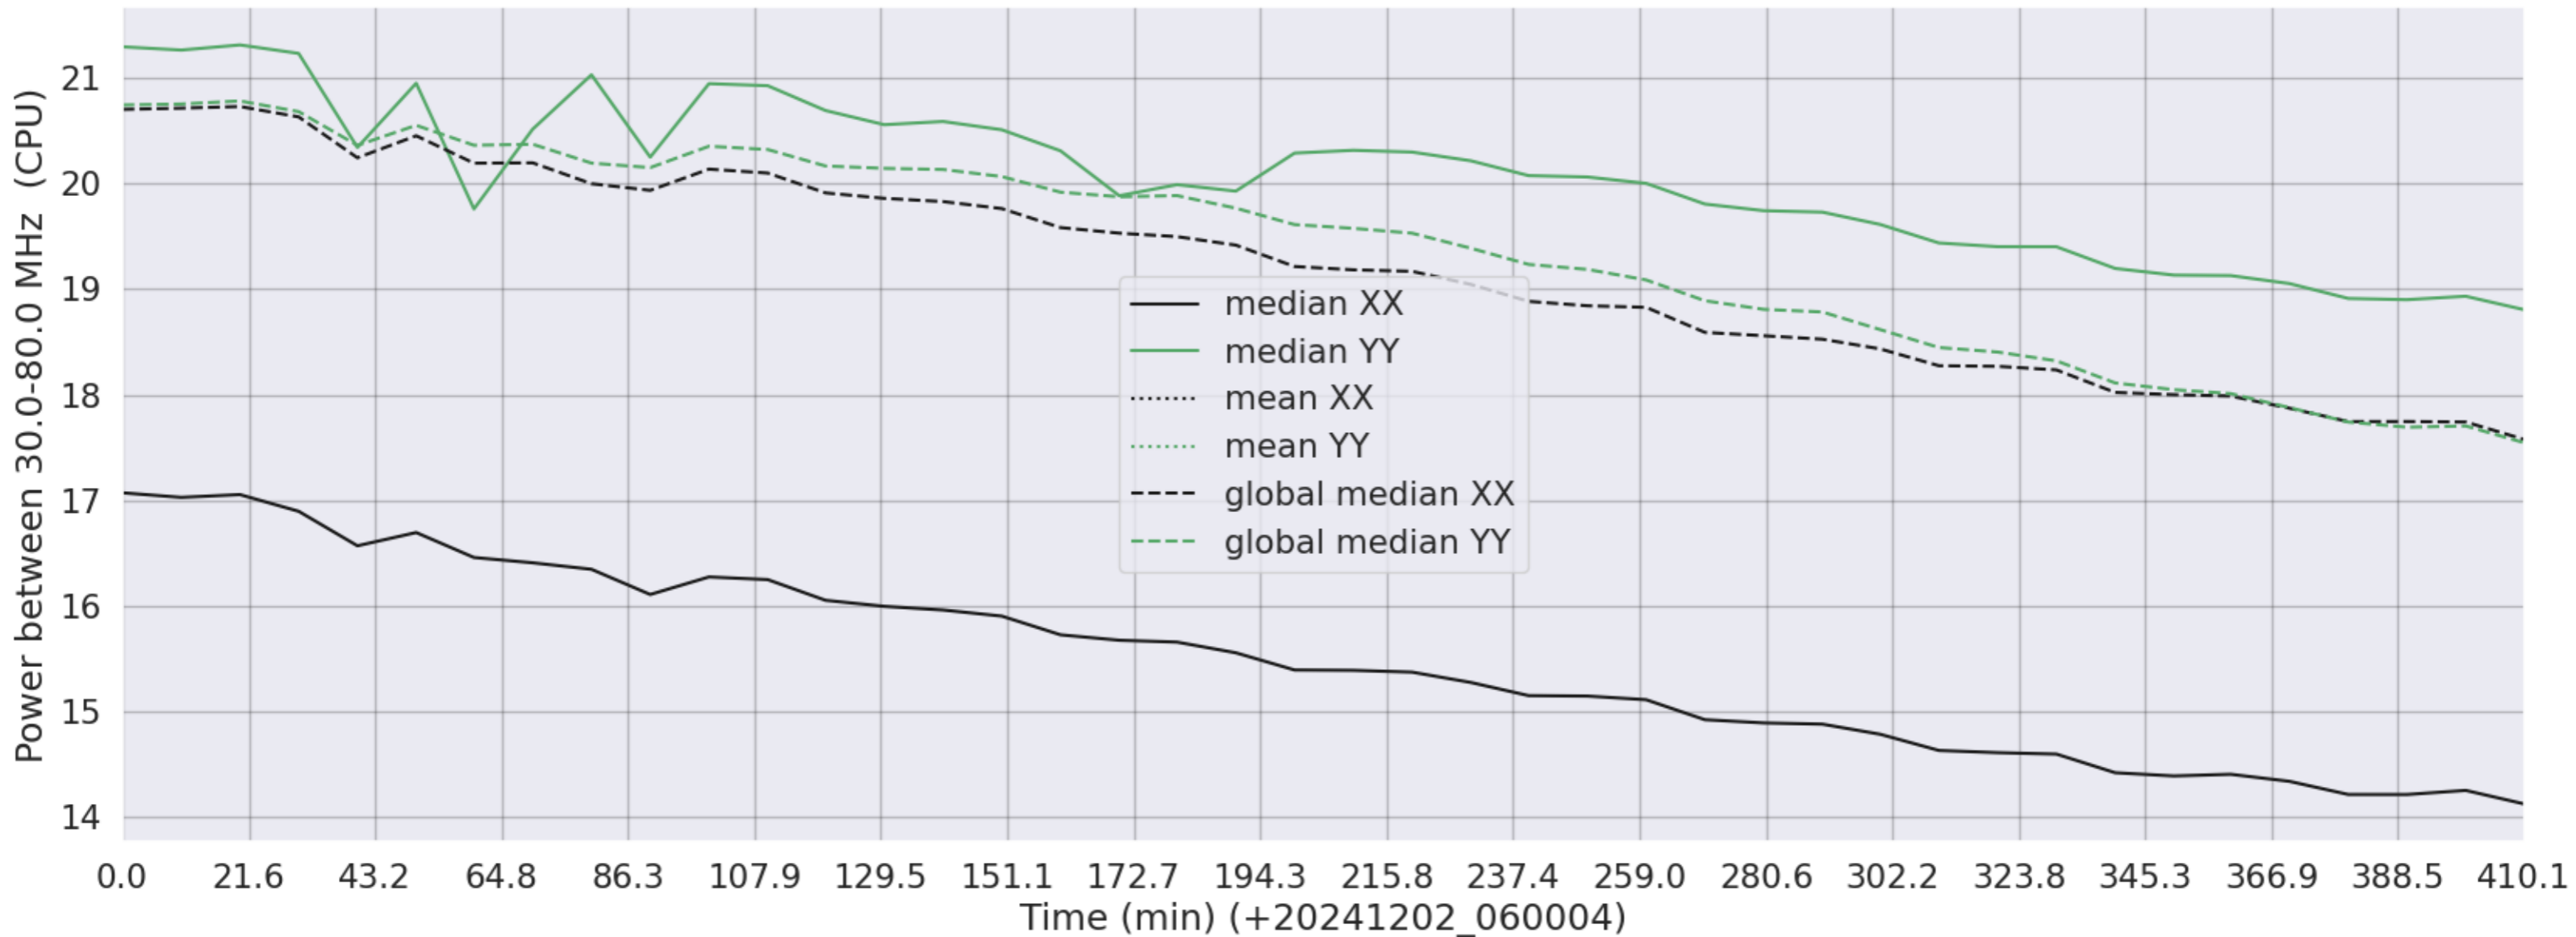

LWA343 - Correlator# 058 - XX FLAGS:Good - YY FLAGS:Good

LWA335 - Correlator# 057 - XX FLAGS:Good - YY FLAGS:Good