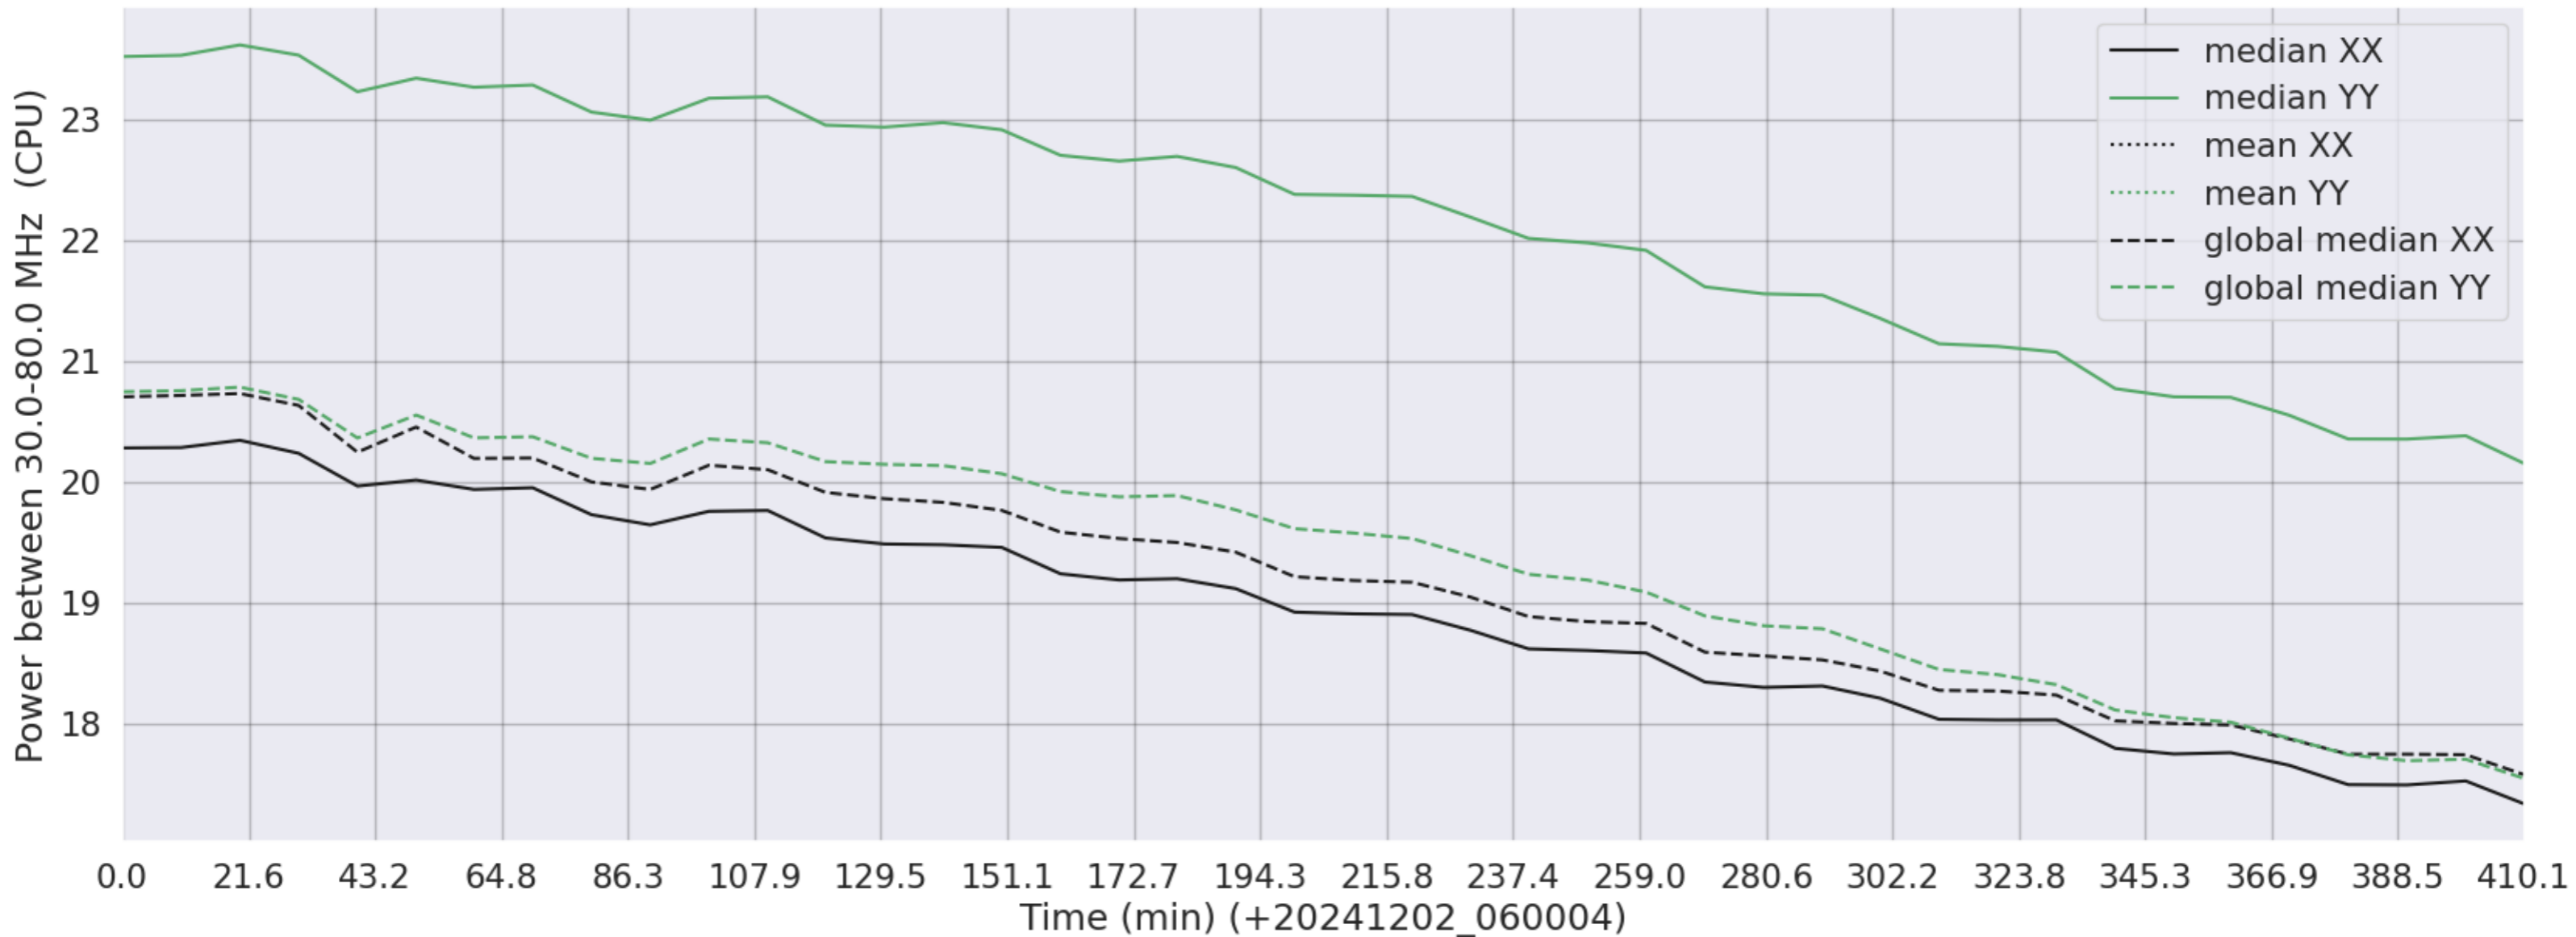

LWA107 - Correlator# 197 - XX FLAGS:Good - YY FLAGS:Good

LWA108 - Correlator# 196 - XX FLAGS:Good - YY FLAGS:Good