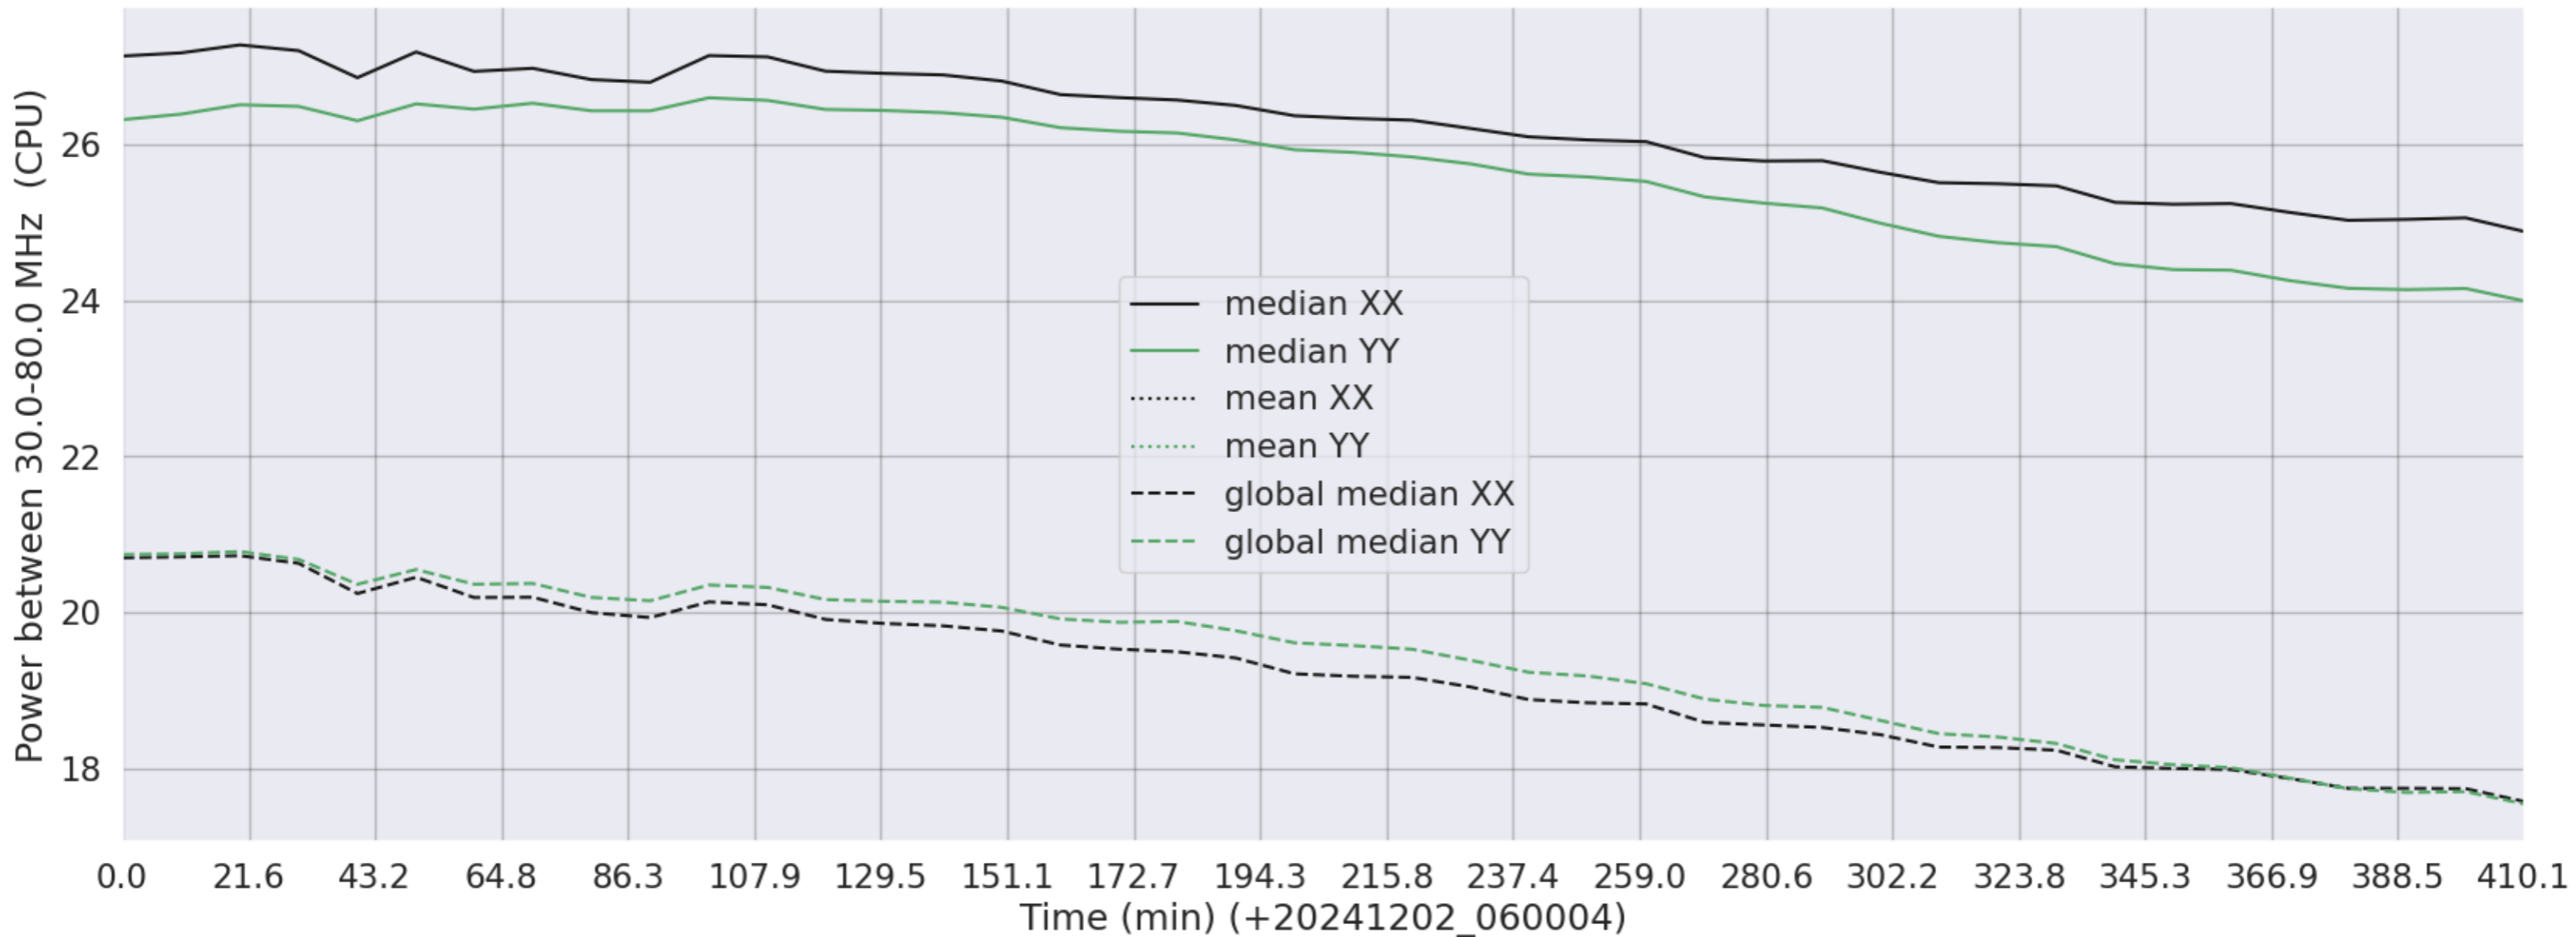

LWA359 - Correlator# 254 - XX FLAGS:Good - YY FLAGS:Good

LWA333 - Correlator# 253 - XX FLAGS:Good - YY FLAGS:Good