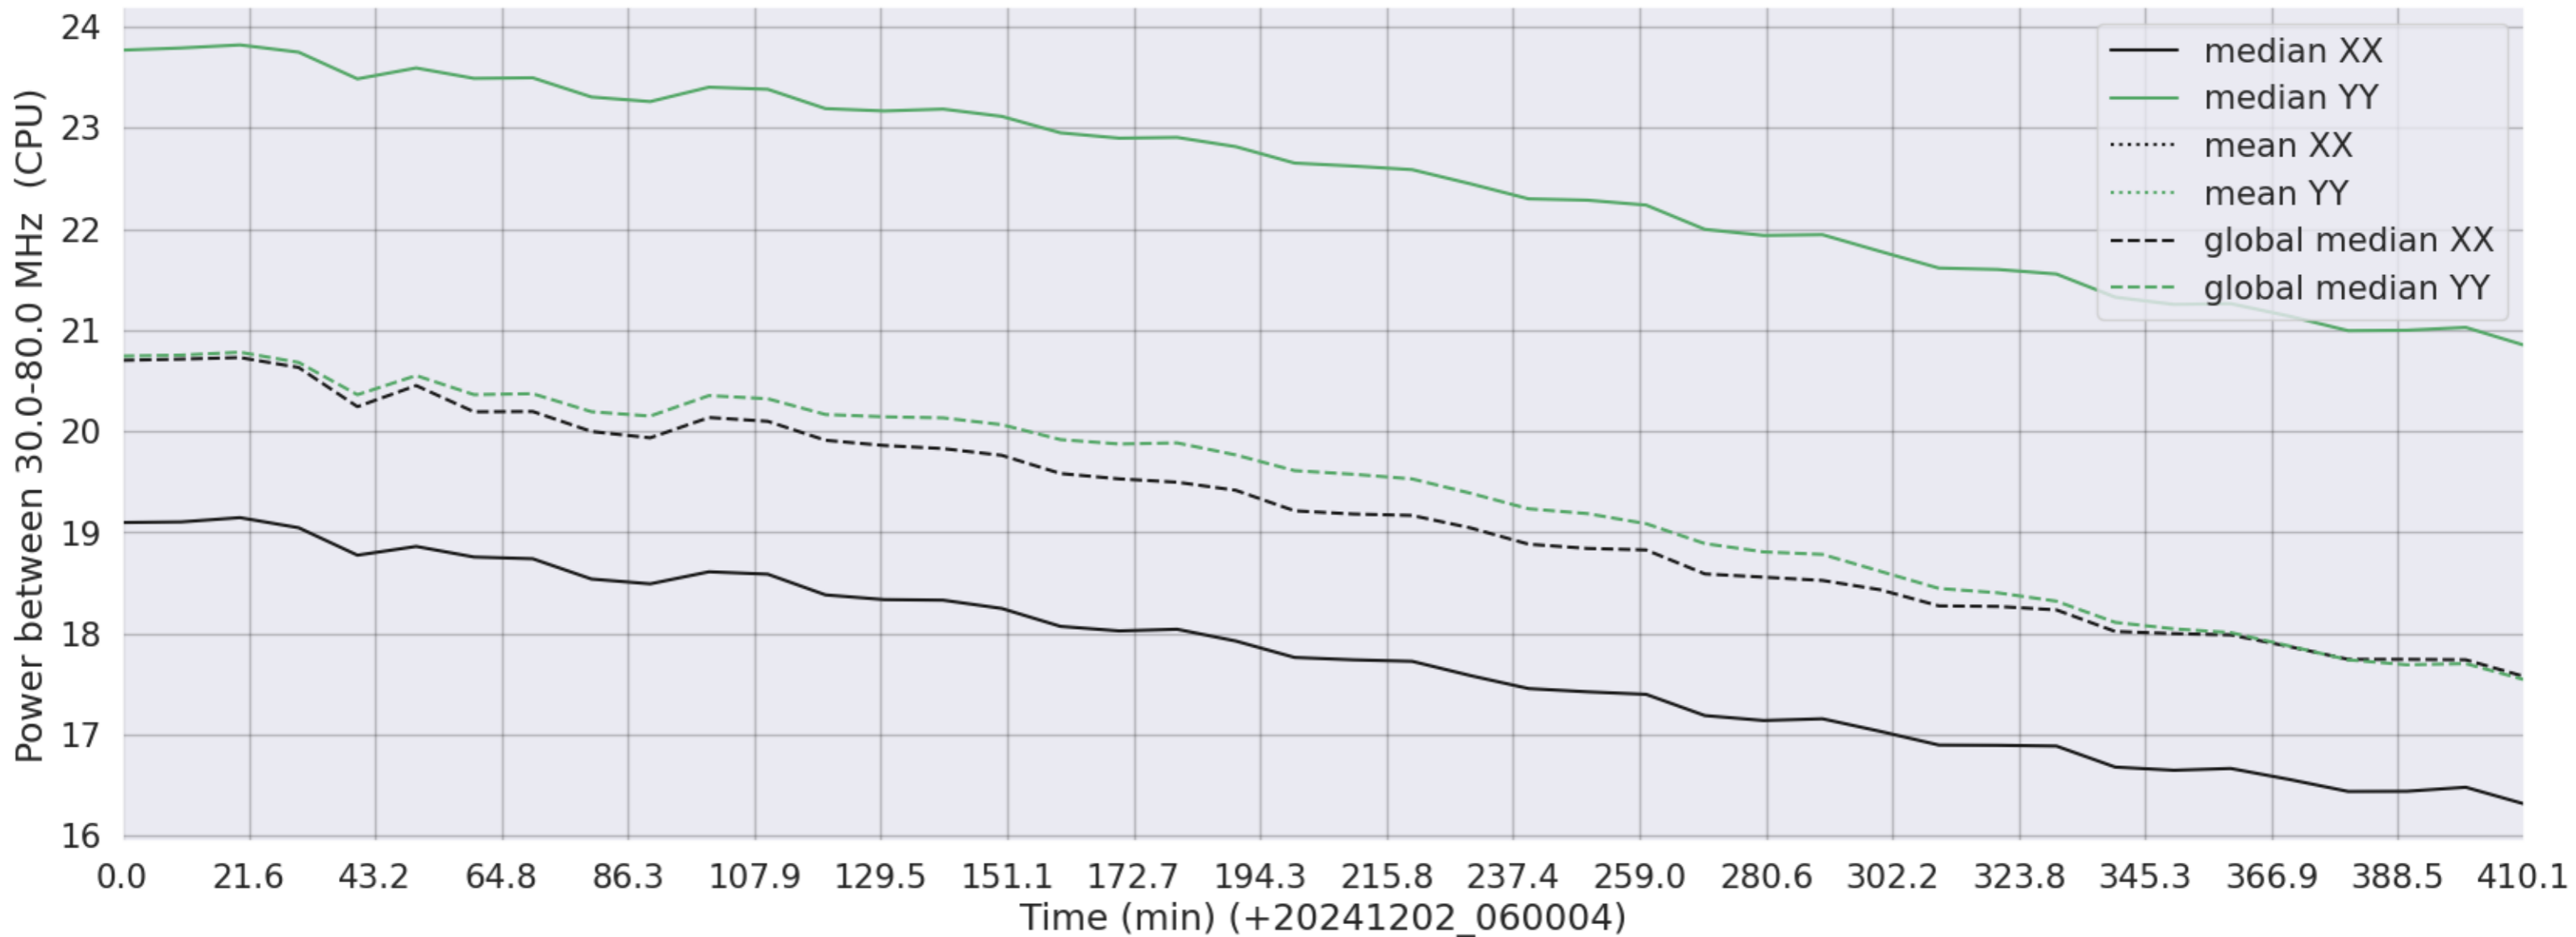

LWA175 - Correlator# 293 - XX FLAGS:Good - YY FLAGS:Good

LWA169 - Correlator# 292 - XX FLAGS:Good - YY FLAGS:Good