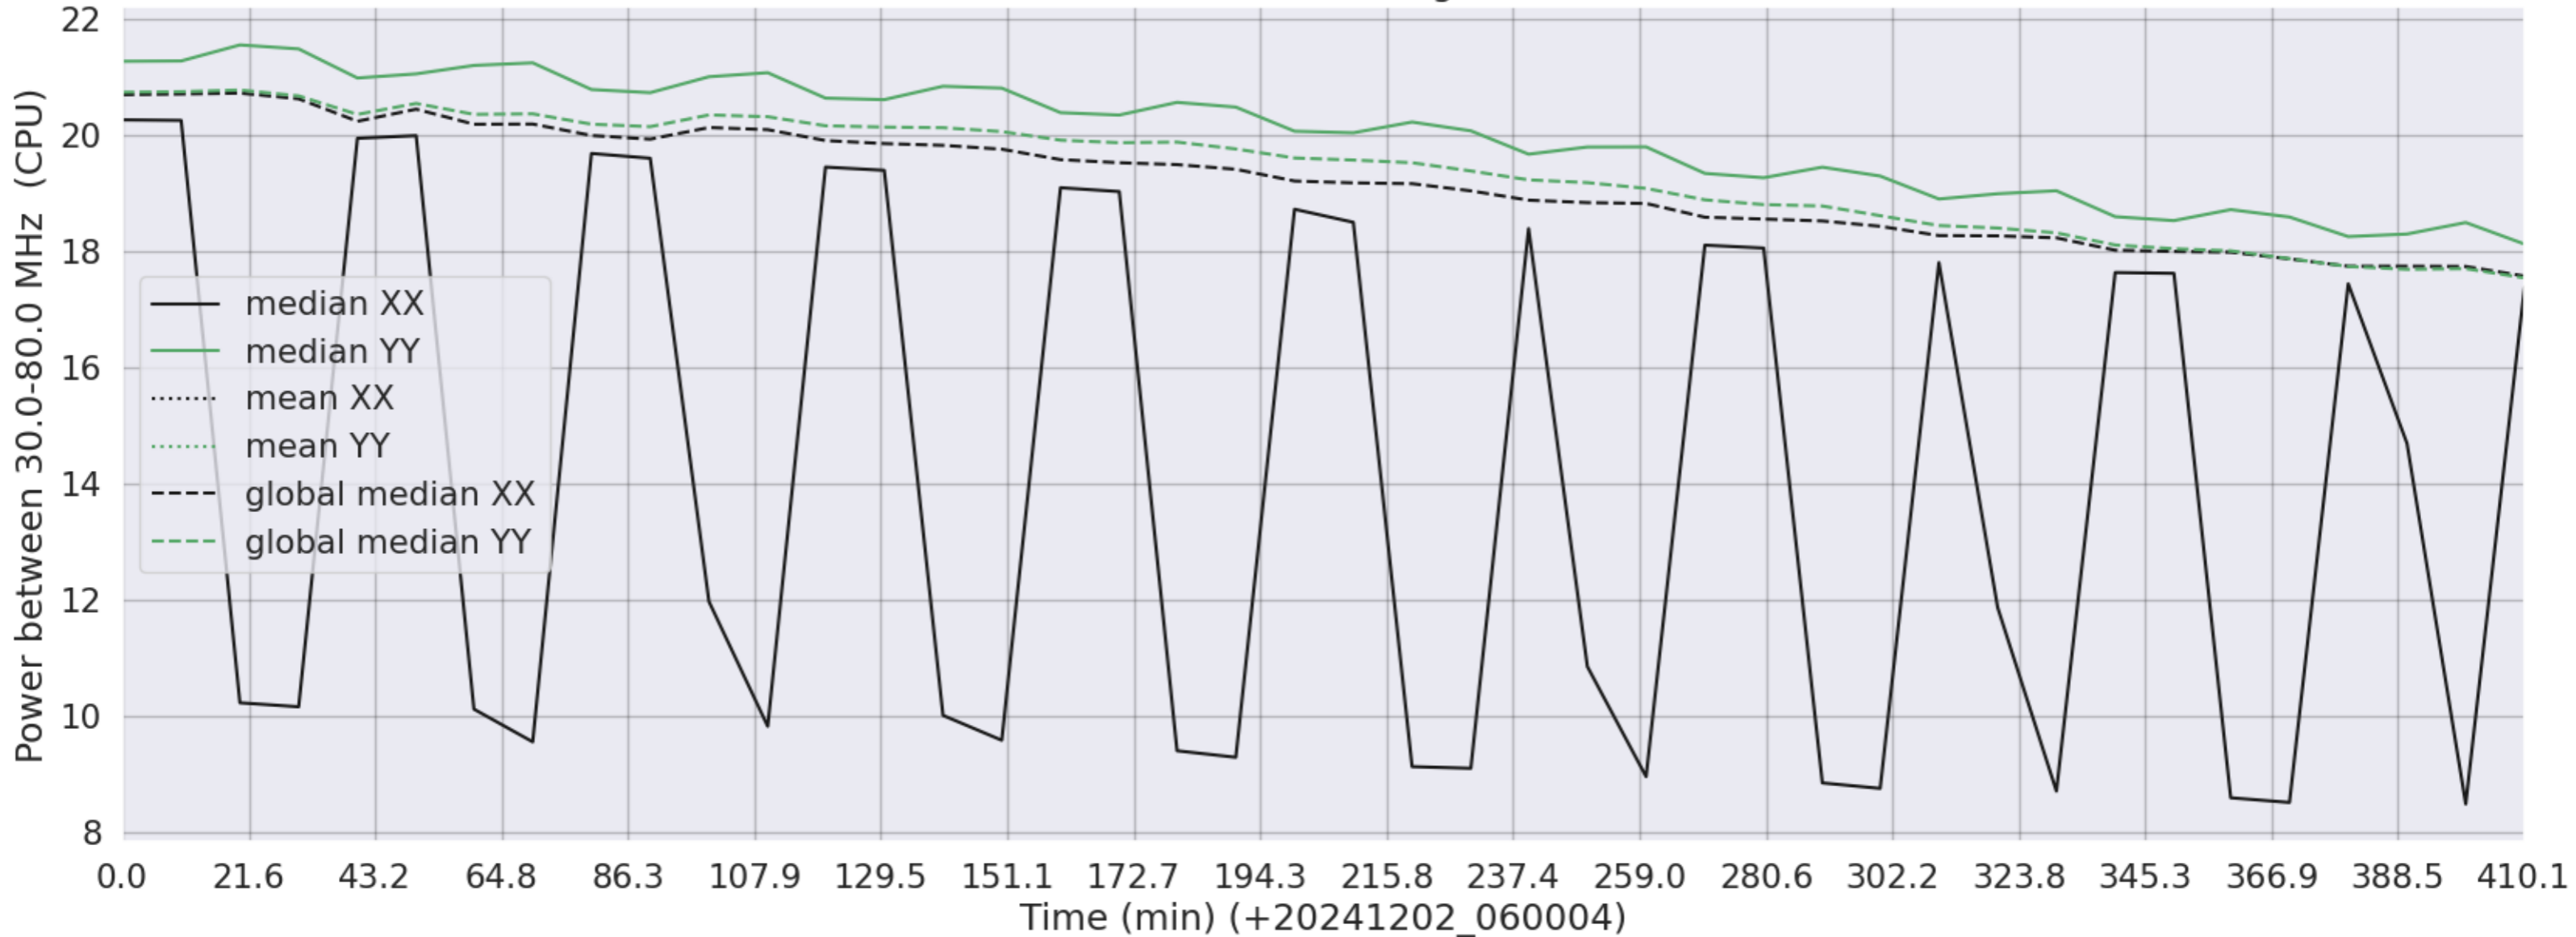

LWA102 - Correlator# 177 - XX FLAGS:Good - YY FLAGS:Good

LWA103 - Correlator# 176 - XX FLAGS:HighTimeVar - YY FLAGS:Good