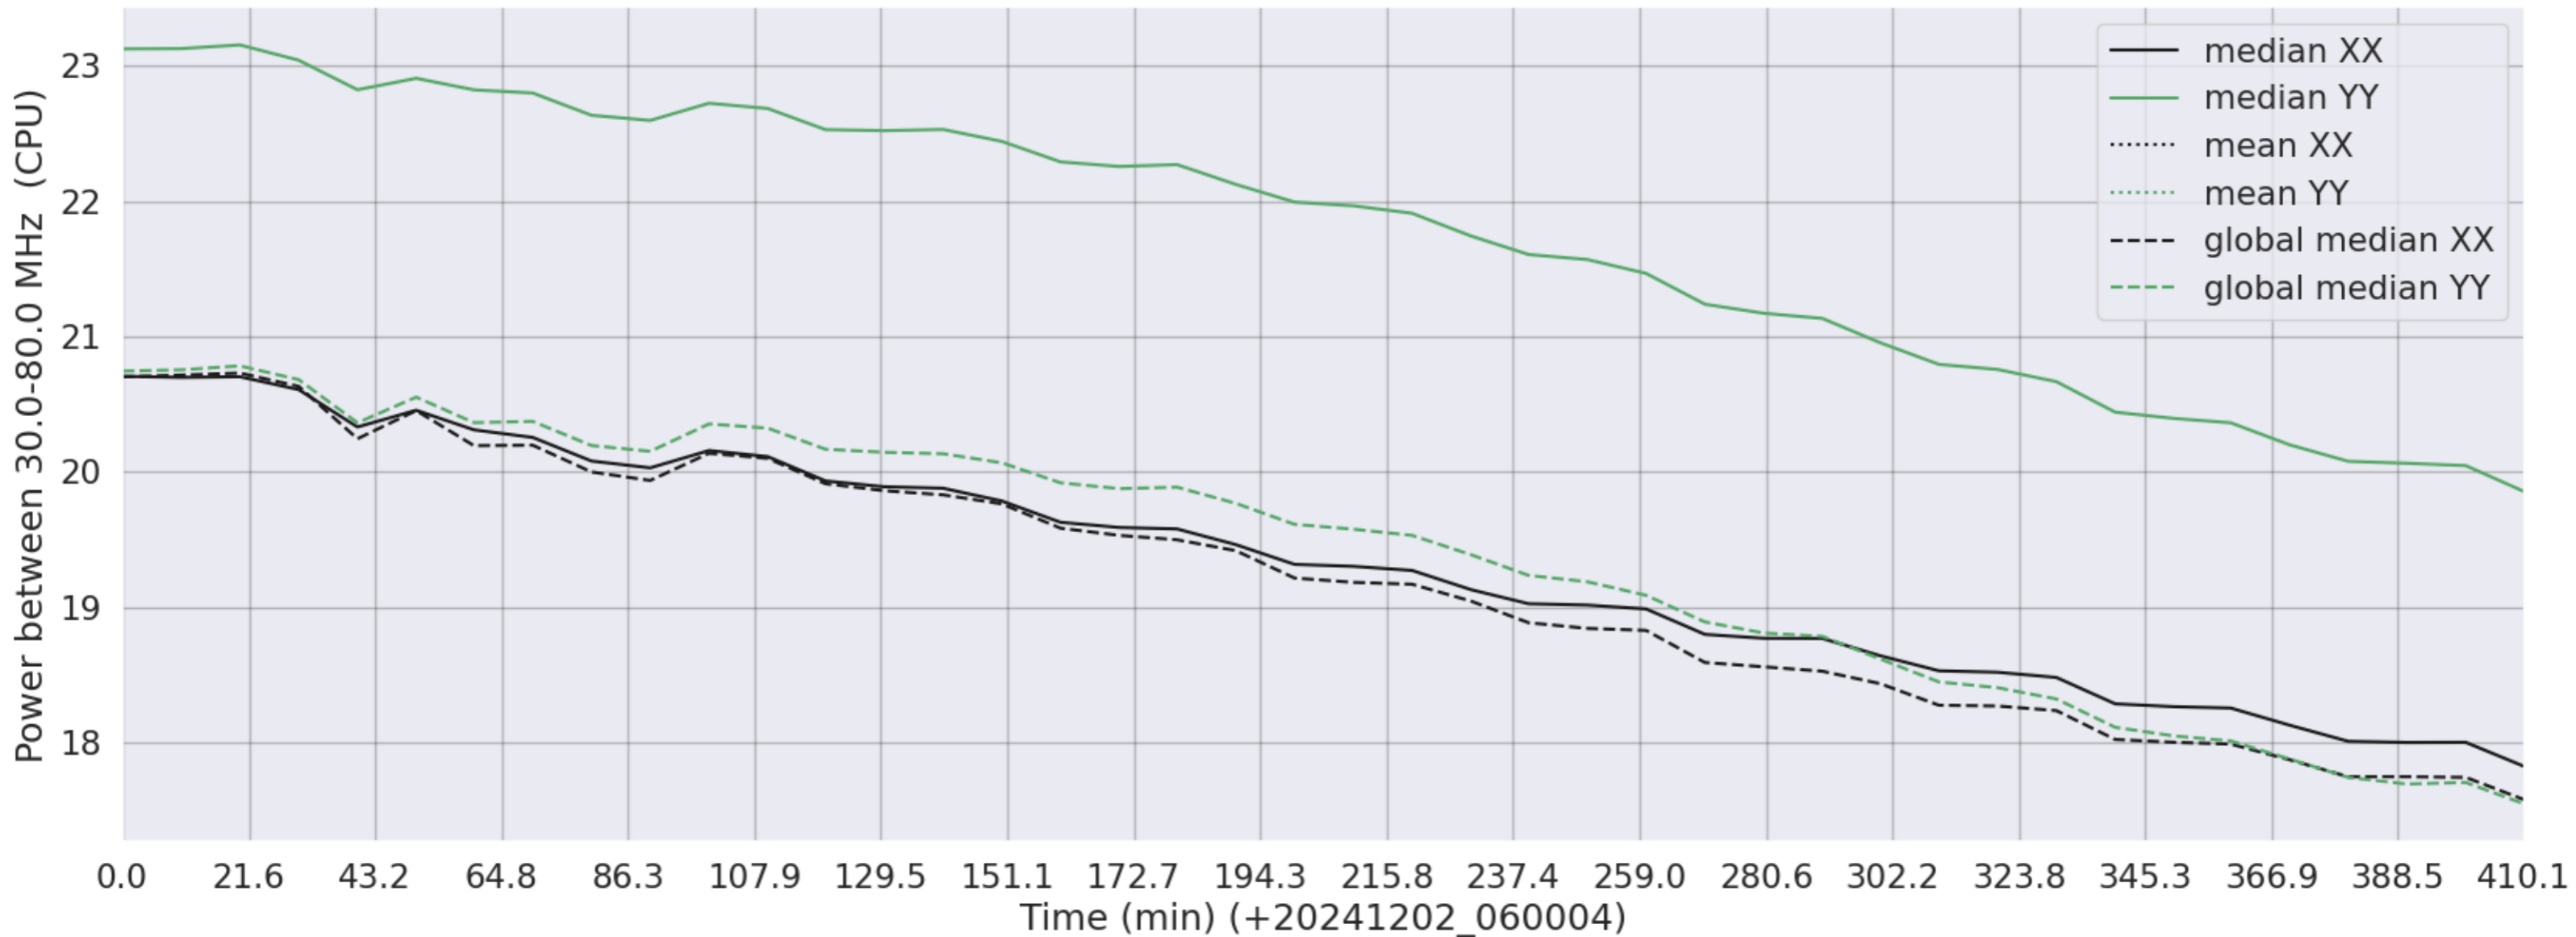

LWA138 - Correlator# 261 - XX FLAGS:Good - YY FLAGS:Good

LWA140 - Correlator# 260 - XX FLAGS:Good - YY FLAGS:Good