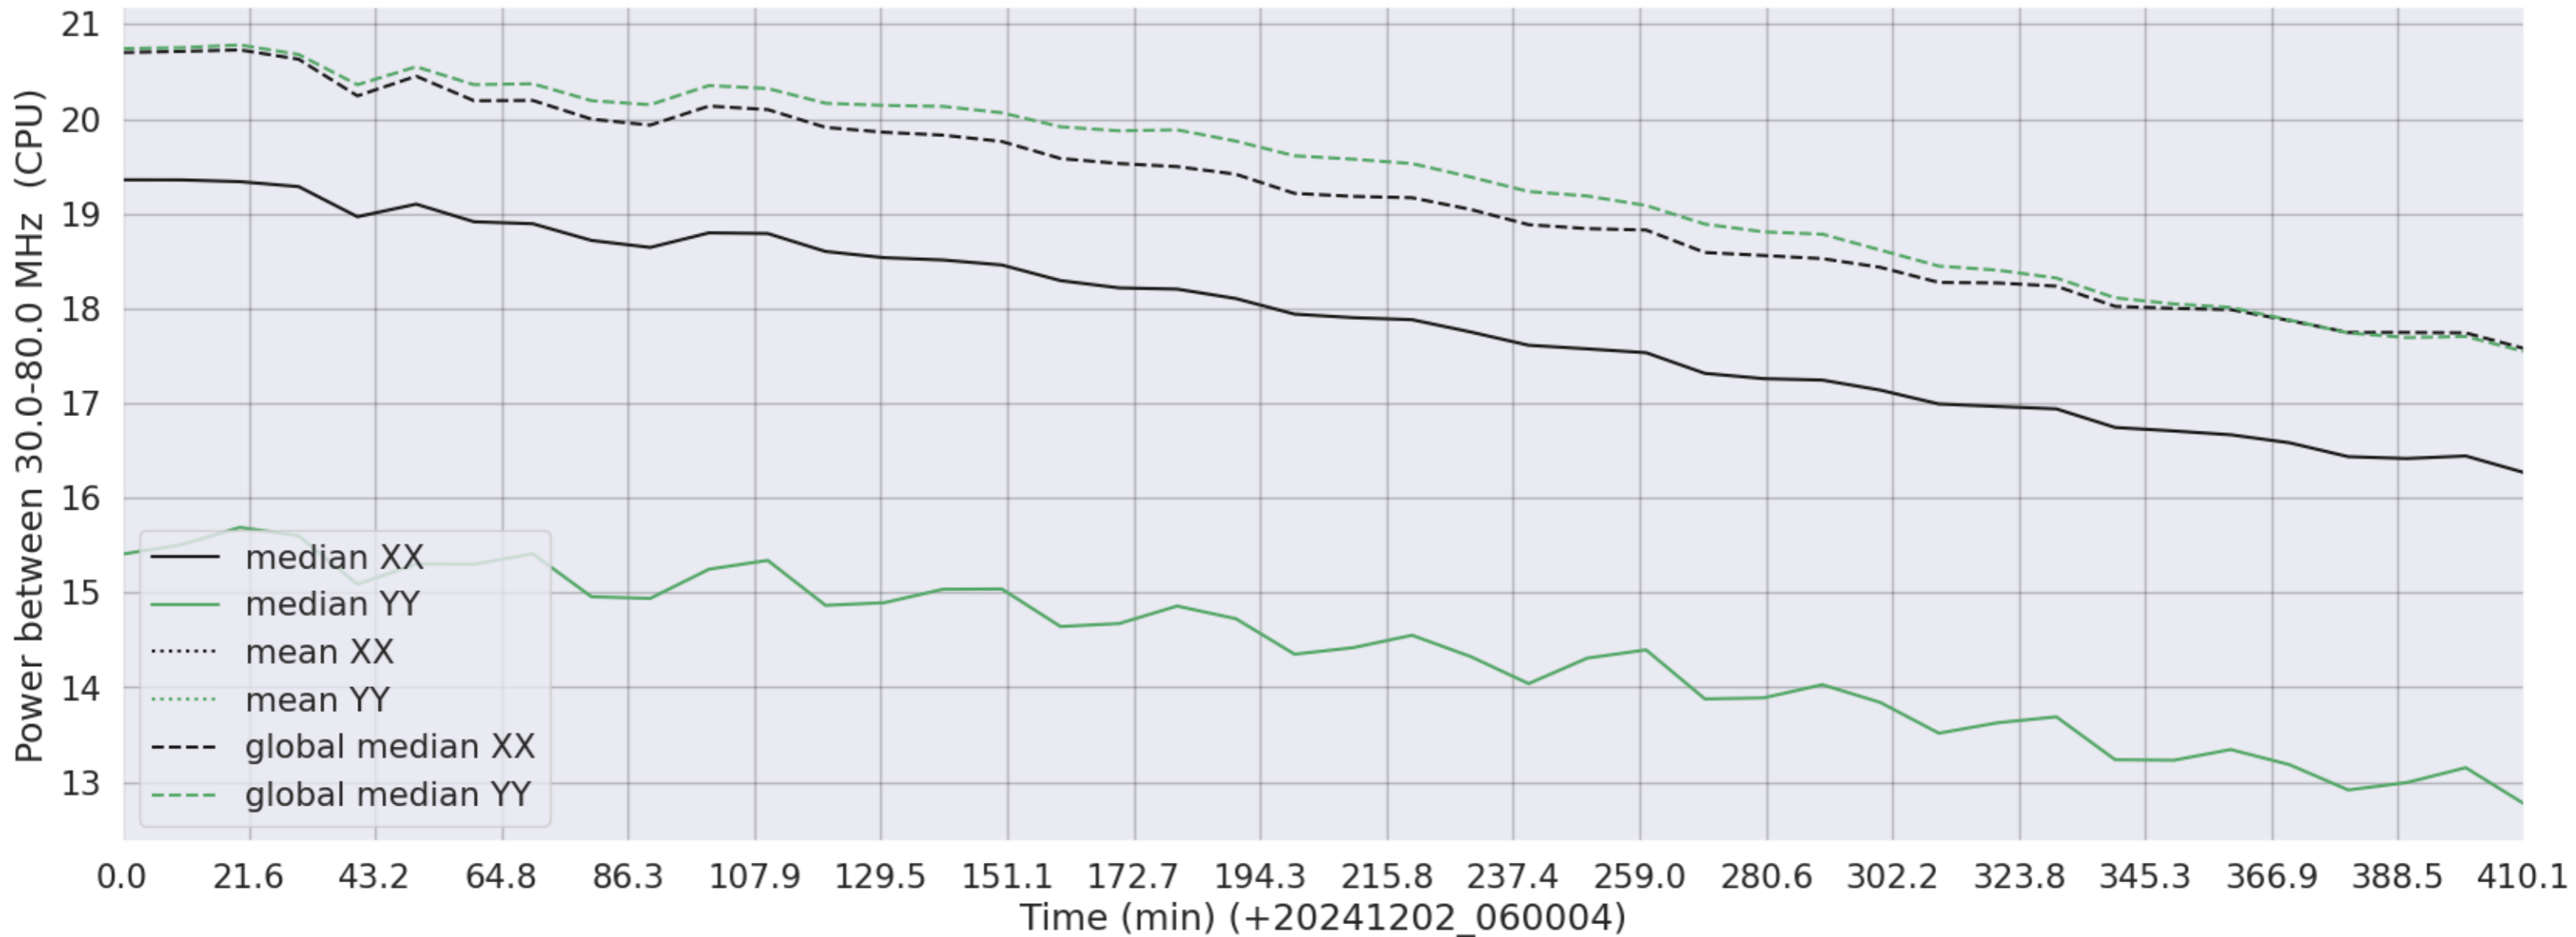

LWA126 - Correlator# 226 - XX FLAGS:Good - YY FLAGS:Good

LWA127 - Correlator# 225 - XX FLAGS:Good - YY FLAGS:Good