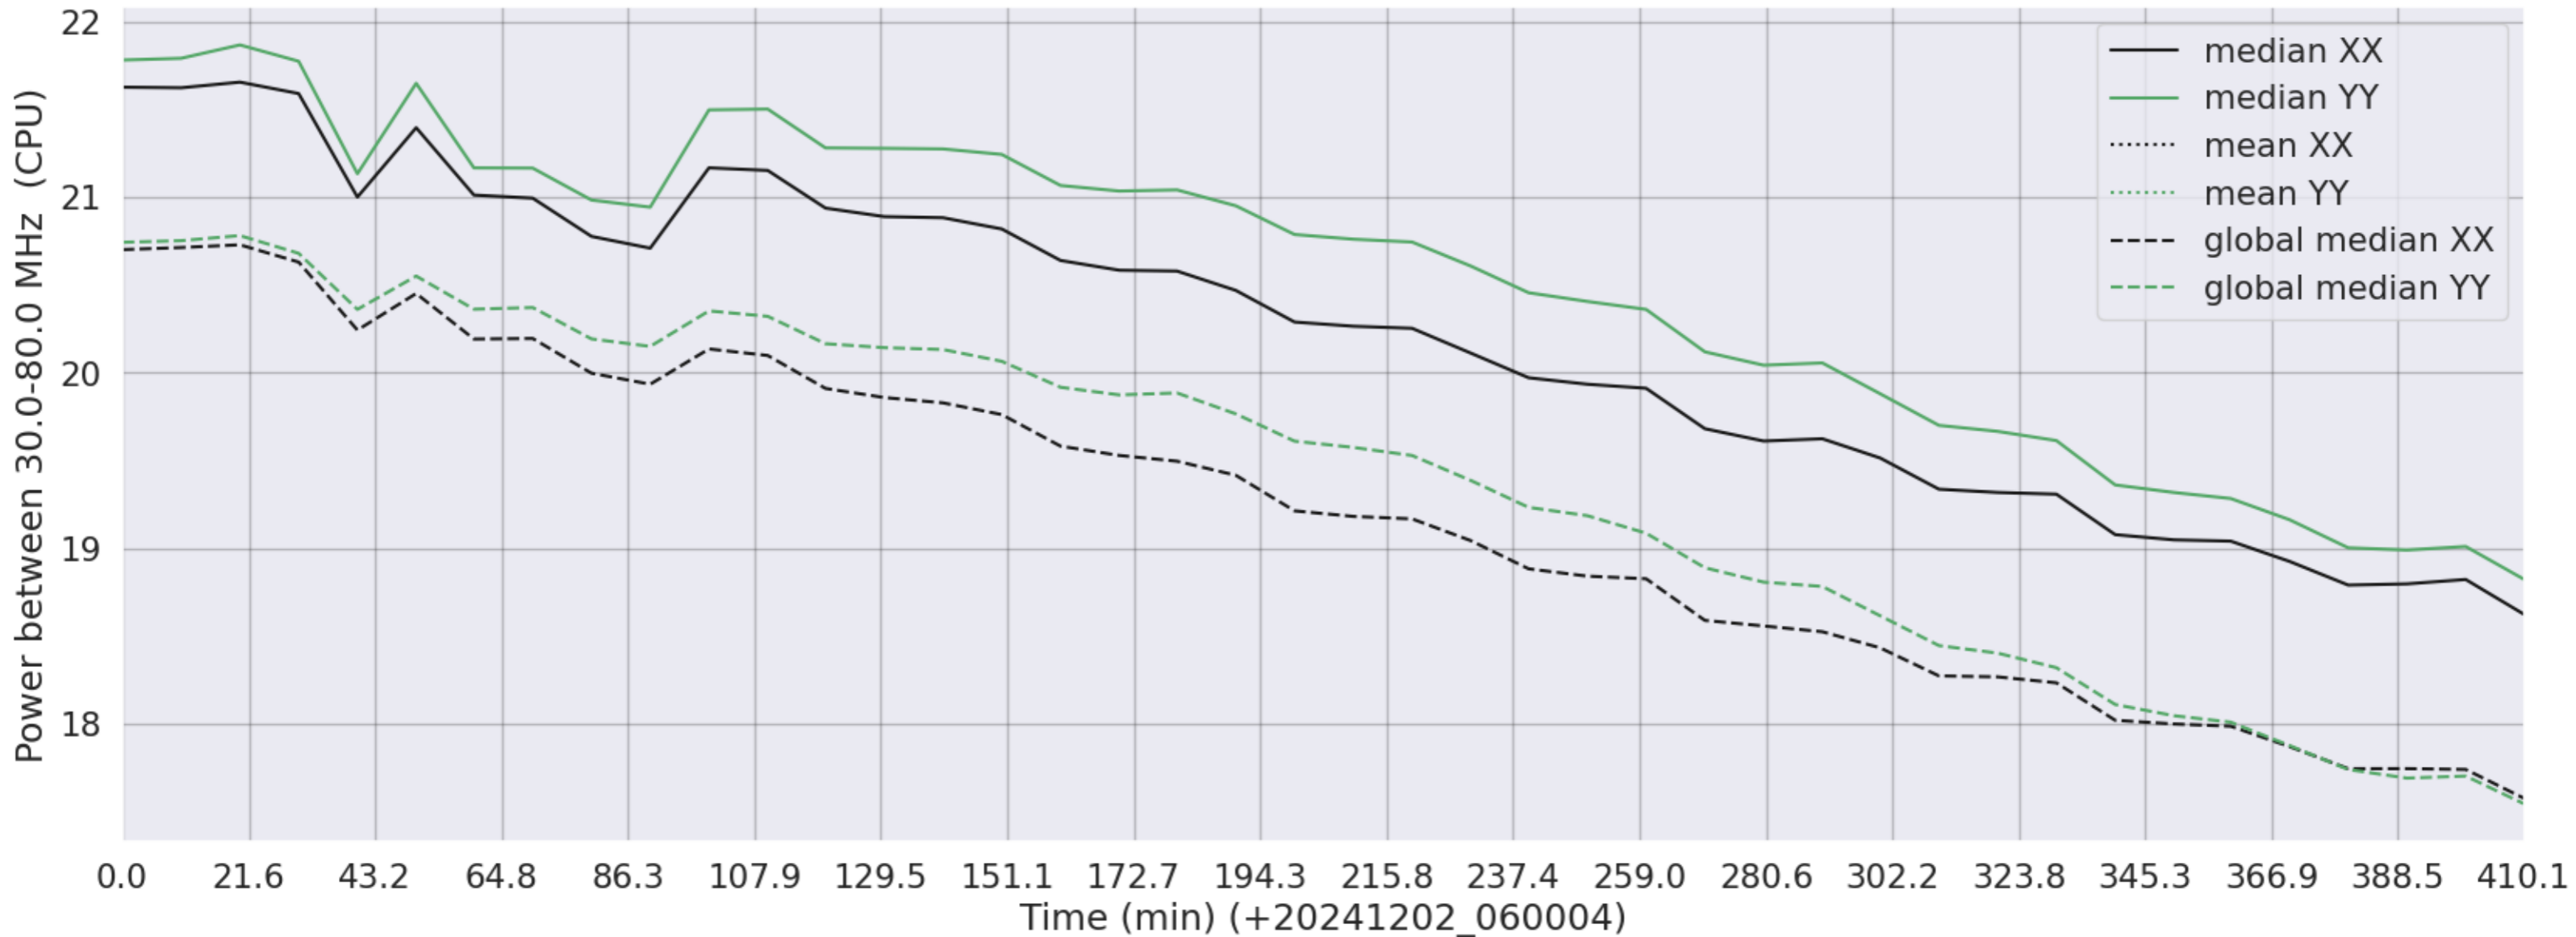

LWA169 - Correlator# 292 - XX FLAGS:Good - YY FLAGS:Good

LWA175 - Correlator# 293 - XX FLAGS:Good - YY FLAGS:Good

LWA204 - Correlator# 294 - XX FLAGS:Good - YY FLAGS:Good

LWA203 - Correlator# 295 - XX FLAGS:Good - YY FLAGS:Good