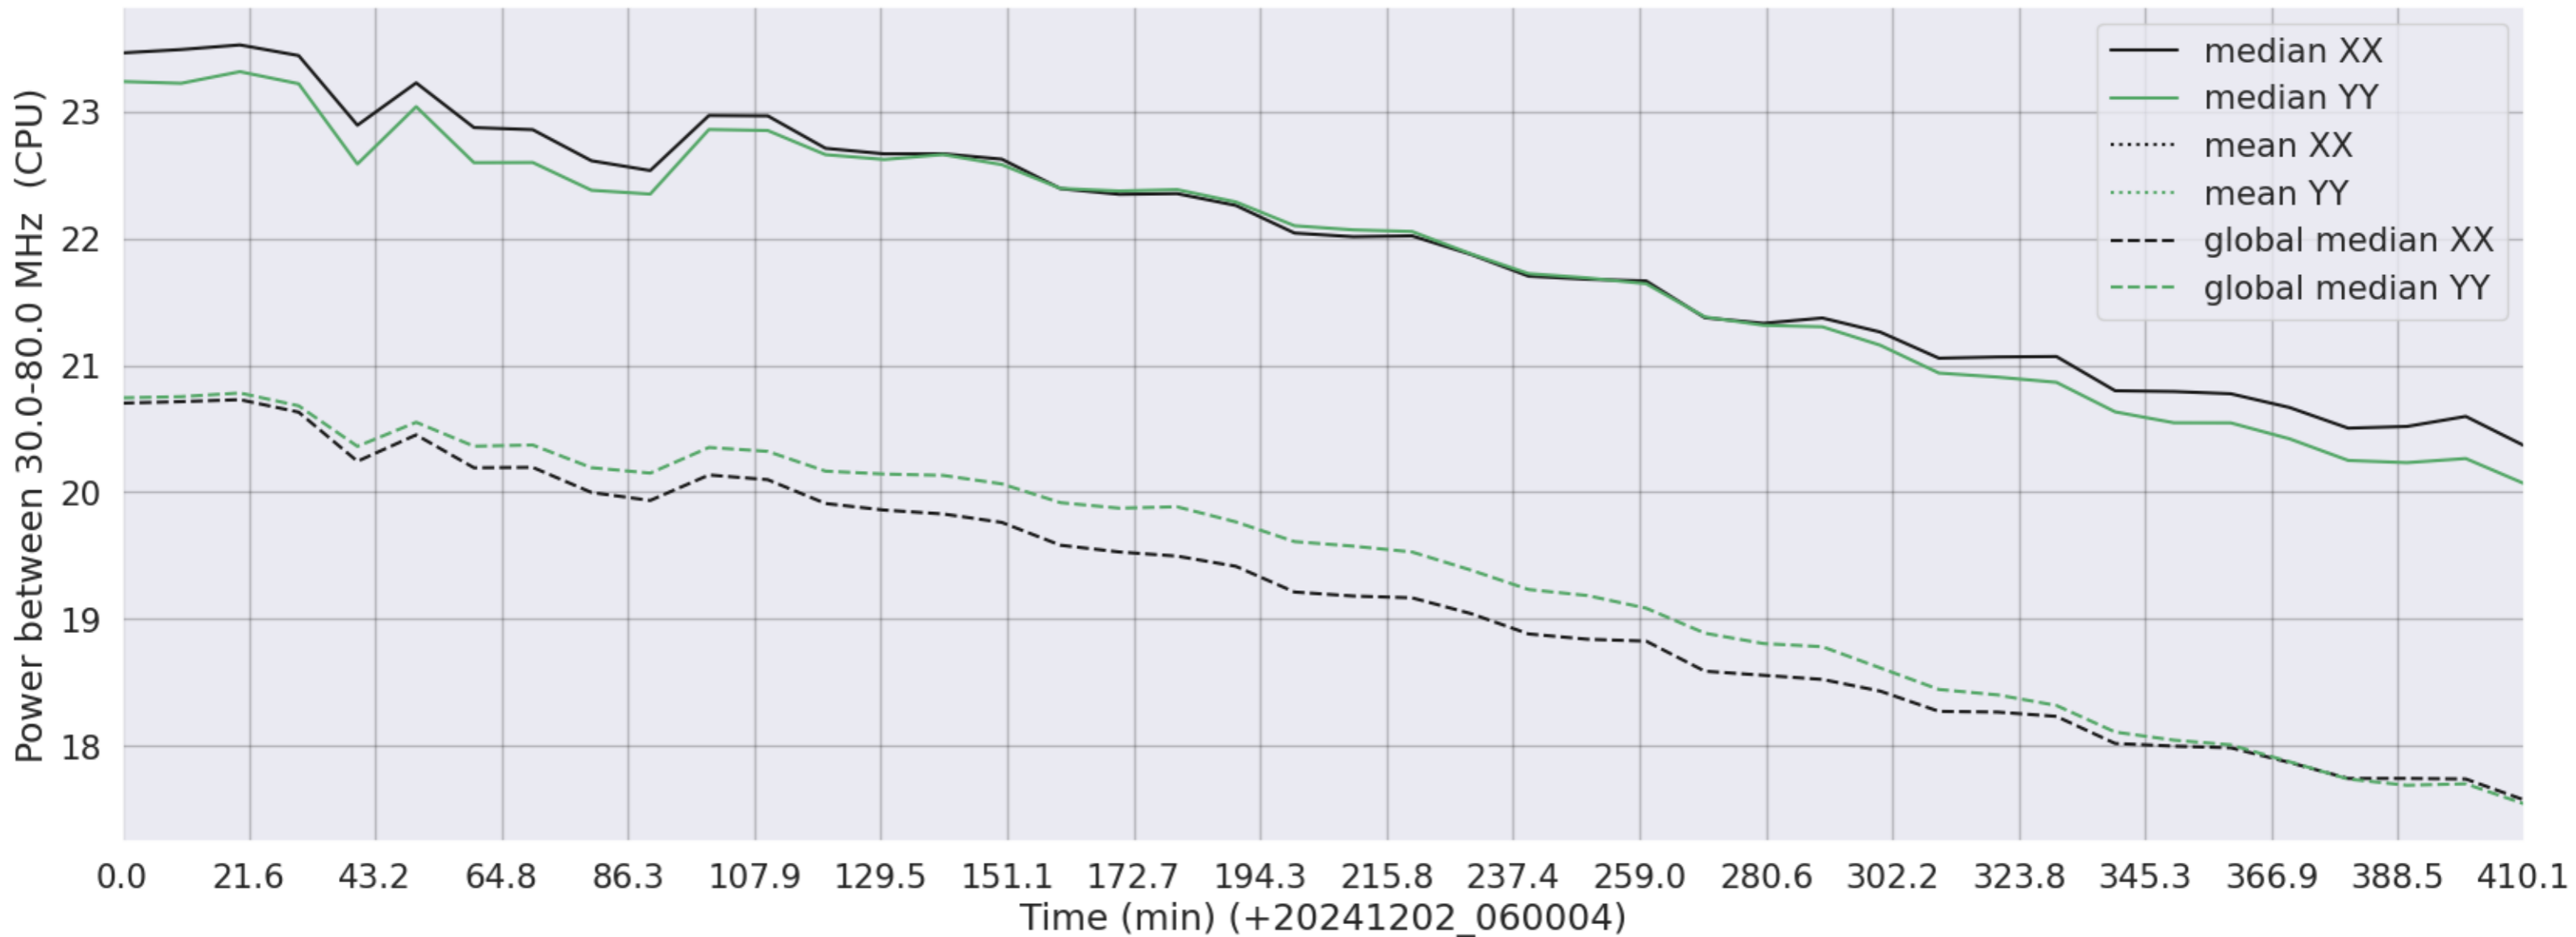

LWA201 - Correlator# 279 - XX FLAGS:Good - YY FLAGS:Good

LWA202 - Correlator# 278 - XX FLAGS:Good - YY FLAGS:Good