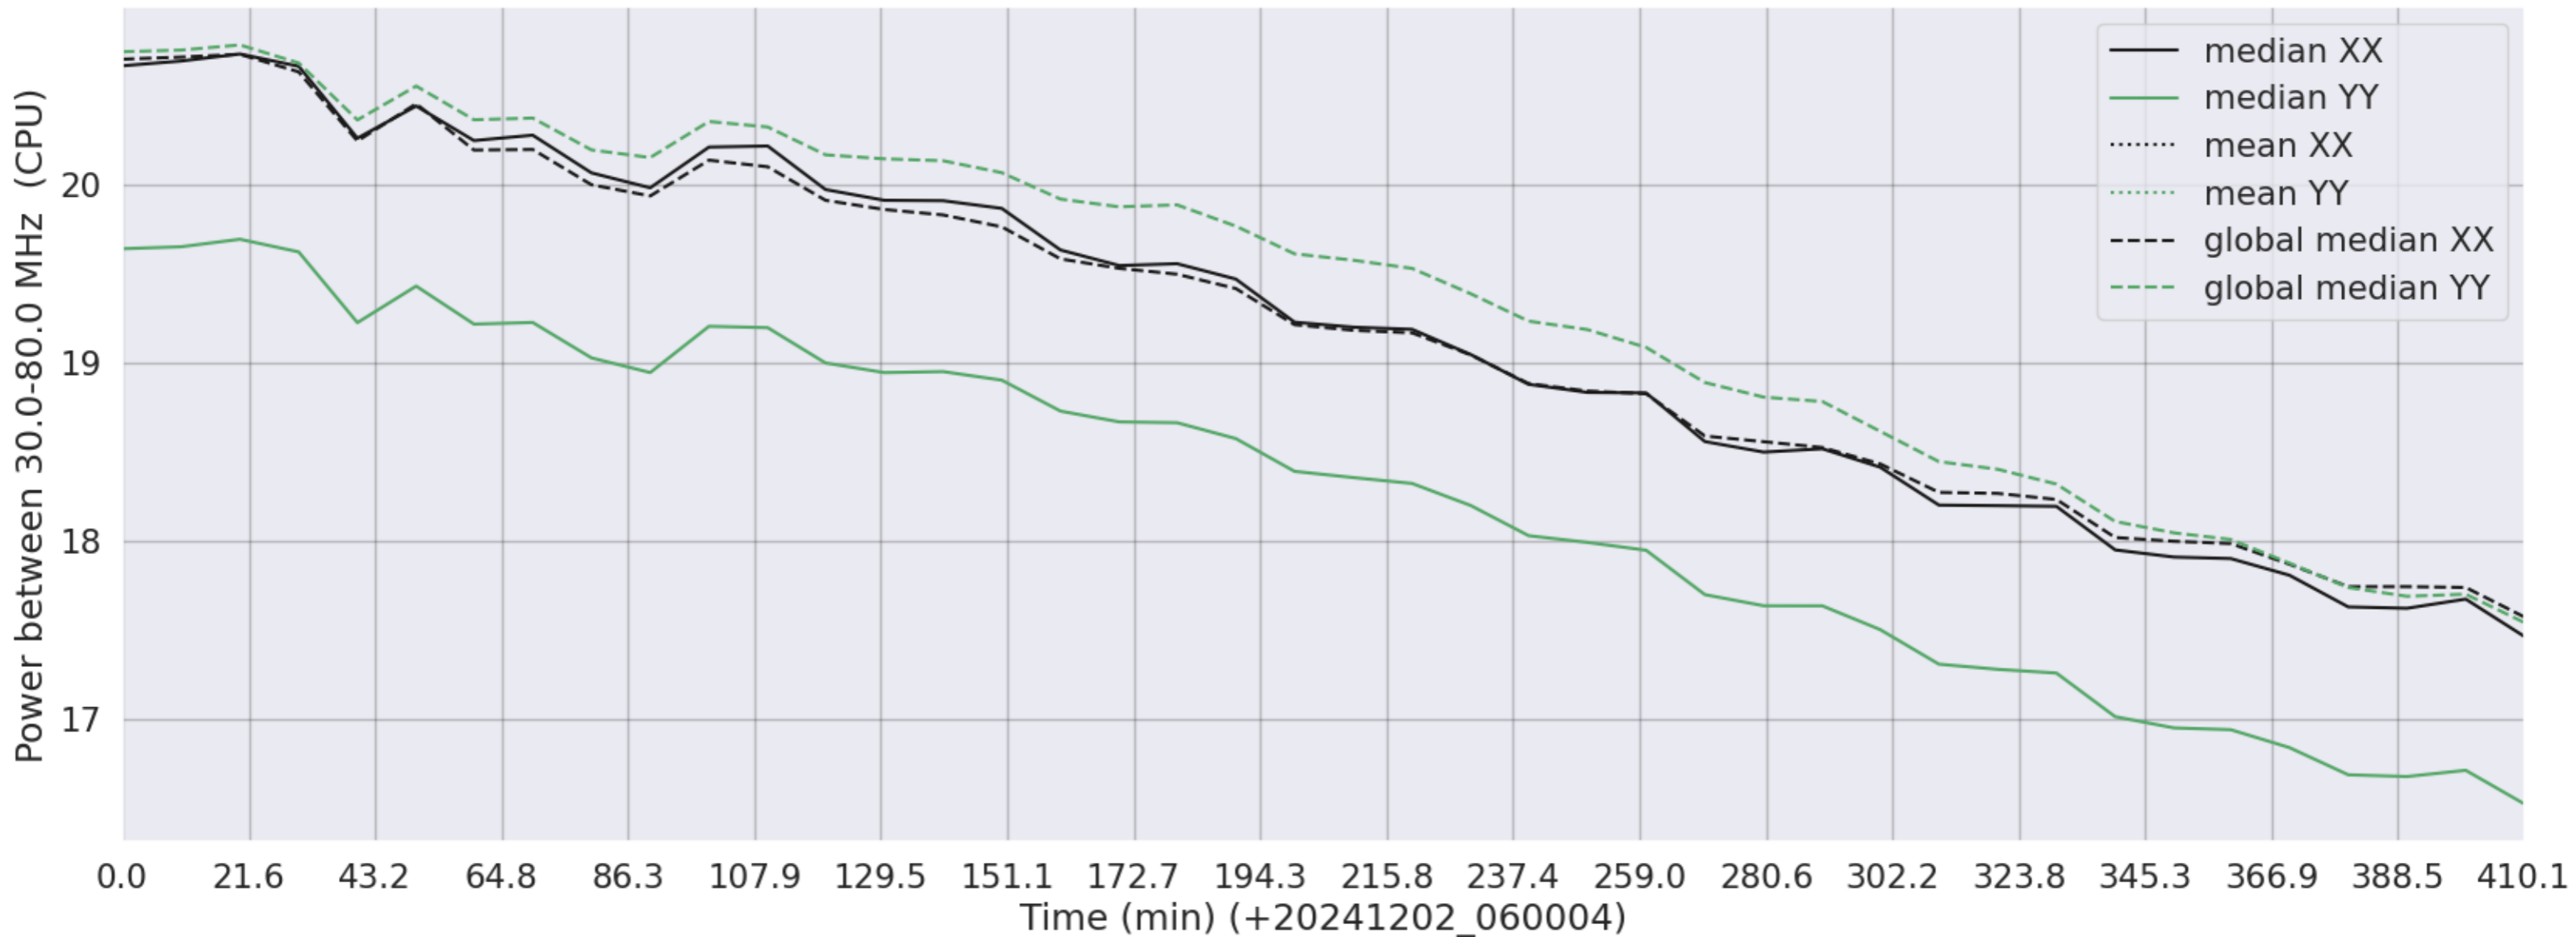

LWA223 - Correlator# 337 - XX FLAGS:Good - YY FLAGS:Good

LWA241 - Correlator# 336 - XX FLAGS:Good - YY FLAGS:Good