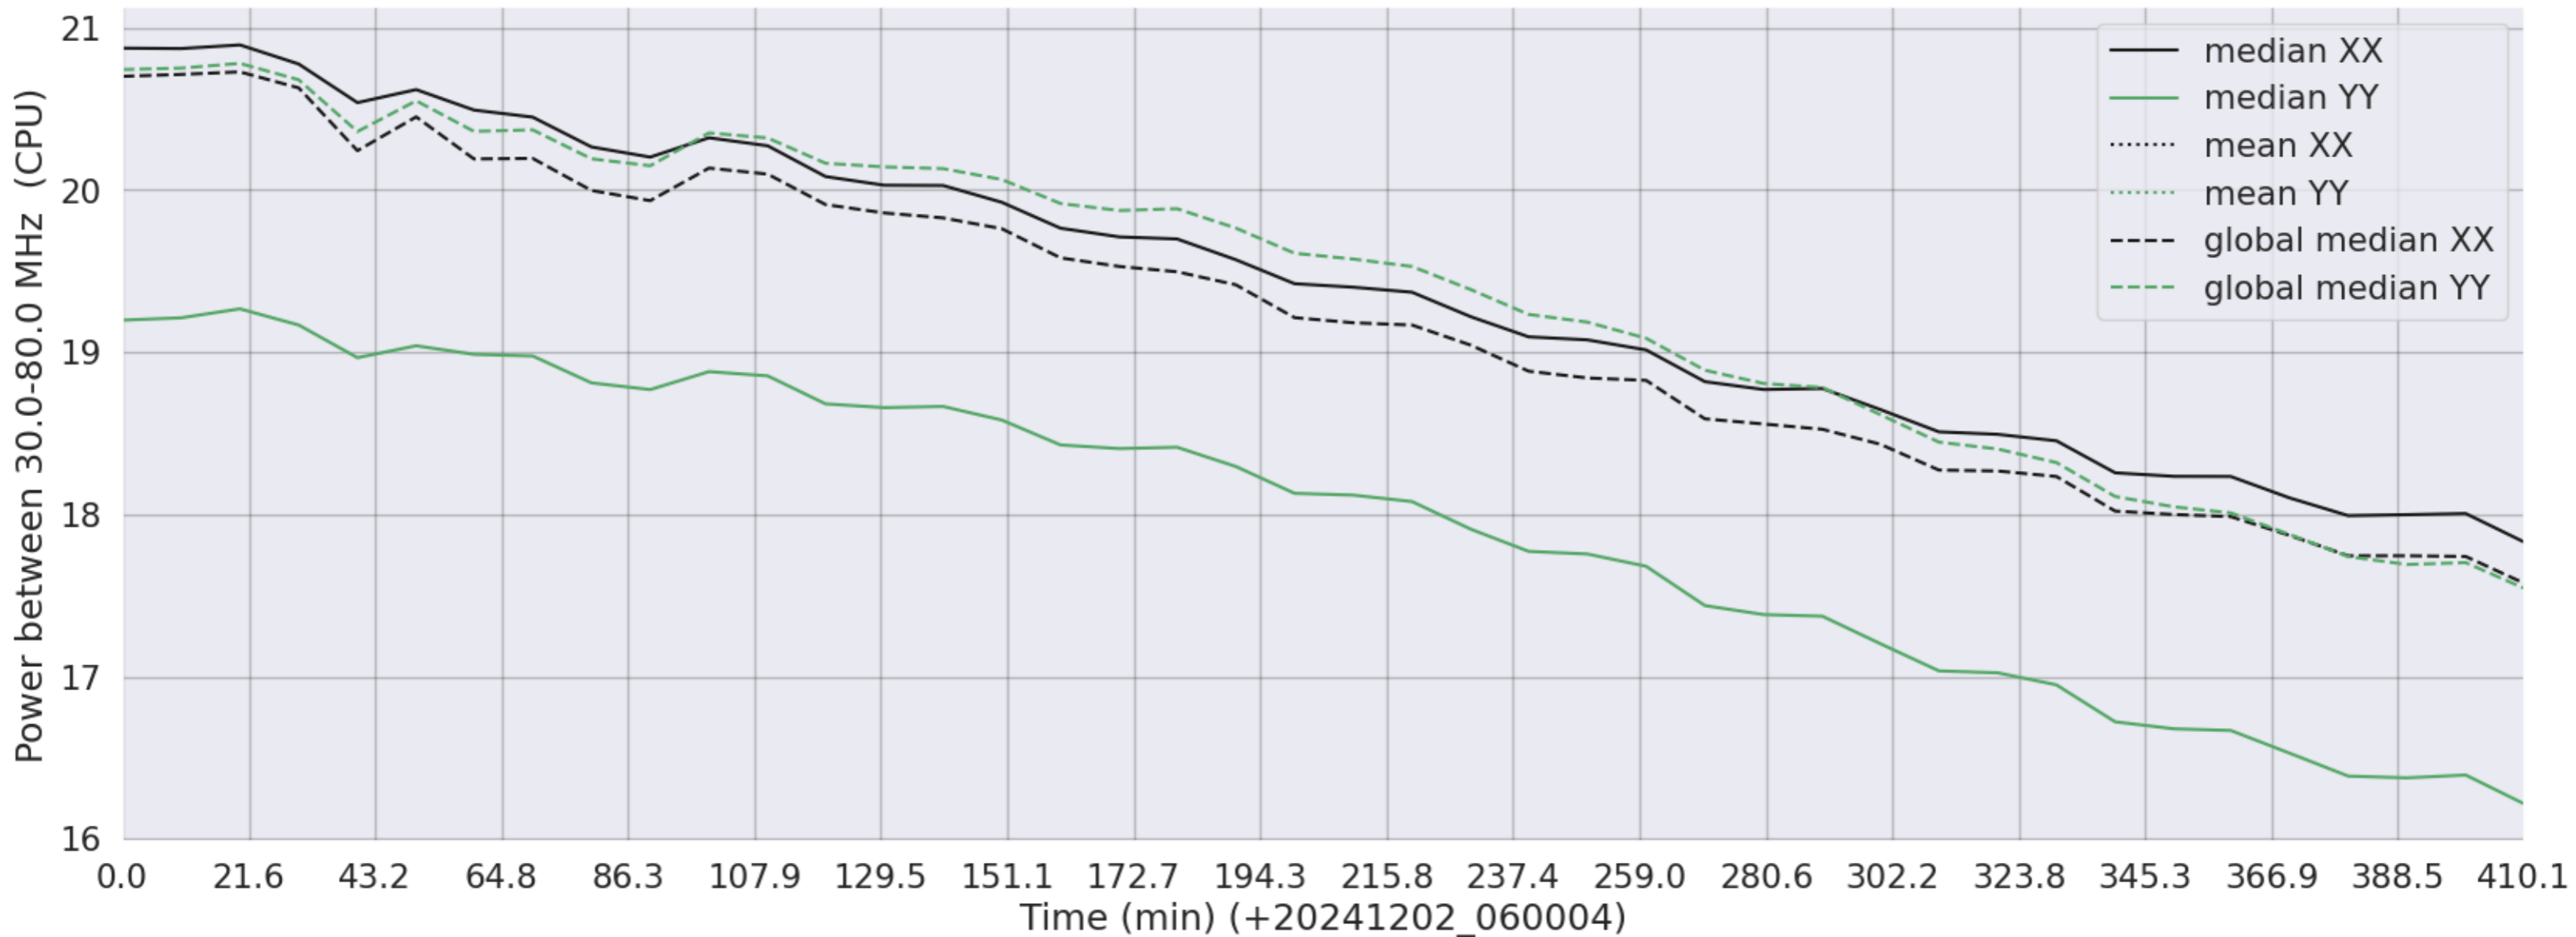

LWA170 - Correlator# 288 - XX FLAGS:Good - YY FLAGS:Good

LWA234 - Correlator# 289 - XX FLAGS:Good - YY FLAGS:Good

LWA173 - Correlator# 290 - XX FLAGS:Good - YY FLAGS:Good

LWA171 - Correlator# 291 - XX FLAGS:Good - YY FLAGS:Good