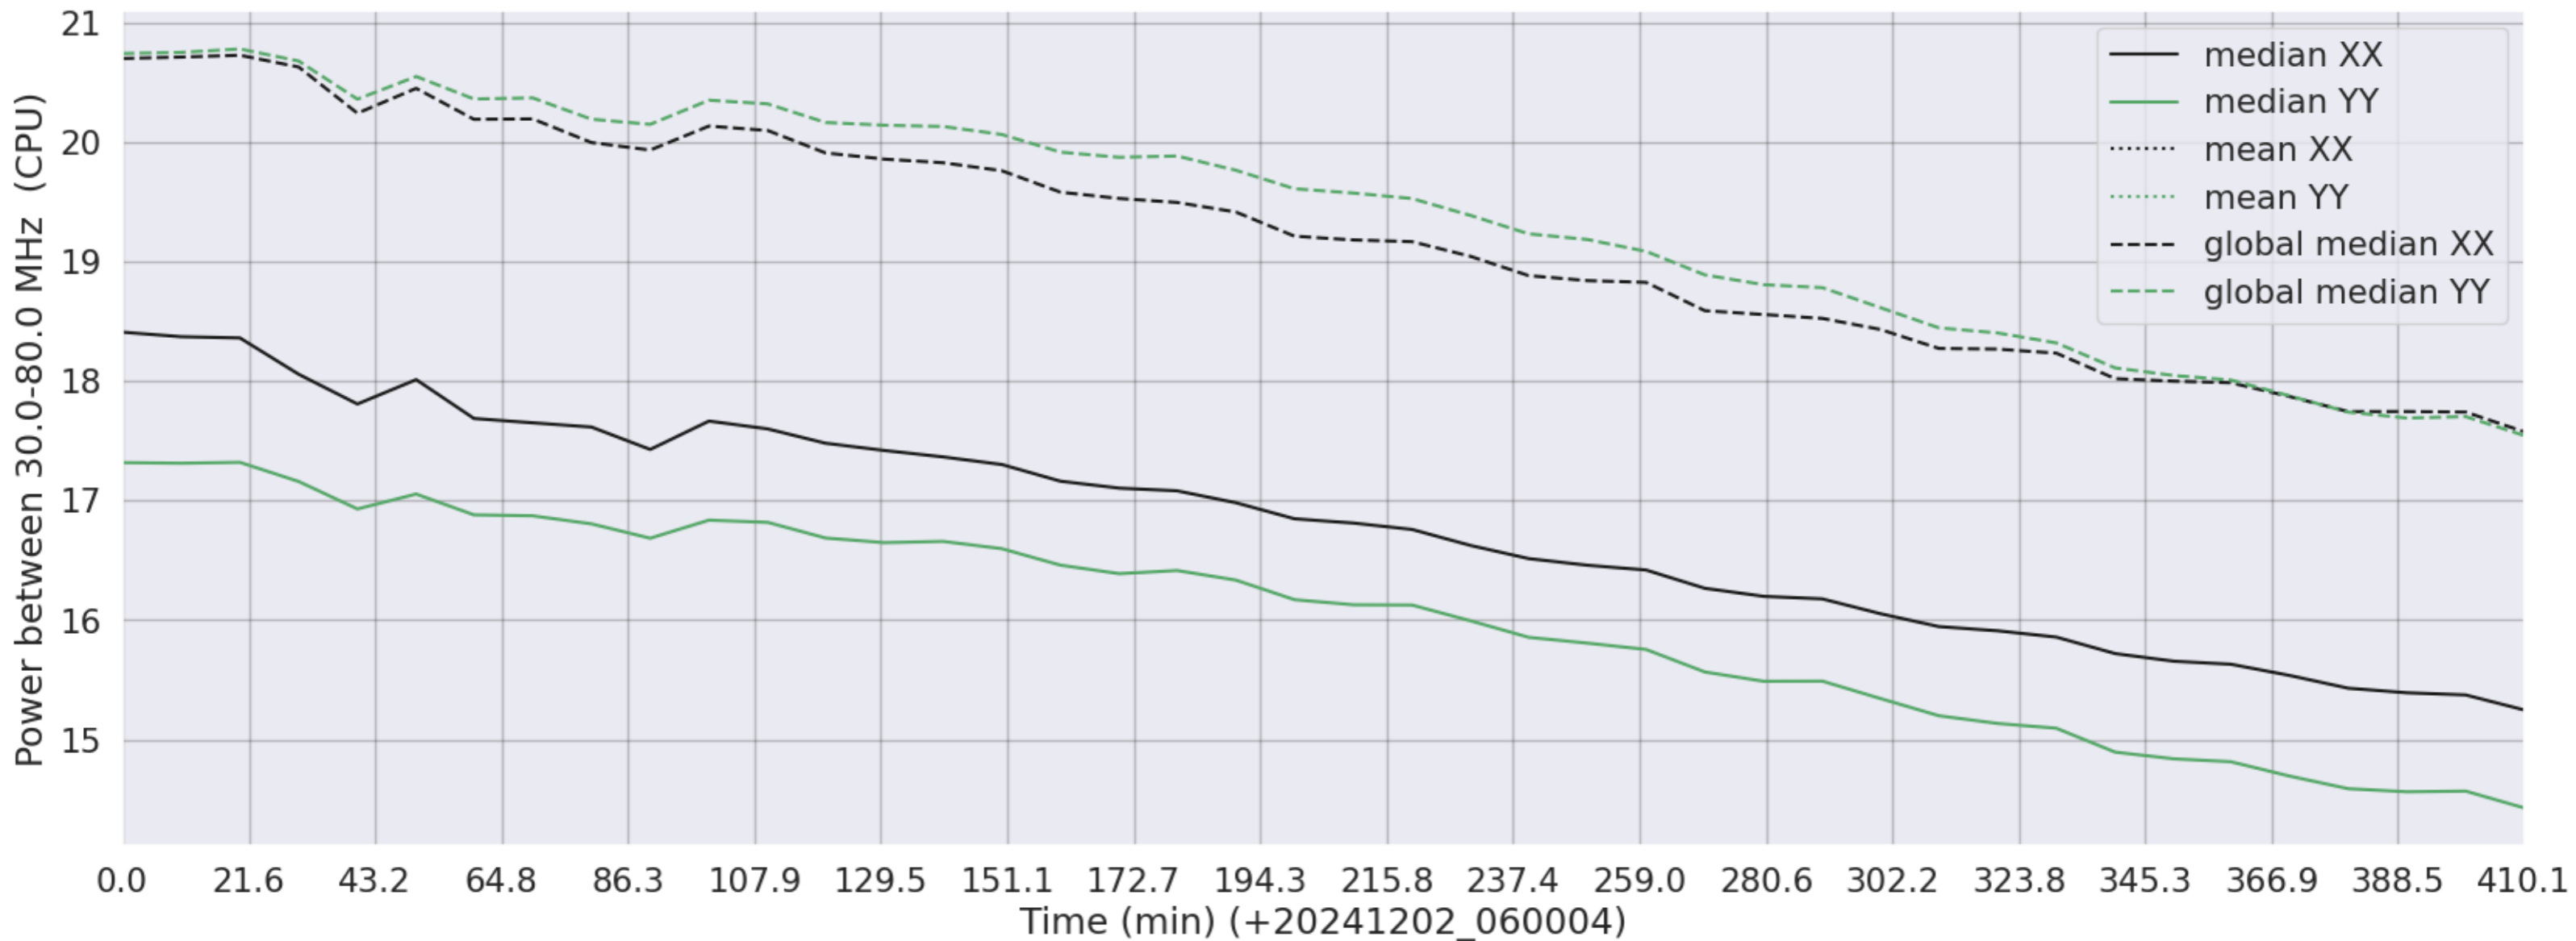

LWA077 - Correlator# 088 - XX FLAGS:Good - YY FLAGS:Good

LWA075 - Correlator# 089 - XX FLAGS:Good - YY FLAGS:Good

LWA275 - Correlator# 090 - XX FLAGS:Good - YY FLAGS:Good

LWA274 - Correlator# 091 - XX FLAGS:Good - YY FLAGS:Good