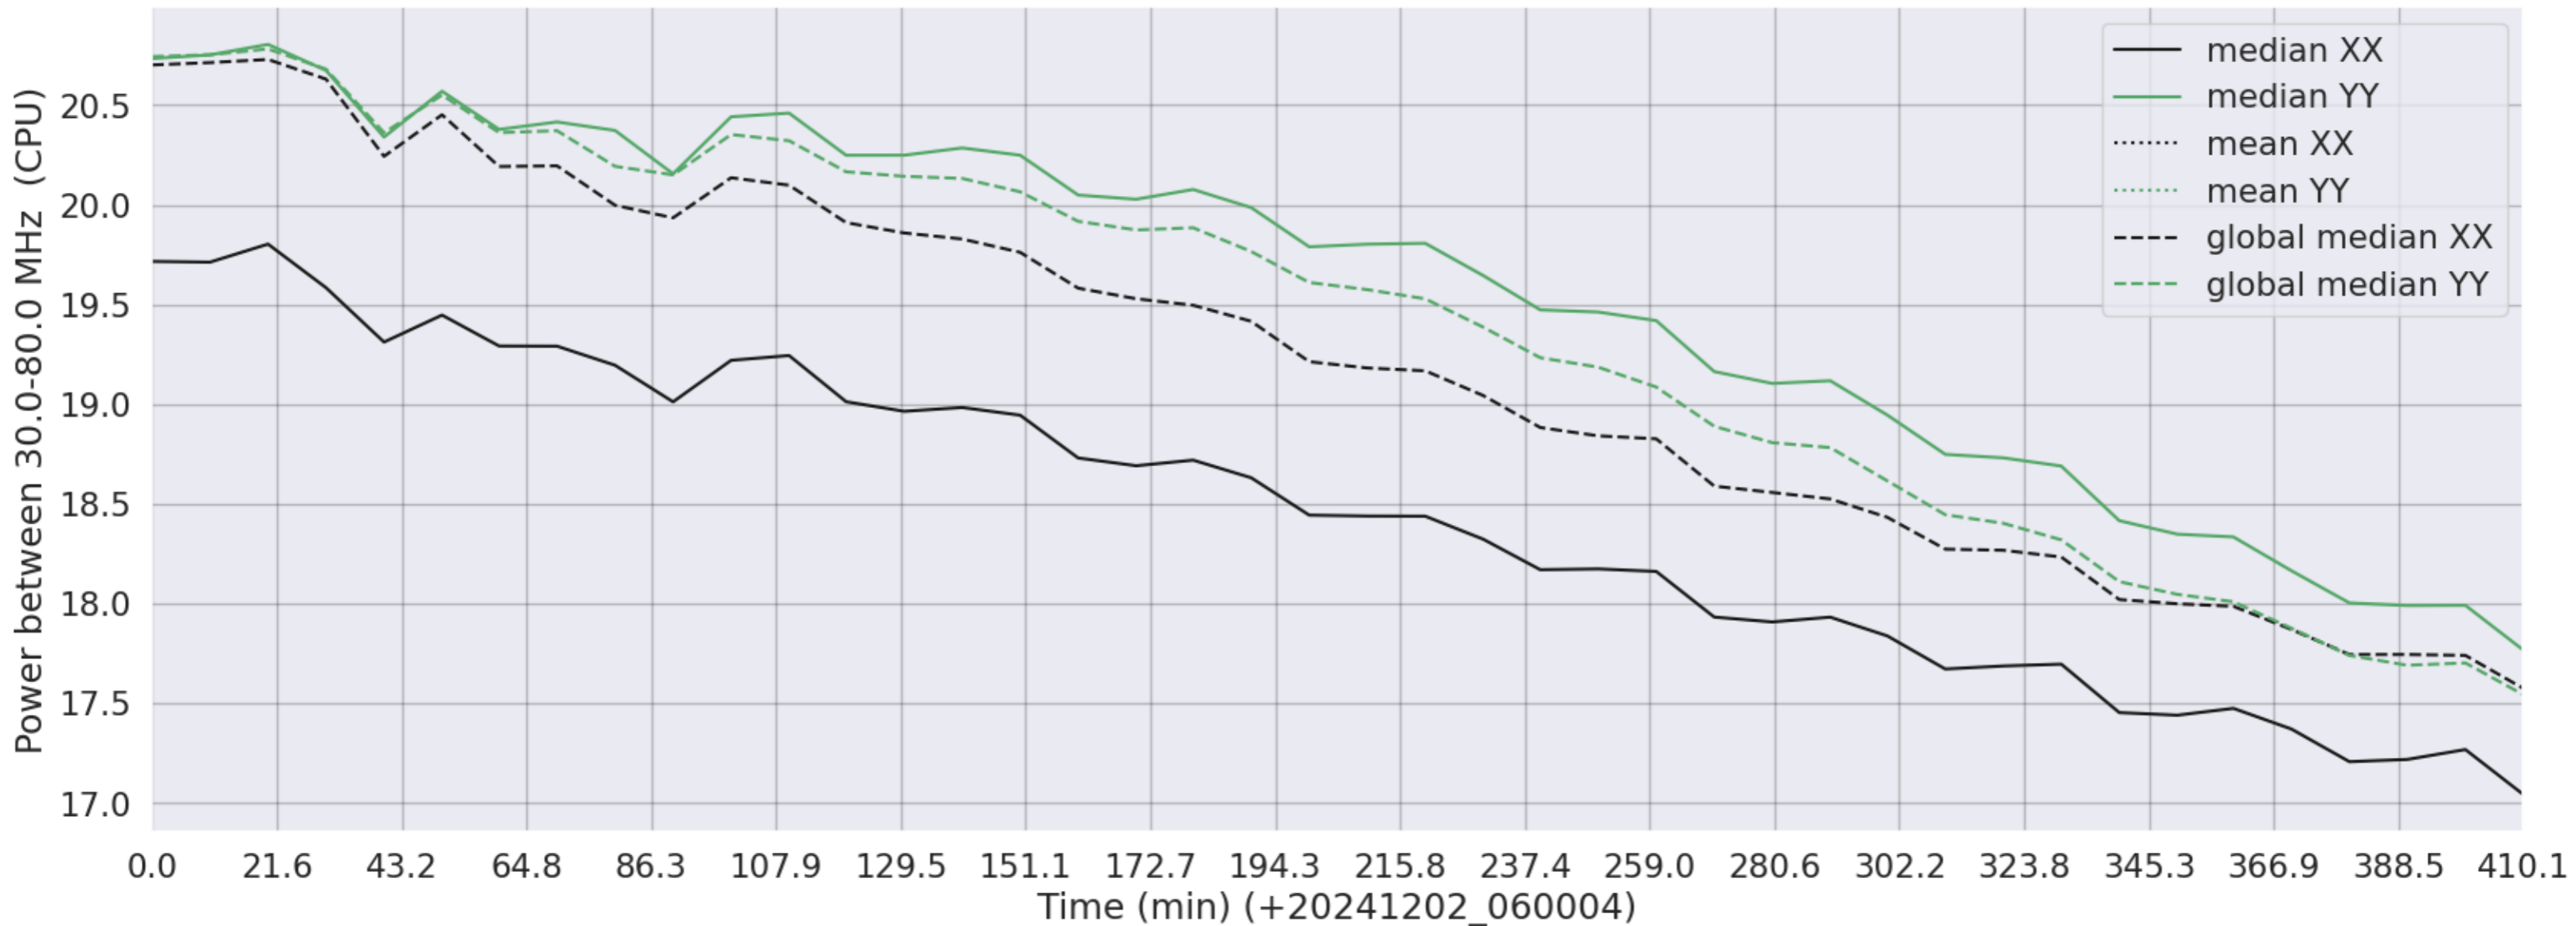

LWA073 - Correlator# 087 - XX FLAGS:Good - YY FLAGS:Good

LWA074 - Correlator# 086 - XX FLAGS:Good - YY FLAGS:Good