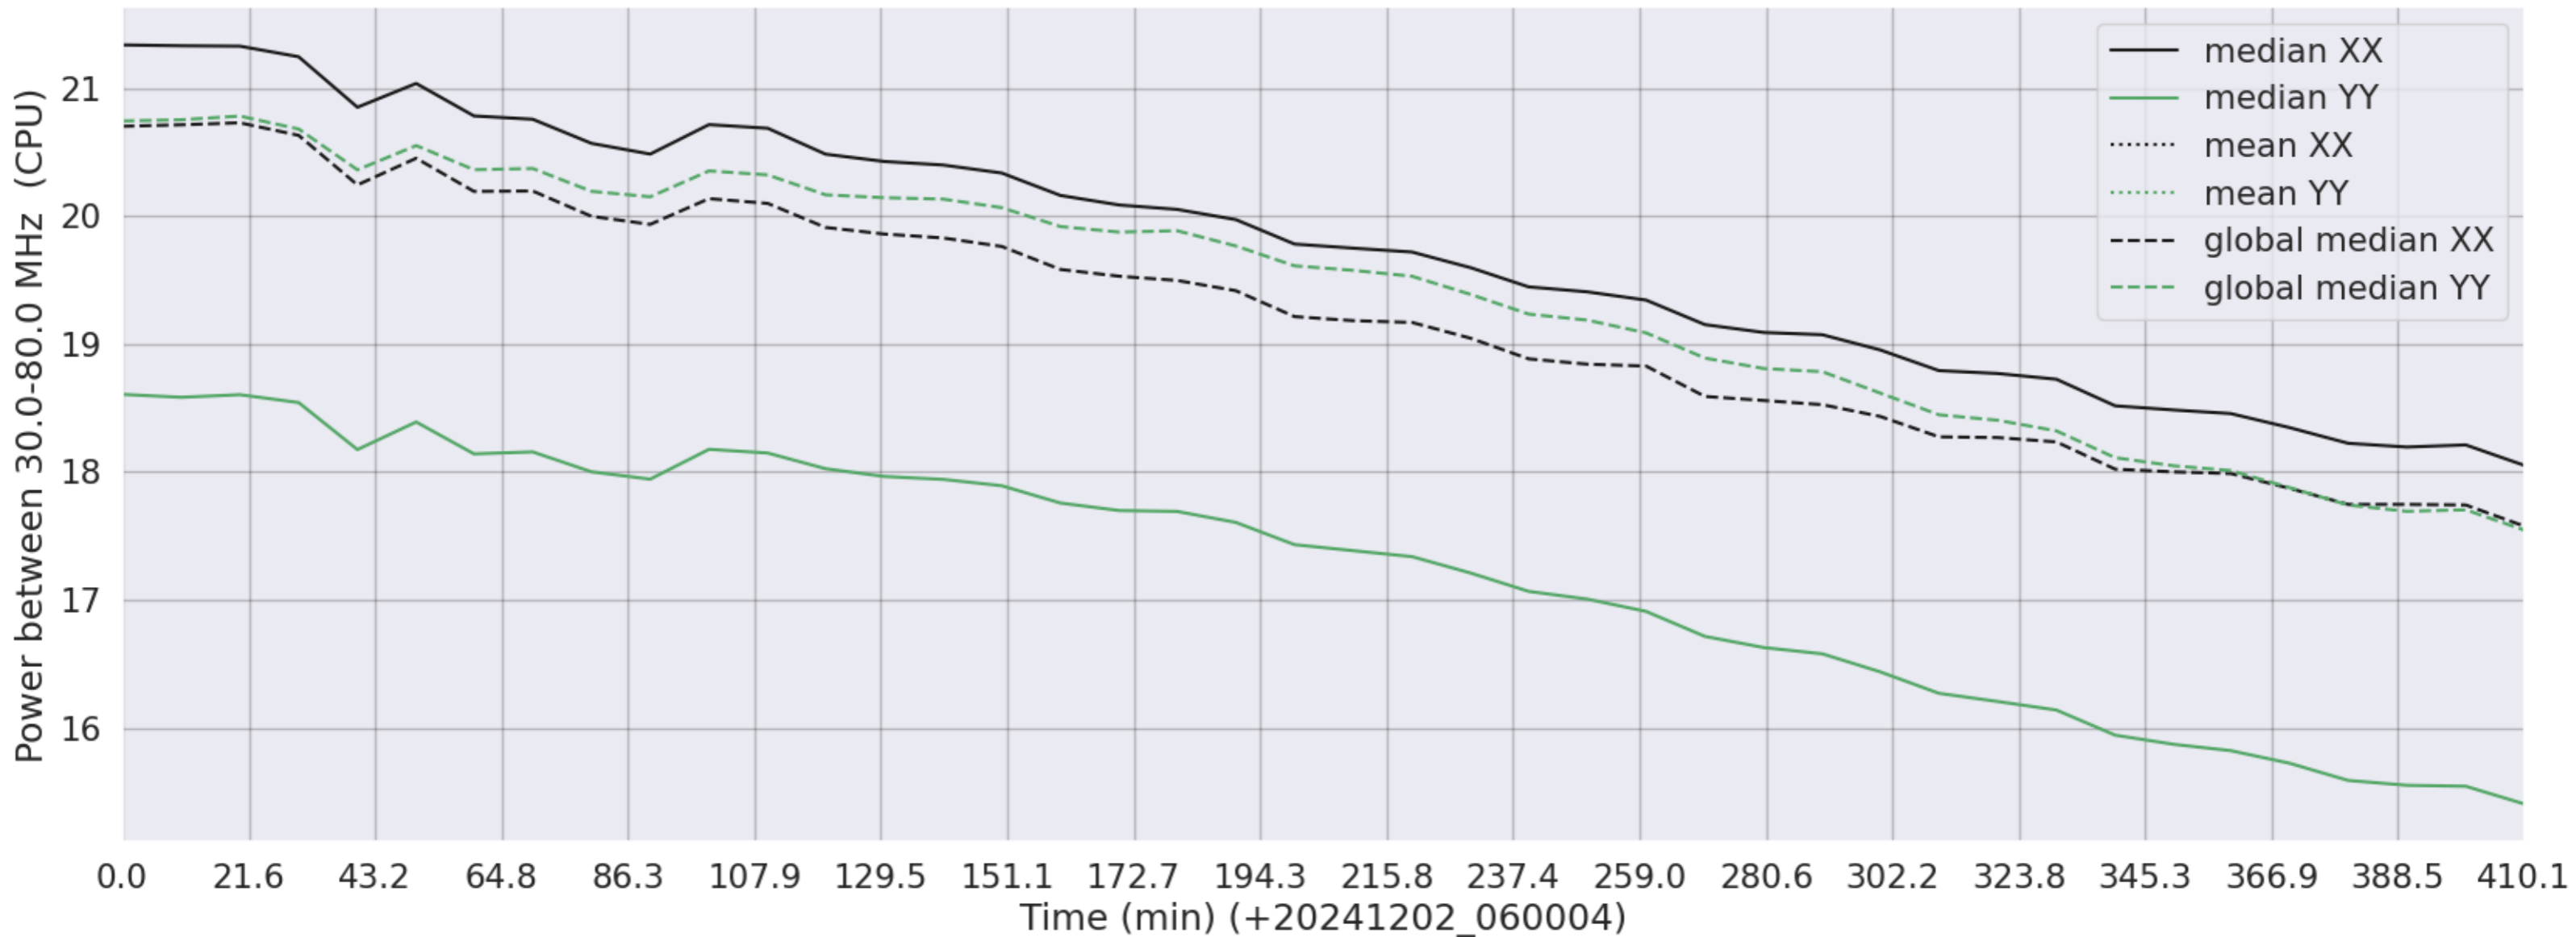

LWA325 - Correlator# 154 - XX FLAGS:Good - YY FLAGS:Good

LWA121 - Correlator# 153 - XX FLAGS:Good - YY FLAGS:Good