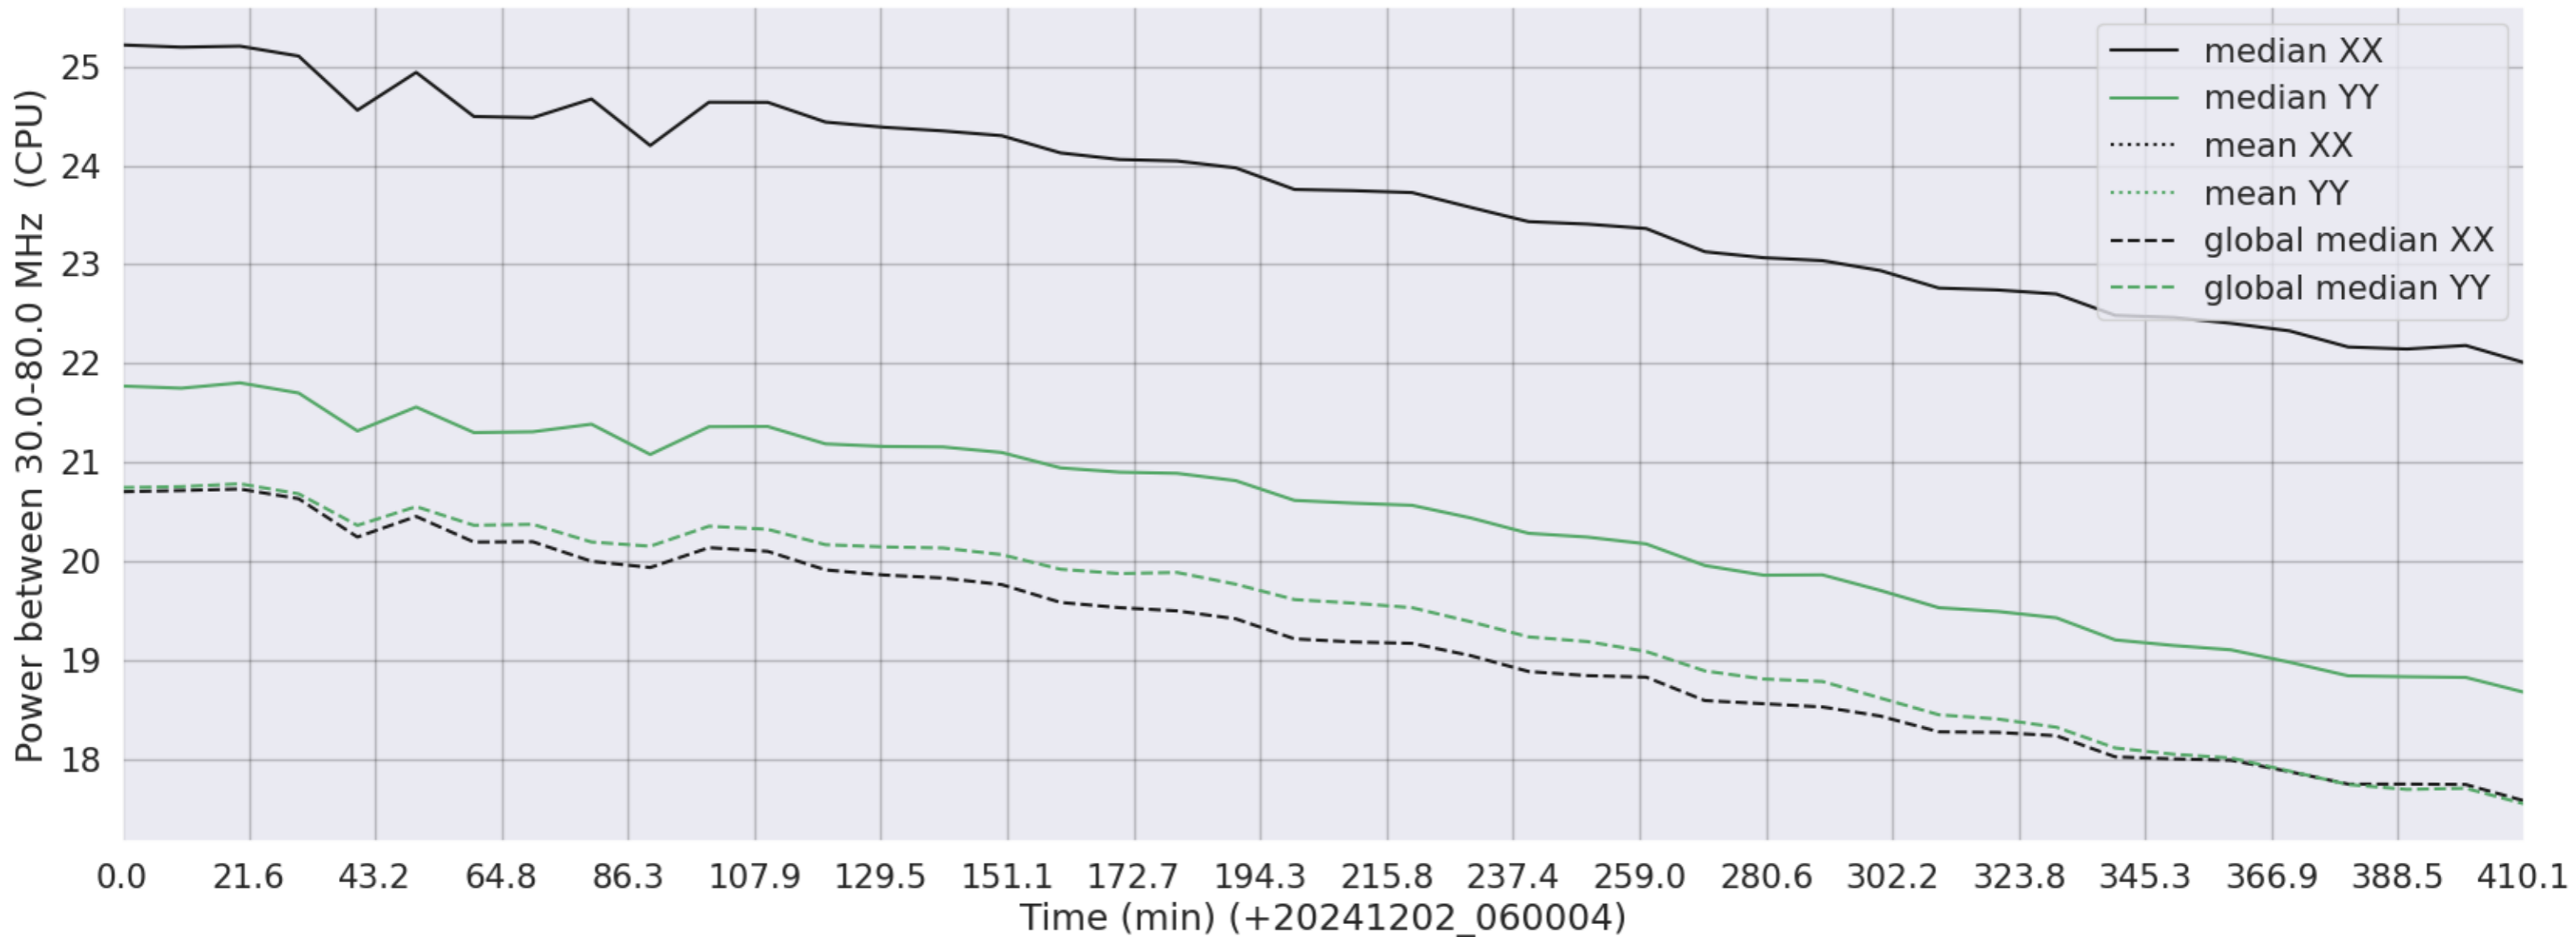

LWA040 - Correlator# 076 - XX FLAGS:Good - YY FLAGS:Good

LWA038 - Correlator# 077 - XX FLAGS:Good - YY FLAGS:Good

LWA042 - Correlator# 078 - XX FLAGS:Good - YY FLAGS:Good

LWA041 - Correlator# 079 - XX FLAGS:Good - YY FLAGS:Good