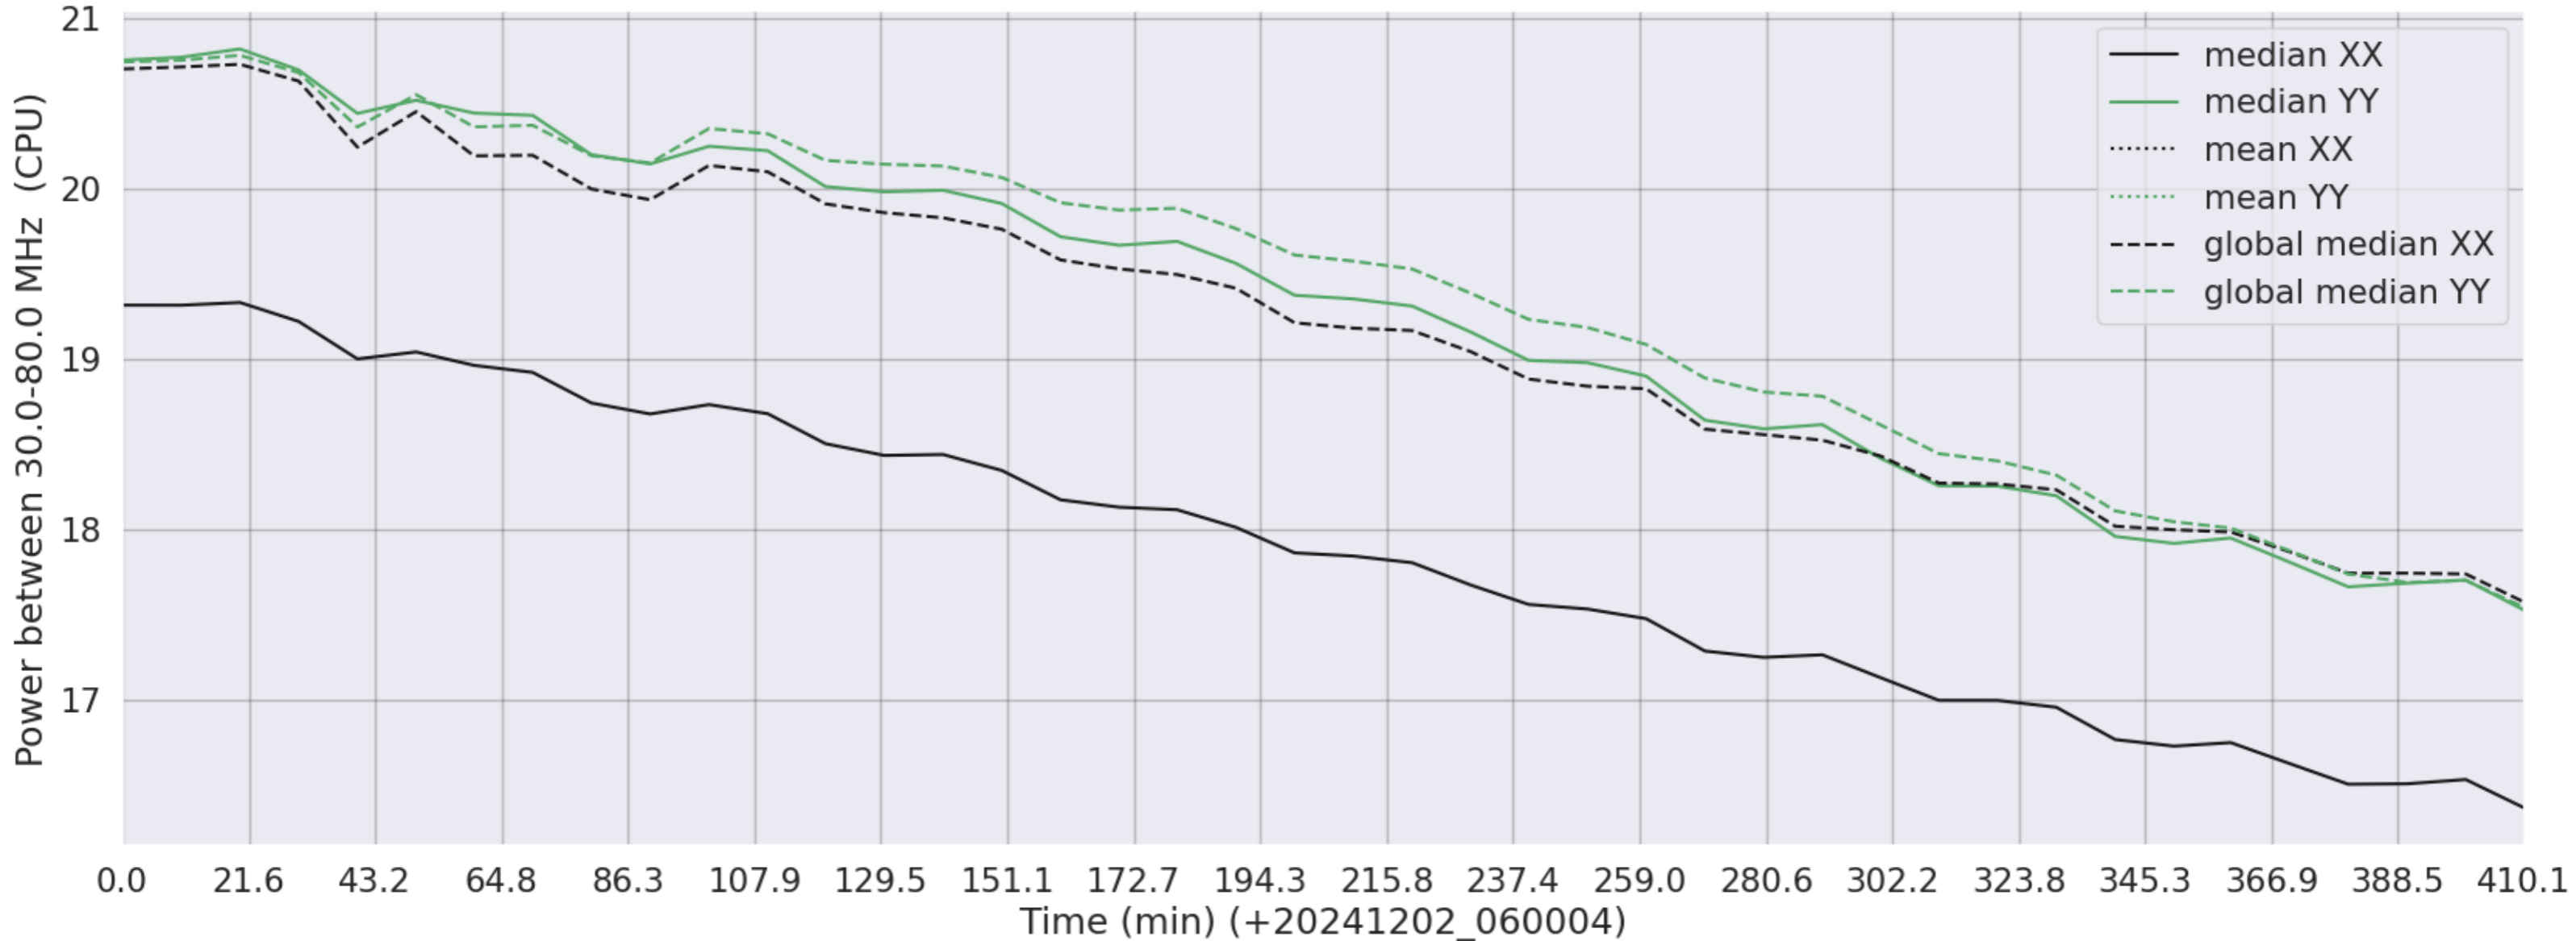

LWA081 - Correlator# 194 - XX FLAGS:Good - YY FLAGS:Good

LWA076 - Correlator# 193 - XX FLAGS:Good - YY FLAGS:Good