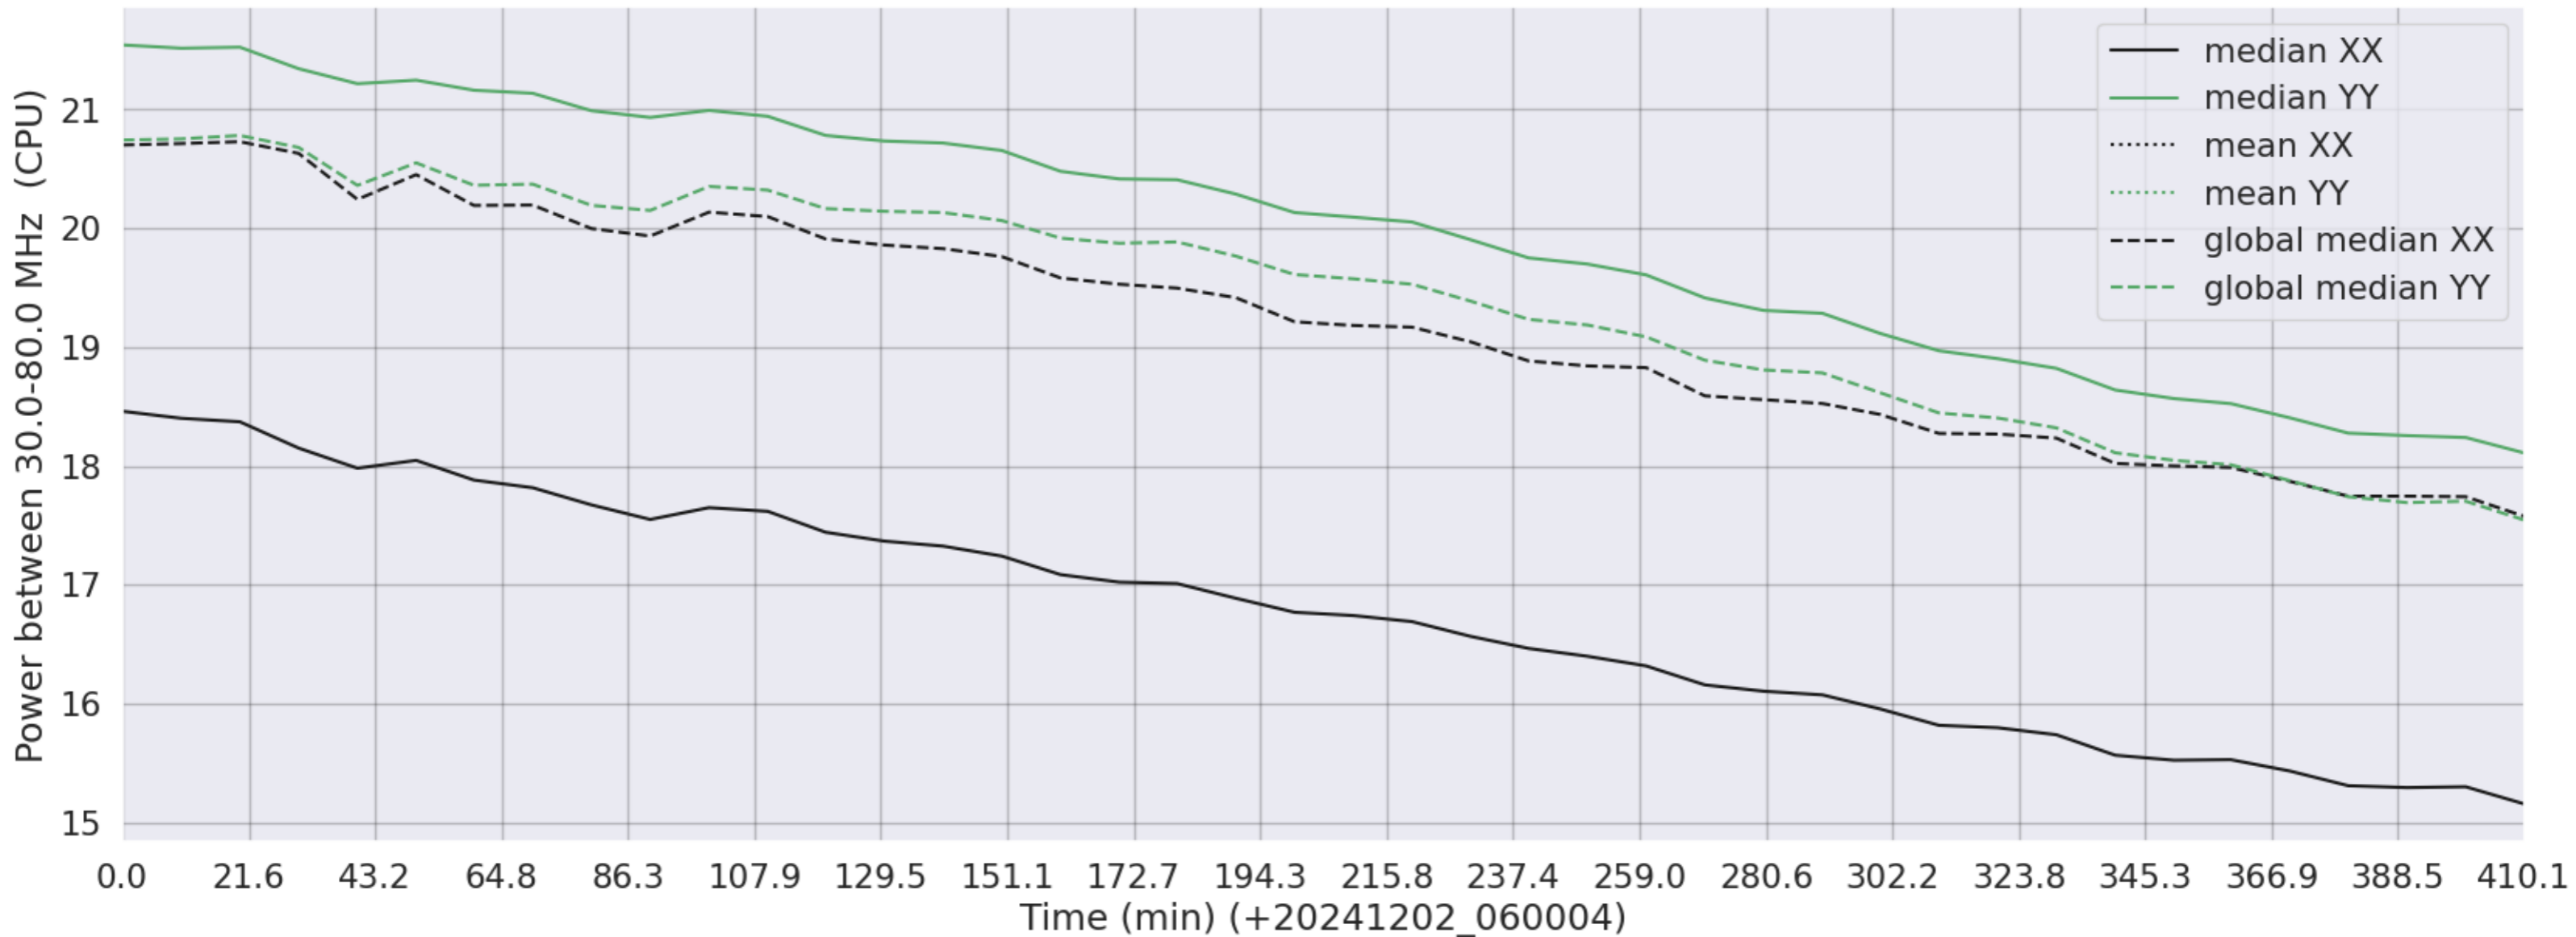

LWA263 - Correlator# 037 - XX FLAGS:Good - YY FLAGS:Good

LWA265 - Correlator# 036 - XX FLAGS:Good - YY FLAGS:Good