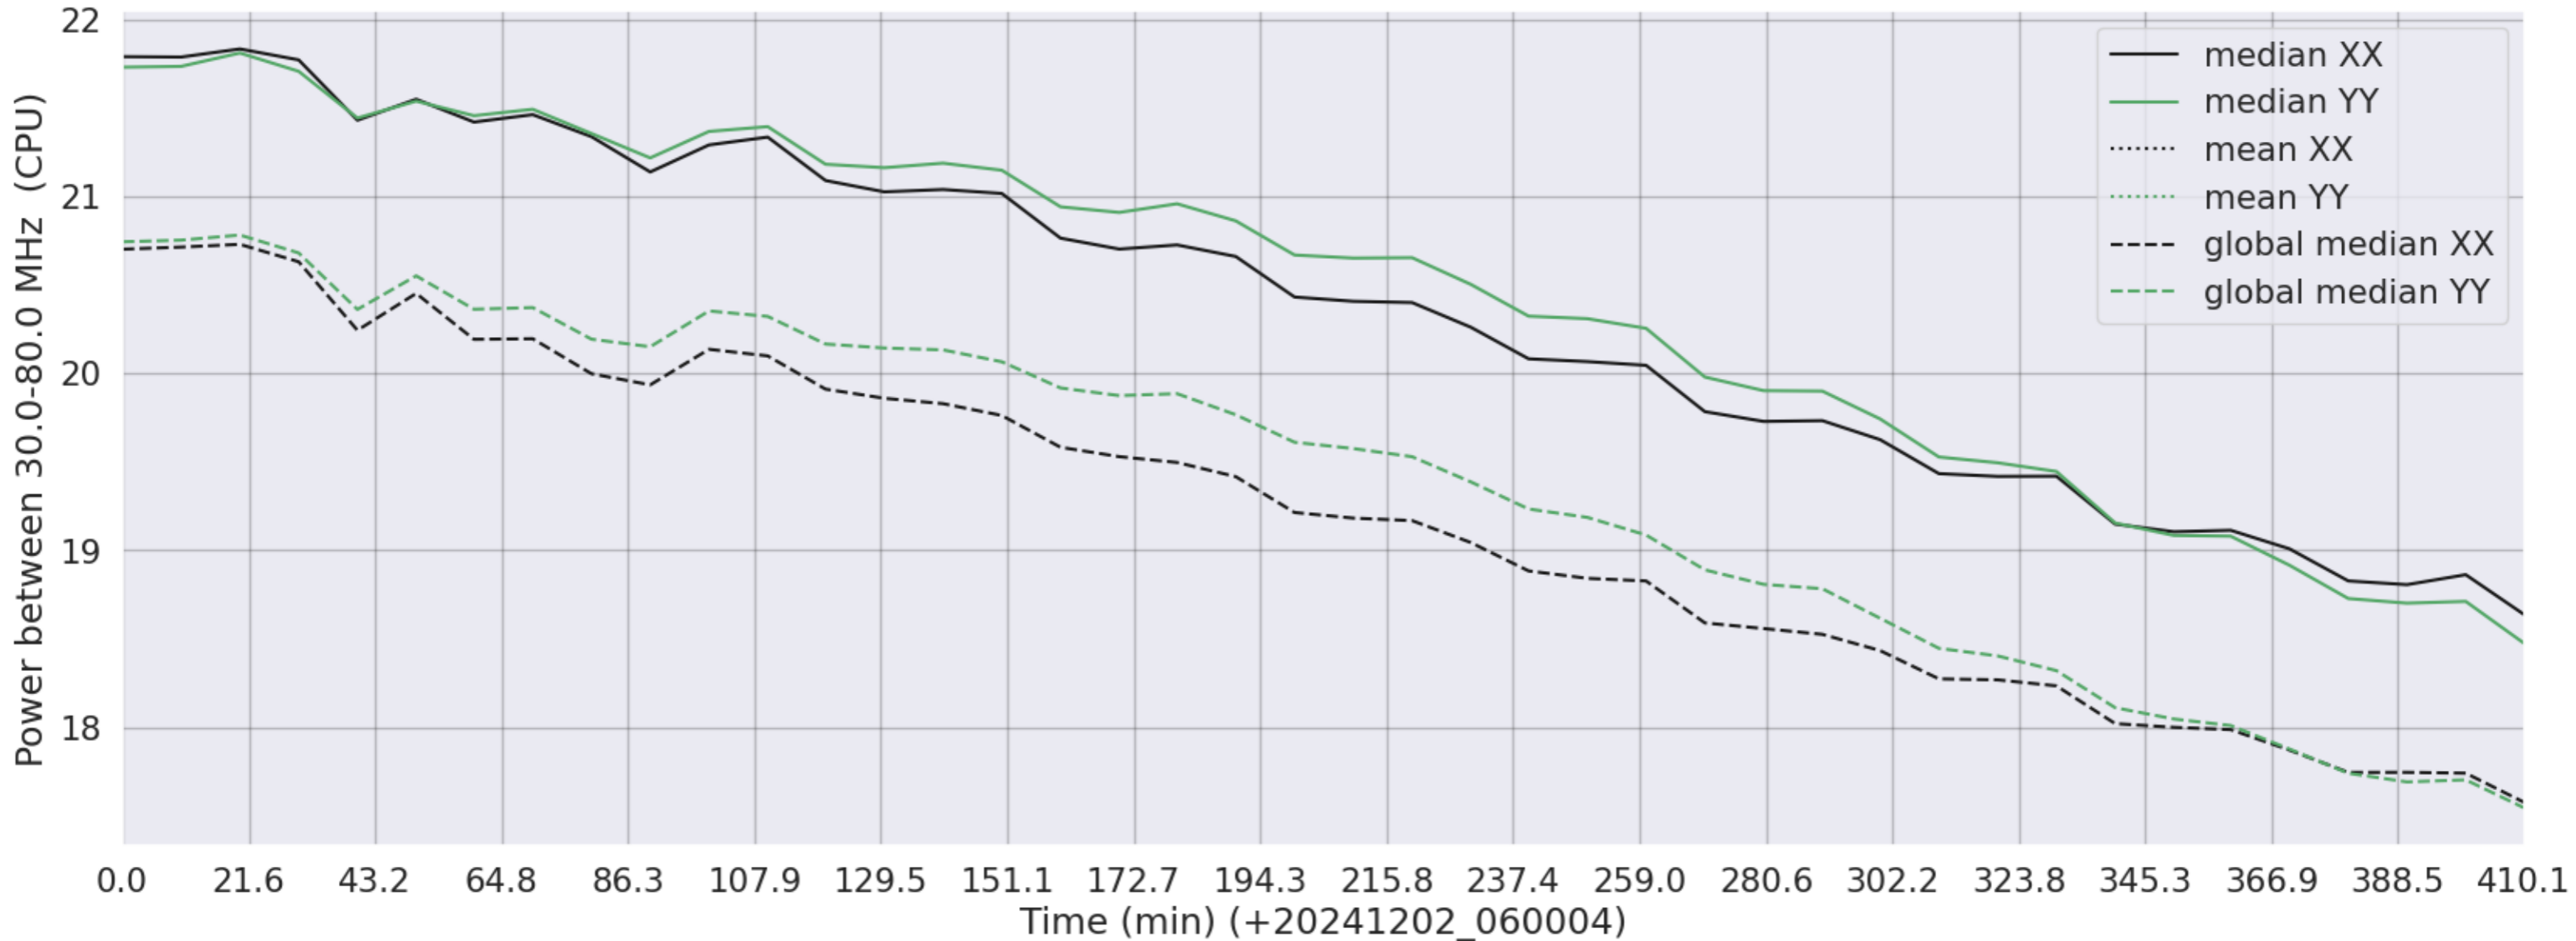

LWA017 - Correlator# 101 - XX FLAGS:Good - YY FLAGS:Good

LWA018 - Correlator# 100 - XX FLAGS:Good - YY FLAGS:Good