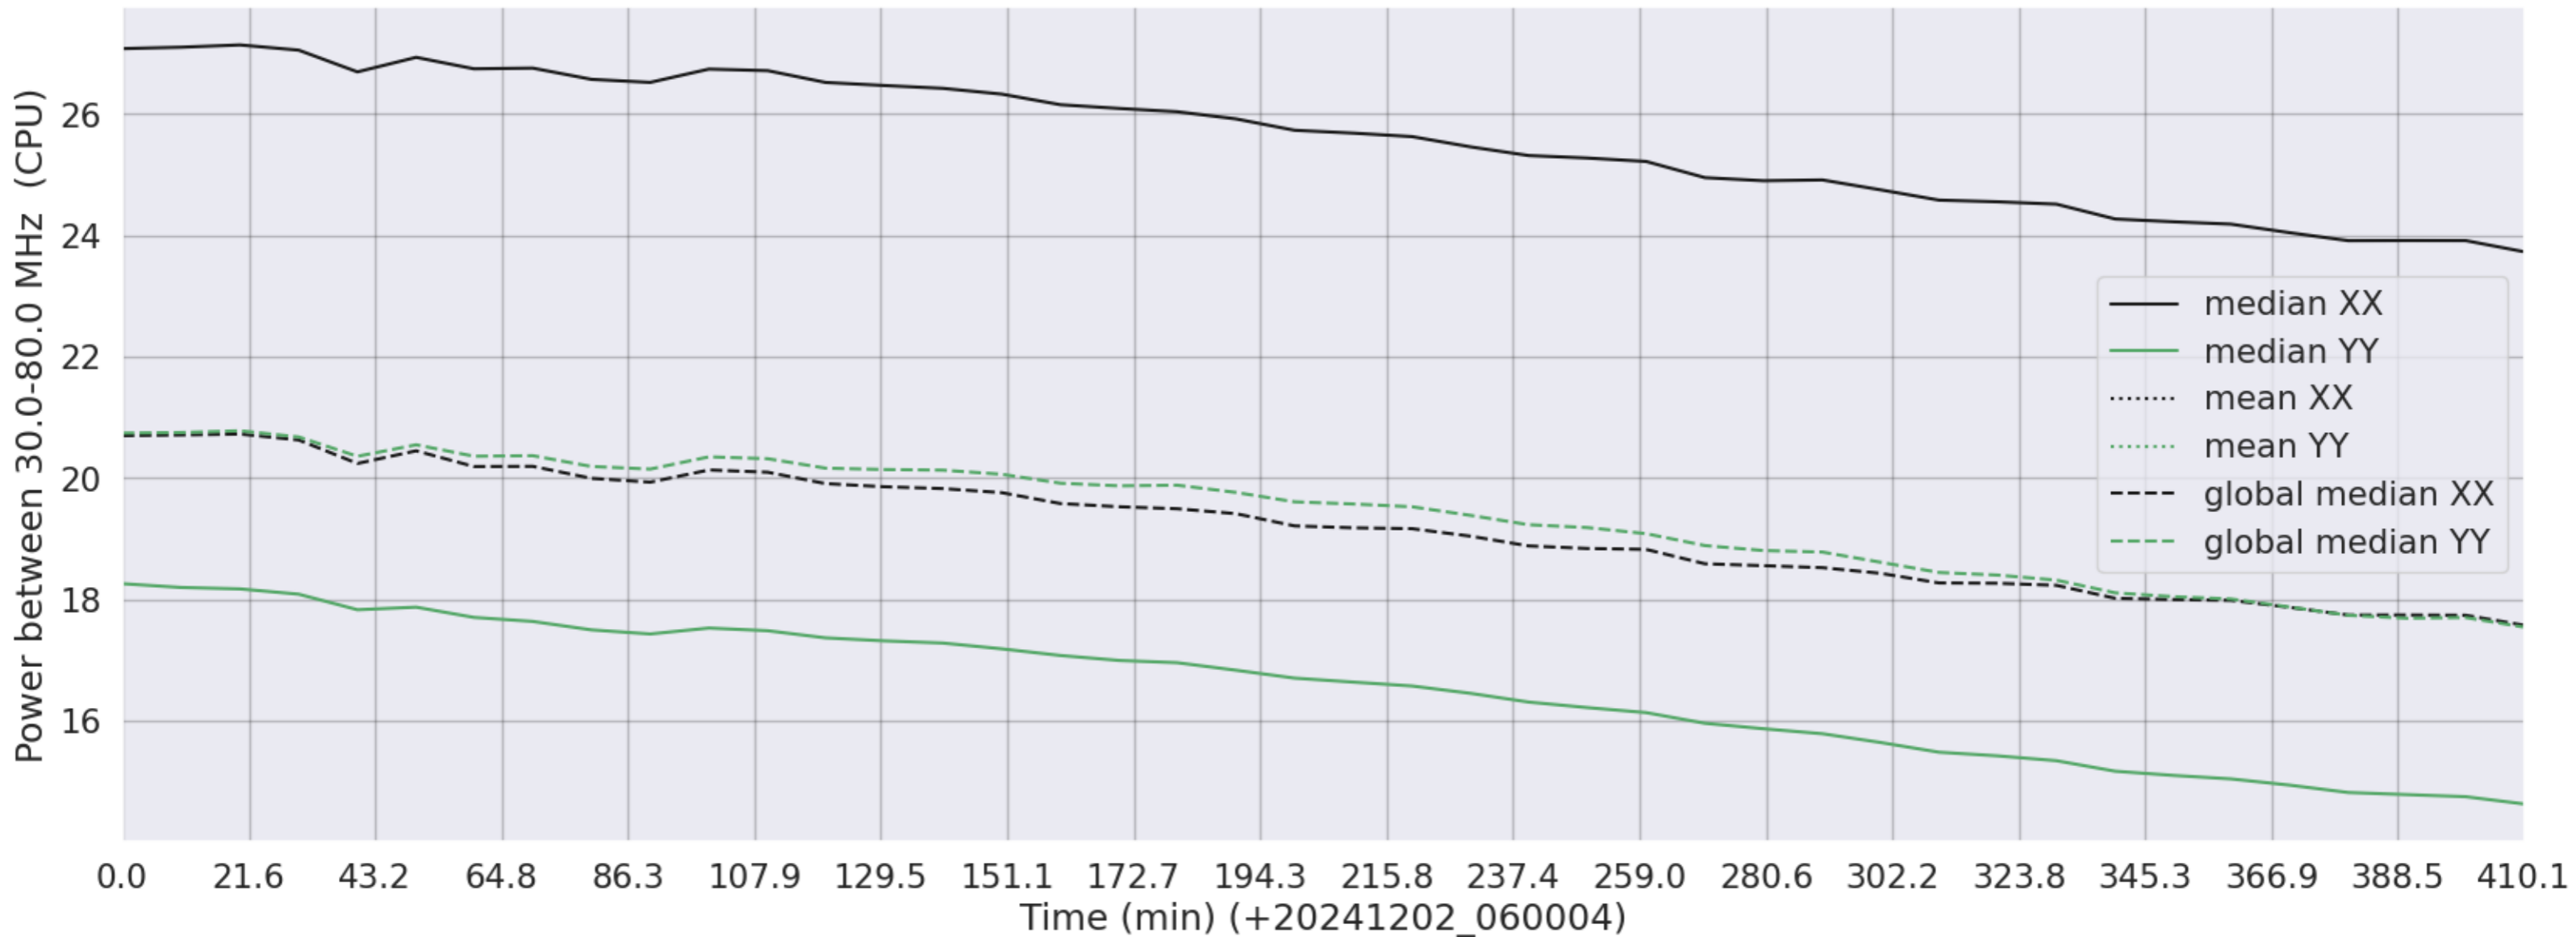

LWA333 - Correlator# 253 - XX FLAGS:Good - YY FLAGS:Good

LWA345 - Correlator# 252 - XX FLAGS:Good - YY FLAGS:Good