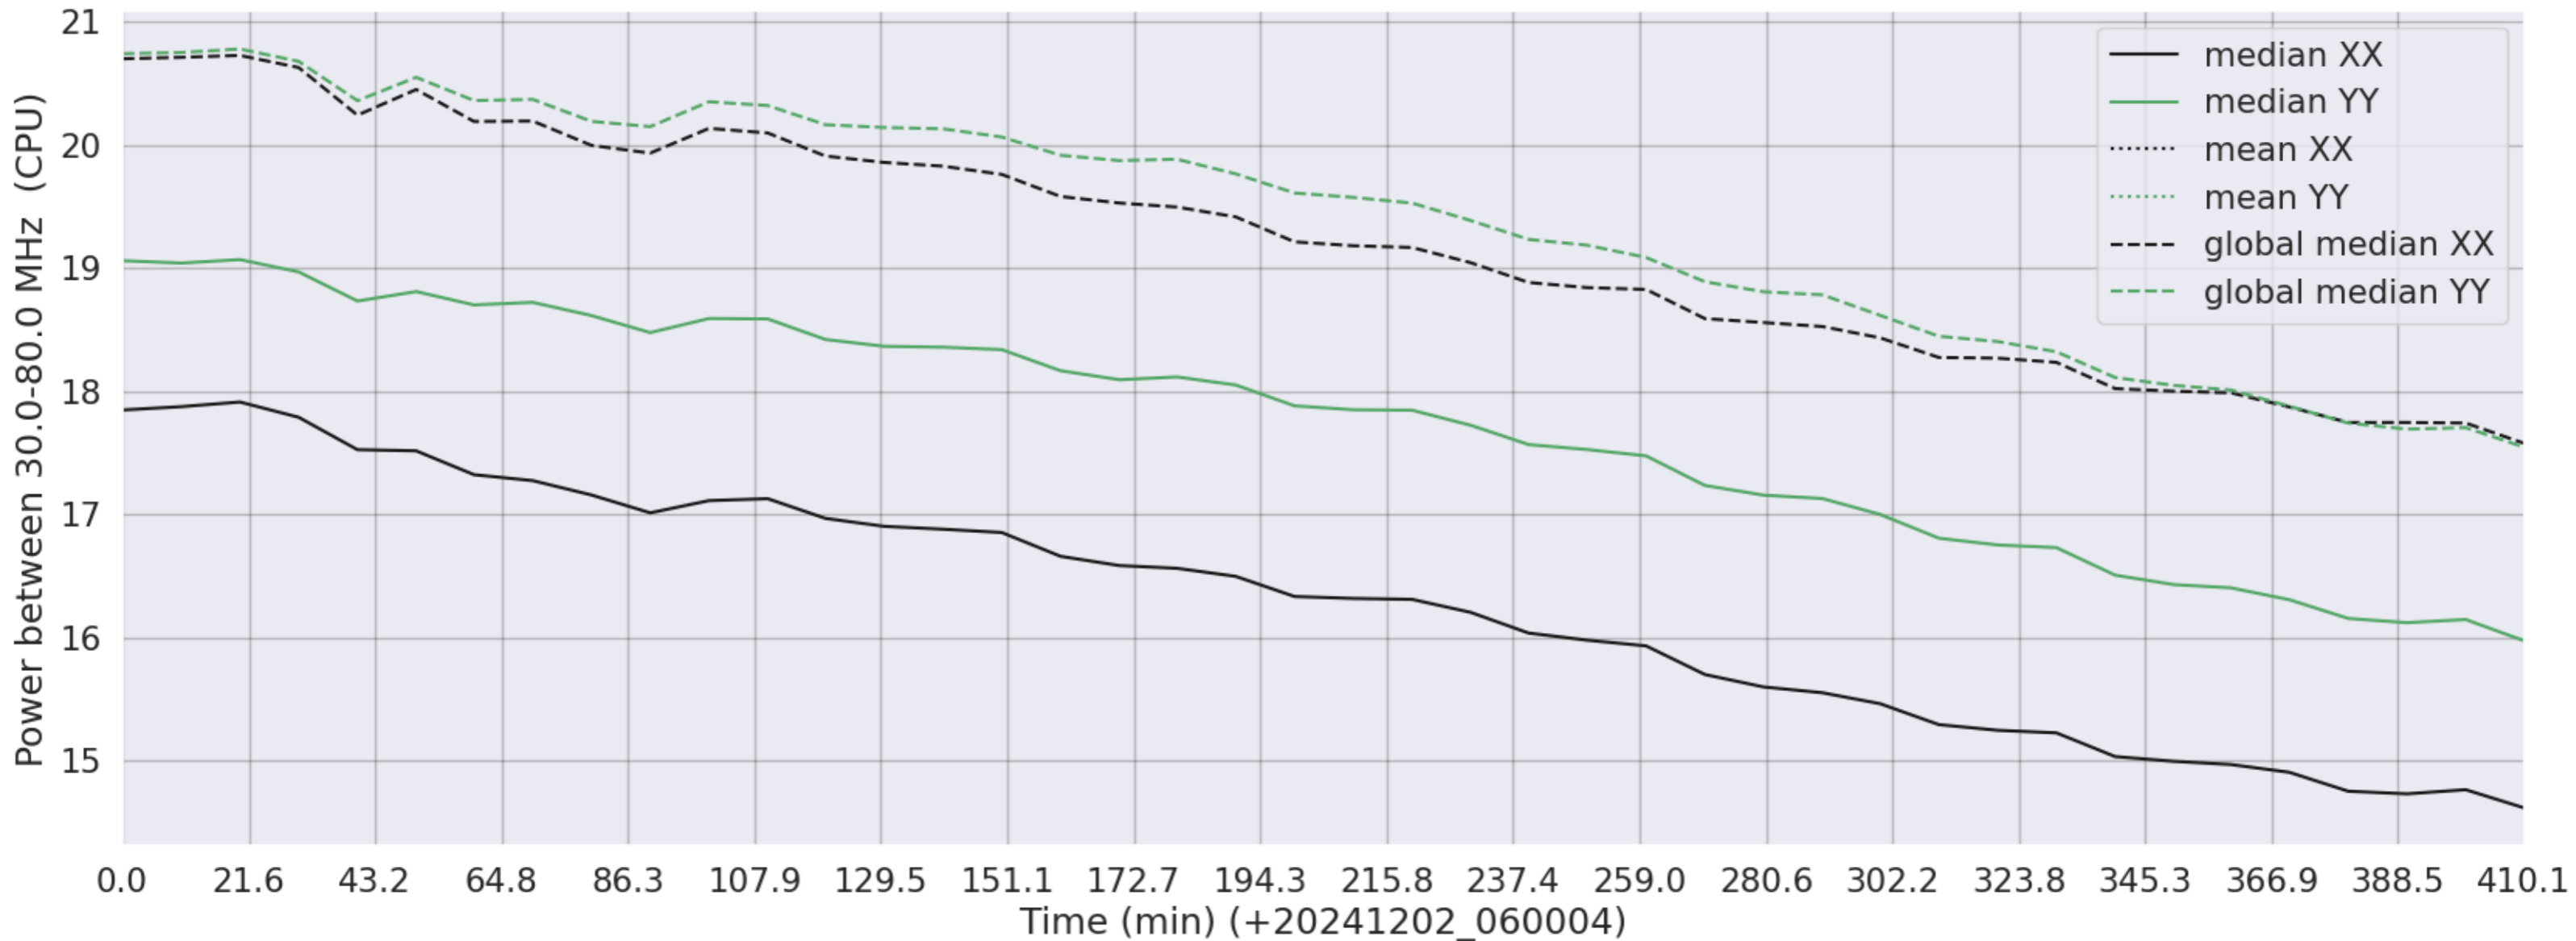

LWA336 - Correlator# 056 - XX FLAGS:Good - YY FLAGS:Good

LWA335 - Correlator# 057 - XX FLAGS:Good - YY FLAGS:Good

LWA343 - Correlator# 058 - XX FLAGS:Good - YY FLAGS:Good

LWA337 - Correlator# 059 - XX FLAGS:Good - YY FLAGS:Good