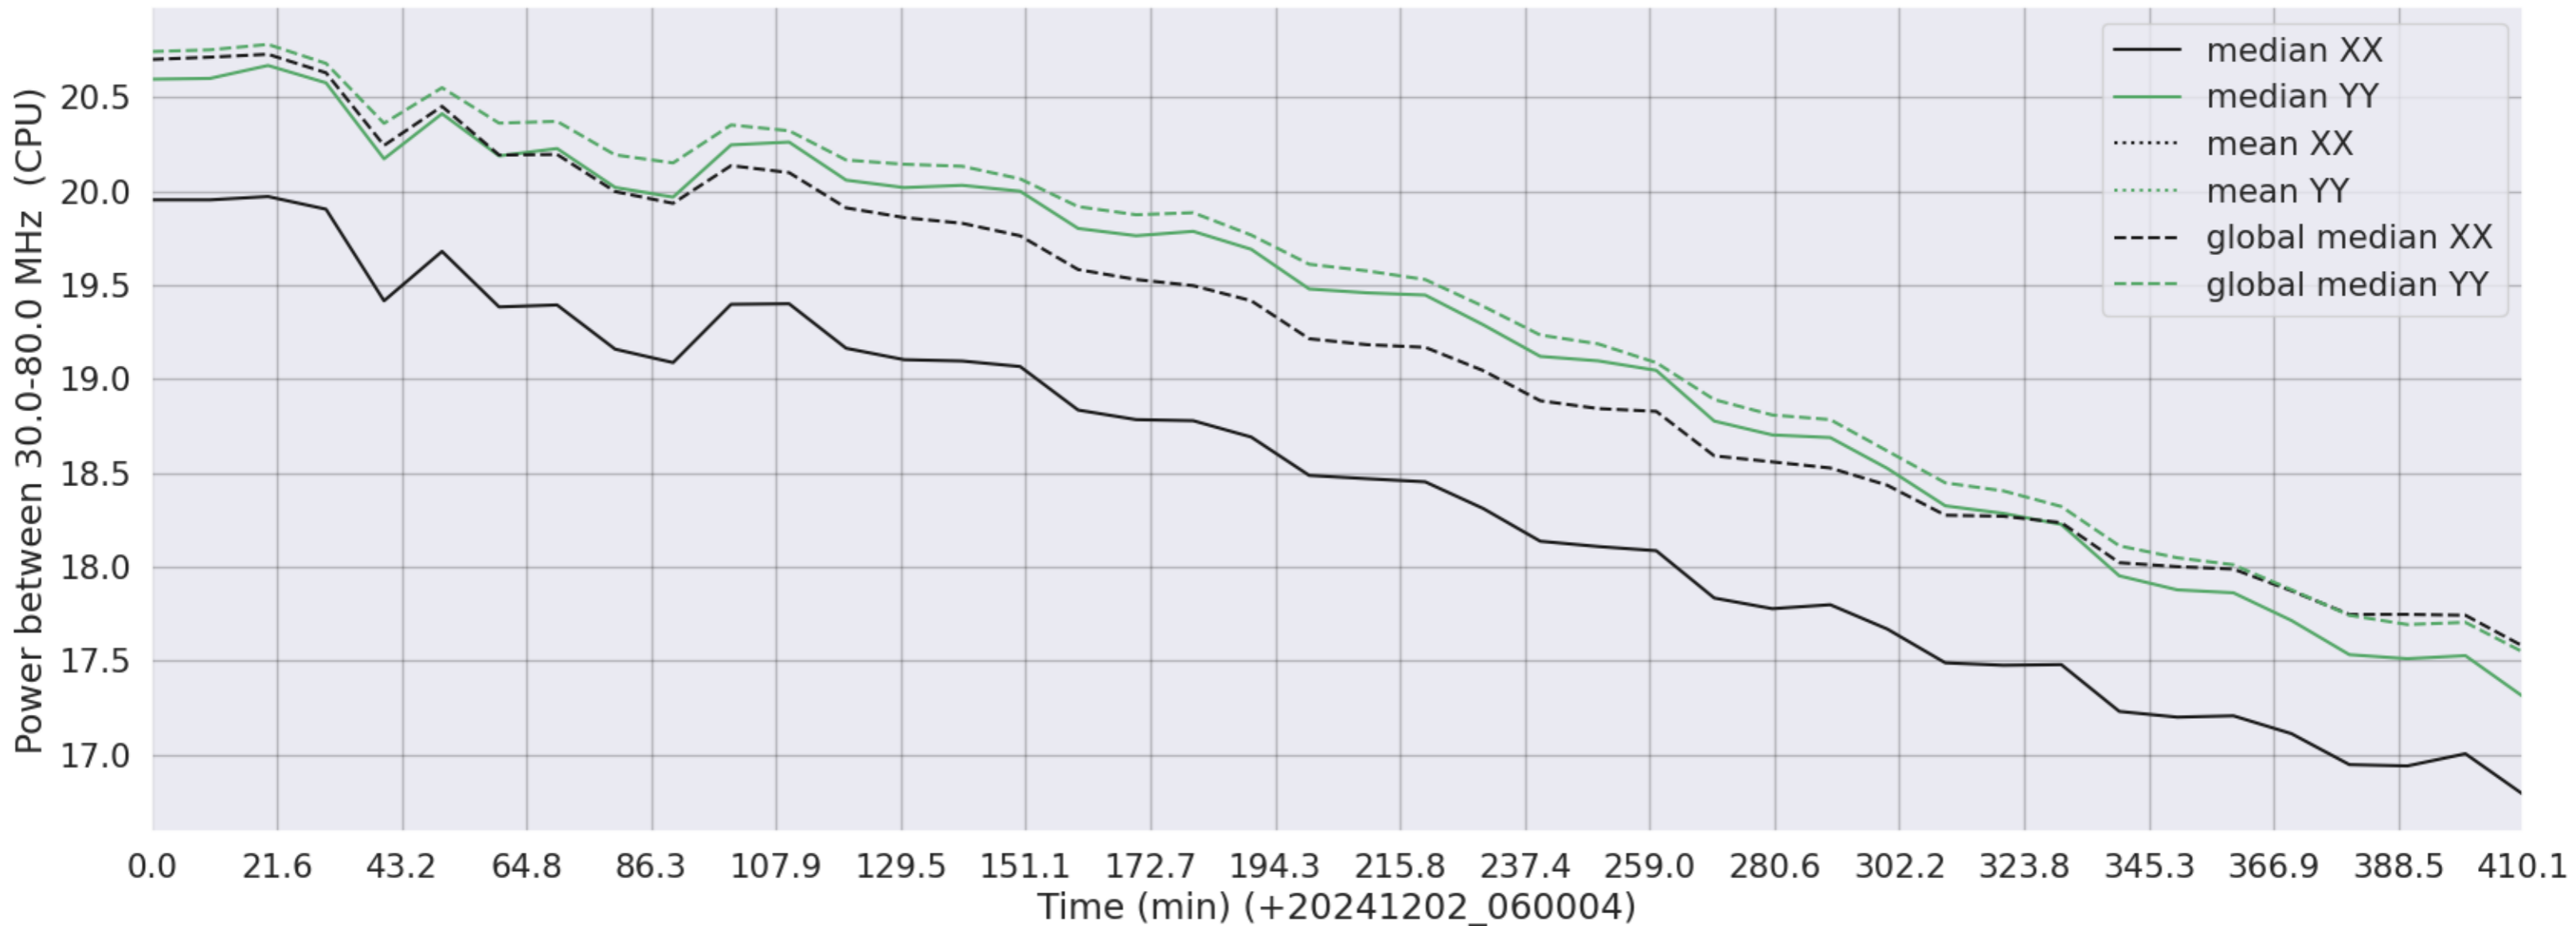

LWA031 - Correlator# 131 - XX FLAGS:Good - YY FLAGS:Good

LWA032 - Correlator# 130 - XX FLAGS:Good - YY FLAGS:Good