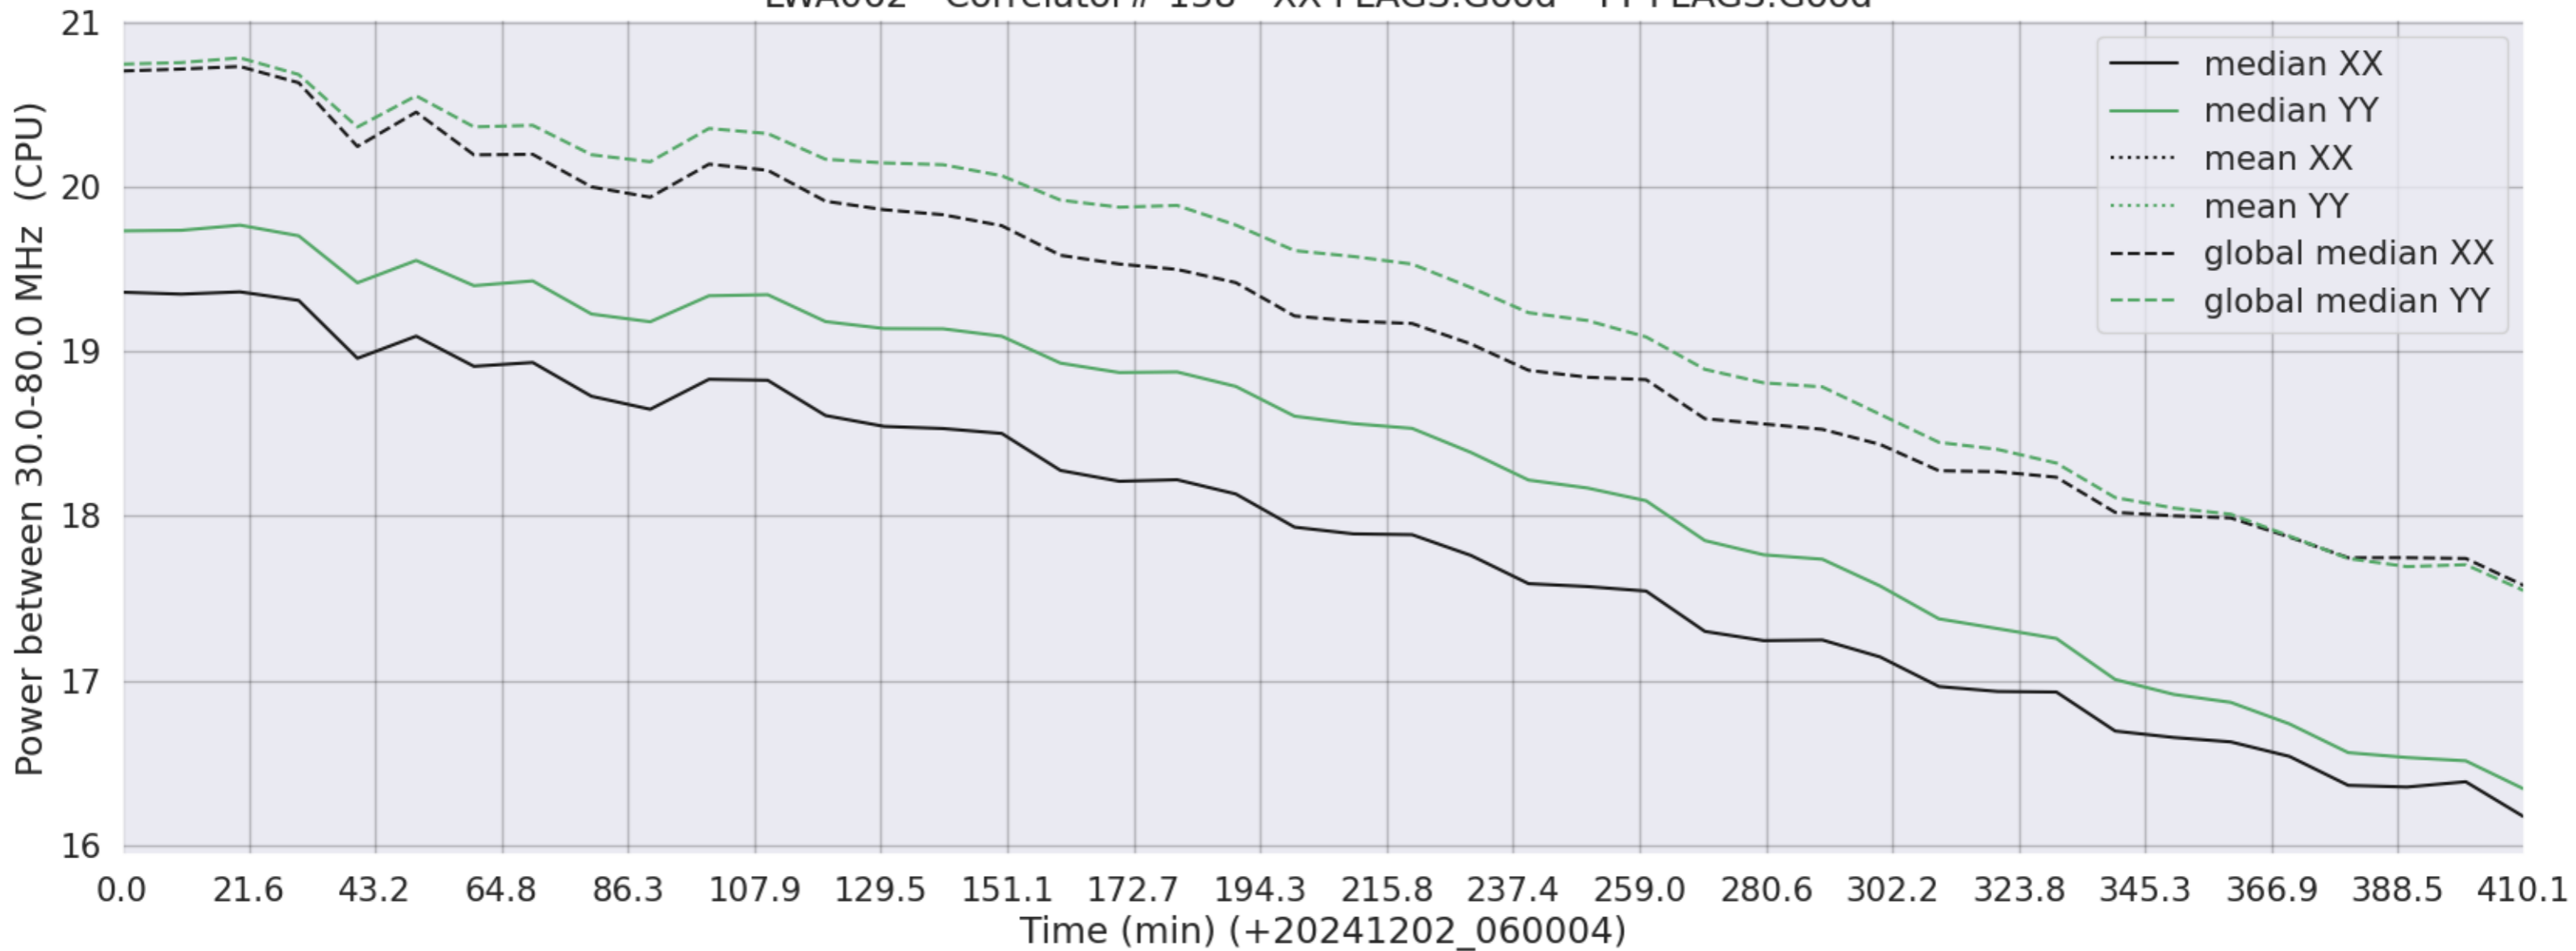

LWA061 - Correlator# 139 - XX FLAGS:Good - YY FLAGS:Good

LWA062 - Correlator# 138 - XX FLAGS:Good - YY FLAGS:Good