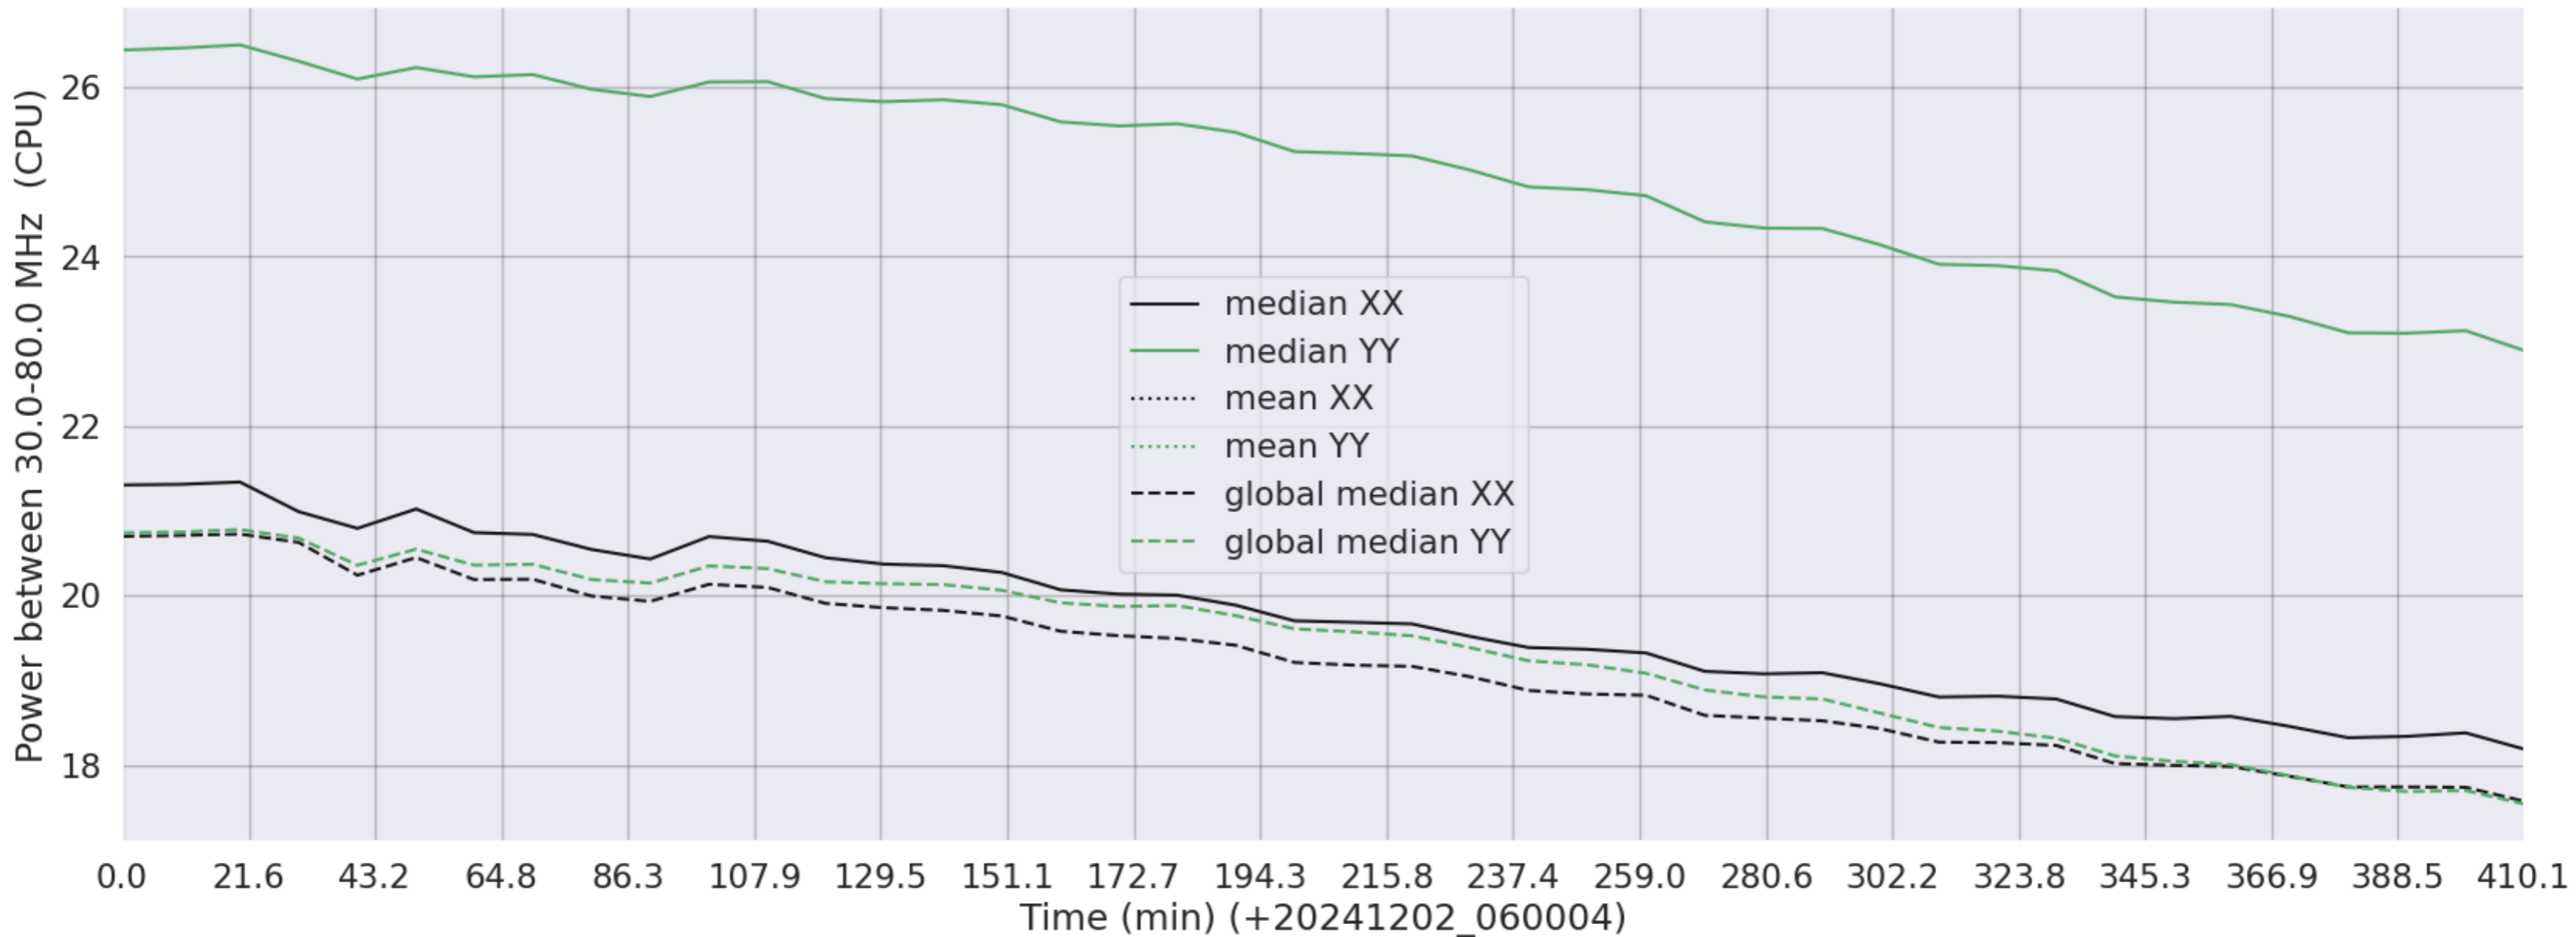

LWA043 - Correlator# 081 - XX FLAGS:Good - YY FLAGS:Good

LWA044 - Correlator# 080 - XX FLAGS:Good - YY FLAGS:Good