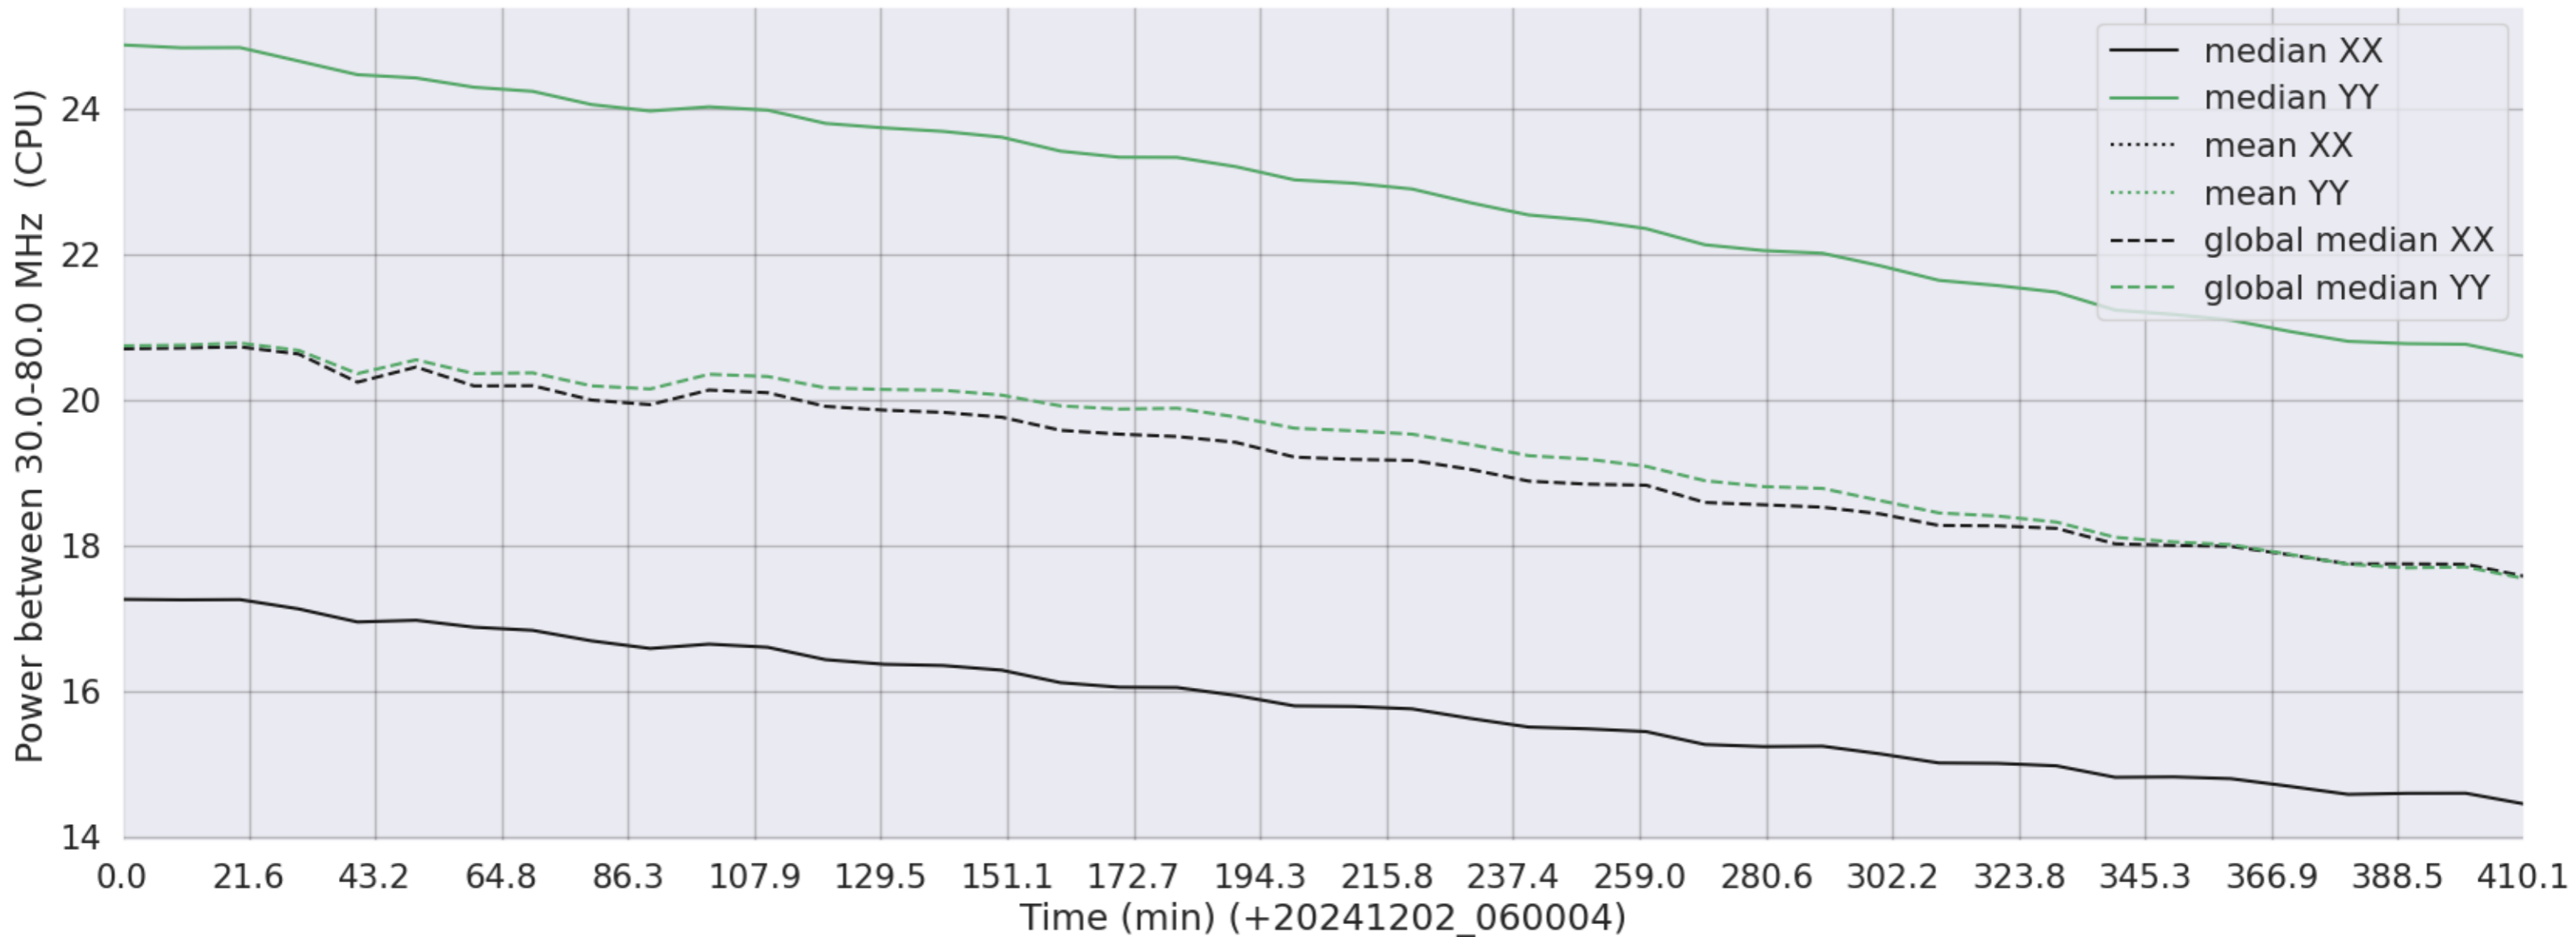

LWA305 - Correlator# 050 - XX FLAGS:Good - YY FLAGS:Good

LWA298 - Correlator# 049 - XX FLAGS:Good - YY FLAGS:Good