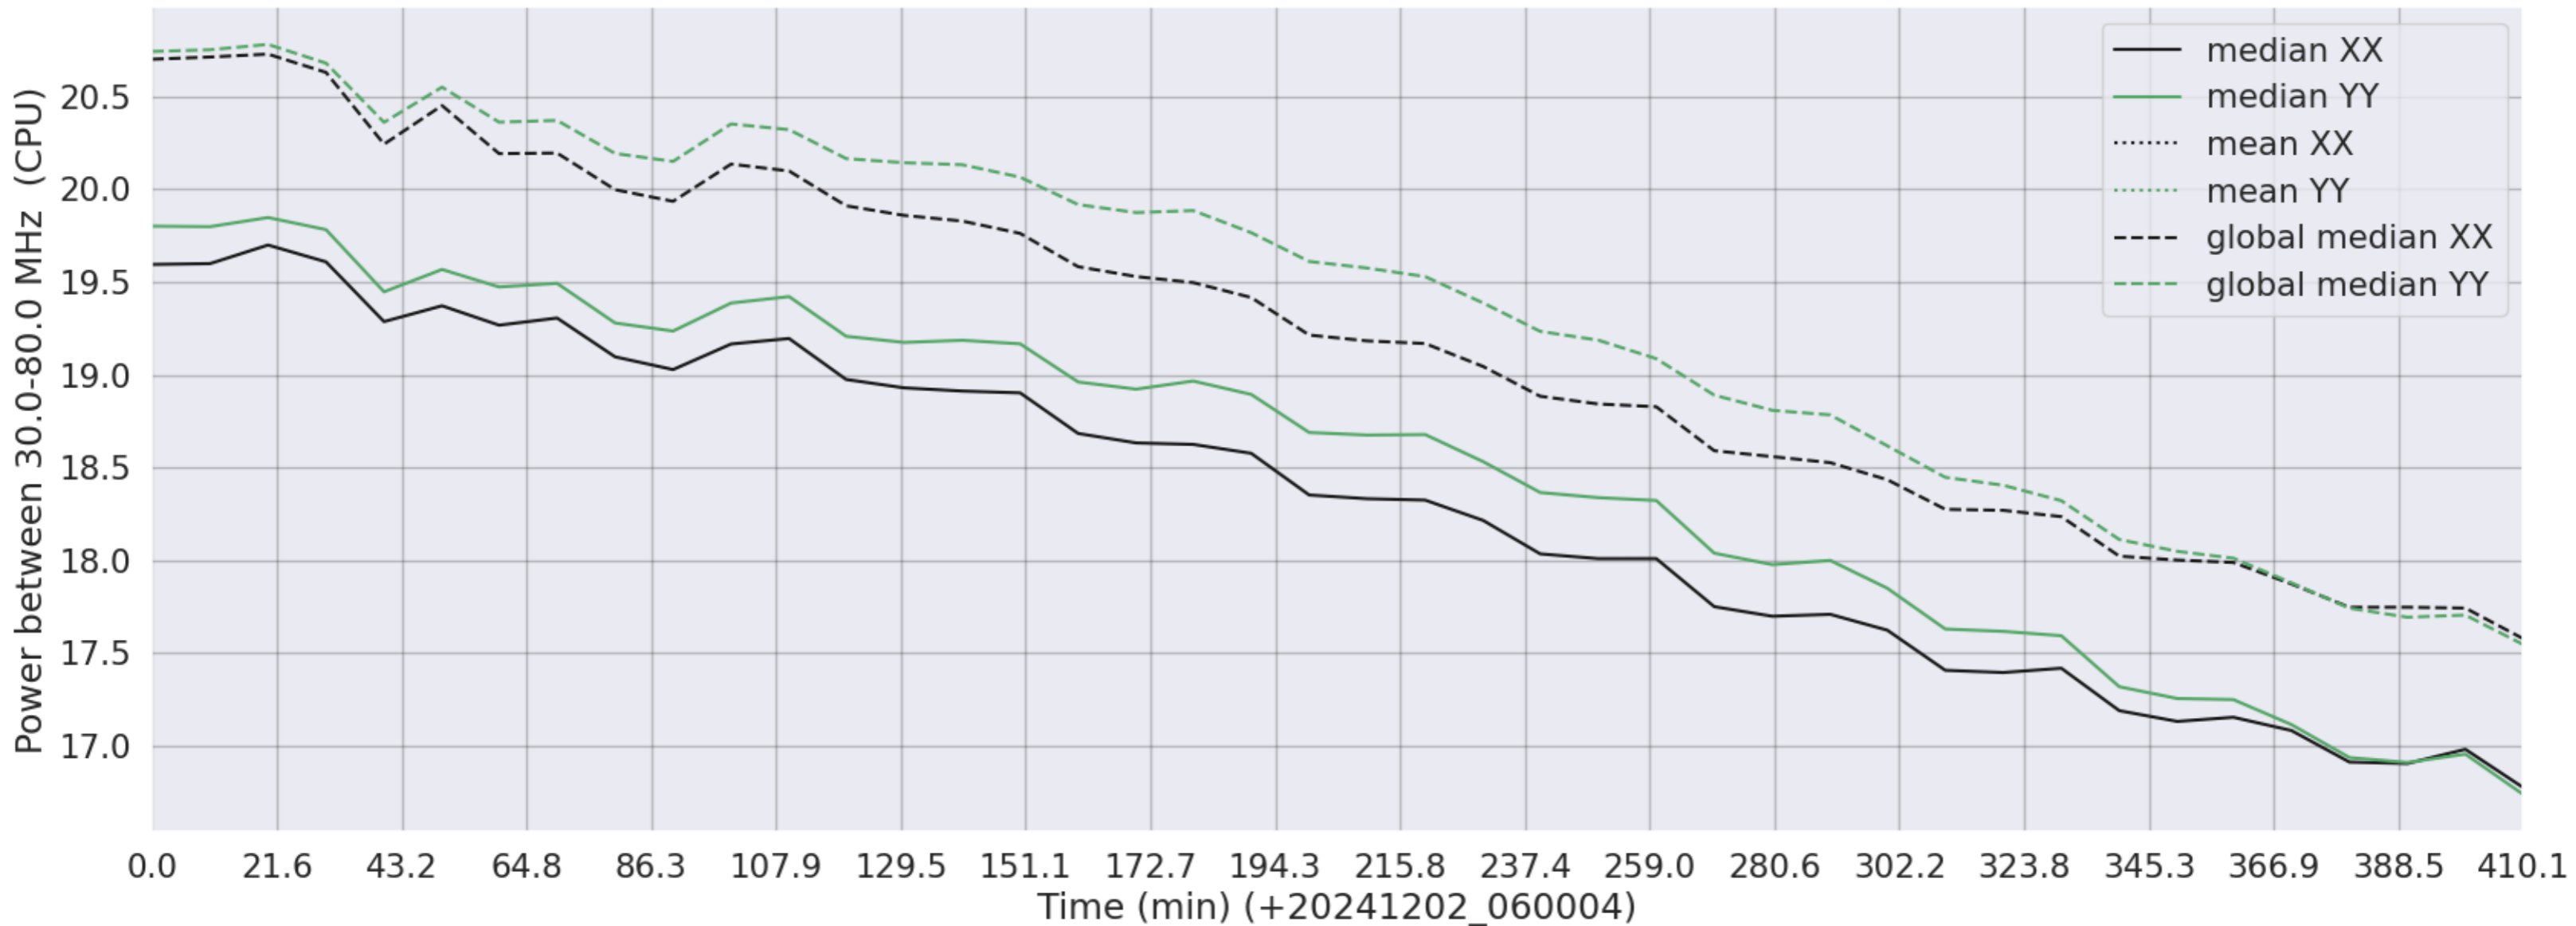

LWA115 - Correlator# 205 - XX FLAGS:Good - YY FLAGS:Good

LWA116 - Correlator# 204 - XX FLAGS:Good - YY FLAGS:Good