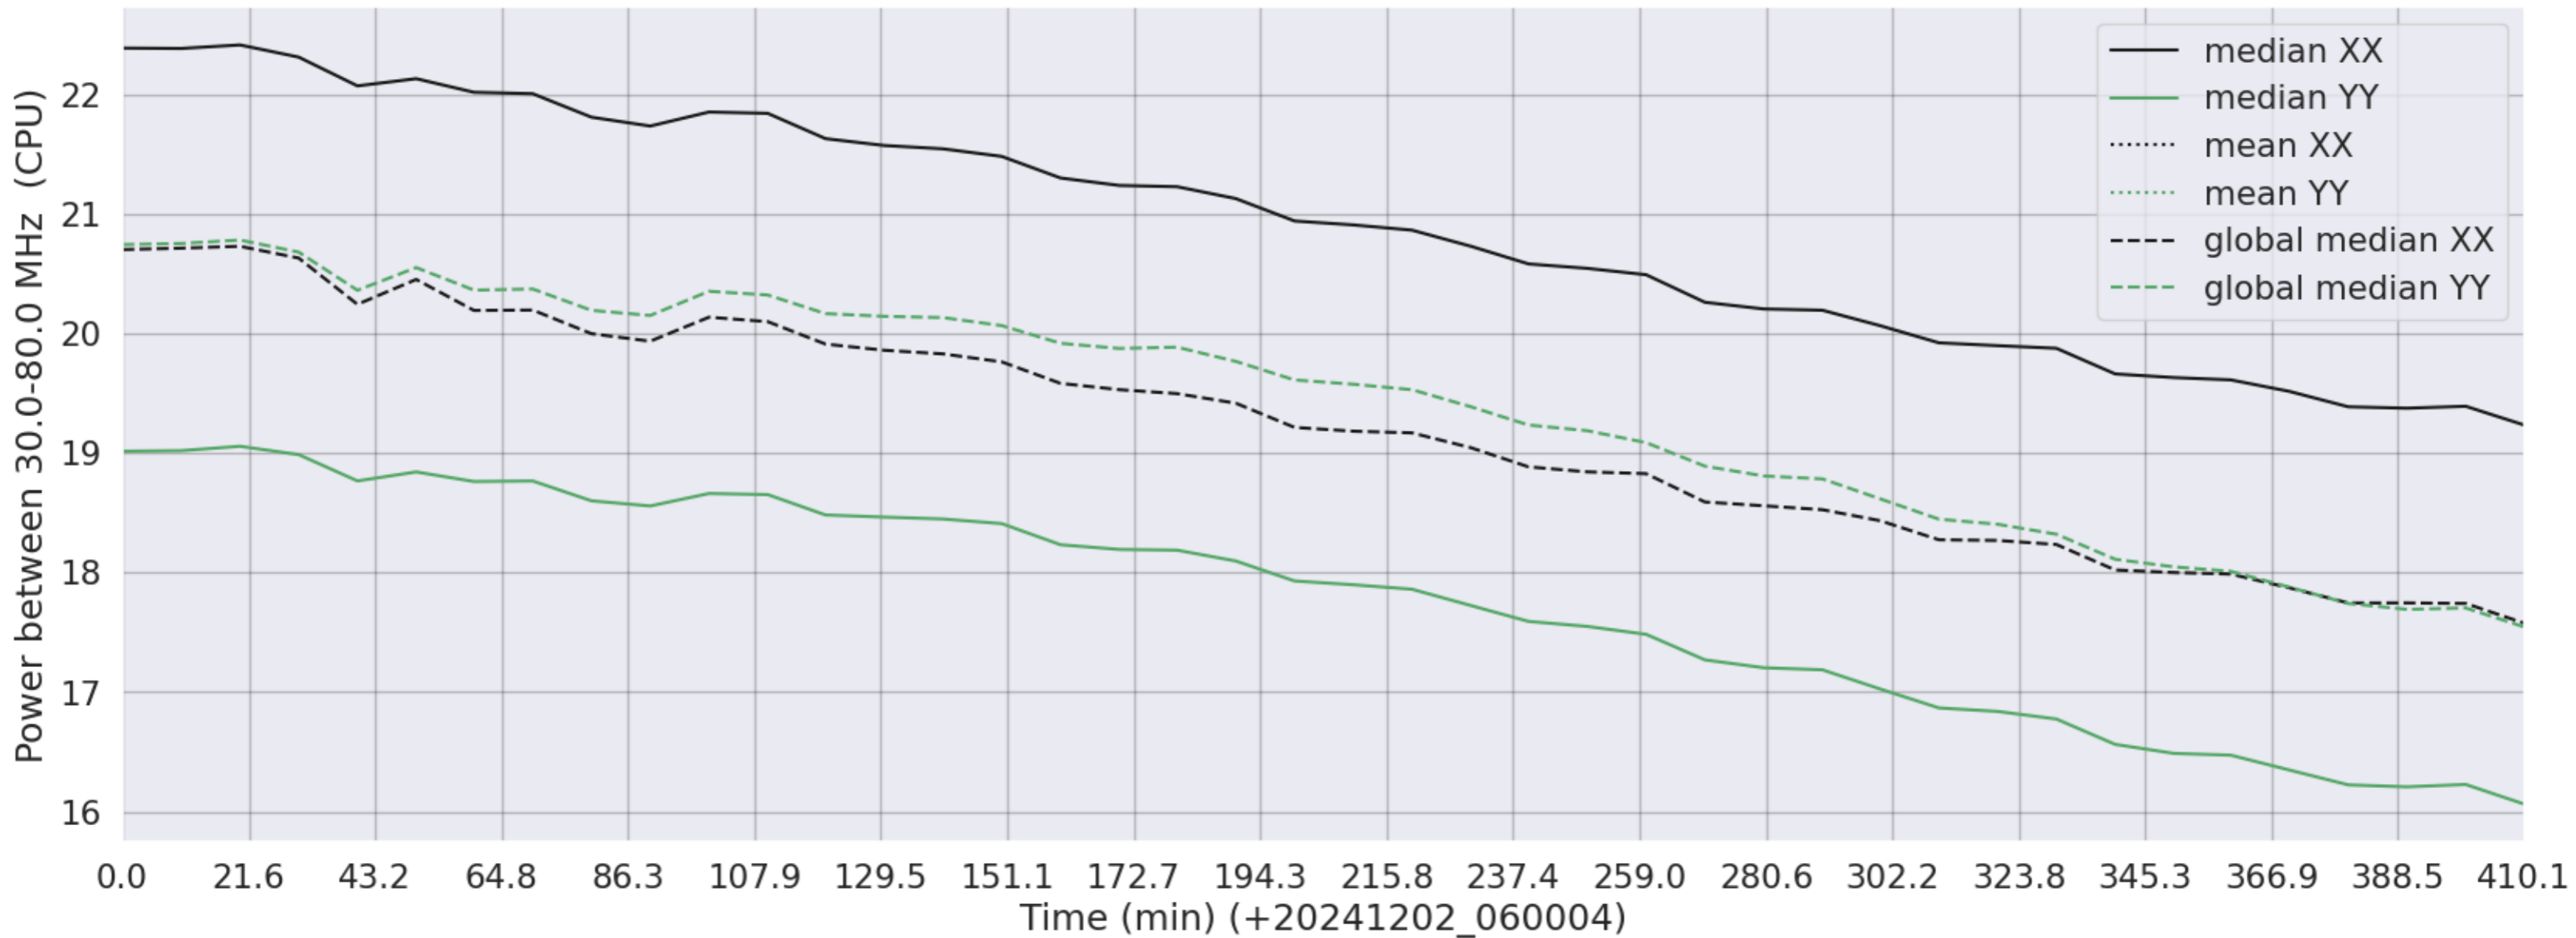

LWA206 - Correlator# 296 - XX FLAGS:Good - YY FLAGS:Good

LWA205 - Correlator# 297 - XX FLAGS:Good - YY FLAGS:Good

LWA208 - Correlator# 298 - XX FLAGS:Good - YY FLAGS:Good

LWA207 - Correlator# 299 - XX FLAGS:Good - YY FLAGS:Good