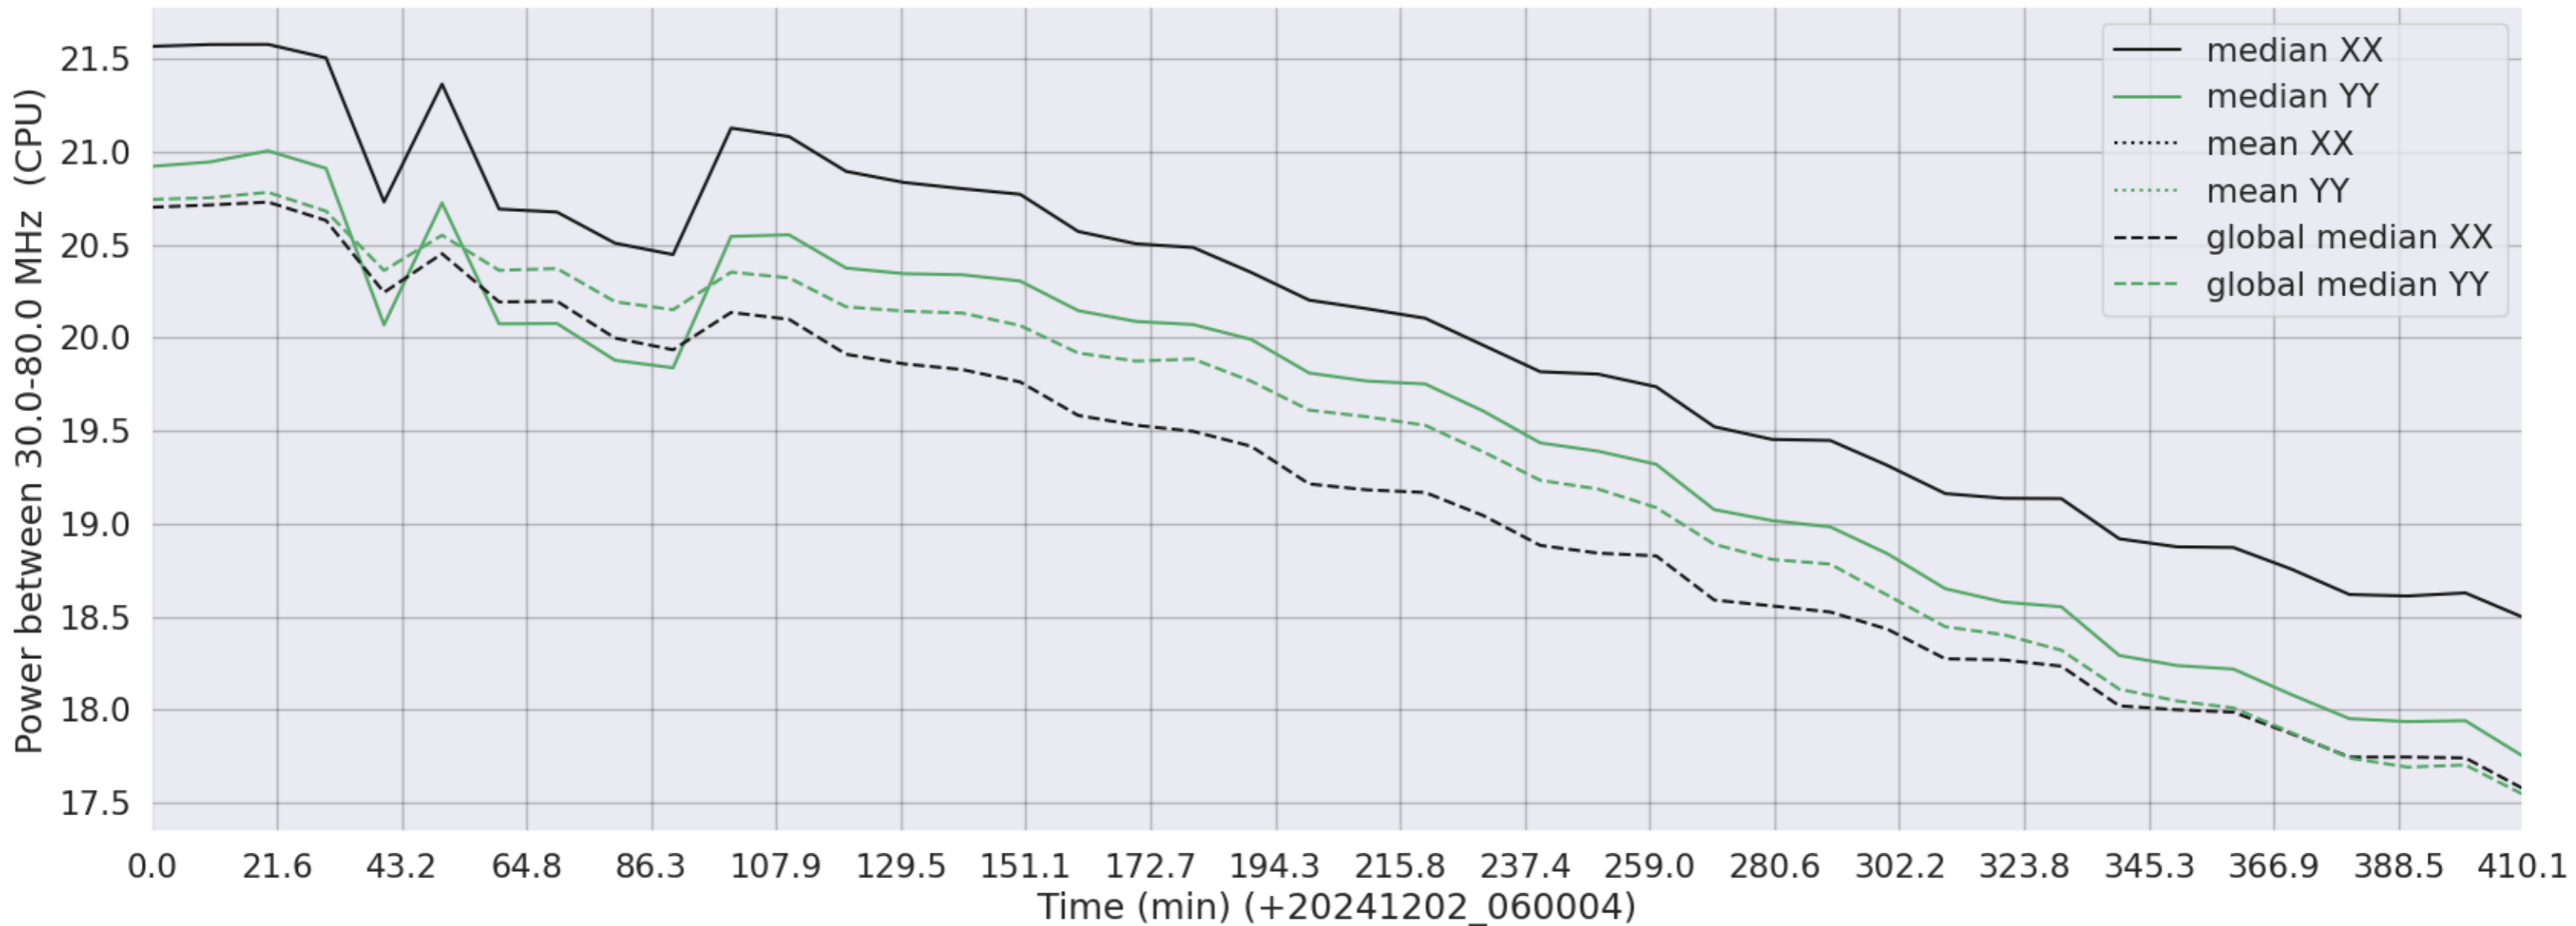

LWA226 - Correlator# 304 - XX FLAGS:Good - YY FLAGS:Good

LWA229 - Correlator# 305 - XX FLAGS:Good - YY FLAGS:Good

LWA233 - Correlator# 306 - XX FLAGS:Good - YY FLAGS:Good

LWA232 - Correlator# 307 - XX FLAGS:Good - YY FLAGS:Good