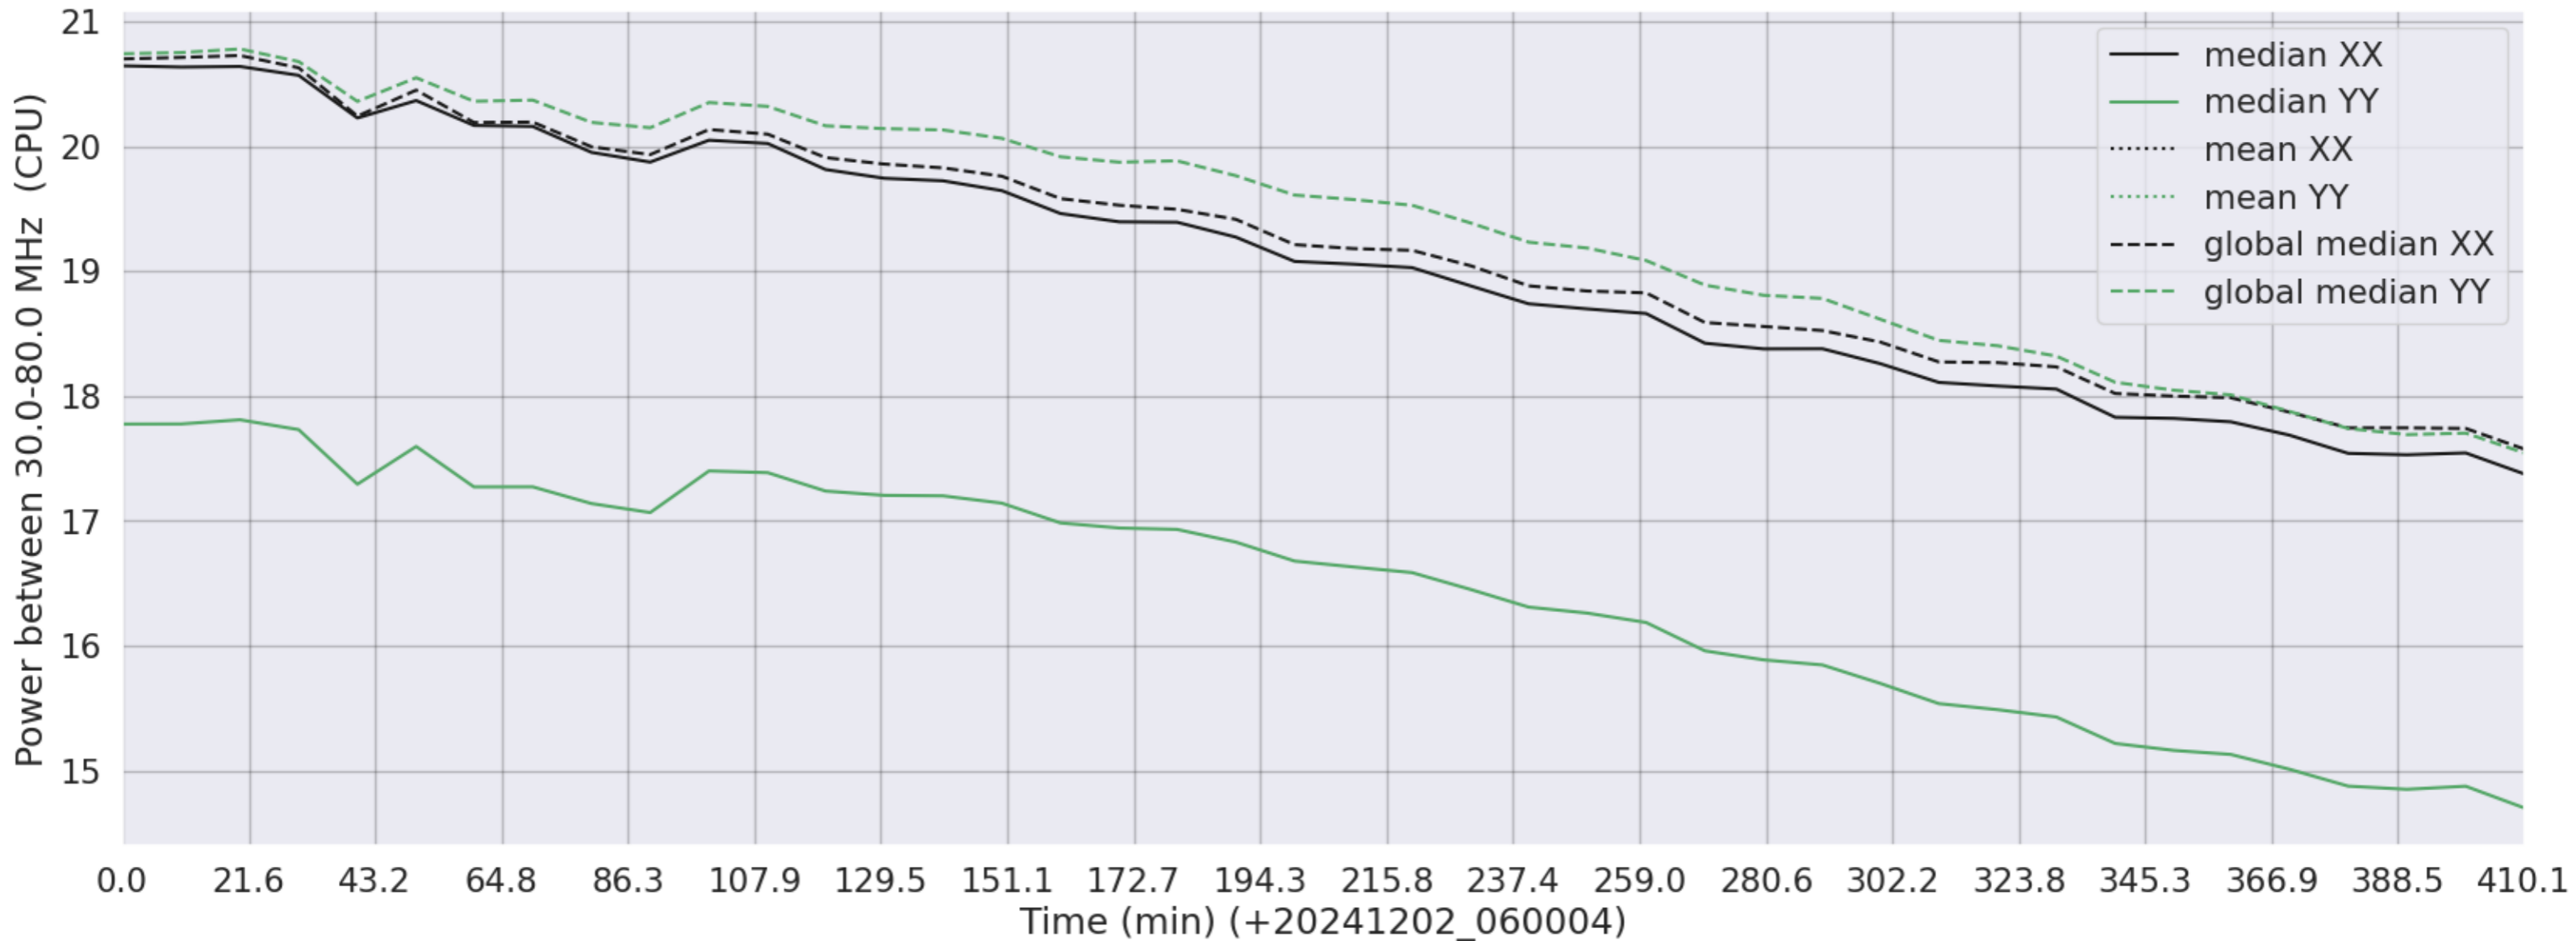

LWA154 - Correlator# 233 - XX FLAGS:Good - YY FLAGS:Good

LWA155 - Correlator# 232 - XX FLAGS:Good - YY FLAGS:Good