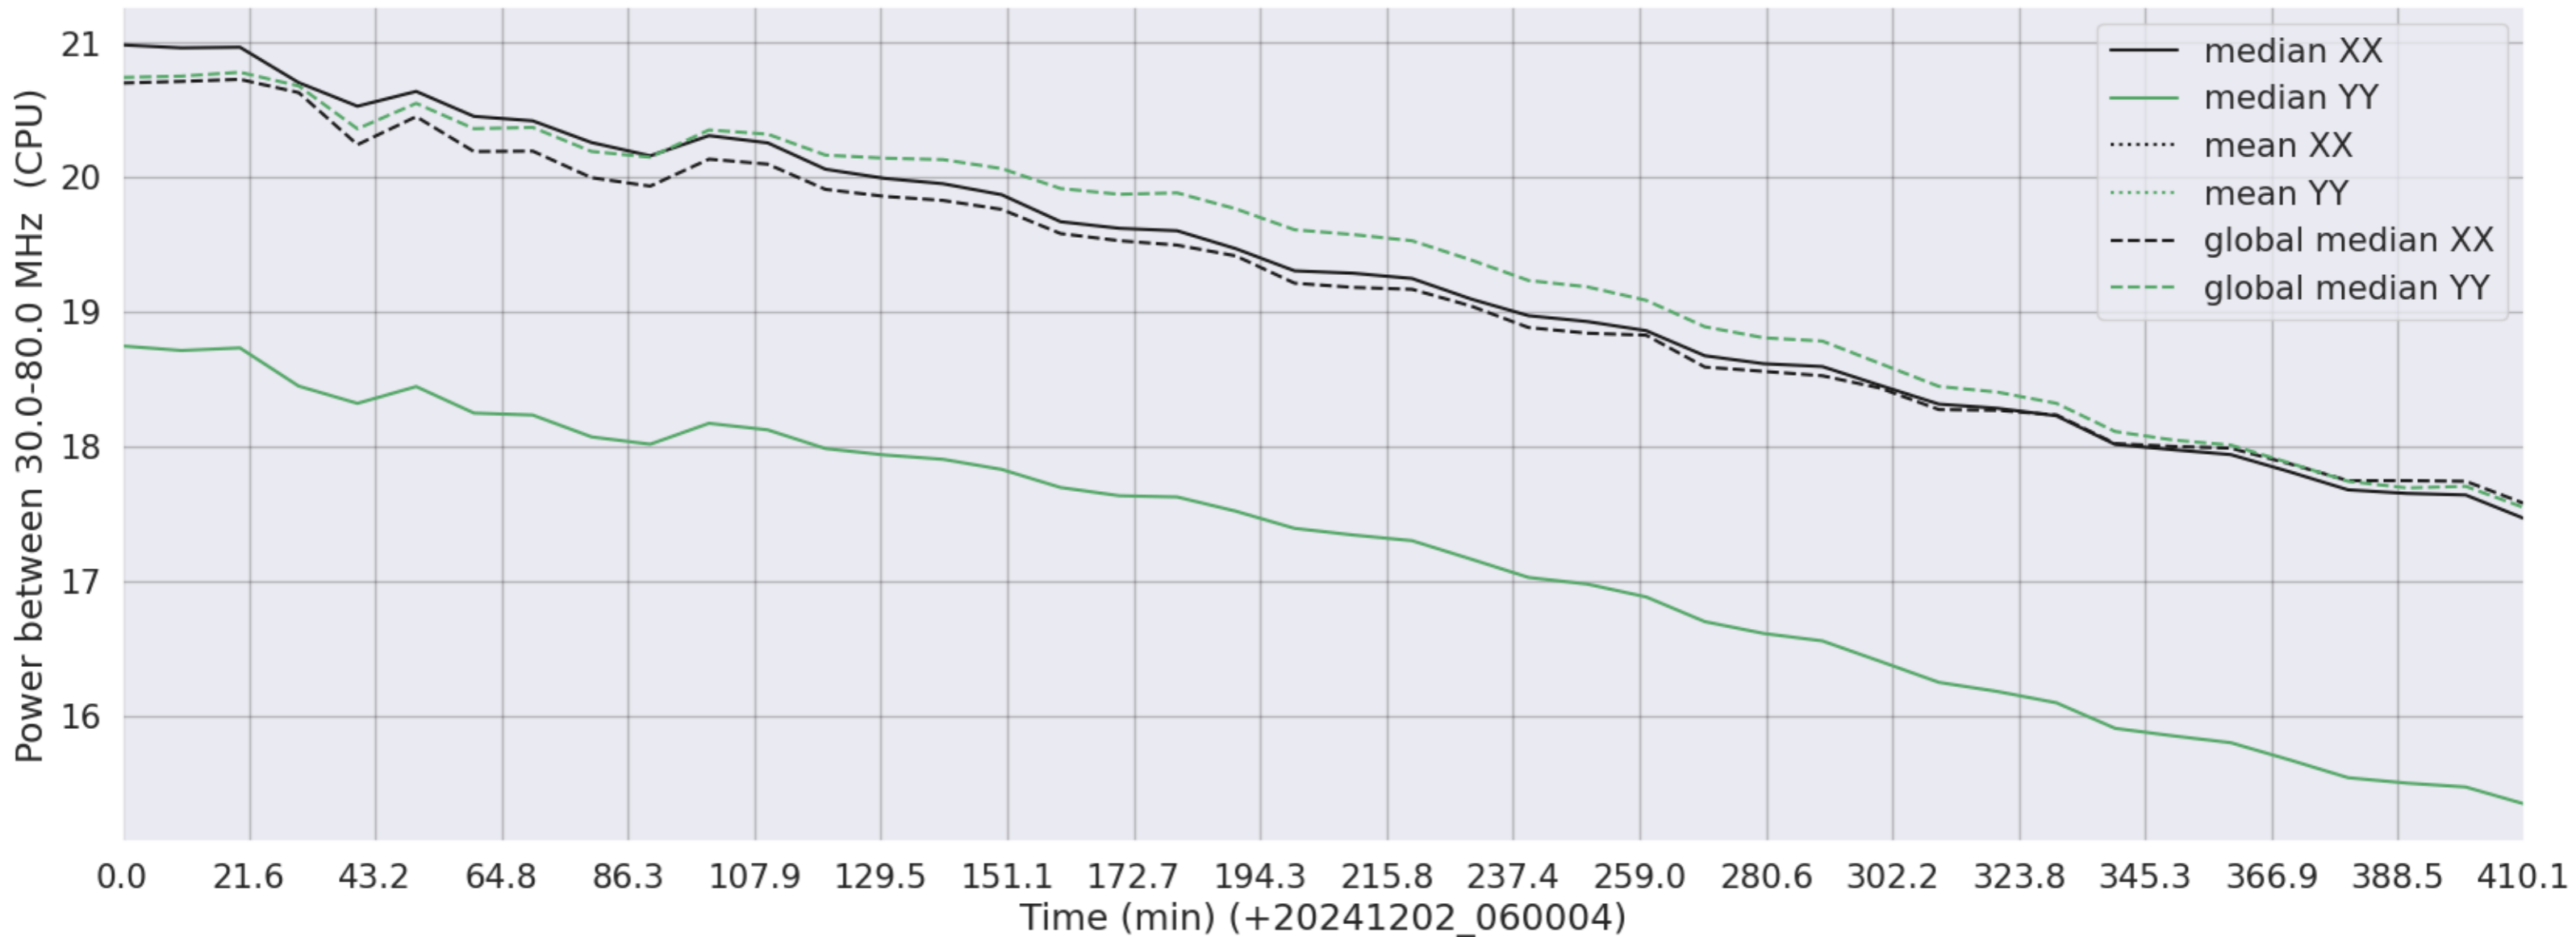

LWA258 - Correlator# 035 - XX FLAGS:Good - YY FLAGS:Good

LWA260 - Correlator# 034 - XX FLAGS:Good - YY FLAGS:Good