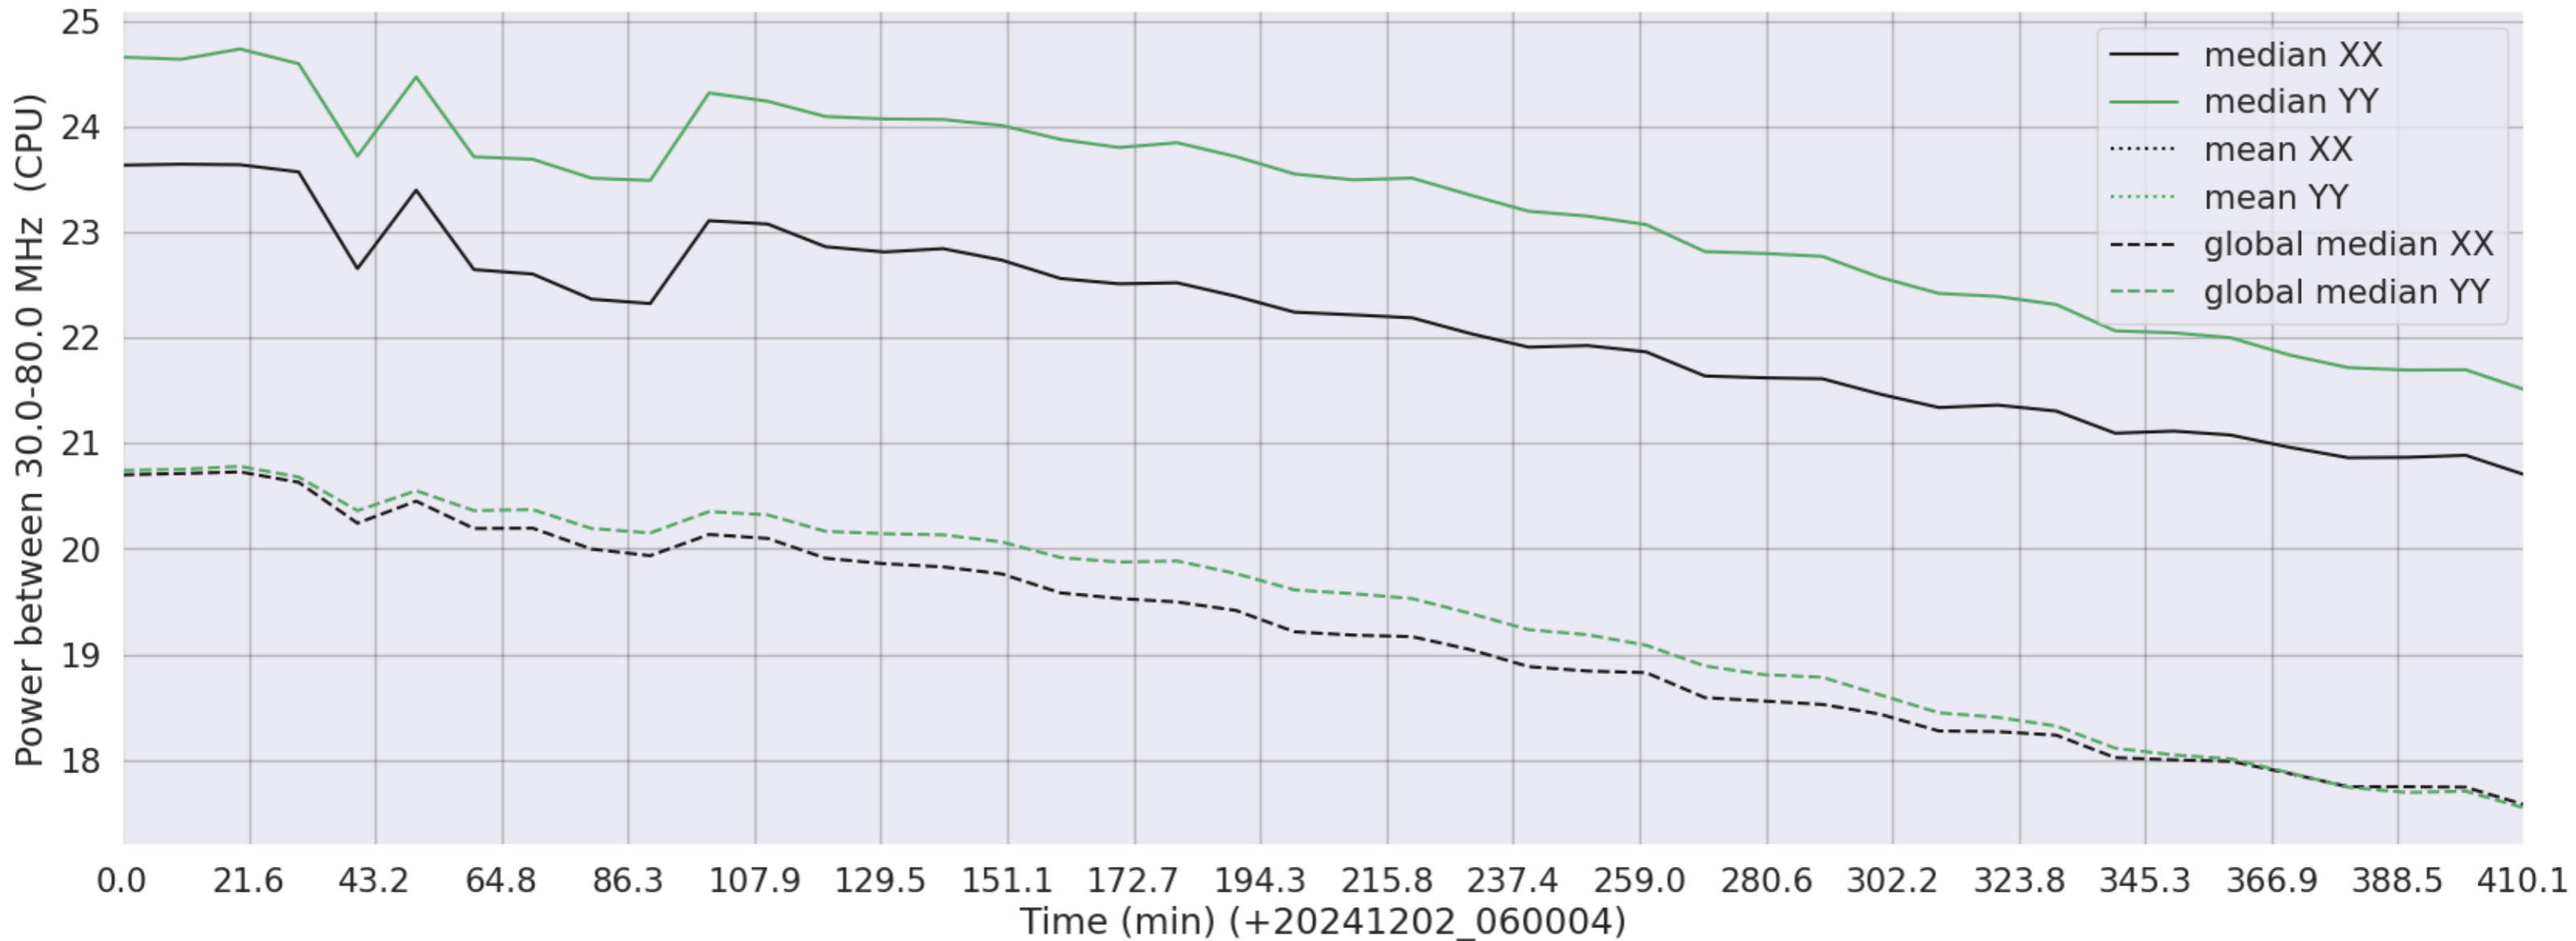

LWA129 - Correlator# 180 - XX FLAGS:Good - YY FLAGS:Good

LWA037 - Correlator# 181 - XX FLAGS:Good - YY FLAGS:Good

LWA131 - Correlator# 182 - XX FLAGS:HighTimeVar - YY FLAGS:Good

LWA130 - Correlator# 183 - XX FLAGS:Good - YY FLAGS:Good