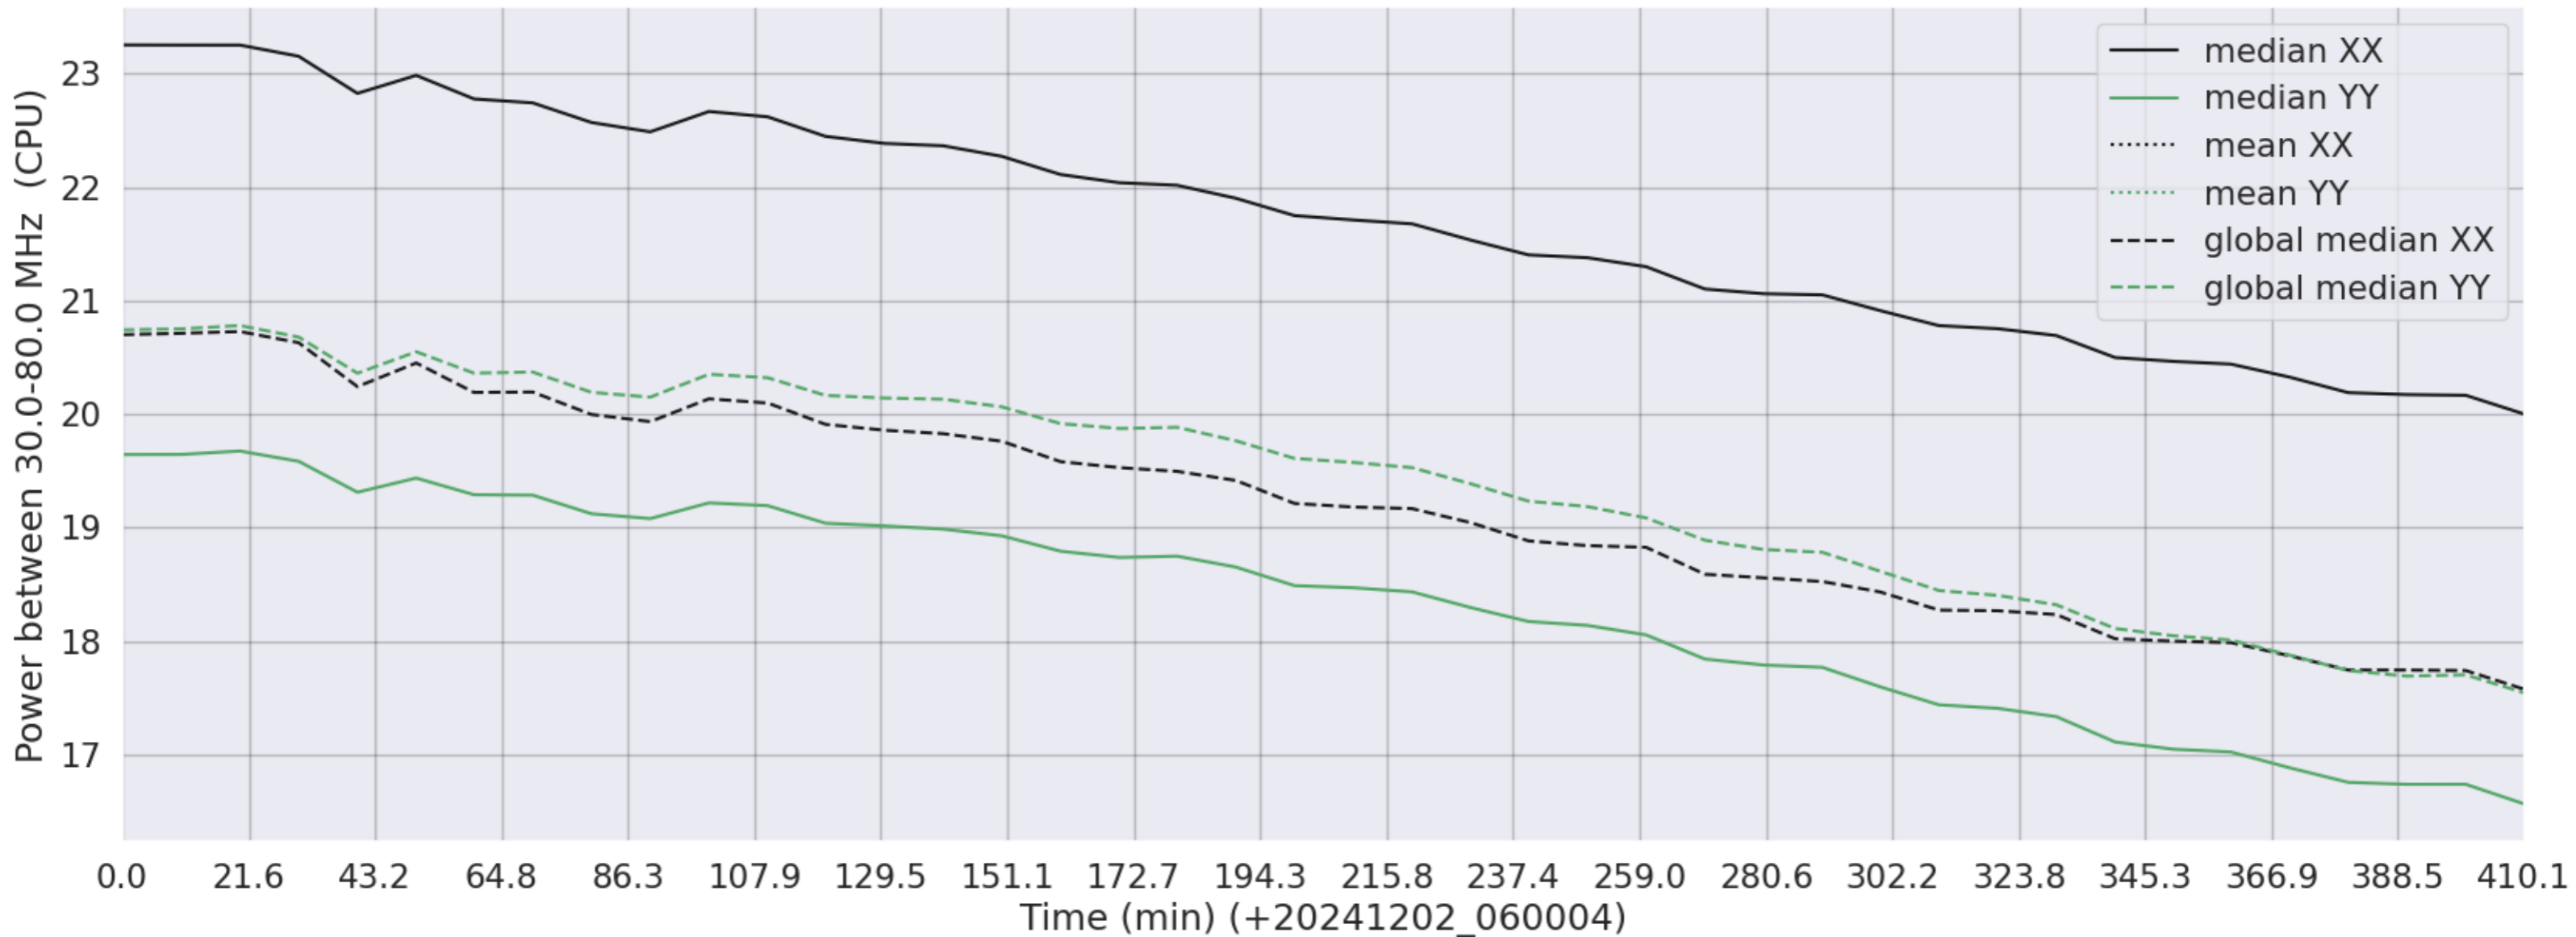

LWA054 - Correlator# 118 - XX FLAGS:Good - YY FLAGS:Good

LWA052 - Correlator# 117 - XX FLAGS:Good - YY FLAGS:Good