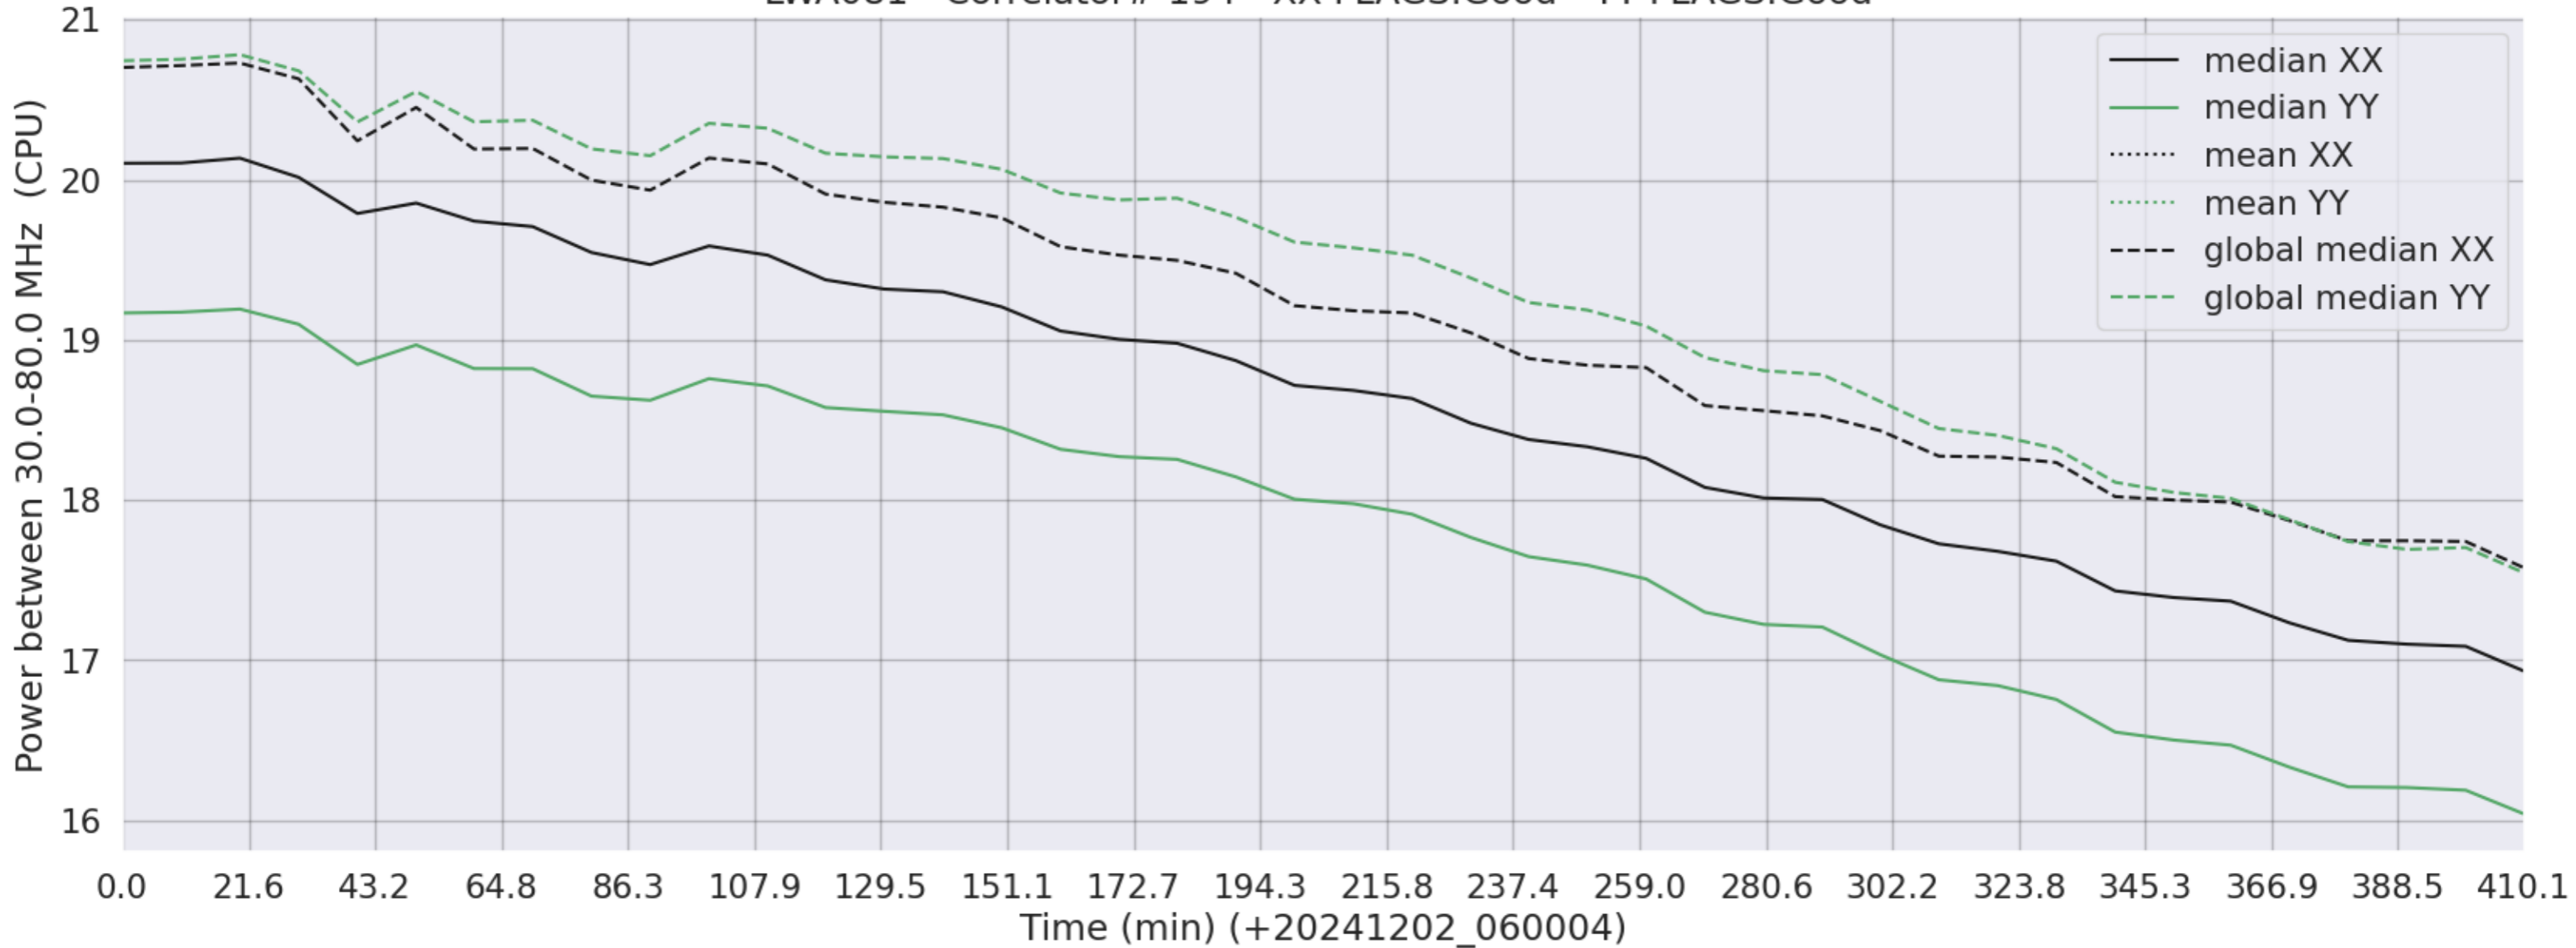

LWA079 - Correlator# 195 - XX FLAGS:Good - YY FLAGS:Good

LWA081 - Correlator# 194 - XX FLAGS:Good - YY FLAGS:Good