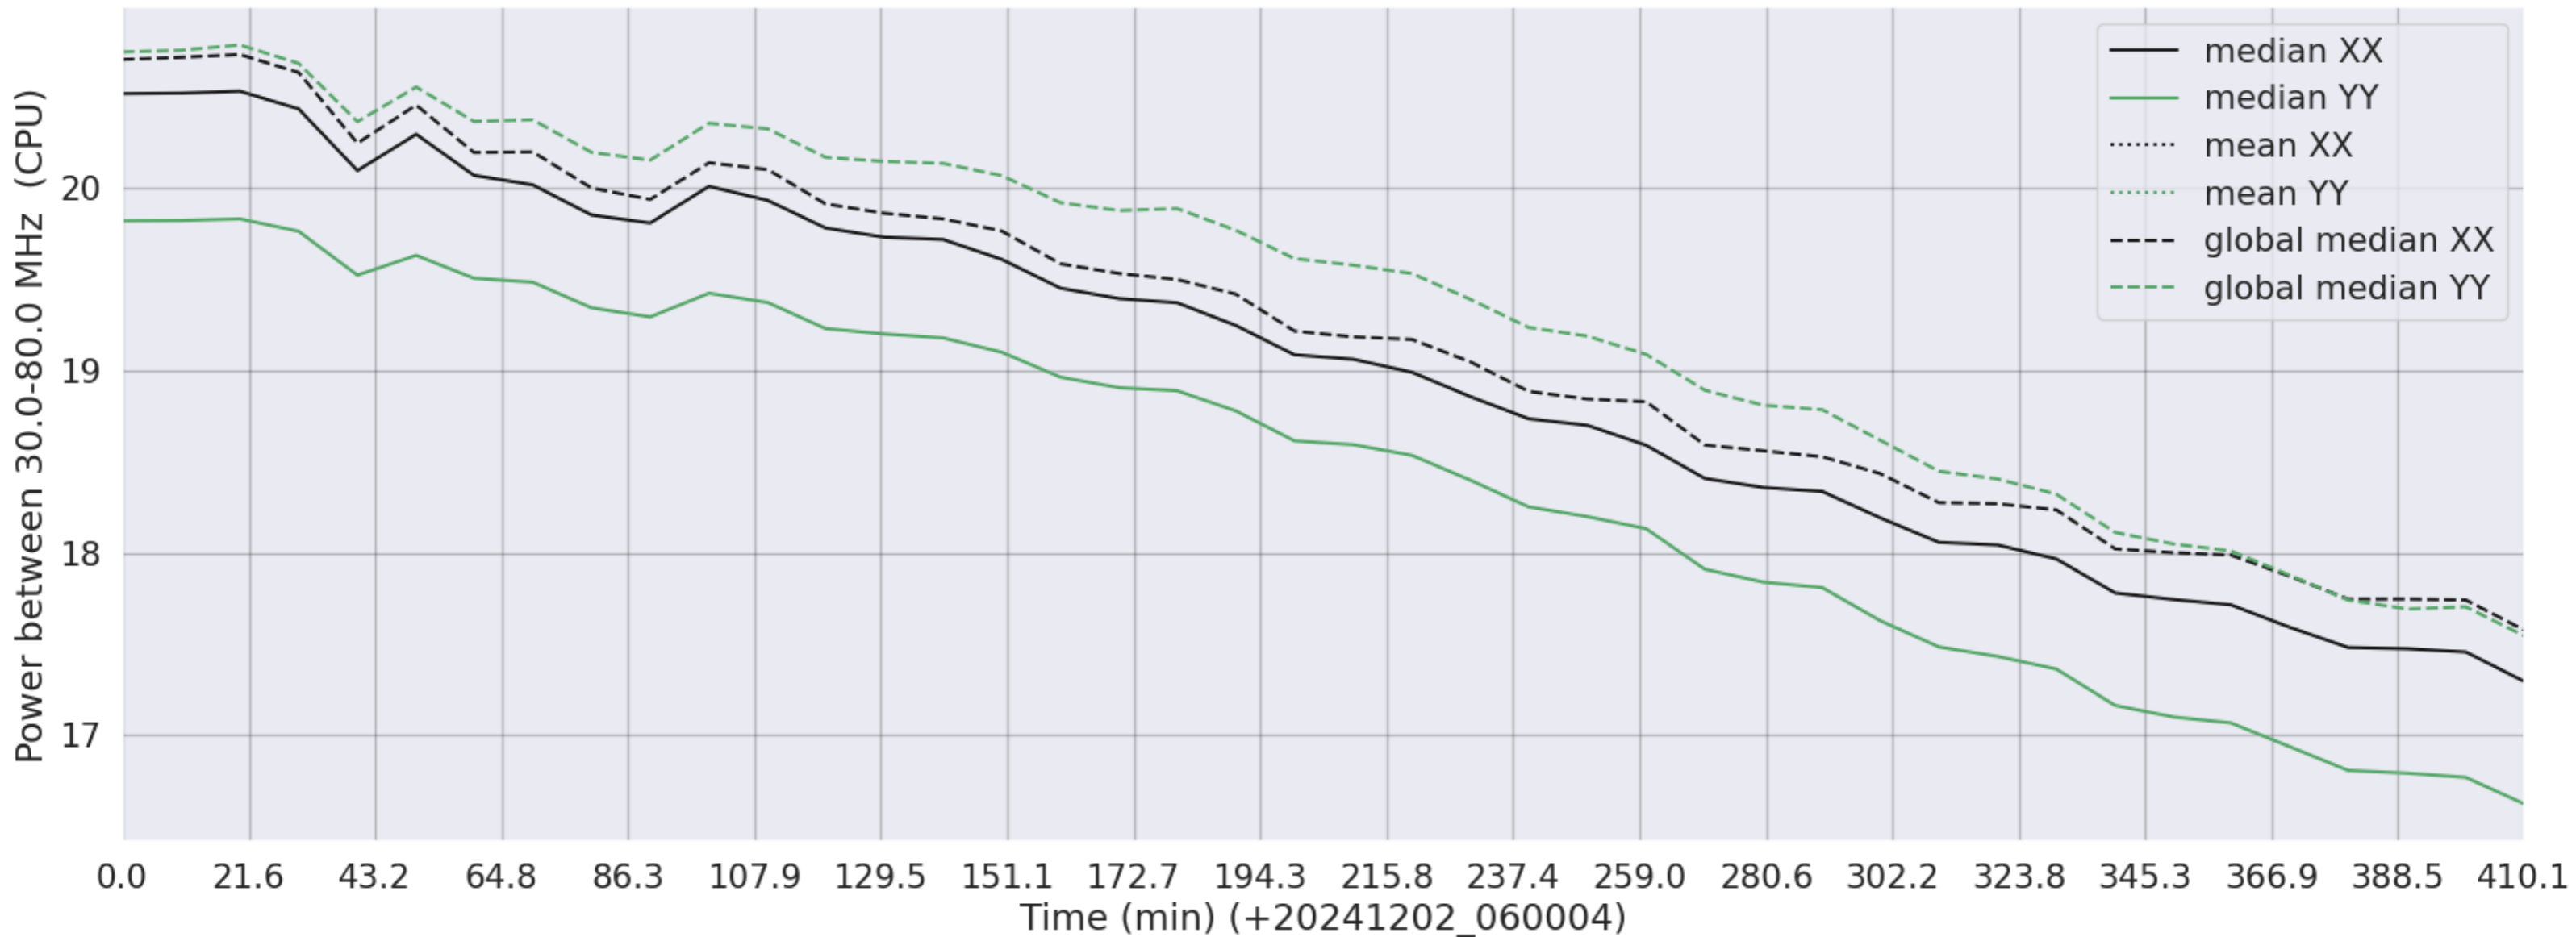

LWA248 - Correlator# 343 - XX FLAGS:Good - YY FLAGS:Good

LWA249 - Correlator# 342 - XX FLAGS:Good - YY FLAGS:Good