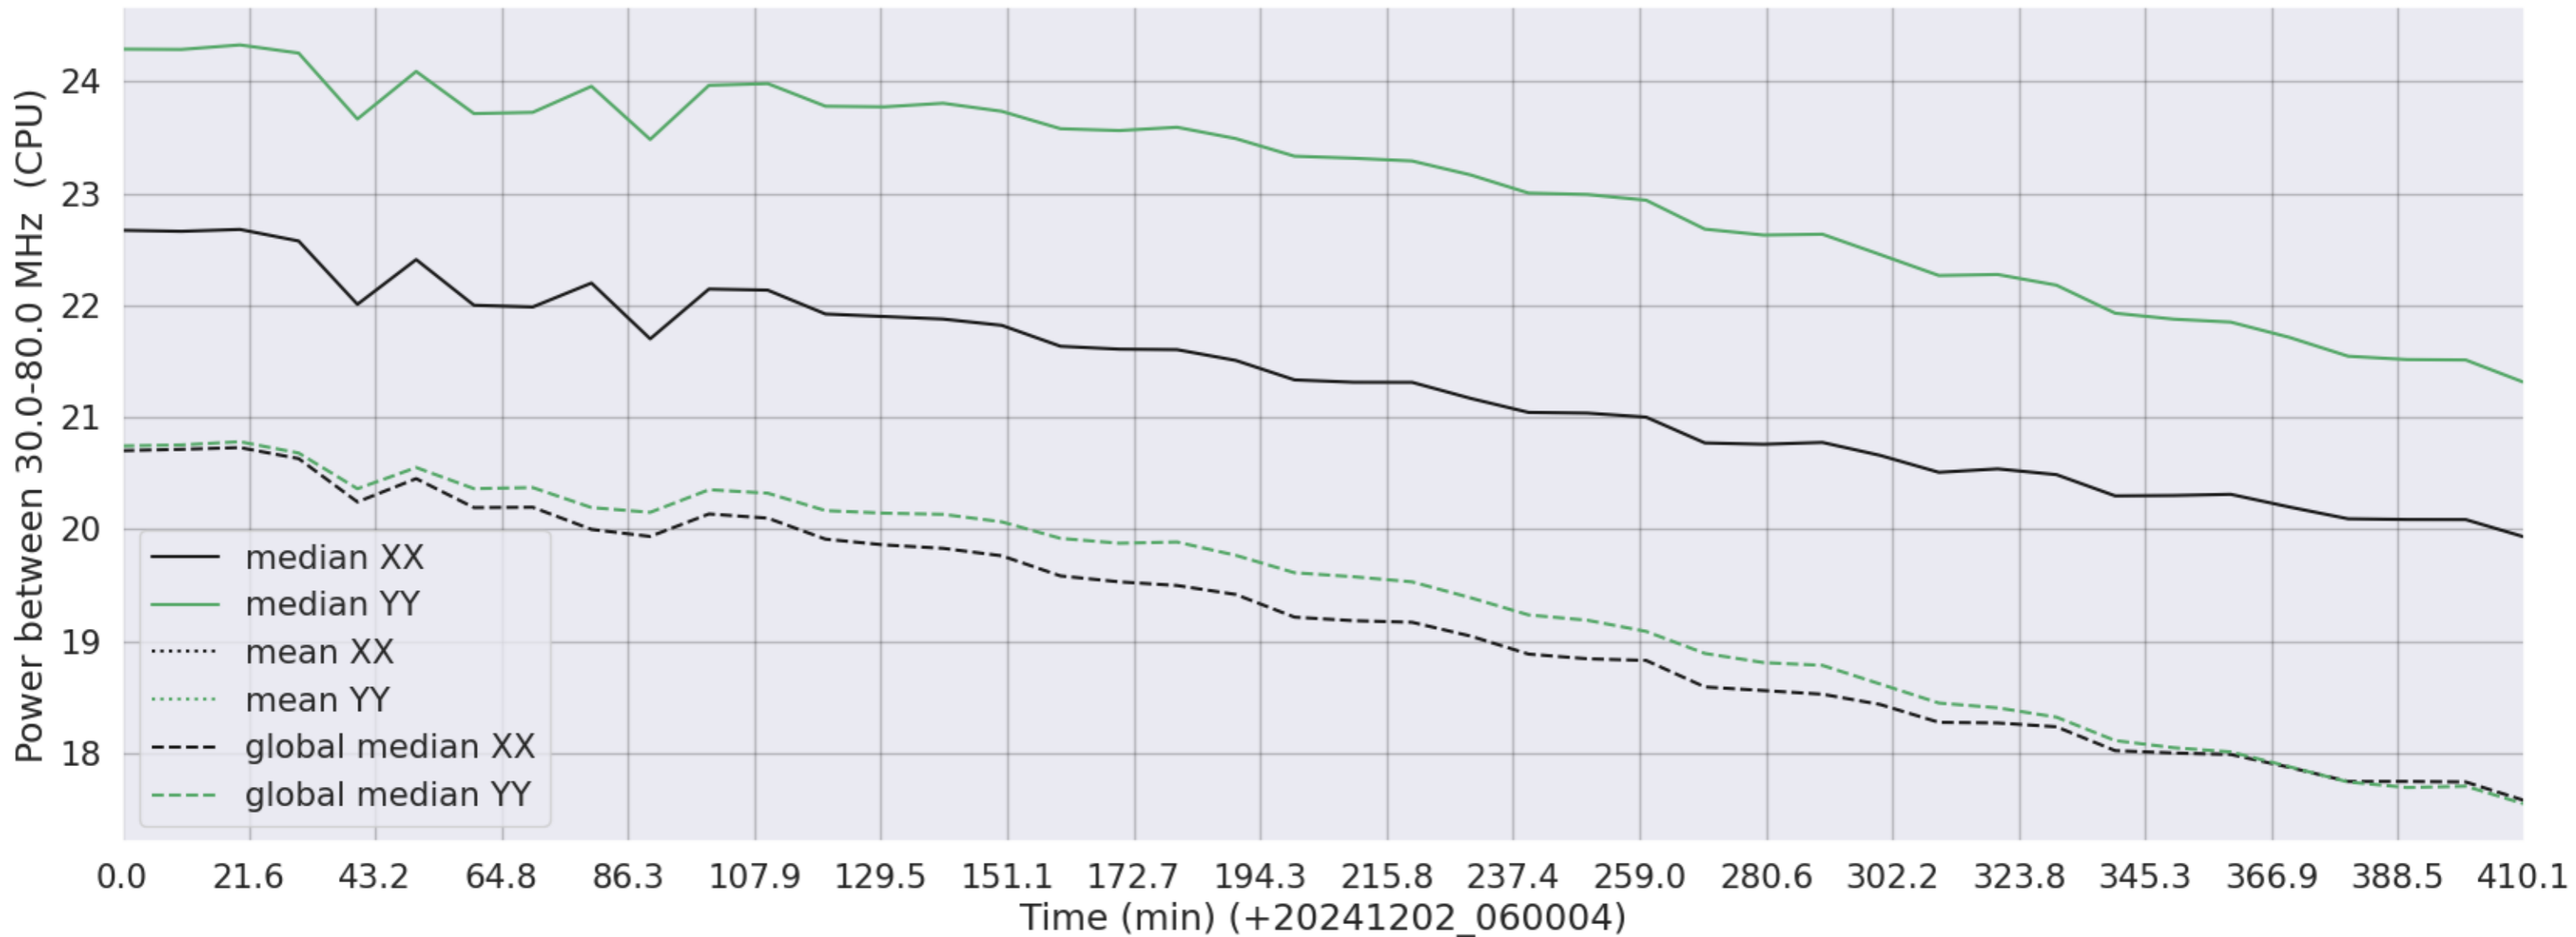

LWA002 - Correlator# 064 - XX FLAGS:Good - YY FLAGS:Good

LWA001 - Correlator# 065 - XX FLAGS:Good - YY FLAGS:Good

LWA004 - Correlator# 066 - XX FLAGS:Good - YY FLAGS:Good

LWA003 - Correlator# 067 - XX FLAGS:Good - YY FLAGS:Good