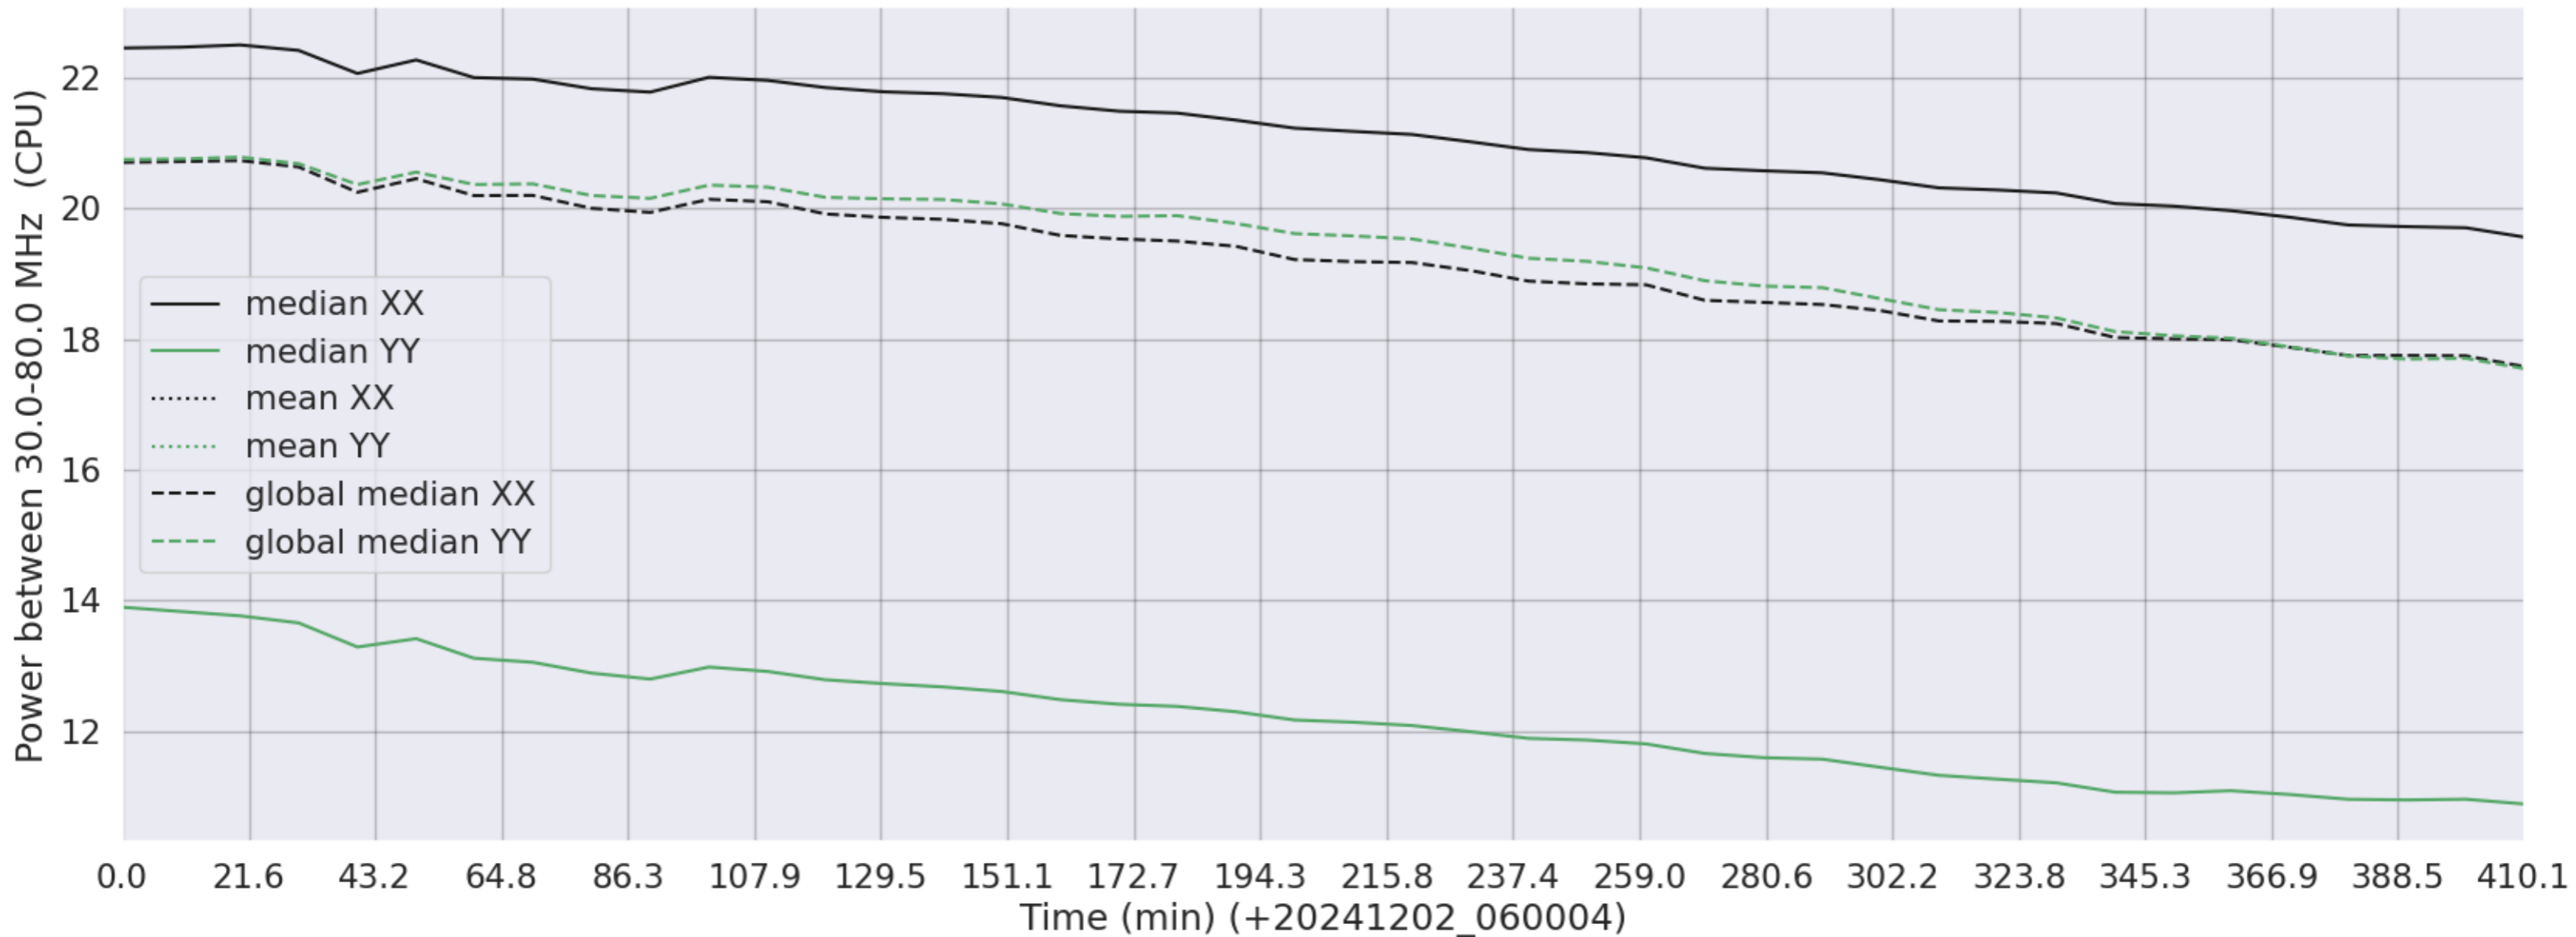

LWA345 - Correlator# 252 - XX FLAGS:Good - YY FLAGS:Good

LWA333 - Correlator# 253 - XX FLAGS:Good - YY FLAGS:Good

LWA359 - Correlator# 254 - XX FLAGS:Good - YY FLAGS:Good

LWA347 - Correlator# 255 - XX FLAGS:Good - YY FLAGS:Good