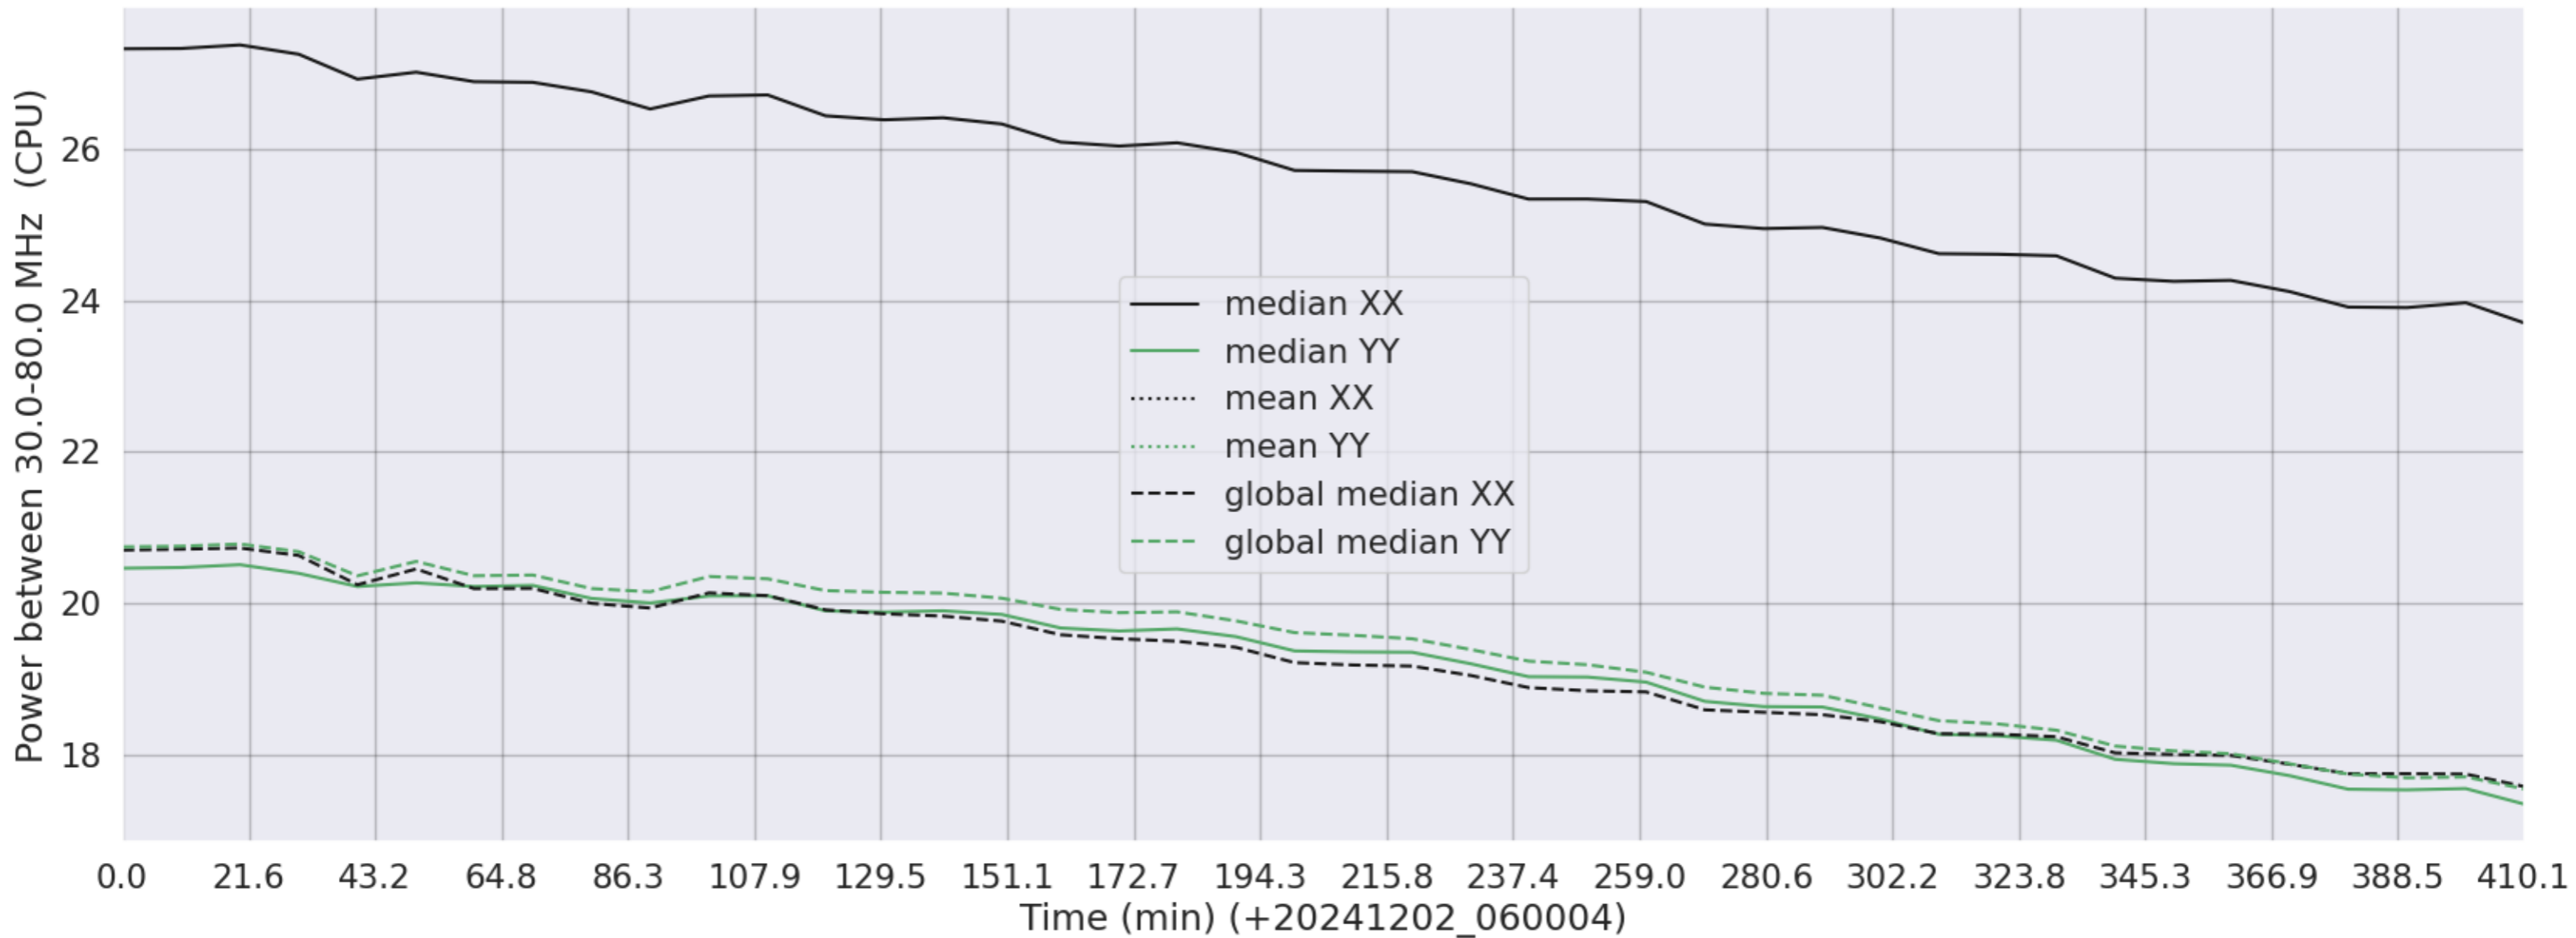

LWA275 - Correlator# 090 - XX FLAGS:Good - YY FLAGS:Good

LWA075 - Correlator# 089 - XX FLAGS:Good - YY FLAGS:Good