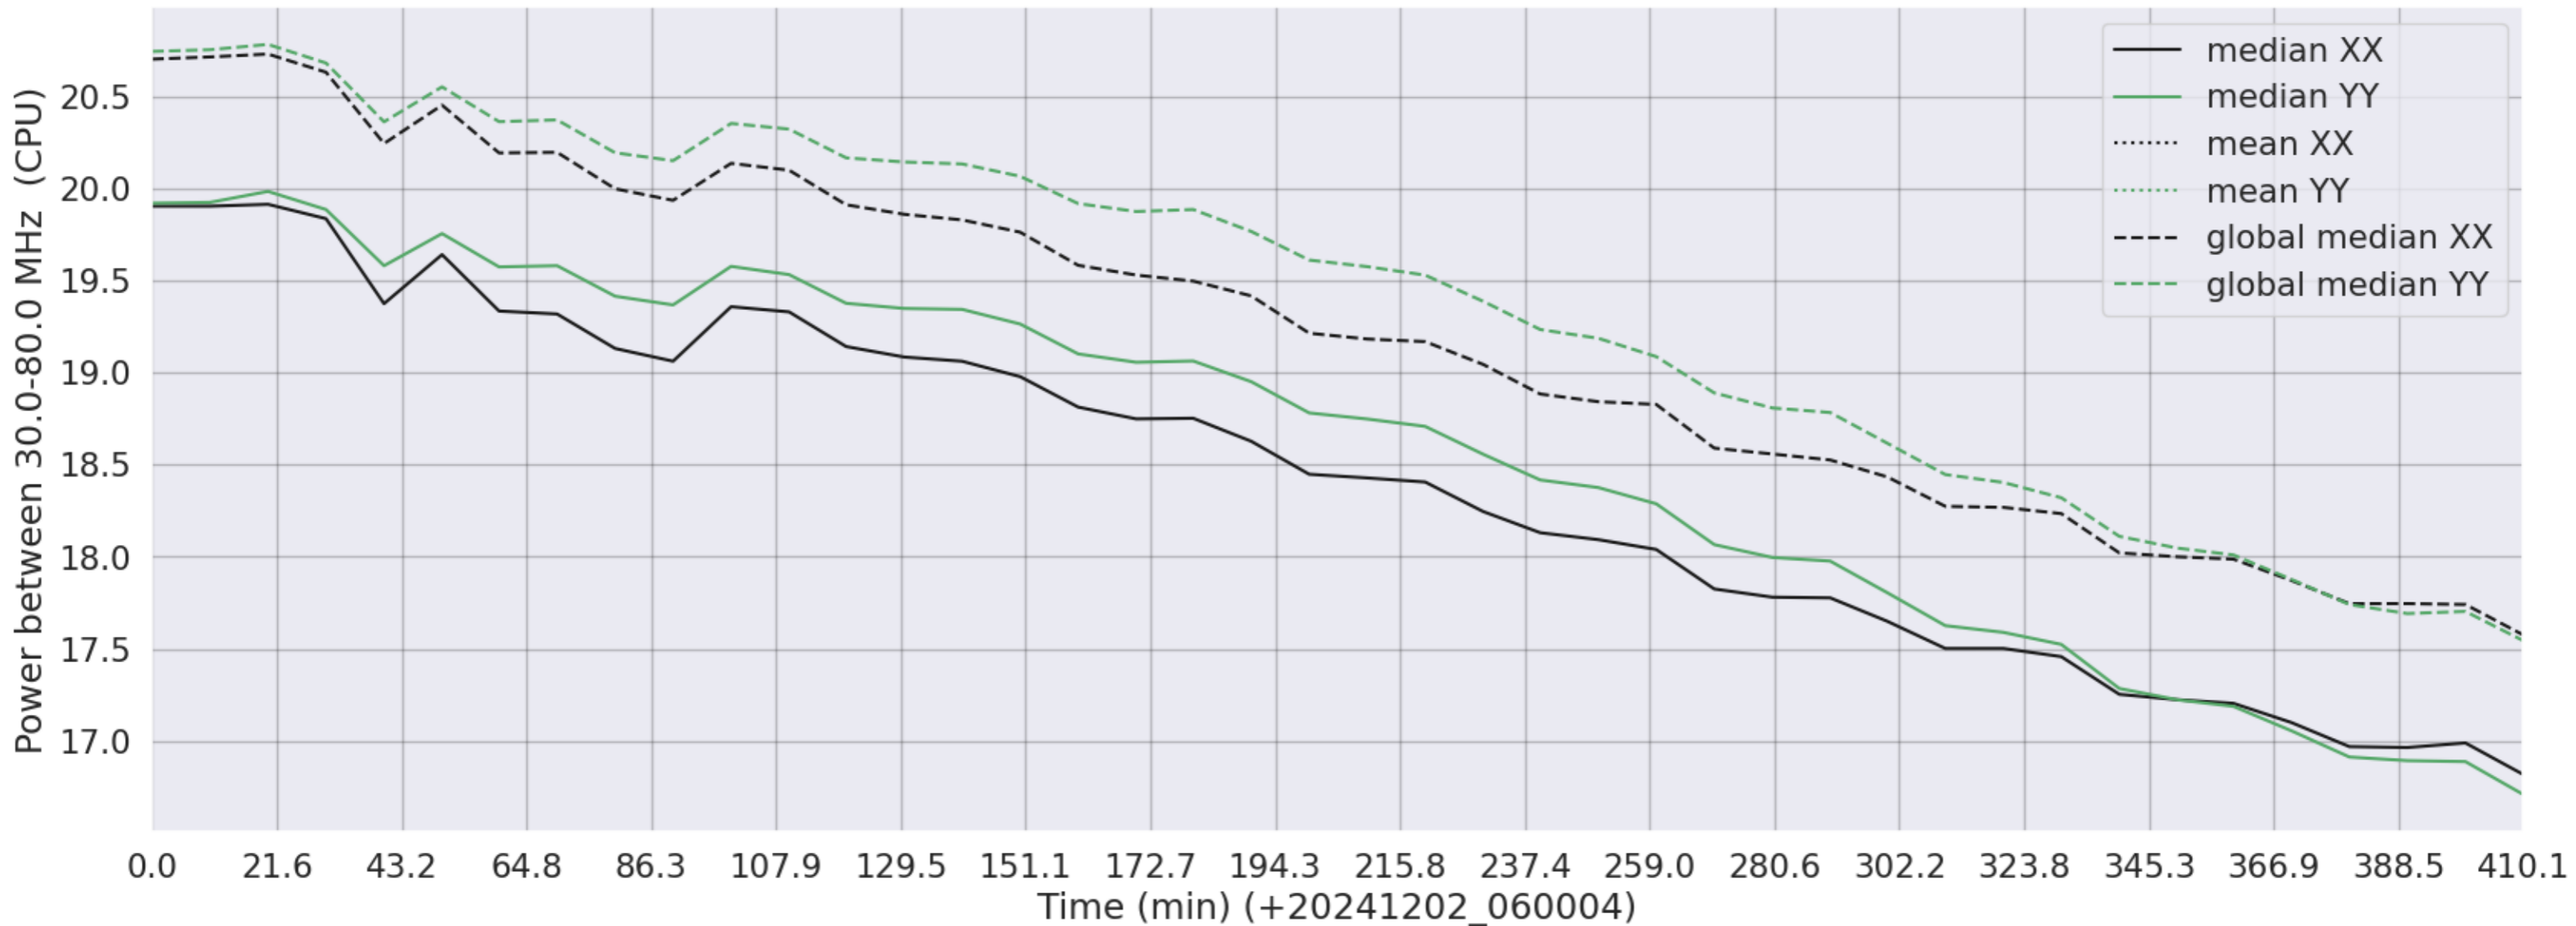

LWA155 - Correlator# 232 - XX FLAGS:Good - YY FLAGS:Good

LWA154 - Correlator# 233 - XX FLAGS:Good - YY FLAGS:Good

LWA157 - Correlator# 234 - XX FLAGS:Good - YY FLAGS:Good

LWA156 - Correlator# 235 - XX FLAGS:Good - YY FLAGS:Good