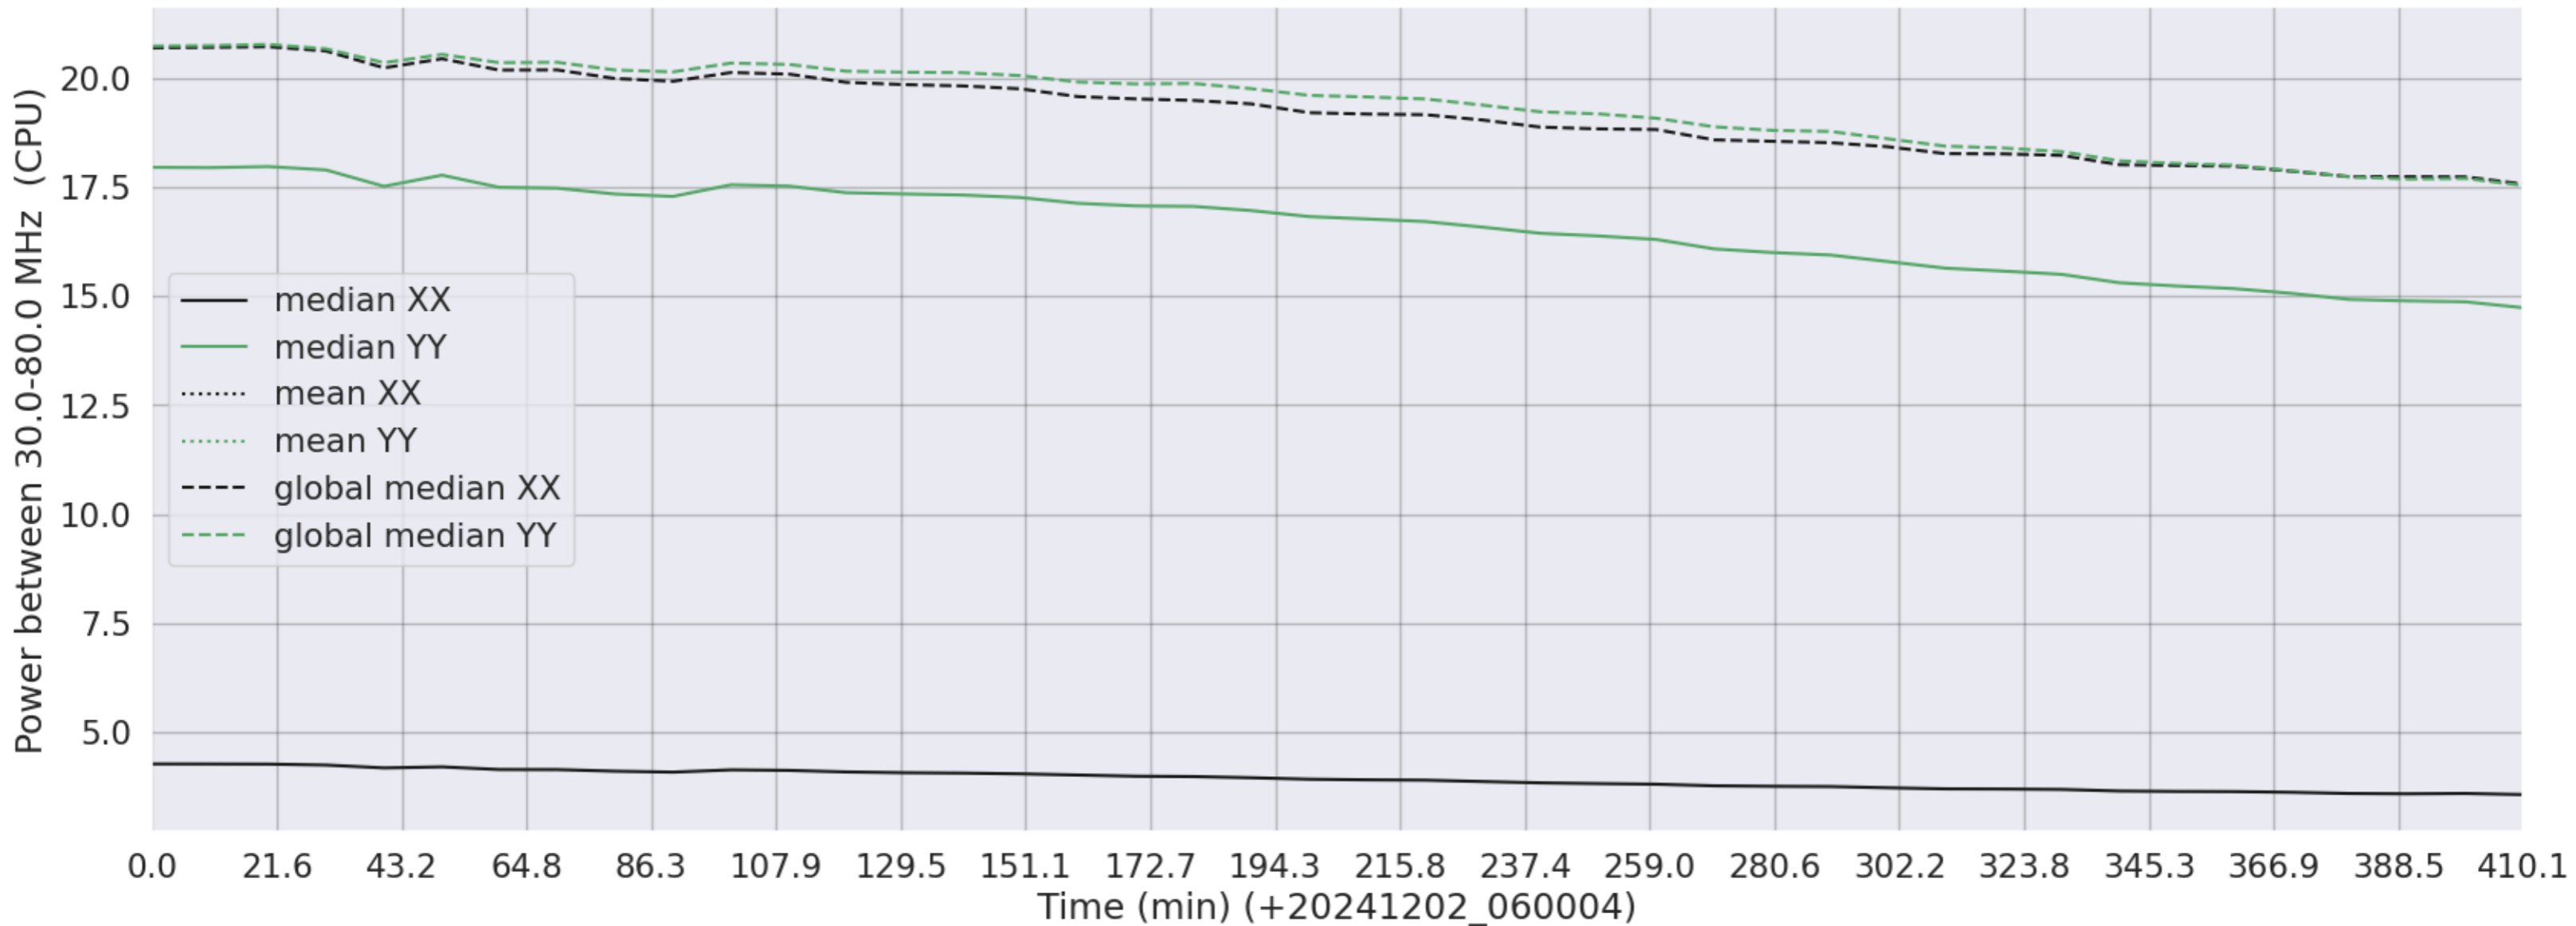

LWA158 - Correlator# 237 - XX FLAGS:Good - YY FLAGS:Good

LWA159 - Correlator# 236 - XX FLAGS:Good - YY FLAGS:Good