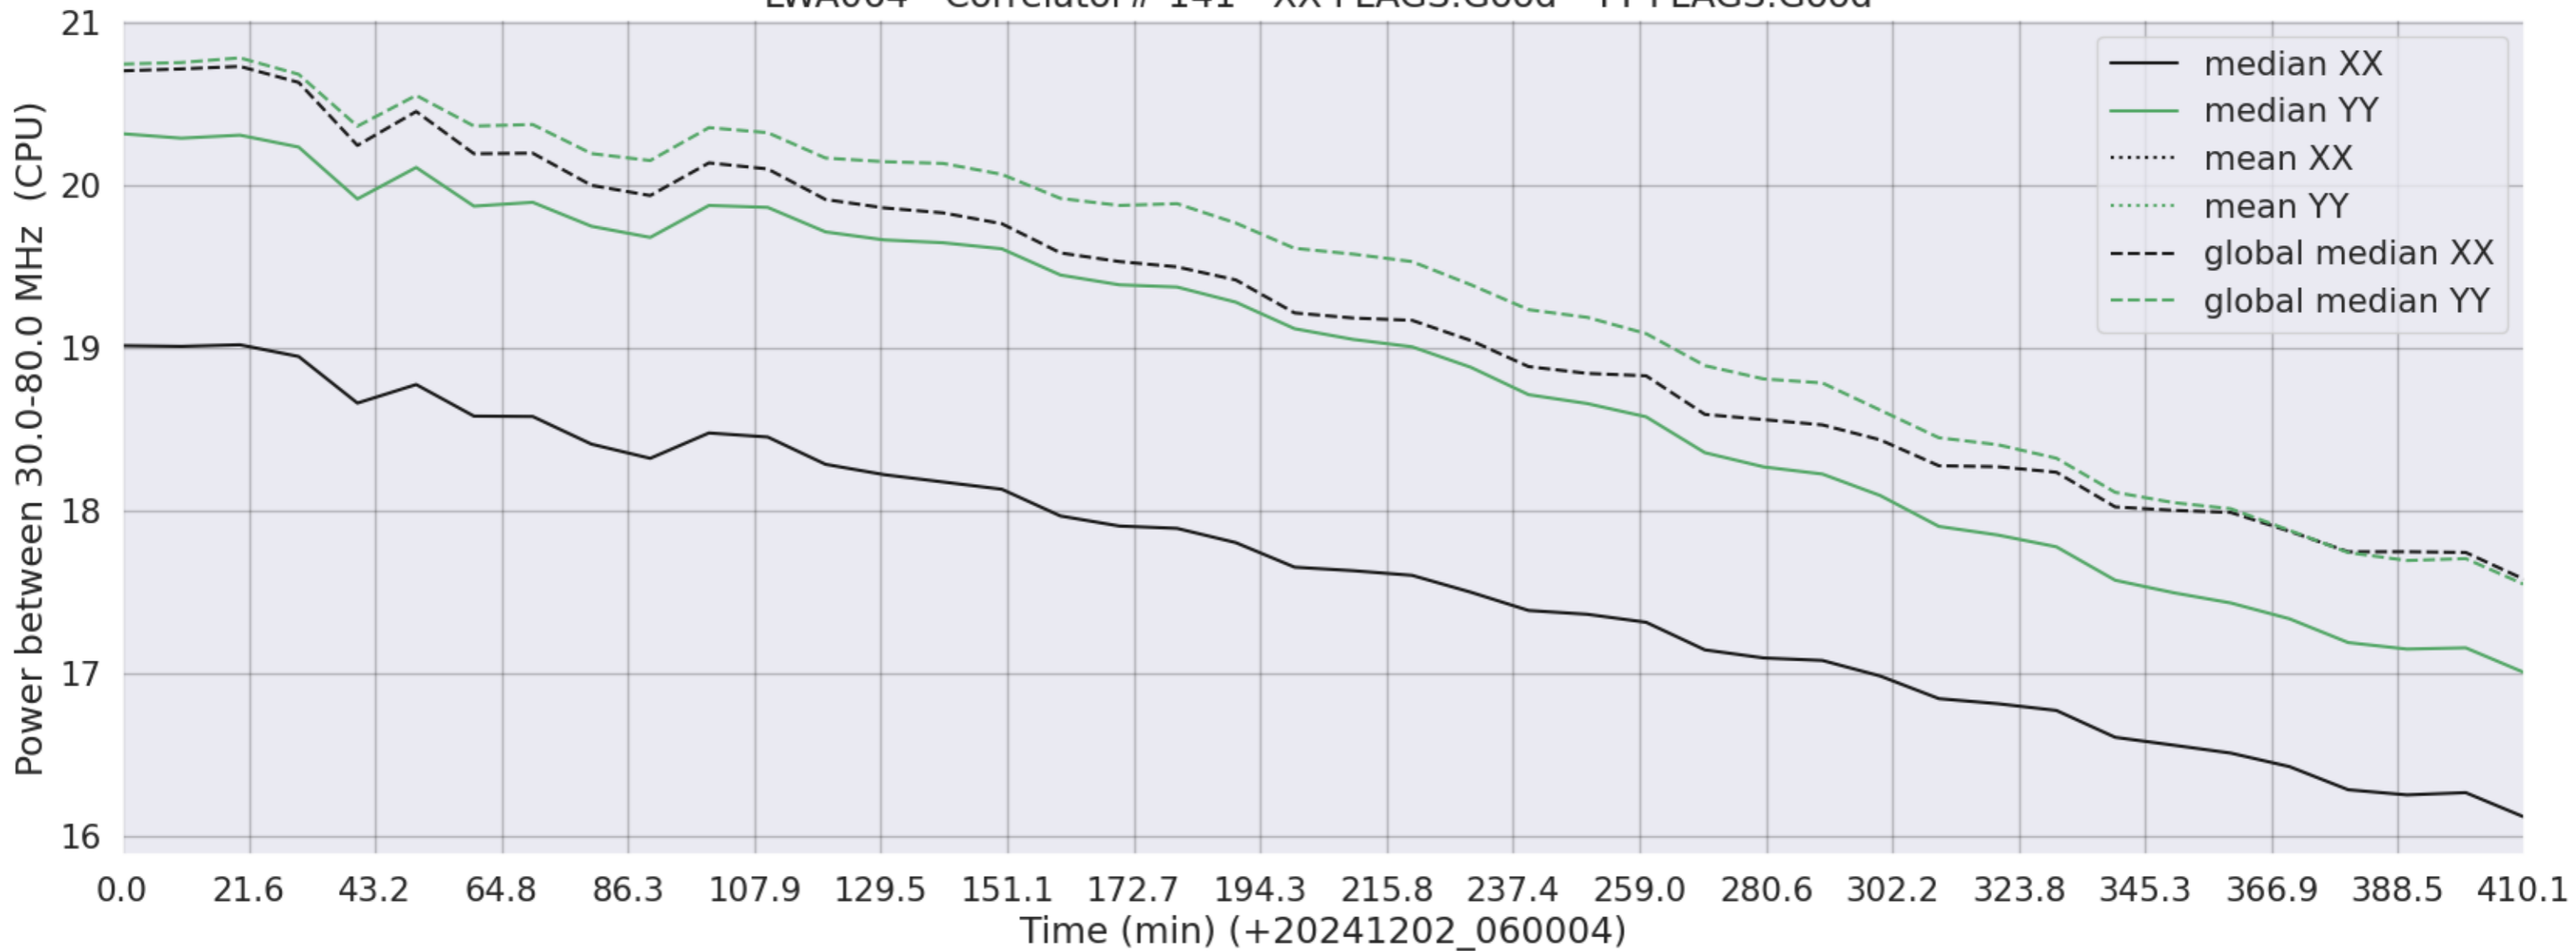

LWA087 - Correlator# 142 - XX FLAGS:Good - YY FLAGS:Good

LWA064 - Correlator# 141 - XX FLAGS:Good - YY FLAGS:Good