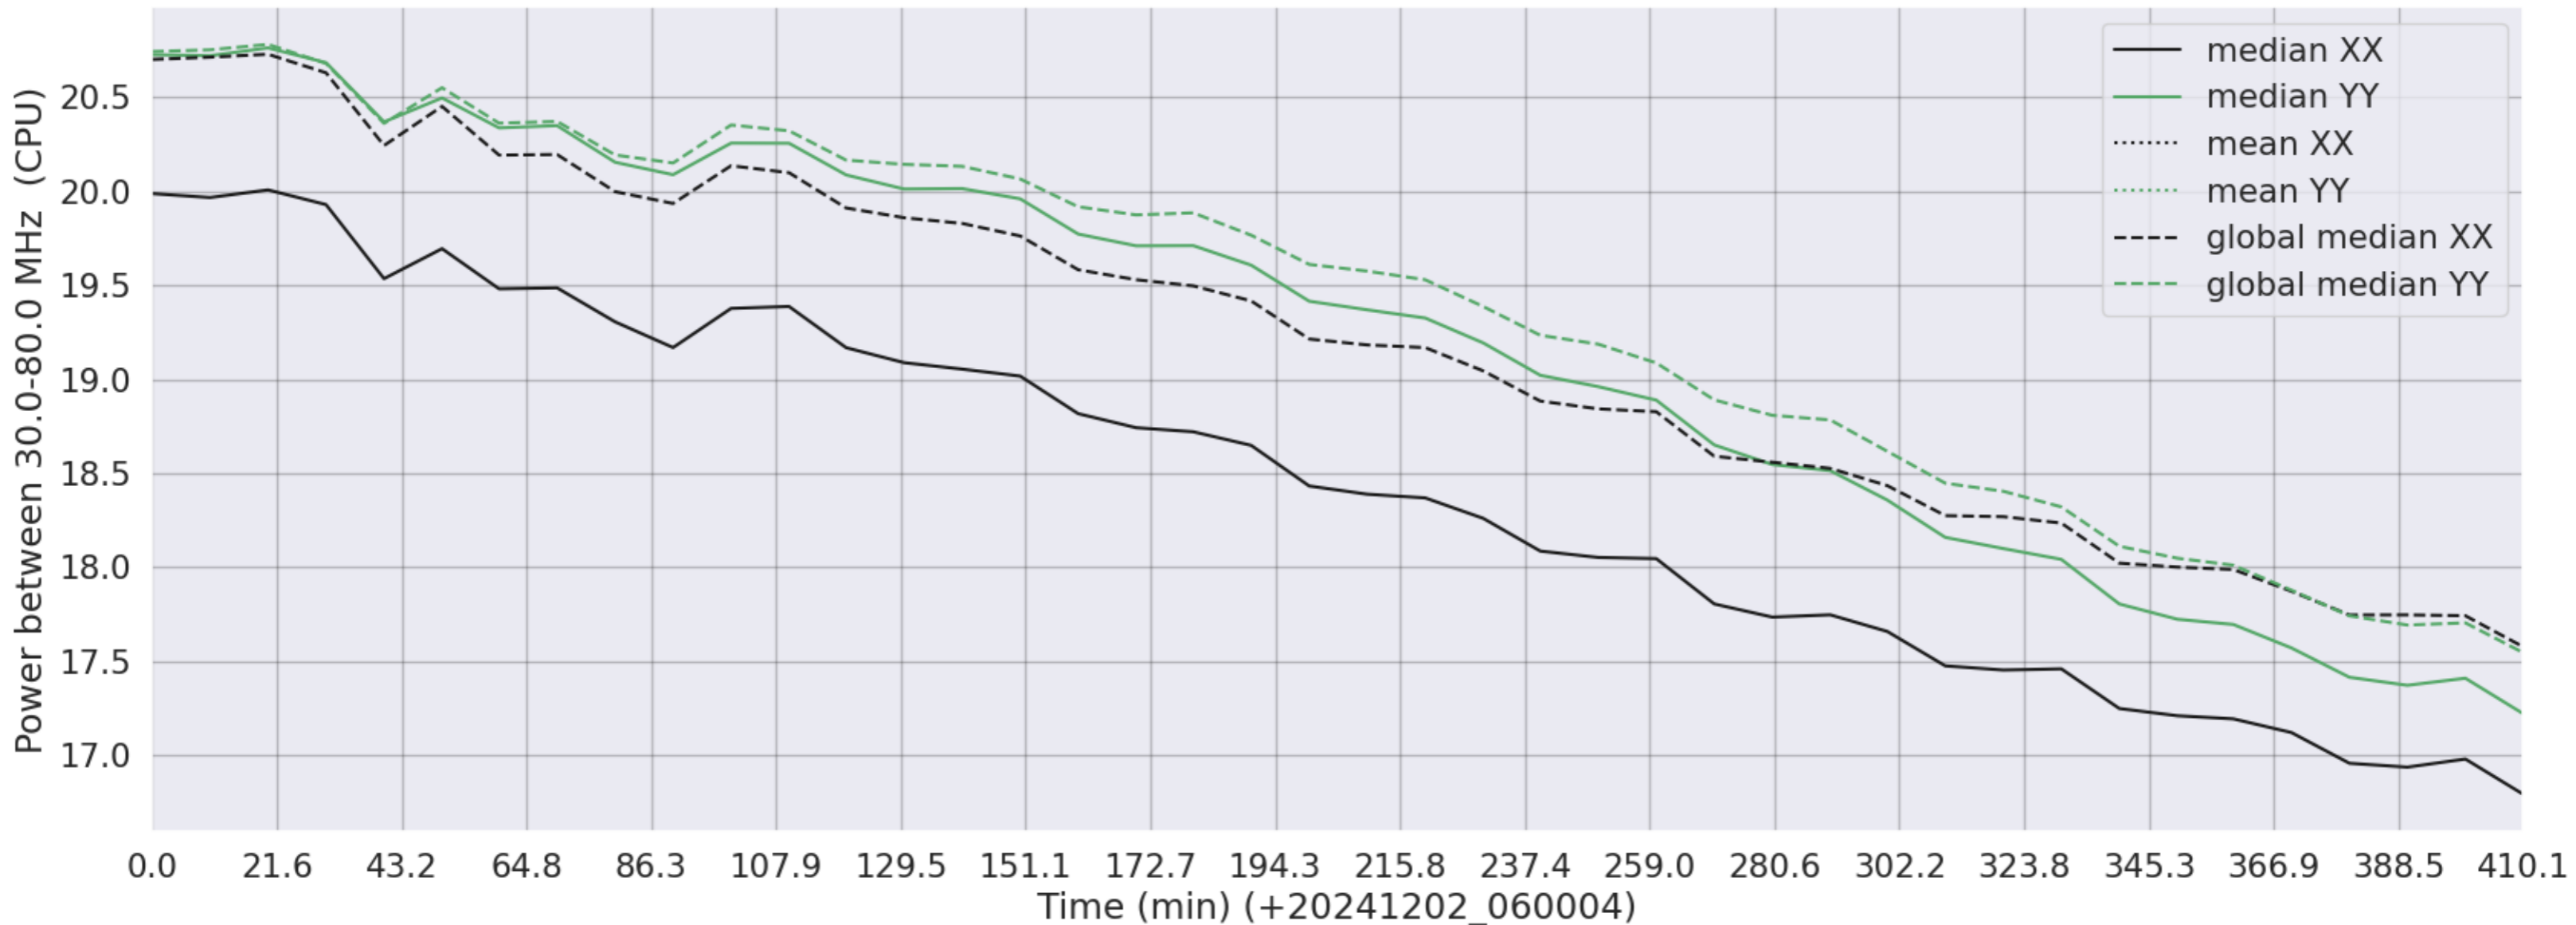

LWA025 - Correlator# 109 - XX FLAGS:Good - YY FLAGS:Good

LWA026 - Correlator# 108 - XX FLAGS:Good - YY FLAGS:Good