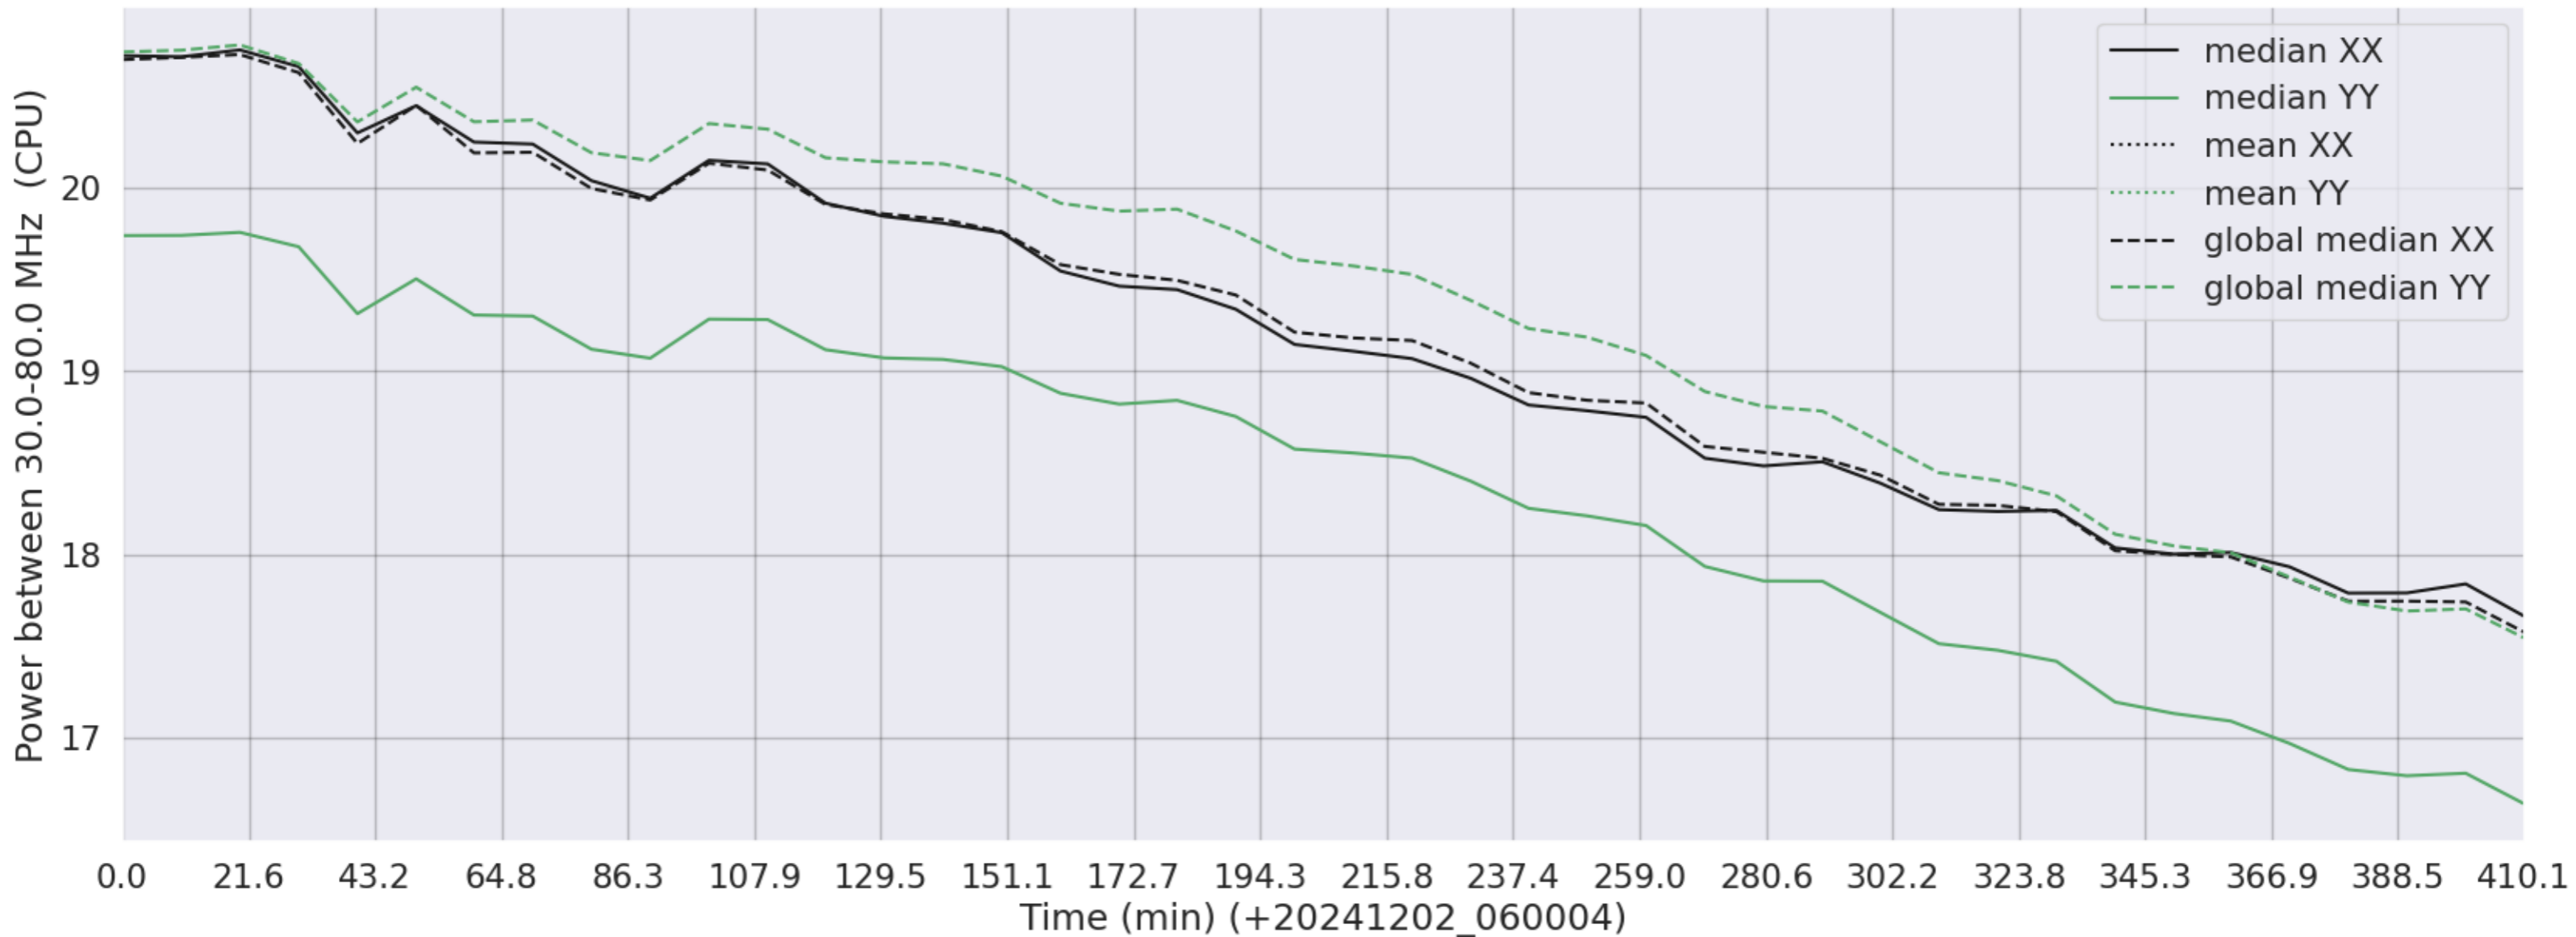

LWA214 - Correlator# 328 - XX FLAGS:Good - YY FLAGS:Good

LWA213 - Correlator# 329 - XX FLAGS:Good - YY FLAGS:Good

LWA243 - Correlator# 330 - XX FLAGS:Good - YY FLAGS:Good

LWA215 - Correlator# 331 - XX FLAGS:Good - YY FLAGS:Good