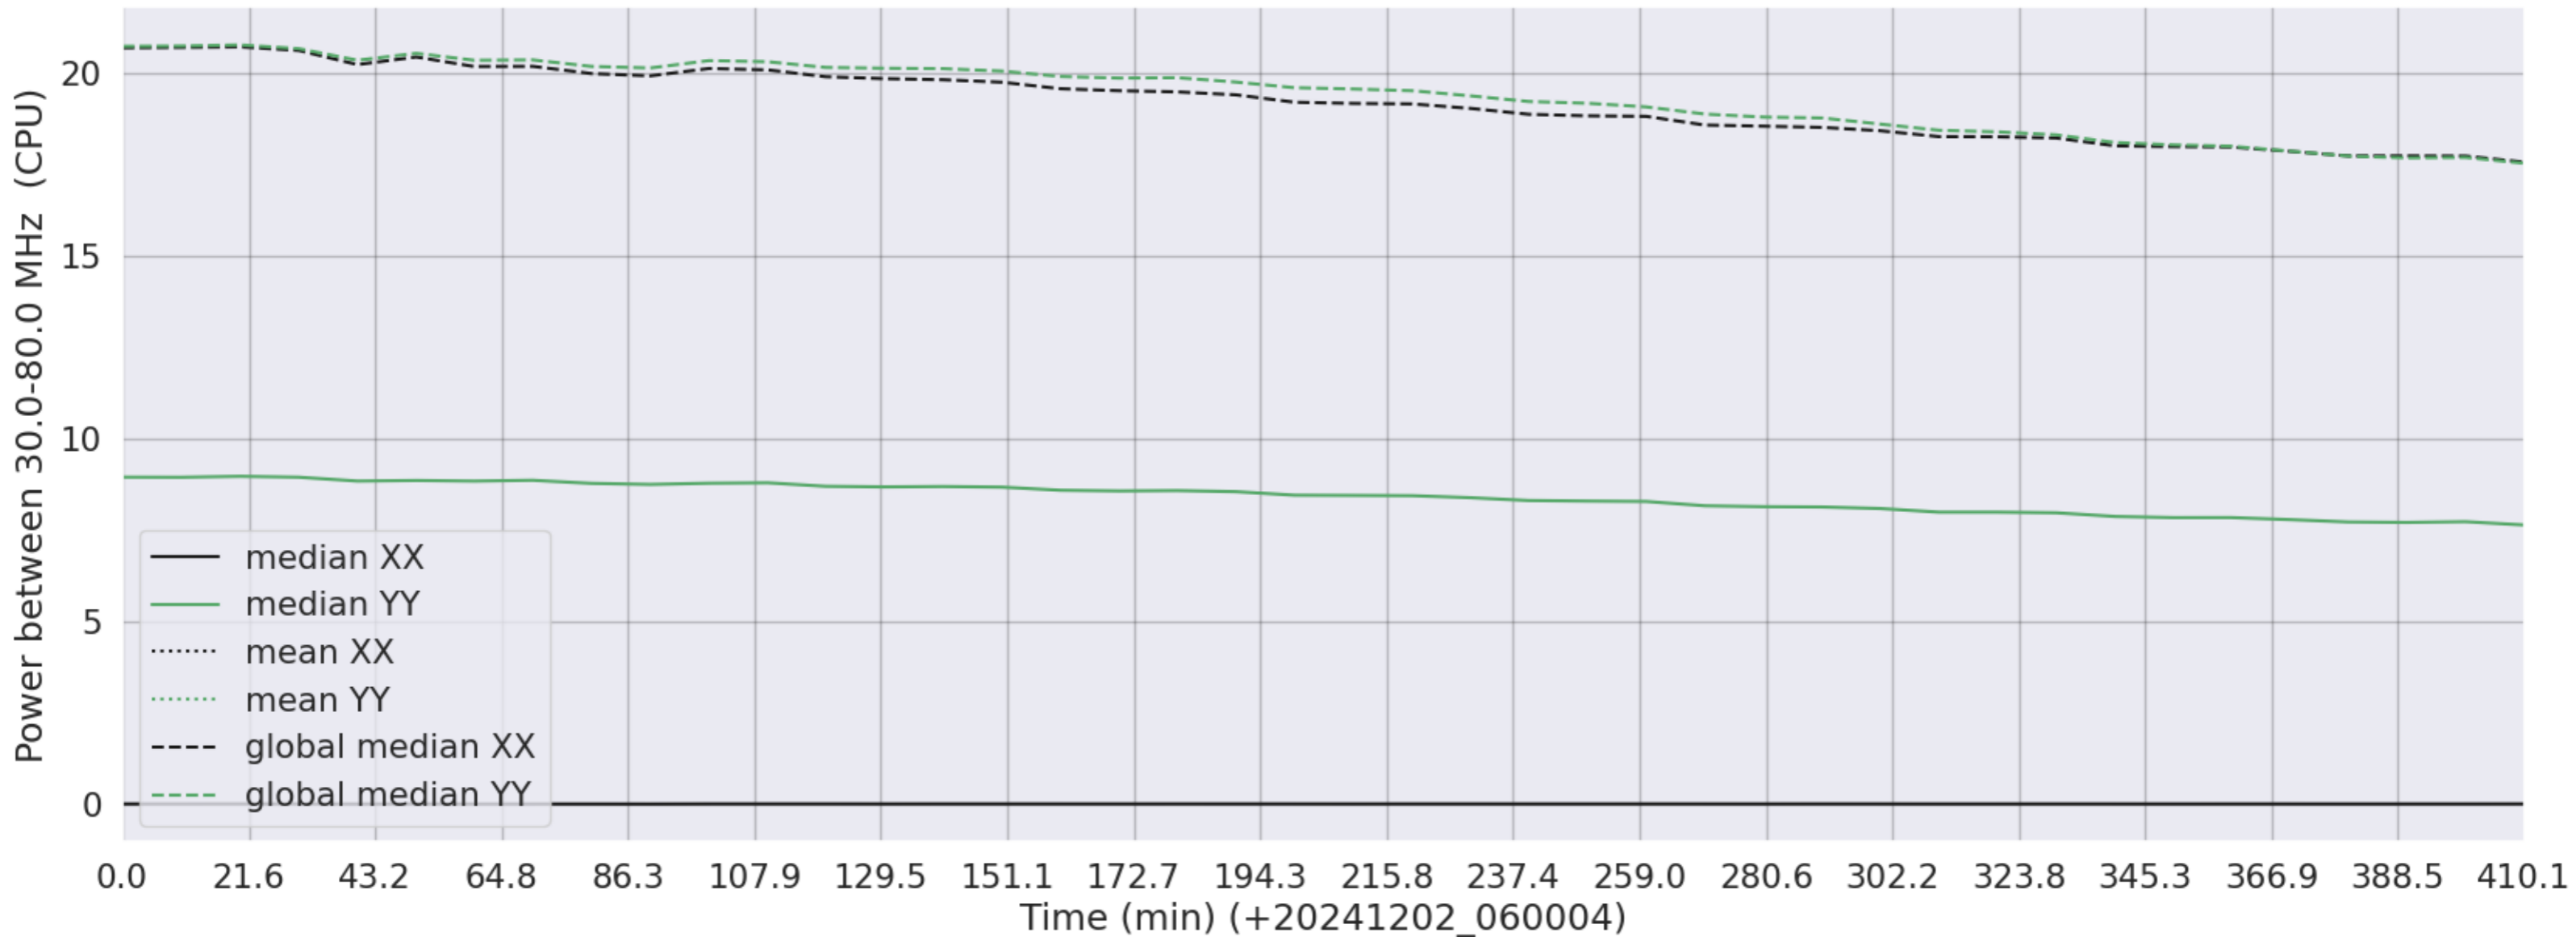

LWA228 - Correlator# 302 - XX FLAGS:Good - YY FLAGS:Good

LWA209 - Correlator# 301 - XX FLAGS:LowPower - YY FLAGS:Good