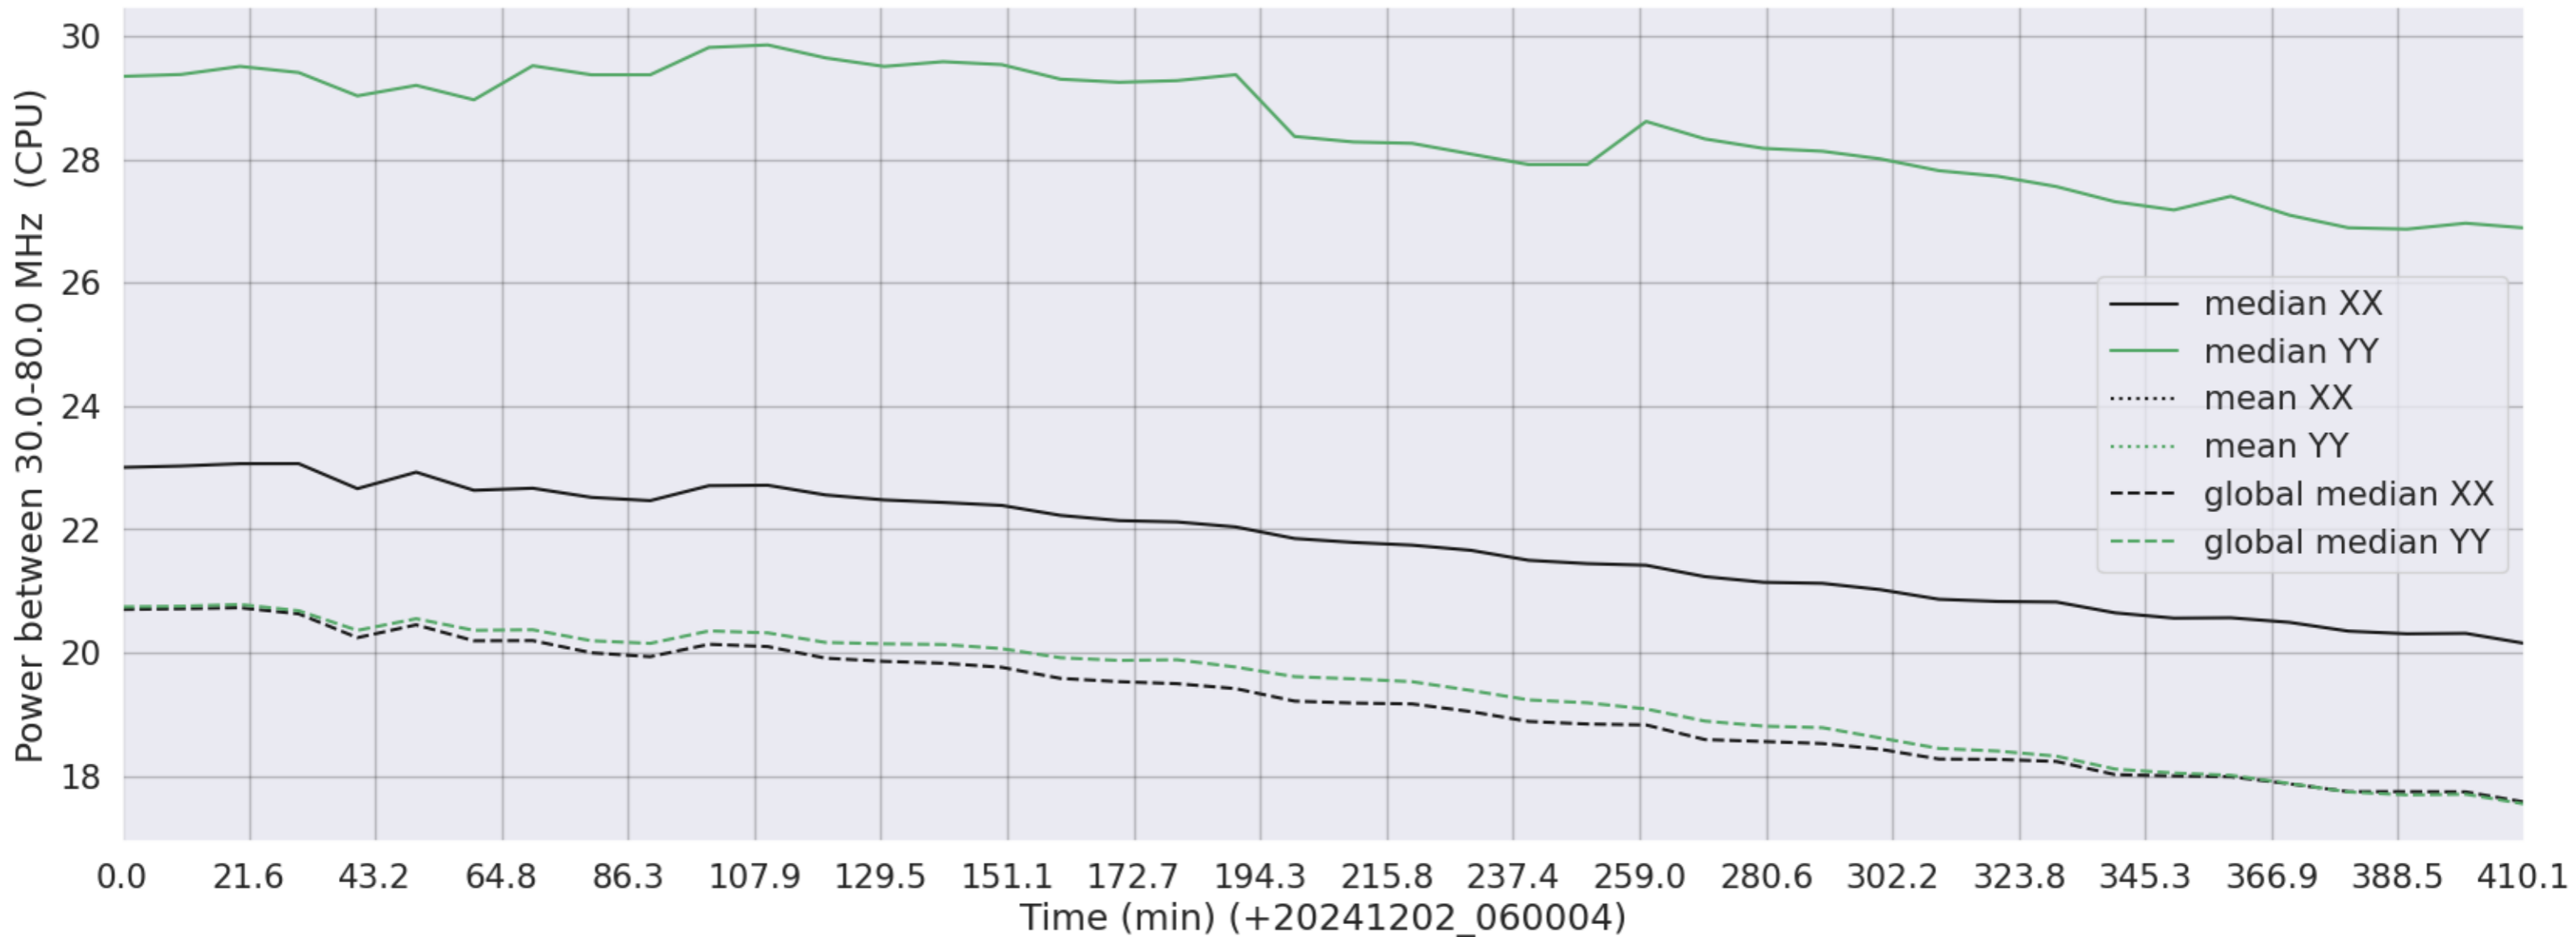

LWA224 - Correlator# 248 - XX FLAGS:Good - YY FLAGS:Good

LWA222 - Correlator# 249 - XX FLAGS:Good - YY FLAGS:Good

LWA326 - Correlator# 250 - XX FLAGS:Good - YY FLAGS:Good

LWA322 - Correlator# 251 - XX FLAGS:Good - YY FLAGS:Good