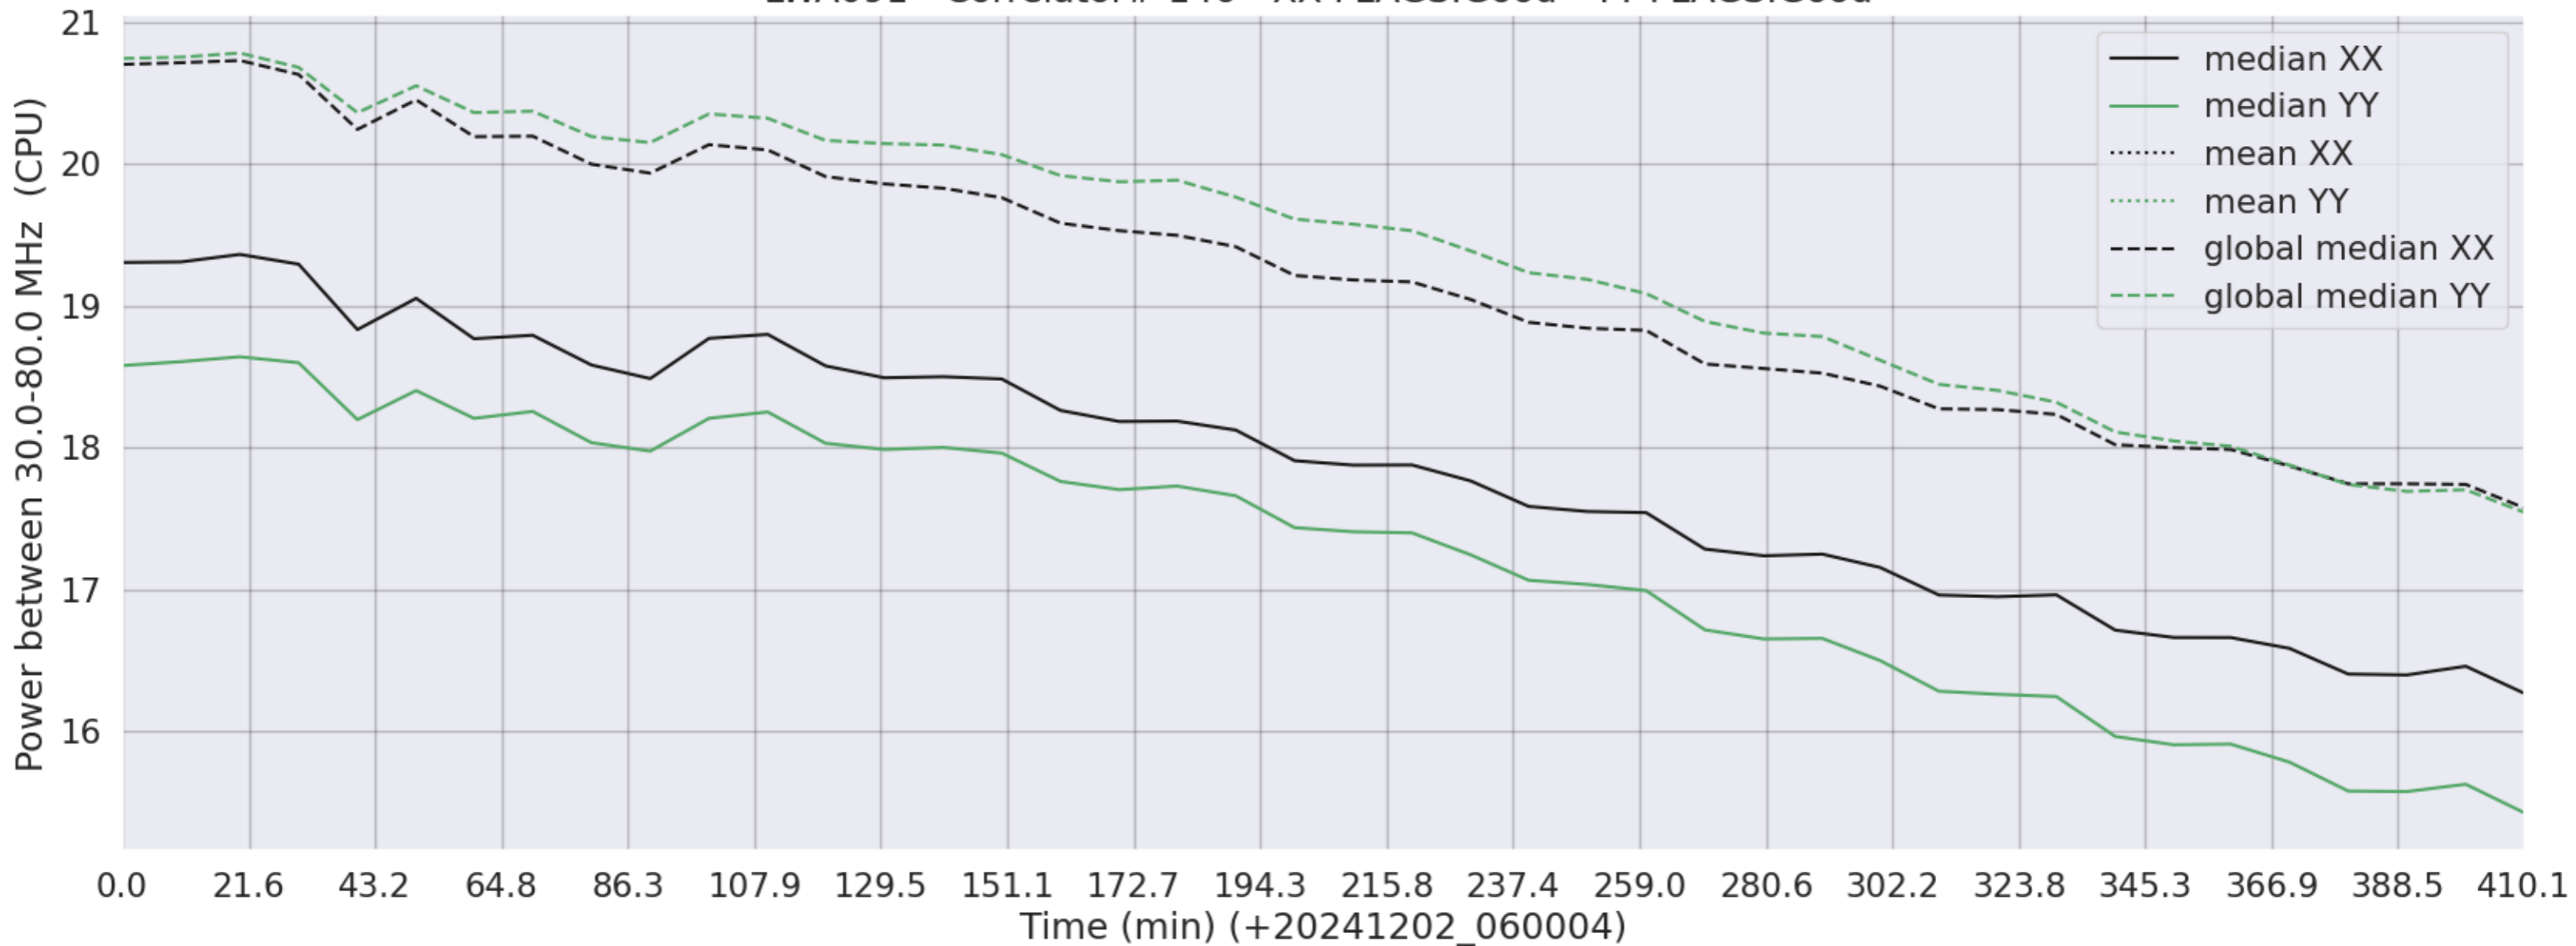

LWA090 - Correlator# 147 - XX FLAGS:Good - YY FLAGS:Good

LWA091 - Correlator# 146 - XX FLAGS:Good - YY FLAGS:Good