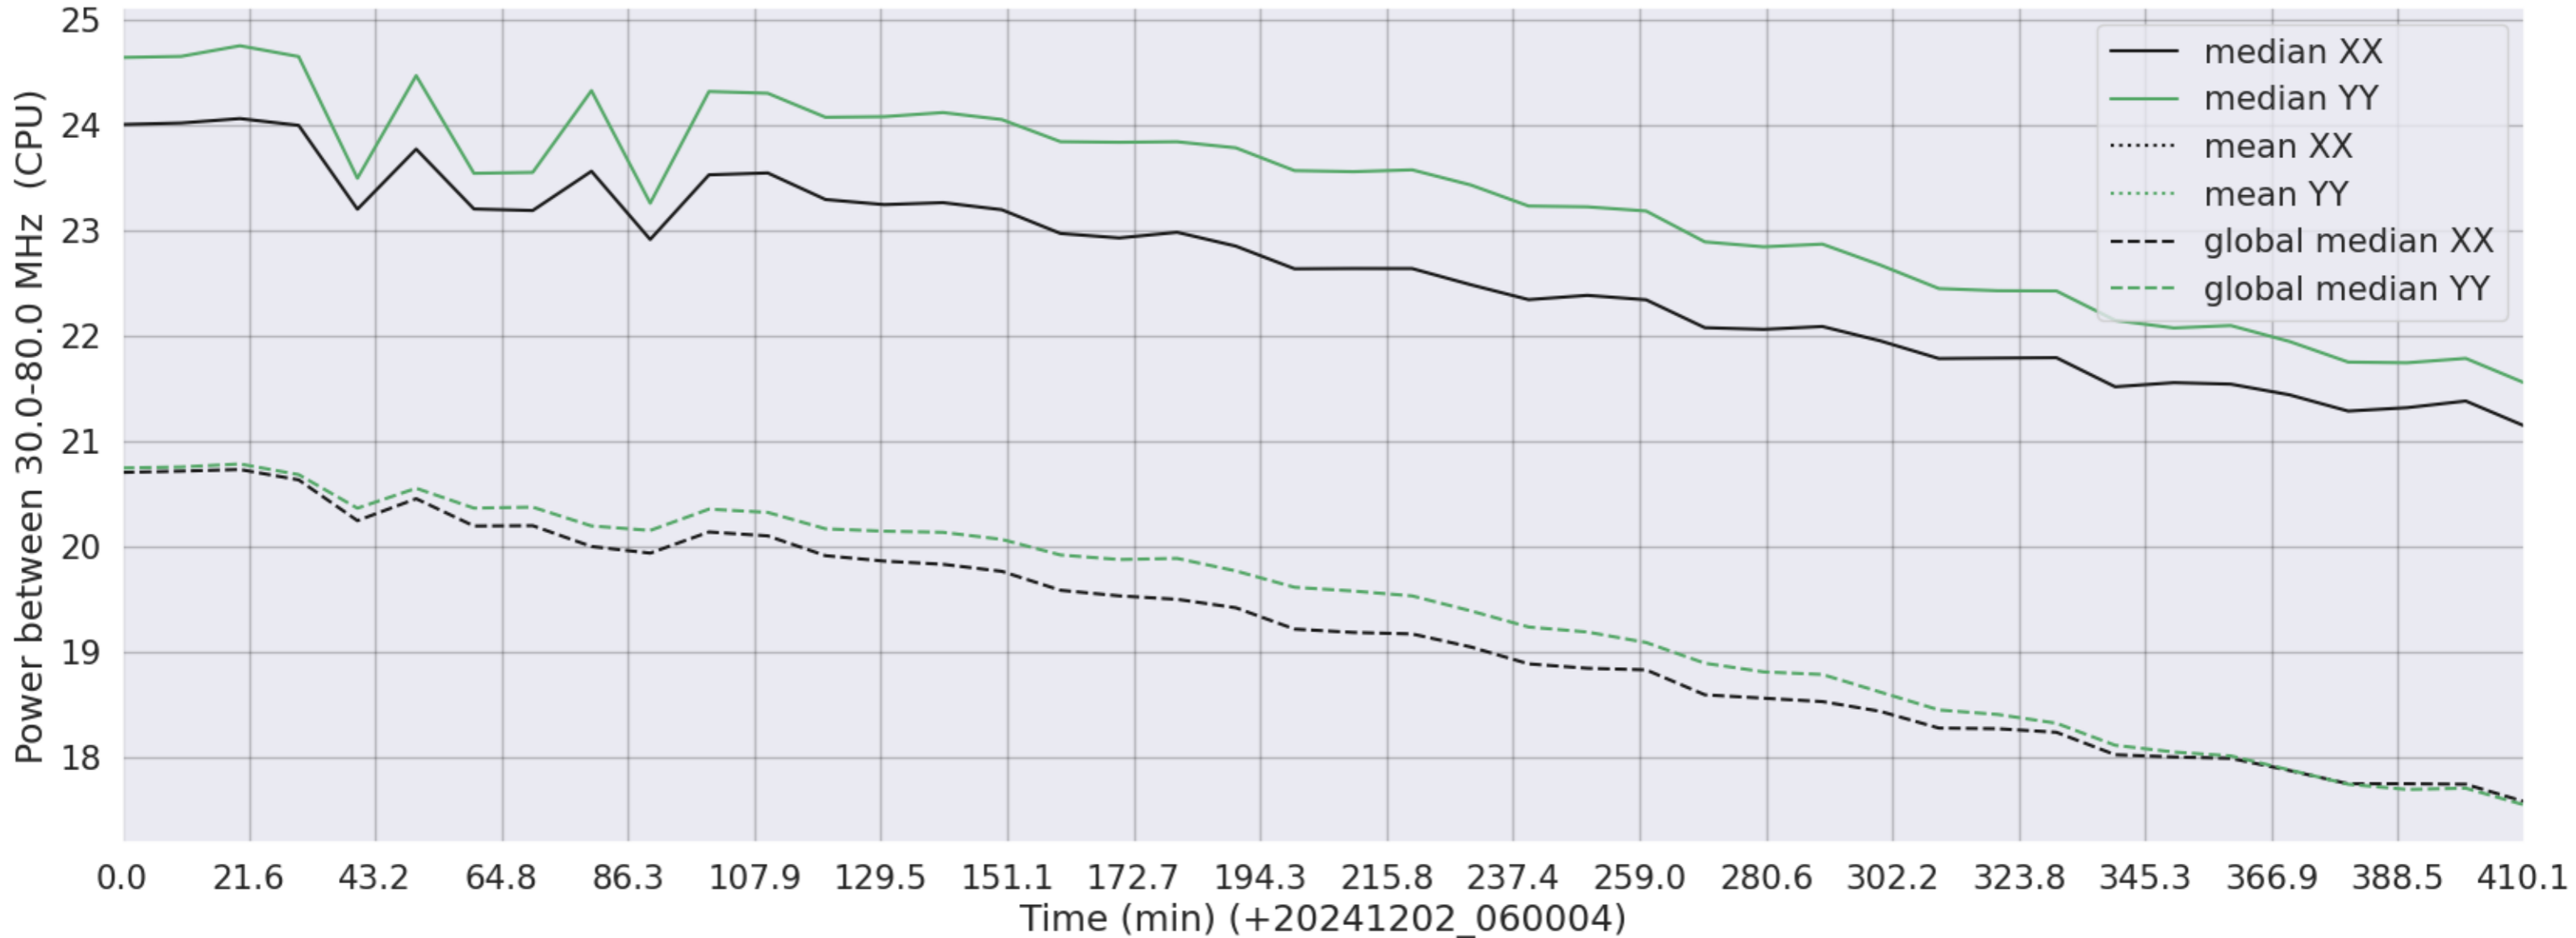

LWA004 - Correlator# 066 - XX FLAGS:Good - YY FLAGS:Good

LWA001 - Correlator# 065 - XX FLAGS:Good - YY FLAGS:Good