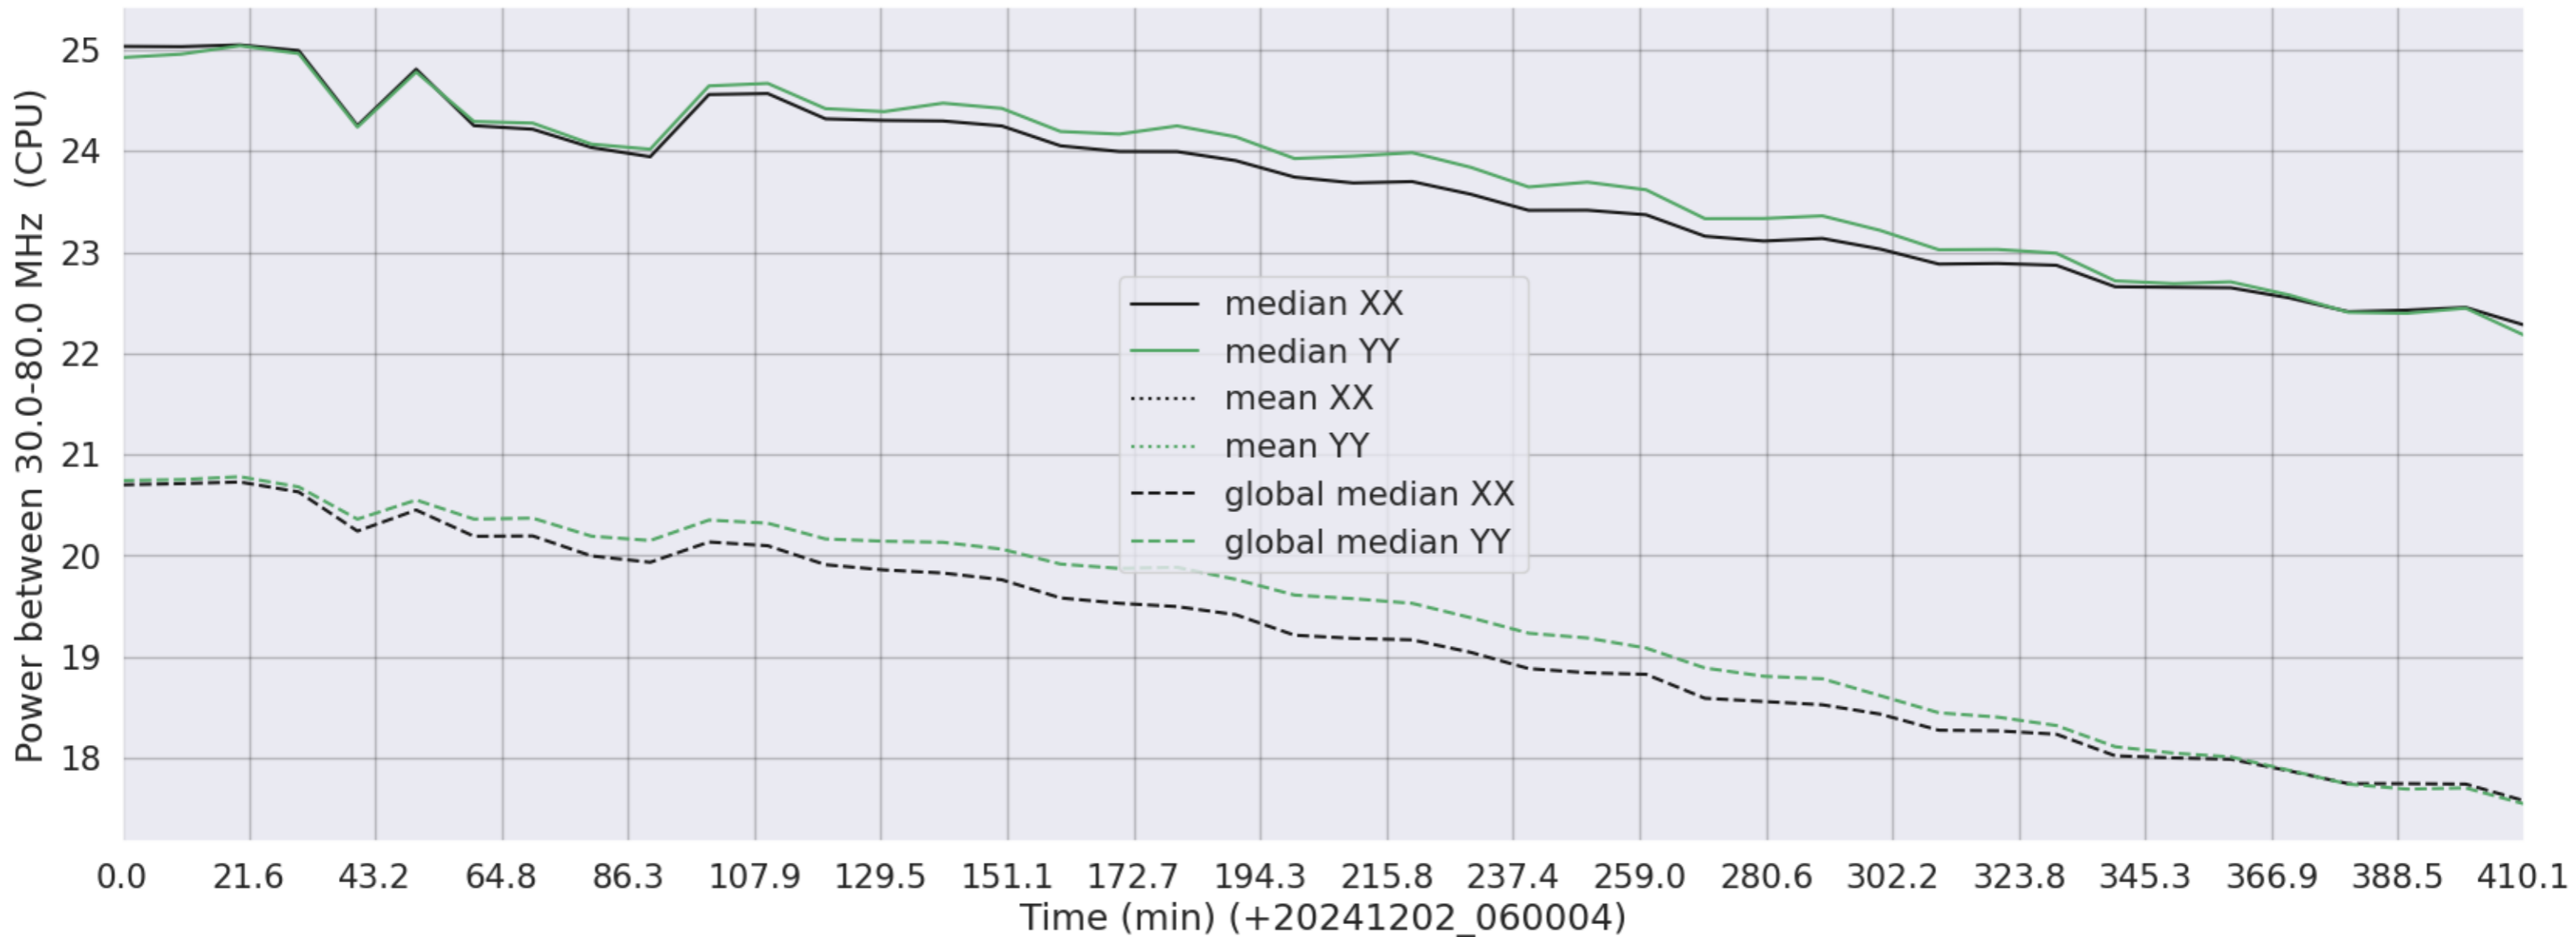

LWA072 - Correlator# 171 - XX FLAGS:Good - YY FLAGS:Good

LWA097 - Correlator# 170 - XX FLAGS:Good - YY FLAGS:Good