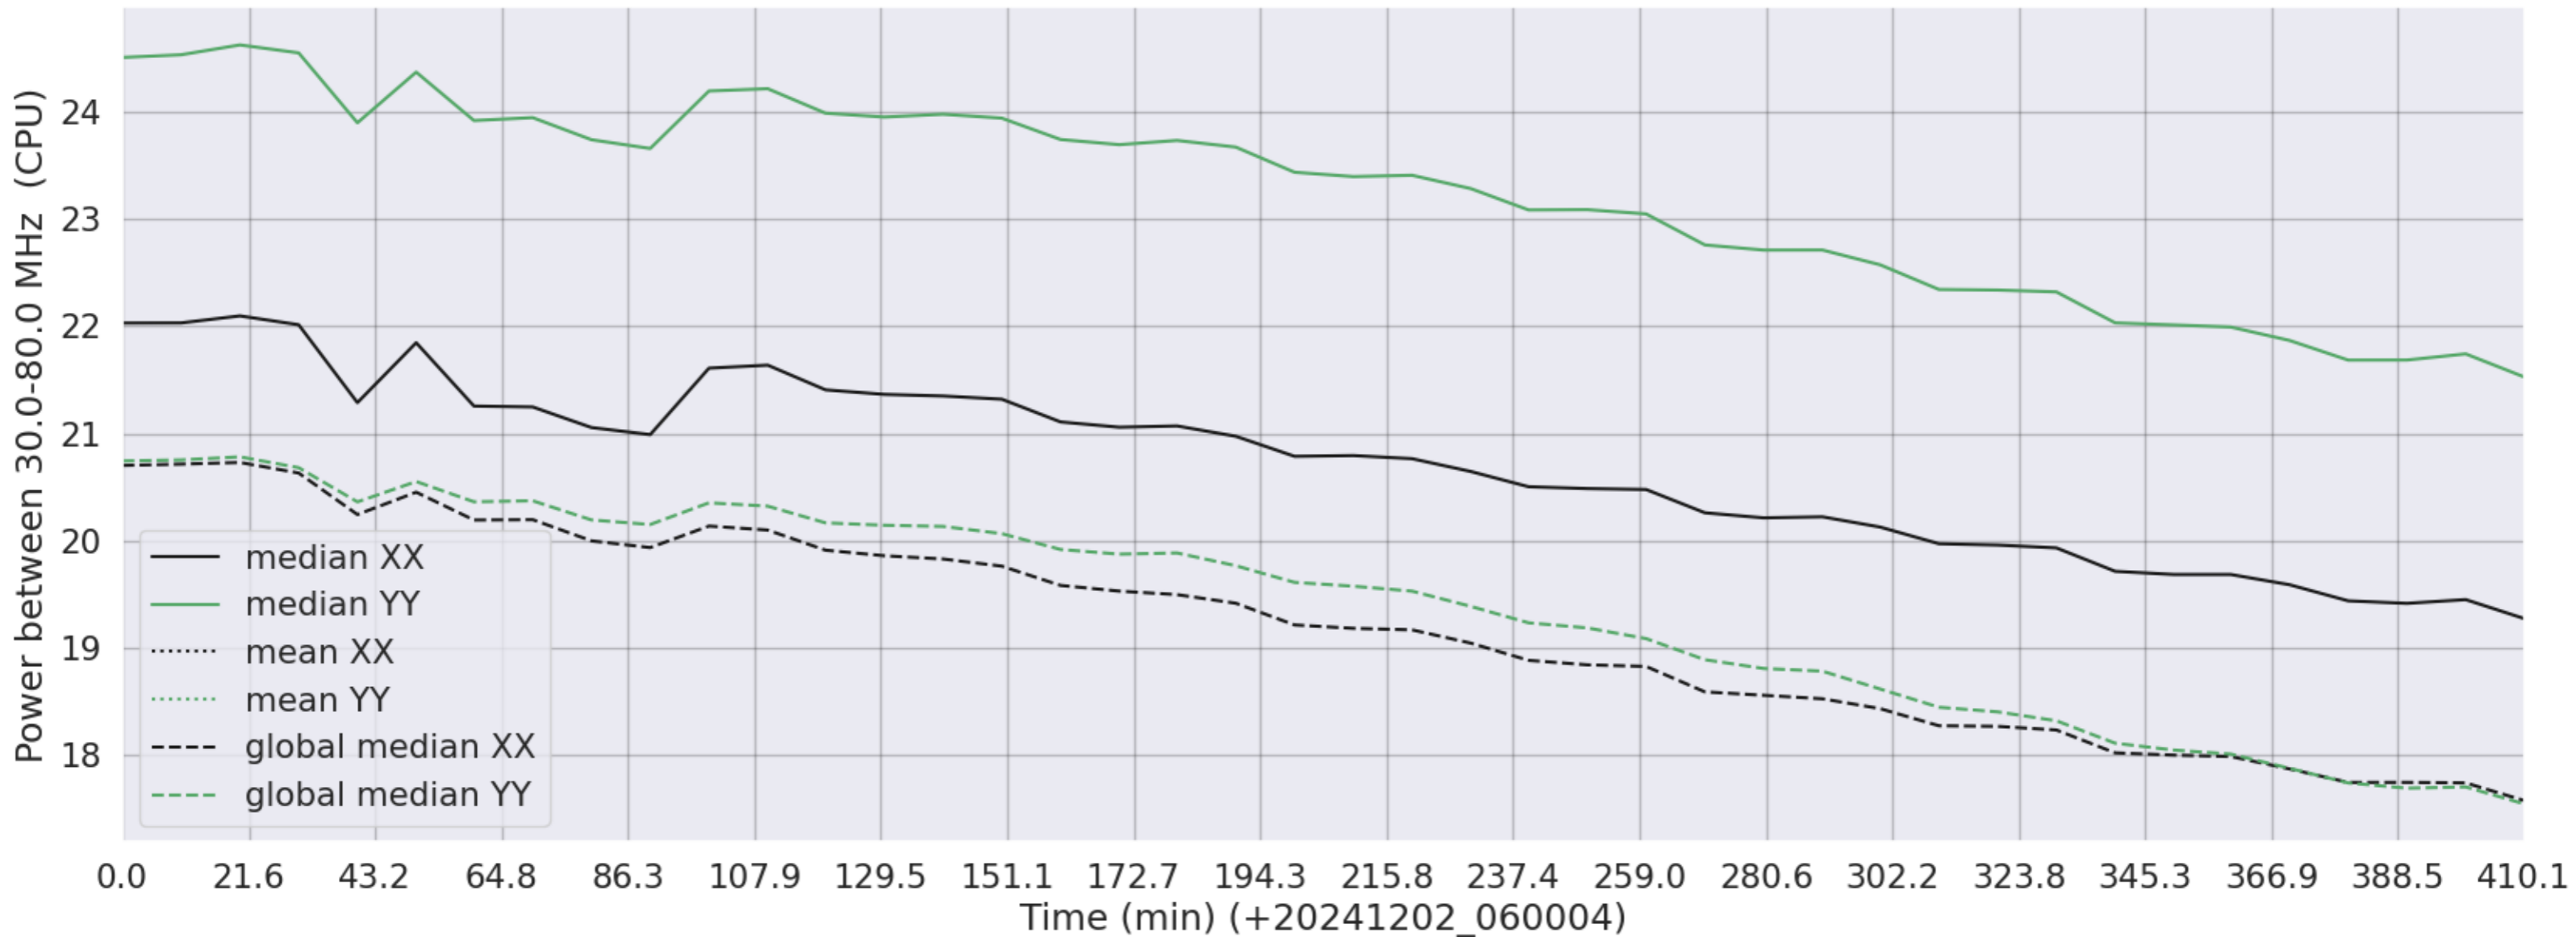

LWA195 - Correlator# 272 - XX FLAGS:Good - YY FLAGS:Good

LWA194 - Correlator# 273 - XX FLAGS:Good - YY FLAGS:Good

LWA197 - Correlator# 274 - XX FLAGS:Good - YY FLAGS:Good

LWA196 - Correlator# 275 - XX FLAGS:Good - YY FLAGS:Good