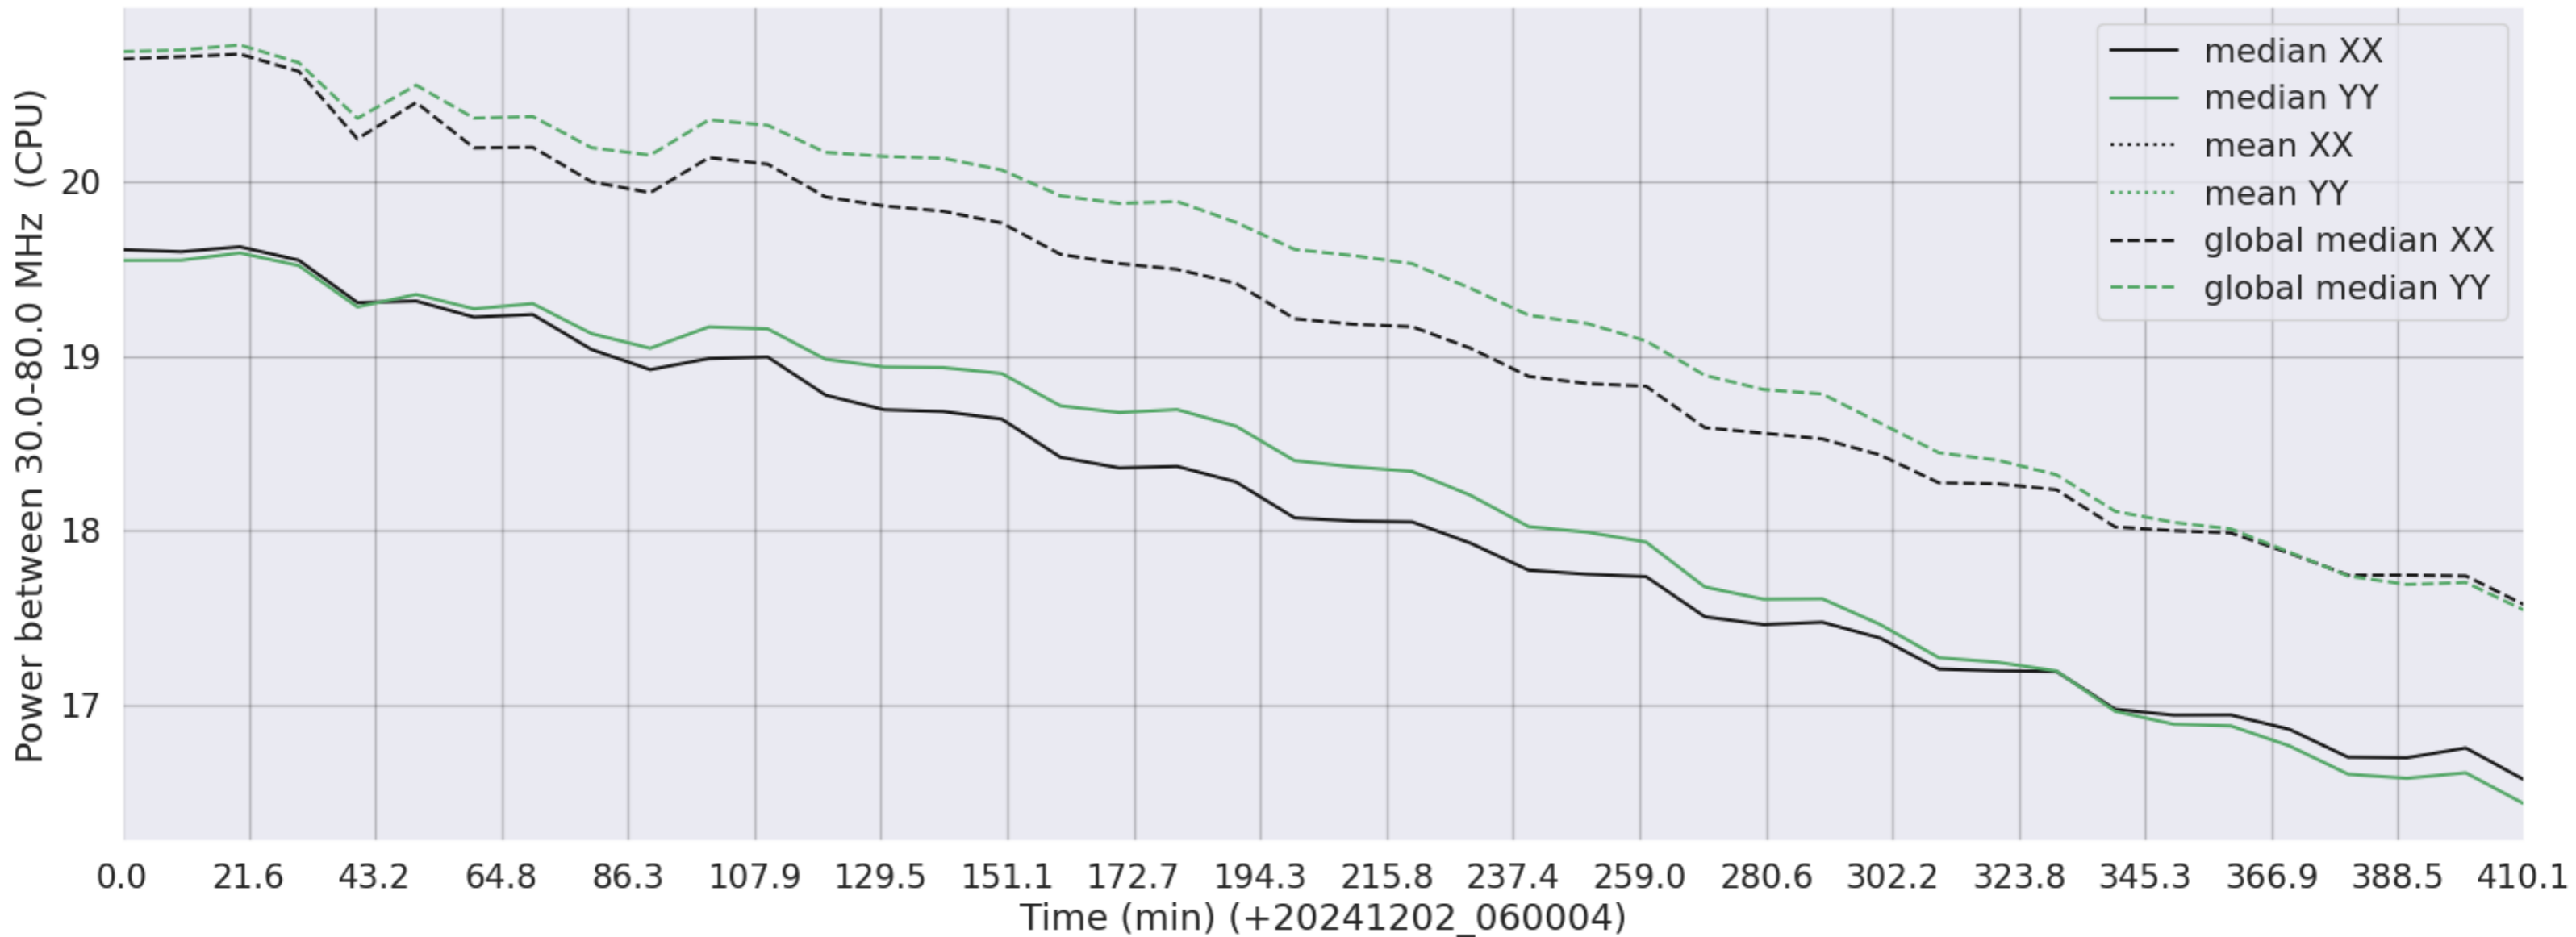

LWA052 - Correlator# 117 - XX FLAGS:Good - YY FLAGS:Good

LWA053 - Correlator# 116 - XX FLAGS:Good - YY FLAGS:Good