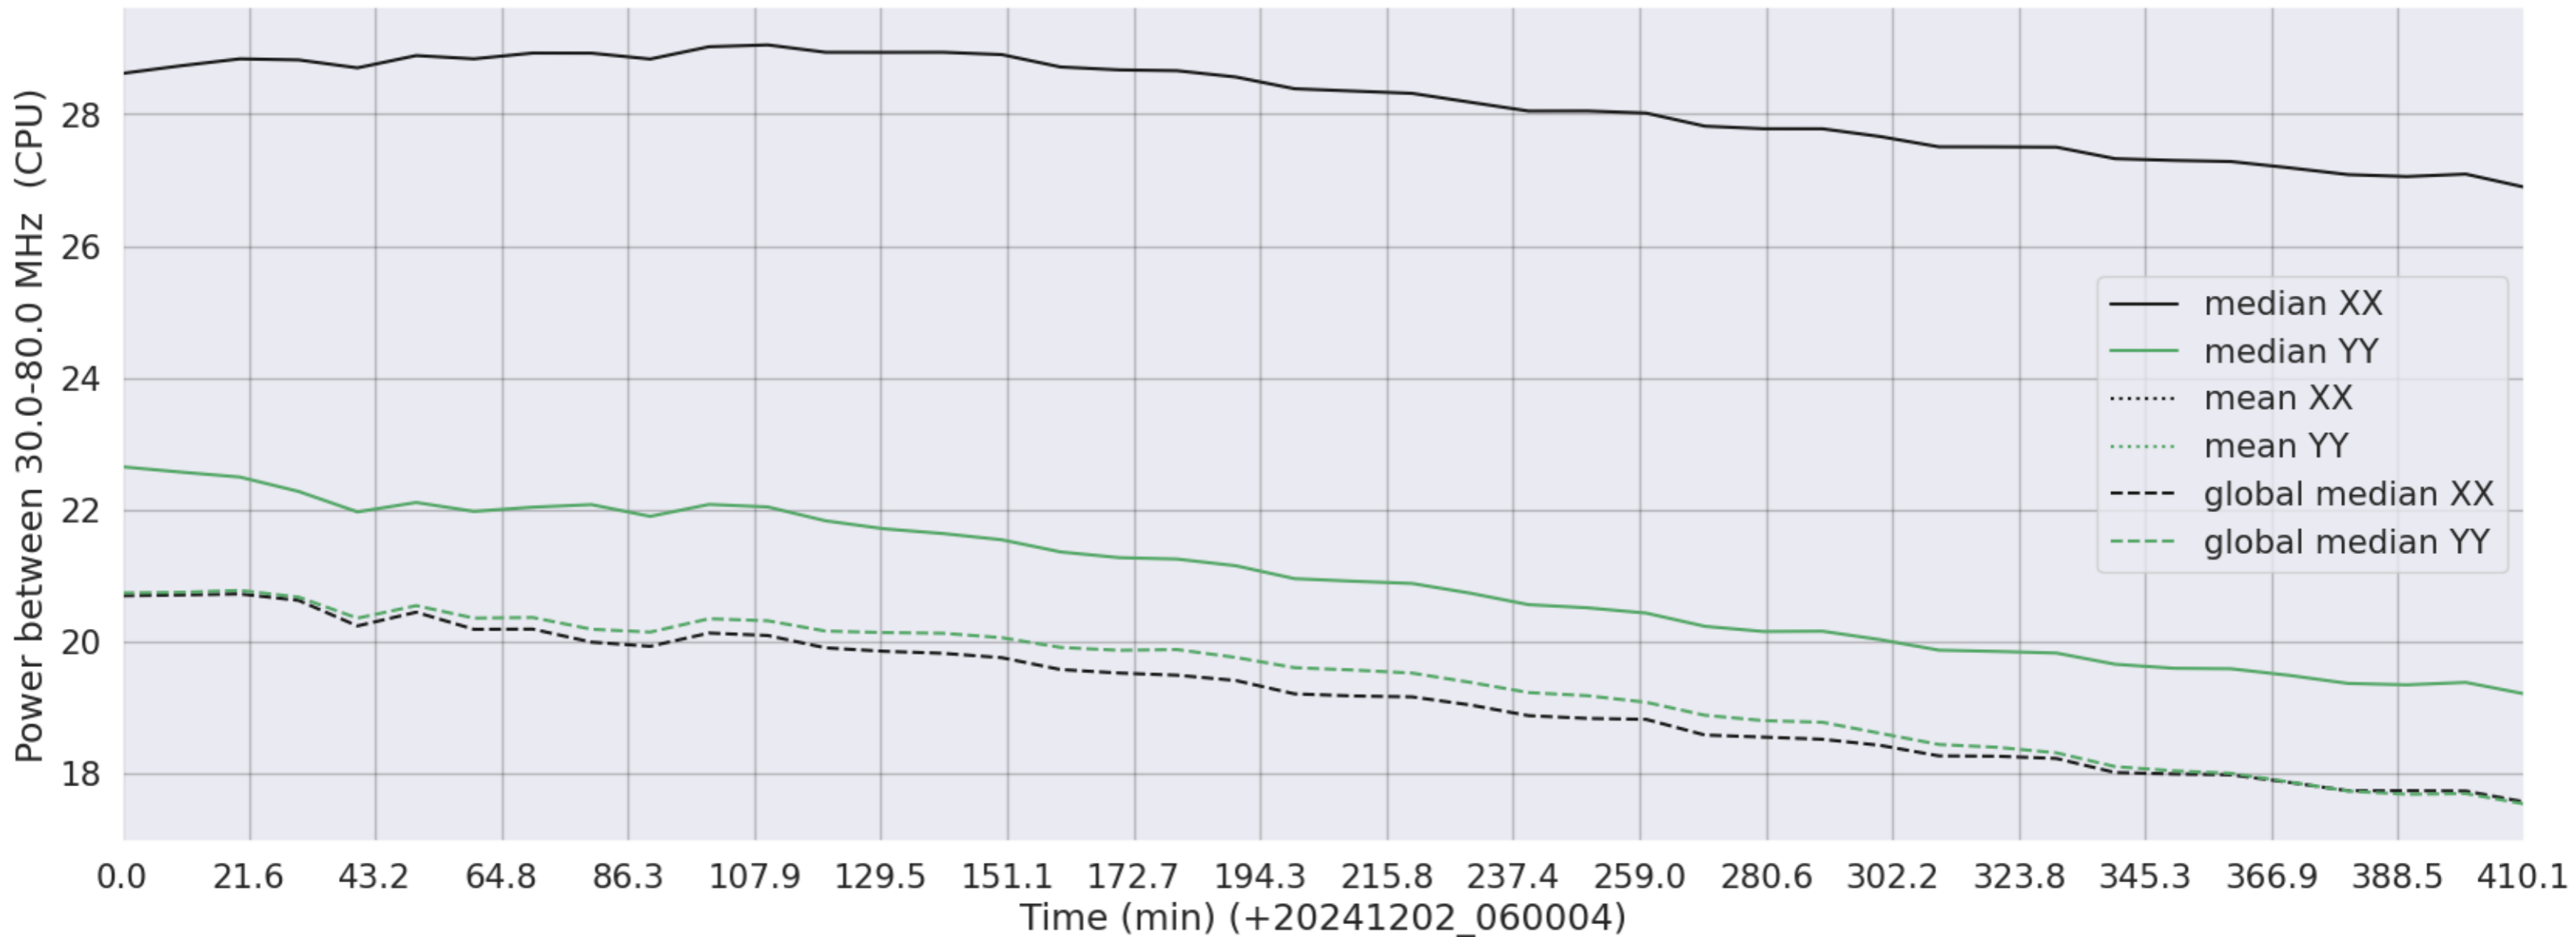

LWA307 - Correlator# 012 - XX FLAGS:Good - YY FLAGS:Good

LWA285 - Correlator# 013 - XX FLAGS:Good - YY FLAGS:Good

LWA309 - Correlator# 014 - XX FLAGS:Good - YY FLAGS:Good

LWA308 - Correlator# 015 - XX FLAGS:Good - YY FLAGS:Good