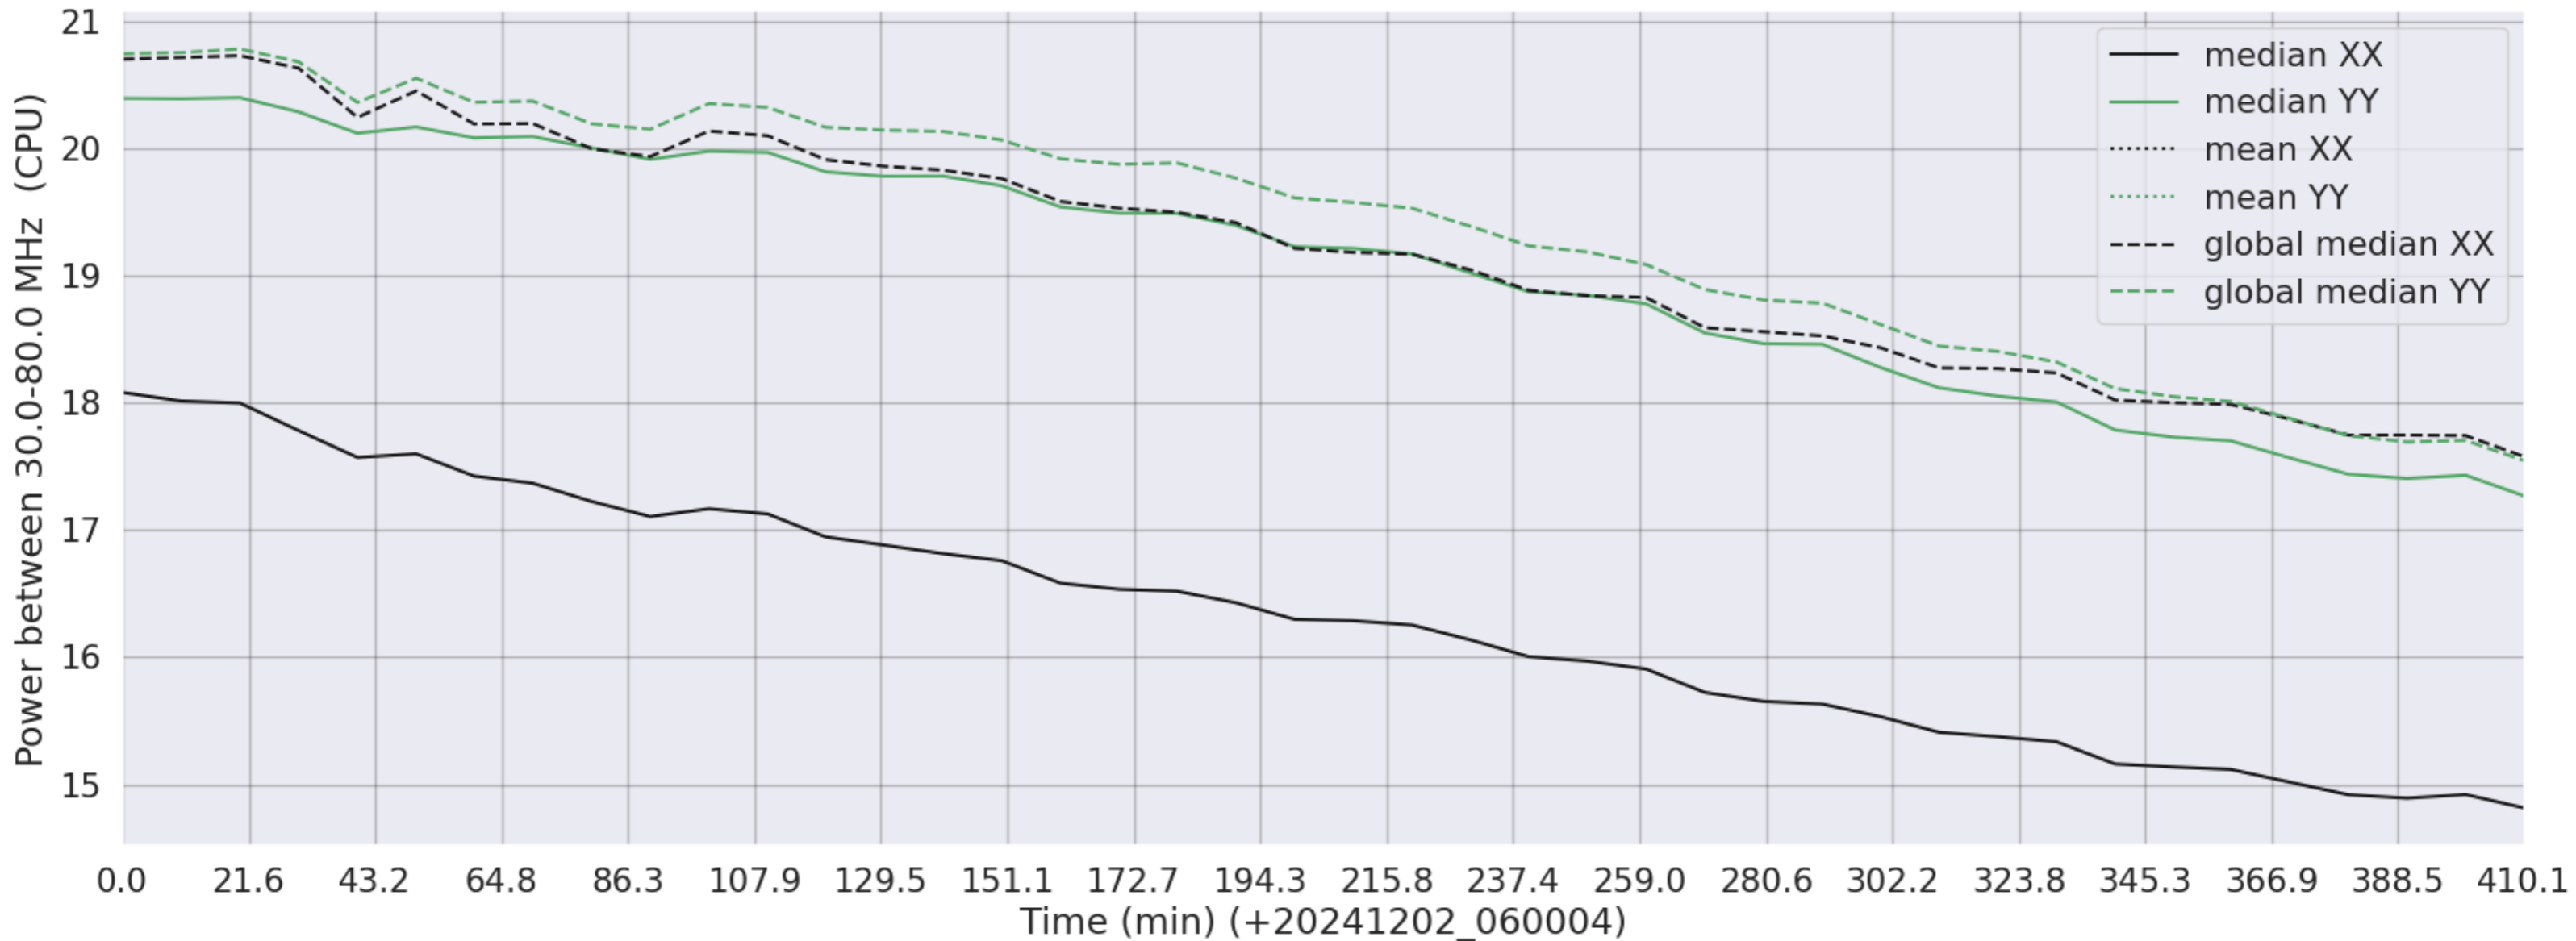

LWA273 - Correlator# 007 - XX FLAGS:Good - YY FLAGS:Good

LWA276 - Correlator# 006 - XX FLAGS:Good - YY FLAGS:Good