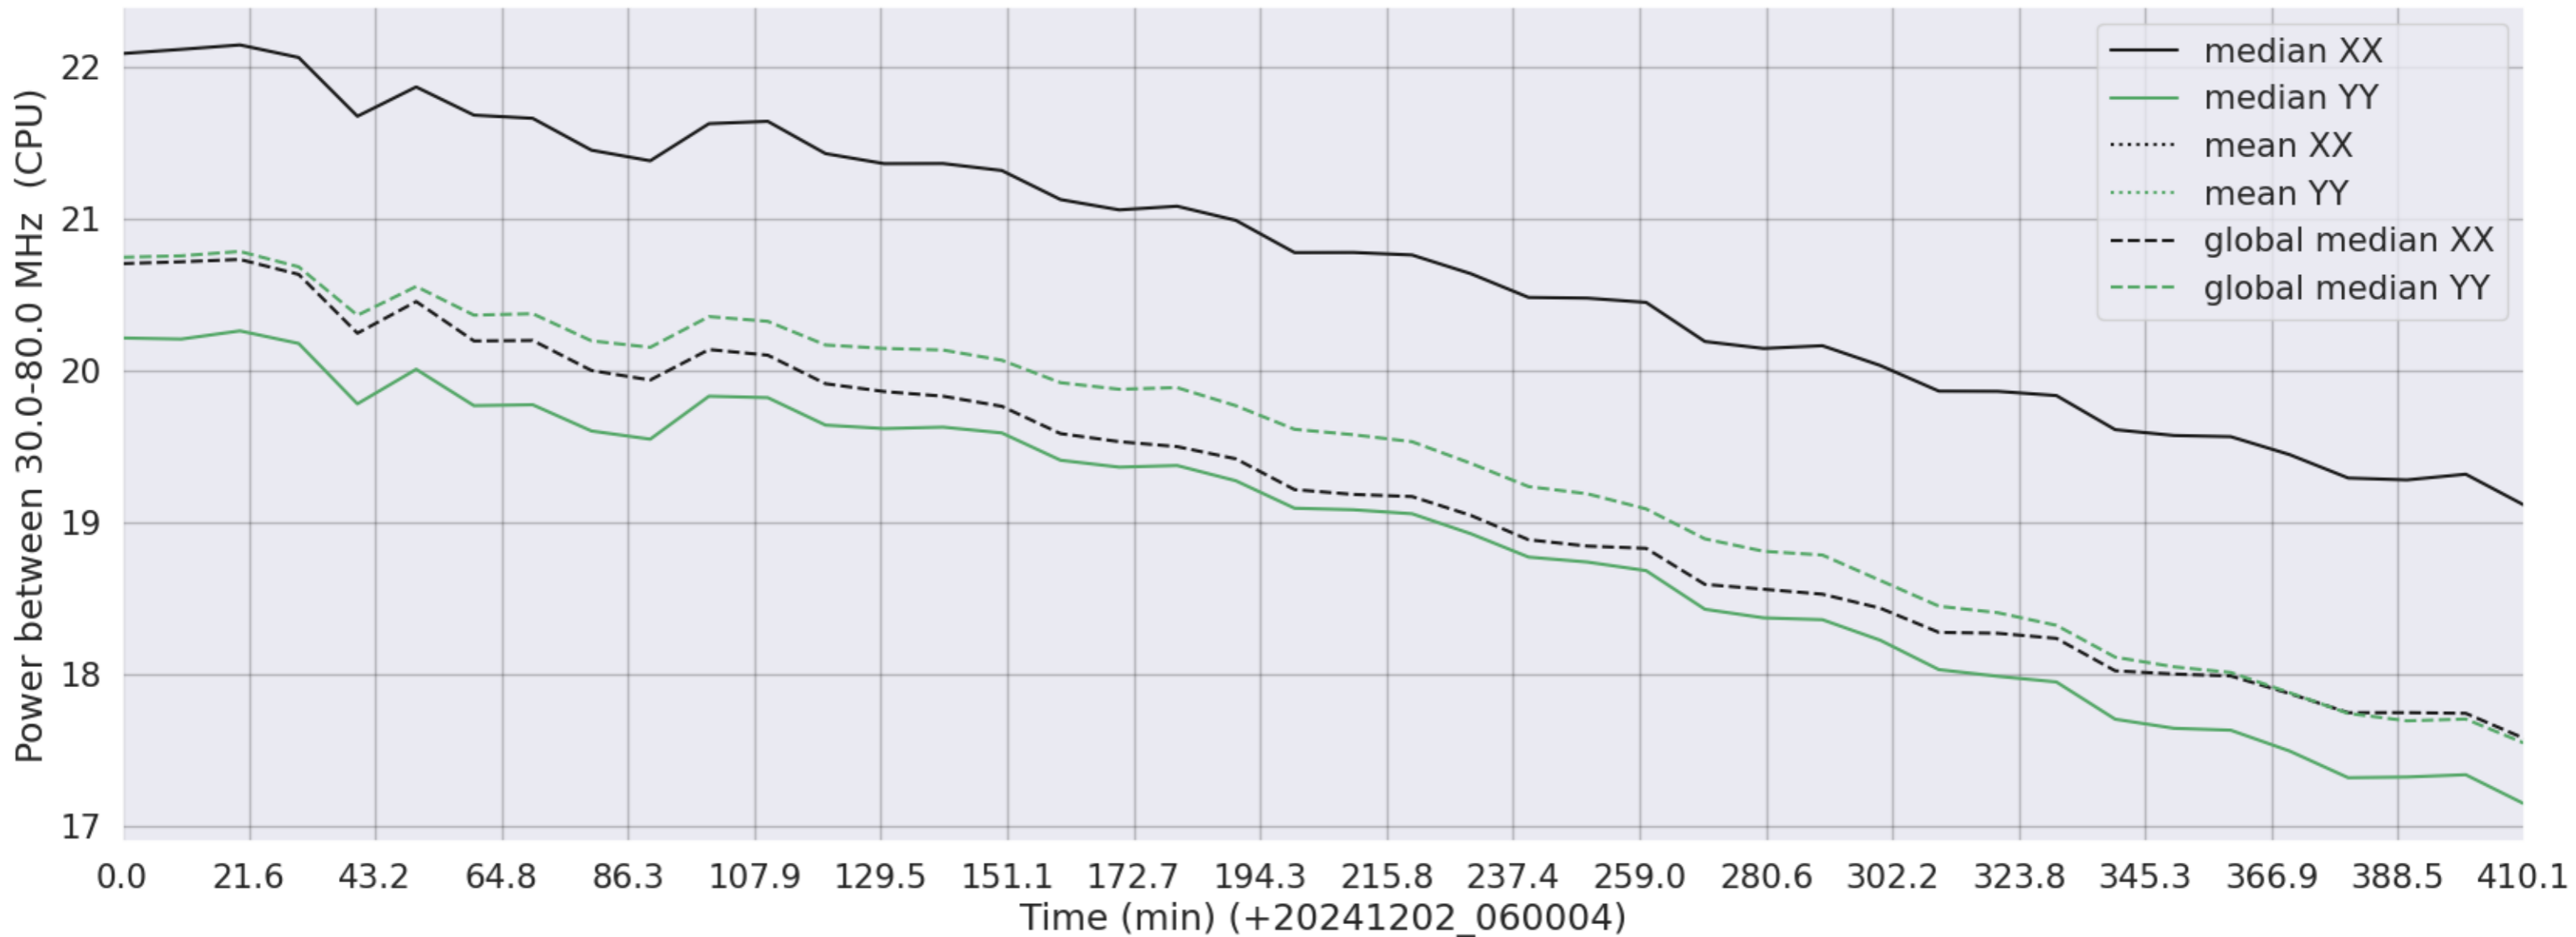

LWA297 - Correlator# 314 - XX FLAGS:Good - YY FLAGS:Good

LWA239 - Correlator# 313 - XX FLAGS:Good - YY FLAGS:Good