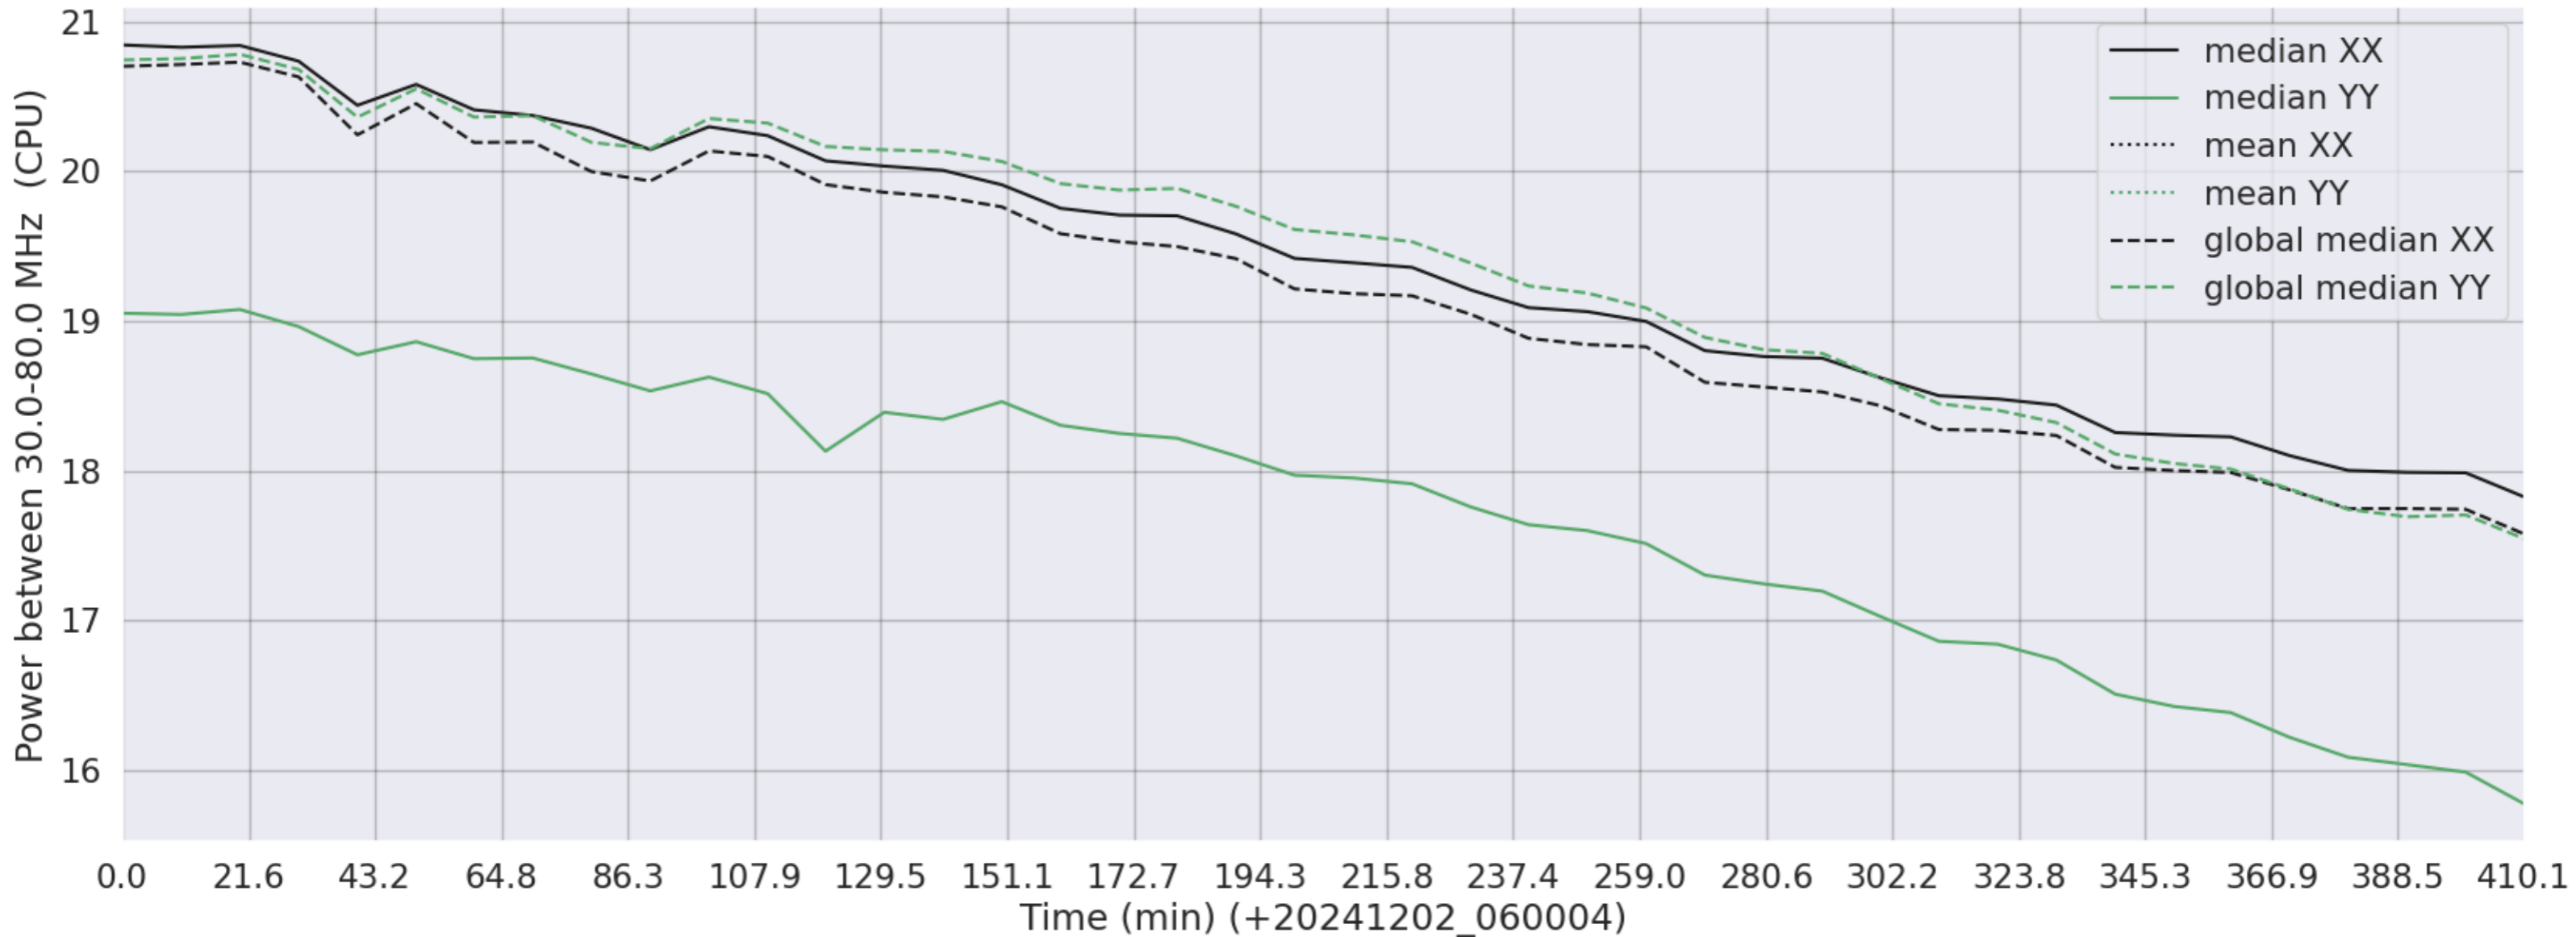

LWA020 - Correlator# 102 - XX FLAGS:Good - YY FLAGS:Good

LWA017 - Correlator# 101 - XX FLAGS:Good - YY FLAGS:Good