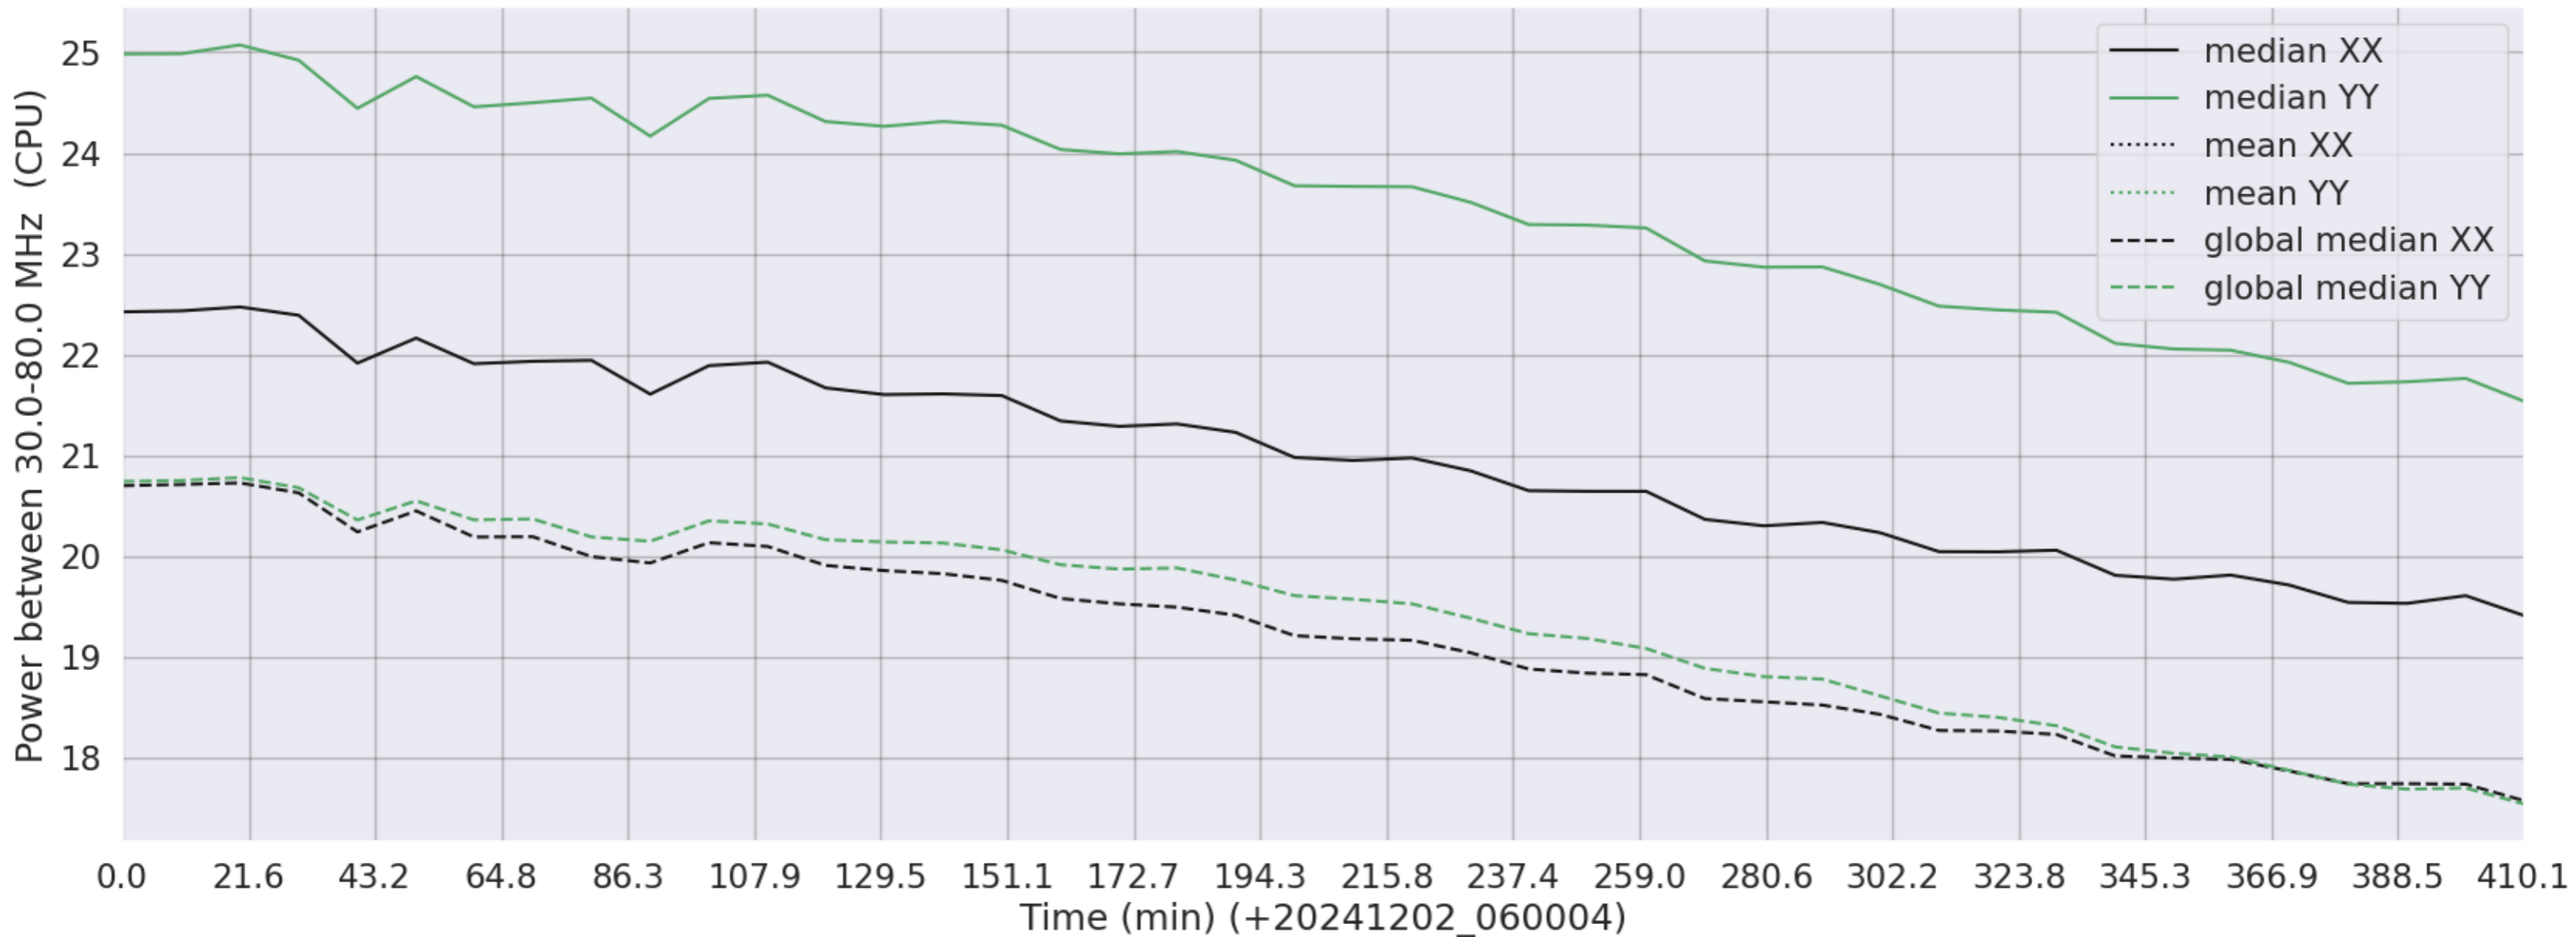

LWA007 - Correlator# 071 - XX FLAGS:Good - YY FLAGS:Good

LWA009 - Correlator# 070 - XX FLAGS:Good - YY FLAGS:Good