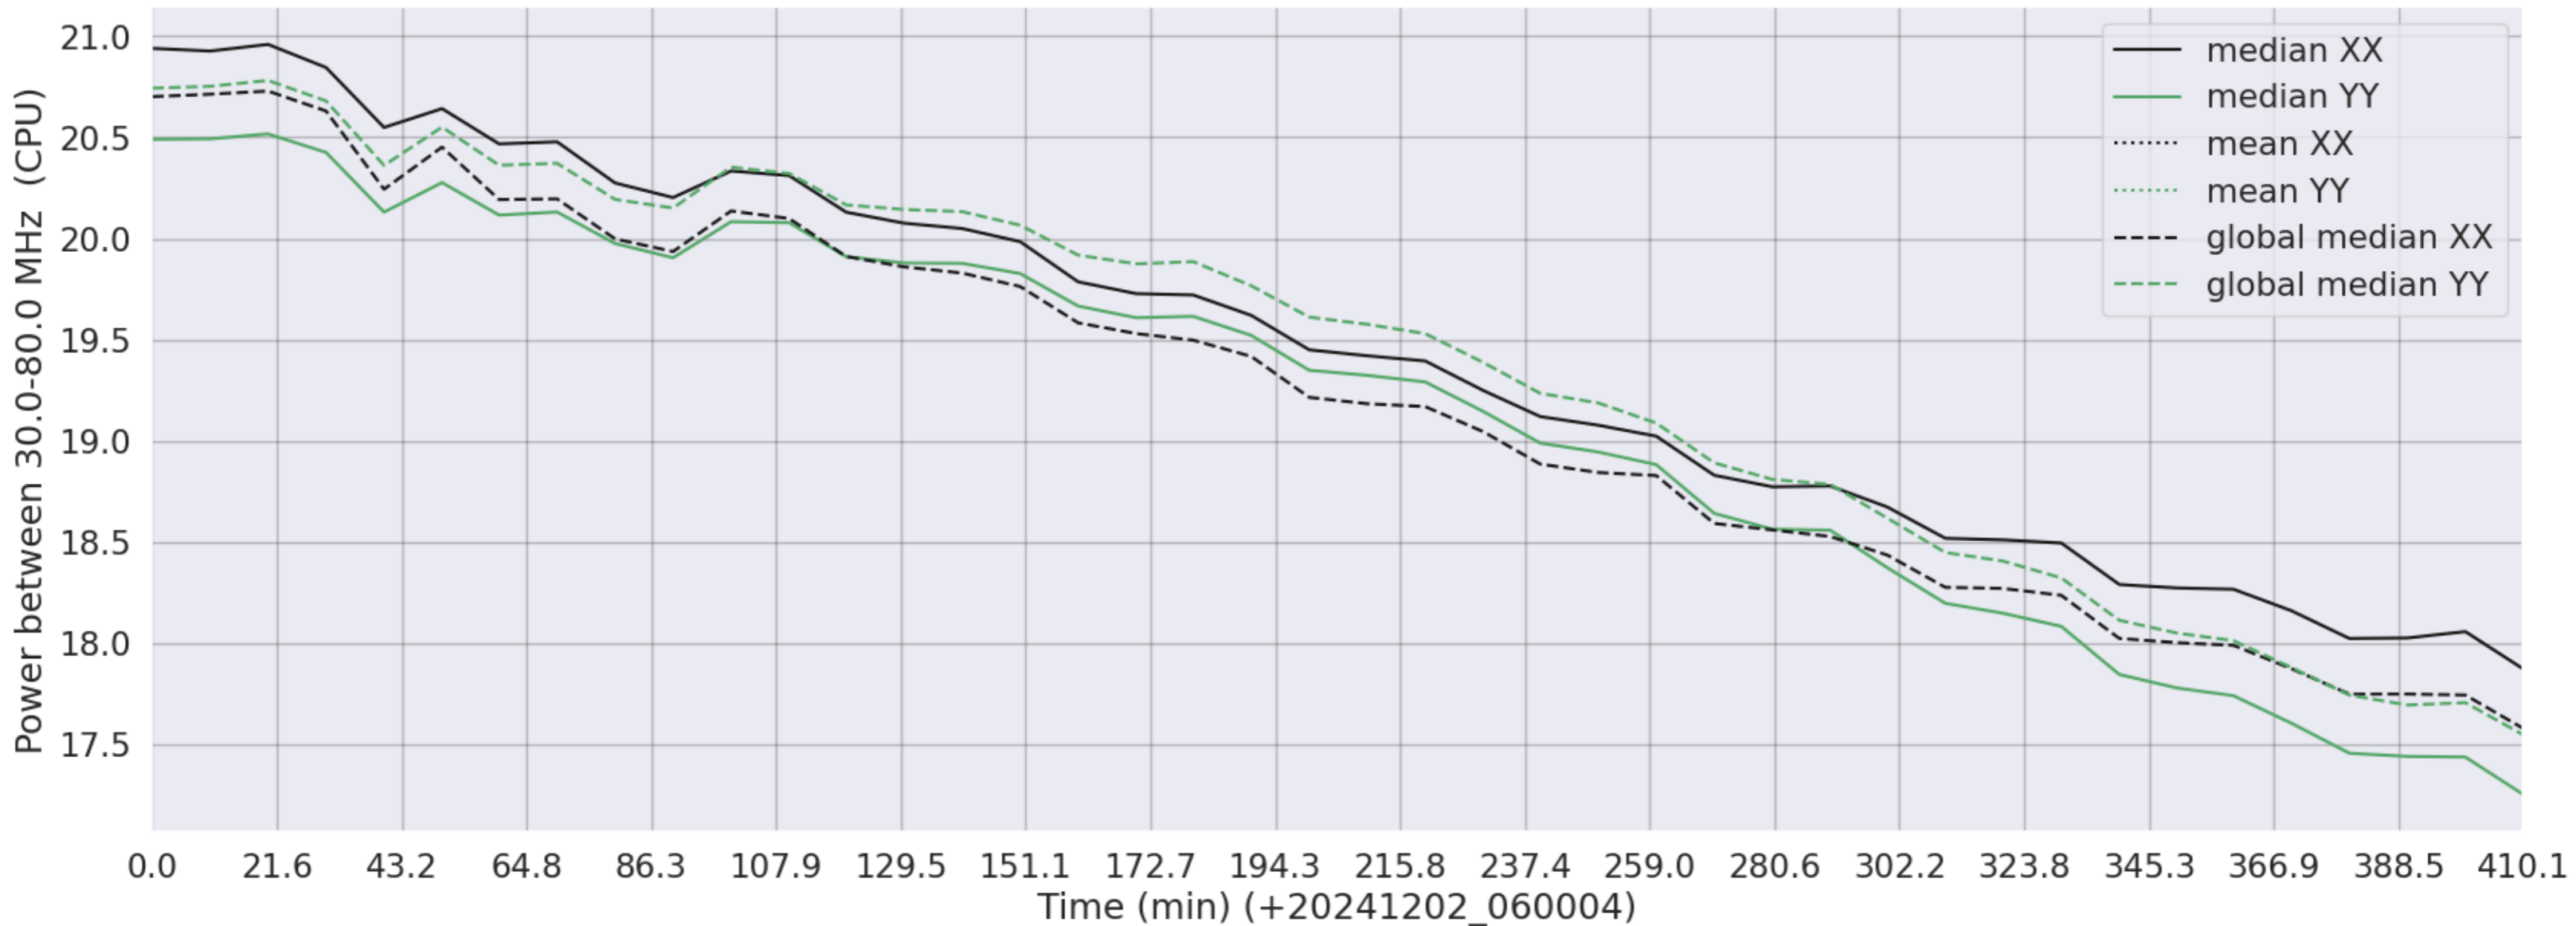

LWA324 - Correlator# 122 - XX FLAGS:Good - YY FLAGS:Good

LWA055 - Correlator# 121 - XX FLAGS:Good - YY FLAGS:Good