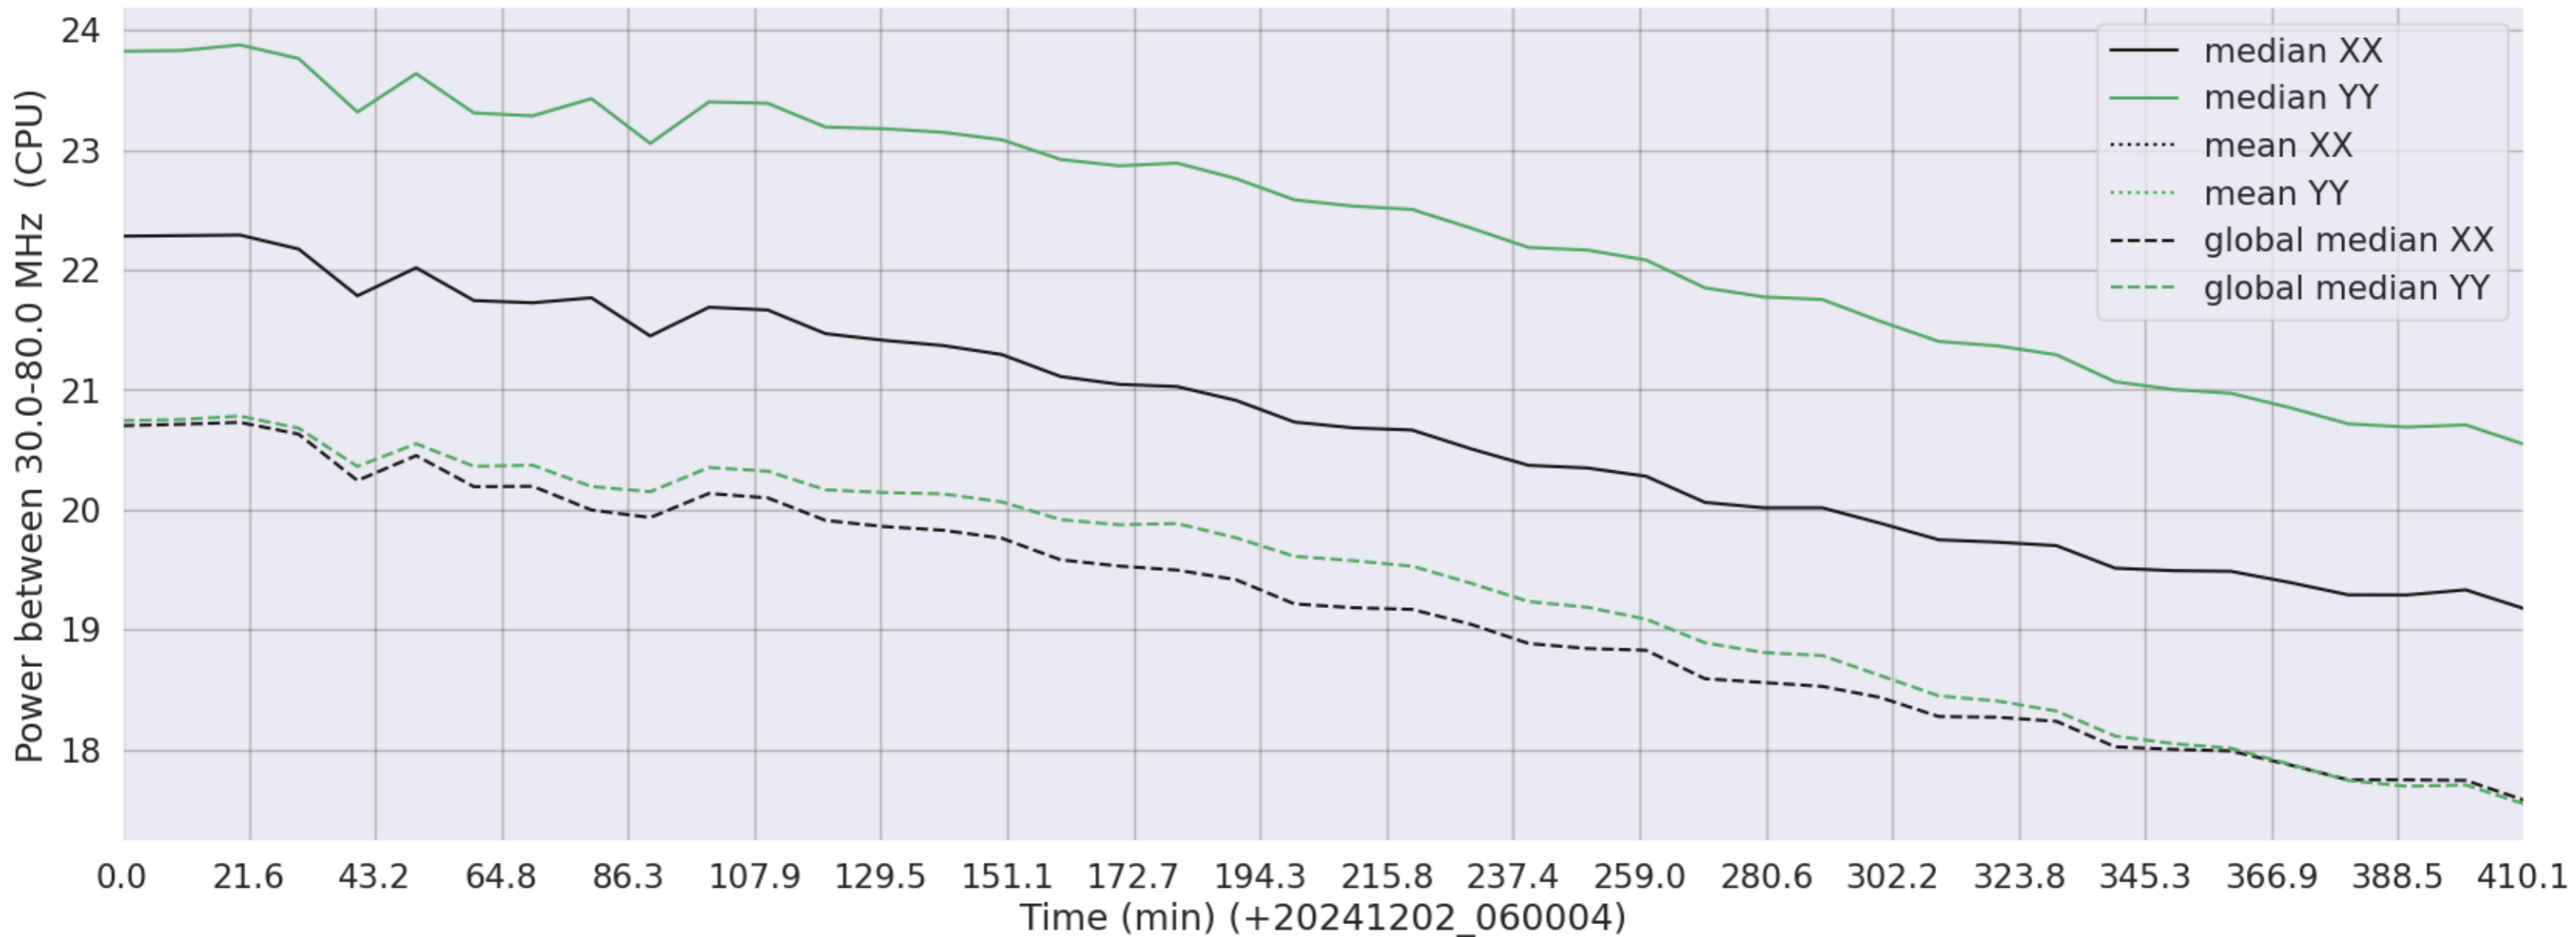

LWA005 - Correlator# 069 - XX FLAGS:Good - YY FLAGS:LowPower

LWA006 - Correlator# 068 - XX FLAGS:Good - YY FLAGS:Good