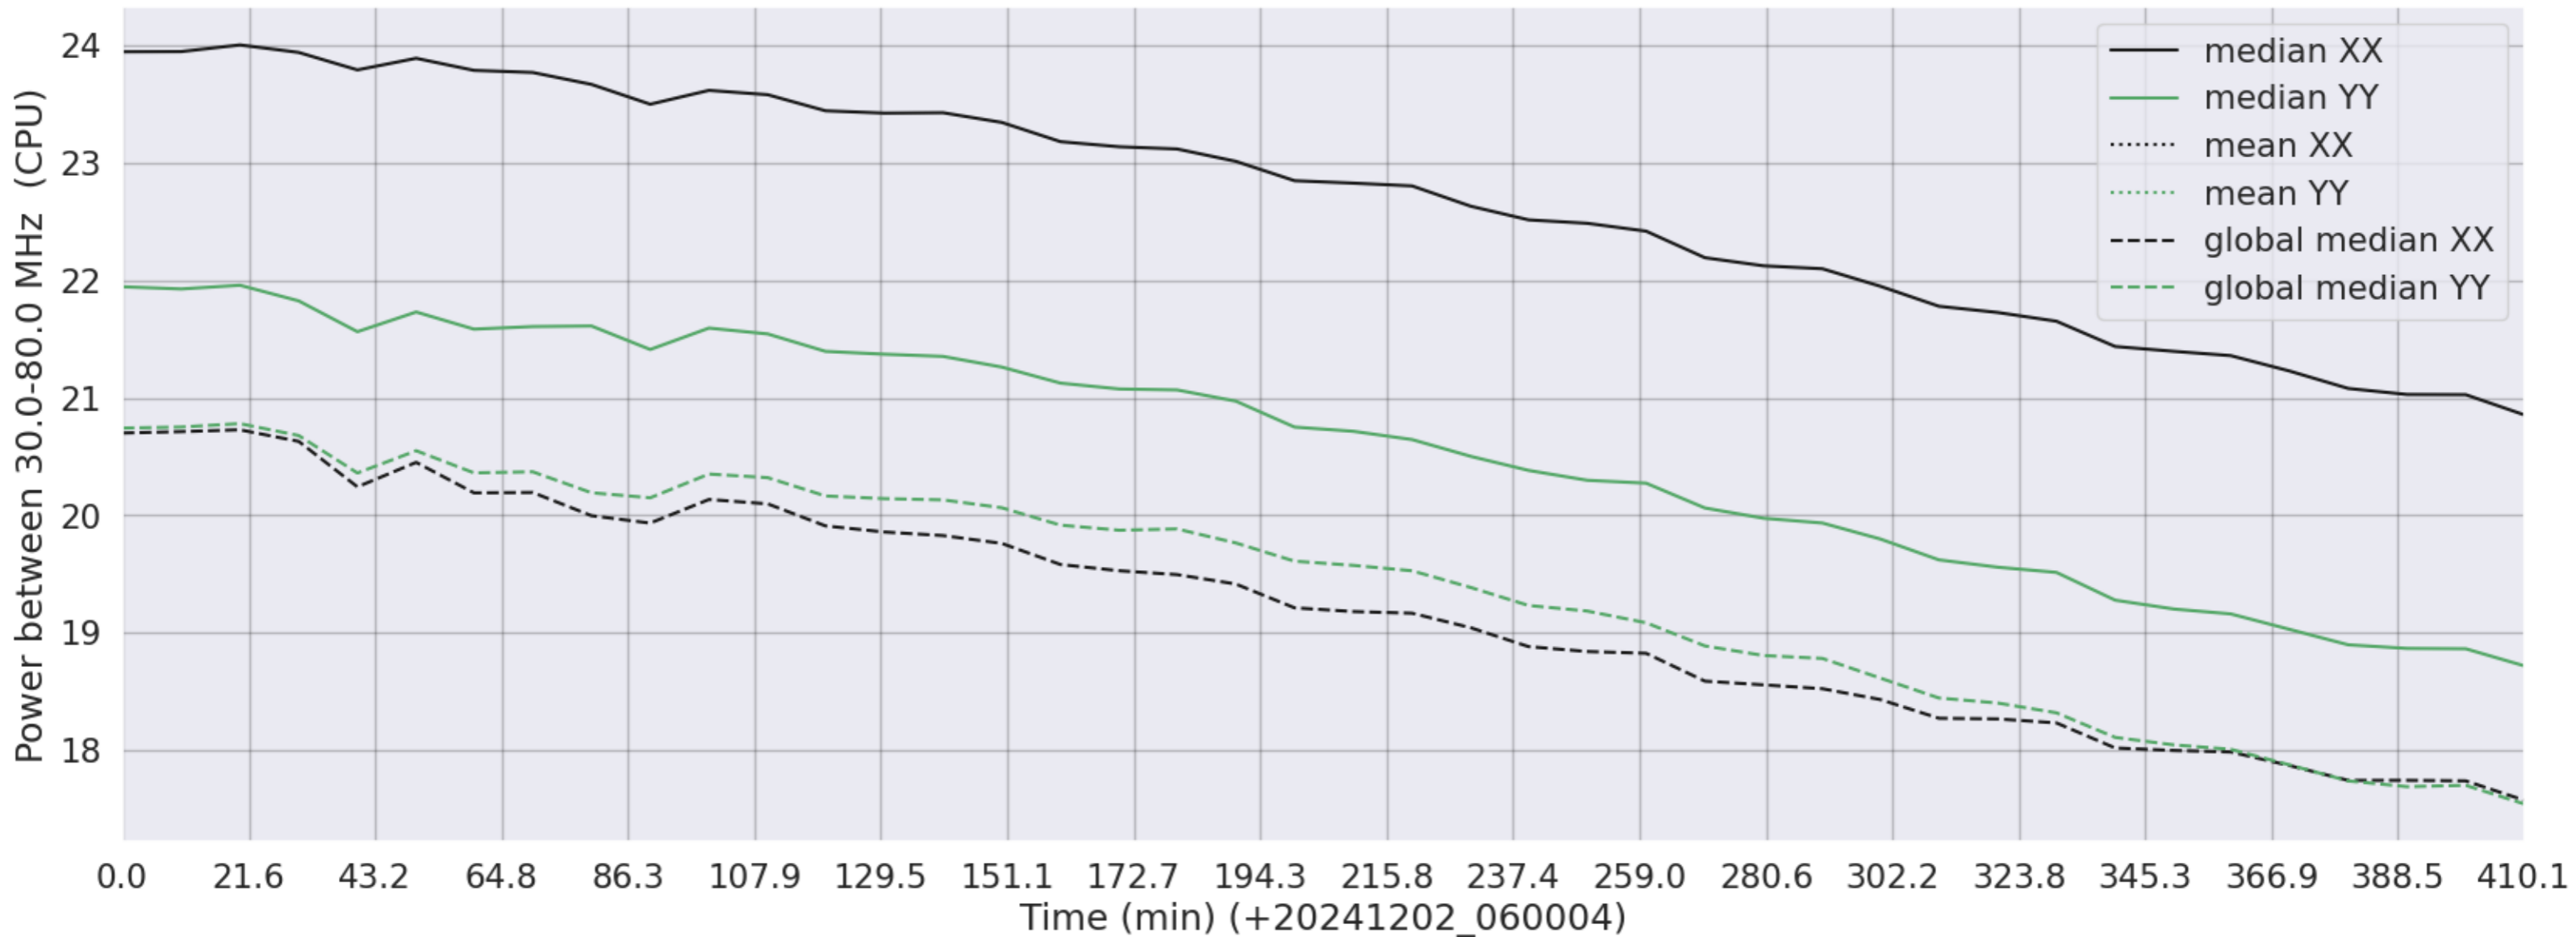

LWA321 - Correlator# 020 - XX FLAGS:Good - YY FLAGS:Good

LWA314 - Correlator# 021 - XX FLAGS:Good - YY FLAGS:Good

LWA330 - Correlator# 022 - XX FLAGS:Good - YY FLAGS:Good

LWA327 - Correlator# 023 - XX FLAGS:Good - YY FLAGS:Good