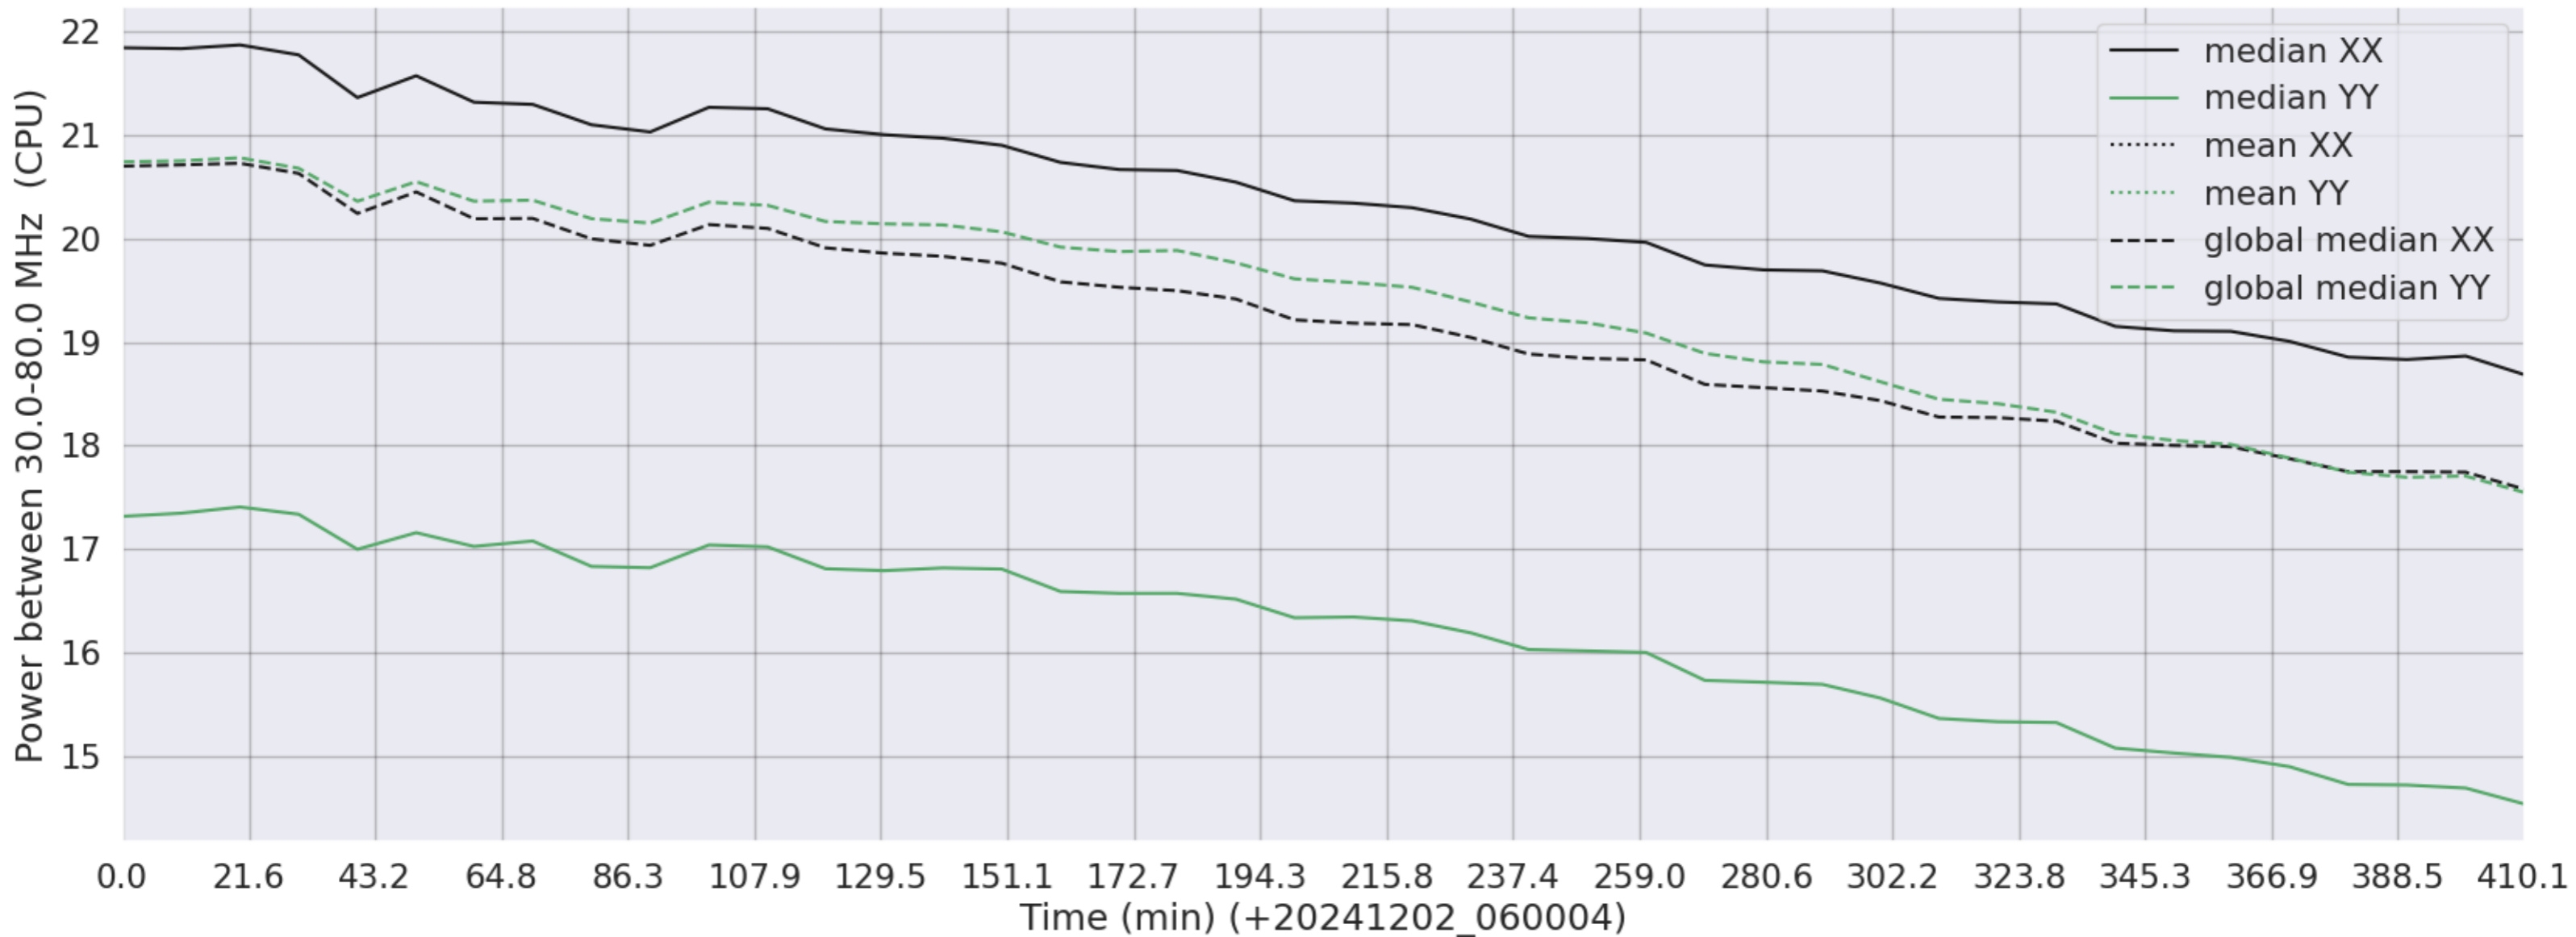

LWA148 - Correlator# 217 - XX FLAGS:Good - YY FLAGS:Good

LWA149 - Correlator# 216 - XX FLAGS:Good - YY FLAGS:Good