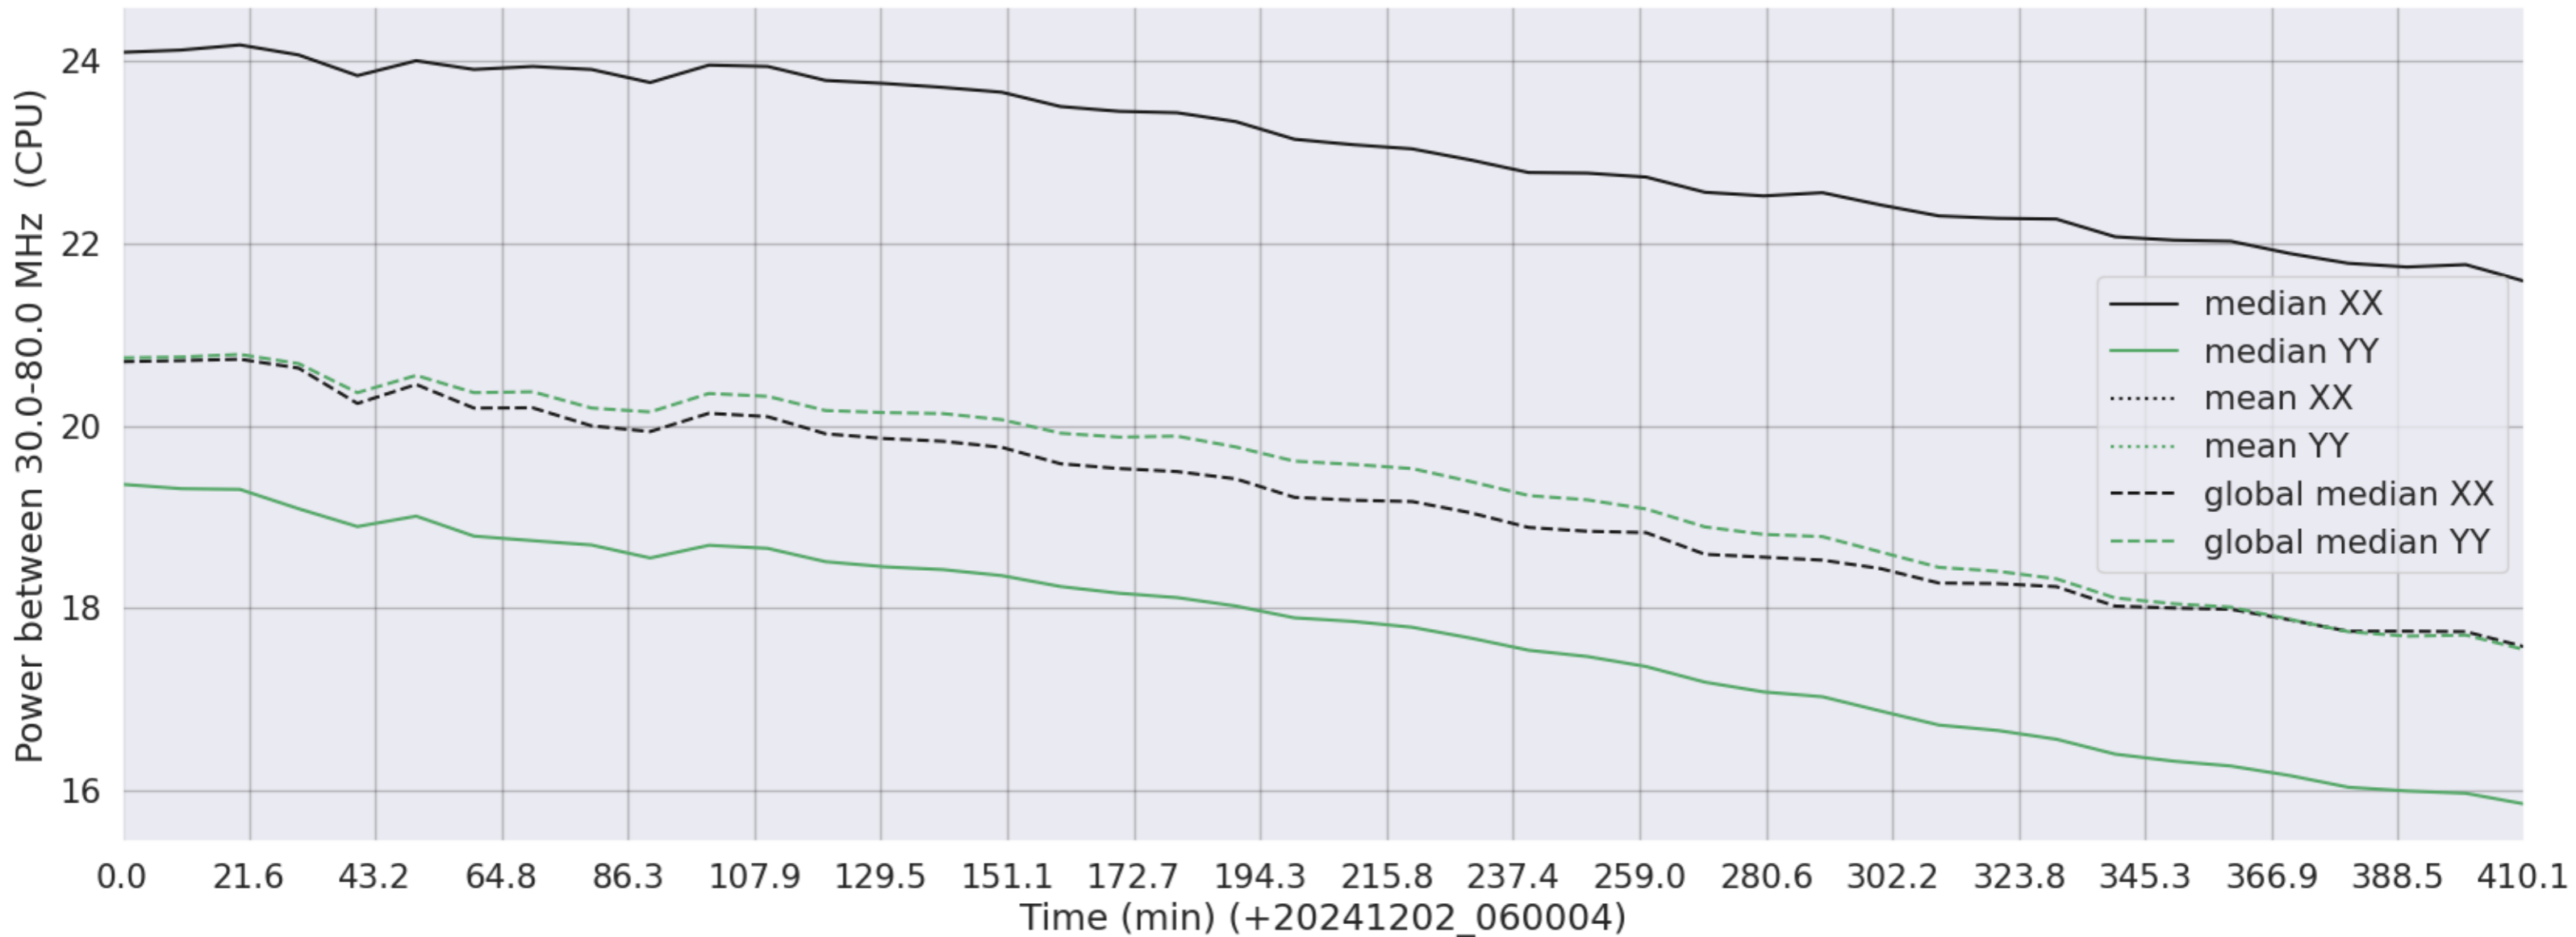

LWA320 - Correlator# 054 - XX FLAGS:Good - YY FLAGS:Good

LWA306 - Correlator# 053 - XX FLAGS:Good - YY FLAGS:Good