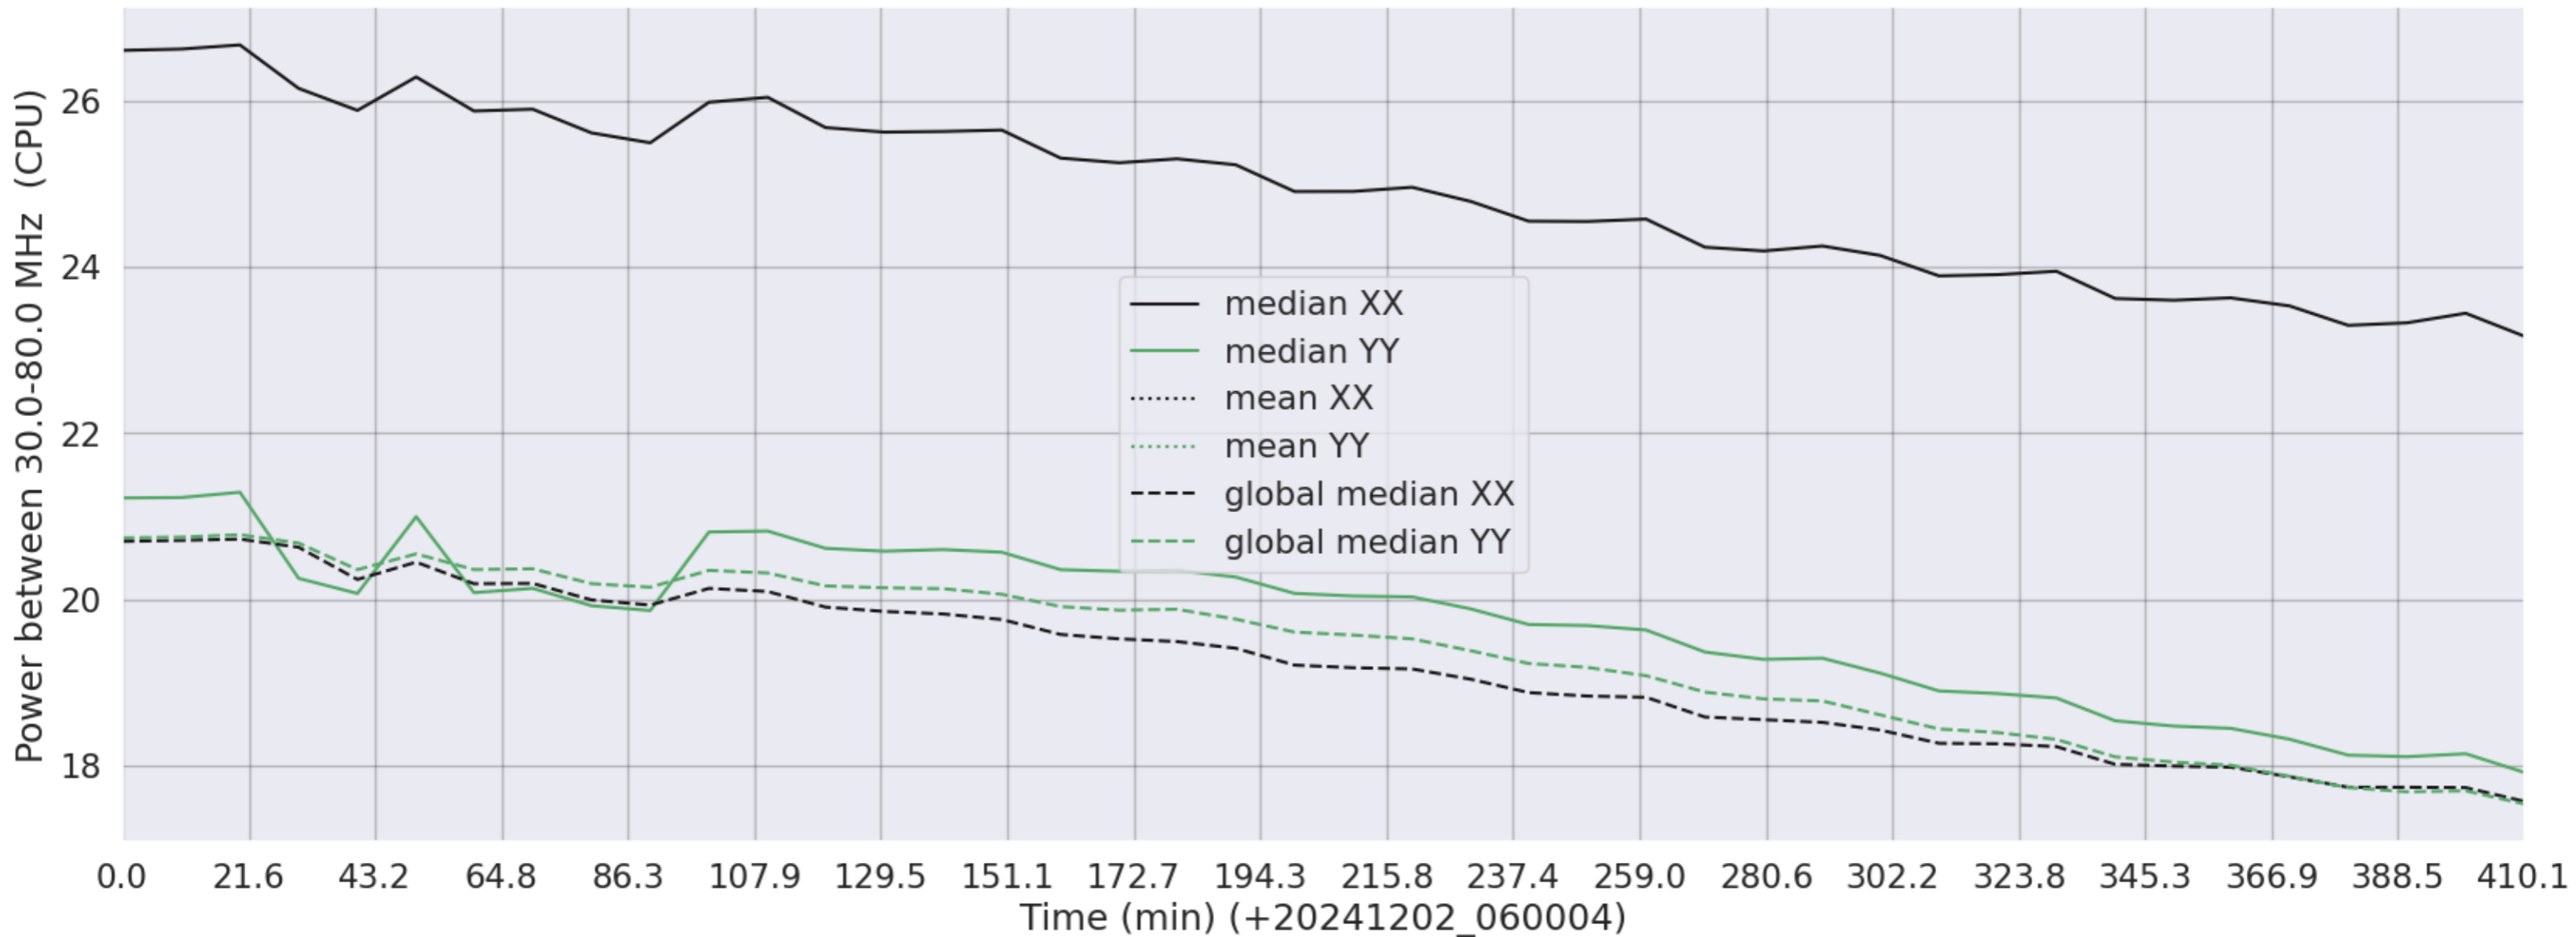

LWA260 - Correlator# 034 - XX FLAGS:Good - YY FLAGS:Good

LWA255 - Correlator# 033 - XX FLAGS:Good - YY FLAGS:Good