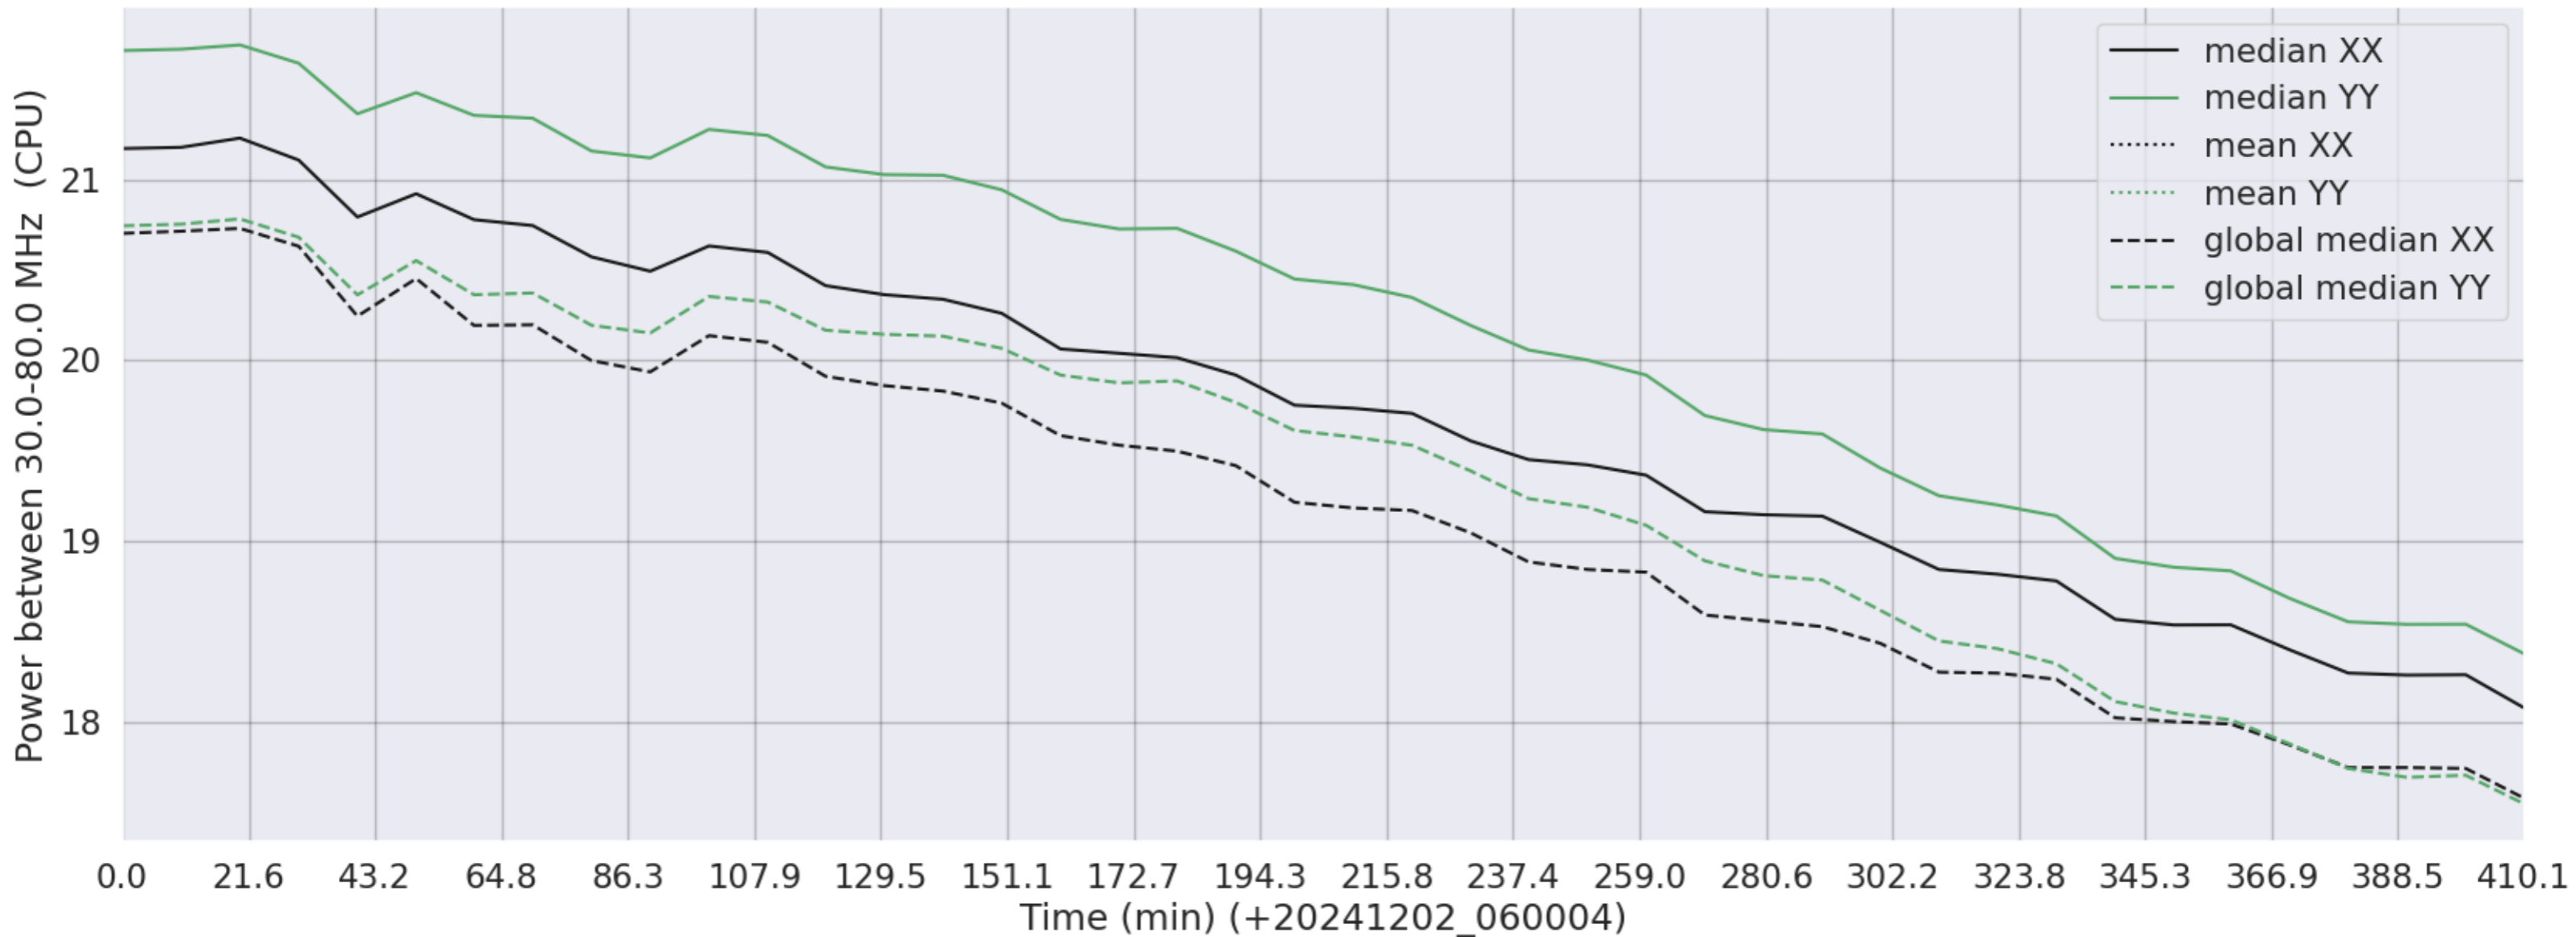

LWA113 - Correlator# 203 - XX FLAGS:Good - YY FLAGS:Good

LWA114 - Correlator# 202 - XX FLAGS:Good - YY FLAGS:Good