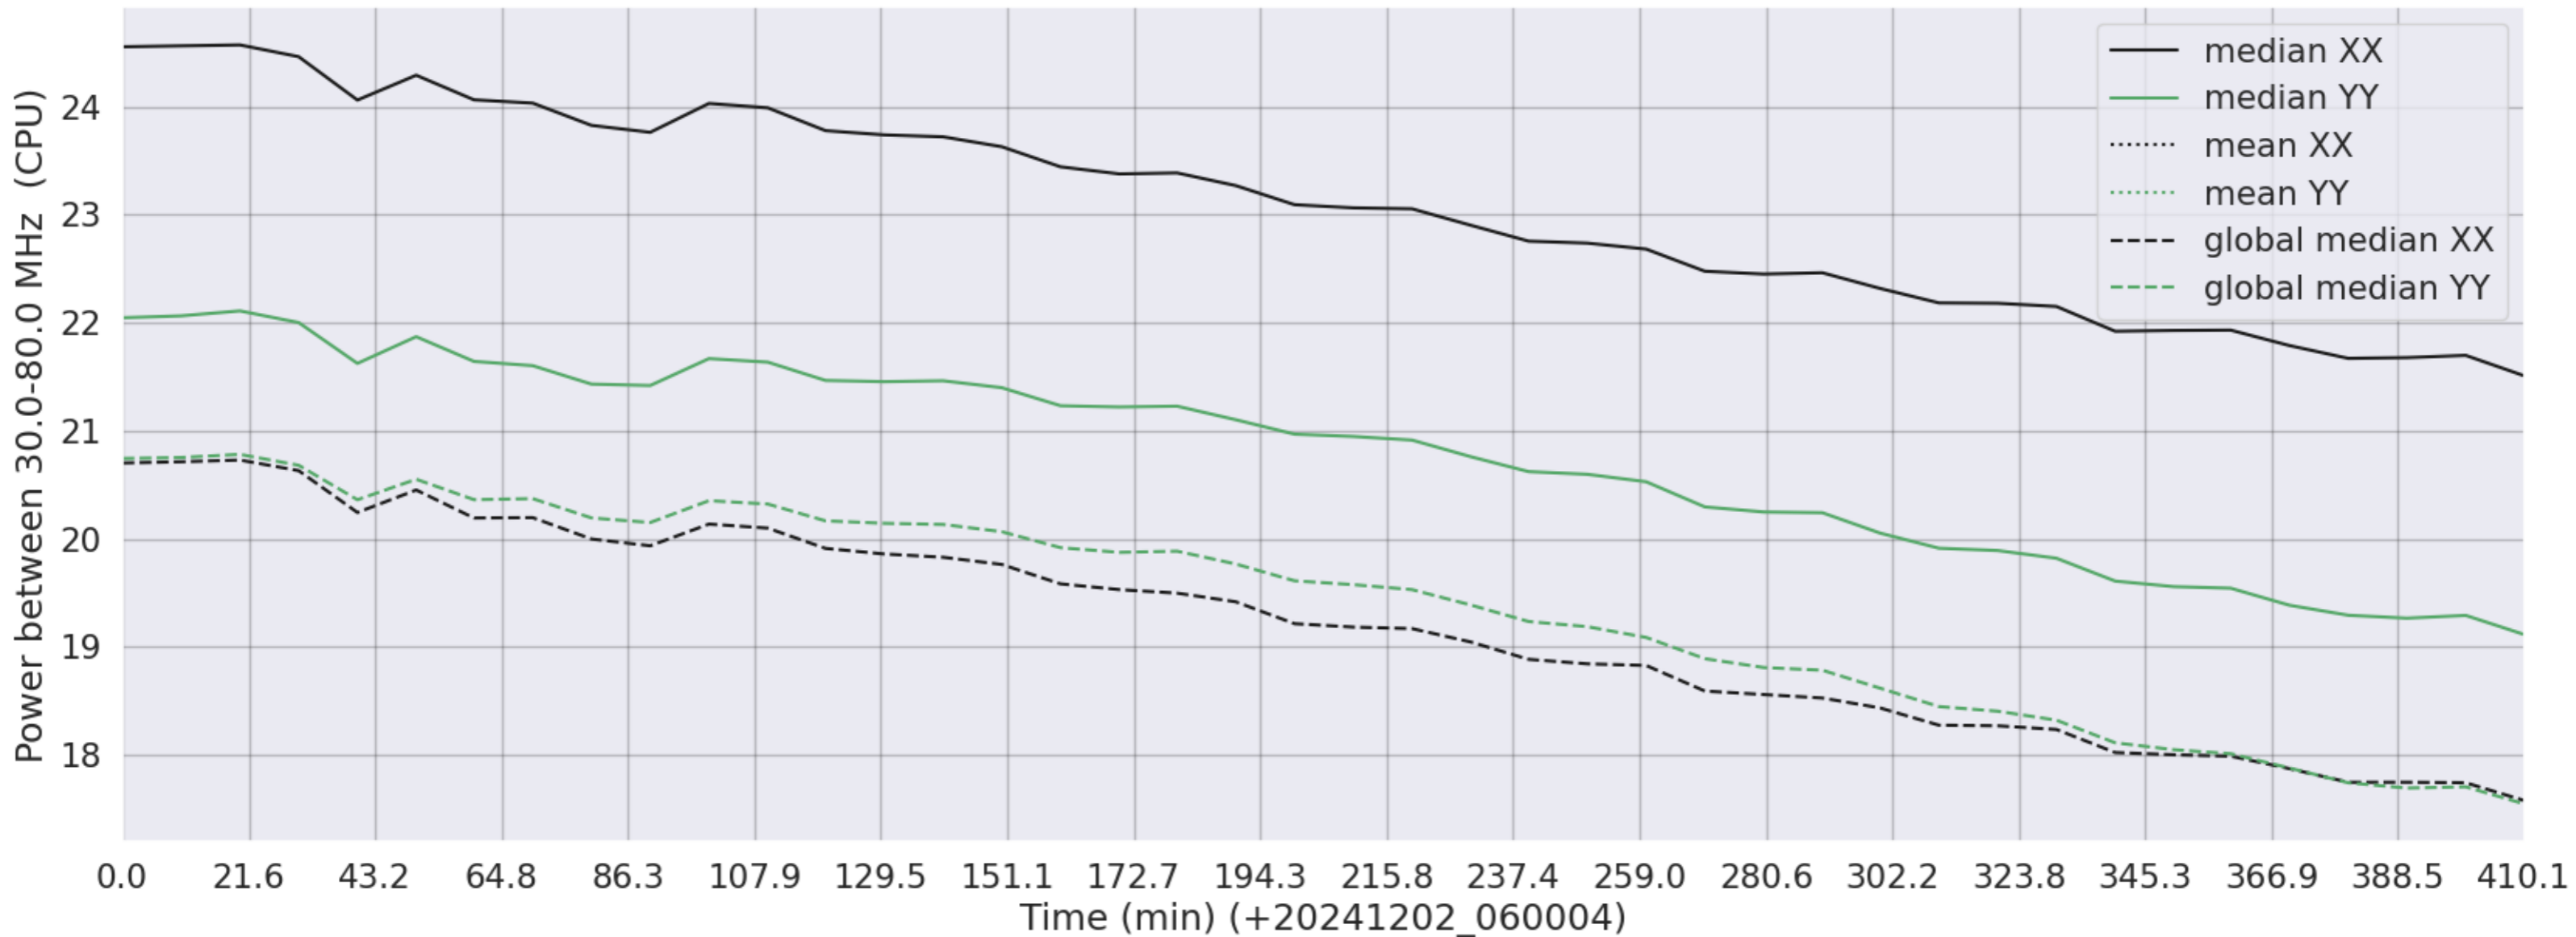

LWA137 - Correlator# 258 - XX FLAGS:Good - YY FLAGS:Good

LWA133 - Correlator# 257 - XX FLAGS:Good - YY FLAGS:Good