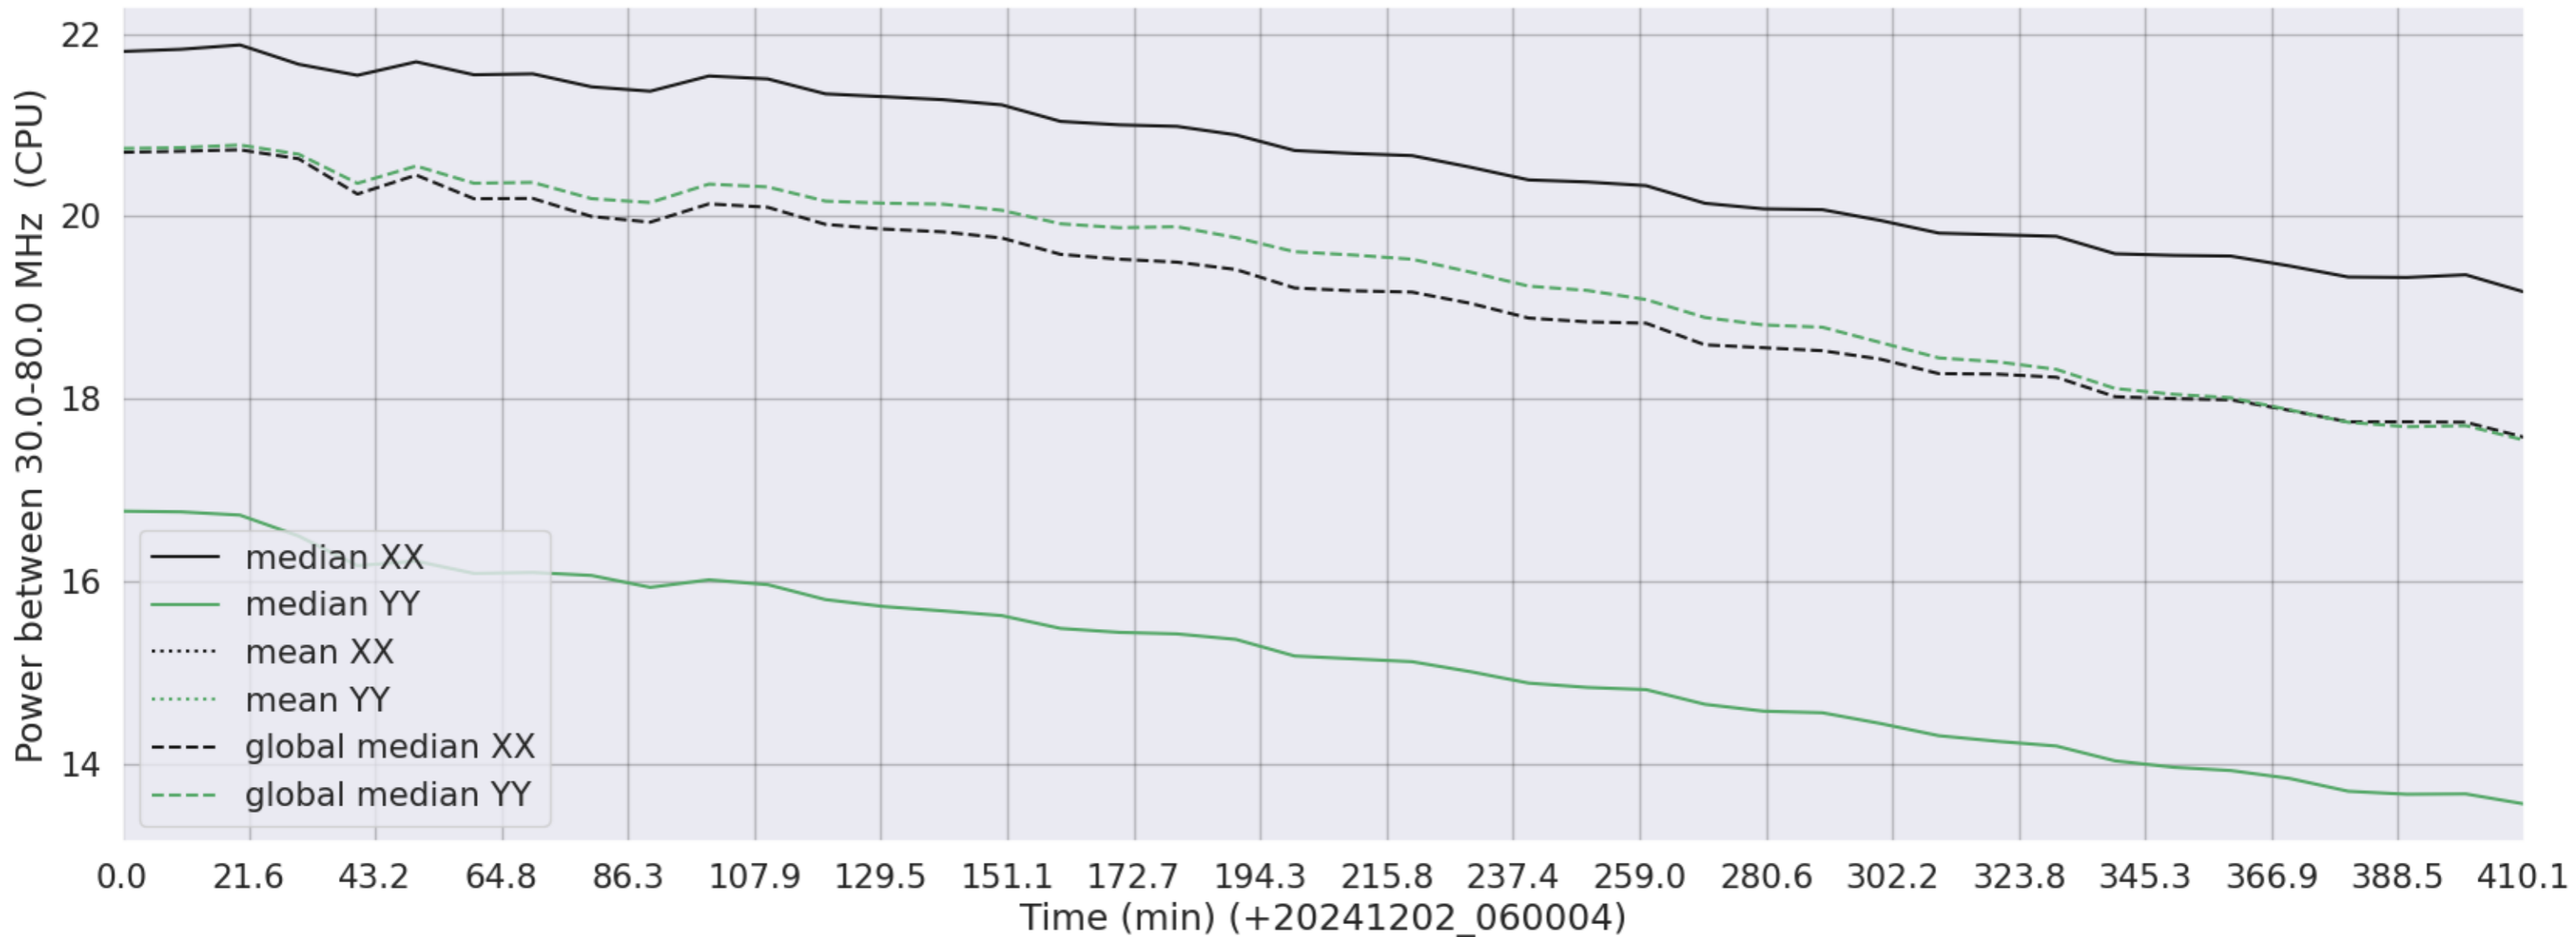

LWA269 - Correlator# 005 - XX FLAGS:Good - YY FLAGS:Good

LWA271 - Correlator# 004 - XX FLAGS:Good - YY FLAGS:Good