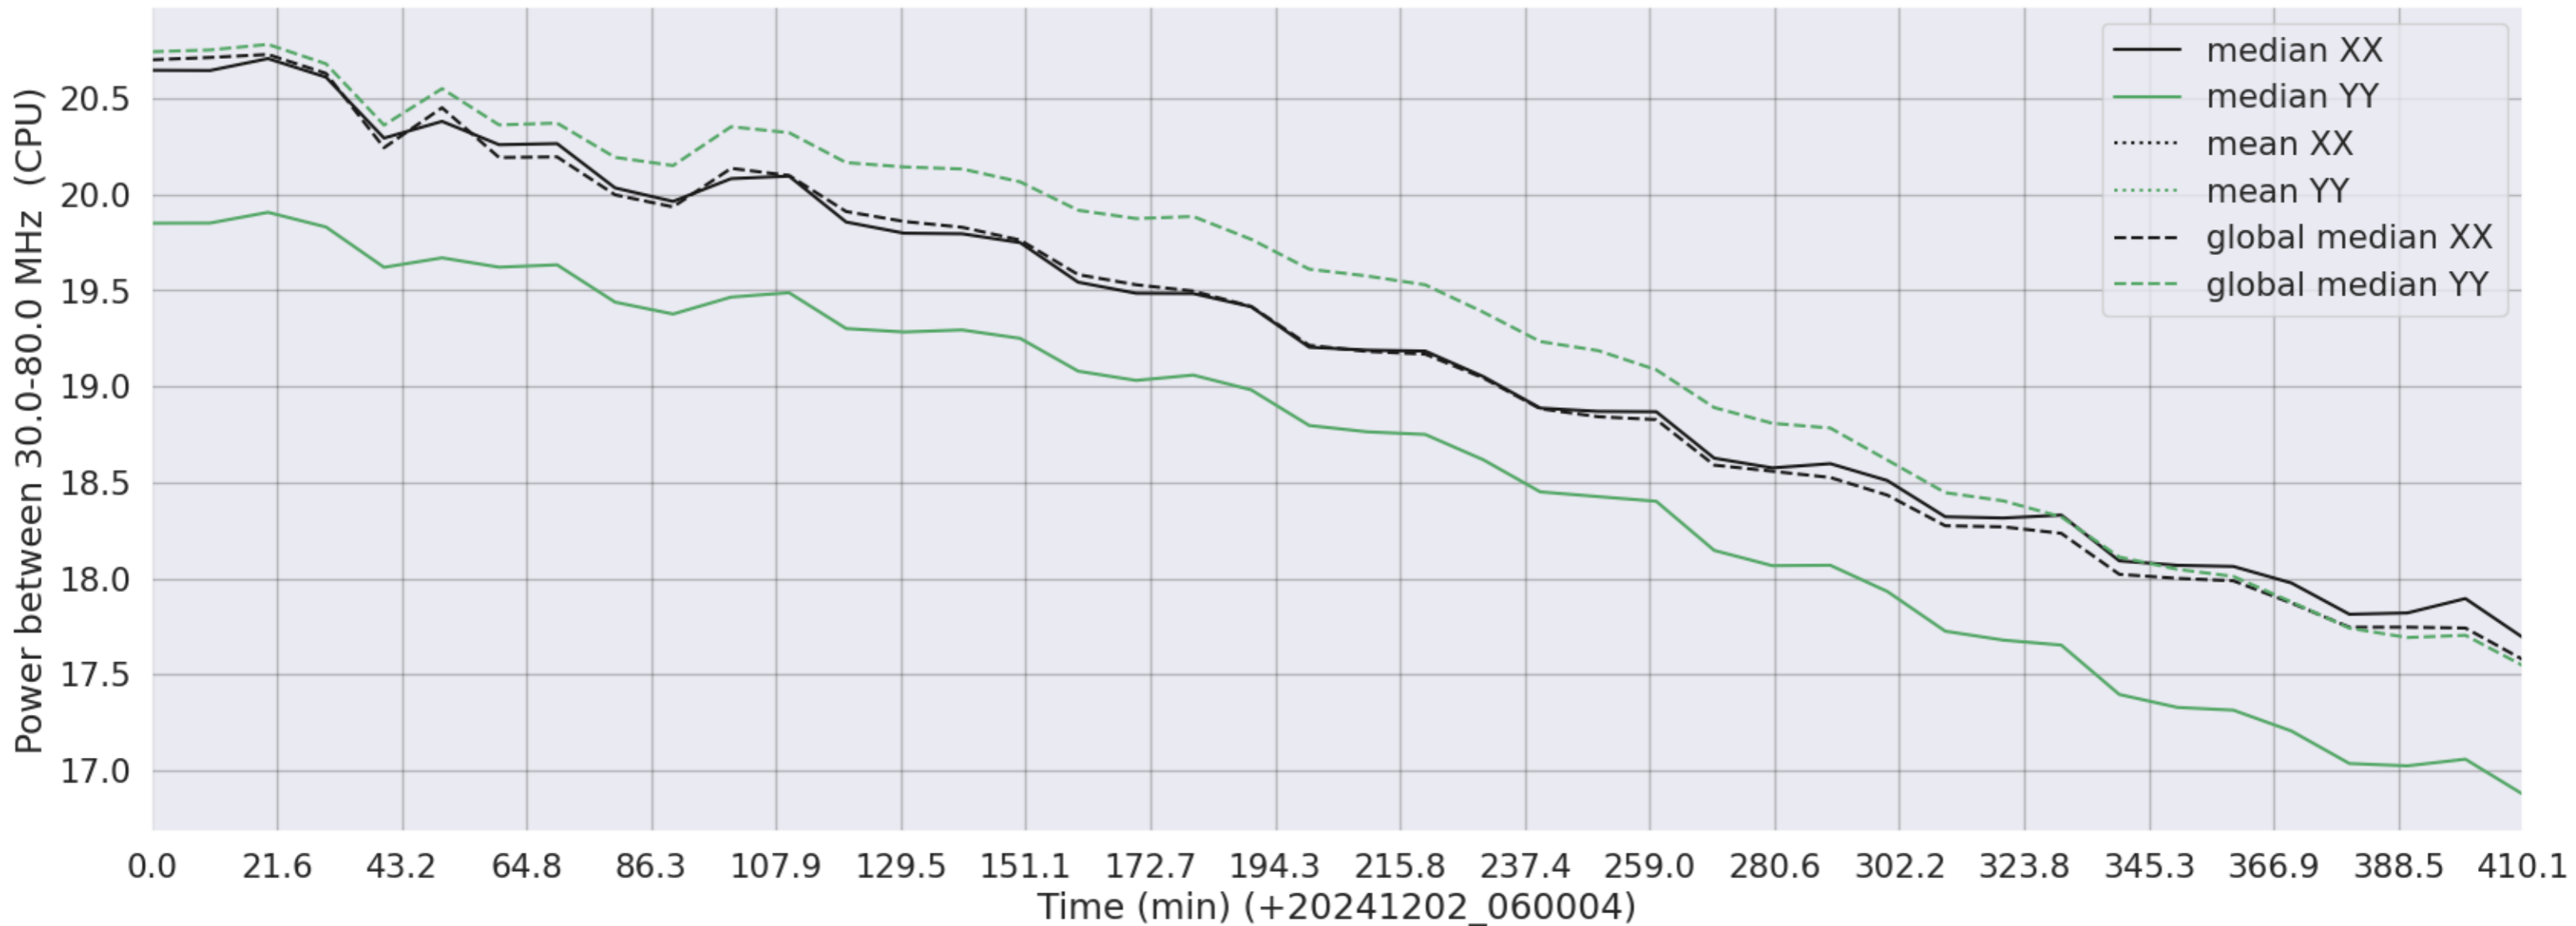

LWA209 - Correlator# 301 - XX FLAGS:LowPower - YY FLAGS:Good

LWA210 - Correlator# 300 - XX FLAGS:Good - YY FLAGS:Good