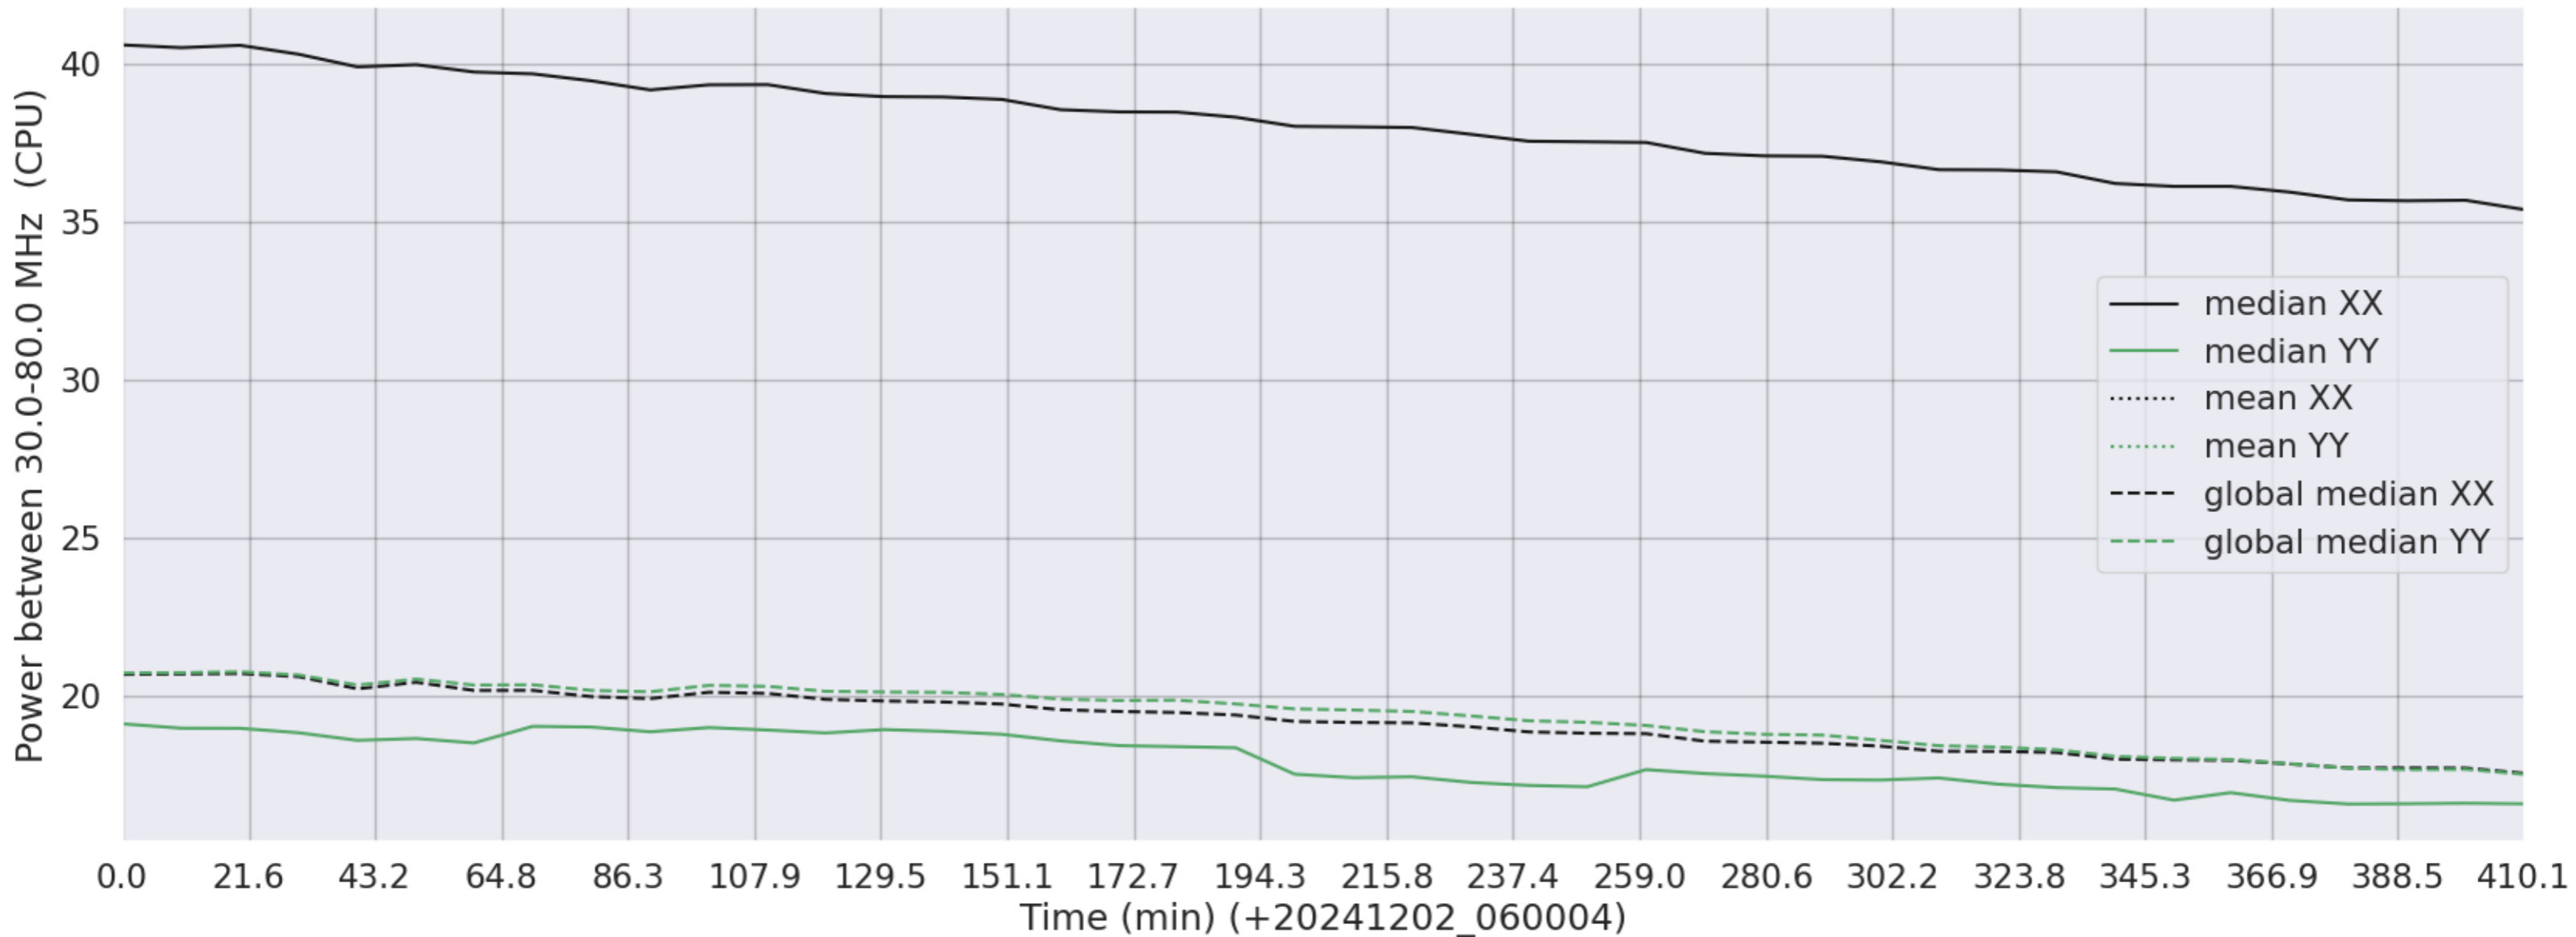

LWA353 - Correlator# 031 - XX FLAGS:Good - YY FLAGS:Good

LWA362 - Correlator# 030 - XX FLAGS:Good - YY FLAGS:Good