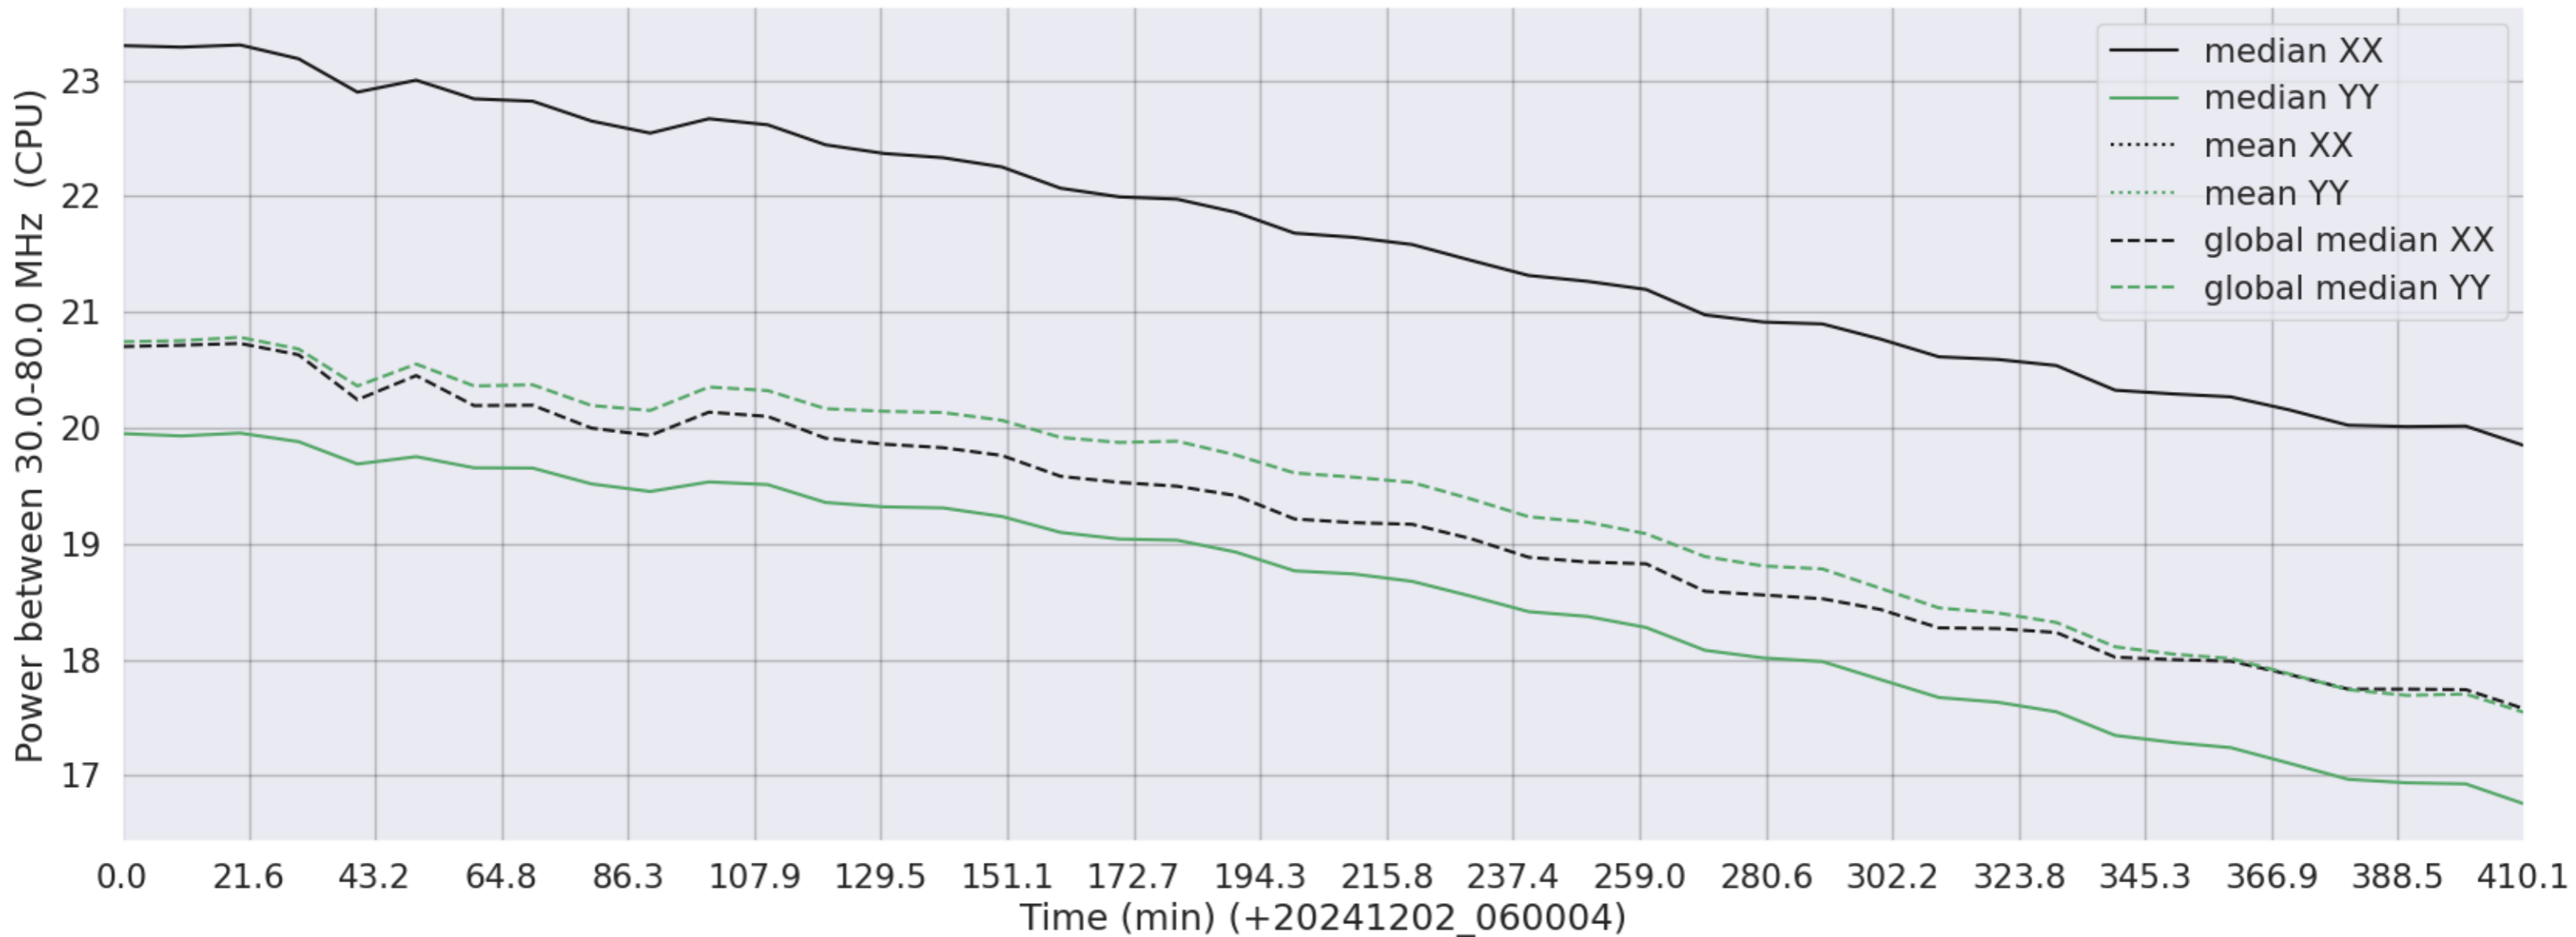

LWA029 - Correlator# 110 - XX FLAGS:Good - YY FLAGS:Good

LWA025 - Correlator# 109 - XX FLAGS:Good - YY FLAGS:Good