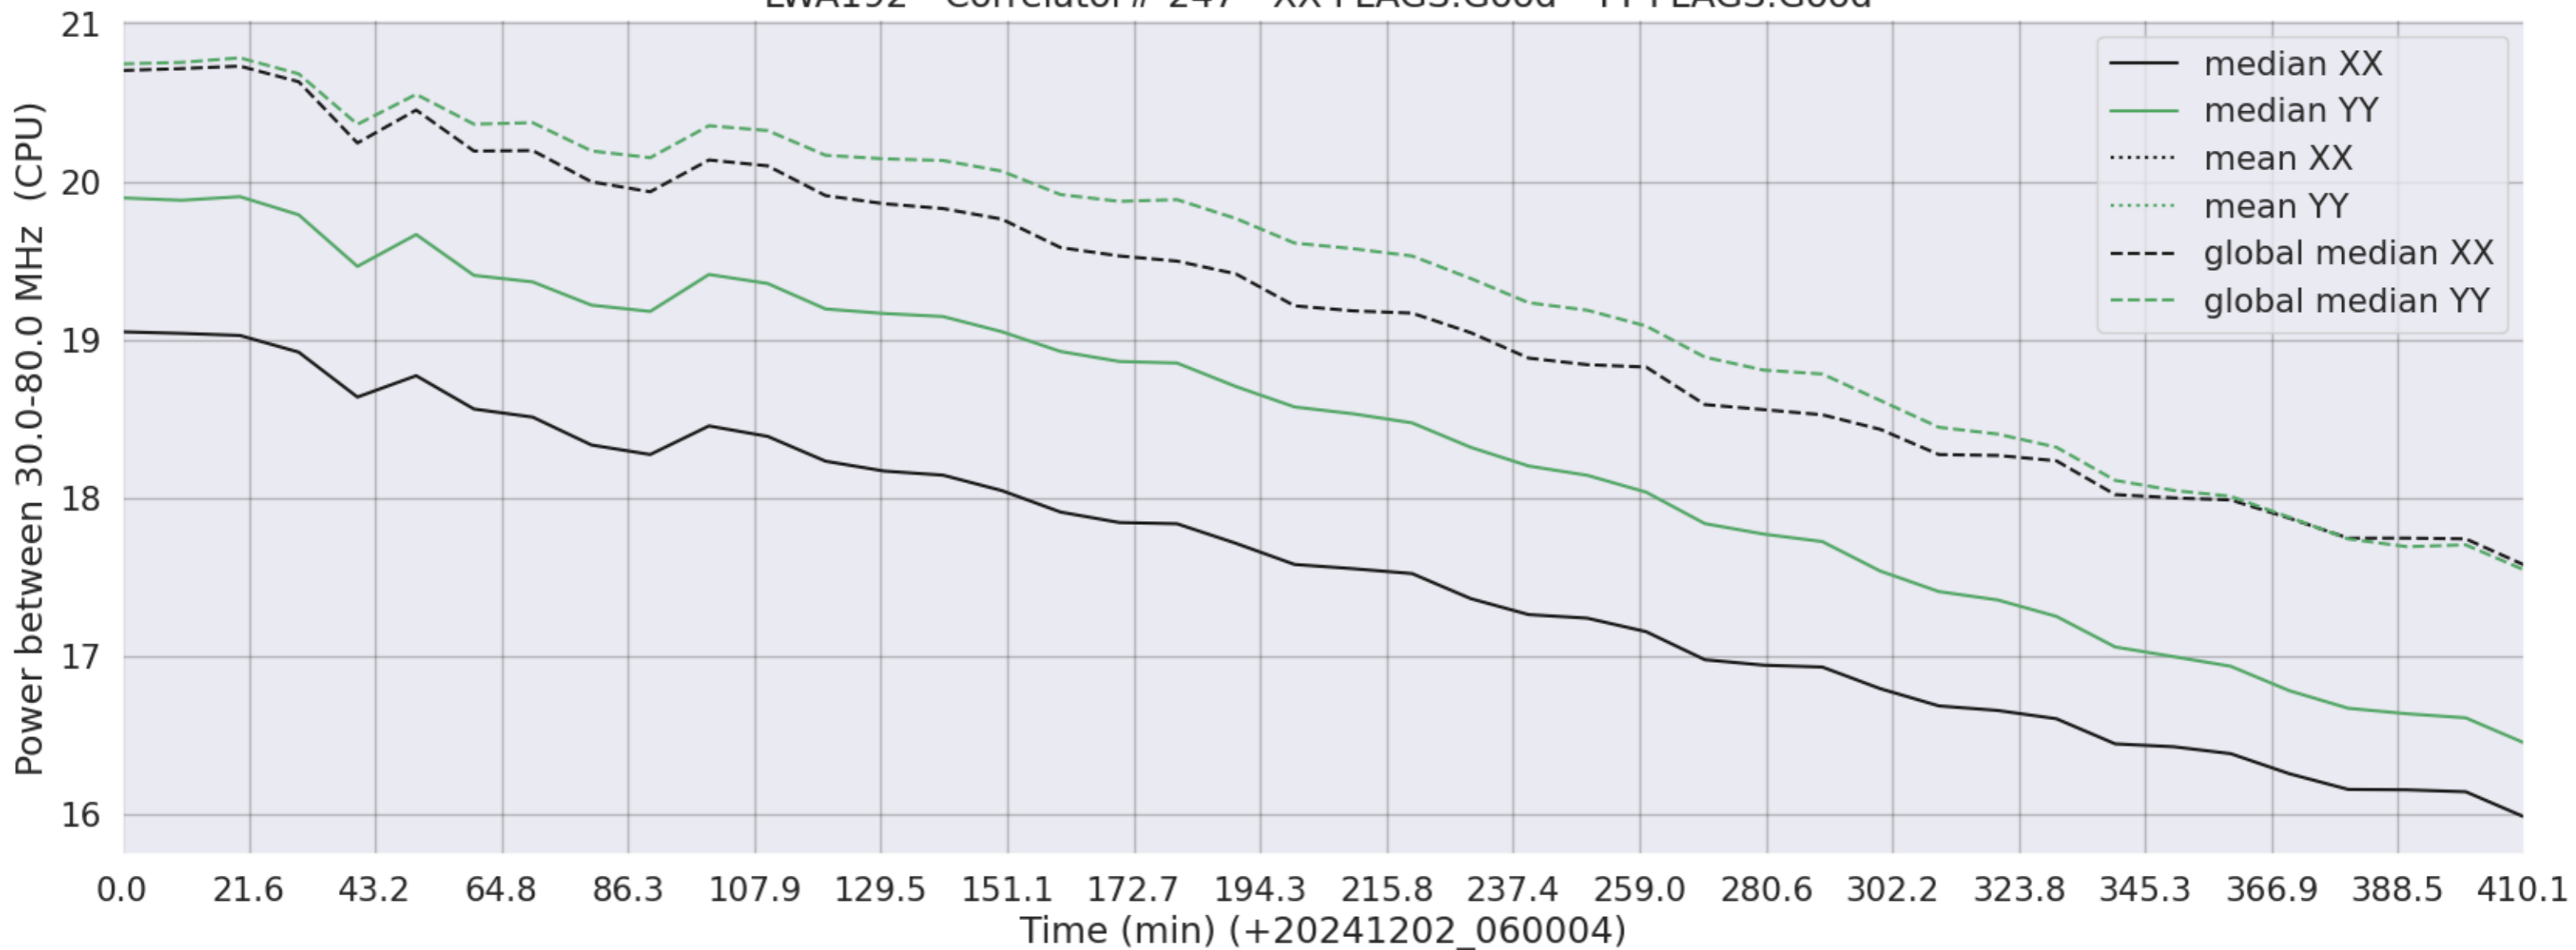

LWA190 - Correlator# 244 - XX FLAGS:Good - YY FLAGS:LowPower

LWA189 - Correlator# 245 - XX FLAGS:Good - YY FLAGS:Good

LWA191 - Correlator# 246 - XX FLAGS:Good - YY FLAGS:Good

LWA192 - Correlator# 247 - XX FLAGS:Good - YY FLAGS:Good