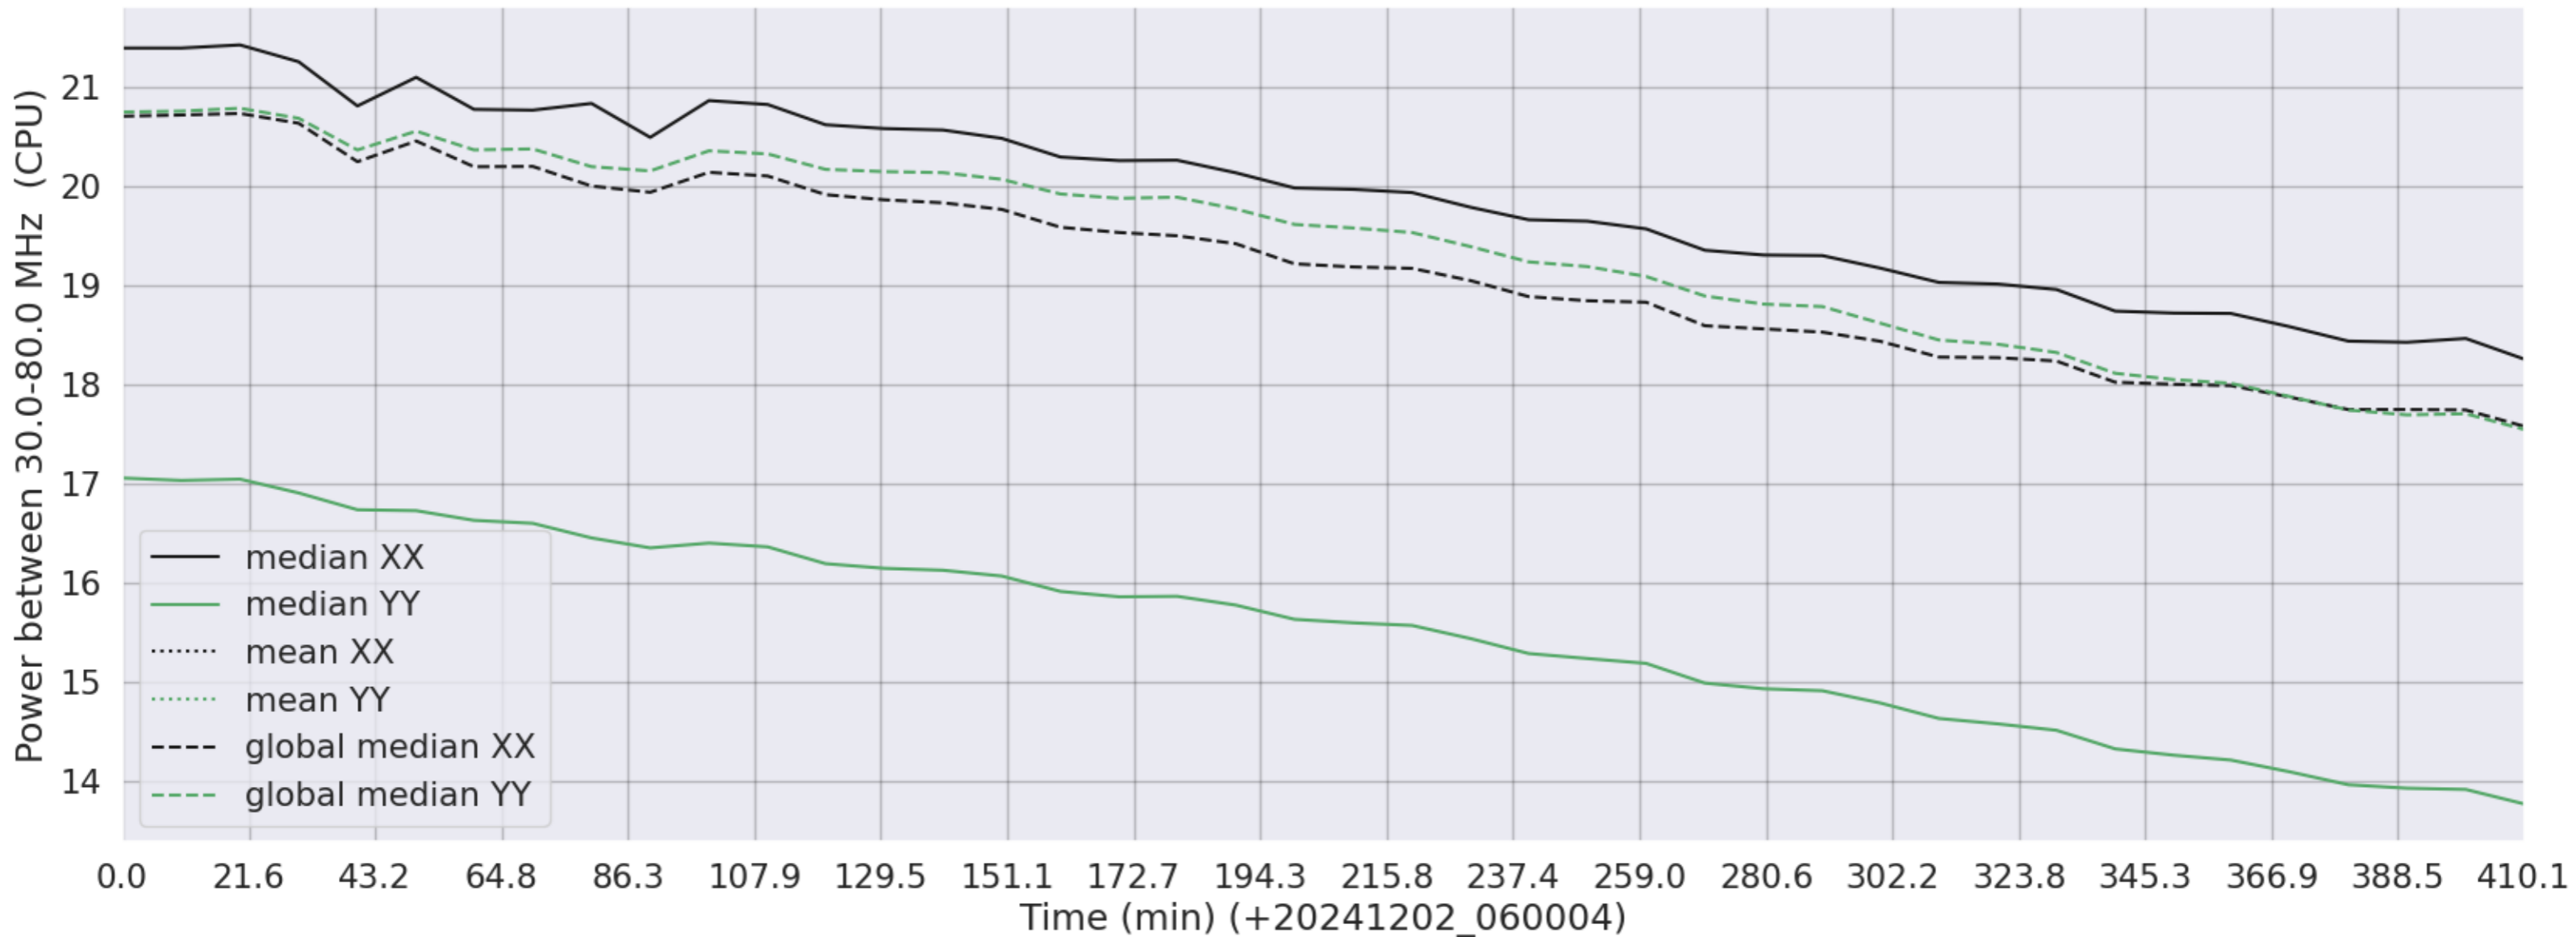

LWA327 - Correlator# 023 - XX FLAGS:Good - YY FLAGS:Good

LWA330 - Correlator# 022 - XX FLAGS:Good - YY FLAGS:Good