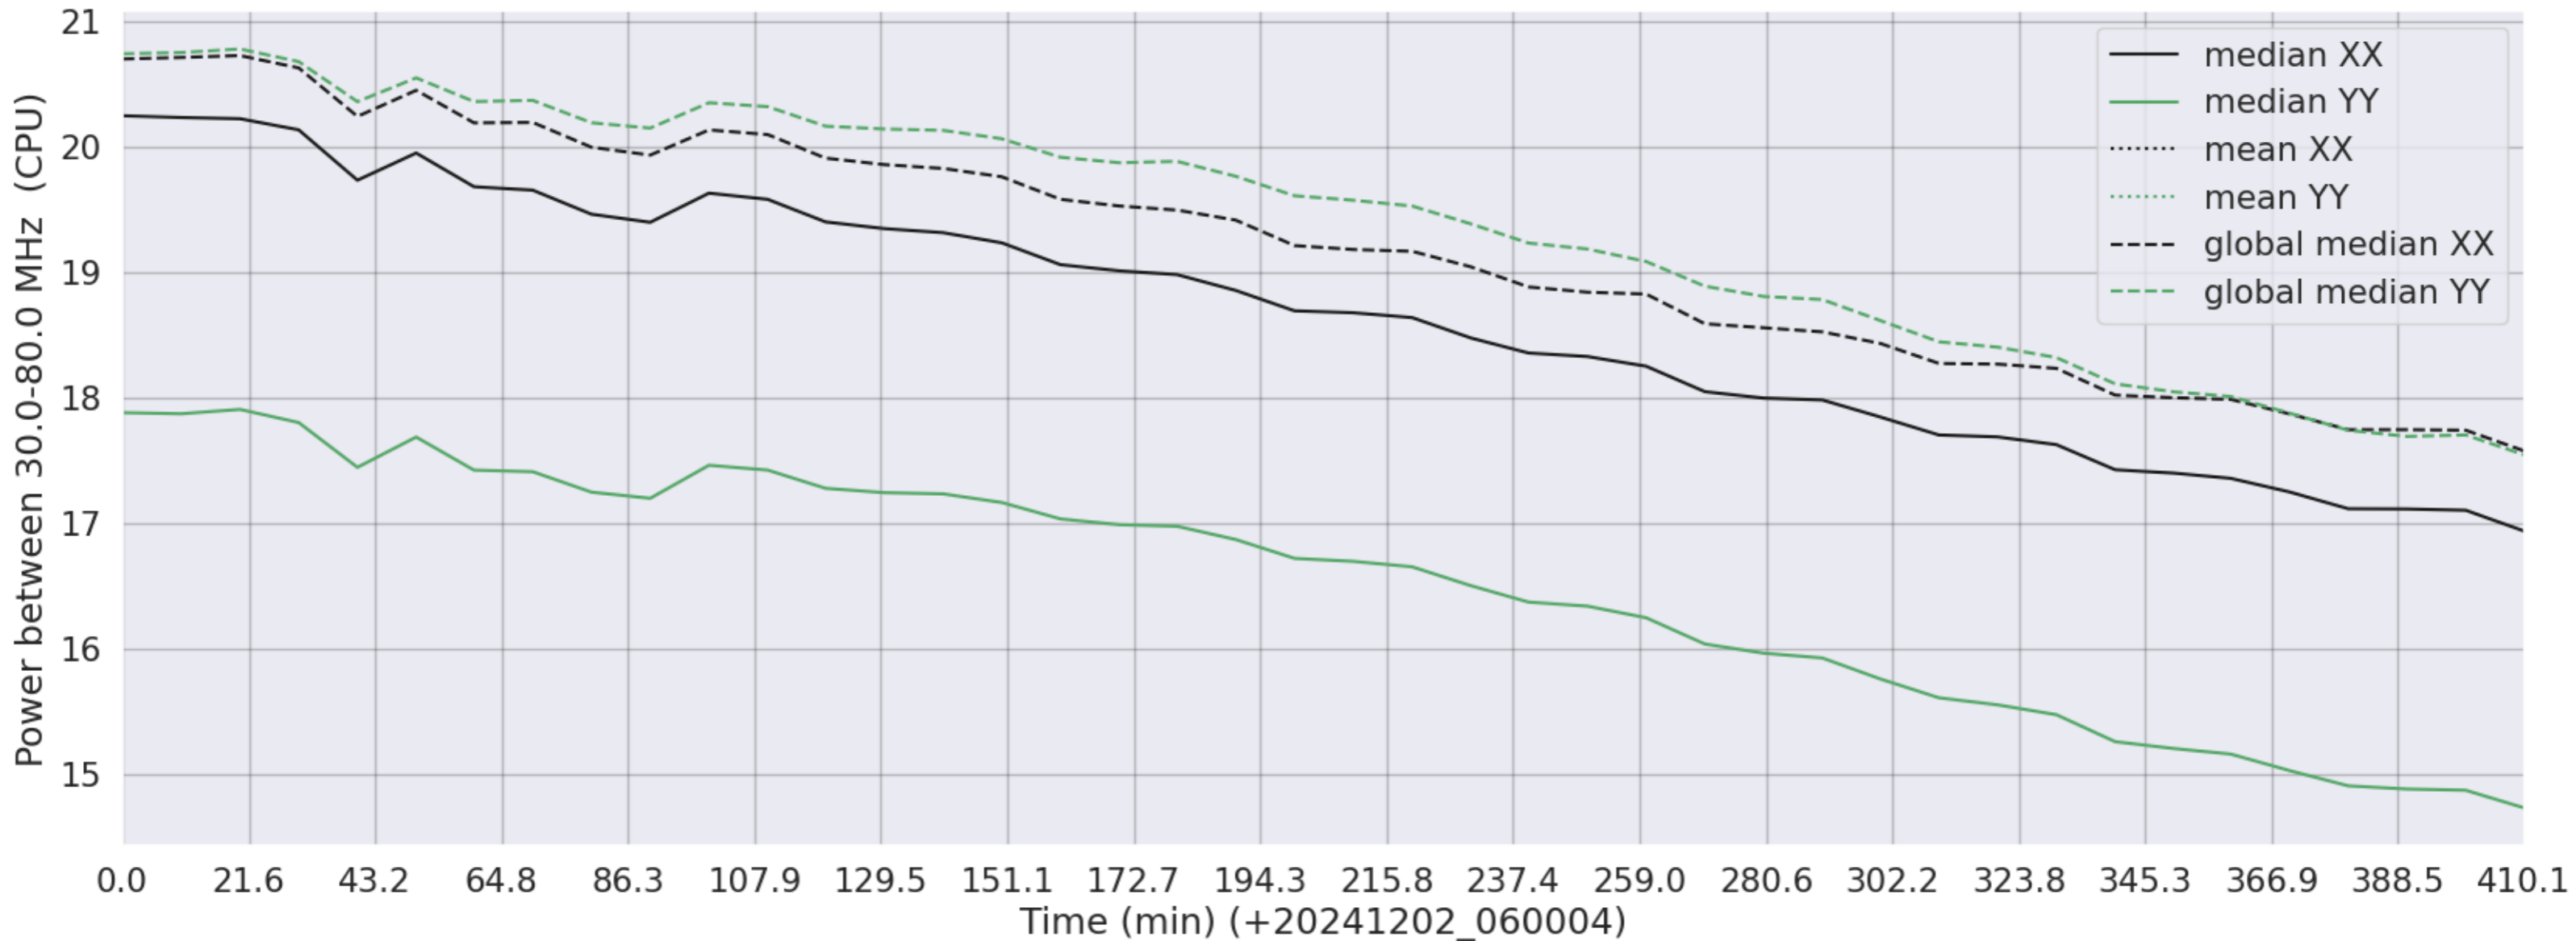

LWA181 - Correlator# 231 - XX FLAGS:Good - YY FLAGS:Good

LWA153 - Correlator# 230 - XX FLAGS:Good - YY FLAGS:Good