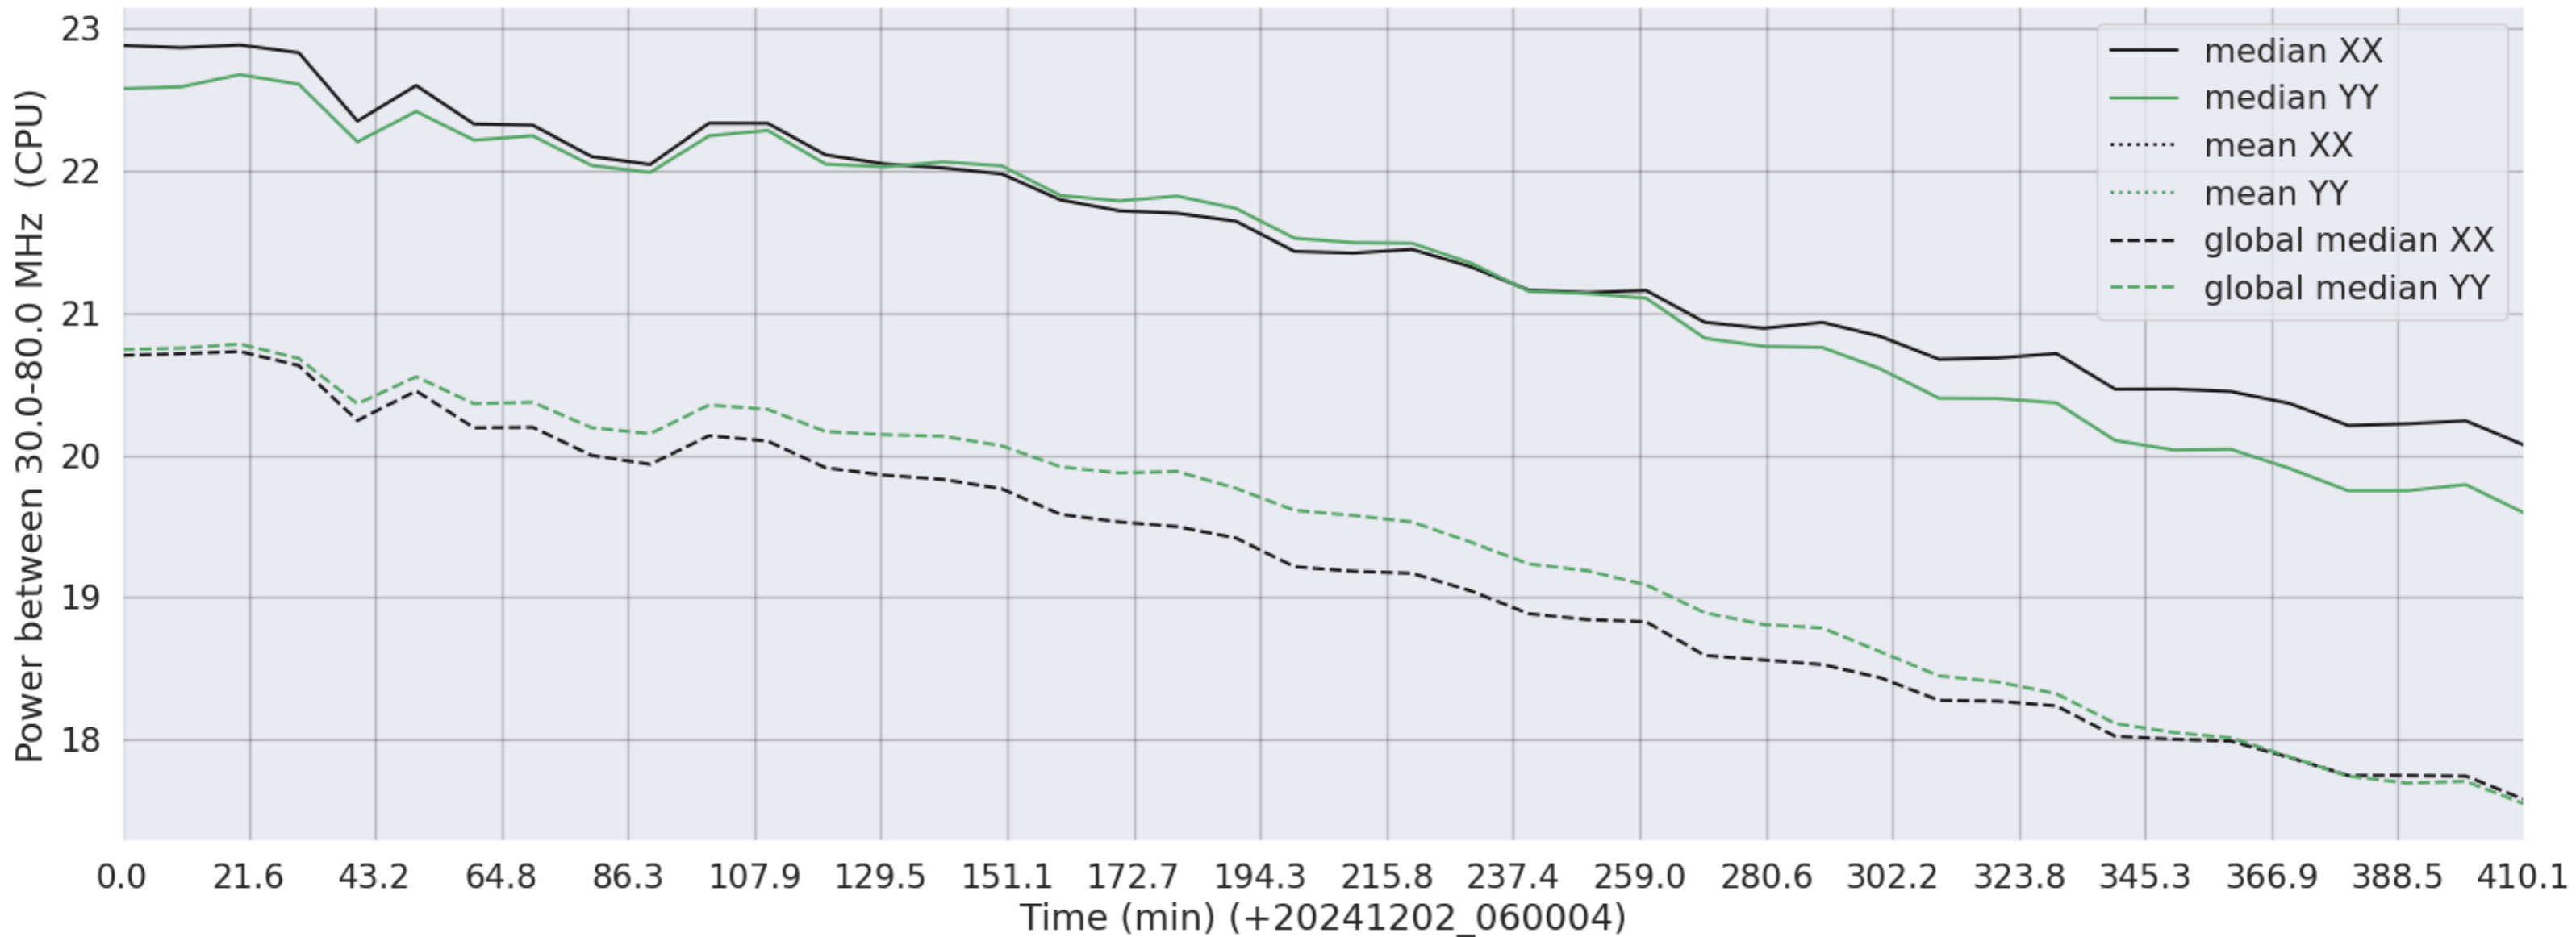

LWA069 - Correlator# 169 - XX FLAGS:LowPower - YY FLAGS:Good

LWA070 - Correlator# 168 - XX FLAGS:Good - YY FLAGS:Good