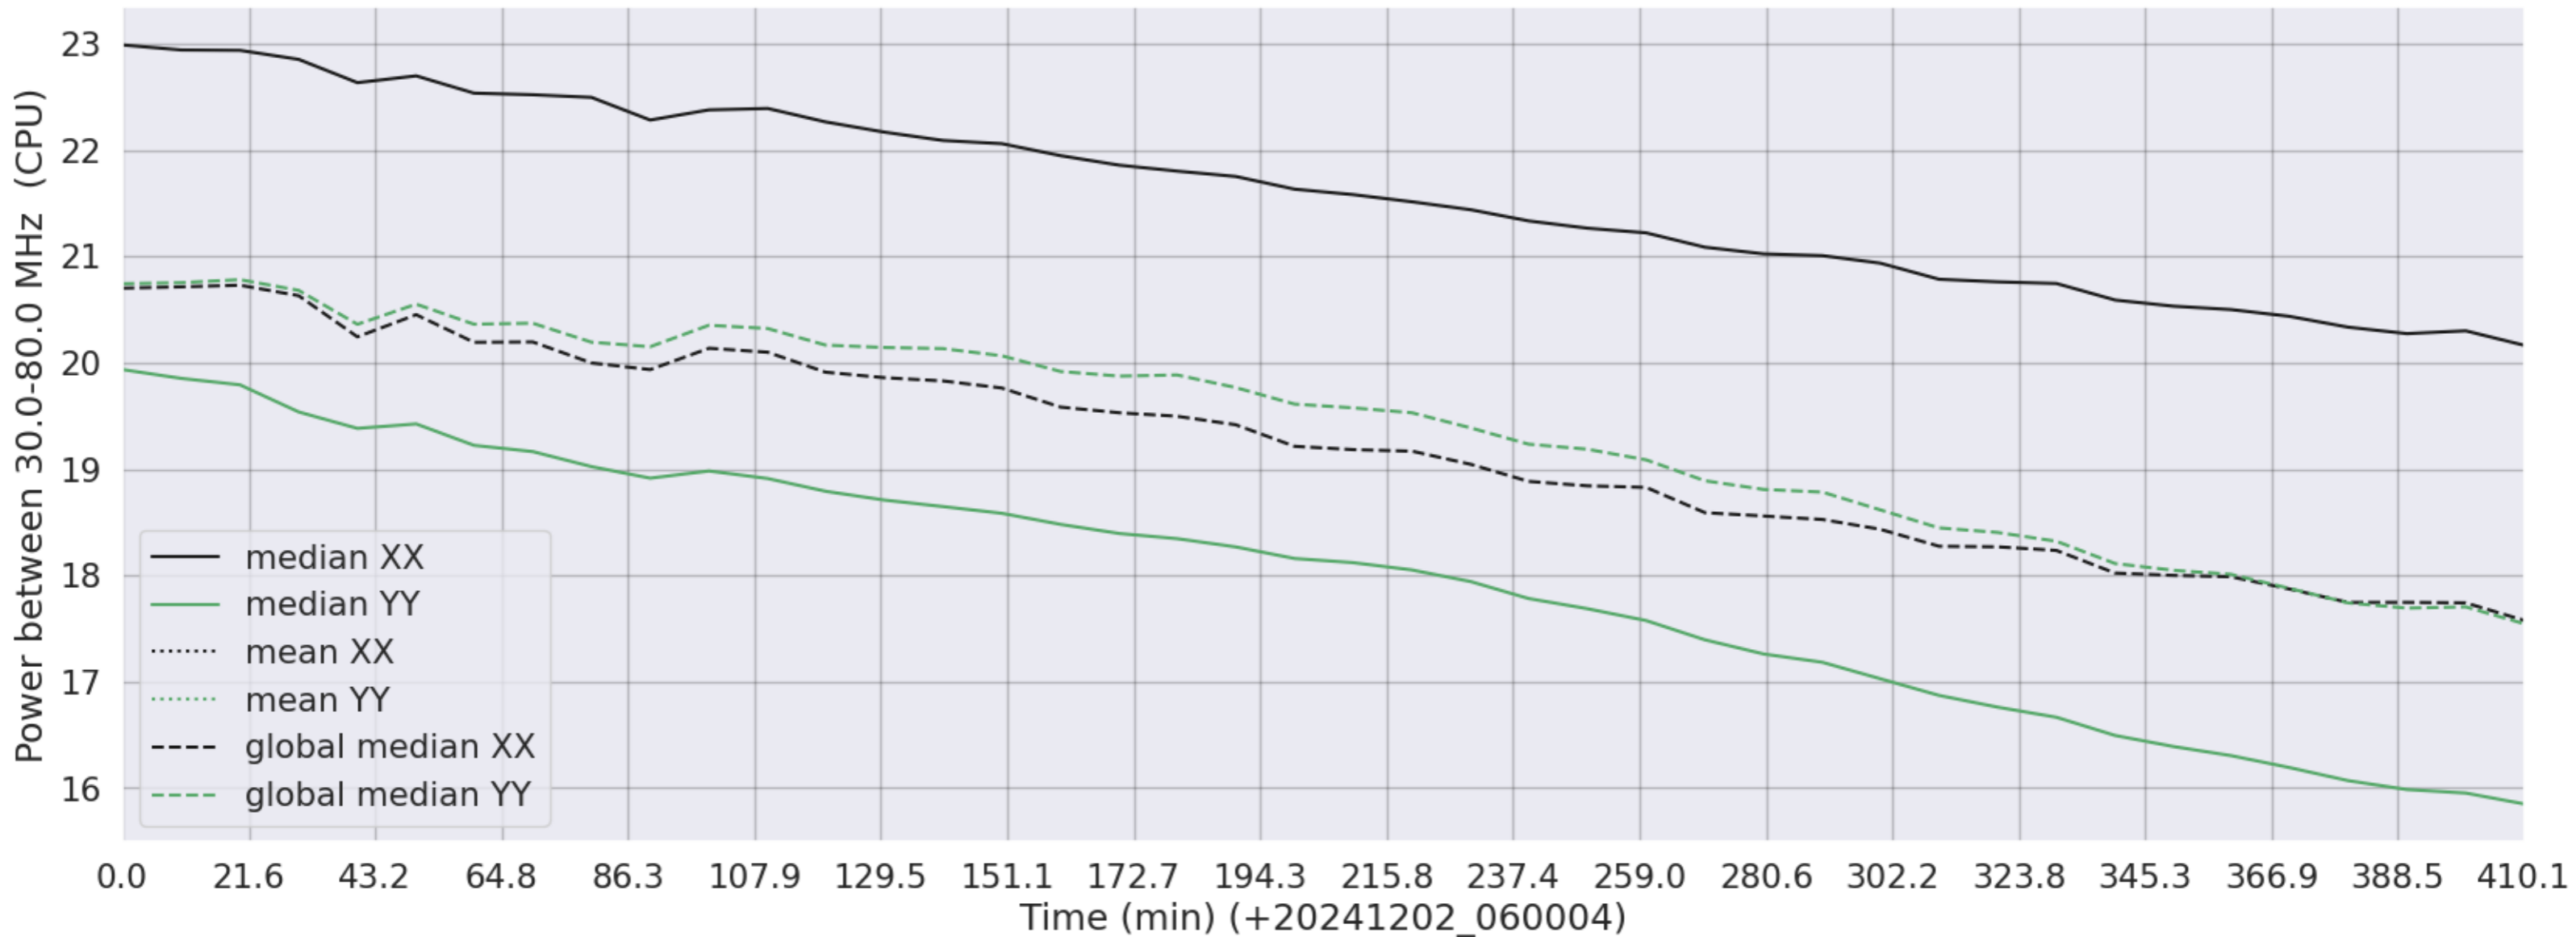

LWA283 - Correlator# 040 - XX FLAGS:Good - YY FLAGS:Good

LWA280 - Correlator# 041 - XX FLAGS:Good - YY FLAGS:Good

LWA288 - Correlator# 042 - XX FLAGS:Good - YY FLAGS:Good

LWA284 - Correlator# 043 - XX FLAGS:Good - YY FLAGS:Good