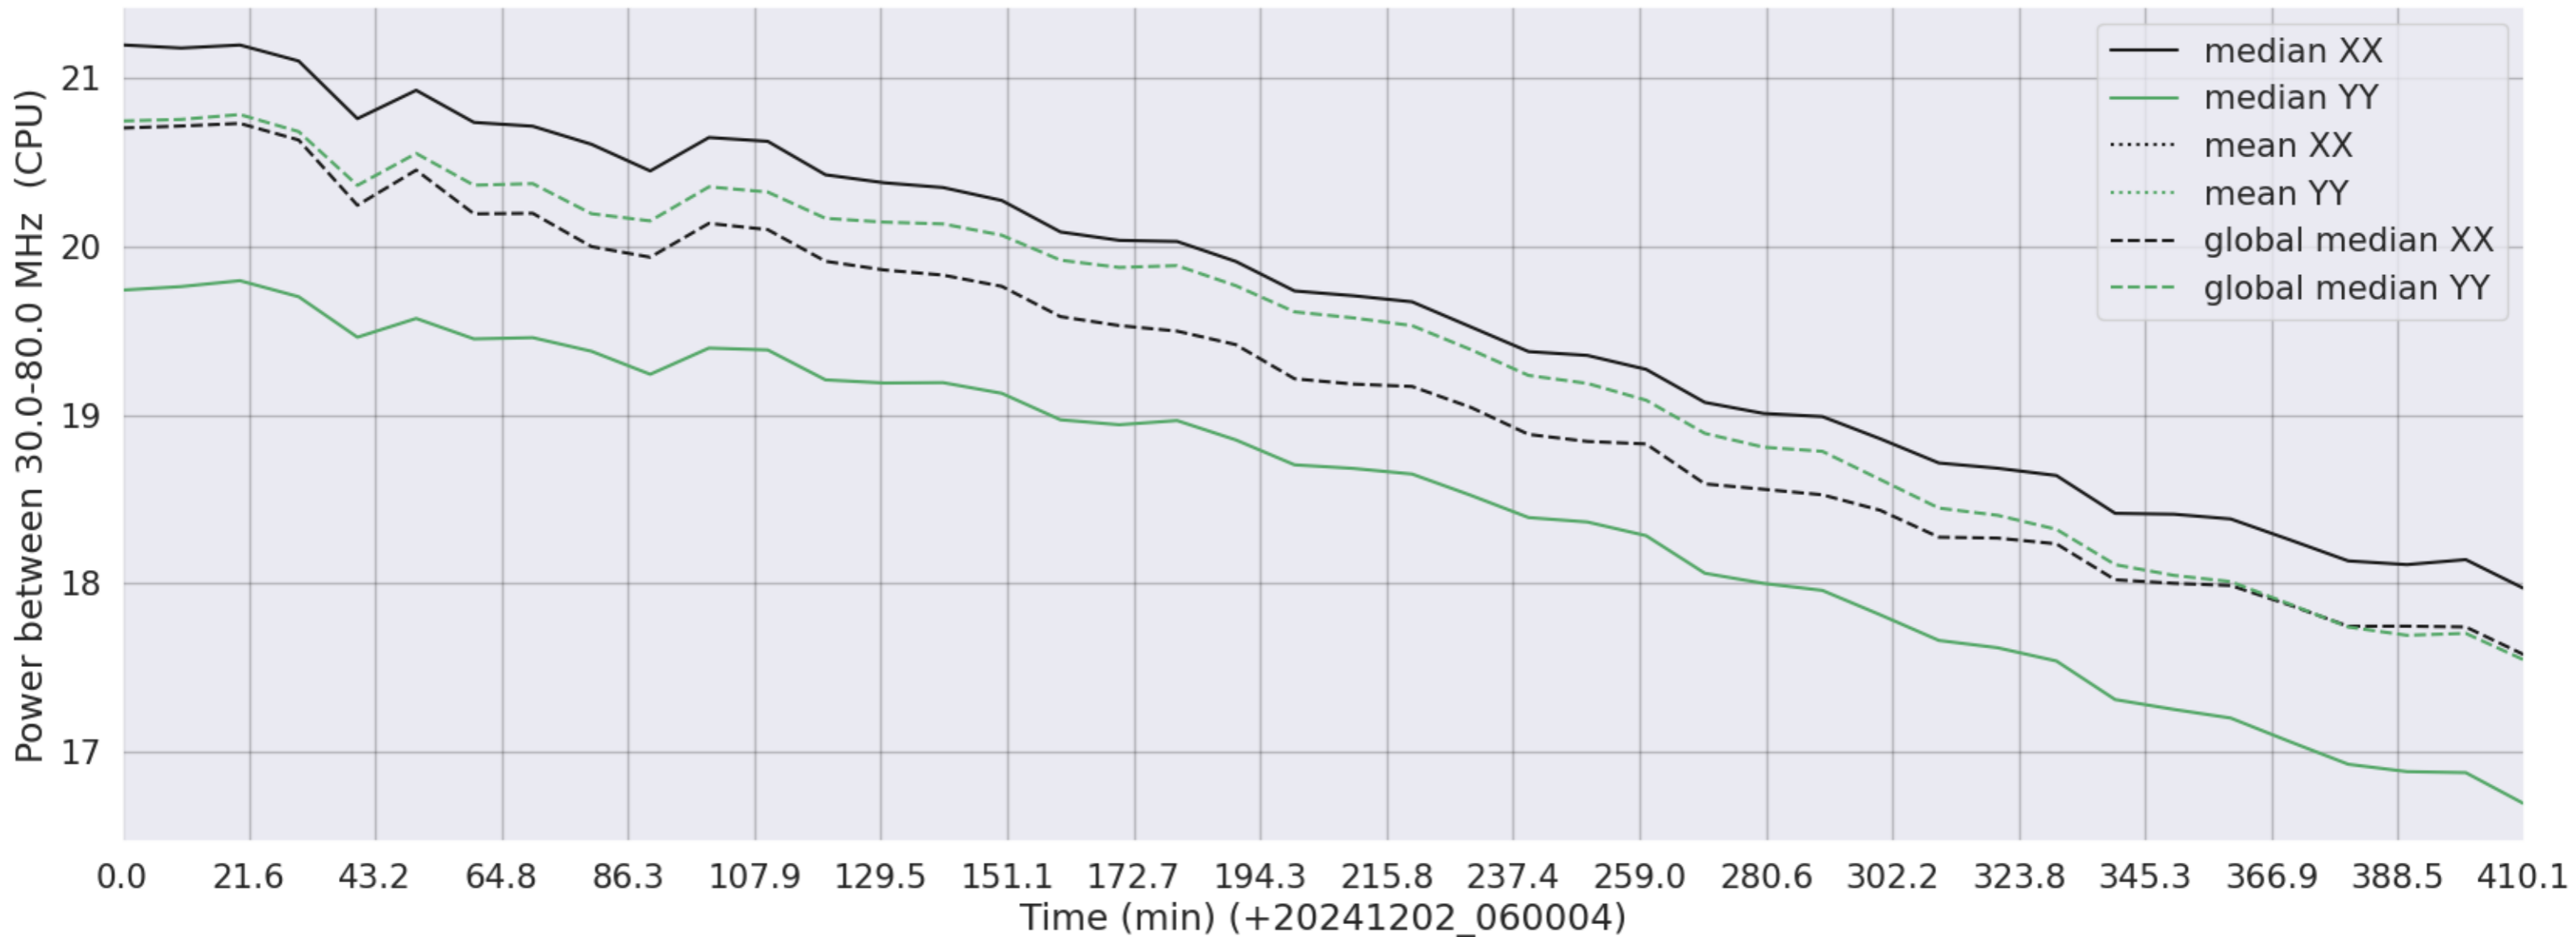

LWA024 - Correlator# 106 - XX FLAGS:Good - YY FLAGS:Good

LWA021 - Correlator# 105 - XX FLAGS:Good - YY FLAGS:Good