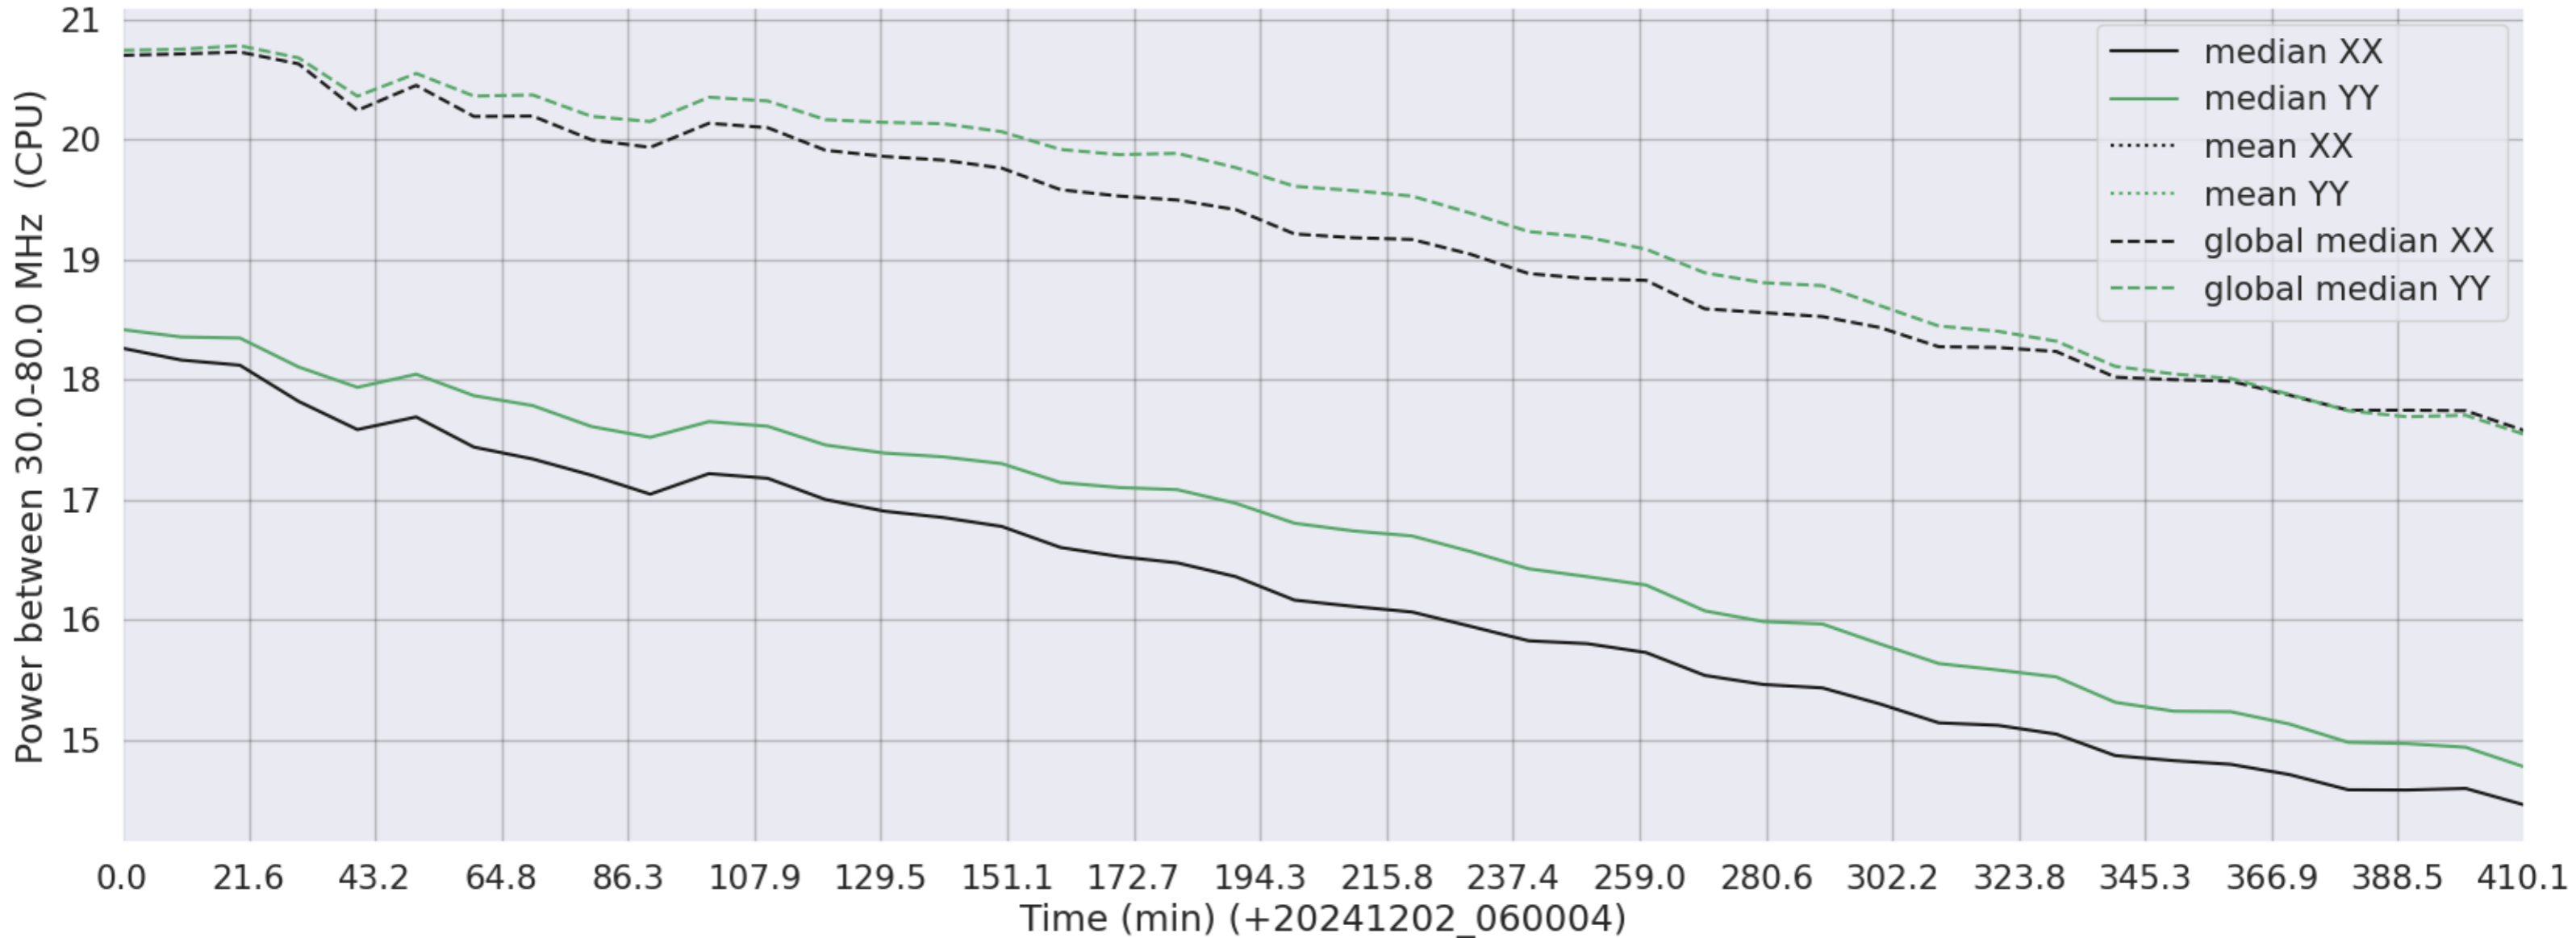

LWA354 - Correlator# 063 - XX FLAGS:Good - YY FLAGS:Good

LWA360 - Correlator# 062 - XX FLAGS:Good - YY FLAGS:Good