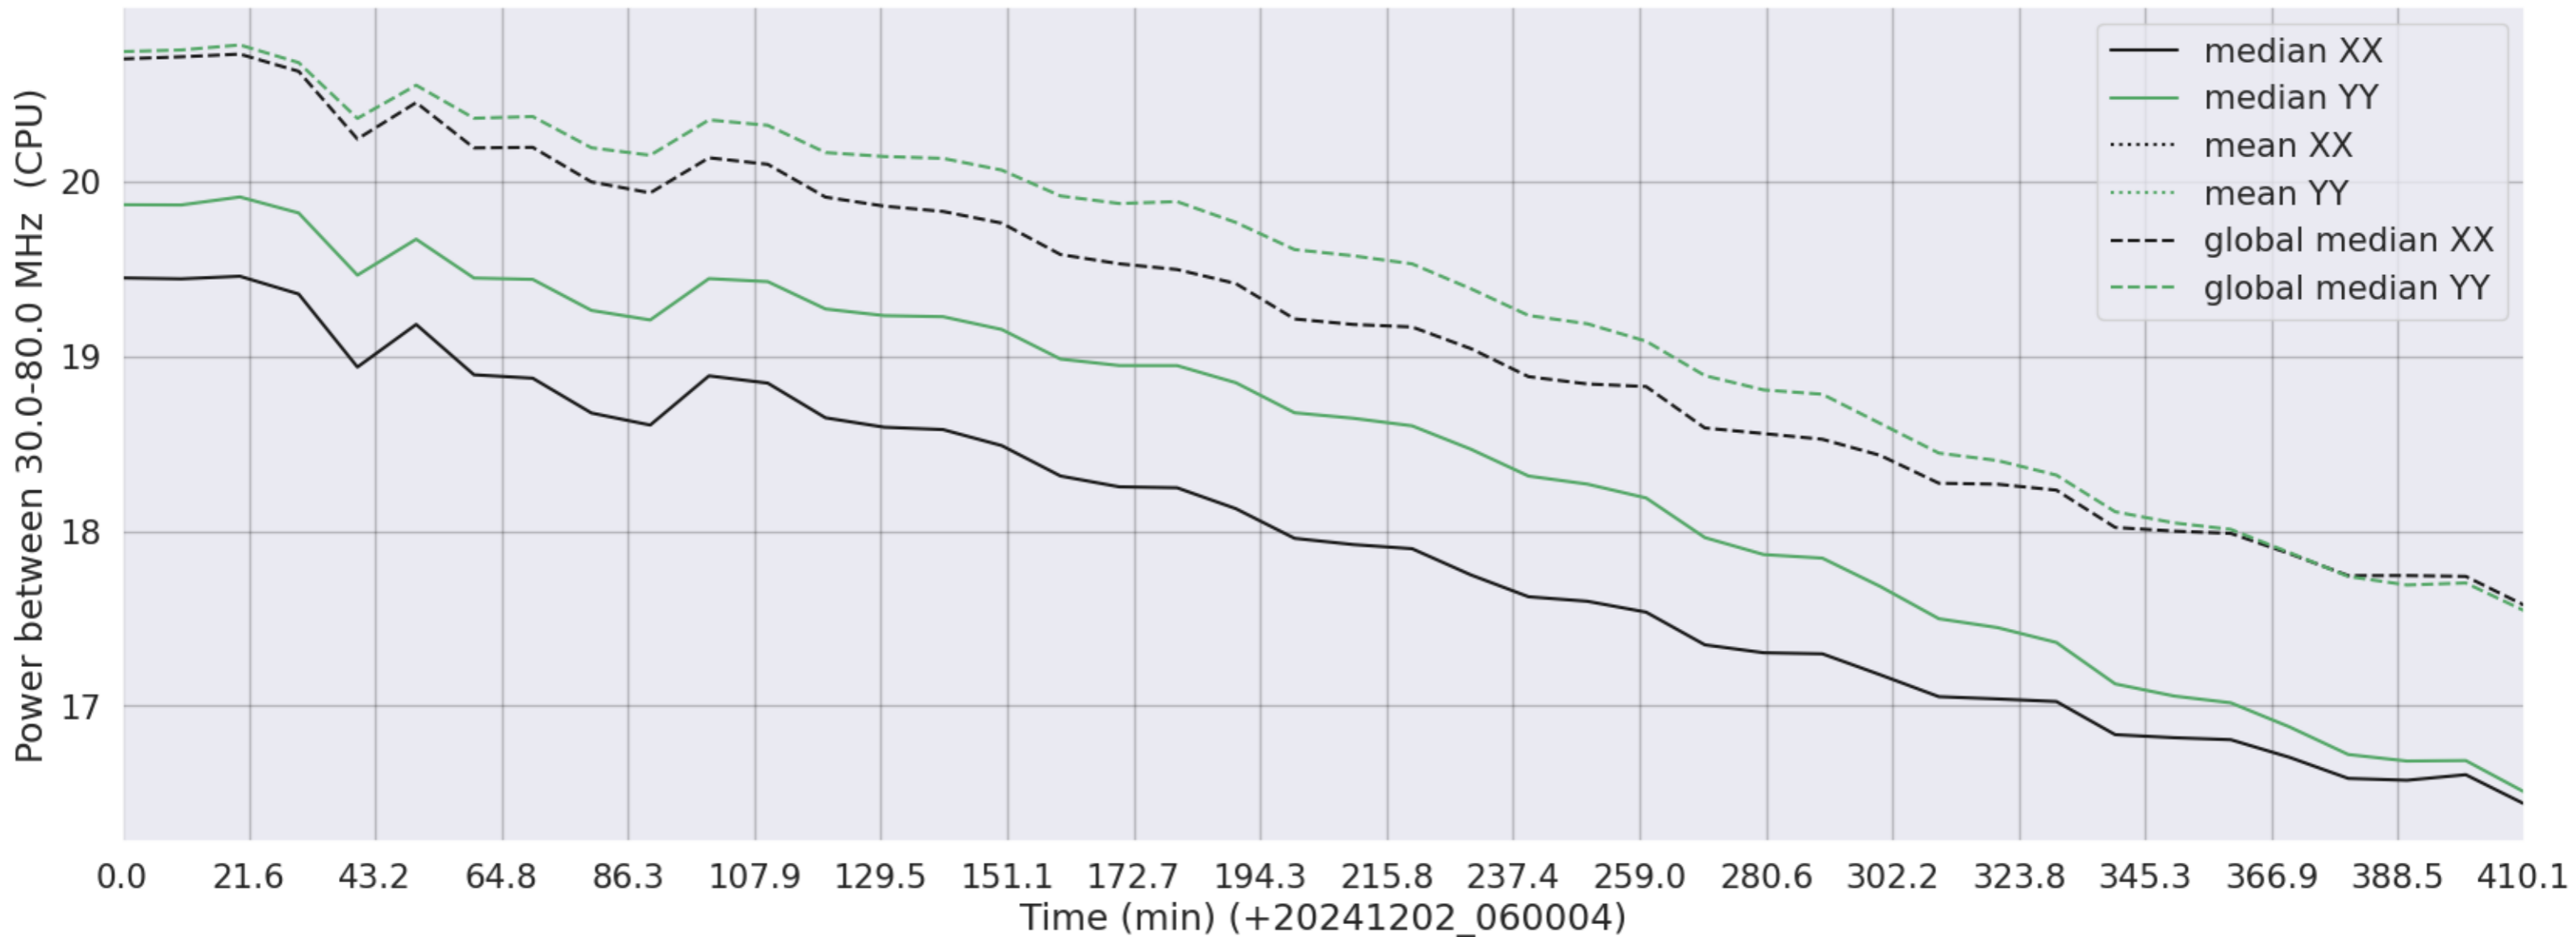

LWA021 - Correlator# 105 - XX FLAGS:Good - YY FLAGS:Good

LWA022 - Correlator# 104 - XX FLAGS:Good - YY FLAGS:Good