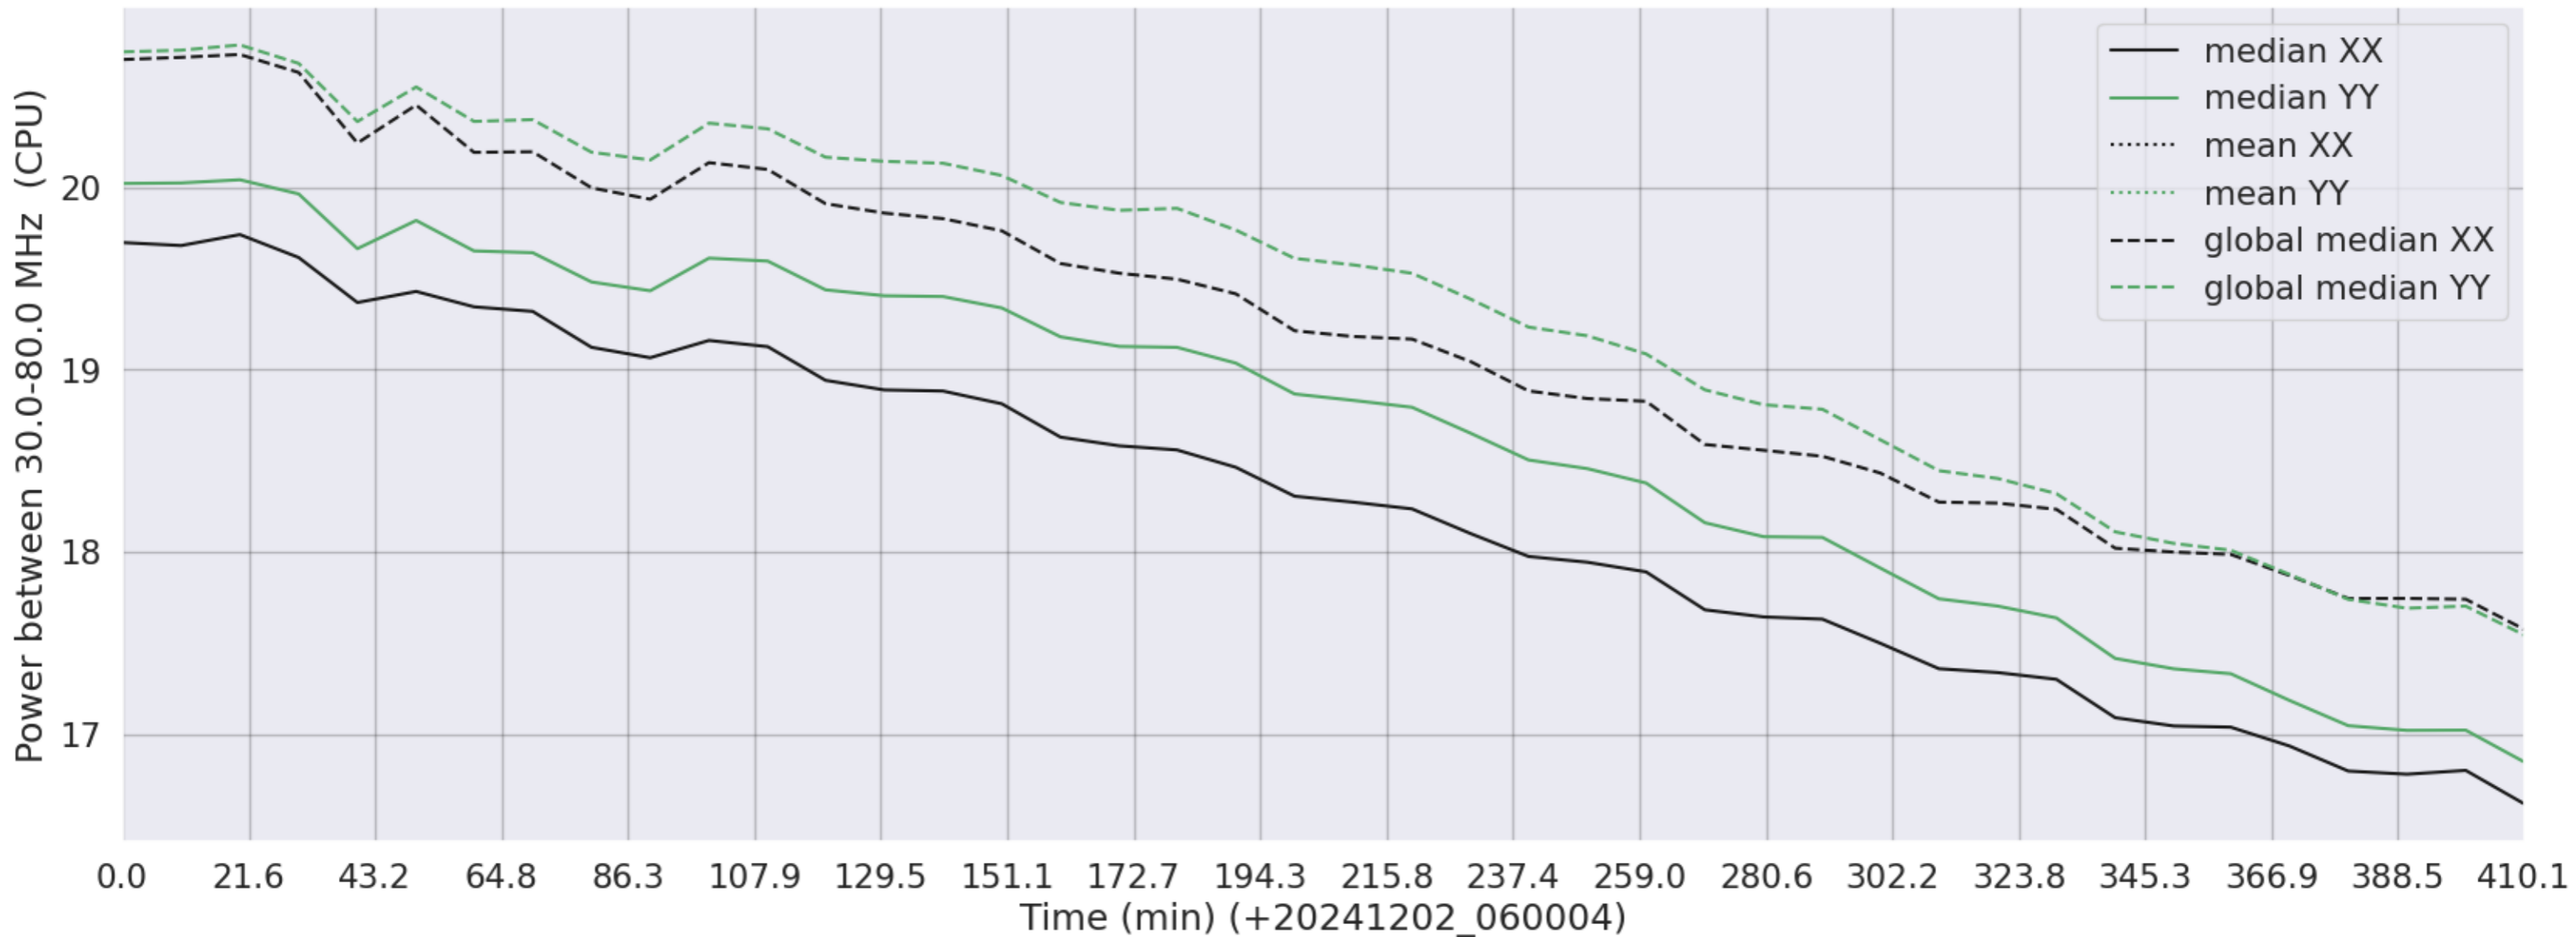

LWA111 - Correlator# 201 - XX FLAGS:Good - YY FLAGS:Good

LWA112 - Correlator# 200 - XX FLAGS:Good - YY FLAGS:Good