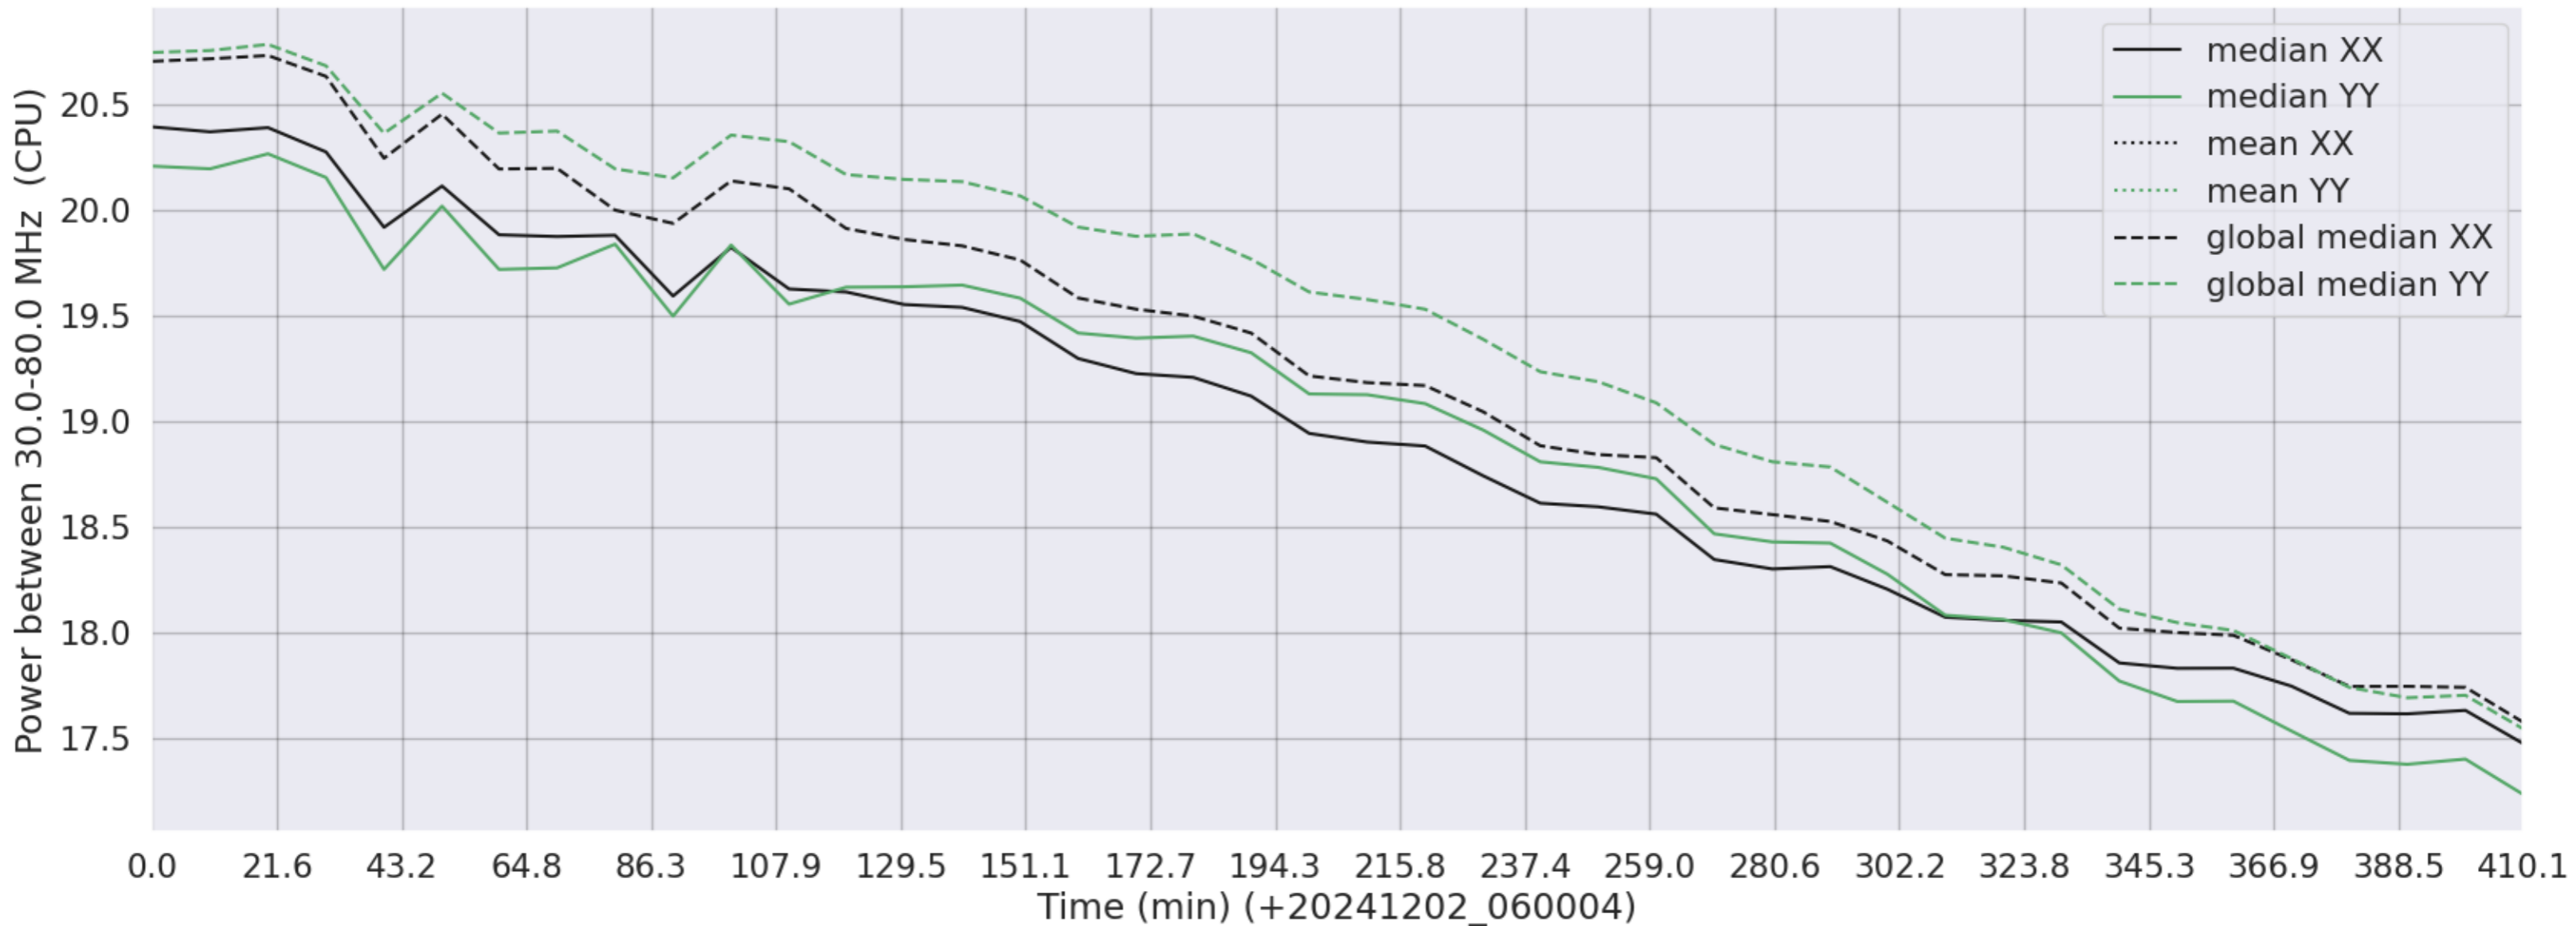

LWA012 - Correlator# 074 - XX FLAGS:Good - YY FLAGS:Good

LWA010 - Correlator# 073 - XX FLAGS:Good - YY FLAGS:Good