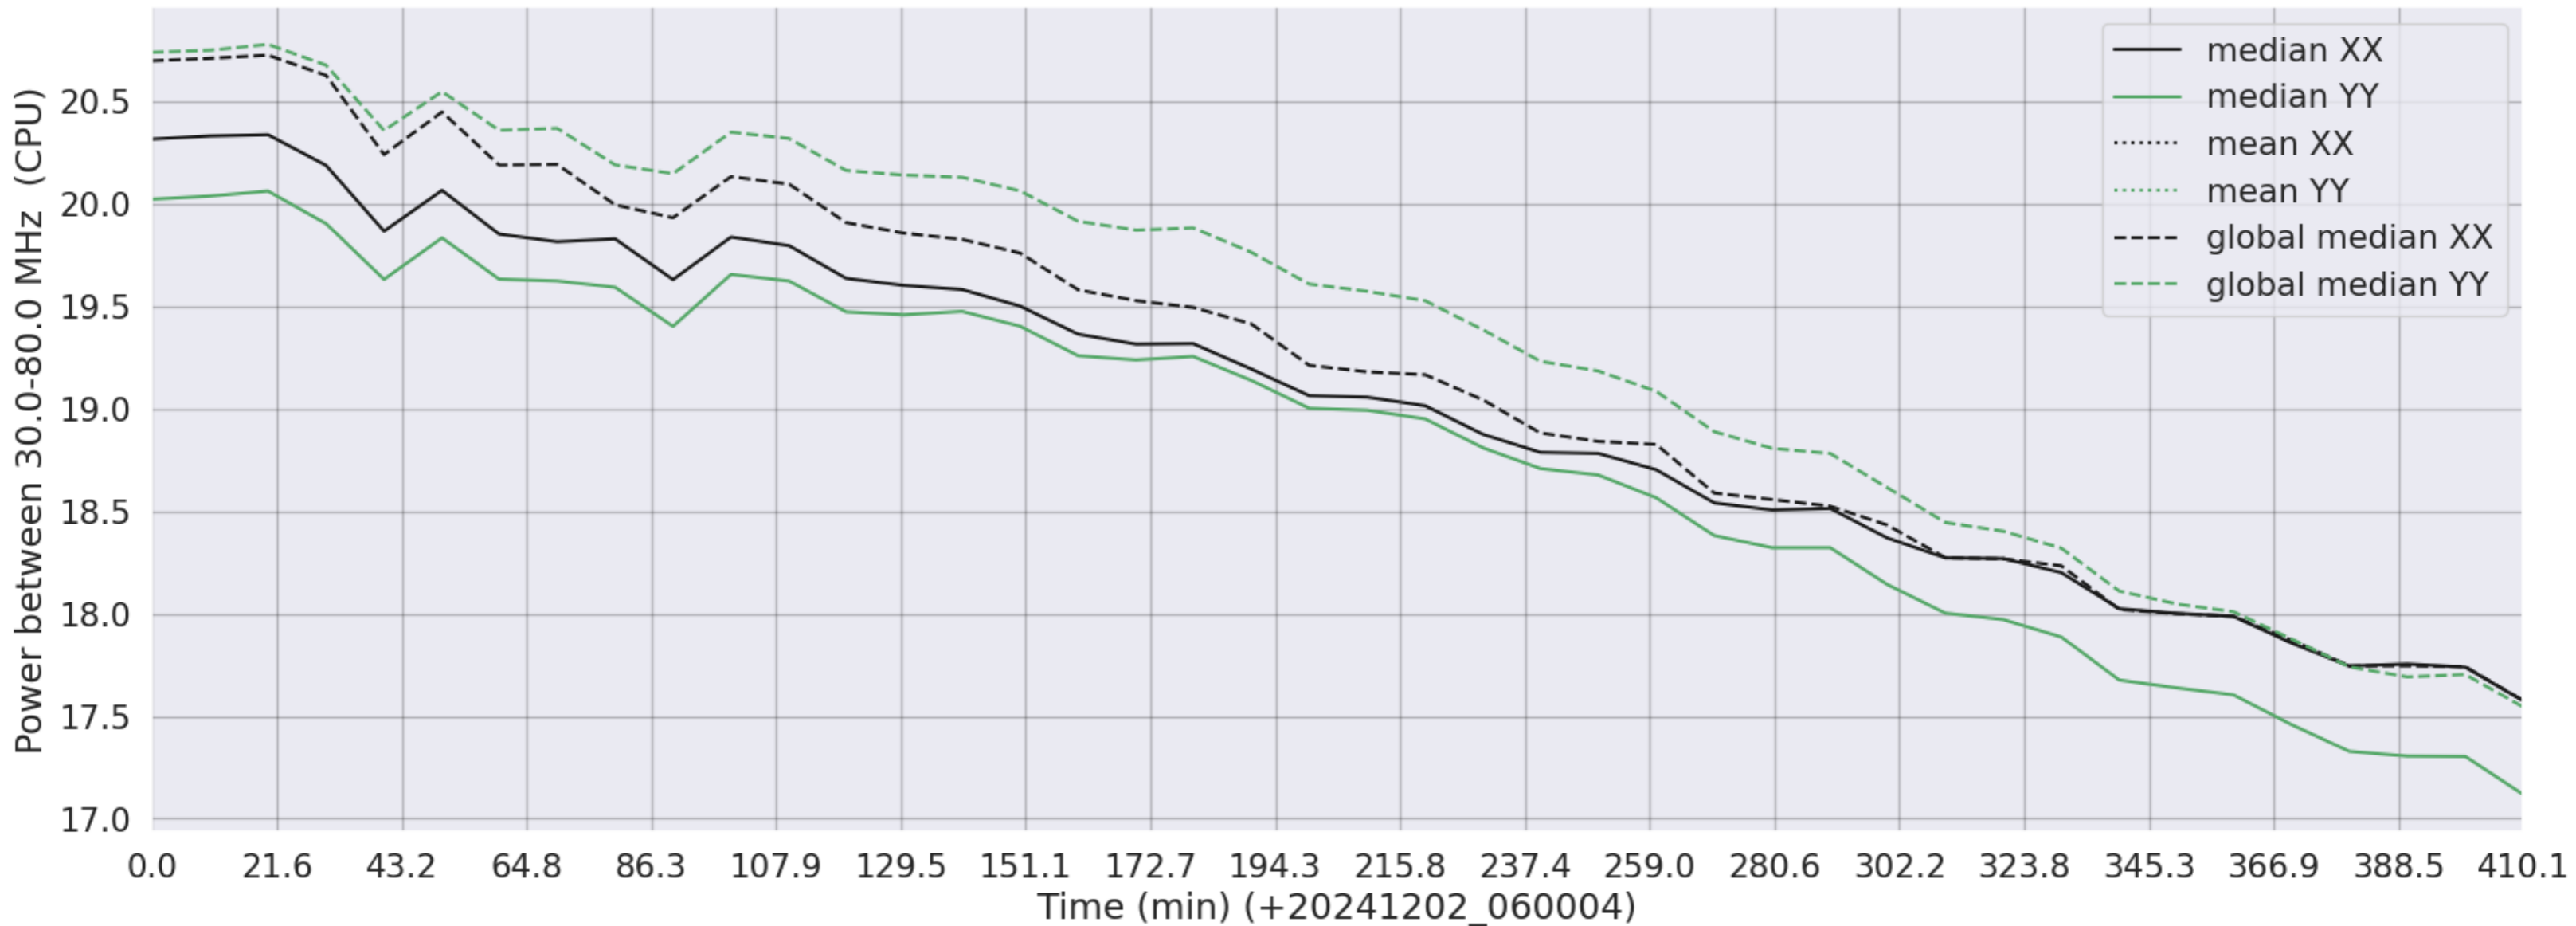

LWA071 - Correlator# 084 - XX FLAGS:Good - YY FLAGS:Good

LWA047 - Correlator# 085 - XX FLAGS:Good - YY FLAGS:Good

LWA074 - Correlator# 086 - XX FLAGS:Good - YY FLAGS:Good

LWA073 - Correlator# 087 - XX FLAGS:Good - YY FLAGS:Good