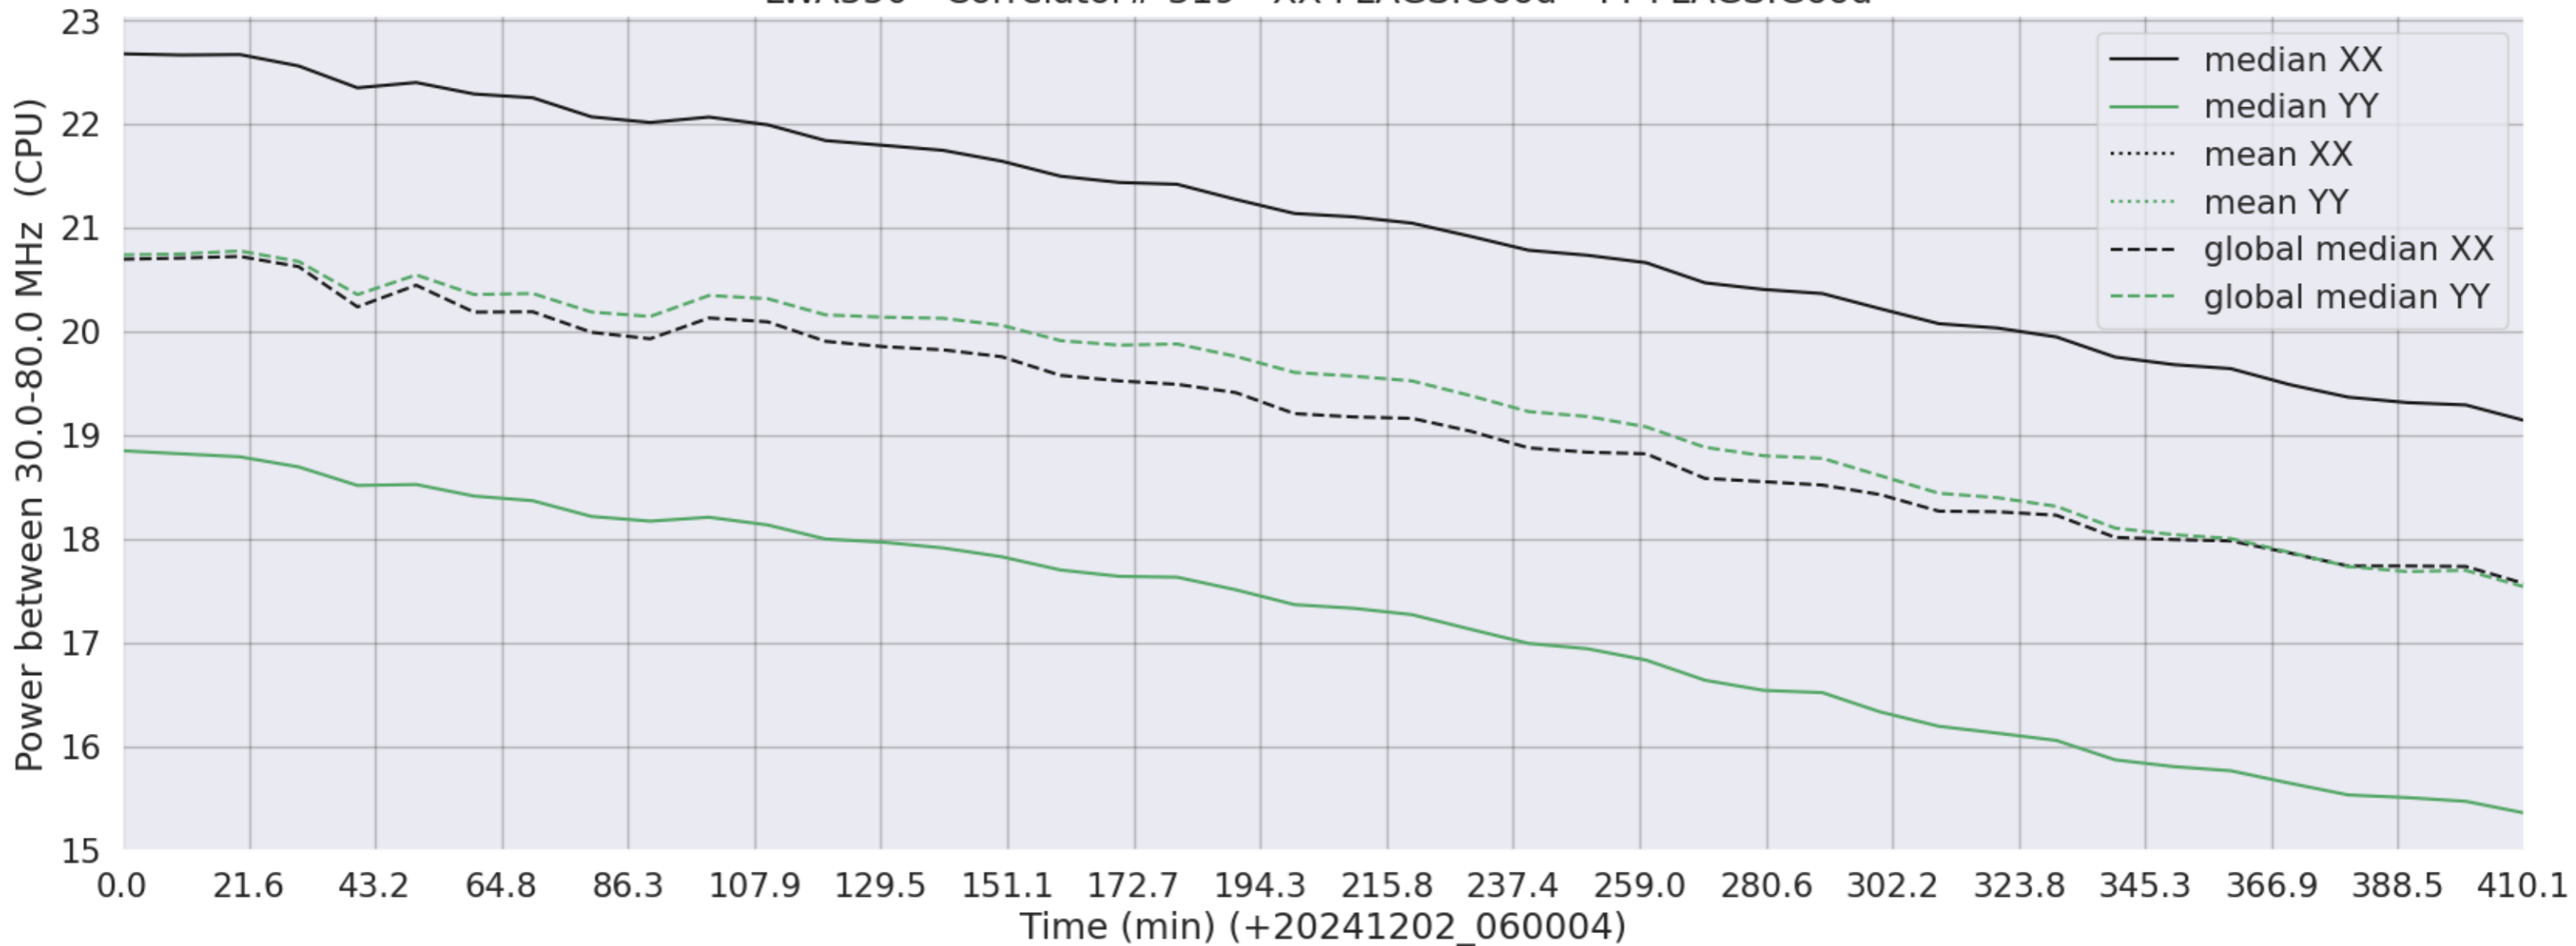

LWA346 - Correlator# 316 - XX FLAGS:Good - YY FLAGS:Good

LWA342 - Correlator# 317 - XX FLAGS:Good - YY FLAGS:Good

LWA356 - Correlator# 318 - XX FLAGS:Good - YY FLAGS:Good

LWA350 - Correlator# 319 - XX FLAGS:Good - YY FLAGS:Good