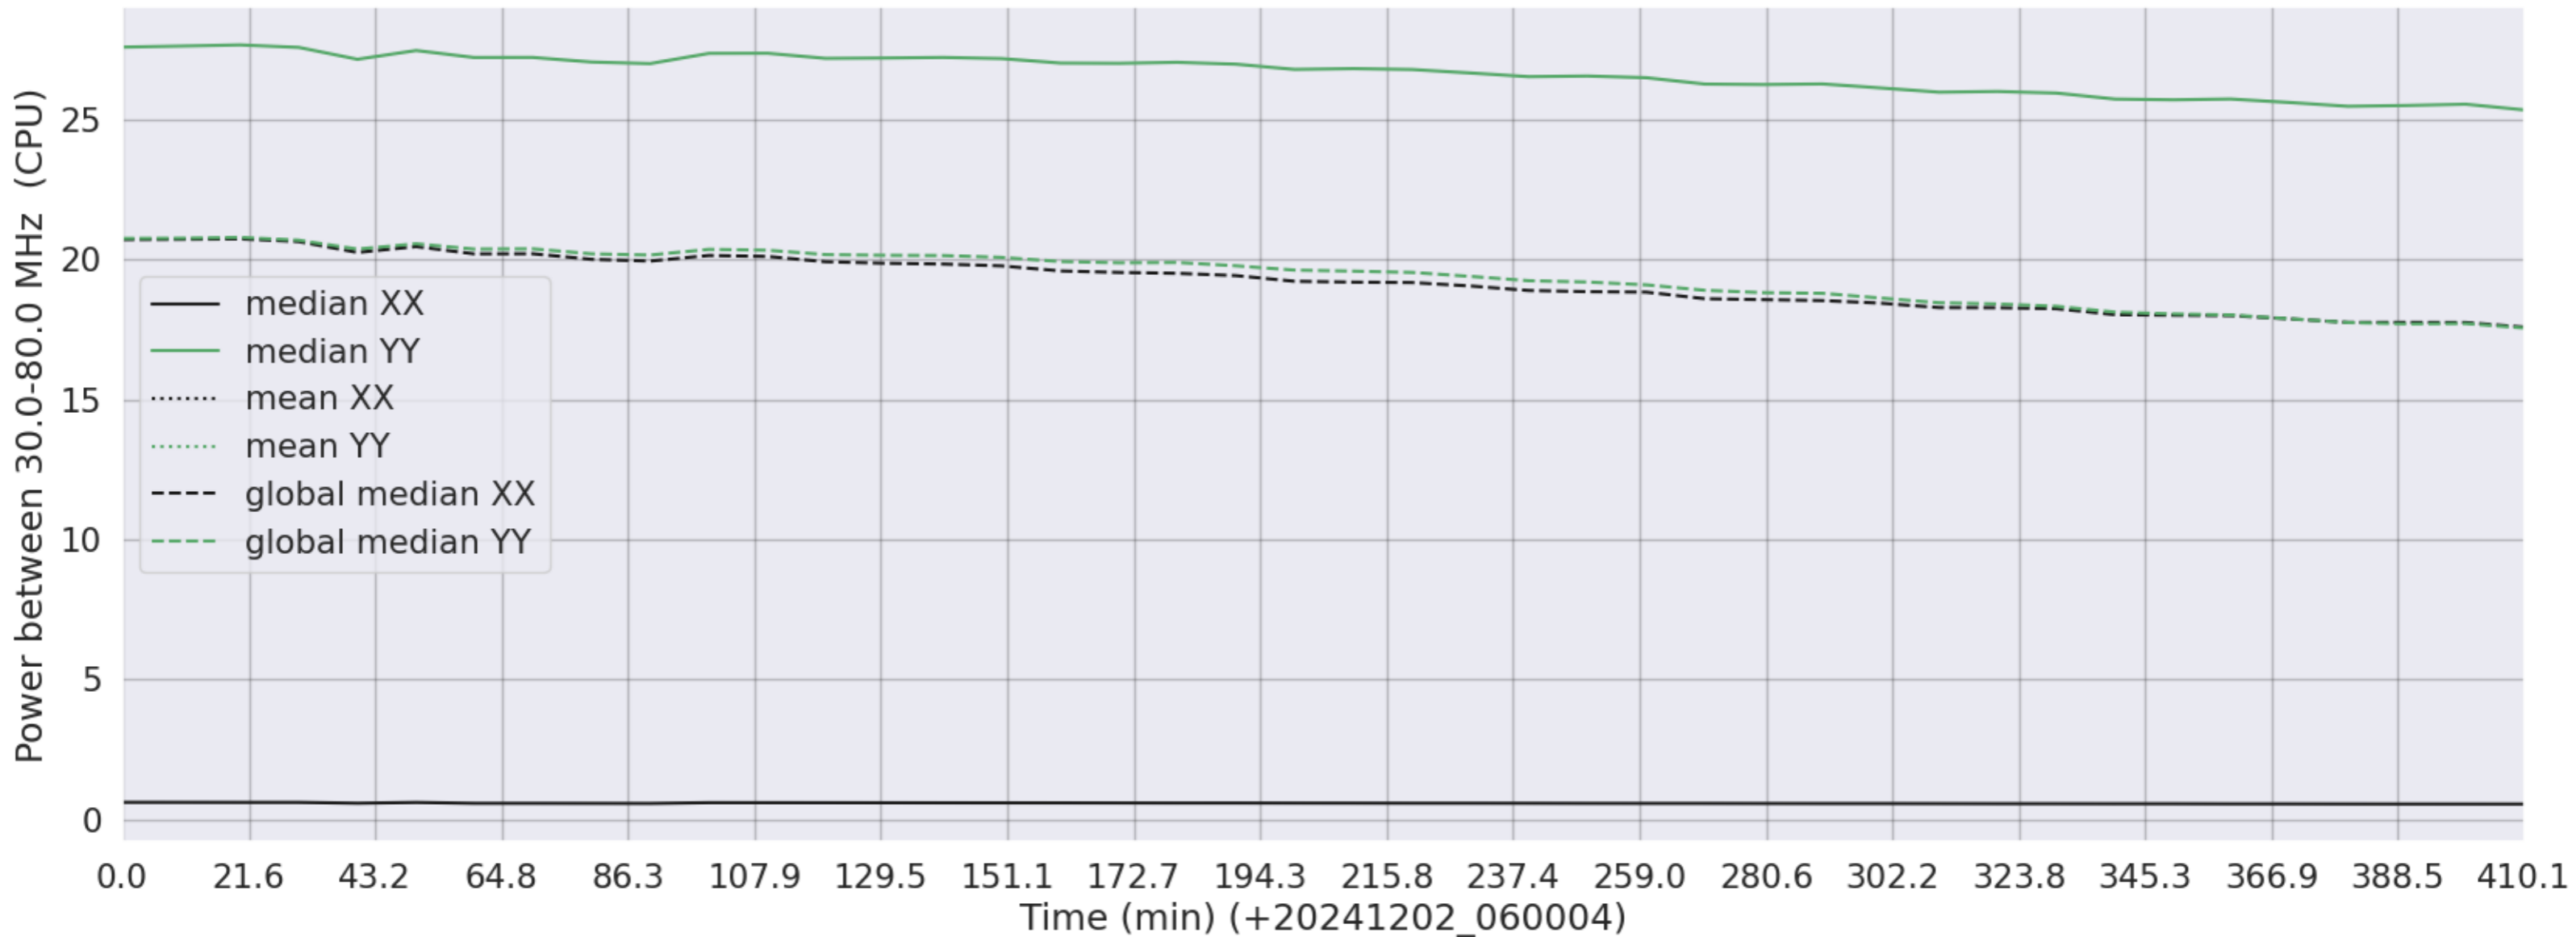

LWA097 - Correlator# 170 - XX FLAGS:Good - YY FLAGS:Good

LWA069 - Correlator# 169 - XX FLAGS:LowPower - YY FLAGS:Good