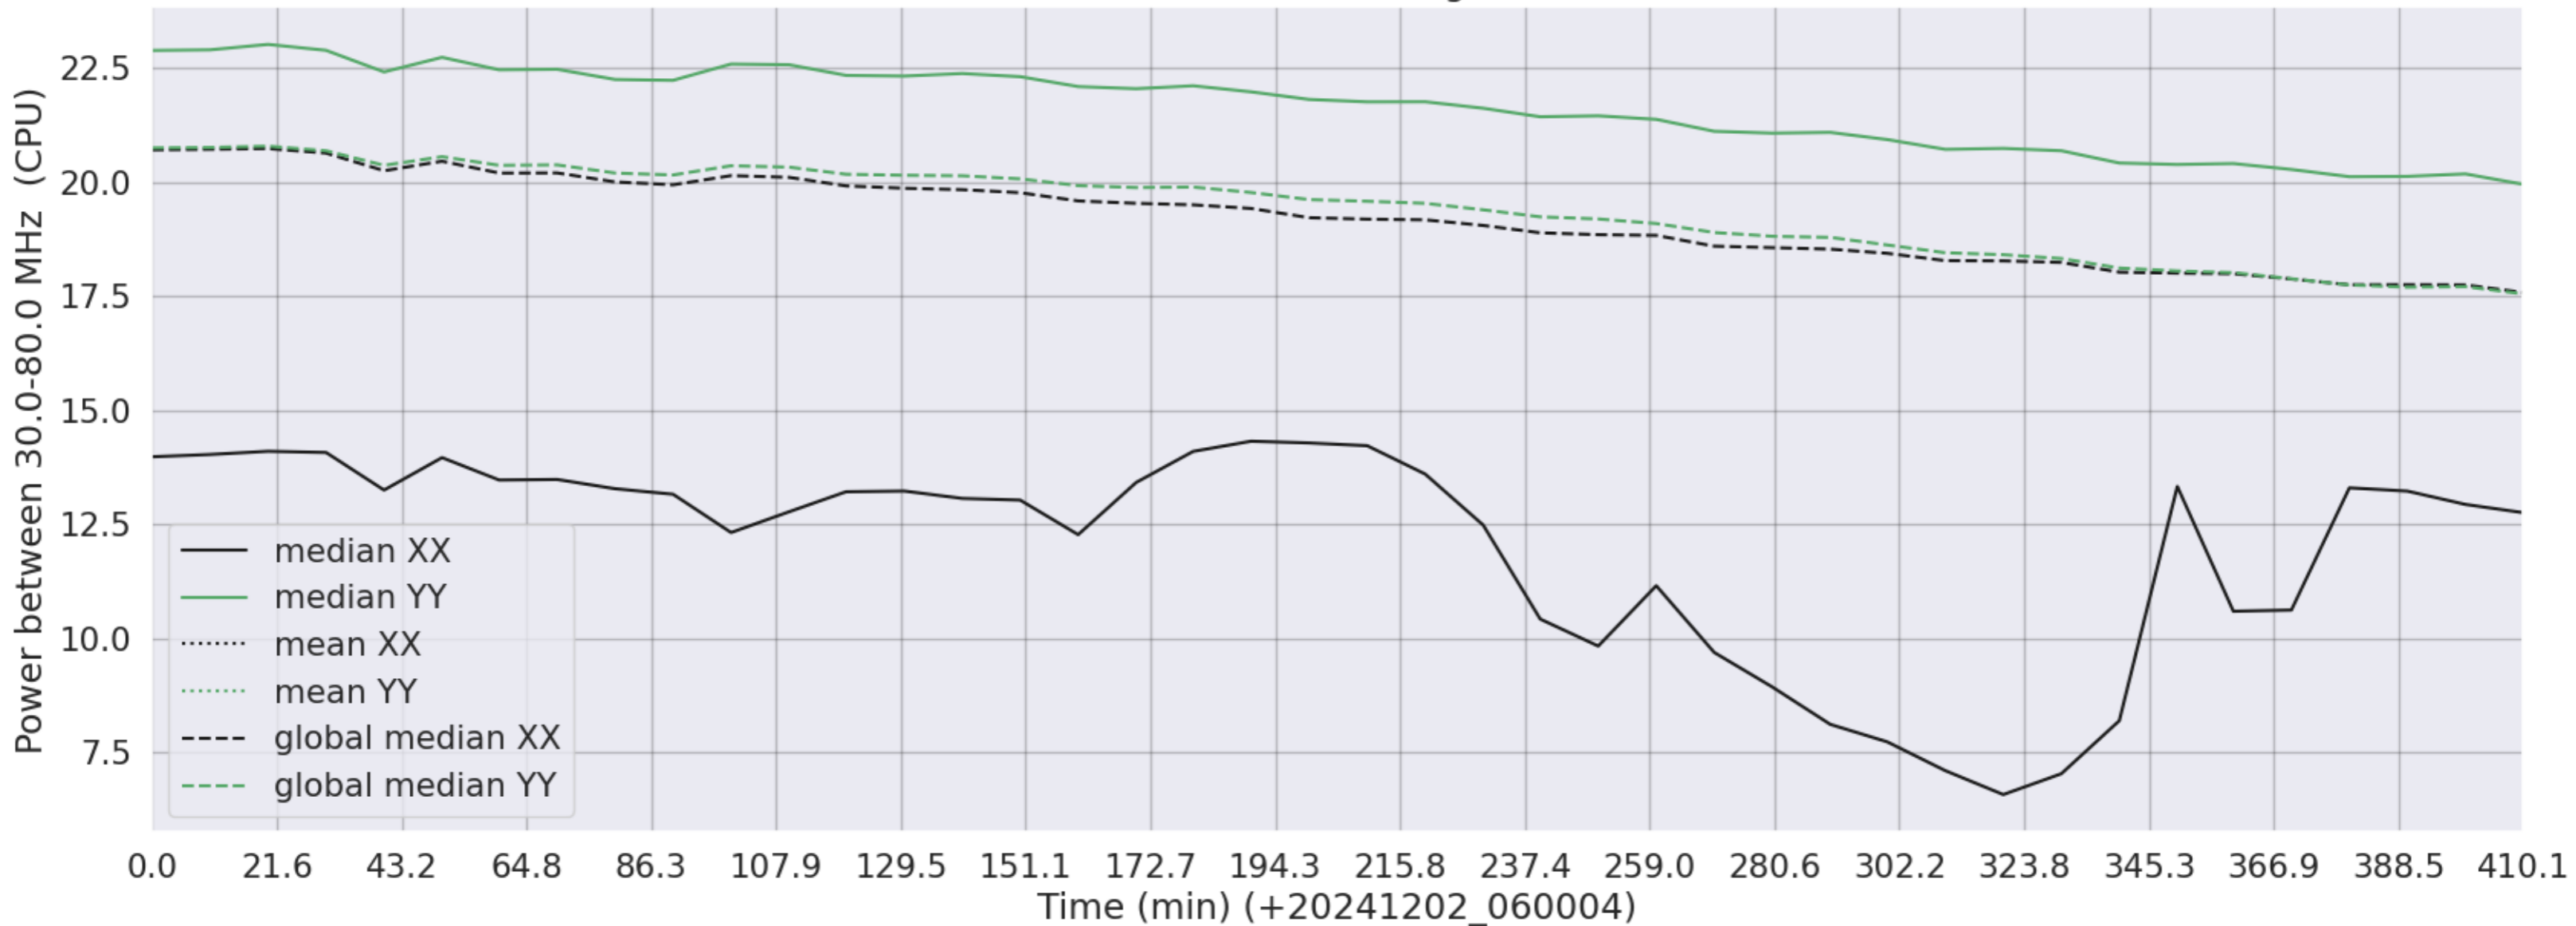

LWA130 - Correlator# 183 - XX FLAGS:Good - YY FLAGS:Good

LWA131 - Correlator# 182 - XX FLAGS:HighTimeVar - YY FLAGS:Good