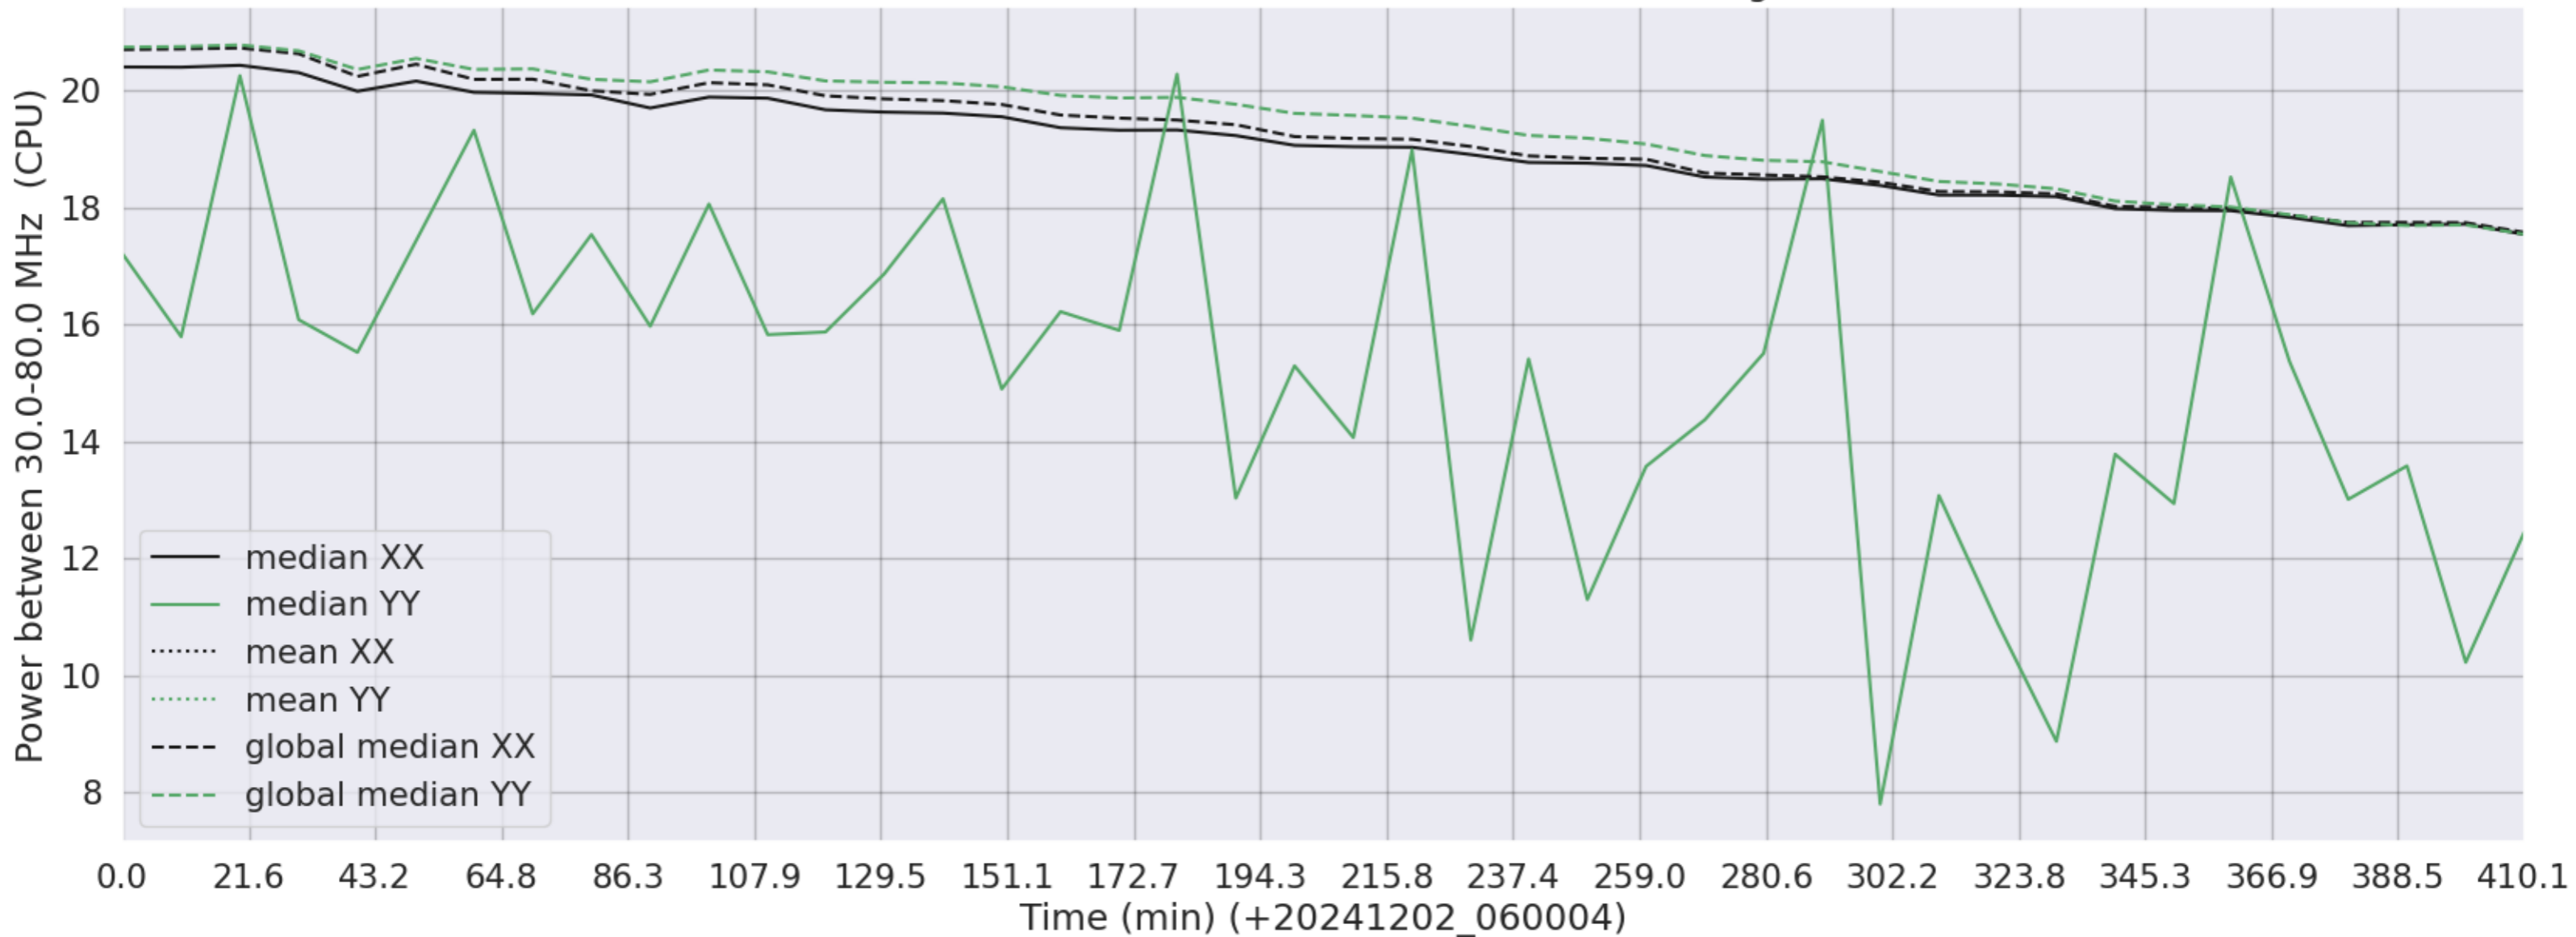

LWA010 - Correlator# 073 - XX FLAGS:Good - YY FLAGS:Good

LWA011 - Correlator# 072 - XX FLAGS:Good - YY FLAGS:HighTimeVar