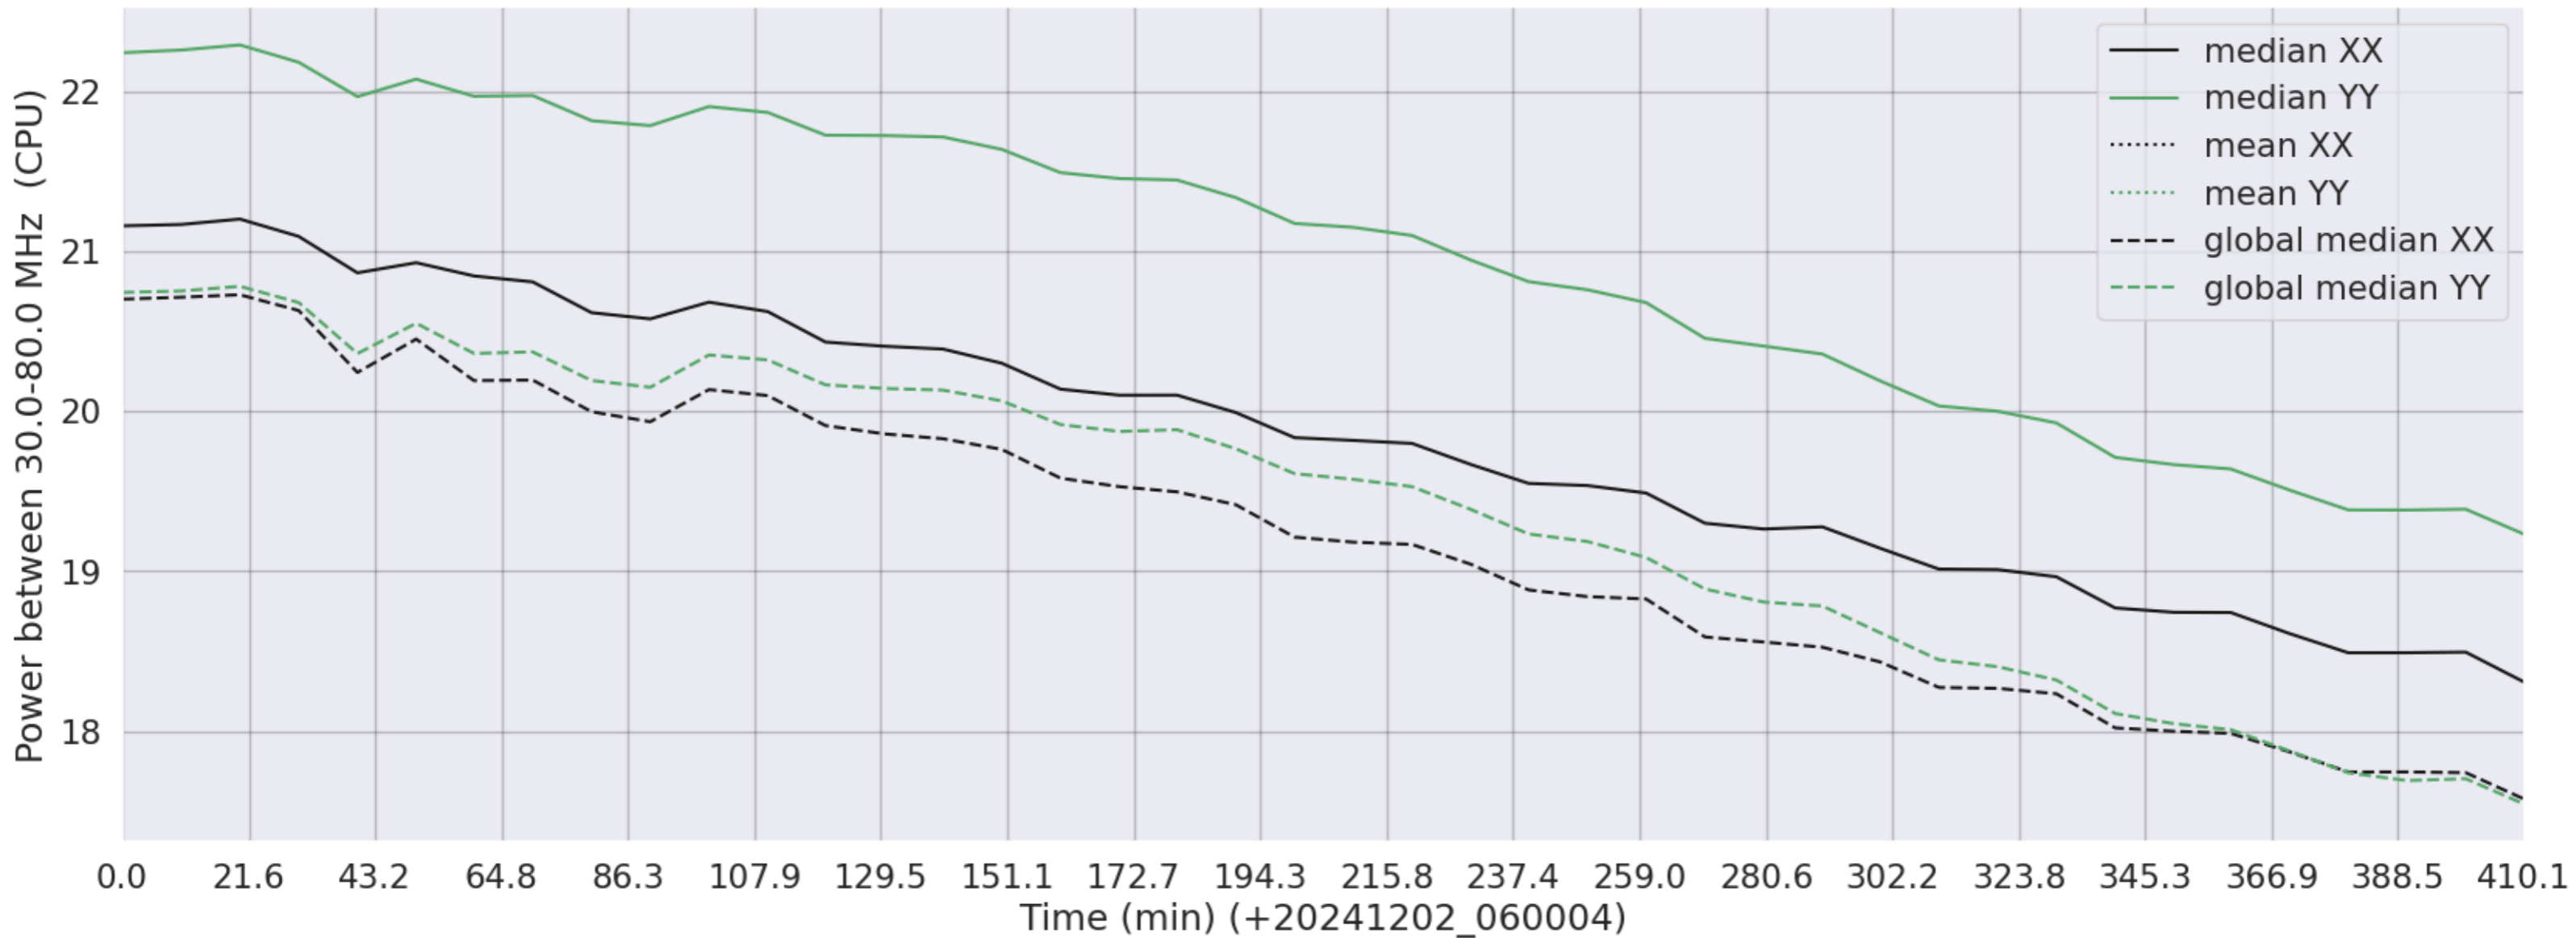

LWA135 - Correlator# 256 - XX FLAGS:Good - YY FLAGS:Good

LWA133 - Correlator# 257 - XX FLAGS:Good - YY FLAGS:Good

LWA137 - Correlator# 258 - XX FLAGS:Good - YY FLAGS:Good

LWA136 - Correlator# 259 - XX FLAGS:Good - YY FLAGS:Good