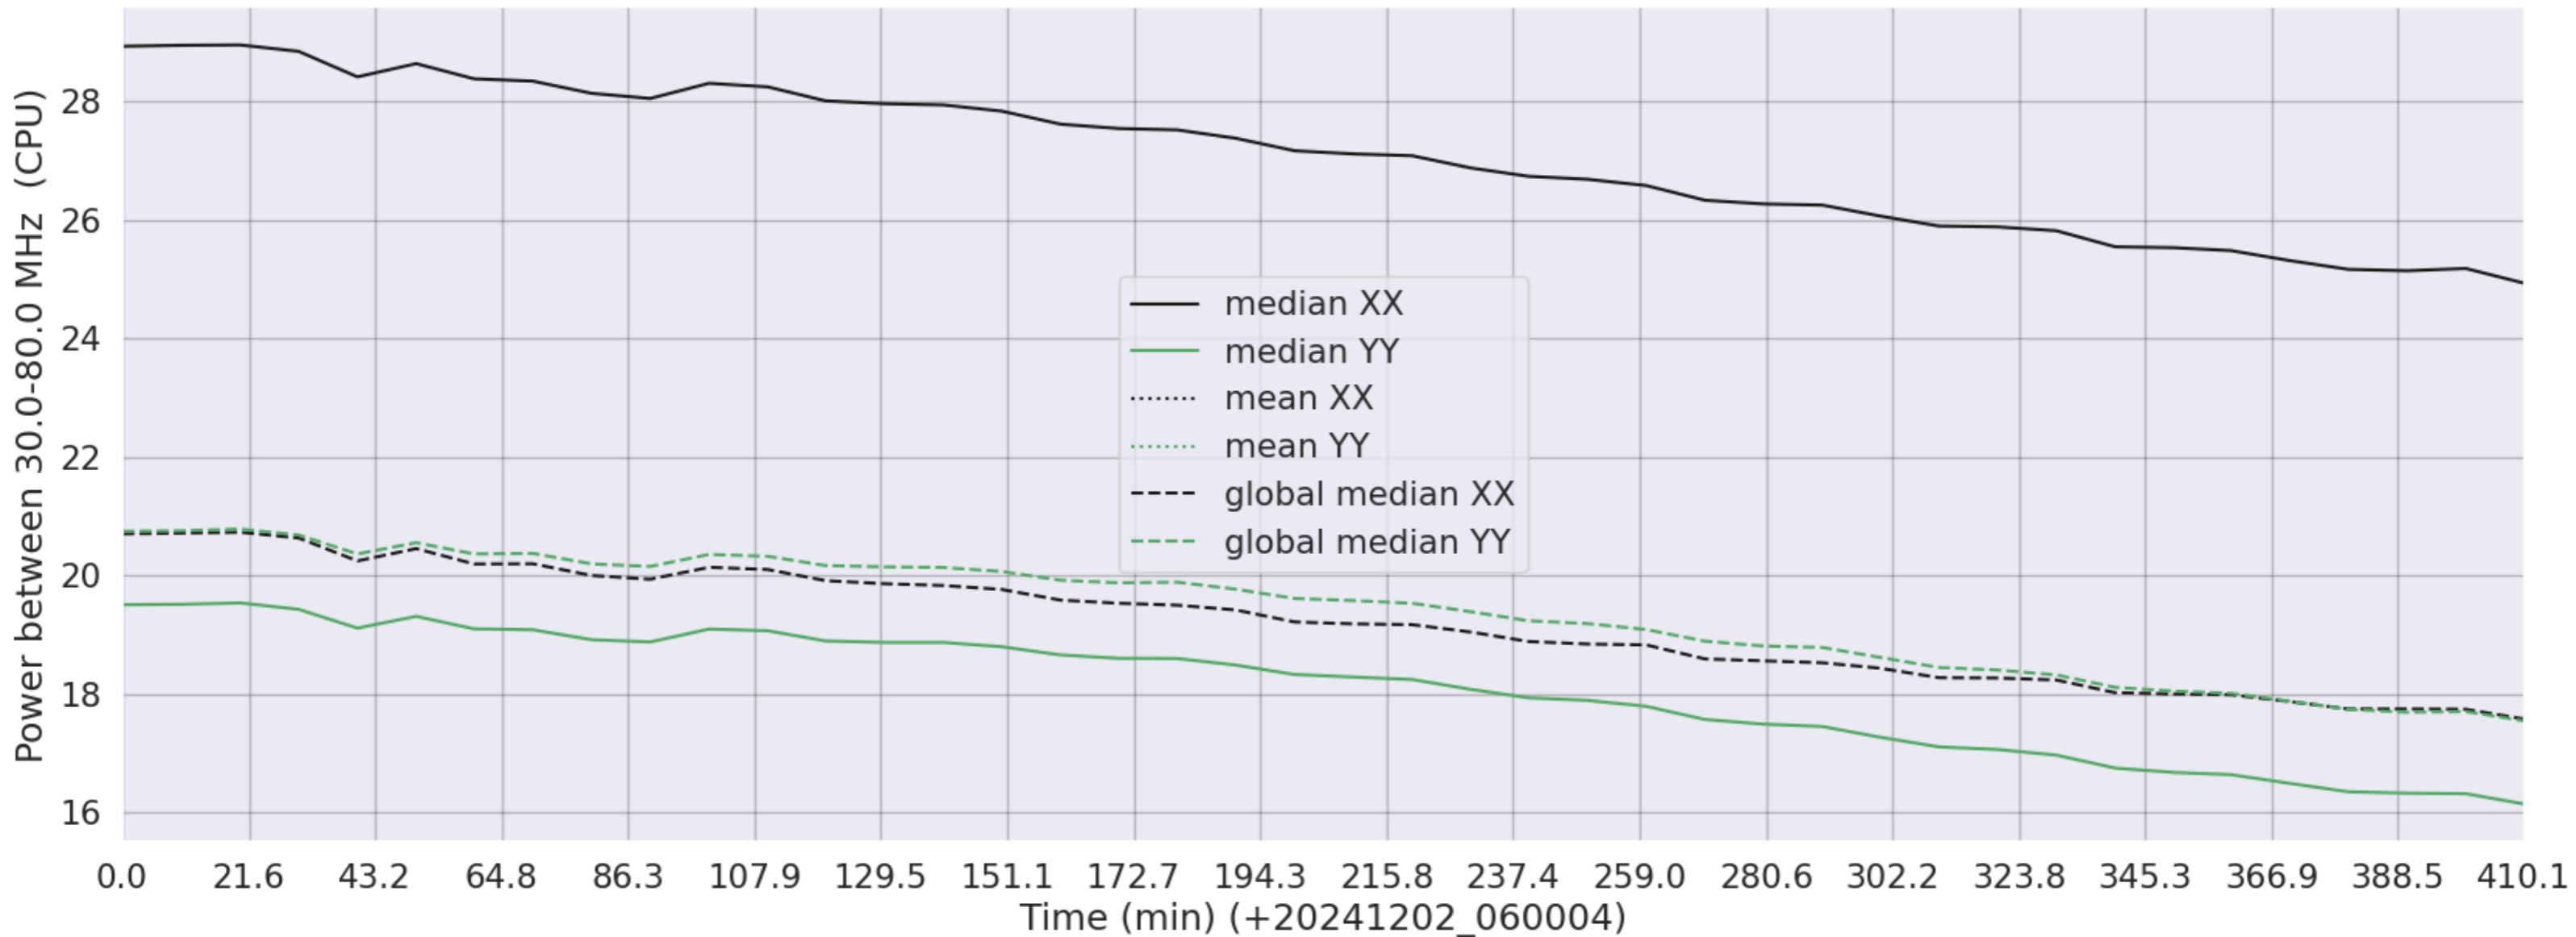

LWA094 - Correlator# 151 - XX FLAGS:Good - YY FLAGS:Good

LWA095 - Correlator# 150 - XX FLAGS:Good - YY FLAGS:Good