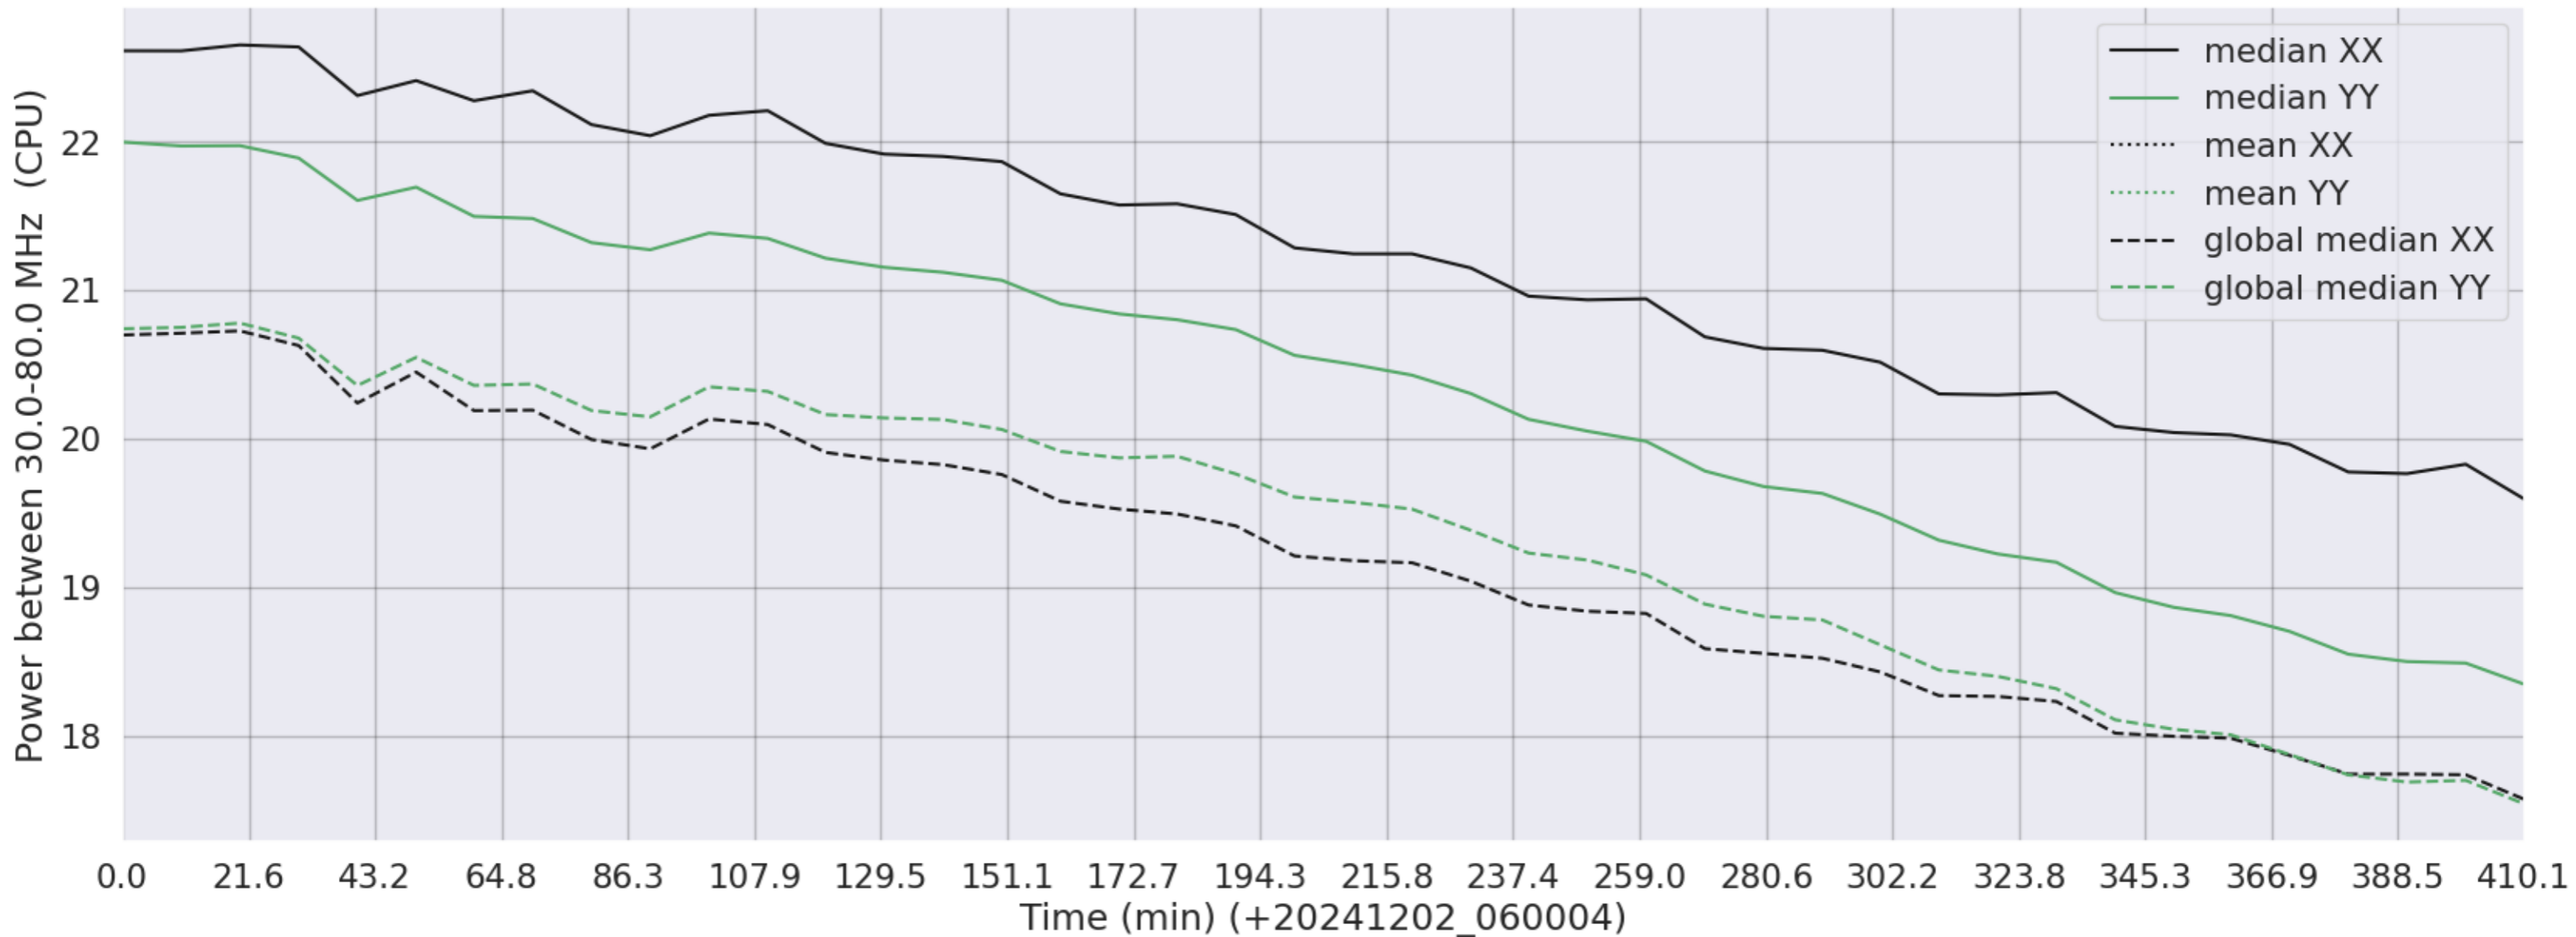

LWA256 - Correlator# 347 - XX FLAGS:Good - YY FLAGS:Good

LWA261 - Correlator# 346 - XX FLAGS:Good - YY FLAGS:Good