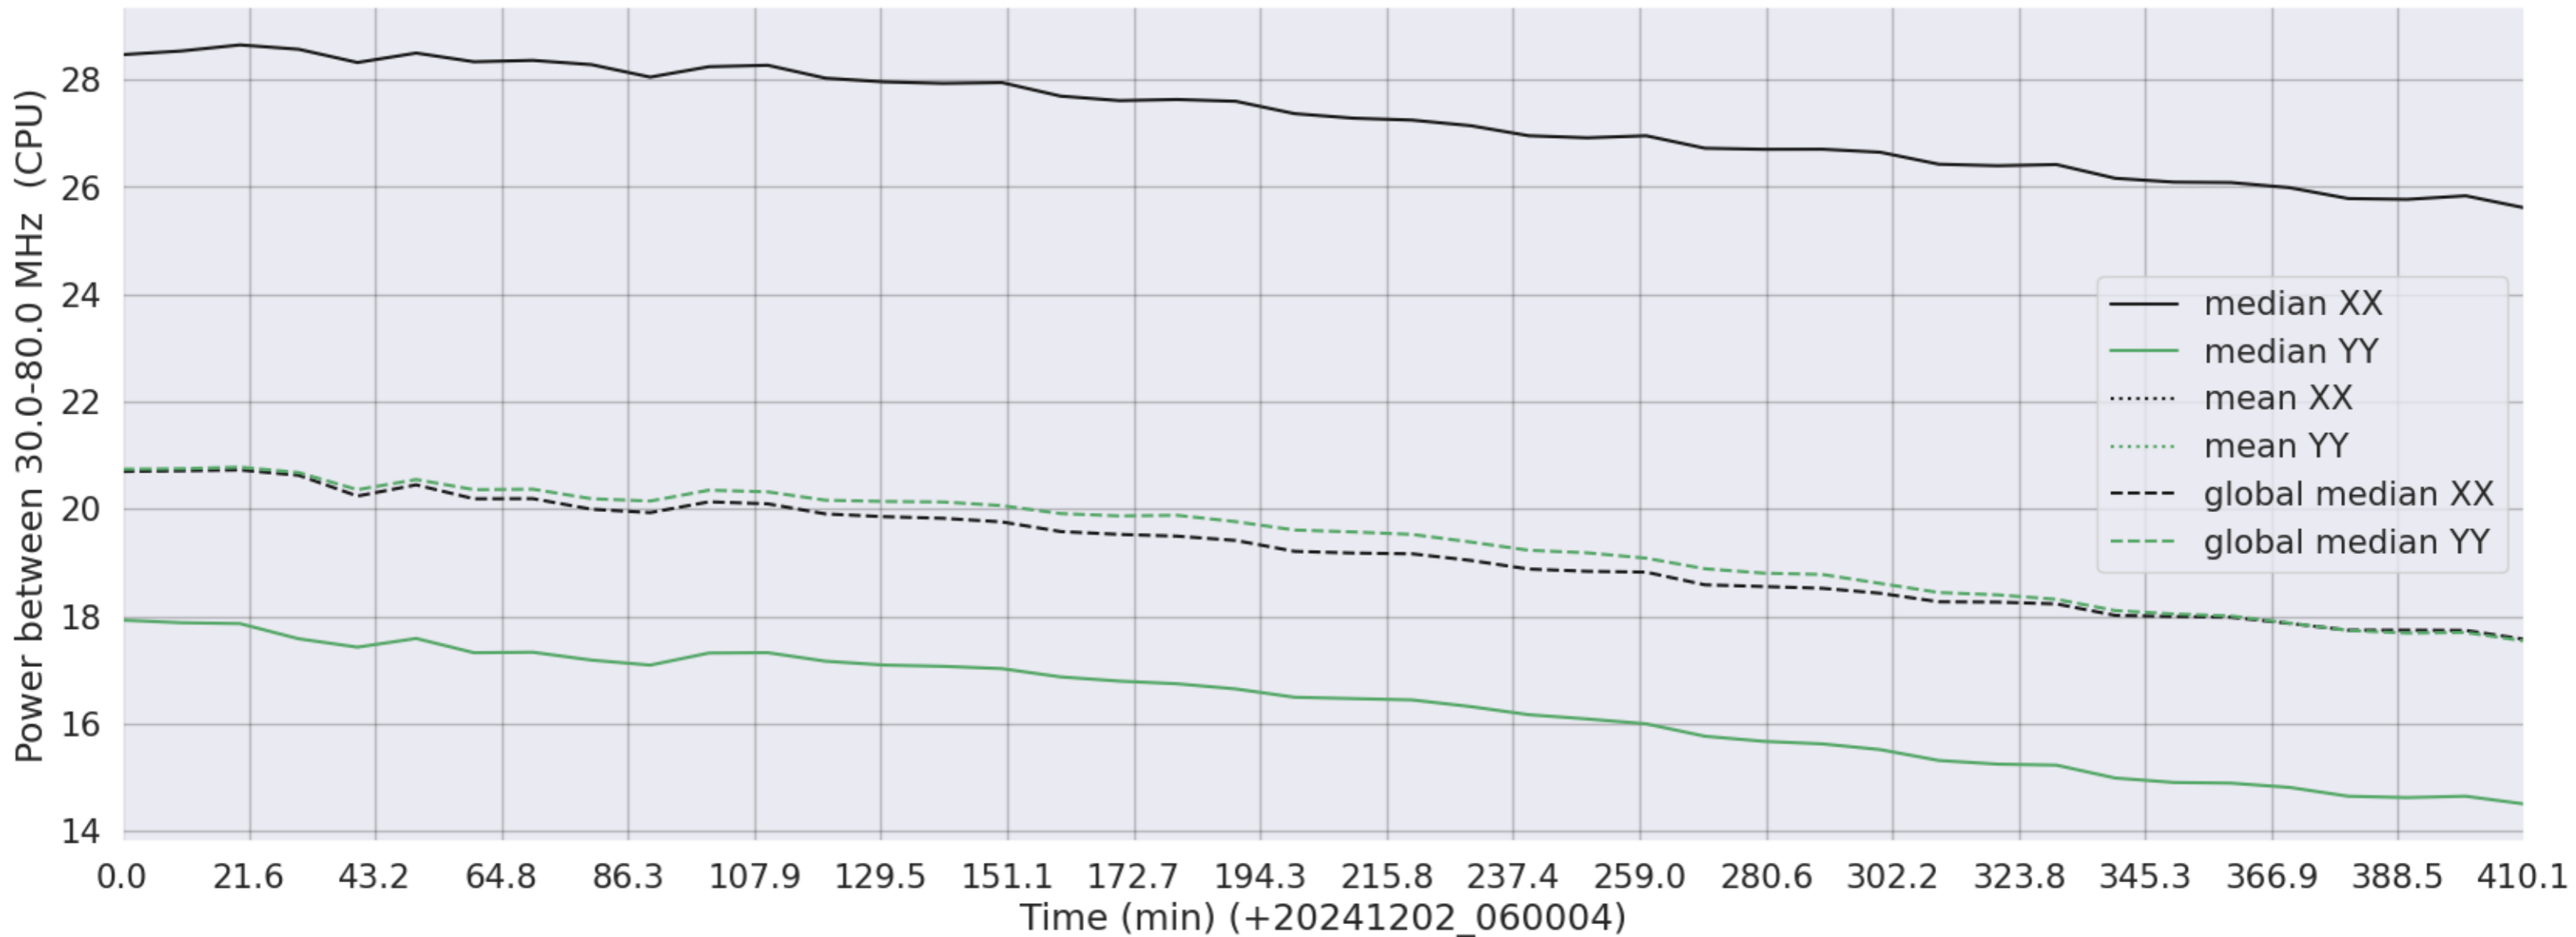

LWA298 - Correlator# 049 - XX FLAGS:Good - YY FLAGS:Good

LWA301 - Correlator# 048 - XX FLAGS:Good - YY FLAGS:Good