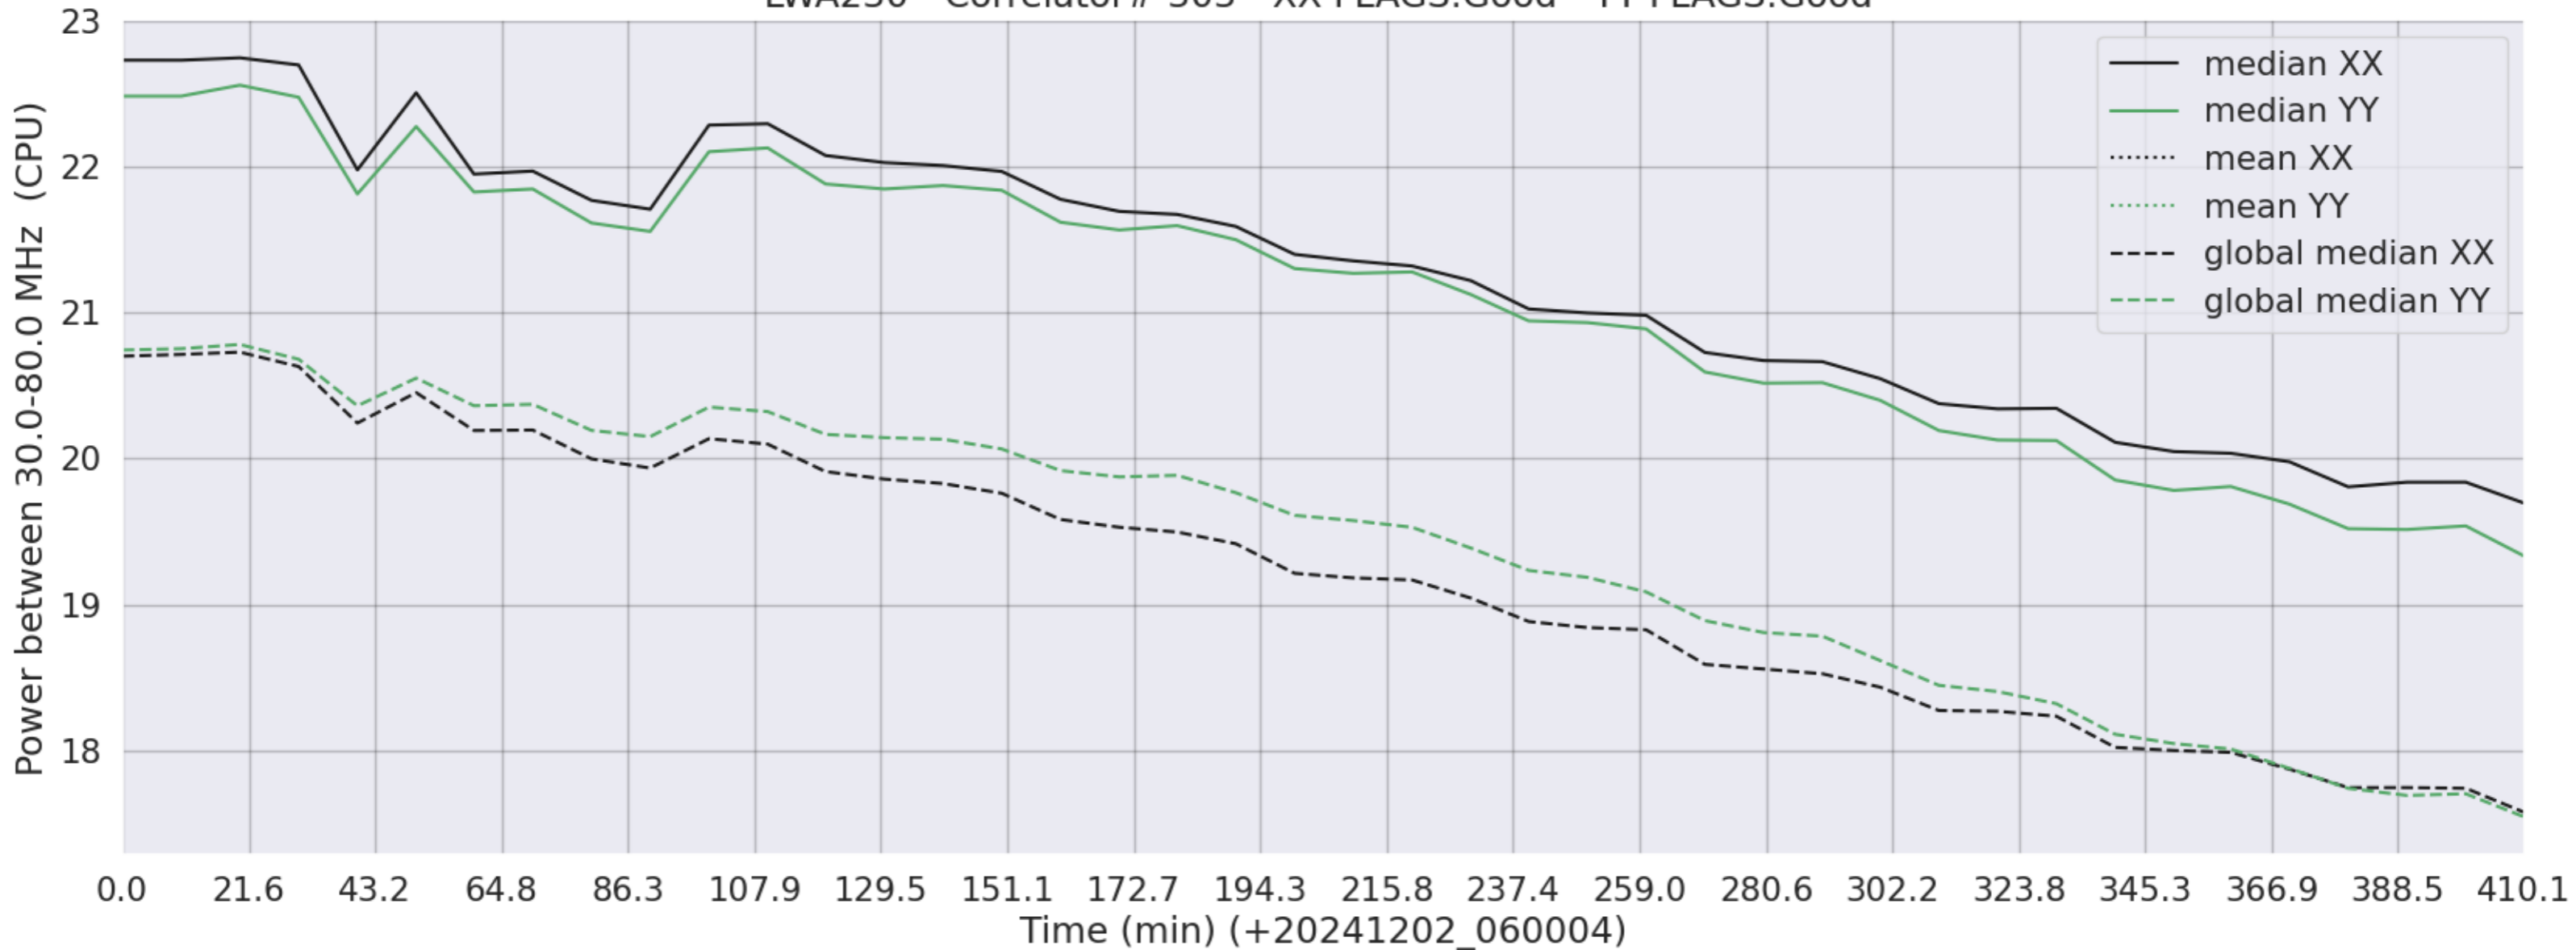

LWA210 - Correlator# 300 - XX FLAGS:Good - YY FLAGS:Good

LWA209 - Correlator# 301 - XX FLAGS:LowPower - YY FLAGS:Good

LWA228 - Correlator# 302 - XX FLAGS:Good - YY FLAGS:Good

LWA230 - Correlator# 303 - XX FLAGS:Good - YY FLAGS:Good