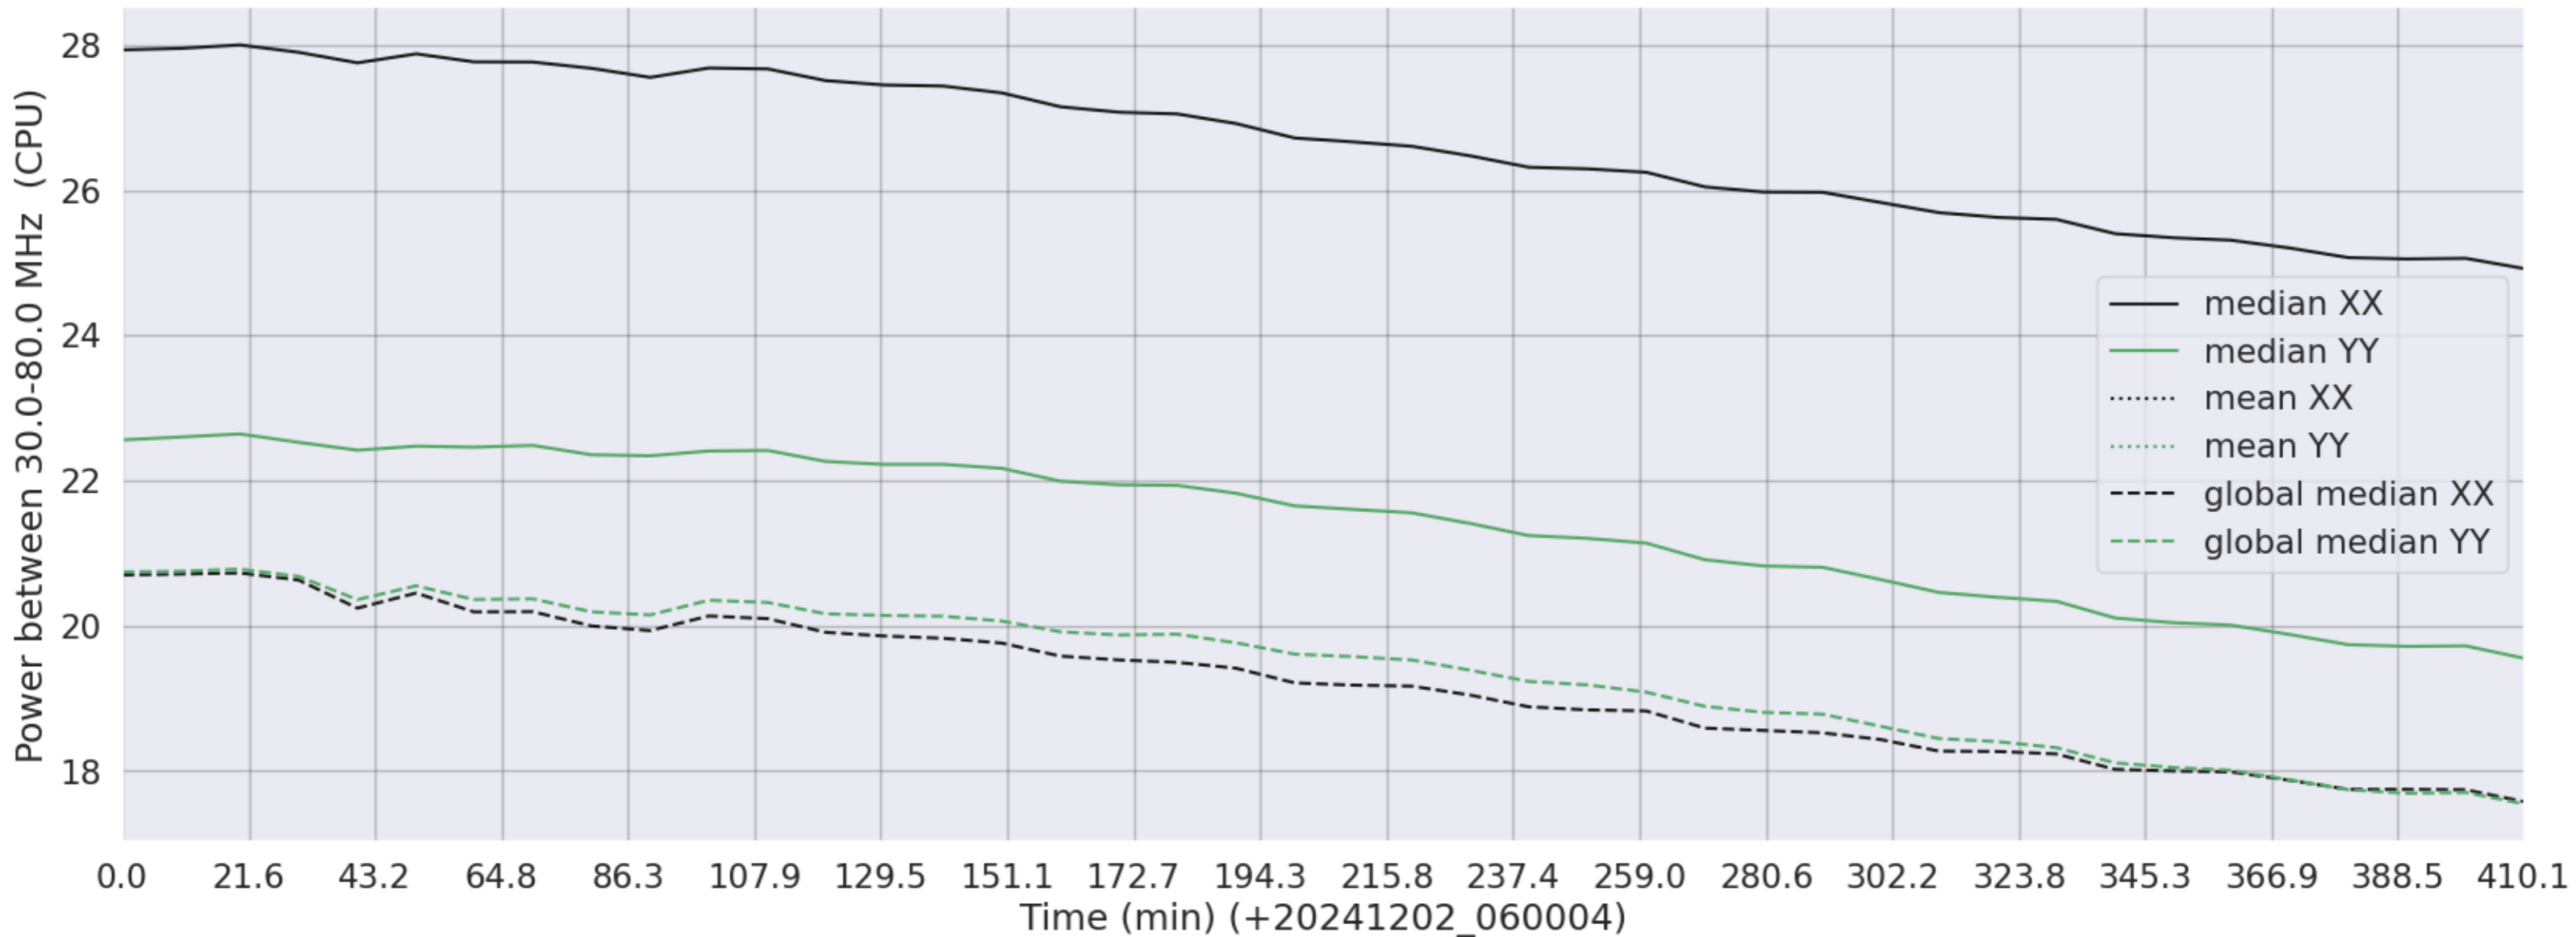

LWA278 - Correlator# 008 - XX FLAGS:Good - YY FLAGS:Good

LWA277 - Correlator# 009 - XX FLAGS:Good - YY FLAGS:Good

LWA282 - Correlator# 010 - XX FLAGS:Good - YY FLAGS:Good

LWA281 - Correlator# 011 - XX FLAGS:Good - YY FLAGS:Good