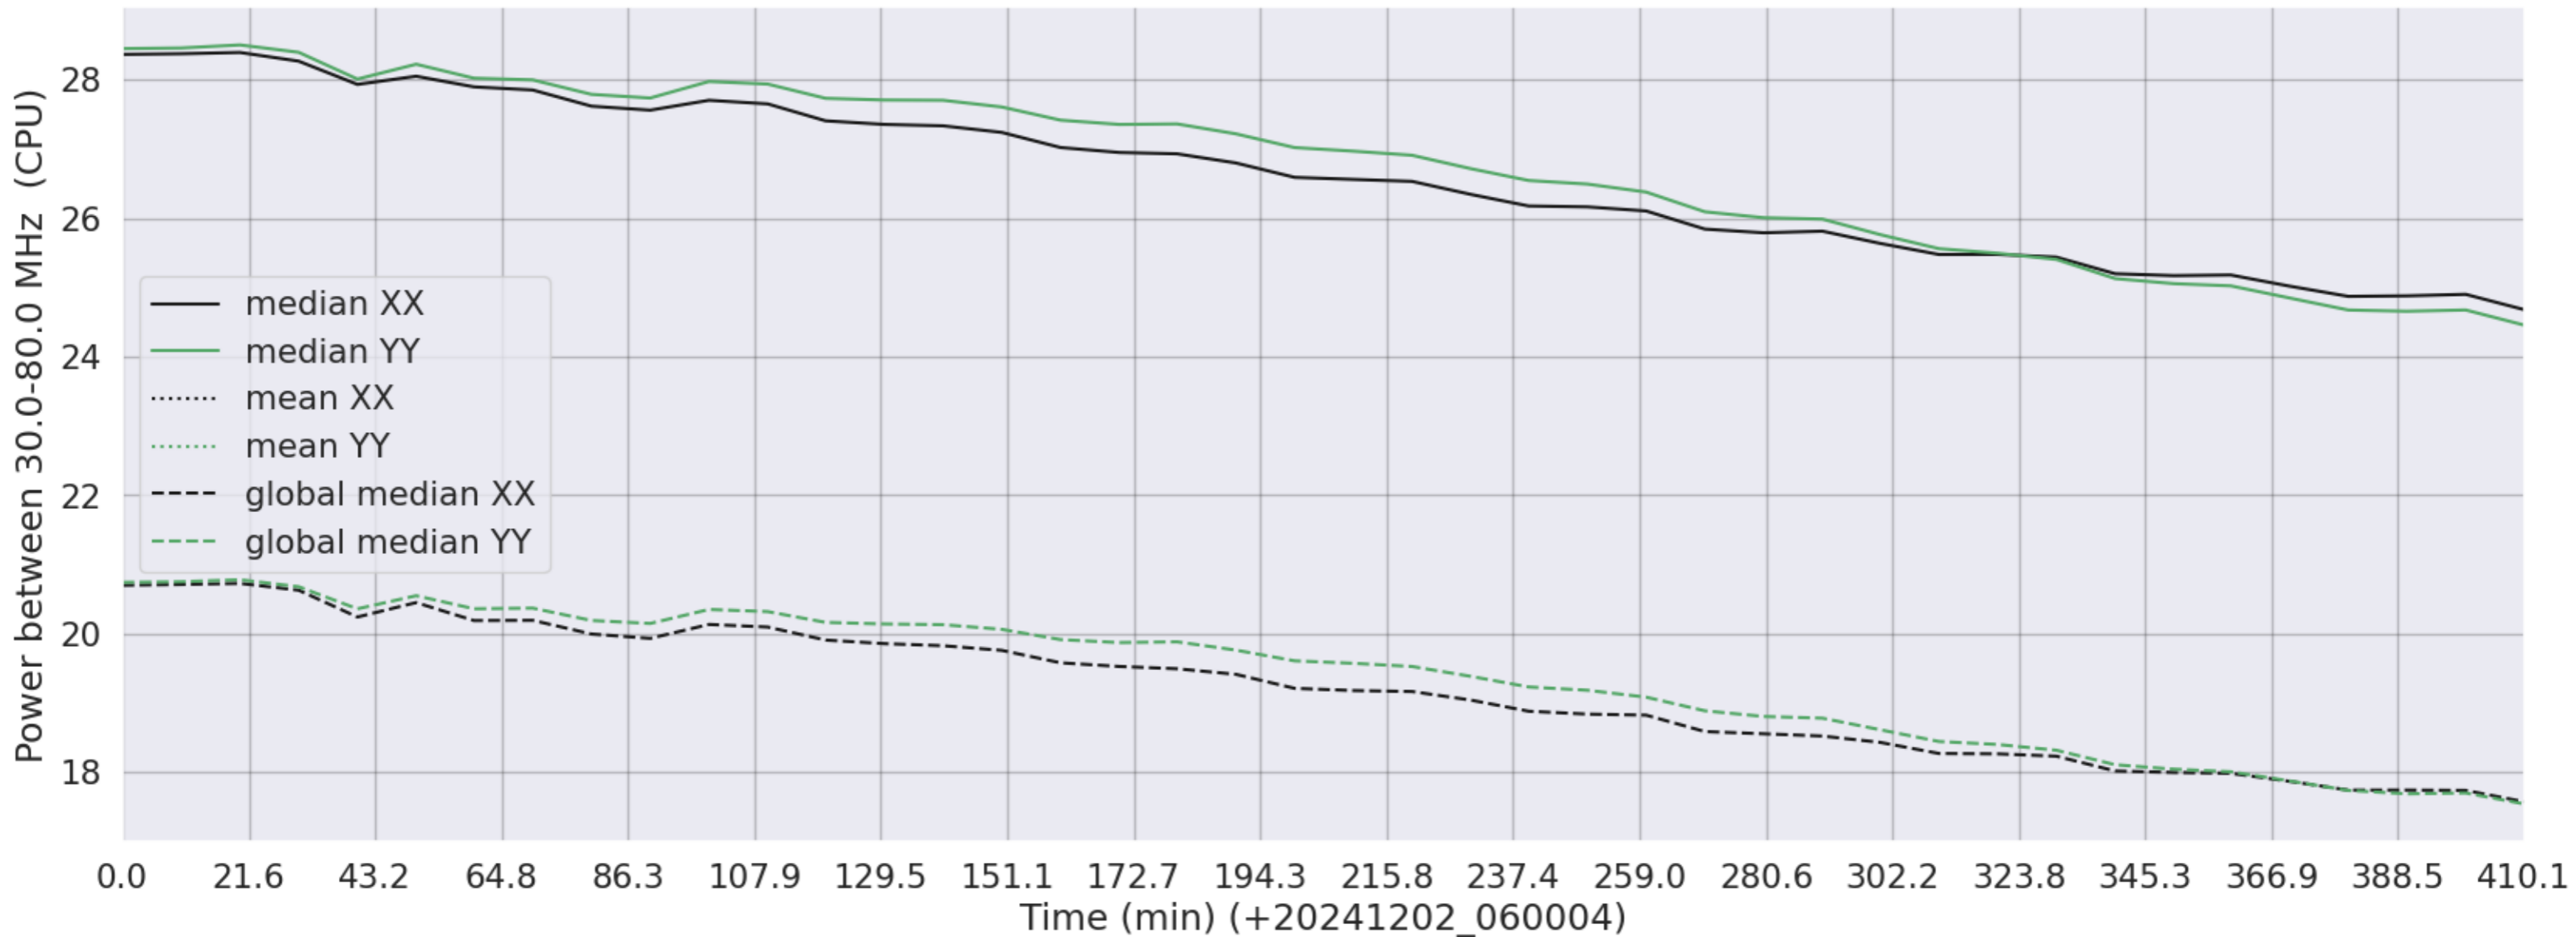

LWA355 - Correlator# 222 - XX FLAGS:Good - YY FLAGS:Good

LWA178 - Correlator# 221 - XX FLAGS:Good - YY FLAGS:Good