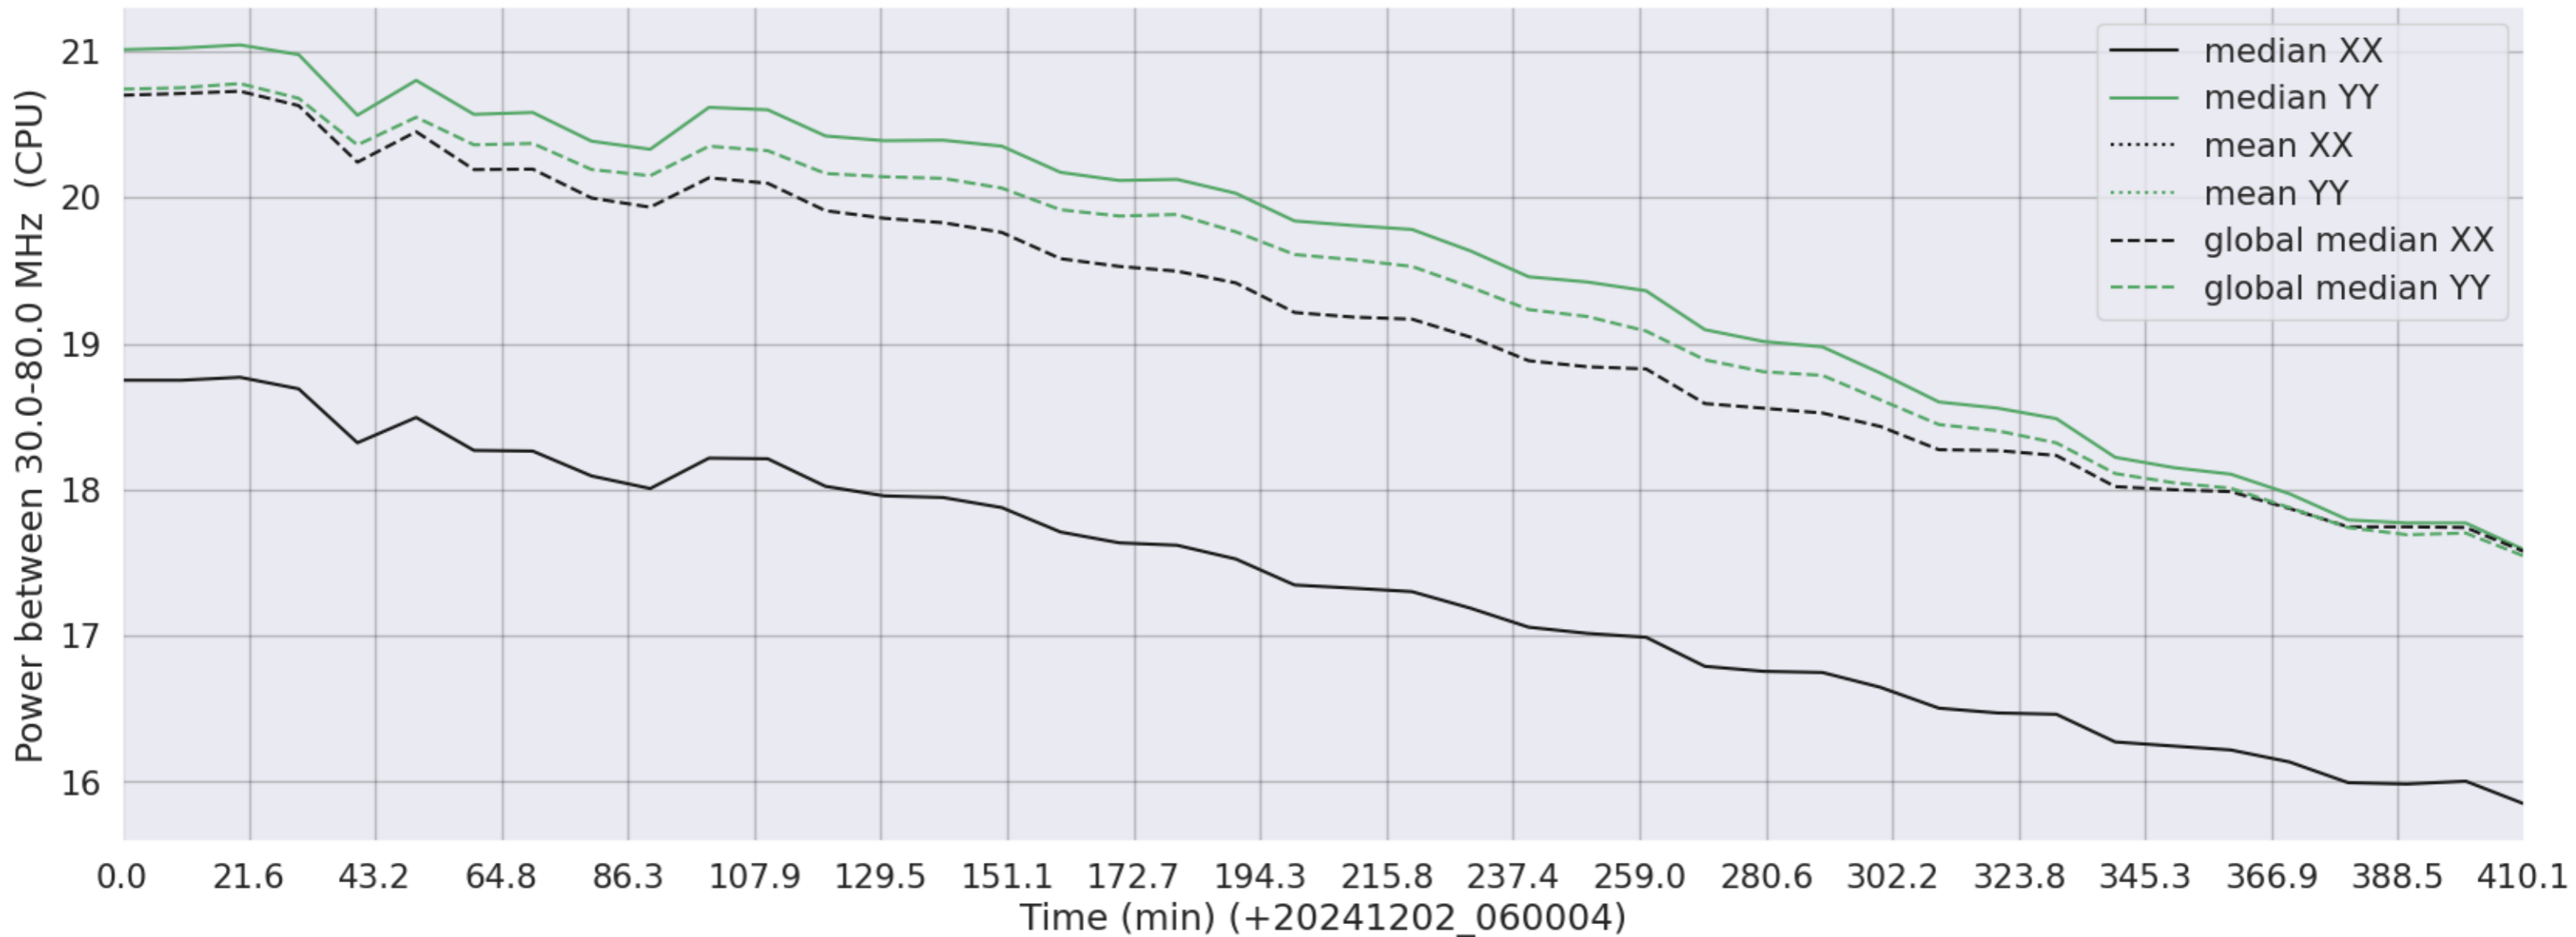

LWA172 - Correlator# 219 - XX FLAGS:Good - YY FLAGS:Good

LWA151 - Correlator# 218 - XX FLAGS:Good - YY FLAGS:Good