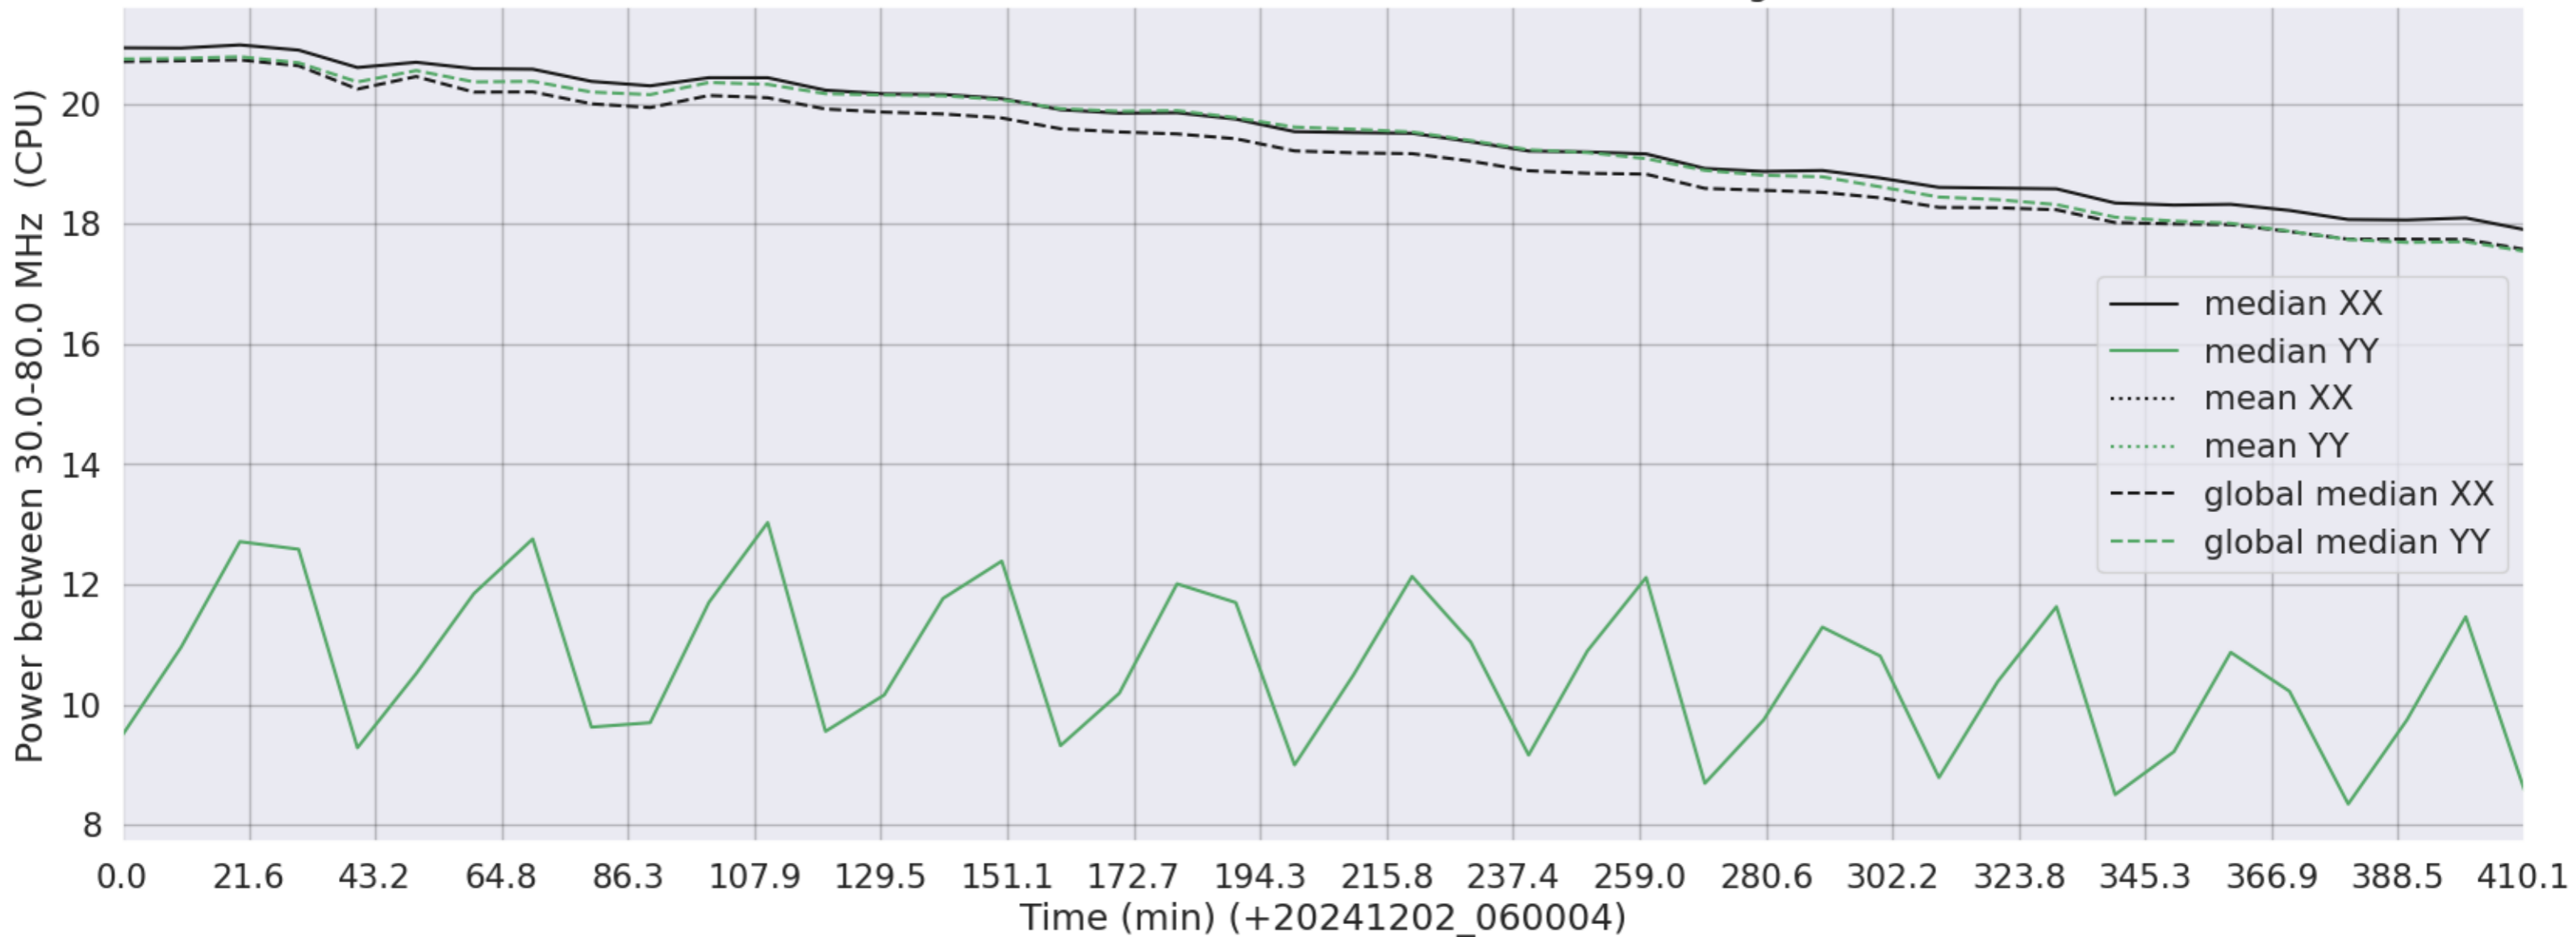

LWA238 - Correlator# 310 - XX FLAGS:Good - YY FLAGS:Good

LWA235 - Correlator# 309 - XX FLAGS:Good - YY FLAGS:HighTimeVar