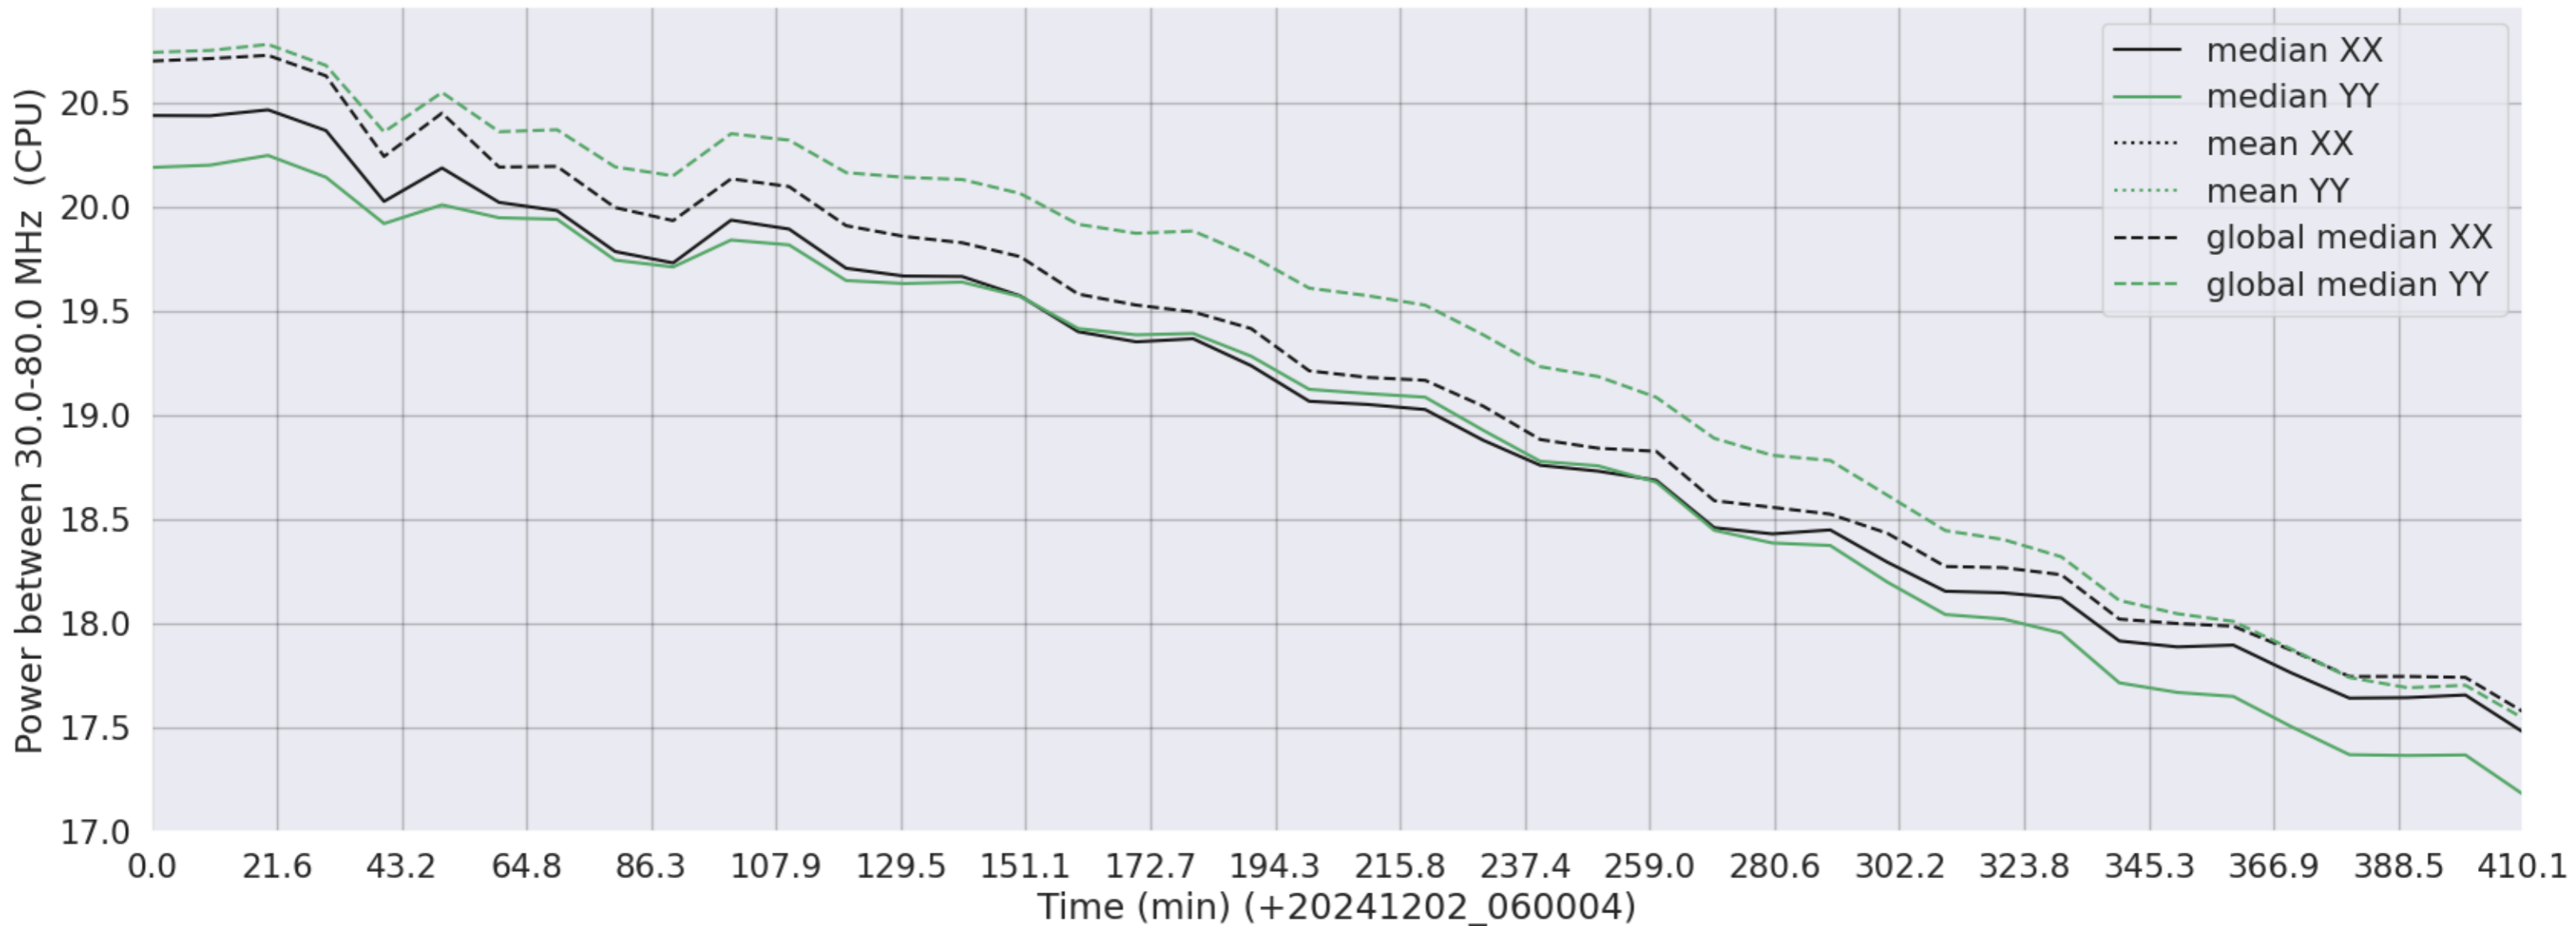

LWA237 - Correlator# 311 - XX FLAGS:Good - YY FLAGS:Good

LWA238 - Correlator# 310 - XX FLAGS:Good - YY FLAGS:Good