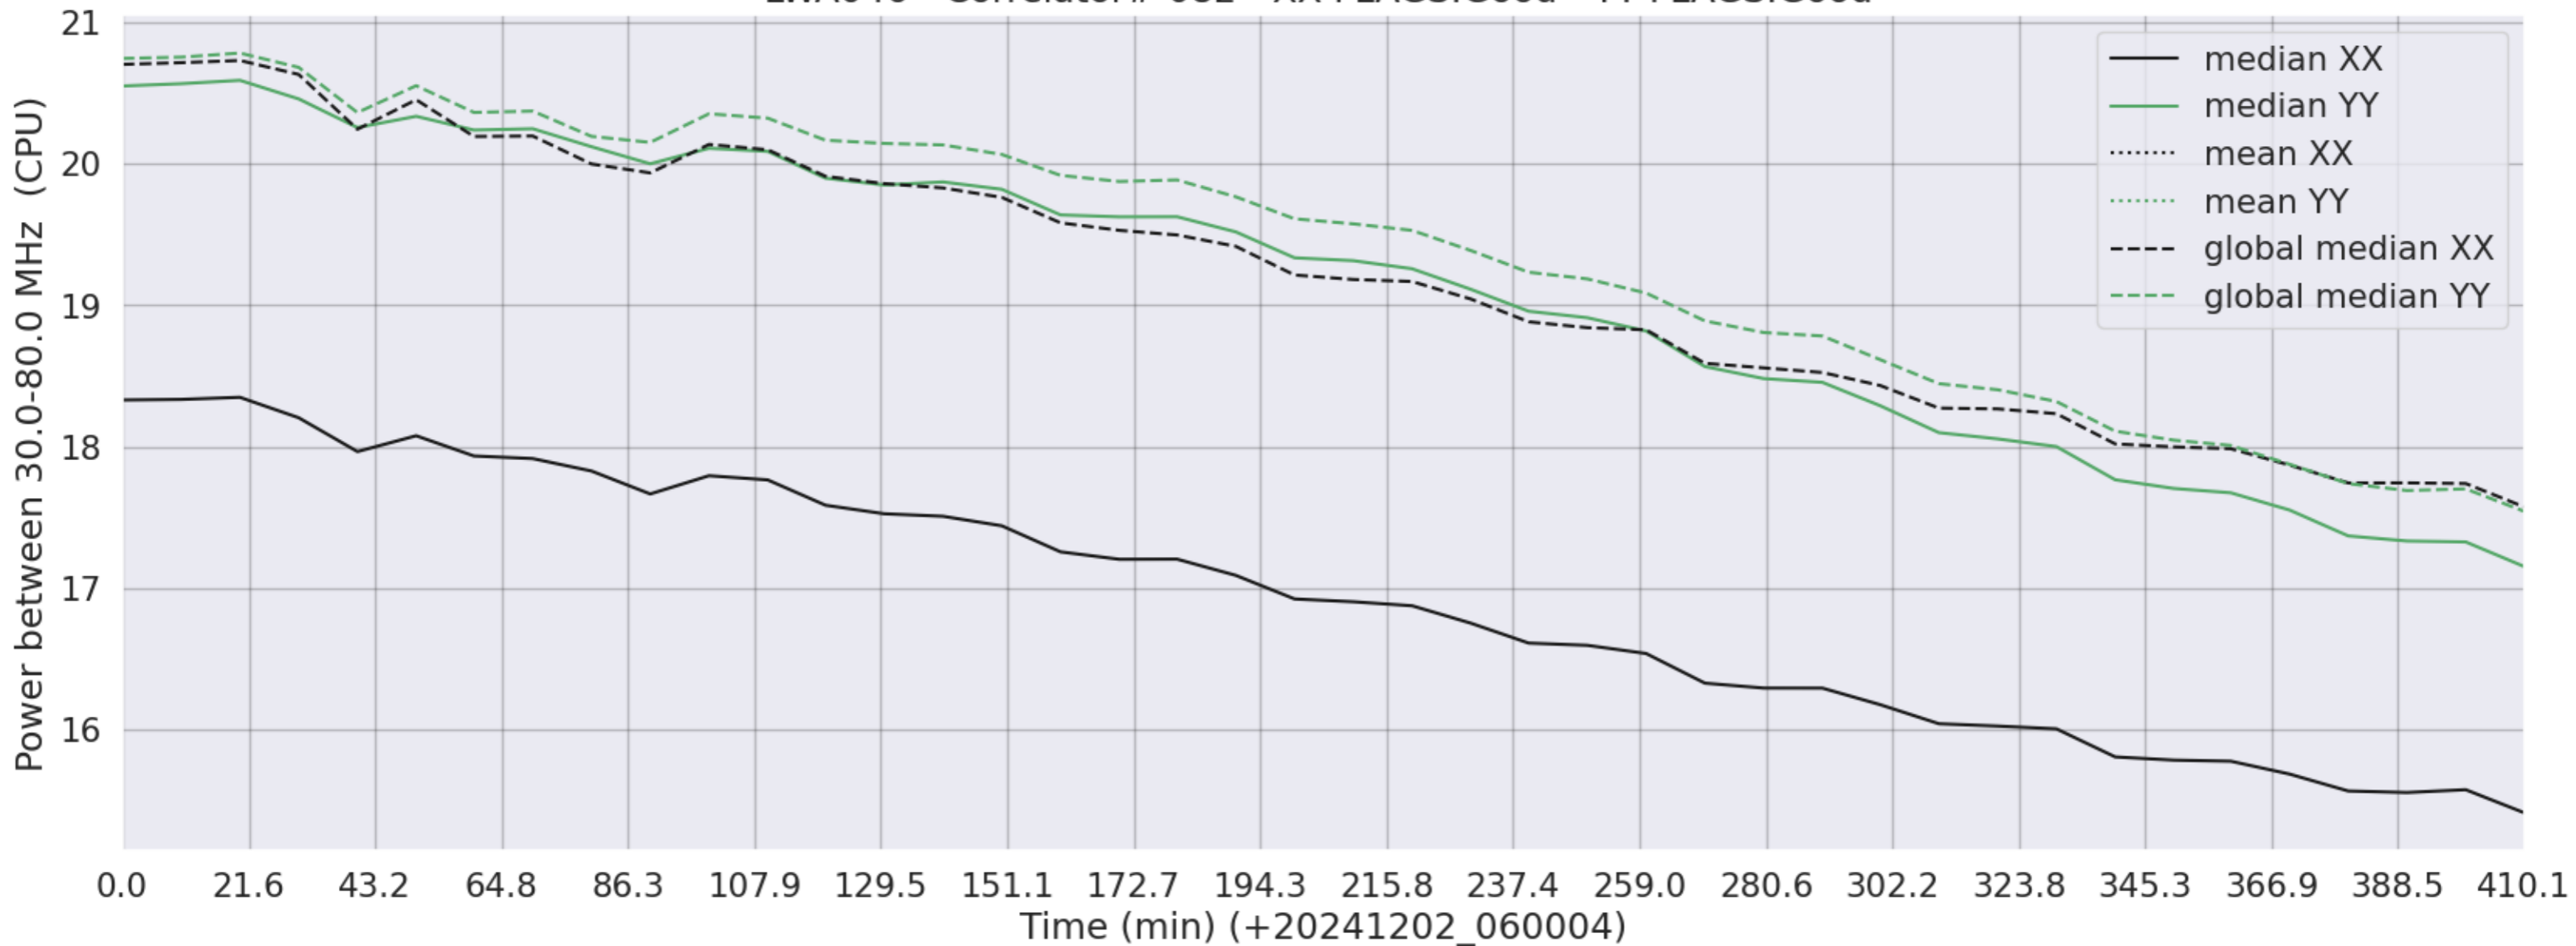

LWA045 - Correlator# 083 - XX FLAGS:Good - YY FLAGS:Good

LWA046 - Correlator# 082 - XX FLAGS:Good - YY FLAGS:Good