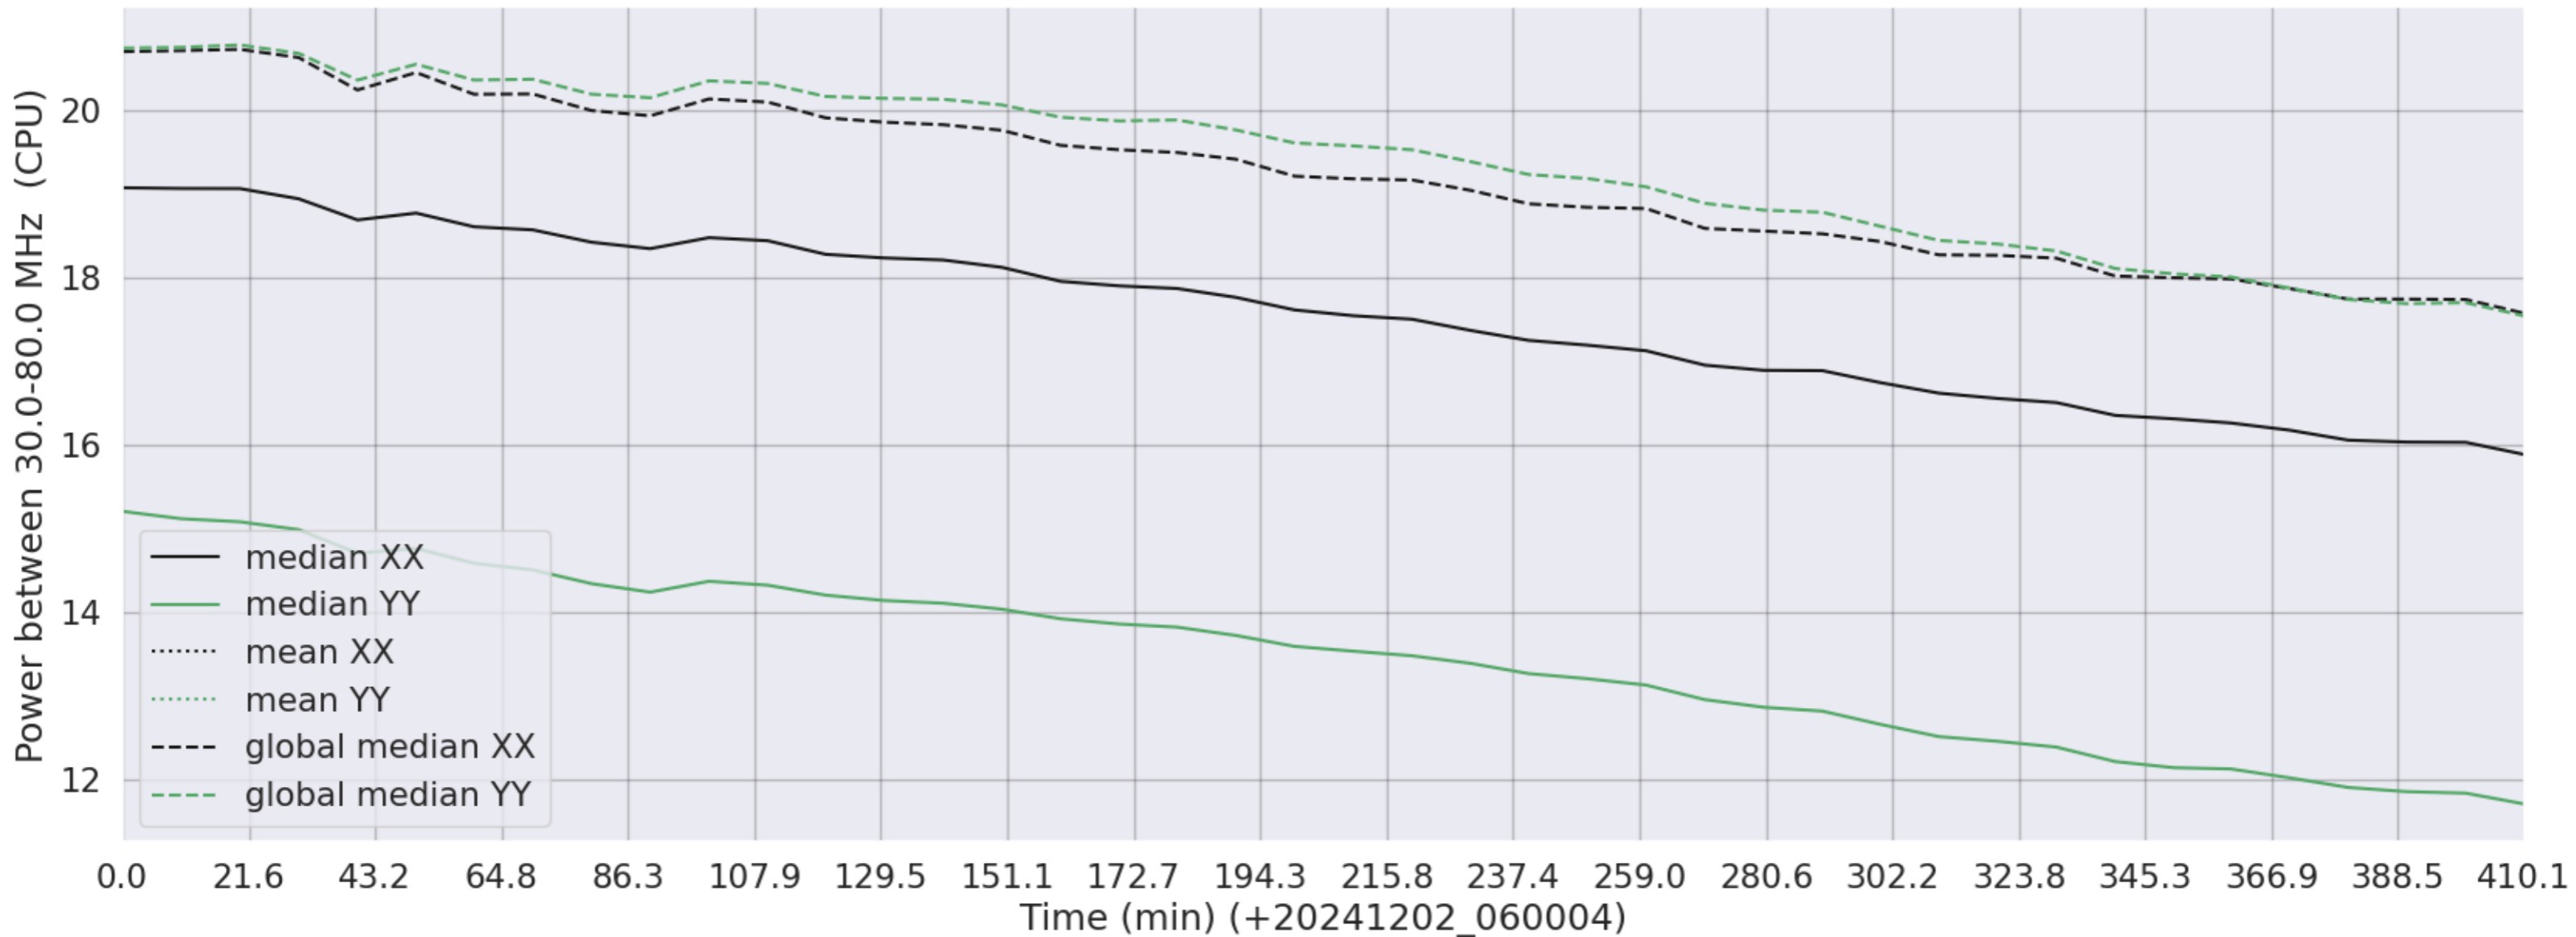

LWA347 - Correlator# 255 - XX FLAGS:Good - YY FLAGS:Good

LWA359 - Correlator# 254 - XX FLAGS:Good - YY FLAGS:Good