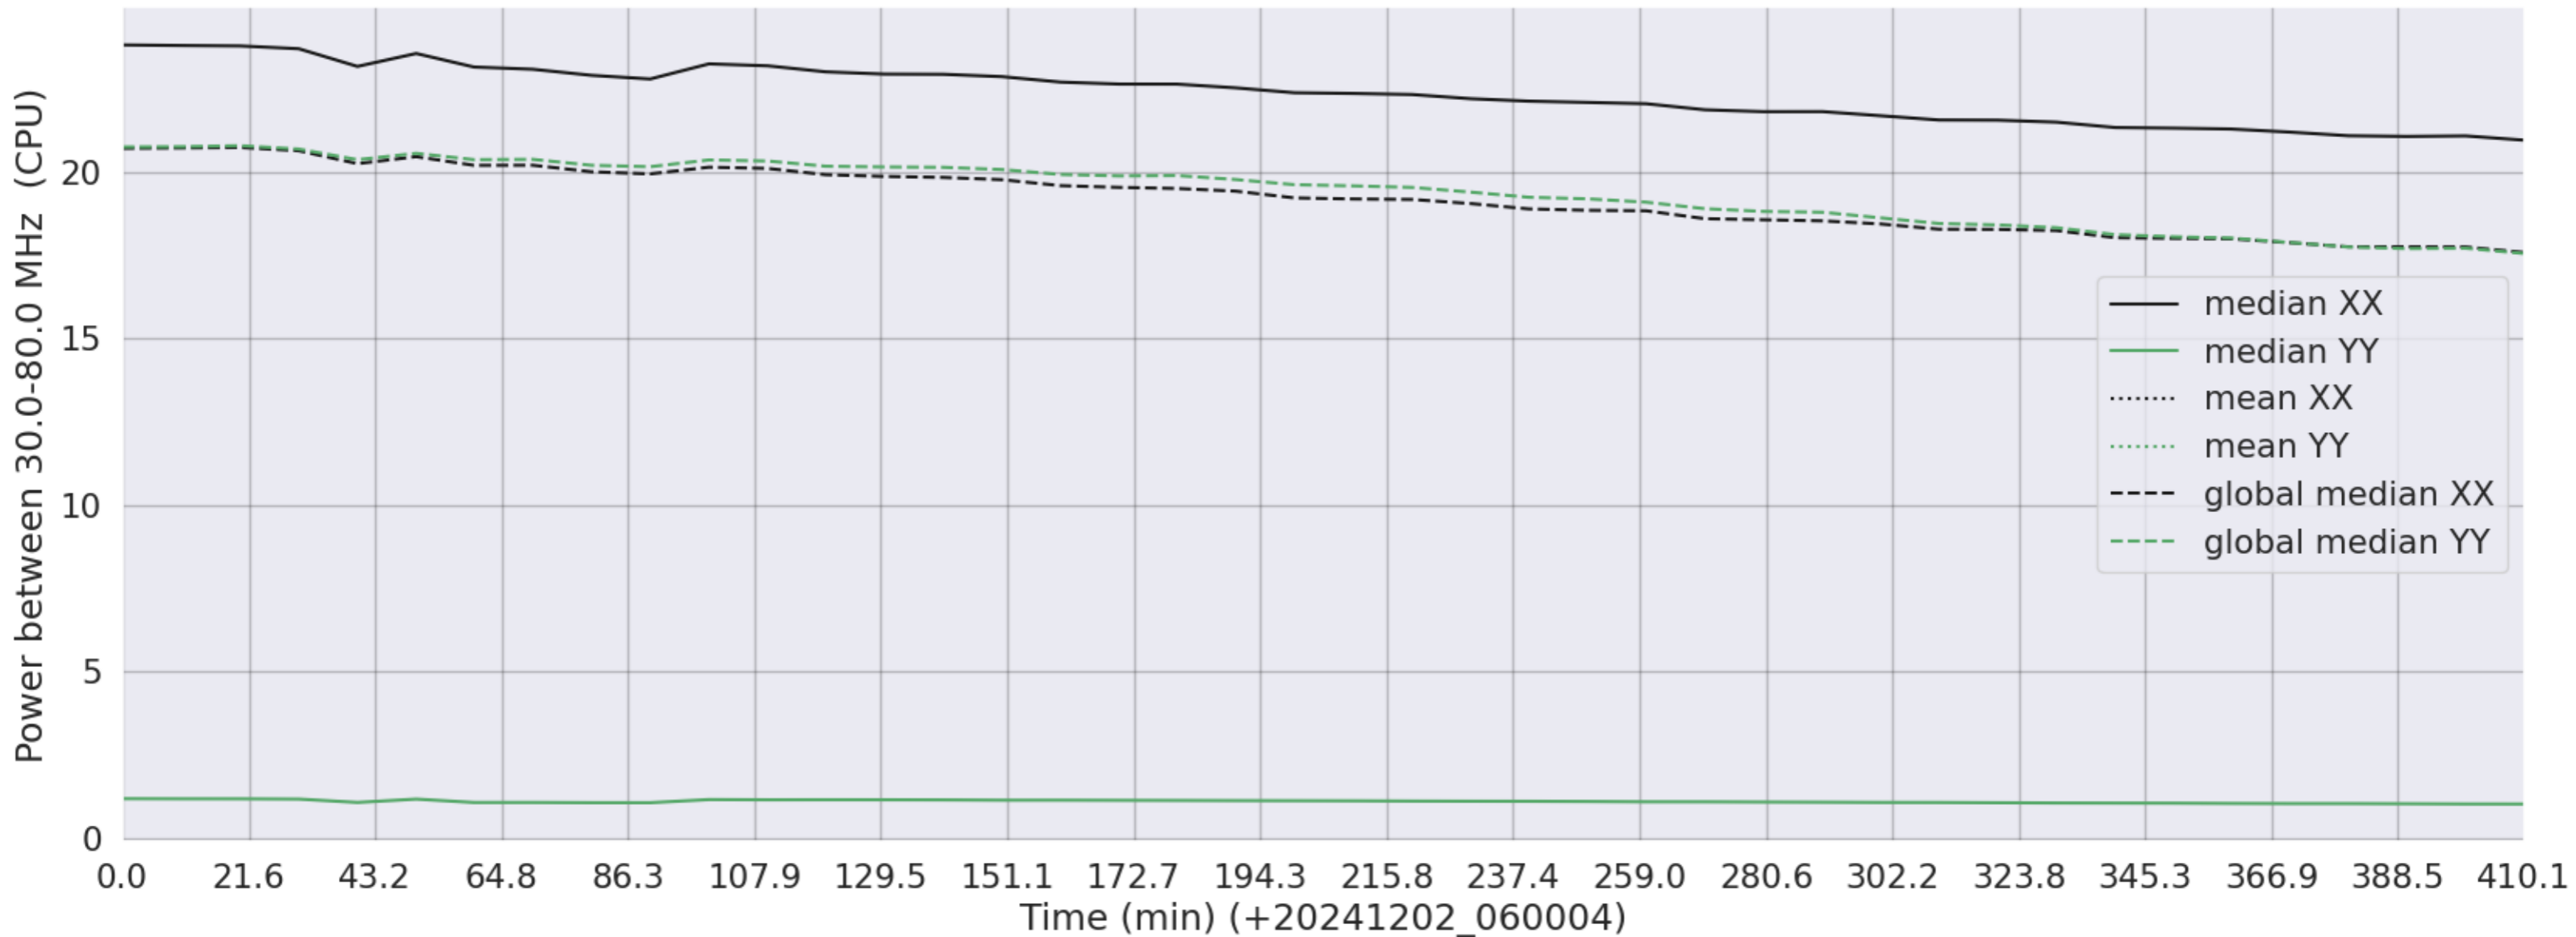

LWA252 - Correlator# 186 - XX FLAGS:Good - YY FLAGS:Good

LWA132 - Correlator# 185 - XX FLAGS:Good - YY FLAGS:LowPower