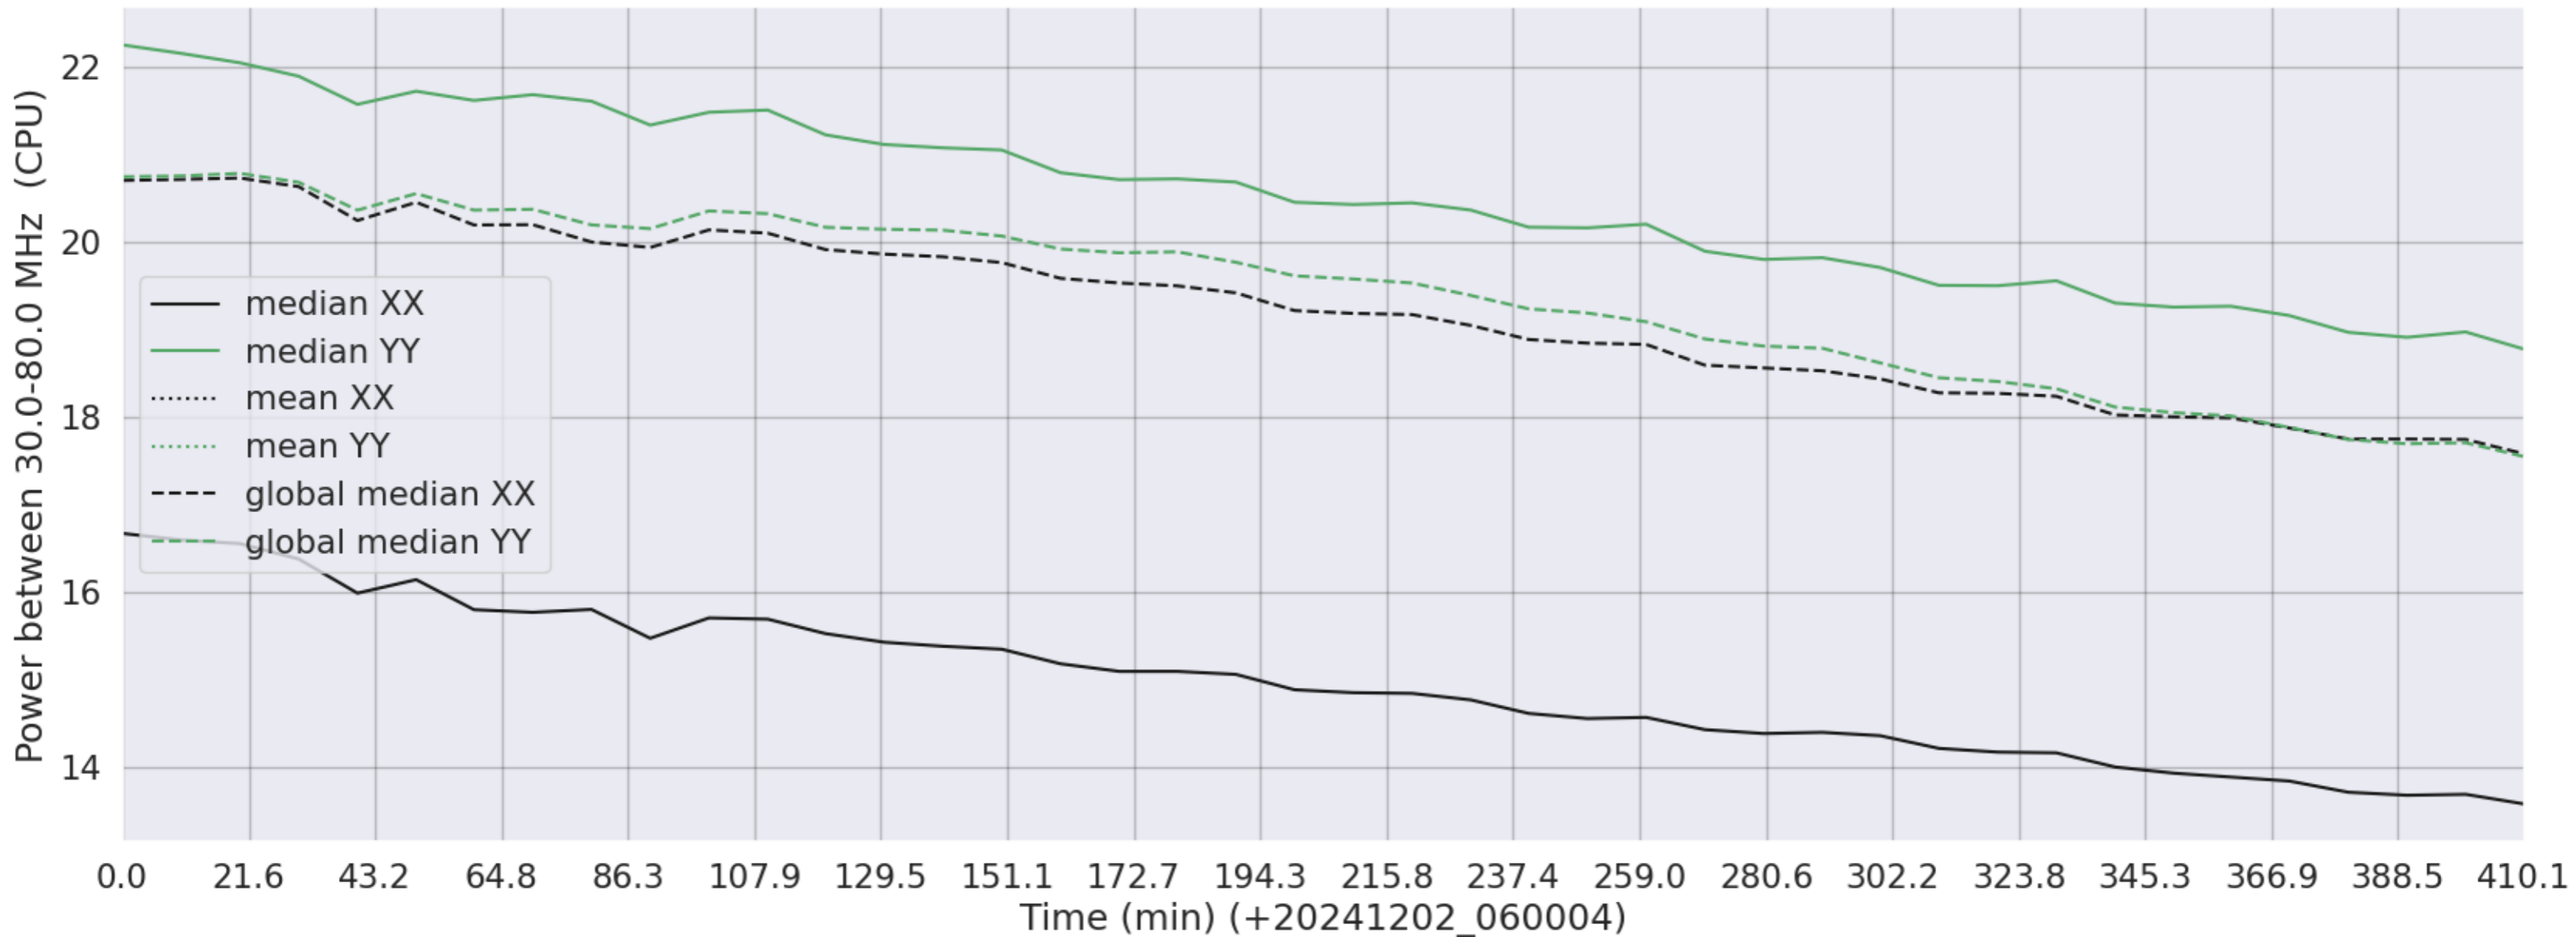

LWA274 - Correlator# 091 - XX FLAGS:Good - YY FLAGS:Good

LWA275 - Correlator# 090 - XX FLAGS:Good - YY FLAGS:Good