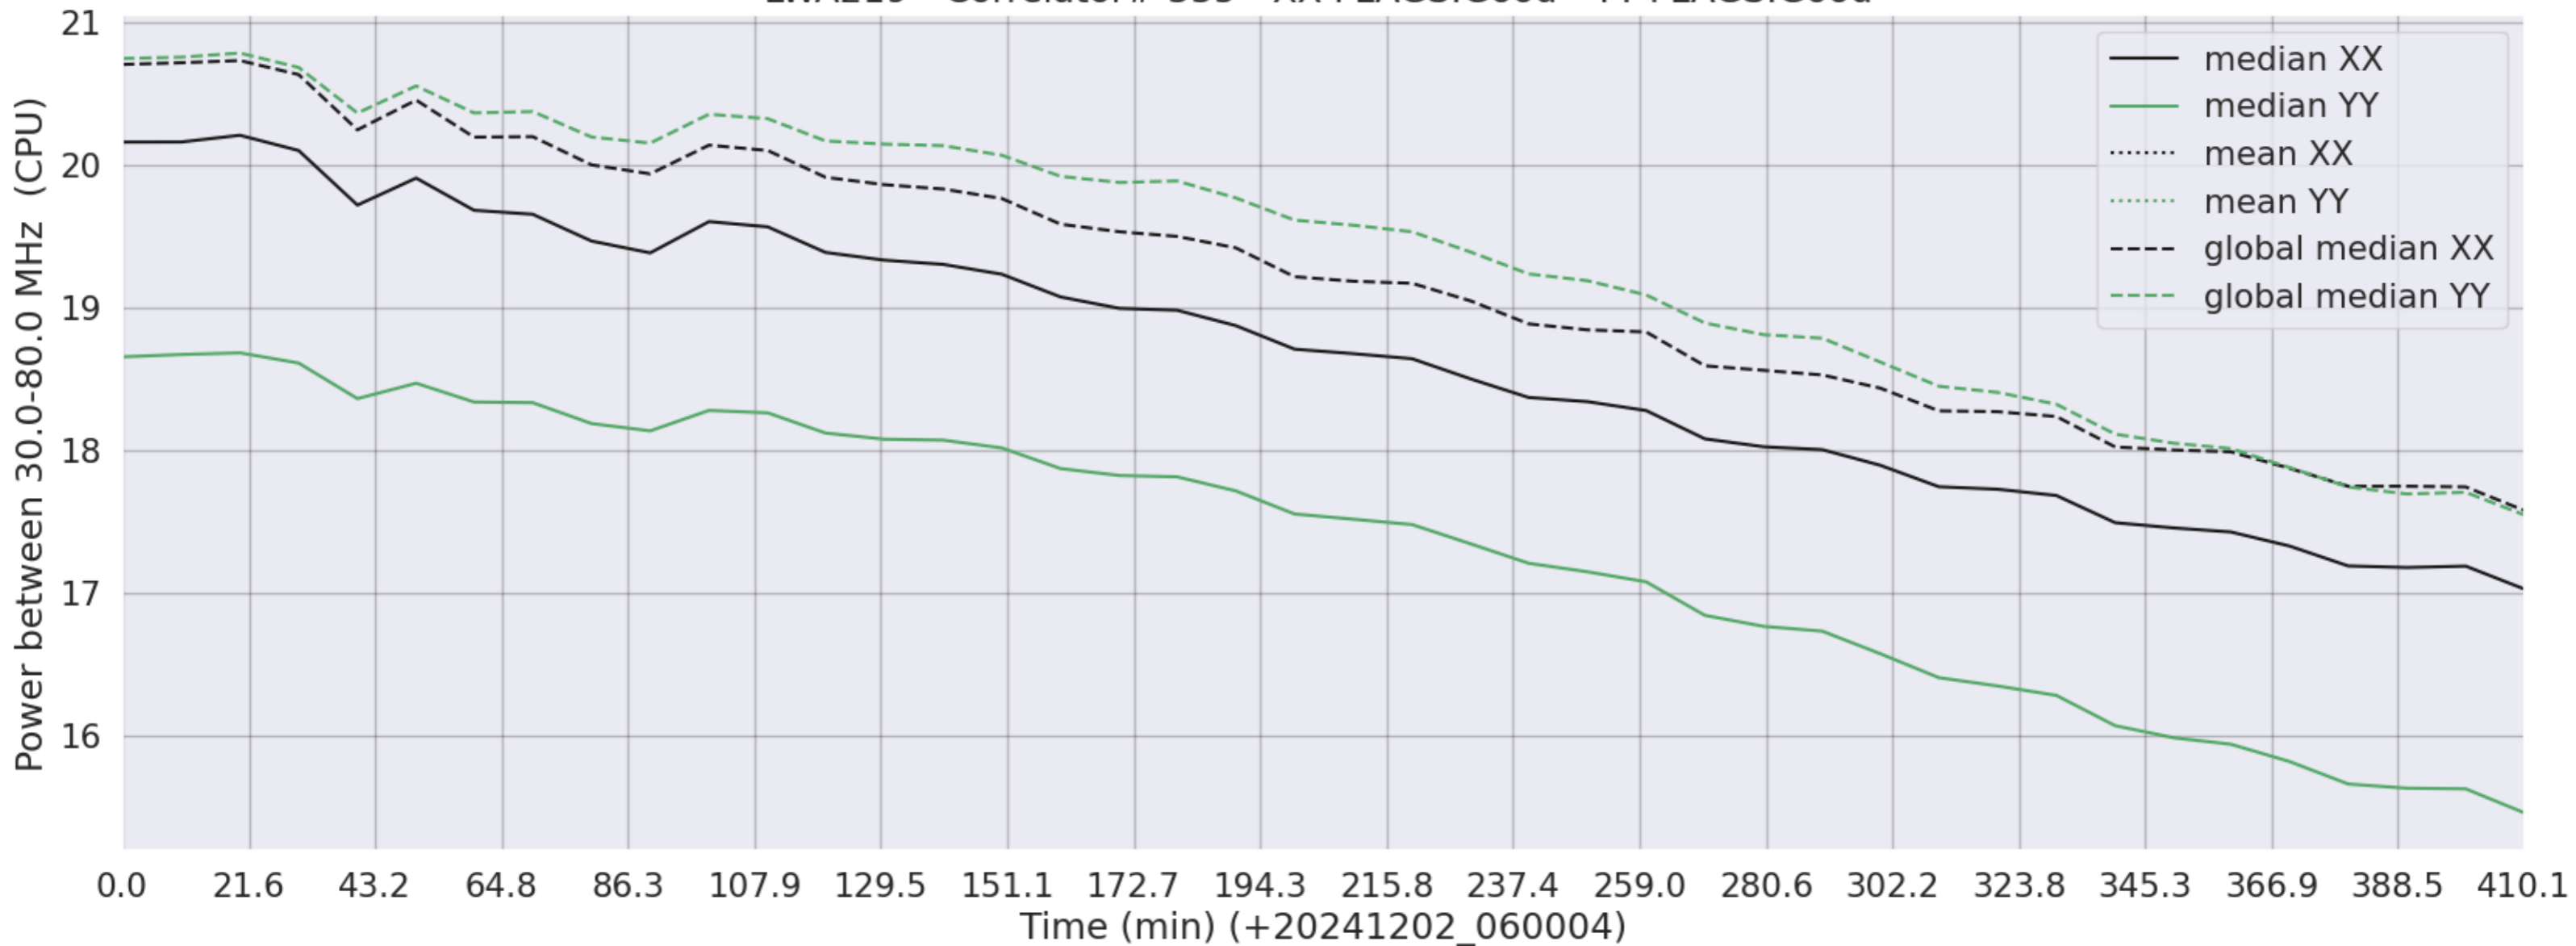

LWA218 - Correlator# 332 - XX FLAGS:Good - YY FLAGS:Good

LWA217 - Correlator# 333 - XX FLAGS:Good - YY FLAGS:Good

LWA221 - Correlator# 334 - XX FLAGS:Good - YY FLAGS:Good

LWA219 - Correlator# 335 - XX FLAGS:Good - YY FLAGS:Good