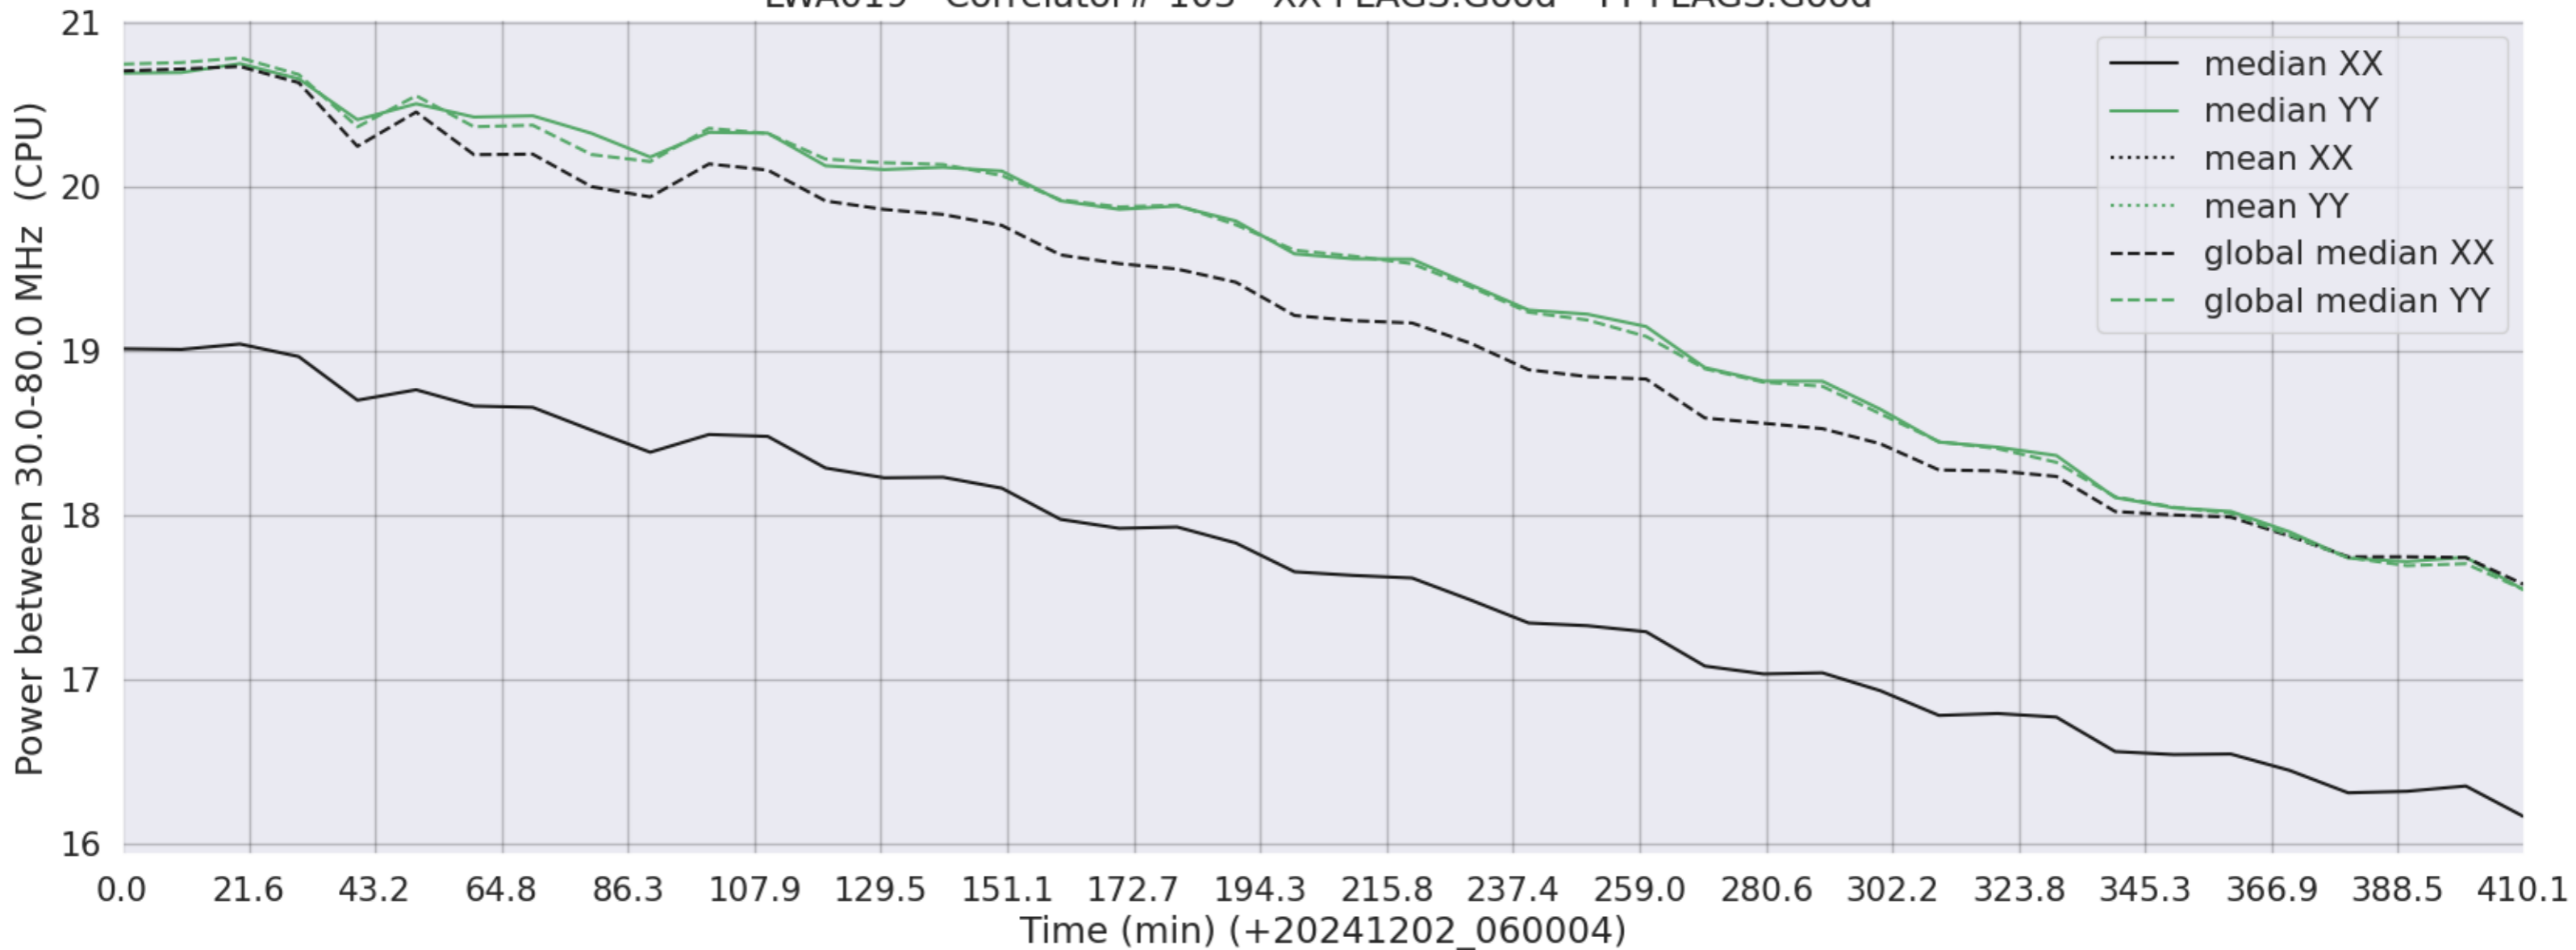

LWA018 - Correlator# 100 - XX FLAGS:Good - YY FLAGS:Good

LWA017 - Correlator# 101 - XX FLAGS:Good - YY FLAGS:Good

LWA020 - Correlator# 102 - XX FLAGS:Good - YY FLAGS:Good

LWA019 - Correlator# 103 - XX FLAGS:Good - YY FLAGS:Good