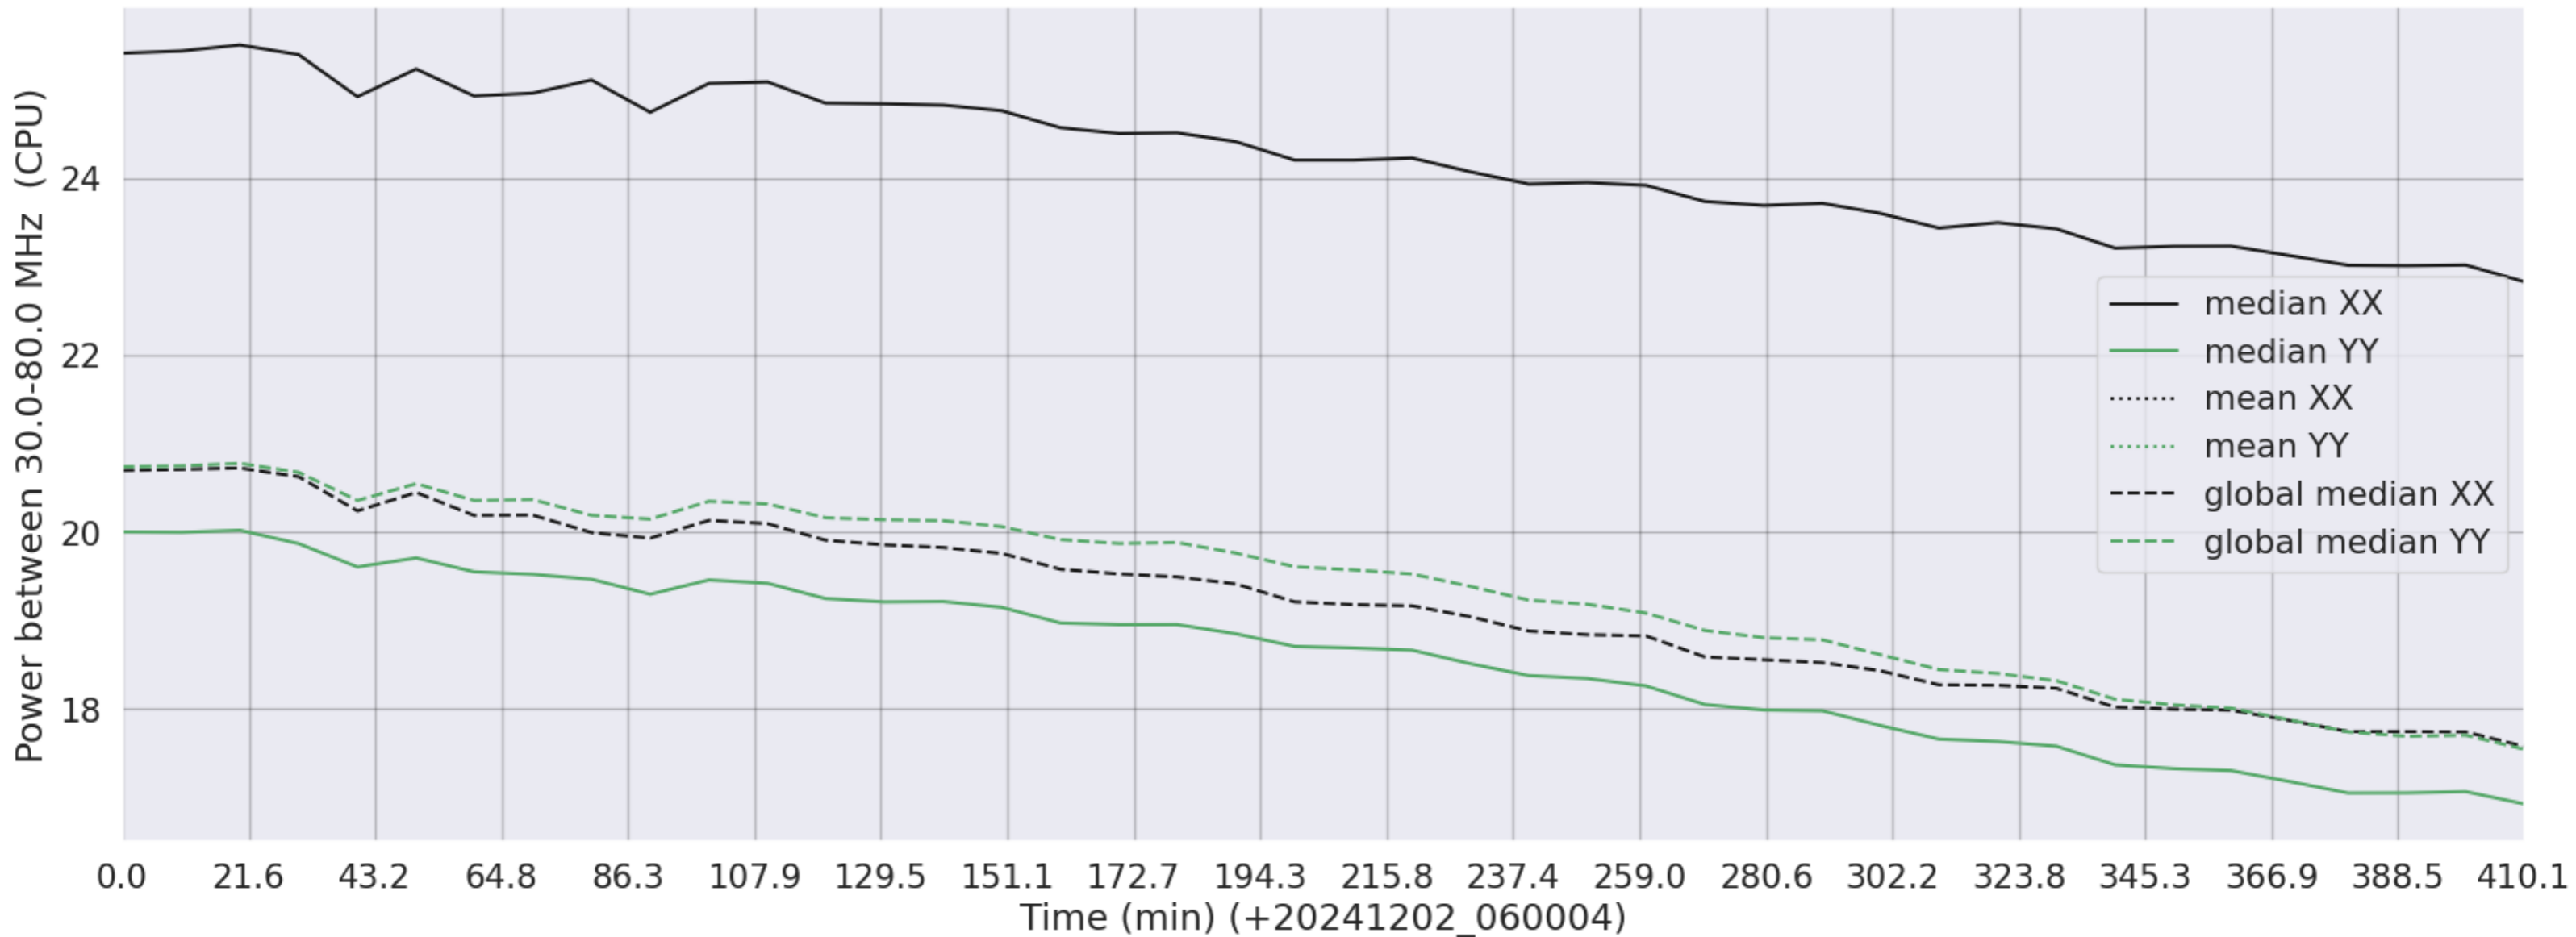

LWA314 - Correlator# 021 - XX FLAGS:Good - YY FLAGS:Good

LWA321 - Correlator# 020 - XX FLAGS:Good - YY FLAGS:Good