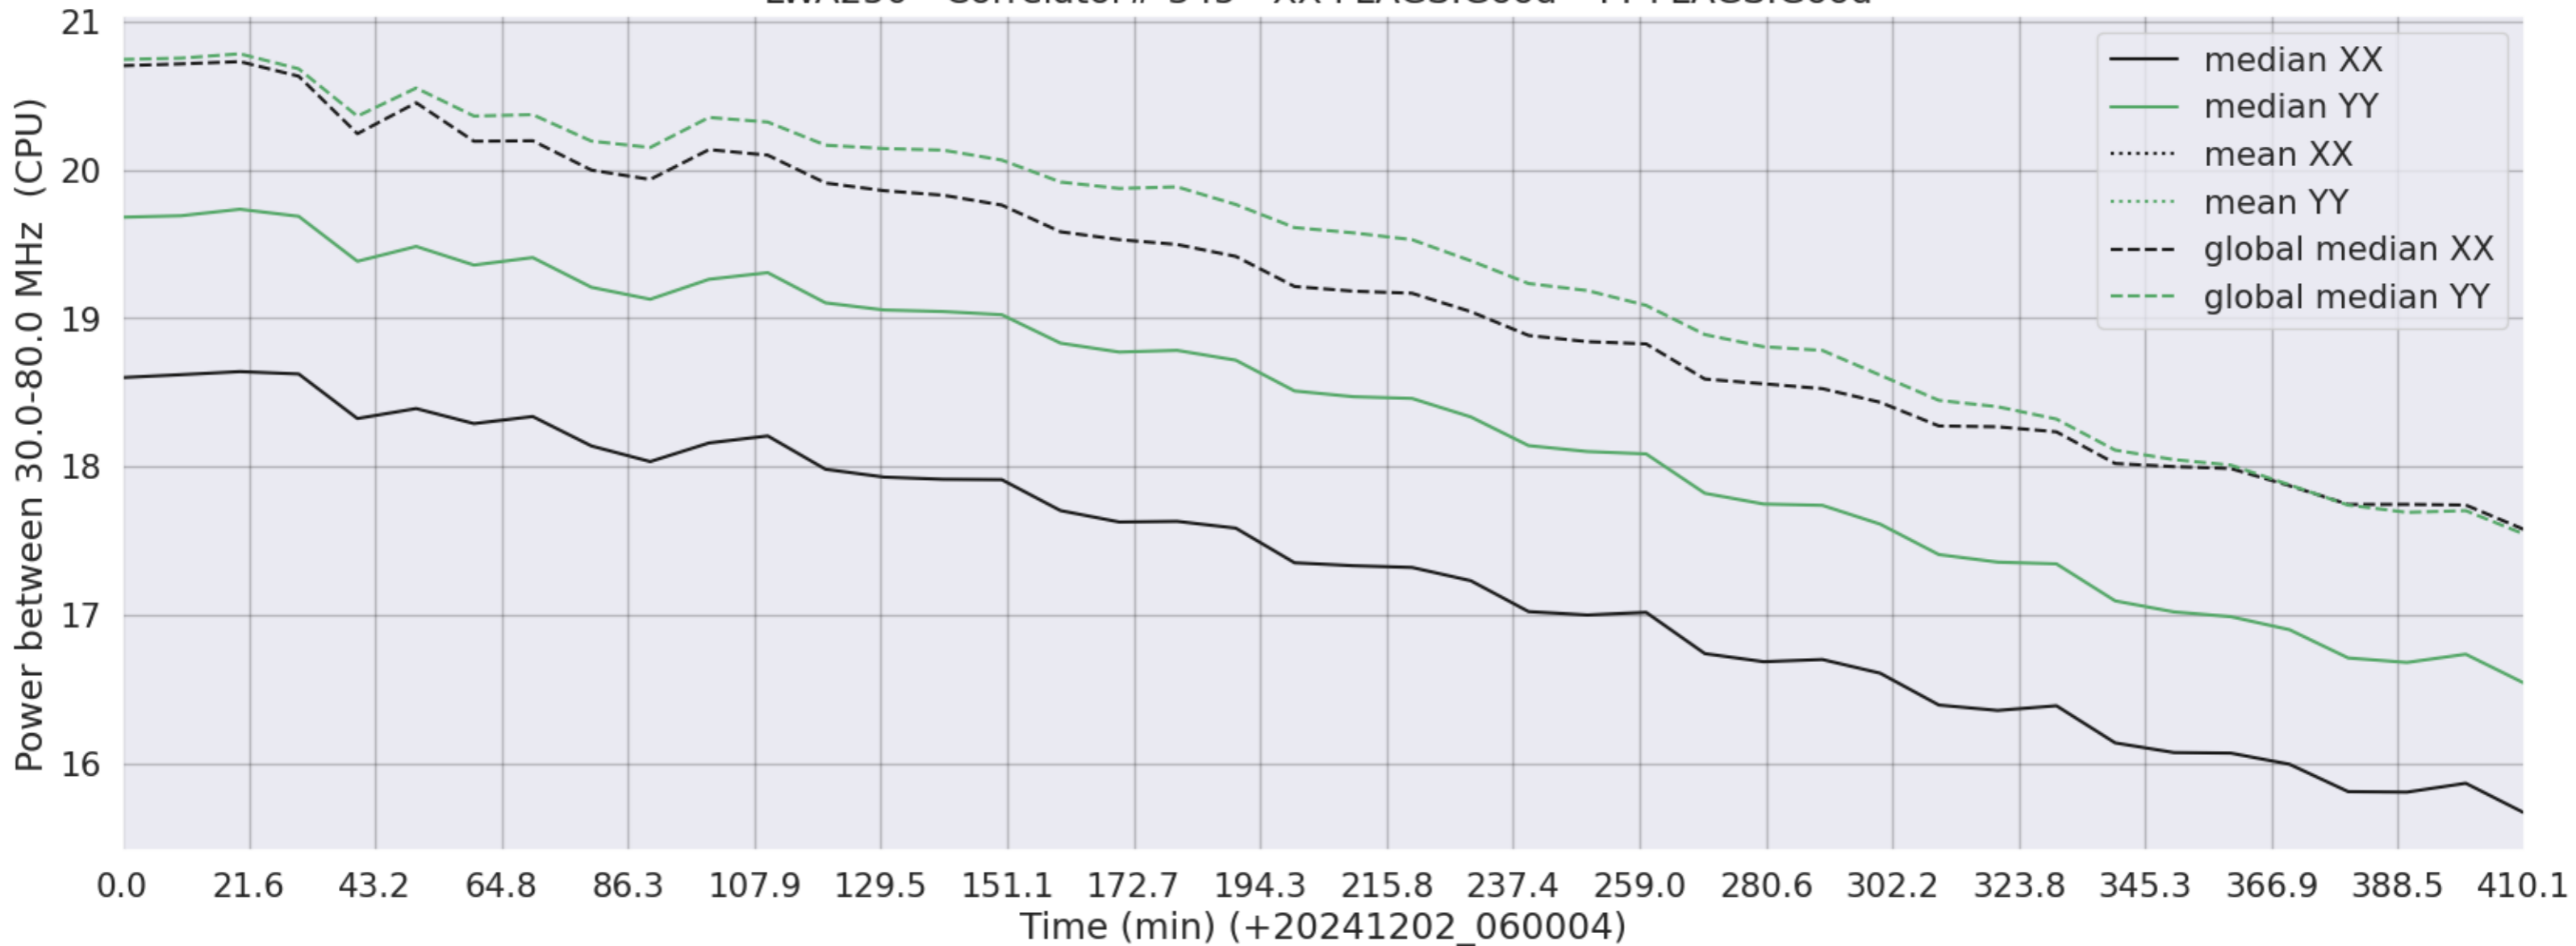

LWA261 - Correlator# 346 - XX FLAGS:Good - YY FLAGS:Good

LWA250 - Correlator# 345 - XX FLAGS:Good - YY FLAGS:Good