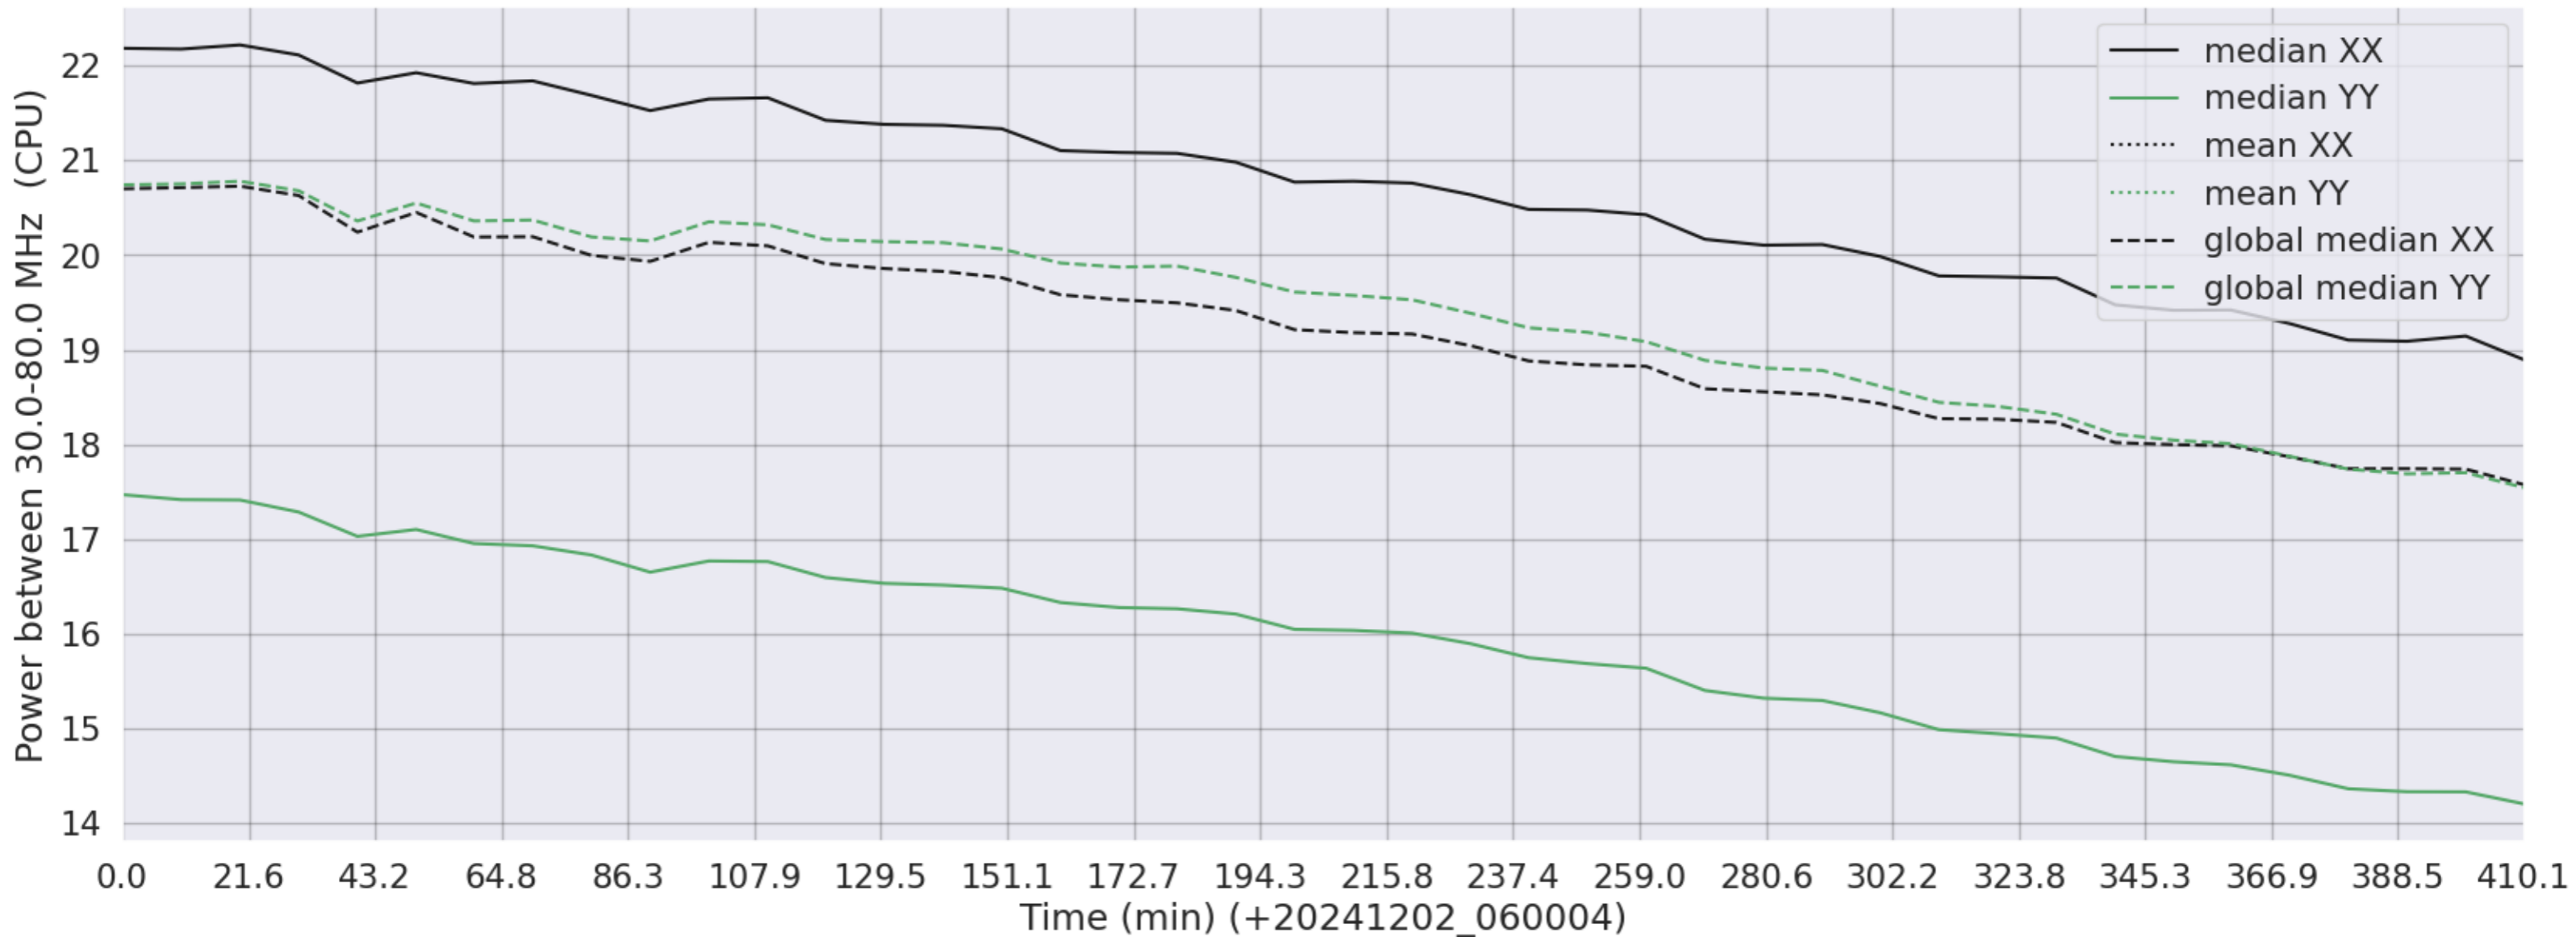

LWA337 - Correlator# 059 - XX FLAGS:Good - YY FLAGS:Good

LWA343 - Correlator# 058 - XX FLAGS:Good - YY FLAGS:Good