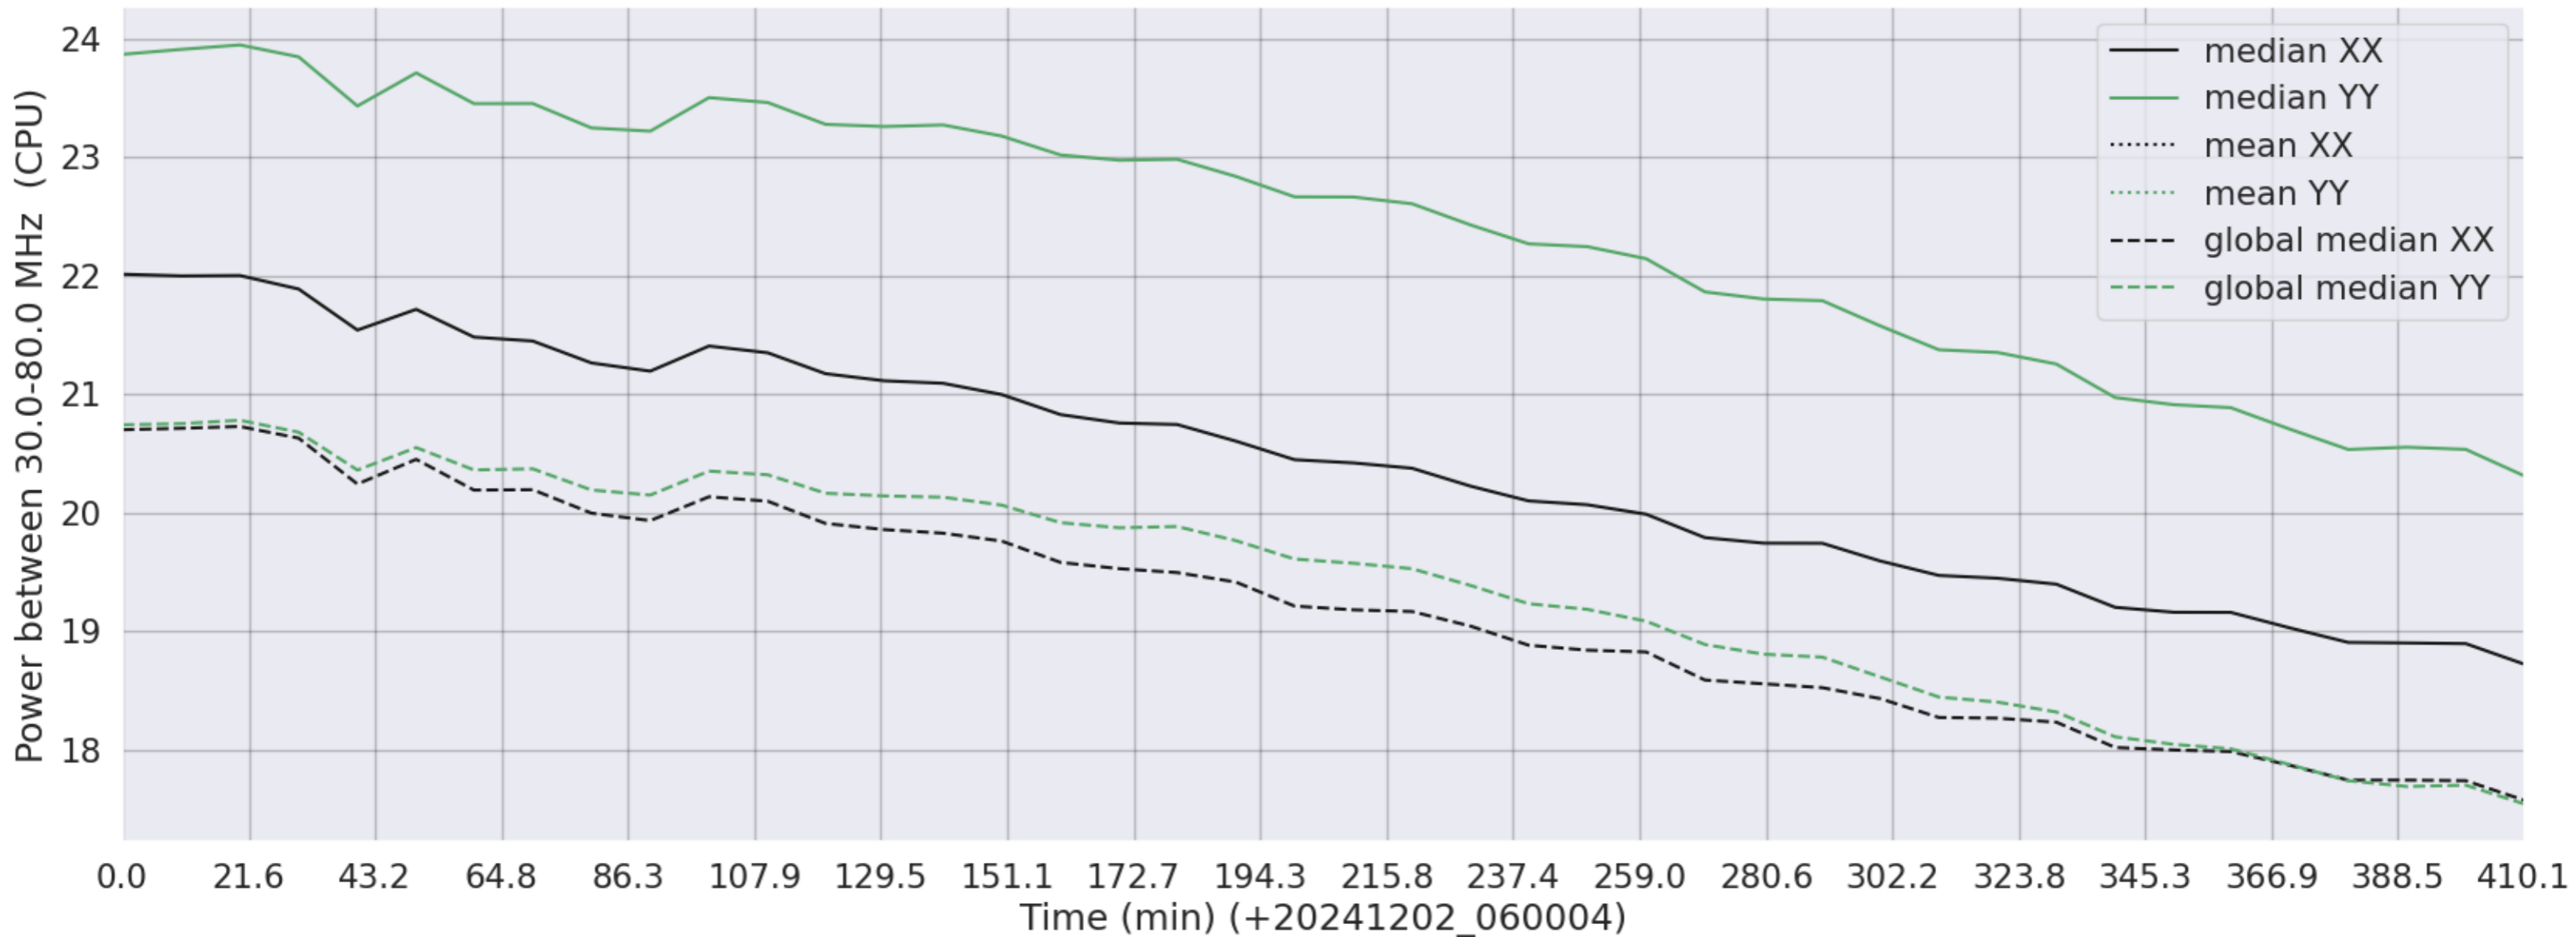

LWA211 - Correlator# 327 - XX FLAGS:Good - YY FLAGS:Good

LWA212 - Correlator# 326 - XX FLAGS:Good - YY FLAGS:Good