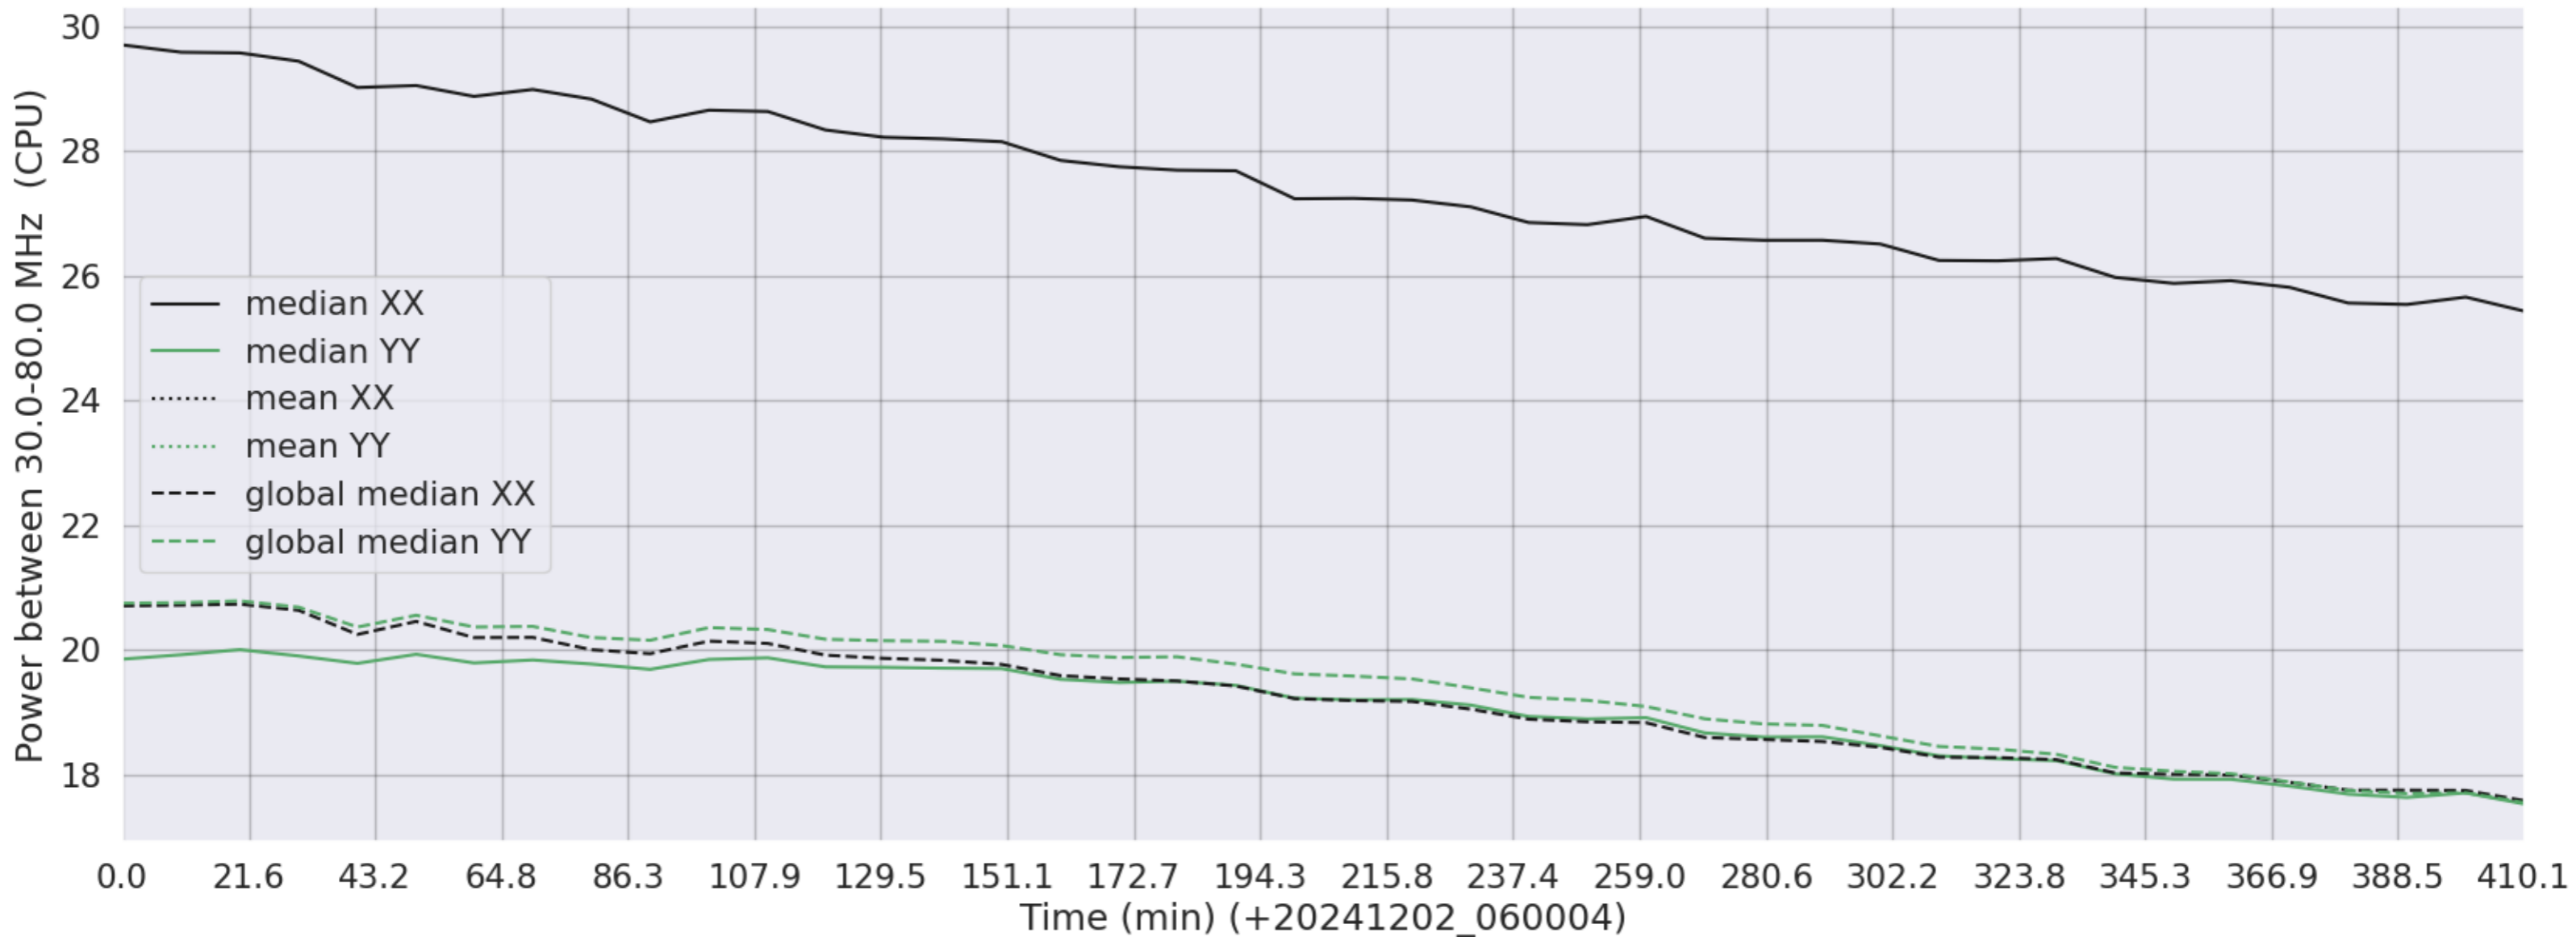

LWA313 - Correlator# 018 - XX FLAGS:Good - YY FLAGS:Good

LWA310 - Correlator# 017 - XX FLAGS:Good - YY FLAGS:Good