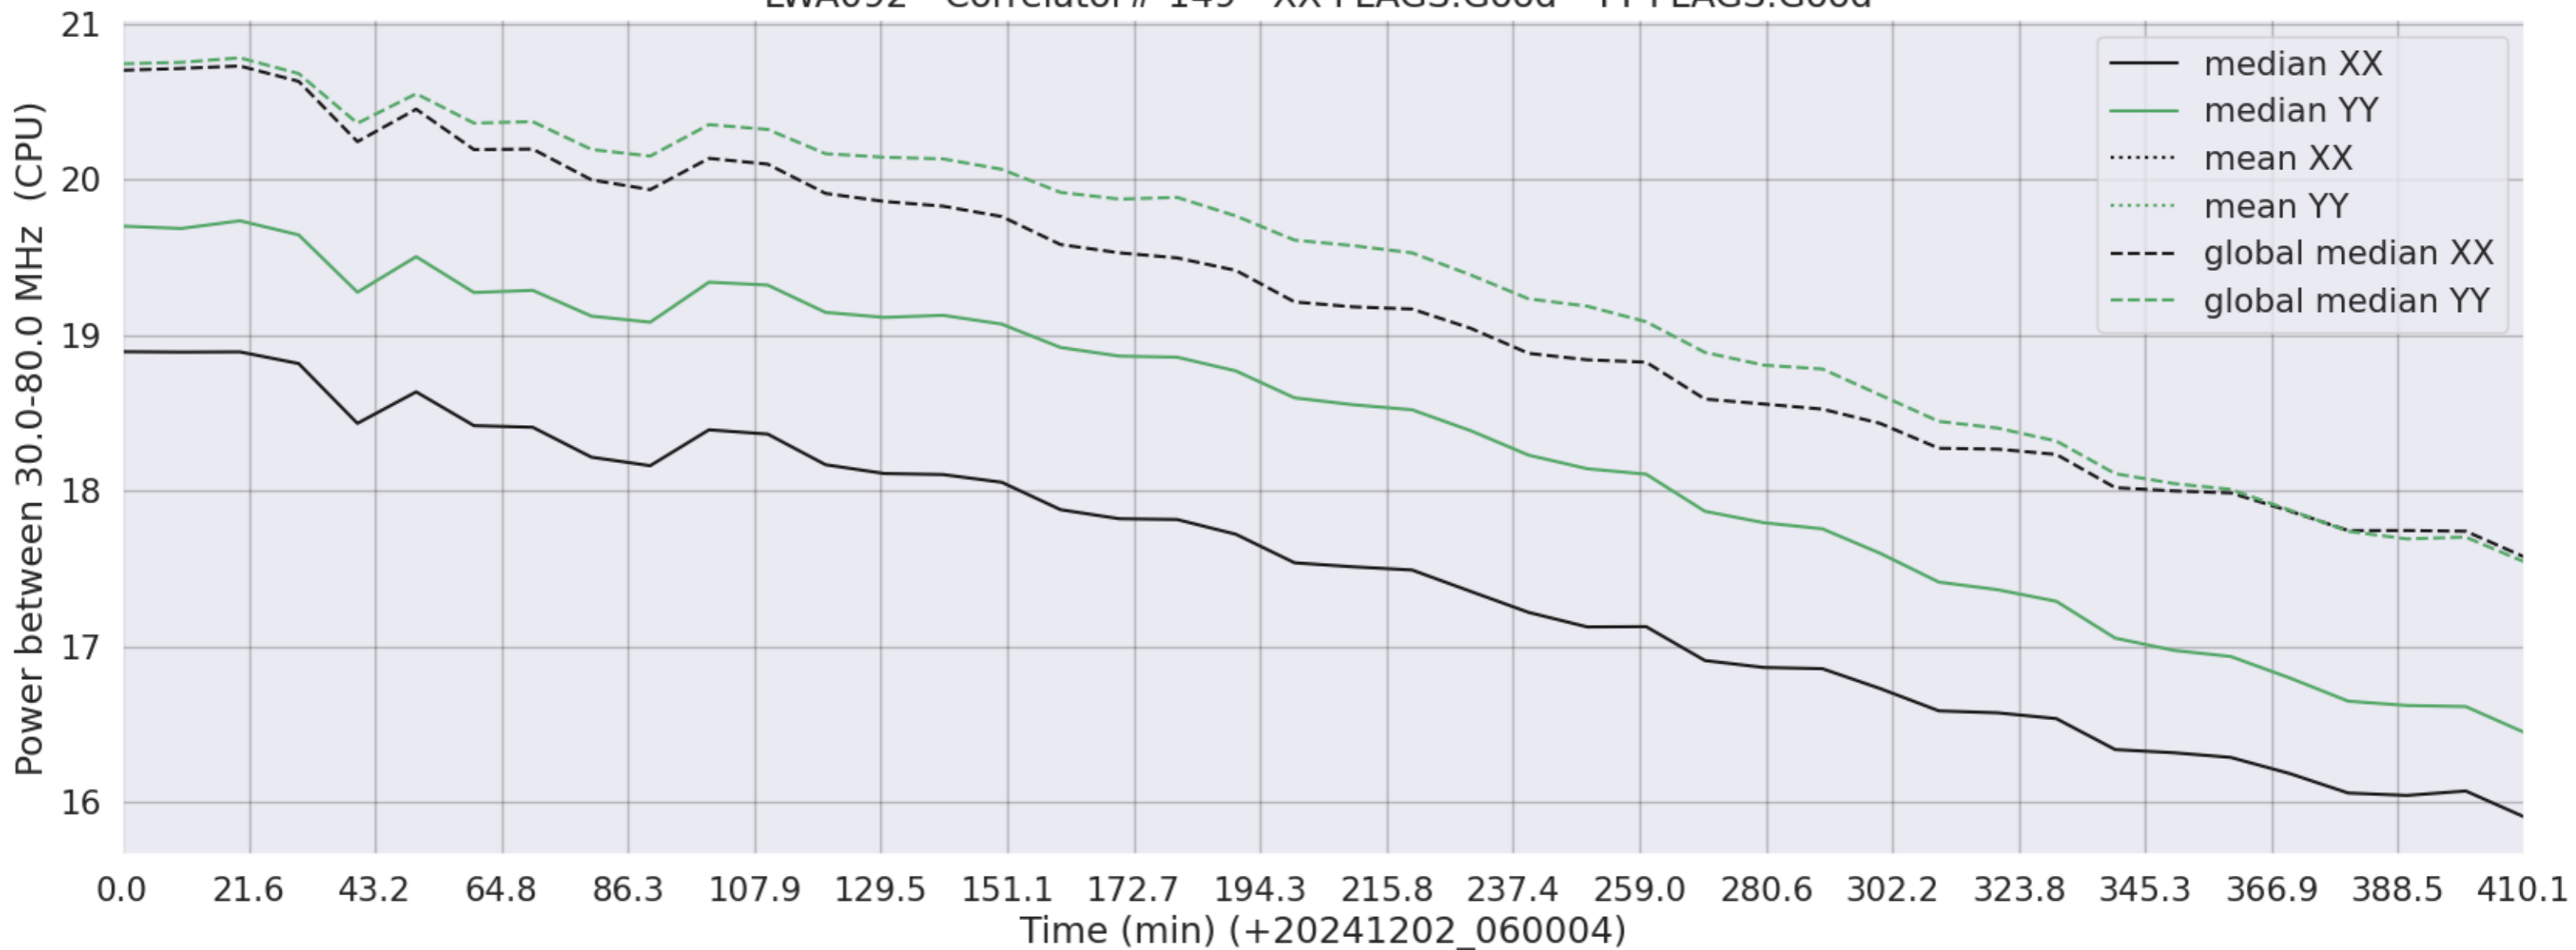

LWA095 - Correlator# 150 - XX FLAGS:Good - YY FLAGS:Good

LWA092 - Correlator# 149 - XX FLAGS:Good - YY FLAGS:Good