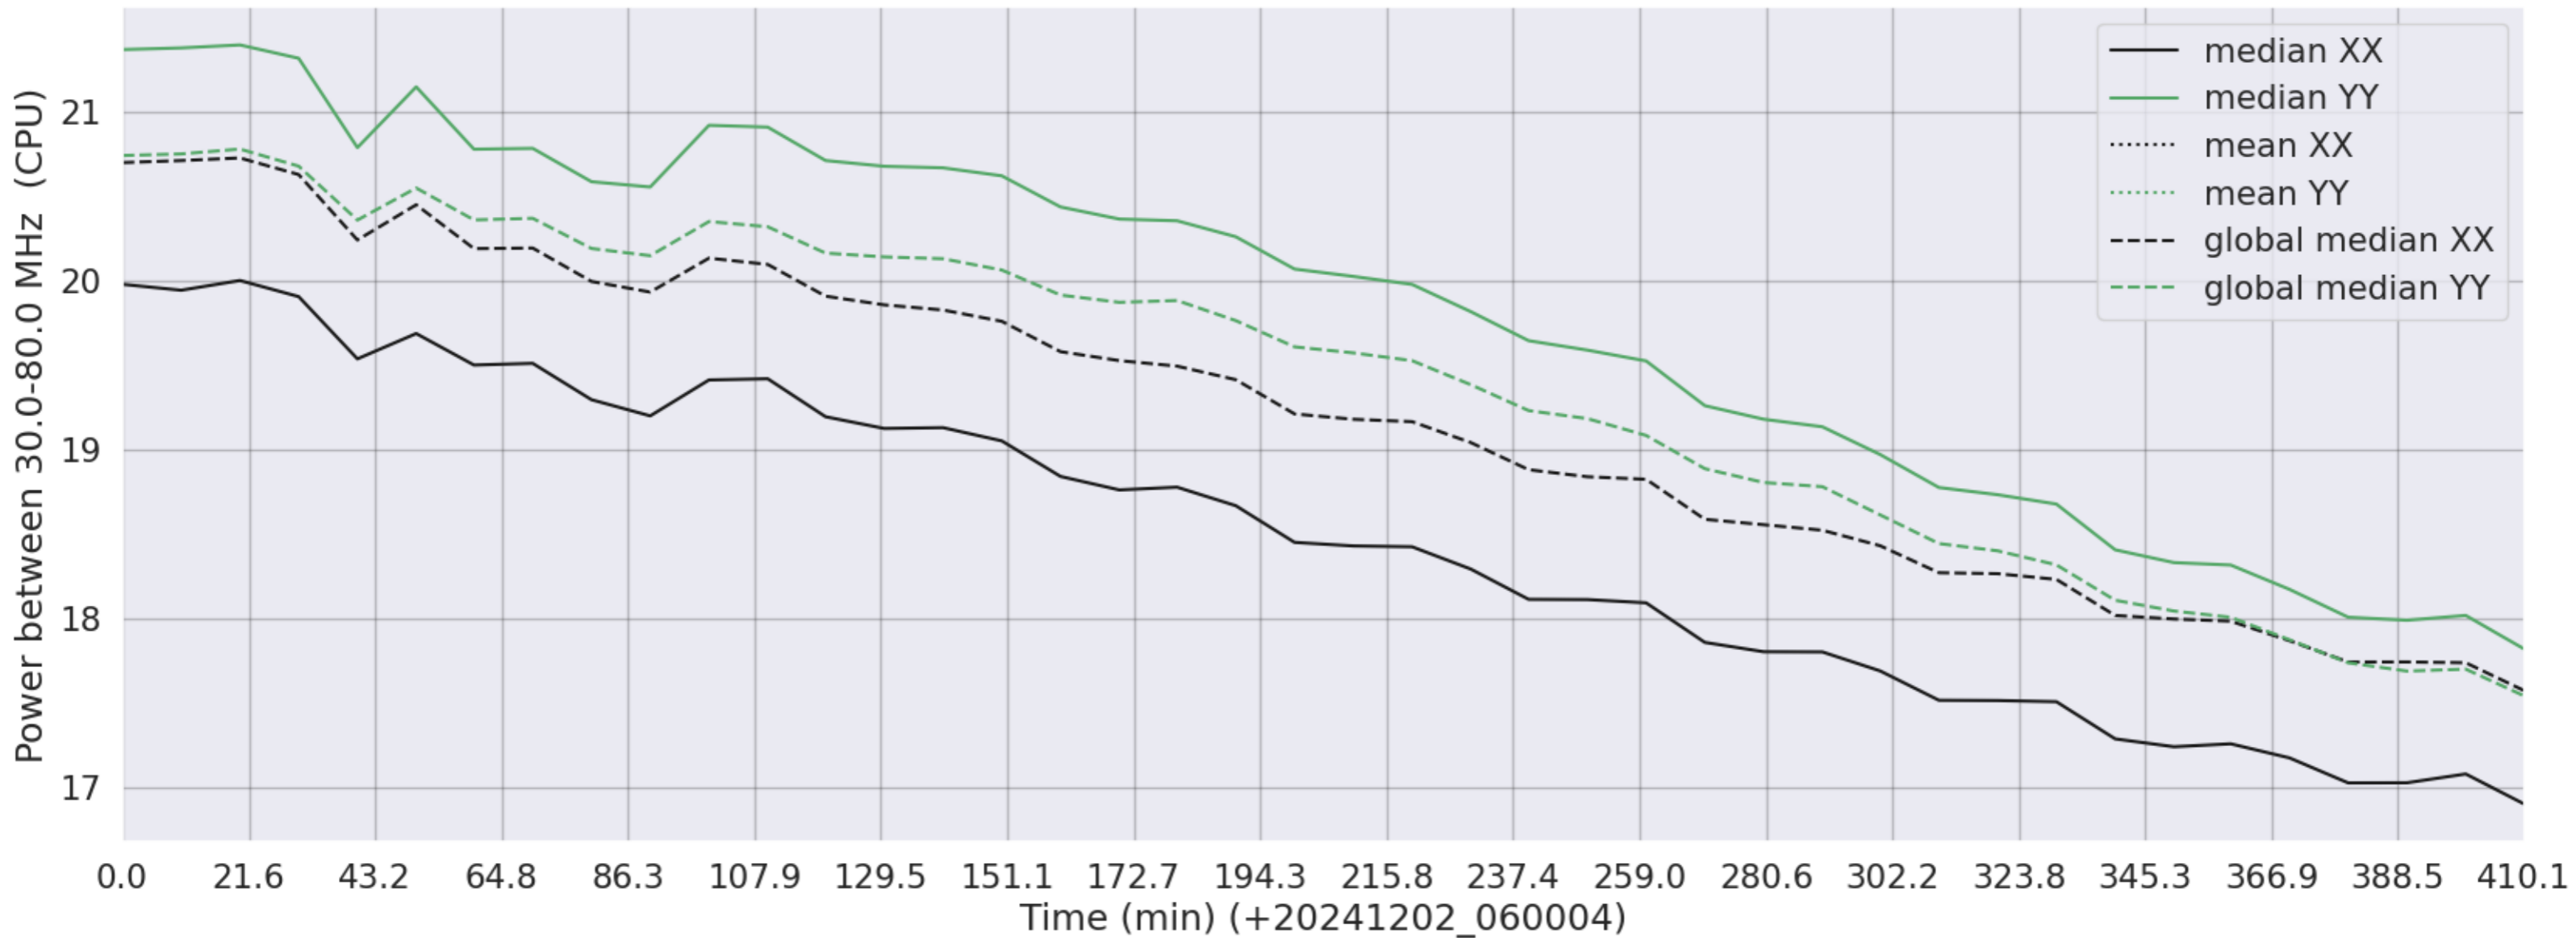

LWA149 - Correlator# 216 - XX FLAGS:Good - YY FLAGS:Good

LWA148 - Correlator# 217 - XX FLAGS:Good - YY FLAGS:Good

LWA151 - Correlator# 218 - XX FLAGS:Good - YY FLAGS:Good

LWA172 - Correlator# 219 - XX FLAGS:Good - YY FLAGS:Good