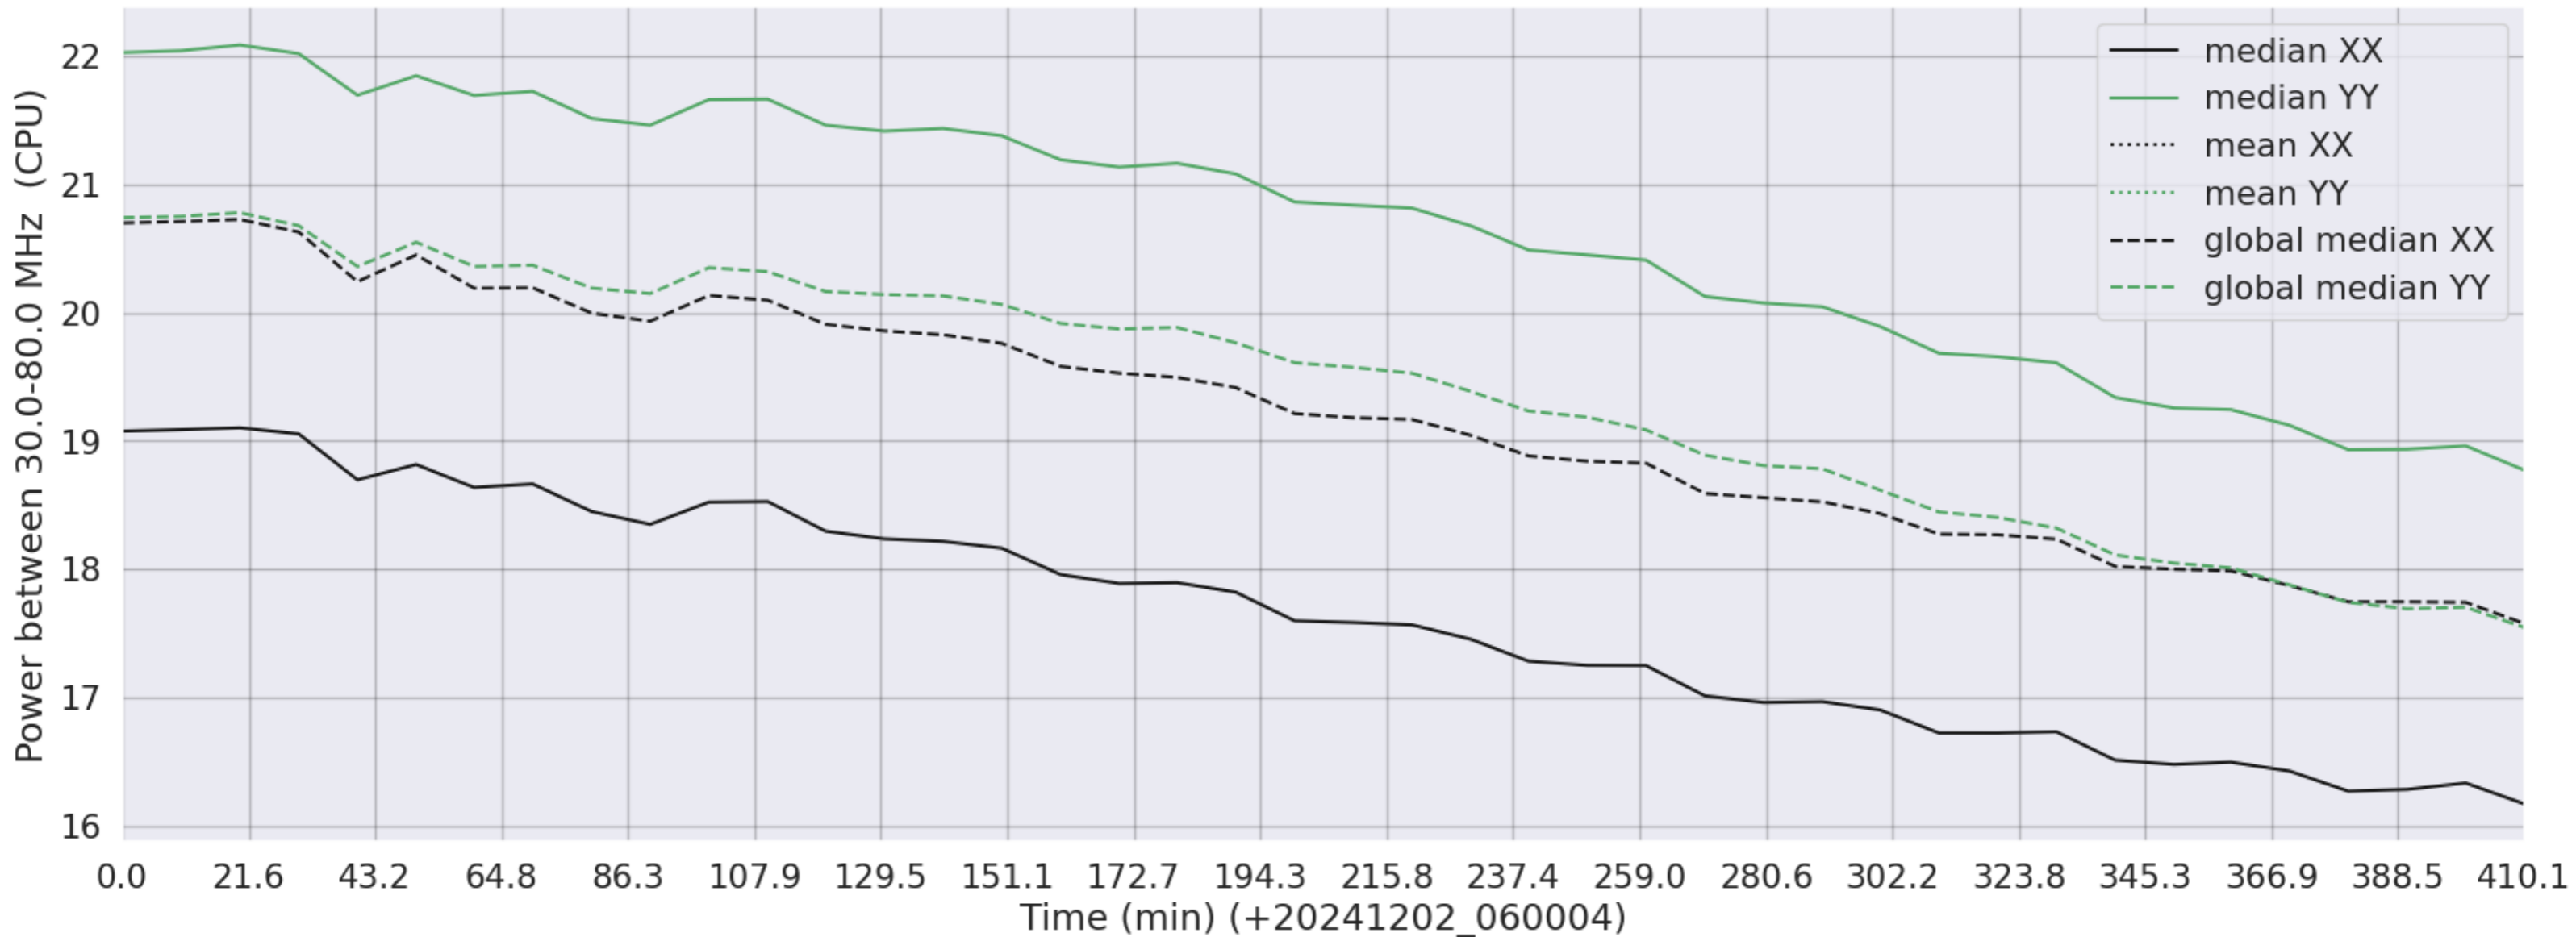

LWA171 - Correlator# 291 - XX FLAGS:Good - YY FLAGS:Good

LWA173 - Correlator# 290 - XX FLAGS:Good - YY FLAGS:Good