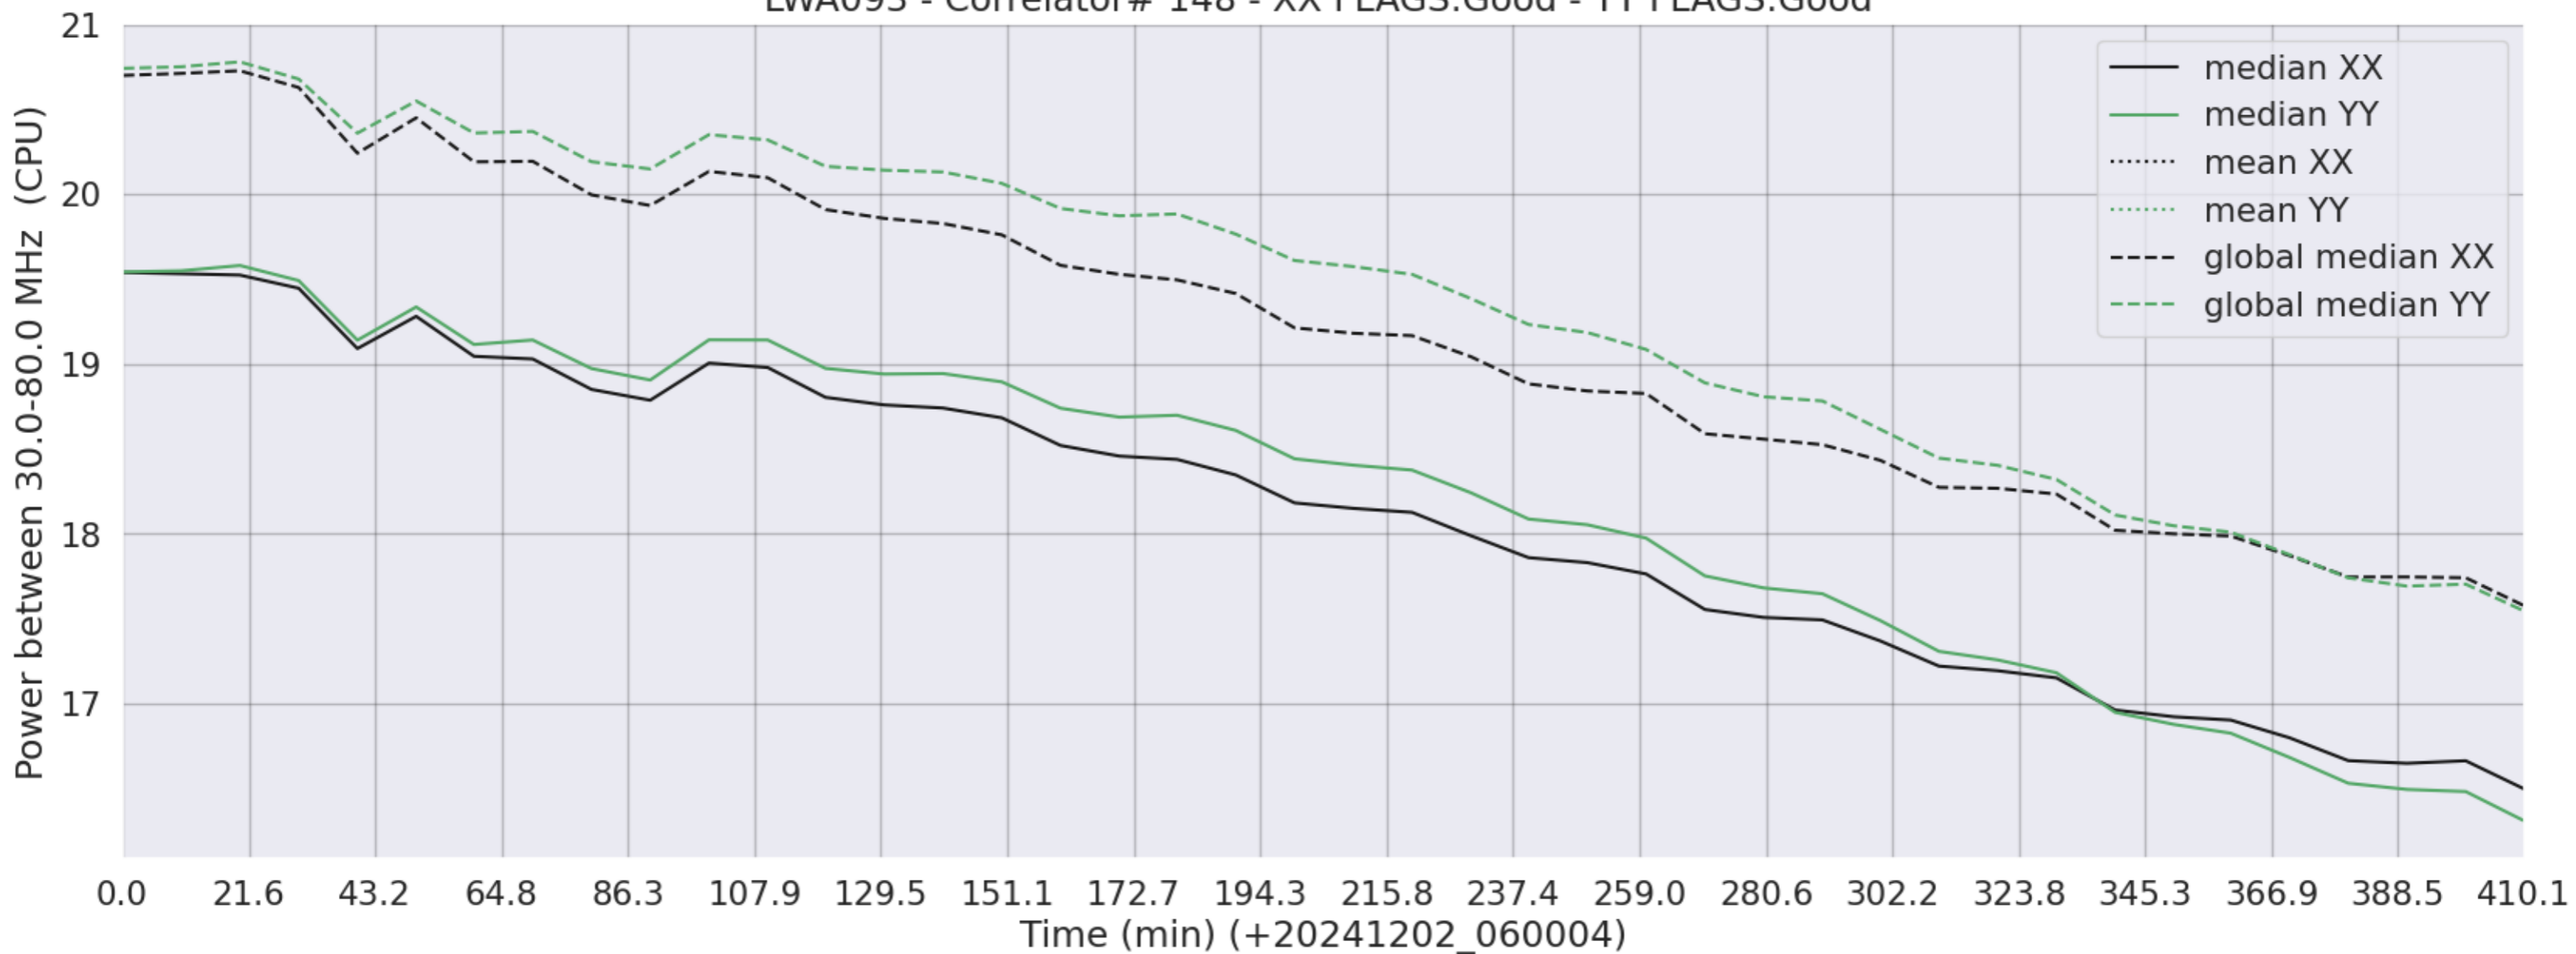

LWA092 - Correlator# 149 - XX FLAGS:Good - YY FLAGS:Good

LWA093 - Correlator# 148 - XX FLAGS:Good - YY FLAGS:Good