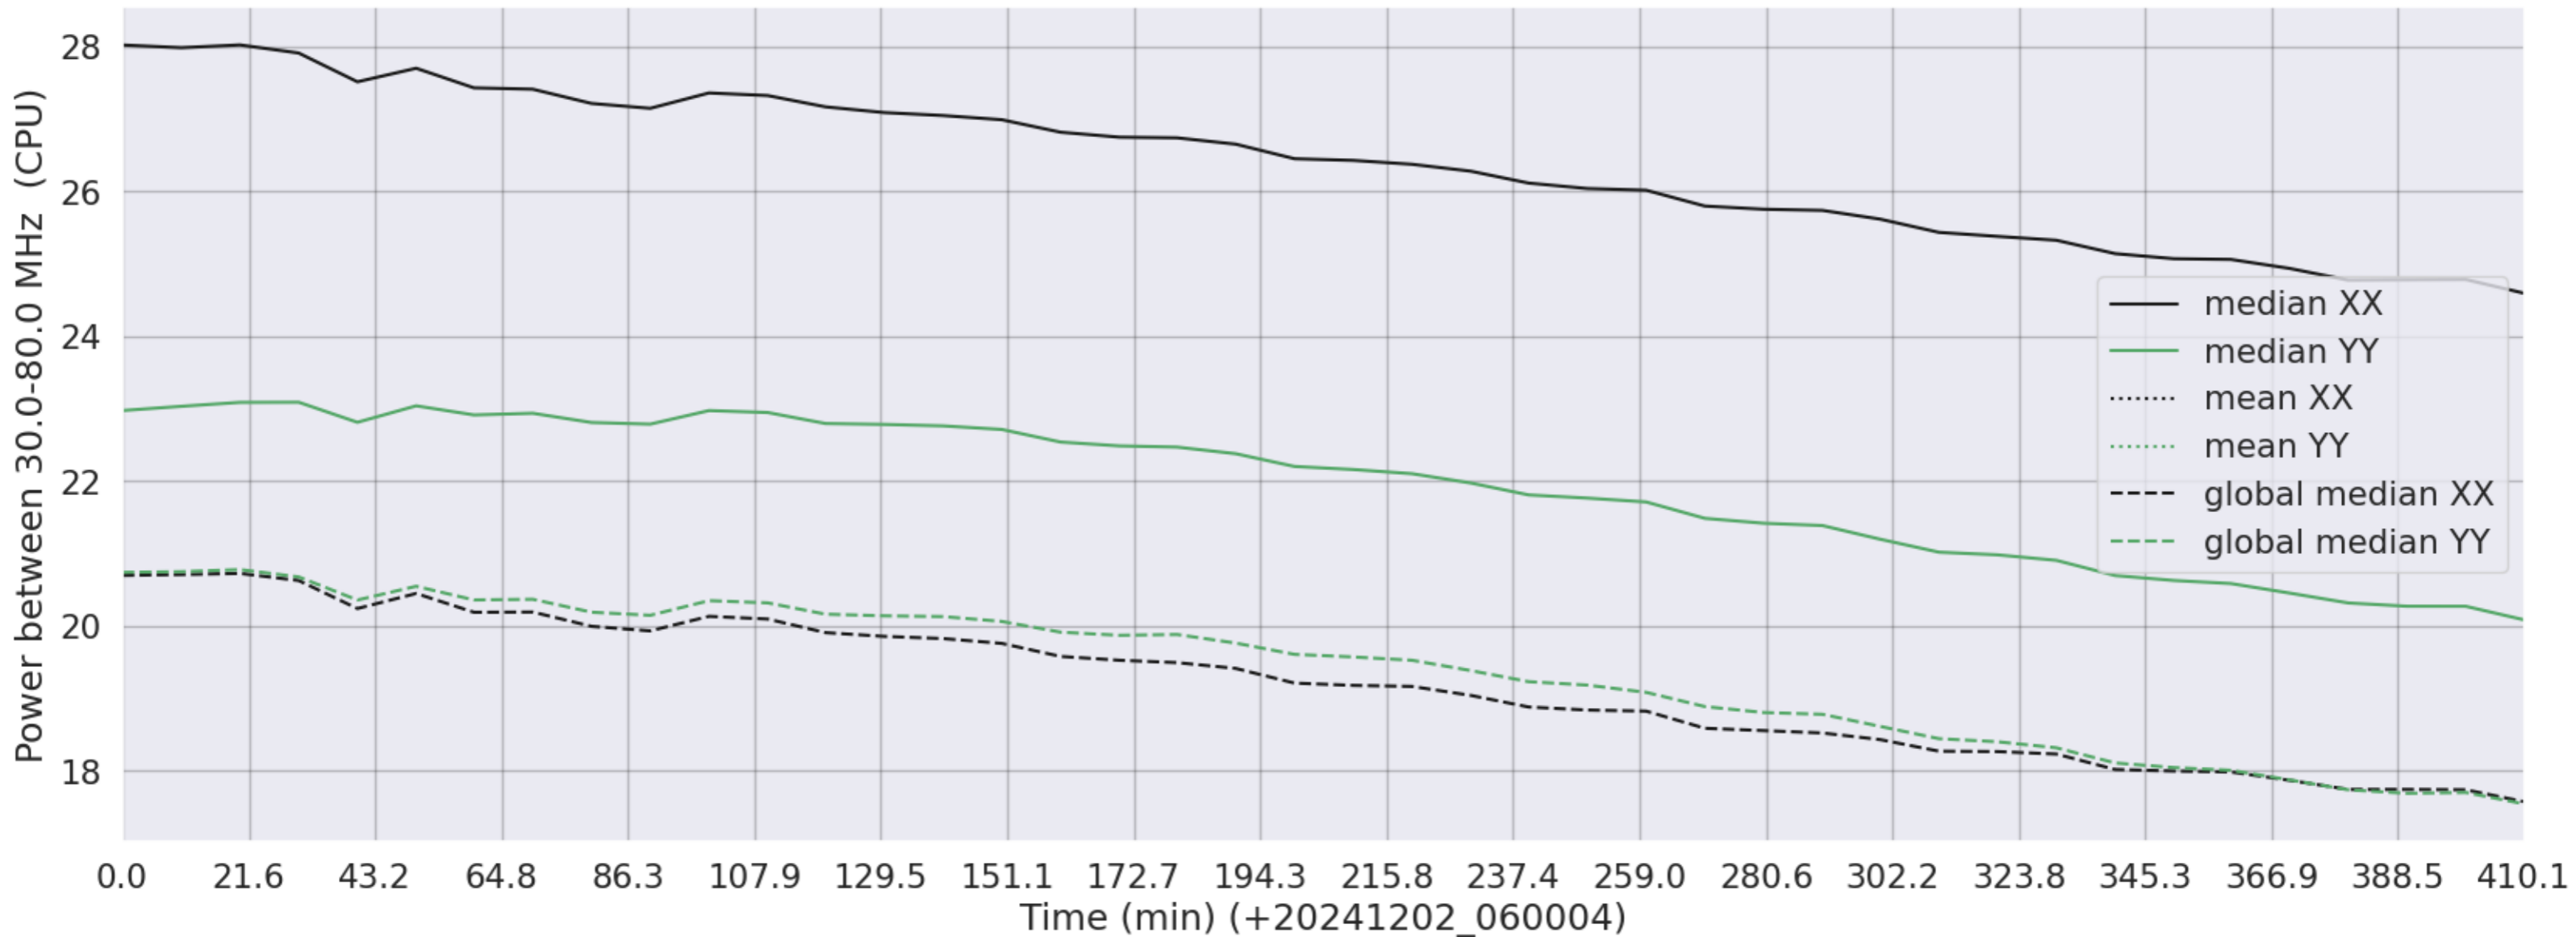

LWA315 - Correlator# 350 - XX FLAGS:Good - YY FLAGS:Good

LWA264 - Correlator# 349 - XX FLAGS:Good - YY FLAGS:Good