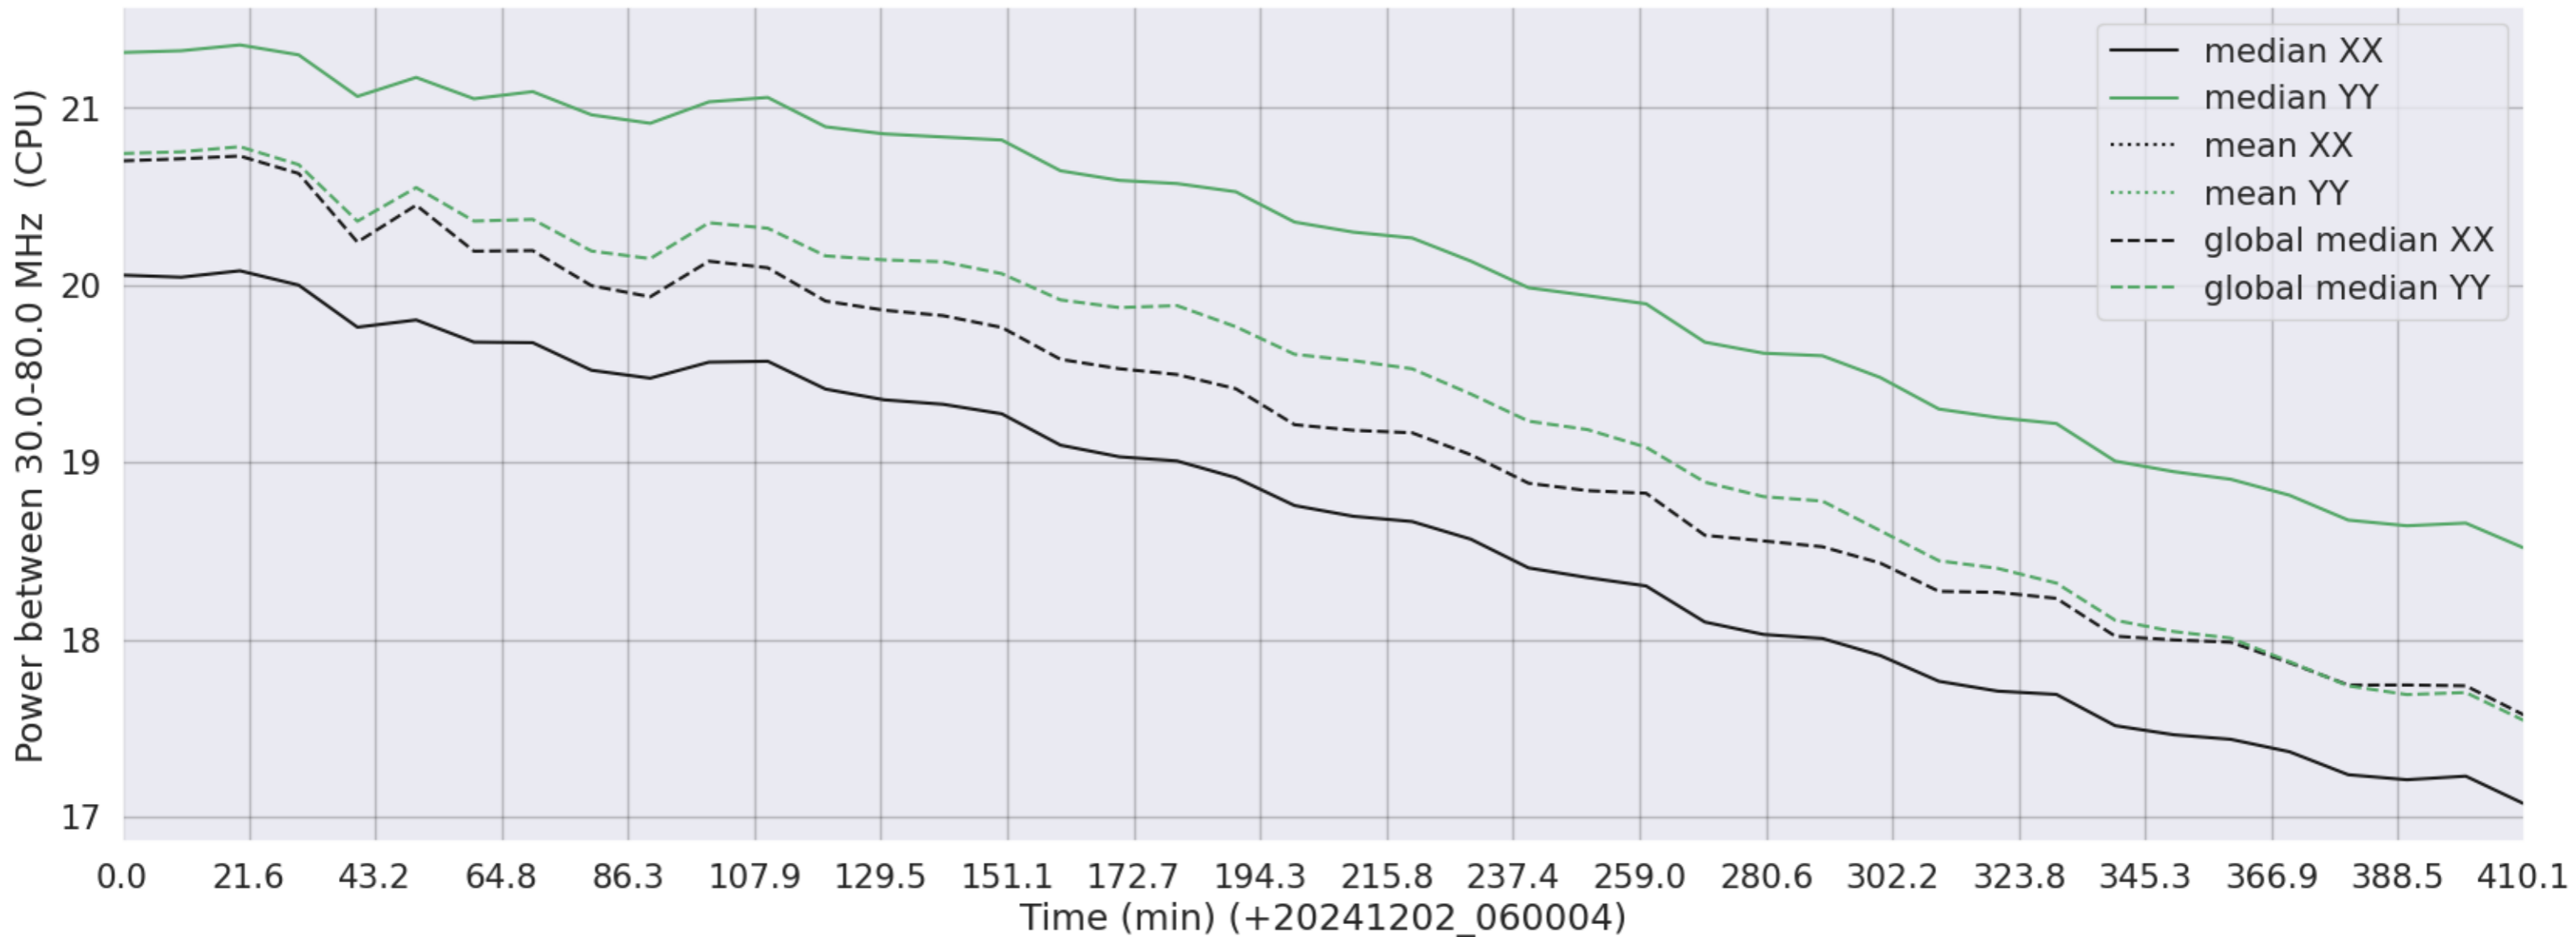

LWA319 - Correlator# 190 - XX FLAGS:Good - YY FLAGS:Good

LWA289 - Correlator# 189 - XX FLAGS:Good - YY FLAGS:Good