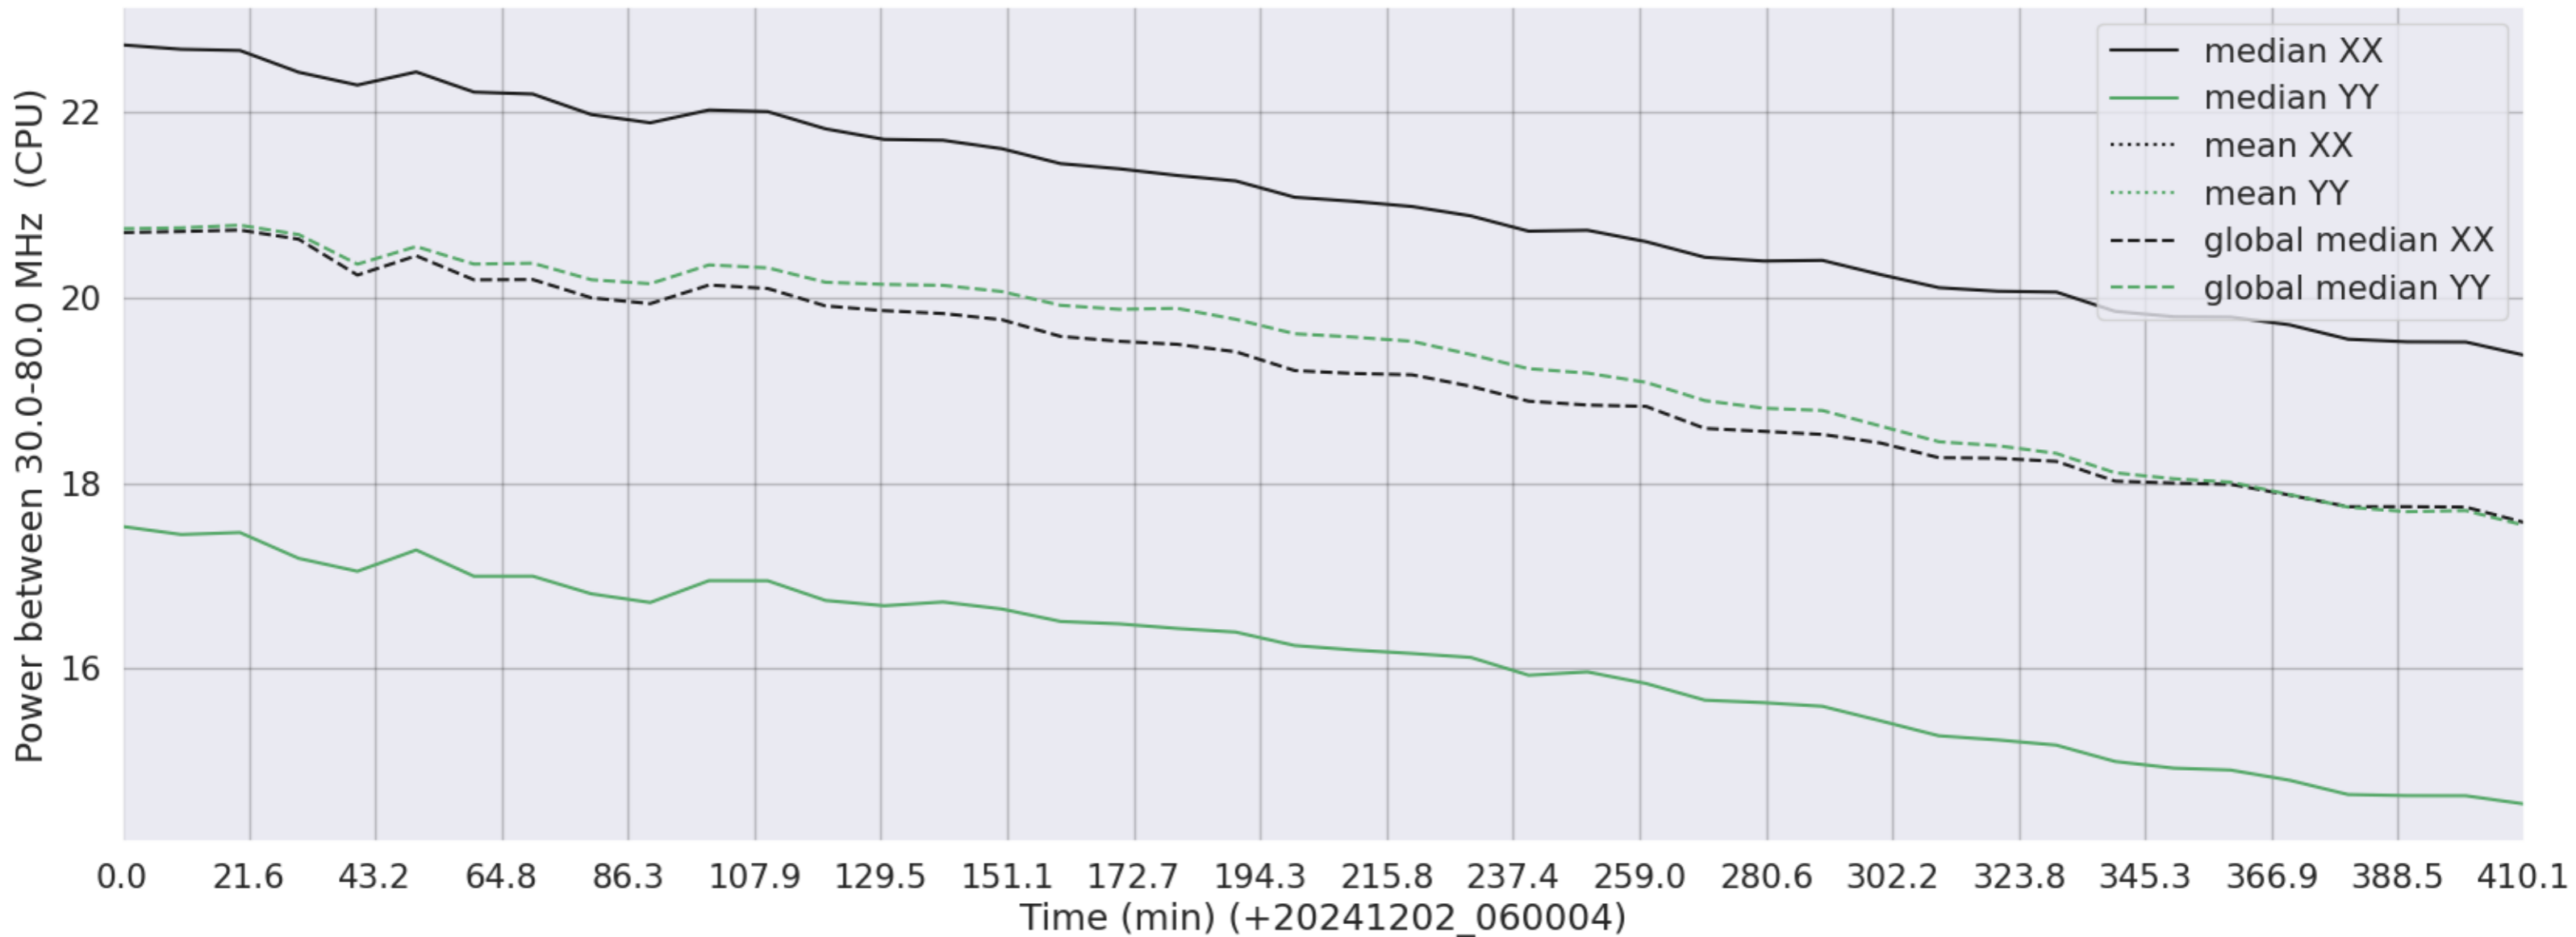

LWA362 - Correlator# 030 - XX FLAGS:Good - YY FLAGS:Good

LWA341 - Correlator# 029 - XX FLAGS:Good - YY FLAGS:Good