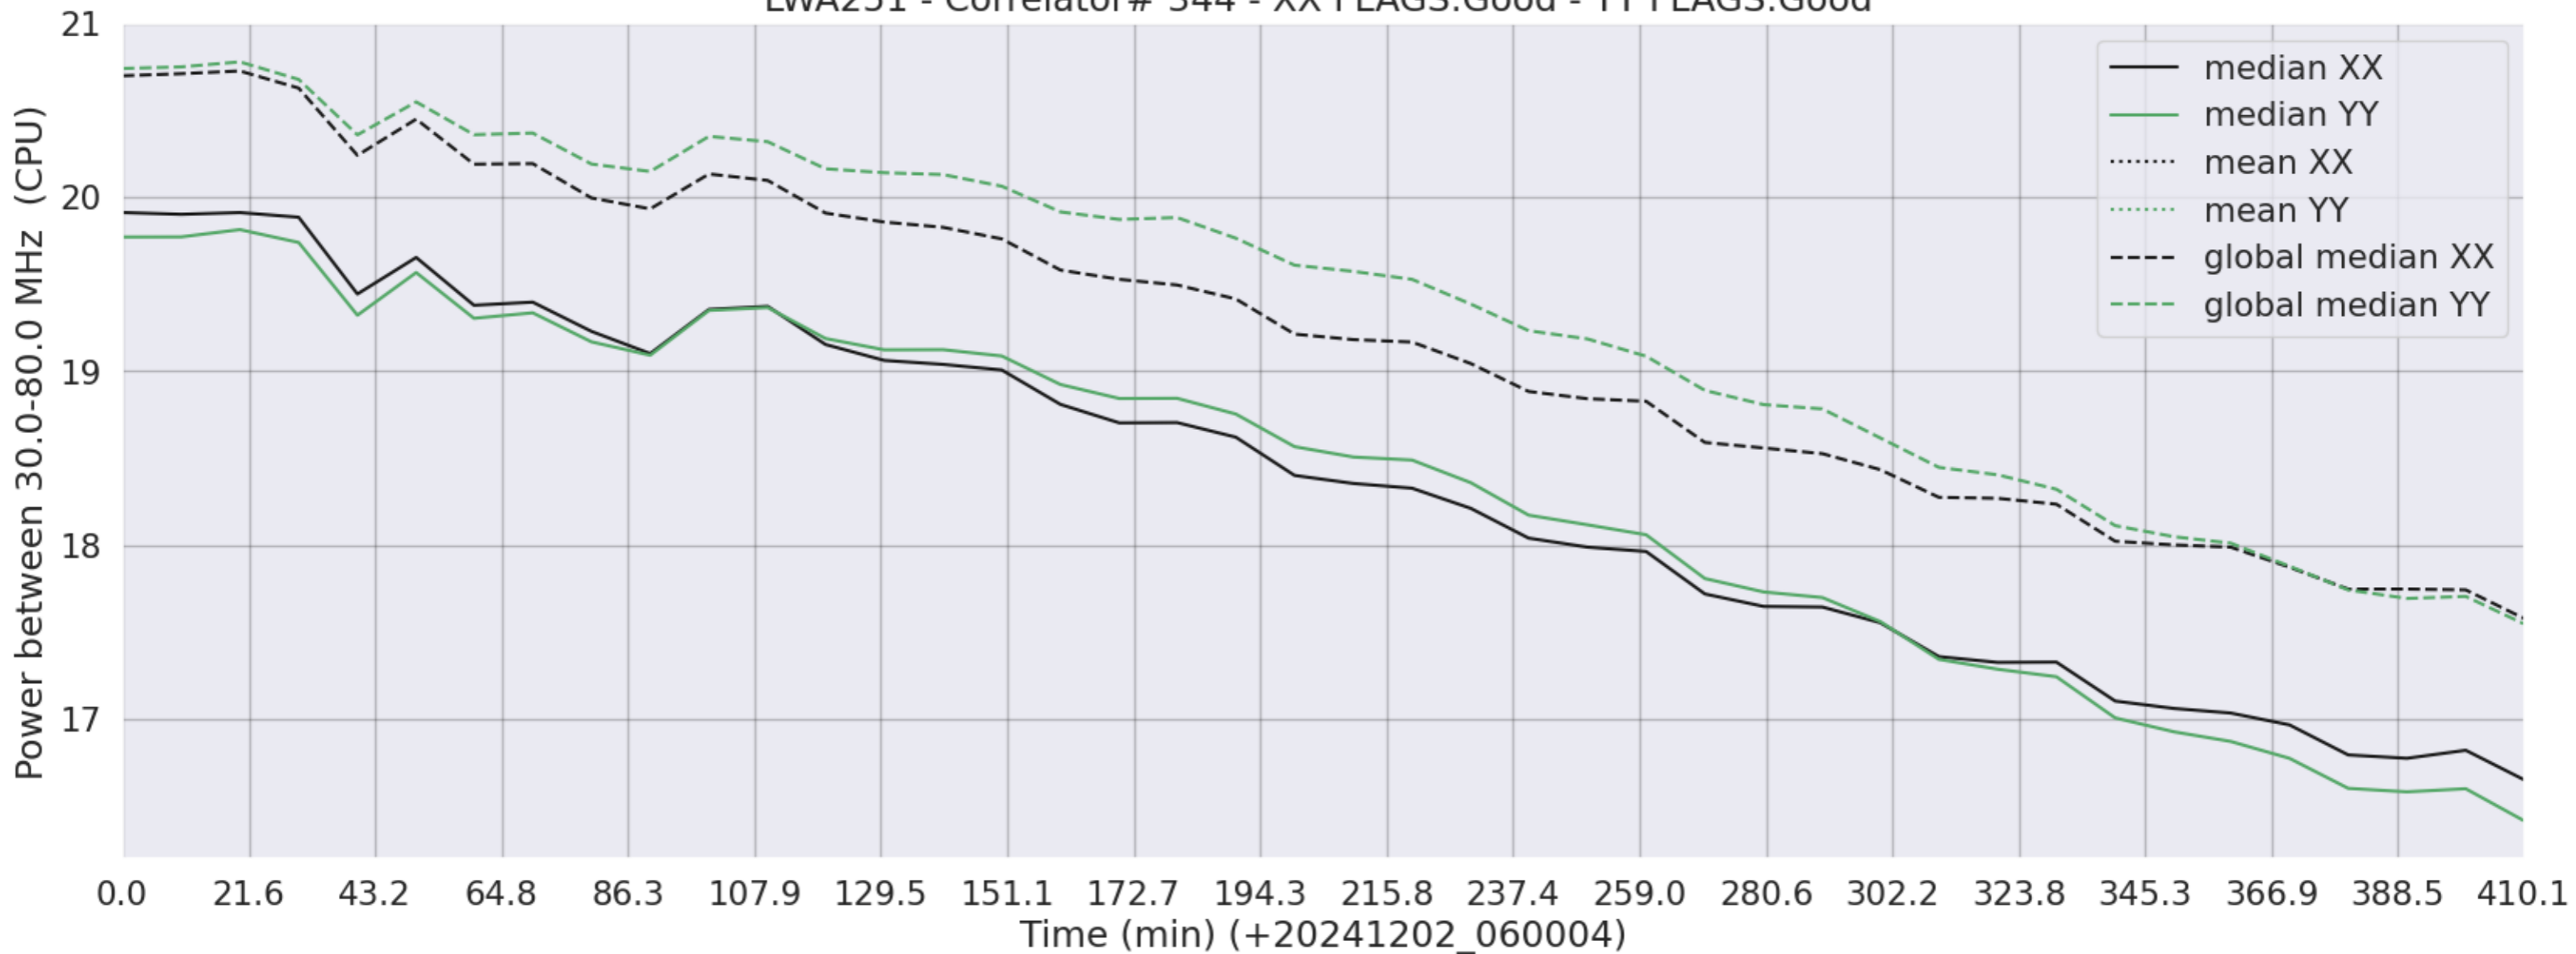

LWA250 - Correlator# 345 - XX FLAGS:Good - YY FLAGS:Good

LWA251 - Correlator# 344 - XX FLAGS:Good - YY FLAGS:Good