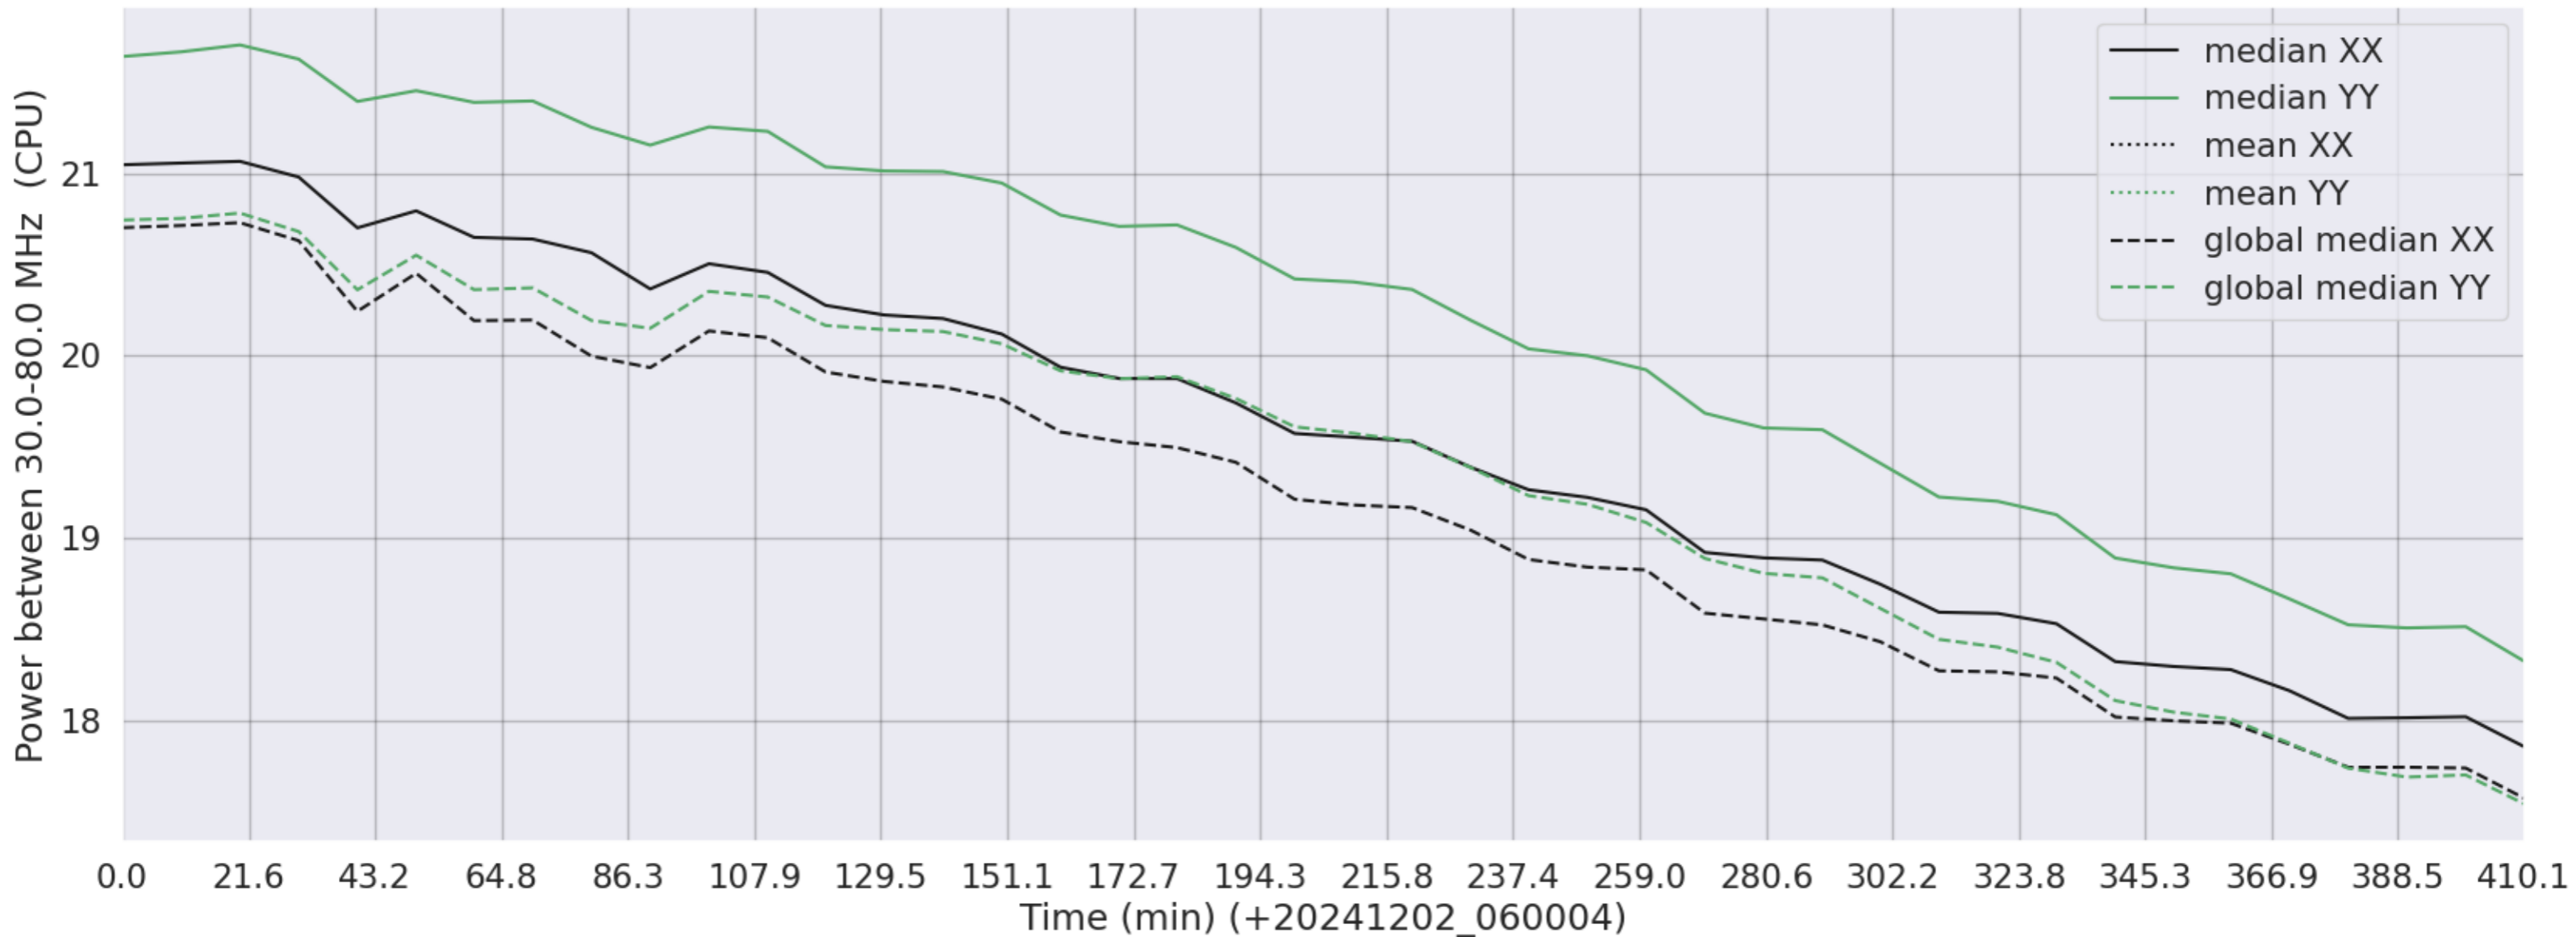

LWA051 - Correlator# 114 - XX FLAGS:Good - YY FLAGS:Good

LWA048 - Correlator# 113 - XX FLAGS:Good - YY FLAGS:Good