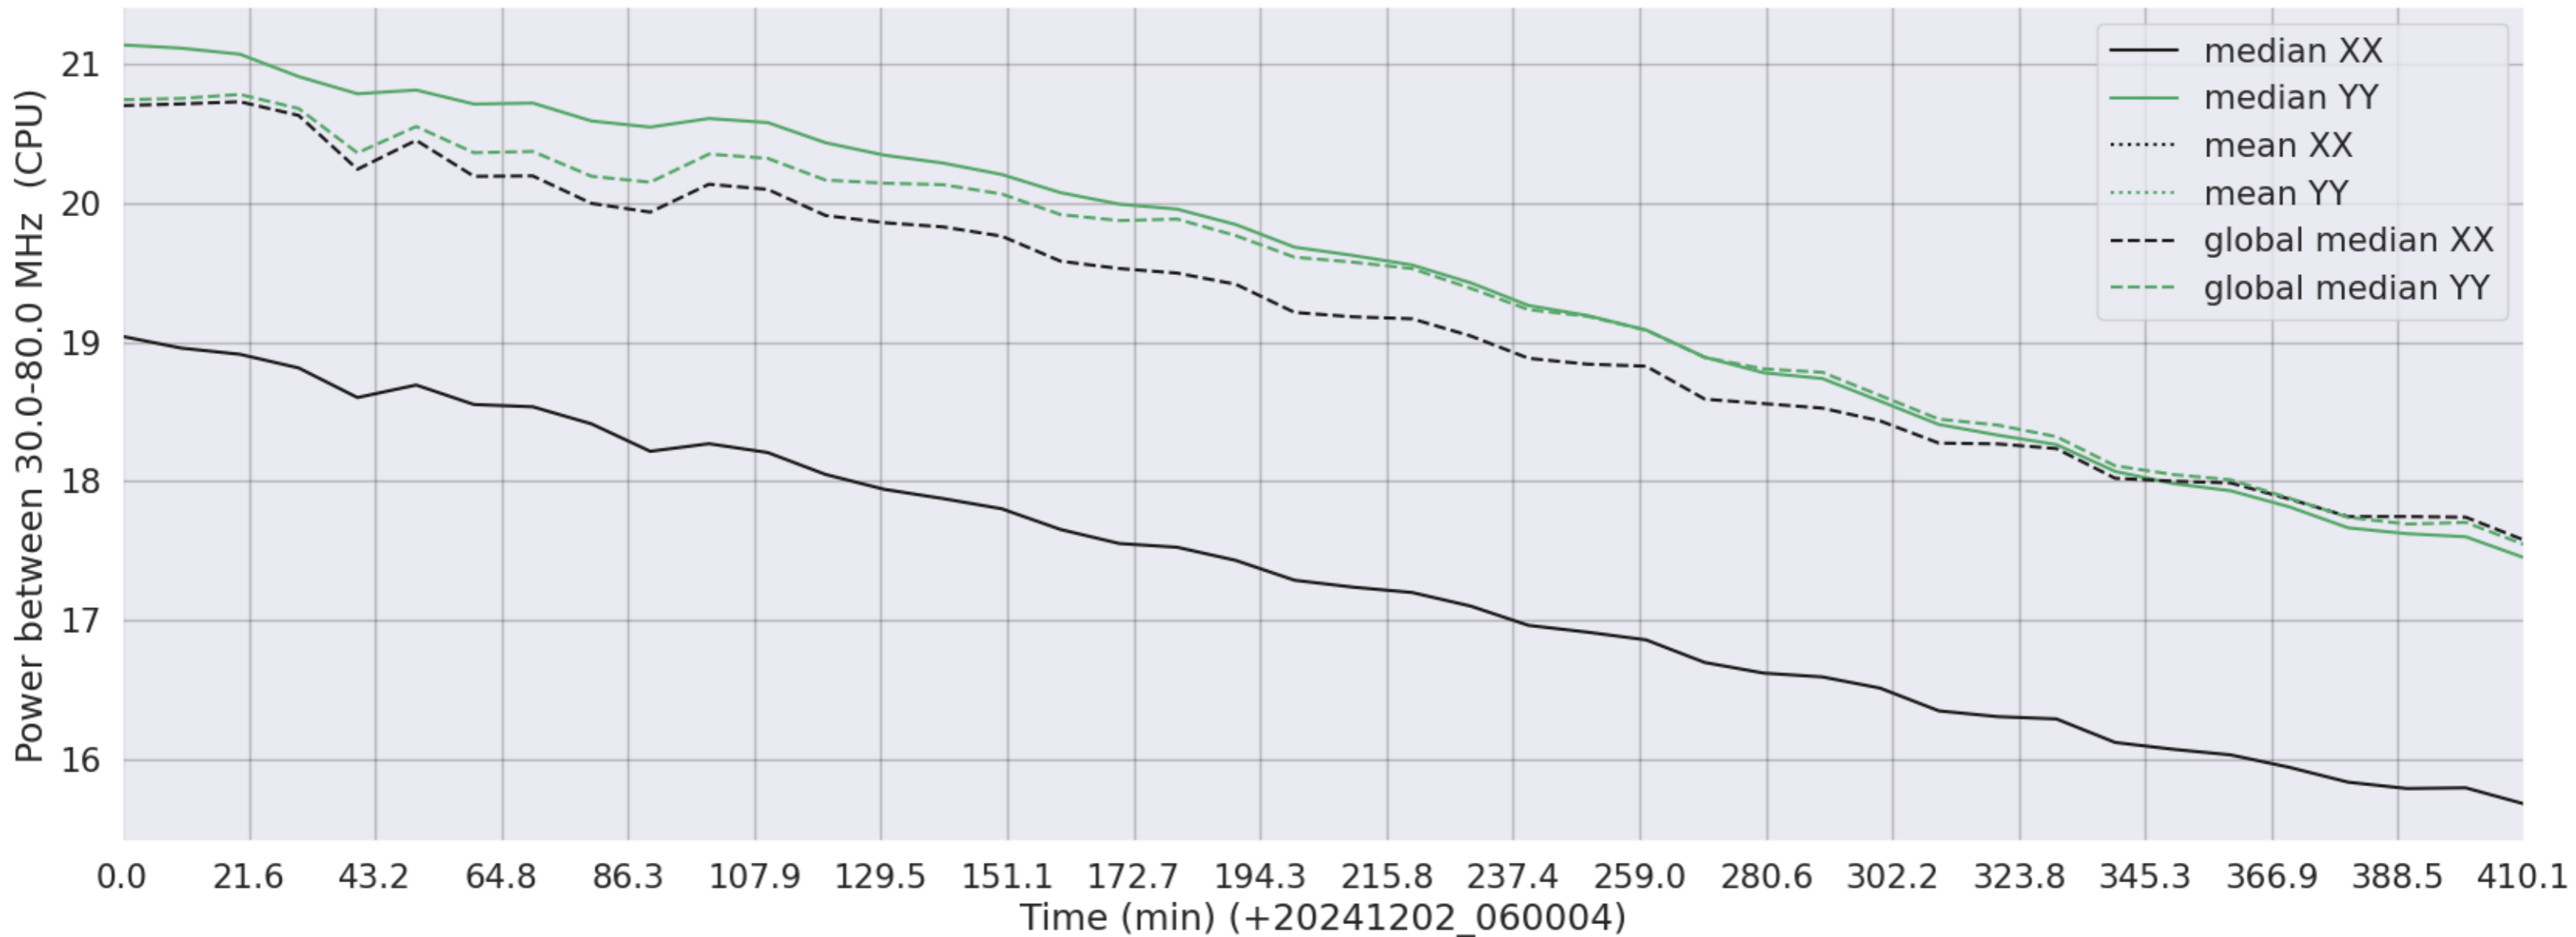

LWA339 - Correlator# 027 - XX FLAGS:Good - YY FLAGS:Good

LWA340 - Correlator# 026 - XX FLAGS:Good - YY FLAGS:Good