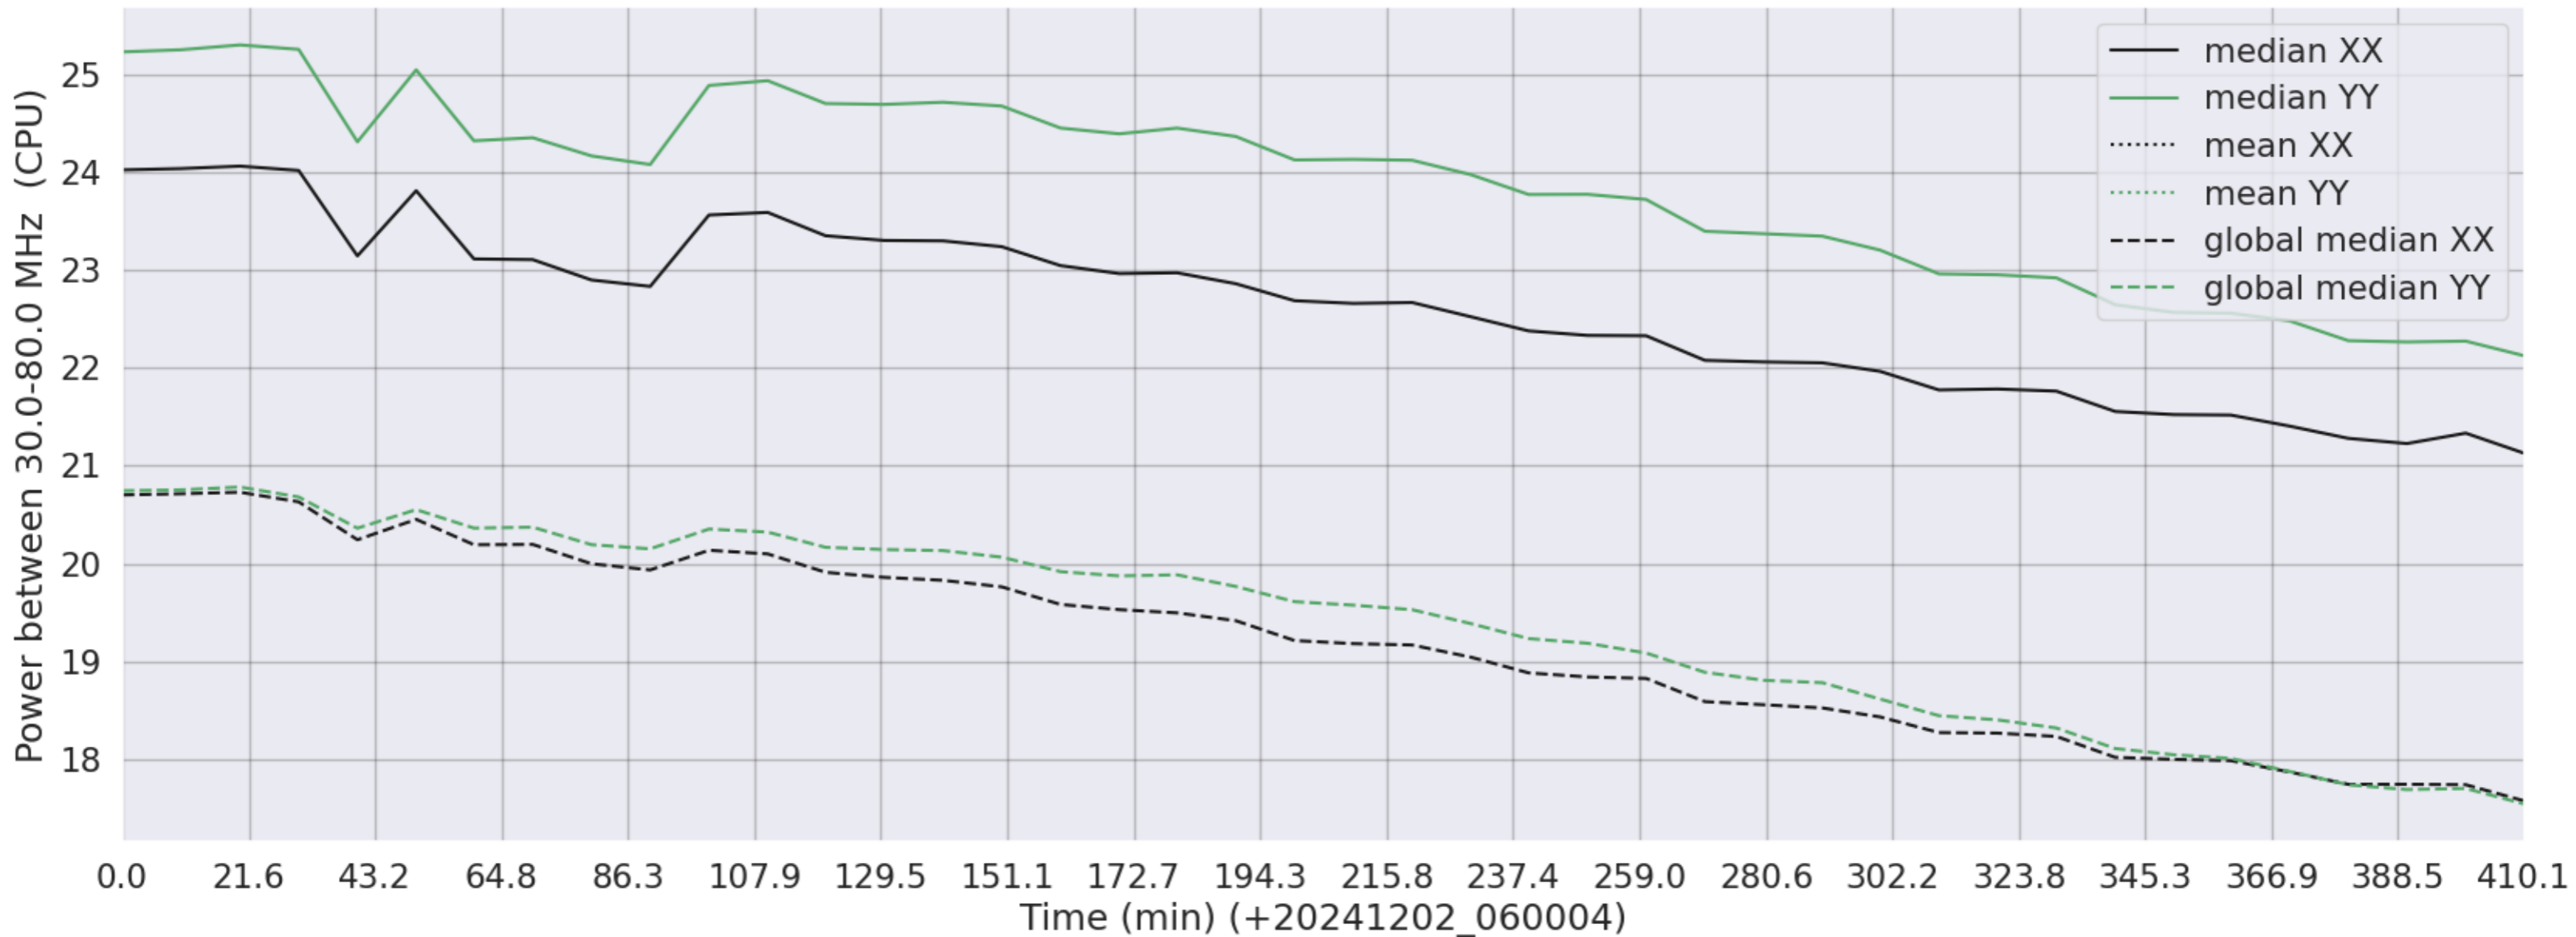

LWA349 - Correlator# 282 - XX FLAGS:Good - YY FLAGS:Good

LWA225 - Correlator# 281 - XX FLAGS:Good - YY FLAGS:Good