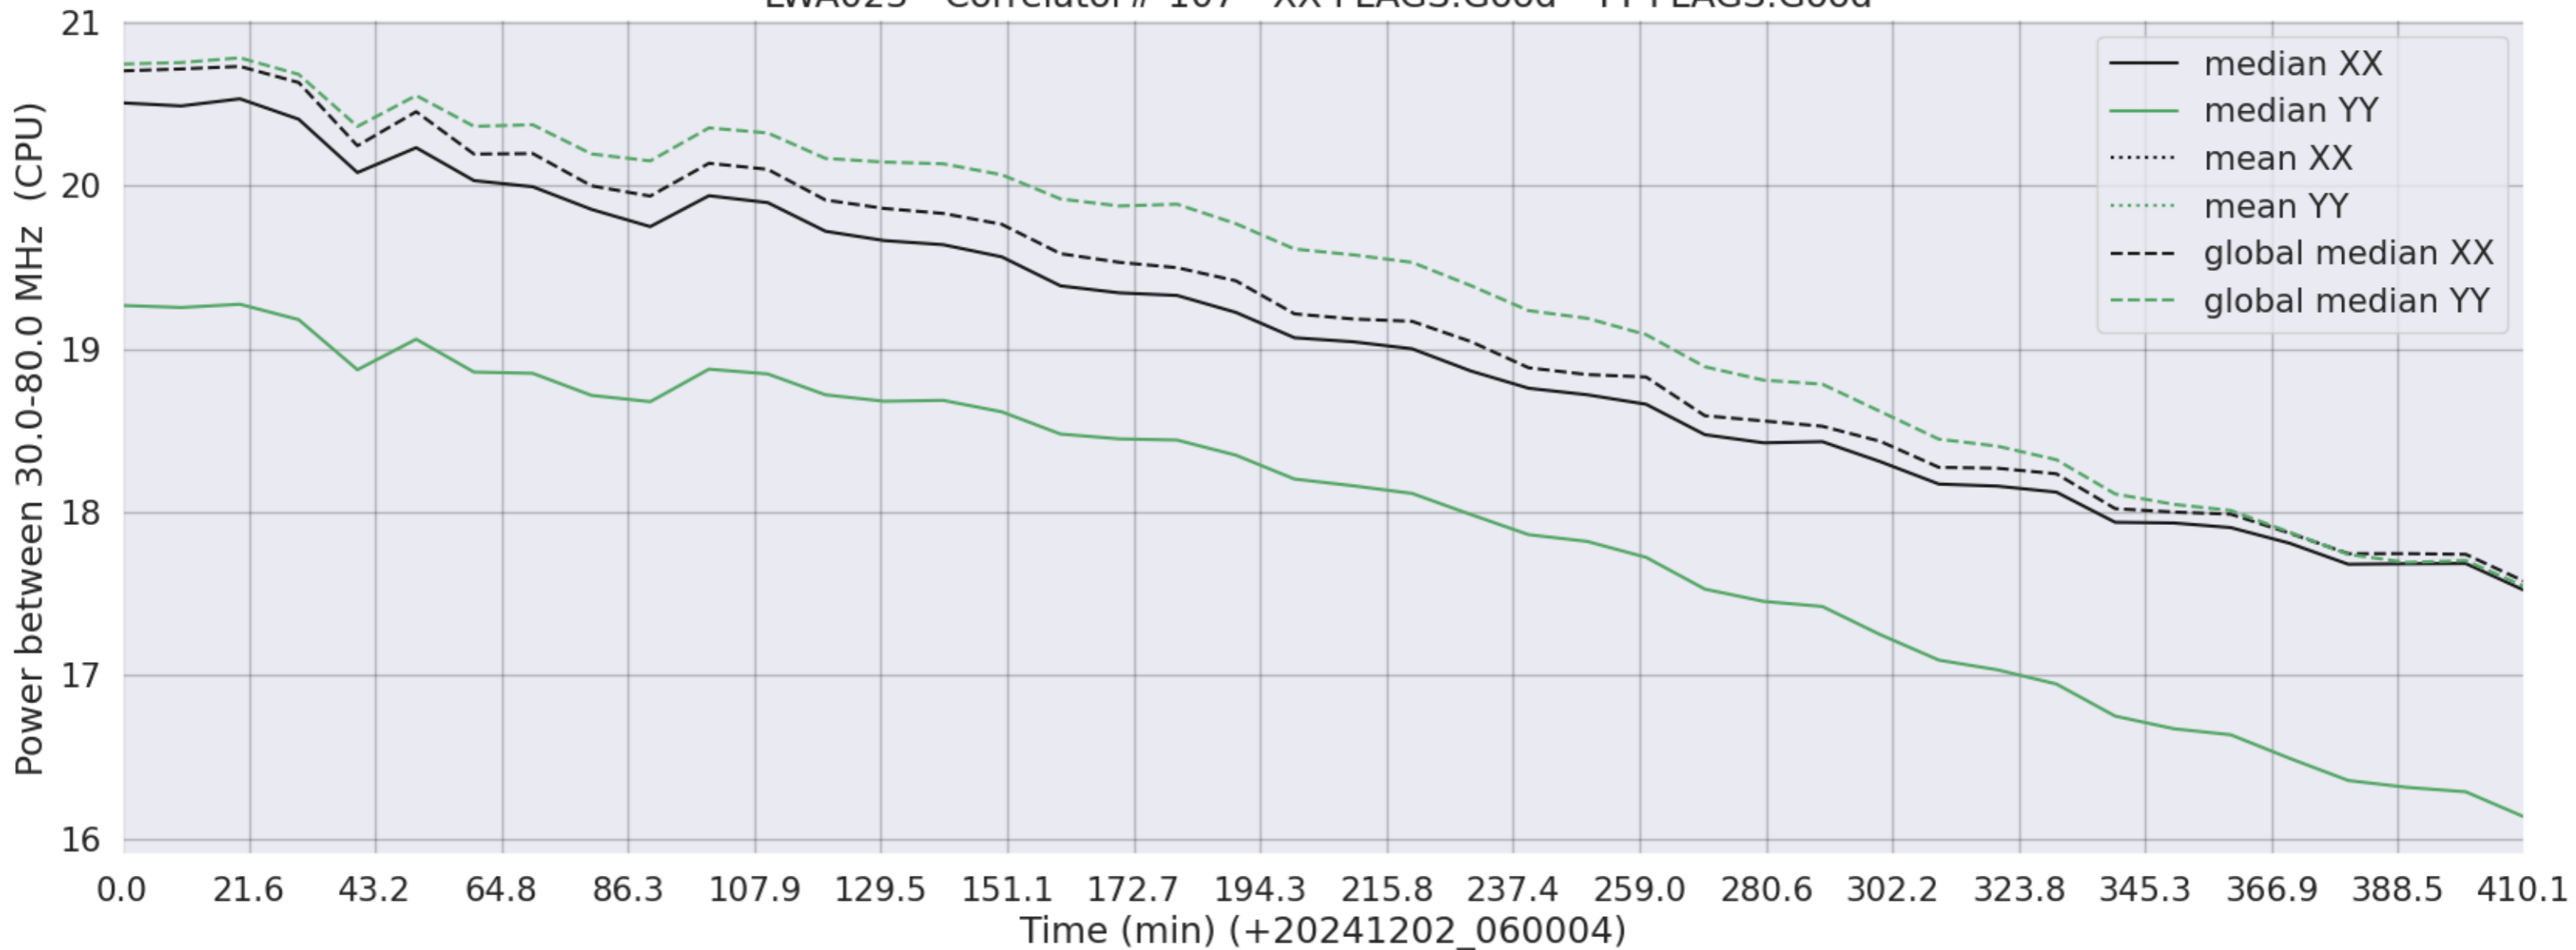

LWA022 - Correlator# 104 - XX FLAGS:Good - YY FLAGS:Good

LWA021 - Correlator# 105 - XX FLAGS:Good - YY FLAGS:Good

LWA024 - Correlator# 106 - XX FLAGS:Good - YY FLAGS:Good

LWA023 - Correlator# 107 - XX FLAGS:Good - YY FLAGS:Good