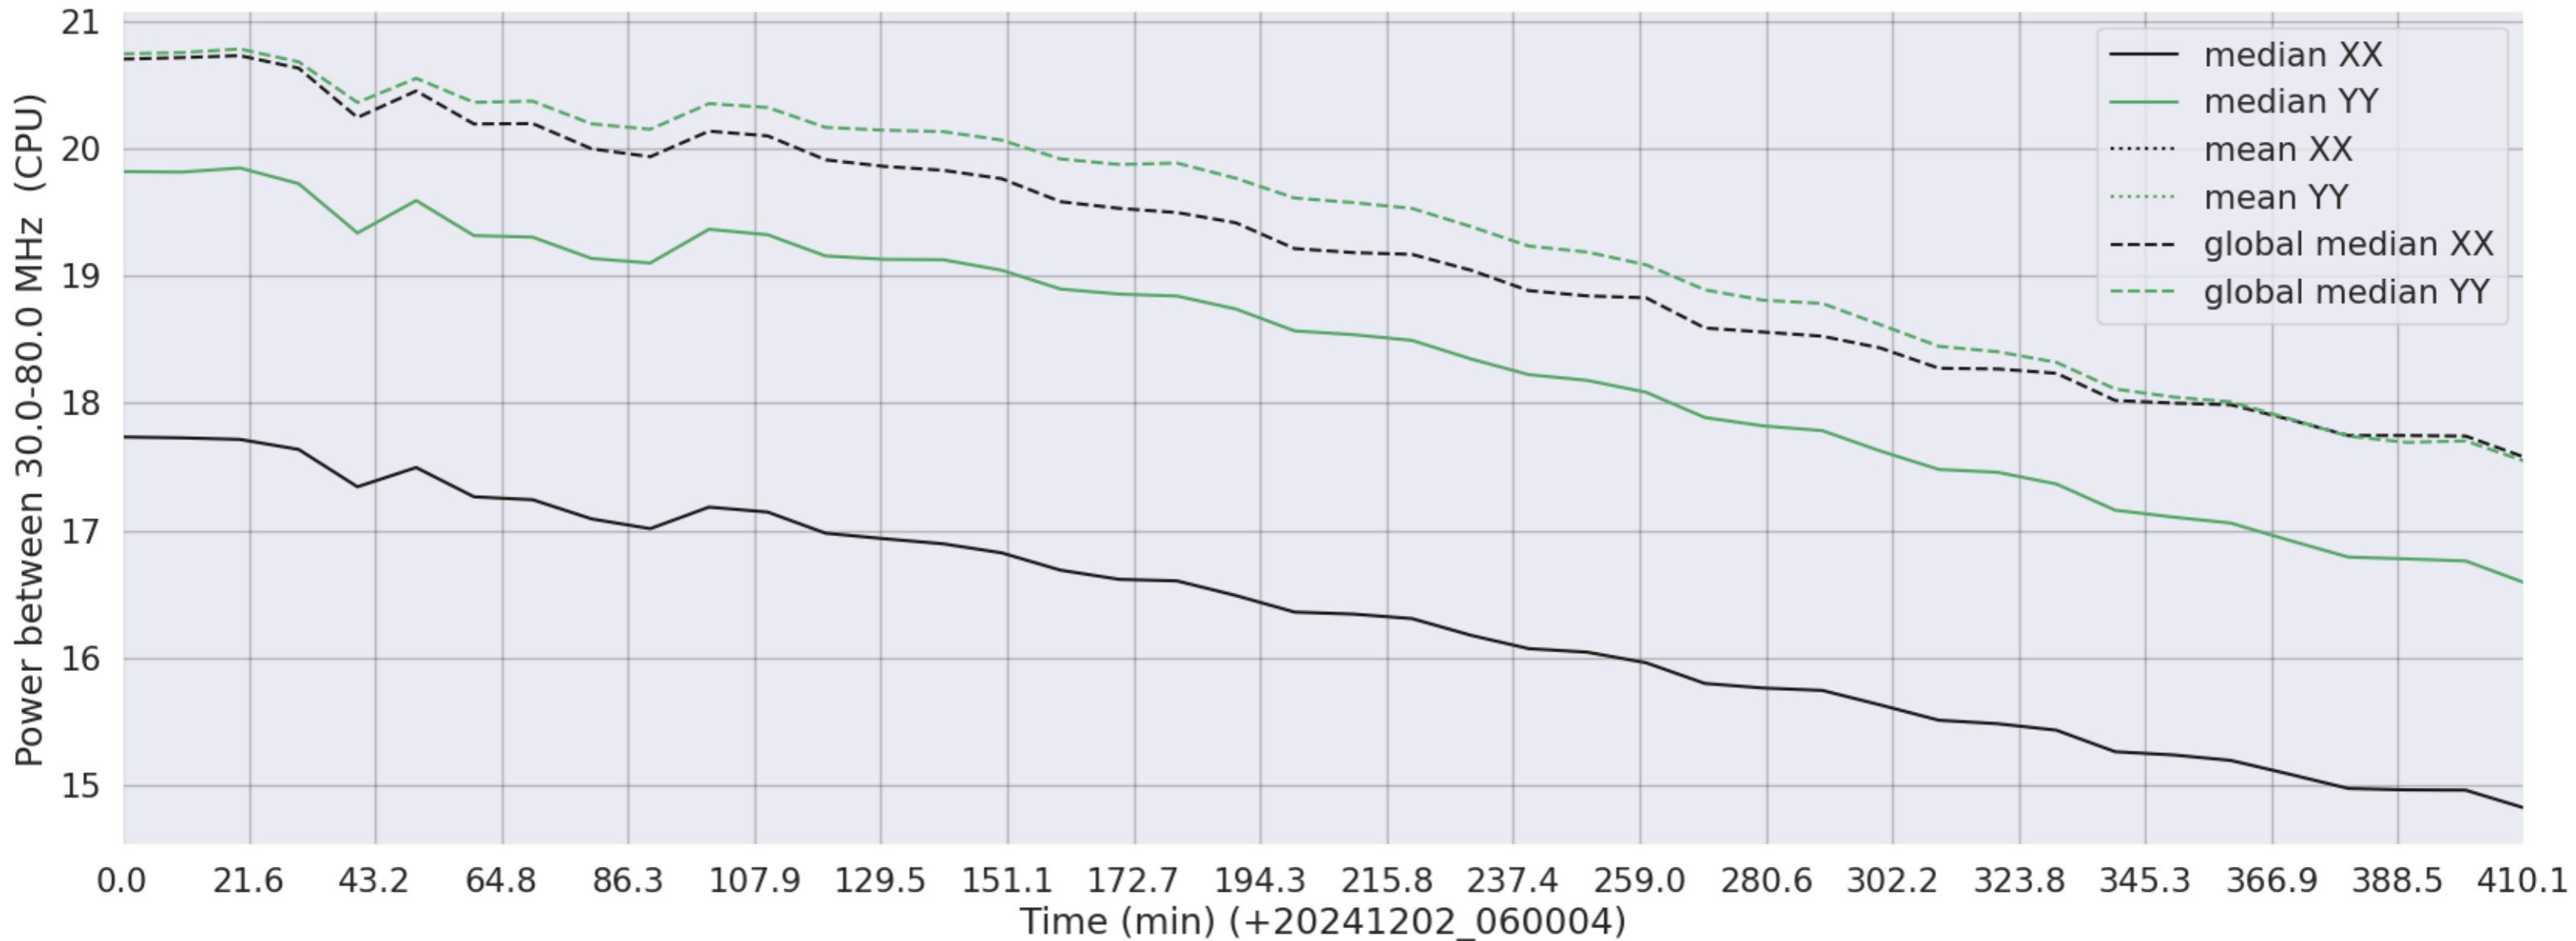

LWA128 - Correlator# 229 - XX FLAGS:Good - YY FLAGS:Good

LWA188 - Correlator# 228 - XX FLAGS:Good - YY FLAGS:Good