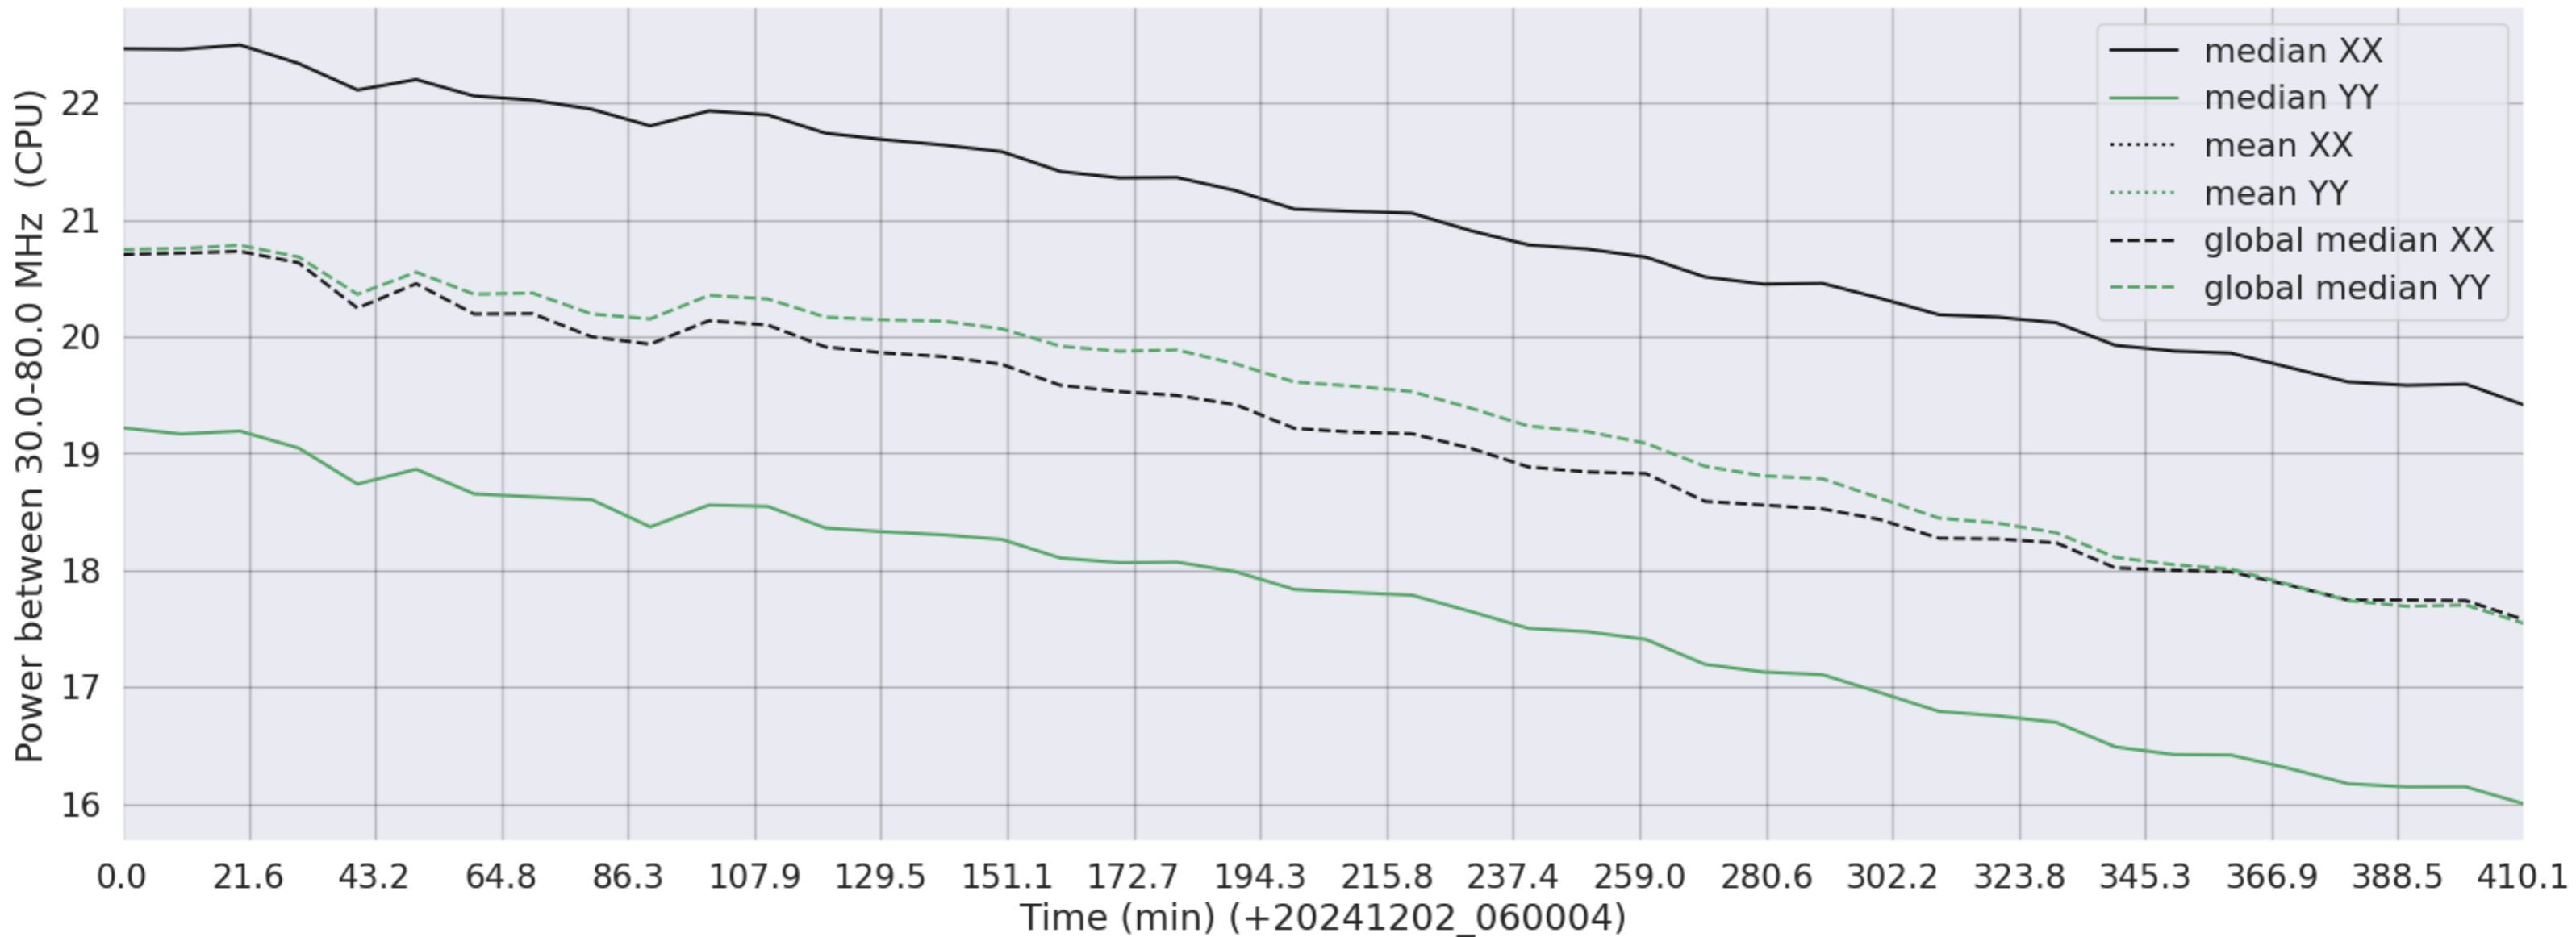

LWA266 - Correlator# 000 - XX FLAGS:Good - YY FLAGS:Good

LWA259 - Correlator# 001 - XX FLAGS:Good - YY FLAGS:Good

LWA268 - Correlator# 002 - XX FLAGS:Good - YY FLAGS:Good

LWA267 - Correlator# 003 - XX FLAGS:Good - YY FLAGS:Good