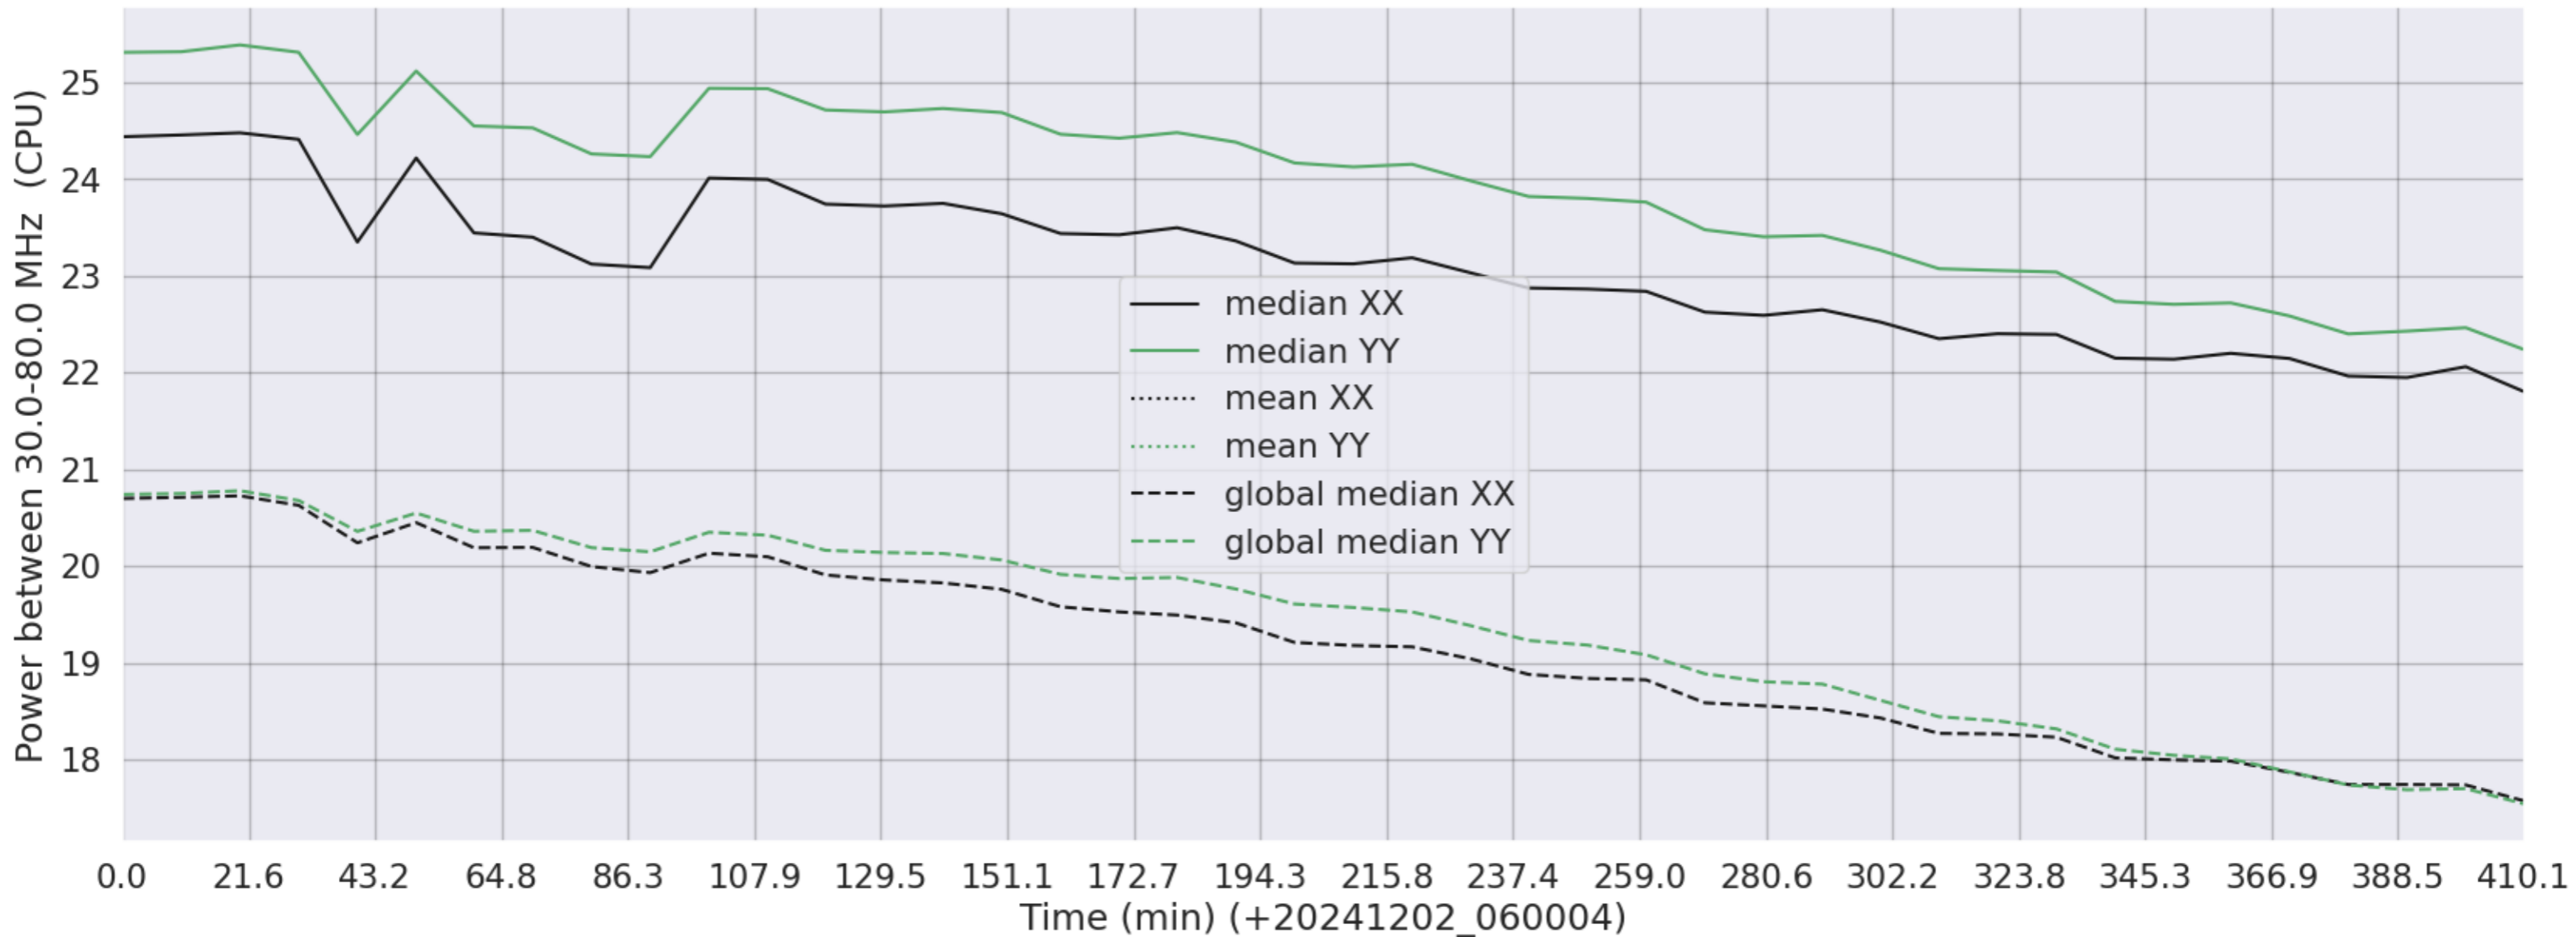

LWA037 - Correlator# 181 - XX FLAGS:Good - YY FLAGS:Good

LWA129 - Correlator# 180 - XX FLAGS:Good - YY FLAGS:Good