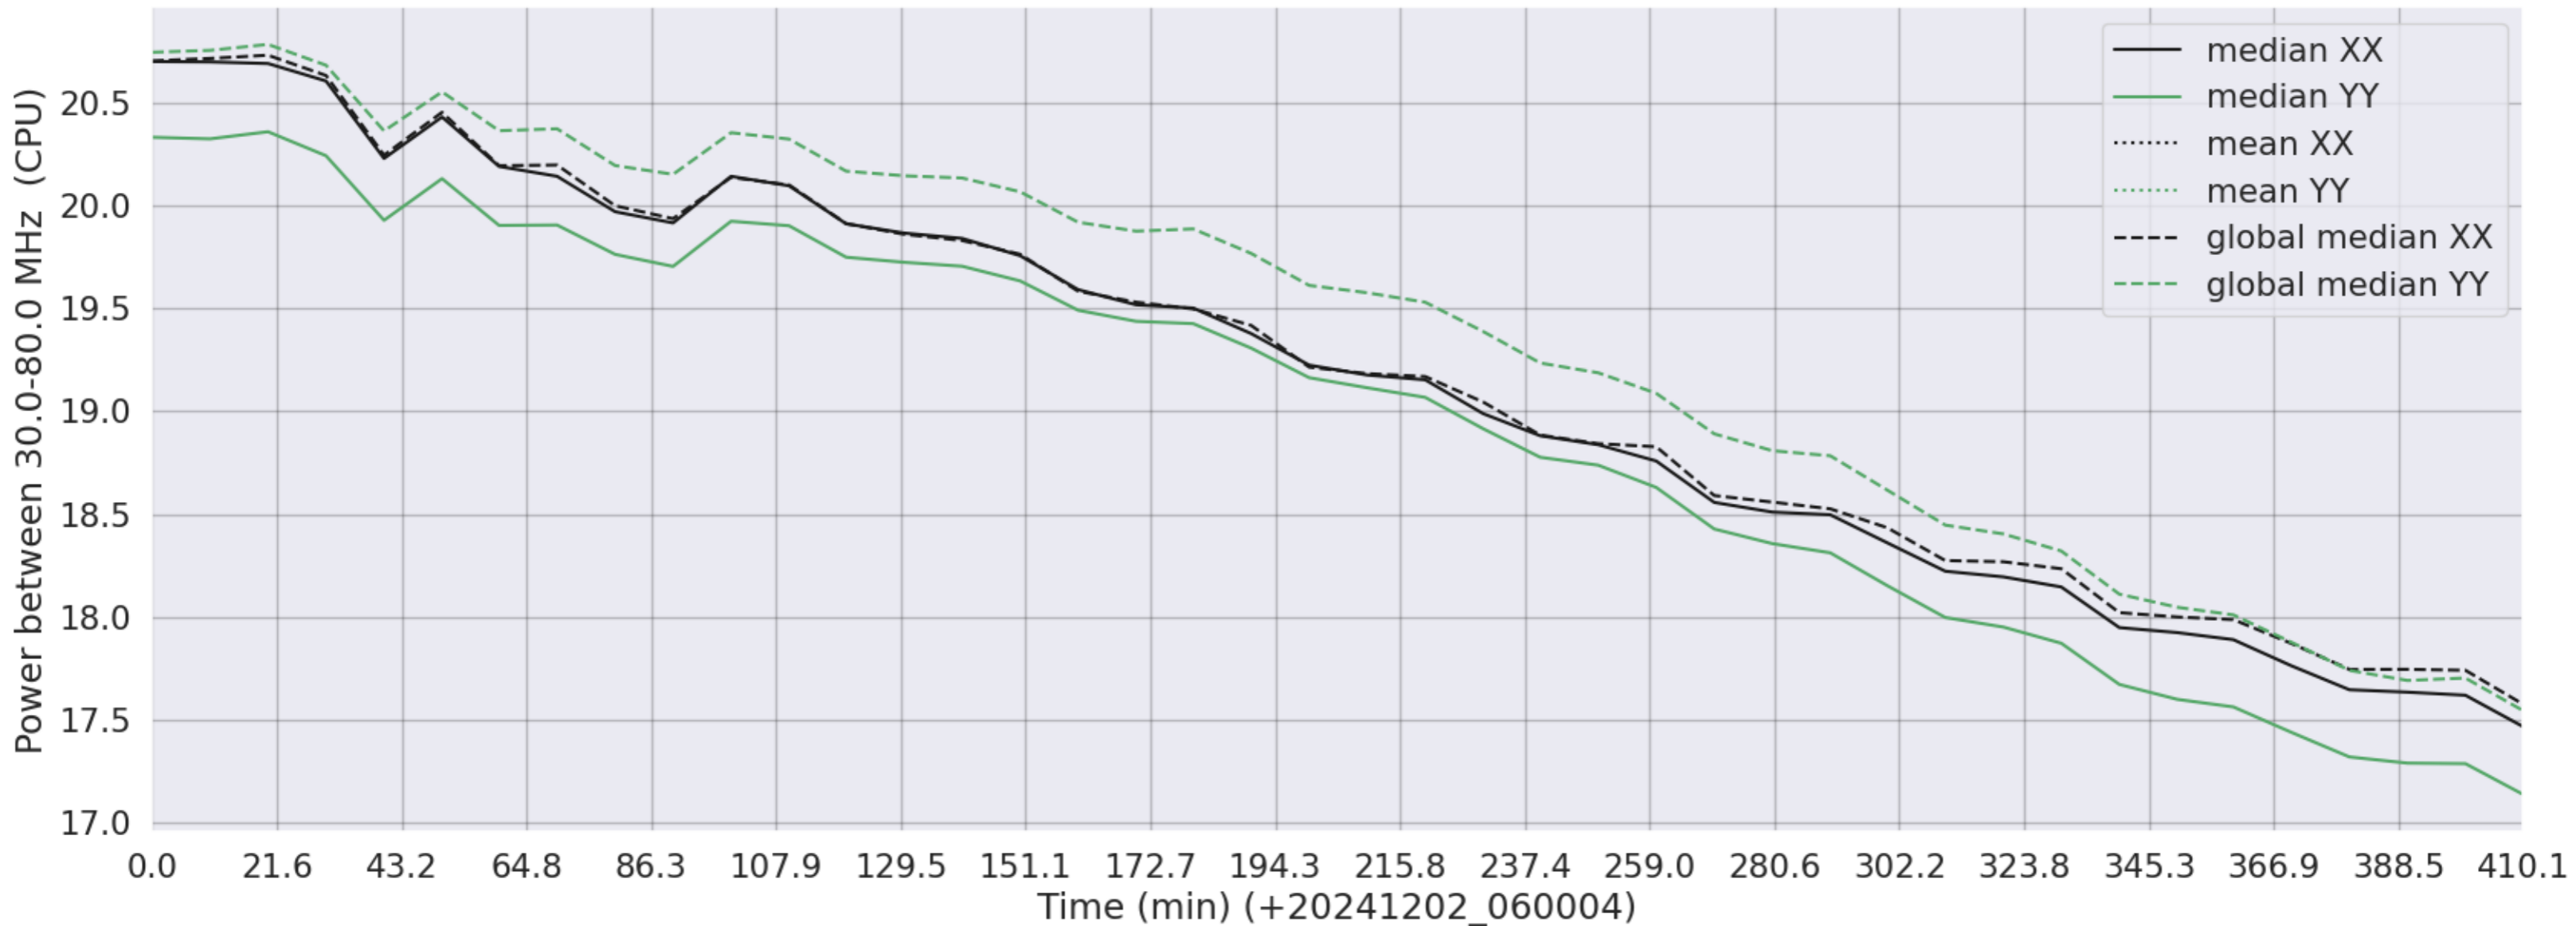

LWA125 - Correlator# 227 - XX FLAGS:Good - YY FLAGS:Good

LWA126 - Correlator# 226 - XX FLAGS:Good - YY FLAGS:Good