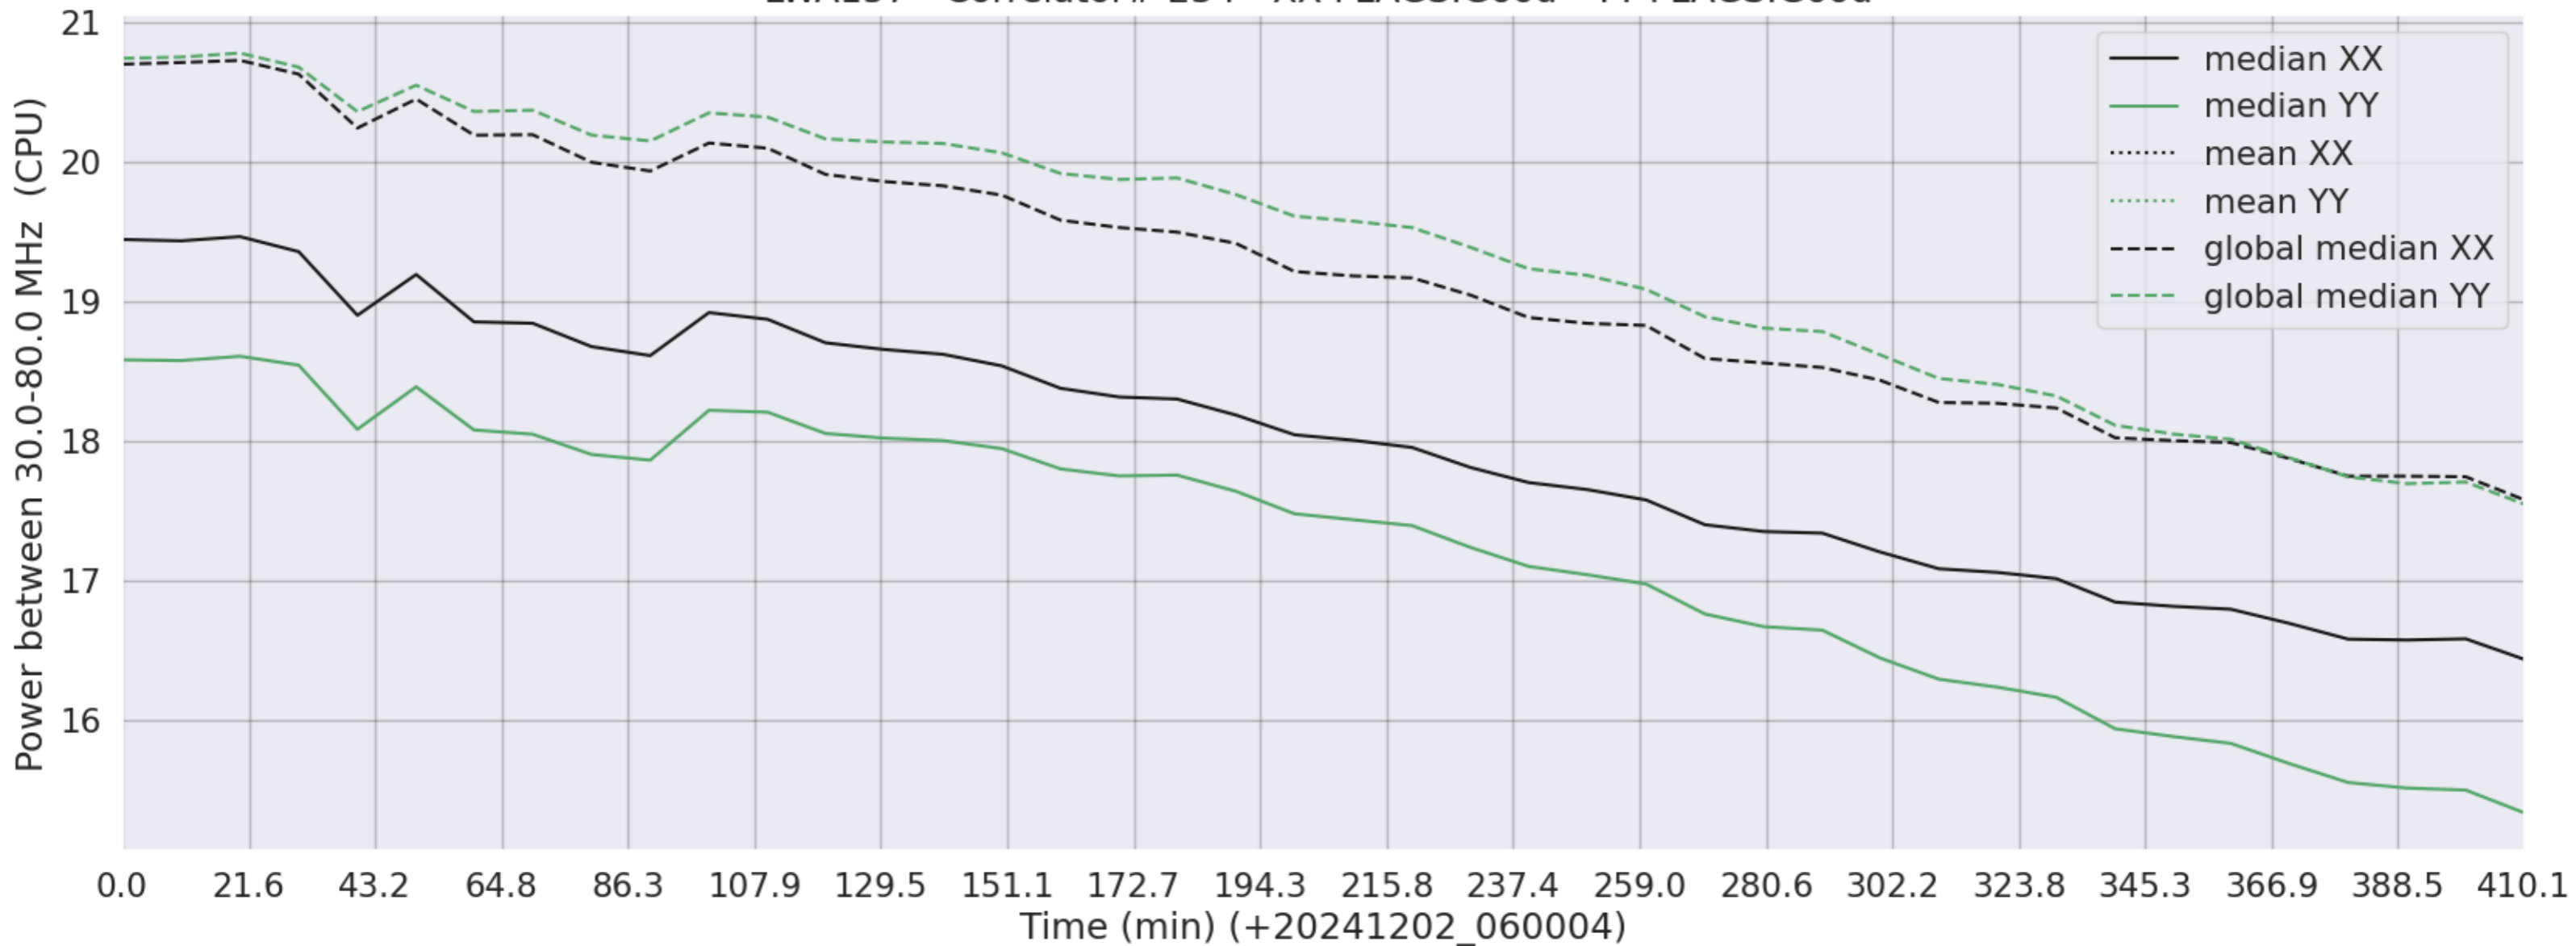

LWA156 - Correlator# 235 - XX FLAGS:Good - YY FLAGS:Good

LWA157 - Correlator# 234 - XX FLAGS:Good - YY FLAGS:Good