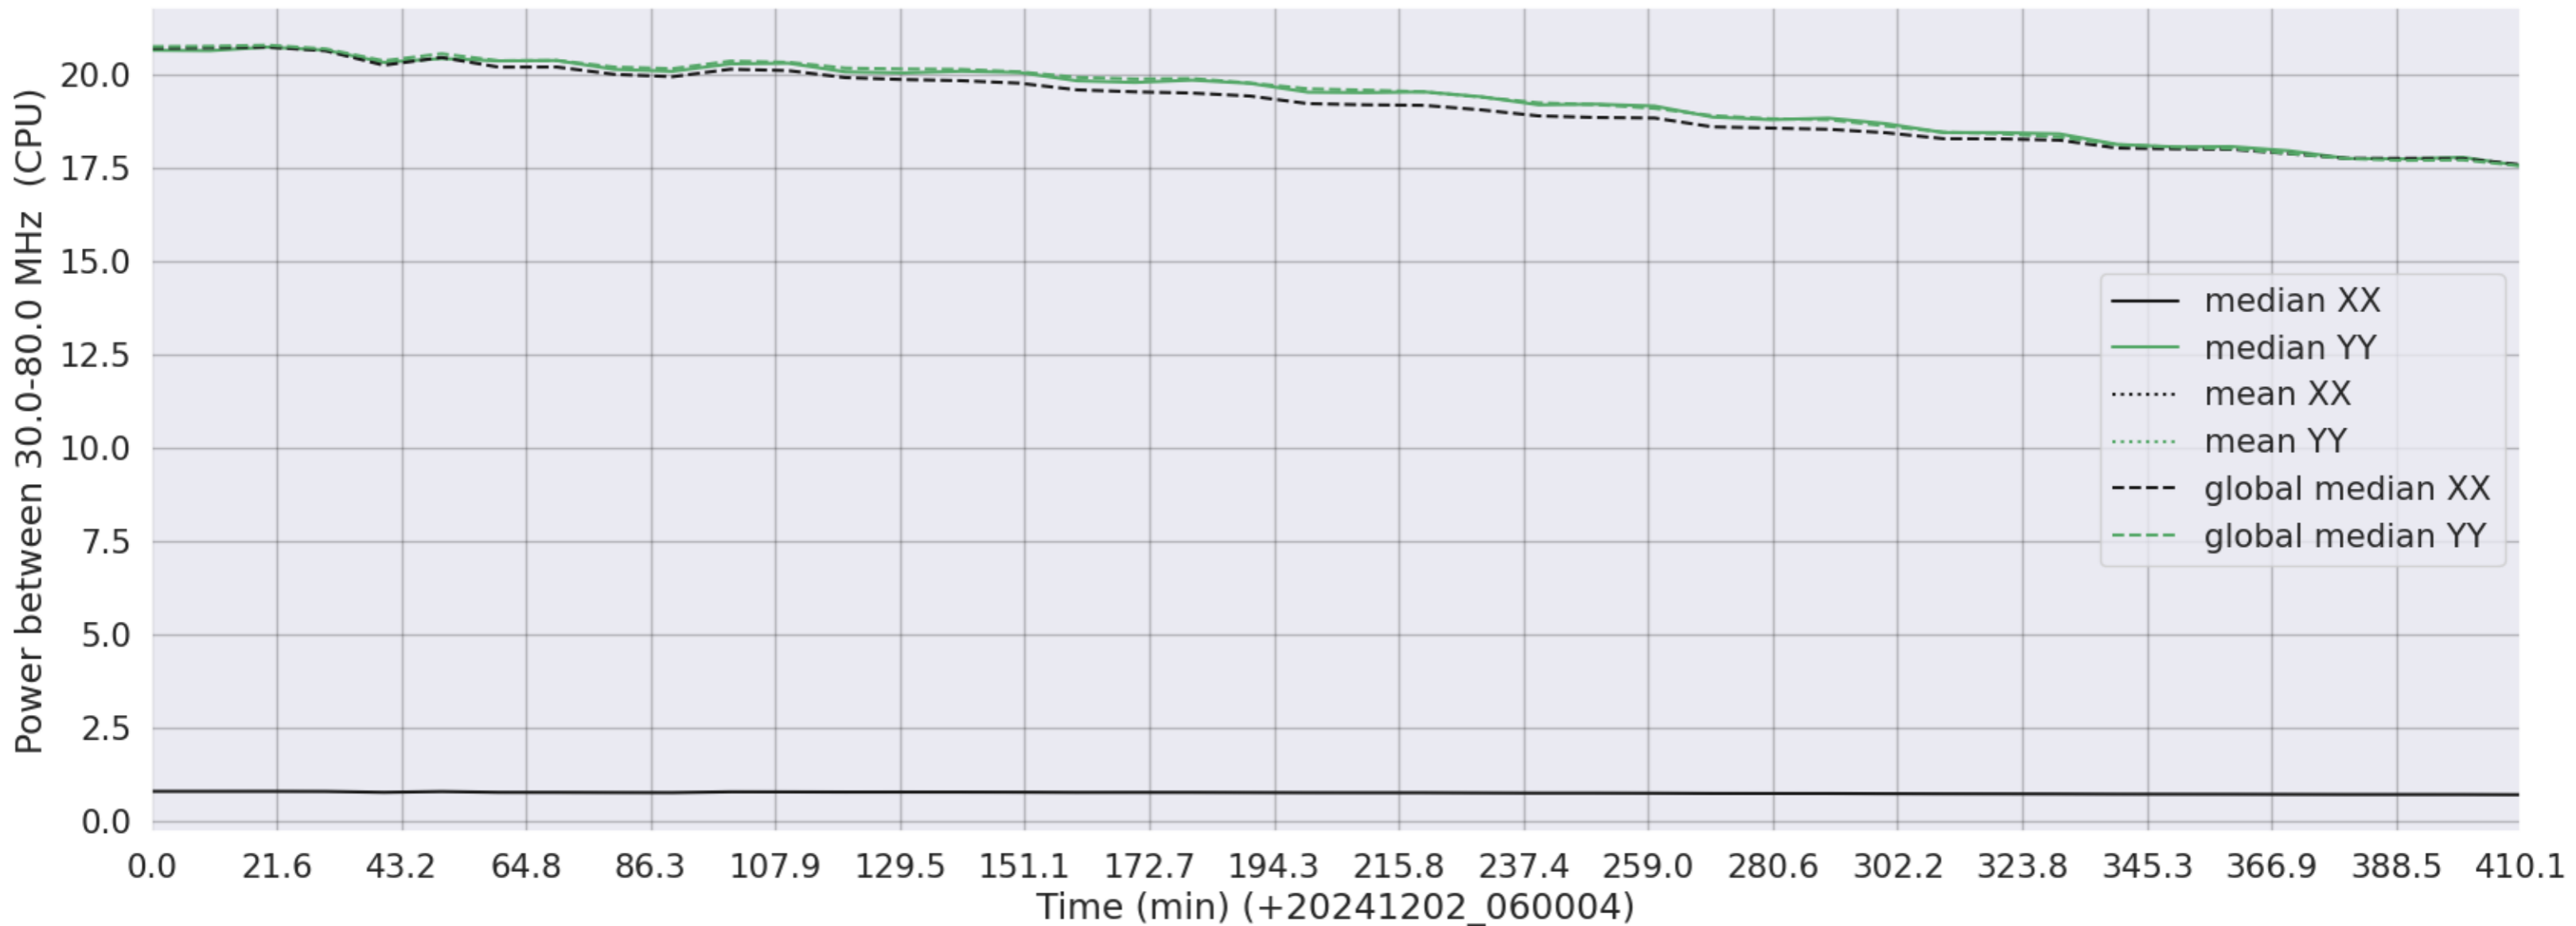

LWA104 - Correlator# 179 - XX FLAGS:Good - YY FLAGS:Good

LWA105 - Correlator# 178 - XX FLAGS:LowPower - YY FLAGS:Good