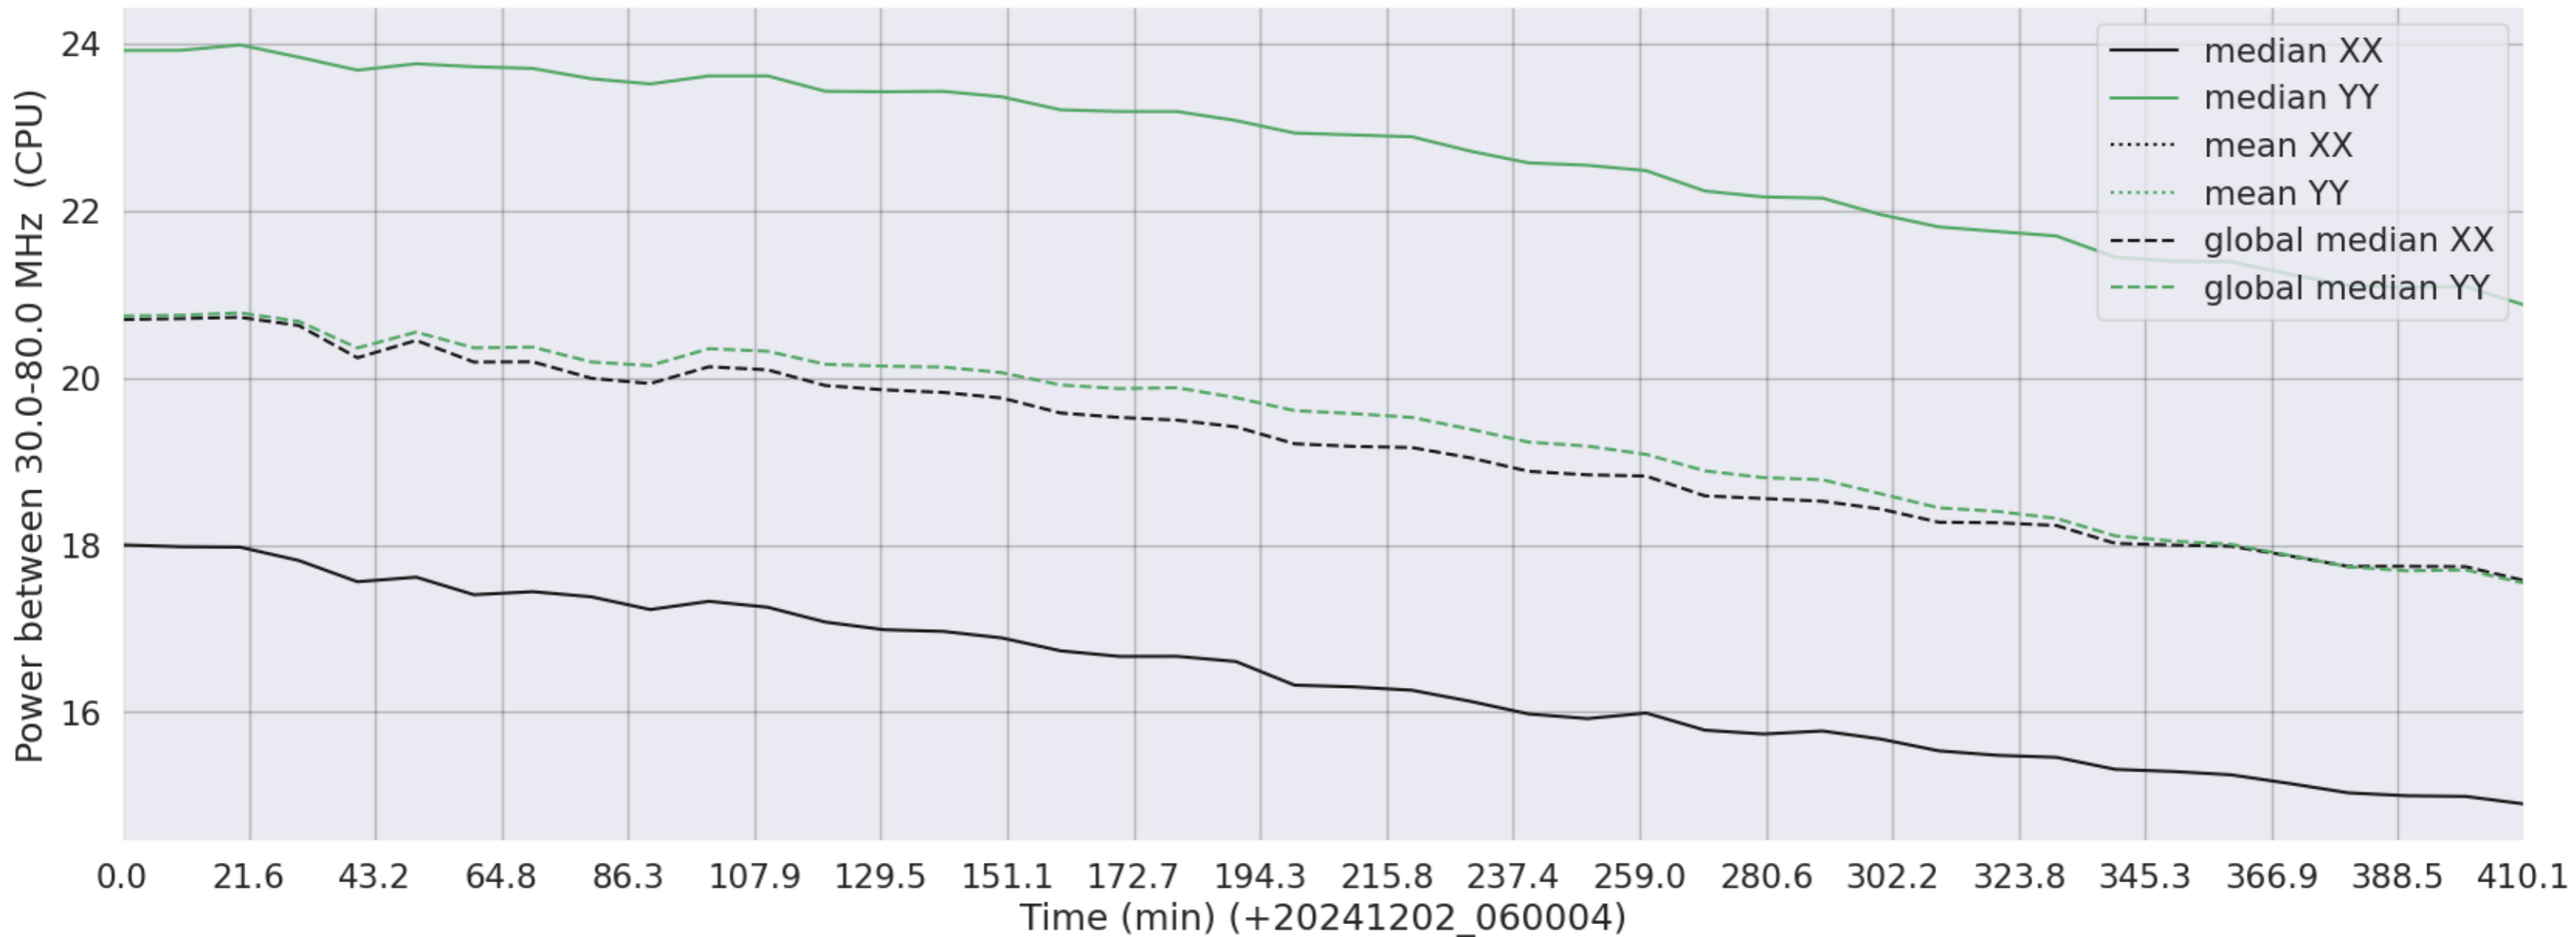

LWA266 - Correlator# 000 - XX FLAGS:Good - YY FLAGS:Good

LWA259 - Correlator# 001 - XX FLAGS:Good - YY FLAGS:Good

LWA268 - Correlator# 002 - XX FLAGS:Good - YY FLAGS:Good

LWA267 - Correlator# 003 - XX FLAGS:Good - YY FLAGS:Good