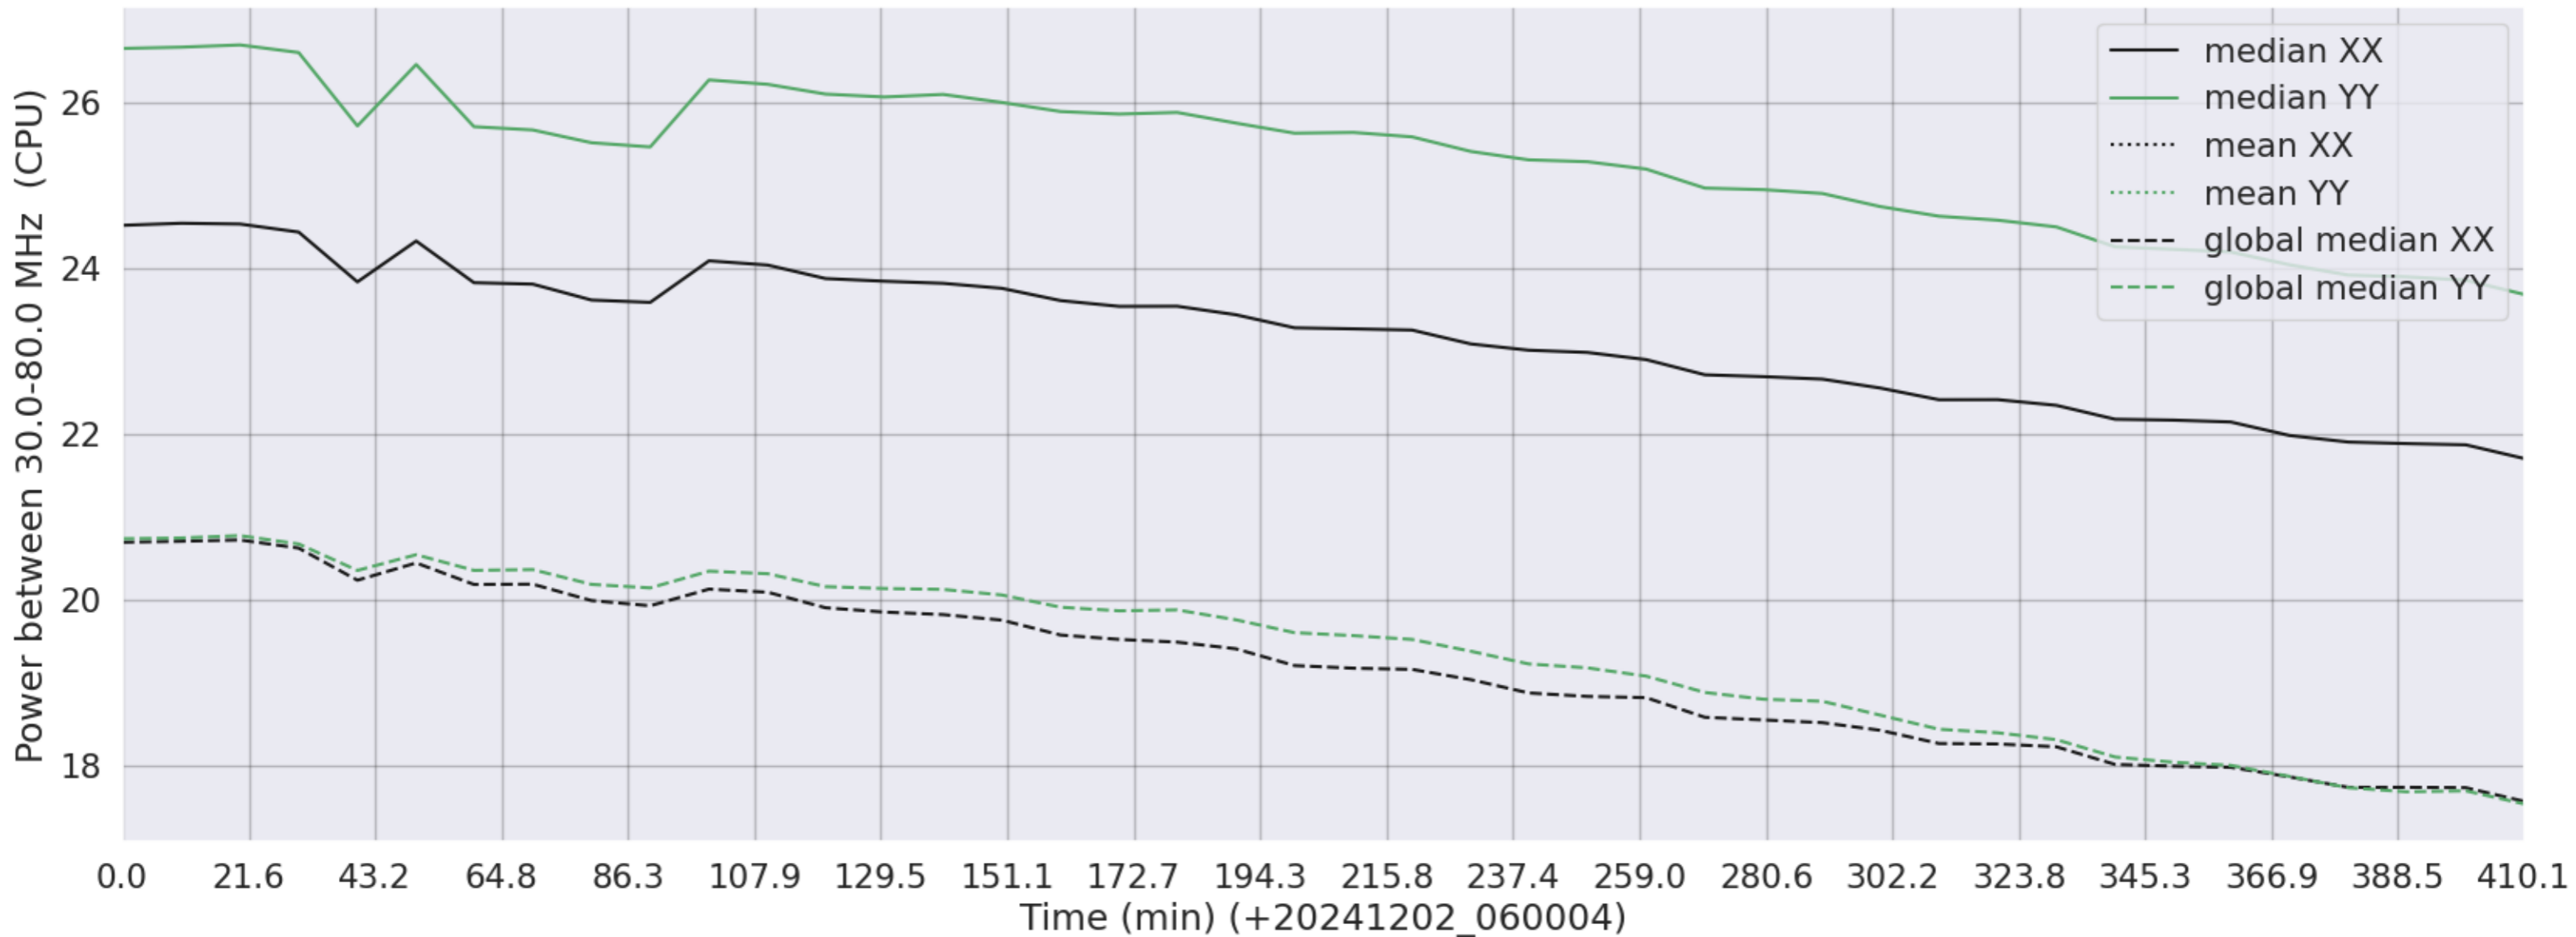

LWA034 - Correlator# 162 - XX FLAGS:Good - YY FLAGS:Good

LWA033 - Correlator# 161 - XX FLAGS:Good - YY FLAGS:Good