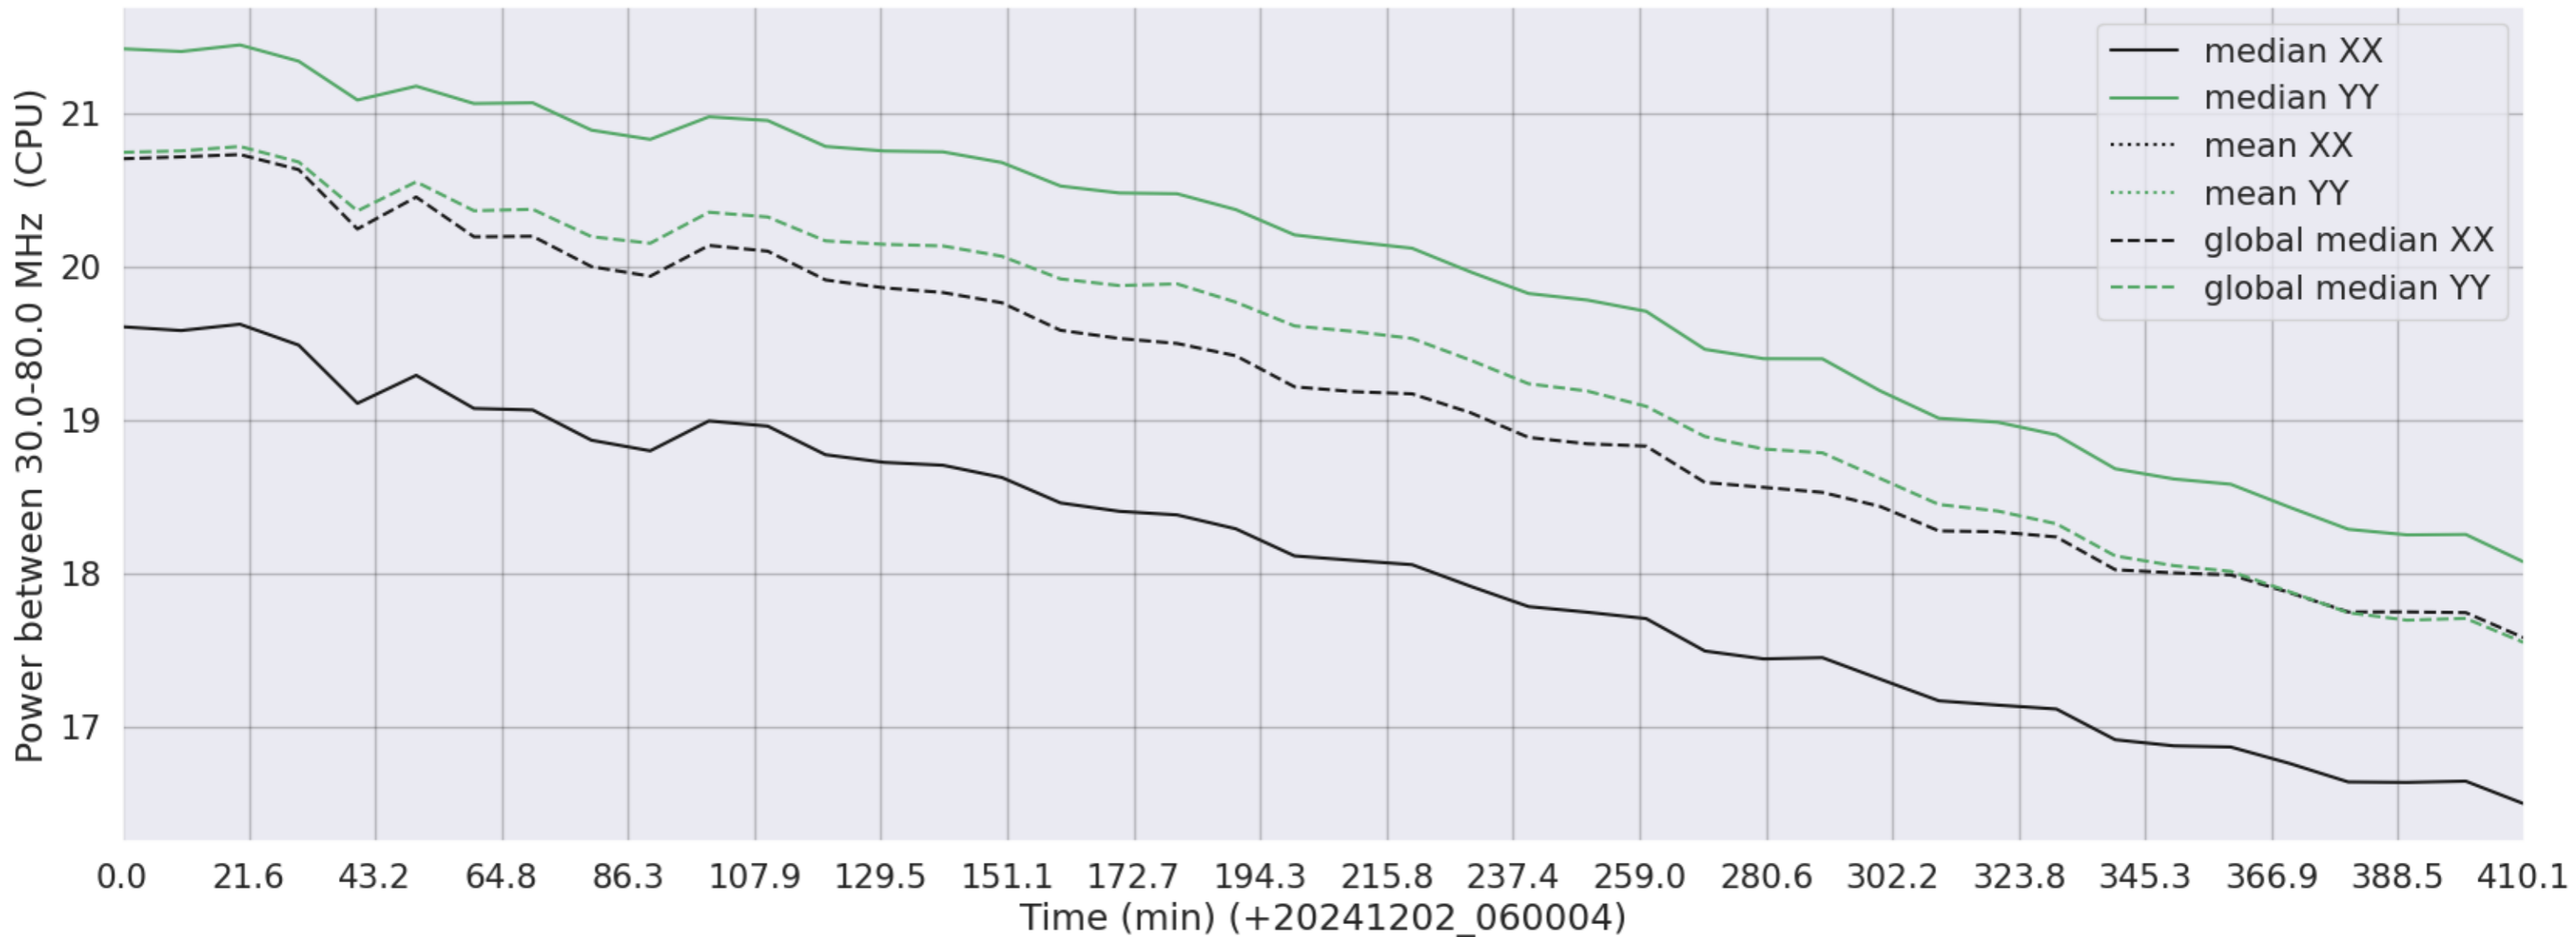

LWA112 - Correlator# 200 - XX FLAGS:Good - YY FLAGS:Good

LWA111 - Correlator# 201 - XX FLAGS:Good - YY FLAGS:Good

LWA114 - Correlator# 202 - XX FLAGS:Good - YY FLAGS:Good

LWA113 - Correlator# 203 - XX FLAGS:Good - YY FLAGS:Good