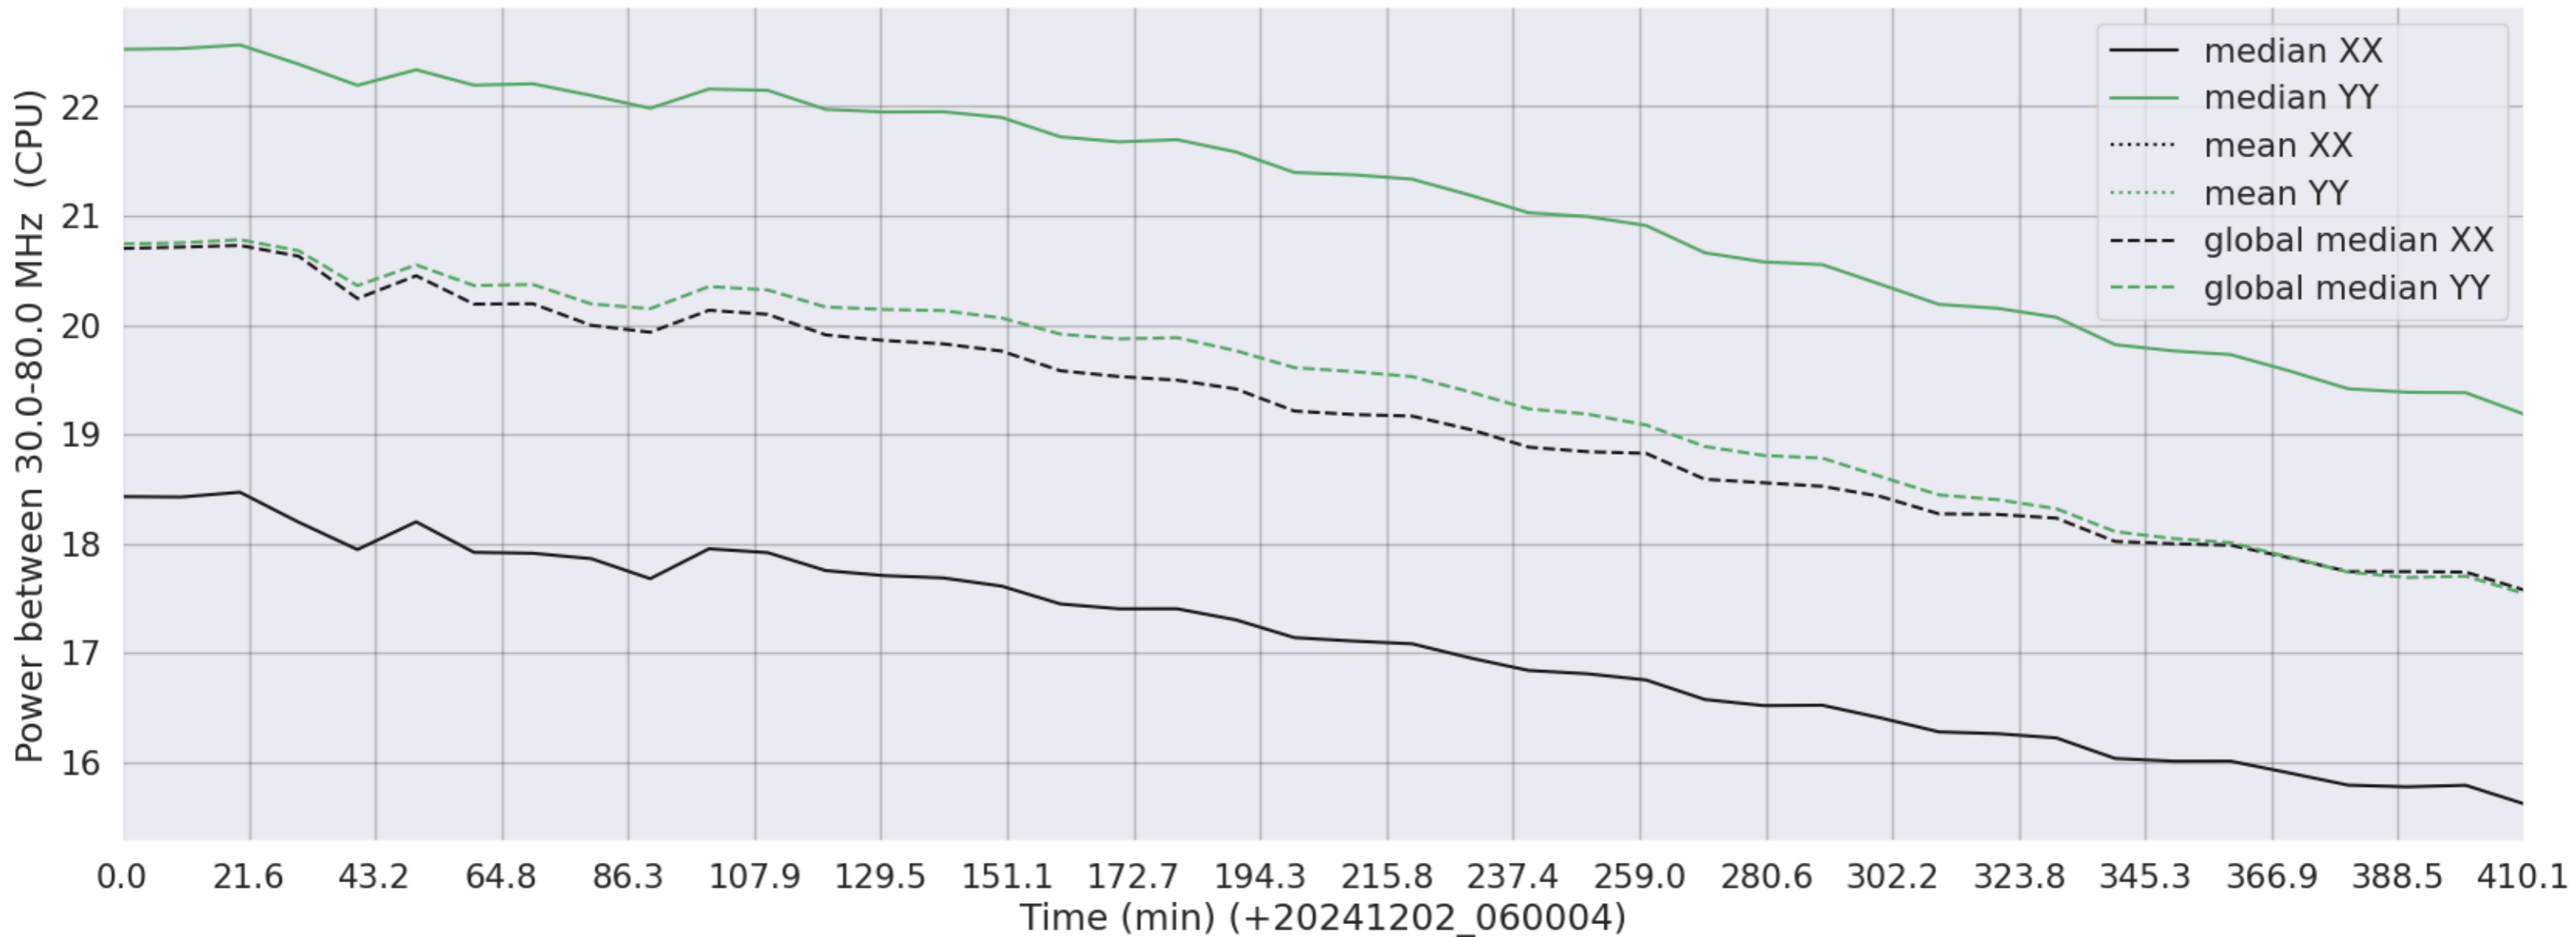

LWA044 - Correlator# 080 - XX FLAGS:Good - YY FLAGS:Good

LWA043 - Correlator# 081 - XX FLAGS:Good - YY FLAGS:Good

LWA046 - Correlator# 082 - XX FLAGS:Good - YY FLAGS:Good

LWA045 - Correlator# 083 - XX FLAGS:Good - YY FLAGS:Good