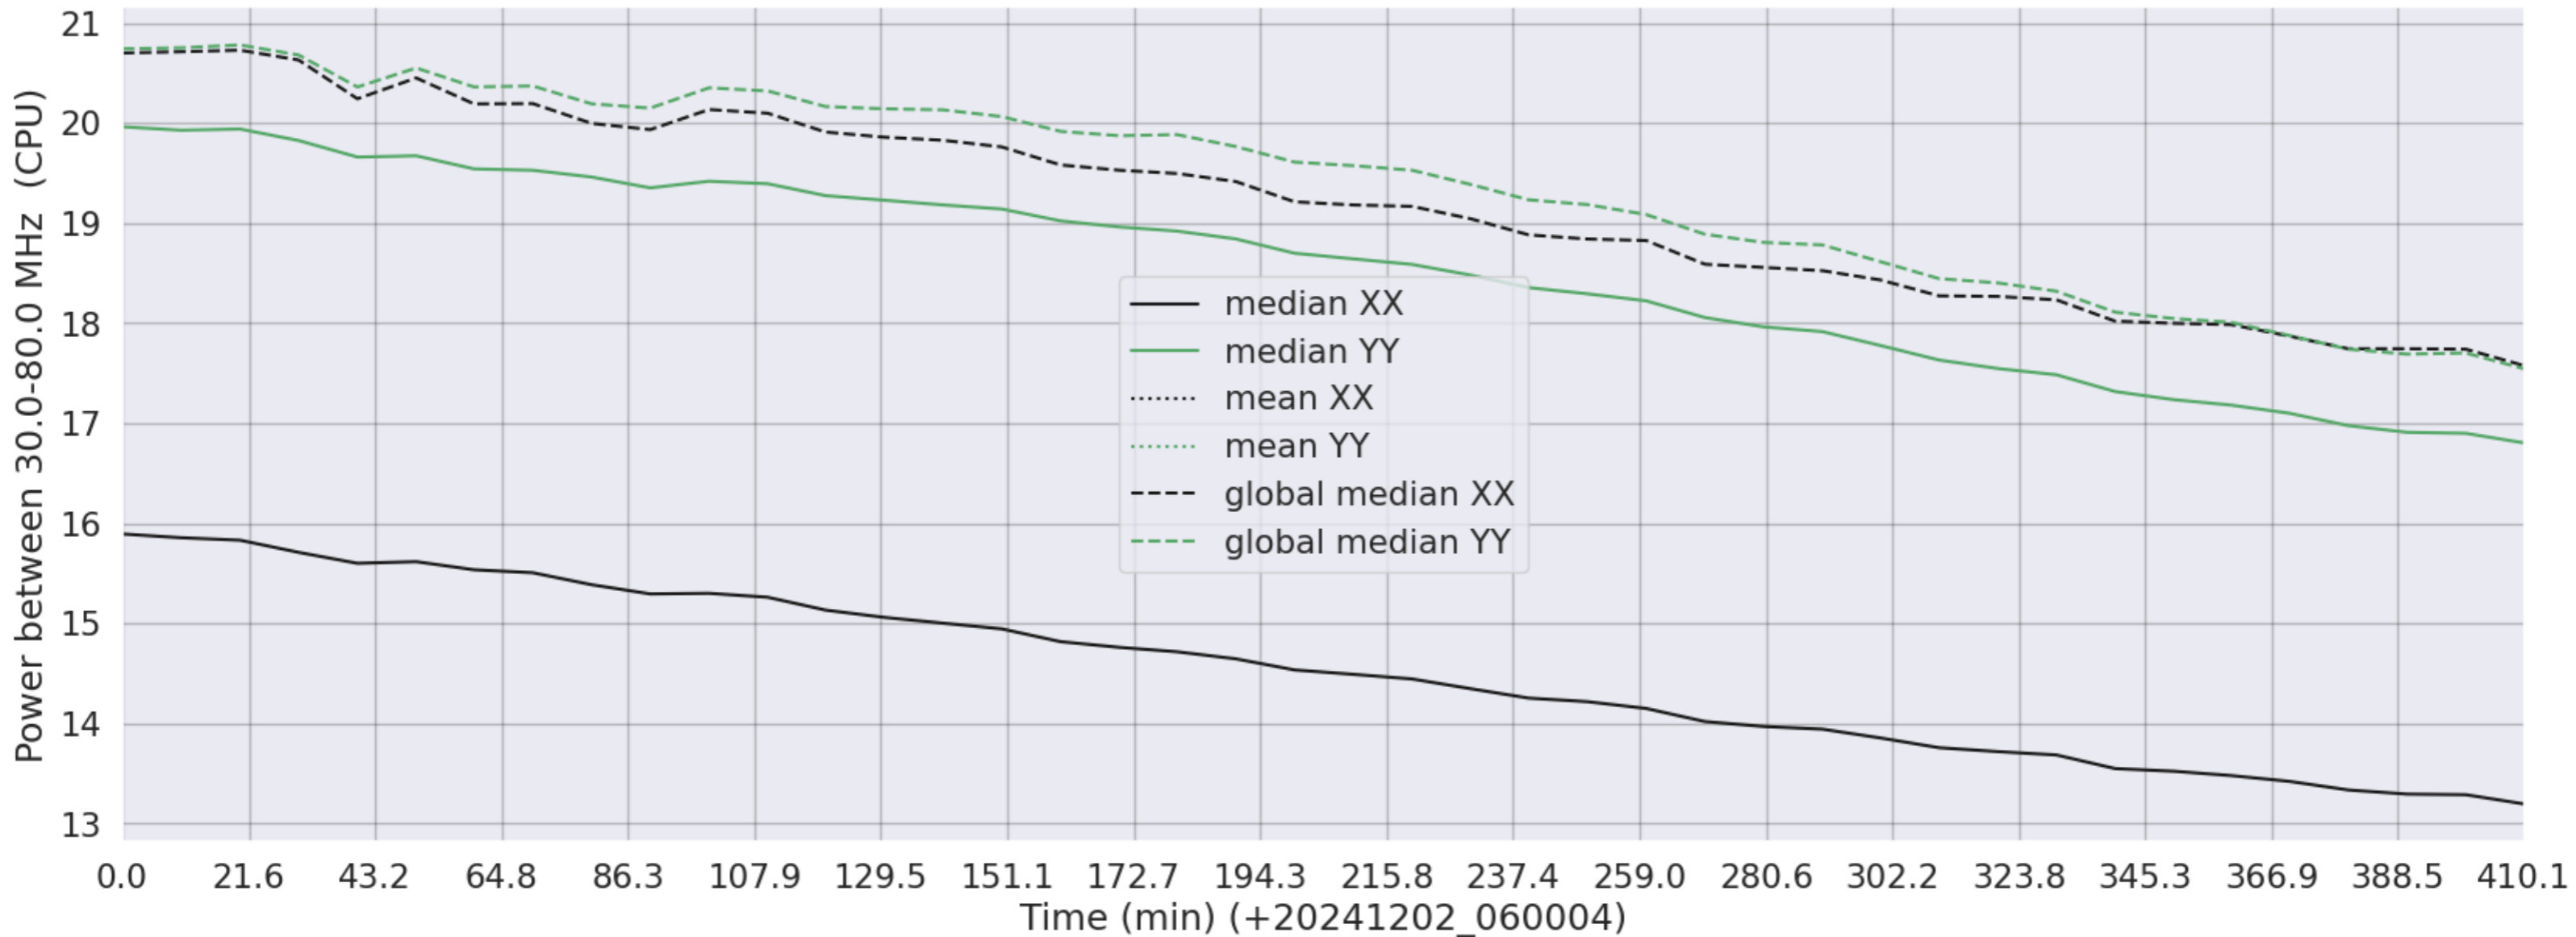

LWA296 - Correlator# 046 - XX FLAGS:Good - YY FLAGS:Good

LWA291 - Correlator# 045 - XX FLAGS:Good - YY FLAGS:Good