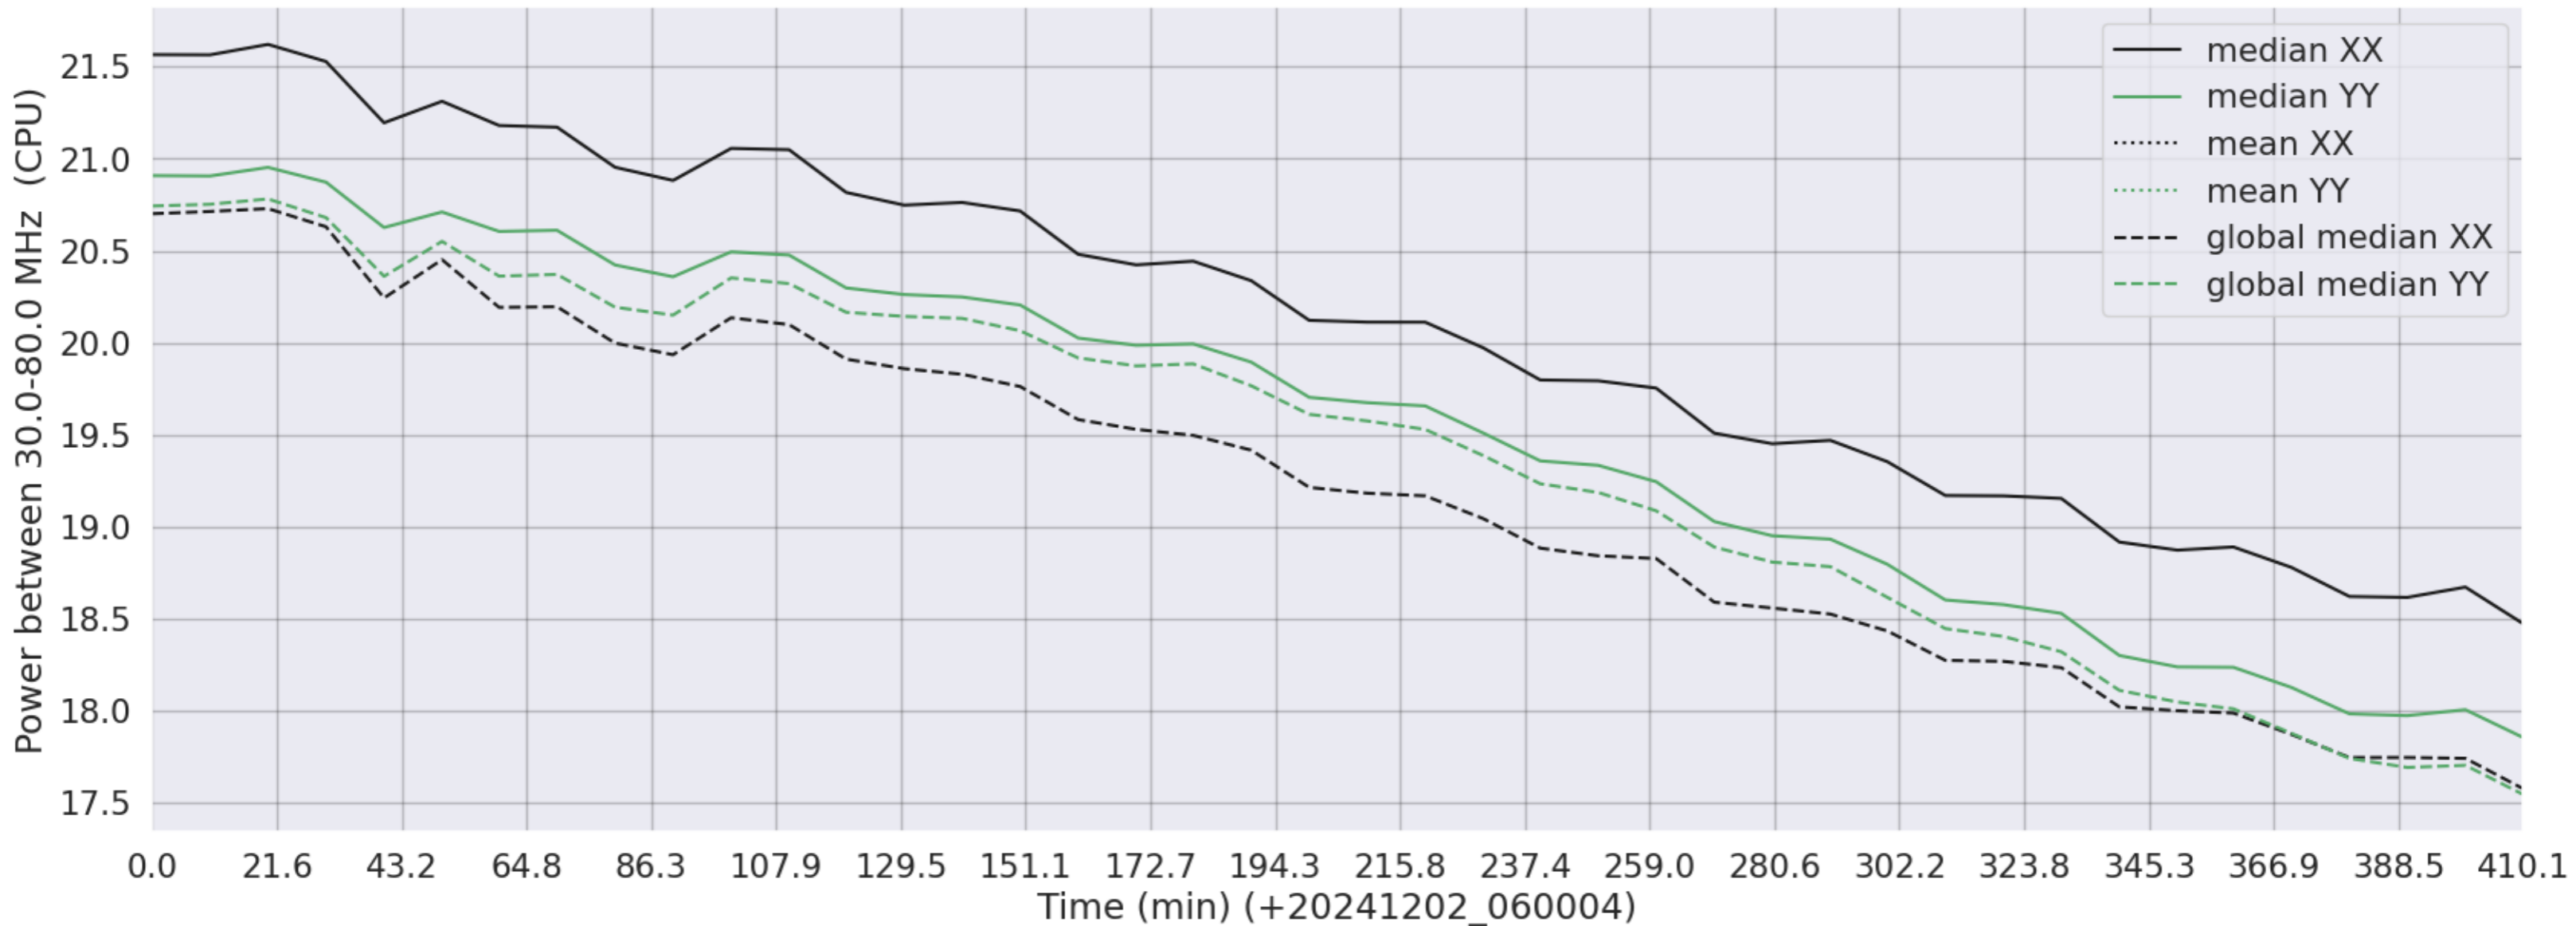

LWA070 - Correlator# 168 - XX FLAGS:Good - YY FLAGS:Good

LWA069 - Correlator# 169 - XX FLAGS:LowPower - YY FLAGS:Good

LWA097 - Correlator# 170 - XX FLAGS:Good - YY FLAGS:Good

LWA072 - Correlator# 171 - XX FLAGS:Good - YY FLAGS:Good