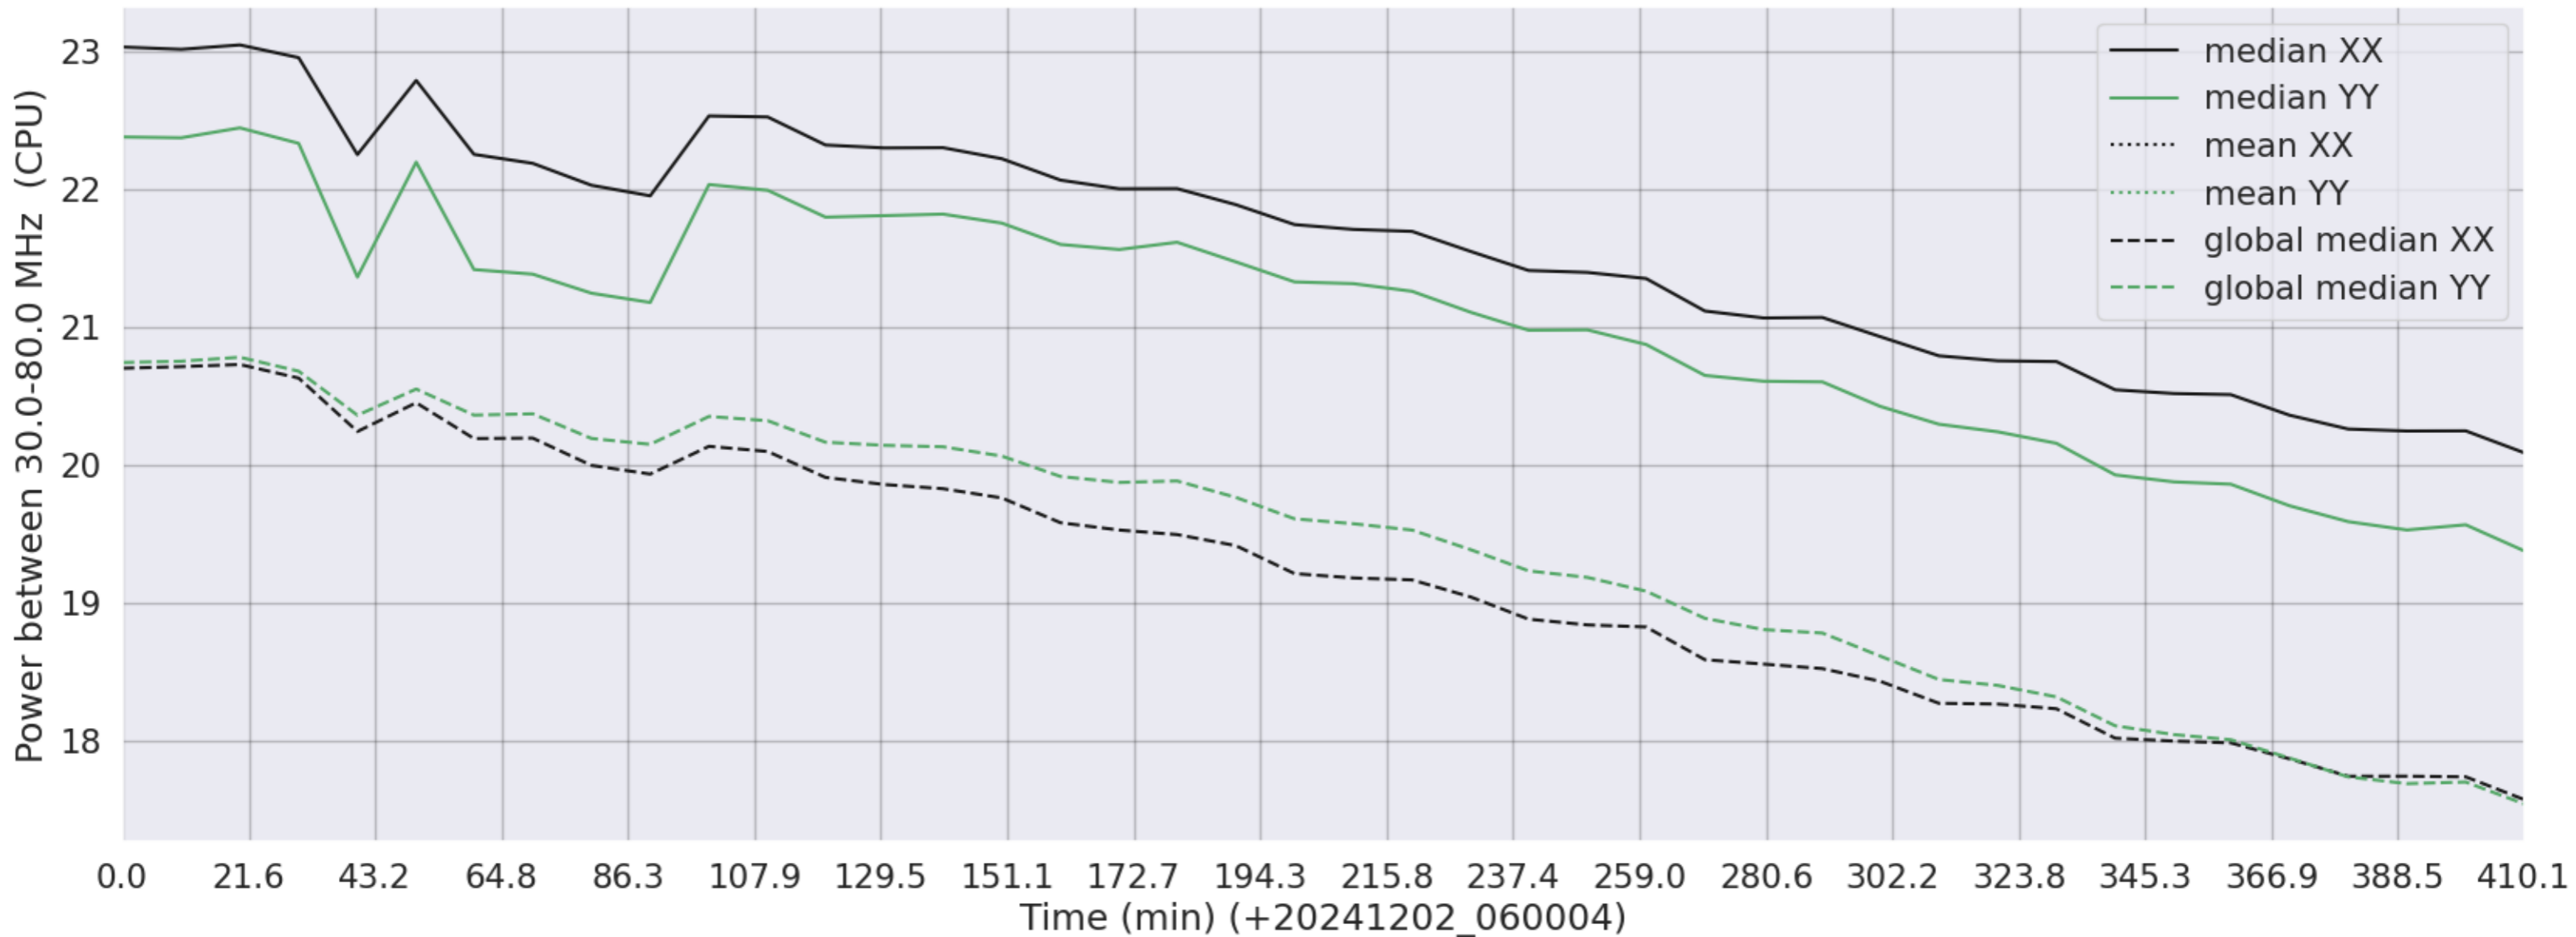

LWA036 - Correlator# 163 - XX FLAGS:Good - YY FLAGS:Good

LWA034 - Correlator# 162 - XX FLAGS:Good - YY FLAGS:Good