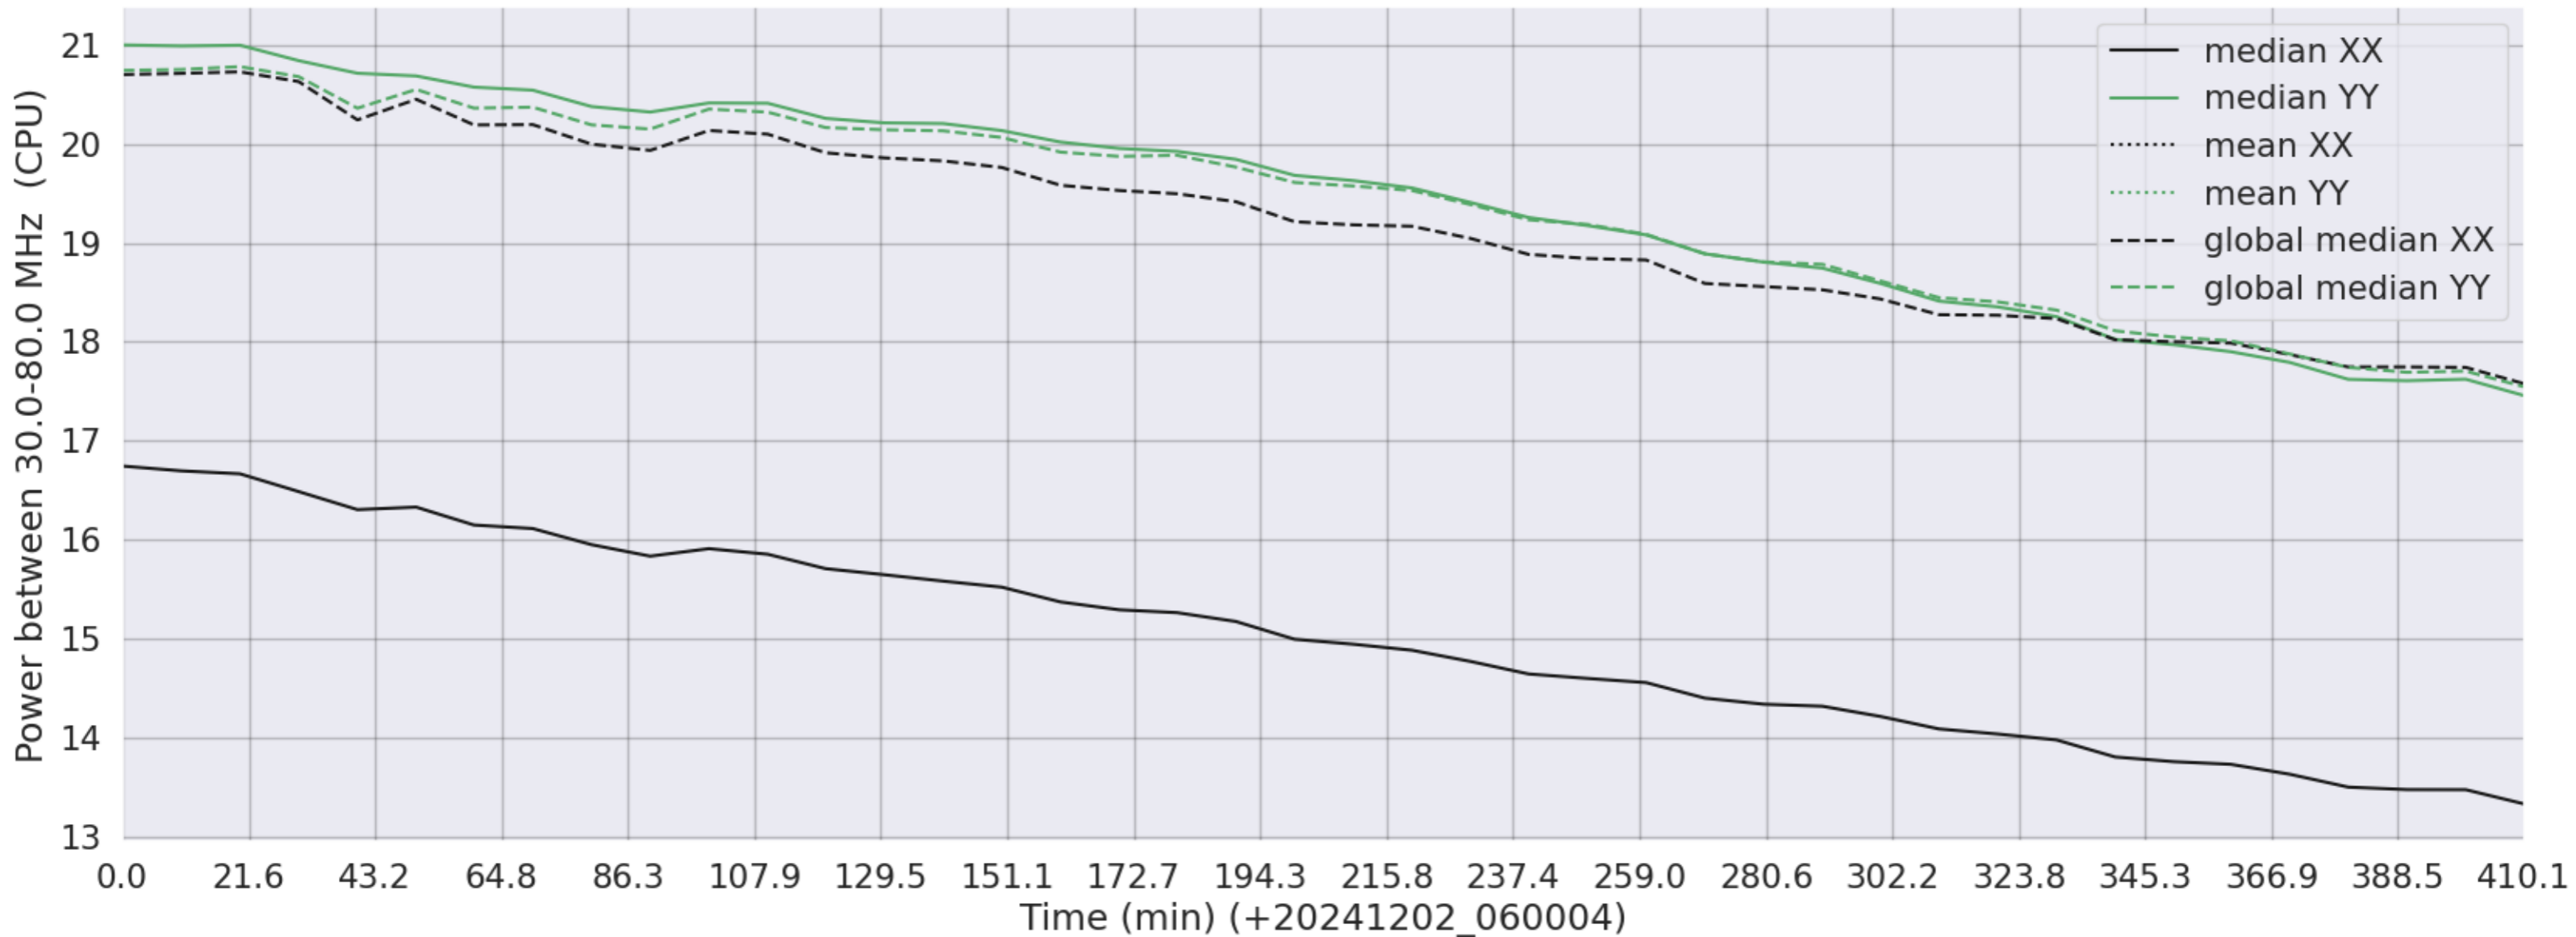

LWA330 - Correlator# 022 - XX FLAGS:Good - YY FLAGS:Good

LWA314 - Correlator# 021 - XX FLAGS:Good - YY FLAGS:Good