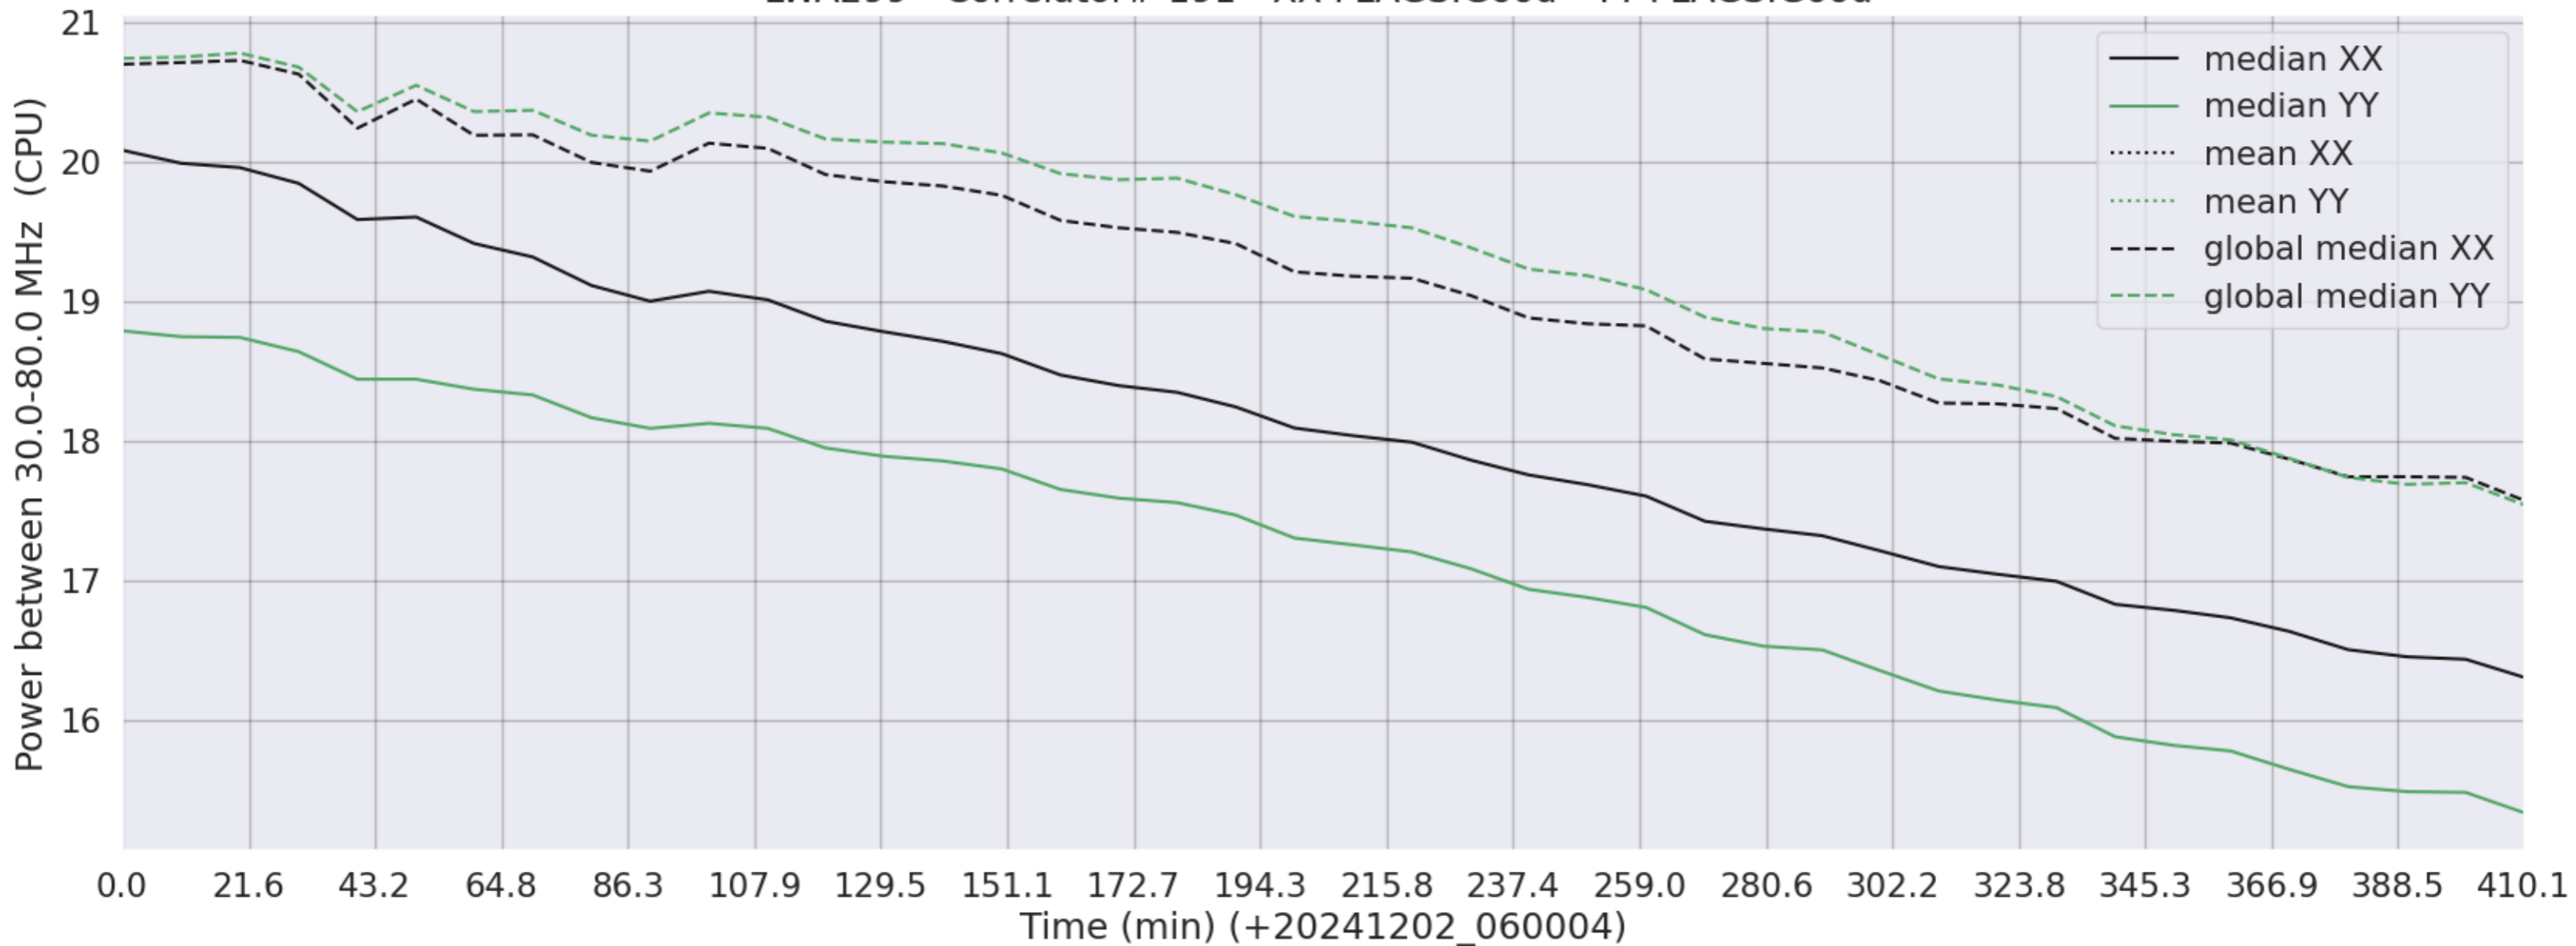

LWA294 - Correlator# 188 - XX FLAGS:Good - YY FLAGS:Good

LWA289 - Correlator# 189 - XX FLAGS:Good - YY FLAGS:Good

LWA319 - Correlator# 190 - XX FLAGS:Good - YY FLAGS:Good

LWA299 - Correlator# 191 - XX FLAGS:Good - YY FLAGS:Good