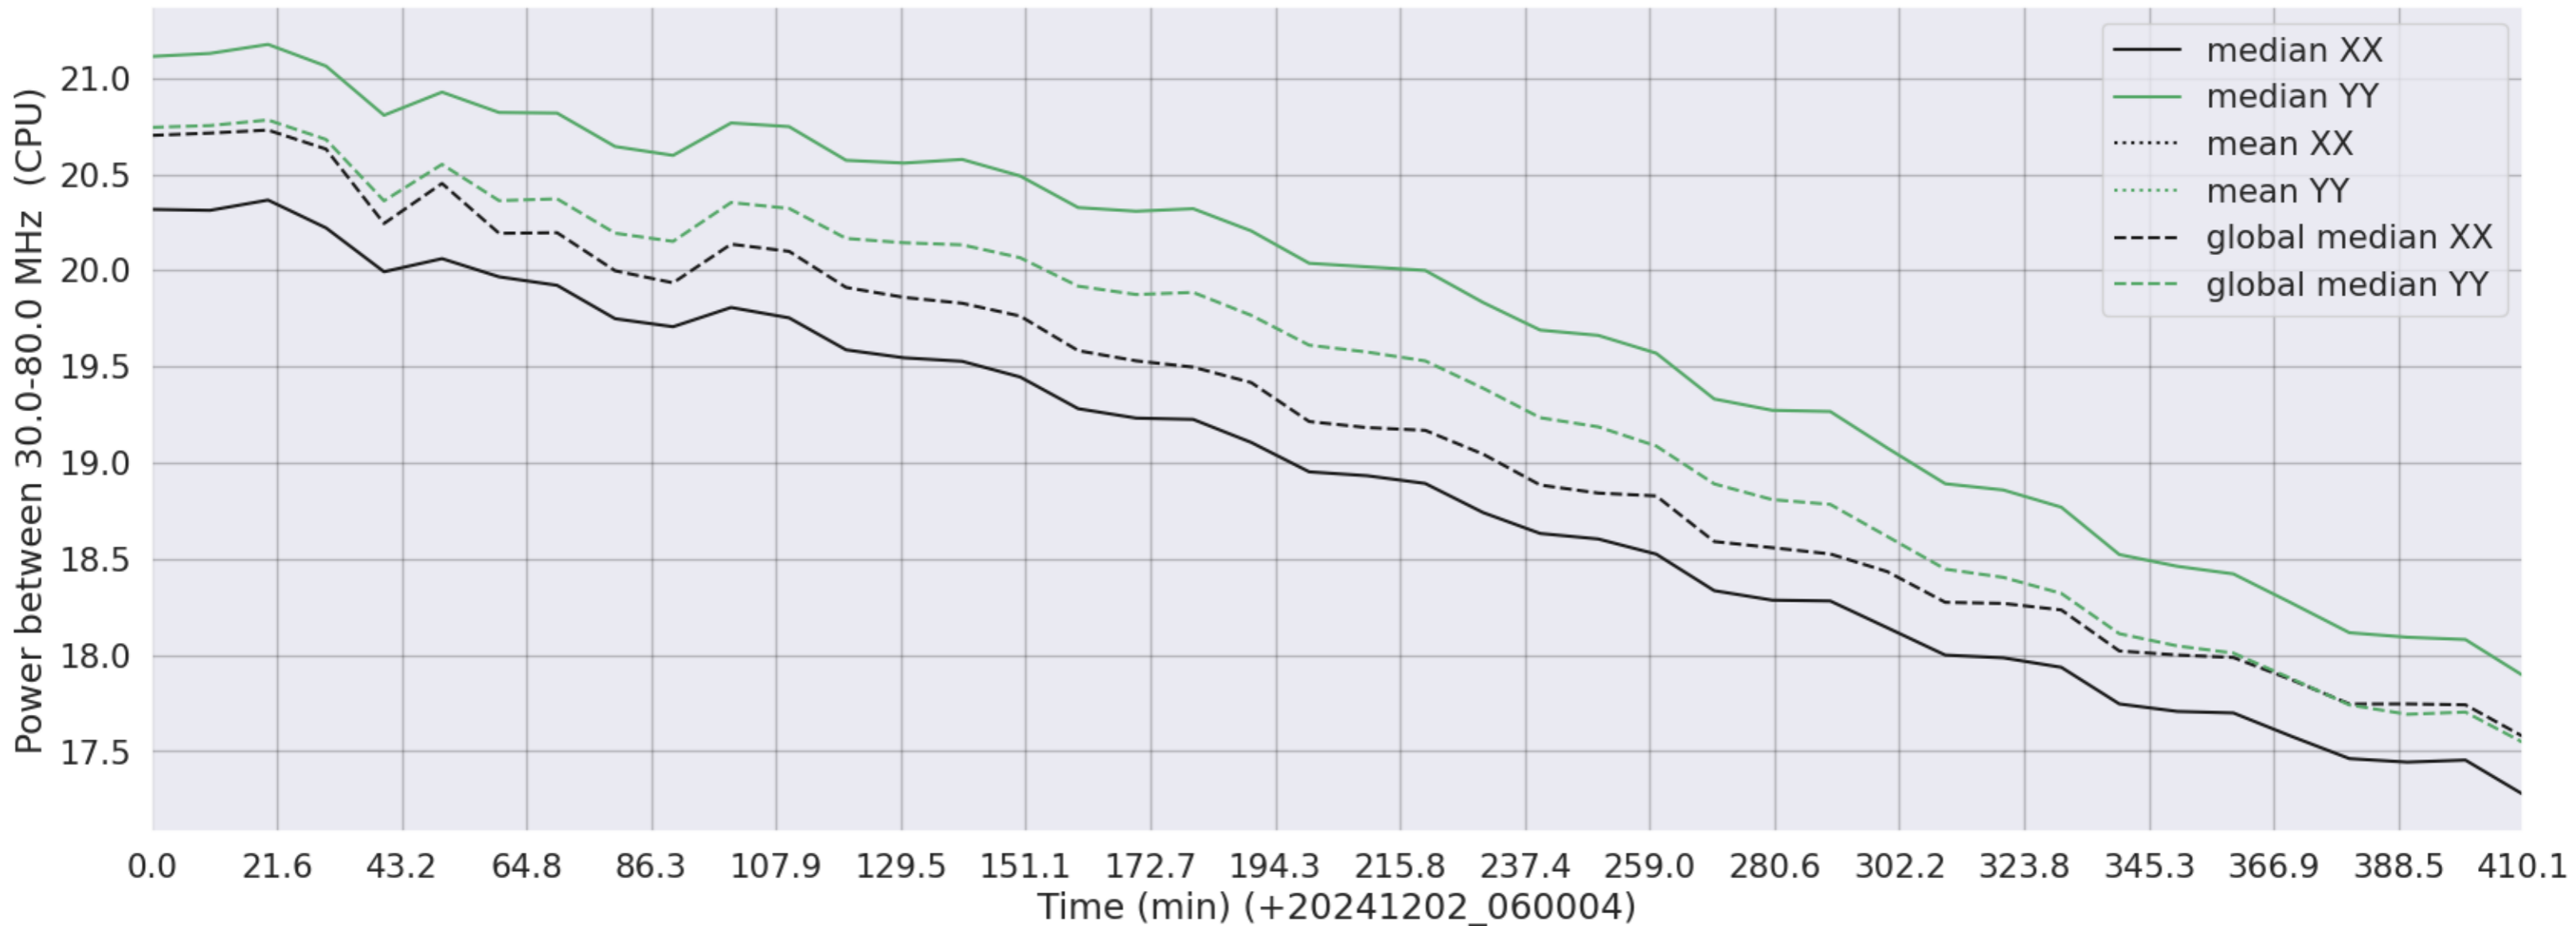

LWA080 - Correlator# 119 - XX FLAGS:Good - YY FLAGS:Good

LWA054 - Correlator# 118 - XX FLAGS:Good - YY FLAGS:Good