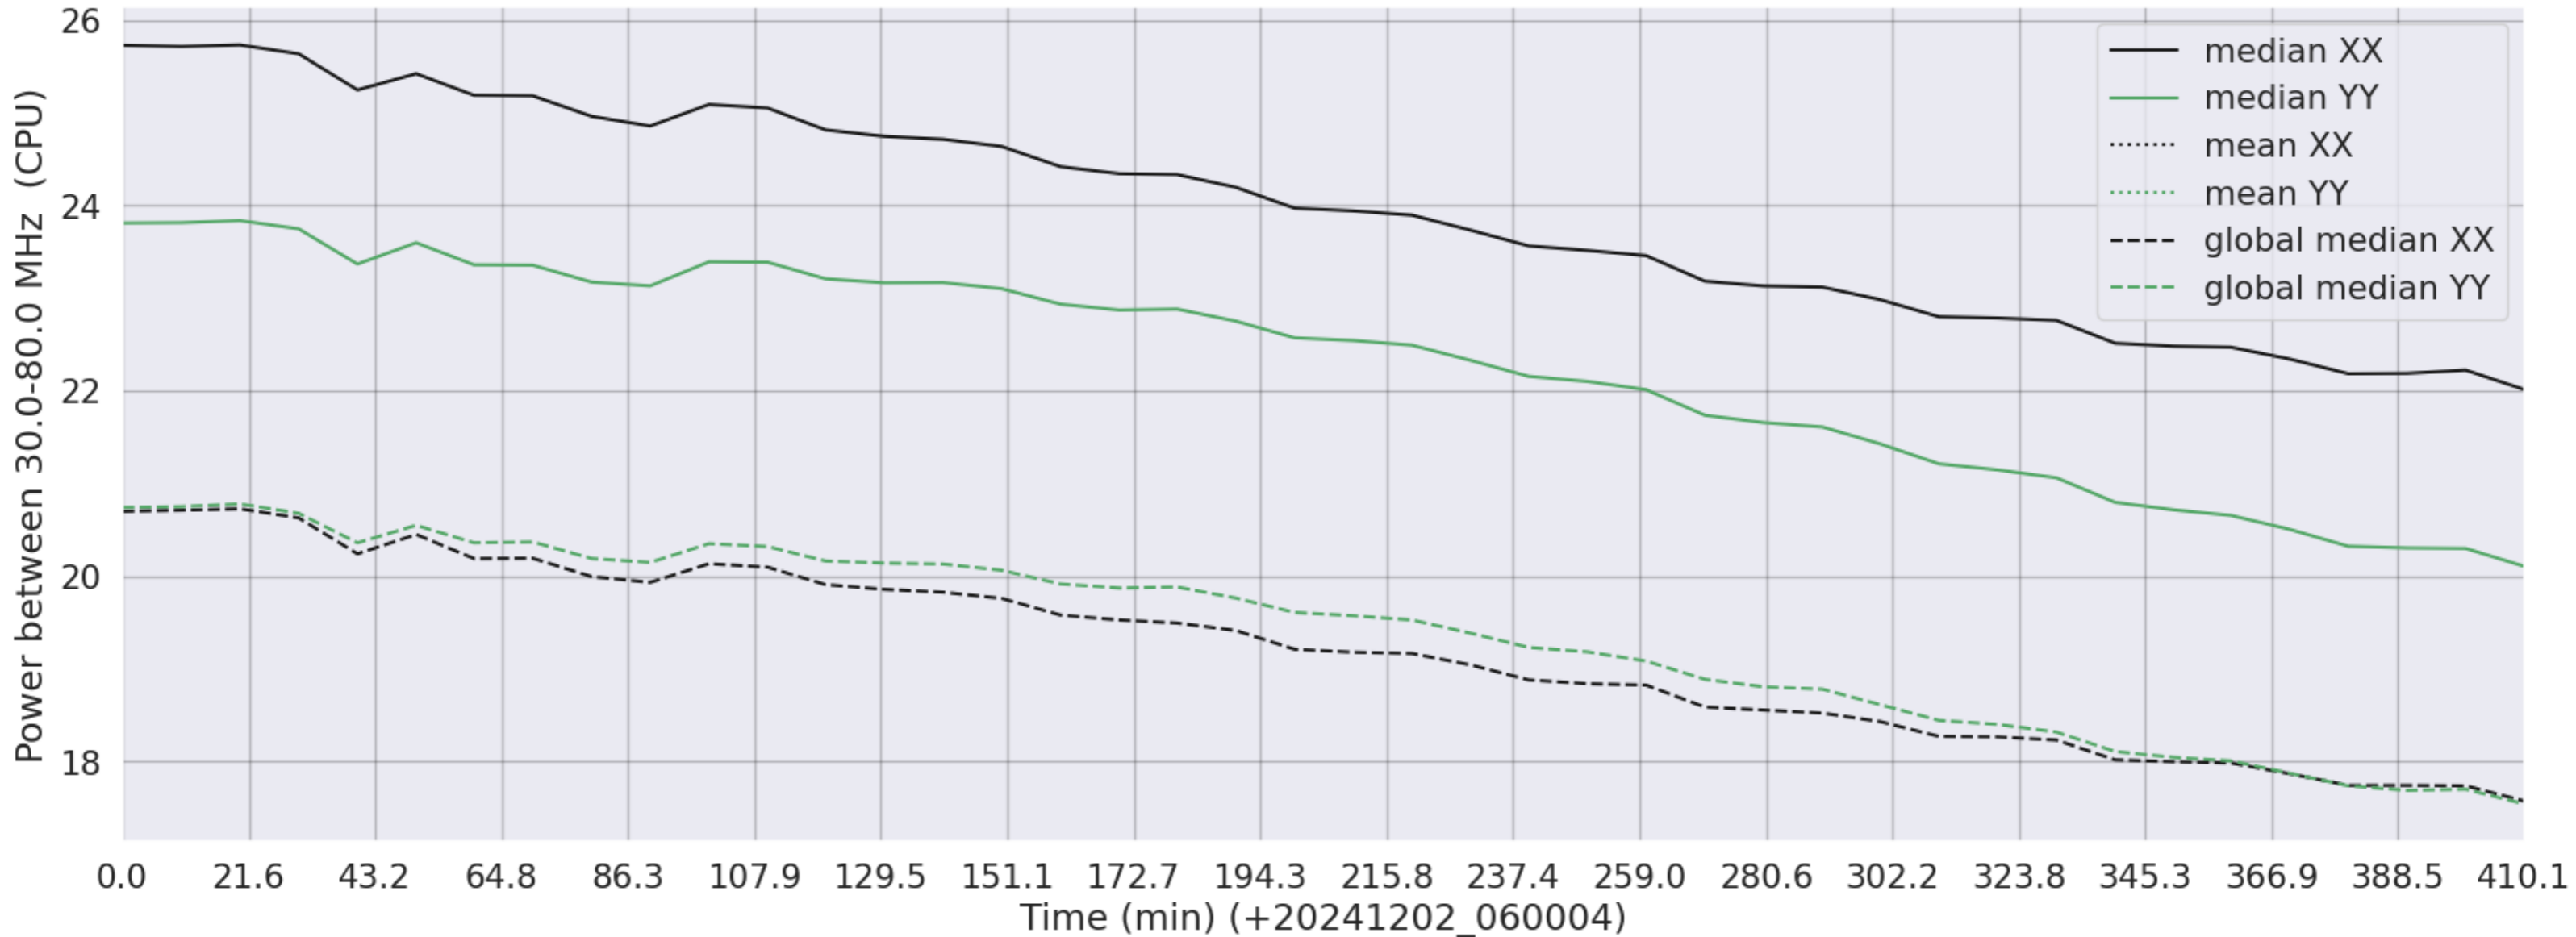

LWA217 - Correlator# 333 - XX FLAGS:Good - YY FLAGS:Good

LWA218 - Correlator# 332 - XX FLAGS:Good - YY FLAGS:Good