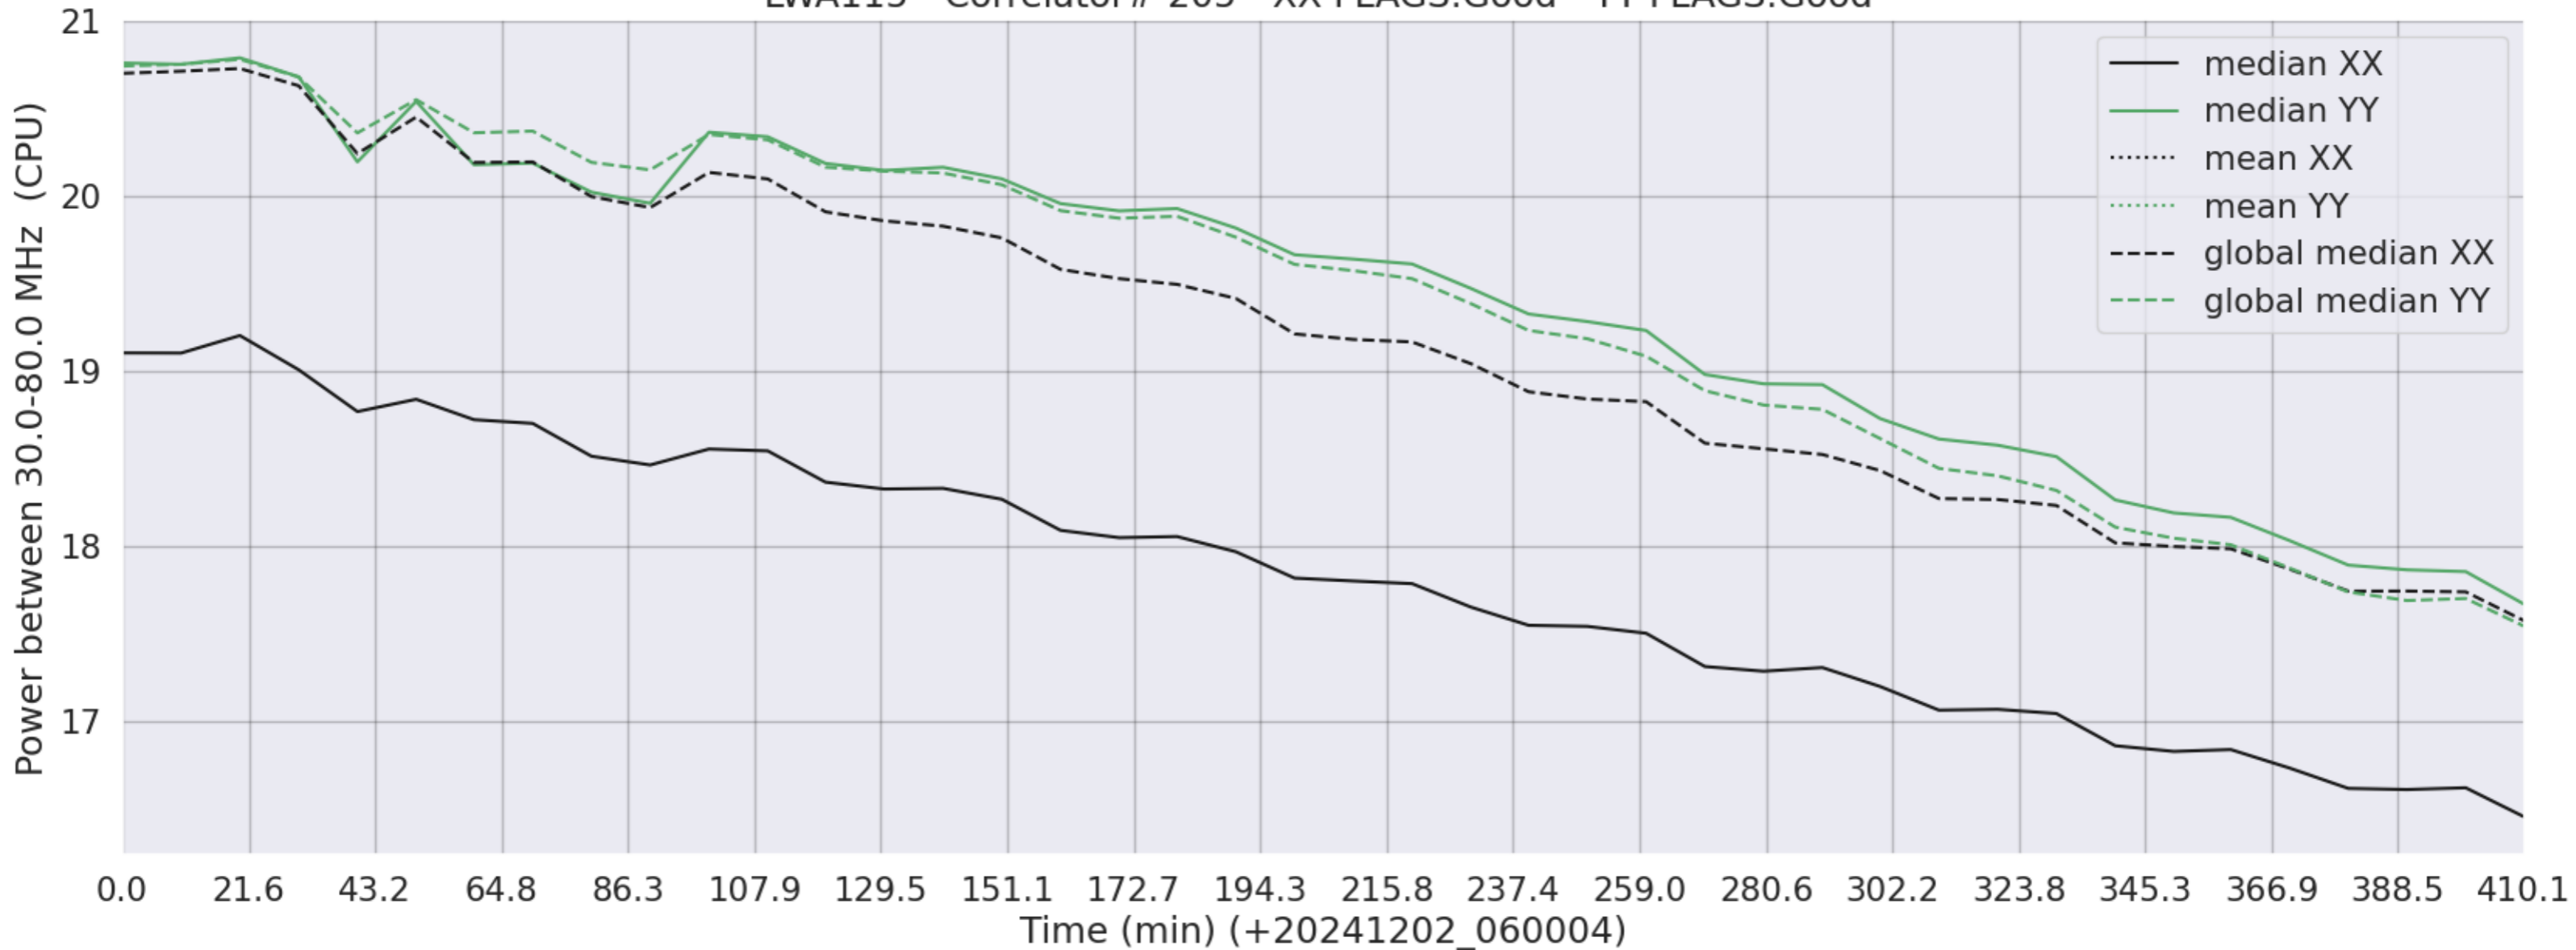

LWA118 - Correlator# 206 - XX FLAGS:Good - YY FLAGS:Good

LWA115 - Correlator# 205 - XX FLAGS:Good - YY FLAGS:Good