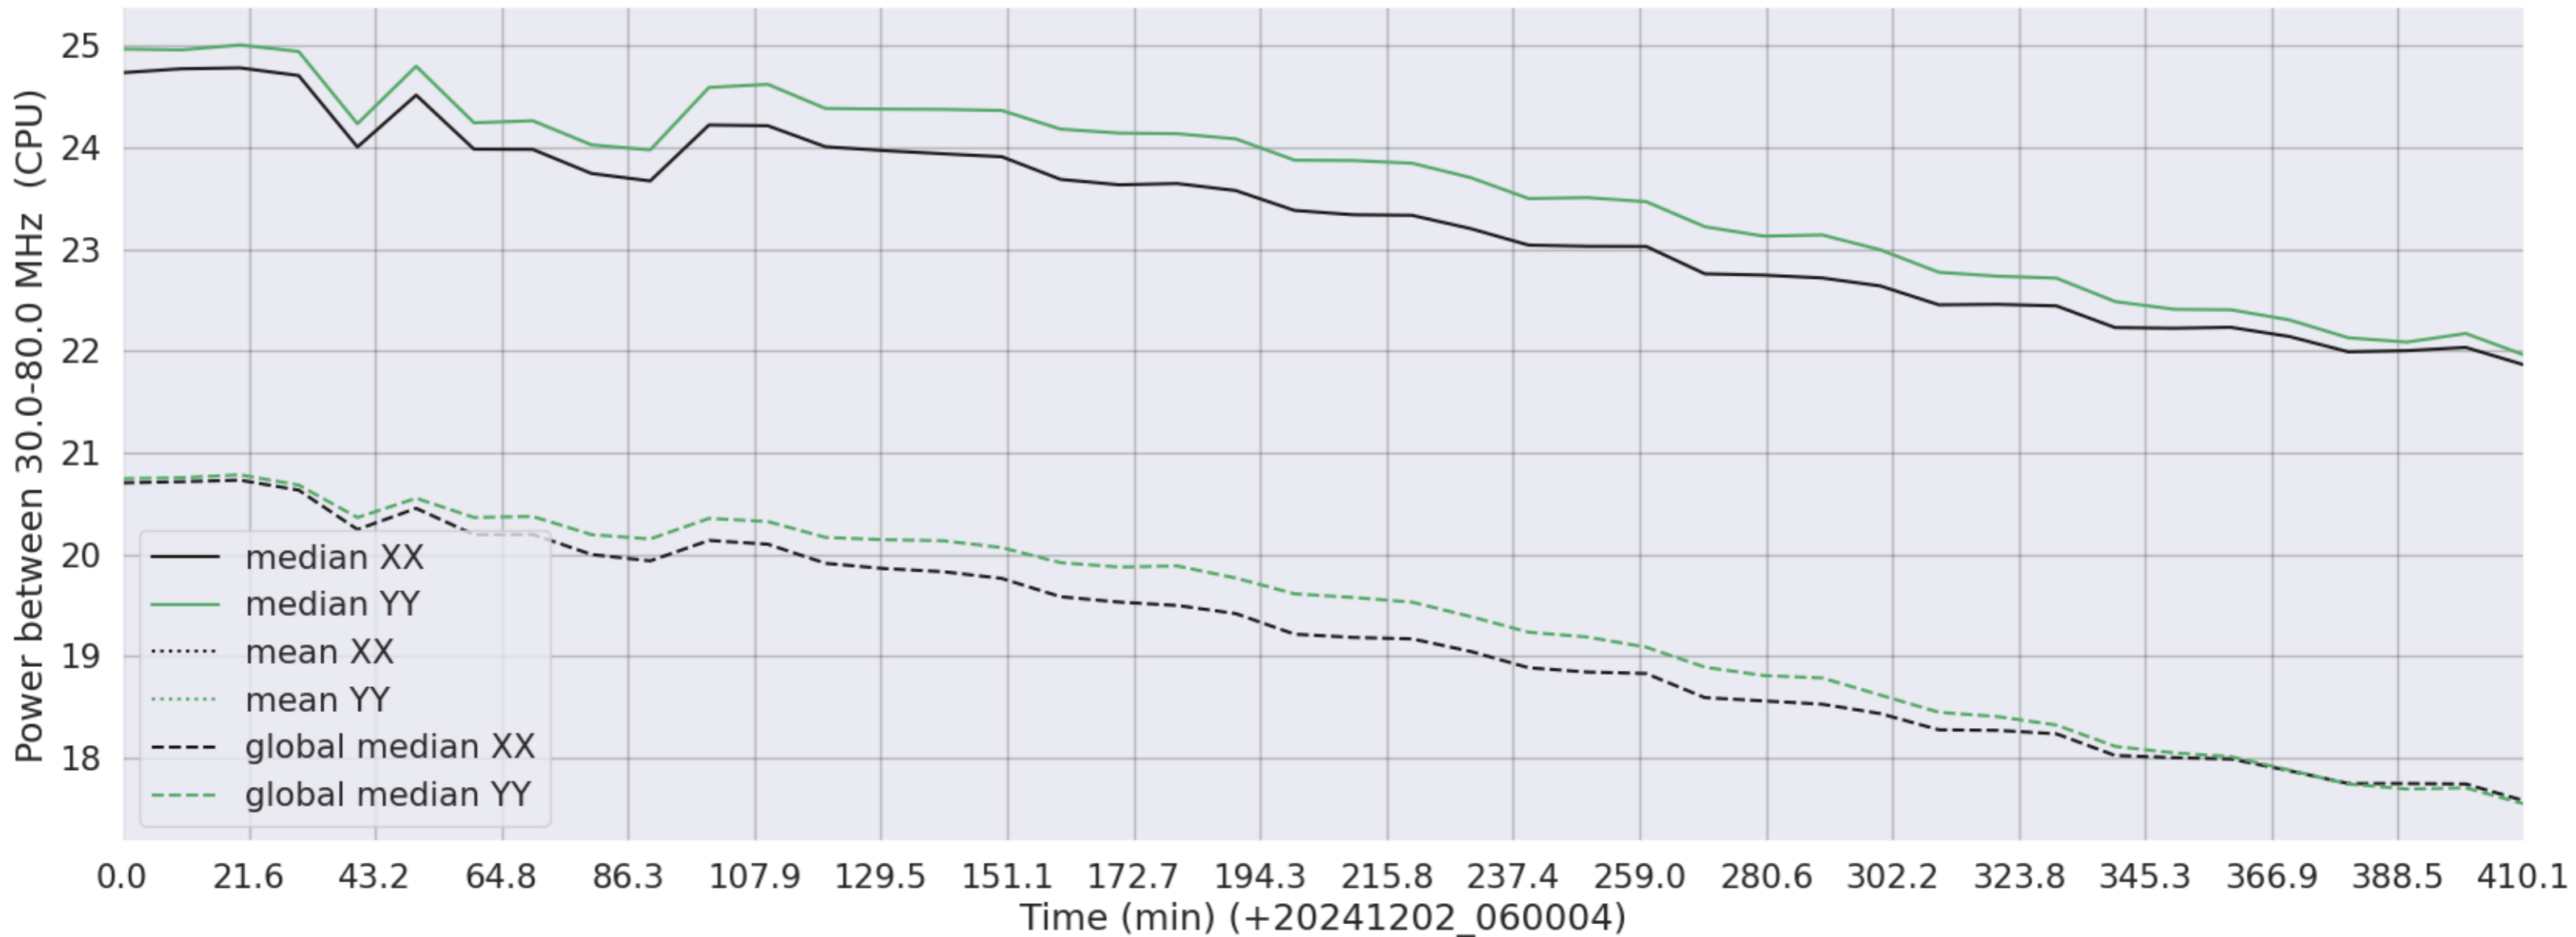

LWA227 - Correlator# 280 - XX FLAGS:Good - YY FLAGS:Good

LWA225 - Correlator# 281 - XX FLAGS:Good - YY FLAGS:Good

LWA349 - Correlator# 282 - XX FLAGS:Good - YY FLAGS:Good

LWA253 - Correlator# 283 - XX FLAGS:Good - YY FLAGS:Good