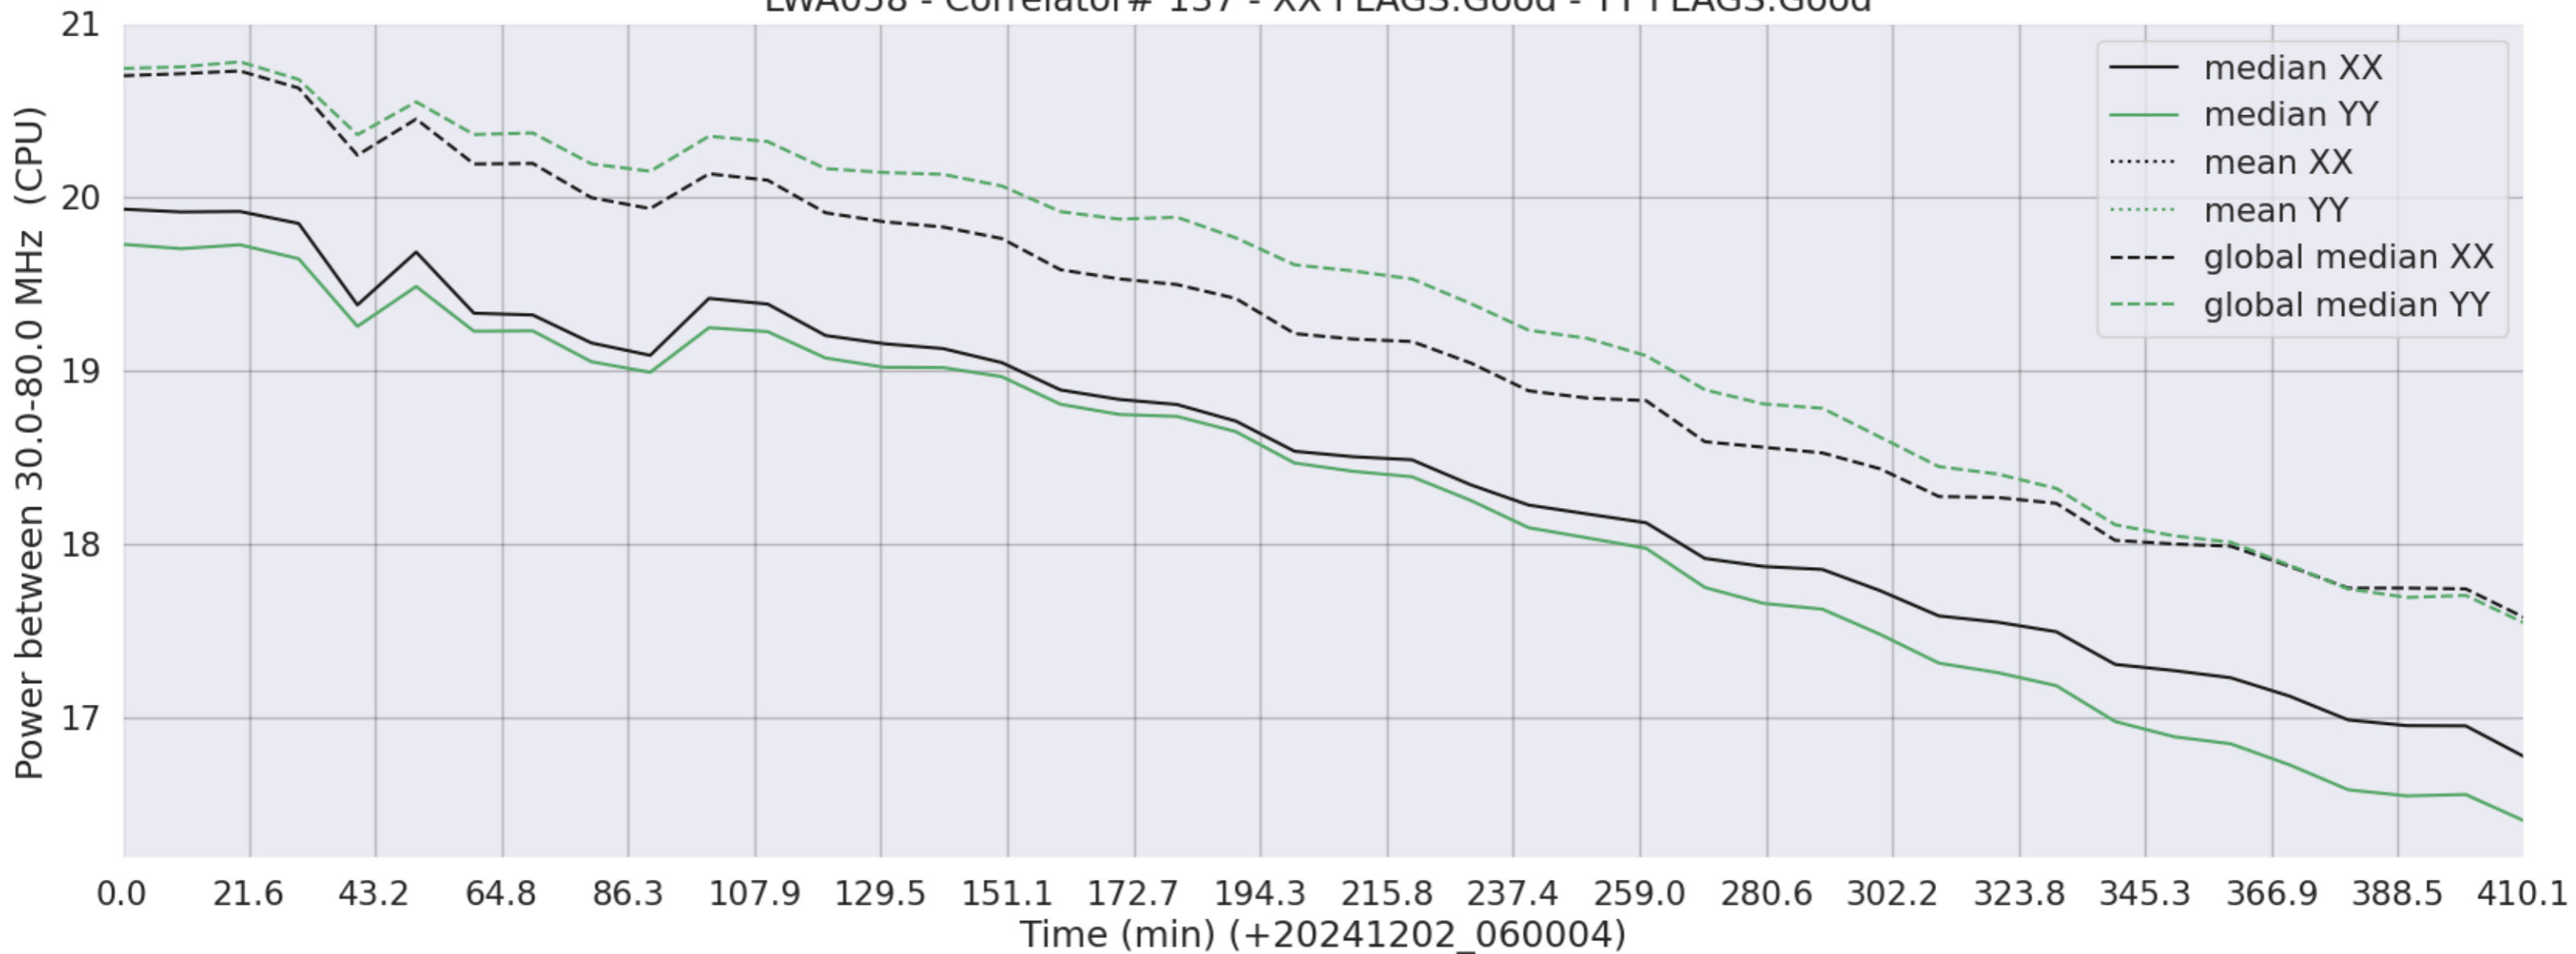

LWA062 - Correlator# 138 - XX FLAGS:Good - YY FLAGS:Good

LWA058 - Correlator# 137 - XX FLAGS:Good - YY FLAGS:Good