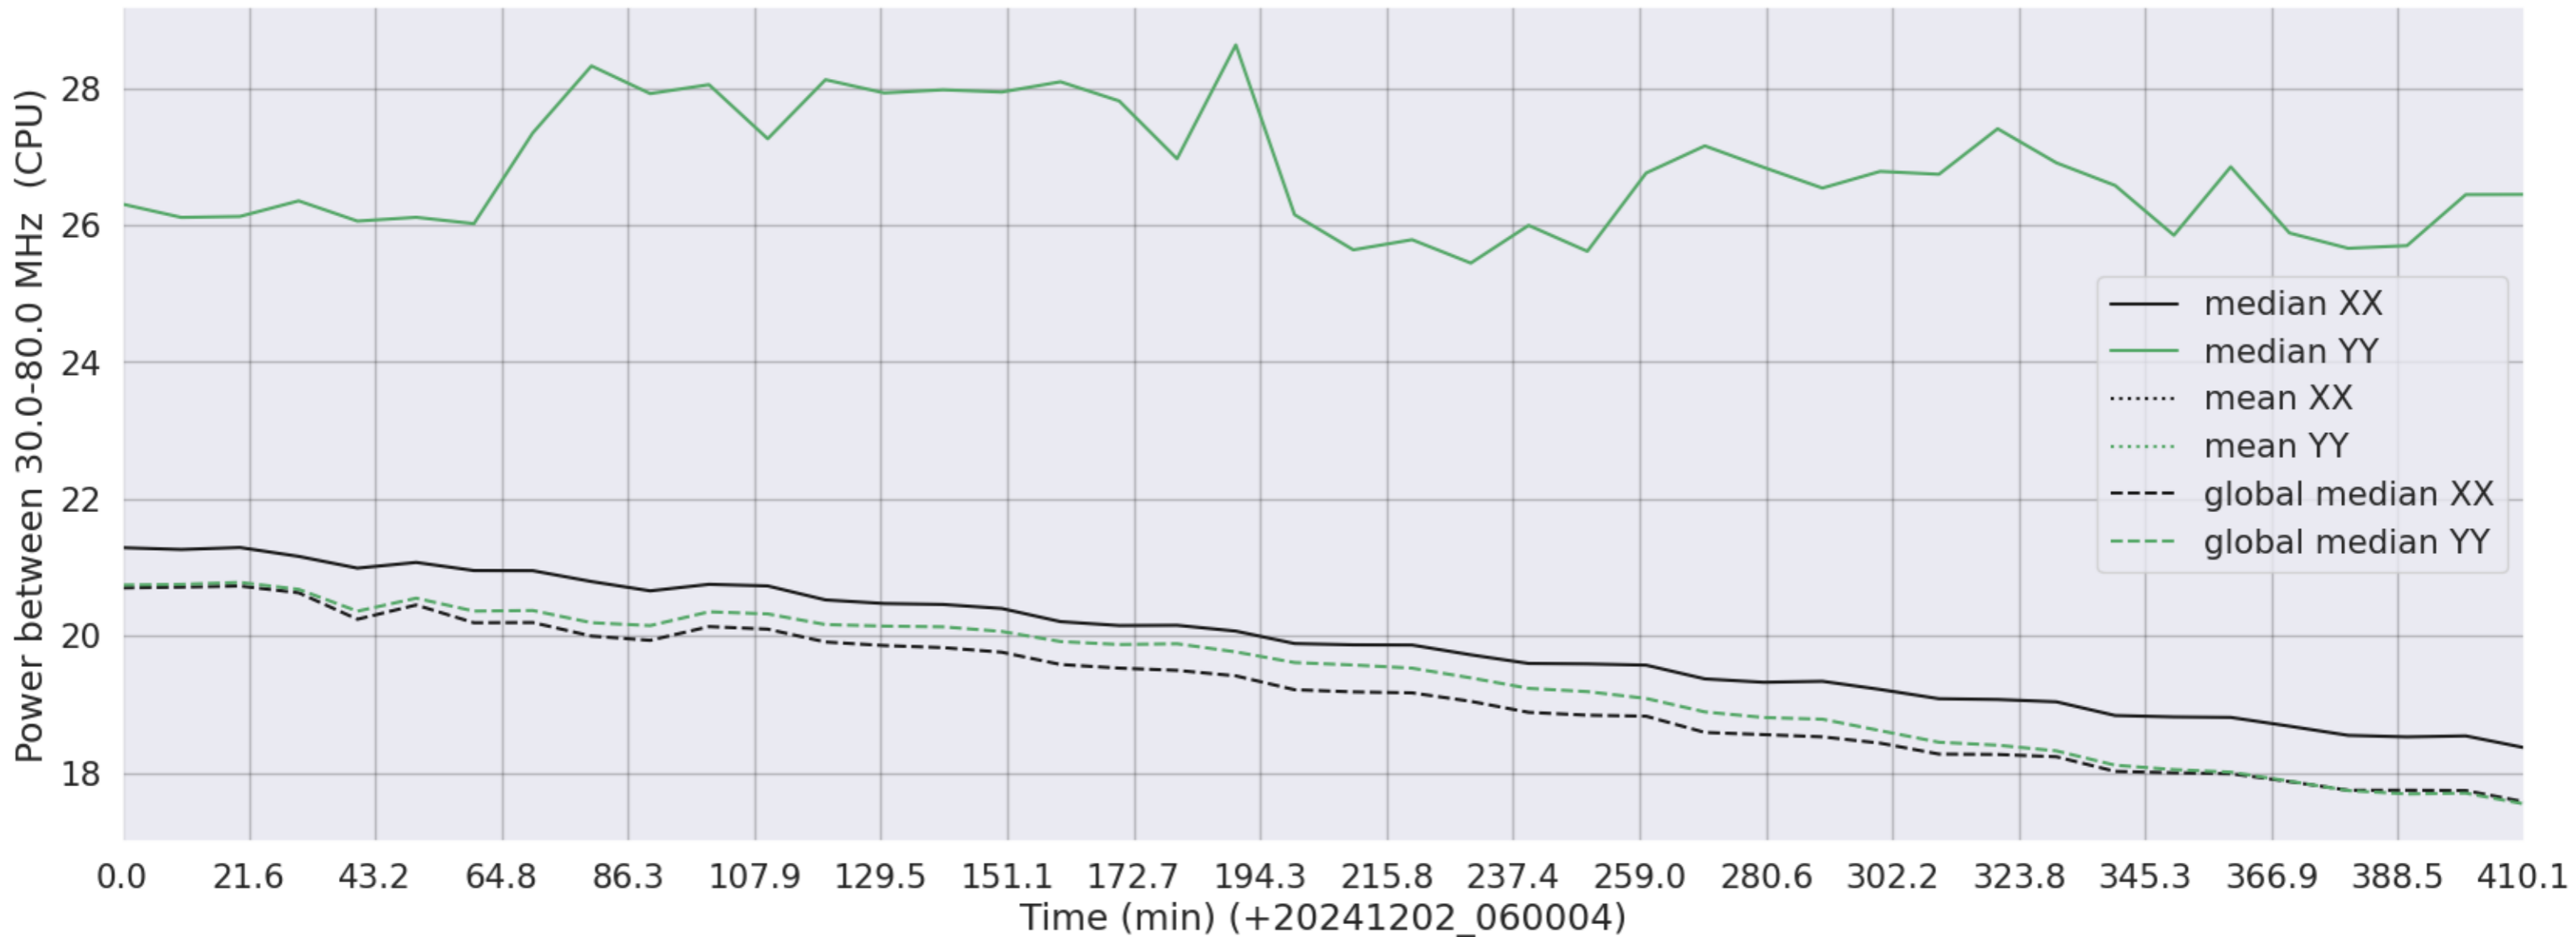

LWA281 - Correlator# 011 - XX FLAGS:Good - YY FLAGS:Good

LWA282 - Correlator# 010 - XX FLAGS:Good - YY FLAGS:Good