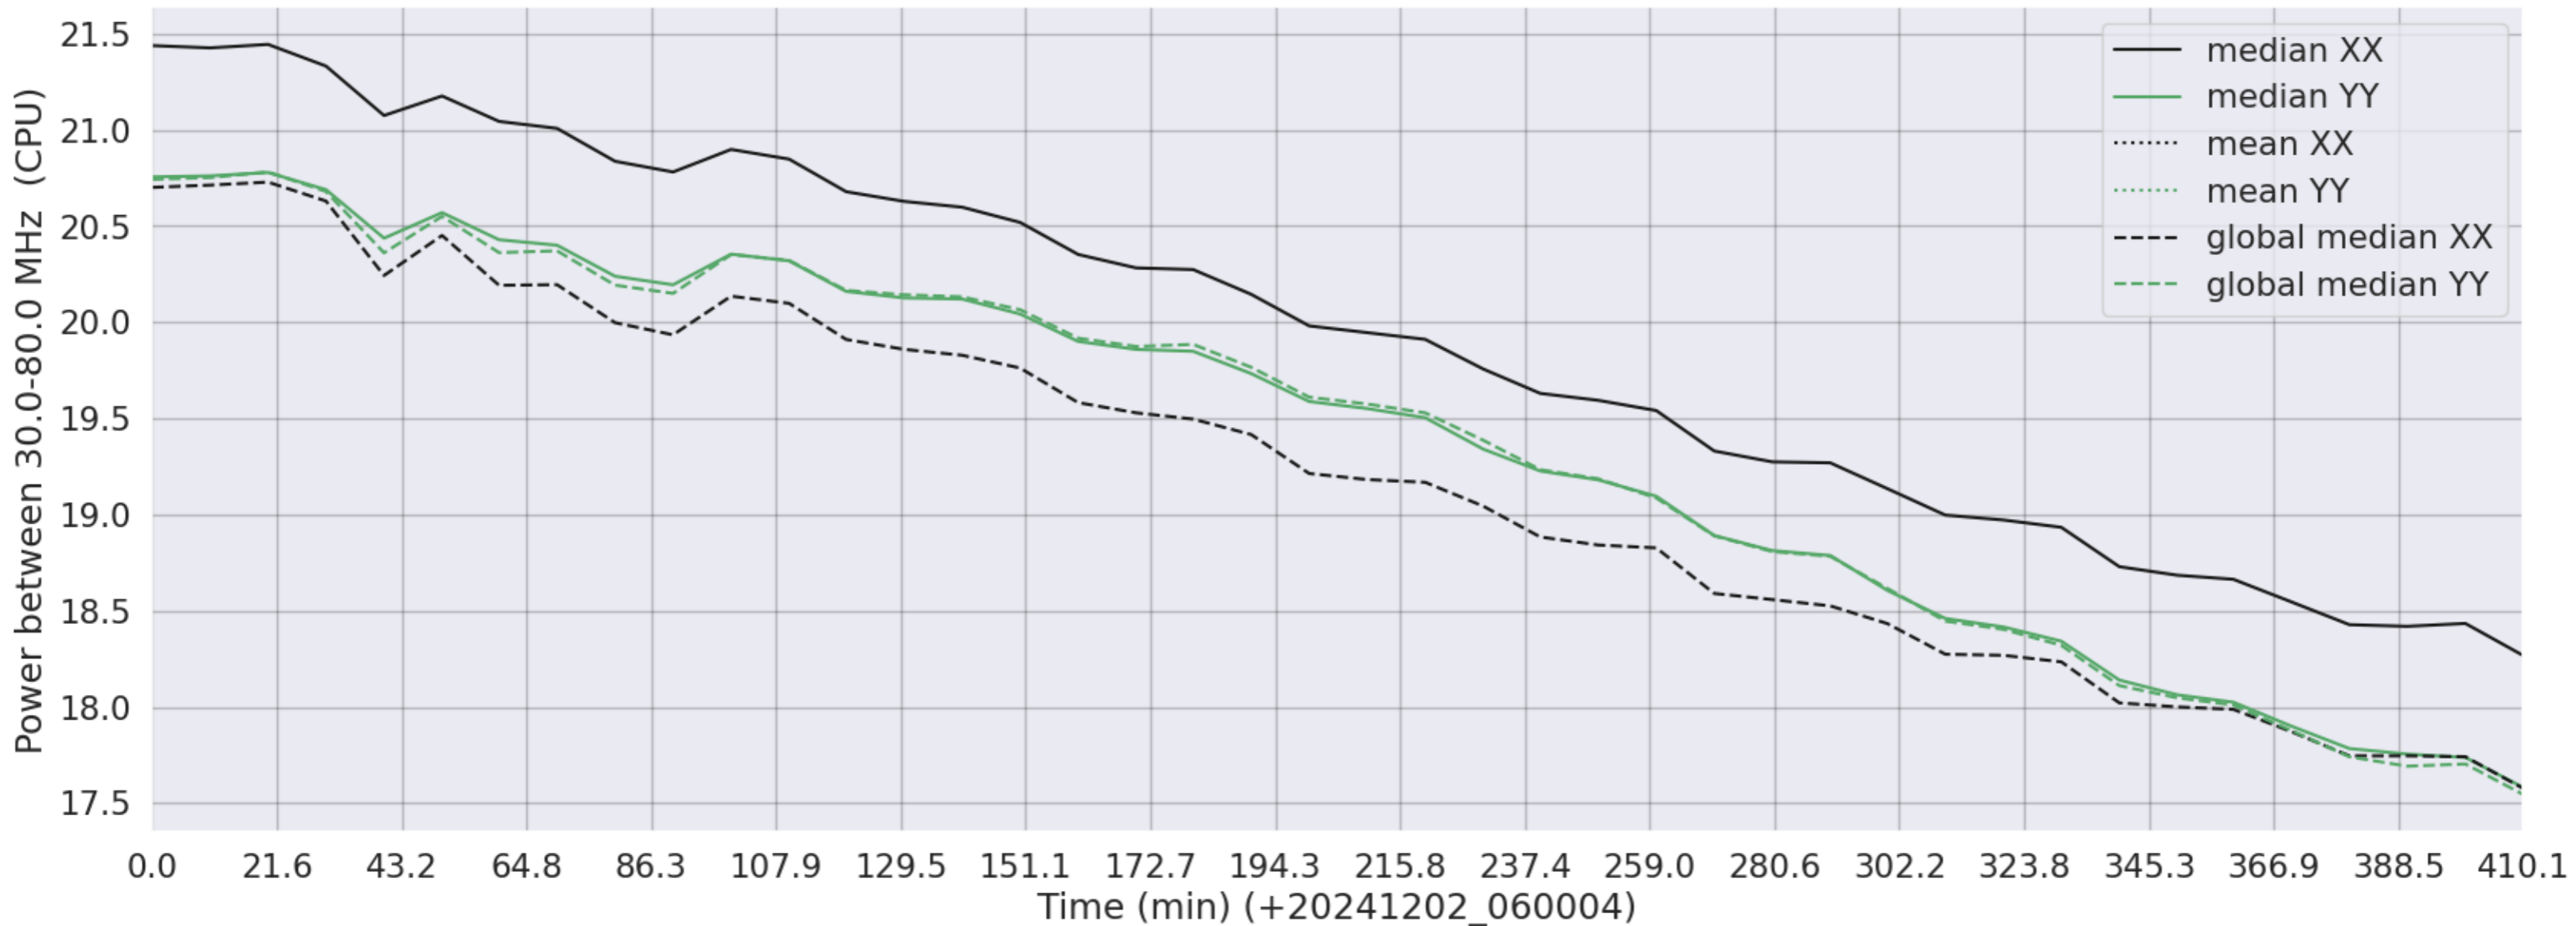

LWA173 - Correlator# 290 - XX FLAGS:Good - YY FLAGS:Good

LWA234 - Correlator# 289 - XX FLAGS:Good - YY FLAGS:Good