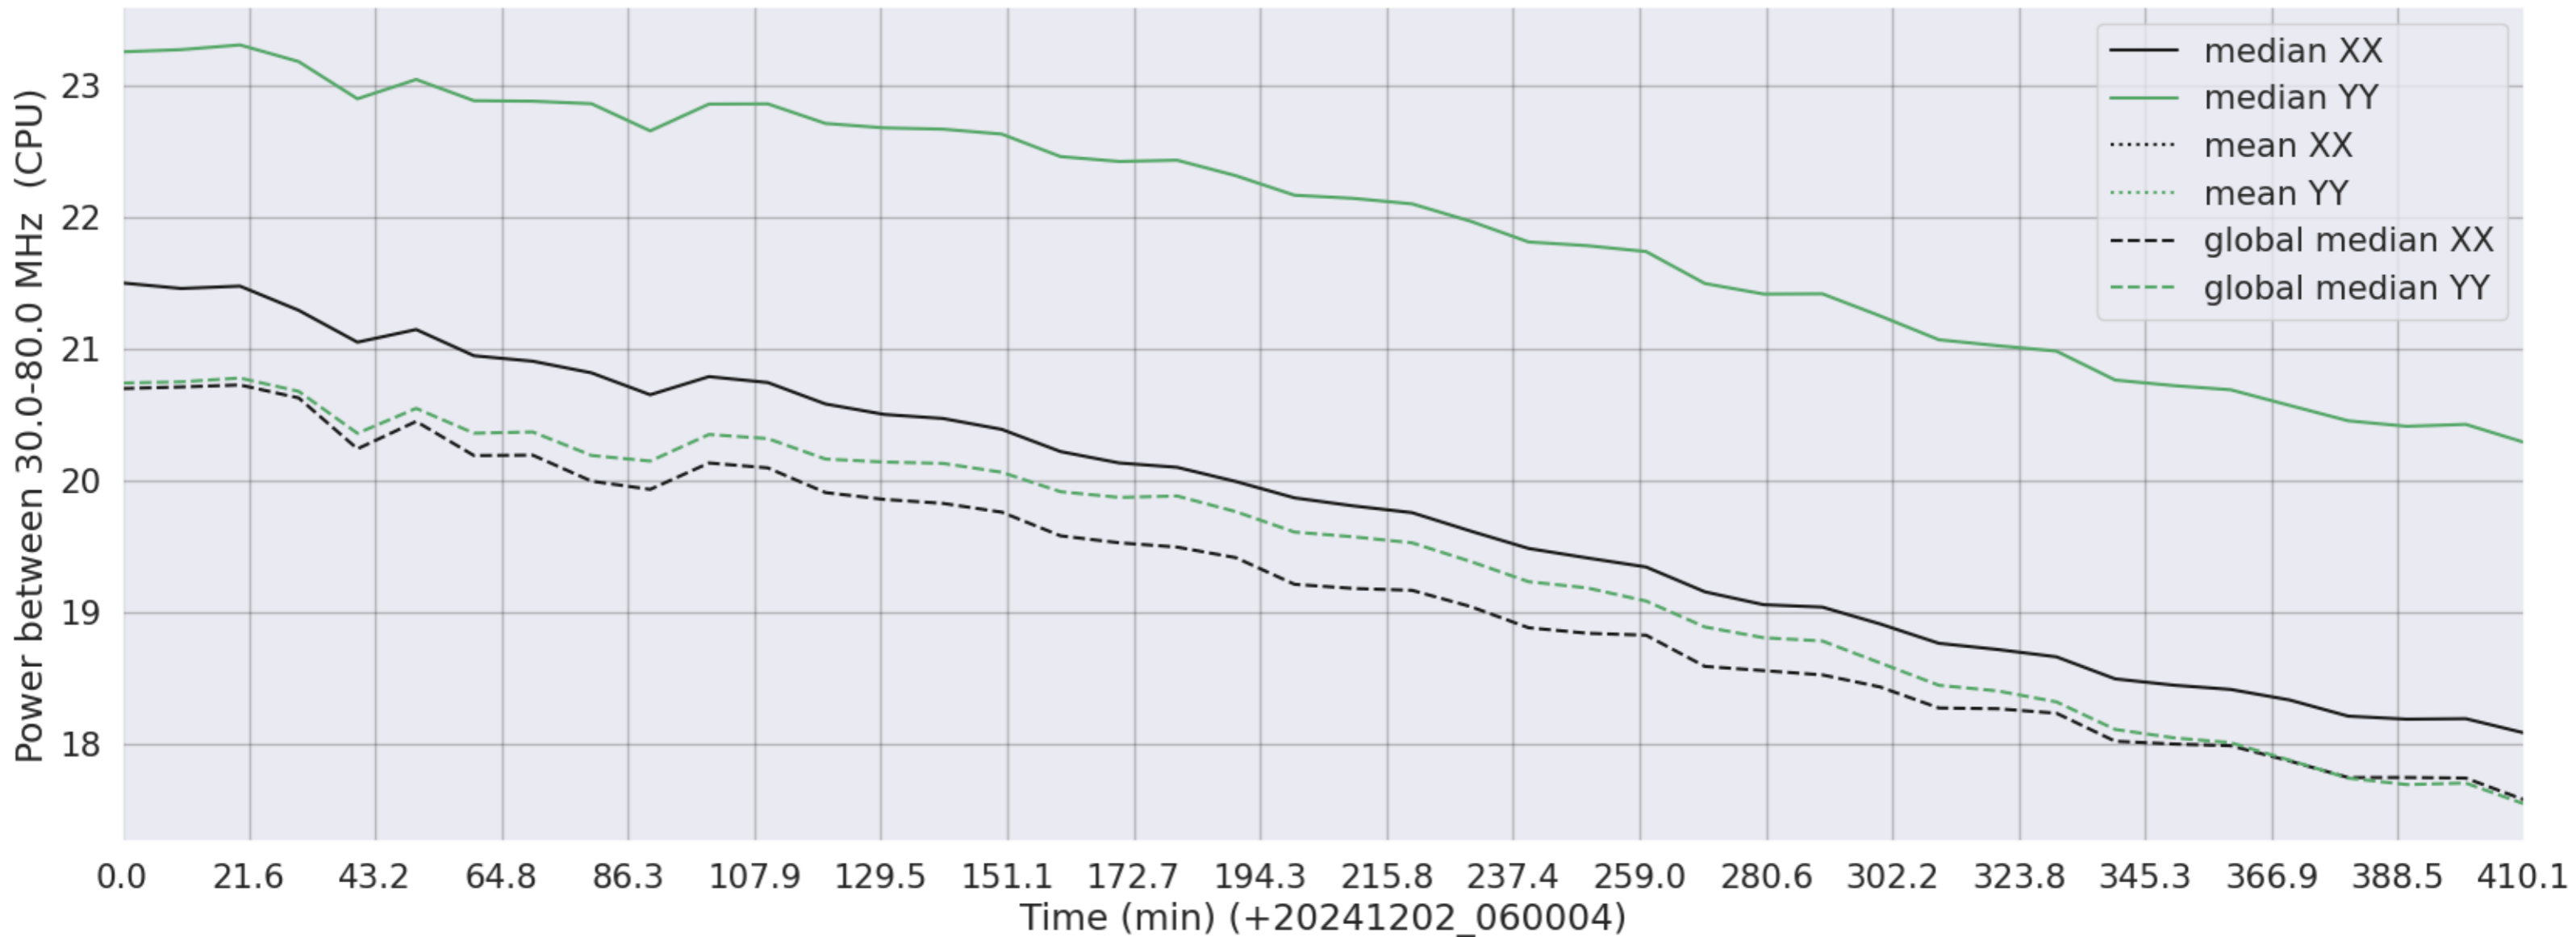

LWA360 - Correlator# 062 - XX FLAGS:Good - YY FLAGS:Good

LWA344 - Correlator# 061 - XX FLAGS:Good - YY FLAGS:Good