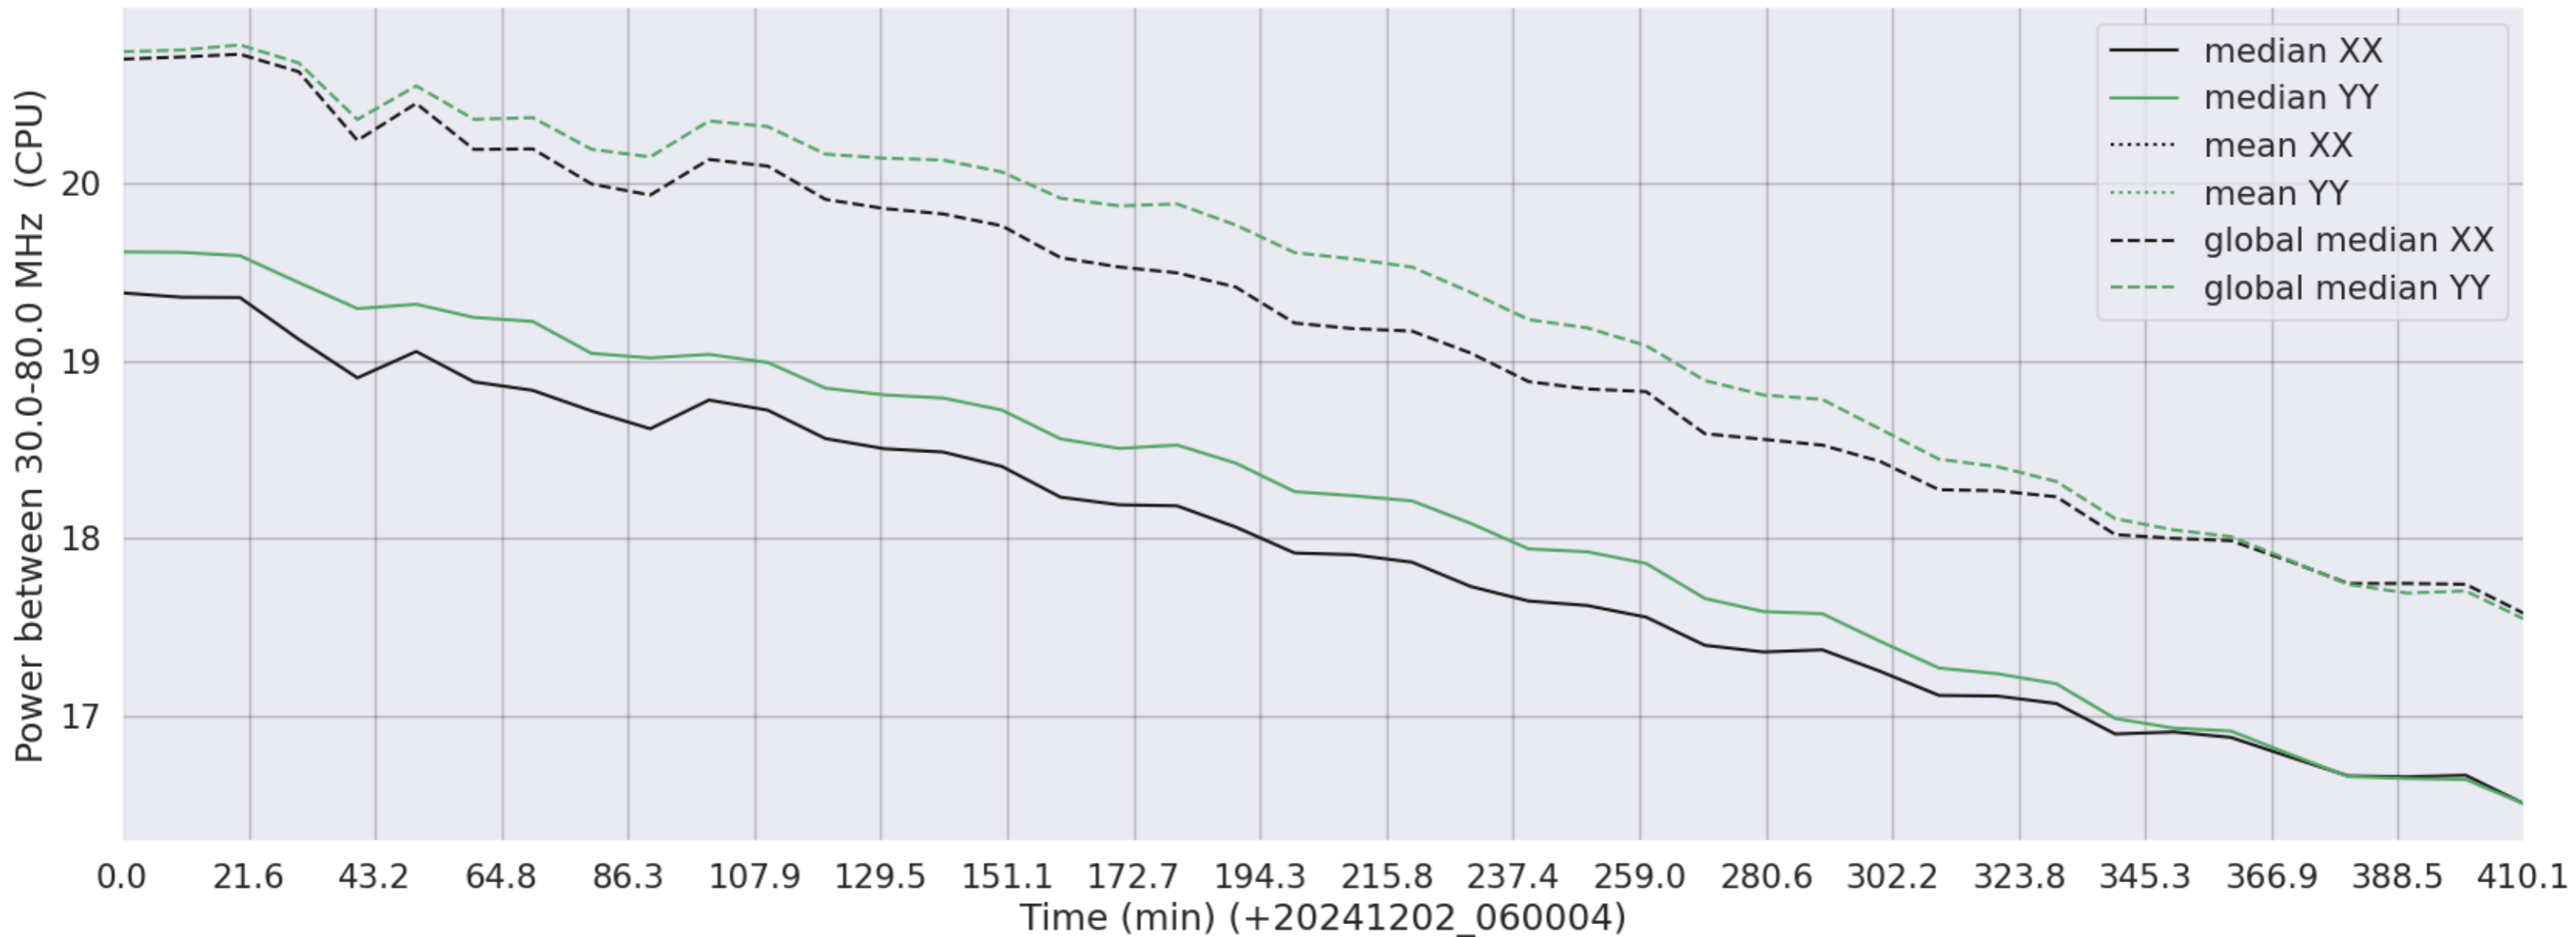

LWA318 - Correlator# 055 - XX FLAGS:Good - YY FLAGS:Good

LWA320 - Correlator# 054 - XX FLAGS:Good - YY FLAGS:Good