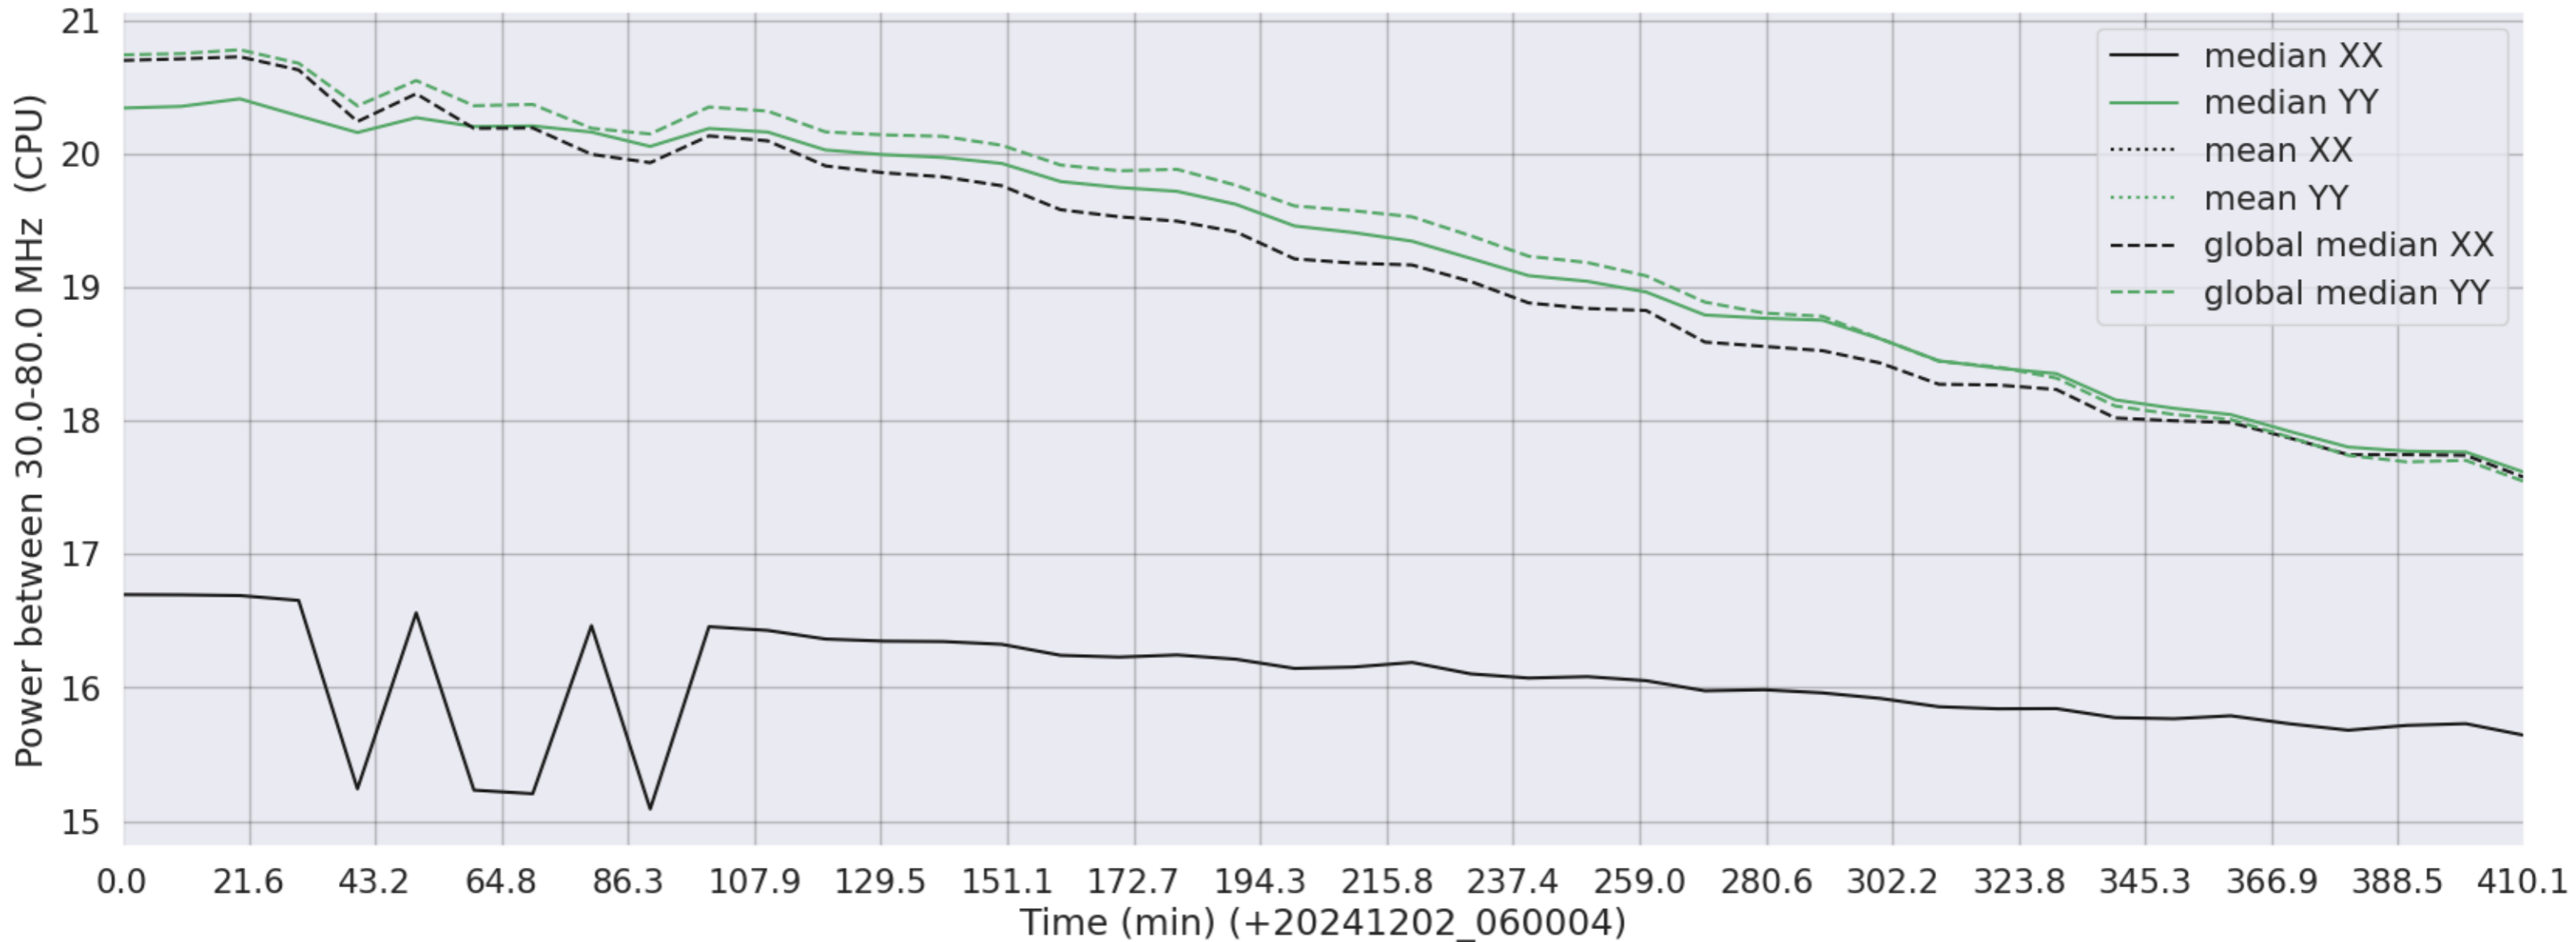

LWA306 - Correlator# 053 - XX FLAGS:Good - YY FLAGS:Good

LWA317 - Correlator# 052 - XX FLAGS:Good - YY FLAGS:Good