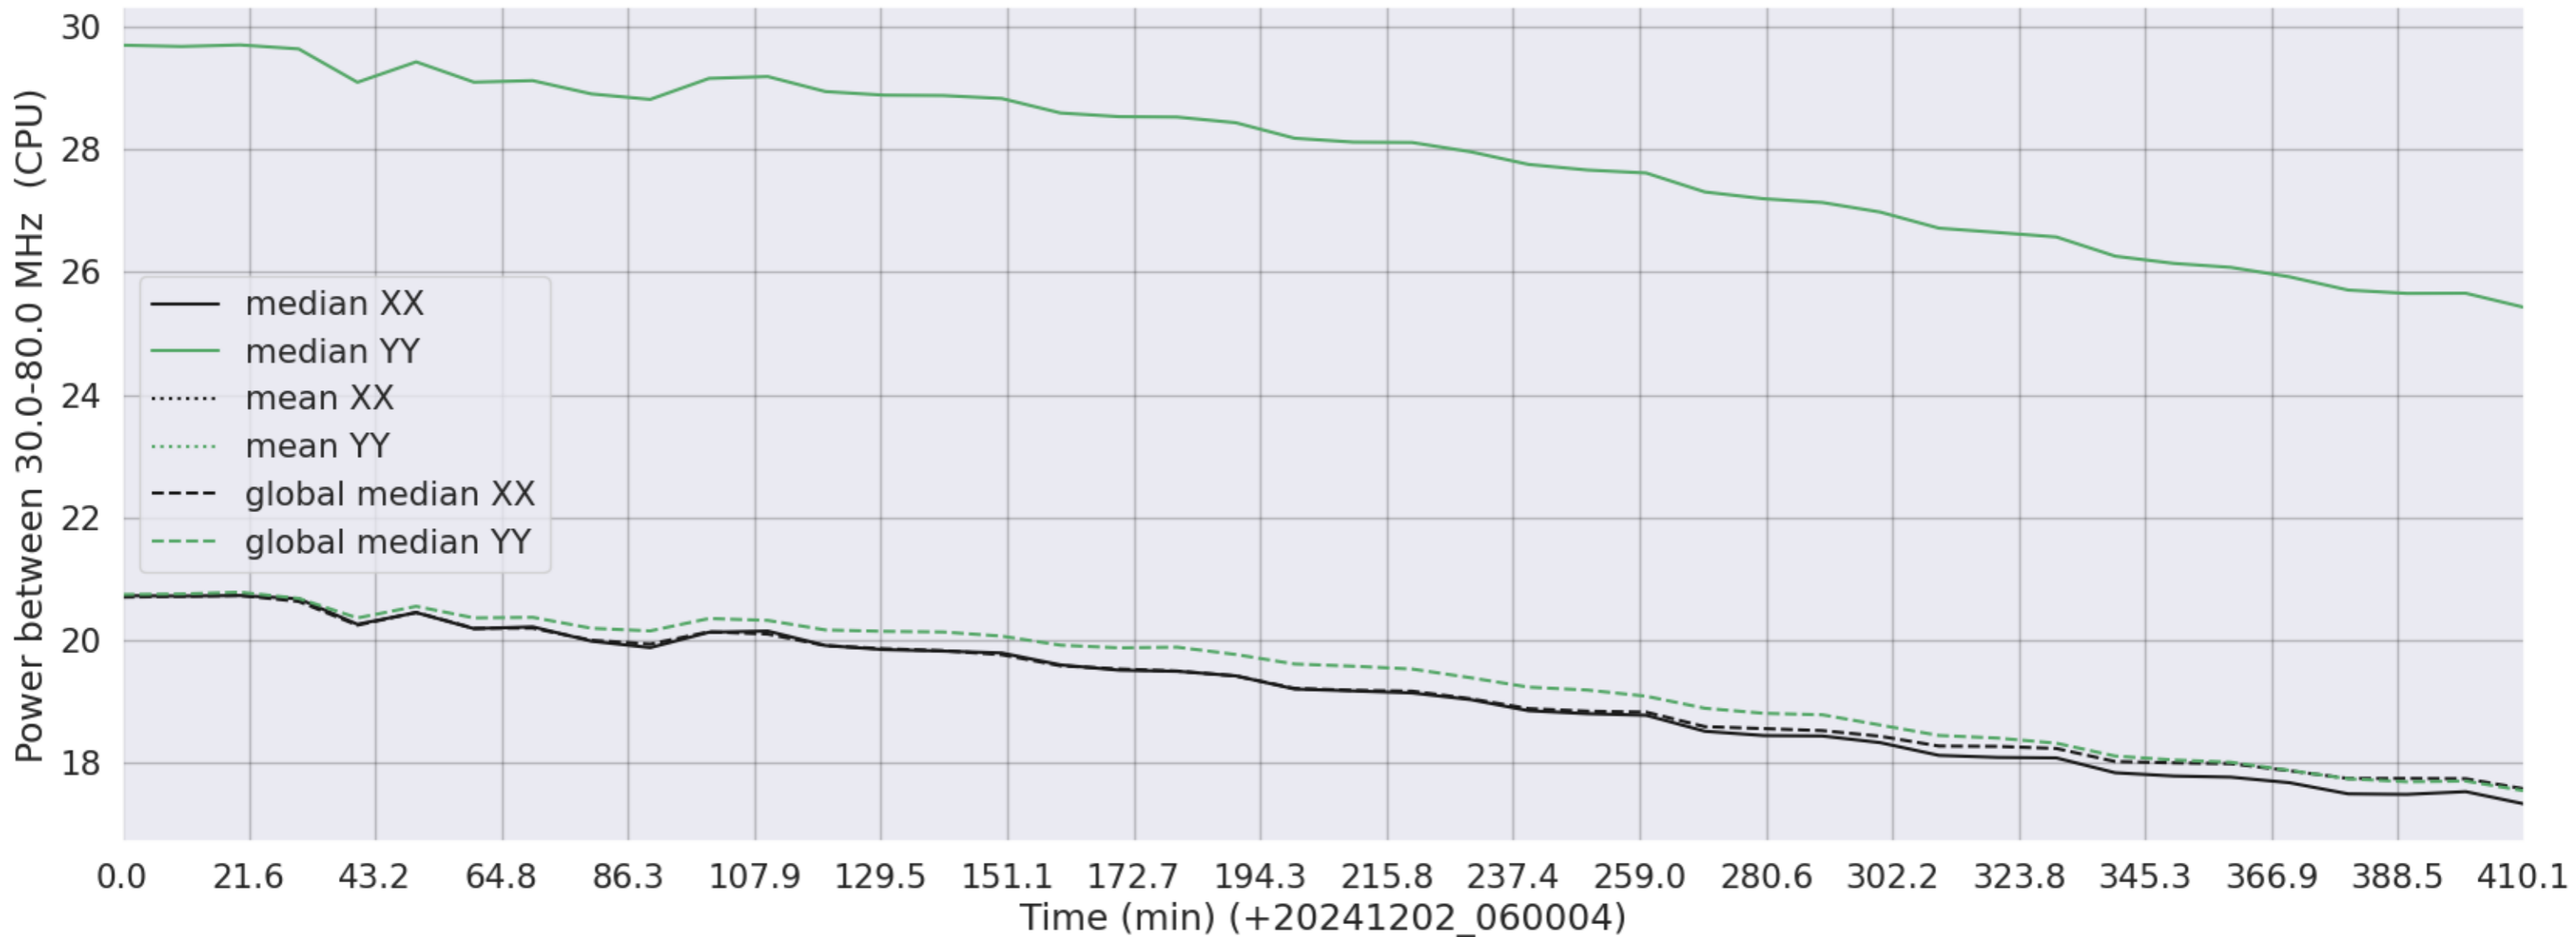

LWA326 - Correlator# 250 - XX FLAGS:Good - YY FLAGS:Good

LWA222 - Correlator# 249 - XX FLAGS:Good - YY FLAGS:Good