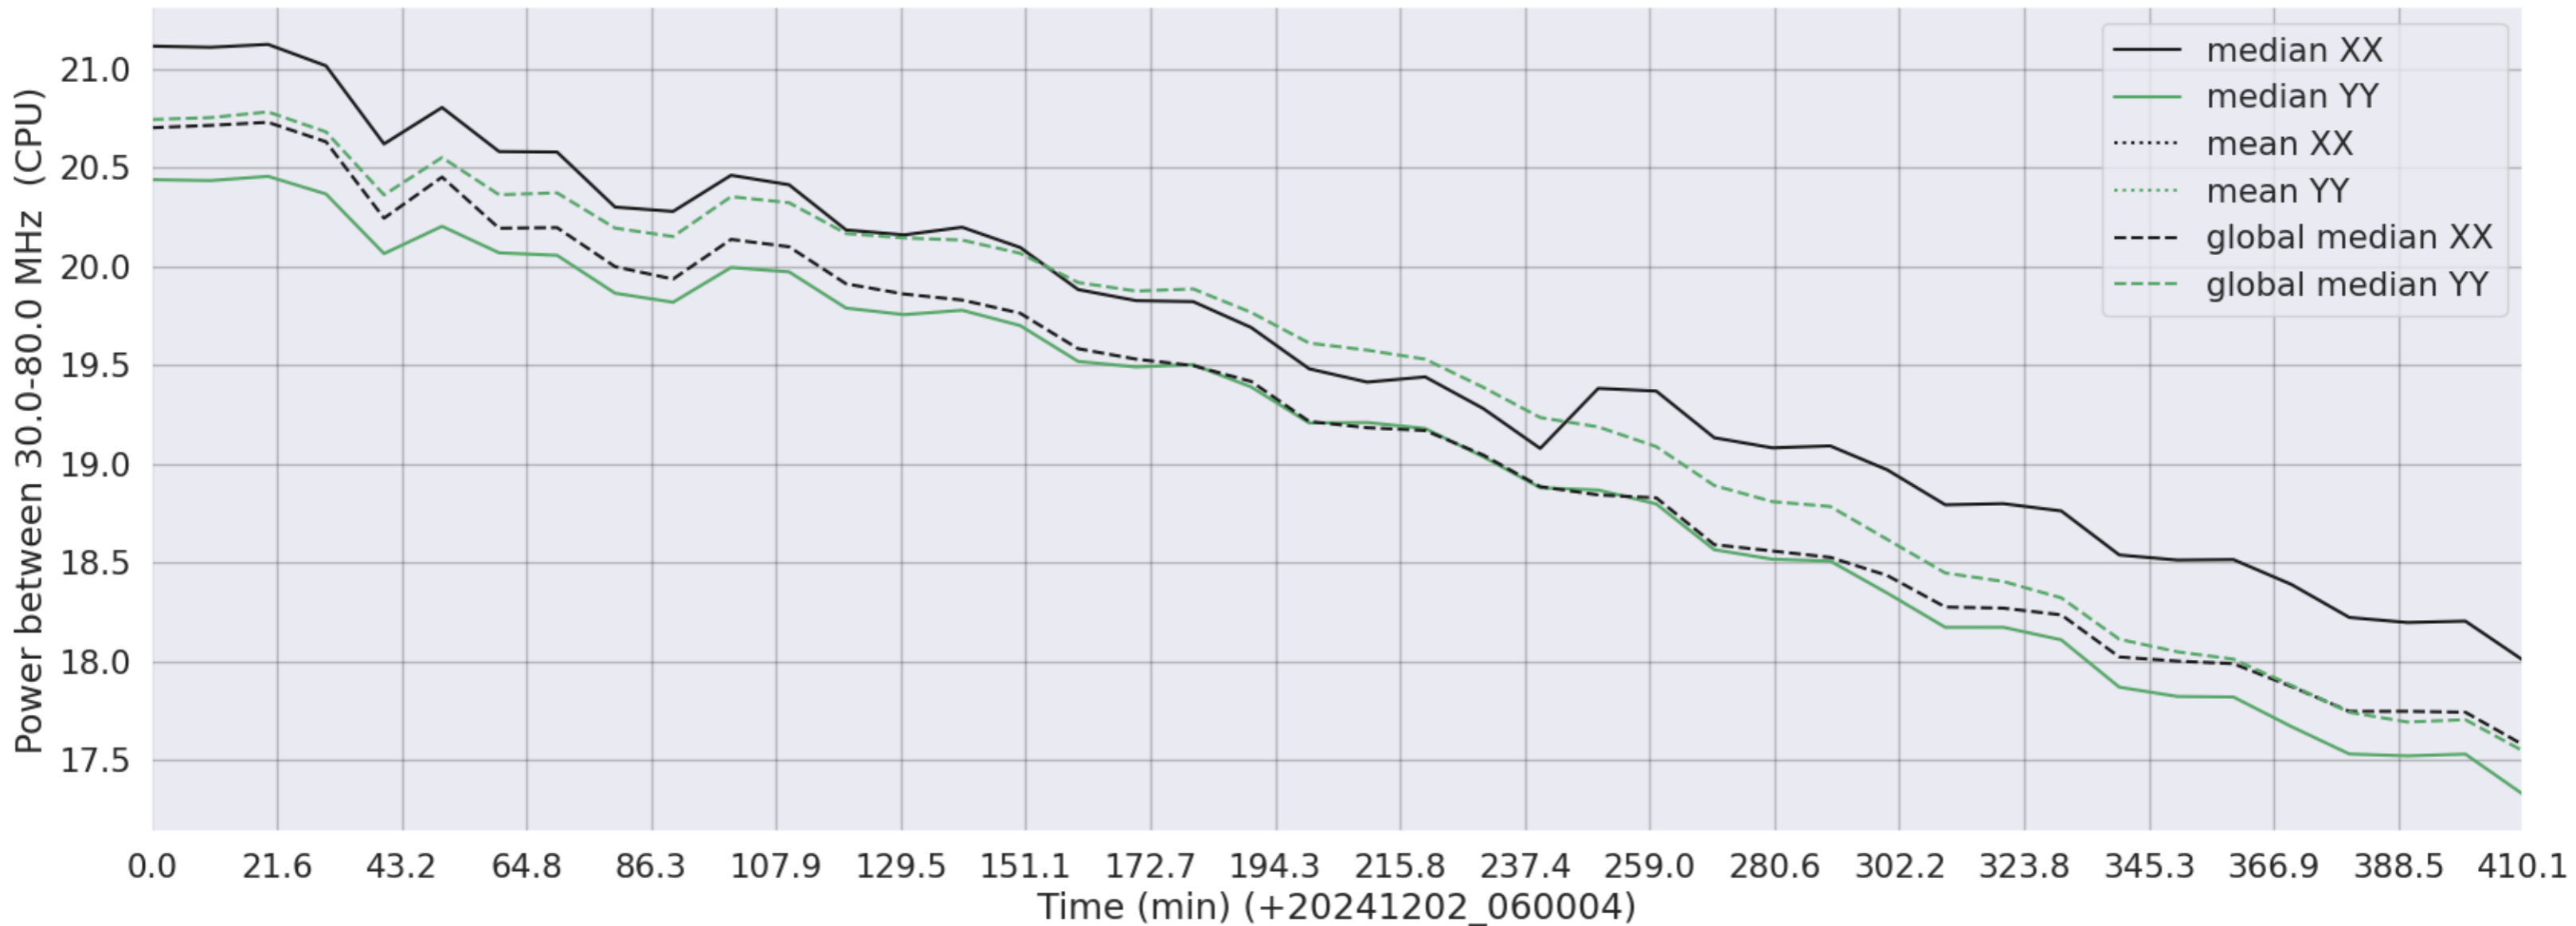

LWA105 - Correlator# 178 - XX FLAGS:LowPower - YY FLAGS:Good

LWA102 - Correlator# 177 - XX FLAGS:Good - YY FLAGS:Good