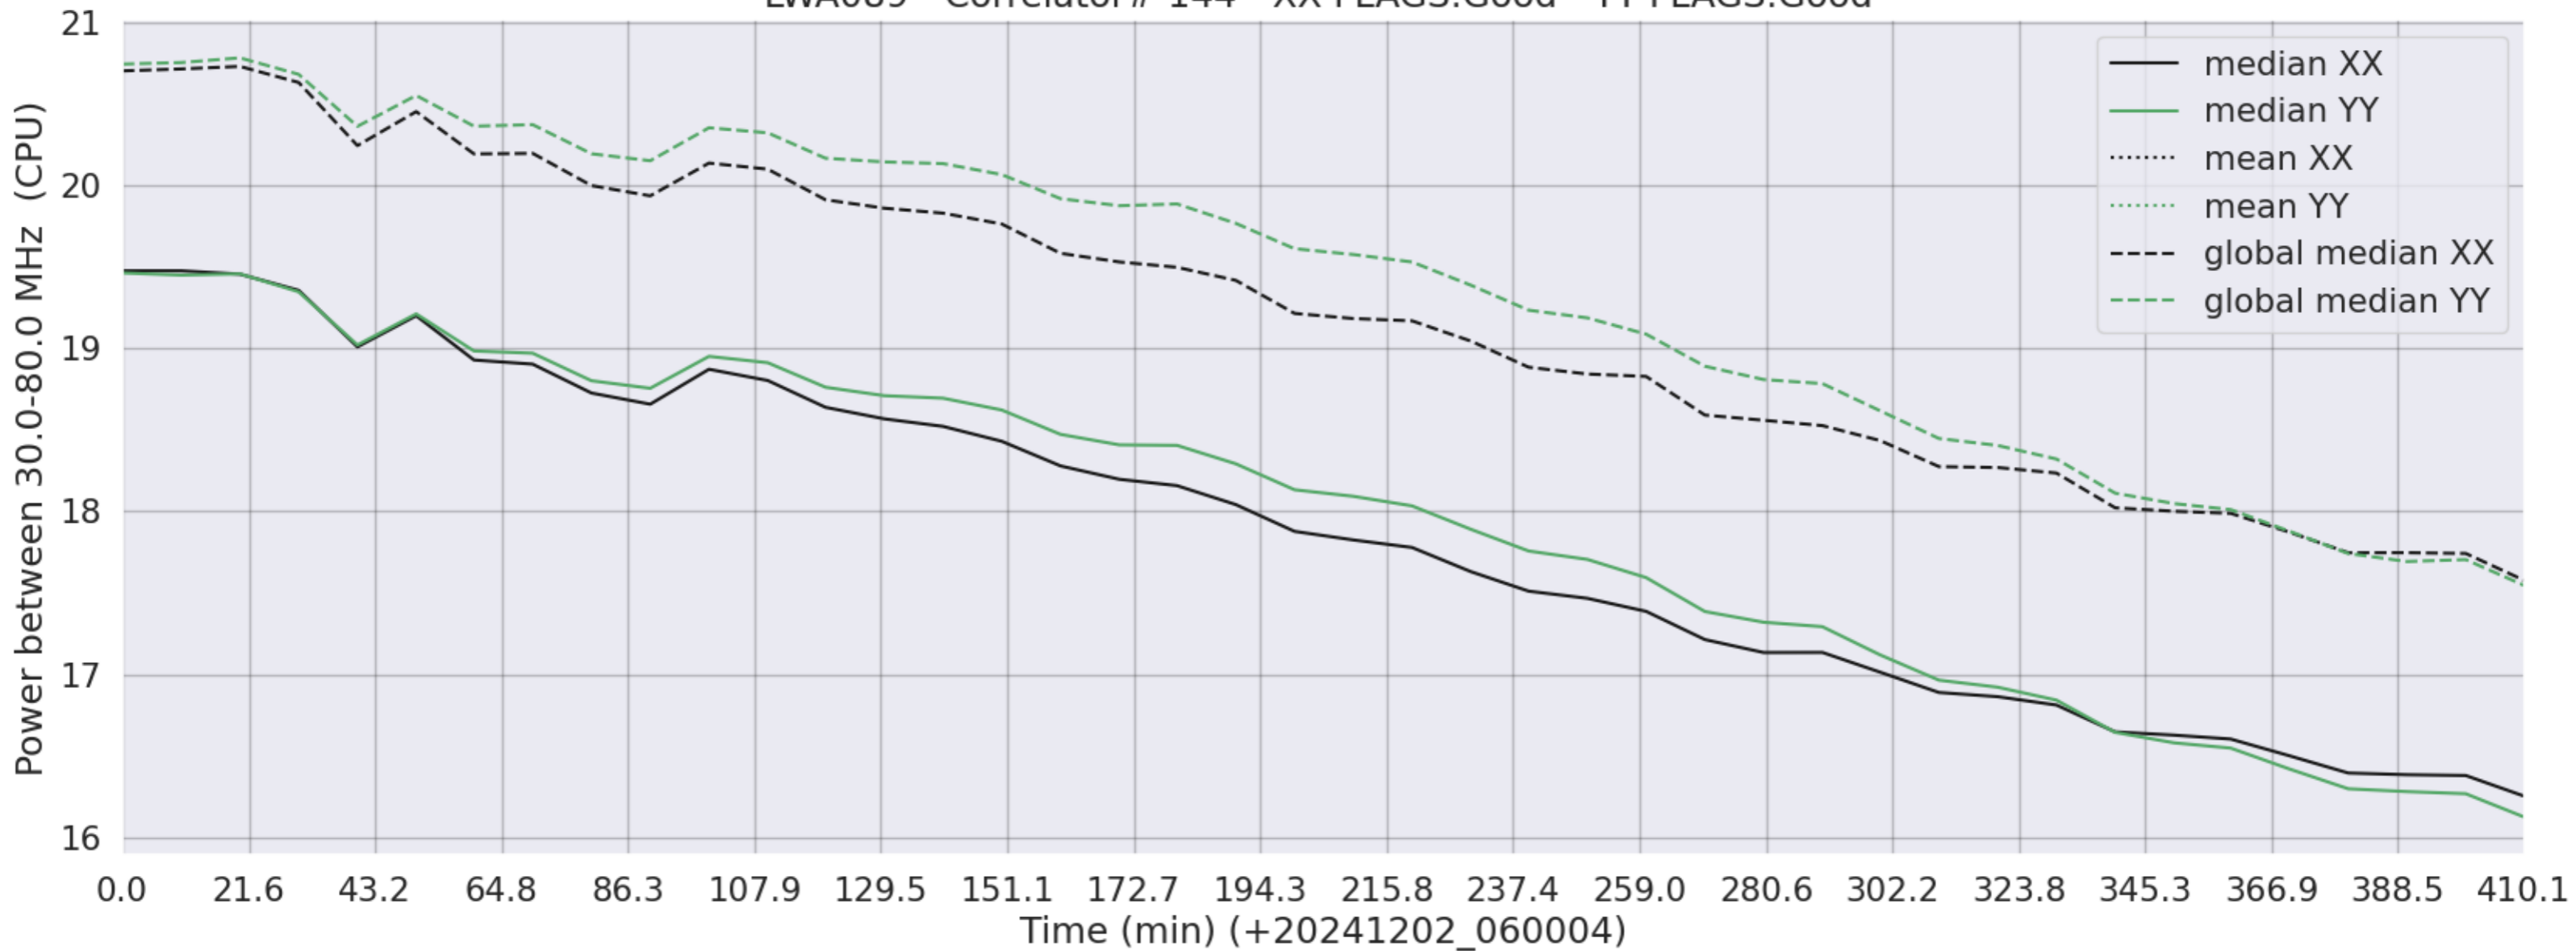

LWA096 - Correlator# 145 - XX FLAGS:Good - YY FLAGS:Good

LWA089 - Correlator# 144 - XX FLAGS:Good - YY FLAGS:Good