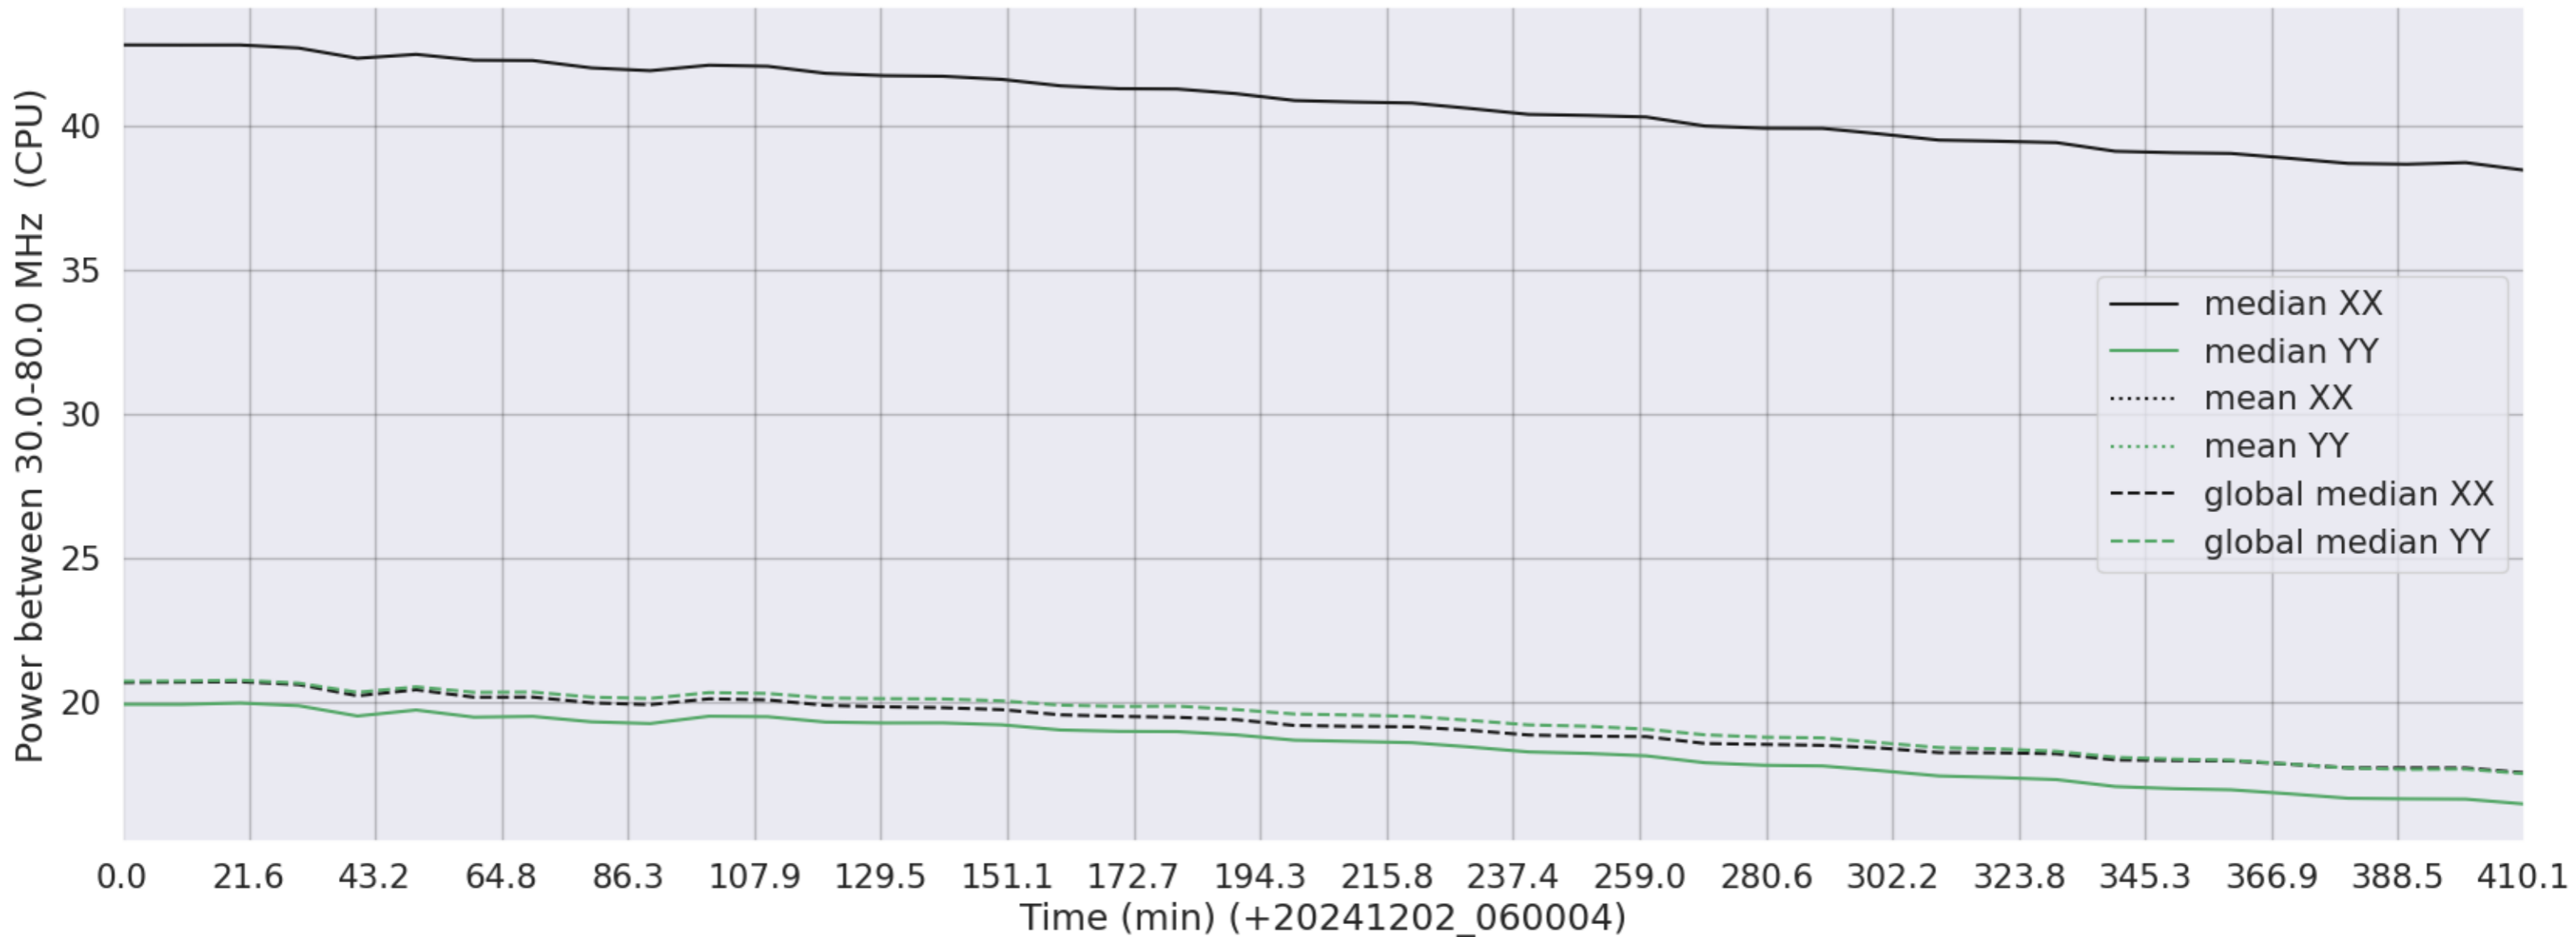

LWA219 - Correlator# 335 - XX FLAGS:Good - YY FLAGS:Good

LWA221 - Correlator# 334 - XX FLAGS:Good - YY FLAGS:Good