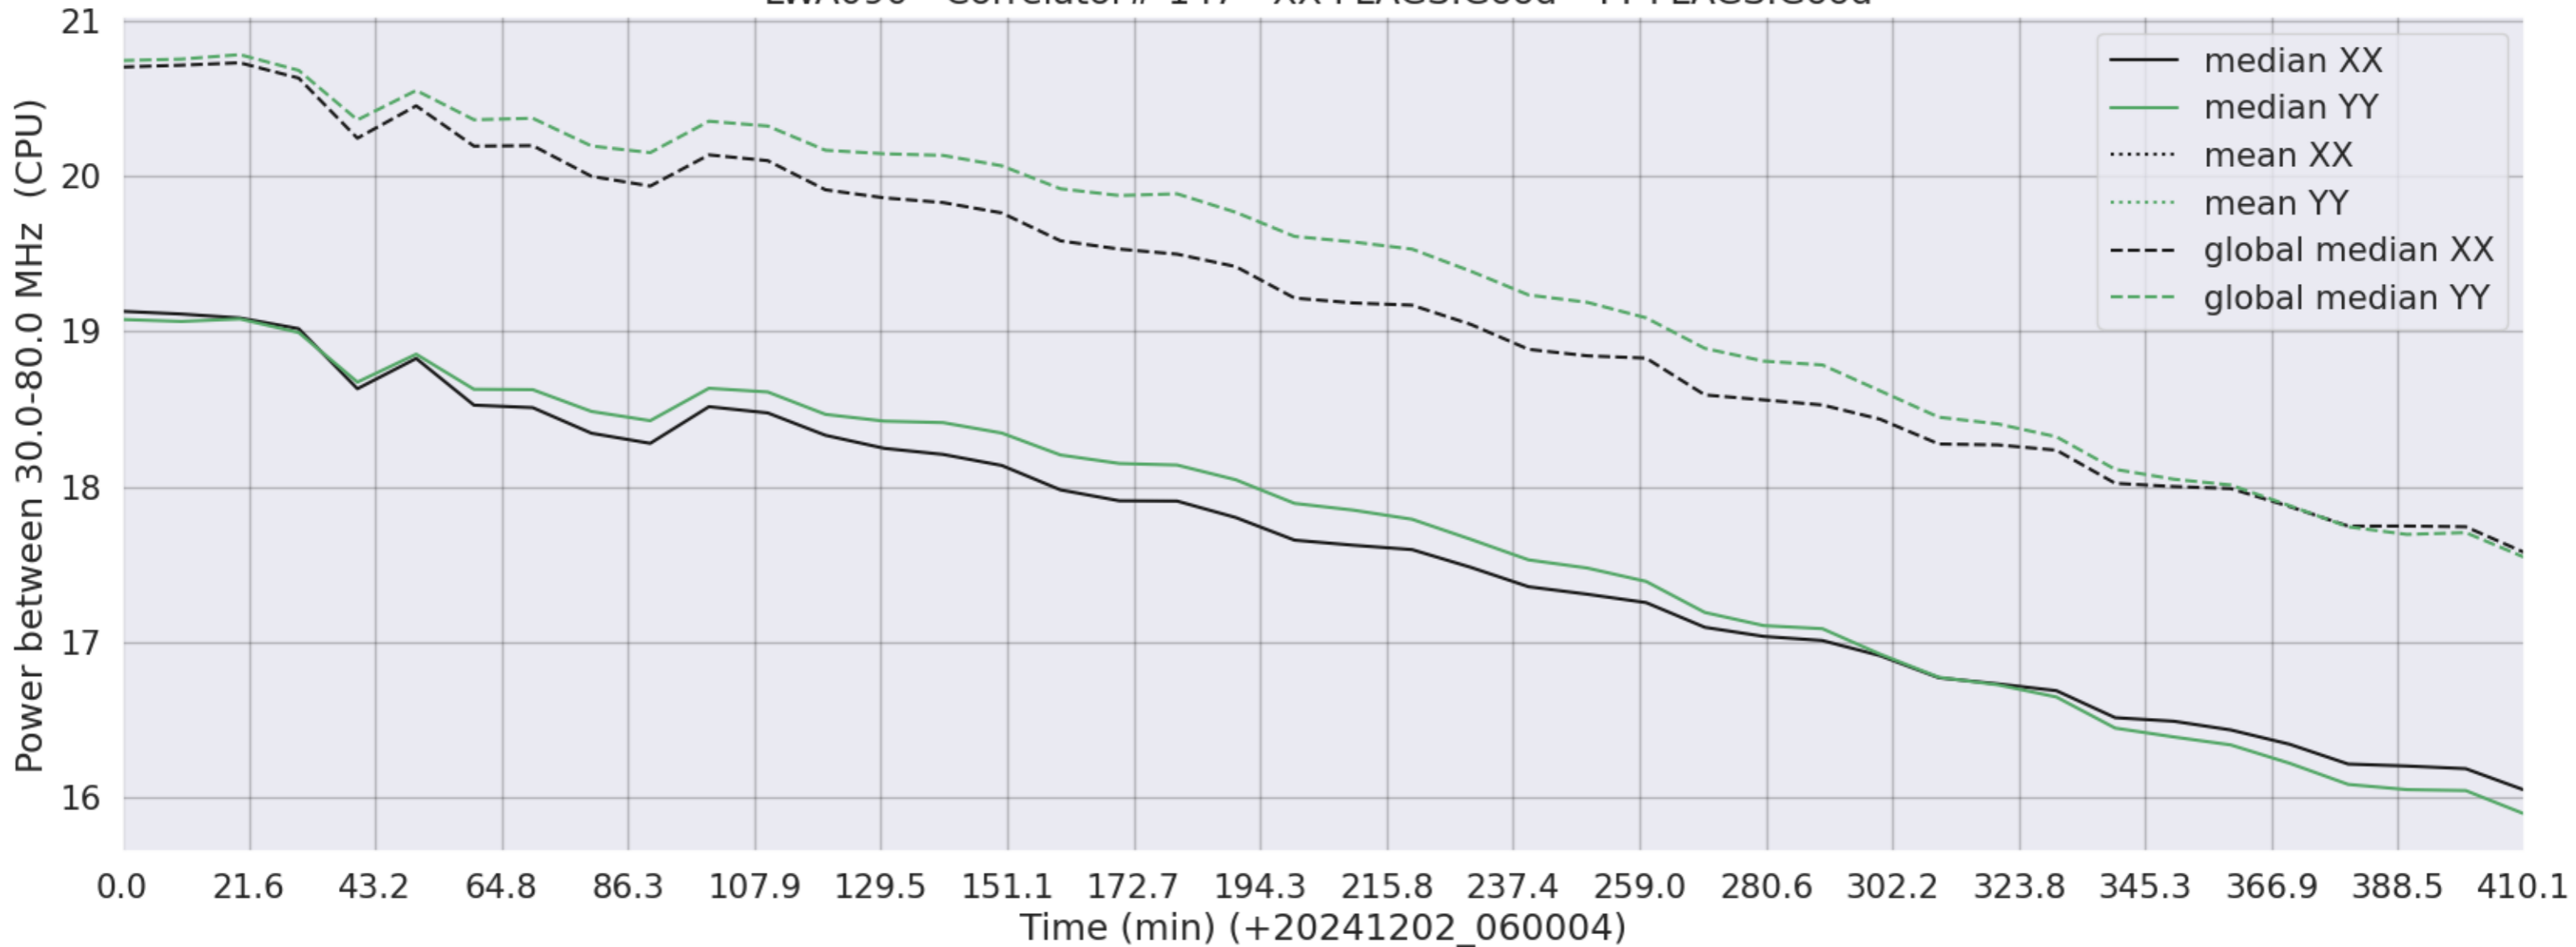

LWA089 - Correlator# 144 - XX FLAGS:Good - YY FLAGS:Good

LWA096 - Correlator# 145 - XX FLAGS:Good - YY FLAGS:Good

LWA091 - Correlator# 146 - XX FLAGS:Good - YY FLAGS:Good

LWA090 - Correlator# 147 - XX FLAGS:Good - YY FLAGS:Good