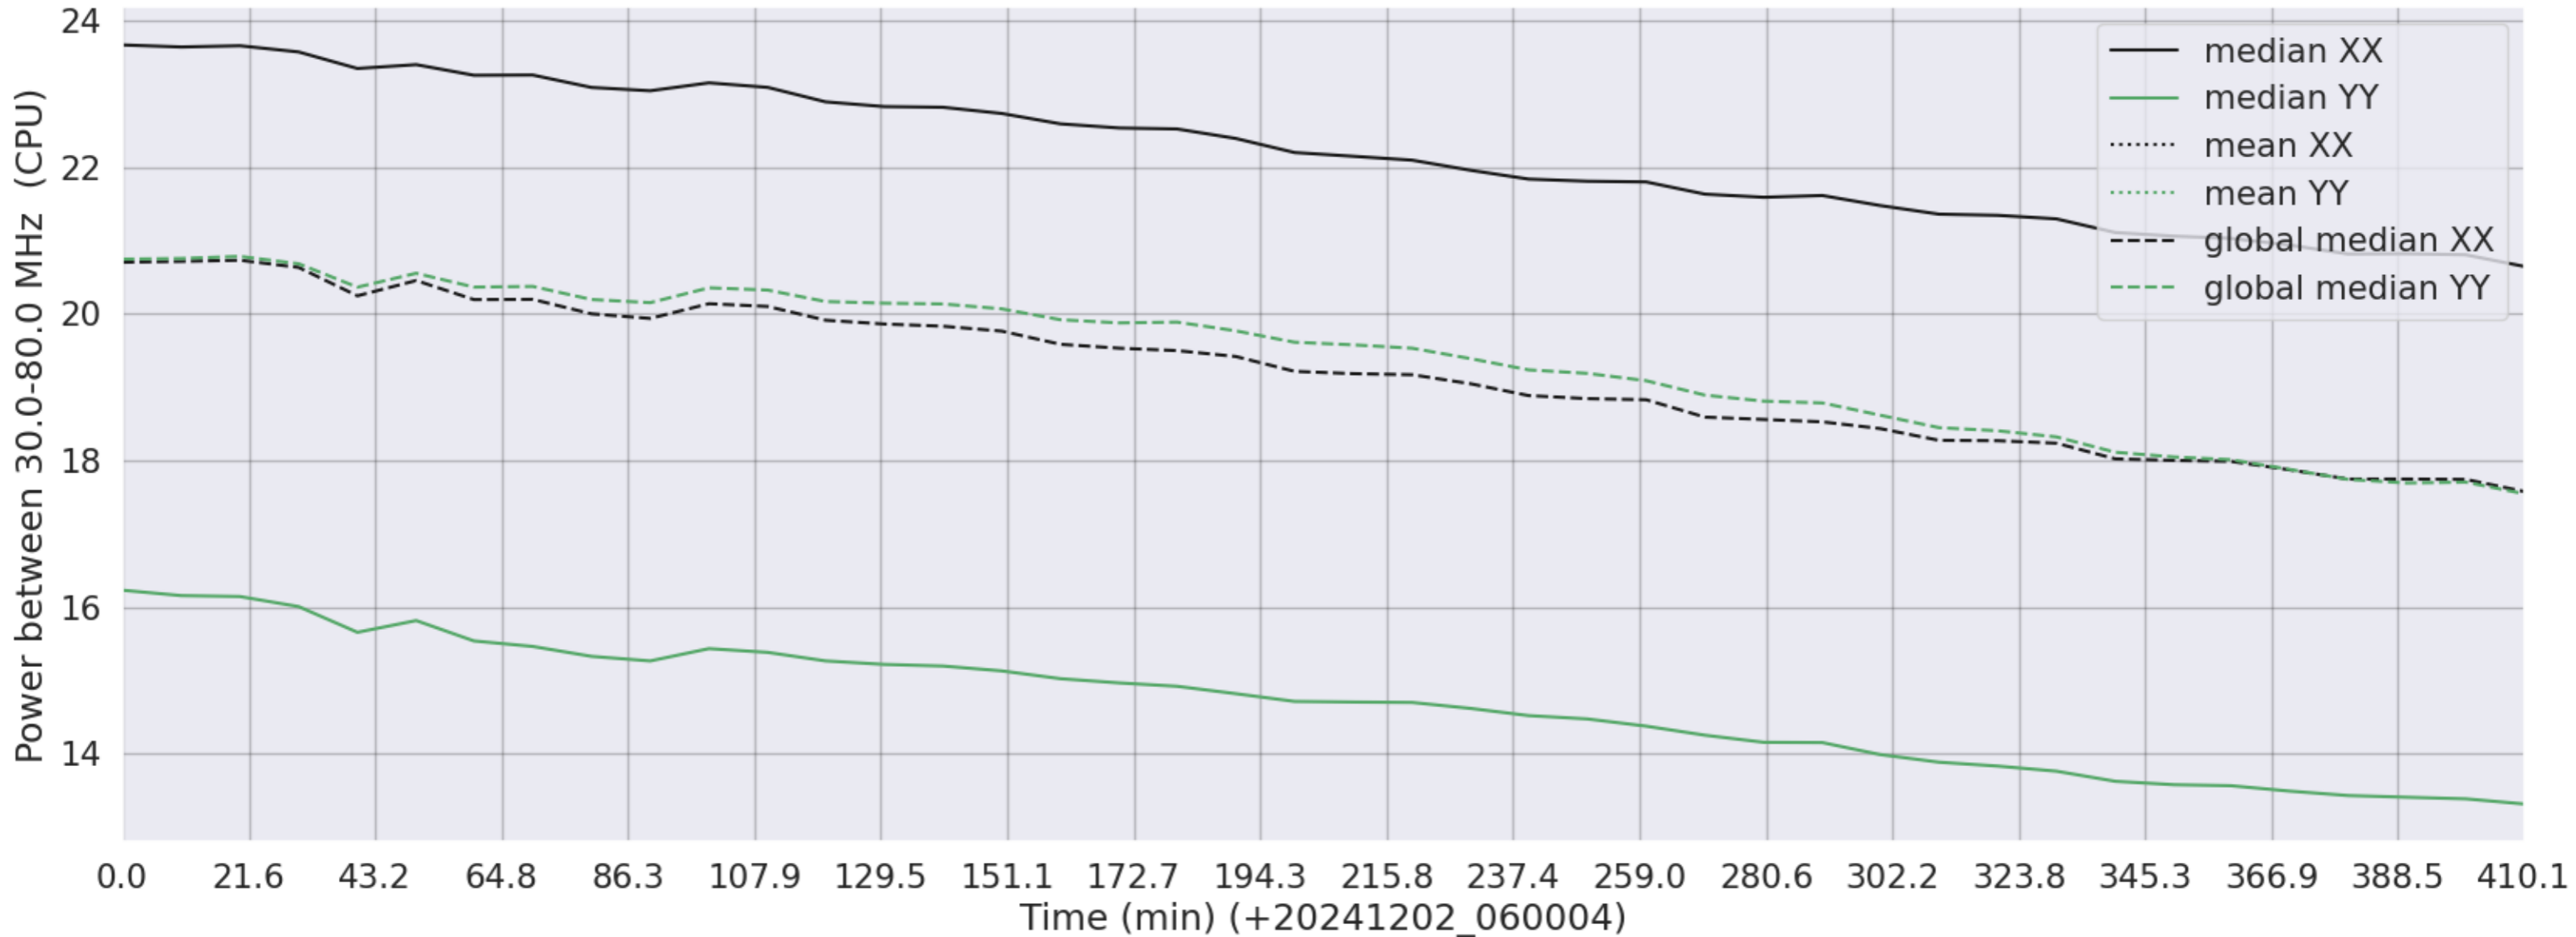

LWA357 - Correlator# 286 - XX FLAGS:Good - YY FLAGS:Good

LWA290 - Correlator# 285 - XX FLAGS:Good - YY FLAGS:Good