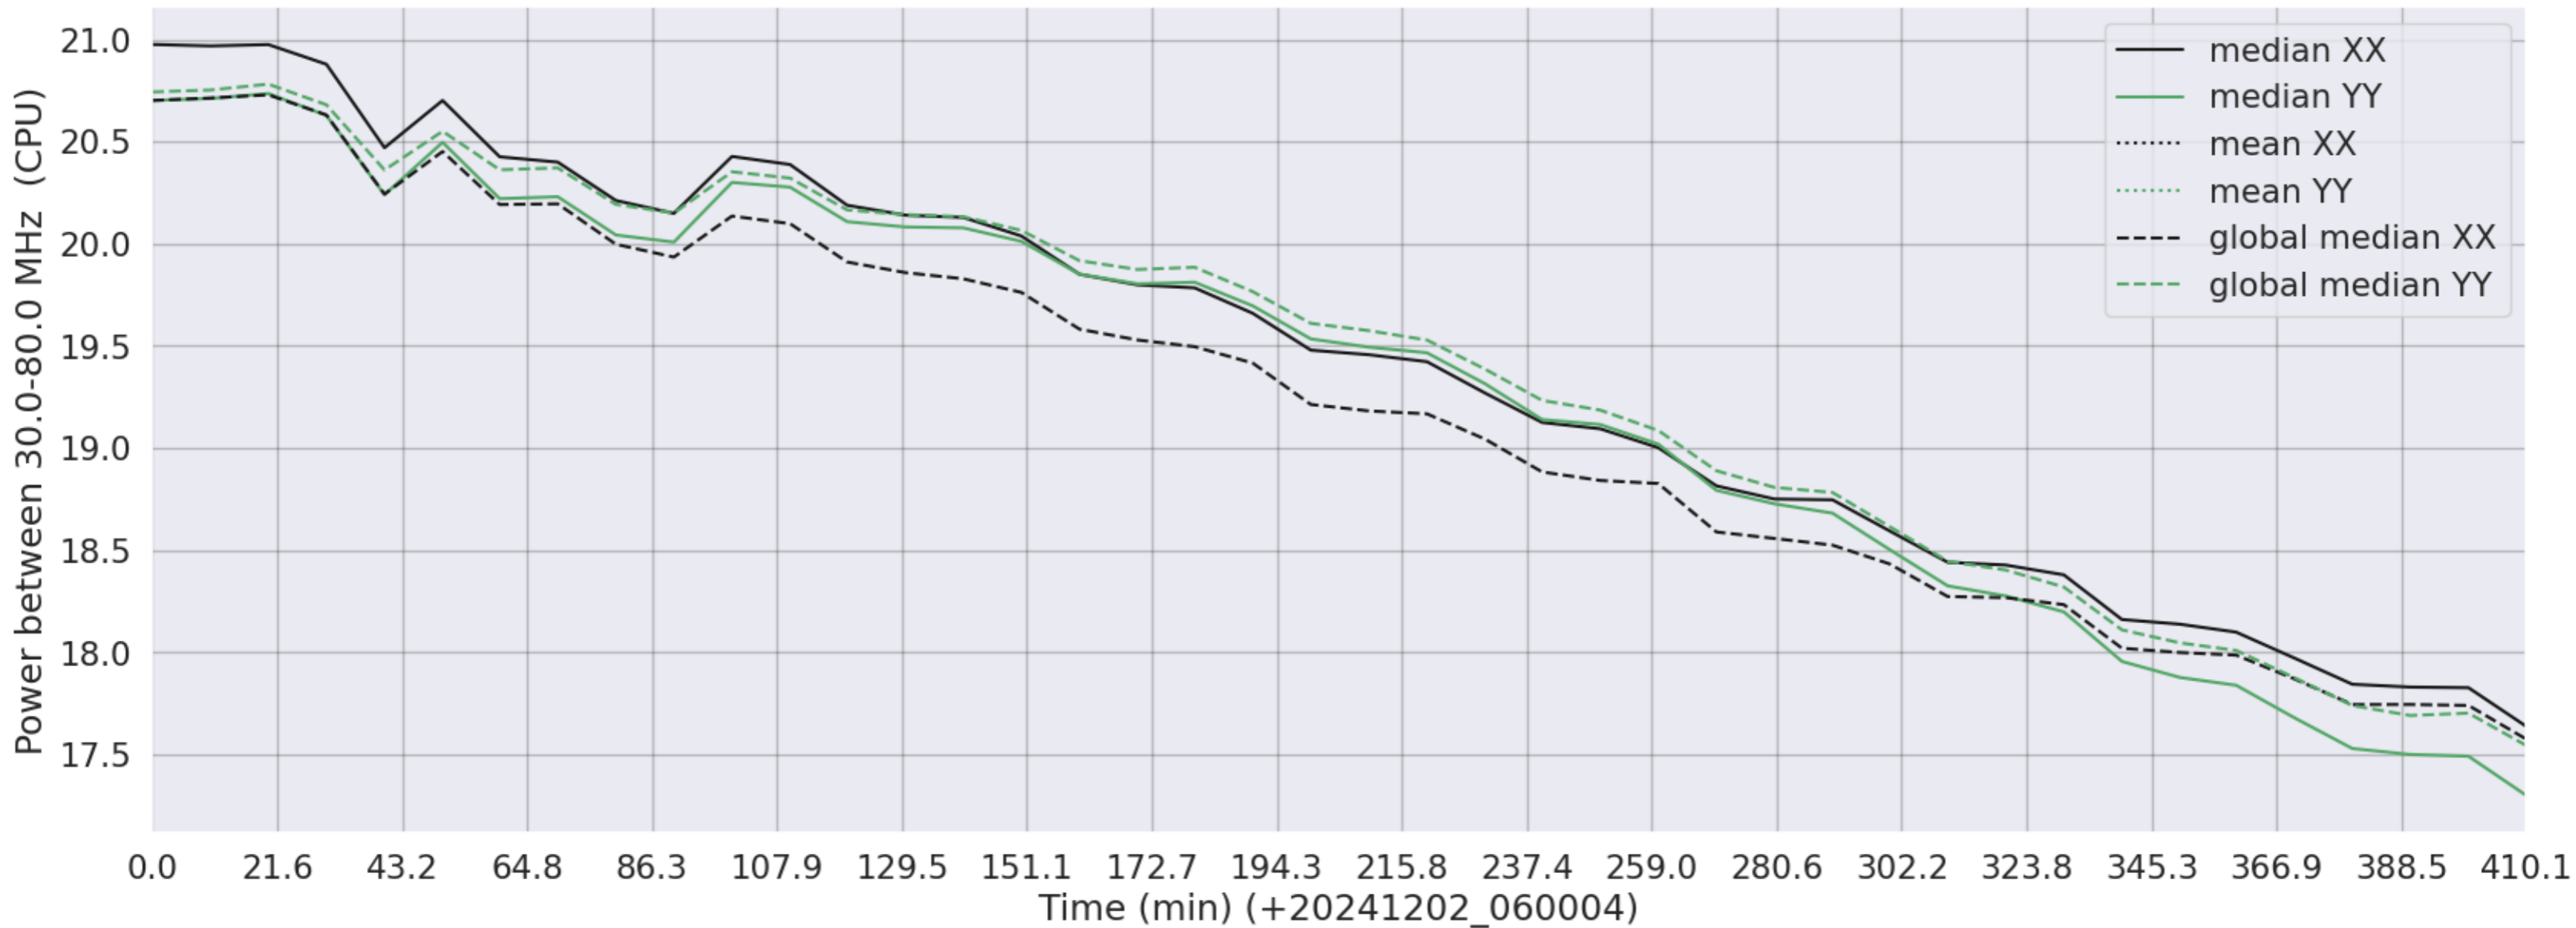

LWA056 - Correlator# 135 - XX FLAGS:Good - YY FLAGS:Good

LWA057 - Correlator# 134 - XX FLAGS:Good - YY FLAGS:Good