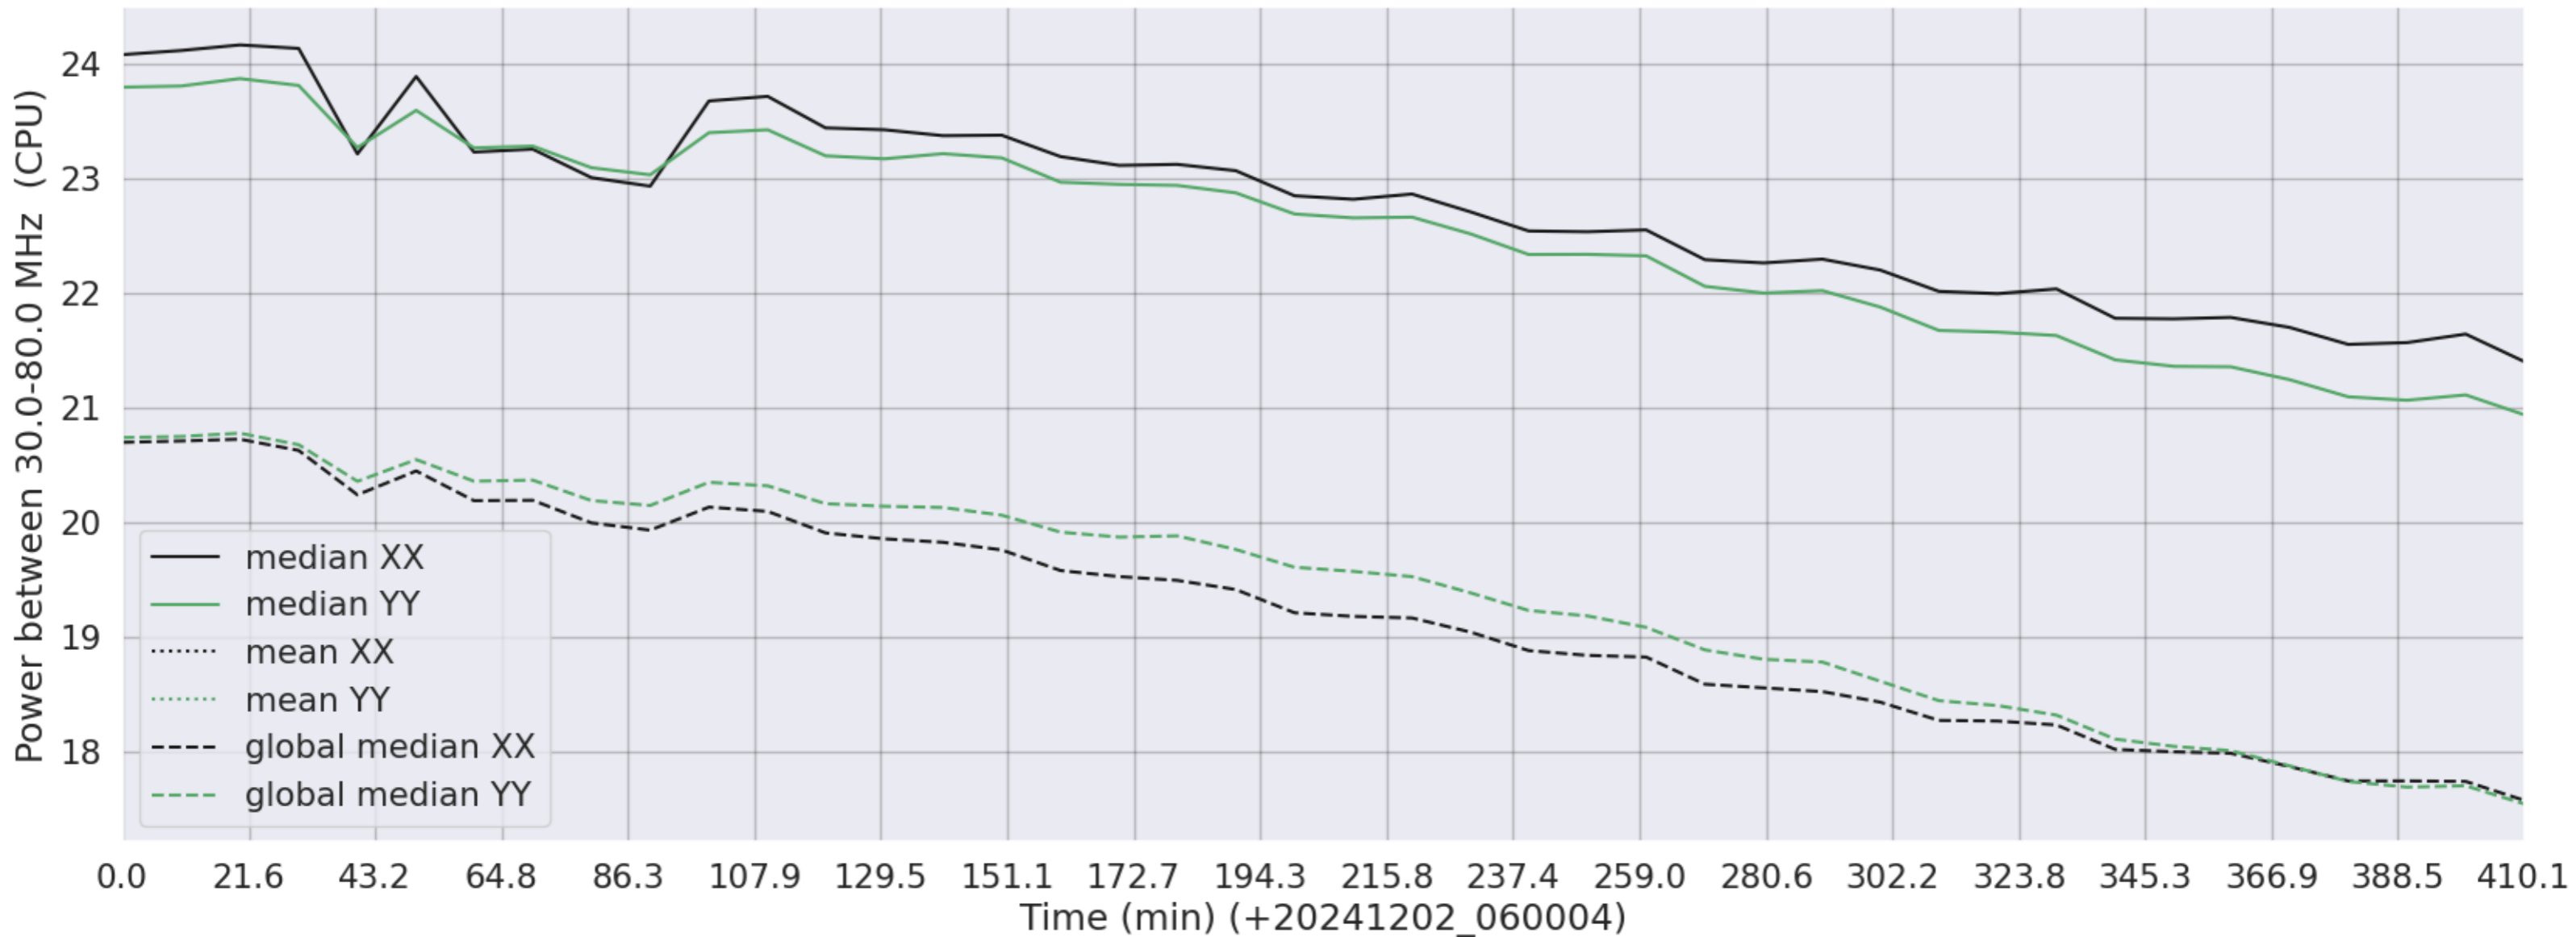

LWA198 - Correlator# 271 - XX FLAGS:Good - YY FLAGS:Good

LWA193 - Correlator# 270 - XX FLAGS:Good - YY FLAGS:Good