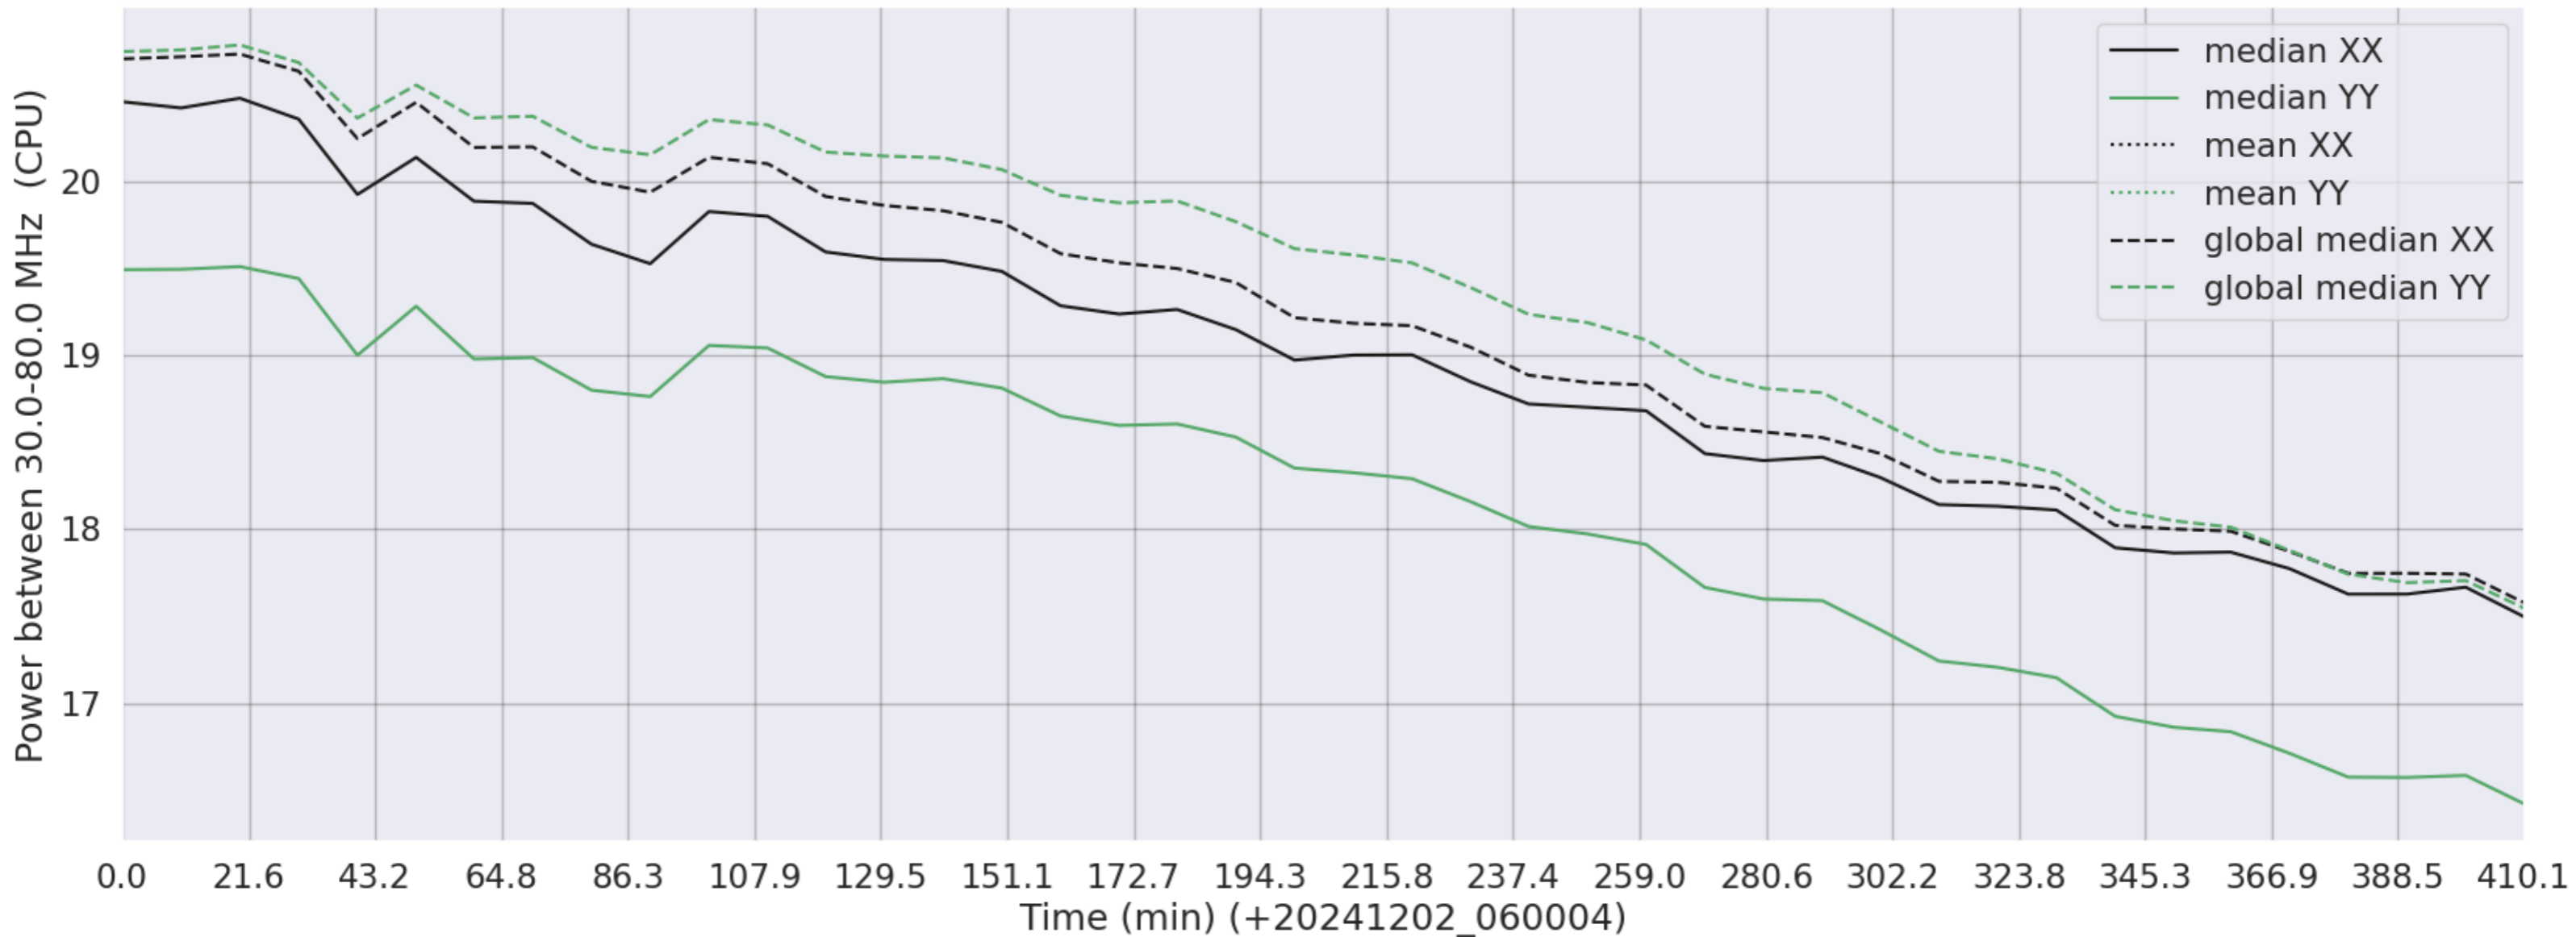

LWA108 - Correlator# 196 - XX FLAGS:Good - YY FLAGS:Good

LWA107 - Correlator# 197 - XX FLAGS:Good - YY FLAGS:Good

LWA110 - Correlator# 198 - XX FLAGS:LowPower - YY FLAGS:Good

LWA109 - Correlator# 199 - XX FLAGS:Good - YY FLAGS:Good