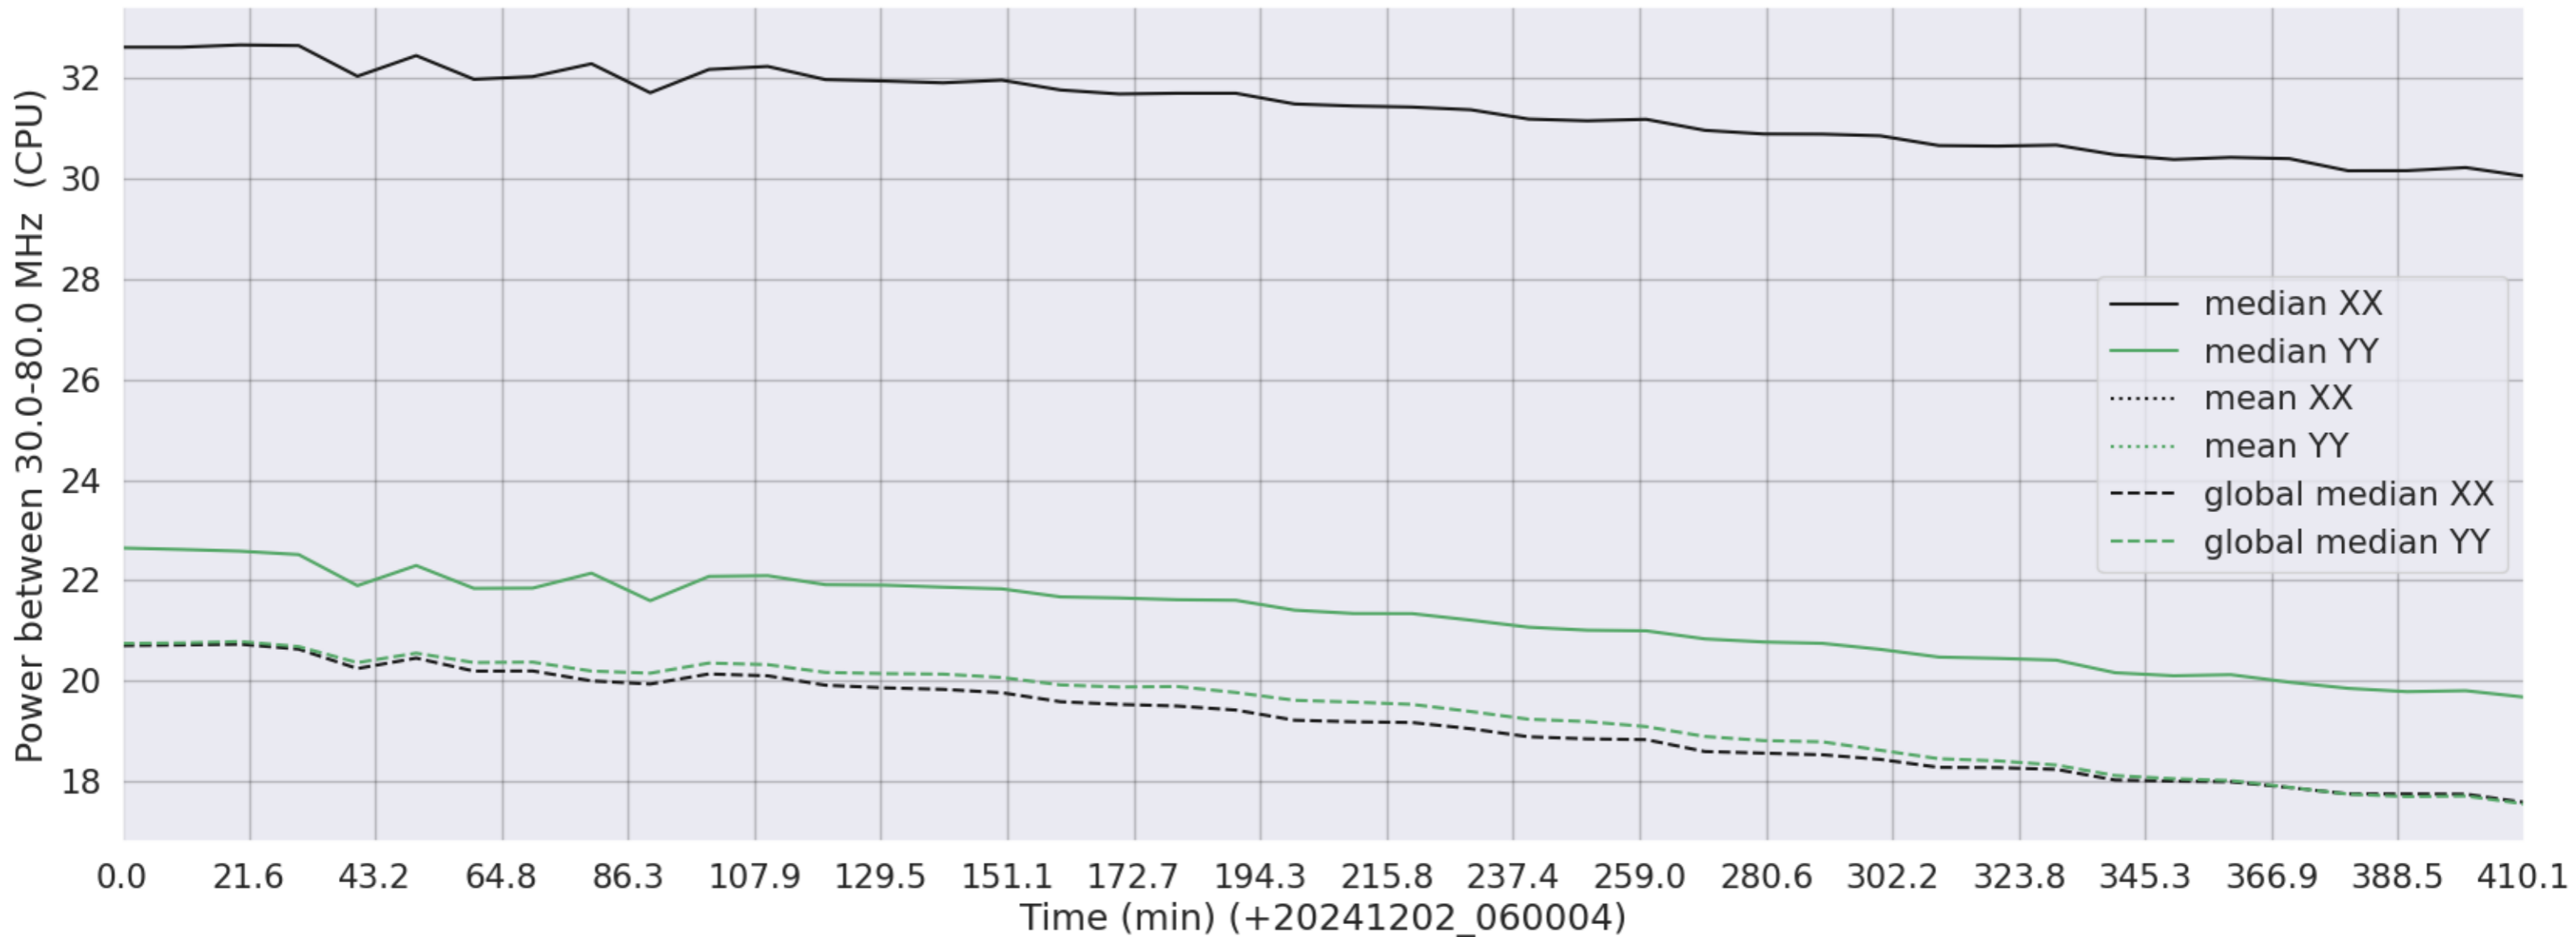

LWA282 - Correlator# 010 - XX FLAGS:Good - YY FLAGS:Good

LWA277 - Correlator# 009 - XX FLAGS:Good - YY FLAGS:Good