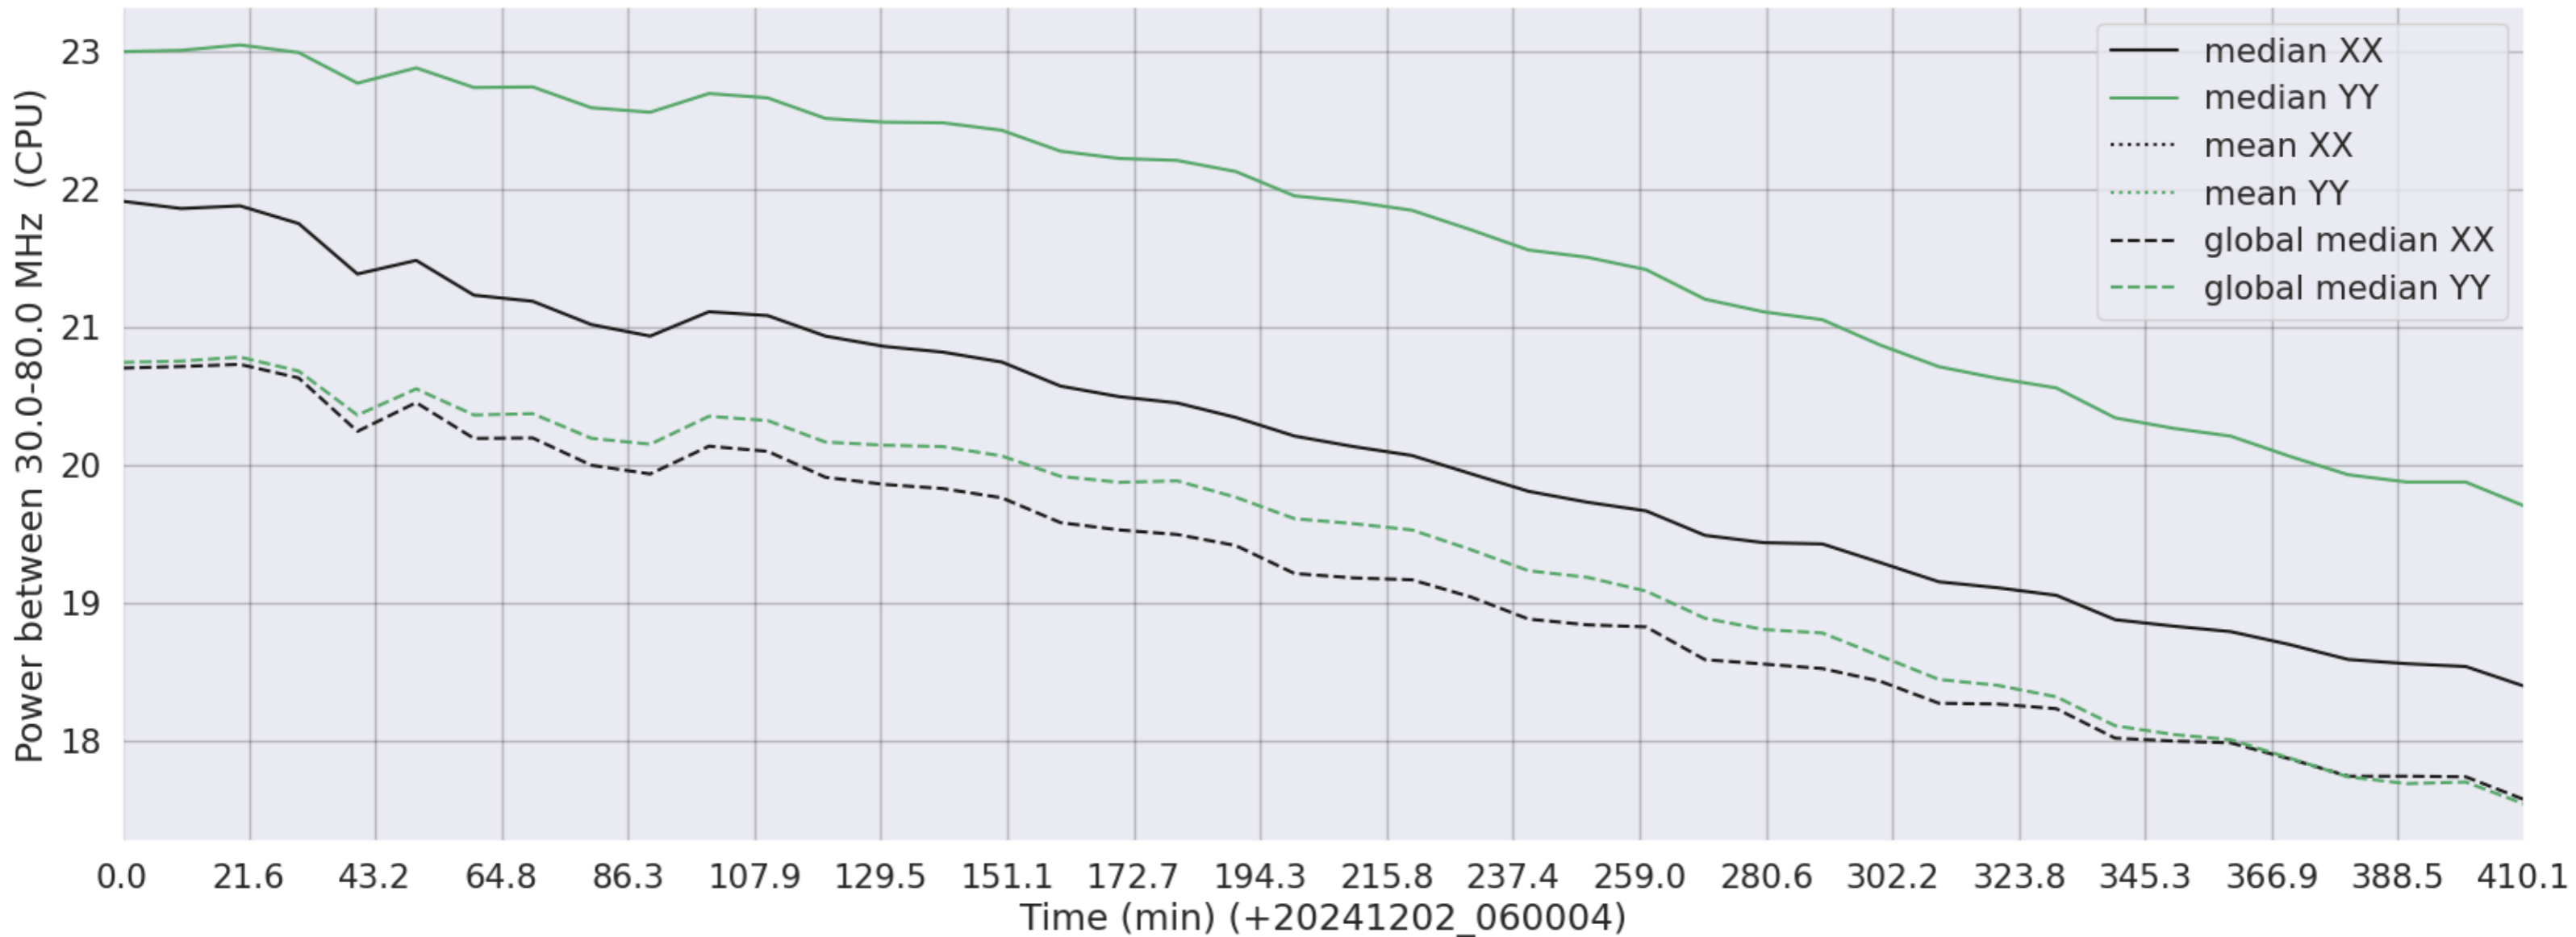

LWA293 - Correlator# 284 - XX FLAGS:Good - YY FLAGS:Good

LWA290 - Correlator# 285 - XX FLAGS:Good - YY FLAGS:Good

LWA357 - Correlator# 286 - XX FLAGS:Good - YY FLAGS:Good

LWA329 - Correlator# 287 - XX FLAGS:Good - YY FLAGS:Good