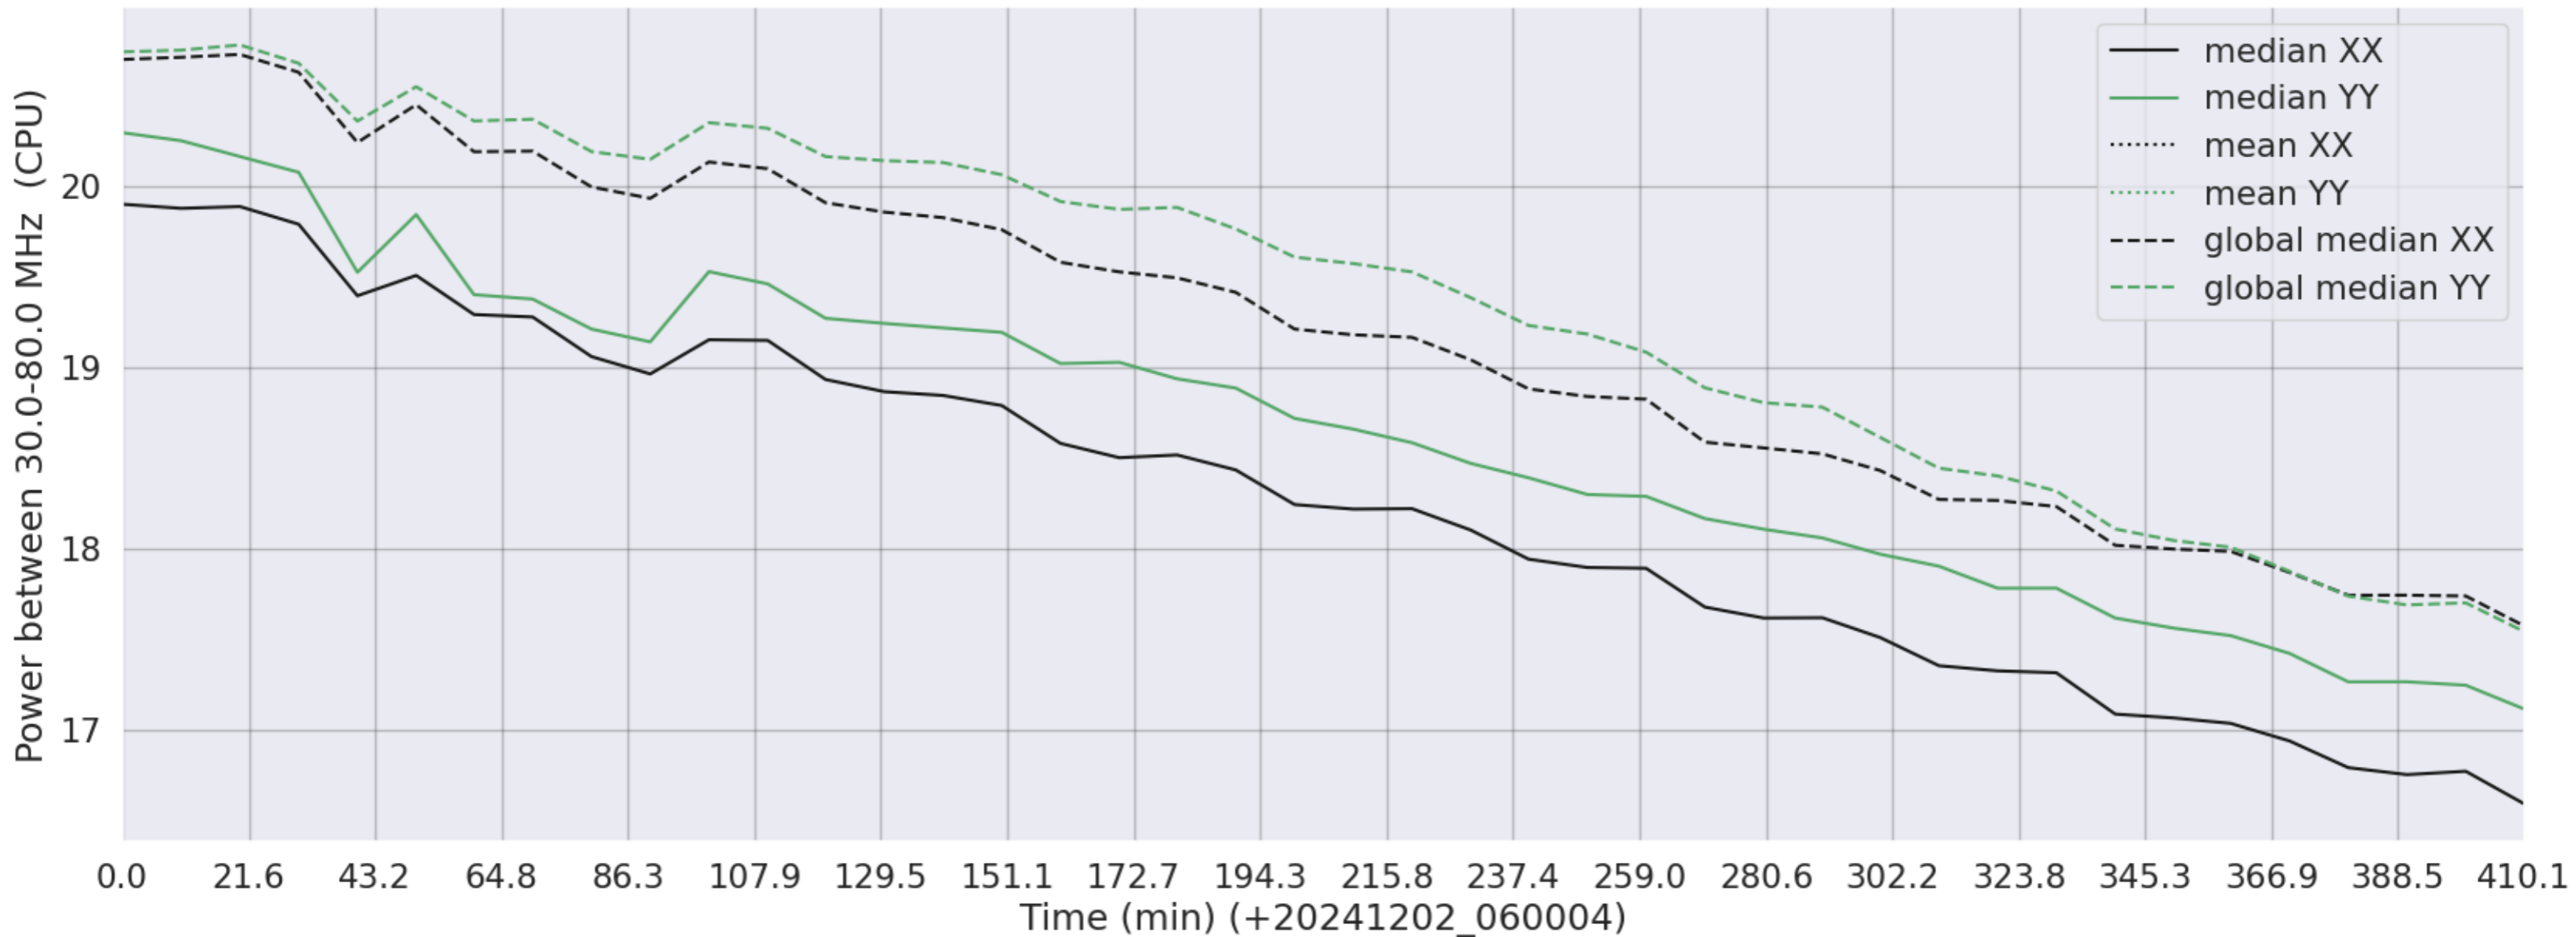

LWA289 - Correlator# 189 - XX FLAGS:Good - YY FLAGS:Good

LWA294 - Correlator# 188 - XX FLAGS:Good - YY FLAGS:Good