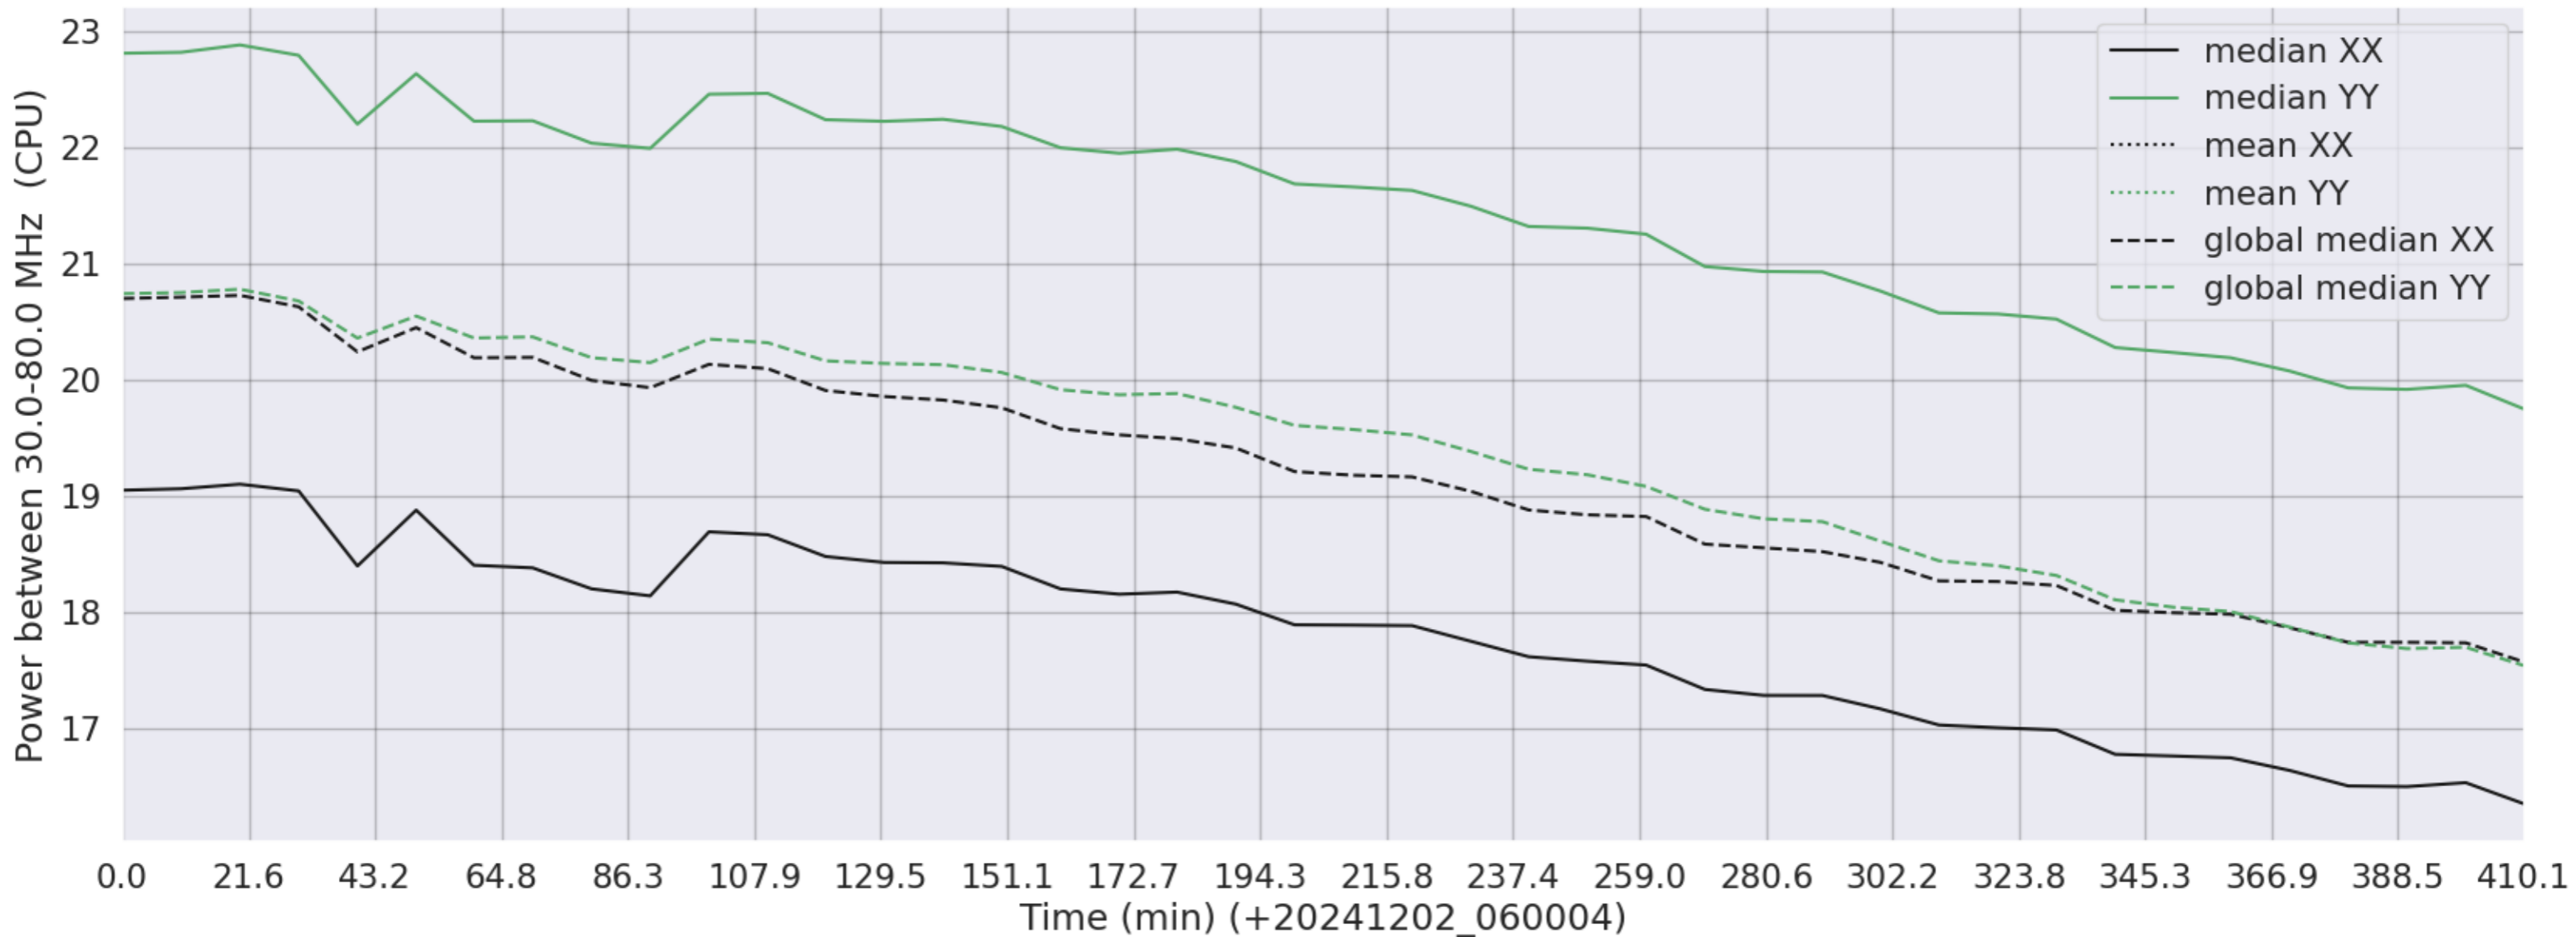

LWA229 - Correlator# 305 - XX FLAGS:Good - YY FLAGS:Good

LWA226 - Correlator# 304 - XX FLAGS:Good - YY FLAGS:Good