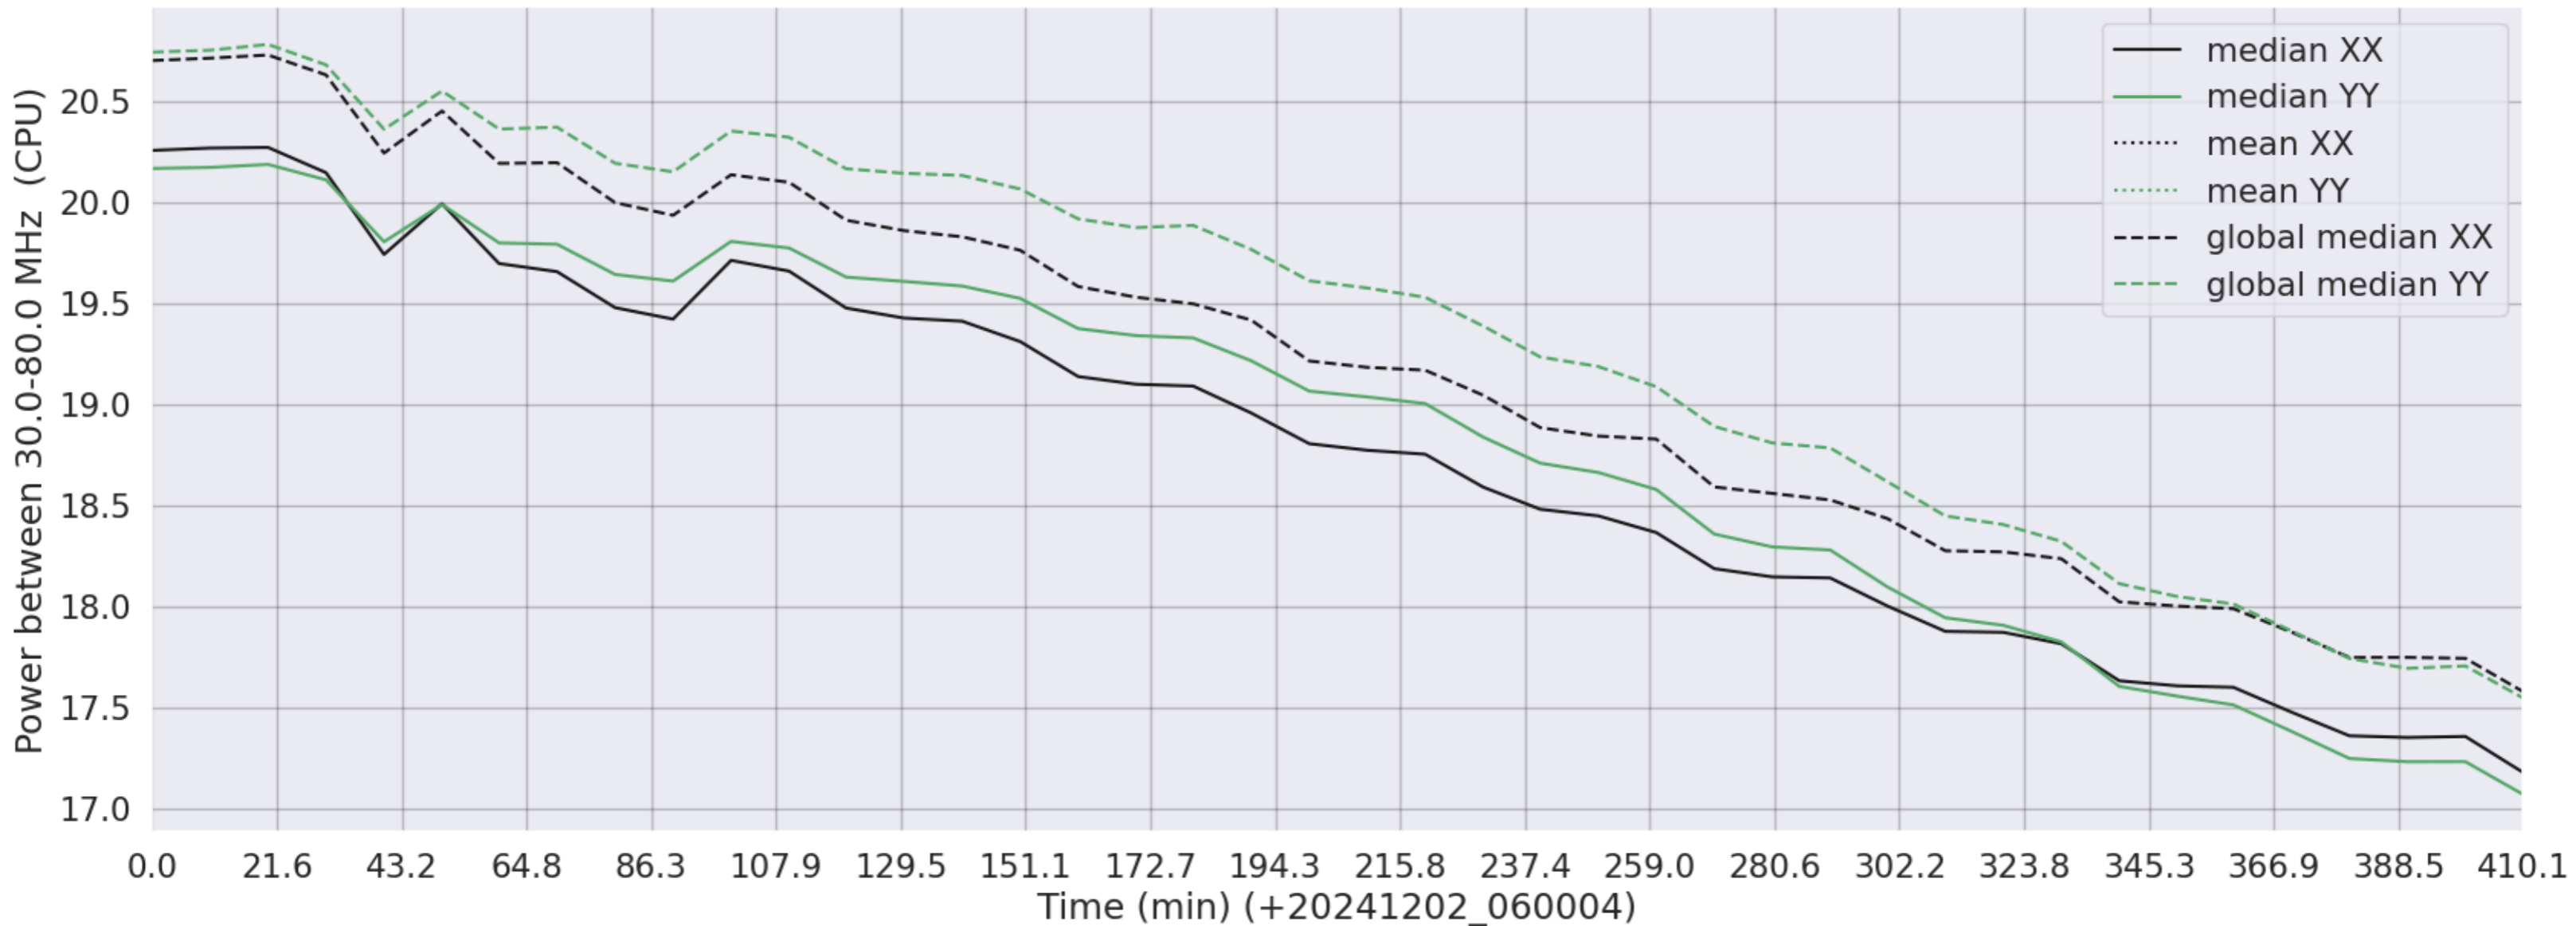

LWA032 - Correlator# 130 - XX FLAGS:Good - YY FLAGS:Good

LWA028 - Correlator# 129 - XX FLAGS:Good - YY FLAGS:Good