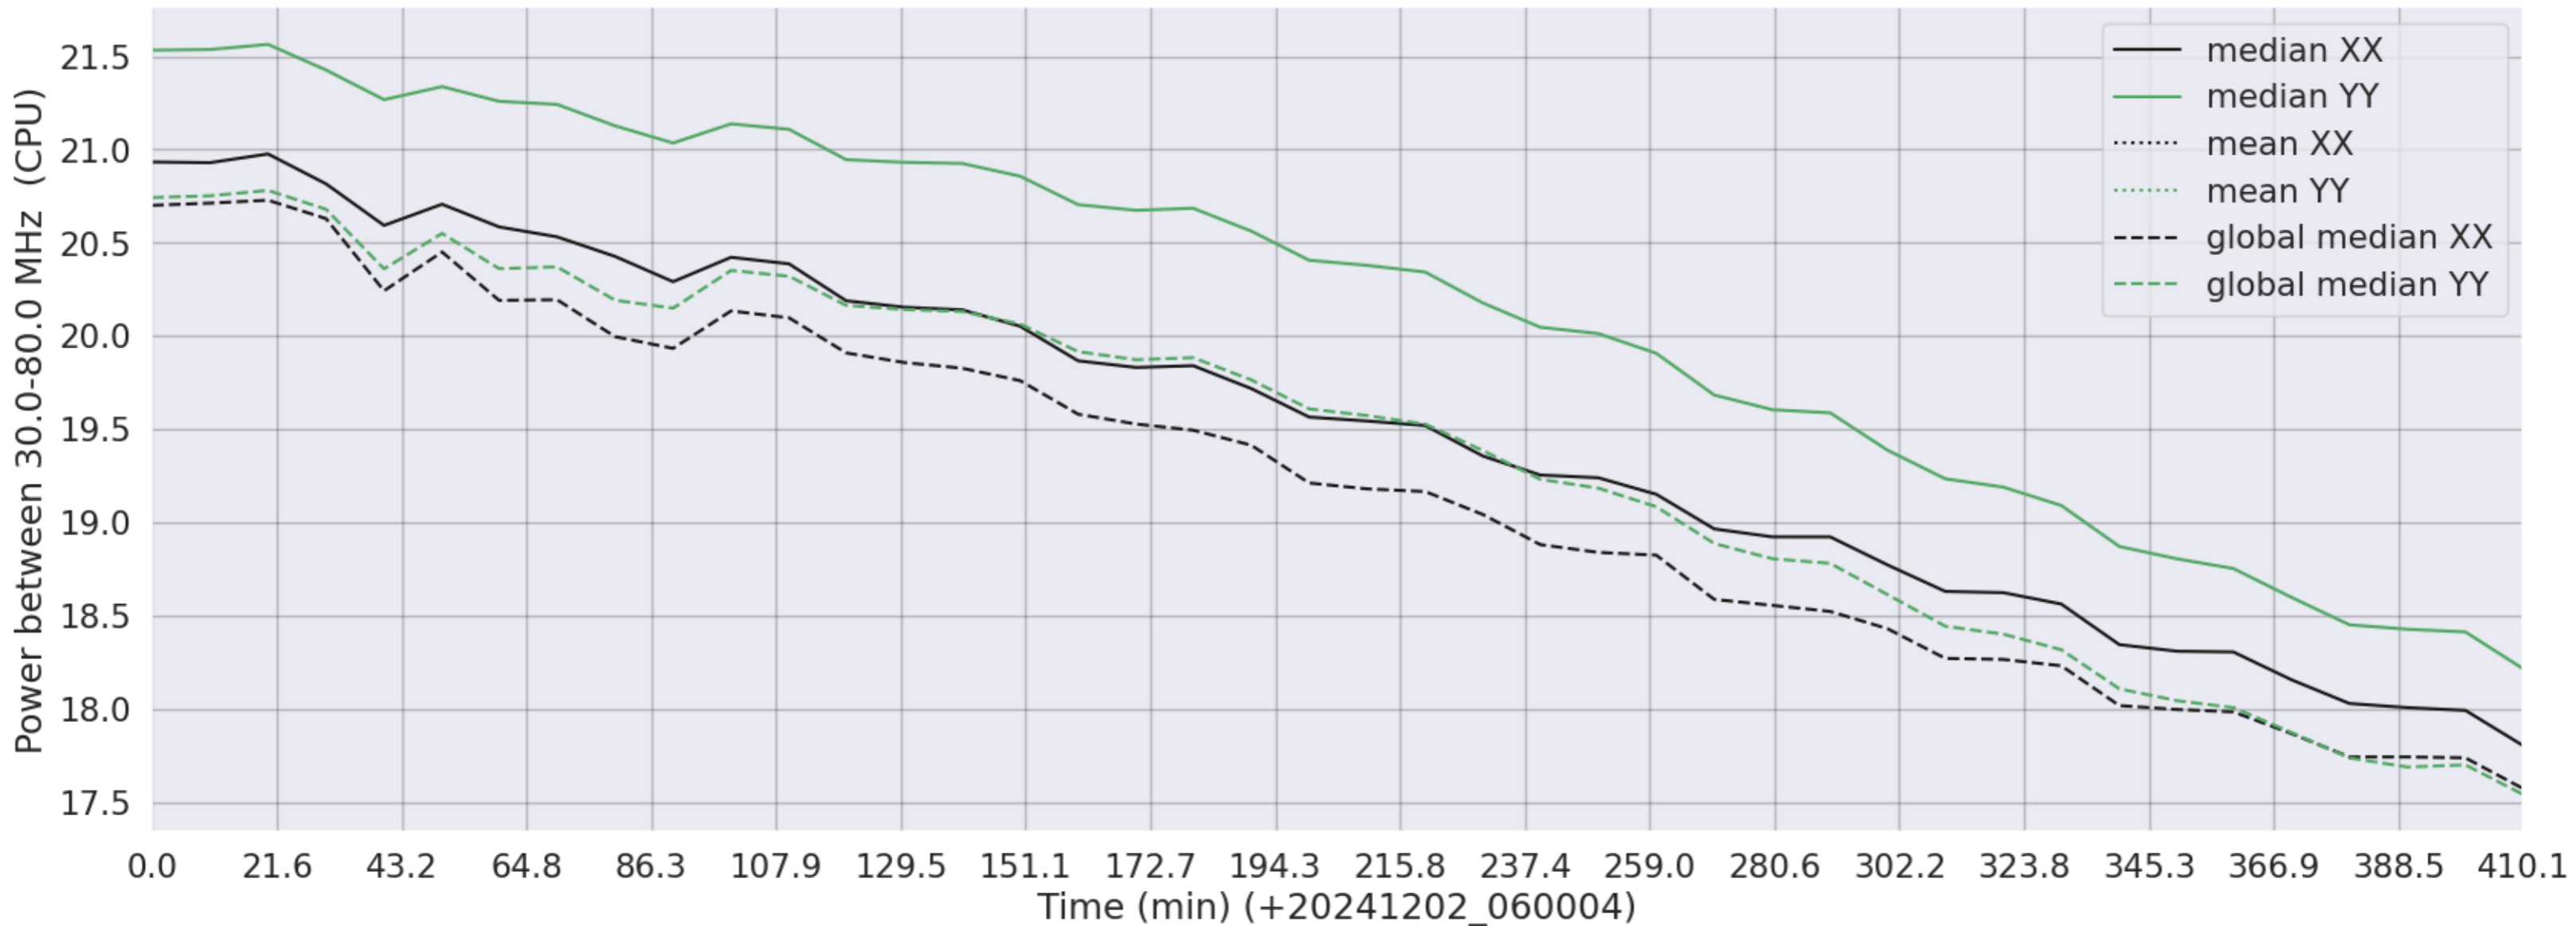

LWA015 - Correlator# 098 - XX FLAGS:Good - YY FLAGS:Good

LWA016 - Correlator# 097 - XX FLAGS:Good - YY FLAGS:Good