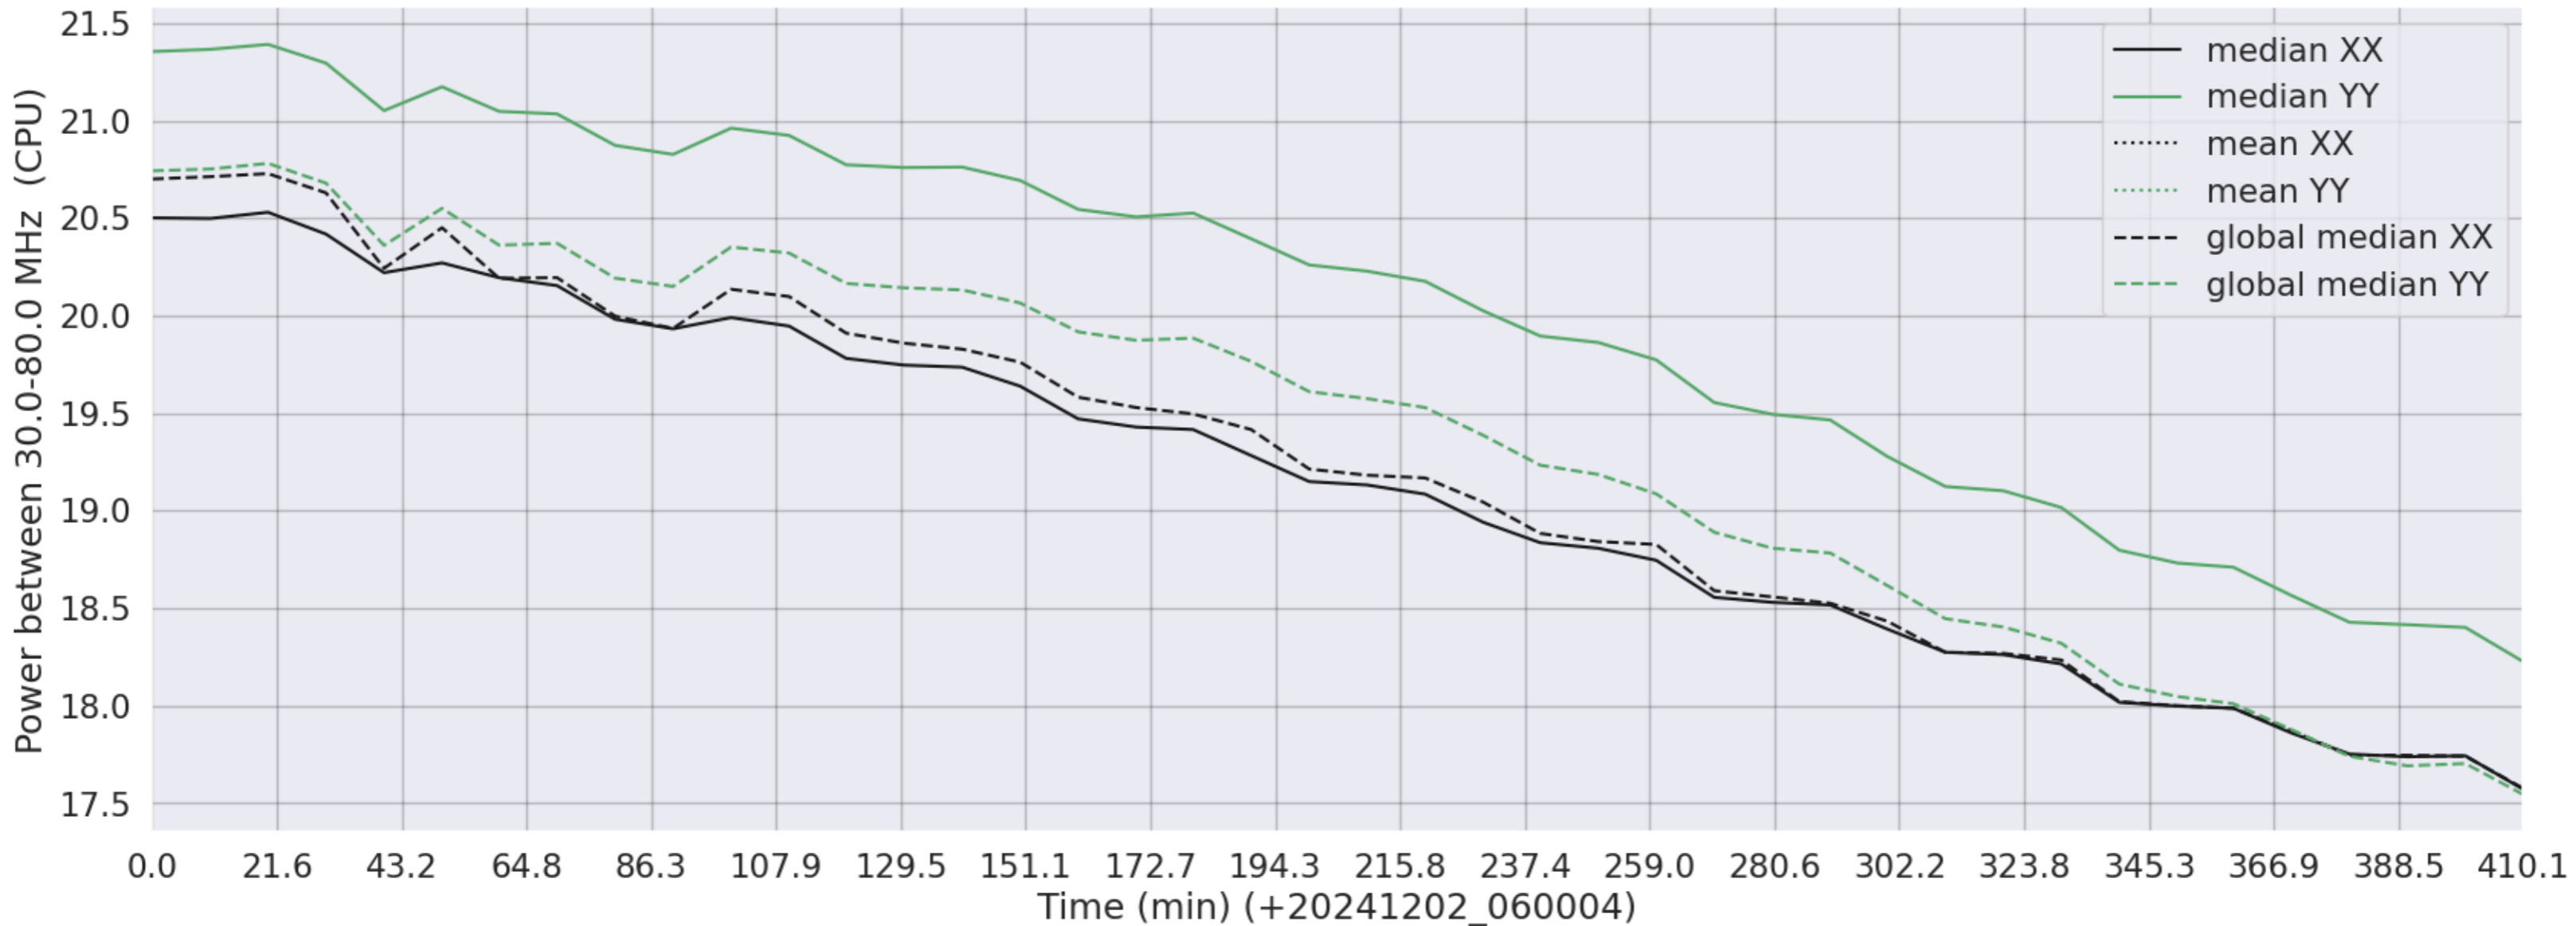

LWA161 - Correlator# 262 - XX FLAGS:Good - YY FLAGS:Good

LWA138 - Correlator# 261 - XX FLAGS:Good - YY FLAGS:Good