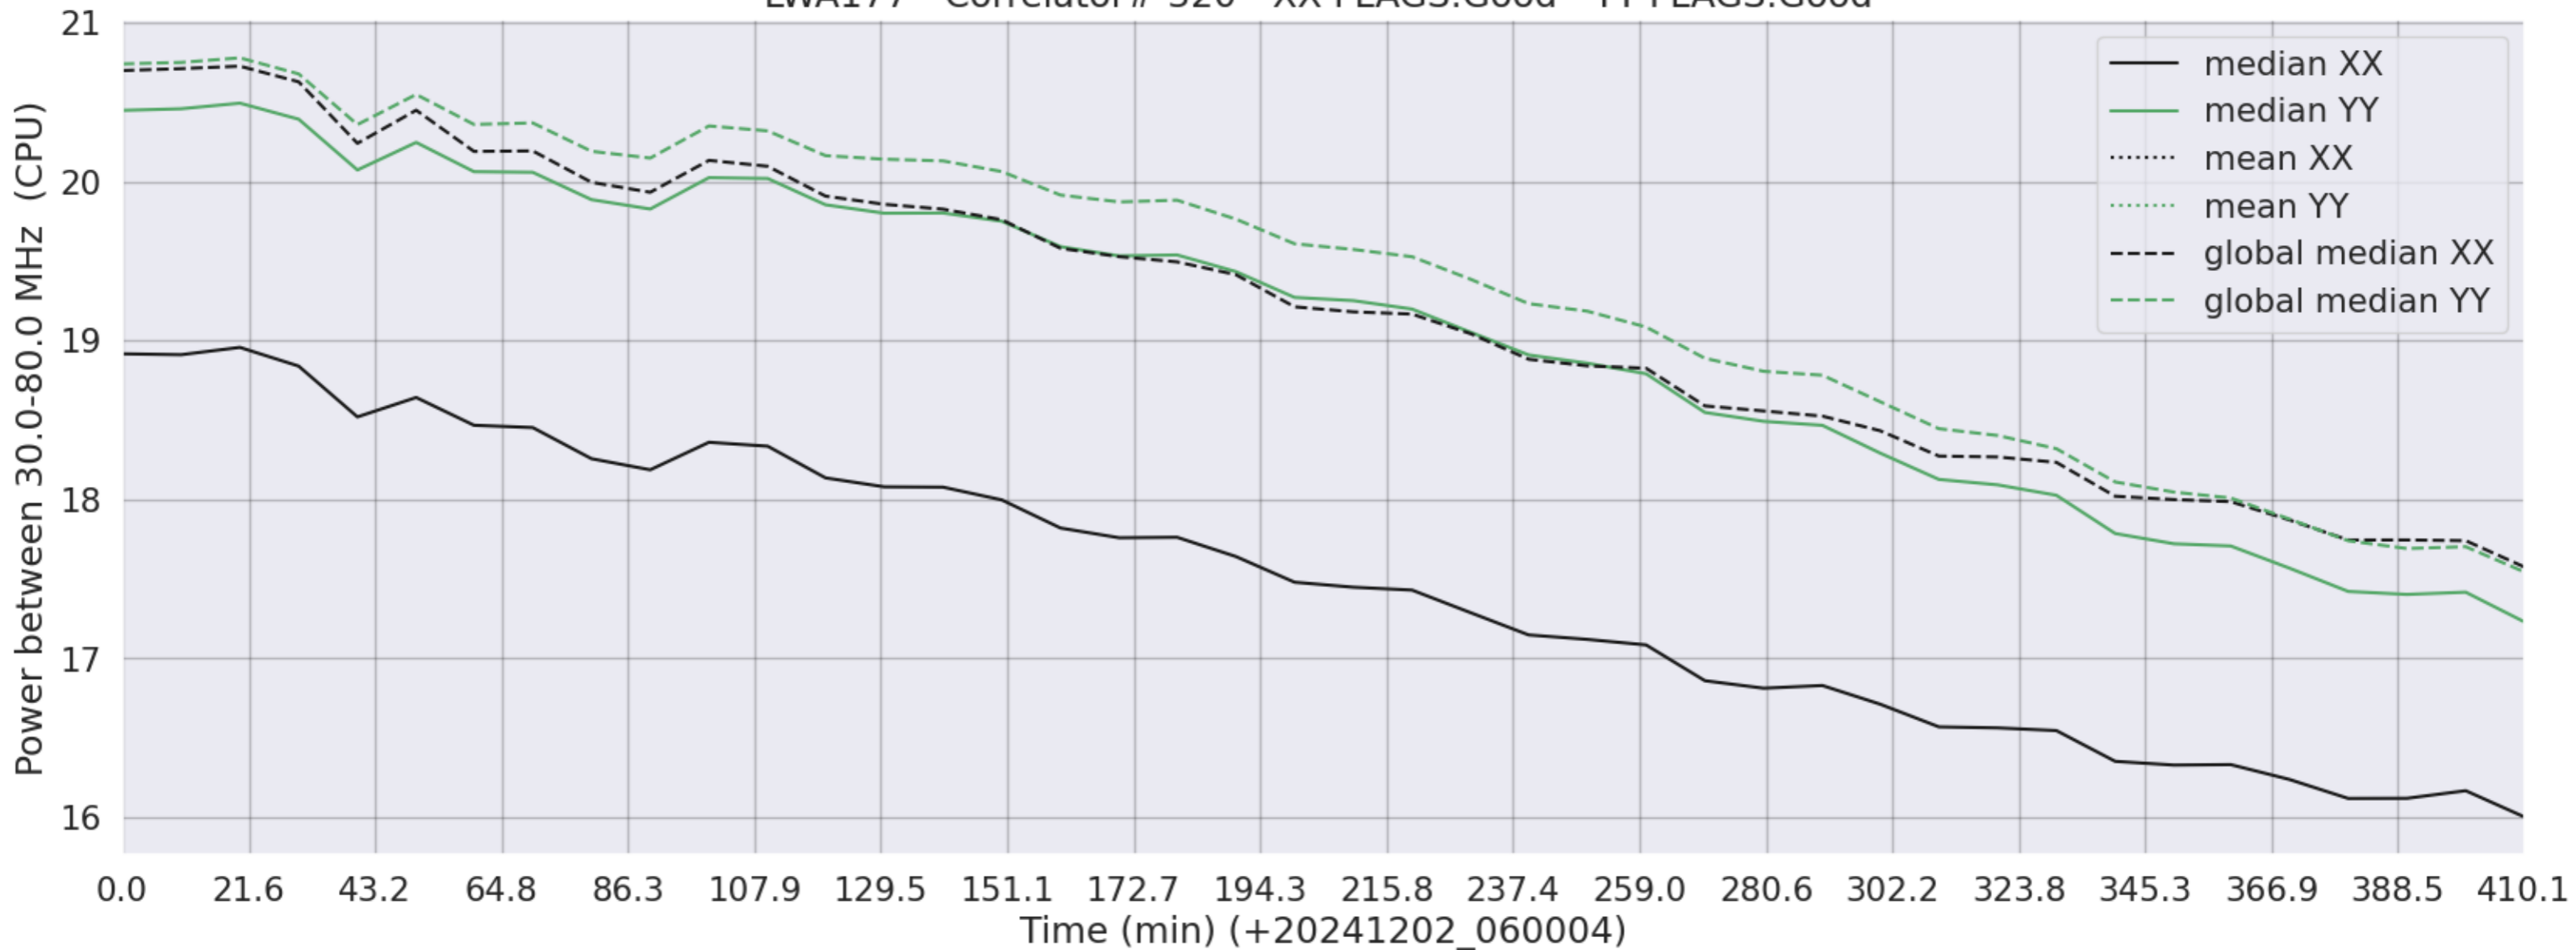

LWA247 - Correlator# 321 - XX FLAGS:Good - YY FLAGS:Good

LWA177 - Correlator# 320 - XX FLAGS:Good - YY FLAGS:Good