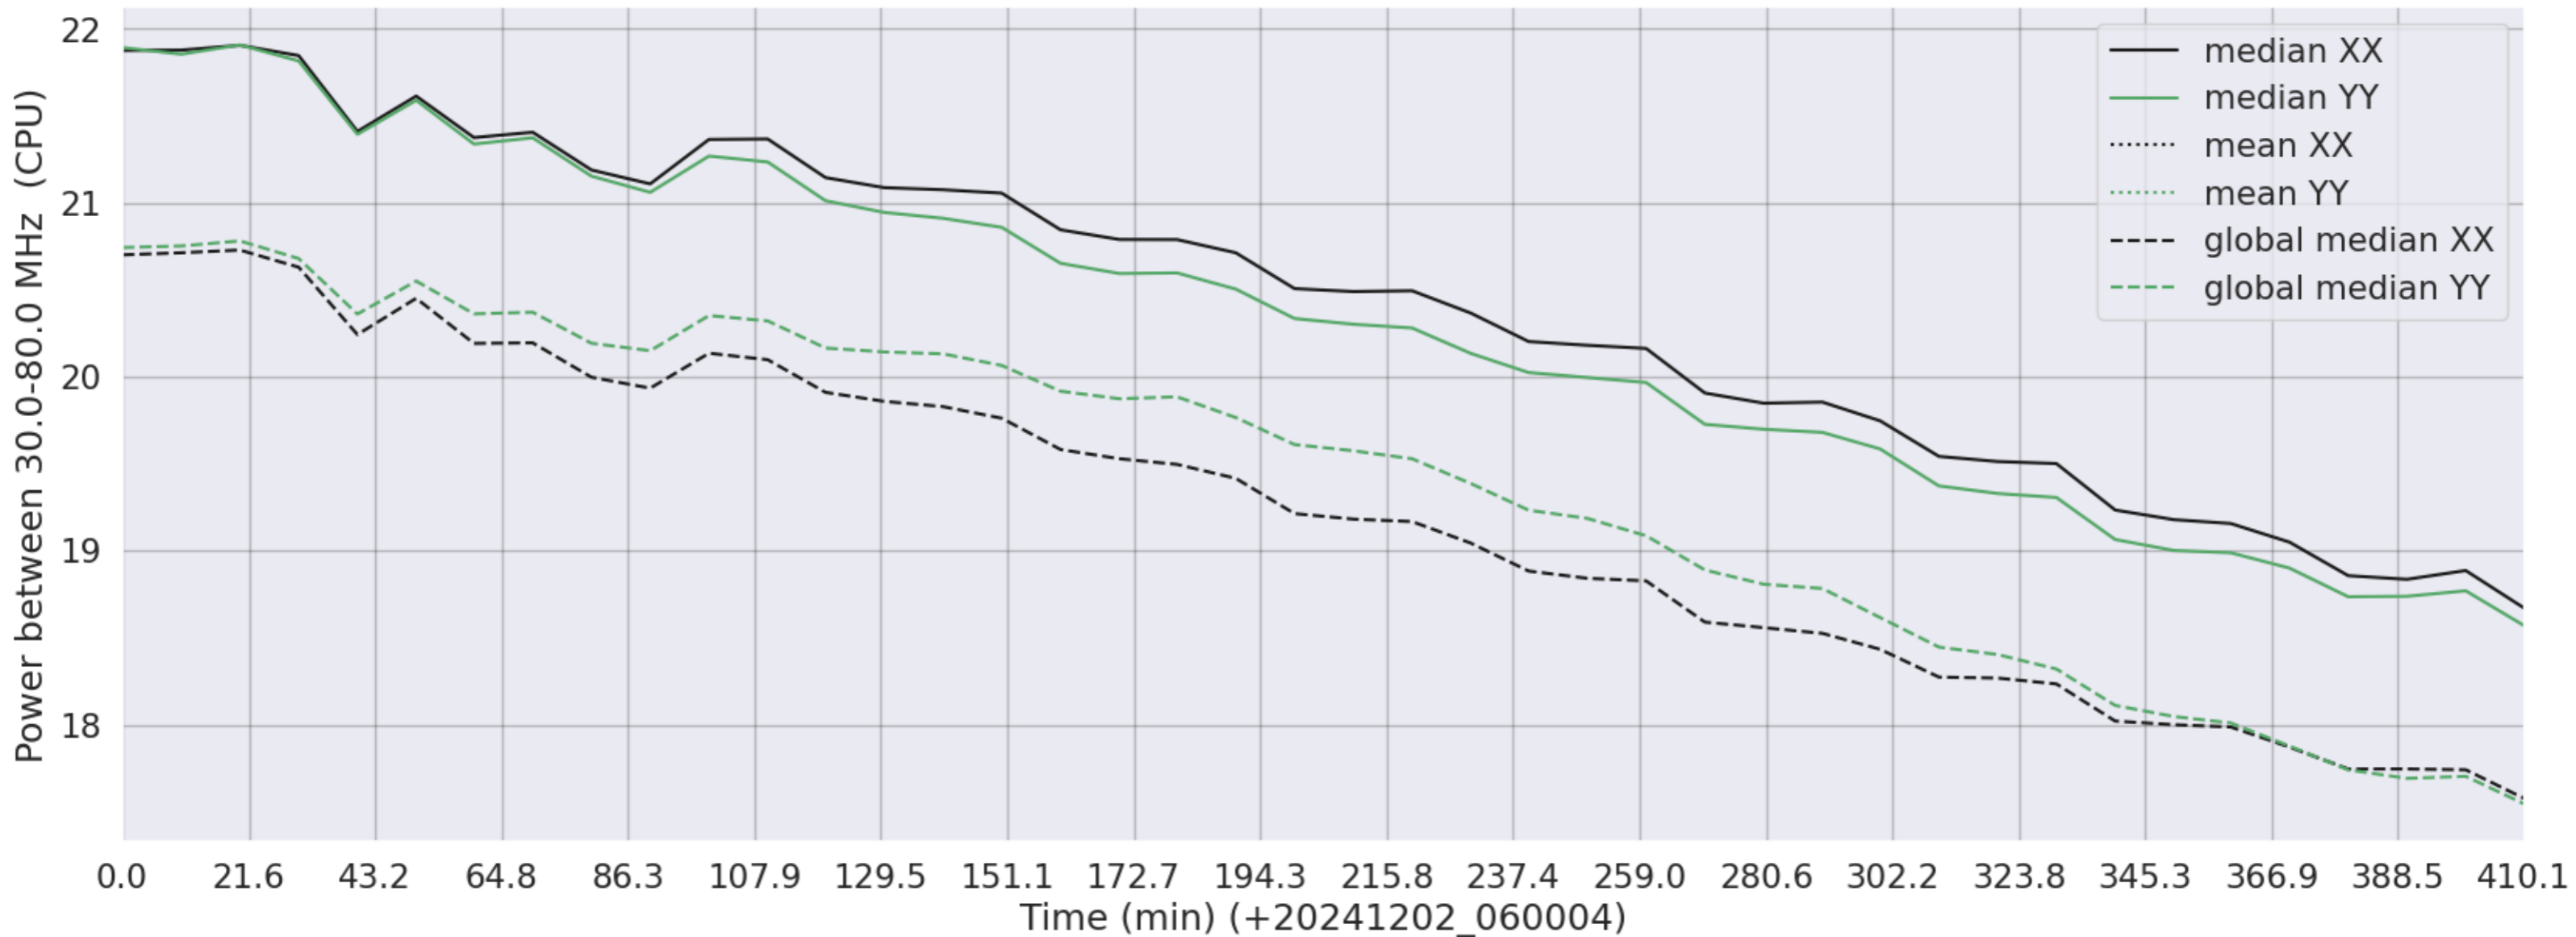

LWA300 - Correlator# 348 - XX FLAGS:Good - YY FLAGS:Good

LWA256 - Correlator# 347 - XX FLAGS:Good - YY FLAGS:Good