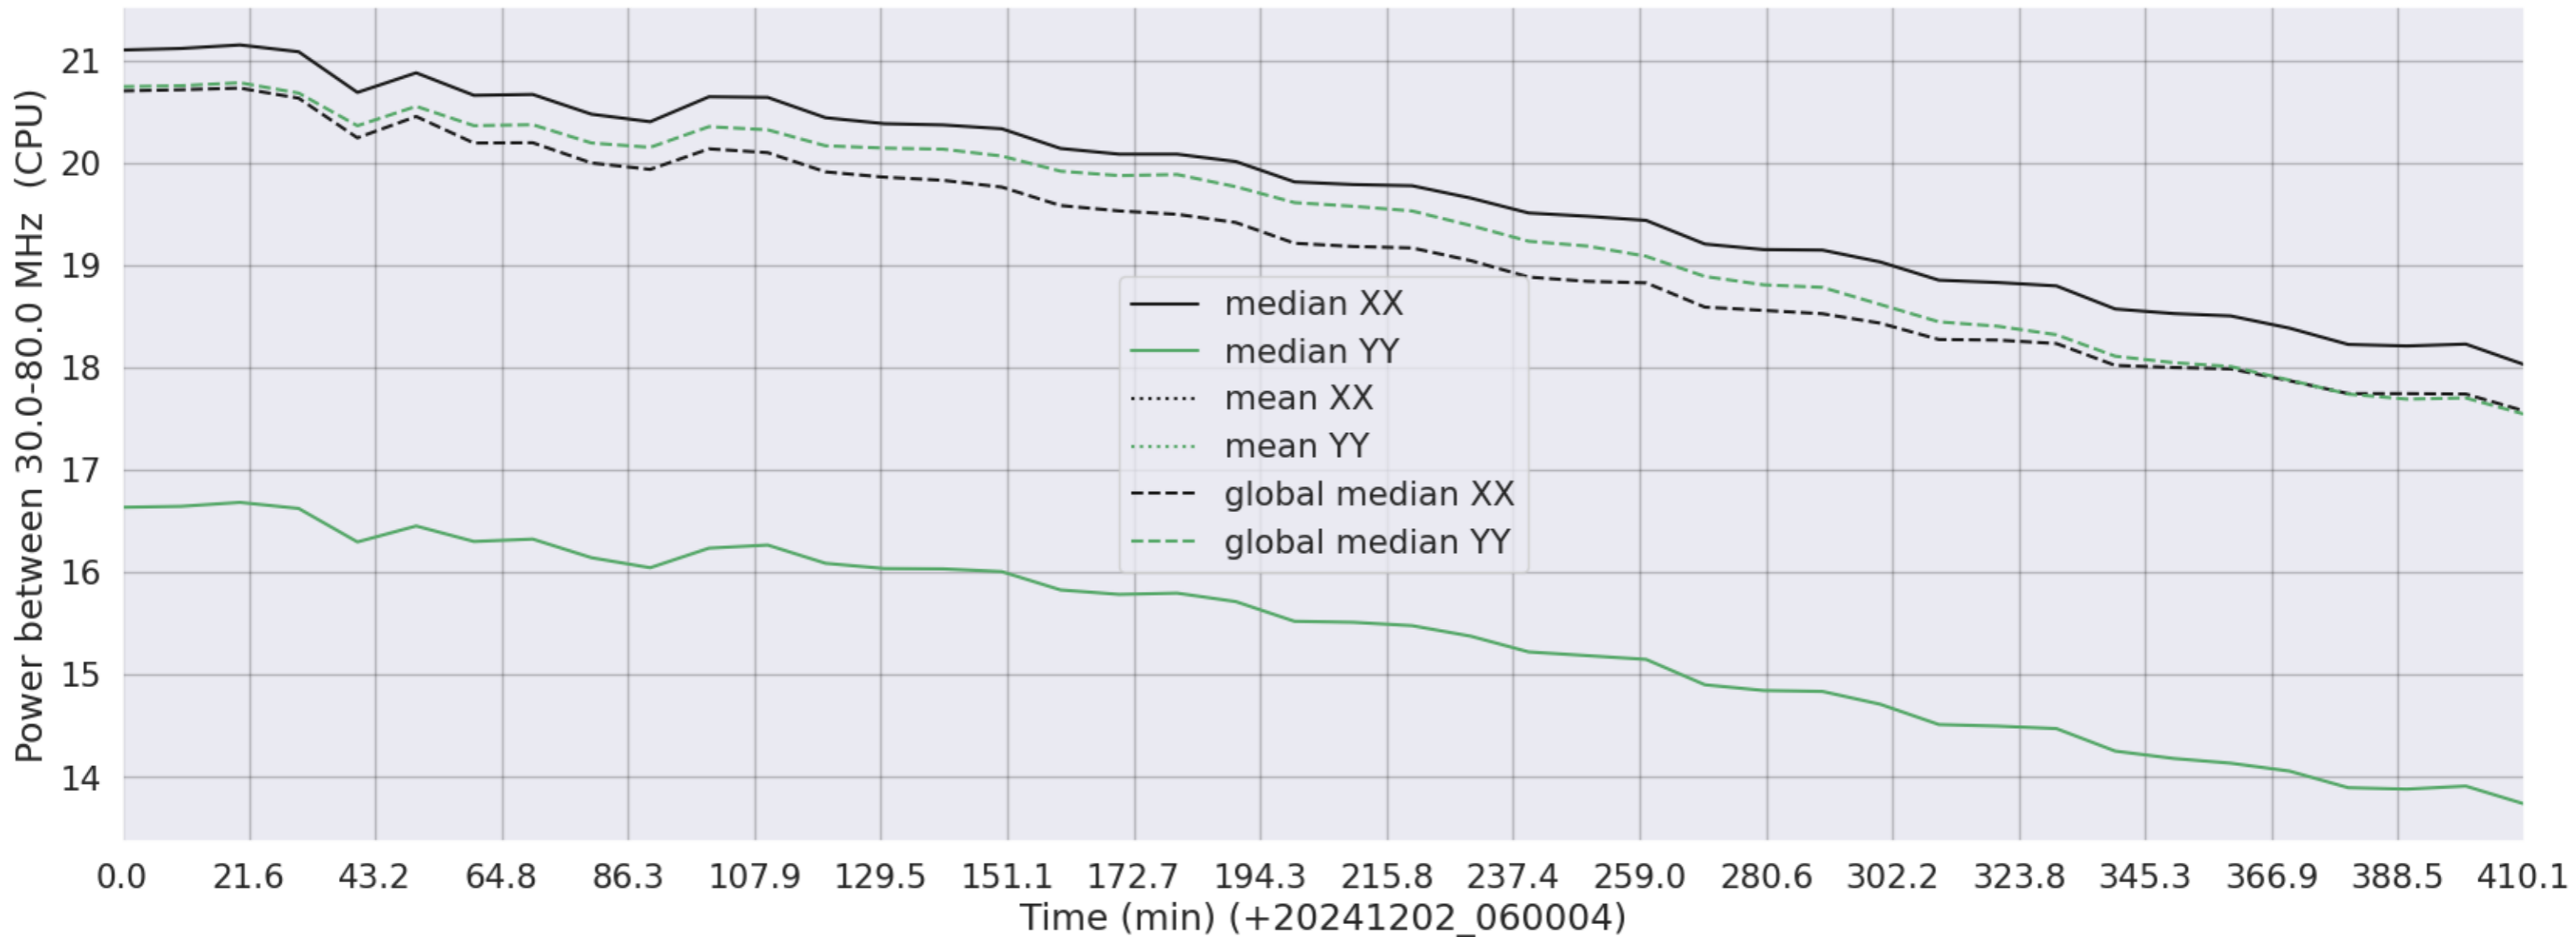

LWA242 - Correlator# 339 - XX FLAGS:Good - YY FLAGS:Good

LWA244 - Correlator# 338 - XX FLAGS:Good - YY FLAGS:Good