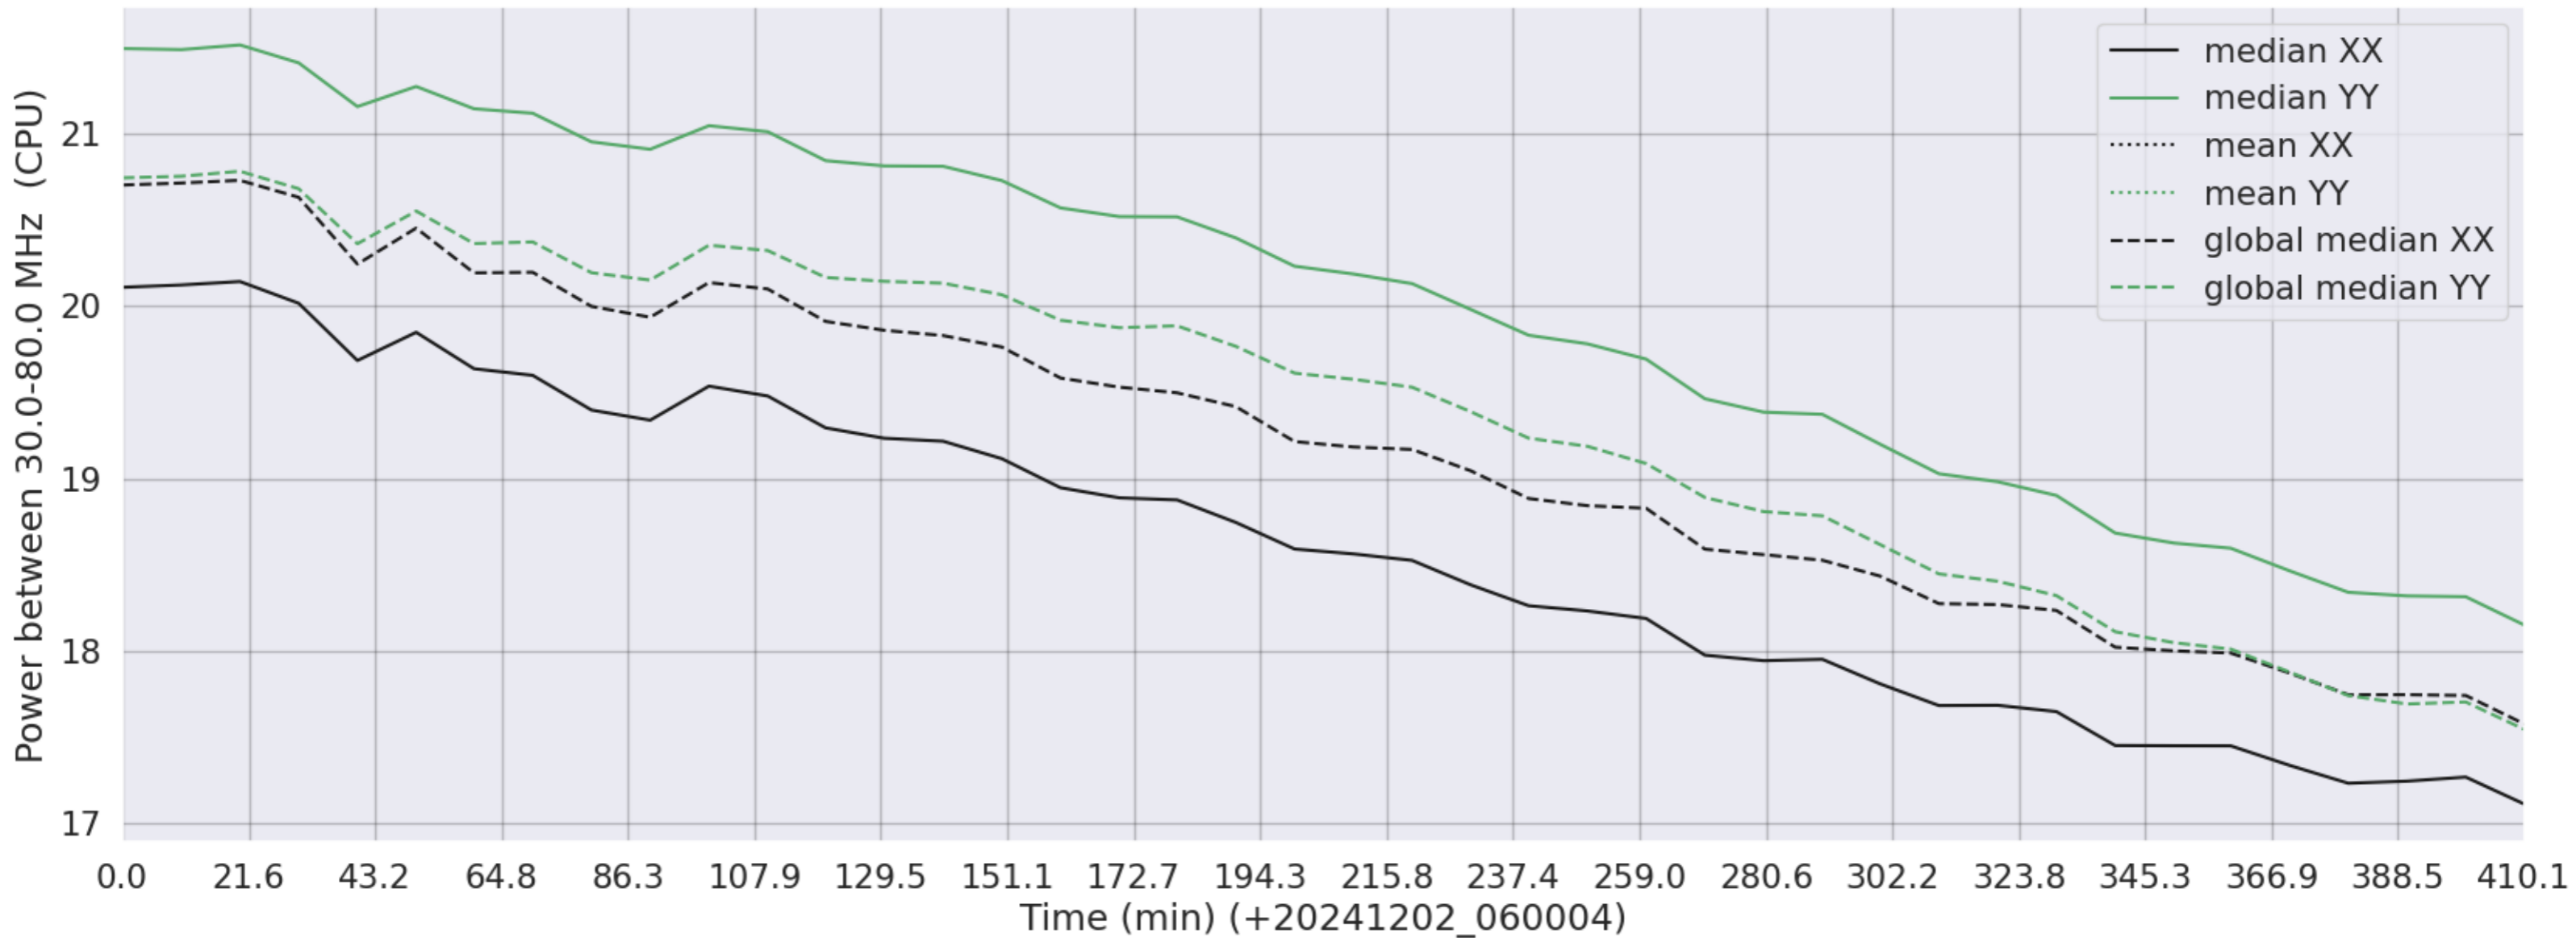

LWA212 - Correlator# 326 - XX FLAGS:Good - YY FLAGS:Good

LWA176 - Correlator# 325 - XX FLAGS:Good - YY FLAGS:Good