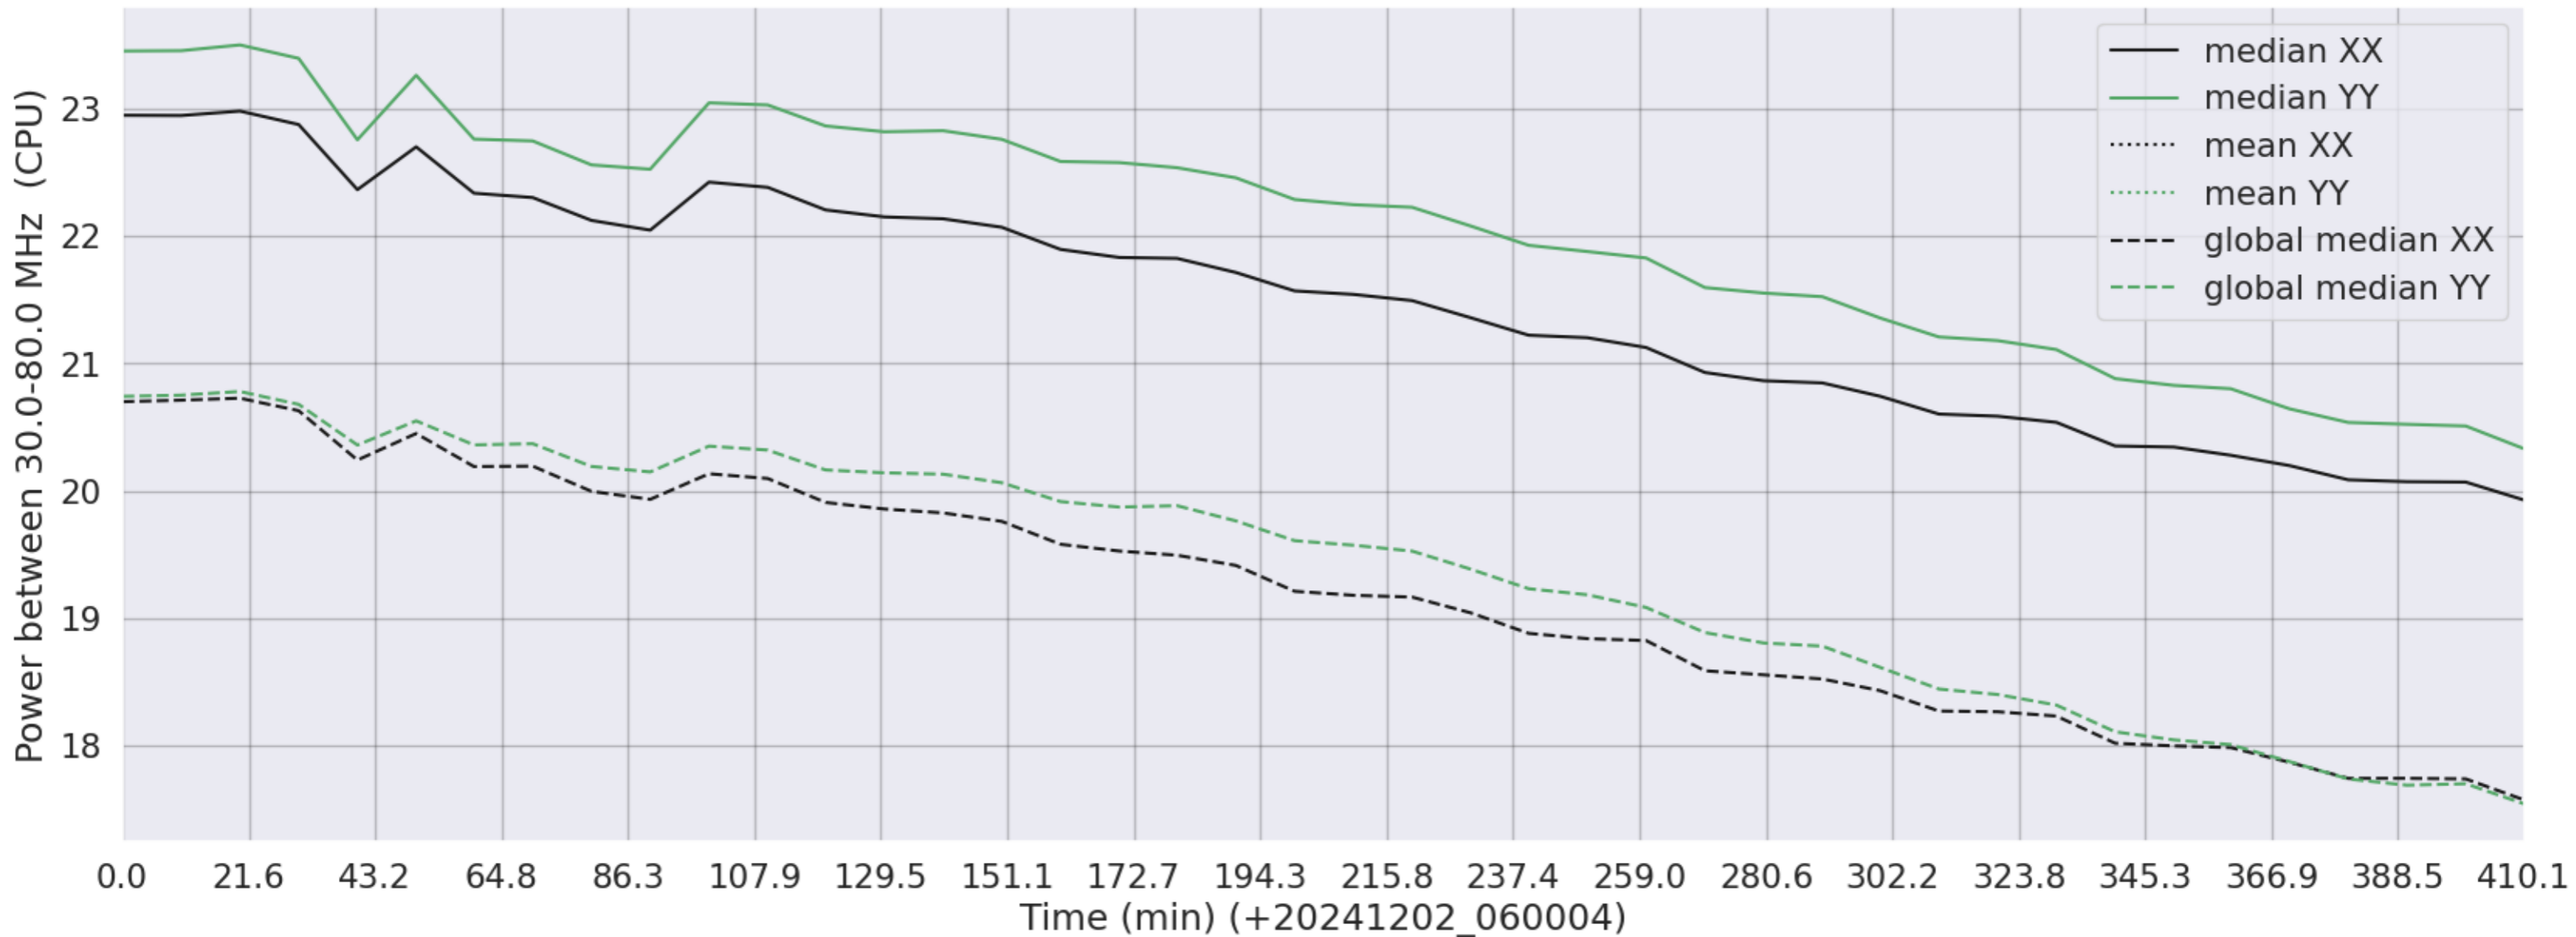

LWA163 - Correlator# 264 - XX FLAGS:Good - YY FLAGS:Good

LWA162 - Correlator# 265 - XX FLAGS:Good - YY FLAGS:Good

LWA165 - Correlator# 266 - XX FLAGS:Good - YY FLAGS:Good

LWA164 - Correlator# 267 - XX FLAGS:Good - YY FLAGS:Good