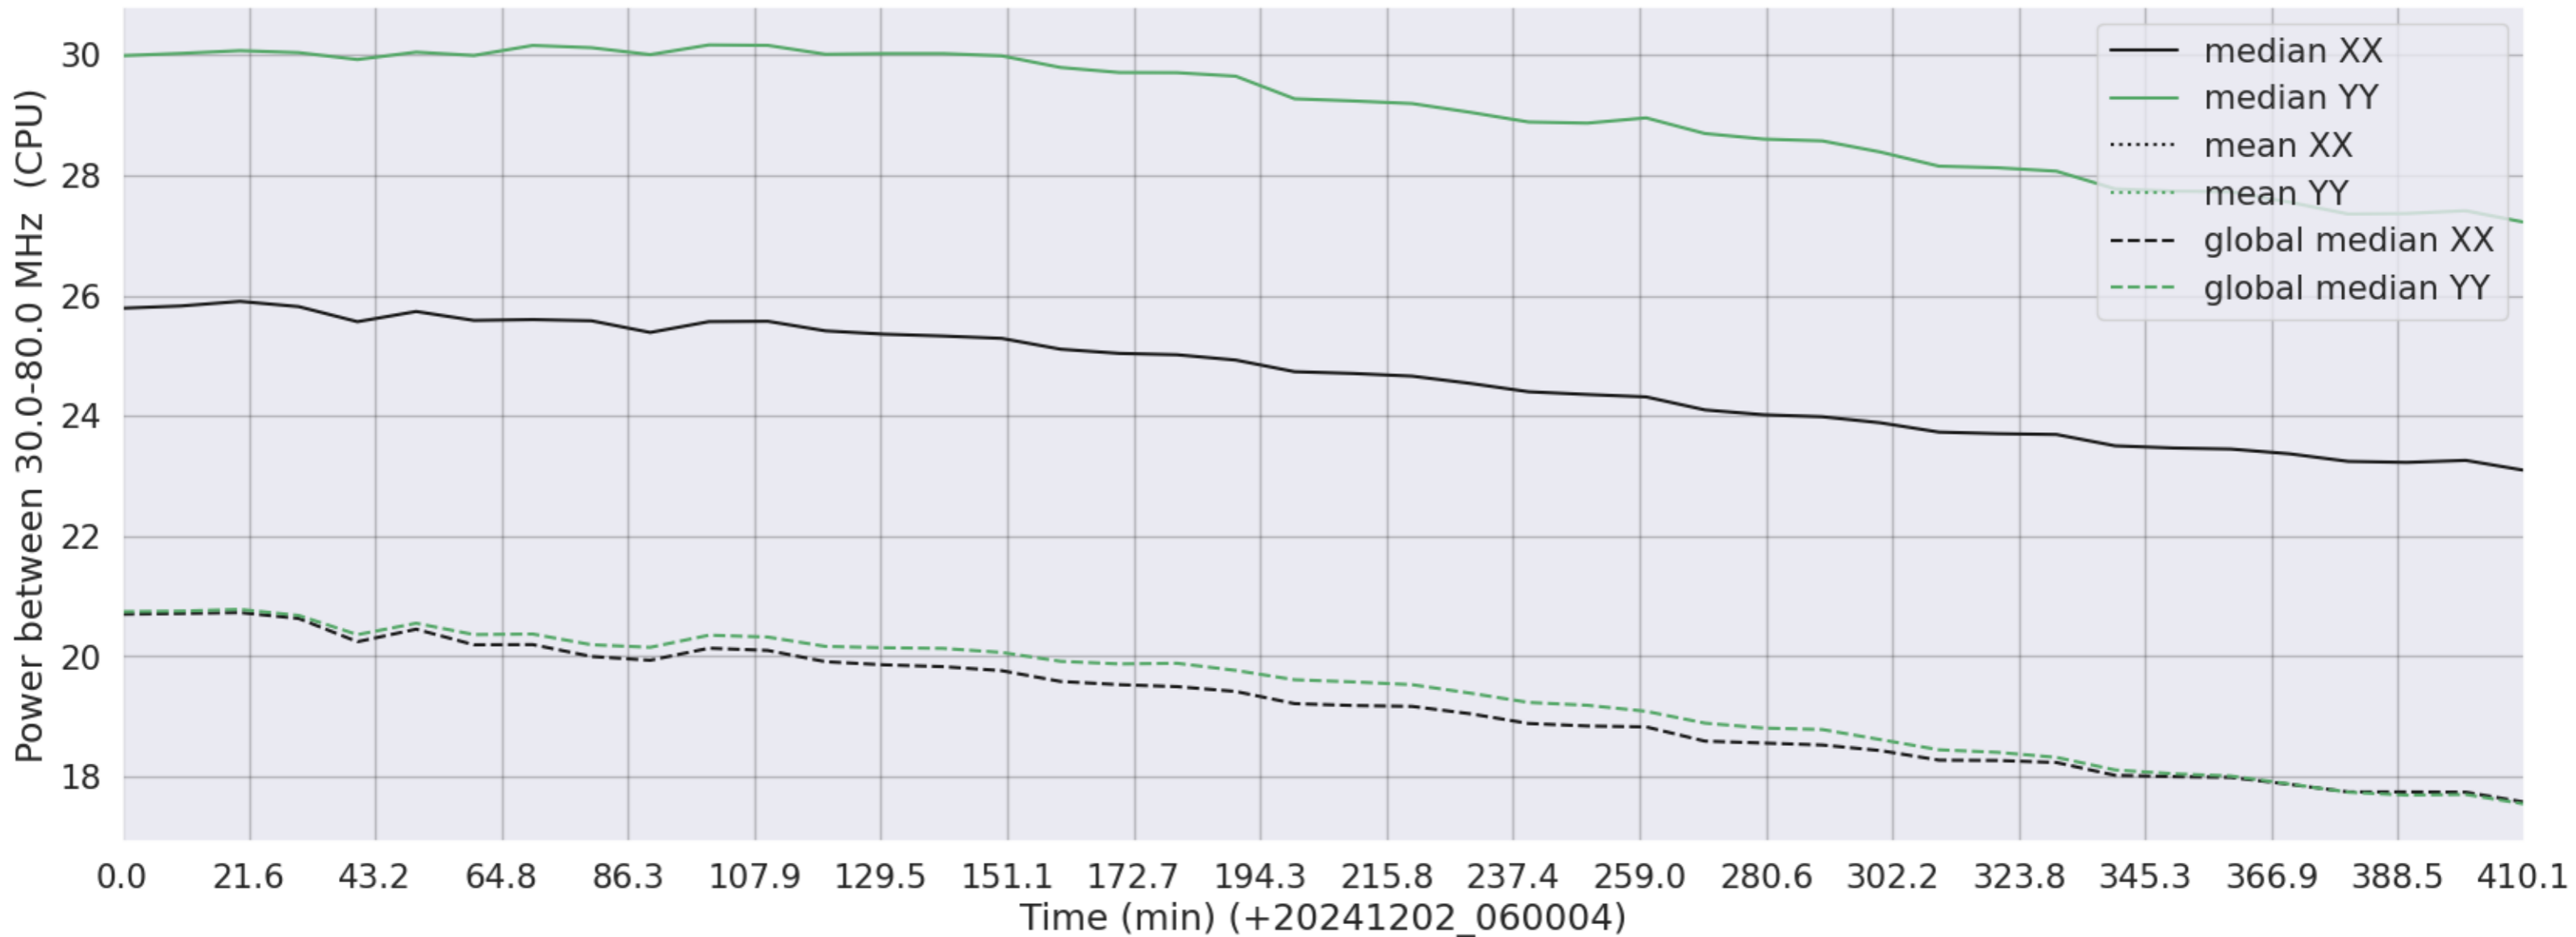

LWA308 - Correlator# 015 - XX FLAGS:Good - YY FLAGS:Good

LWA309 - Correlator# 014 - XX FLAGS:Good - YY FLAGS:Good