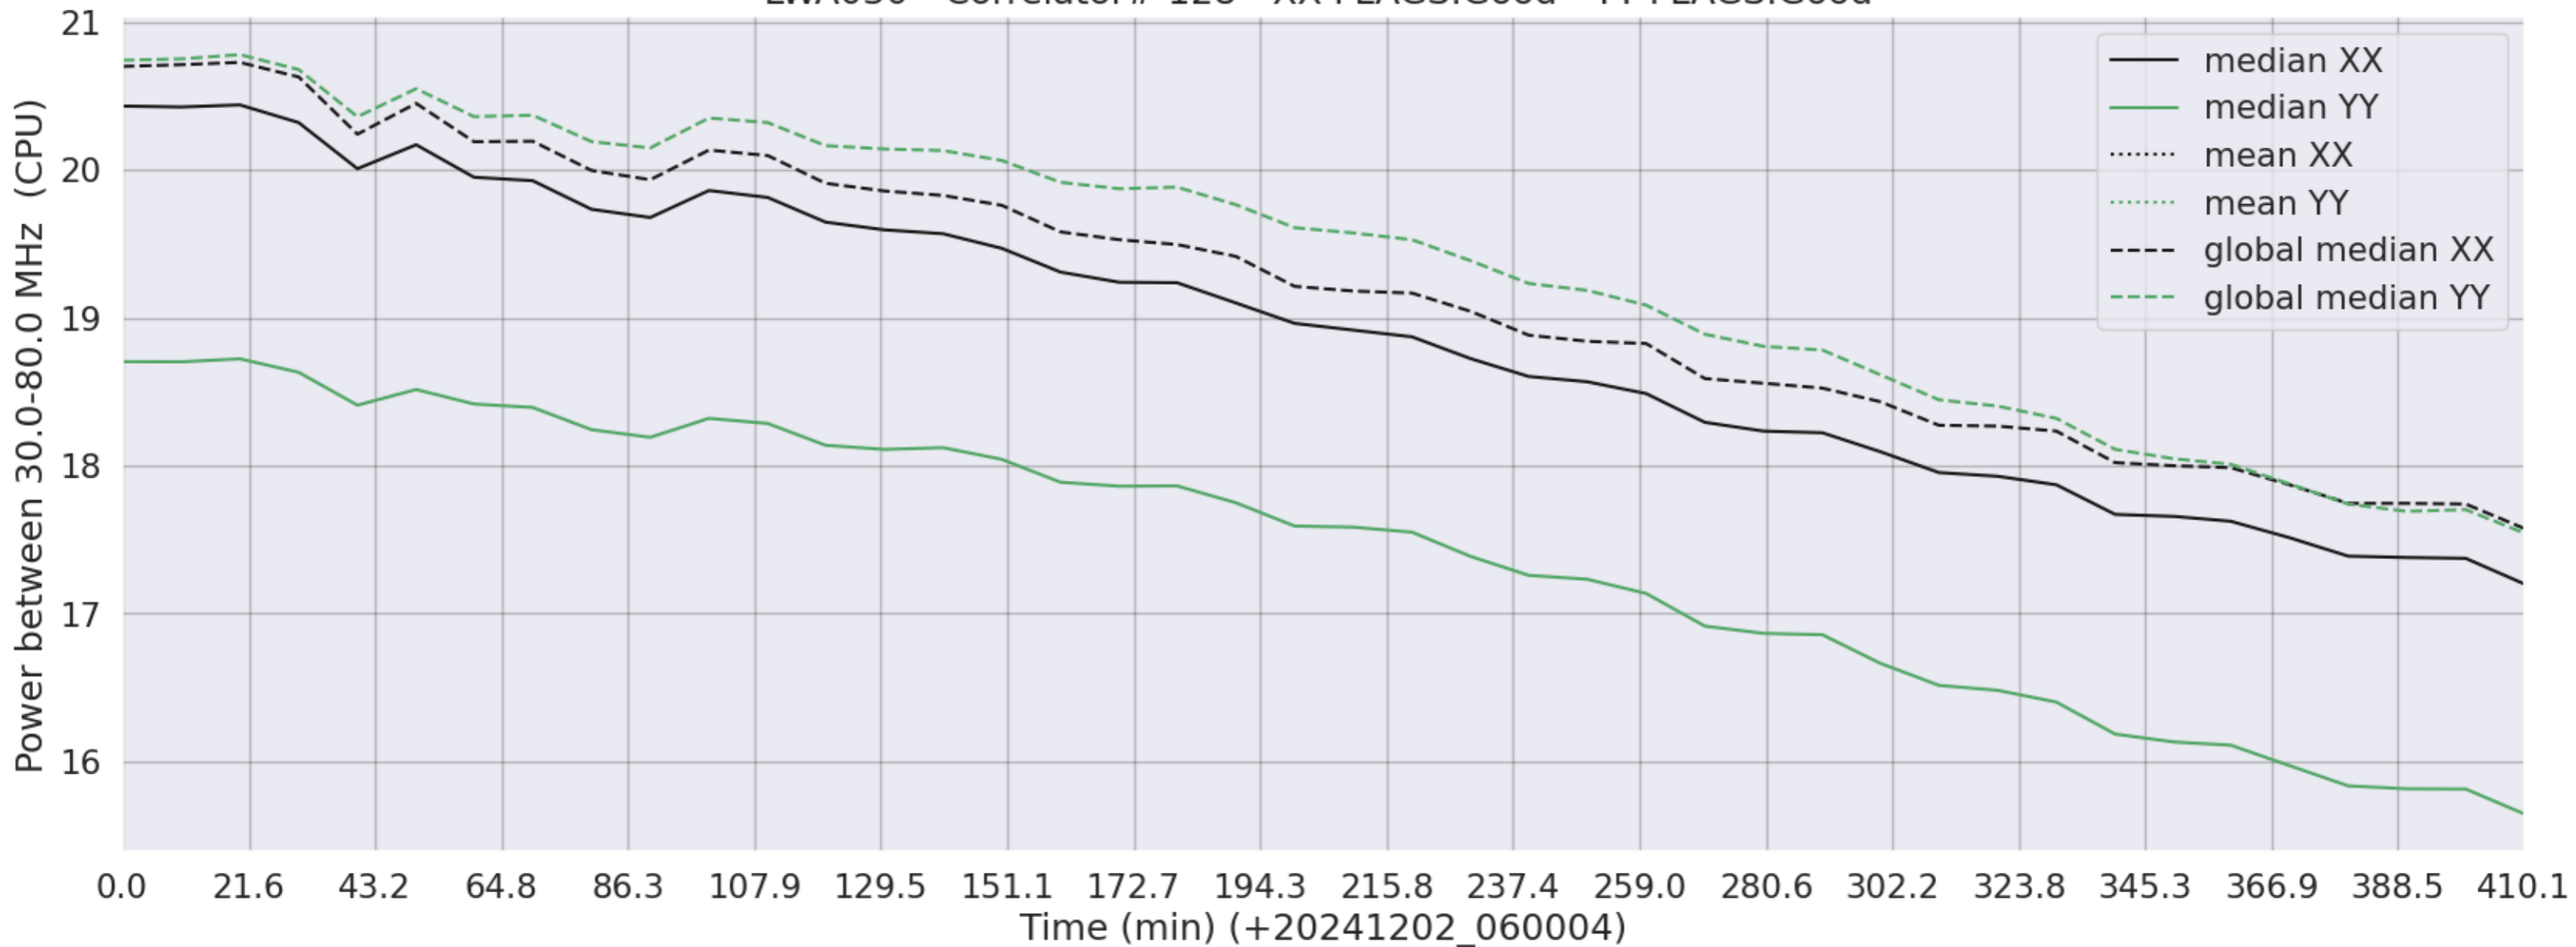

LWA028 - Correlator# 129 - XX FLAGS:Good - YY FLAGS:Good

LWA030 - Correlator# 128 - XX FLAGS:Good - YY FLAGS:Good