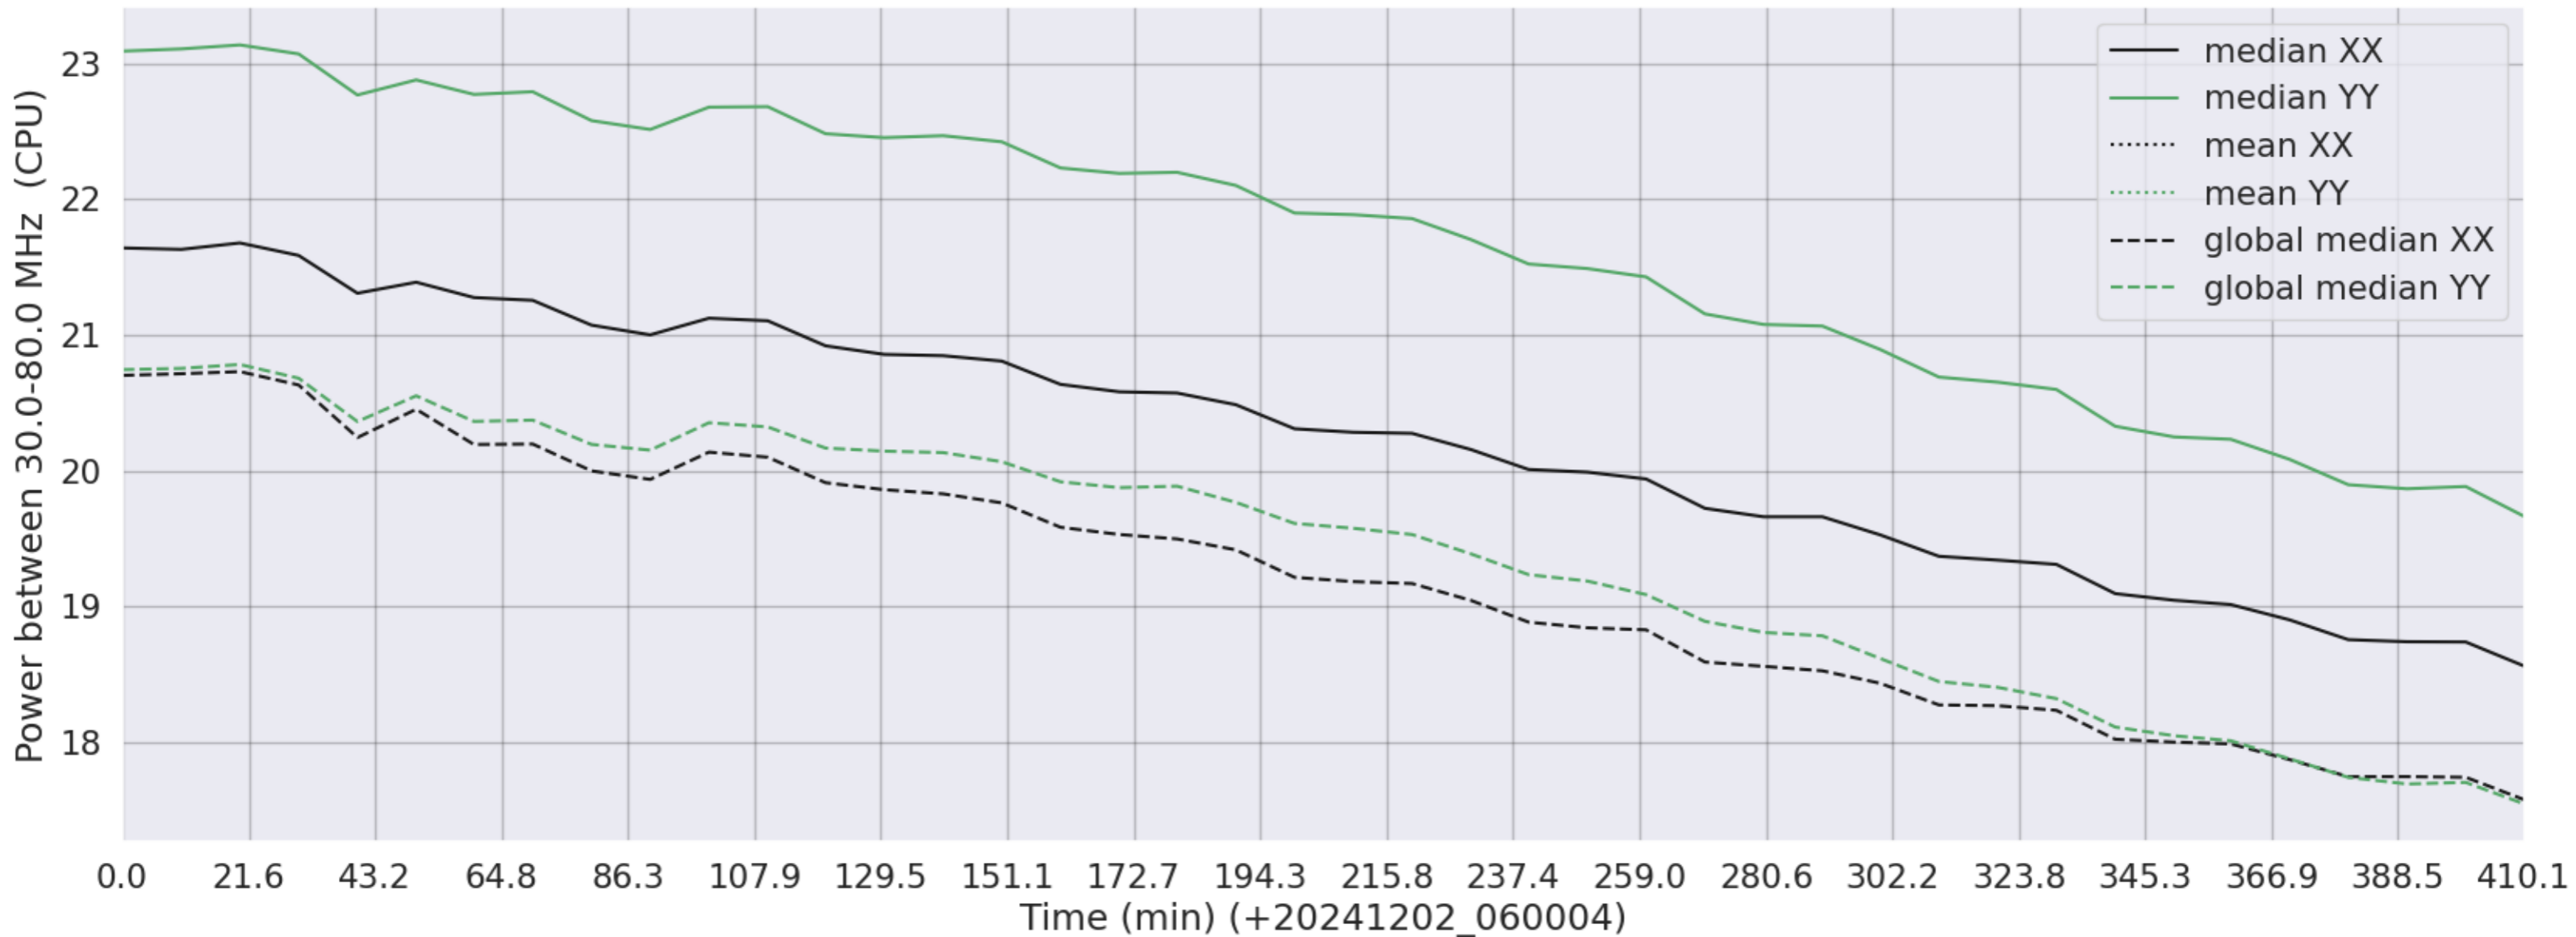

LWA151 - Correlator# 218 - XX FLAGS:Good - YY FLAGS:Good

LWA148 - Correlator# 217 - XX FLAGS:Good - YY FLAGS:Good