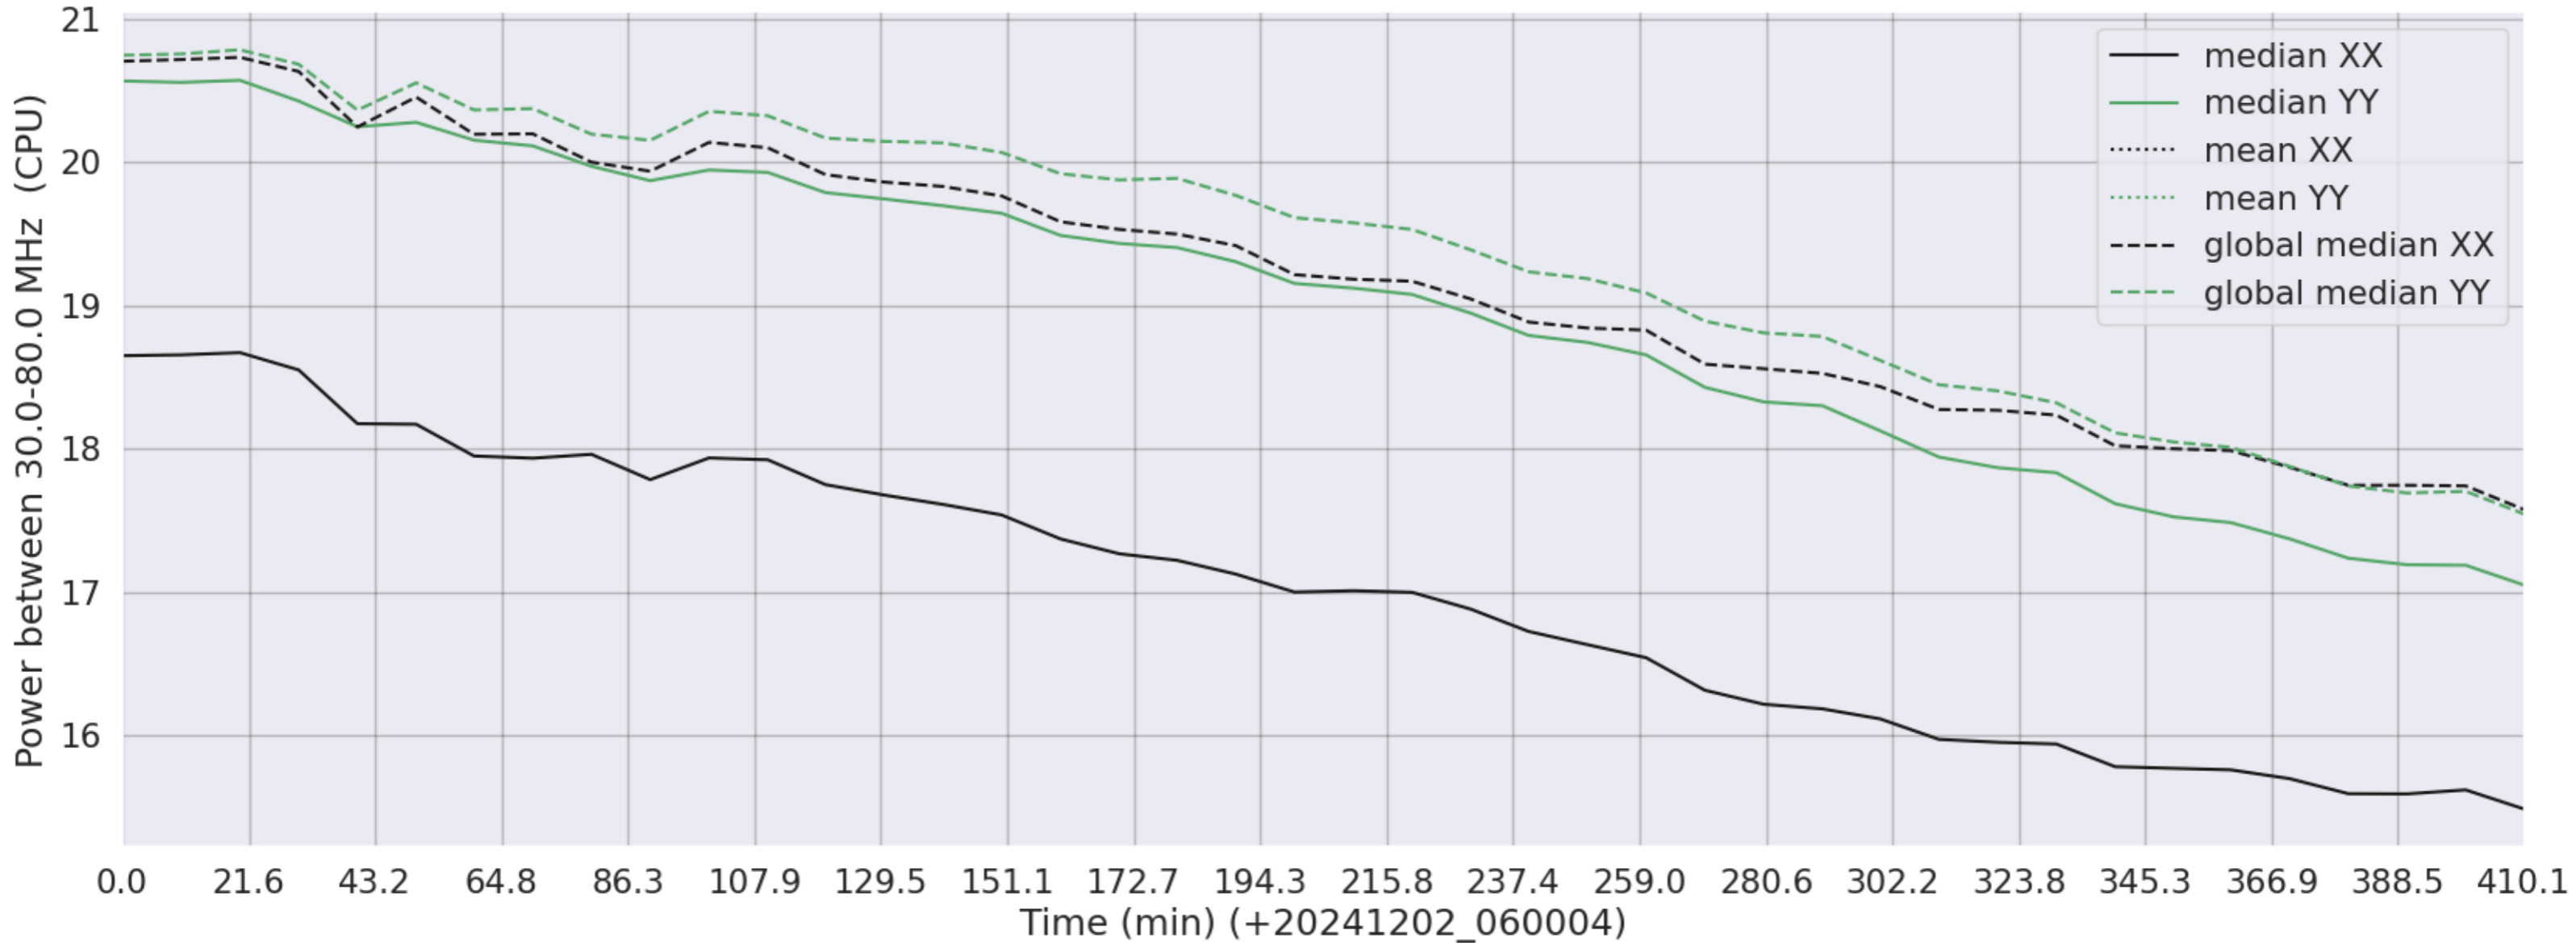

LWA303 - Correlator# 051 - XX FLAGS:Good - YY FLAGS:Good

LWA305 - Correlator# 050 - XX FLAGS:Good - YY FLAGS:Good