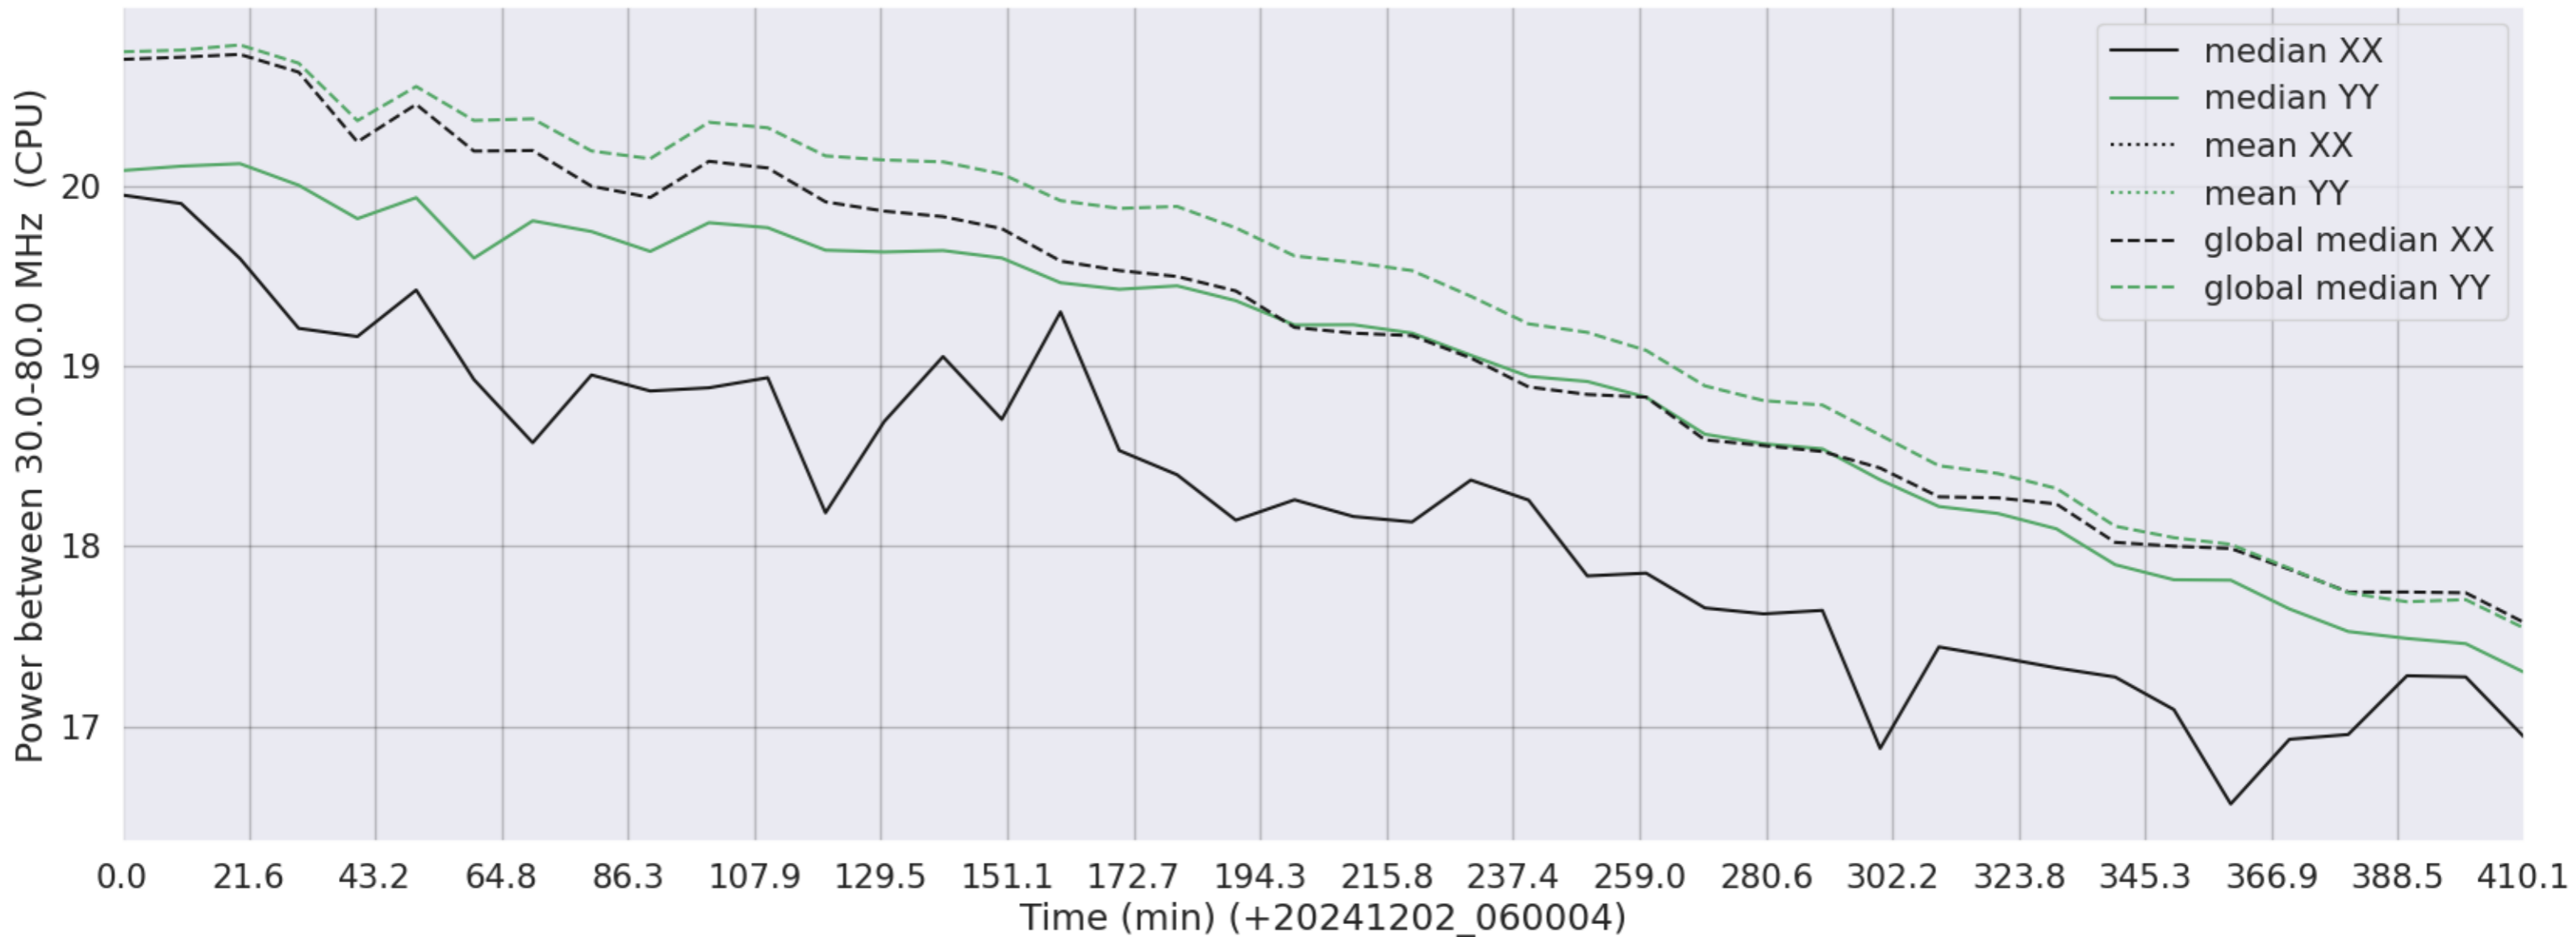

LWA047 - Correlator# 085 - XX FLAGS:Good - YY FLAGS:Good

LWA071 - Correlator# 084 - XX FLAGS:Good - YY FLAGS:Good