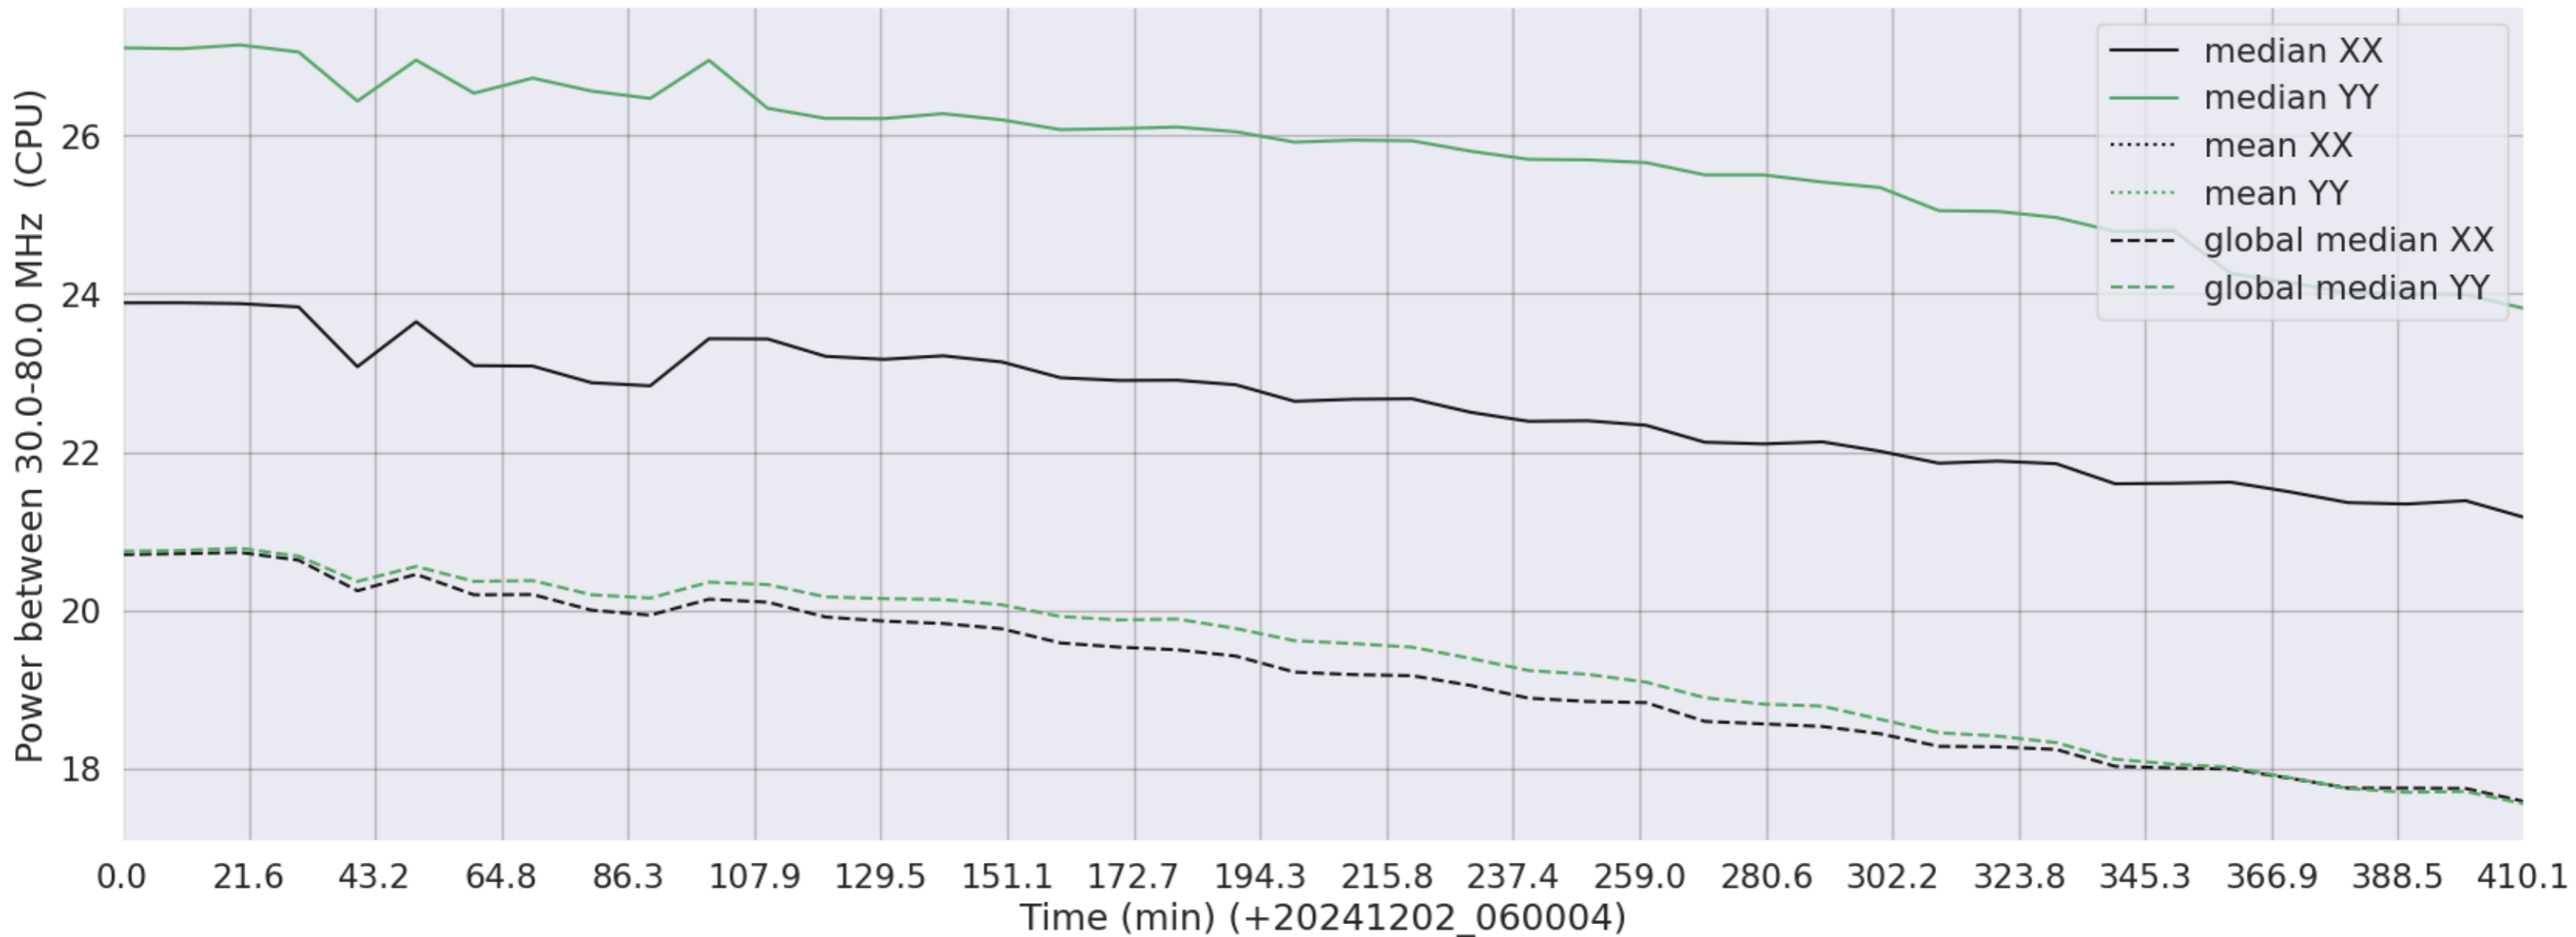

LWA068 - Correlator# 166 - XX FLAGS:Good - YY FLAGS:Good

LWA065 - Correlator# 165 - XX FLAGS:Good - YY FLAGS:Good