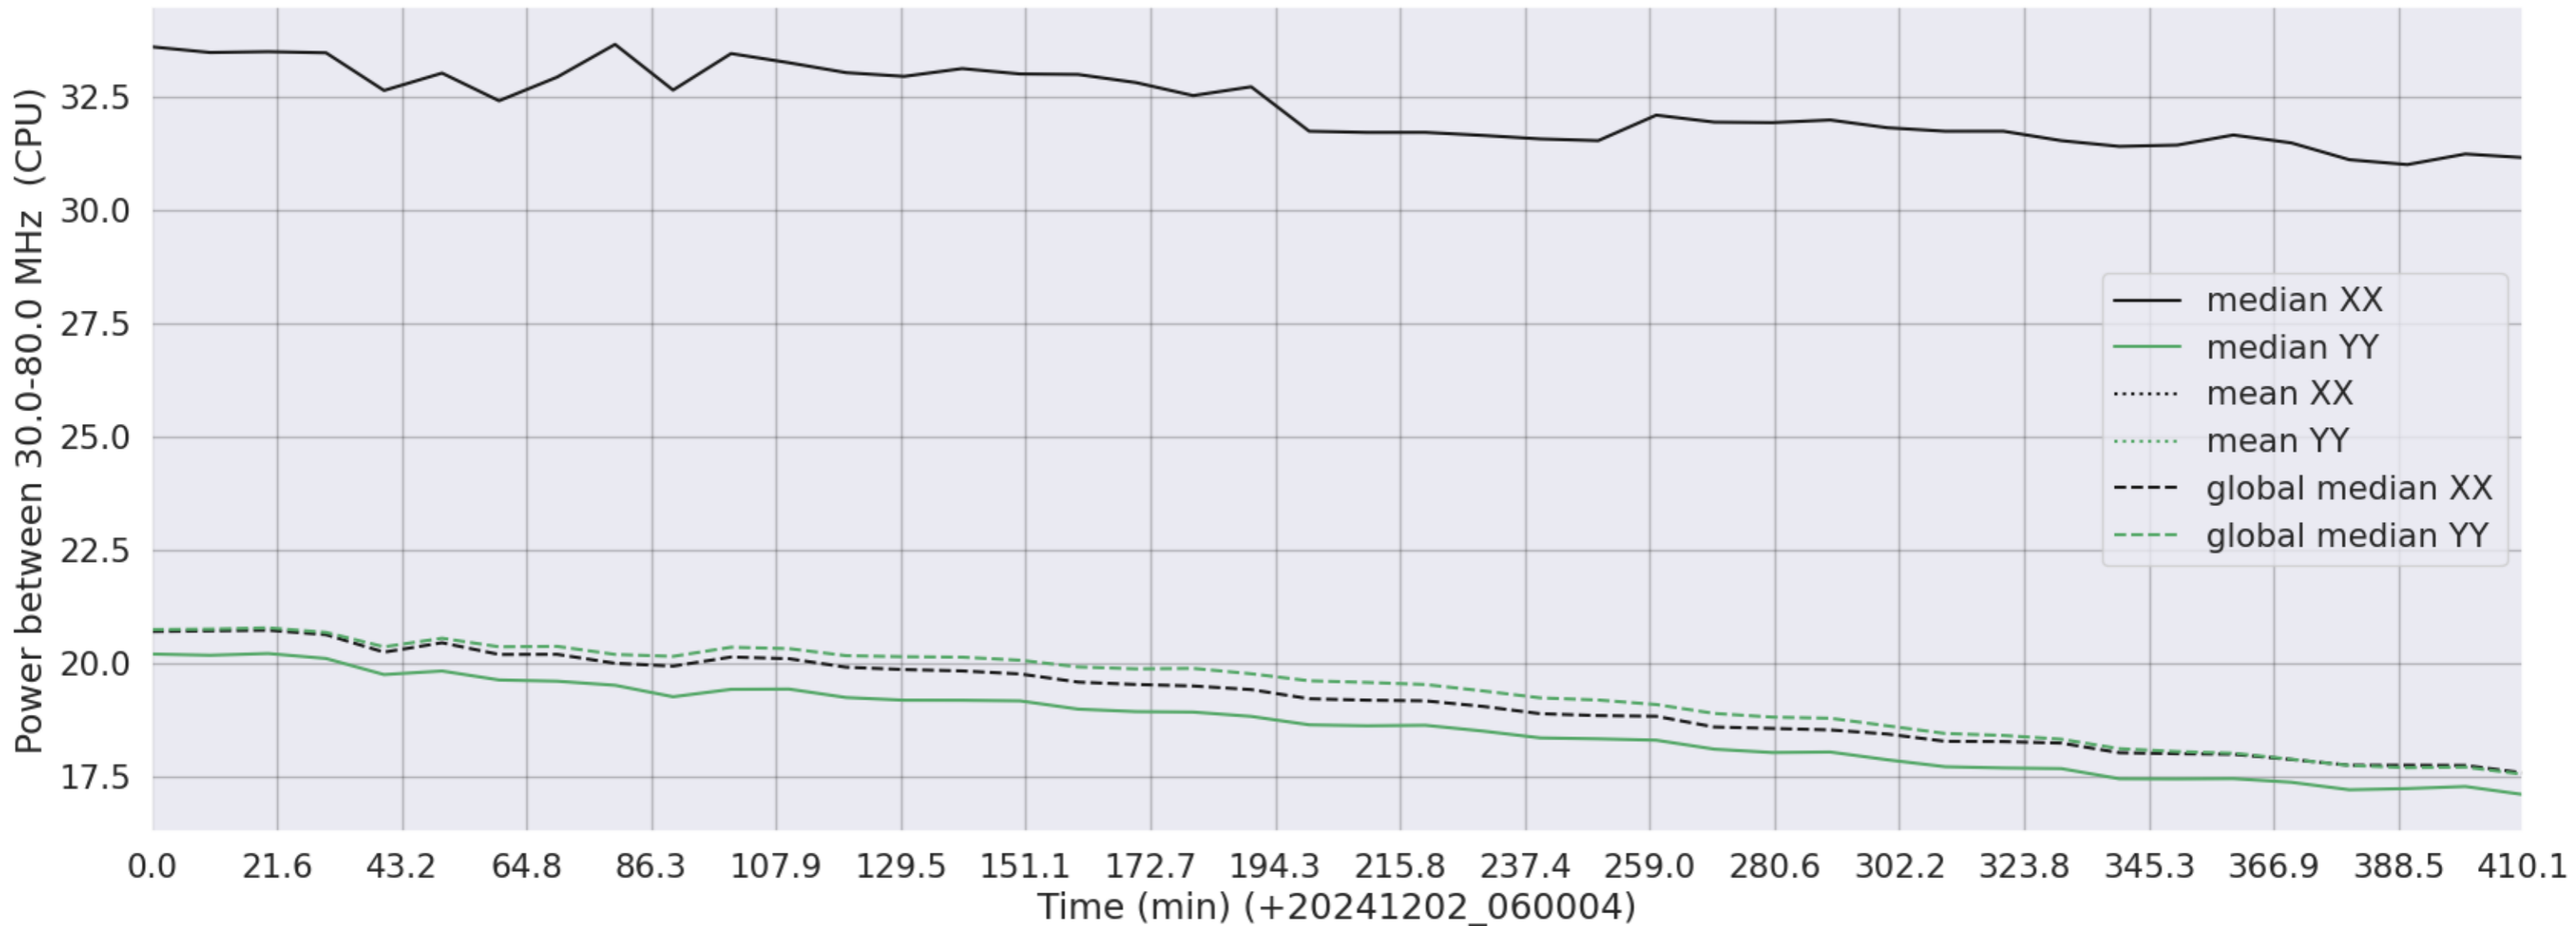

LWA363 - Correlator# 094 - XX FLAGS:Good - YY FLAGS:Good

LWA286 - Correlator# 093 - XX FLAGS:Good - YY FLAGS:Good