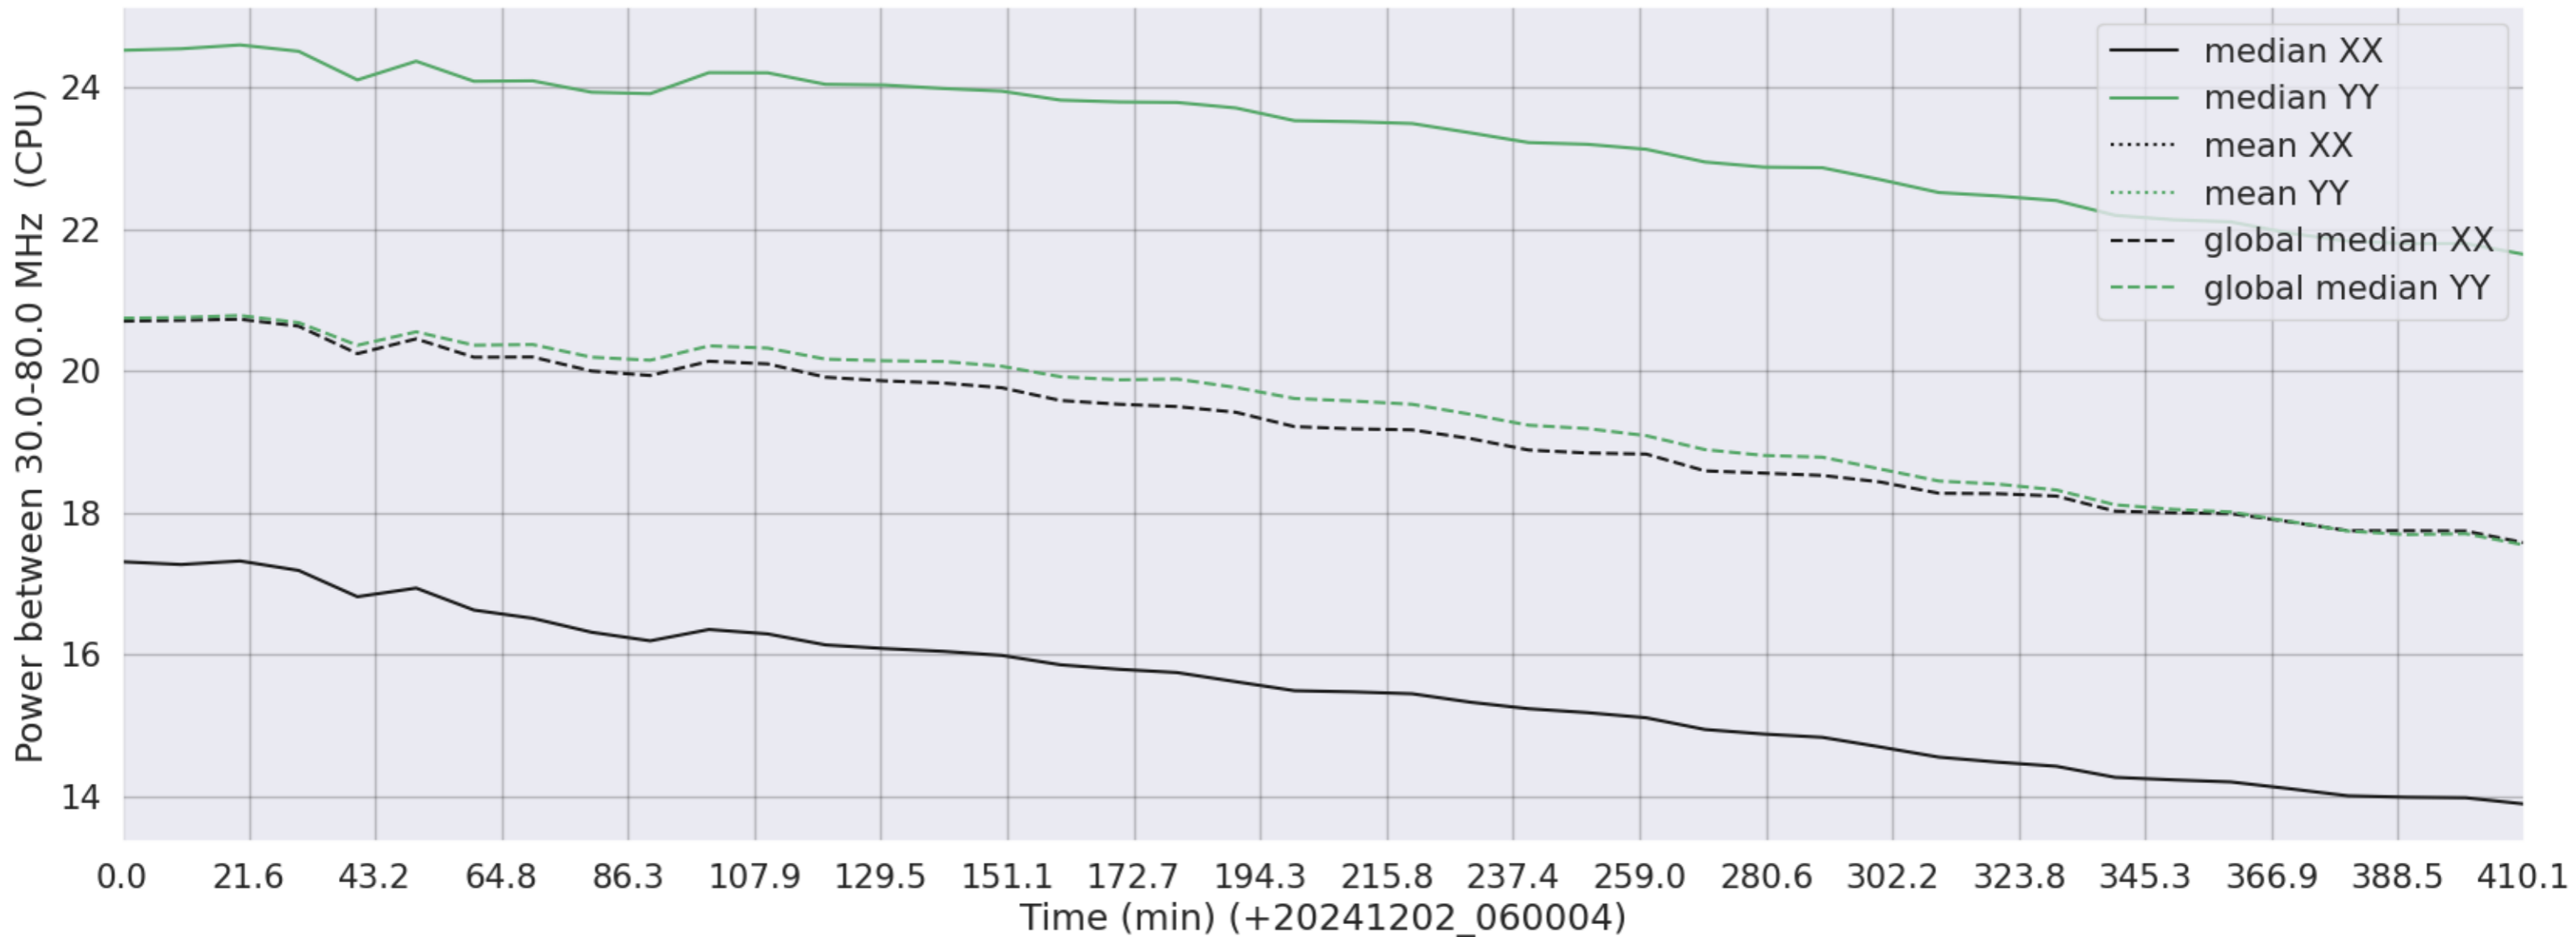

LWA356 - Correlator# 318 - XX FLAGS:Good - YY FLAGS:Good

LWA342 - Correlator# 317 - XX FLAGS:Good - YY FLAGS:Good