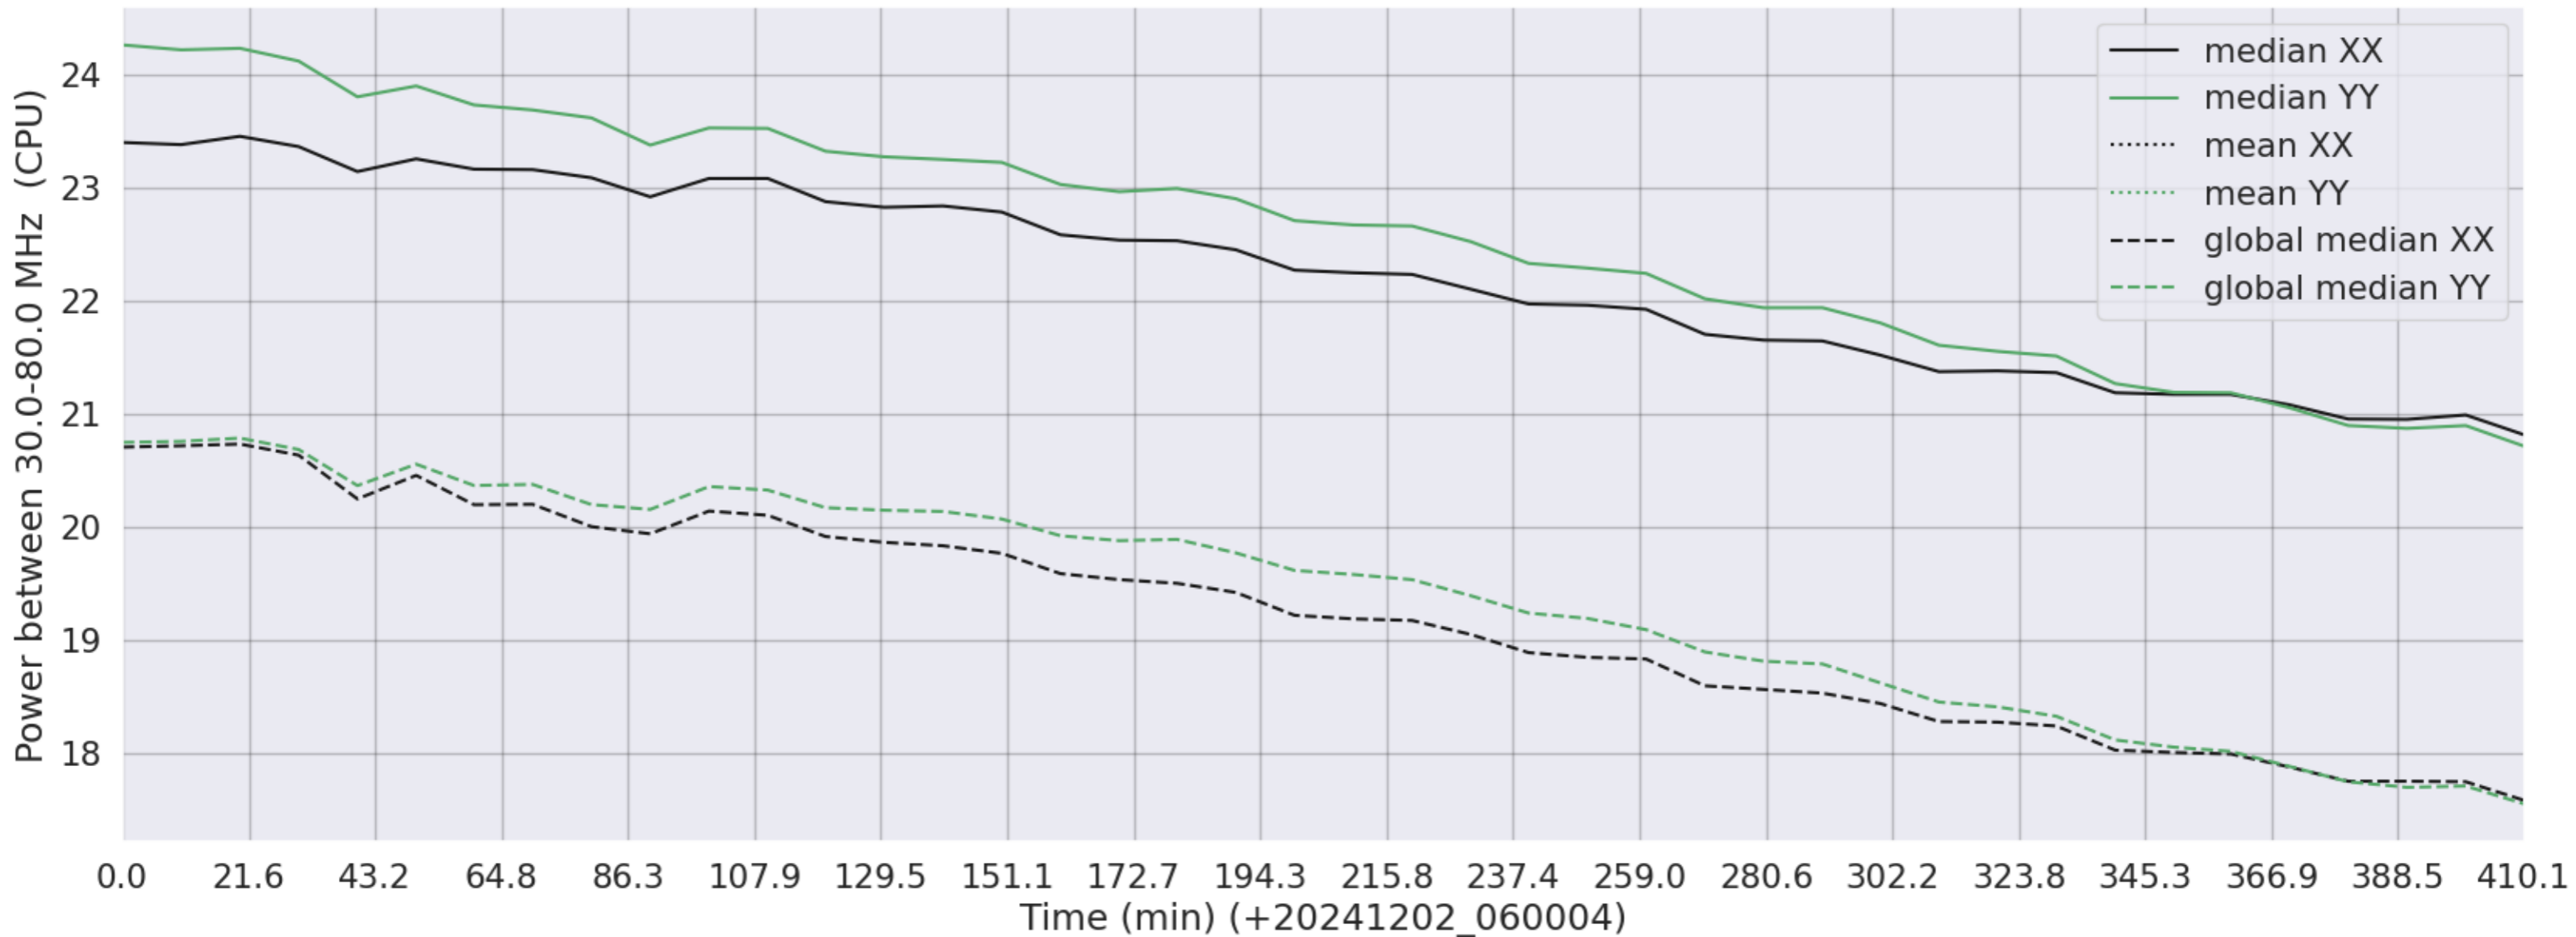

LWA276 - Correlator# 006 - XX FLAGS:Good - YY FLAGS:Good

LWA269 - Correlator# 005 - XX FLAGS:Good - YY FLAGS:Good