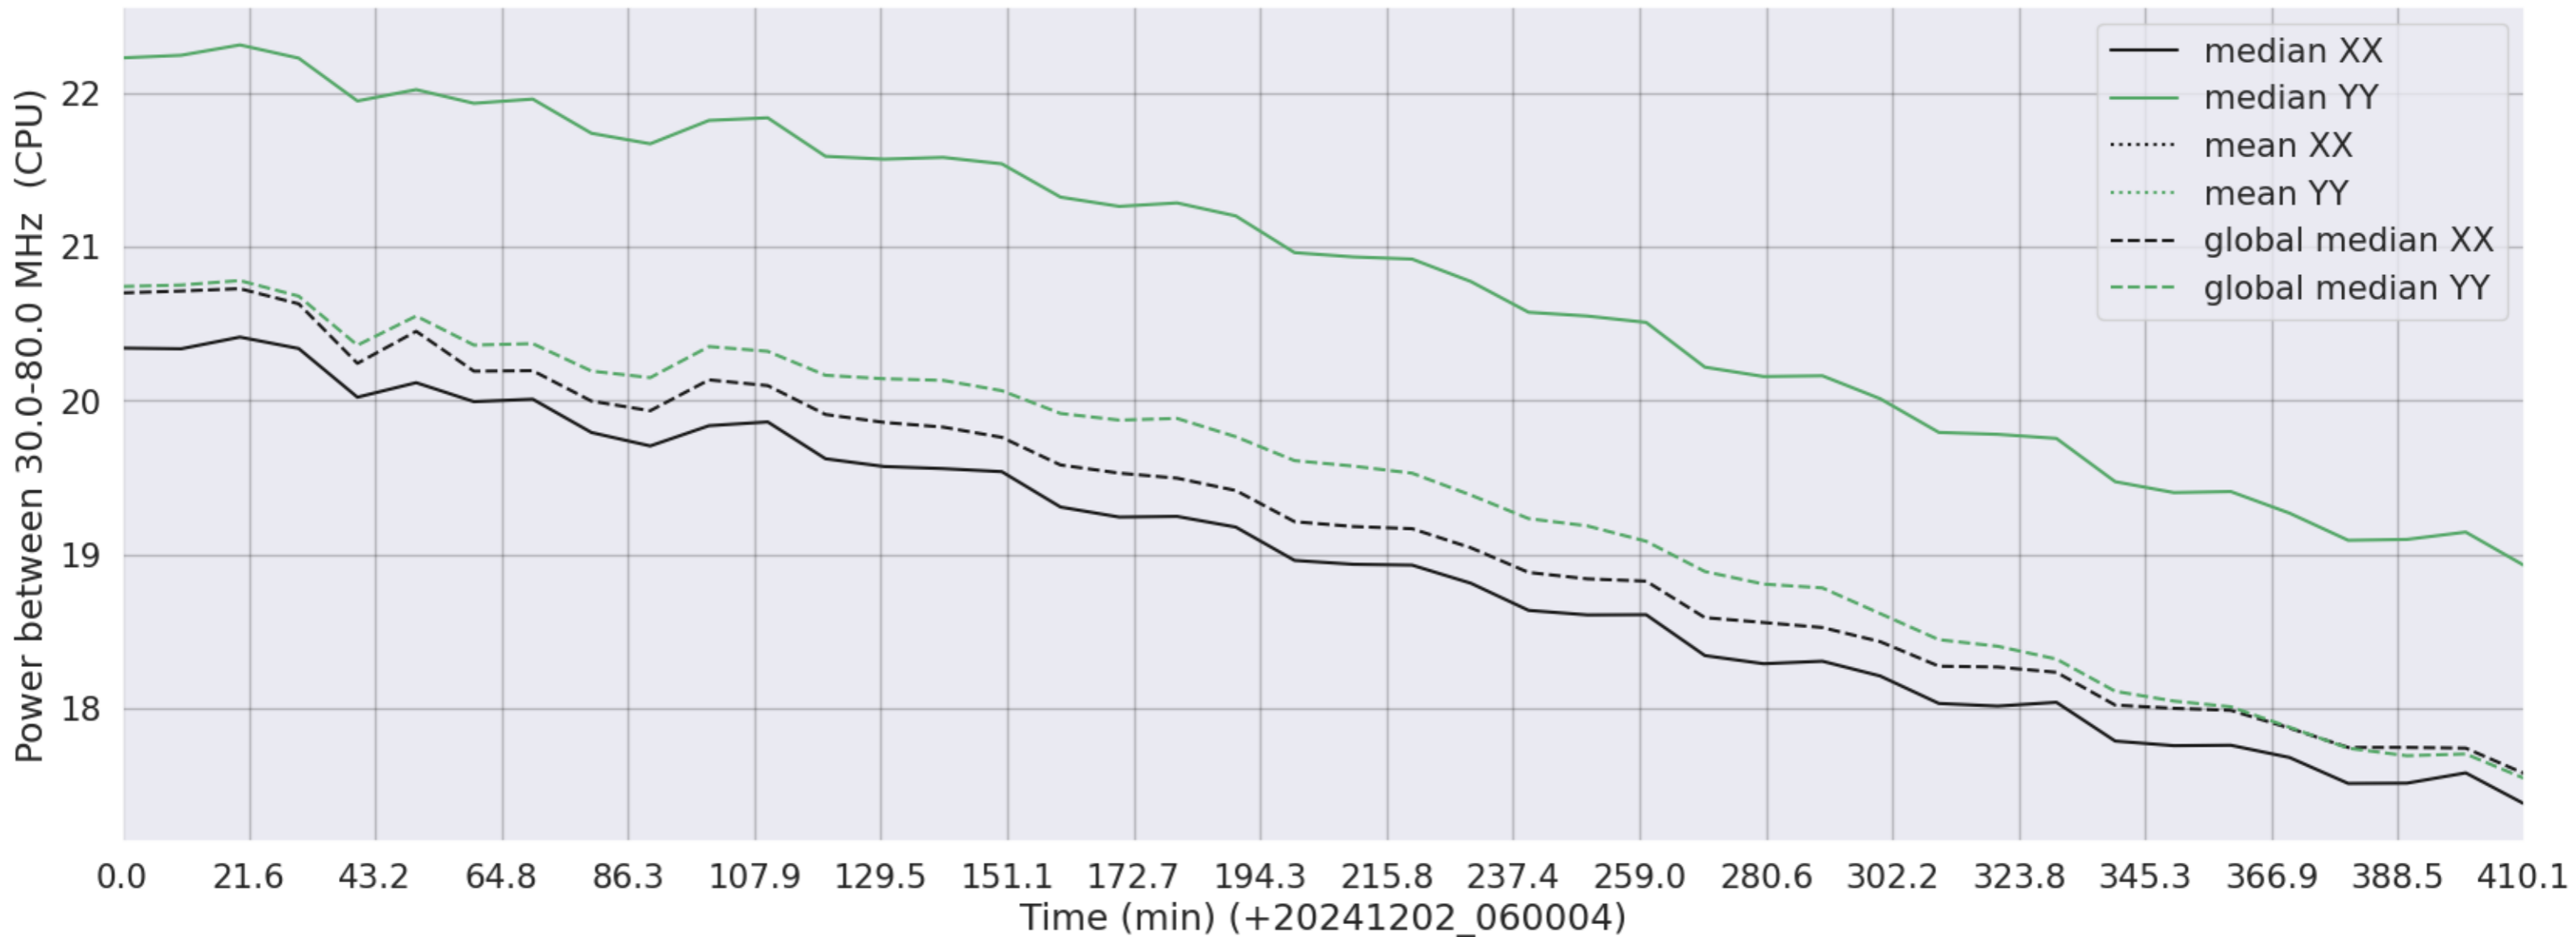

LWA140 - Correlator# 260 - XX FLAGS:Good - YY FLAGS:Good

LWA138 - Correlator# 261 - XX FLAGS:Good - YY FLAGS:Good

LWA161 - Correlator# 262 - XX FLAGS:Good - YY FLAGS:Good

LWA141 - Correlator# 263 - XX FLAGS:Good - YY FLAGS:Good