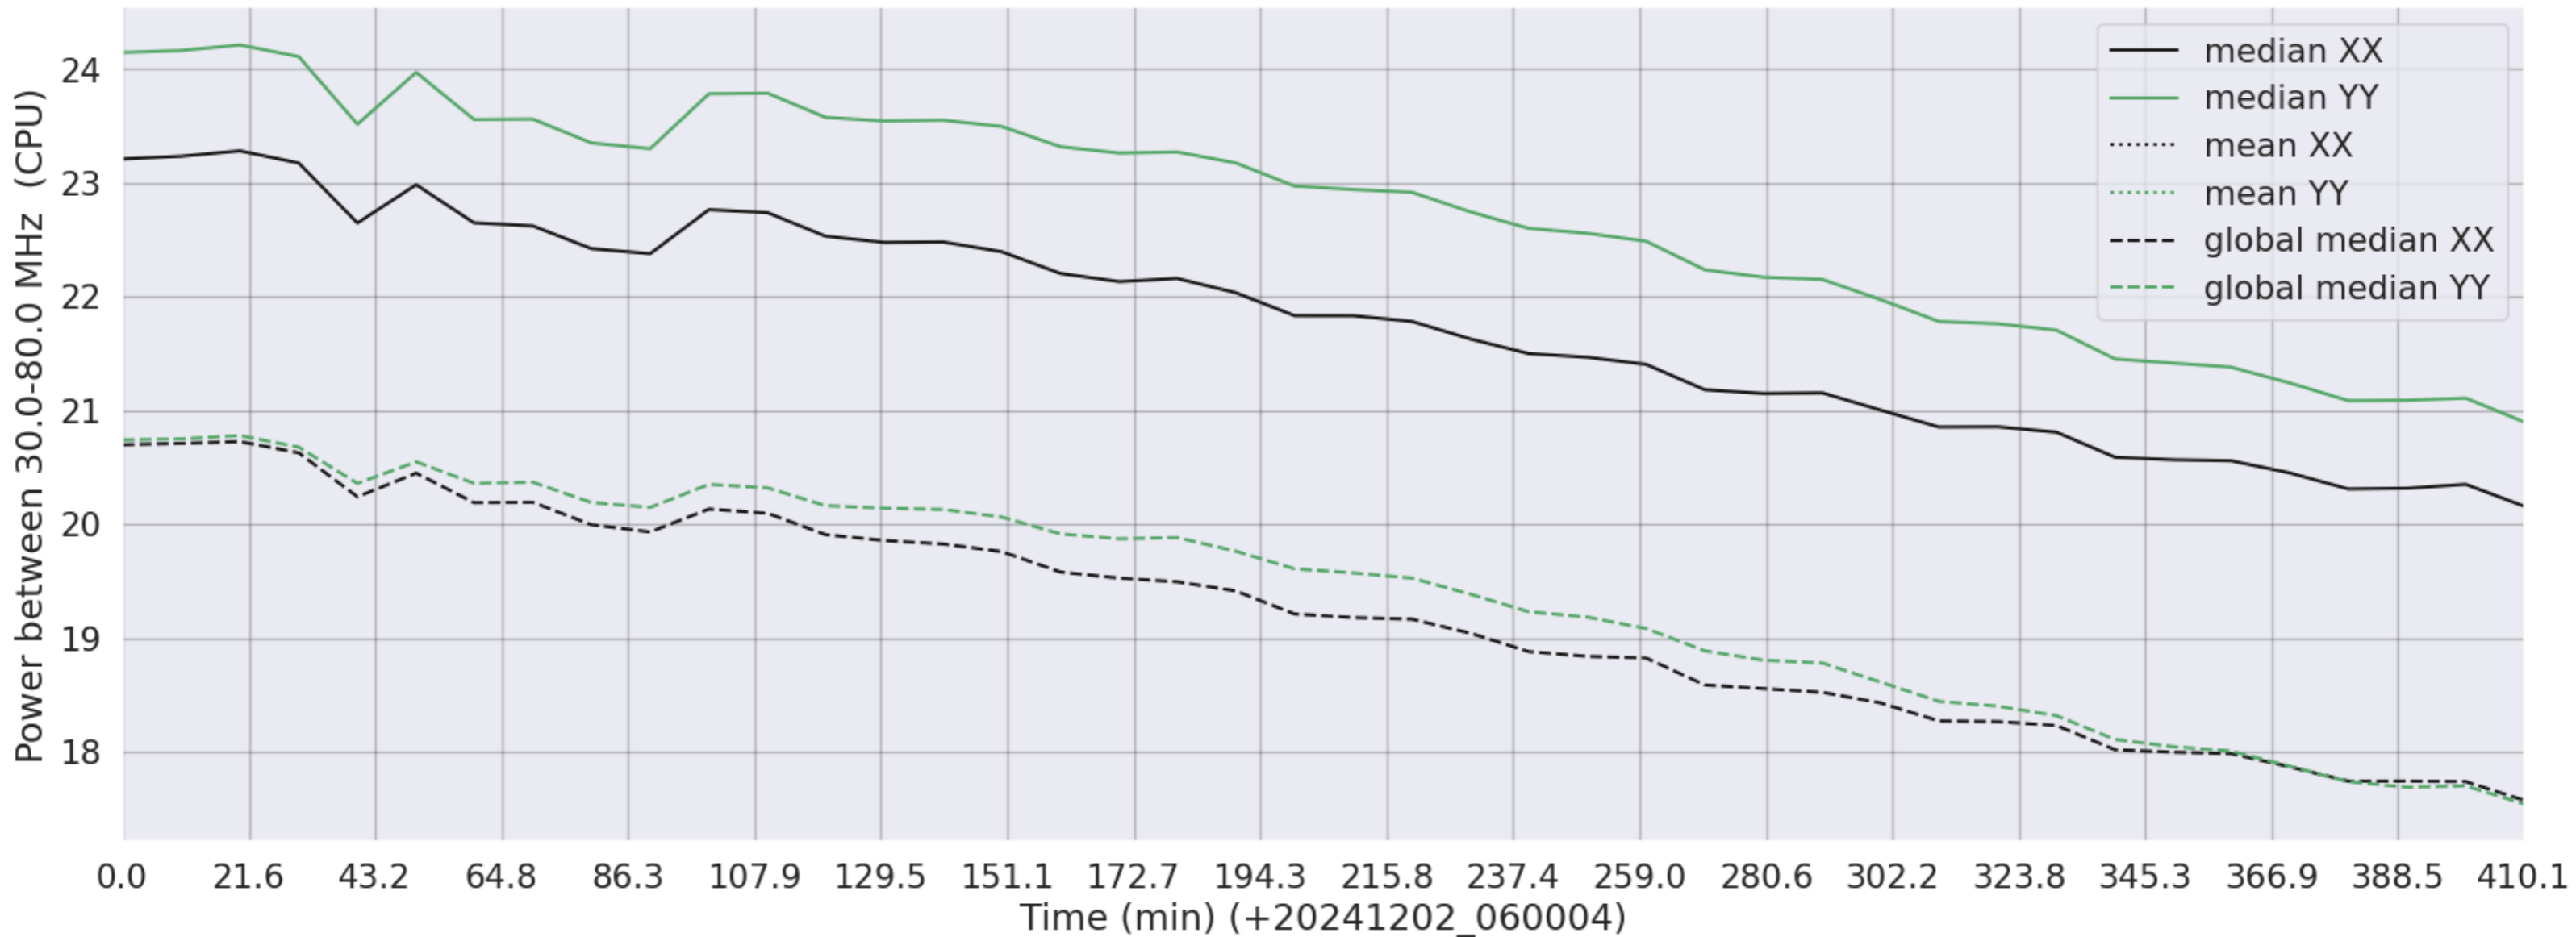

LWA202 - Correlator# 278 - XX FLAGS:Good - YY FLAGS:Good

LWA199 - Correlator# 277 - XX FLAGS:Good - YY FLAGS:Good