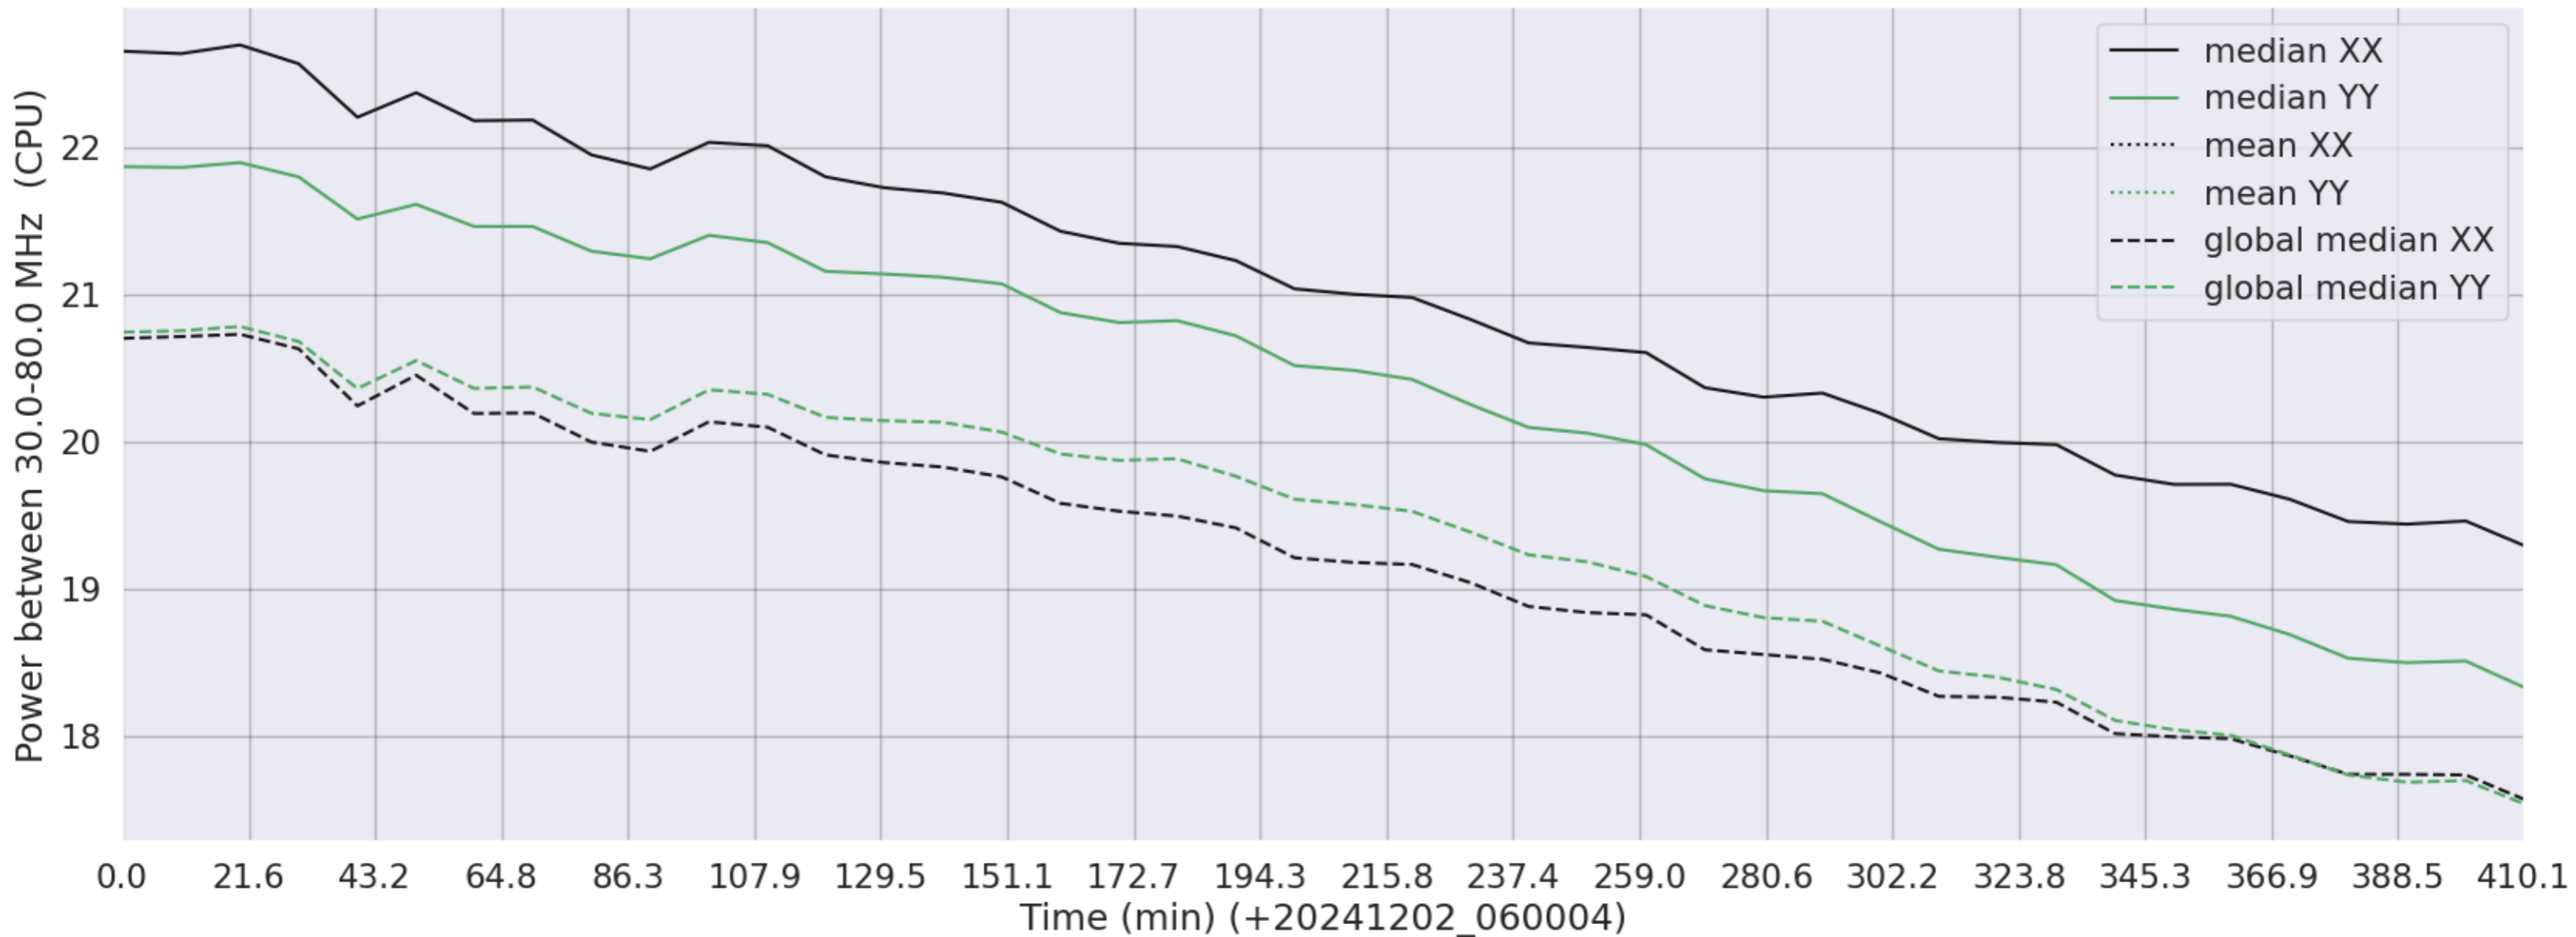

LWA262 - Correlator# 123 - XX FLAGS:Good - YY FLAGS:Good

LWA324 - Correlator# 122 - XX FLAGS:Good - YY FLAGS:Good