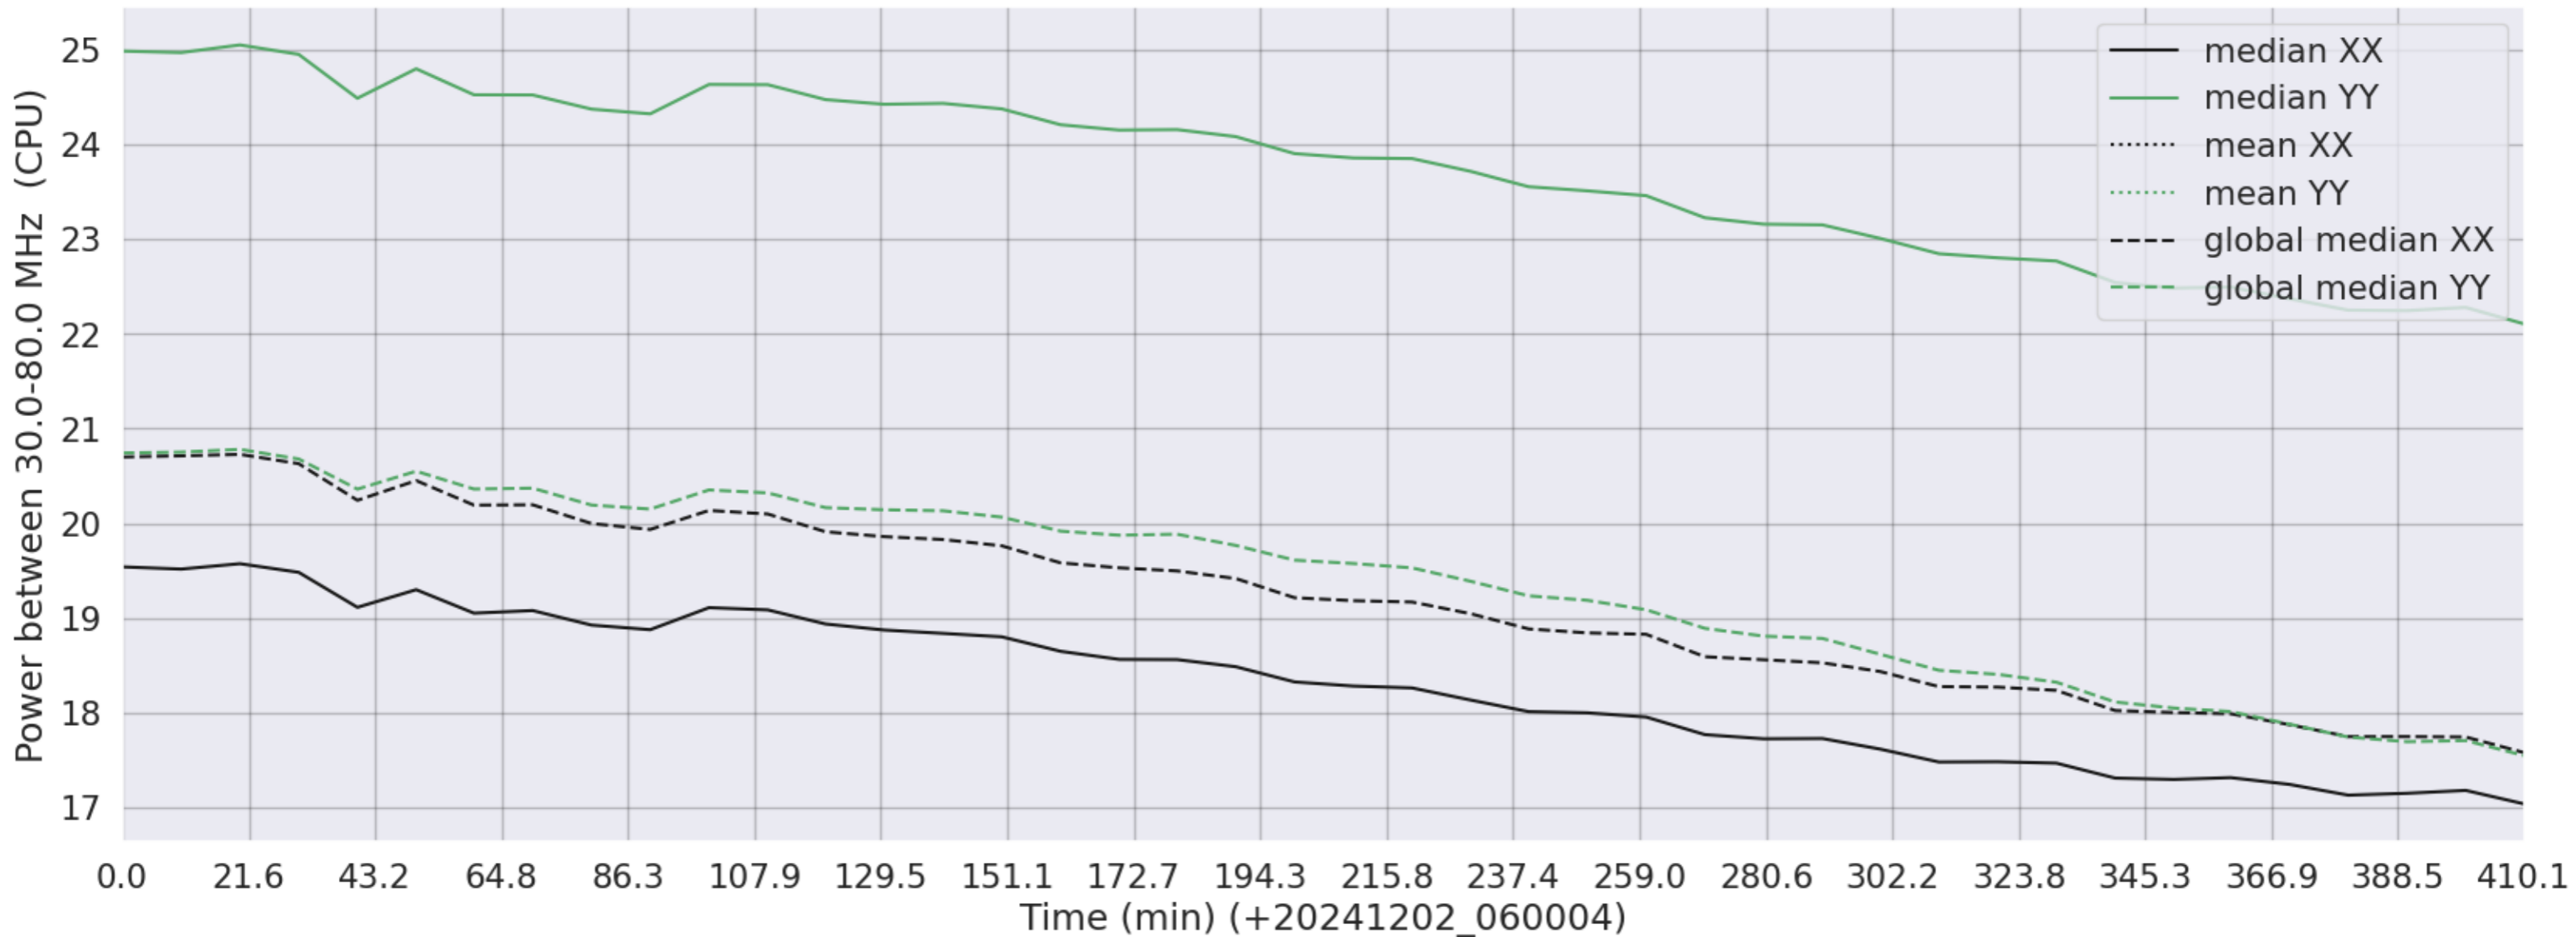

LWA264 - Correlator# 349 - XX FLAGS:Good - YY FLAGS:Good

LWA300 - Correlator# 348 - XX FLAGS:Good - YY FLAGS:Good