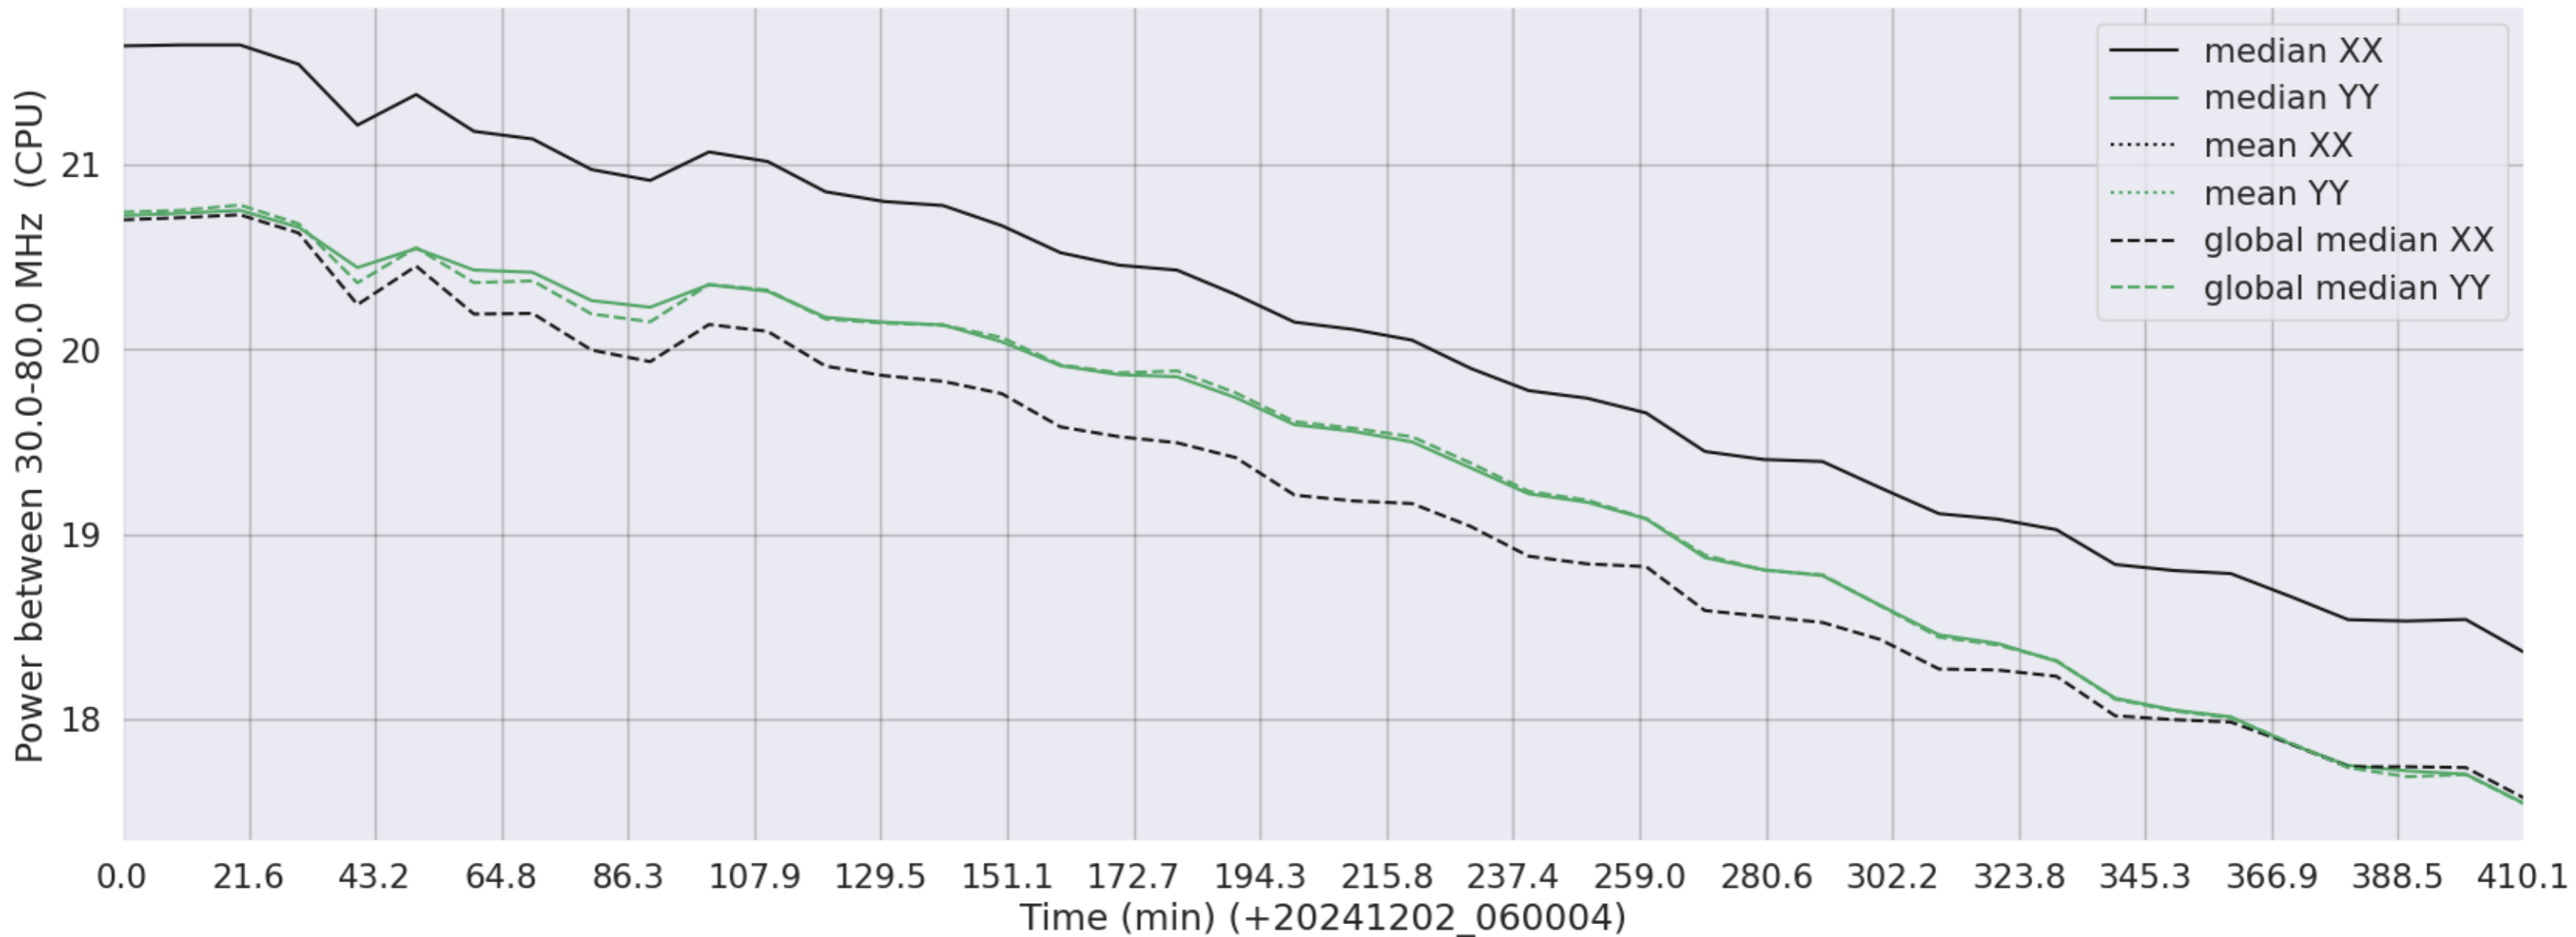

LWA183 - Correlator# 324 - XX FLAGS:Good - YY FLAGS:Good

LWA176 - Correlator# 325 - XX FLAGS:Good - YY FLAGS:Good

LWA212 - Correlator# 326 - XX FLAGS:Good - YY FLAGS:Good

LWA211 - Correlator# 327 - XX FLAGS:Good - YY FLAGS:Good