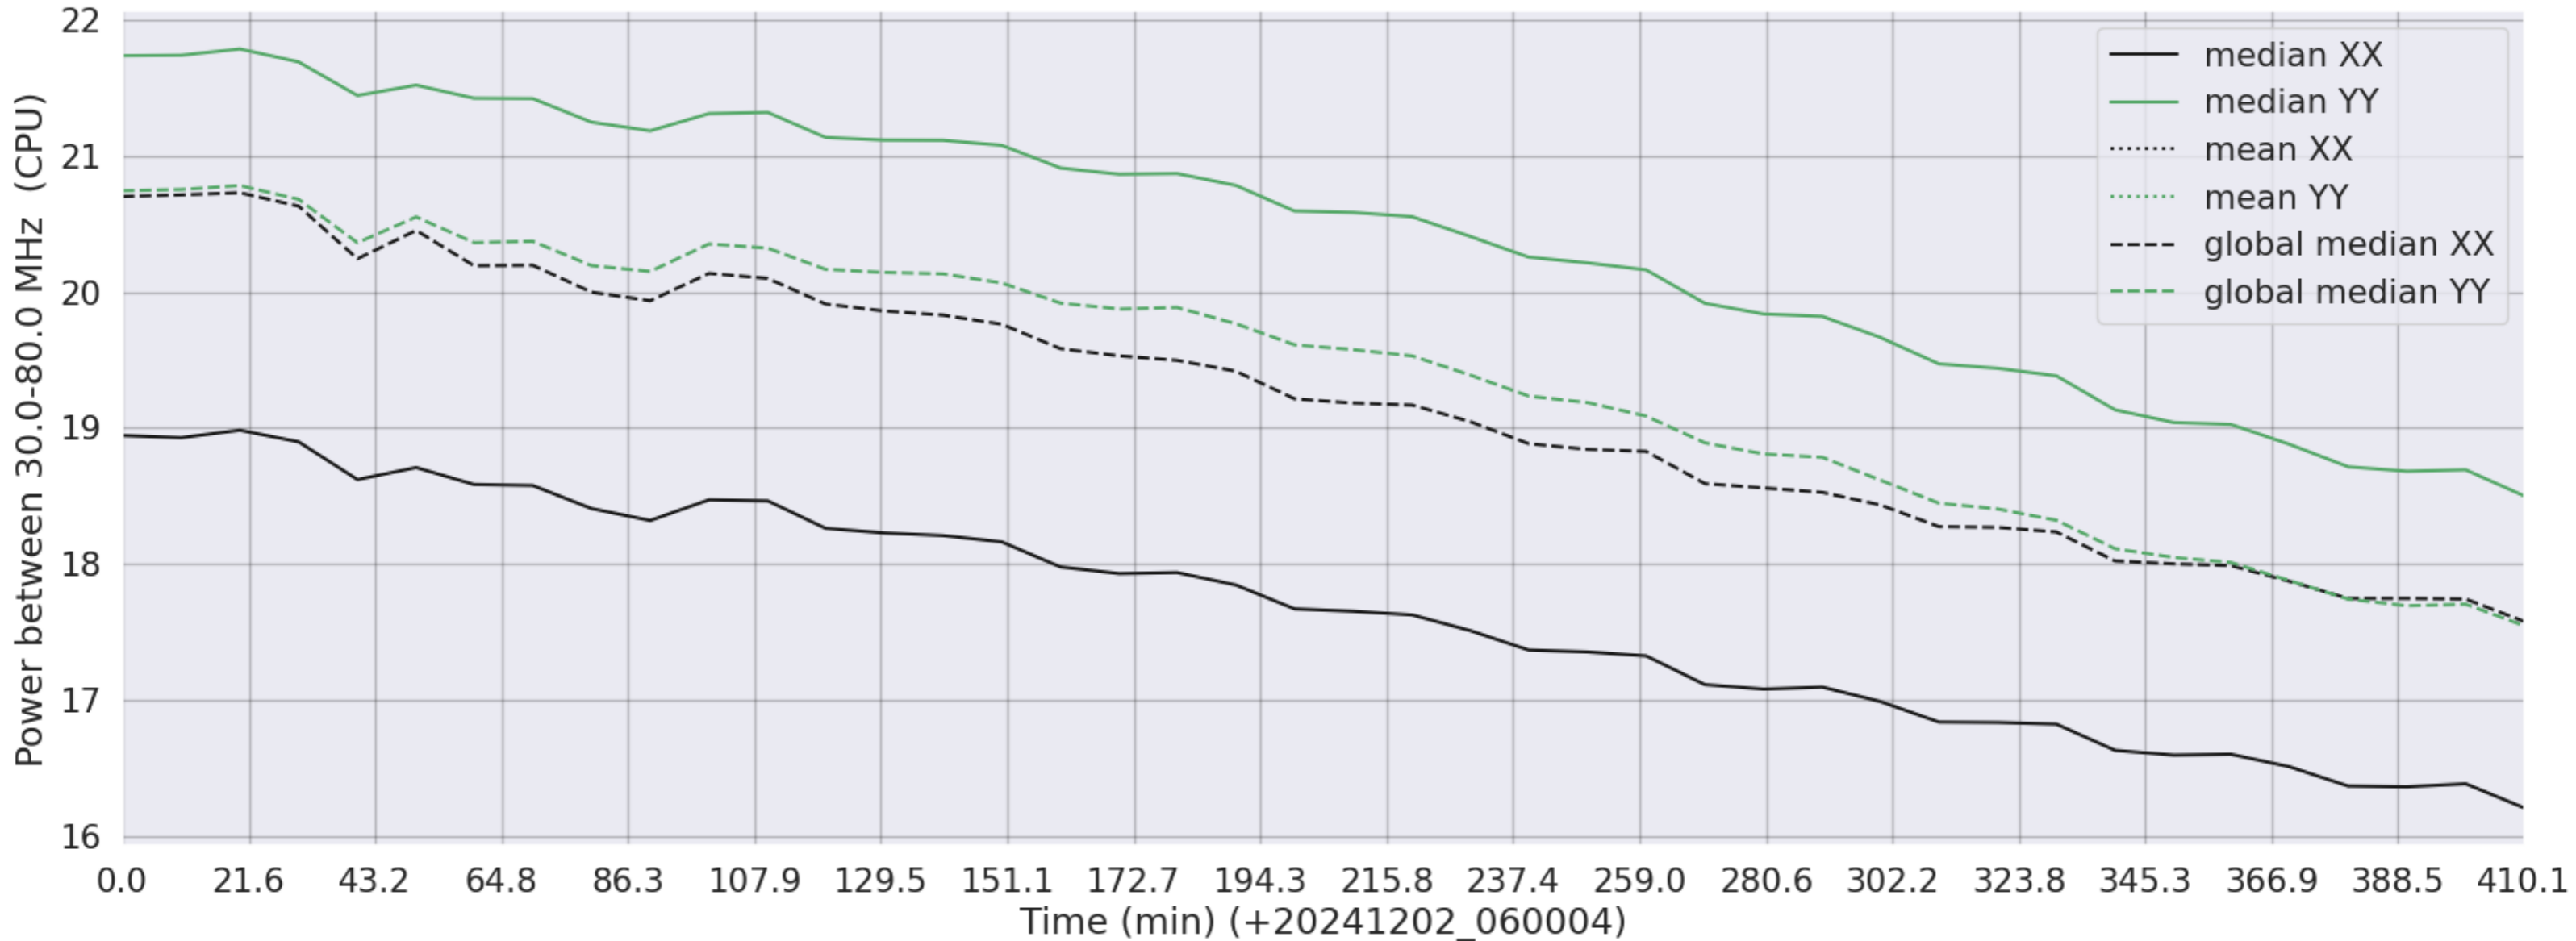

LWA117 - Correlator# 207 - XX FLAGS:Good - YY FLAGS:Good

LWA118 - Correlator# 206 - XX FLAGS:Good - YY FLAGS:Good