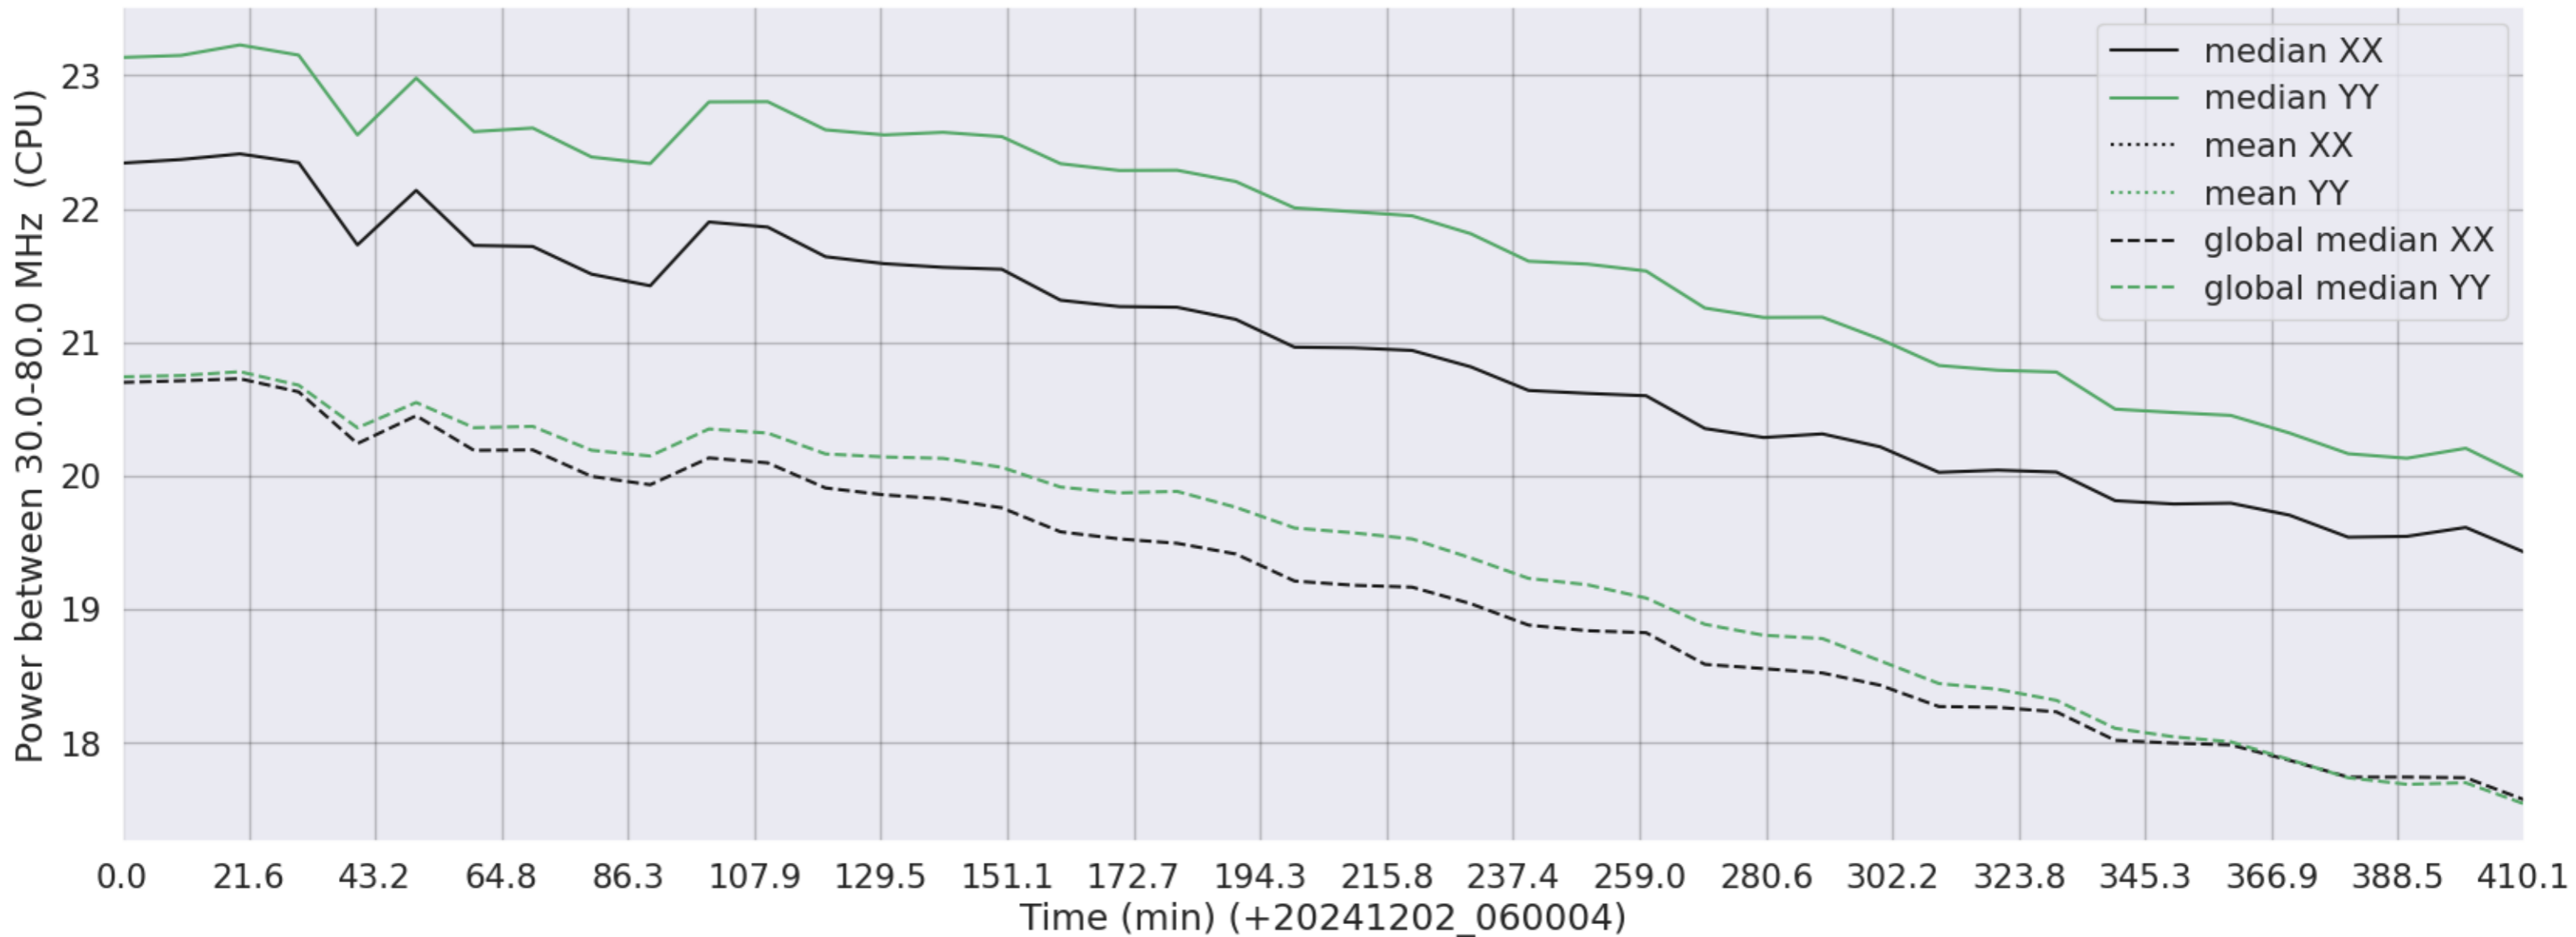

LWA225 - Correlator# 281 - XX FLAGS:Good - YY FLAGS:Good

LWA227 - Correlator# 280 - XX FLAGS:Good - YY FLAGS:Good