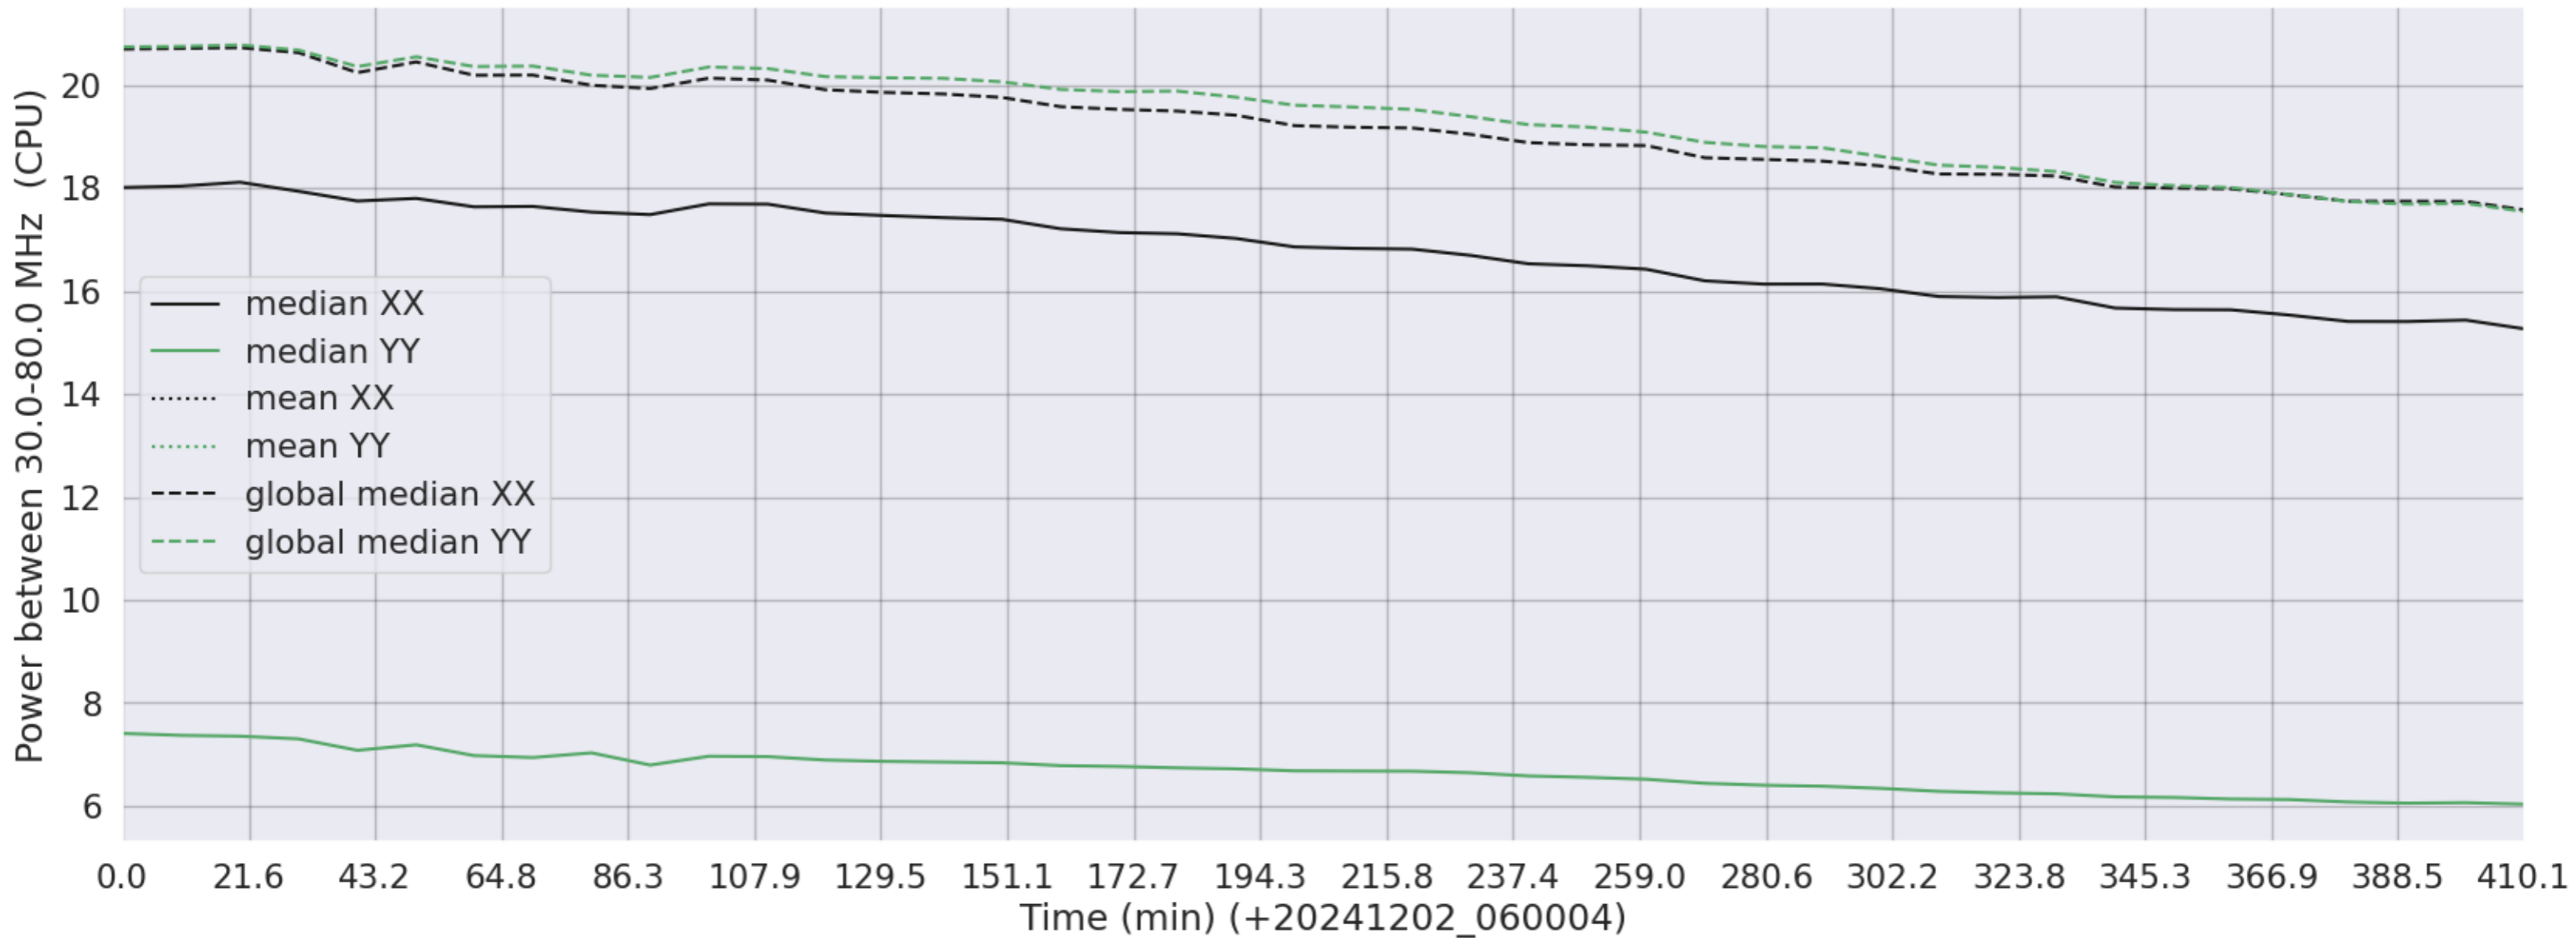

LWA301 - Correlator# 048 - XX FLAGS:Good - YY FLAGS:Good

LWA298 - Correlator# 049 - XX FLAGS:Good - YY FLAGS:Good

LWA305 - Correlator# 050 - XX FLAGS:Good - YY FLAGS:Good

LWA303 - Correlator# 051 - XX FLAGS:Good - YY FLAGS:Good