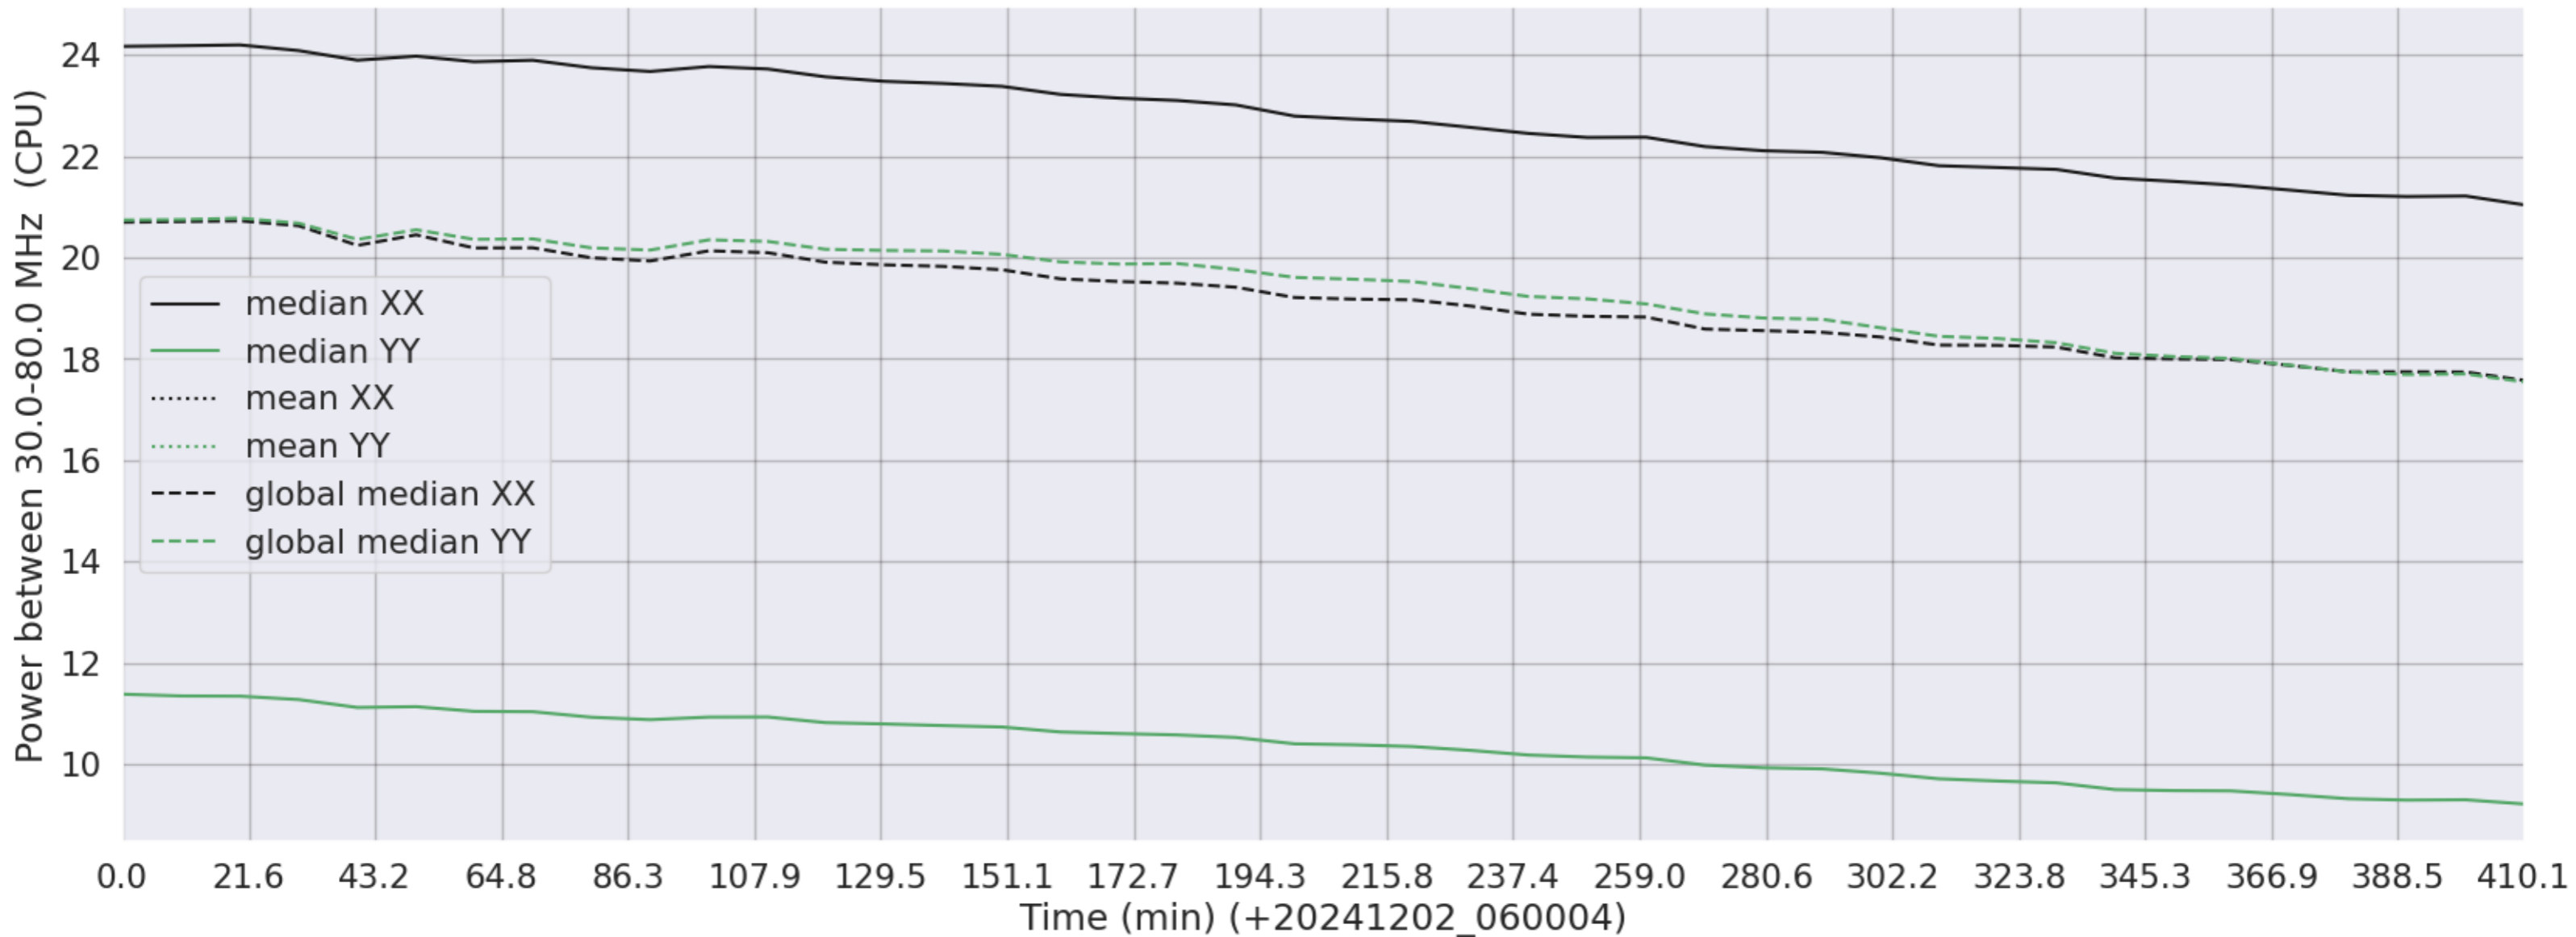

LWA299 - Correlator# 191 - XX FLAGS:Good - YY FLAGS:Good

LWA319 - Correlator# 190 - XX FLAGS:Good - YY FLAGS:Good