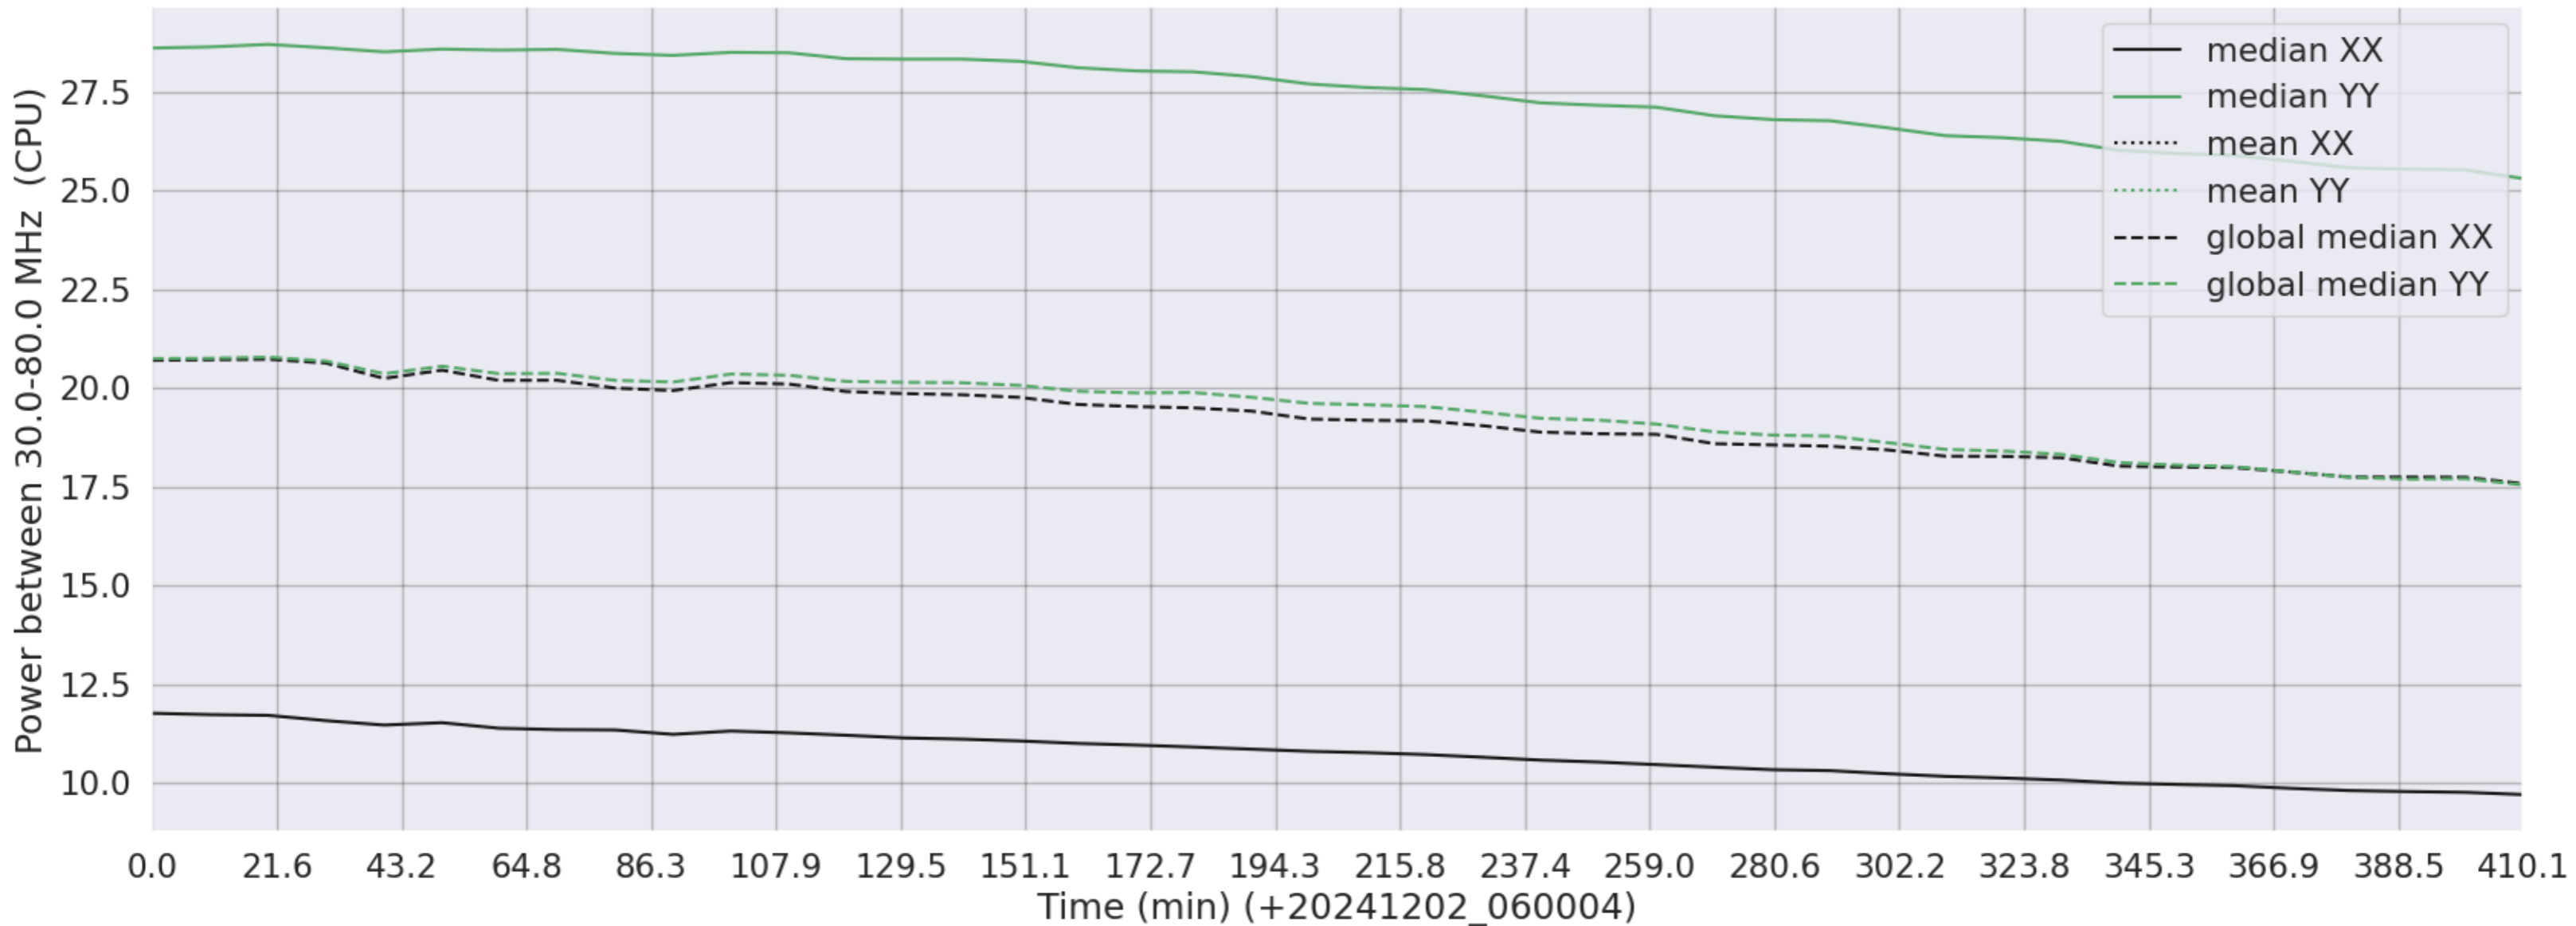

LWA341 - Correlator# 029 - XX FLAGS:Good - YY FLAGS:Good

LWA352 - Correlator# 028 - XX FLAGS:Good - YY FLAGS:Good