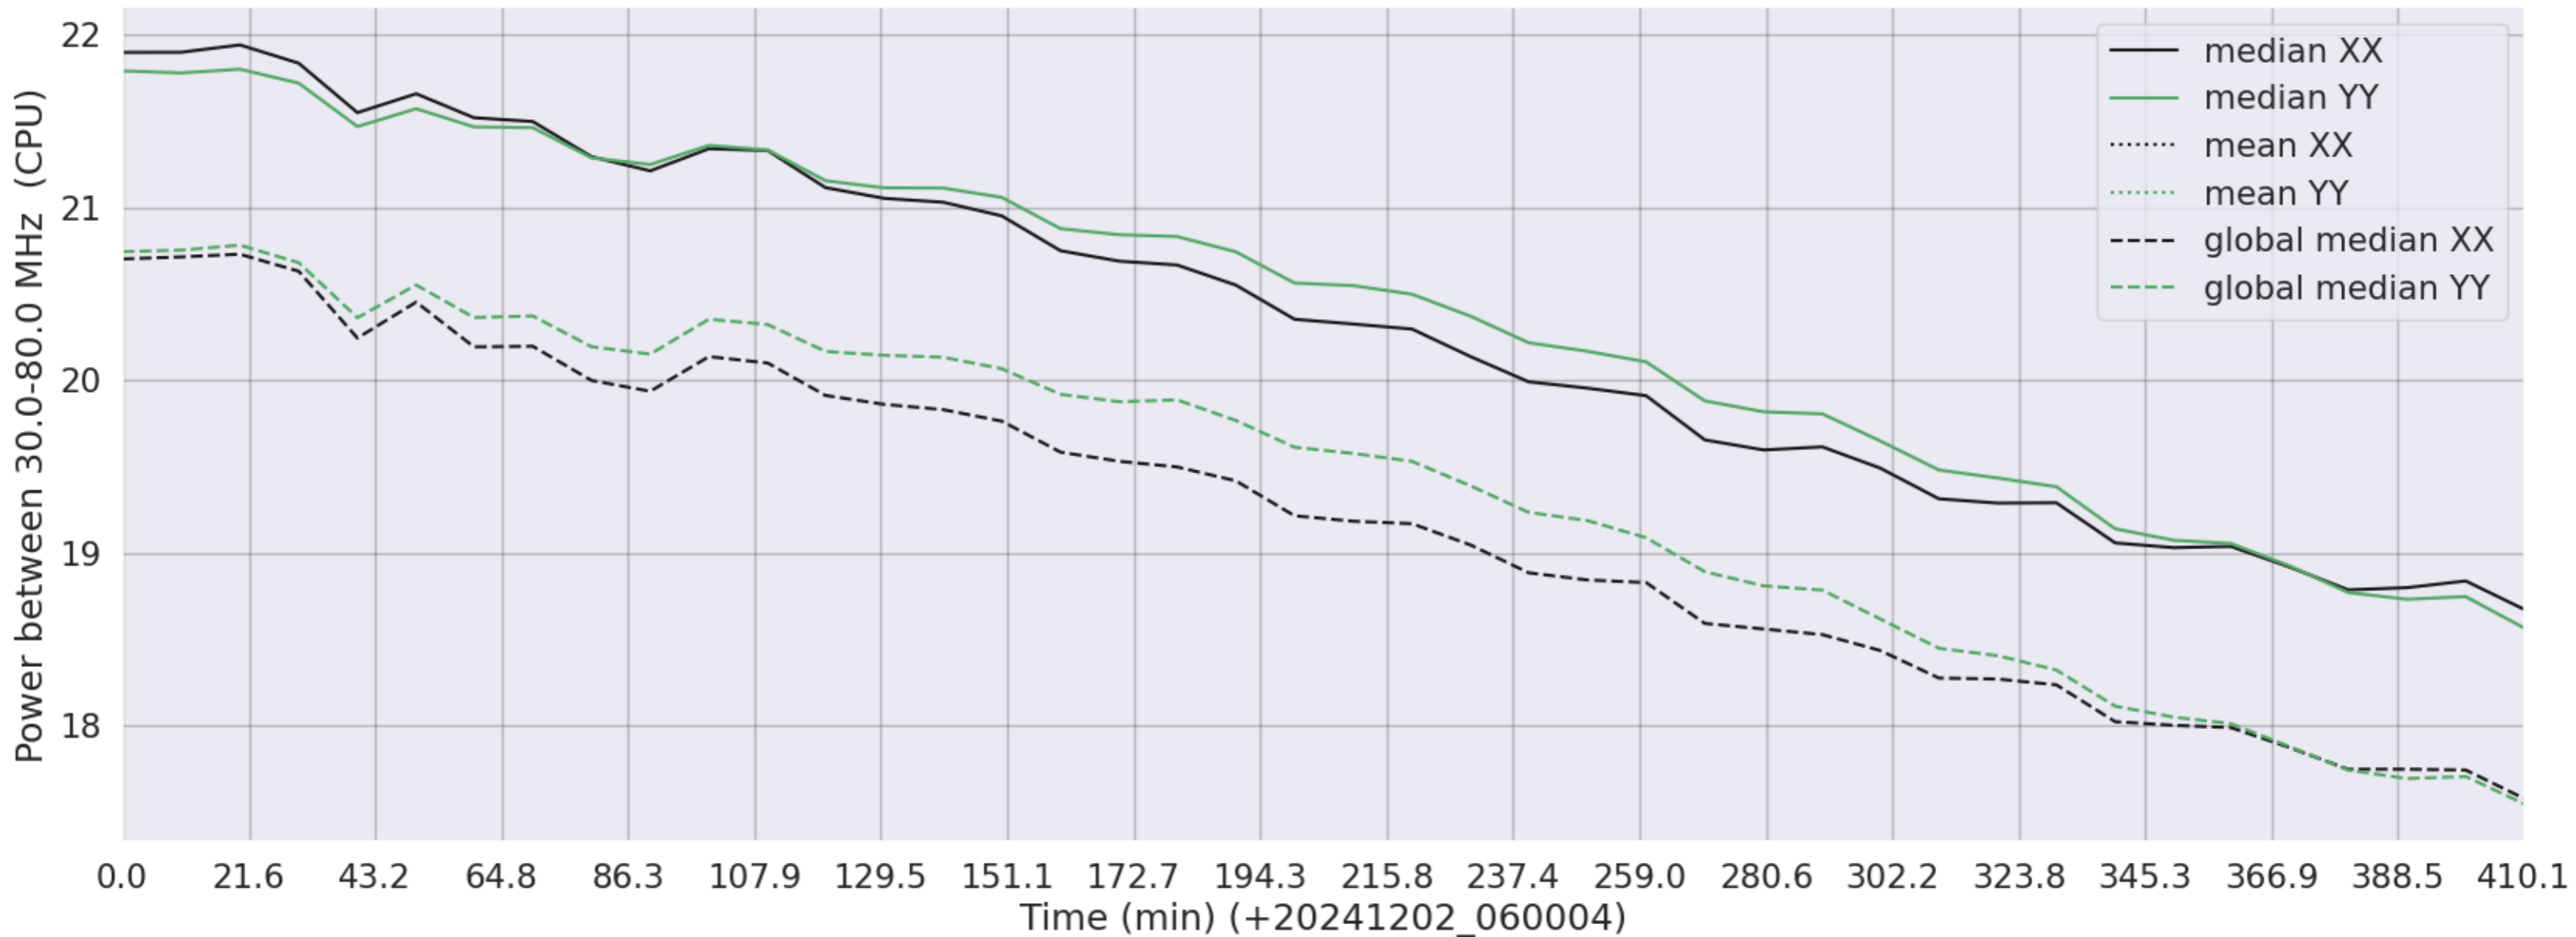

LWA208 - Correlator# 298 - XX FLAGS:Good - YY FLAGS:Good

LWA205 - Correlator# 297 - XX FLAGS:Good - YY FLAGS:Good