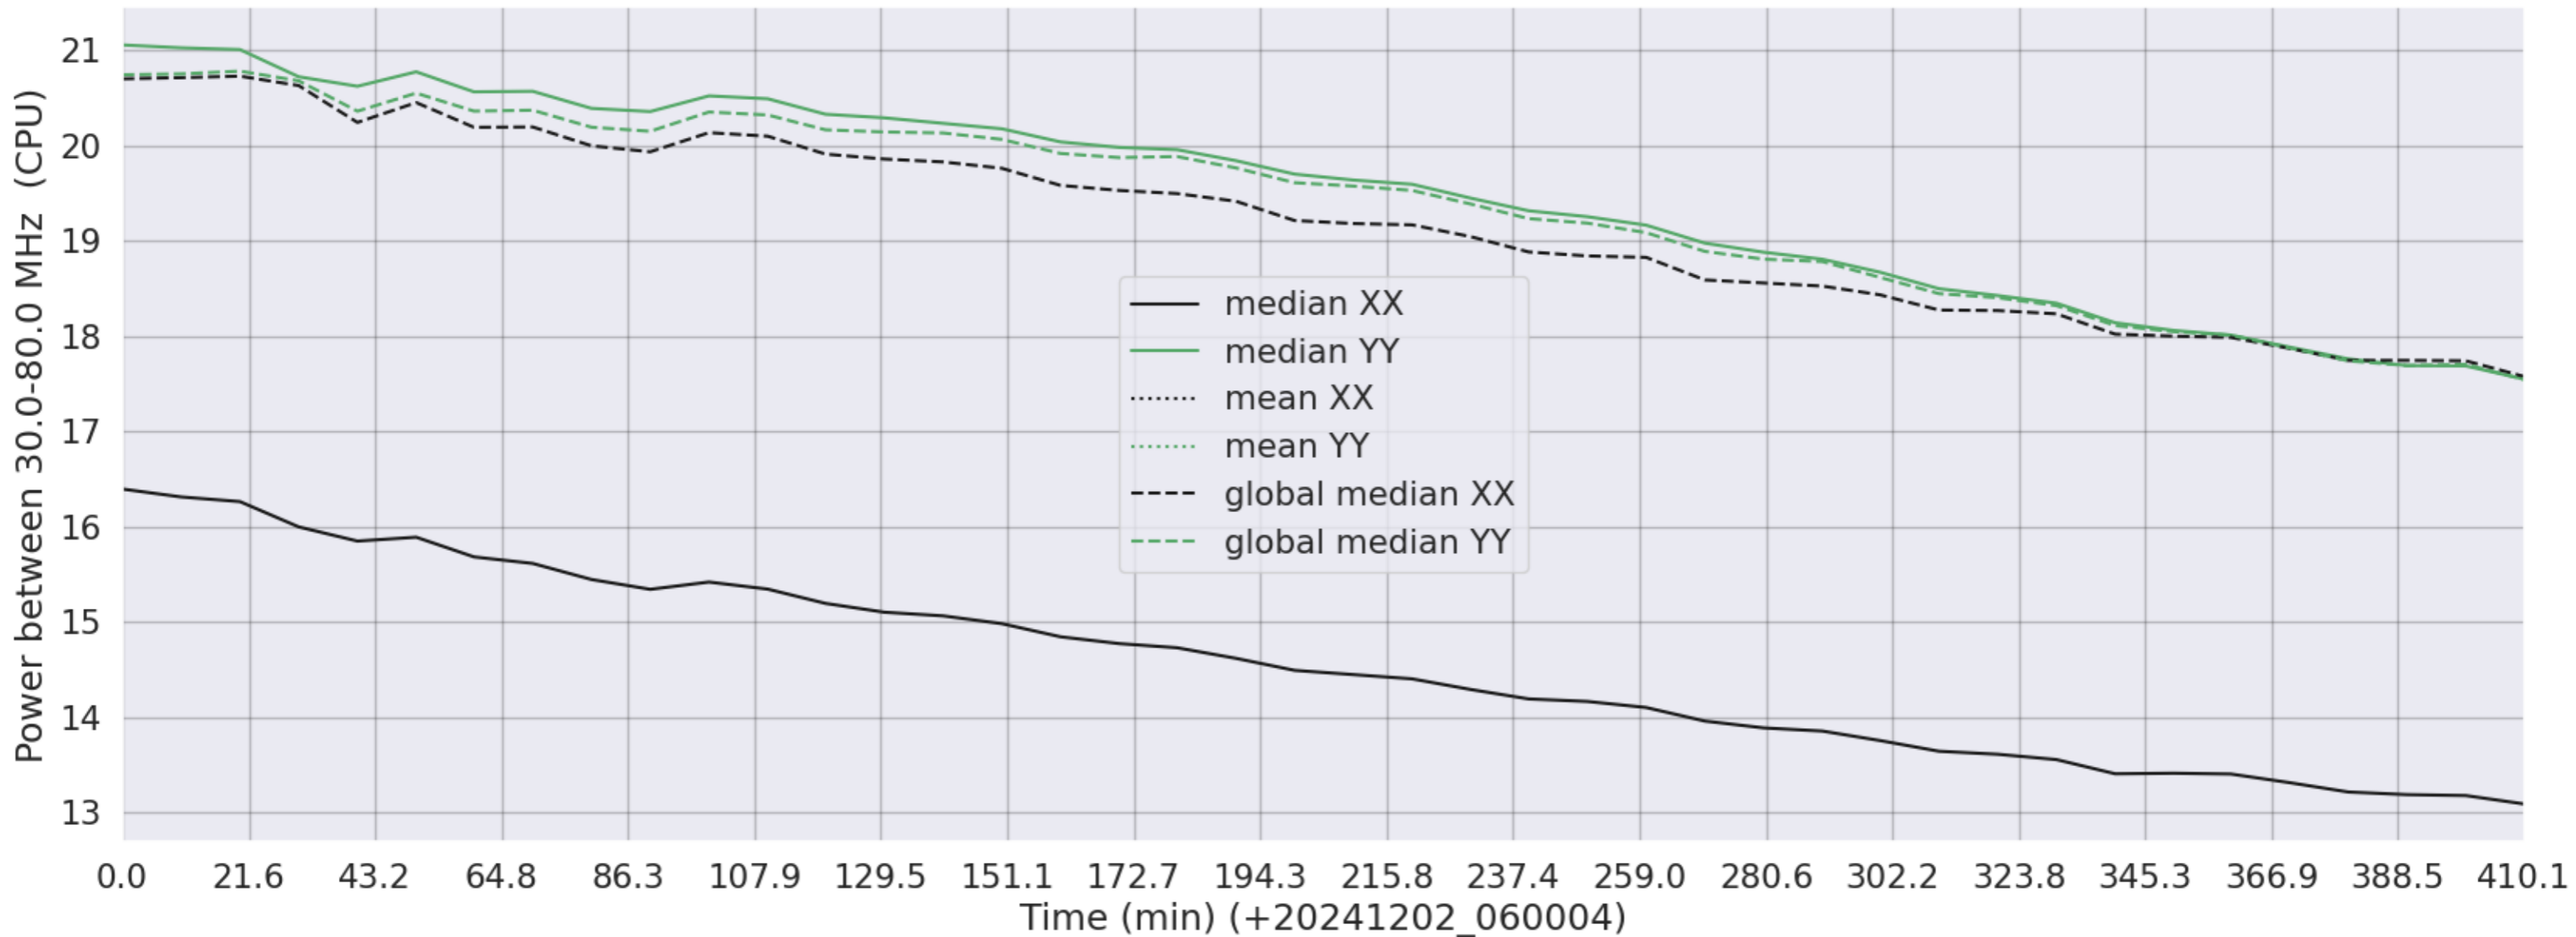

LWA257 - Correlator# 032 - XX FLAGS:Good - YY FLAGS:Good

LWA255 - Correlator# 033 - XX FLAGS:Good - YY FLAGS:Good

LWA260 - Correlator# 034 - XX FLAGS:Good - YY FLAGS:Good

LWA258 - Correlator# 035 - XX FLAGS:Good - YY FLAGS:Good