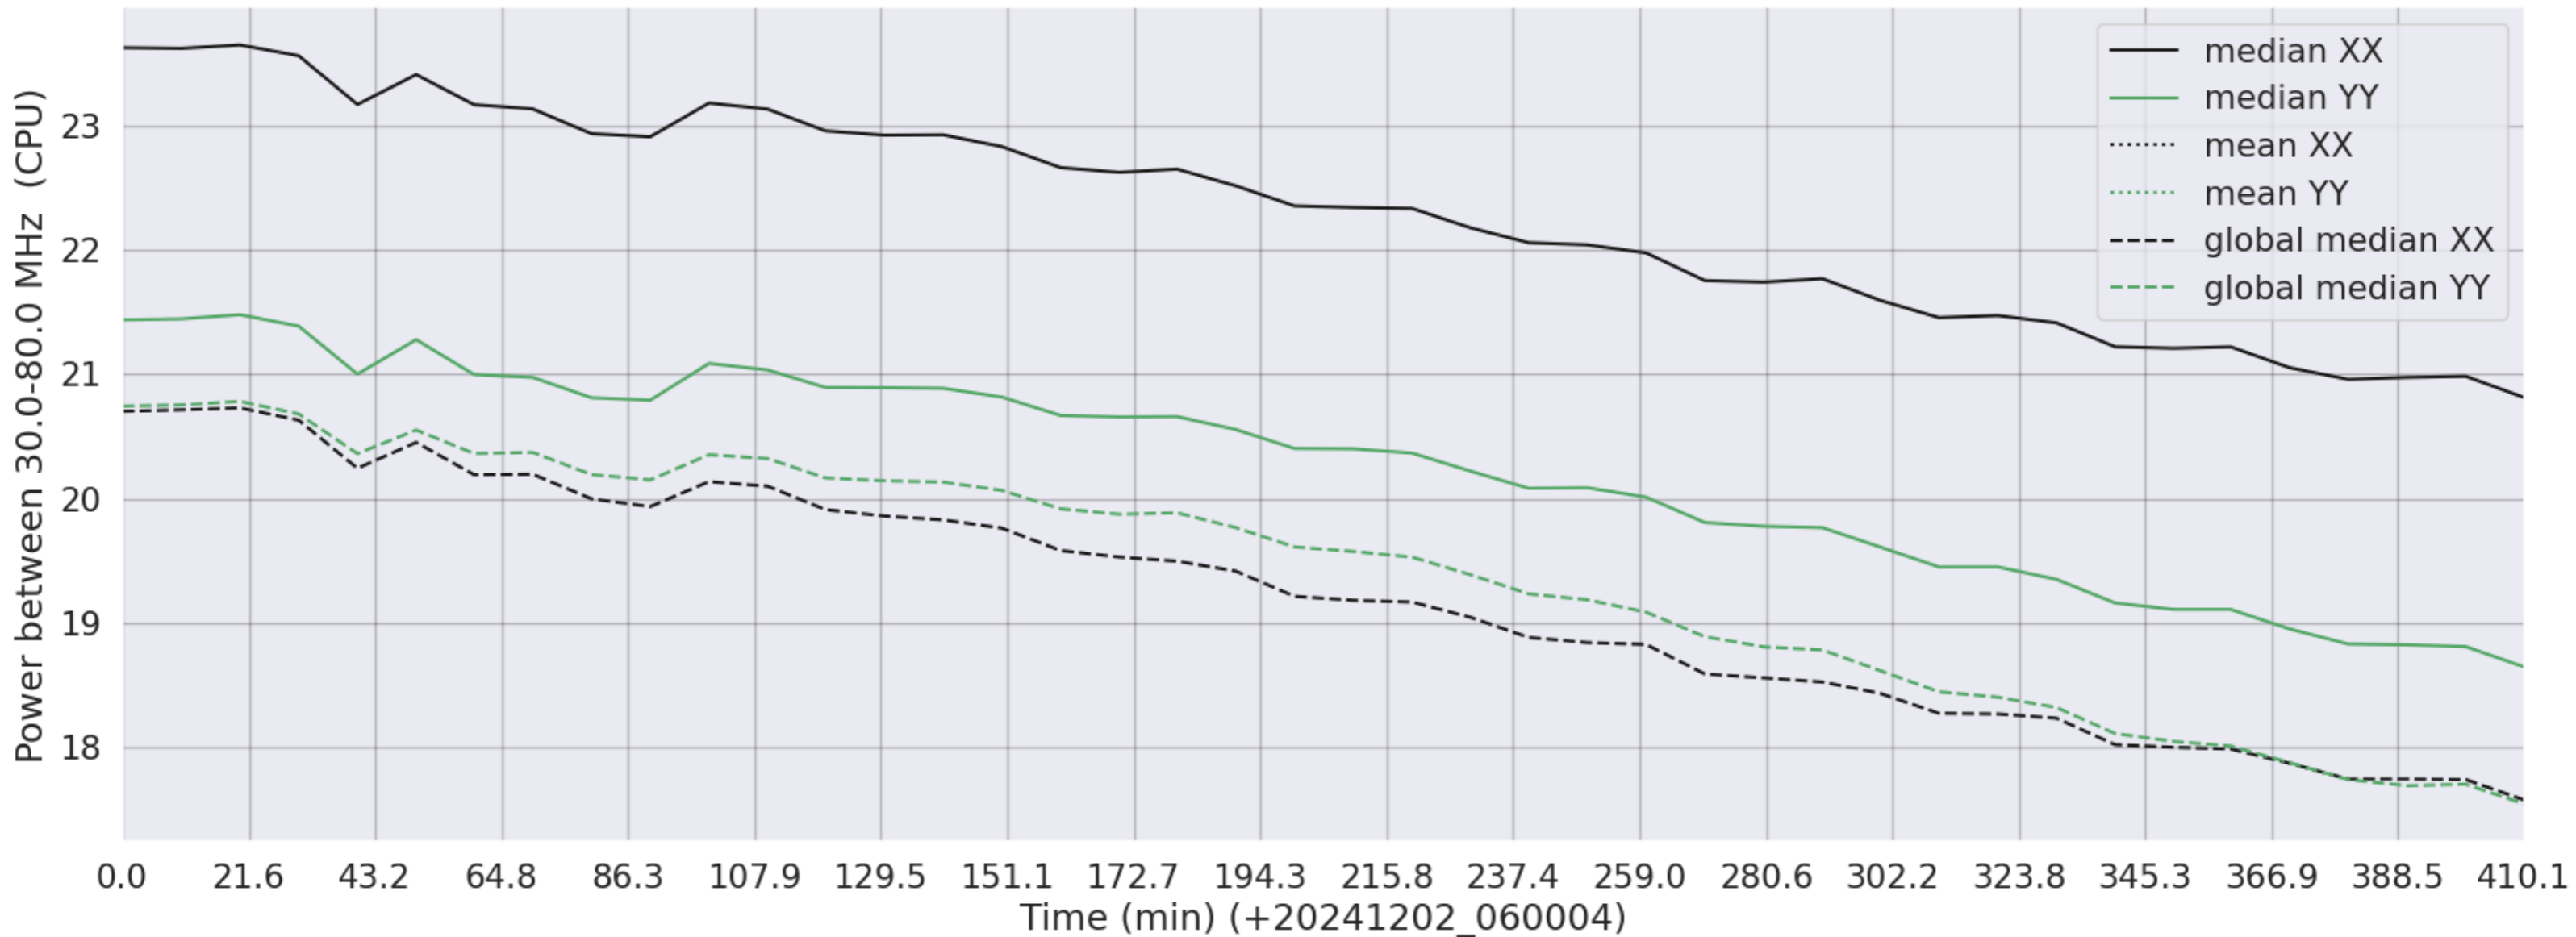

LWA067 - Correlator# 167 - XX FLAGS:Good - YY FLAGS:Good

LWA068 - Correlator# 166 - XX FLAGS:Good - YY FLAGS:Good