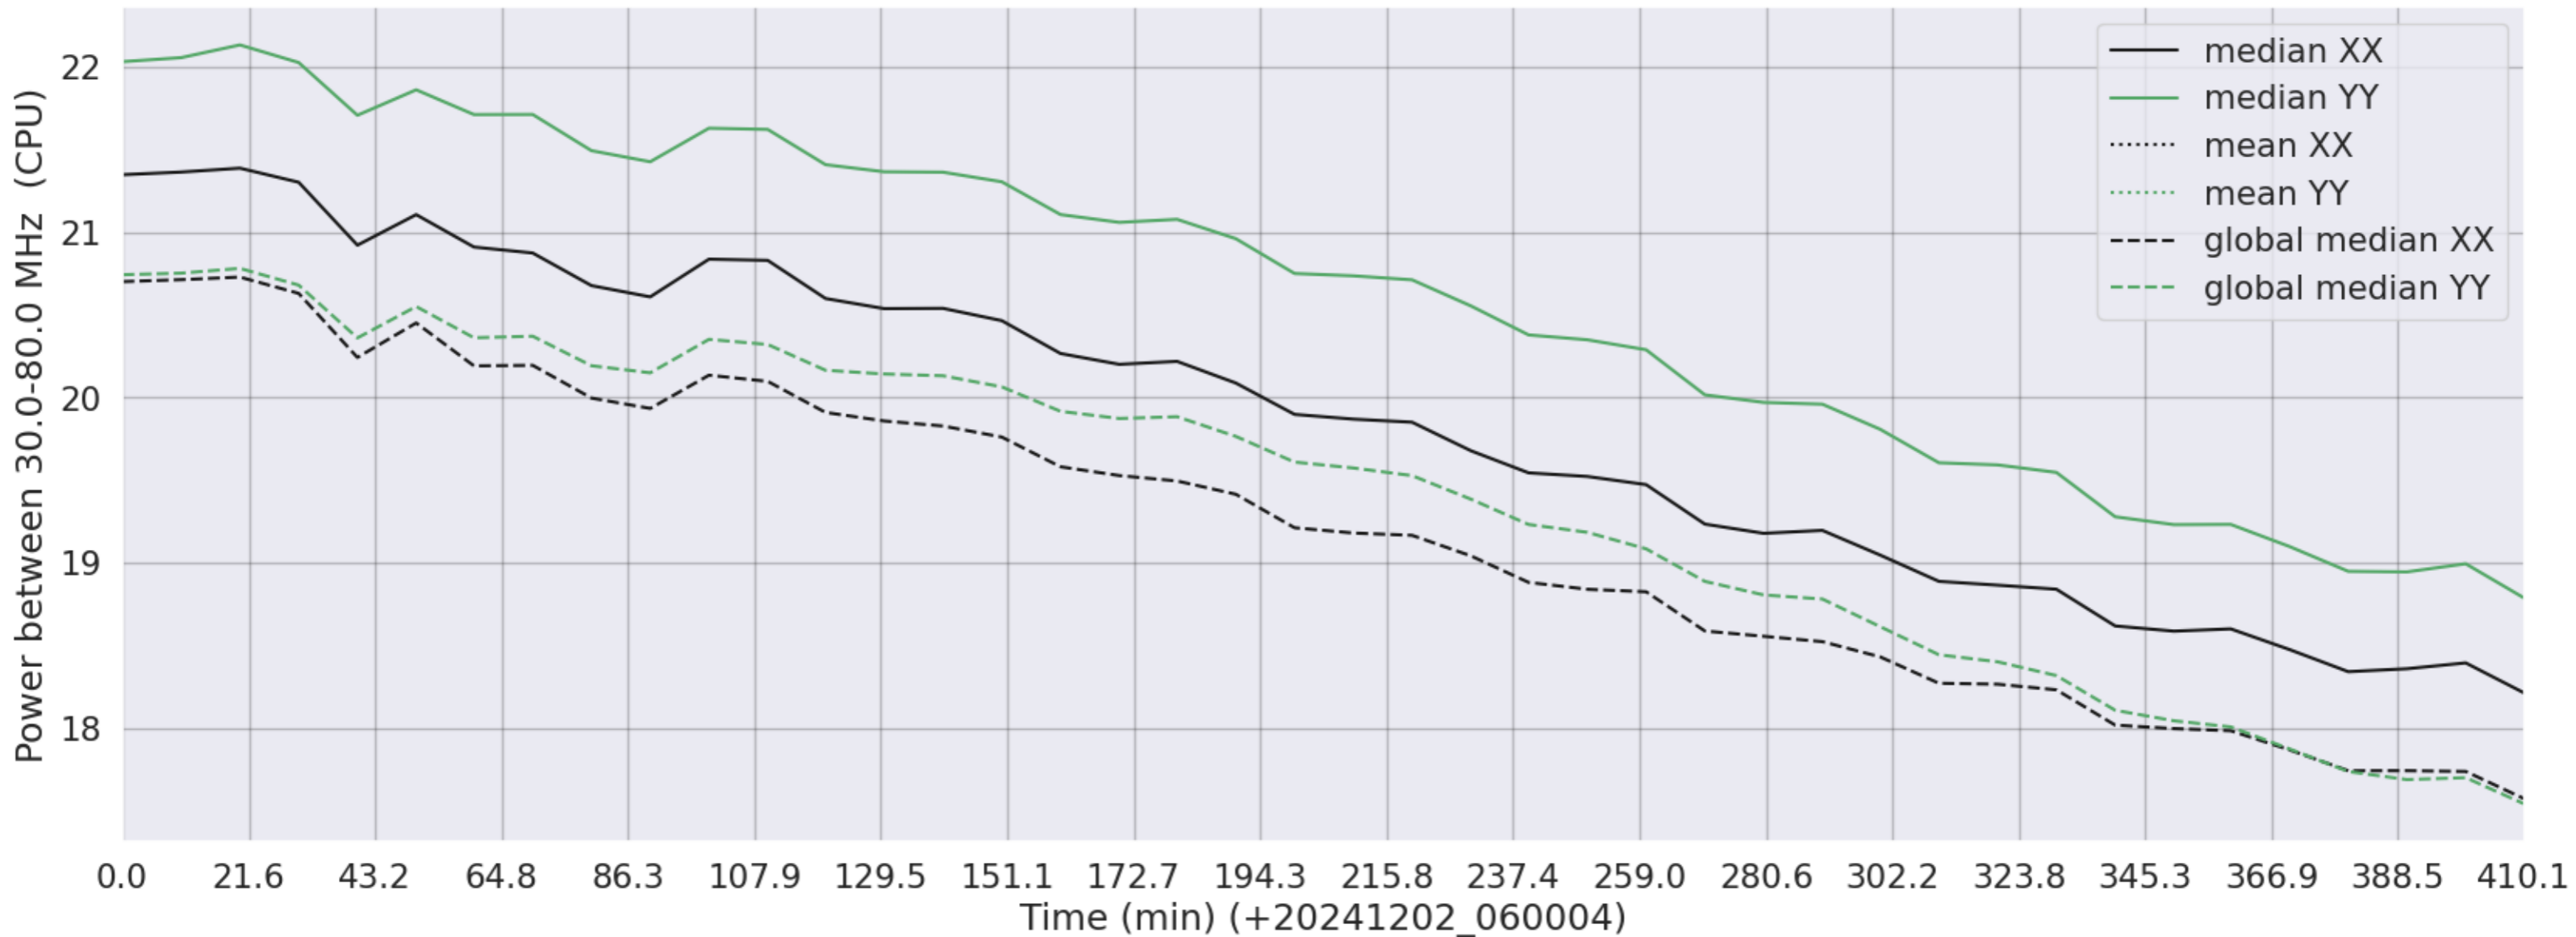

LWA235 - Correlator# 309 - XX FLAGS:Good - YY FLAGS:HighTimeVar

LWA236 - Correlator# 308 - XX FLAGS:Good - YY FLAGS:Good