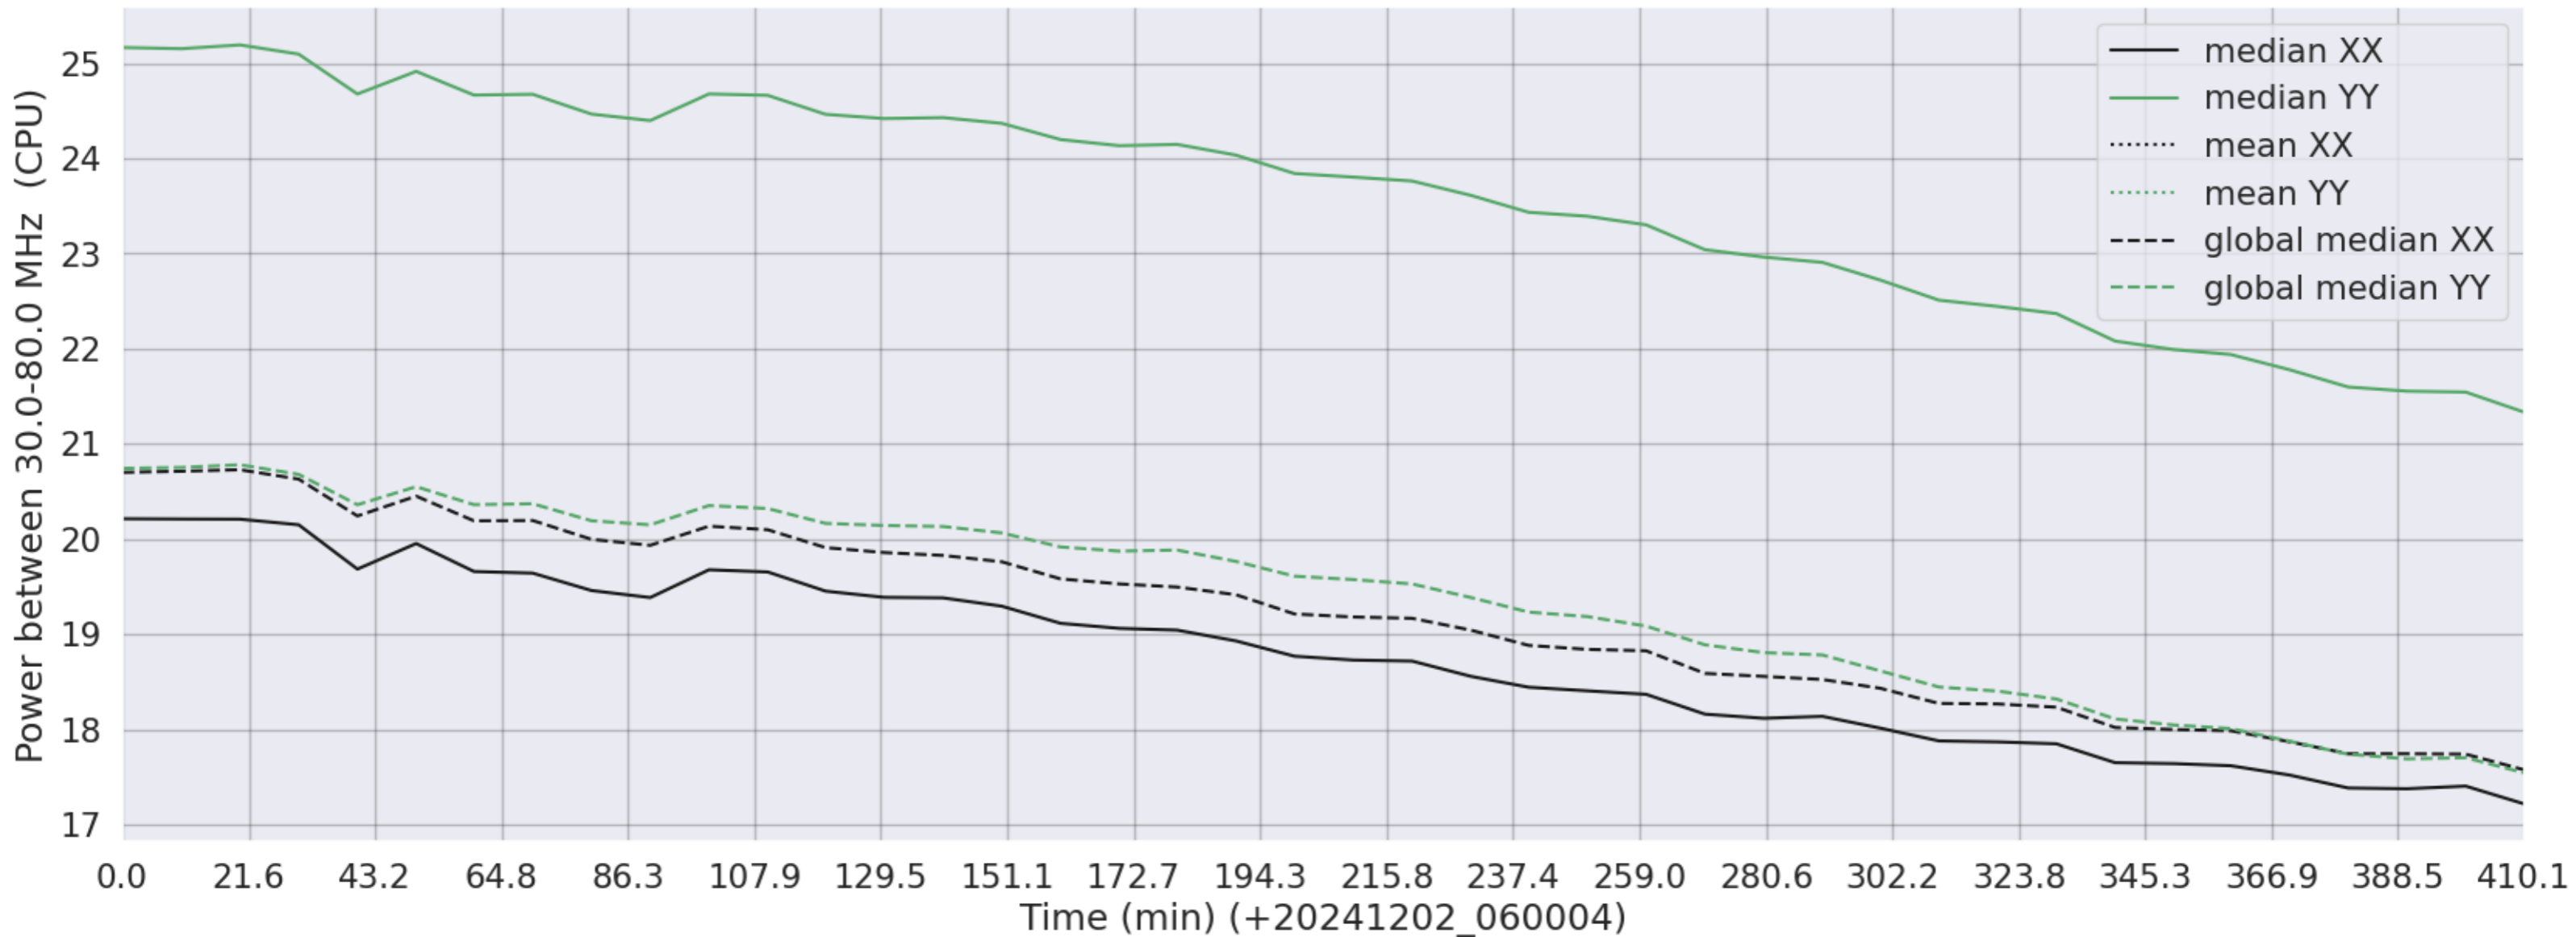

LWA145 - Correlator# 212 - XX FLAGS:Good - YY FLAGS:Good

LWA144 - Correlator# 213 - XX FLAGS:Good - YY FLAGS:Good

LWA147 - Correlator# 214 - XX FLAGS:Good - YY FLAGS:Good

LWA150 - Correlator# 215 - XX FLAGS:Good - YY FLAGS:Good