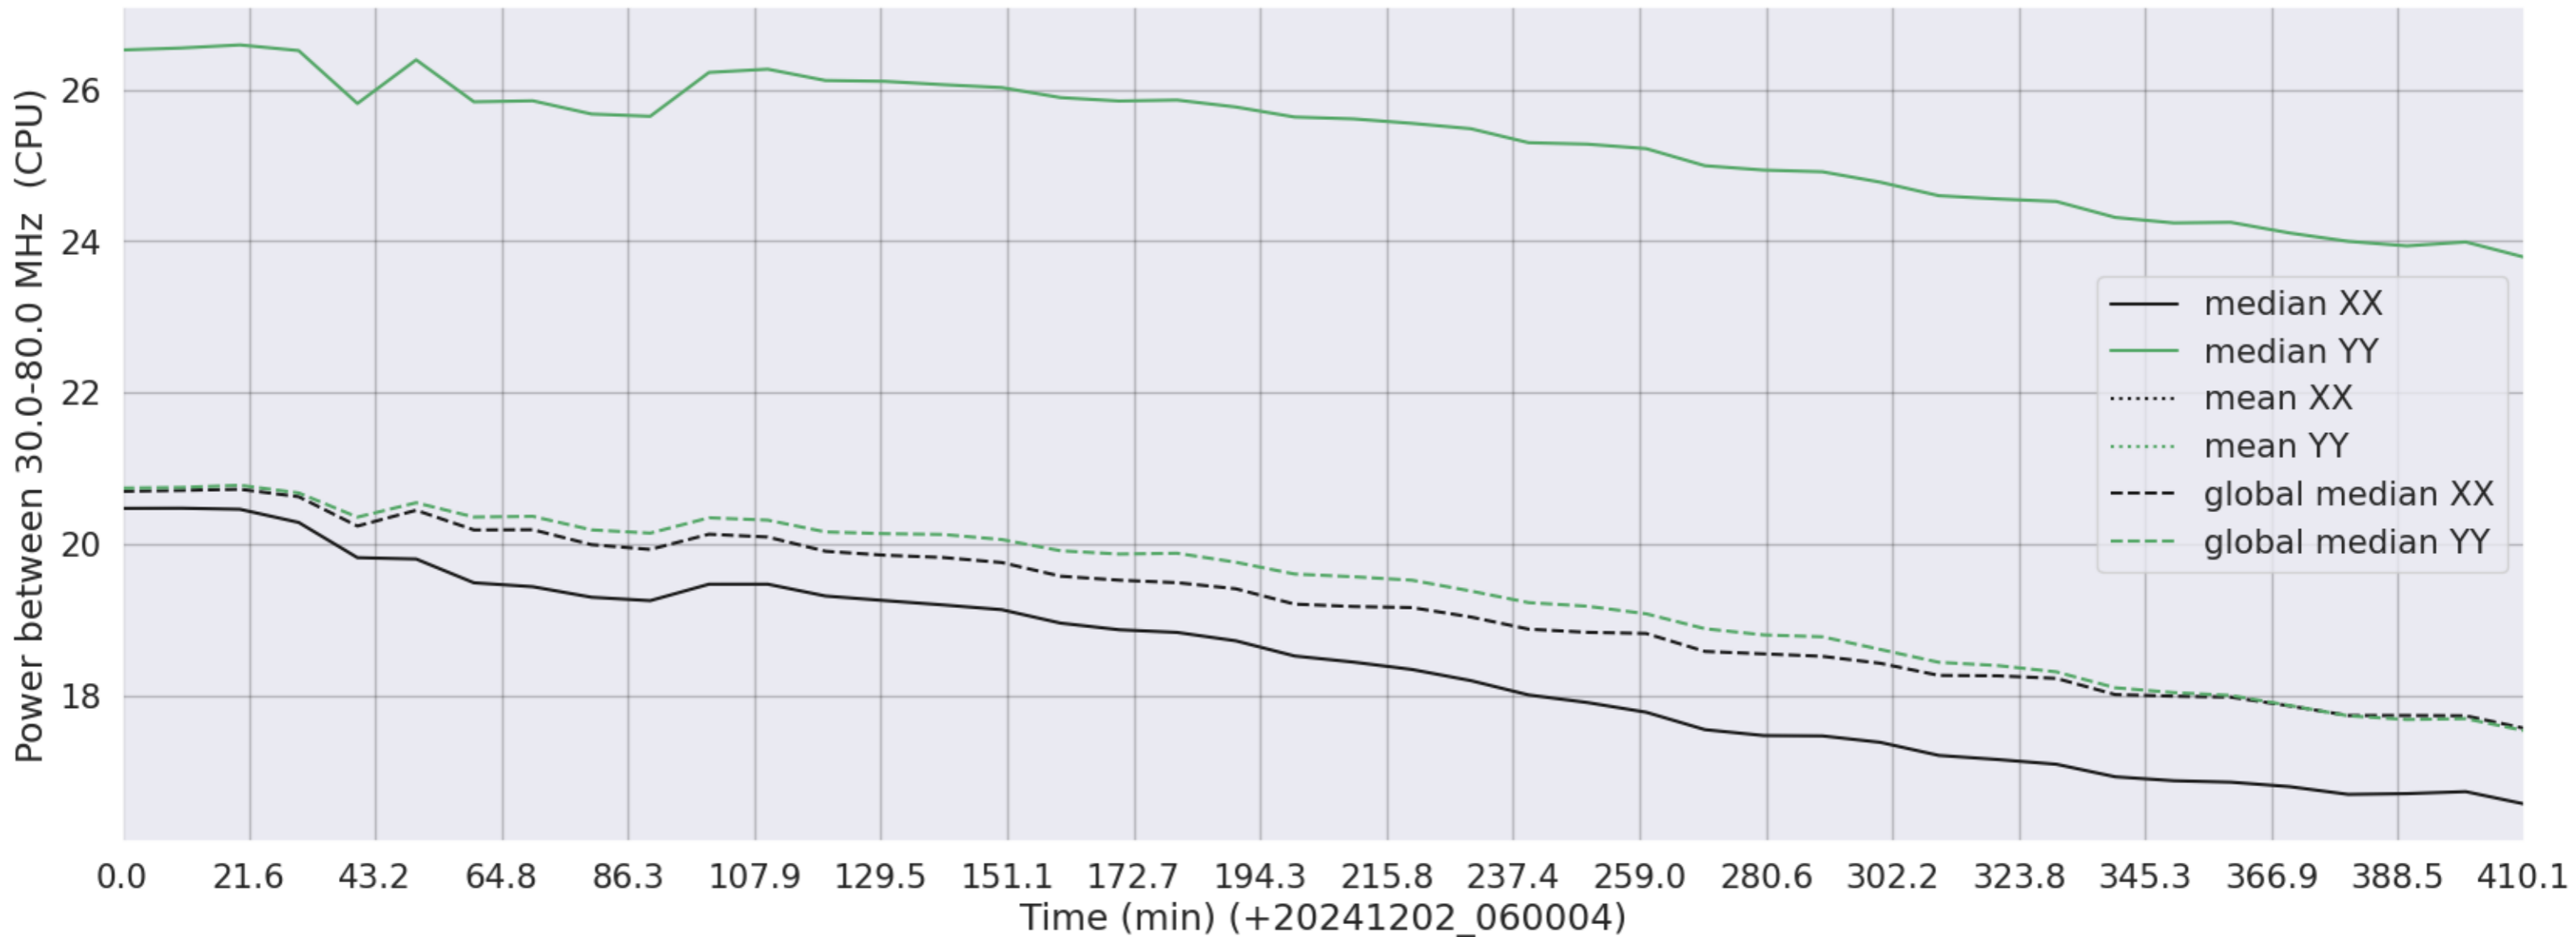

LWA361 - Correlator# 158 - XX FLAGS:Good - YY FLAGS:Good

LWA328 - Correlator# 157 - XX FLAGS:Good - YY FLAGS:Good