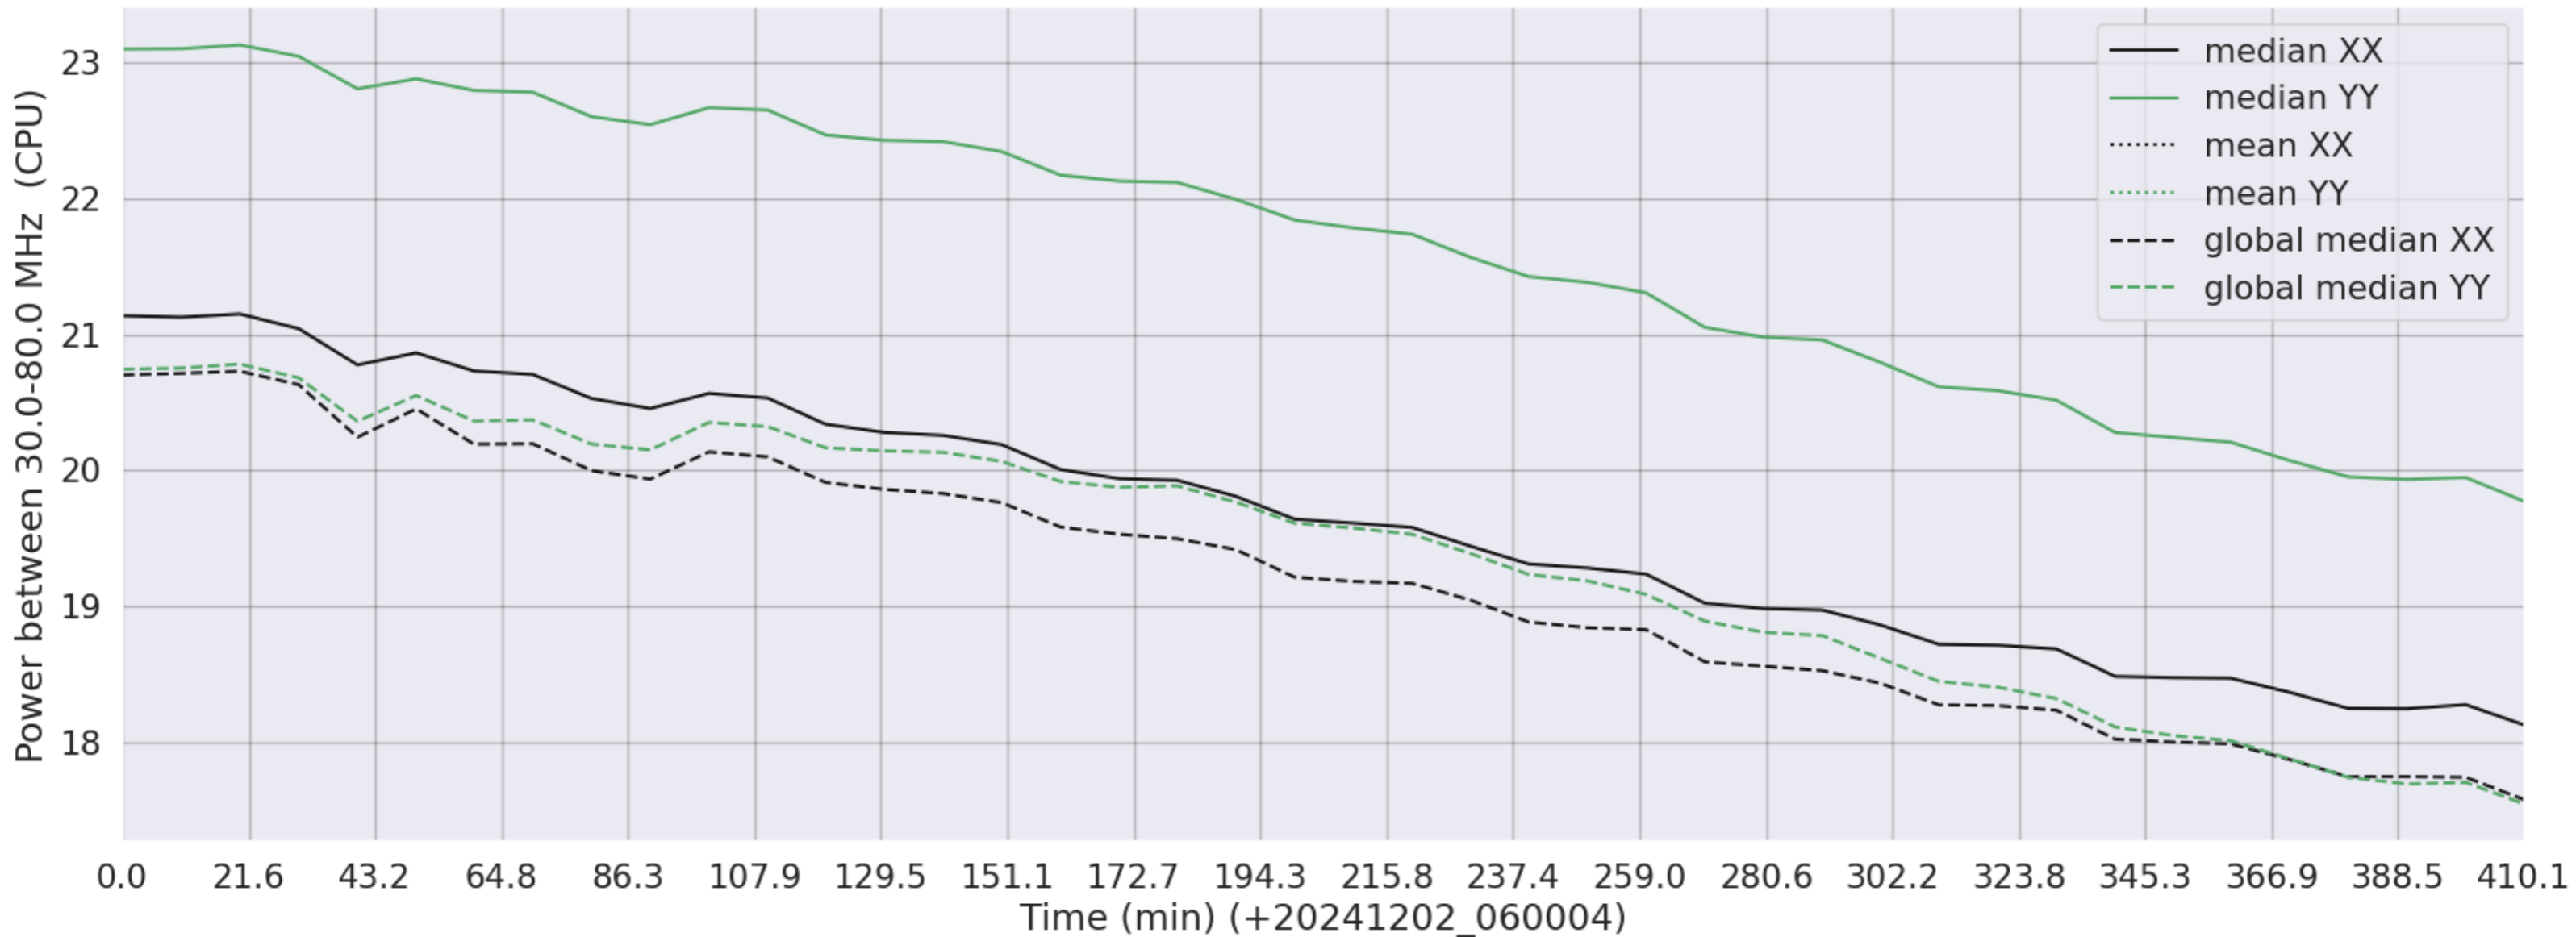

LWA193 - Correlator# 270 - XX FLAGS:Good - YY FLAGS:Good

LWA166 - Correlator# 269 - XX FLAGS:Good - YY FLAGS:Good