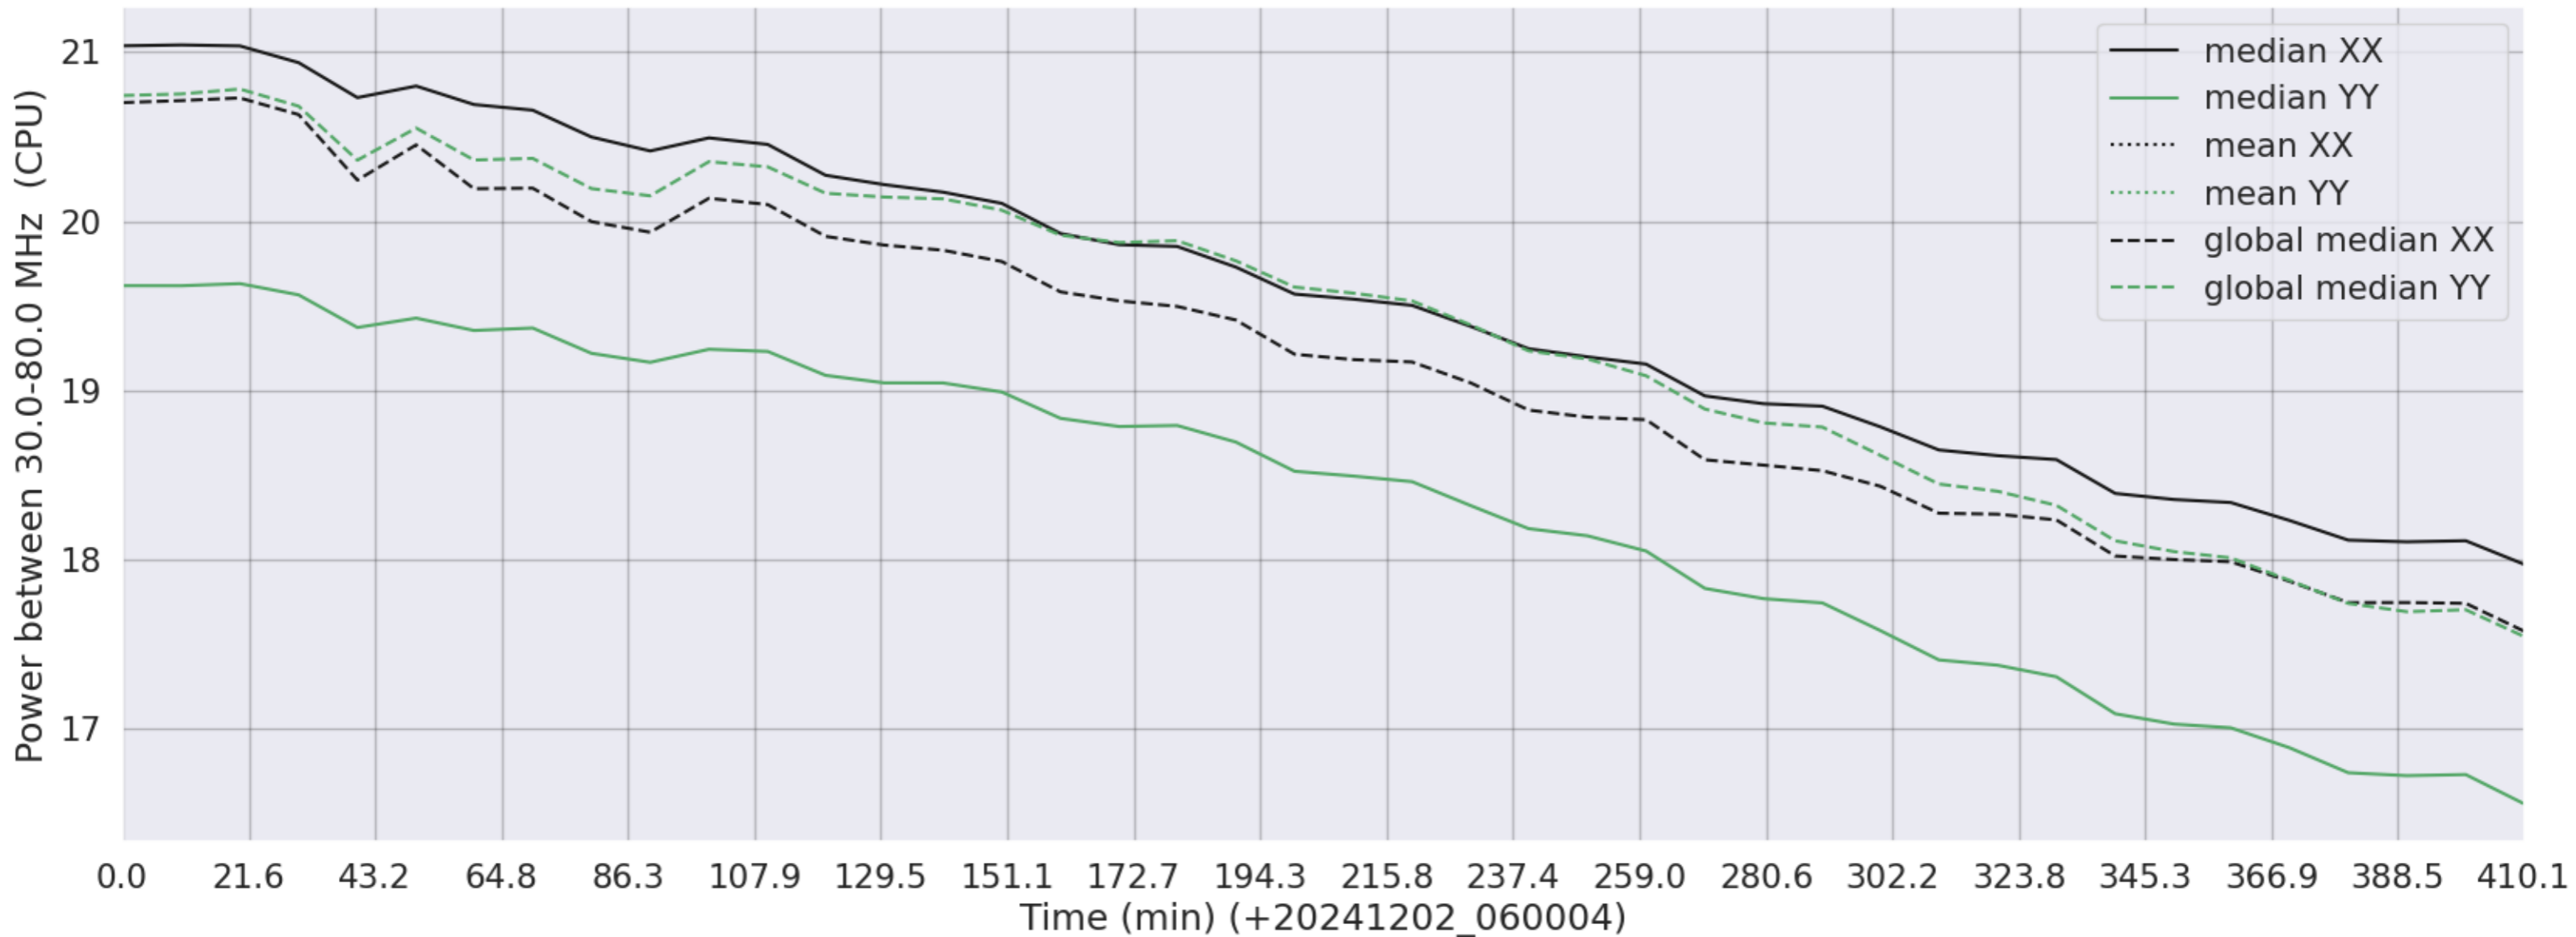

LWA050 - Correlator# 115 - XX FLAGS:Good - YY FLAGS:Good

LWA051 - Correlator# 114 - XX FLAGS:Good - YY FLAGS:Good