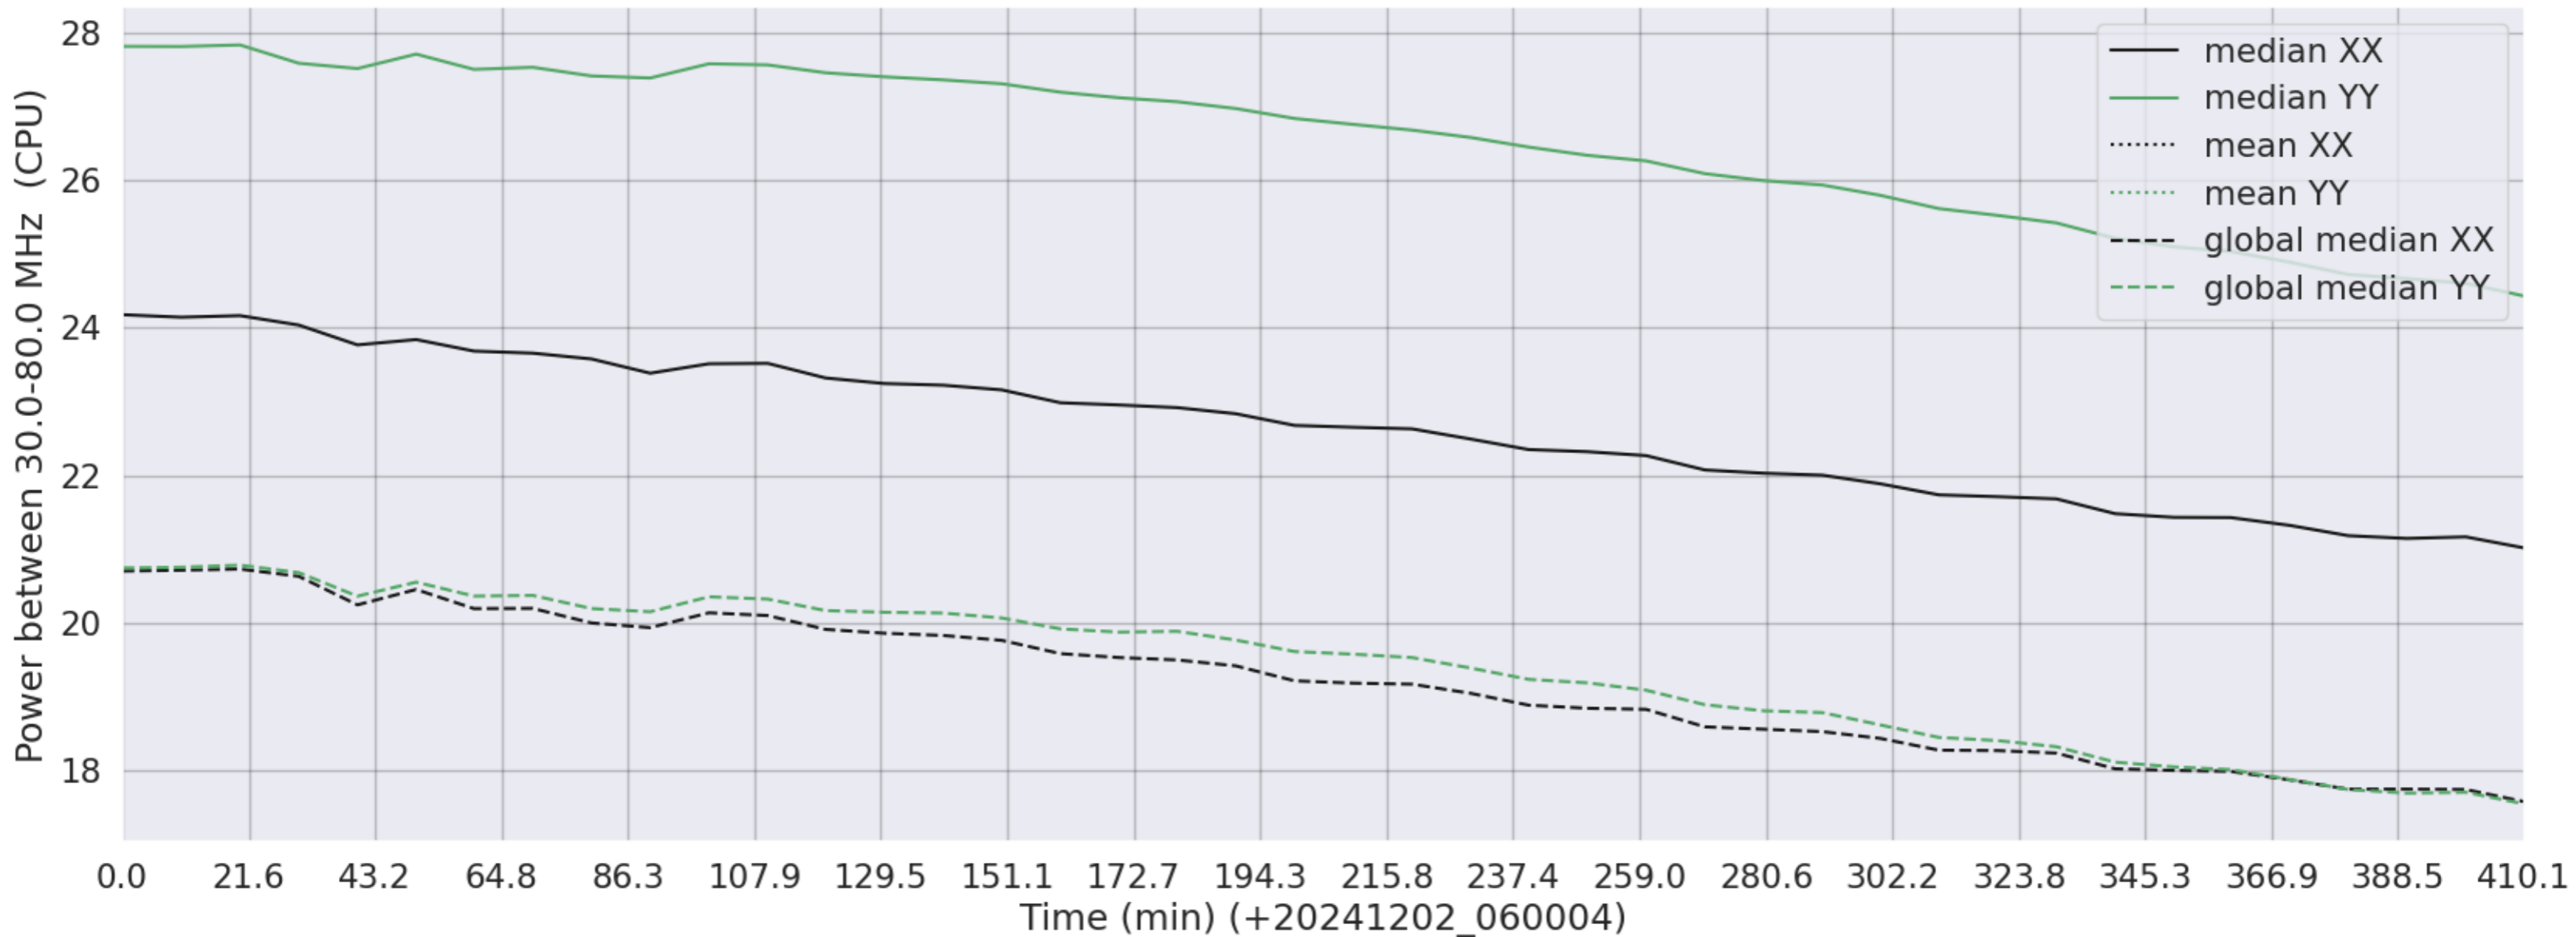

LWA284 - Correlator# 043 - XX FLAGS:Good - YY FLAGS:Good

LWA288 - Correlator# 042 - XX FLAGS:Good - YY FLAGS:Good