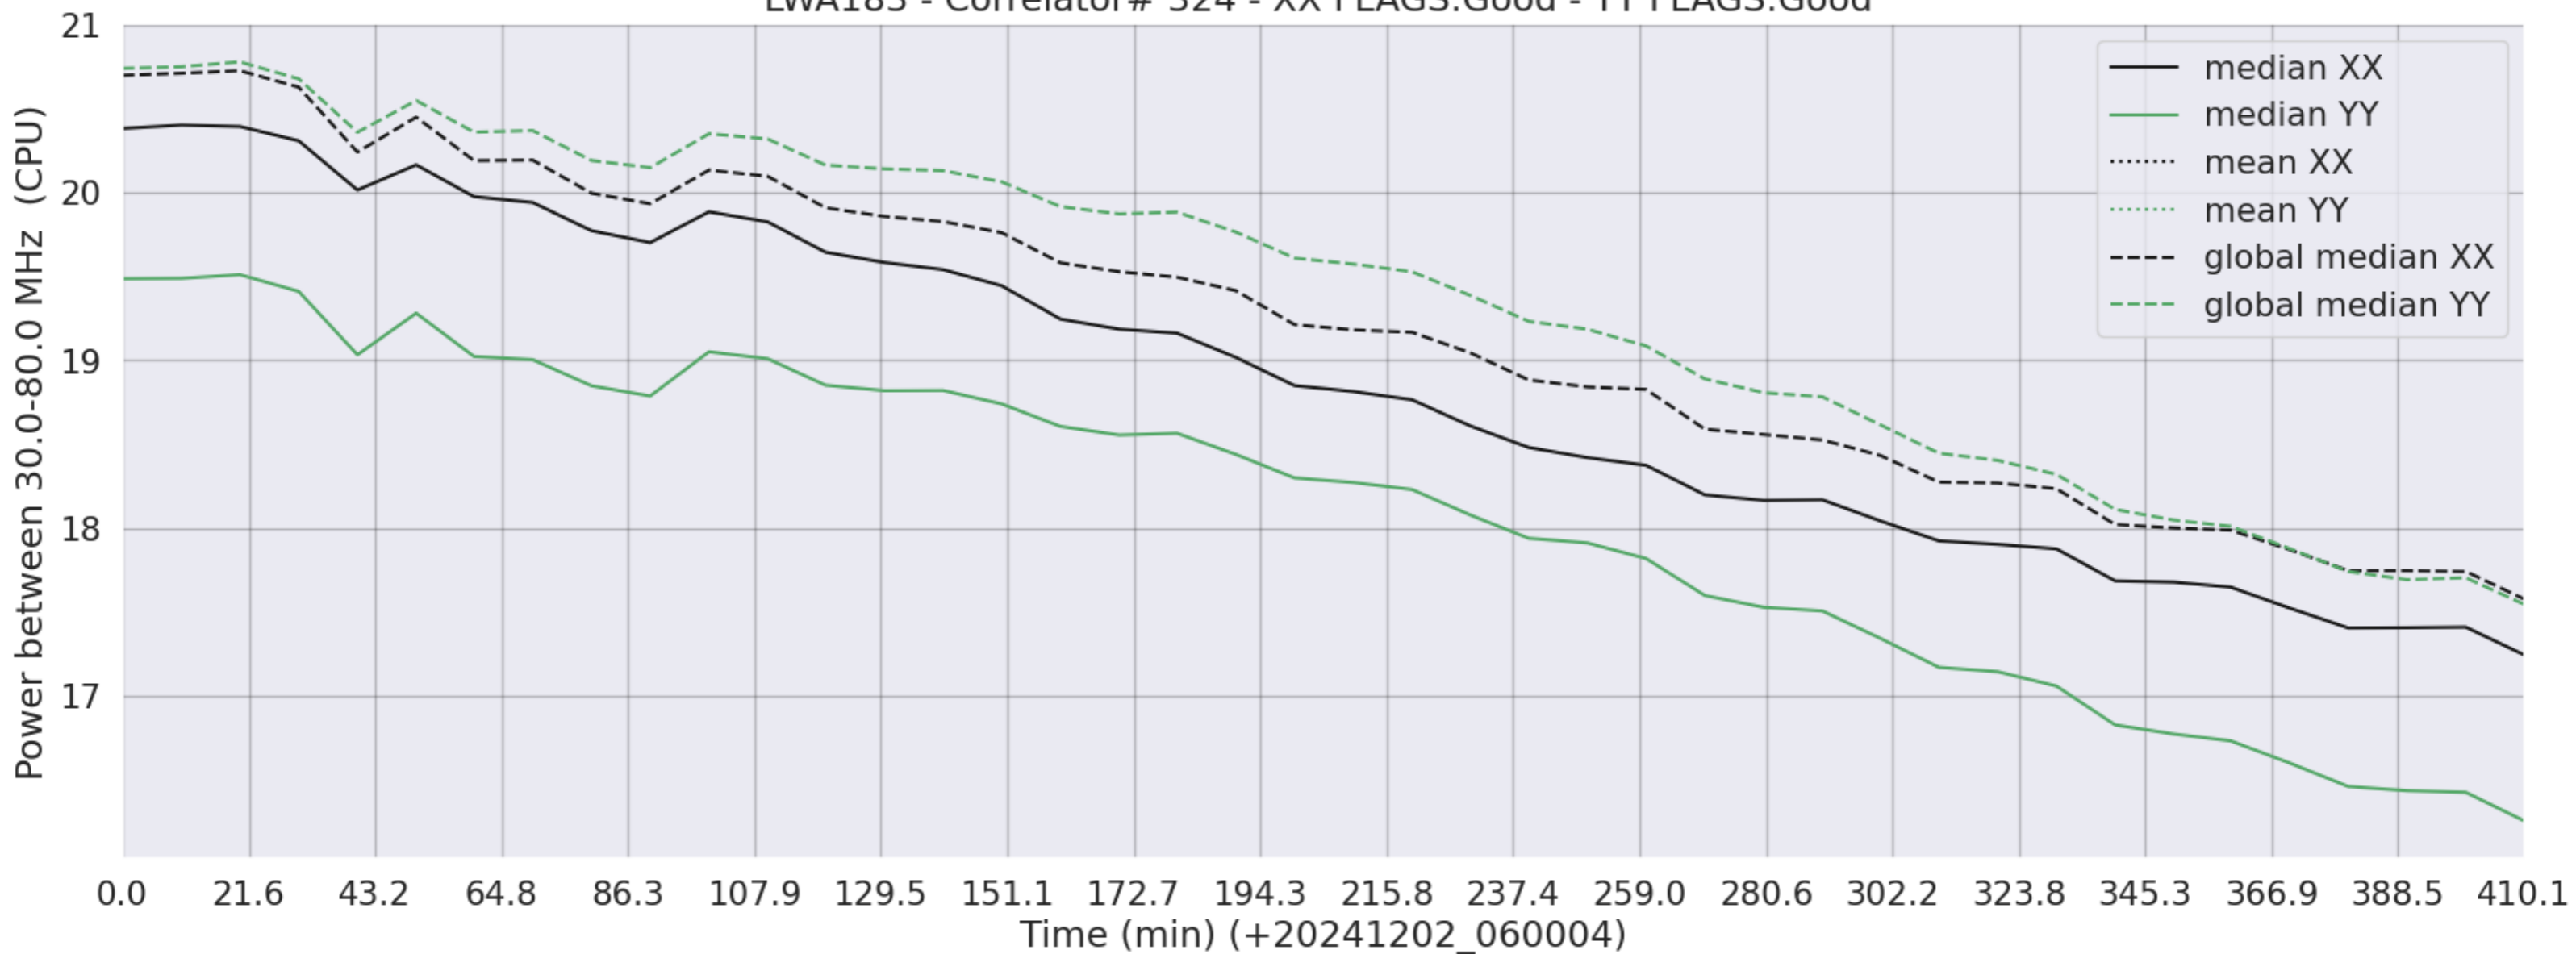

LWA176 - Correlator# 325 - XX FLAGS:Good - YY FLAGS:Good

LWA183 - Correlator# 324 - XX FLAGS:Good - YY FLAGS:Good