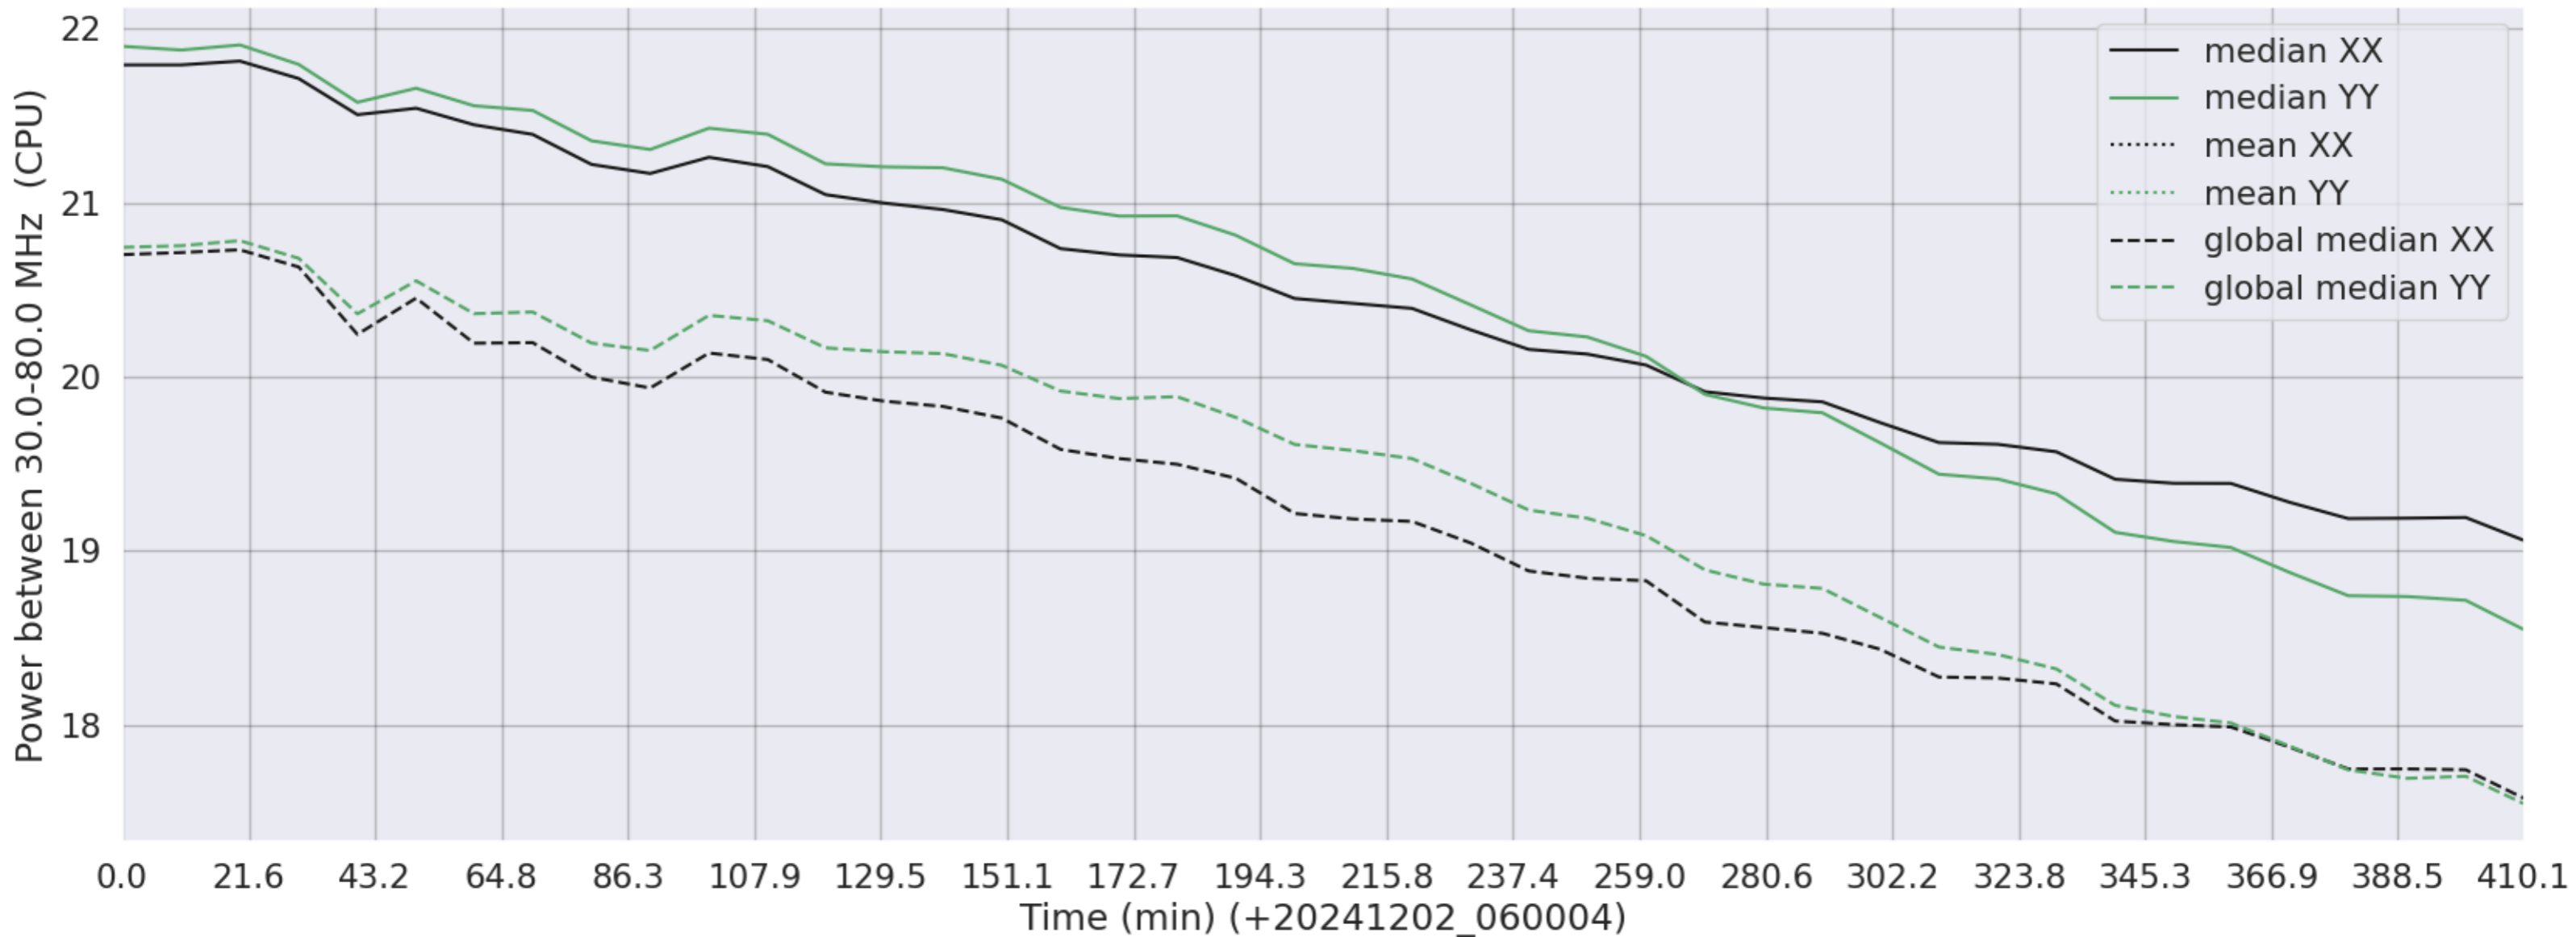

LWA110 - Correlator# 198 - XX FLAGS:LowPower - YY FLAGS:Good

LWA107 - Correlator# 197 - XX FLAGS:Good - YY FLAGS:Good