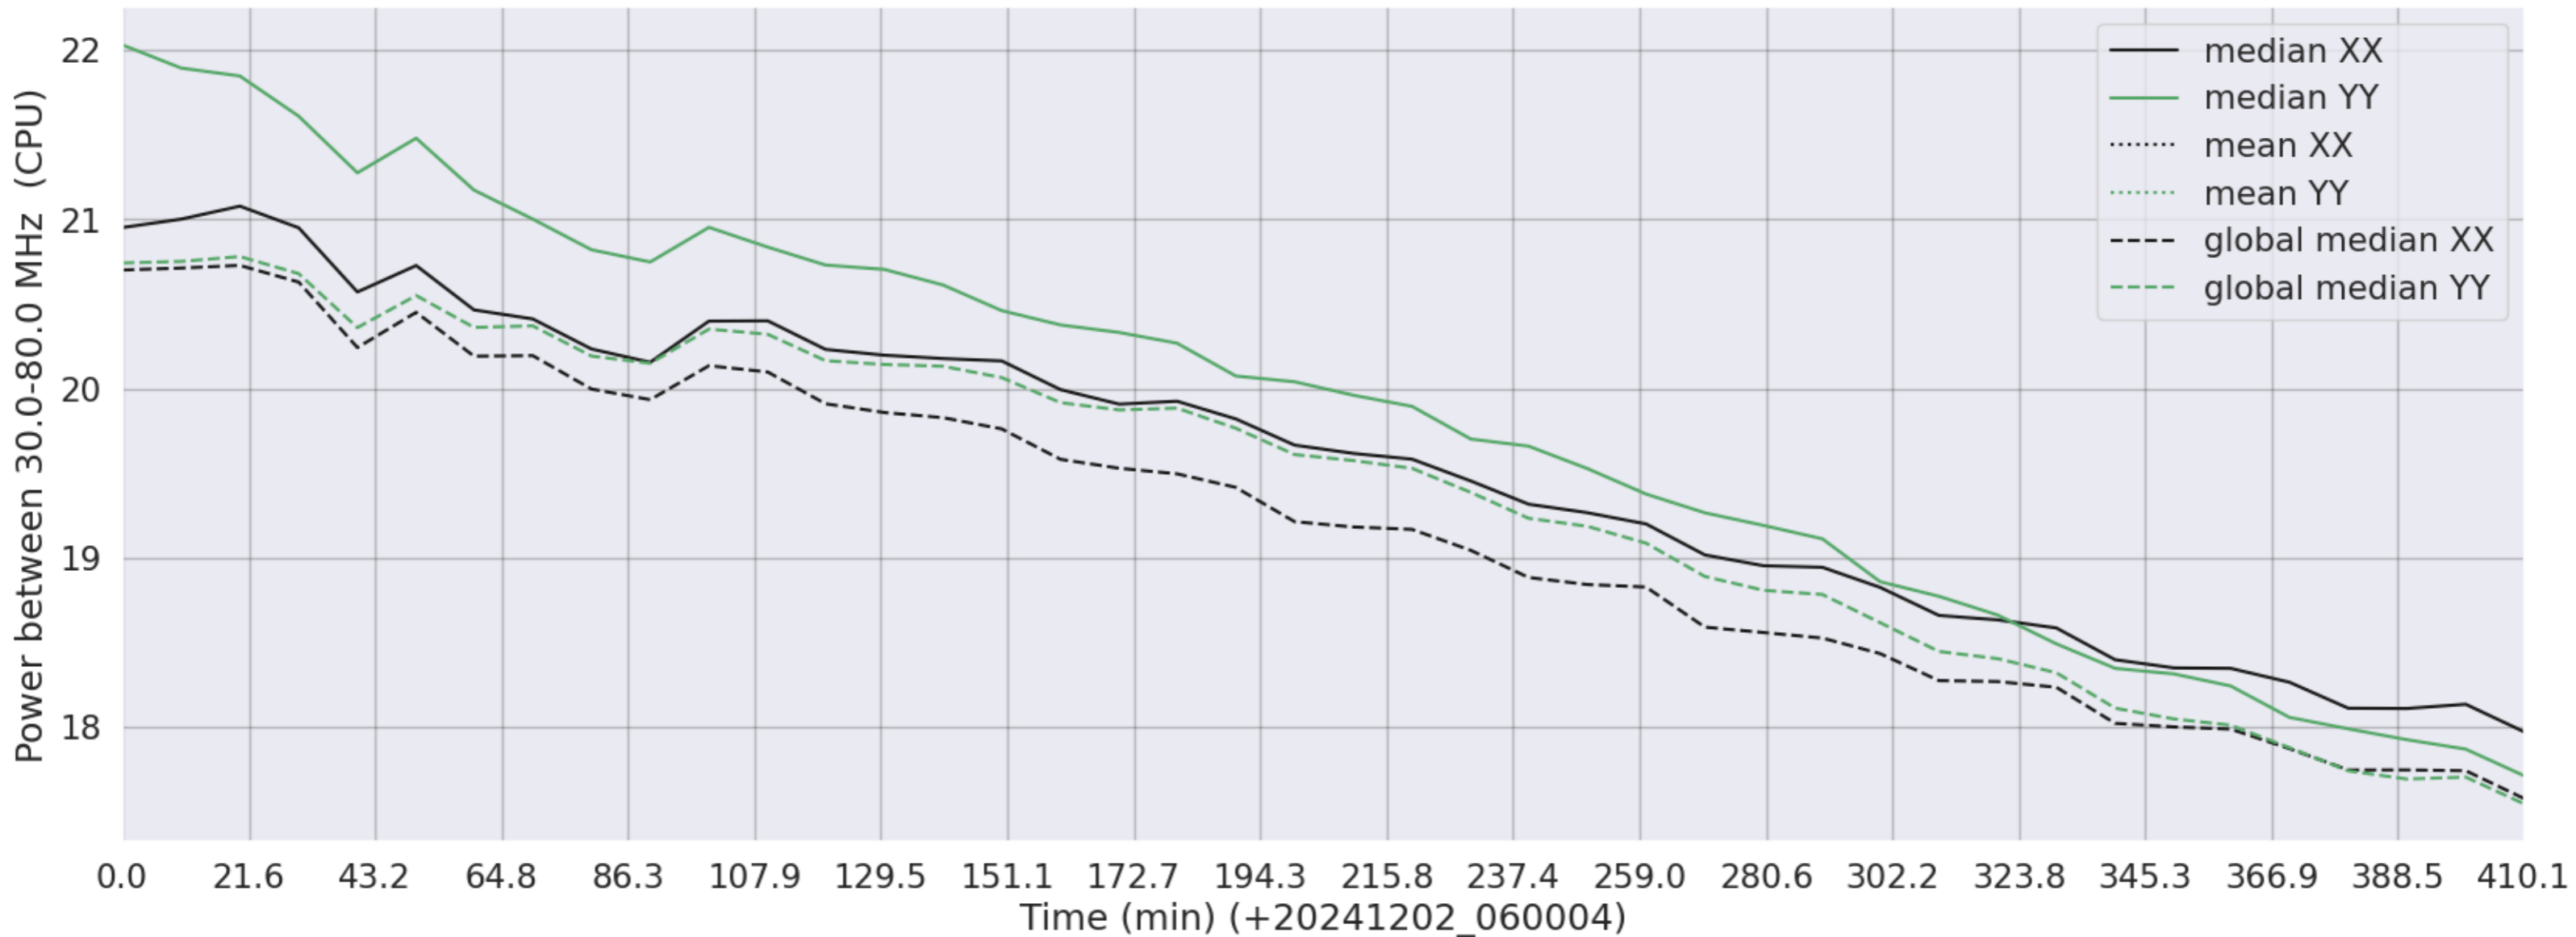

LWA334 - Correlator# 156 - XX FLAGS:Good - YY FLAGS:Good

LWA328 - Correlator# 157 - XX FLAGS:Good - YY FLAGS:Good

LWA361 - Correlator# 158 - XX FLAGS:Good - YY FLAGS:Good

LWA358 - Correlator# 159 - XX FLAGS:Good - YY FLAGS:Good