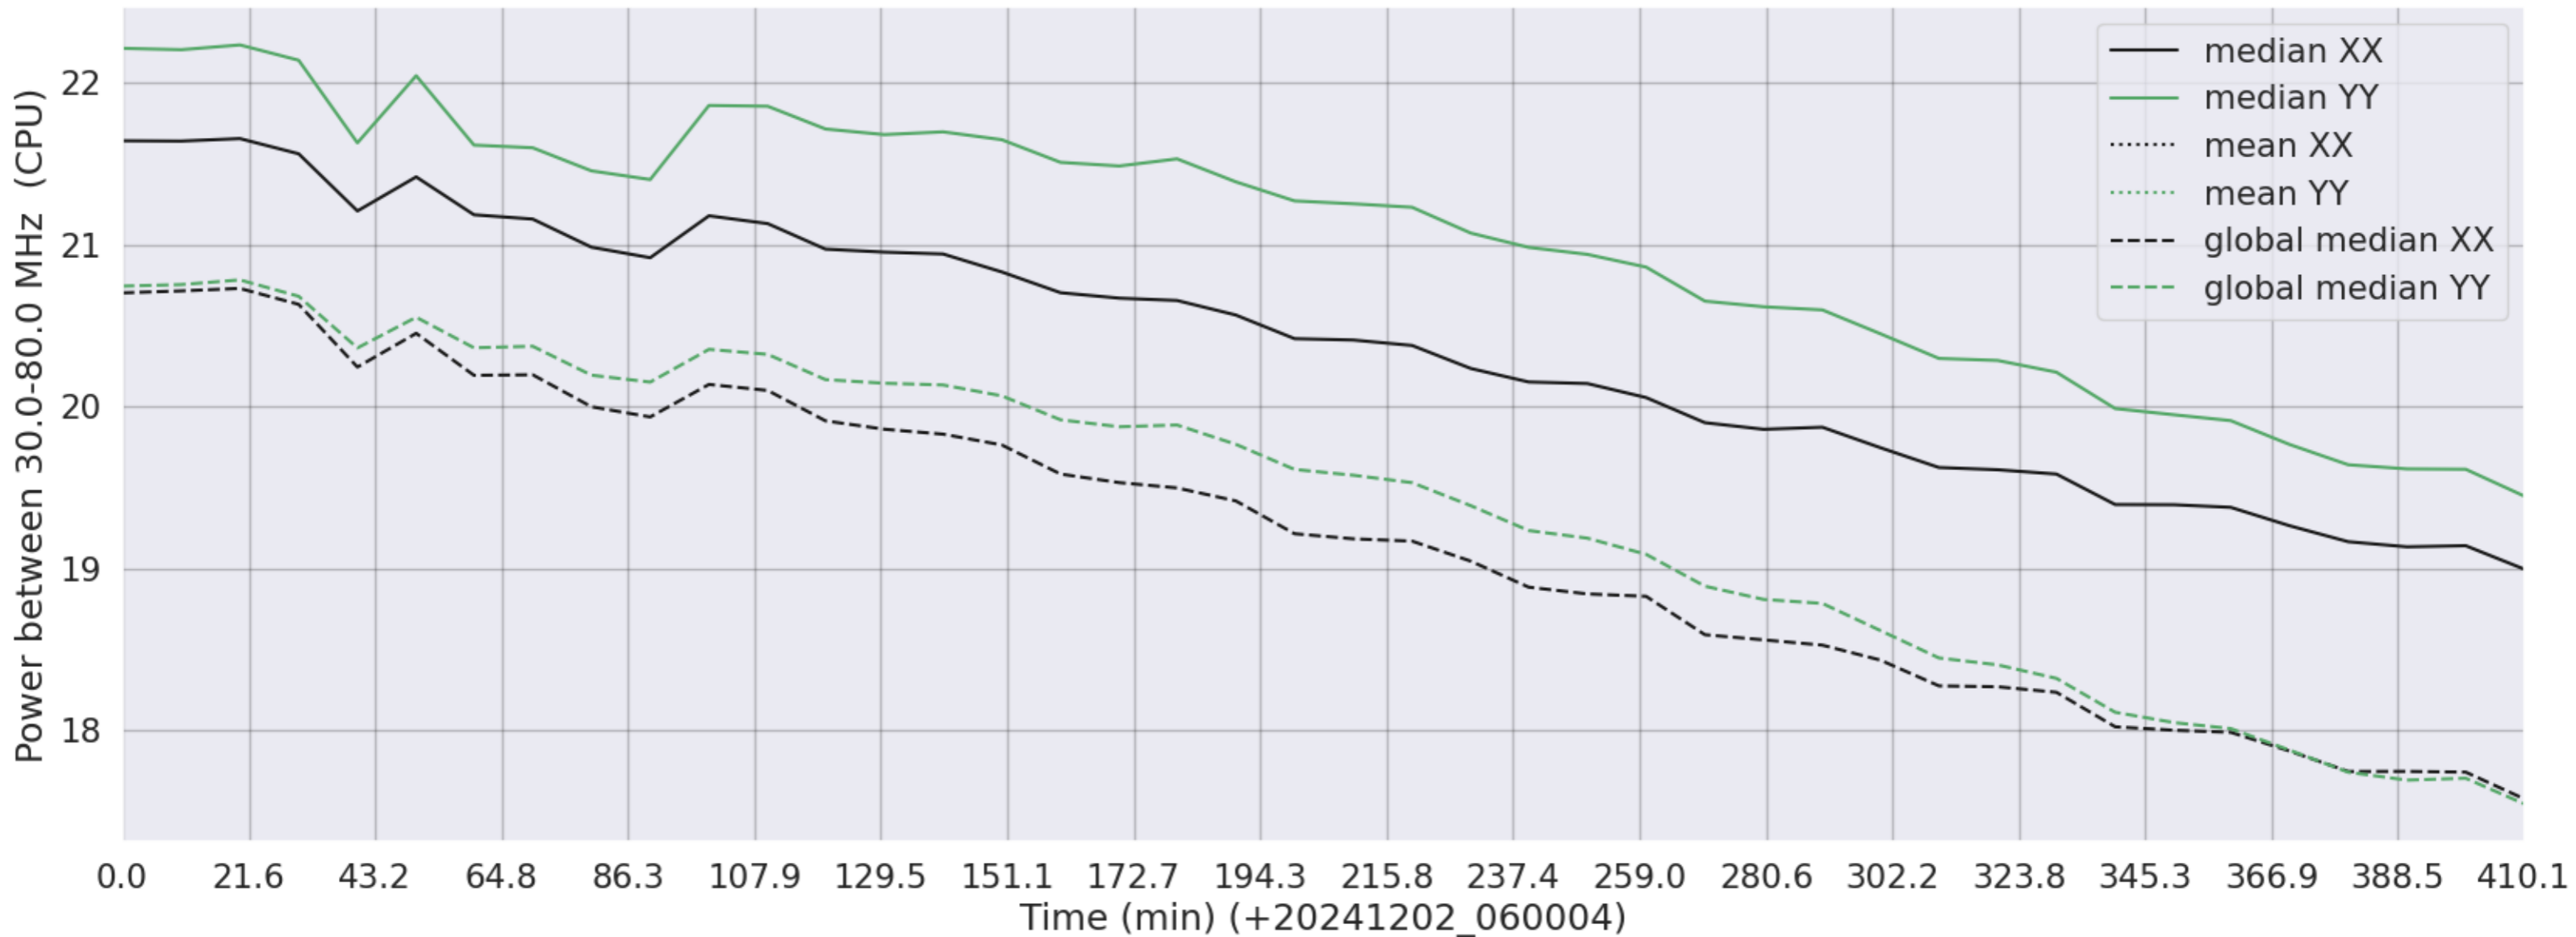

LWA066 - Correlator# 164 - XX FLAGS:Good - YY FLAGS:Good

LWA065 - Correlator# 165 - XX FLAGS:Good - YY FLAGS:Good

LWA068 - Correlator# 166 - XX FLAGS:Good - YY FLAGS:Good

LWA067 - Correlator# 167 - XX FLAGS:Good - YY FLAGS:Good