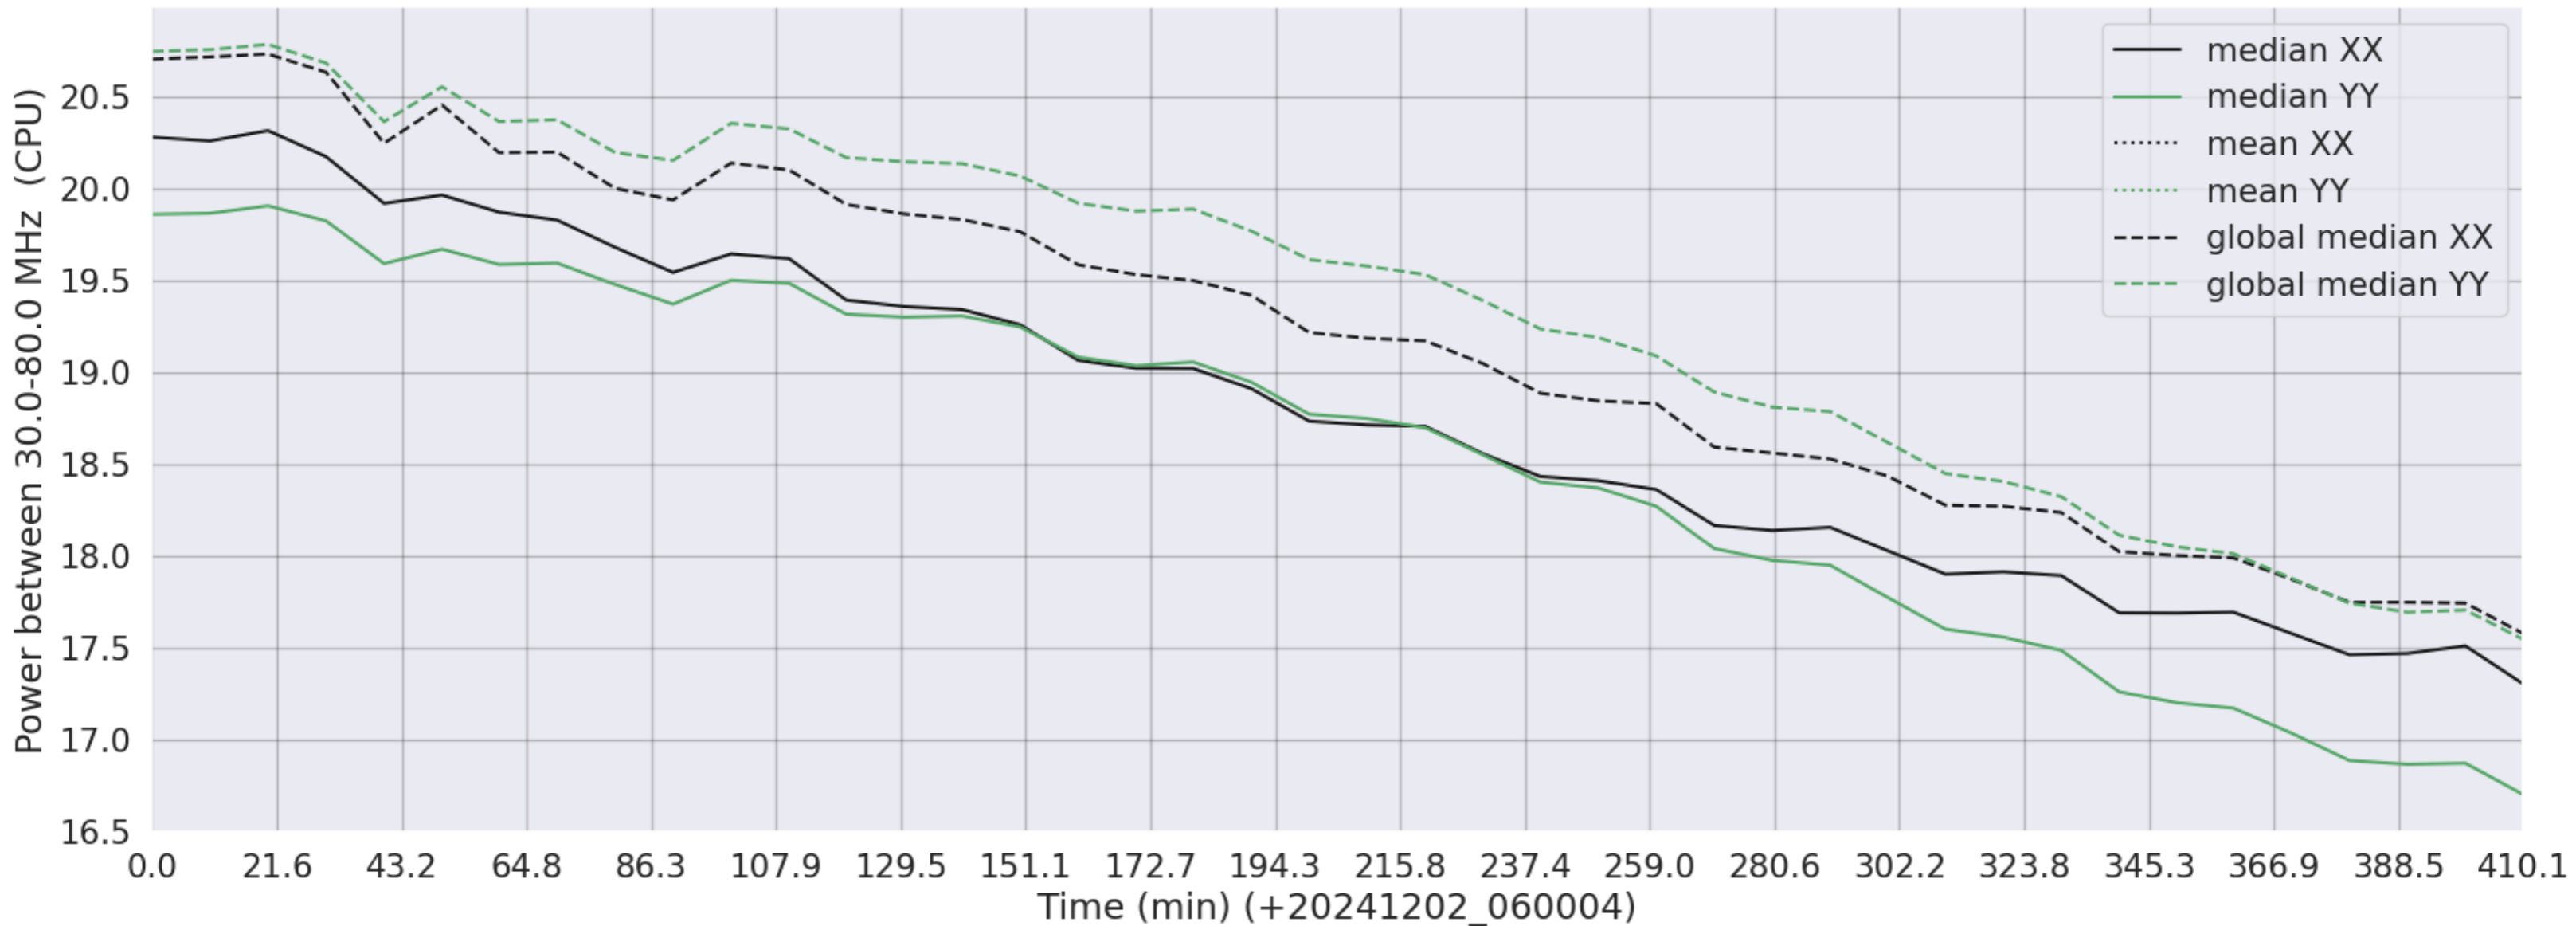

LWA019 - Correlator# 103 - XX FLAGS:Good - YY FLAGS:Good

LWA020 - Correlator# 102 - XX FLAGS:Good - YY FLAGS:Good