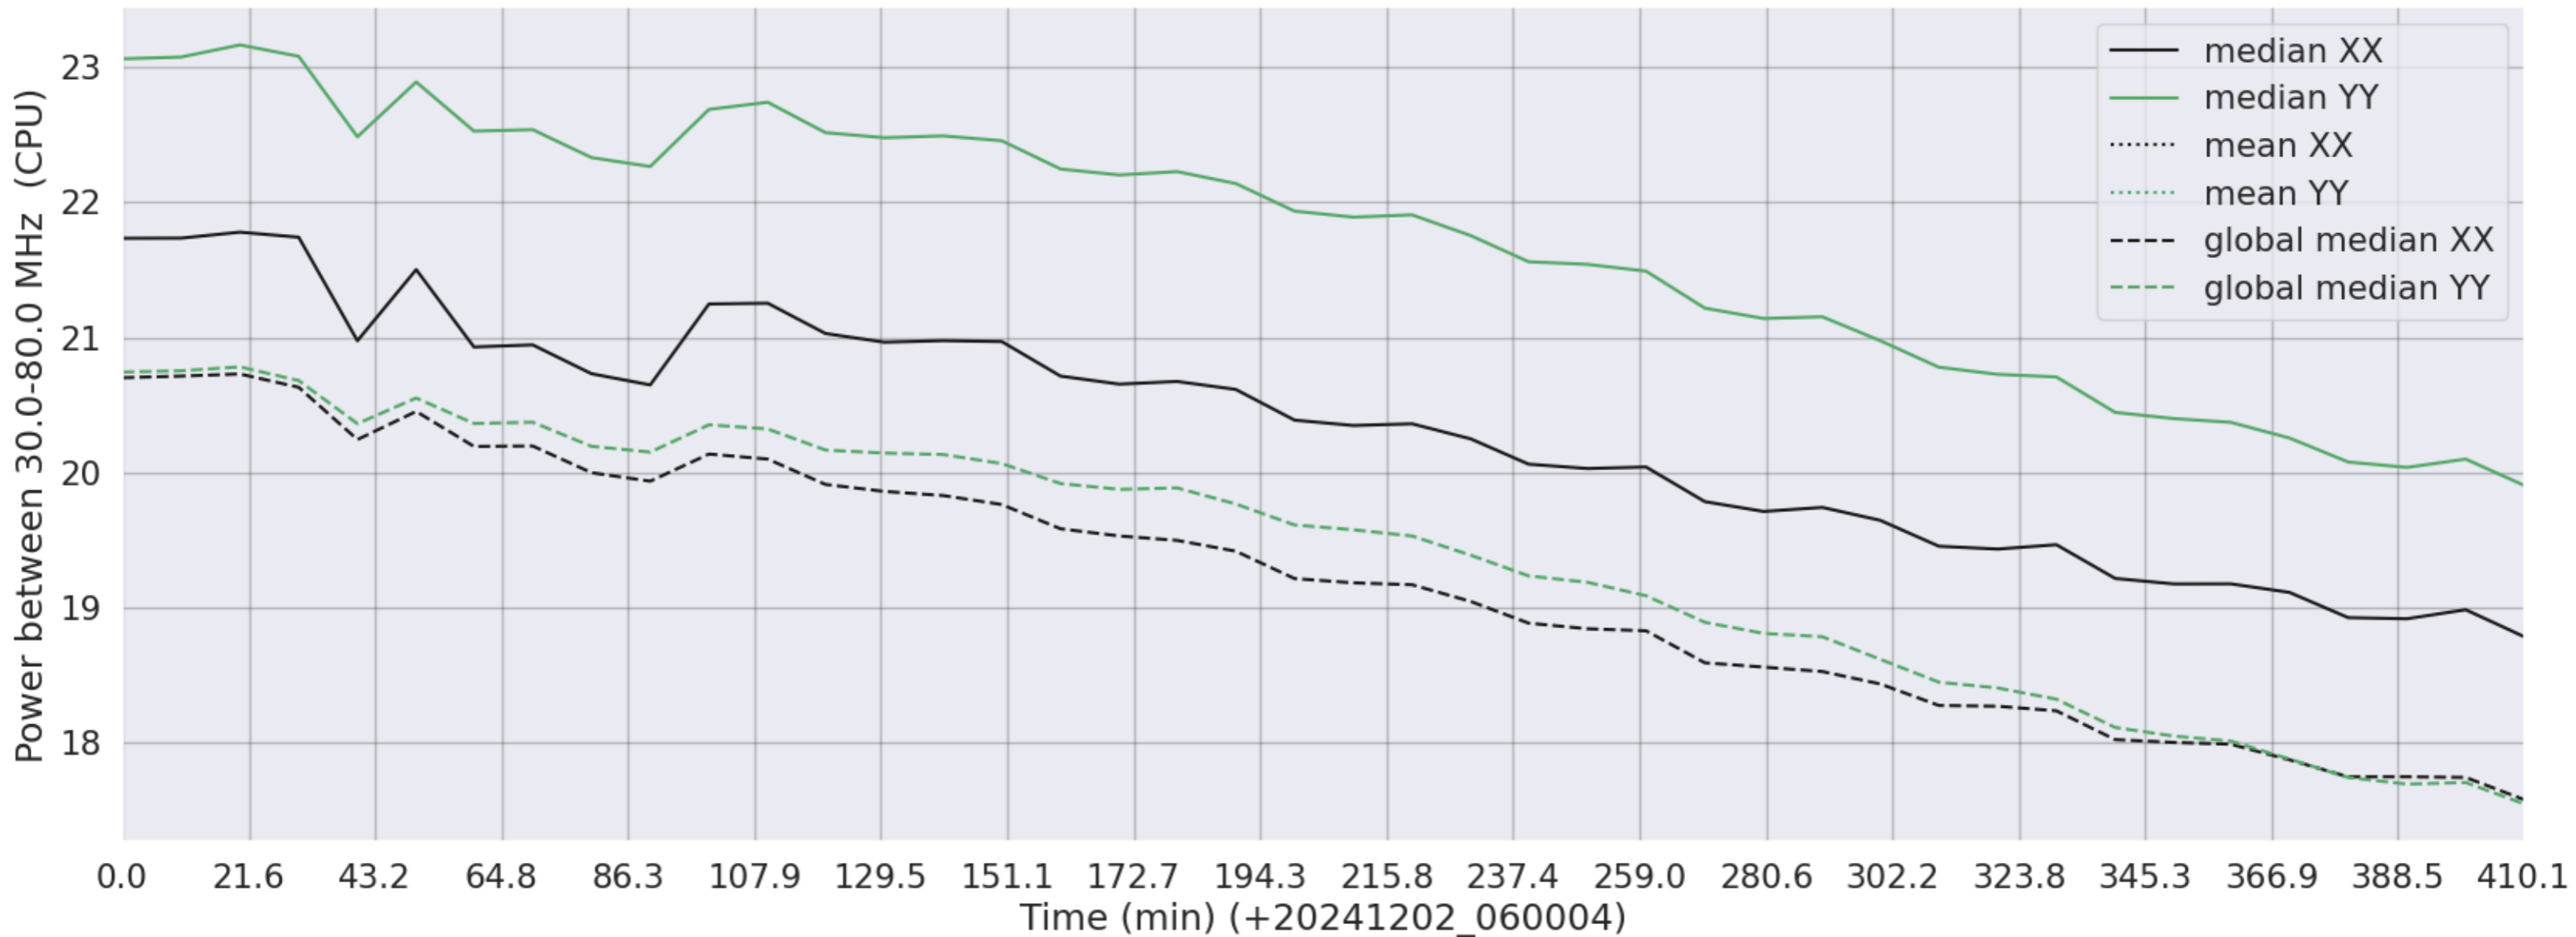

LWA132 - Correlator# 185 - XX FLAGS:Good - YY FLAGS:LowPower

LWA134 - Correlator# 184 - XX FLAGS:Good - YY FLAGS:Good