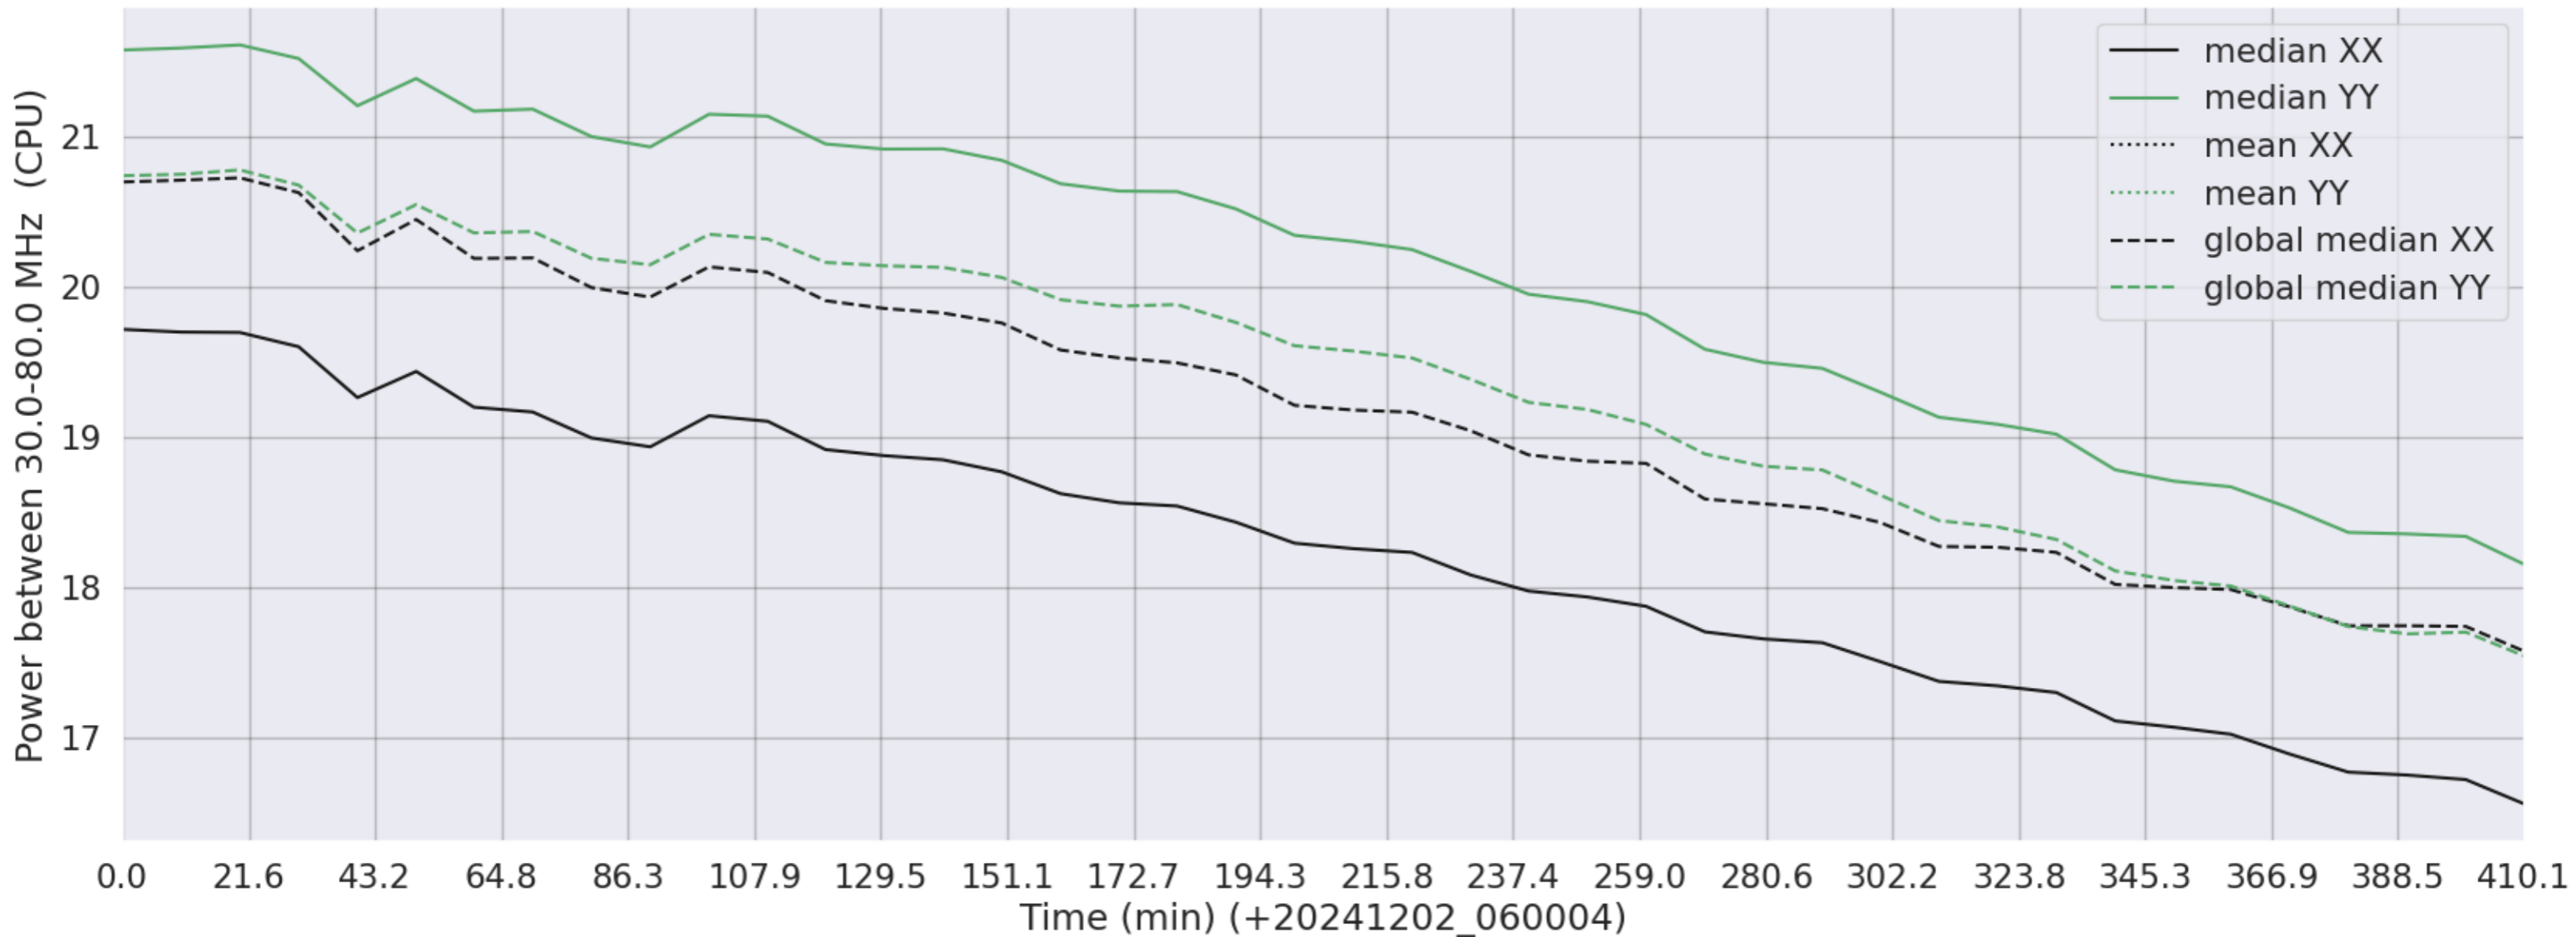

LWA153 - Correlator# 230 - XX FLAGS:Good - YY FLAGS:Good

LWA128 - Correlator# 229 - XX FLAGS:Good - YY FLAGS:Good