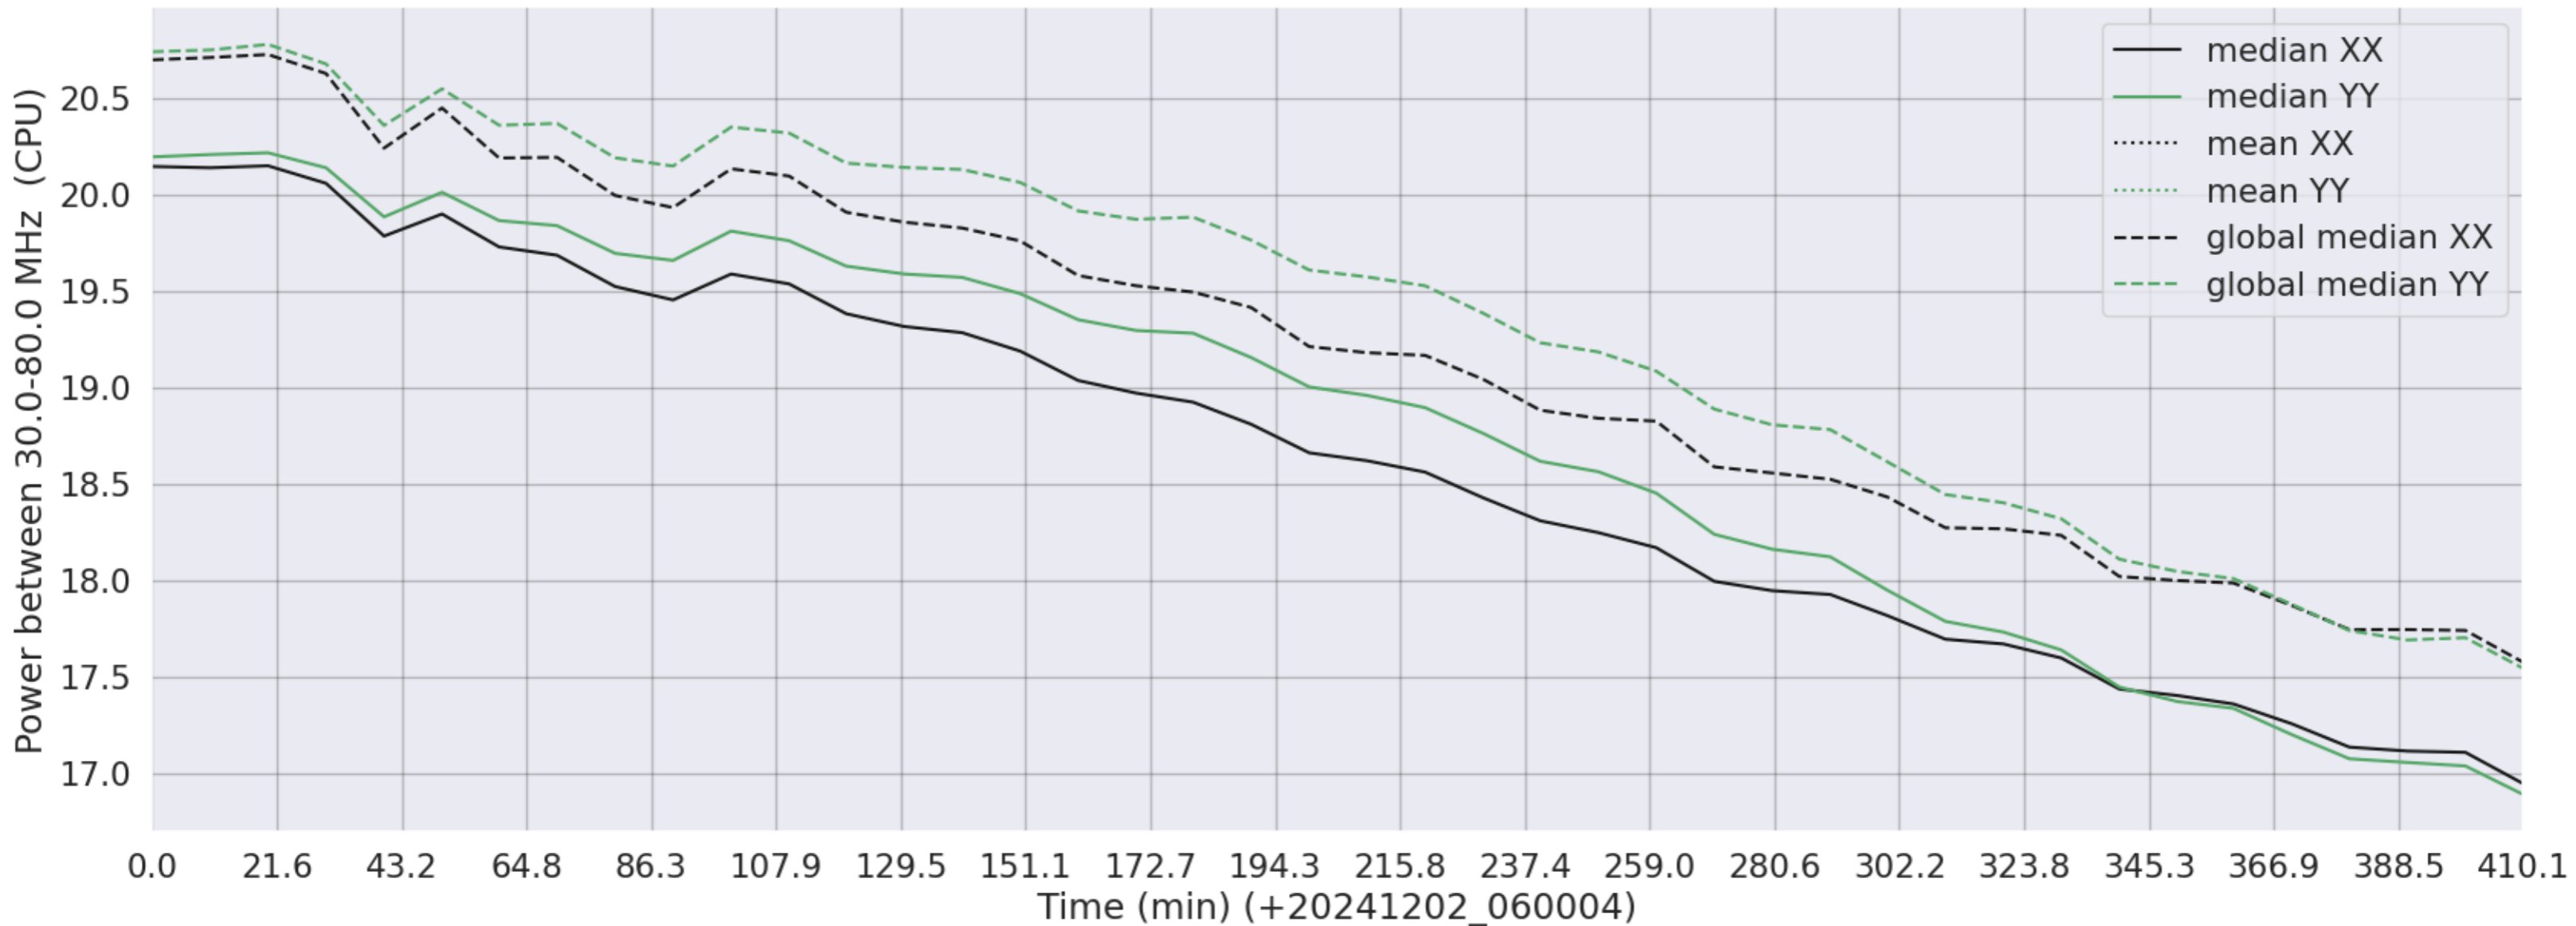

LWA246 - Correlator# 340 - XX FLAGS:Good - YY FLAGS:Good

LWA245 - Correlator# 341 - XX FLAGS:Good - YY FLAGS:Good

LWA249 - Correlator# 342 - XX FLAGS:Good - YY FLAGS:Good

LWA248 - Correlator# 343 - XX FLAGS:Good - YY FLAGS:Good