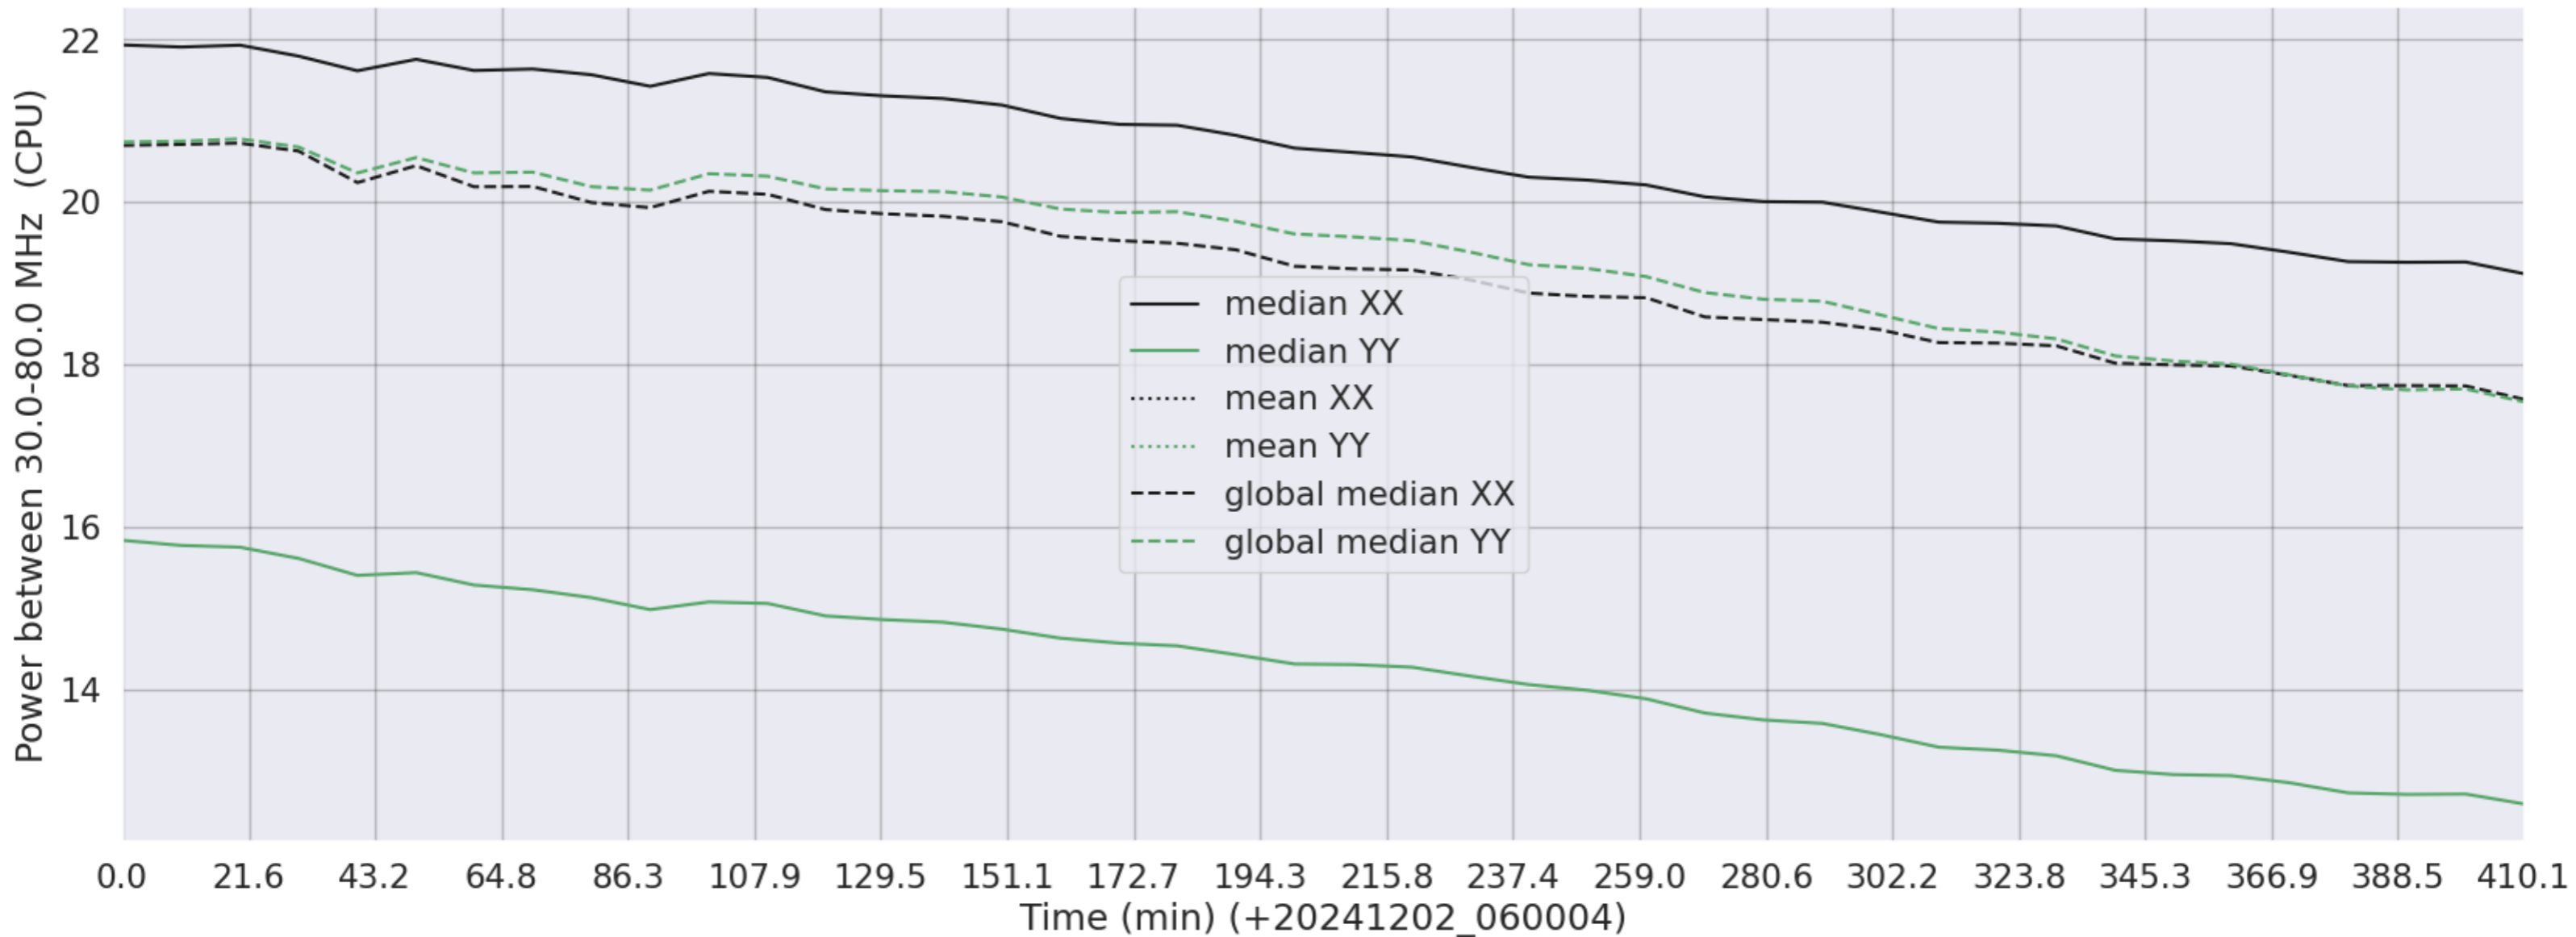

LWA272 - Correlator# 038 - XX FLAGS:Good - YY FLAGS:Good

LWA263 - Correlator# 037 - XX FLAGS:Good - YY FLAGS:Good