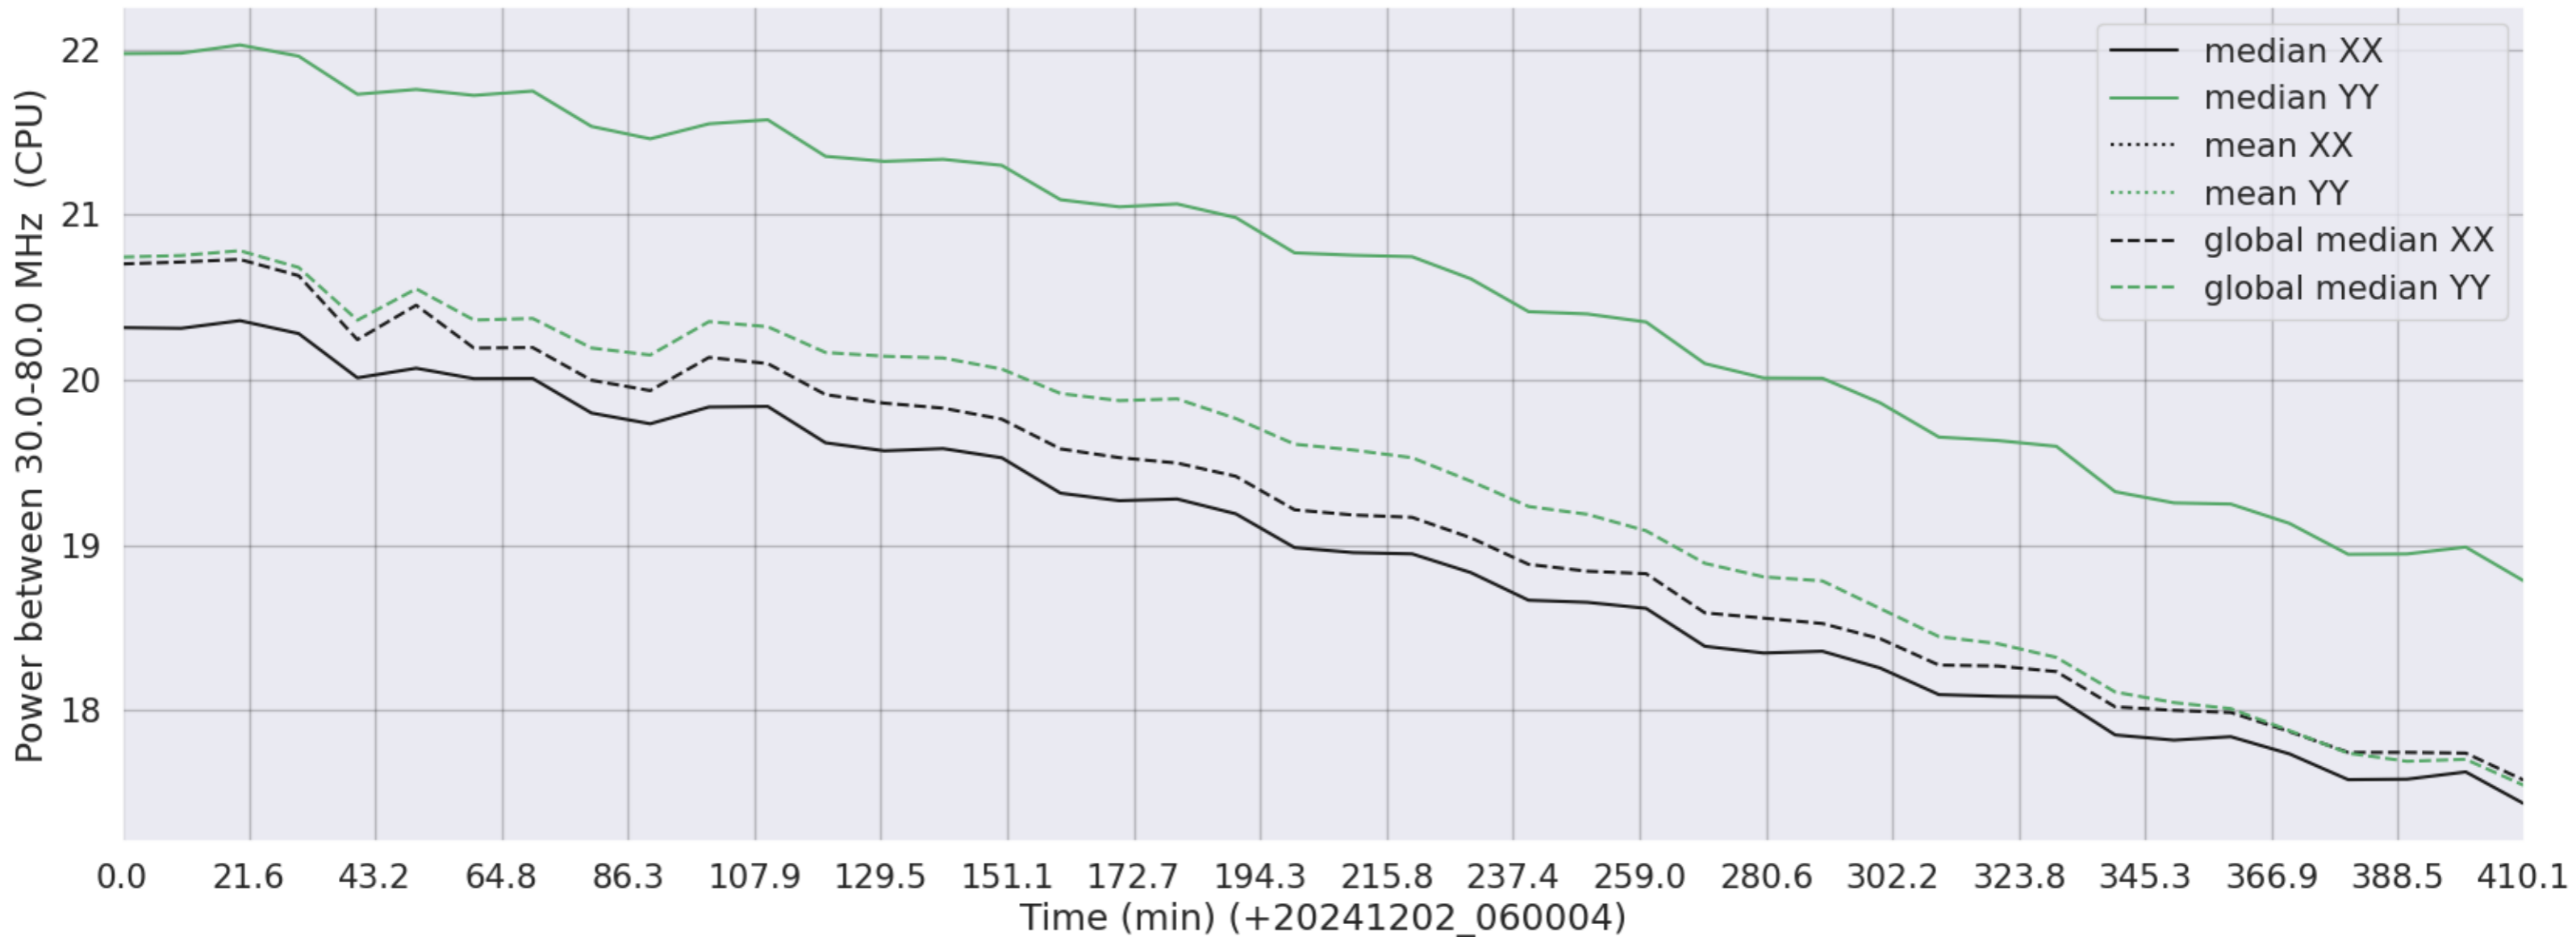

LWA134 - Correlator# 184 - XX FLAGS:Good - YY FLAGS:Good

LWA132 - Correlator# 185 - XX FLAGS:Good - YY FLAGS:LowPower

LWA252 - Correlator# 186 - XX FLAGS:Good - YY FLAGS:Good

LWA139 - Correlator# 187 - XX FLAGS:Good - YY FLAGS:Good