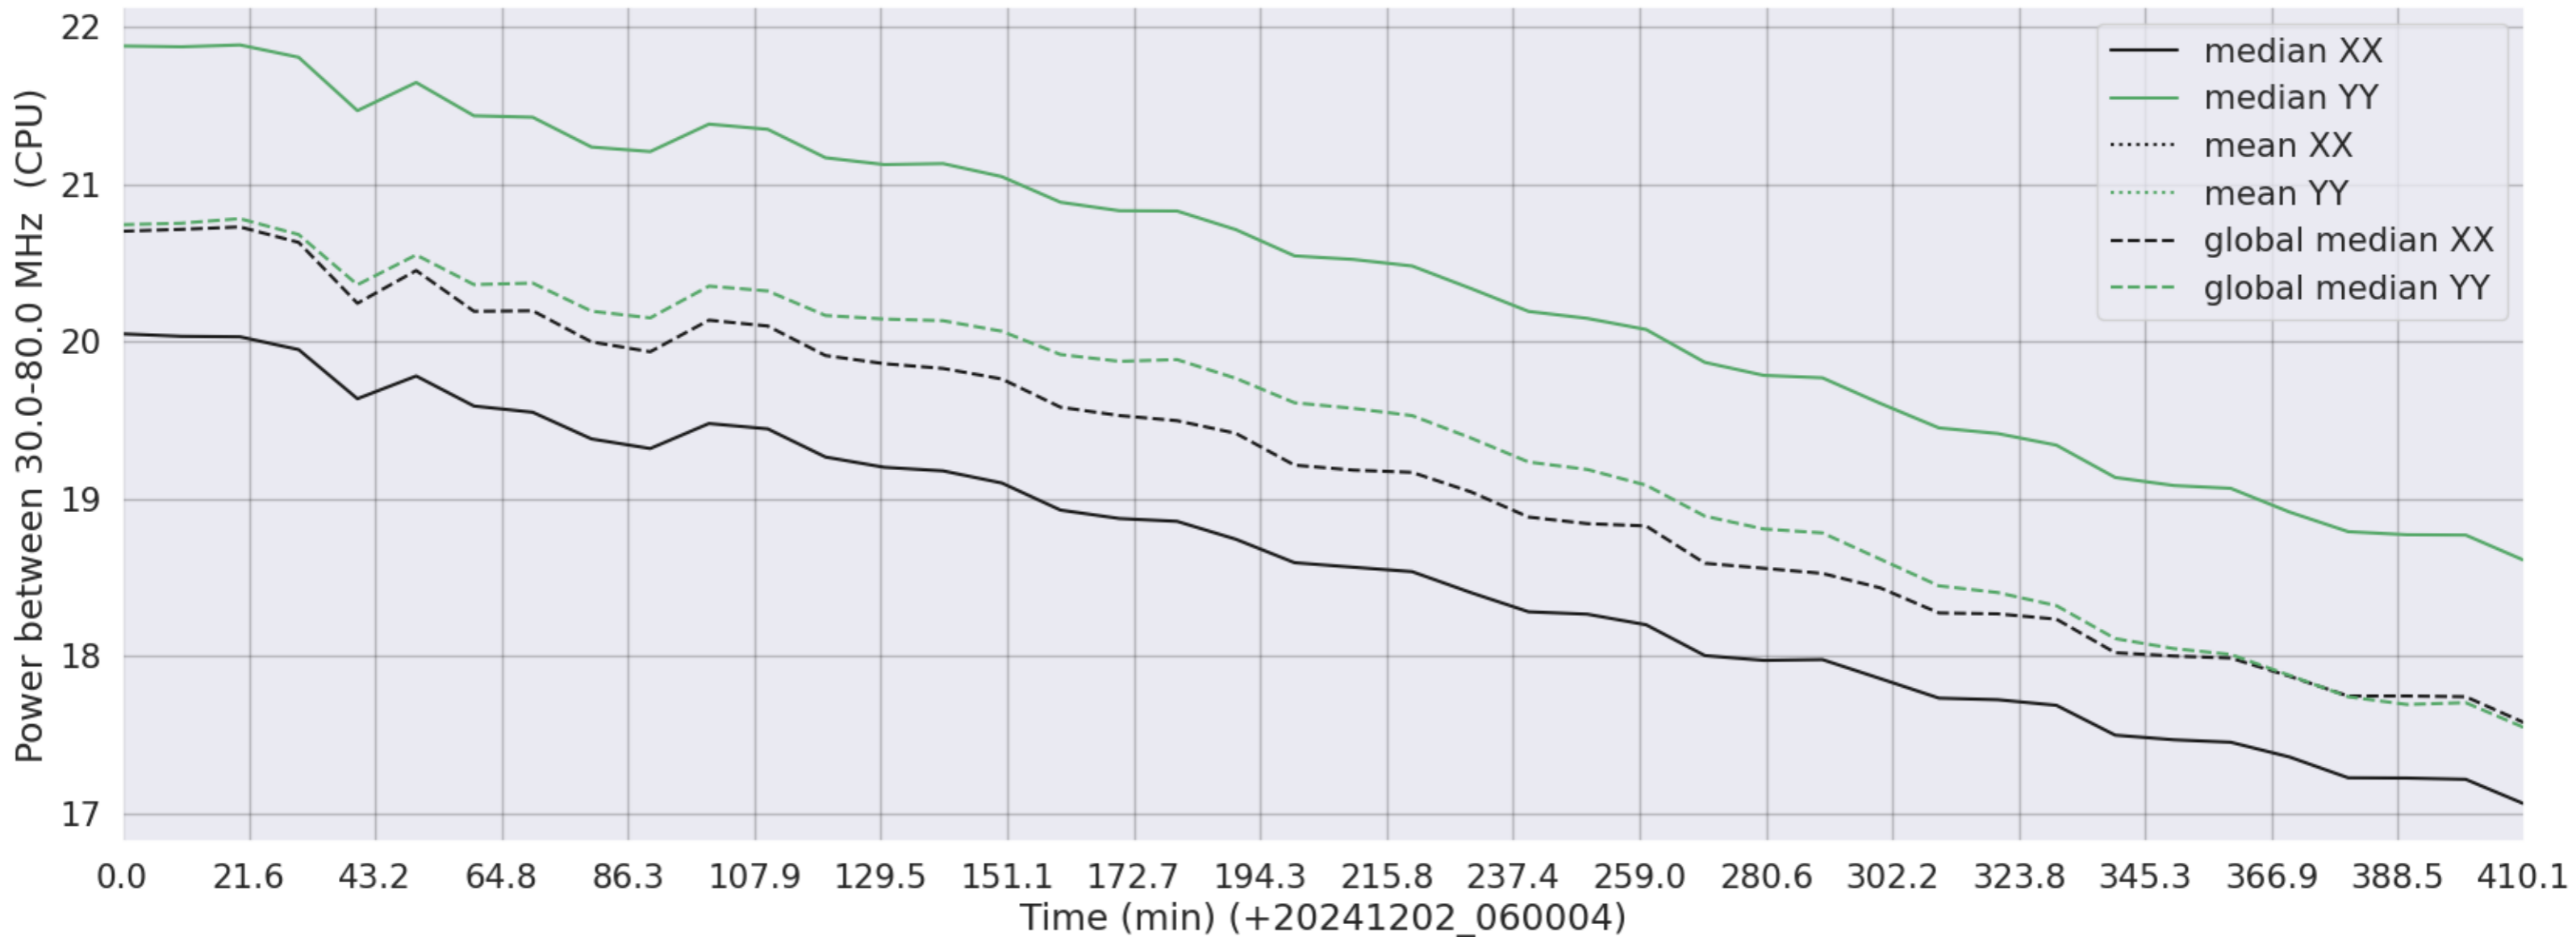

LWA100 - Correlator# 175 - XX FLAGS:Good - YY FLAGS:Good

LWA101 - Correlator# 174 - XX FLAGS:Good - YY FLAGS:Good