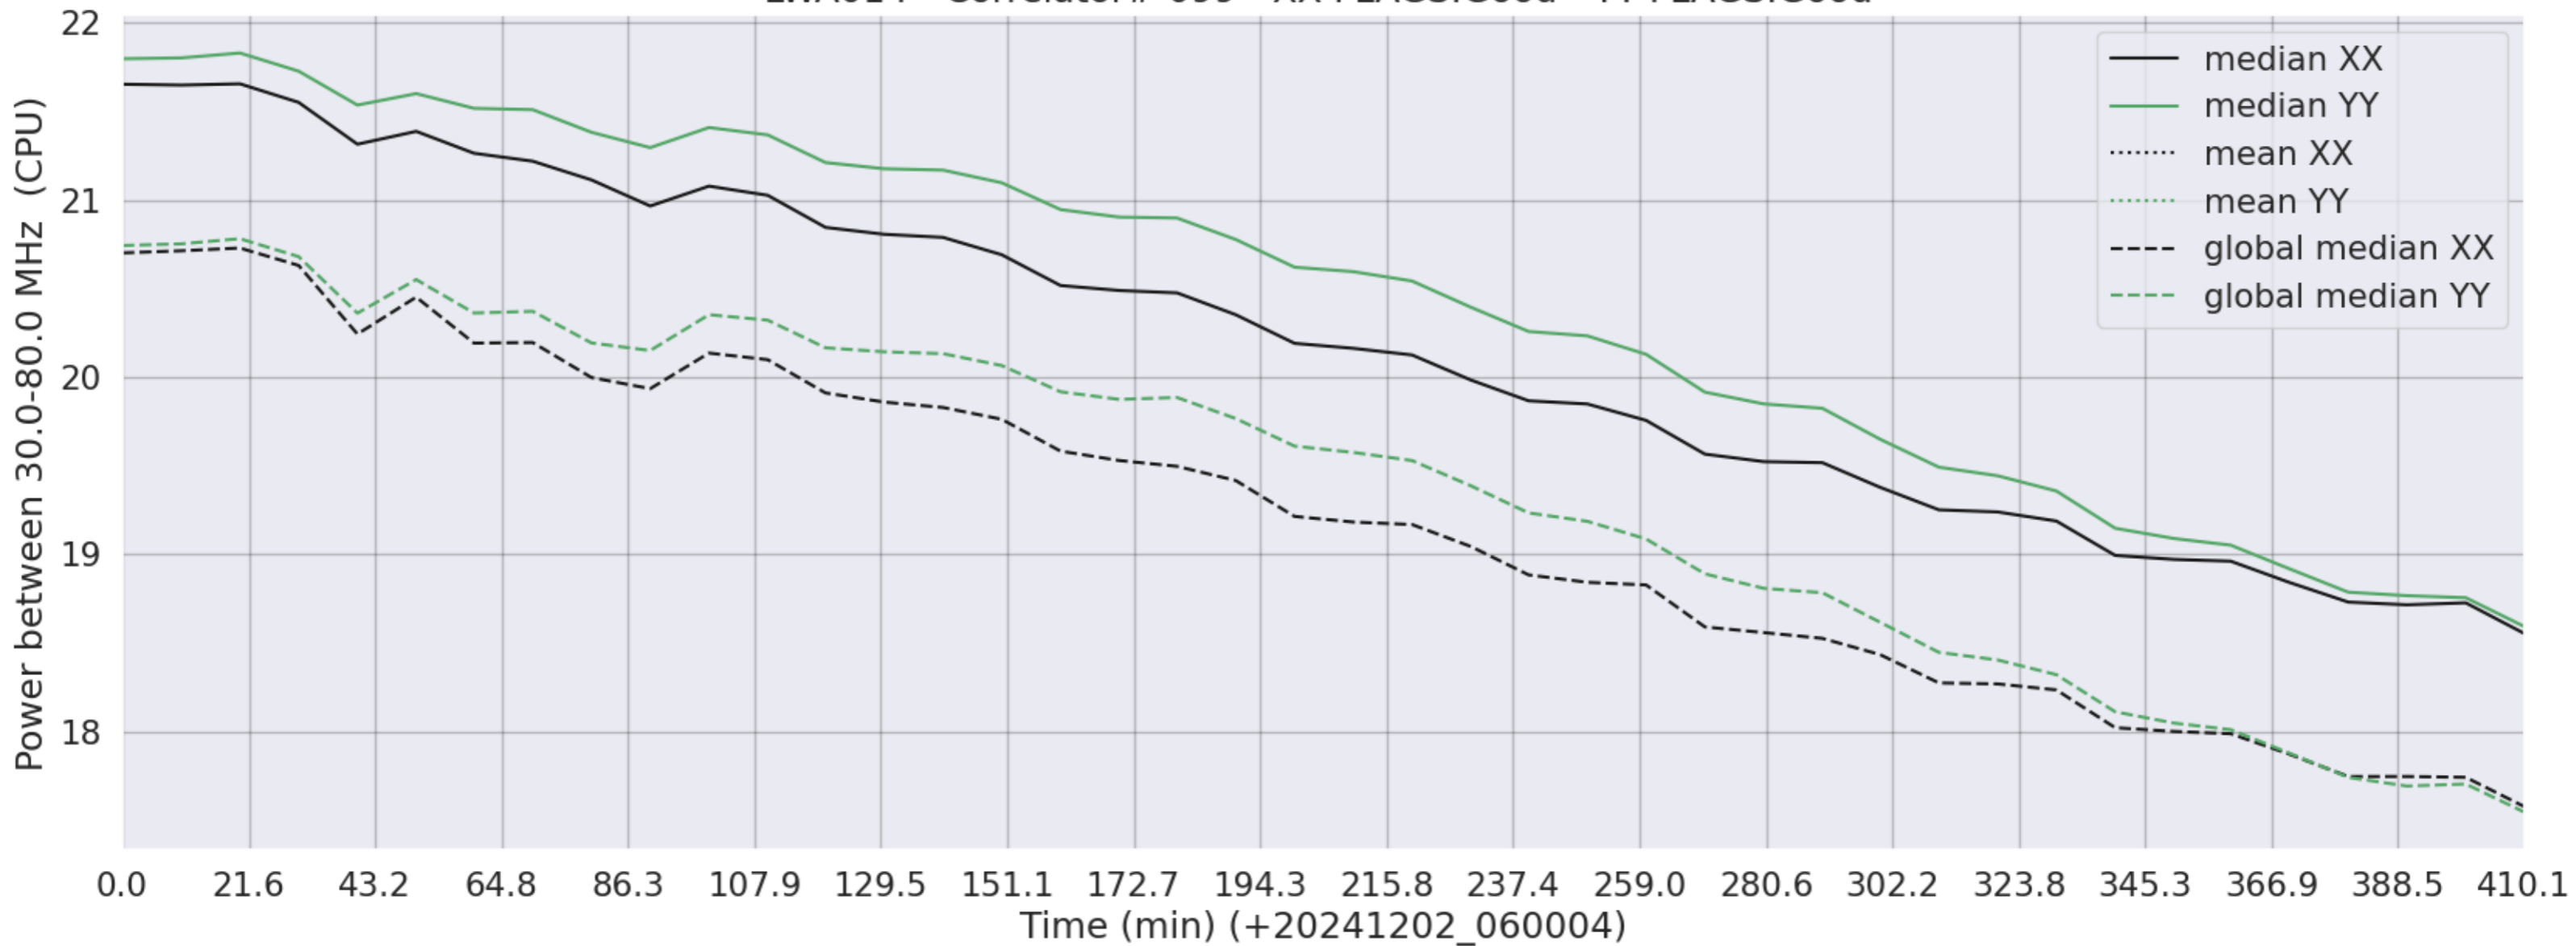

LWA013 - Correlator# 096 - XX FLAGS:Good - YY FLAGS:Good

LWA016 - Correlator# 097 - XX FLAGS:Good - YY FLAGS:Good

LWA015 - Correlator# 098 - XX FLAGS:Good - YY FLAGS:Good

LWA014 - Correlator# 099 - XX FLAGS:Good - YY FLAGS:Good