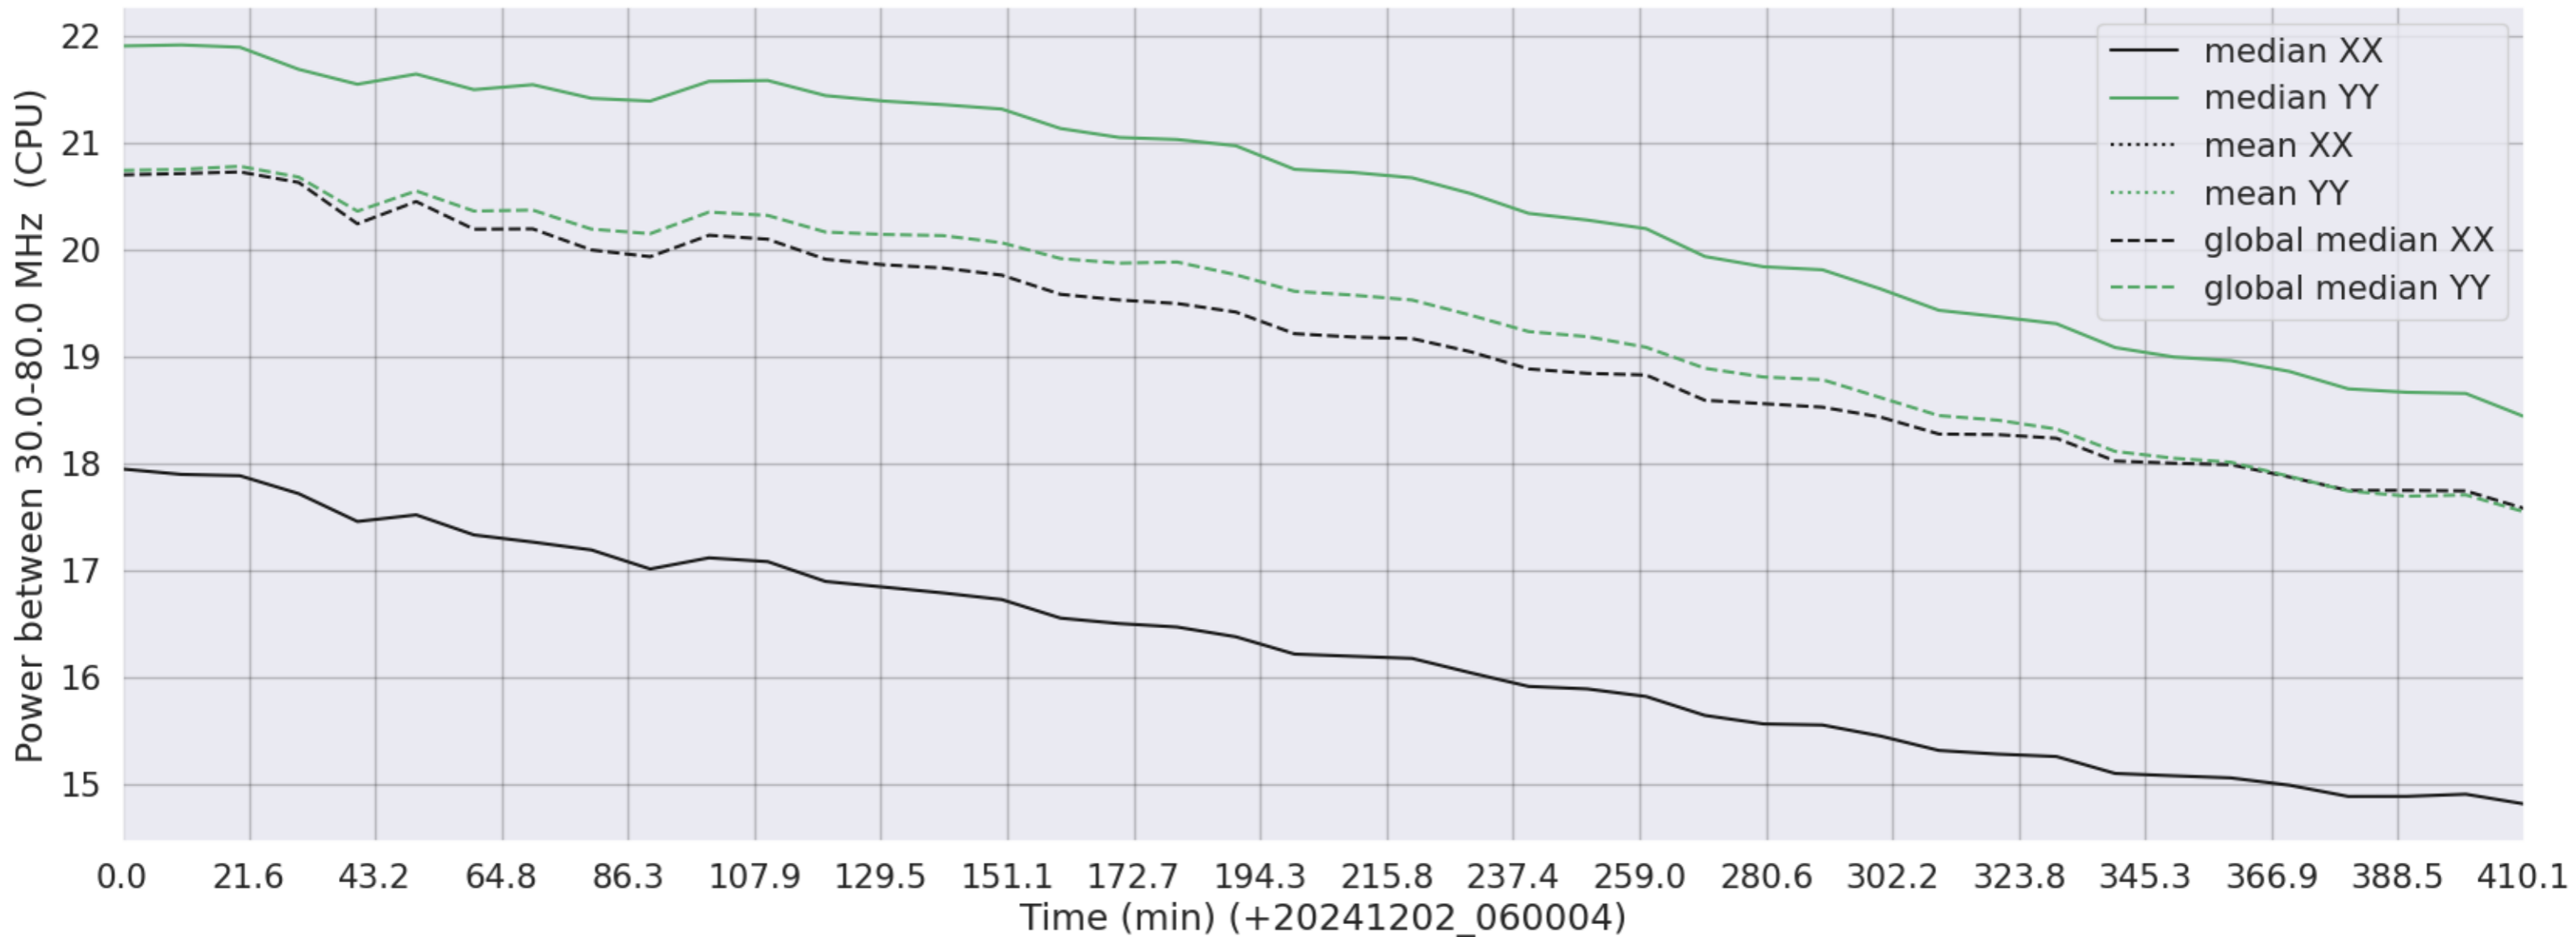

LWA309 - Correlator# 014 - XX FLAGS:Good - YY FLAGS:Good

LWA285 - Correlator# 013 - XX FLAGS:Good - YY FLAGS:Good