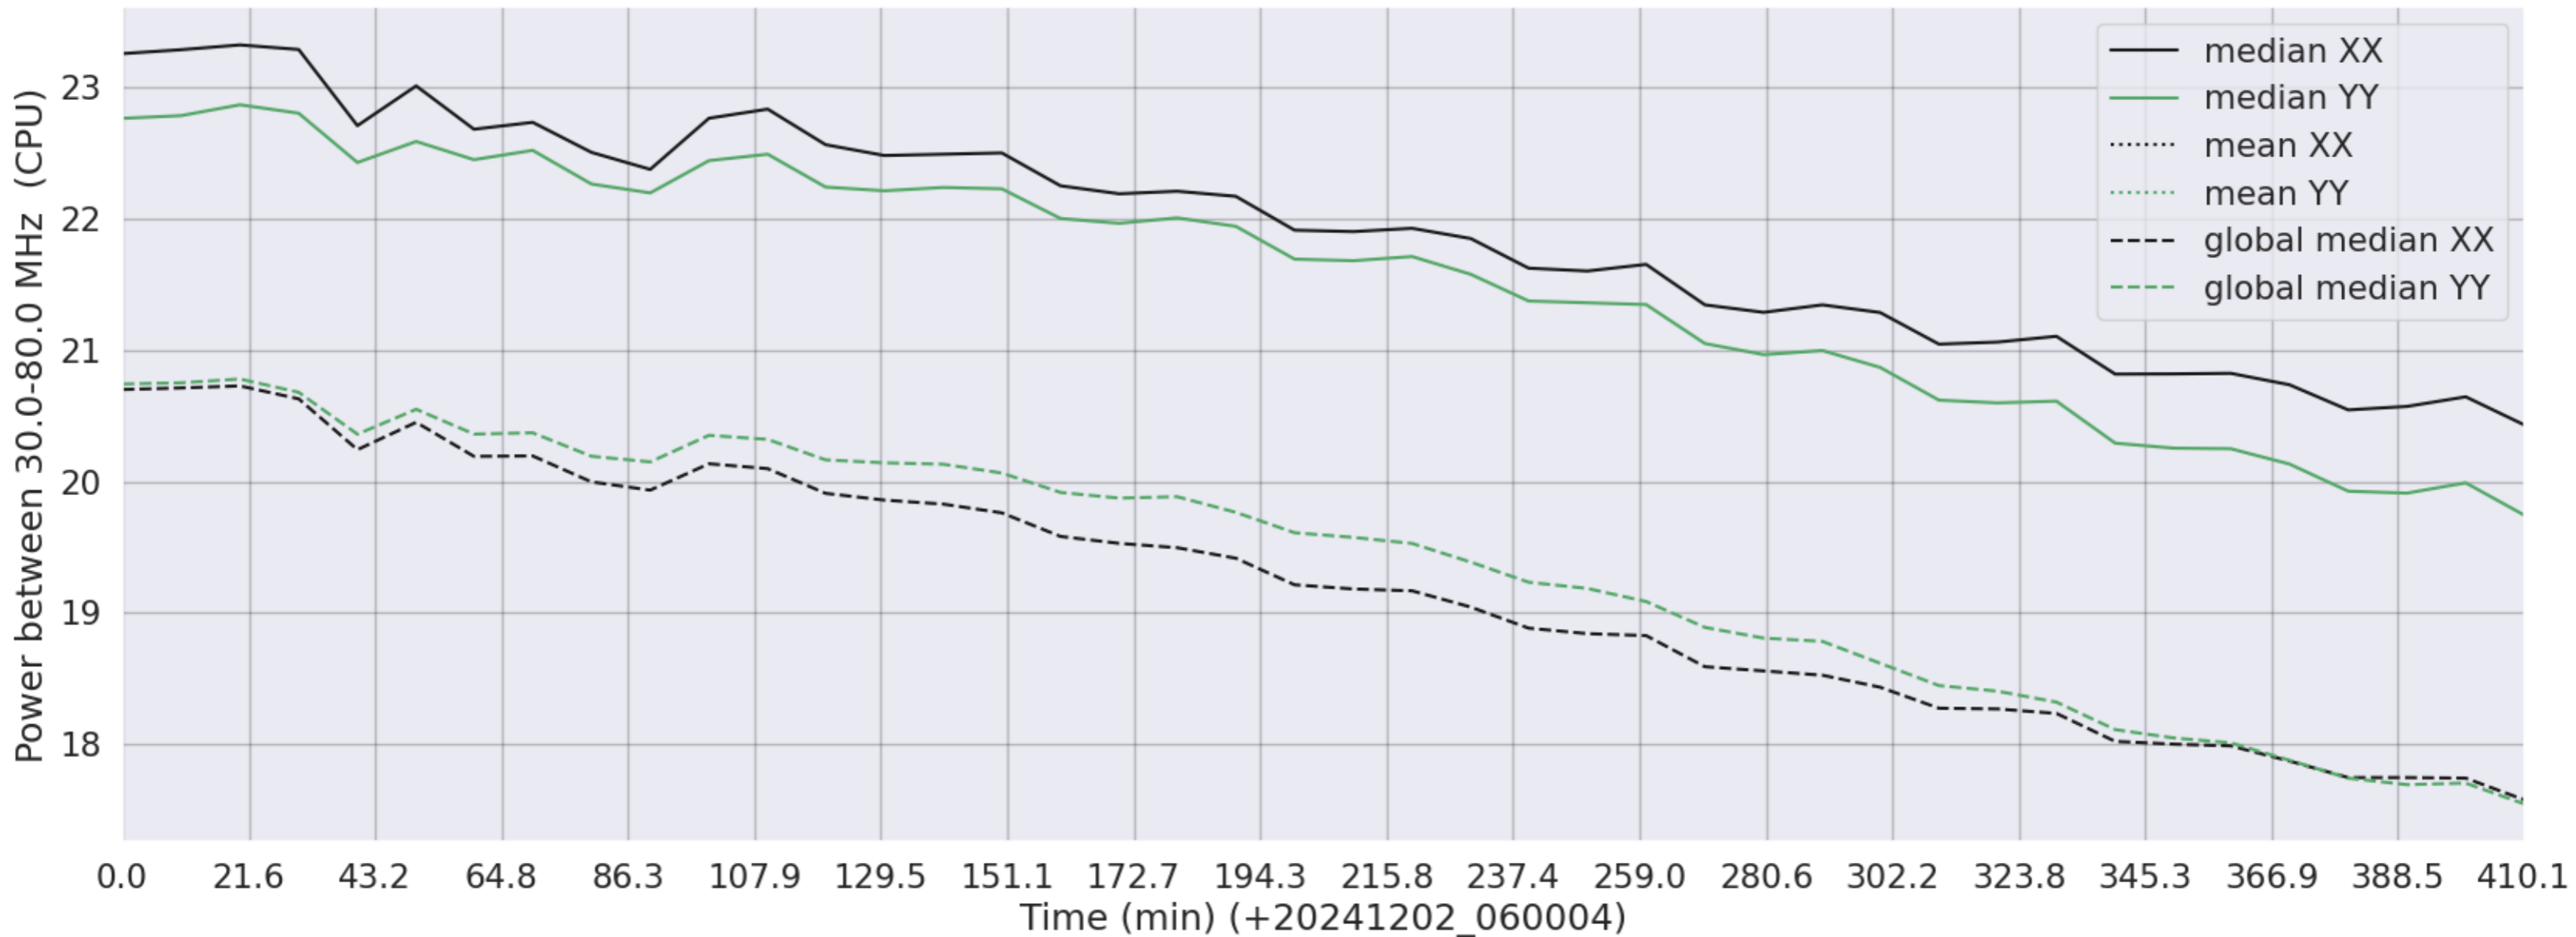

LWA167 - Correlator# 268 - XX FLAGS:Good - YY FLAGS:Good

LWA166 - Correlator# 269 - XX FLAGS:Good - YY FLAGS:Good

LWA193 - Correlator# 270 - XX FLAGS:Good - YY FLAGS:Good

LWA198 - Correlator# 271 - XX FLAGS:Good - YY FLAGS:Good