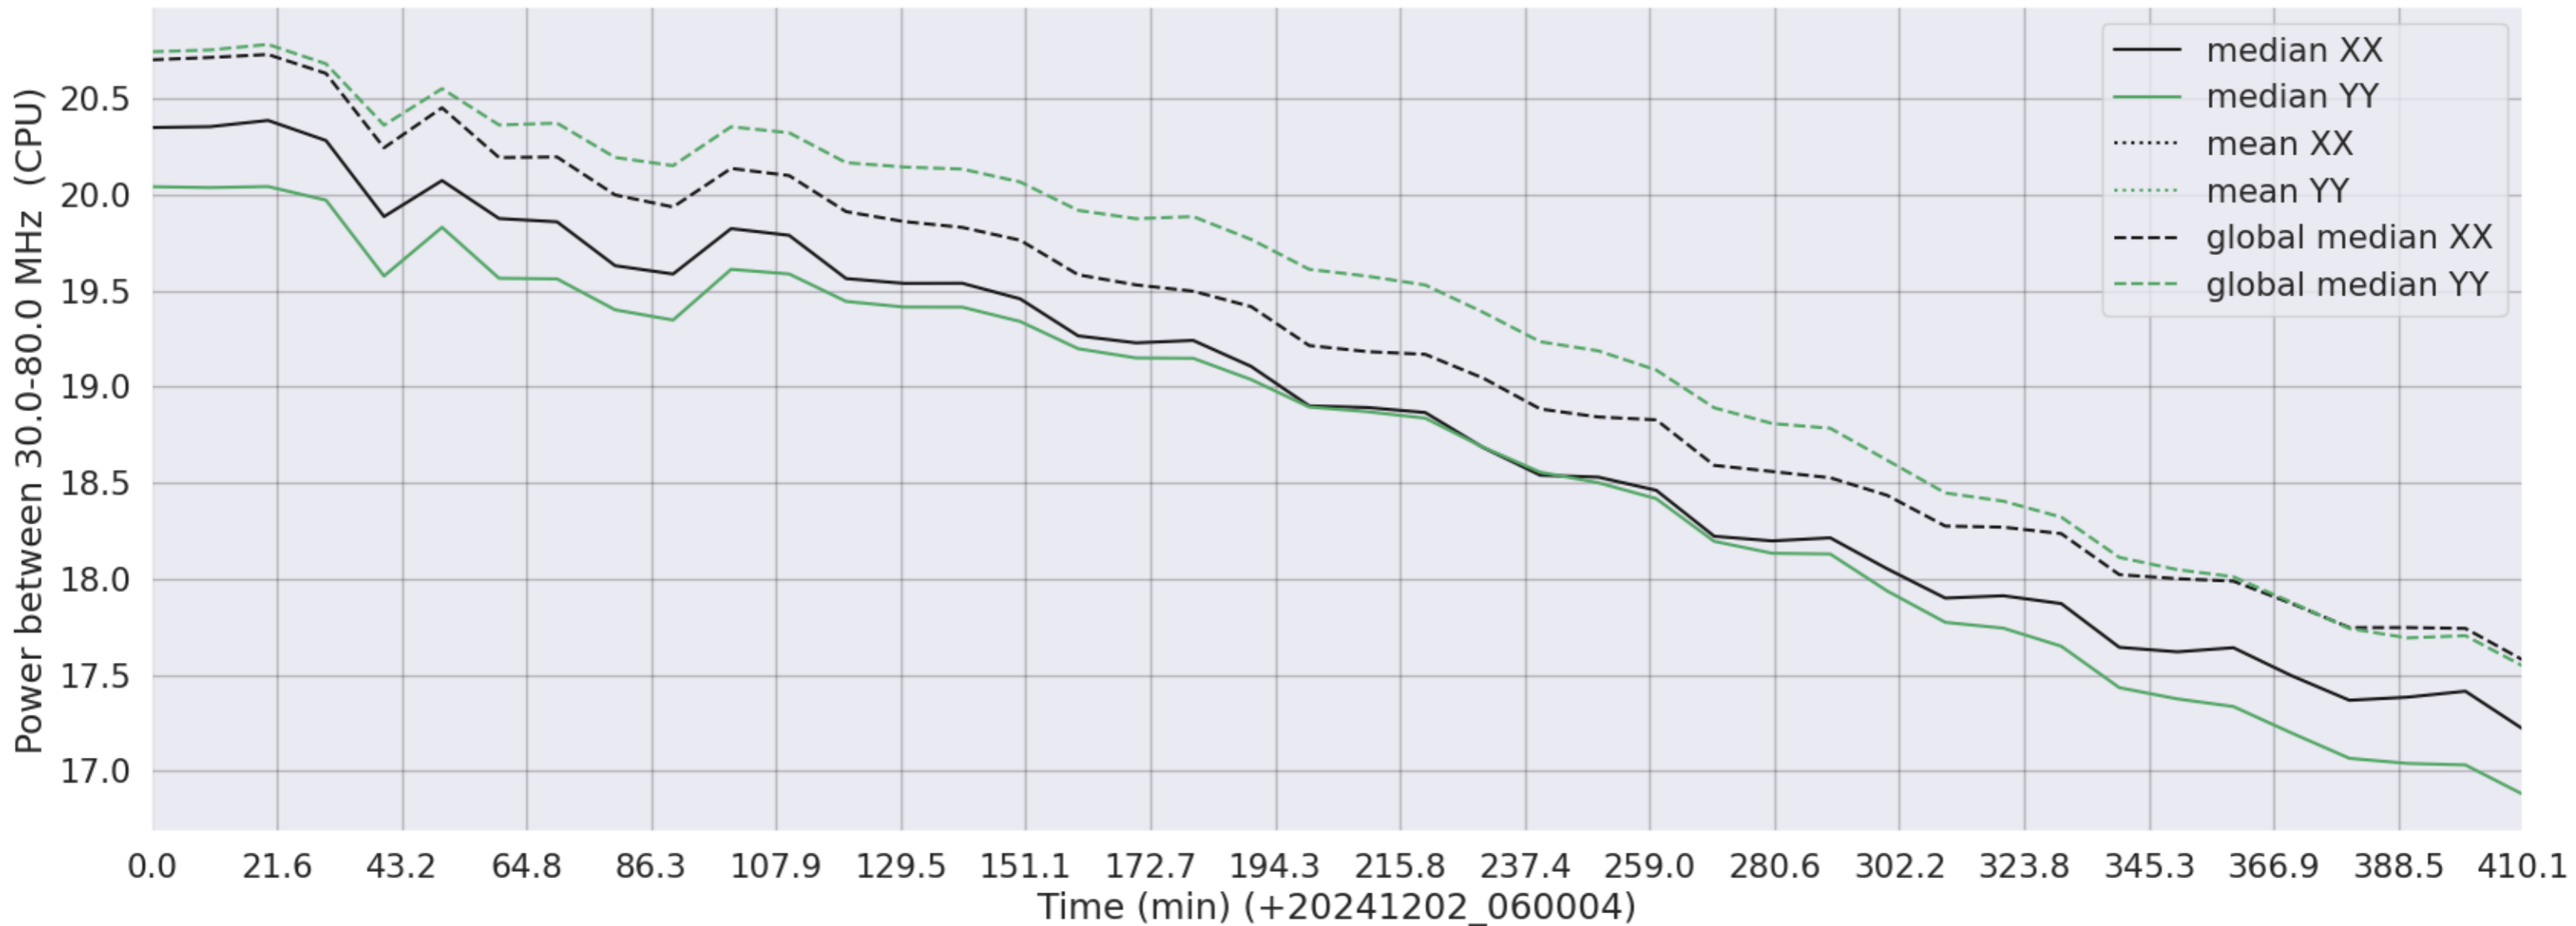

LWA150 - Correlator# 215 - XX FLAGS:Good - YY FLAGS:Good

LWA147 - Correlator# 214 - XX FLAGS:Good - YY FLAGS:Good