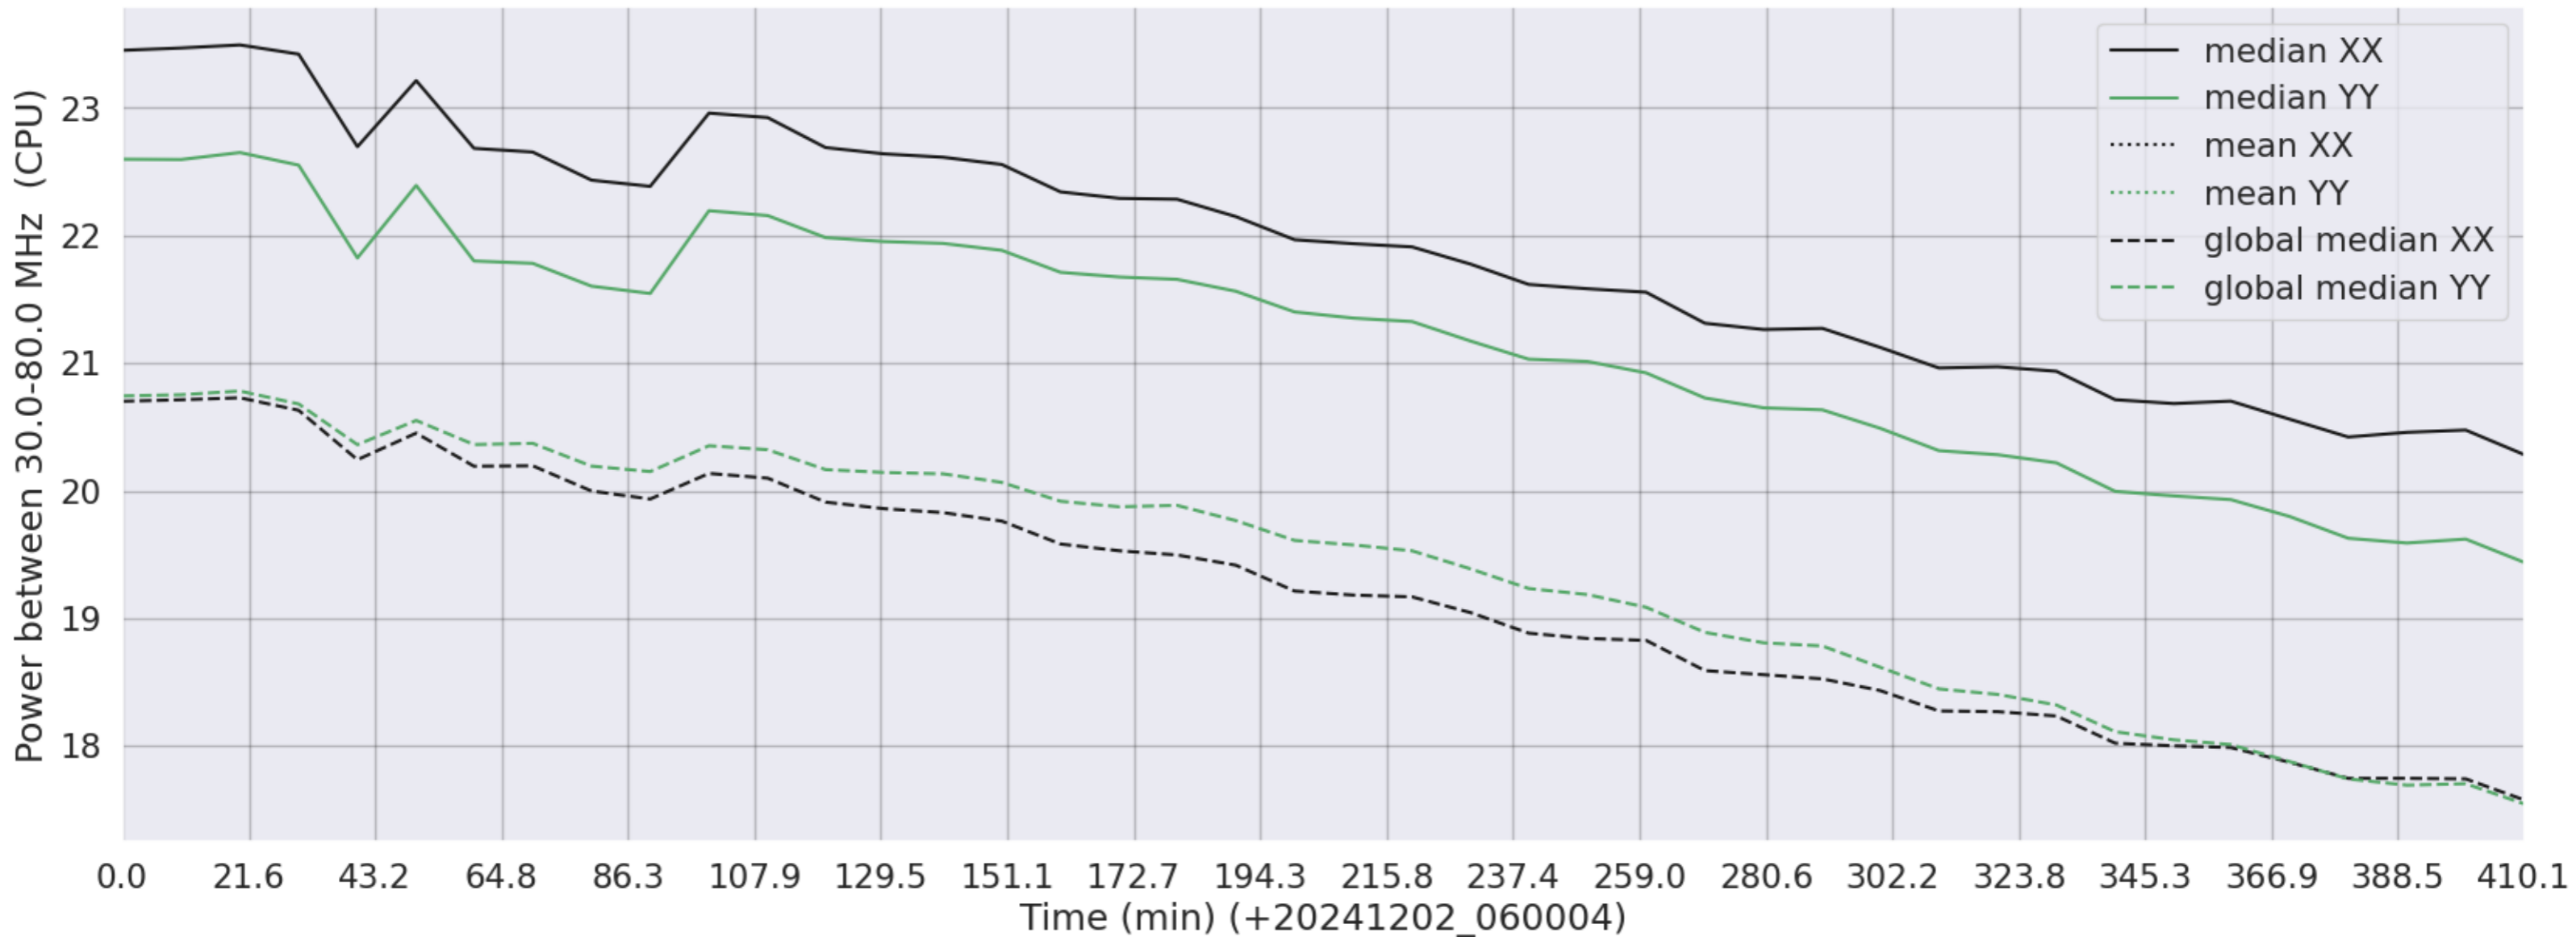

LWA233 - Correlator# 306 - XX FLAGS:Good - YY FLAGS:Good

LWA229 - Correlator# 305 - XX FLAGS:Good - YY FLAGS:Good