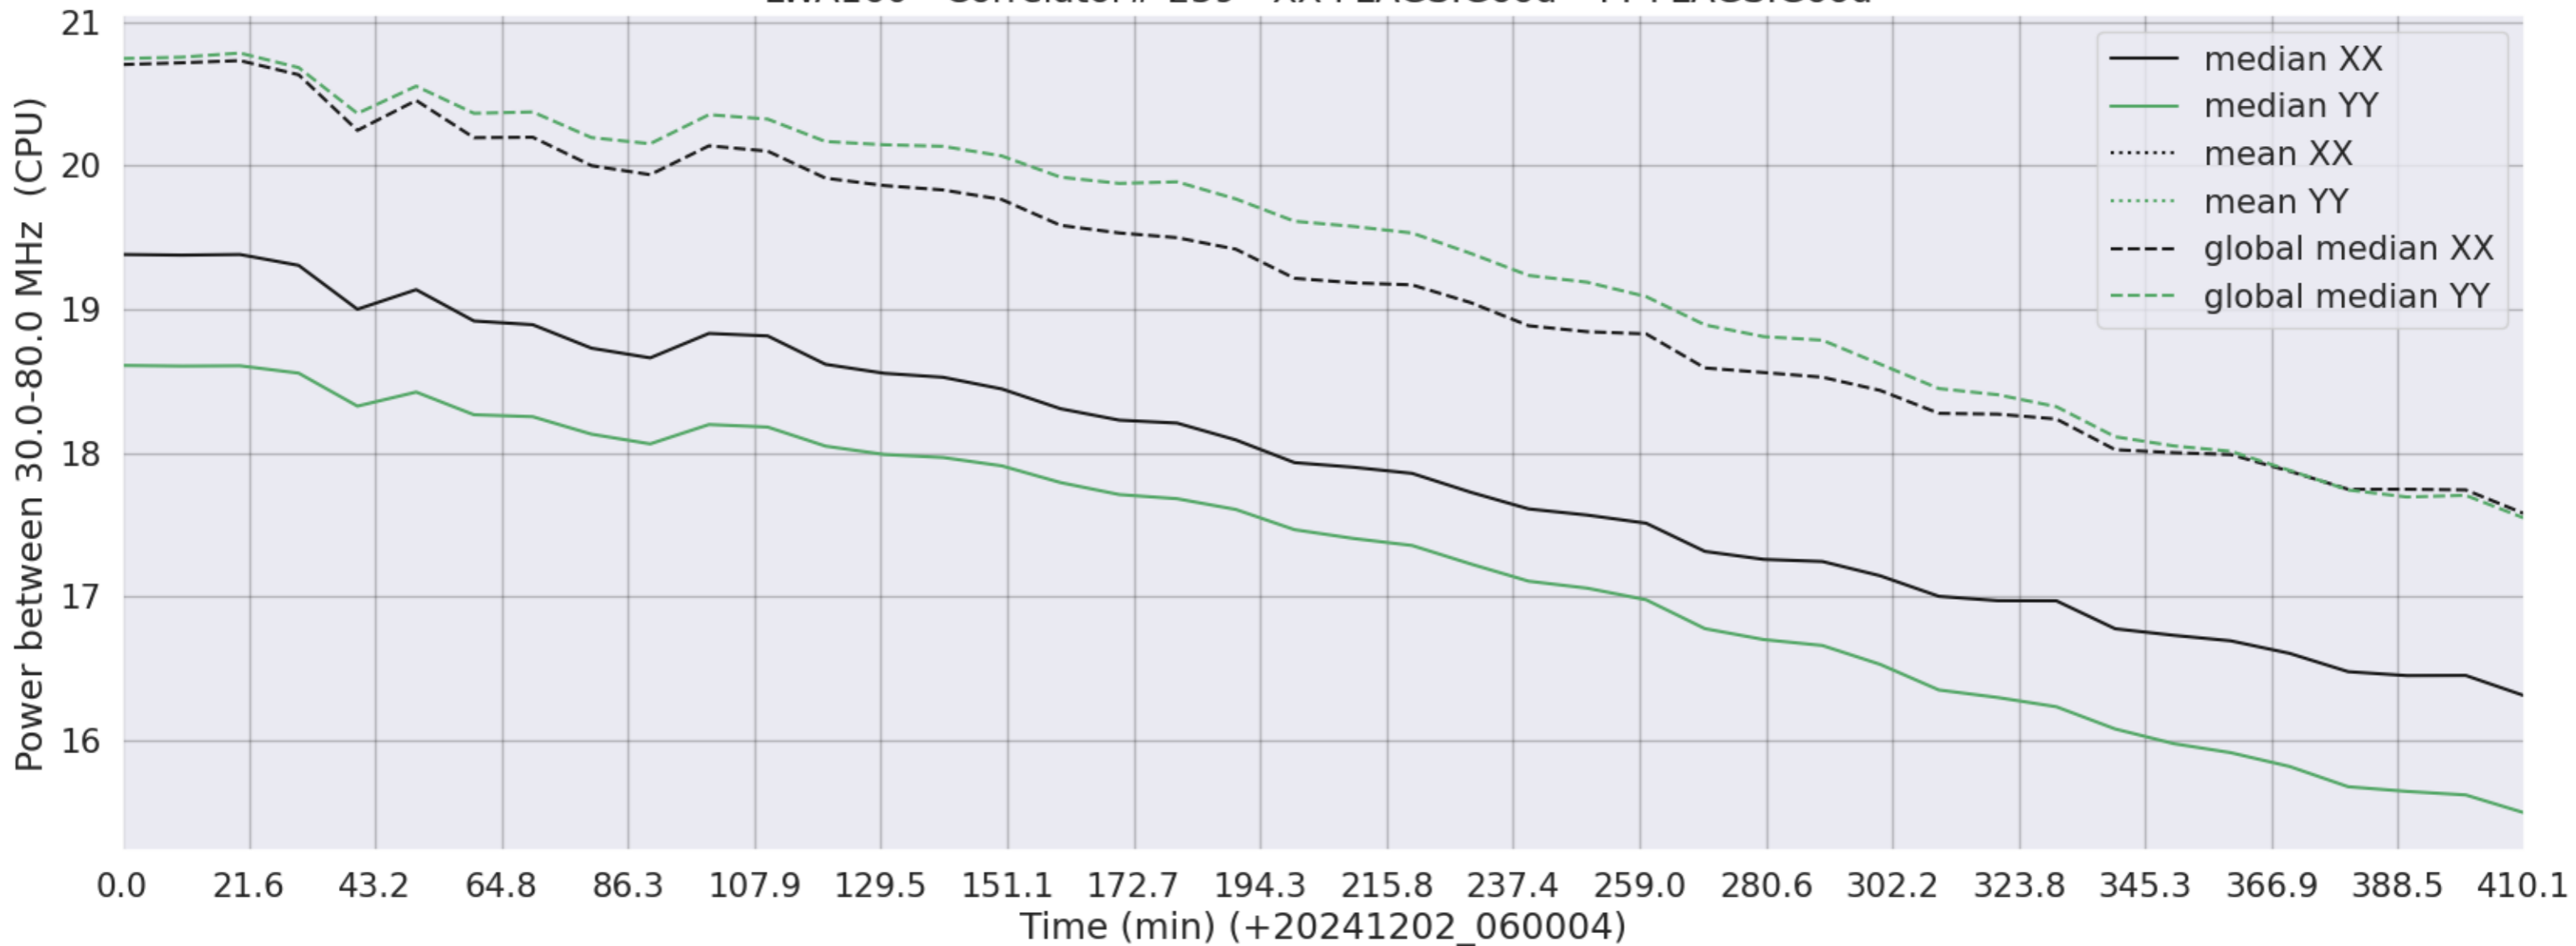

LWA159 - Correlator# 236 - XX FLAGS:Good - YY FLAGS:Good

LWA158 - Correlator# 237 - XX FLAGS:Good - YY FLAGS:Good

LWA182 - Correlator# 238 - XX FLAGS:Good - YY FLAGS:Good

LWA160 - Correlator# 239 - XX FLAGS:Good - YY FLAGS:Good