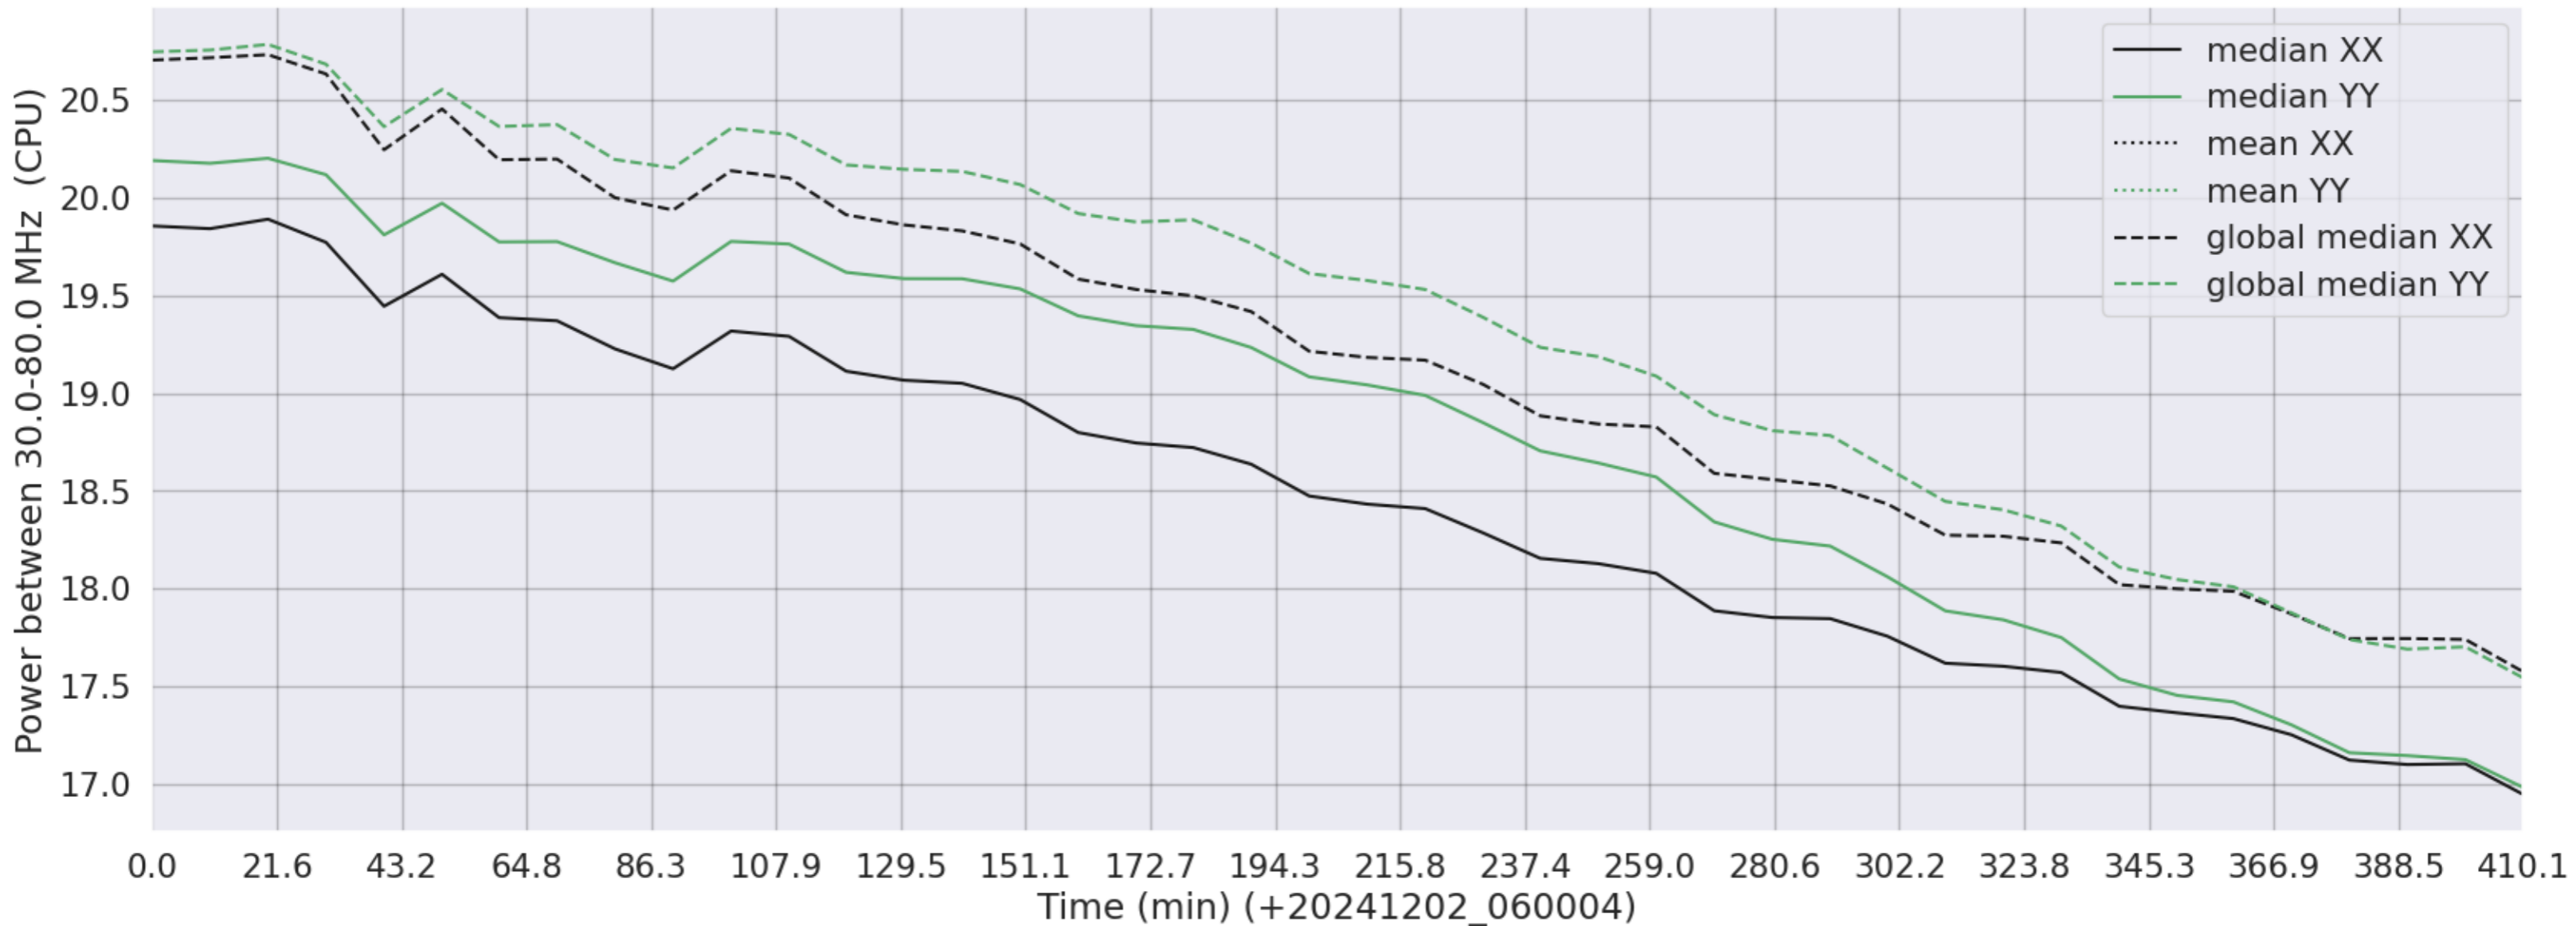

LWA049 - Correlator# 112 - XX FLAGS:Good - YY FLAGS:Good

LWA048 - Correlator# 113 - XX FLAGS:Good - YY FLAGS:Good

LWA051 - Correlator# 114 - XX FLAGS:Good - YY FLAGS:Good

LWA050 - Correlator# 115 - XX FLAGS:Good - YY FLAGS:Good