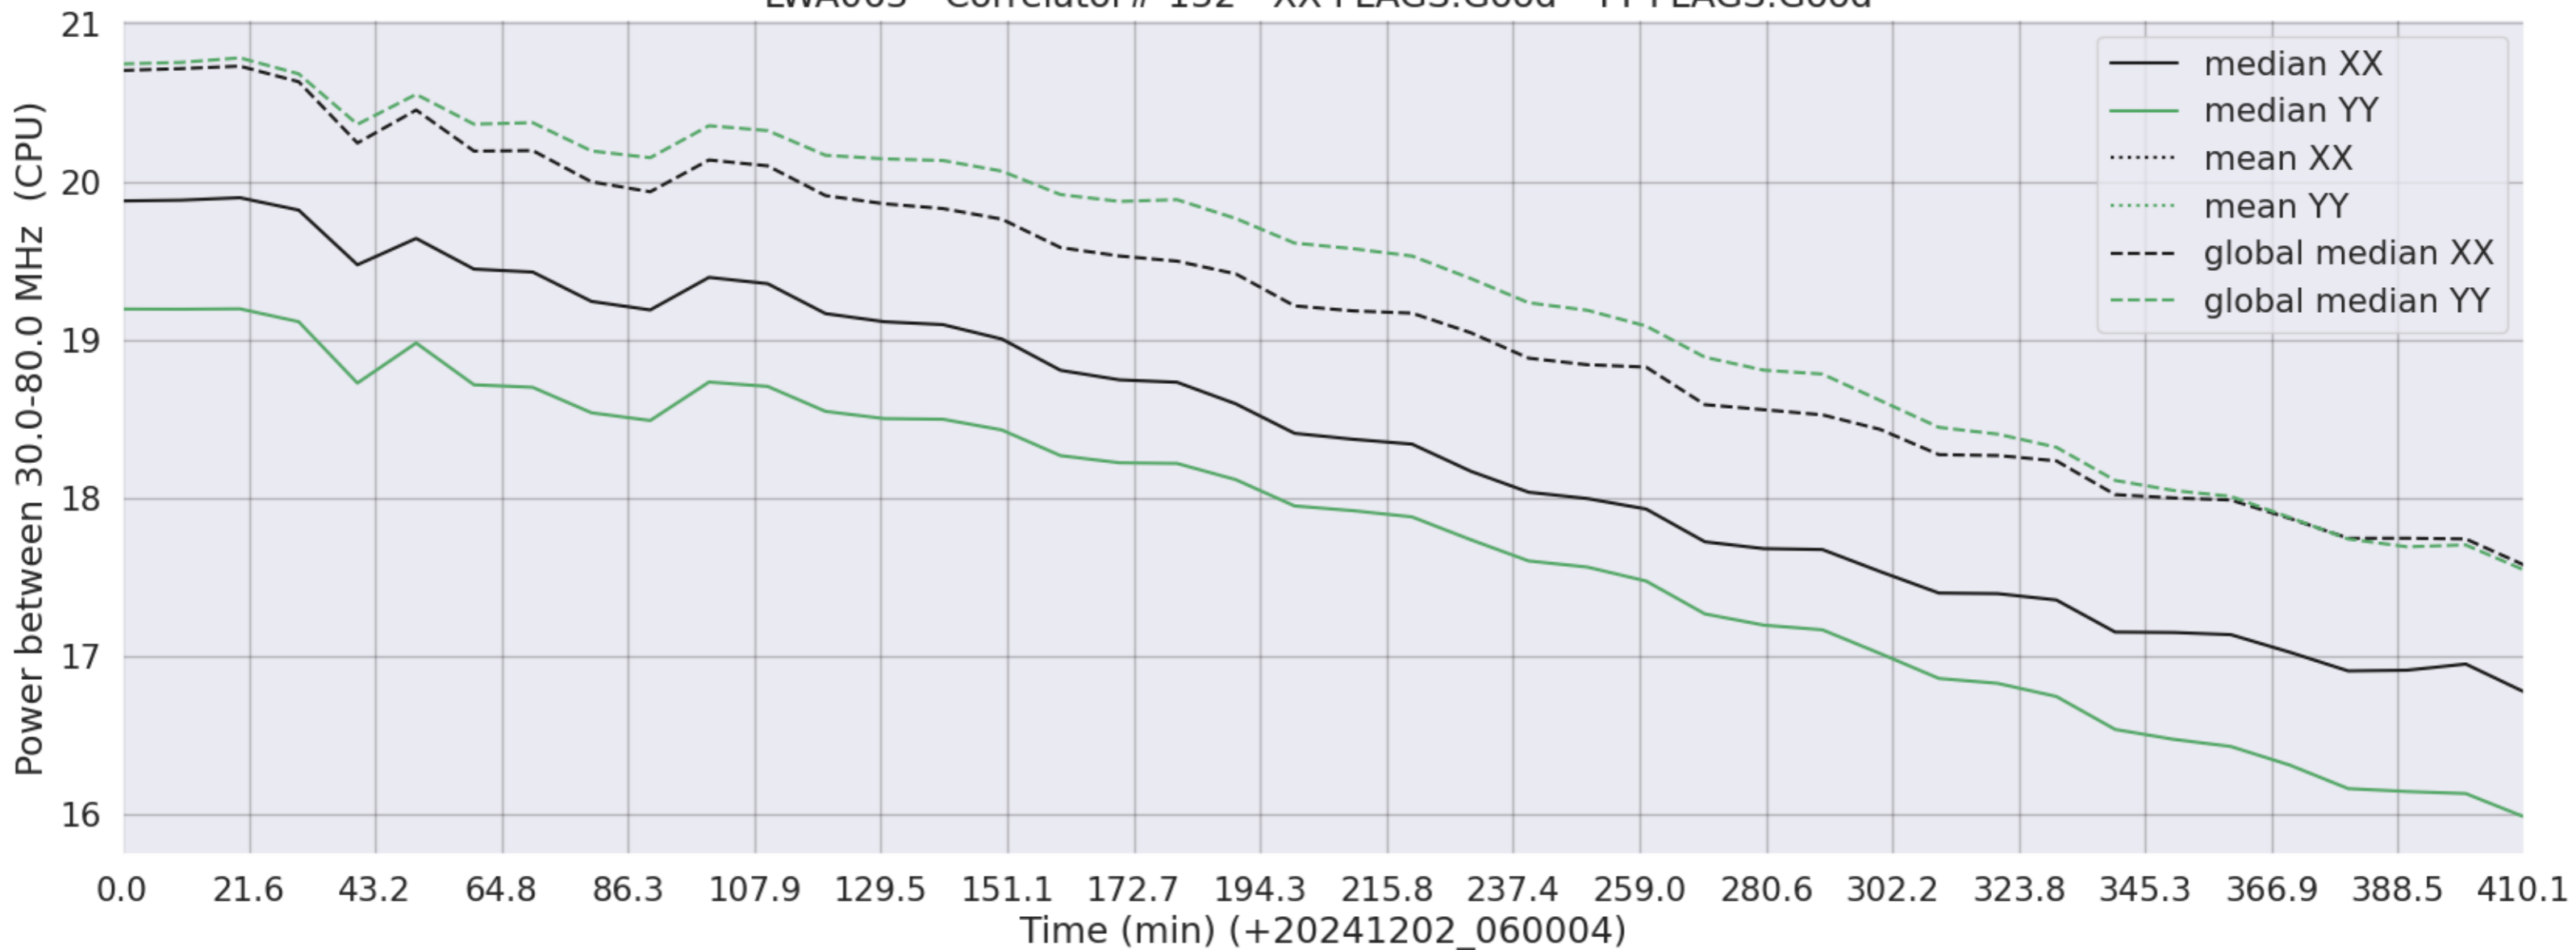

LWA060 - Correlator# 133 - XX FLAGS:Good - YY FLAGS:Good

LWA063 - Correlator# 132 - XX FLAGS:Good - YY FLAGS:Good