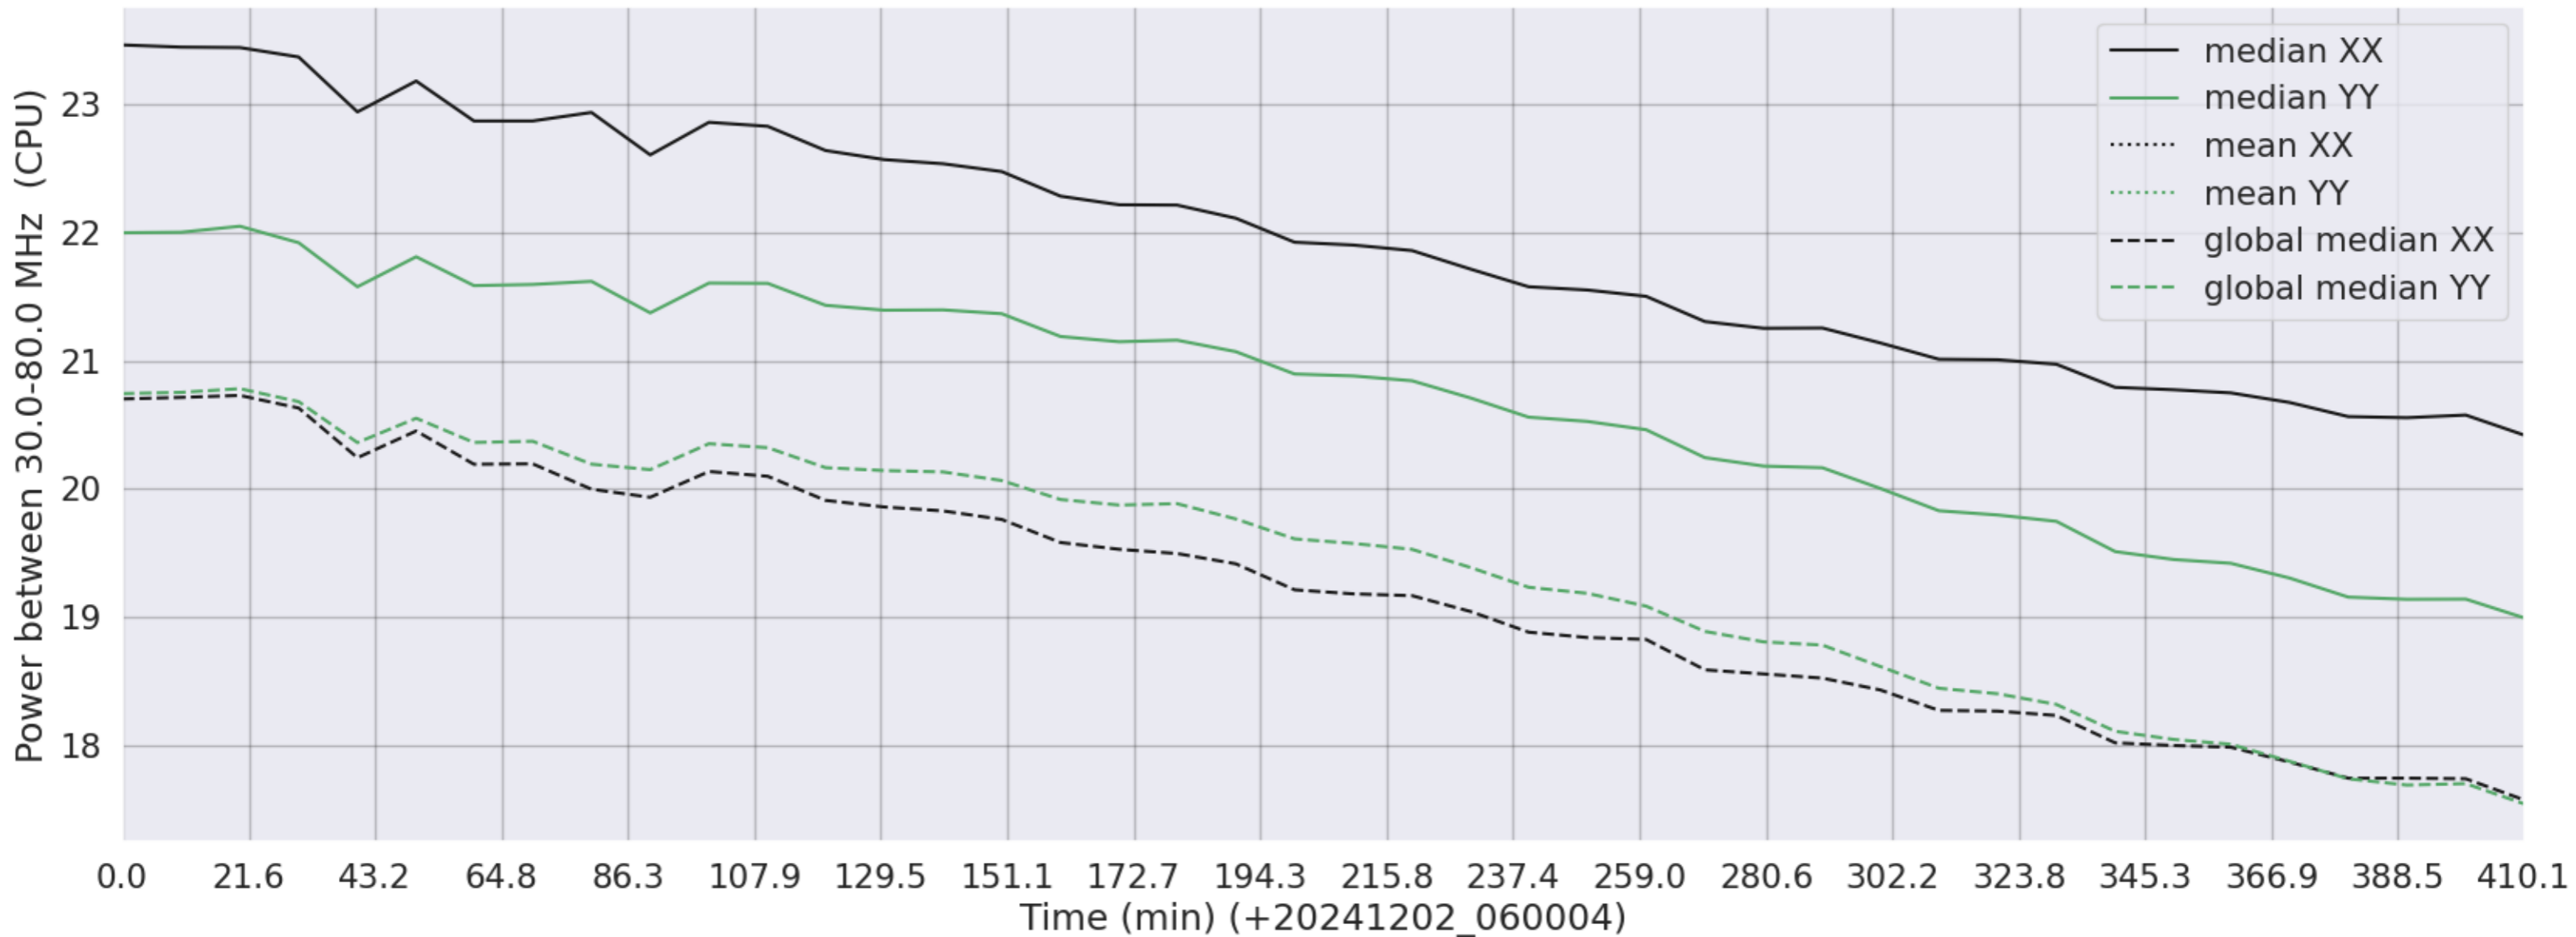

LWA038 - Correlator# 077 - XX FLAGS:Good - YY FLAGS:Good

LWA040 - Correlator# 076 - XX FLAGS:Good - YY FLAGS:Good