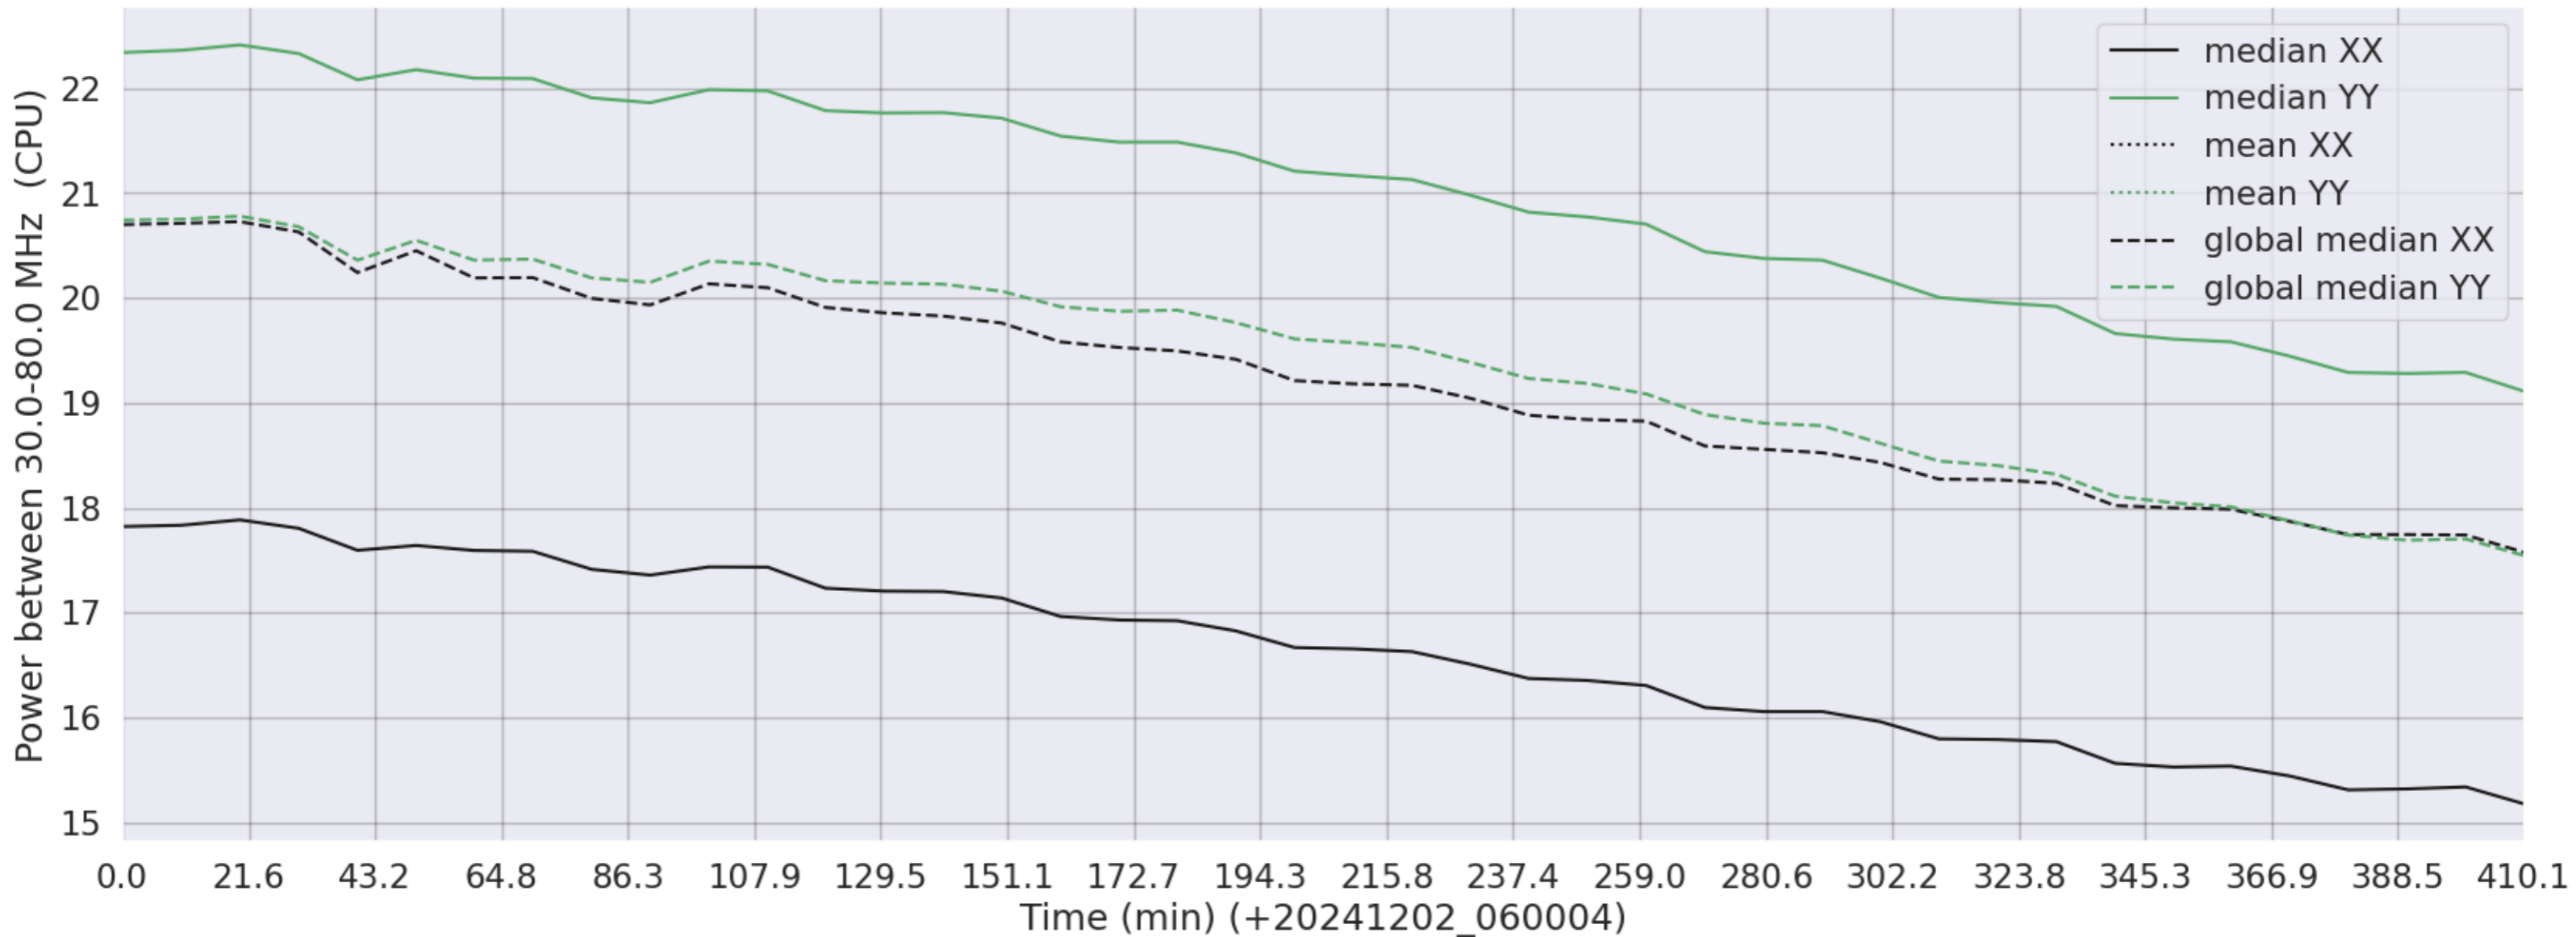

LWA205 - Correlator# 297 - XX FLAGS:Good - YY FLAGS:Good

LWA206 - Correlator# 296 - XX FLAGS:Good - YY FLAGS:Good