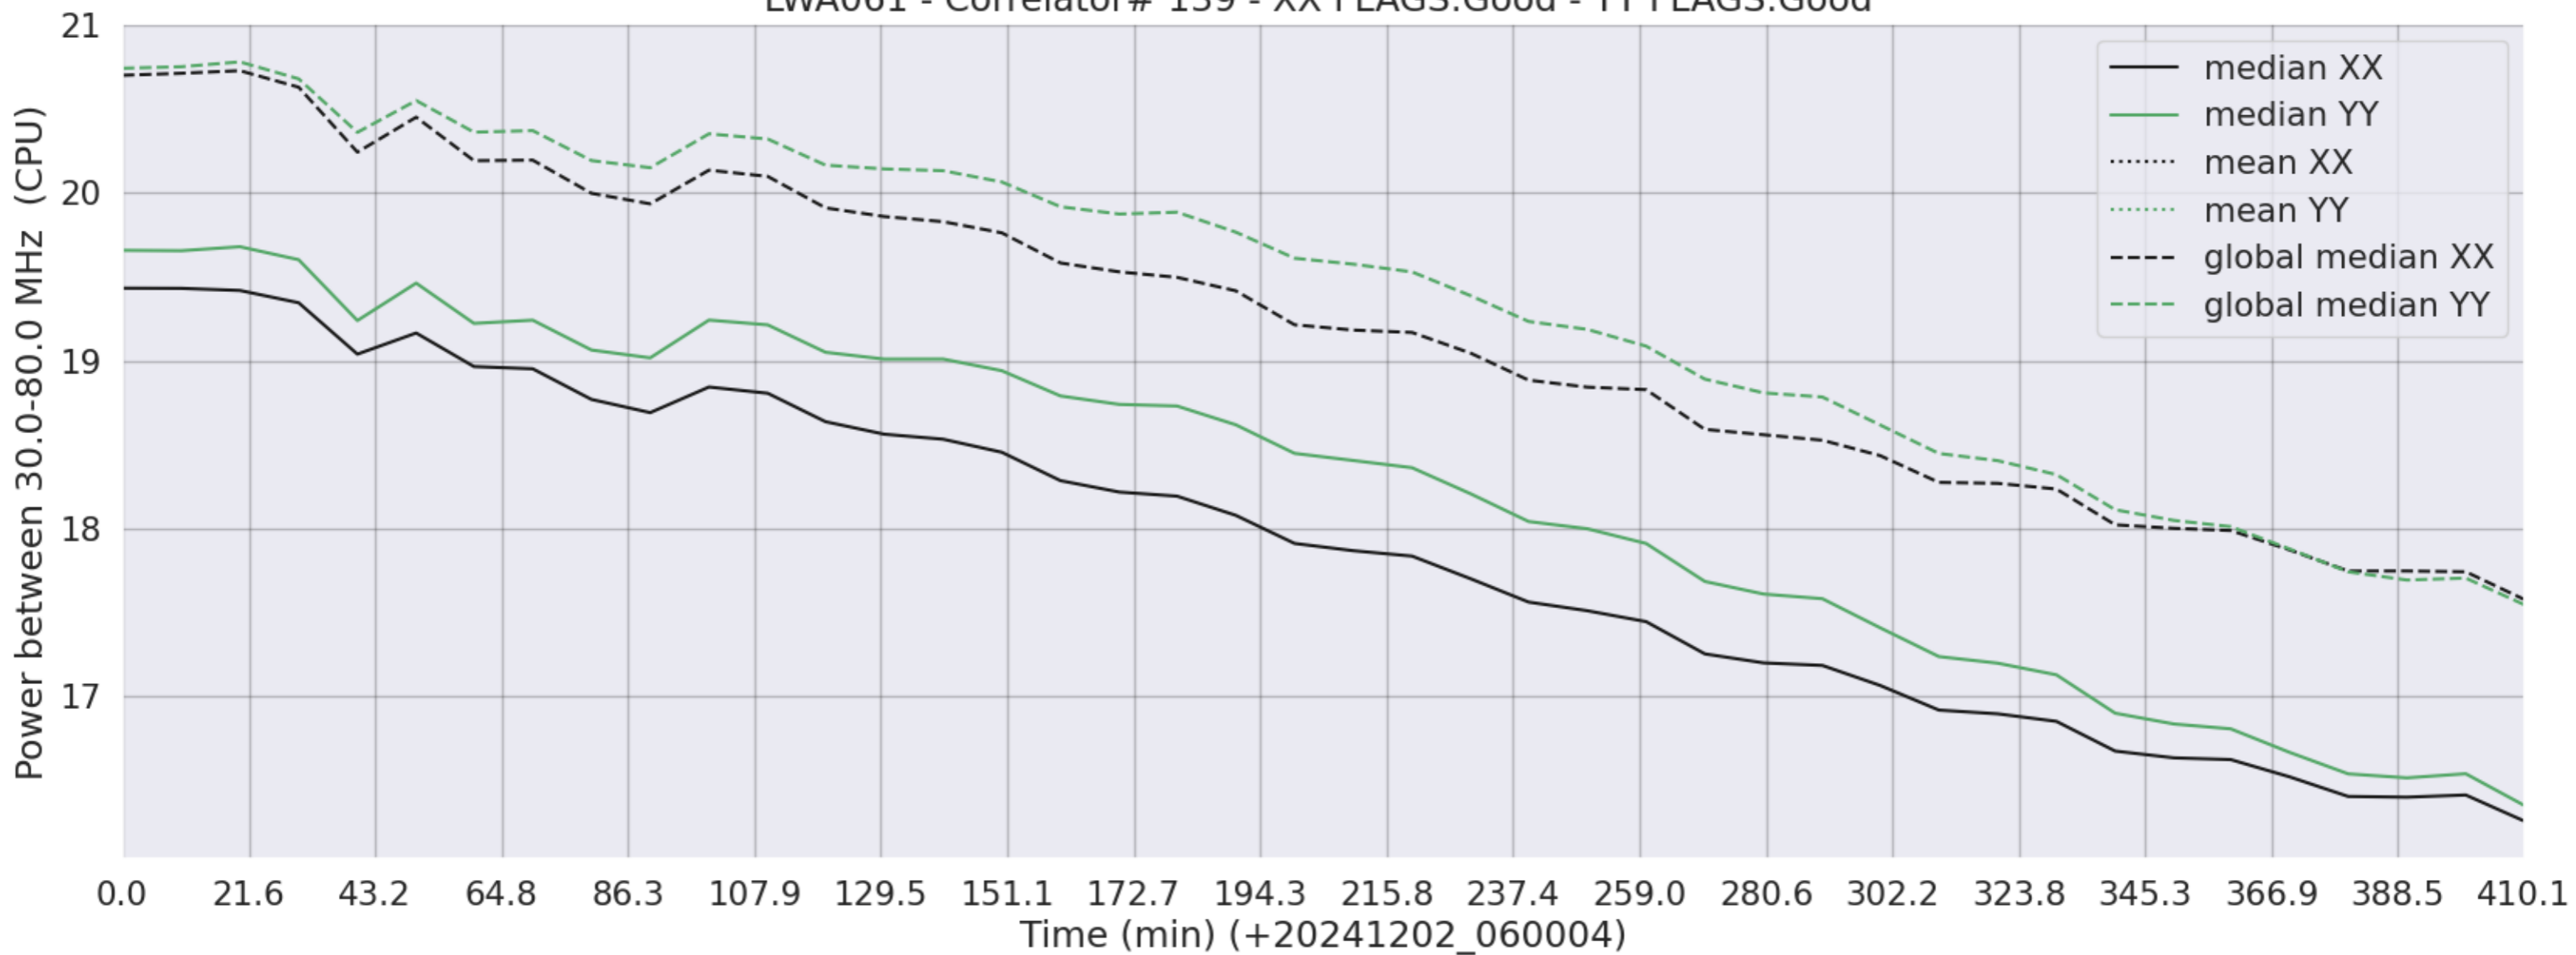

LWA059 - Correlator# 136 - XX FLAGS:Good - YY FLAGS:Good

LWA058 - Correlator# 137 - XX FLAGS:Good - YY FLAGS:Good

LWA062 - Correlator# 138 - XX FLAGS:Good - YY FLAGS:Good

LWA061 - Correlator# 139 - XX FLAGS:Good - YY FLAGS:Good