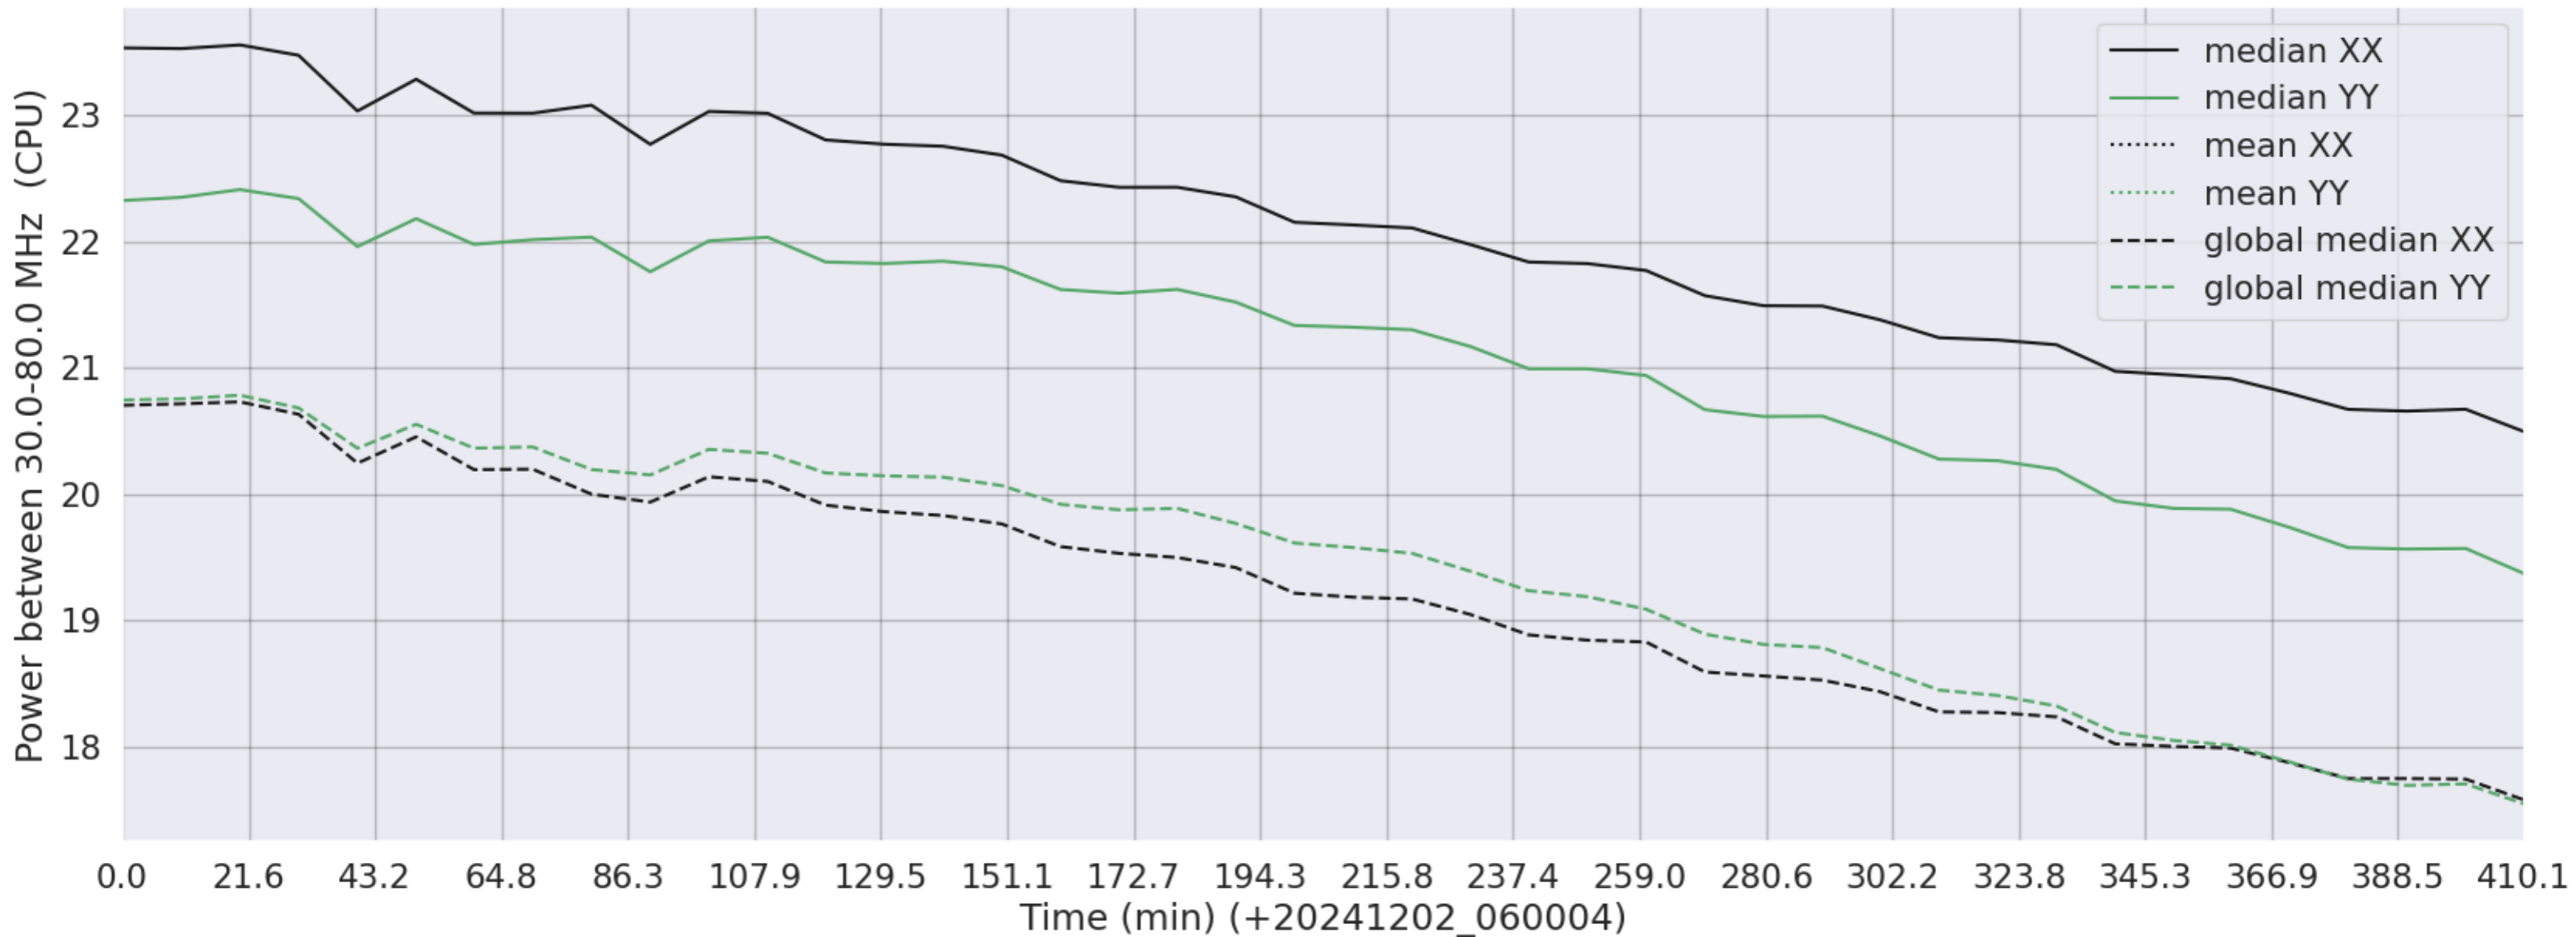

LWA006 - Correlator# 068 - XX FLAGS:Good - YY FLAGS:Good

LWA005 - Correlator# 069 - XX FLAGS:Good - YY FLAGS:LowPower

LWA009 - Correlator# 070 - XX FLAGS:Good - YY FLAGS:Good

LWA007 - Correlator# 071 - XX FLAGS:Good - YY FLAGS:Good