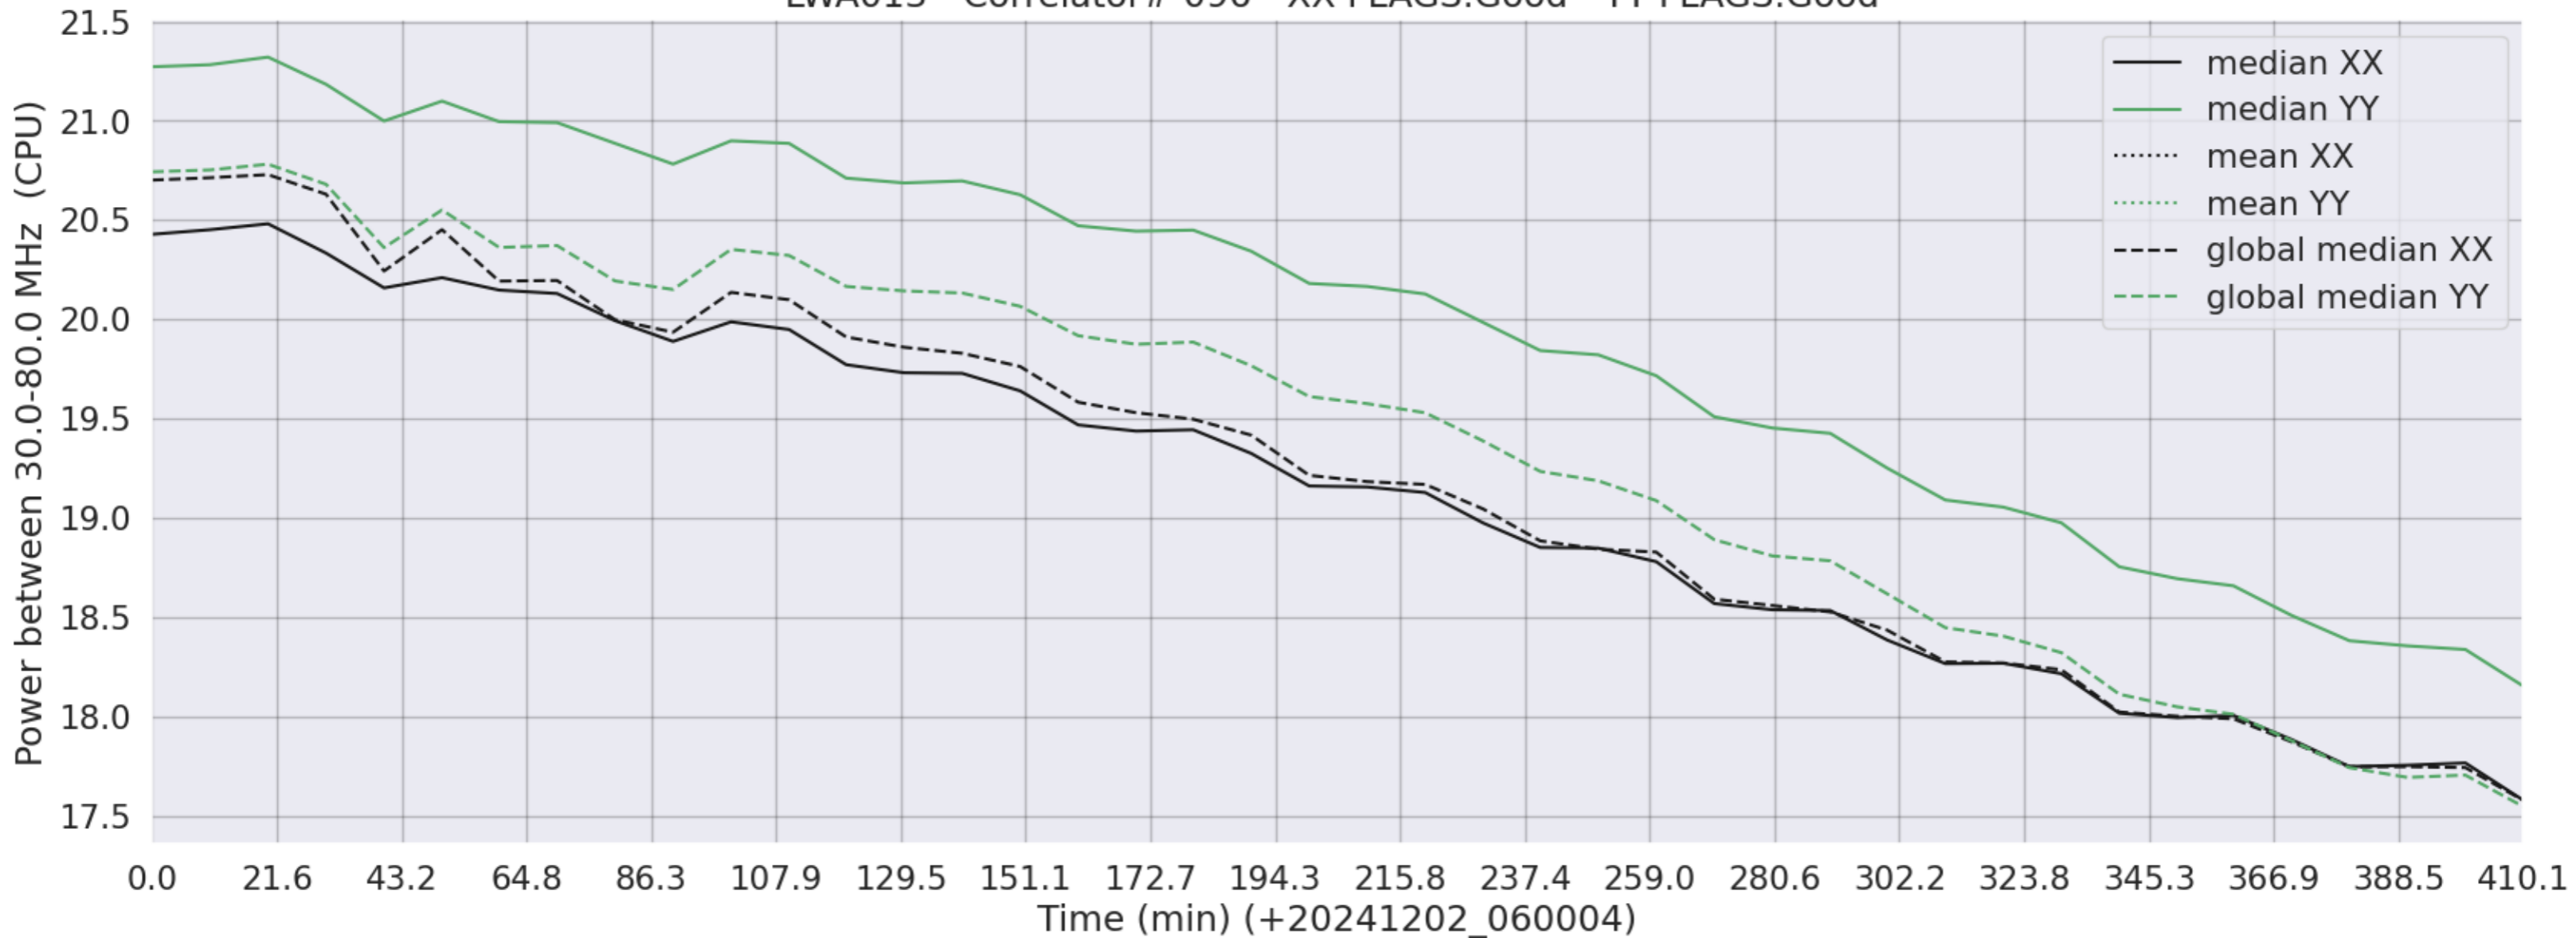

LWA016 - Correlator# 097 - XX FLAGS:Good - YY FLAGS:Good

LWA013 - Correlator# 096 - XX FLAGS:Good - YY FLAGS:Good