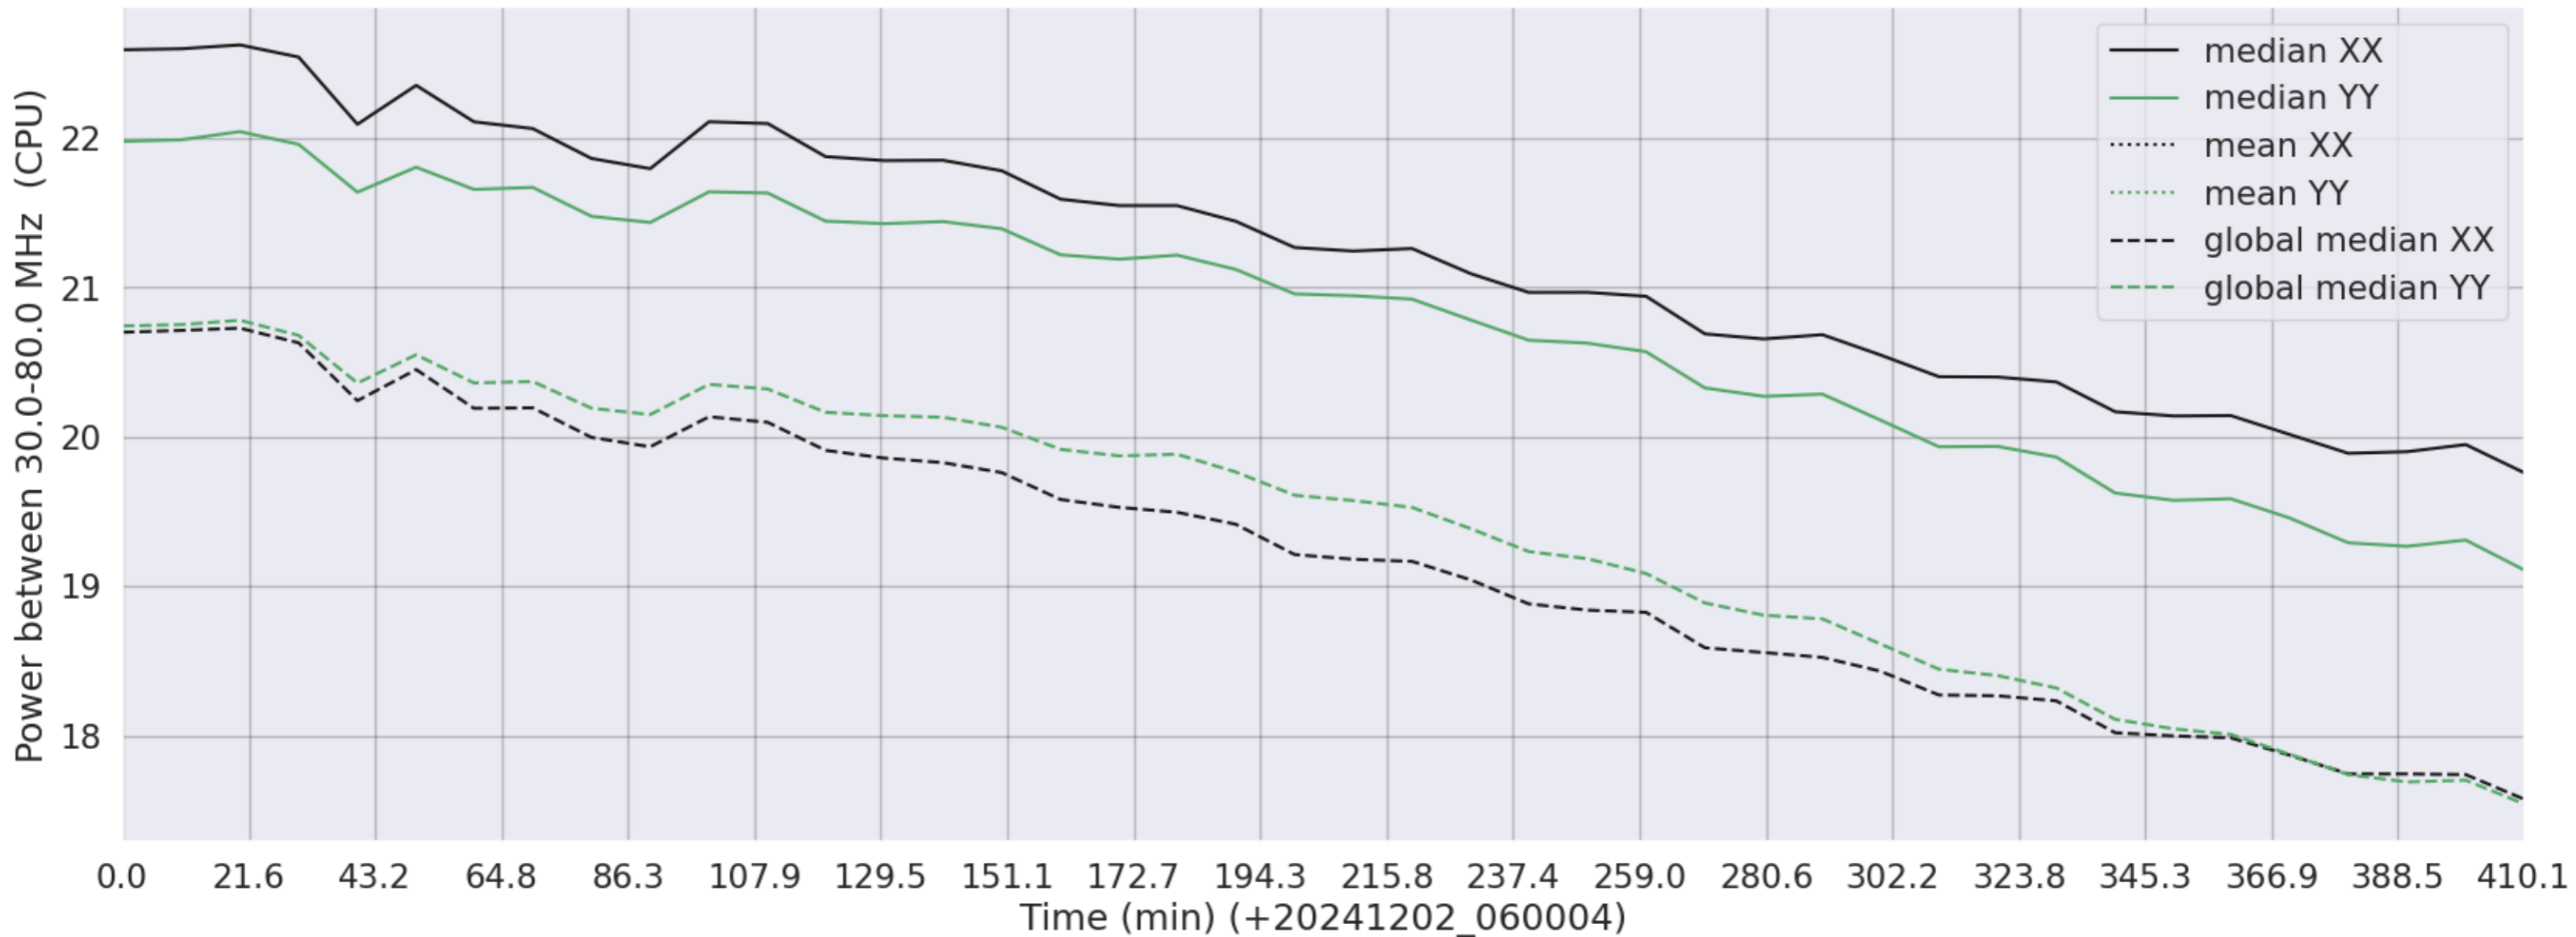

LWA101 - Correlator# 174 - XX FLAGS:Good - YY FLAGS:Good

LWA098 - Correlator# 173 - XX FLAGS:Good - YY FLAGS:Good