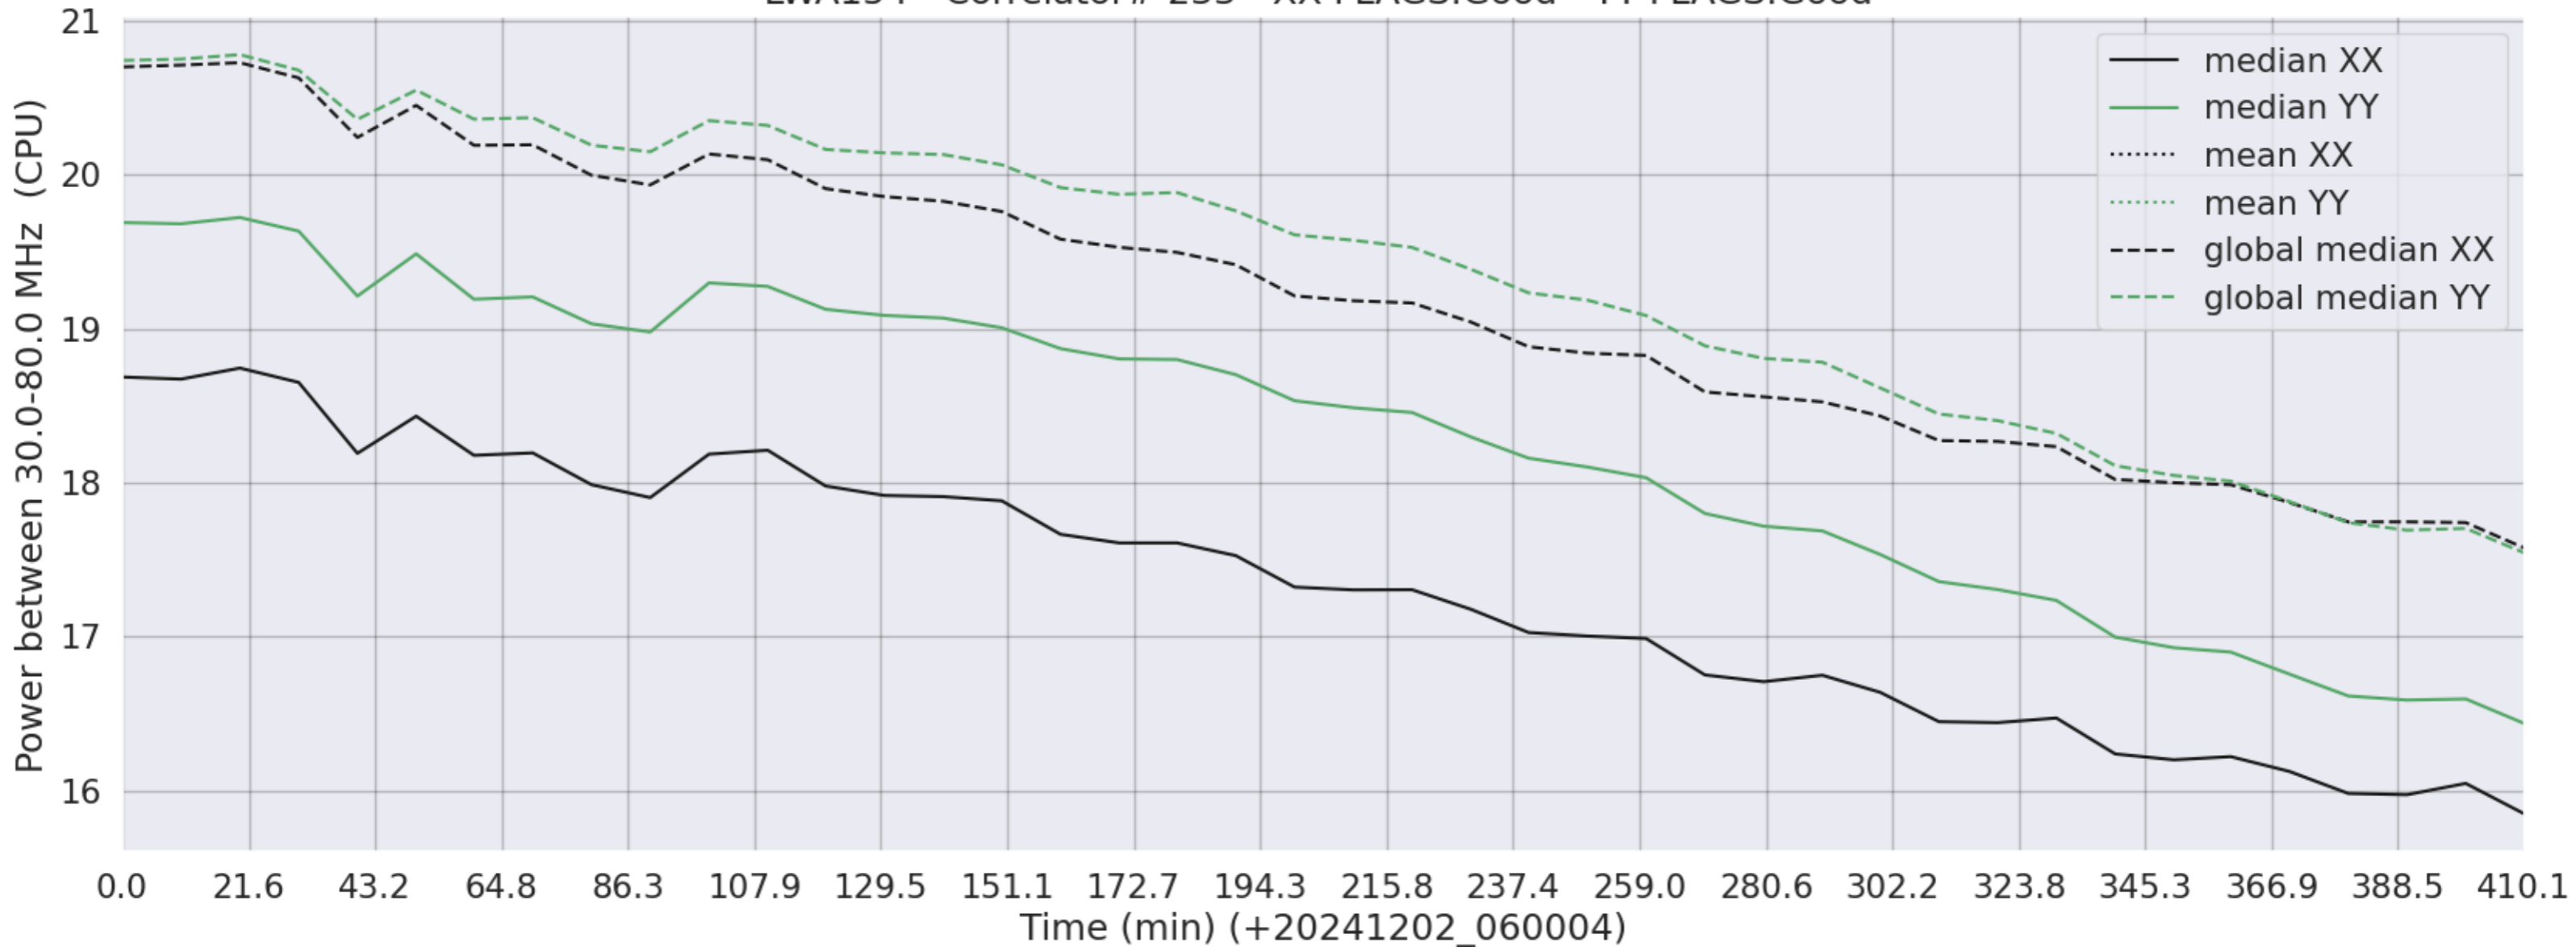

LWA157 - Correlator# 234 - XX FLAGS:Good - YY FLAGS:Good

LWA154 - Correlator# 233 - XX FLAGS:Good - YY FLAGS:Good