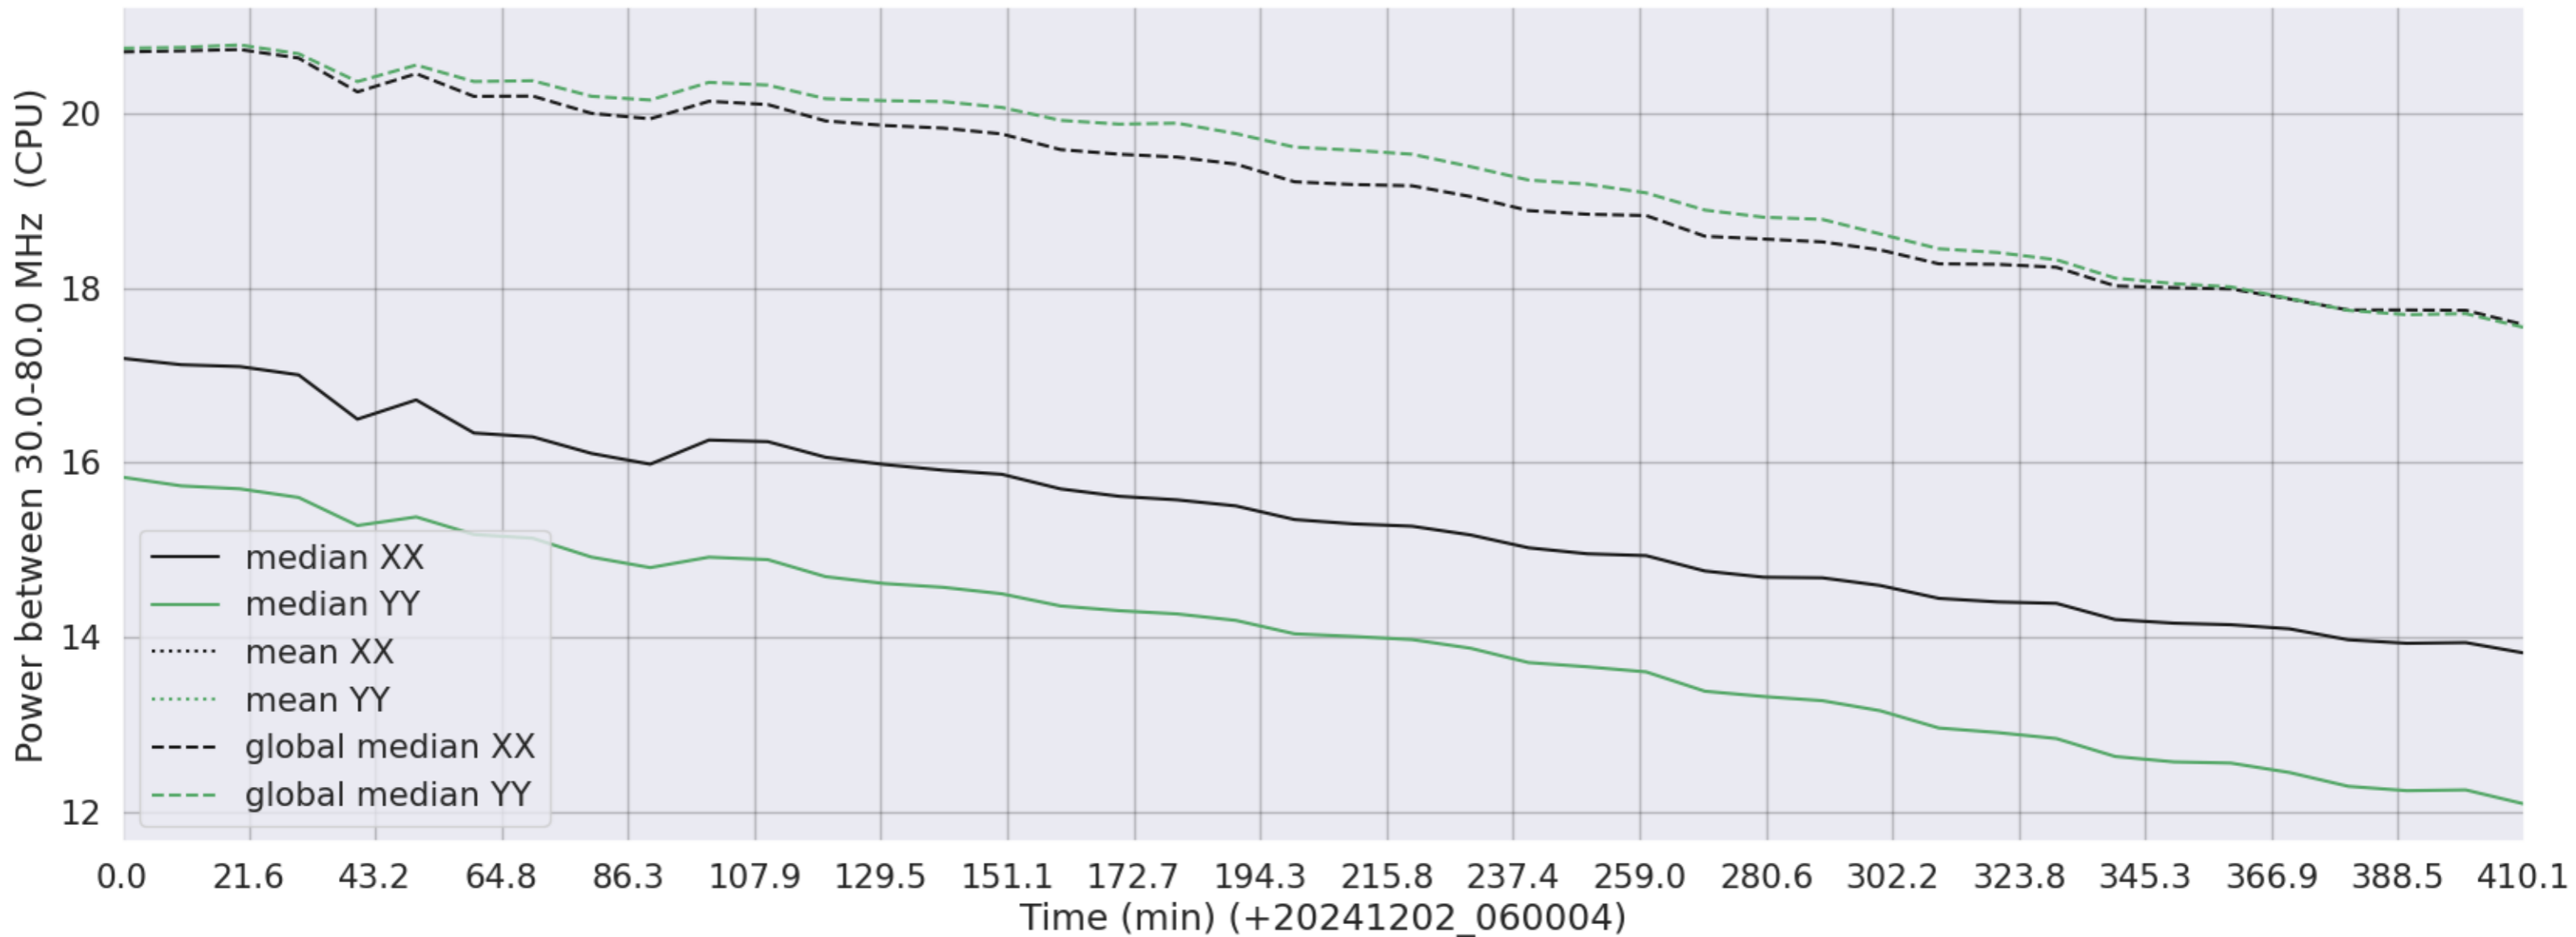

LWA290 - Correlator# 285 - XX FLAGS:Good - YY FLAGS:Good

LWA293 - Correlator# 284 - XX FLAGS:Good - YY FLAGS:Good