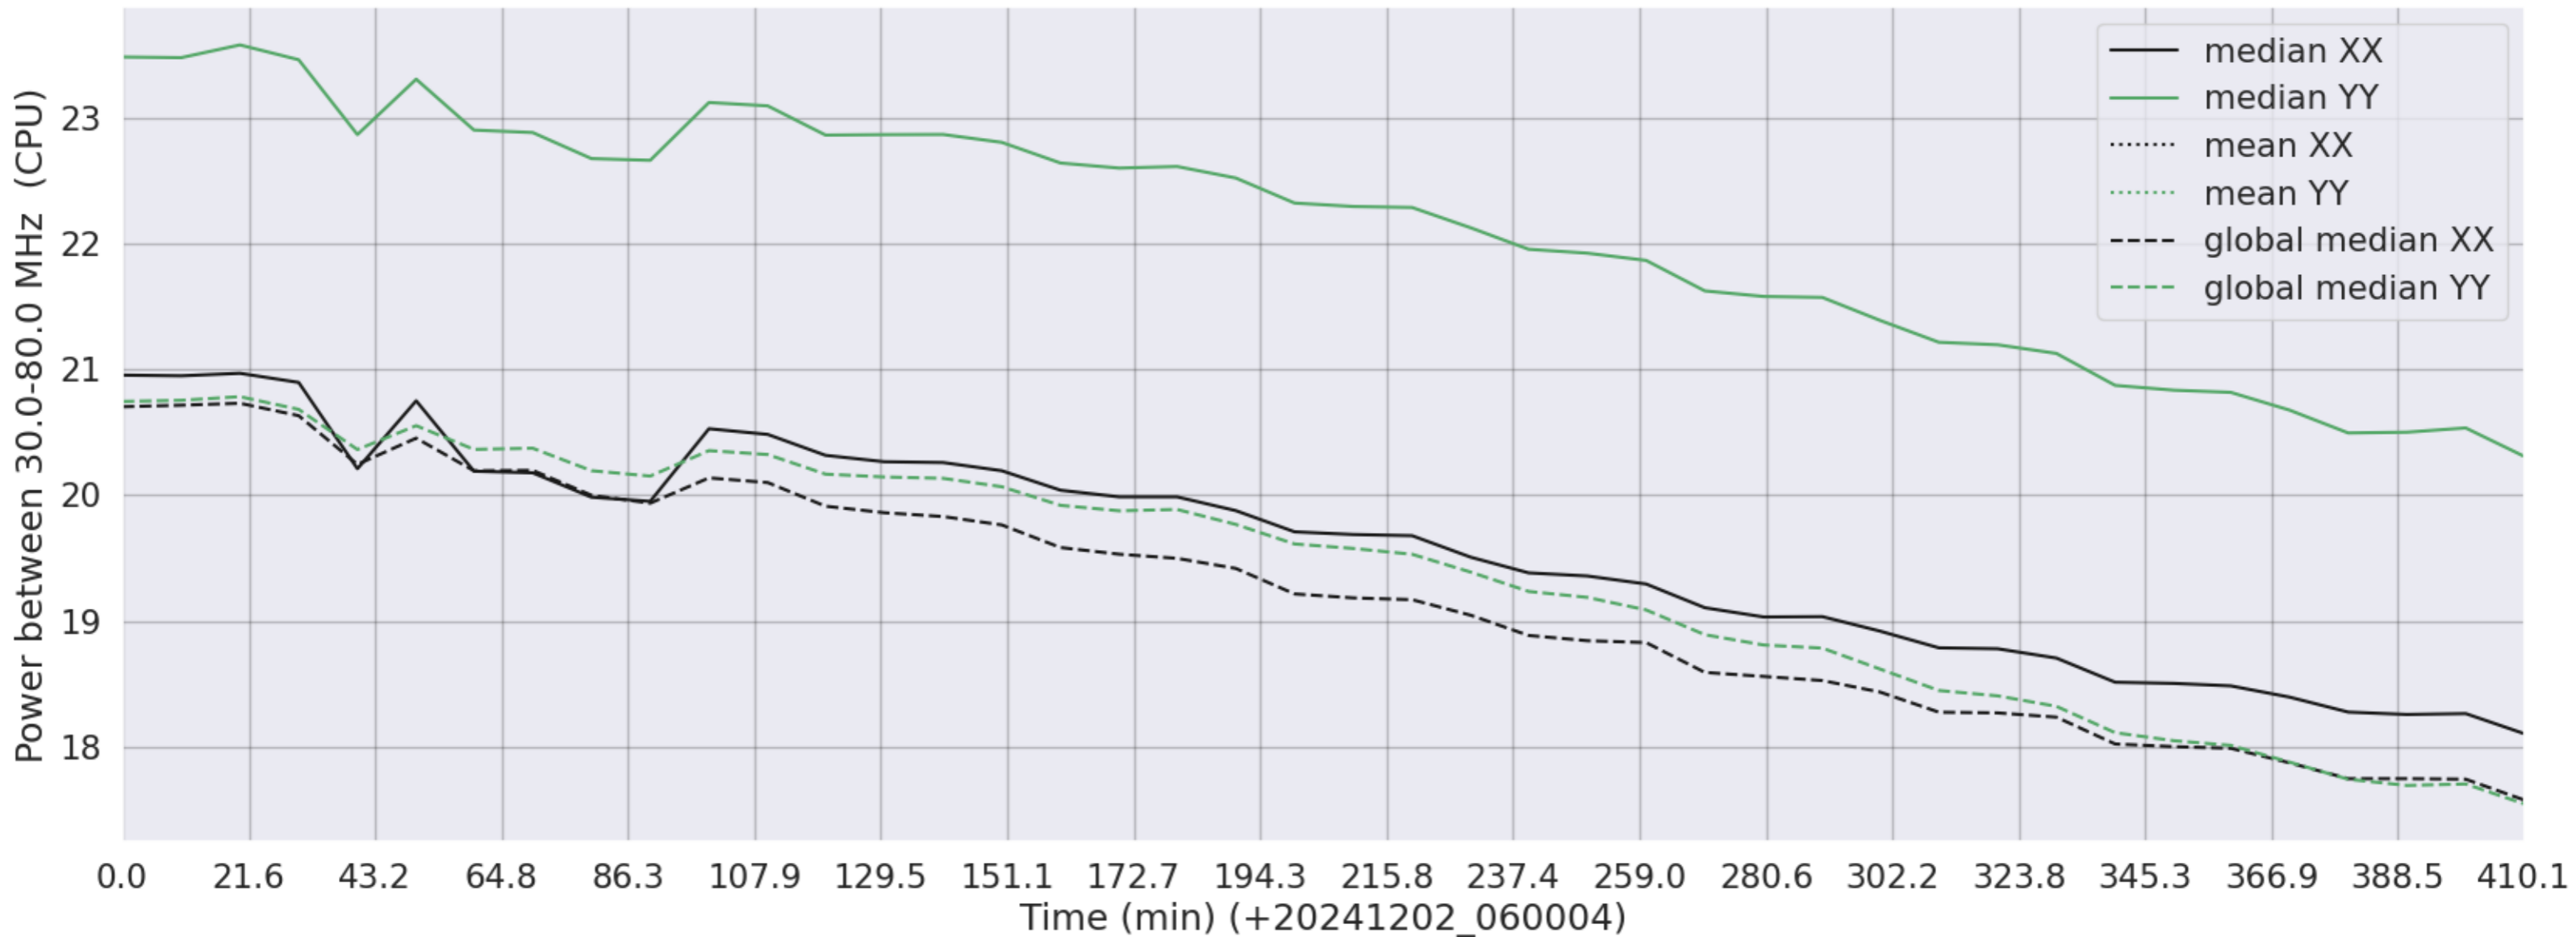

LWA199 - Correlator# 277 - XX FLAGS:Good - YY FLAGS:Good

LWA200 - Correlator# 276 - XX FLAGS:Good - YY FLAGS:Good