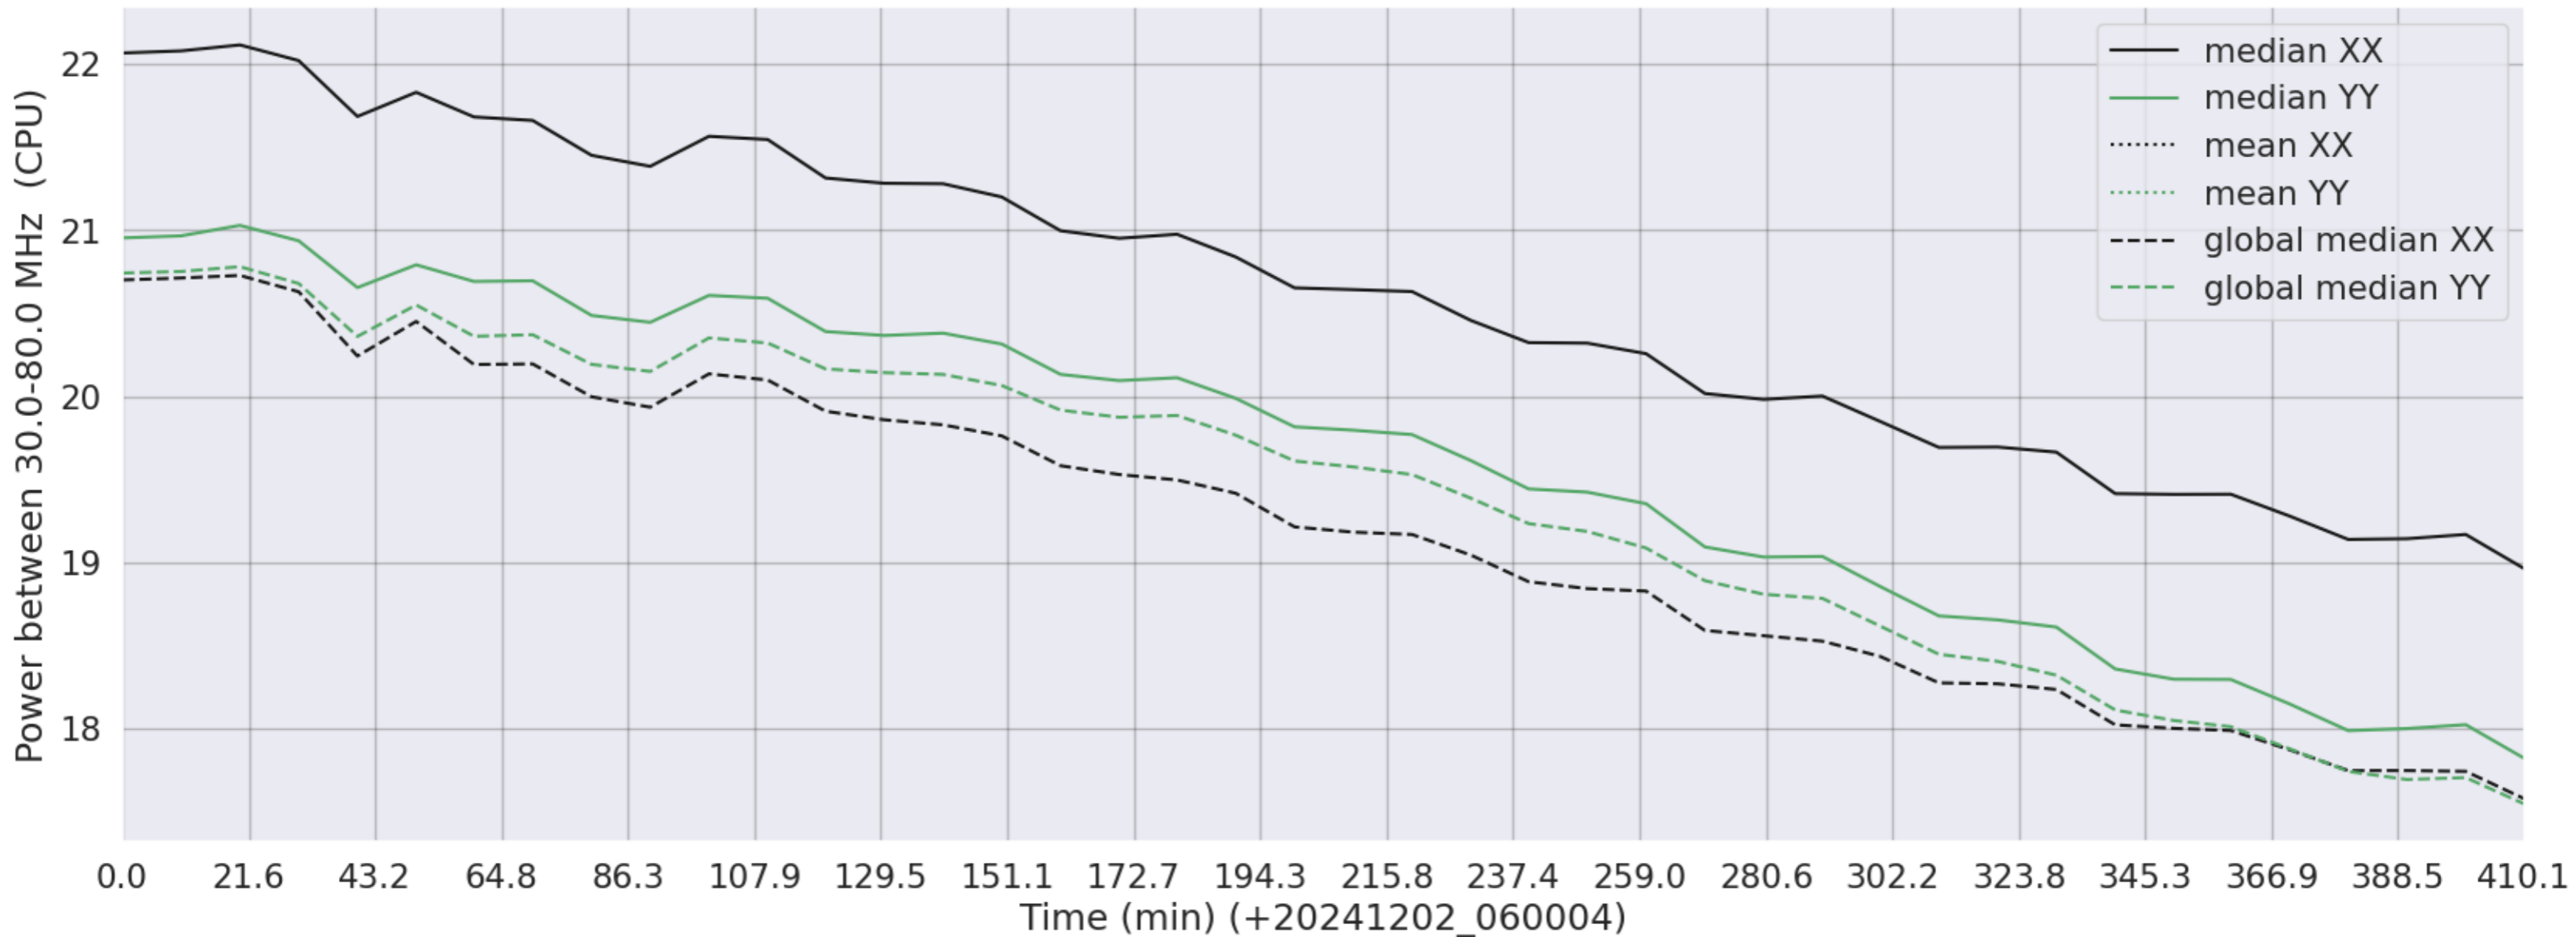

LWA236 - Correlator# 308 - XX FLAGS:Good - YY FLAGS:Good

LWA235 - Correlator# 309 - XX FLAGS:Good - YY FLAGS:HighTimeVar

LWA238 - Correlator# 310 - XX FLAGS:Good - YY FLAGS:Good

LWA237 - Correlator# 311 - XX FLAGS:Good - YY FLAGS:Good