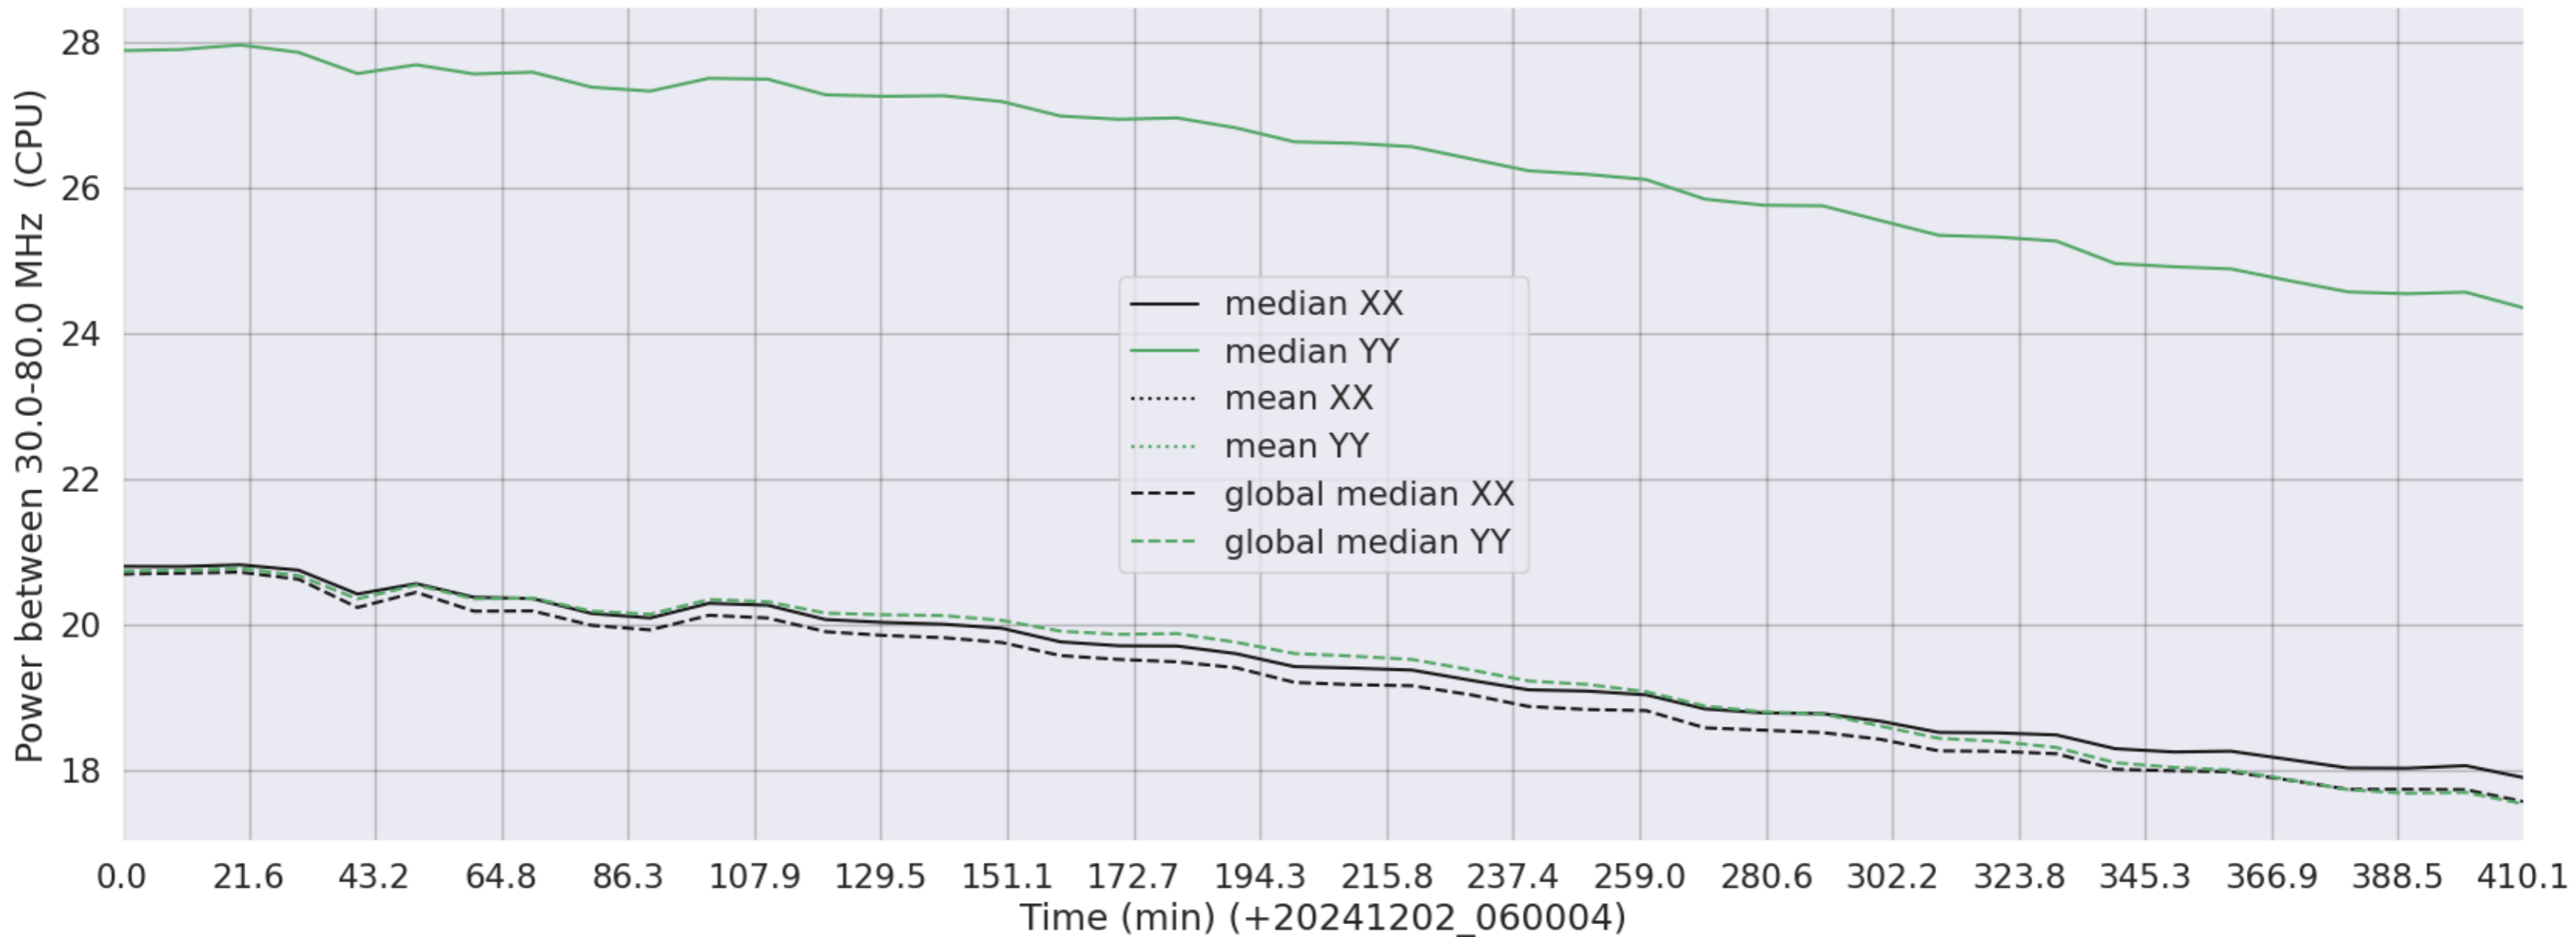

LWA203 - Correlator# 295 - XX FLAGS:Good - YY FLAGS:Good

LWA204 - Correlator# 294 - XX FLAGS:Good - YY FLAGS:Good