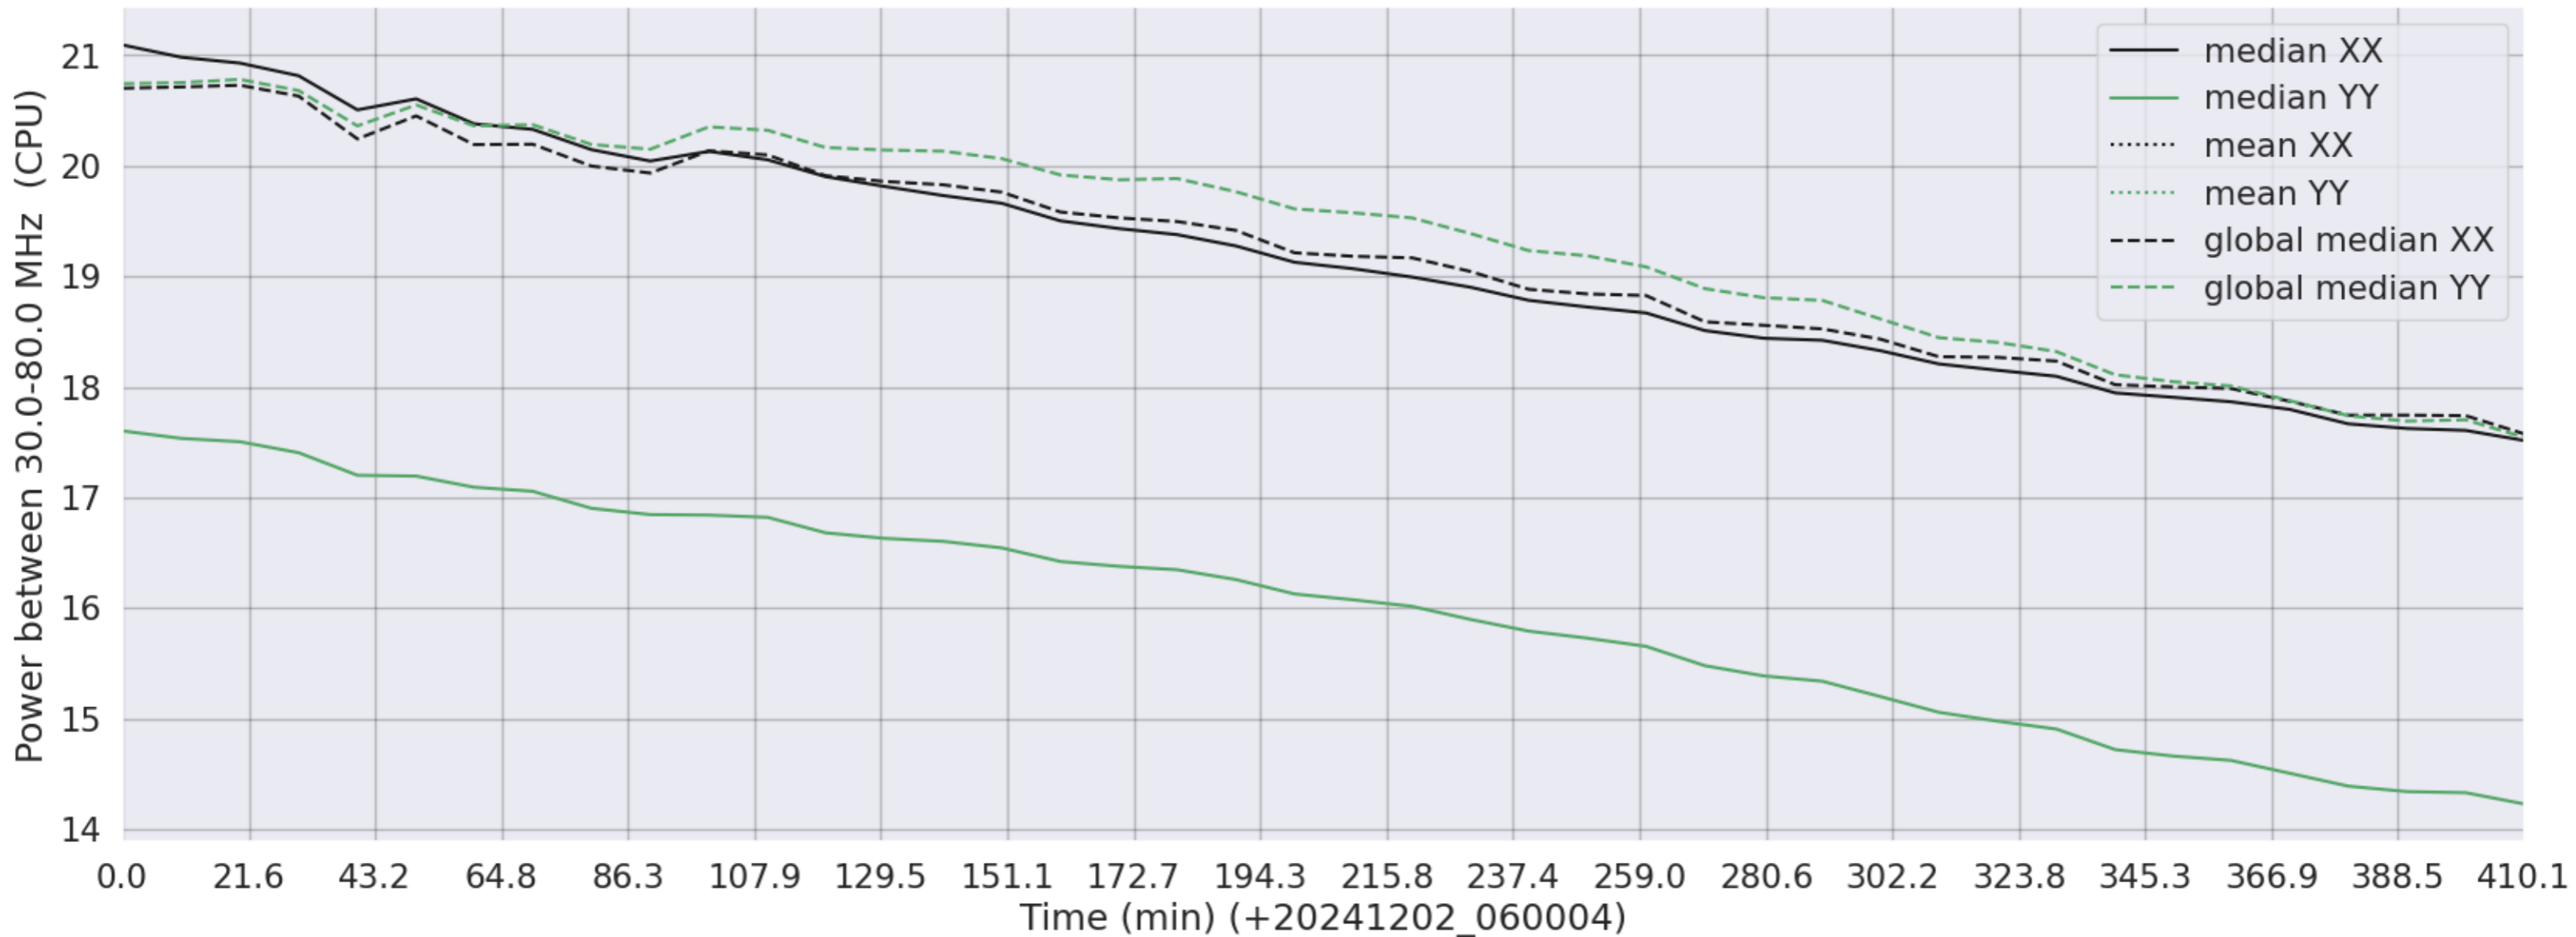

LWA279 - Correlator# 220 - XX FLAGS:Good - YY FLAGS:Good

LWA178 - Correlator# 221 - XX FLAGS:Good - YY FLAGS:Good

LWA355 - Correlator# 222 - XX FLAGS:Good - YY FLAGS:Good

LWA287 - Correlator# 223 - XX FLAGS:Good - YY FLAGS:Good