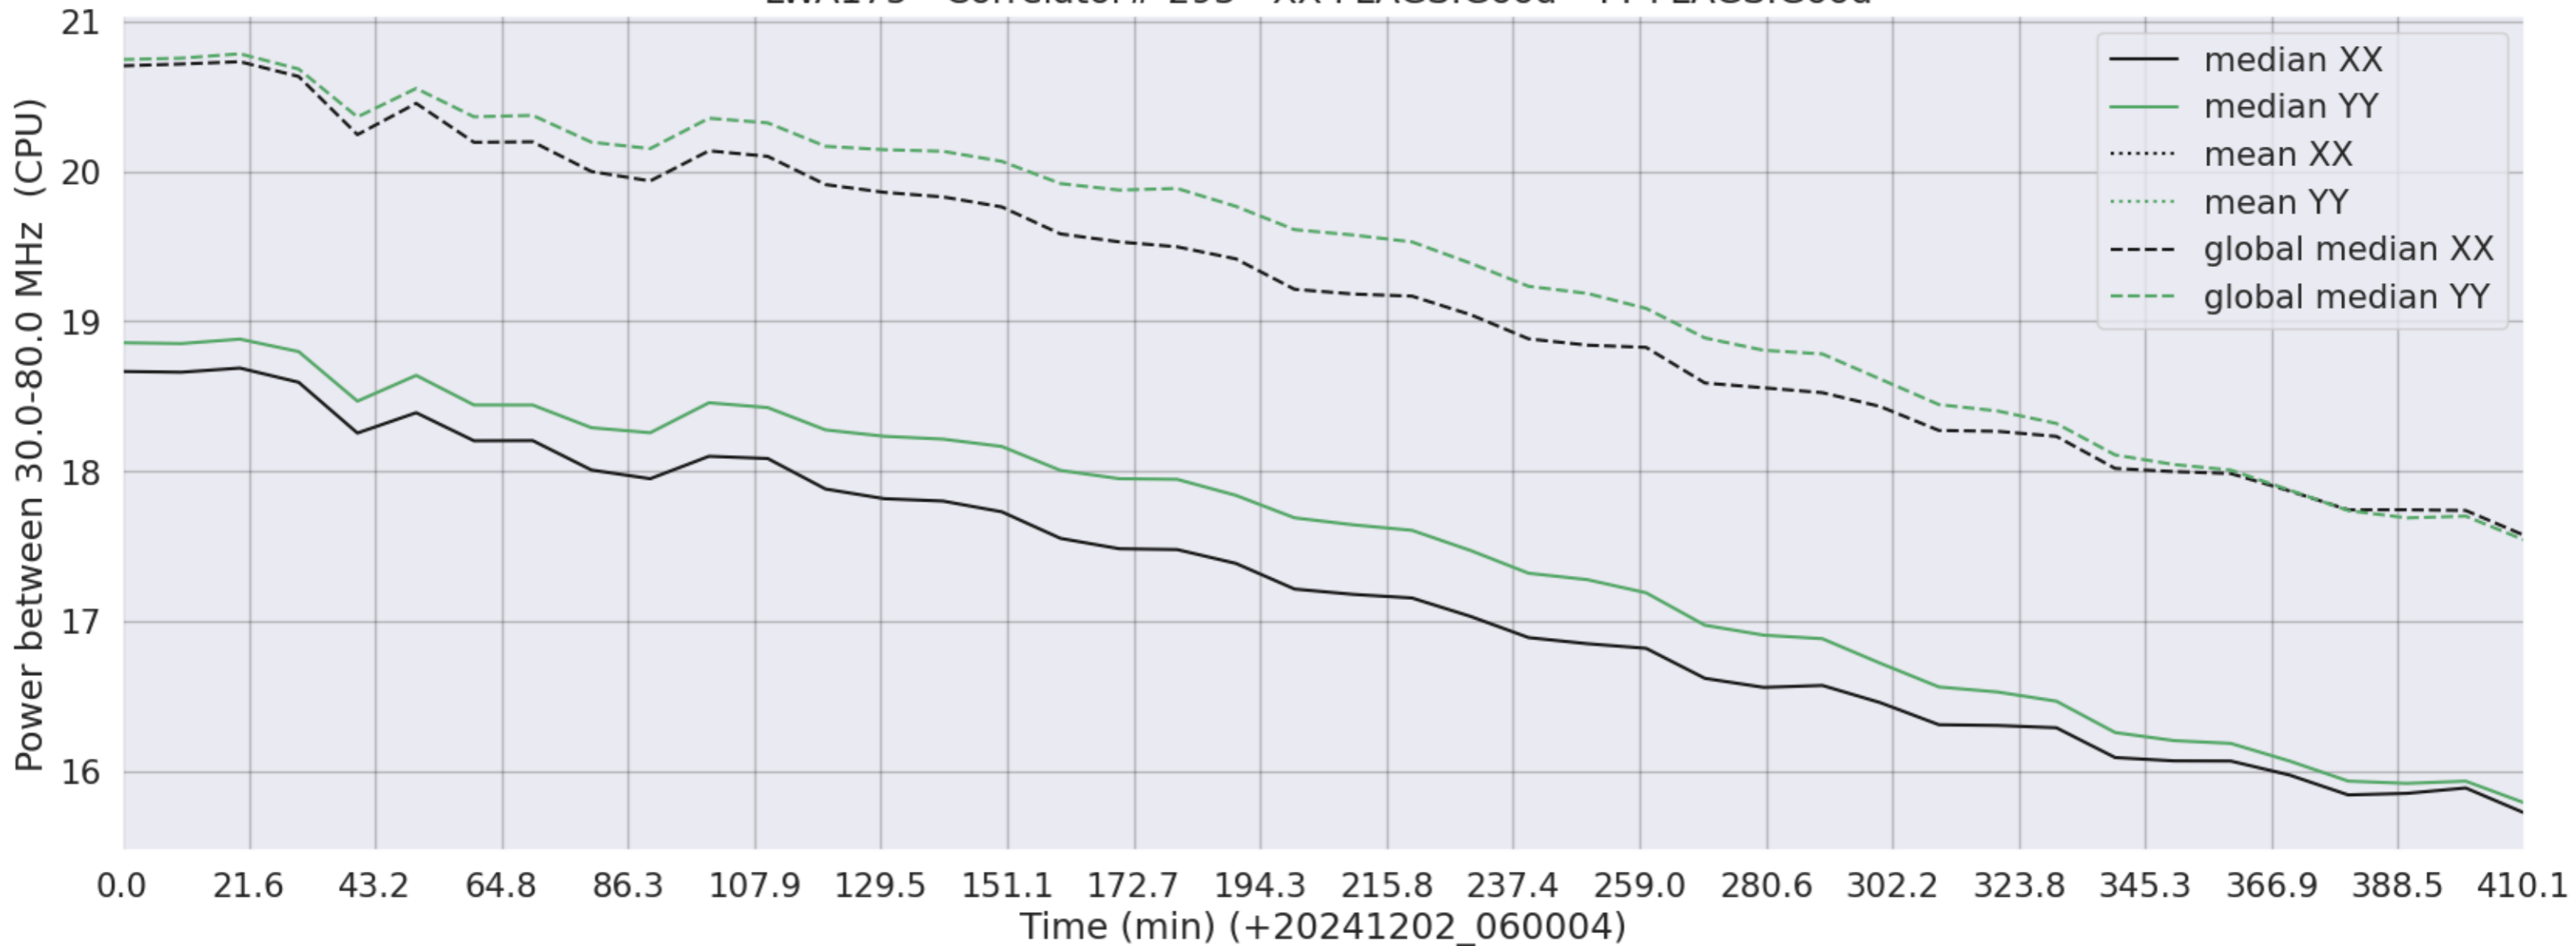

LWA204 - Correlator# 294 - XX FLAGS:Good - YY FLAGS:Good

LWA175 - Correlator# 293 - XX FLAGS:Good - YY FLAGS:Good