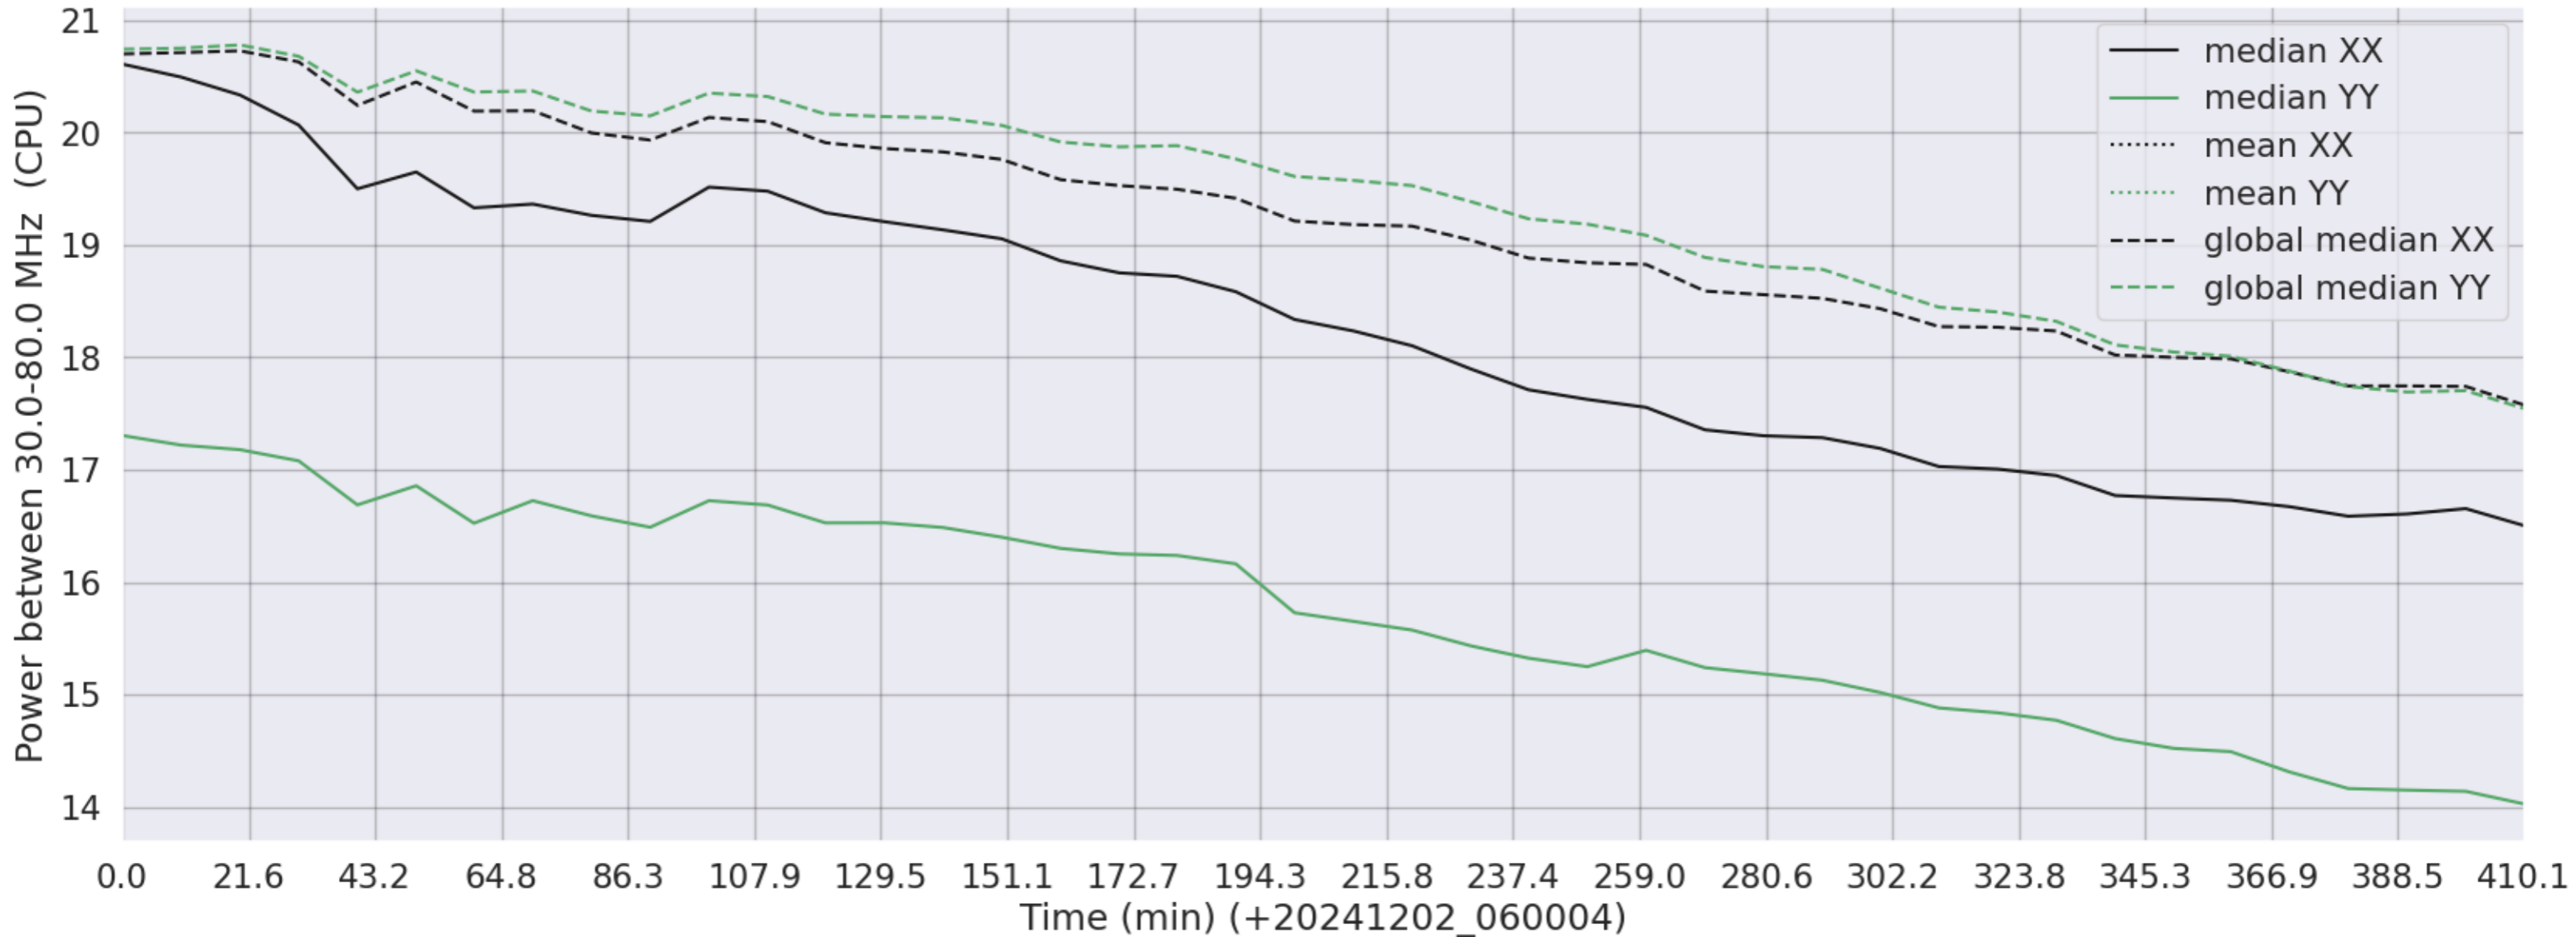

LWA328 - Correlator# 157 - XX FLAGS:Good - YY FLAGS:Good

LWA334 - Correlator# 156 - XX FLAGS:Good - YY FLAGS:Good