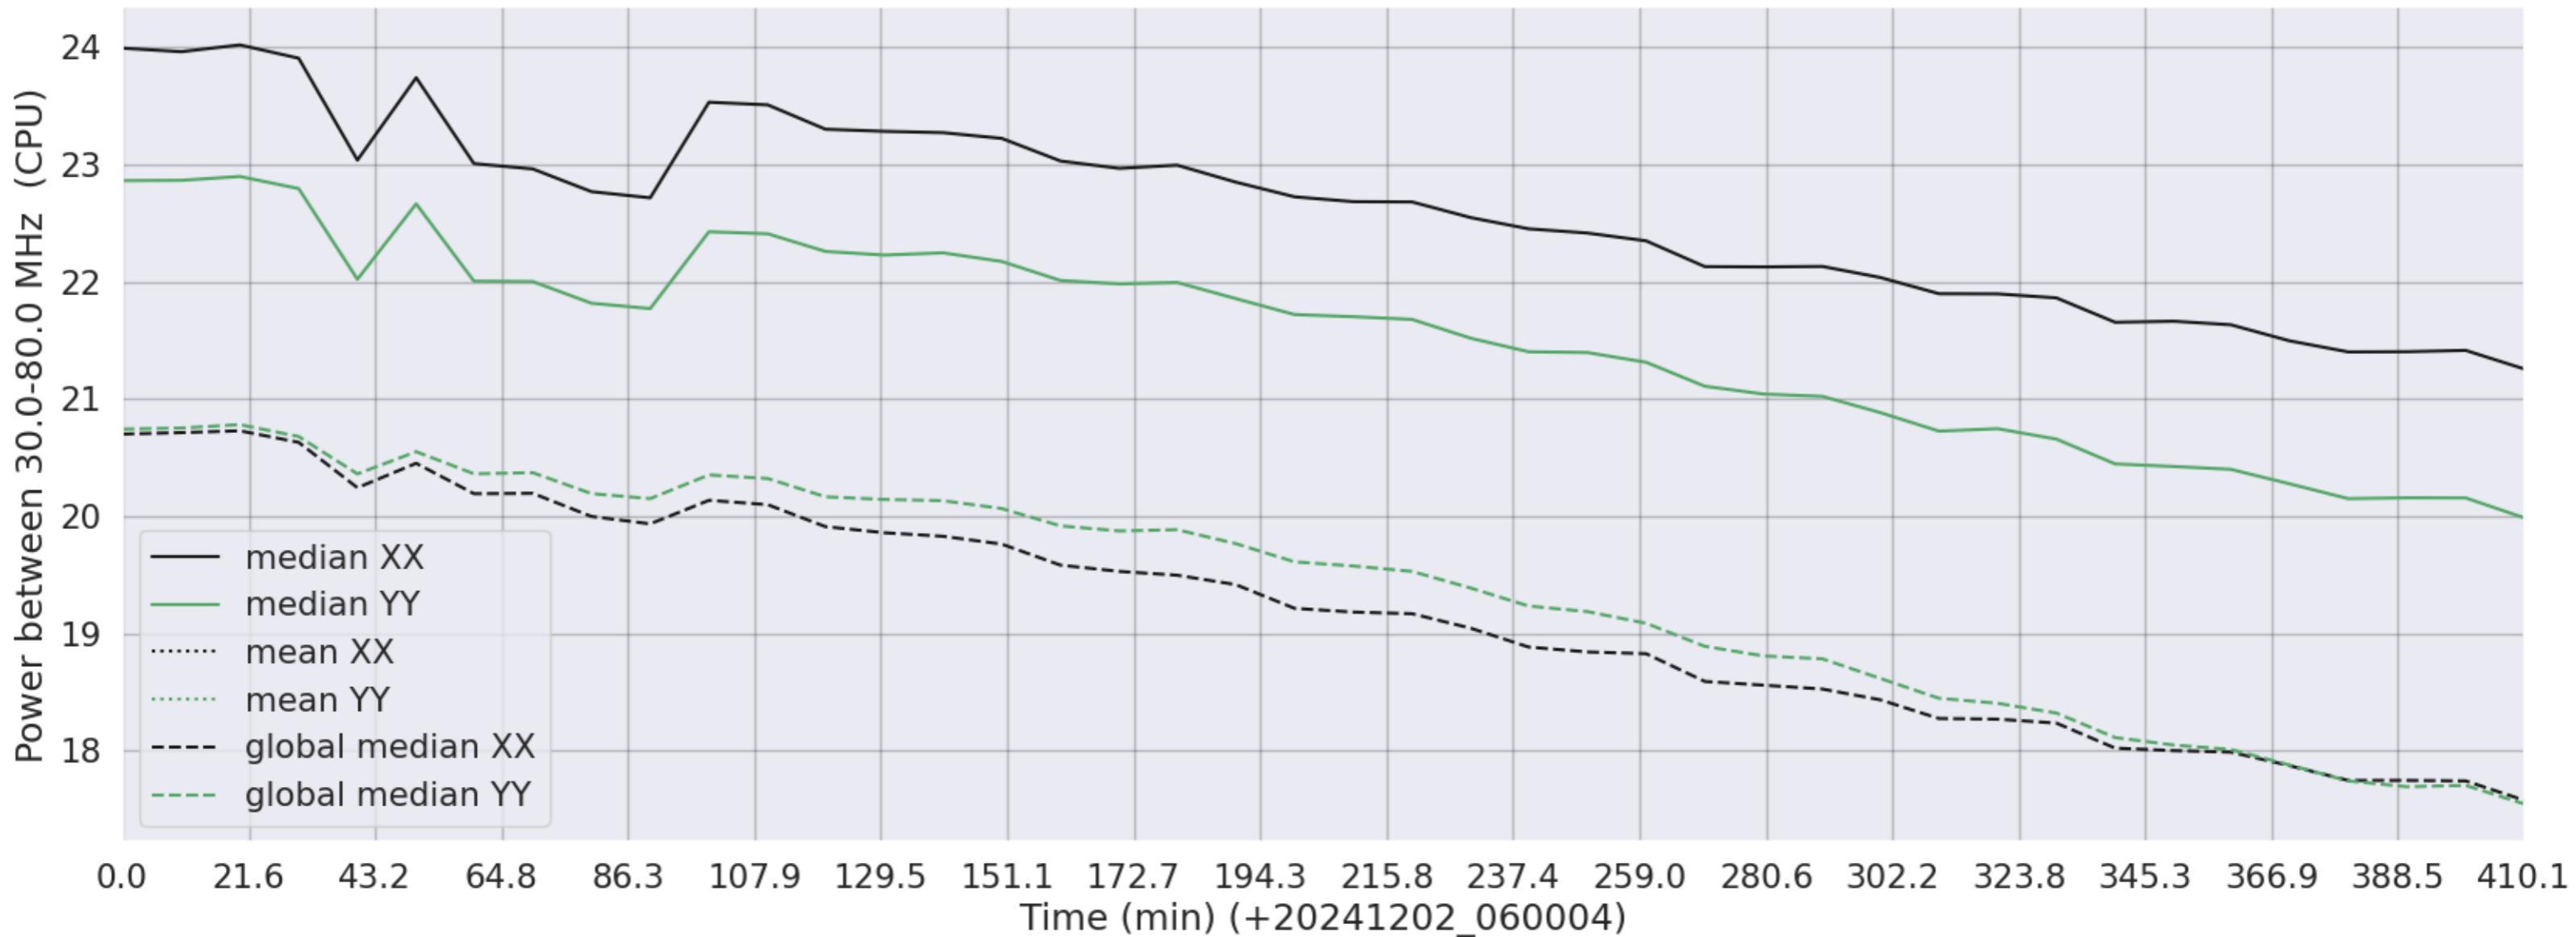

LWA065 - Correlator# 165 - XX FLAGS:Good - YY FLAGS:Good

LWA066 - Correlator# 164 - XX FLAGS:Good - YY FLAGS:Good