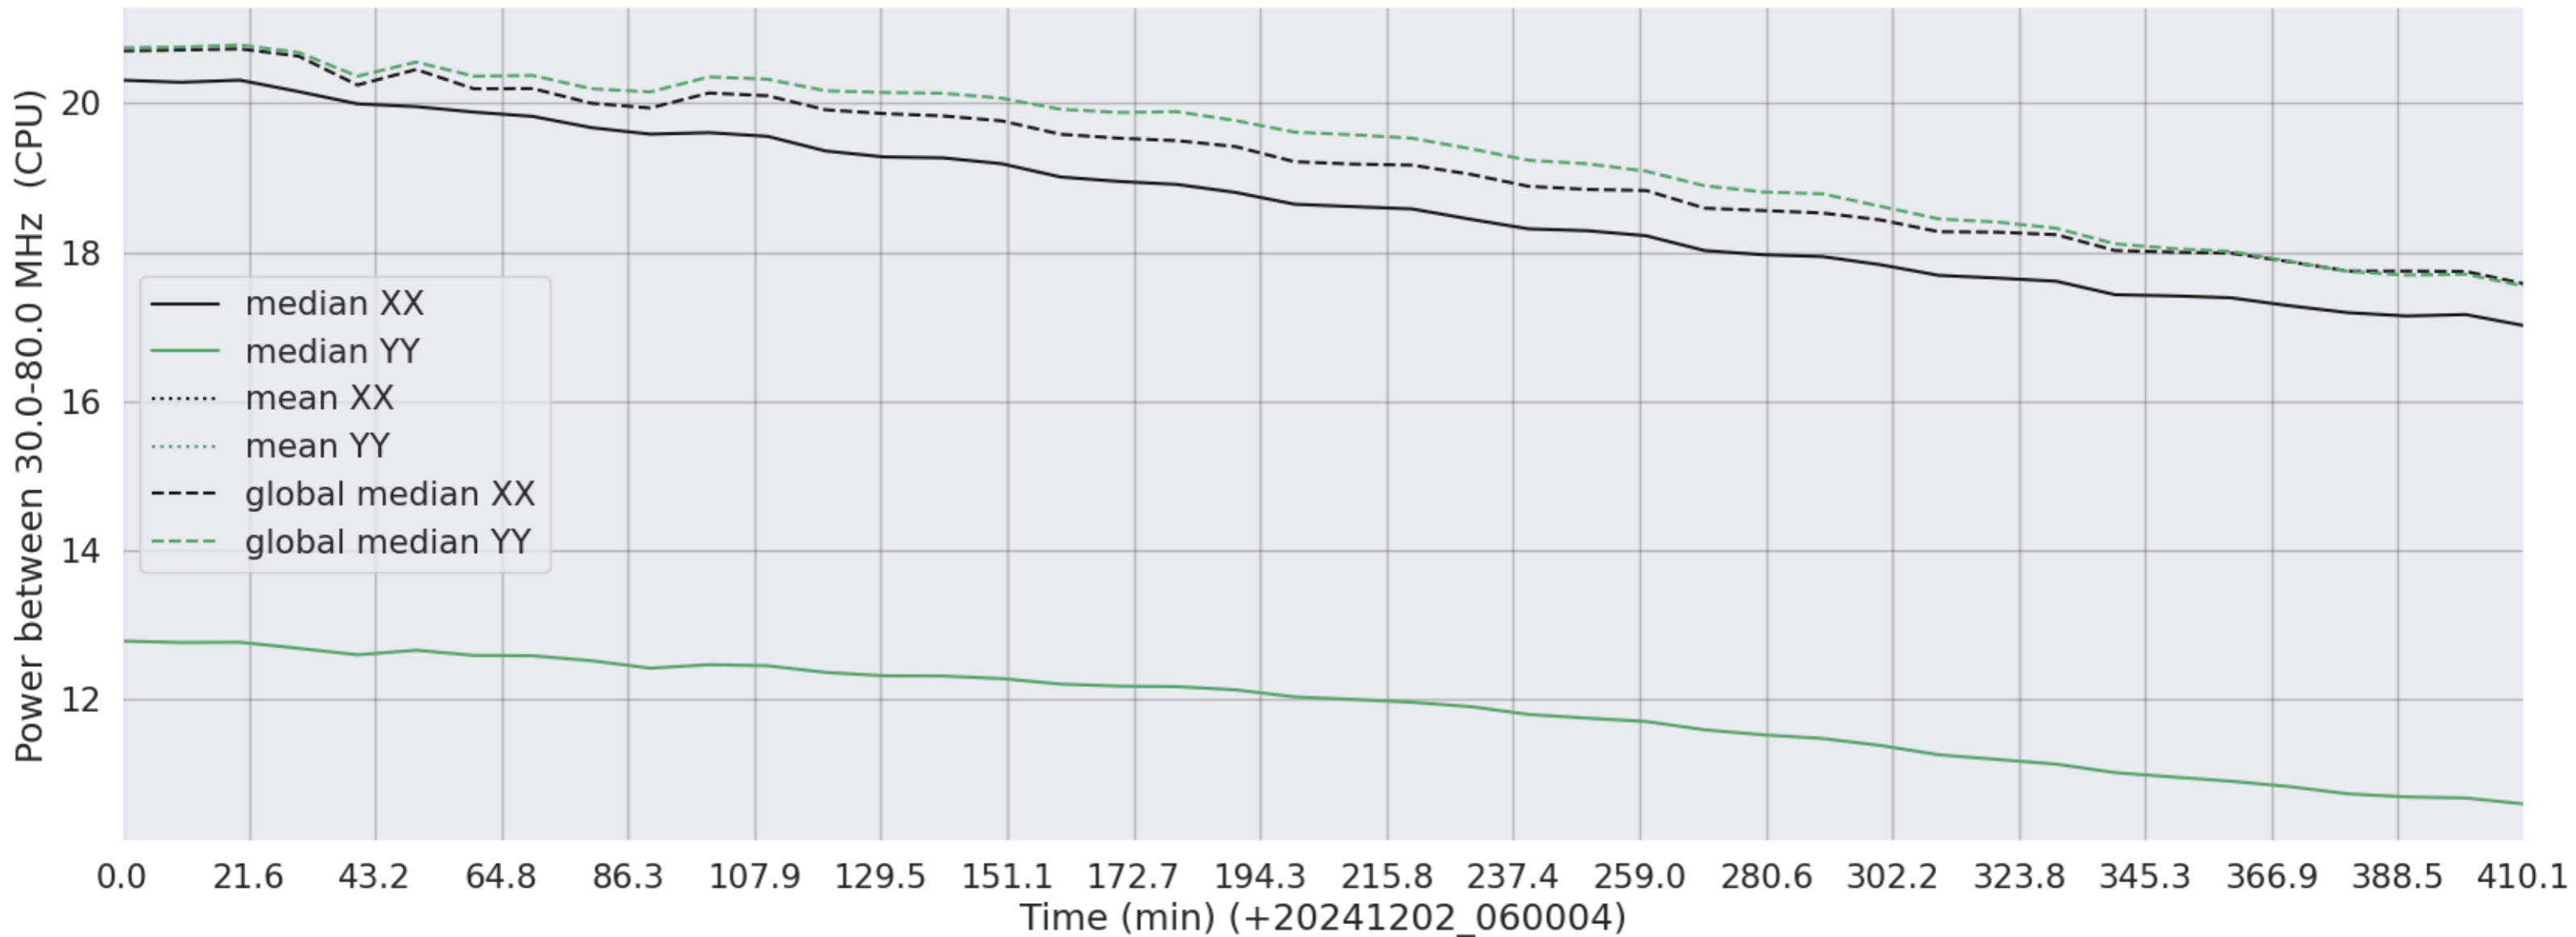

LWA288 - Correlator# 042 - XX FLAGS:Good - YY FLAGS:Good

LWA280 - Correlator# 041 - XX FLAGS:Good - YY FLAGS:Good