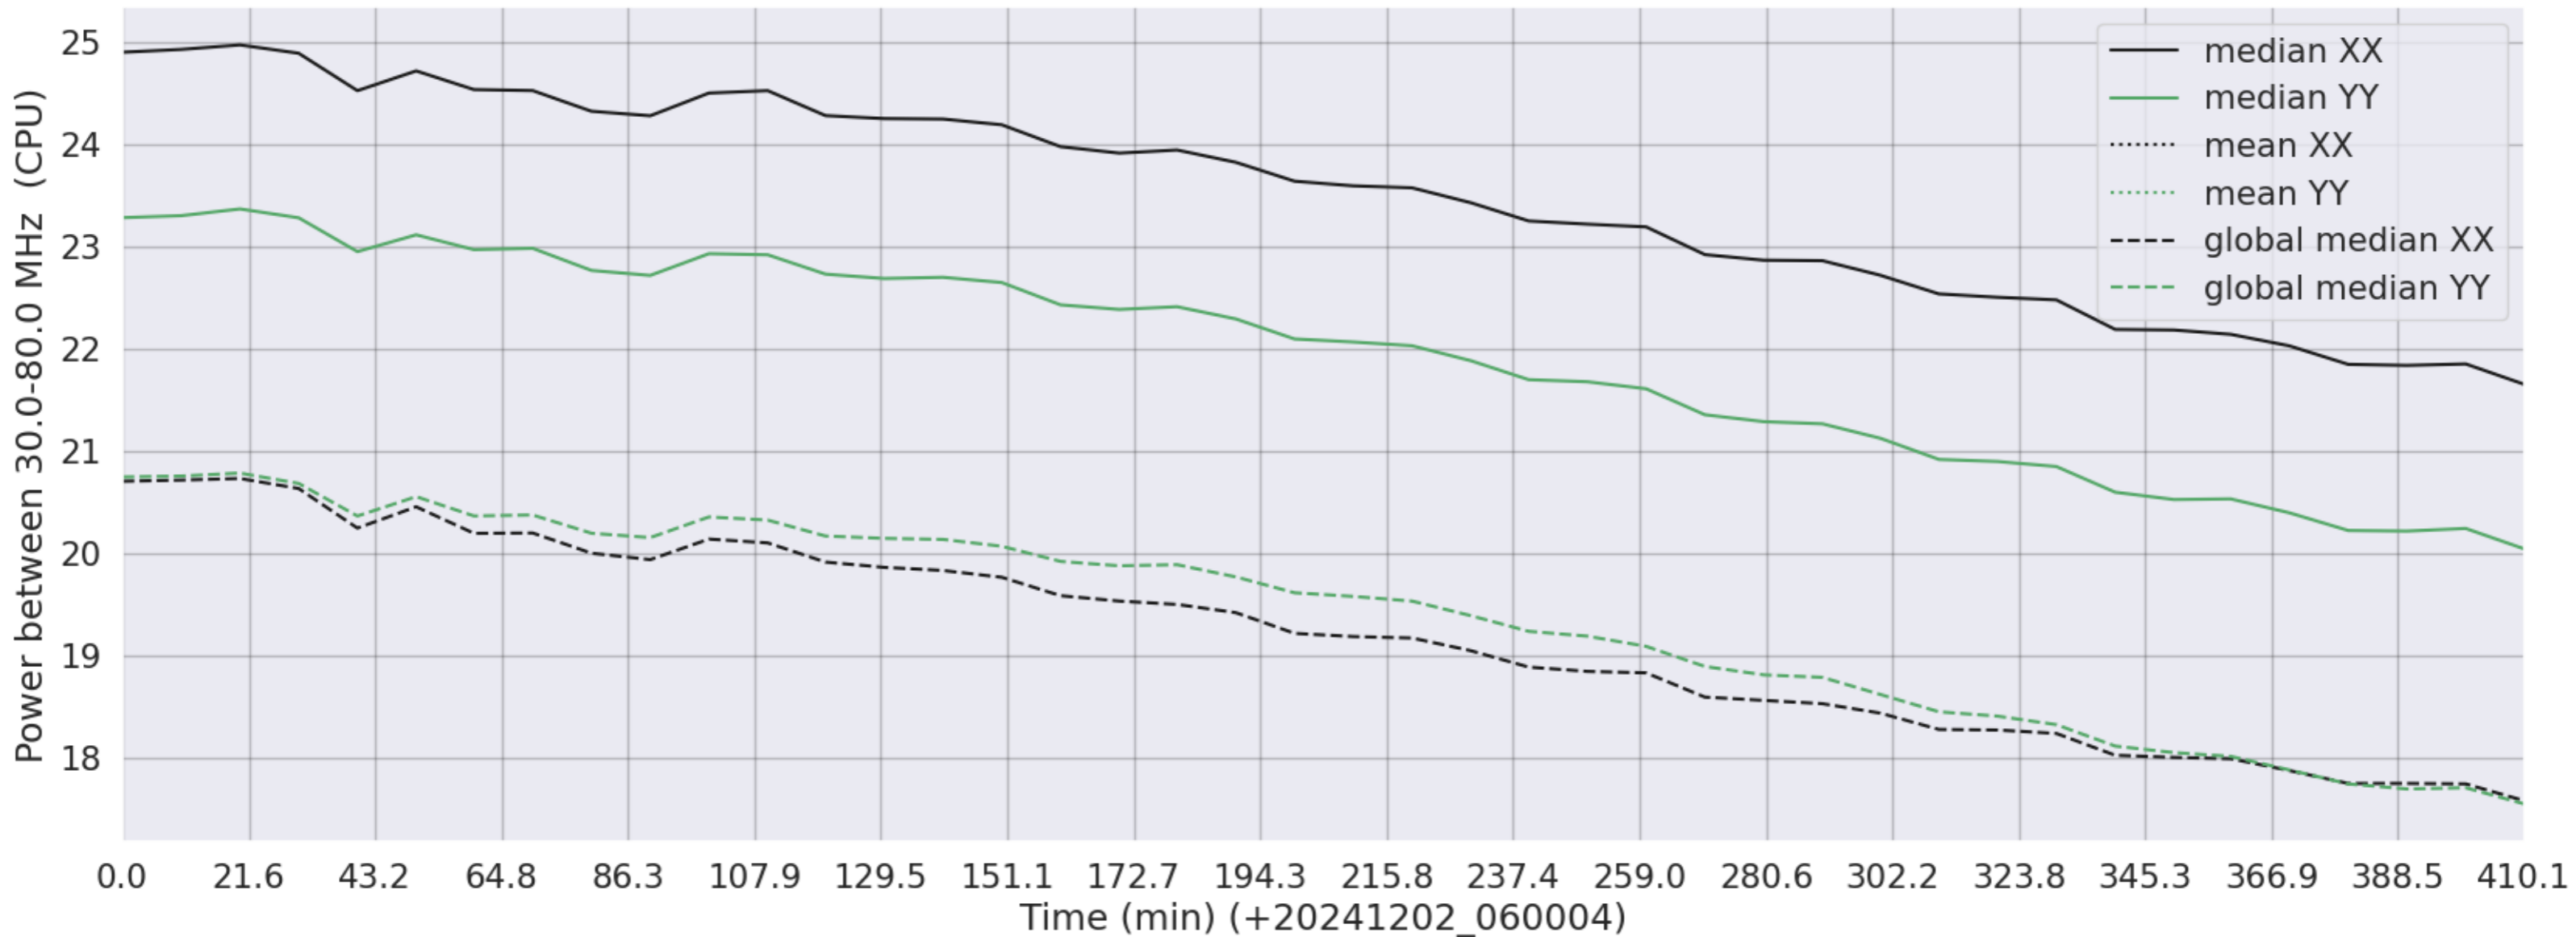

LWA240 - Correlator# 312 - XX FLAGS:Good - YY FLAGS:Good

LWA239 - Correlator# 313 - XX FLAGS:Good - YY FLAGS:Good

LWA297 - Correlator# 314 - XX FLAGS:Good - YY FLAGS:Good

LWA254 - Correlator# 315 - XX FLAGS:Good - YY FLAGS:Good