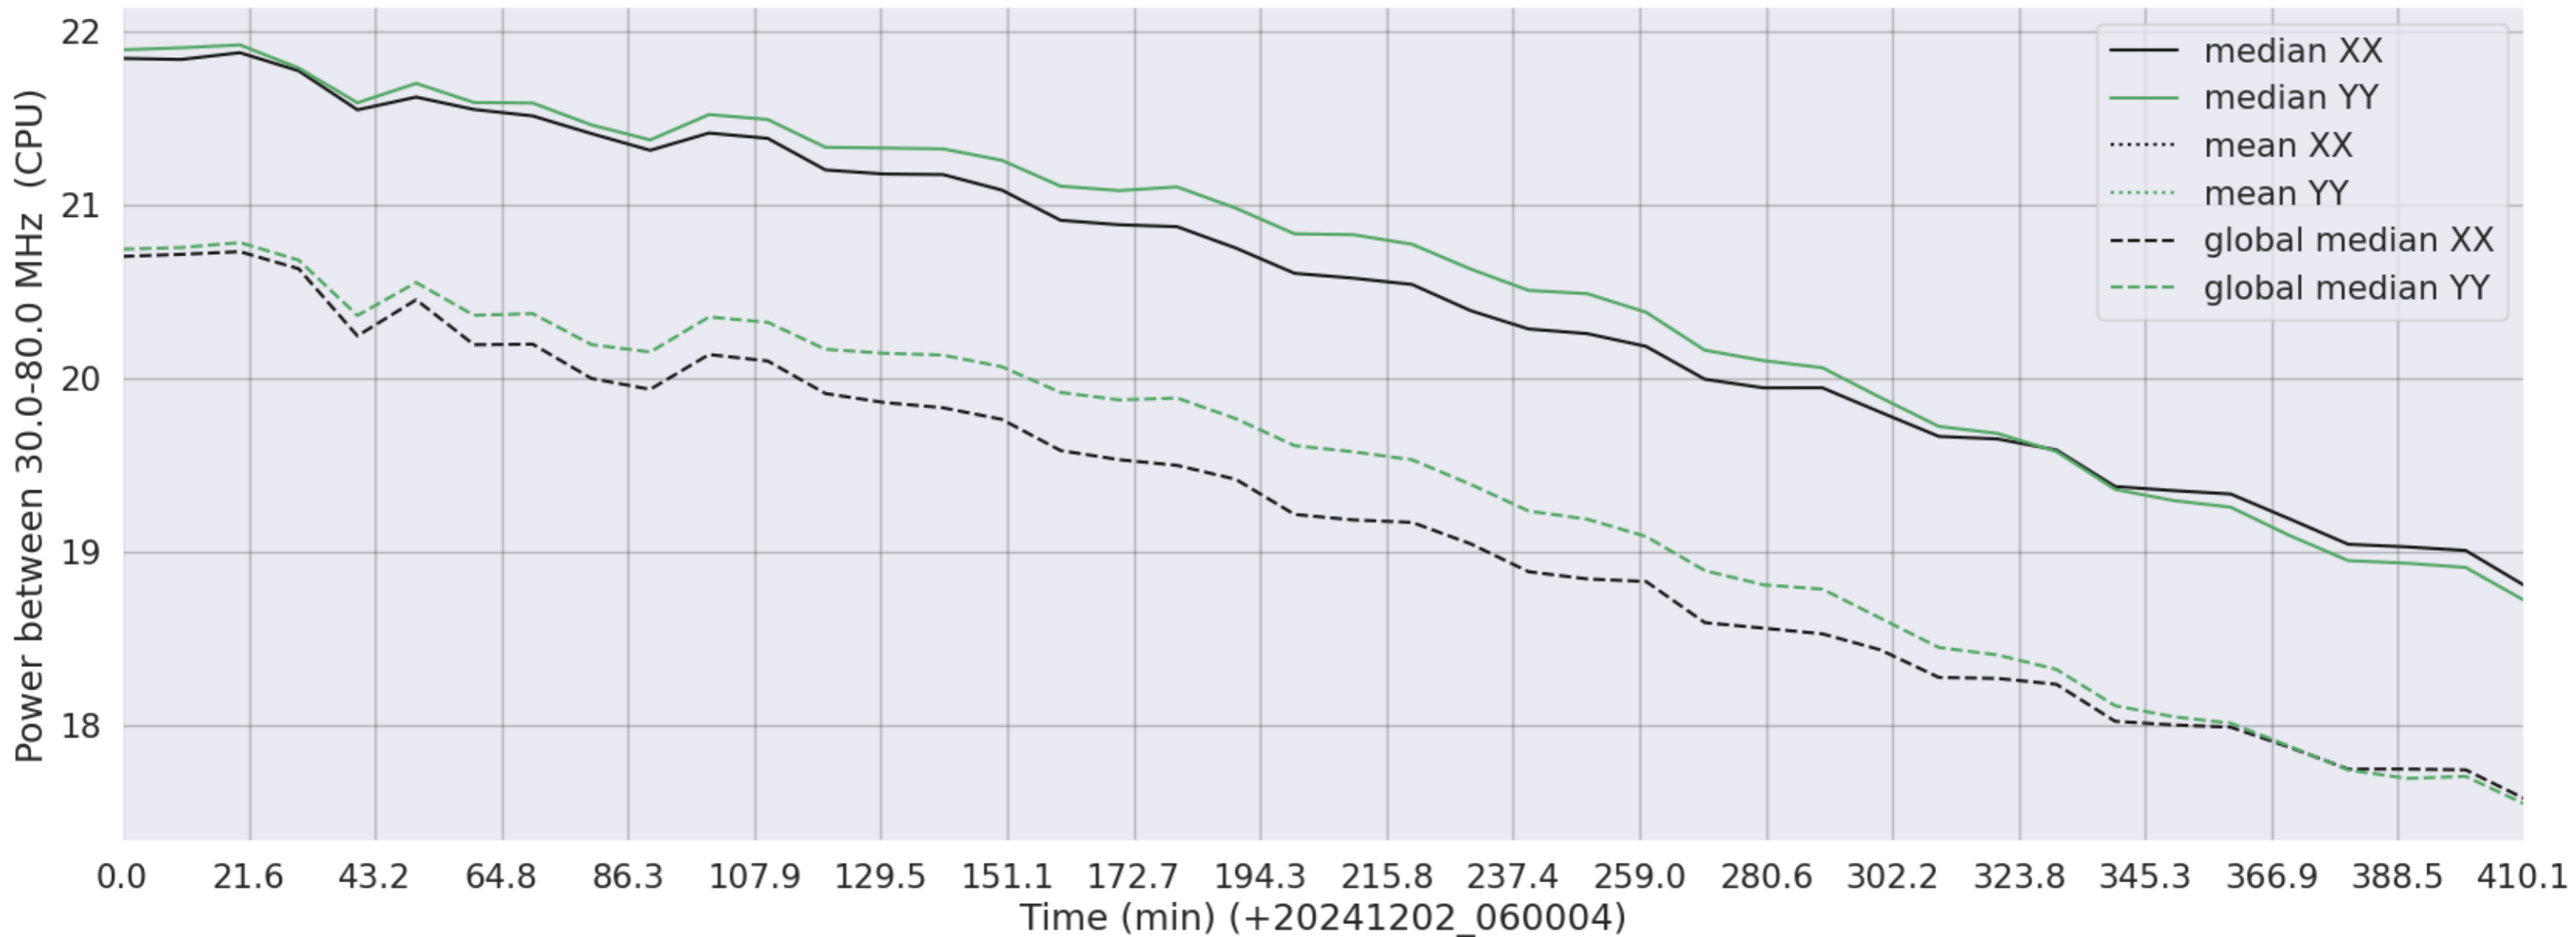

LWA014 - Correlator# 099 - XX FLAGS:Good - YY FLAGS:Good

LWA015 - Correlator# 098 - XX FLAGS:Good - YY FLAGS:Good