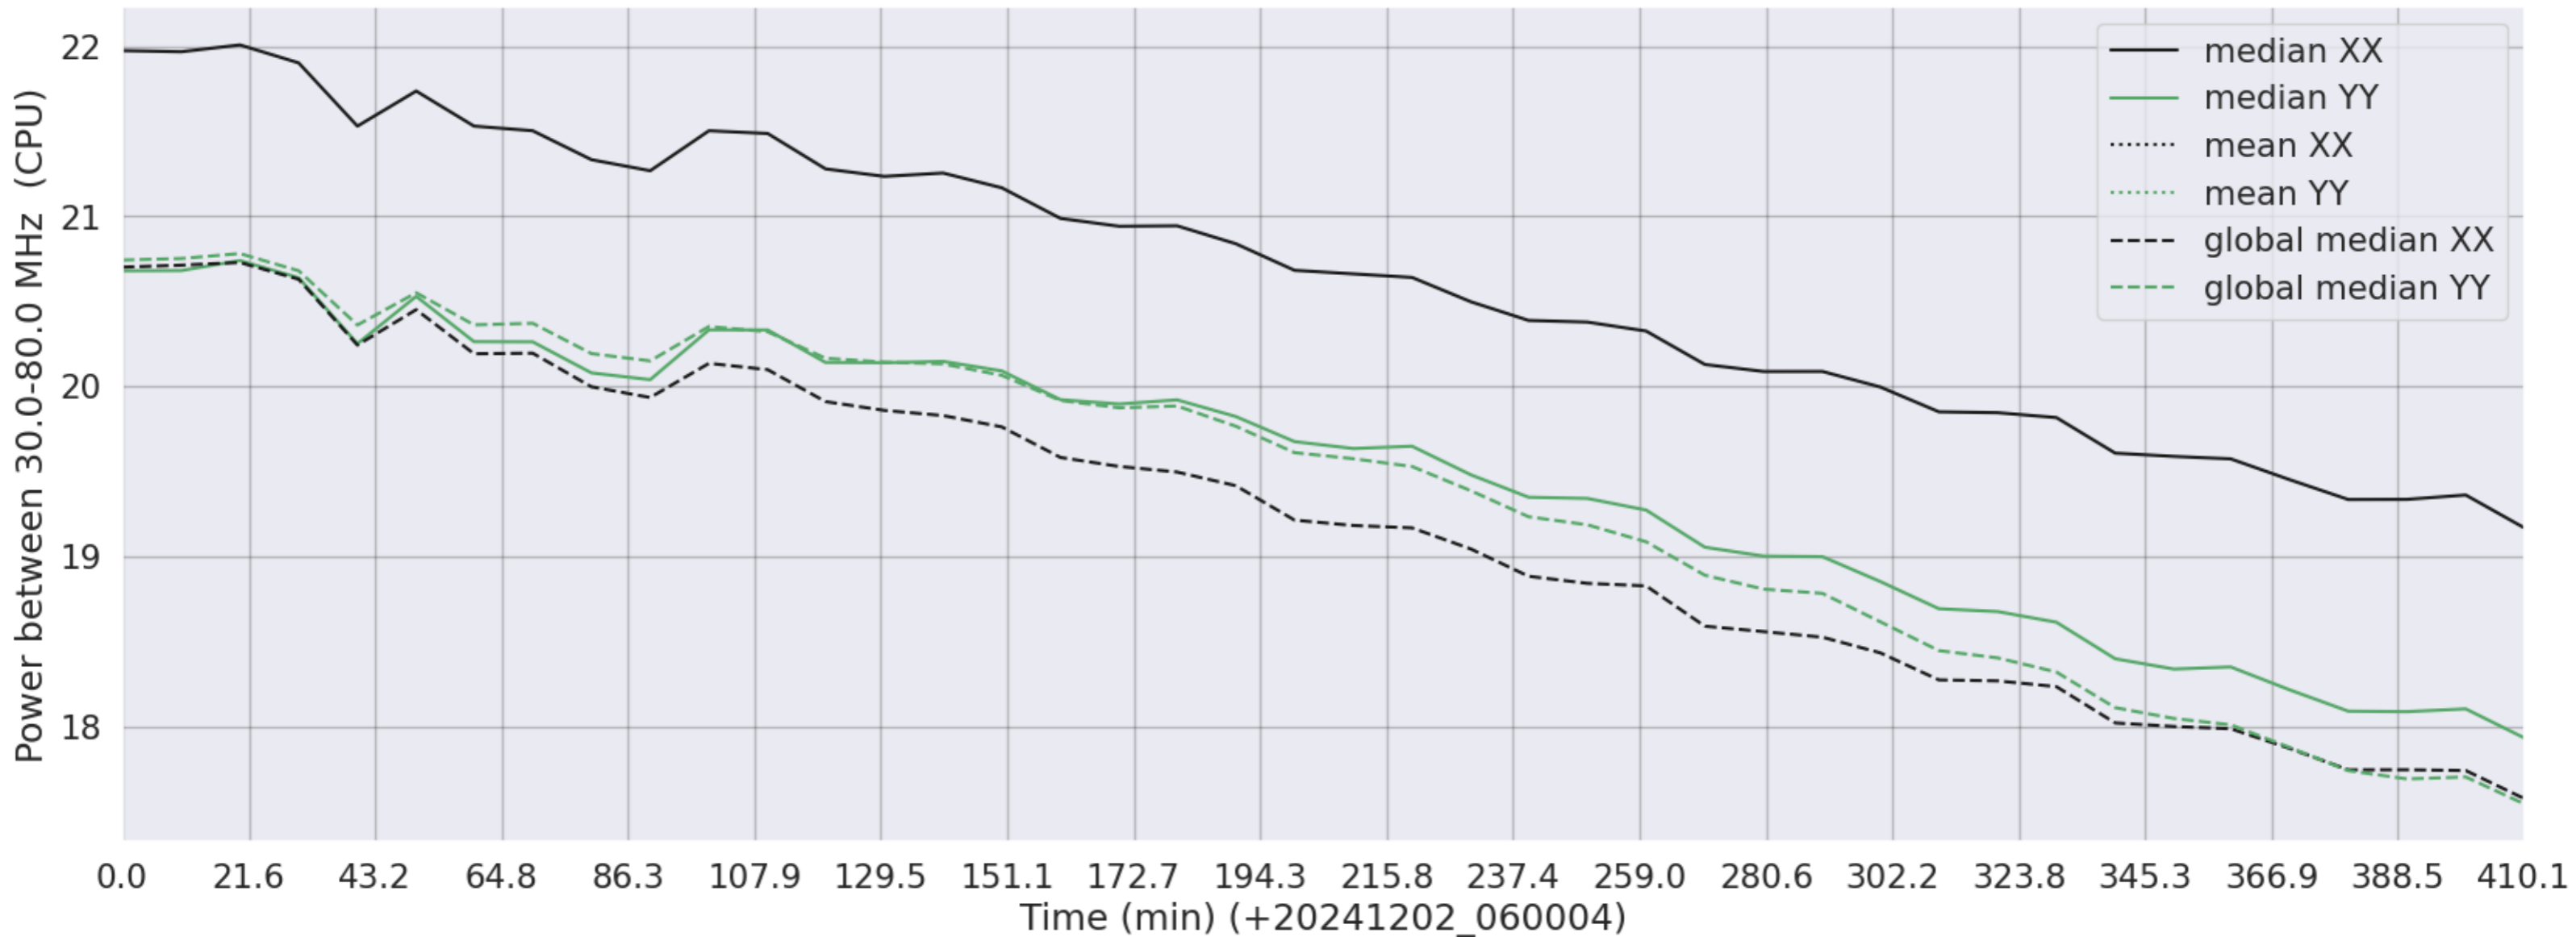

LWA098 - Correlator# 173 - XX FLAGS:Good - YY FLAGS:Good

LWA099 - Correlator# 172 - XX FLAGS:Good - YY FLAGS:Good