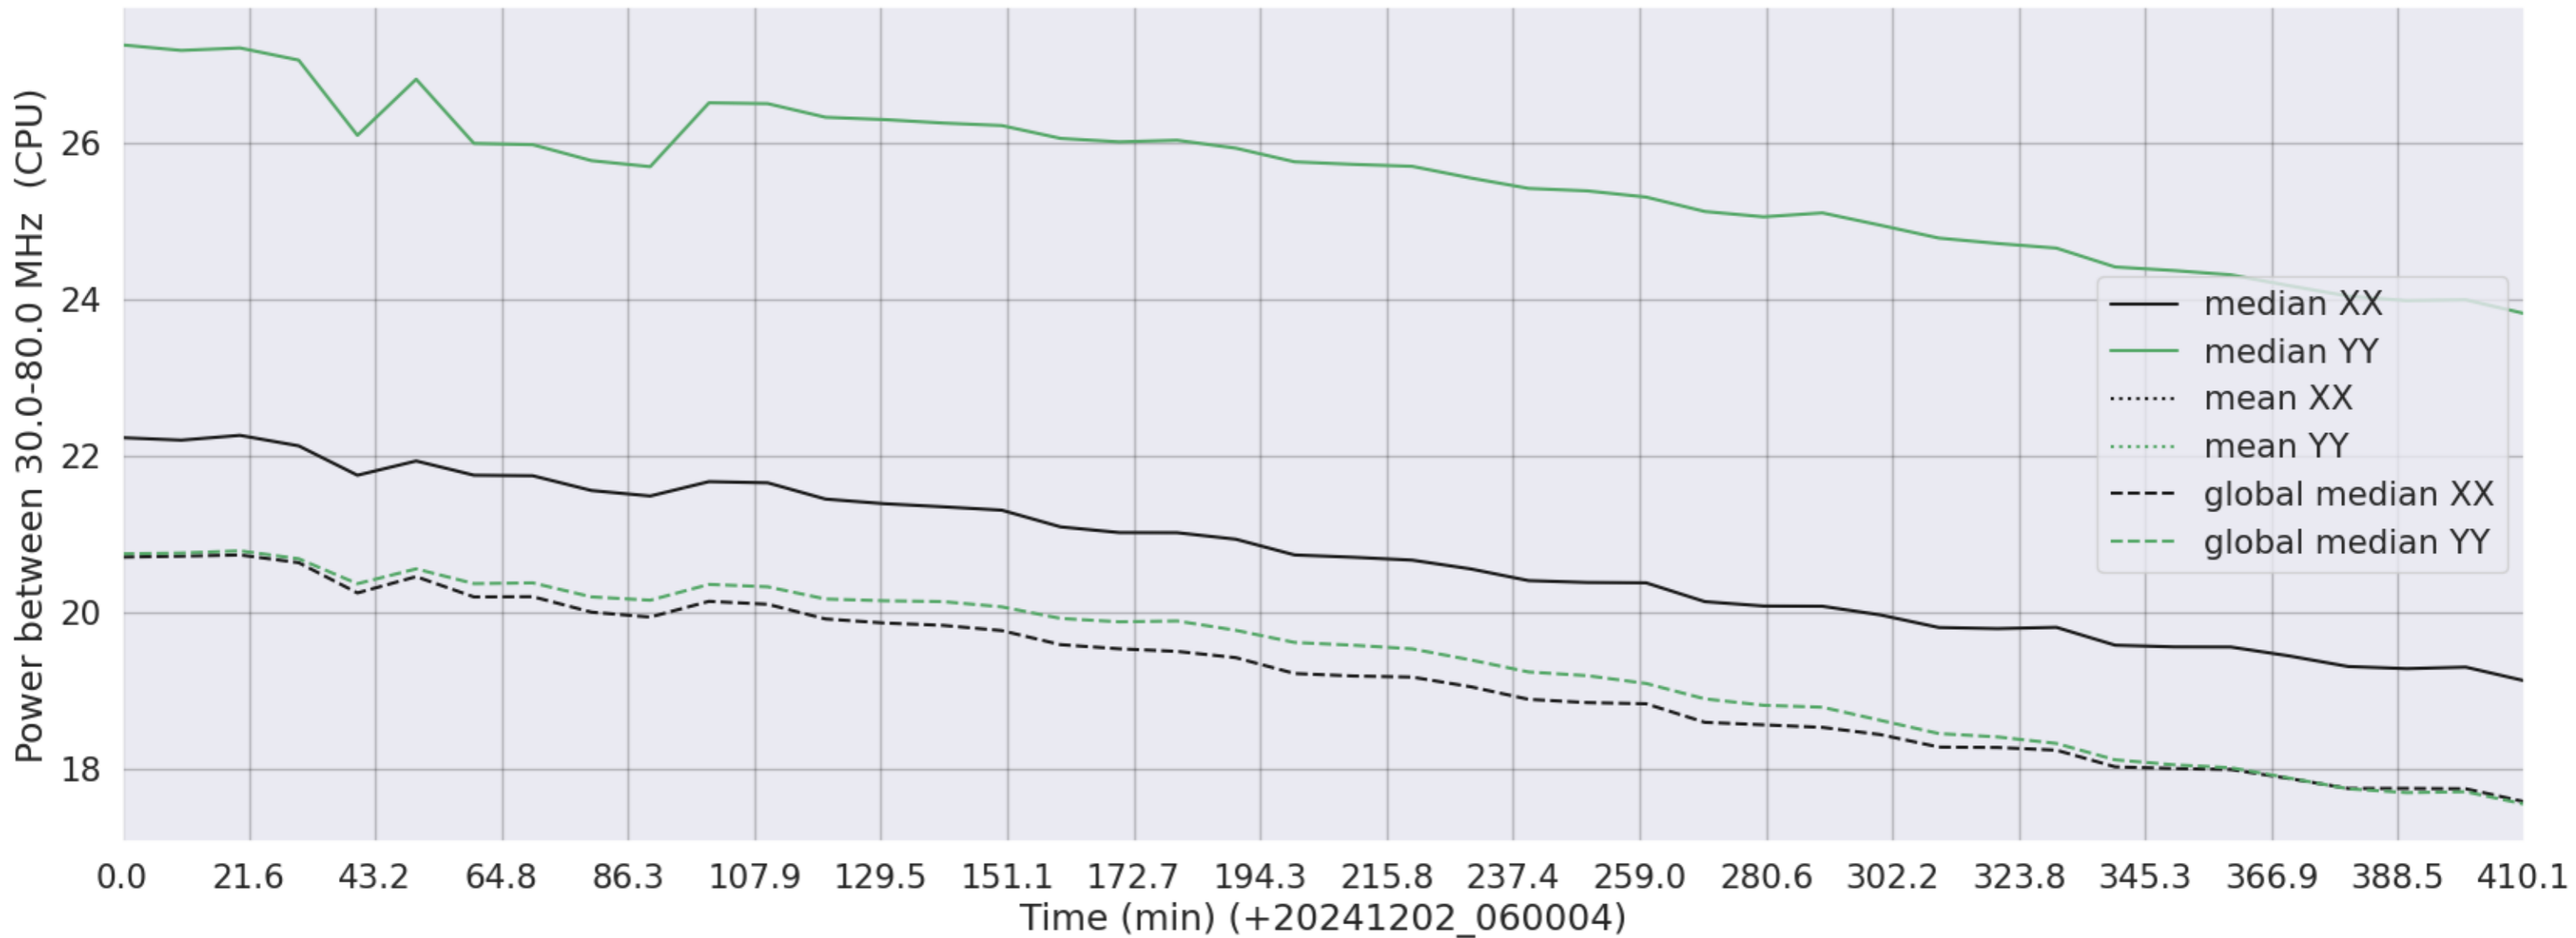

LWA322 - Correlator# 251 - XX FLAGS:Good - YY FLAGS:Good

LWA326 - Correlator# 250 - XX FLAGS:Good - YY FLAGS:Good