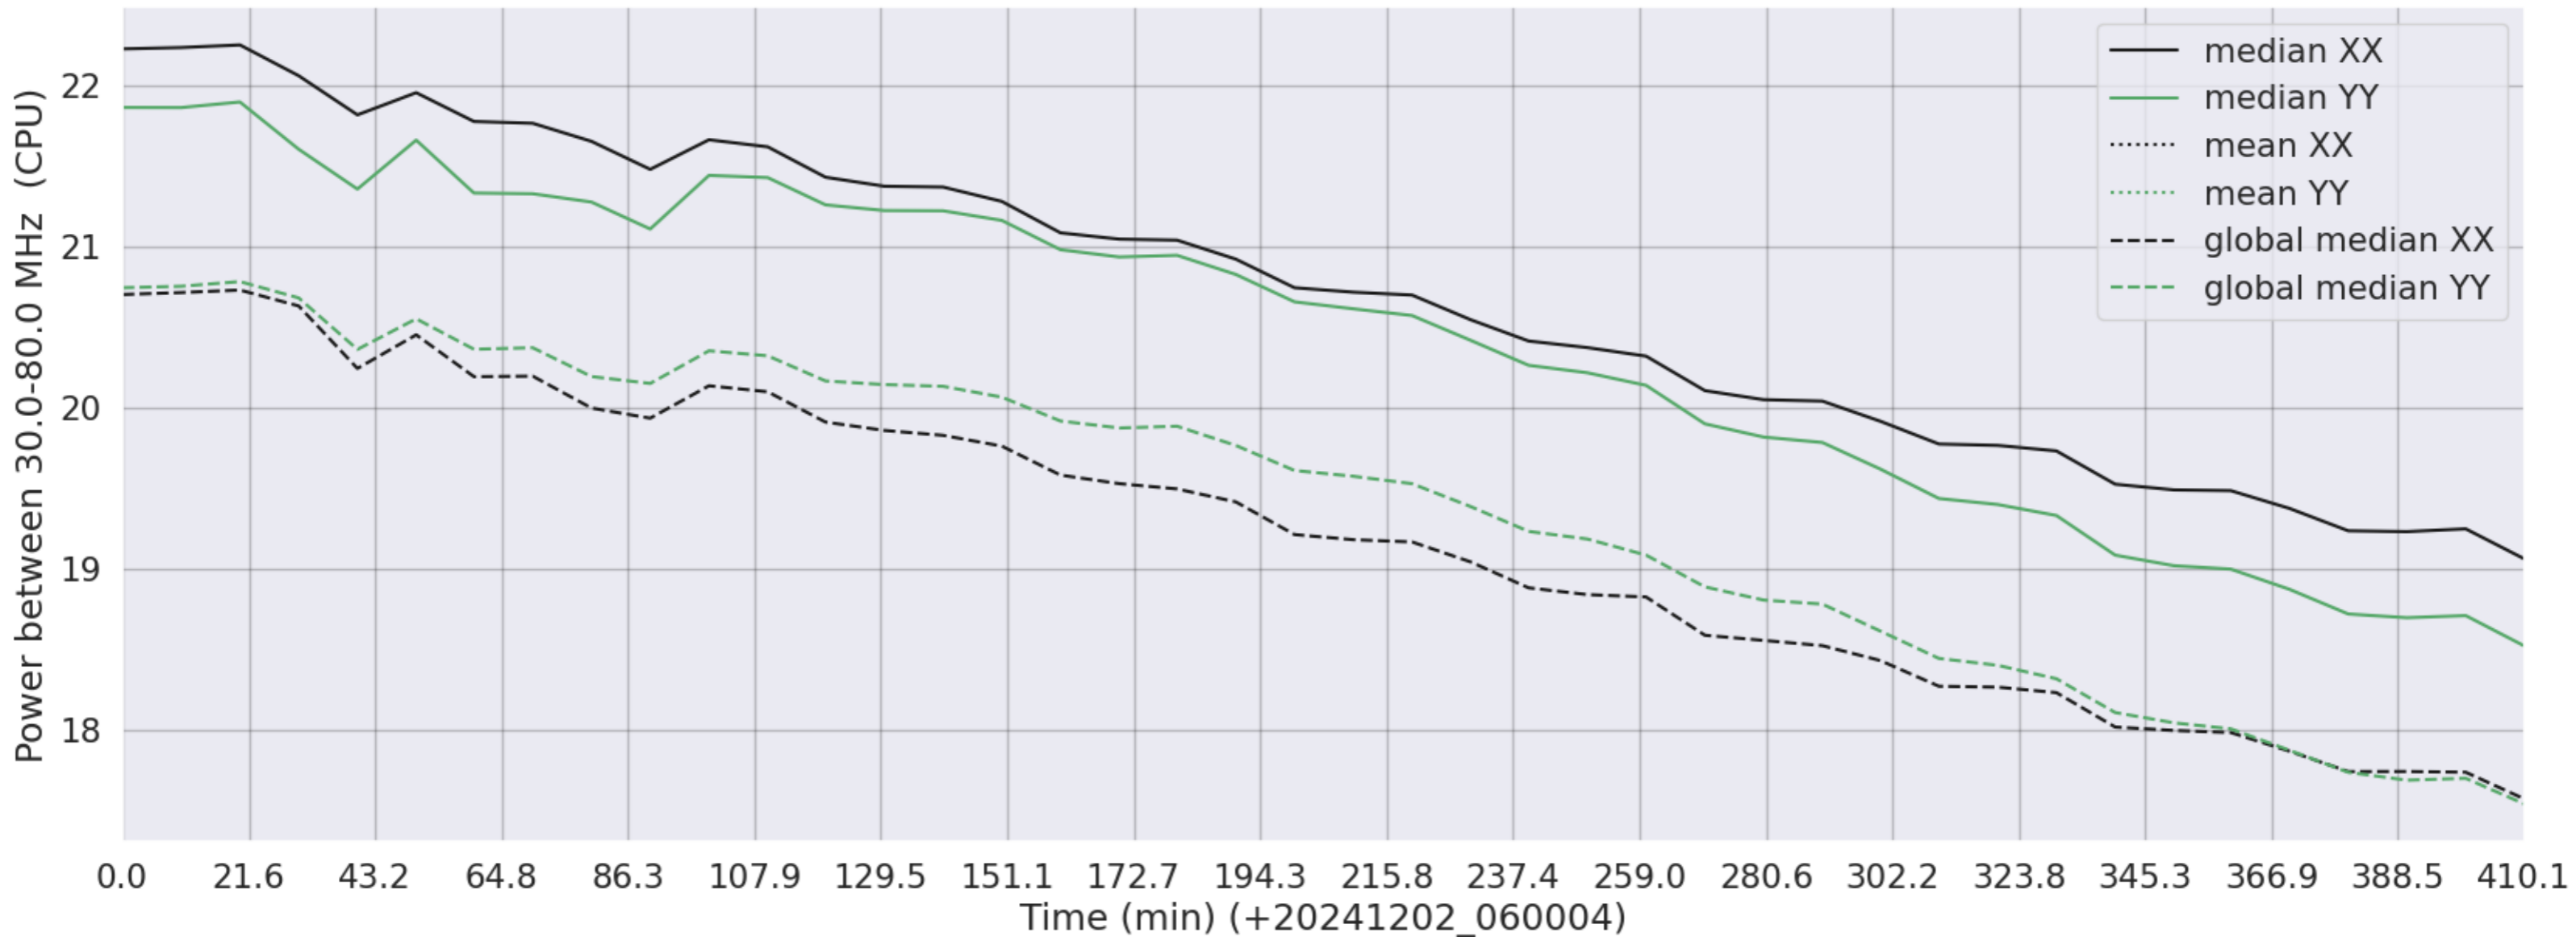

LWA008 - Correlator# 075 - XX FLAGS:Good - YY FLAGS:Good

LWA012 - Correlator# 074 - XX FLAGS:Good - YY FLAGS:Good