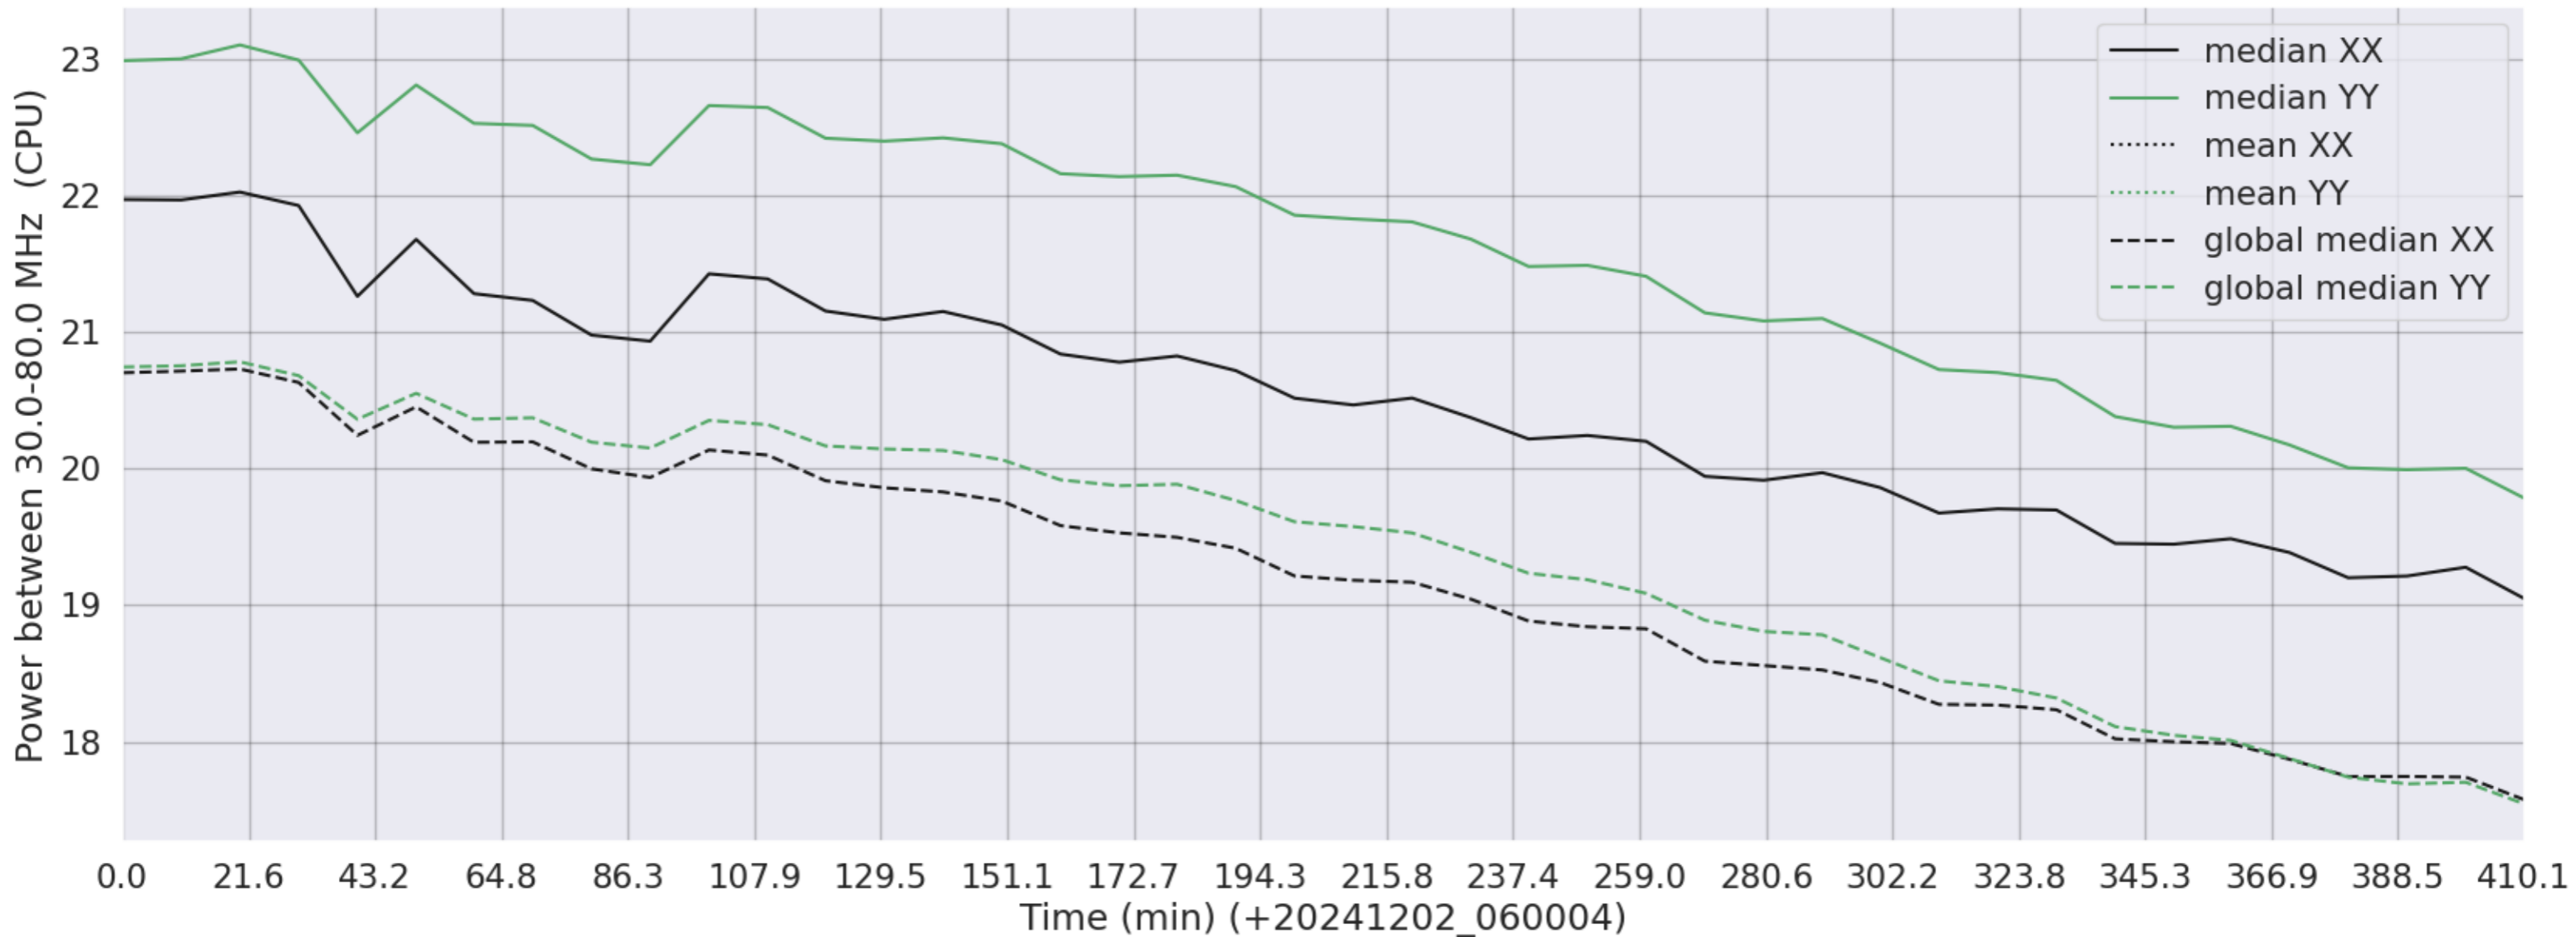

LWA131 - Correlator# 182 - XX FLAGS:HighTimeVar - YY FLAGS:Good

LWA037 - Correlator# 181 - XX FLAGS:Good - YY FLAGS:Good