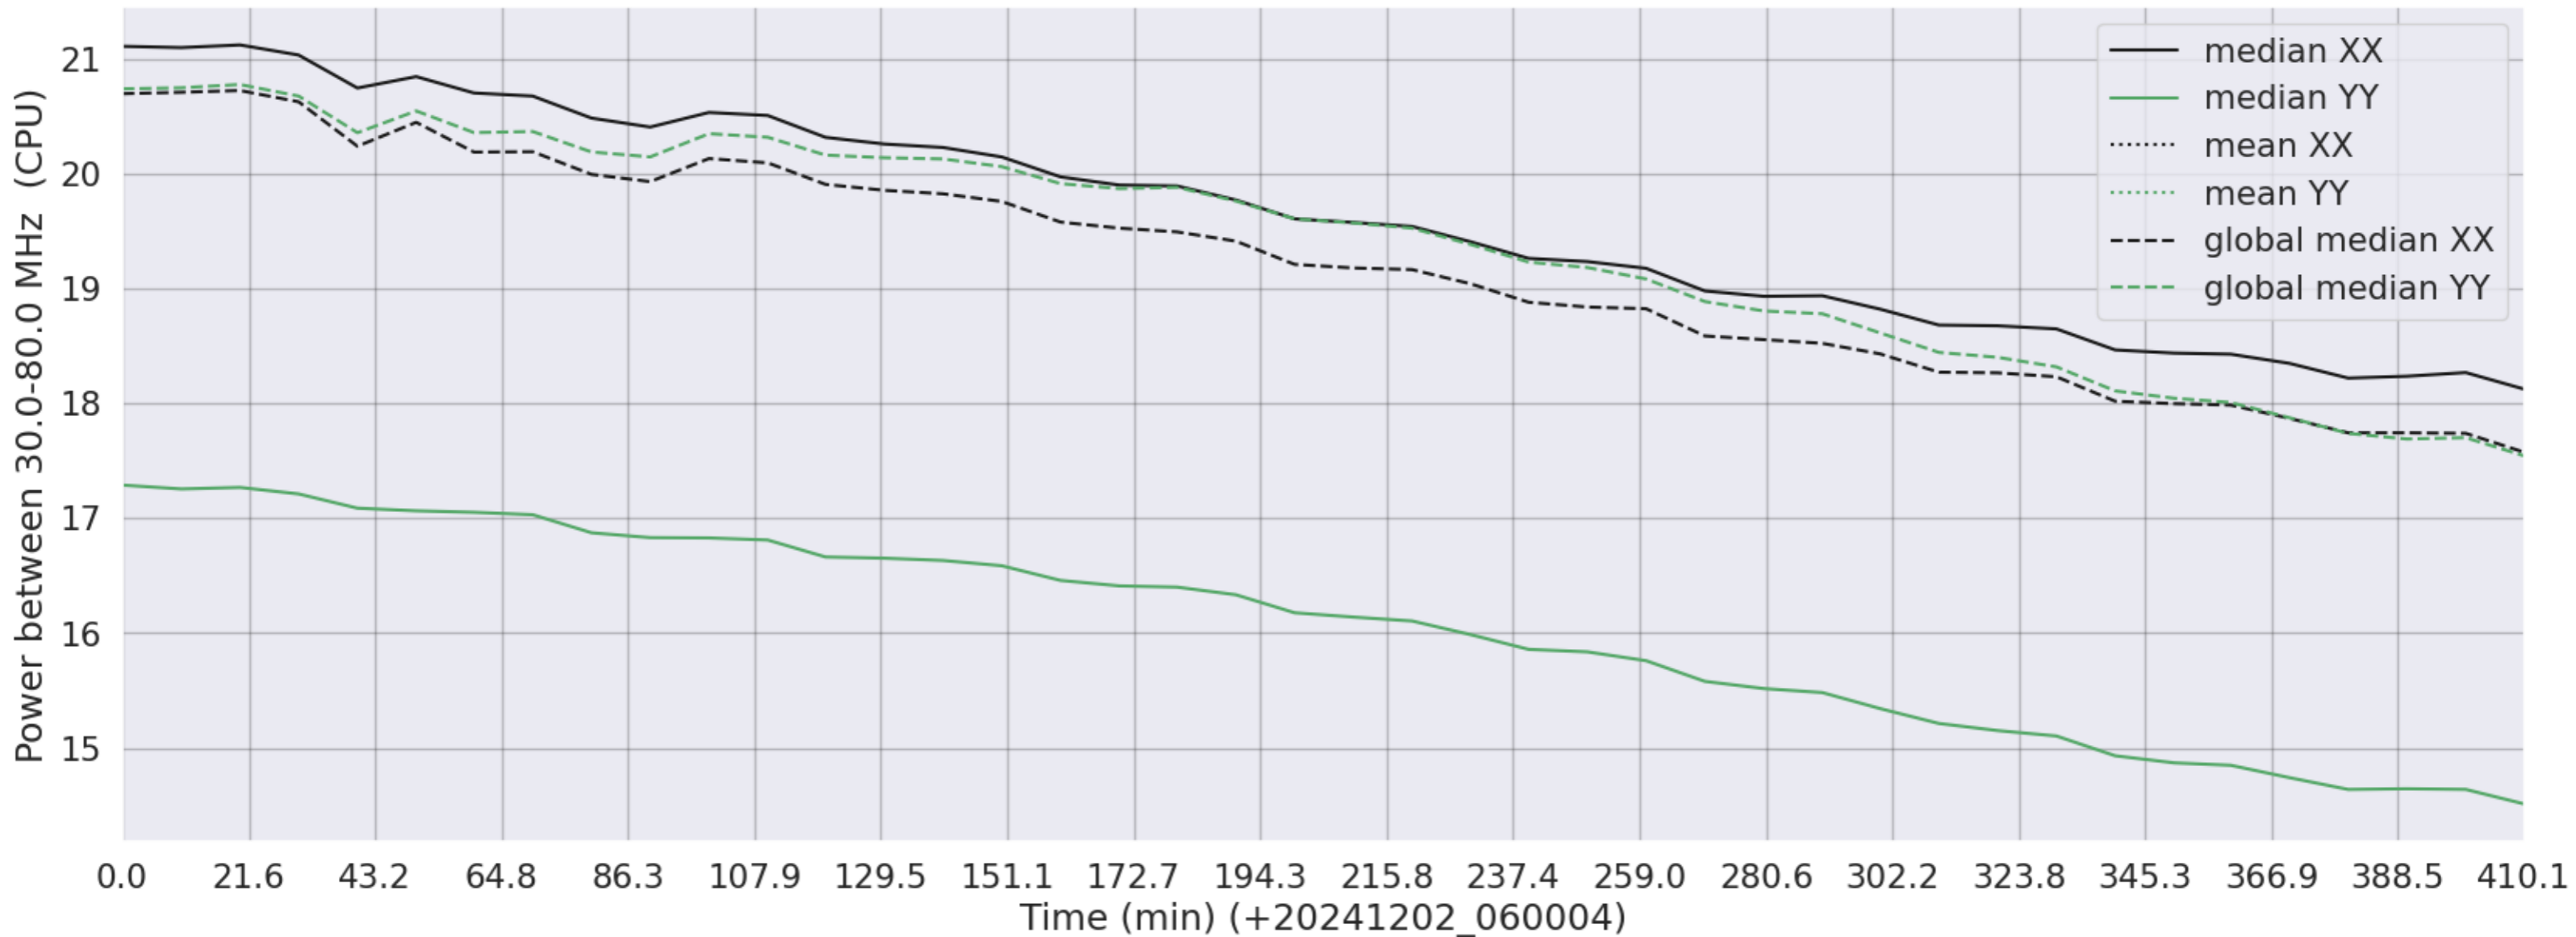

LWA120 - Correlator# 208 - XX FLAGS:Good - YY FLAGS:Good

LWA082 - Correlator# 209 - XX FLAGS:Good - YY FLAGS:Good

LWA143 - Correlator# 210 - XX FLAGS:Good - YY FLAGS:Good

LWA142 - Correlator# 211 - XX FLAGS:Good - YY FLAGS:Good