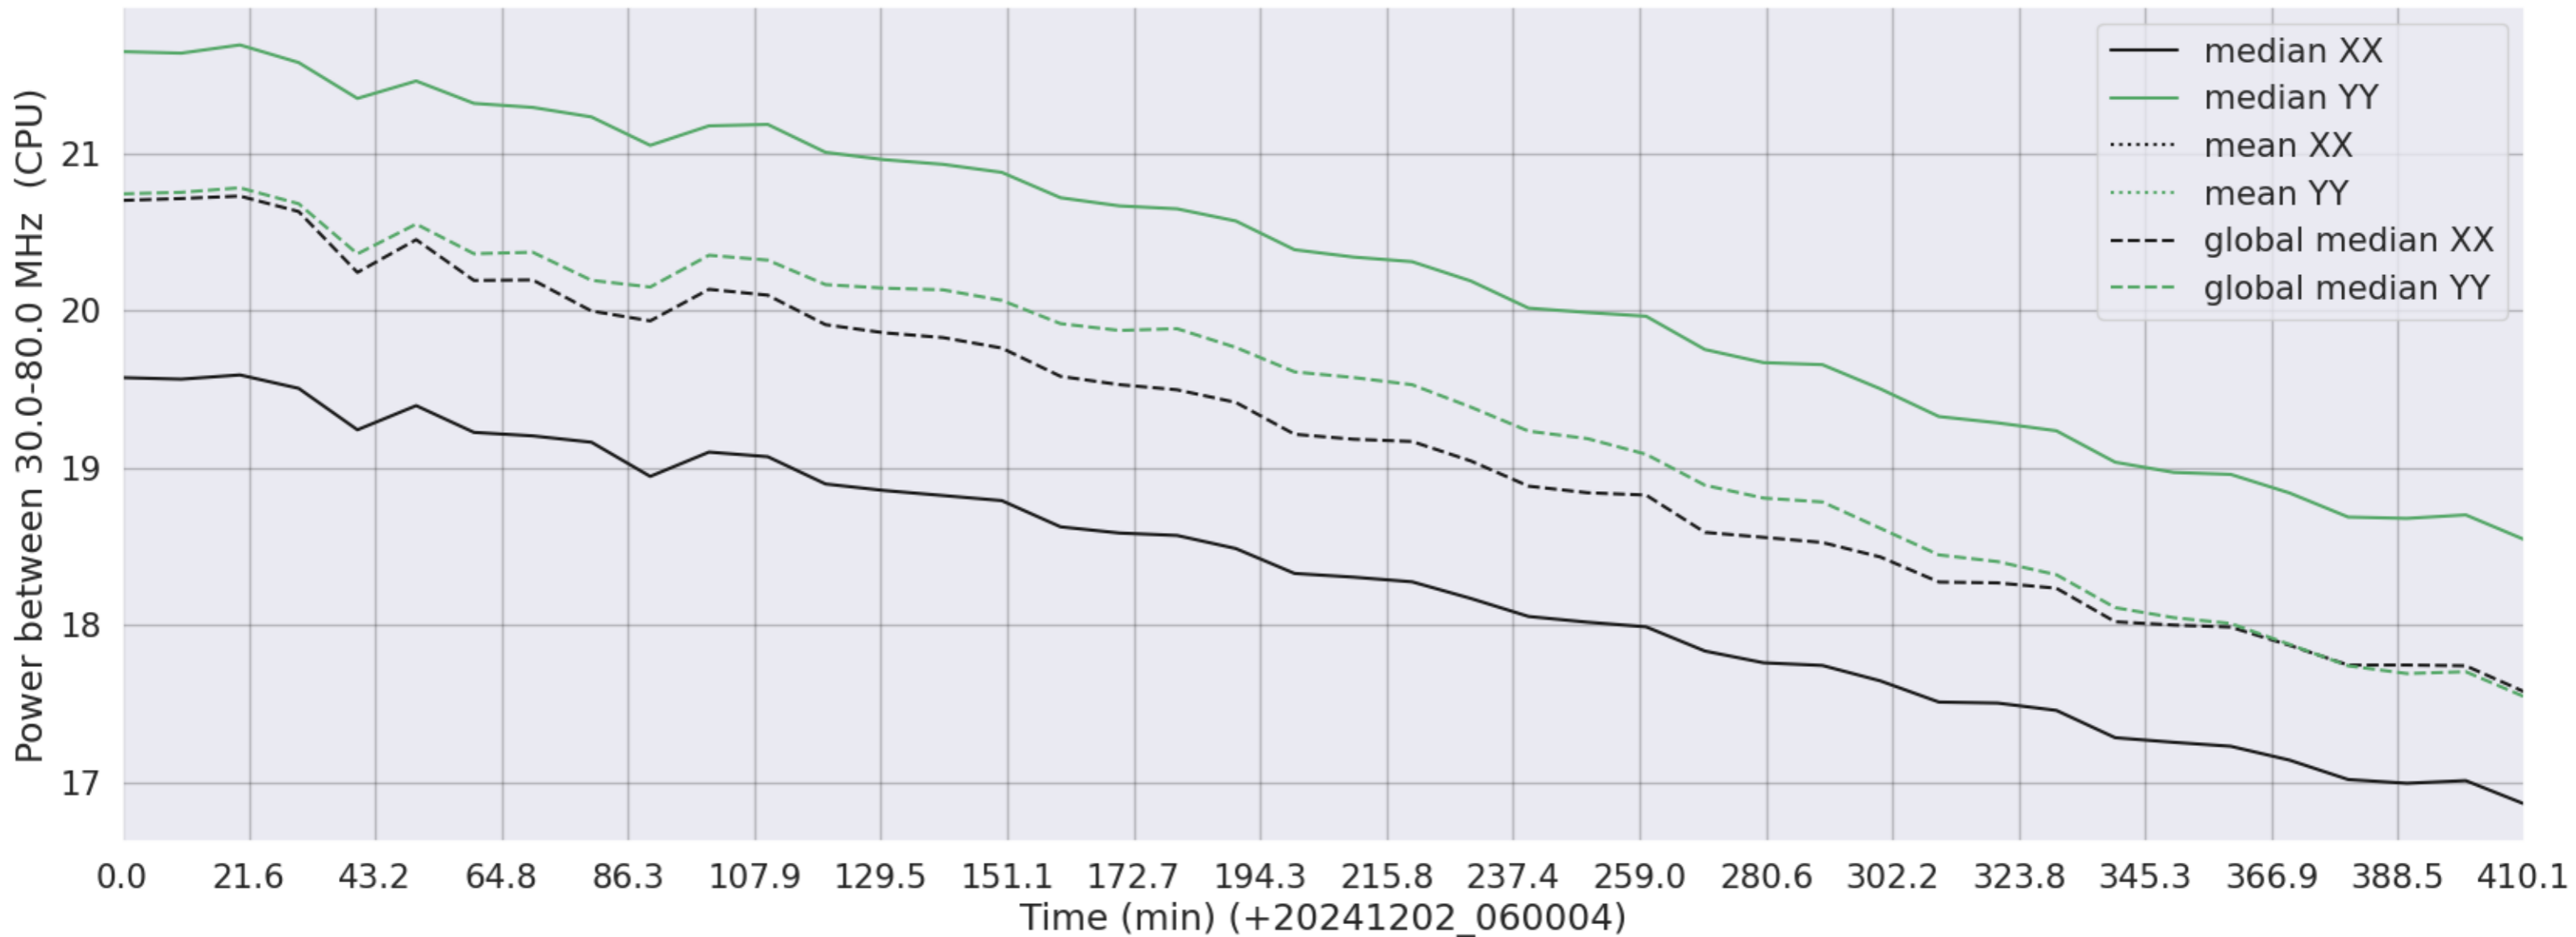

LWA311 - Correlator# 016 - XX FLAGS:Good - YY FLAGS:Good

LWA310 - Correlator# 017 - XX FLAGS:Good - YY FLAGS:Good

LWA313 - Correlator# 018 - XX FLAGS:Good - YY FLAGS:Good

LWA312 - Correlator# 019 - XX FLAGS:Good - YY FLAGS:Good