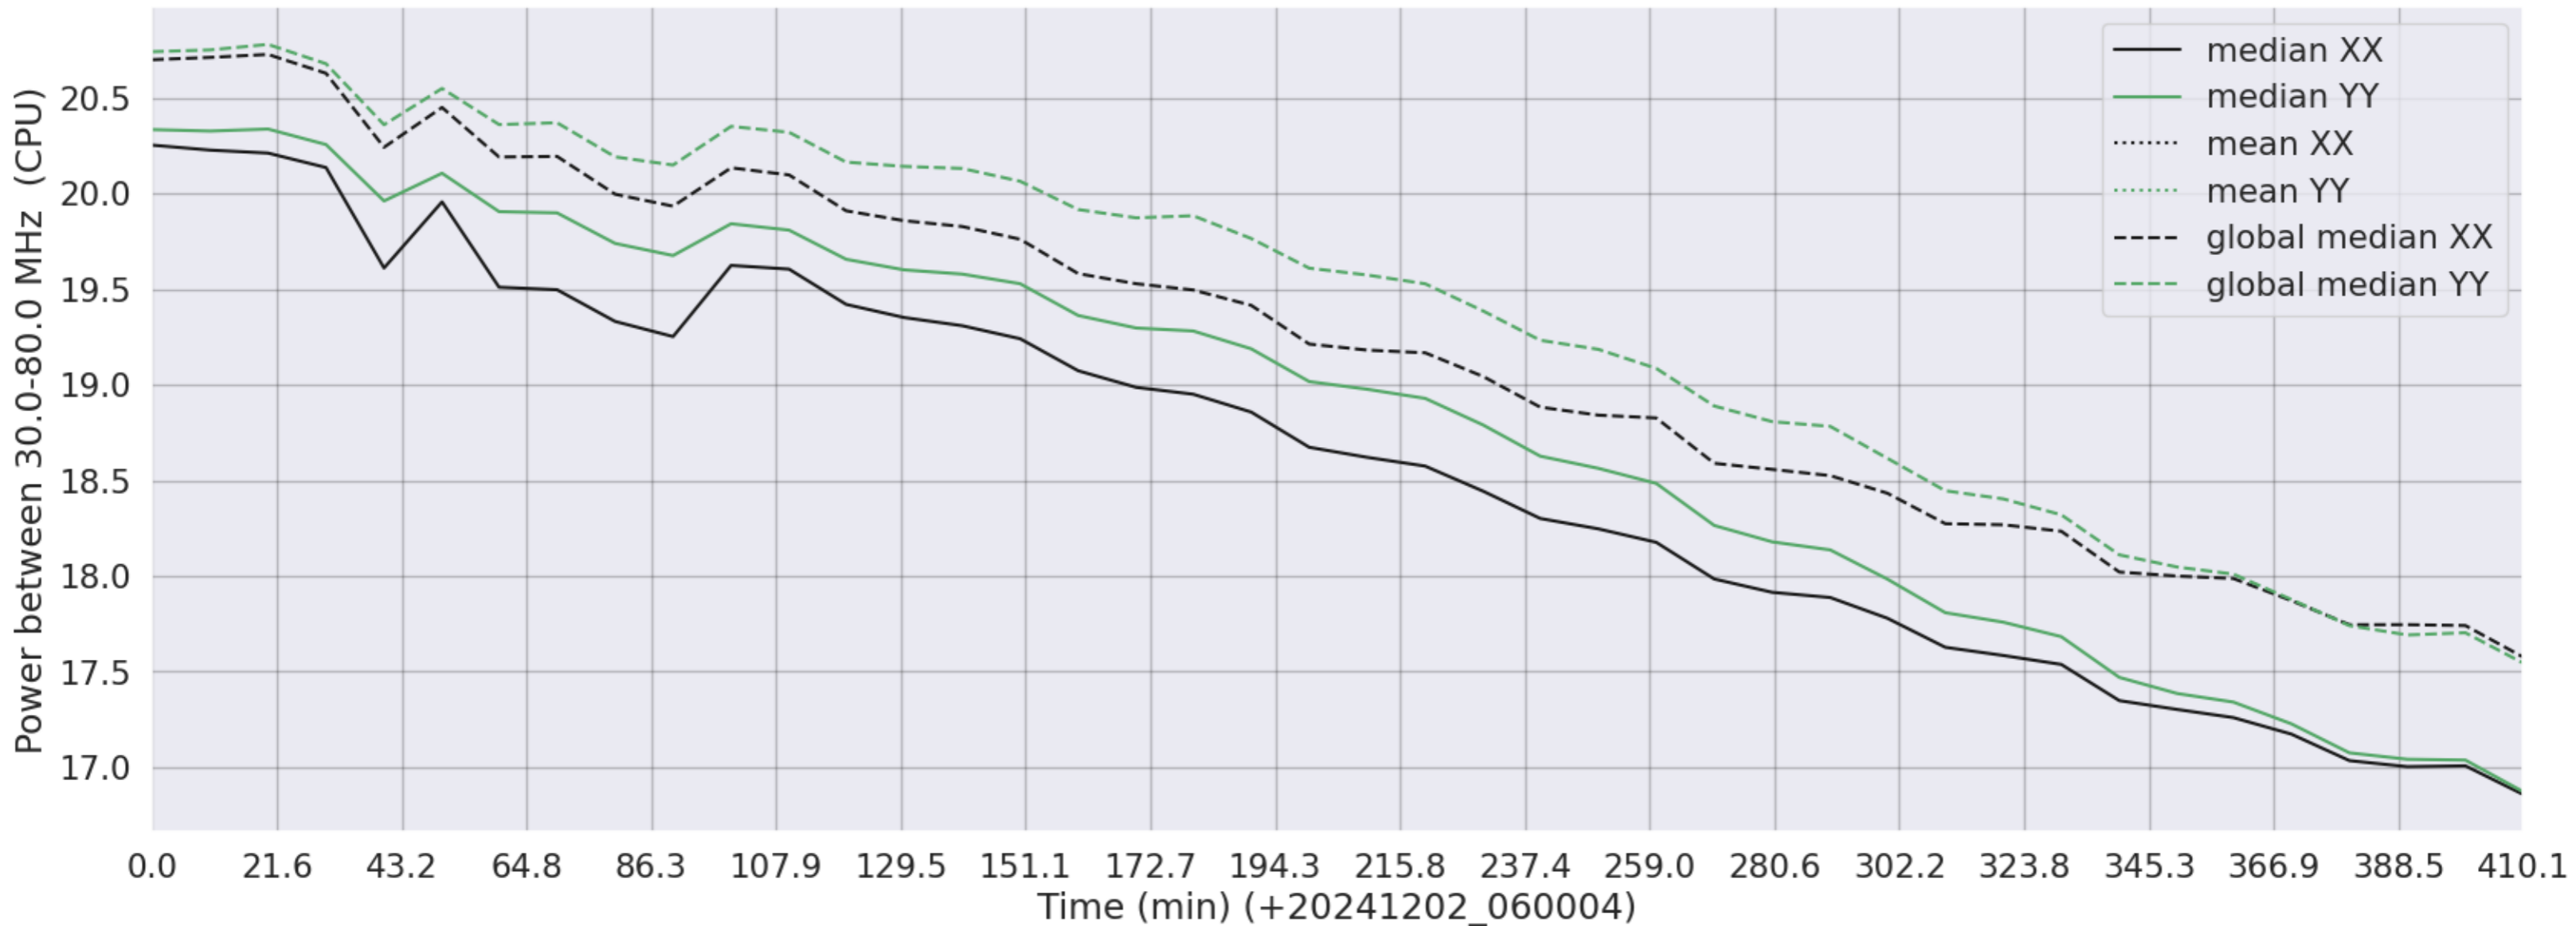

LWA121 - Correlator# 153 - XX FLAGS:Good - YY FLAGS:Good

LWA122 - Correlator# 152 - XX FLAGS:Good - YY FLAGS:Good