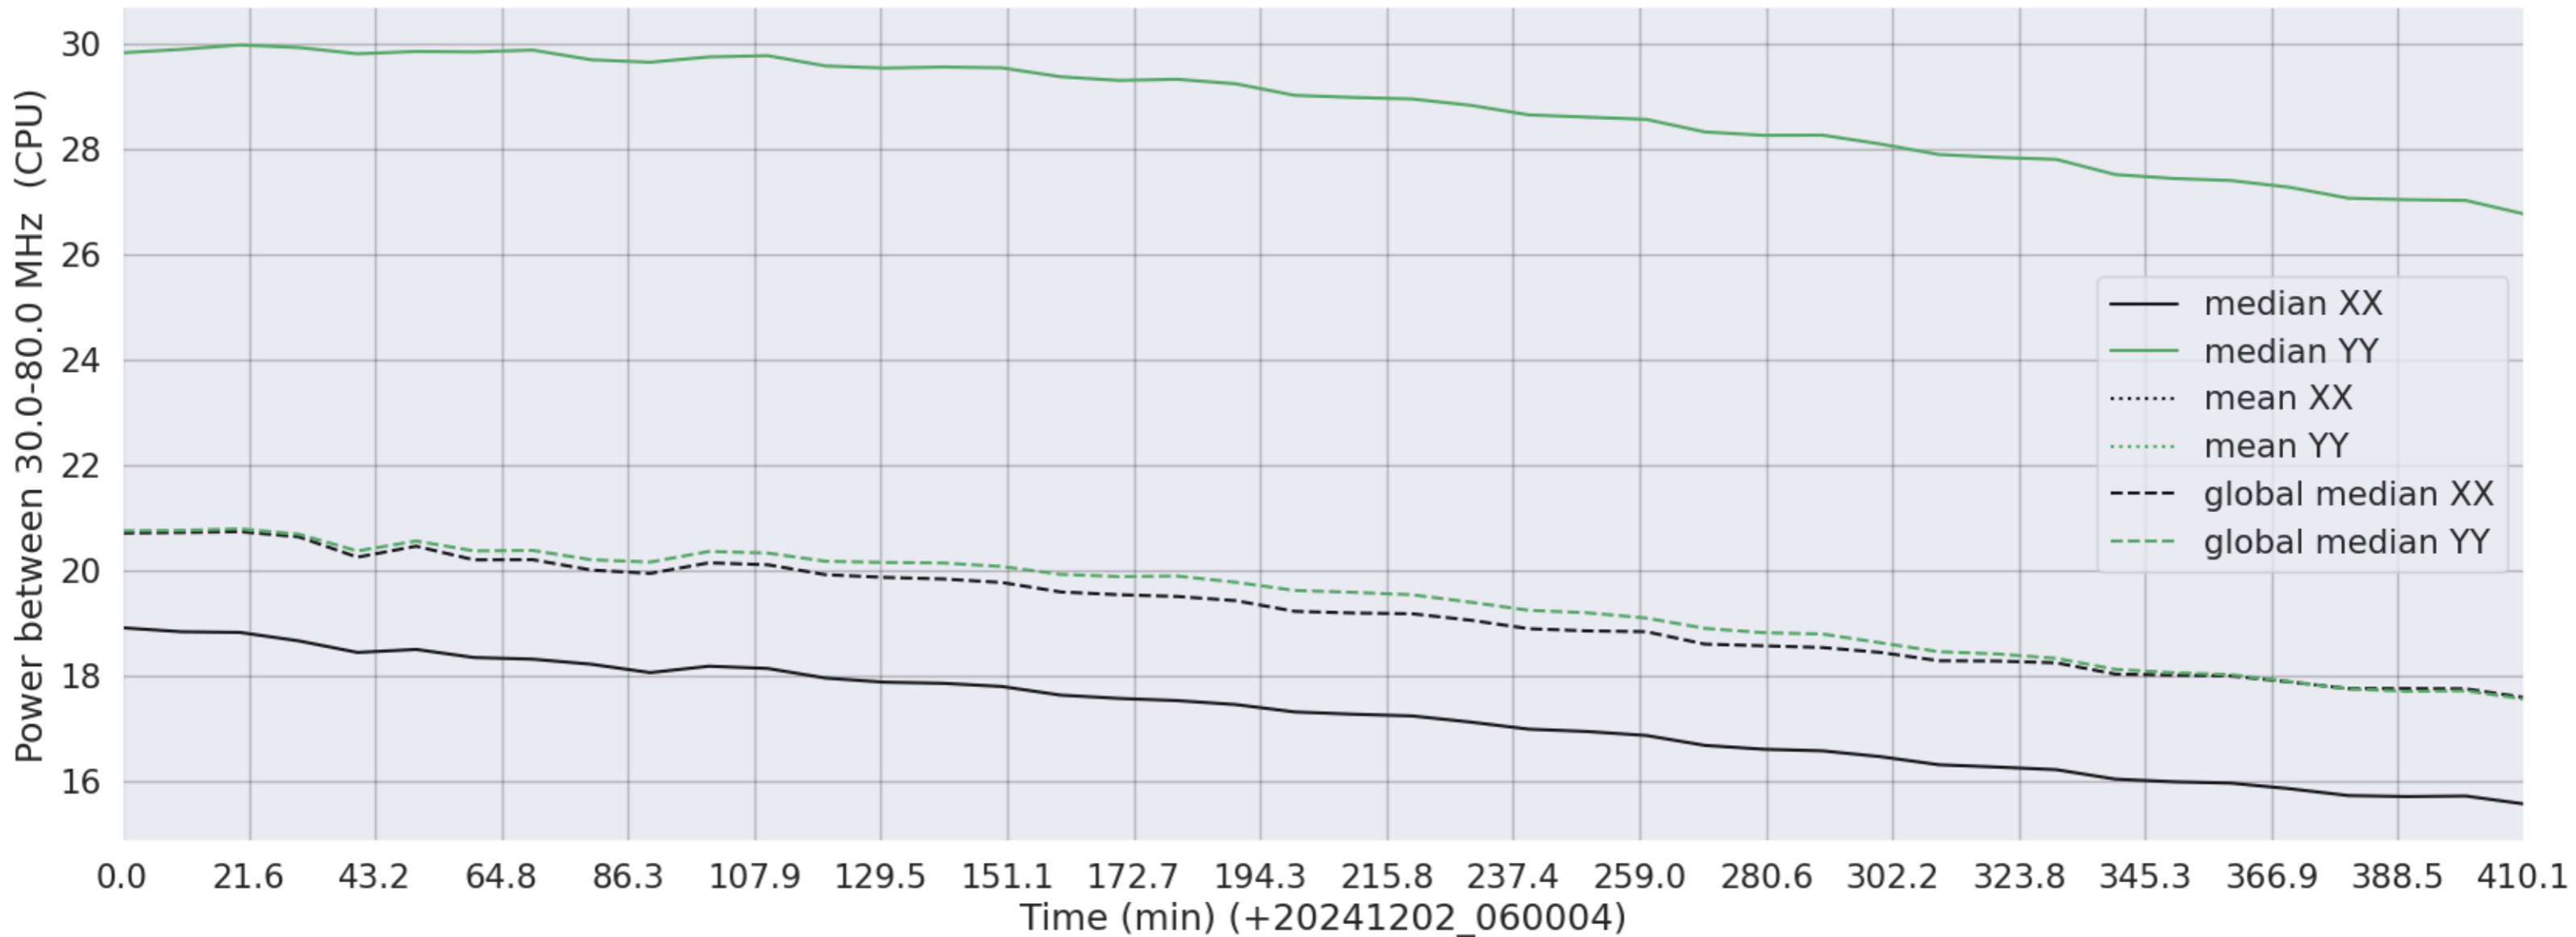

LWA295 - Correlator# 047 - XX FLAGS:Good - YY FLAGS:Good

LWA296 - Correlator# 046 - XX FLAGS:Good - YY FLAGS:Good