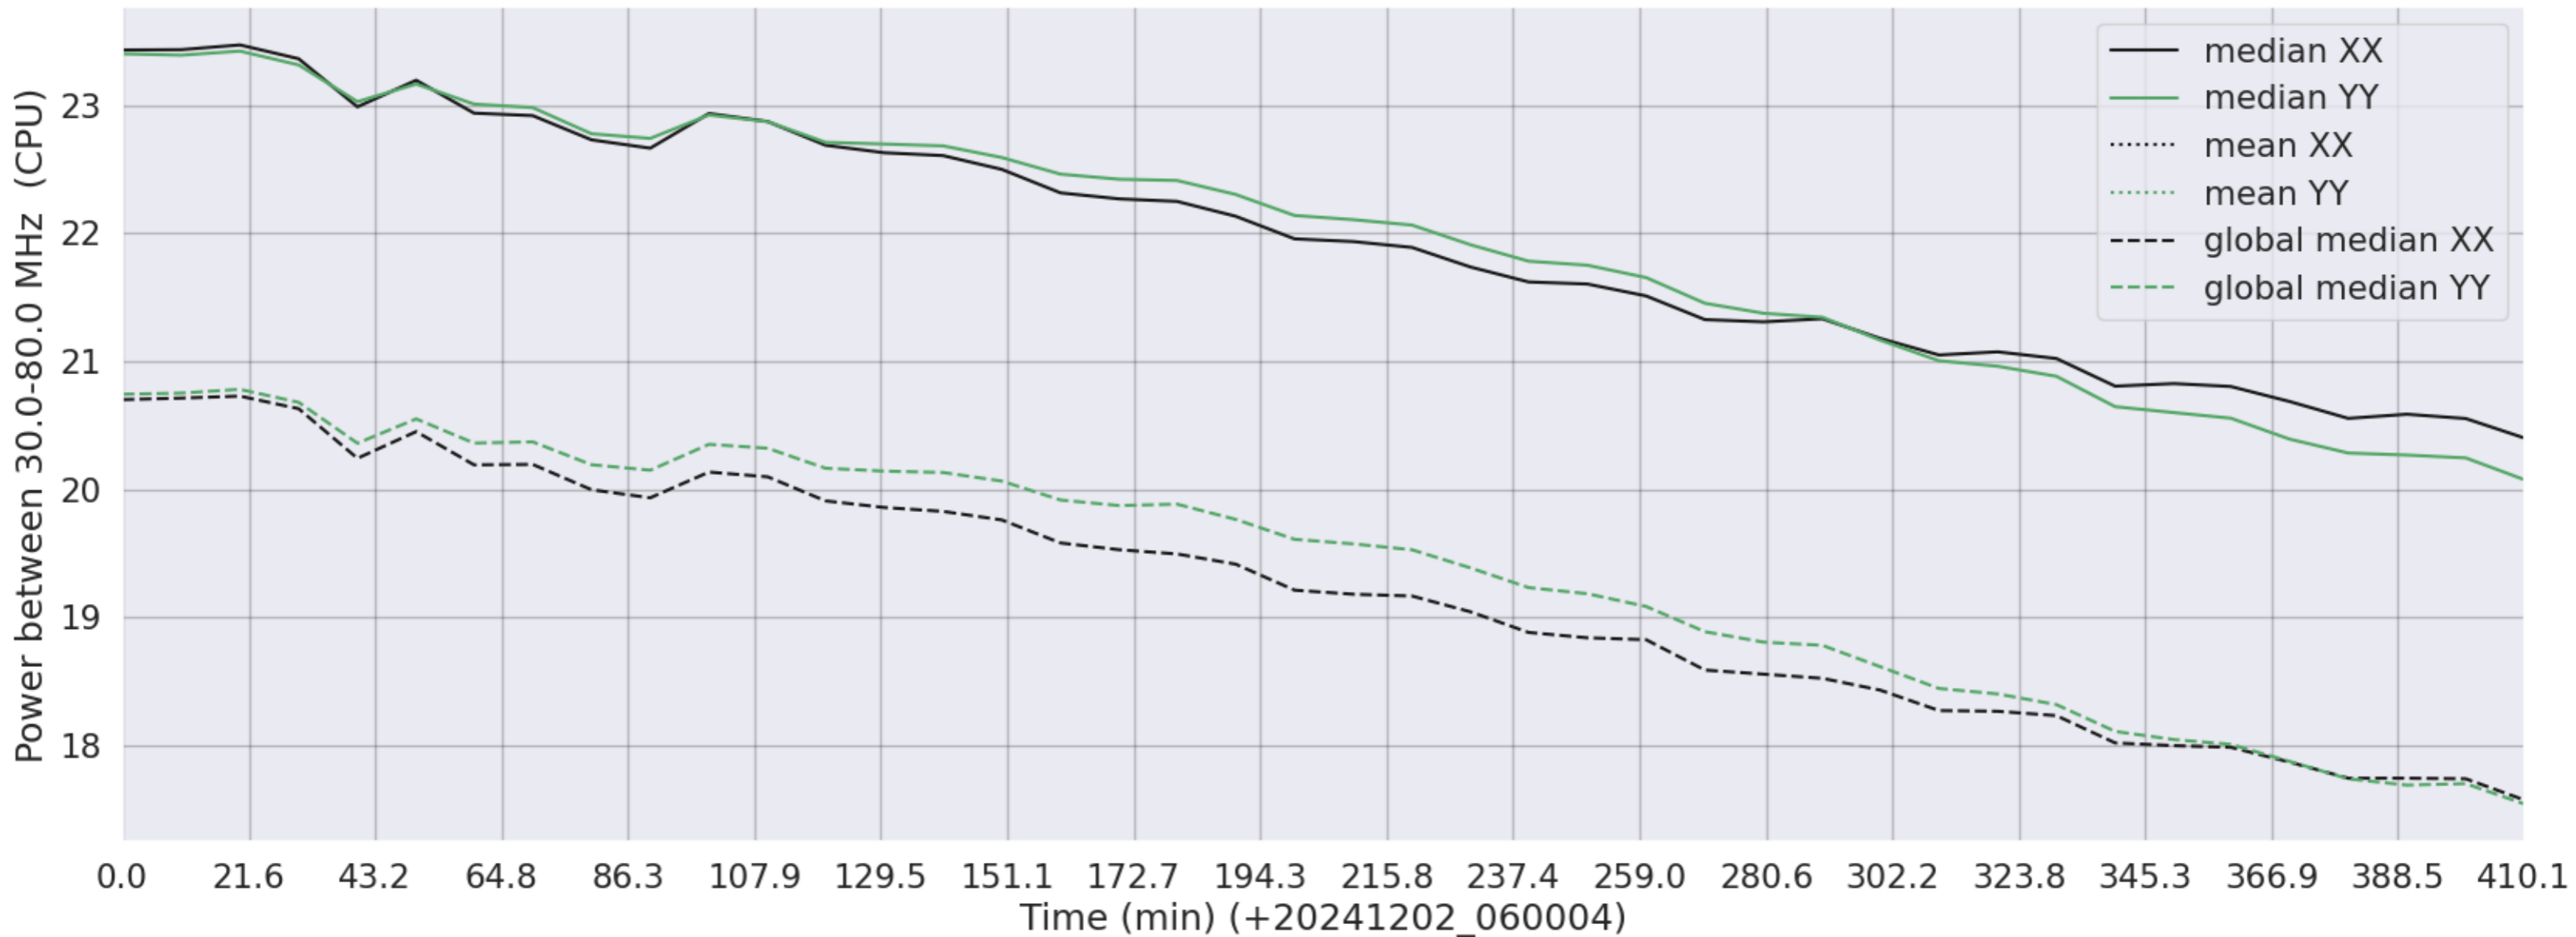

LWA136 - Correlator# 259 - XX FLAGS:Good - YY FLAGS:Good

LWA137 - Correlator# 258 - XX FLAGS:Good - YY FLAGS:Good