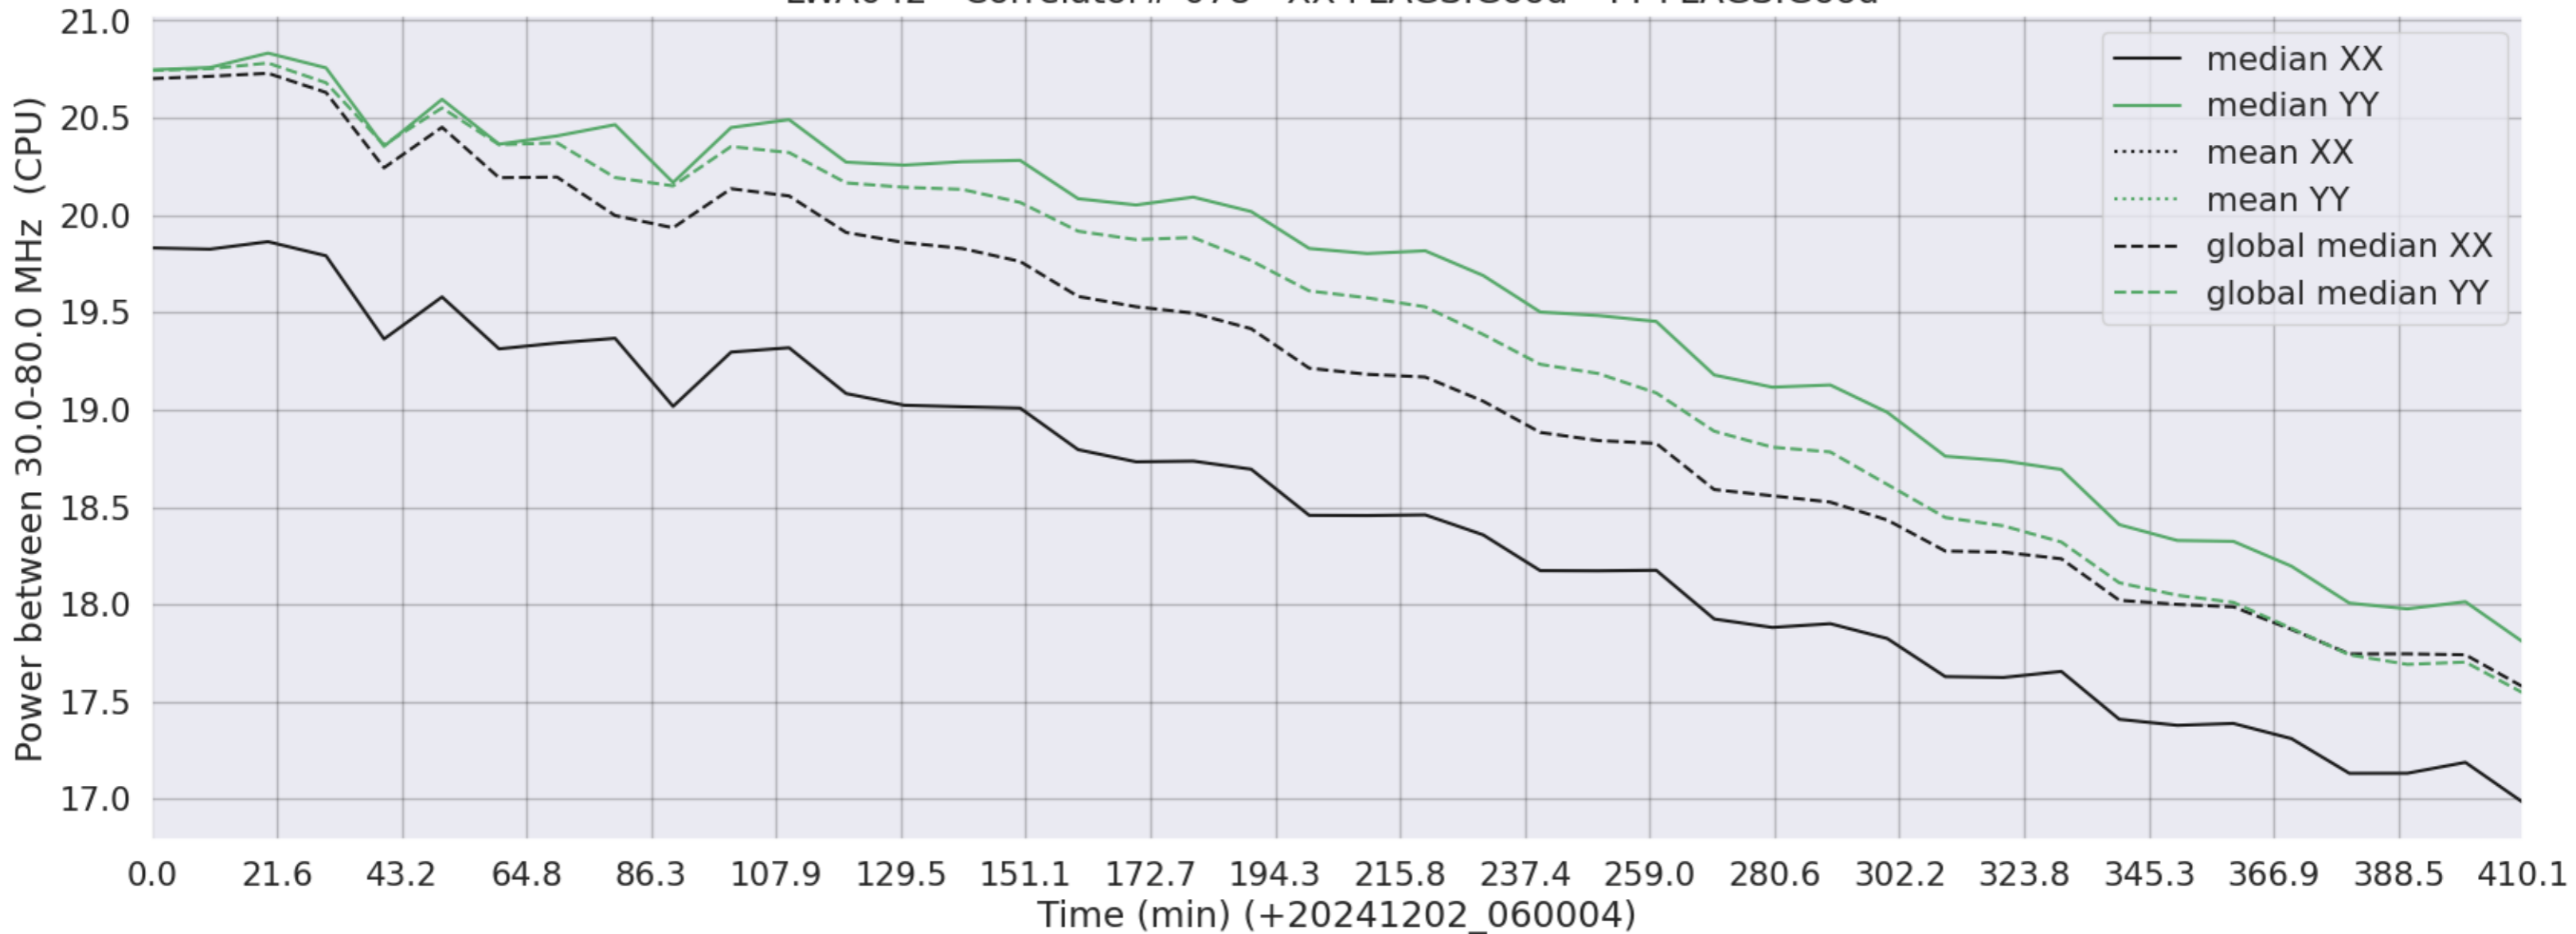

LWA041 - Correlator# 079 - XX FLAGS:Good - YY FLAGS:Good

LWA042 - Correlator# 078 - XX FLAGS:Good - YY FLAGS:Good