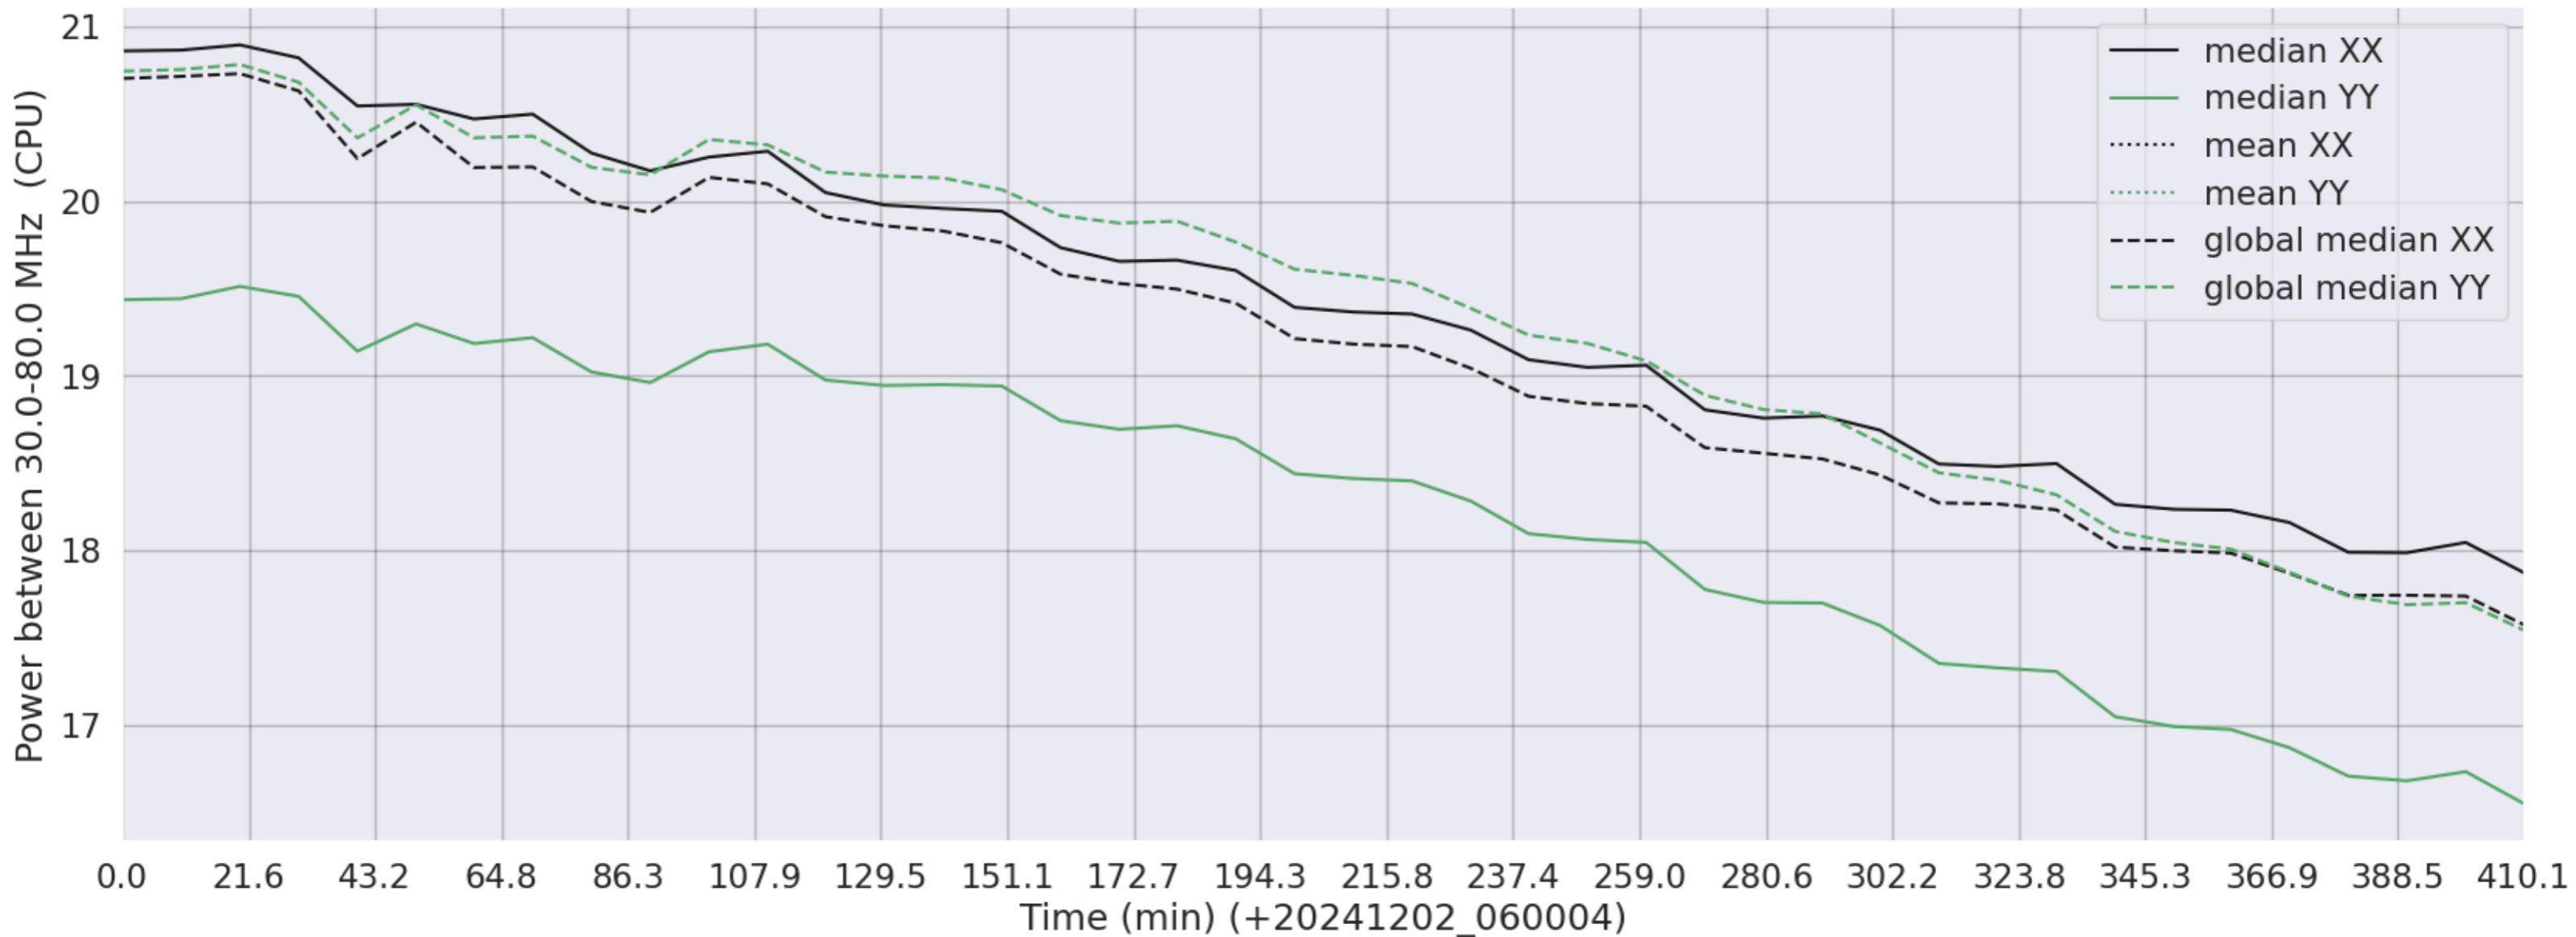

LWA207 - Correlator# 299 - XX FLAGS:Good - YY FLAGS:Good

LWA208 - Correlator# 298 - XX FLAGS:Good - YY FLAGS:Good