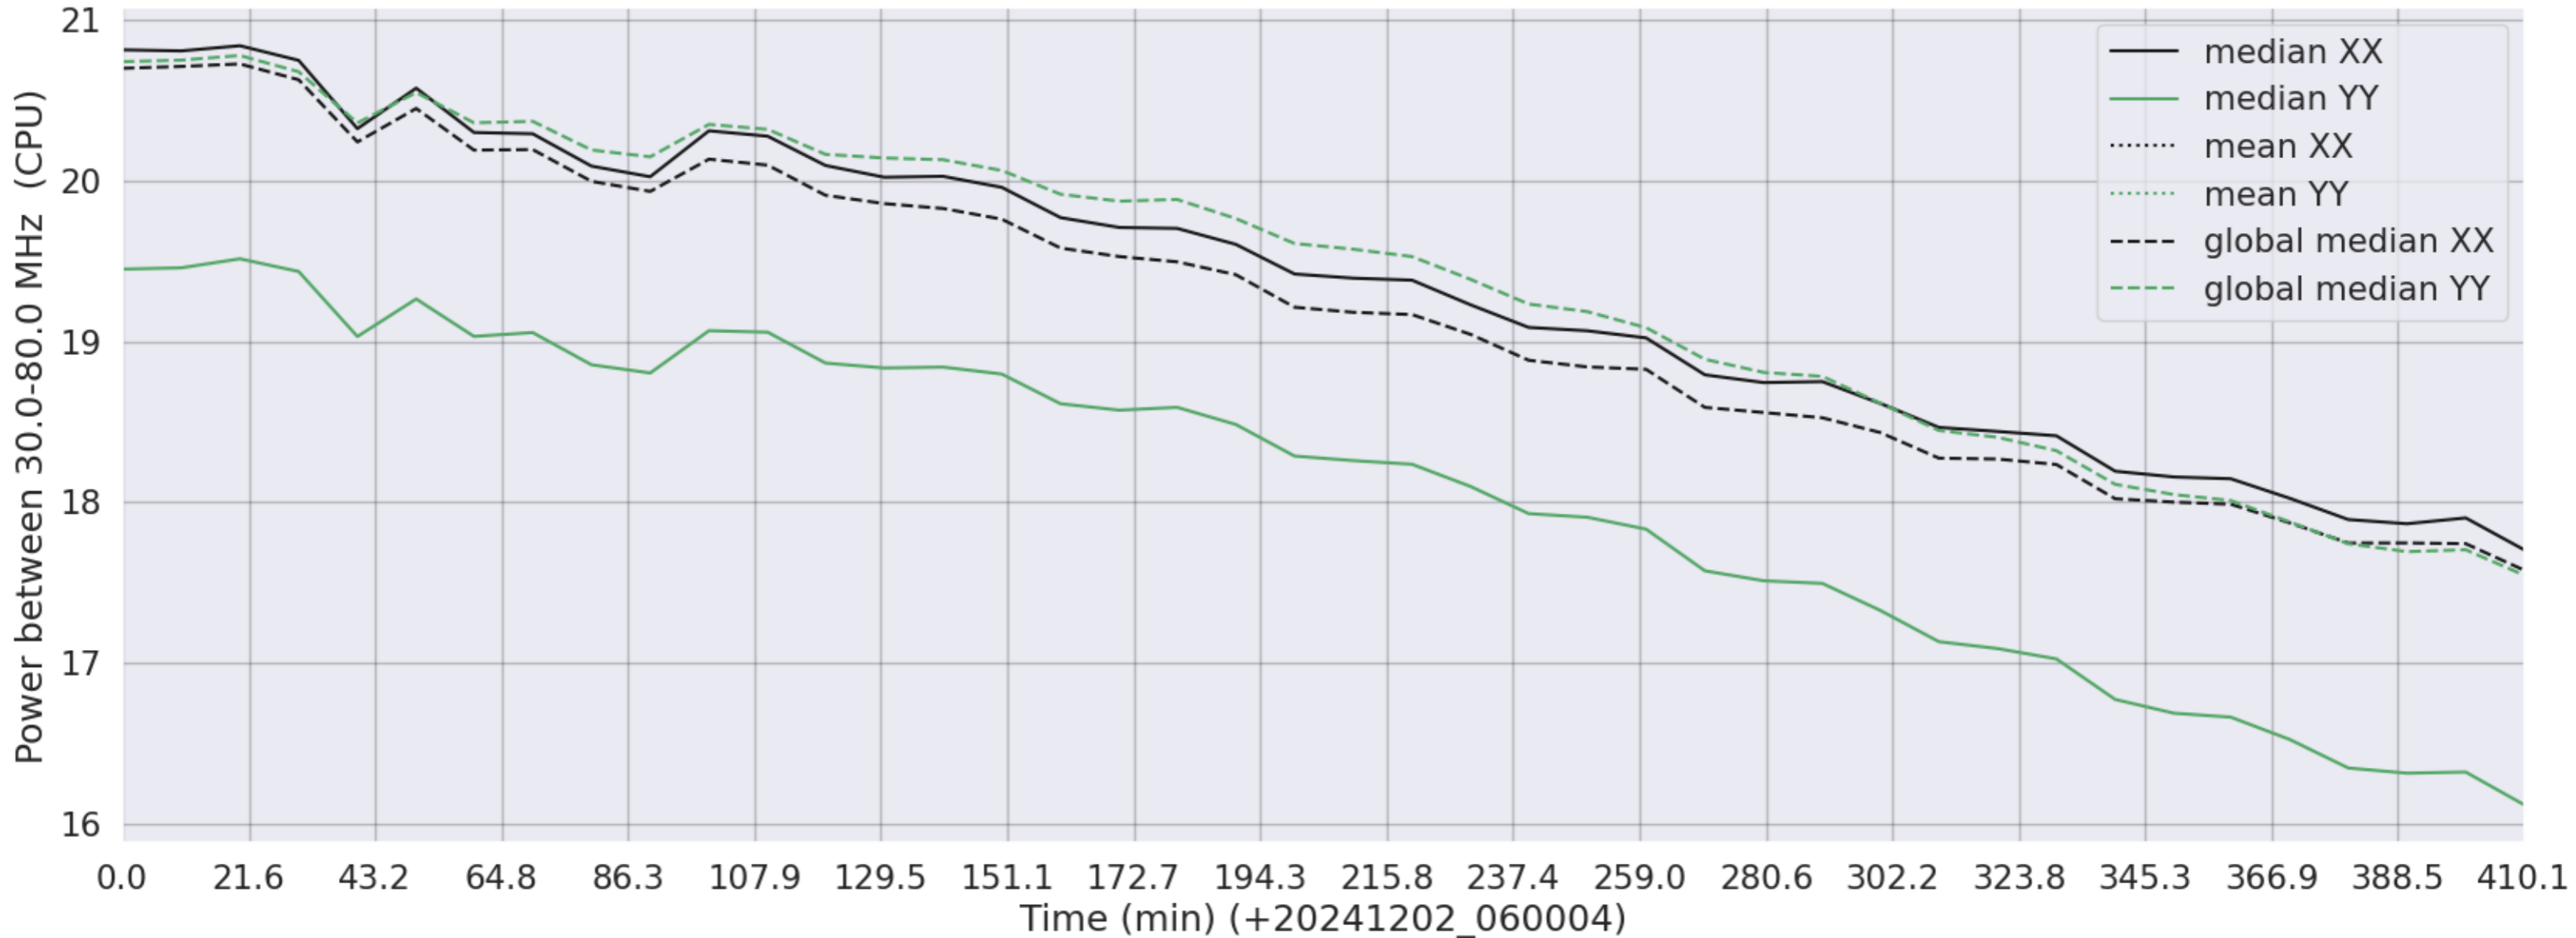

LWA184 - Correlator# 241 - XX FLAGS:Good - YY FLAGS:Good

LWA185 - Correlator# 240 - XX FLAGS:Good - YY FLAGS:Good