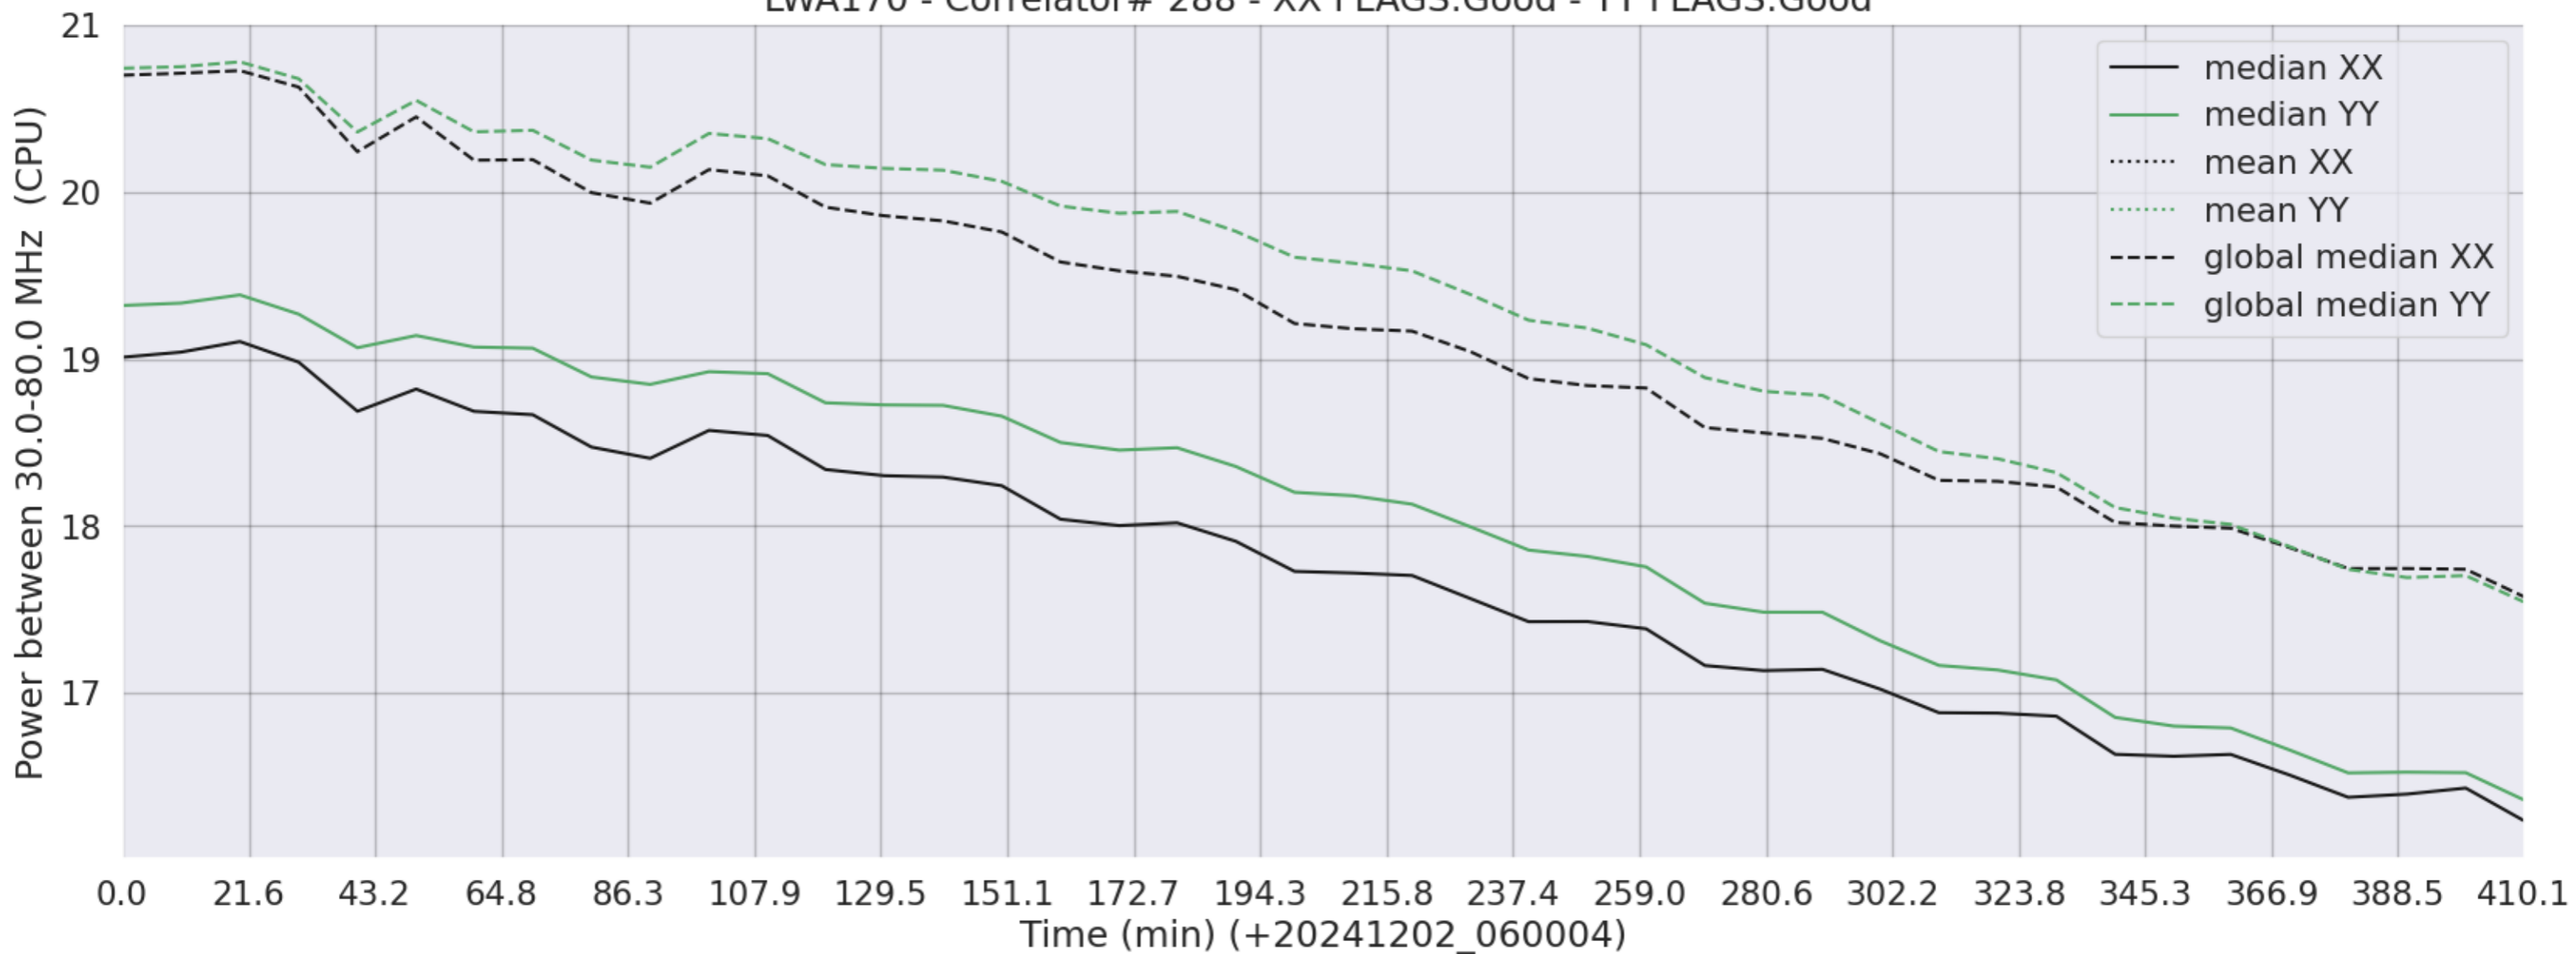

LWA234 - Correlator# 289 - XX FLAGS:Good - YY FLAGS:Good

LWA170 - Correlator# 288 - XX FLAGS:Good - YY FLAGS:Good