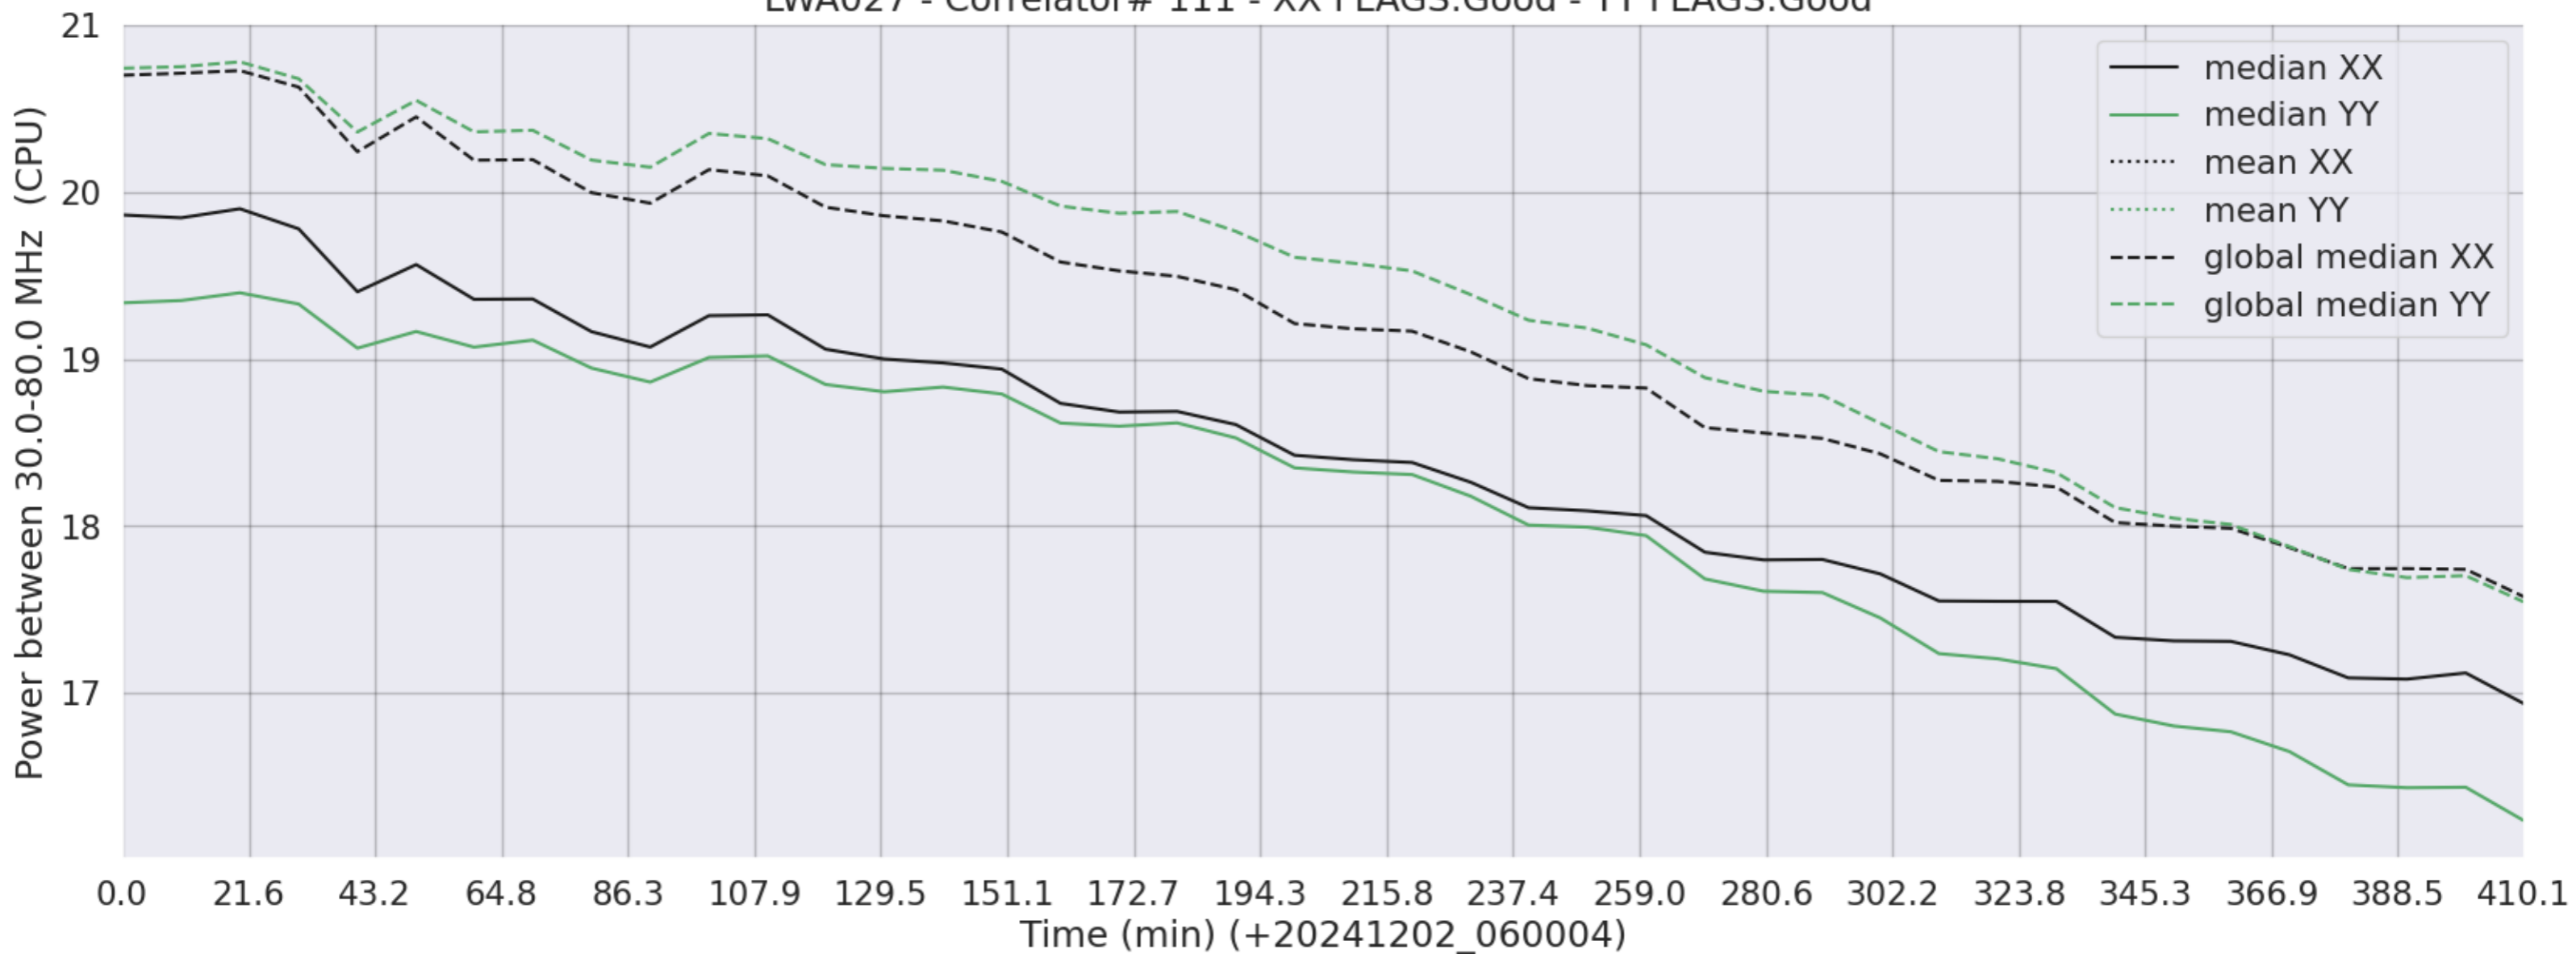

LWA026 - Correlator# 108 - XX FLAGS:Good - YY FLAGS:Good

LWA025 - Correlator# 109 - XX FLAGS:Good - YY FLAGS:Good

LWA029 - Correlator# 110 - XX FLAGS:Good - YY FLAGS:Good

LWA027 - Correlator# 111 - XX FLAGS:Good - YY FLAGS:Good