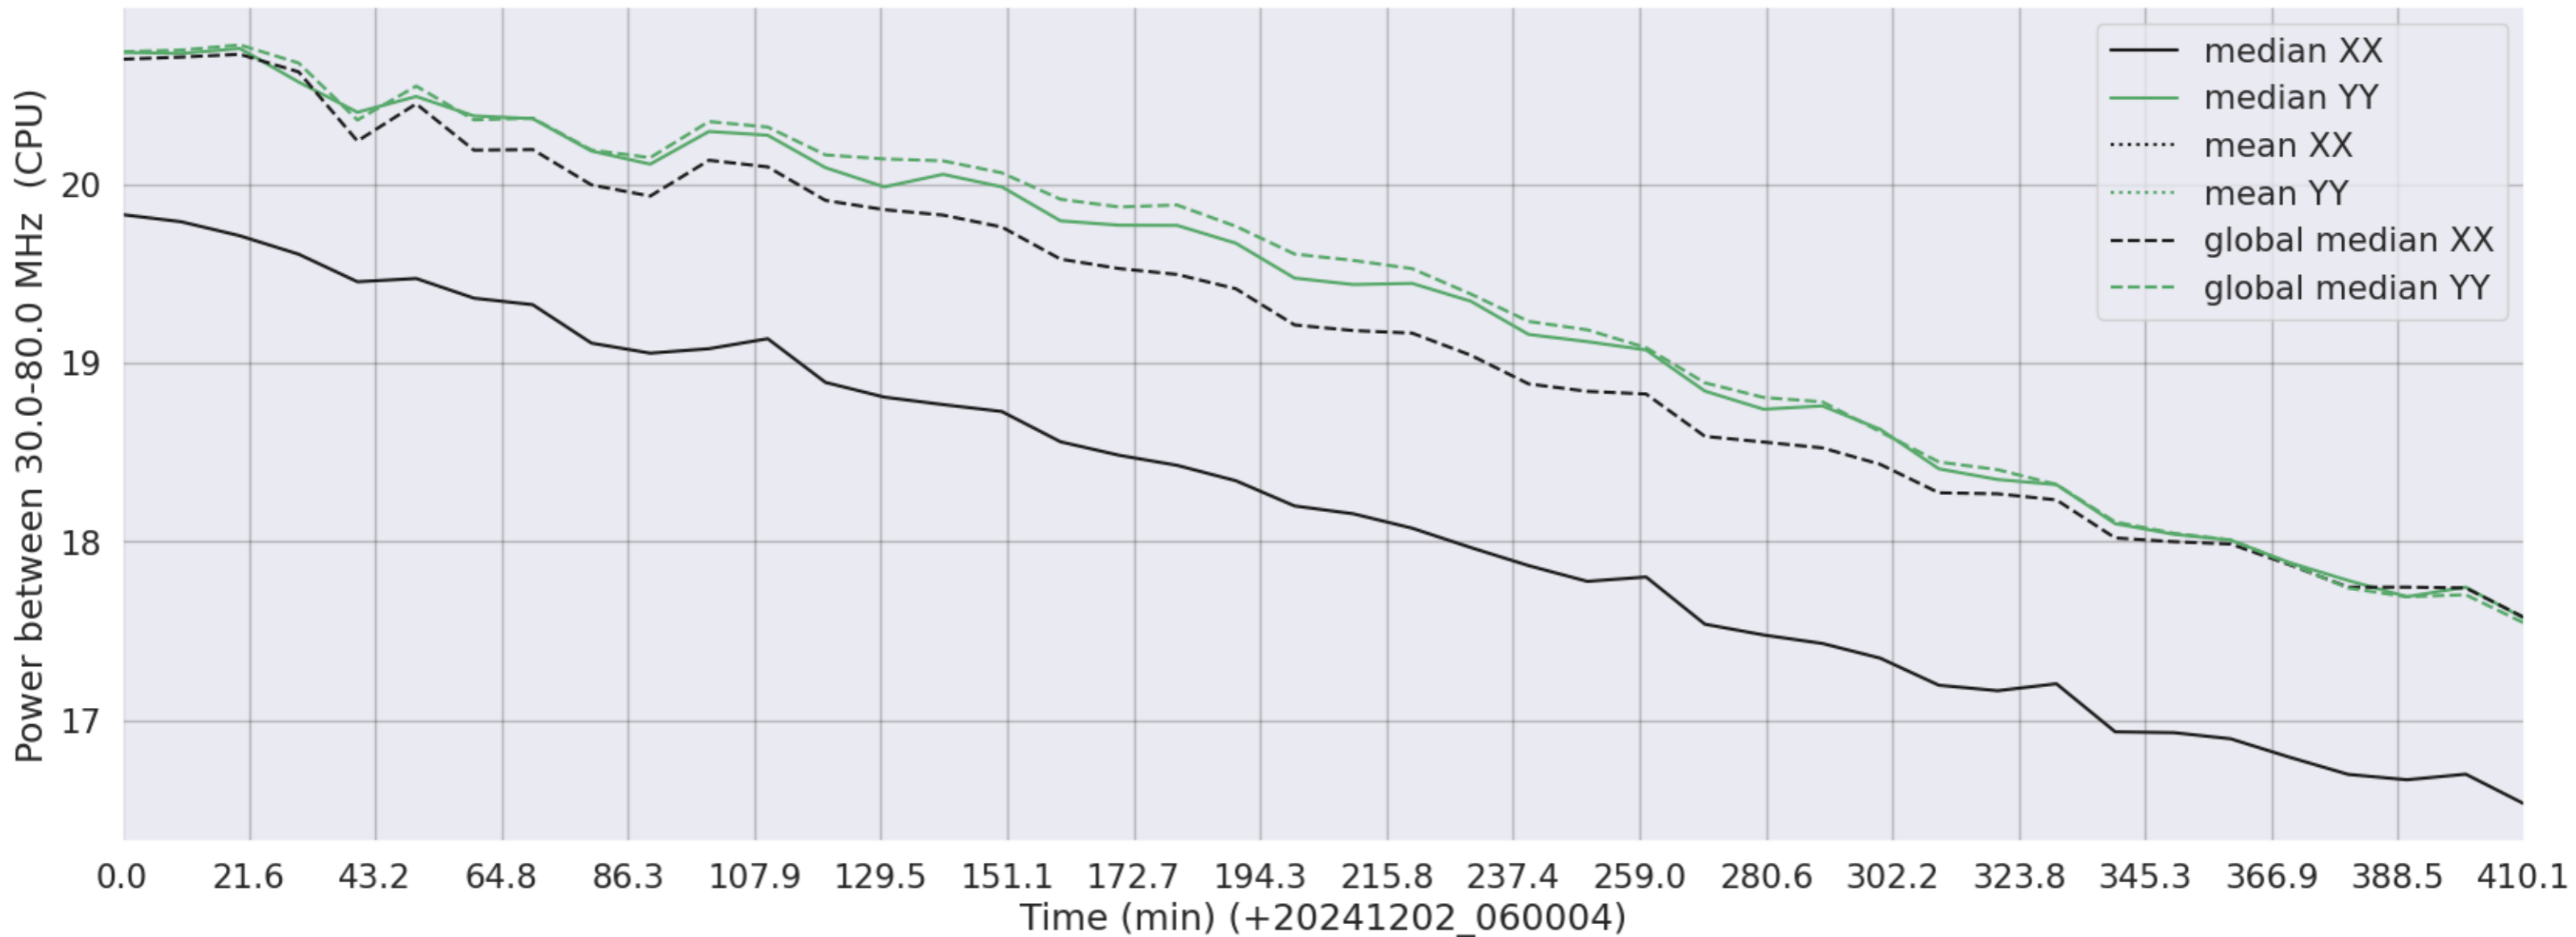

LWA335 - Correlator# 057 - XX FLAGS:Good - YY FLAGS:Good

LWA336 - Correlator# 056 - XX FLAGS:Good - YY FLAGS:Good