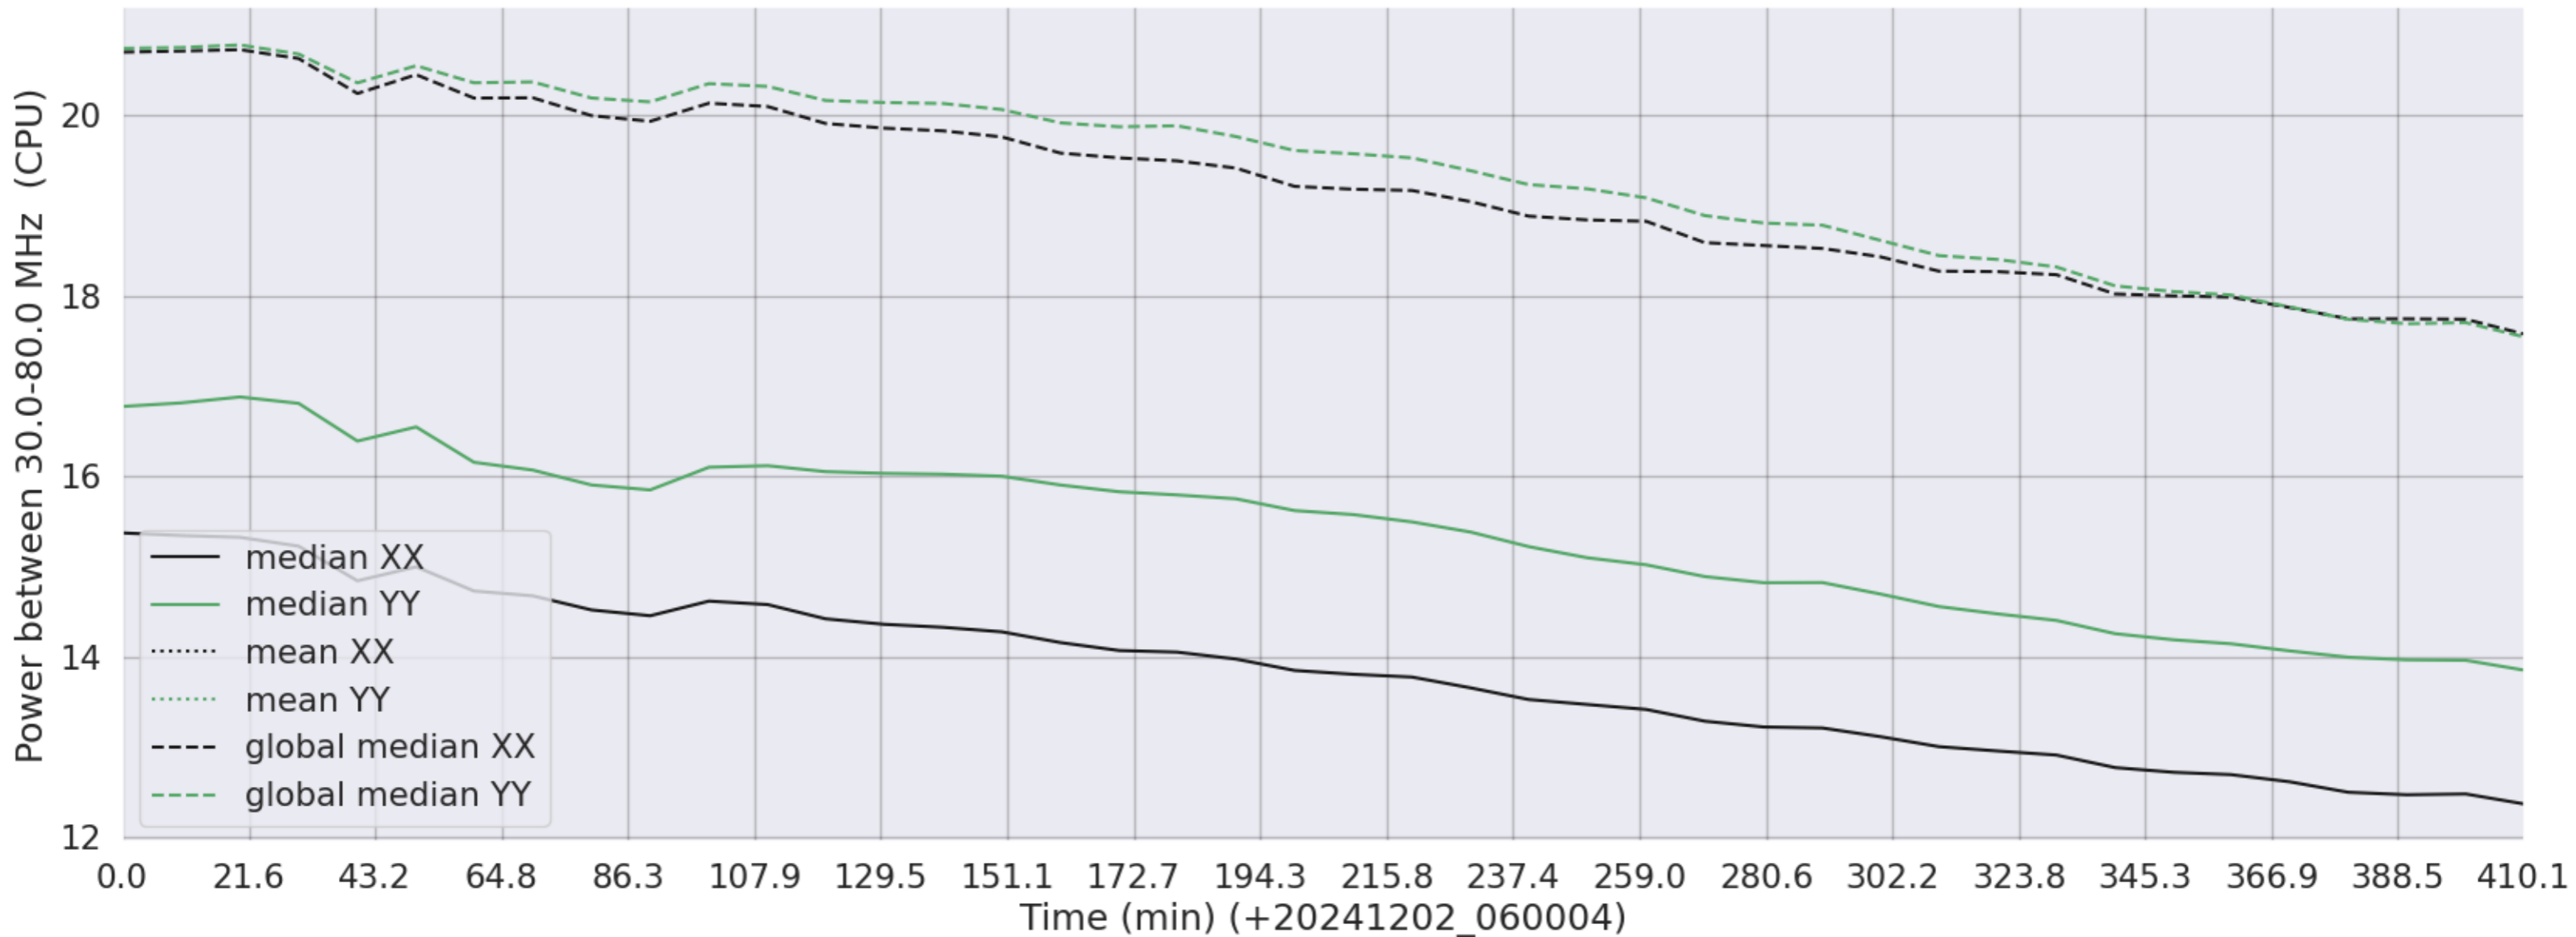

LWA254 - Correlator# 315 - XX FLAGS:Good - YY FLAGS:Good

LWA297 - Correlator# 314 - XX FLAGS:Good - YY FLAGS:Good