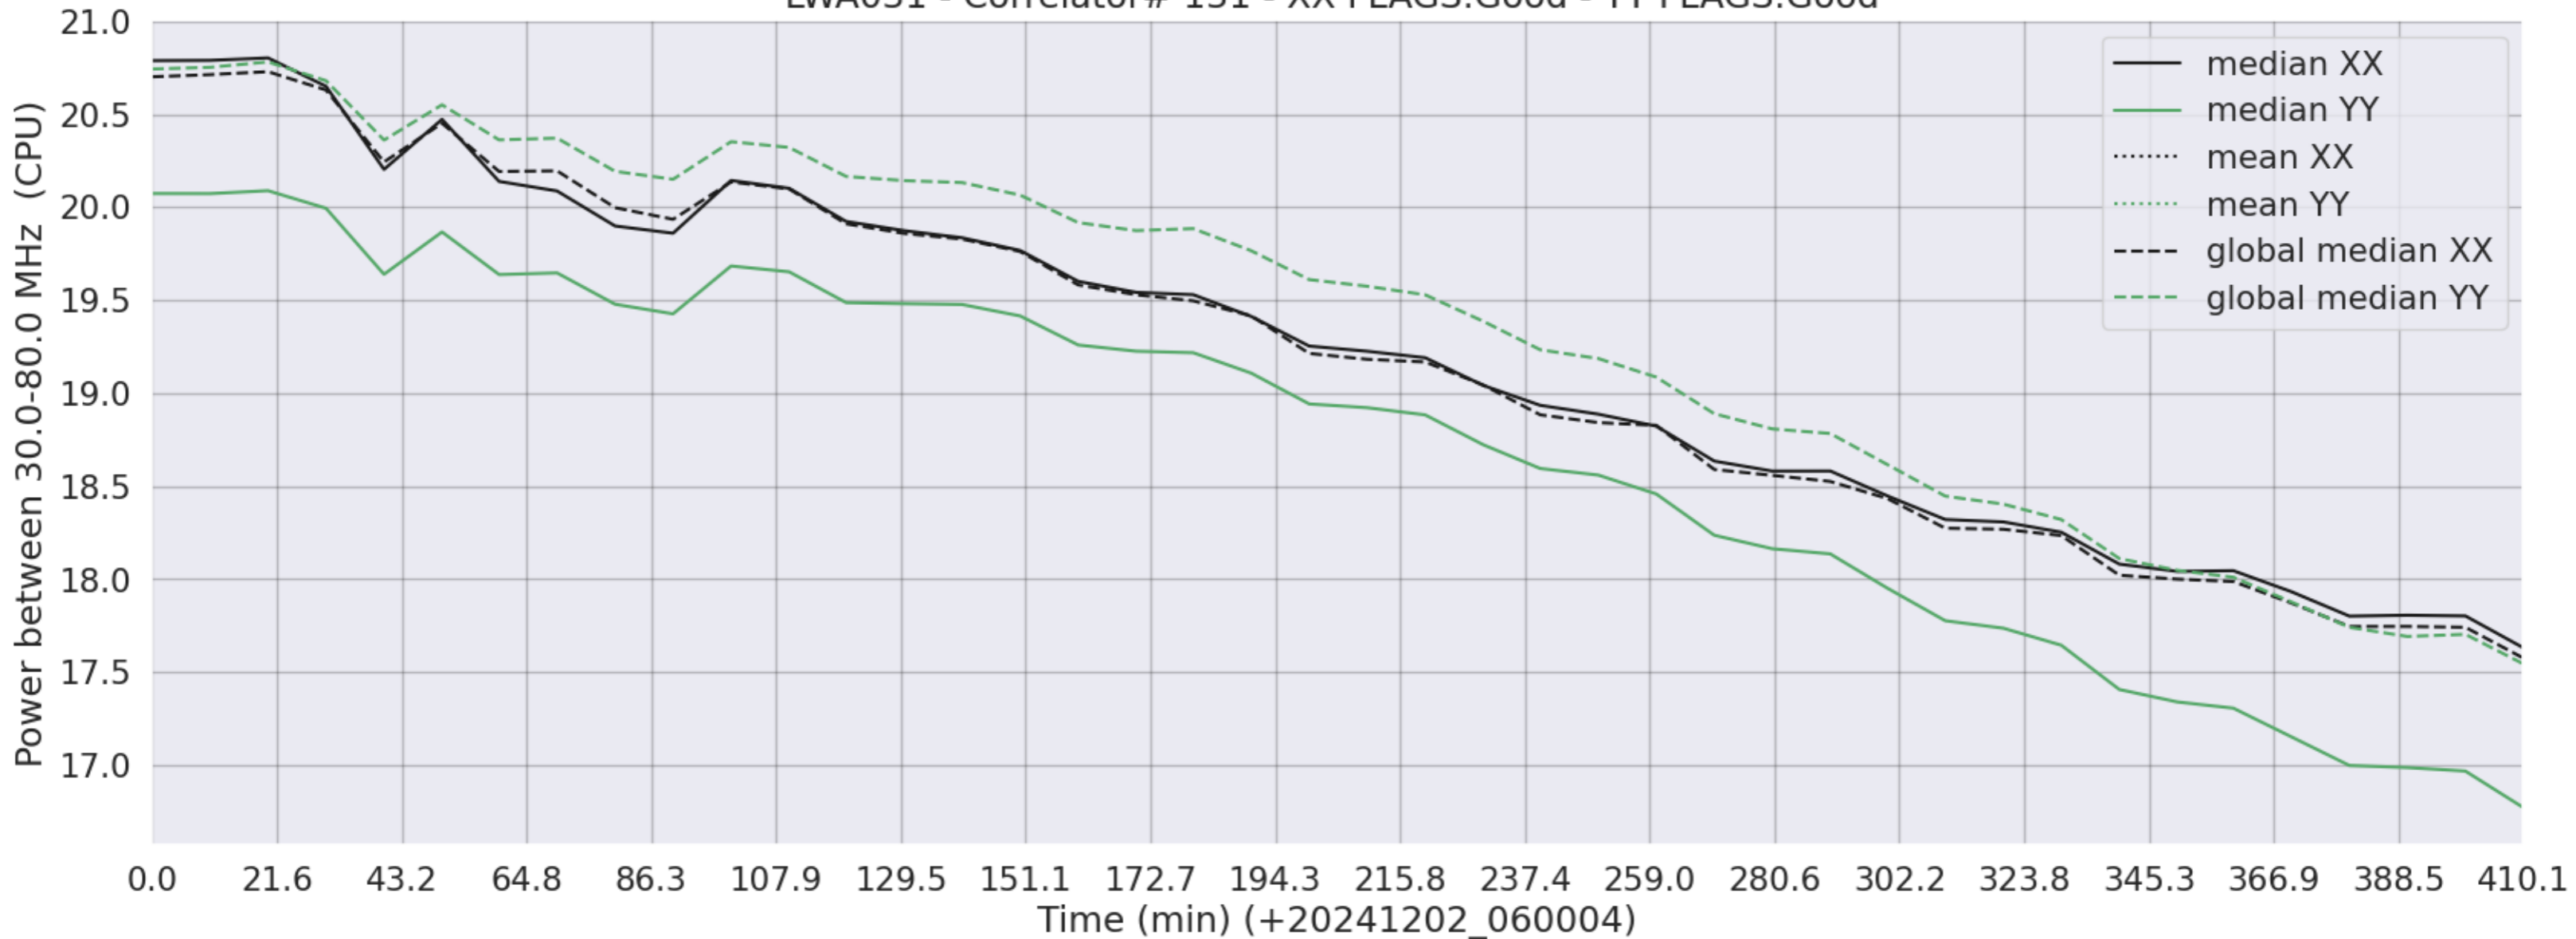

LWA030 - Correlator# 128 - XX FLAGS:Good - YY FLAGS:Good

LWA028 - Correlator# 129 - XX FLAGS:Good - YY FLAGS:Good

LWA032 - Correlator# 130 - XX FLAGS:Good - YY FLAGS:Good

LWA031 - Correlator# 131 - XX FLAGS:Good - YY FLAGS:Good