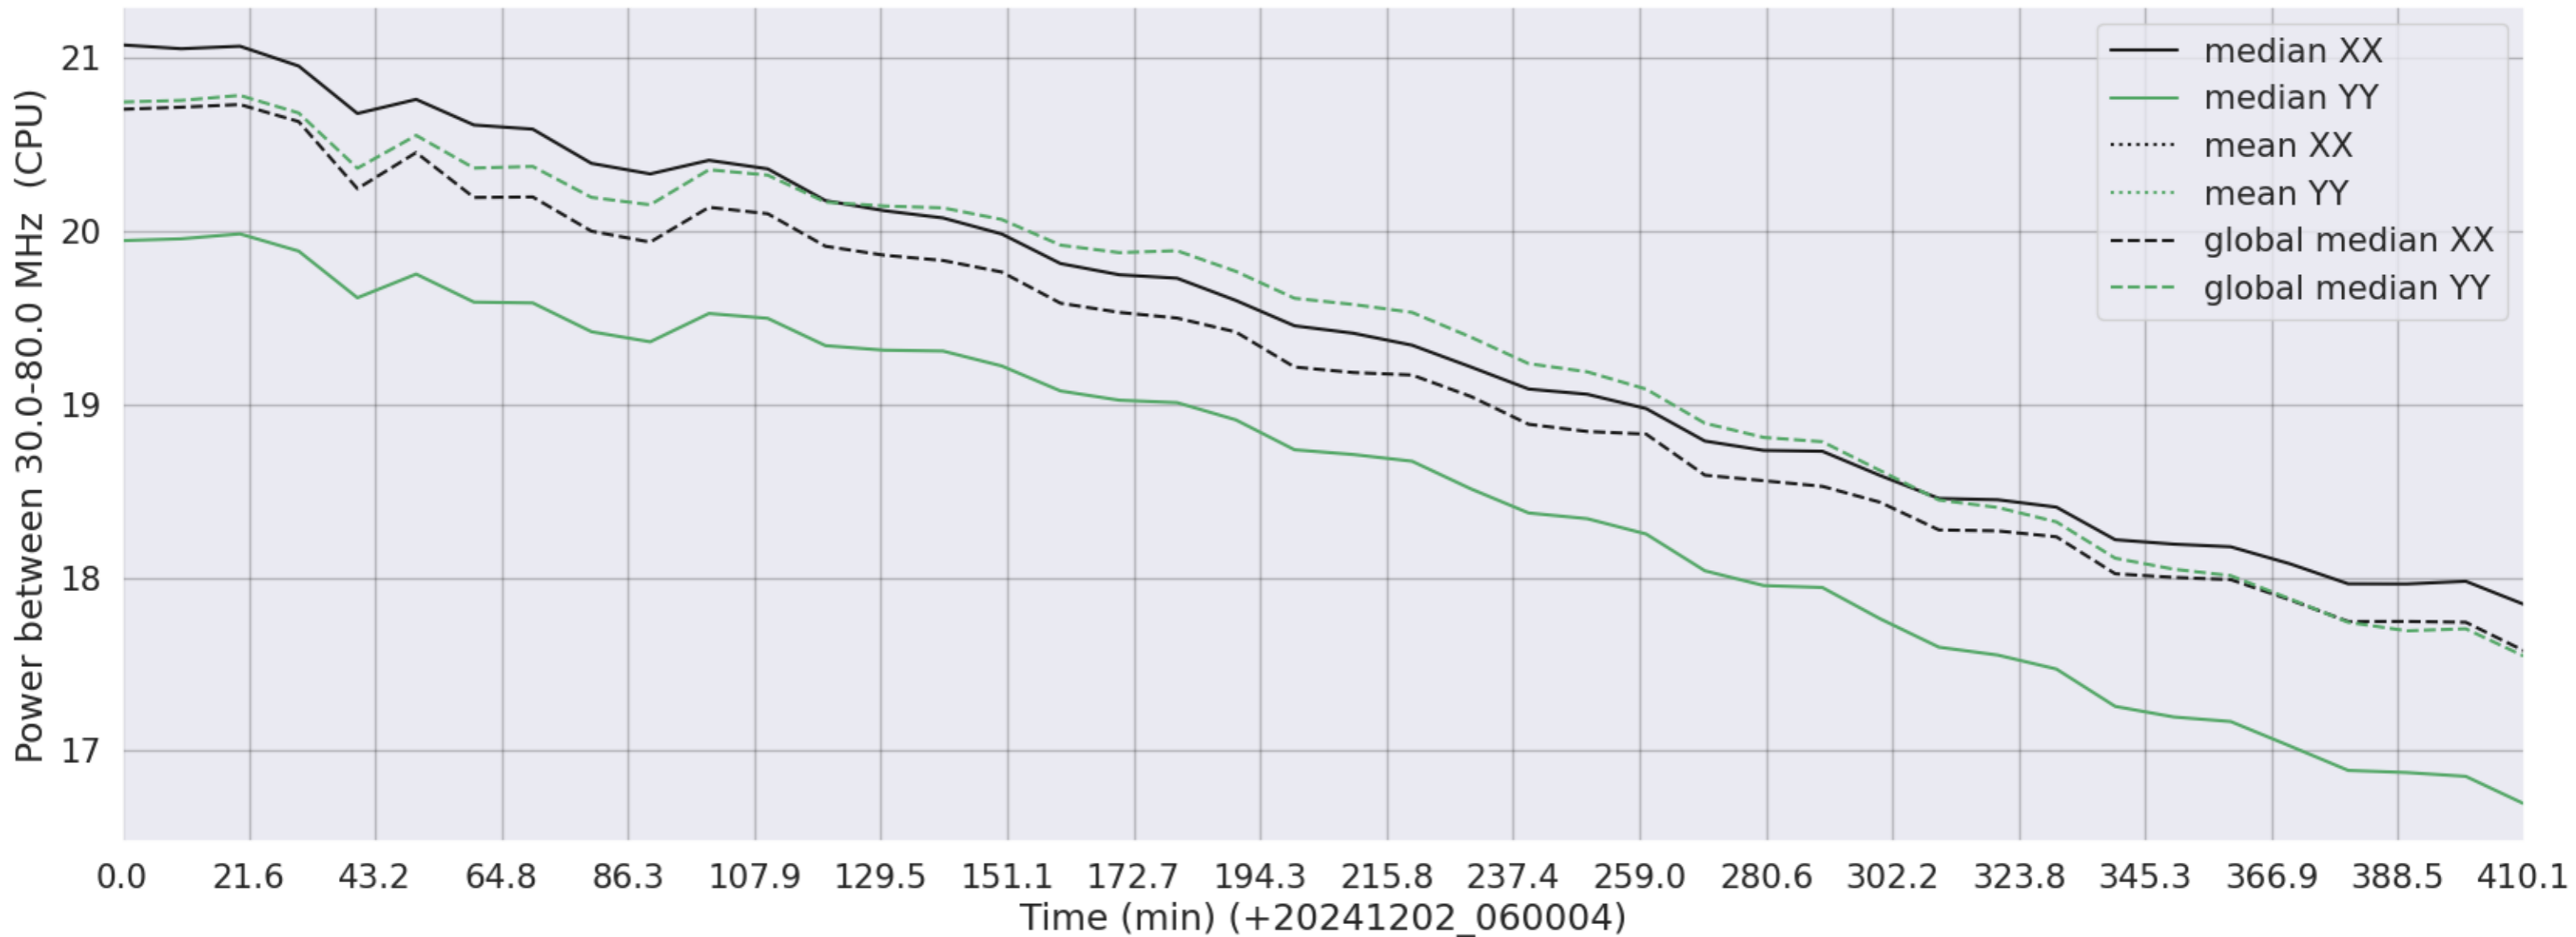

LWA188 - Correlator# 228 - XX FLAGS:Good - YY FLAGS:Good

LWA128 - Correlator# 229 - XX FLAGS:Good - YY FLAGS:Good

LWA153 - Correlator# 230 - XX FLAGS:Good - YY FLAGS:Good

LWA181 - Correlator# 231 - XX FLAGS:Good - YY FLAGS:Good