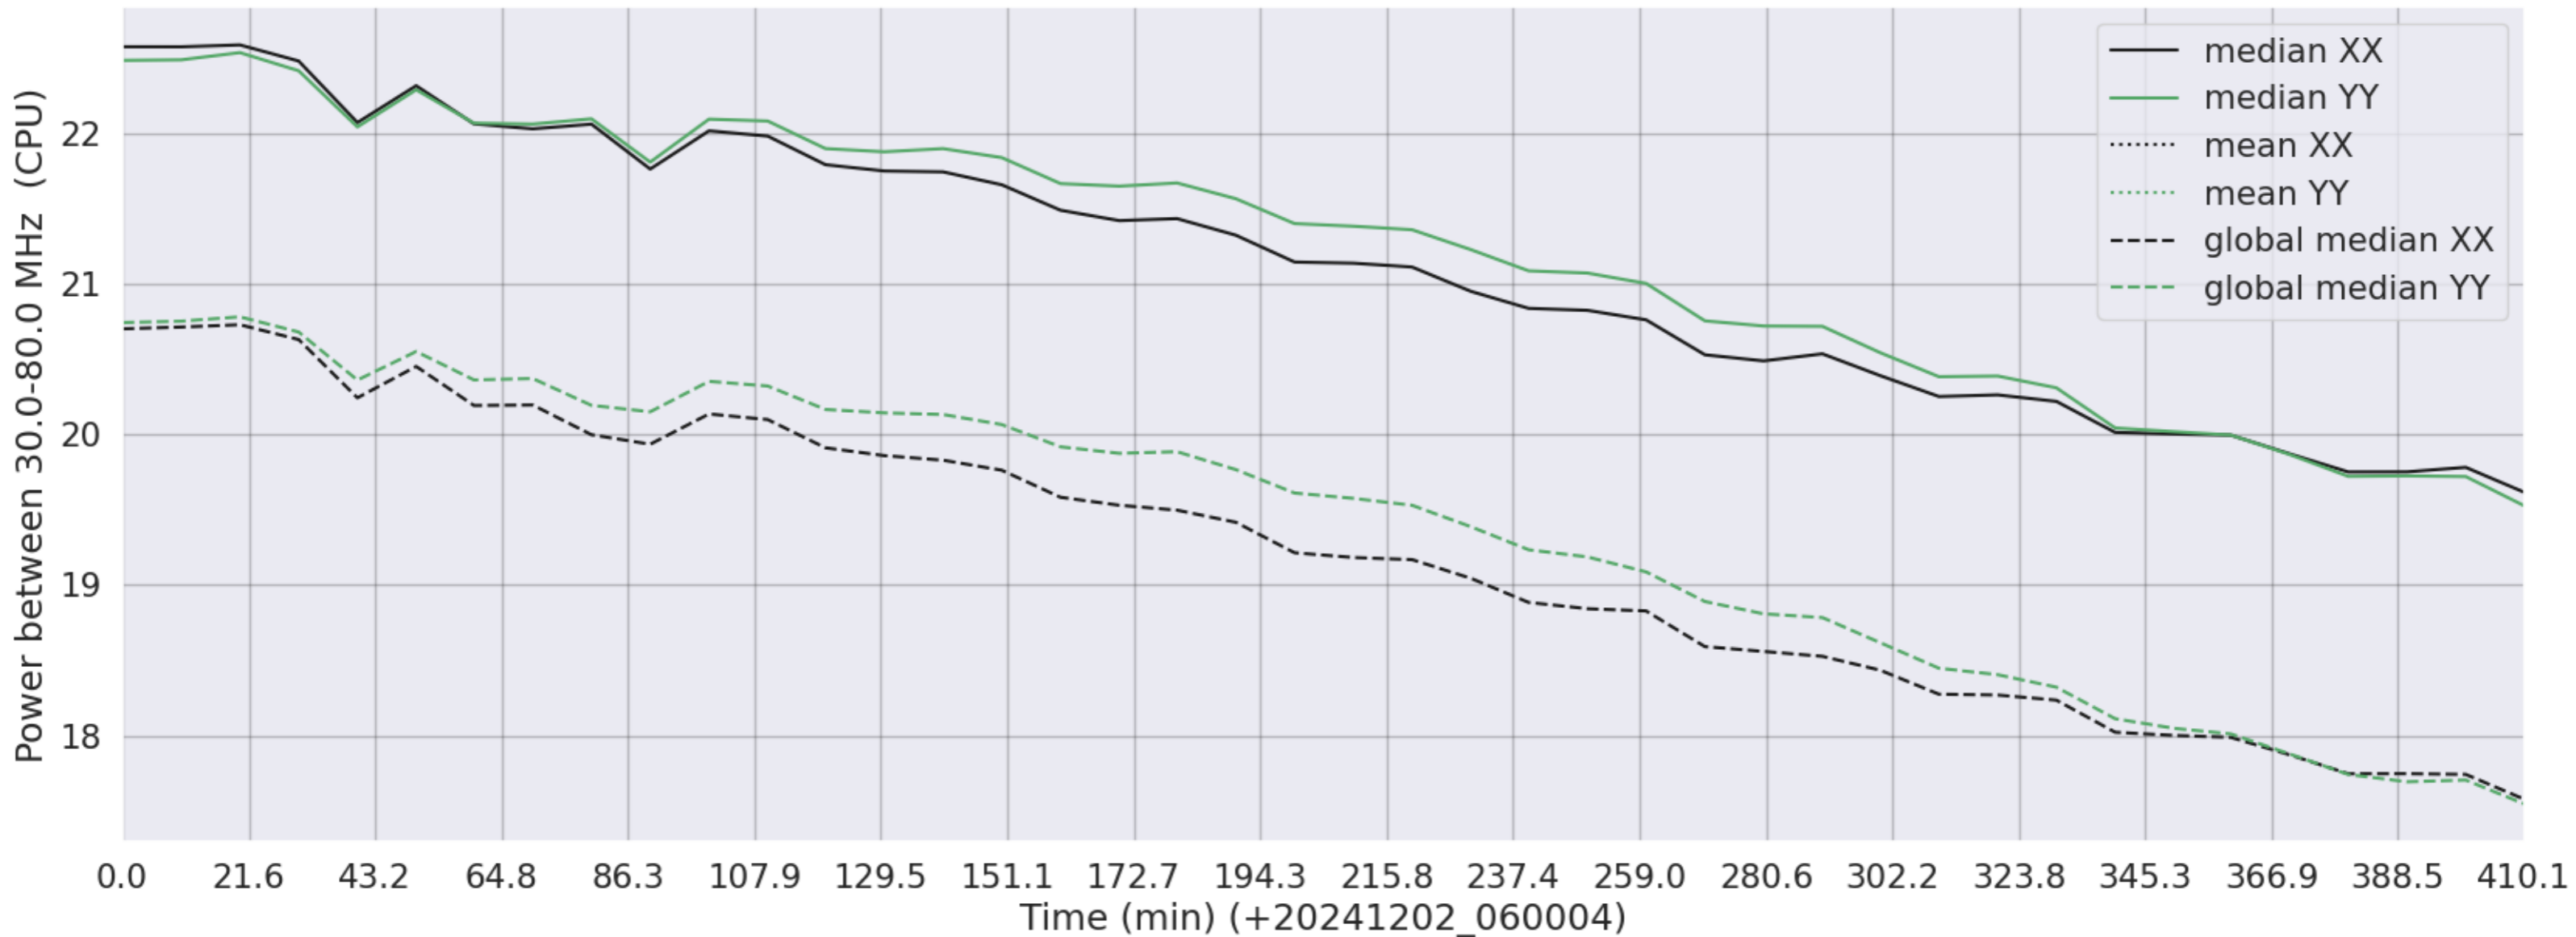

LWA003 - Correlator# 067 - XX FLAGS:Good - YY FLAGS:Good

LWA004 - Correlator# 066 - XX FLAGS:Good - YY FLAGS:Good