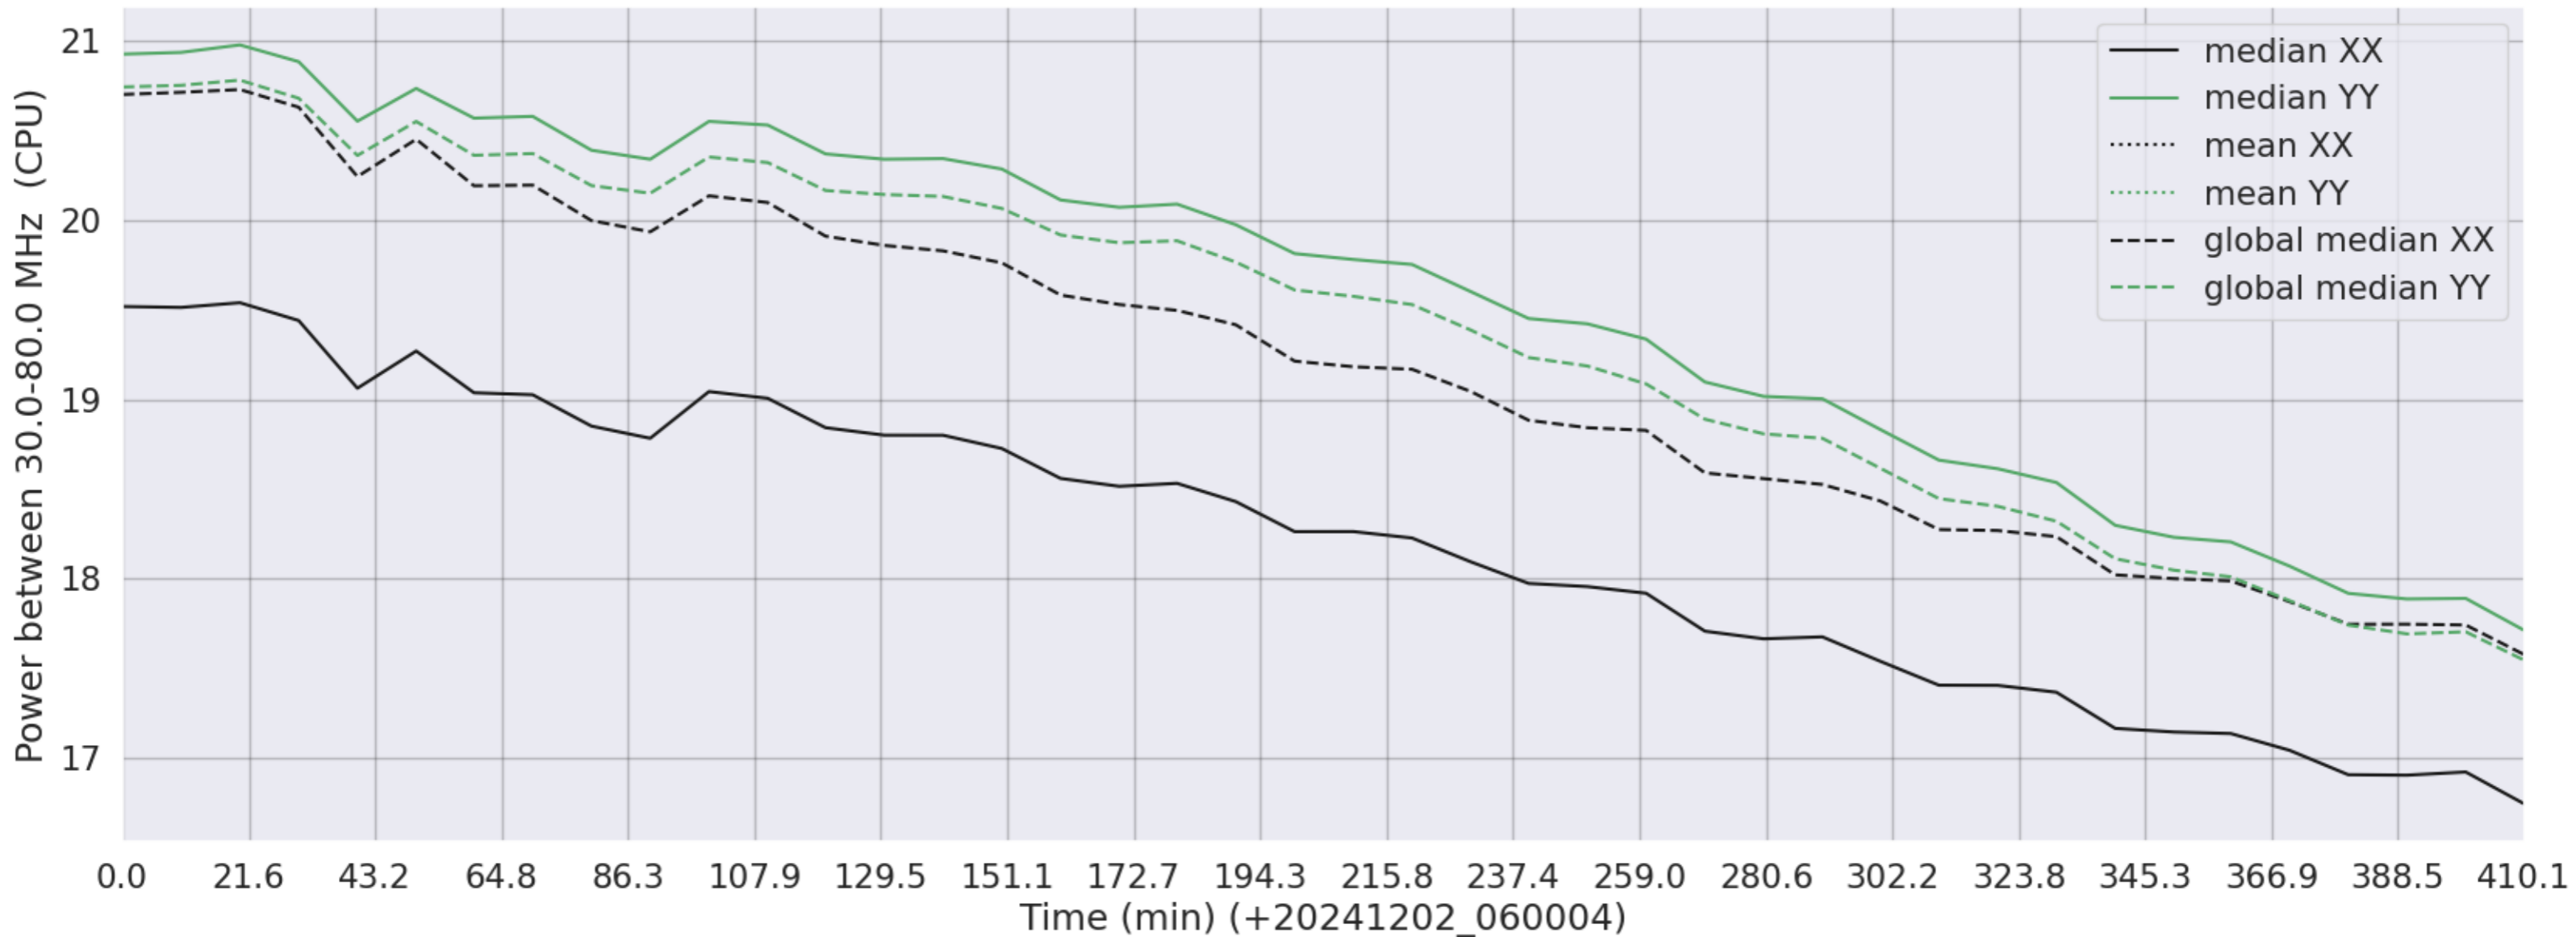

LWA048 - Correlator# 113 - XX FLAGS:Good - YY FLAGS:Good

LWA049 - Correlator# 112 - XX FLAGS:Good - YY FLAGS:Good