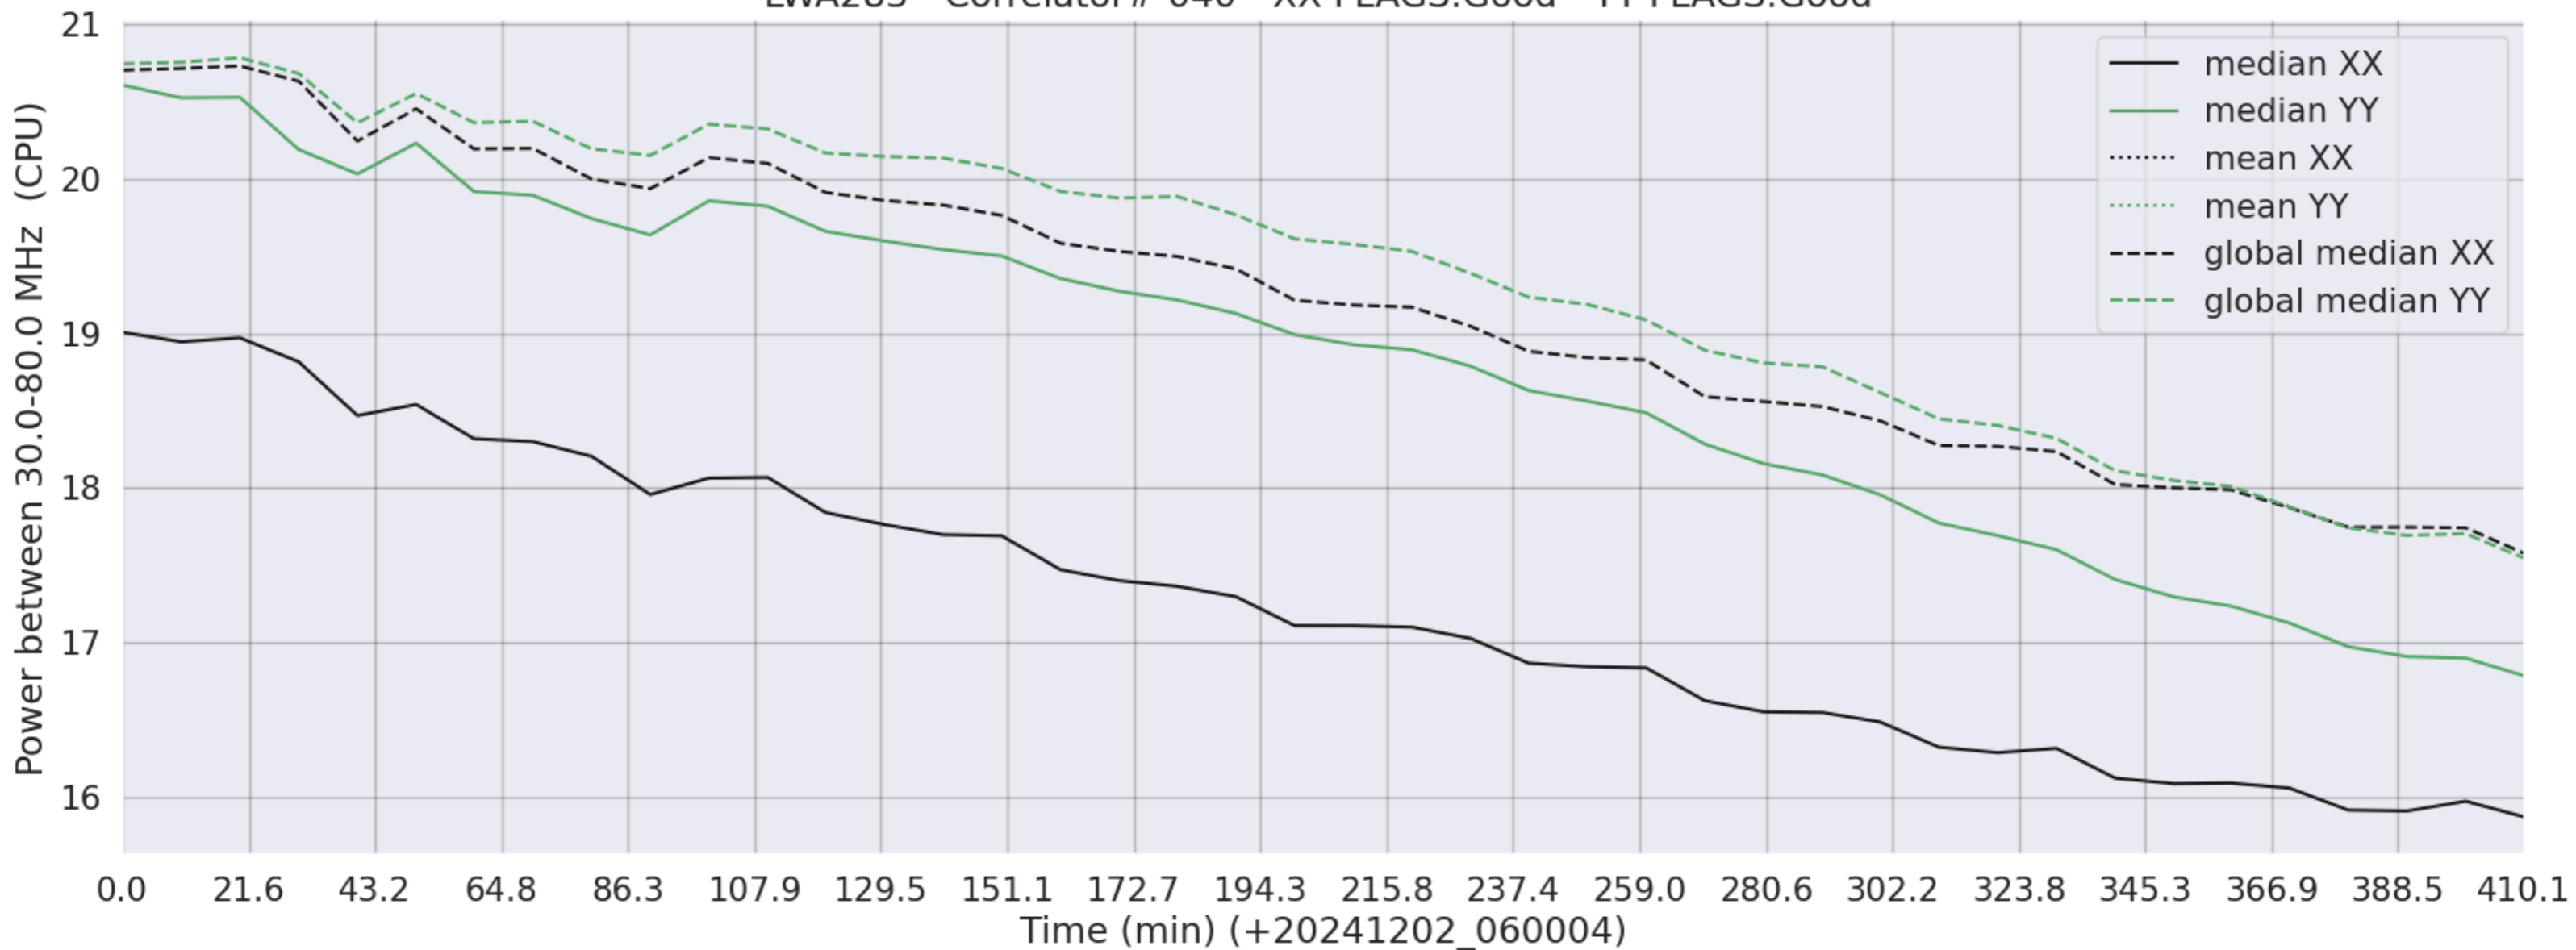

LWA280 - Correlator# 041 - XX FLAGS:Good - YY FLAGS:Good

LWA283 - Correlator# 040 - XX FLAGS:Good - YY FLAGS:Good