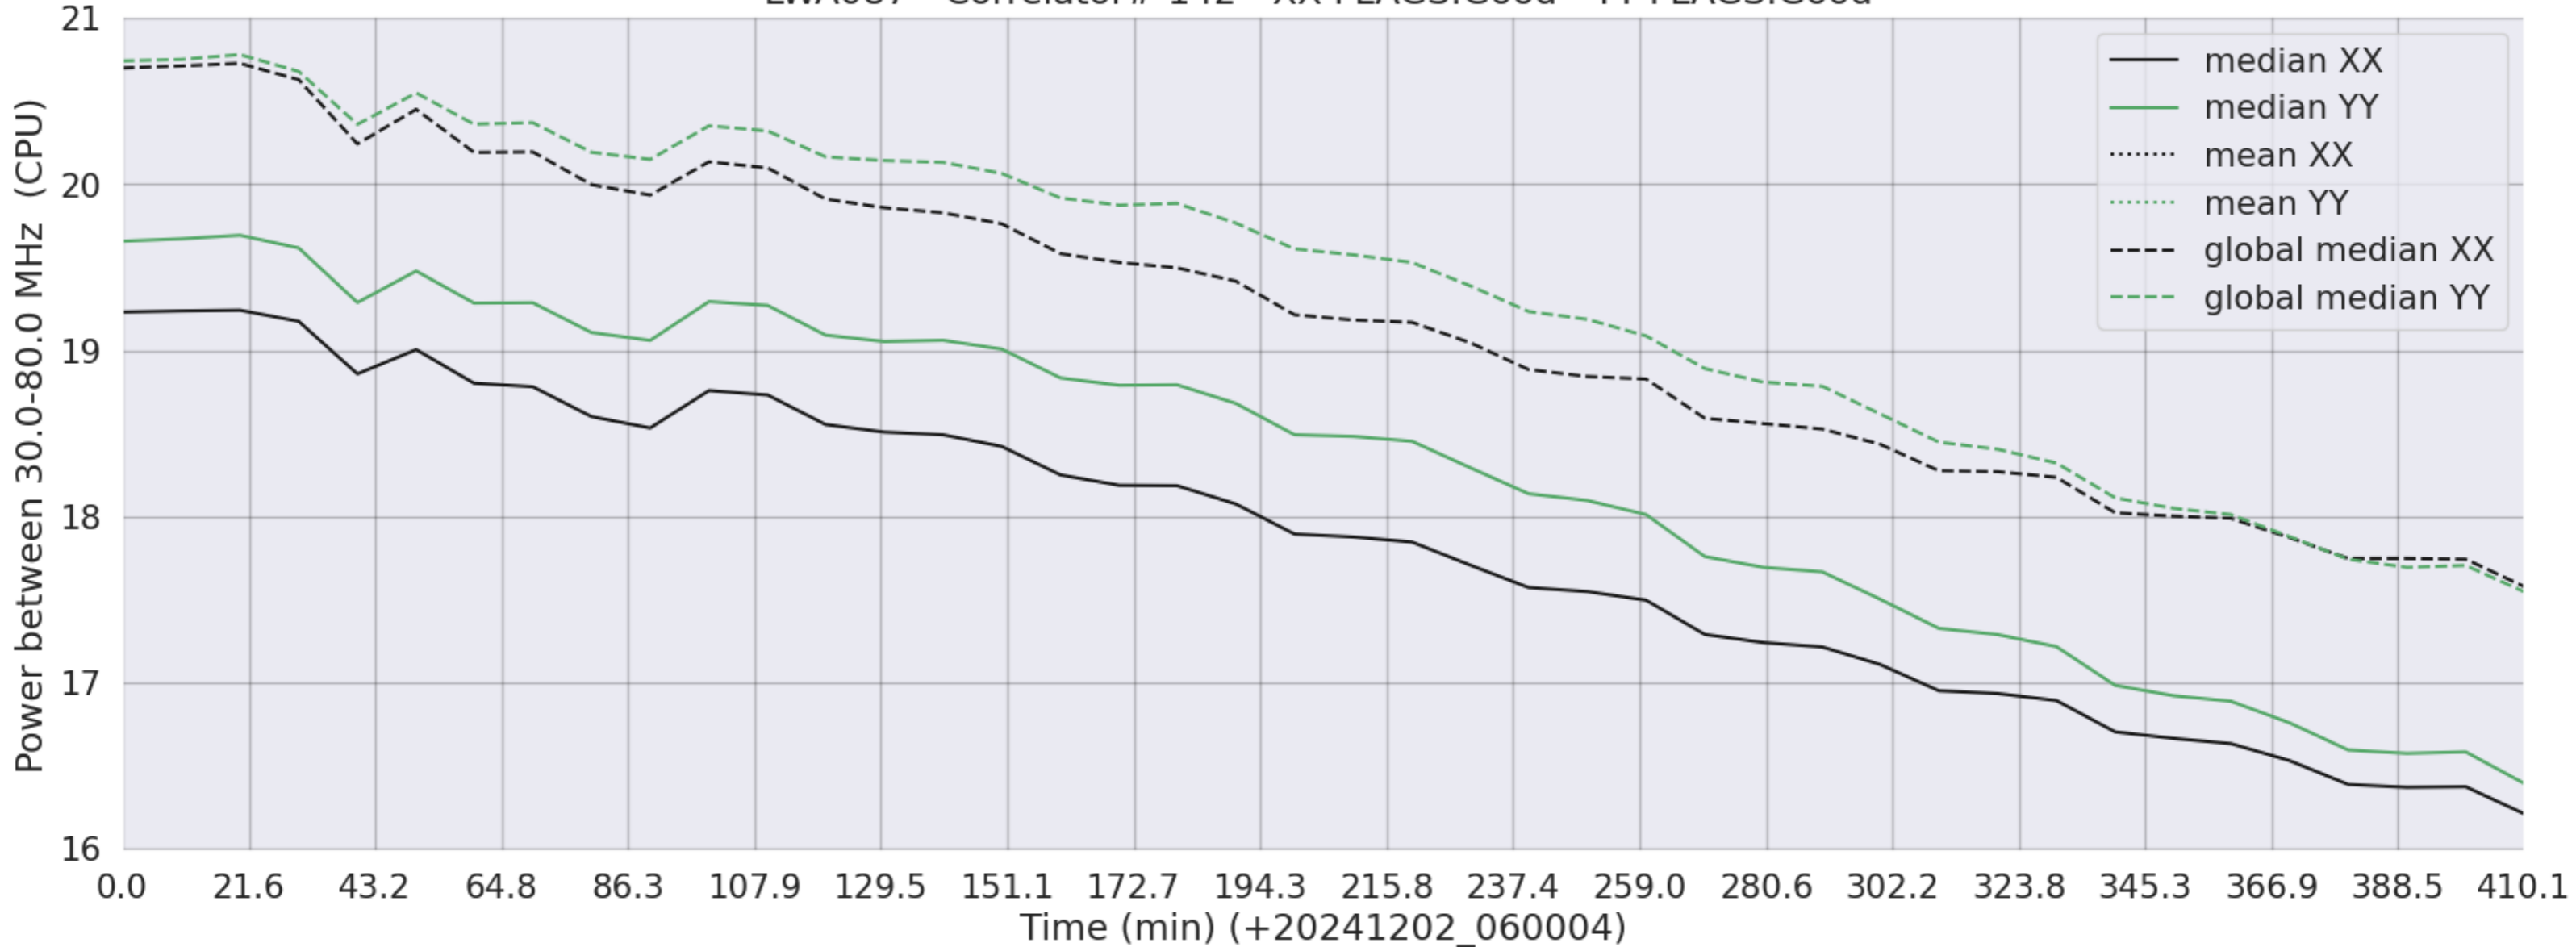

LWA086 - Correlator# 143 - XX FLAGS:Good - YY FLAGS:Good

LWA087 - Correlator# 142 - XX FLAGS:Good - YY FLAGS:Good