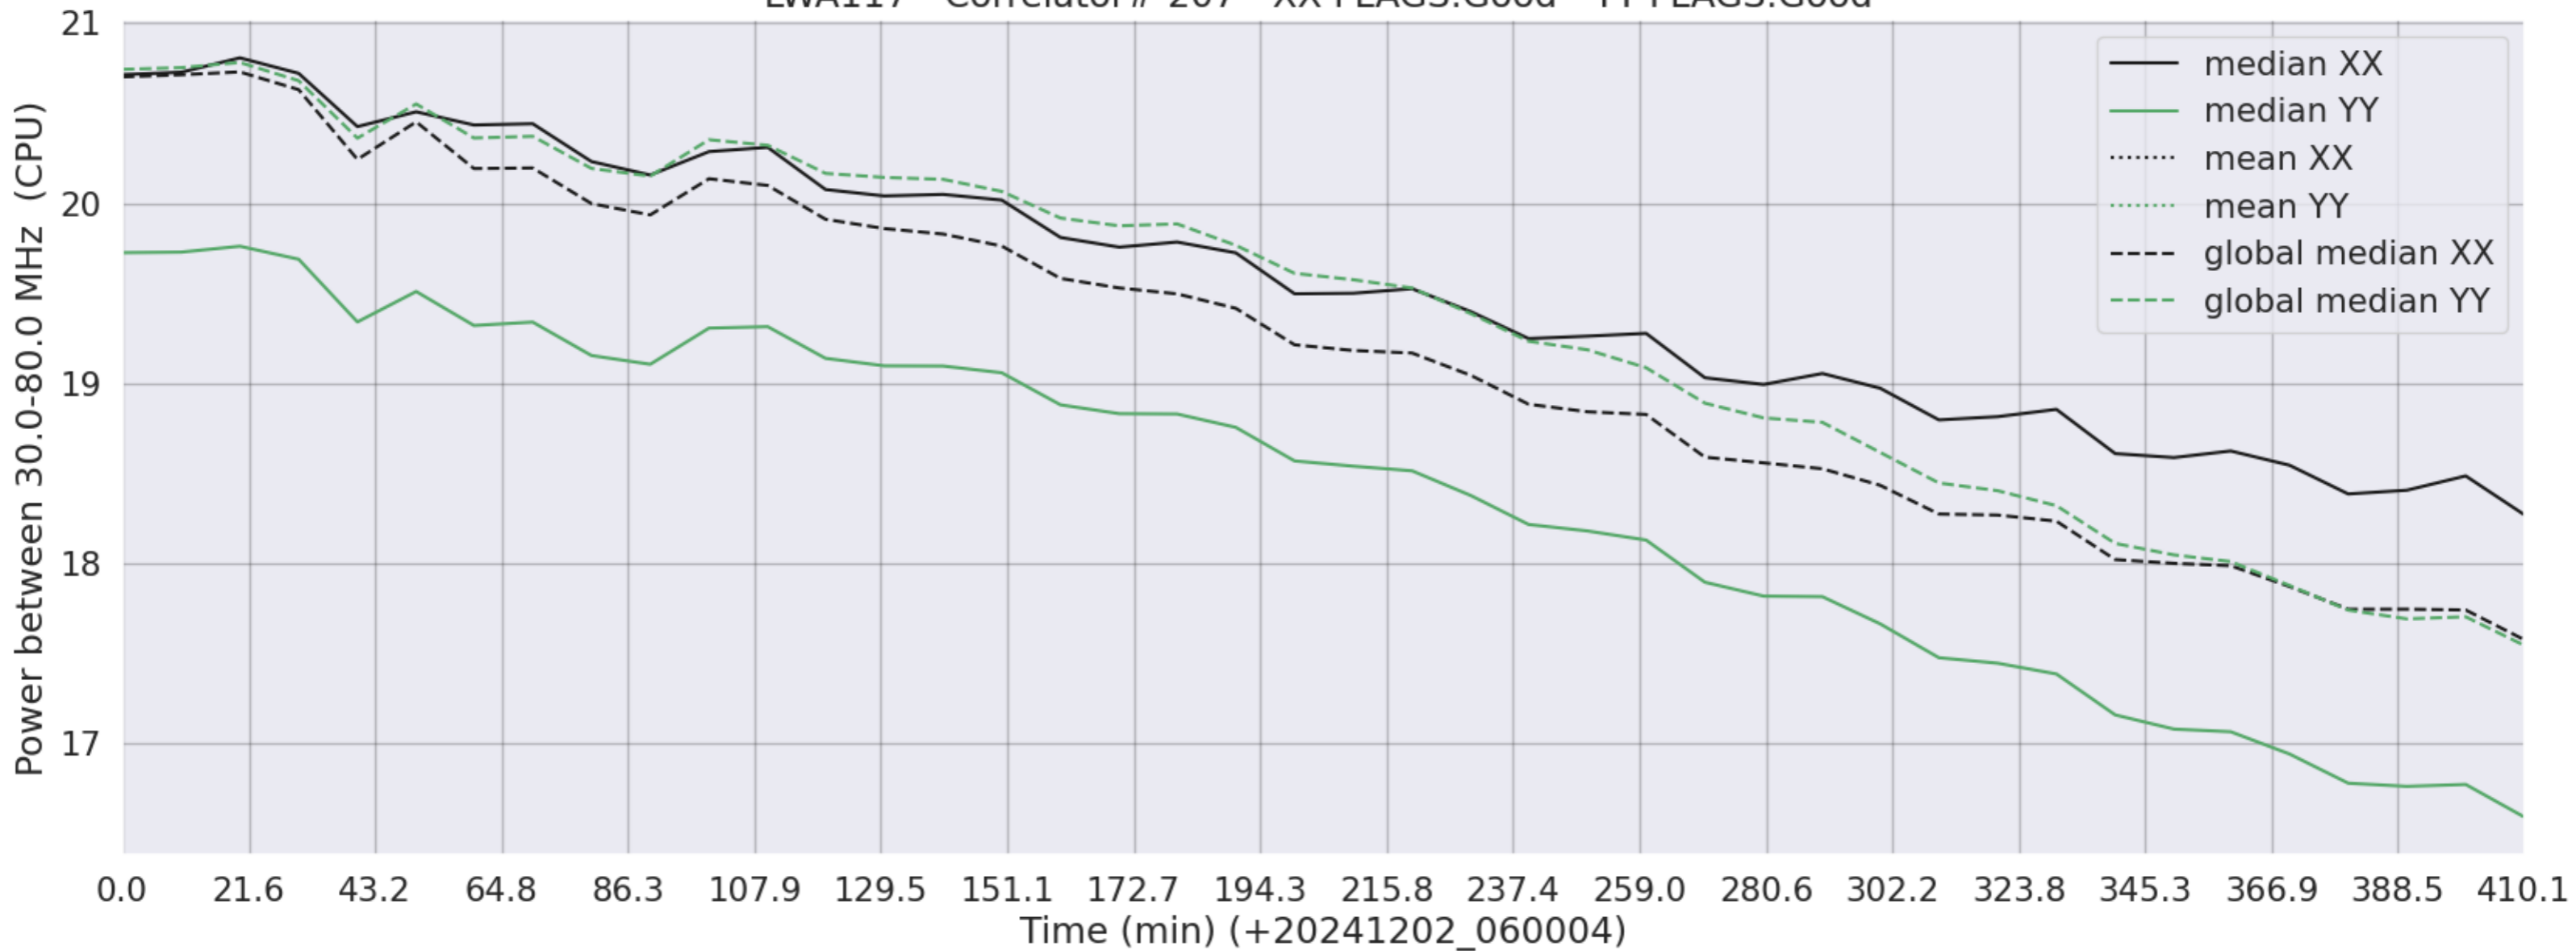

LWA116 - Correlator# 204 - XX FLAGS:Good - YY FLAGS:Good

LWA115 - Correlator# 205 - XX FLAGS:Good - YY FLAGS:Good

LWA118 - Correlator# 206 - XX FLAGS:Good - YY FLAGS:Good

LWA117 - Correlator# 207 - XX FLAGS:Good - YY FLAGS:Good