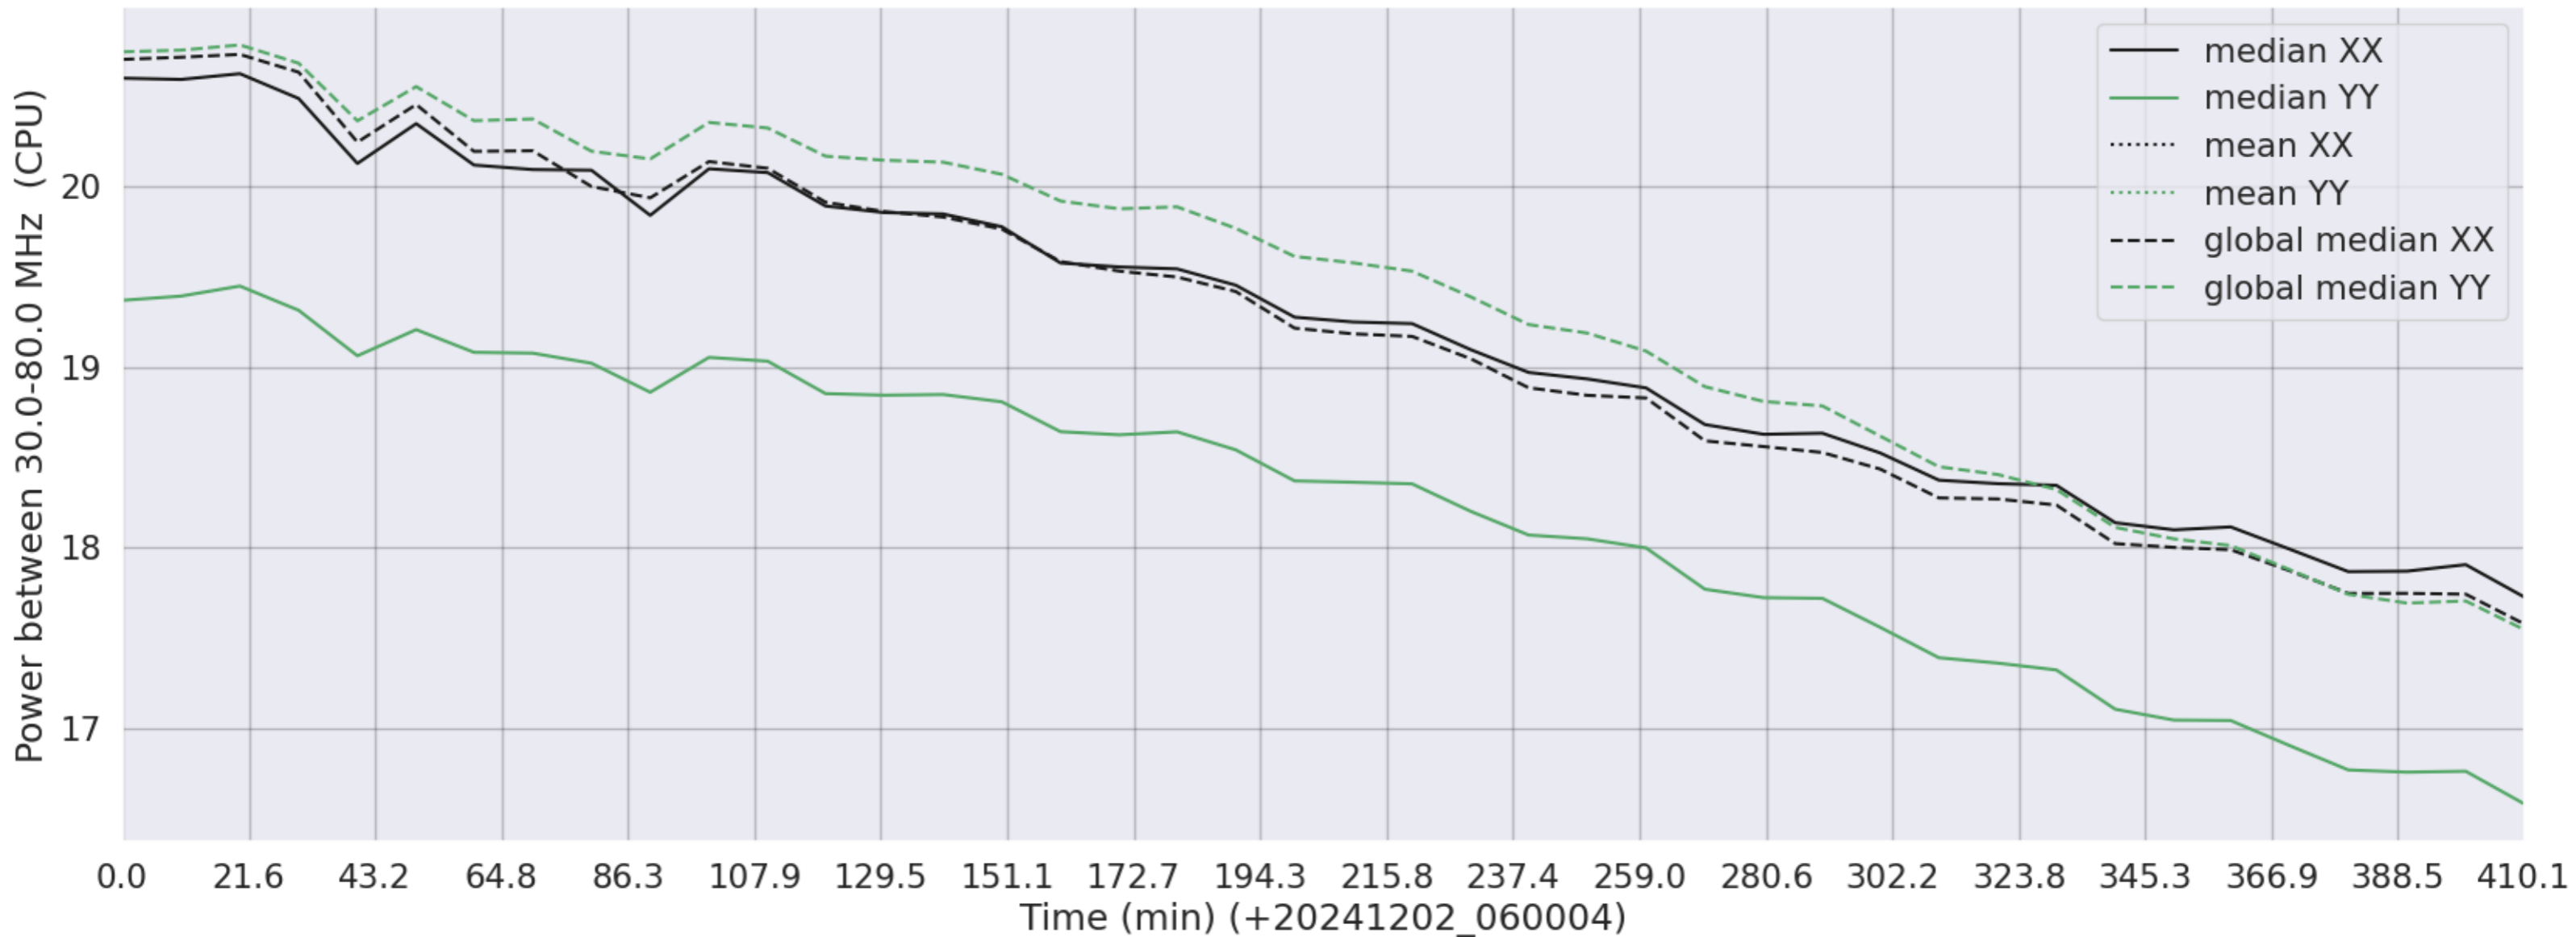

LWA046 - Correlator# 082 - XX FLAGS:Good - YY FLAGS:Good

LWA043 - Correlator# 081 - XX FLAGS:Good - YY FLAGS:Good