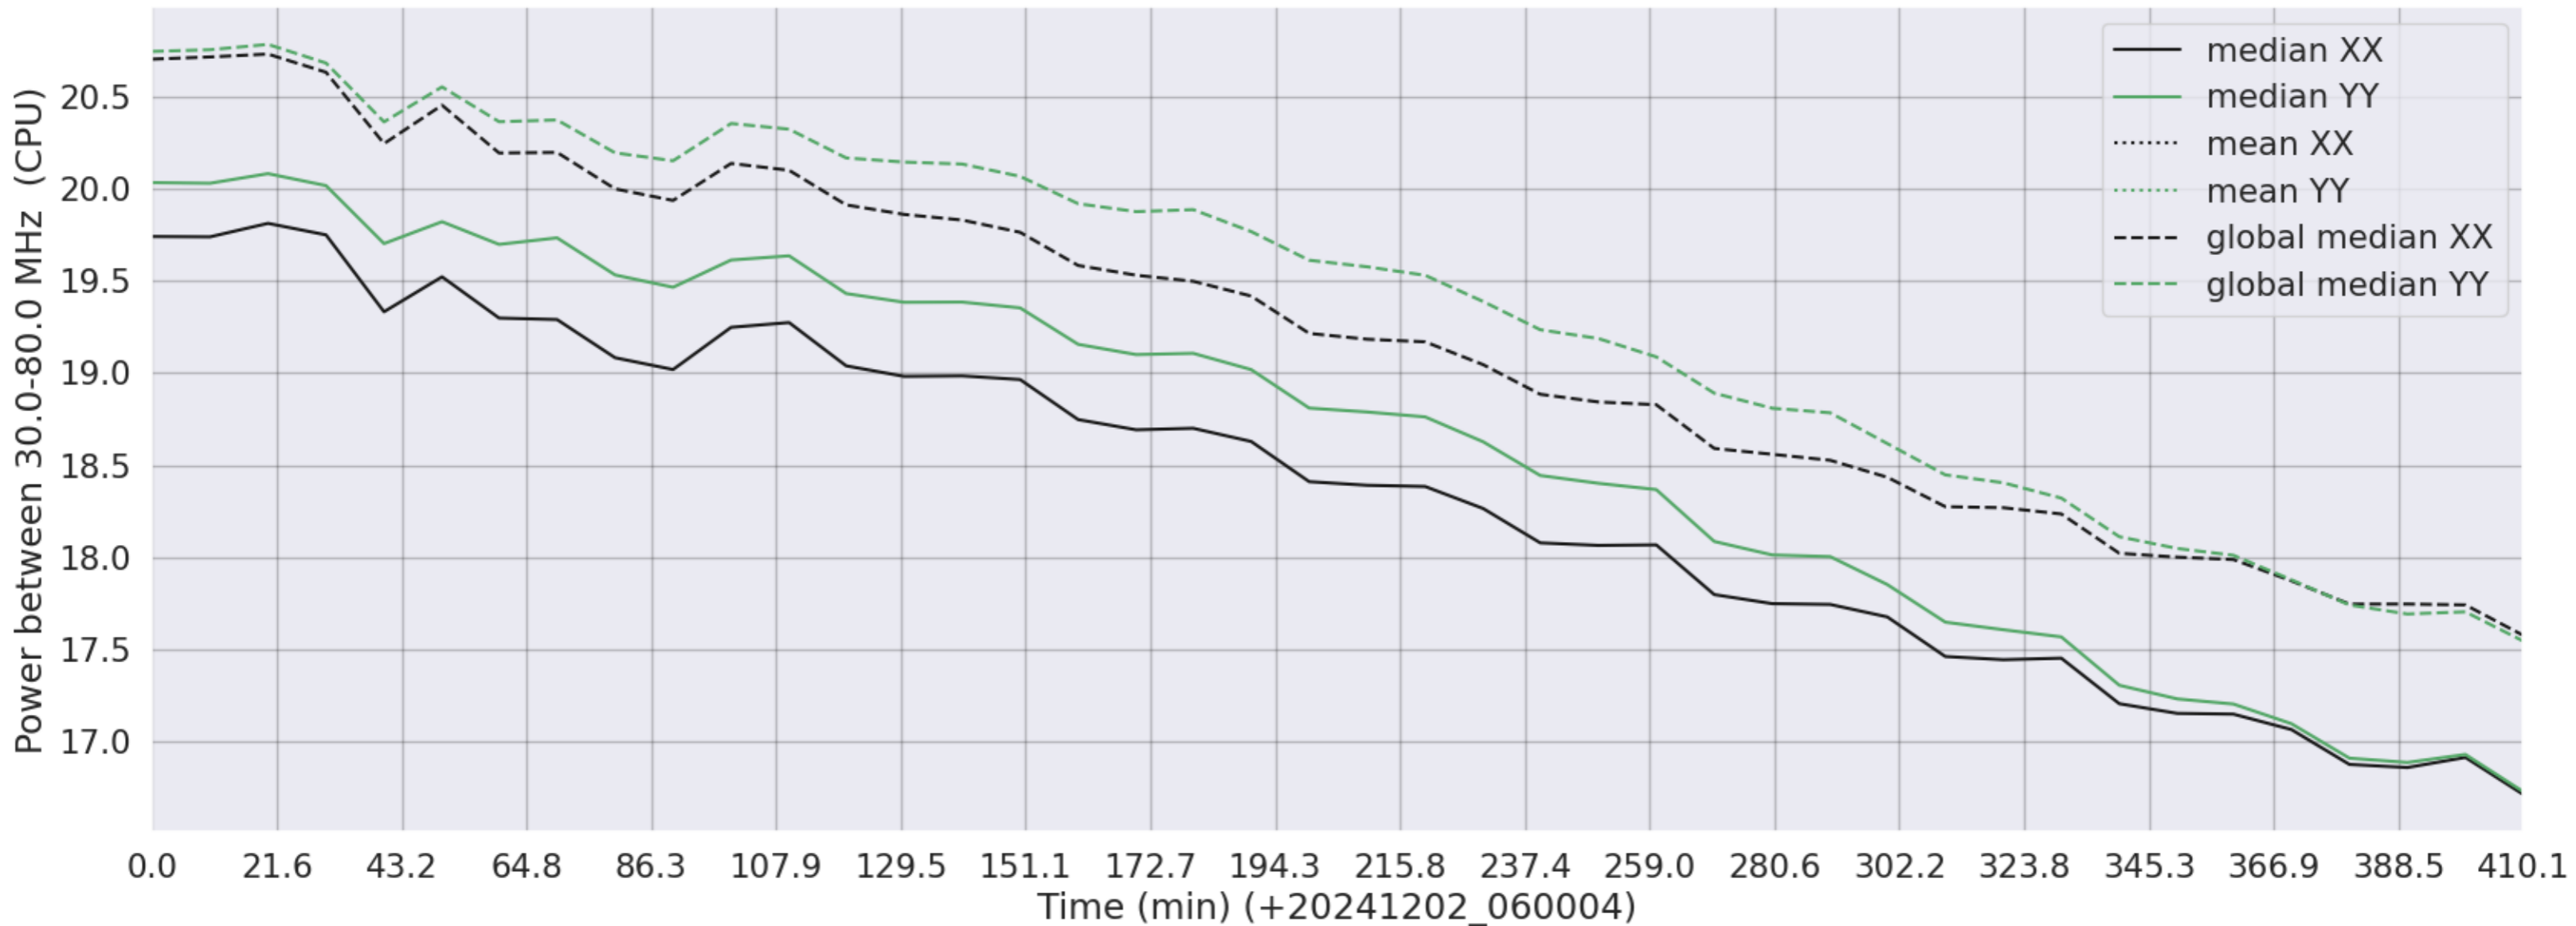

LWA243 - Correlator# 330 - XX FLAGS:Good - YY FLAGS:Good

LWA213 - Correlator# 329 - XX FLAGS:Good - YY FLAGS:Good