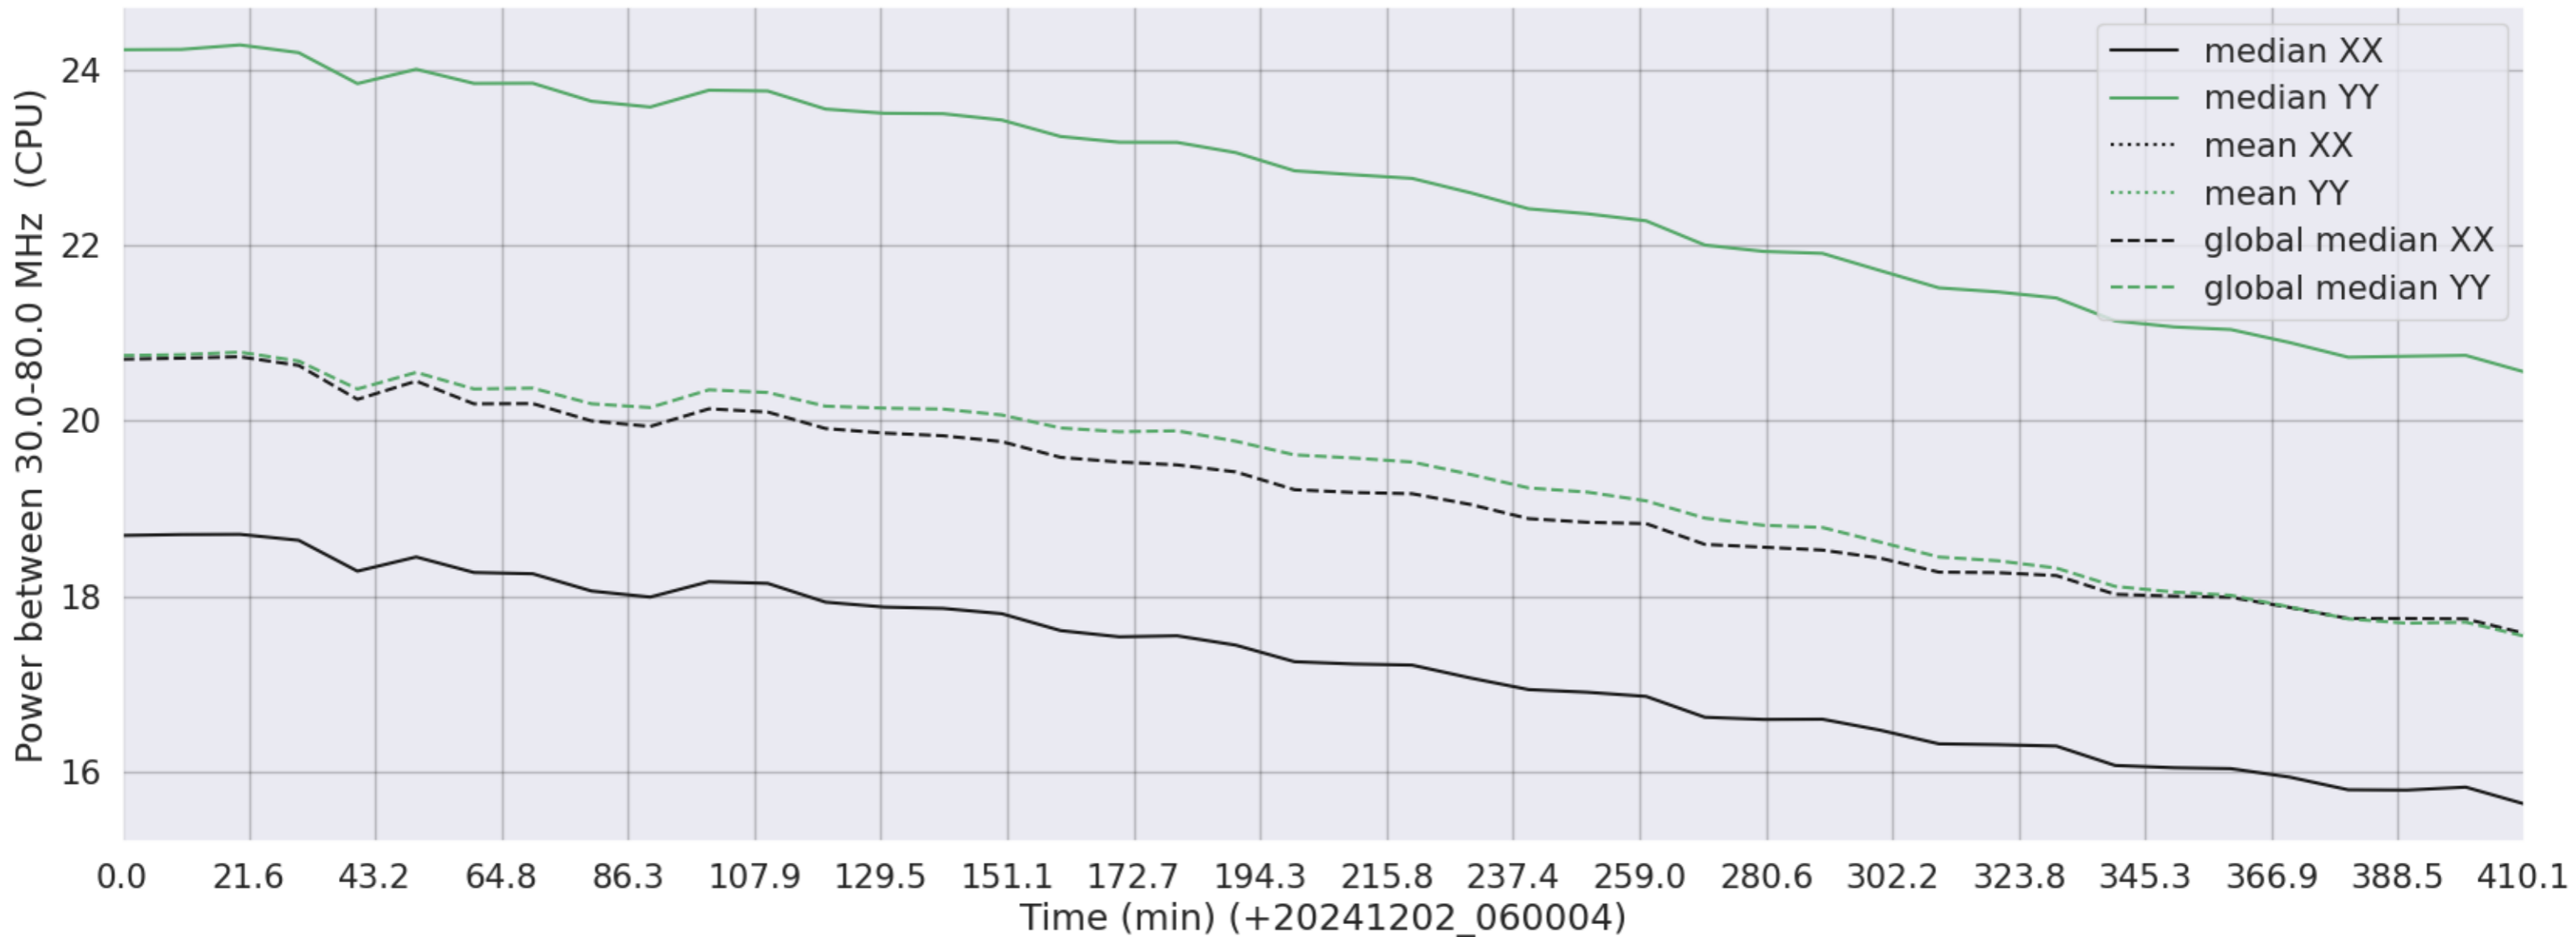

LWA245 - Correlator# 341 - XX FLAGS:Good - YY FLAGS:Good

LWA246 - Correlator# 340 - XX FLAGS:Good - YY FLAGS:Good