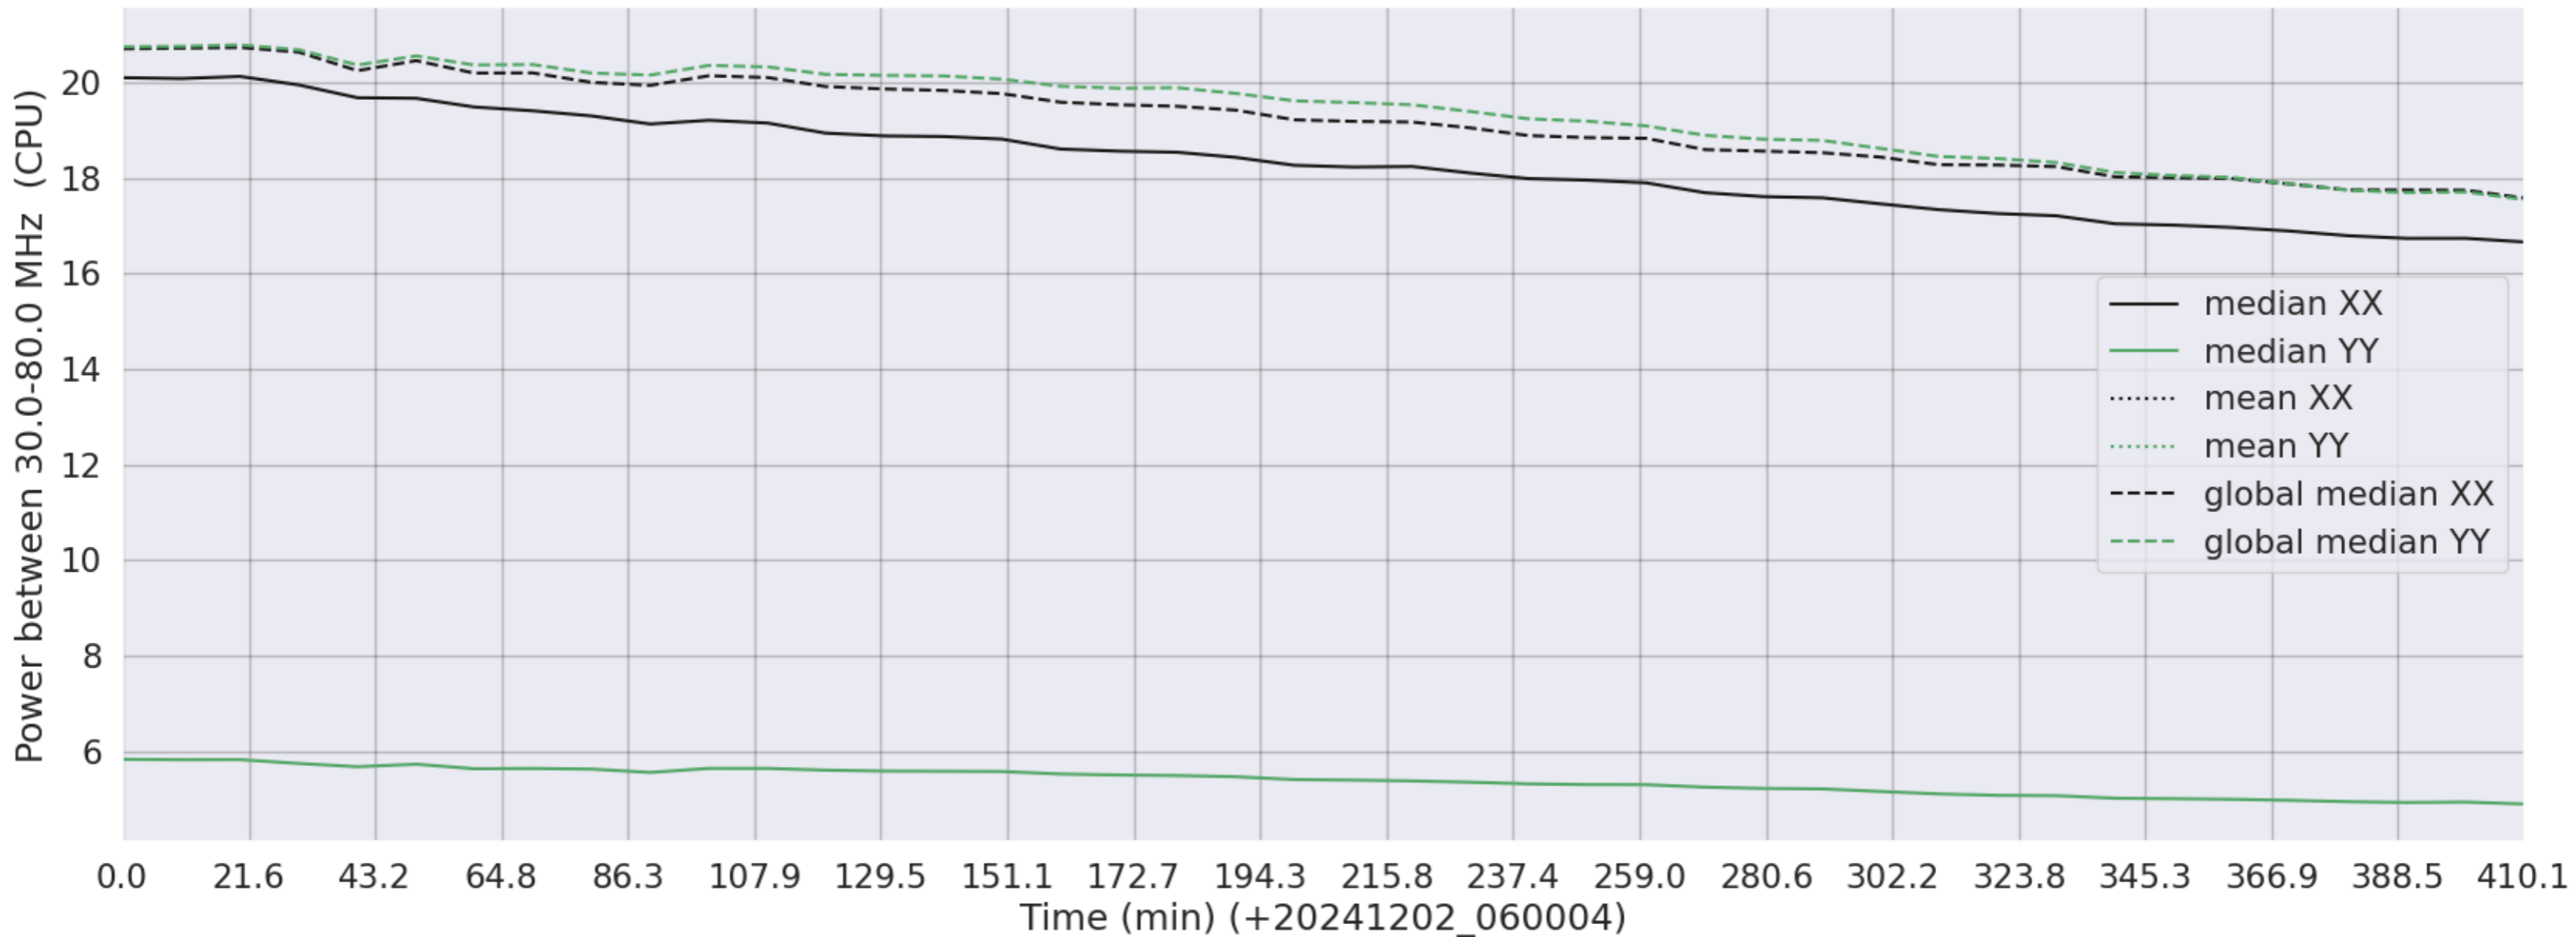

LWA291 - Correlator# 045 - XX FLAGS:Good - YY FLAGS:Good

LWA292 - Correlator# 044 - XX FLAGS:Good - YY FLAGS:Good