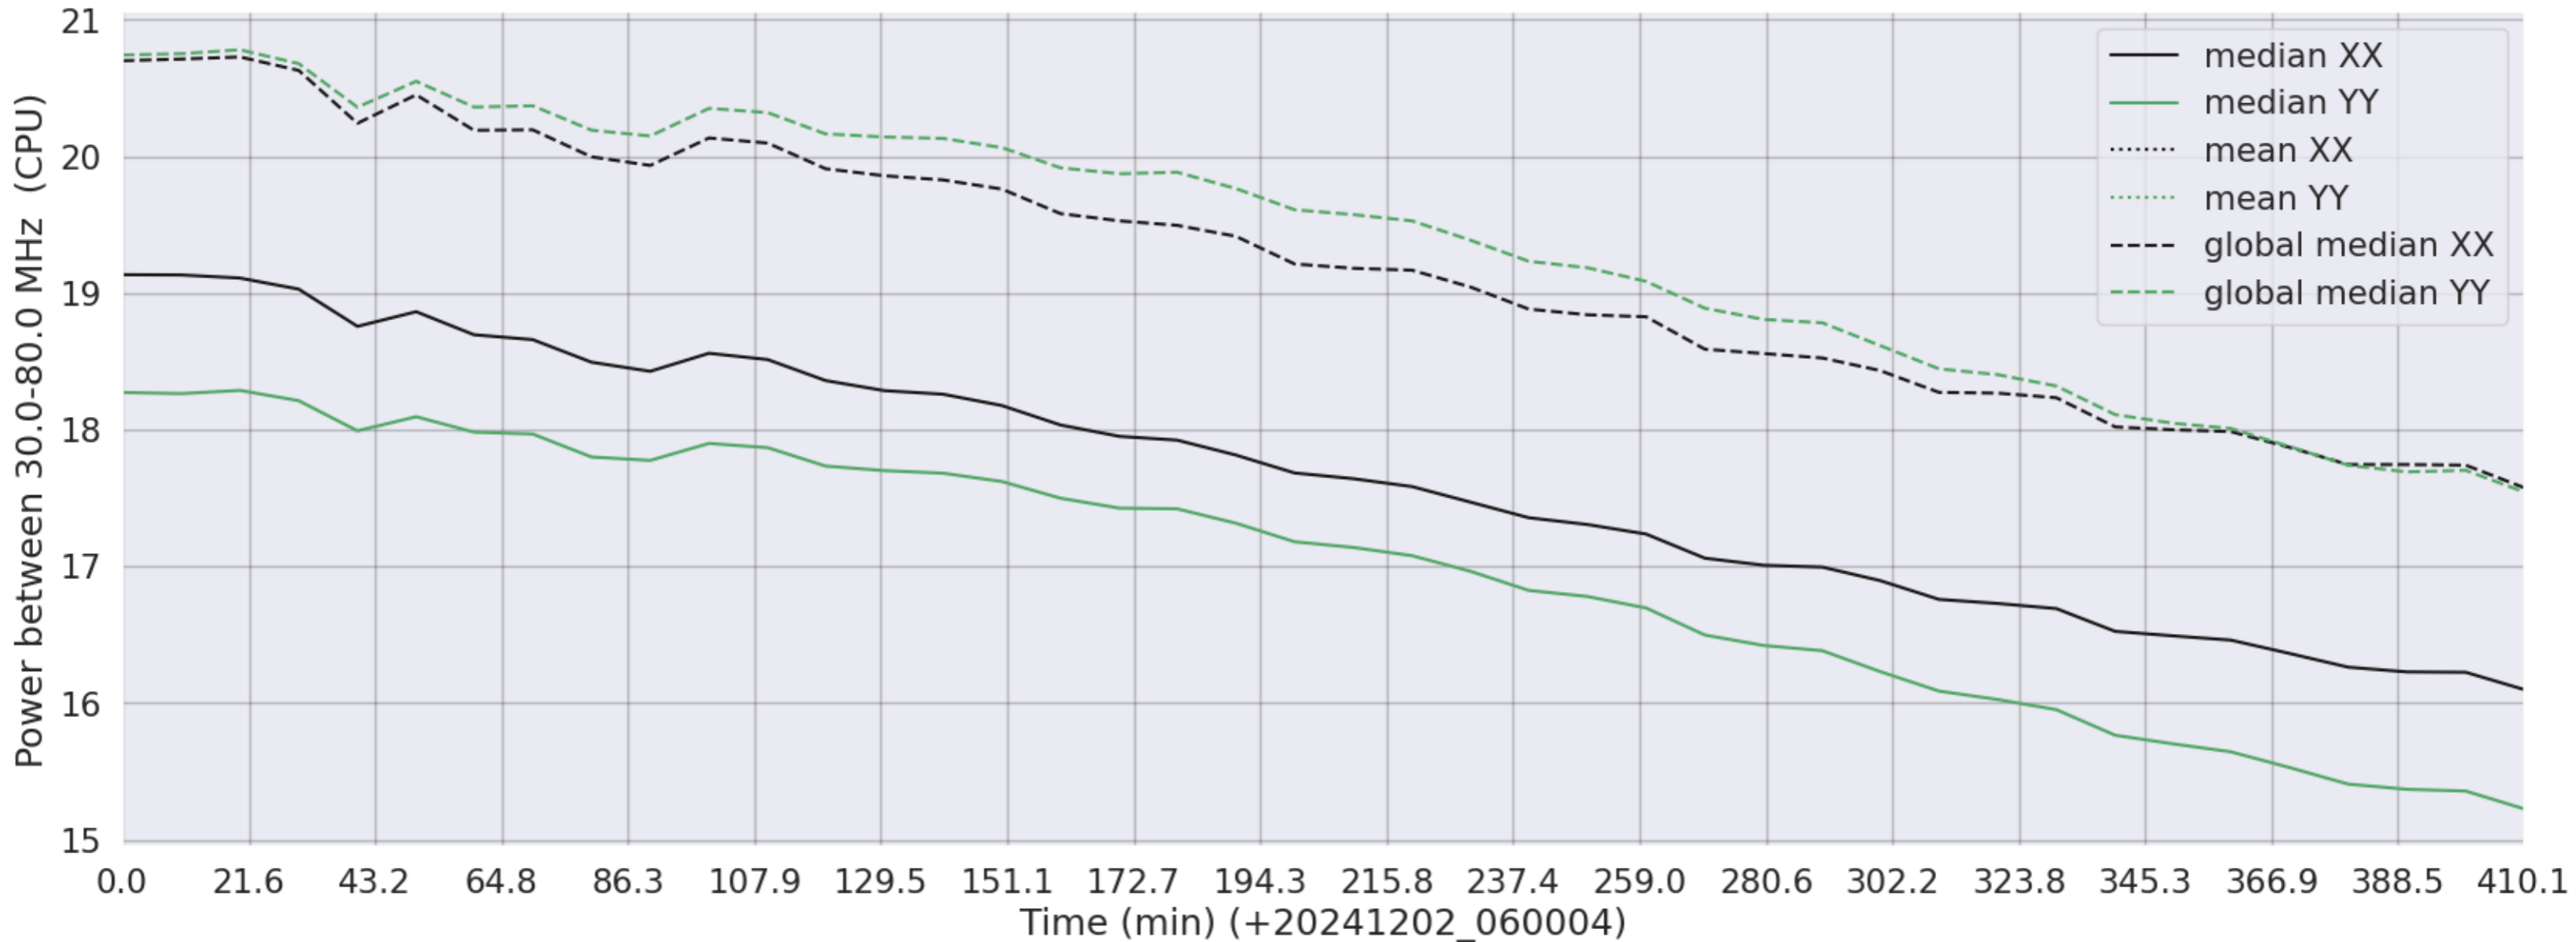

LWA091 - Correlator# 146 - XX FLAGS:Good - YY FLAGS:Good

LWA096 - Correlator# 145 - XX FLAGS:Good - YY FLAGS:Good