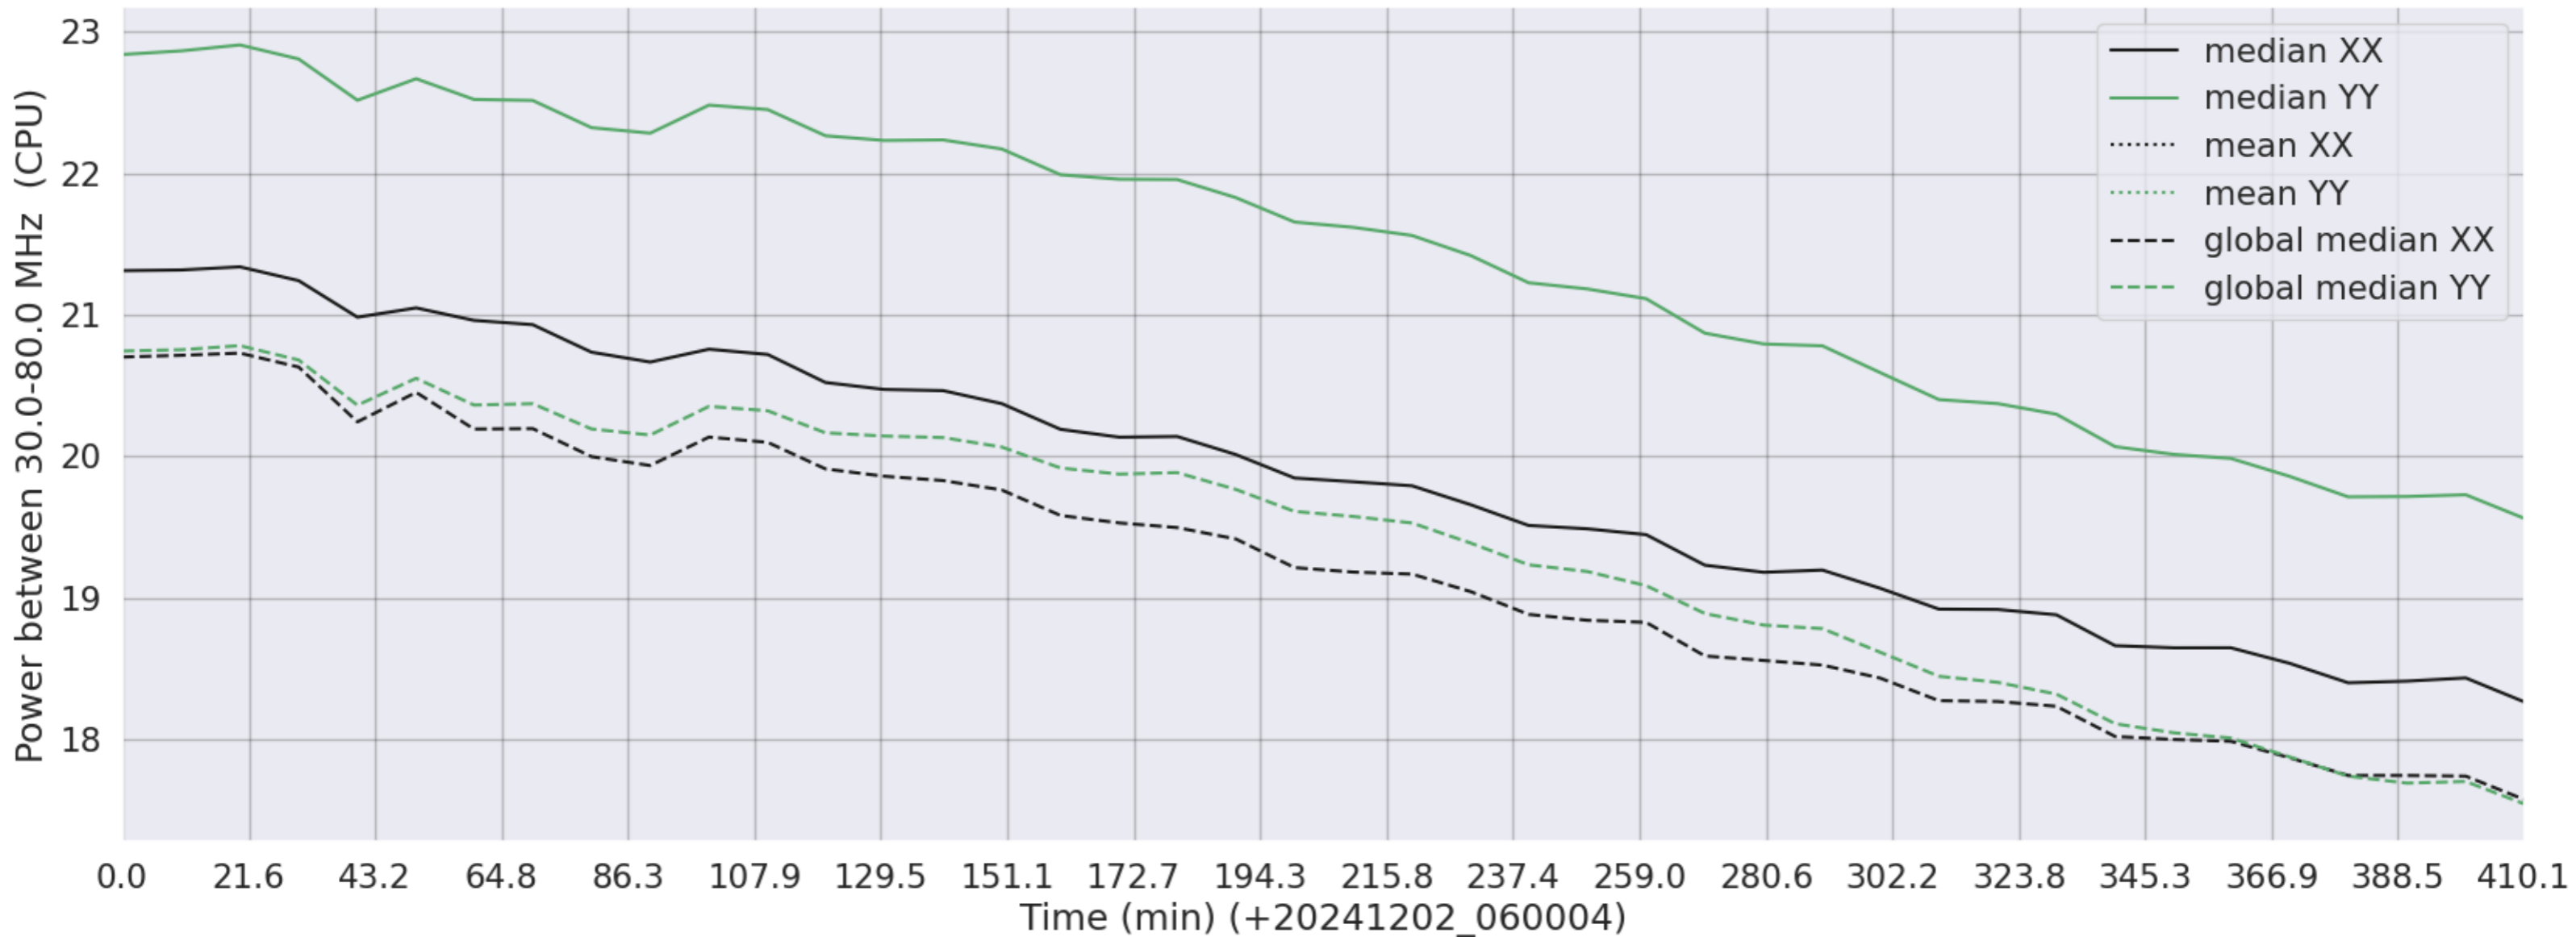

LWA166 - Correlator# 269 - XX FLAGS:Good - YY FLAGS:Good

LWA167 - Correlator# 268 - XX FLAGS:Good - YY FLAGS:Good