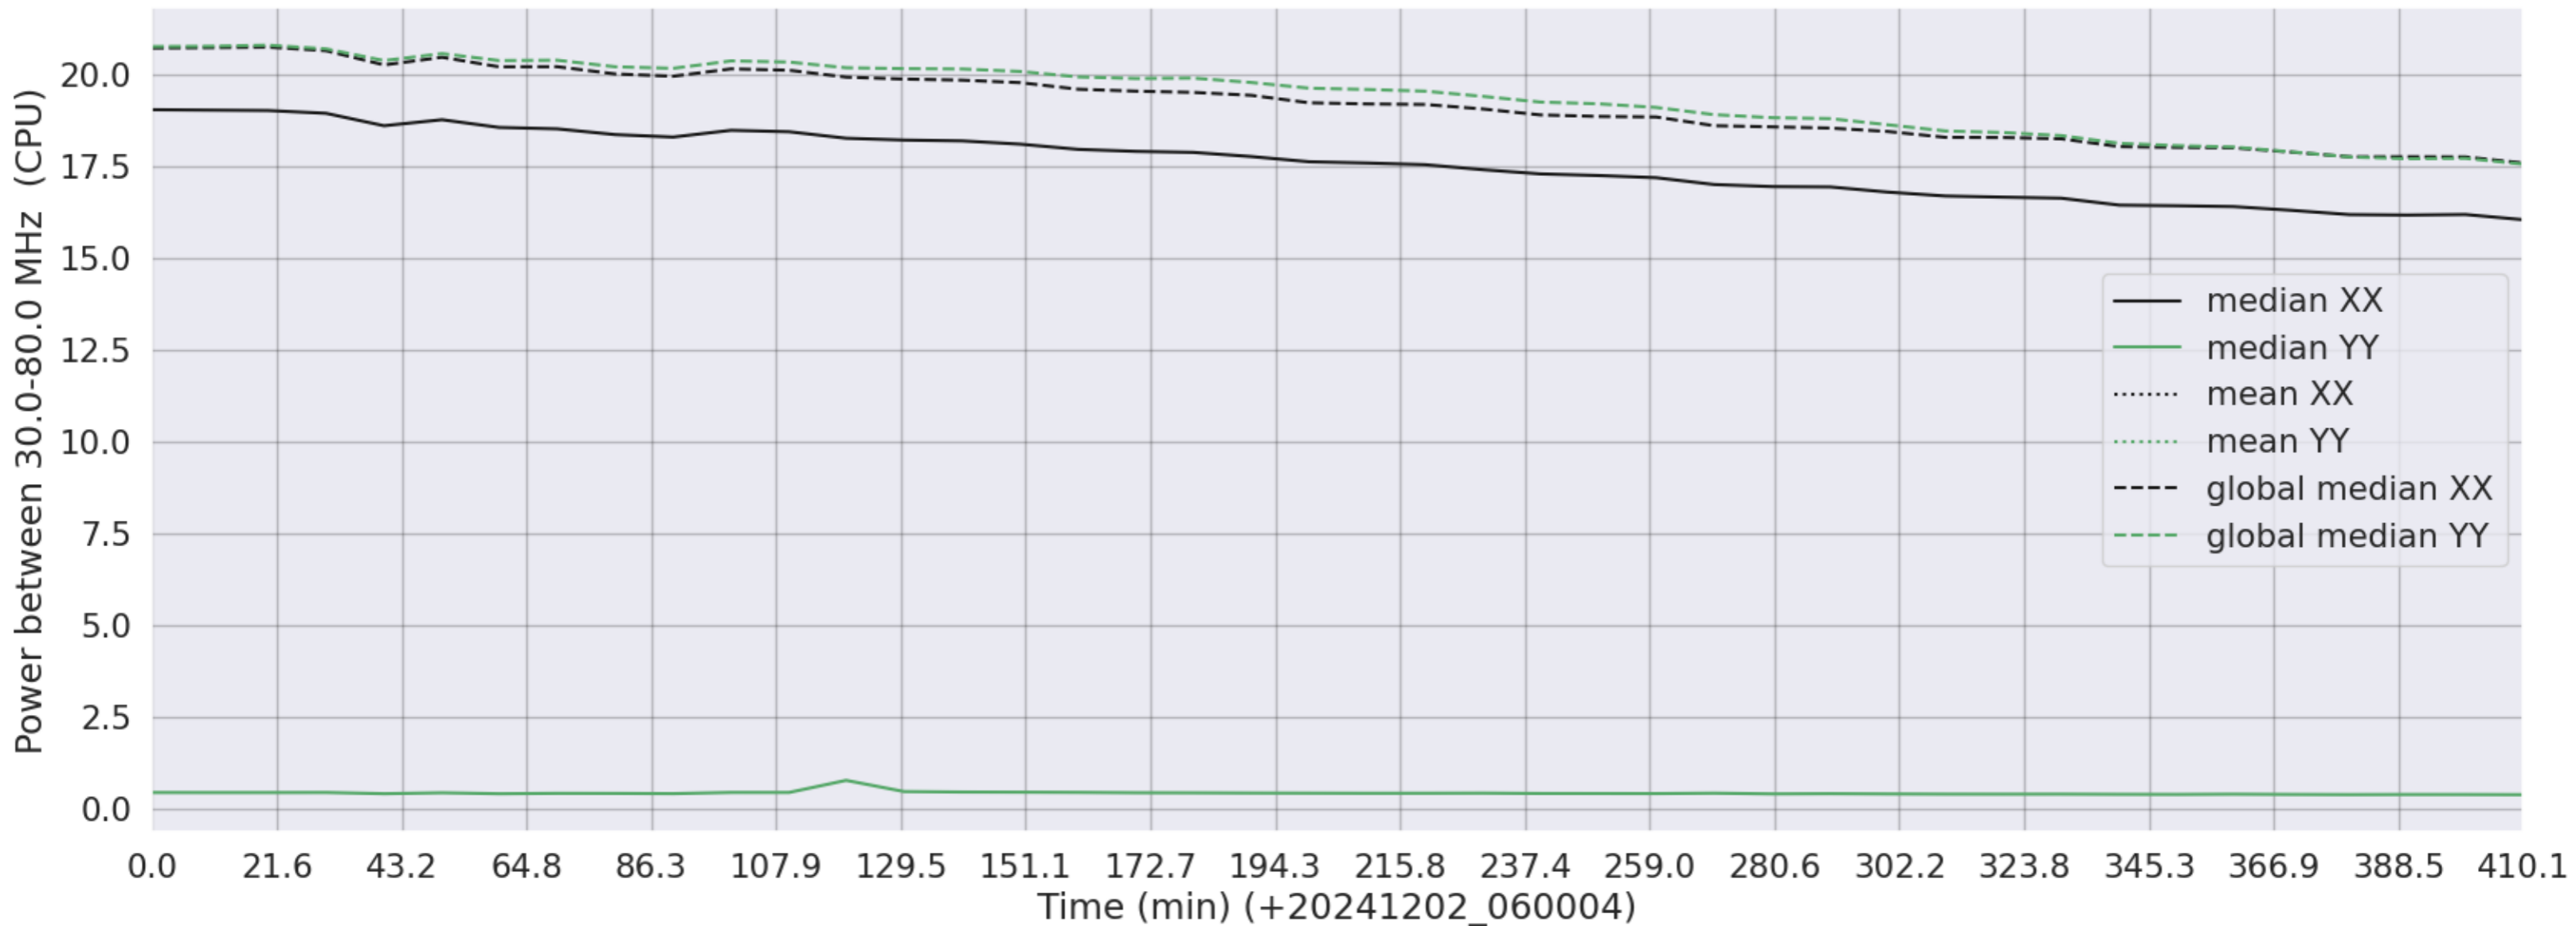

LWA189 - Correlator# 245 - XX FLAGS:Good - YY FLAGS:Good

LWA190 - Correlator# 244 - XX FLAGS:Good - YY FLAGS:LowPower