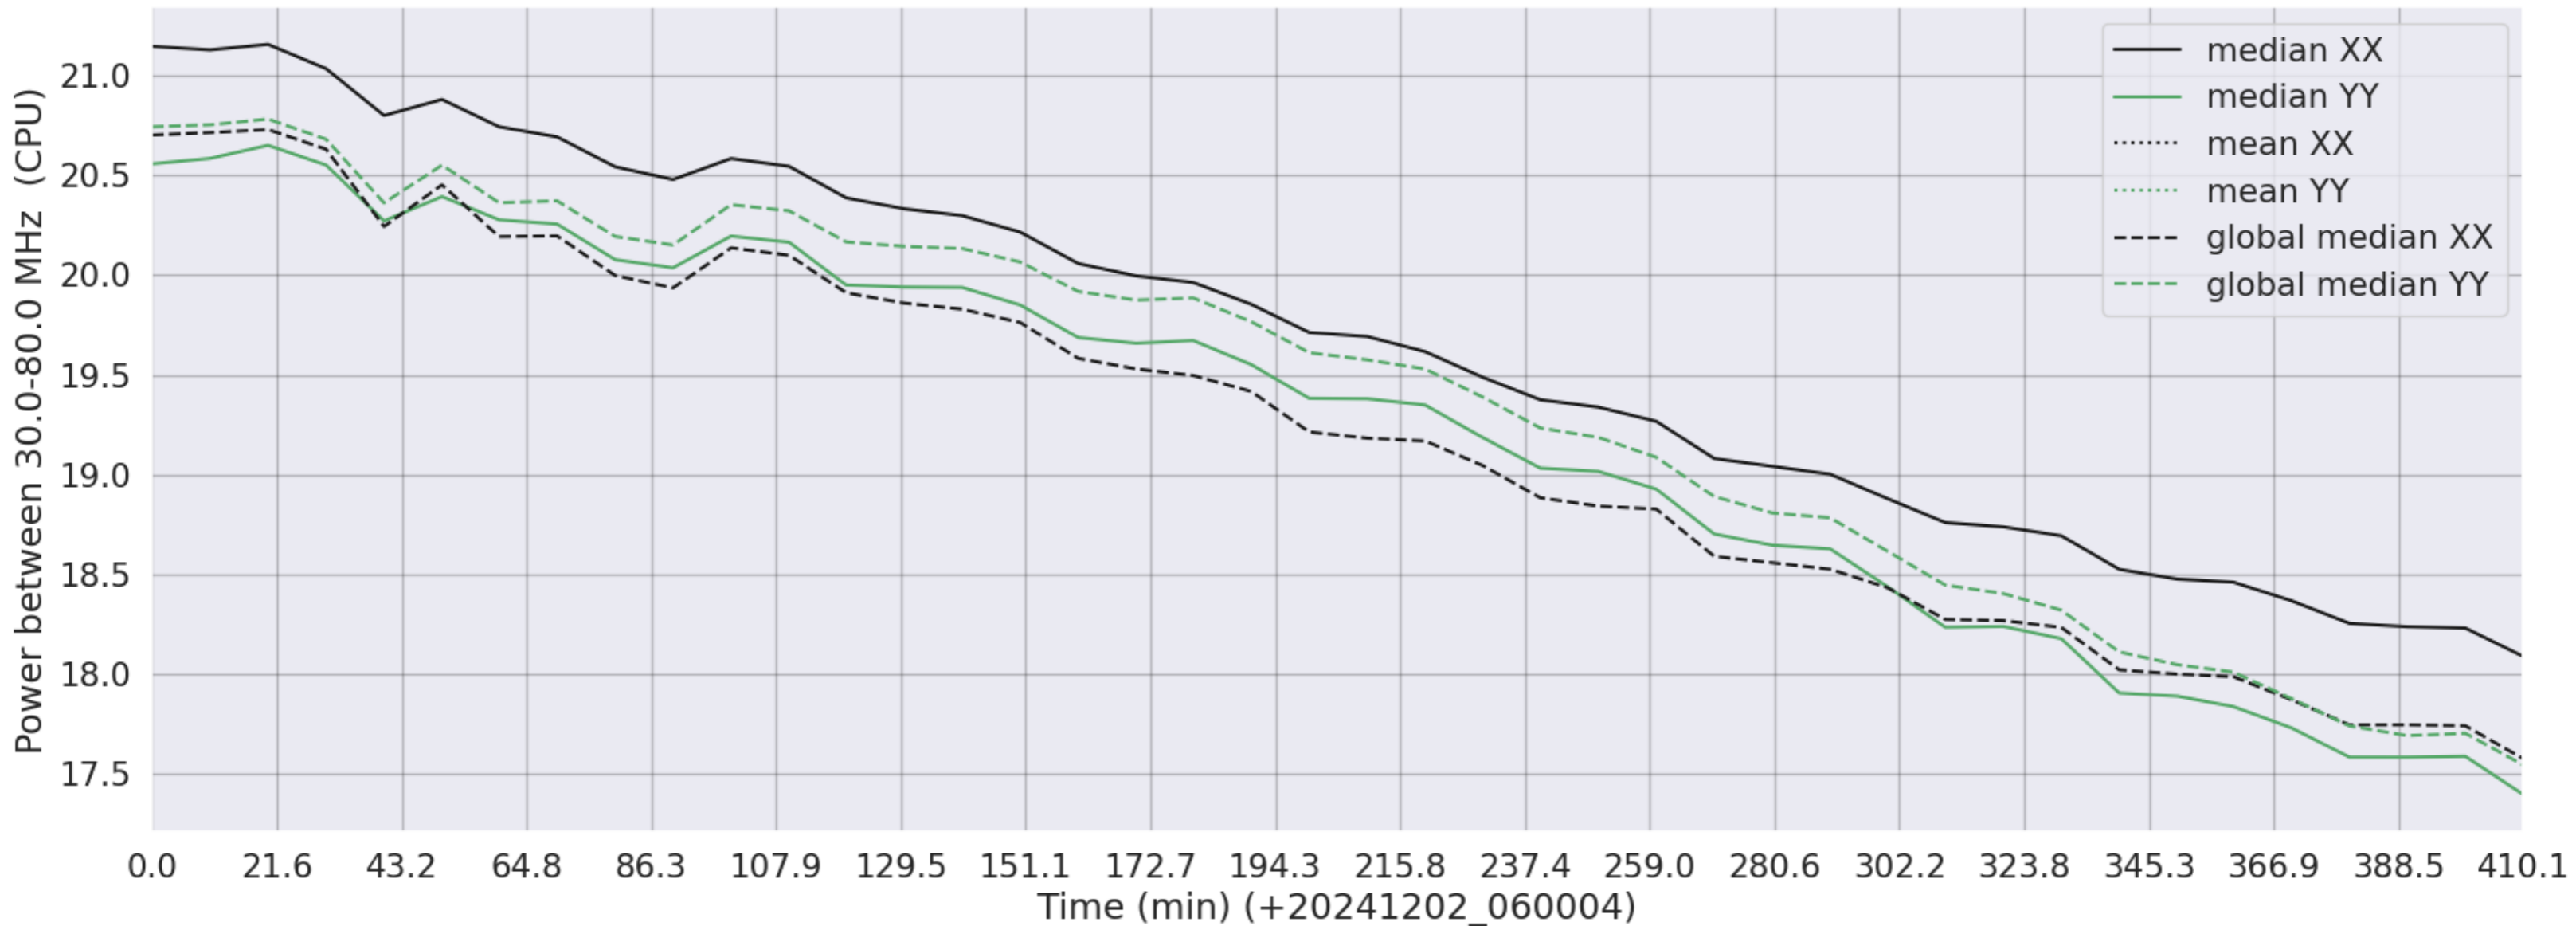

LWA147 - Correlator# 214 - XX FLAGS:Good - YY FLAGS:Good

LWA144 - Correlator# 213 - XX FLAGS:Good - YY FLAGS:Good