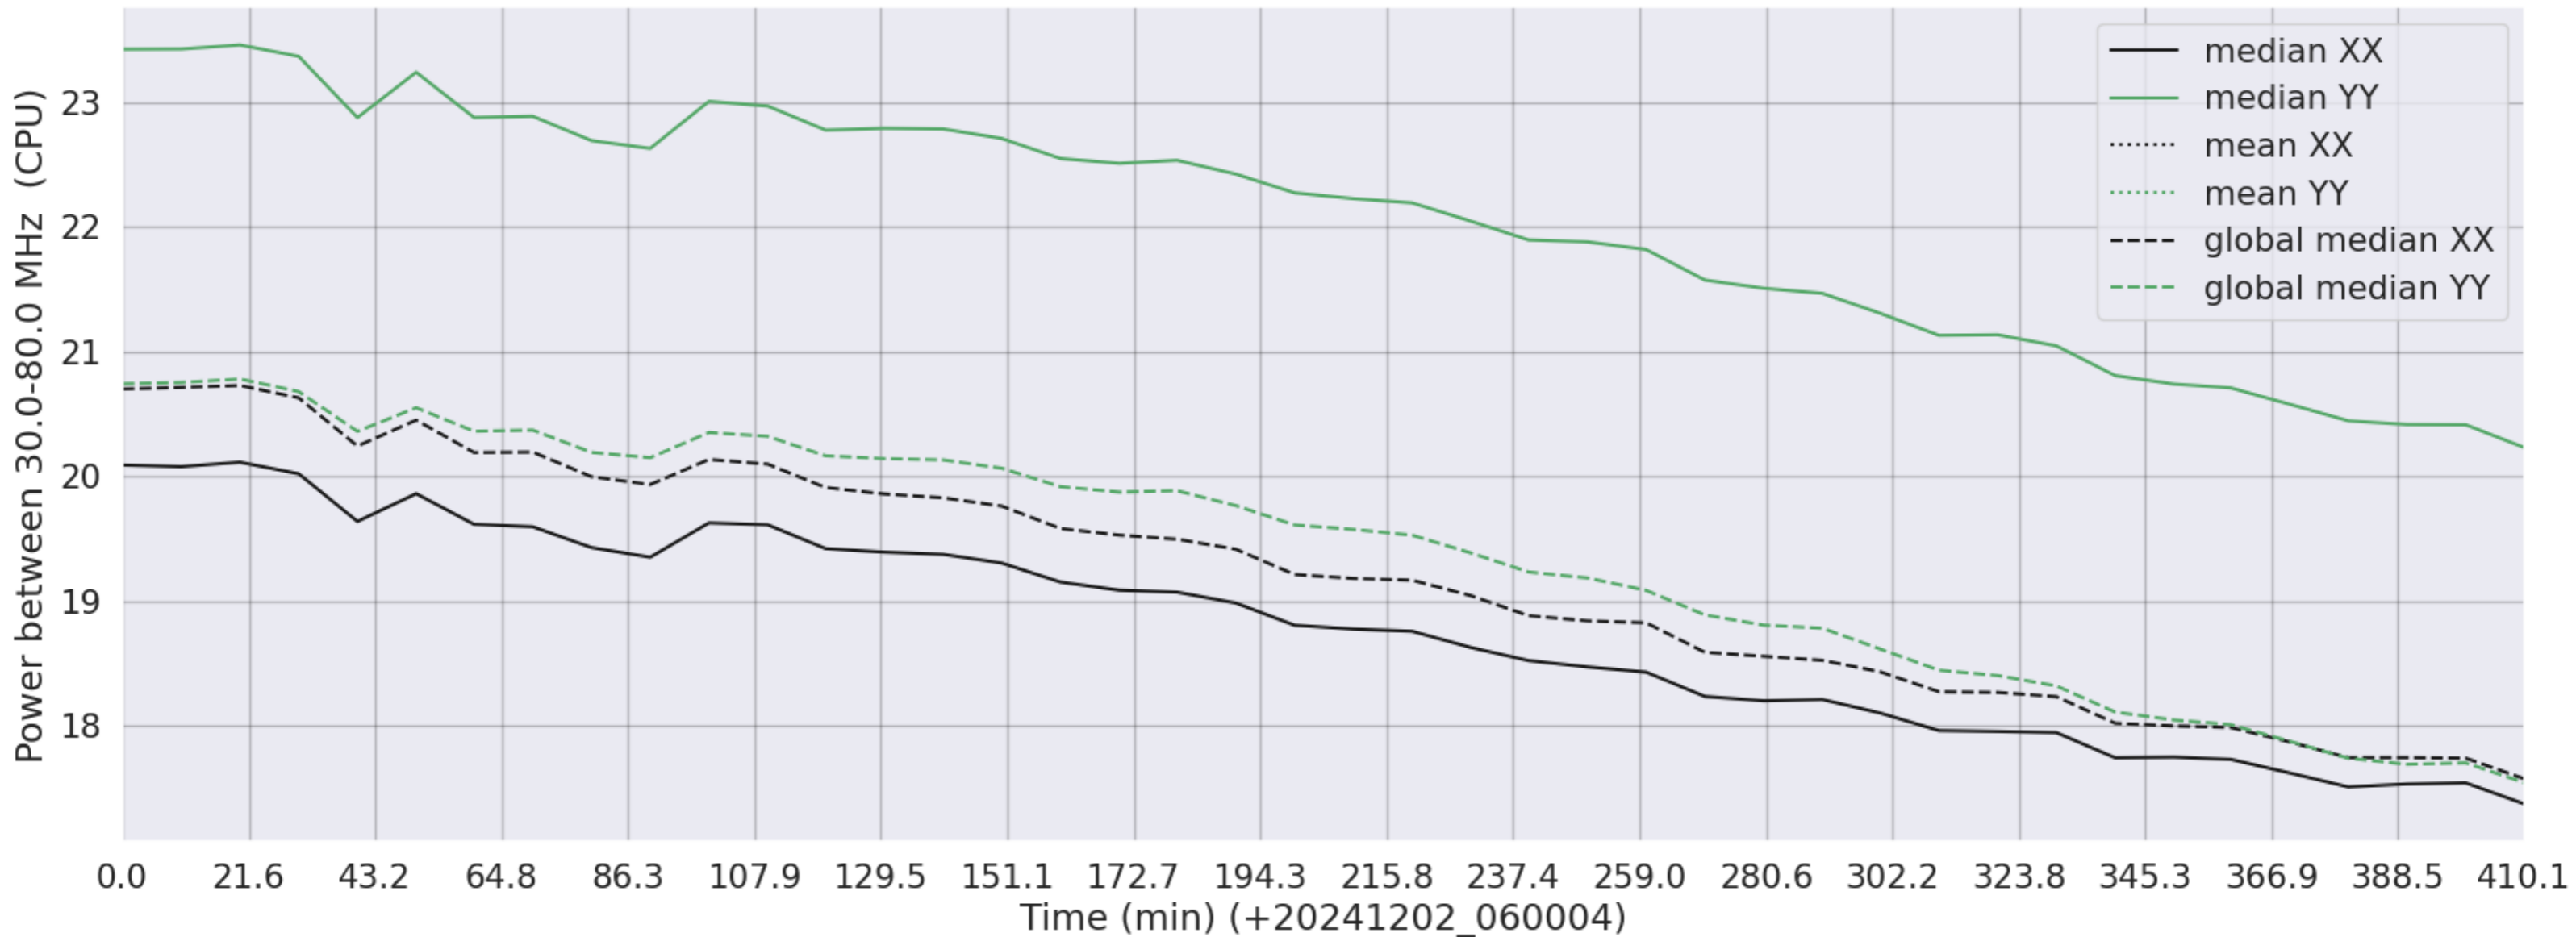

LWA099 - Correlator# 172 - XX FLAGS:Good - YY FLAGS:Good

LWA098 - Correlator# 173 - XX FLAGS:Good - YY FLAGS:Good

LWA101 - Correlator# 174 - XX FLAGS:Good - YY FLAGS:Good

LWA100 - Correlator# 175 - XX FLAGS:Good - YY FLAGS:Good