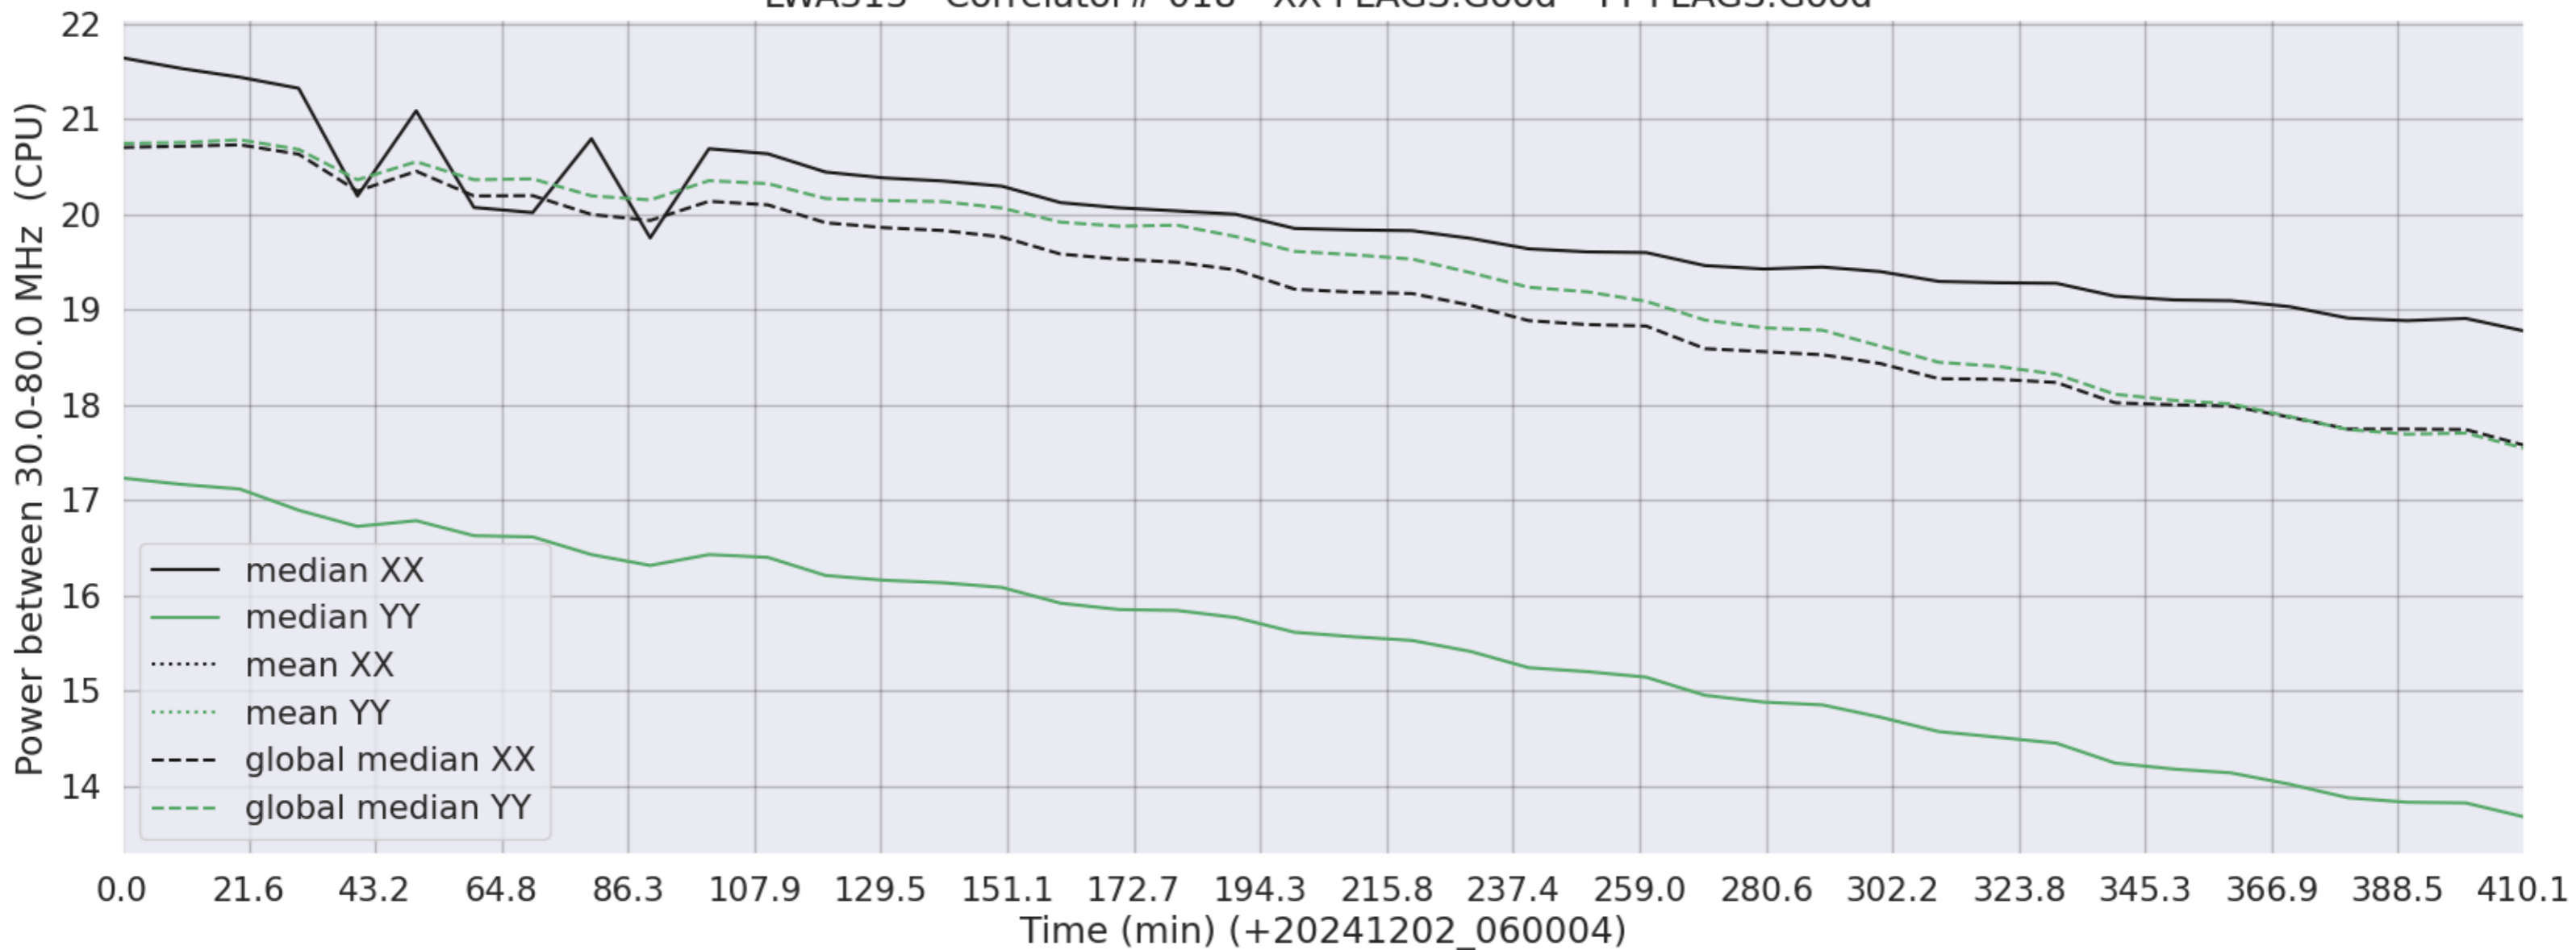

LWA312 - Correlator# 019 - XX FLAGS:Good - YY FLAGS:Good

LWA313 - Correlator# 018 - XX FLAGS:Good - YY FLAGS:Good