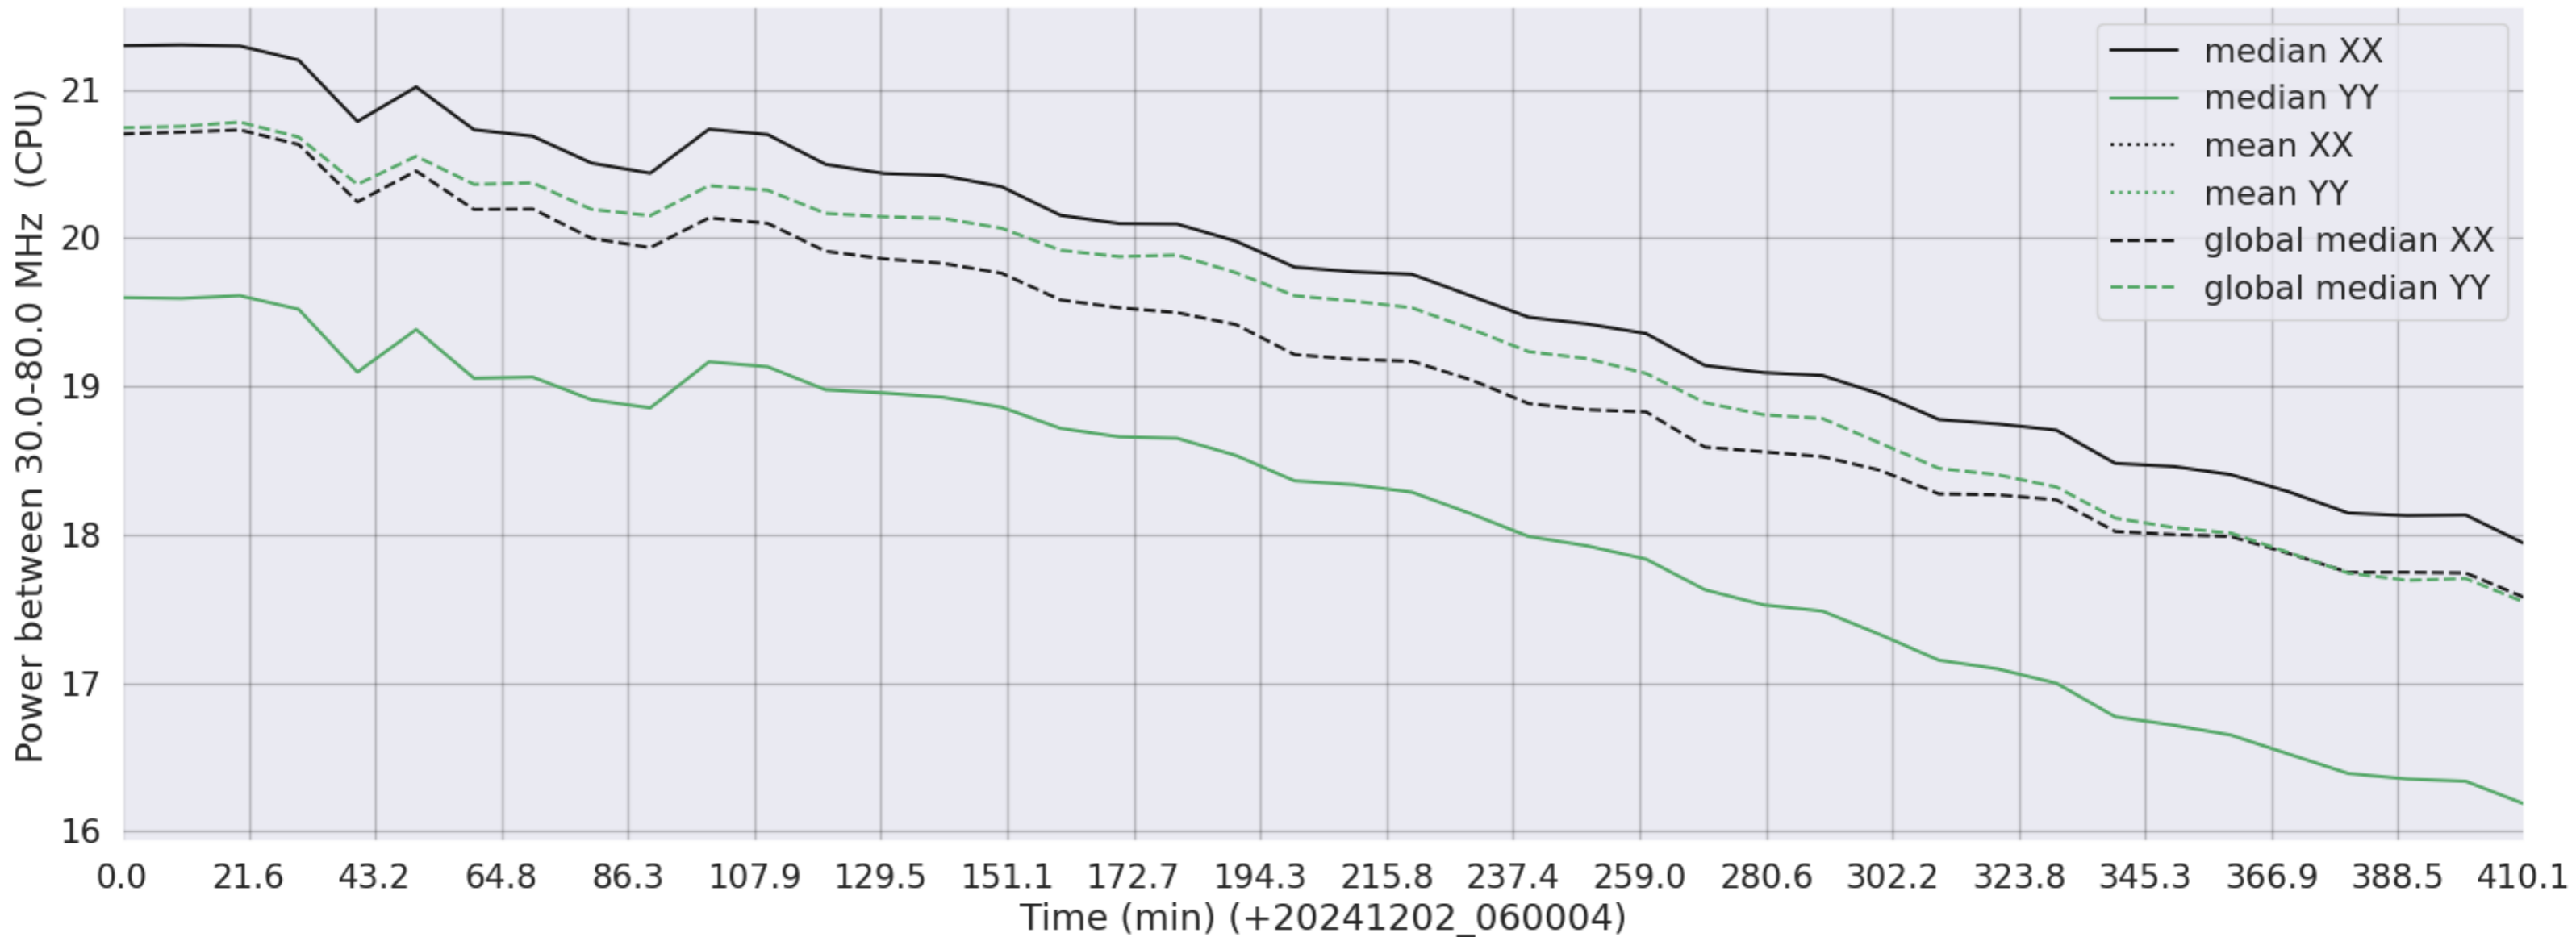

LWA058 - Correlator# 137 - XX FLAGS:Good - YY FLAGS:Good

LWA059 - Correlator# 136 - XX FLAGS:Good - YY FLAGS:Good