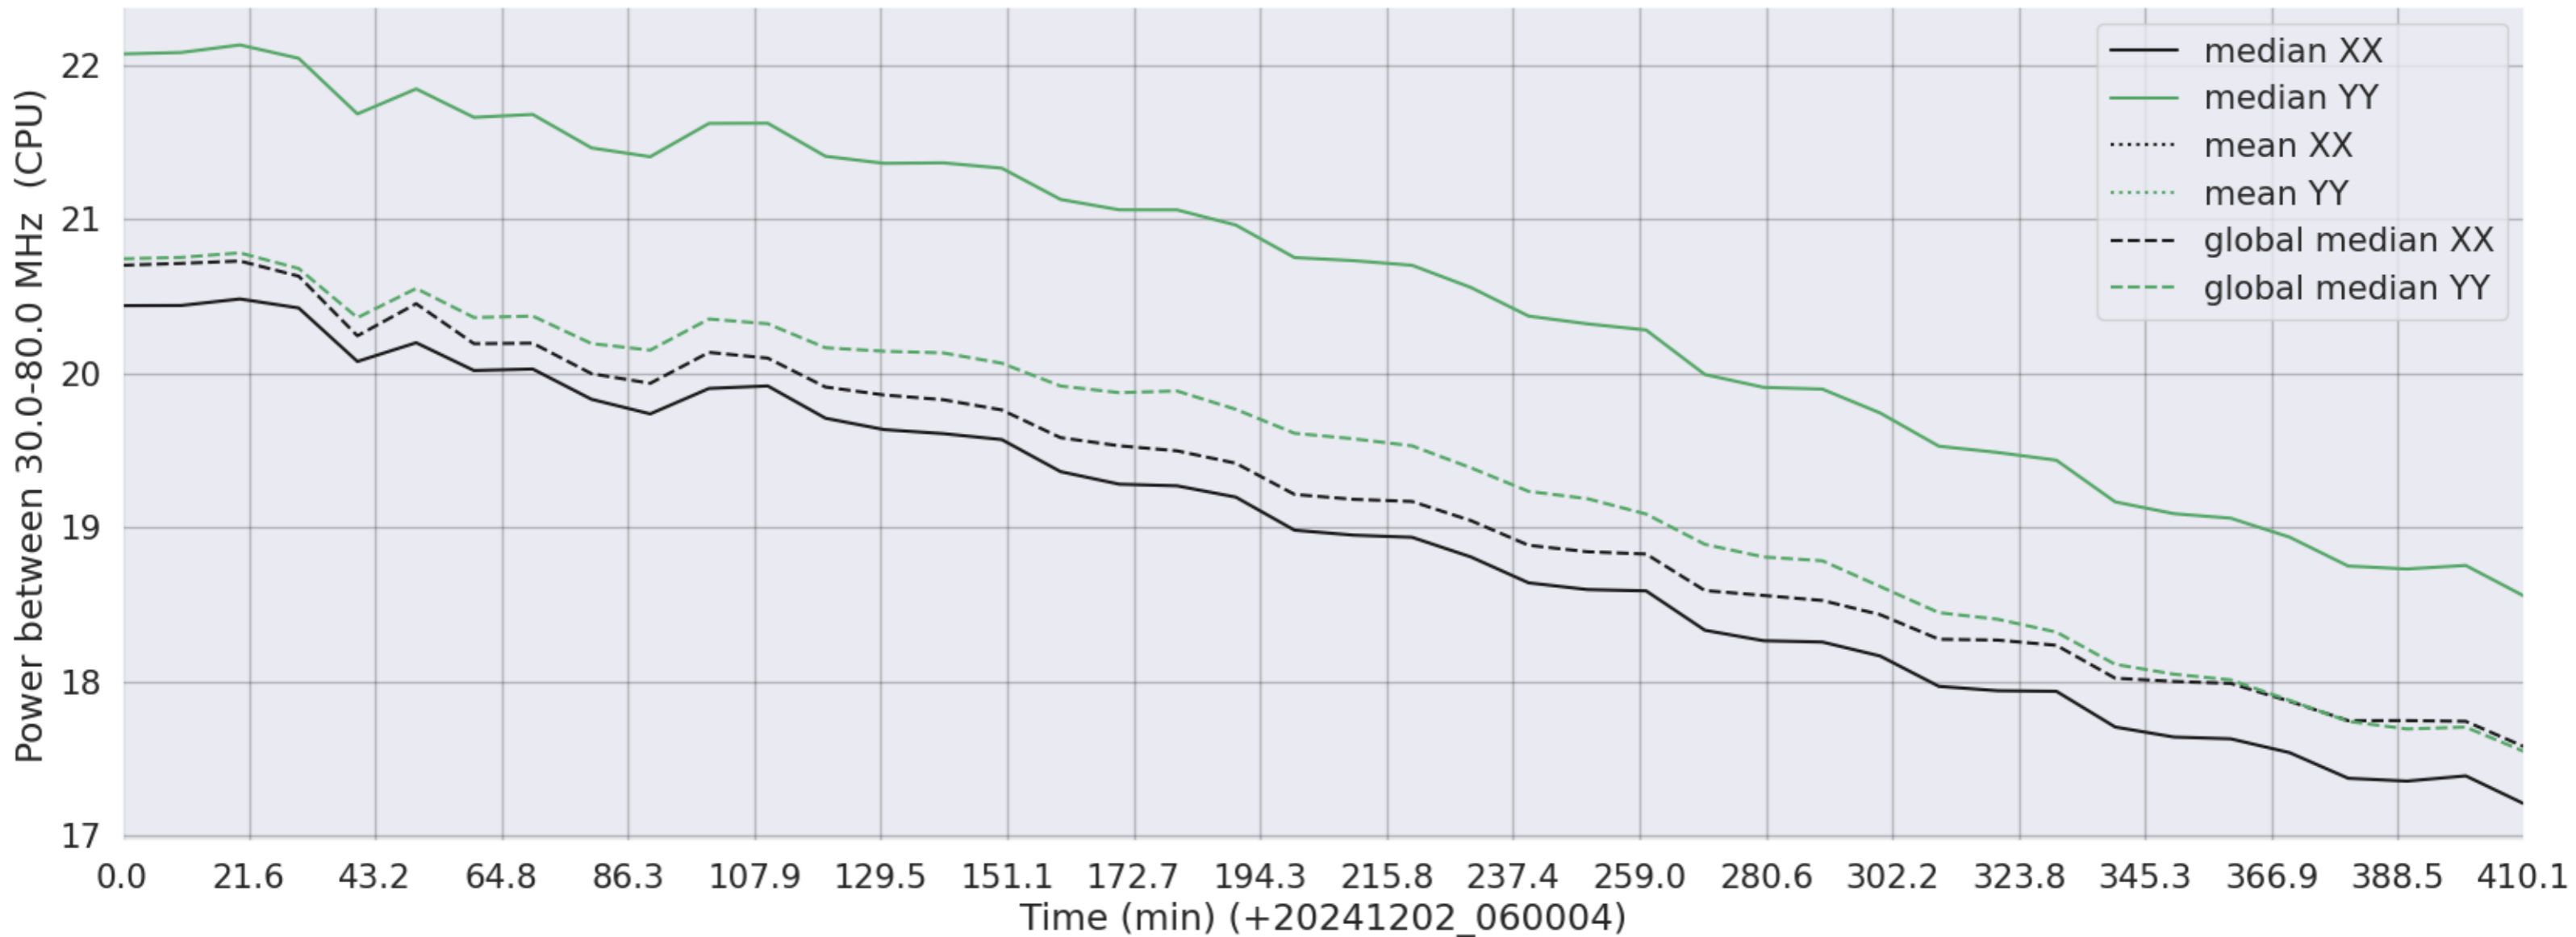

LWA180 - Correlator# 322 - XX FLAGS:Good - YY FLAGS:Good

LWA247 - Correlator# 321 - XX FLAGS:Good - YY FLAGS:Good