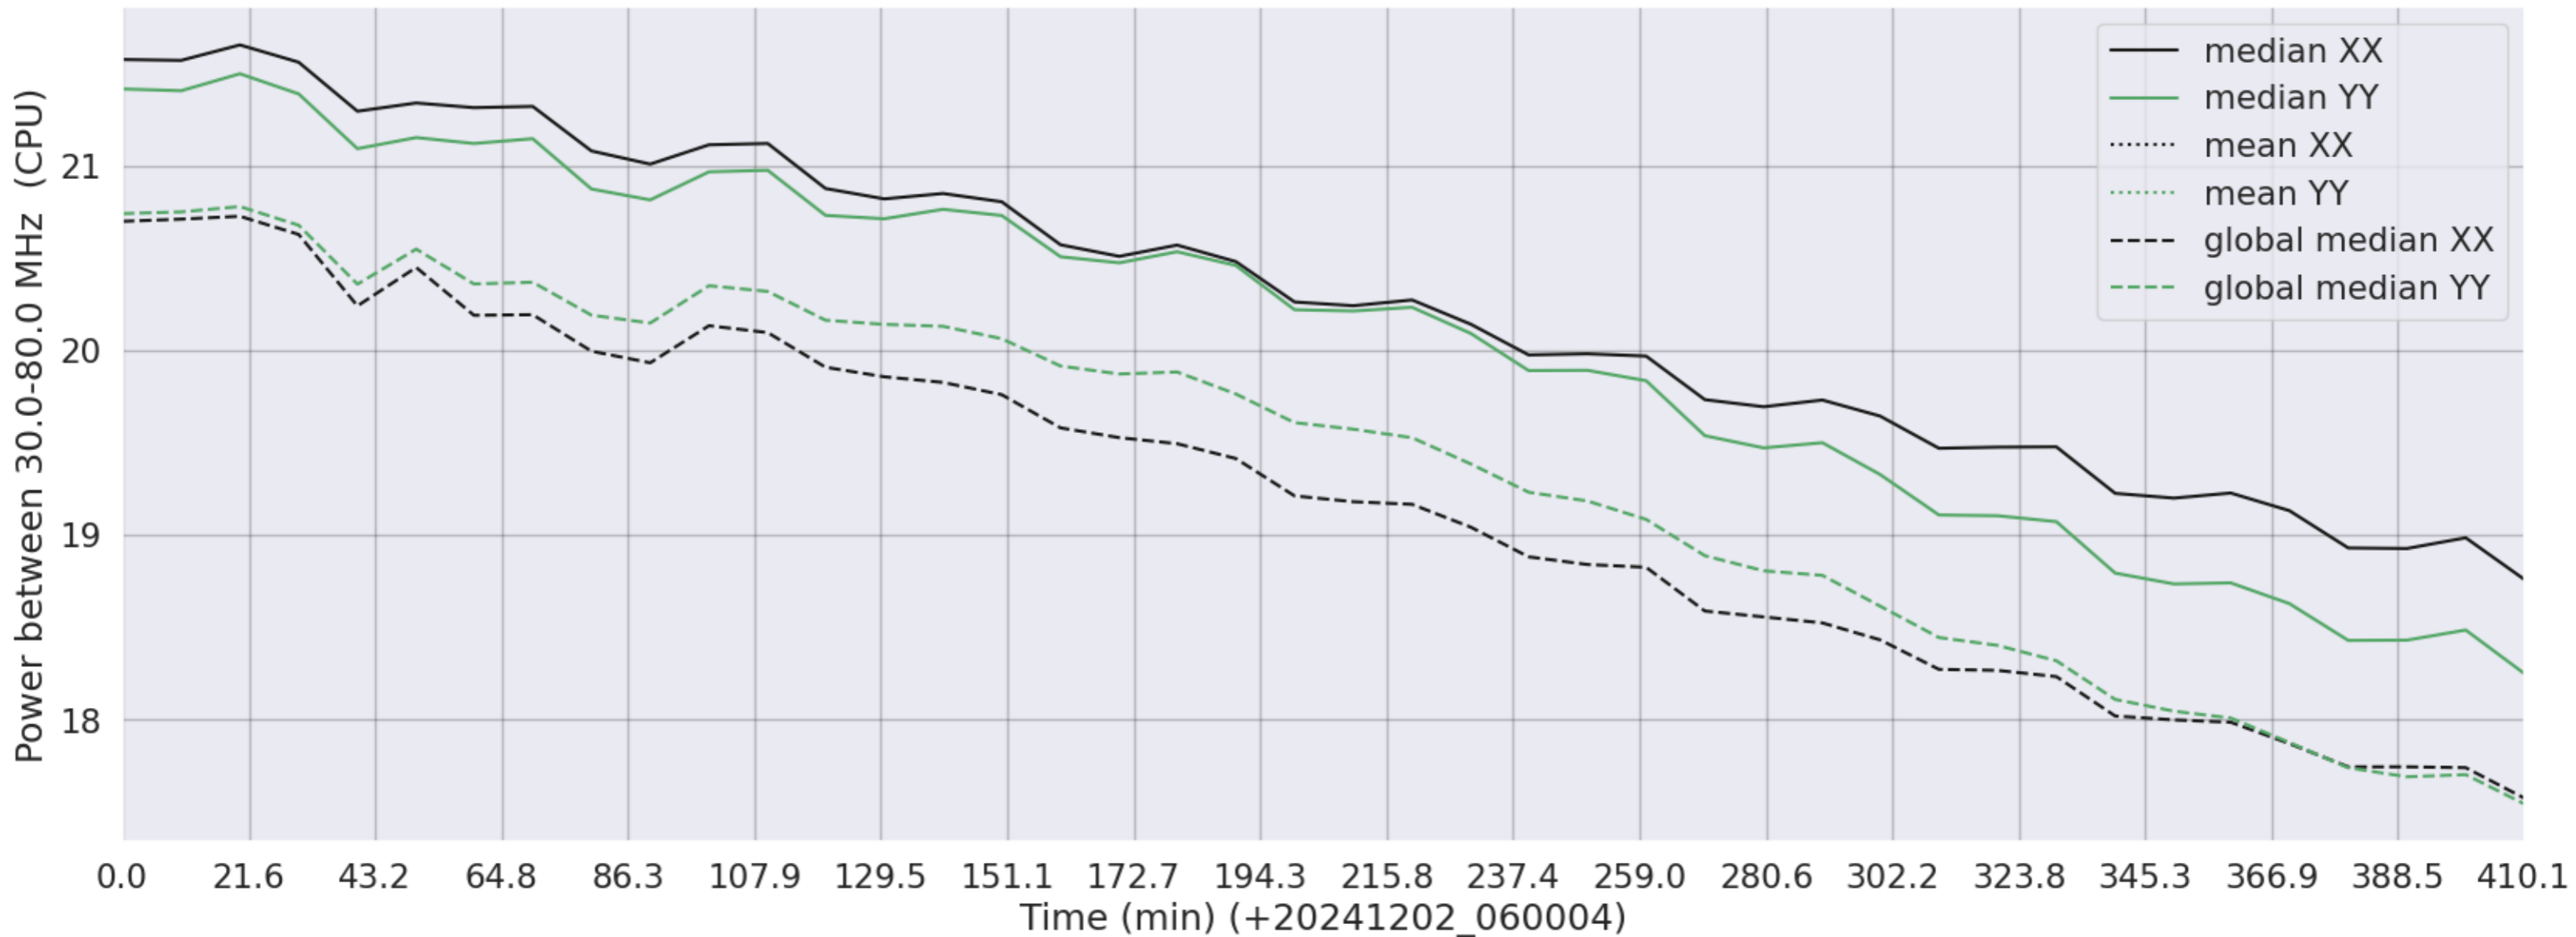

LWA103 - Correlator# 176 - XX FLAGS:HighTimeVar - YY FLAGS:Good

LWA102 - Correlator# 177 - XX FLAGS:Good - YY FLAGS:Good

LWA105 - Correlator# 178 - XX FLAGS:LowPower - YY FLAGS:Good

LWA104 - Correlator# 179 - XX FLAGS:Good - YY FLAGS:Good