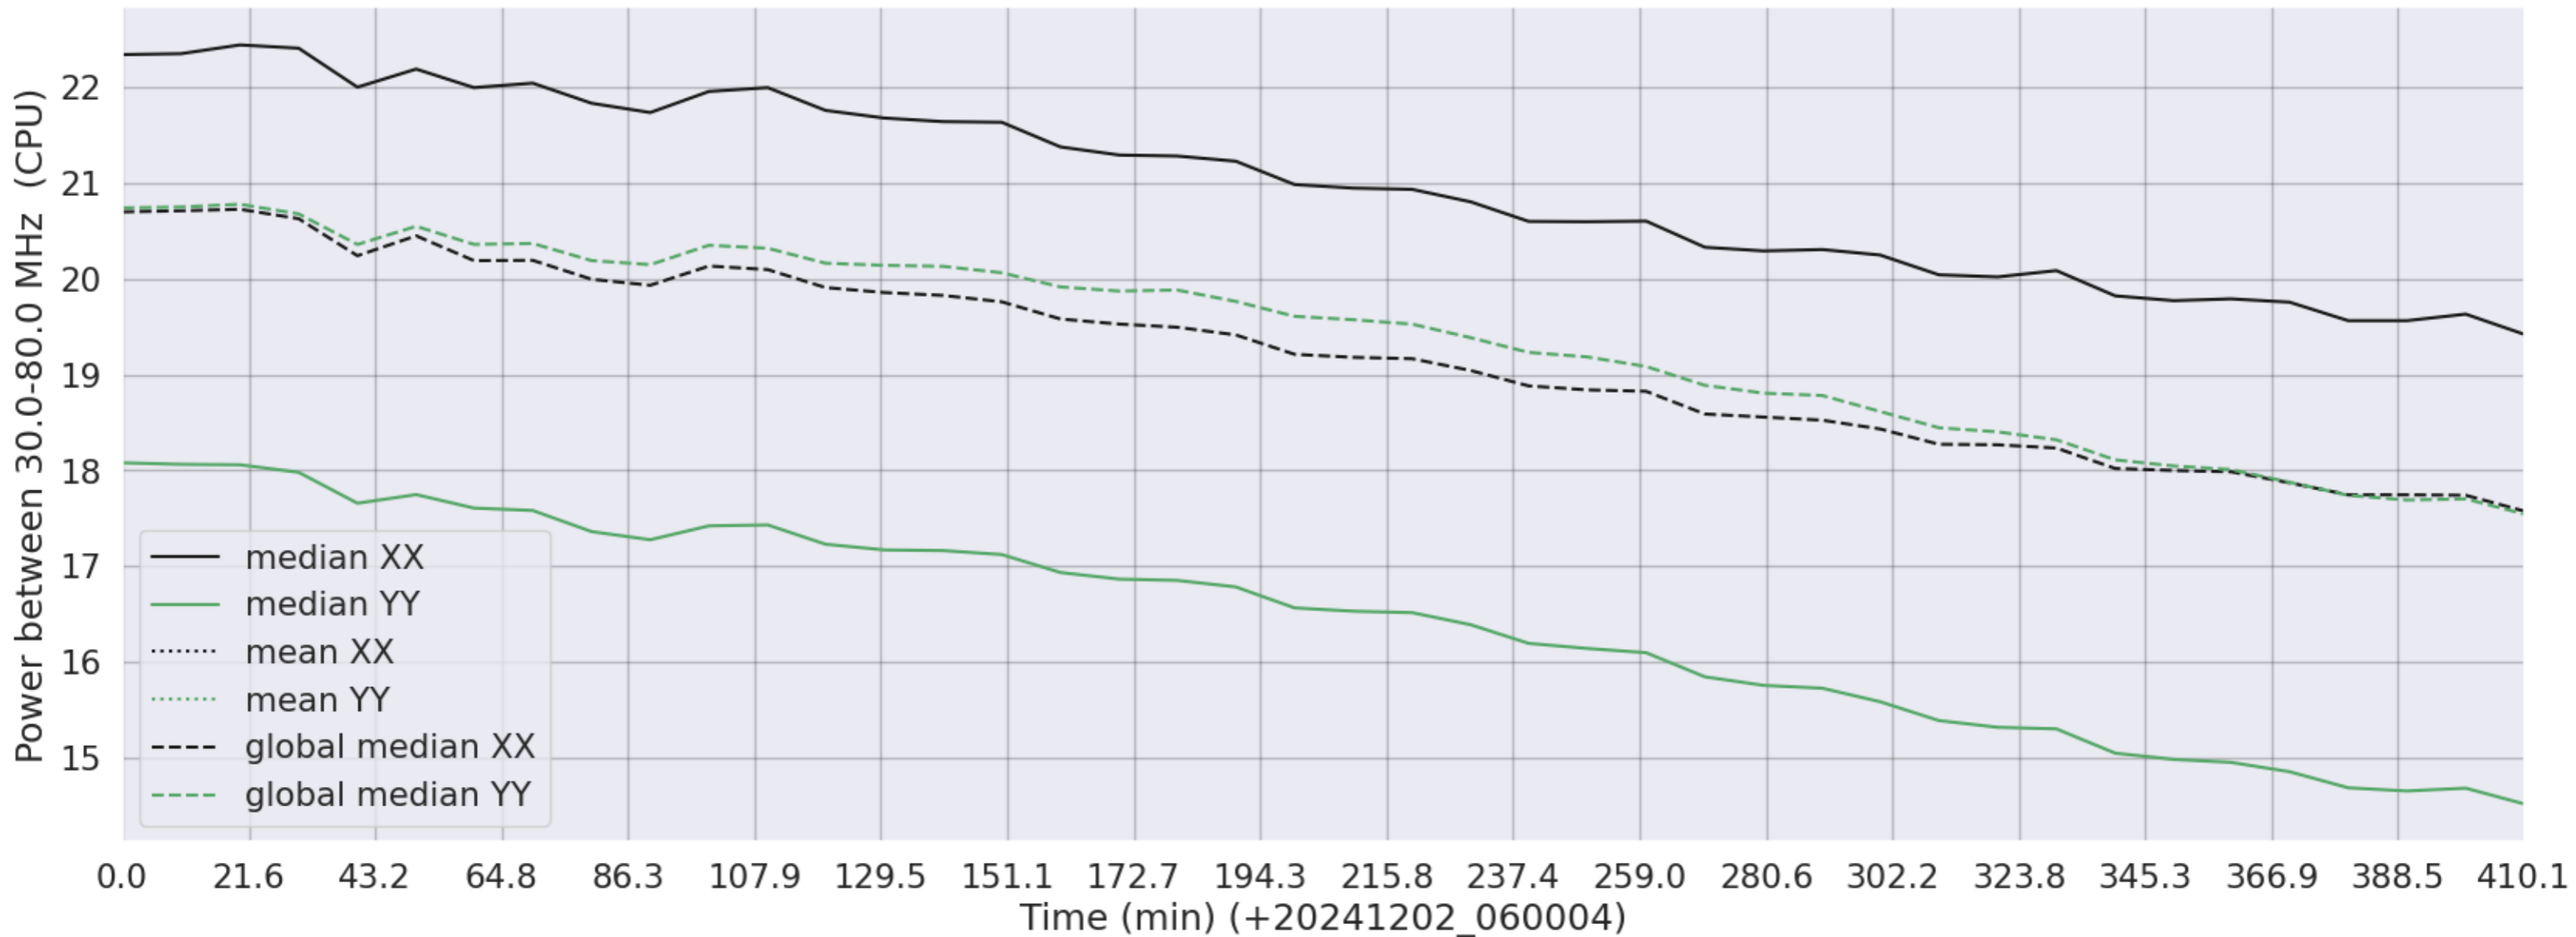

LWA358 - Correlator# 159 - XX FLAGS:Good - YY FLAGS:Good

LWA361 - Correlator# 158 - XX FLAGS:Good - YY FLAGS:Good