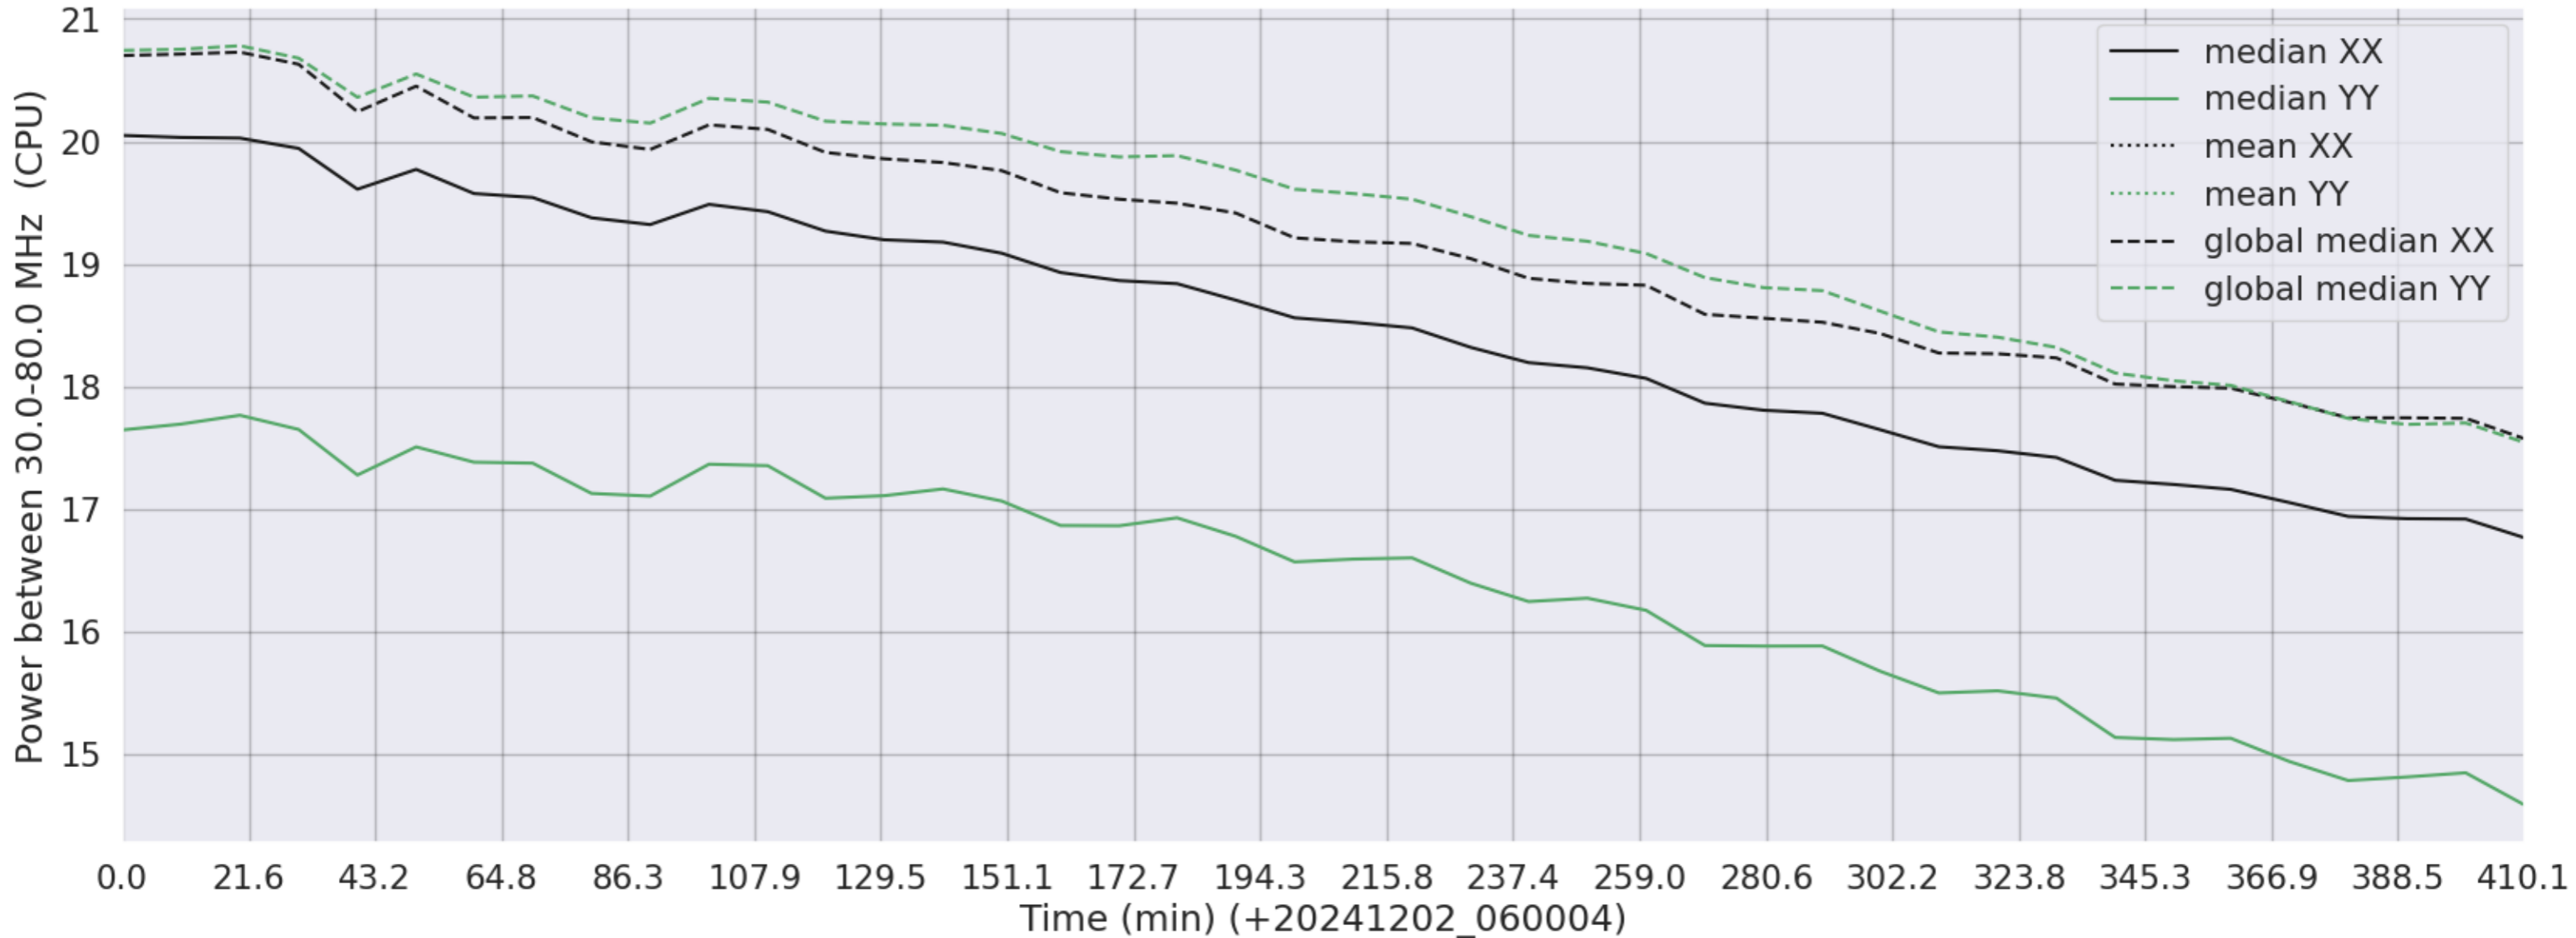

LWA093 - Correlator# 148 - XX FLAGS:Good - YY FLAGS:Good

LWA092 - Correlator# 149 - XX FLAGS:Good - YY FLAGS:Good

LWA095 - Correlator# 150 - XX FLAGS:Good - YY FLAGS:Good

LWA094 - Correlator# 151 - XX FLAGS:Good - YY FLAGS:Good