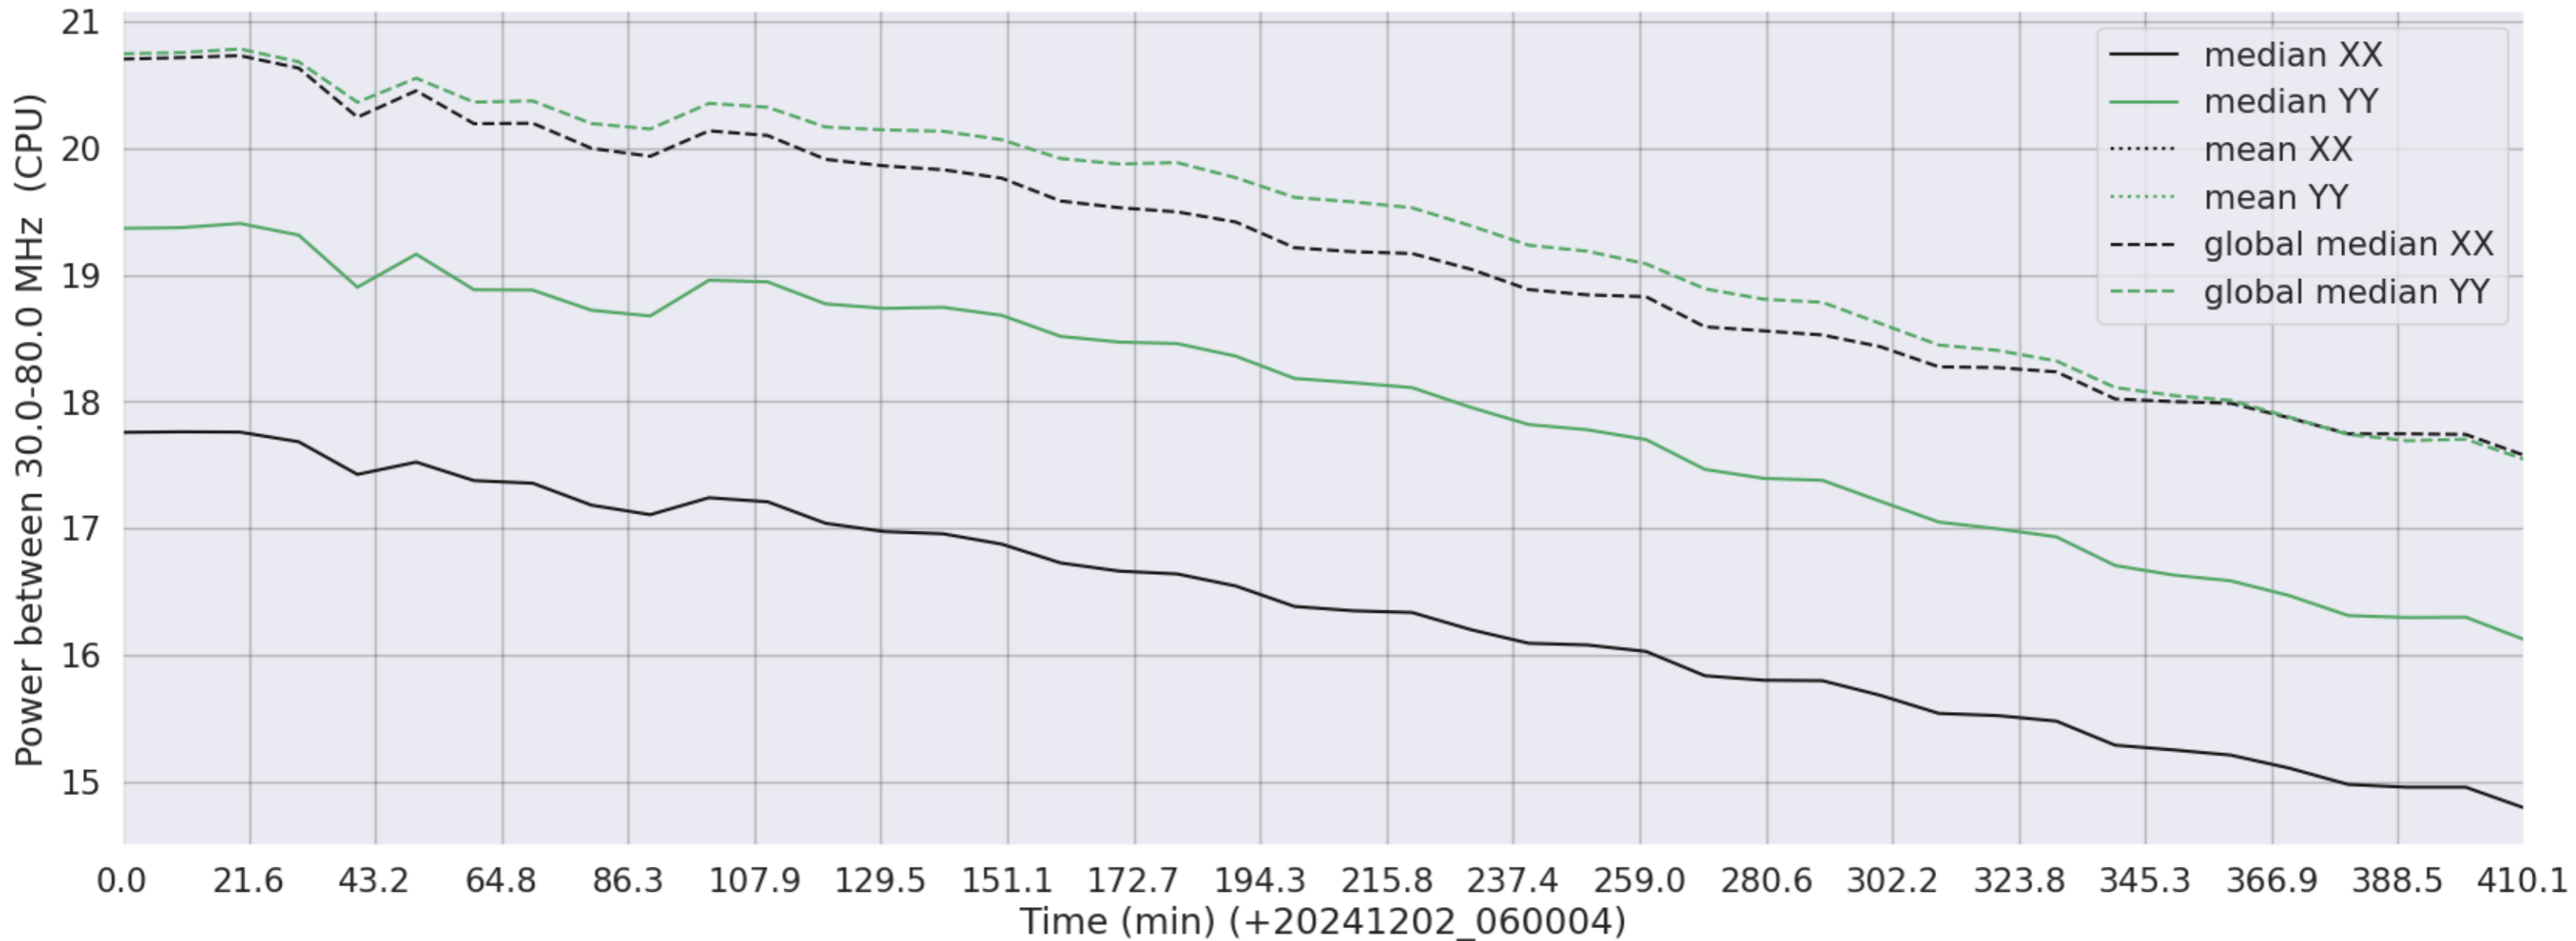

LWA160 - Correlator# 239 - XX FLAGS:Good - YY FLAGS:Good

LWA182 - Correlator# 238 - XX FLAGS:Good - YY FLAGS:Good