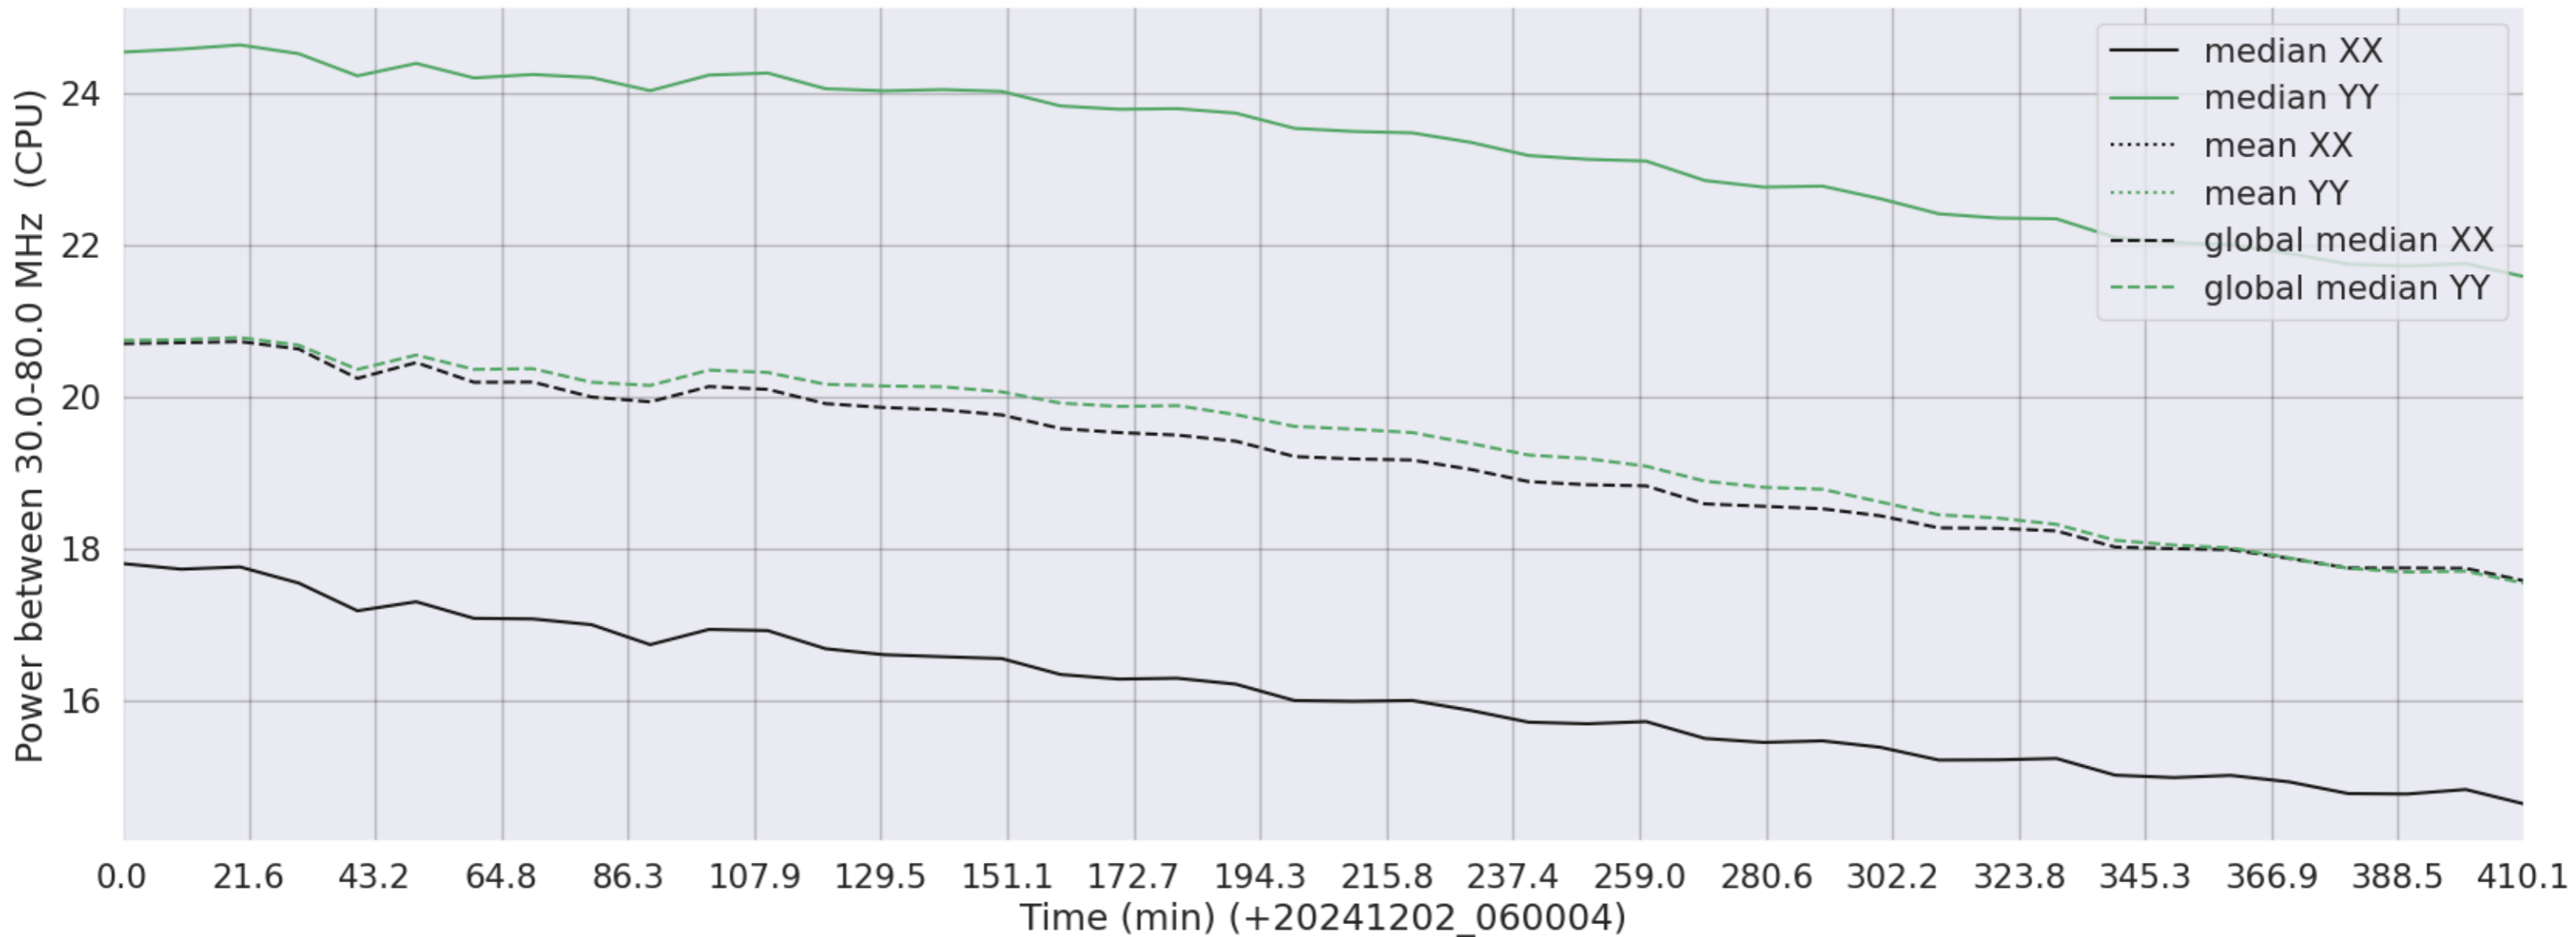

LWA332 - Correlator# 025 - XX FLAGS:Good - YY FLAGS:Good

LWA338 - Correlator# 024 - XX FLAGS:Good - YY FLAGS:Good