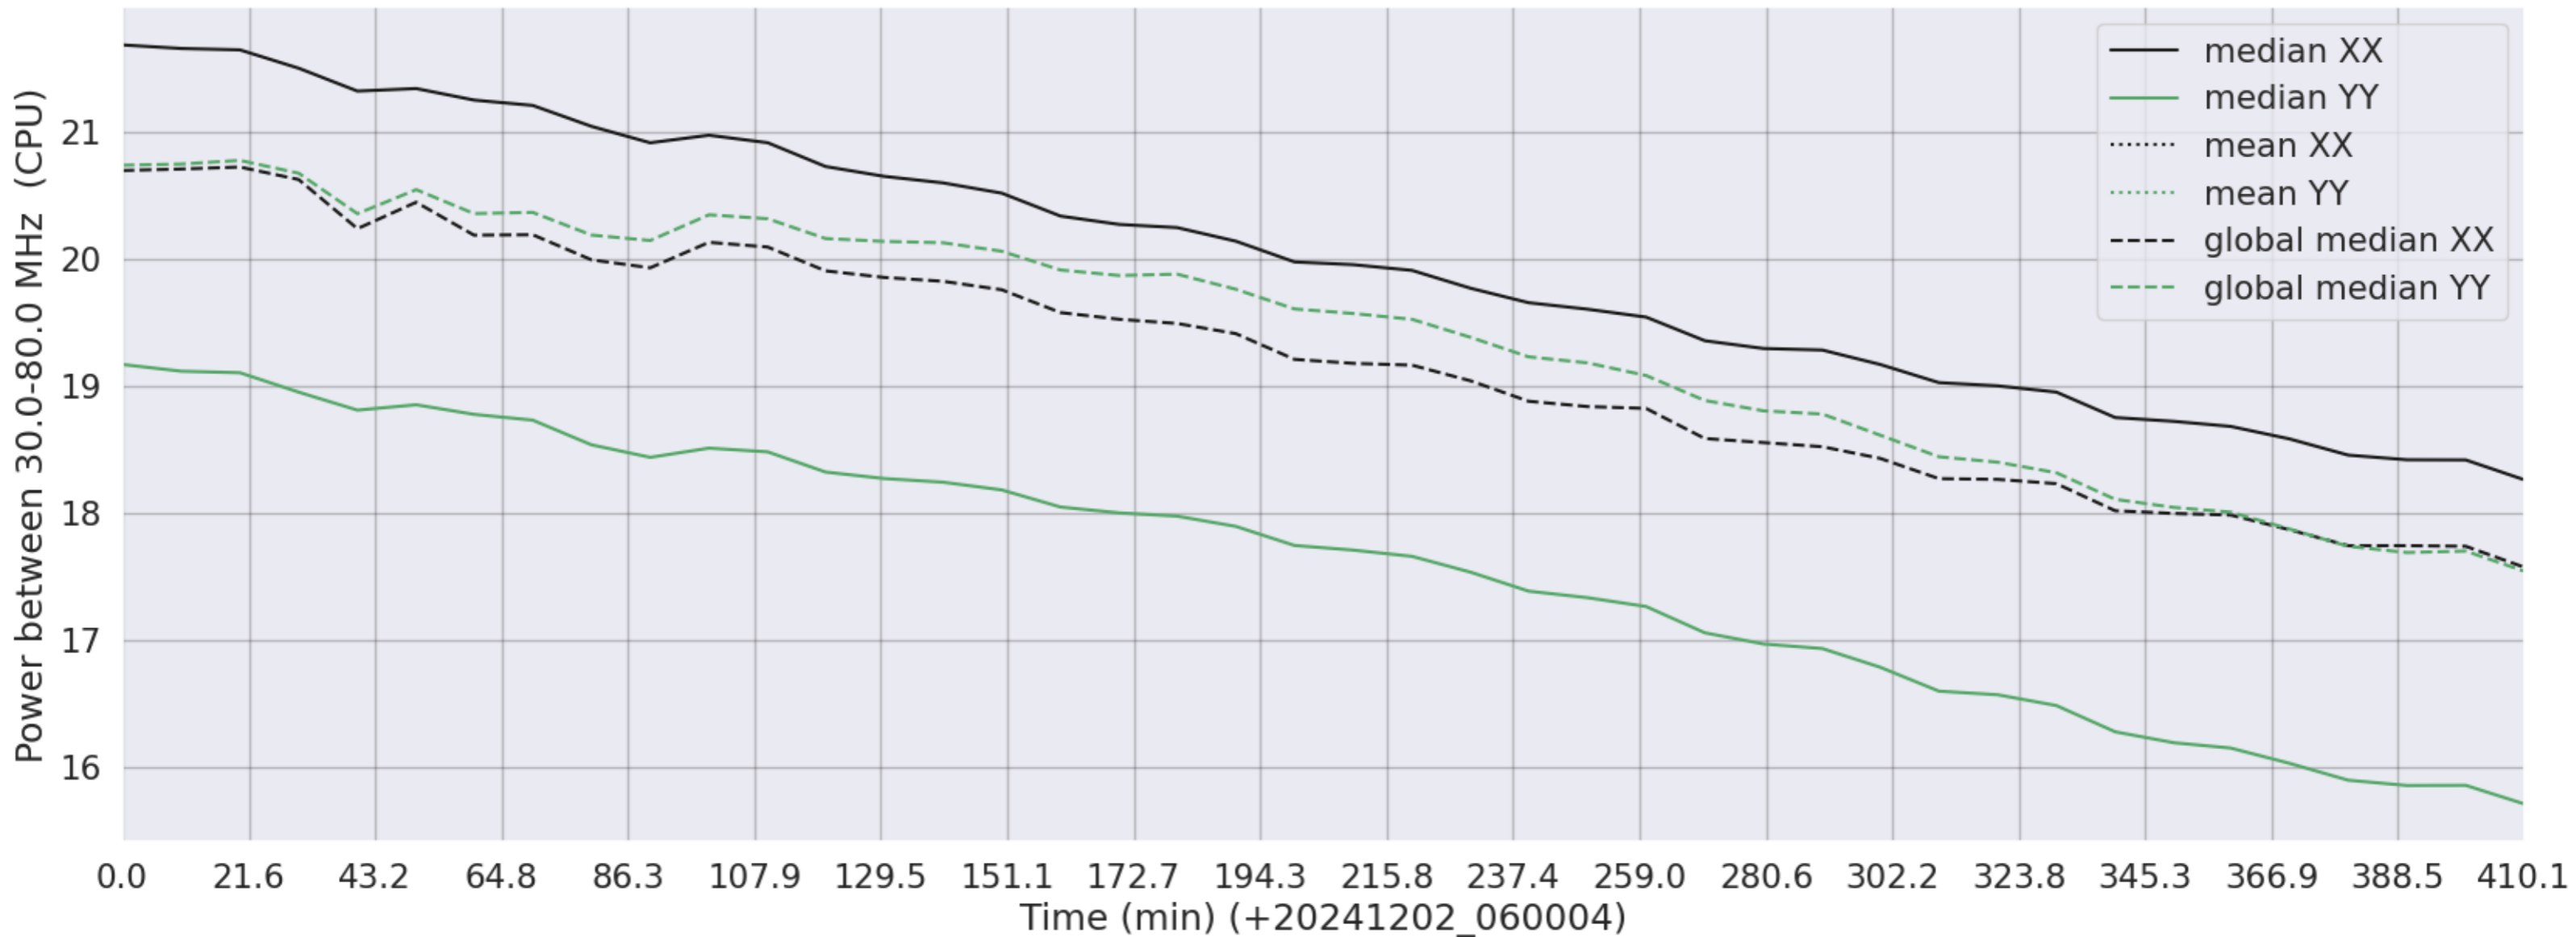

LWA266 - Correlator# 000 - XX FLAGS:Good - YY FLAGS:Good

LWA259 - Correlator# 001 - XX FLAGS:Good - YY FLAGS:Good

LWA268 - Correlator# 002 - XX FLAGS:Good - YY FLAGS:Good

LWA267 - Correlator# 003 - XX FLAGS:Good - YY FLAGS:Good