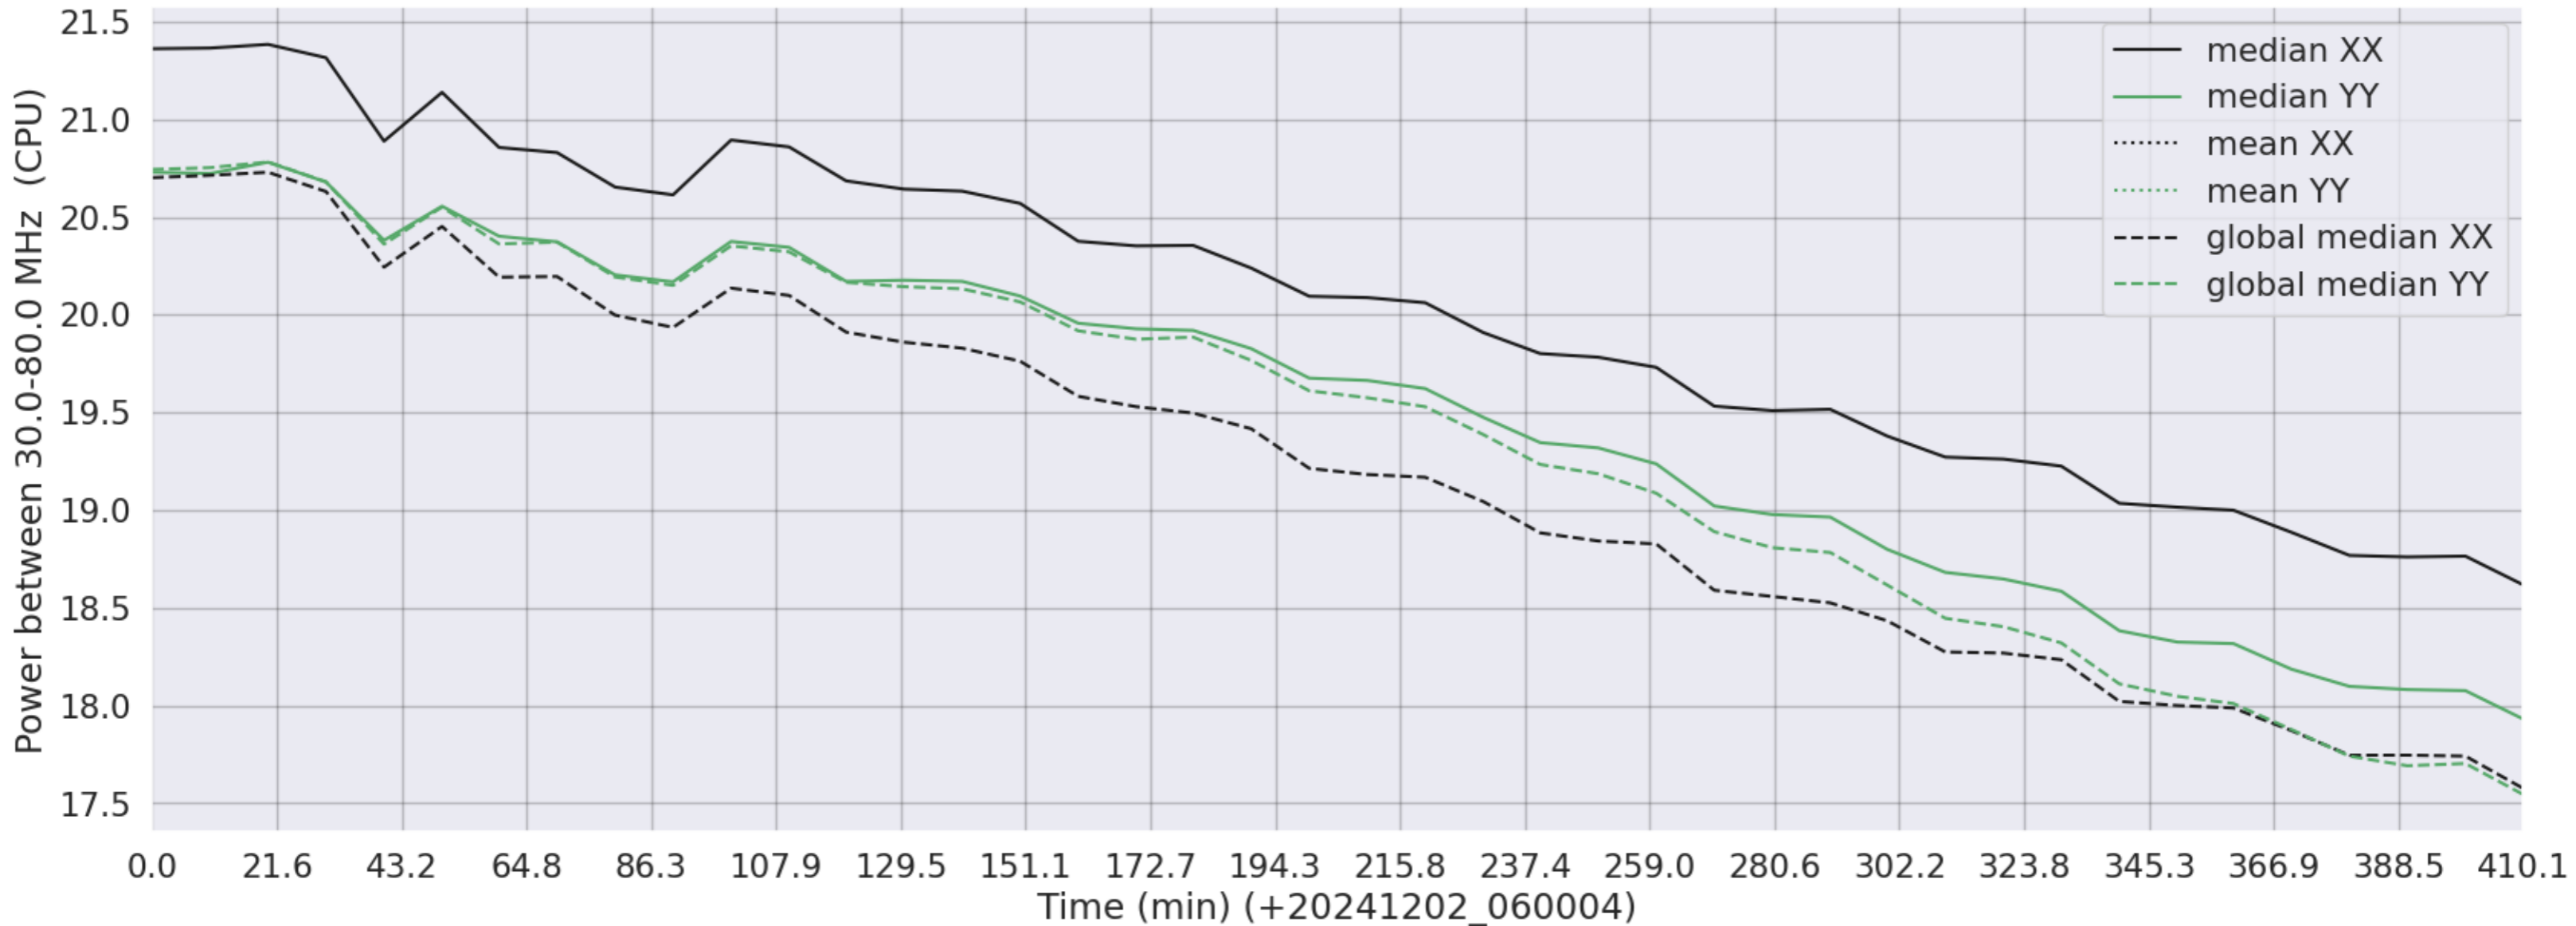

LWA133 - Correlator# 257 - XX FLAGS:Good - YY FLAGS:Good

LWA135 - Correlator# 256 - XX FLAGS:Good - YY FLAGS:Good