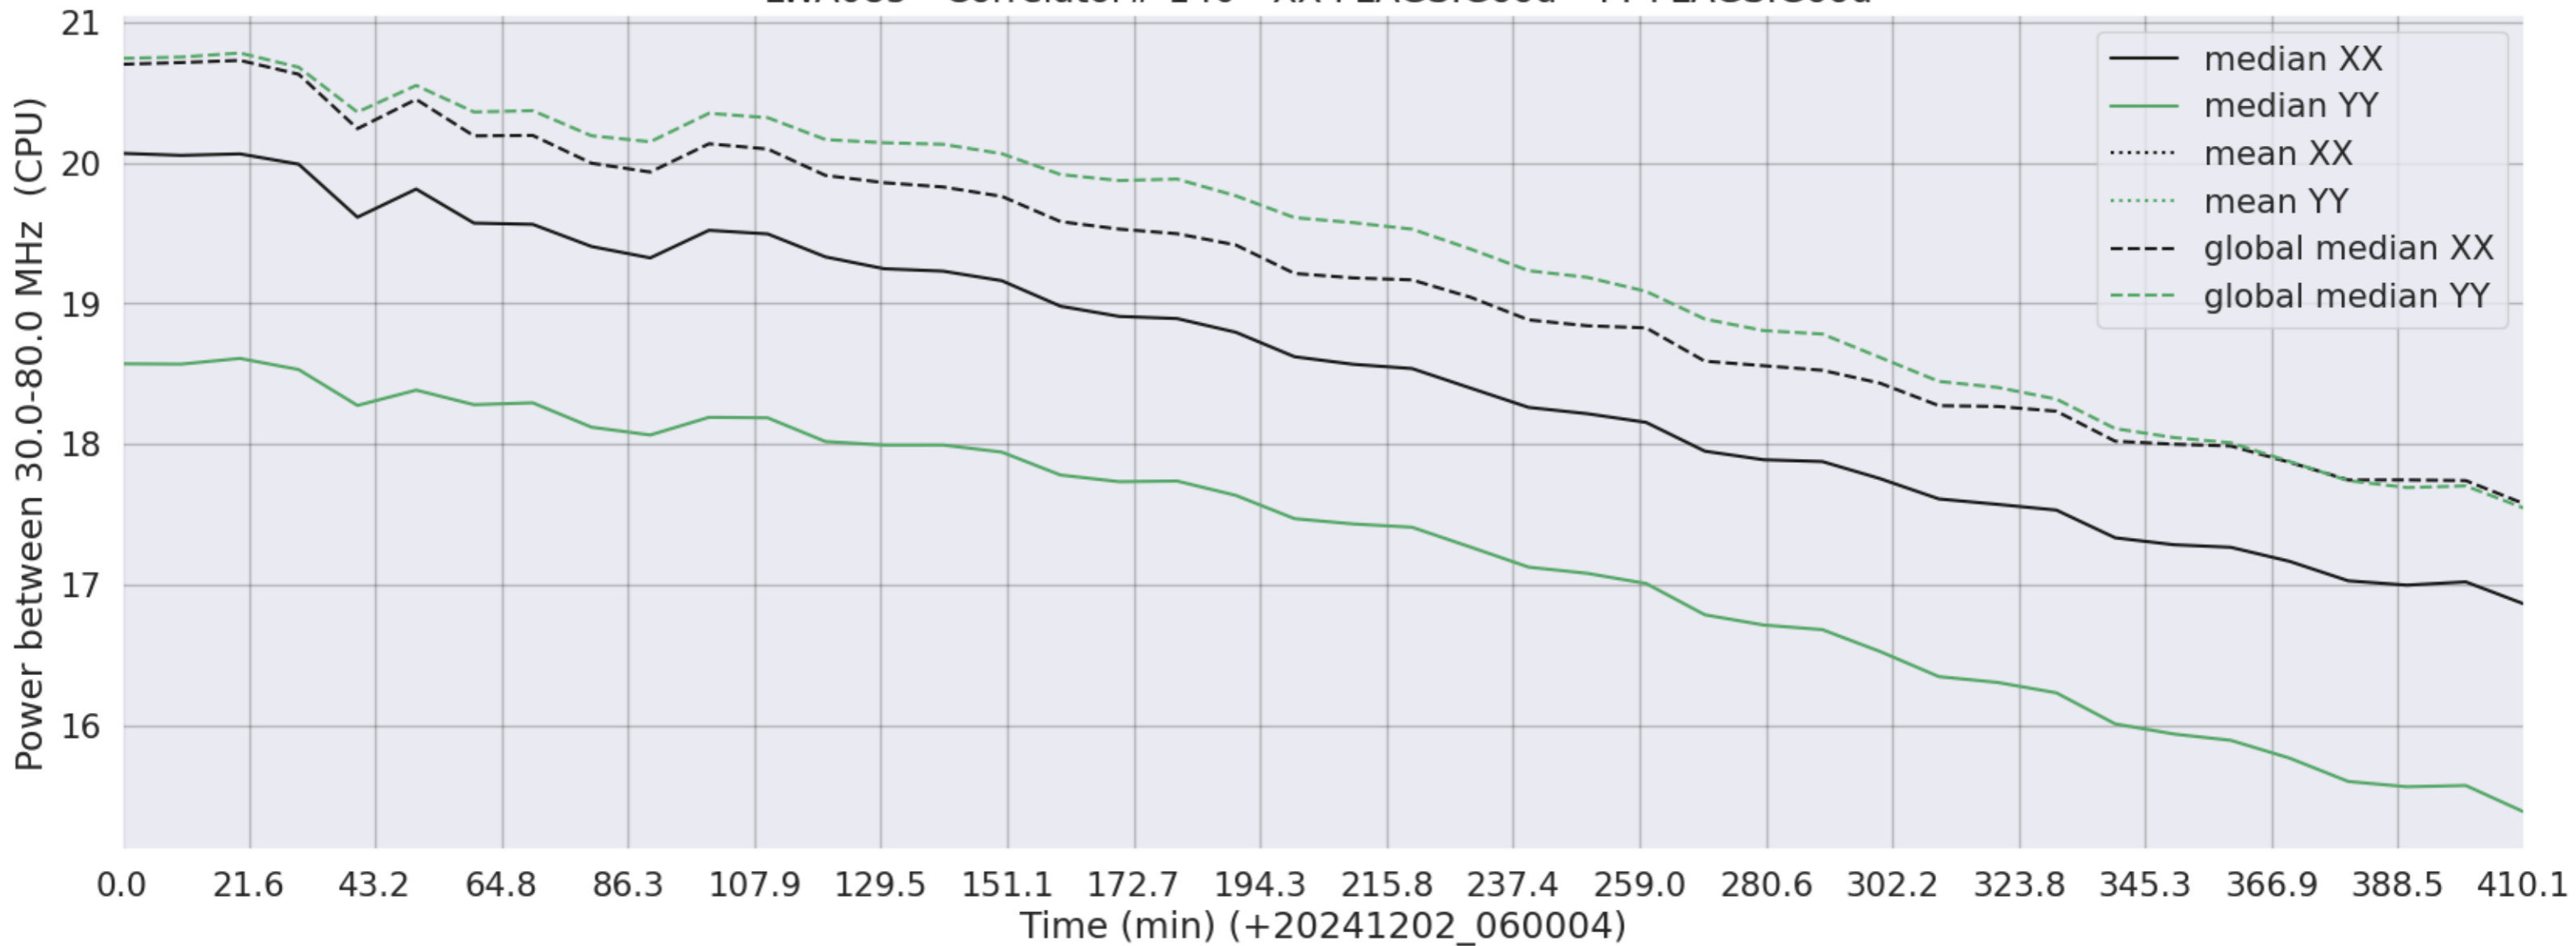

LWA064 - Correlator# 141 - XX FLAGS:Good - YY FLAGS:Good

LWA085 - Correlator# 140 - XX FLAGS:Good - YY FLAGS:Good