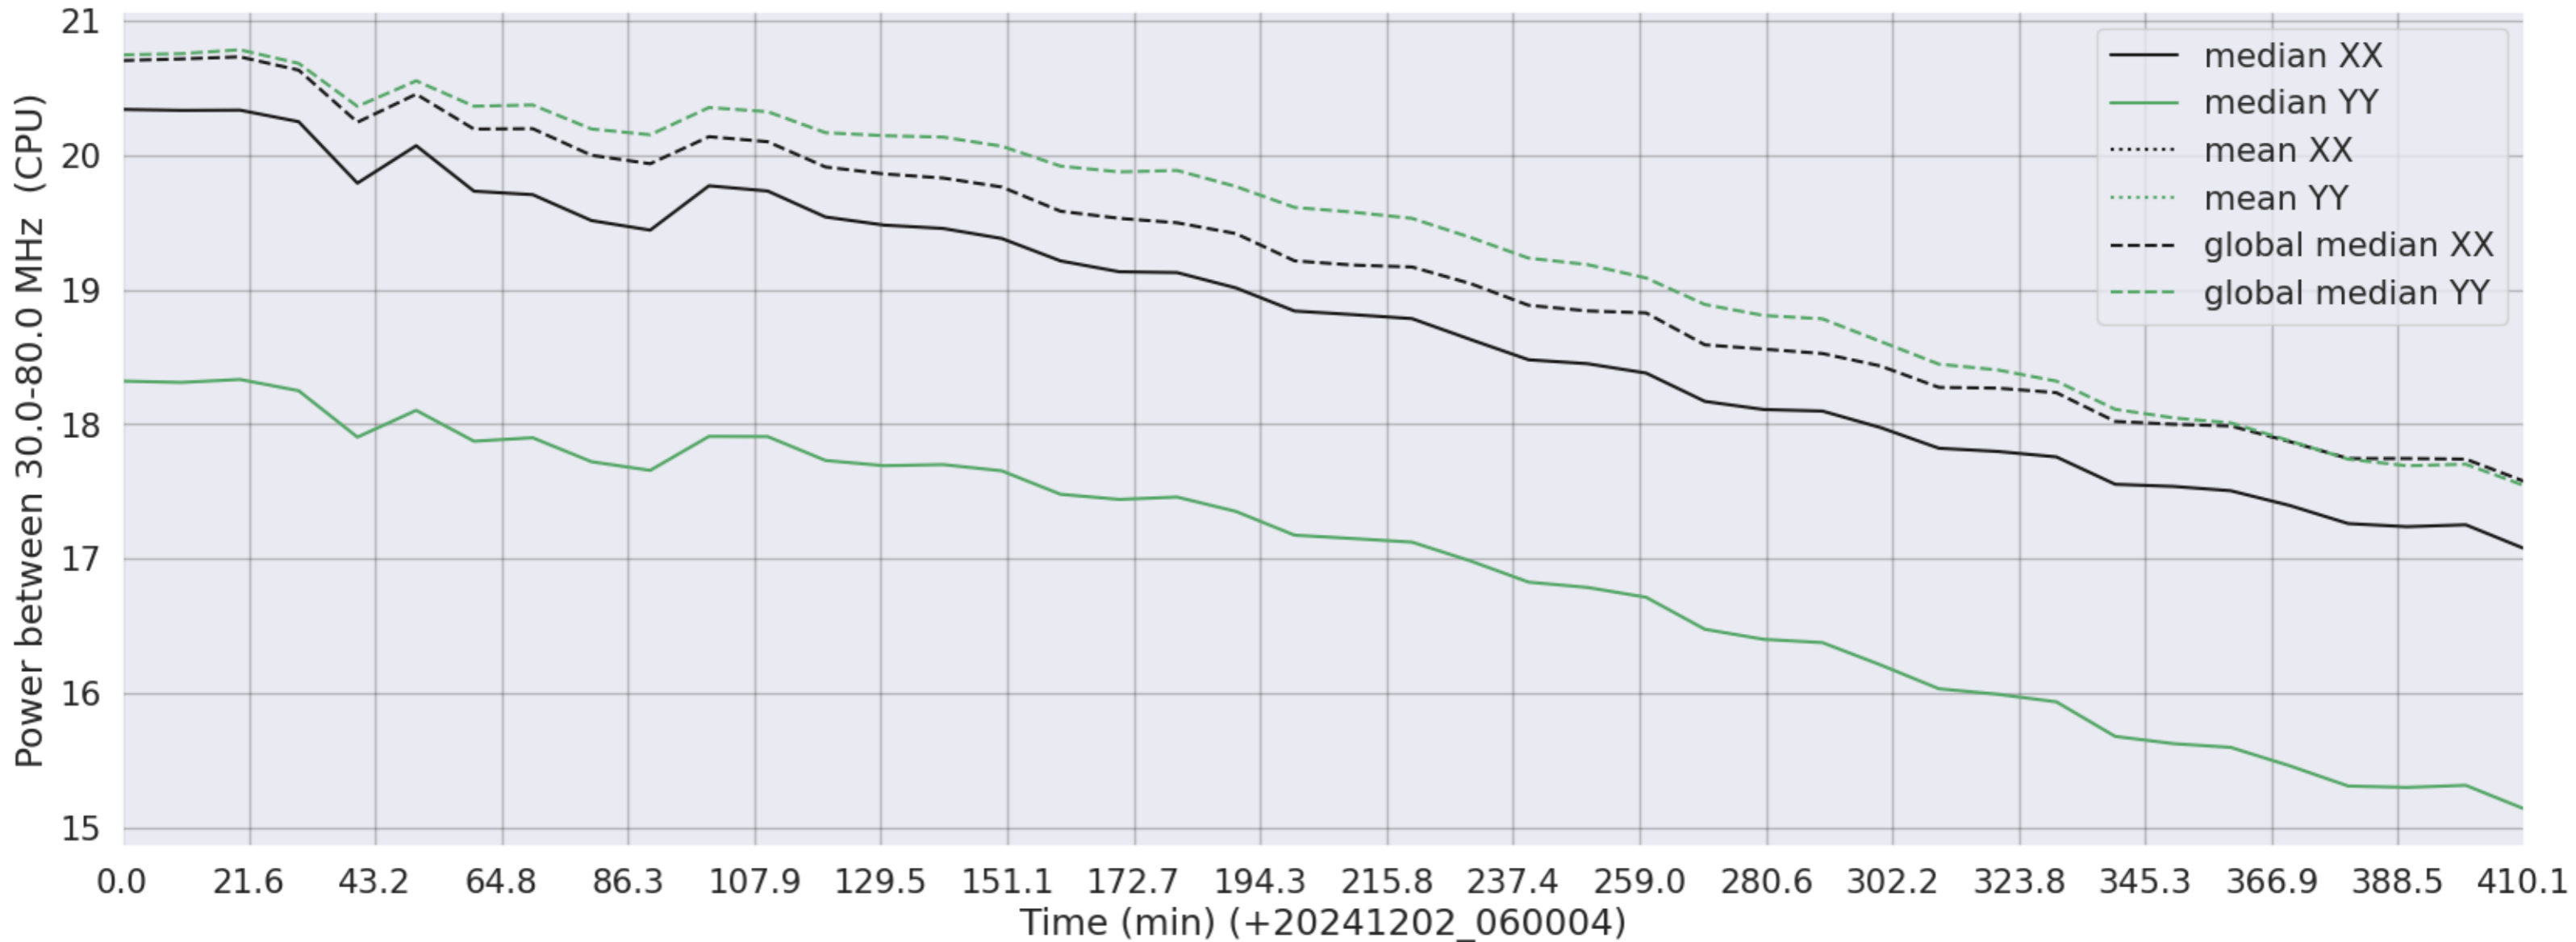

LWA057 - Correlator# 134 - XX FLAGS:Good - YY FLAGS:Good

LWA060 - Correlator# 133 - XX FLAGS:Good - YY FLAGS:Good