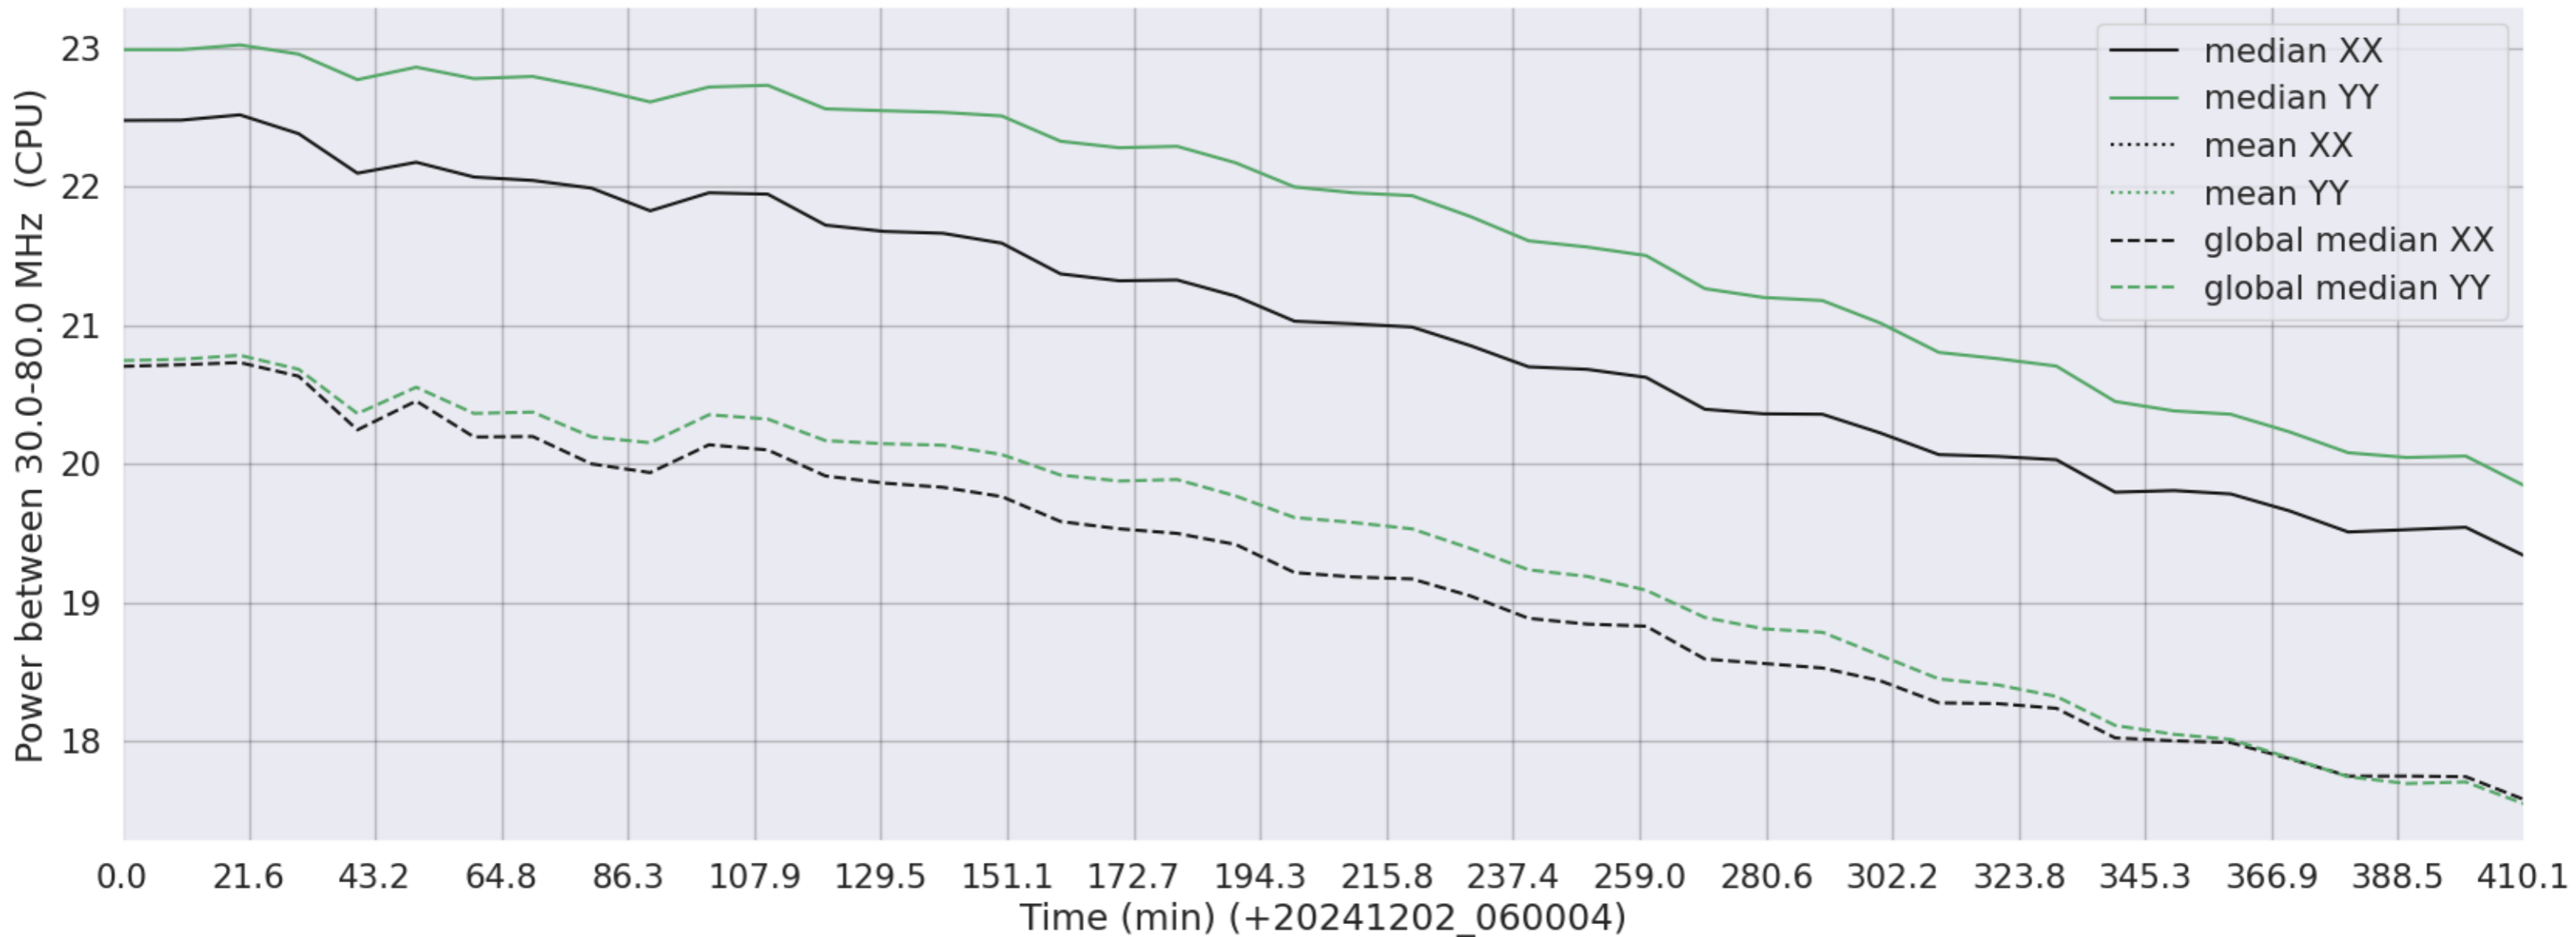

LWA265 - Correlator# 036 - XX FLAGS:Good - YY FLAGS:Good

LWA263 - Correlator# 037 - XX FLAGS:Good - YY FLAGS:Good

LWA272 - Correlator# 038 - XX FLAGS:Good - YY FLAGS:Good

LWA270 - Correlator# 039 - XX FLAGS:Good - YY FLAGS:Good