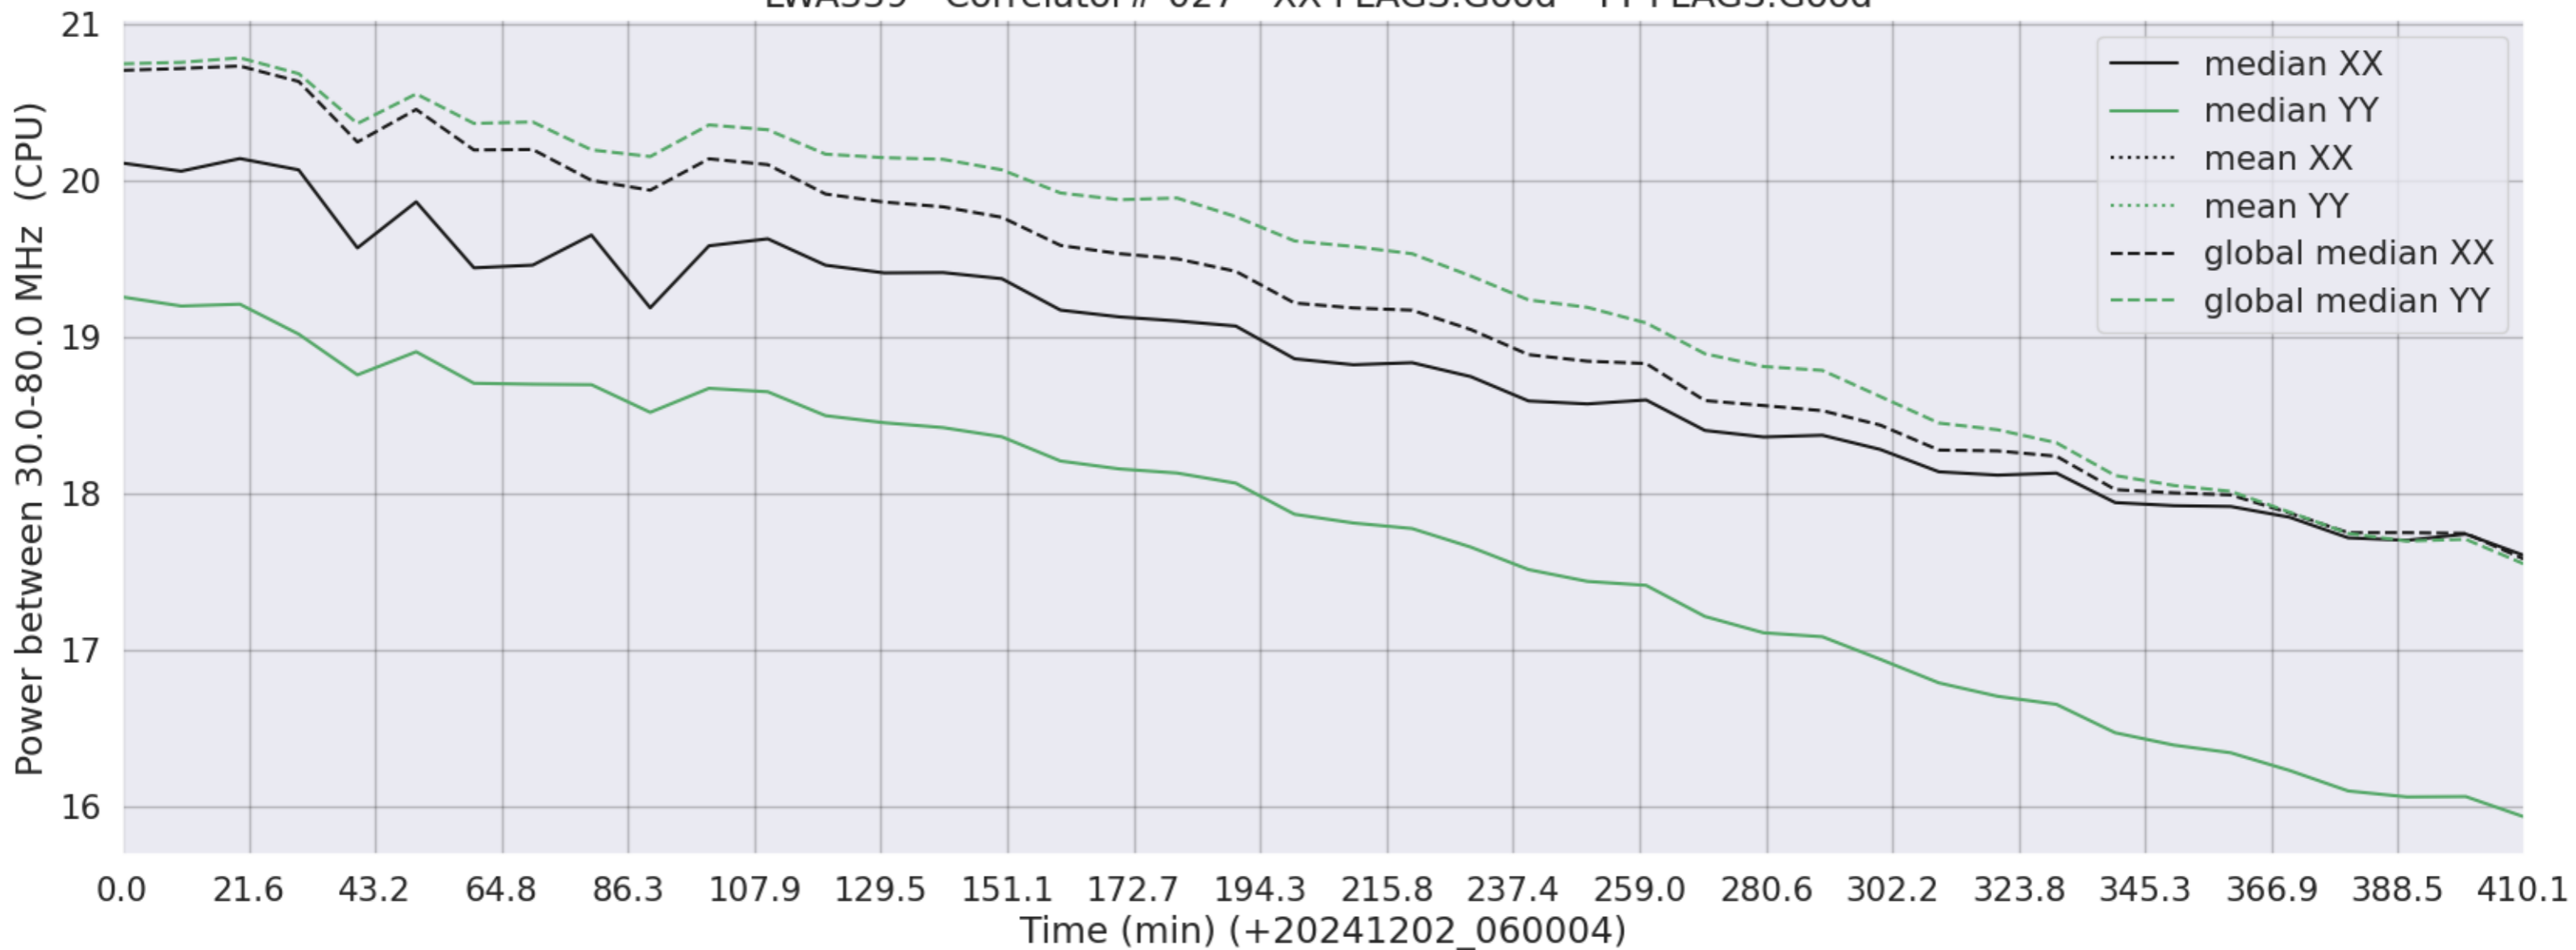

LWA338 - Correlator# 024 - XX FLAGS:Good - YY FLAGS:Good

LWA332 - Correlator# 025 - XX FLAGS:Good - YY FLAGS:Good

LWA340 - Correlator# 026 - XX FLAGS:Good - YY FLAGS:Good

LWA339 - Correlator# 027 - XX FLAGS:Good - YY FLAGS:Good