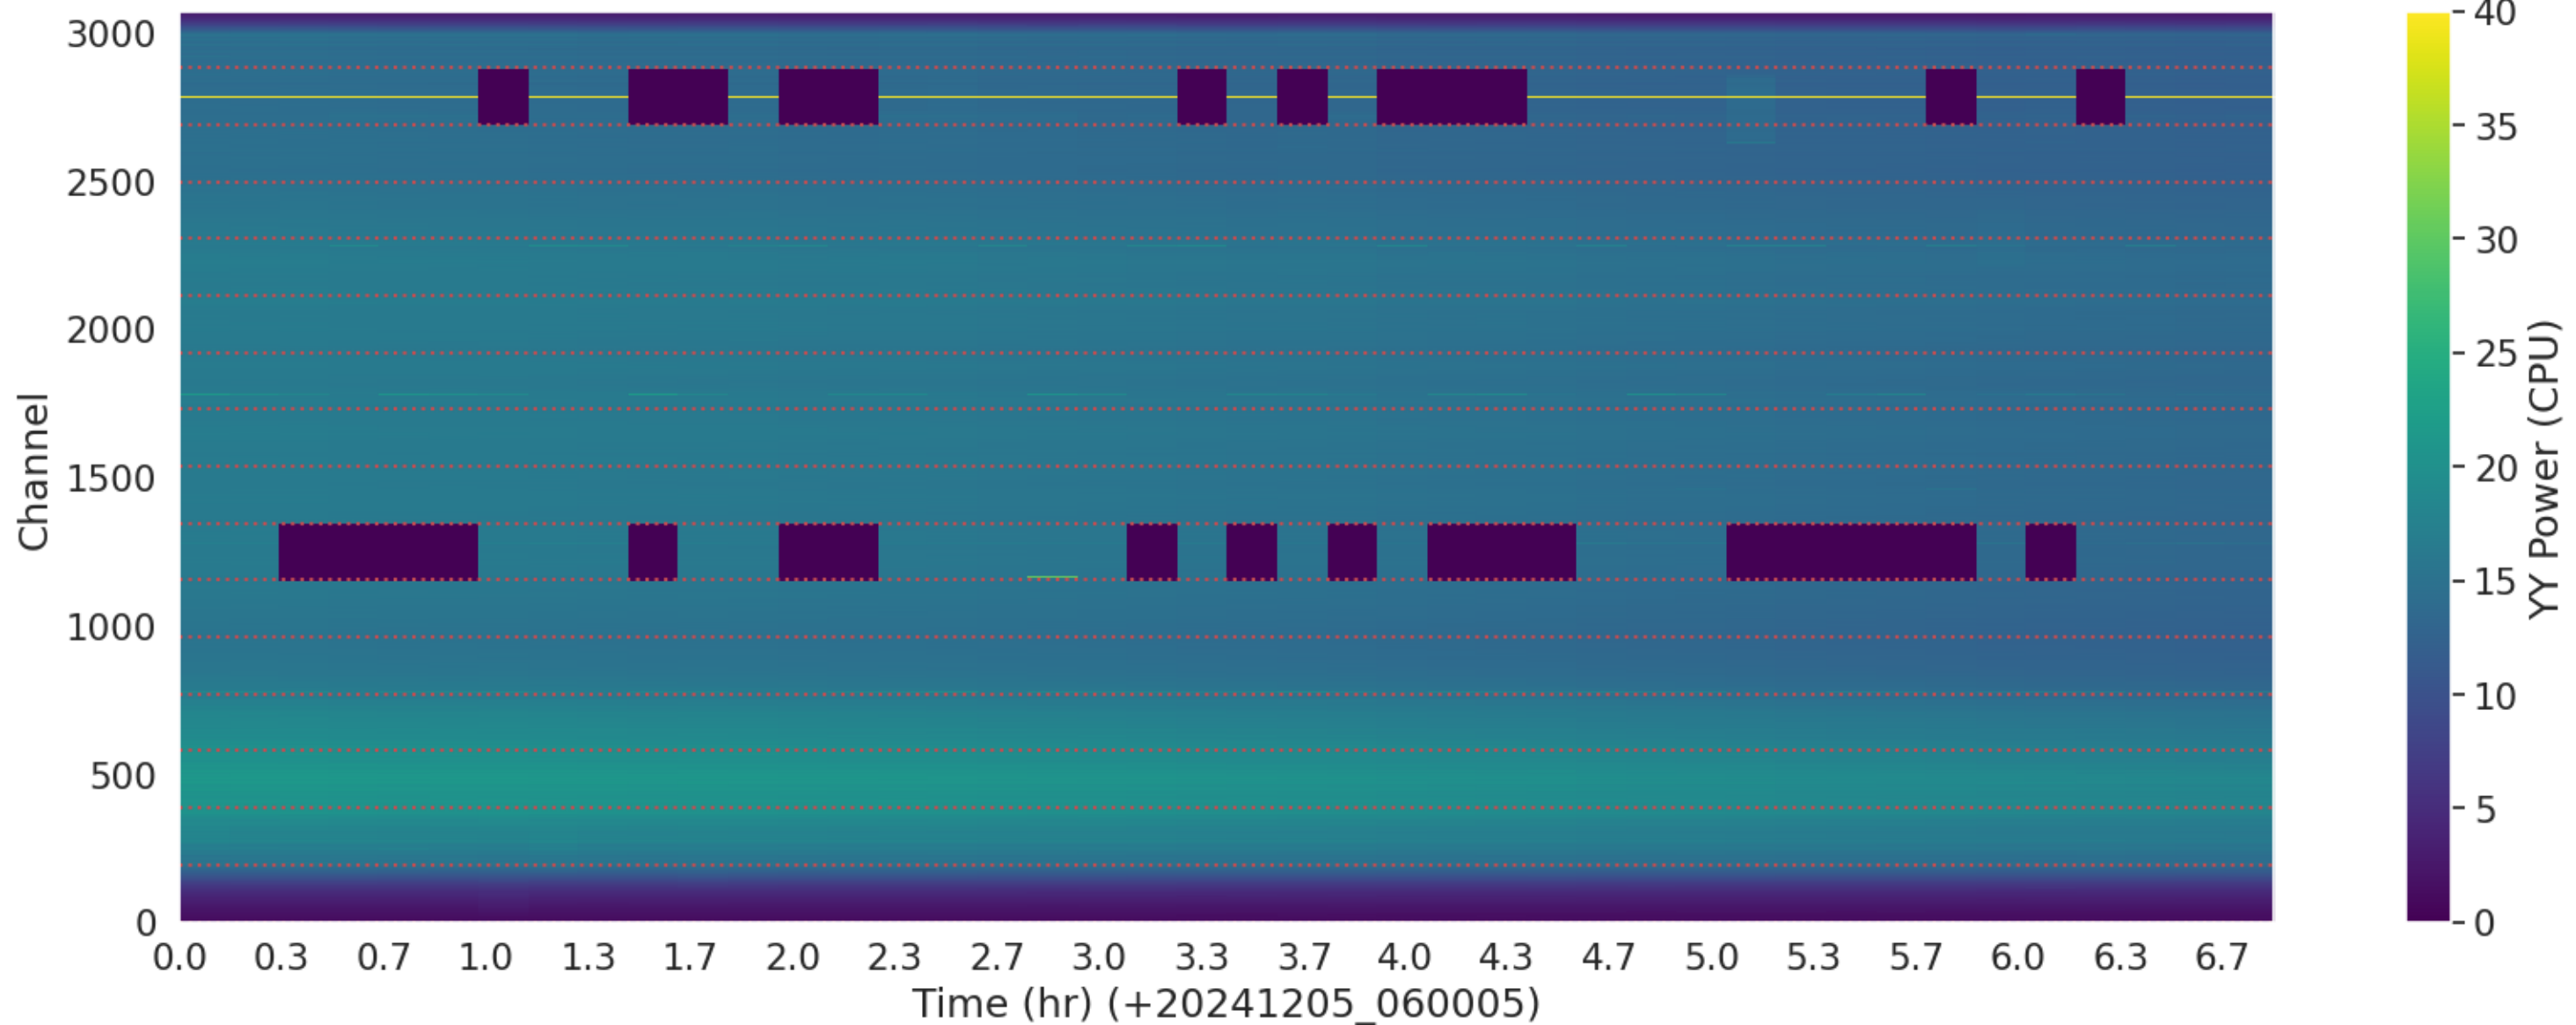

LWA182 - Correlator# 238 - XX - FLAGS: Good

LWA182 - Correlator# 238 - YY - FLAGS: Good

LWA160 - Correlator# 239 - YY - FLAGS: Good

LWA185 - Correlator# 240 - XX - FLAGS: Good

LWA185 - Correlator# 240 - YY - FLAGS: Good