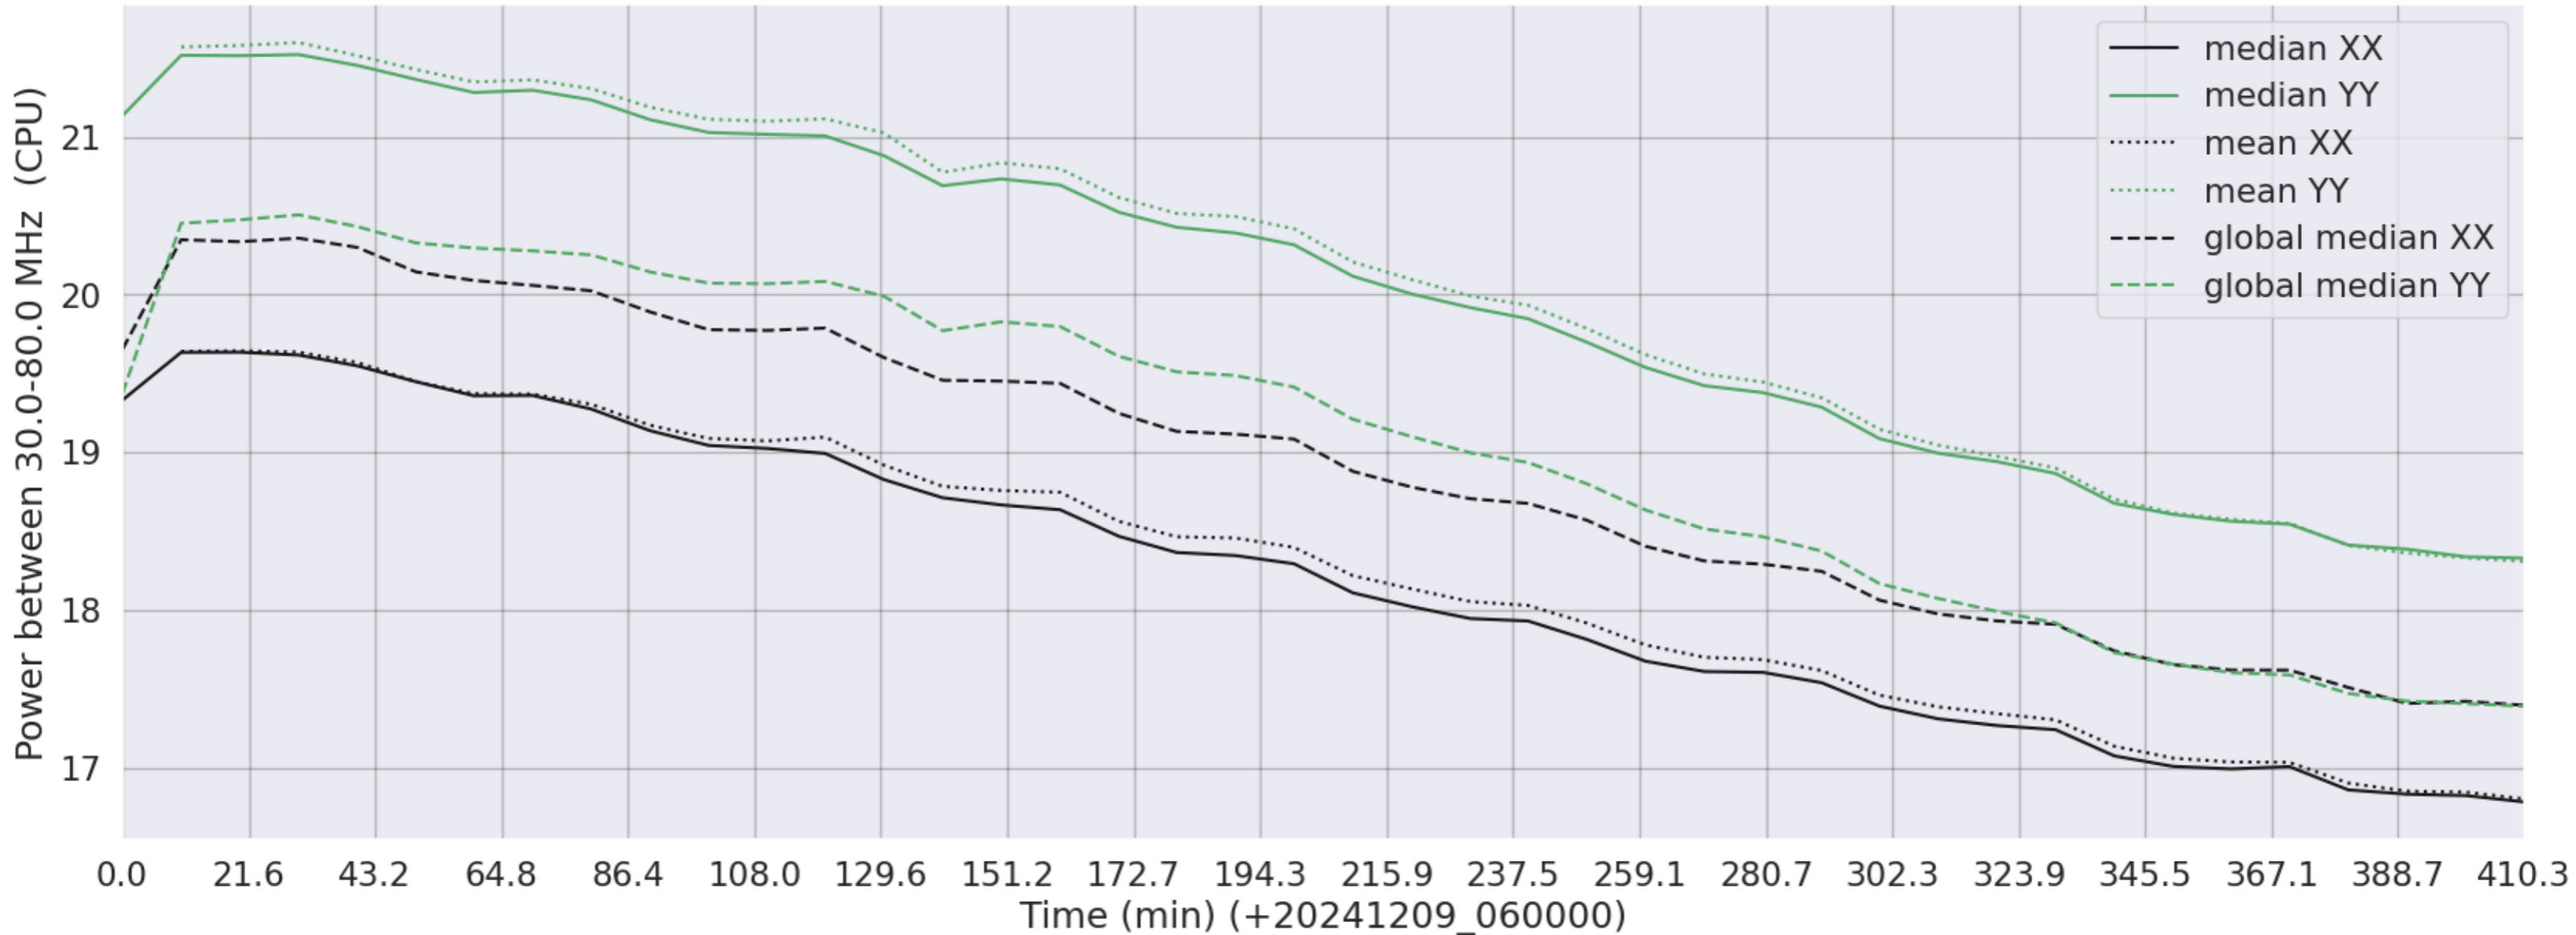

LWA072 - Correlator# 171 - XX FLAGS:Good - YY FLAGS:BadSpecShape

LWA099 - Correlator# 172 - XX FLAGS:Good - YY FLAGS:Good

LWA098 - Correlator# 173 - XX FLAGS:Good - YY FLAGS:Good

LWA101 - Correlator# 174 - XX FLAGS:BadSpecShape - YY FLAGS:Good