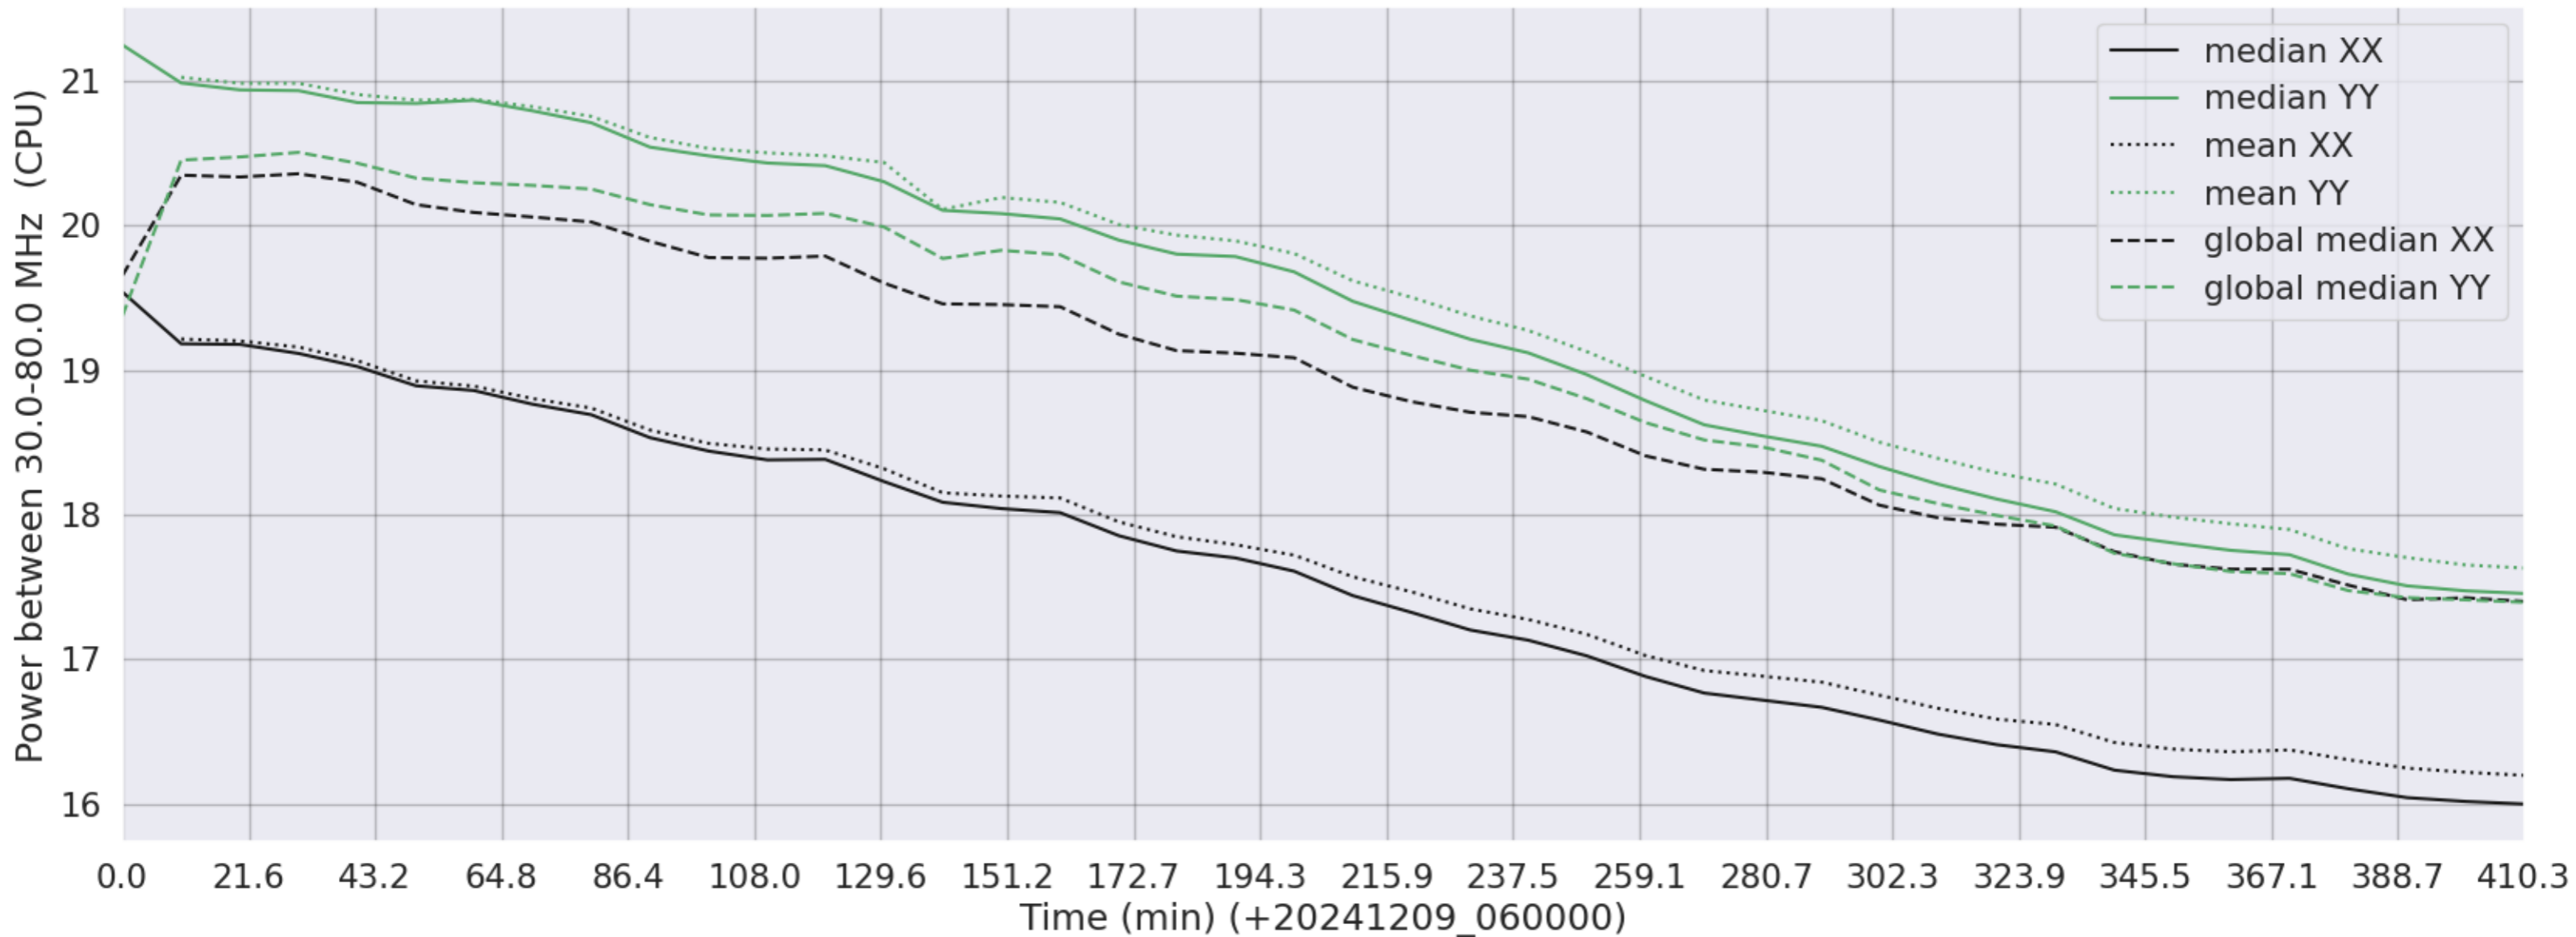

LWA339 - Correlator# 027 - XX FLAGS:Good - YY FLAGS:Good

LWA340 - Correlator# 026 - XX FLAGS:Good - YY FLAGS:Good