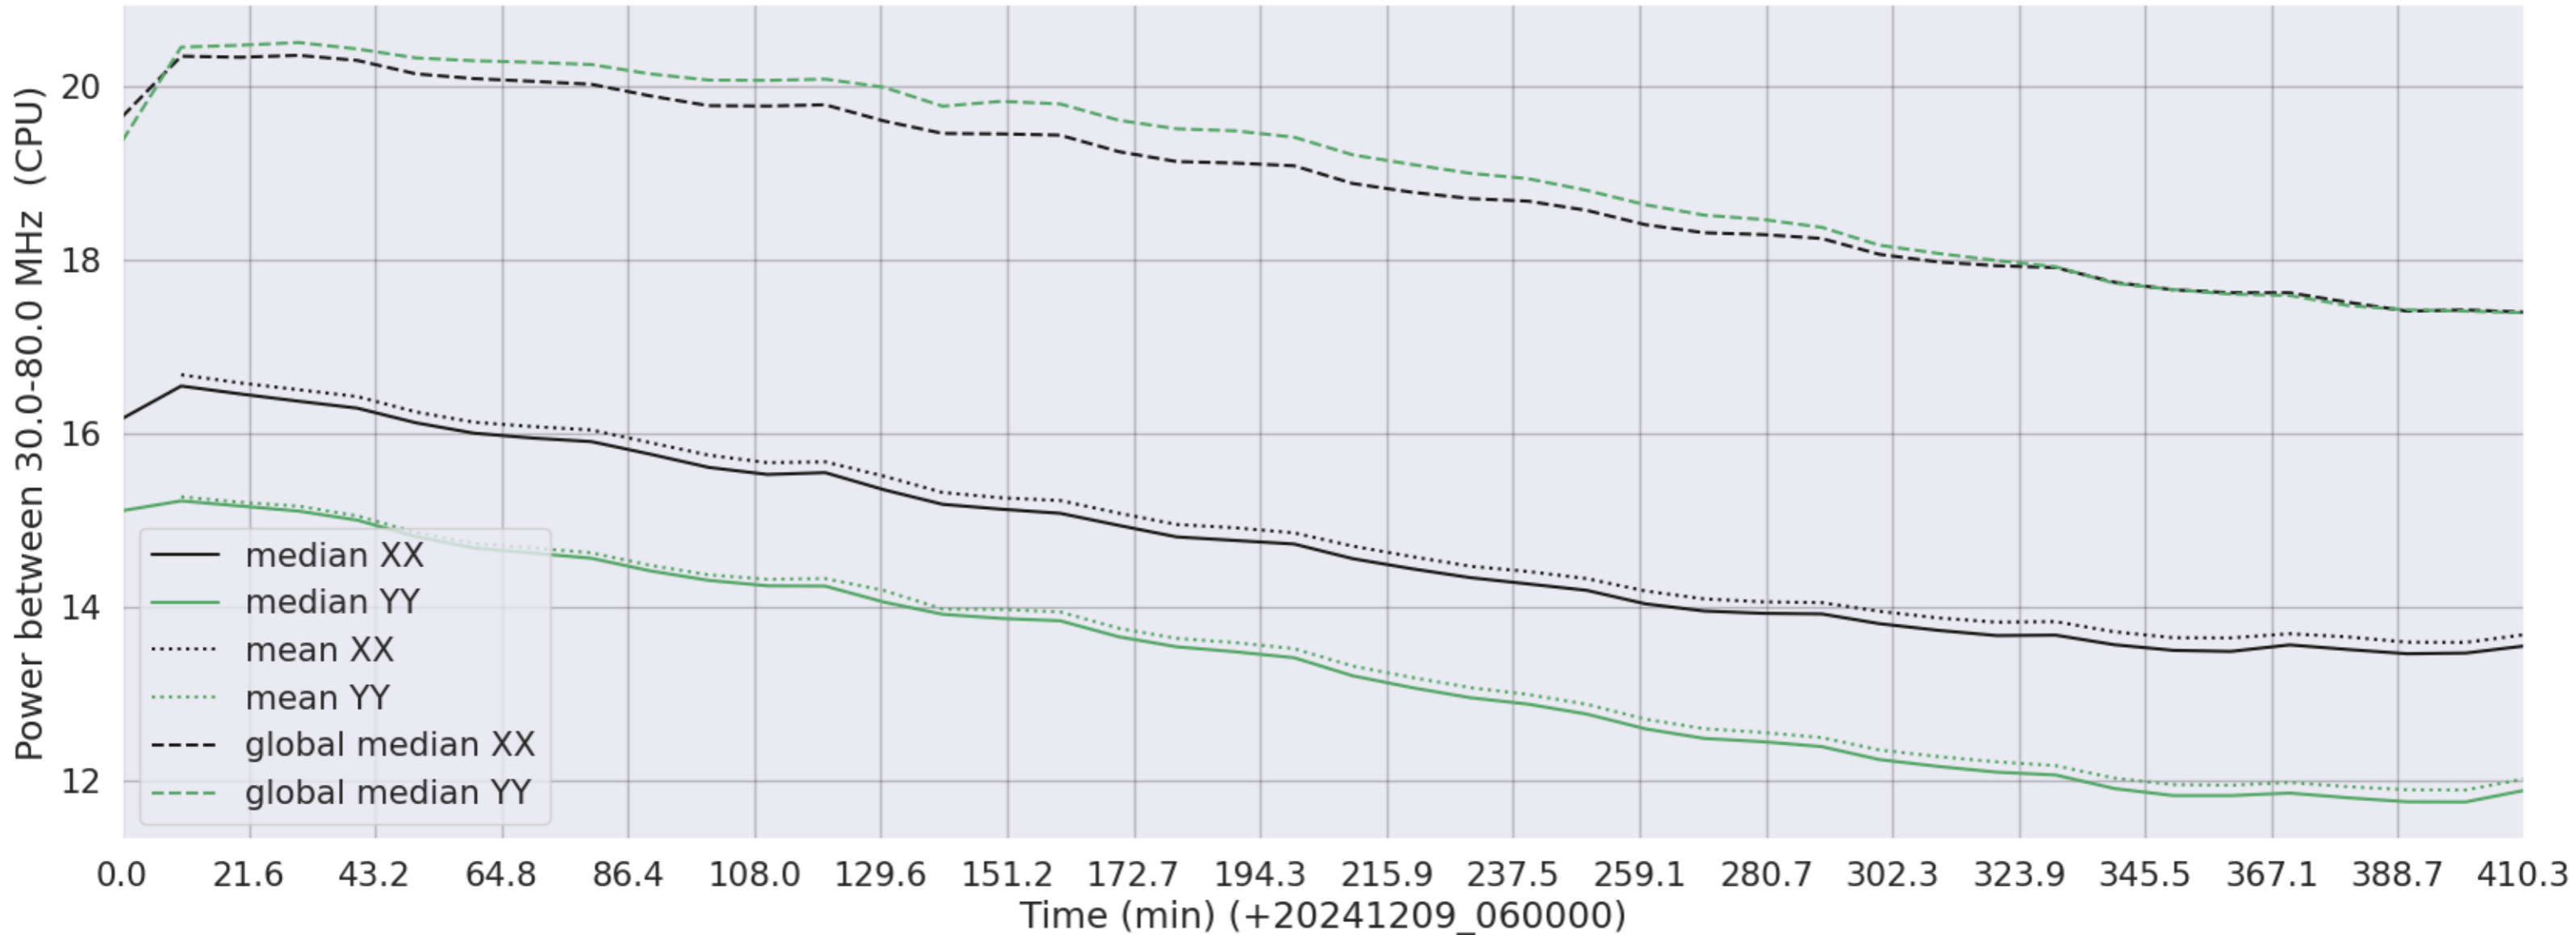

LWA290 - Correlator# 285 - XX FLAGS:Good - YY FLAGS:BadSpecShape

LWA293 - Correlator# 284 - XX FLAGS:Good - YY FLAGS:BadSpecShape