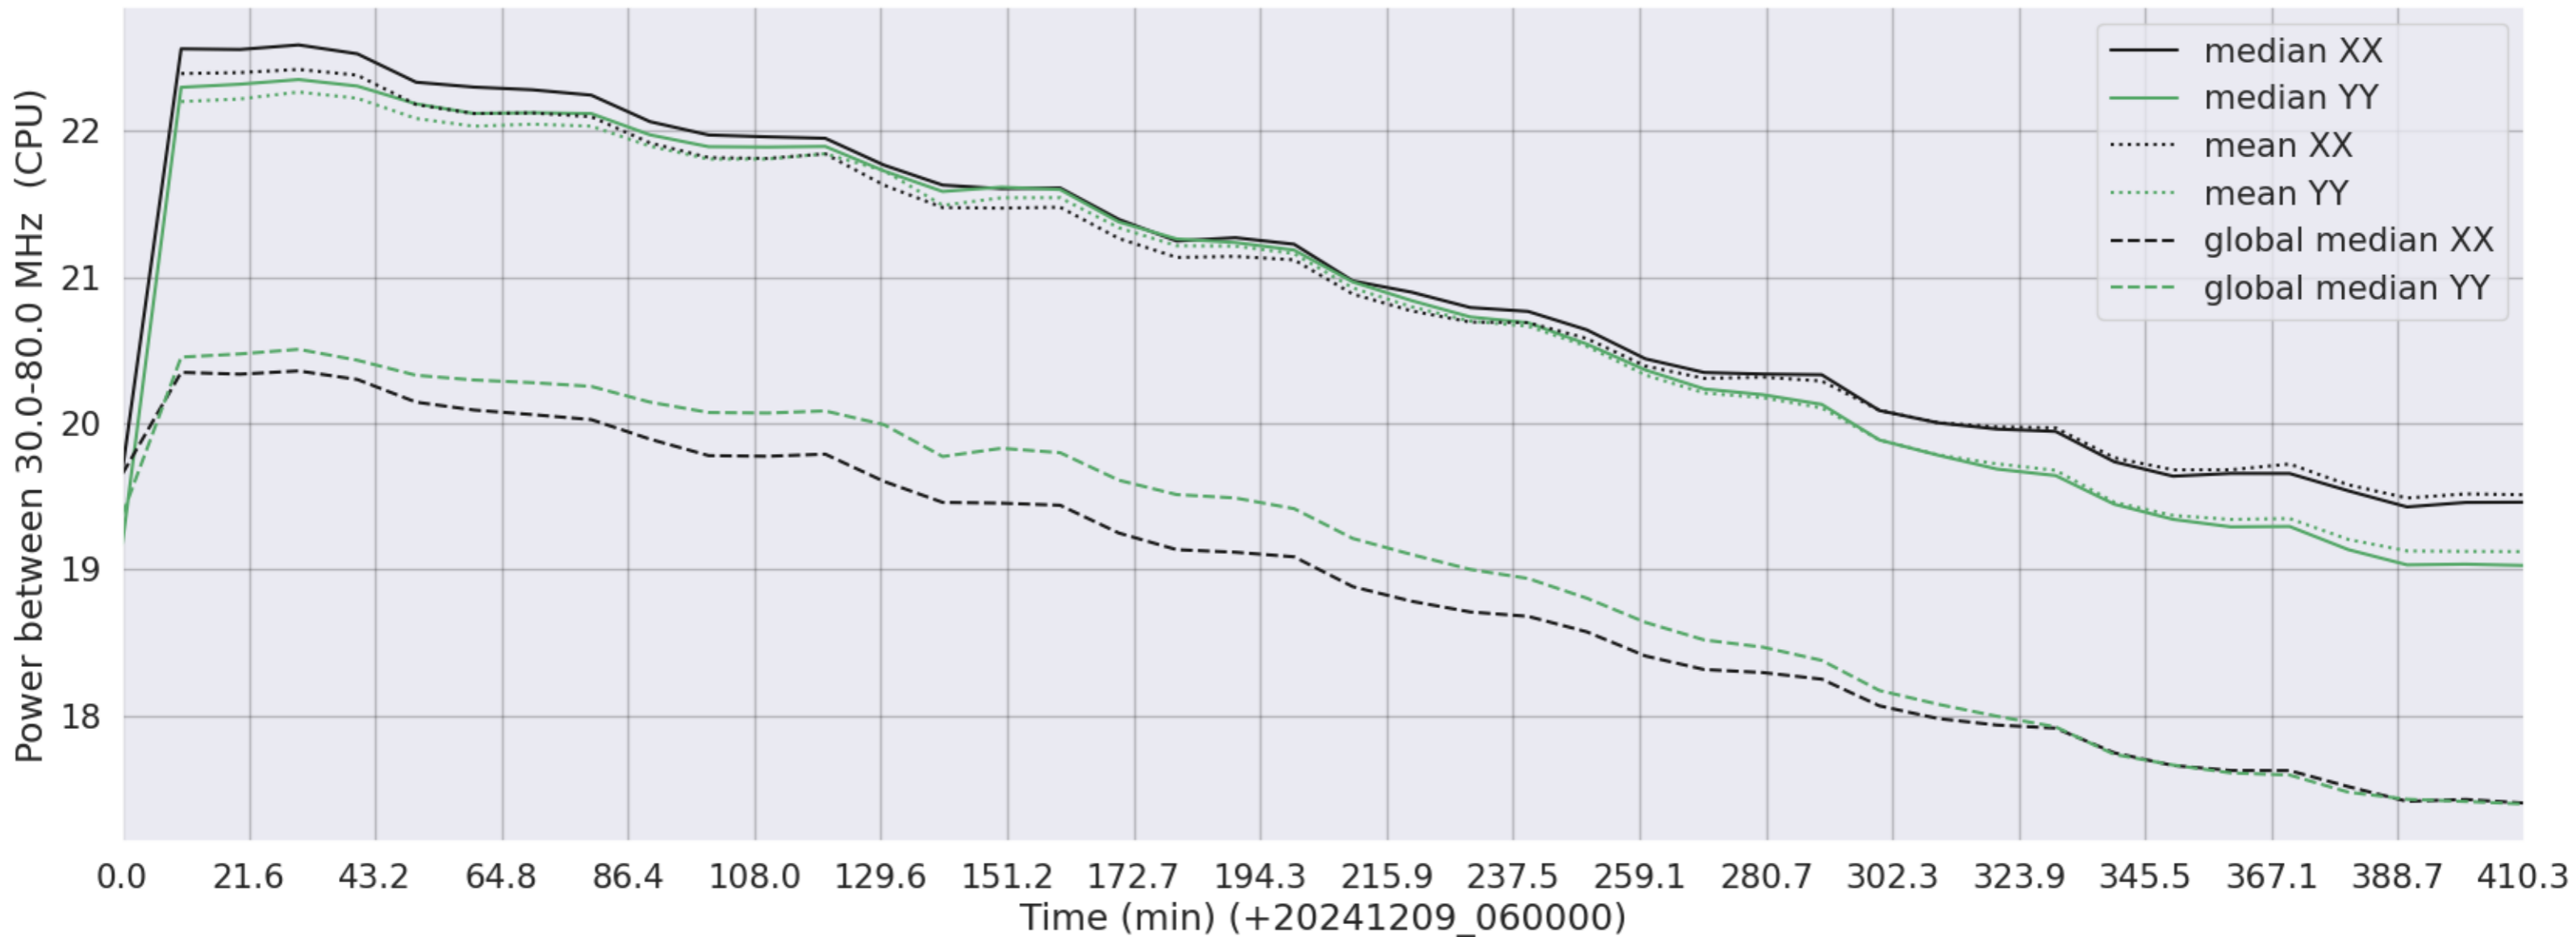

LWA196 - Correlator# 275 - XX FLAGS:Good - YY FLAGS:Good

LWA200 - Correlator# 276 - XX FLAGS:Good - YY FLAGS:Good

LWA199 - Correlator# 277 - XX FLAGS:Good - YY FLAGS:Good

LWA202 - Correlator# 278 - XX FLAGS:Good - YY FLAGS:Good