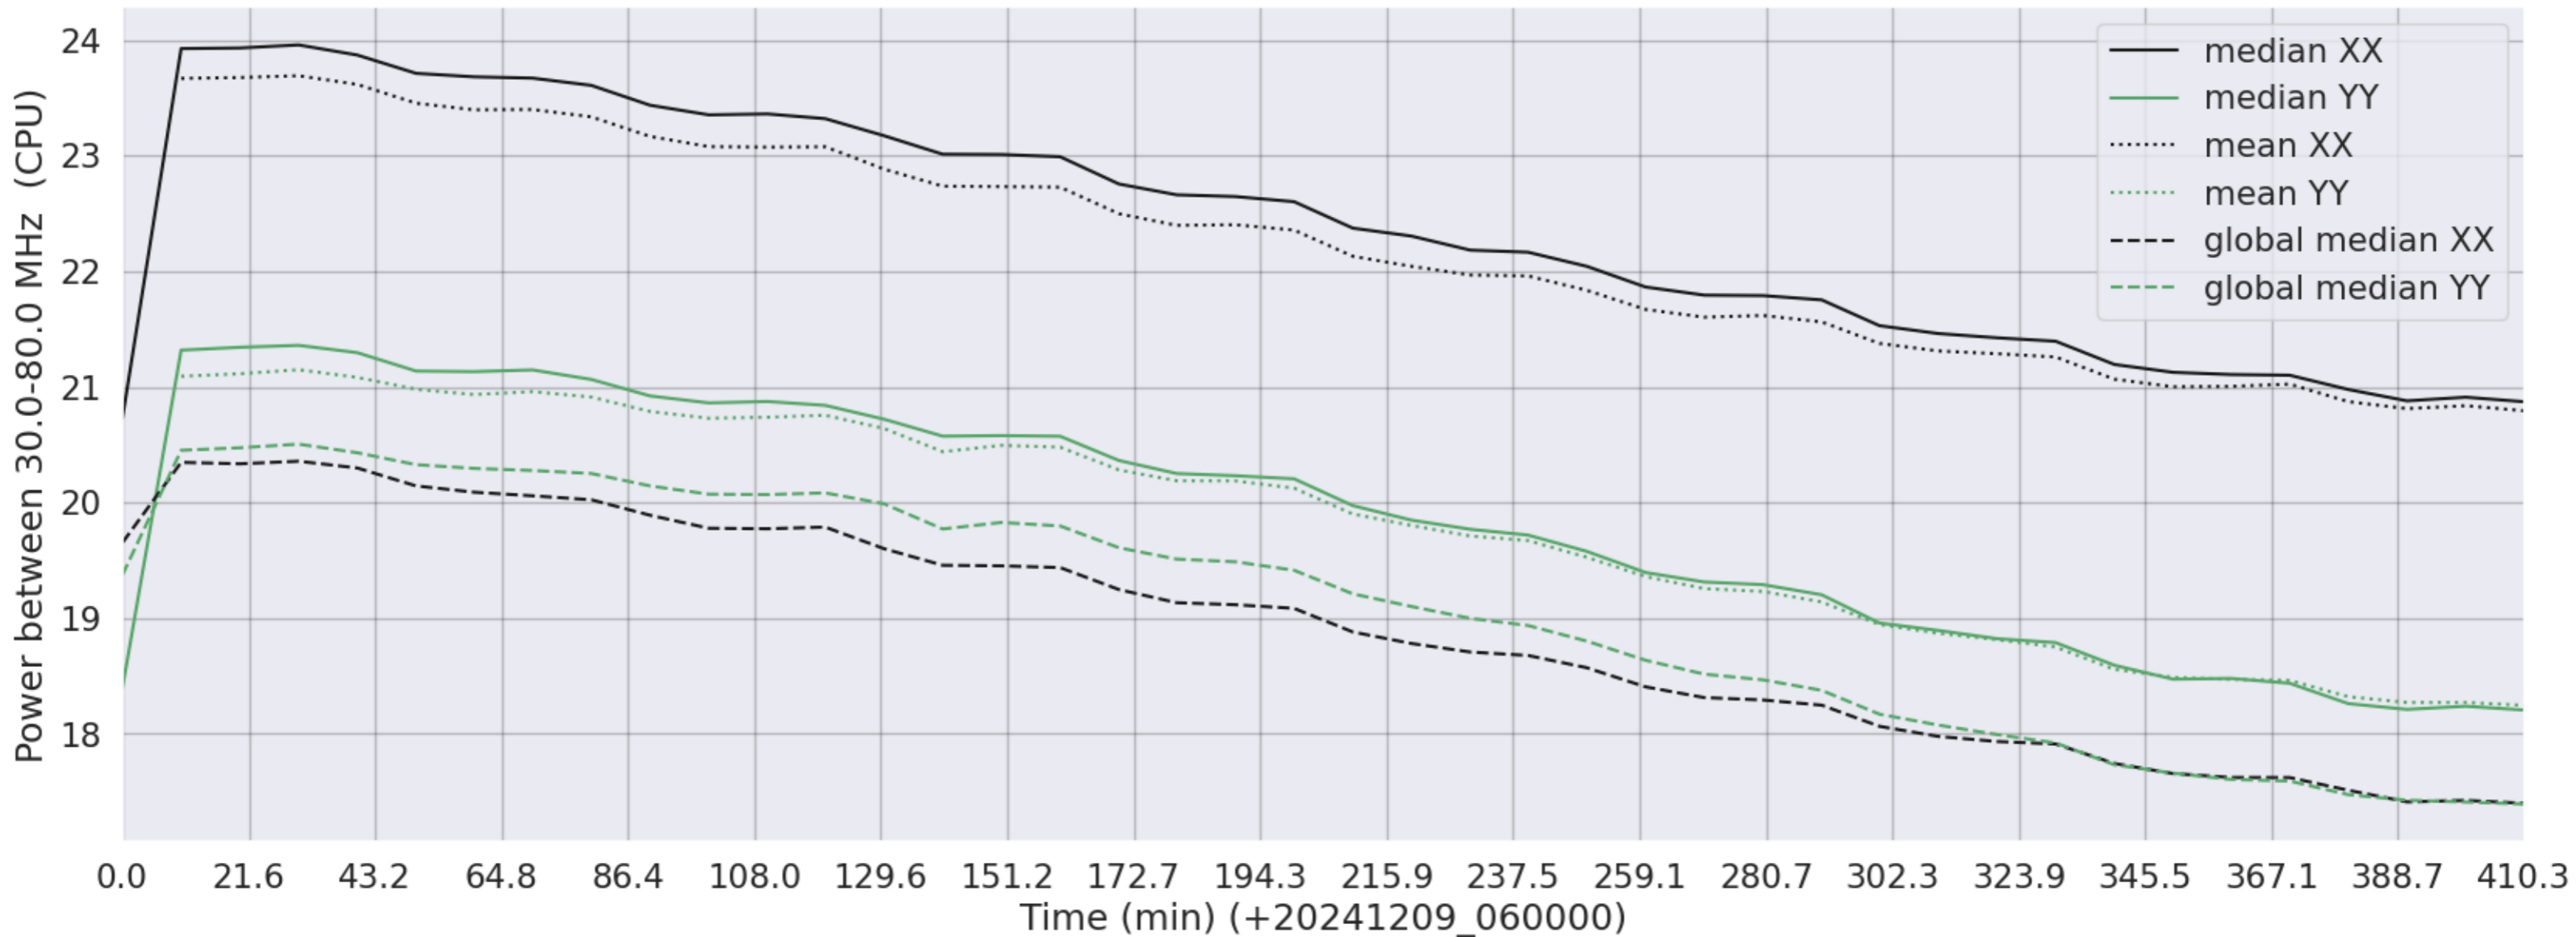

LWA347 - Correlator# 255 - XX FLAGS:Good - YY FLAGS:BadSpecShape

LWA135 - Correlator# 256 - XX FLAGS:Good - YY FLAGS:Good

LWA133 - Correlator# 257 - XX FLAGS:Good - YY FLAGS:Good

LWA137 - Correlator# 258 - XX FLAGS:Good - YY FLAGS:Good