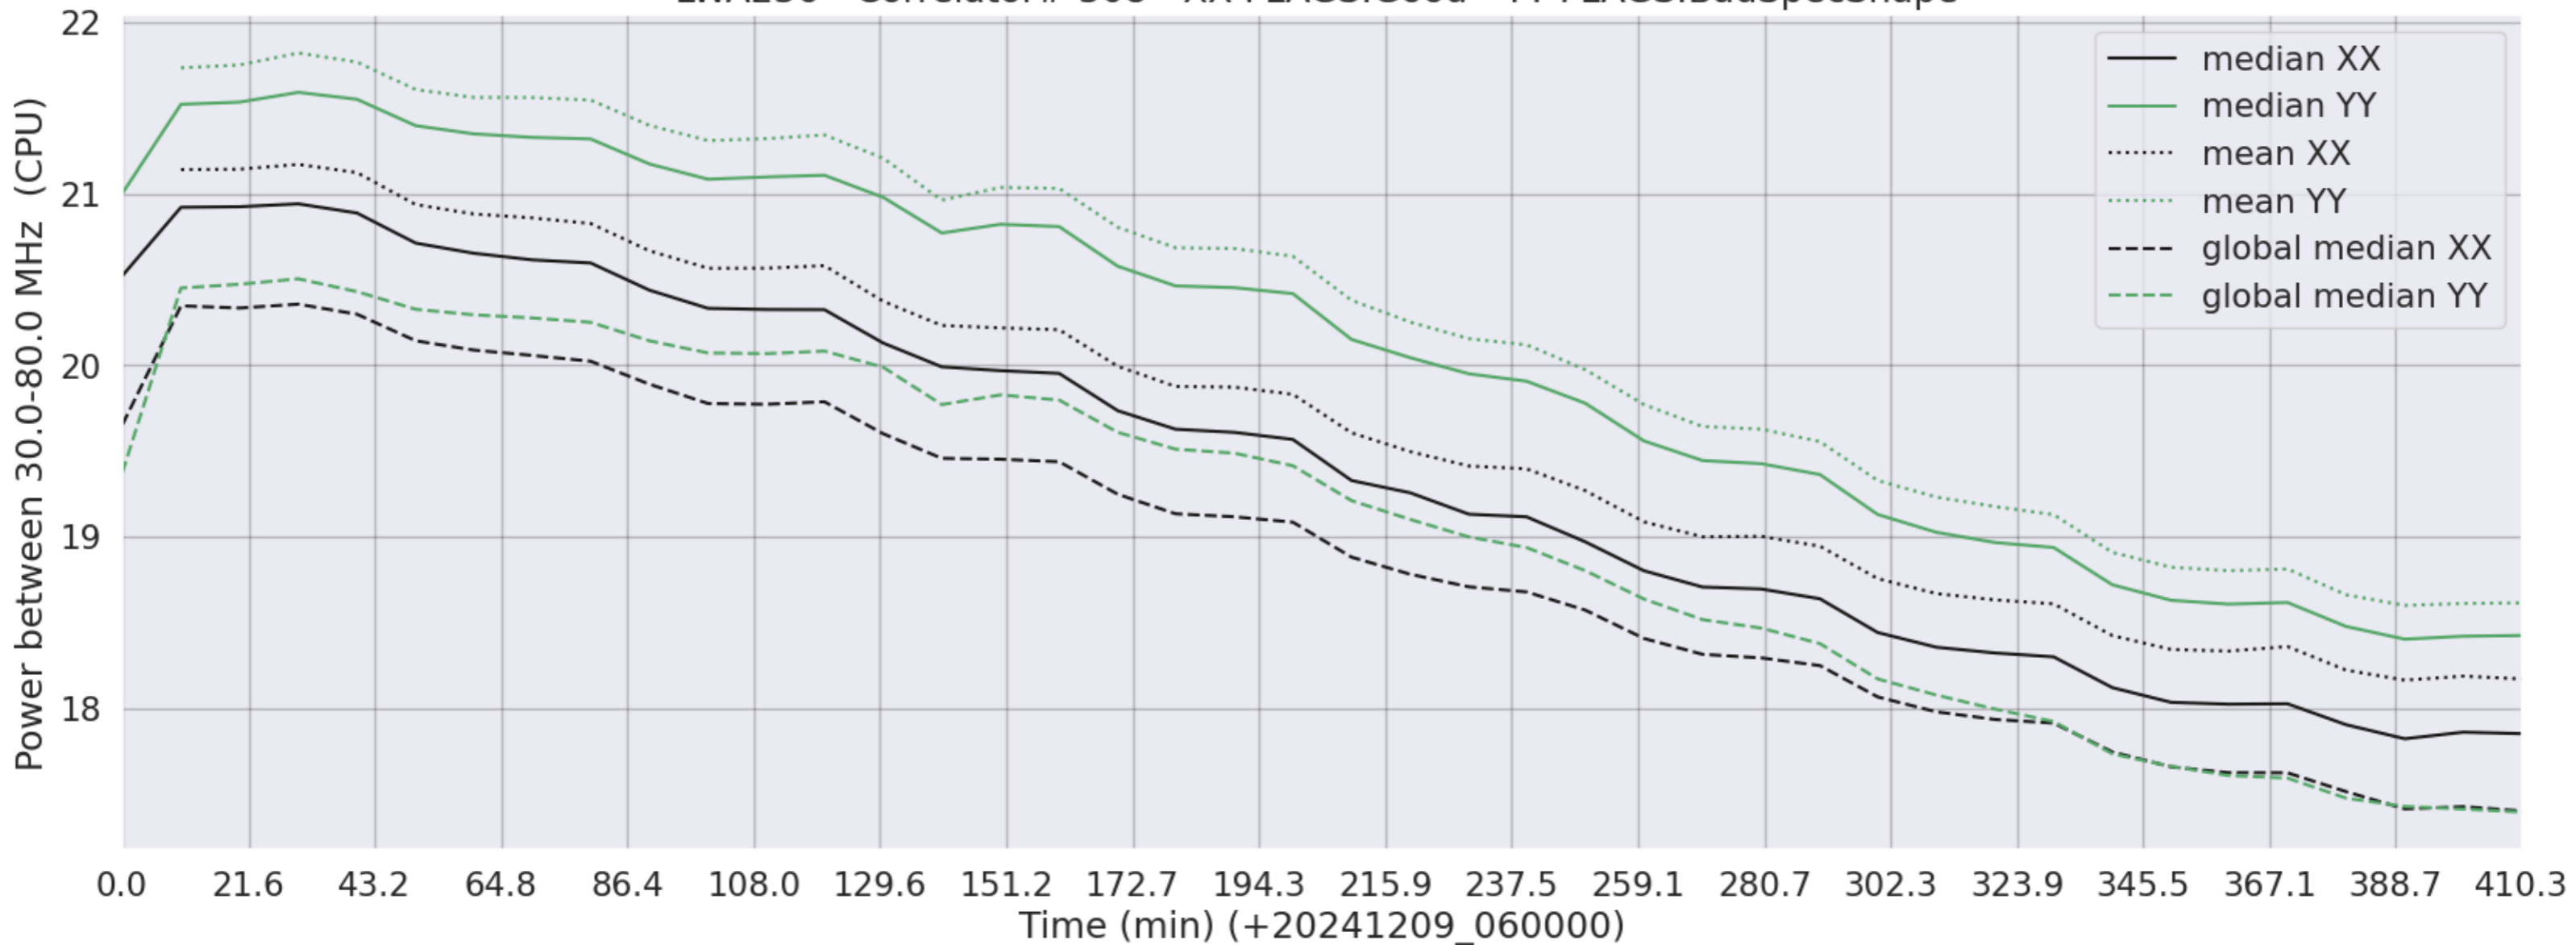

LWA235 - Correlator# 309 - XX FLAGS:Good - YY FLAGS:HighTimeVar+BadSpecShape

LWA236 - Correlator# 308 - XX FLAGS:Good - YY FLAGS:BadSpecShape