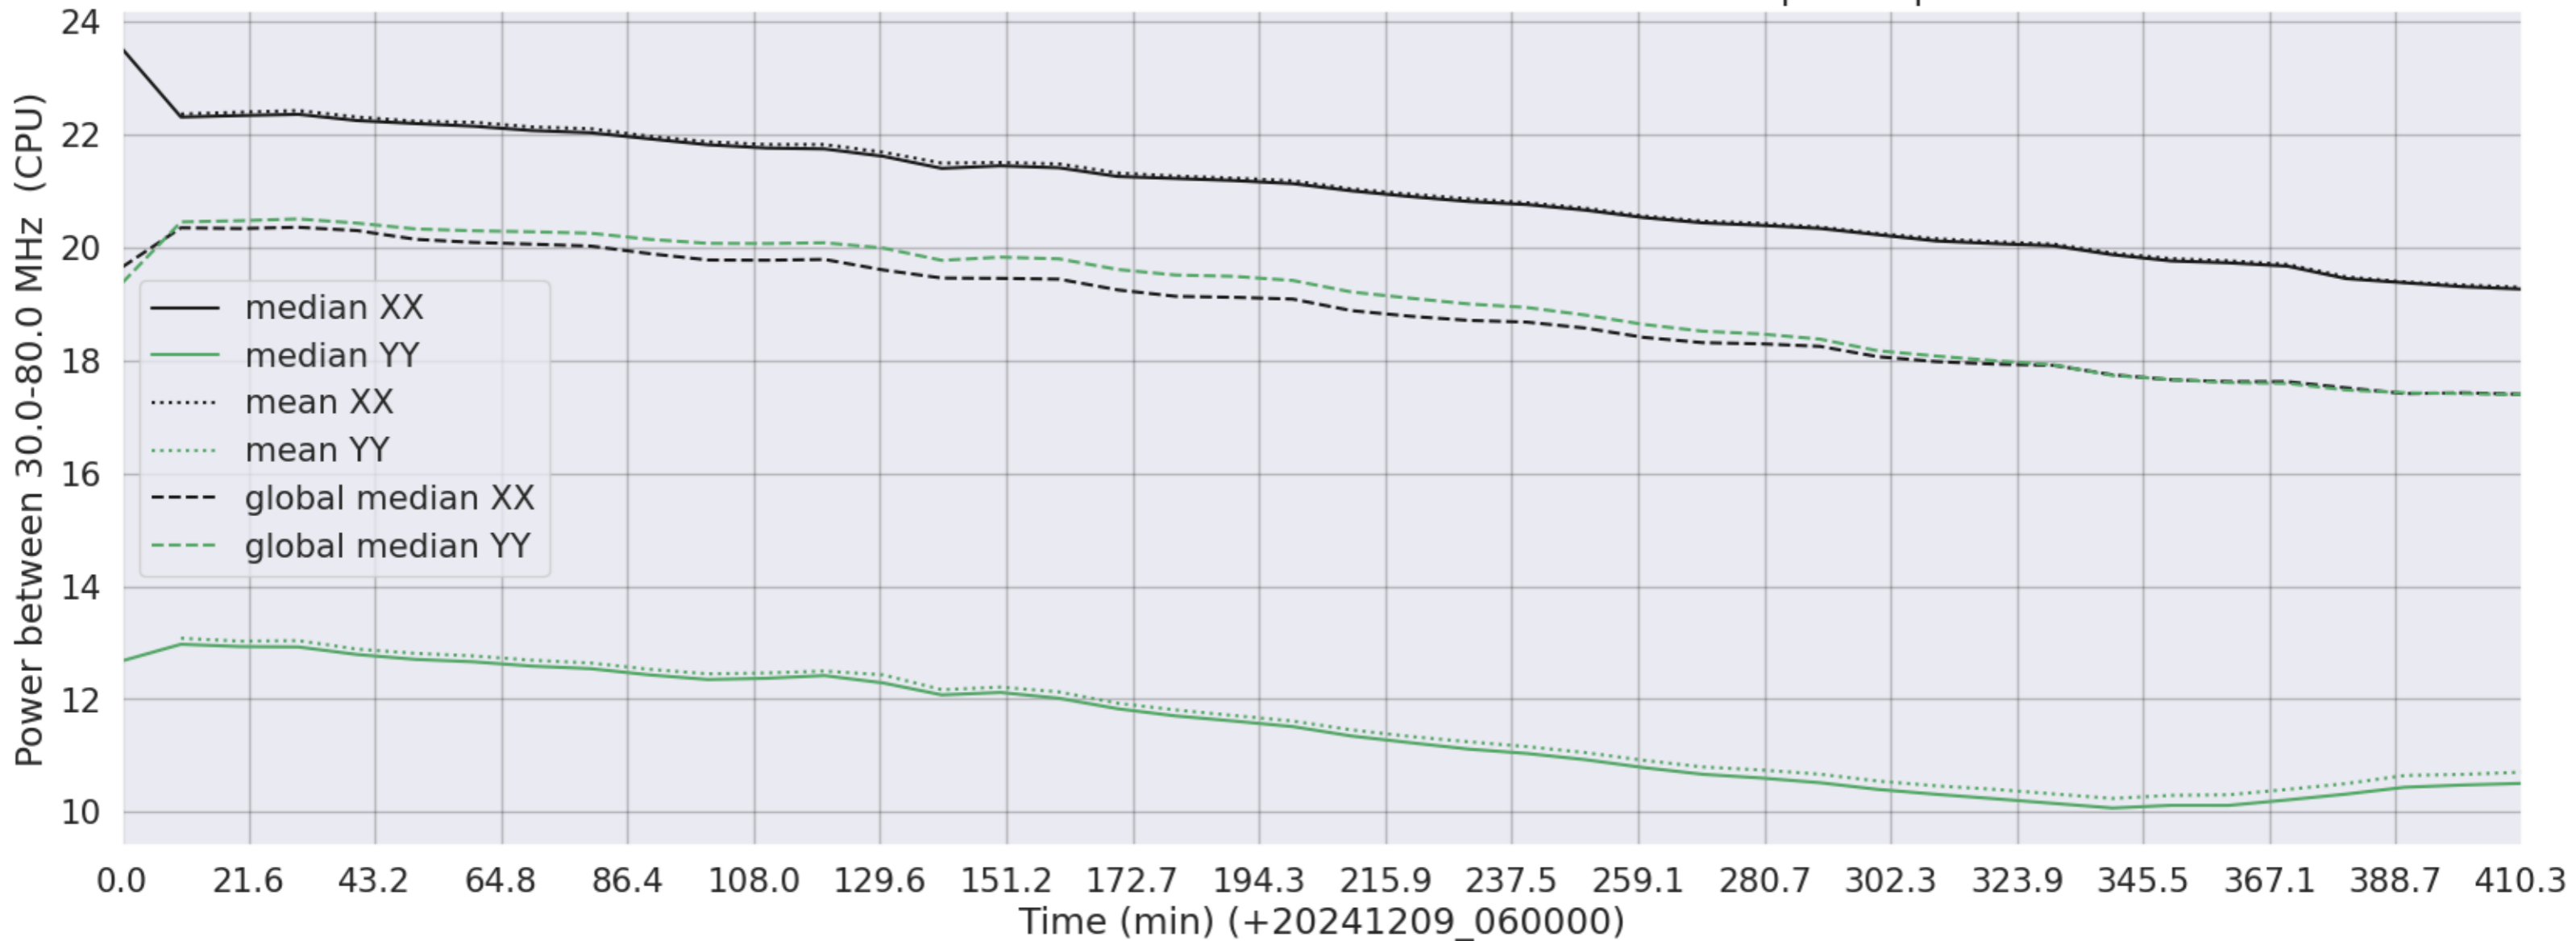

LWA135 - Correlator# 256 - XX FLAGS:Good - YY FLAGS:Good

LWA347 - Correlator# 255 - XX FLAGS:Good - YY FLAGS:BadSpecShape