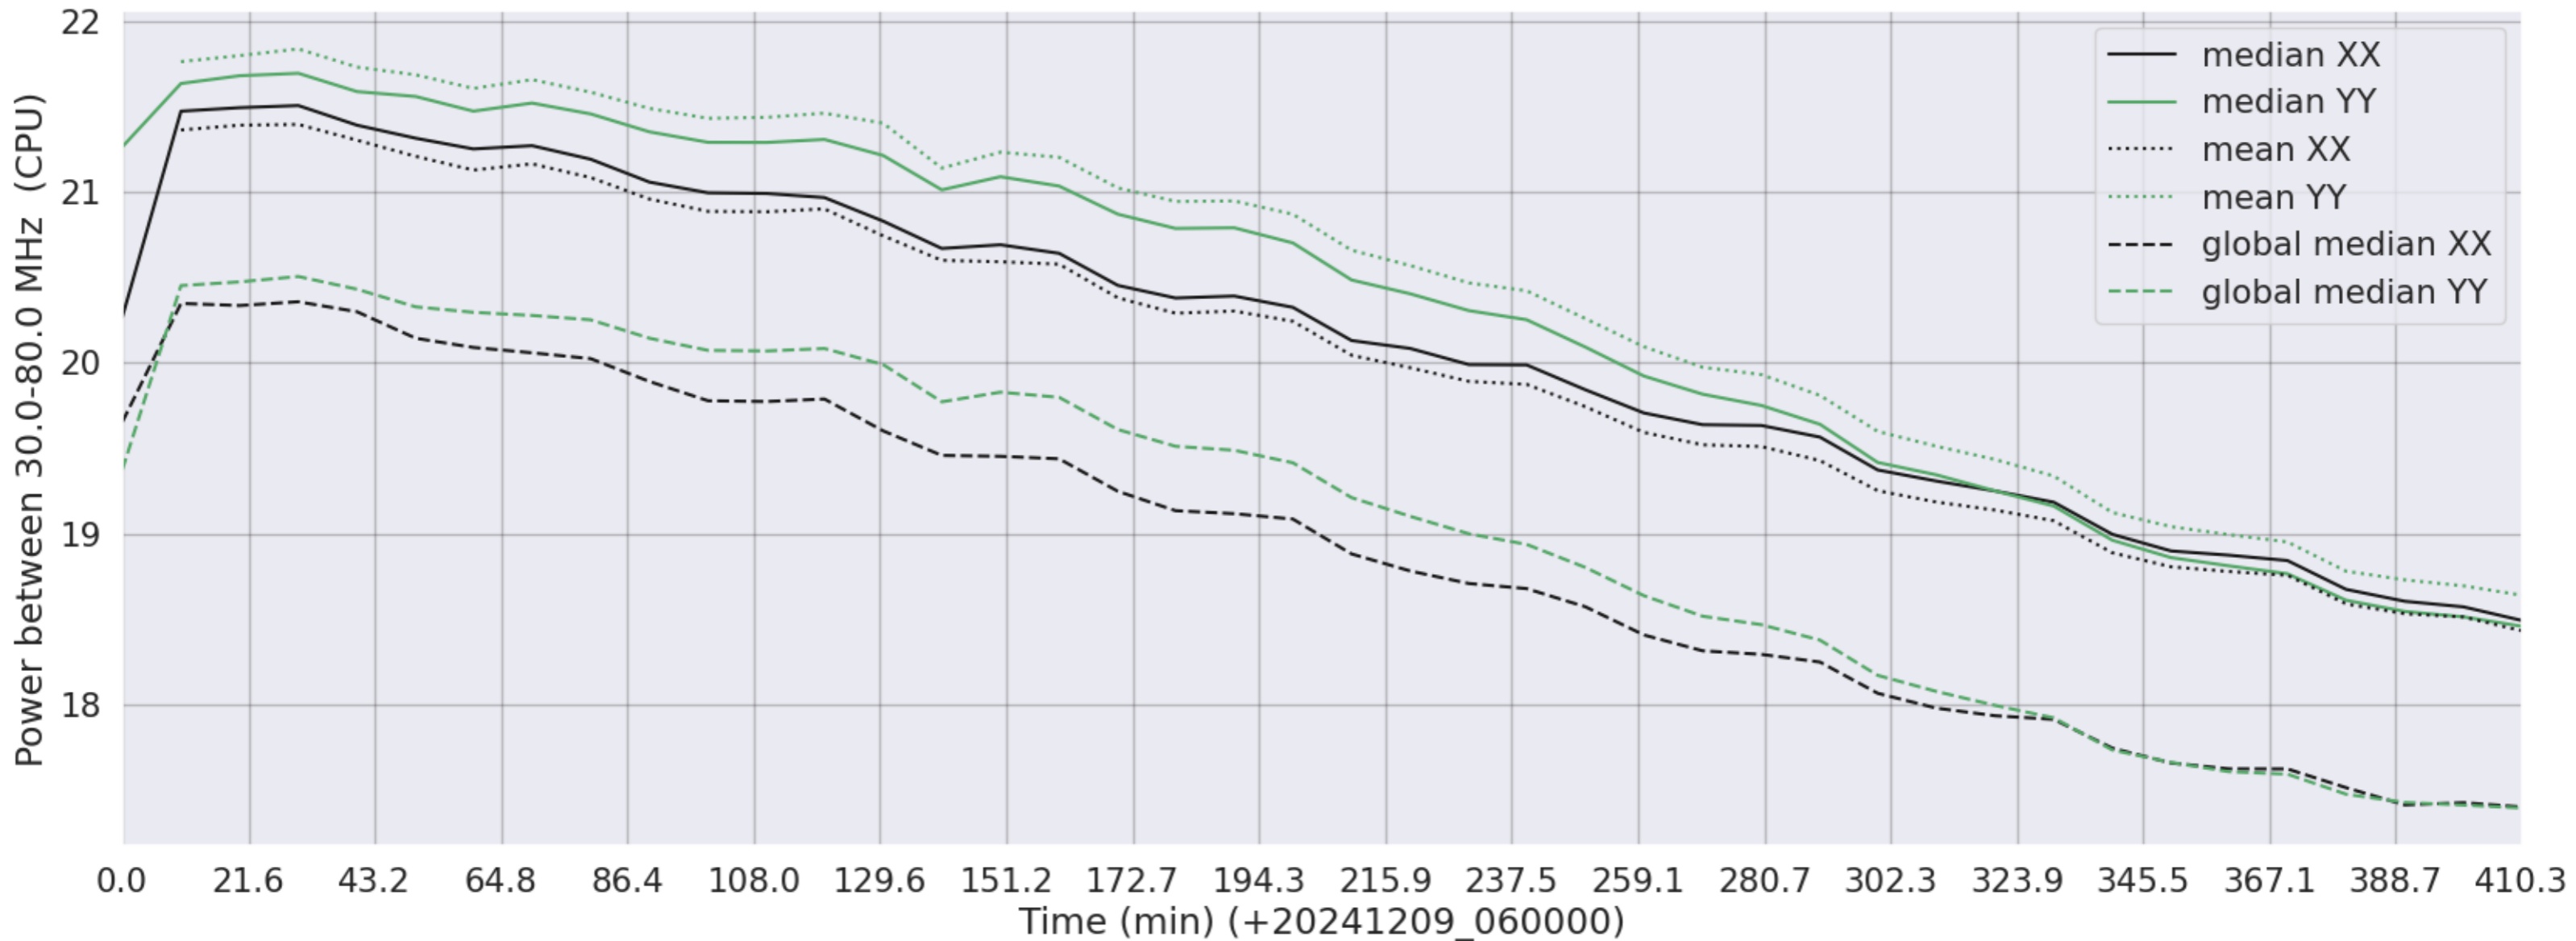

LWA323 - Correlator# 095 - XX FLAGS:Good - YY FLAGS:Good

LWA013 - Correlator# 096 - XX FLAGS:Good - YY FLAGS:BadSpecShape

LWA016 - Correlator# 097 - XX FLAGS:Good - YY FLAGS:Good

LWA015 - Correlator# 098 - XX FLAGS:Good - YY FLAGS:Good