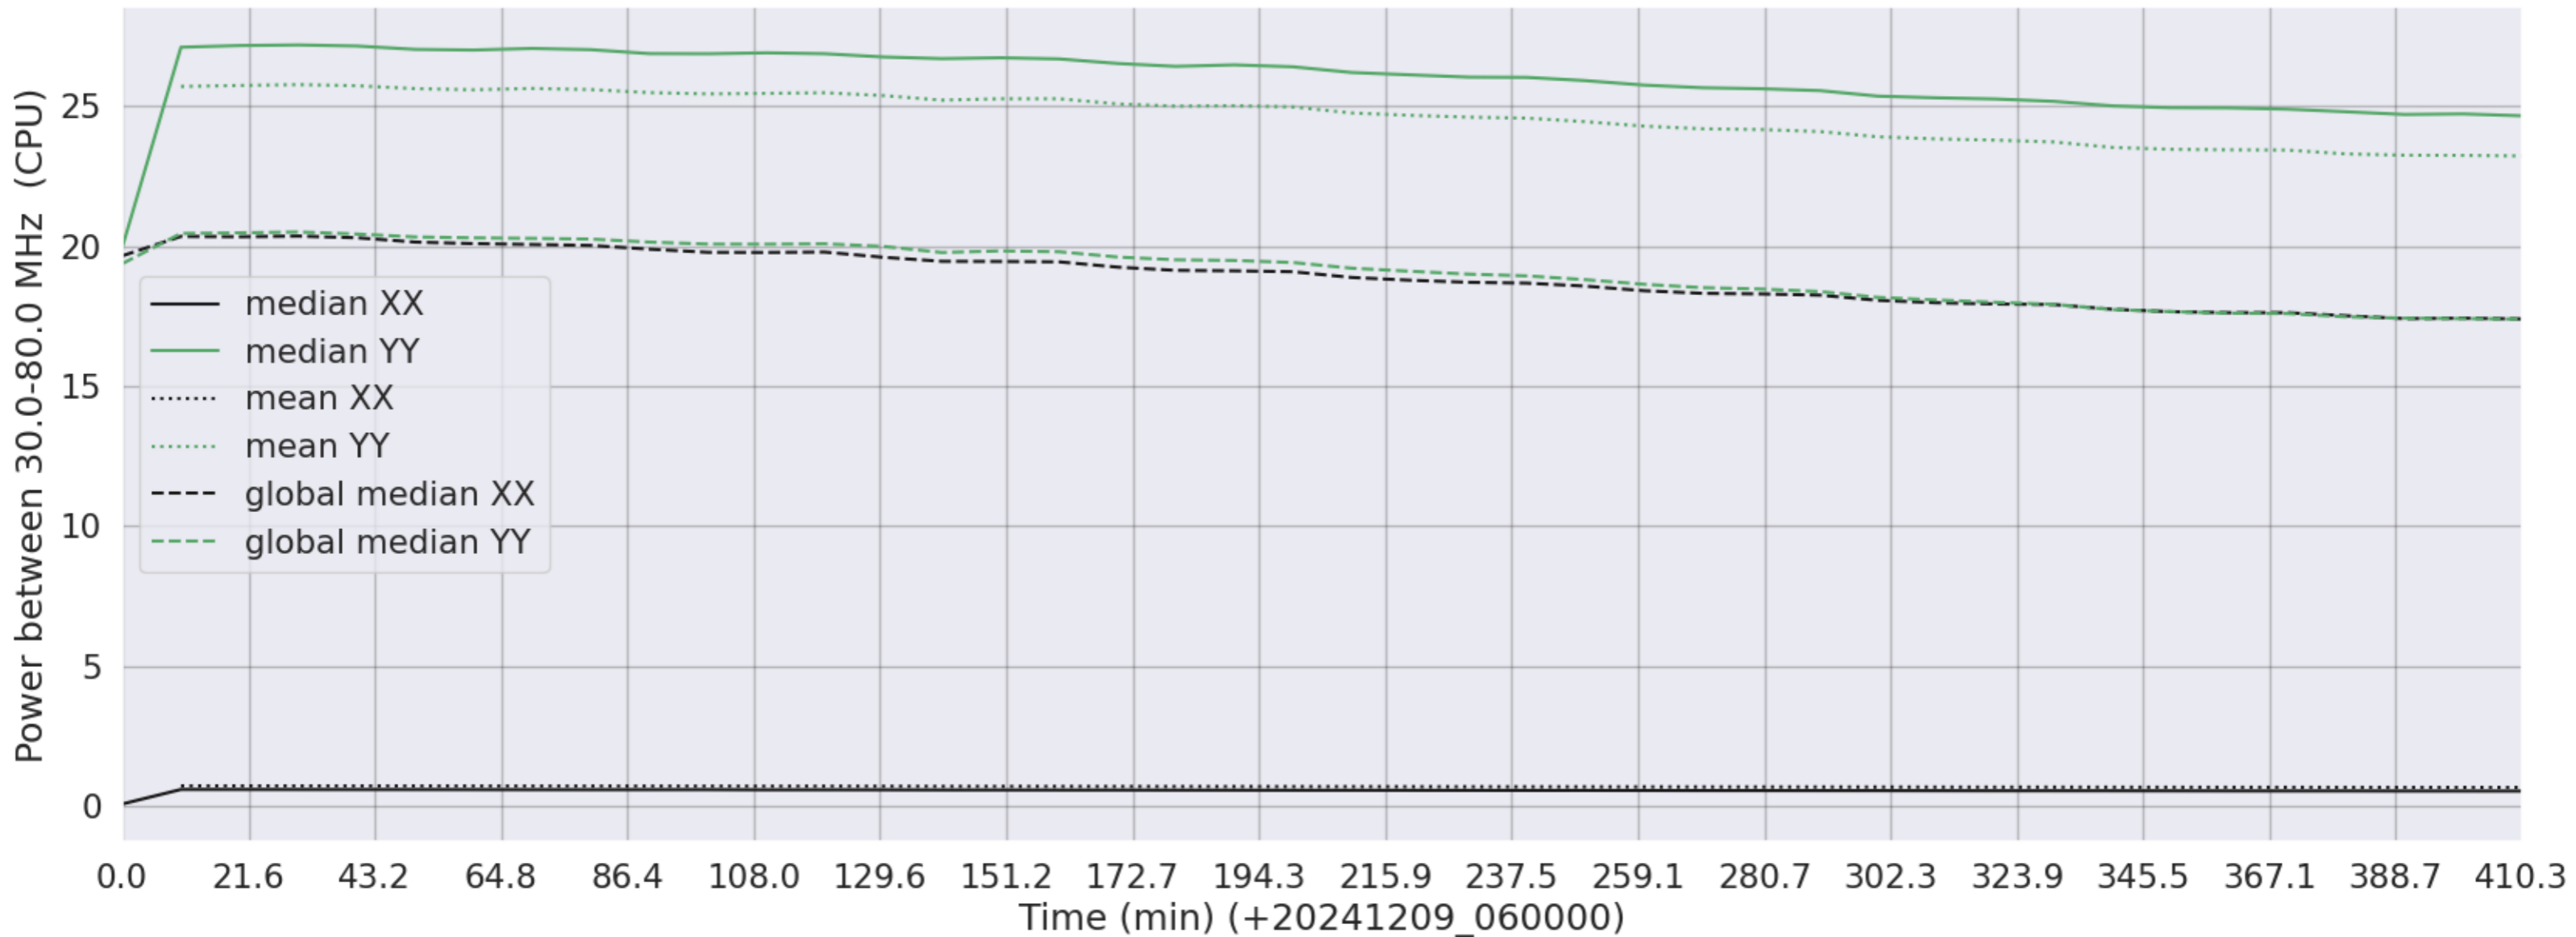

LWA067 - Correlator# 167 - XX FLAGS:Good - YY FLAGS:Good

LWA070 - Correlator# 168 - XX FLAGS:Good - YY FLAGS:Good

LWA069 - Correlator# 169 - XX FLAGS:LowPower - YY FLAGS:Good

LWA097 - Correlator# 170 - XX FLAGS:Good - YY FLAGS:Good