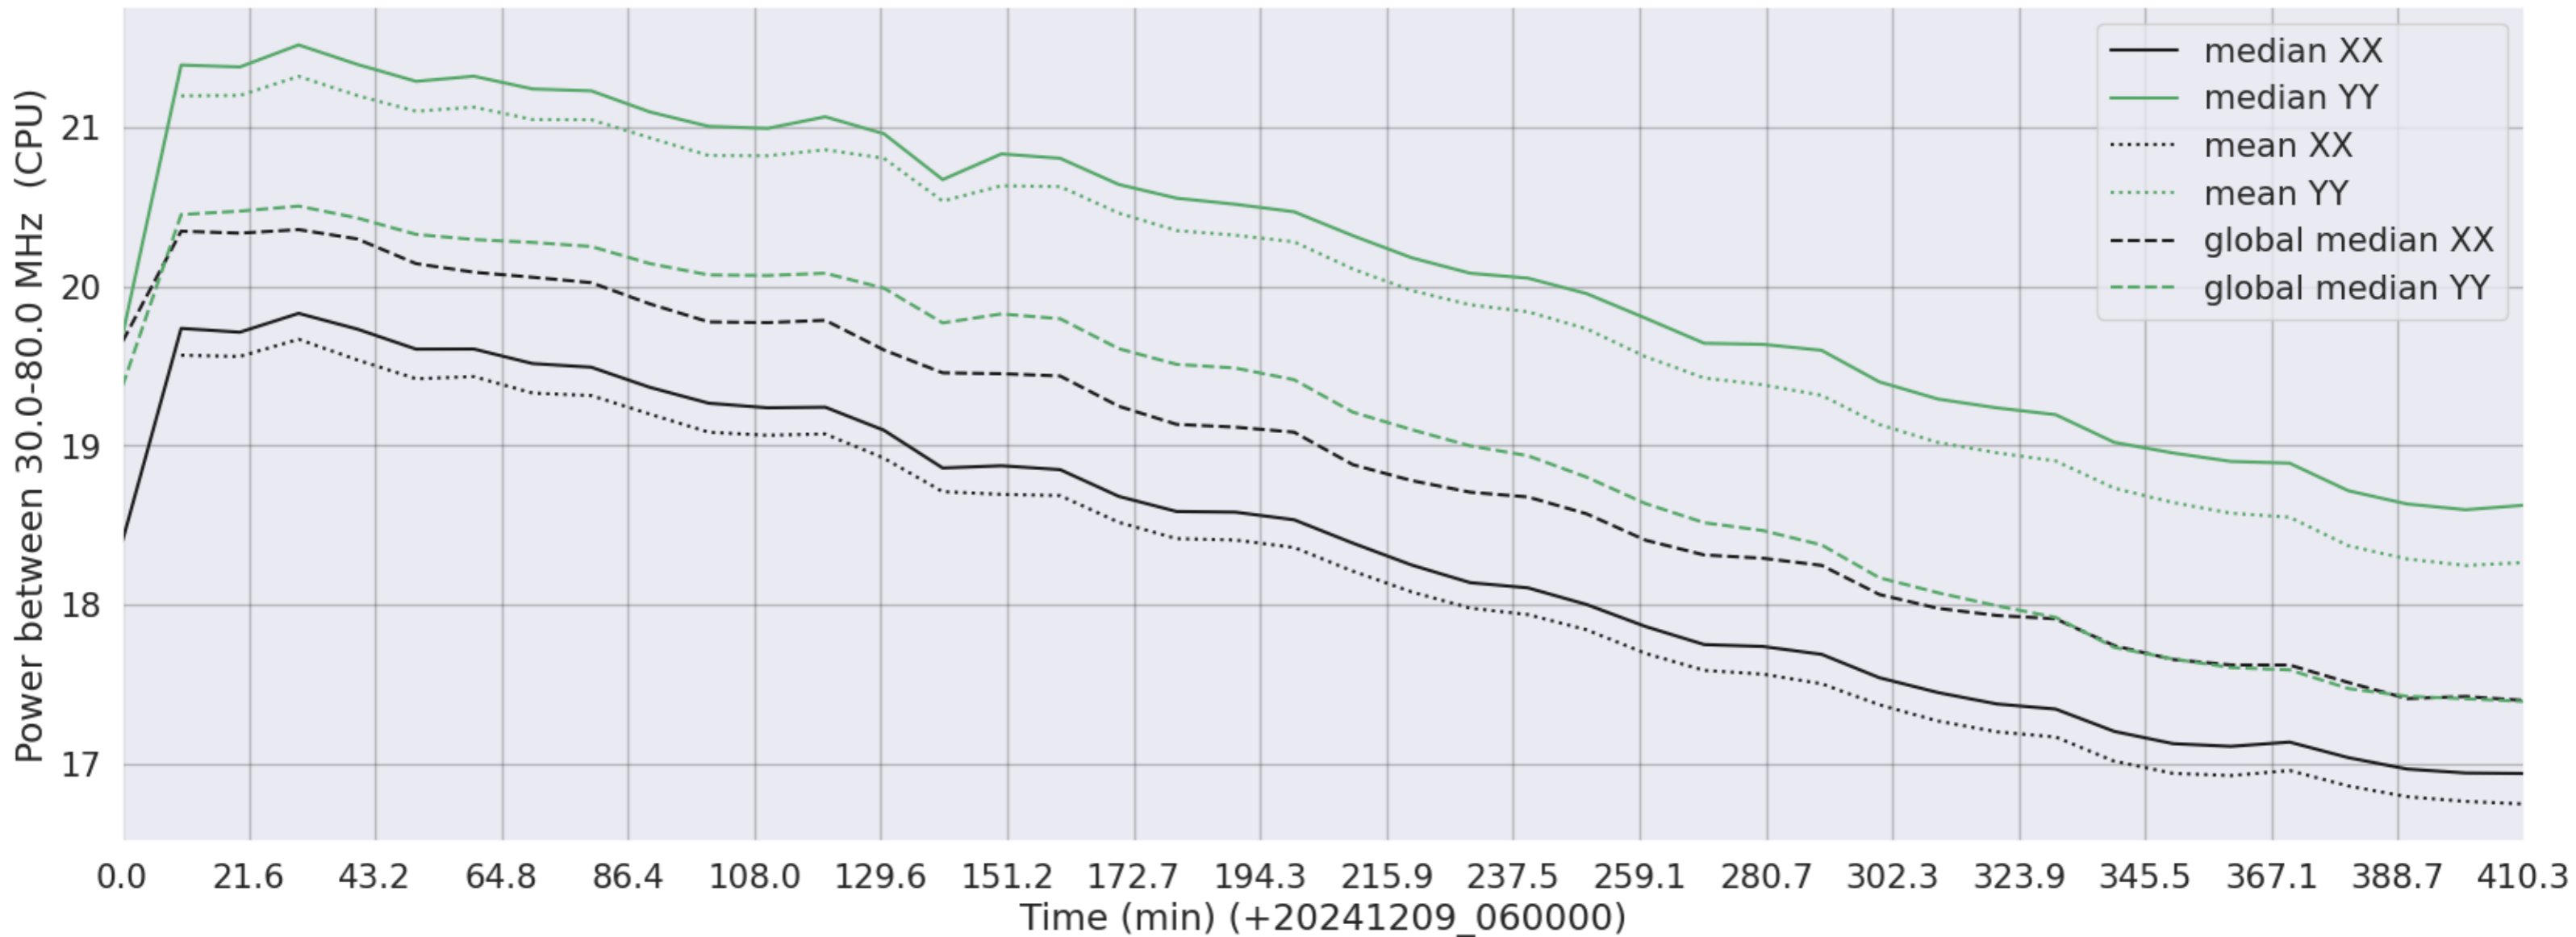

LWA319 - Correlator# 190 - XX FLAGS:Good - YY FLAGS:BadSpecShape

LWA289 - Correlator# 189 - XX FLAGS:Good - YY FLAGS:Good