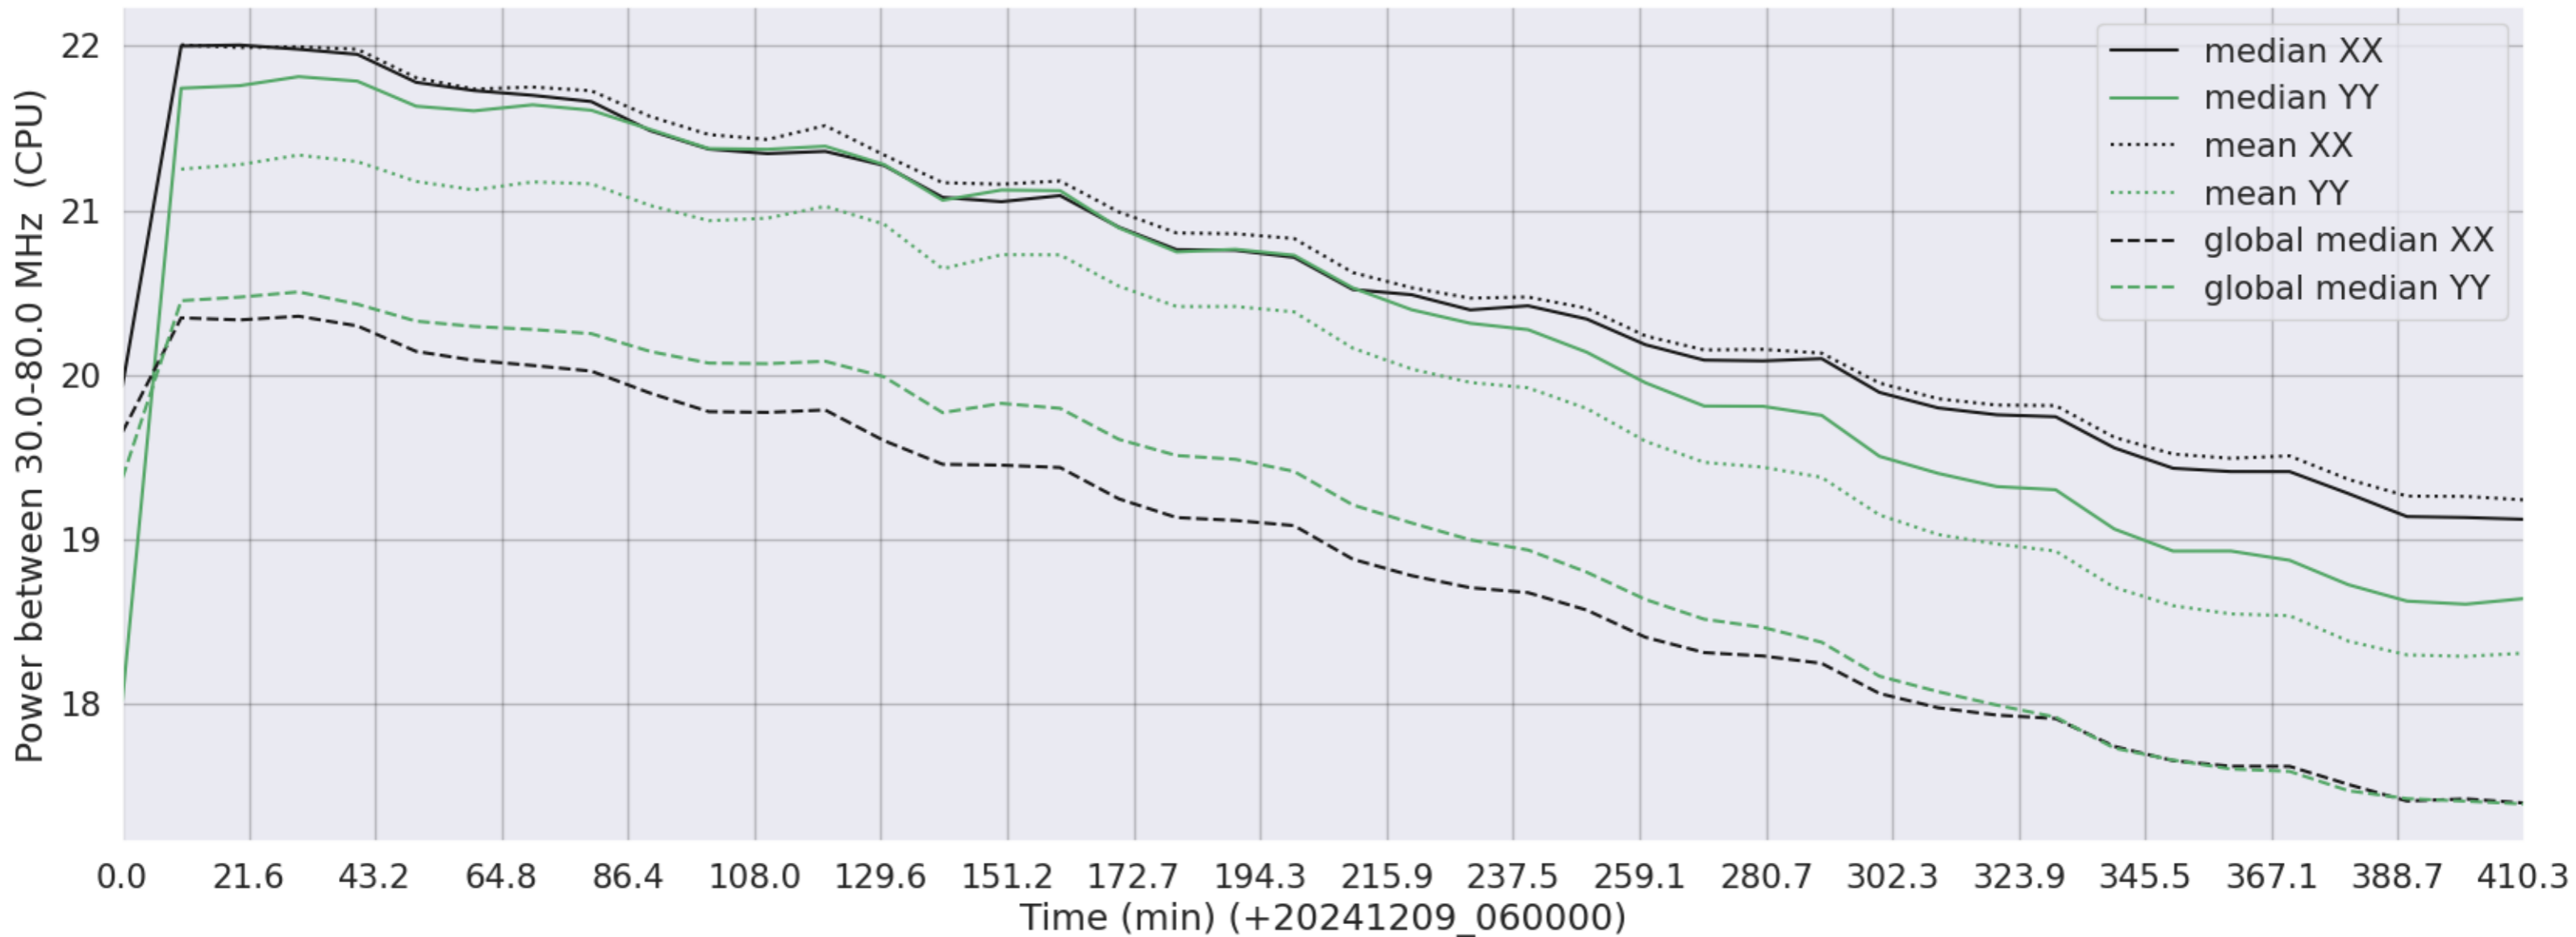

LWA069 - Correlator# 169 - XX FLAGS:LowPower - YY FLAGS:Good

LWA070 - Correlator# 168 - XX FLAGS:Good - YY FLAGS:Good