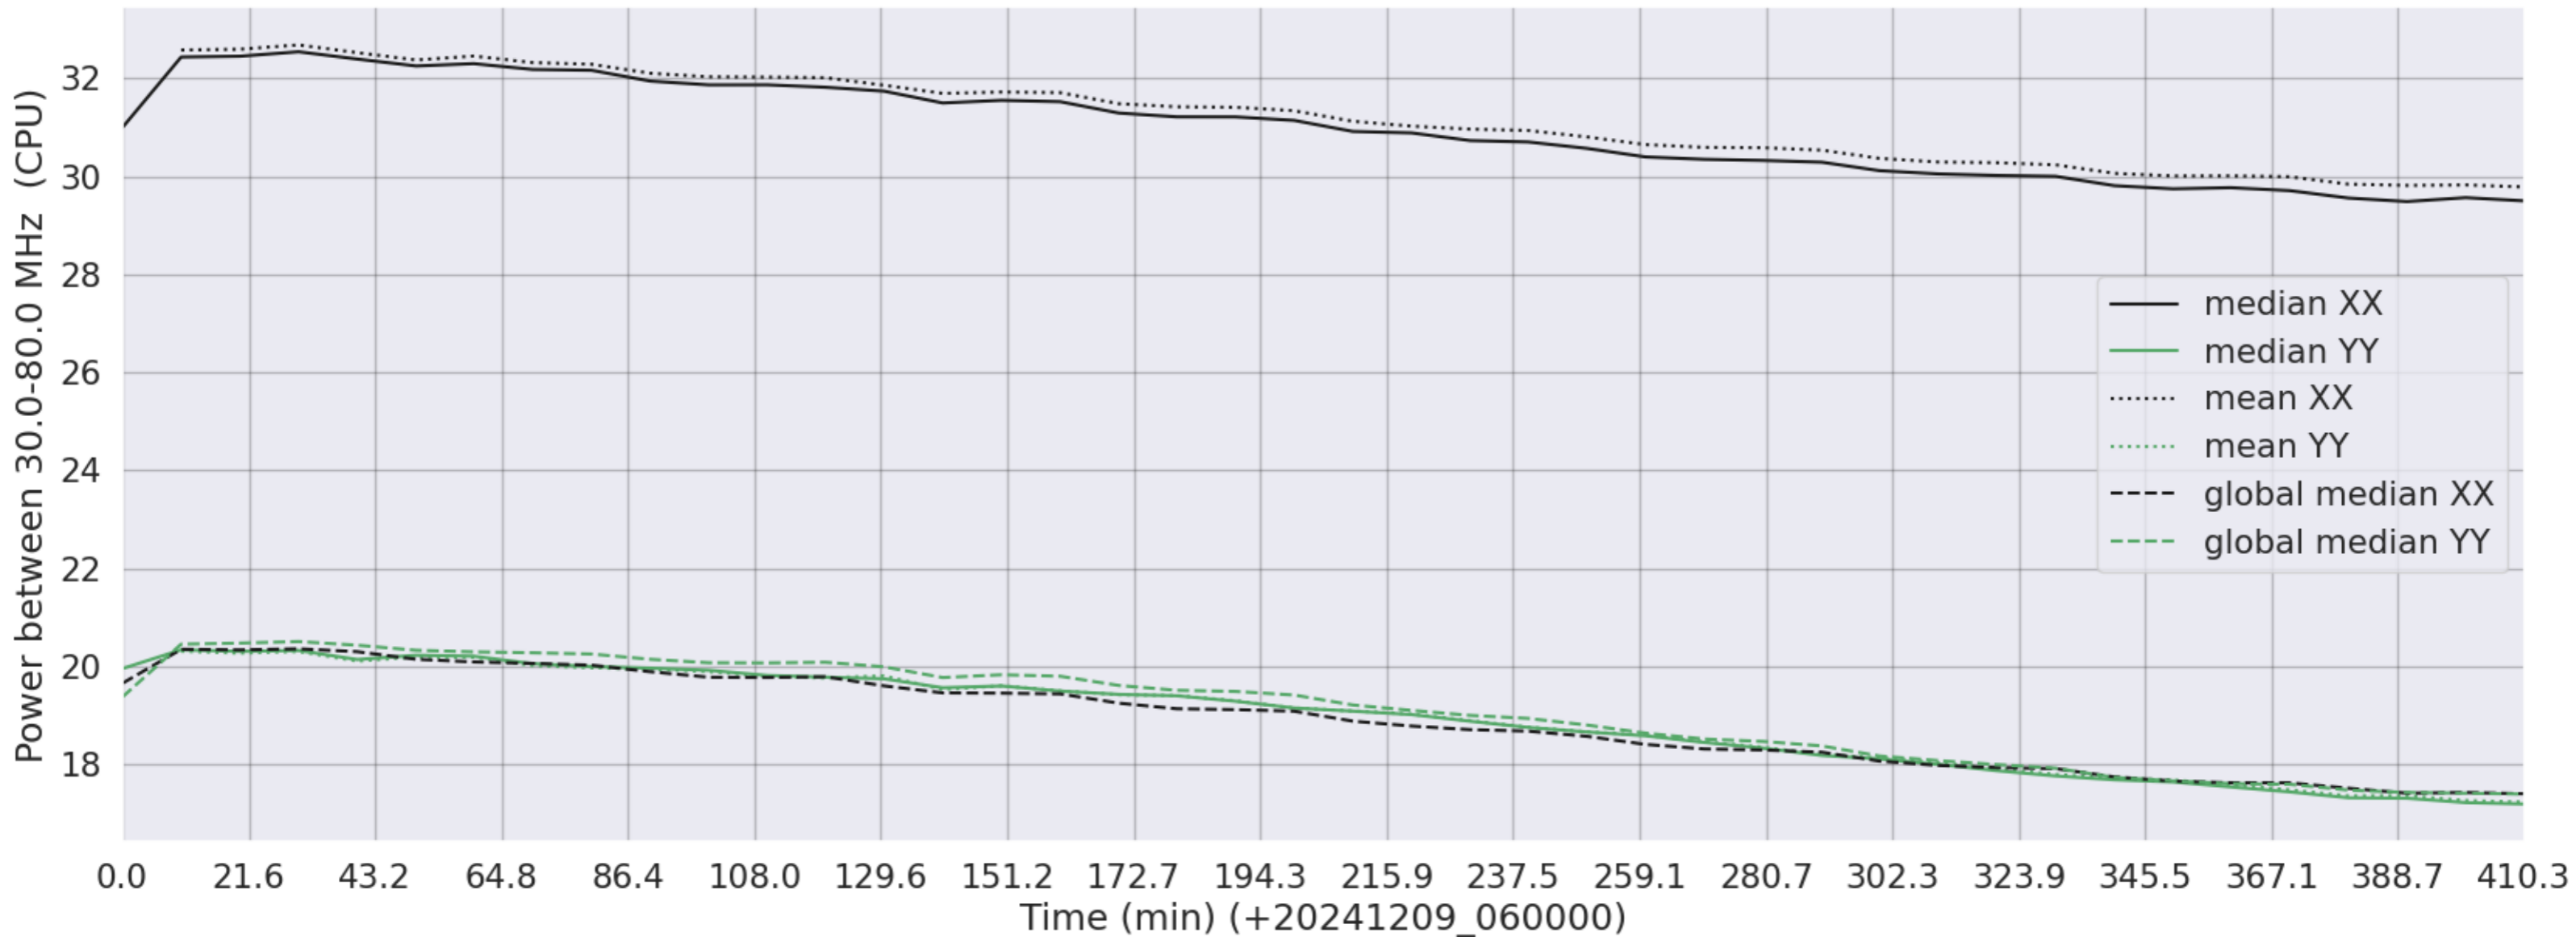

LWA256 - Correlator# 347 - XX FLAGS:Good - YY FLAGS:Good

LWA300 - Correlator# 348 - XX FLAGS:Good - YY FLAGS:Good

LWA264 - Correlator# 349 - XX FLAGS:Good - YY FLAGS:Good

LWA315 - Correlator# 350 - XX FLAGS:Good - YY FLAGS:Good