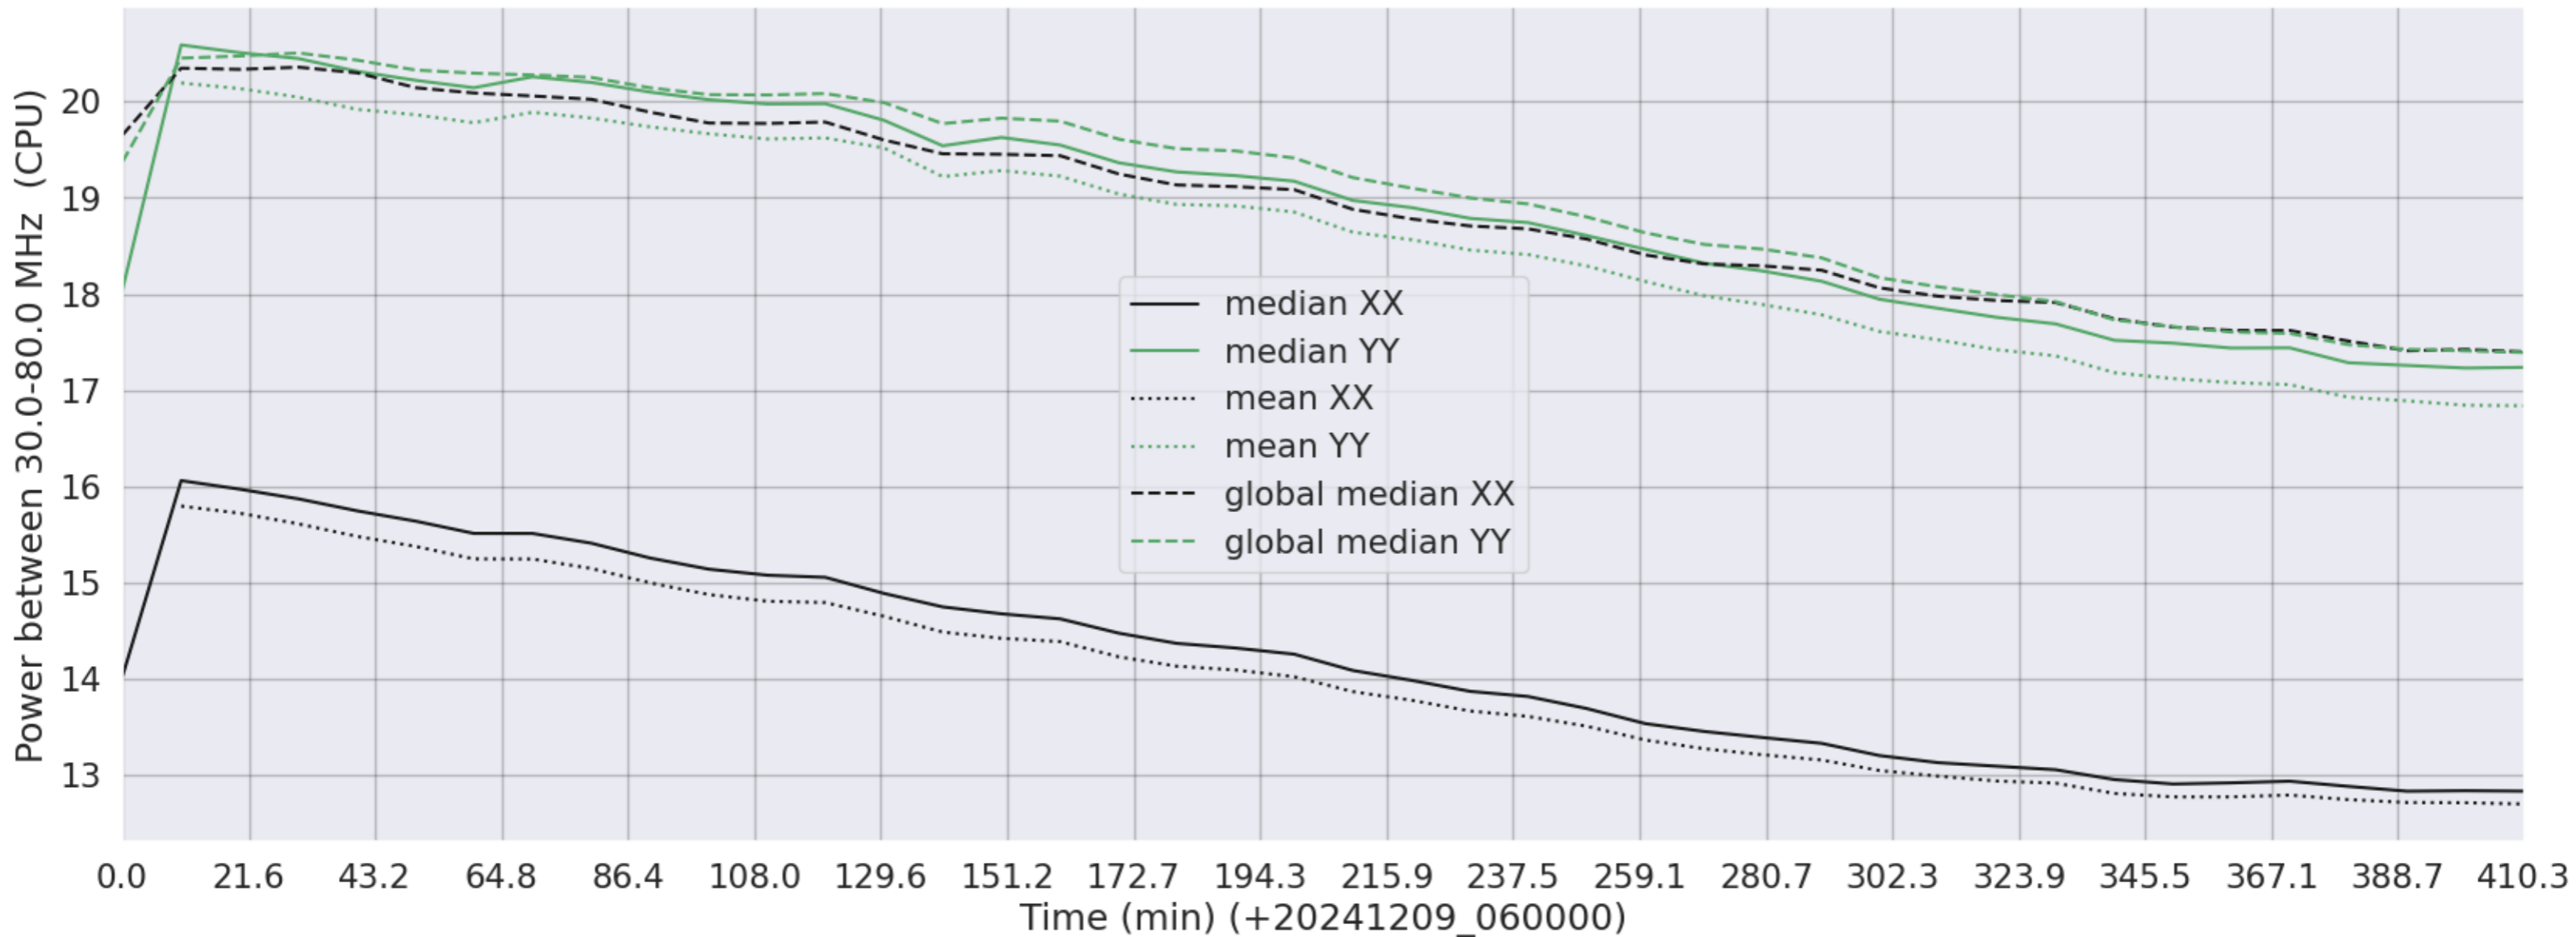

LWA330 - Correlator# 022 - XX FLAGS:Good - YY FLAGS:Good

LWA314 - Correlator# 021 - XX FLAGS:Good - YY FLAGS:Good