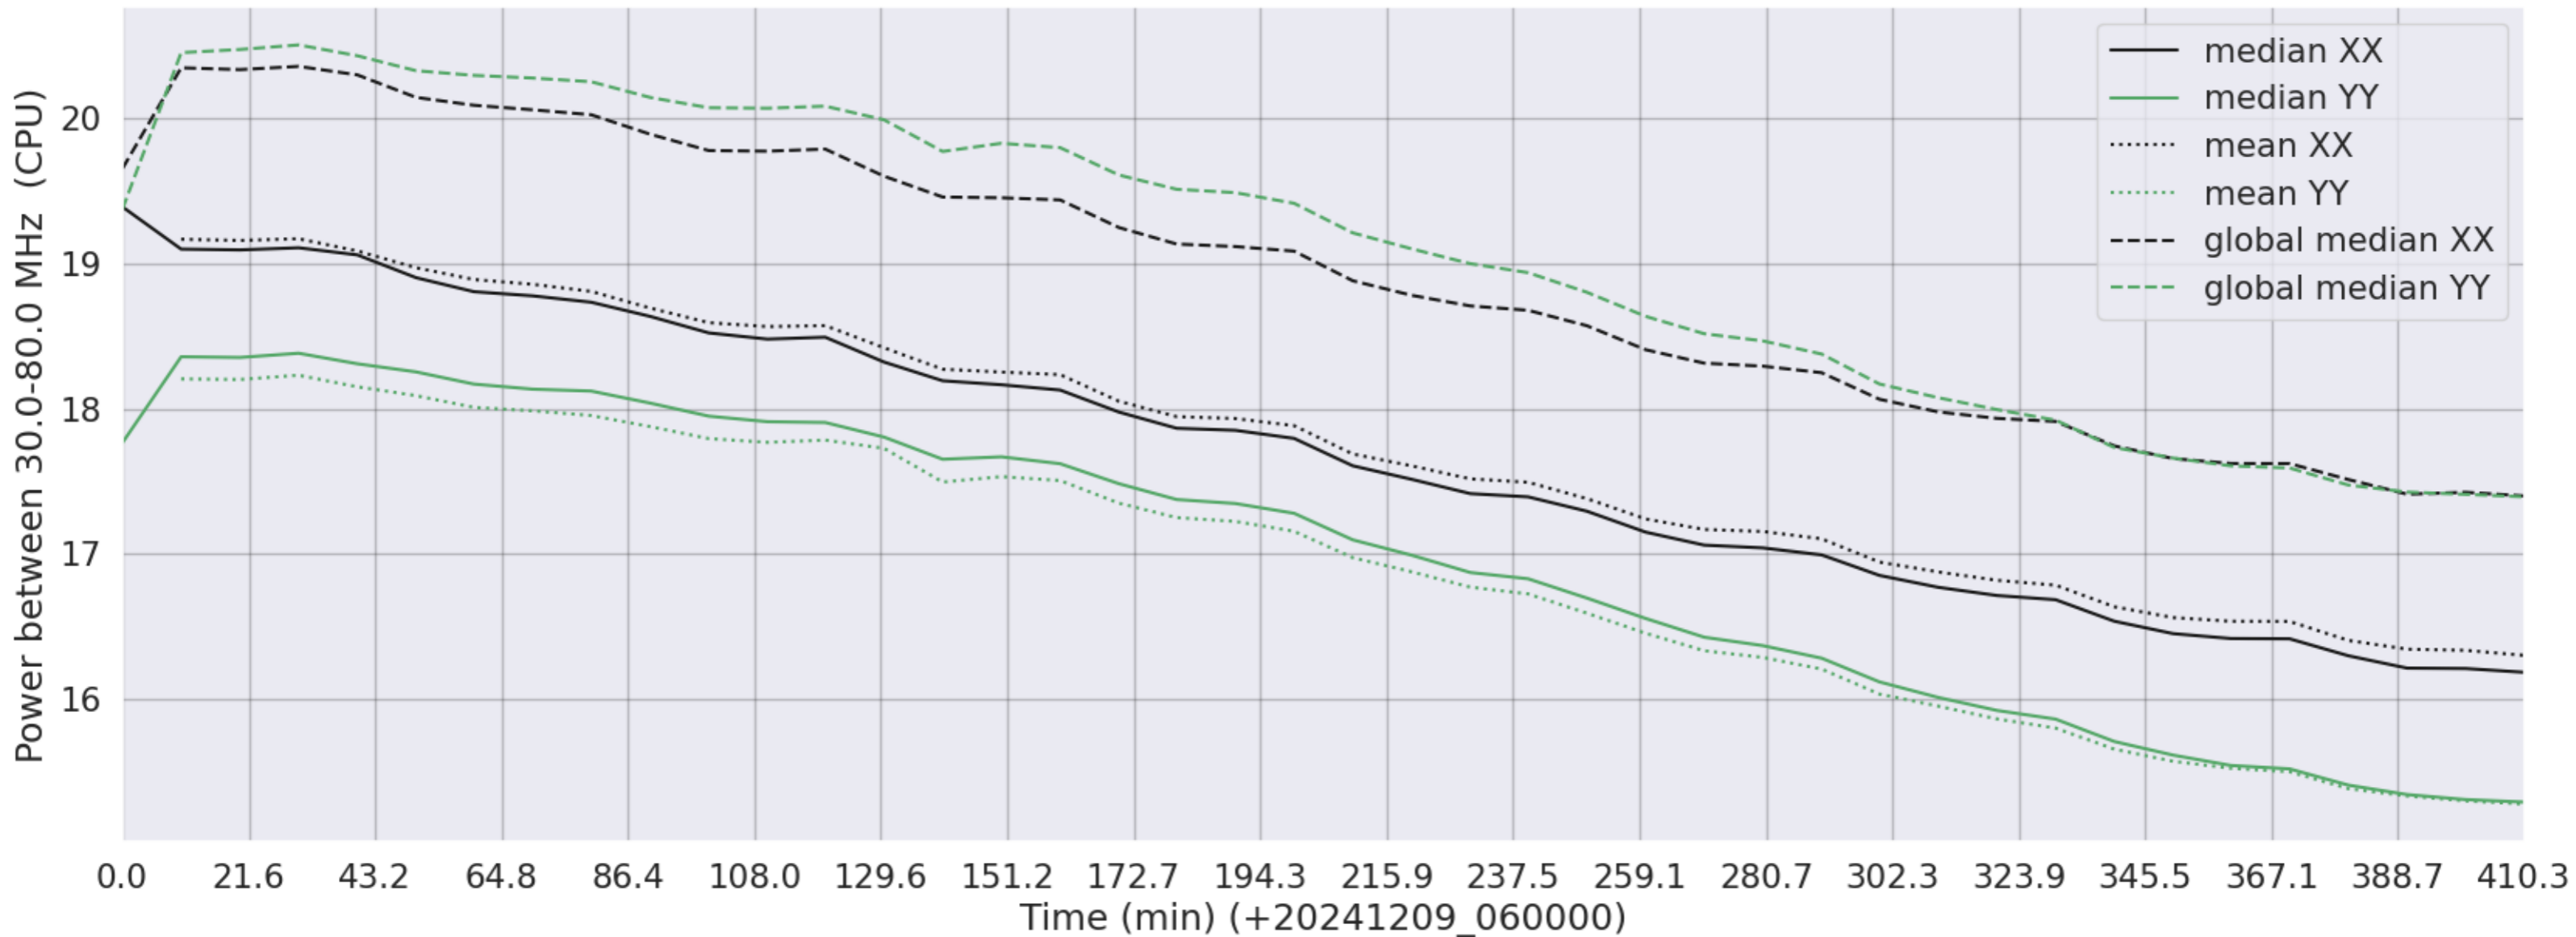

LWA185 - Correlator# 240 - XX FLAGS:Good - YY FLAGS:Good

LWA160 - Correlator# 239 - XX FLAGS:Good - YY FLAGS:Good