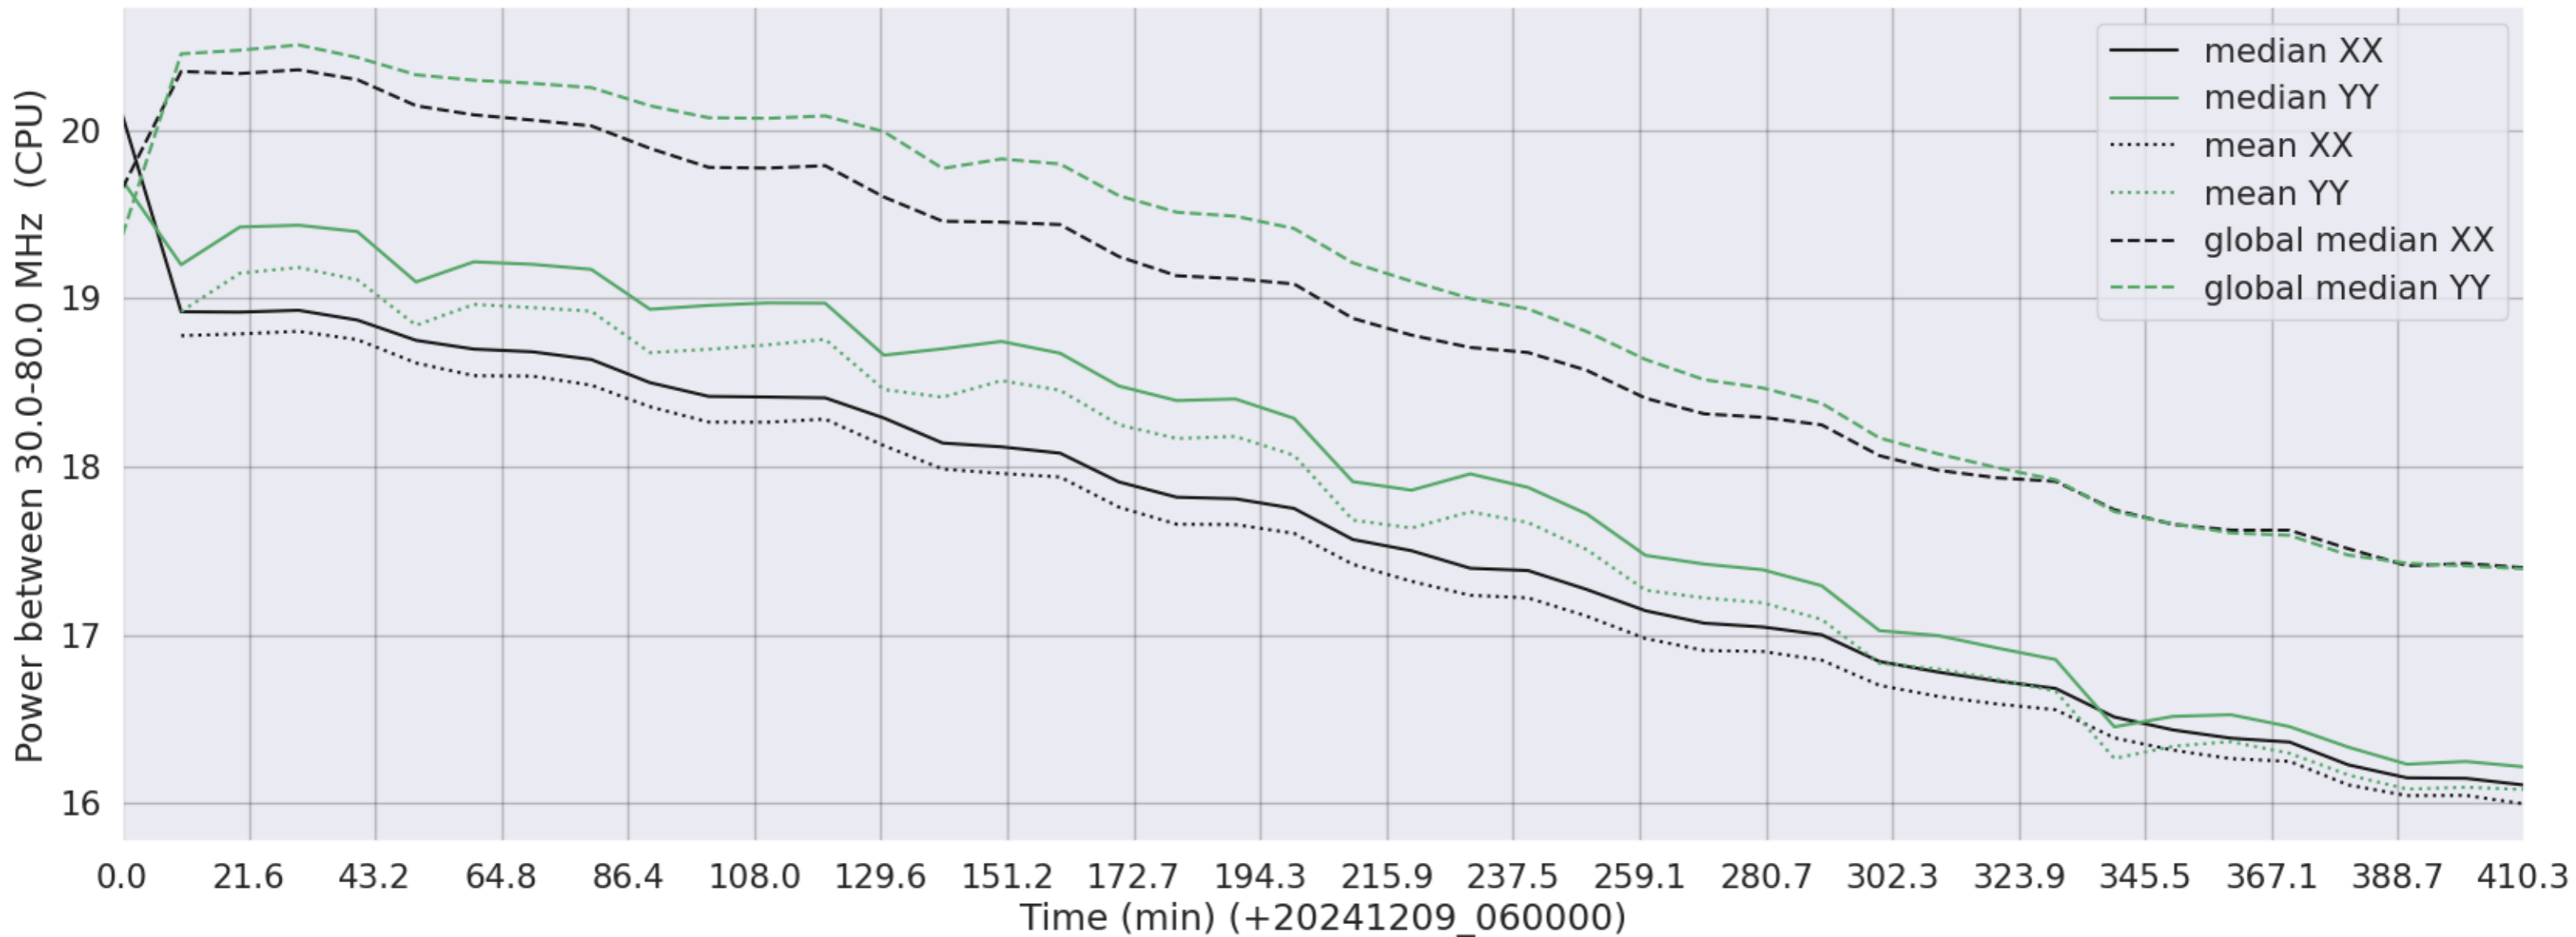

LWA082 - Correlator# 209 - XX FLAGS:Good - YY FLAGS:Good

LWA120 - Correlator# 208 - XX FLAGS:Good - YY FLAGS:Good