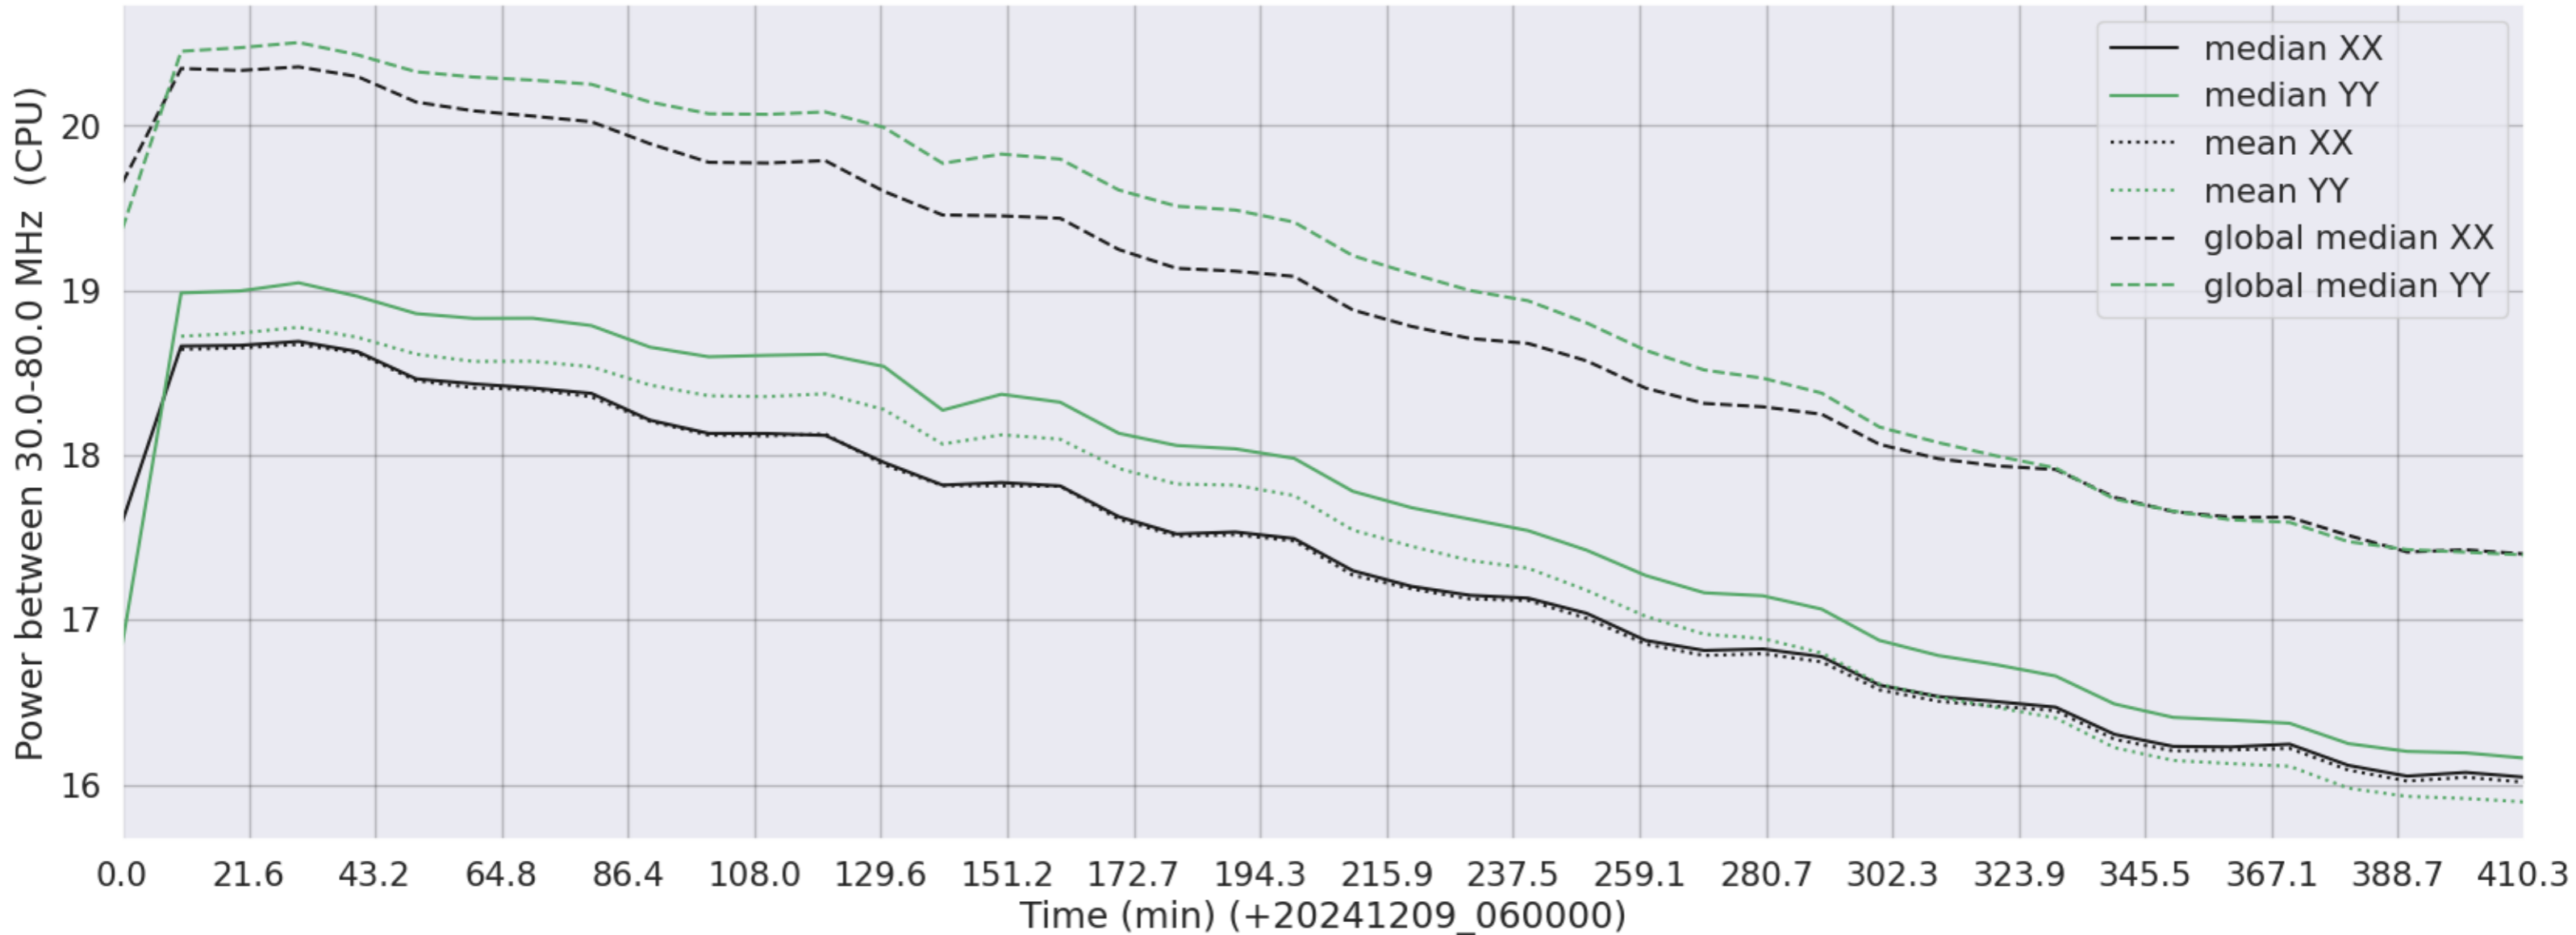

LWA234 - Correlator# 289 - XX FLAGS:Good - YY FLAGS:BadSpecShape

LWA170 - Correlator# 288 - XX FLAGS:BadSpecShape - YY FLAGS:BadSpecShape