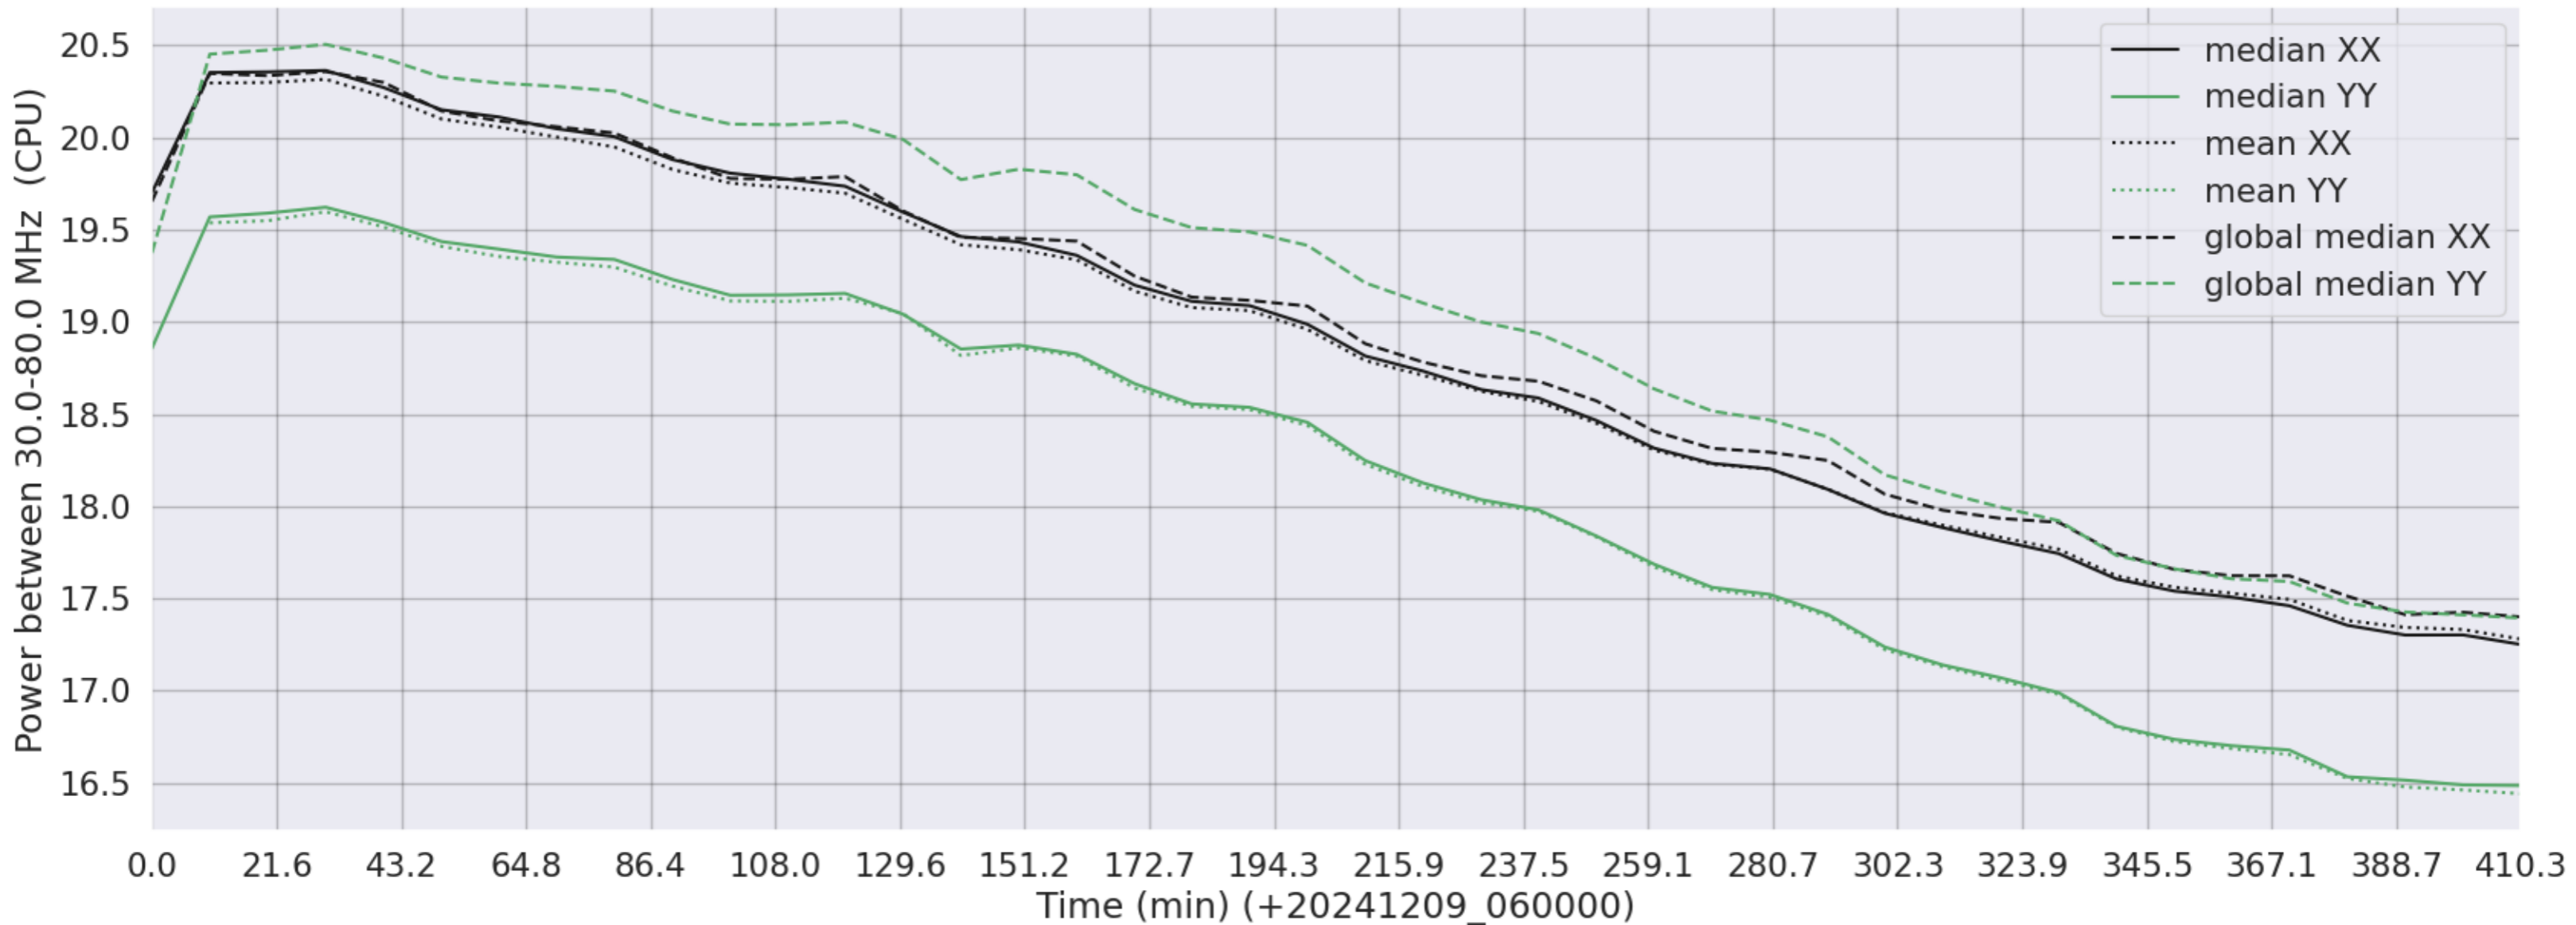

LWA242 - Correlator# 339 - XX FLAGS:Good - YY FLAGS:BadSpecShape

LWA246 - Correlator# 340 - XX FLAGS:Good - YY FLAGS:Good

LWA245 - Correlator# 341 - XX FLAGS:BadSpecShape - YY FLAGS:BadSpecShape

LWA249 - Correlator# 342 - XX FLAGS:Good - YY FLAGS:Good