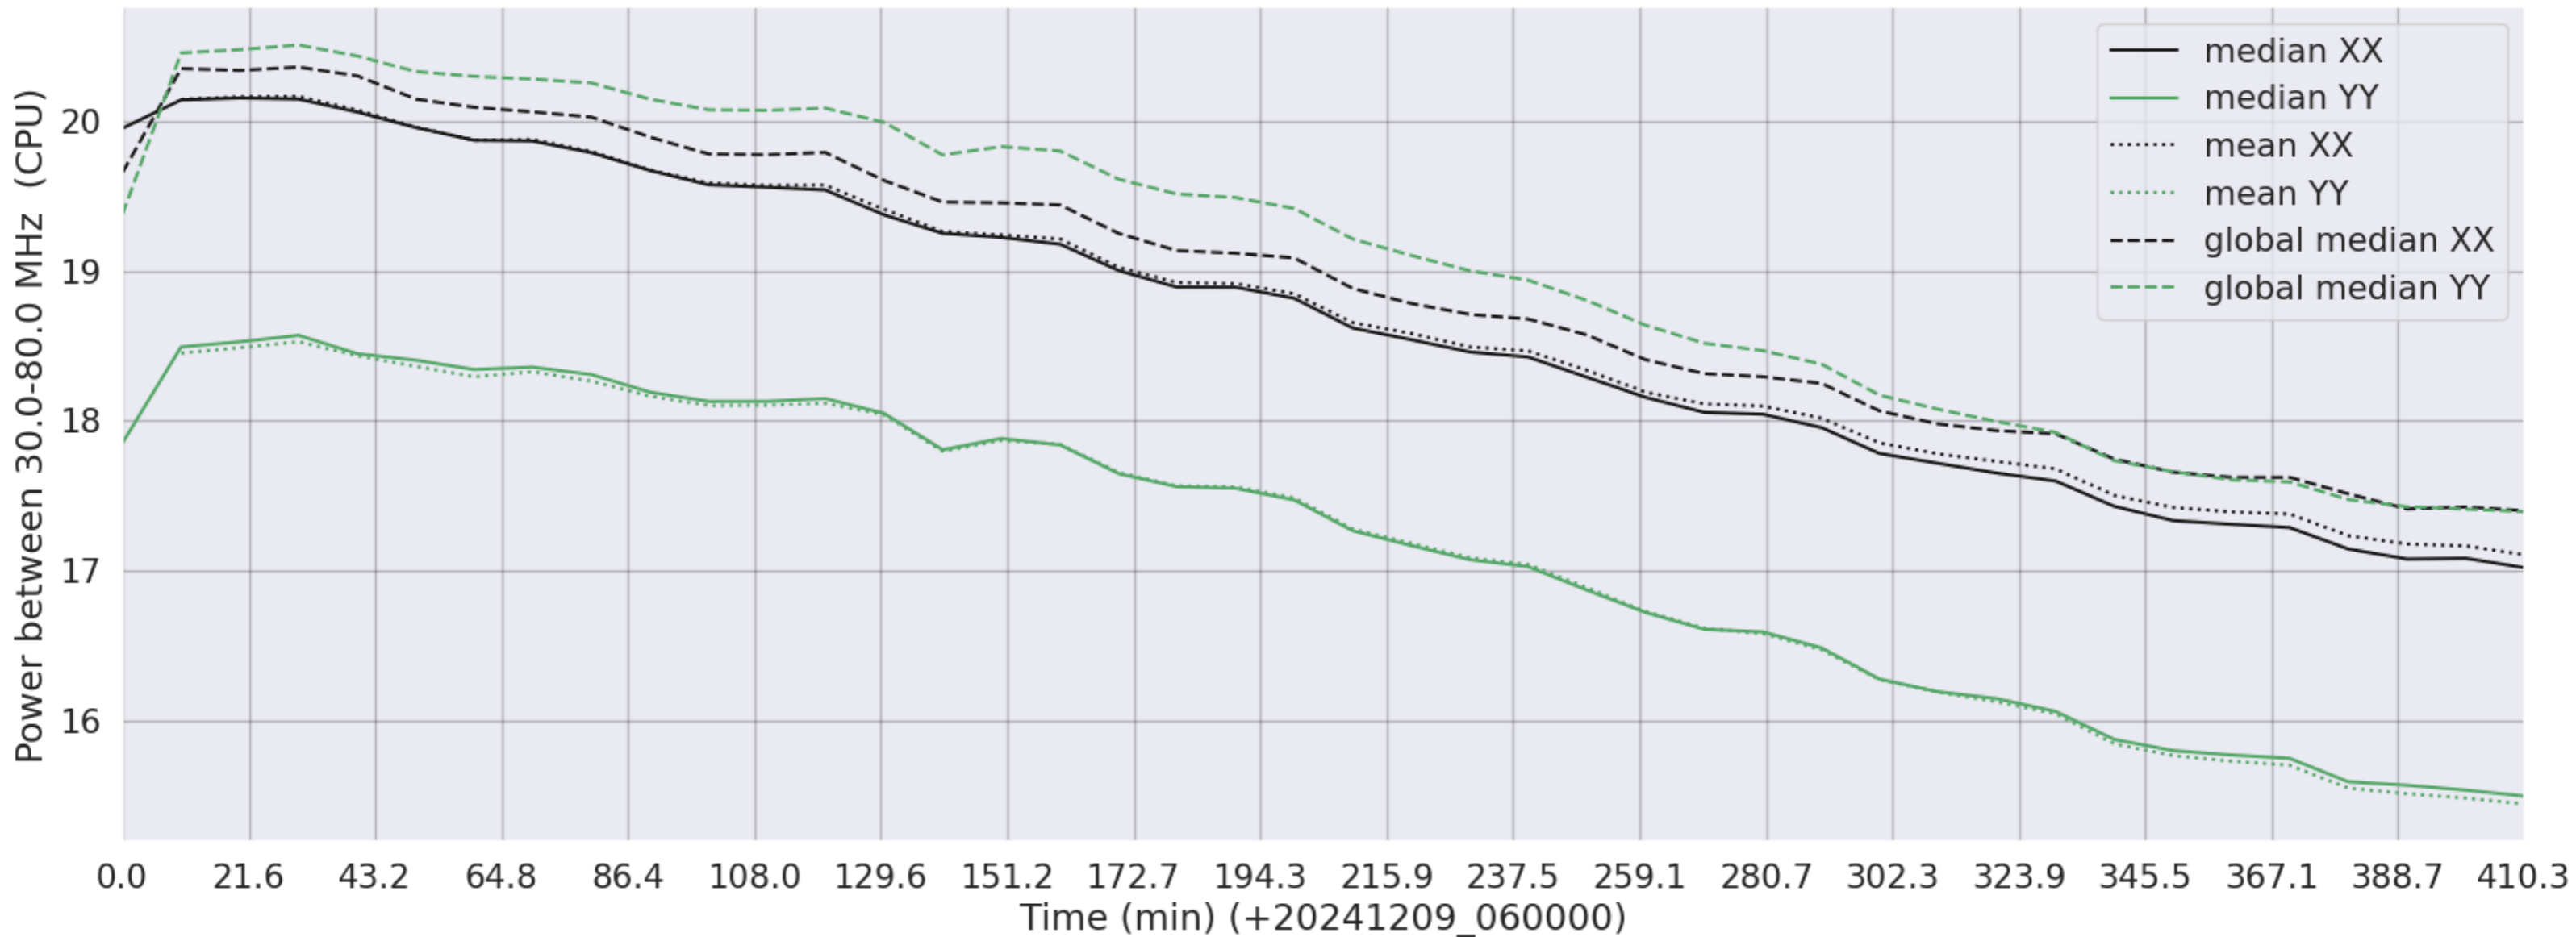

LWA028 - Correlator# 129 - XX FLAGS:Good - YY FLAGS:Good

LWA030 - Correlator# 128 - XX FLAGS:Good - YY FLAGS:Good