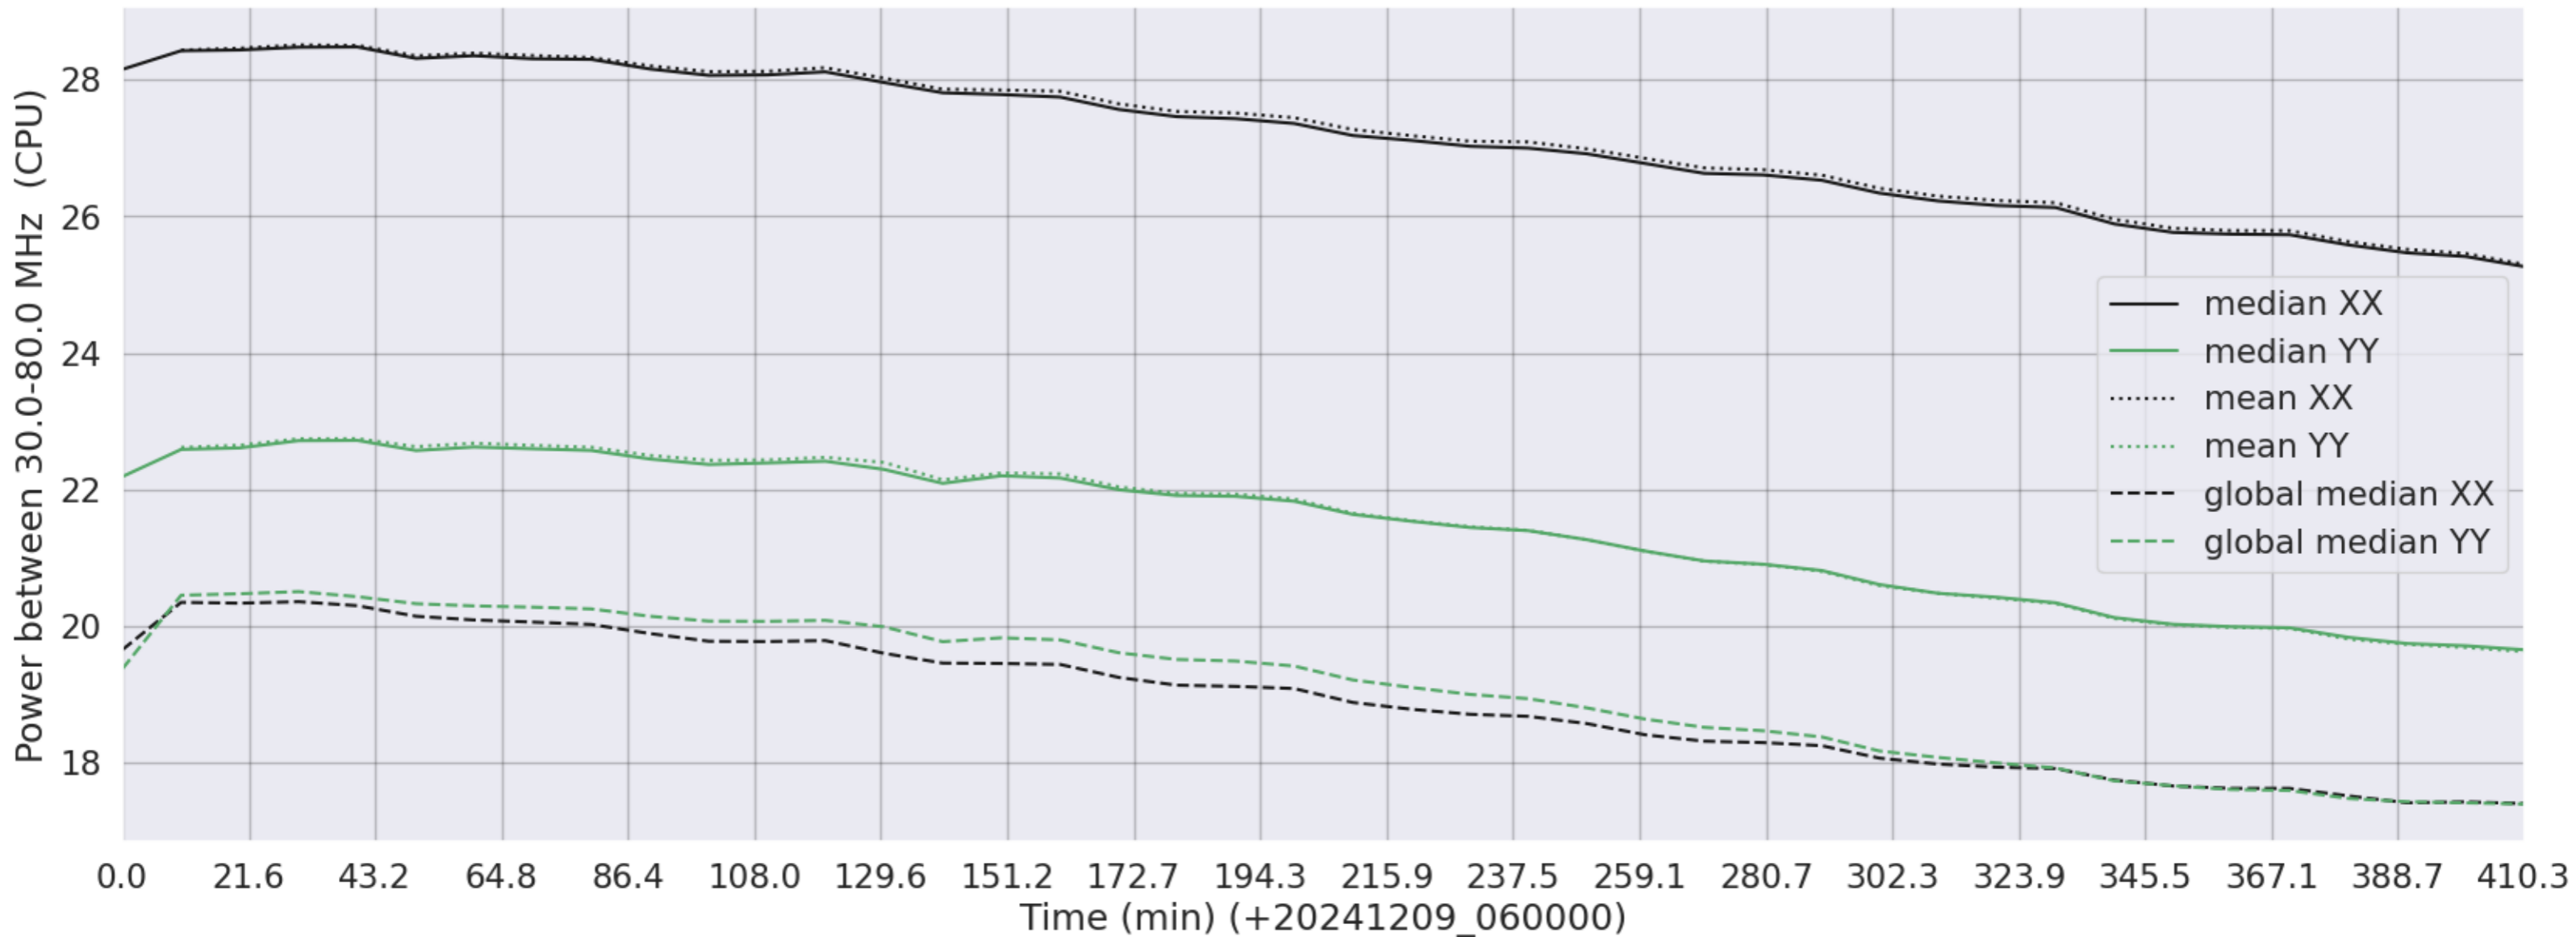

LWA278 - Correlator# 008 - XX FLAGS:Good - YY FLAGS:Good

LWA277 - Correlator# 009 - XX FLAGS:Good - YY FLAGS:Good

LWA282 - Correlator# 010 - XX FLAGS:Good - YY FLAGS:Good

LWA281 - Correlator# 011 - XX FLAGS:Good - YY FLAGS:Good