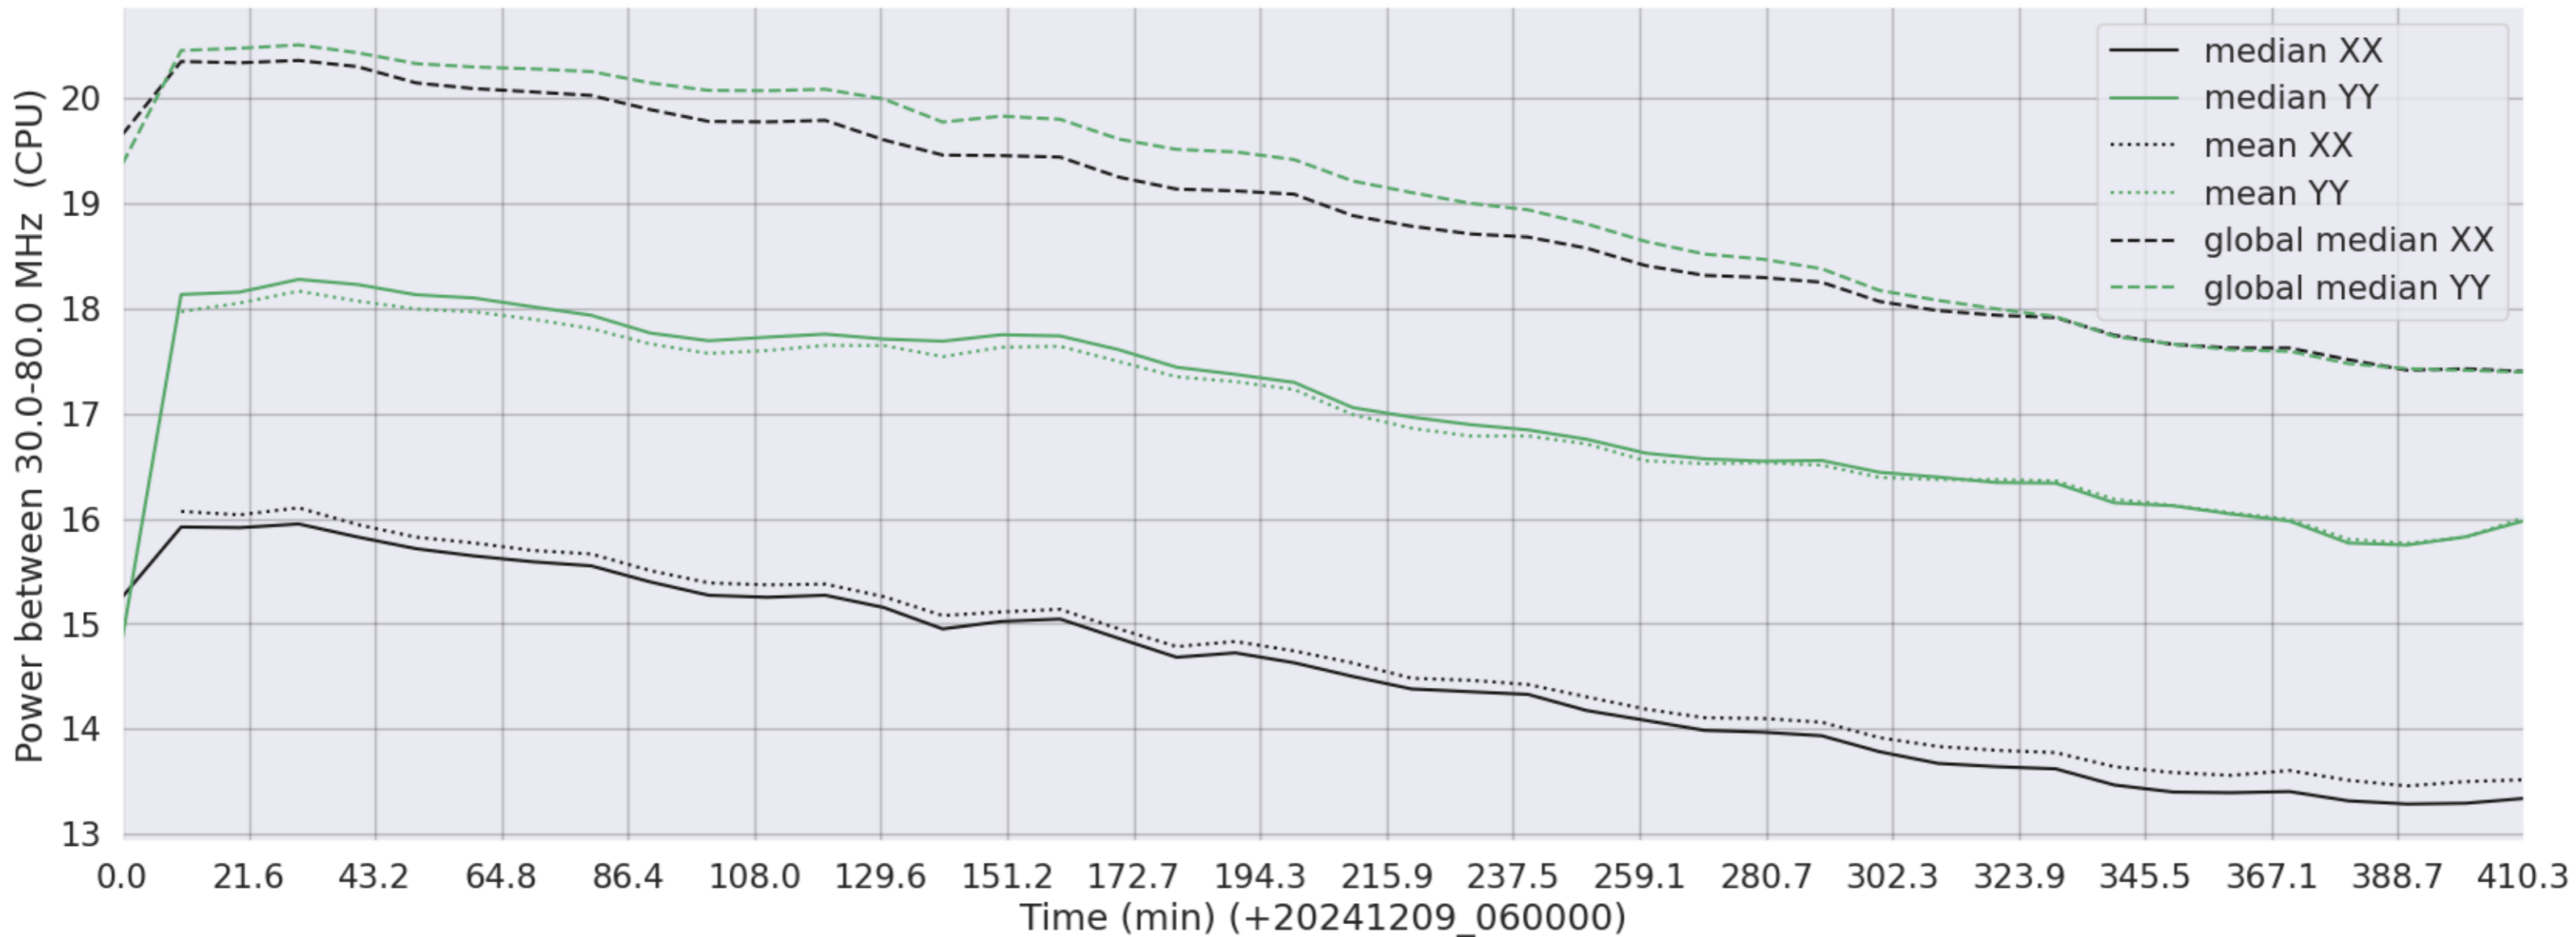

LWA286 - Correlator# 093 - XX FLAGS:Good - YY FLAGS:Good

LWA302 - Correlator# 092 - XX FLAGS:Good - YY FLAGS:Good