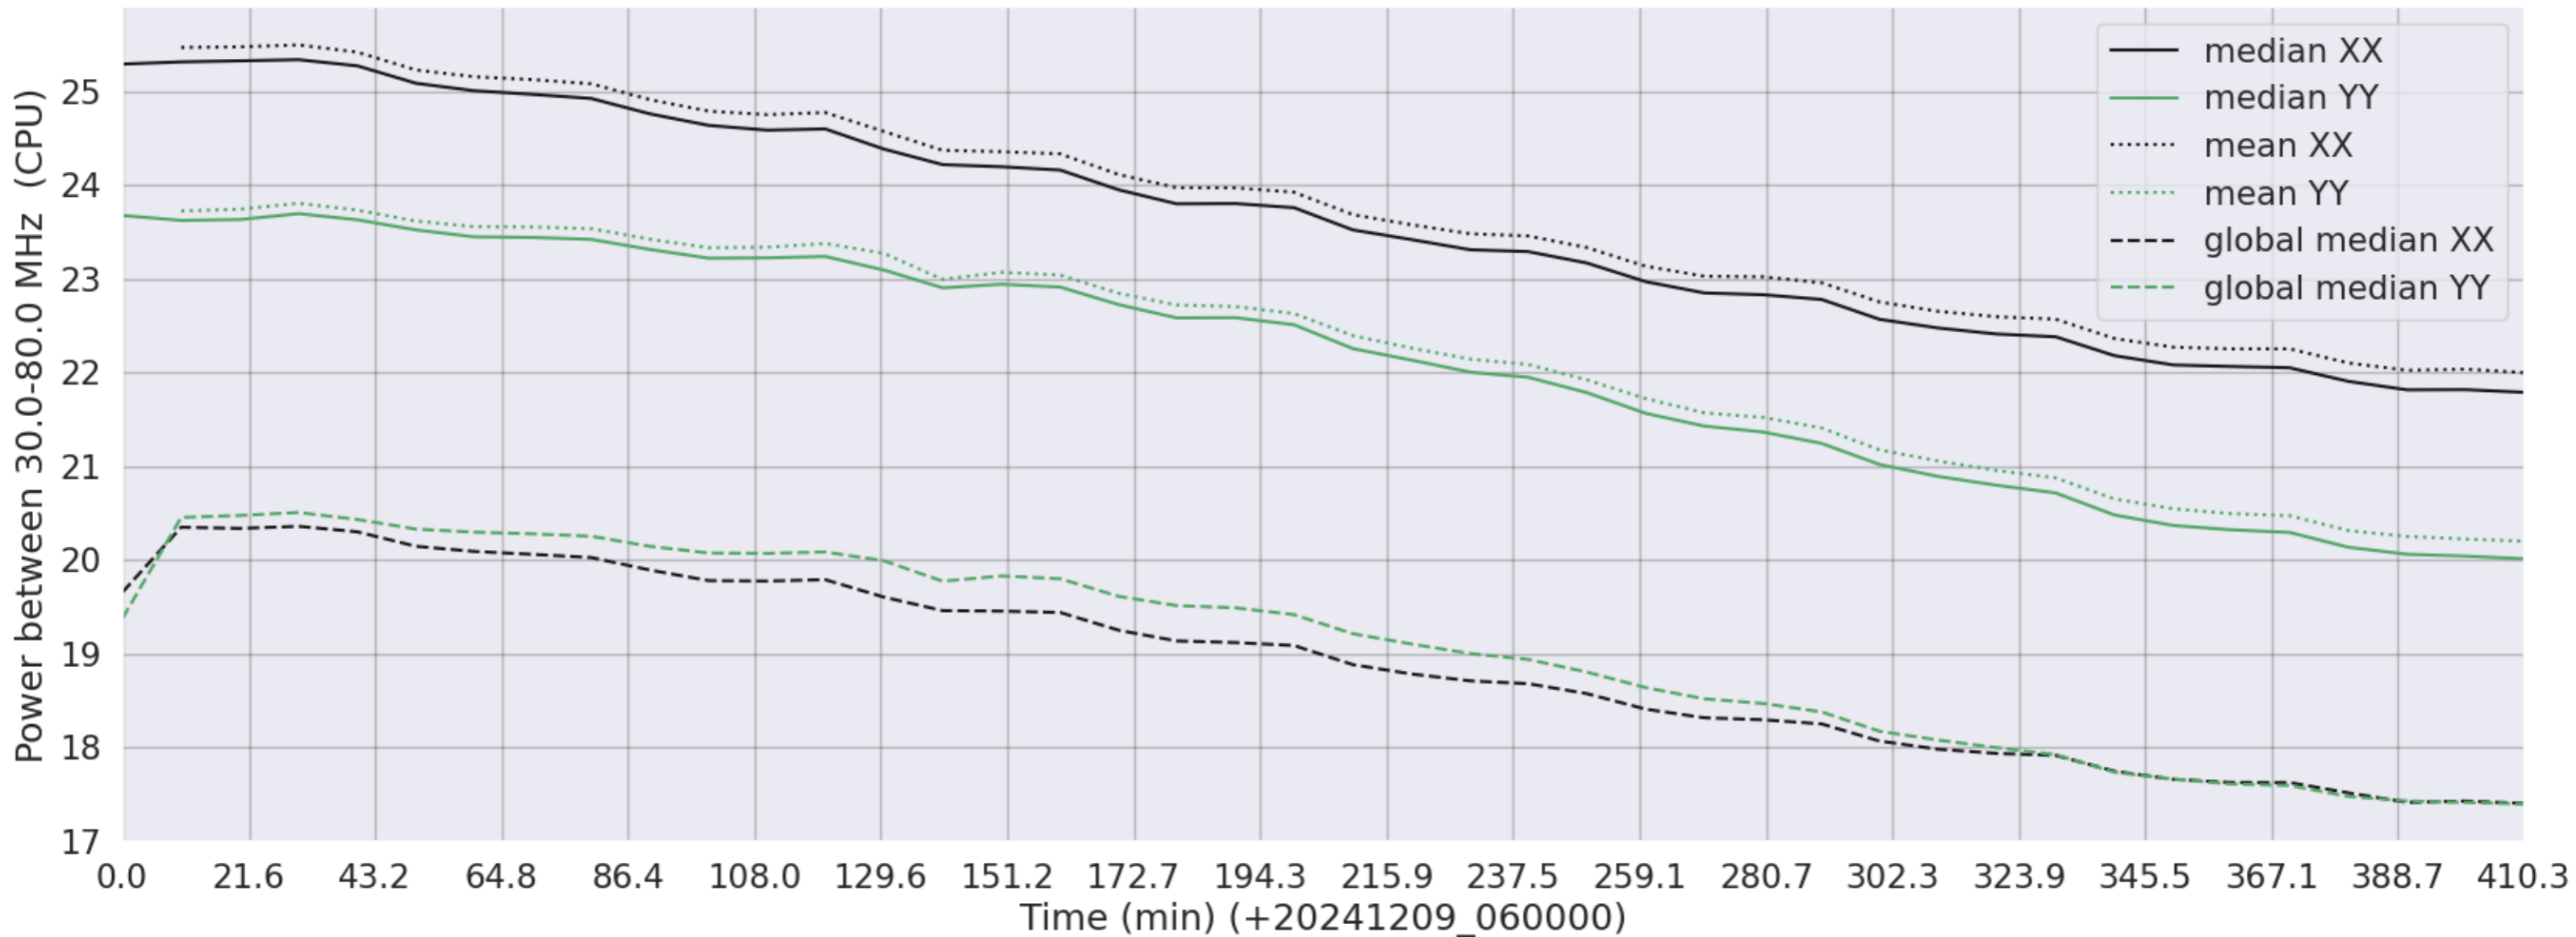

LWA217 - Correlator# 333 - XX FLAGS:Good - YY FLAGS:Good

LWA218 - Correlator# 332 - XX FLAGS:Good - YY FLAGS:Good