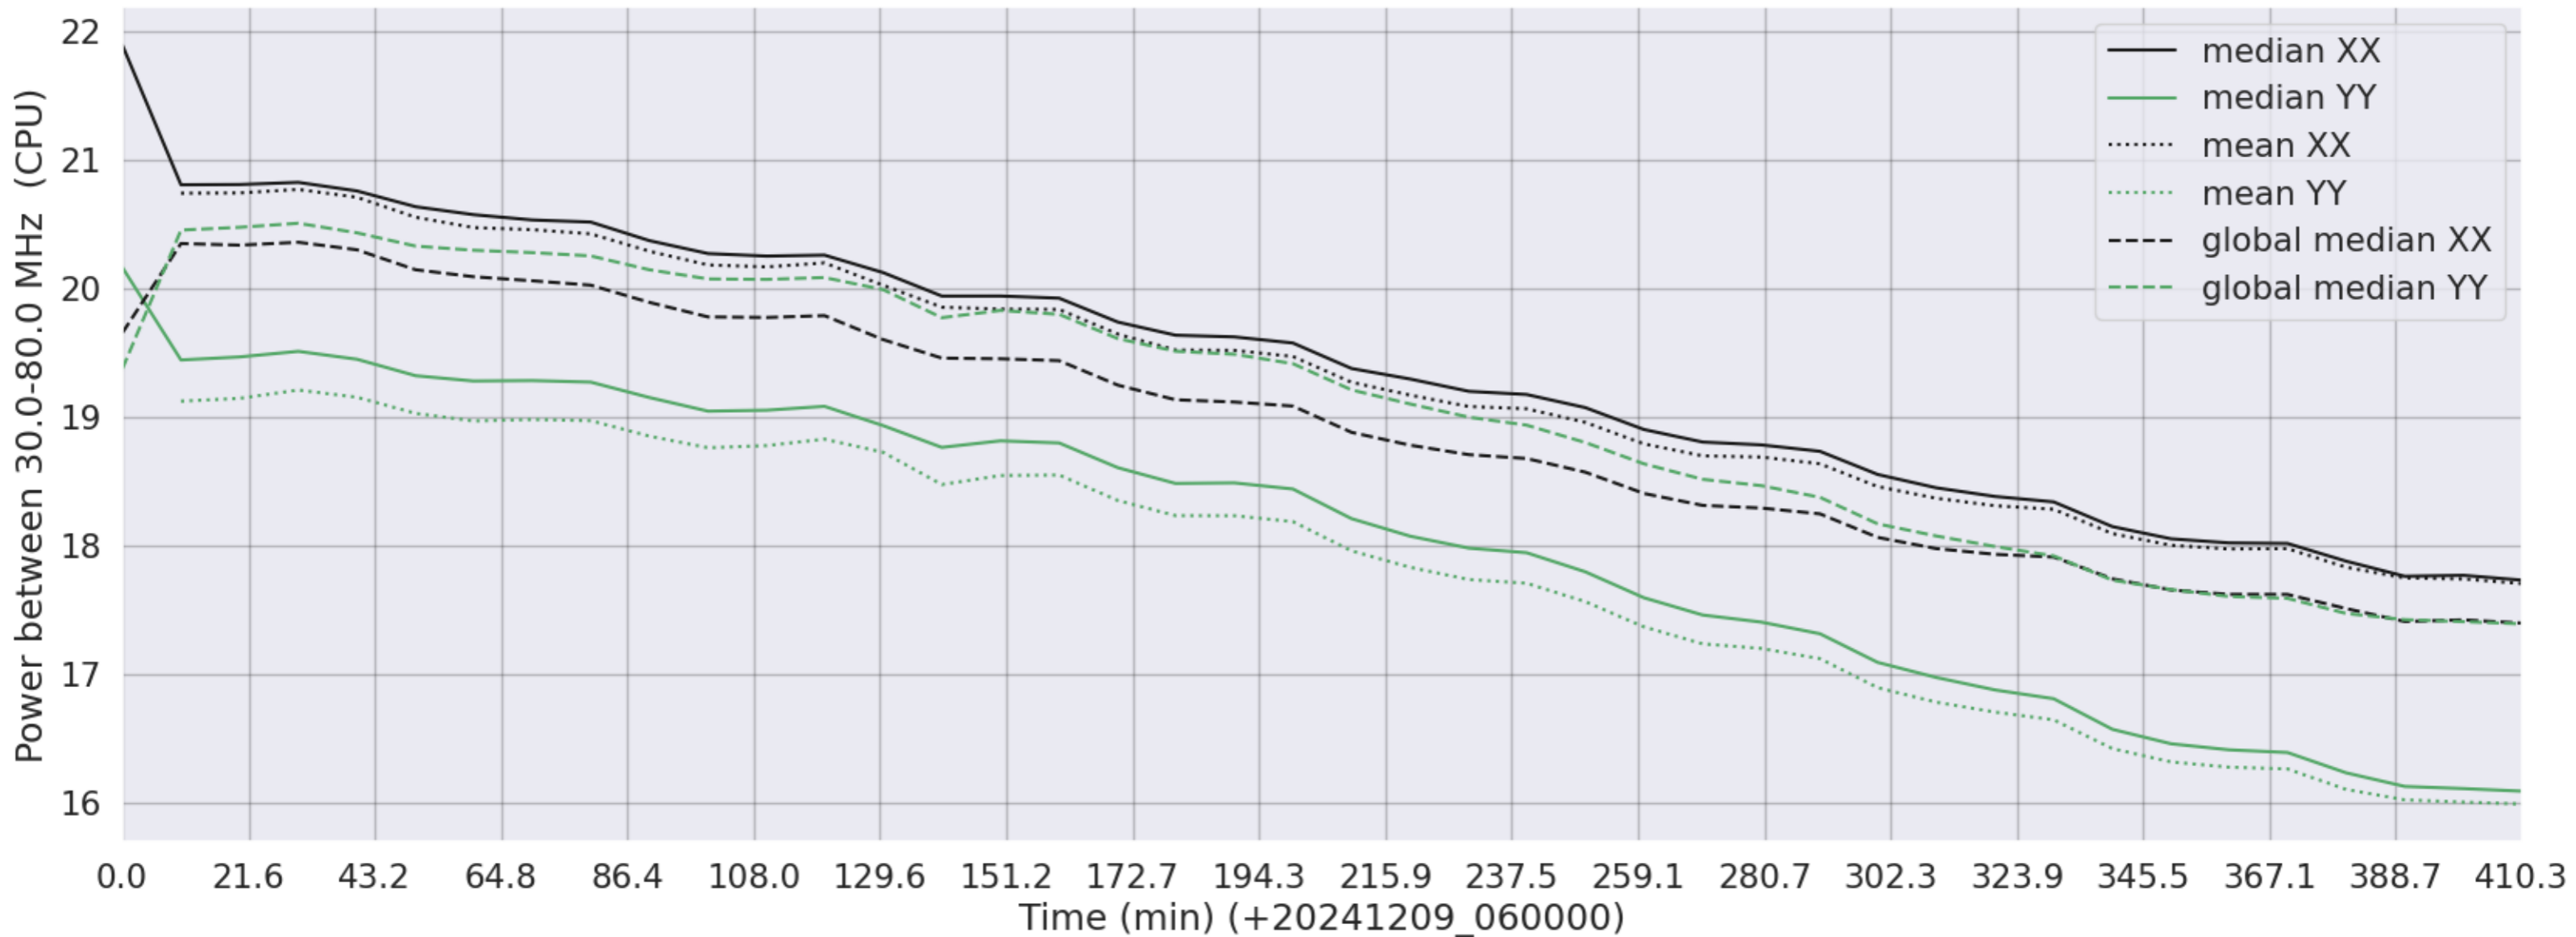

LWA184 - Correlator# 241 - XX FLAGS:Good - YY FLAGS:Good

LWA185 - Correlator# 240 - XX FLAGS:Good - YY FLAGS:Good