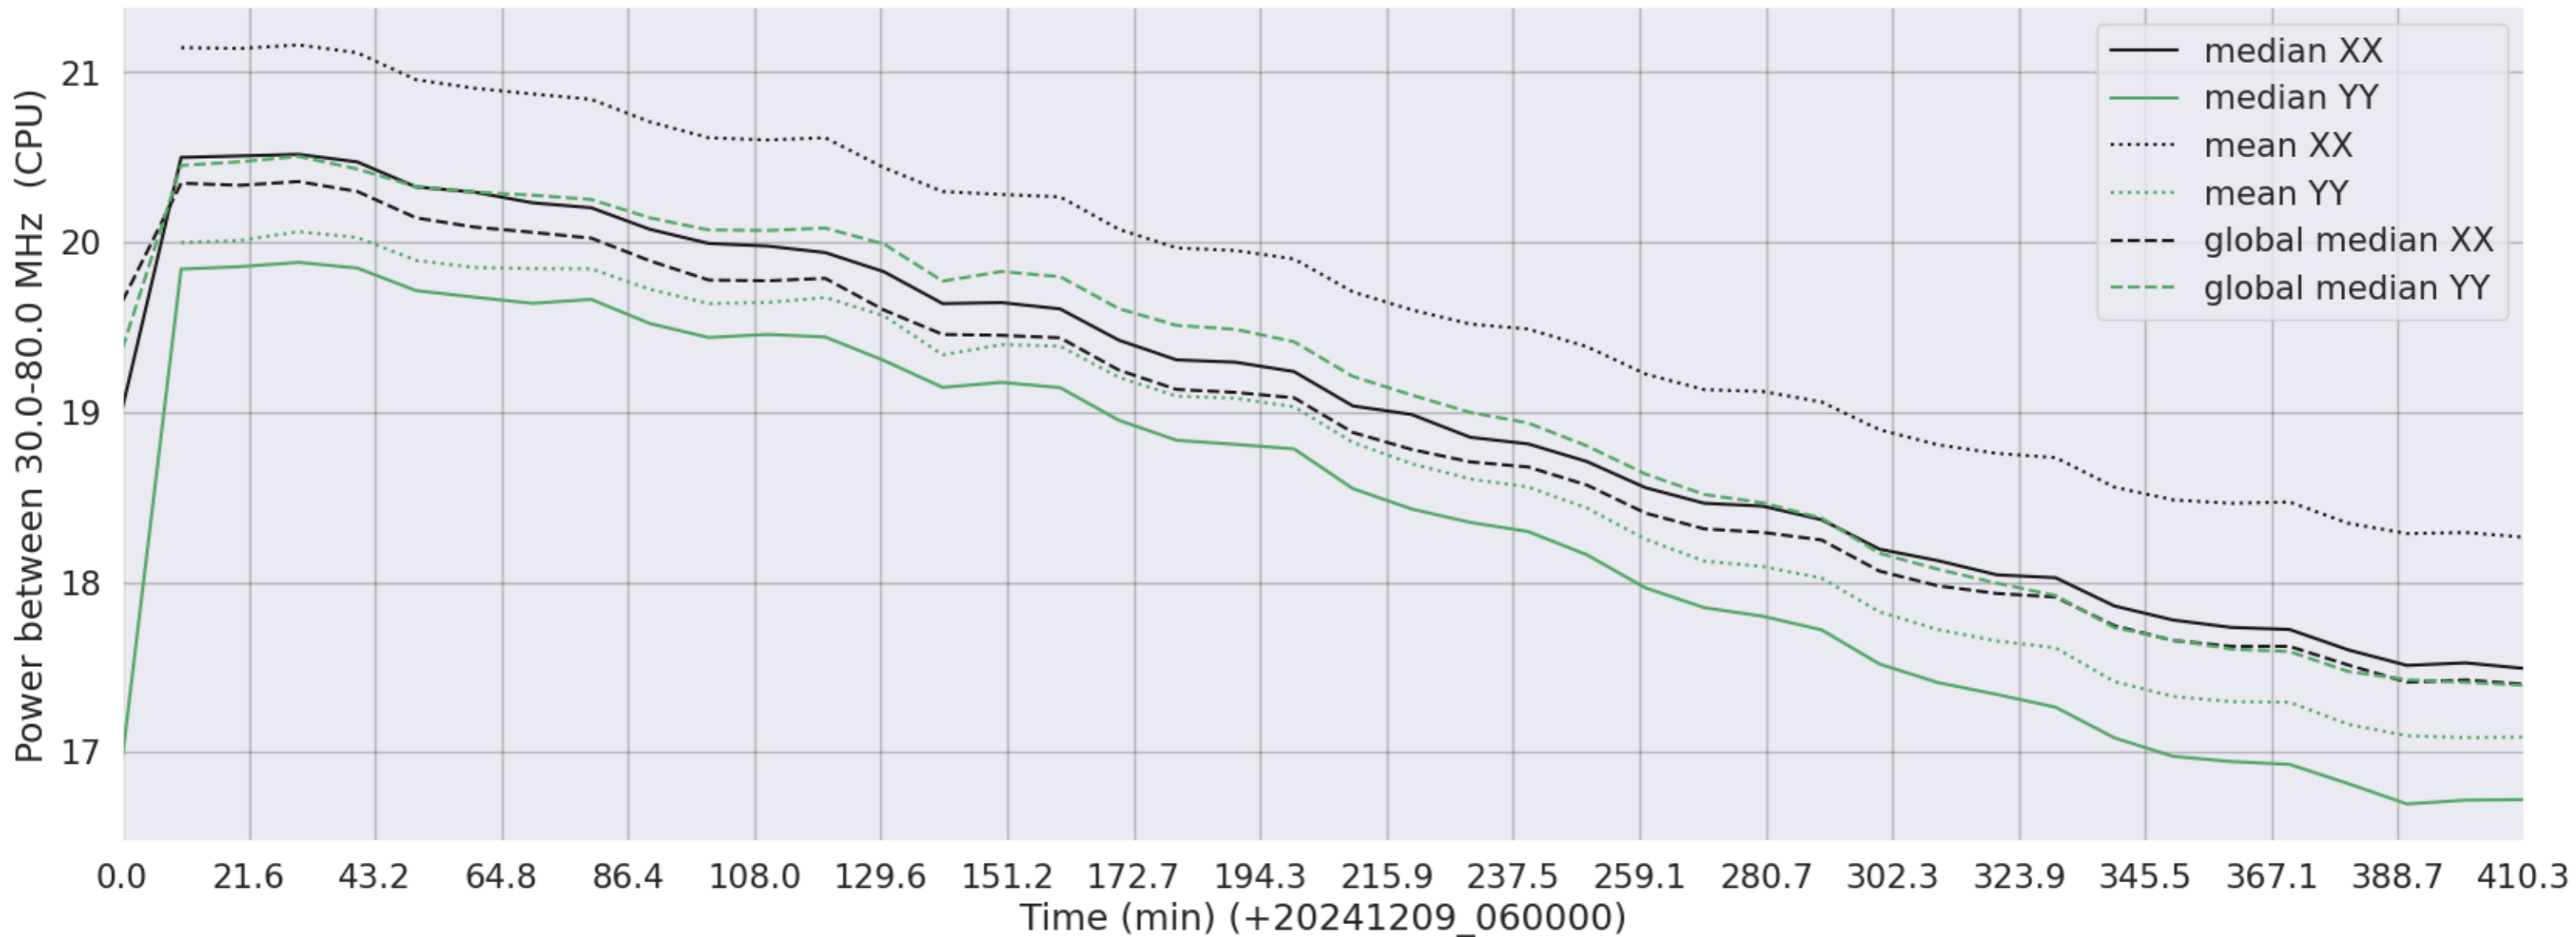

LWA236 - Correlator# 308 - XX FLAGS:Good - YY FLAGS:BadSpecShape

LWA232 - Correlator# 307 - XX FLAGS:Good - YY FLAGS:Good