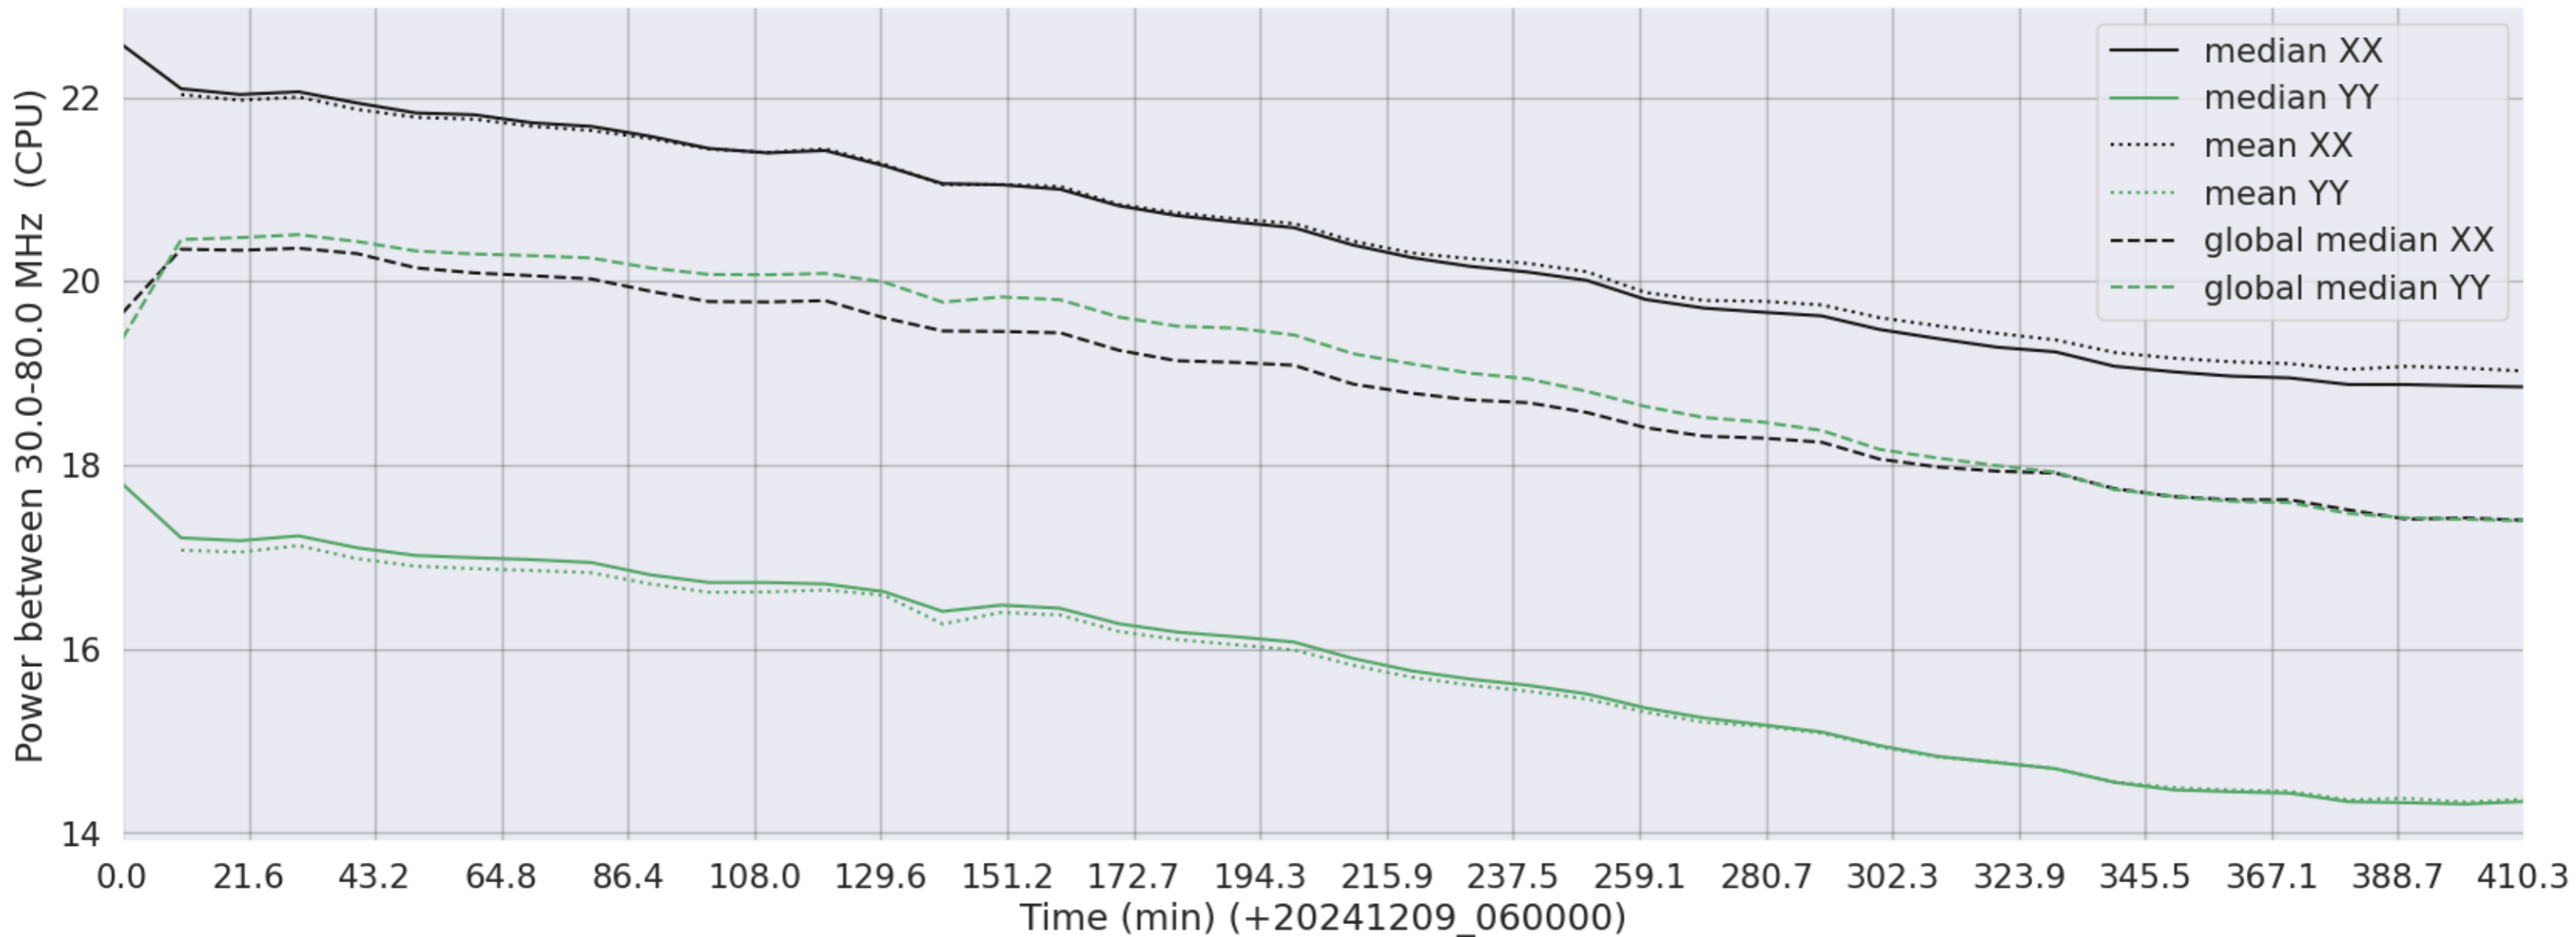

LWA362 - Correlator# 030 - XX FLAGS:Good - YY FLAGS:Good

LWA341 - Correlator# 029 - XX FLAGS:Good - YY FLAGS:Good