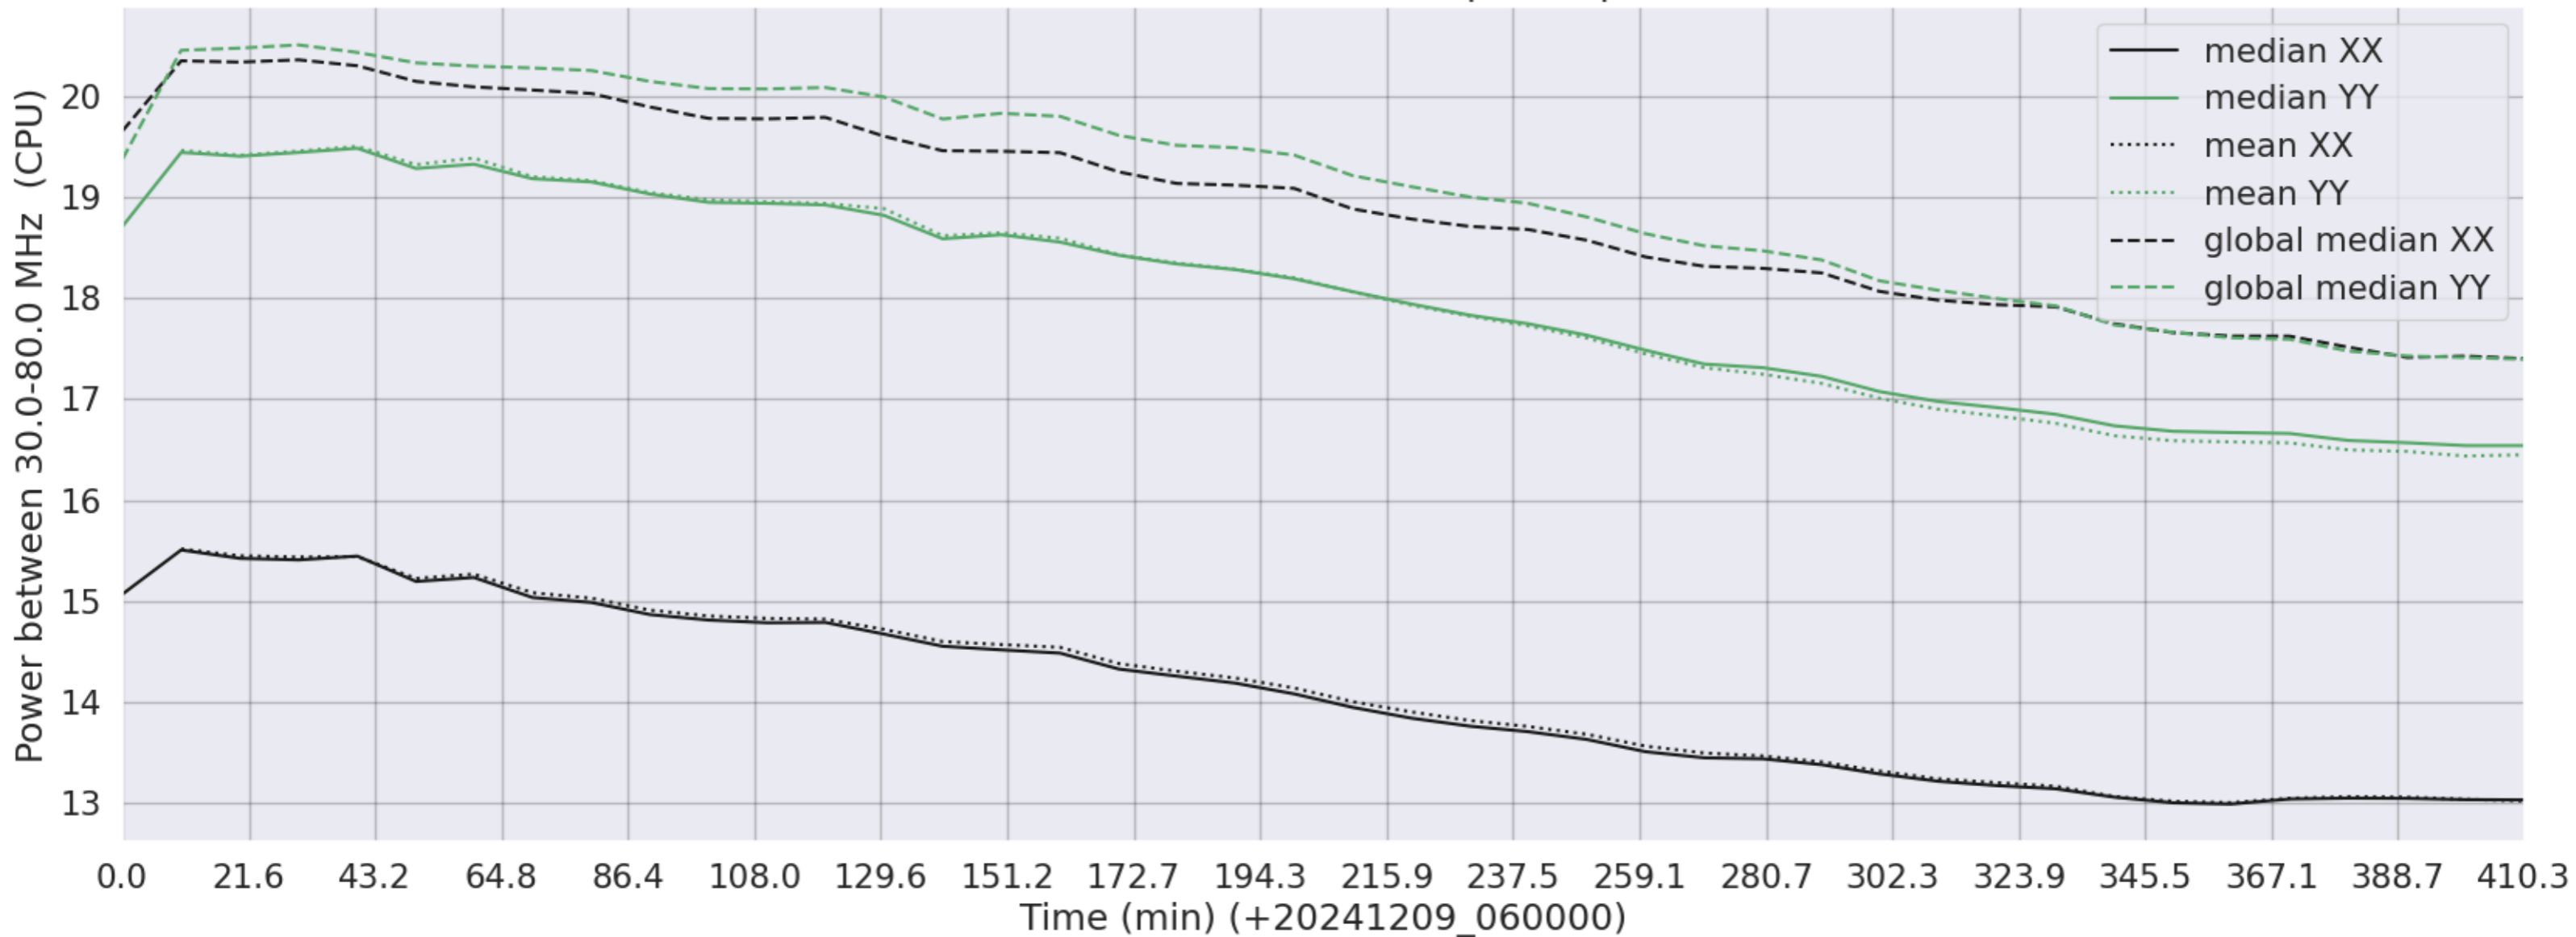

LWA296 - Correlator# 046 - XX FLAGS:Good - YY FLAGS:Good

LWA291 - Correlator# 045 - XX FLAGS:BadSpecShape - YY FLAGS:Good