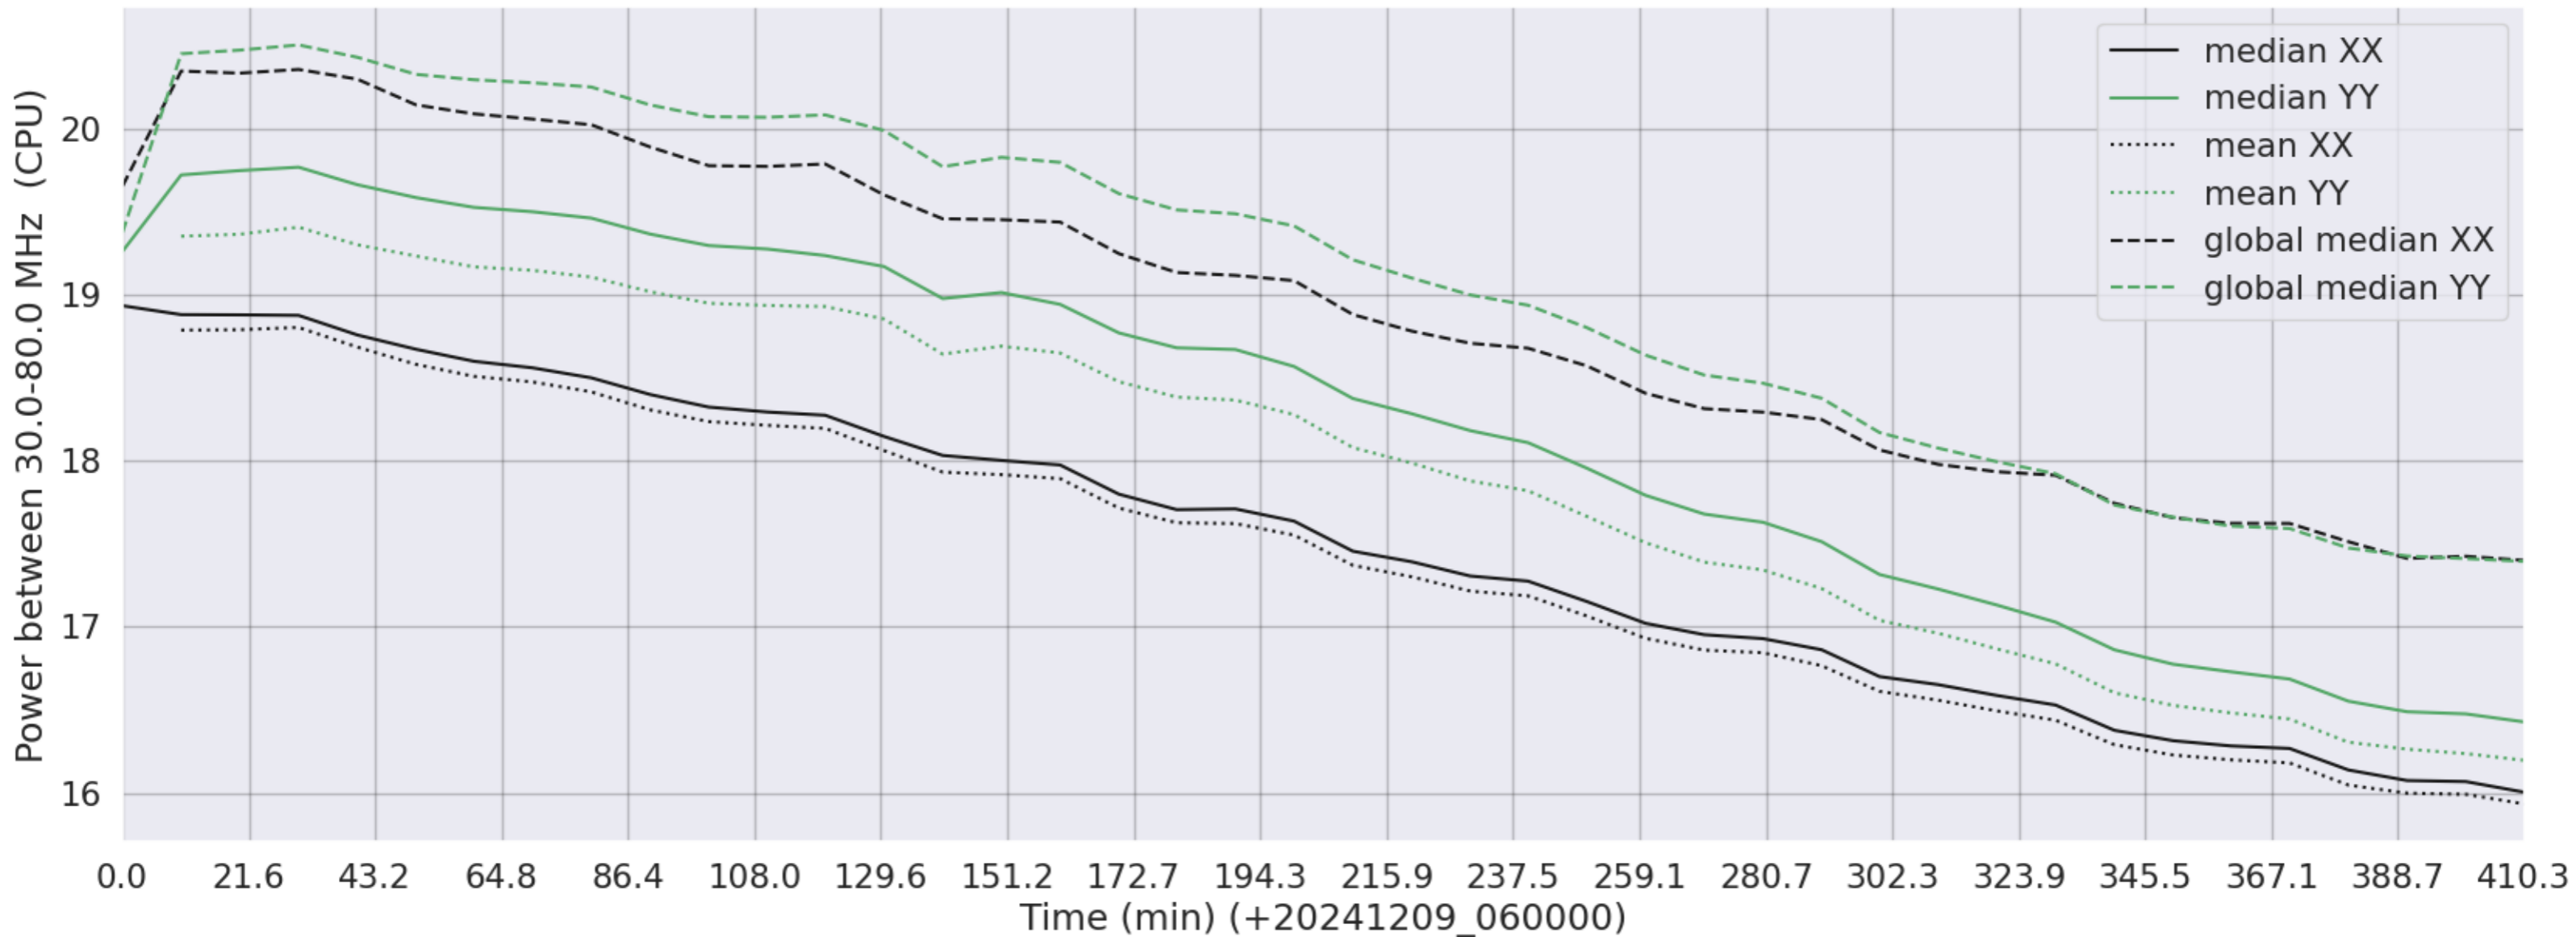

LWA224 - Correlator# 248 - XX FLAGS:Good - YY FLAGS:Good

LWA192 - Correlator# 247 - XX FLAGS:Good - YY FLAGS:Good