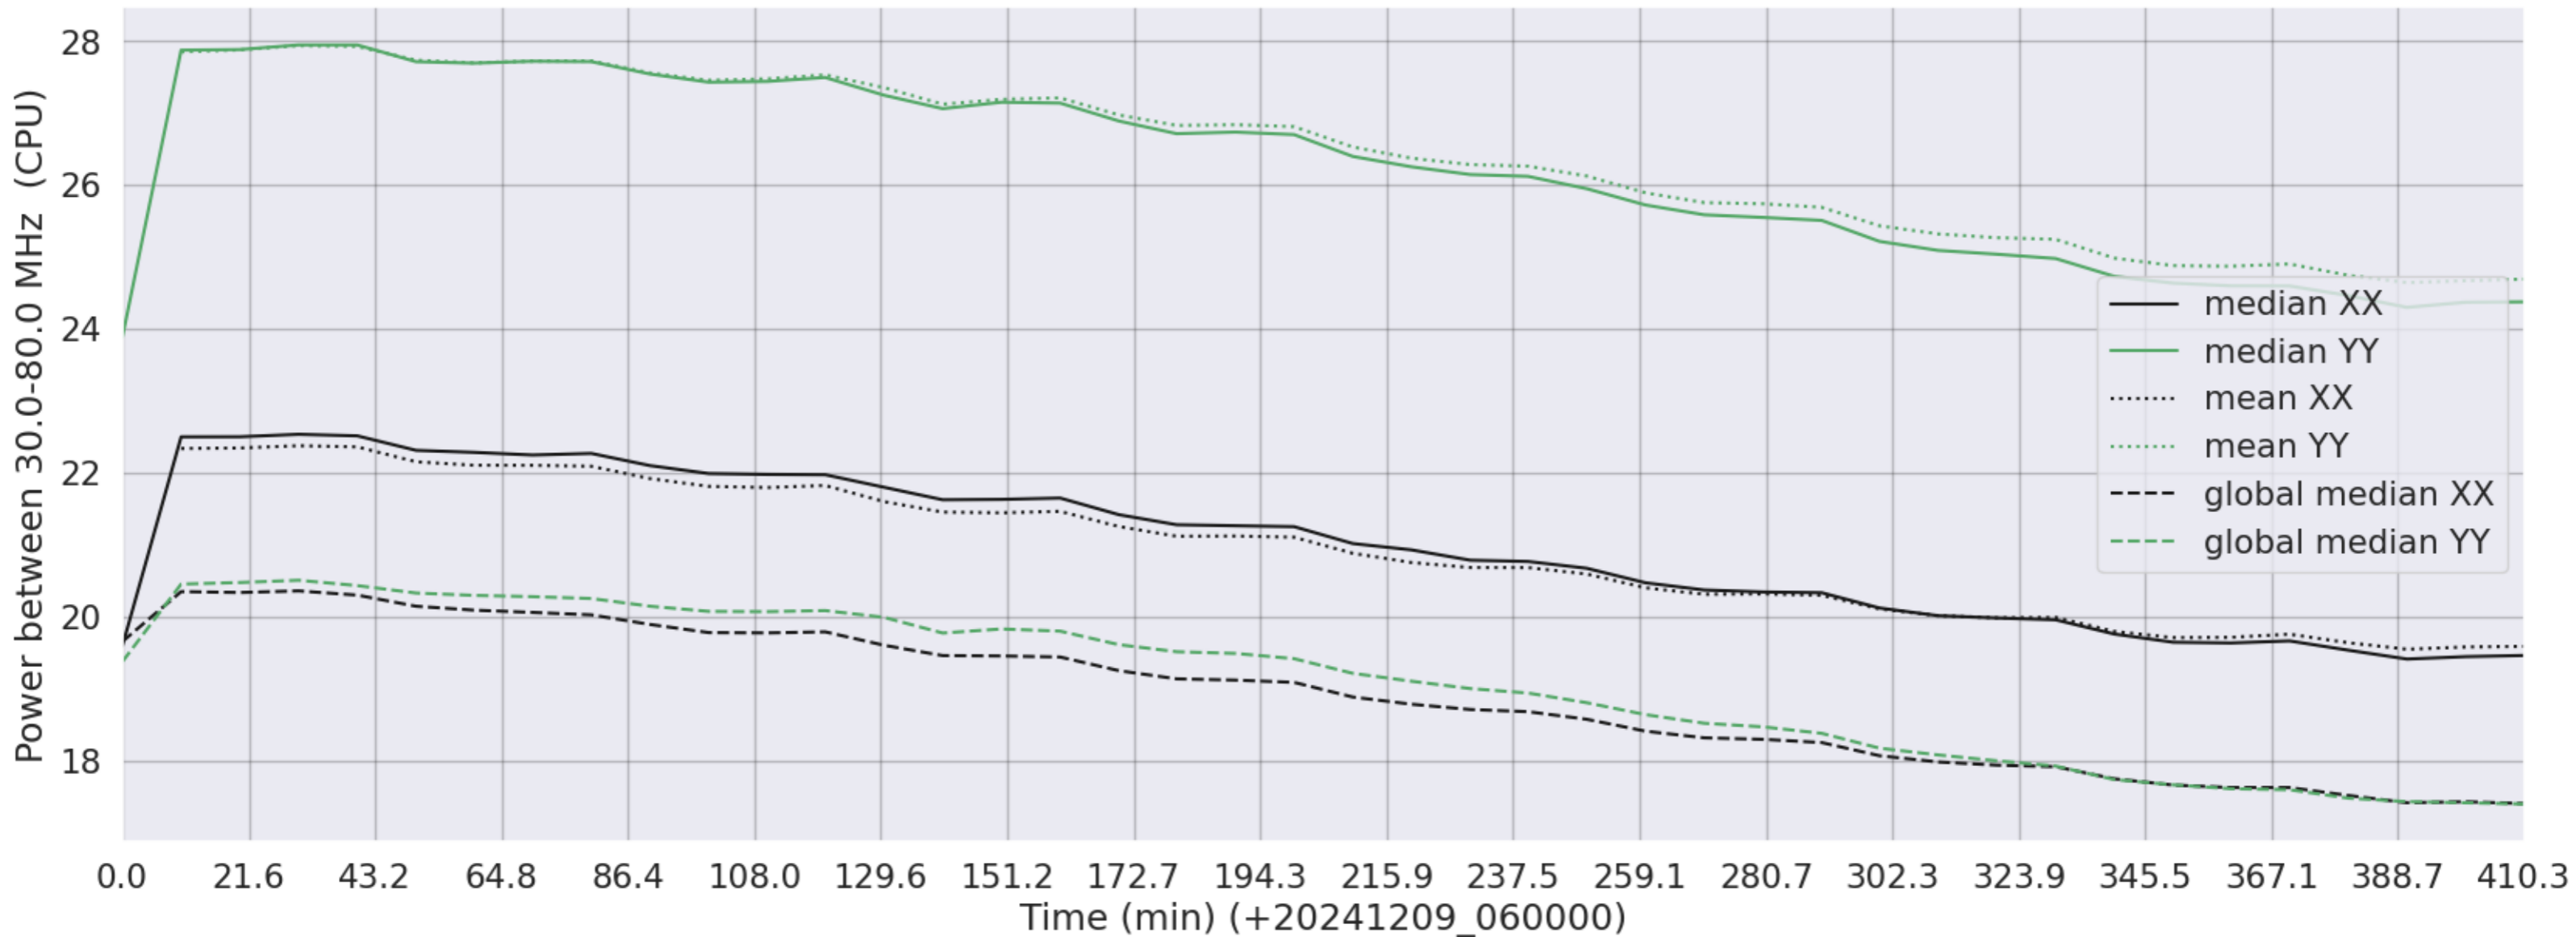

LWA198 - Correlator# 271 - XX FLAGS:Good - YY FLAGS:Good

LWA195 - Correlator# 272 - XX FLAGS:Good - YY FLAGS:Good

LWA194 - Correlator# 273 - XX FLAGS:Good - YY FLAGS:BadSpecShape

LWA197 - Correlator# 274 - XX FLAGS:Good - YY FLAGS:Good