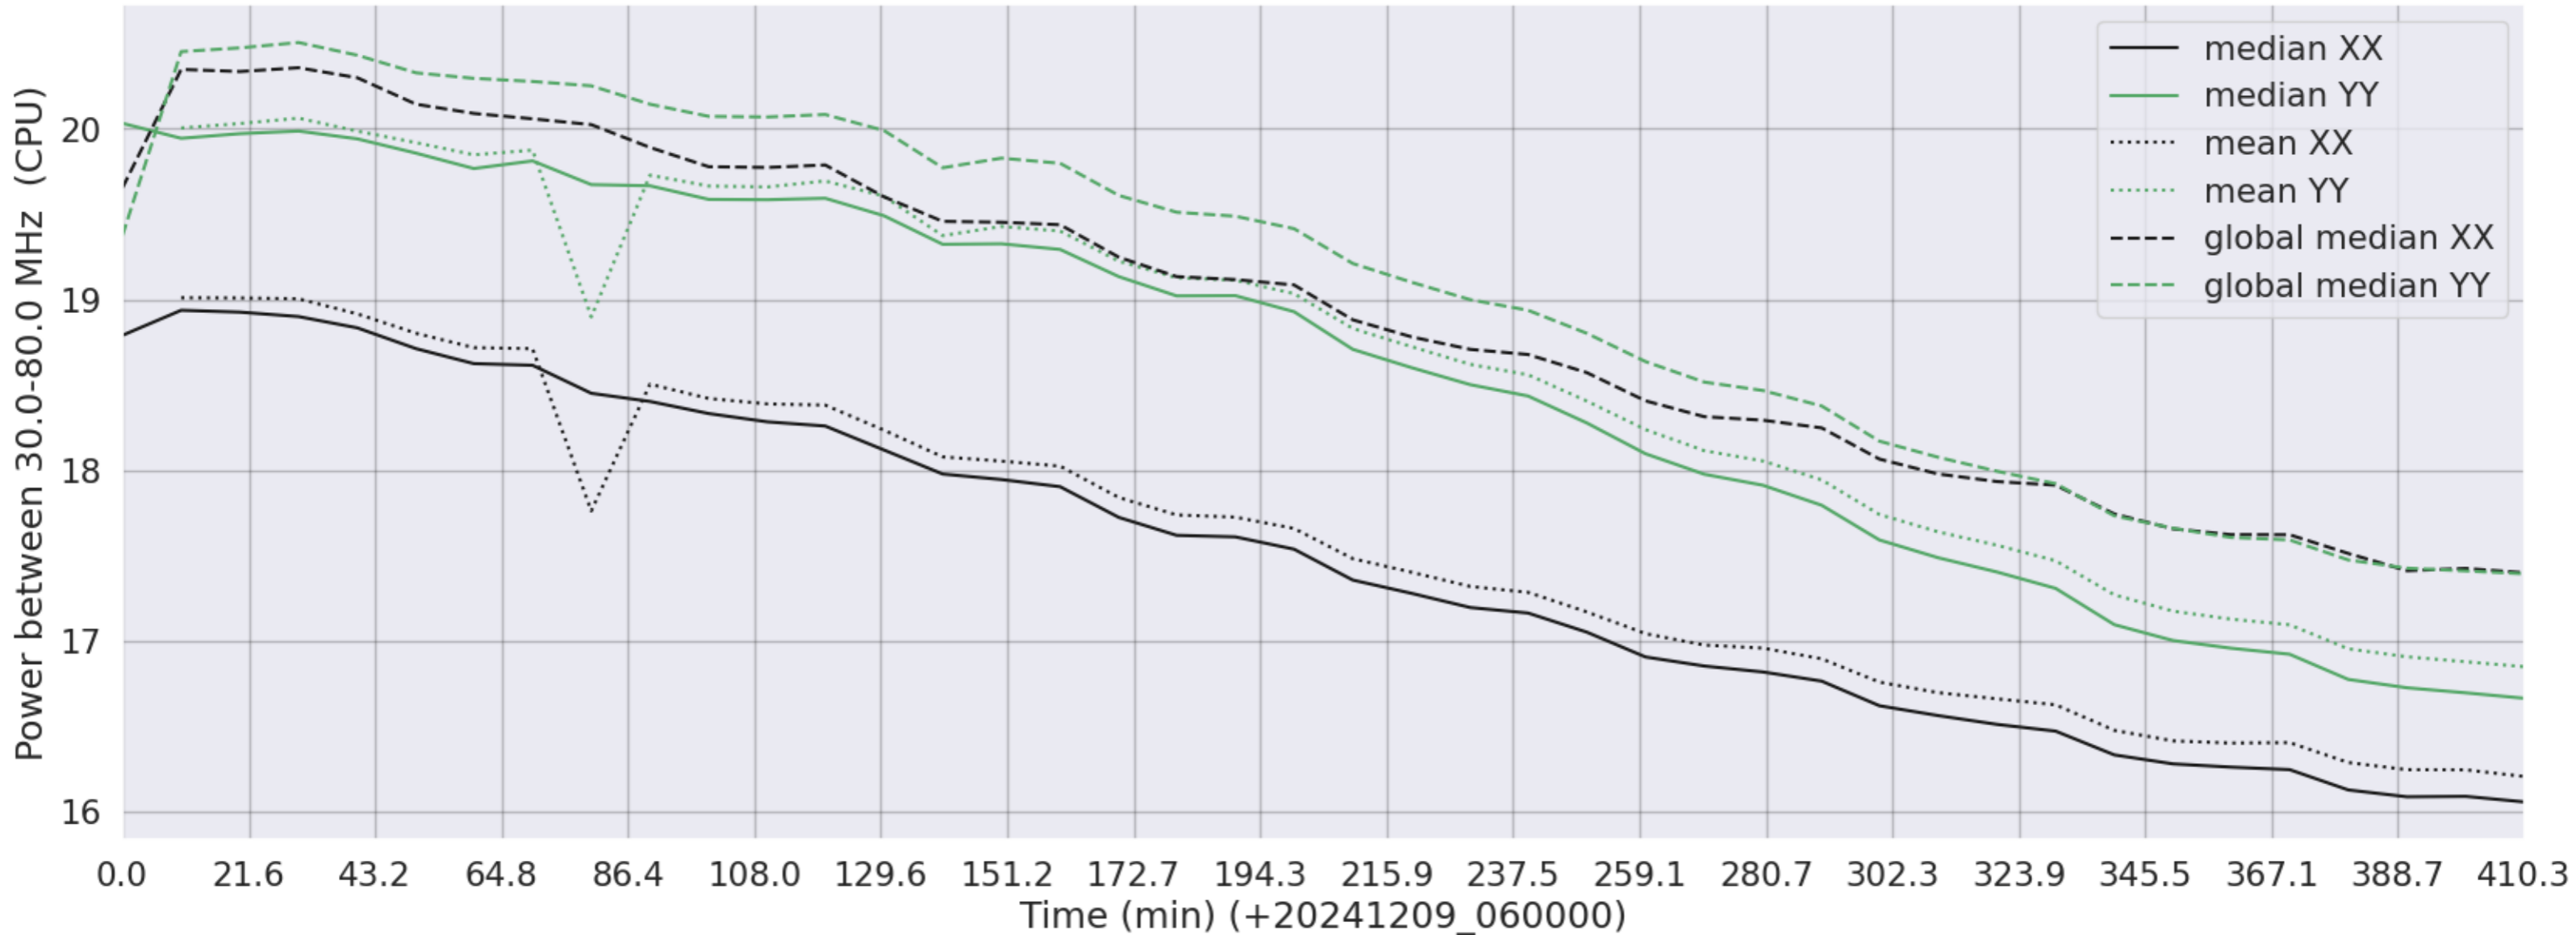

LWA074 - Correlator# 086 - XX FLAGS:BadSpecShape - YY FLAGS:BadSpecShape

LWA047 - Correlator# 085 - XX FLAGS:BadSpecShape - YY FLAGS:BadSpecShape