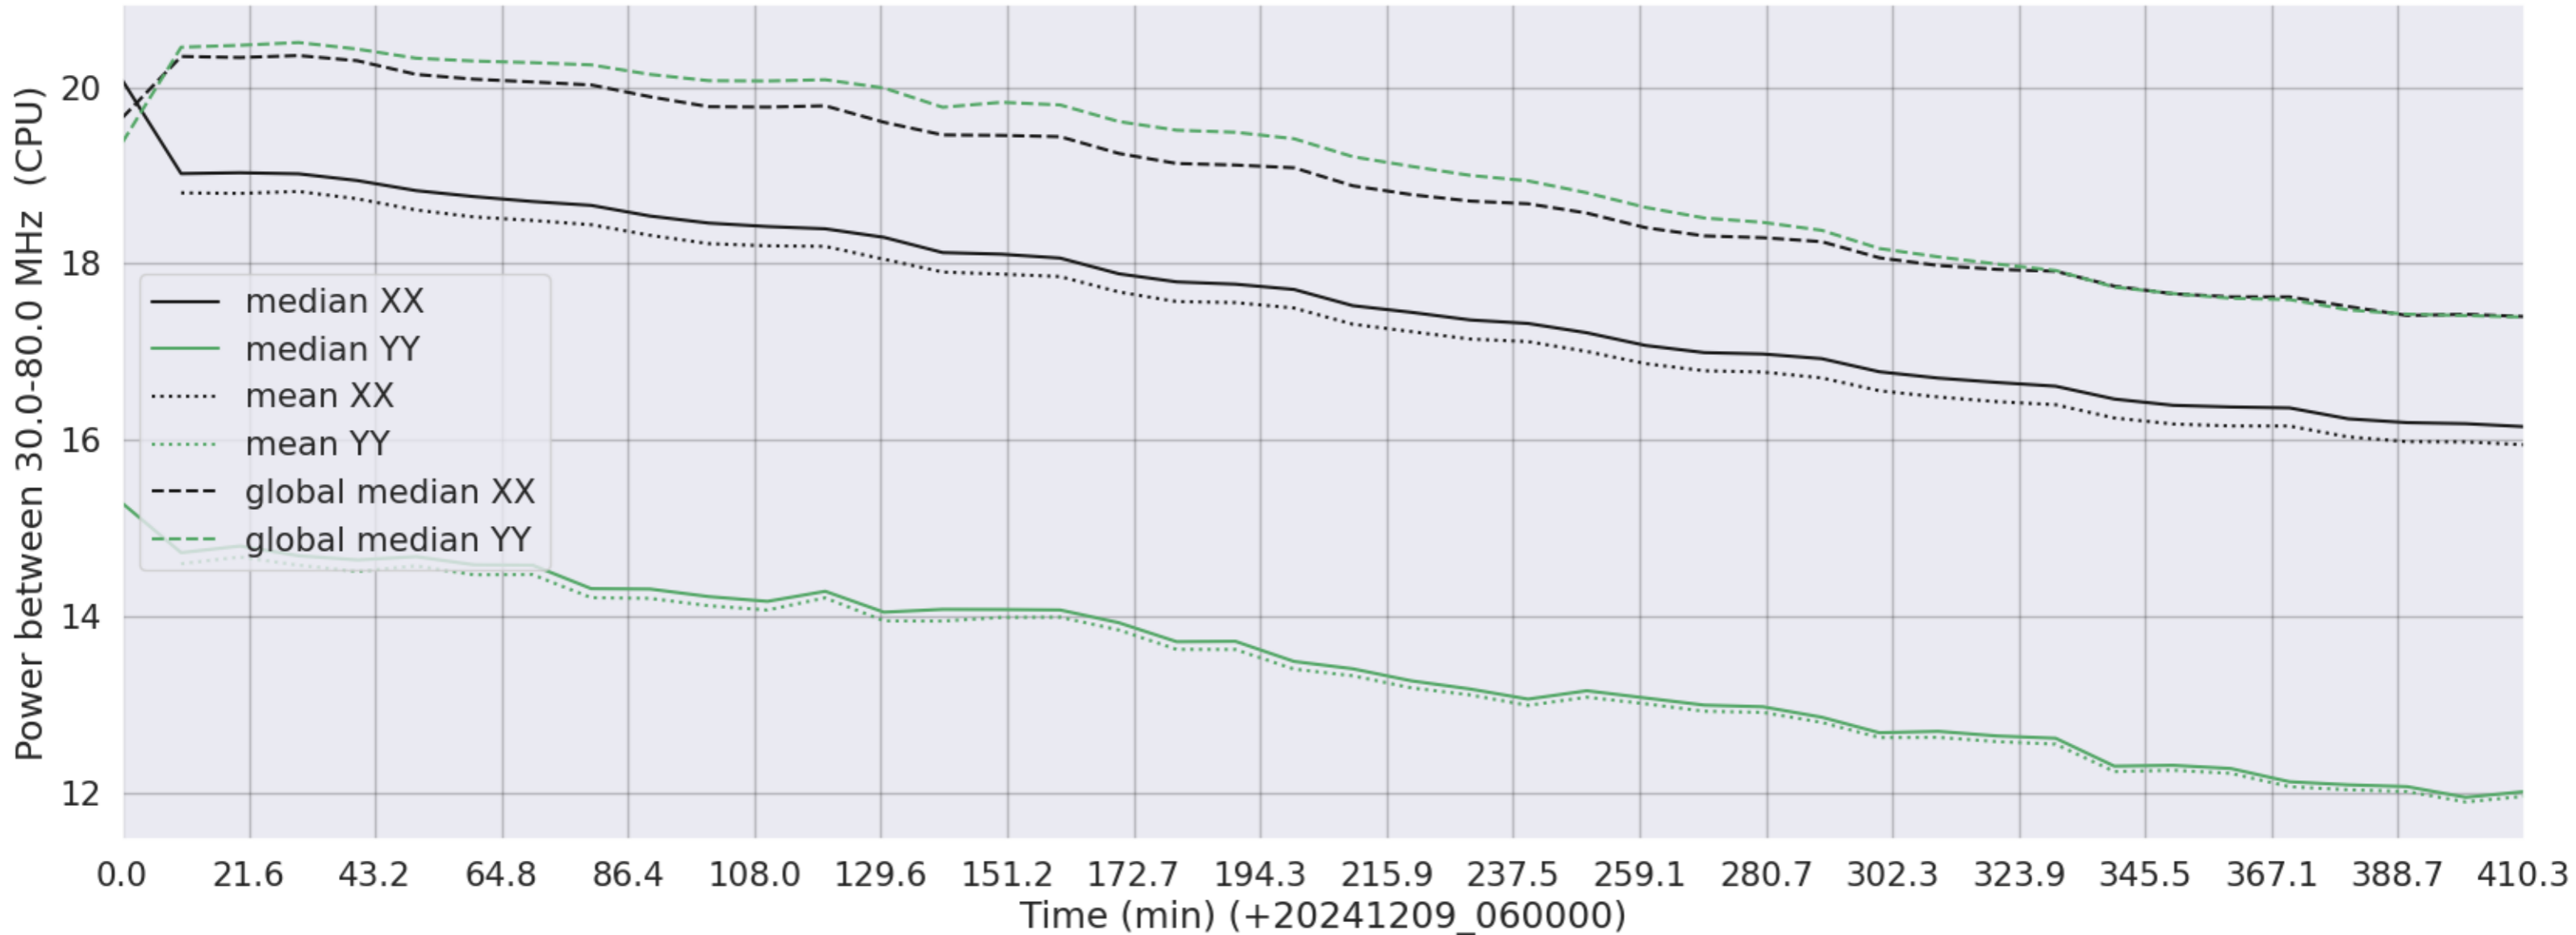

LWA189 - Correlator# 245 - XX FLAGS:Good - YY FLAGS:Good

LWA190 - Correlator# 244 - XX FLAGS:Good - YY FLAGS:BadSpecShape