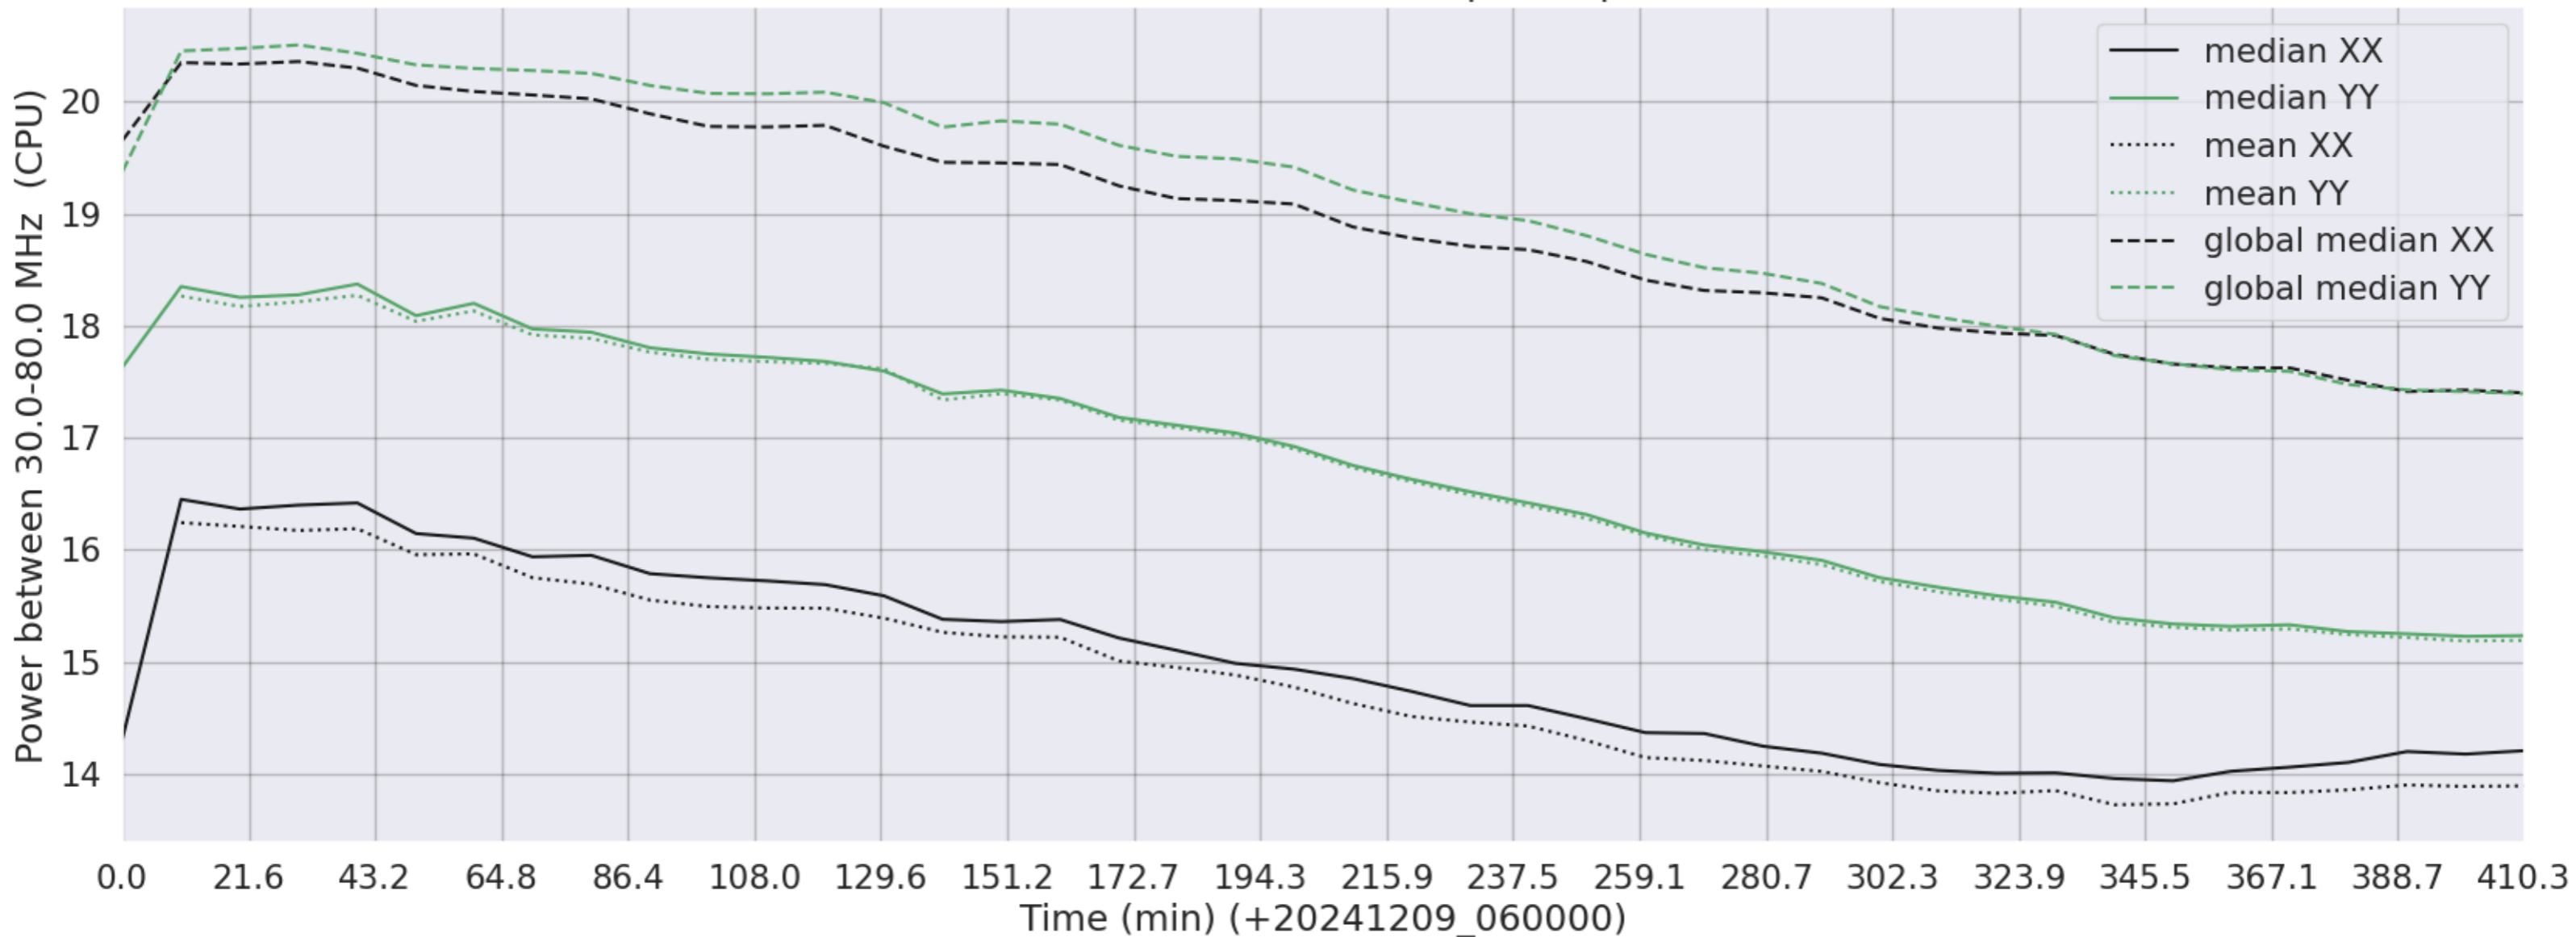

LWA344 - Correlator# 061 - XX FLAGS:Good - YY FLAGS:Good

LWA351 - Correlator# 060 - XX FLAGS:BadSpecShape - YY FLAGS:Good