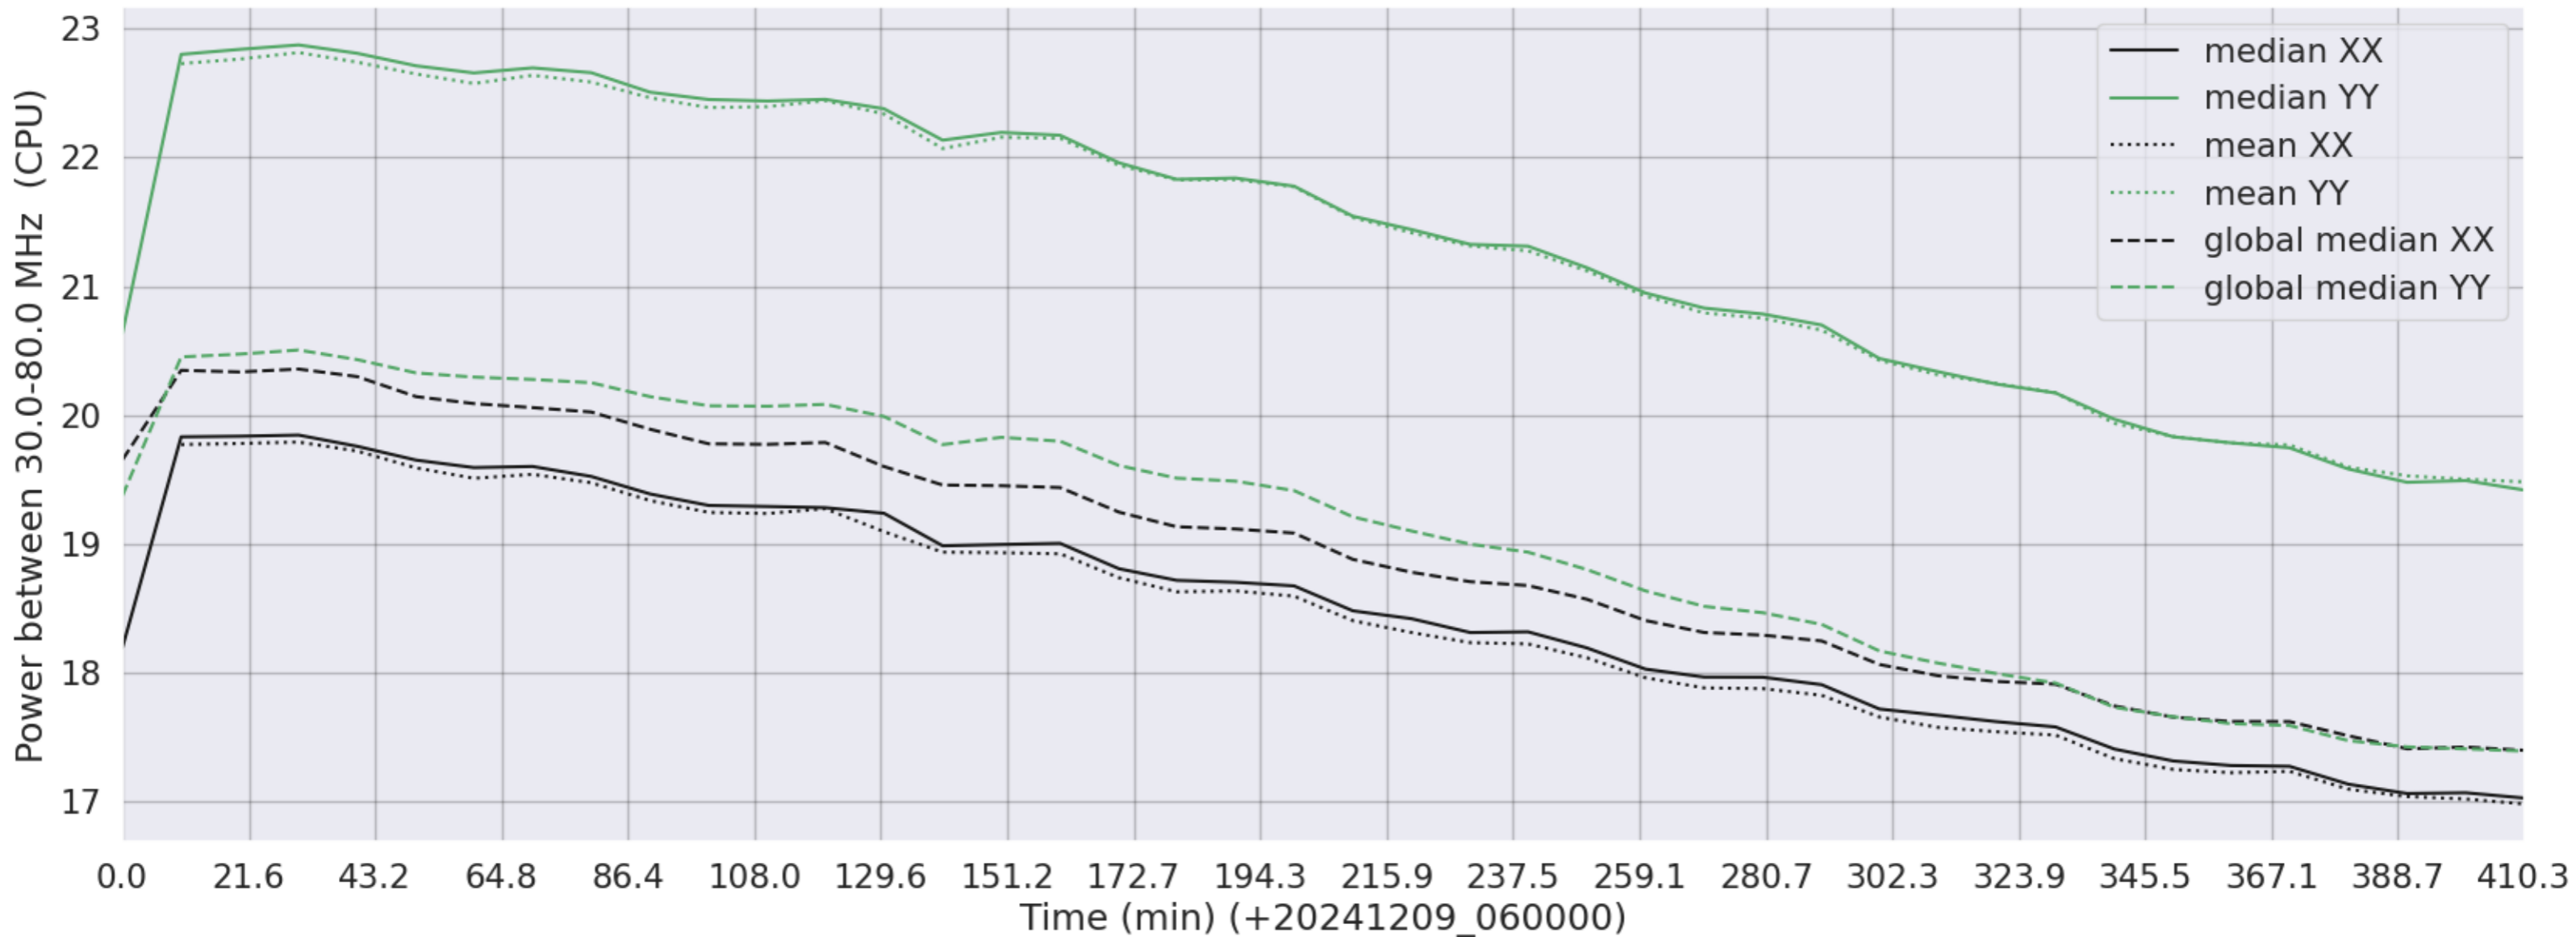

LWA010 - Correlator# 073 - XX FLAGS:Good - YY FLAGS:Good

LWA011 - Correlator# 072 - XX FLAGS:Good - YY FLAGS:Good