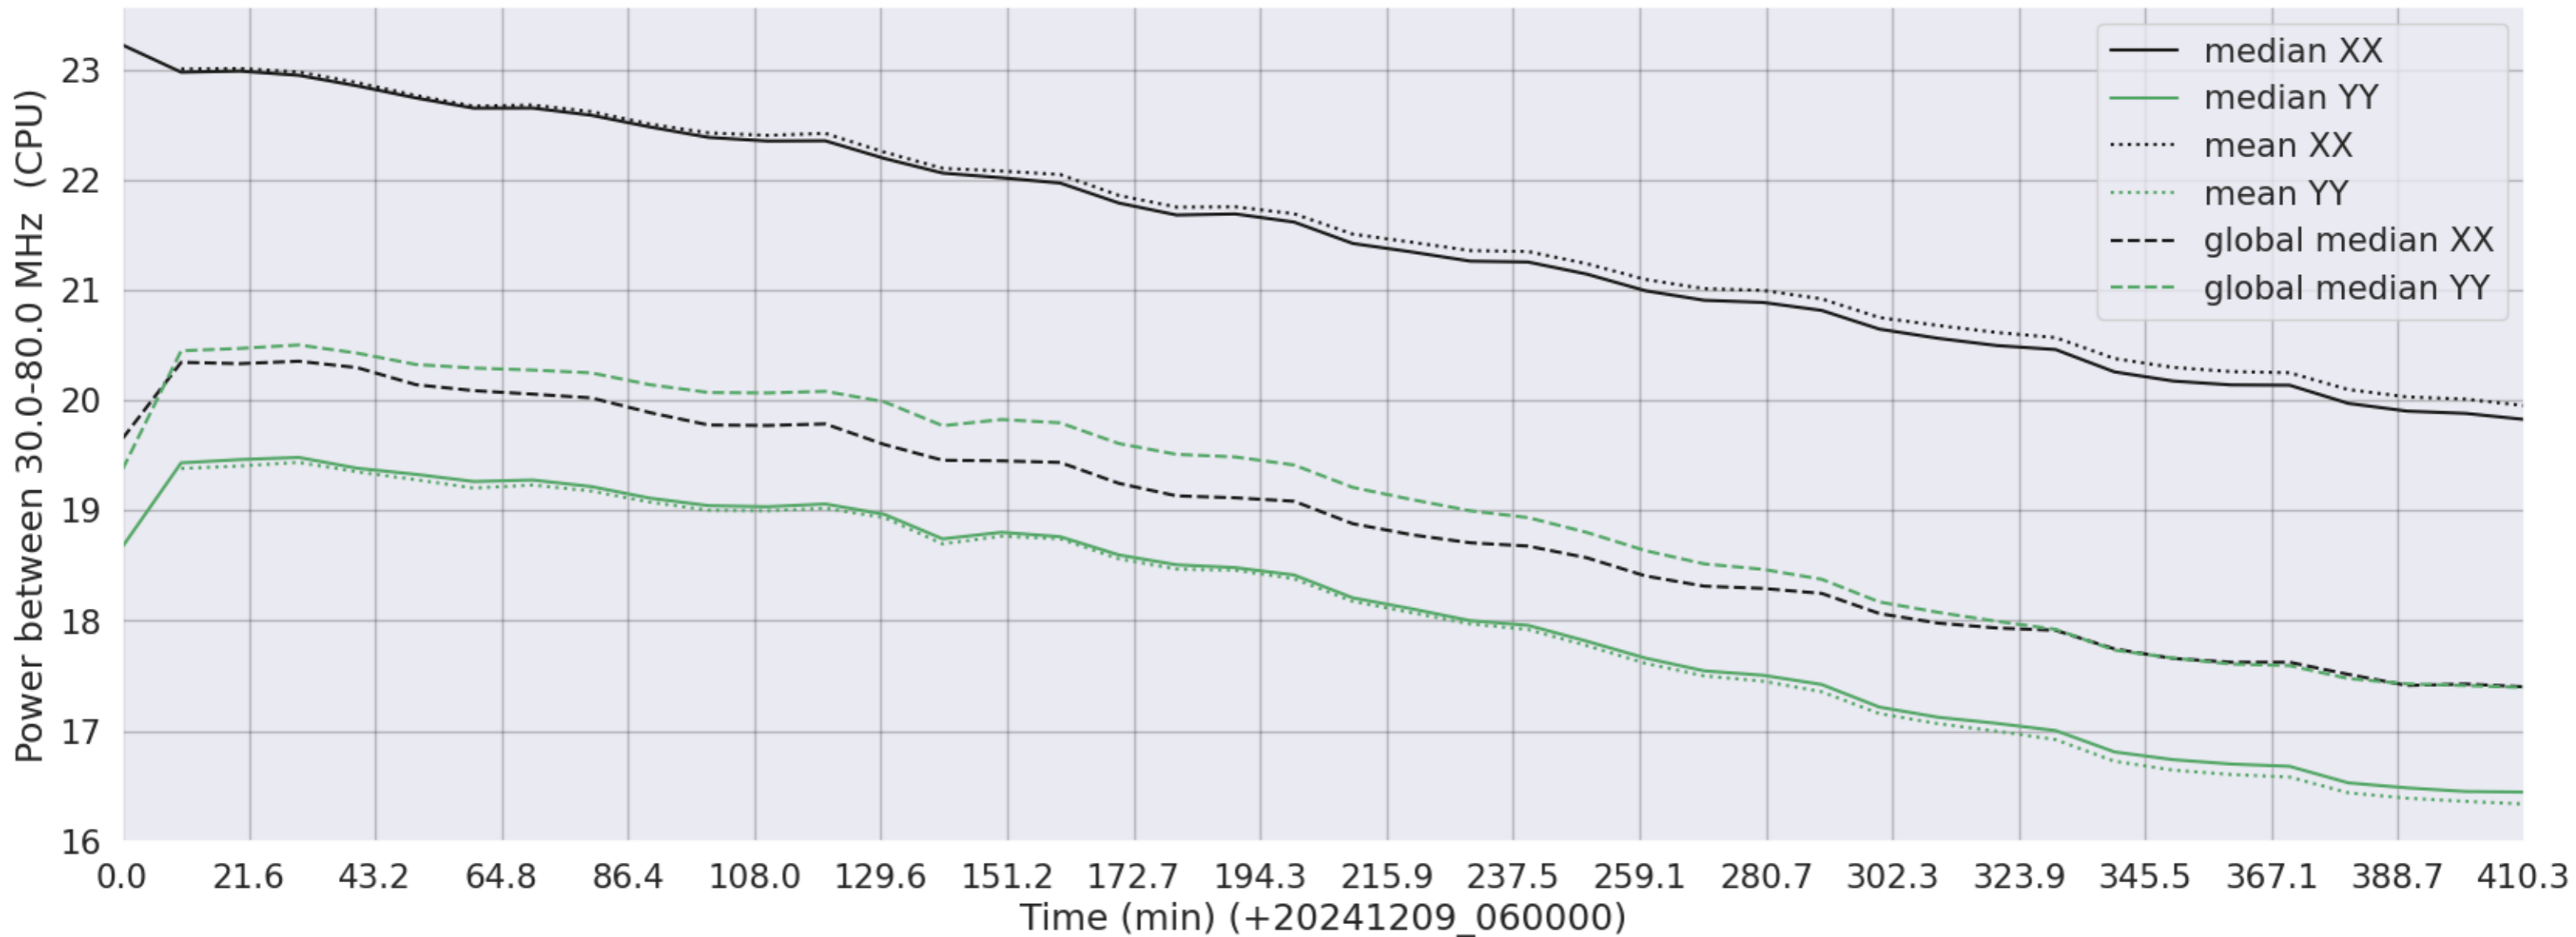

LWA054 - Correlator# 118 - XX FLAGS:Good - YY FLAGS:Good

LWA052 - Correlator# 117 - XX FLAGS:Good - YY FLAGS:Good