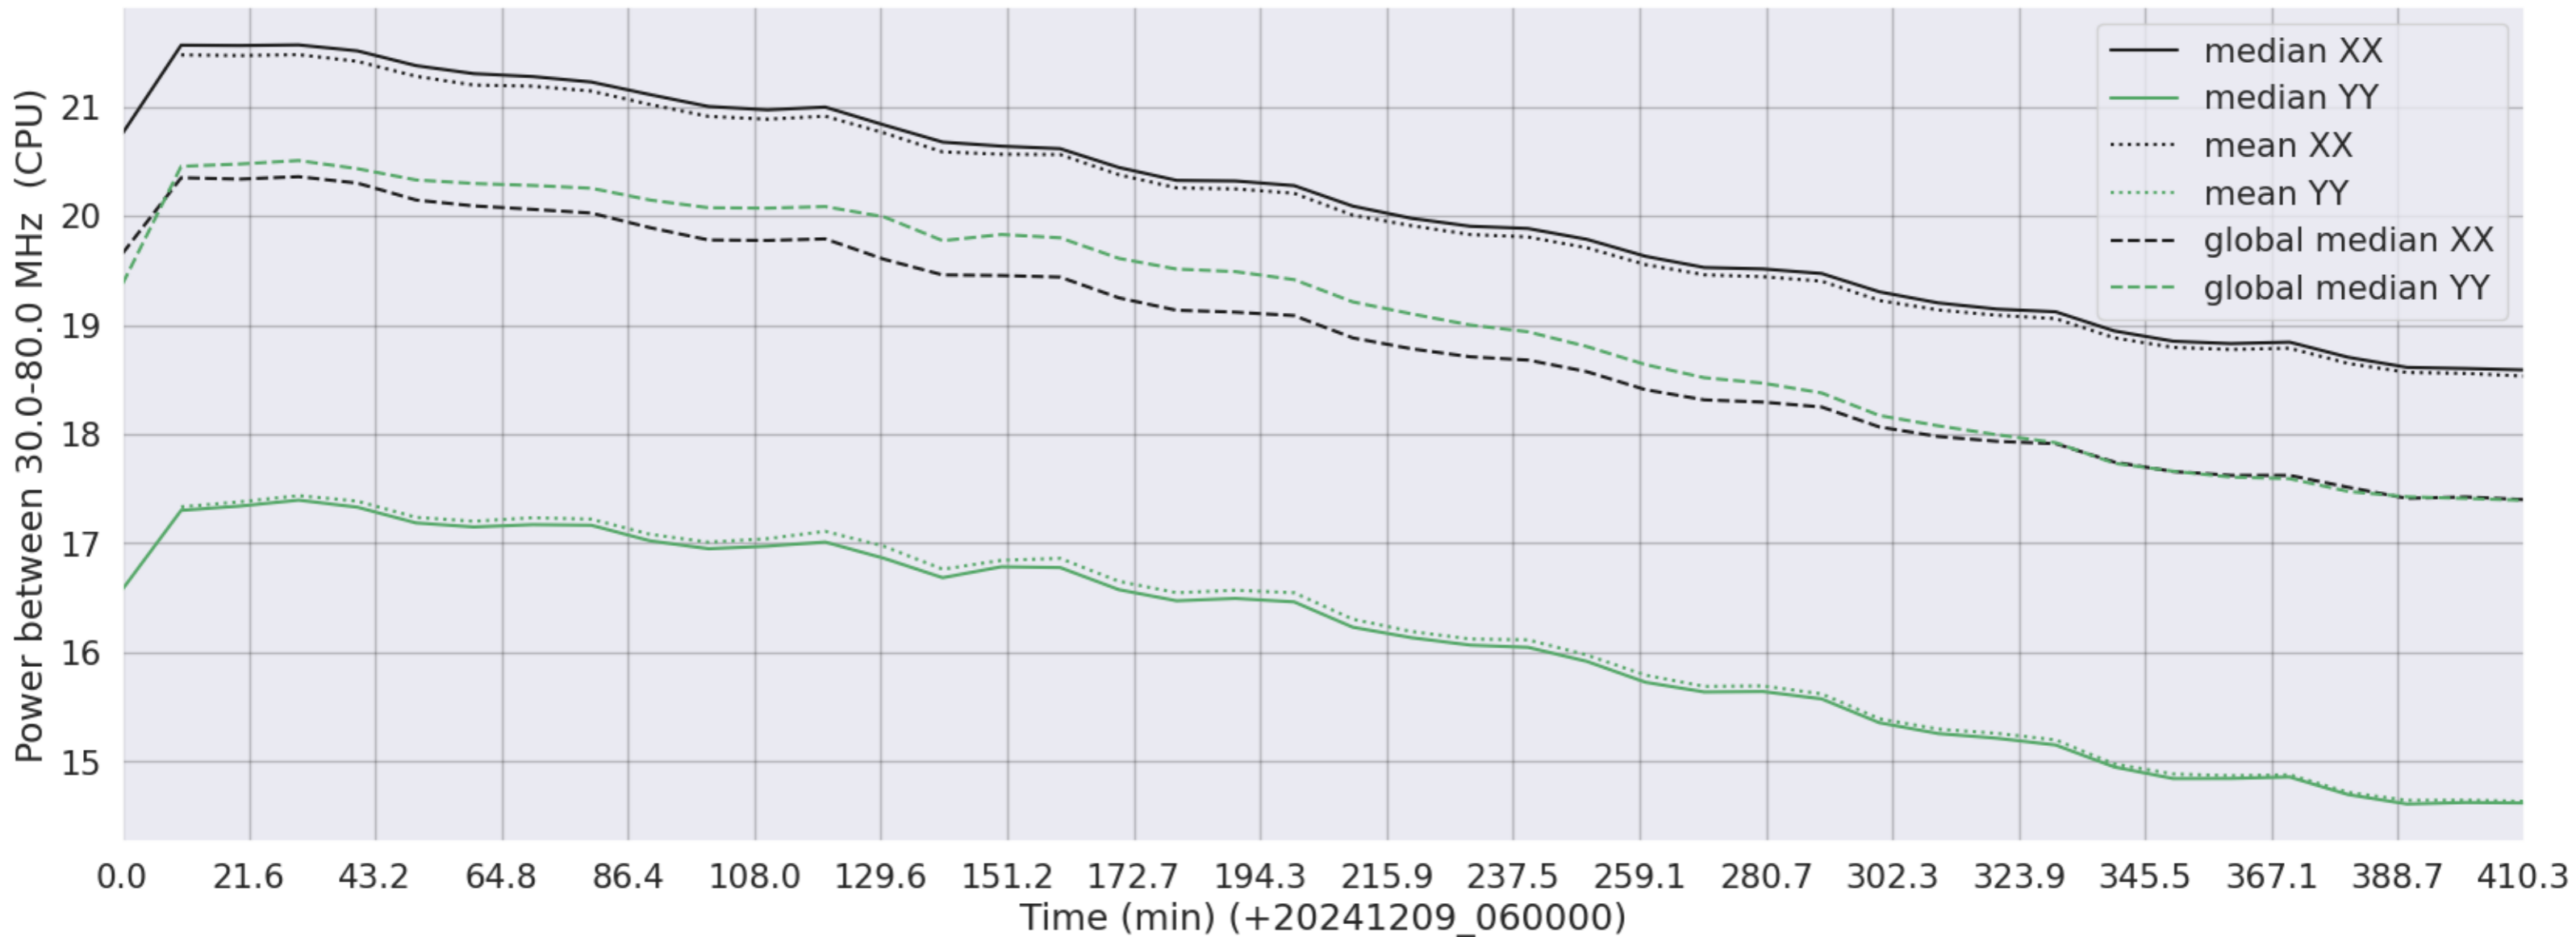

LWA148 - Correlator# 217 - XX FLAGS:Good - YY FLAGS:Good

LWA149 - Correlator# 216 - XX FLAGS:Good - YY FLAGS:Good