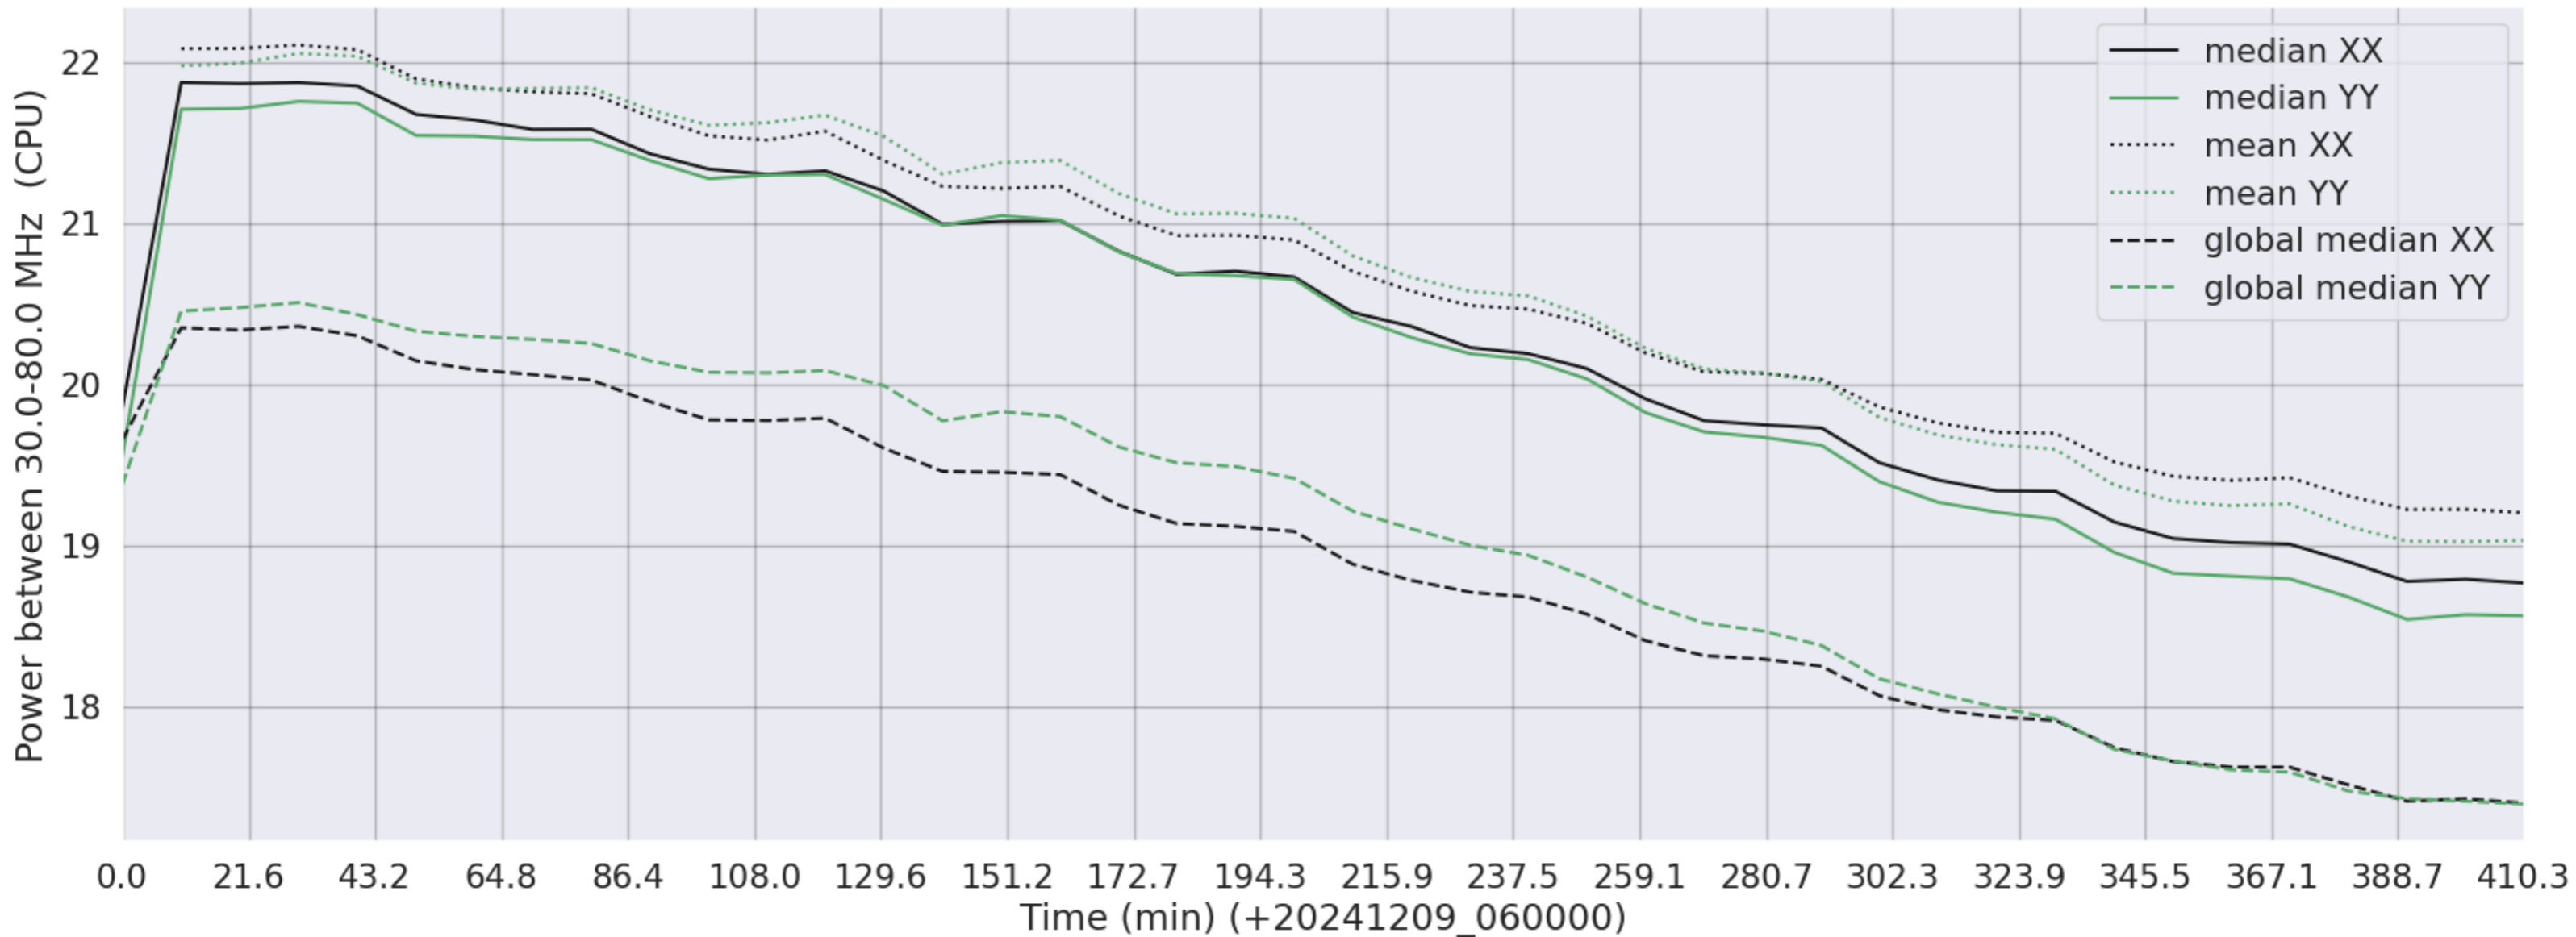

LWA226 - Correlator# 304 - XX FLAGS:LowPower - YY FLAGS:Good

LWA230 - Correlator# 303 - XX FLAGS:Good - YY FLAGS:Good