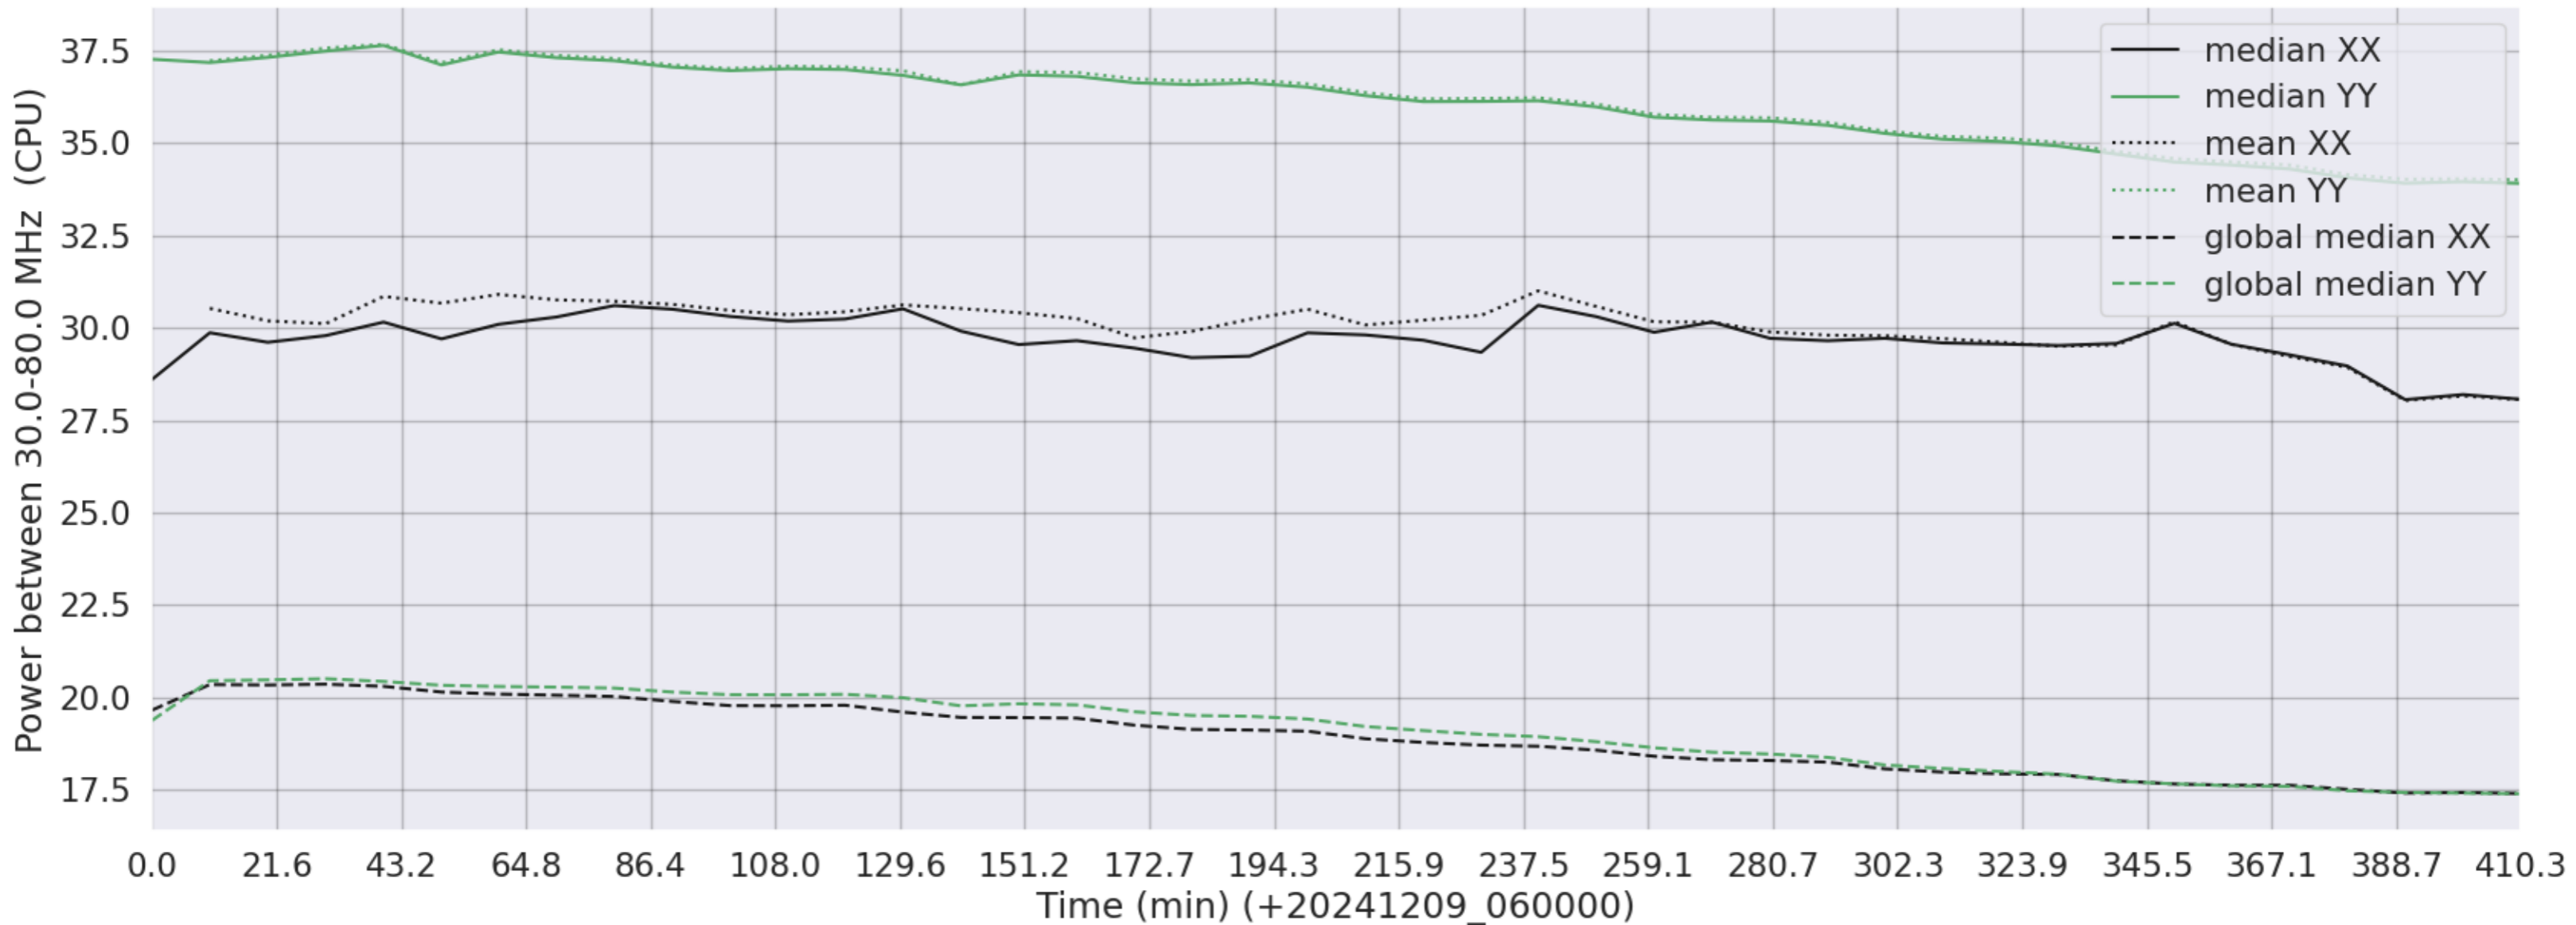

LWA270 - Correlator# 039 - XX FLAGS:Good - YY FLAGS:Good

LWA272 - Correlator# 038 - XX FLAGS:Good - YY FLAGS:Good