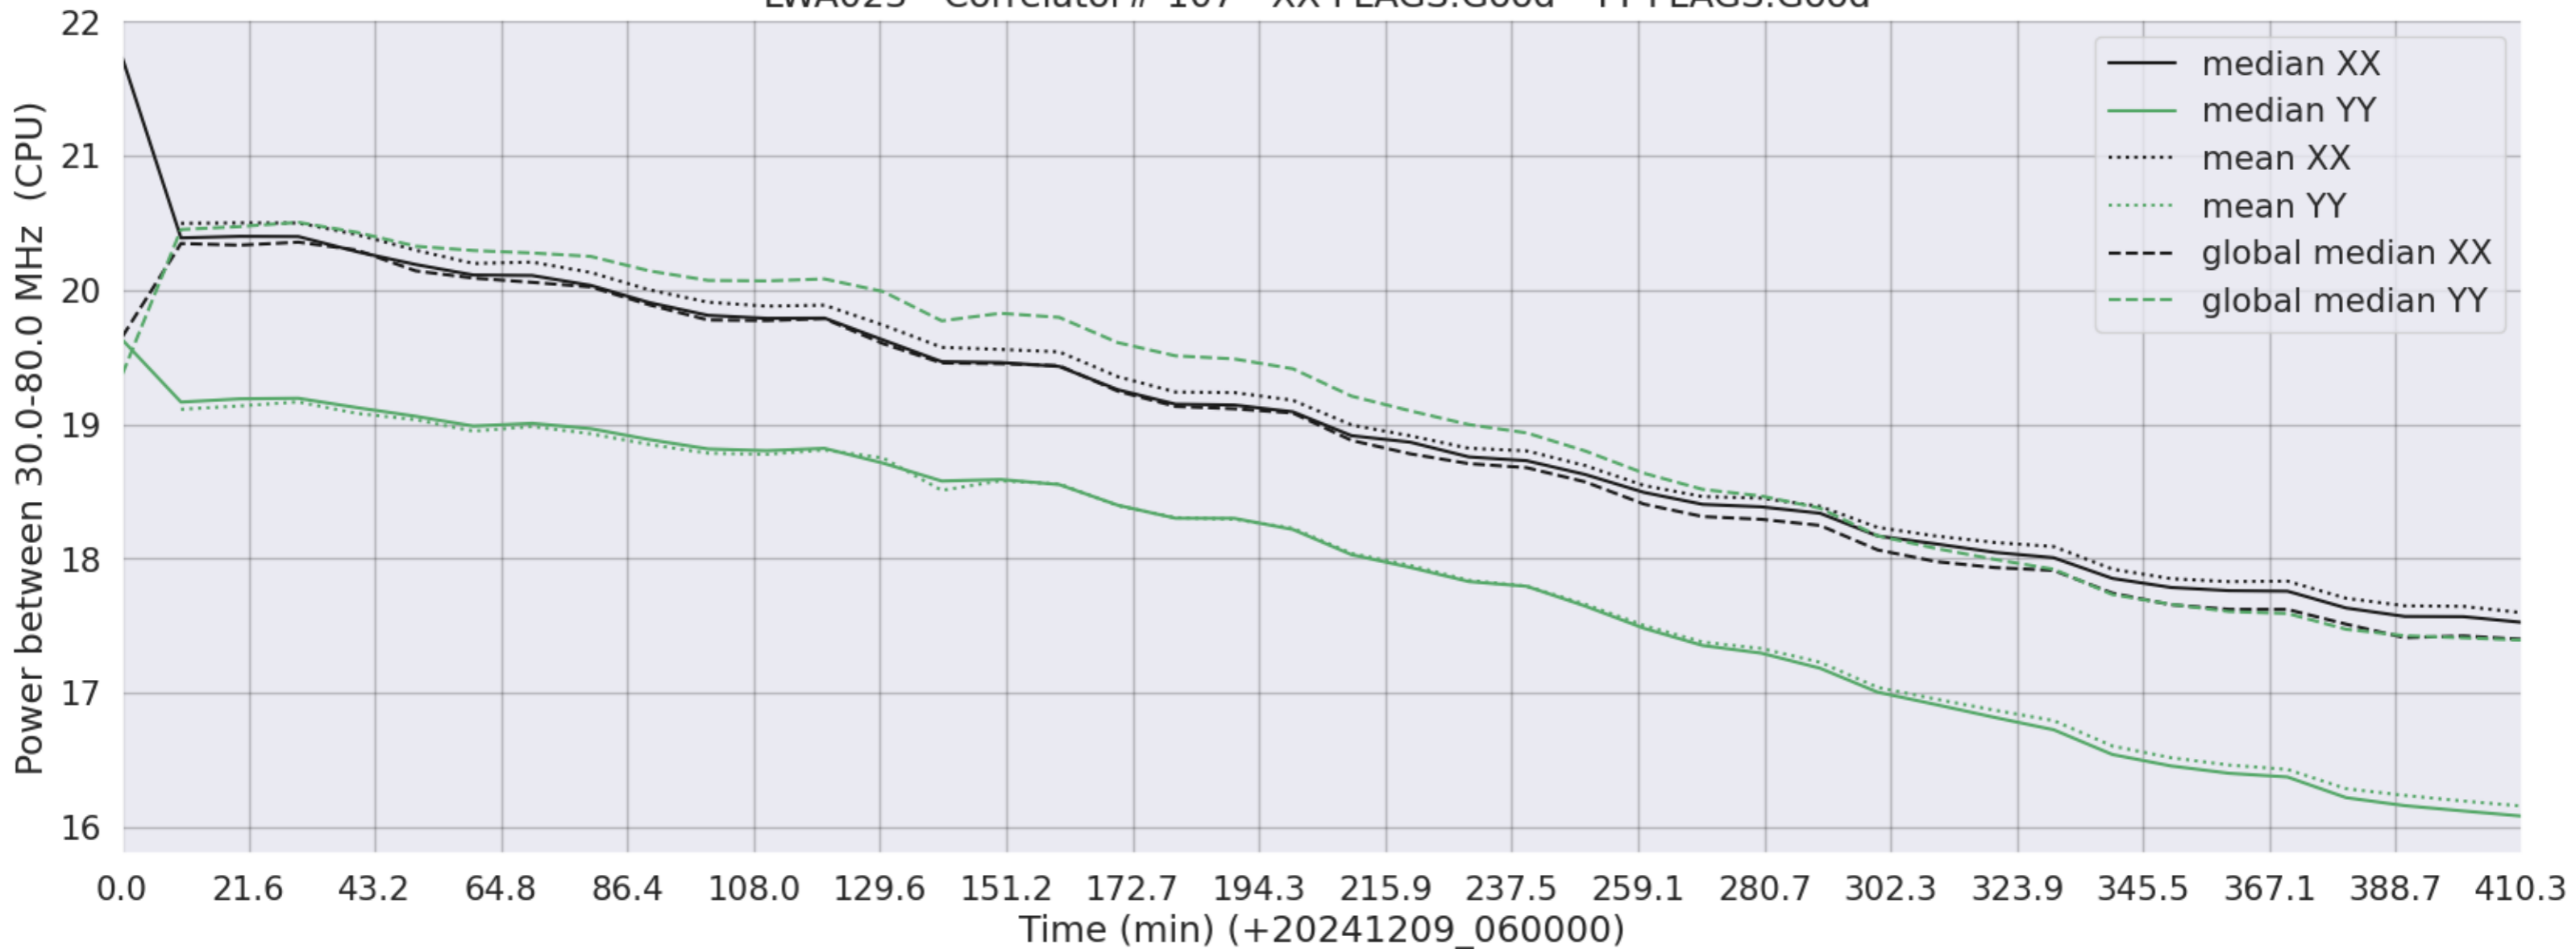

LWA026 - Correlator# 108 - XX FLAGS:Good - YY FLAGS:Good

LWA023 - Correlator# 107 - XX FLAGS:Good - YY FLAGS:Good