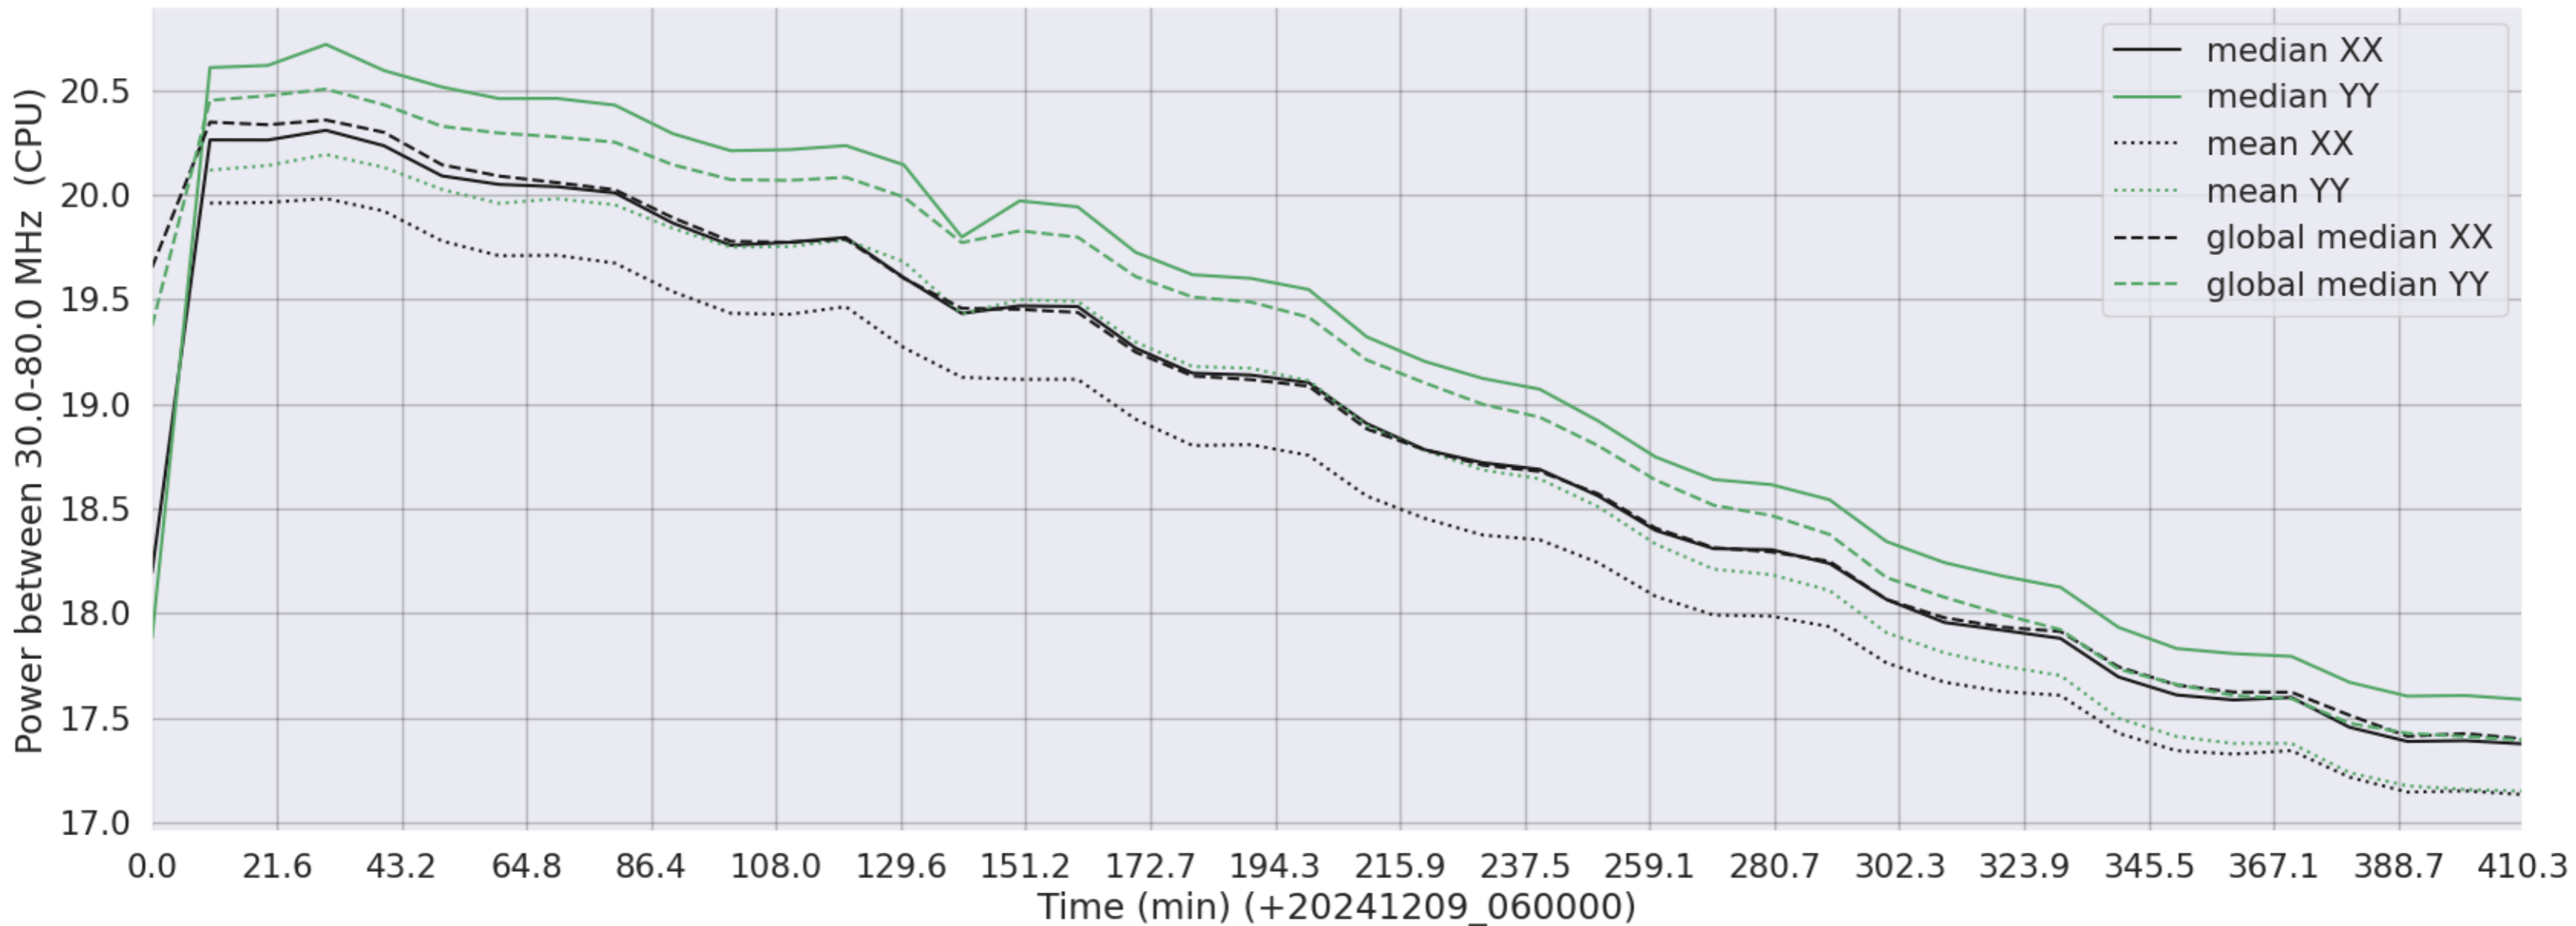

LWA055 - Correlator# 121 - XX FLAGS:Good - YY FLAGS:Good

LWA084 - Correlator# 120 - XX FLAGS:Good - YY FLAGS:Good