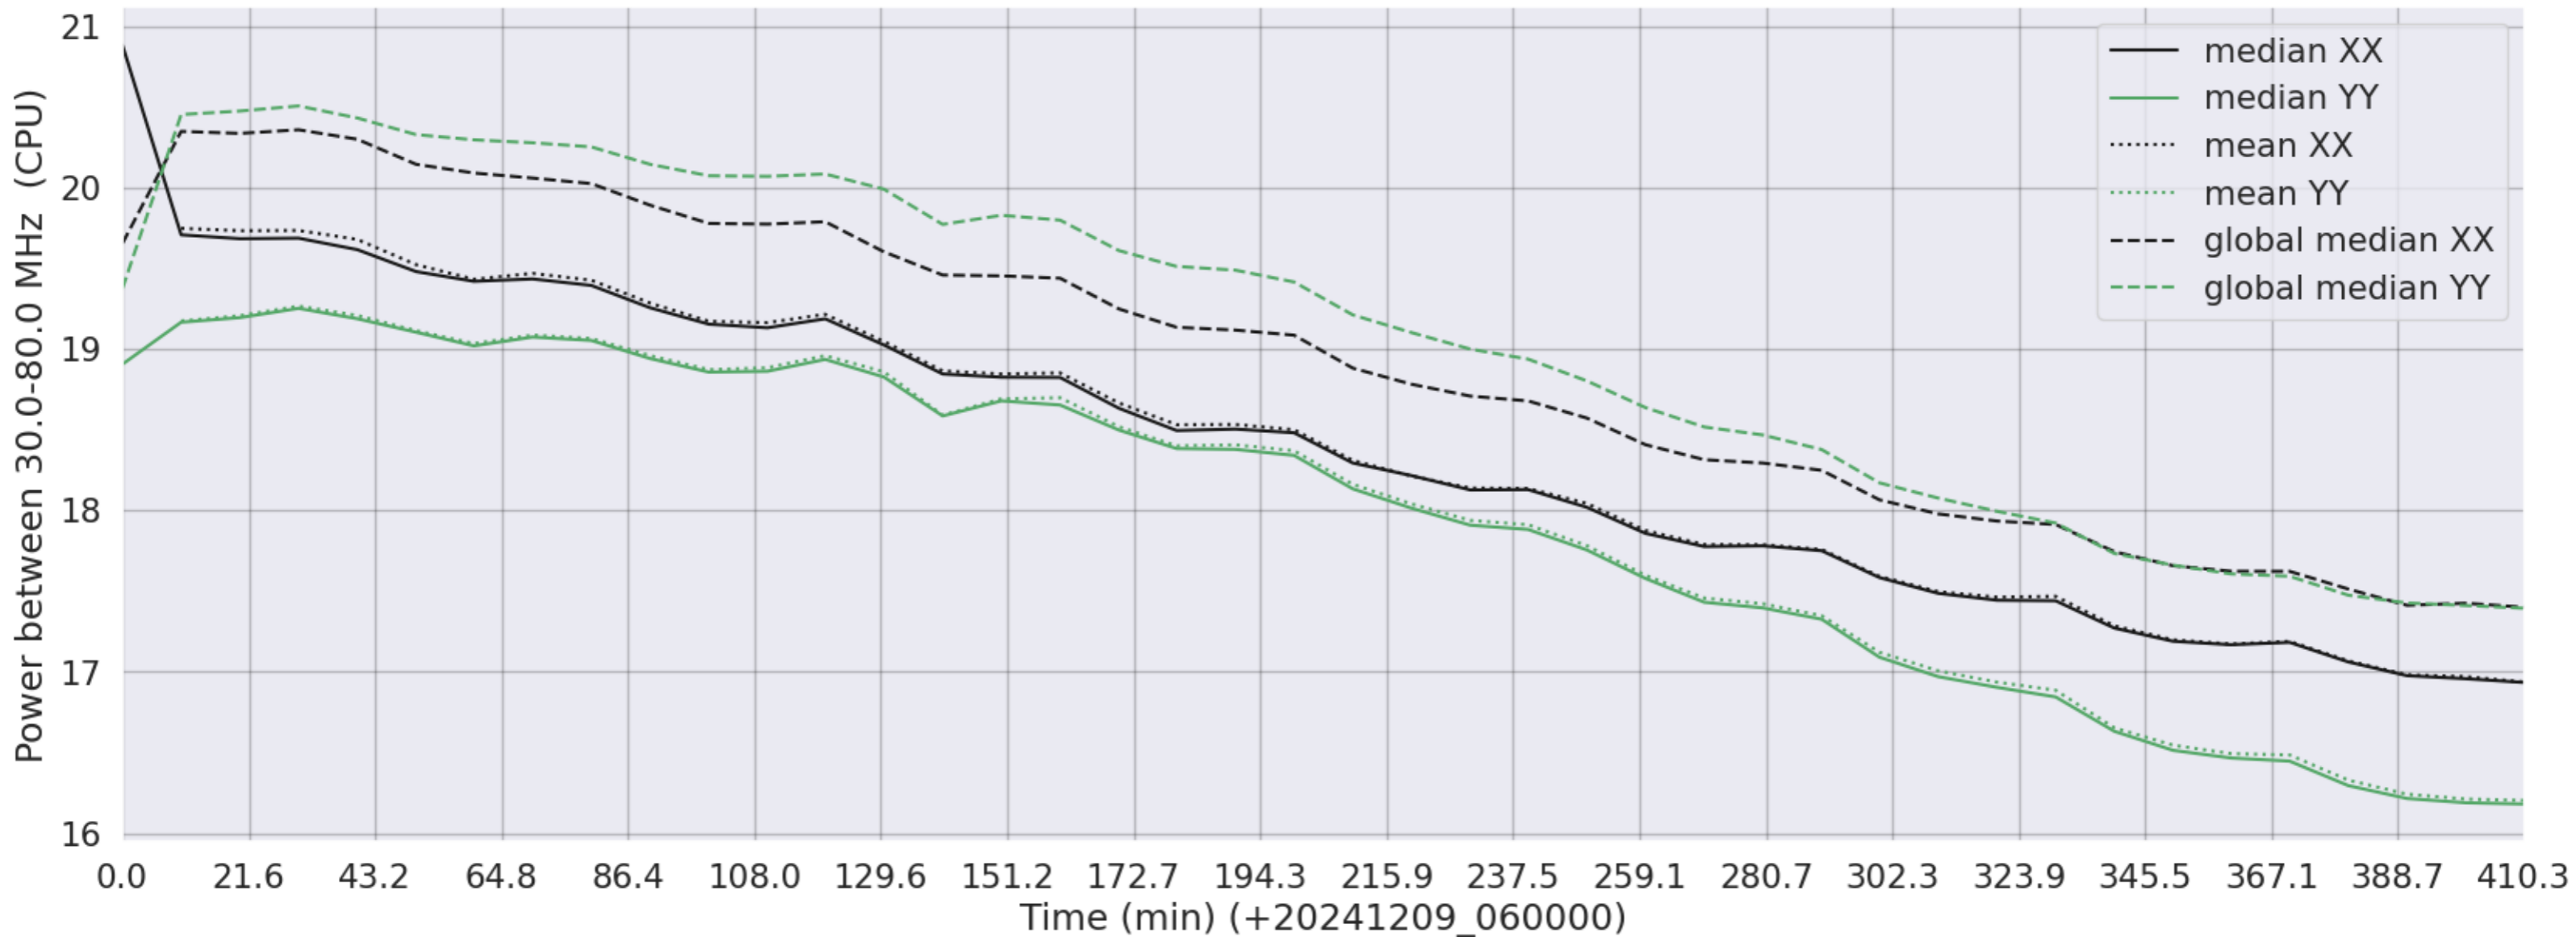

LWA049 - Correlator# 112 - XX FLAGS:Good - YY FLAGS:Good

LWA027 - Correlator# 111 - XX FLAGS:Good - YY FLAGS:Good