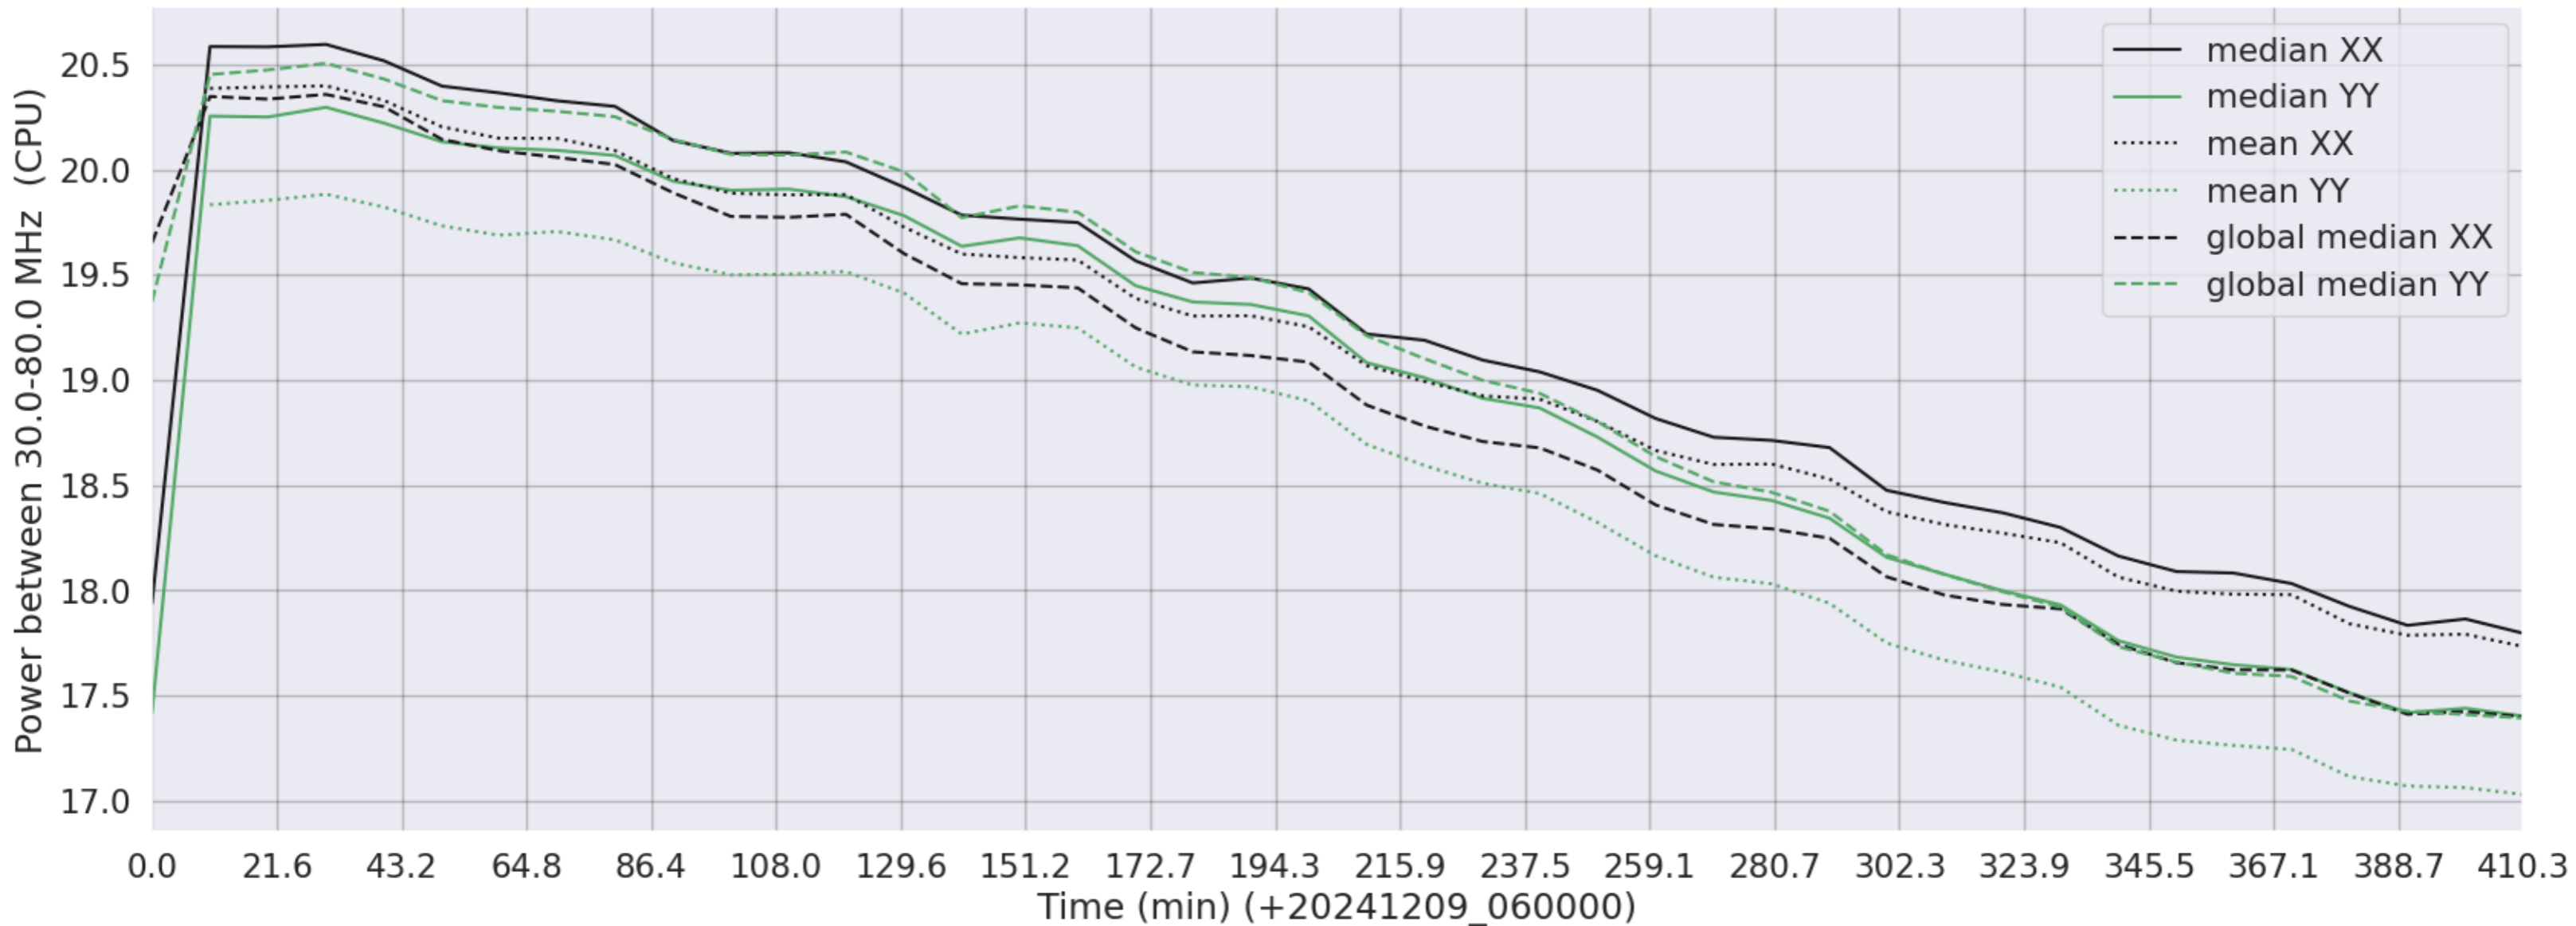

LWA133 - Correlator# 257 - XX FLAGS:Good - YY FLAGS:Good

LWA135 - Correlator# 256 - XX FLAGS:Good - YY FLAGS:Good