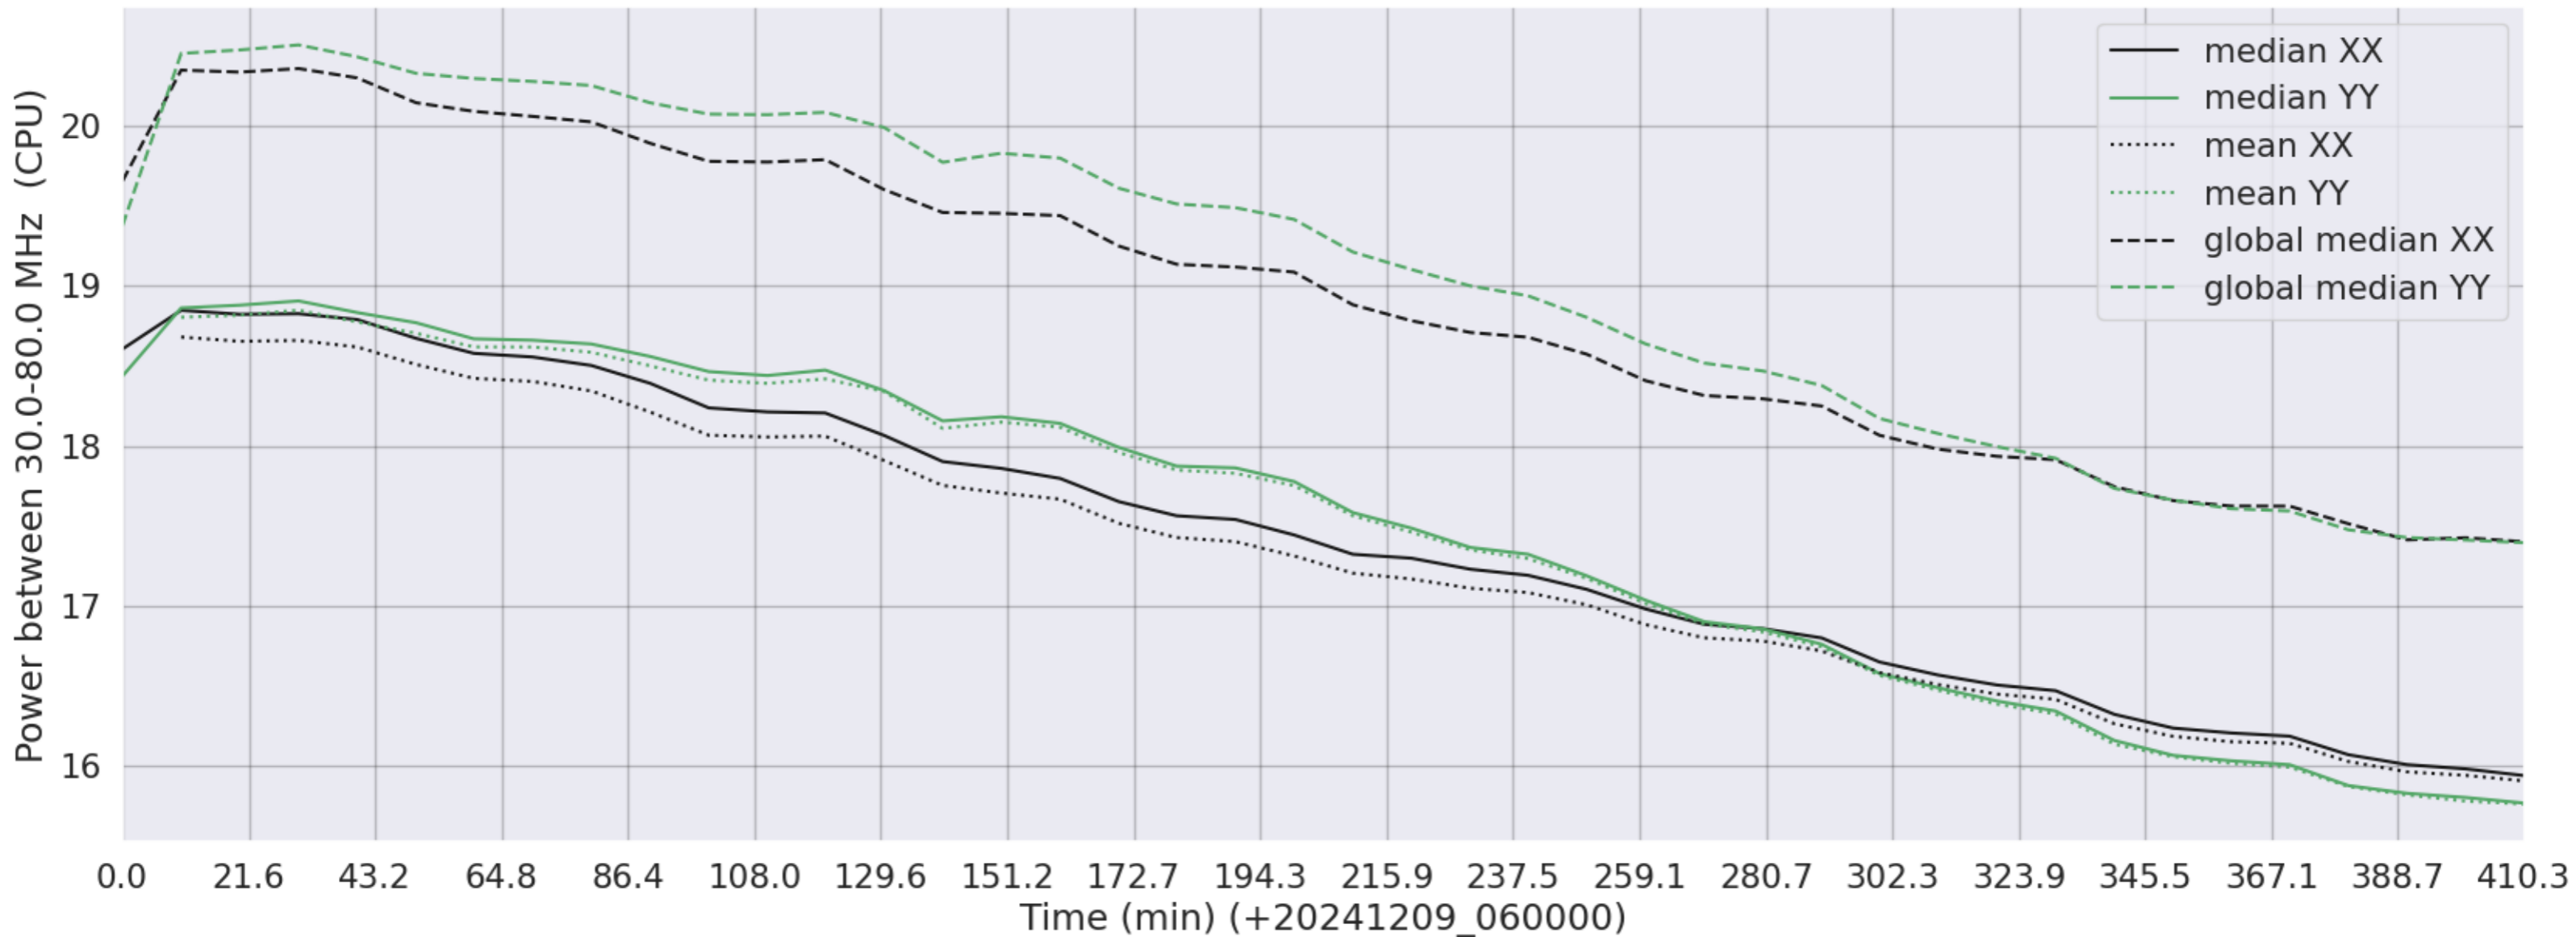

LWA093 - Correlator# 148 - XX FLAGS:Good - YY FLAGS:Good

LWA090 - Correlator# 147 - XX FLAGS:Good - YY FLAGS:Good