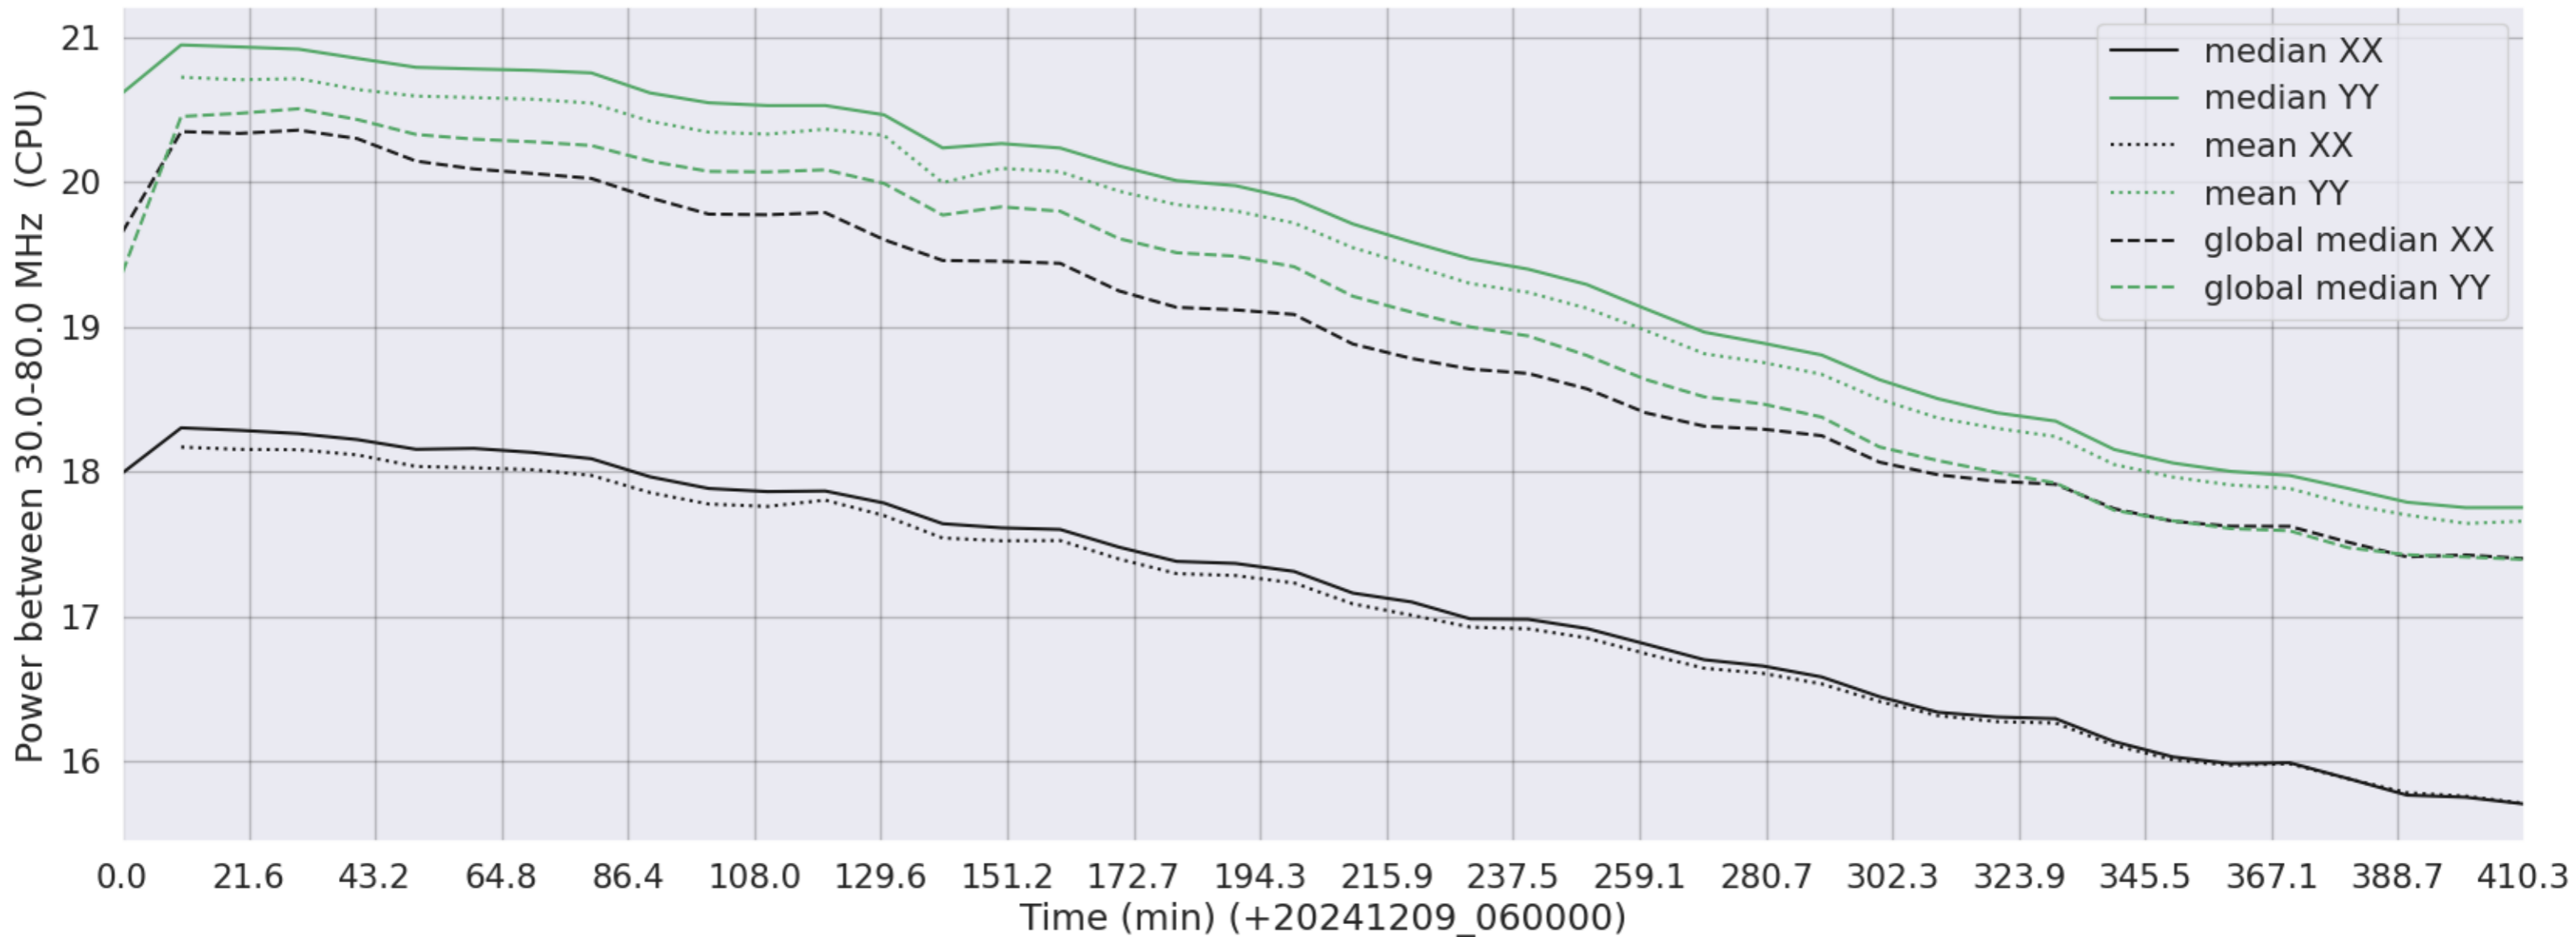

LWA285 - Correlator# 013 - XX FLAGS:Good - YY FLAGS:Good

LWA307 - Correlator# 012 - XX FLAGS:Good - YY FLAGS:Good