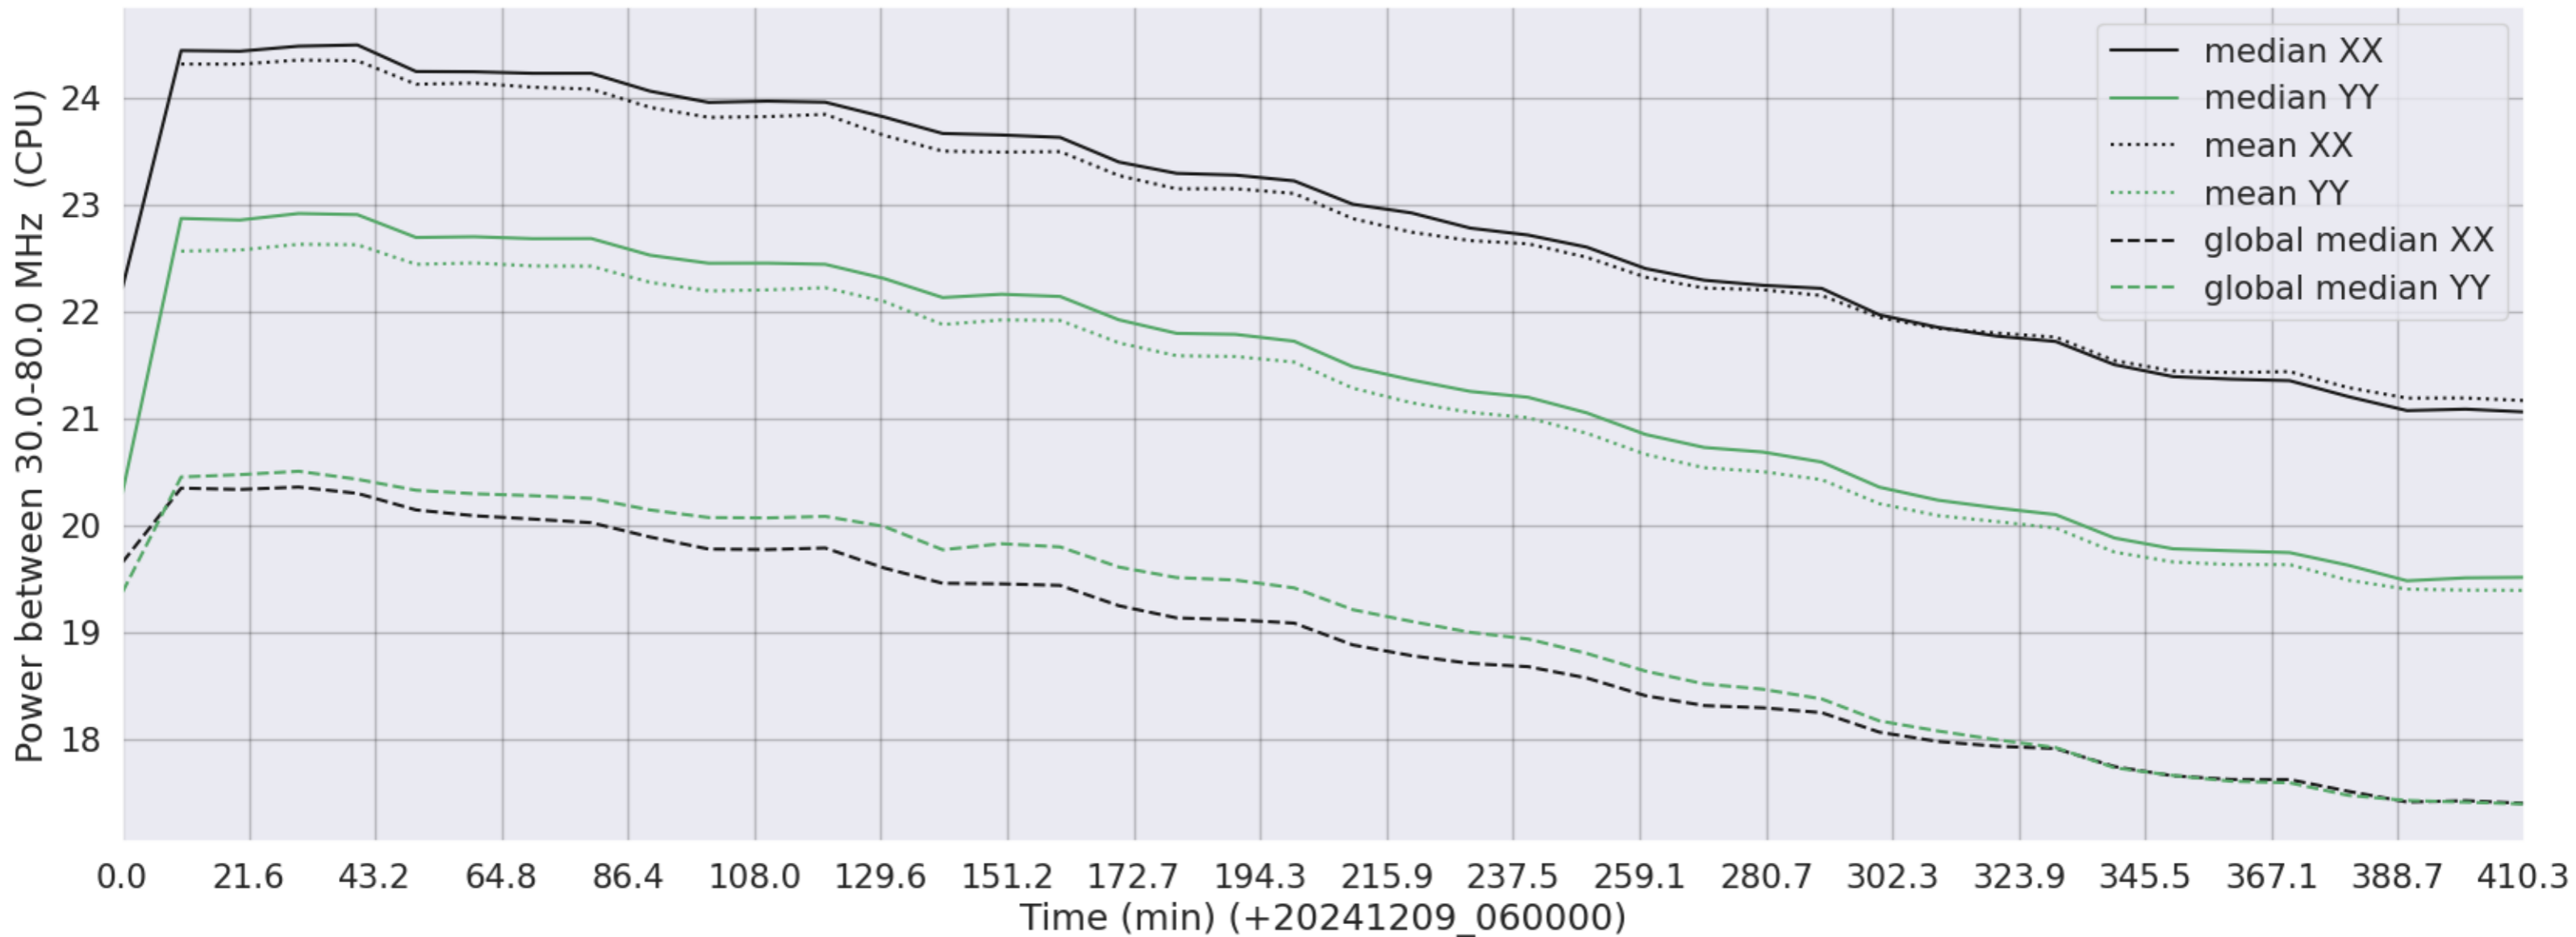

LWA346 - Correlator# 316 - XX FLAGS:Good - YY FLAGS:Good

LWA254 - Correlator# 315 - XX FLAGS:Good - YY FLAGS:Good