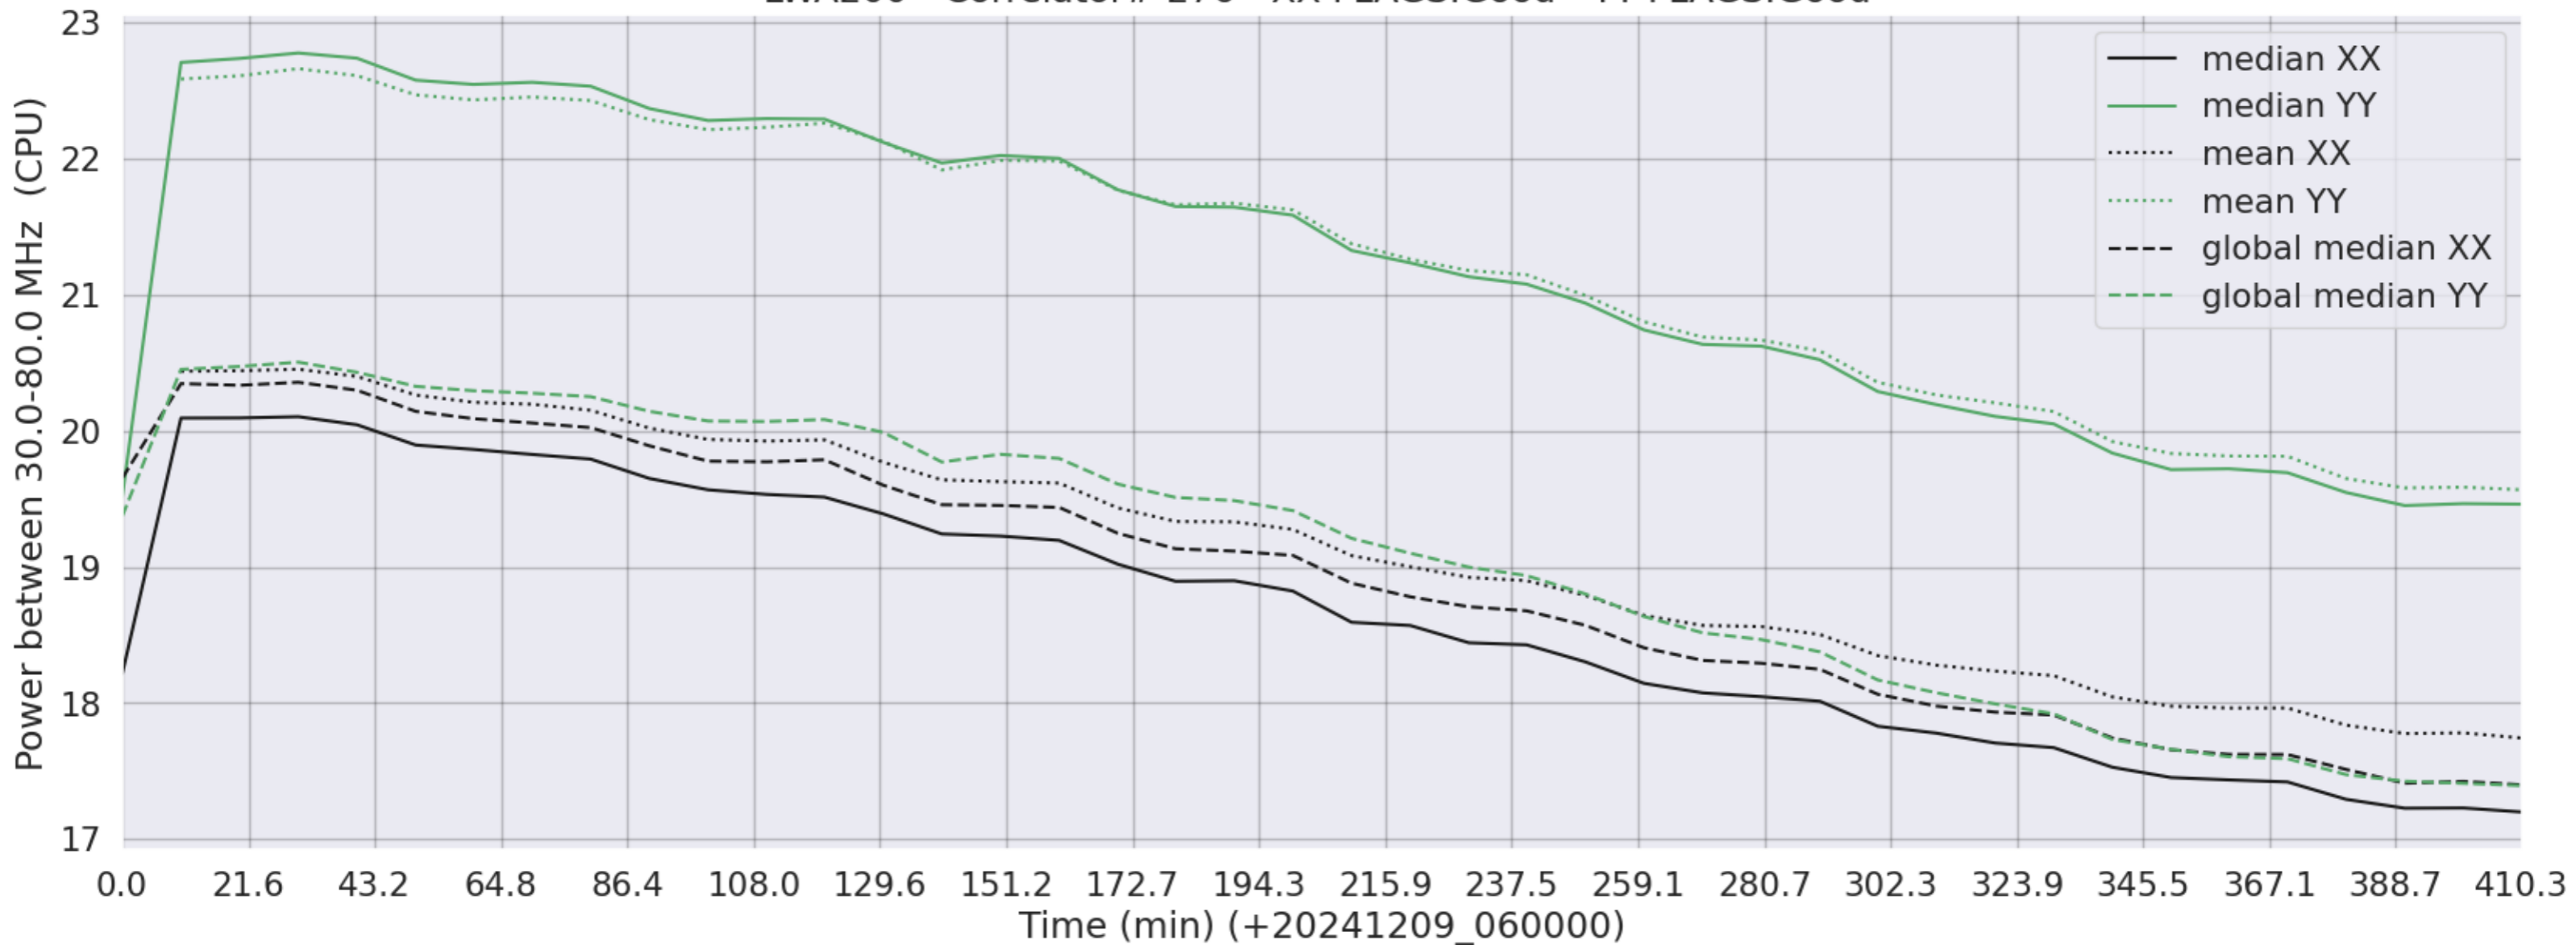

LWA199 - Correlator# 277 - XX FLAGS:Good - YY FLAGS:Good

LWA200 - Correlator# 276 - XX FLAGS:Good - YY FLAGS:Good