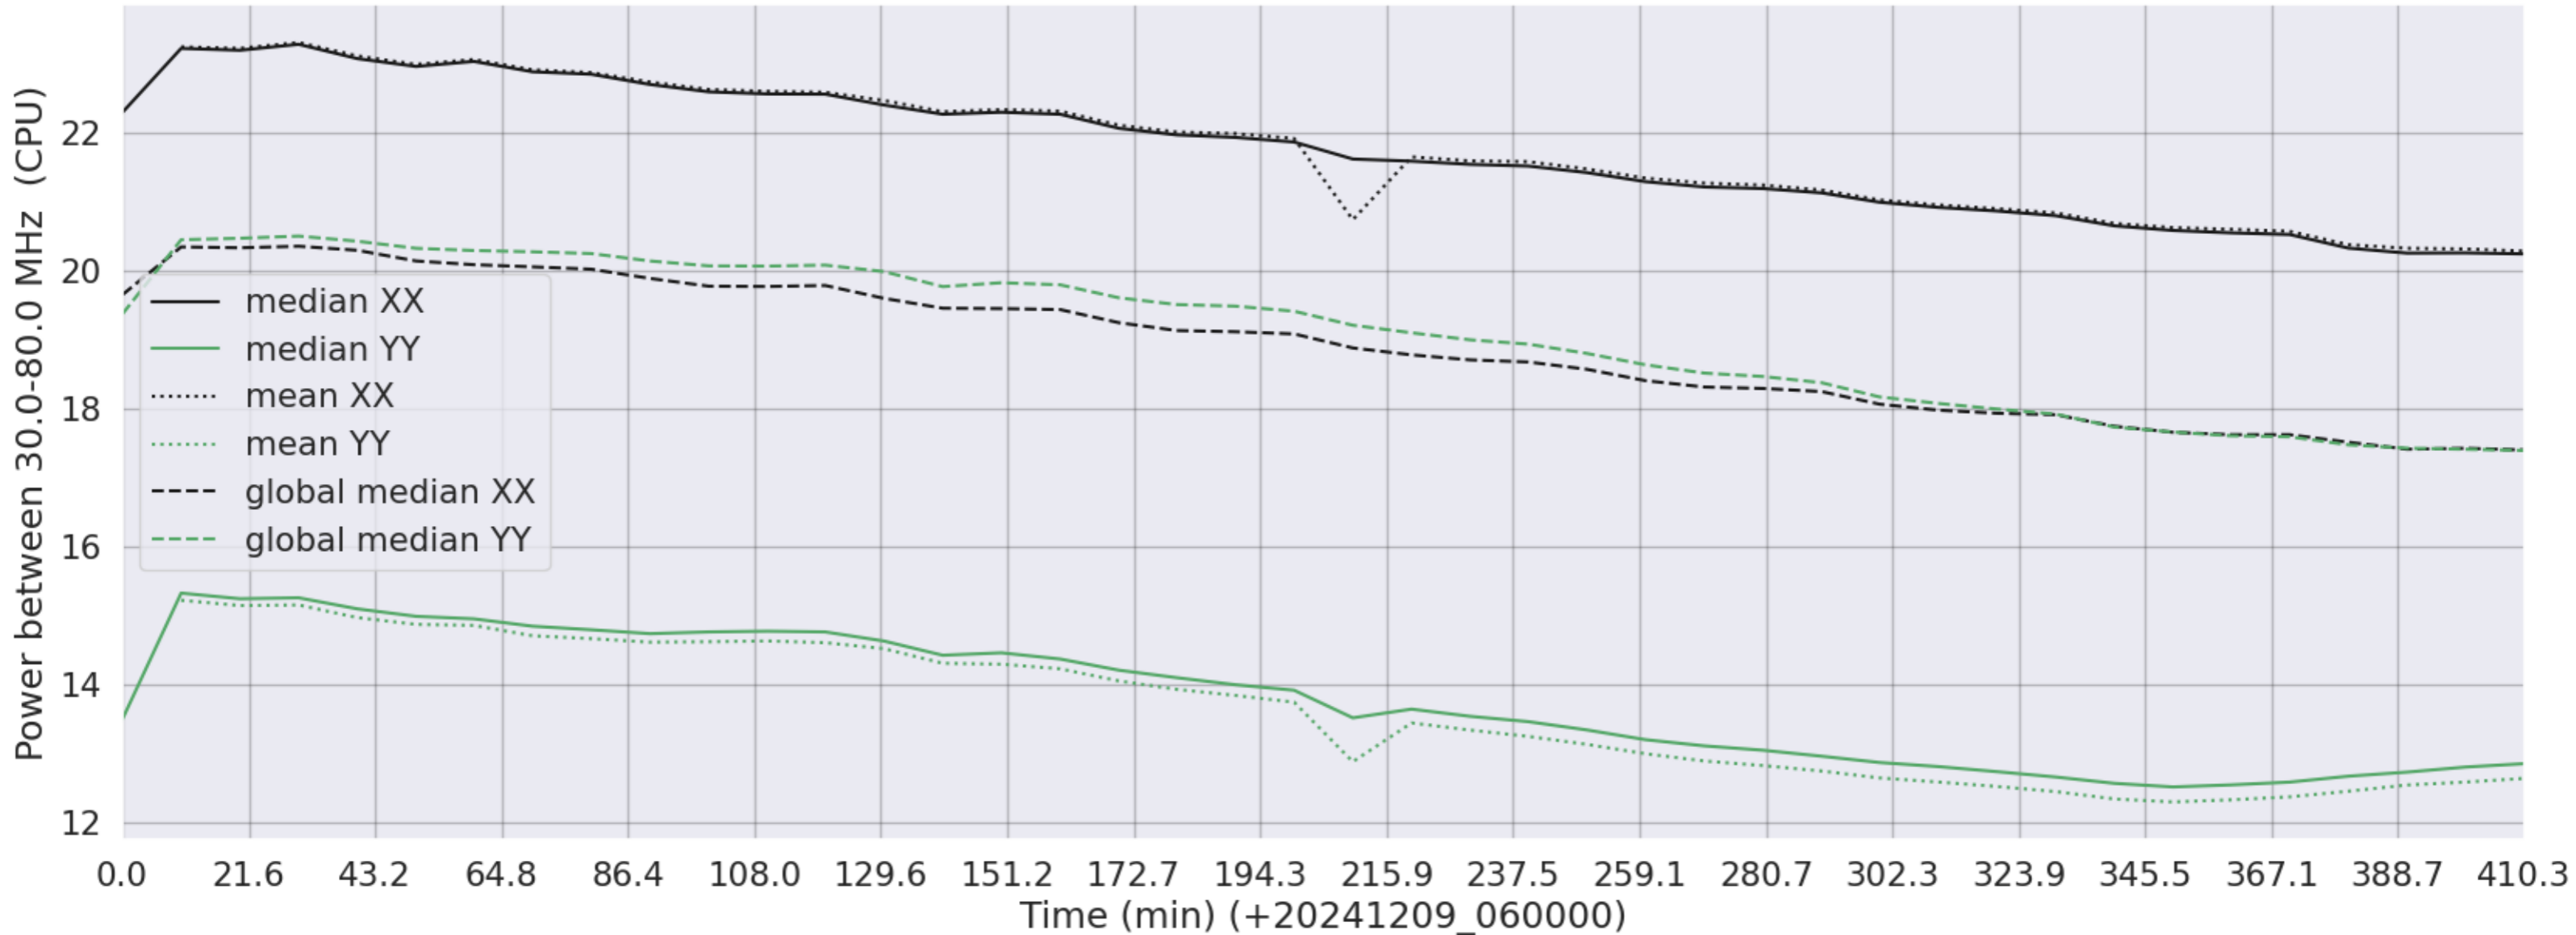

LWA357 - Correlator# 286 - XX FLAGS:BadSpecShape - YY FLAGS:Good

LWA290 - Correlator# 285 - XX FLAGS:Good - YY FLAGS:BadSpecShape