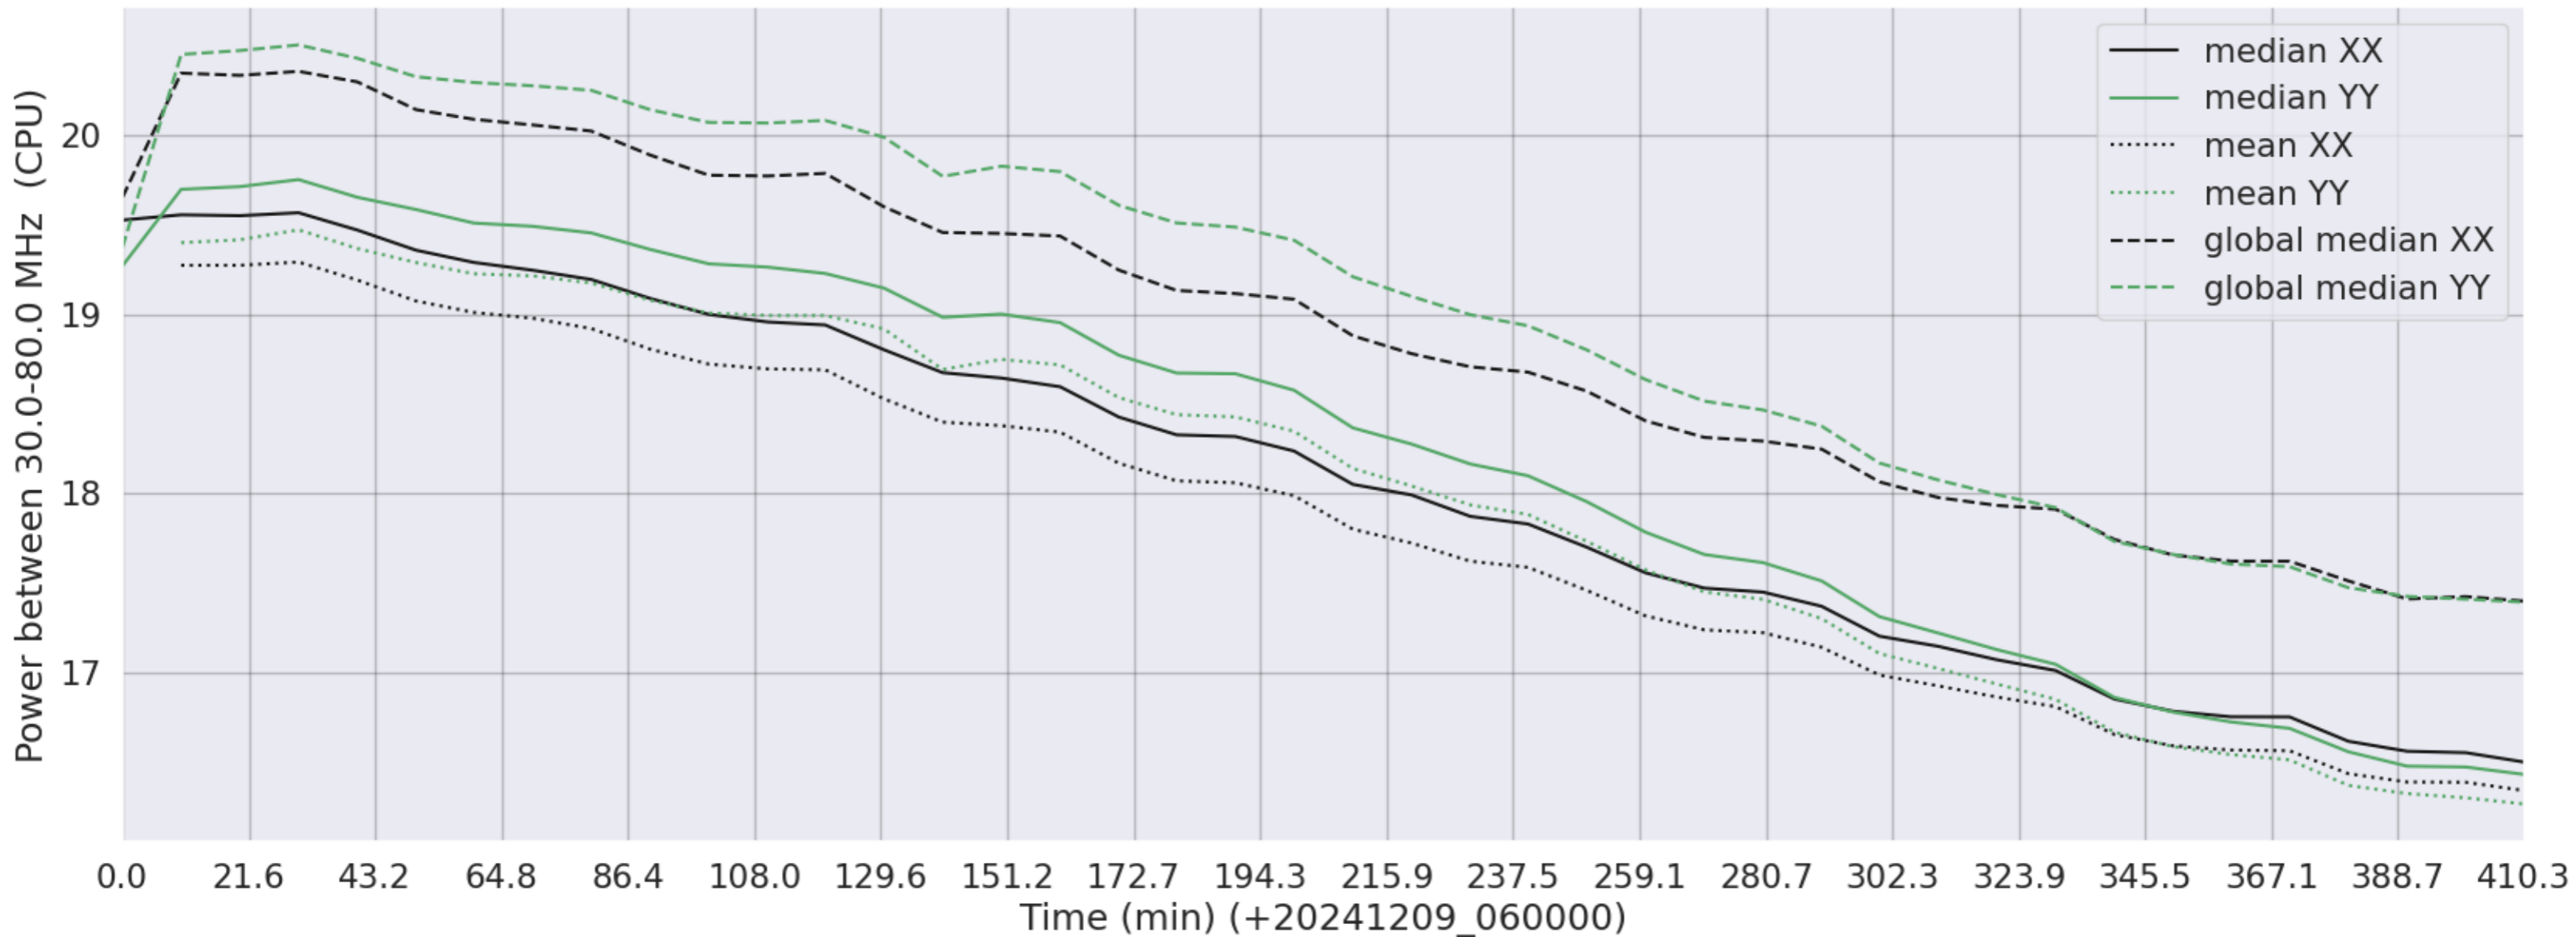

LWA186 - Correlator# 243 - XX FLAGS:Good - YY FLAGS:Good

LWA190 - Correlator# 244 - XX FLAGS:Good - YY FLAGS:BadSpecShape

LWA189 - Correlator# 245 - XX FLAGS:Good - YY FLAGS:Good

LWA191 - Correlator# 246 - XX FLAGS:Good - YY FLAGS:Good