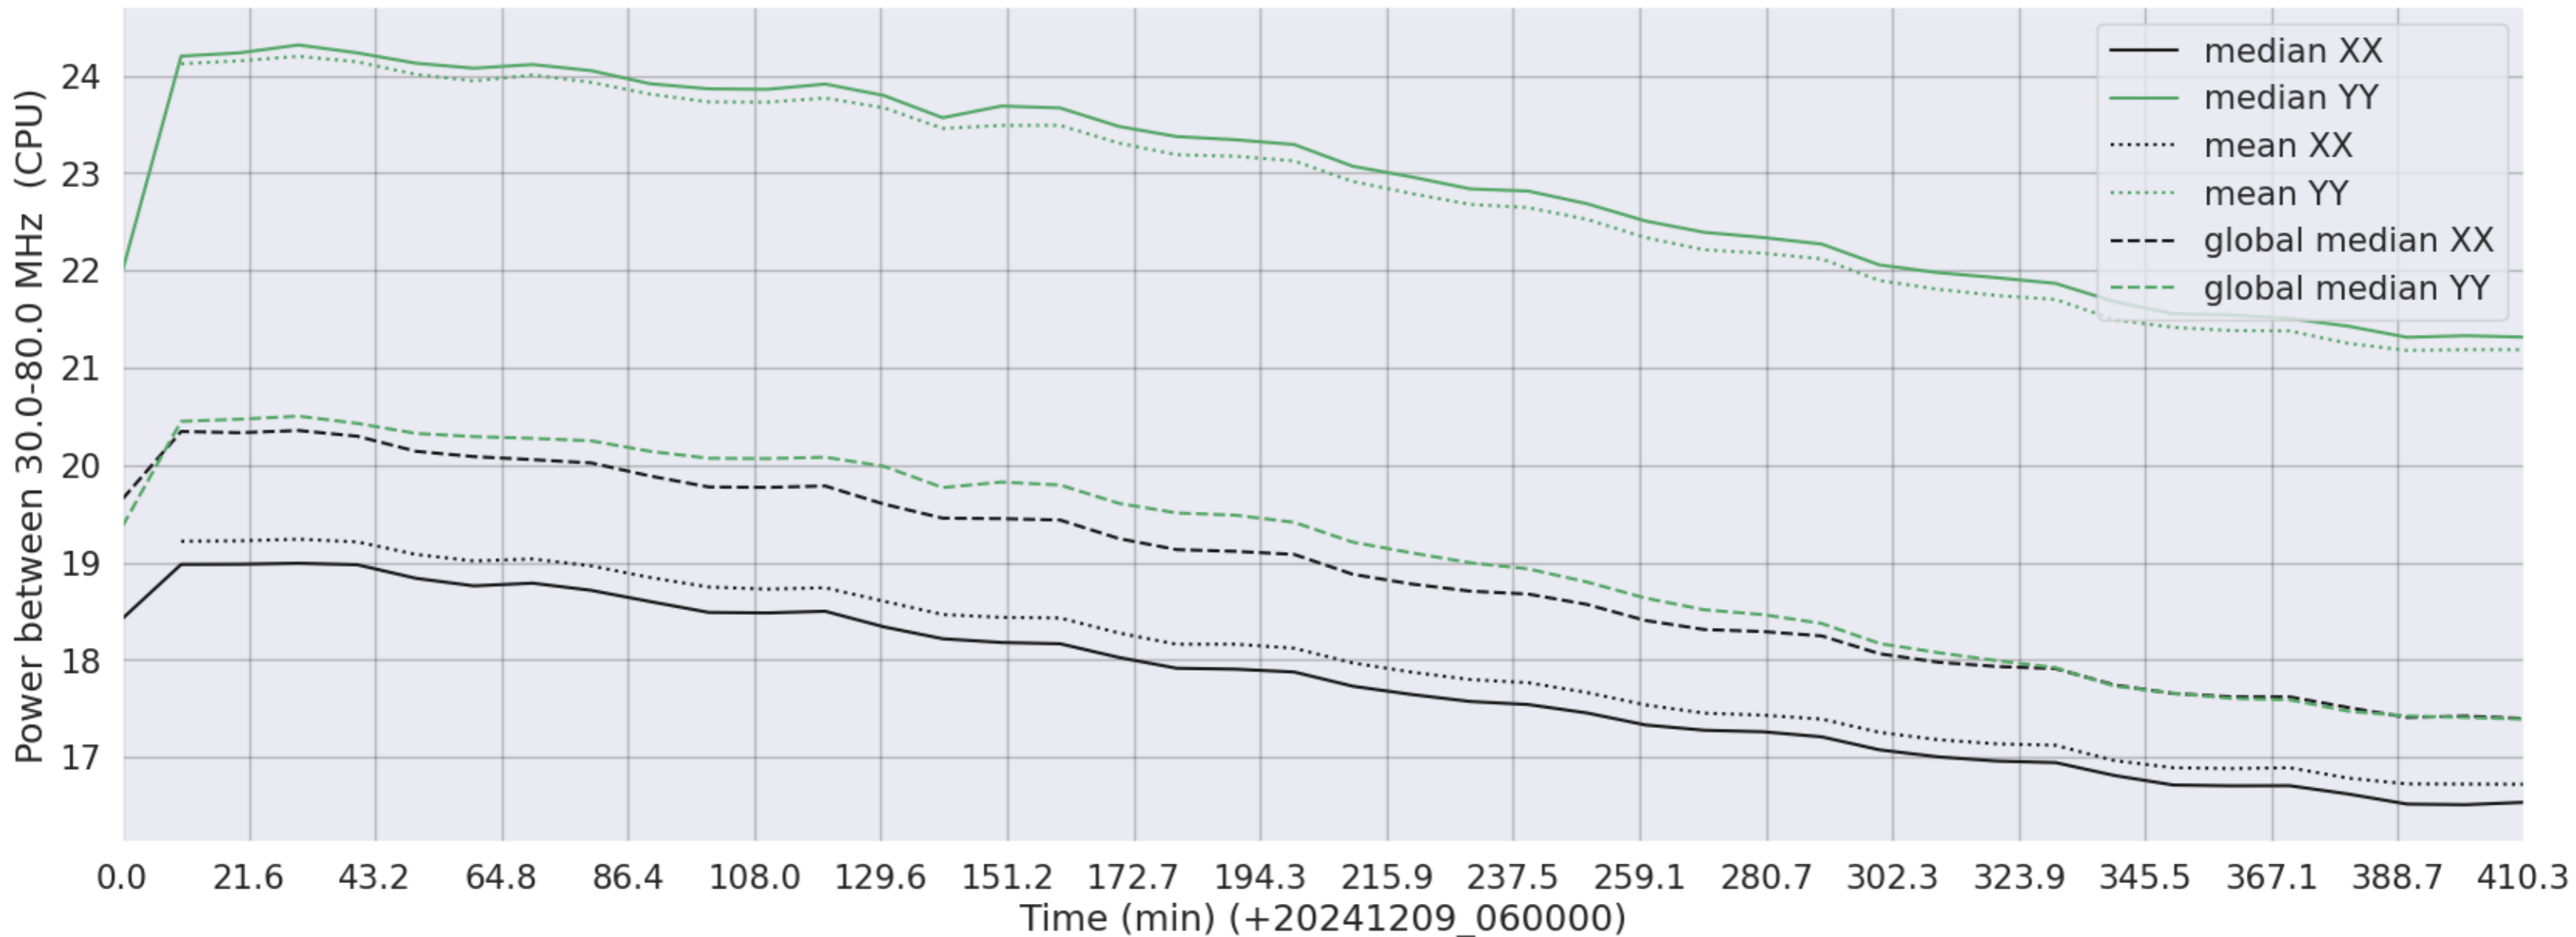

LWA264 - Correlator# 349 - XX FLAGS:Good - YY FLAGS:Good

LWA300 - Correlator# 348 - XX FLAGS:Good - YY FLAGS:Good