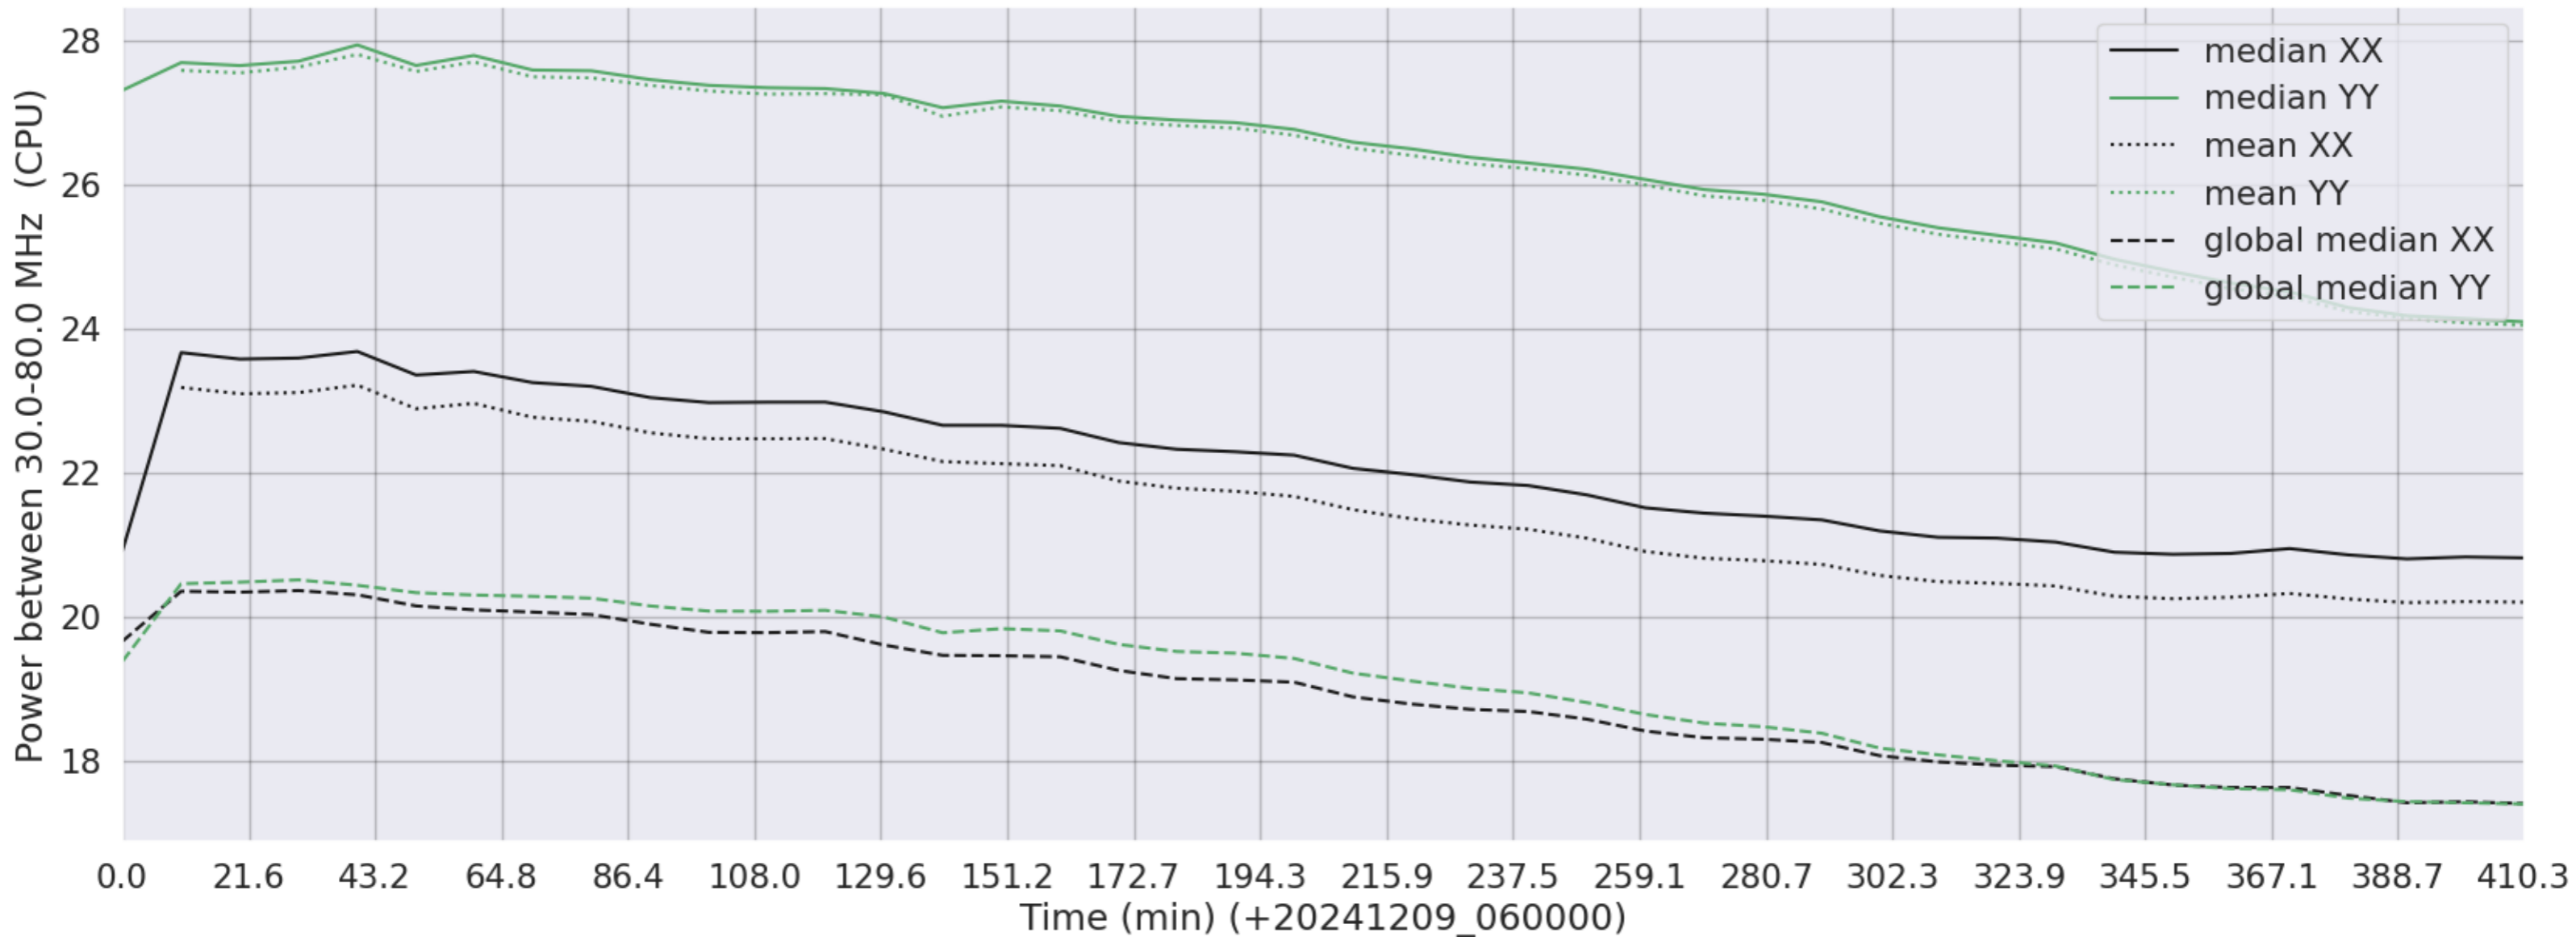

LWA284 - Correlator# 043 - XX FLAGS:Good - YY FLAGS:Good

LWA288 - Correlator# 042 - XX FLAGS:Good - YY FLAGS:Good