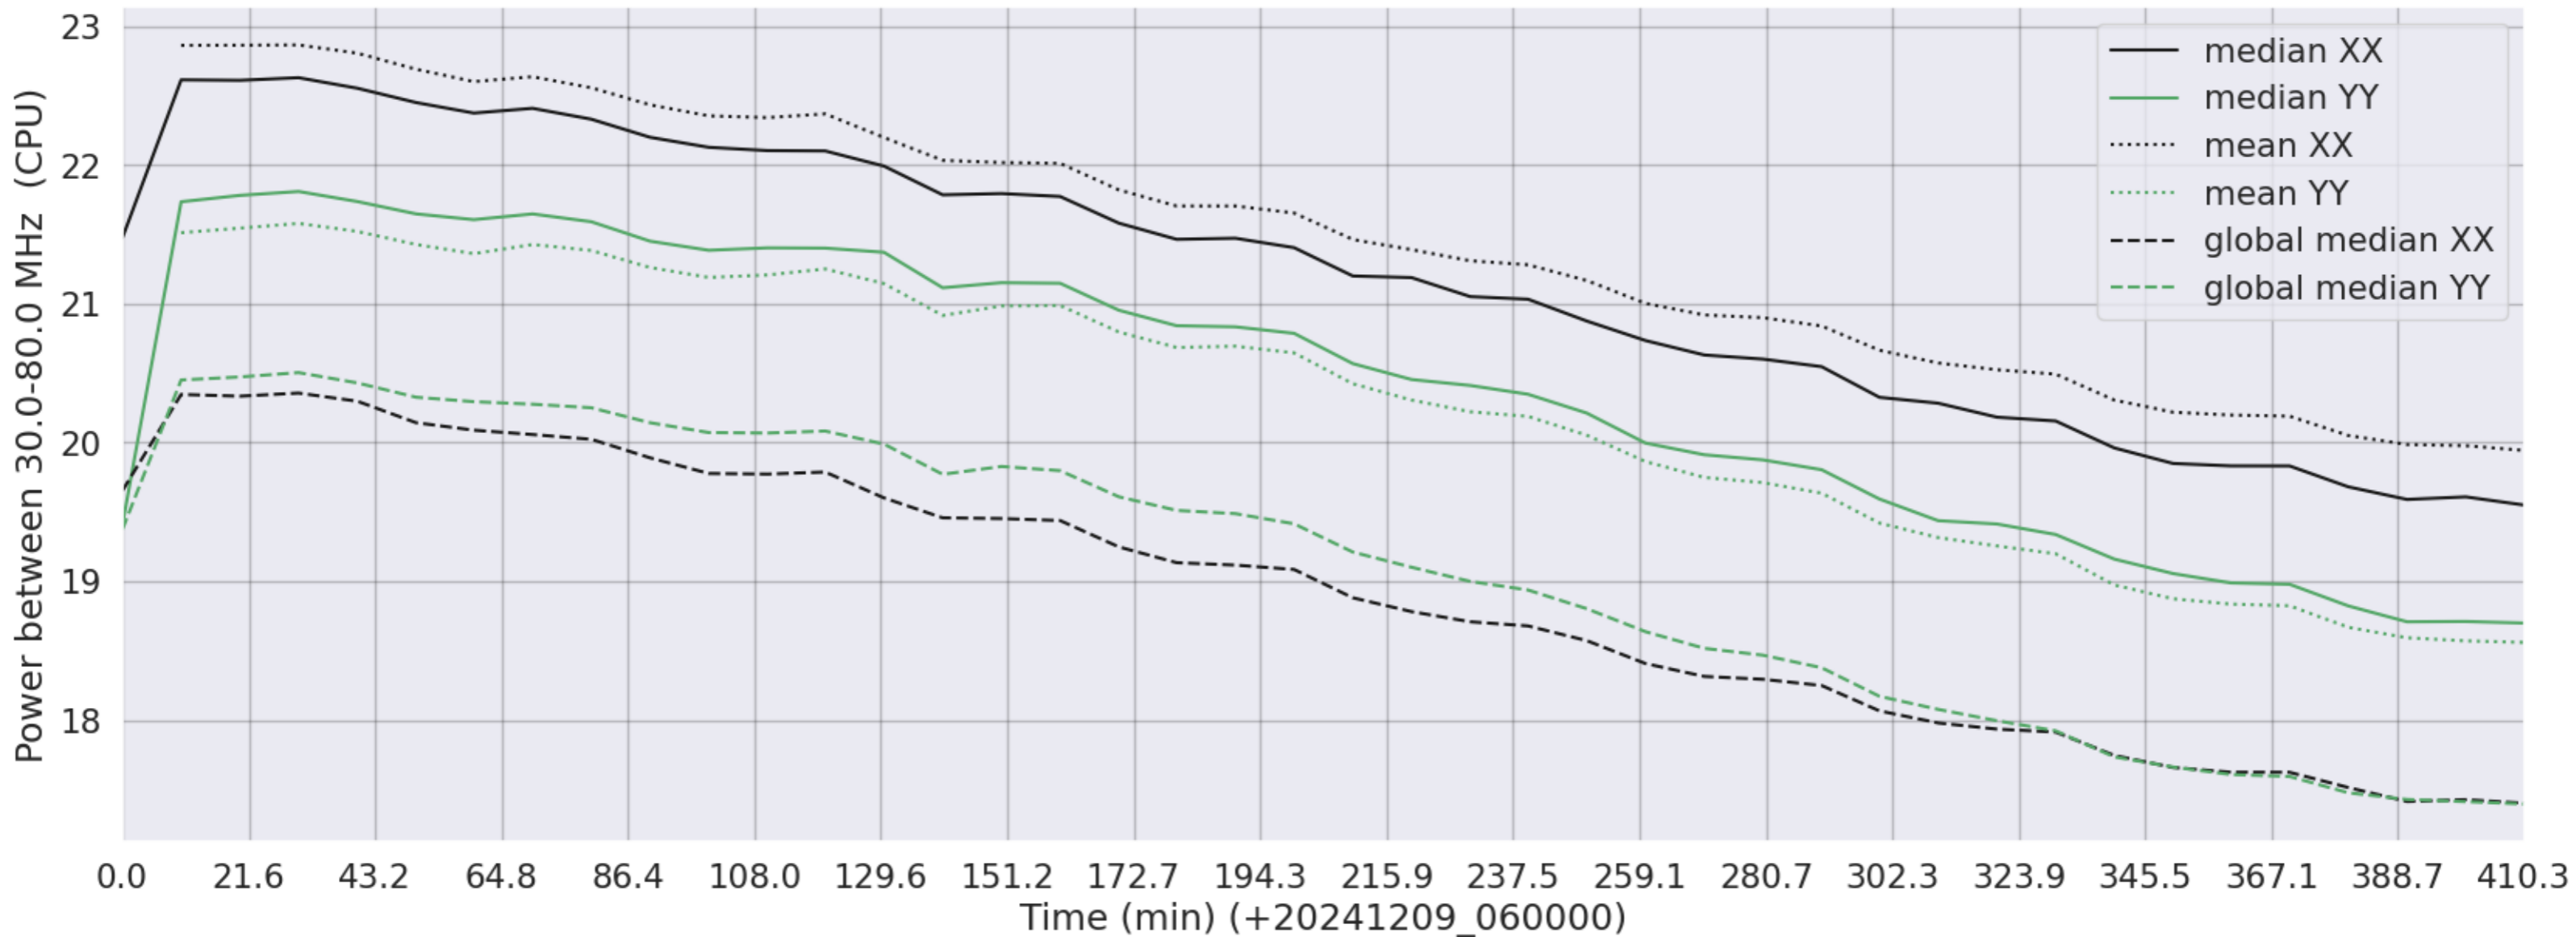

LWA006 - Correlator# 068 - XX FLAGS:Good - YY FLAGS:Good

LWA005 - Correlator# 069 - XX FLAGS:Good - YY FLAGS:LowPower

LWA009 - Correlator# 070 - XX FLAGS:Good - YY FLAGS:Good

LWA007 - Correlator# 071 - XX FLAGS:Good - YY FLAGS:Good