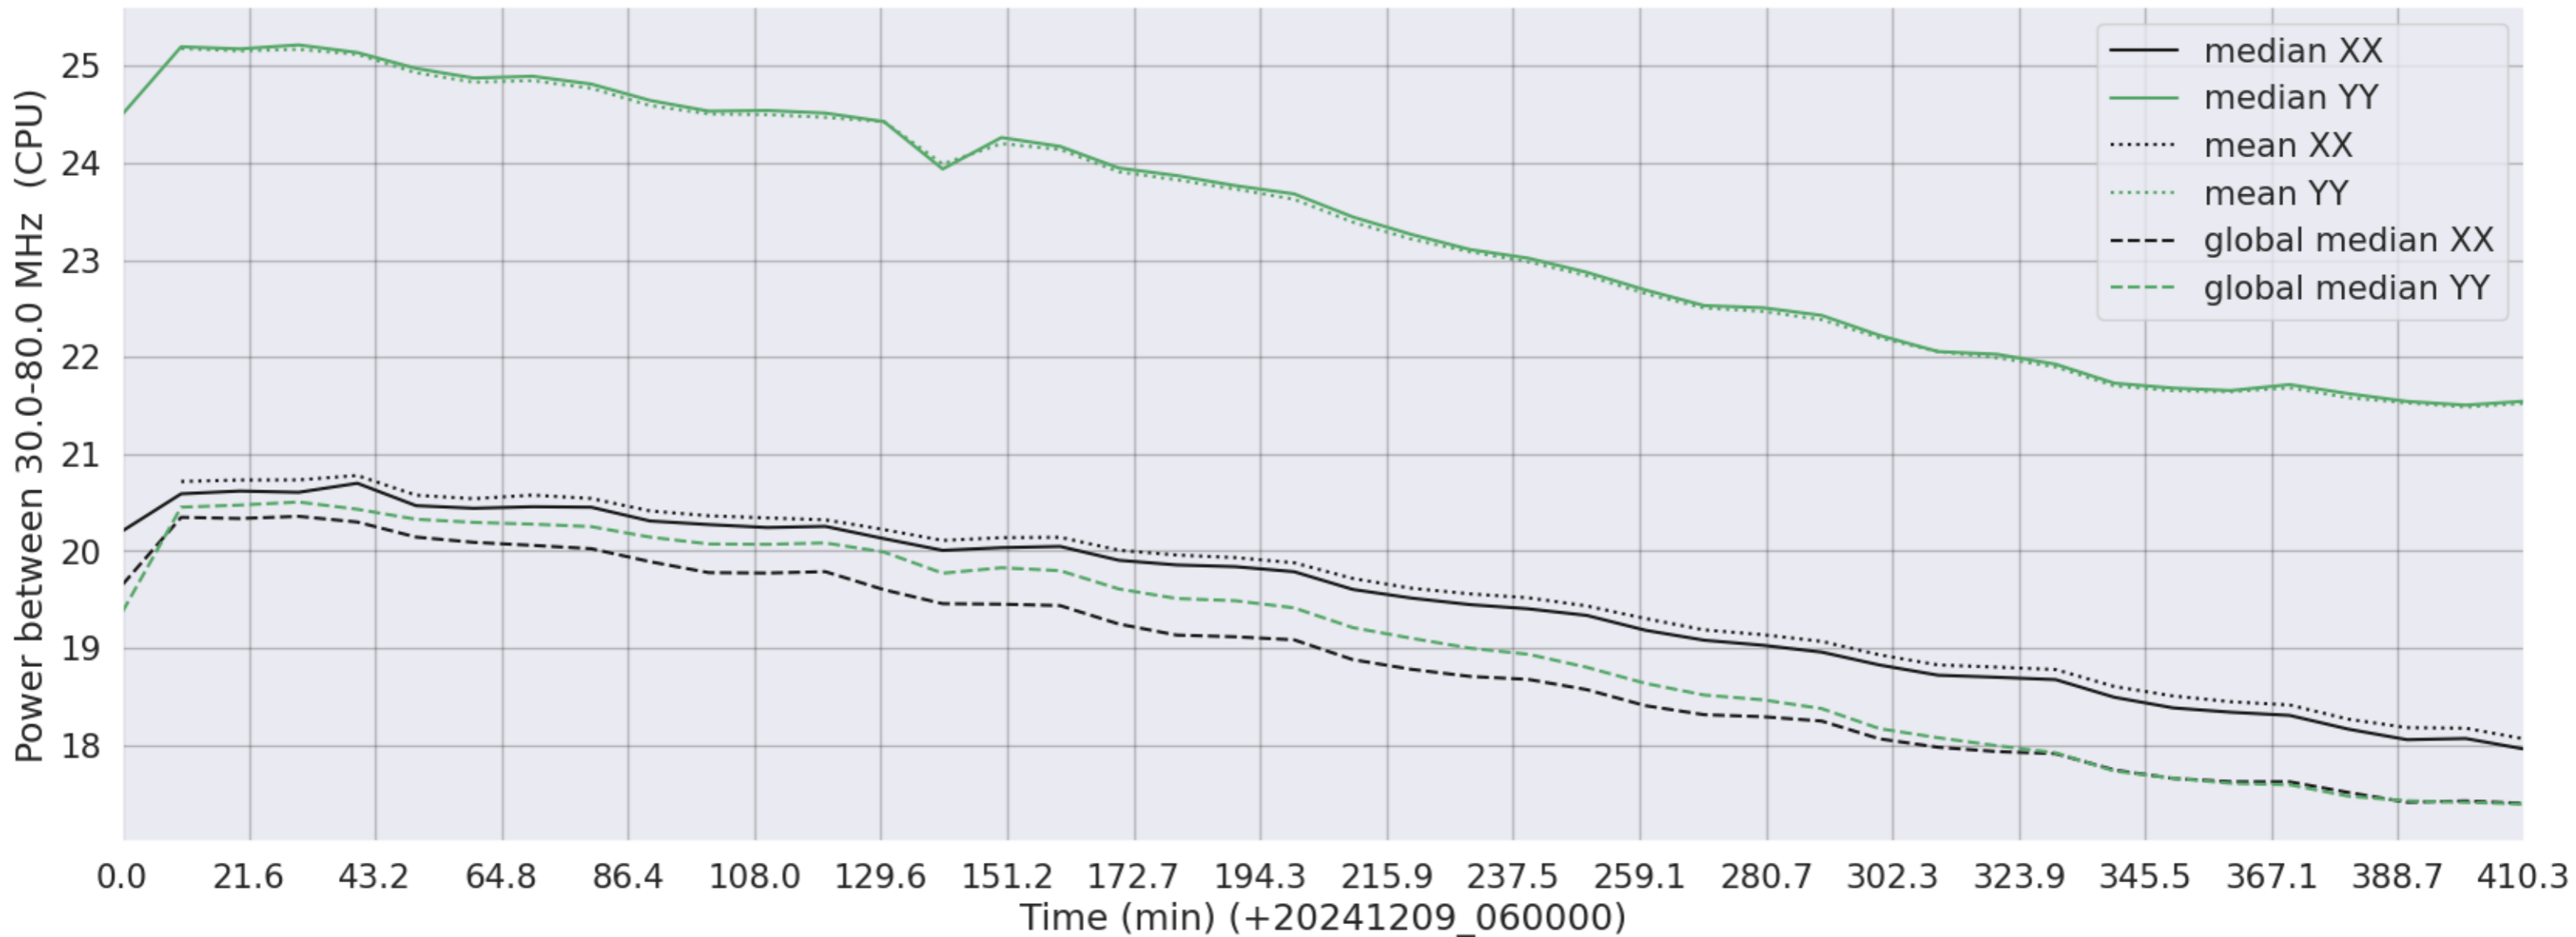

LWA352 - Correlator# 028 - XX FLAGS:BadSpecShape - YY FLAGS:Good

LWA341 - Correlator# 029 - XX FLAGS:Good - YY FLAGS:Good

LWA362 - Correlator# 030 - XX FLAGS:Good - YY FLAGS:Good

LWA353 - Correlator# 031 - XX FLAGS:Good - YY FLAGS:Good