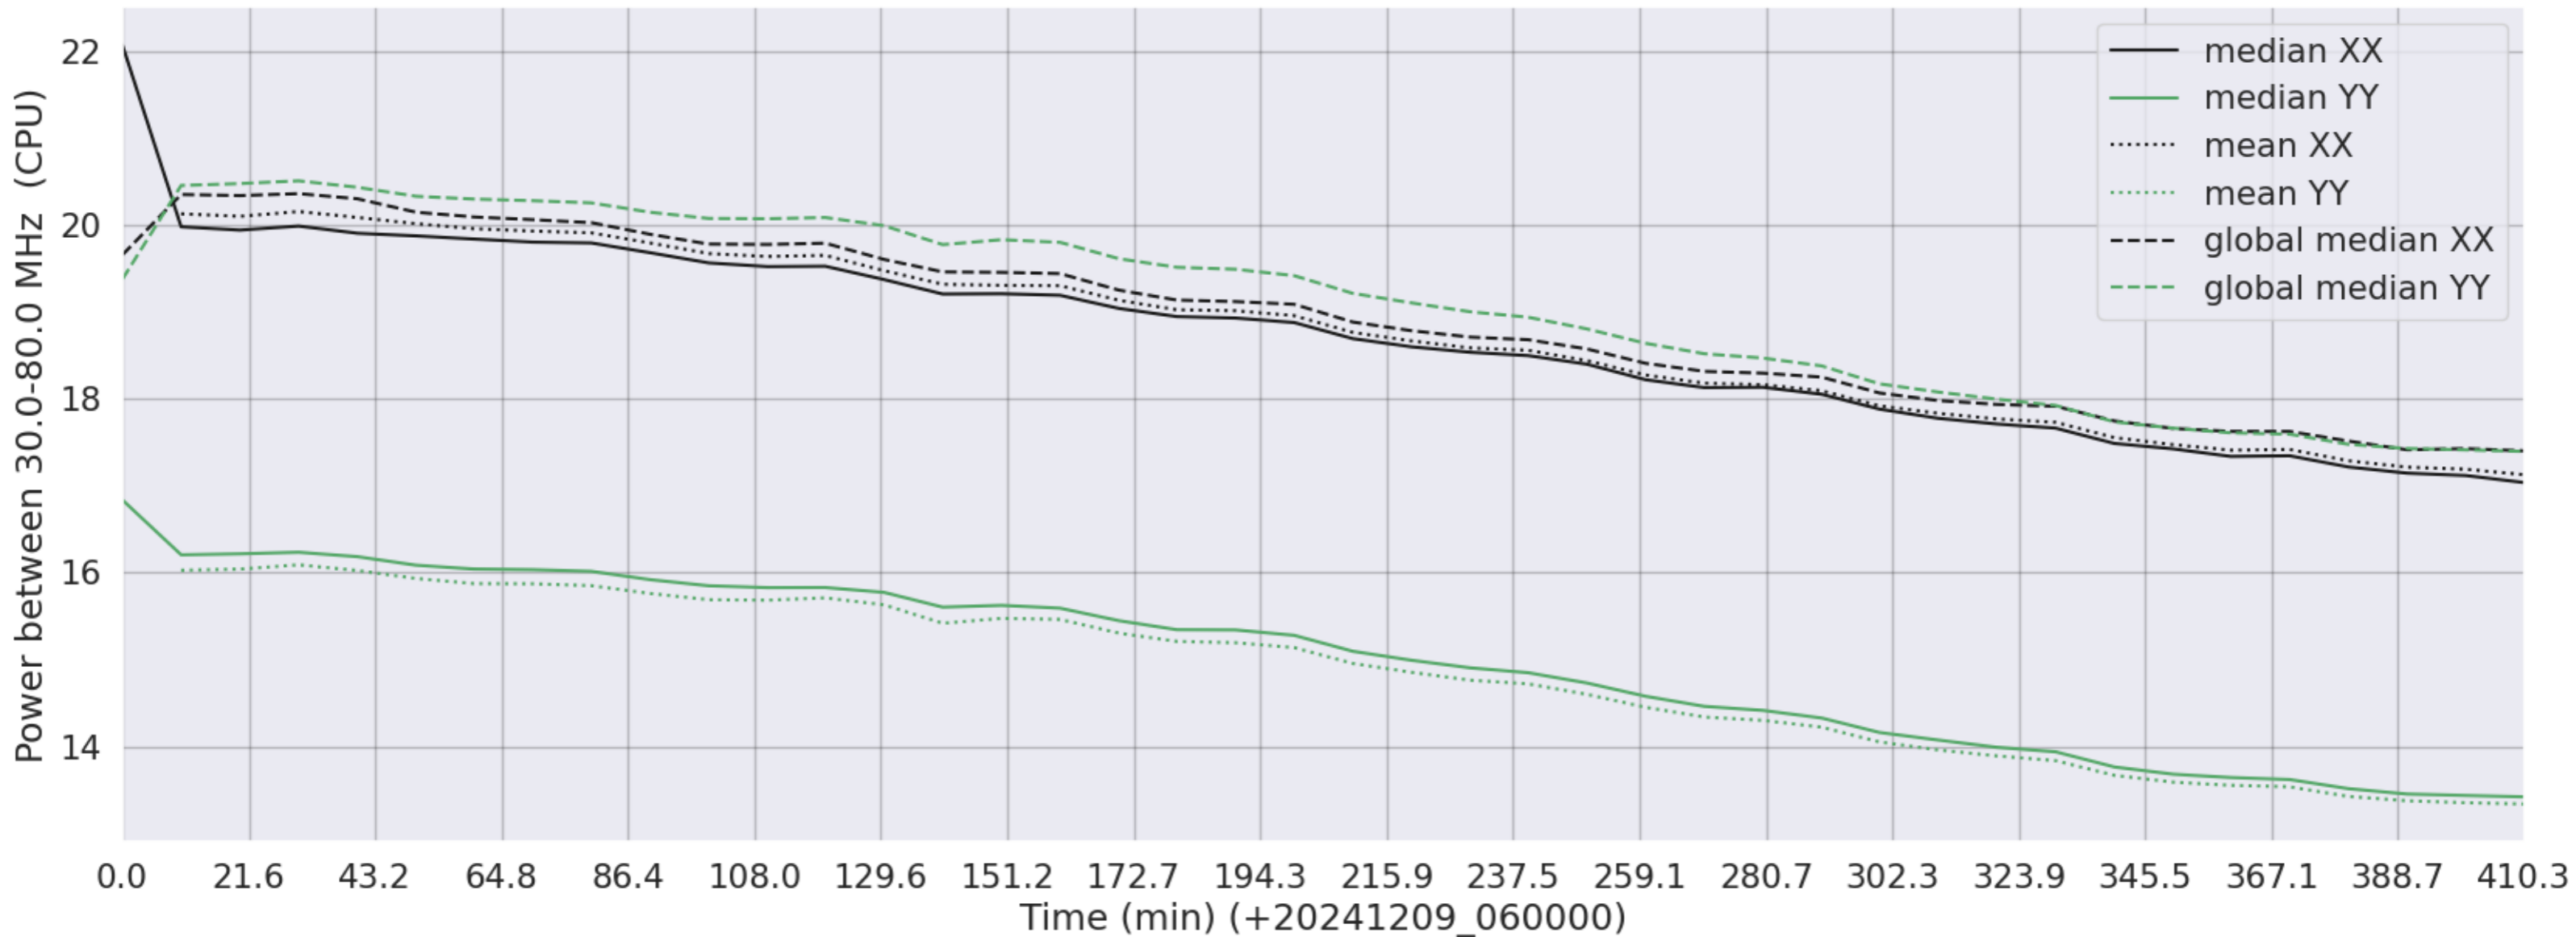

LWA182 - Correlator# 238 - XX FLAGS:Good - YY FLAGS:Good

LWA158 - Correlator# 237 - XX FLAGS:Good - YY FLAGS:Good