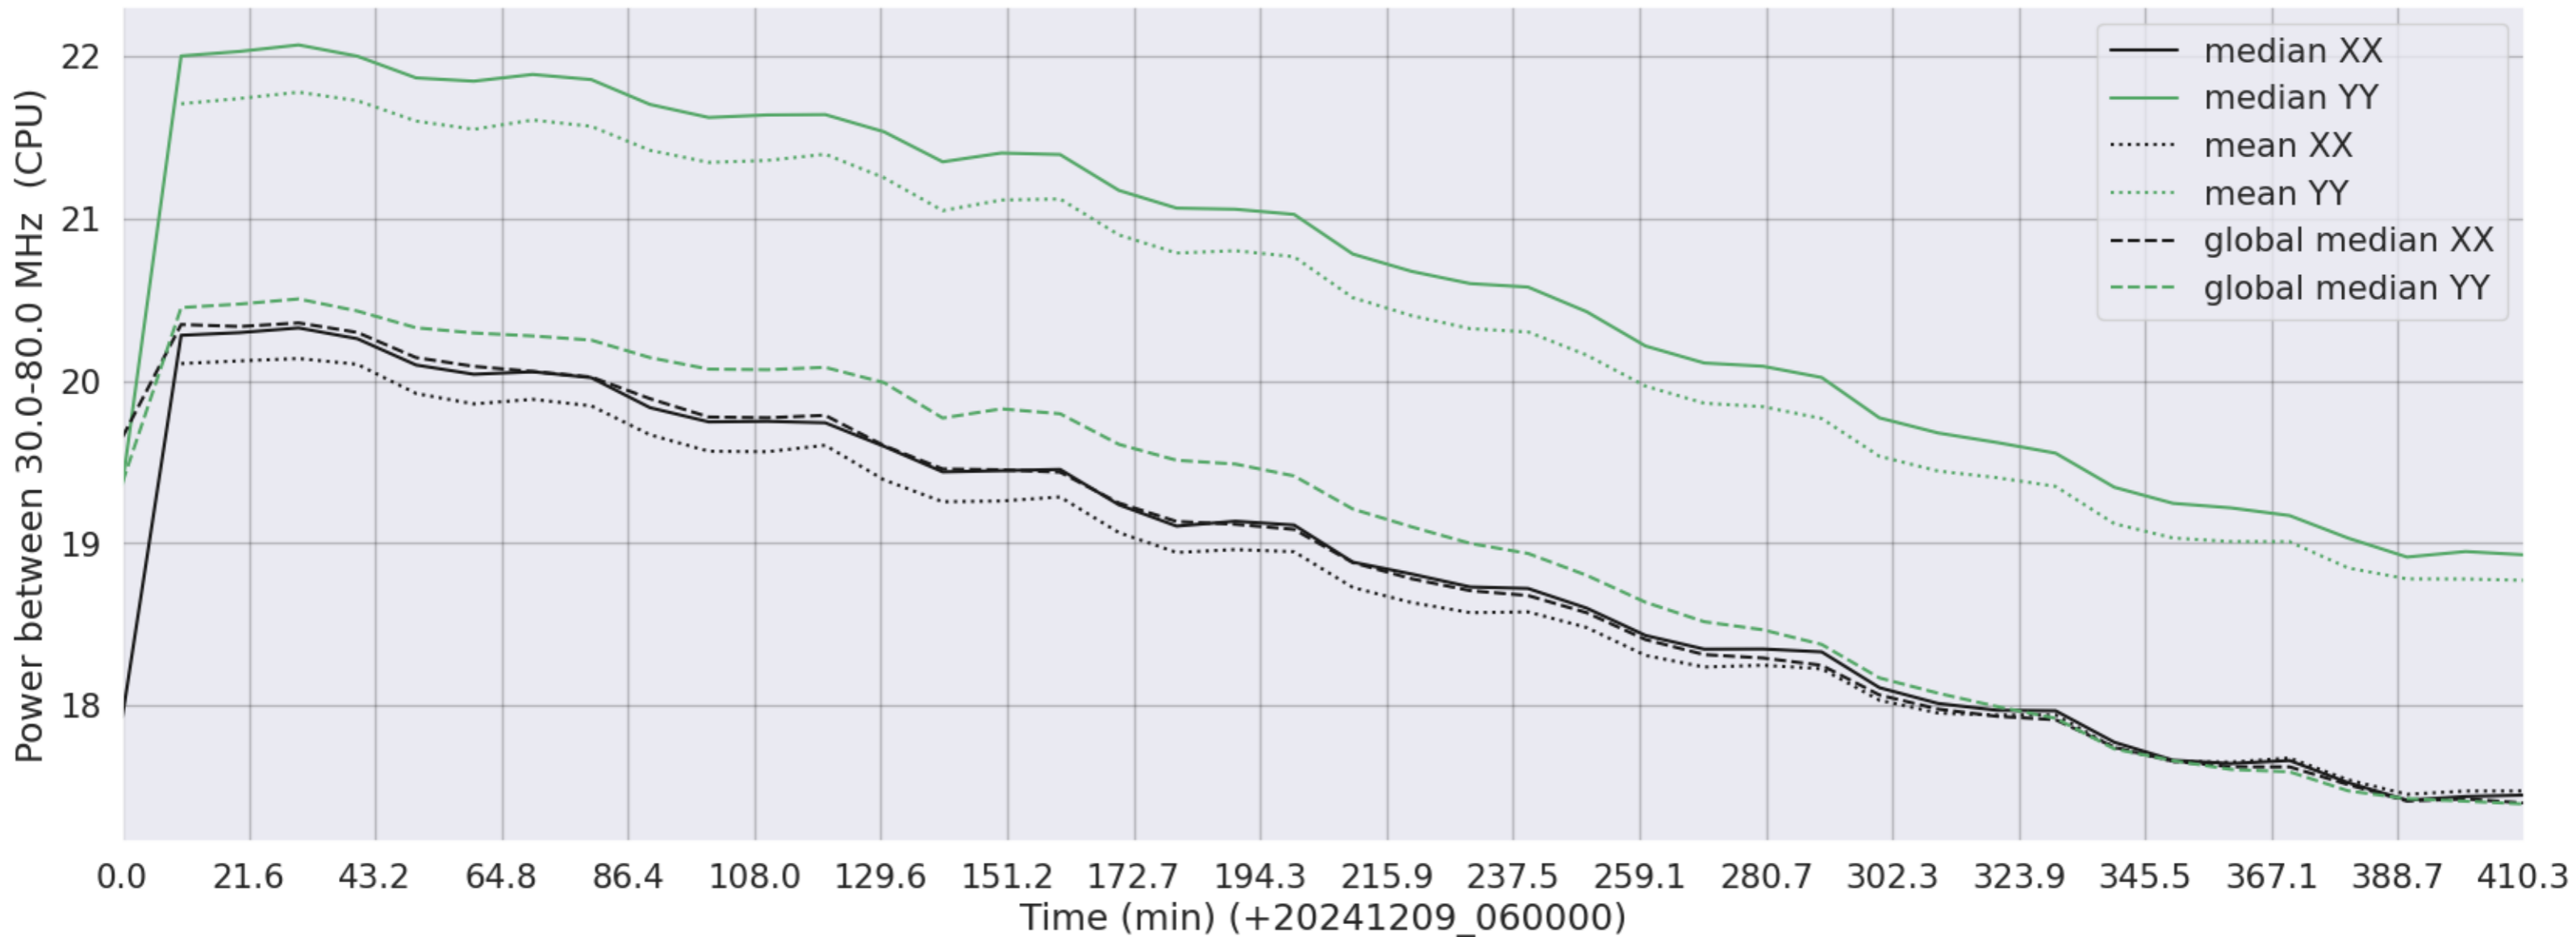

LWA033 - Correlator# 161 - XX FLAGS:Good - YY FLAGS:Good

LWA035 - Correlator# 160 - XX FLAGS:Good - YY FLAGS:Good