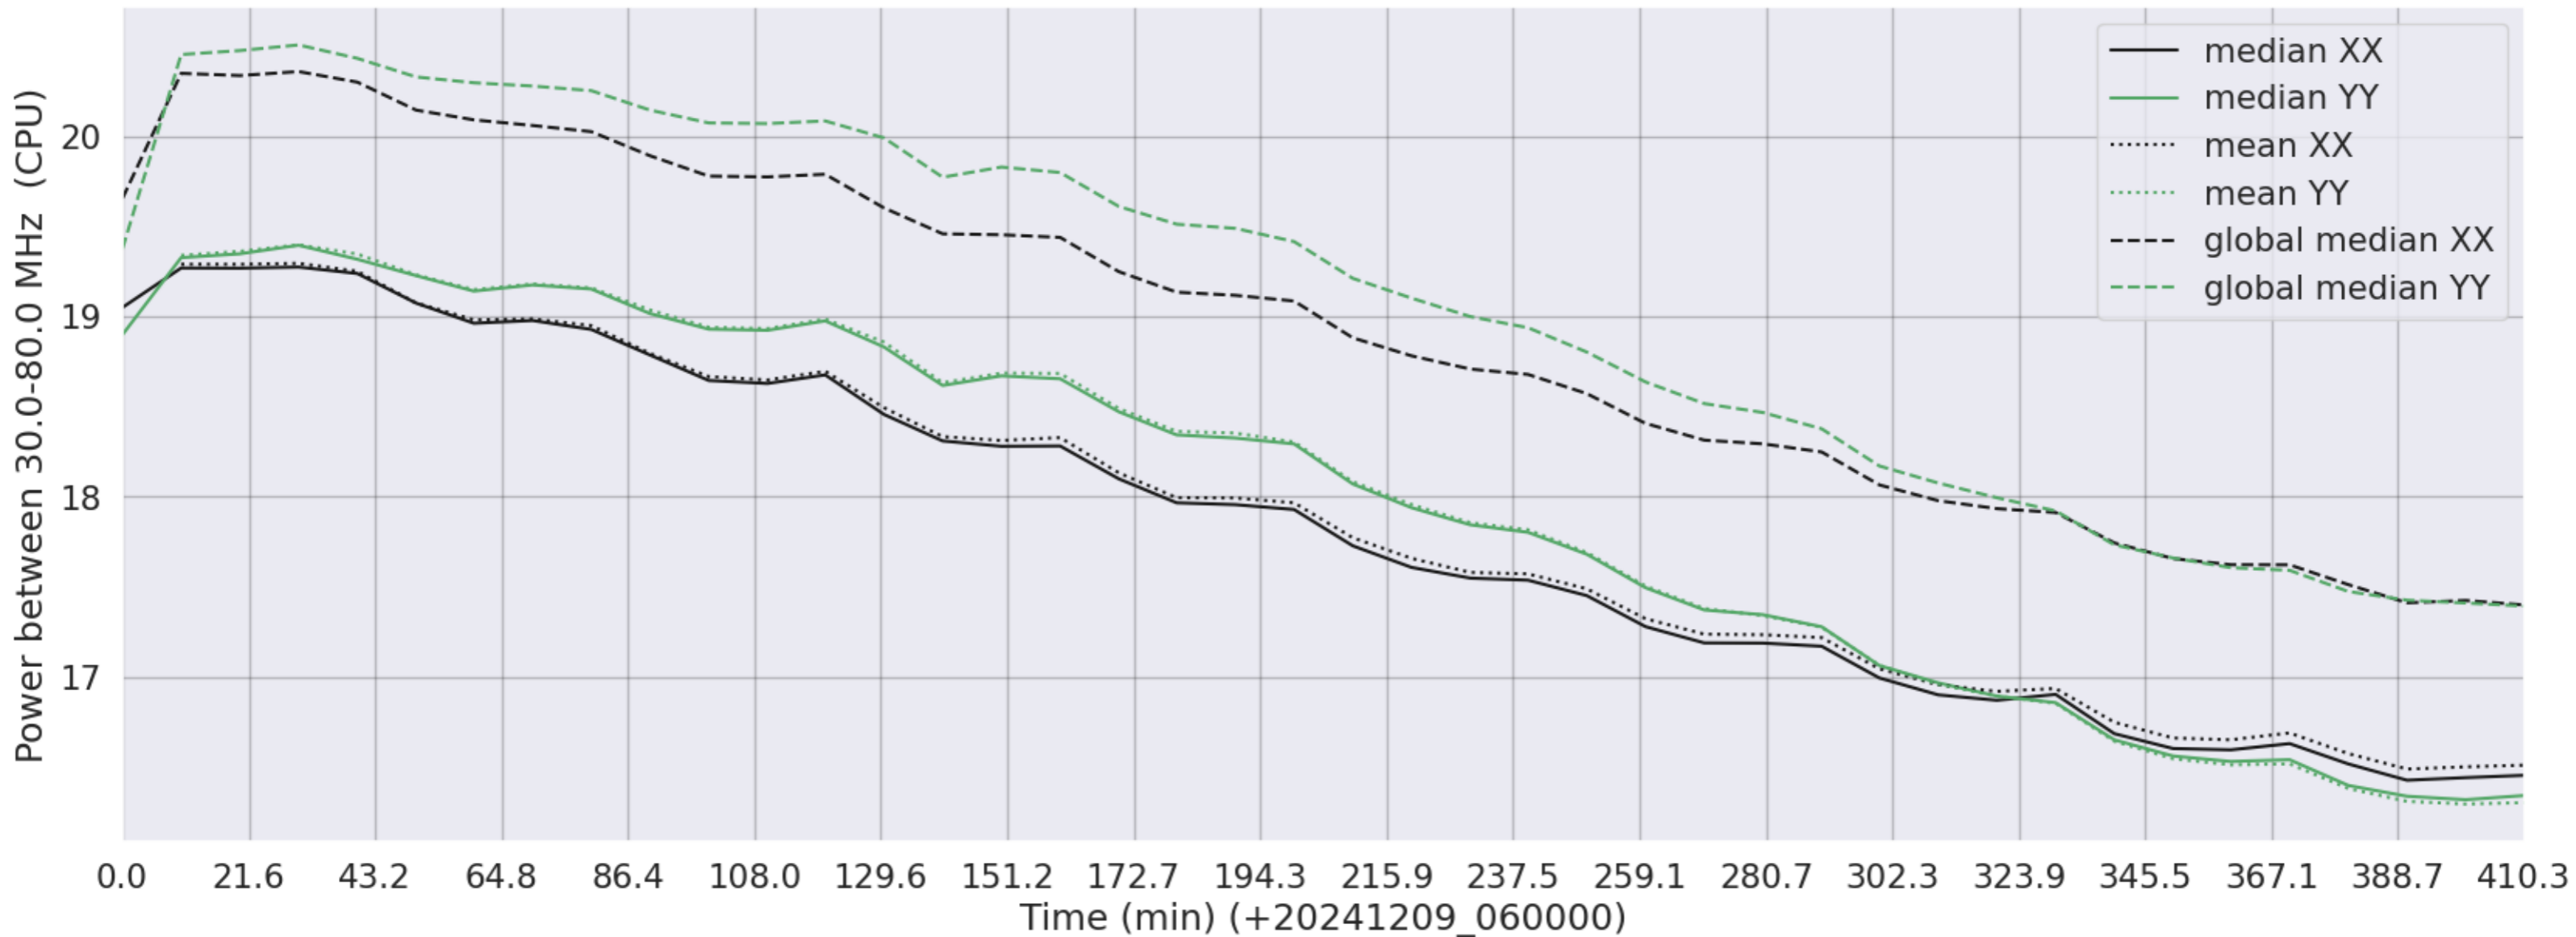

LWA052 - Correlator# 117 - XX FLAGS:Good - YY FLAGS:Good

LWA053 - Correlator# 116 - XX FLAGS:Good - YY FLAGS:Good