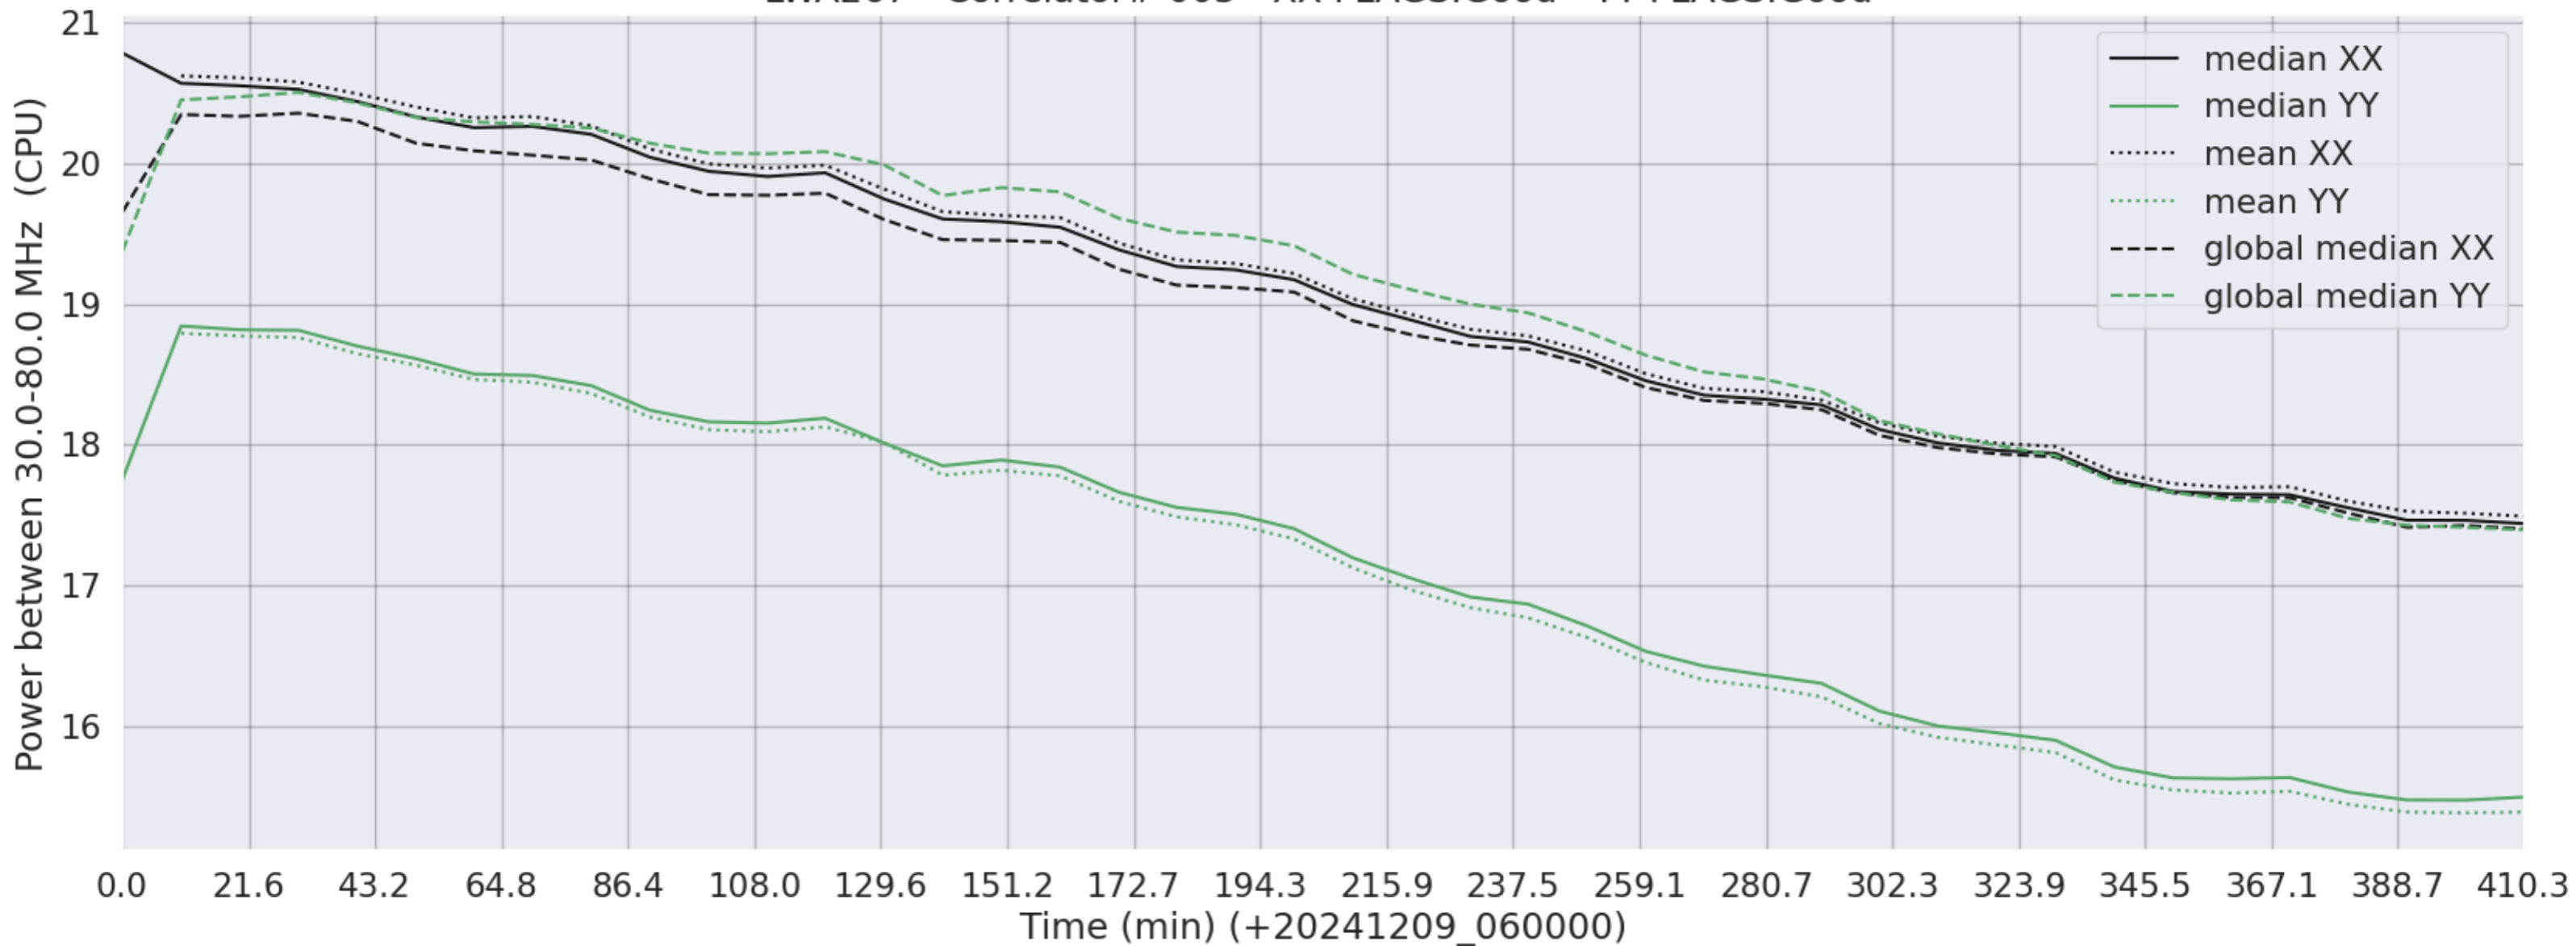

LWA266 - Correlator# 000 - XX FLAGS:Good - YY FLAGS:Good

LWA259 - Correlator# 001 - XX FLAGS:Good - YY FLAGS:Good

LWA268 - Correlator# 002 - XX FLAGS:Good - YY FLAGS:Good

LWA267 - Correlator# 003 - XX FLAGS:Good - YY FLAGS:Good