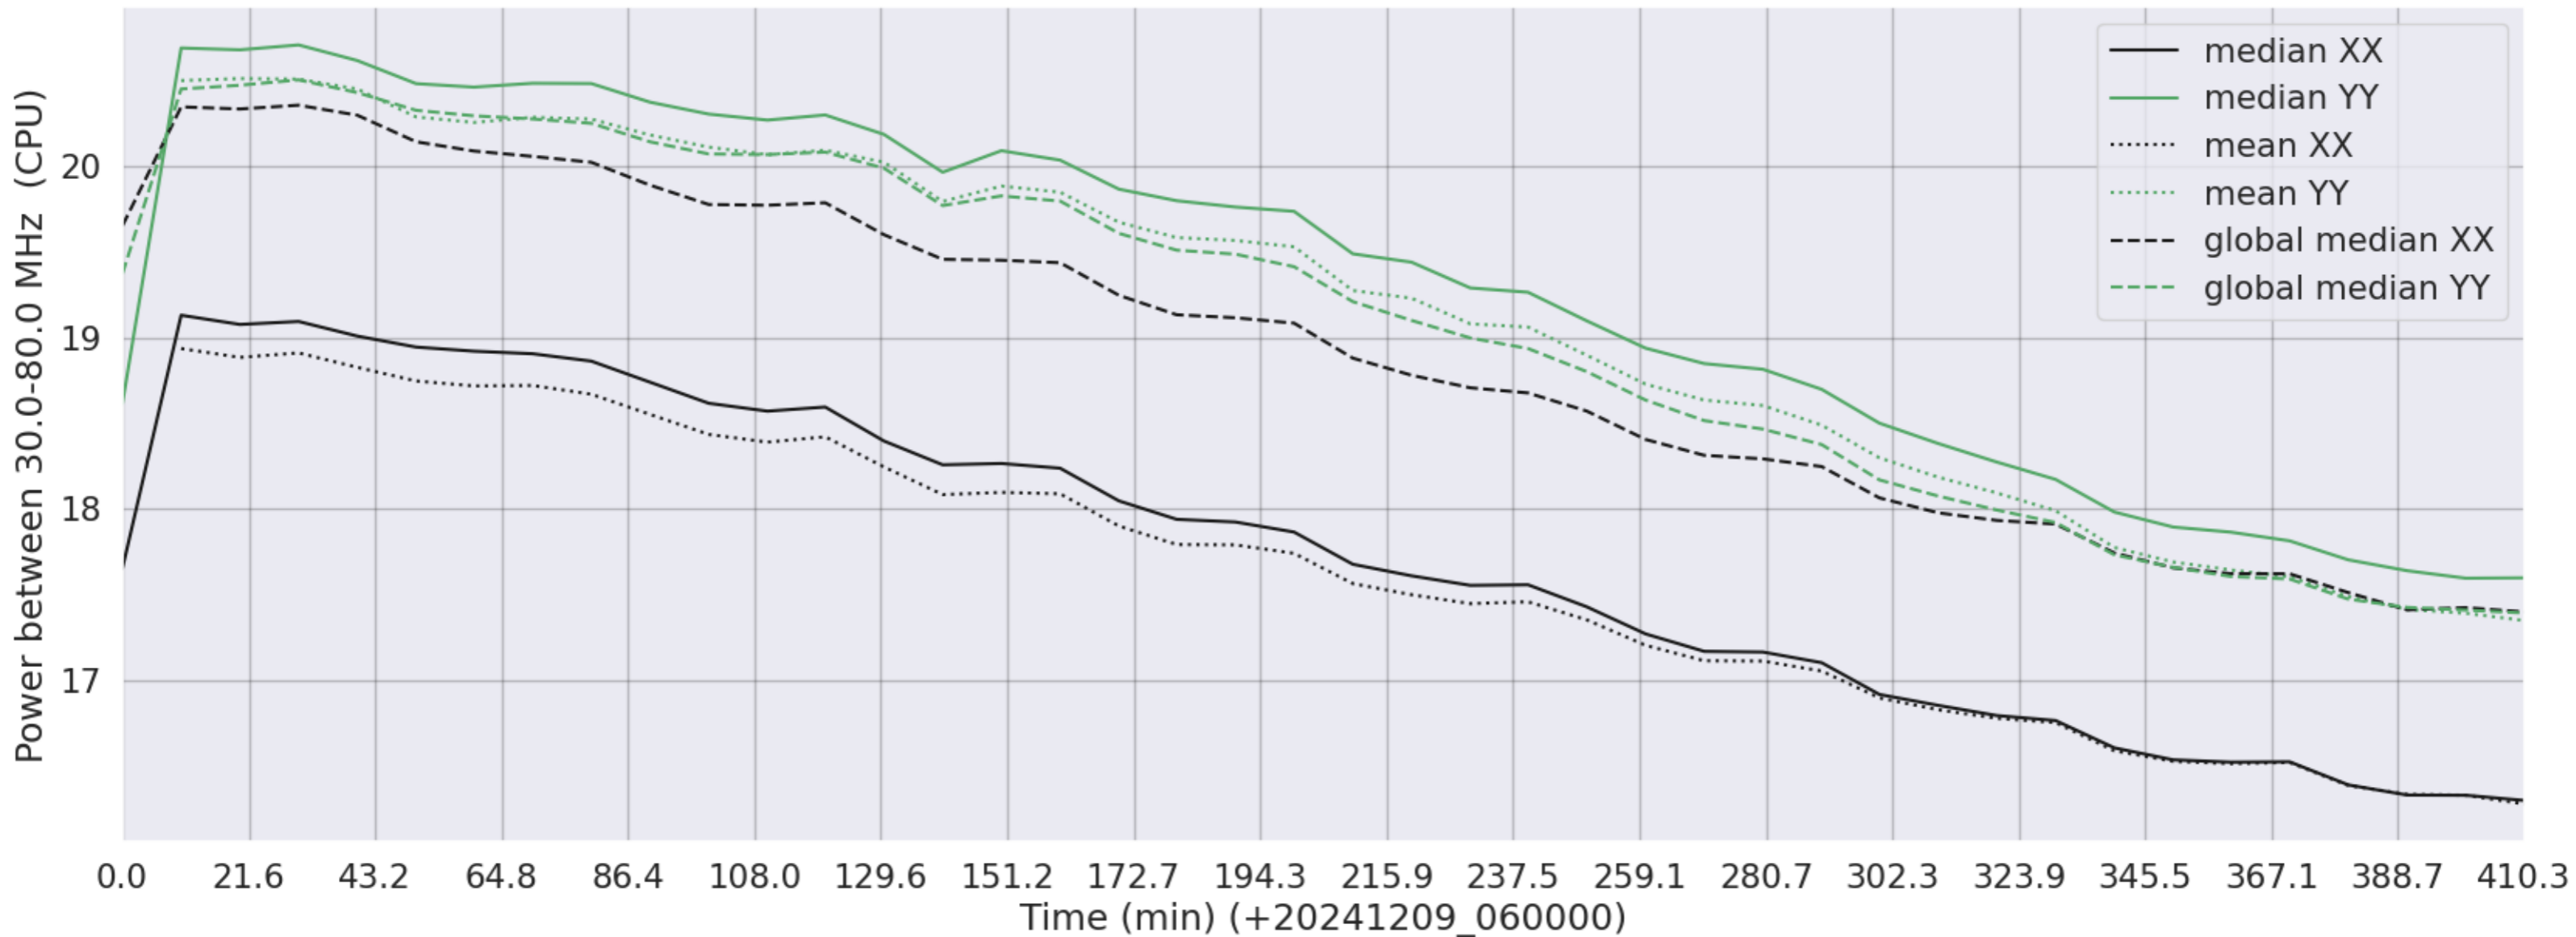

LWA116 - Correlator# 204 - XX FLAGS:Good - YY FLAGS:Good

LWA113 - Correlator# 203 - XX FLAGS:Good - YY FLAGS:Good