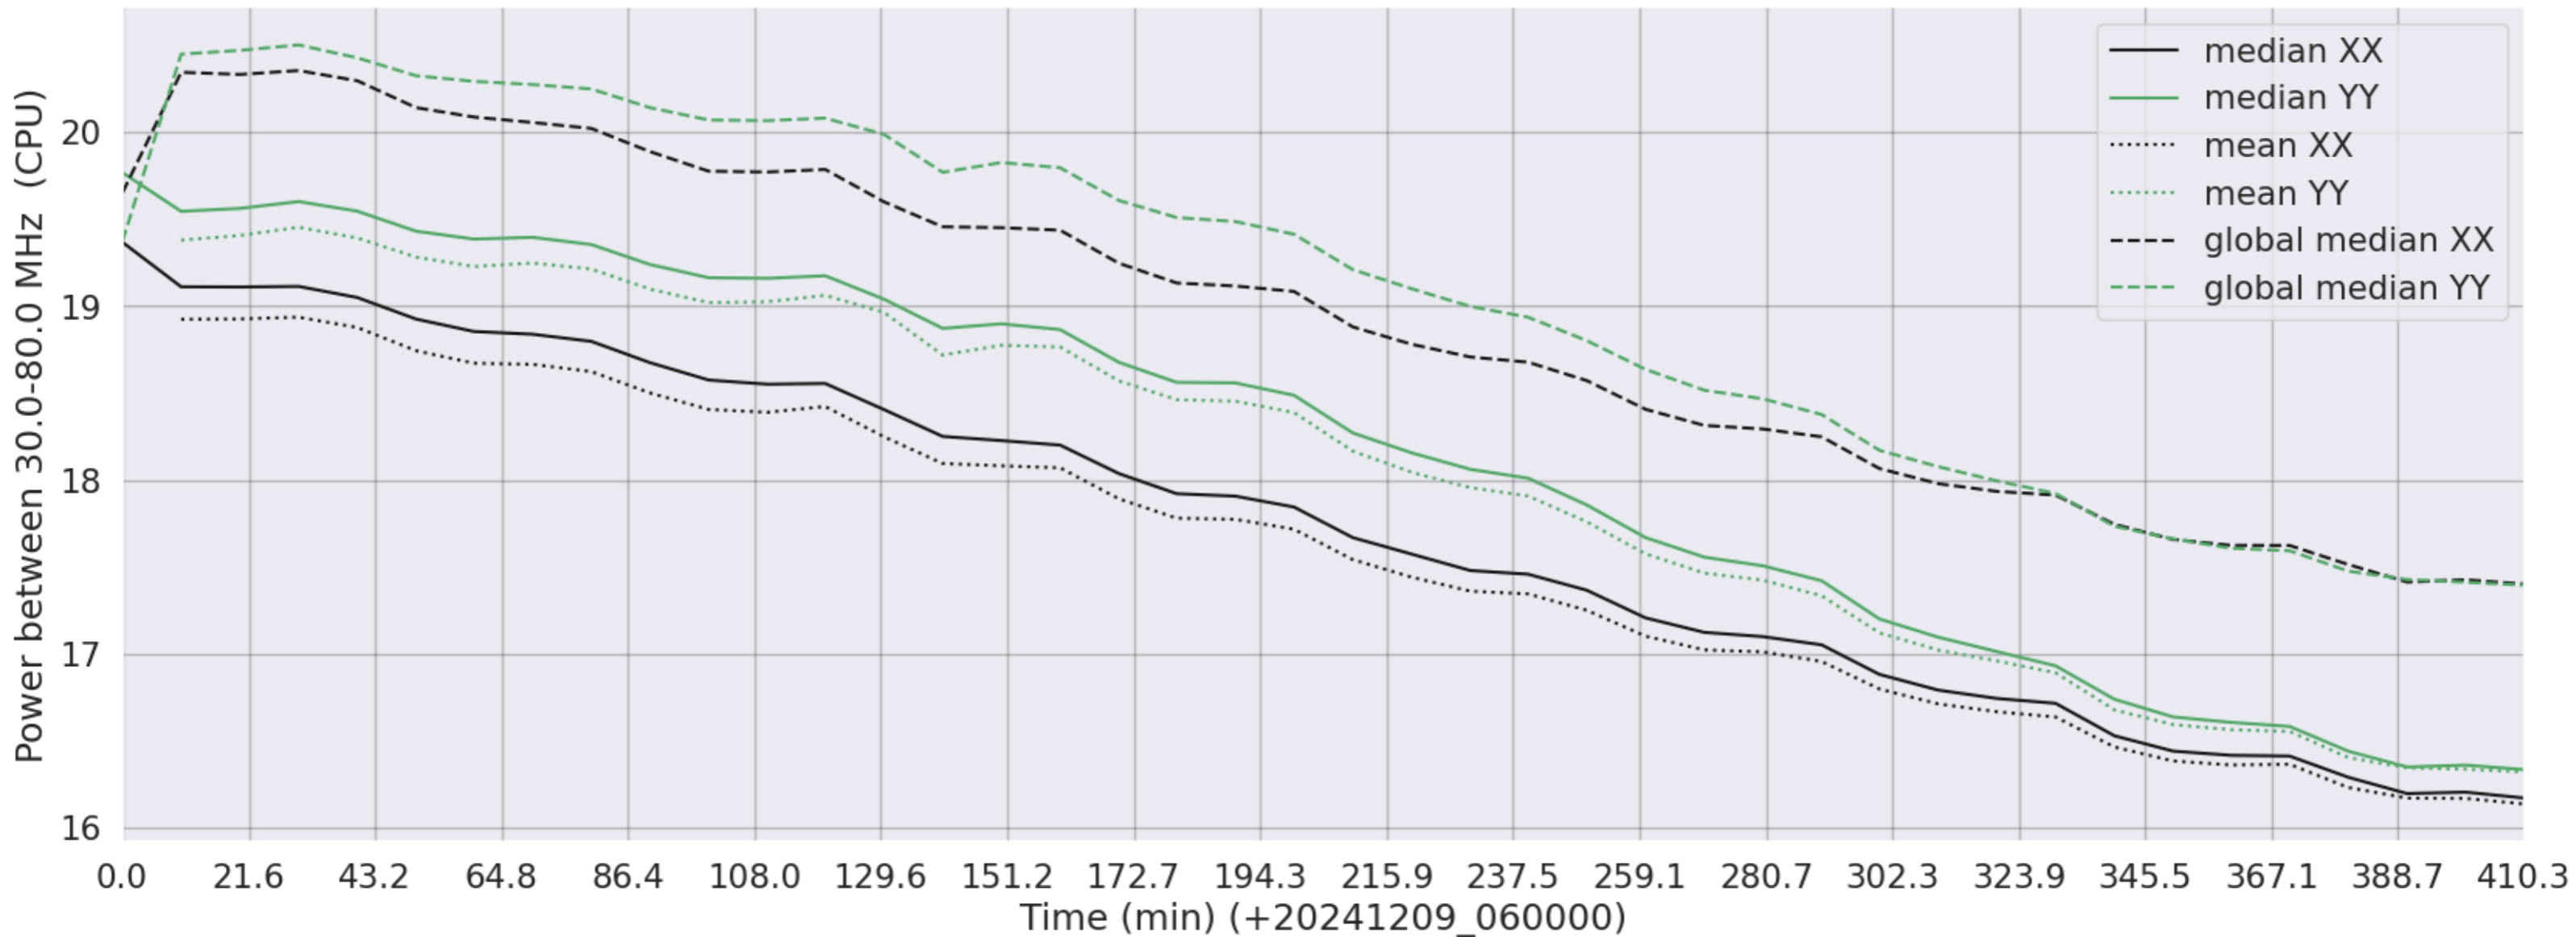

LWA061 - Correlator# 139 - XX FLAGS:Good - YY FLAGS:Good

LWA085 - Correlator# 140 - XX FLAGS:Good - YY FLAGS:Good

LWA064 - Correlator# 141 - XX FLAGS:Good - YY FLAGS:Good

LWA087 - Correlator# 142 - XX FLAGS:Good - YY FLAGS:Good