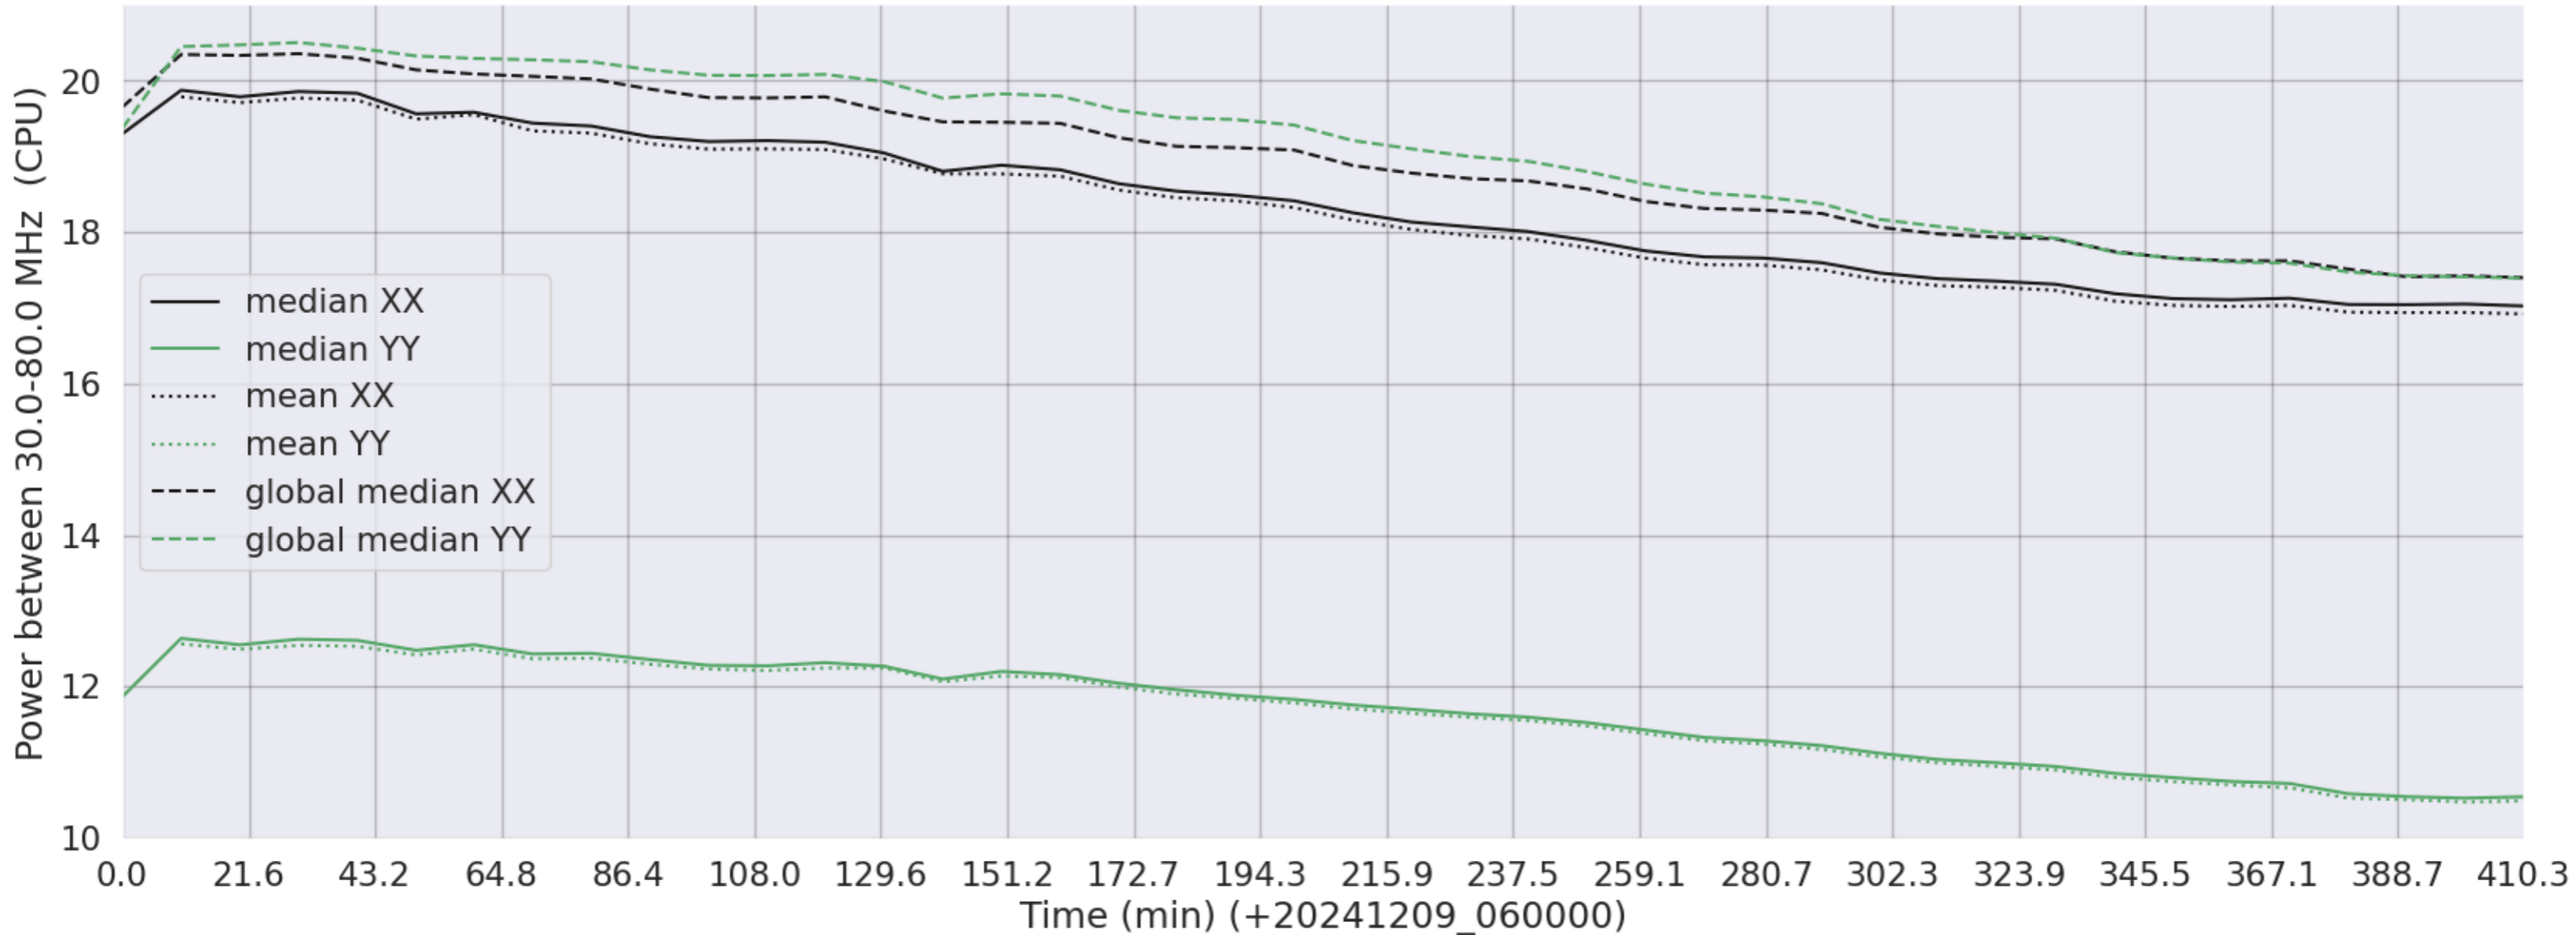

LWA288 - Correlator# 042 - XX FLAGS:Good - YY FLAGS:Good

LWA280 - Correlator# 041 - XX FLAGS:Good - YY FLAGS:BadSpecShape