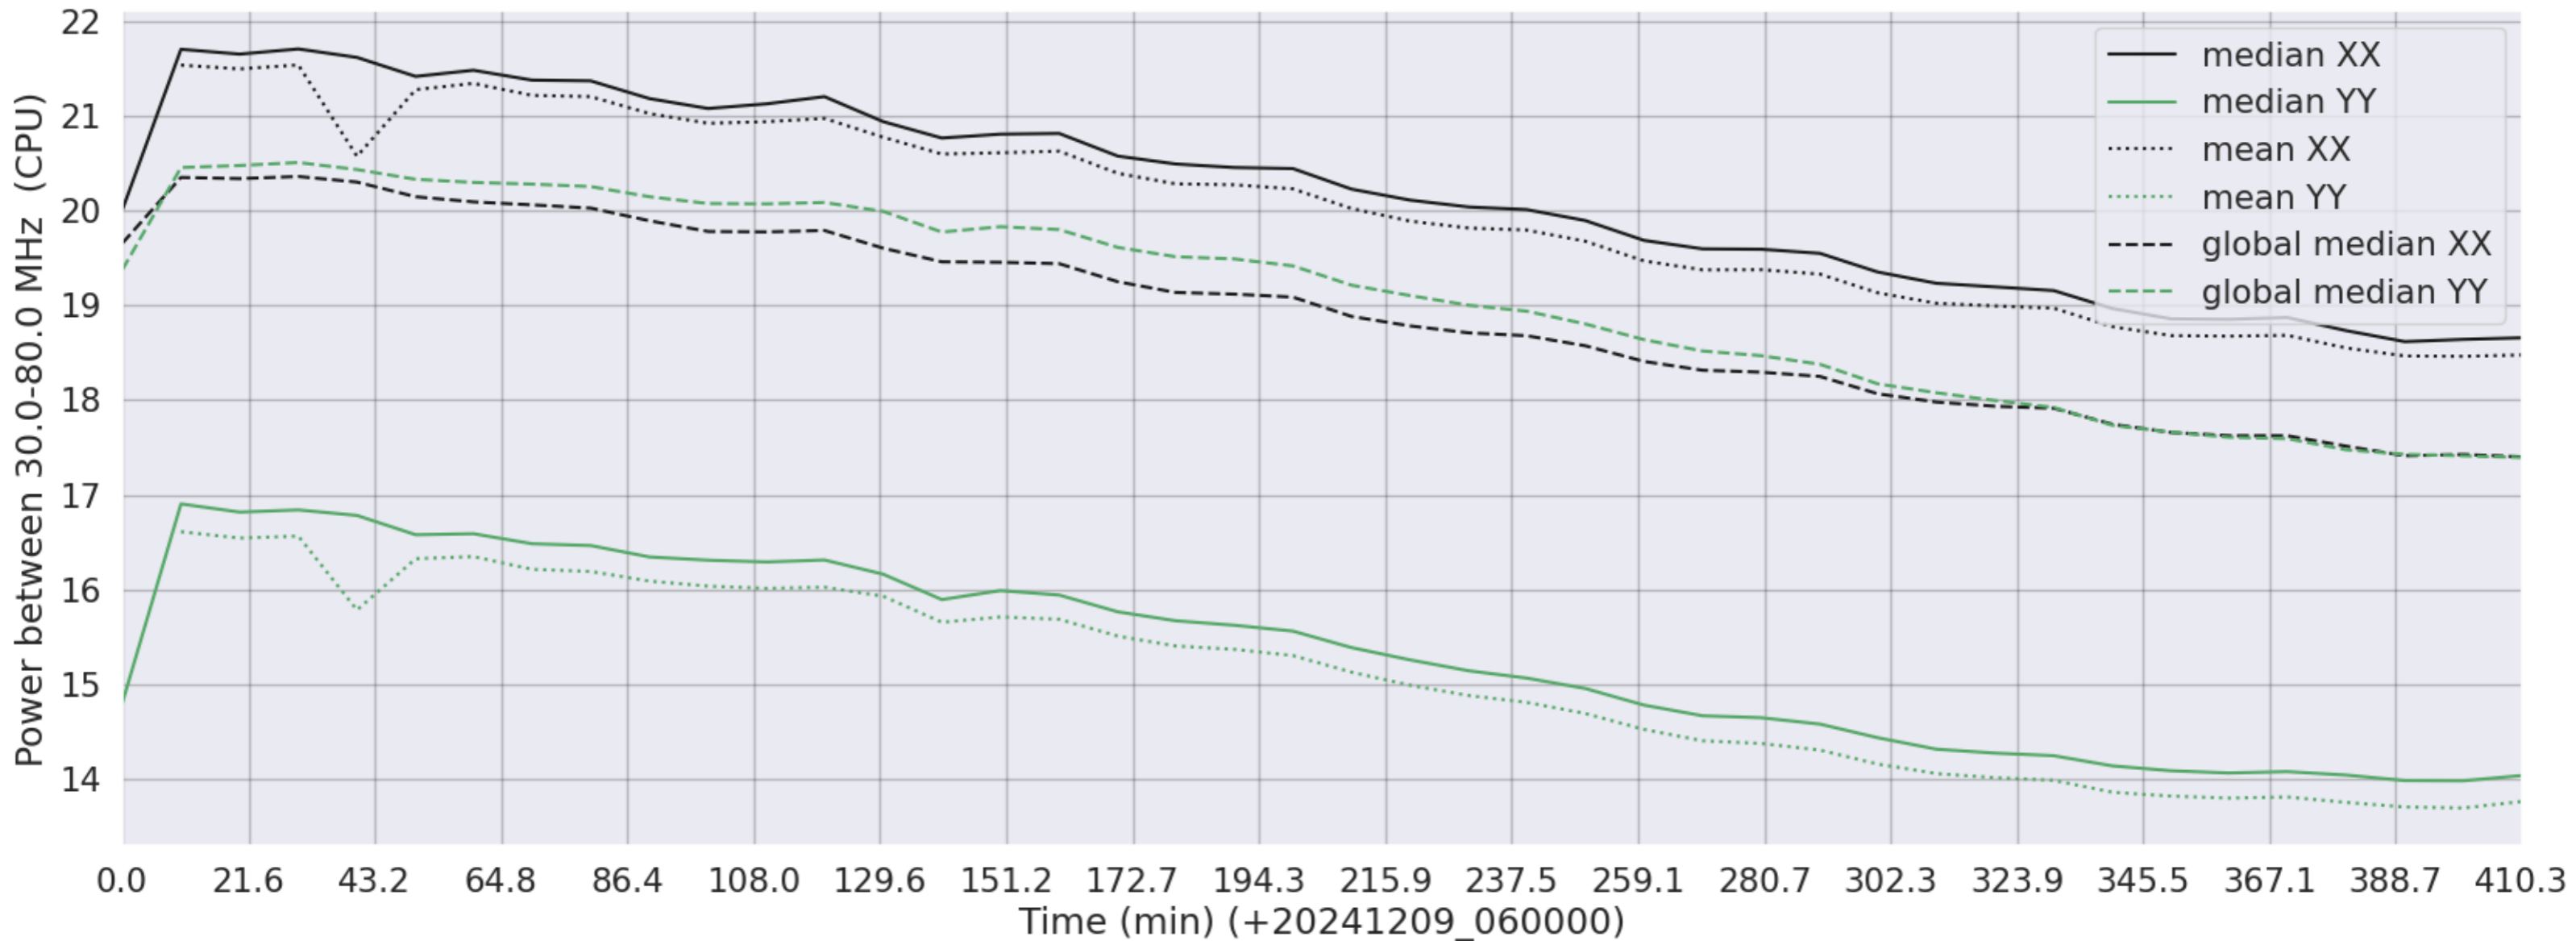

LWA337 - Correlator# 059 - XX FLAGS:Good - YY FLAGS:Good

LWA343 - Correlator# 058 - XX FLAGS:Good - YY FLAGS:Good