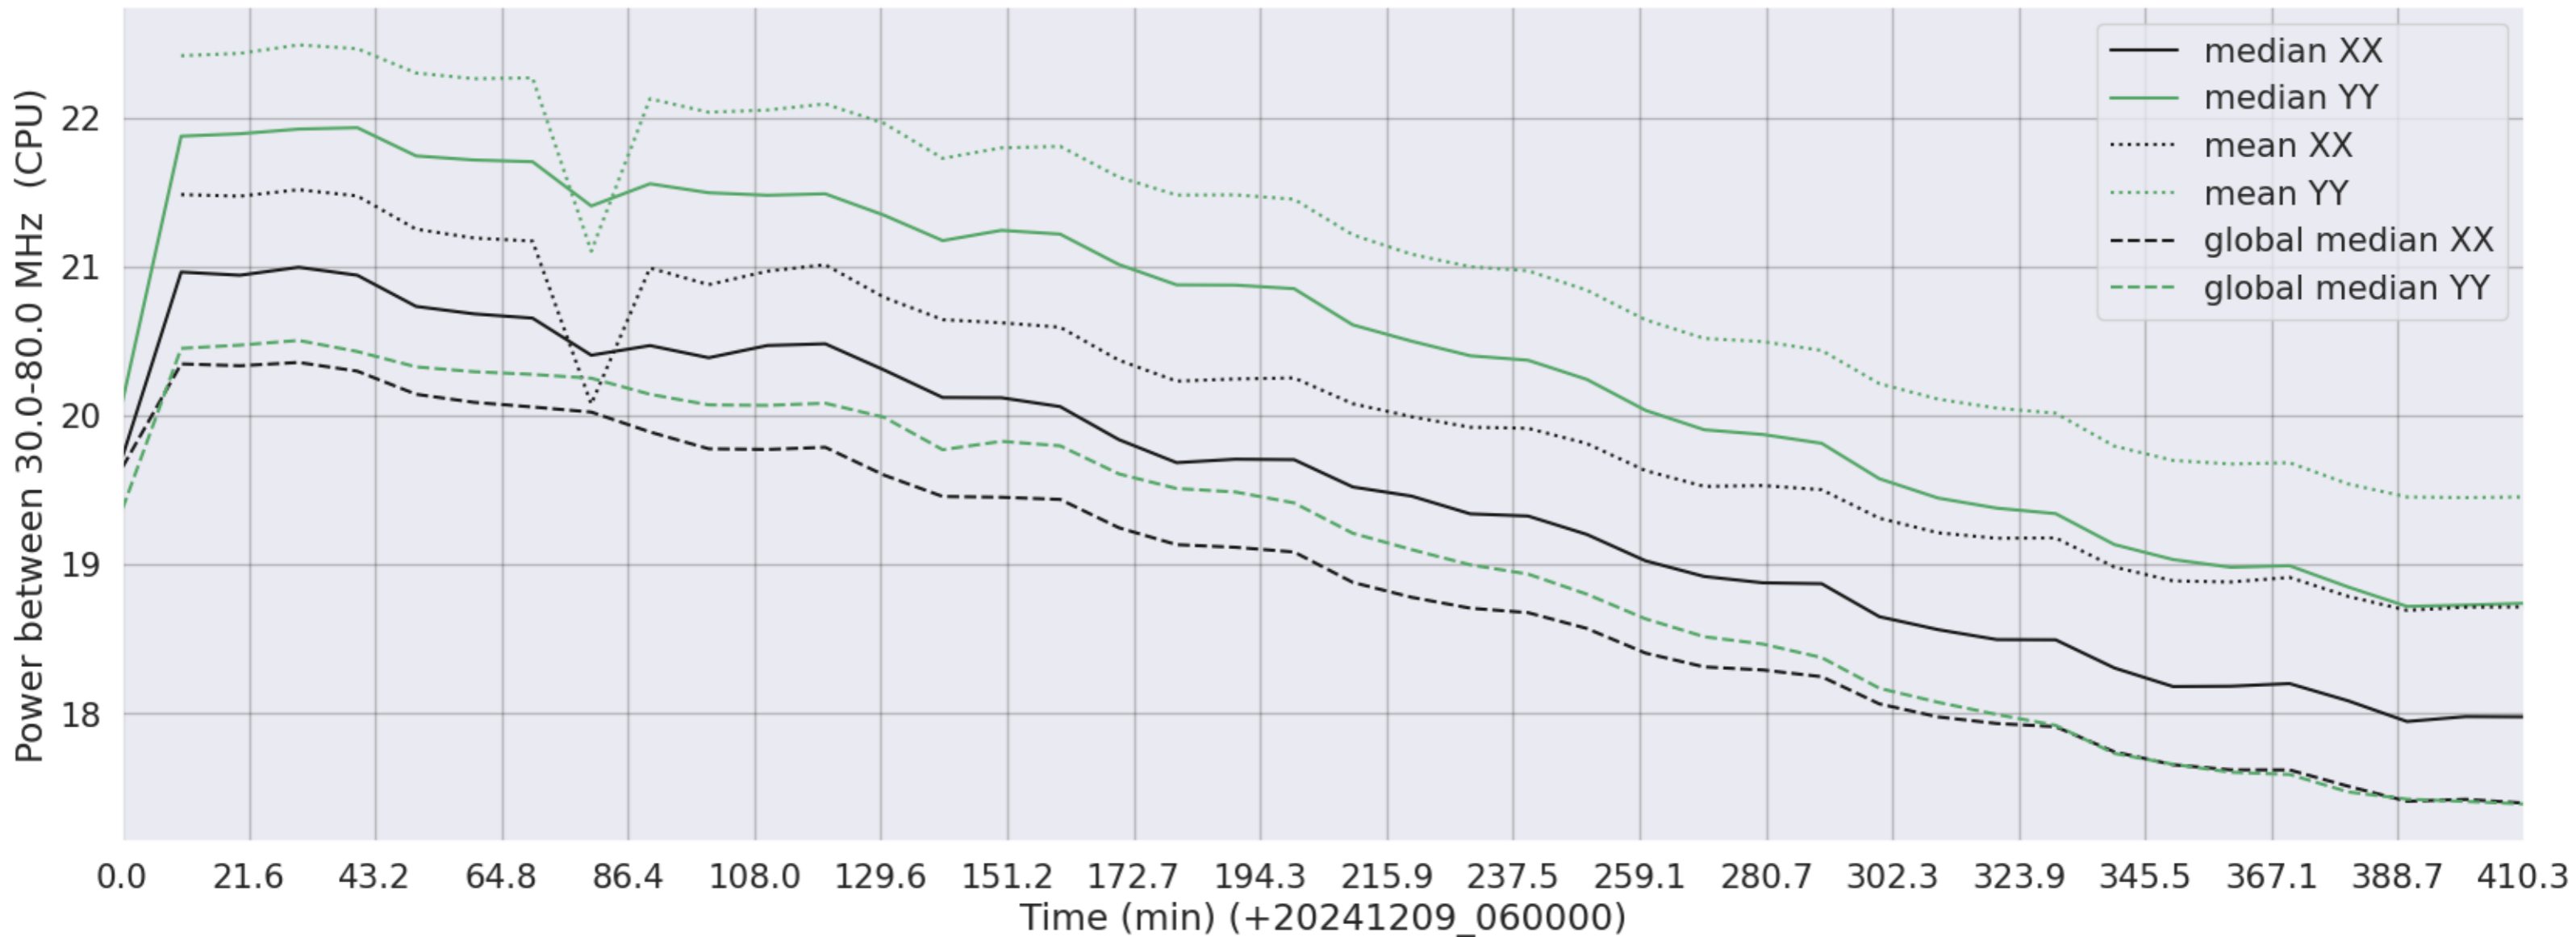

LWA207 - Correlator# 299 - XX FLAGS:Good - YY FLAGS:BadSpecShape

LWA210 - Correlator# 300 - XX FLAGS:Good - YY FLAGS:BadSpecShape

LWA209 - Correlator# 301 - XX FLAGS:LowPower - YY FLAGS:BadSpecShape

LWA228 - Correlator# 302 - XX FLAGS:Good - YY FLAGS:Good