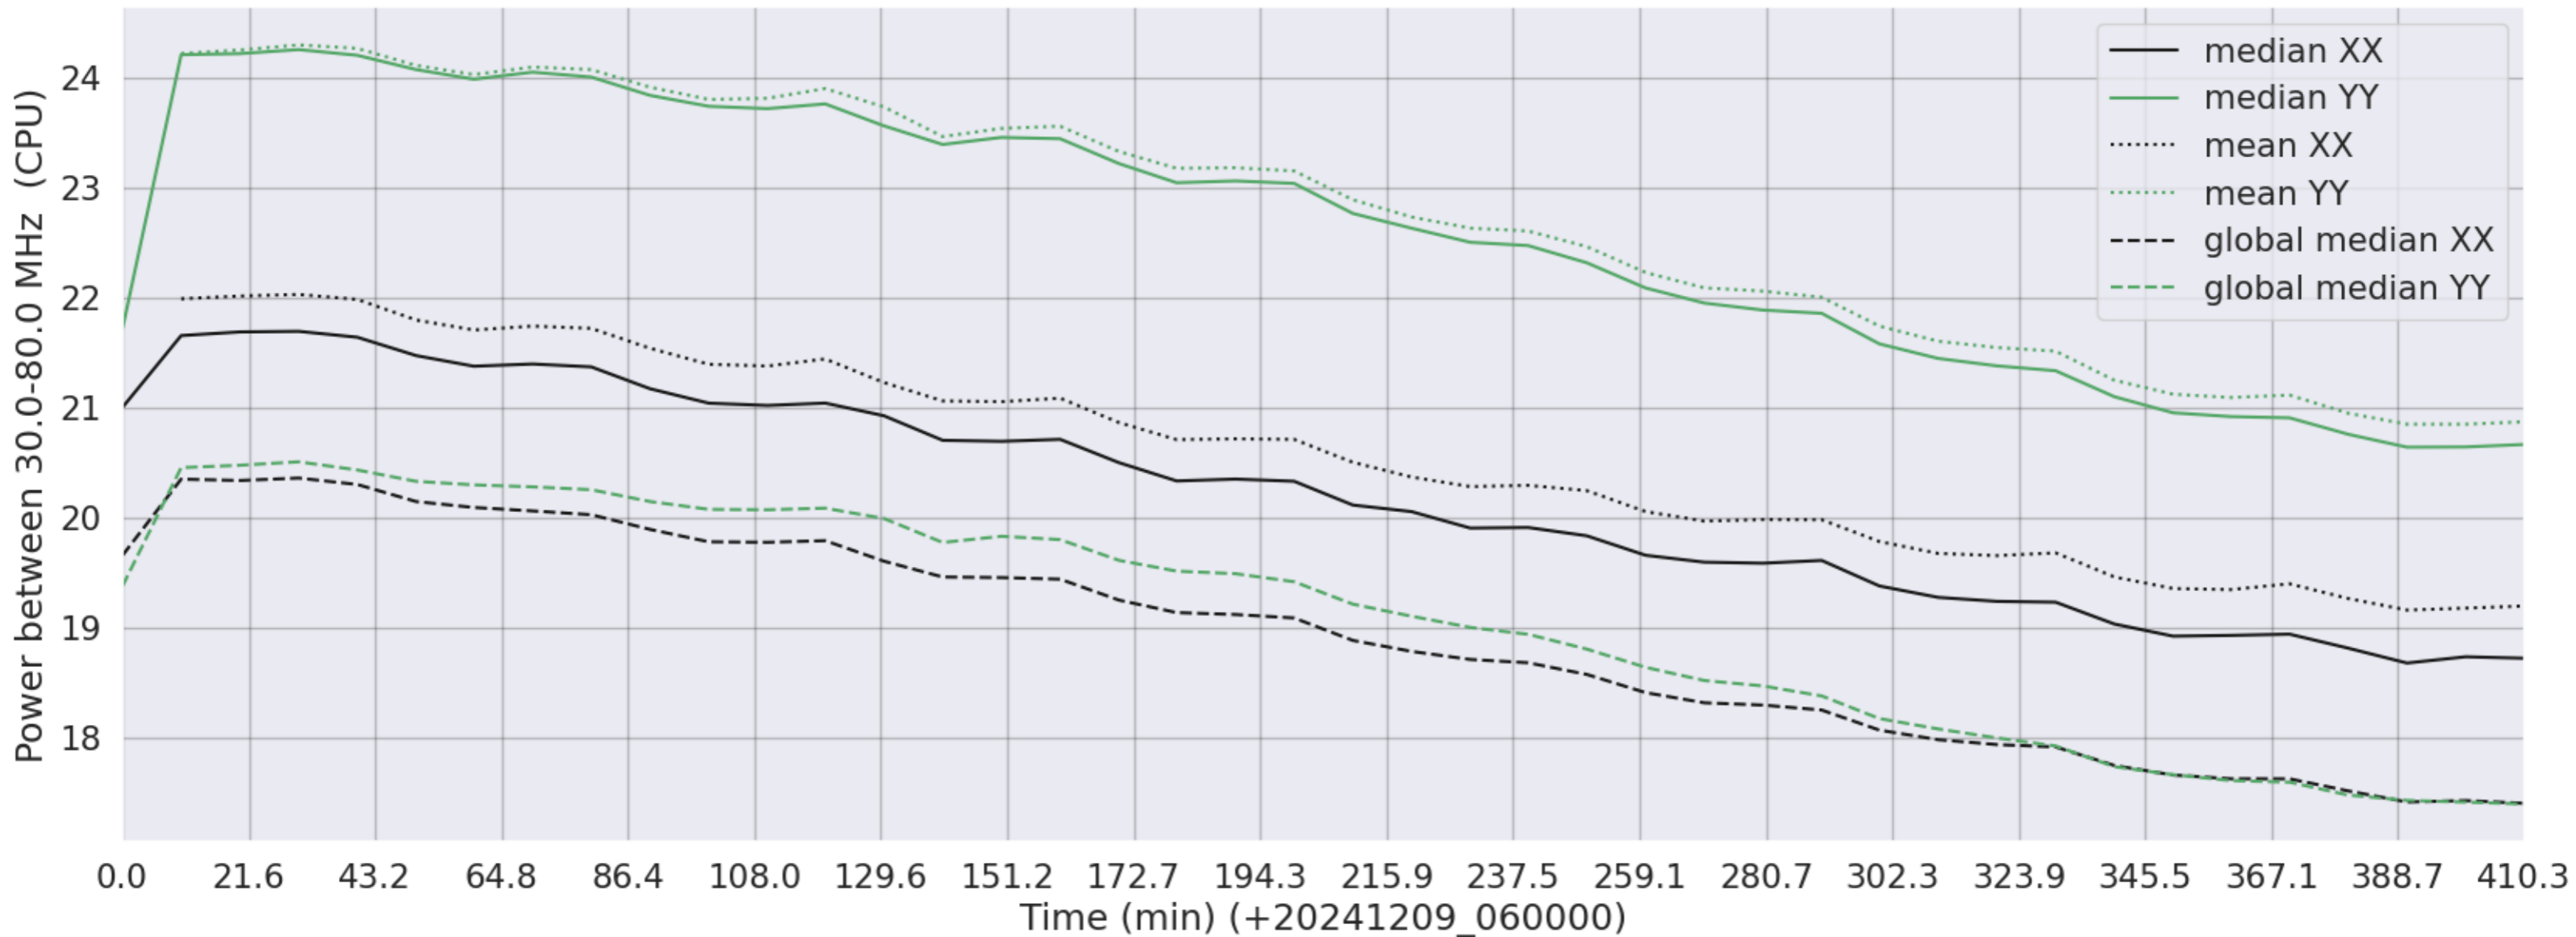

LWA007 - Correlator# 071 - XX FLAGS:Good - YY FLAGS:Good

LWA009 - Correlator# 070 - XX FLAGS:Good - YY FLAGS:Good