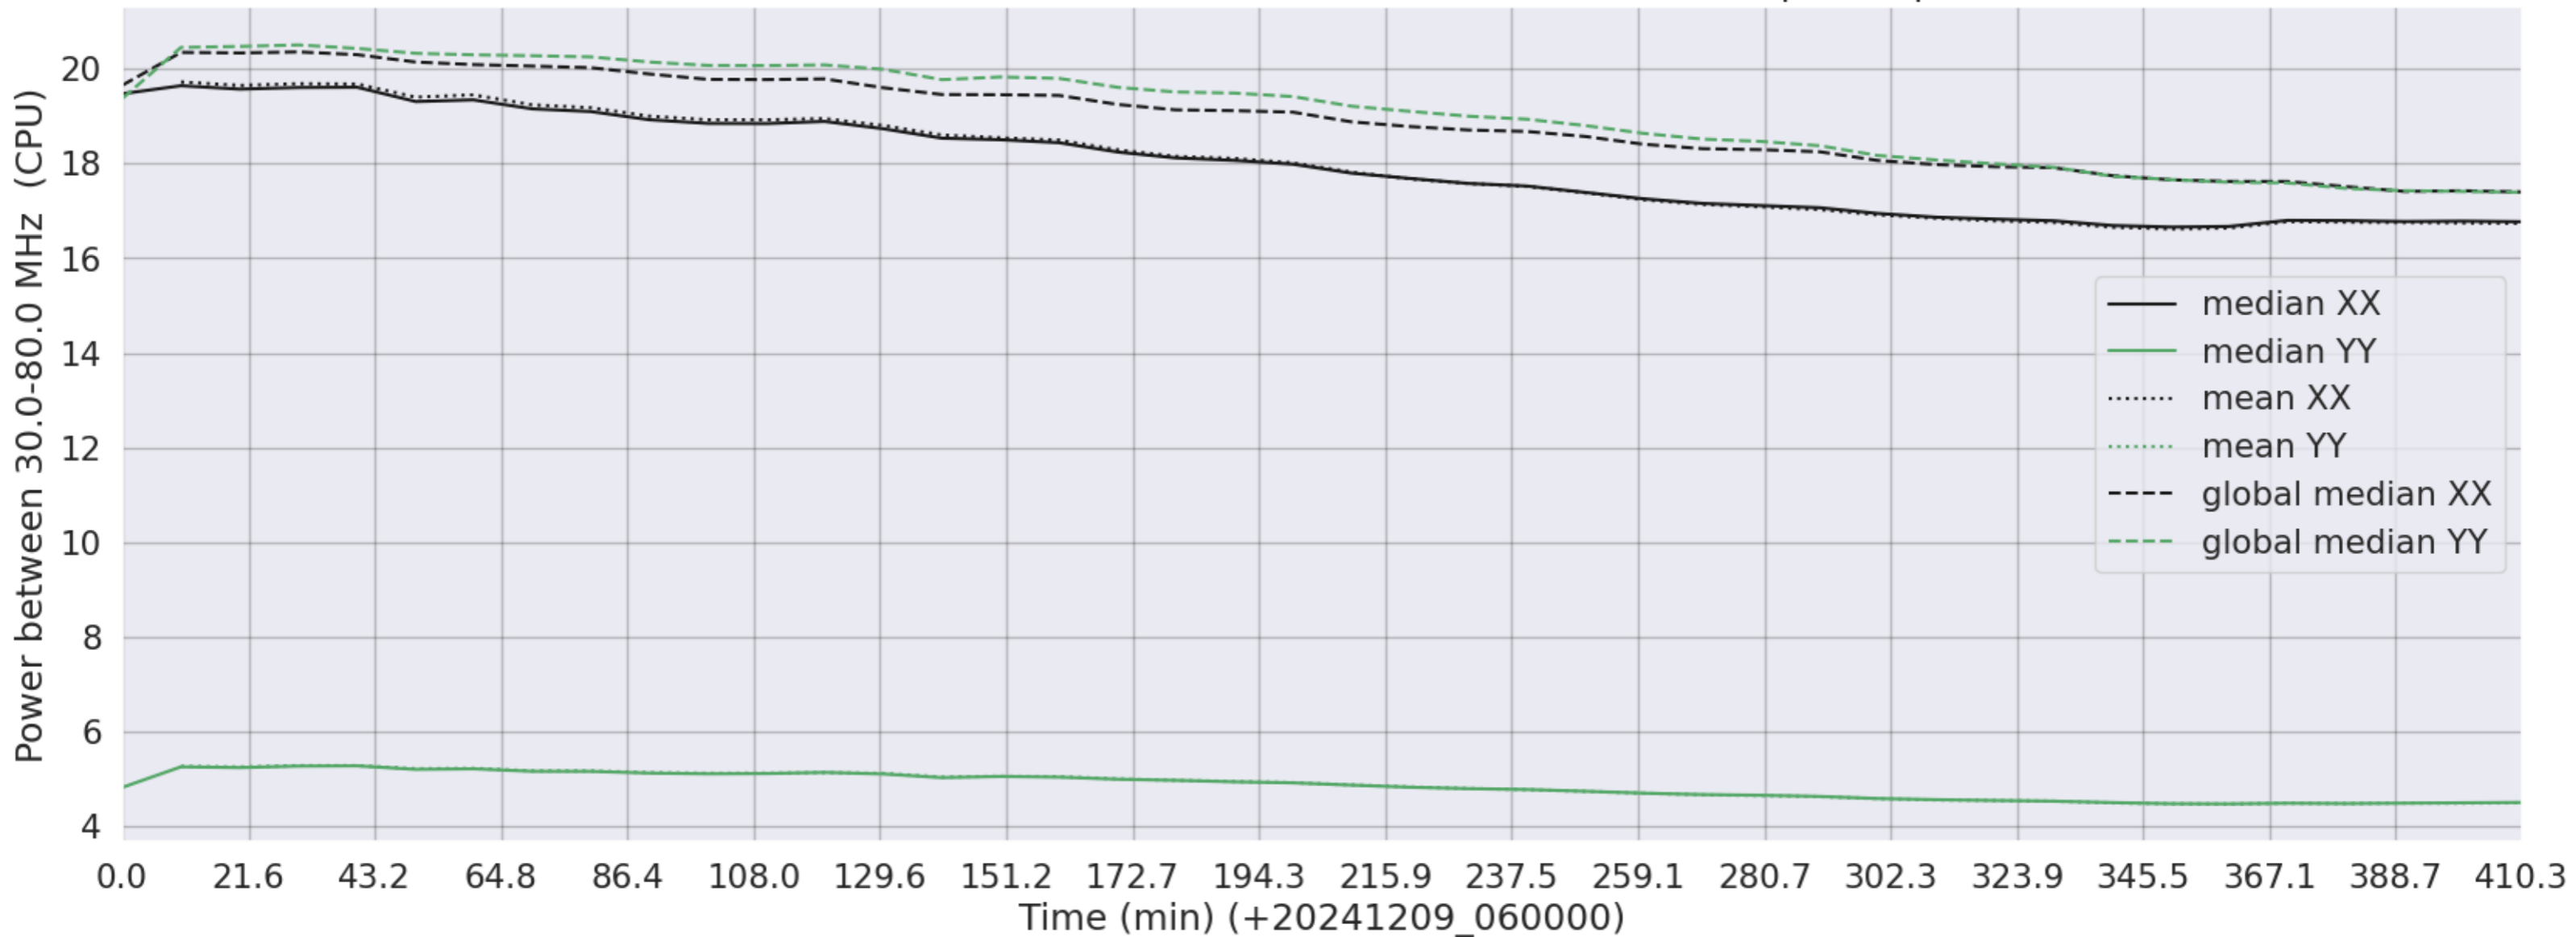

LWA291 - Correlator# 045 - XX FLAGS:BadSpecShape - YY FLAGS:Good

LWA292 - Correlator# 044 - XX FLAGS:Good - YY FLAGS:BadSpecShape