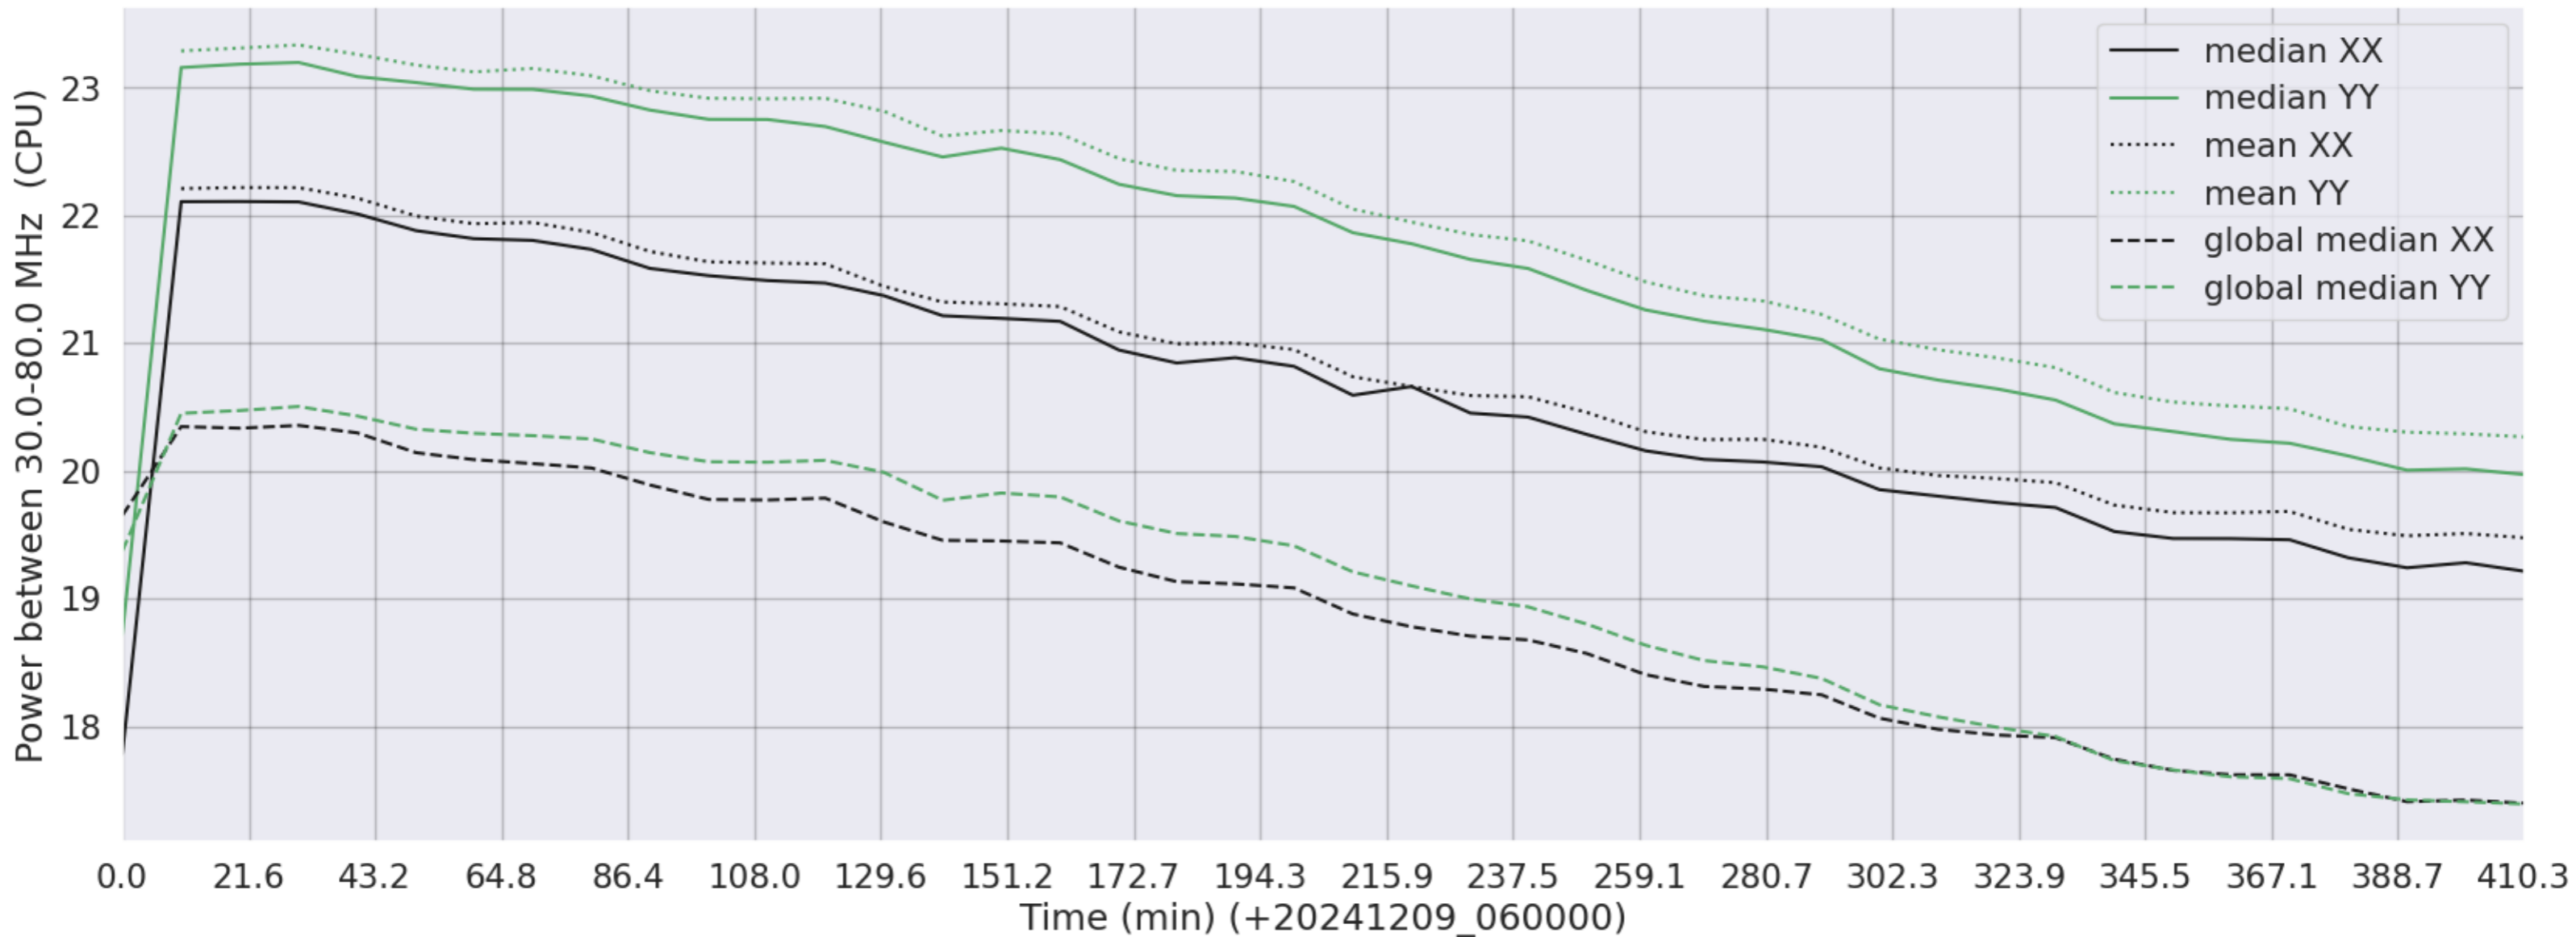

LWA134 - Correlator# 184 - XX FLAGS:Good - YY FLAGS:Good

LWA130 - Correlator# 183 - XX FLAGS:Good - YY FLAGS:Good