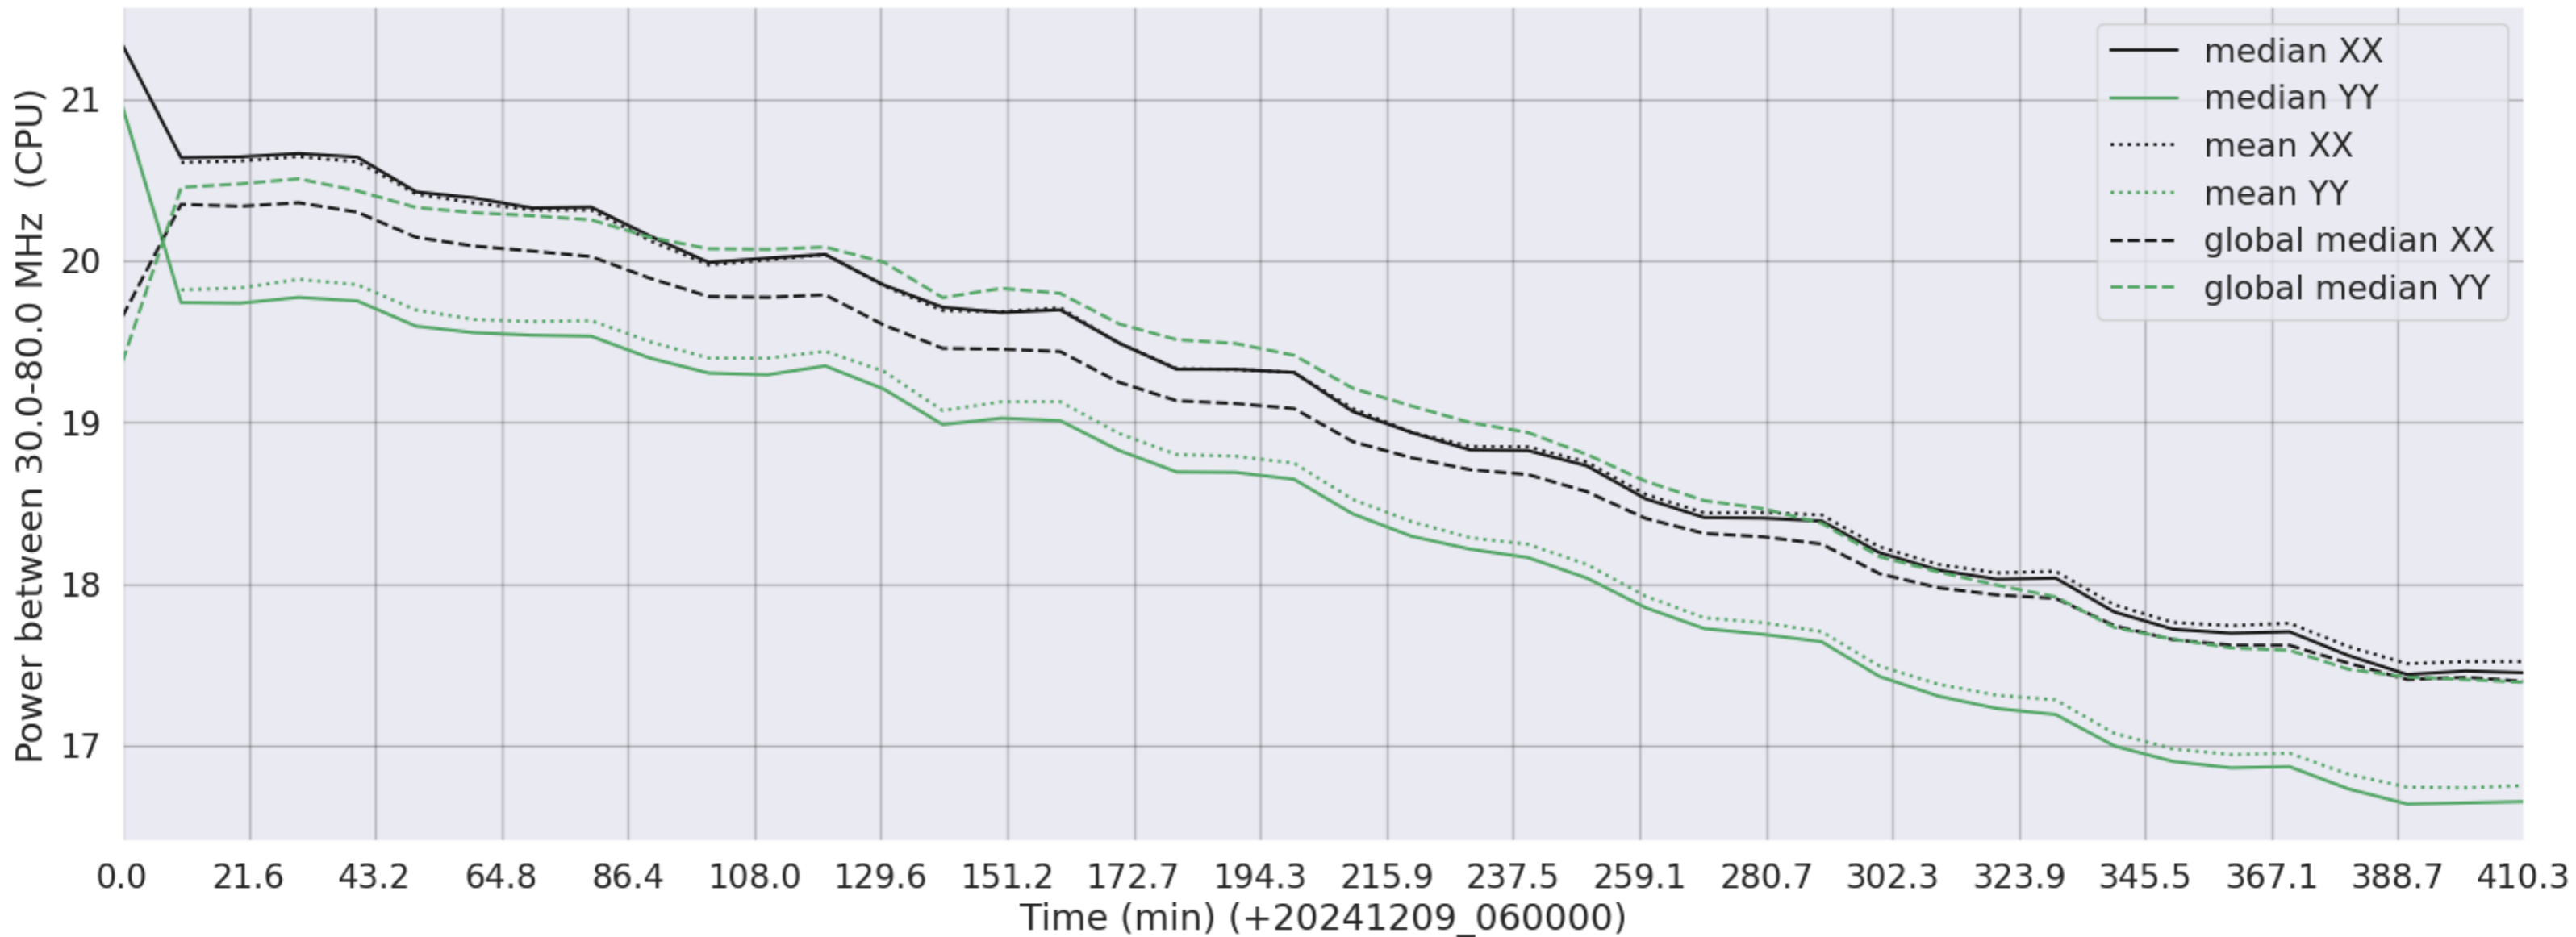

LWA223 - Correlator# 337 - XX FLAGS:Good - YY FLAGS:Good

LWA241 - Correlator# 336 - XX FLAGS:Good - YY FLAGS:Good