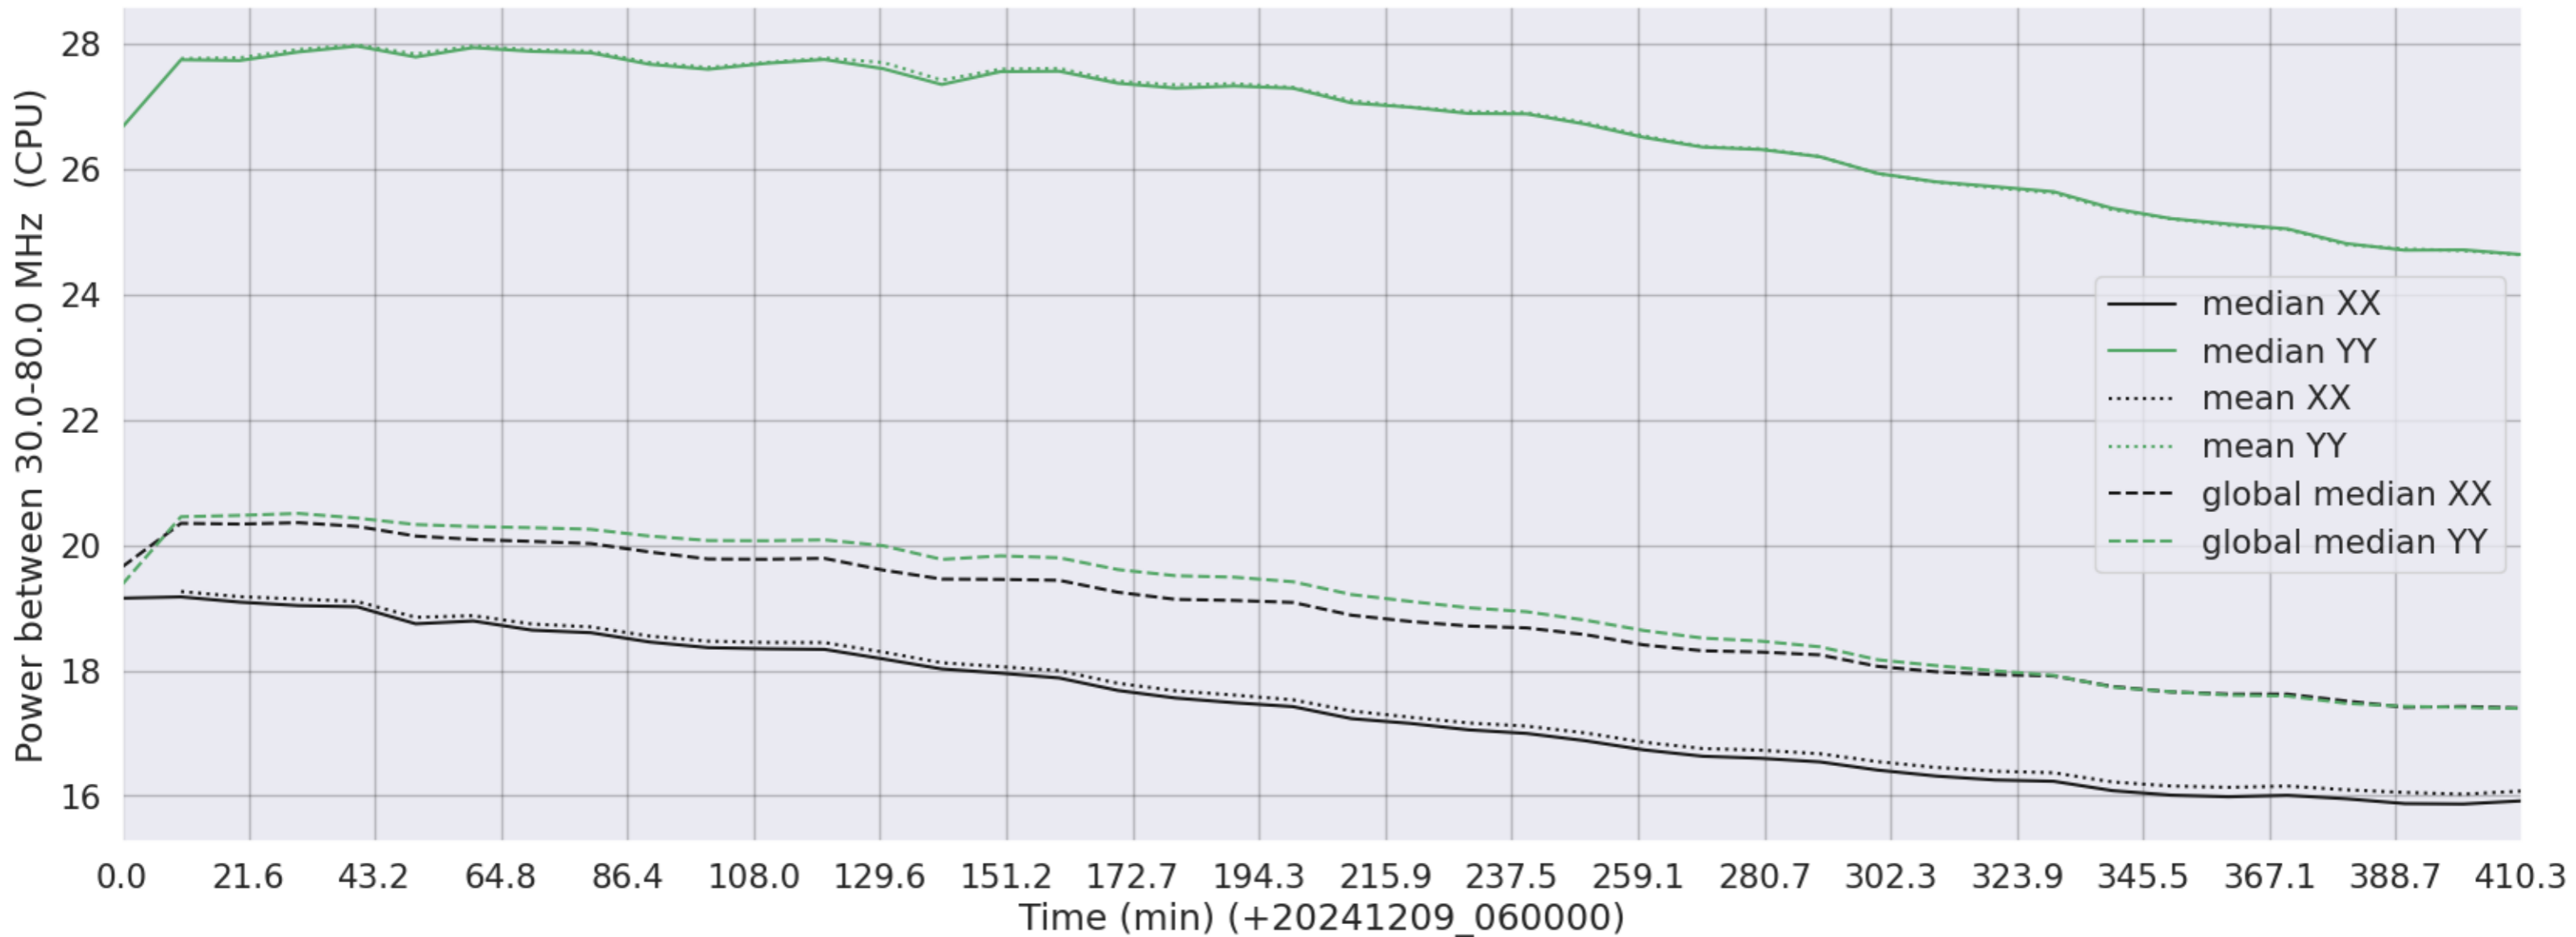

LWA310 - Correlator# 017 - XX FLAGS:Good - YY FLAGS:Good

LWA311 - Correlator# 016 - XX FLAGS:Good - YY FLAGS:Good