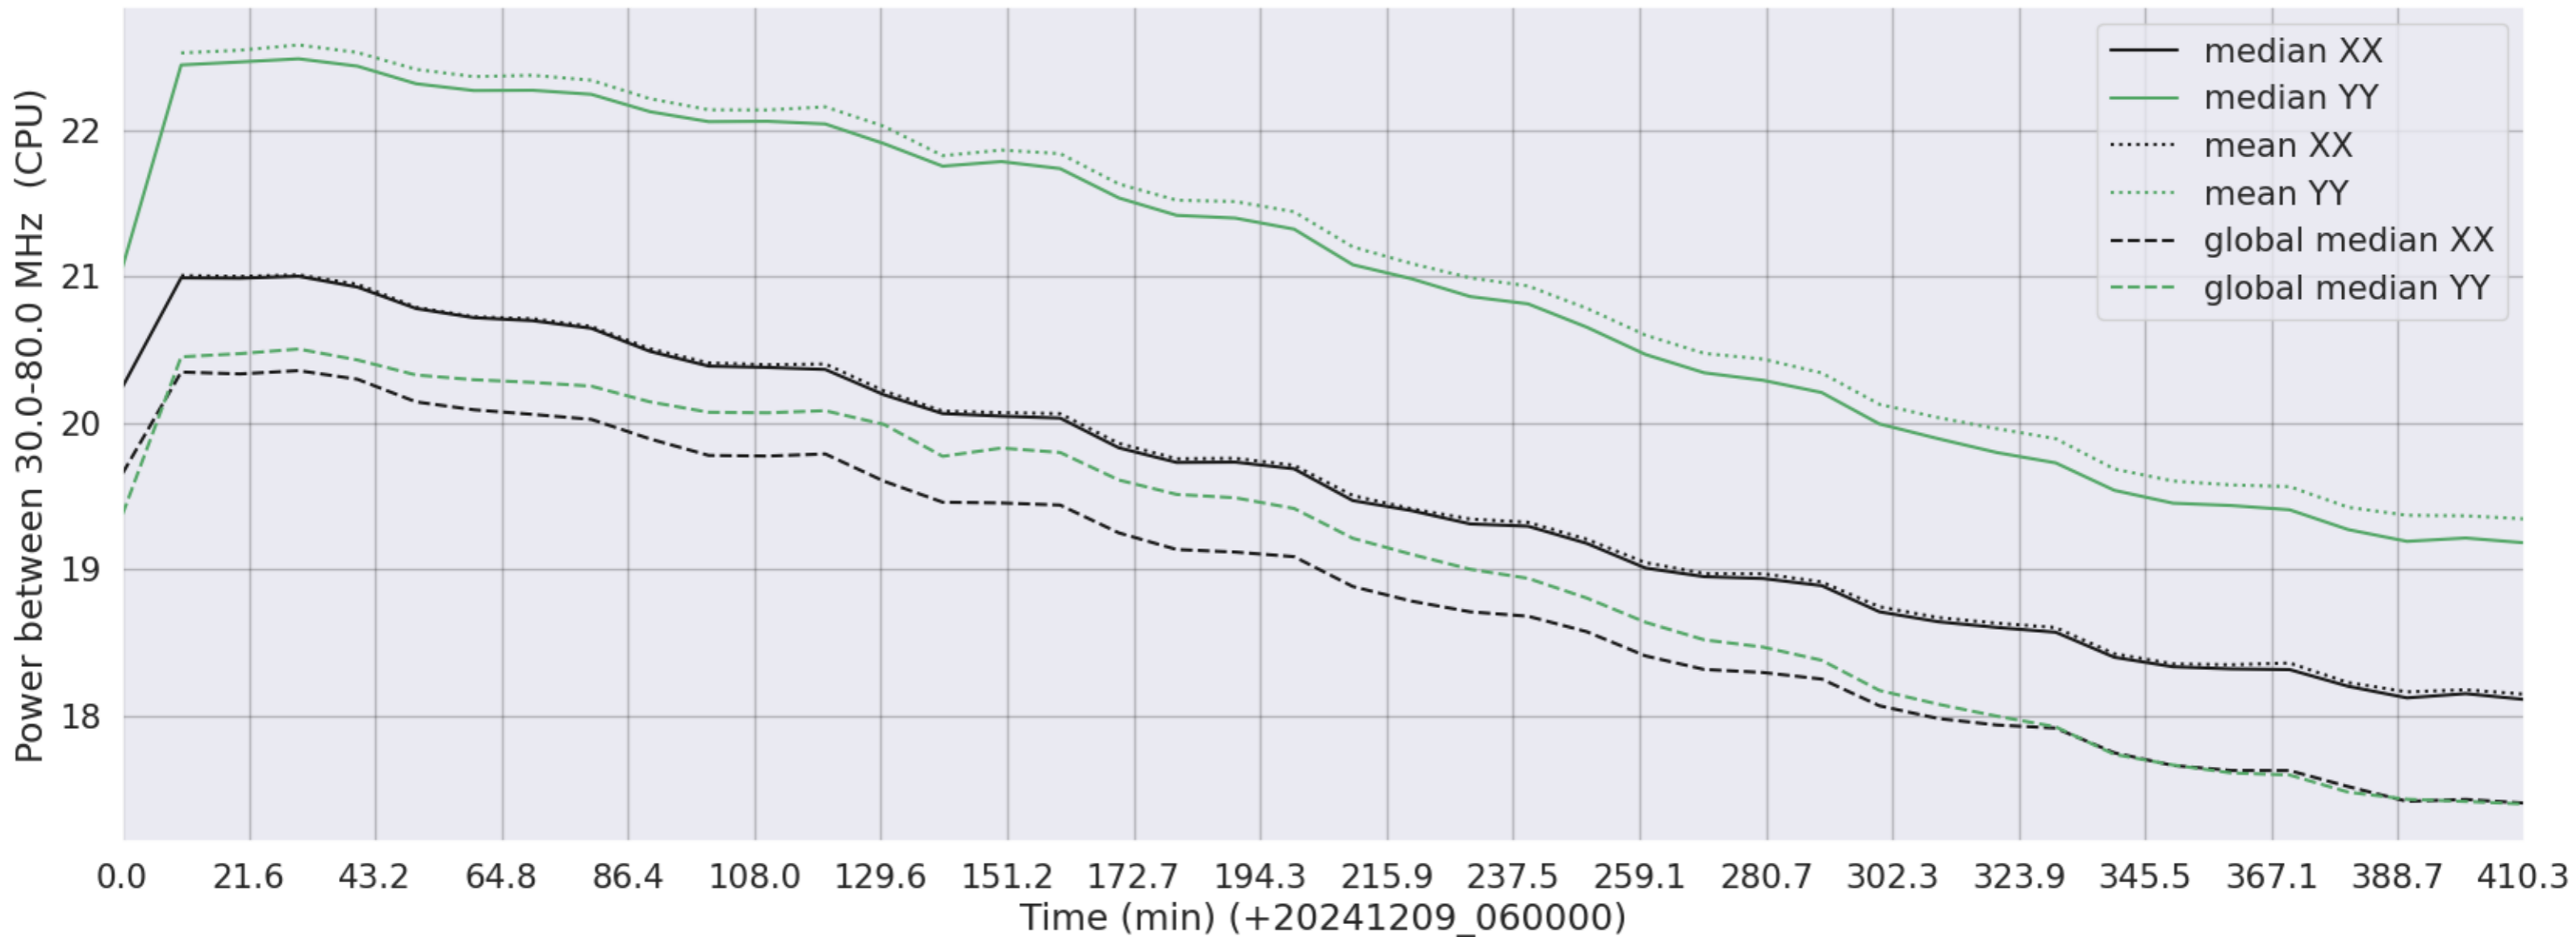

LWA166 - Correlator# 269 - XX FLAGS:Good - YY FLAGS:Good

LWA167 - Correlator# 268 - XX FLAGS:Good - YY FLAGS:Good