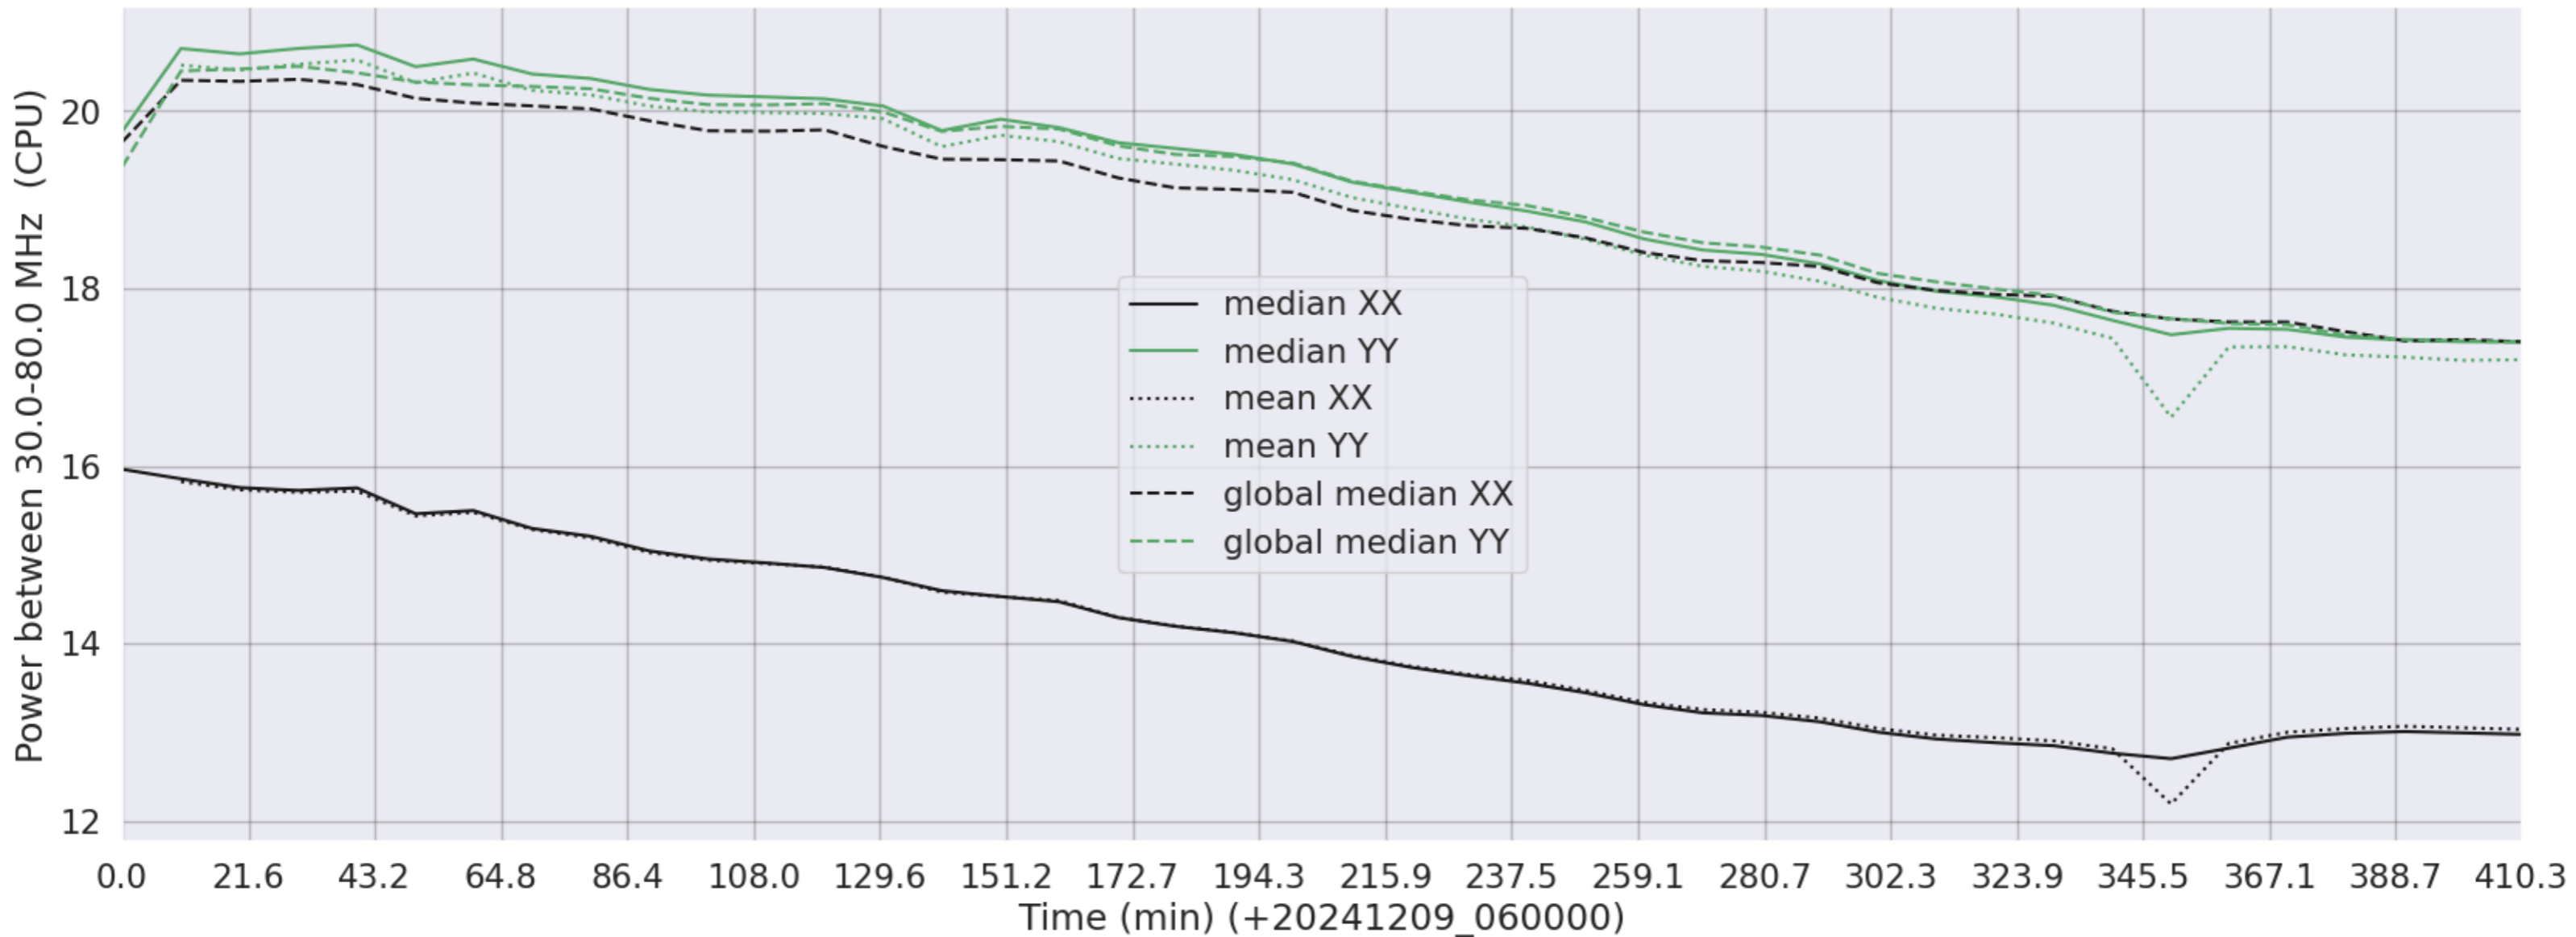

LWA257 - Correlator# 032 - XX FLAGS:Good - YY FLAGS:Good

LWA255 - Correlator# 033 - XX FLAGS:Good - YY FLAGS:Good

LWA260 - Correlator# 034 - XX FLAGS:Good - YY FLAGS:Good

LWA258 - Correlator# 035 - XX FLAGS:Good - YY FLAGS:Good