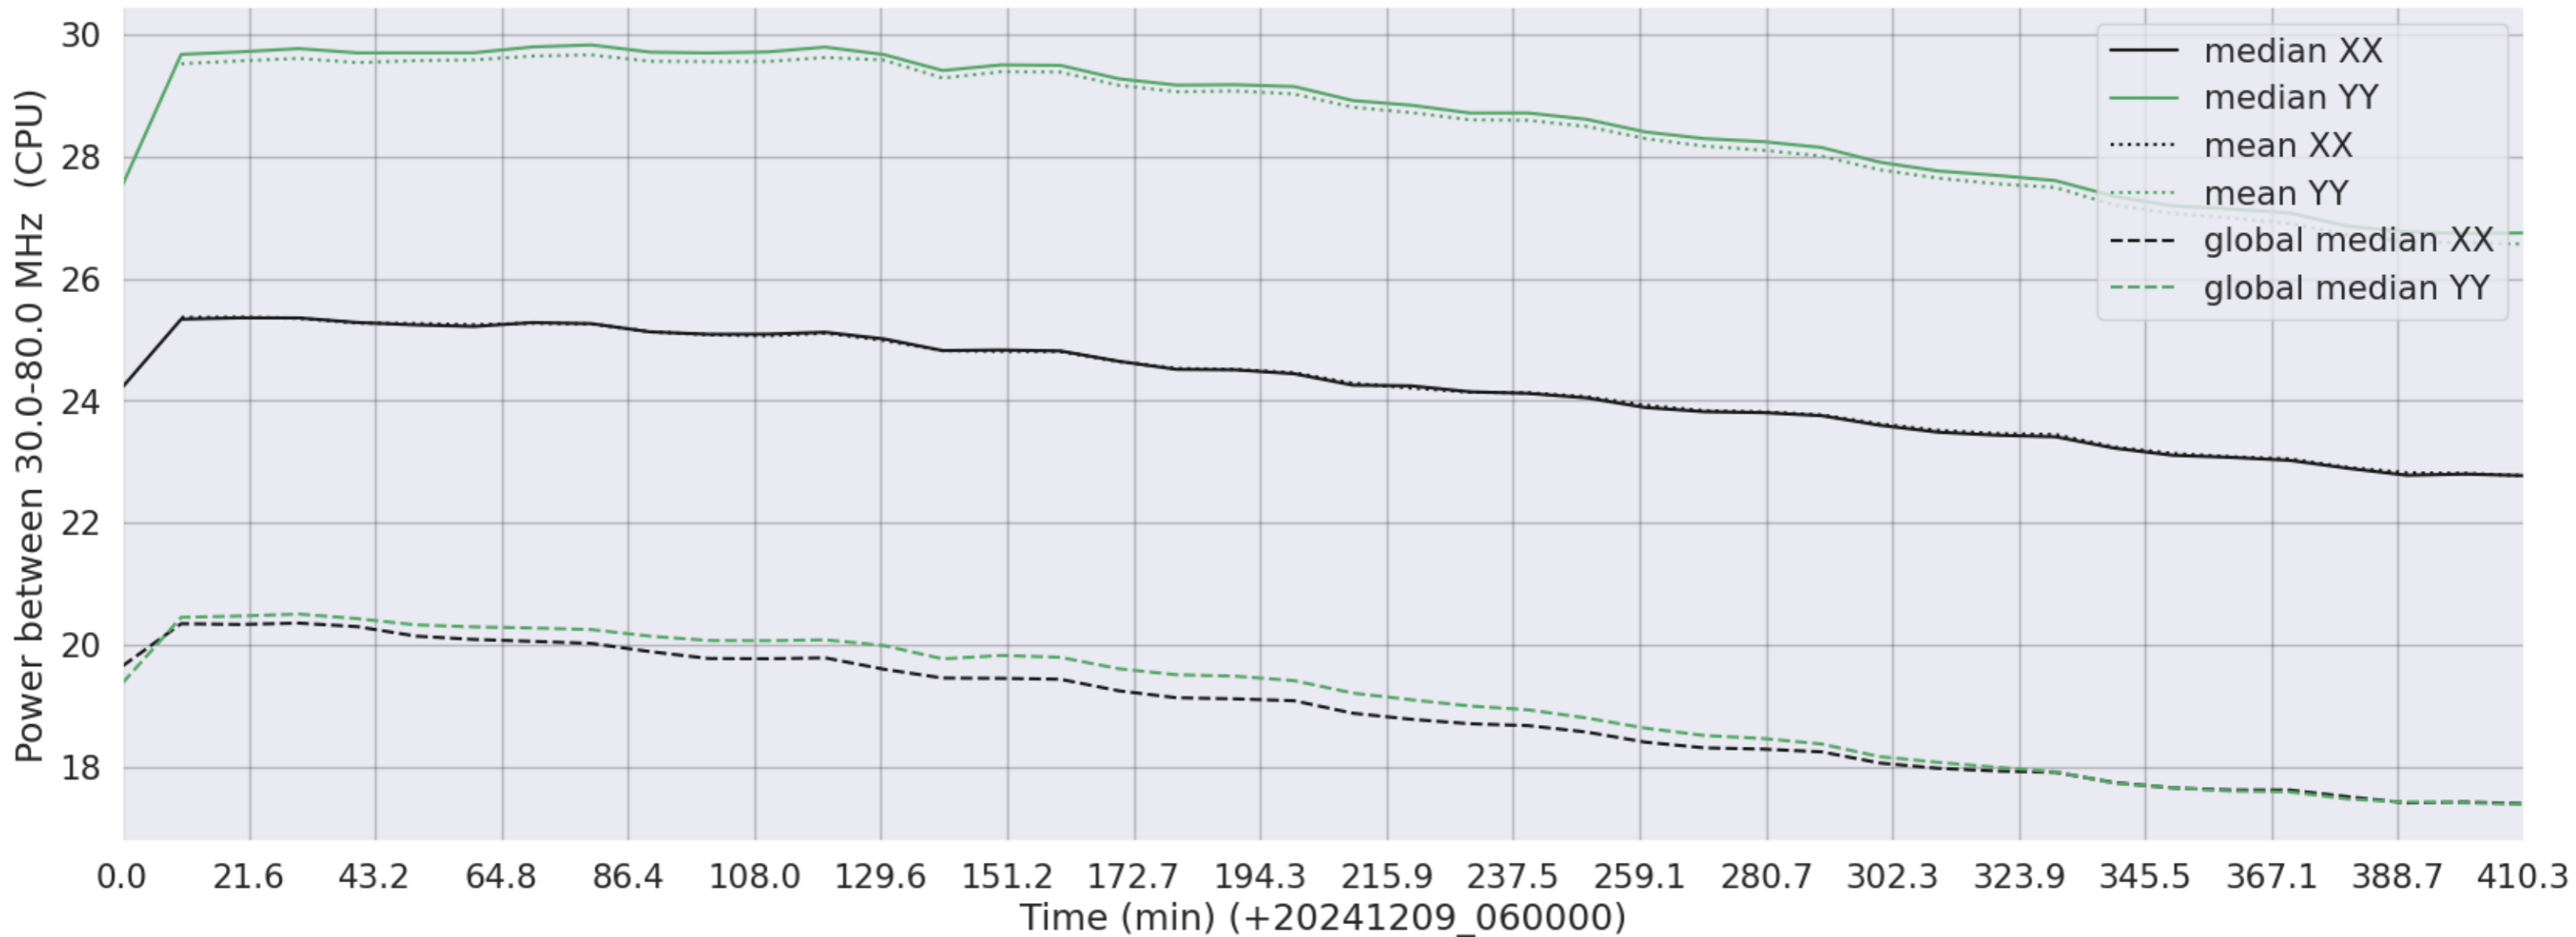

LWA308 - Correlator# 015 - XX FLAGS:Good - YY FLAGS:Good

LWA309 - Correlator# 014 - XX FLAGS:Good - YY FLAGS:Good