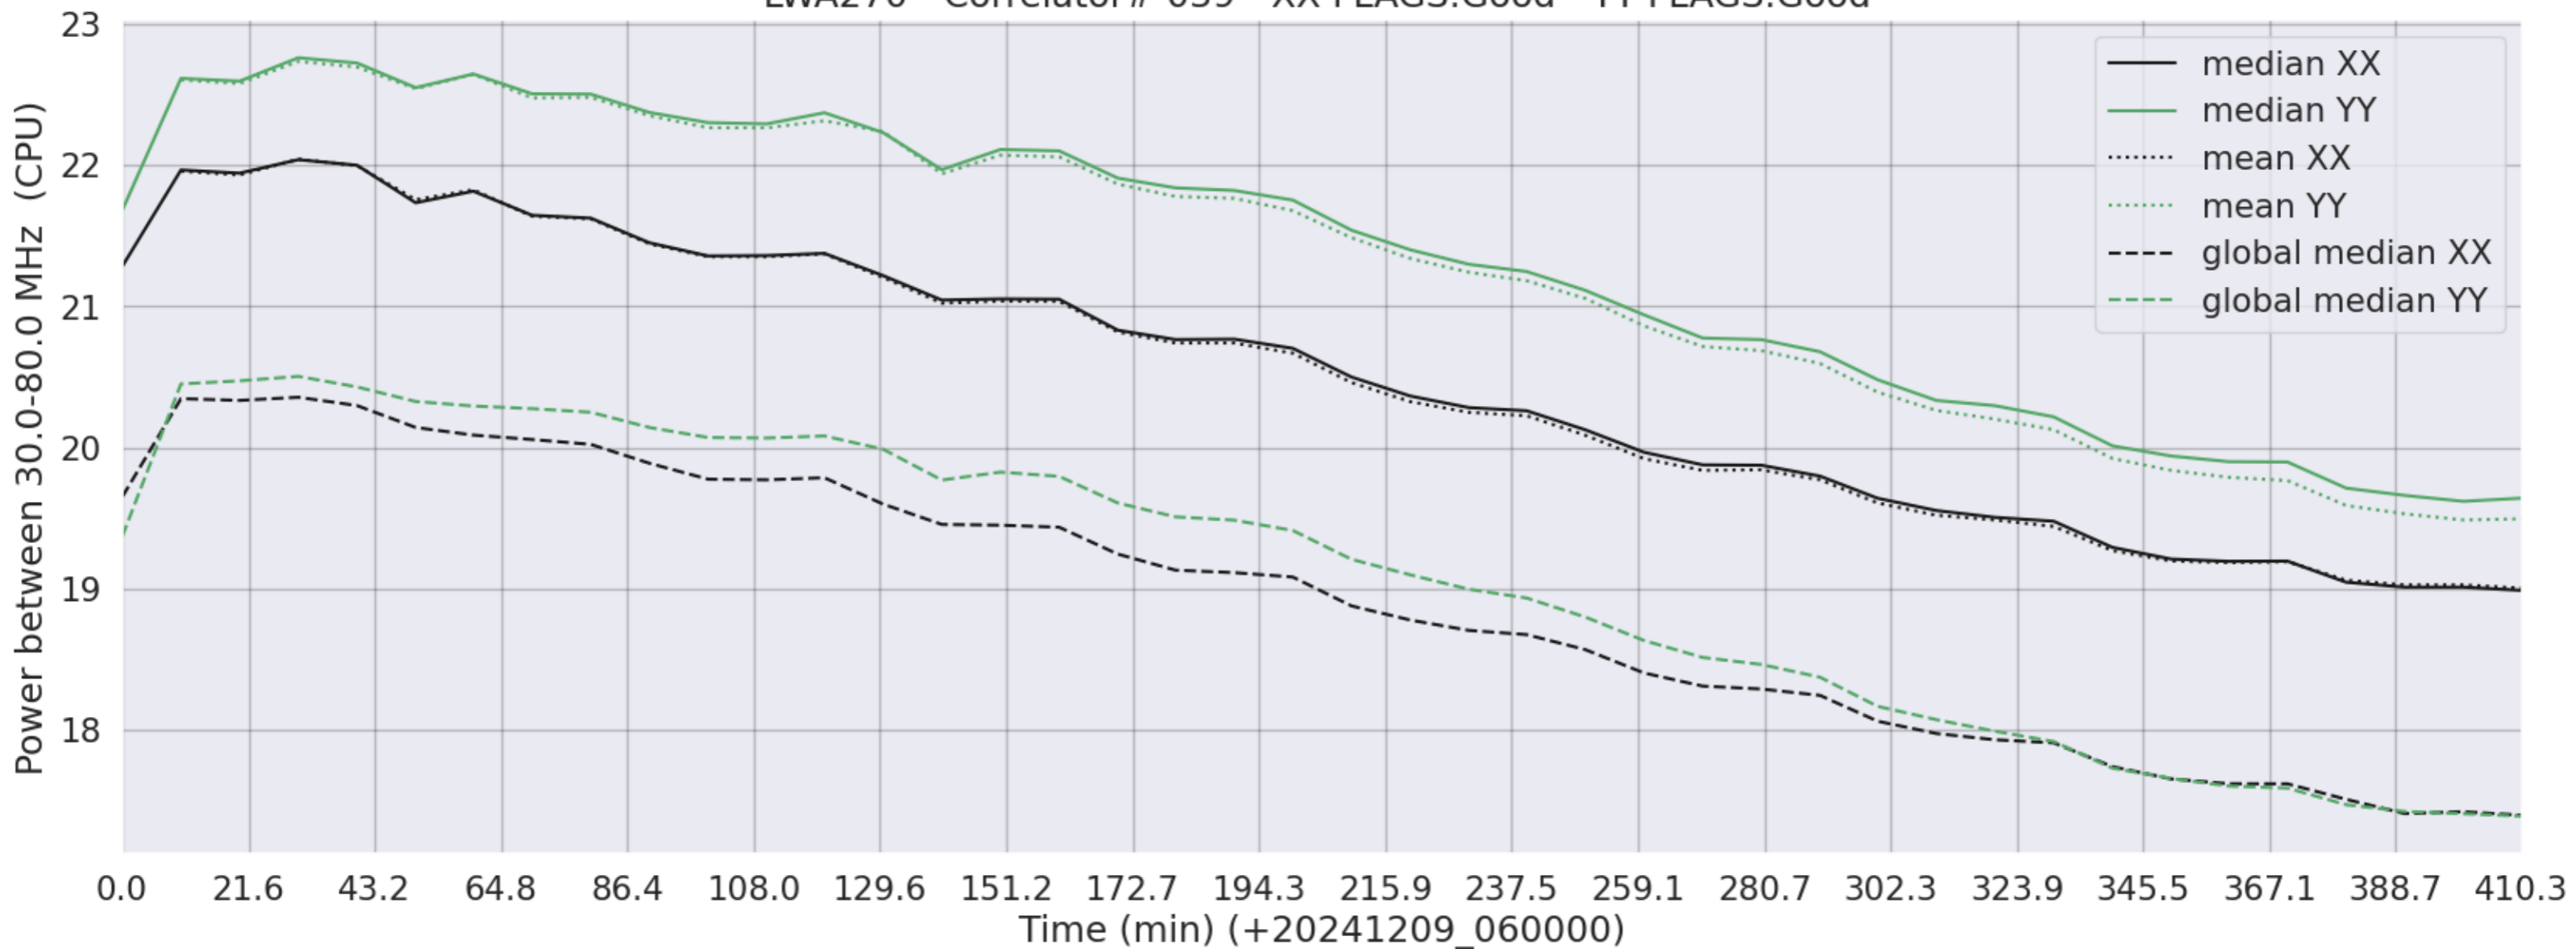

LWA265 - Correlator# 036 - XX FLAGS:Good - YY FLAGS:Good

LWA263 - Correlator# 037 - XX FLAGS:Good - YY FLAGS:BadSpecShape

LWA272 - Correlator# 038 - XX FLAGS:Good - YY FLAGS:Good

LWA270 - Correlator# 039 - XX FLAGS:Good - YY FLAGS:Good