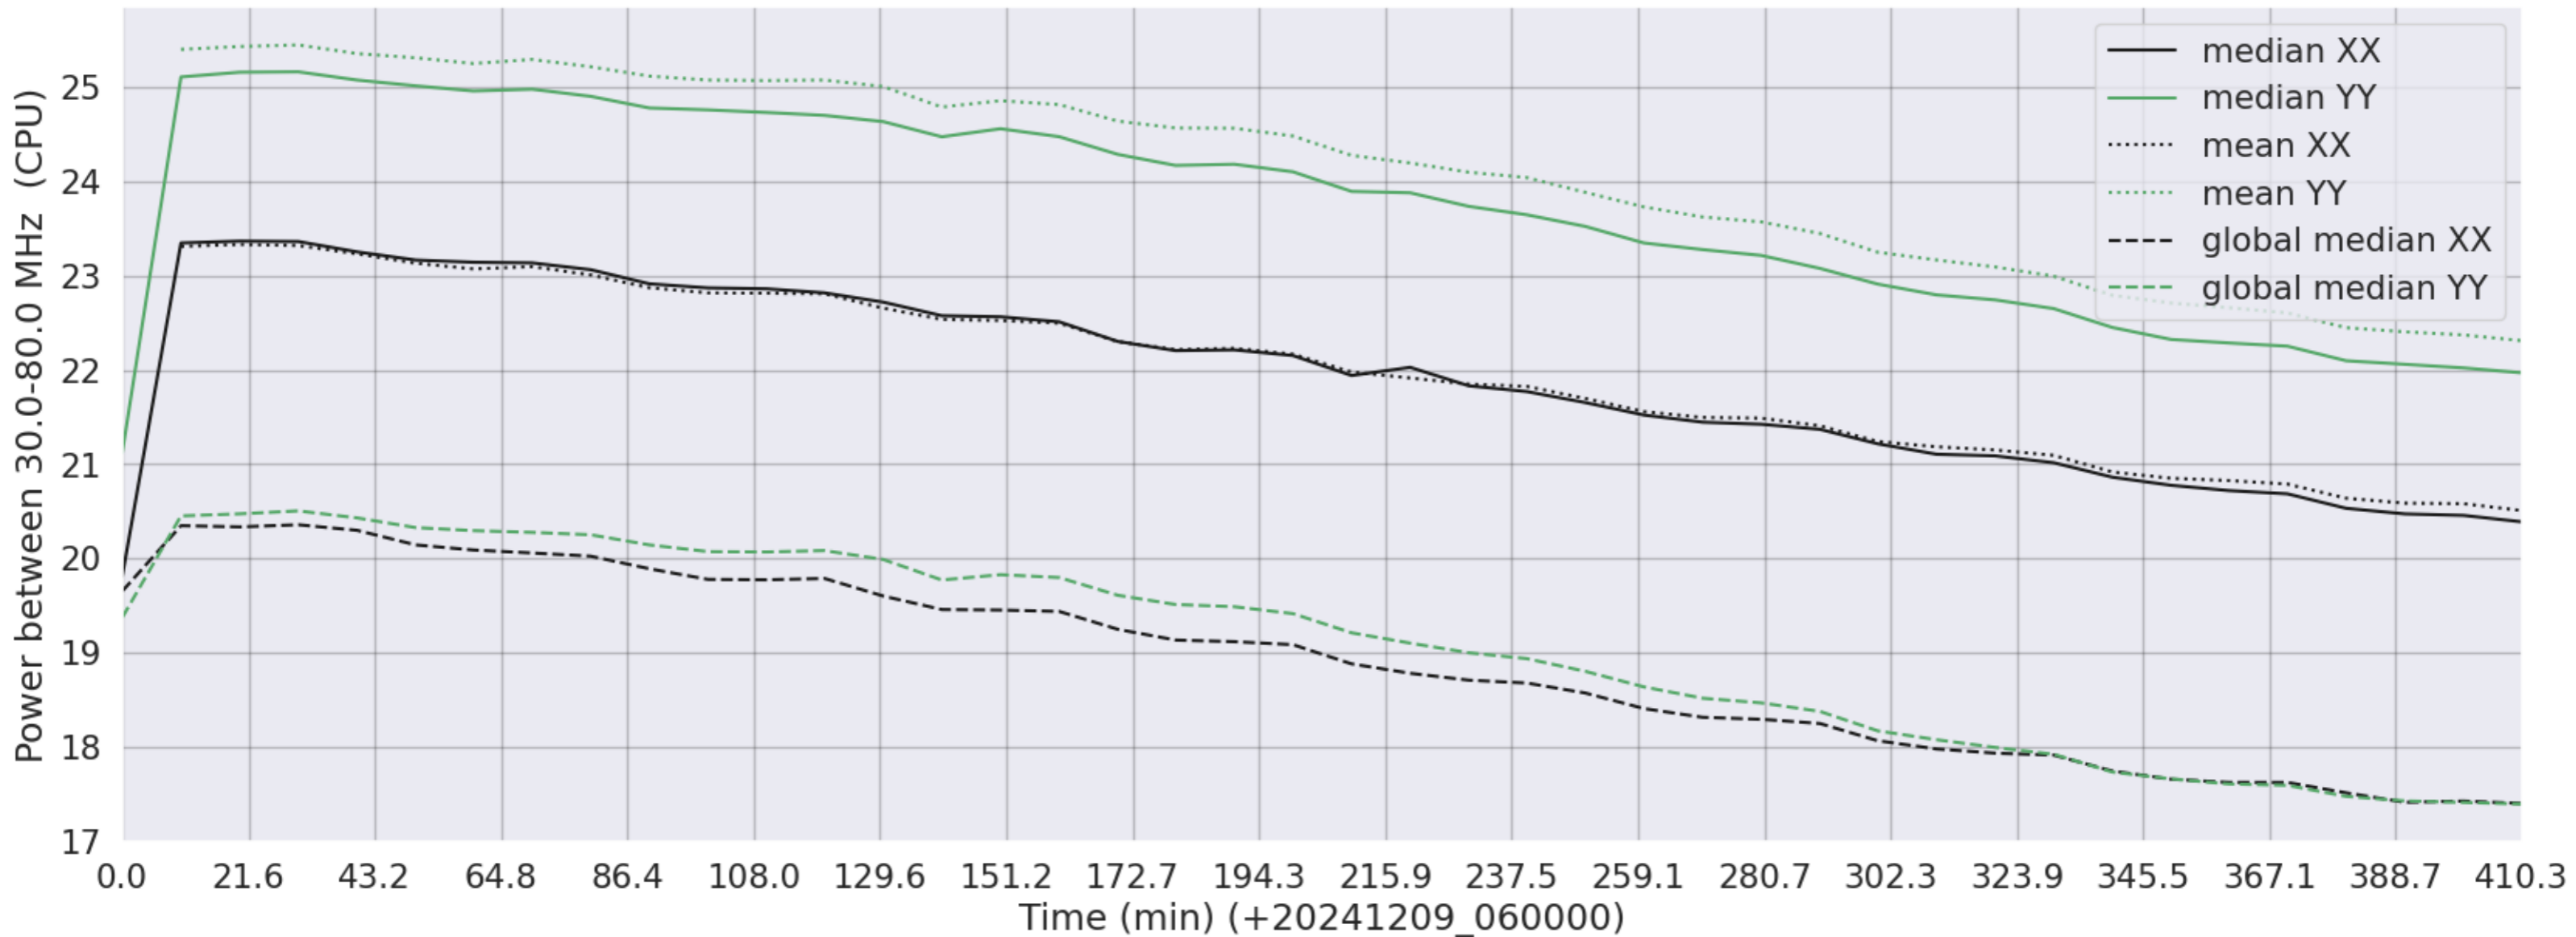

LWA358 - Correlator# 159 - XX FLAGS:Good - YY FLAGS:Good

LWA035 - Correlator# 160 - XX FLAGS:Good - YY FLAGS:Good

LWA033 - Correlator# 161 - XX FLAGS:Good - YY FLAGS:Good

LWA034 - Correlator# 162 - XX FLAGS:Good - YY FLAGS:BadSpecShape