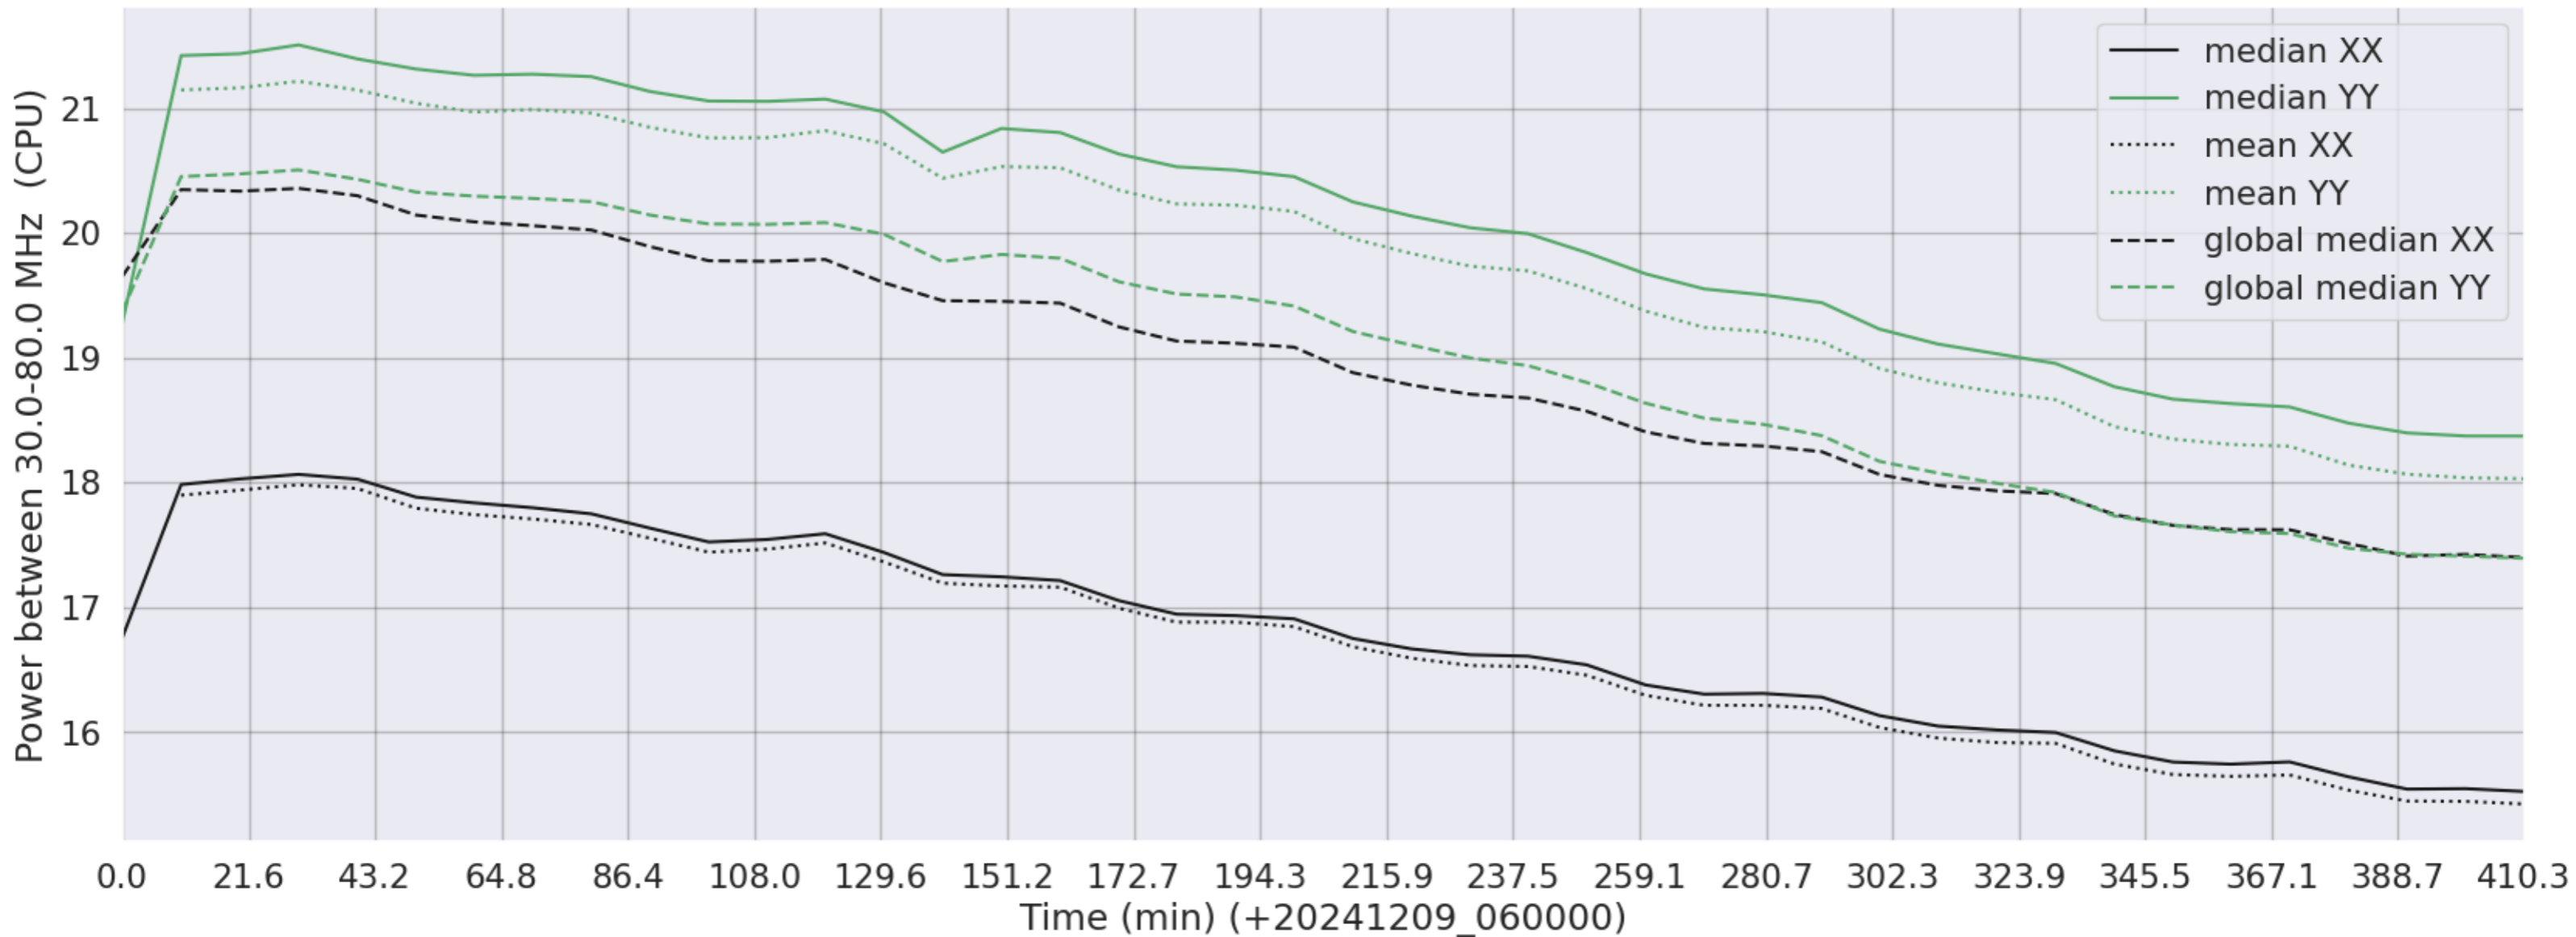

LWA113 - Correlator# 203 - XX FLAGS:Good - YY FLAGS:Good

LWA116 - Correlator# 204 - XX FLAGS:Good - YY FLAGS:Good

LWA115 - Correlator# 205 - XX FLAGS:Good - YY FLAGS:Good

LWA118 - Correlator# 206 - XX FLAGS:Good - YY FLAGS:Good