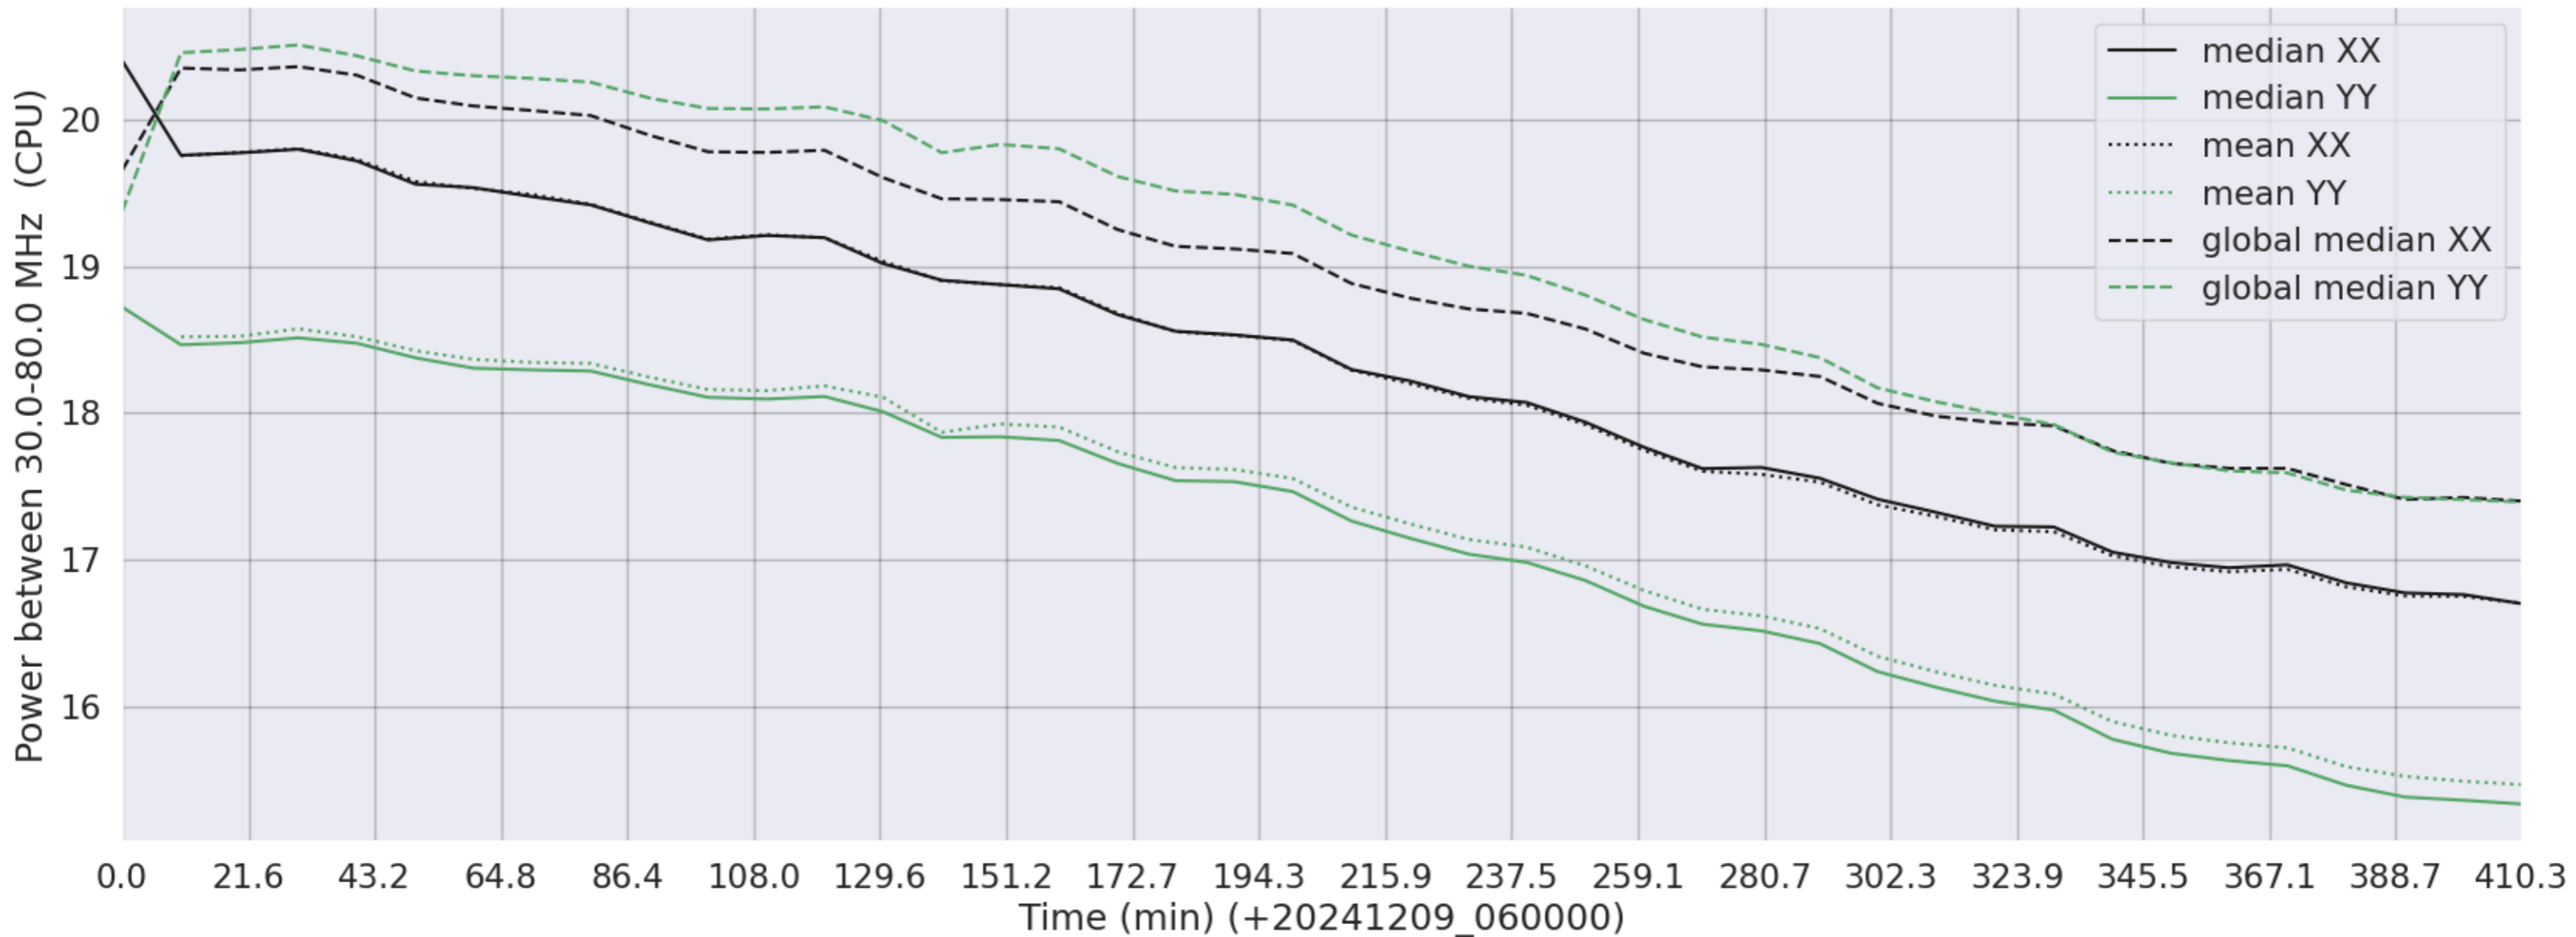

LWA241 - Correlator# 336 - XX FLAGS:Good - YY FLAGS:Good

LWA219 - Correlator# 335 - XX FLAGS:Good - YY FLAGS:Good