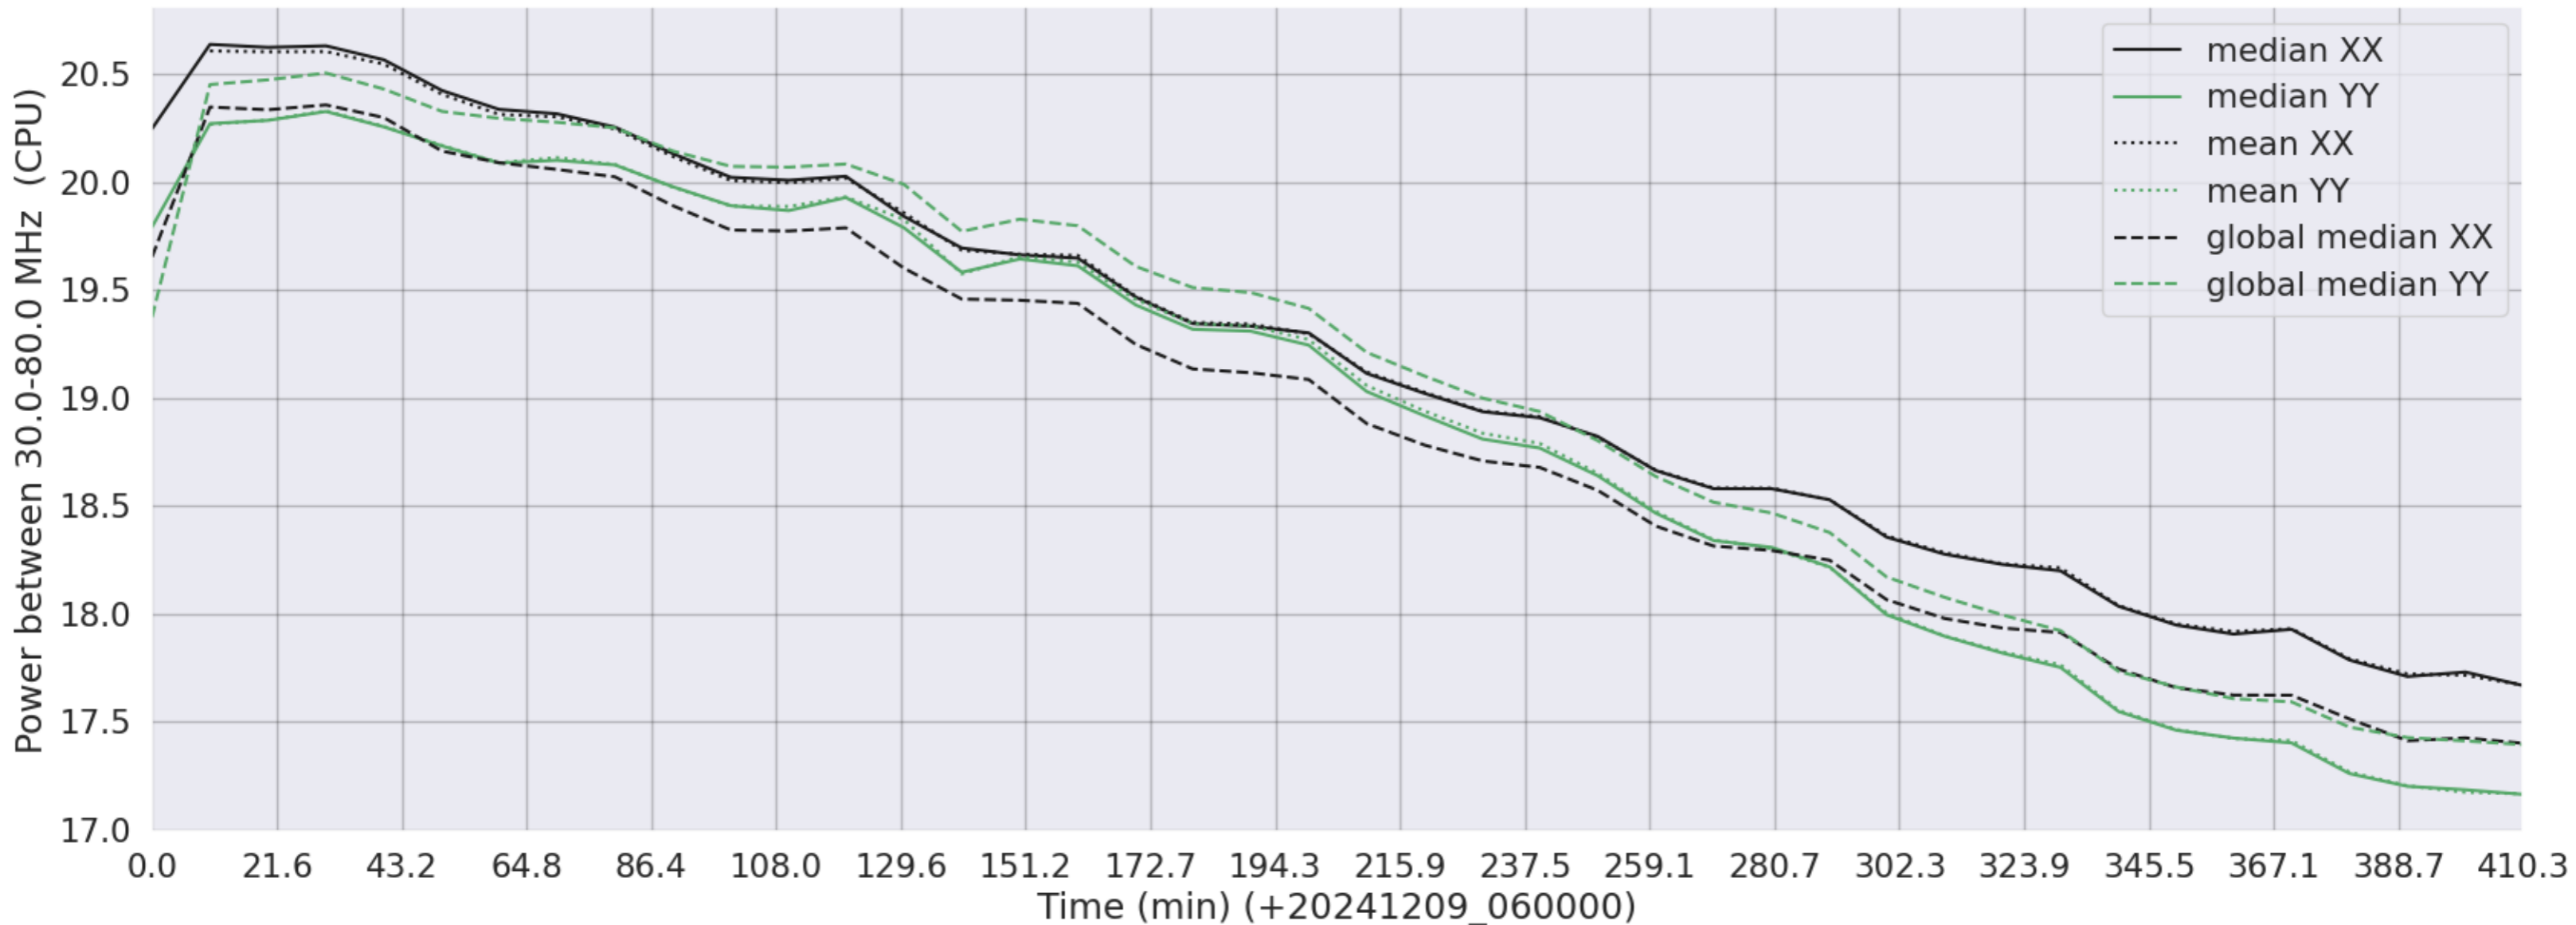

LWA080 - Correlator# 119 - XX FLAGS:Good - YY FLAGS:Good

LWA084 - Correlator# 120 - XX FLAGS:Good - YY FLAGS:Good

LWA055 - Correlator# 121 - XX FLAGS:Good - YY FLAGS:Good

LWA324 - Correlator# 122 - XX FLAGS:Good - YY FLAGS:Good