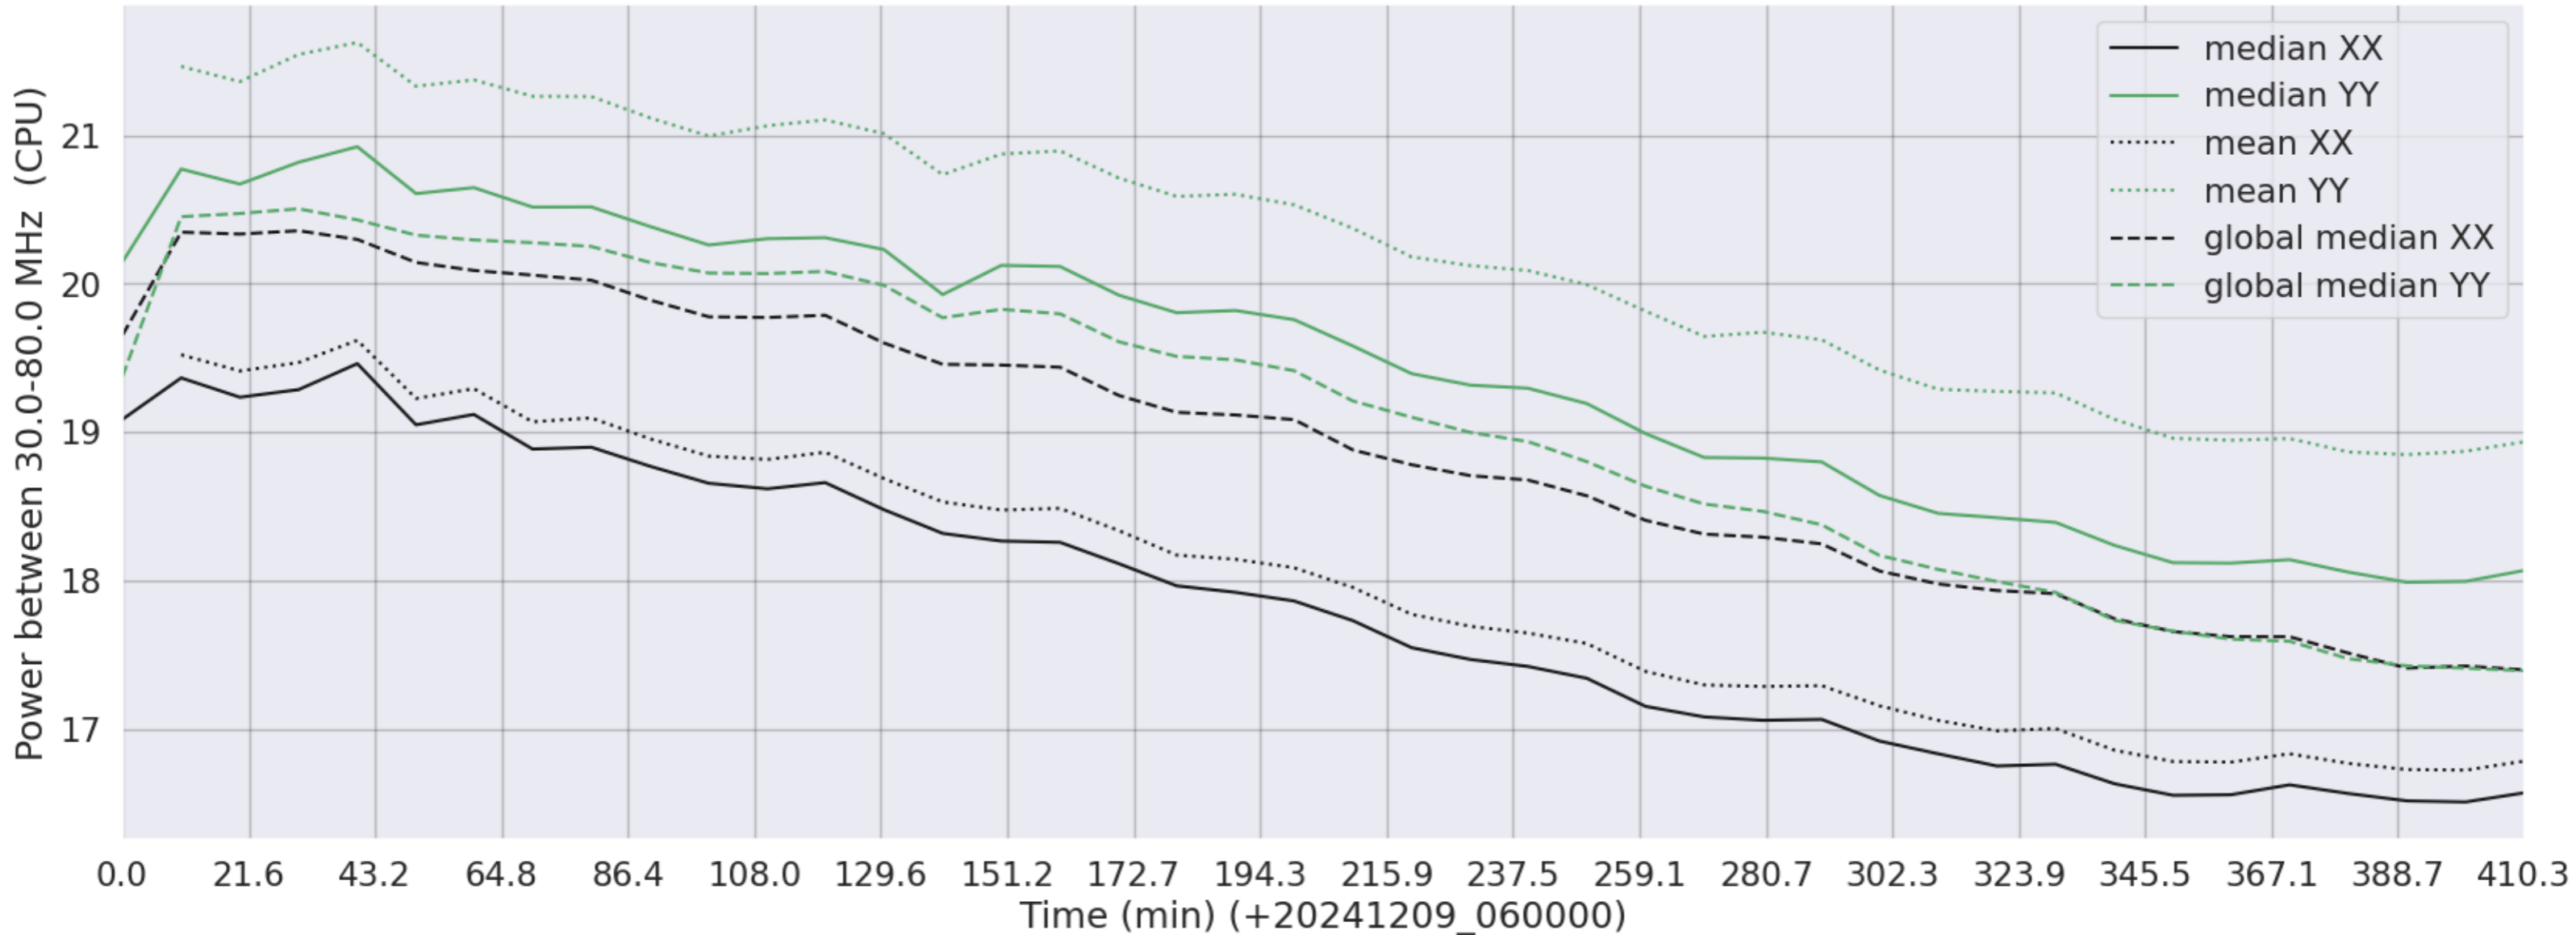

LWA335 - Correlator# 057 - XX FLAGS:Good - YY FLAGS:Good

LWA336 - Correlator# 056 - XX FLAGS:Good - YY FLAGS:BadSpecShape