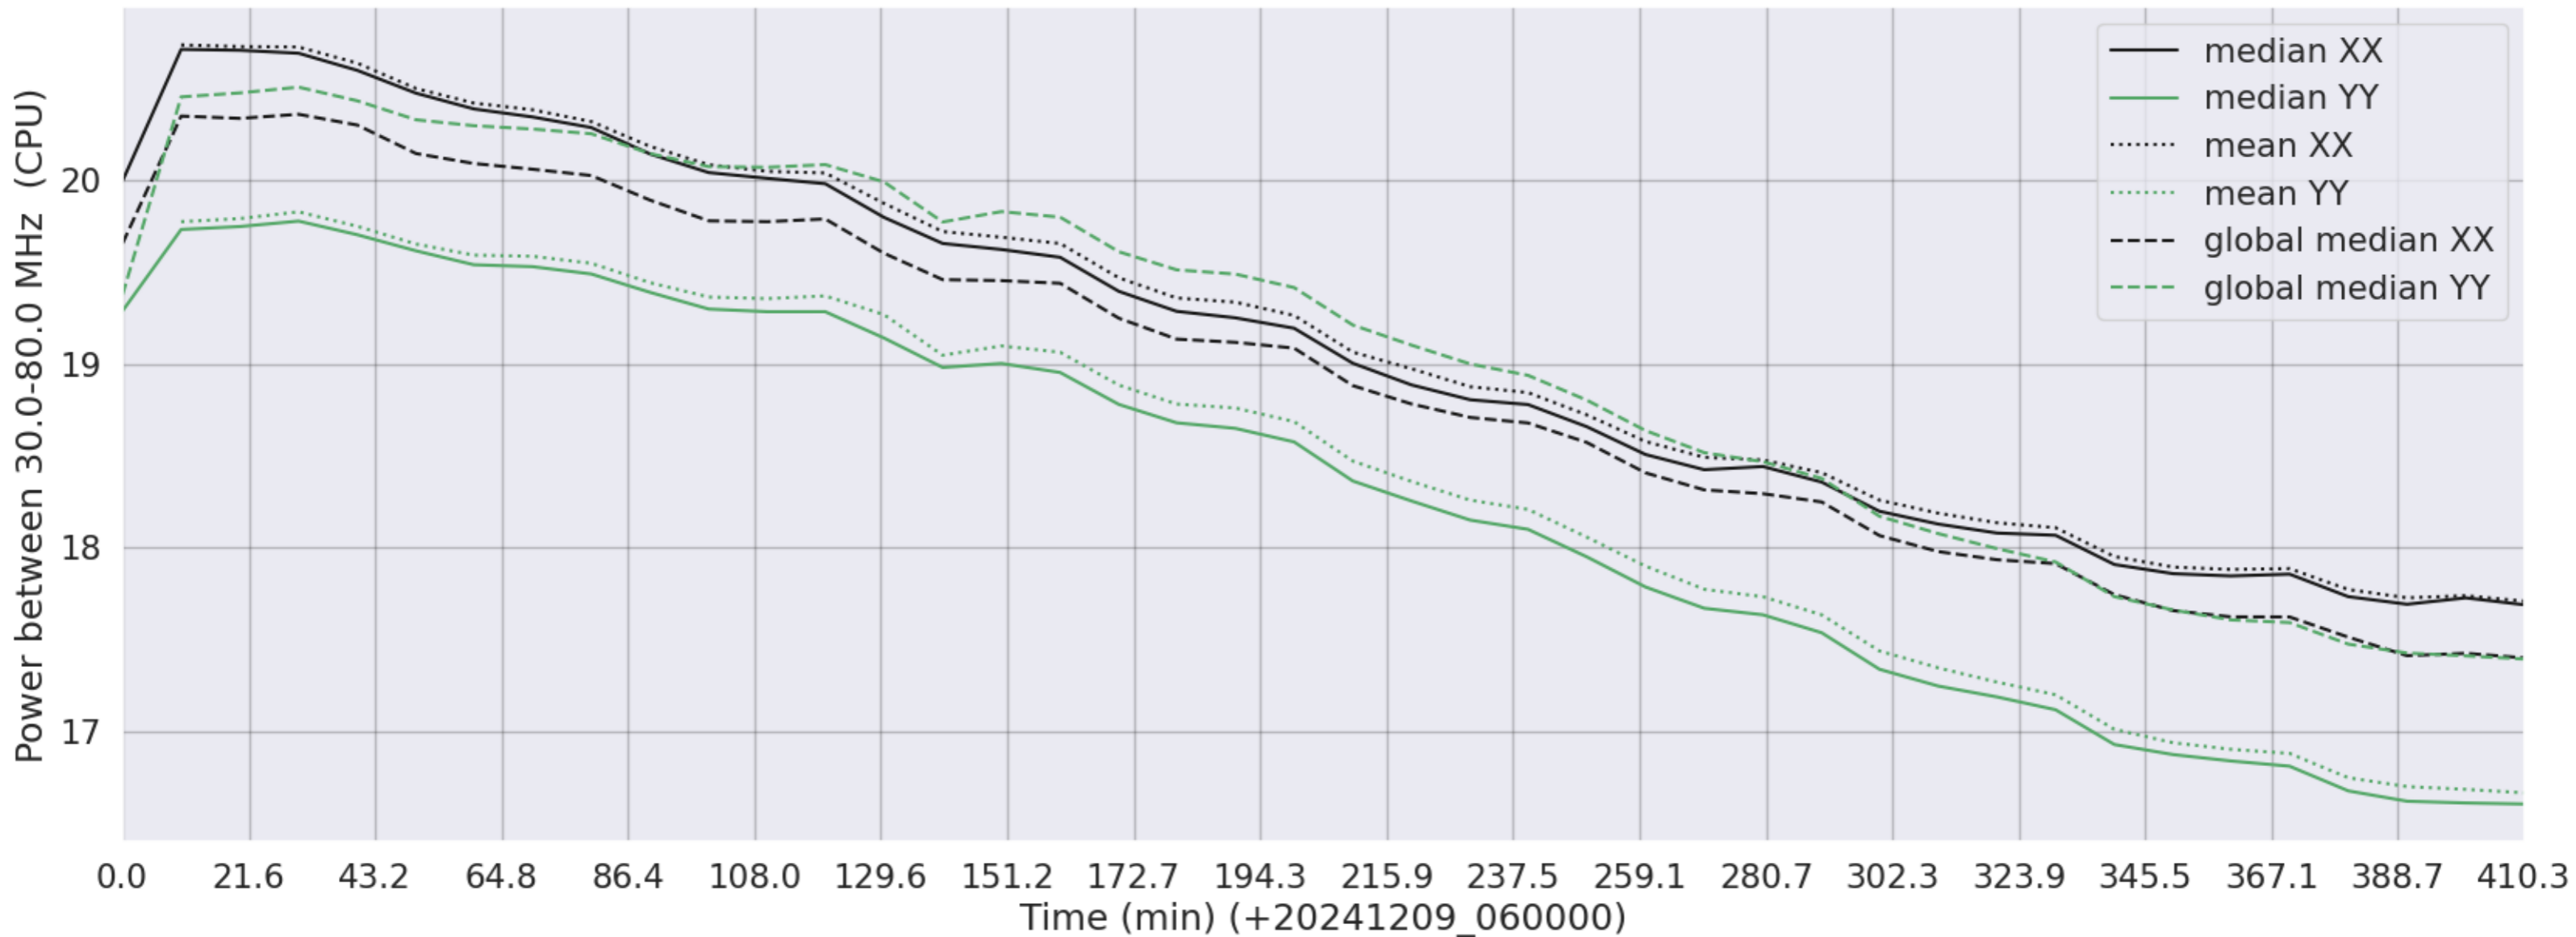

LWA155 - Correlator# 232 - XX FLAGS:Good - YY FLAGS:Good

LWA181 - Correlator# 231 - XX FLAGS:Good - YY FLAGS:Good