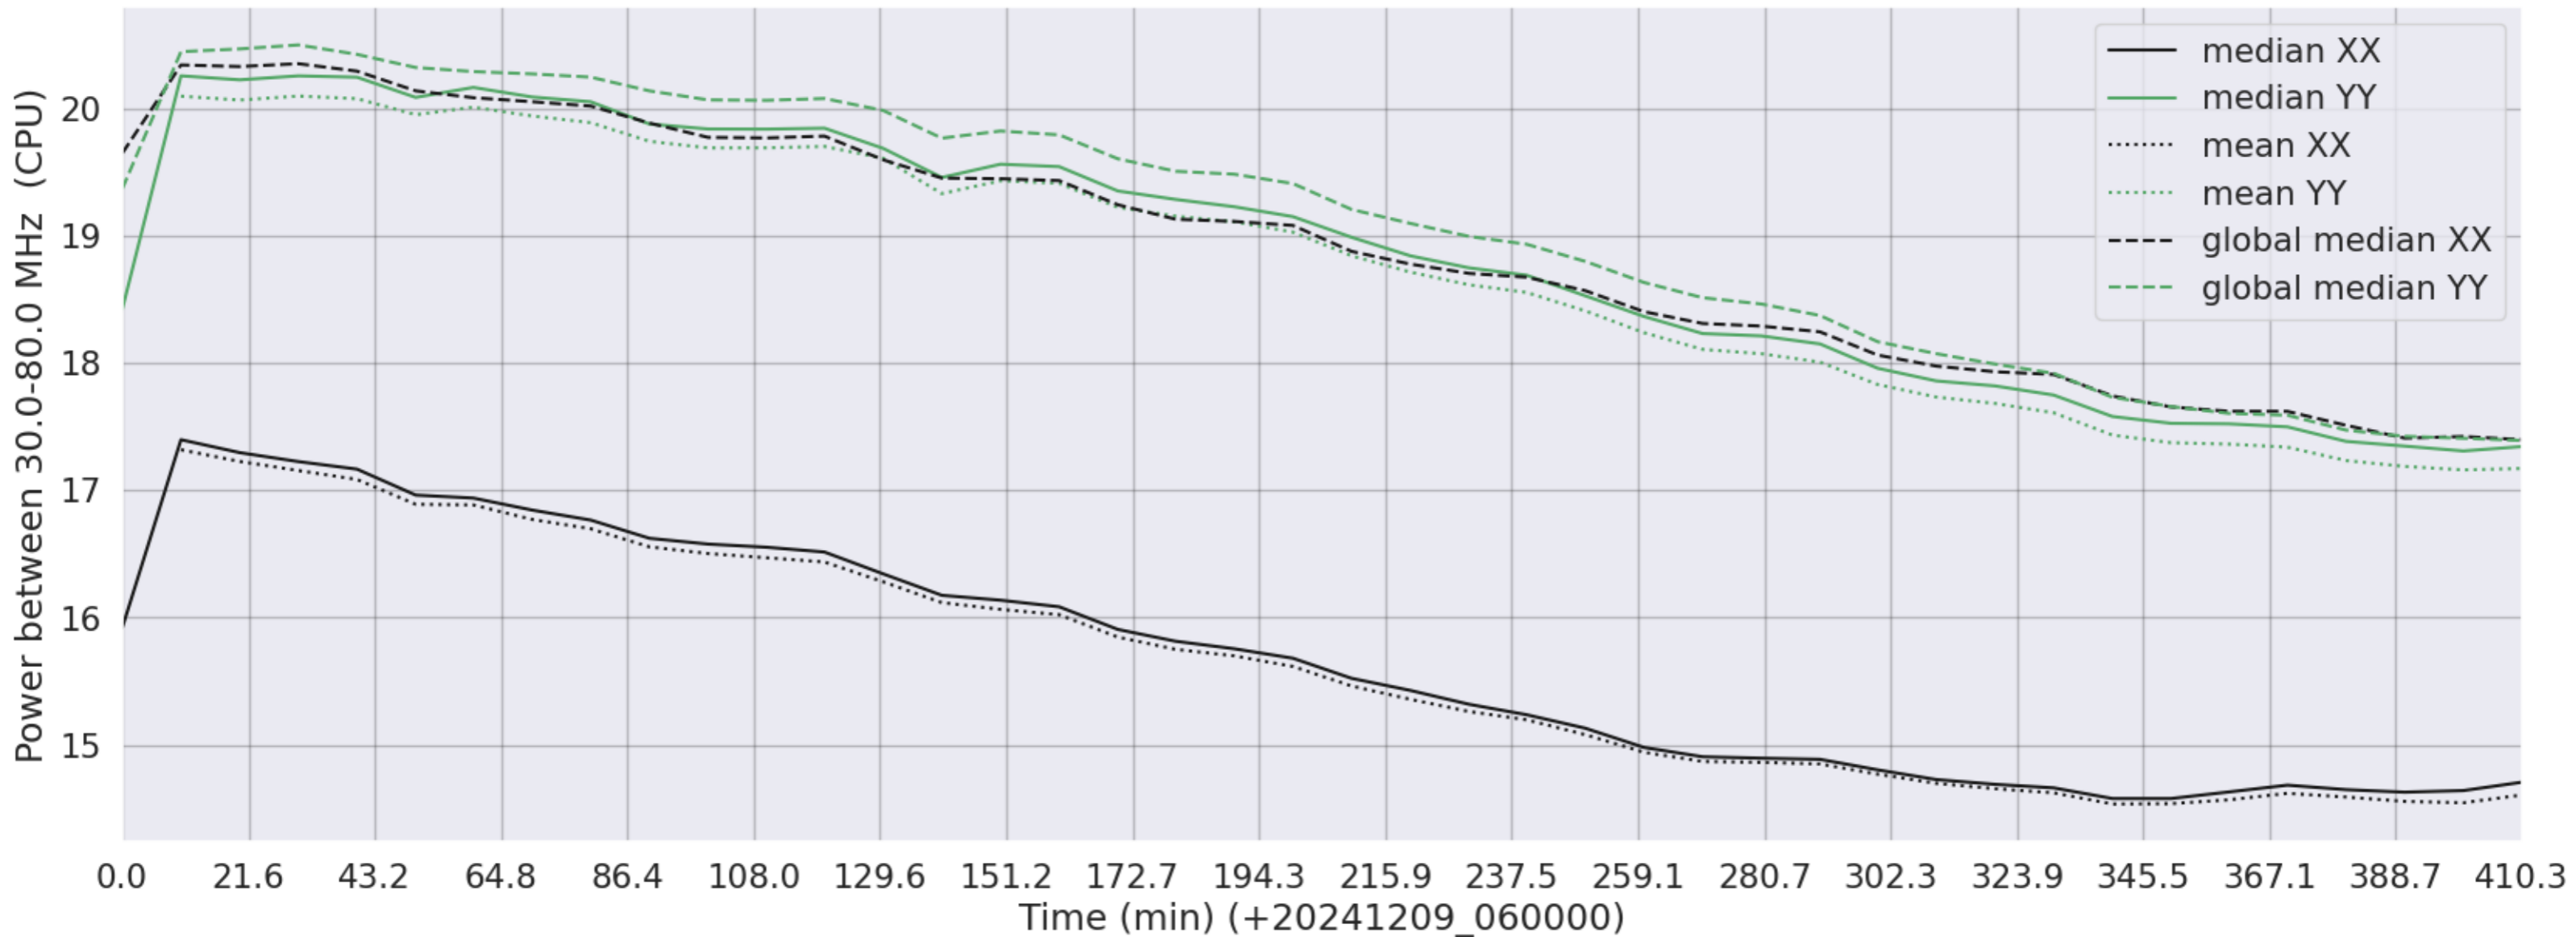

LWA273 - Correlator# 007 - XX FLAGS:Good - YY FLAGS:Good

LWA276 - Correlator# 006 - XX FLAGS:Good - YY FLAGS:Good