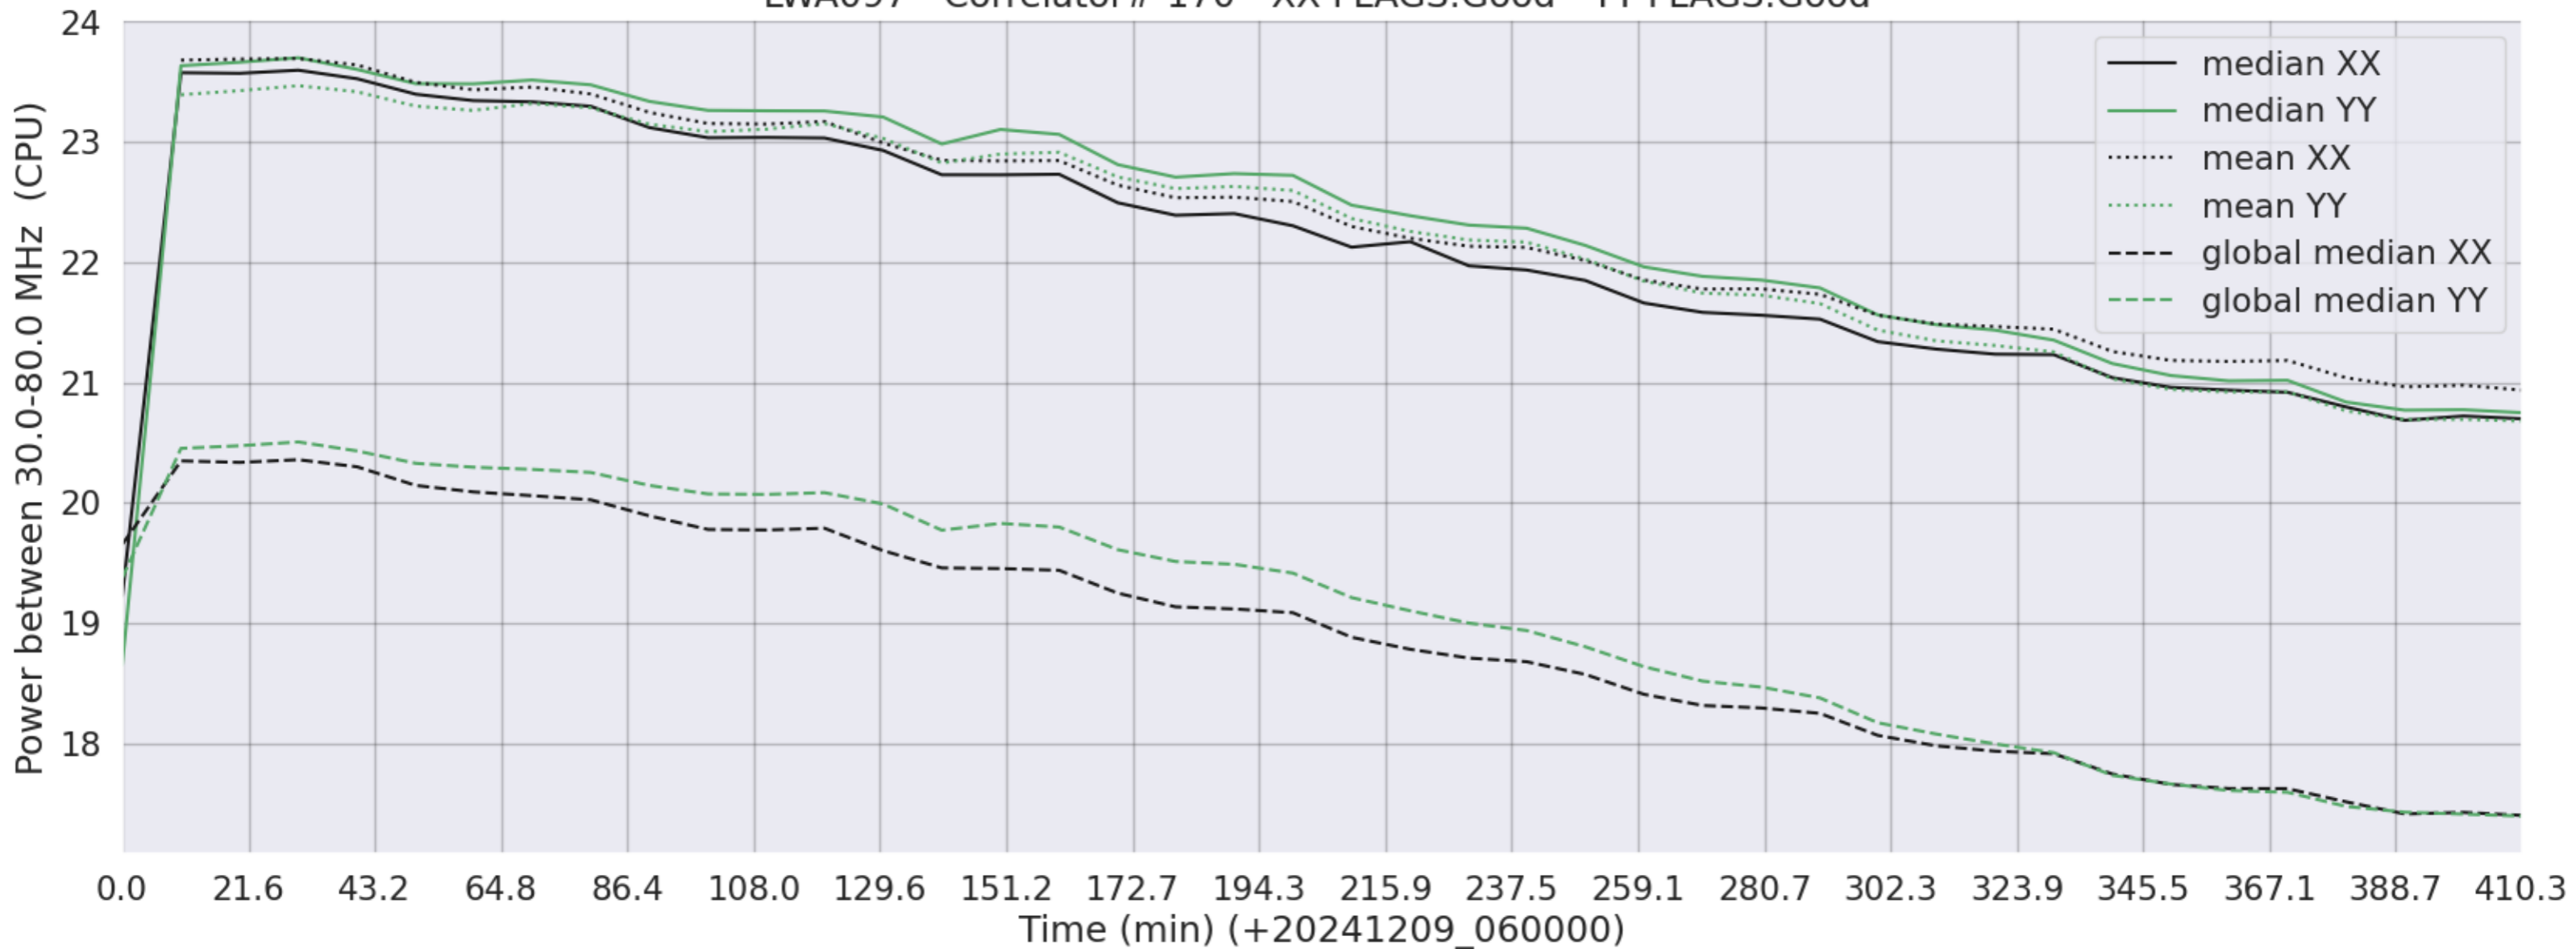

LWA067 - Correlator# 167 - XX FLAGS:Good - YY FLAGS:Good

LWA070 - Correlator# 168 - XX FLAGS:Good - YY FLAGS:Good

LWA069 - Correlator# 169 - XX FLAGS:LowPower - YY FLAGS:Good

LWA097 - Correlator# 170 - XX FLAGS:Good - YY FLAGS:Good