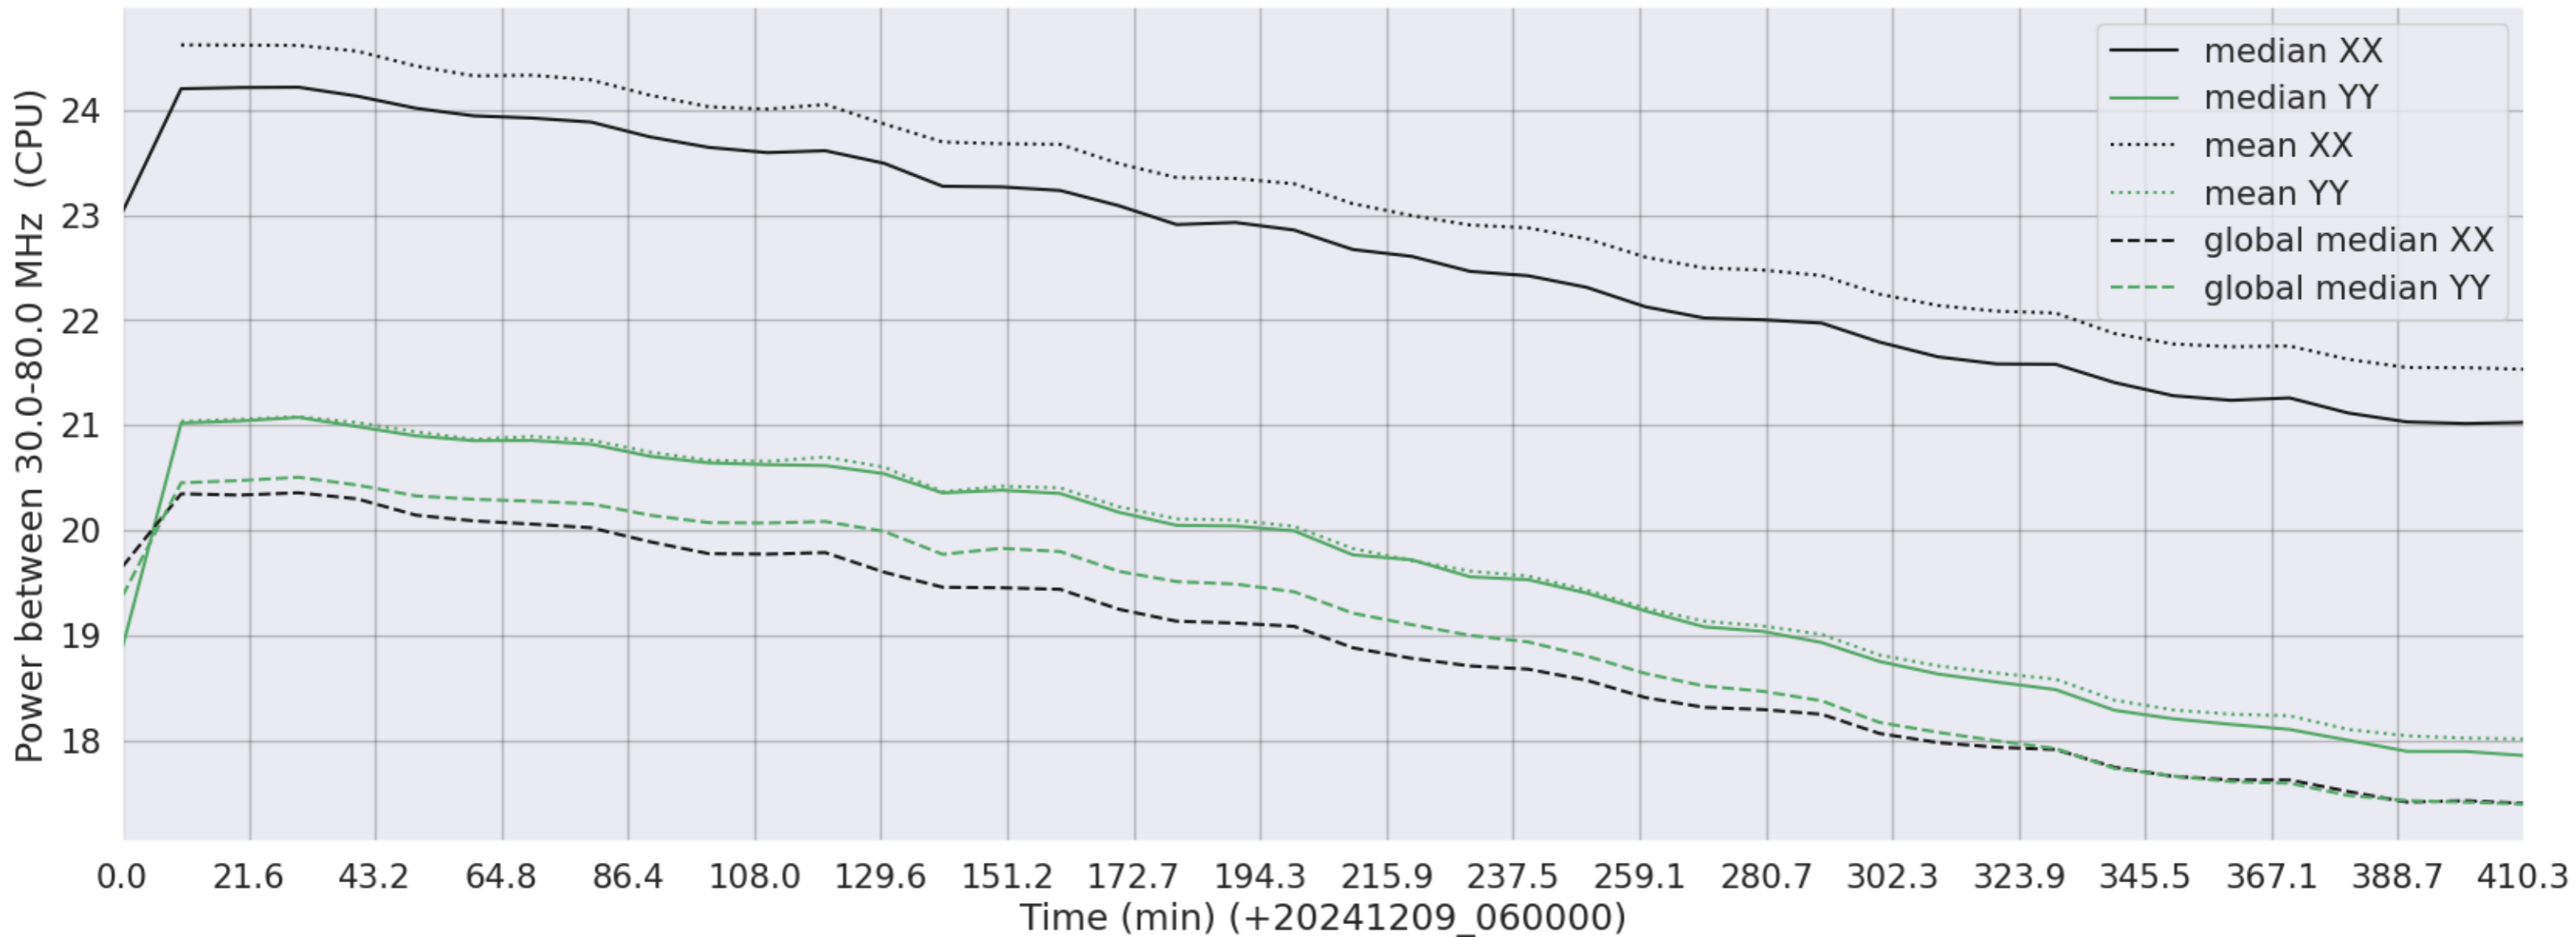

LWA040 - Correlator# 076 - XX FLAGS:Good - YY FLAGS:Good

LWA038 - Correlator# 077 - XX FLAGS:BadSpecShape - YY FLAGS:Good

LWA042 - Correlator# 078 - XX FLAGS:Good - YY FLAGS:Good

LWA041 - Correlator# 079 - XX FLAGS:Good - YY FLAGS:Good