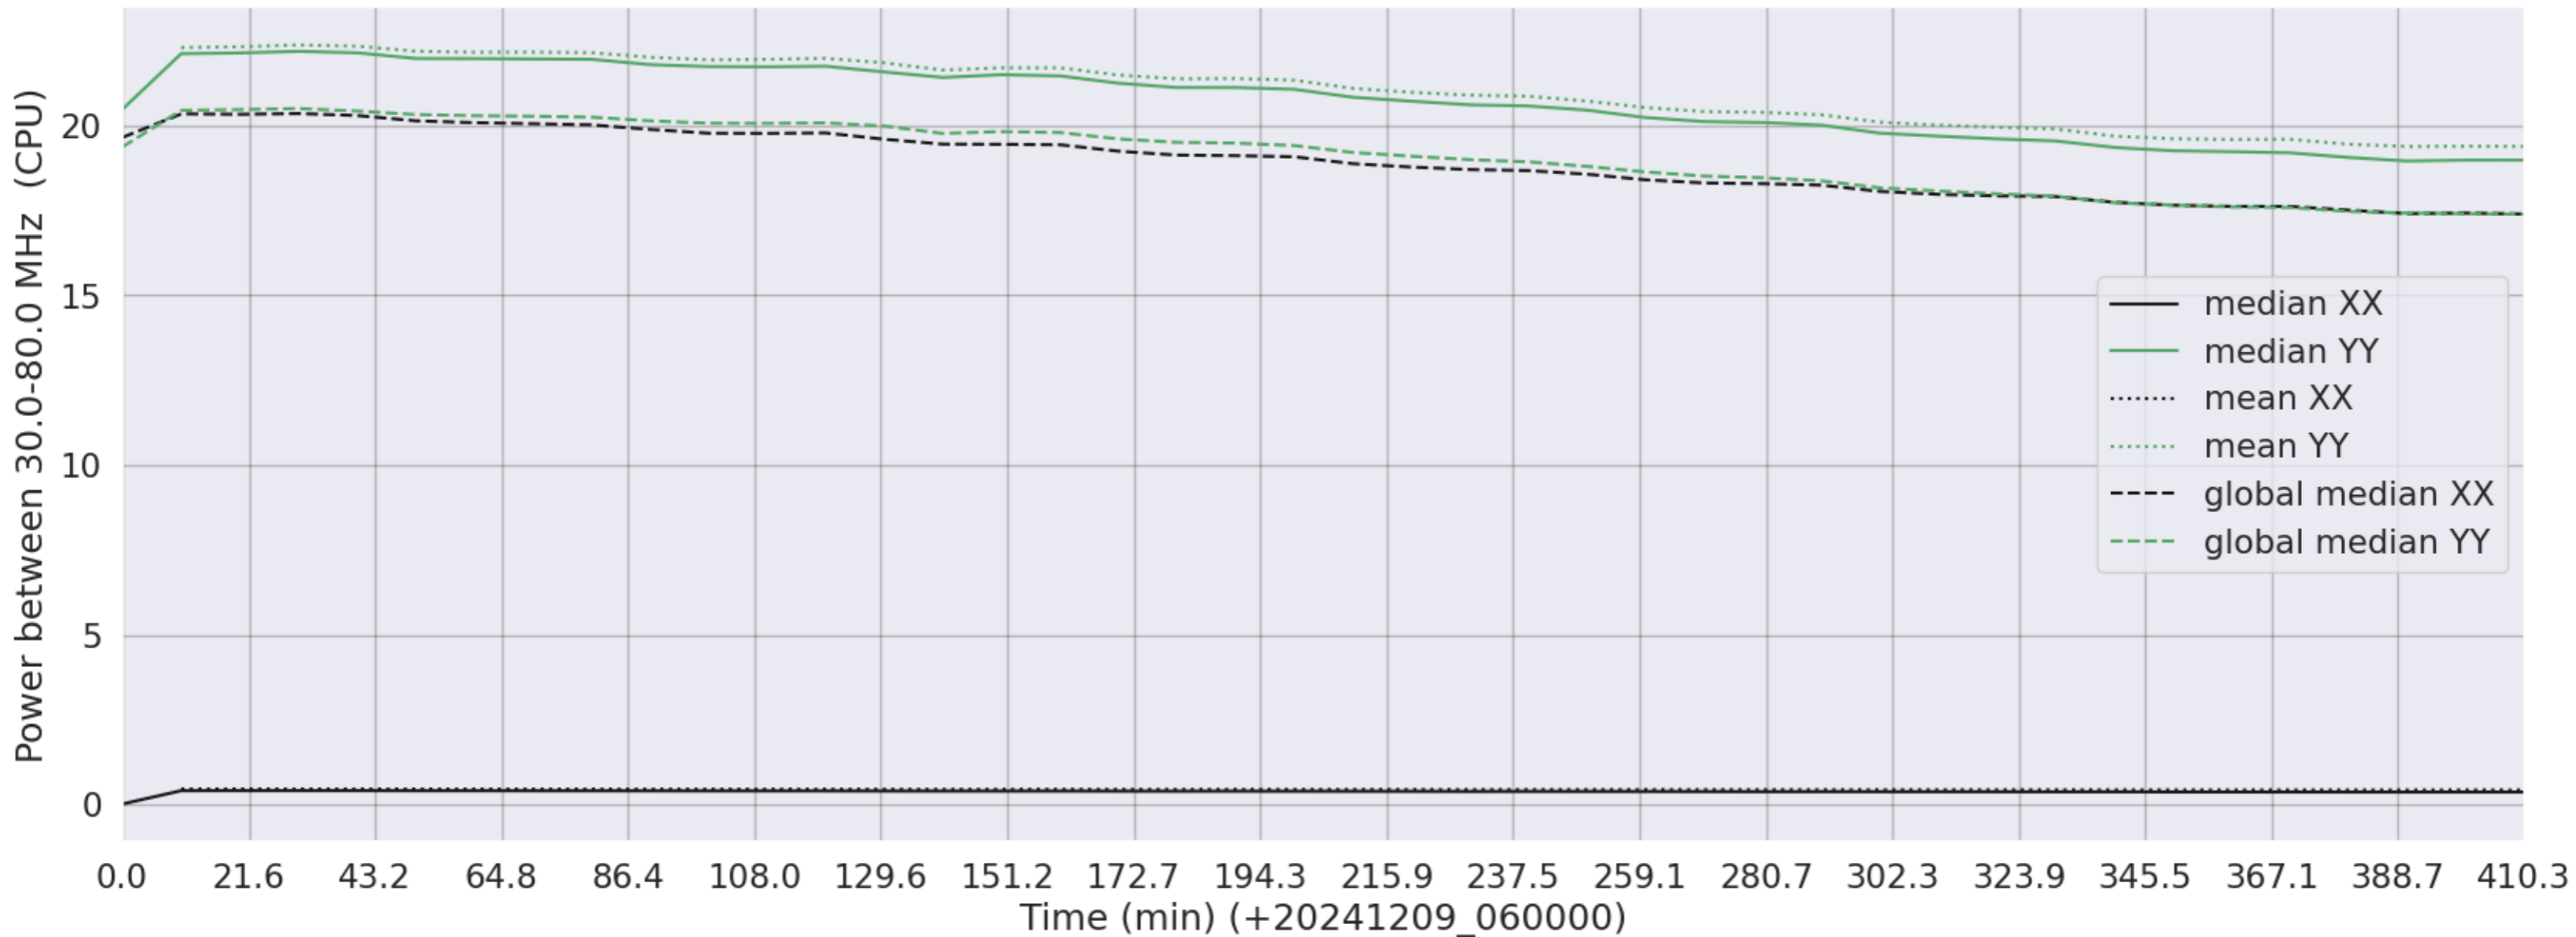

LWA229 - Correlator# 305 - XX FLAGS:Good - YY FLAGS:Good

LWA226 - Correlator# 304 - XX FLAGS:LowPower - YY FLAGS:Good