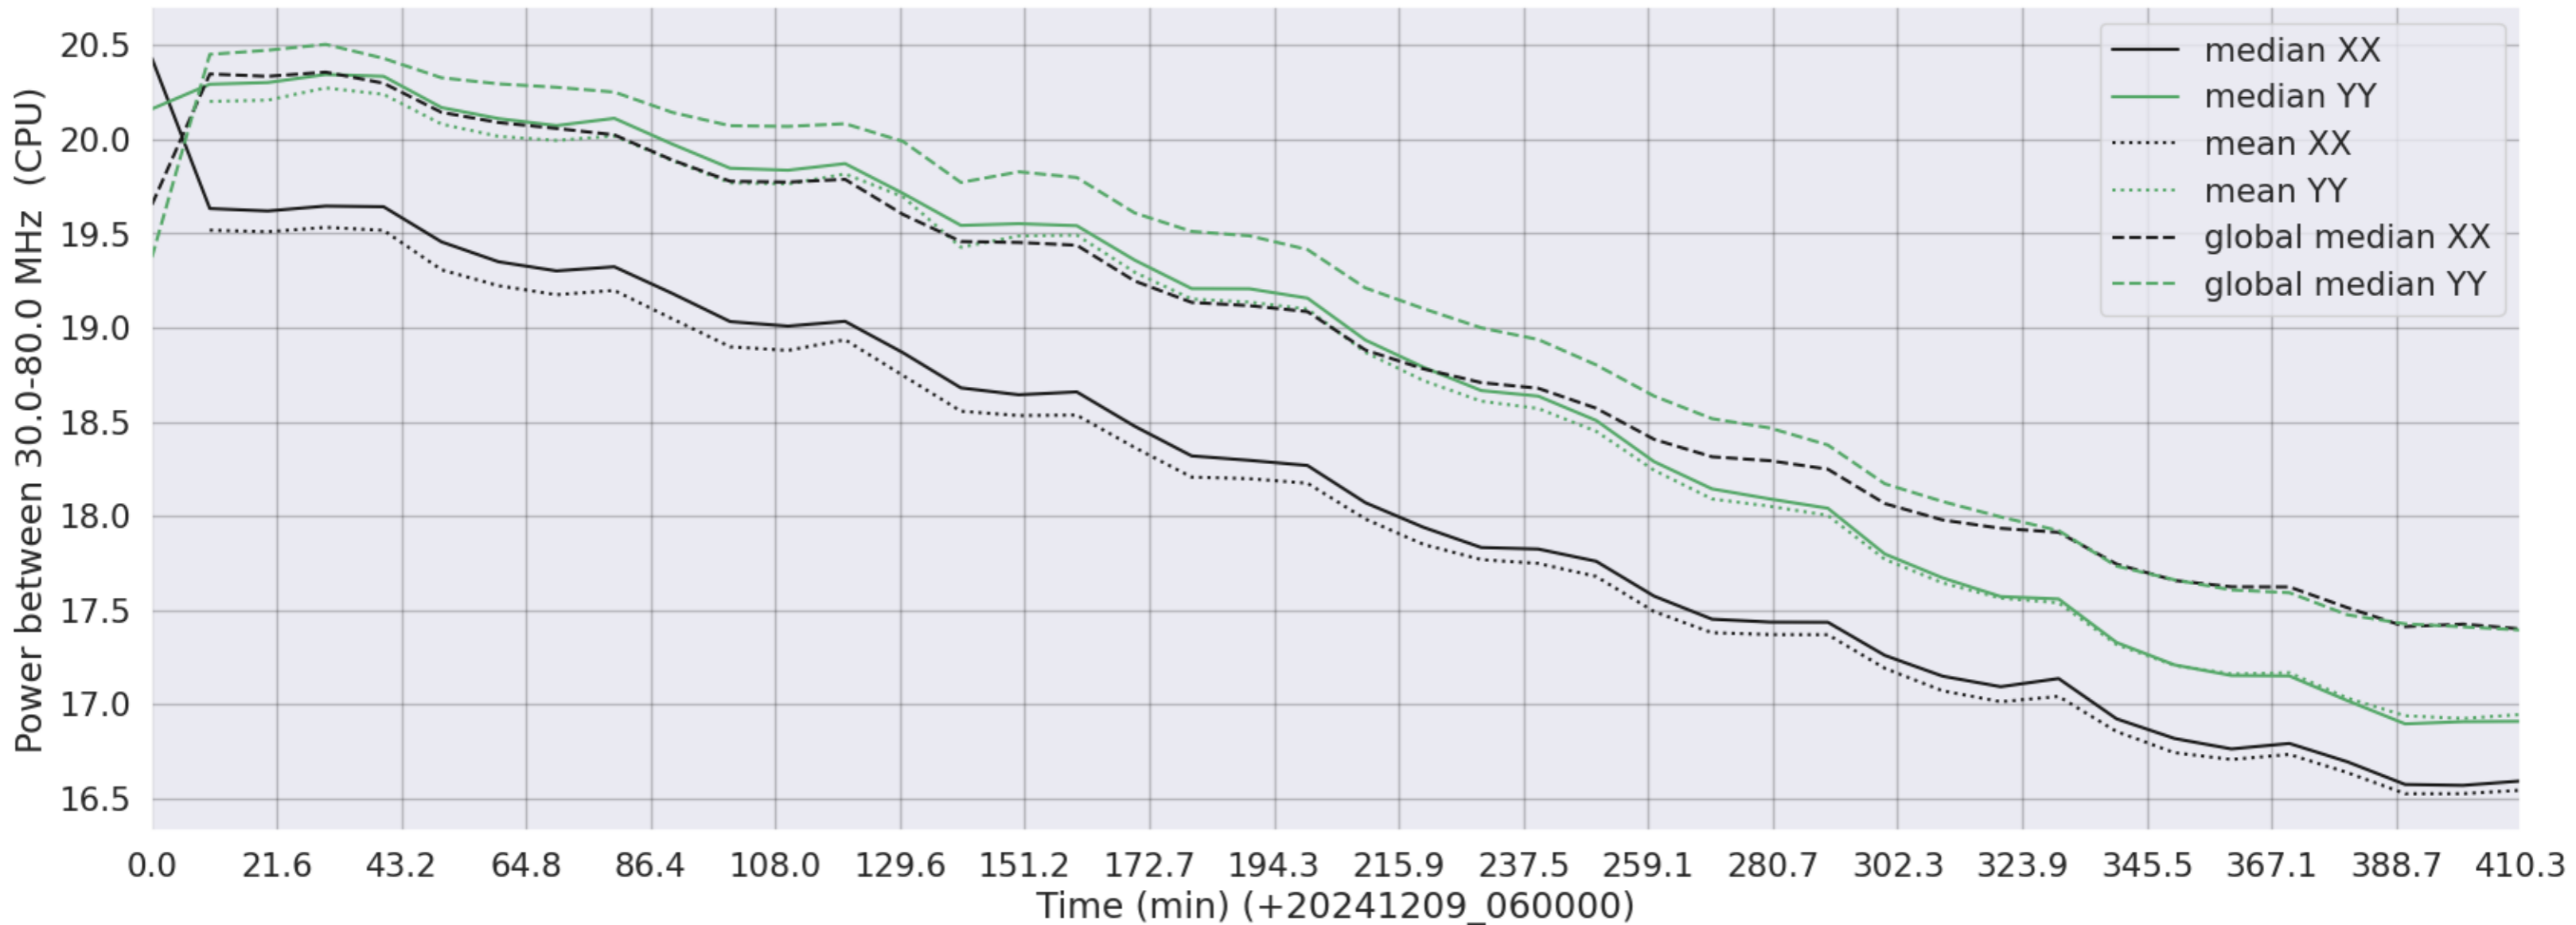

LWA219 - Correlator# 335 - XX FLAGS:Good - YY FLAGS:Good

LWA241 - Correlator# 336 - XX FLAGS:Good - YY FLAGS:Good

LWA223 - Correlator# 337 - XX FLAGS:Good - YY FLAGS:Good

LWA244 - Correlator# 338 - XX FLAGS:Good - YY FLAGS:BadSpecShape