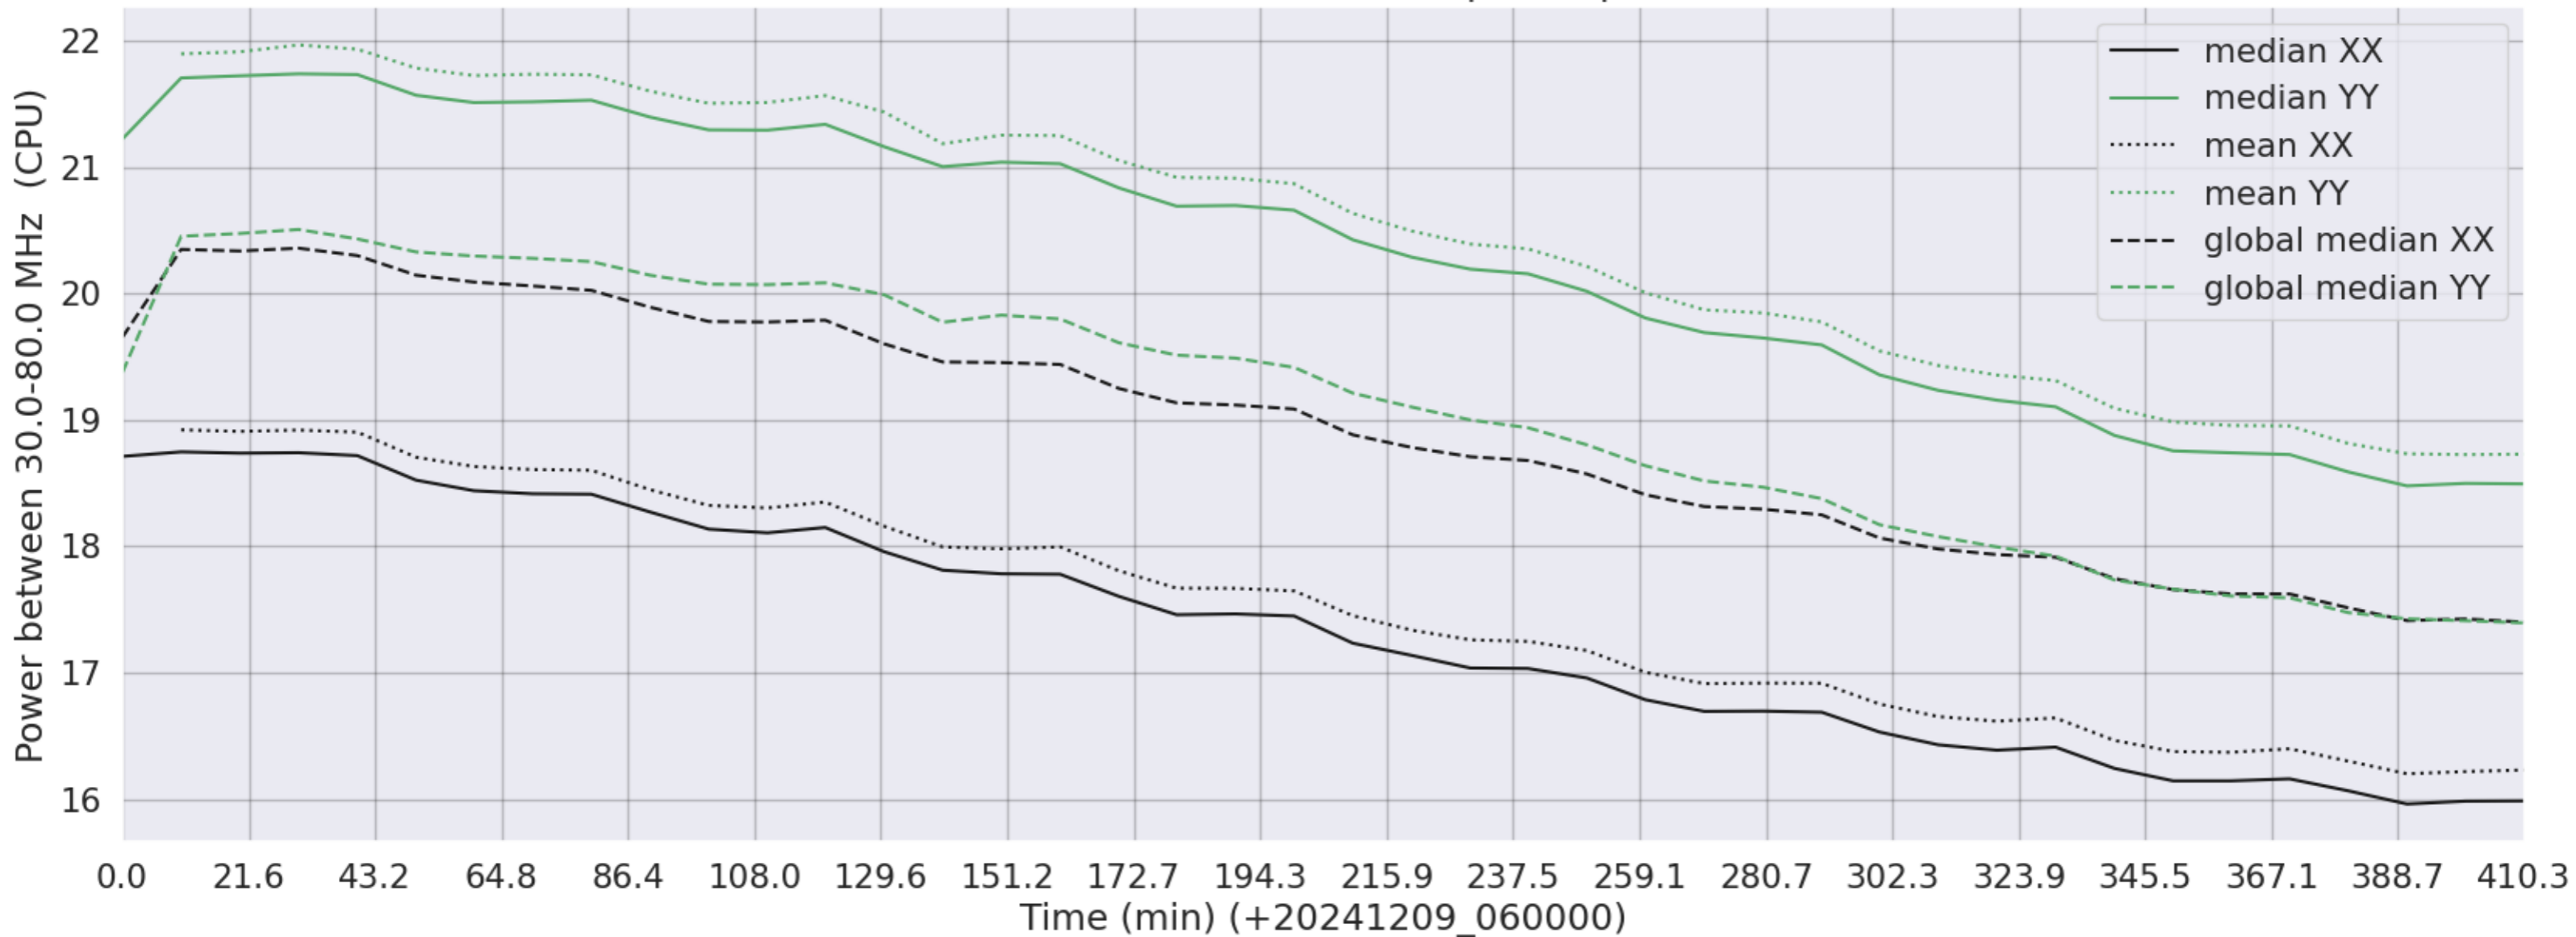

LWA329 - Correlator# 287 - XX FLAGS:Good - YY FLAGS:Good

LWA170 - Correlator# 288 - XX FLAGS:BadSpecShape - YY FLAGS:BadSpecShape

LWA234 - Correlator# 289 - XX FLAGS:Good - YY FLAGS:BadSpecShape

LWA173 - Correlator# 290 - XX FLAGS:BadSpecShape - YY FLAGS:Good