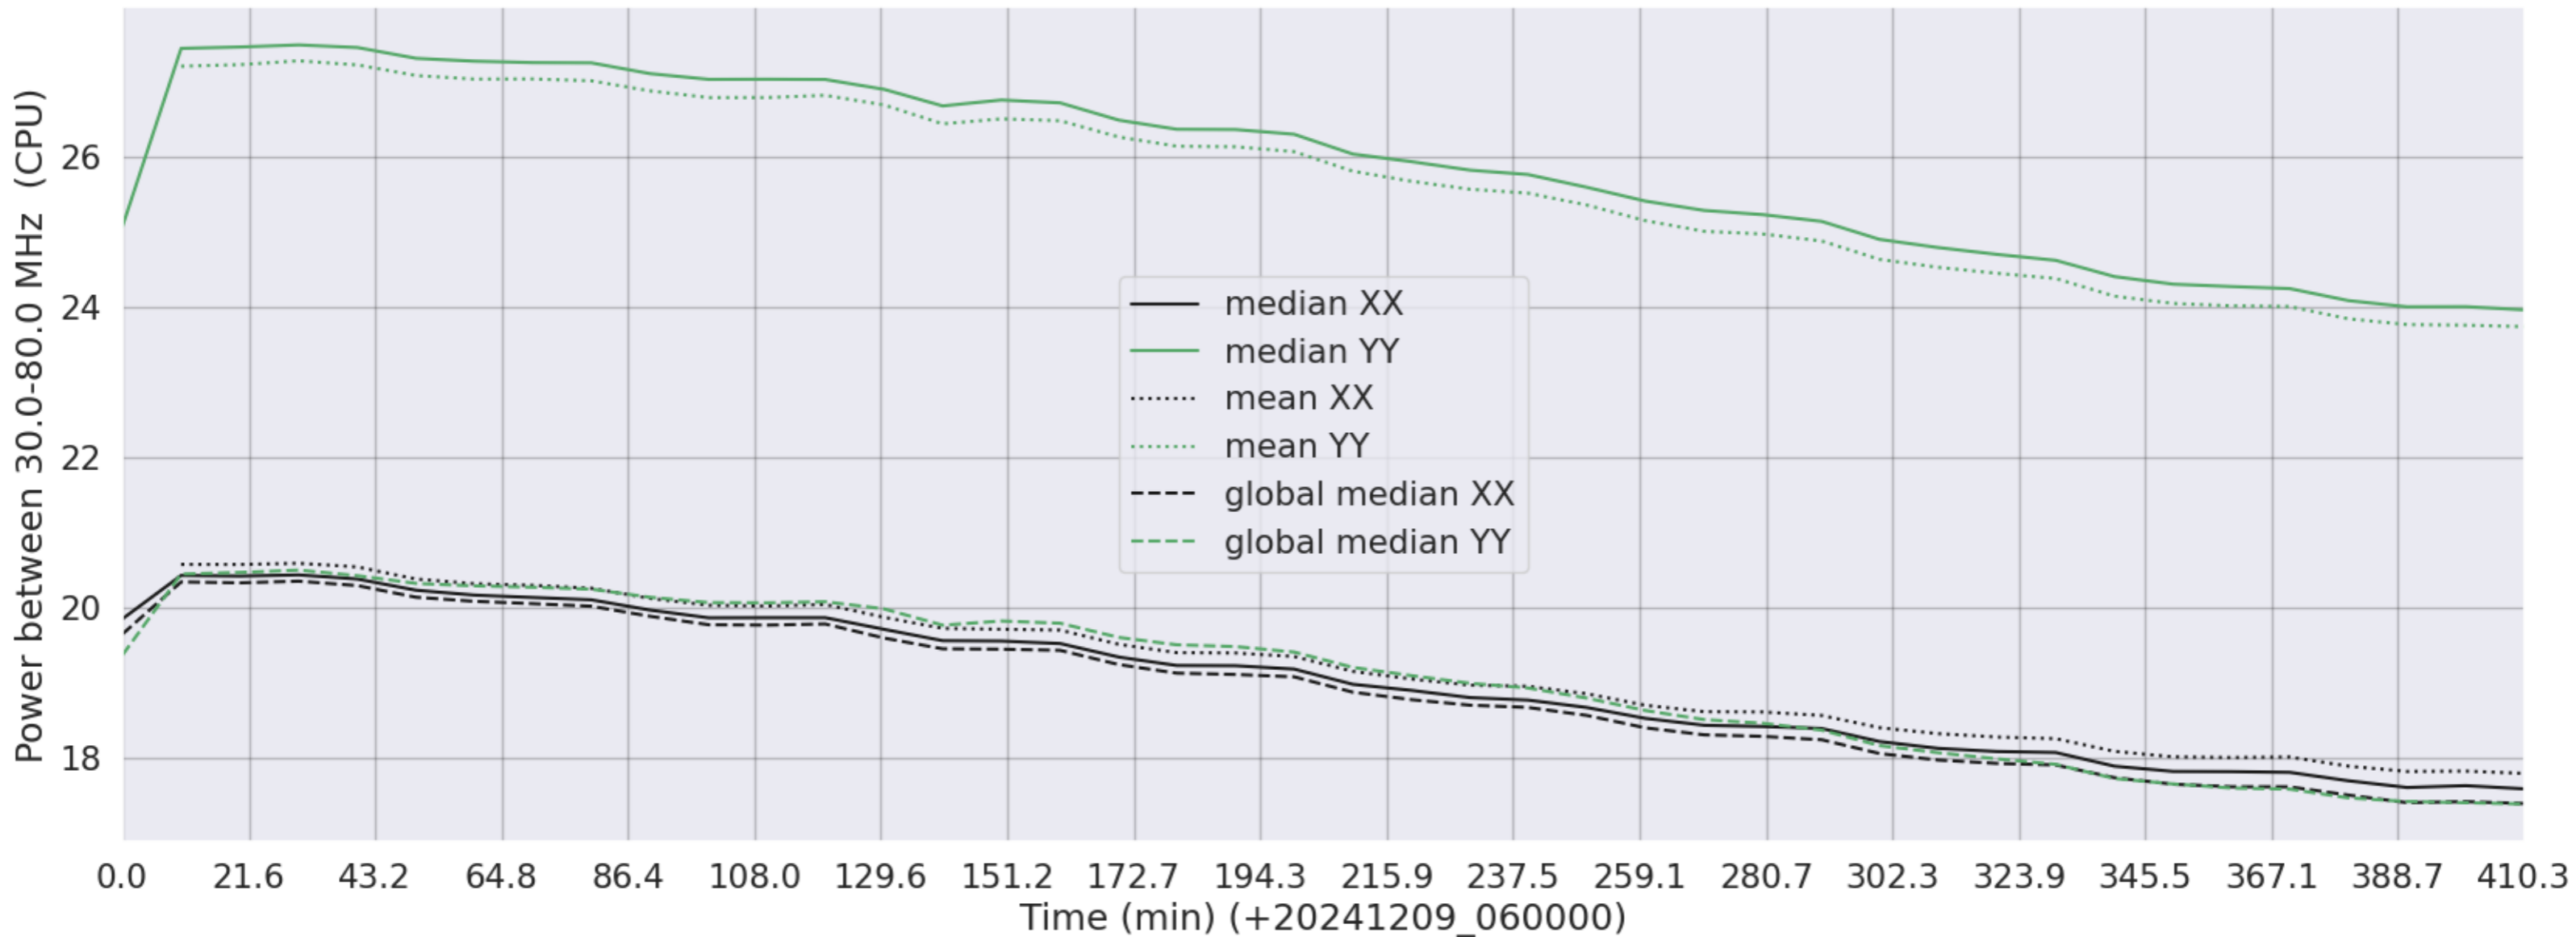

LWA171 - Correlator# 291 - XX FLAGS:Good - YY FLAGS:BadSpecShape

LWA169 - Correlator# 292 - XX FLAGS:BadSpecShape - YY FLAGS:Good

LWA175 - Correlator# 293 - XX FLAGS:Good - YY FLAGS:Good

LWA204 - Correlator# 294 - XX FLAGS:Good - YY FLAGS:Good