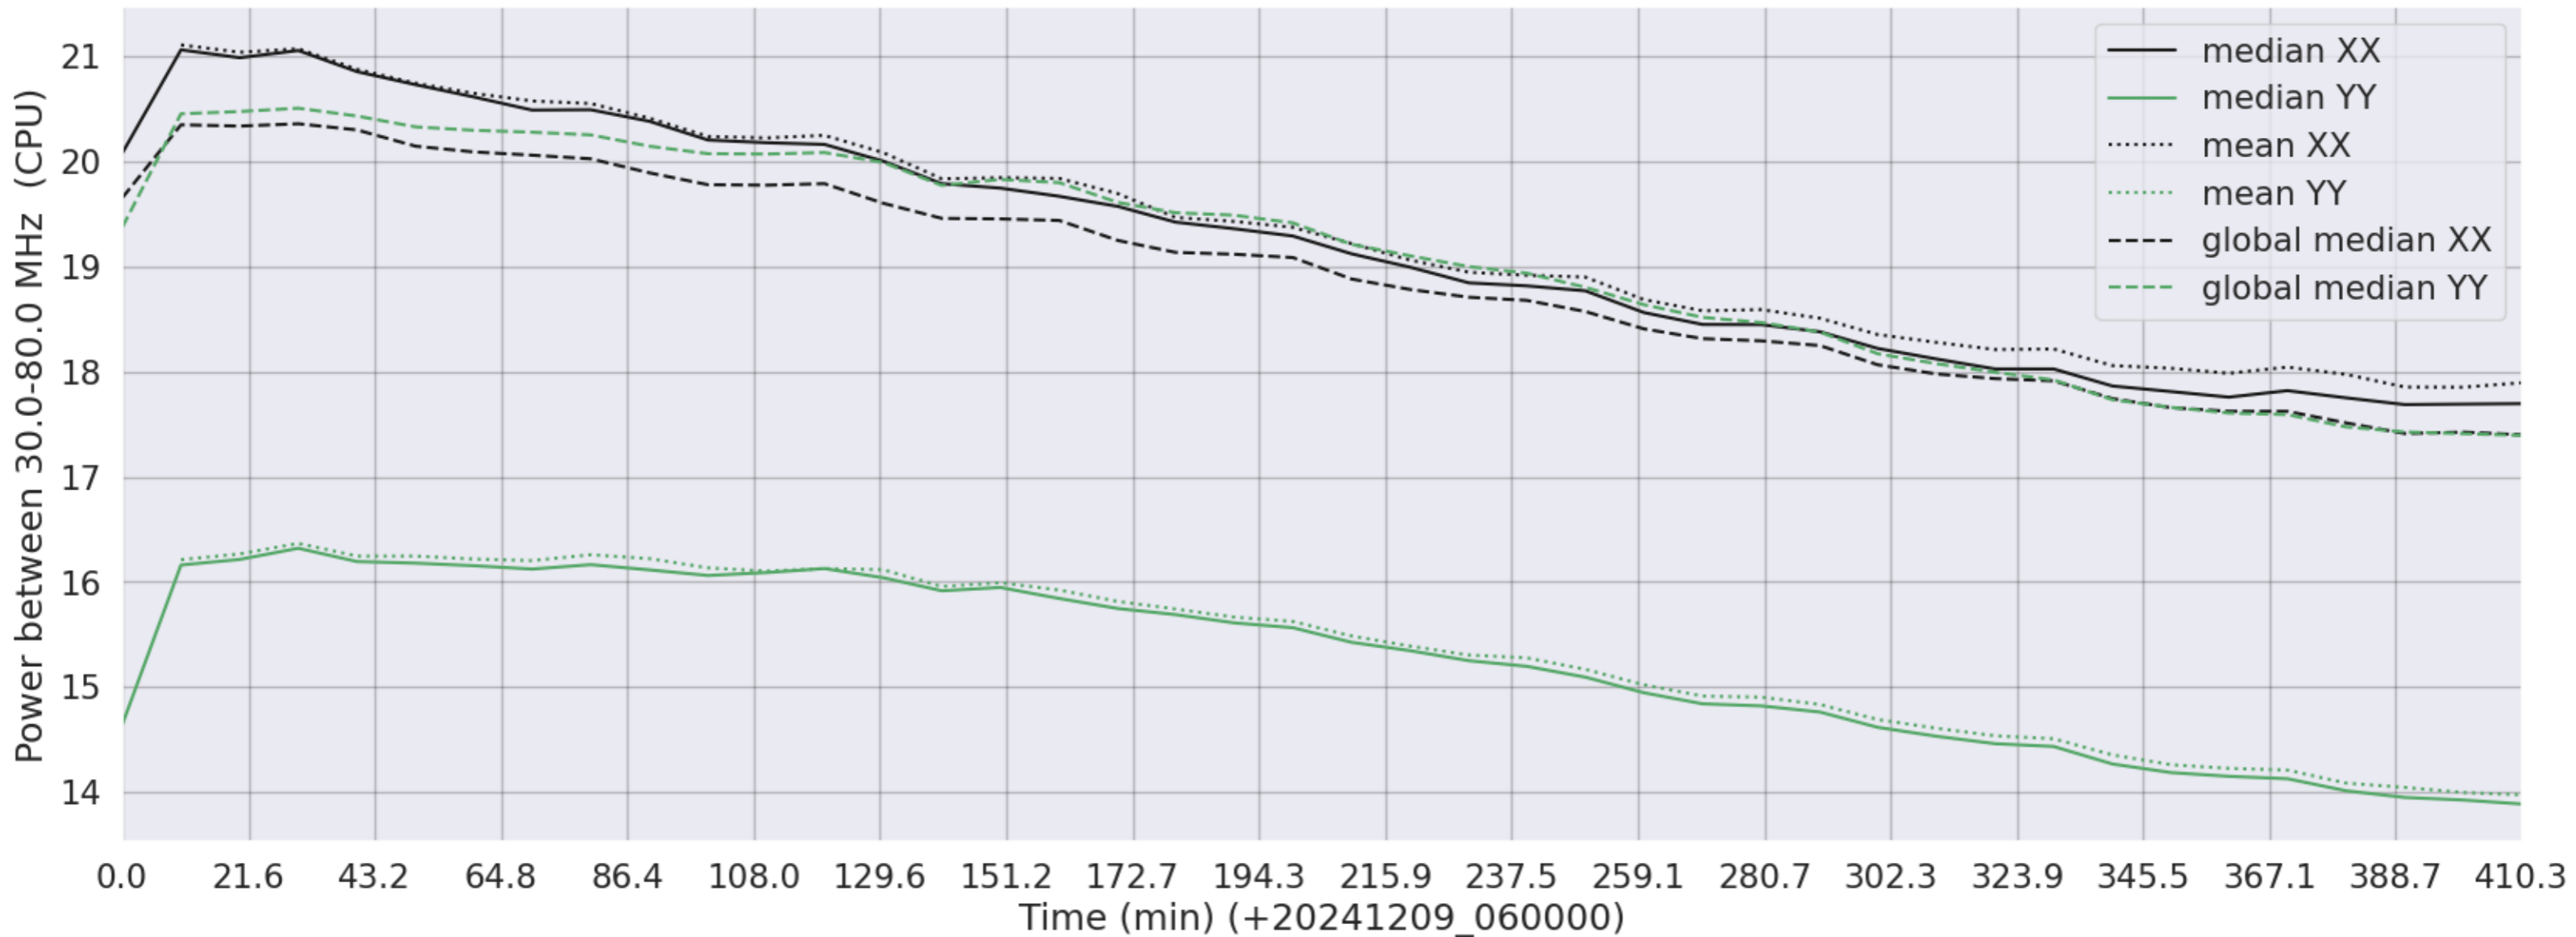

LWA030 - Correlator# 128 - XX FLAGS:Good - YY FLAGS:Good

LWA364 - Correlator# 127 - XX FLAGS:Good - YY FLAGS:Good