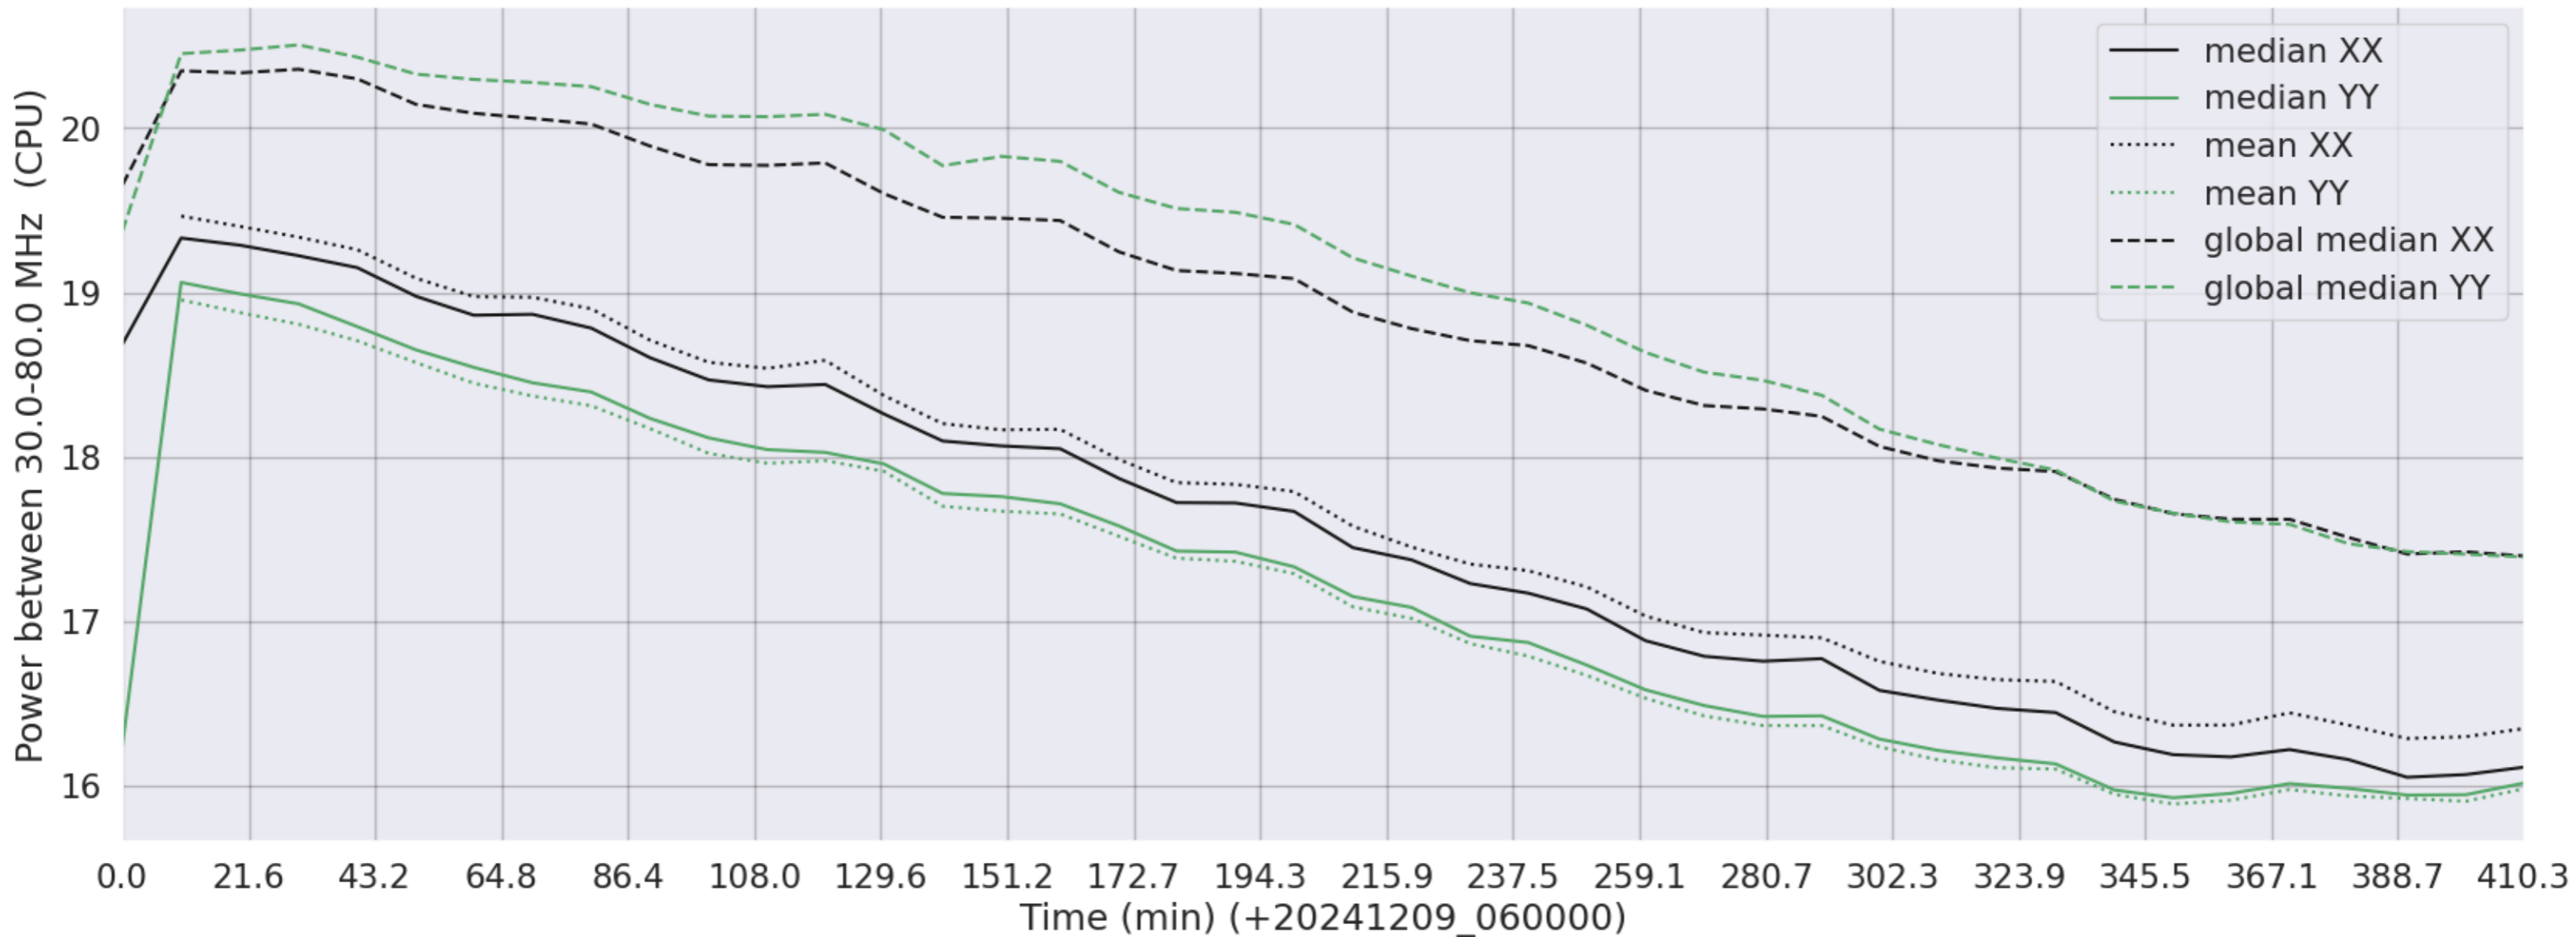

LWA289 - Correlator# 189 - XX FLAGS:Good - YY FLAGS:Good

LWA294 - Correlator# 188 - XX FLAGS:Good - YY FLAGS:Good