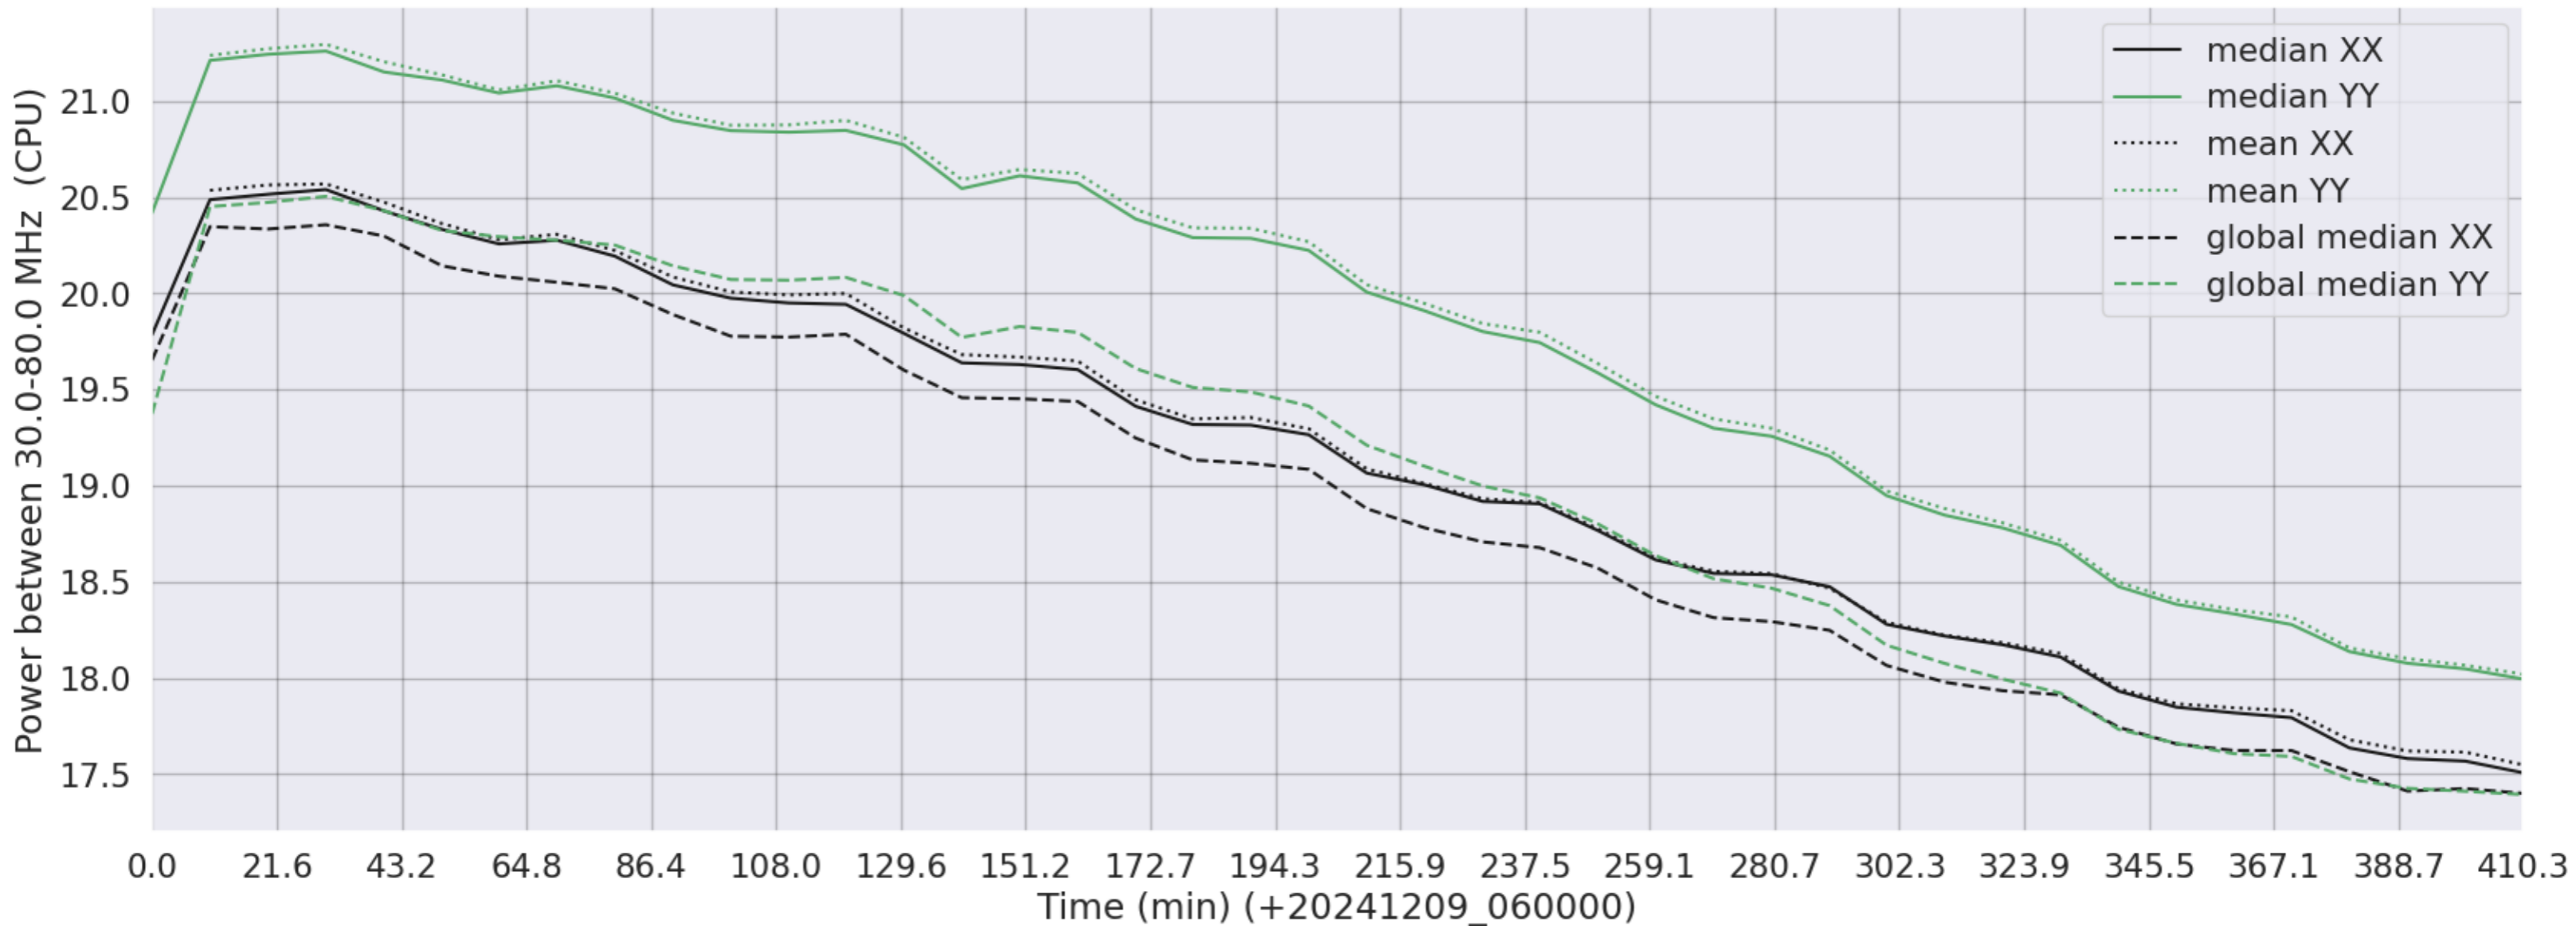

LWA323 - Correlator# 095 - XX FLAGS:Good - YY FLAGS:Good

LWA013 - Correlator# 096 - XX FLAGS:Good - YY FLAGS:BadSpecShape

LWA016 - Correlator# 097 - XX FLAGS:Good - YY FLAGS:Good

LWA015 - Correlator# 098 - XX FLAGS:Good - YY FLAGS:Good