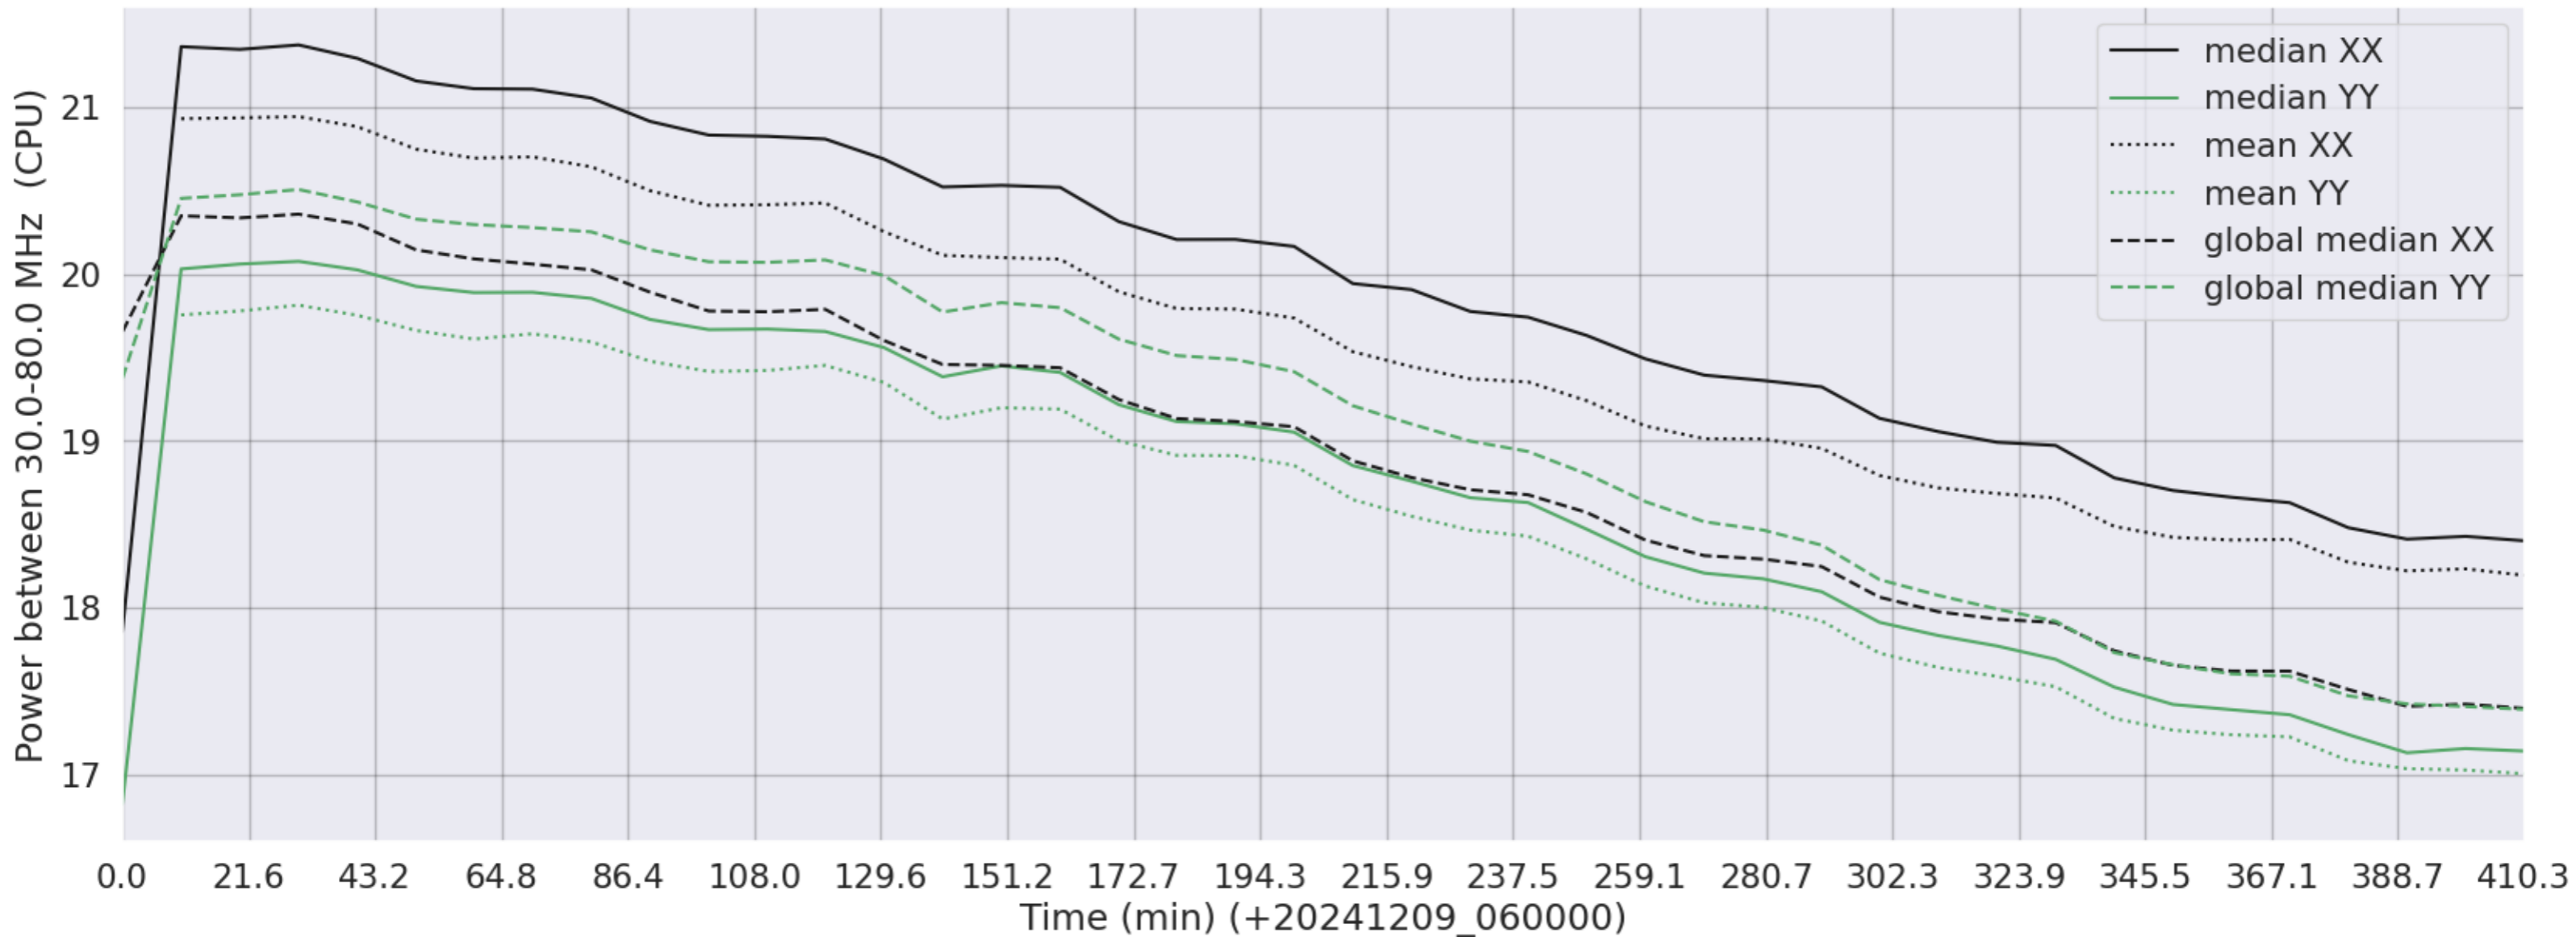

LWA098 - Correlator# 173 - XX FLAGS:Good - YY FLAGS:Good

LWA099 - Correlator# 172 - XX FLAGS:Good - YY FLAGS:Good