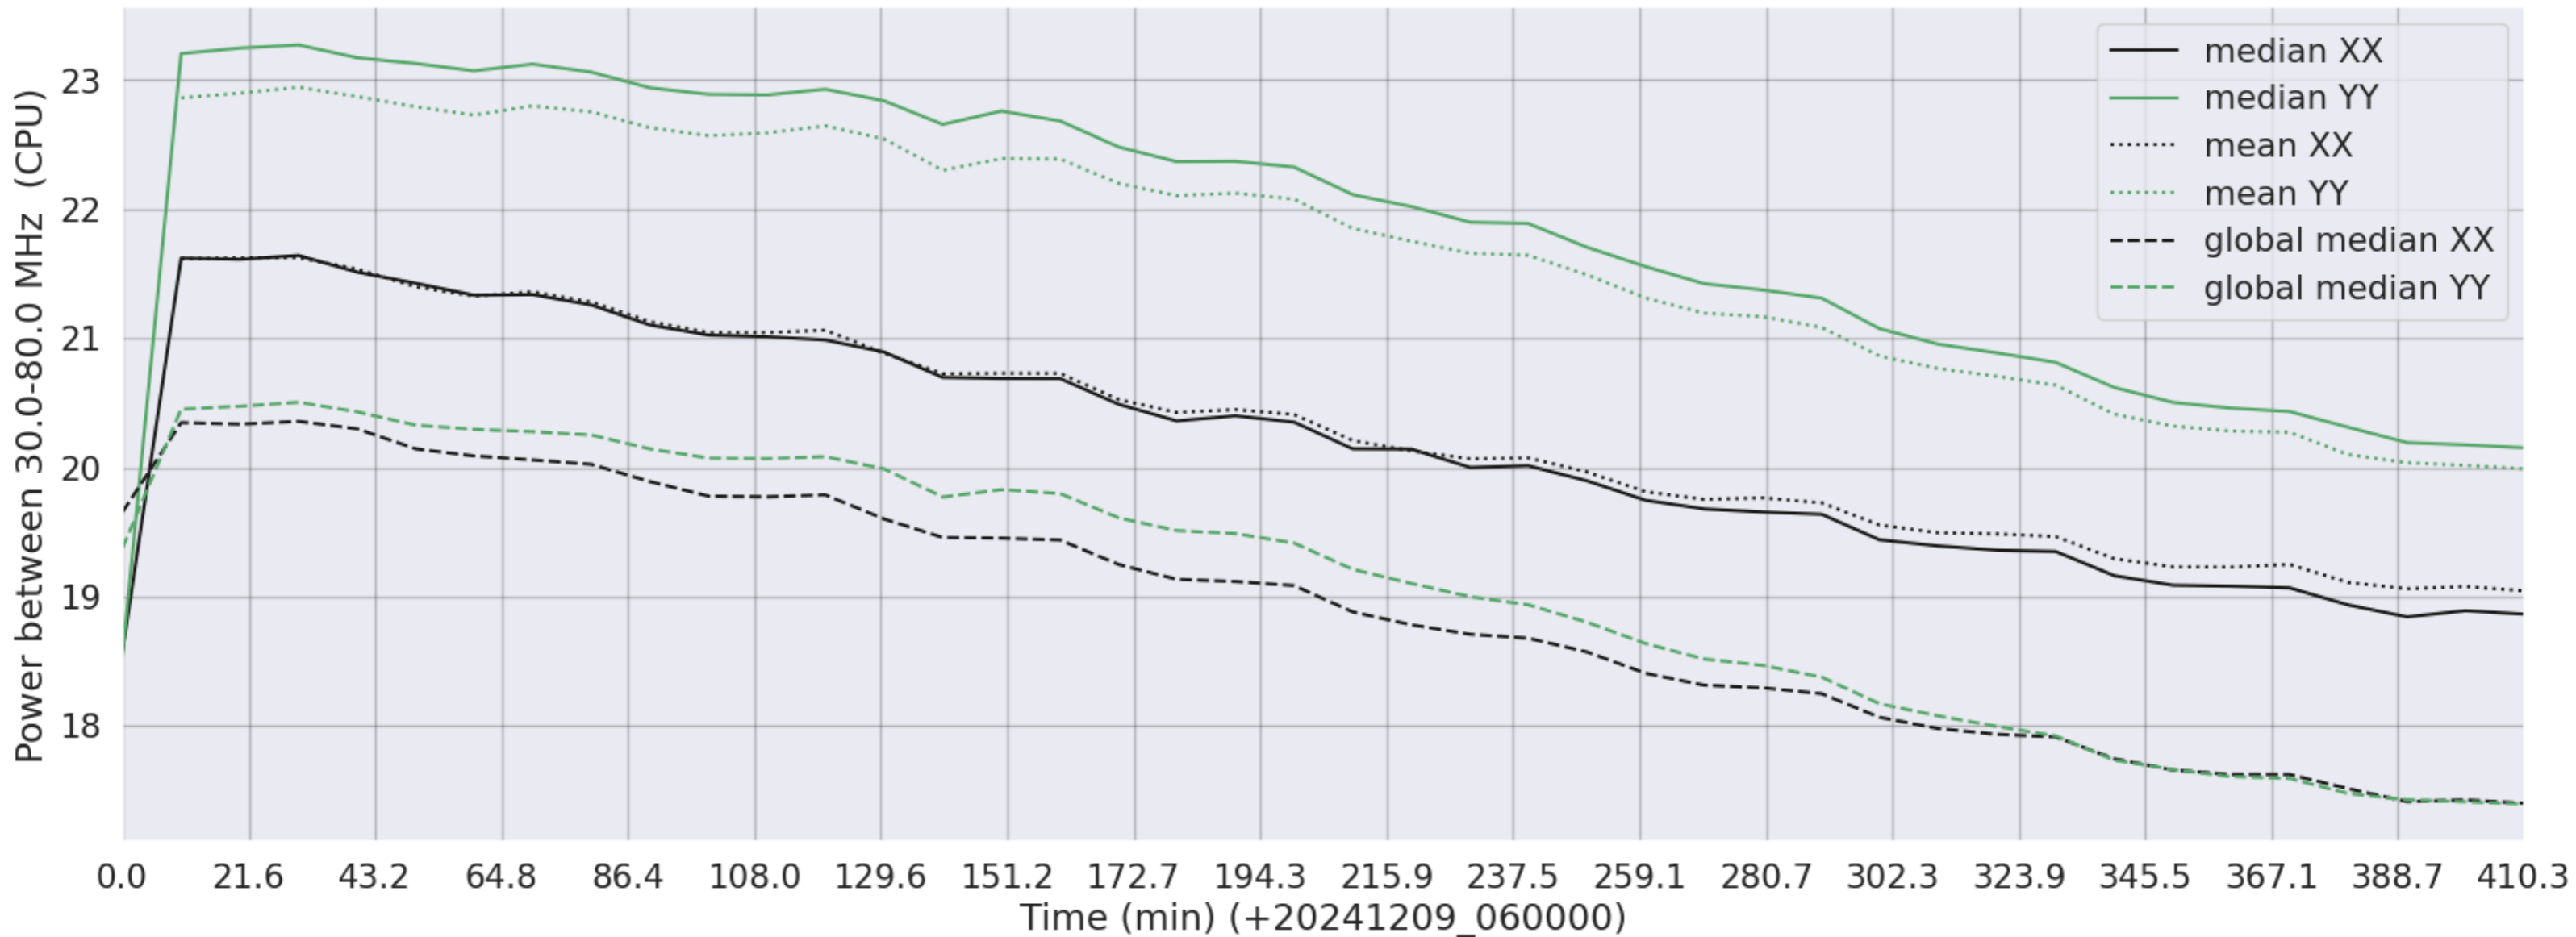

LWA002 - Correlator# 064 - XX FLAGS:Good - YY FLAGS:BadSpecShape

LWA001 - Correlator# 065 - XX FLAGS:Good - YY FLAGS:BadSpecShape

LWA004 - Correlator# 066 - XX FLAGS:Good - YY FLAGS:Good

LWA003 - Correlator# 067 - XX FLAGS:Good - YY FLAGS:Good