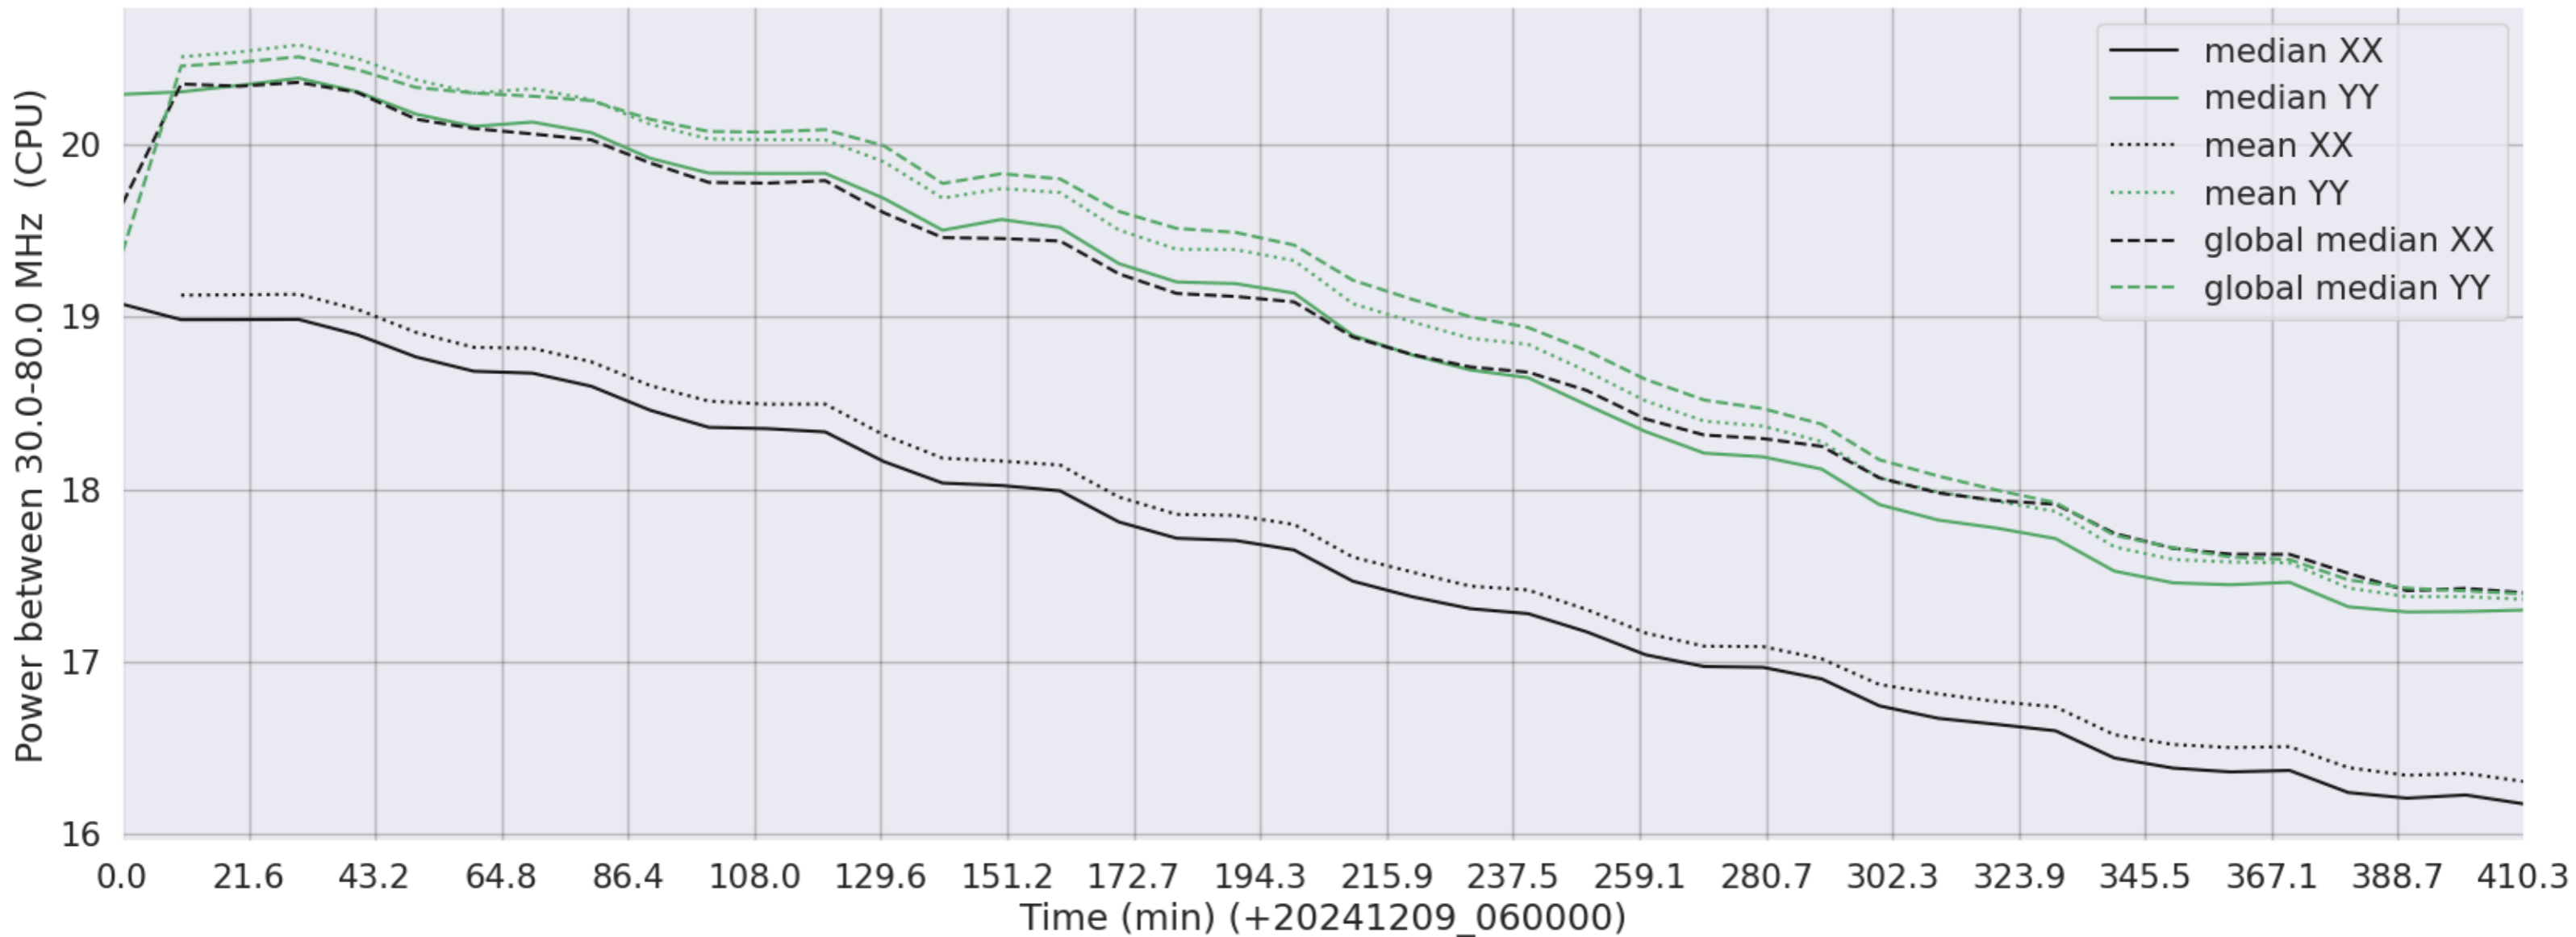

LWA299 - Correlator# 191 - XX FLAGS:Good - YY FLAGS:Good

LWA078 - Correlator# 192 - XX FLAGS:Good - YY FLAGS:Good

LWA076 - Correlator# 193 - XX FLAGS:Good - YY FLAGS:Good

LWA081 - Correlator# 194 - XX FLAGS:Good - YY FLAGS:Good