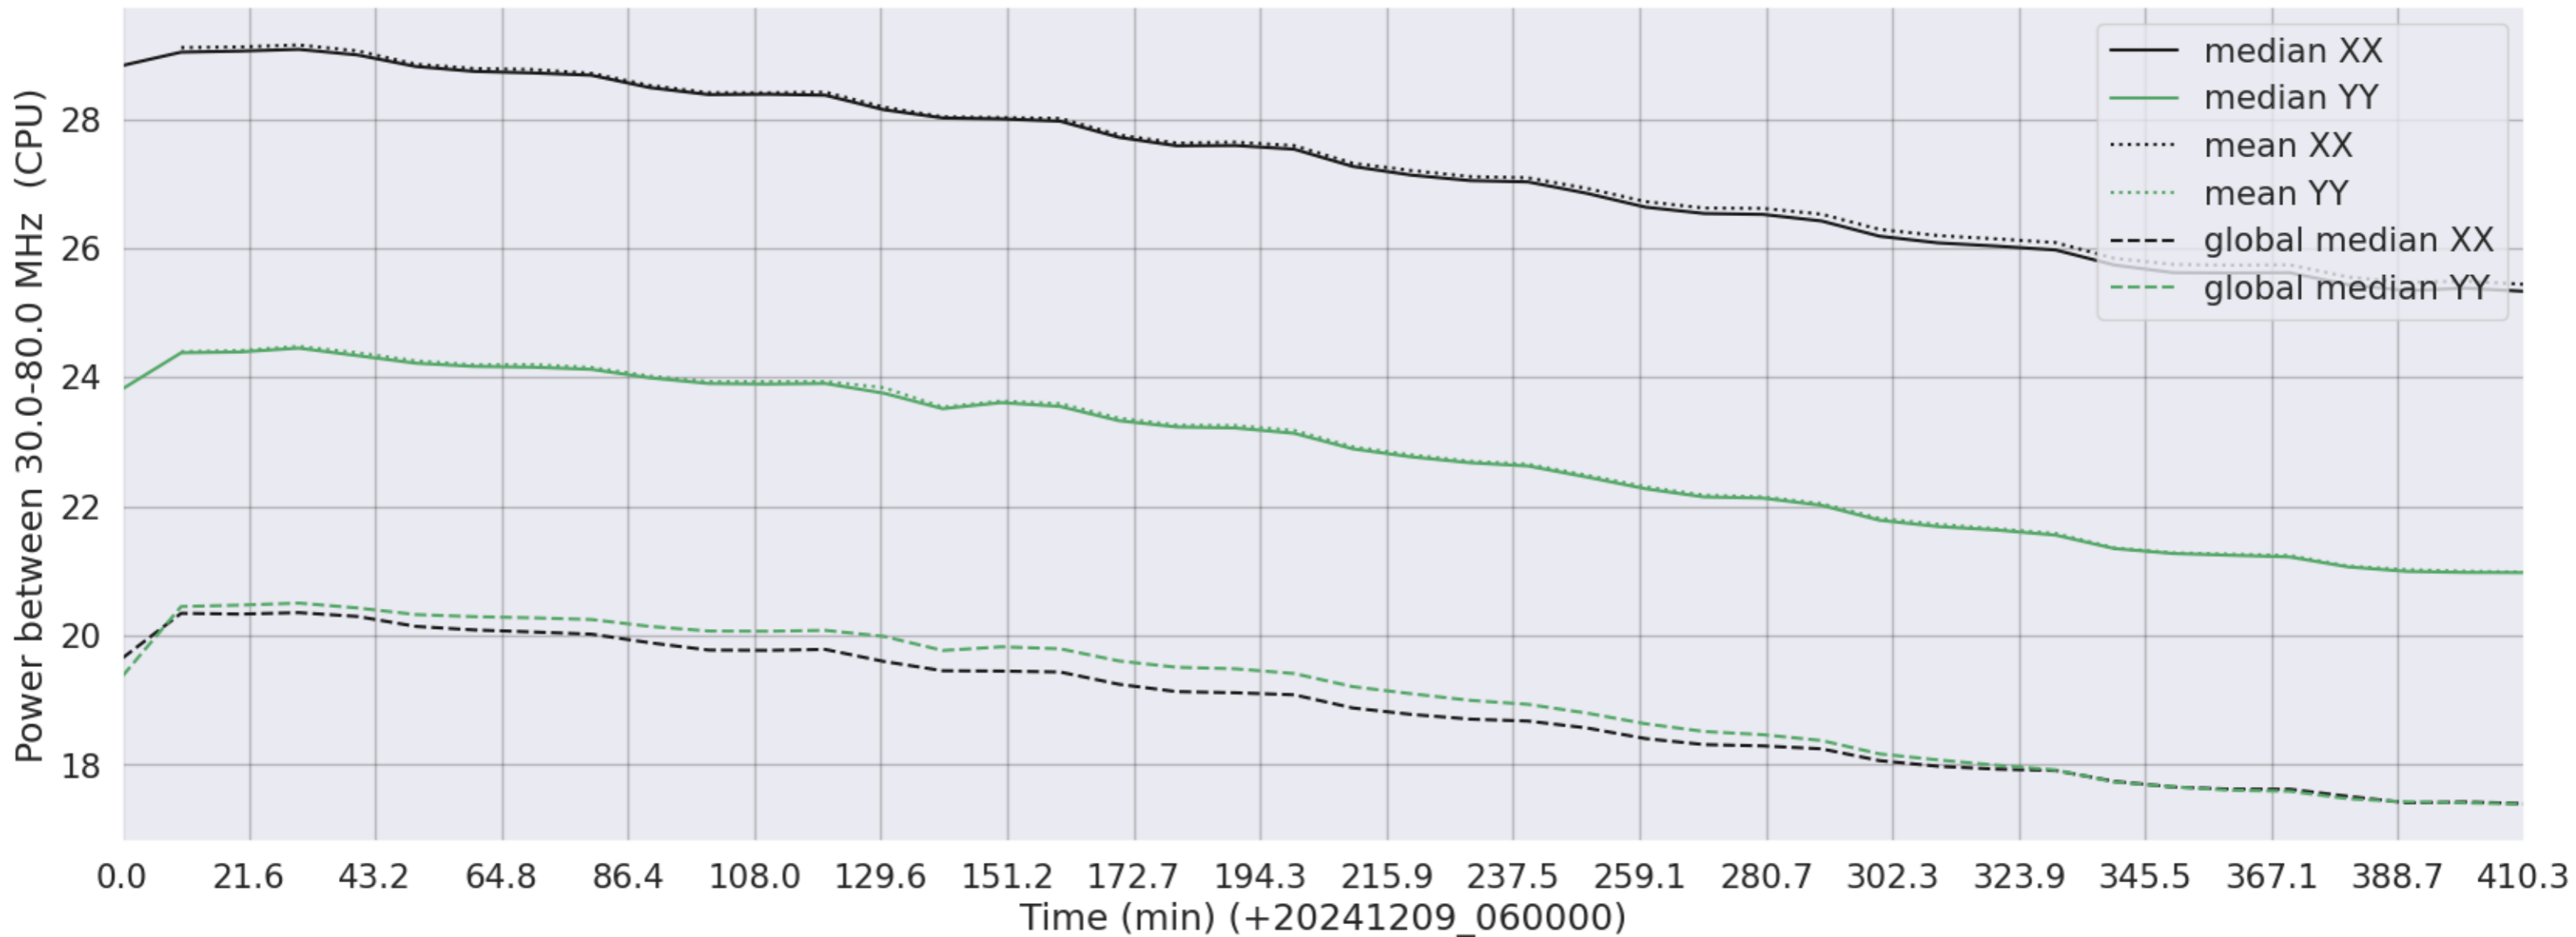

LWA179 - Correlator# 323 - XX FLAGS:Good - YY FLAGS:Good

LWA180 - Correlator# 322 - XX FLAGS:Good - YY FLAGS:Good