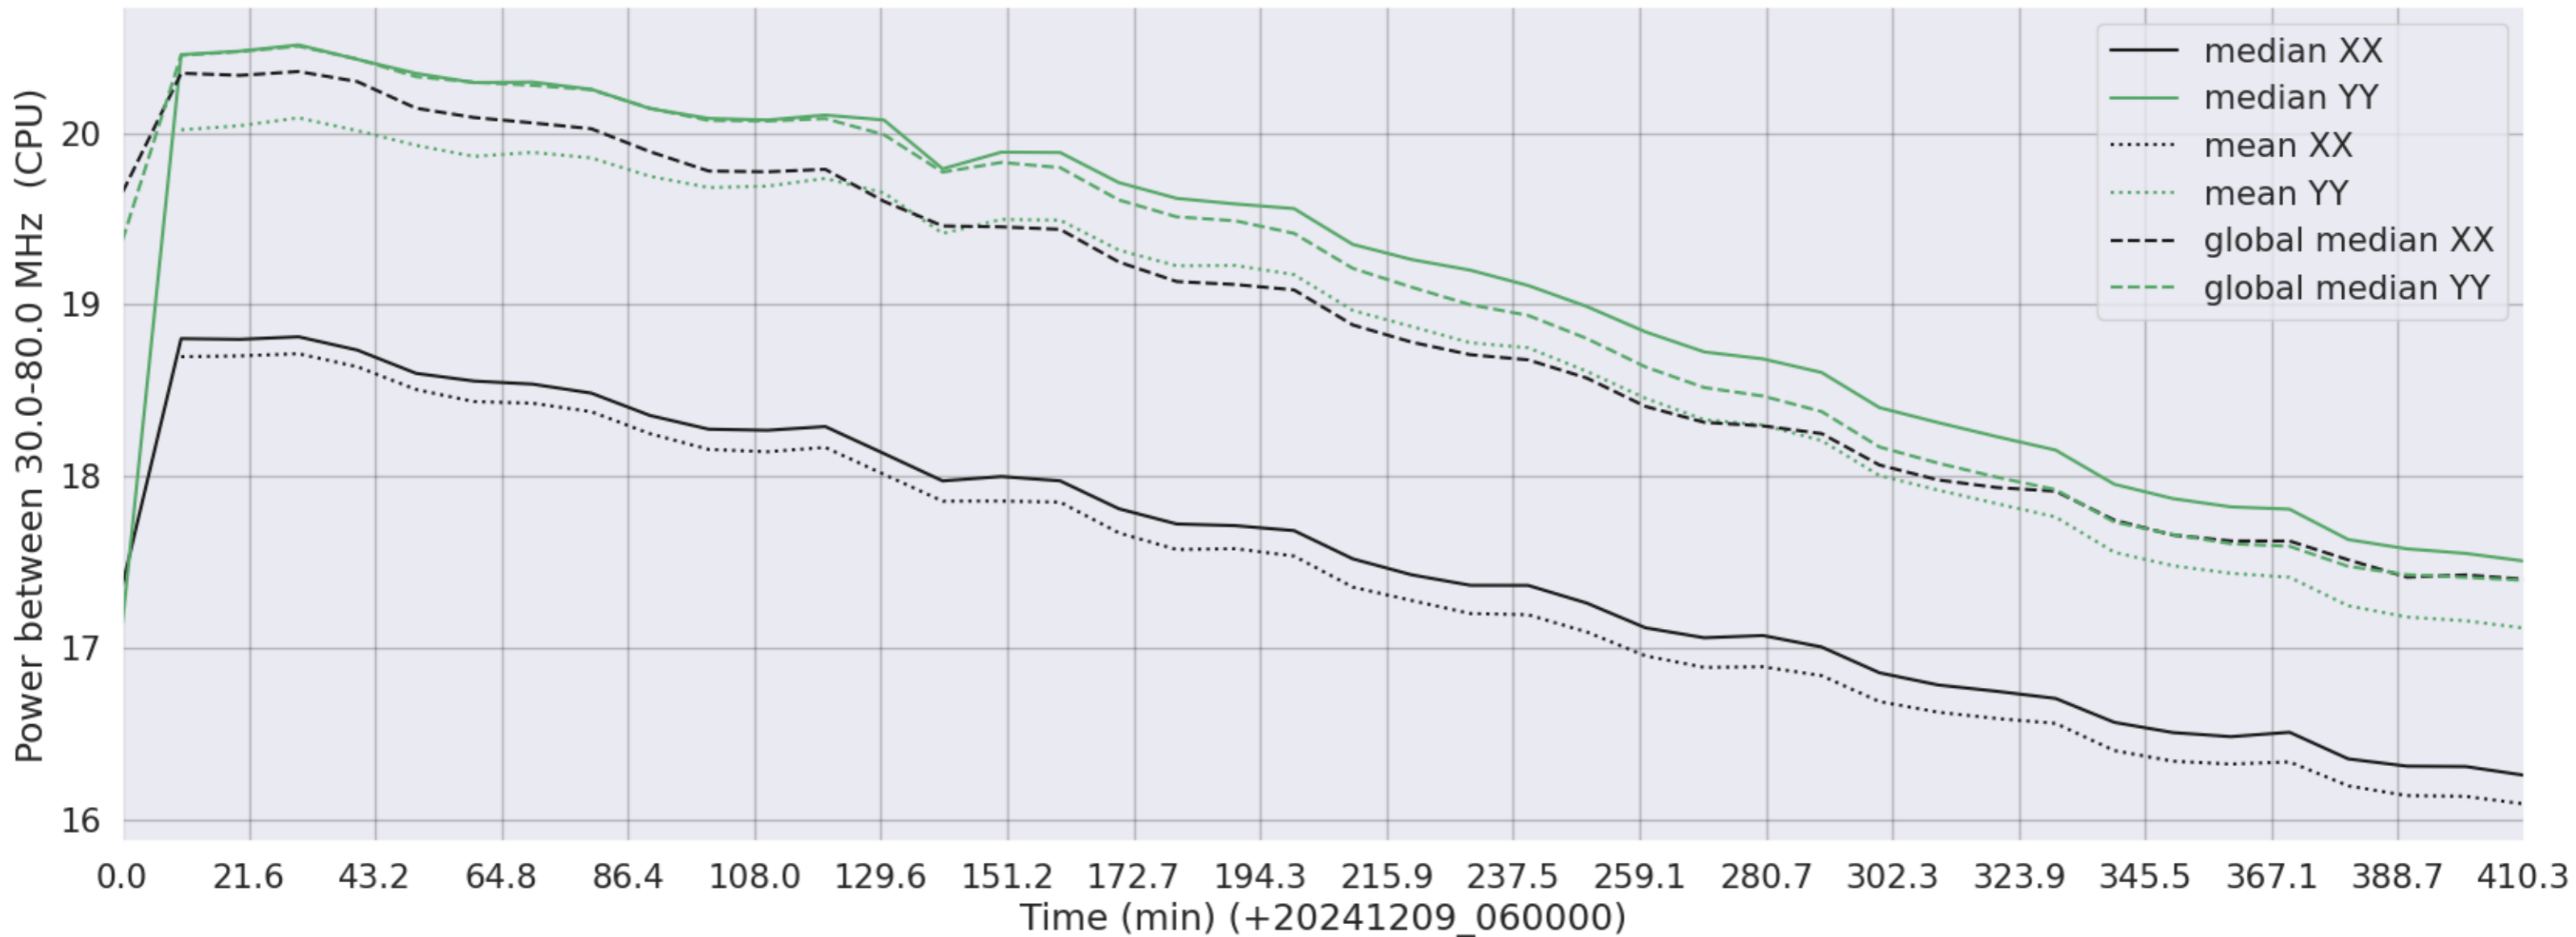

LWA118 - Correlator# 206 - XX FLAGS:Good - YY FLAGS:Good

LWA115 - Correlator# 205 - XX FLAGS:Good - YY FLAGS:Good