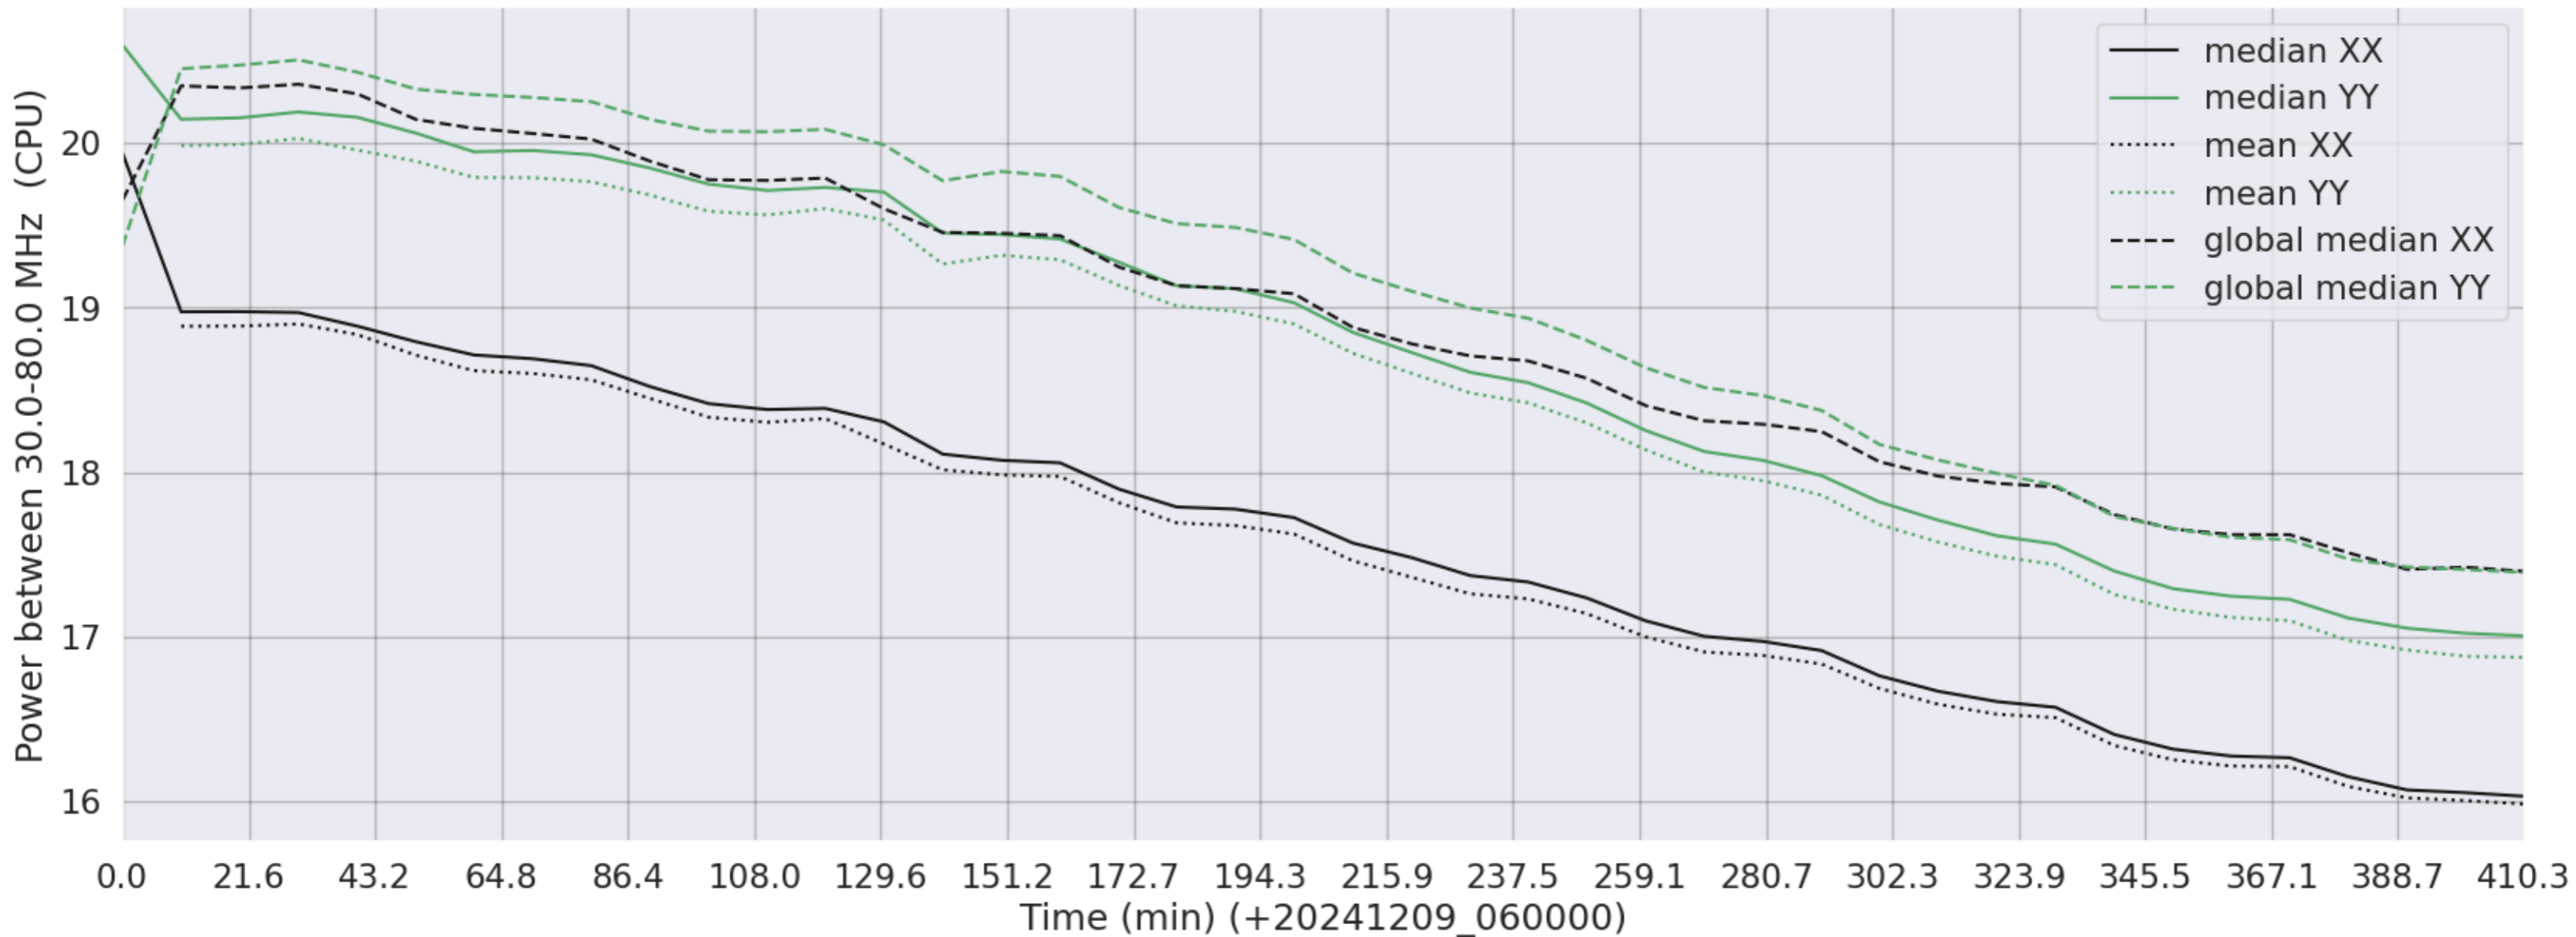

LWA087 - Correlator# 142 - XX FLAGS:Good - YY FLAGS:Good

LWA064 - Correlator# 141 - XX FLAGS:Good - YY FLAGS:Good