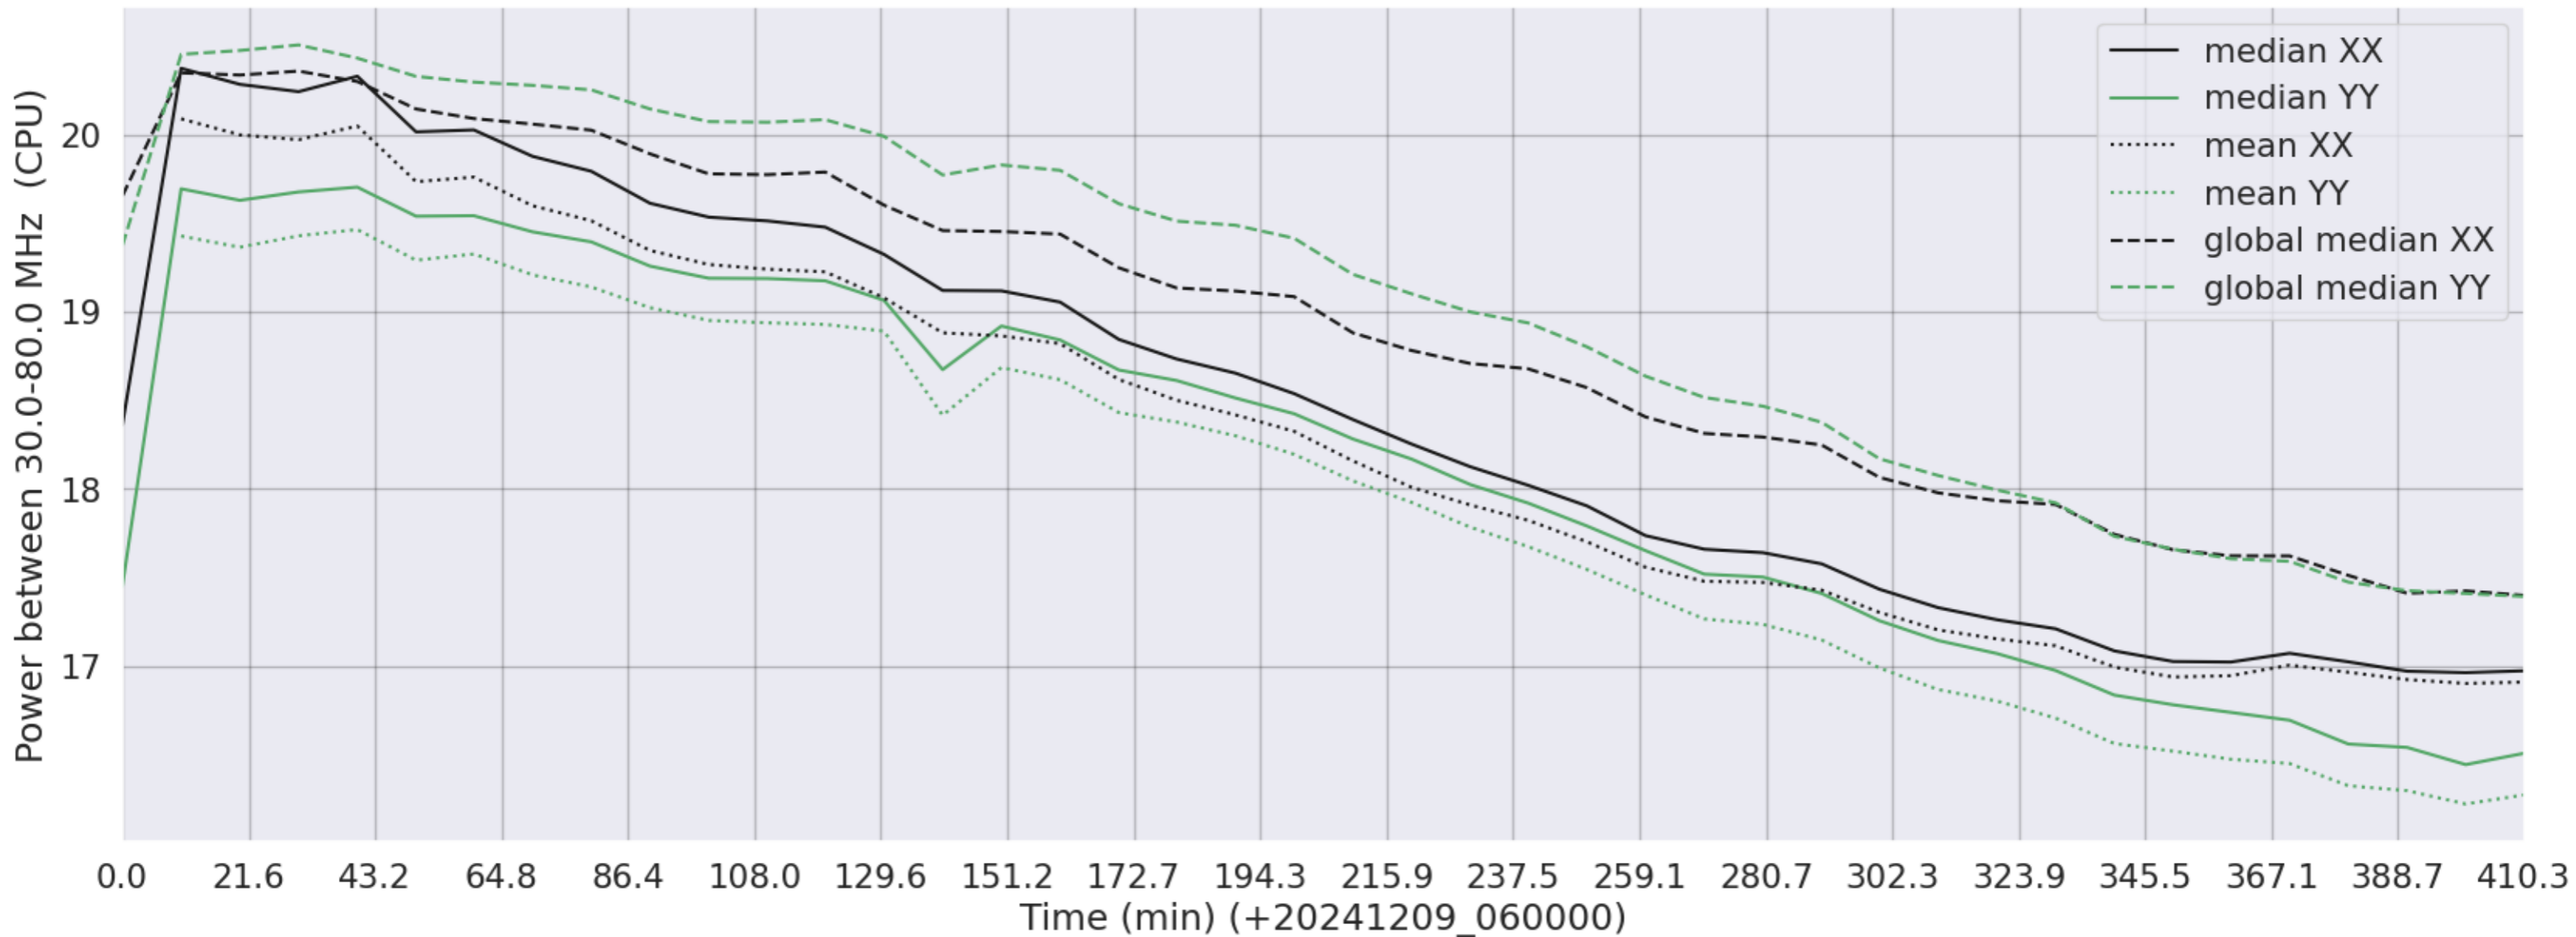

LWA201 - Correlator# 279 - XX FLAGS:Good - YY FLAGS:Good

LWA227 - Correlator# 280 - XX FLAGS:Good - YY FLAGS:Good

LWA225 - Correlator# 281 - XX FLAGS:Good - YY FLAGS:Good

LWA349 - Correlator# 282 - XX FLAGS:Good - YY FLAGS:Good