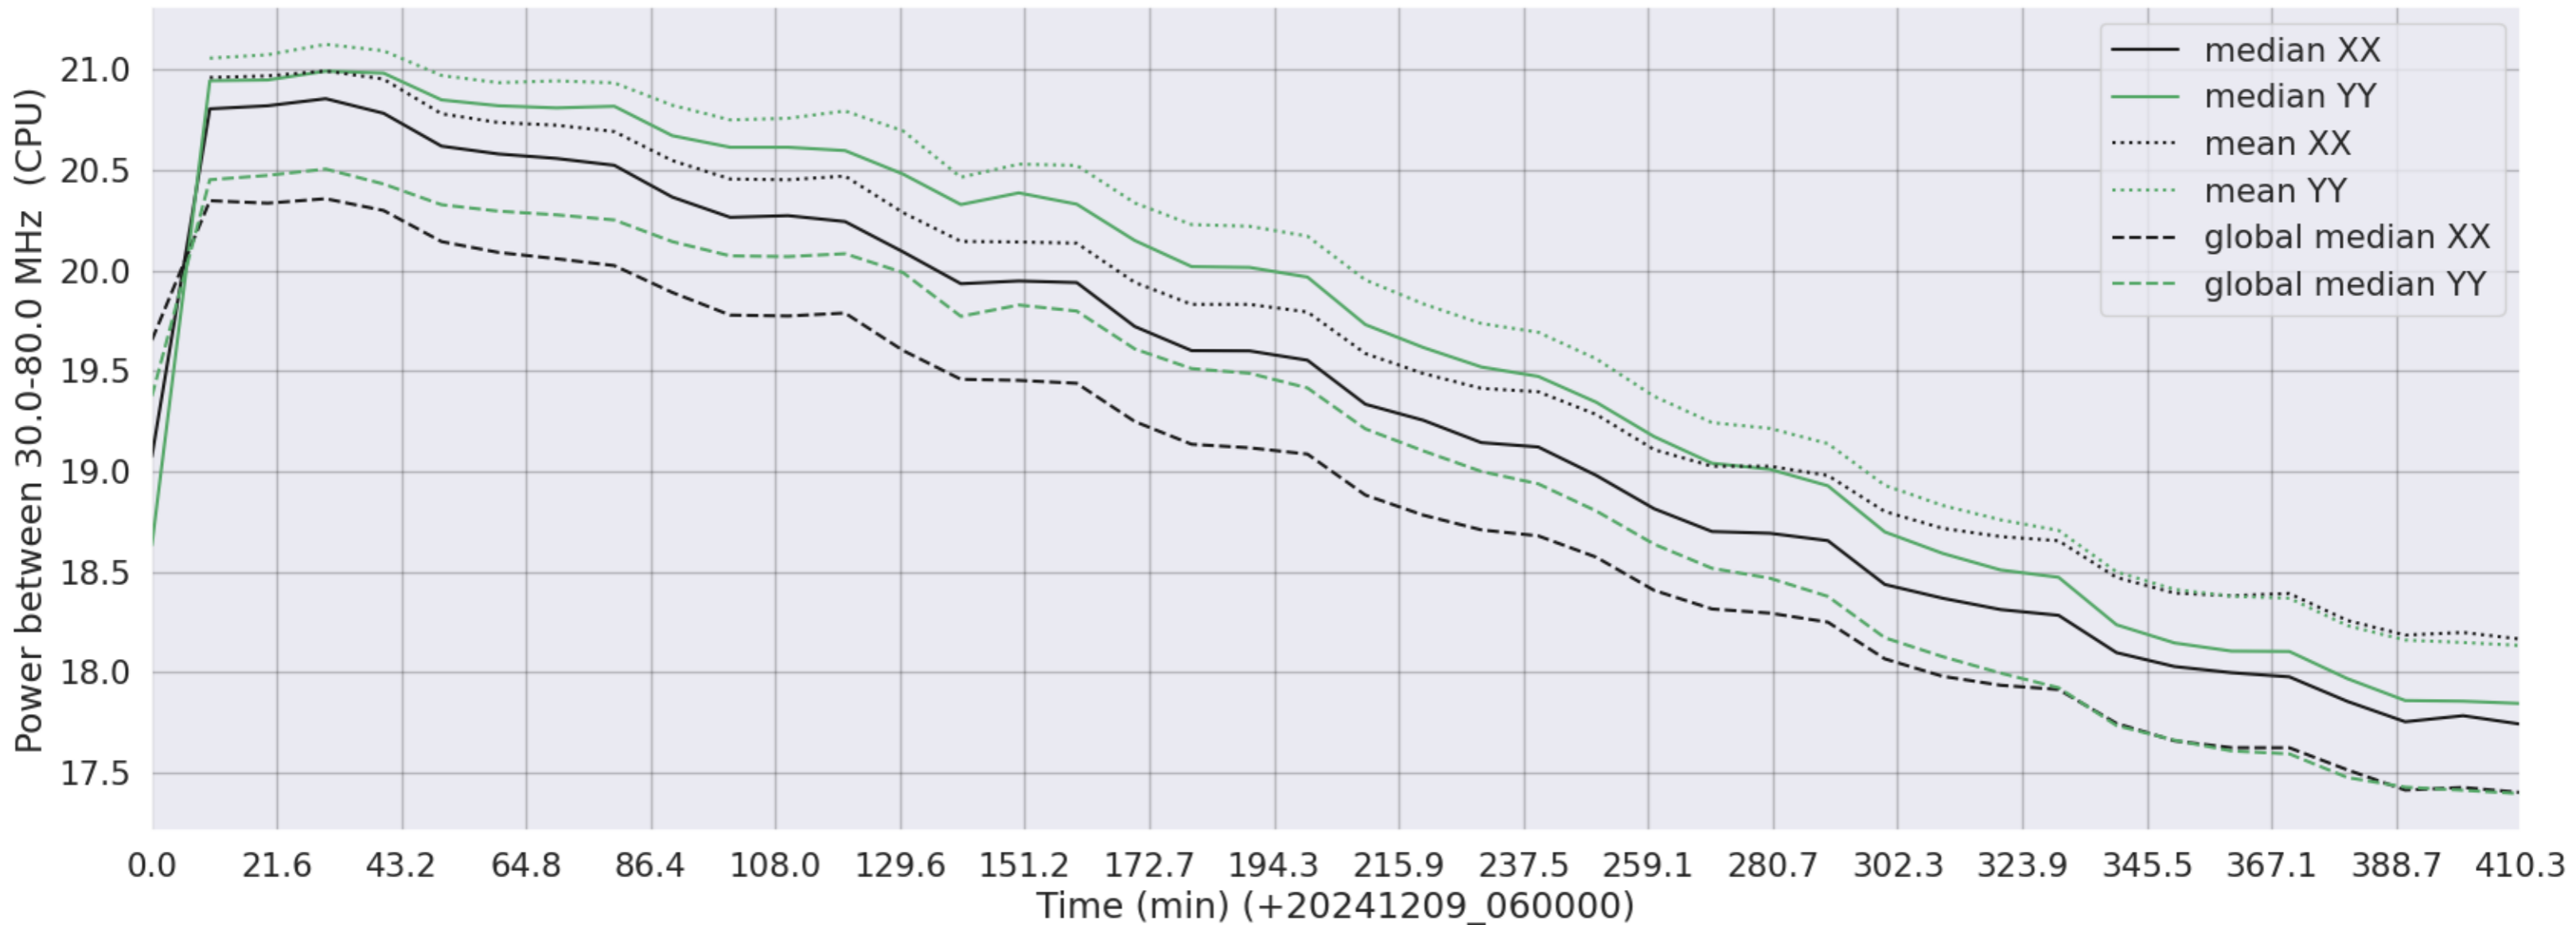

LWA206 - Correlator# 296 - XX FLAGS:BadSpecShape - YY FLAGS:Good

LWA203 - Correlator# 295 - XX FLAGS:Good - YY FLAGS:Good