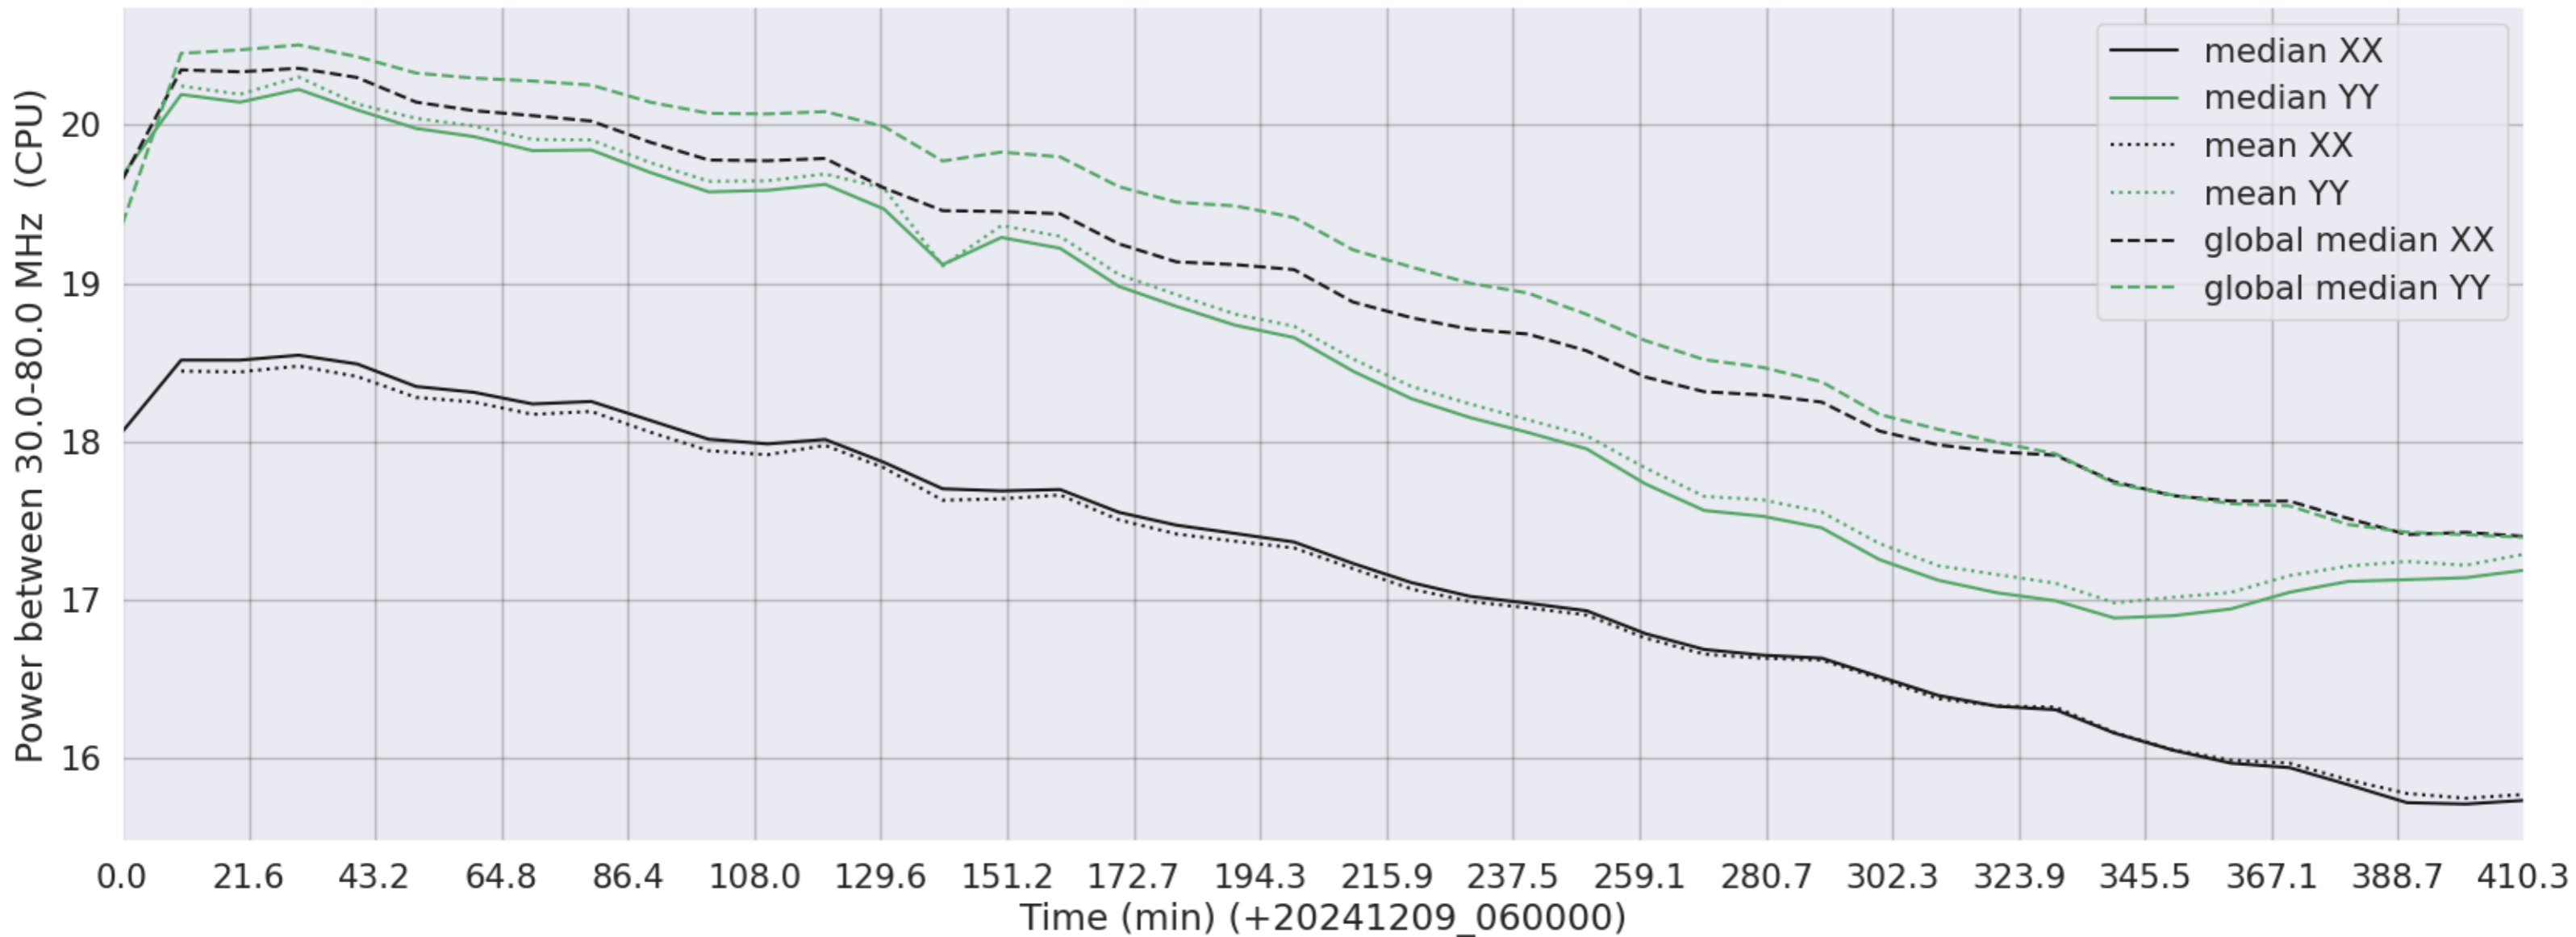

LWA331 - Correlator# 125 - XX FLAGS:Good - YY FLAGS:Good

LWA348 - Correlator# 124 - XX FLAGS:Good - YY FLAGS:Good