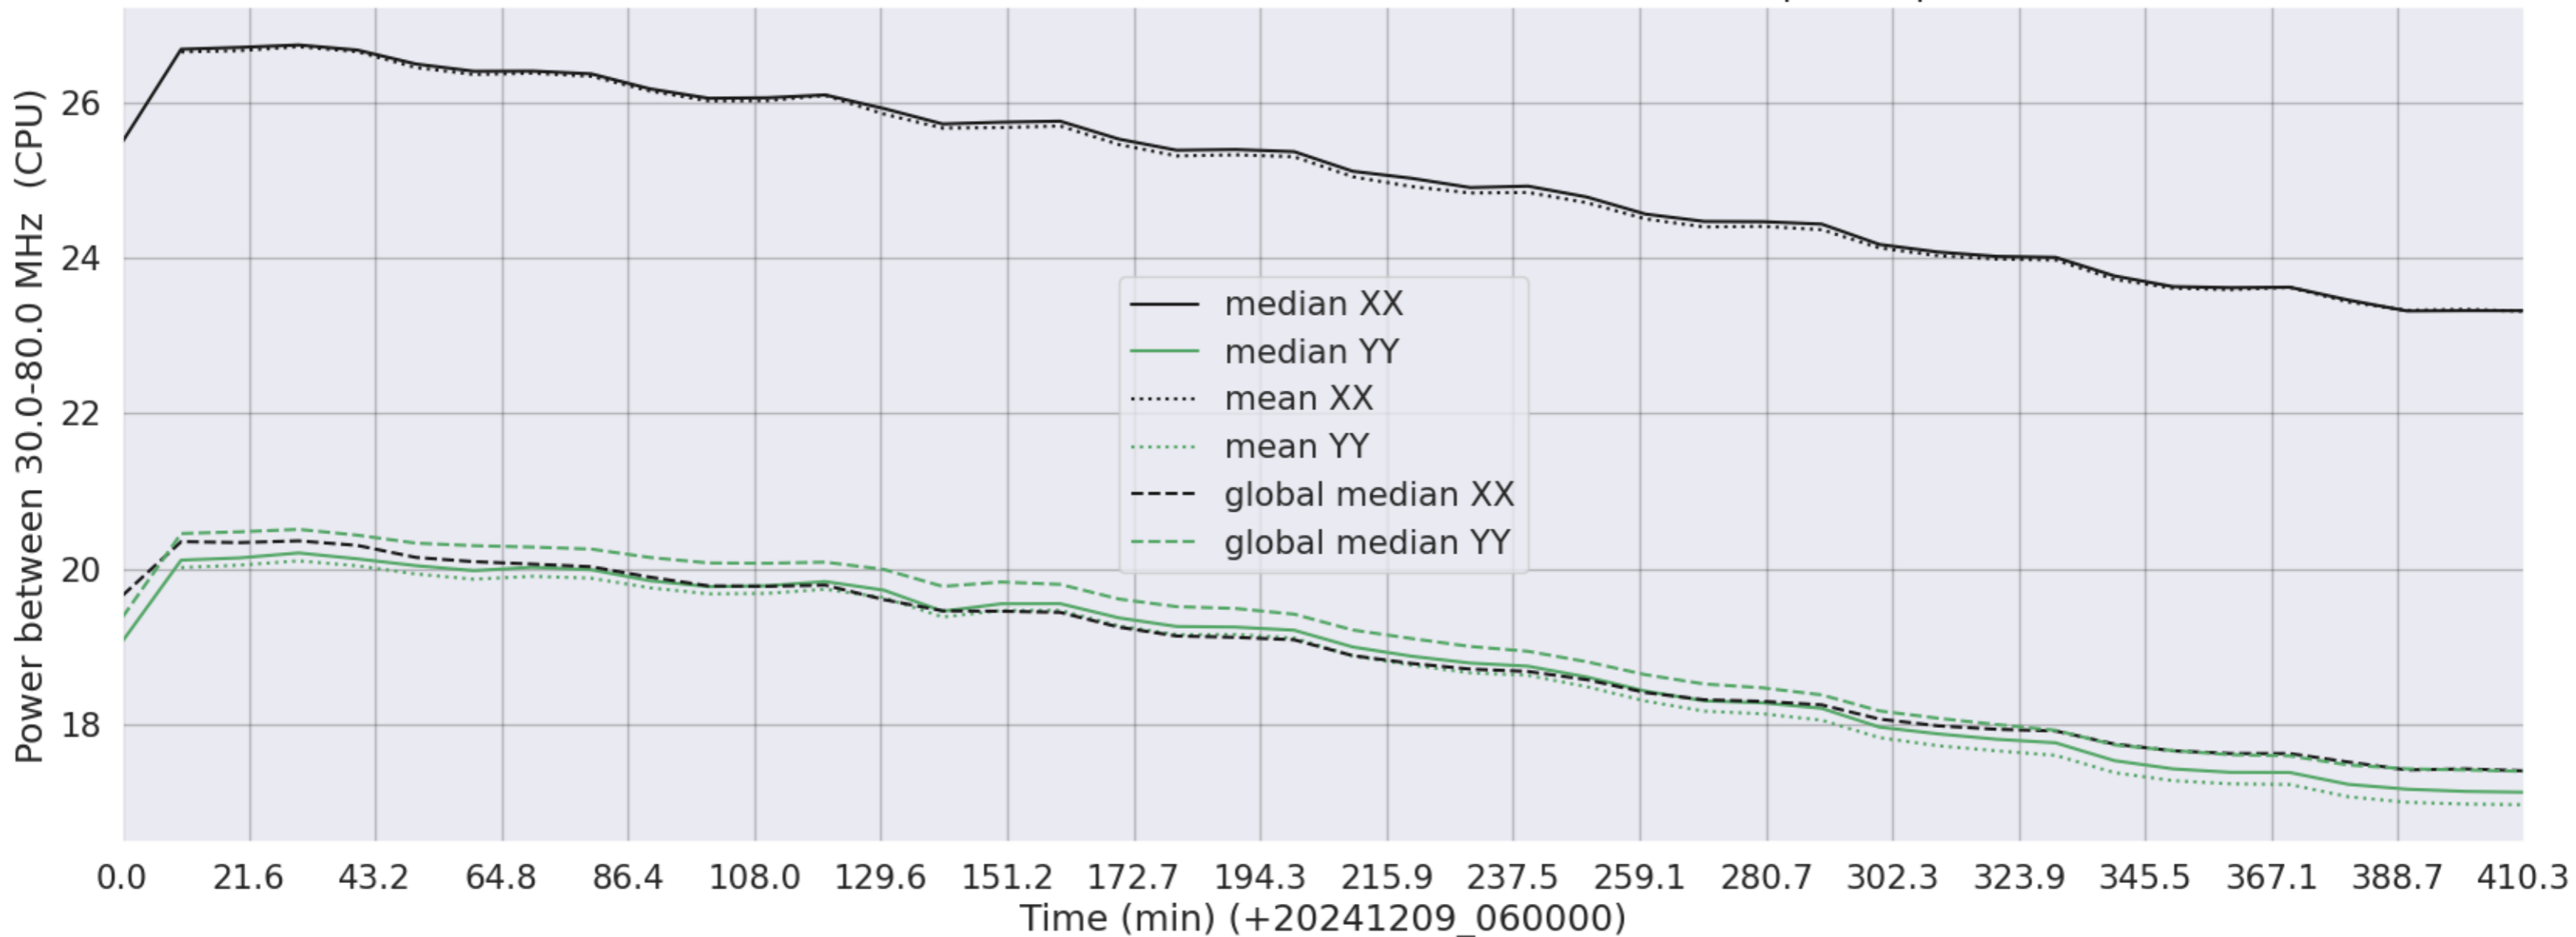

LWA073 - Correlator# 087 - XX FLAGS:Good - YY FLAGS:BadSpecShape

LWA077 - Correlator# 088 - XX FLAGS:Good - YY FLAGS:BadSpecShape

LWA075 - Correlator# 089 - XX FLAGS:Good - YY FLAGS:BadSpecShape

LWA275 - Correlator# 090 - XX FLAGS:BadSpecShape - YY FLAGS:Good