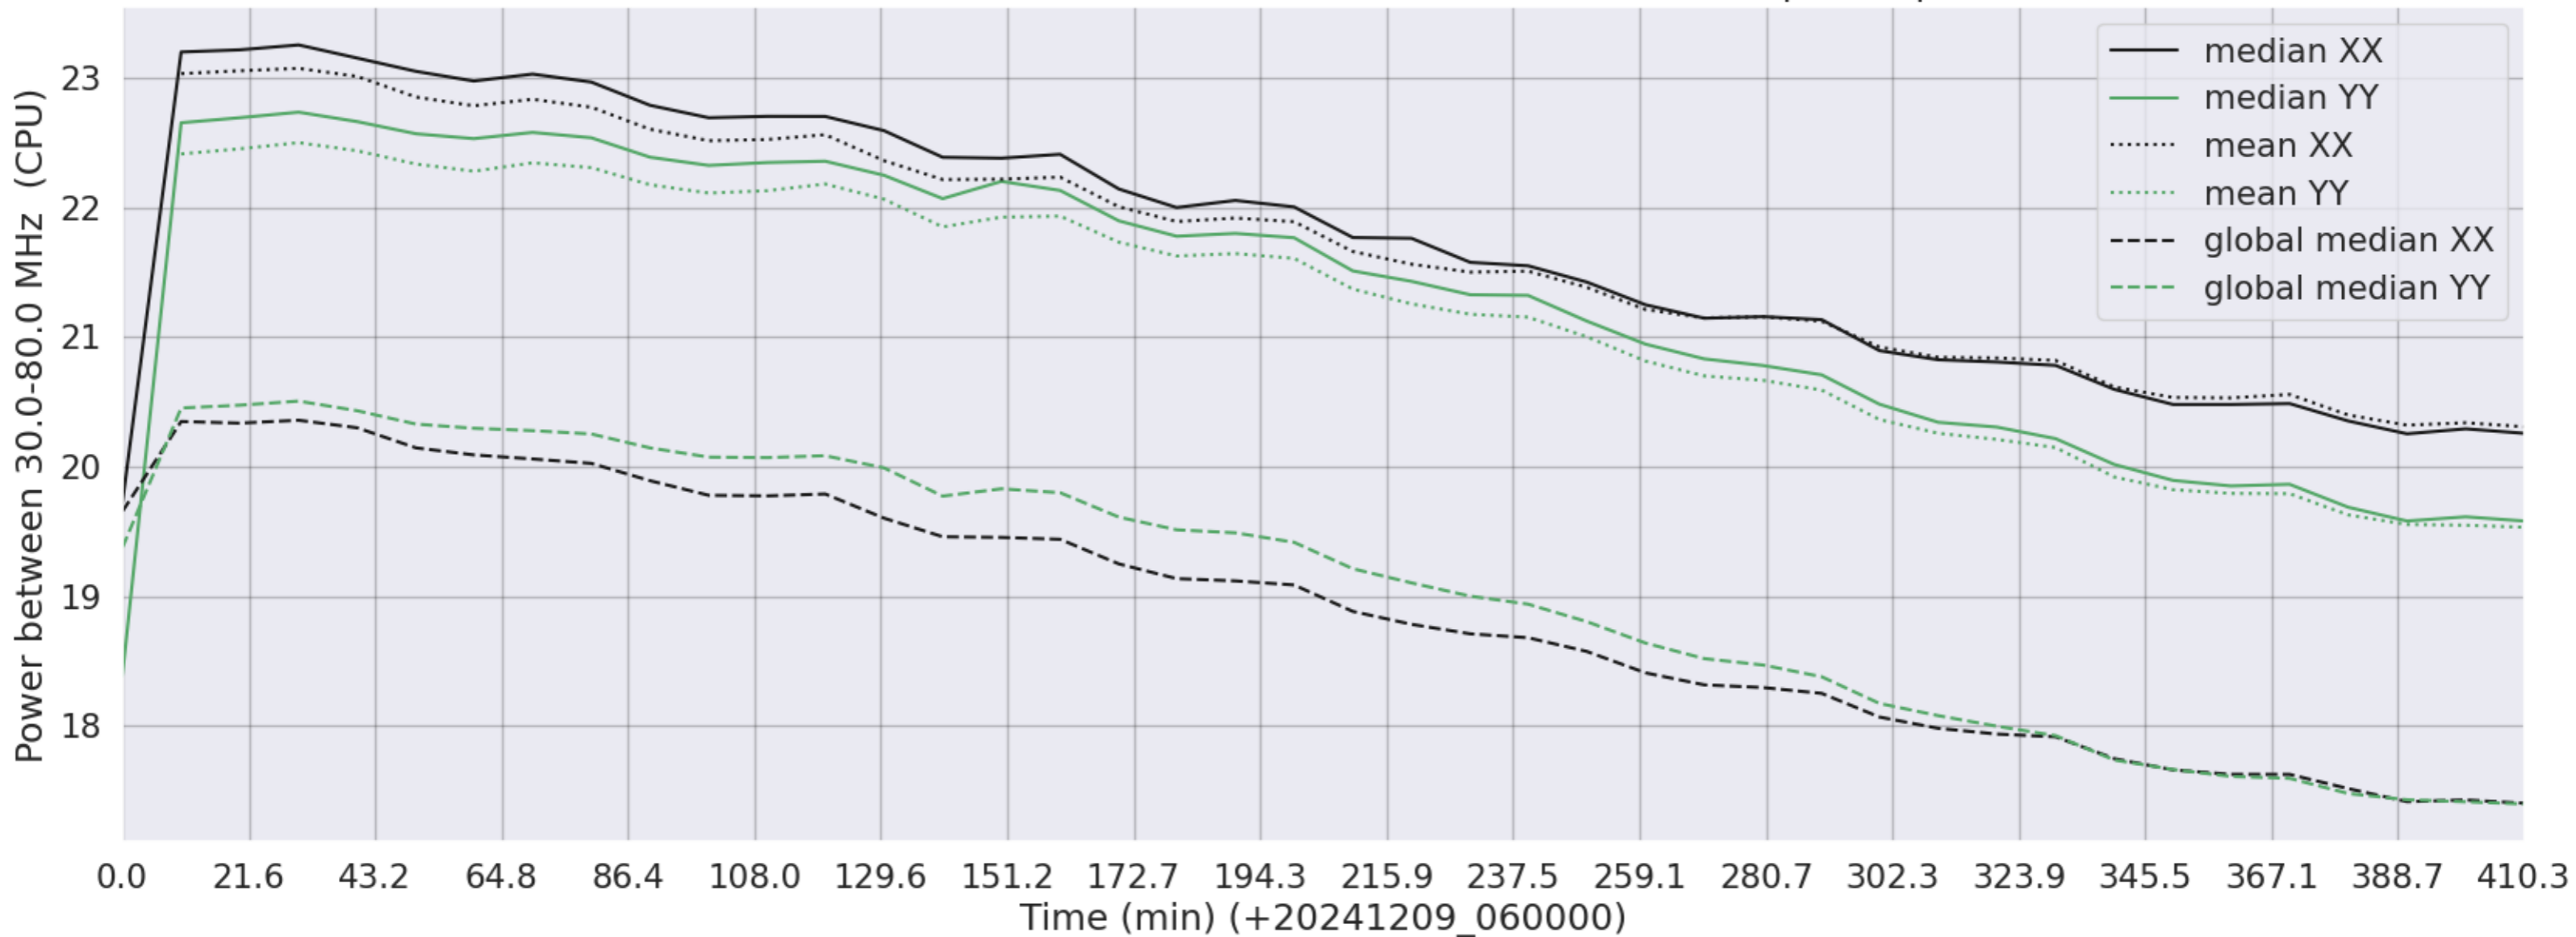

LWA001 - Correlator# 065 - XX FLAGS:Good - YY FLAGS:BadSpecShape

LWA002 - Correlator# 064 - XX FLAGS:Good - YY FLAGS:BadSpecShape