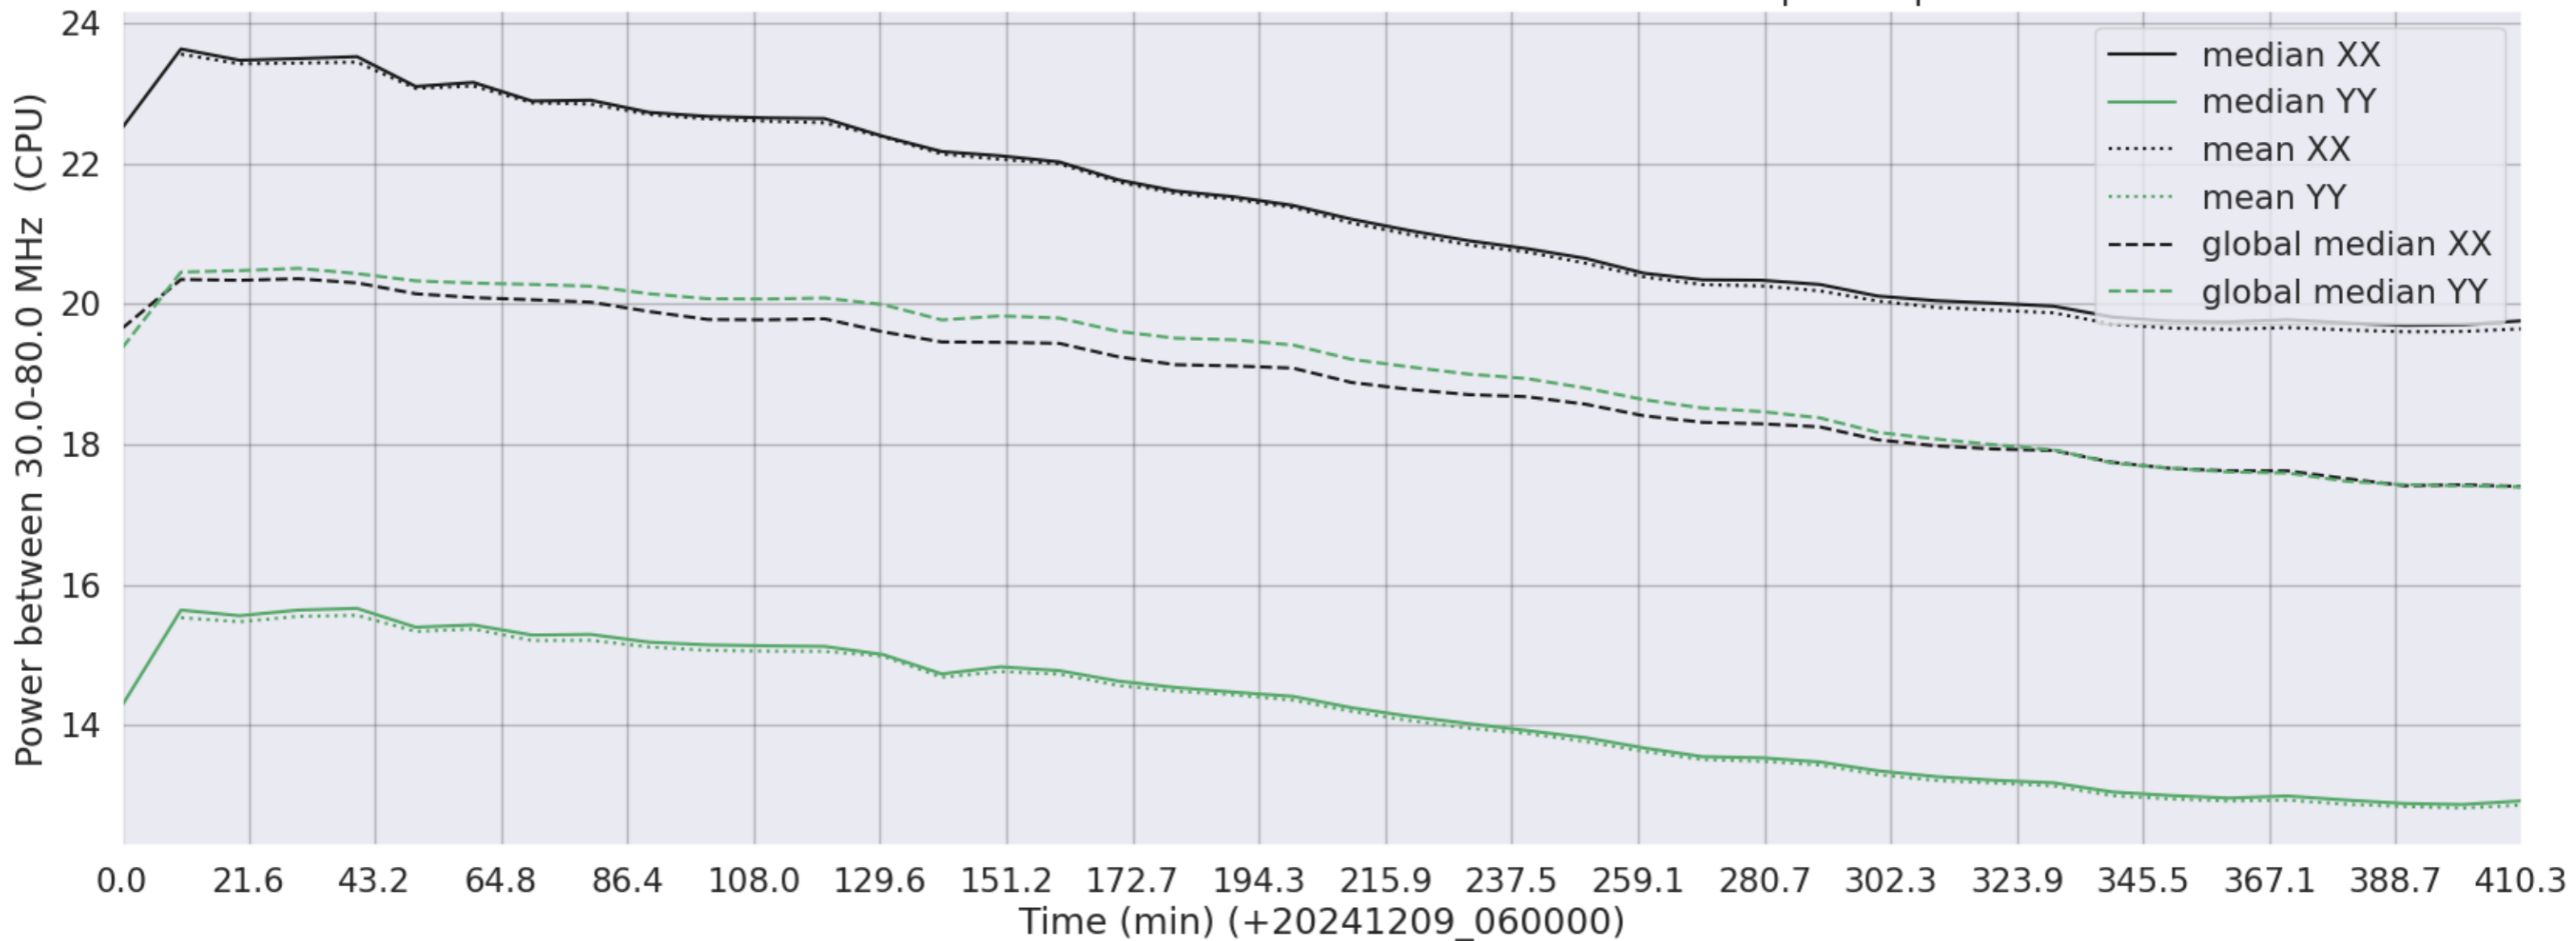

LWA292 - Correlator# 044 - XX FLAGS:Good - YY FLAGS:BadSpecShape

LWA291 - Correlator# 045 - XX FLAGS:BadSpecShape - YY FLAGS:Good

LWA296 - Correlator# 046 - XX FLAGS:Good - YY FLAGS:Good

LWA295 - Correlator# 047 - XX FLAGS:Good - YY FLAGS:BadSpecShape