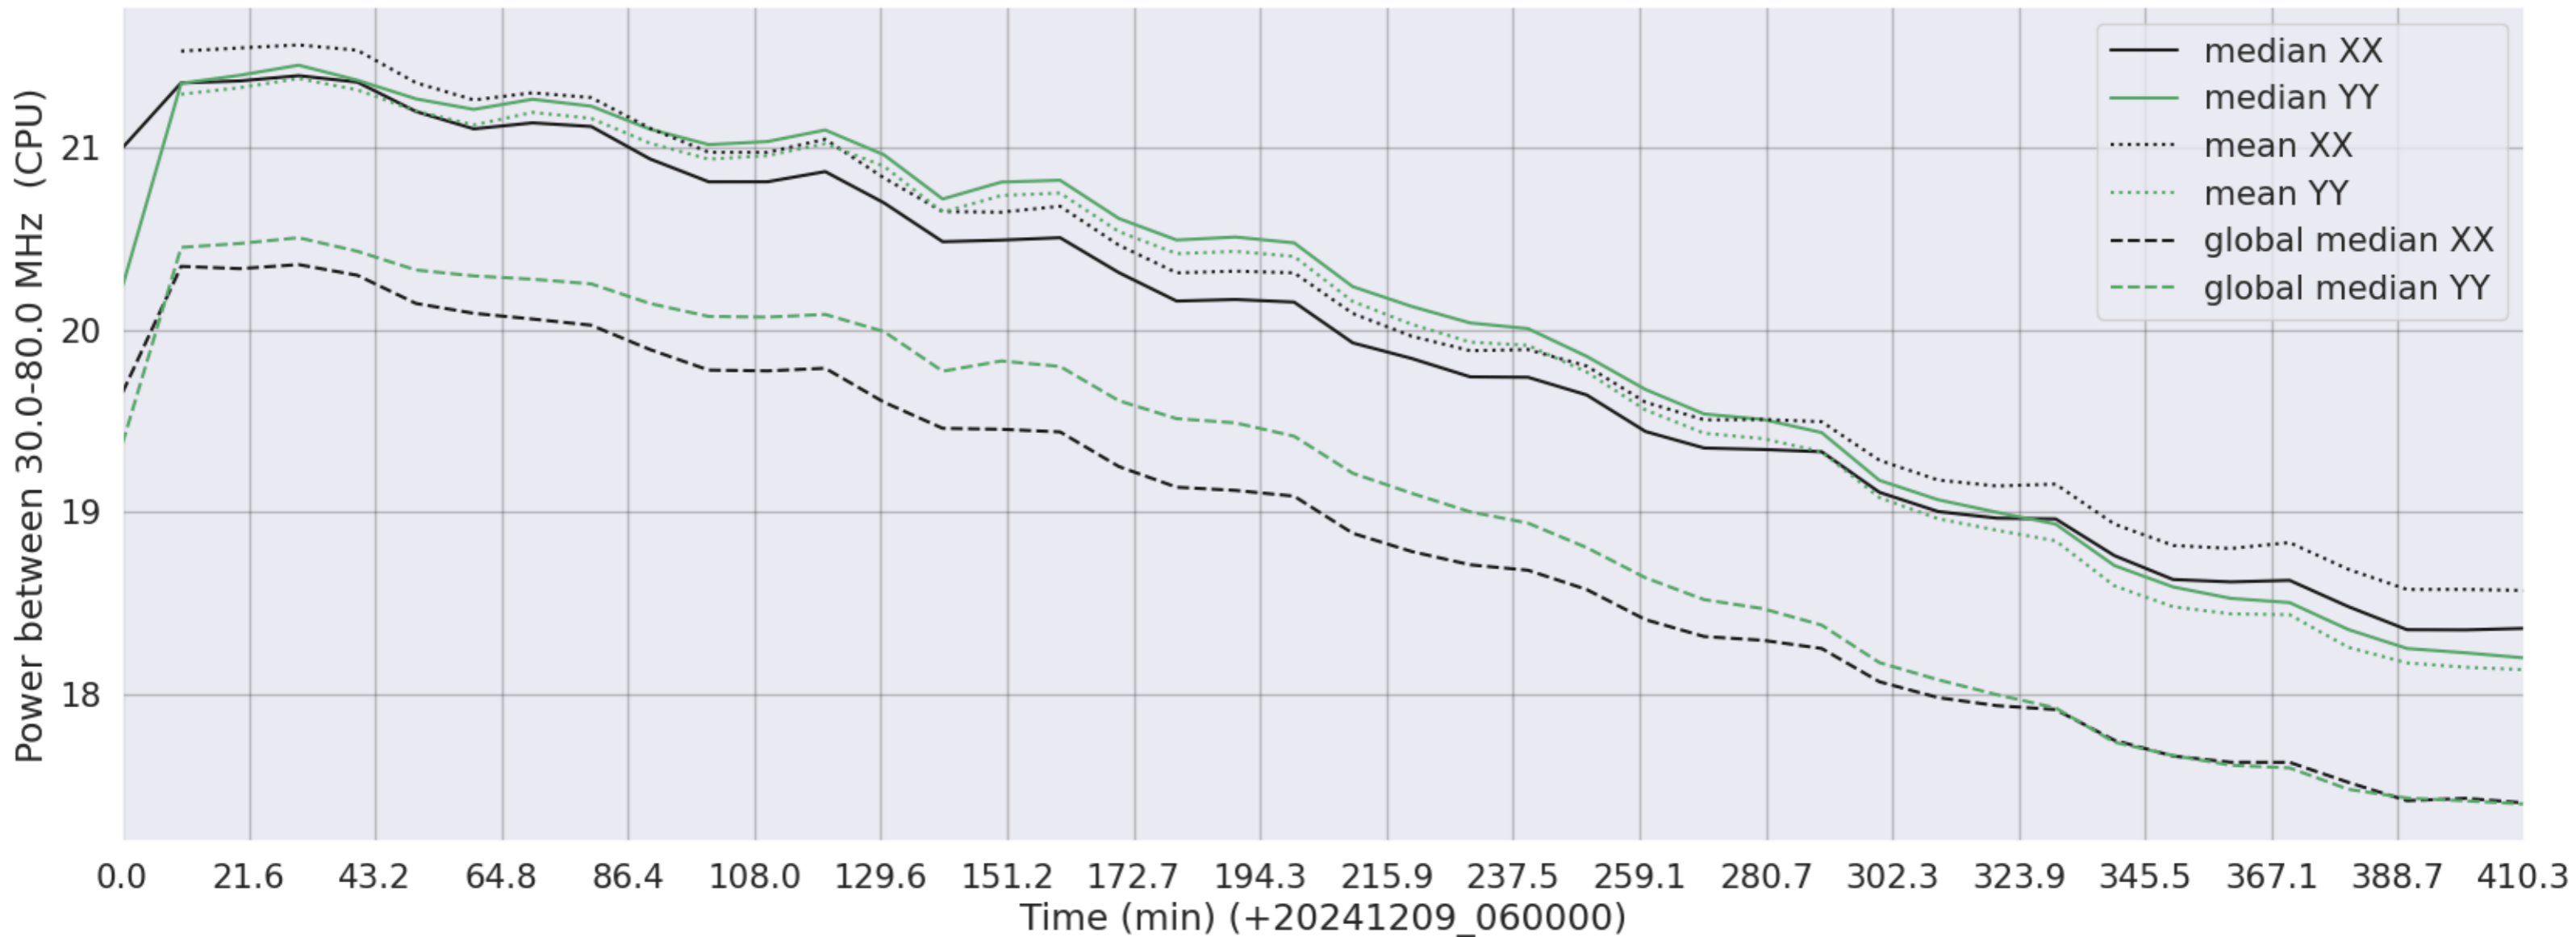

LWA017 - Correlator# 101 - XX FLAGS:Good - YY FLAGS:BadSpecShape

LWA018 - Correlator# 100 - XX FLAGS:Good - YY FLAGS:Good