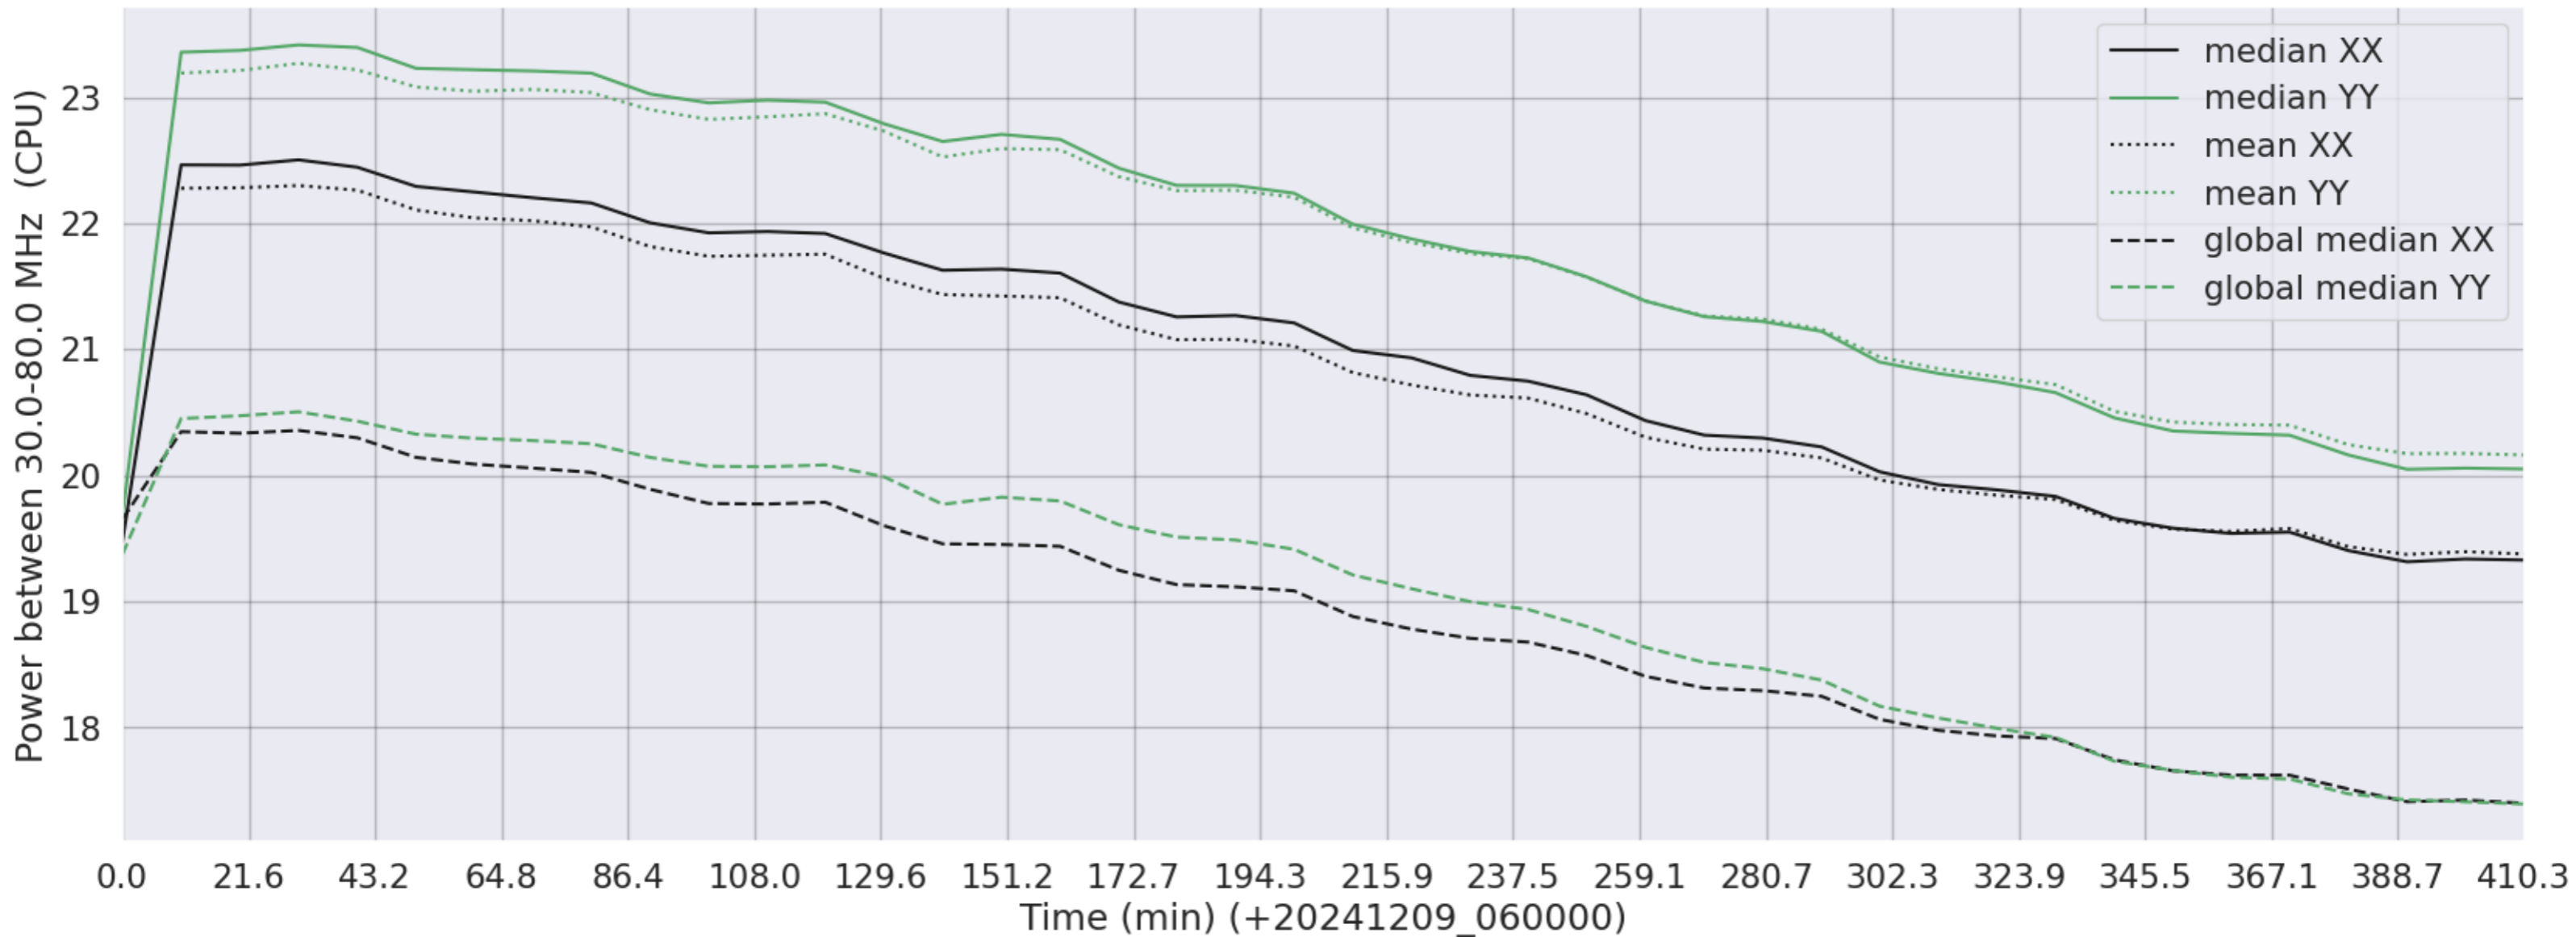

LWA202 - Correlator# 278 - XX FLAGS:Good - YY FLAGS:Good

LWA199 - Correlator# 277 - XX FLAGS:Good - YY FLAGS:Good