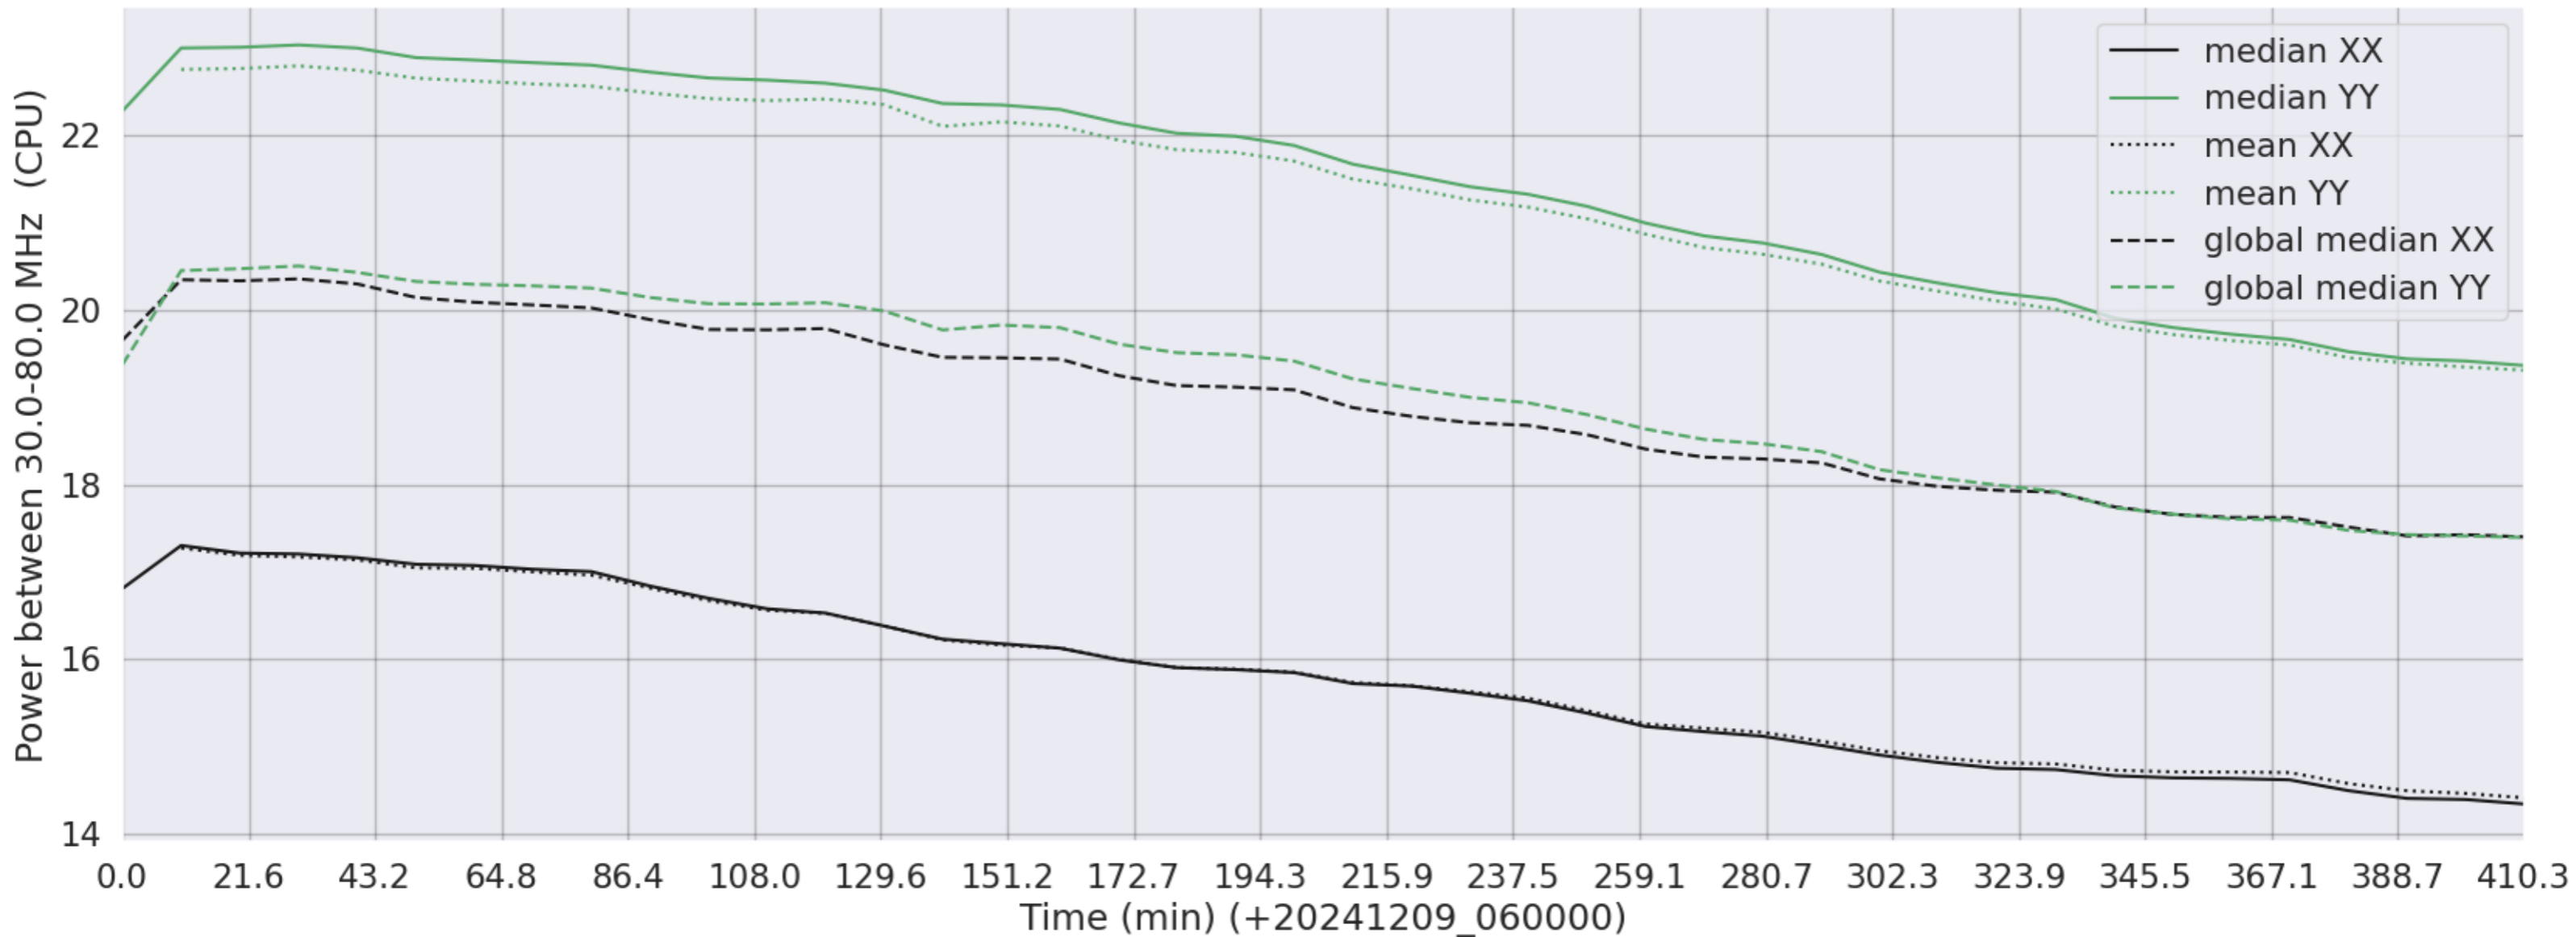

LWA342 - Correlator# 317 - XX FLAGS:Good - YY FLAGS:Good

LWA346 - Correlator# 316 - XX FLAGS:Good - YY FLAGS:Good