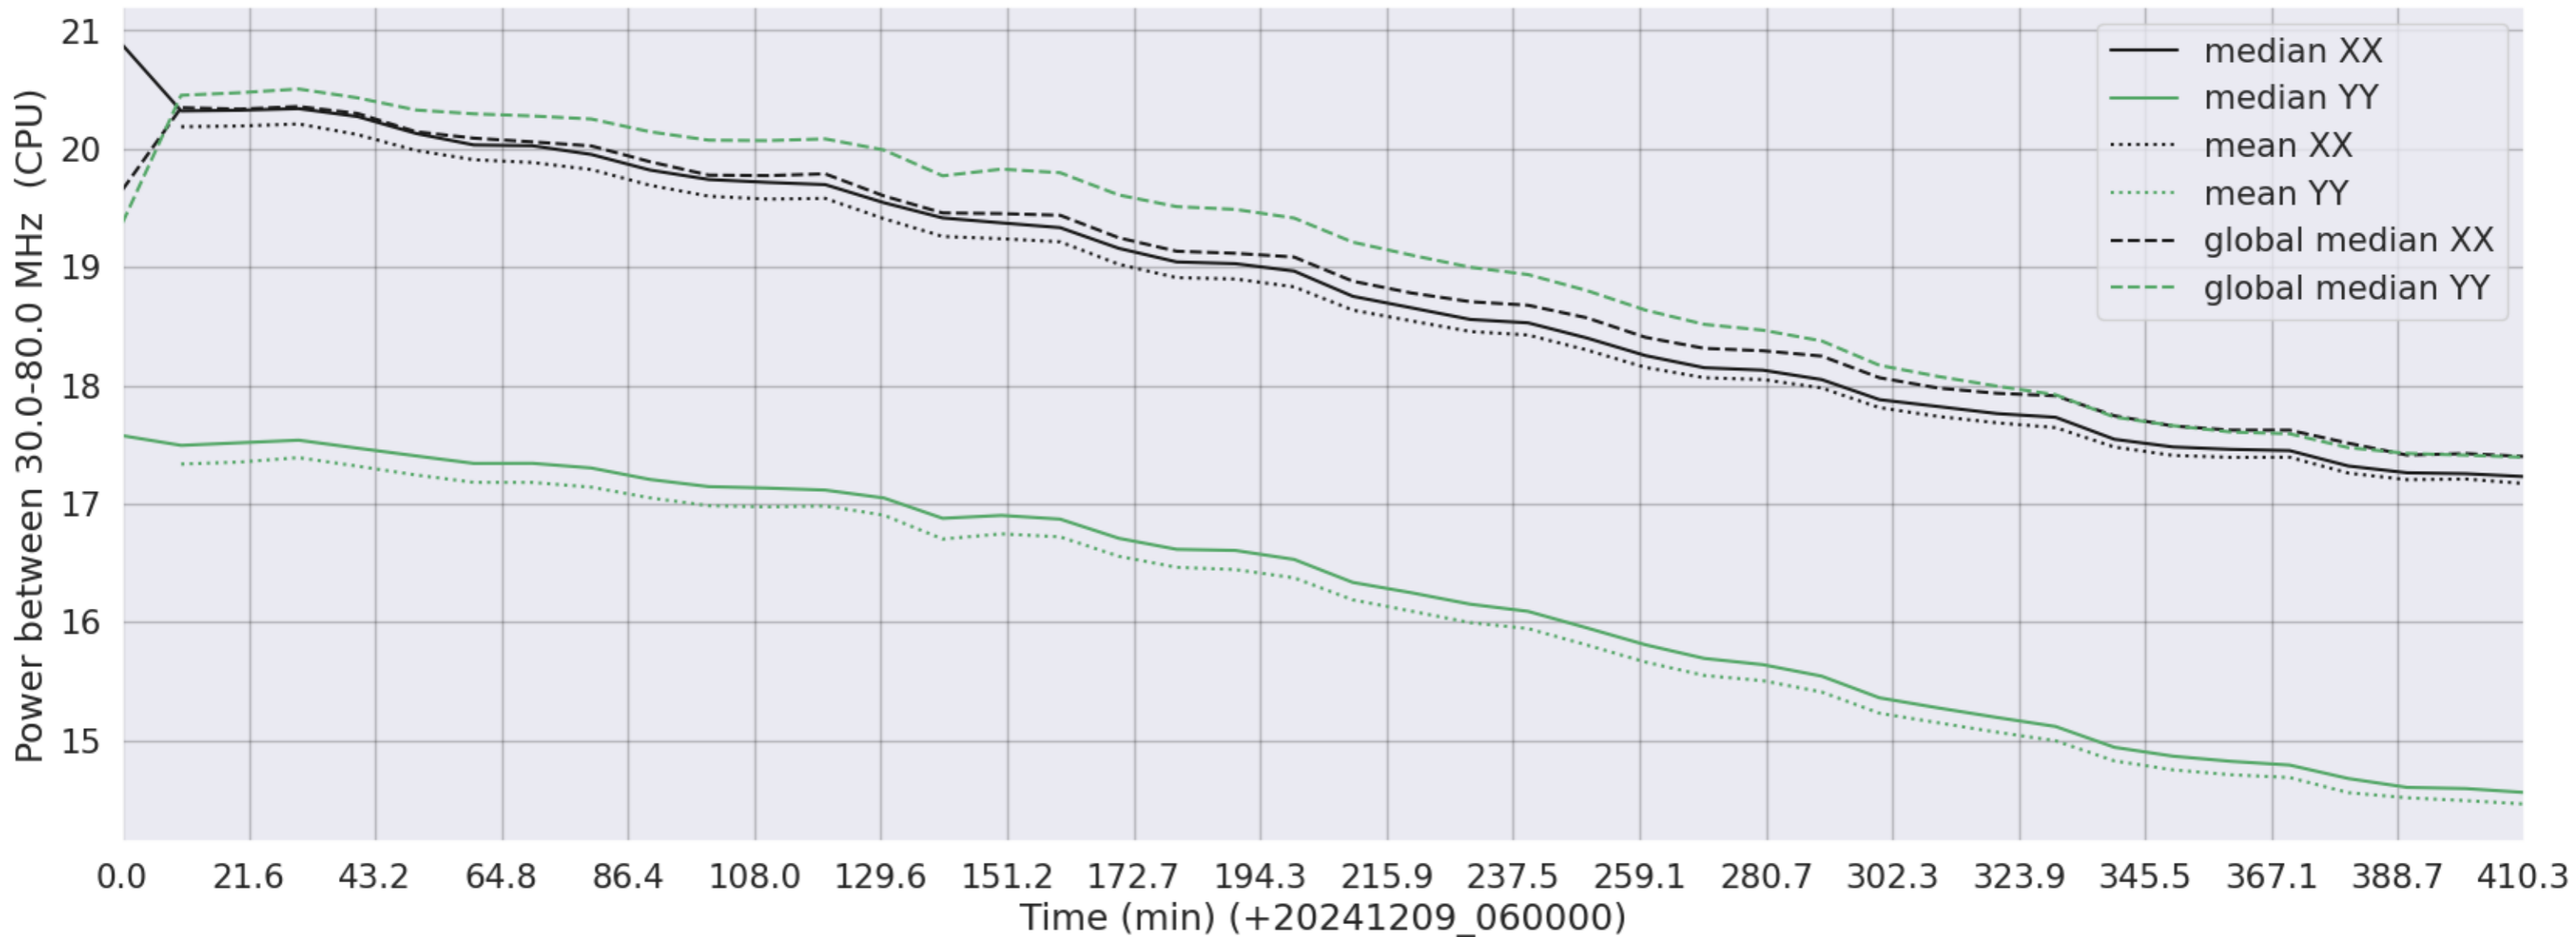

LWA188 - Correlator# 228 - XX FLAGS:Good - YY FLAGS:Good

LWA125 - Correlator# 227 - XX FLAGS:Good - YY FLAGS:Good