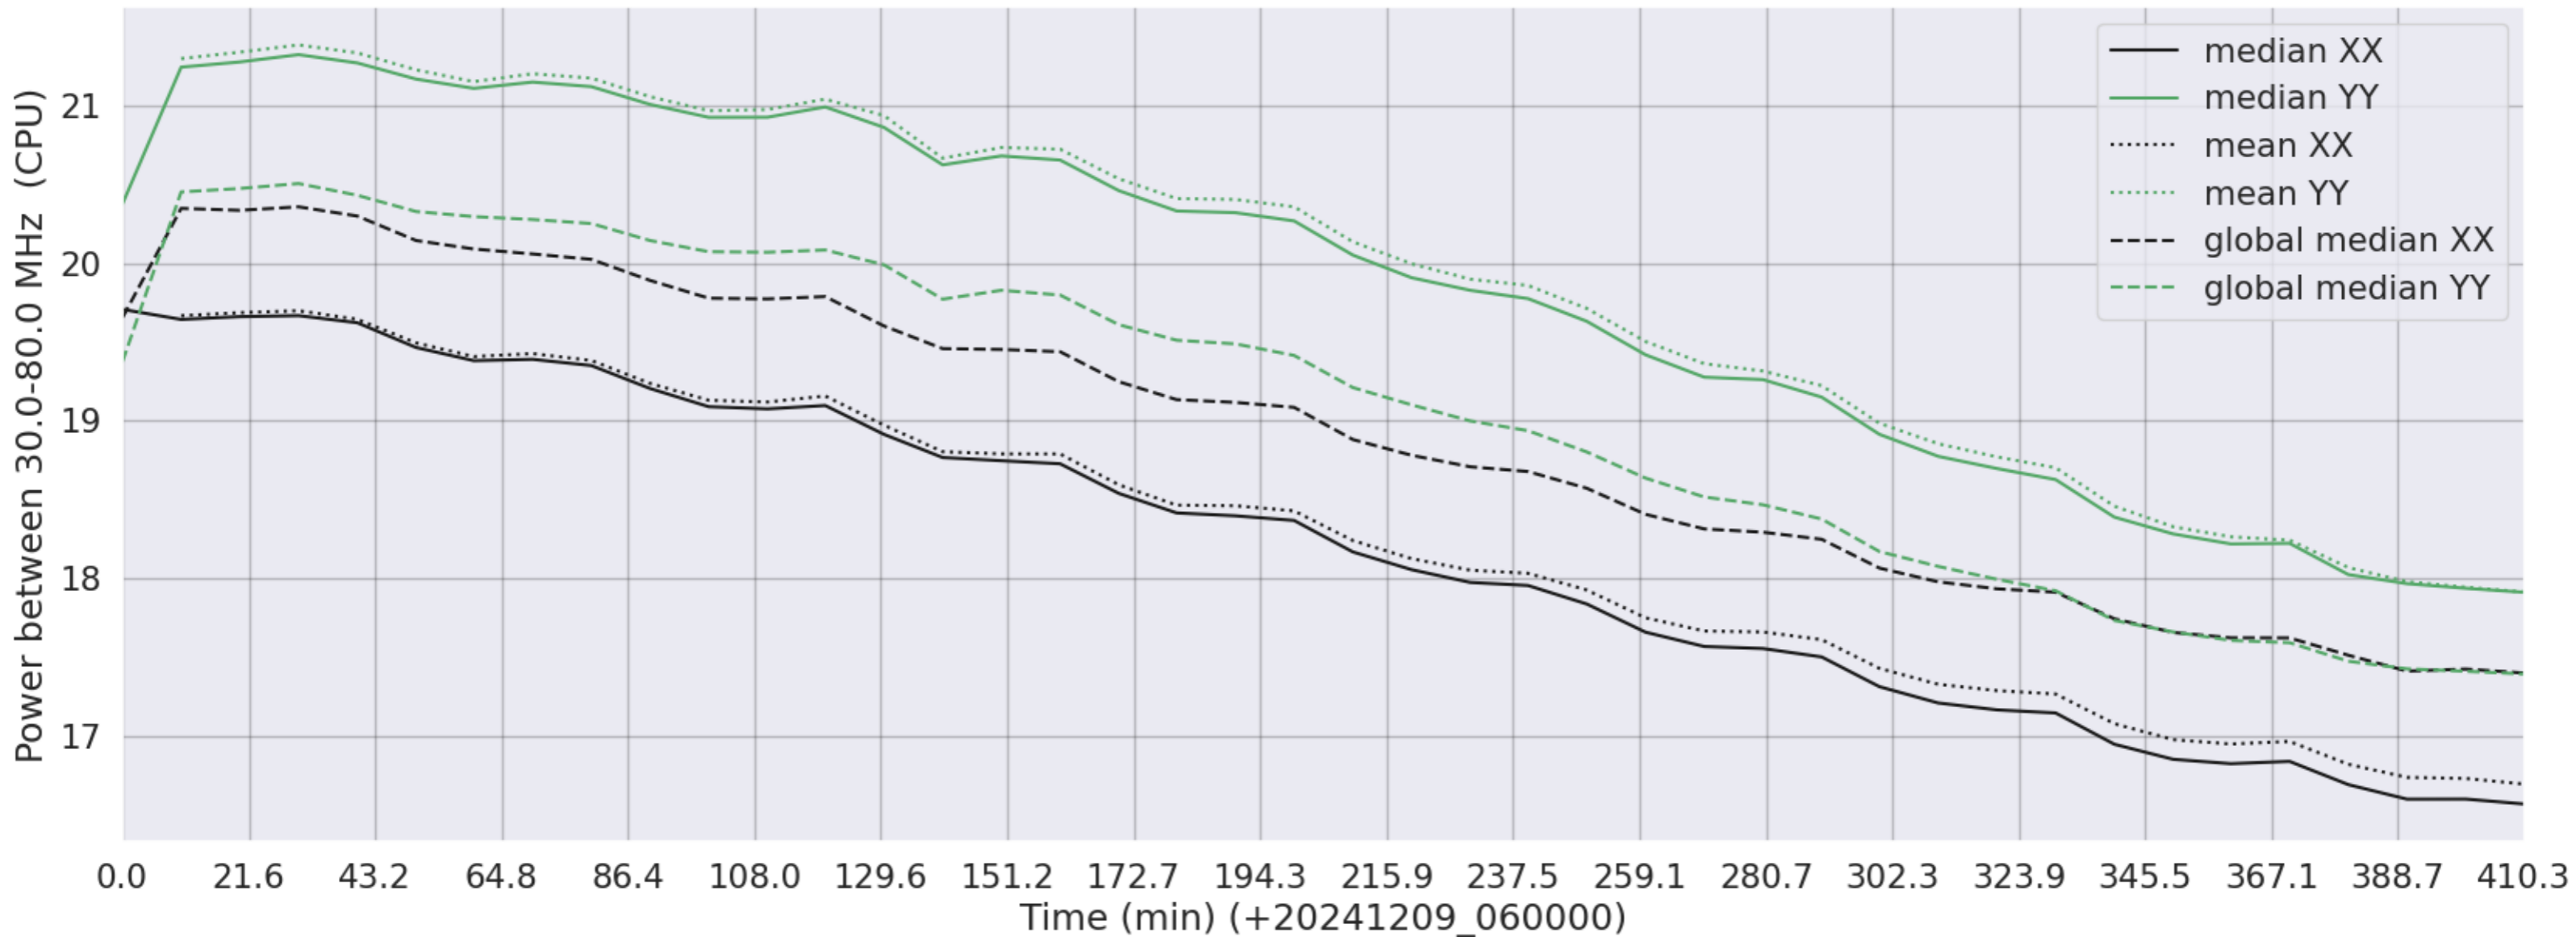

LWA023 - Correlator# 107 - XX FLAGS:Good - YY FLAGS:Good

LWA026 - Correlator# 108 - XX FLAGS:Good - YY FLAGS:Good

LWA025 - Correlator# 109 - XX FLAGS:Good - YY FLAGS:Good

LWA029 - Correlator# 110 - XX FLAGS:Good - YY FLAGS:Good