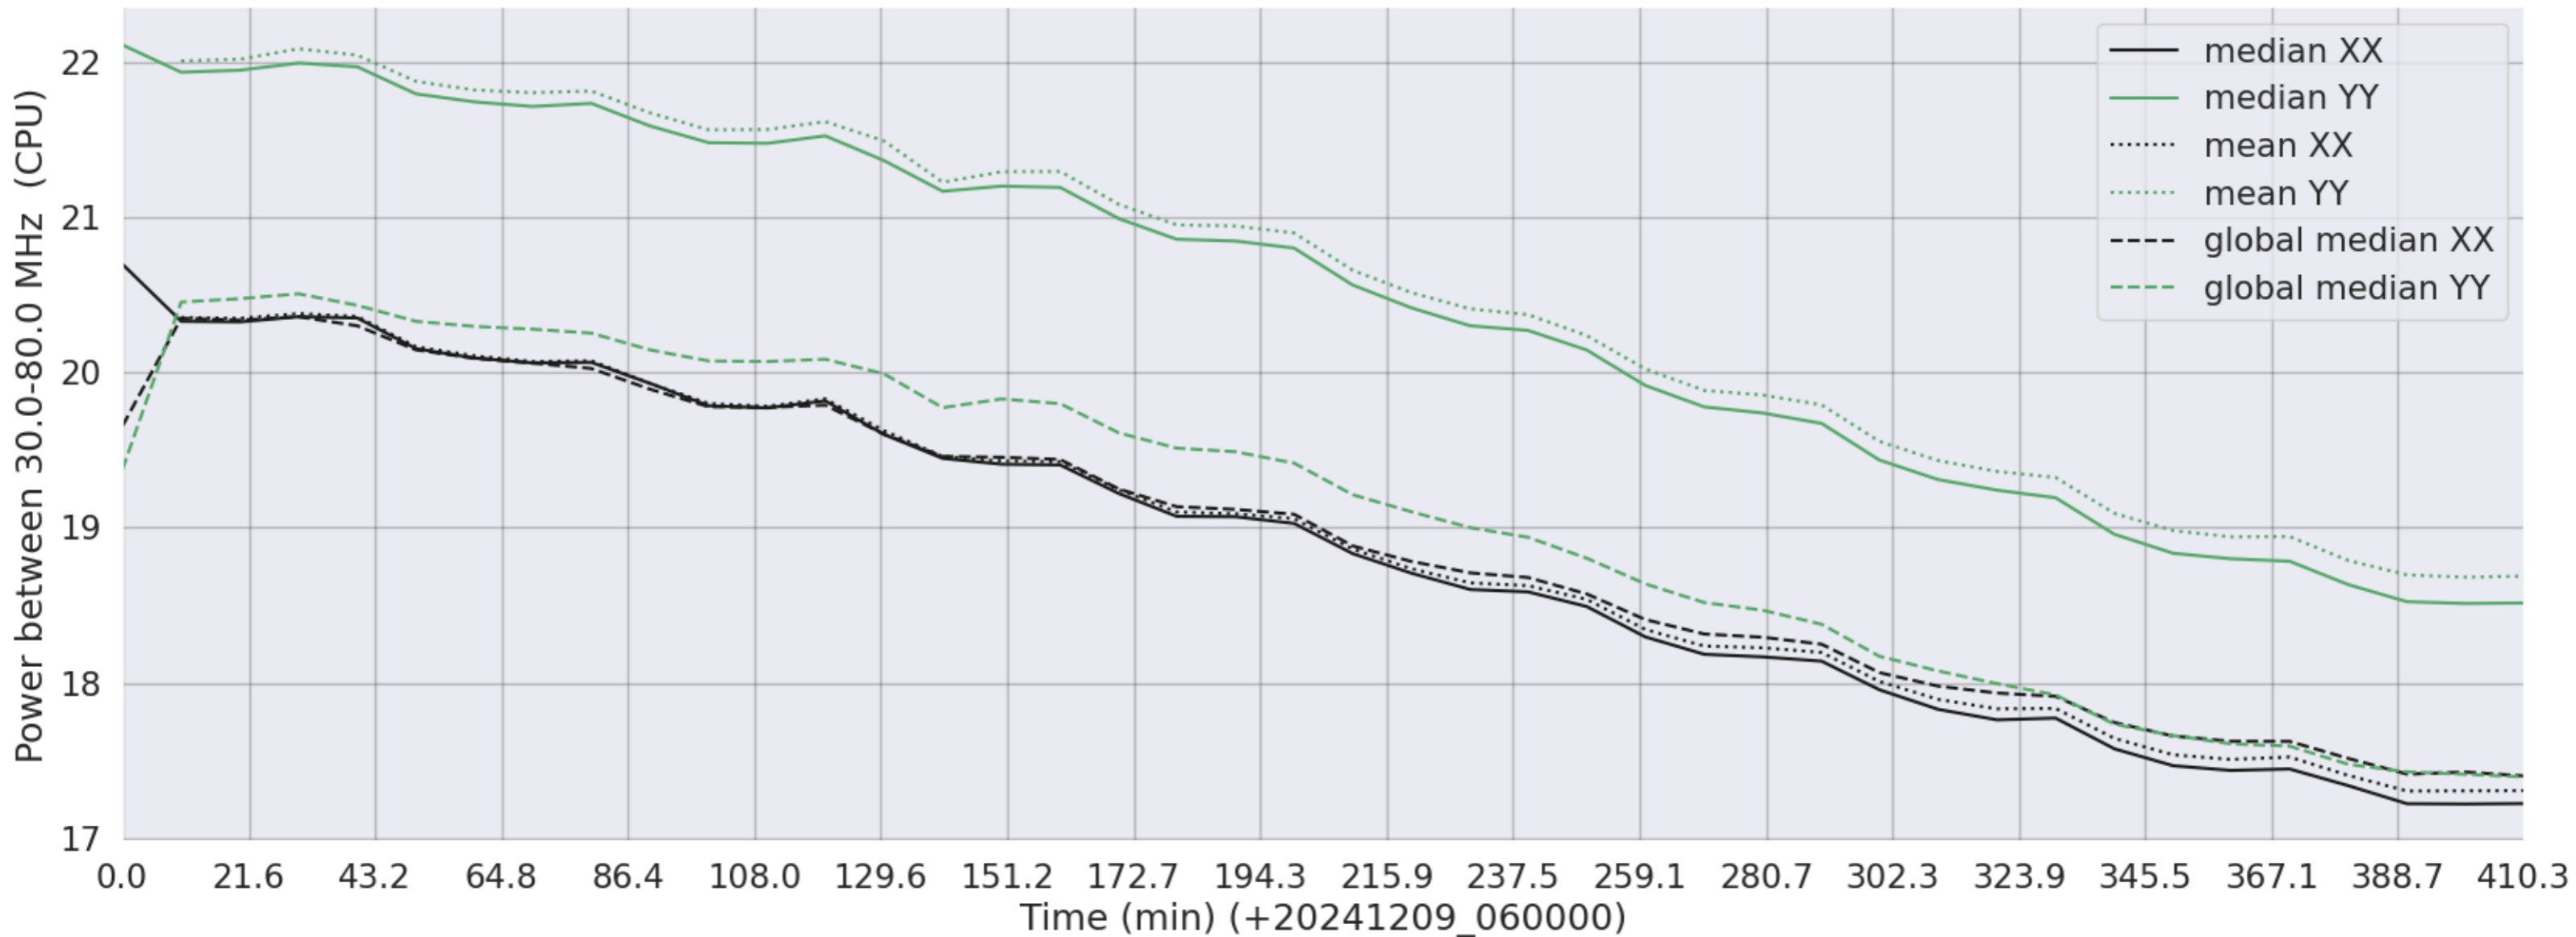

LWA180 - Correlator# 322 - XX FLAGS:Good - YY FLAGS:Good

LWA247 - Correlator# 321 - XX FLAGS:Good - YY FLAGS:Good