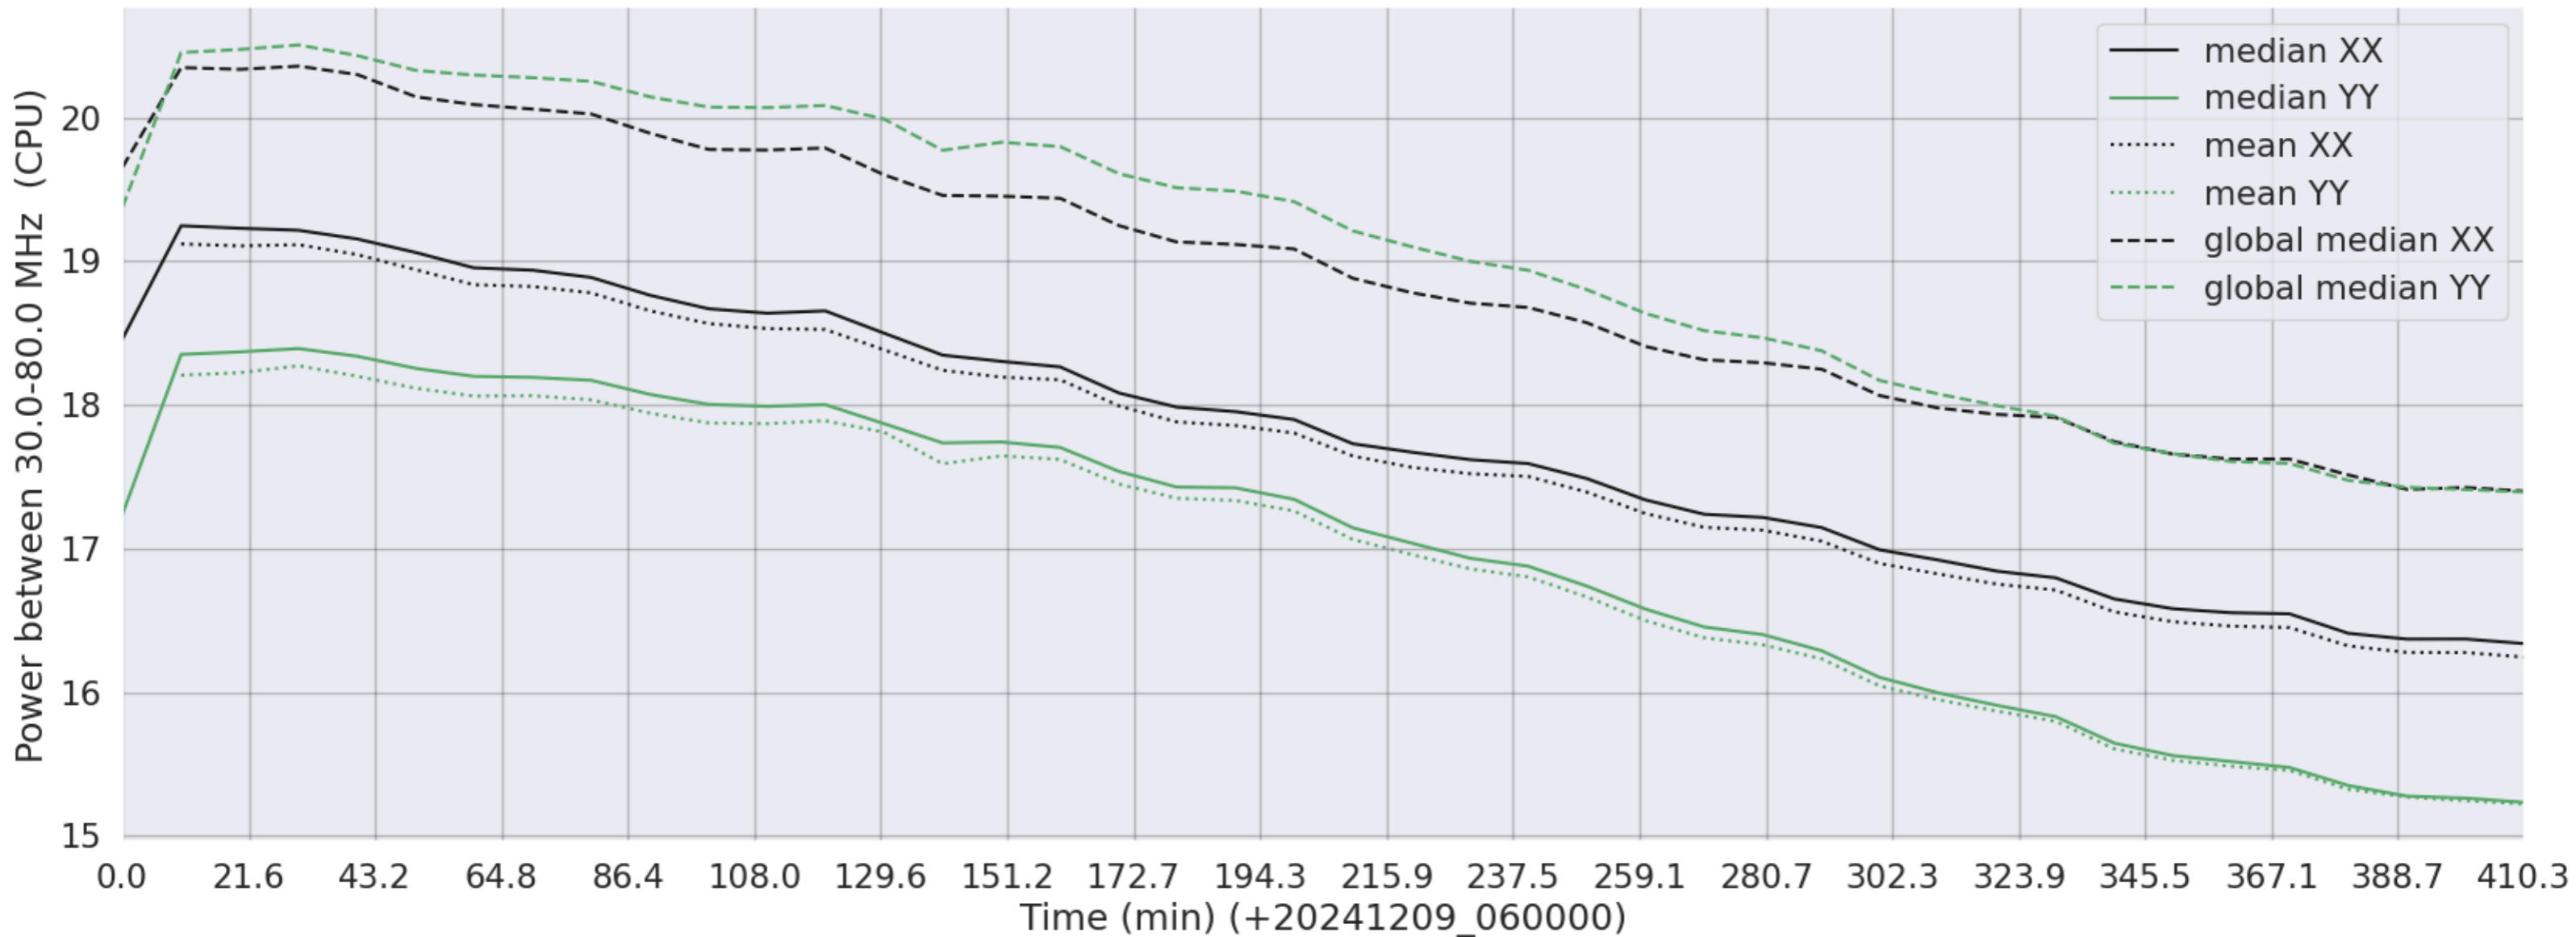

LWA181 - Correlator# 231 - XX FLAGS:Good - YY FLAGS:Good

LWA155 - Correlator# 232 - XX FLAGS:Good - YY FLAGS:Good

LWA154 - Correlator# 233 - XX FLAGS:Good - YY FLAGS:Good

LWA157 - Correlator# 234 - XX FLAGS:Good - YY FLAGS:Good