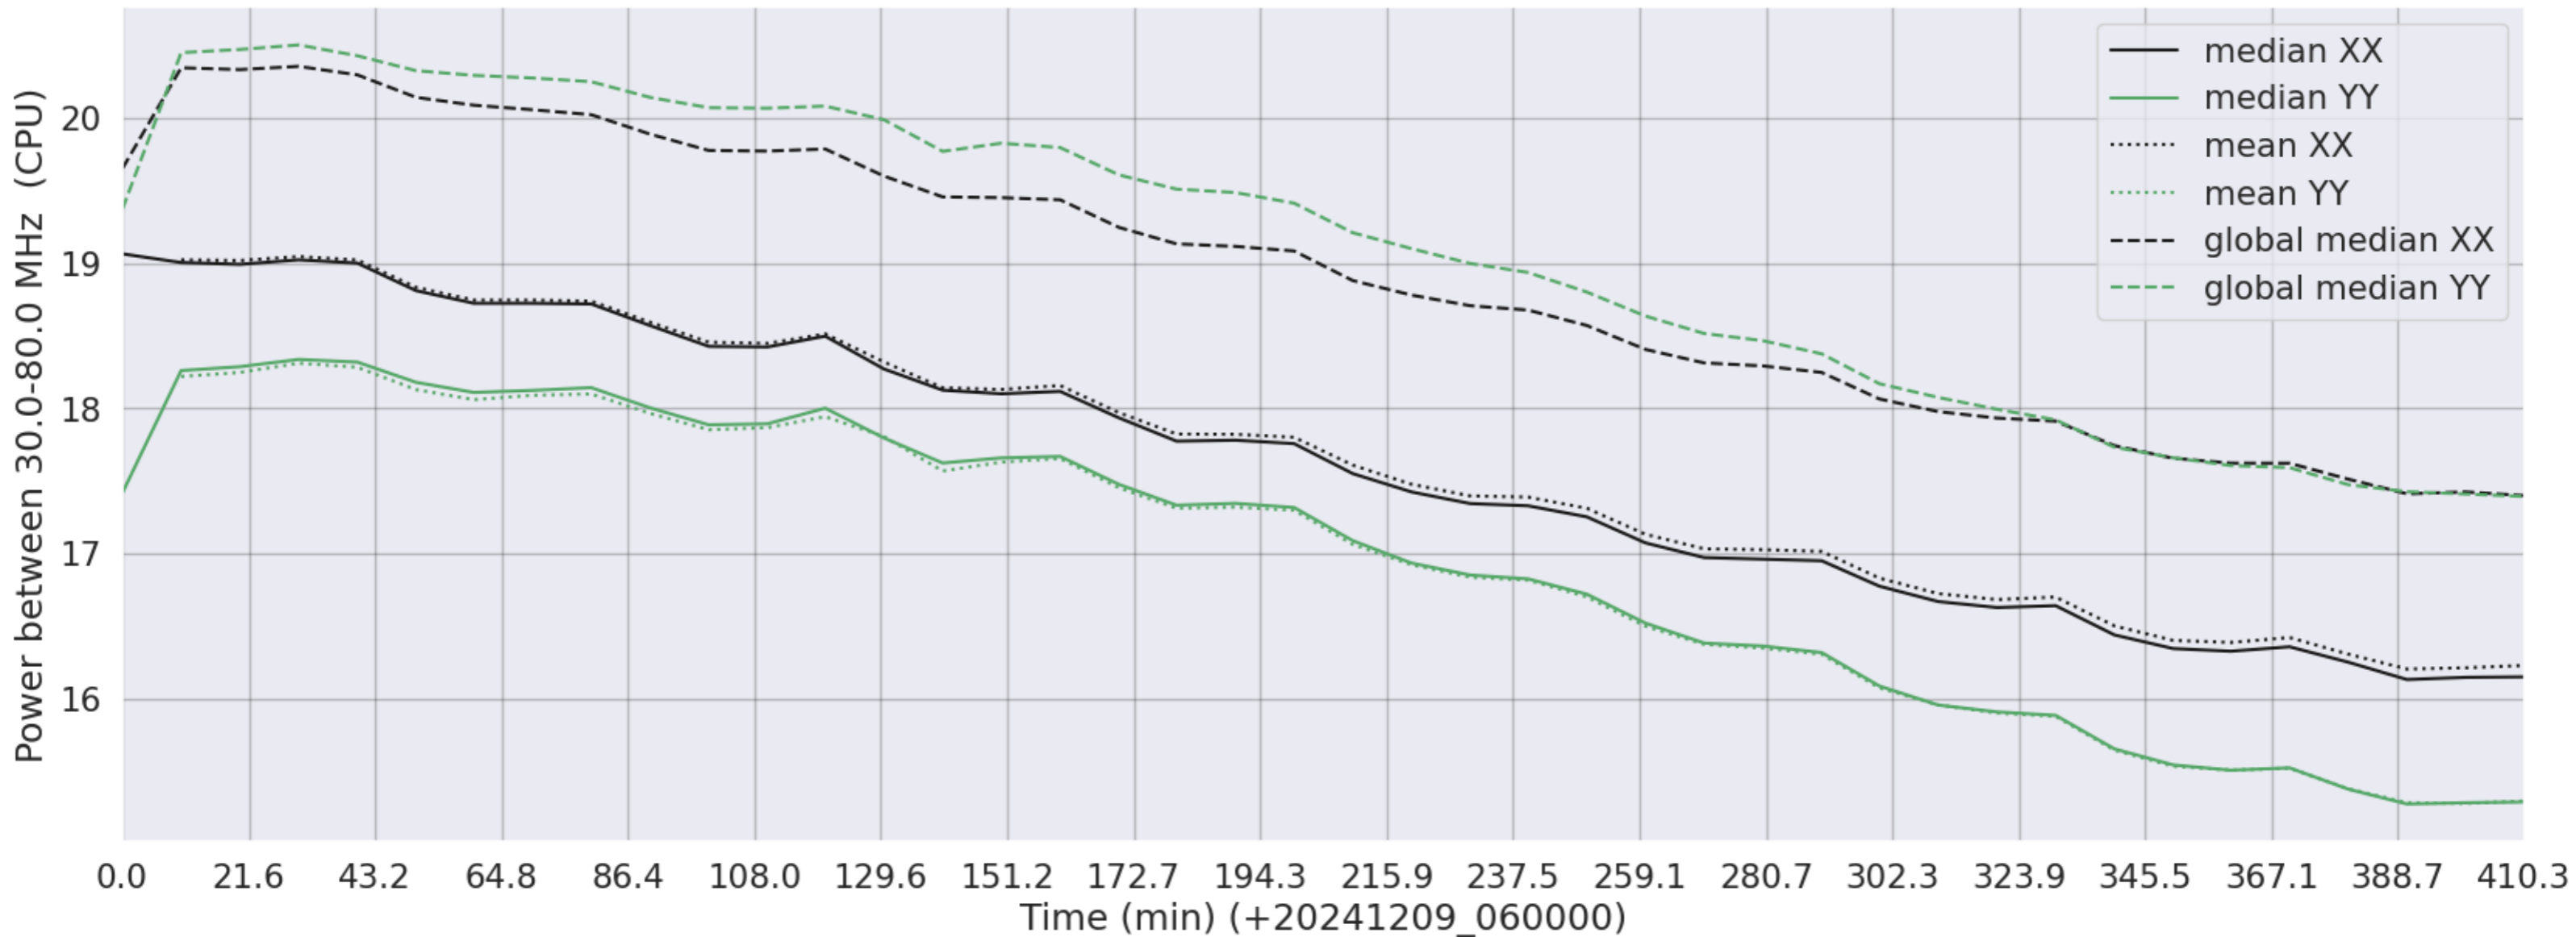

LWA086 - Correlator# 143 - XX FLAGS:Good - YY FLAGS:Good

LWA089 - Correlator# 144 - XX FLAGS:Good - YY FLAGS:Good

LWA096 - Correlator# 145 - XX FLAGS:Good - YY FLAGS:Good

LWA091 - Correlator# 146 - XX FLAGS:Good - YY FLAGS:Good