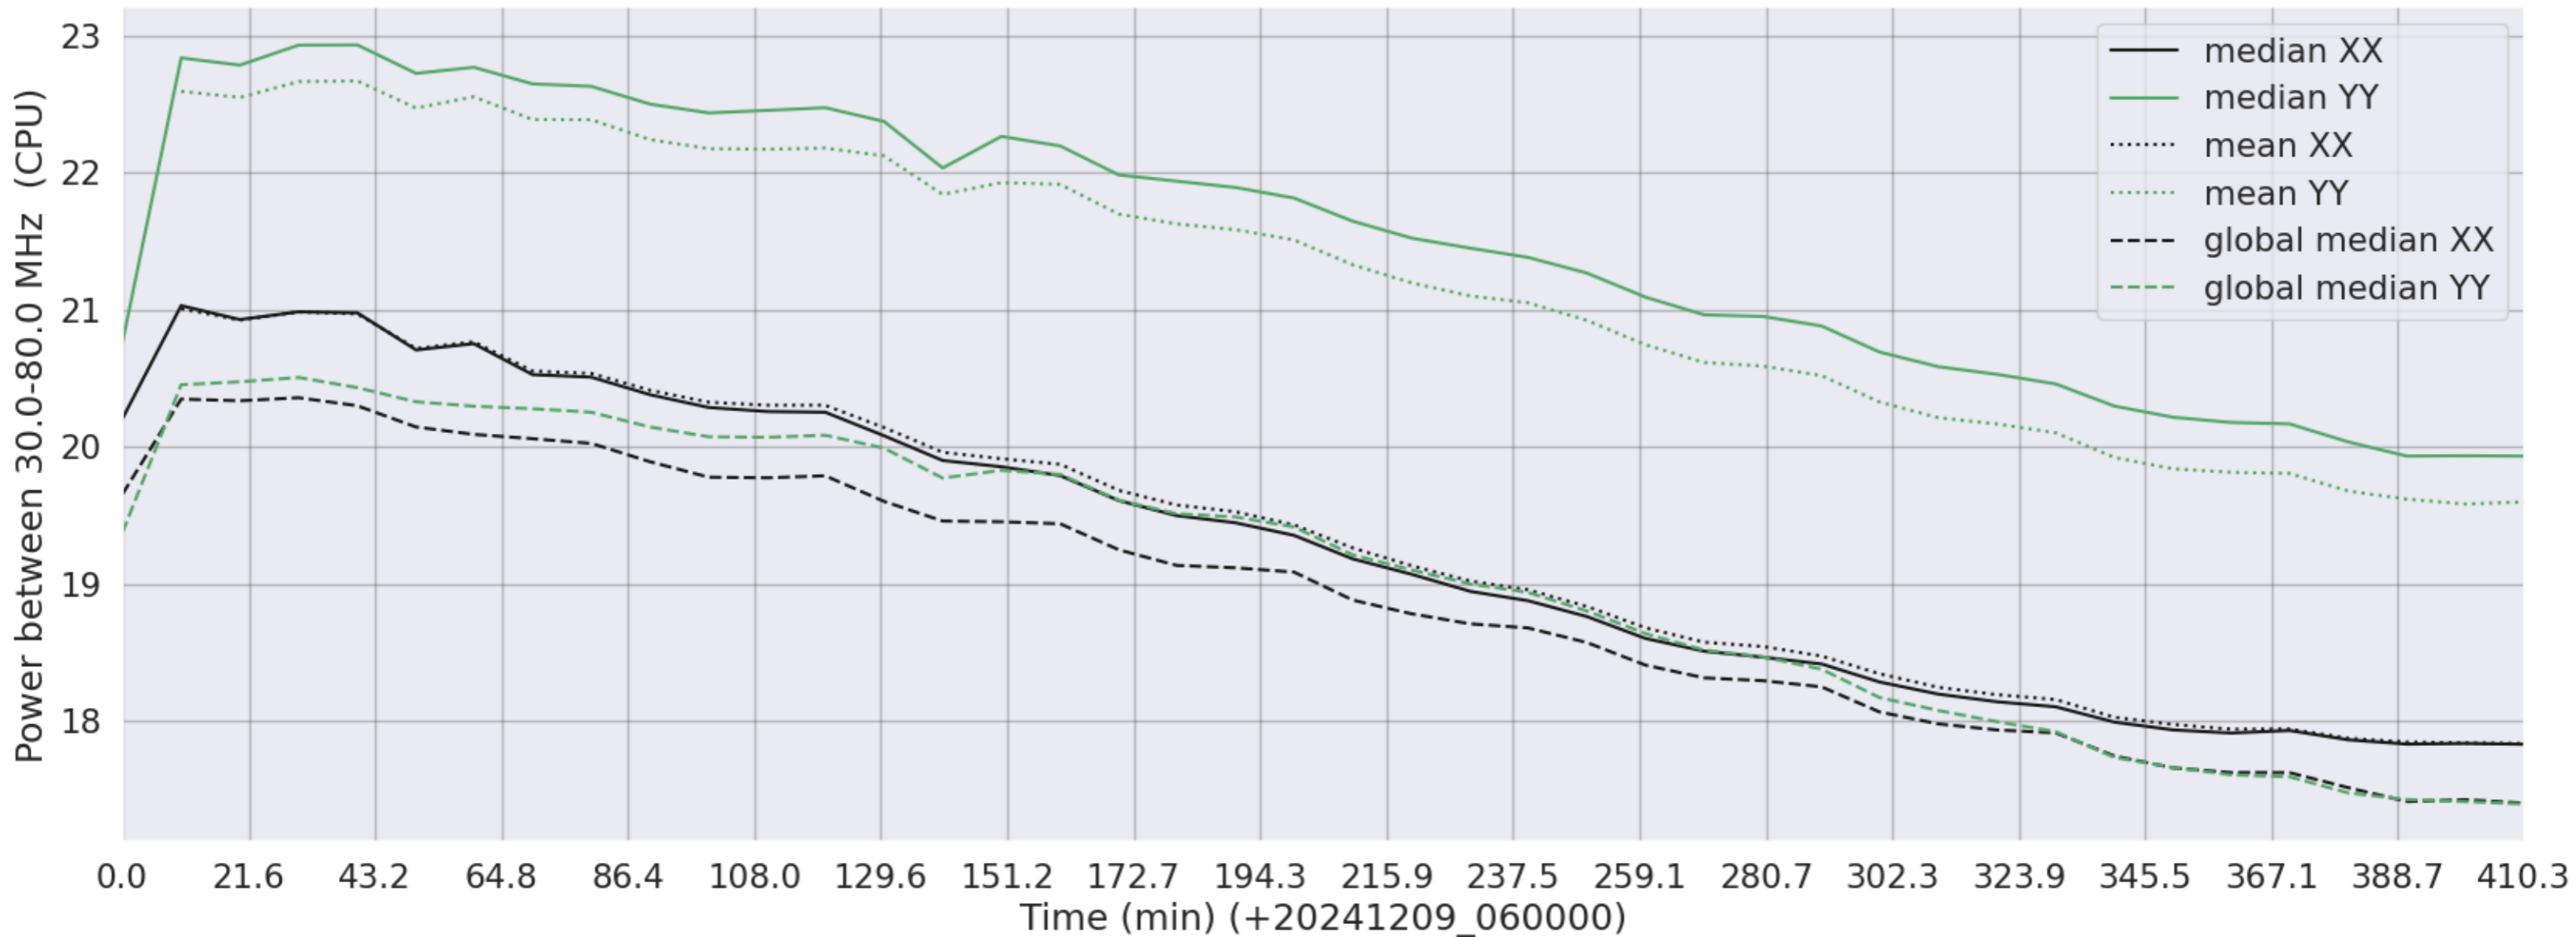

LWA360 - Correlator# 062 - XX FLAGS:Good - YY FLAGS:Good

LWA344 - Correlator# 061 - XX FLAGS:Good - YY FLAGS:Good