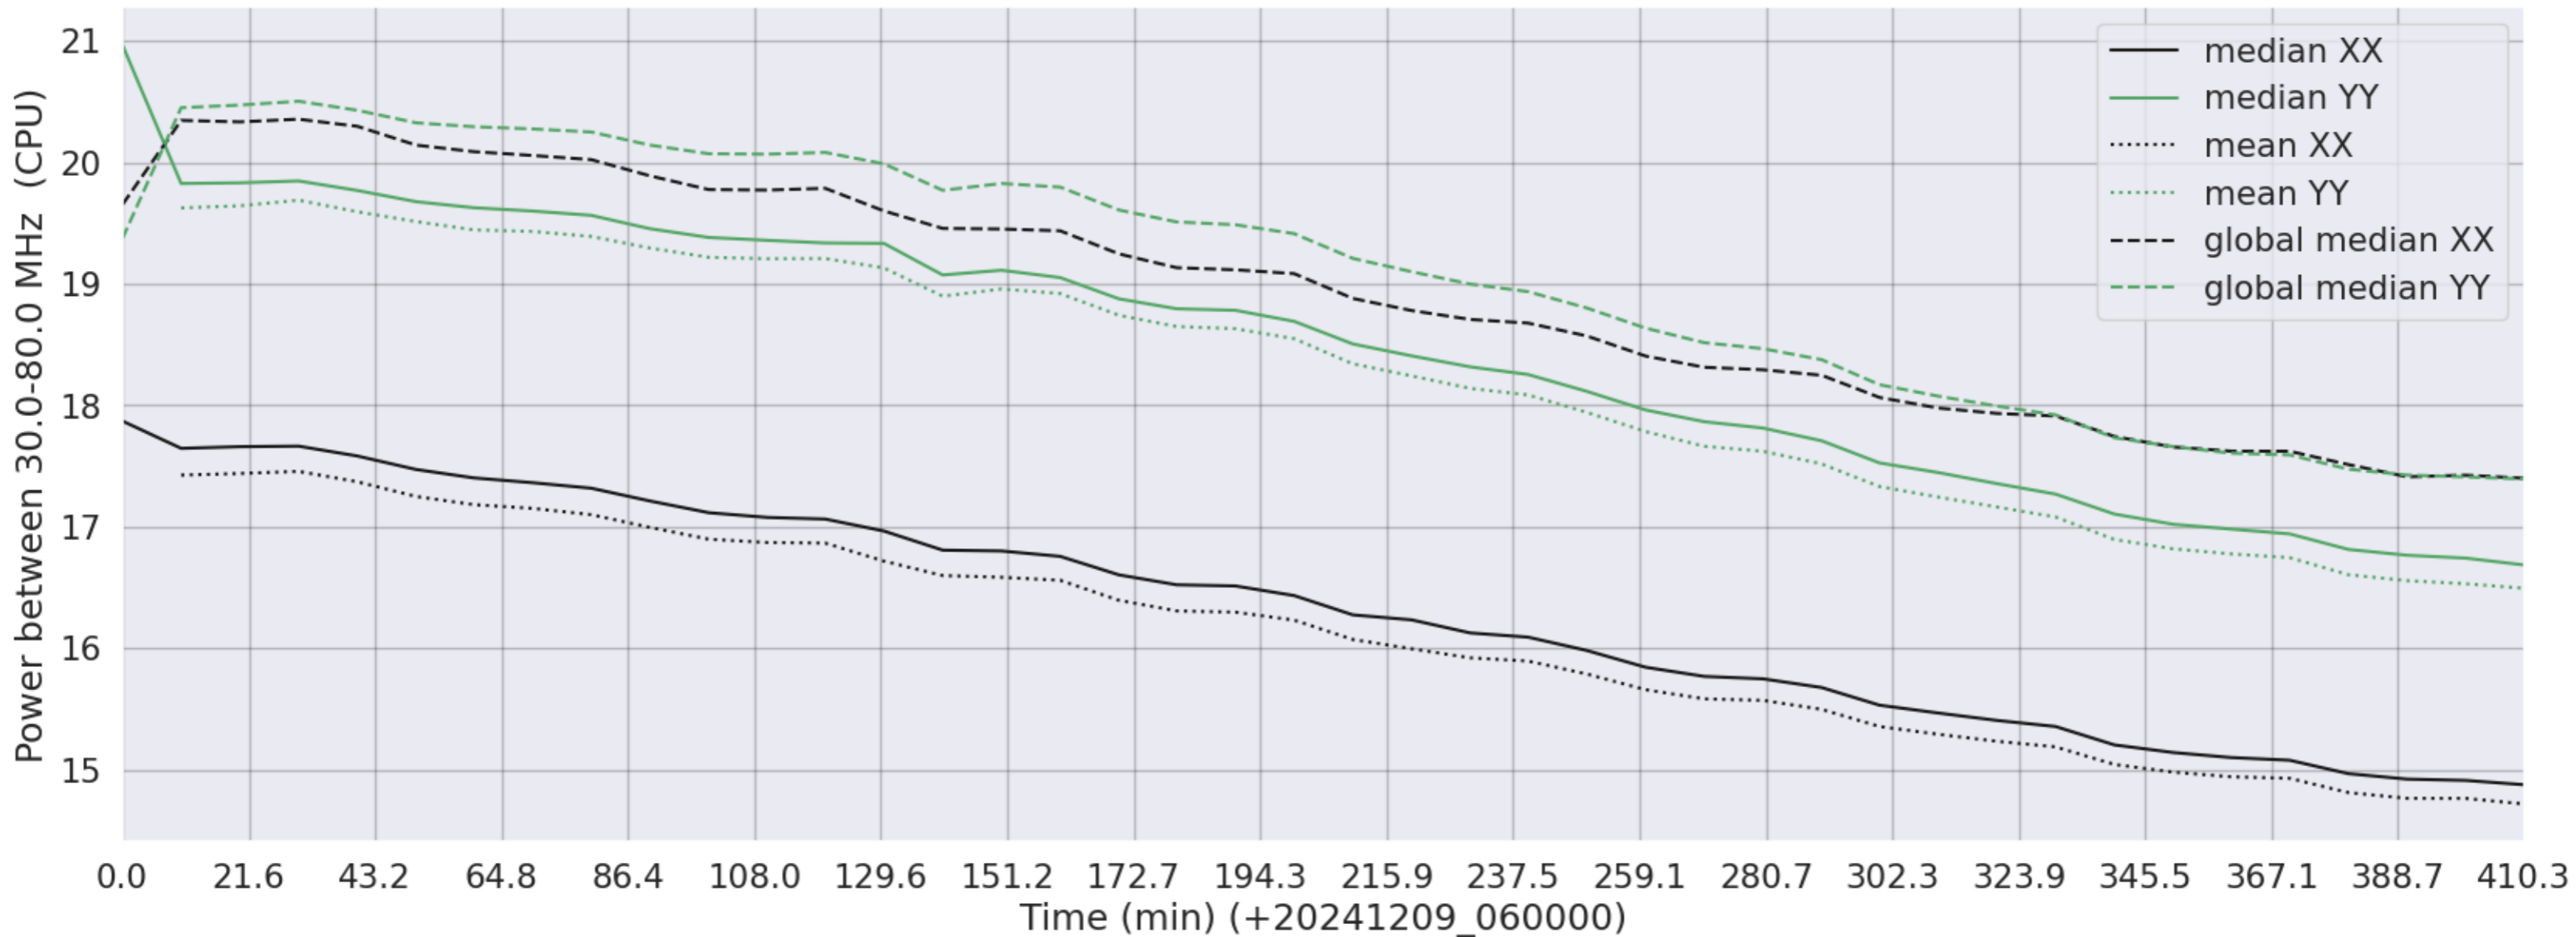

LWA128 - Correlator# 229 - XX FLAGS:Good - YY FLAGS:Good

LWA188 - Correlator# 228 - XX FLAGS:Good - YY FLAGS:Good