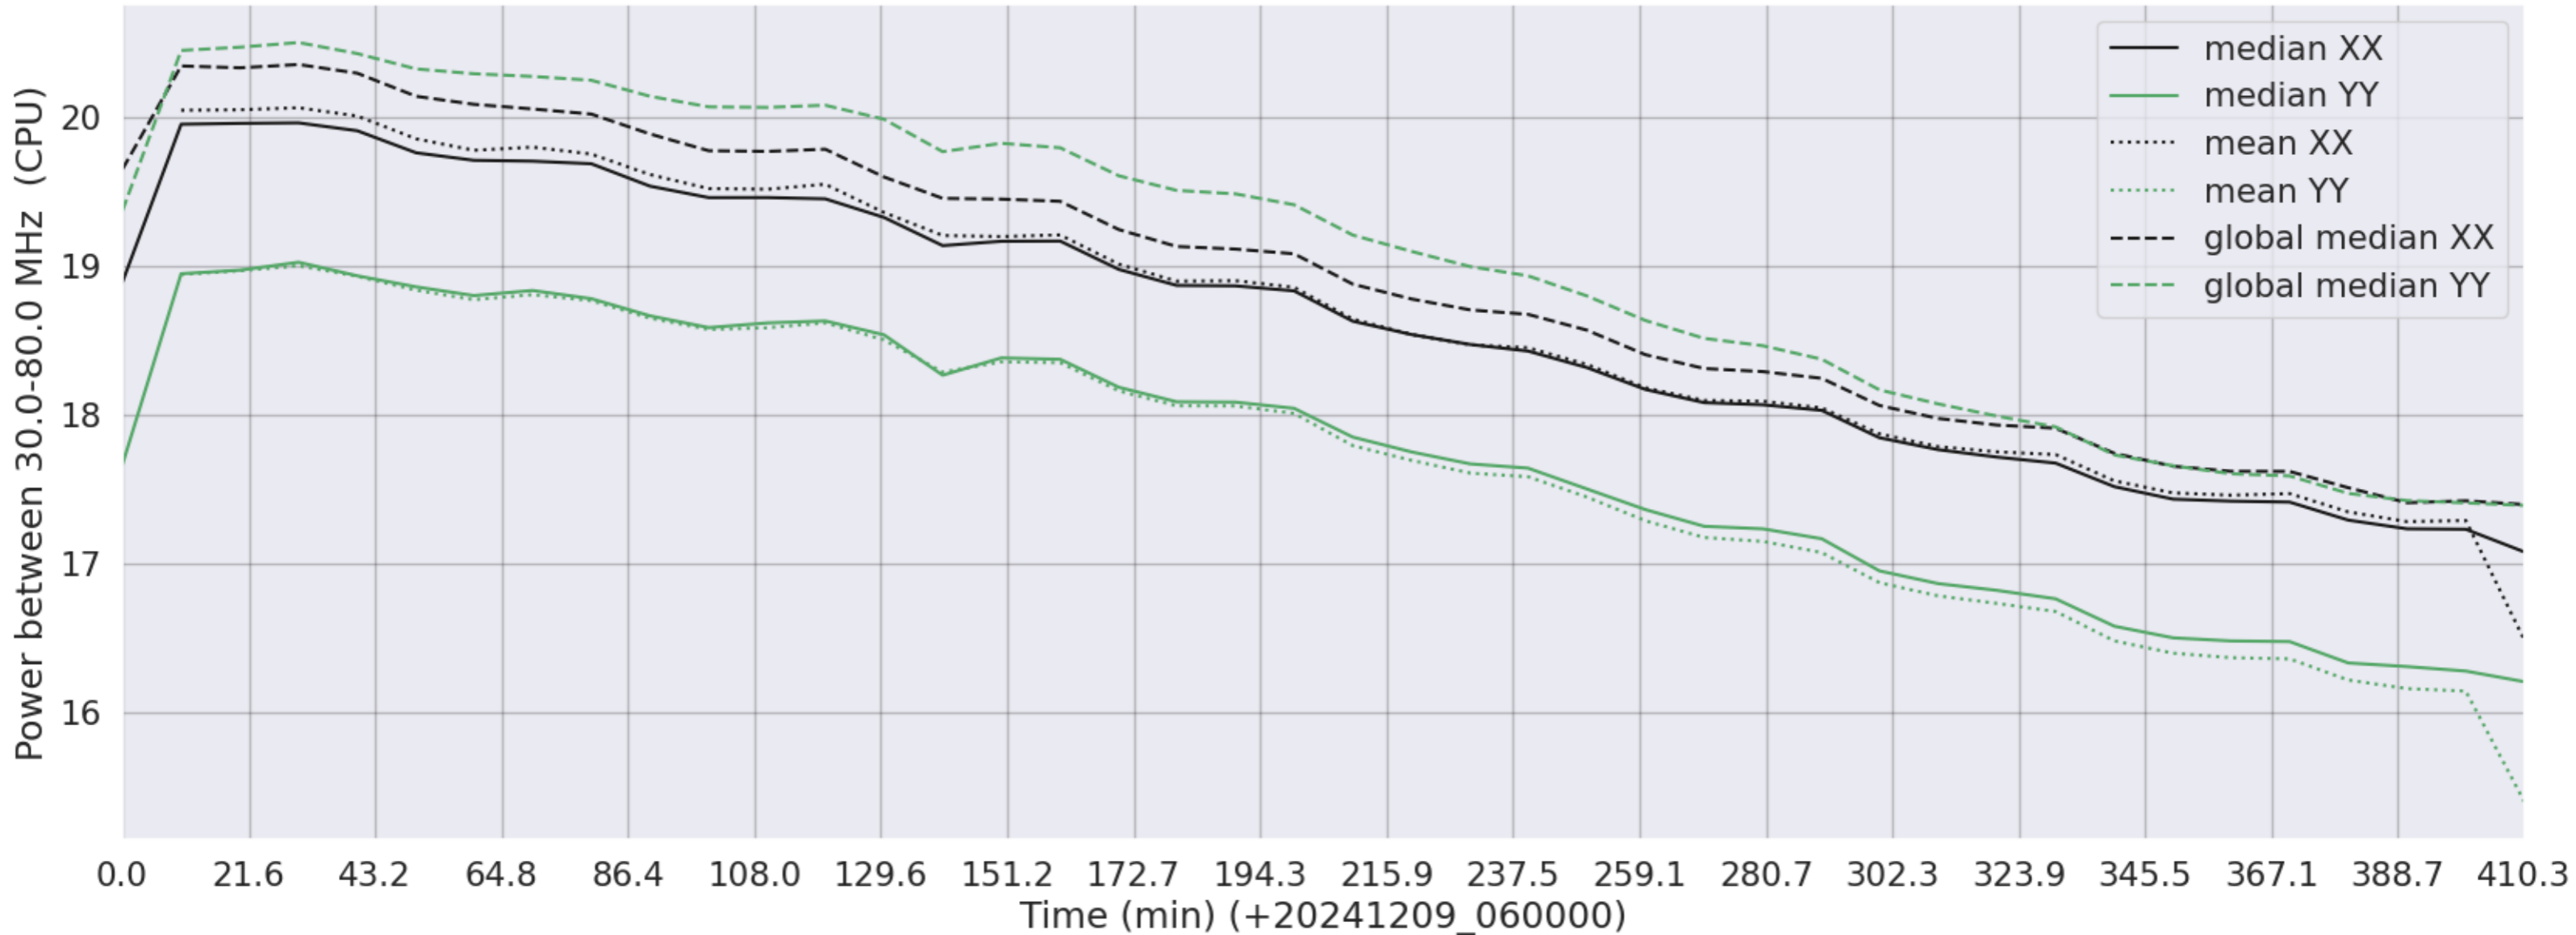

LWA046 - Correlator# 082 - XX FLAGS:BadSpecShape - YY FLAGS:BadSpecShape

LWA043 - Correlator# 081 - XX FLAGS:Good - YY FLAGS:BadSpecShape