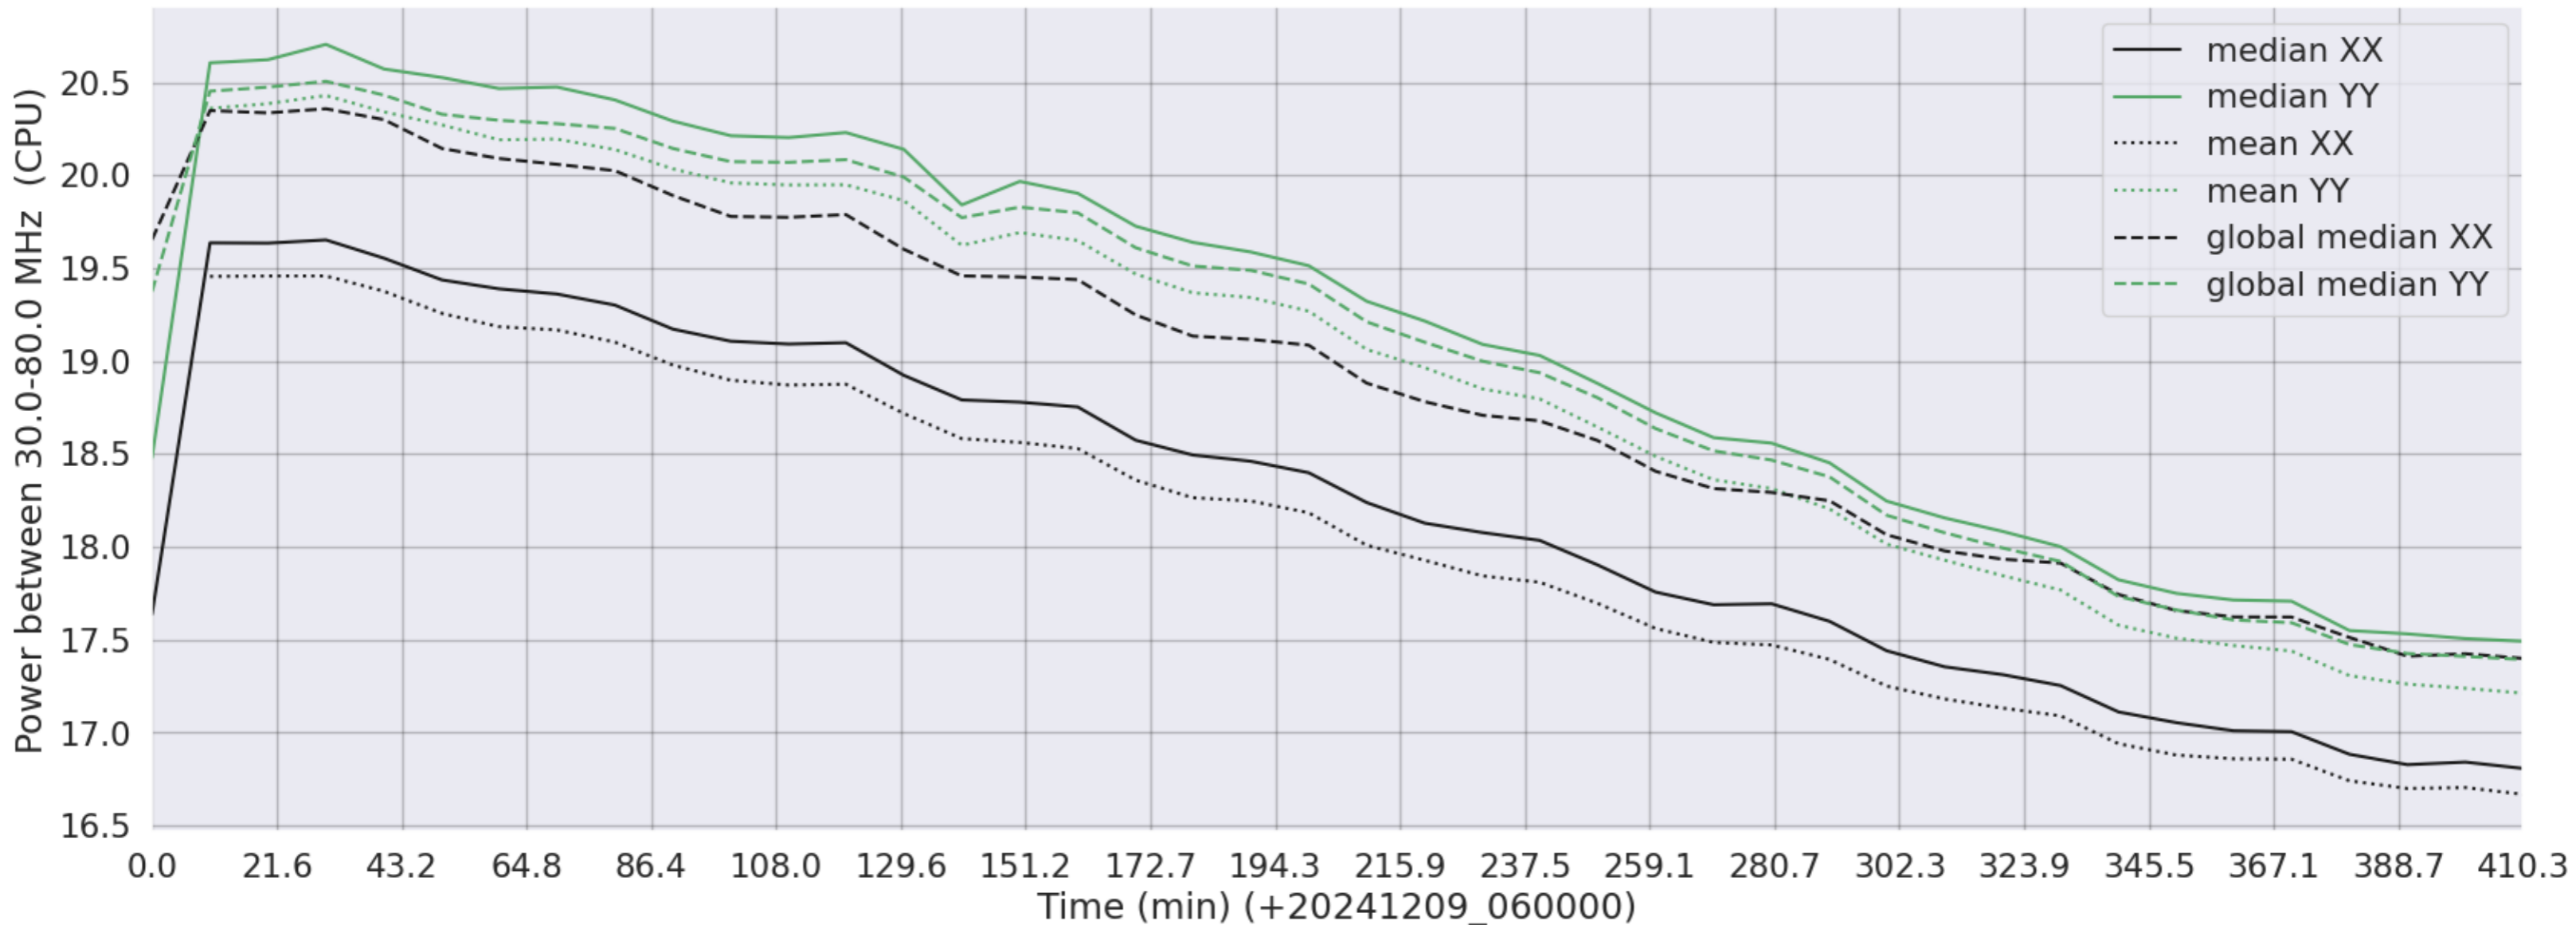

LWA108 - Correlator# 196 - XX FLAGS:Good - YY FLAGS:Good

LWA079 - Correlator# 195 - XX FLAGS:Good - YY FLAGS:Good