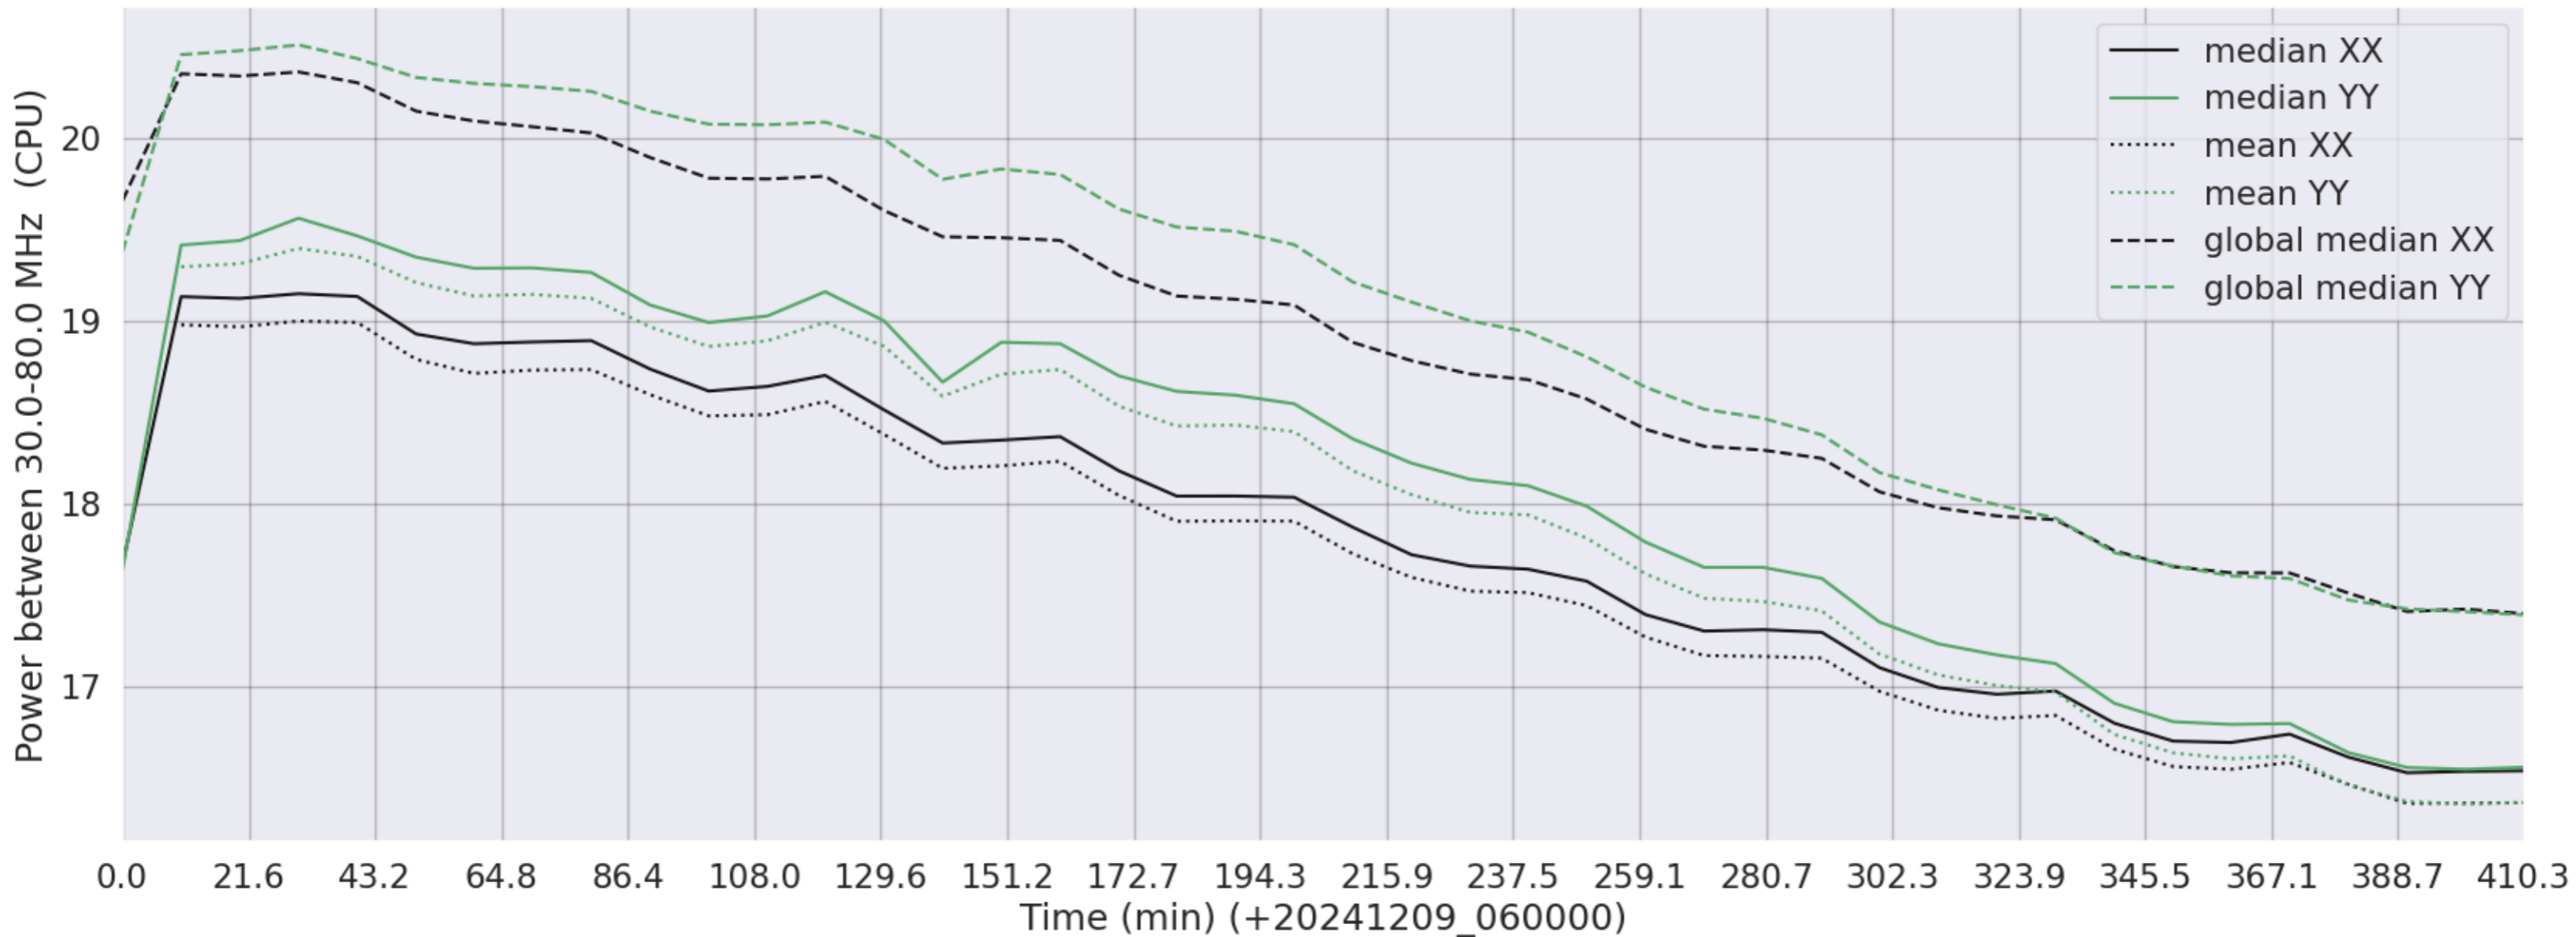

LWA115 - Correlator# 205 - XX FLAGS:Good - YY FLAGS:Good

LWA116 - Correlator# 204 - XX FLAGS:Good - YY FLAGS:Good