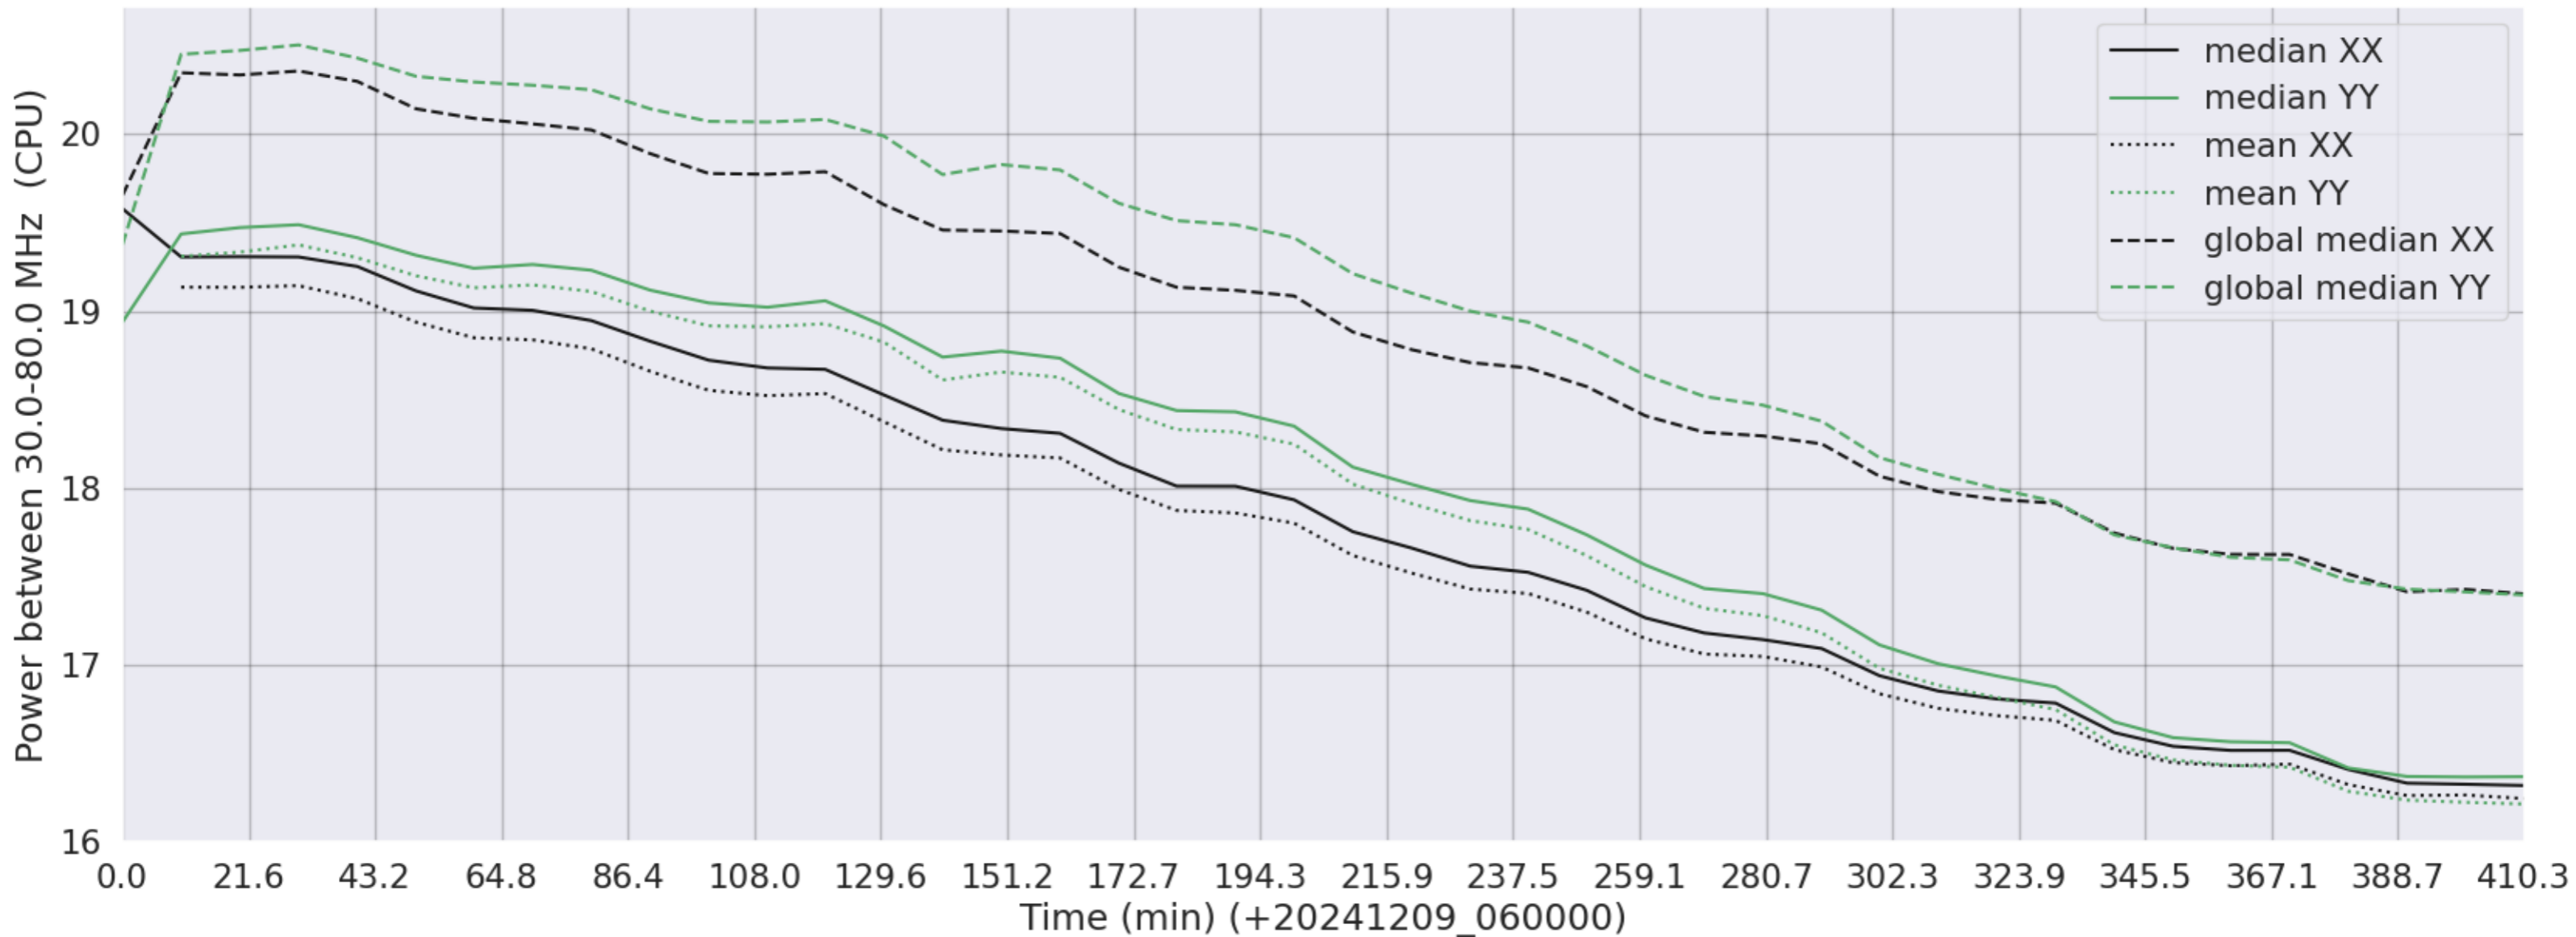

LWA085 - Correlator# 140 - XX FLAGS:Good - YY FLAGS:Good

LWA061 - Correlator# 139 - XX FLAGS:Good - YY FLAGS:Good