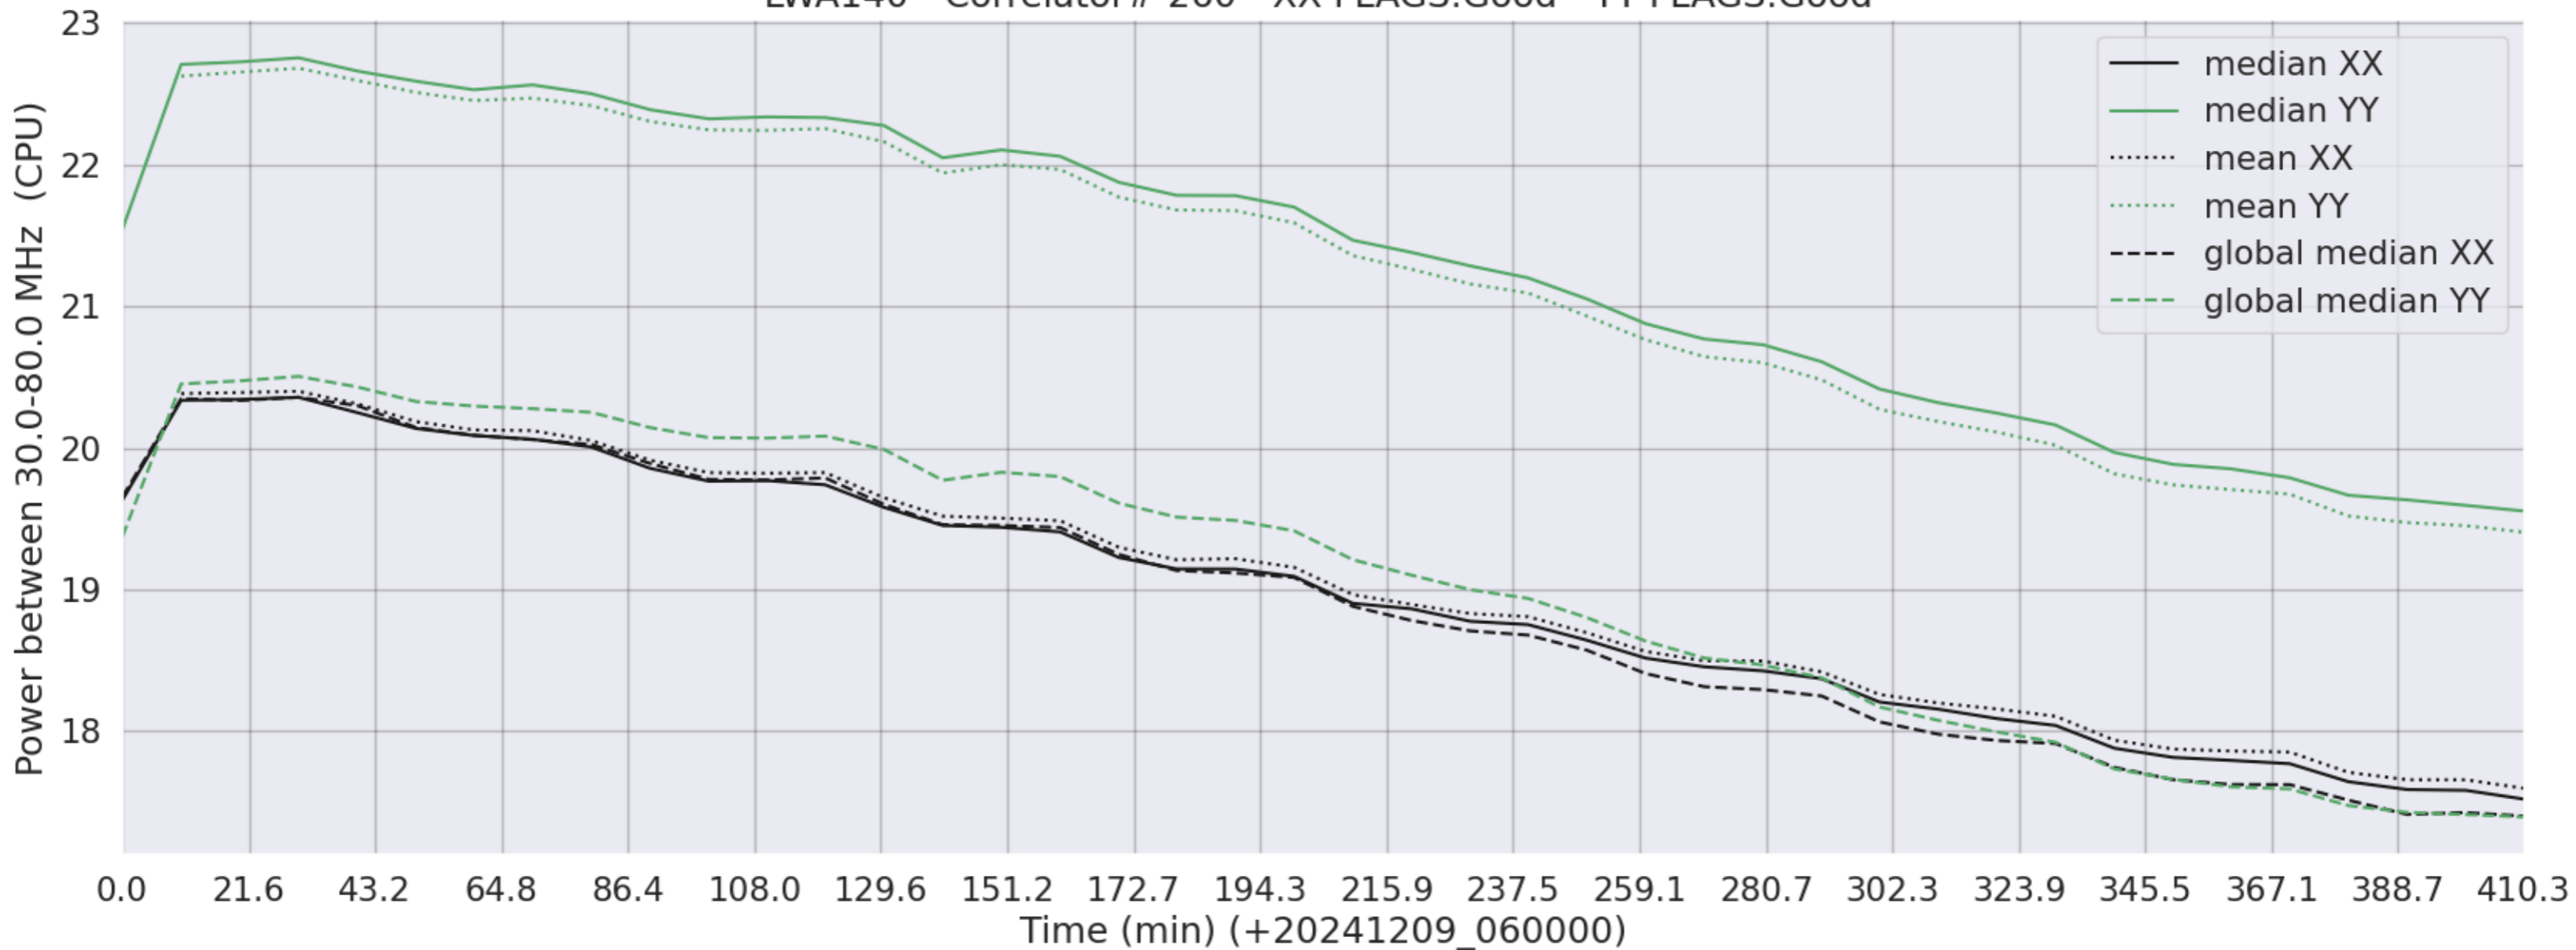

LWA138 - Correlator# 261 - XX FLAGS:Good - YY FLAGS:BadSpecShape

LWA140 - Correlator# 260 - XX FLAGS:Good - YY FLAGS:Good