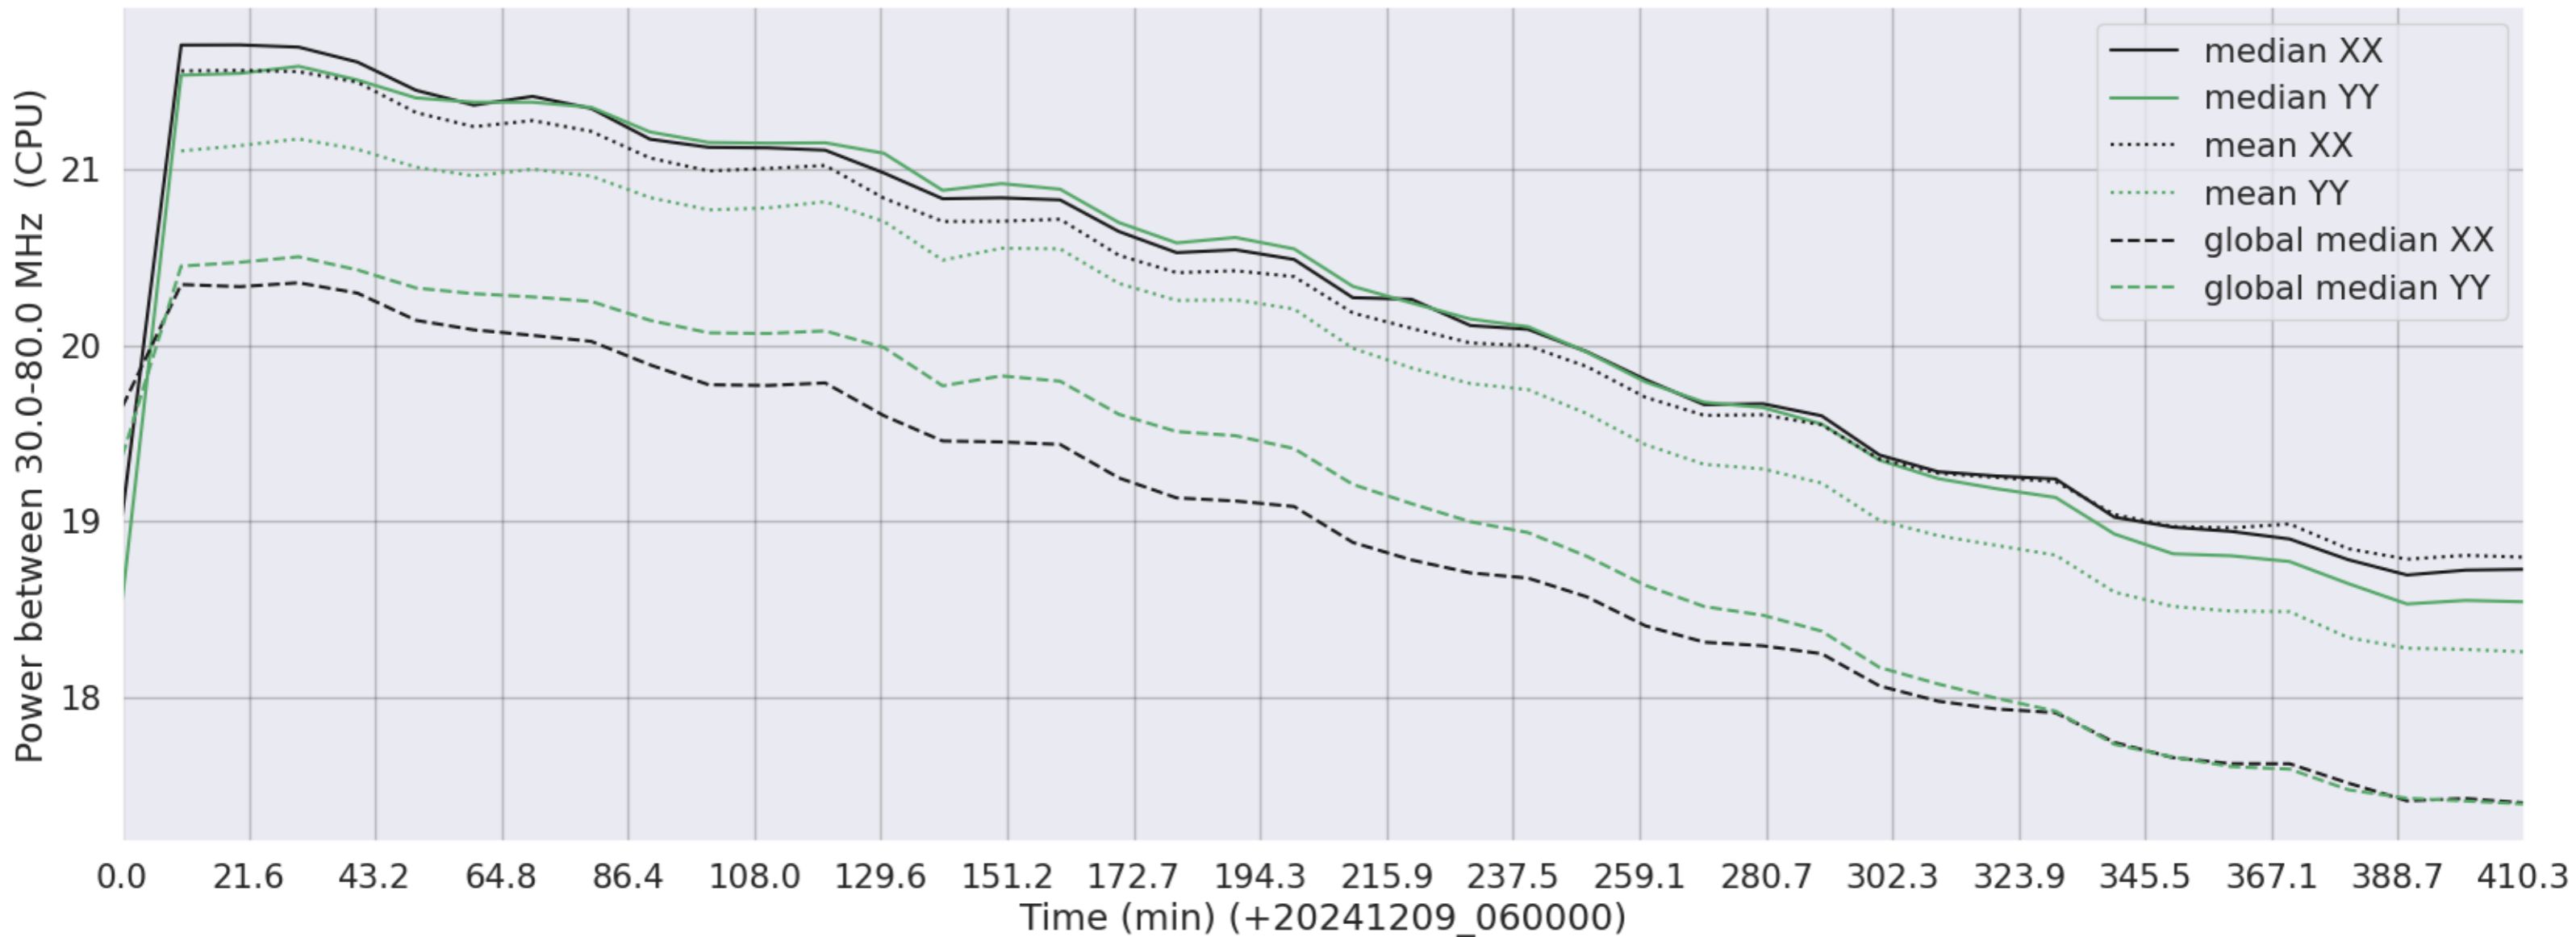

LWA101 - Correlator# 174 - XX FLAGS:BadSpecShape - YY FLAGS:Good

LWA098 - Correlator# 173 - XX FLAGS:Good - YY FLAGS:Good