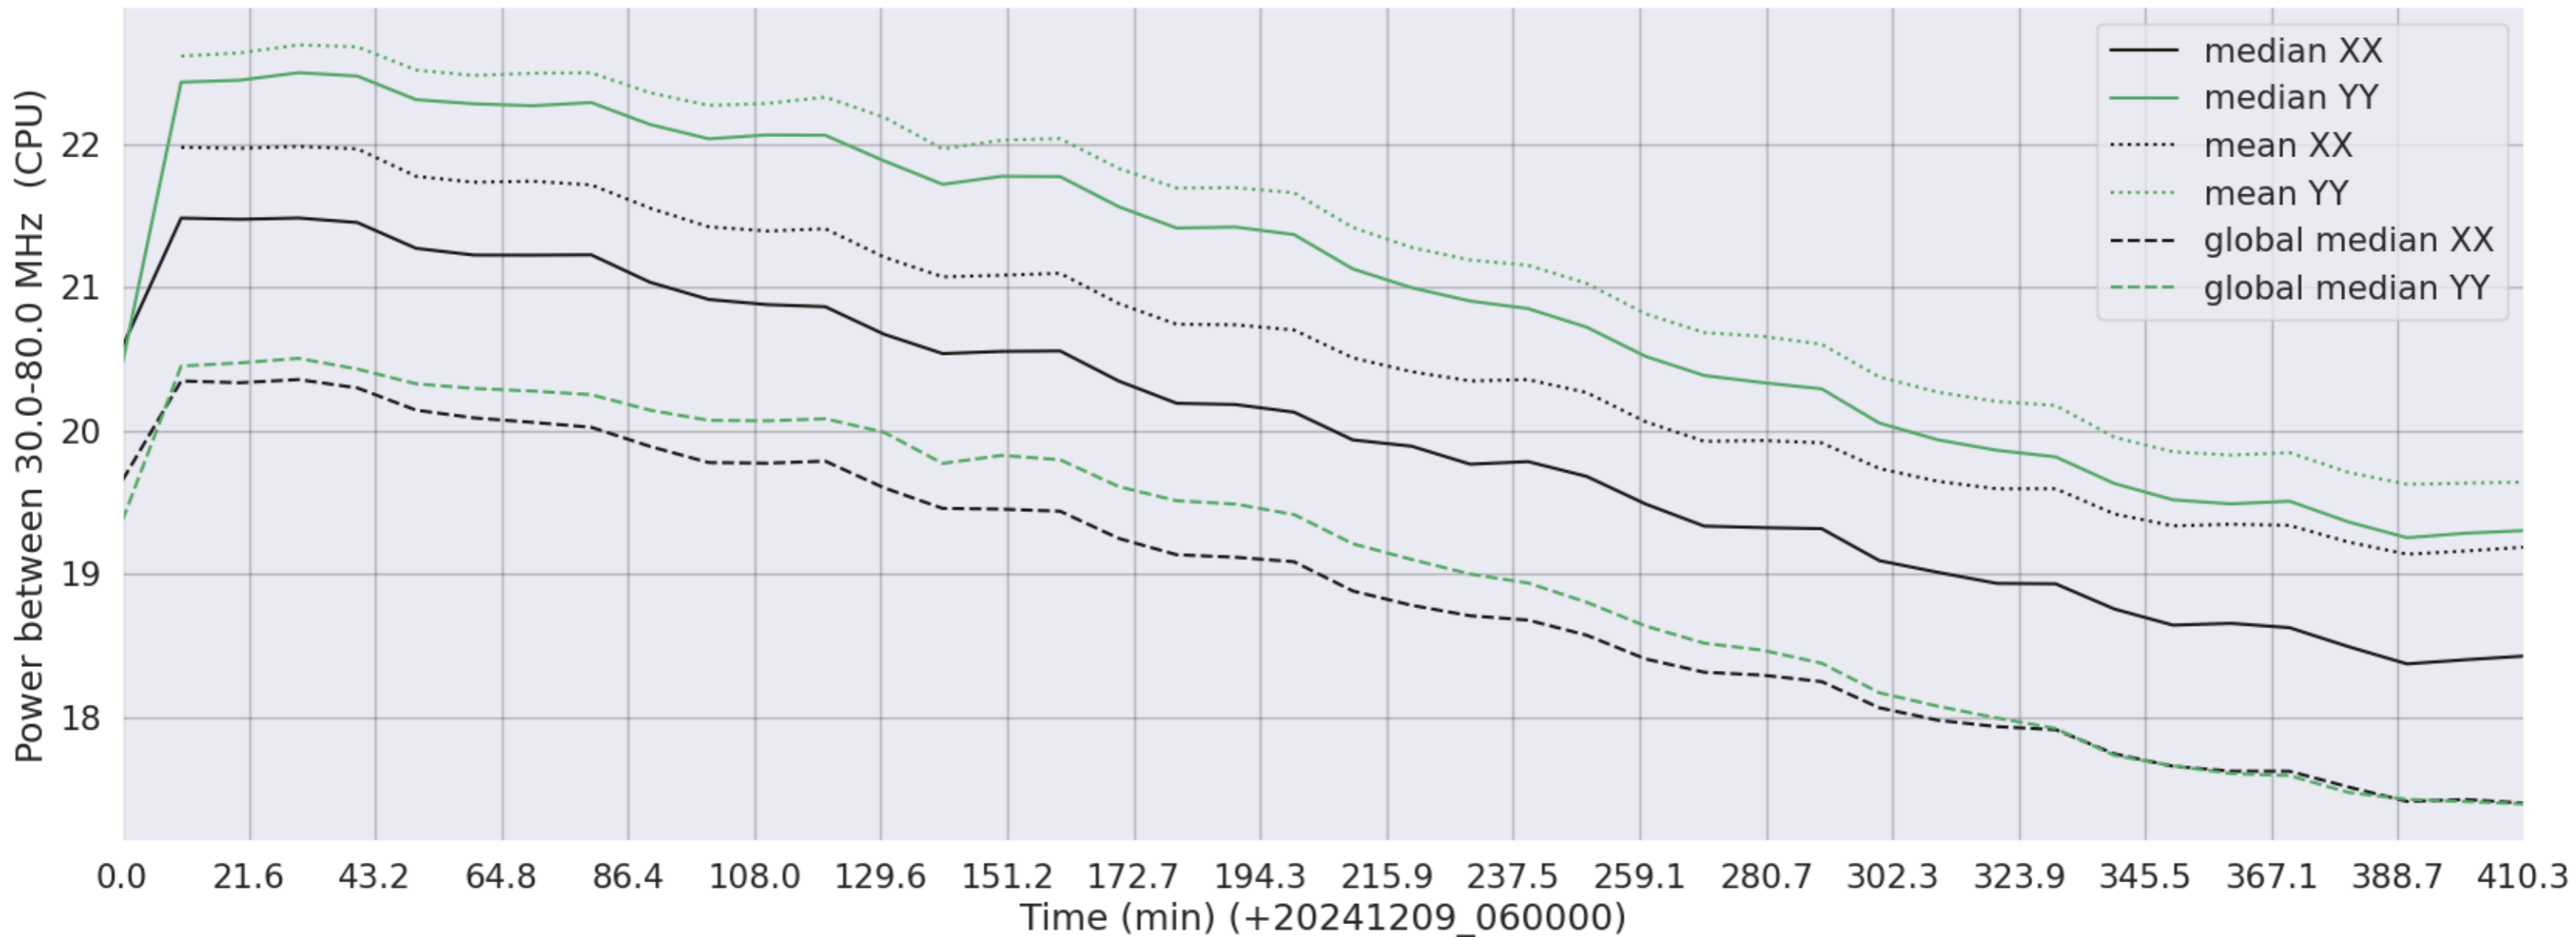

LWA225 - Correlator# 281 - XX FLAGS:Good - YY FLAGS:Good

LWA227 - Correlator# 280 - XX FLAGS:Good - YY FLAGS:Good