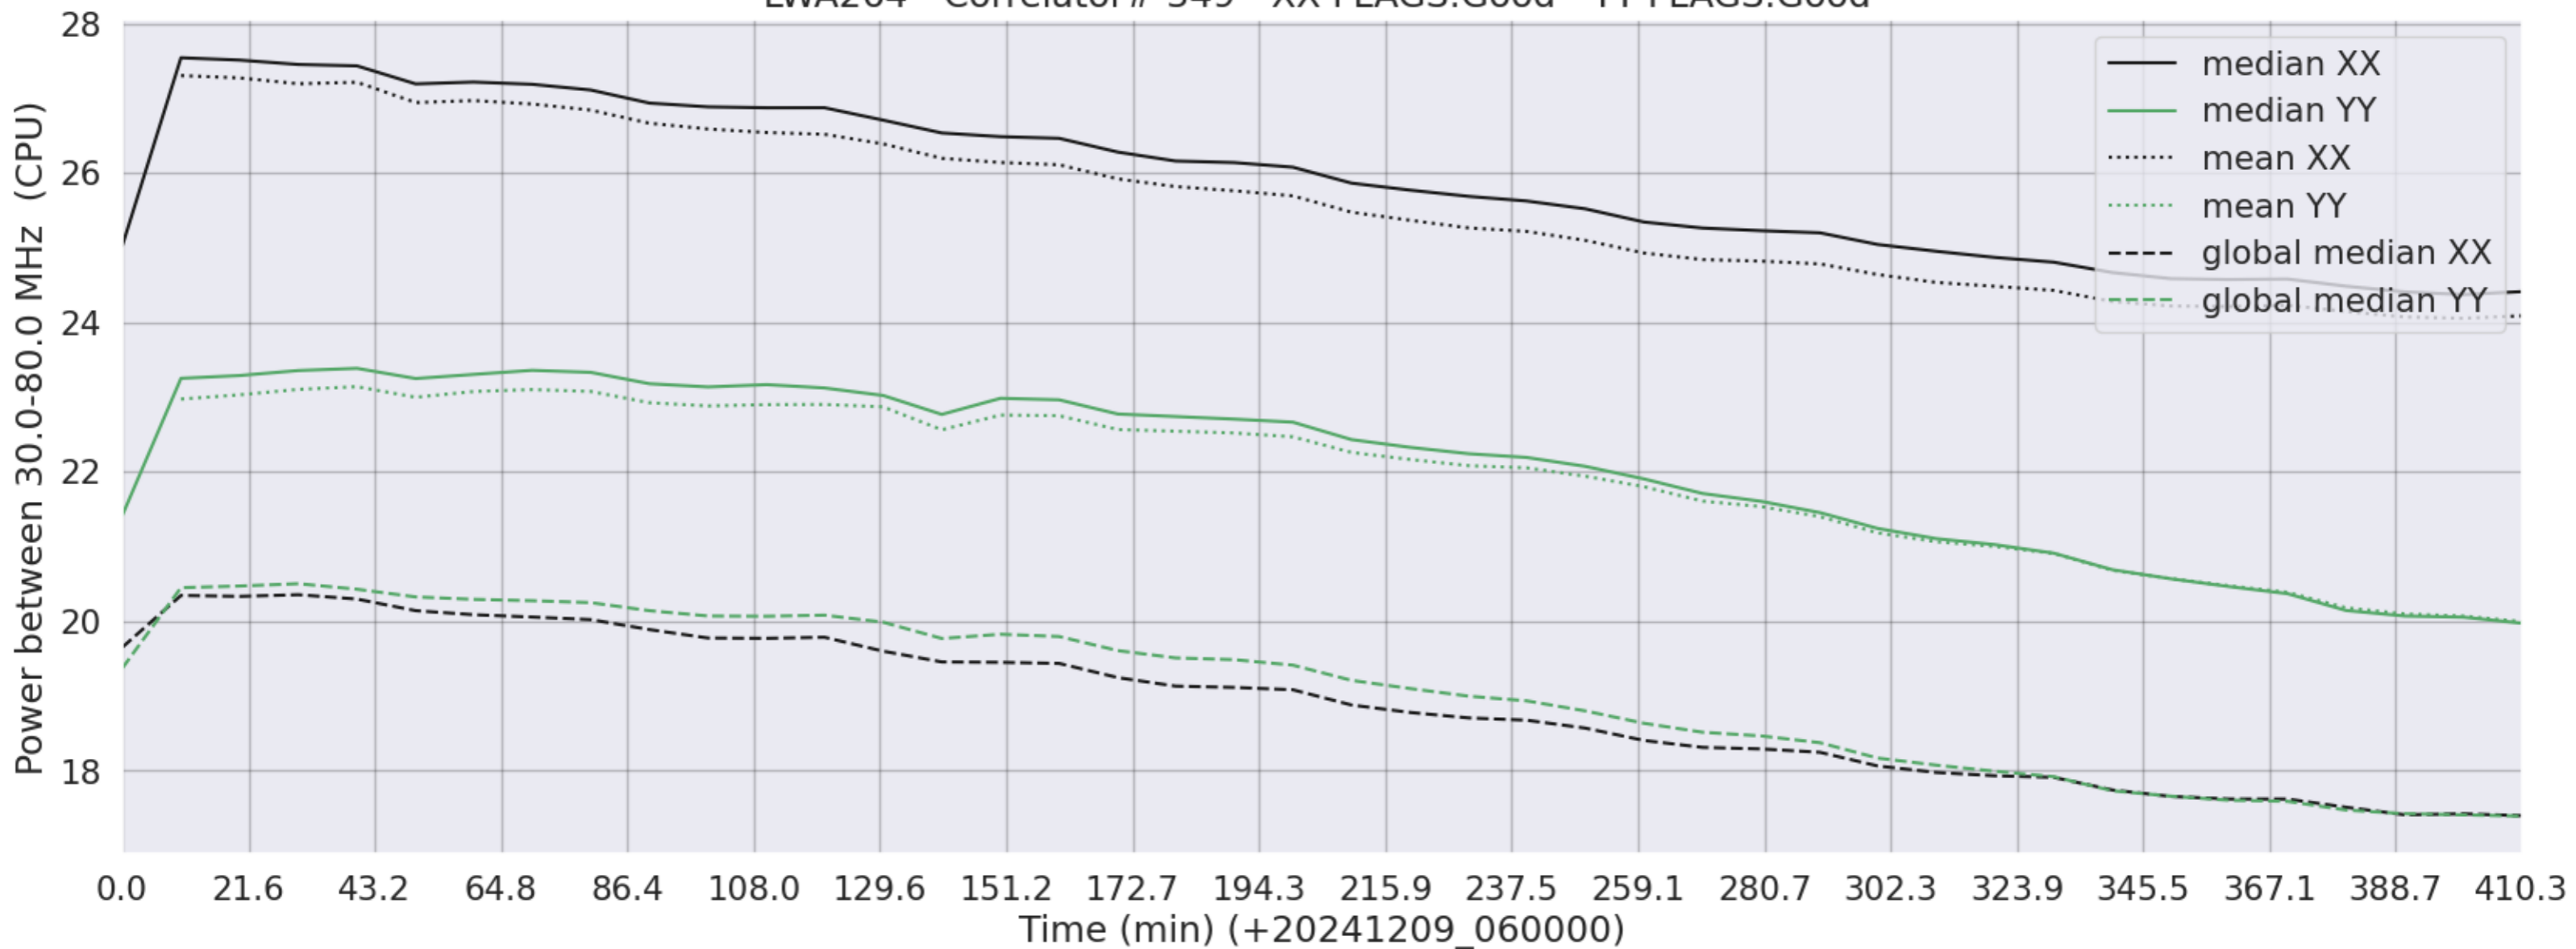

LWA315 - Correlator# 350 - XX FLAGS:Good - YY FLAGS:Good

LWA264 - Correlator# 349 - XX FLAGS:Good - YY FLAGS:Good