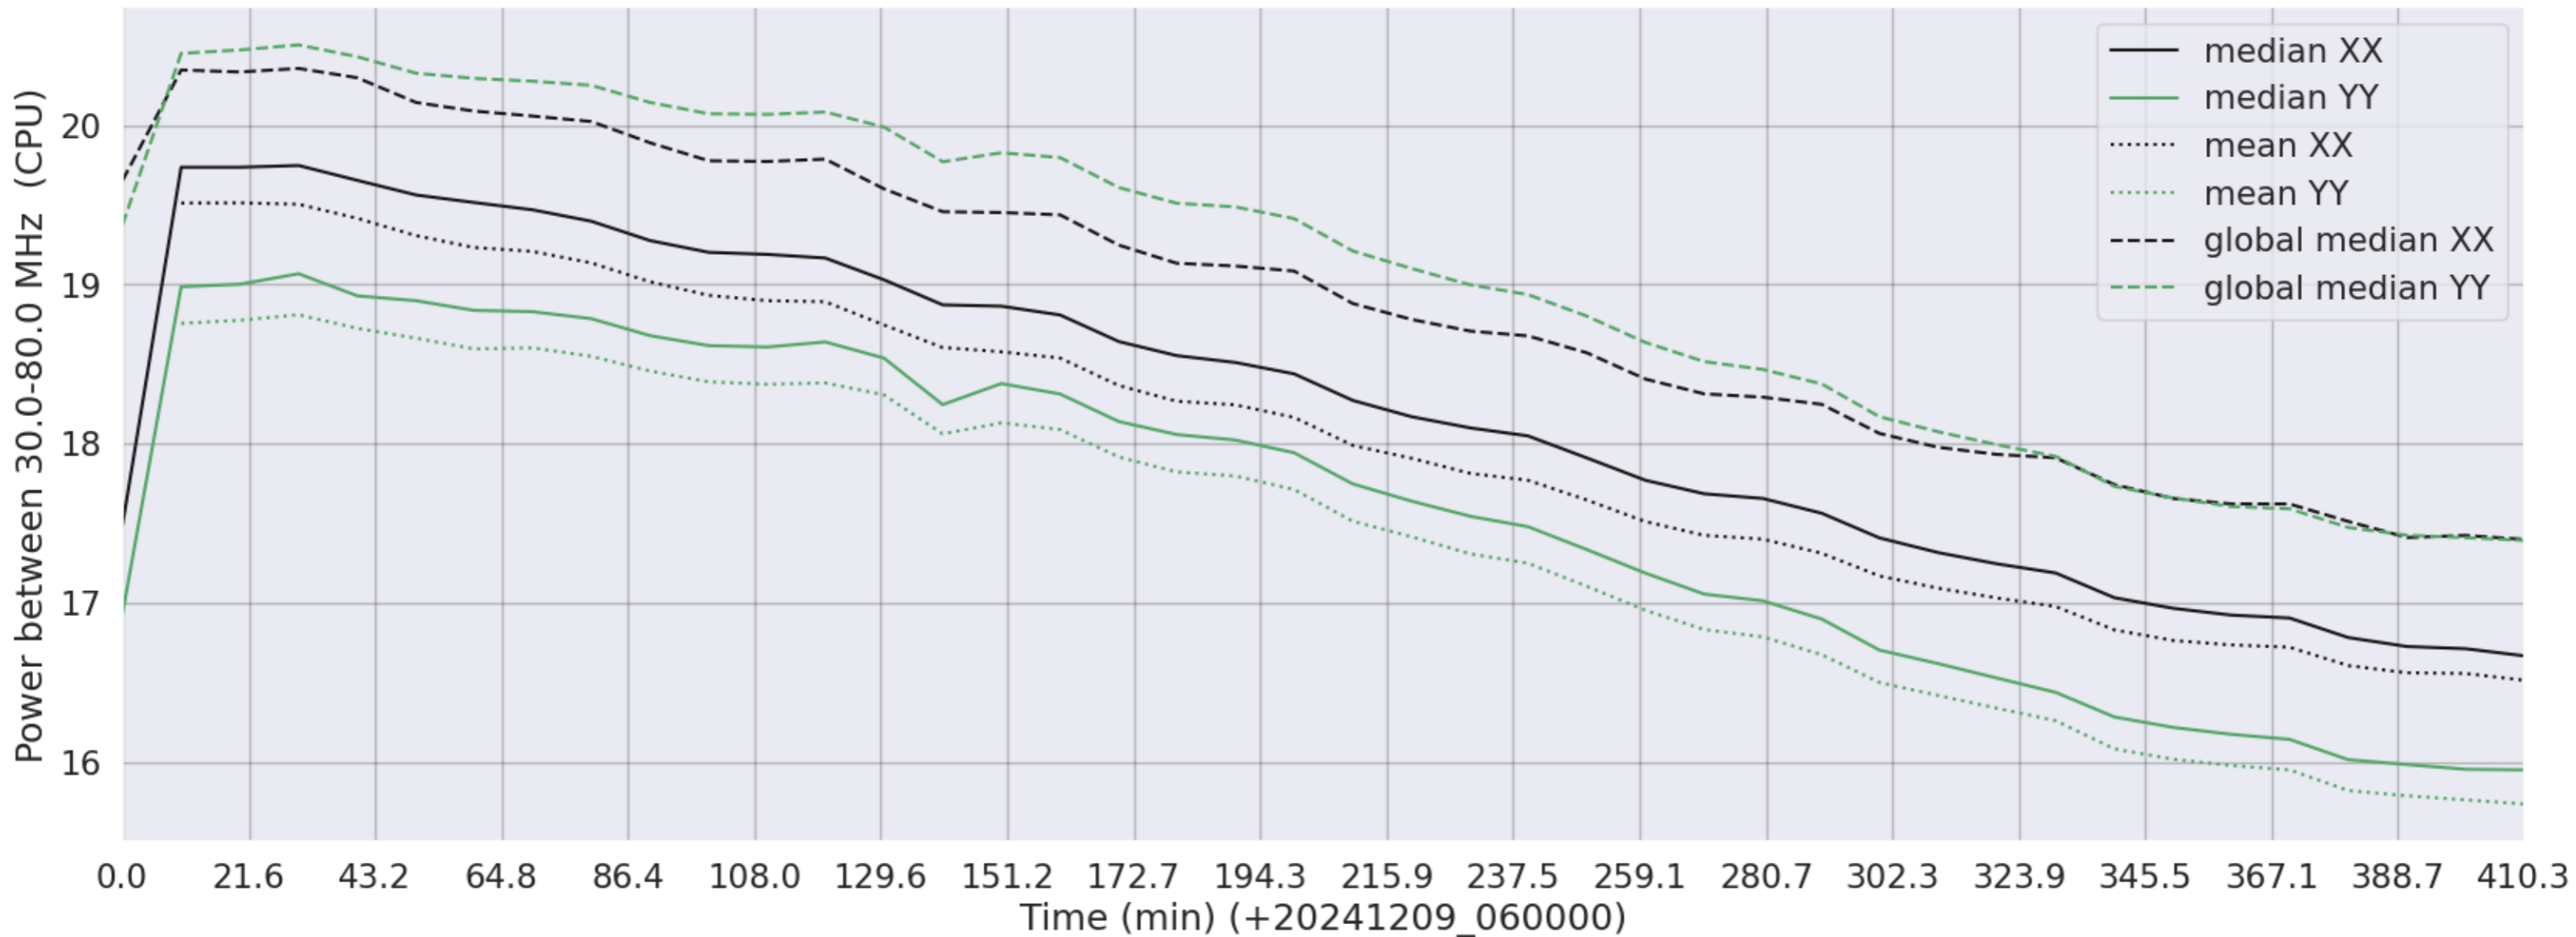

LWA299 - Correlator# 191 - XX FLAGS:Good - YY FLAGS:Good

LWA078 - Correlator# 192 - XX FLAGS:Good - YY FLAGS:Good

LWA076 - Correlator# 193 - XX FLAGS:Good - YY FLAGS:Good

LWA081 - Correlator# 194 - XX FLAGS:Good - YY FLAGS:Good