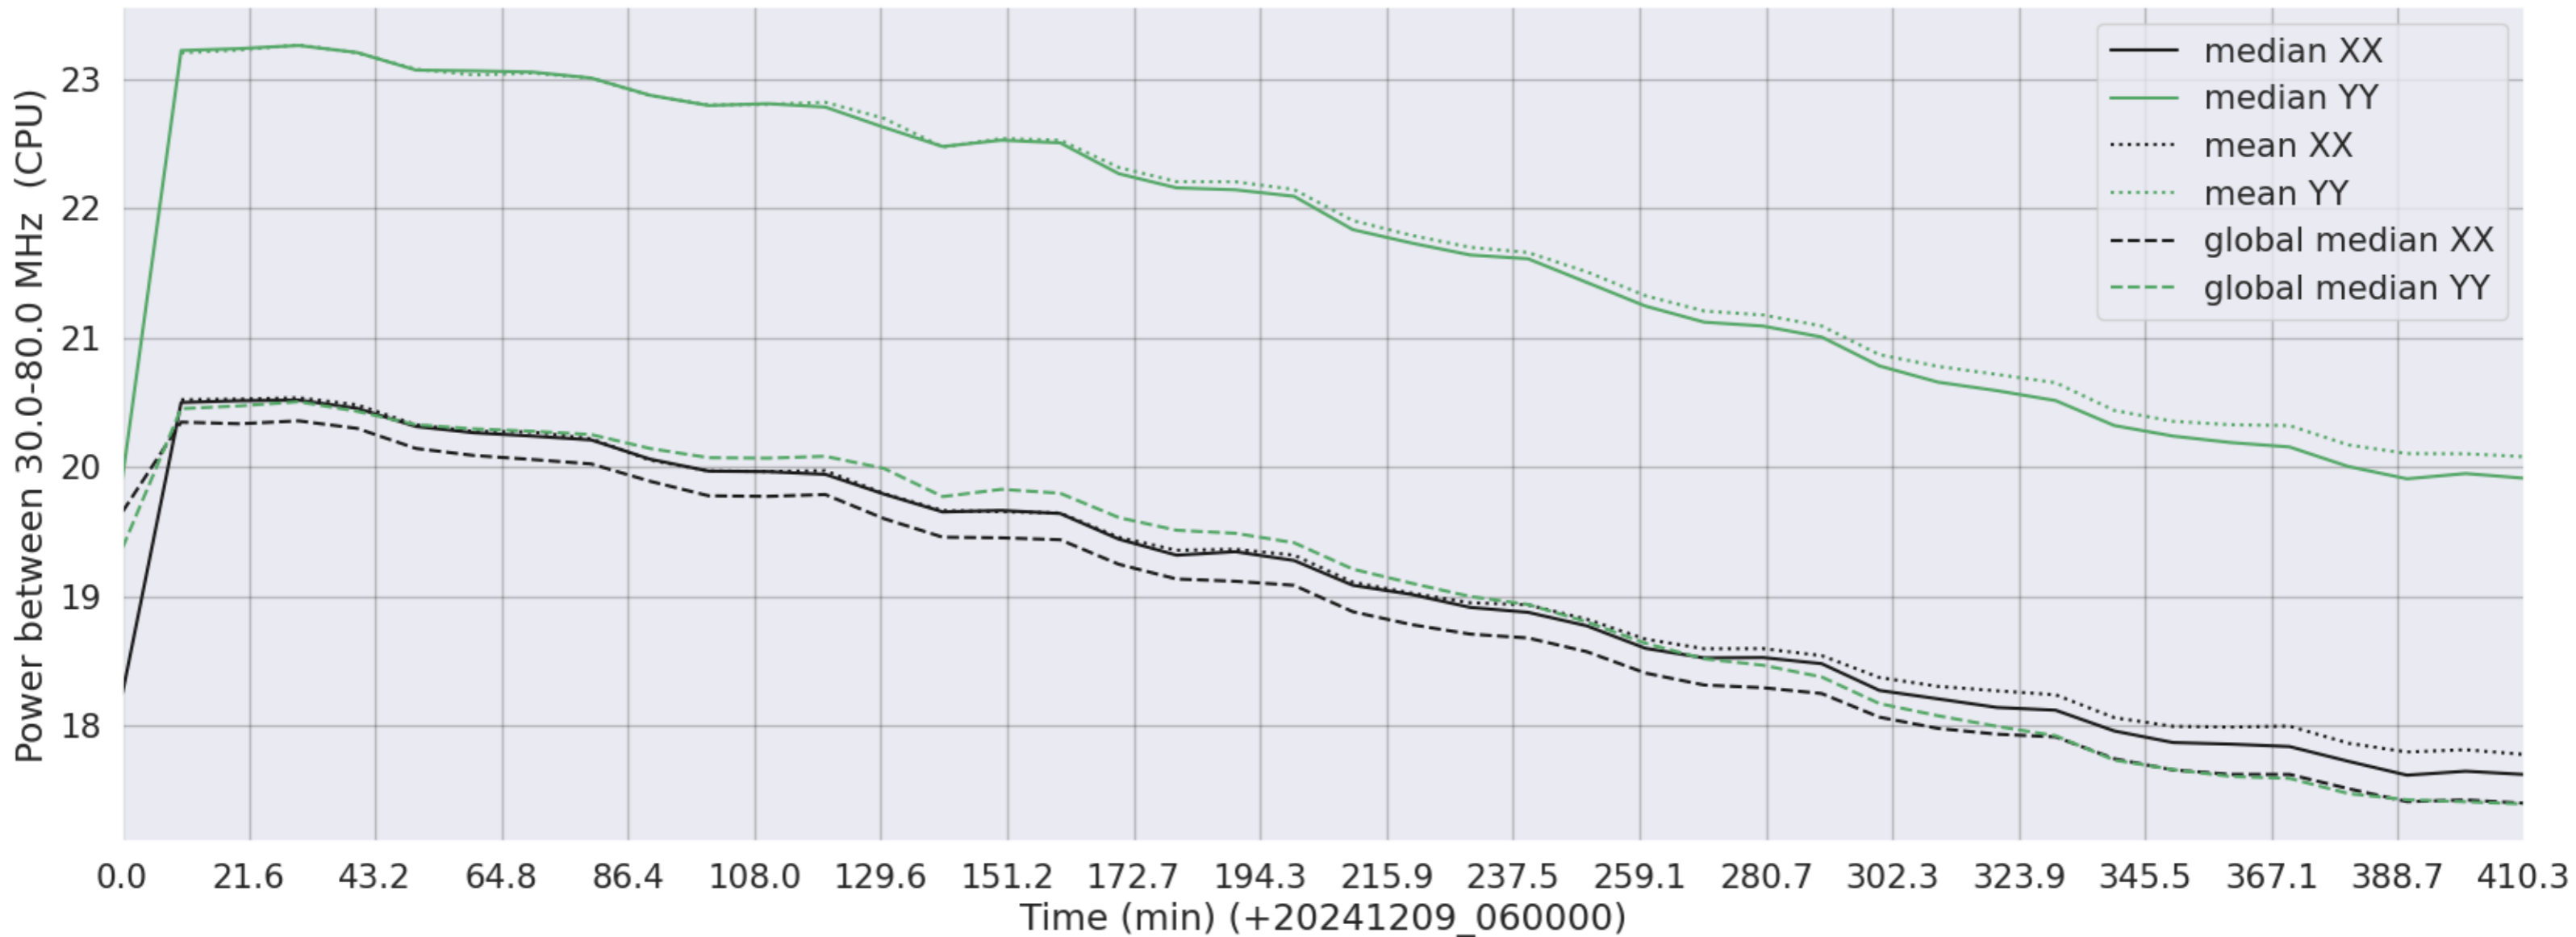

LWA141 - Correlator# 263 - XX FLAGS:Good - YY FLAGS:Good

LWA163 - Correlator# 264 - XX FLAGS:Good - YY FLAGS:Good

LWA162 - Correlator# 265 - XX FLAGS:Good - YY FLAGS:Good

LWA165 - Correlator# 266 - XX FLAGS:Good - YY FLAGS:Good