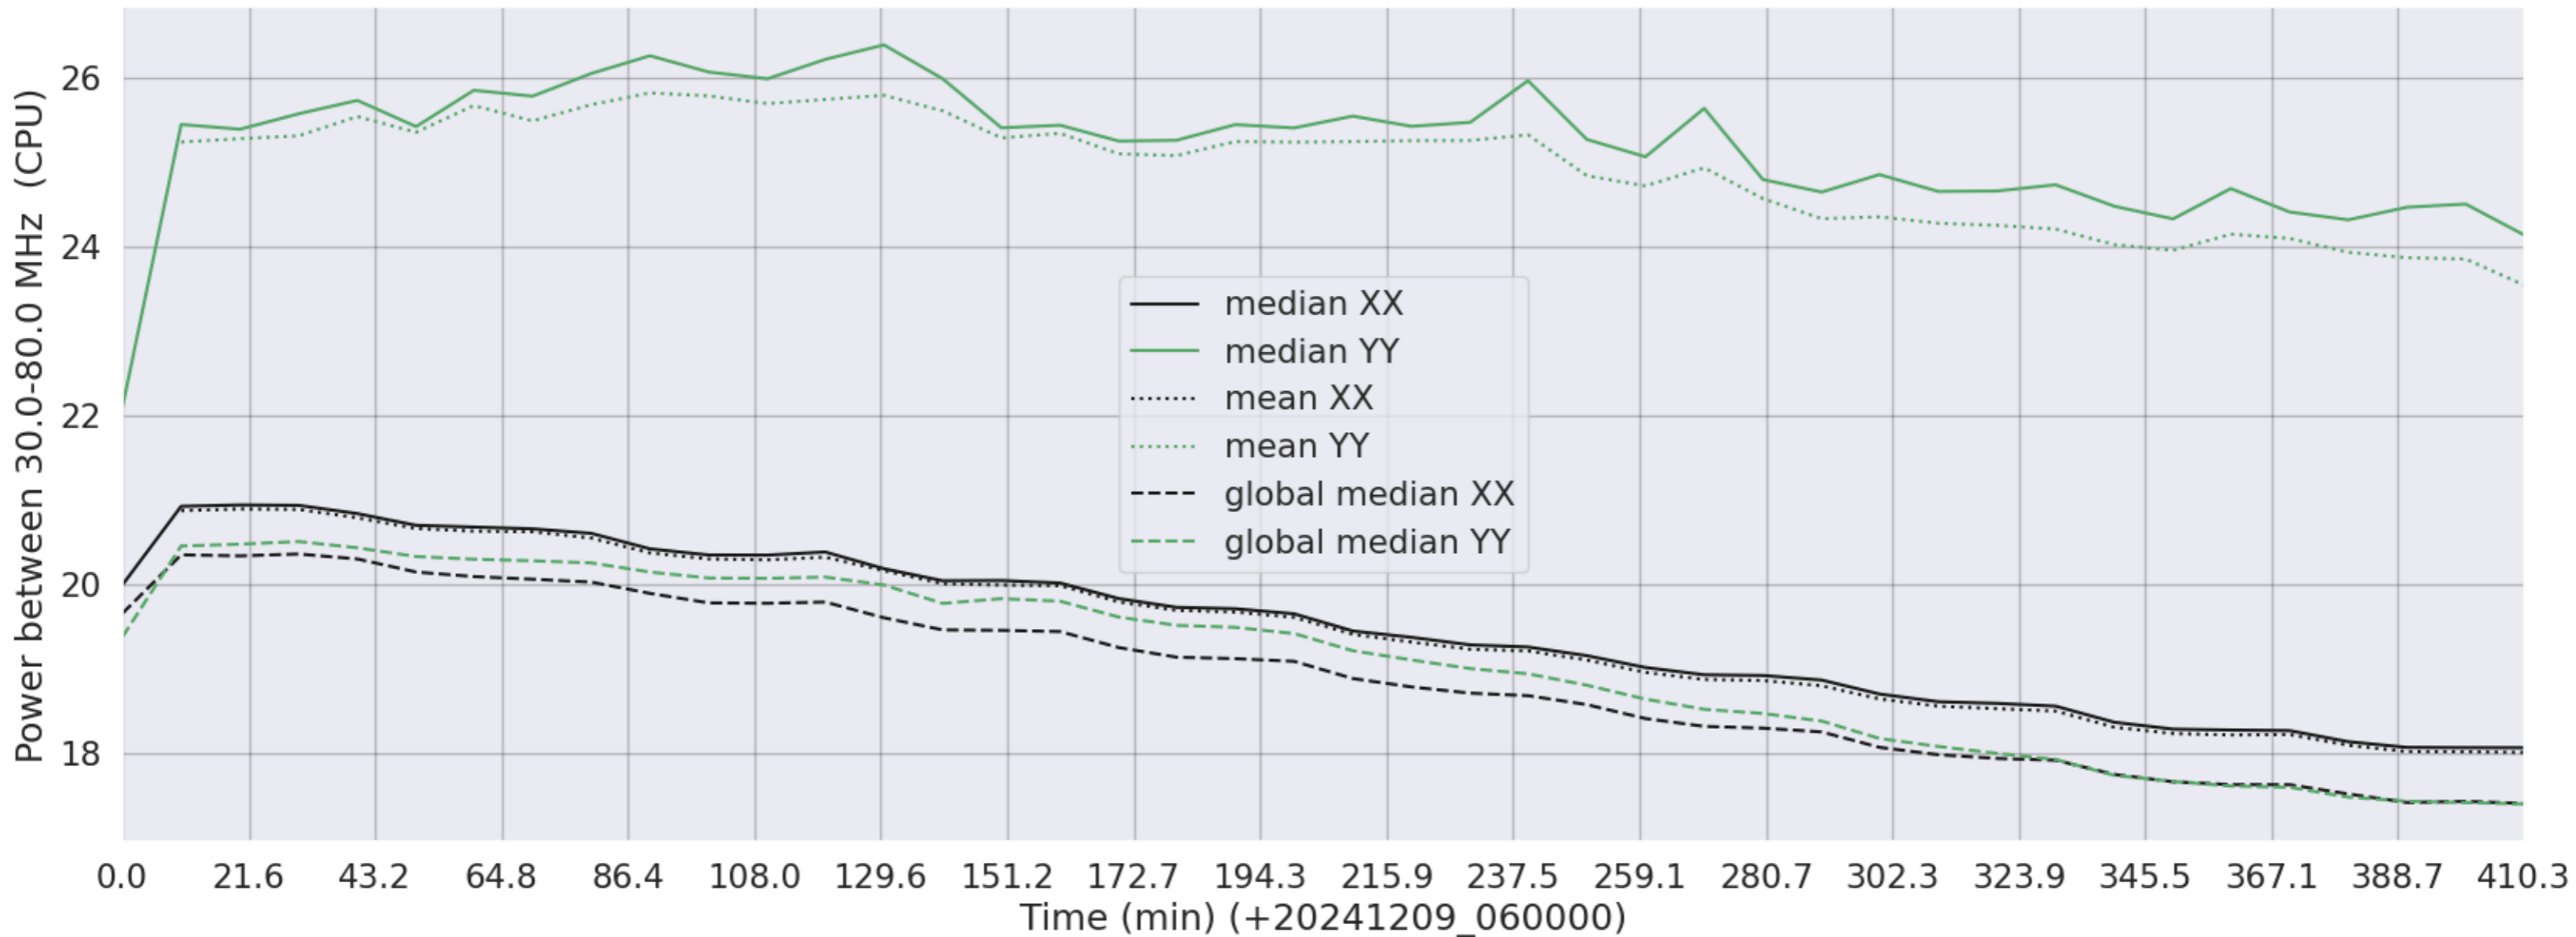

LWA281 - Correlator# 011 - XX FLAGS:Good - YY FLAGS:Good

LWA282 - Correlator# 010 - XX FLAGS:Good - YY FLAGS:Good