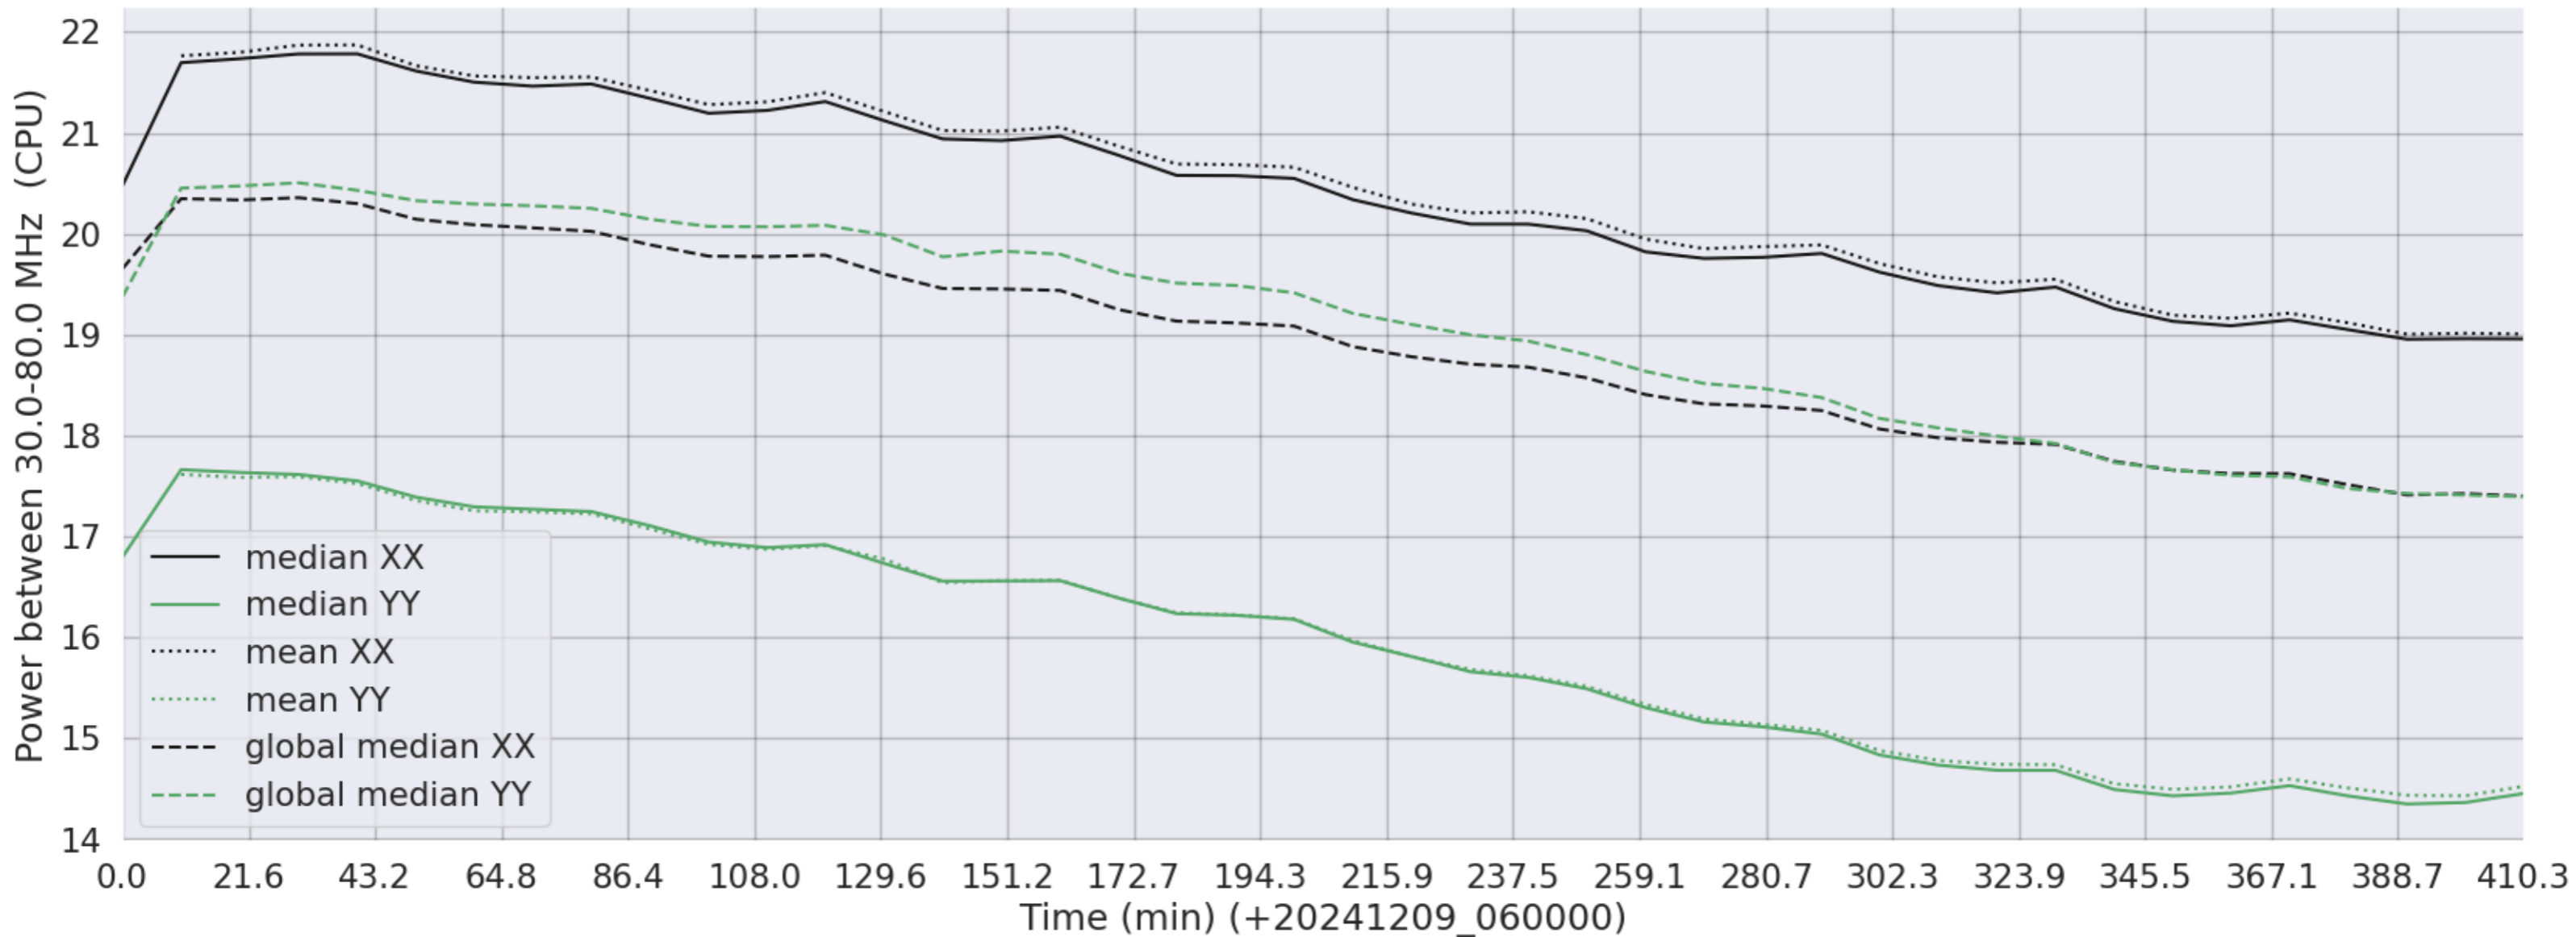

LWA316 - Correlator# 155 - XX FLAGS:Good - YY FLAGS:Good

LWA334 - Correlator# 156 - XX FLAGS:Good - YY FLAGS:BadSpecShape

LWA328 - Correlator# 157 - XX FLAGS:Good - YY FLAGS:Good

LWA361 - Correlator# 158 - XX FLAGS:Good - YY FLAGS:Good