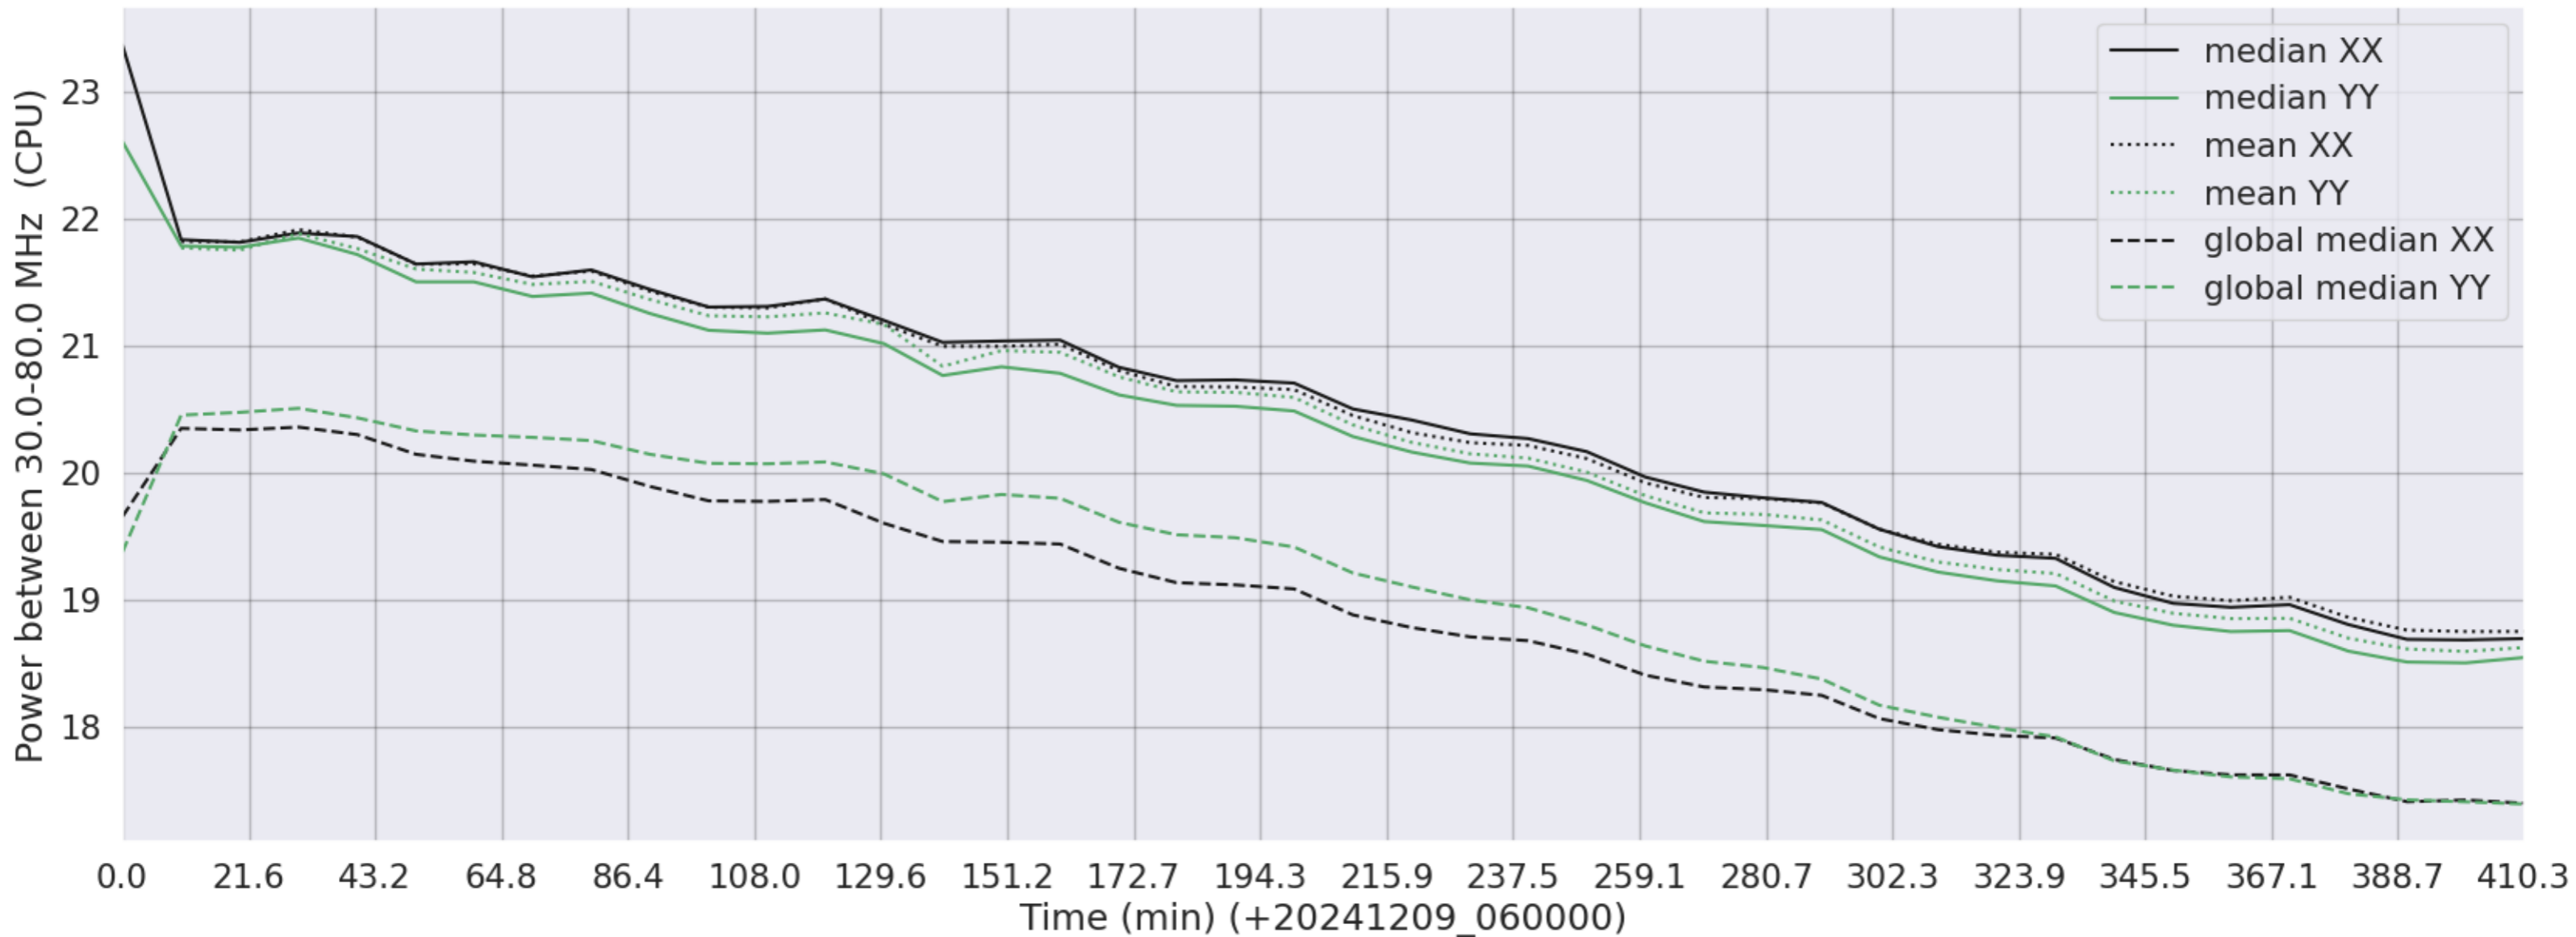

LWA300 - Correlator# 348 - XX FLAGS:Good - YY FLAGS:Good

LWA256 - Correlator# 347 - XX FLAGS:Good - YY FLAGS:Good