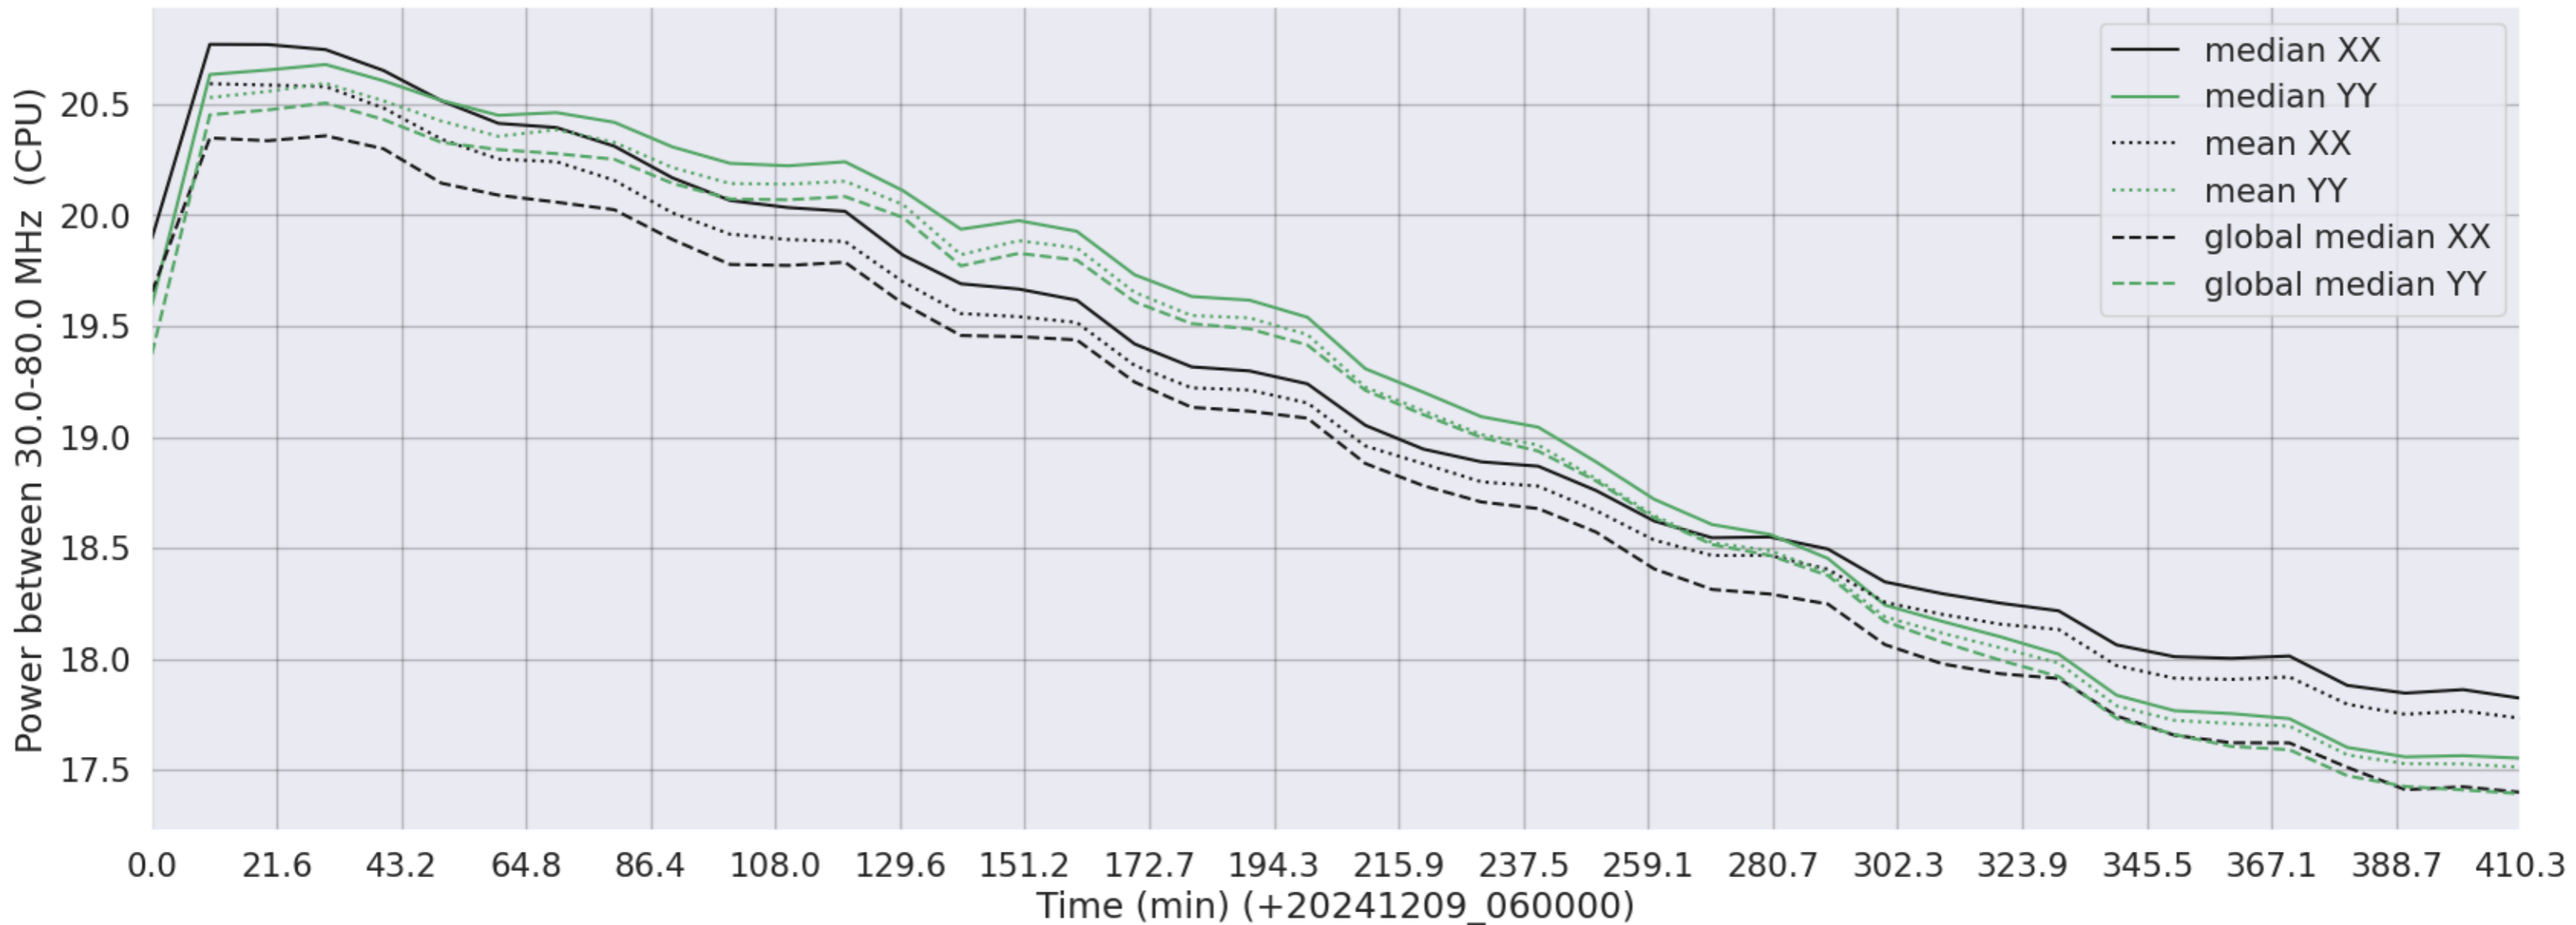

LWA076 - Correlator# 193 - XX FLAGS:Good - YY FLAGS:Good

LWA078 - Correlator# 192 - XX FLAGS:Good - YY FLAGS:Good