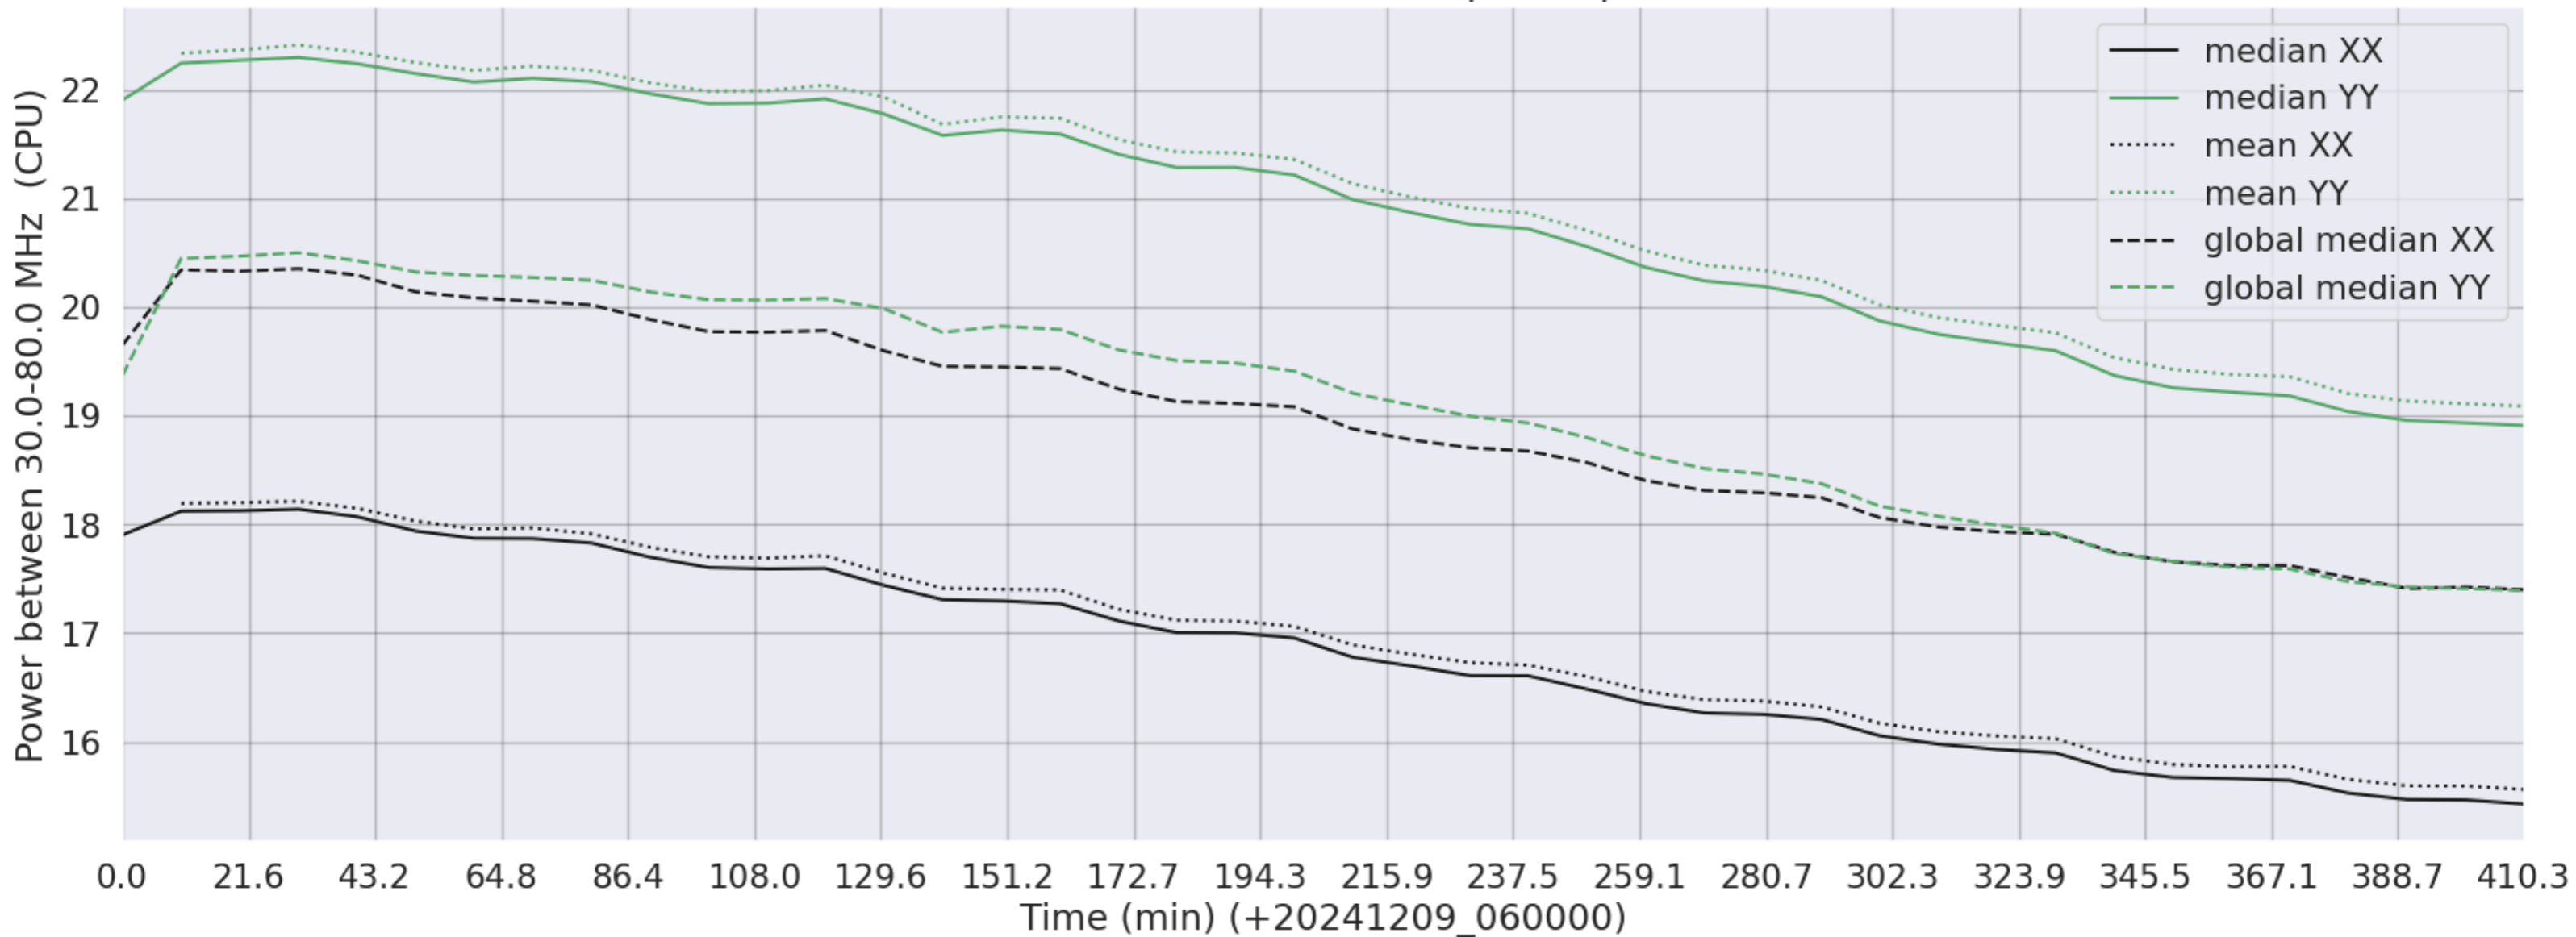

LWA044 - Correlator# 080 - XX FLAGS:Good - YY FLAGS:Good

LWA043 - Correlator# 081 - XX FLAGS:Good - YY FLAGS:BadSpecShape

LWA046 - Correlator# 082 - XX FLAGS:BadSpecShape - YY FLAGS:BadSpecShape

LWA045 - Correlator# 083 - XX FLAGS:BadSpecShape - YY FLAGS:Good