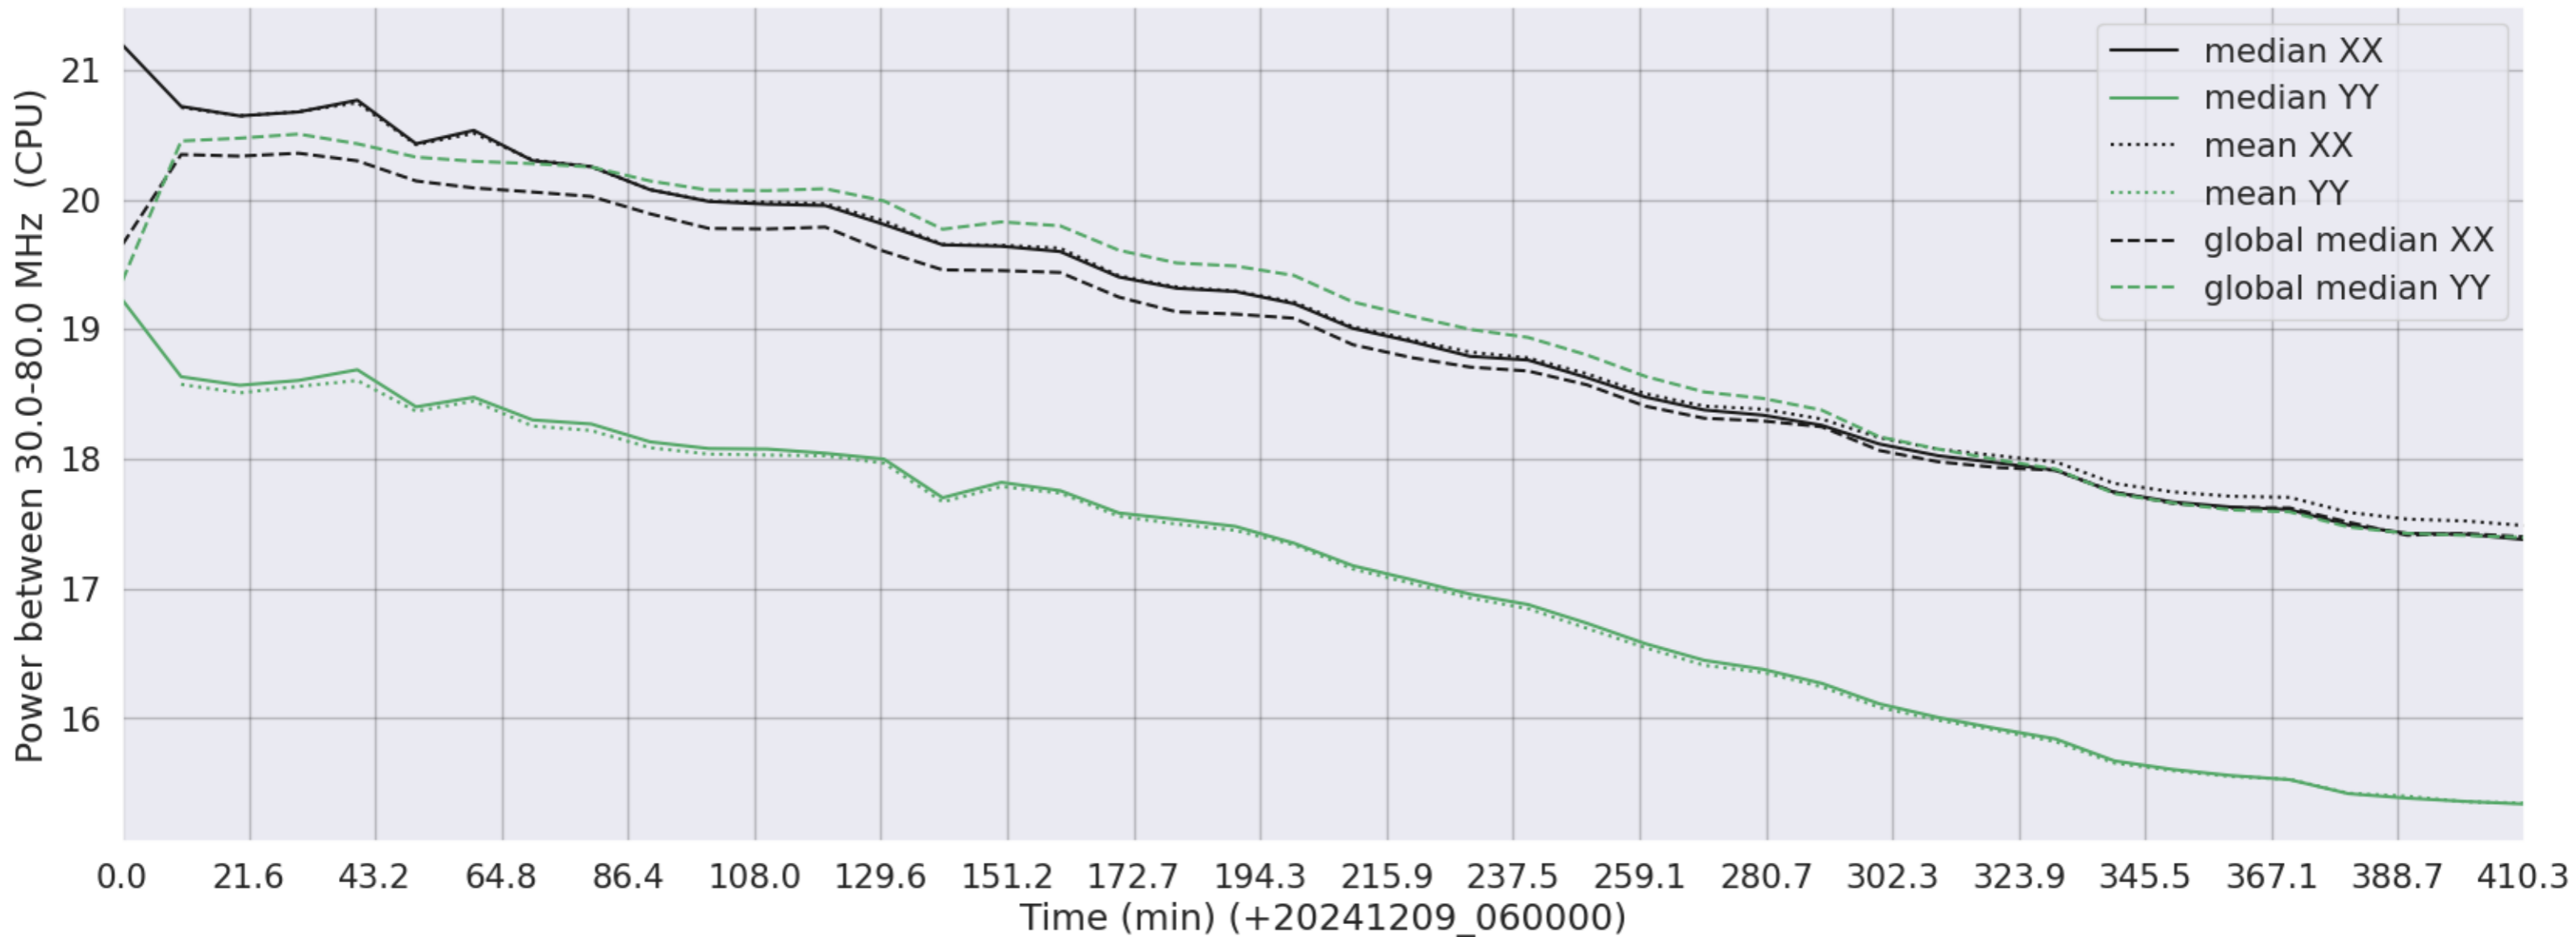

LWA258 - Correlator# 035 - XX FLAGS:Good - YY FLAGS:Good

LWA260 - Correlator# 034 - XX FLAGS:Good - YY FLAGS:Good