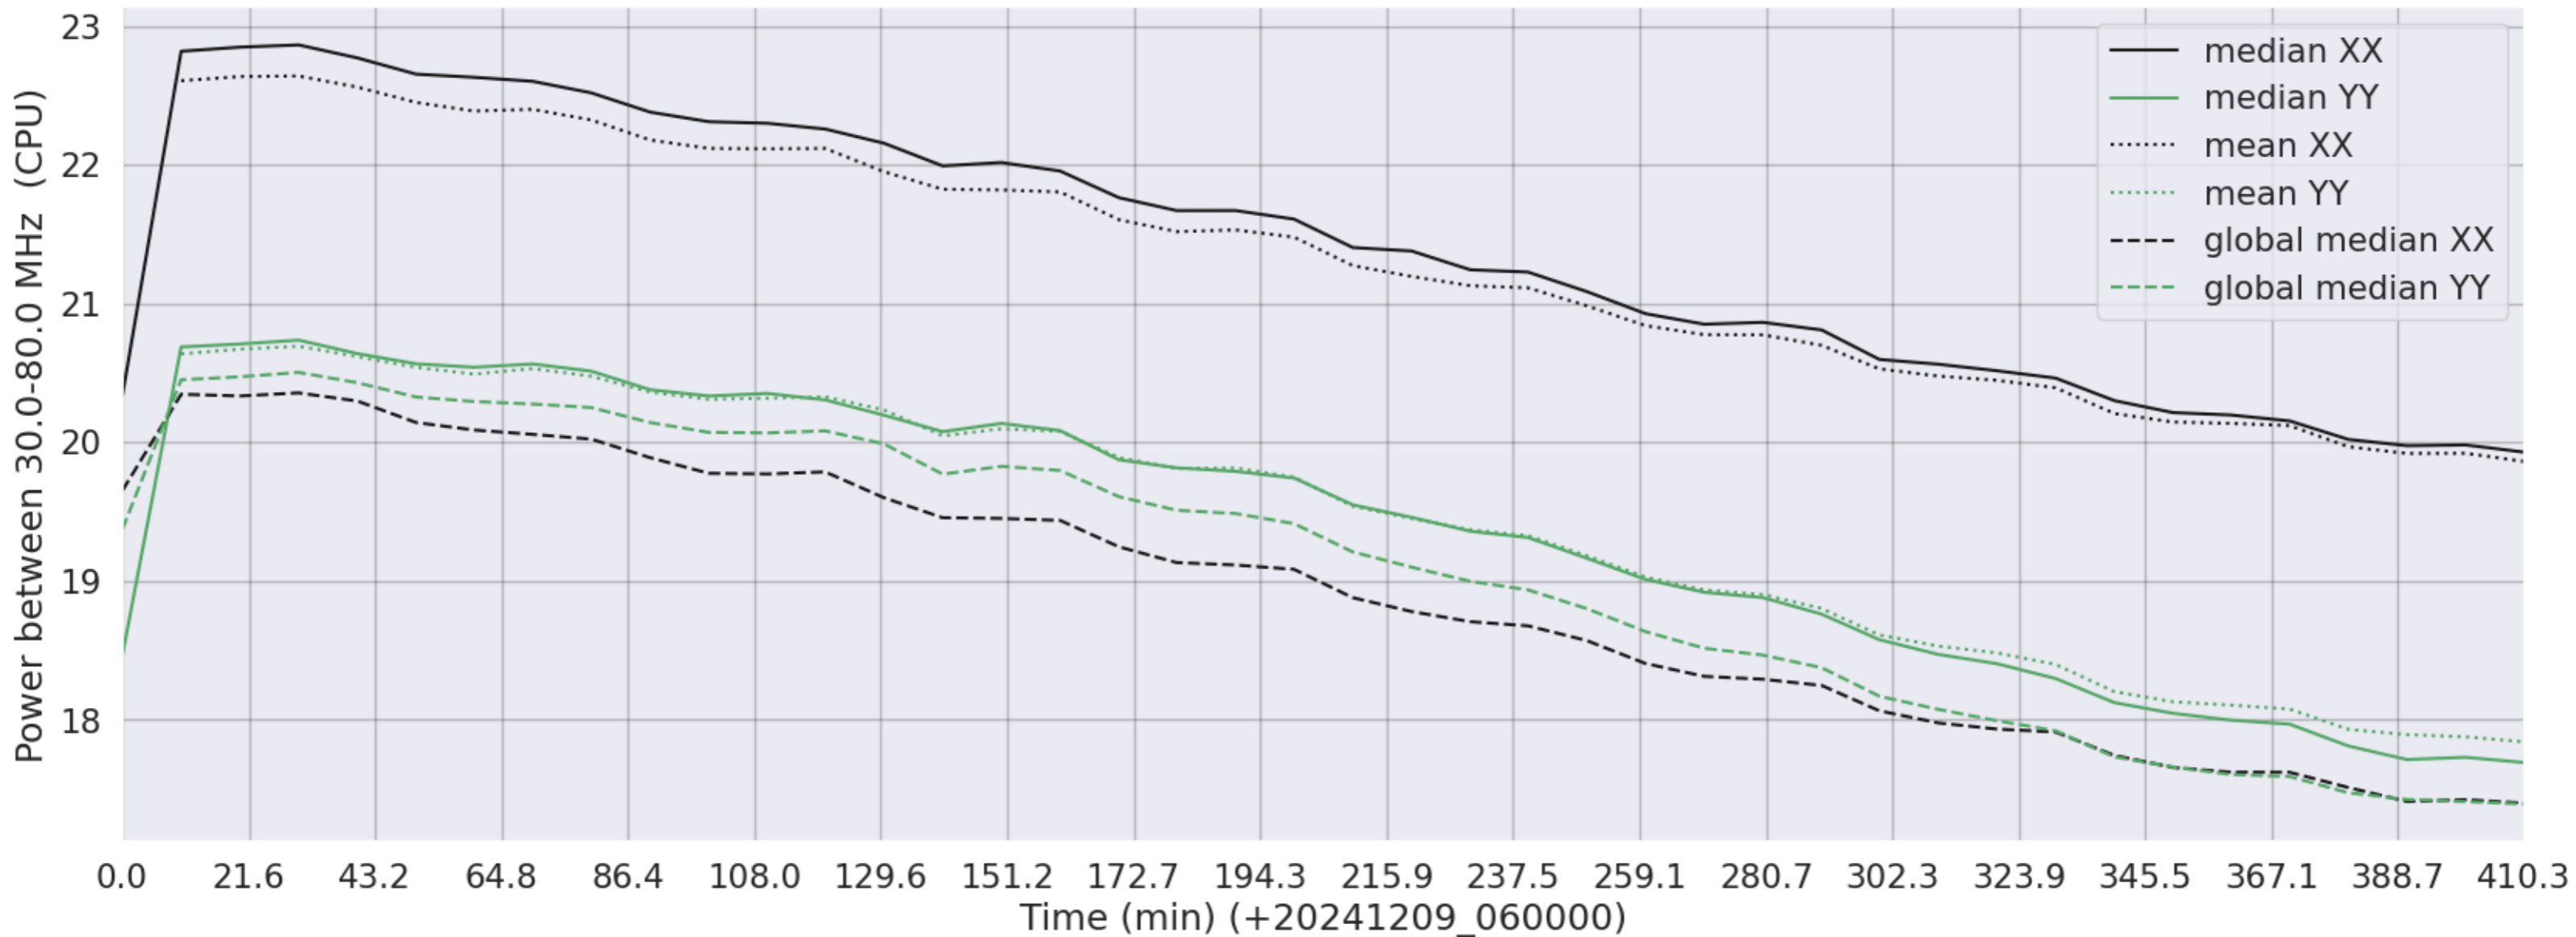

LWA036 - Correlator# 163 - XX FLAGS:Good - YY FLAGS:Good

LWA066 - Correlator# 164 - XX FLAGS:Good - YY FLAGS:BadSpecShape

LWA065 - Correlator# 165 - XX FLAGS:Good - YY FLAGS:Good

LWA068 - Correlator# 166 - XX FLAGS:Good - YY FLAGS:Good