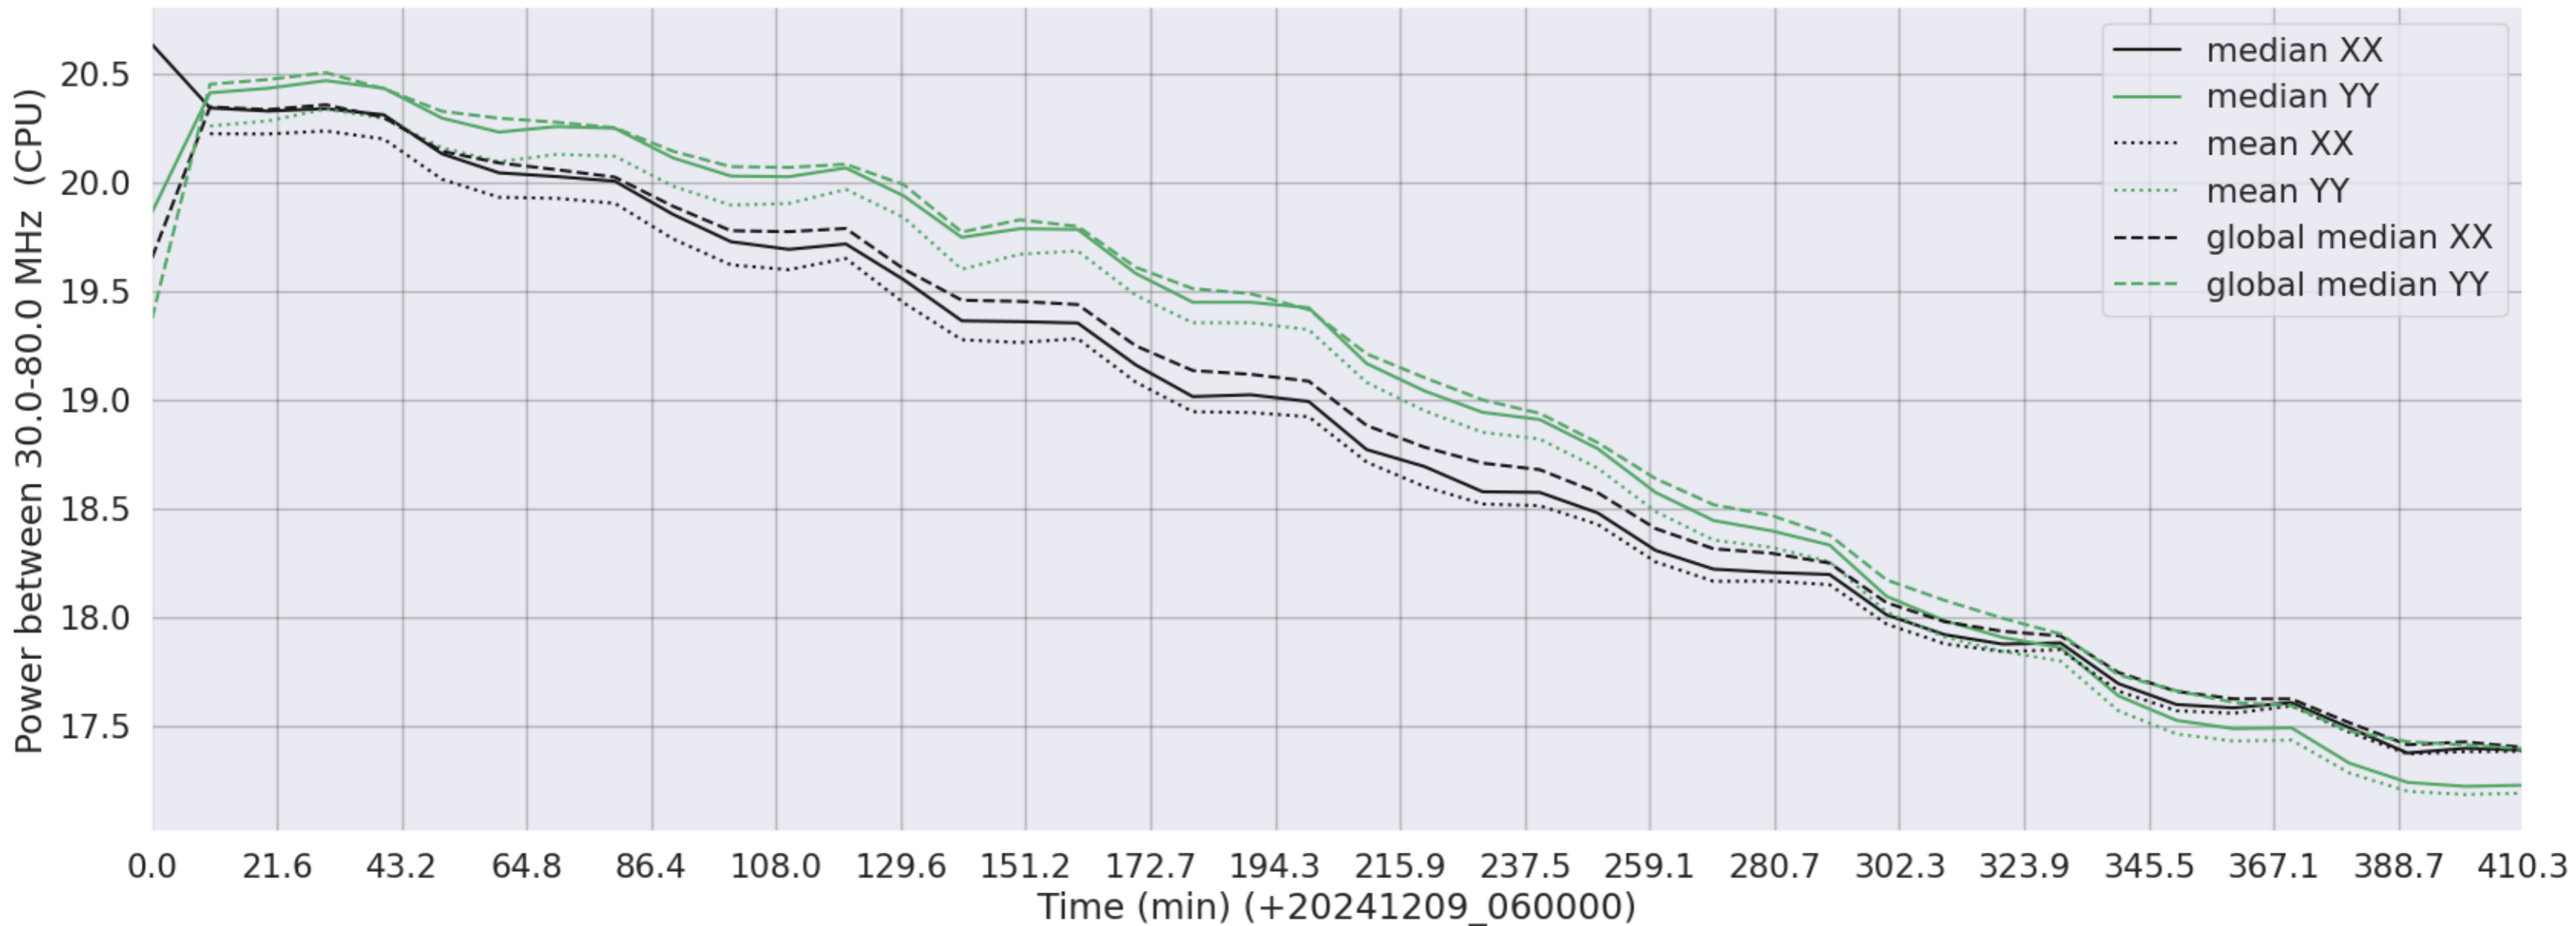

LWA144 - Correlator# 213 - XX FLAGS:Good - YY FLAGS:BadSpecShape

LWA145 - Correlator# 212 - XX FLAGS:Good - YY FLAGS:Good