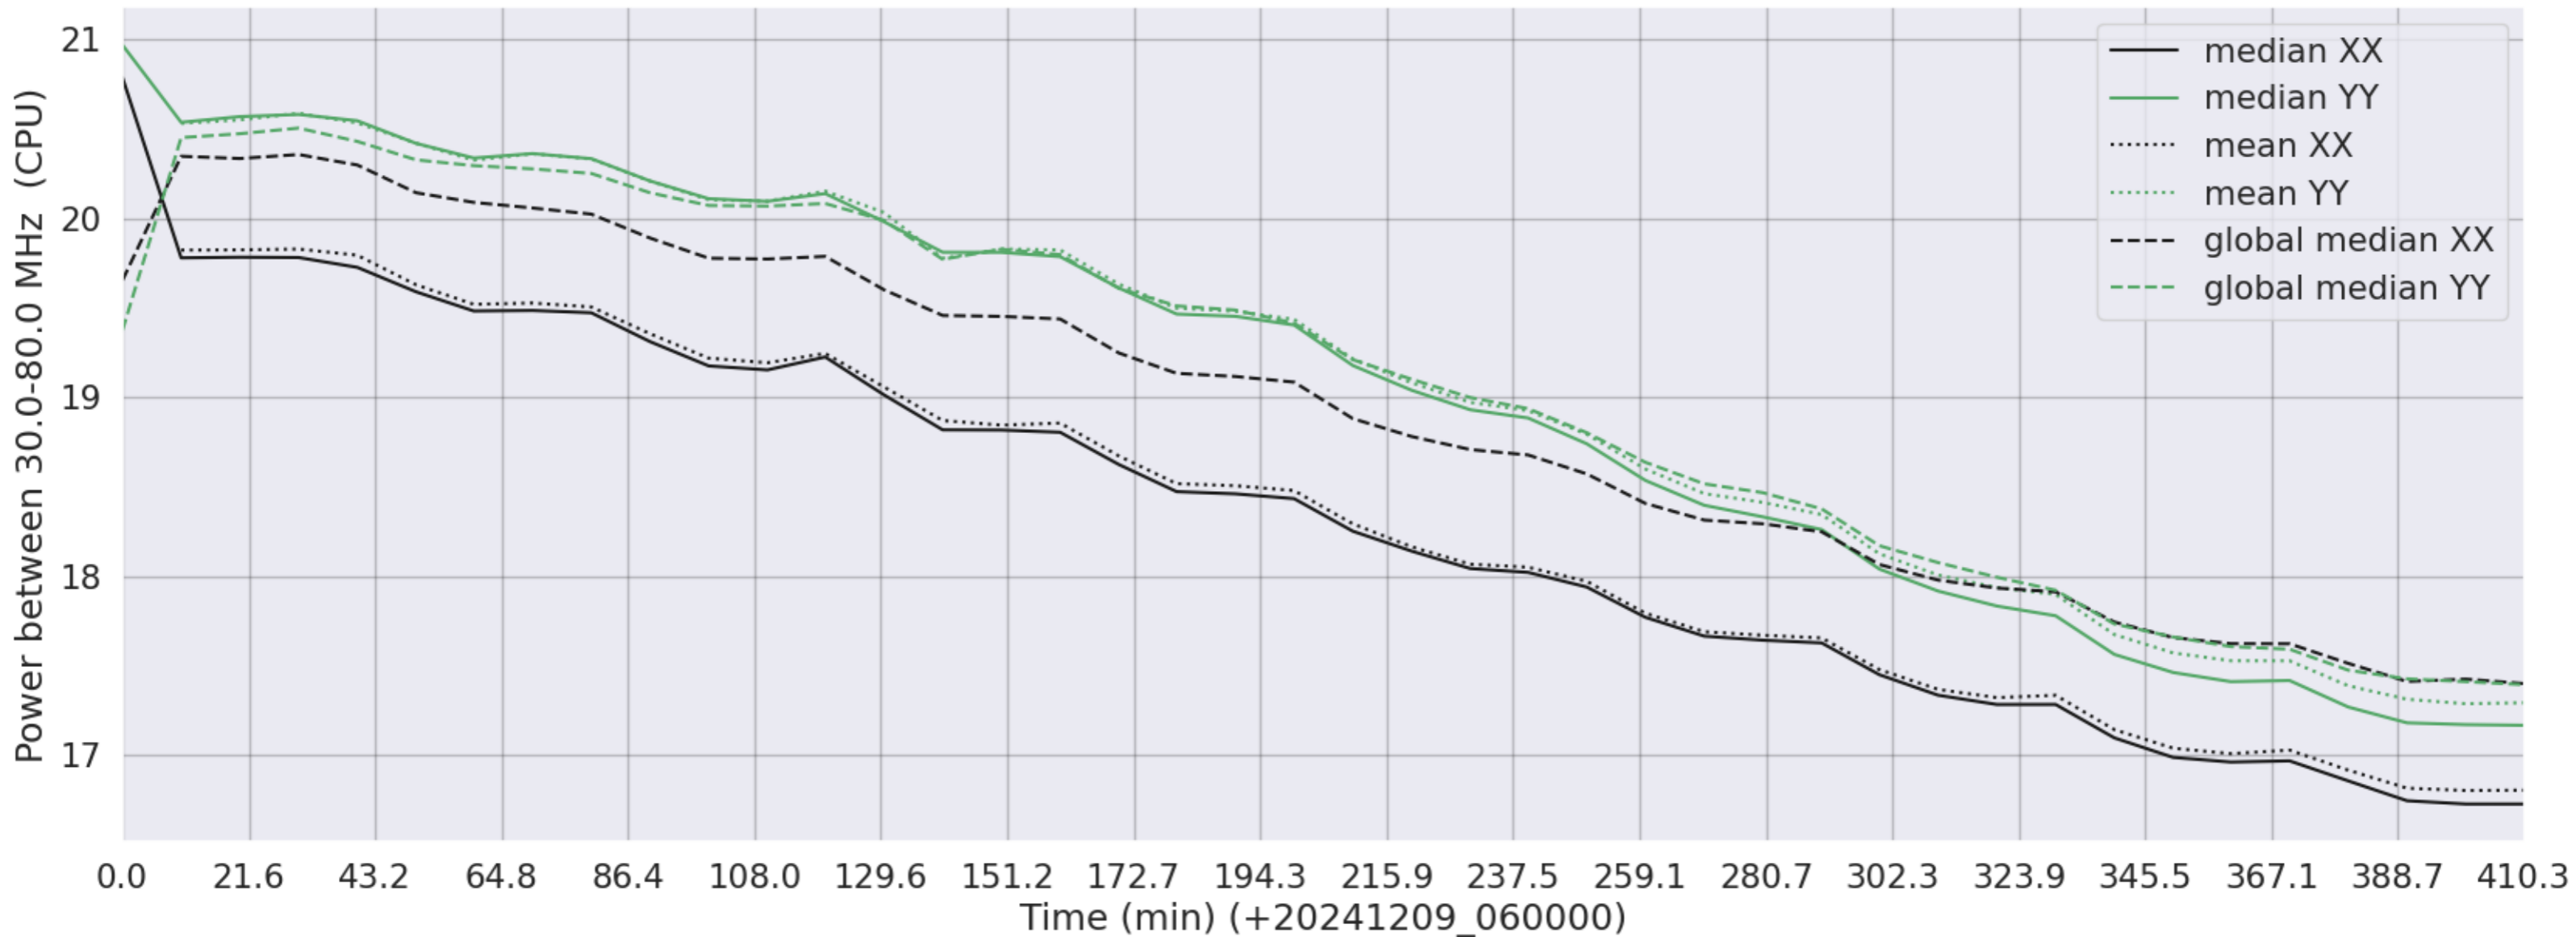

LWA025 - Correlator# 109 - XX FLAGS:Good - YY FLAGS:Good

LWA026 - Correlator# 108 - XX FLAGS:Good - YY FLAGS:Good