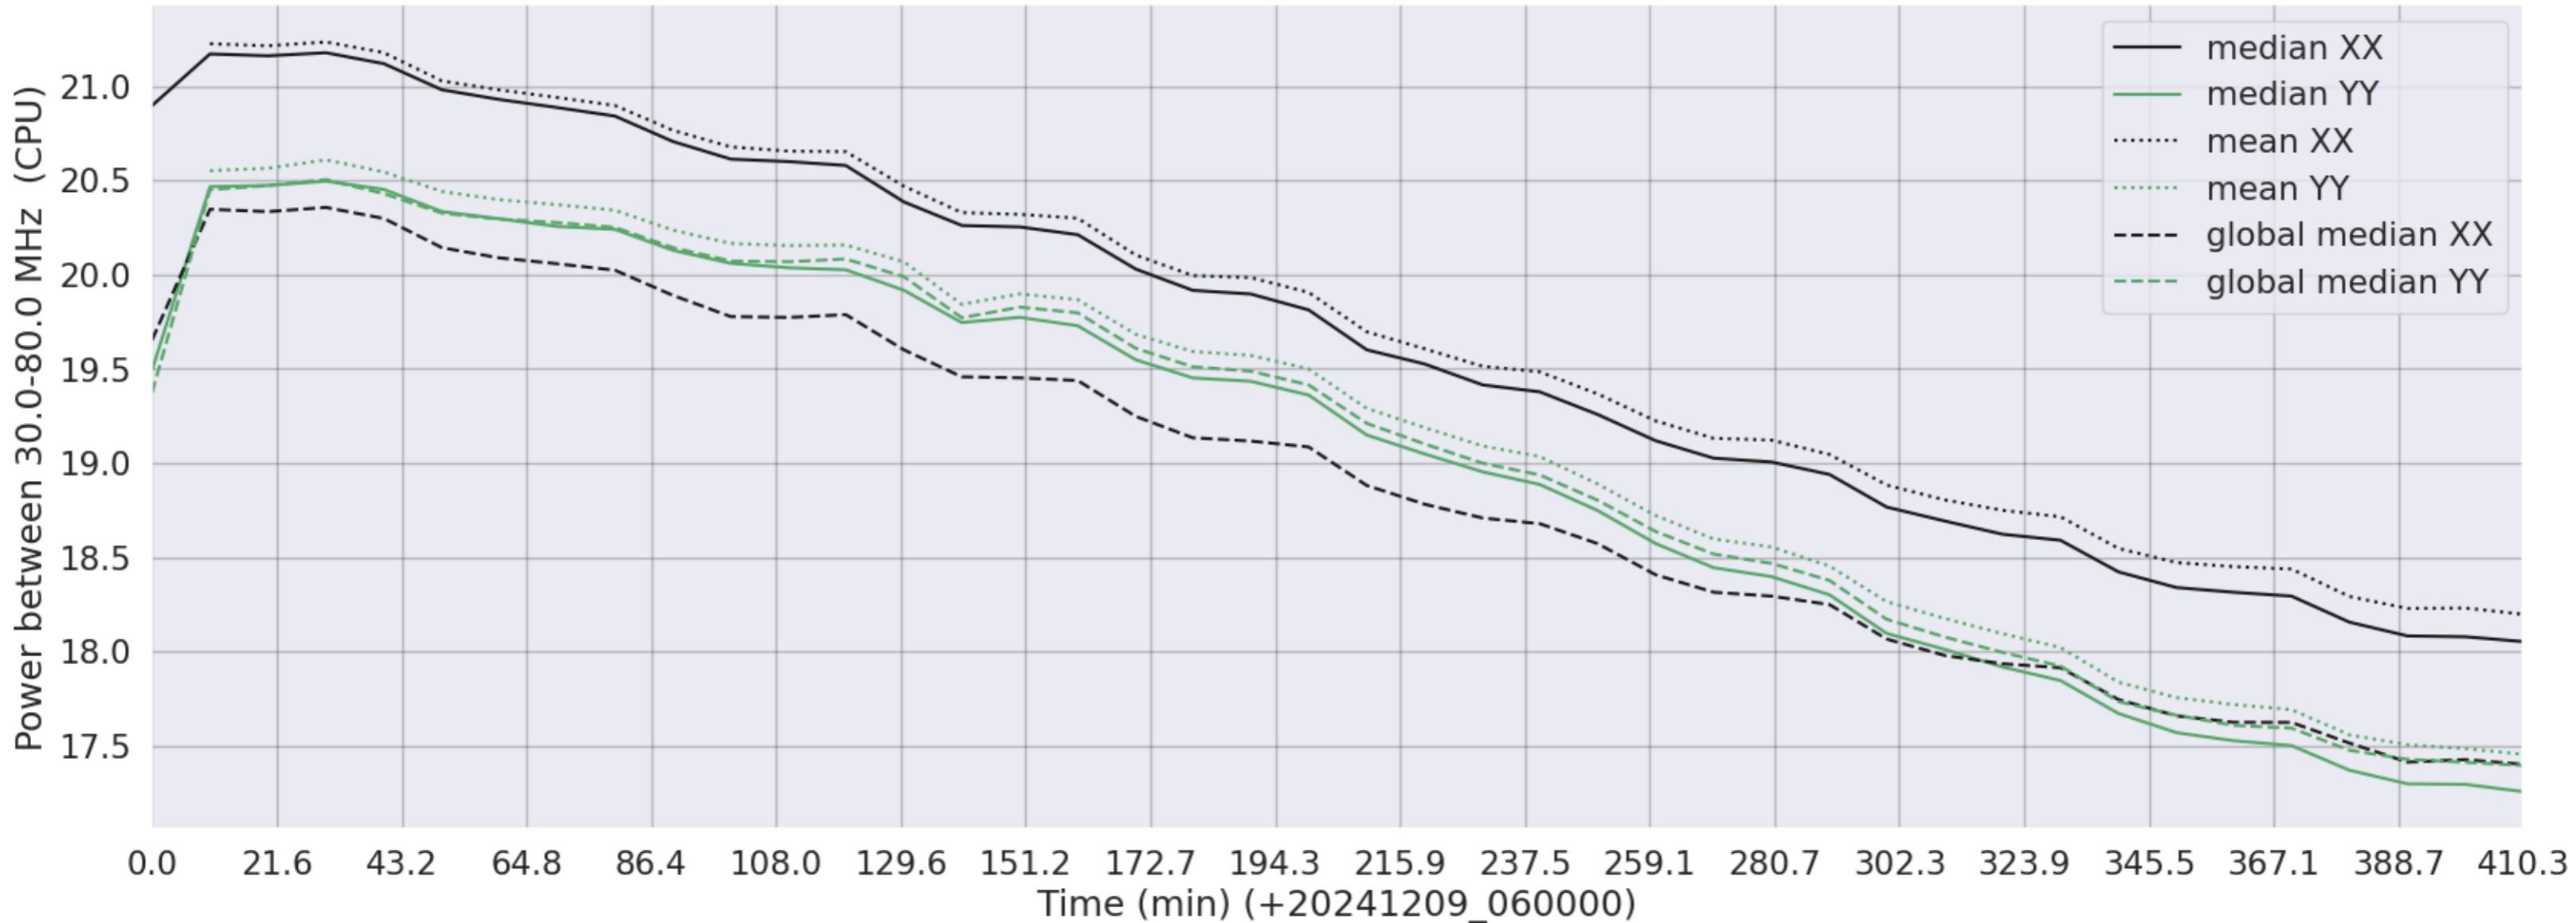

LWA329 - Correlator# 287 - XX FLAGS:Good - YY FLAGS:Good

LWA170 - Correlator# 288 - XX FLAGS:BadSpecShape - YY FLAGS:BadSpecShape

LWA234 - Correlator# 289 - XX FLAGS:Good - YY FLAGS:BadSpecShape

LWA173 - Correlator# 290 - XX FLAGS:BadSpecShape - YY FLAGS:Good