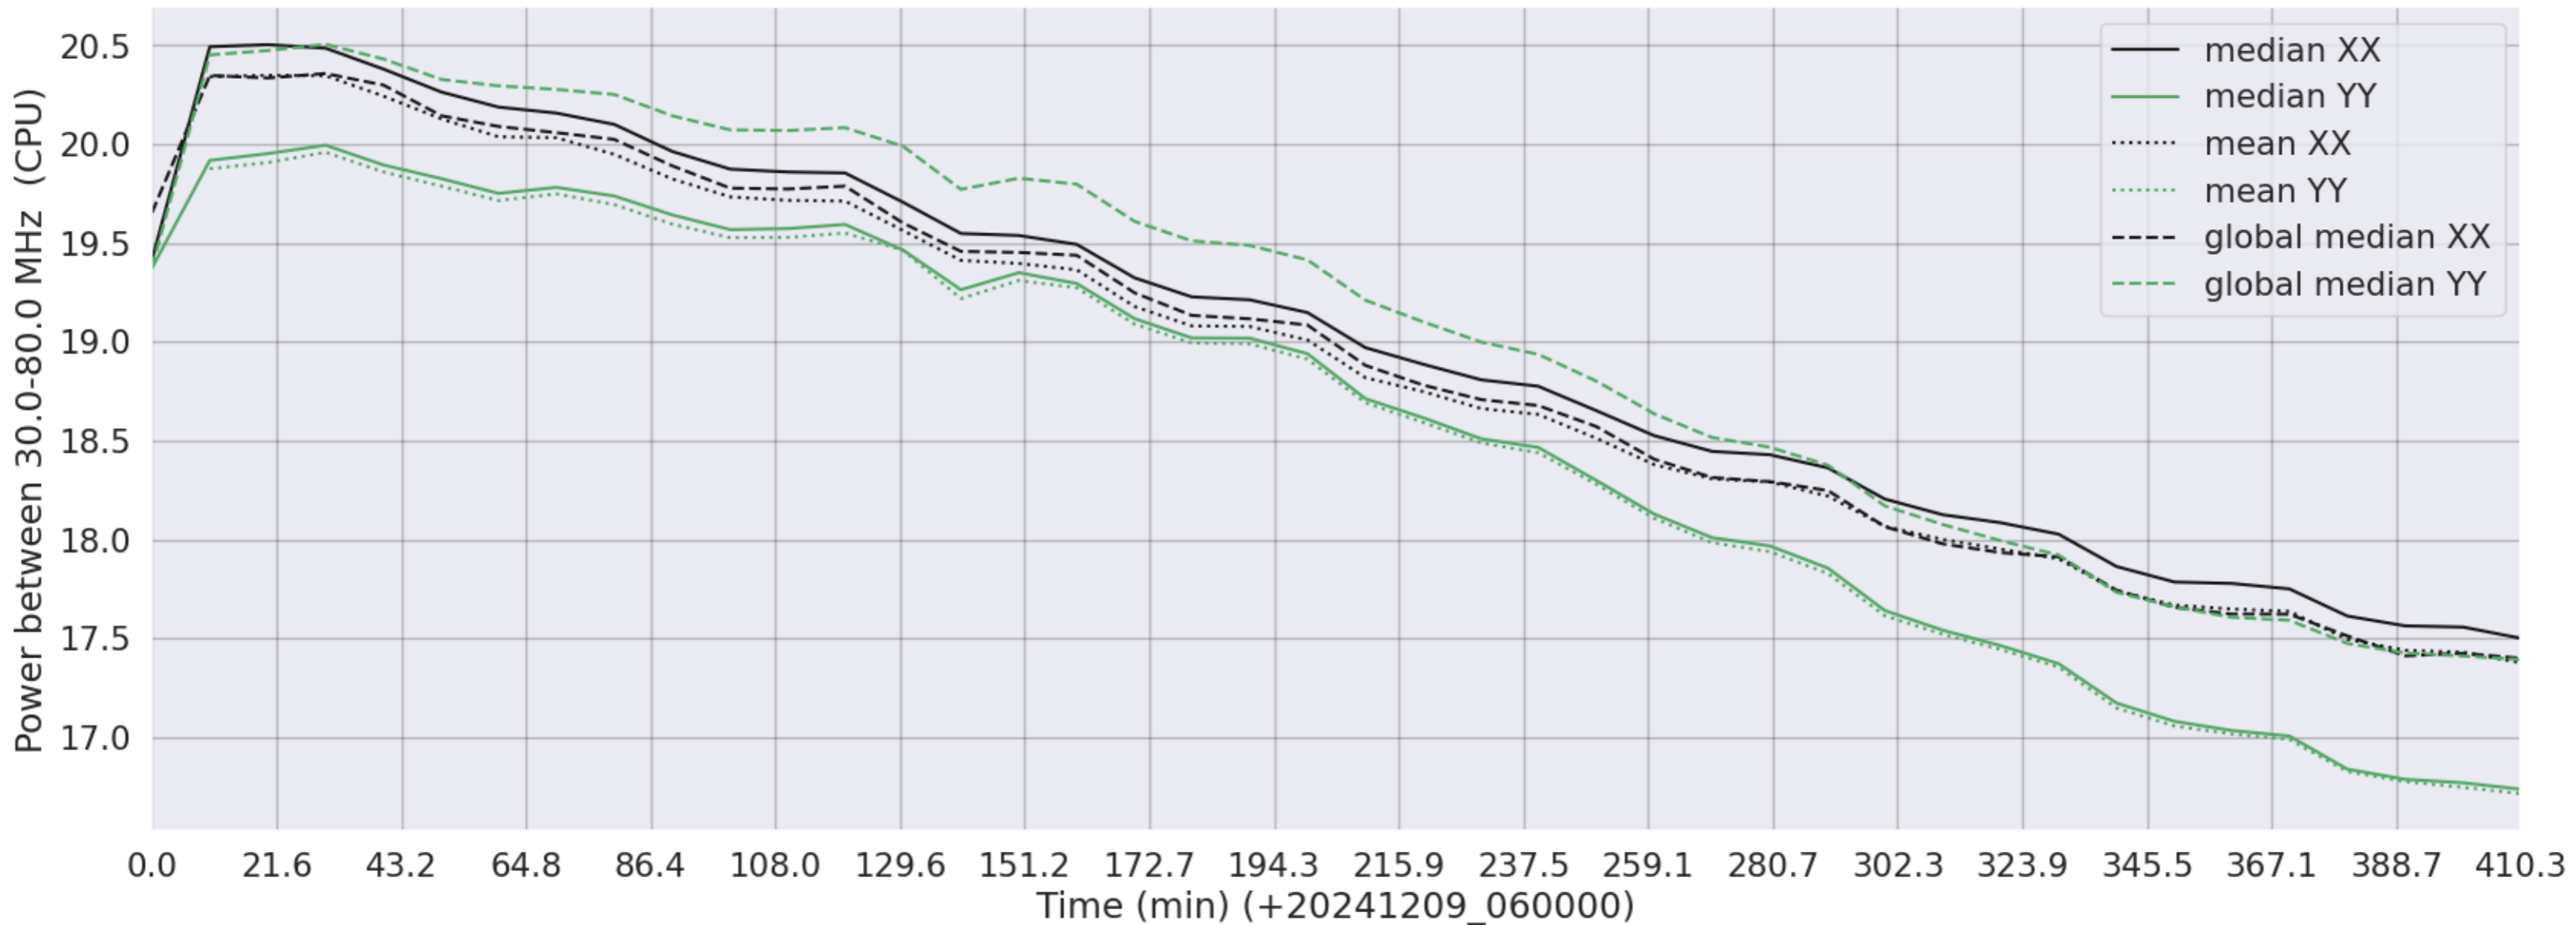

LWA063 - Correlator# 132 - XX FLAGS:Good - YY FLAGS:Good

LWA031 - Correlator# 131 - XX FLAGS:Good - YY FLAGS:Good