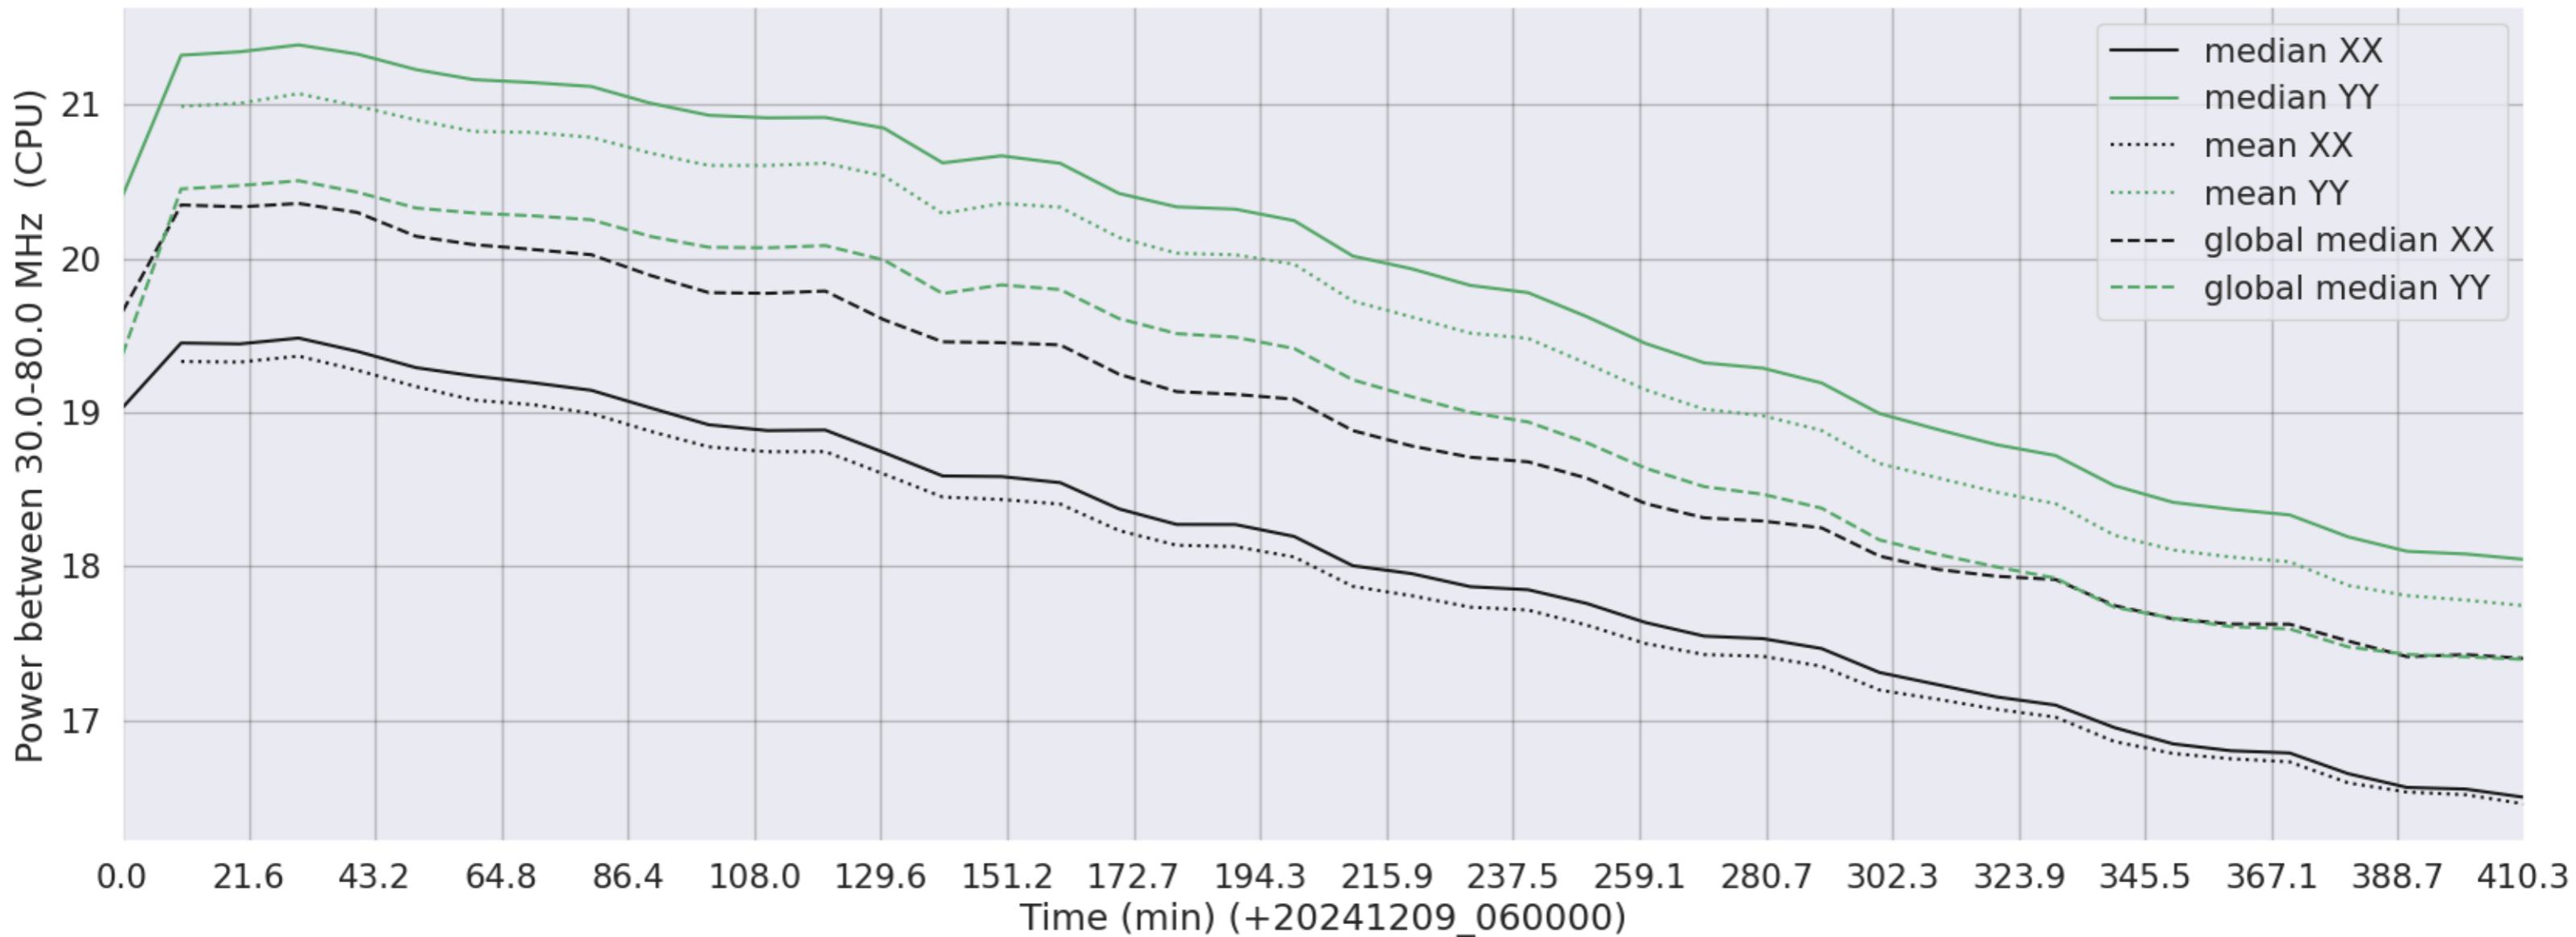

LWA153 - Correlator# 230 - XX FLAGS:Good - YY FLAGS:Good

LWA128 - Correlator# 229 - XX FLAGS:Good - YY FLAGS:Good