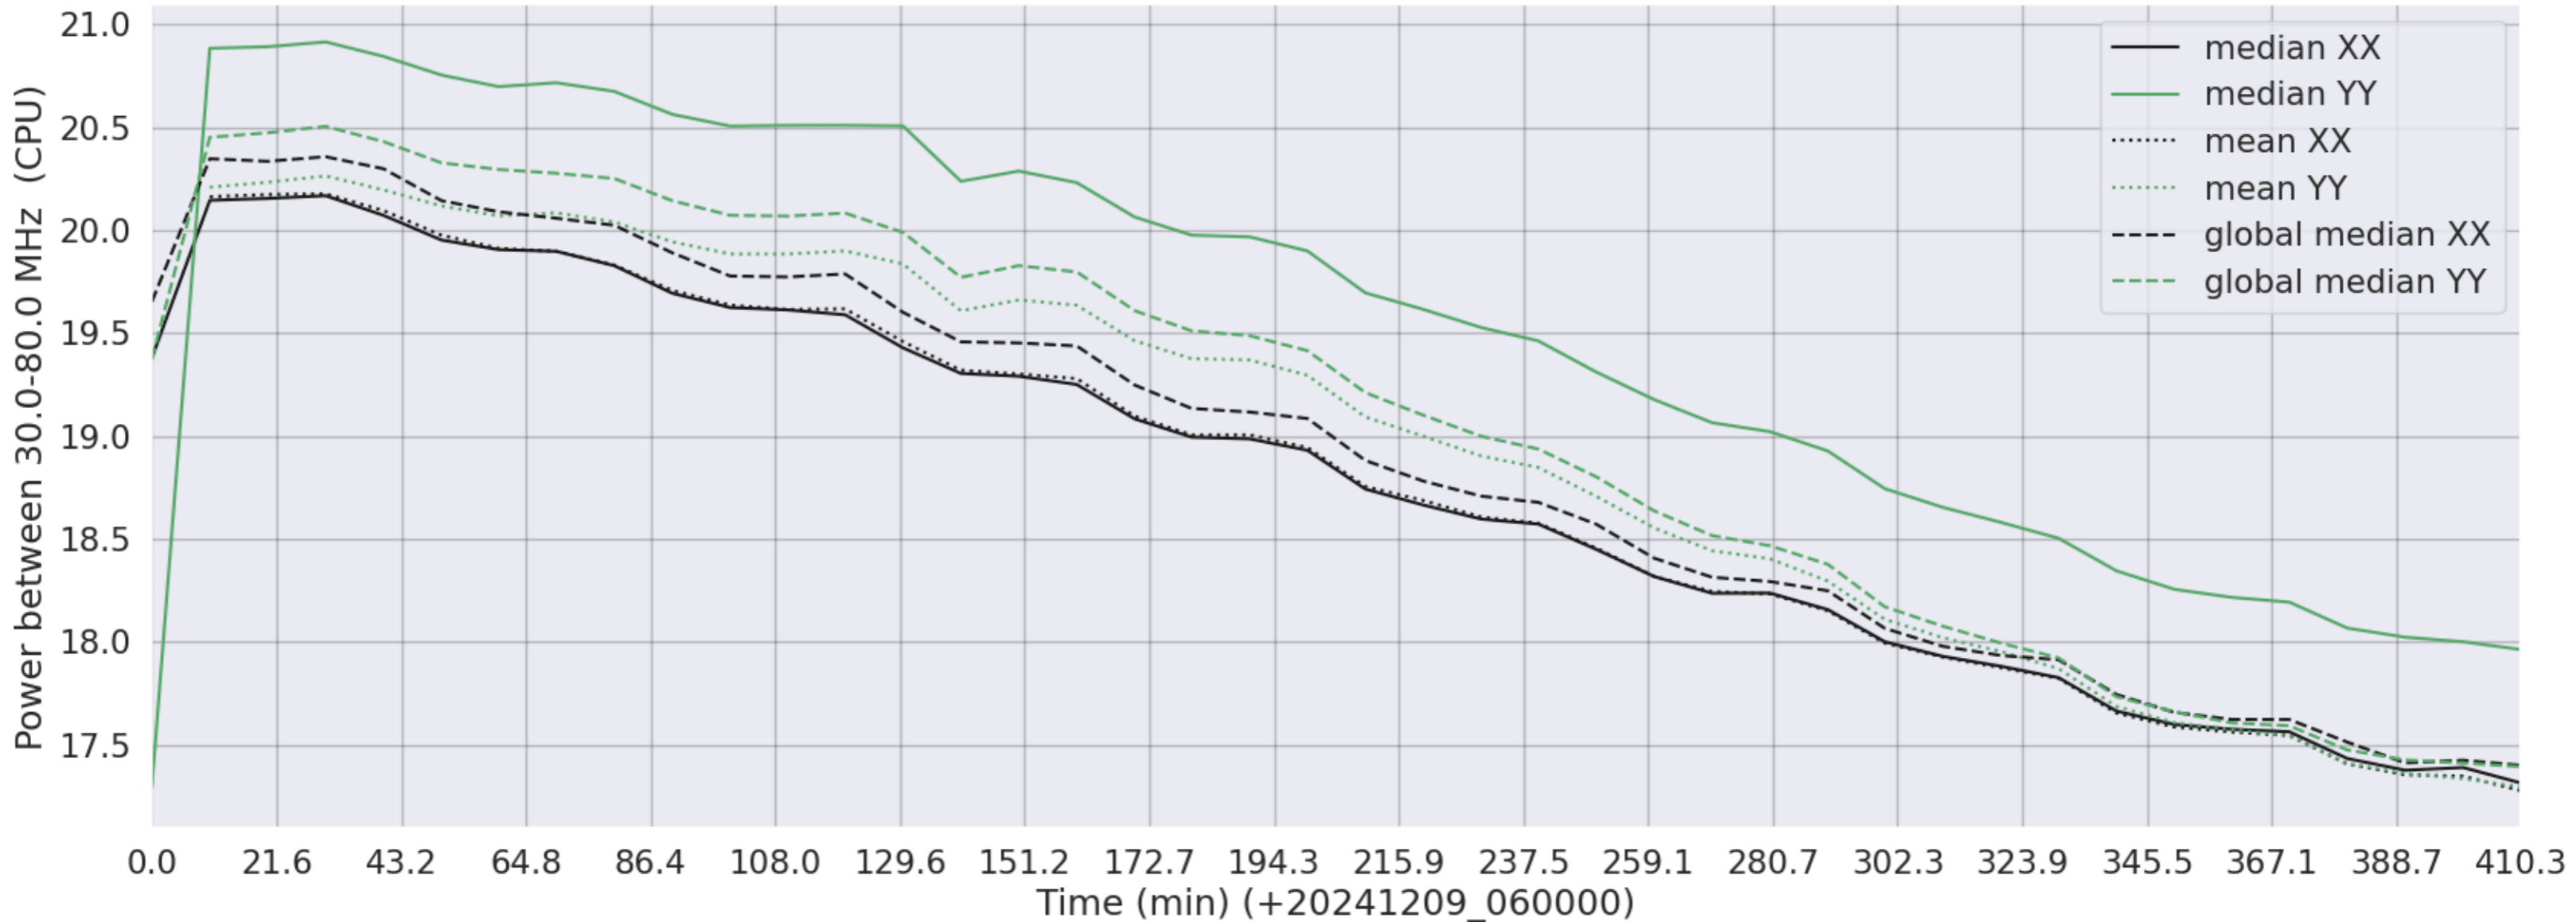

LWA161 - Correlator# 262 - XX FLAGS:Good - YY FLAGS:Good

LWA138 - Correlator# 261 - XX FLAGS:Good - YY FLAGS:BadSpecShape