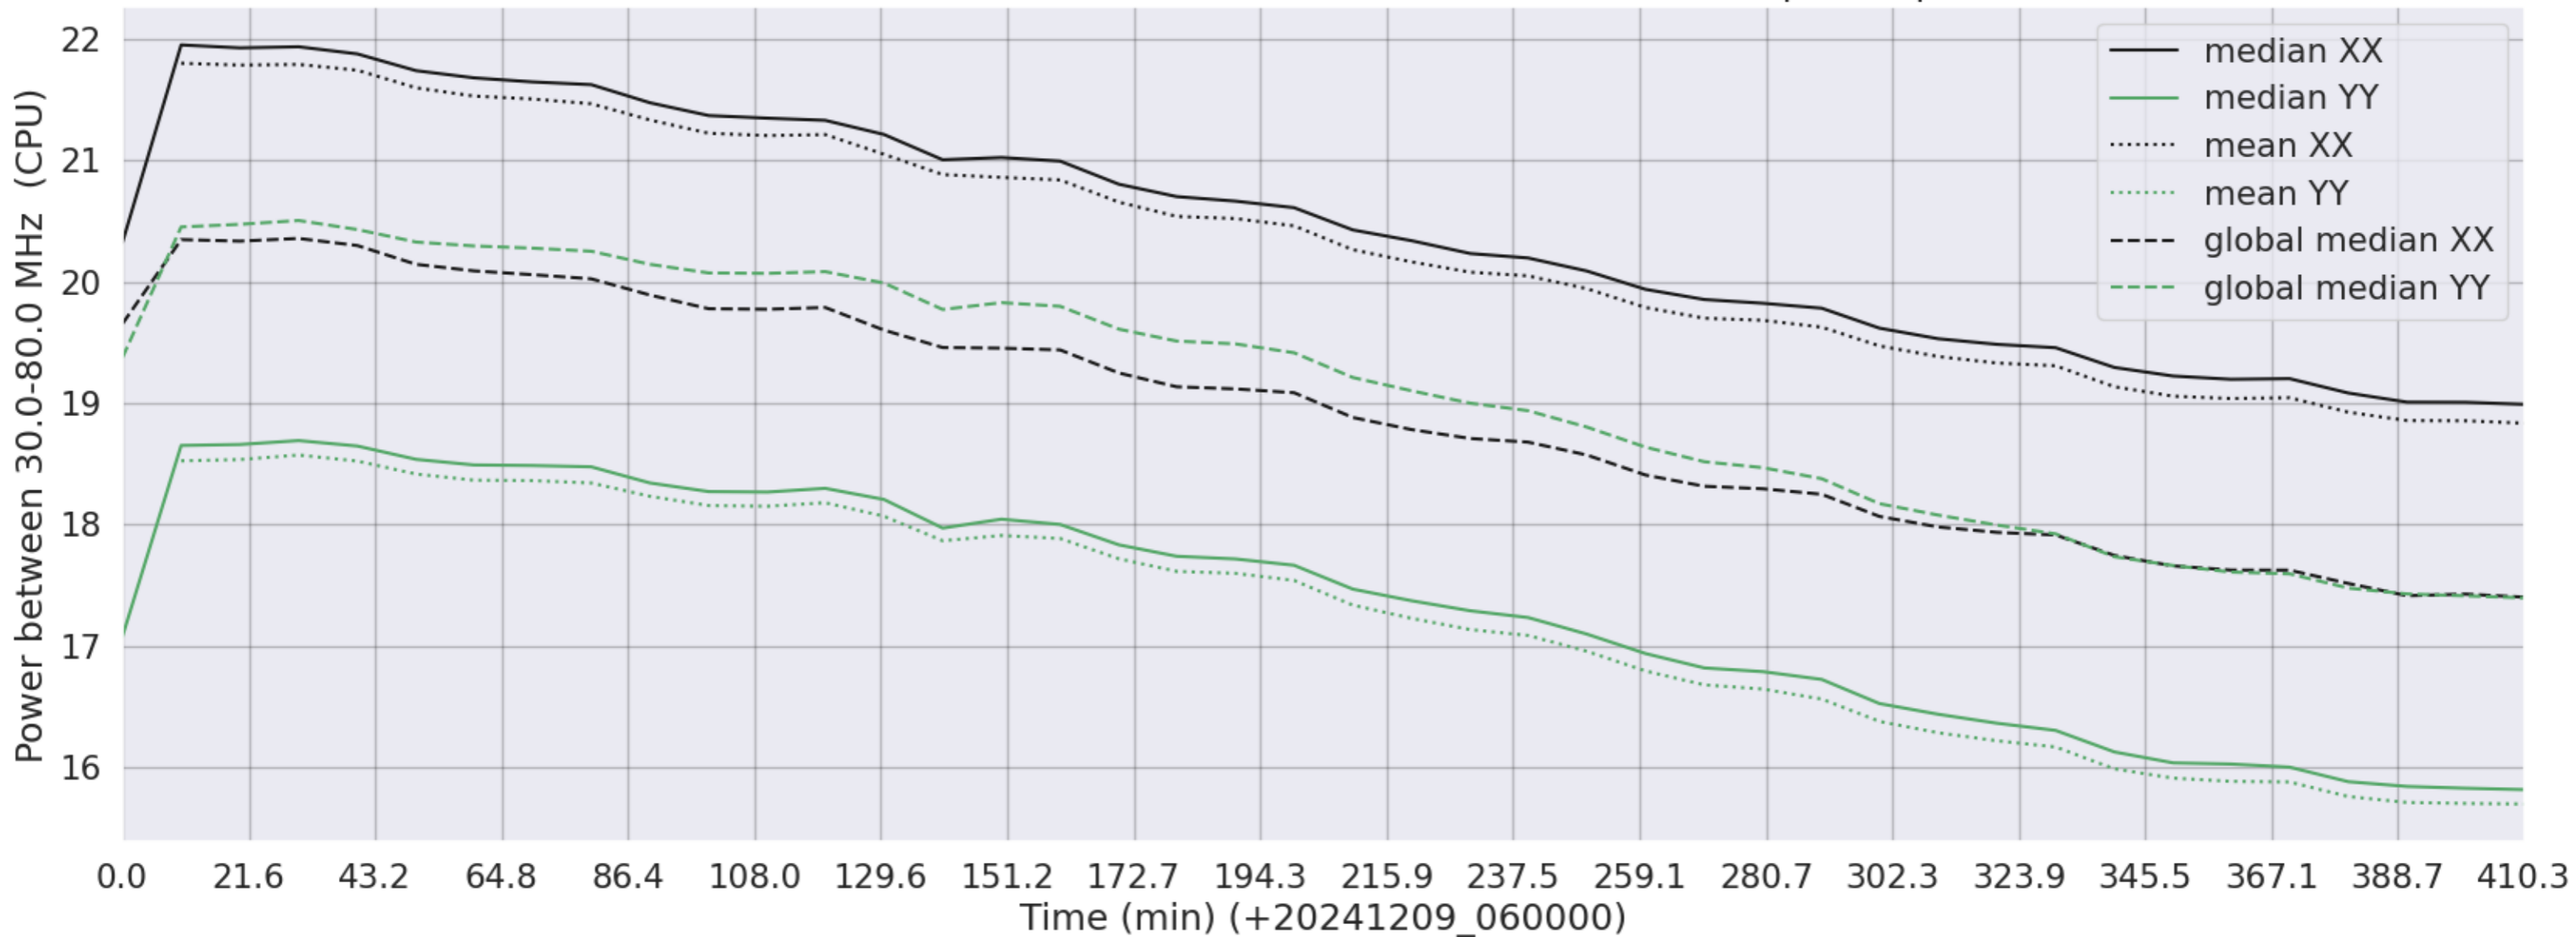

LWA210 - Correlator# 300 - XX FLAGS:Good - YY FLAGS:BadSpecShape

LWA207 - Correlator# 299 - XX FLAGS:Good - YY FLAGS:BadSpecShape