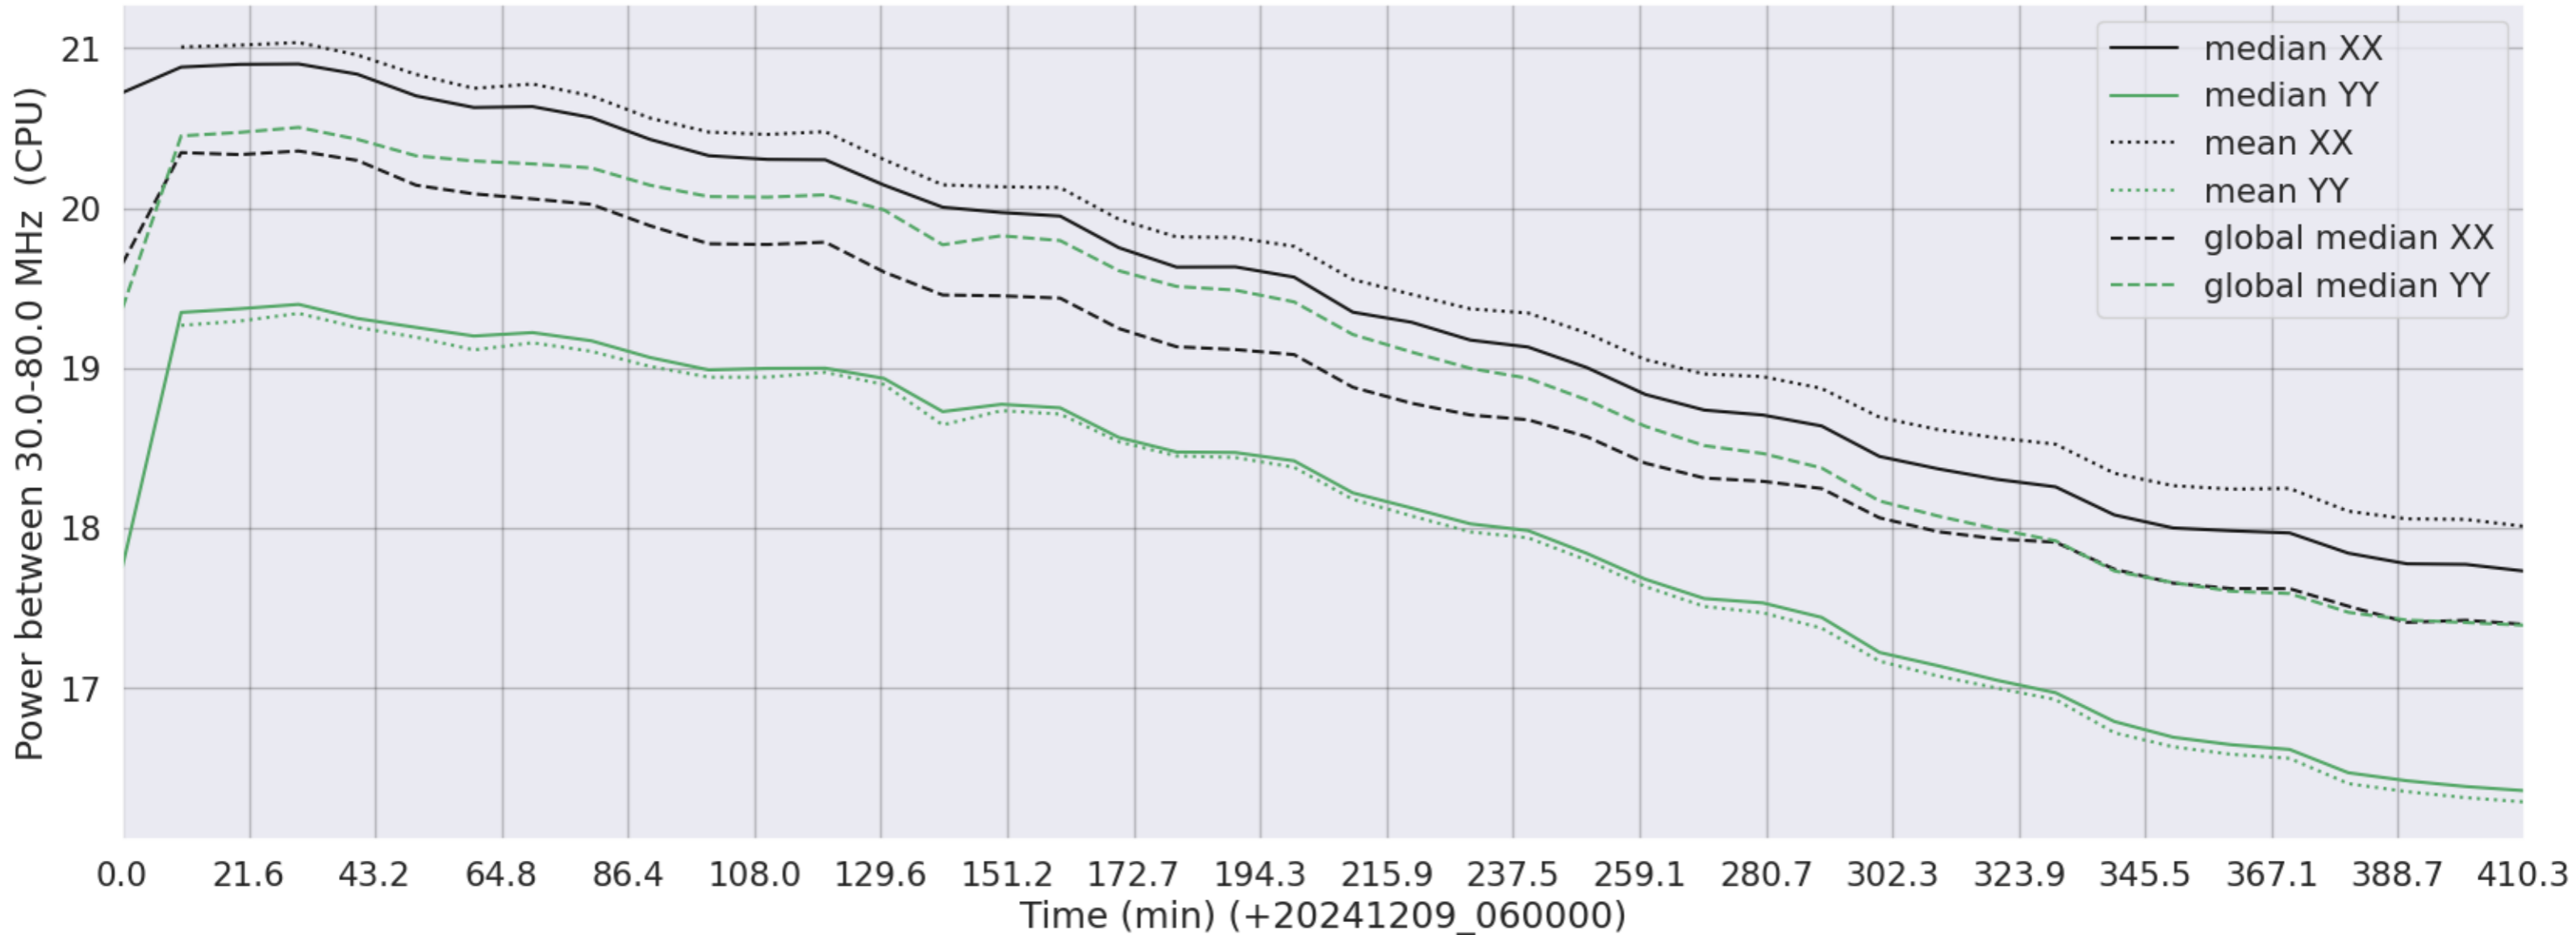

LWA019 - Correlator# 103 - XX FLAGS:BadSpecShape - YY FLAGS:BadSpecShape

LWA022 - Correlator# 104 - XX FLAGS:Good - YY FLAGS:Good

LWA021 - Correlator# 105 - XX FLAGS:Good - YY FLAGS:BadSpecShape

LWA024 - Correlator# 106 - XX FLAGS:Good - YY FLAGS:Good