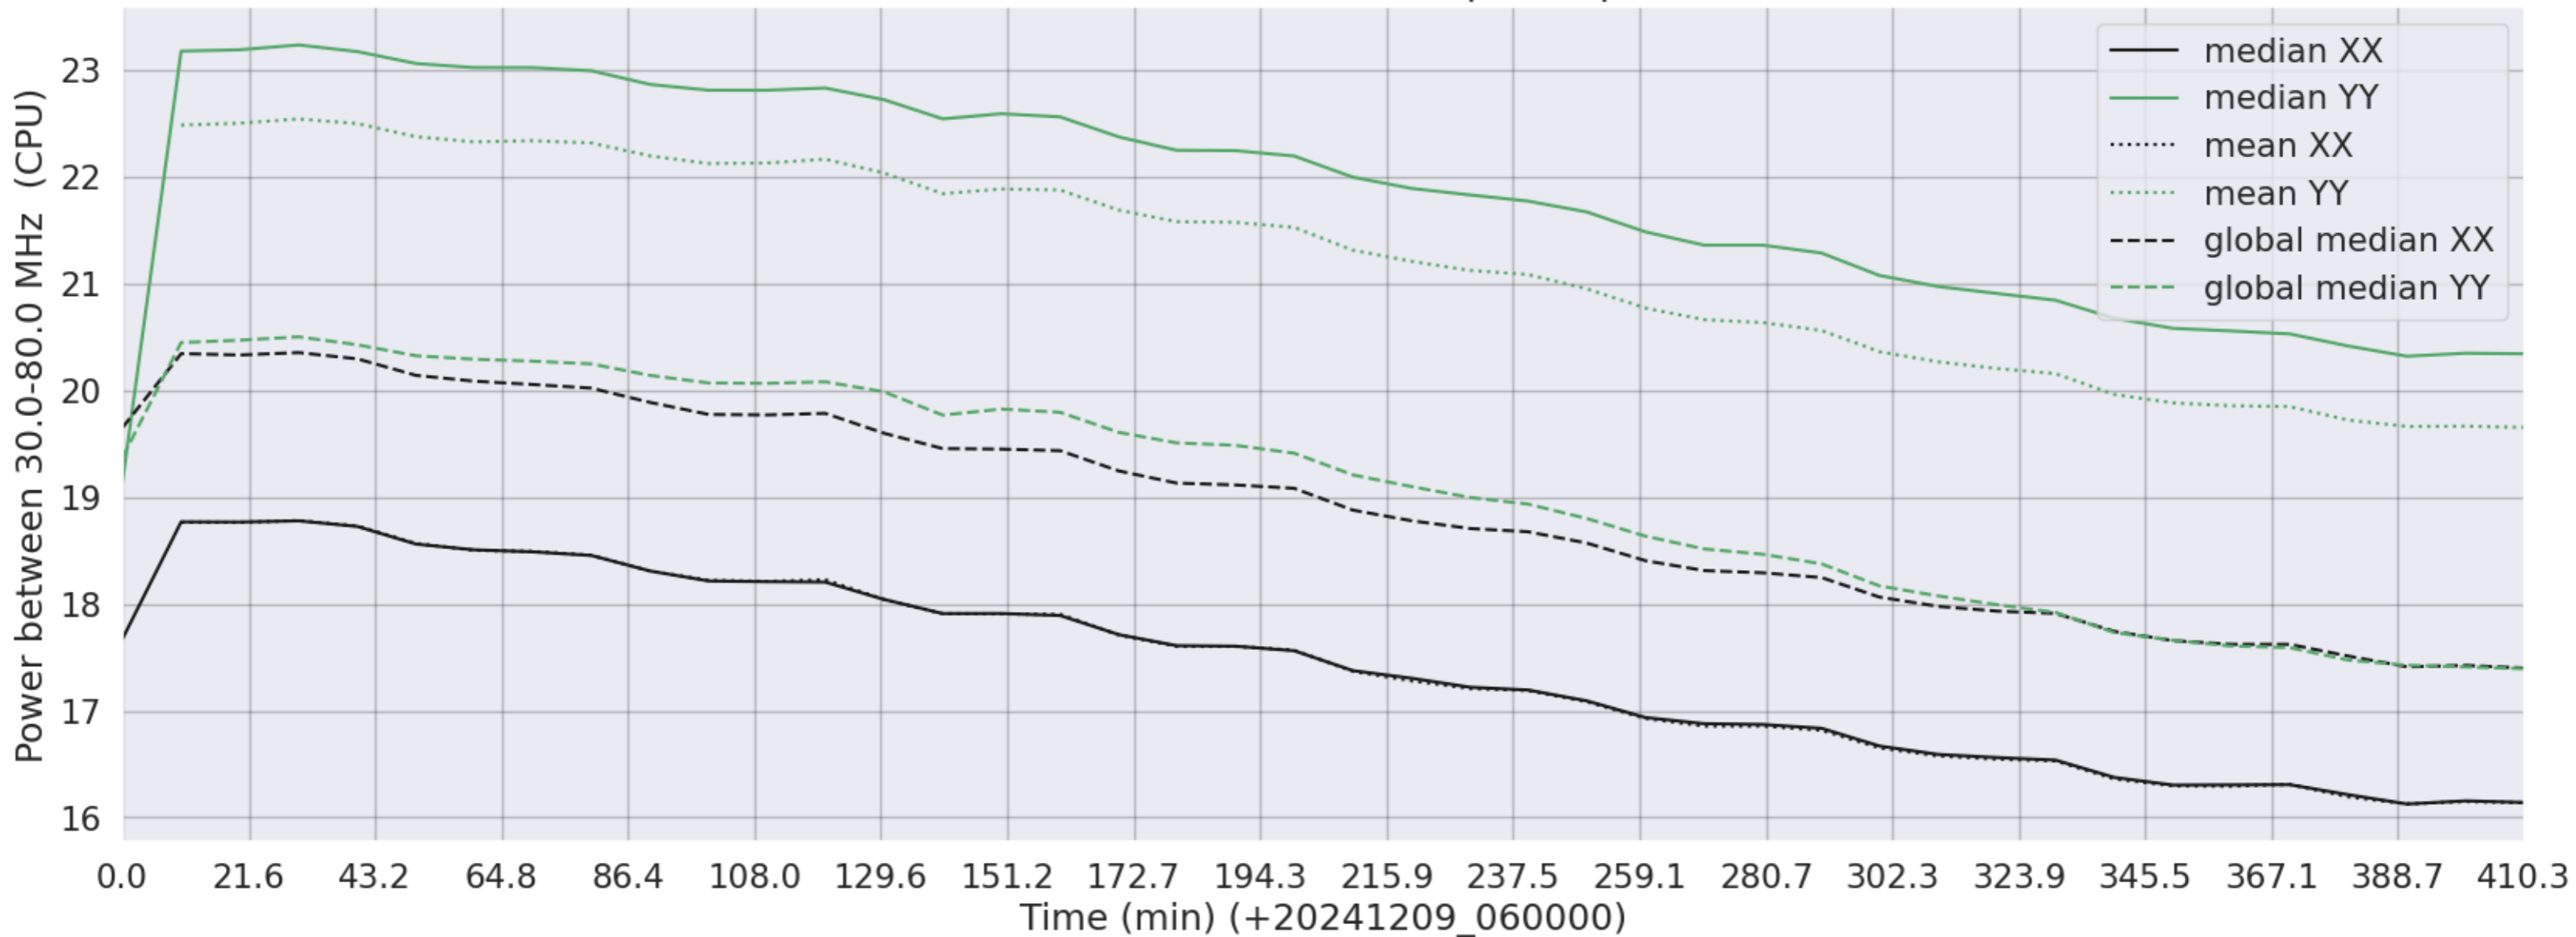

LWA175 - Correlator# 293 - XX FLAGS:Good - YY FLAGS:Good

LWA169 - Correlator# 292 - XX FLAGS:BadSpecShape - YY FLAGS:Good