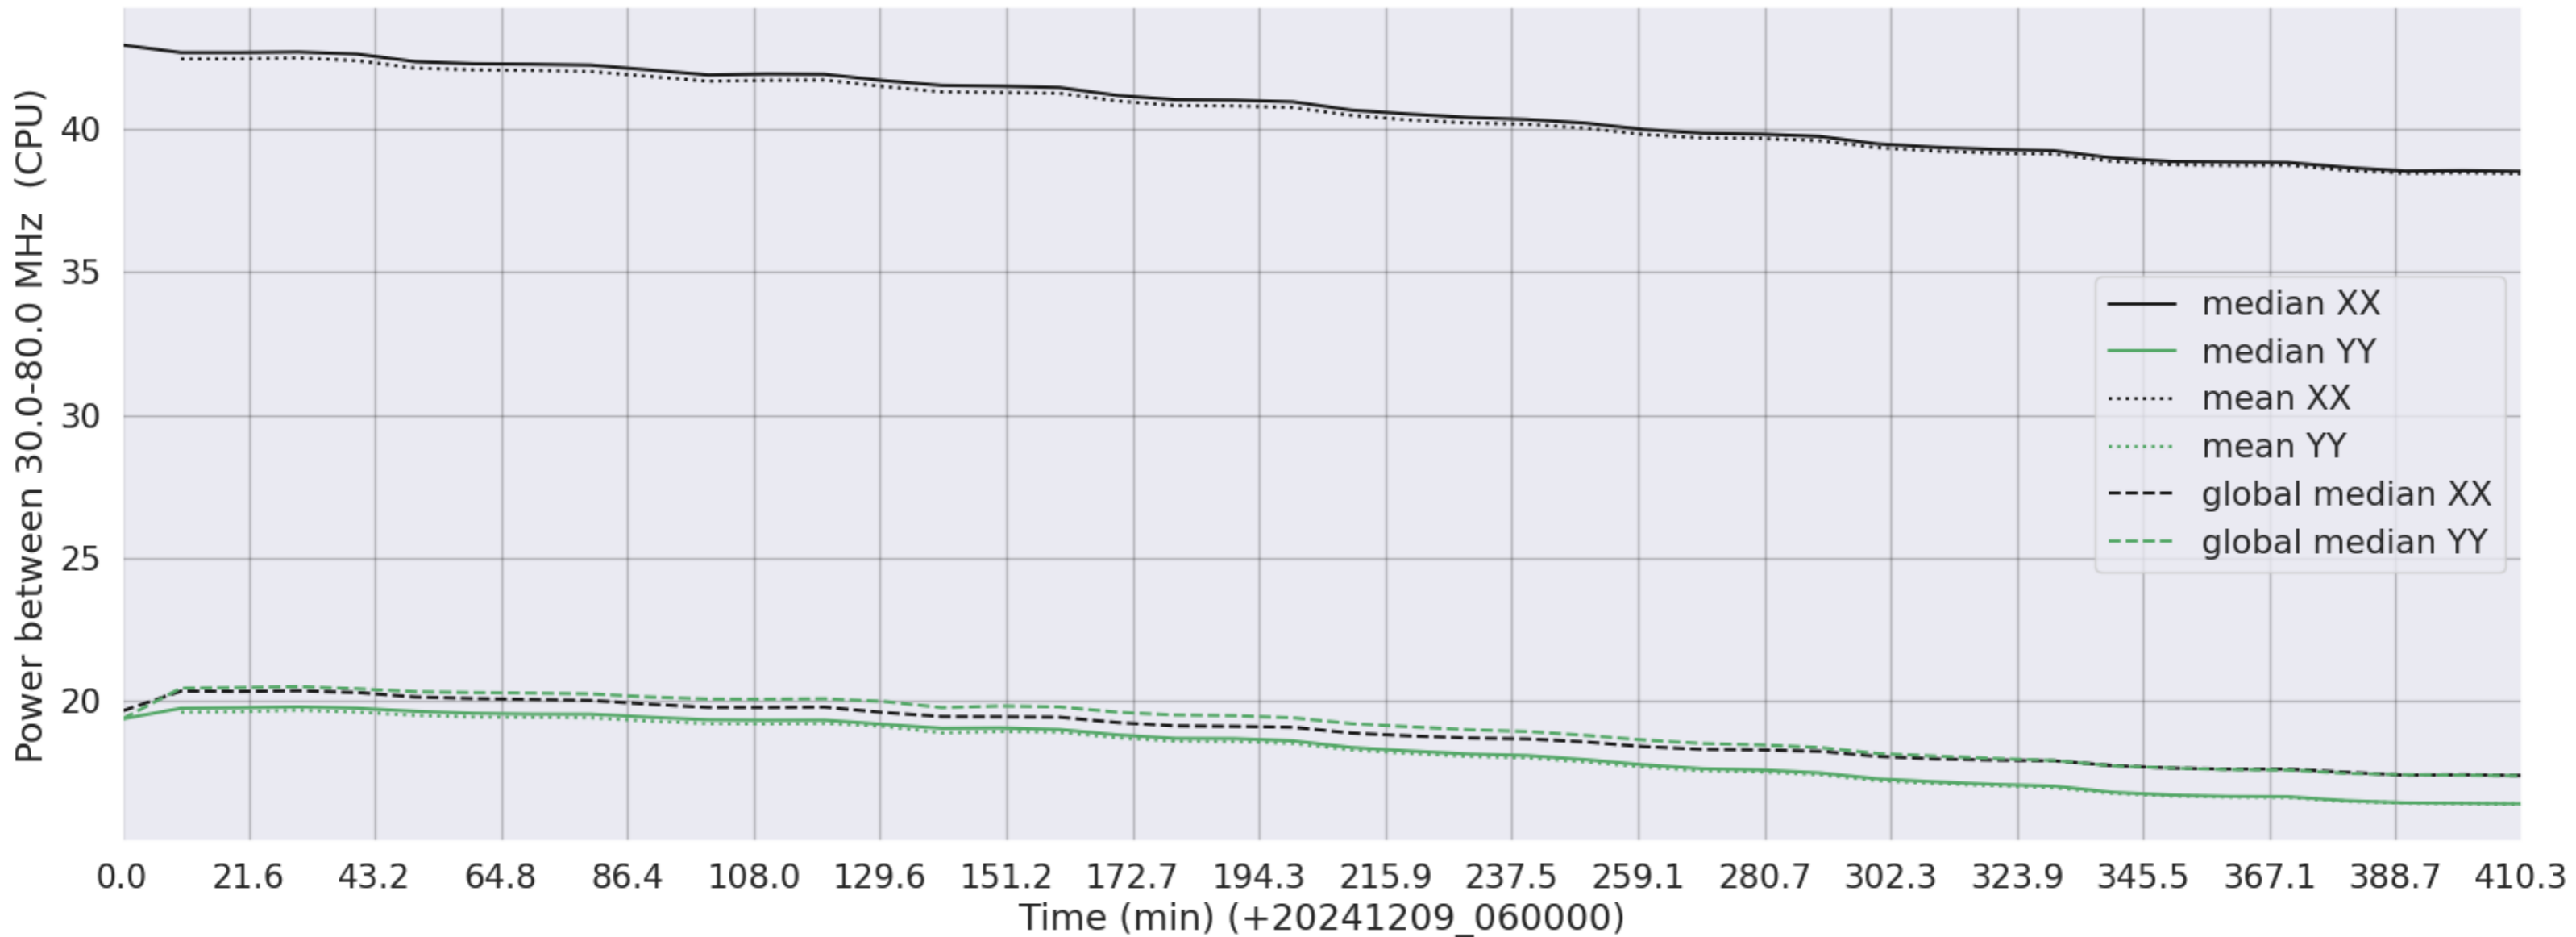

LWA215 - Correlator# 331 - XX FLAGS:Good - YY FLAGS:Good

LWA218 - Correlator# 332 - XX FLAGS:Good - YY FLAGS:Good

LWA217 - Correlator# 333 - XX FLAGS:Good - YY FLAGS:Good

LWA221 - Correlator# 334 - XX FLAGS:Good - YY FLAGS:Good