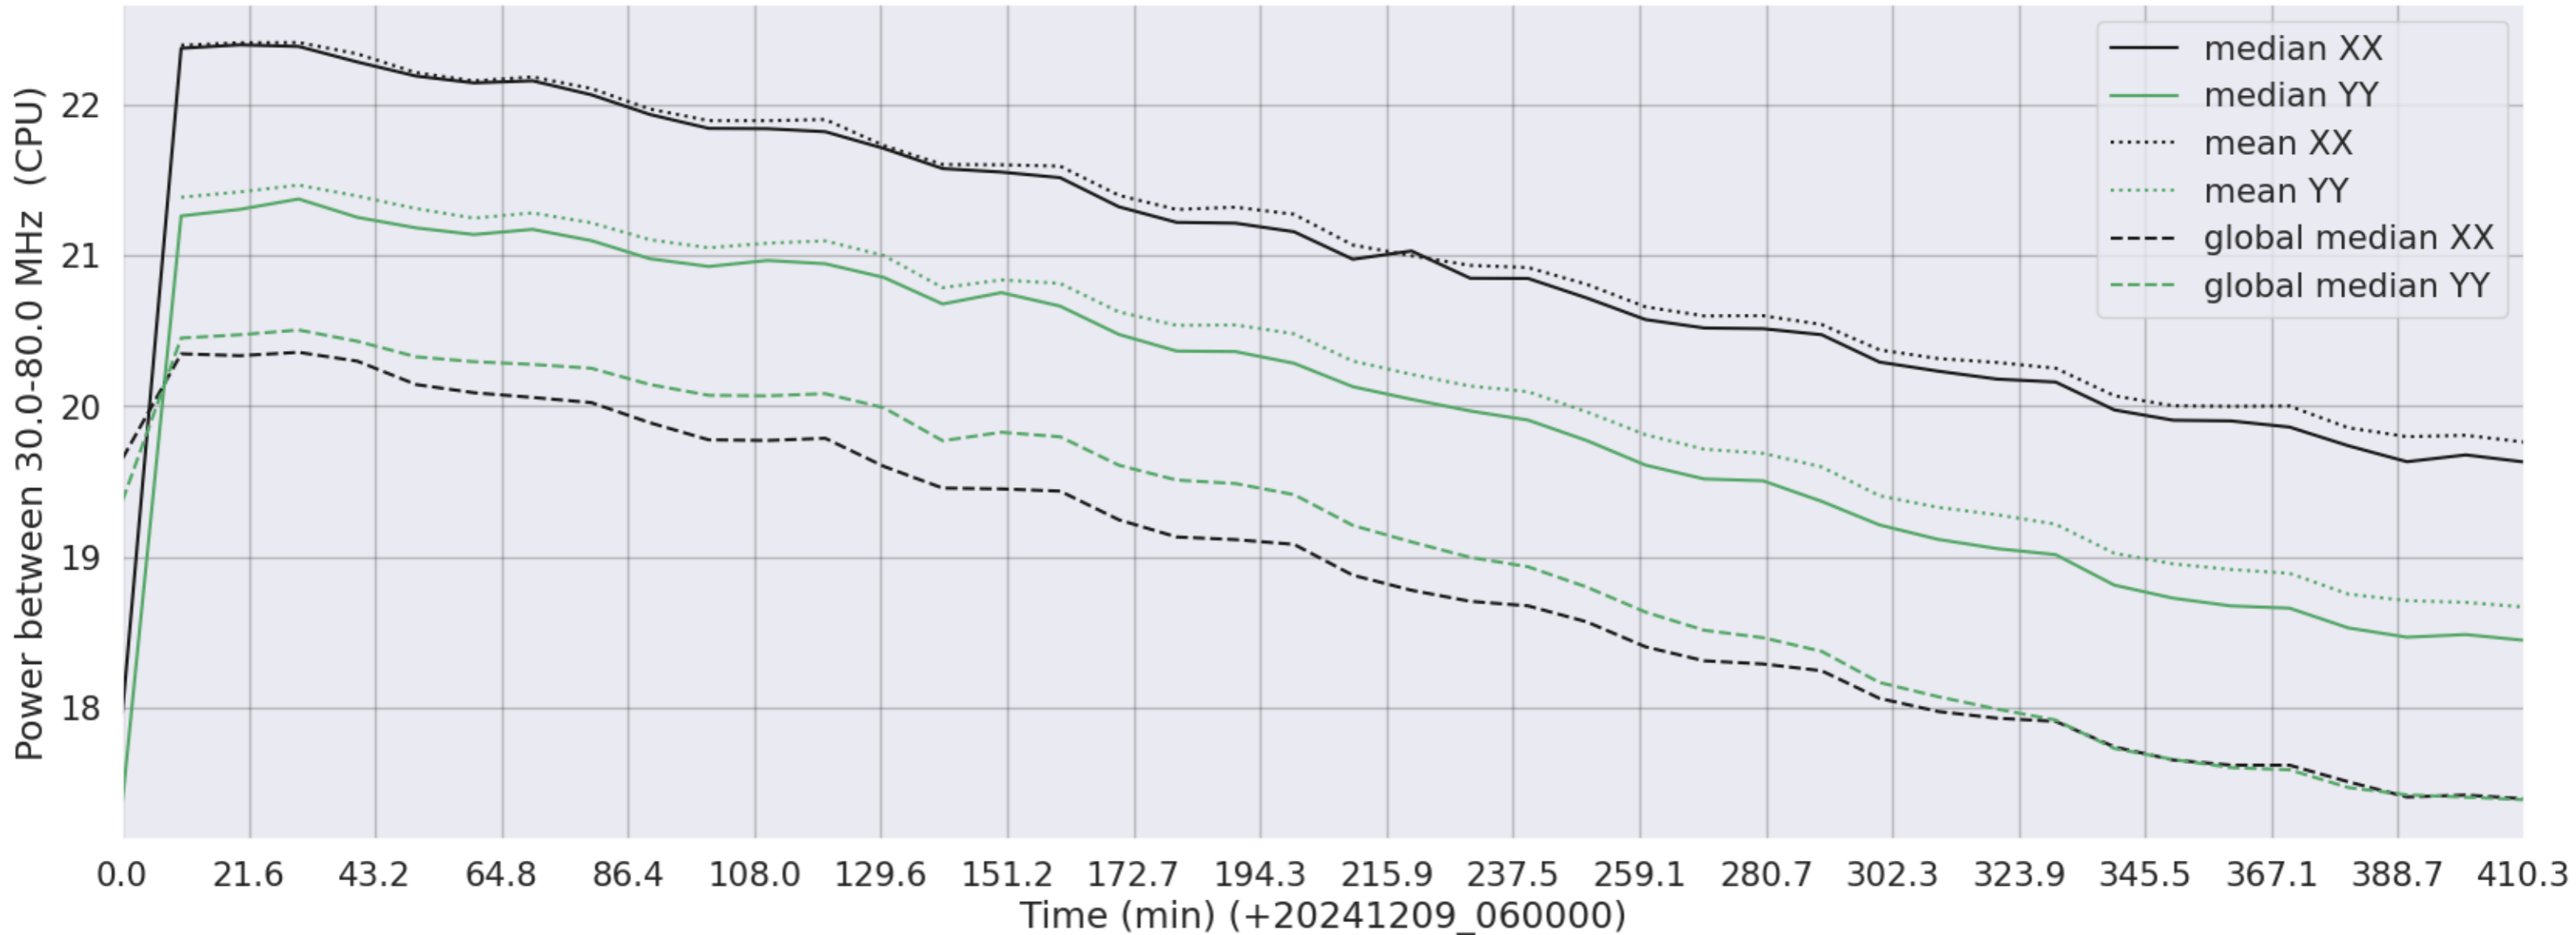

LWA065 - Correlator# 165 - XX FLAGS:Good - YY FLAGS:Good

LWA066 - Correlator# 164 - XX FLAGS:Good - YY FLAGS:BadSpecShape