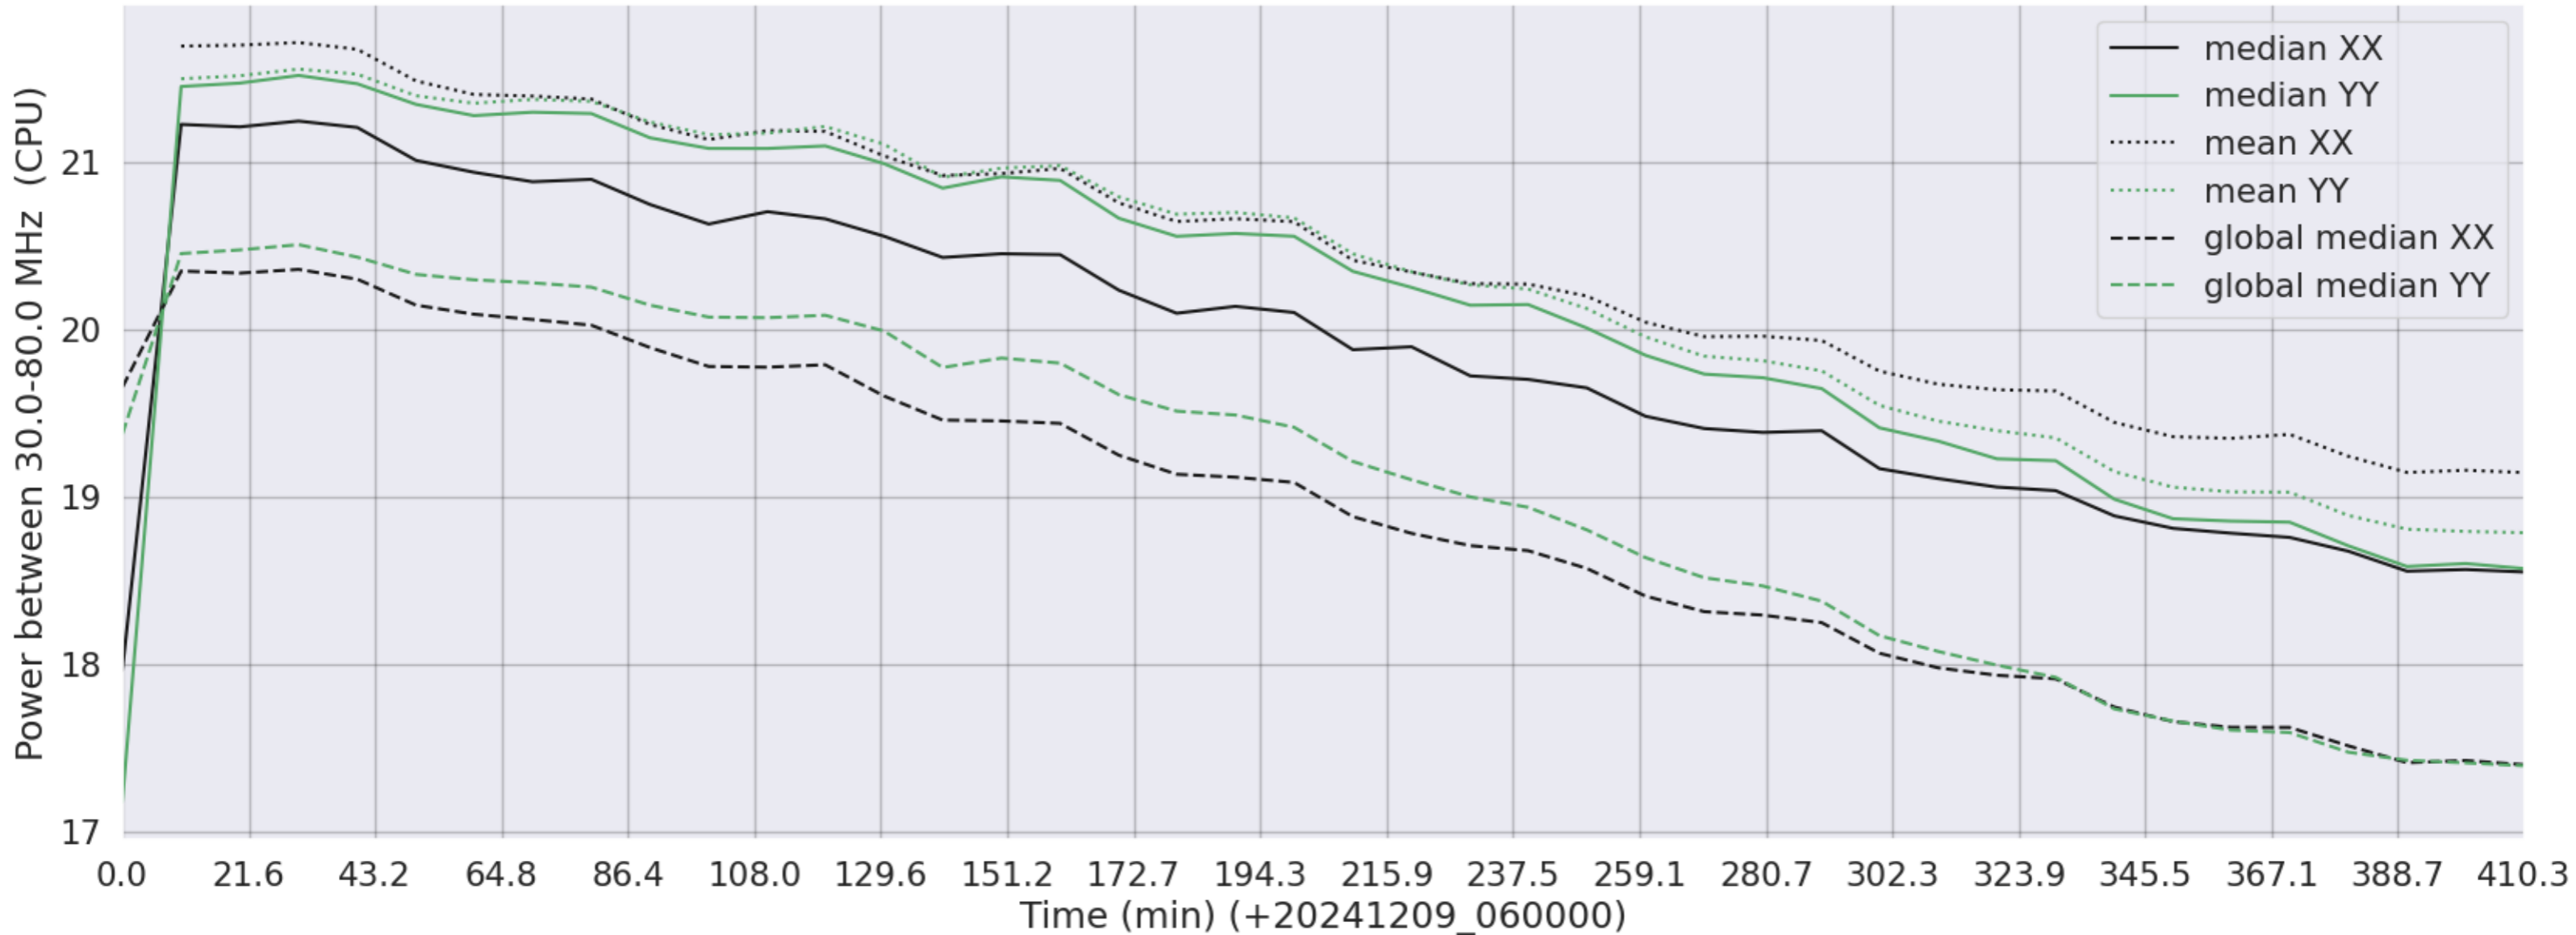

LWA198 - Correlator# 271 - XX FLAGS:Good - YY FLAGS:Good

LWA195 - Correlator# 272 - XX FLAGS:Good - YY FLAGS:Good

LWA194 - Correlator# 273 - XX FLAGS:Good - YY FLAGS:BadSpecShape

LWA197 - Correlator# 274 - XX FLAGS:Good - YY FLAGS:Good