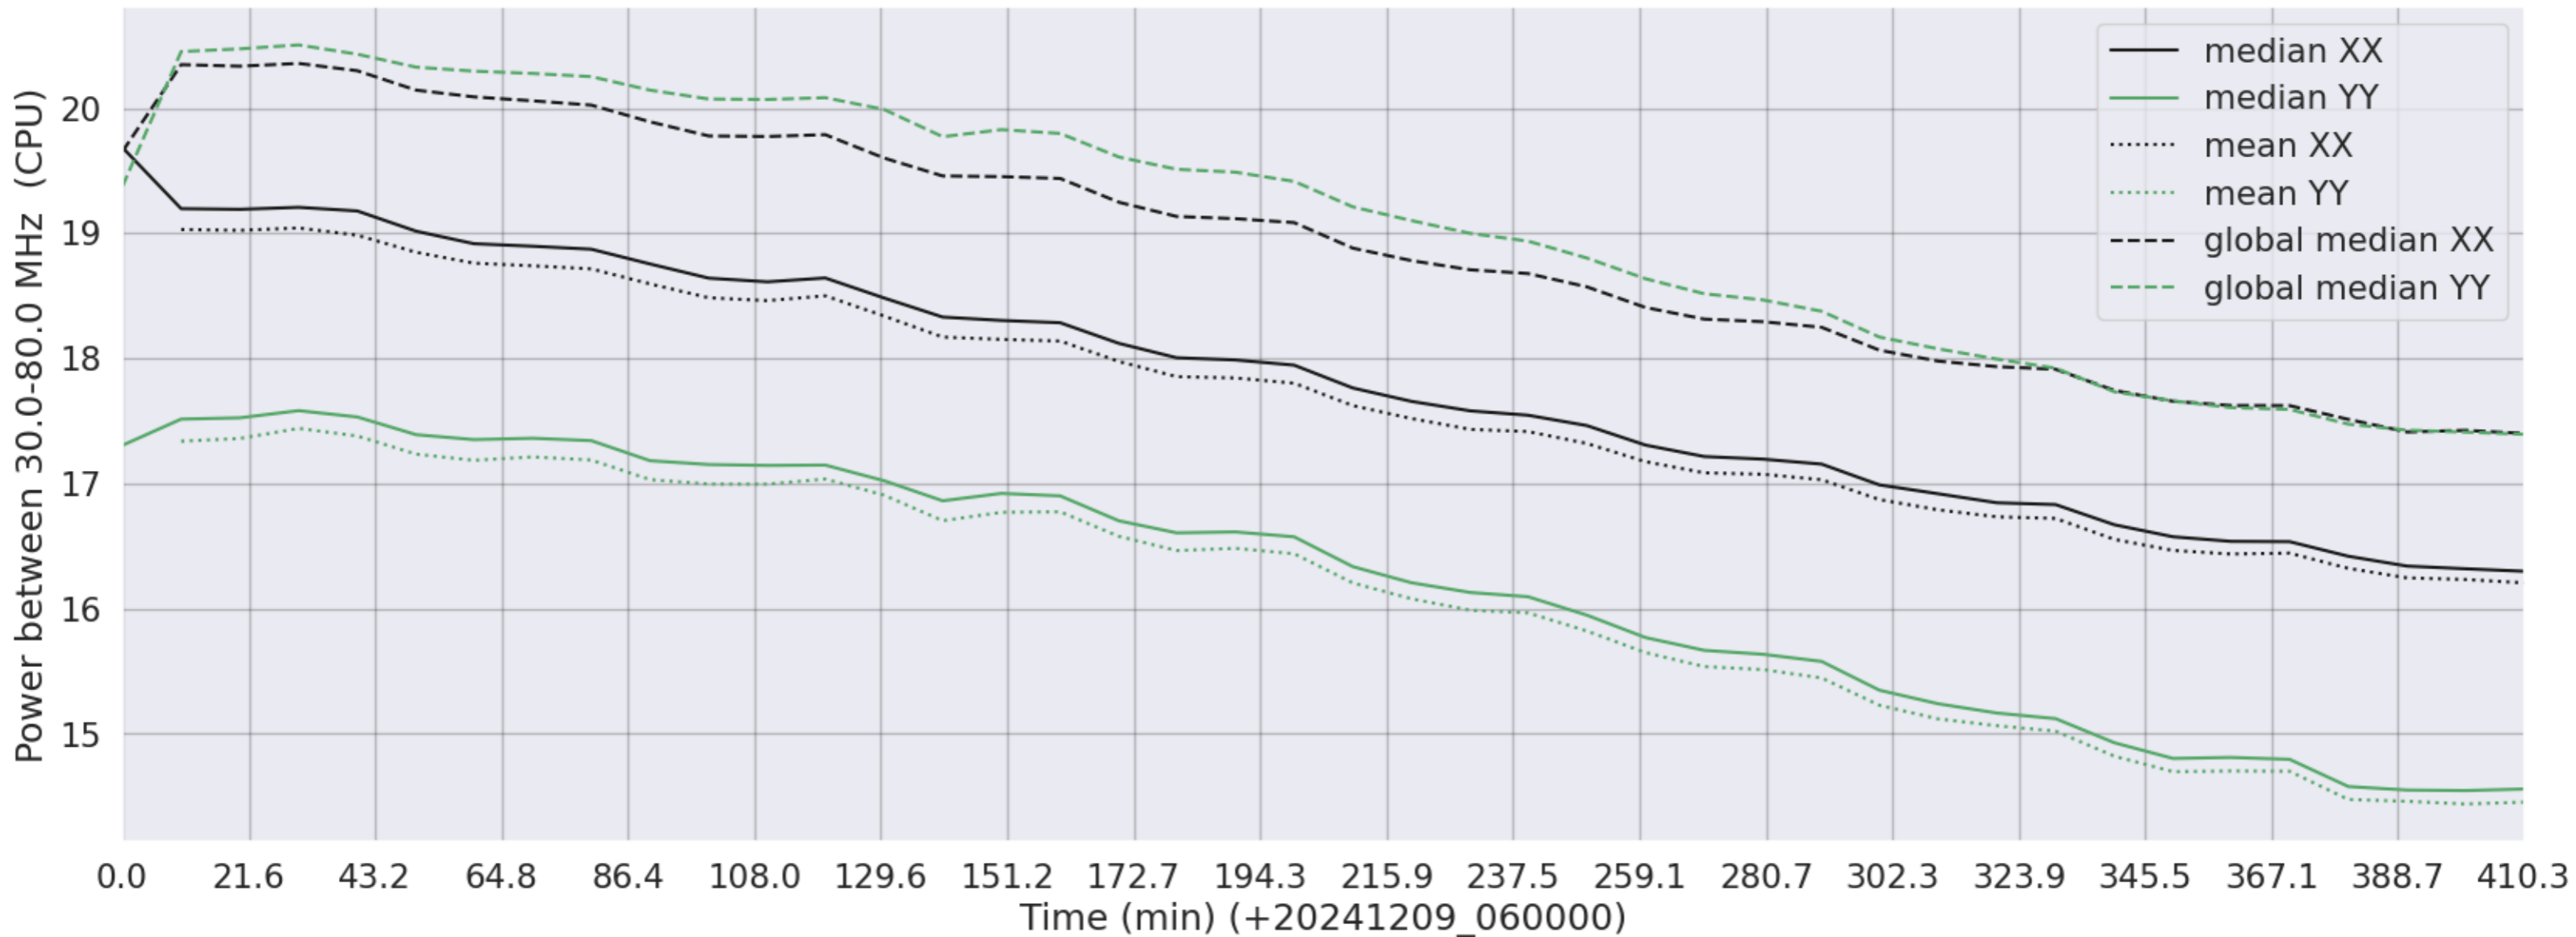

LWA287 - Correlator# 223 - XX FLAGS:Good - YY FLAGS:Good

LWA124 - Correlator# 224 - XX FLAGS:Good - YY FLAGS:HighTimeVar

LWA127 - Correlator# 225 - XX FLAGS:Good - YY FLAGS:Good

LWA126 - Correlator# 226 - XX FLAGS:Good - YY FLAGS:Good