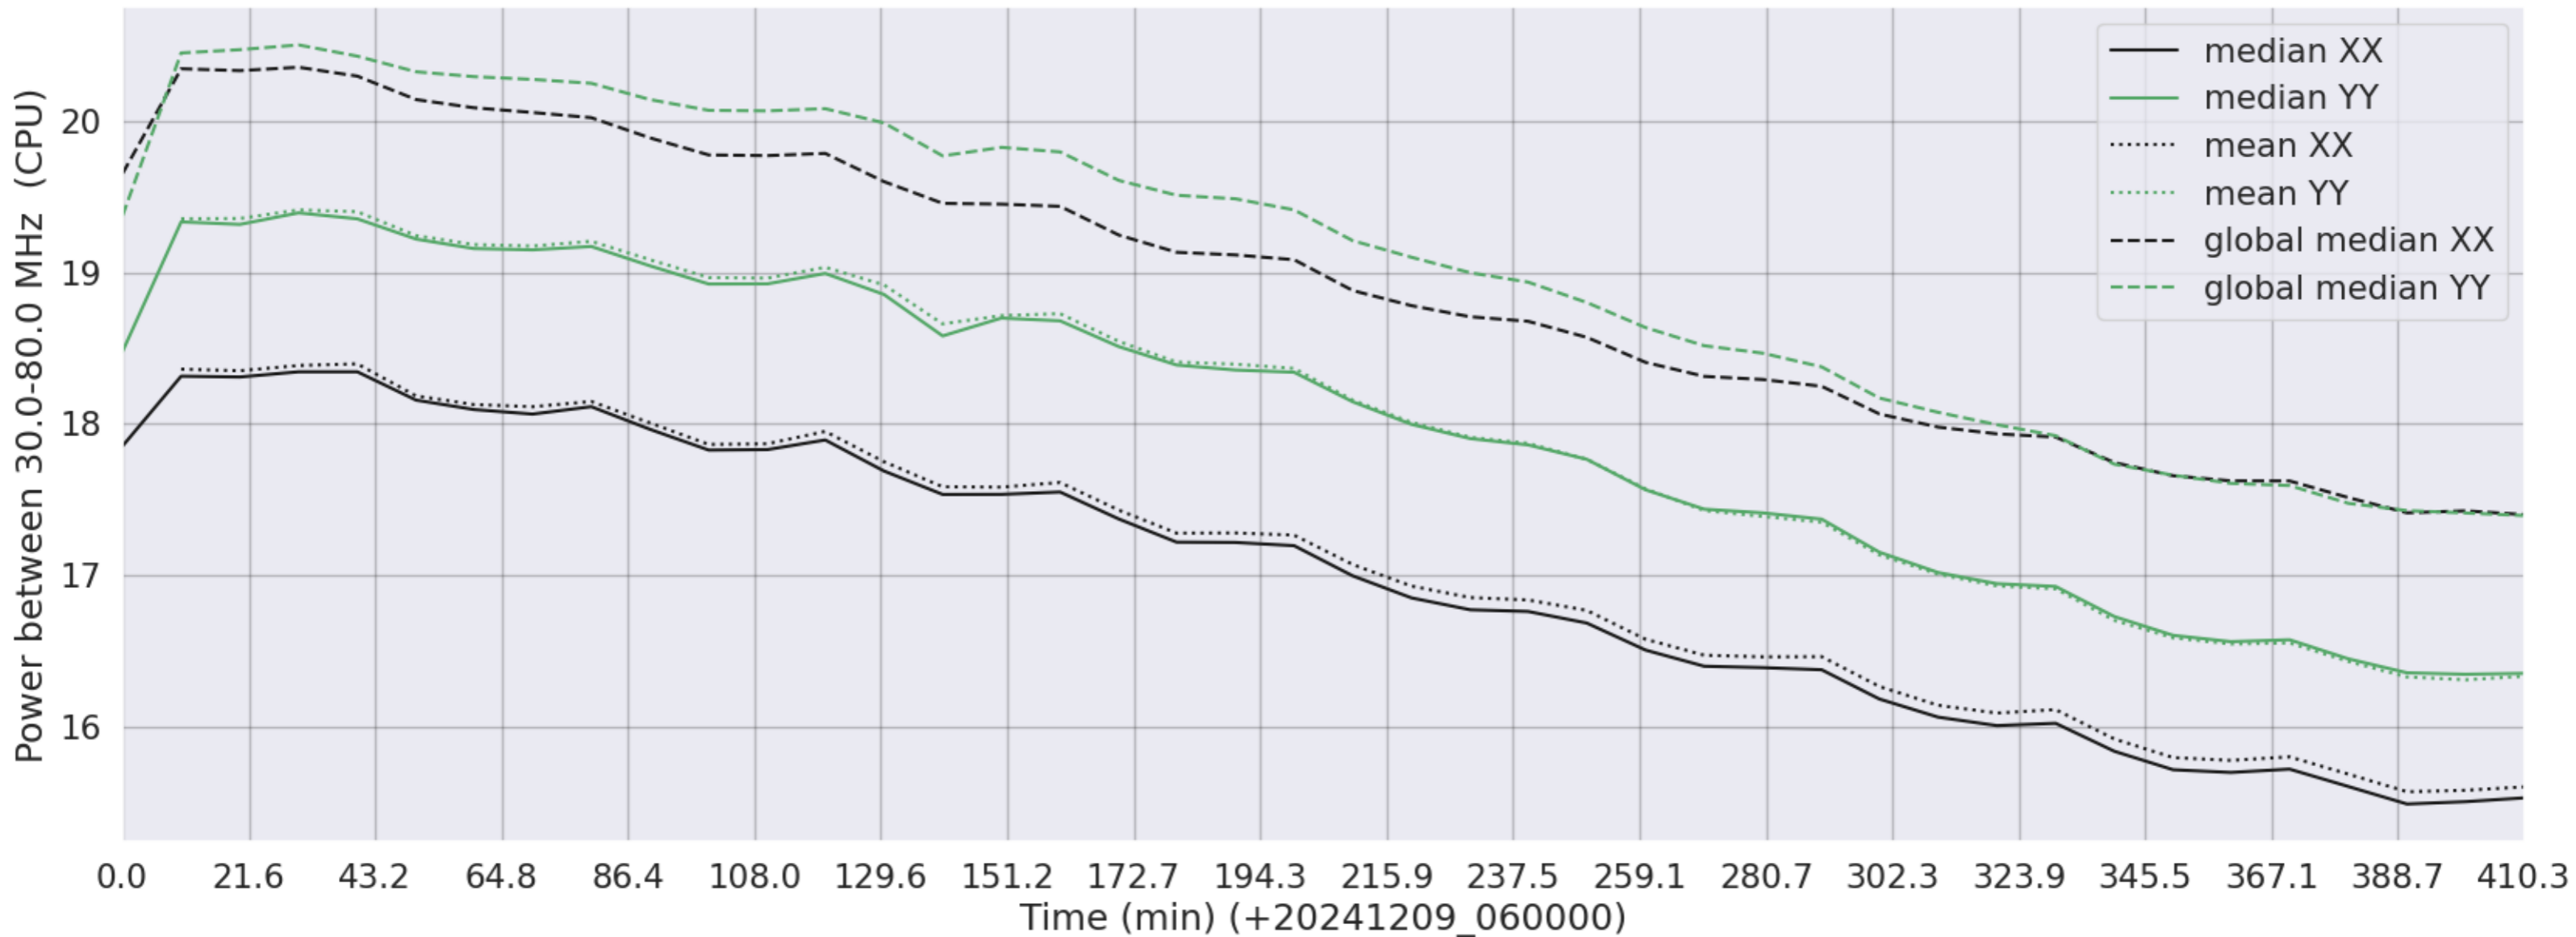

LWA248 - Correlator# 343 - XX FLAGS:Good - YY FLAGS:Good

LWA251 - Correlator# 344 - XX FLAGS:Good - YY FLAGS:Good

LWA250 - Correlator# 345 - XX FLAGS:Good - YY FLAGS:Good

LWA261 - Correlator# 346 - XX FLAGS:Good - YY FLAGS:Good