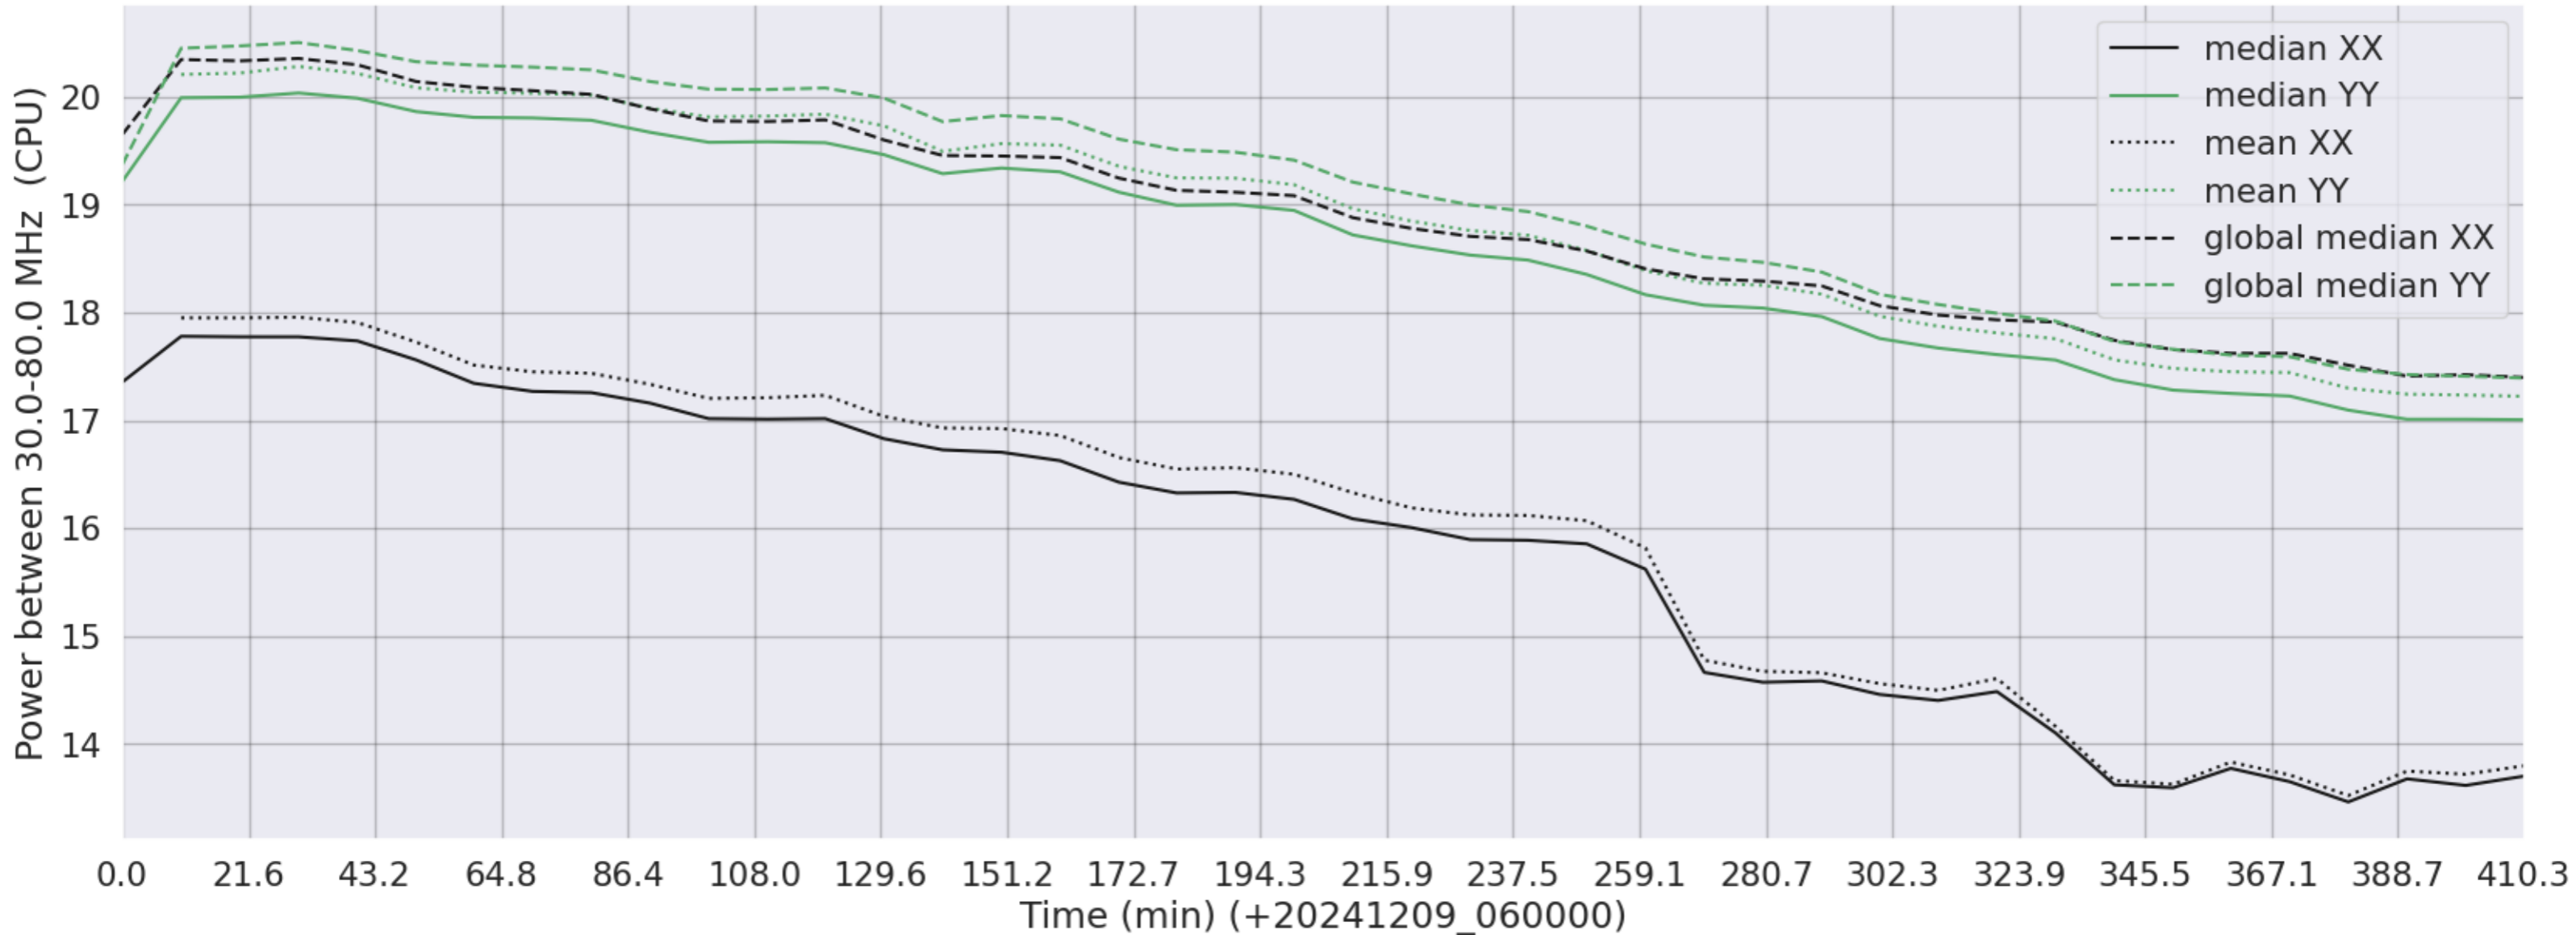

LWA211 - Correlator# 327 - XX FLAGS:Good - YY FLAGS:Good

LWA214 - Correlator# 328 - XX FLAGS:Good - YY FLAGS:Good

LWA213 - Correlator# 329 - XX FLAGS:Good - YY FLAGS:Good

LWA243 - Correlator# 330 - XX FLAGS:BadSpecShape - YY FLAGS:BadSpecShape