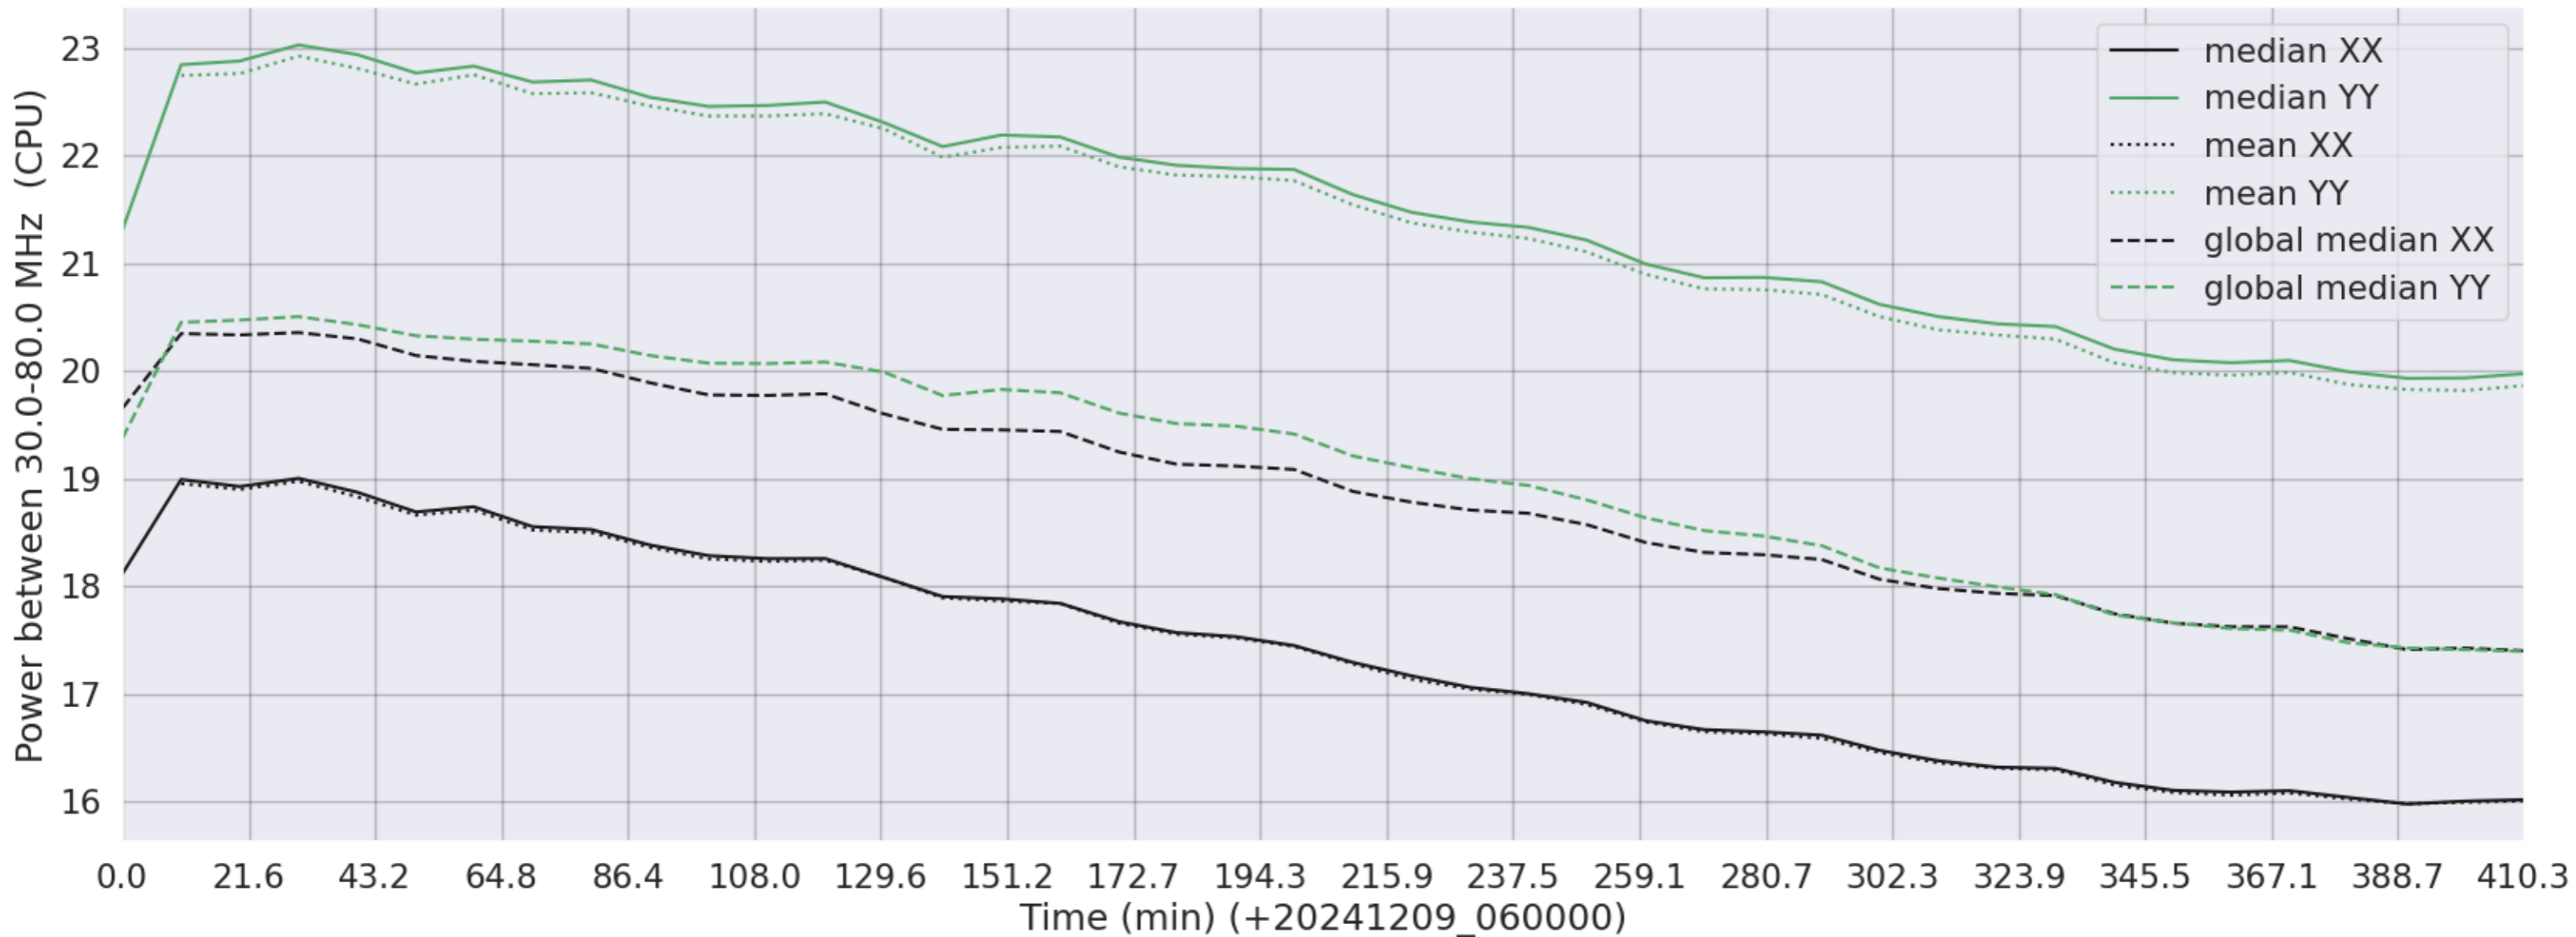

LWA255 - Correlator# 033 - XX FLAGS:Good - YY FLAGS:Good

LWA257 - Correlator# 032 - XX FLAGS:Good - YY FLAGS:Good