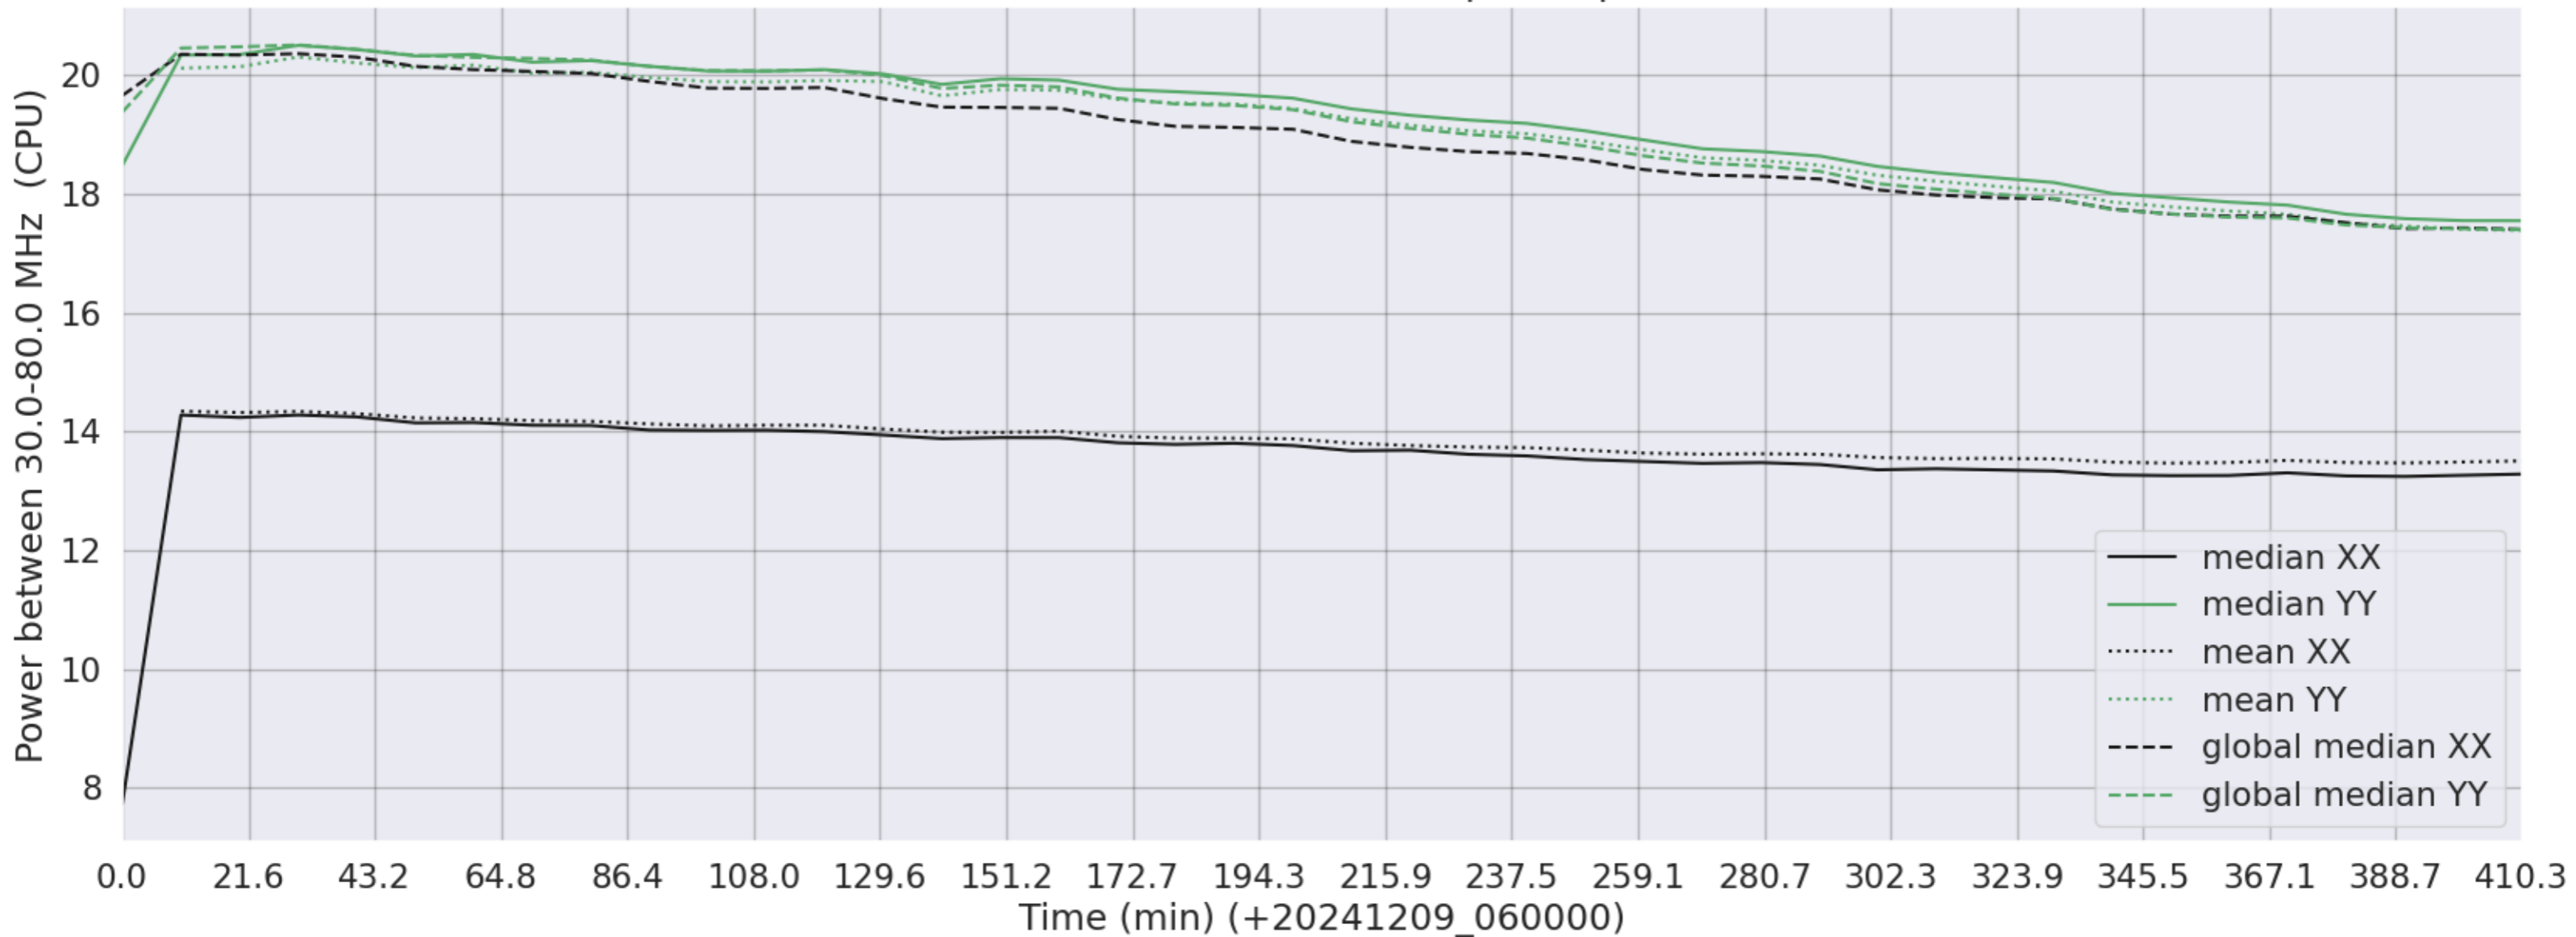

LWA306 - Correlator# 053 - XX FLAGS:Good - YY FLAGS:Good

LWA317 - Correlator# 052 - XX FLAGS:BadSpecShape - YY FLAGS:Good