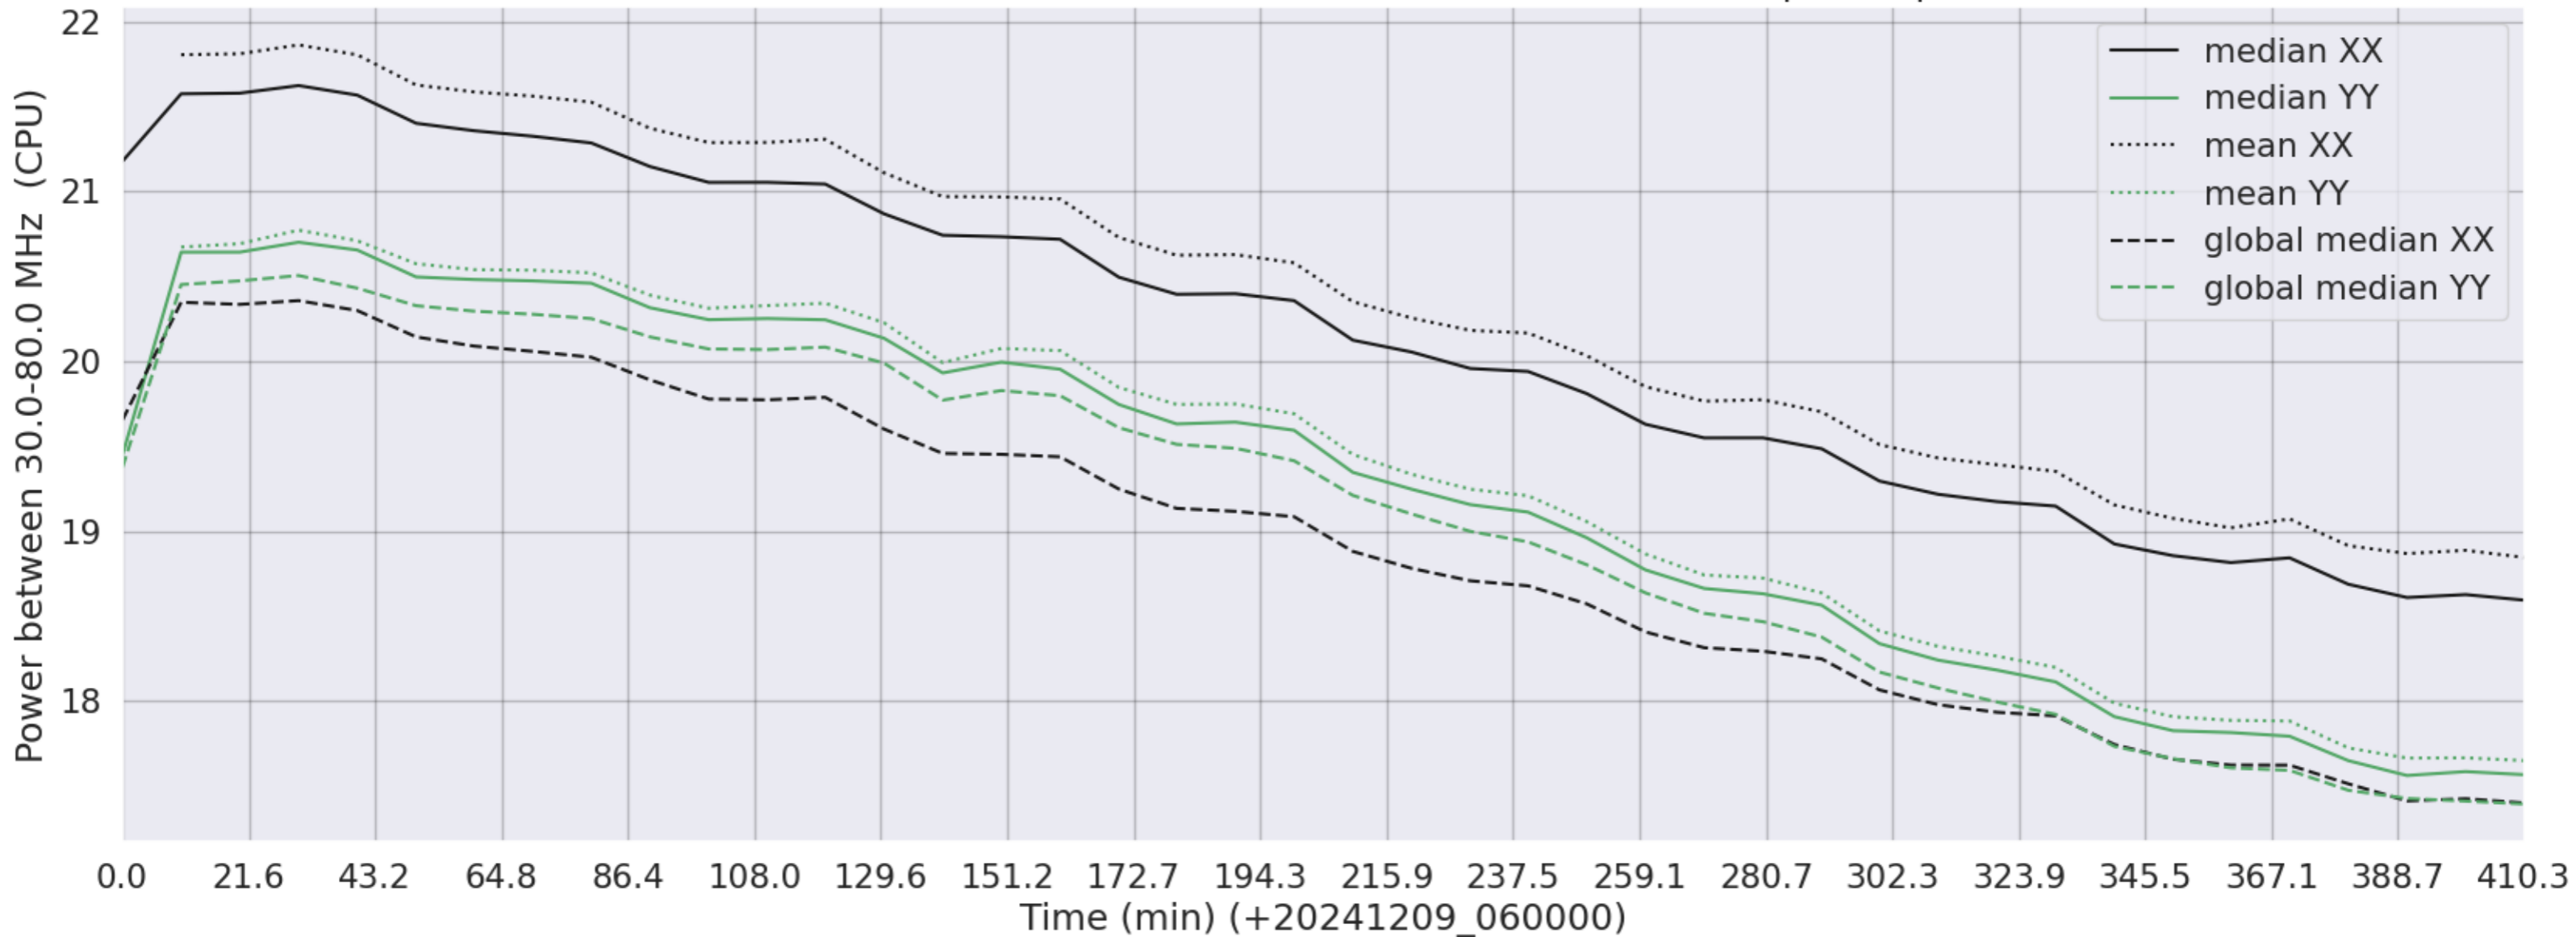

LWA240 - Correlator# 312 - XX FLAGS:BadSpecShape - YY FLAGS:Good

LWA237 - Correlator# 311 - XX FLAGS:Good - YY FLAGS:BadSpecShape