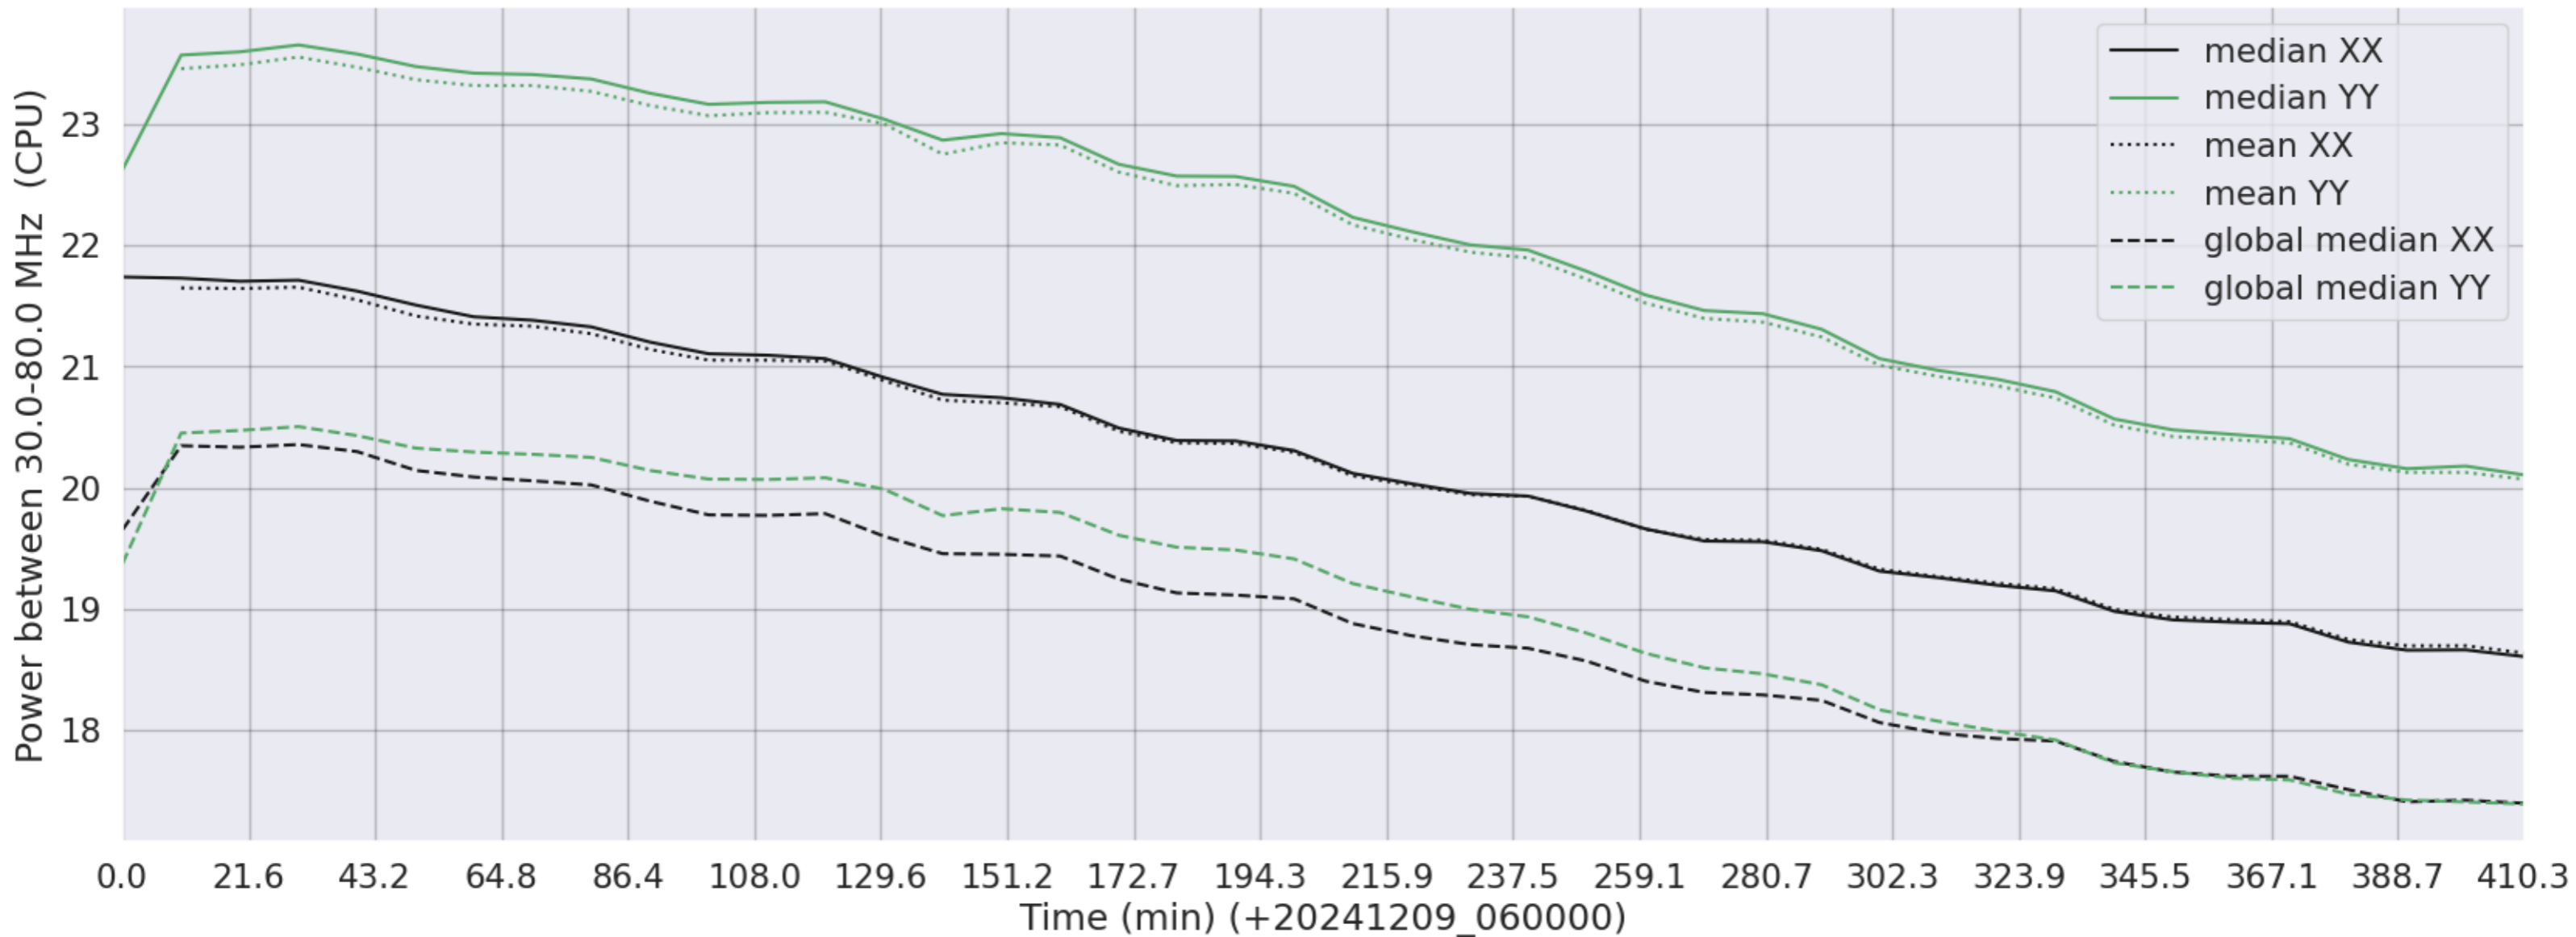

LWA179 - Correlator# 323 - XX FLAGS:Good - YY FLAGS:Good

LWA183 - Correlator# 324 - XX FLAGS:Good - YY FLAGS:Good

LWA176 - Correlator# 325 - XX FLAGS:Good - YY FLAGS:Good

LWA212 - Correlator# 326 - XX FLAGS:Good - YY FLAGS:Good