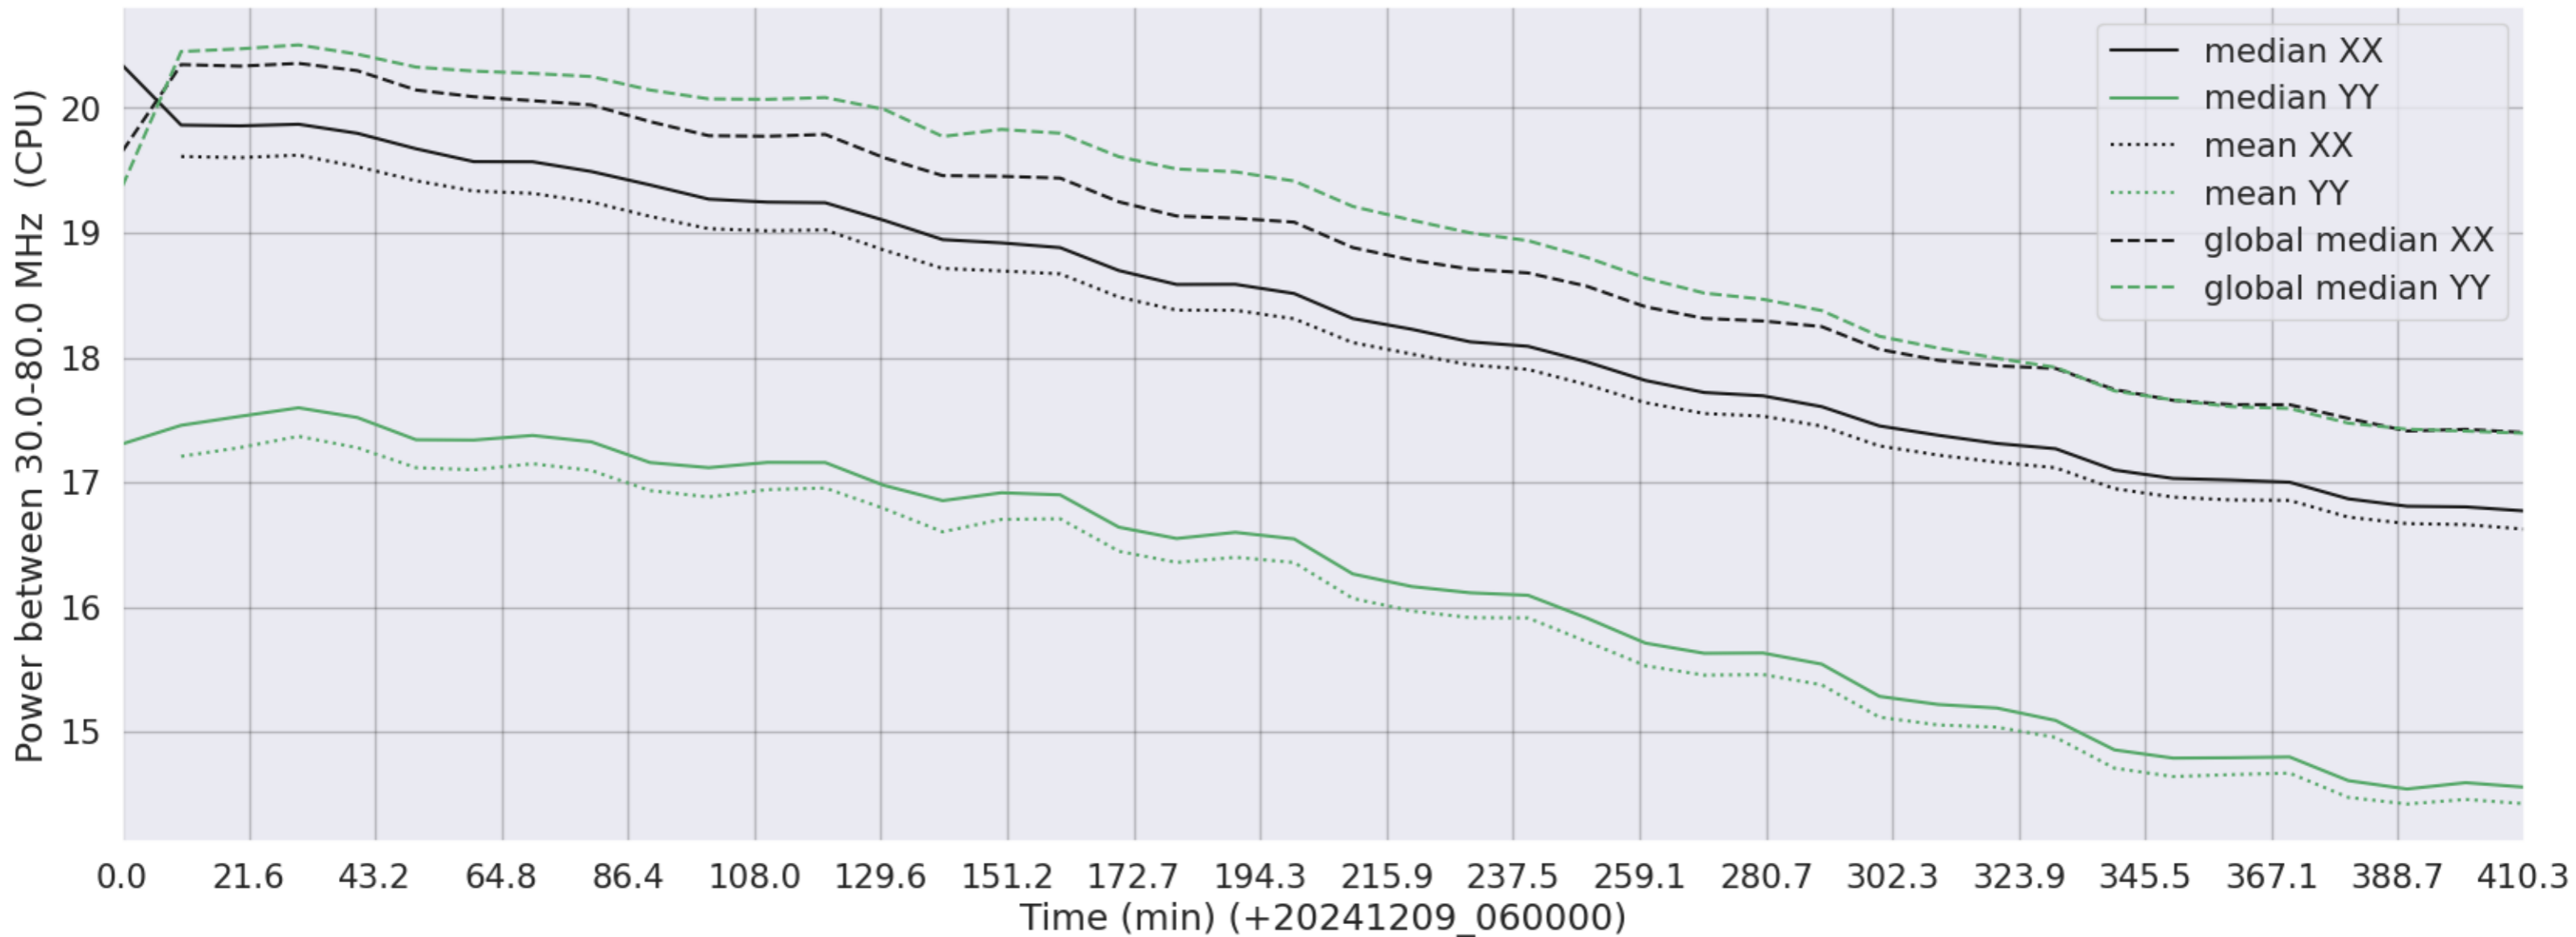

LWA122 - Correlator# 152 - XX FLAGS:Good - YY FLAGS:Good

LWA094 - Correlator# 151 - XX FLAGS:Good - YY FLAGS:Good