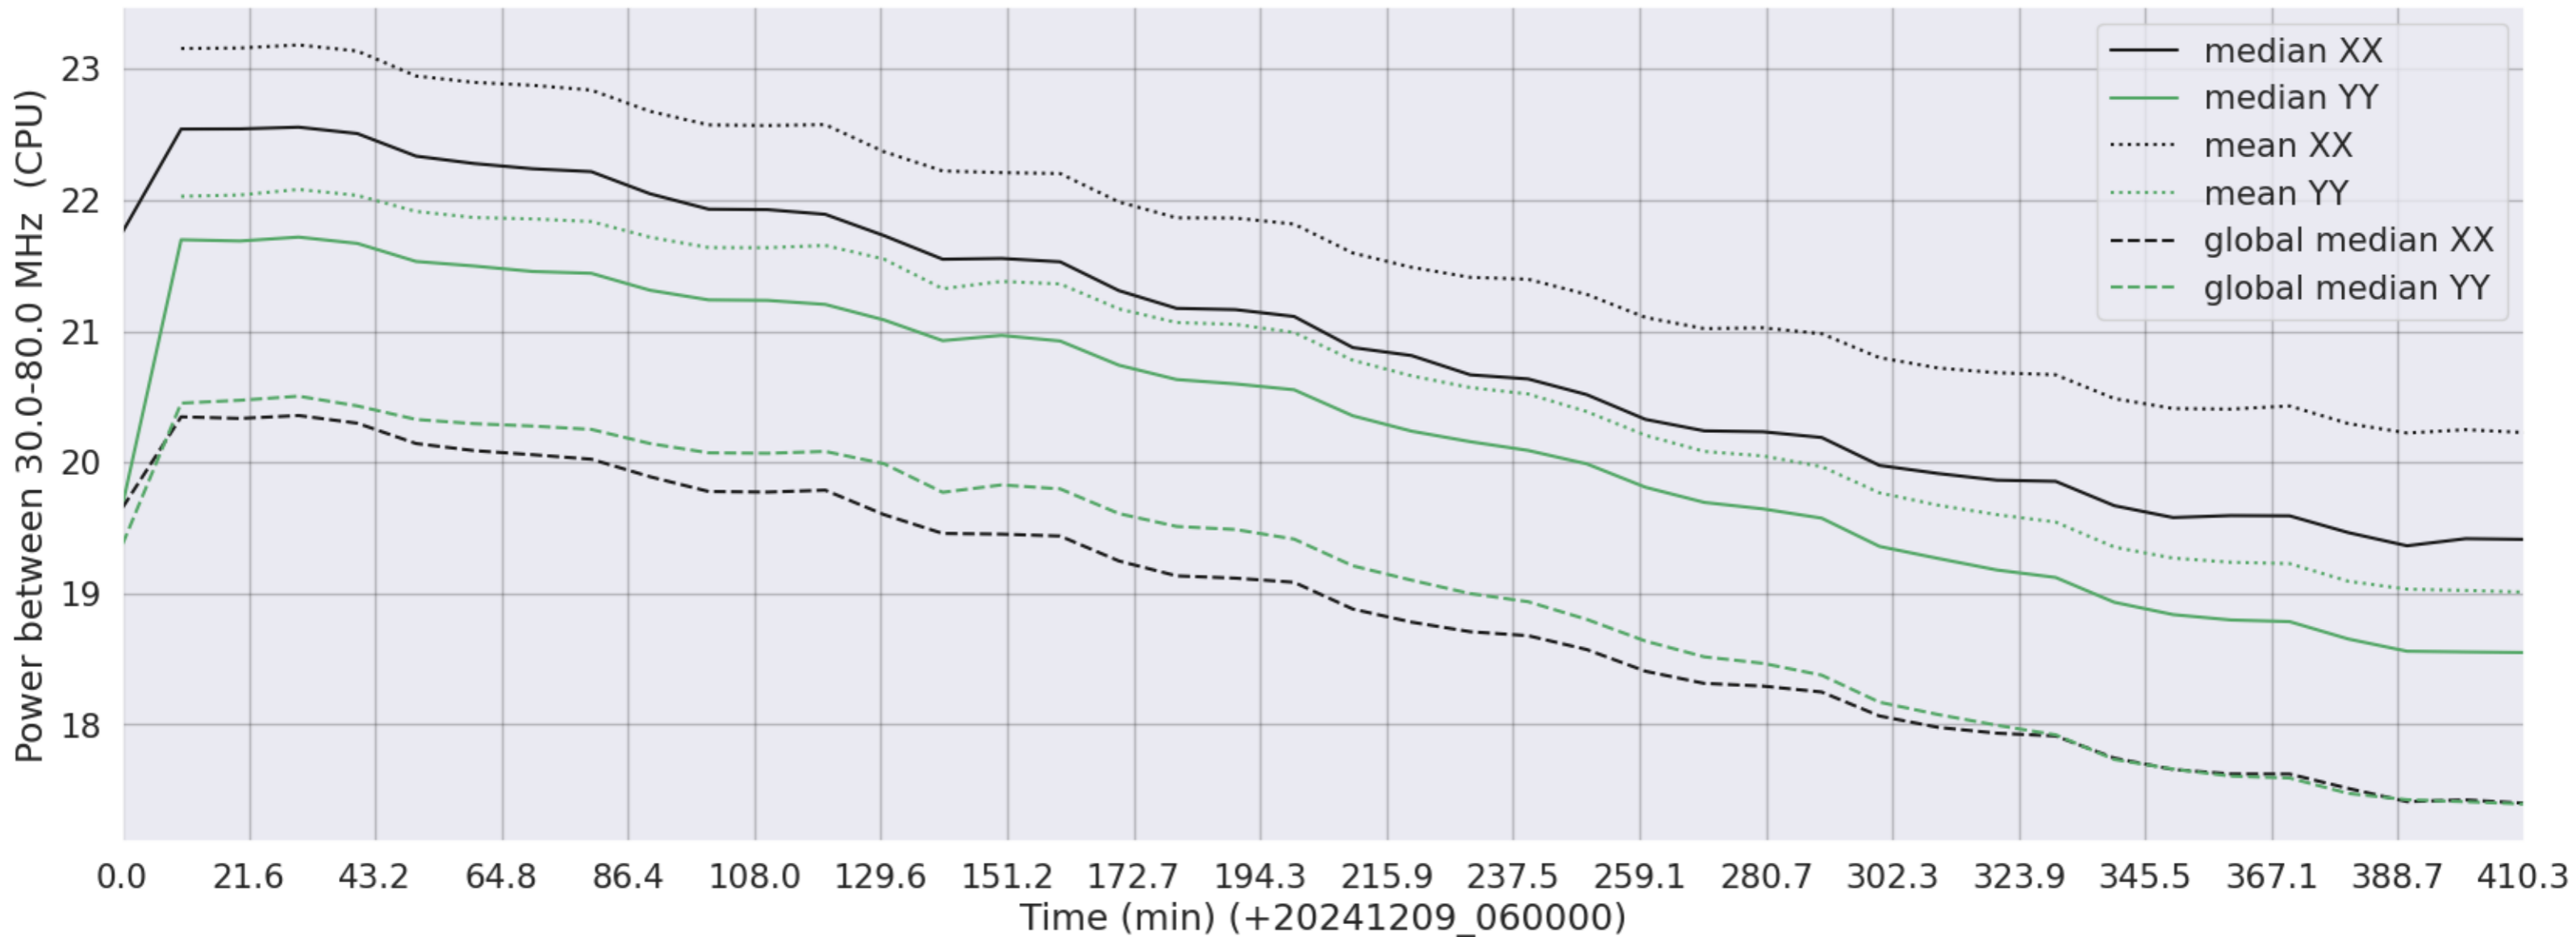

LWA230 - Correlator# 303 - XX FLAGS:Good - YY FLAGS:Good

LWA226 - Correlator# 304 - XX FLAGS:LowPower - YY FLAGS:Good

LWA229 - Correlator# 305 - XX FLAGS:Good - YY FLAGS:Good

LWA233 - Correlator# 306 - XX FLAGS:Good - YY FLAGS:Good