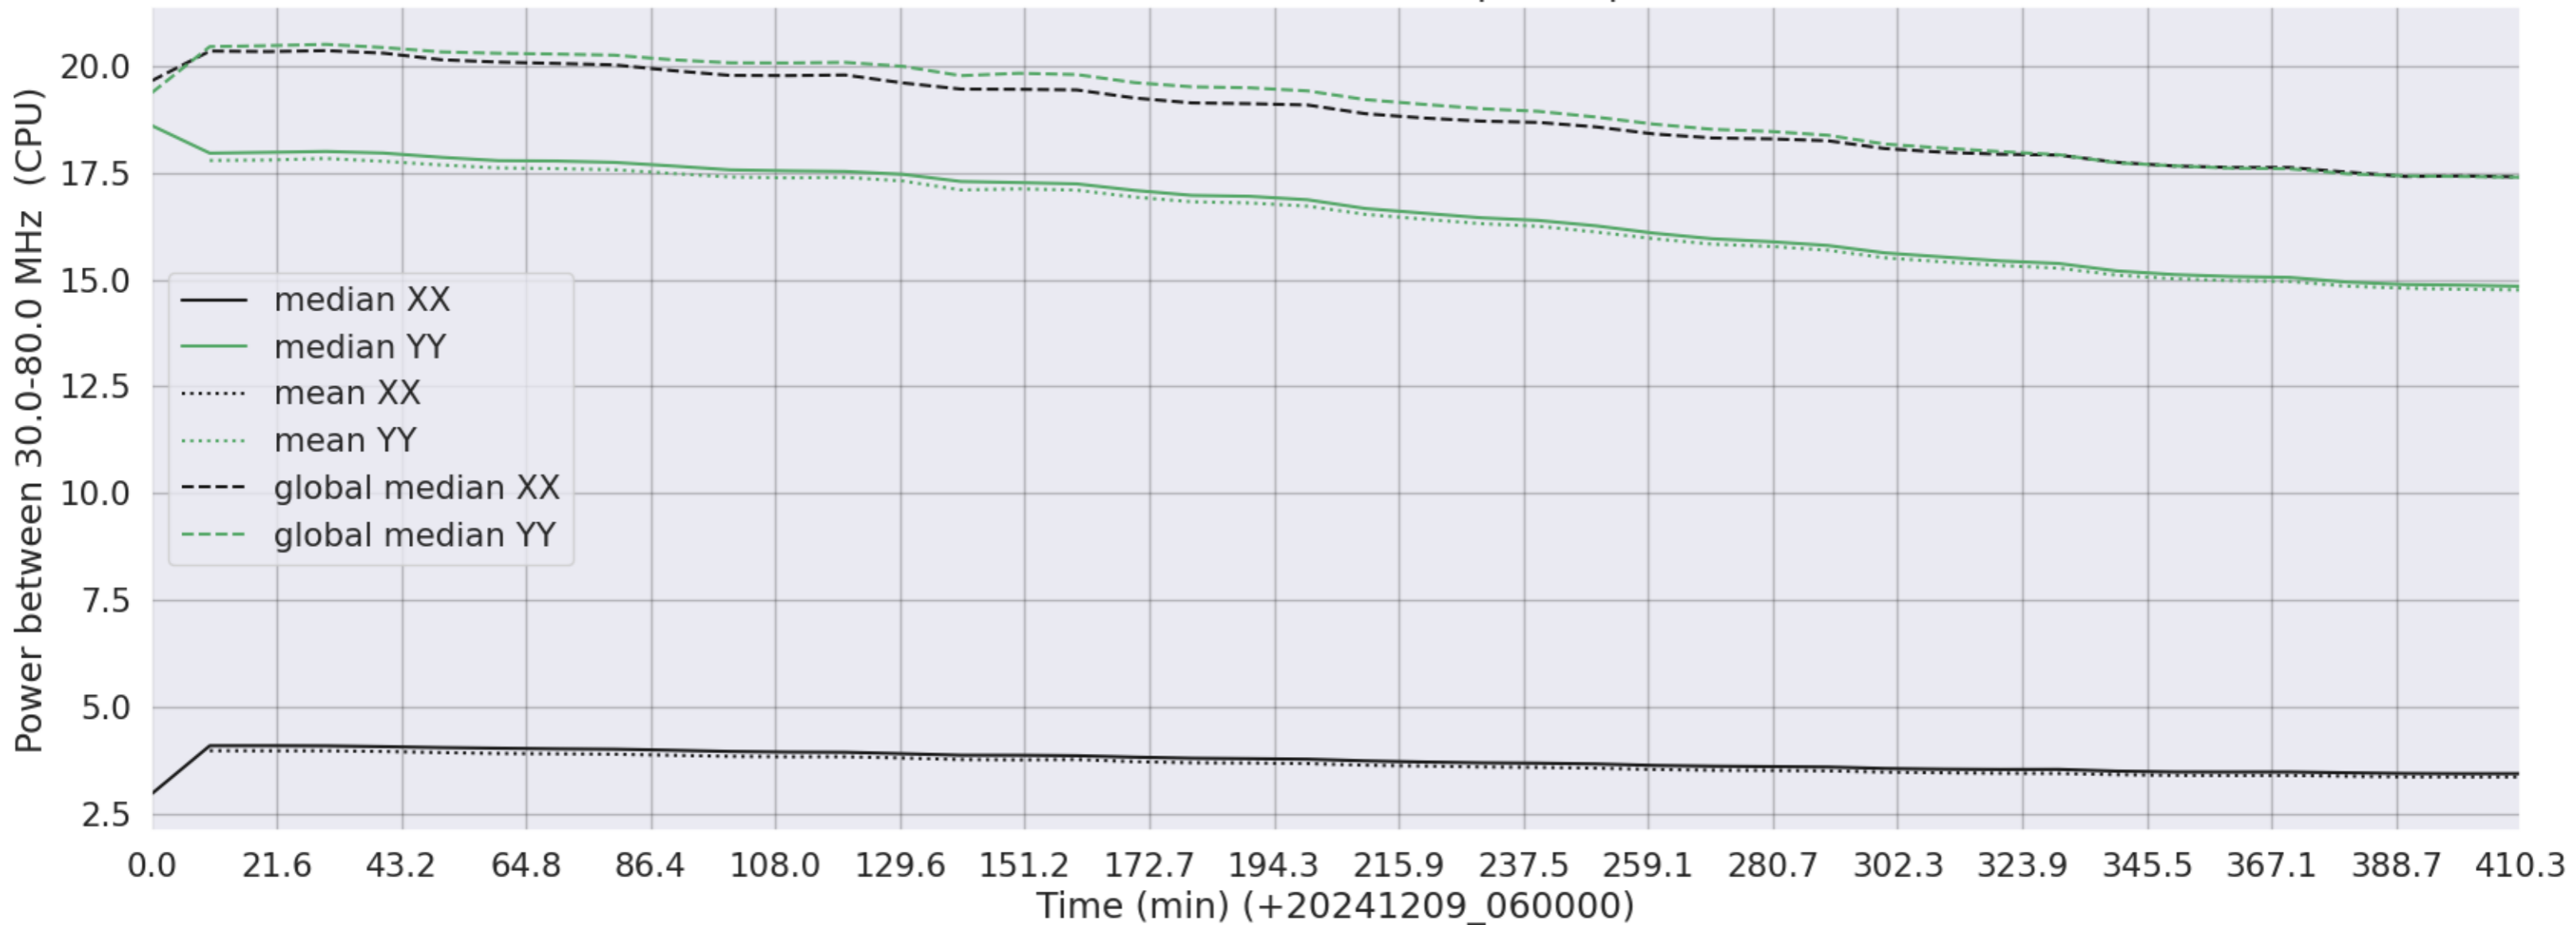

LWA158 - Correlator# 237 - XX FLAGS:Good - YY FLAGS:Good

LWA159 - Correlator# 236 - XX FLAGS:BadSpecShape - YY FLAGS:Good