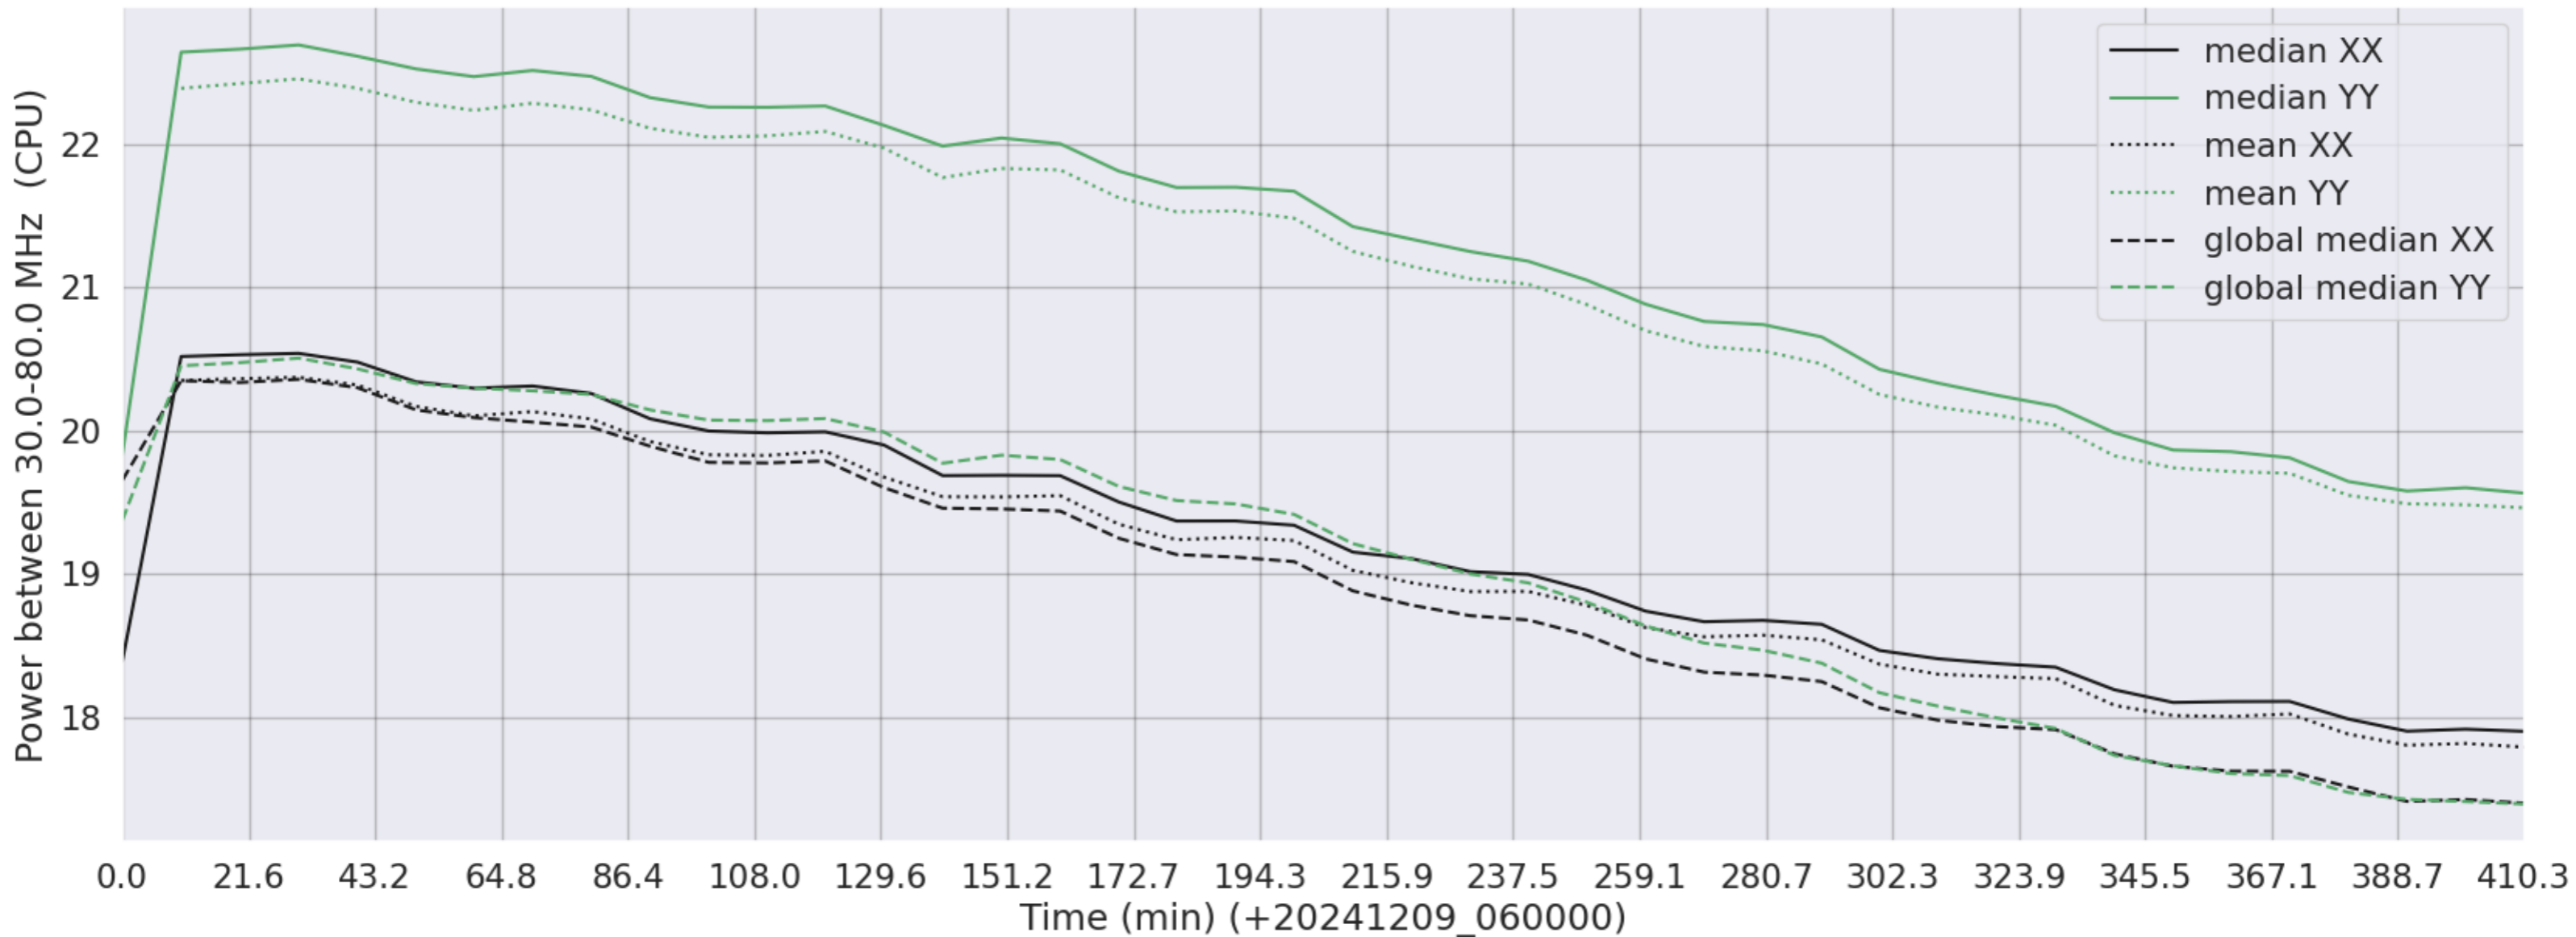

LWA066 - Correlator# 164 - XX FLAGS:Good - YY FLAGS:BadSpecShape

LWA036 - Correlator# 163 - XX FLAGS:Good - YY FLAGS:Good