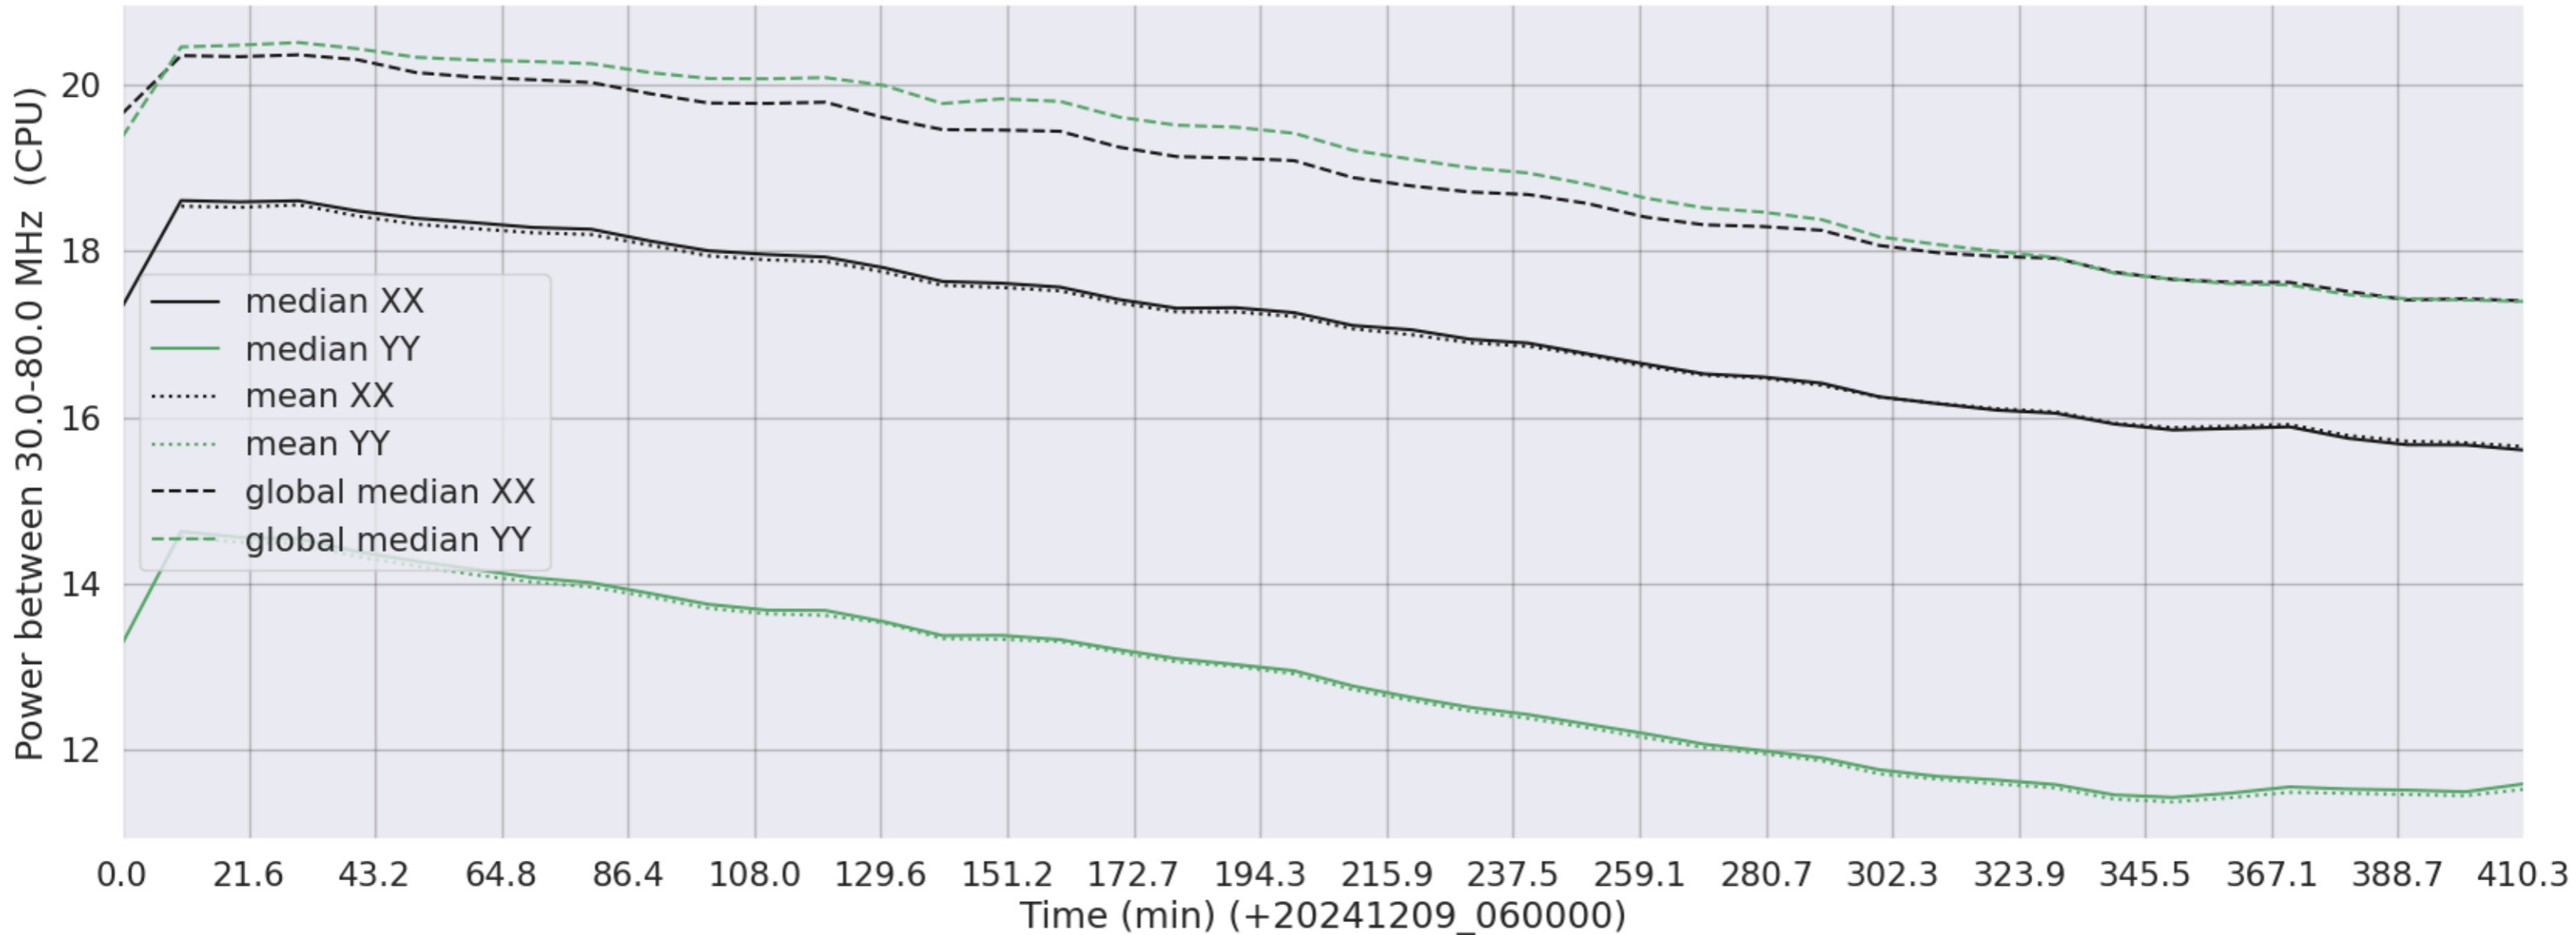

LWA322 - Correlator# 251 - XX FLAGS:Good - YY FLAGS:Good

LWA345 - Correlator# 252 - XX FLAGS:Good - YY FLAGS:Good

LWA333 - Correlator# 253 - XX FLAGS:Good - YY FLAGS:Good

LWA359 - Correlator# 254 - XX FLAGS:Good - YY FLAGS:BadSpecShape