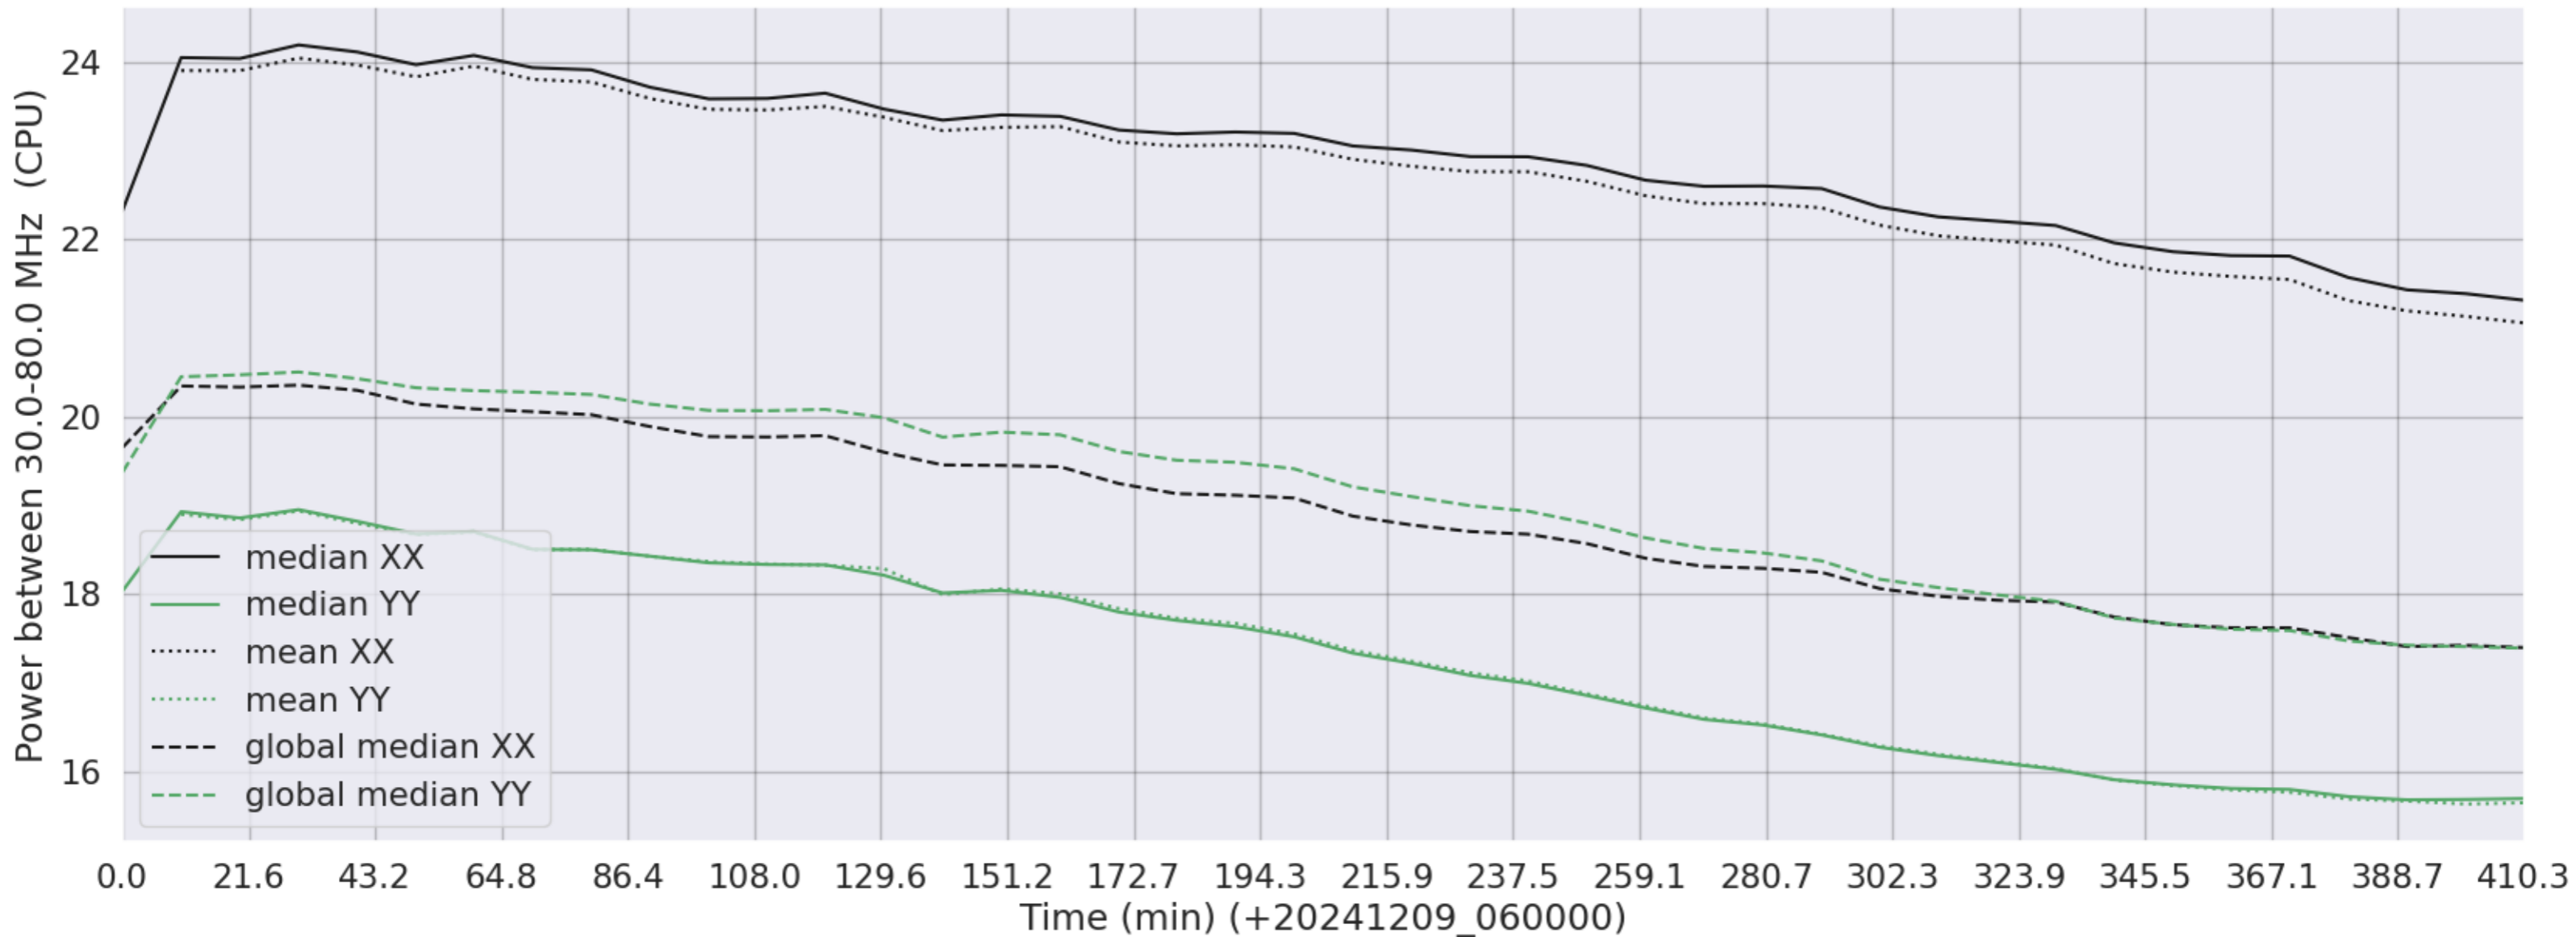

LWA320 - Correlator# 054 - XX FLAGS:Good - YY FLAGS:Good

LWA306 - Correlator# 053 - XX FLAGS:Good - YY FLAGS:Good