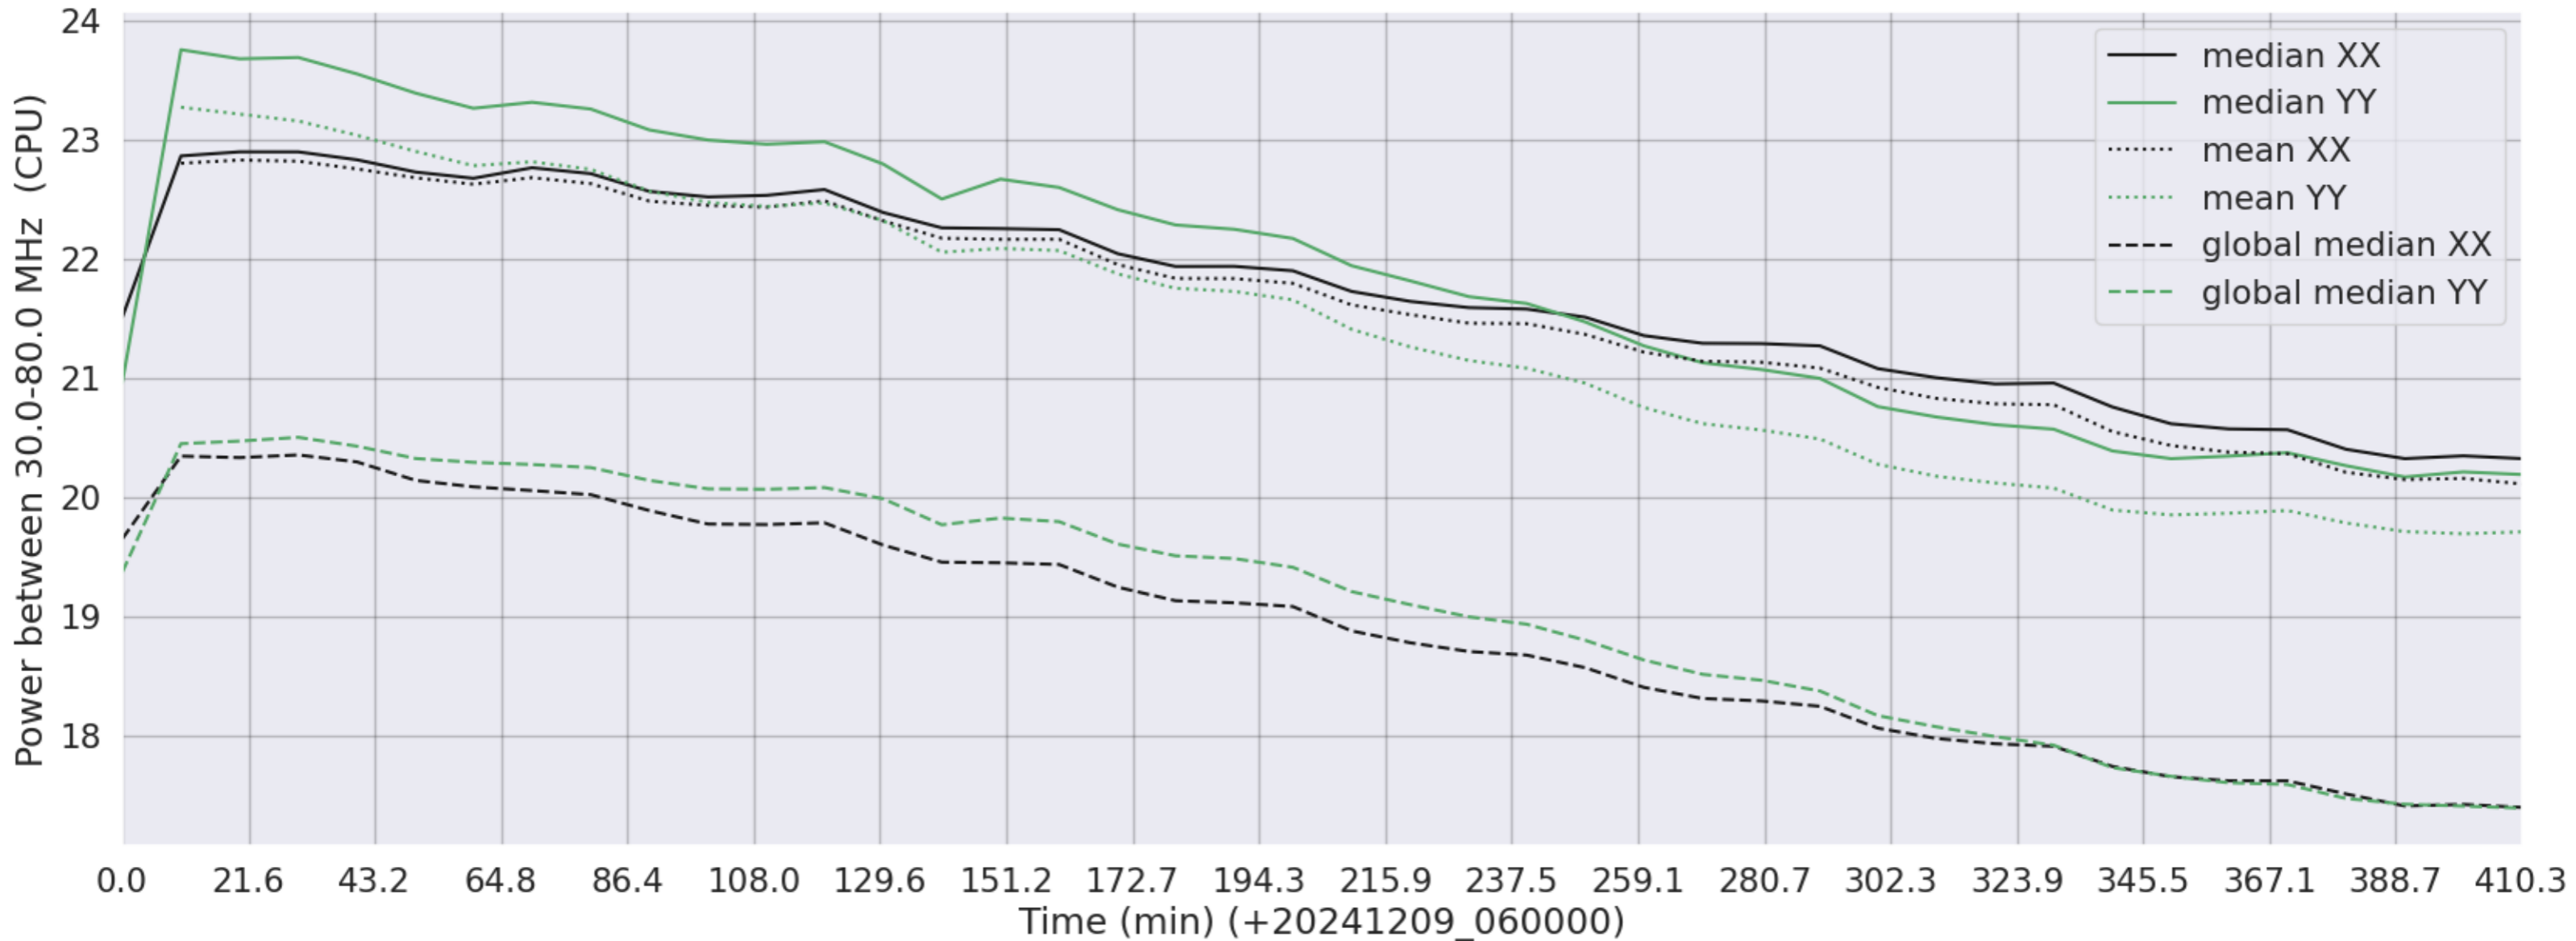

LWA276 - Correlator# 006 - XX FLAGS:Good - YY FLAGS:Good

LWA269 - Correlator# 005 - XX FLAGS:Good - YY FLAGS:Good