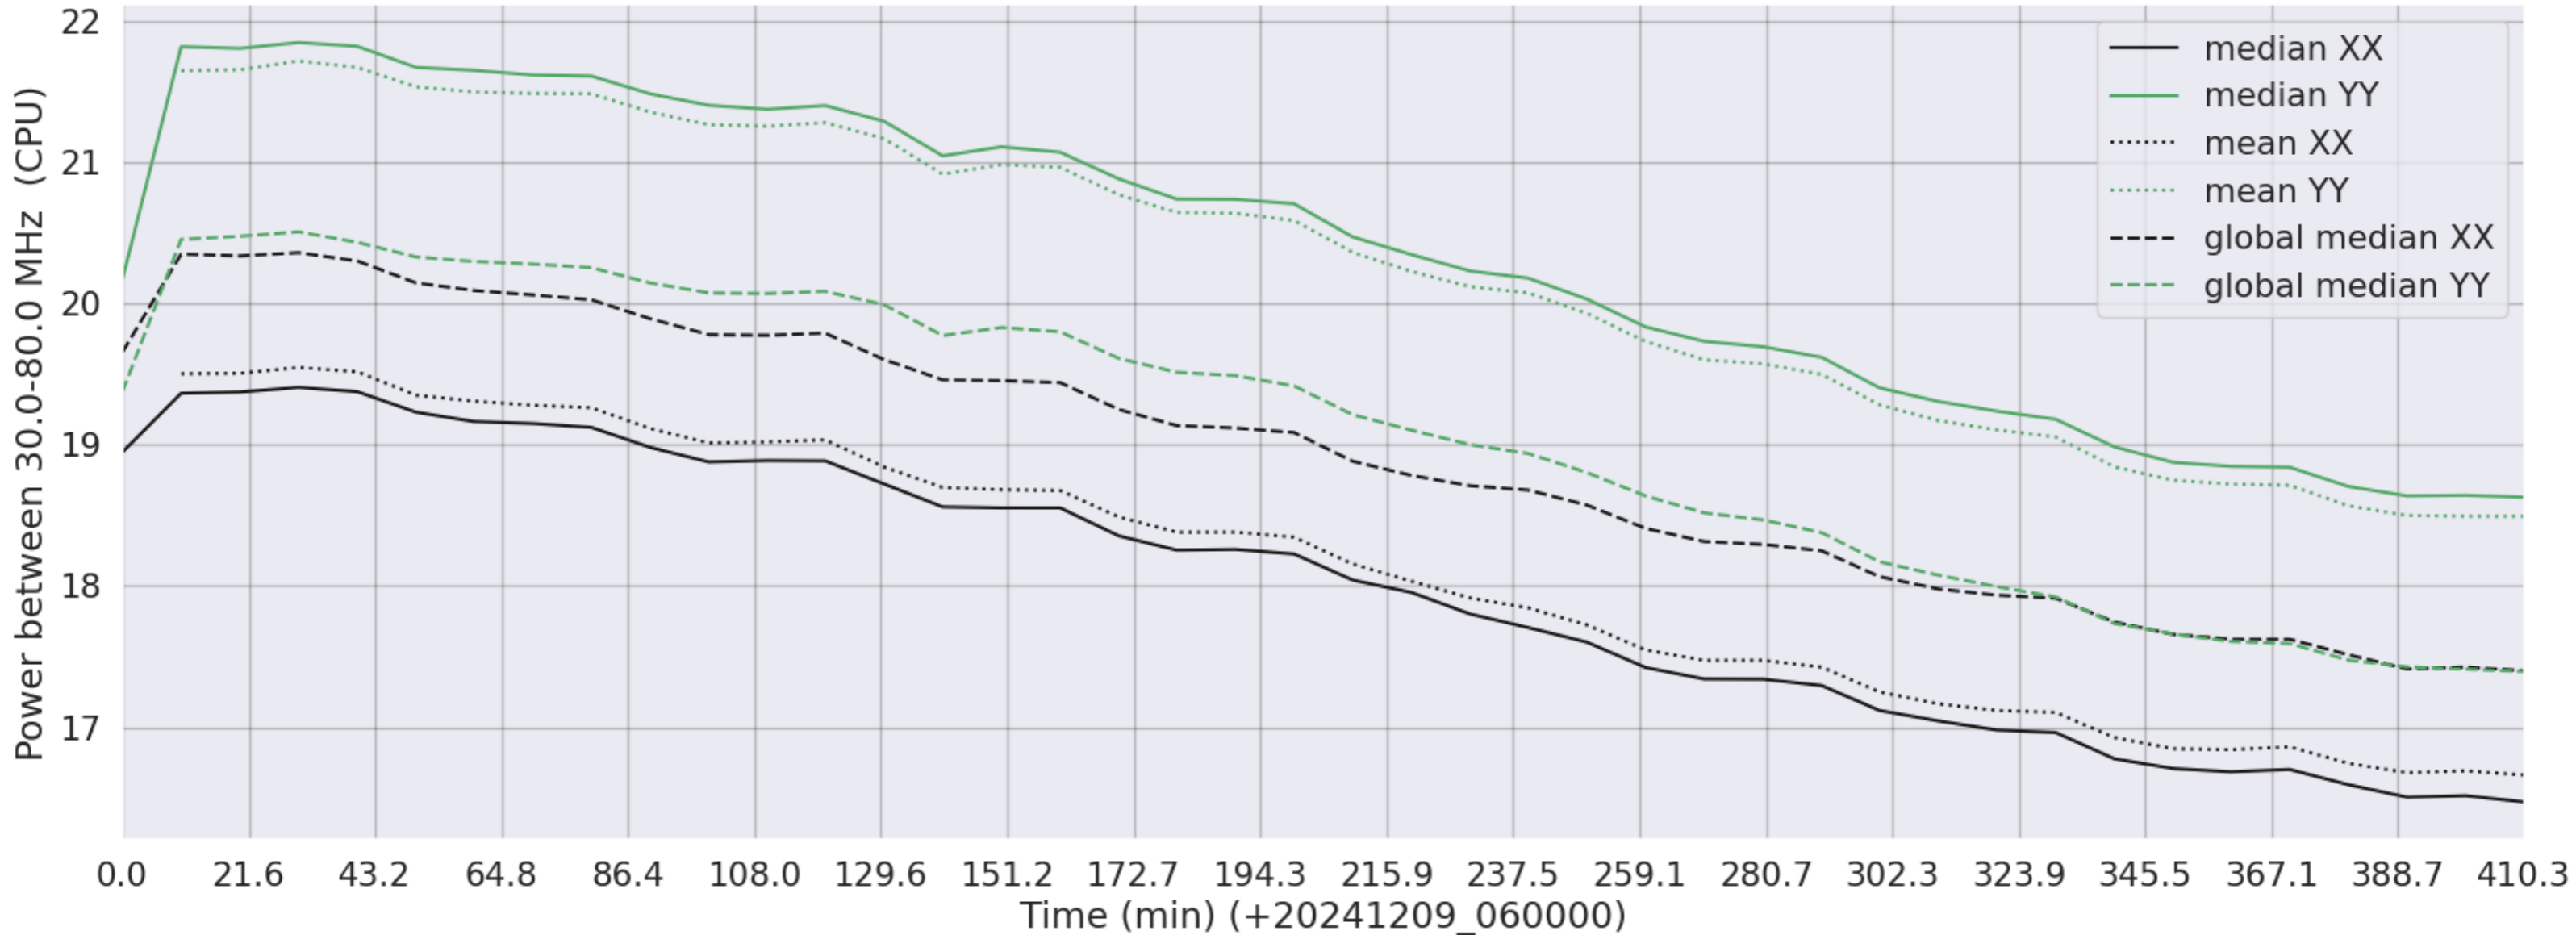

LWA239 - Correlator# 313 - XX FLAGS:Good - YY FLAGS:BadSpecShape

LWA240 - Correlator# 312 - XX FLAGS:BadSpecShape - YY FLAGS:Good