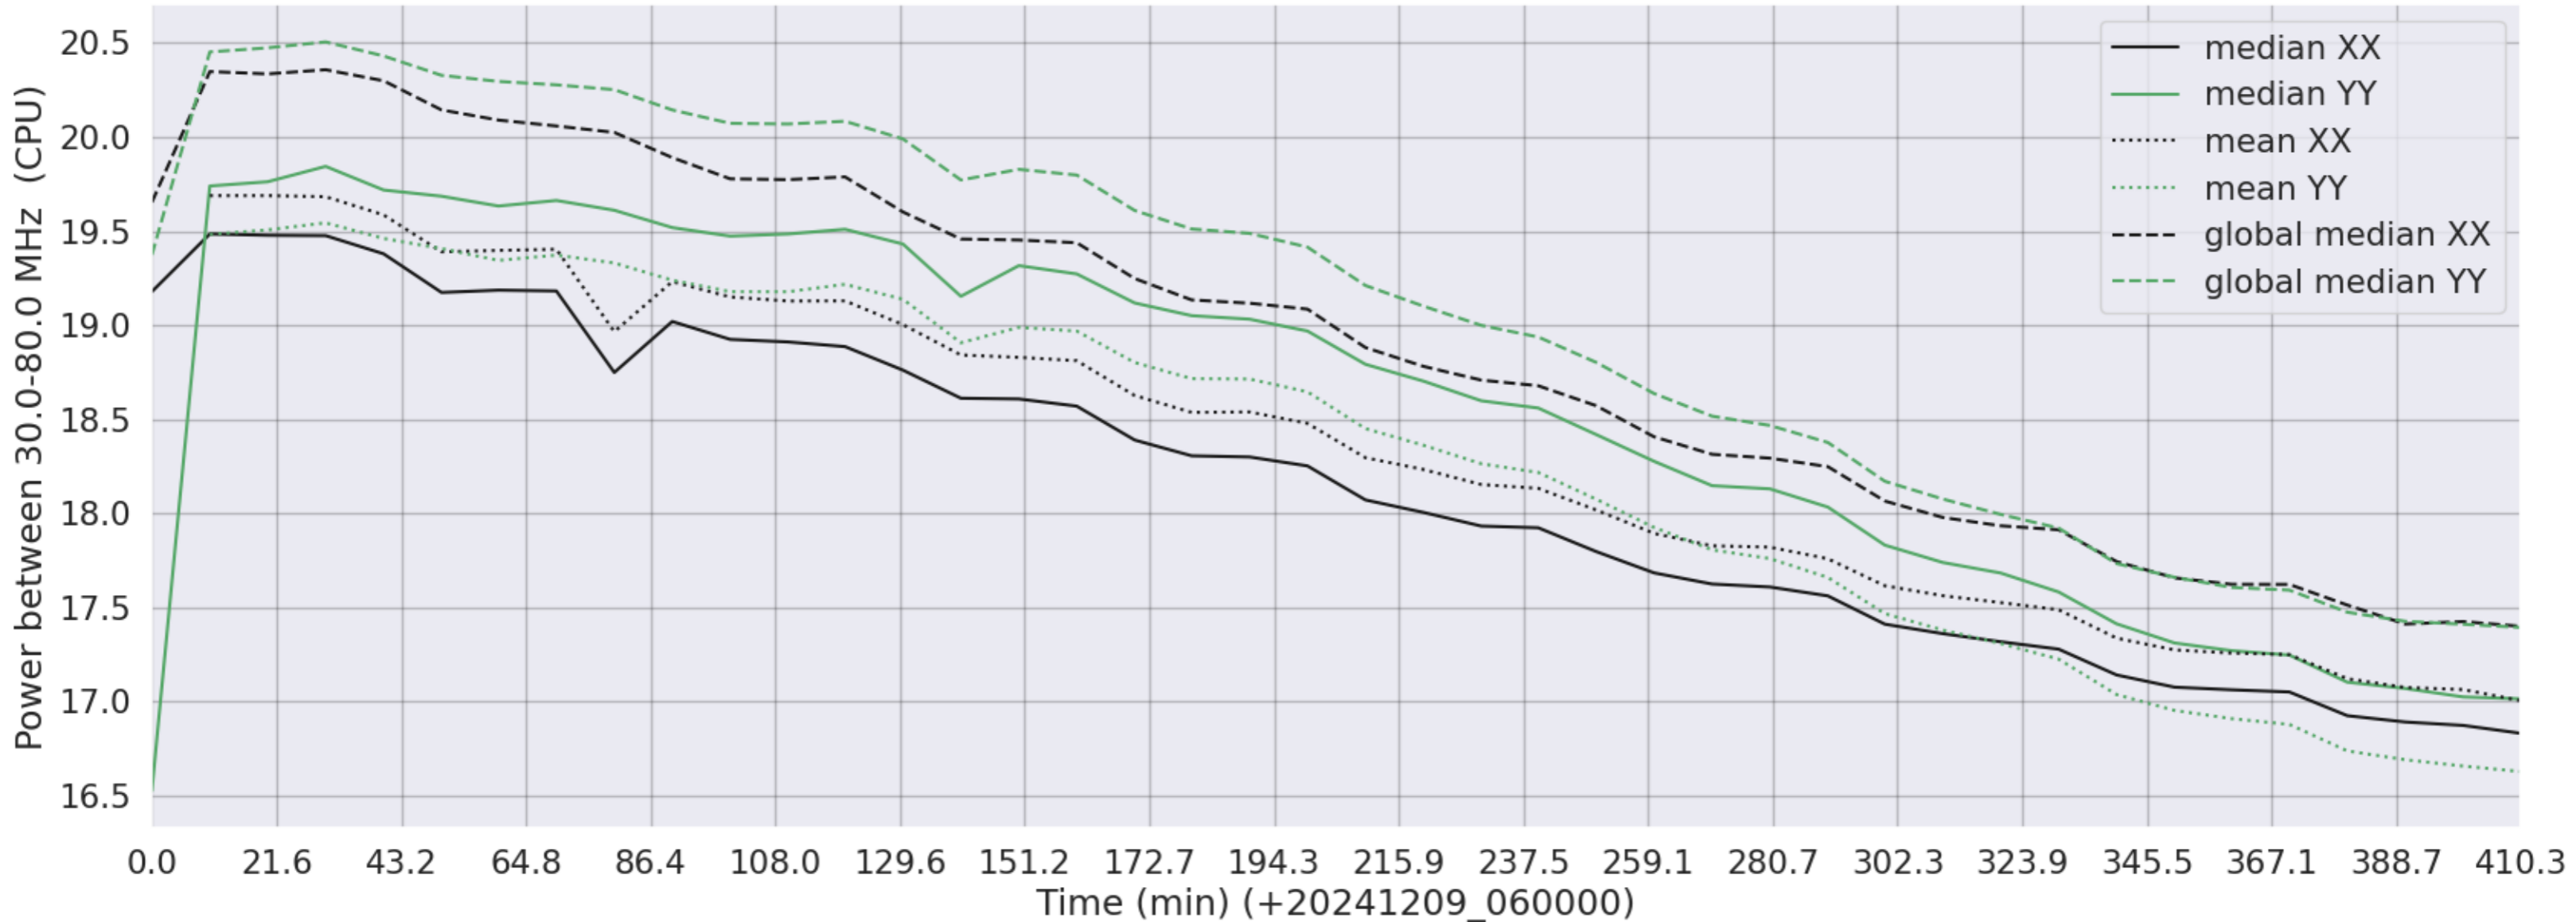

LWA047 - Correlator# 085 - XX FLAGS:BadSpecShape - YY FLAGS:BadSpecShape

LWA071 - Correlator# 084 - XX FLAGS:BadSpecShape - YY FLAGS:BadSpecShape