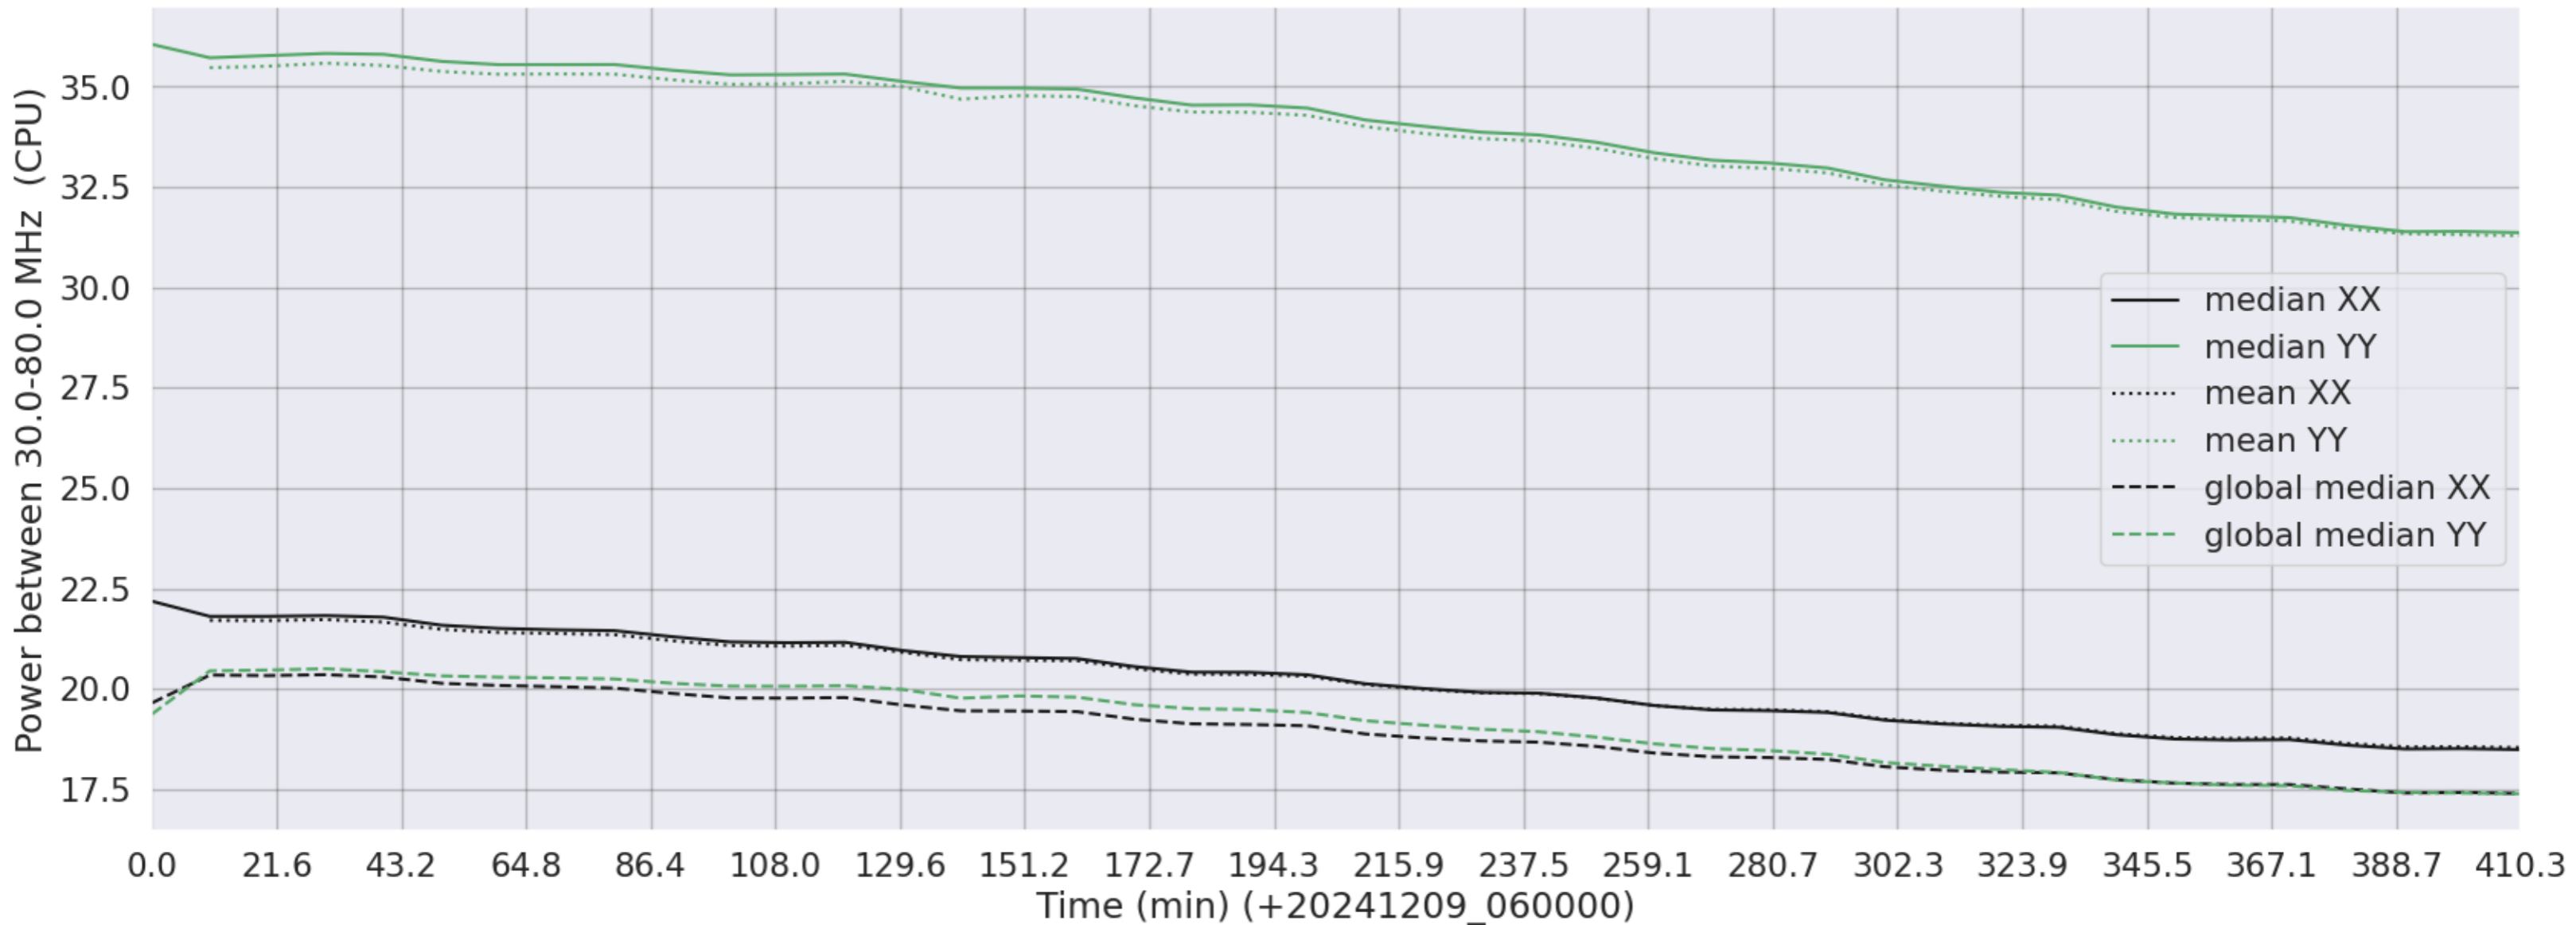

LWA160 - Correlator# 239 - XX FLAGS:Good - YY FLAGS:Good

LWA185 - Correlator# 240 - XX FLAGS:Good - YY FLAGS:Good

LWA184 - Correlator# 241 - XX FLAGS:Good - YY FLAGS:Good

LWA187 - Correlator# 242 - XX FLAGS:Good - YY FLAGS:Good