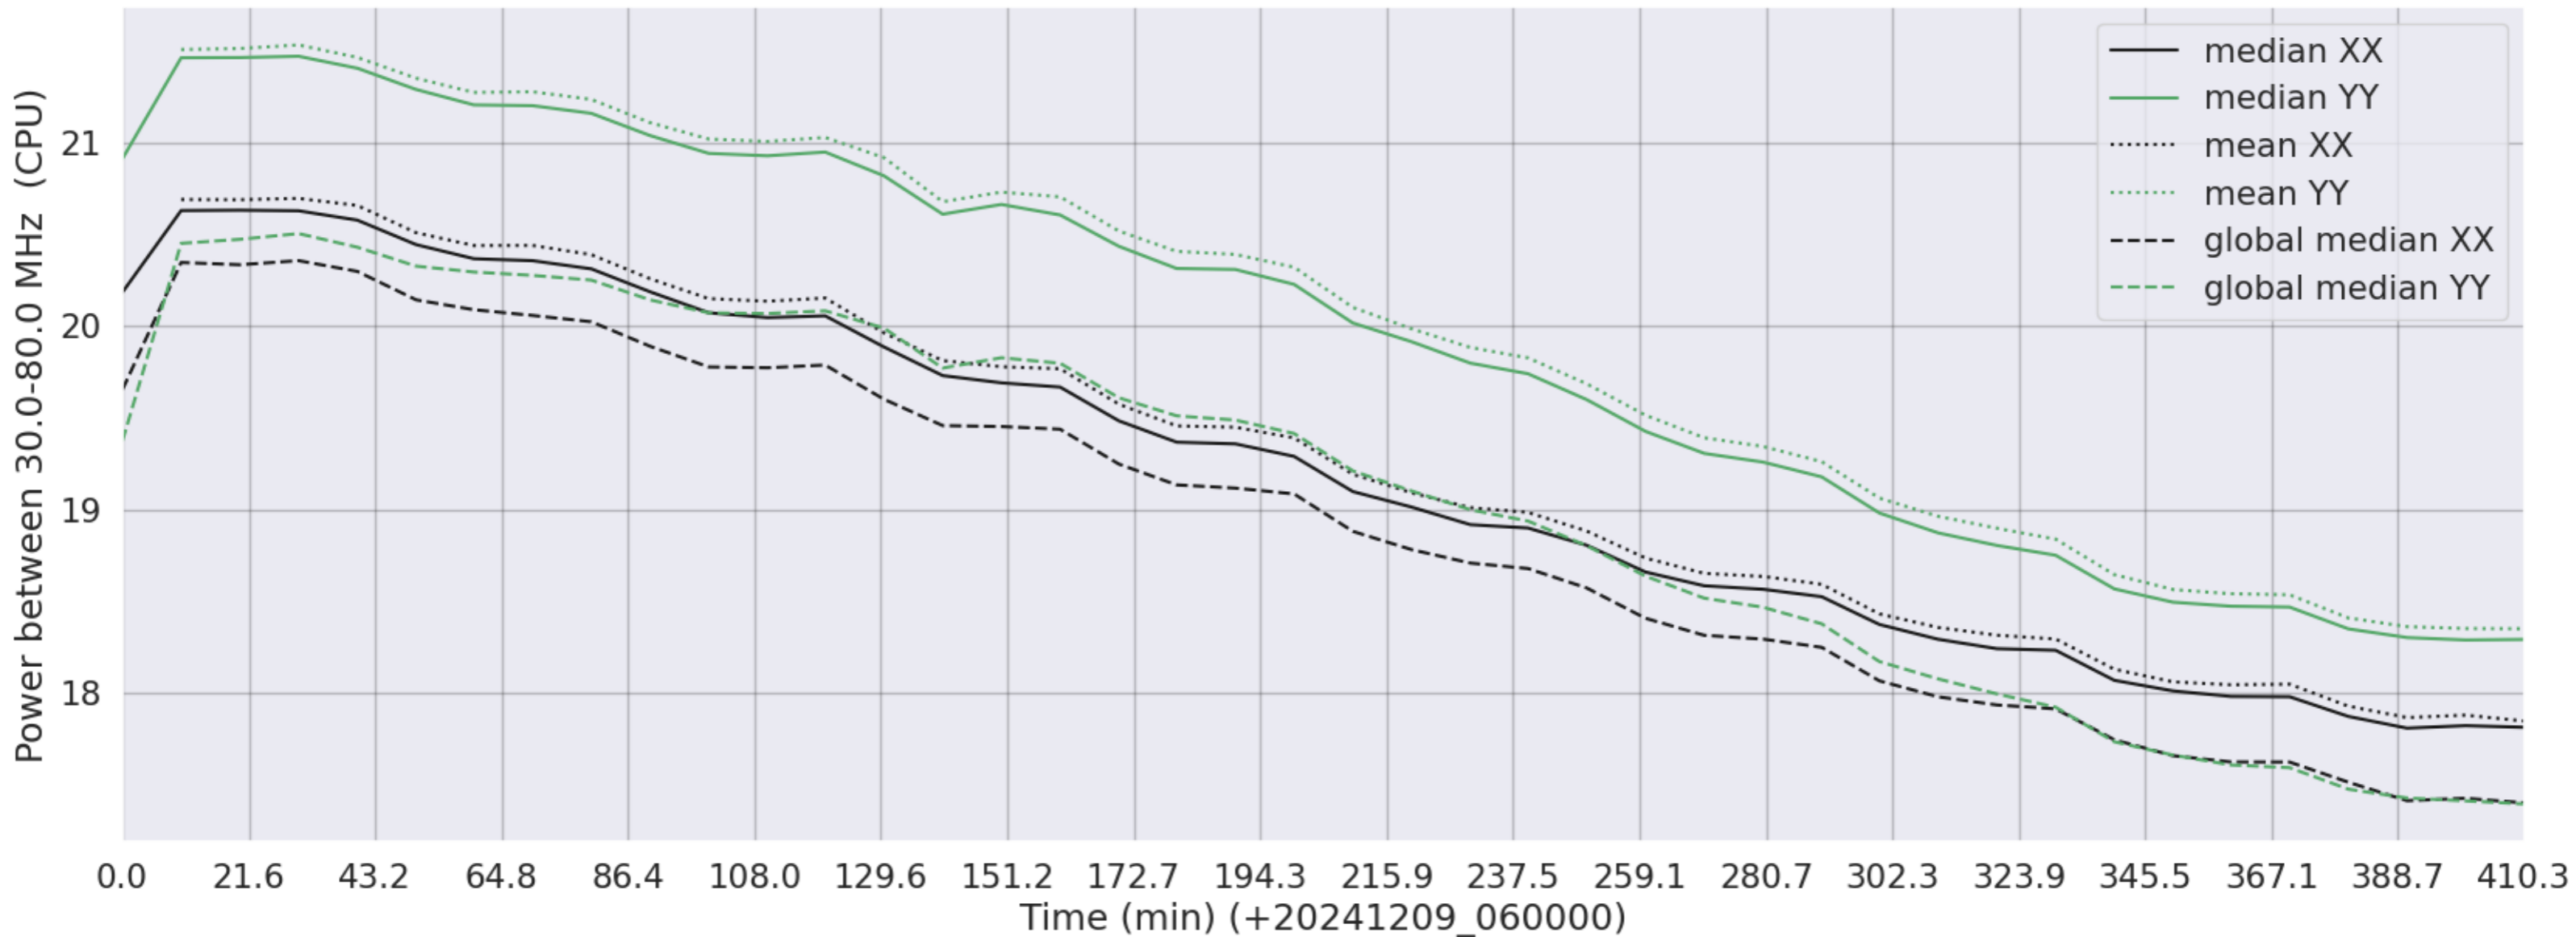

LWA145 - Correlator# 212 - XX FLAGS:Good - YY FLAGS:Good

LWA142 - Correlator# 211 - XX FLAGS:Good - YY FLAGS:Good