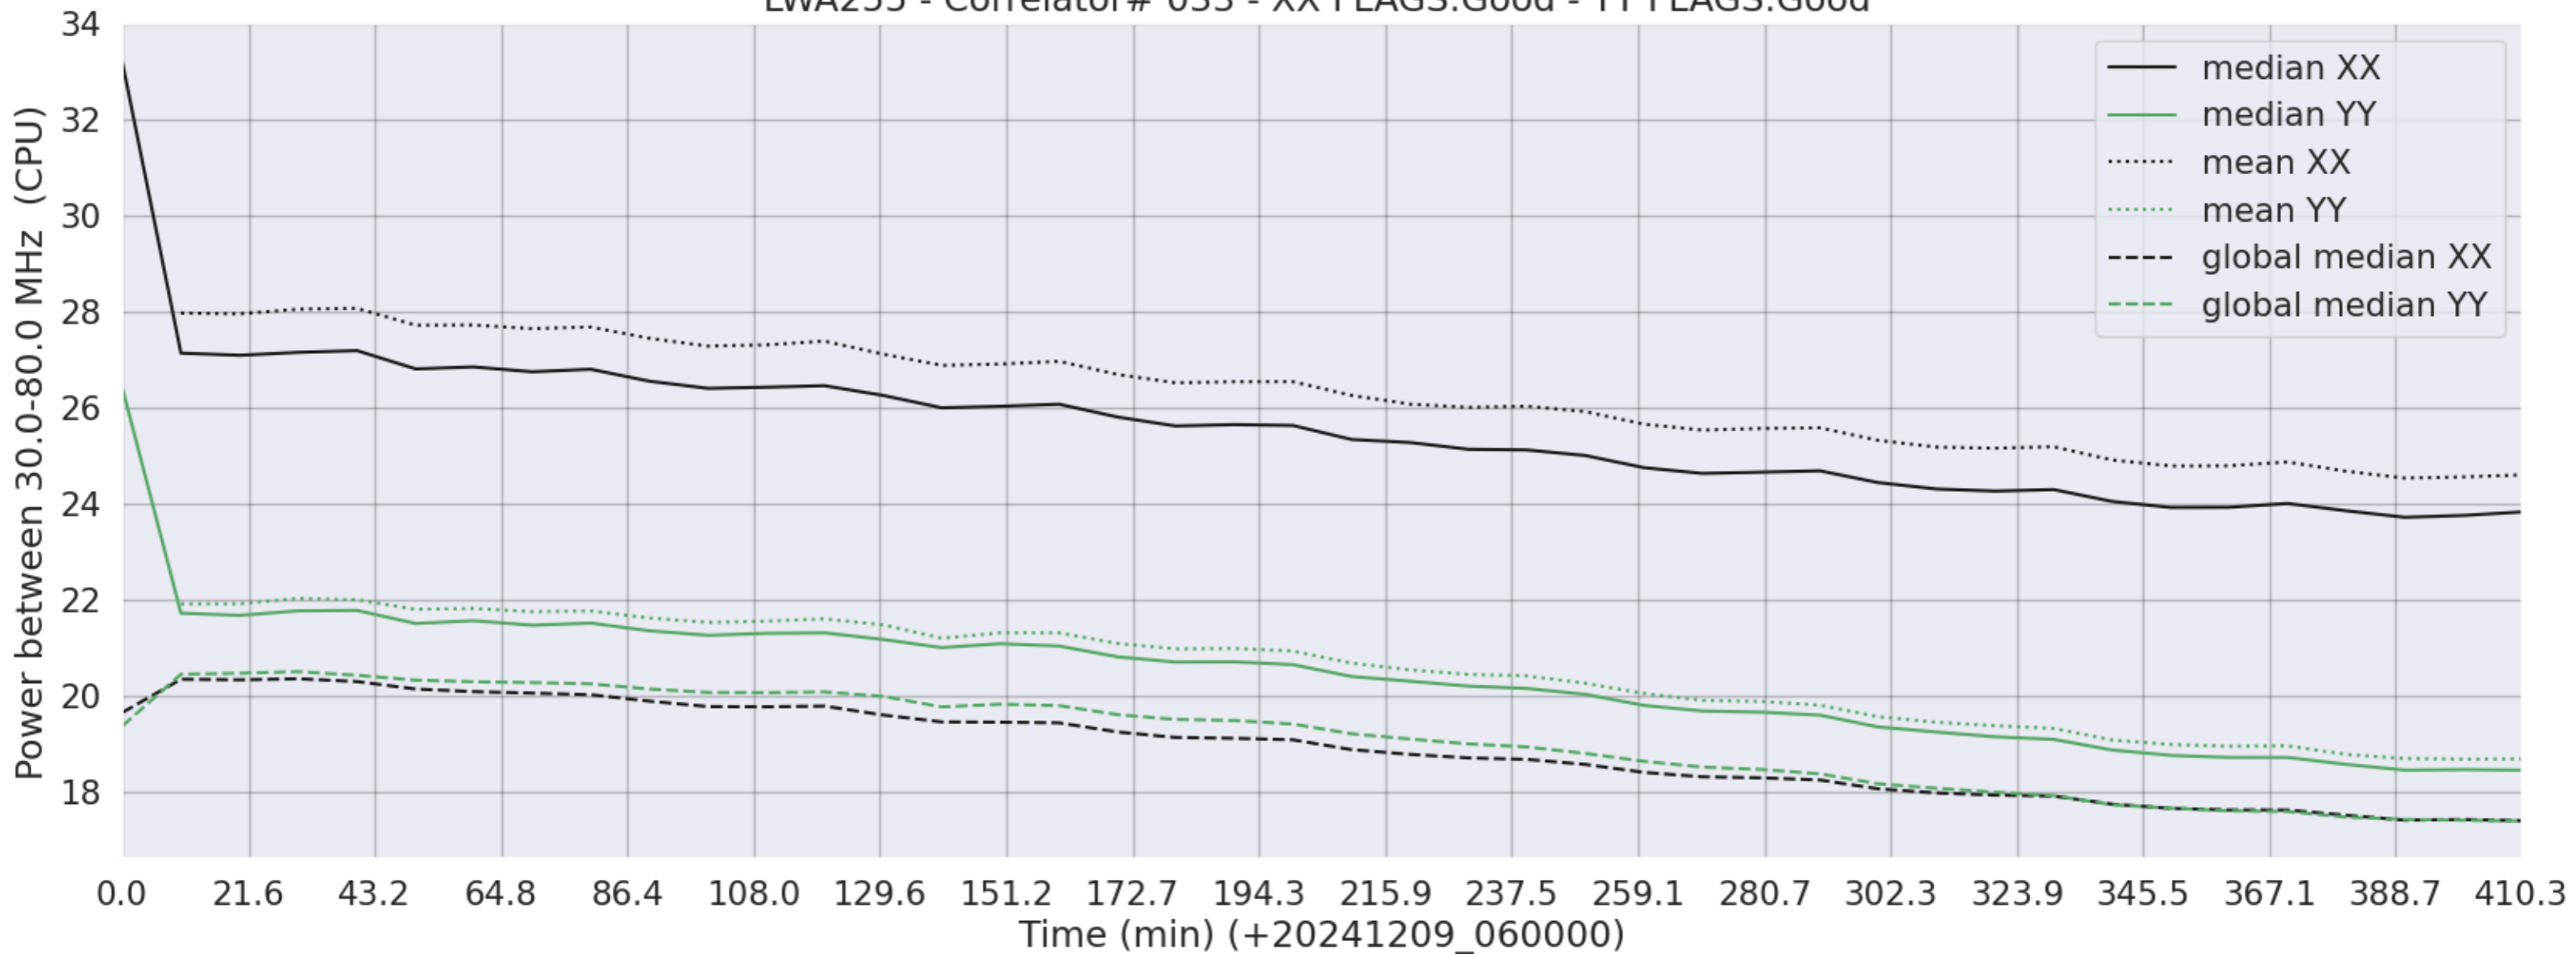

LWA260 - Correlator# 034 - XX FLAGS:Good - YY FLAGS:Good

LWA255 - Correlator# 033 - XX FLAGS:Good - YY FLAGS:Good