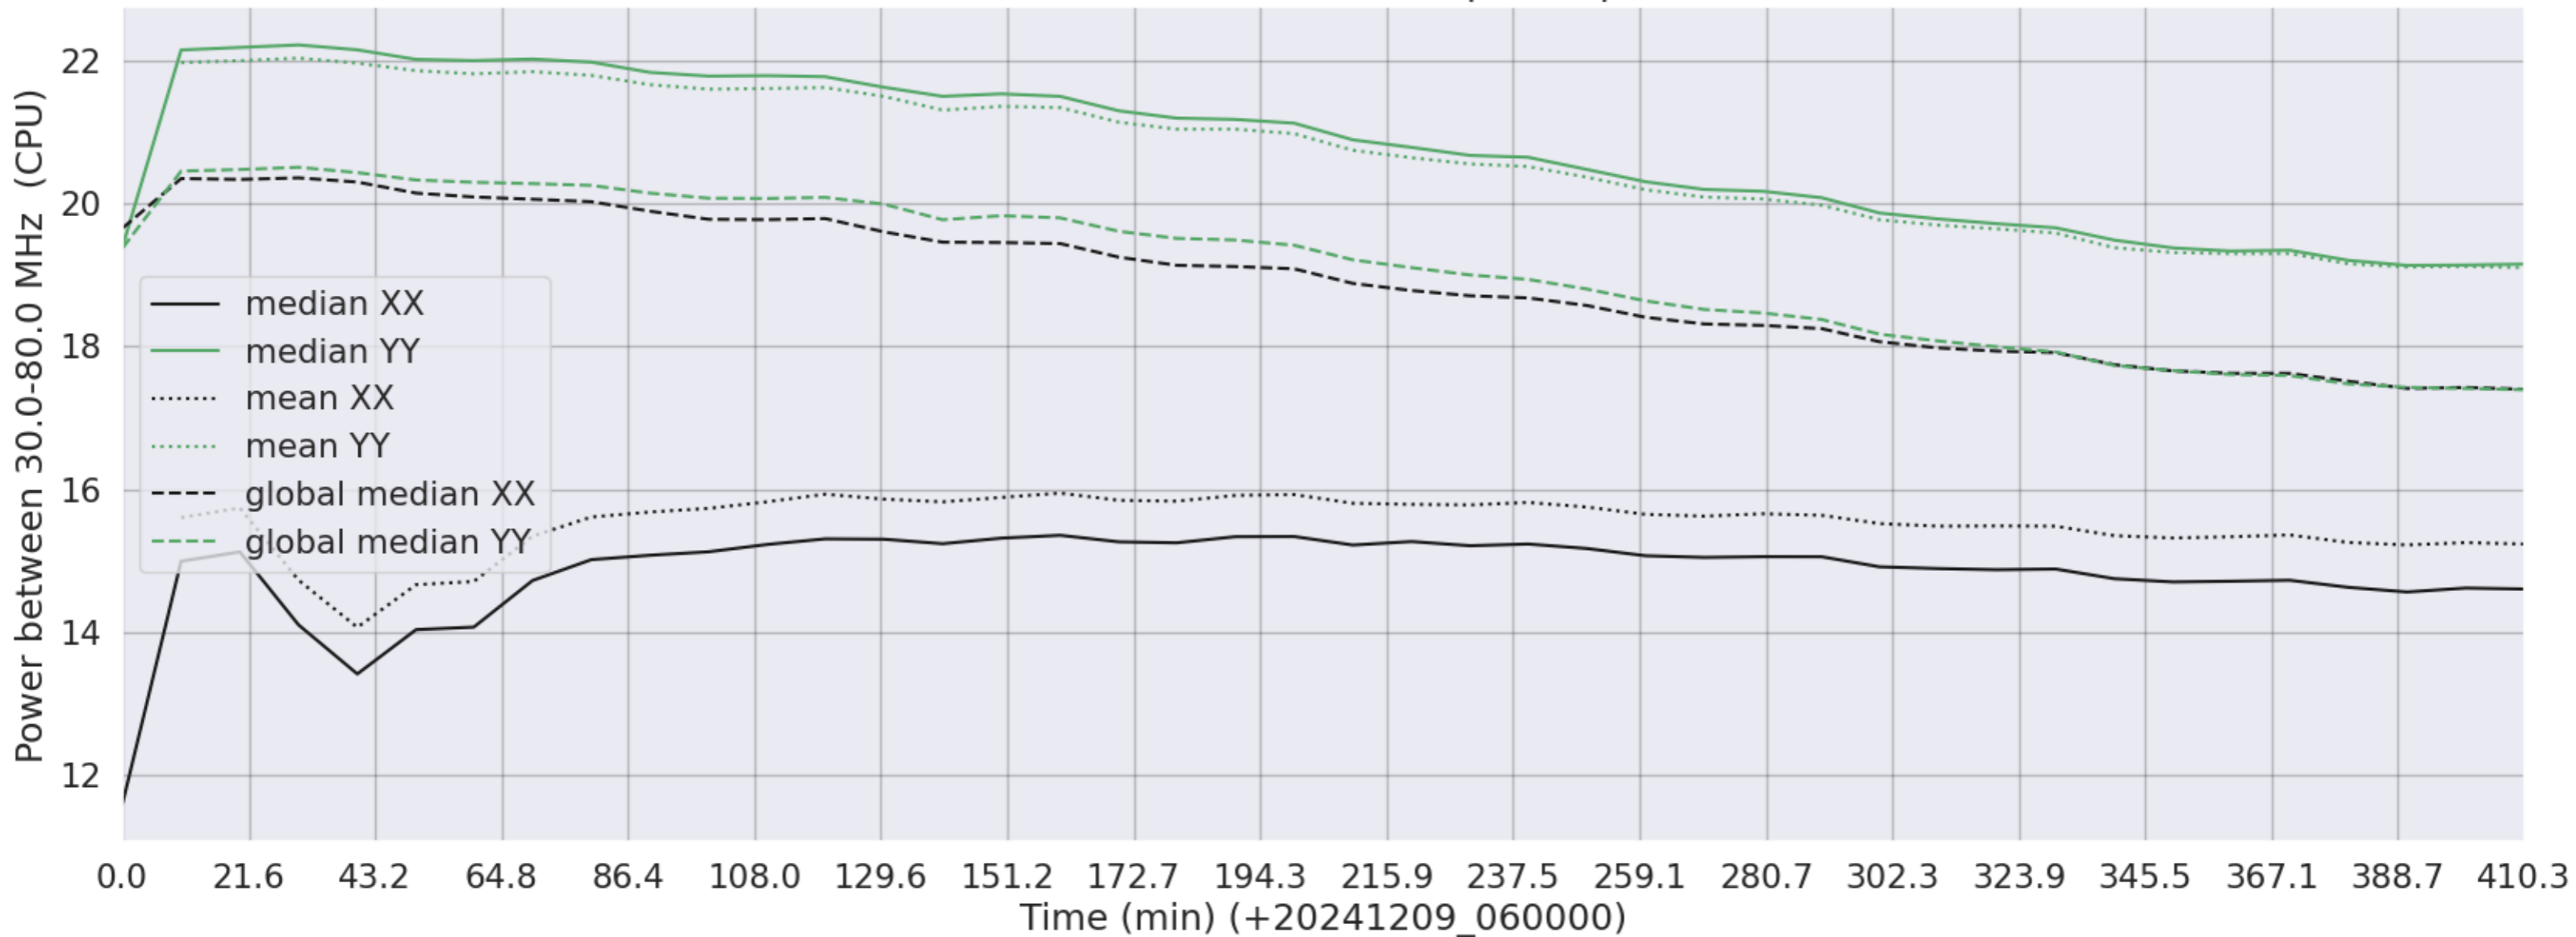

LWA104 - Correlator# 179 - XX FLAGS:Good - YY FLAGS:Good

LWA129 - Correlator# 180 - XX FLAGS:Good - YY FLAGS:Good

LWA037 - Correlator# 181 - XX FLAGS:Good - YY FLAGS:Good

LWA131 - Correlator# 182 - XX FLAGS:BadSpecShape - YY FLAGS:Good