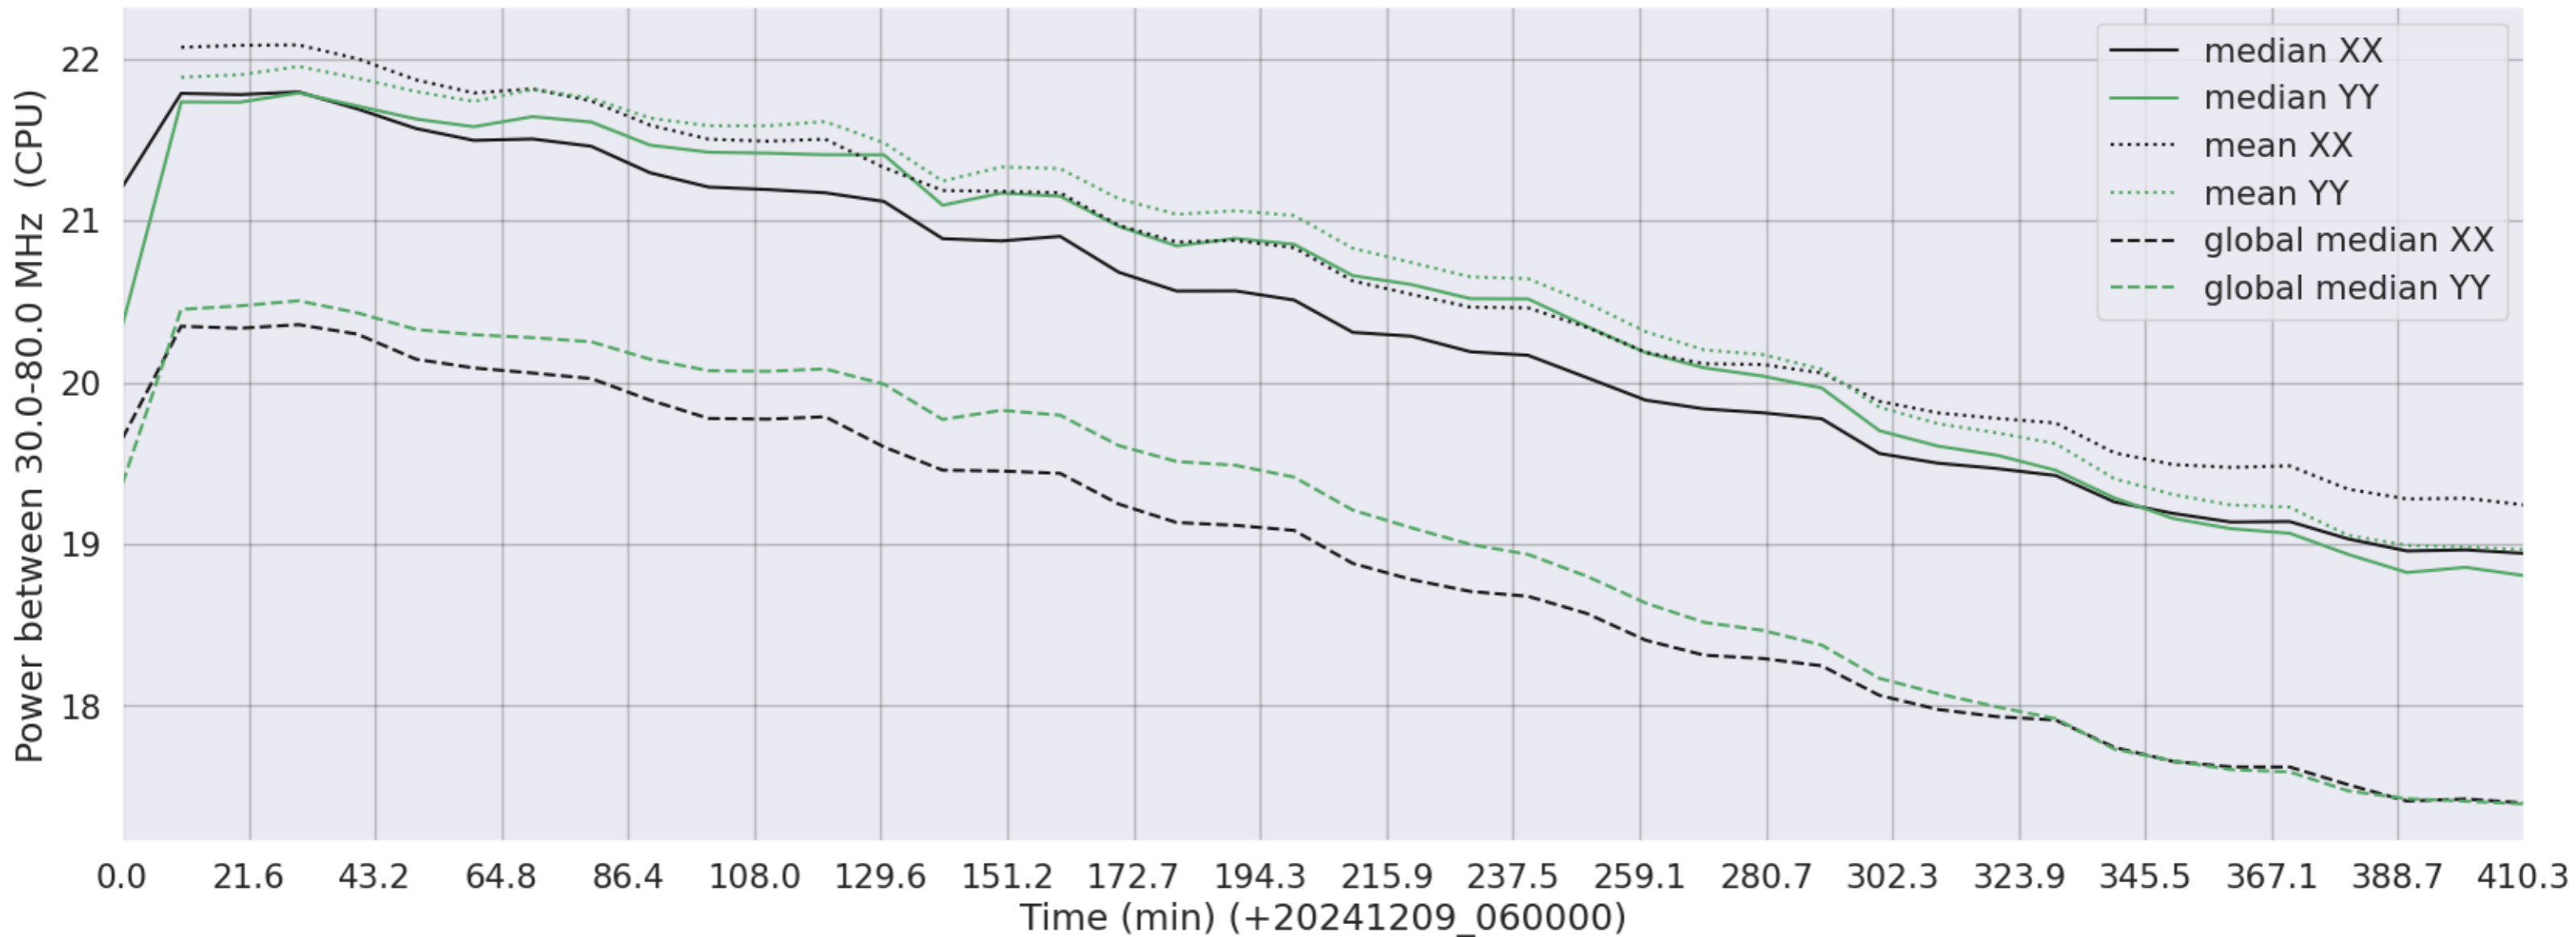

LWA003 - Correlator# 067 - XX FLAGS:Good - YY FLAGS:Good

LWA004 - Correlator# 066 - XX FLAGS:Good - YY FLAGS:Good