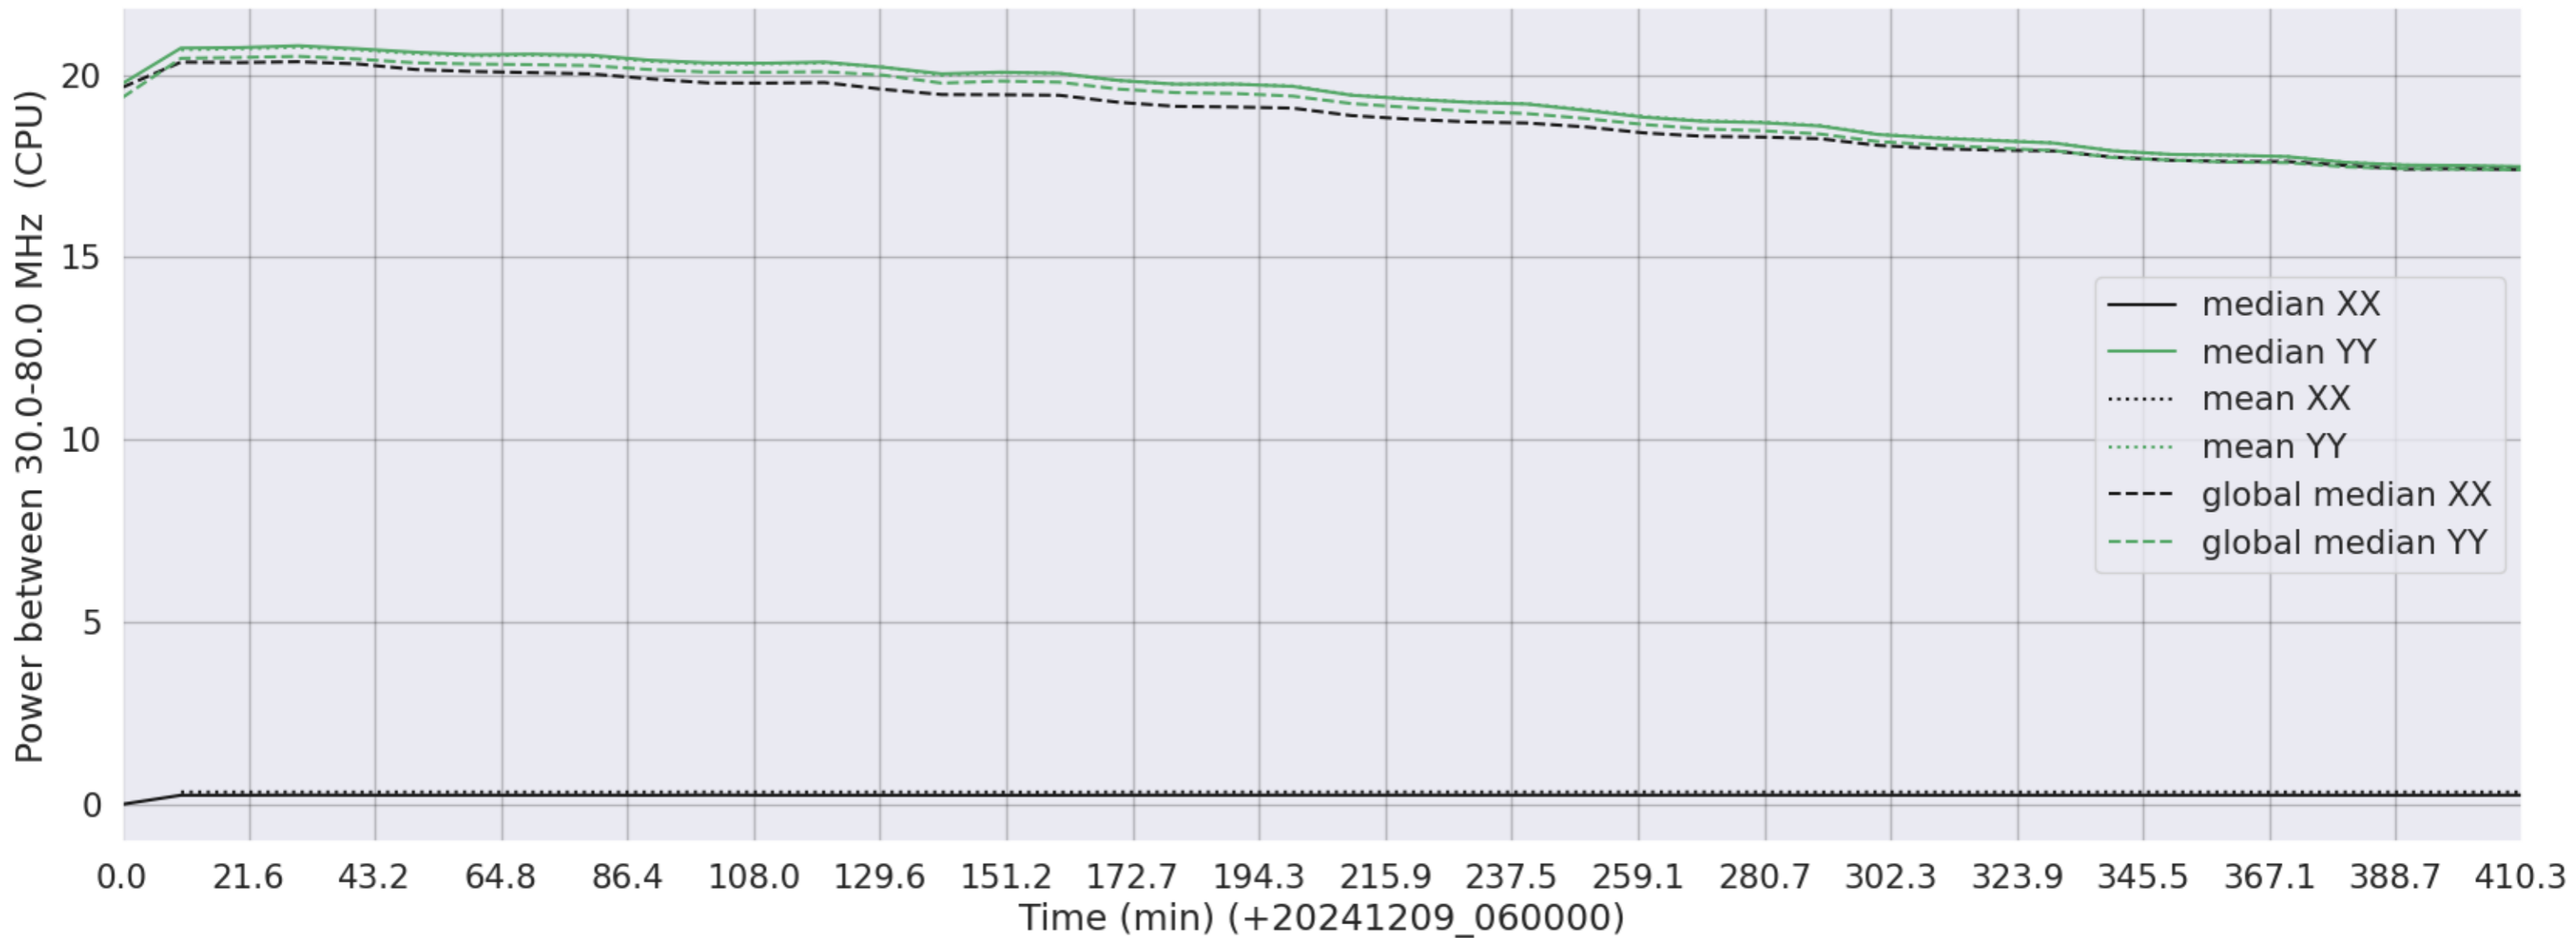

LWA079 - Correlator# 195 - XX FLAGS:Good - YY FLAGS:Good

LWA108 - Correlator# 196 - XX FLAGS:Good - YY FLAGS:Good

LWA107 - Correlator# 197 - XX FLAGS:Good - YY FLAGS:Good

LWA110 - Correlator# 198 - XX FLAGS:LowPower - YY FLAGS:Good