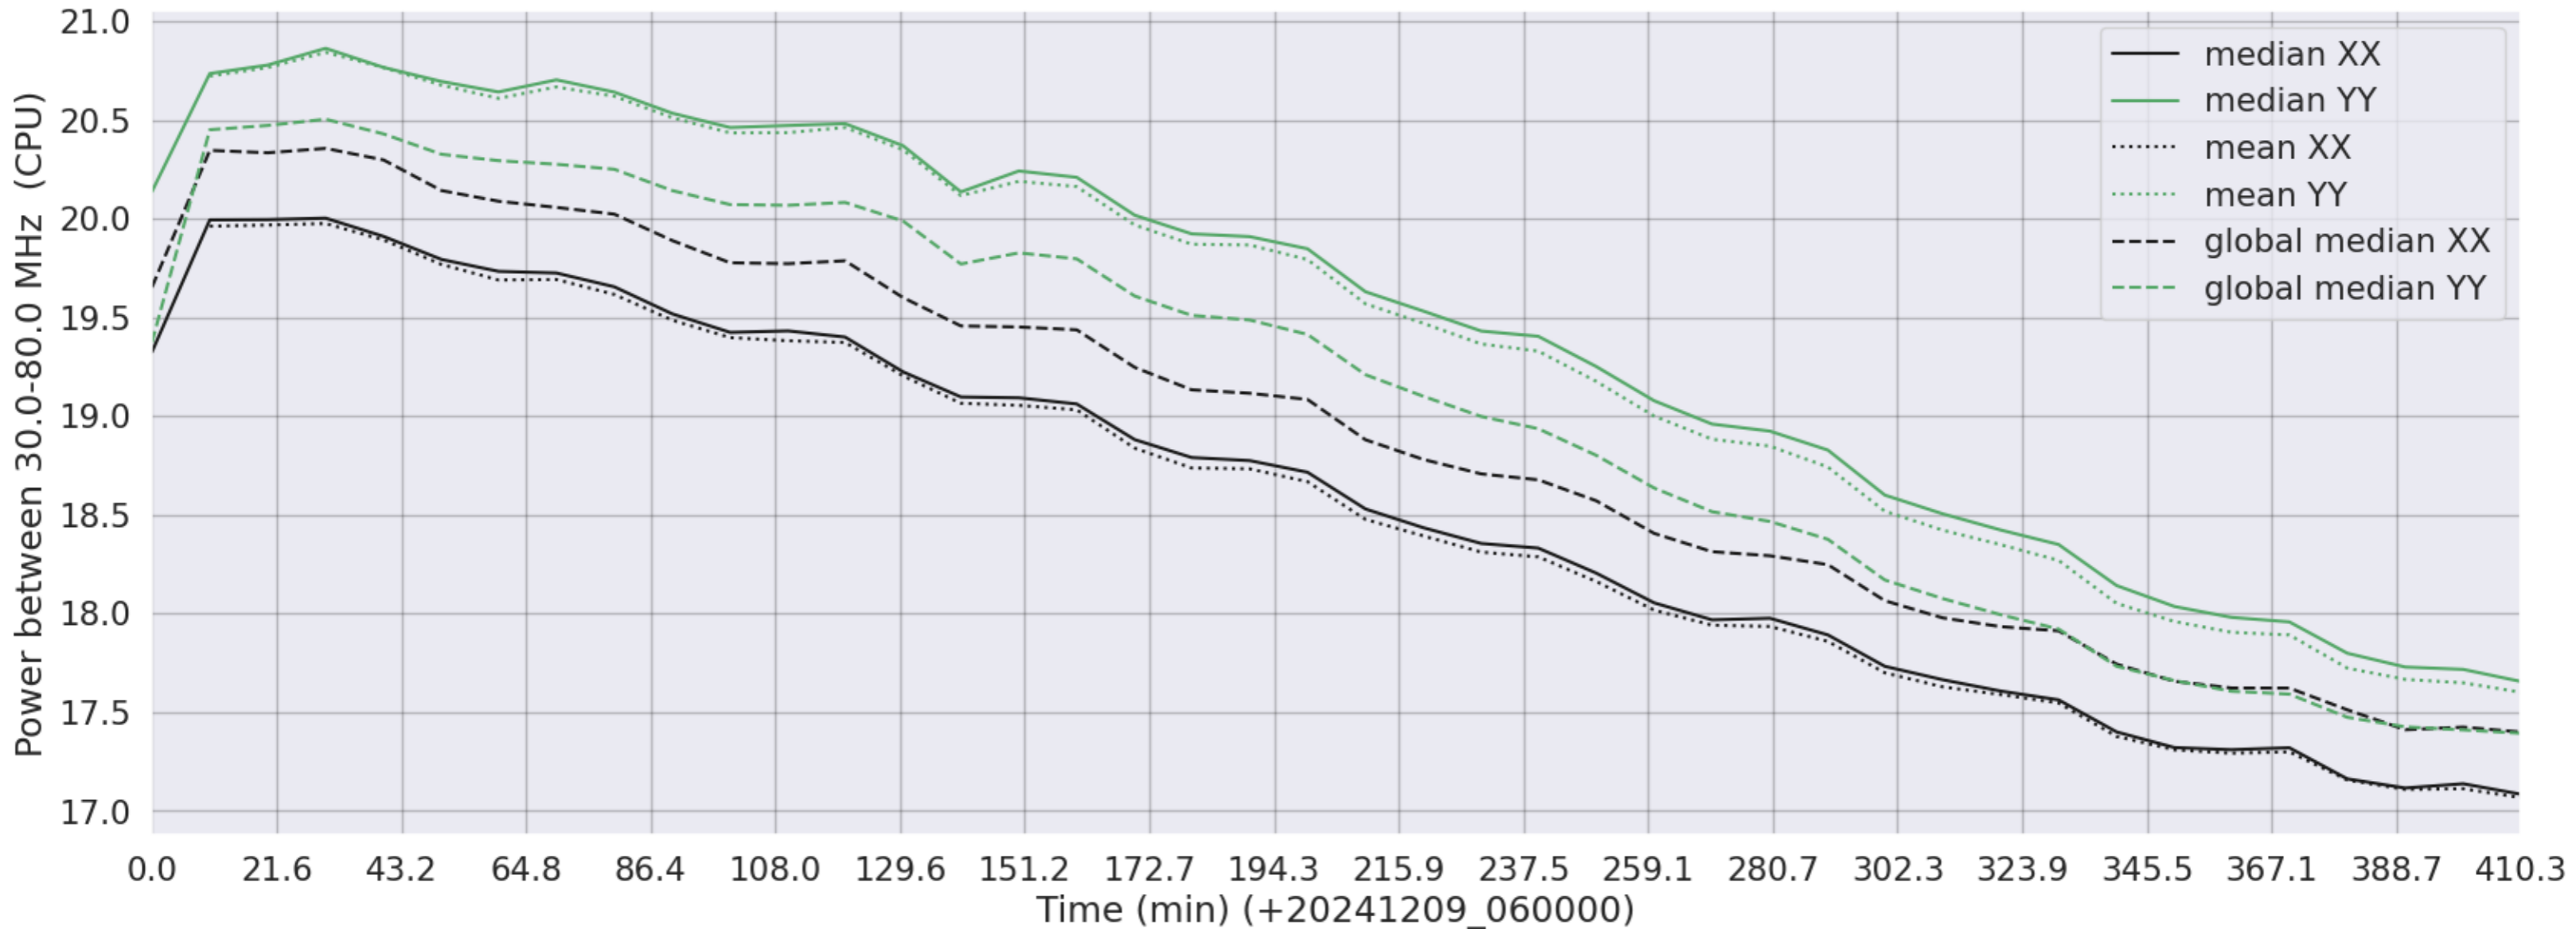

LWA050 - Correlator# 115 - XX FLAGS:Good - YY FLAGS:Good

LWA053 - Correlator# 116 - XX FLAGS:Good - YY FLAGS:Good

LWA052 - Correlator# 117 - XX FLAGS:Good - YY FLAGS:Good

LWA054 - Correlator# 118 - XX FLAGS:Good - YY FLAGS:Good