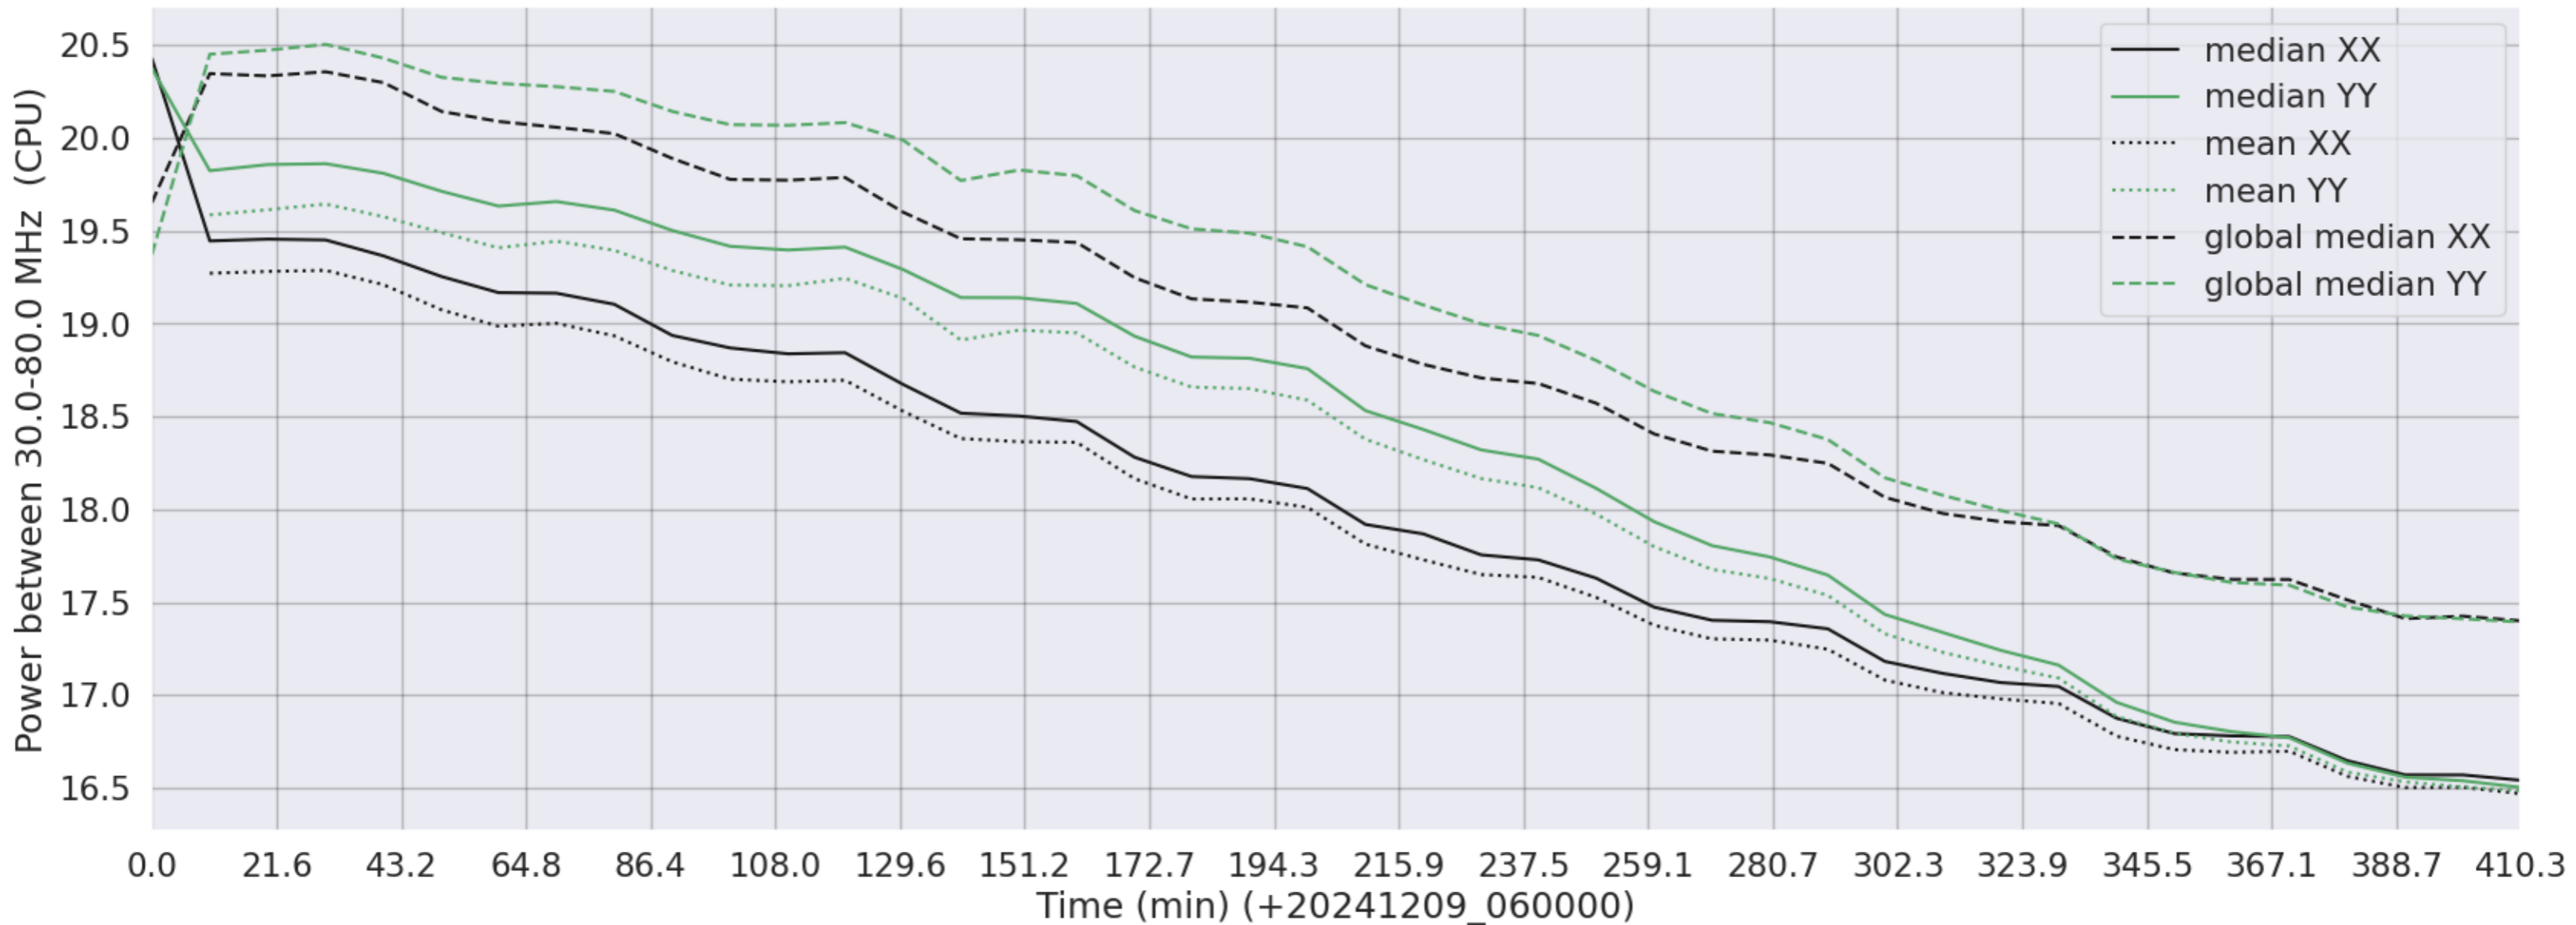

LWA021 - Correlator# 105 - XX FLAGS:Good - YY FLAGS:BadSpecShape

LWA022 - Correlator# 104 - XX FLAGS:Good - YY FLAGS:Good