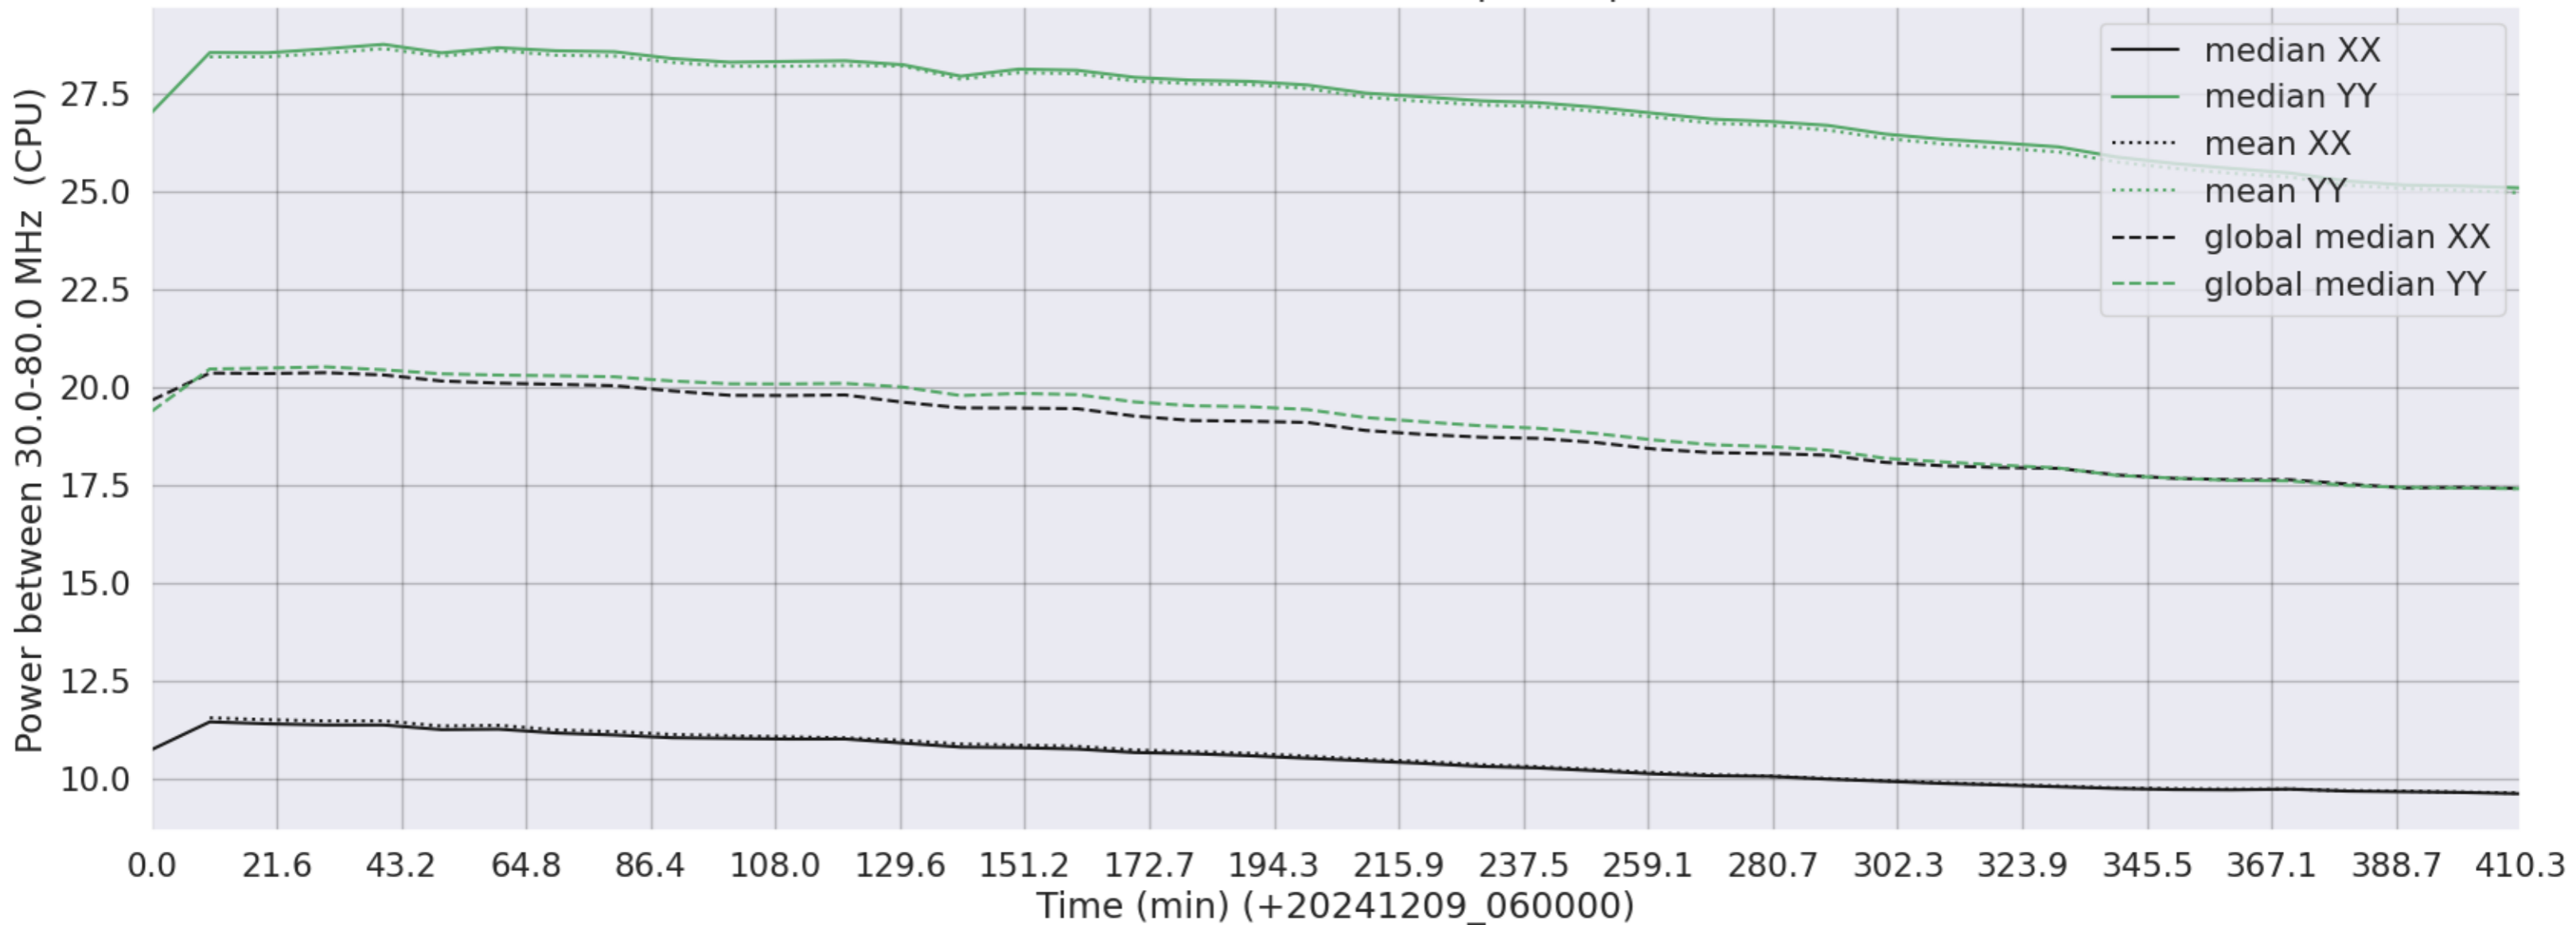

LWA341 - Correlator# 029 - XX FLAGS:Good - YY FLAGS:Good

LWA352 - Correlator# 028 - XX FLAGS:BadSpecShape - YY FLAGS:Good