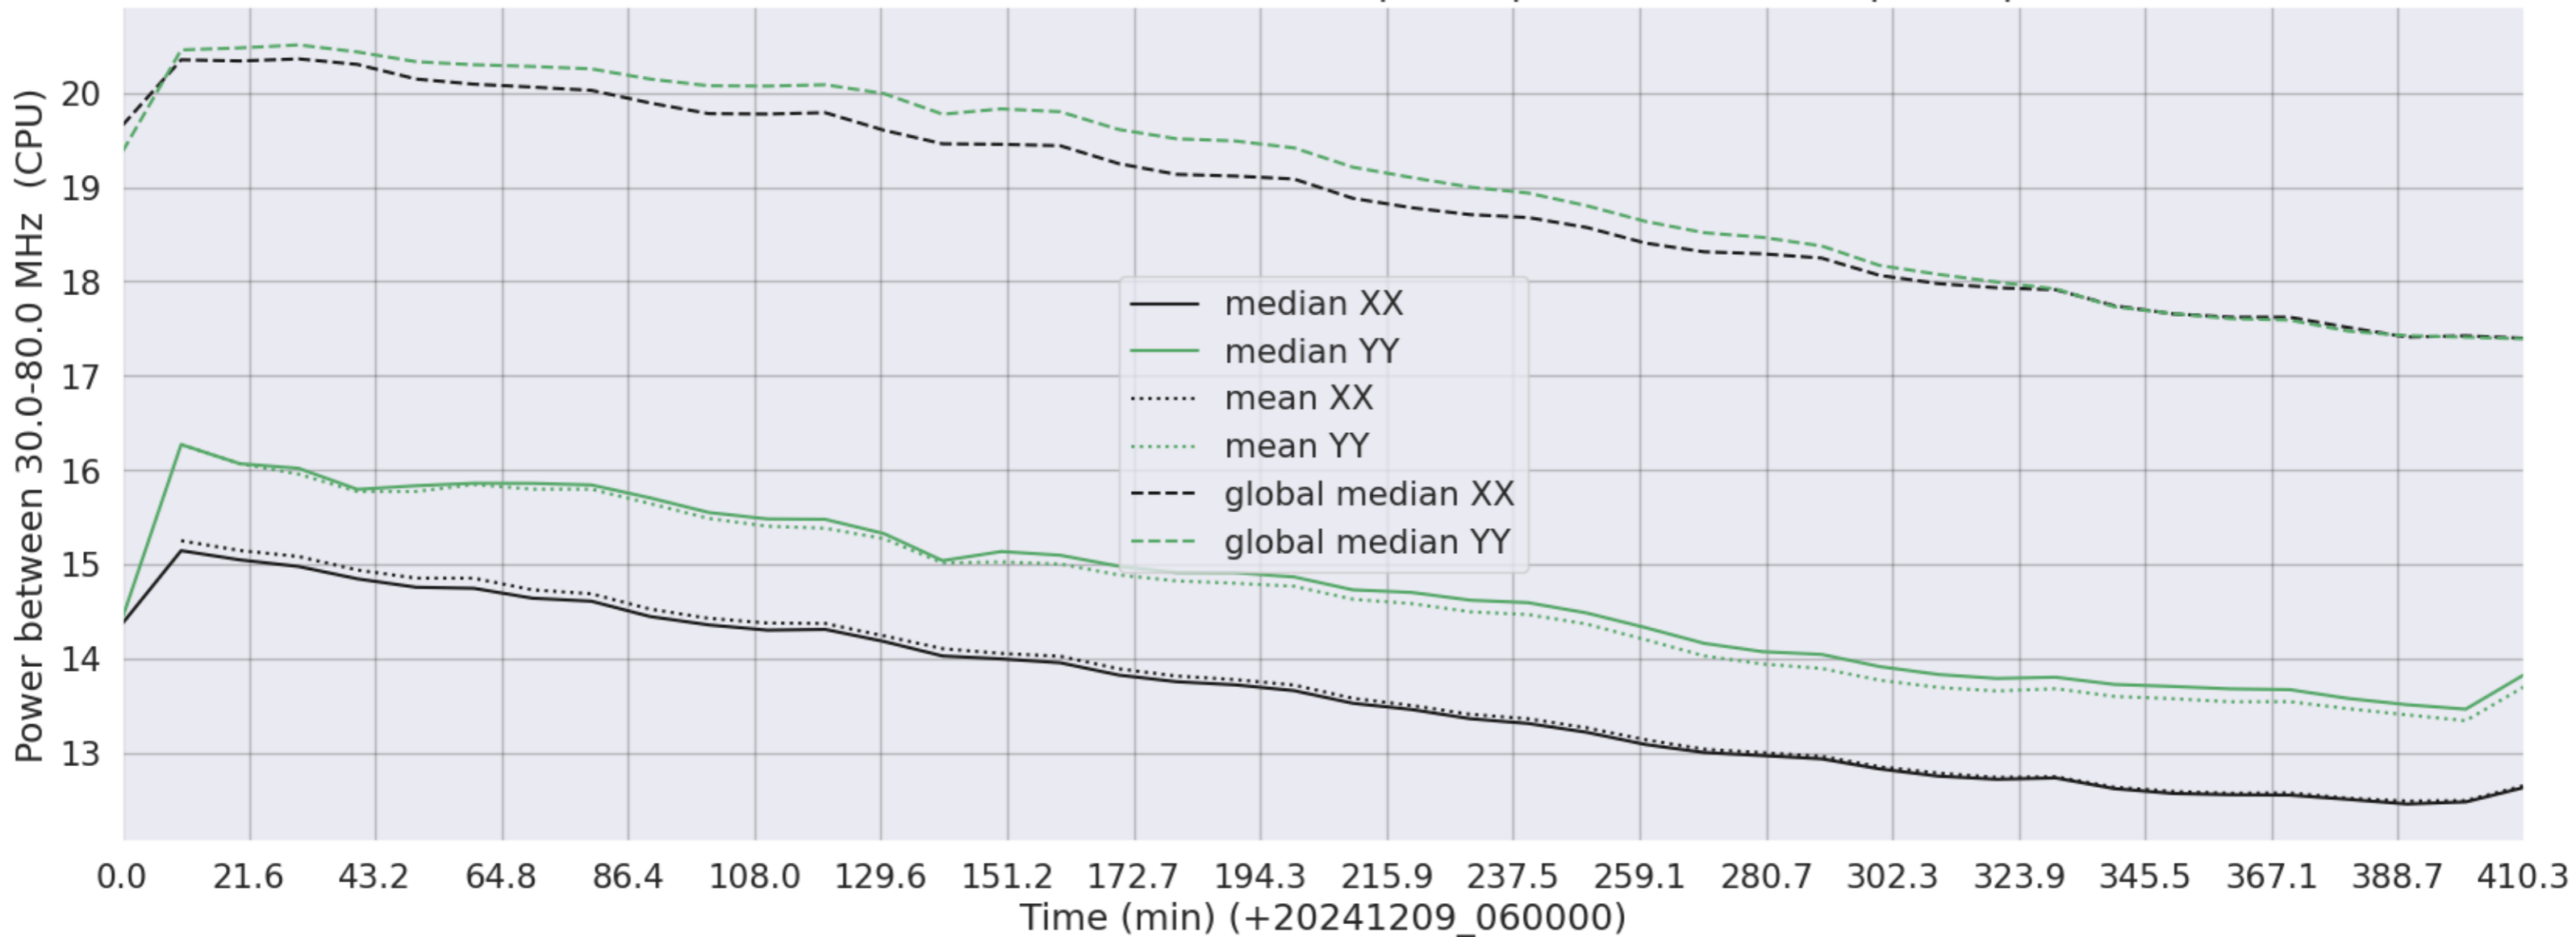

LWA237 - Correlator# 311 - XX FLAGS:Good - YY FLAGS:BadSpecShape

LWA240 - Correlator# 312 - XX FLAGS:BadSpecShape - YY FLAGS:Good

LWA239 - Correlator# 313 - XX FLAGS:Good - YY FLAGS:BadSpecShape

LWA297 - Correlator# 314 - XX FLAGS:BadSpecShape - YY FLAGS:BadSpecShape