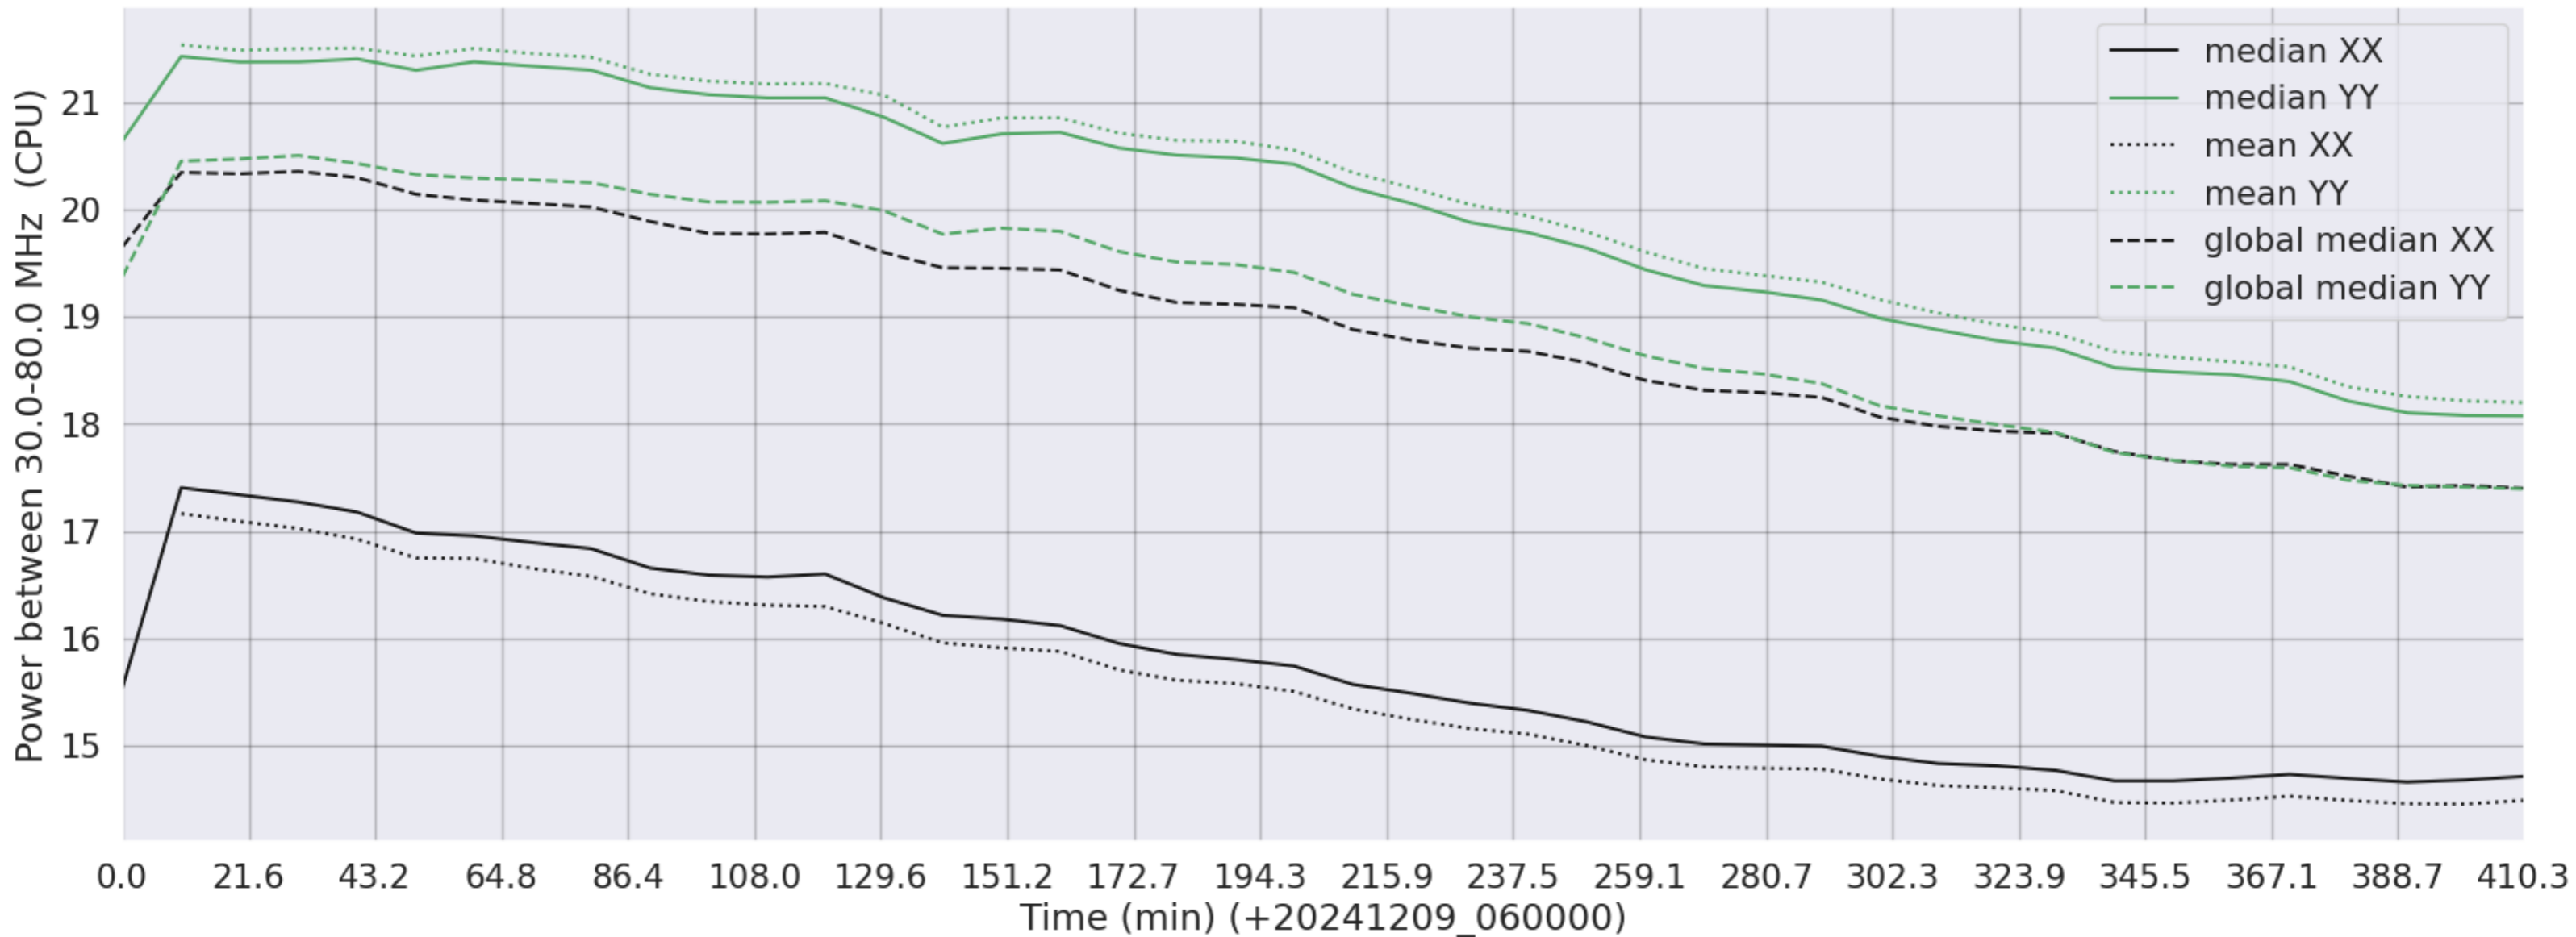

LWA309 - Correlator# 014 - XX FLAGS:Good - YY FLAGS:Good

LWA285 - Correlator# 013 - XX FLAGS:Good - YY FLAGS:Good