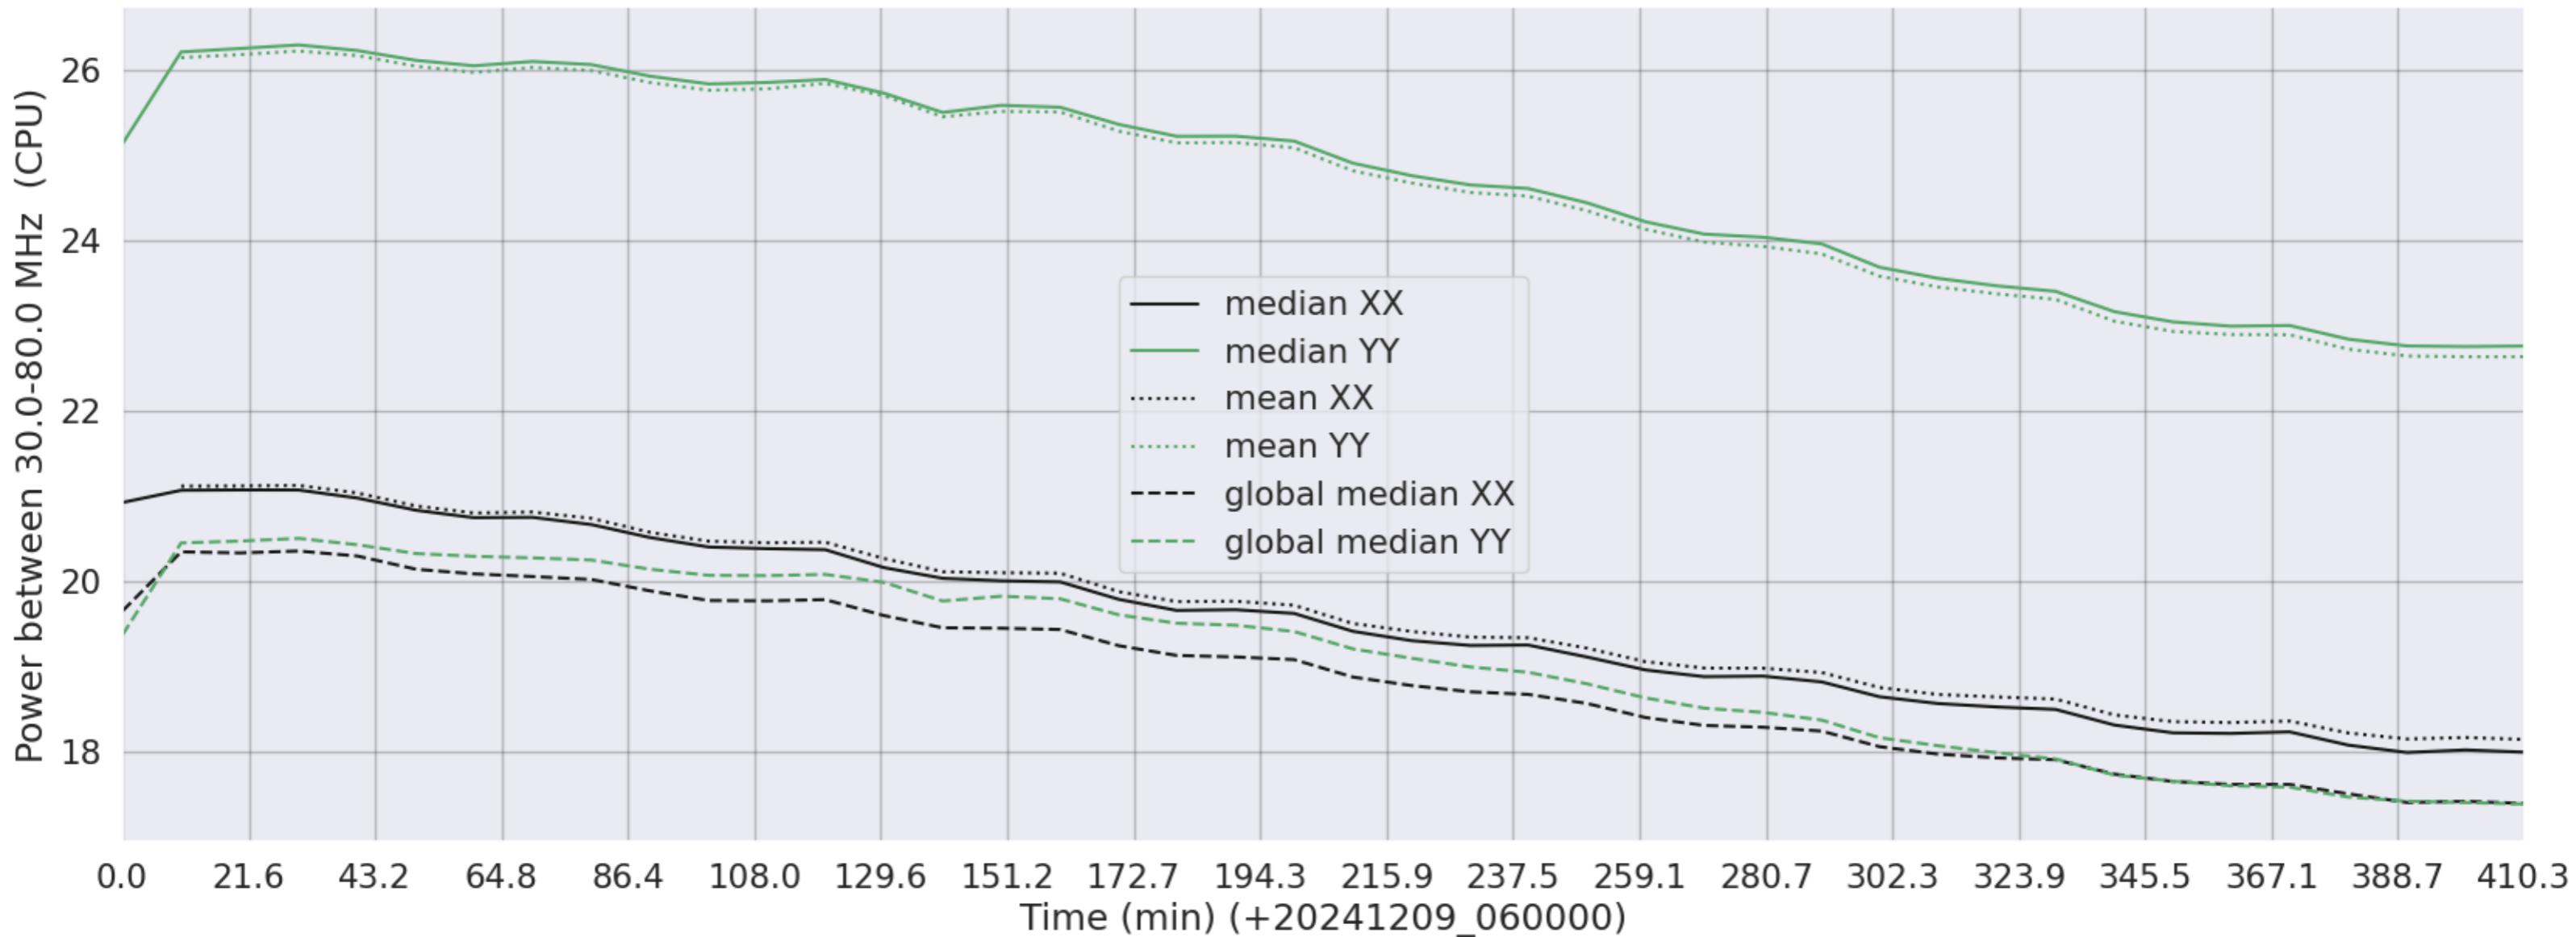

LWA043 - Correlator# 081 - XX FLAGS:Good - YY FLAGS:BadSpecShape

LWA044 - Correlator# 080 - XX FLAGS:Good - YY FLAGS:Good