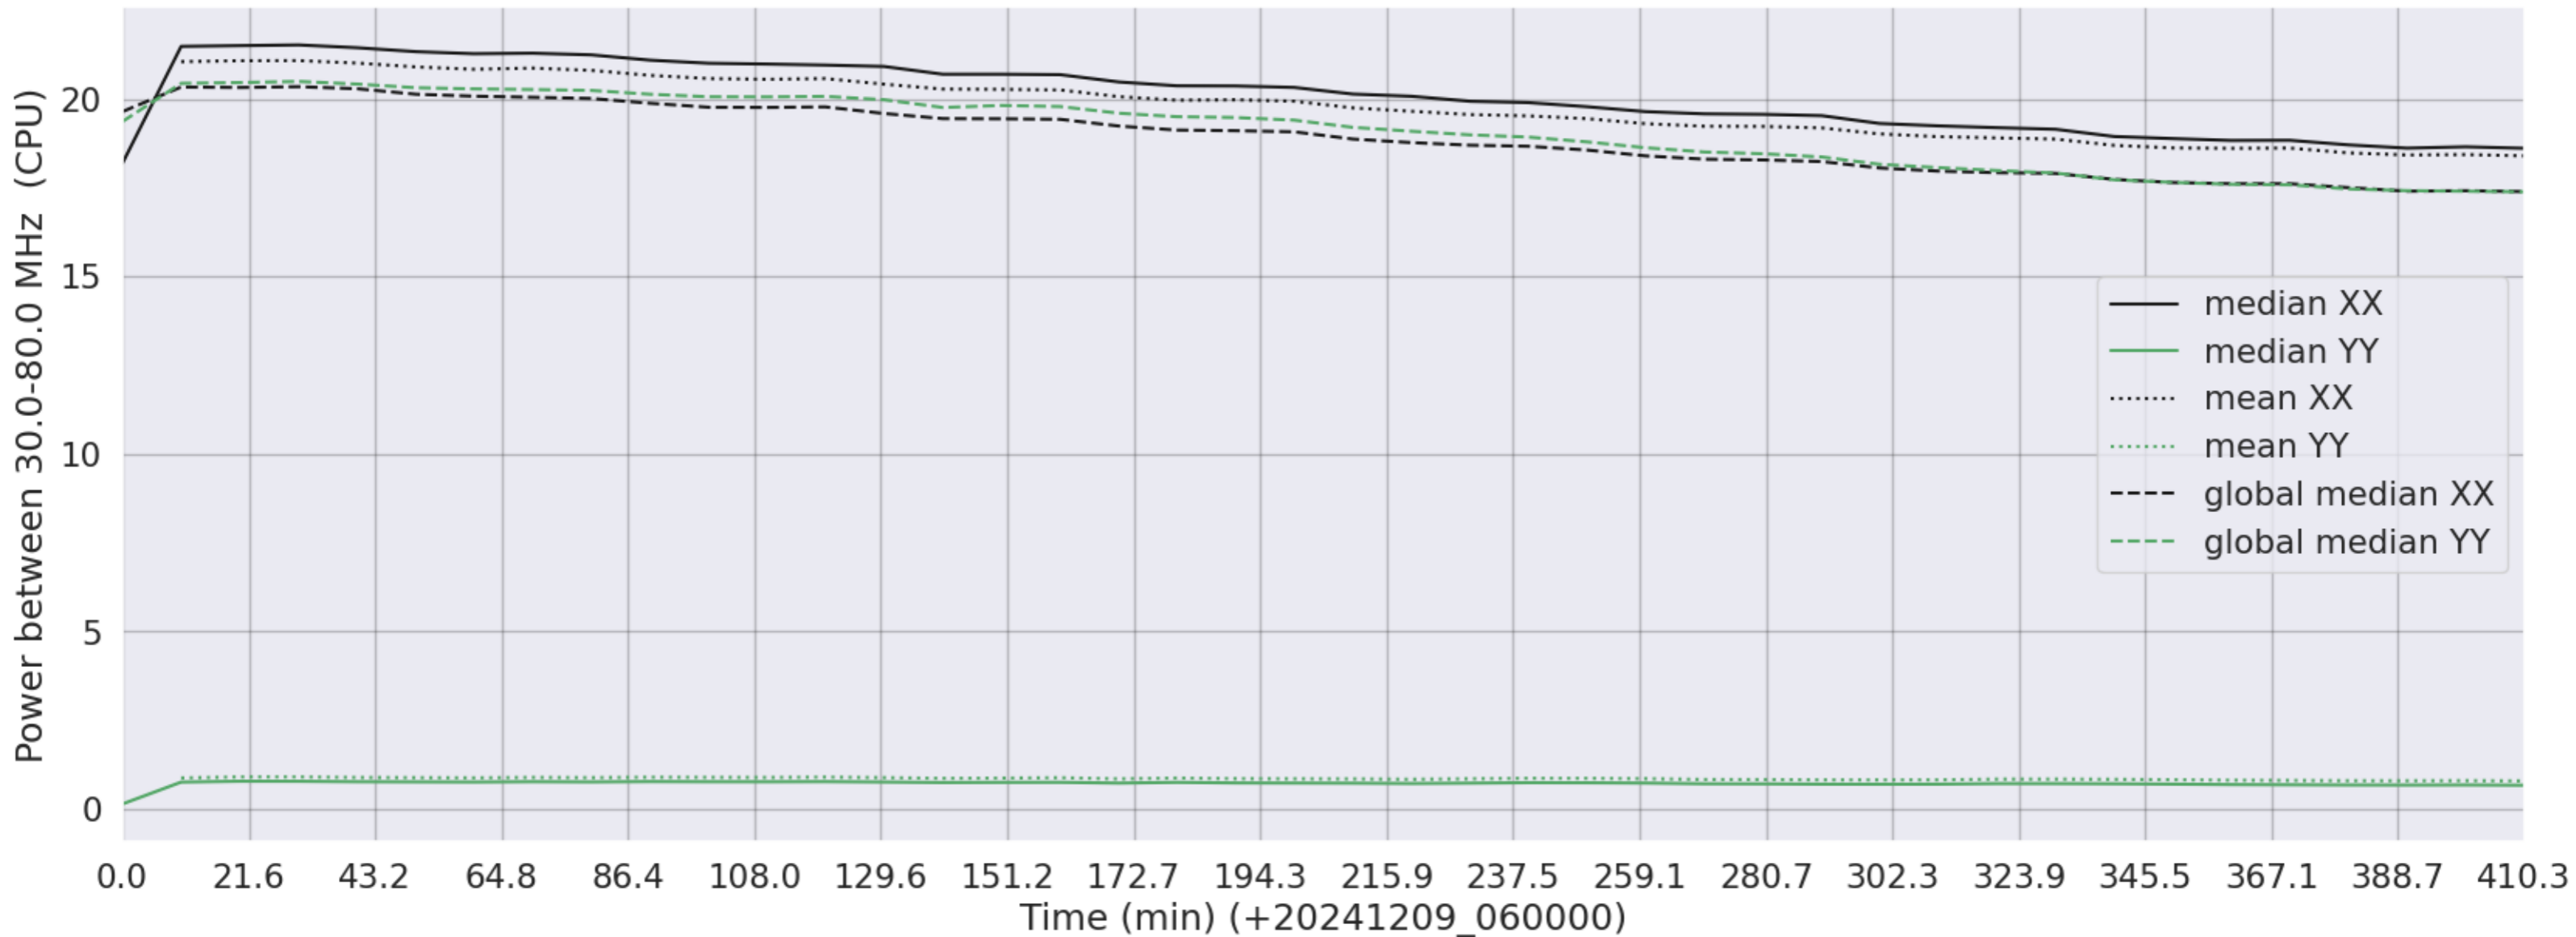

LWA009 - Correlator# 070 - XX FLAGS:Good - YY FLAGS:Good

LWA005 - Correlator# 069 - XX FLAGS:Good - YY FLAGS:LowPower