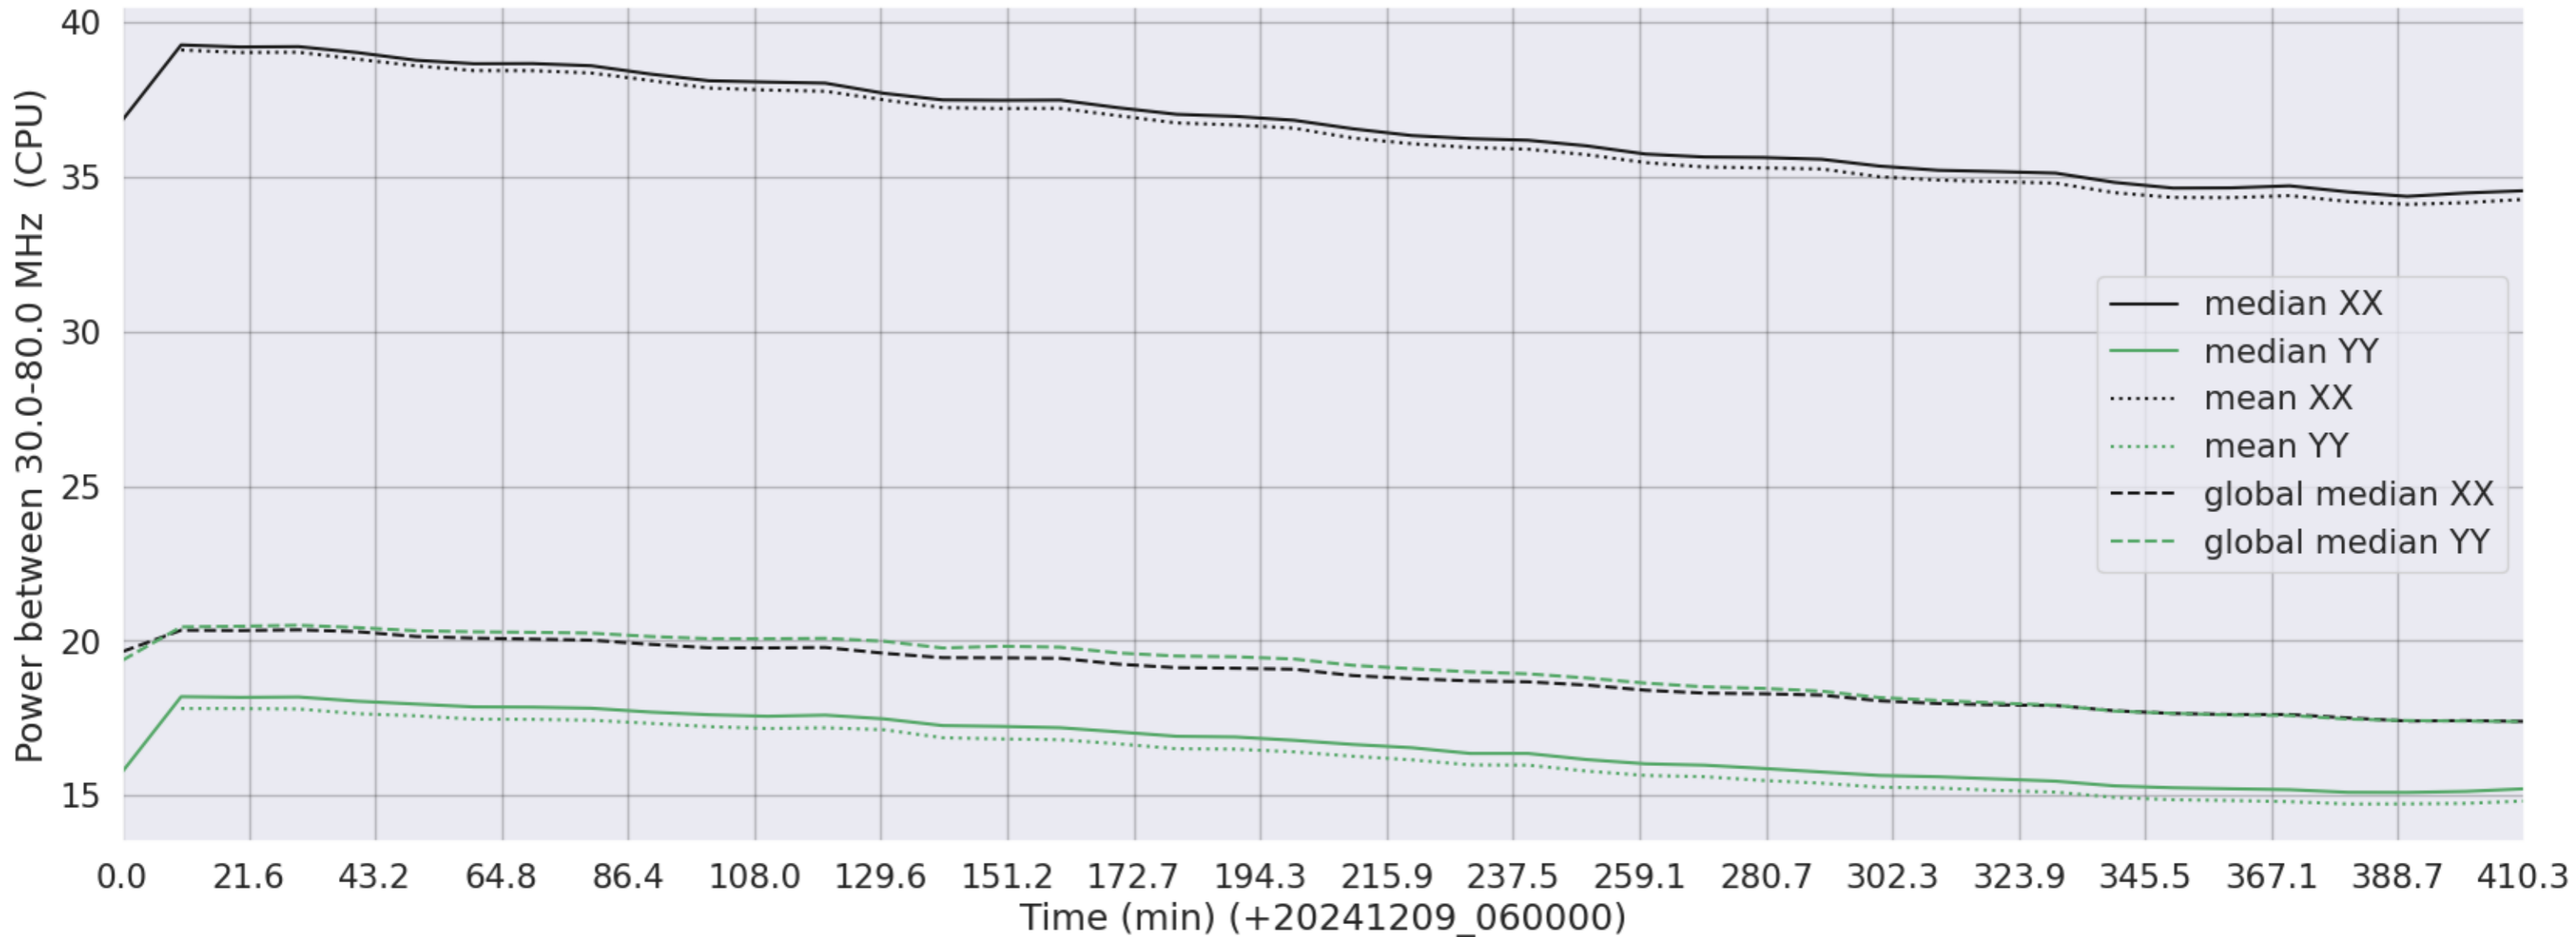

LWA353 - Correlator# 031 - XX FLAGS:Good - YY FLAGS:Good

LWA362 - Correlator# 030 - XX FLAGS:Good - YY FLAGS:Good