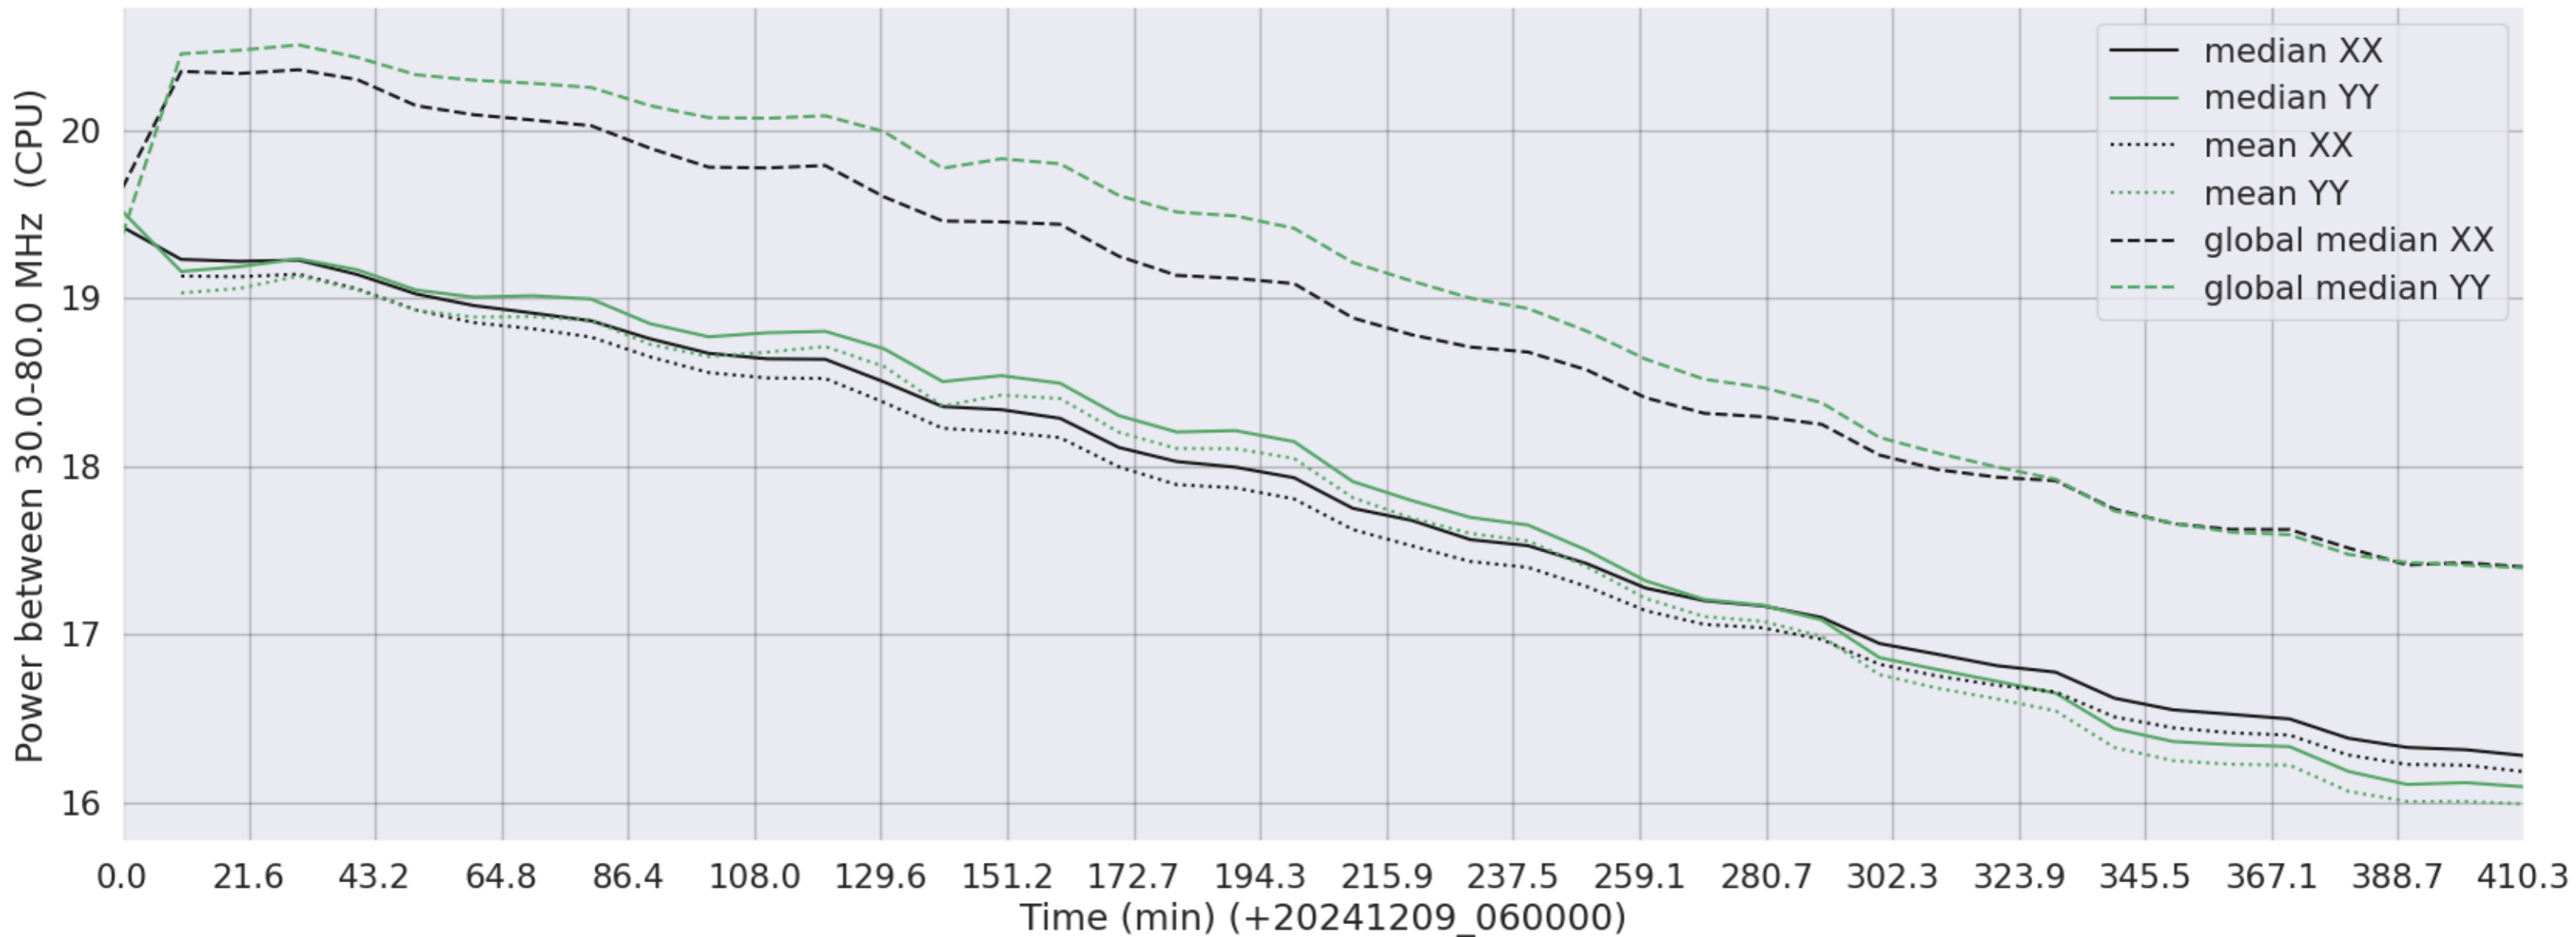

LWA191 - Correlator# 246 - XX FLAGS:Good - YY FLAGS:Good

LWA189 - Correlator# 245 - XX FLAGS:Good - YY FLAGS:Good