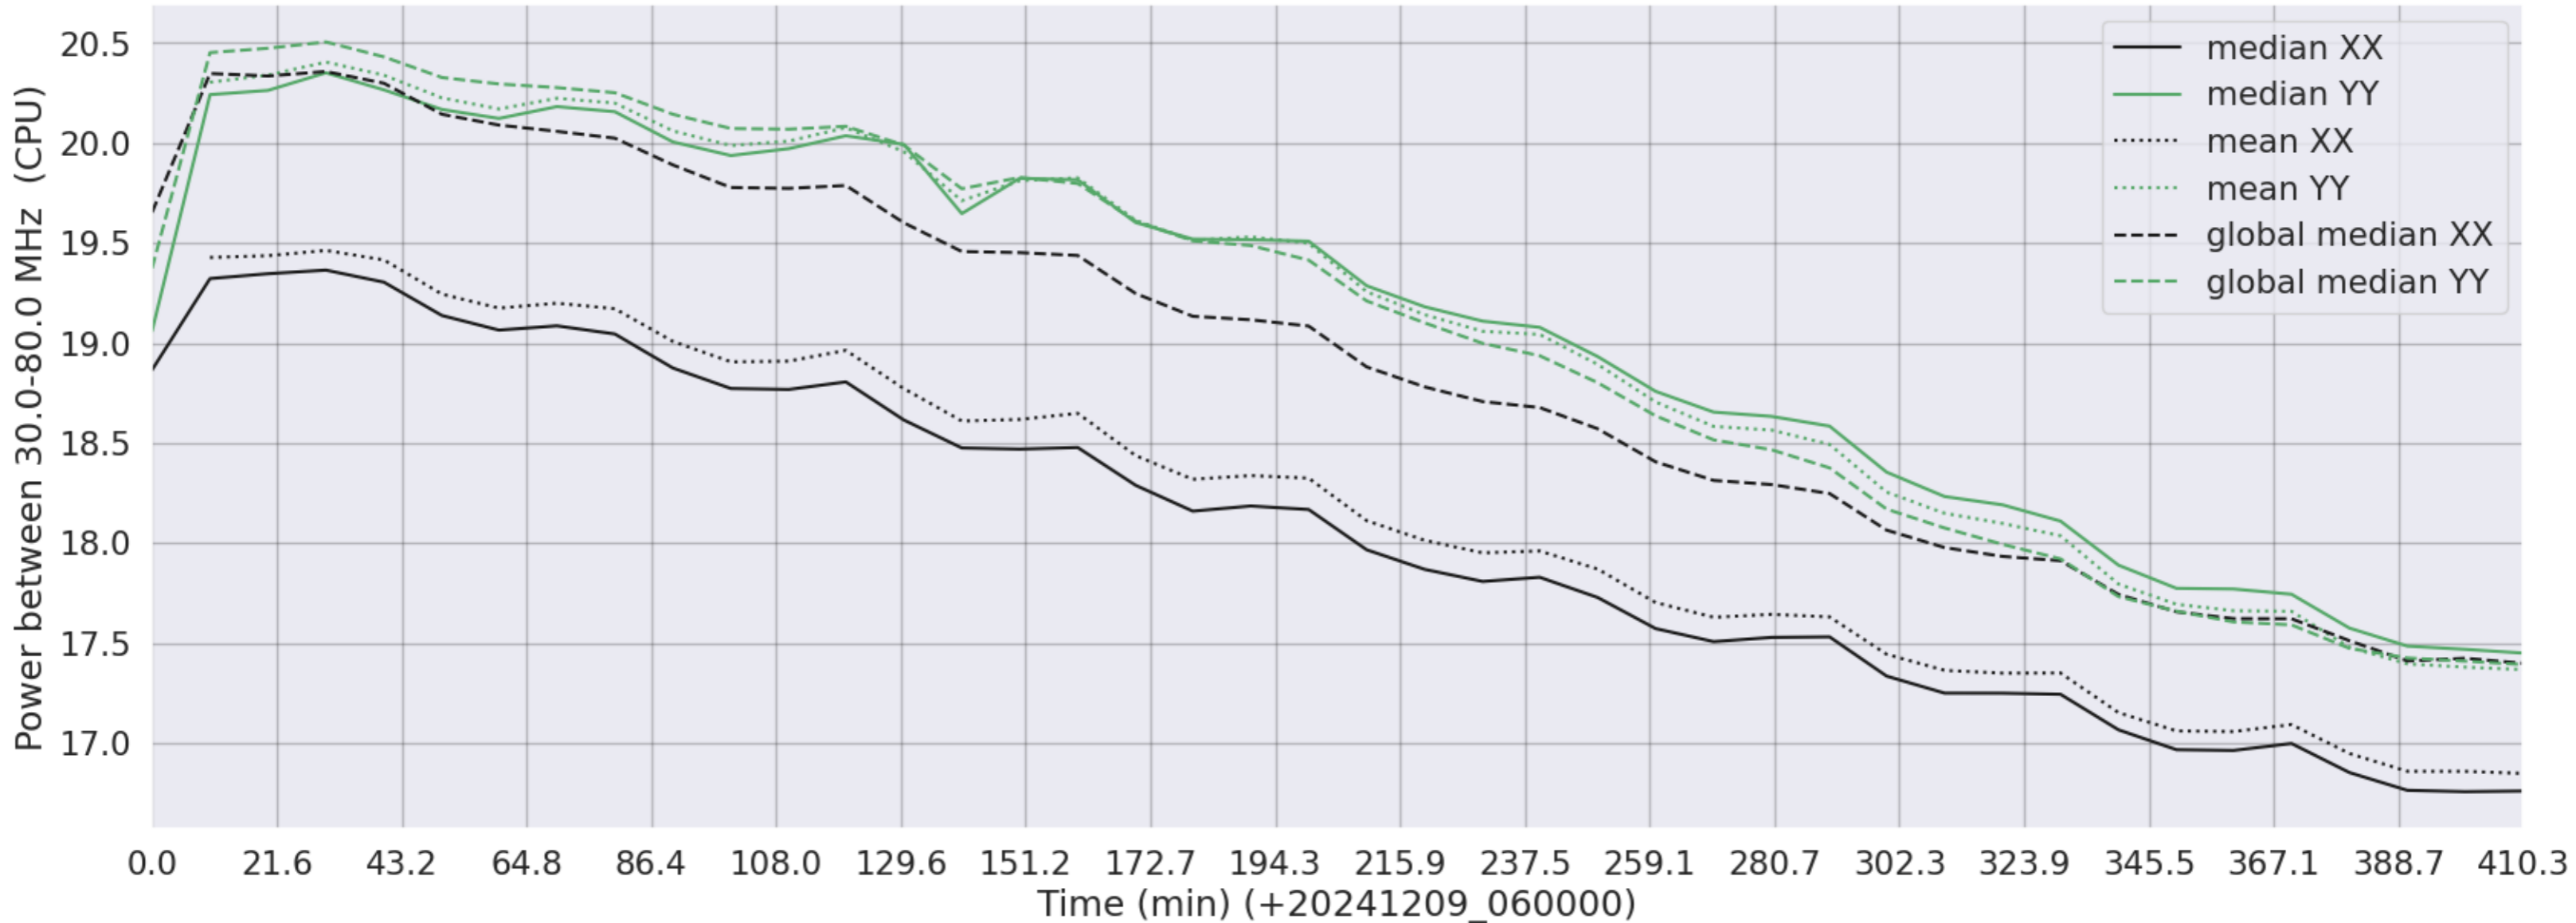

LWA073 - Correlator# 087 - XX FLAGS:Good - YY FLAGS:BadSpecShape

LWA074 - Correlator# 086 - XX FLAGS:BadSpecShape - YY FLAGS:BadSpecShape