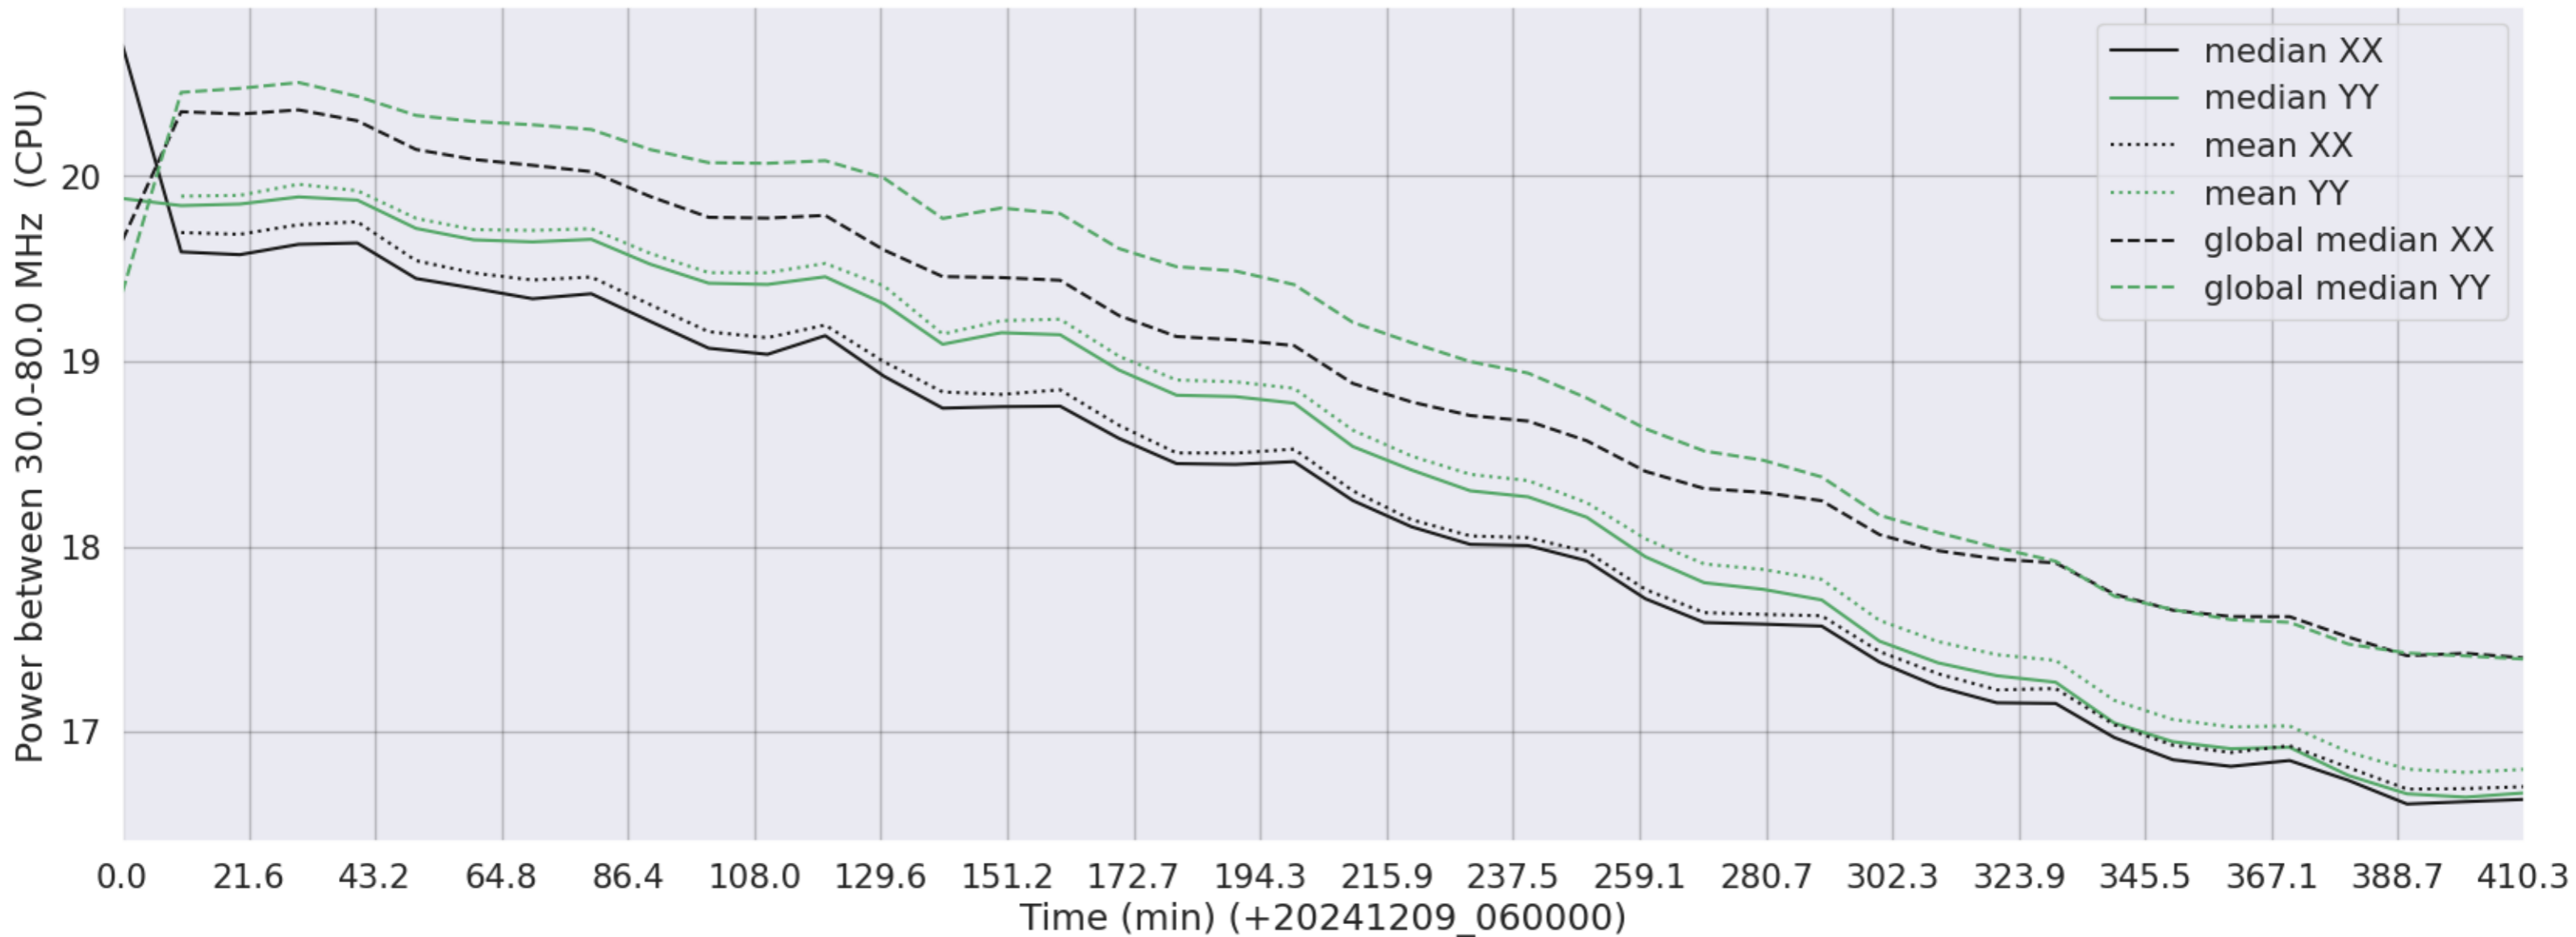

LWA211 - Correlator# 327 - XX FLAGS:Good - YY FLAGS:Good

LWA214 - Correlator# 328 - XX FLAGS:Good - YY FLAGS:Good

LWA213 - Correlator# 329 - XX FLAGS:Good - YY FLAGS:Good

LWA243 - Correlator# 330 - XX FLAGS:BadSpecShape - YY FLAGS:BadSpecShape