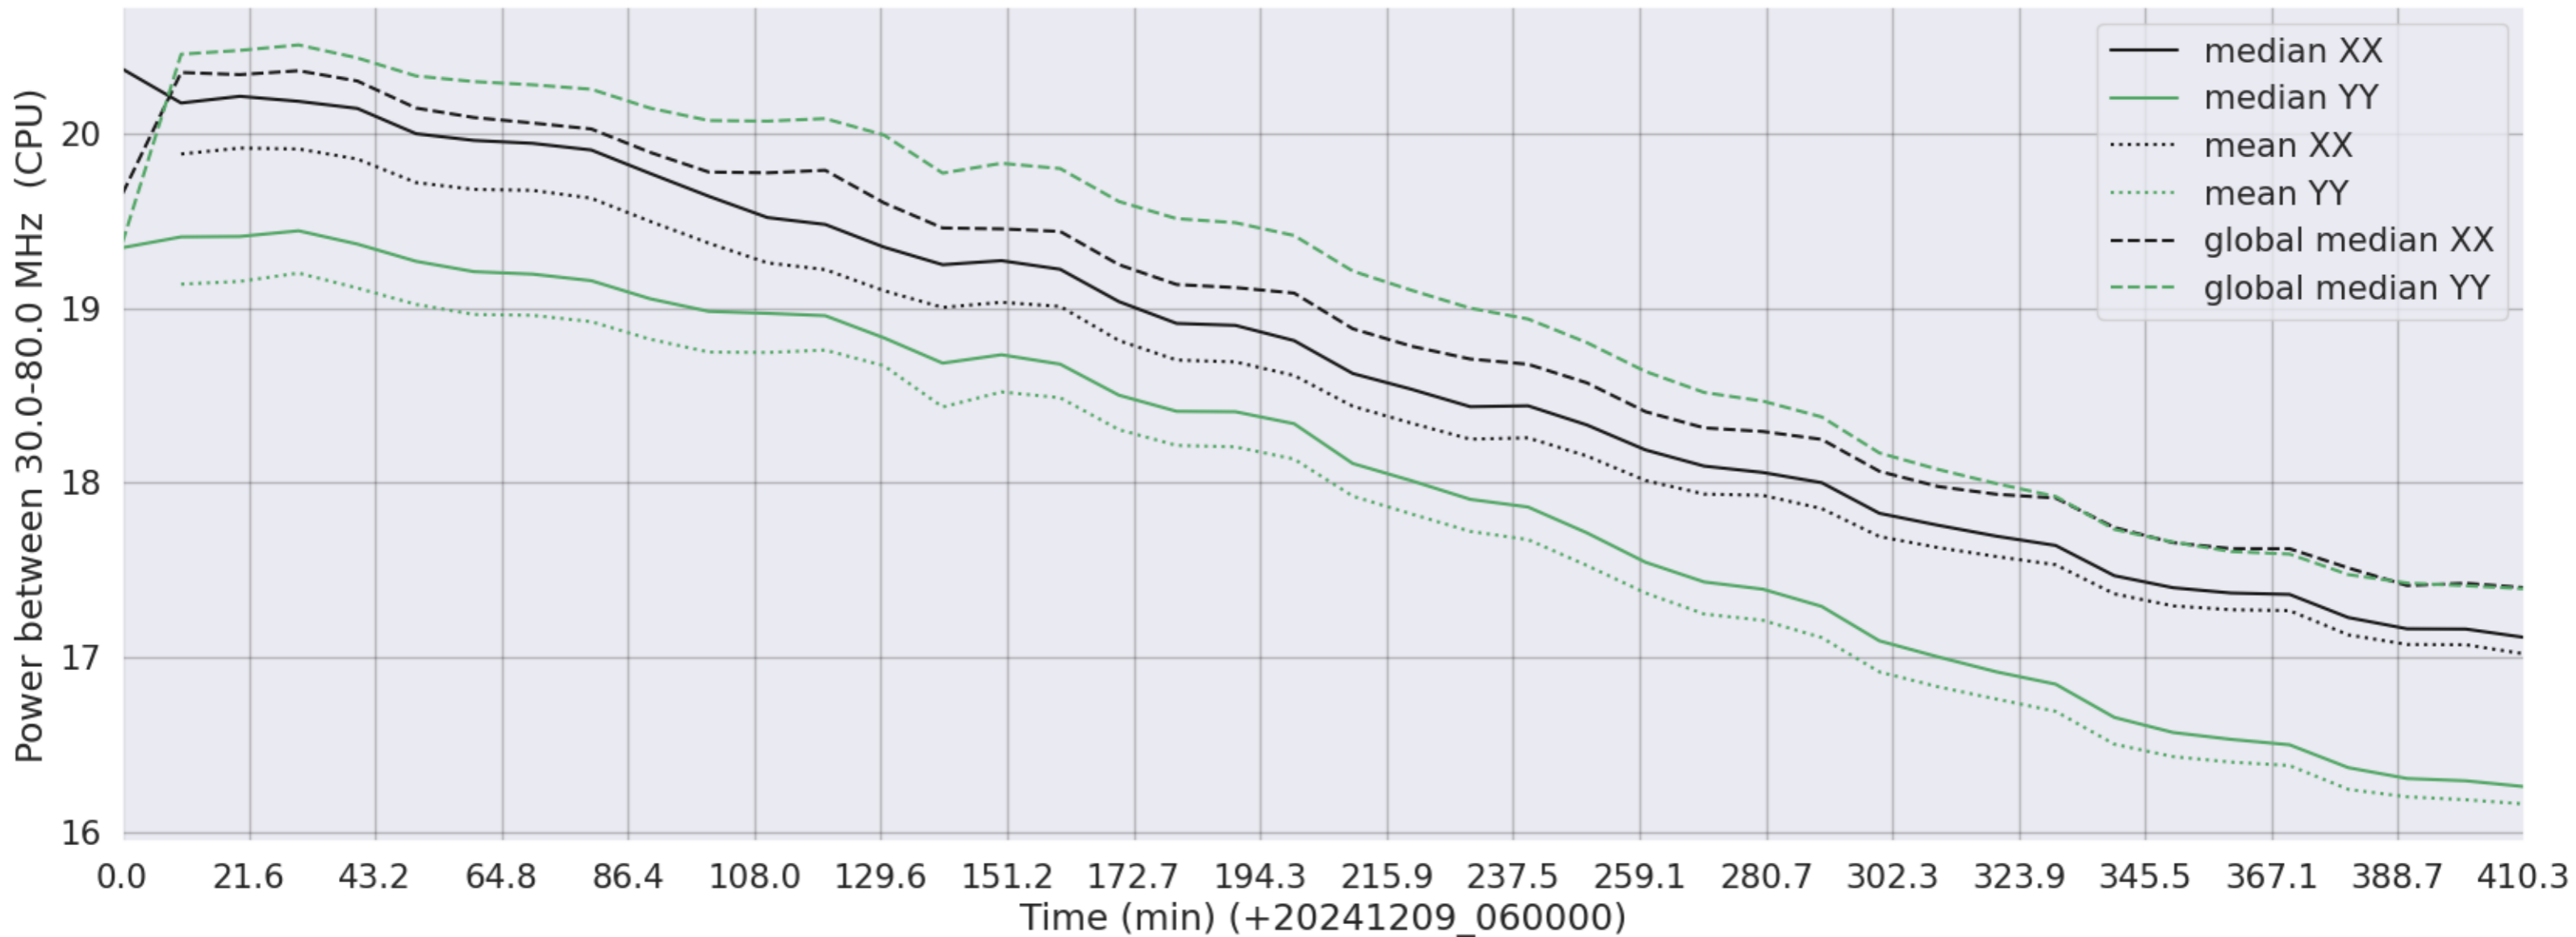

LWA176 - Correlator# 325 - XX FLAGS:Good - YY FLAGS:Good

LWA183 - Correlator# 324 - XX FLAGS:Good - YY FLAGS:Good