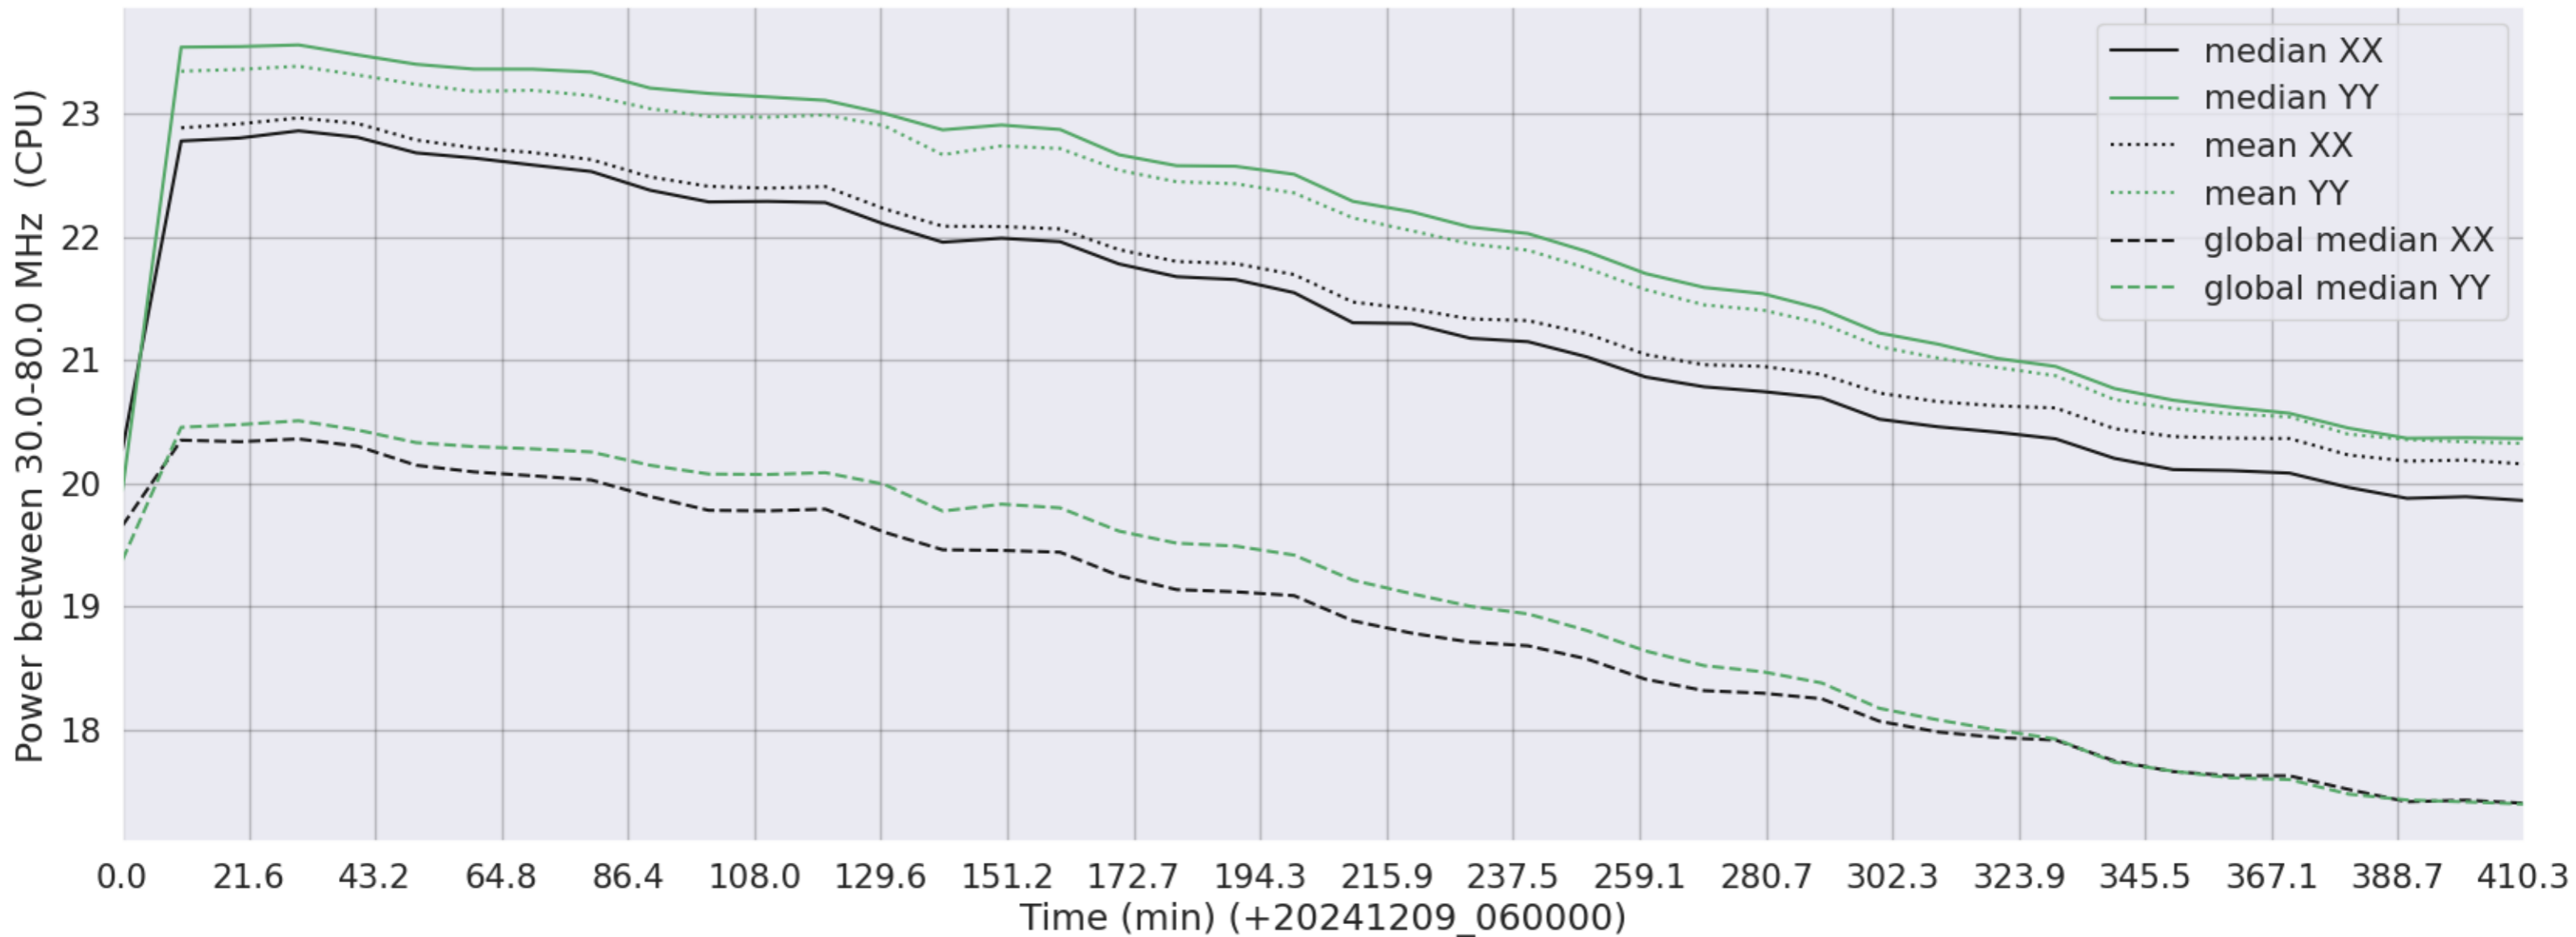

LWA130 - Correlator# 183 - XX FLAGS:Good - YY FLAGS:Good

LWA134 - Correlator# 184 - XX FLAGS:Good - YY FLAGS:Good

LWA132 - Correlator# 185 - XX FLAGS:Good - YY FLAGS:Good

LWA252 - Correlator# 186 - XX FLAGS:Good - YY FLAGS:Good