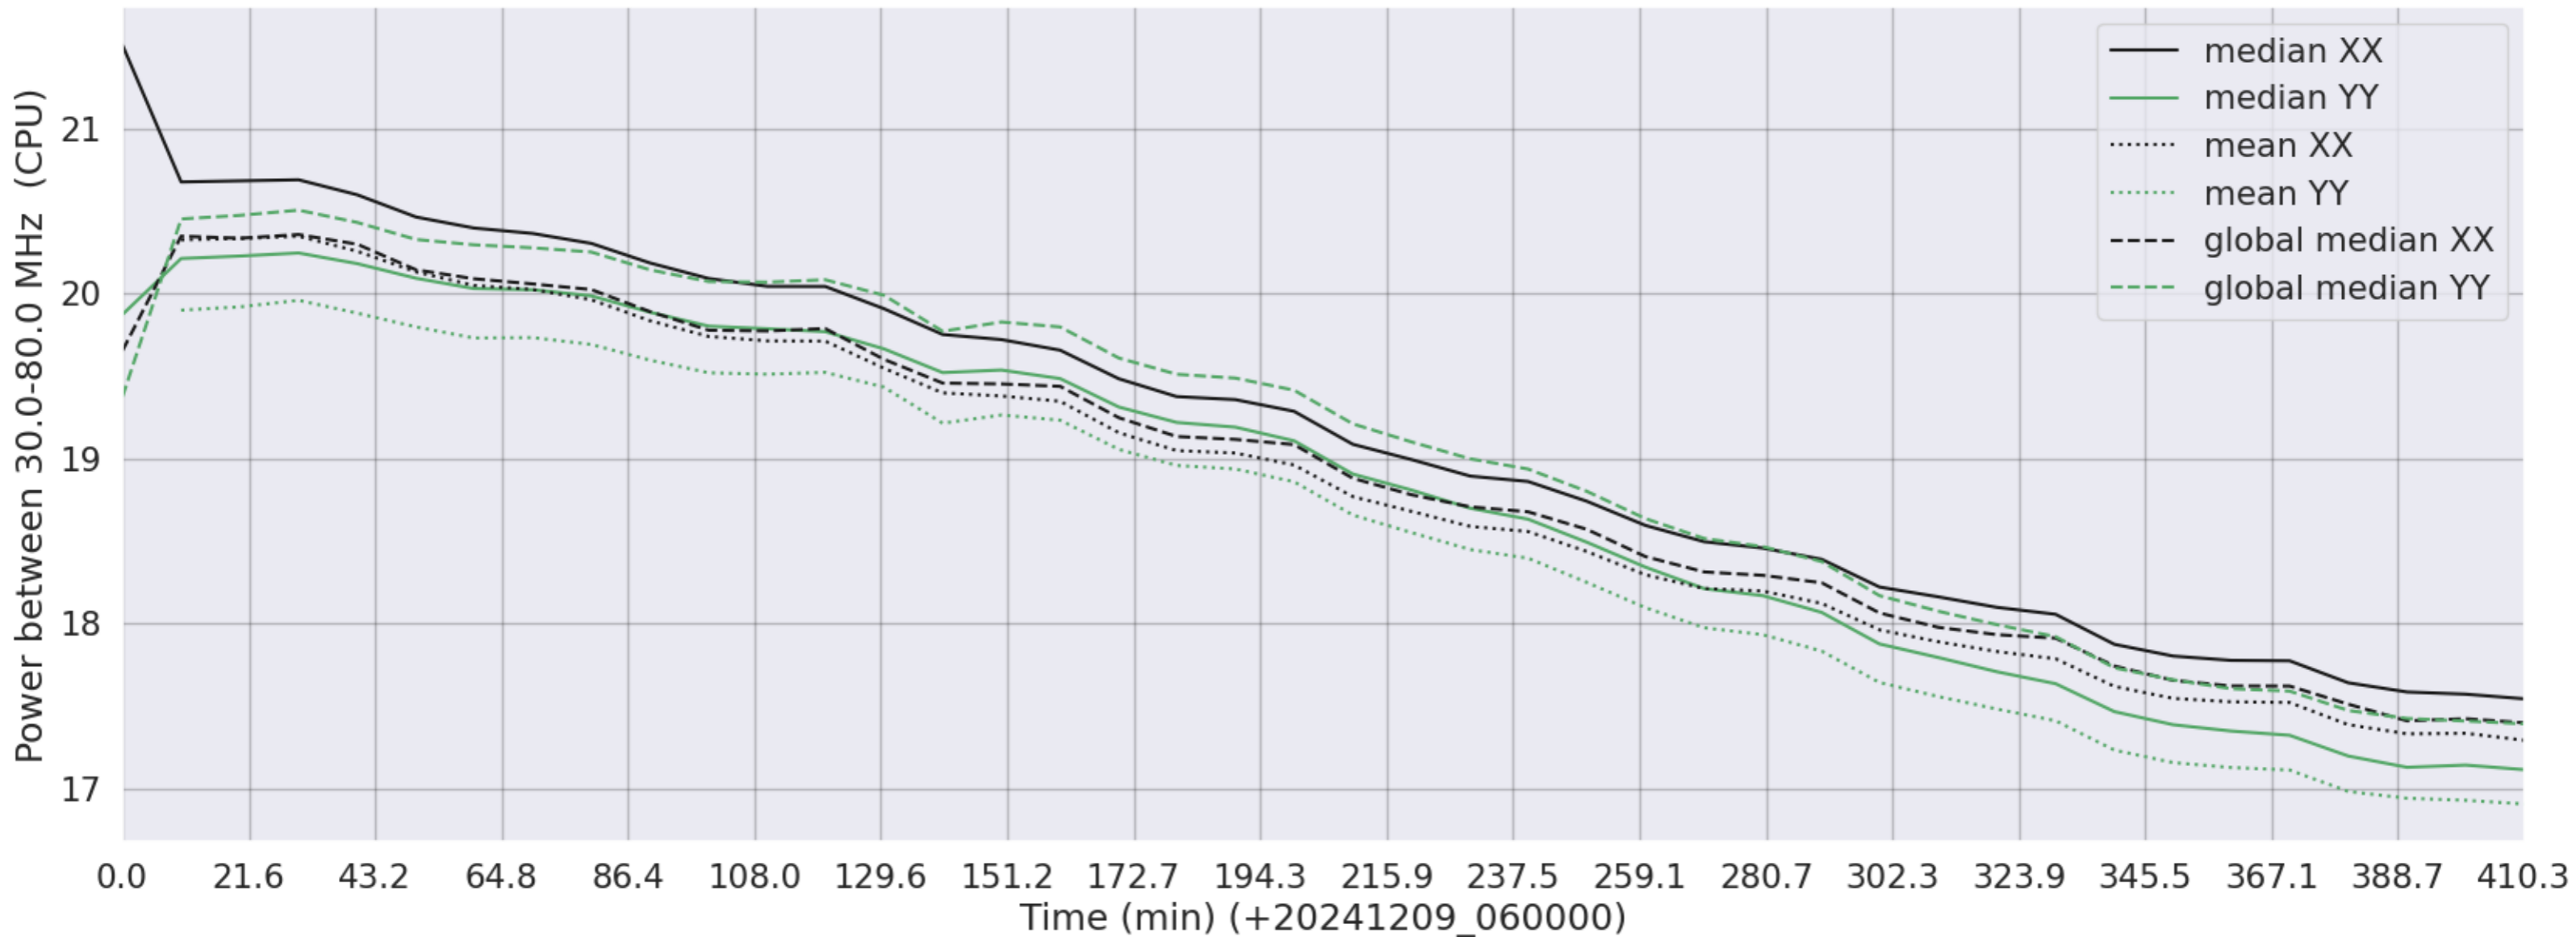

LWA287 - Correlator# 223 - XX FLAGS:Good - YY FLAGS:Good

LWA124 - Correlator# 224 - XX FLAGS:Good - YY FLAGS:HighTimeVar

LWA127 - Correlator# 225 - XX FLAGS:Good - YY FLAGS:Good

LWA126 - Correlator# 226 - XX FLAGS:Good - YY FLAGS:Good