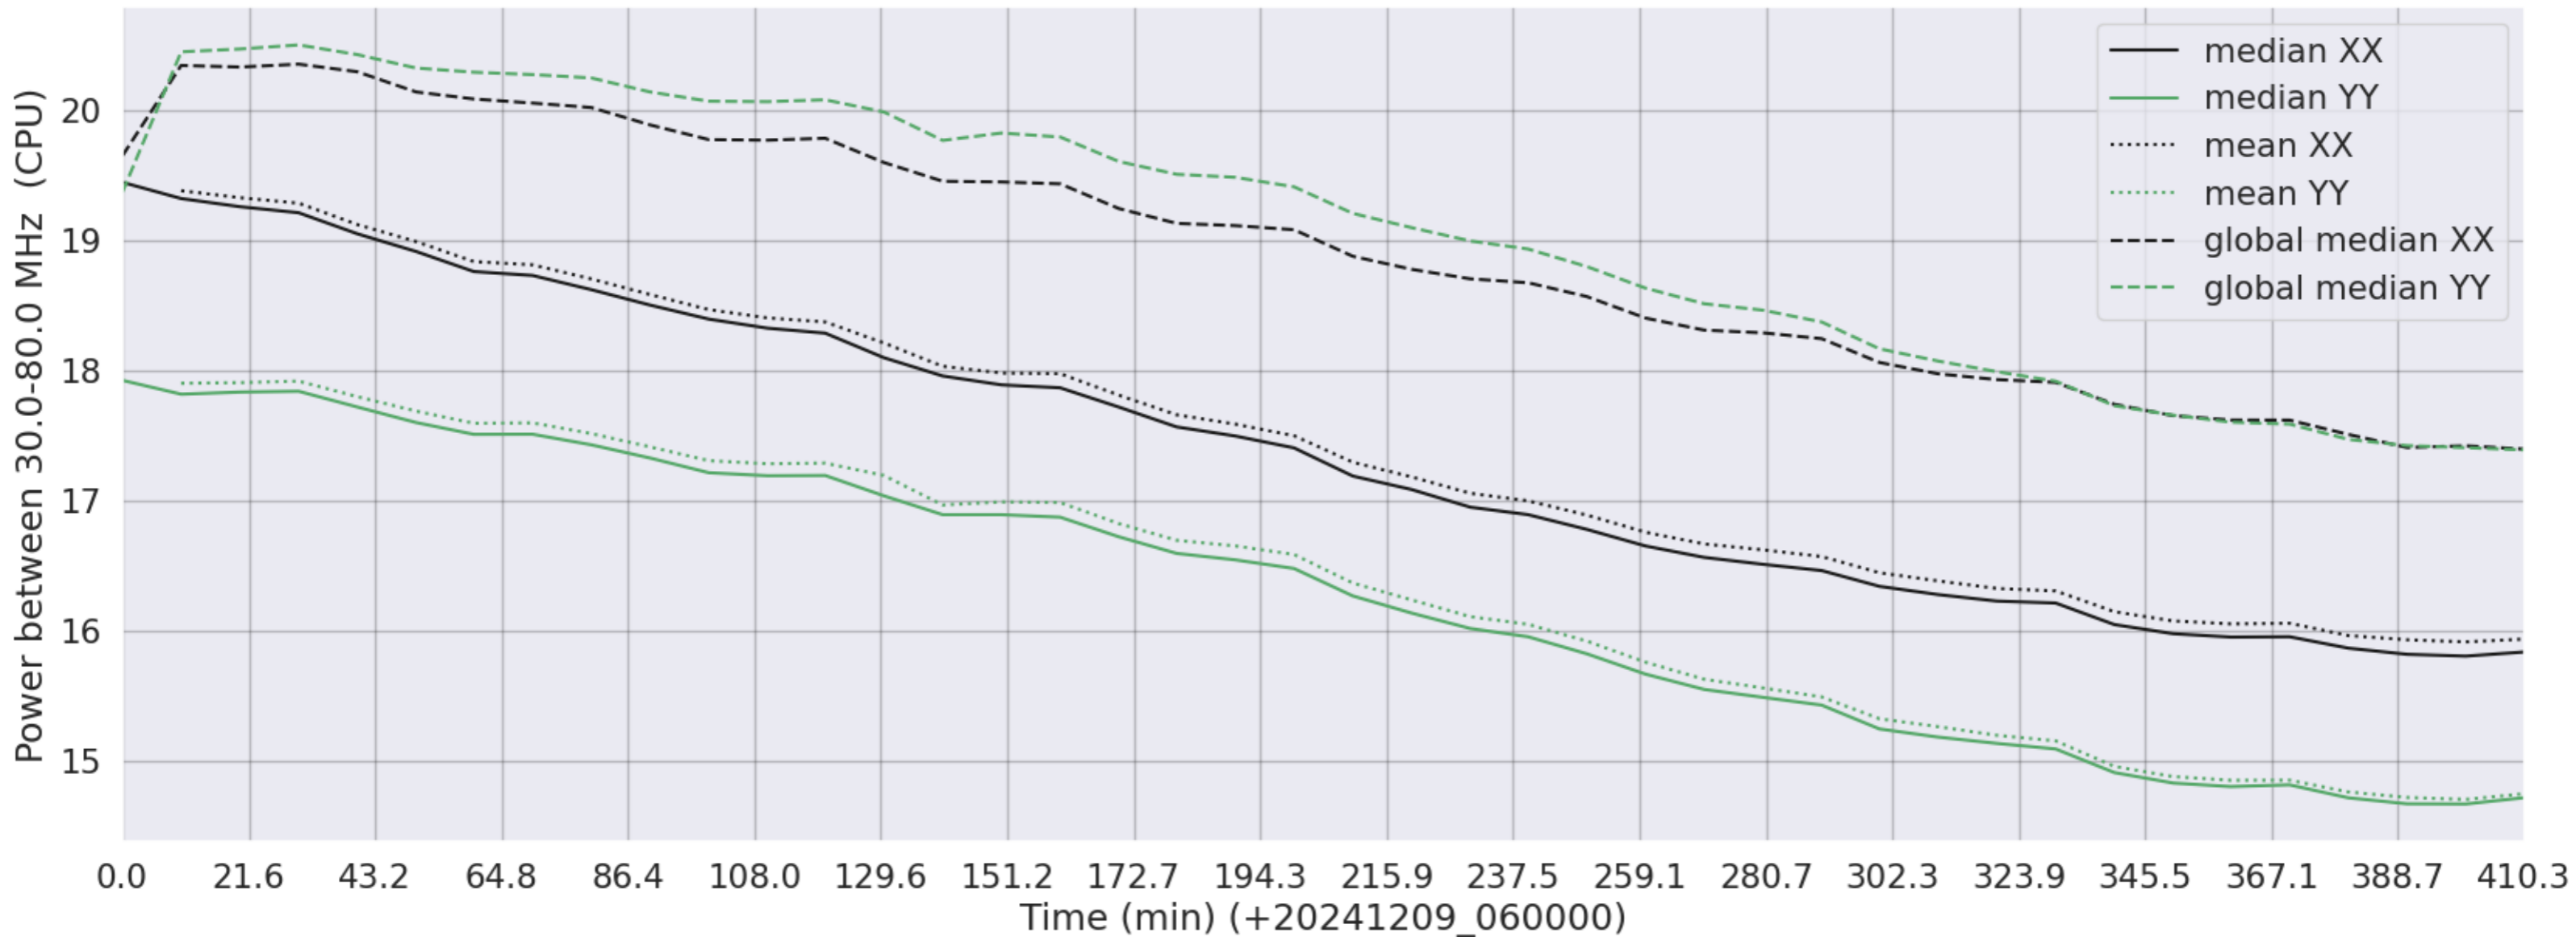

LWA078 - Correlator# 192 - XX FLAGS:Good - YY FLAGS:Good

LWA299 - Correlator# 191 - XX FLAGS:Good - YY FLAGS:Good