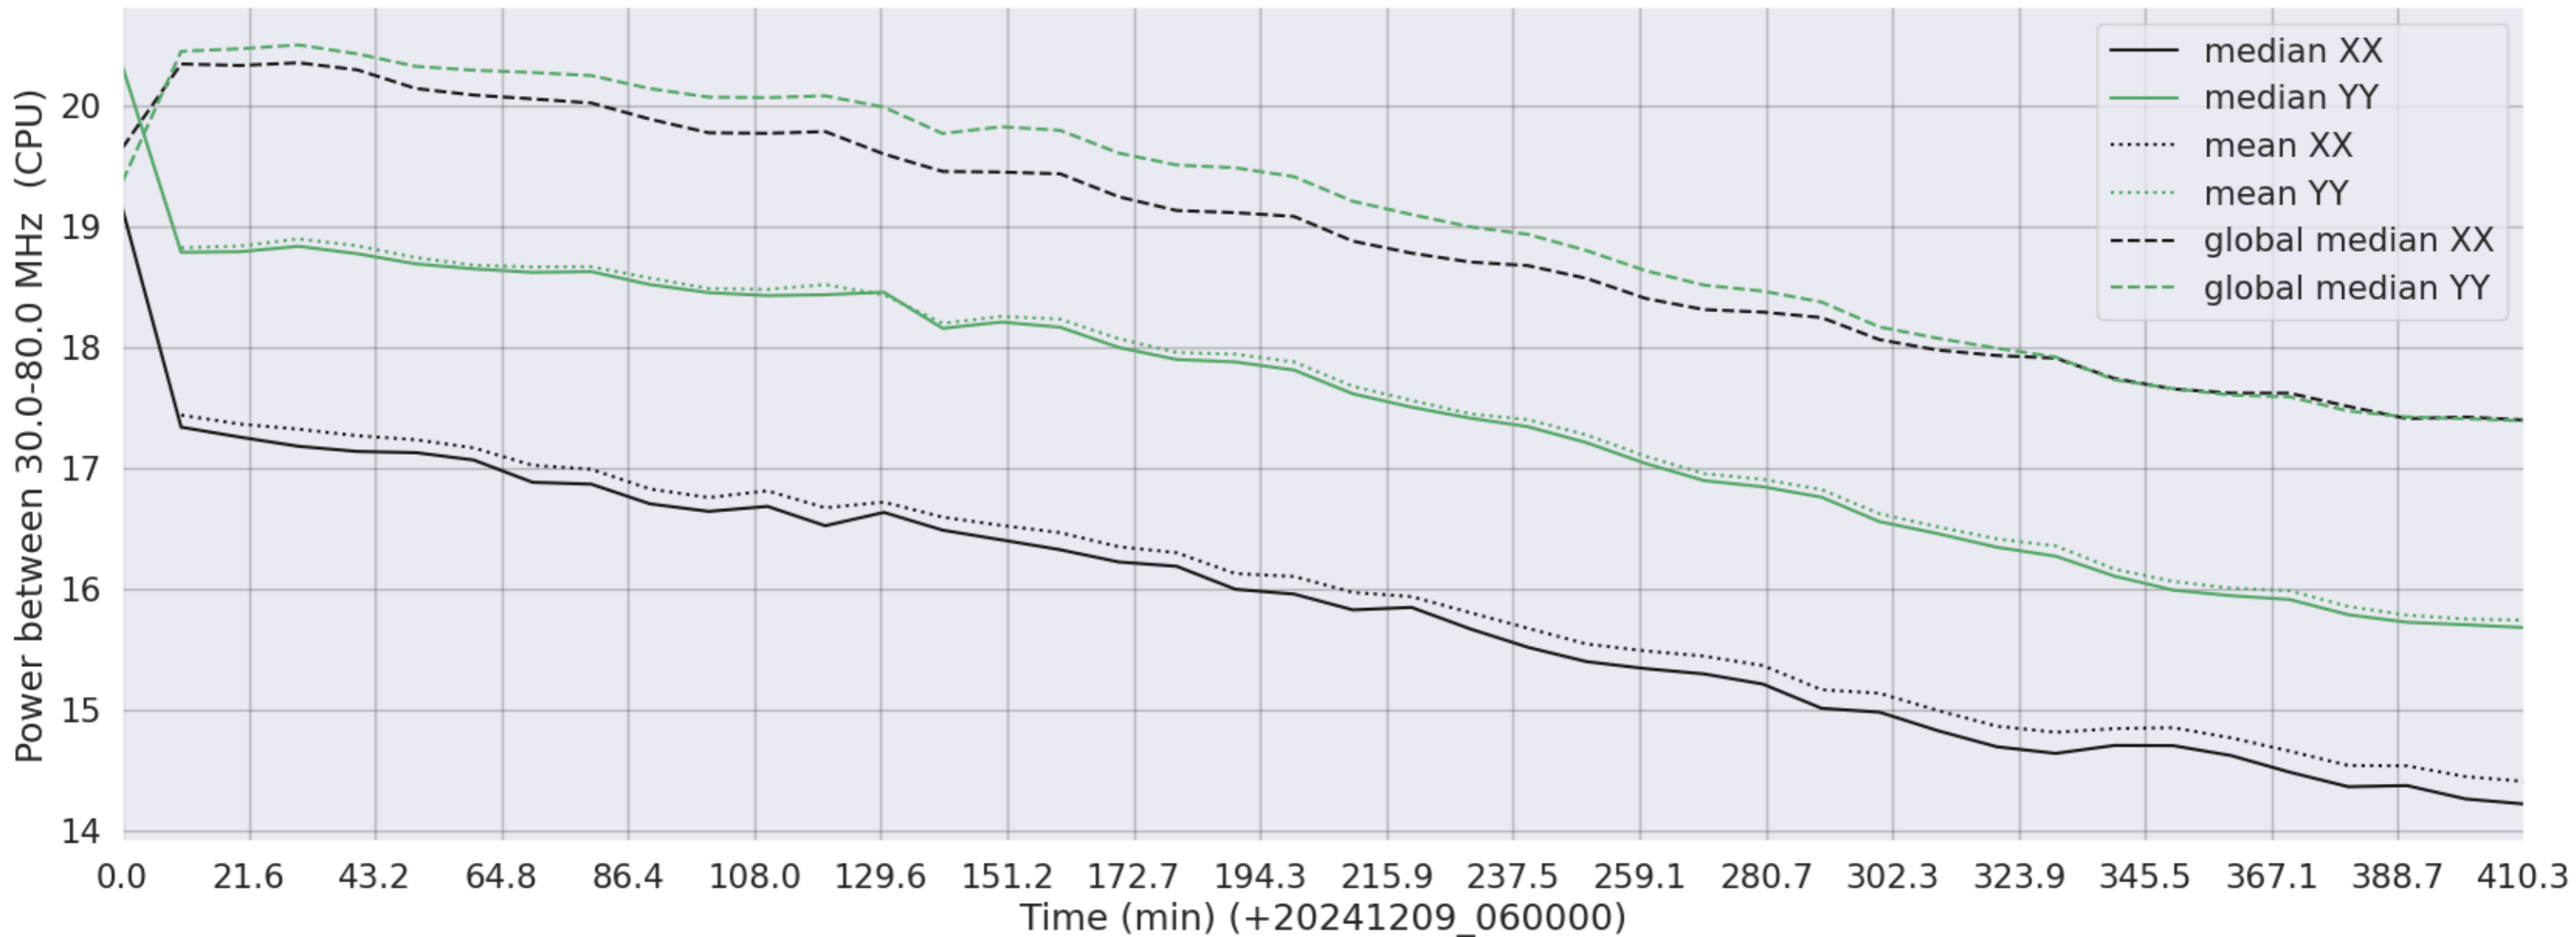

LWA222 - Correlator# 249 - XX FLAGS:Good - YY FLAGS:Good

LWA224 - Correlator# 248 - XX FLAGS:Good - YY FLAGS:Good