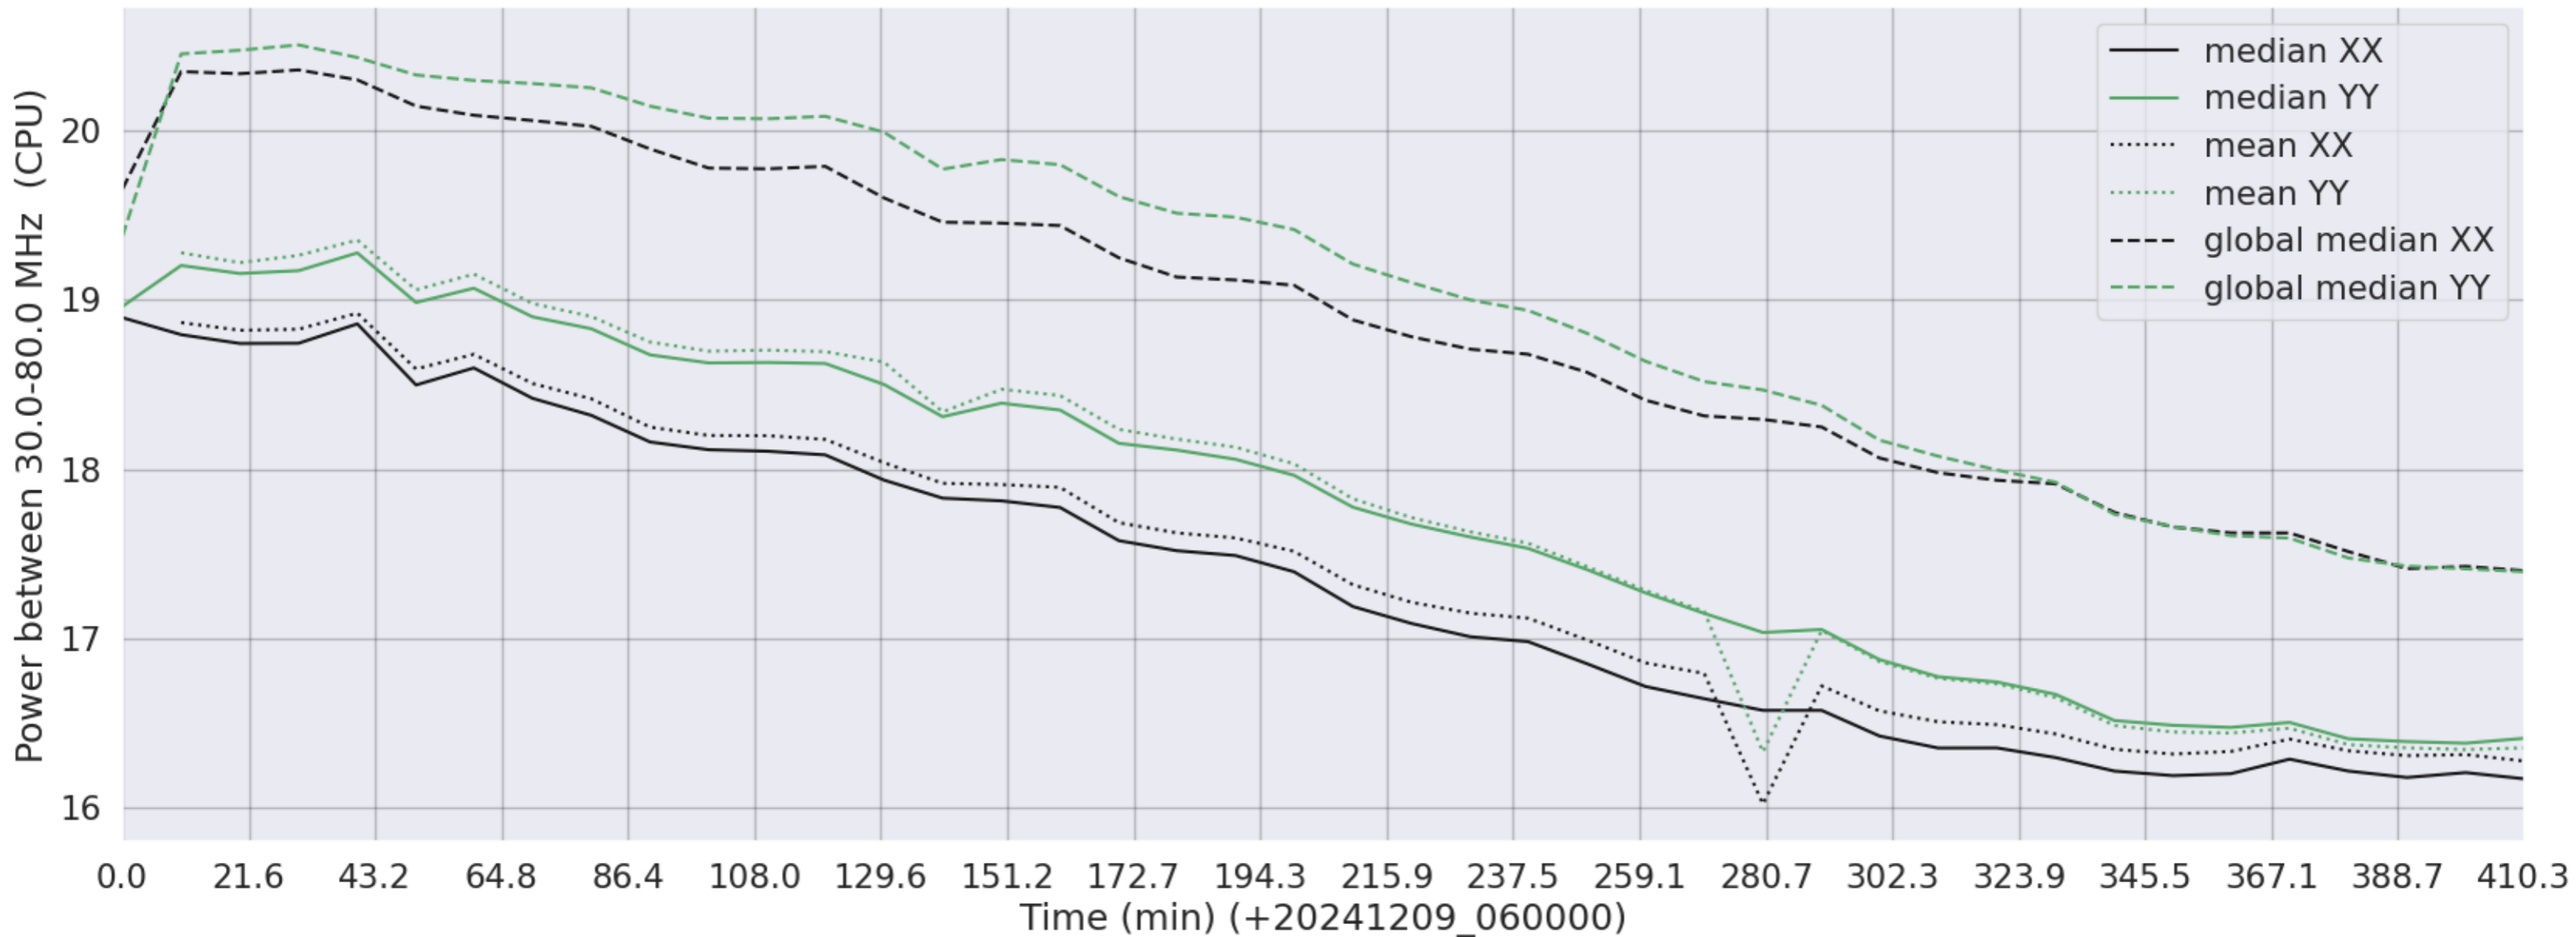

LWA318 - Correlator# 055 - XX FLAGS:Good - YY FLAGS:Good

LWA320 - Correlator# 054 - XX FLAGS:Good - YY FLAGS:Good