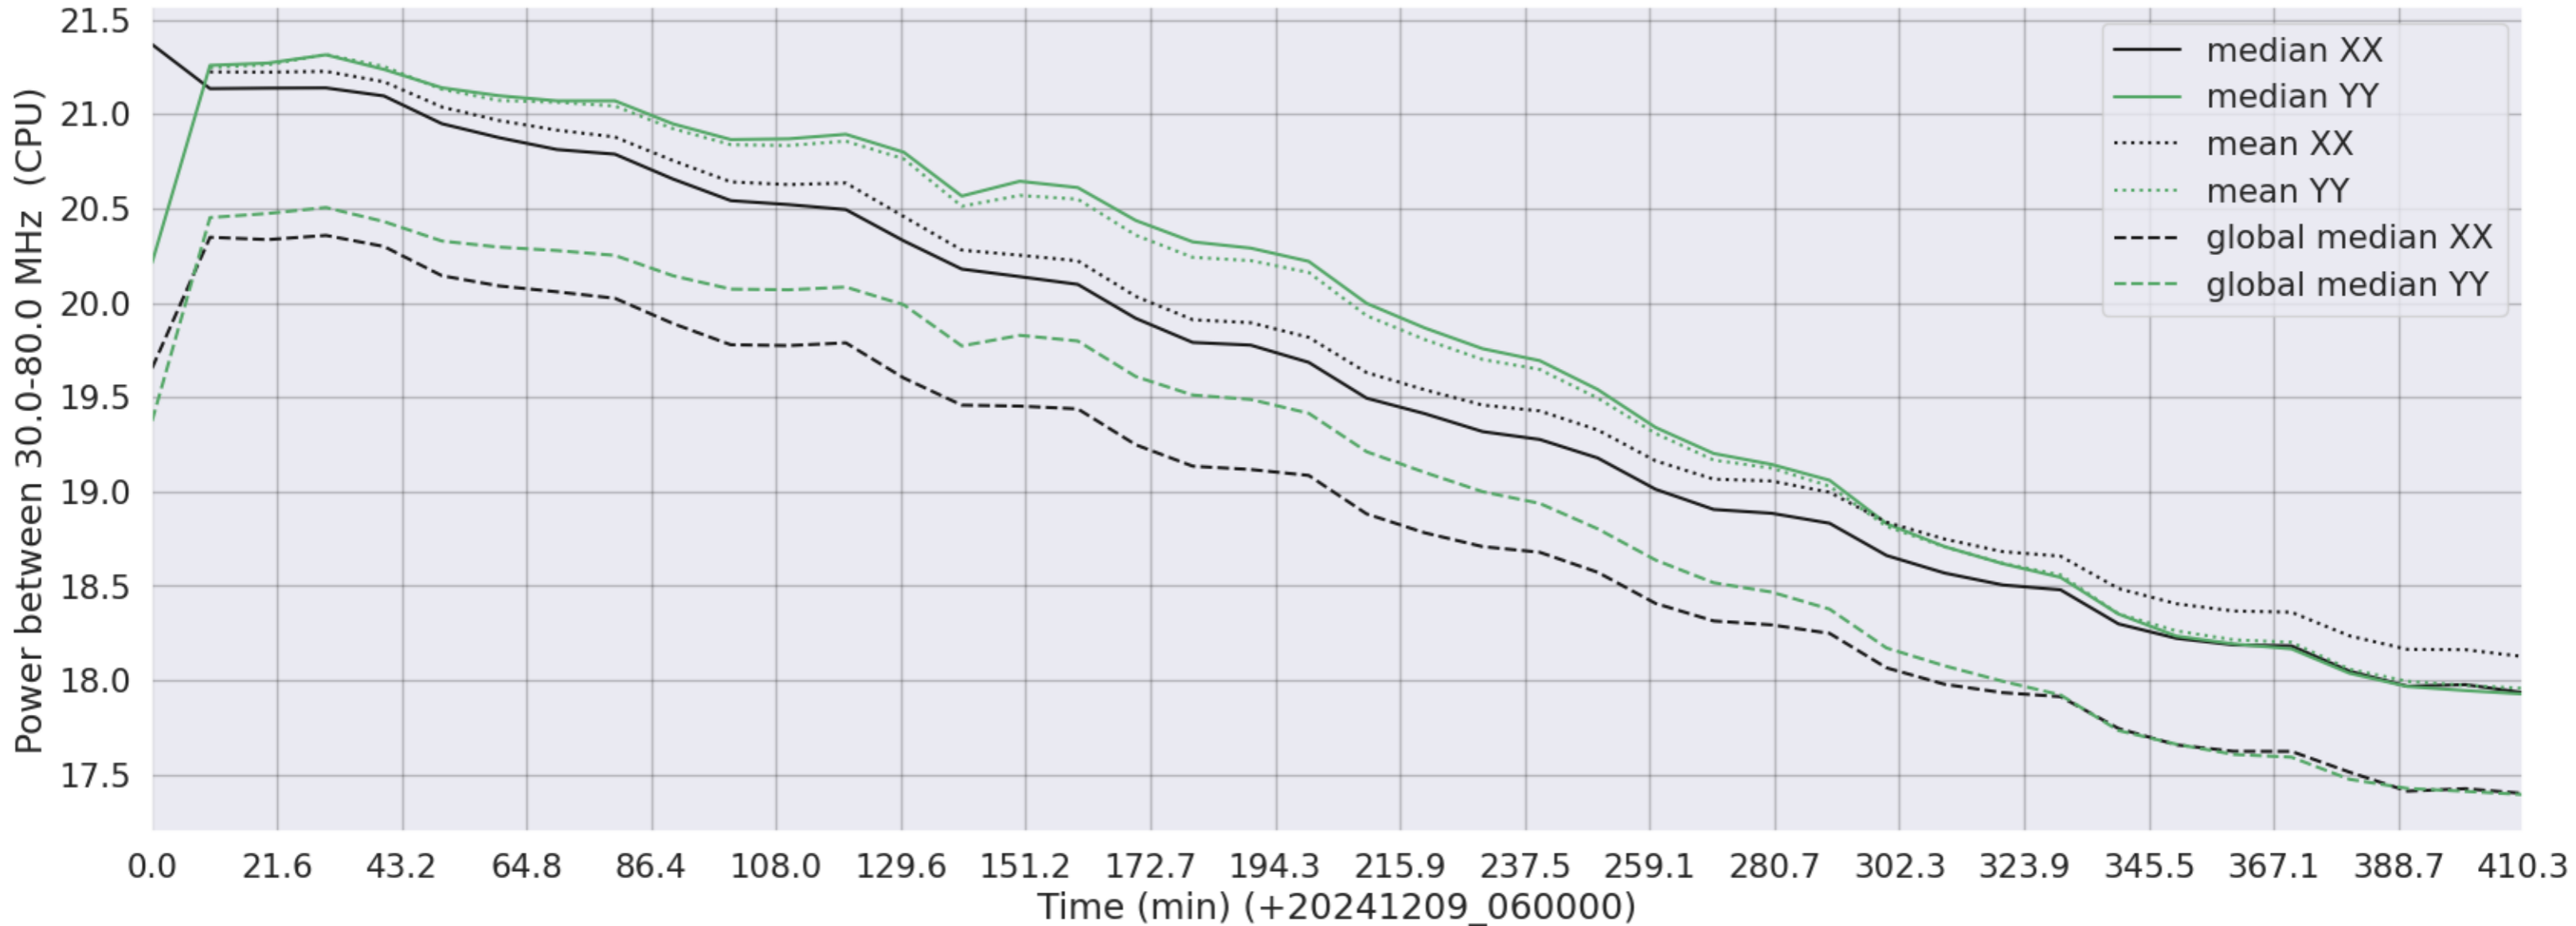

LWA221 - Correlator# 334 - XX FLAGS:Good - YY FLAGS:Good

LWA217 - Correlator# 333 - XX FLAGS:Good - YY FLAGS:Good