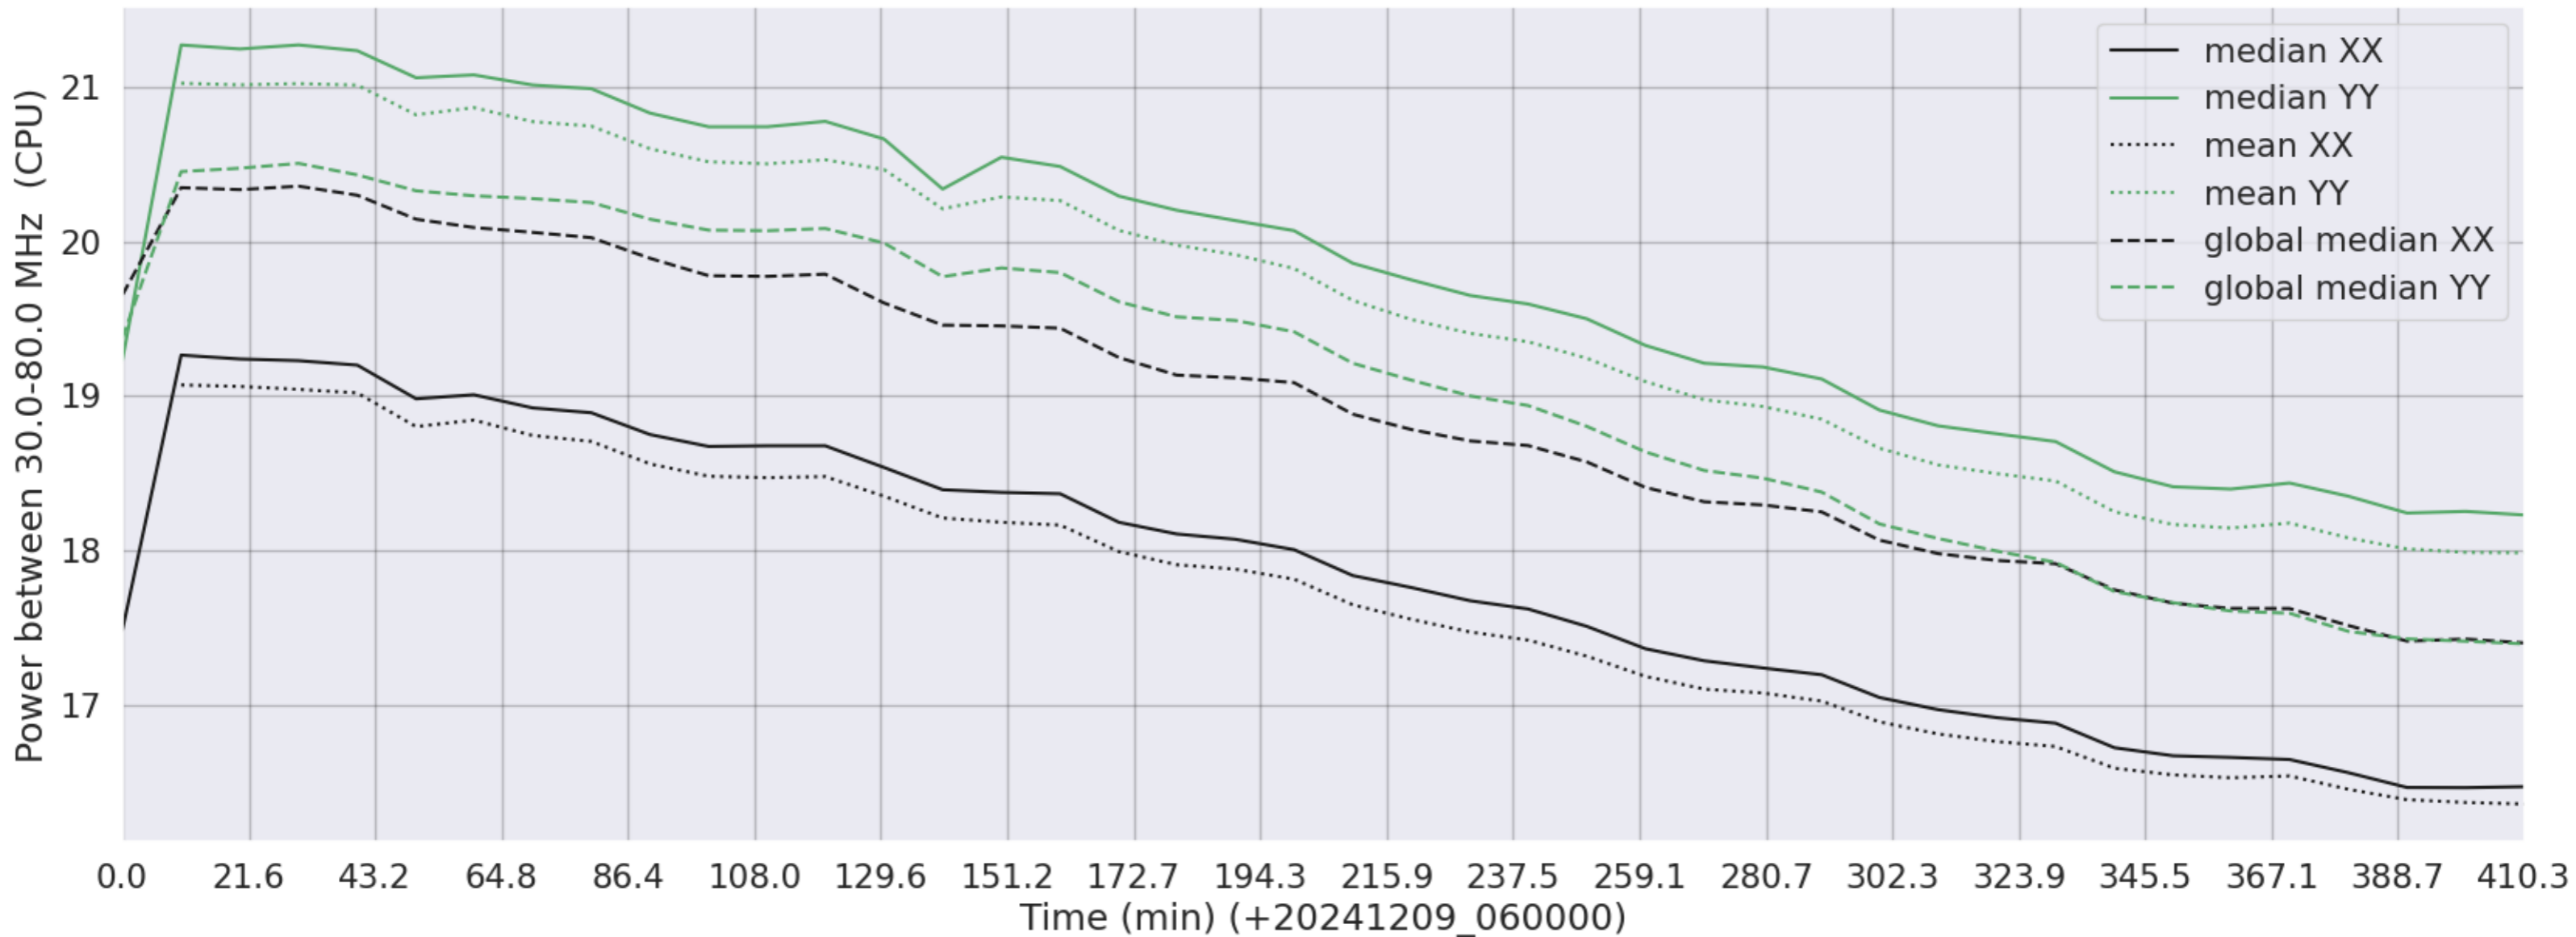

LWA311 - Correlator# 016 - XX FLAGS:Good - YY FLAGS:Good

LWA310 - Correlator# 017 - XX FLAGS:Good - YY FLAGS:Good

LWA313 - Correlator# 018 - XX FLAGS:Good - YY FLAGS:Good

LWA312 - Correlator# 019 - XX FLAGS:Good - YY FLAGS:Good