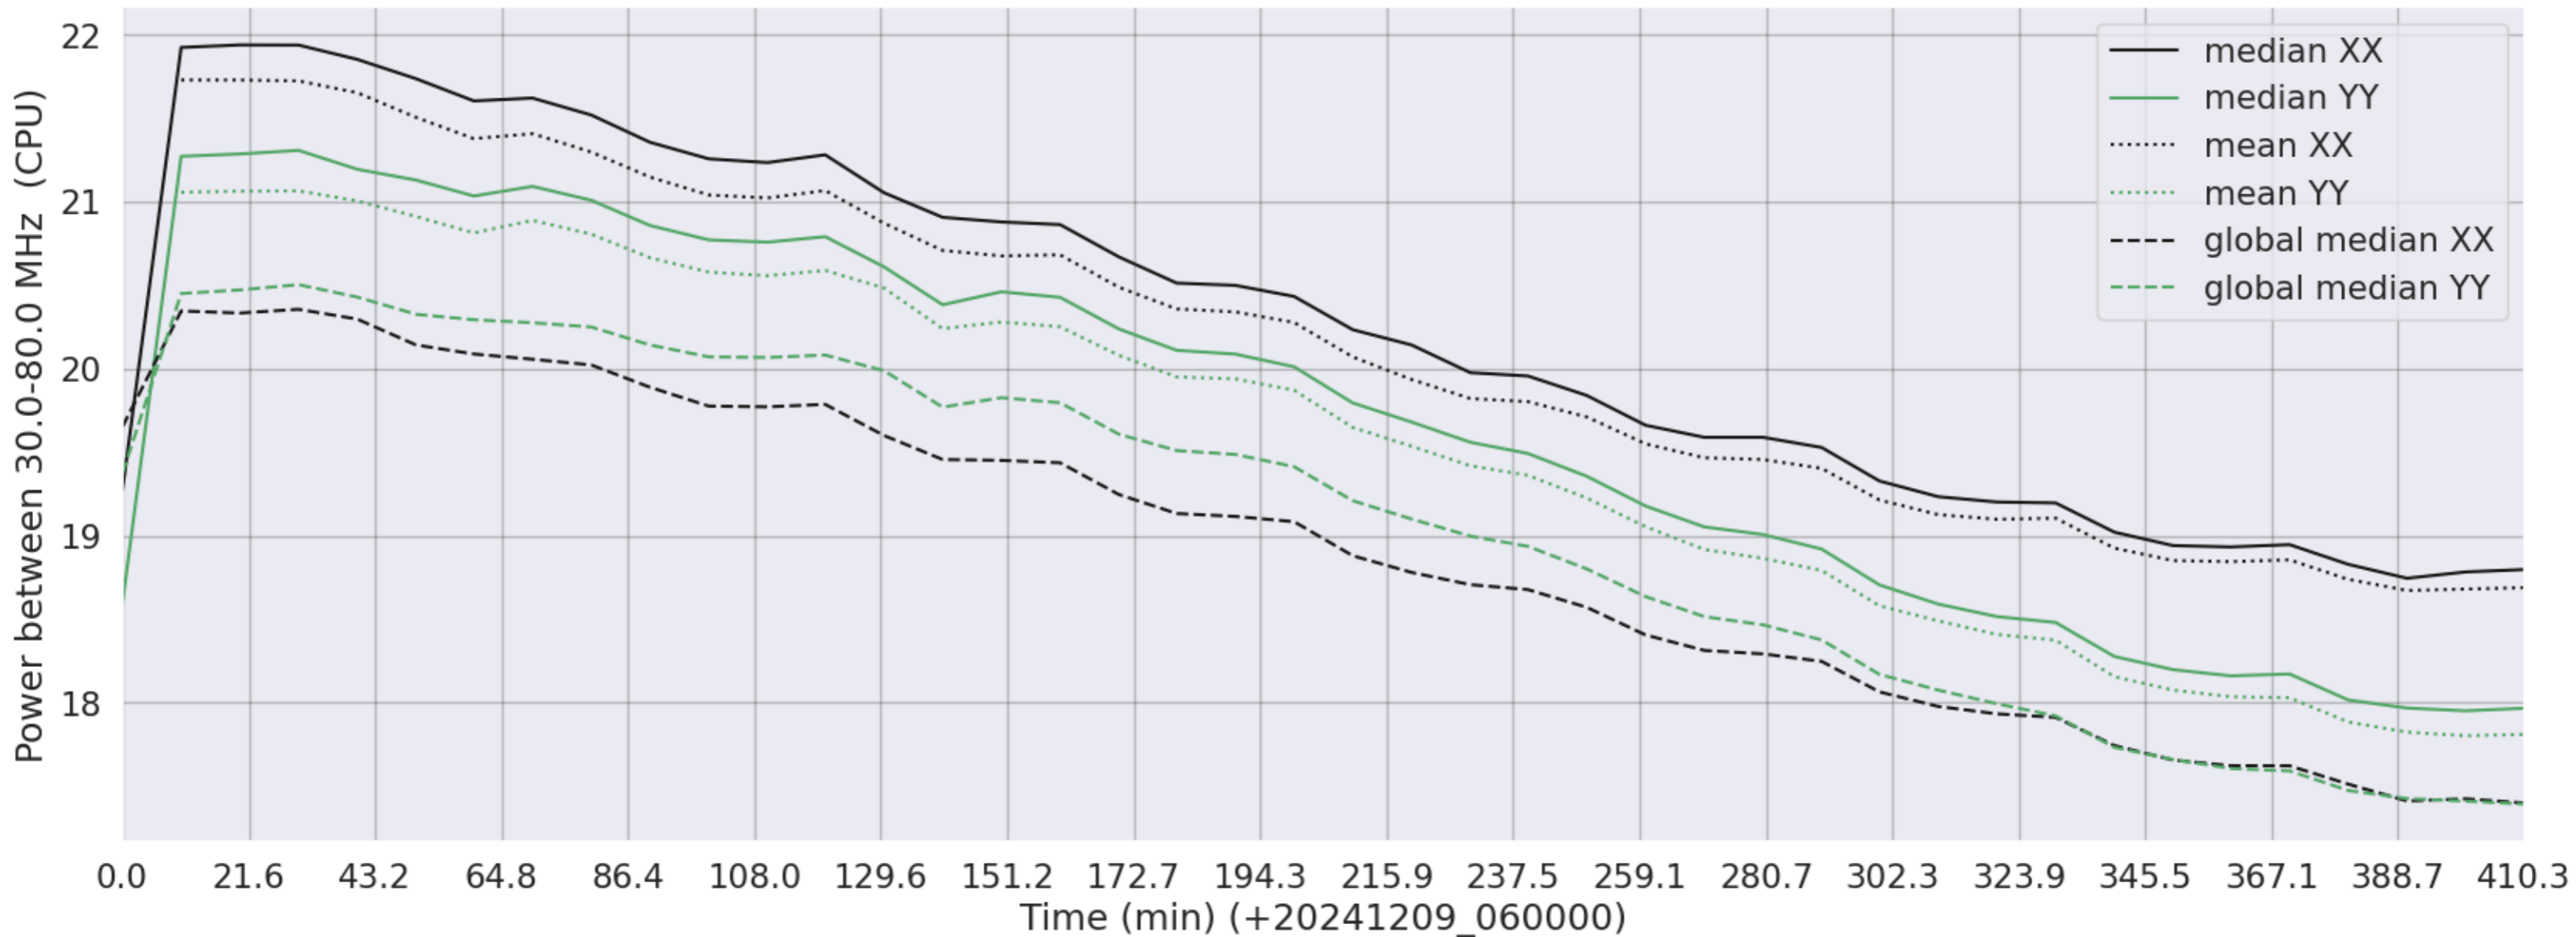

LWA080 - Correlator# 119 - XX FLAGS:Good - YY FLAGS:Good

LWA084 - Correlator# 120 - XX FLAGS:Good - YY FLAGS:Good

LWA055 - Correlator# 121 - XX FLAGS:Good - YY FLAGS:Good

LWA324 - Correlator# 122 - XX FLAGS:Good - YY FLAGS:Good