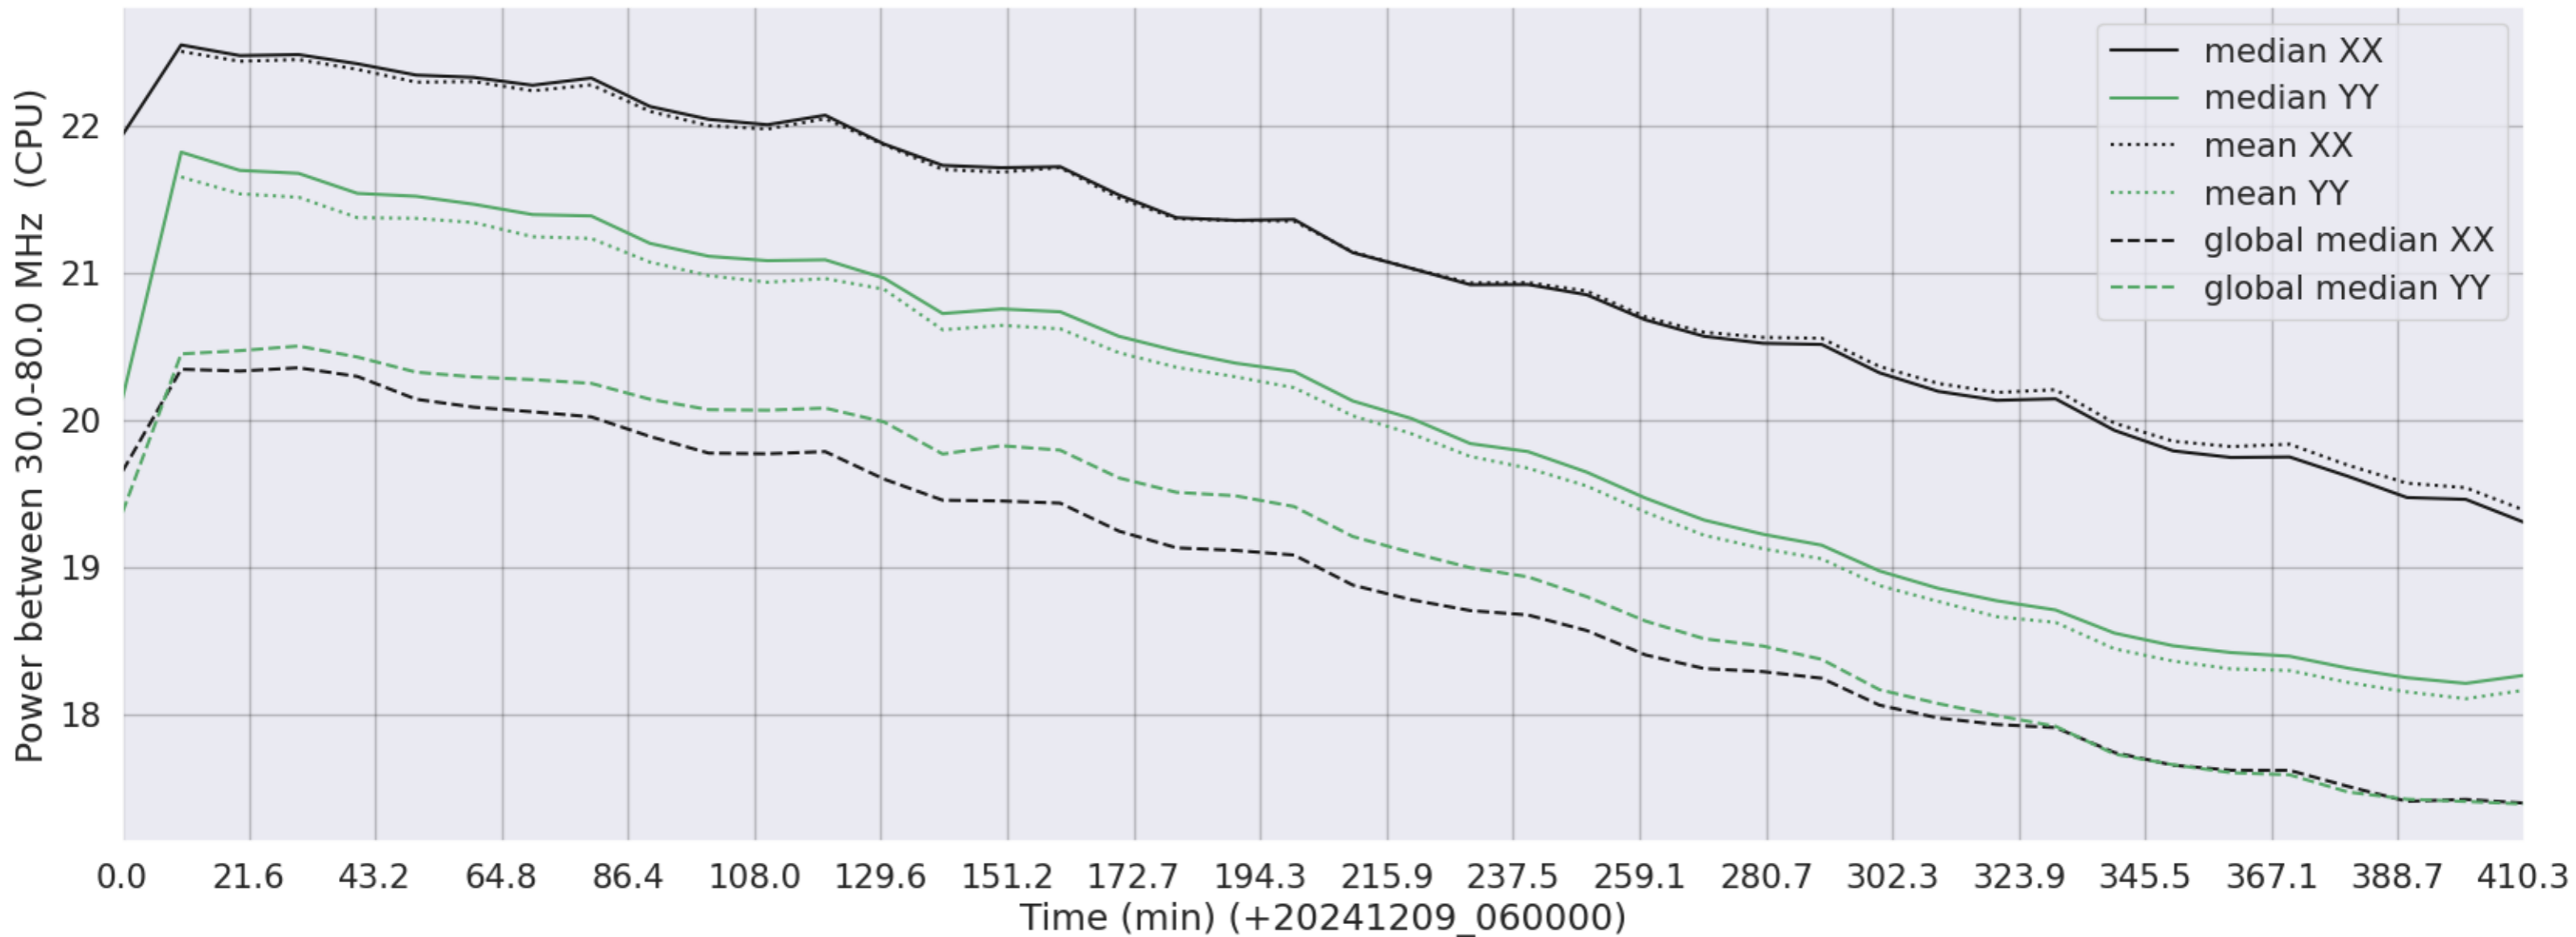

LWA248 - Correlator# 343 - XX FLAGS:Good - YY FLAGS:Good

LWA251 - Correlator# 344 - XX FLAGS:Good - YY FLAGS:Good

LWA250 - Correlator# 345 - XX FLAGS:Good - YY FLAGS:Good

LWA261 - Correlator# 346 - XX FLAGS:Good - YY FLAGS:Good