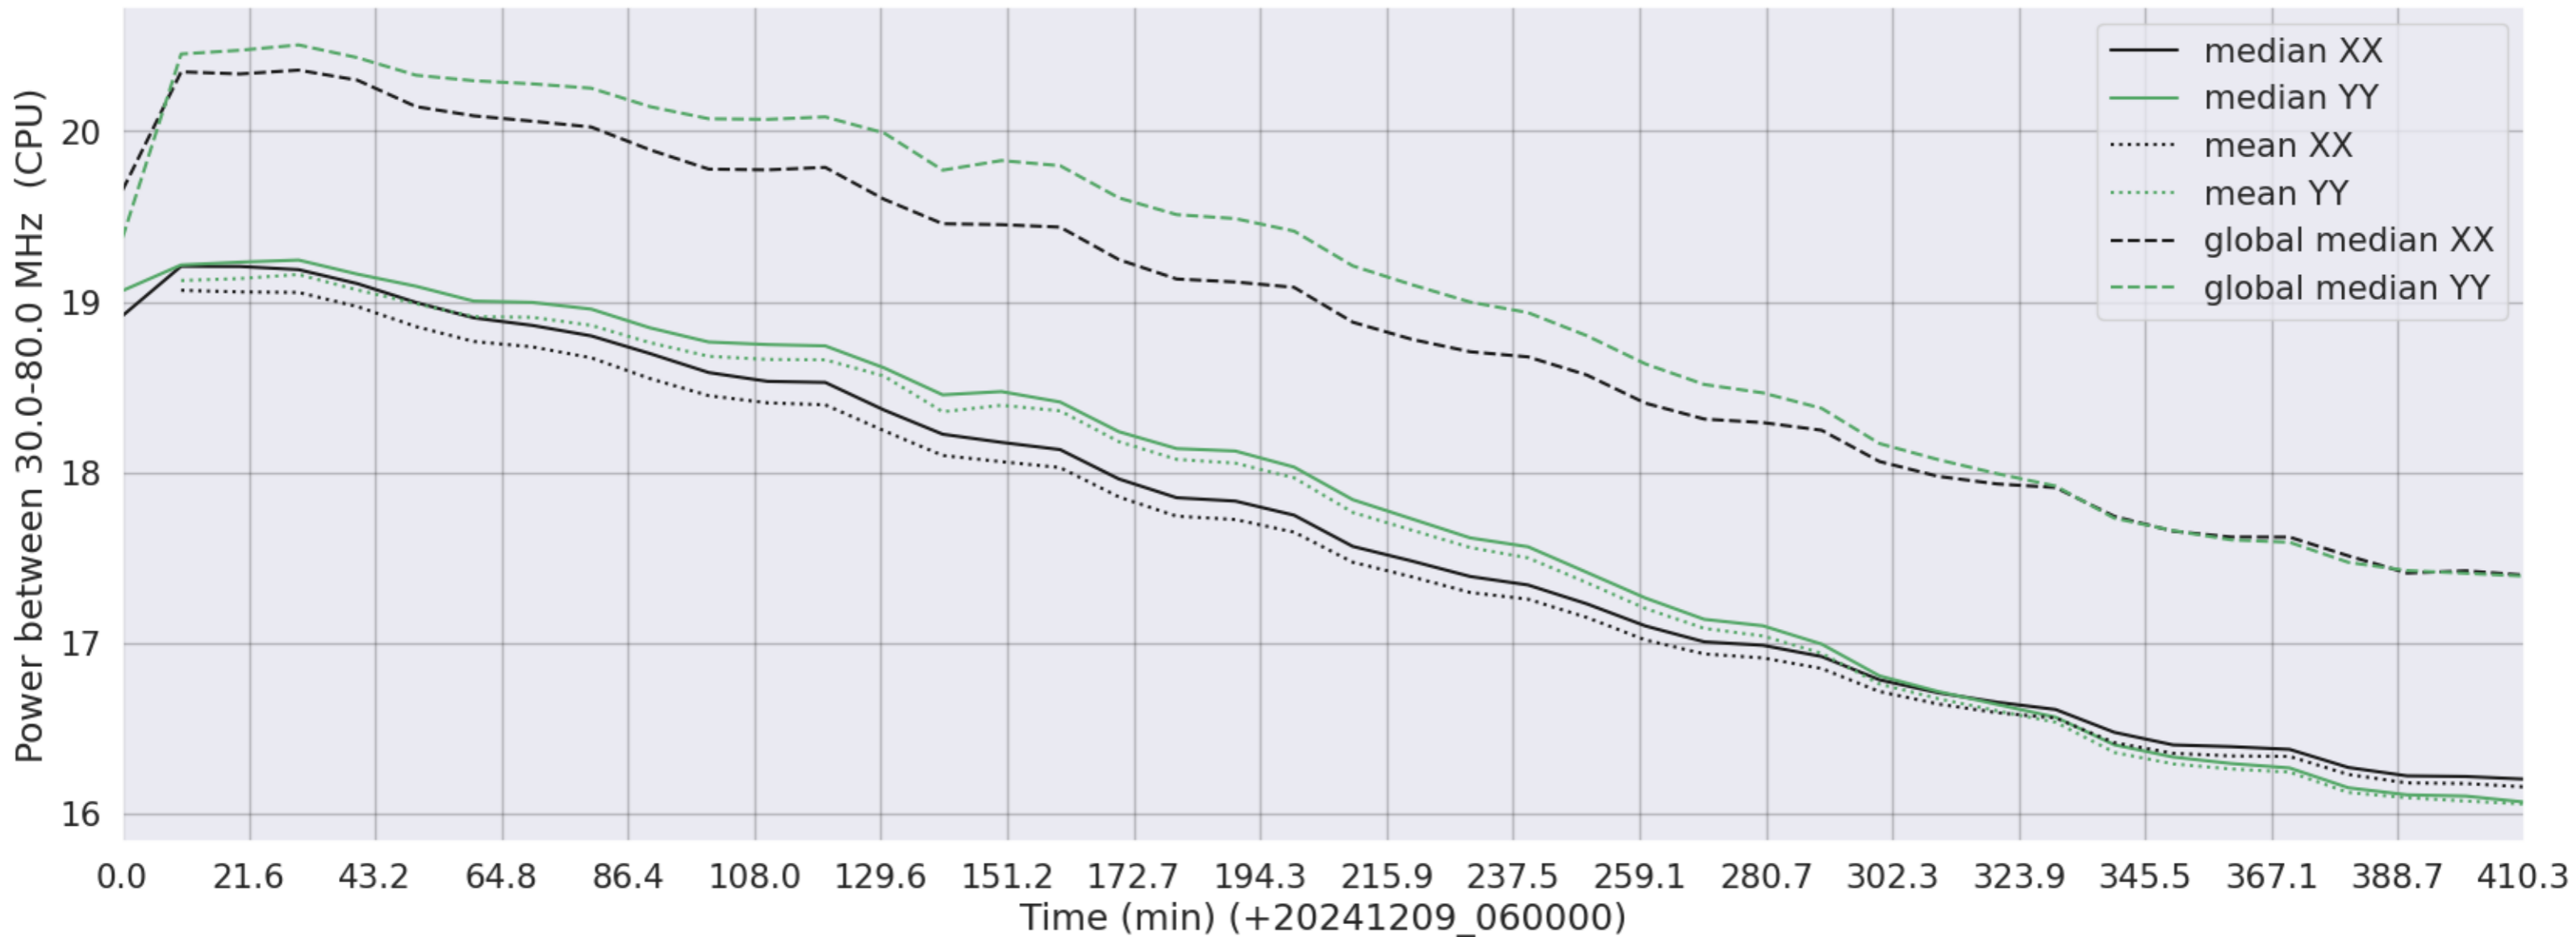

LWA096 - Correlator# 145 - XX FLAGS:Good - YY FLAGS:Good

LWA089 - Correlator# 144 - XX FLAGS:Good - YY FLAGS:Good