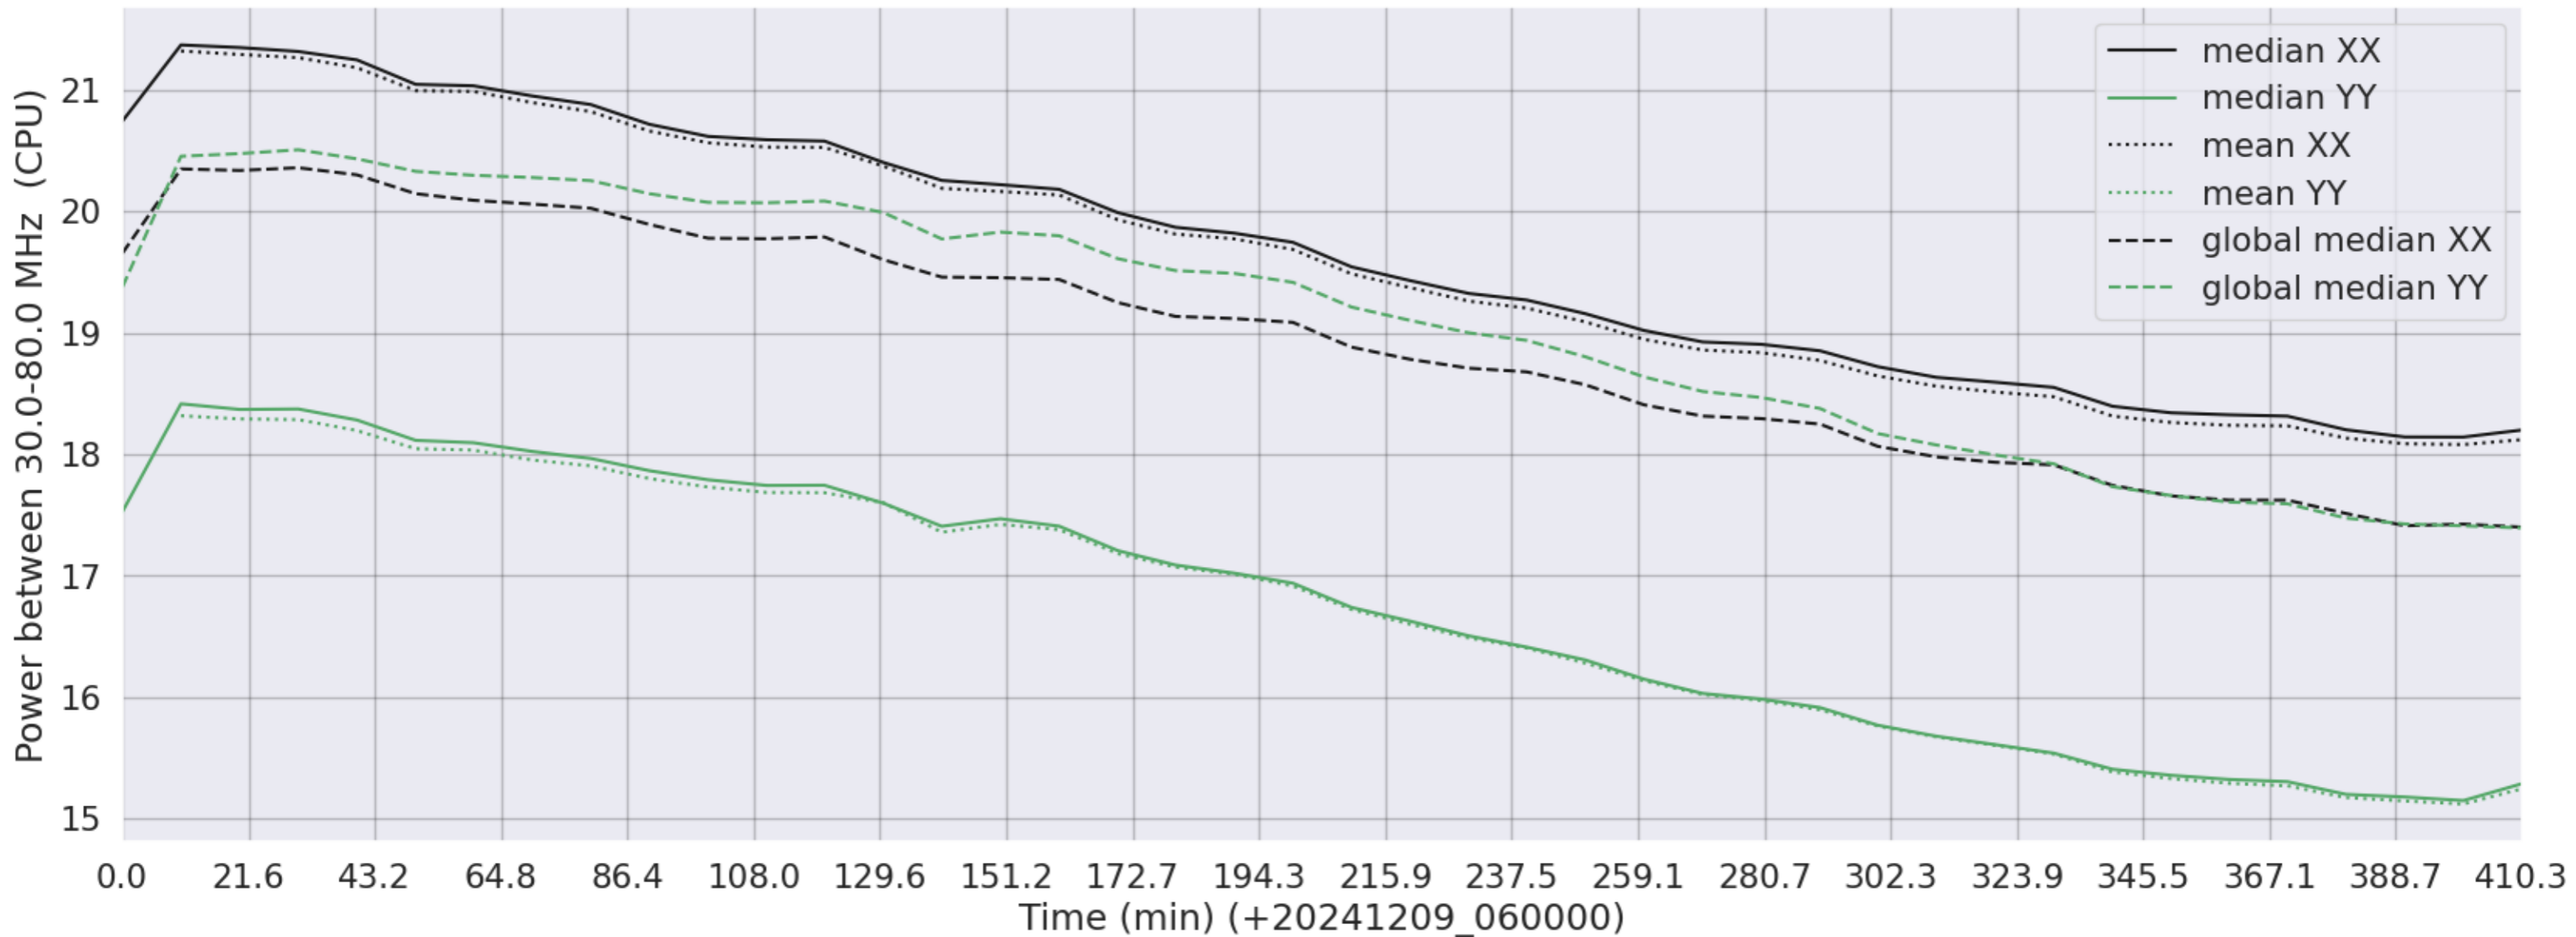

LWA266 - Correlator# 000 - XX FLAGS:Good - YY FLAGS:Good

LWA259 - Correlator# 001 - XX FLAGS:Good - YY FLAGS:Good

LWA268 - Correlator# 002 - XX FLAGS:Good - YY FLAGS:Good

LWA267 - Correlator# 003 - XX FLAGS:Good - YY FLAGS:Good