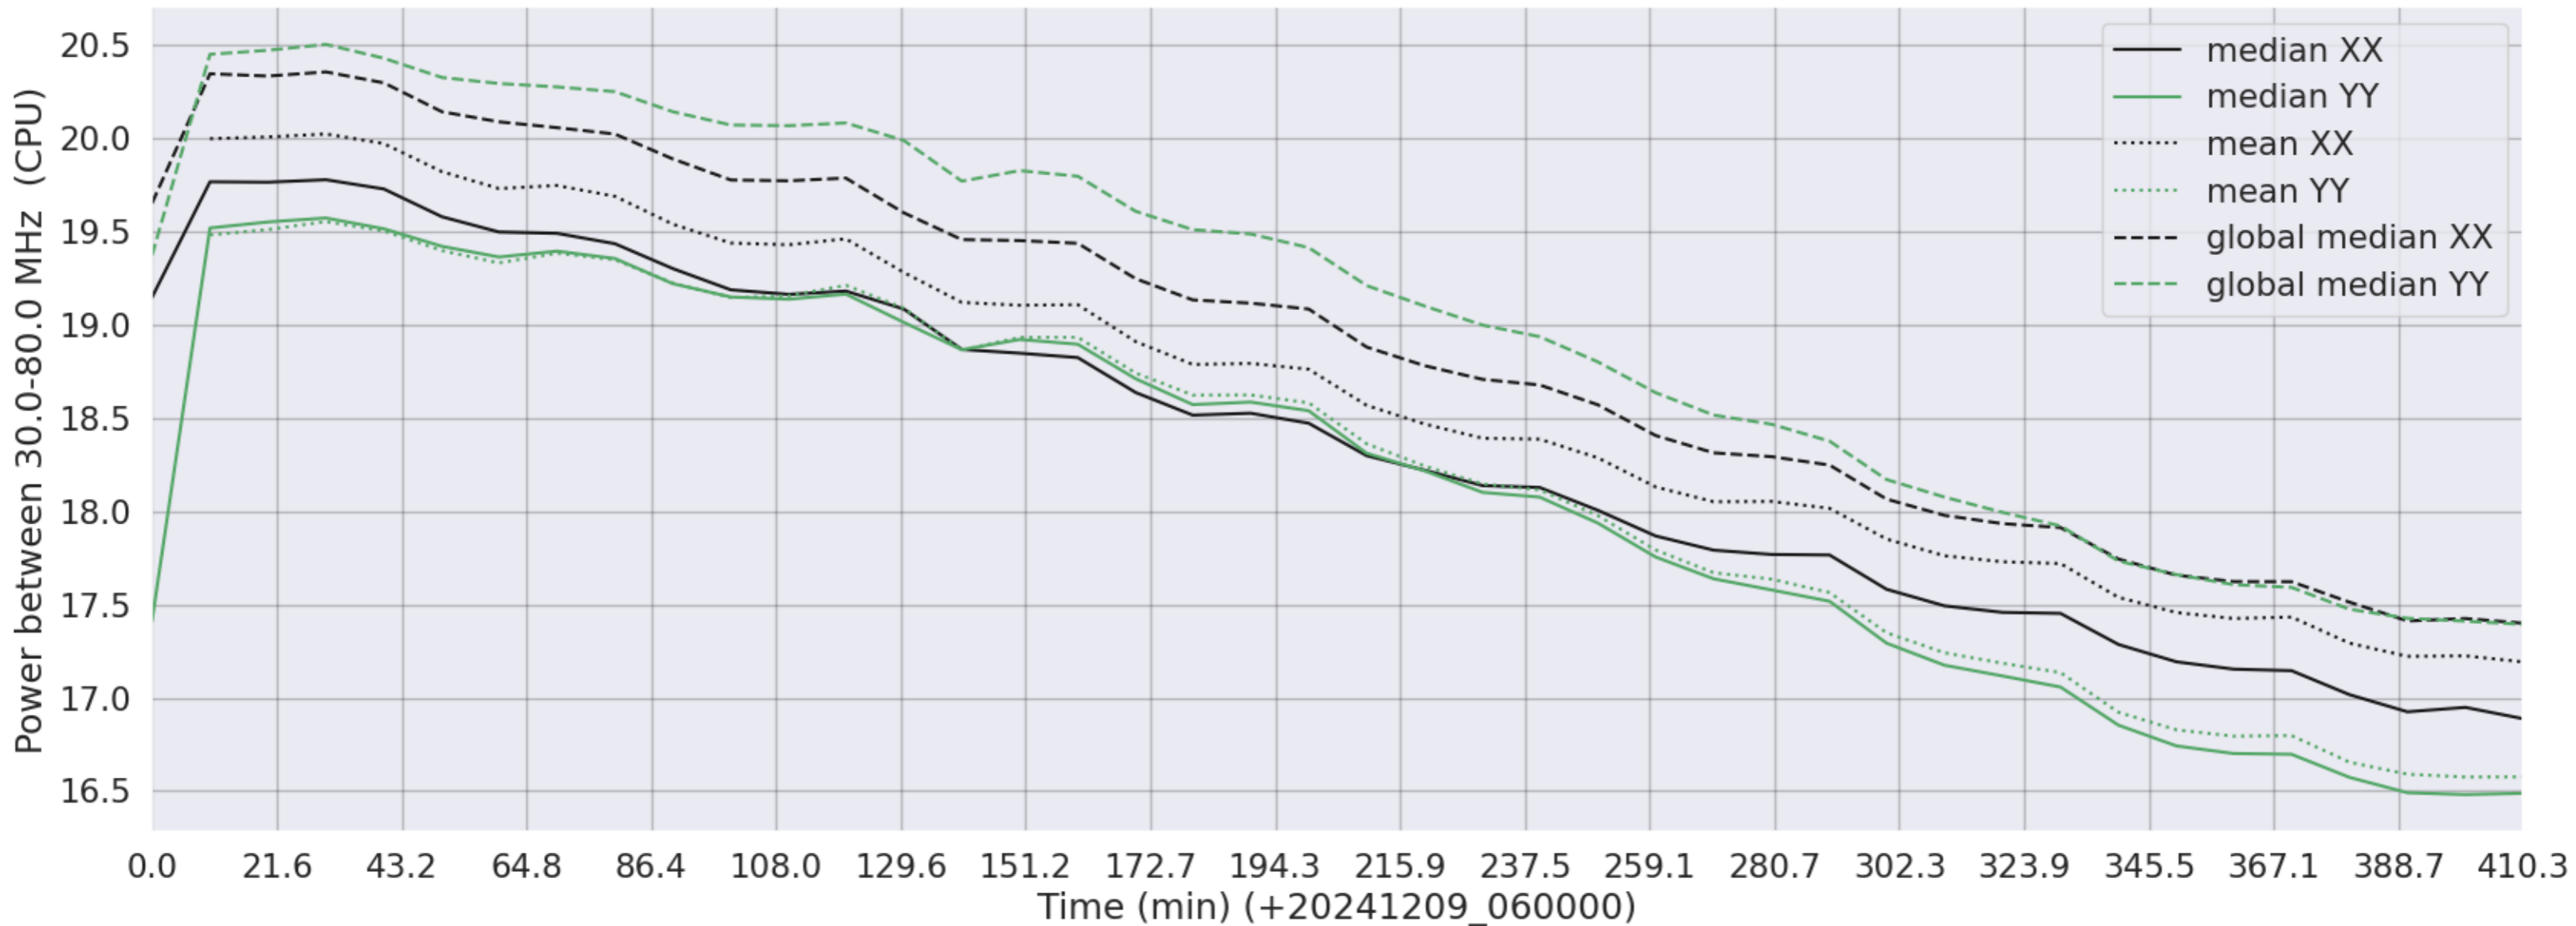

LWA012 - Correlator# 074 - XX FLAGS:Good - YY FLAGS:Good

LWA010 - Correlator# 073 - XX FLAGS:Good - YY FLAGS:Good