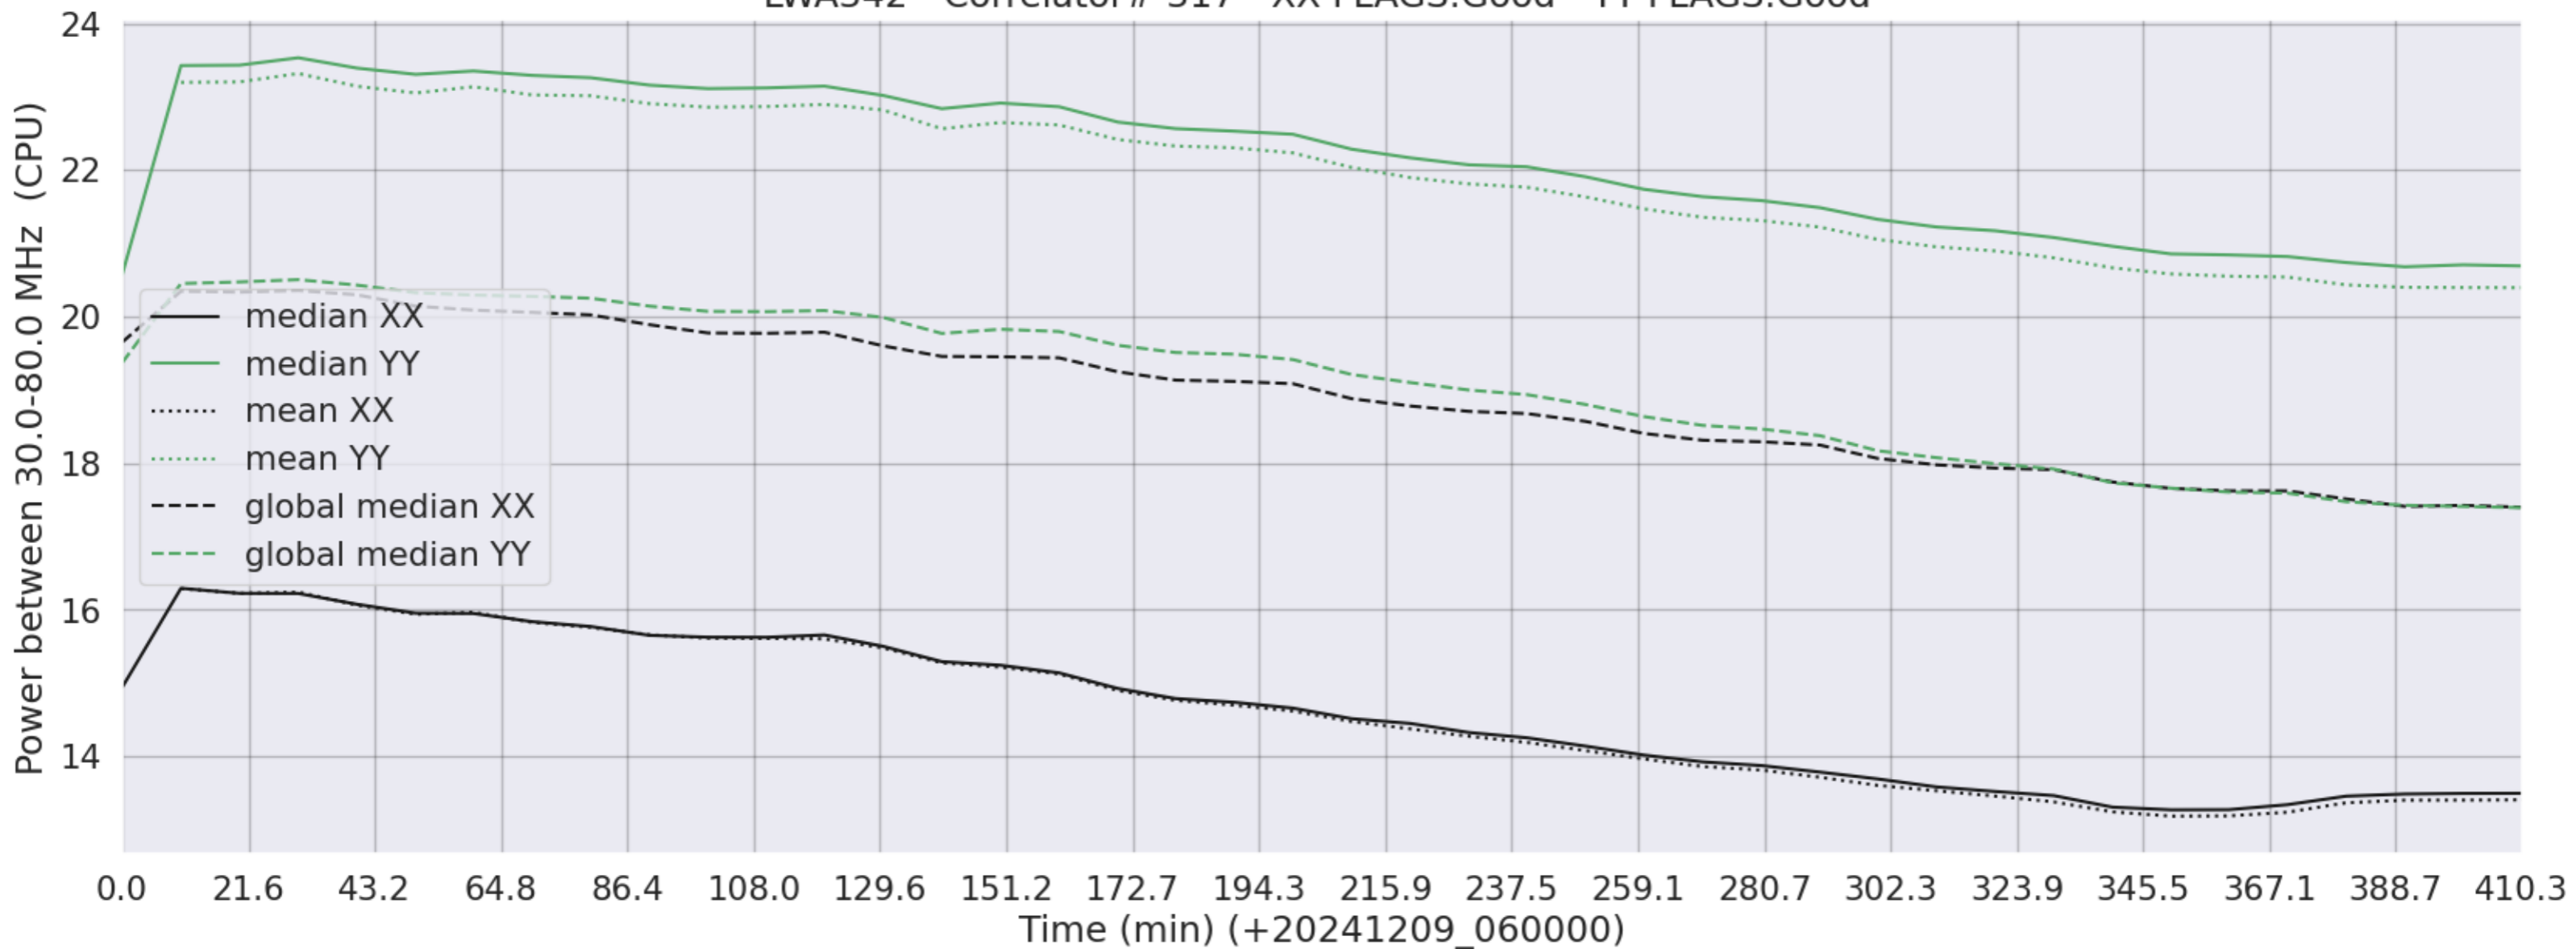

LWA356 - Correlator# 318 - XX FLAGS:Good - YY FLAGS:Good

LWA342 - Correlator# 317 - XX FLAGS:Good - YY FLAGS:Good