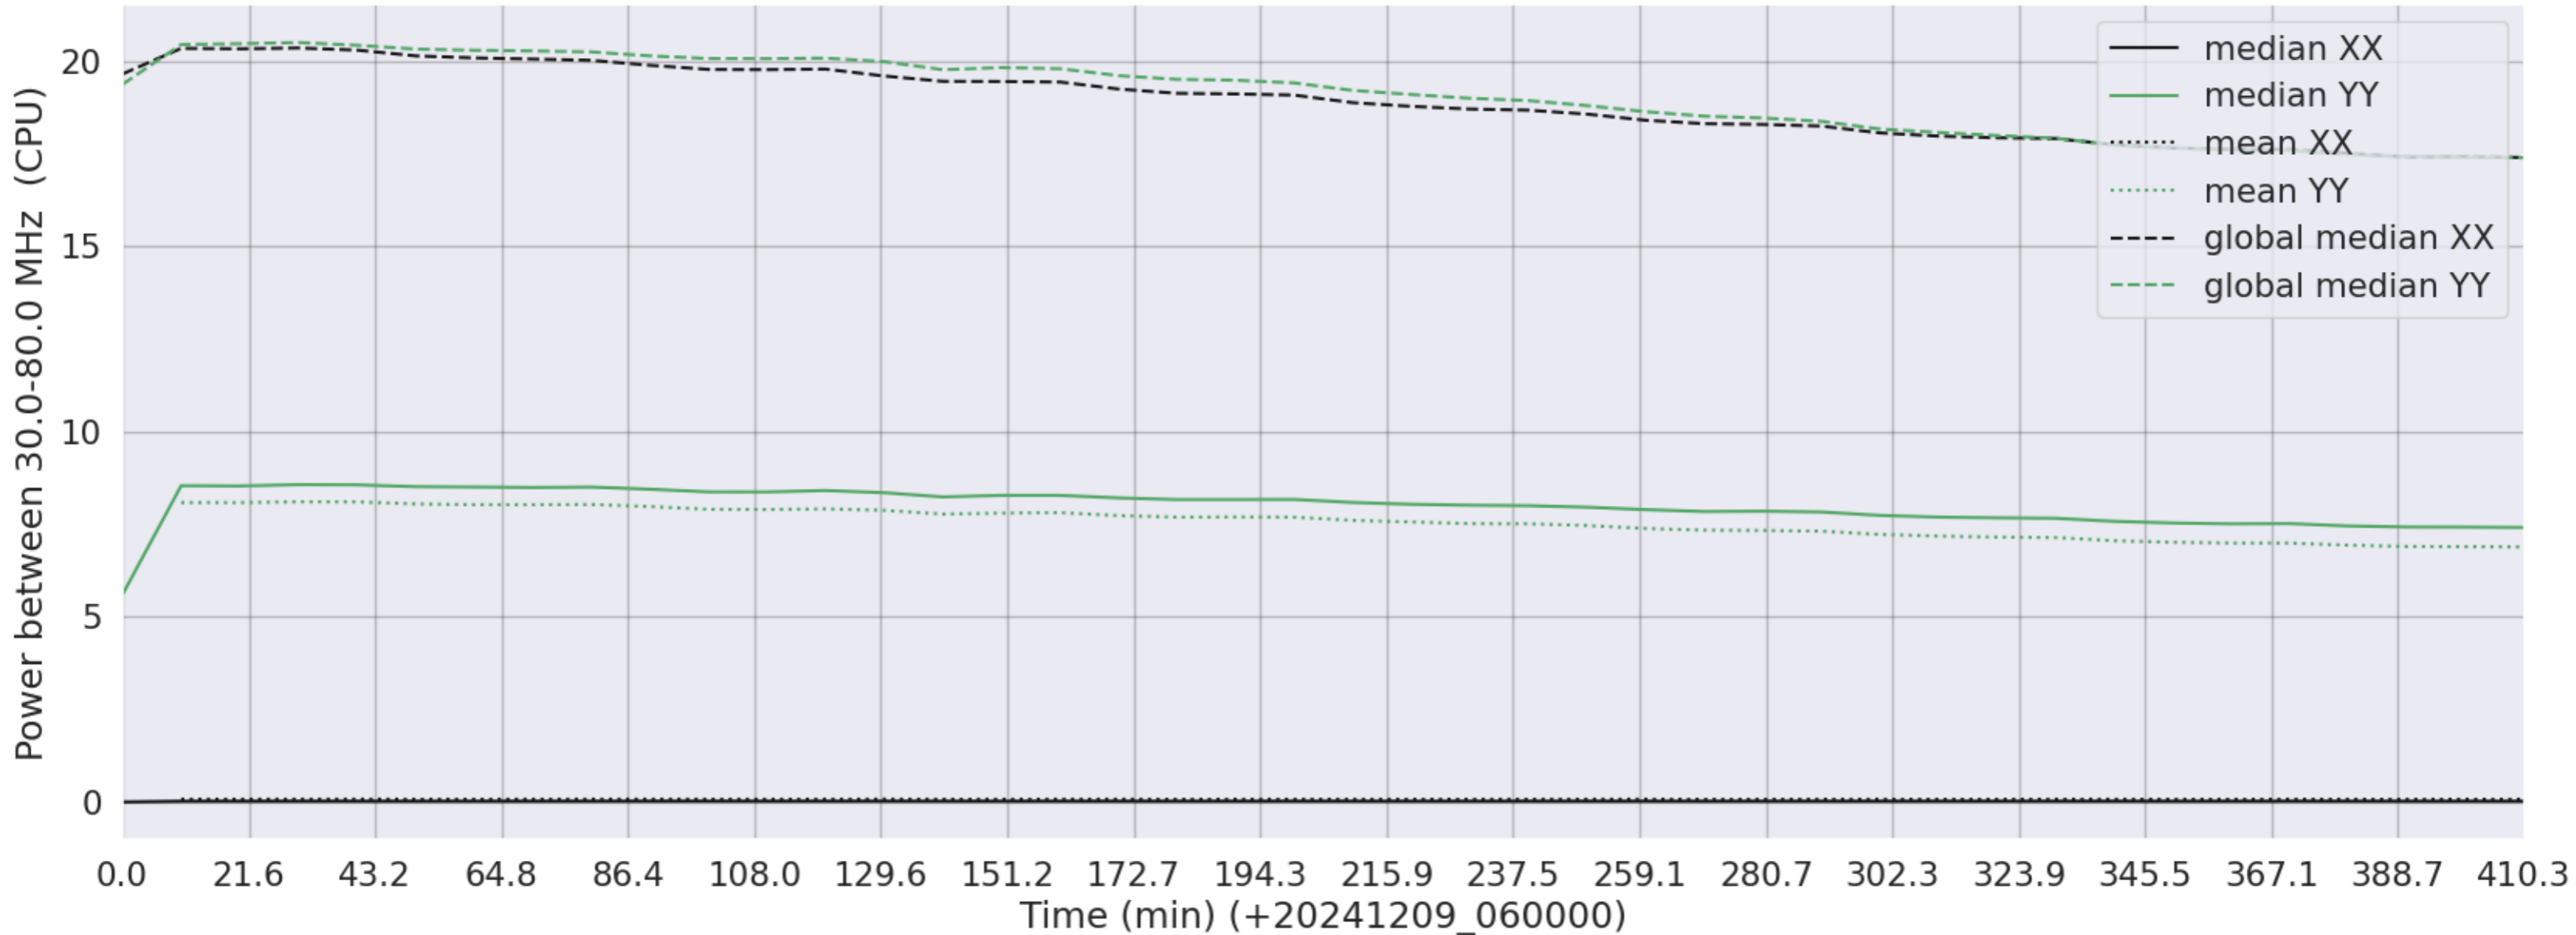

LWA228 - Correlator# 302 - XX FLAGS:Good - YY FLAGS:Good

LWA209 - Correlator# 301 - XX FLAGS:LowPower - YY FLAGS:BadSpecShape