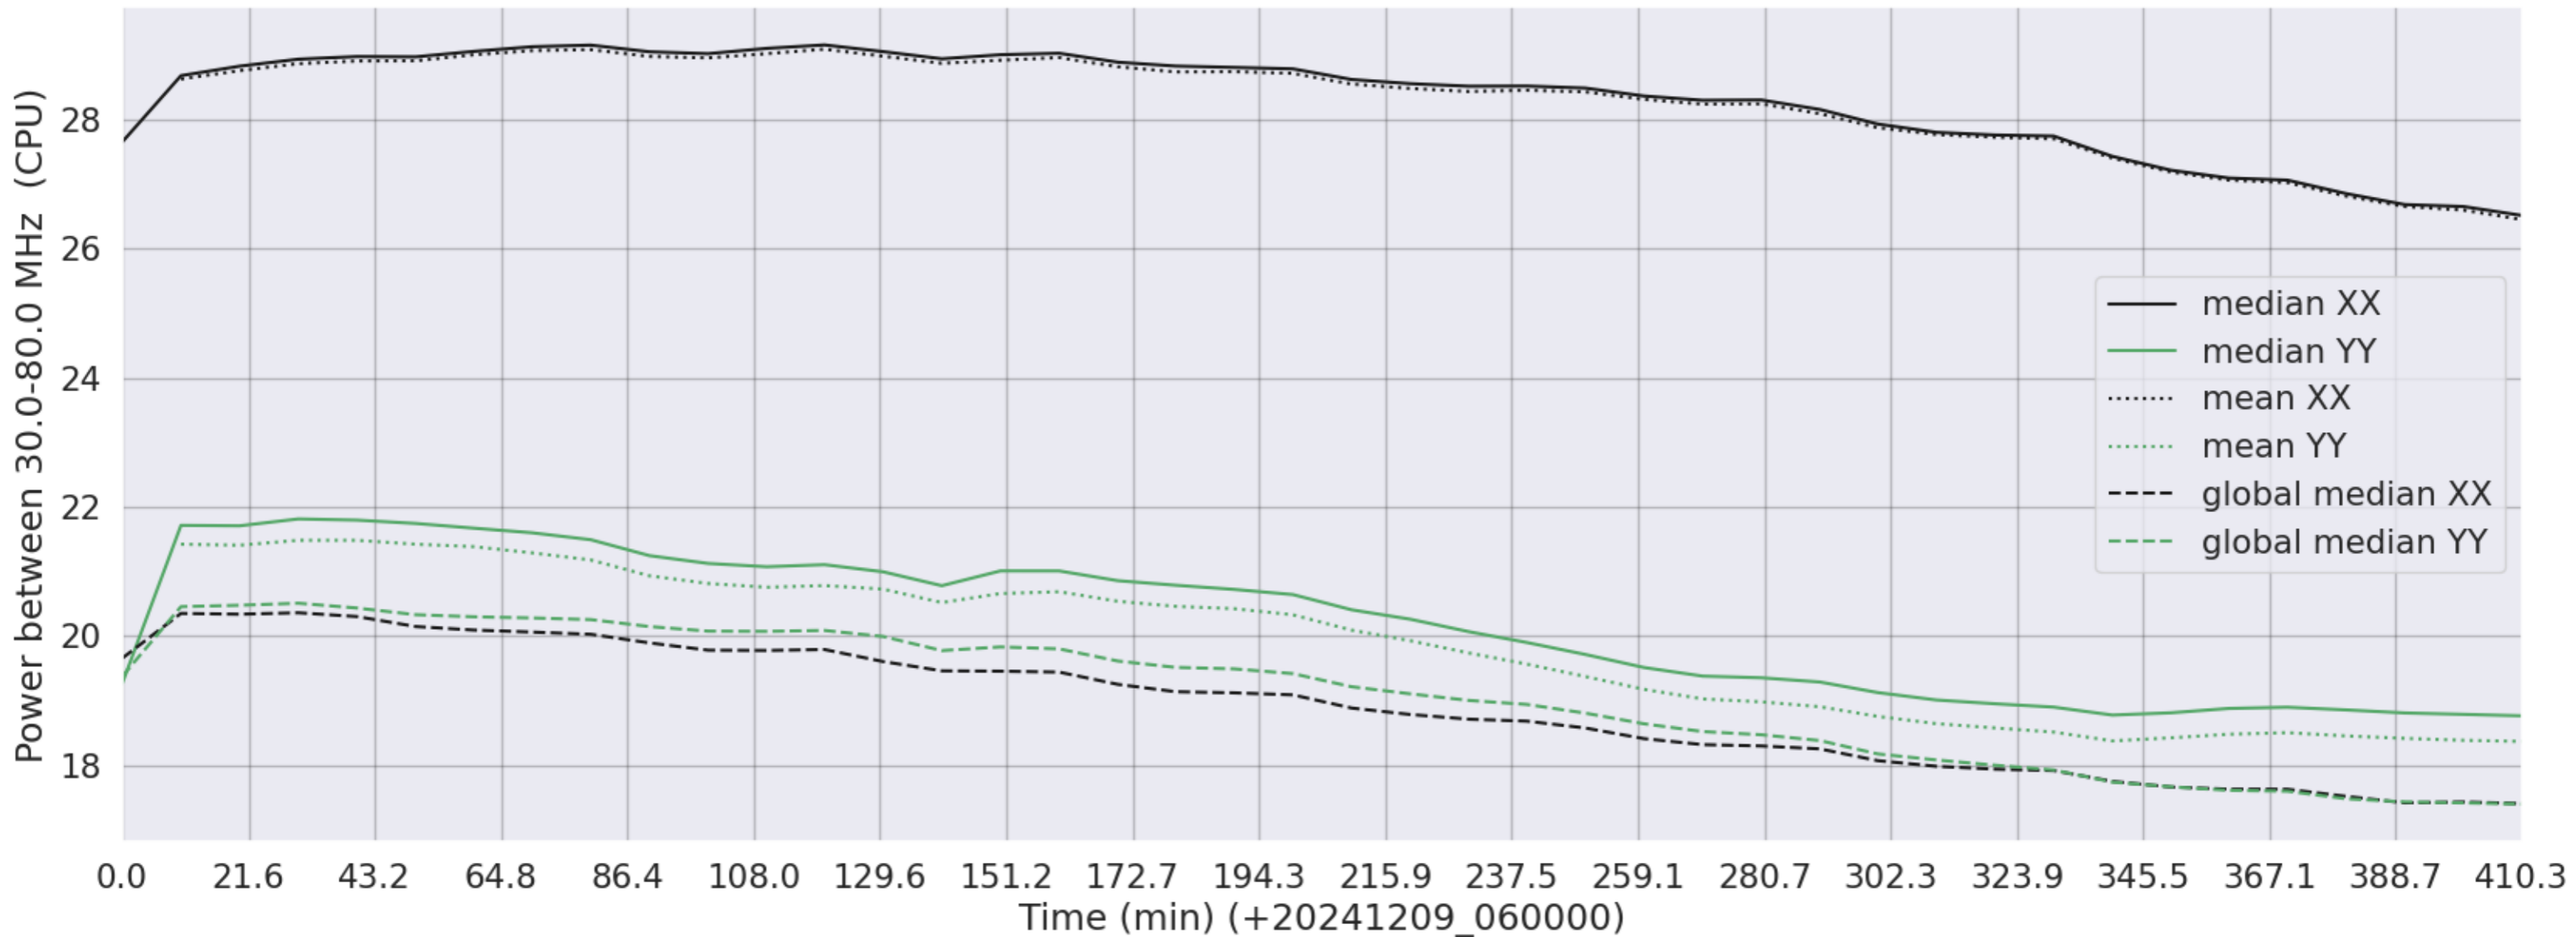

LWA307 - Correlator# 012 - XX FLAGS:Good - YY FLAGS:Good

LWA285 - Correlator# 013 - XX FLAGS:Good - YY FLAGS:Good

LWA309 - Correlator# 014 - XX FLAGS:Good - YY FLAGS:Good

LWA308 - Correlator# 015 - XX FLAGS:Good - YY FLAGS:Good