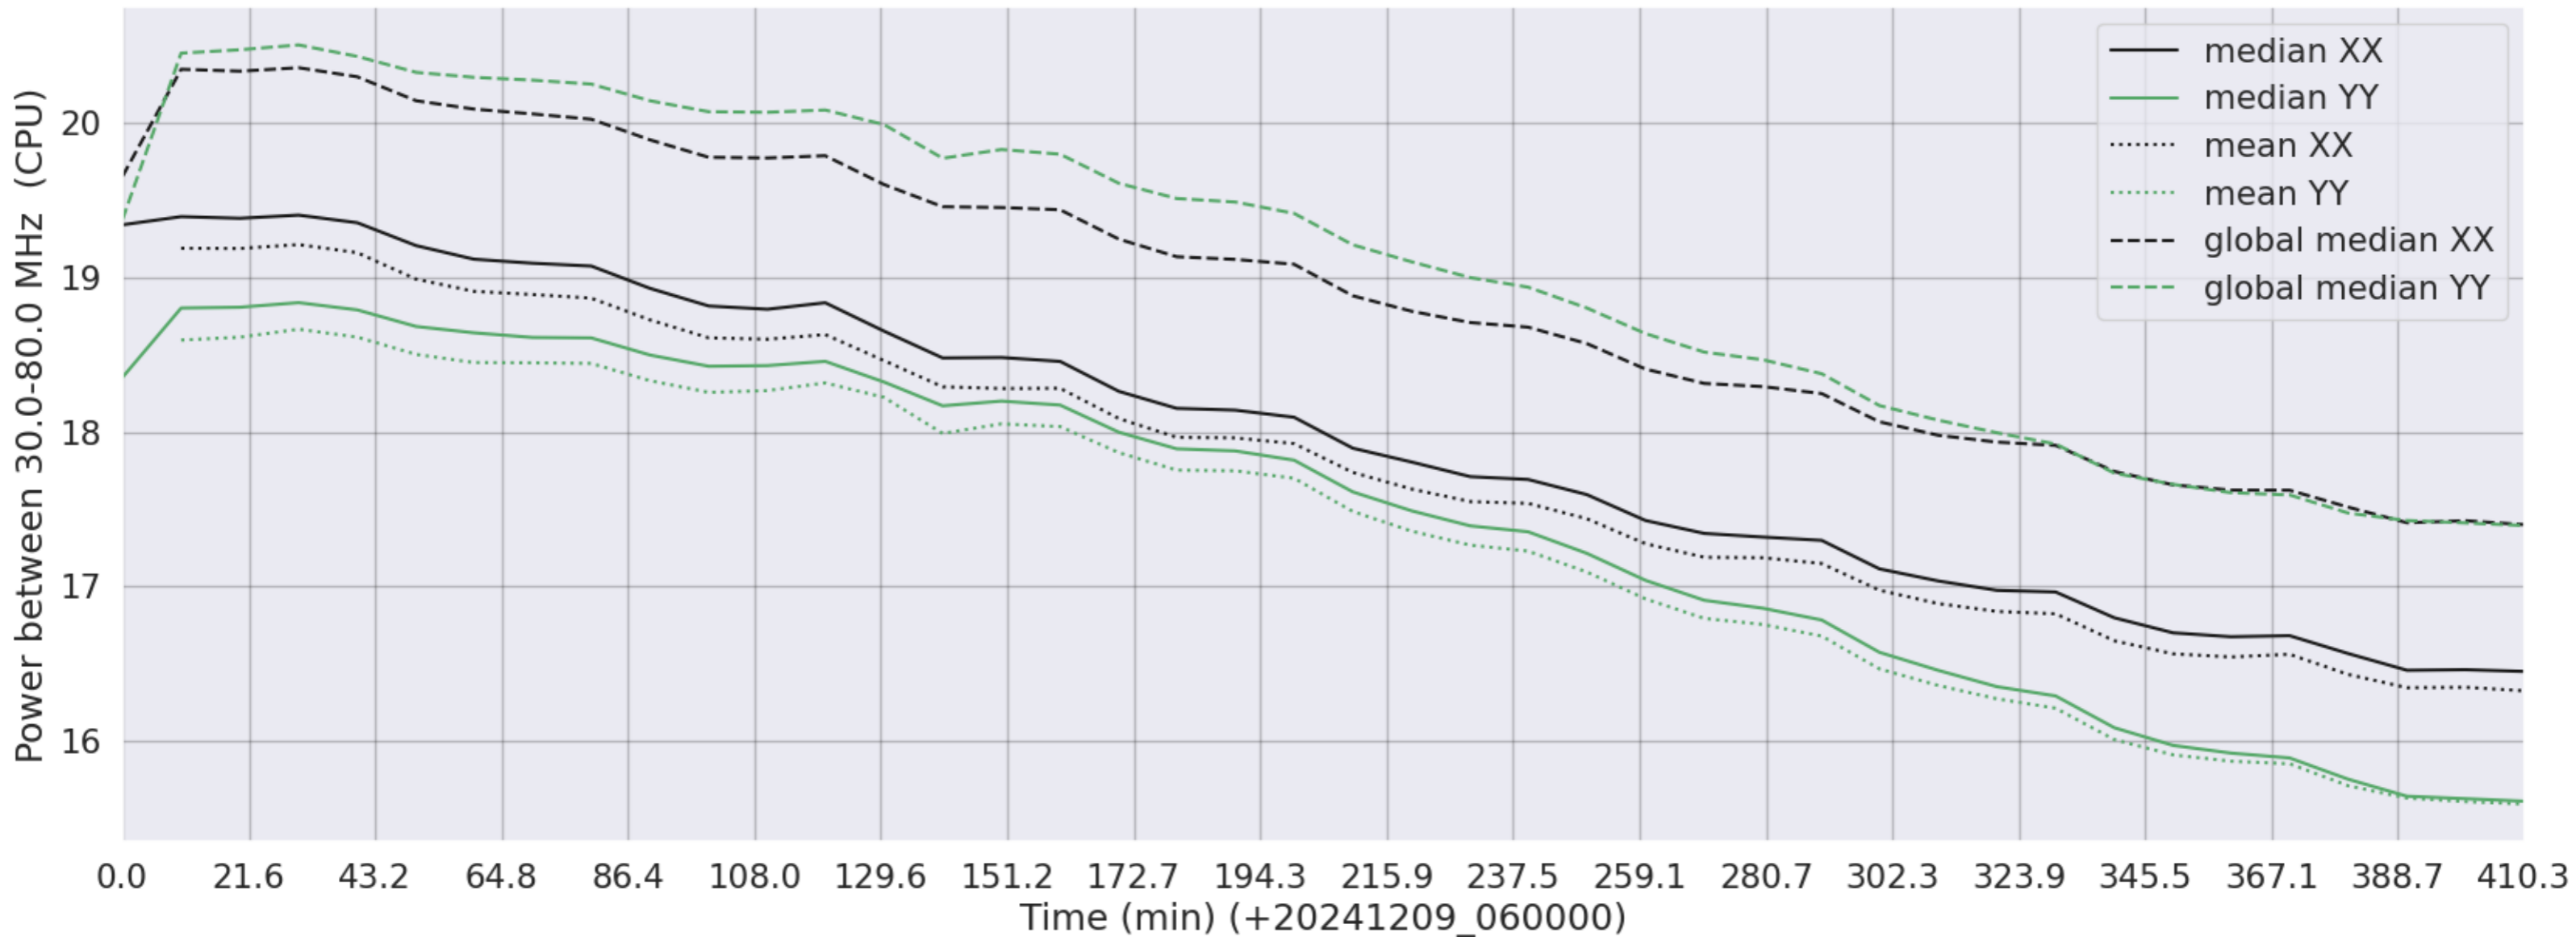

LWA190 - Correlator# 244 - XX FLAGS:Good - YY FLAGS:BadSpecShape

LWA186 - Correlator# 243 - XX FLAGS:Good - YY FLAGS:Good