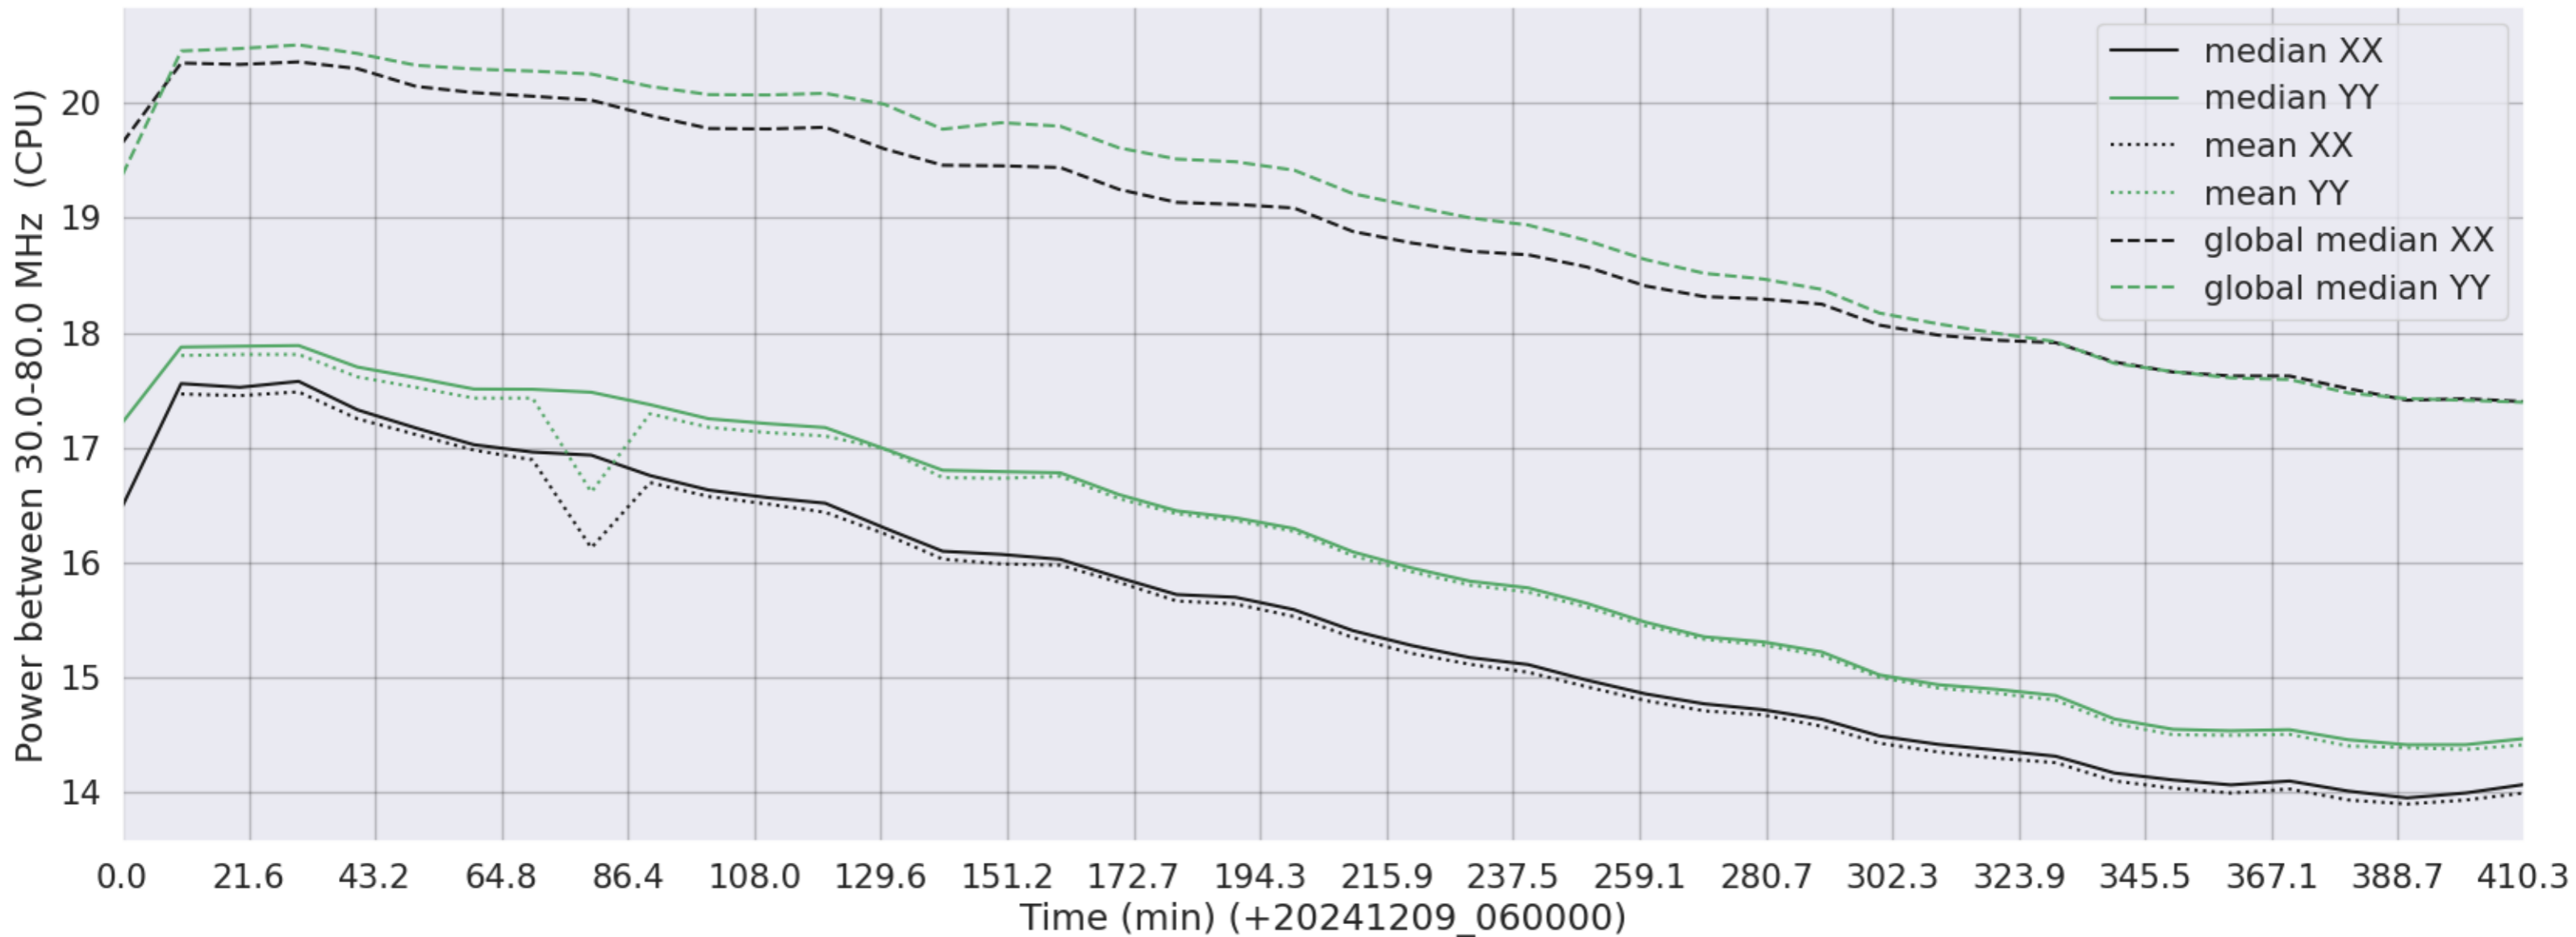

LWA354 - Correlator# 063 - XX FLAGS:Good - YY FLAGS:Good

LWA360 - Correlator# 062 - XX FLAGS:Good - YY FLAGS:Good