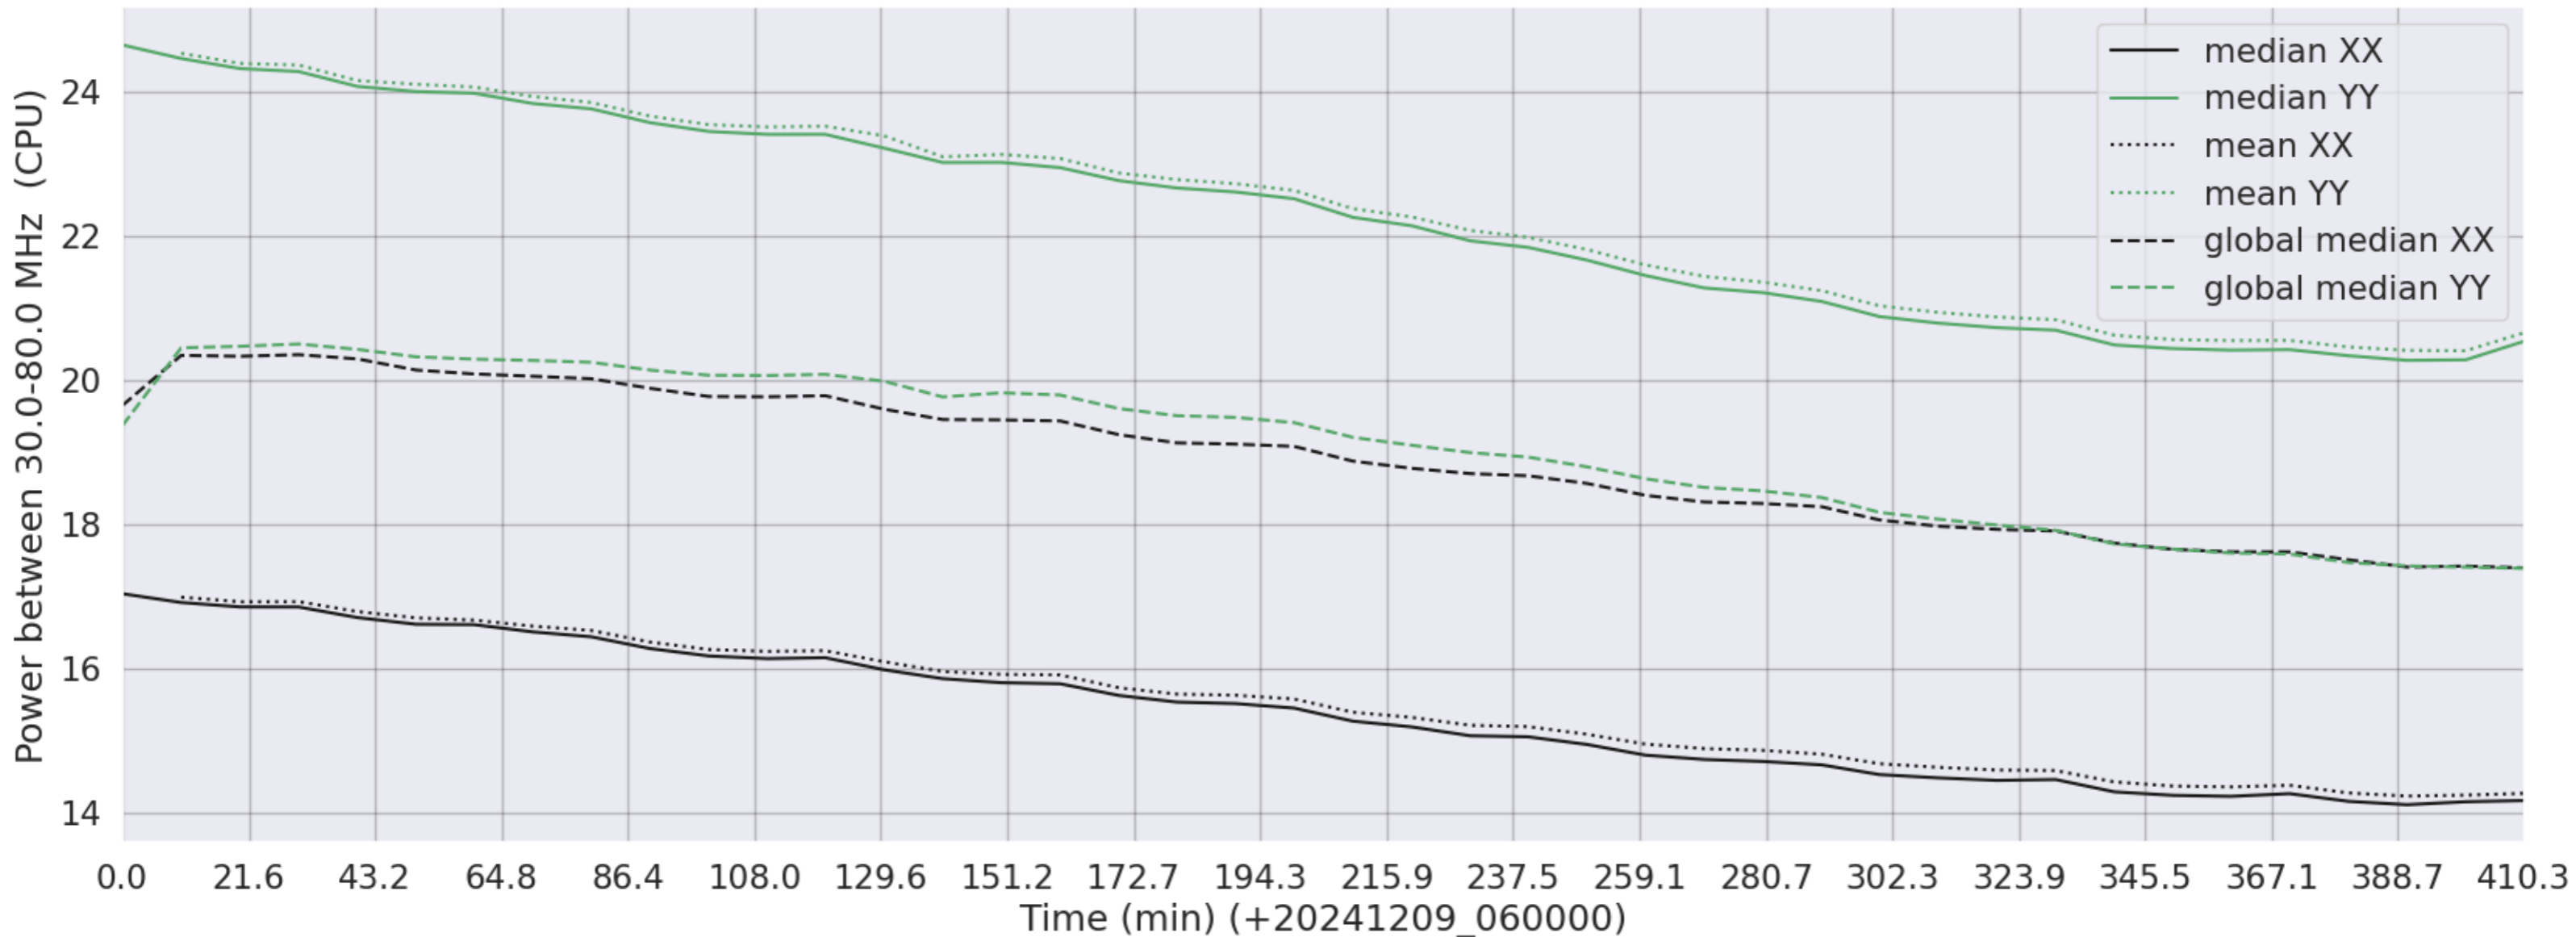

LWA305 - Correlator# 050 - XX FLAGS:Good - YY FLAGS:Good

LWA298 - Correlator# 049 - XX FLAGS:Good - YY FLAGS:Good