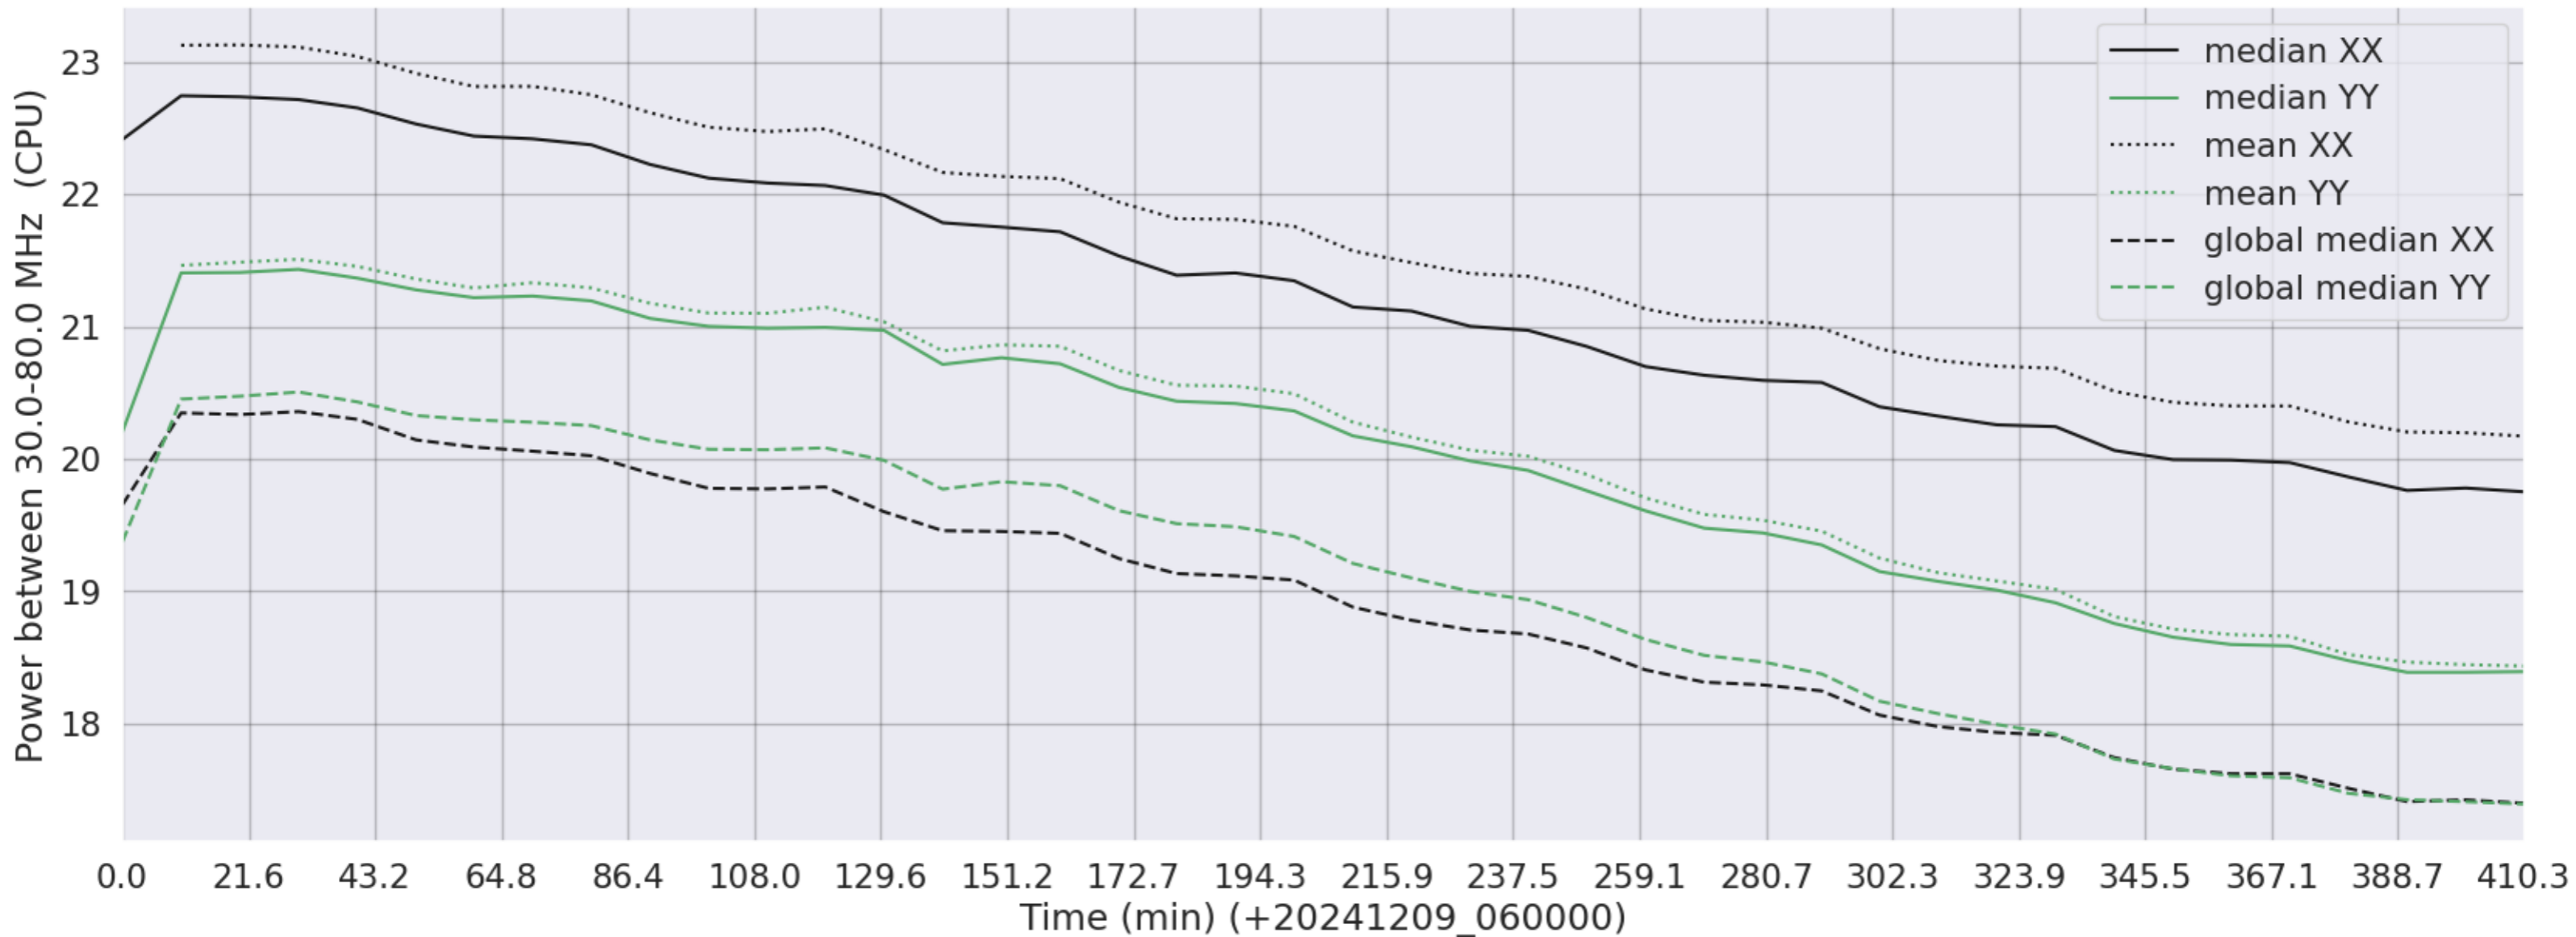

LWA038 - Correlator# 077 - XX FLAGS:BadSpecShape - YY FLAGS:Good

LWA040 - Correlator# 076 - XX FLAGS:Good - YY FLAGS:Good