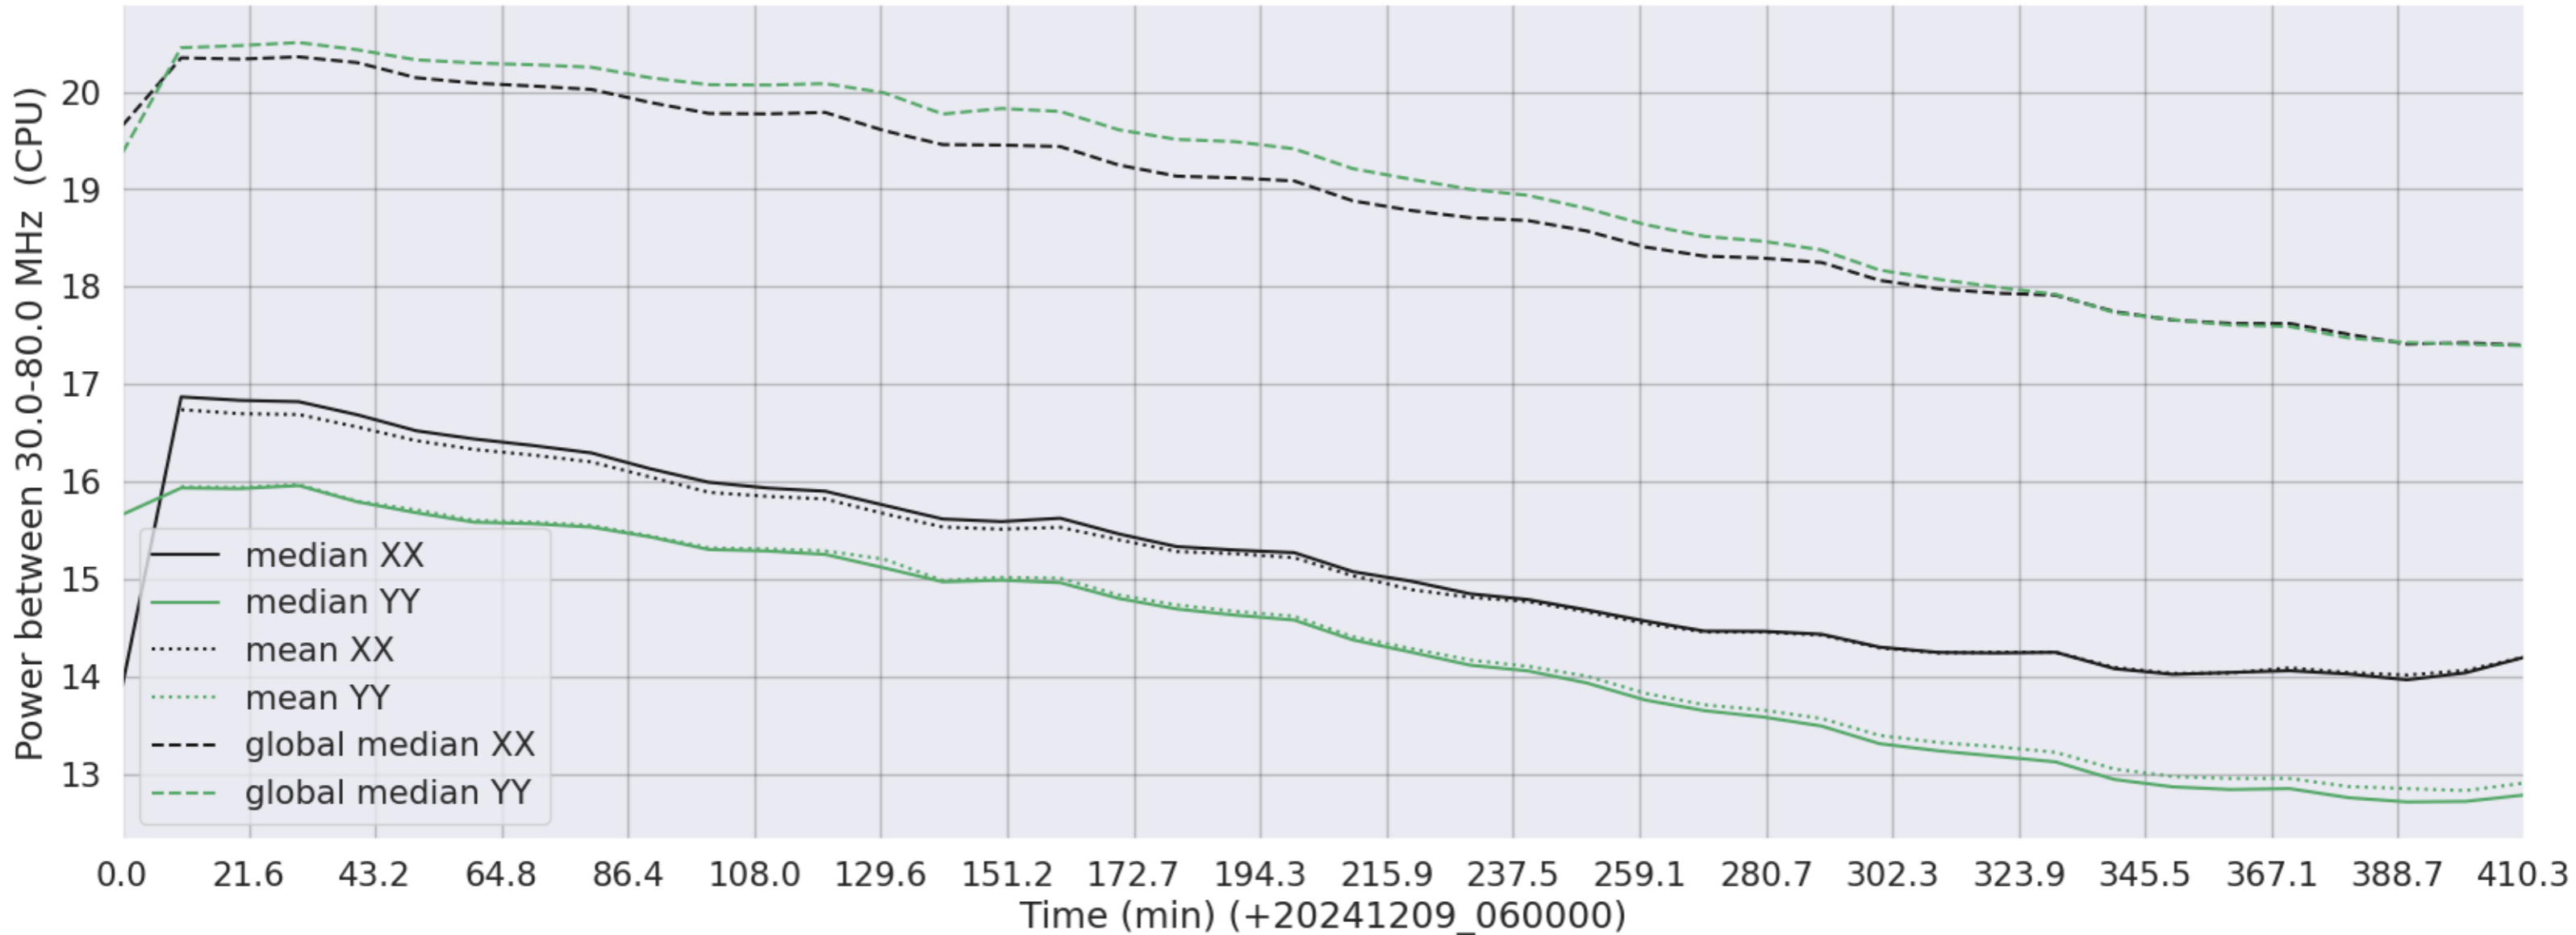

LWA274 - Correlator# 091 - XX FLAGS:Good - YY FLAGS:BadSpecShape

LWA302 - Correlator# 092 - XX FLAGS:Good - YY FLAGS:Good

LWA286 - Correlator# 093 - XX FLAGS:Good - YY FLAGS:Good

LWA363 - Correlator# 094 - XX FLAGS:BadSpecShape - YY FLAGS:BadSpecShape