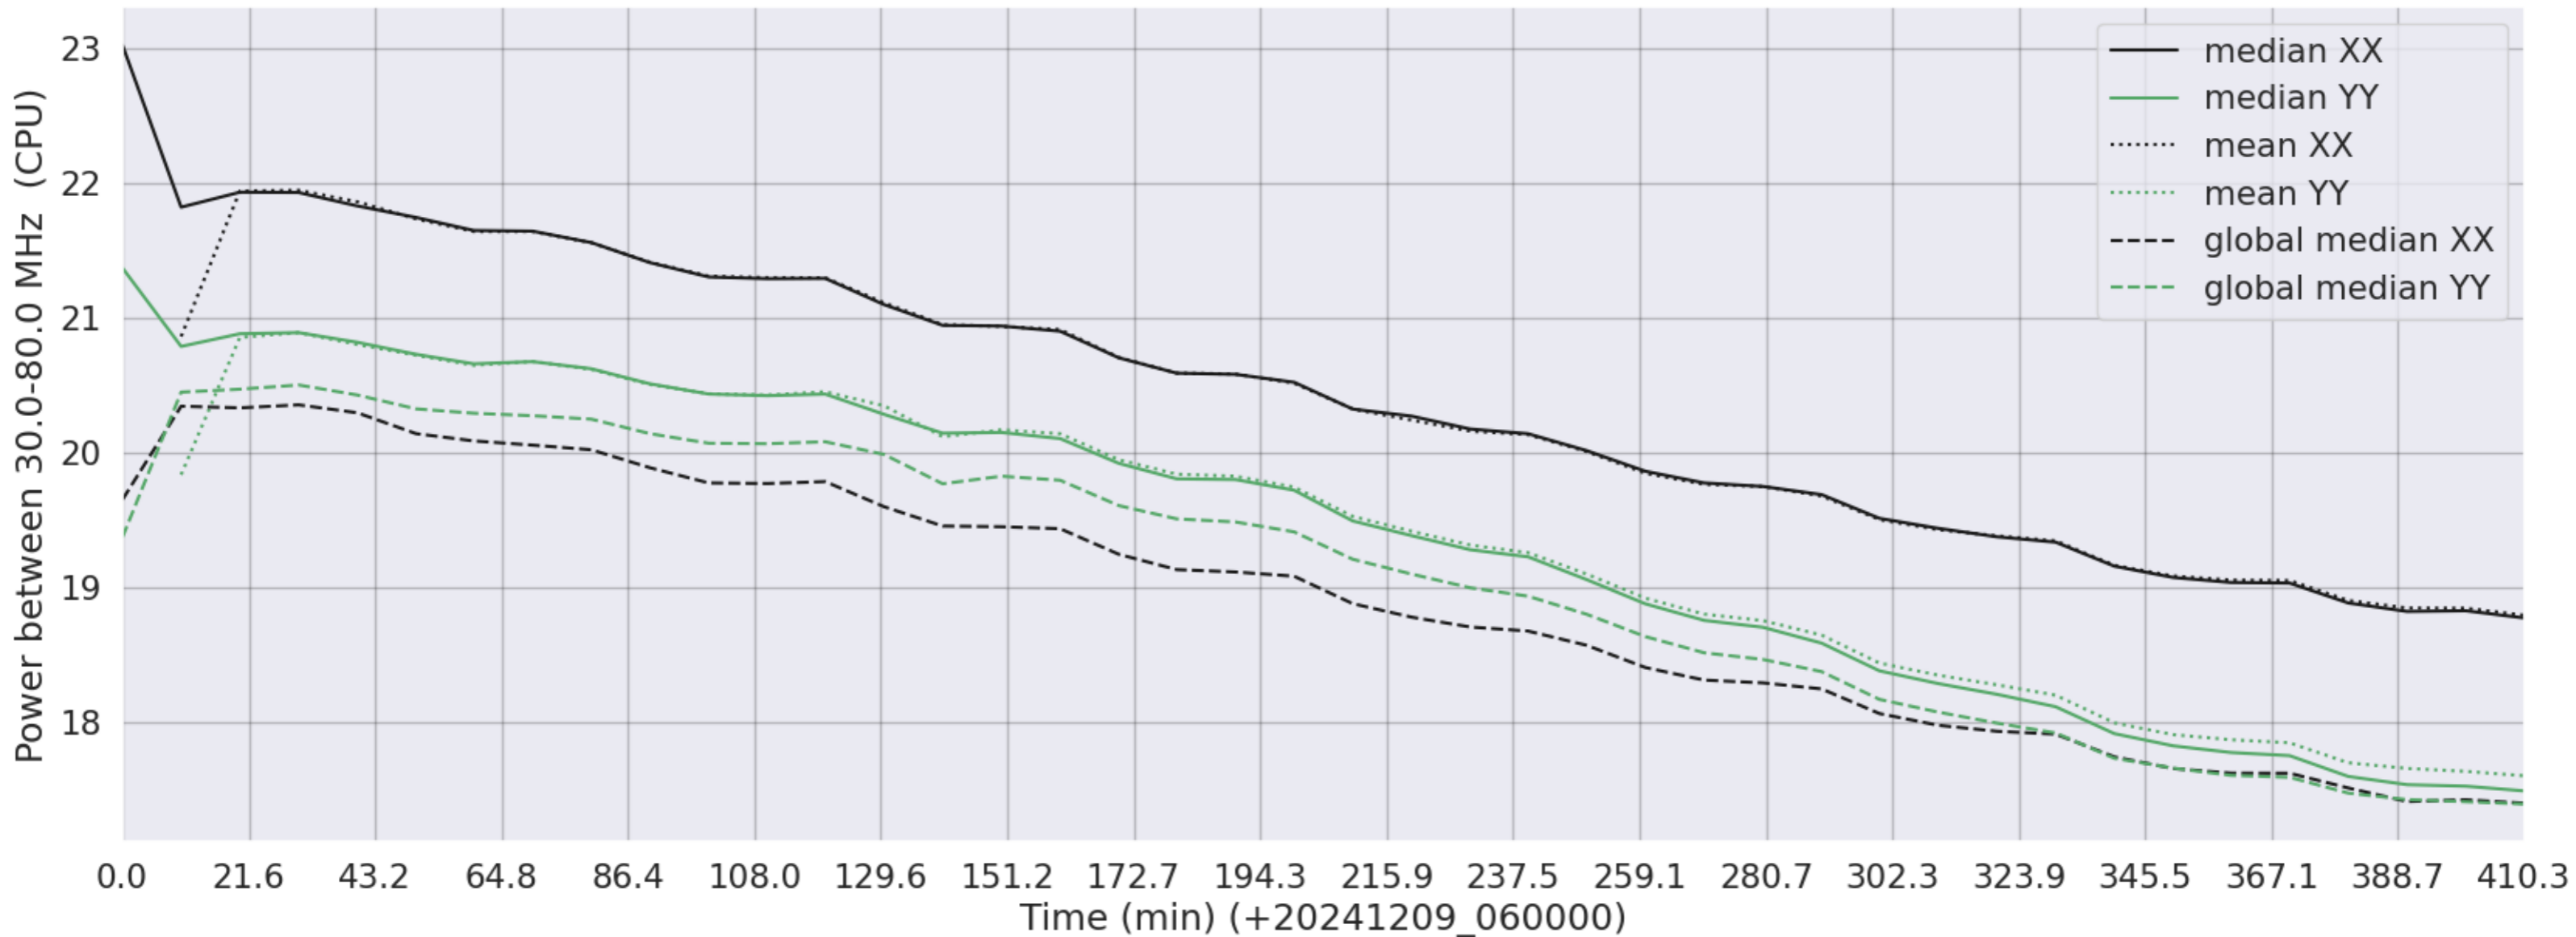

LWA019 - Correlator# 103 - XX FLAGS:BadSpecShape - YY FLAGS:BadSpecShape

LWA022 - Correlator# 104 - XX FLAGS:Good - YY FLAGS:Good

LWA021 - Correlator# 105 - XX FLAGS:Good - YY FLAGS:BadSpecShape

LWA024 - Correlator# 106 - XX FLAGS:Good - YY FLAGS:Good