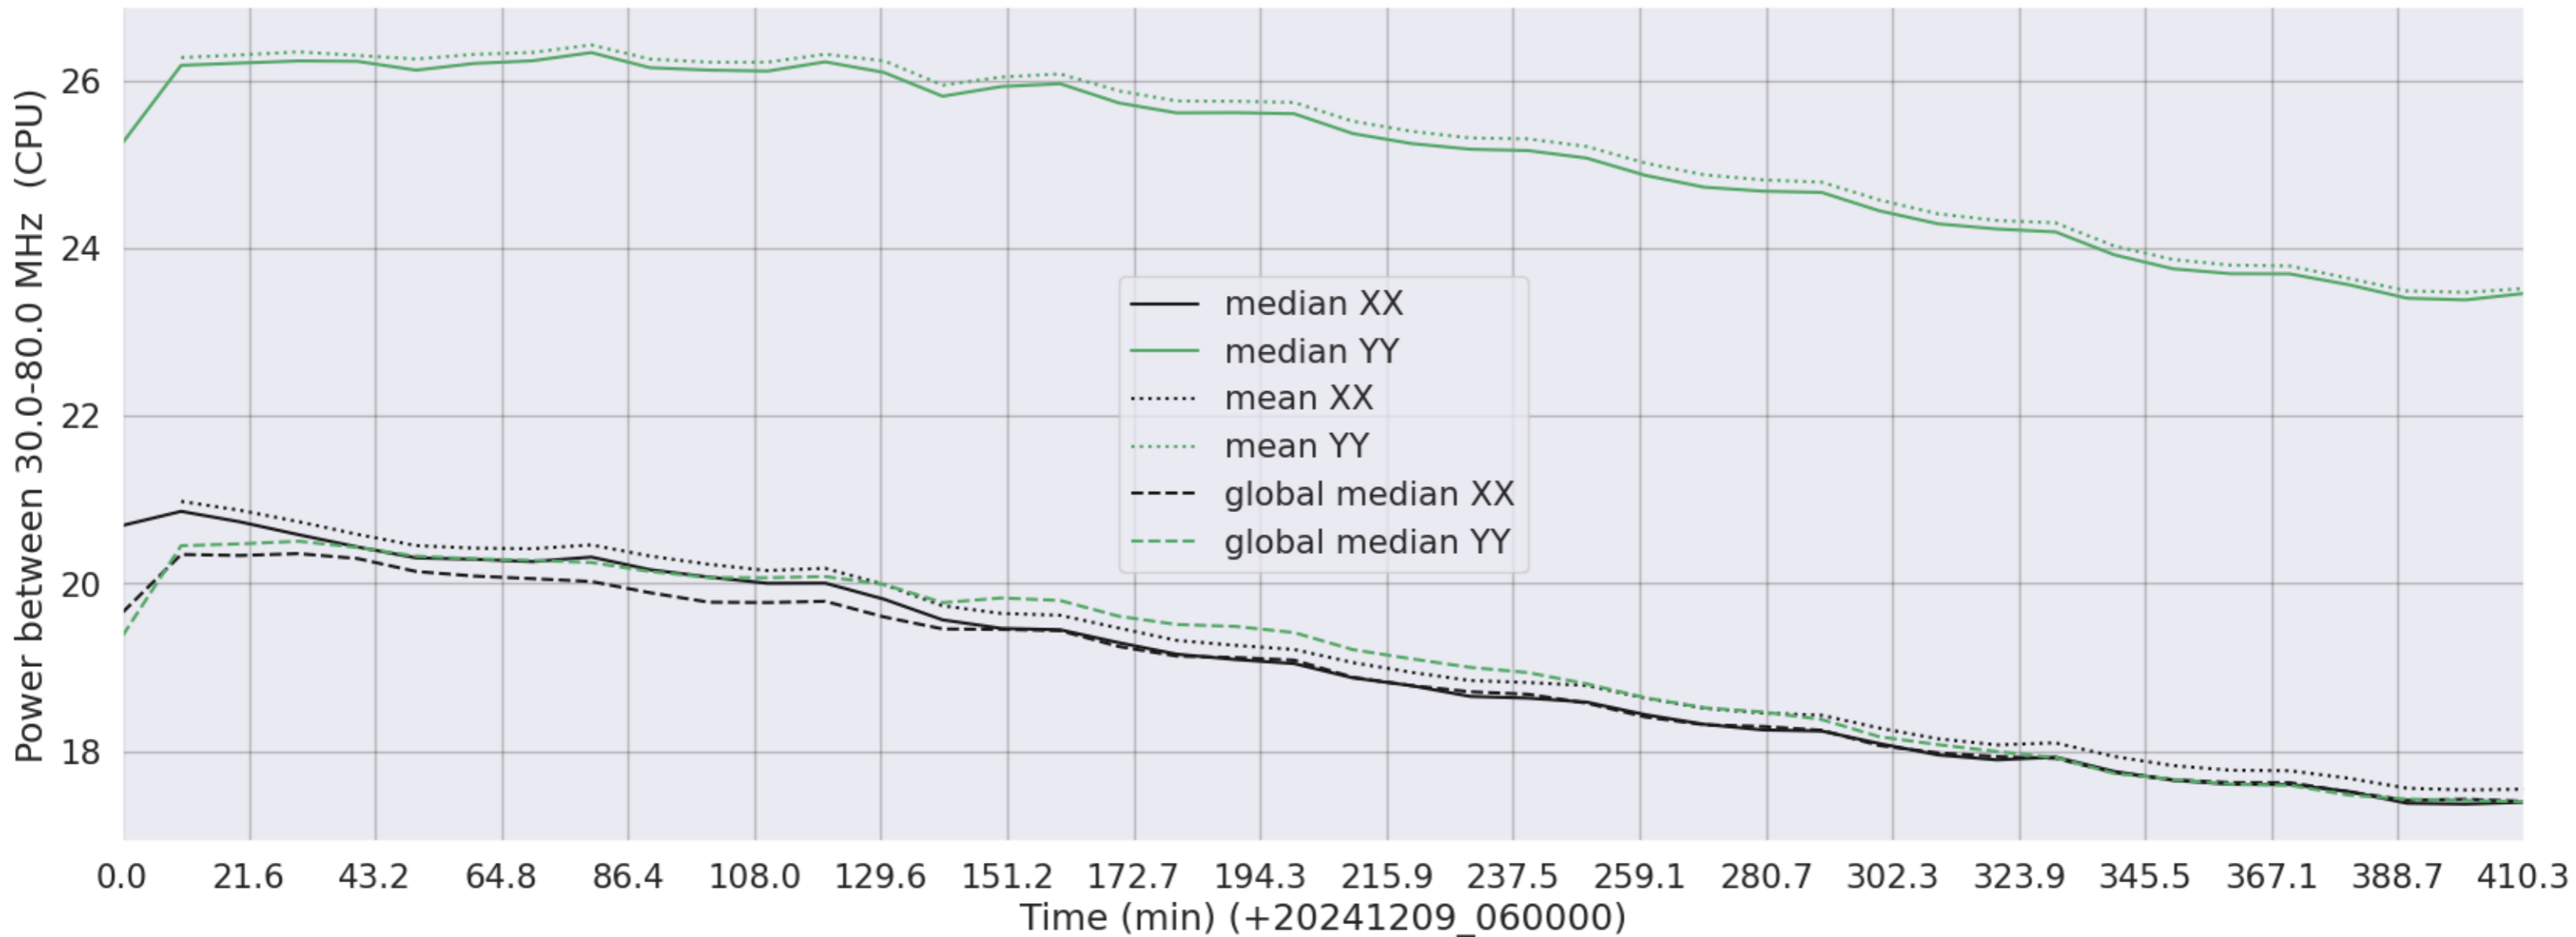

LWA340 - Correlator# 026 - XX FLAGS:Good - YY FLAGS:Good

LWA332 - Correlator# 025 - XX FLAGS:Good - YY FLAGS:Good