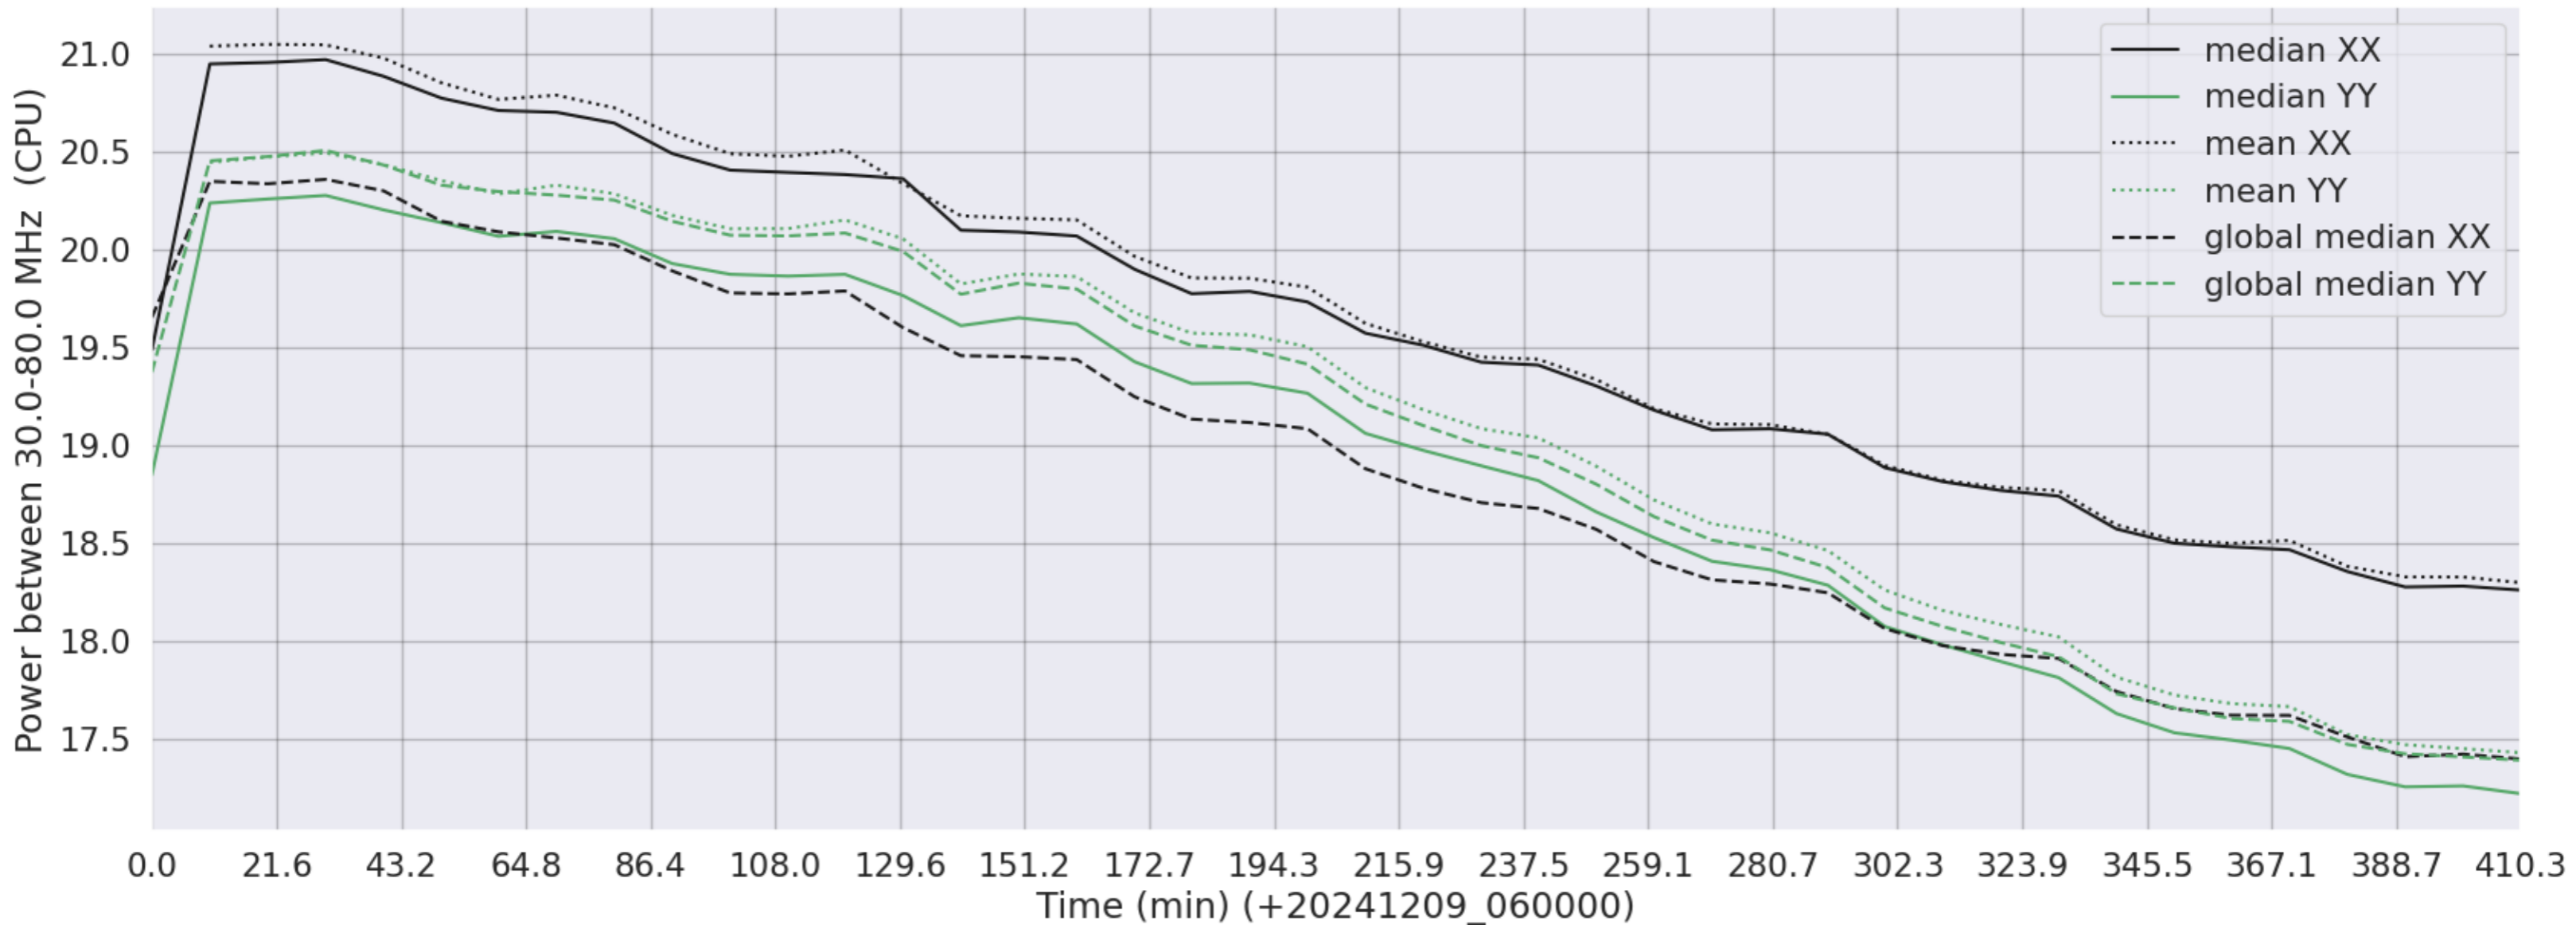

LWA011 - Correlator# 072 - XX FLAGS:Good - YY FLAGS:Good

LWA010 - Correlator# 073 - XX FLAGS:Good - YY FLAGS:Good

LWA012 - Correlator# 074 - XX FLAGS:Good - YY FLAGS:Good

LWA008 - Correlator# 075 - XX FLAGS:Good - YY FLAGS:Good