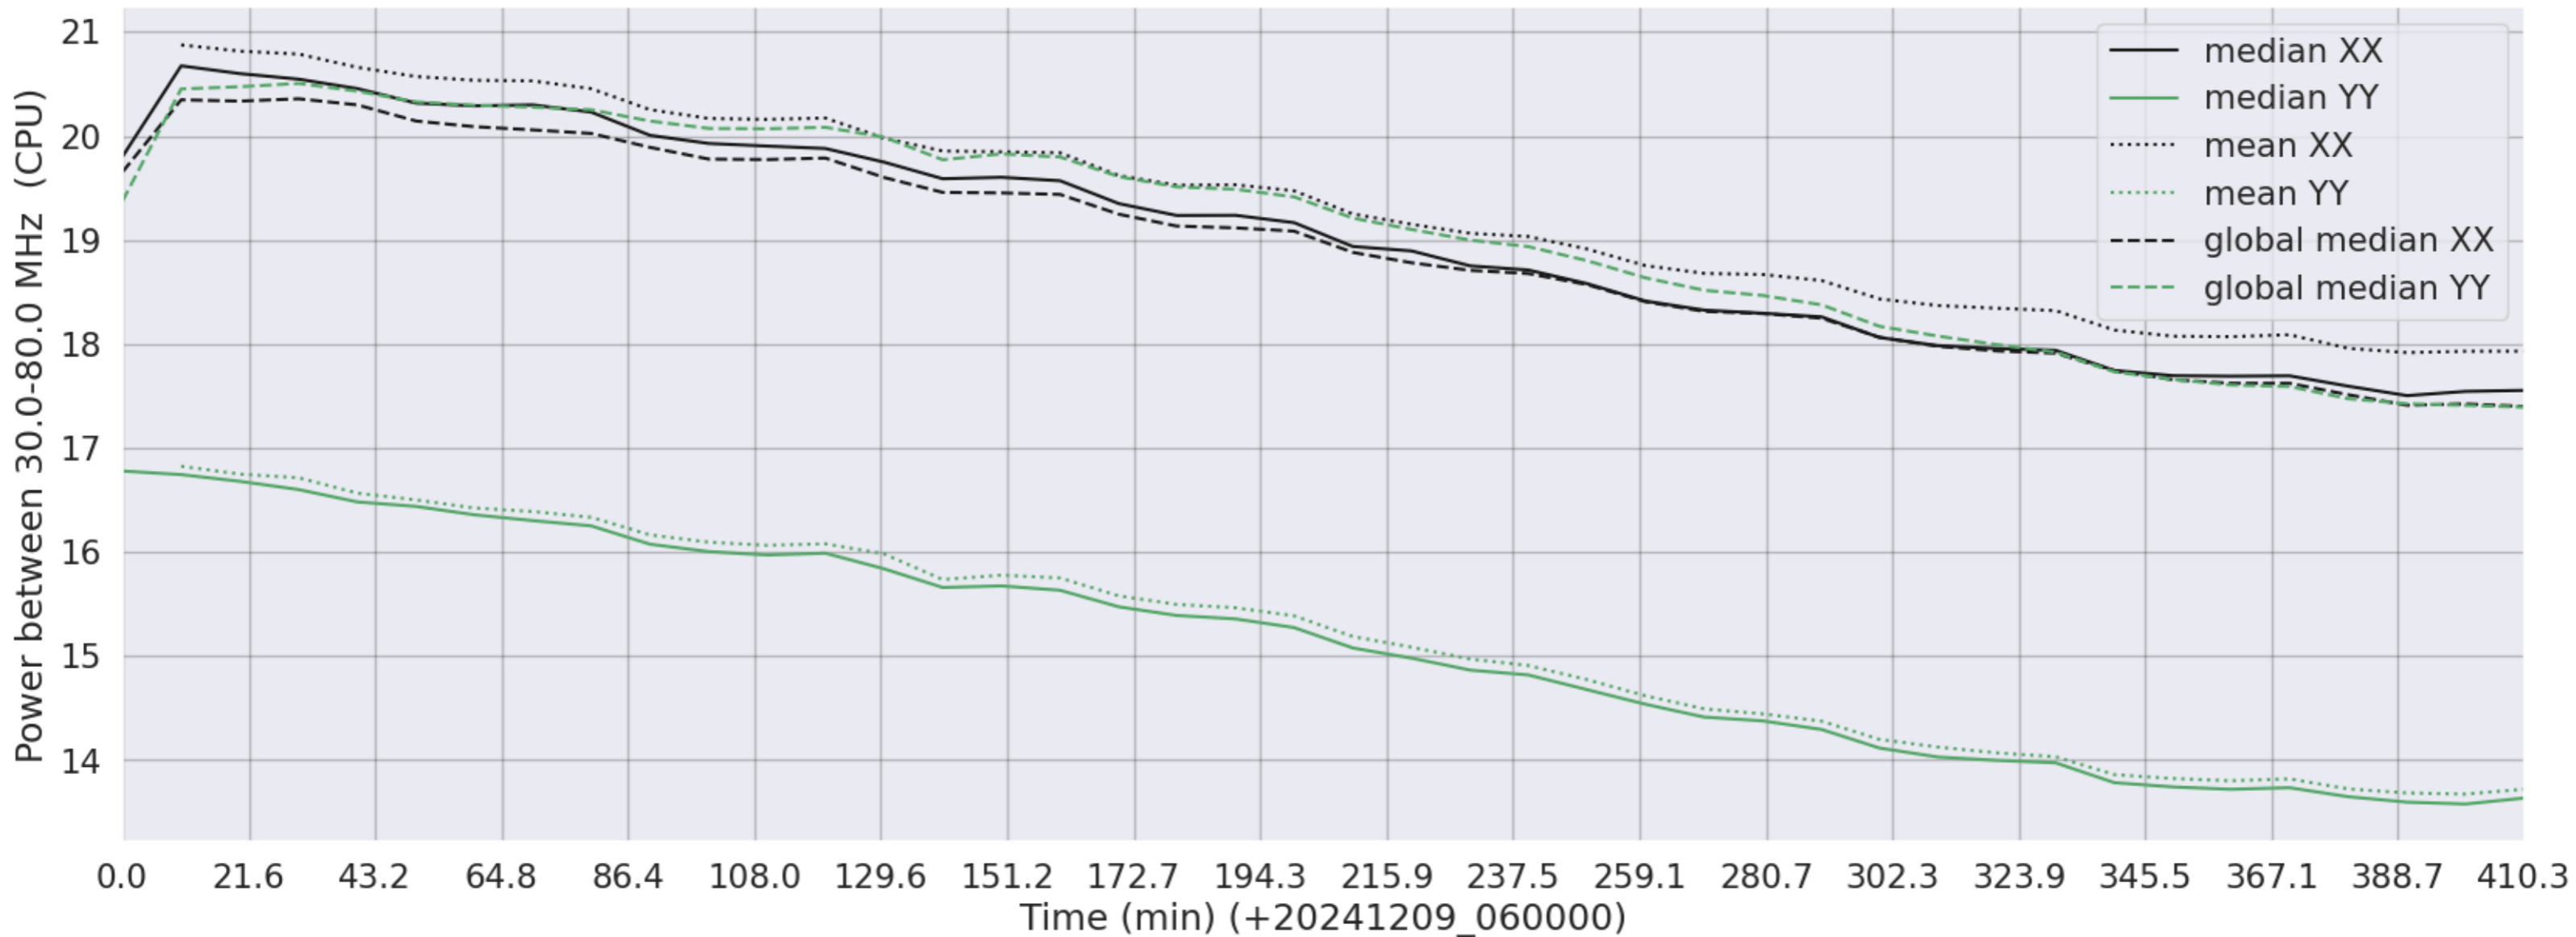

LWA327 - Correlator# 023 - XX FLAGS:Good - YY FLAGS:Good

LWA330 - Correlator# 022 - XX FLAGS:Good - YY FLAGS:Good