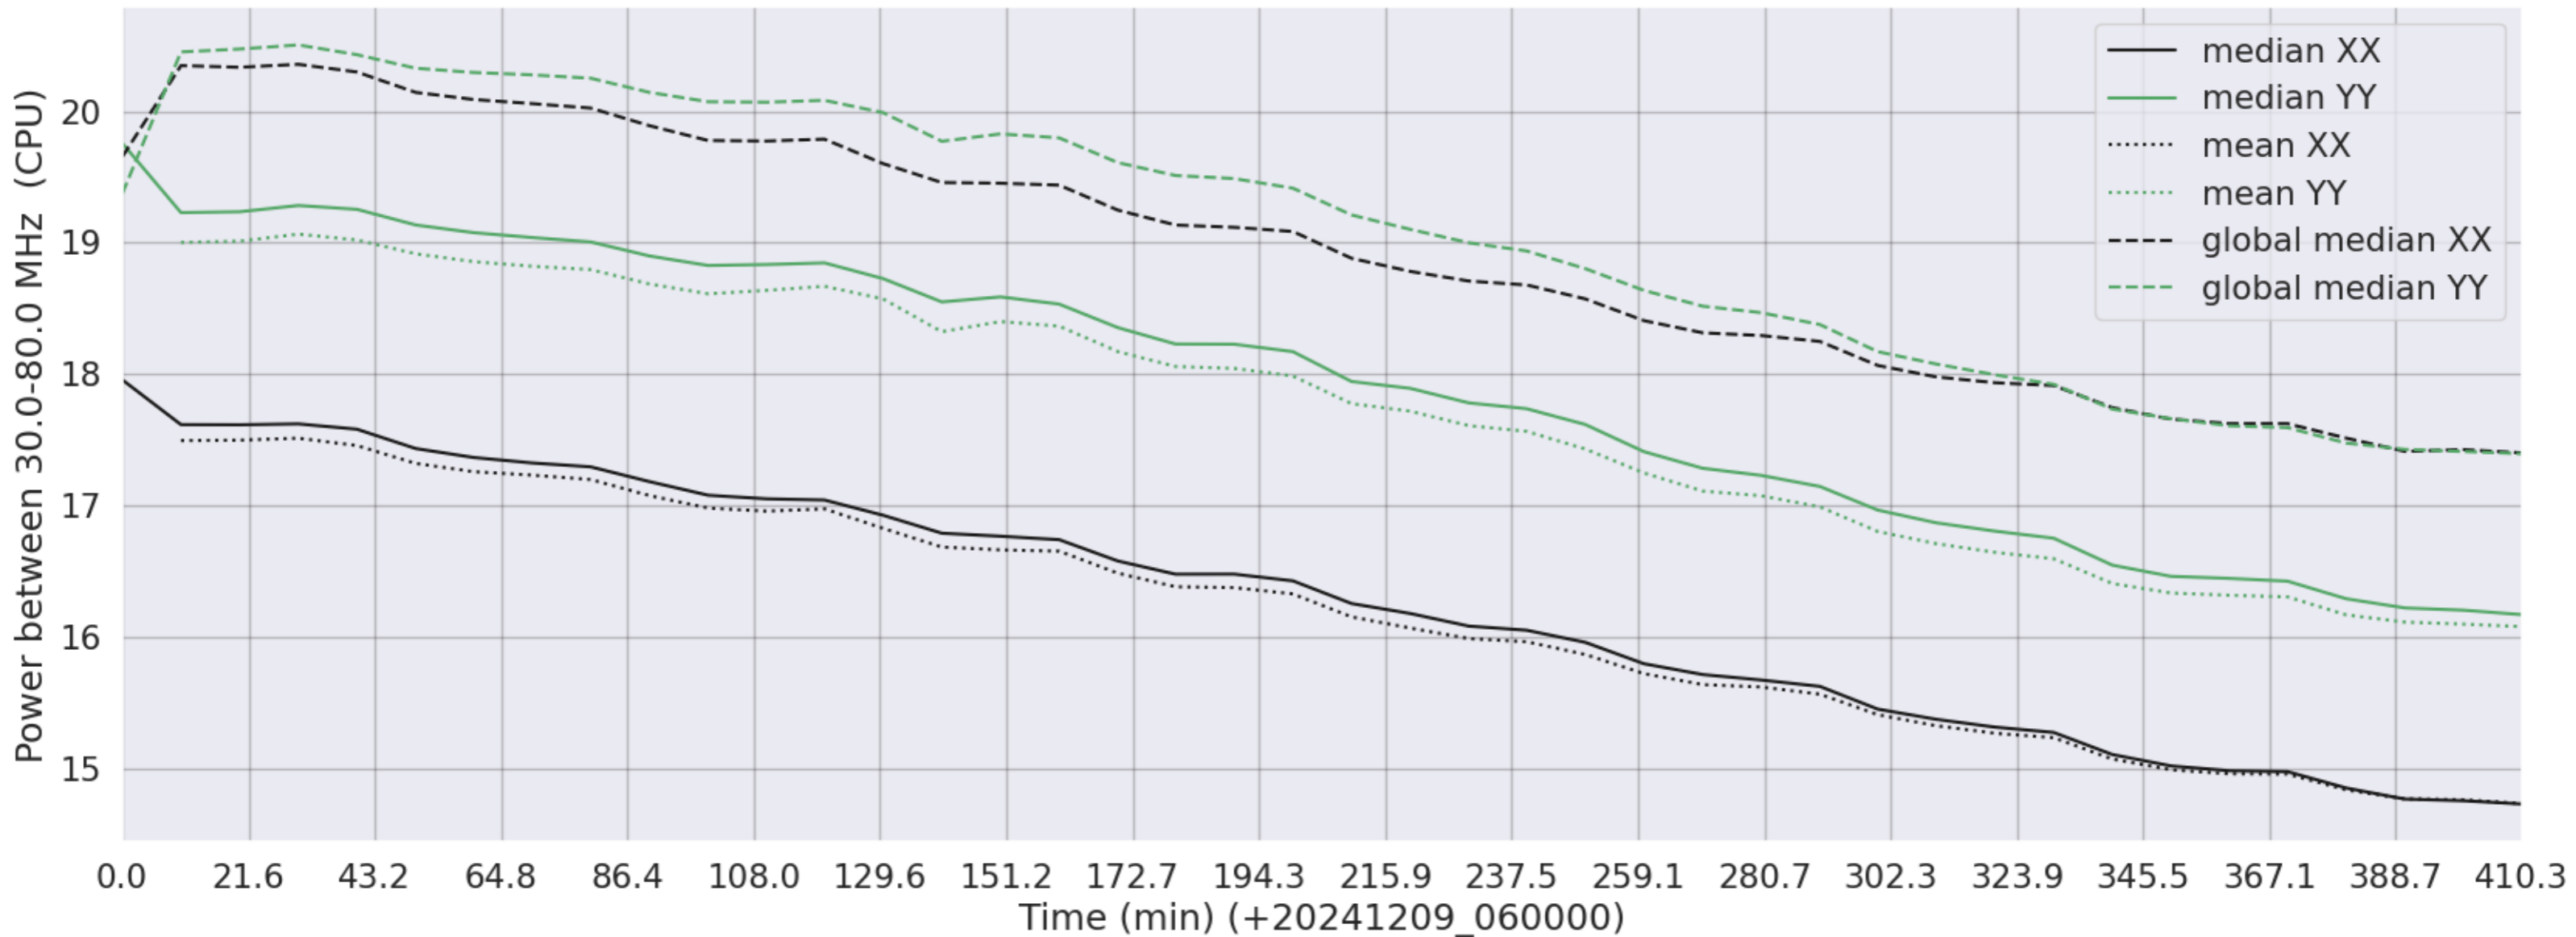

LWA156 - Correlator# 235 - XX FLAGS:Good - YY FLAGS:Good

LWA159 - Correlator# 236 - XX FLAGS:BadSpecShape - YY FLAGS:Good

LWA158 - Correlator# 237 - XX FLAGS:Good - YY FLAGS:Good

LWA182 - Correlator# 238 - XX FLAGS:Good - YY FLAGS:Good