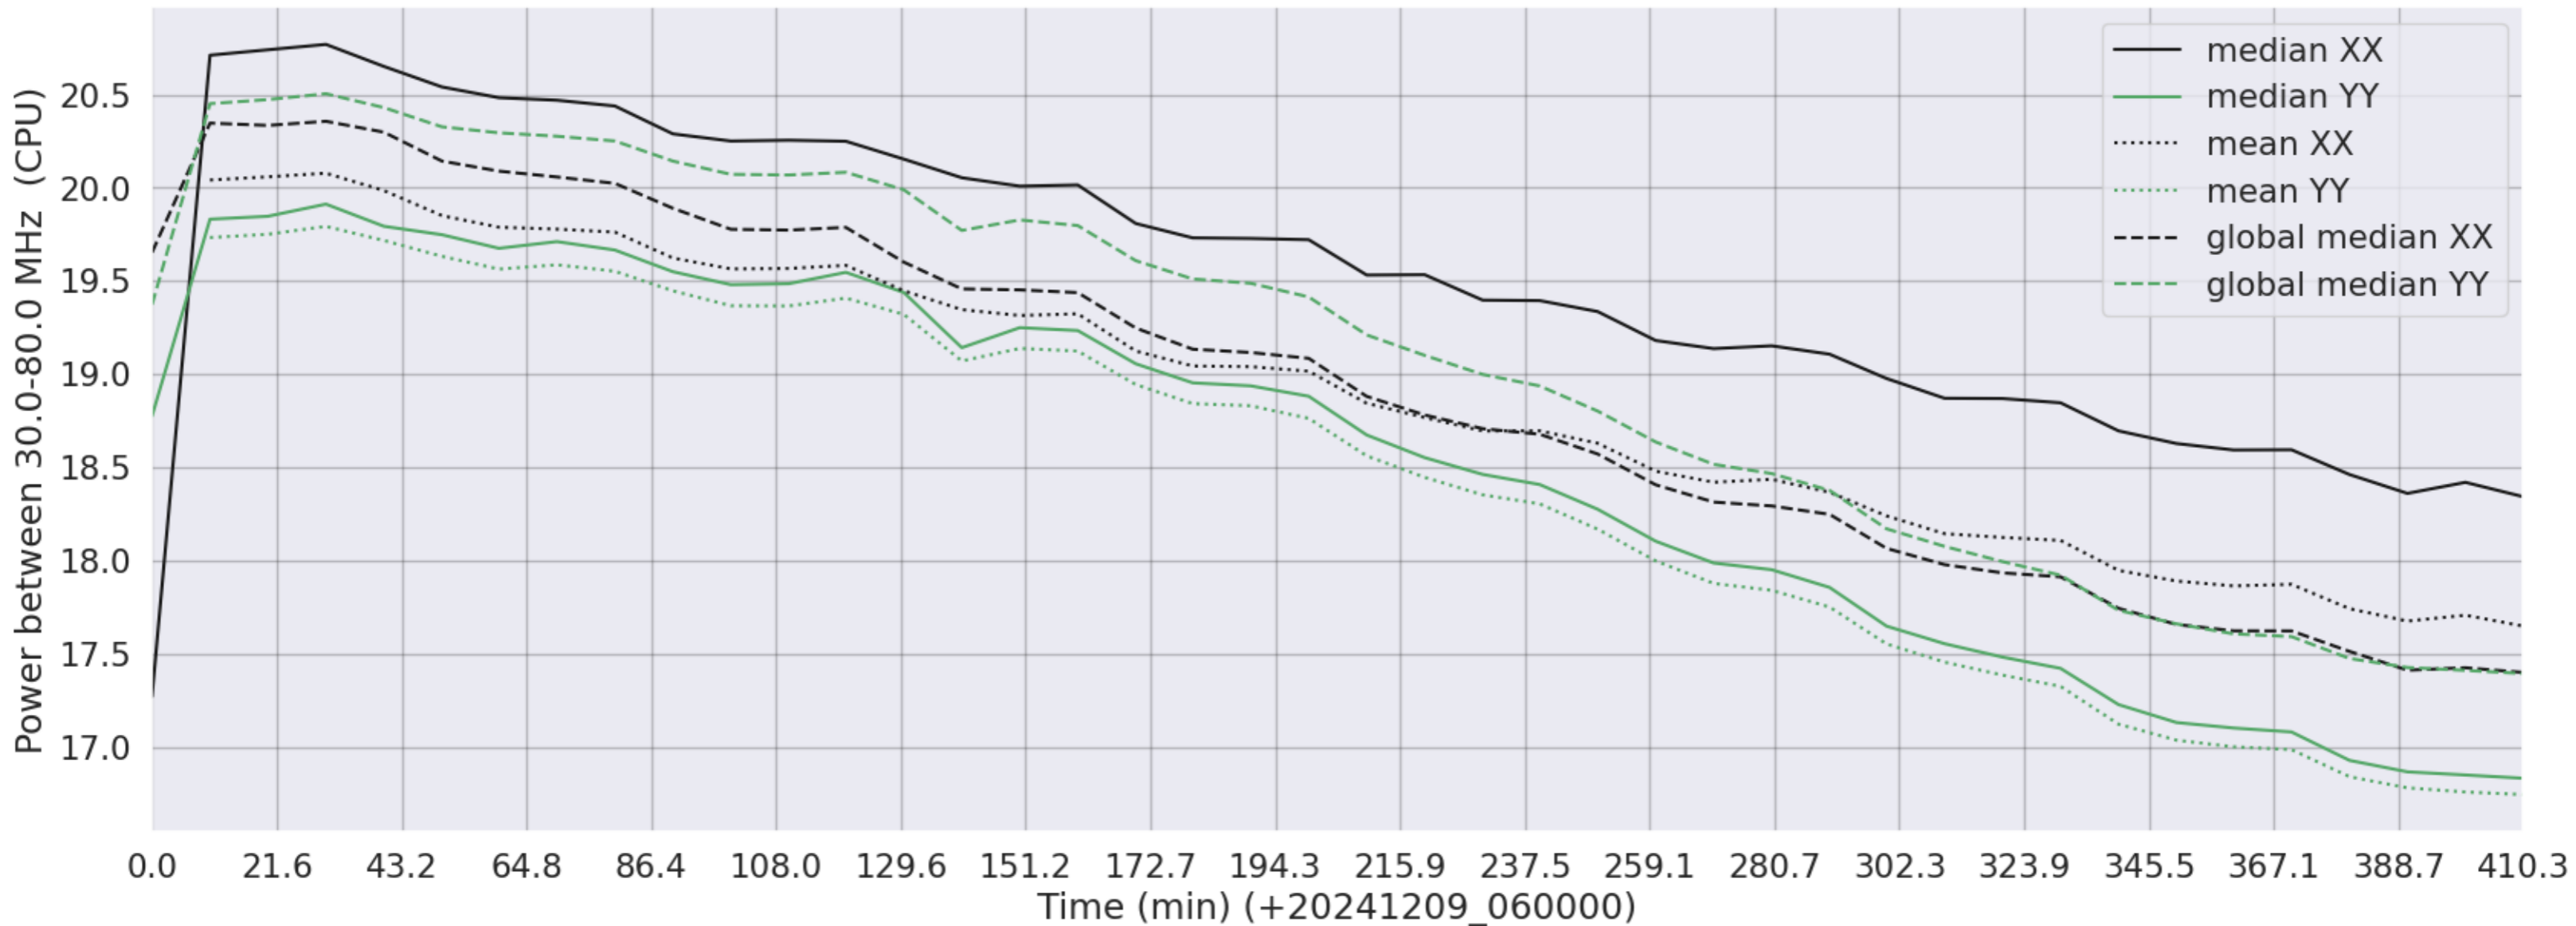

LWA059 - Correlator# 136 - XX FLAGS:Good - YY FLAGS:Good

LWA056 - Correlator# 135 - XX FLAGS:Good - YY FLAGS:Good