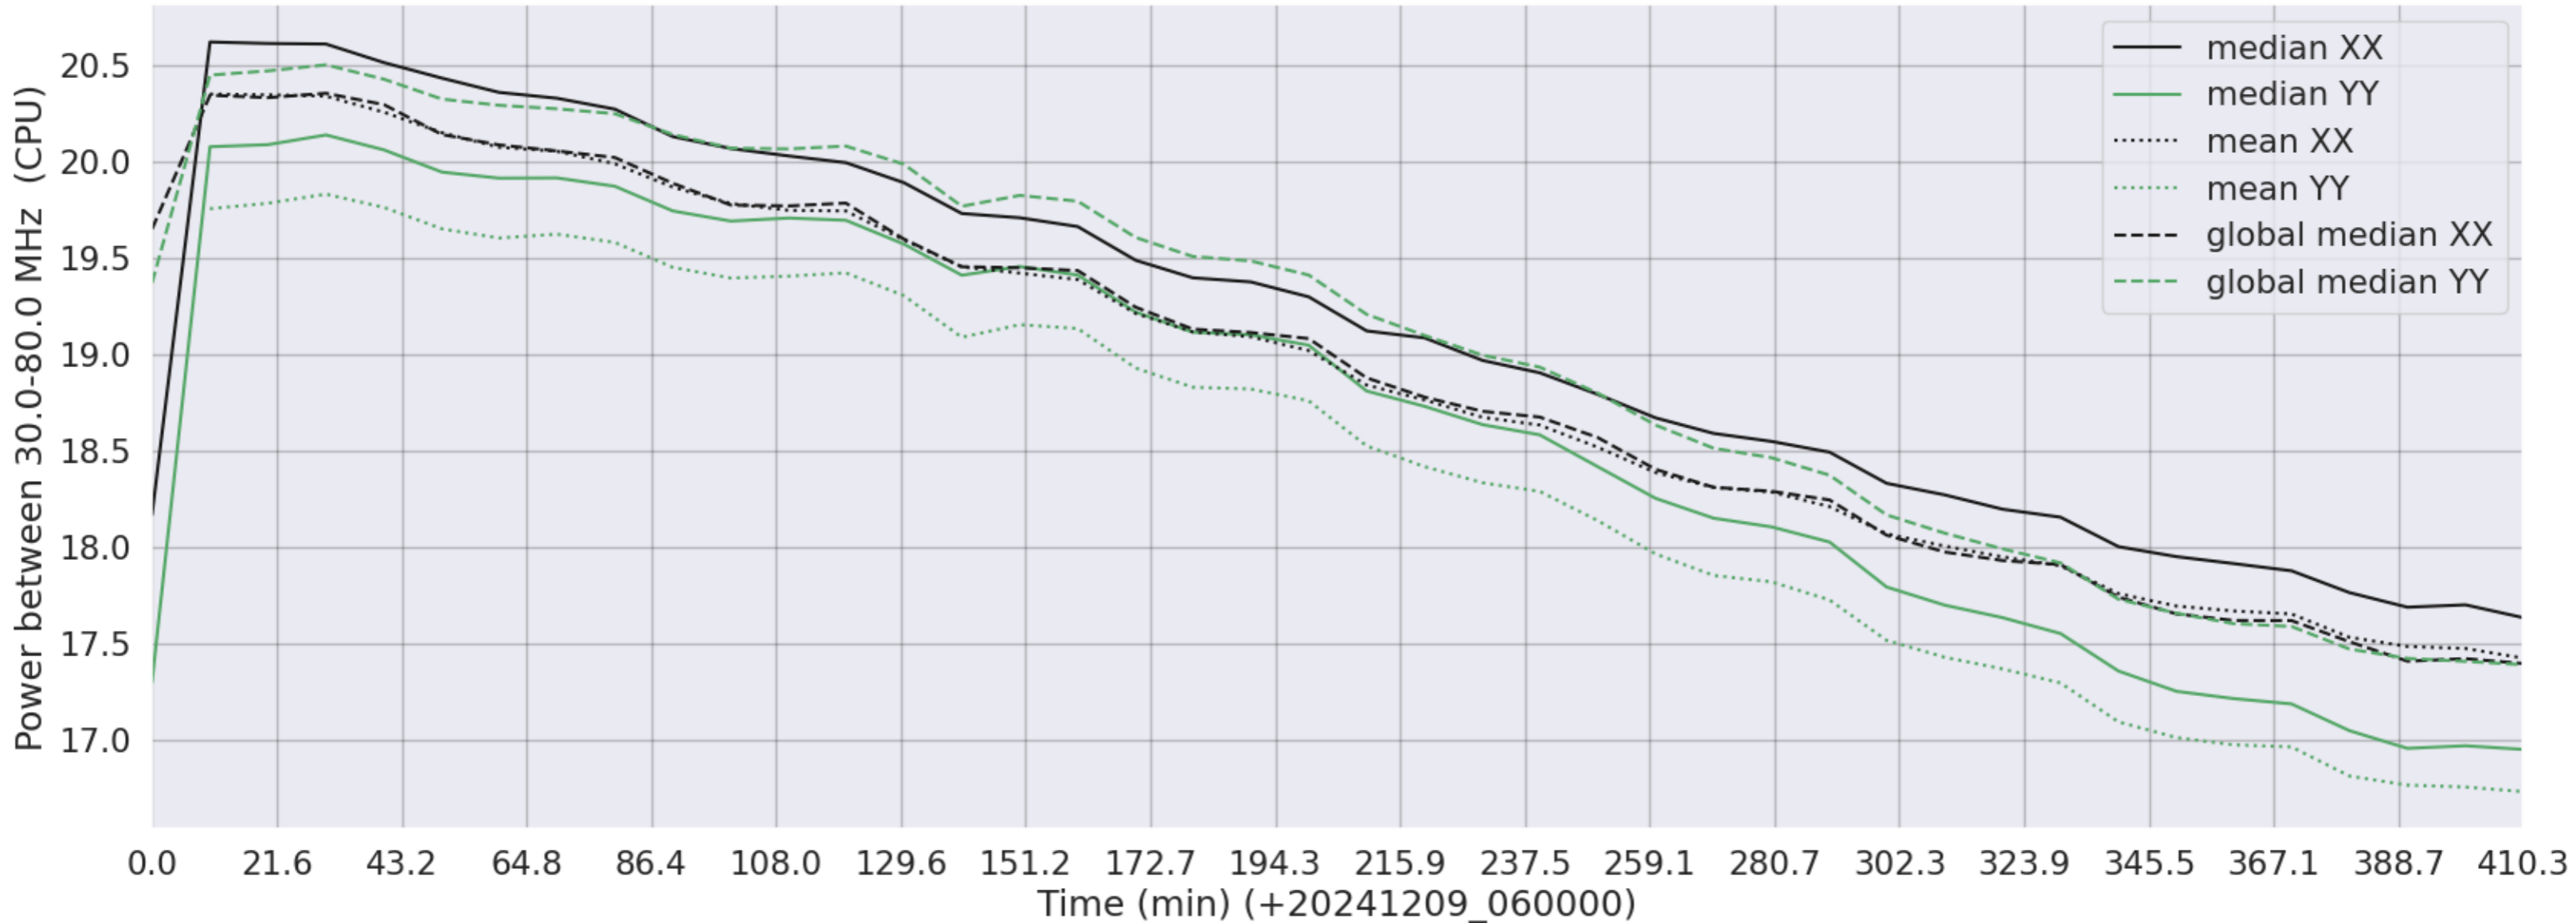

LWA147 - Correlator# 214 - XX FLAGS:Good - YY FLAGS:Good

LWA144 - Correlator# 213 - XX FLAGS:Good - YY FLAGS:BadSpecShape