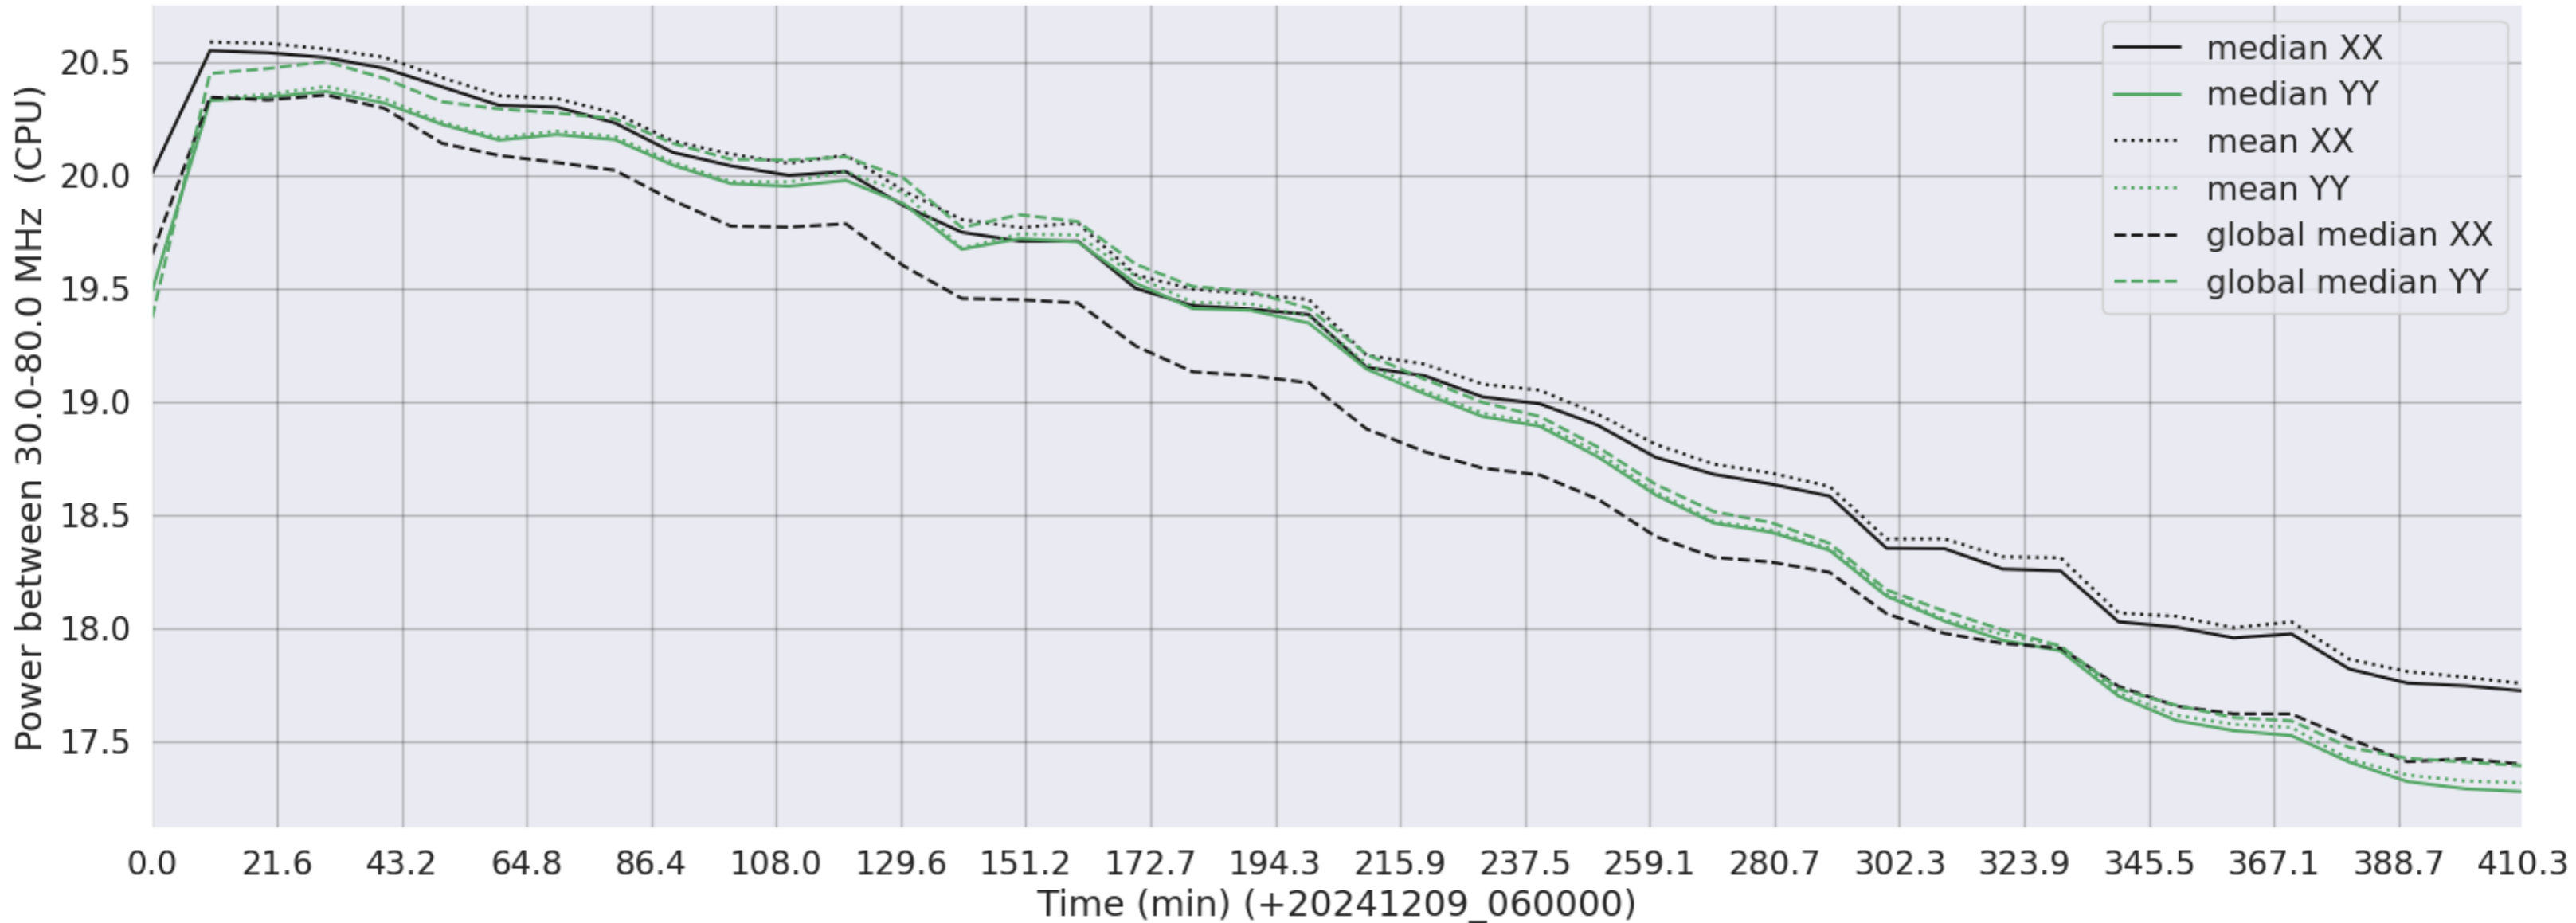

LWA100 - Correlator# 175 - XX FLAGS:BadSpecShape - YY FLAGS:Good

LWA103 - Correlator# 176 - XX FLAGS:Good - YY FLAGS:BadSpecShape

LWA102 - Correlator# 177 - XX FLAGS:Good - YY FLAGS:BadSpecShape

LWA105 - Correlator# 178 - XX FLAGS:Good - YY FLAGS:BadSpecShape