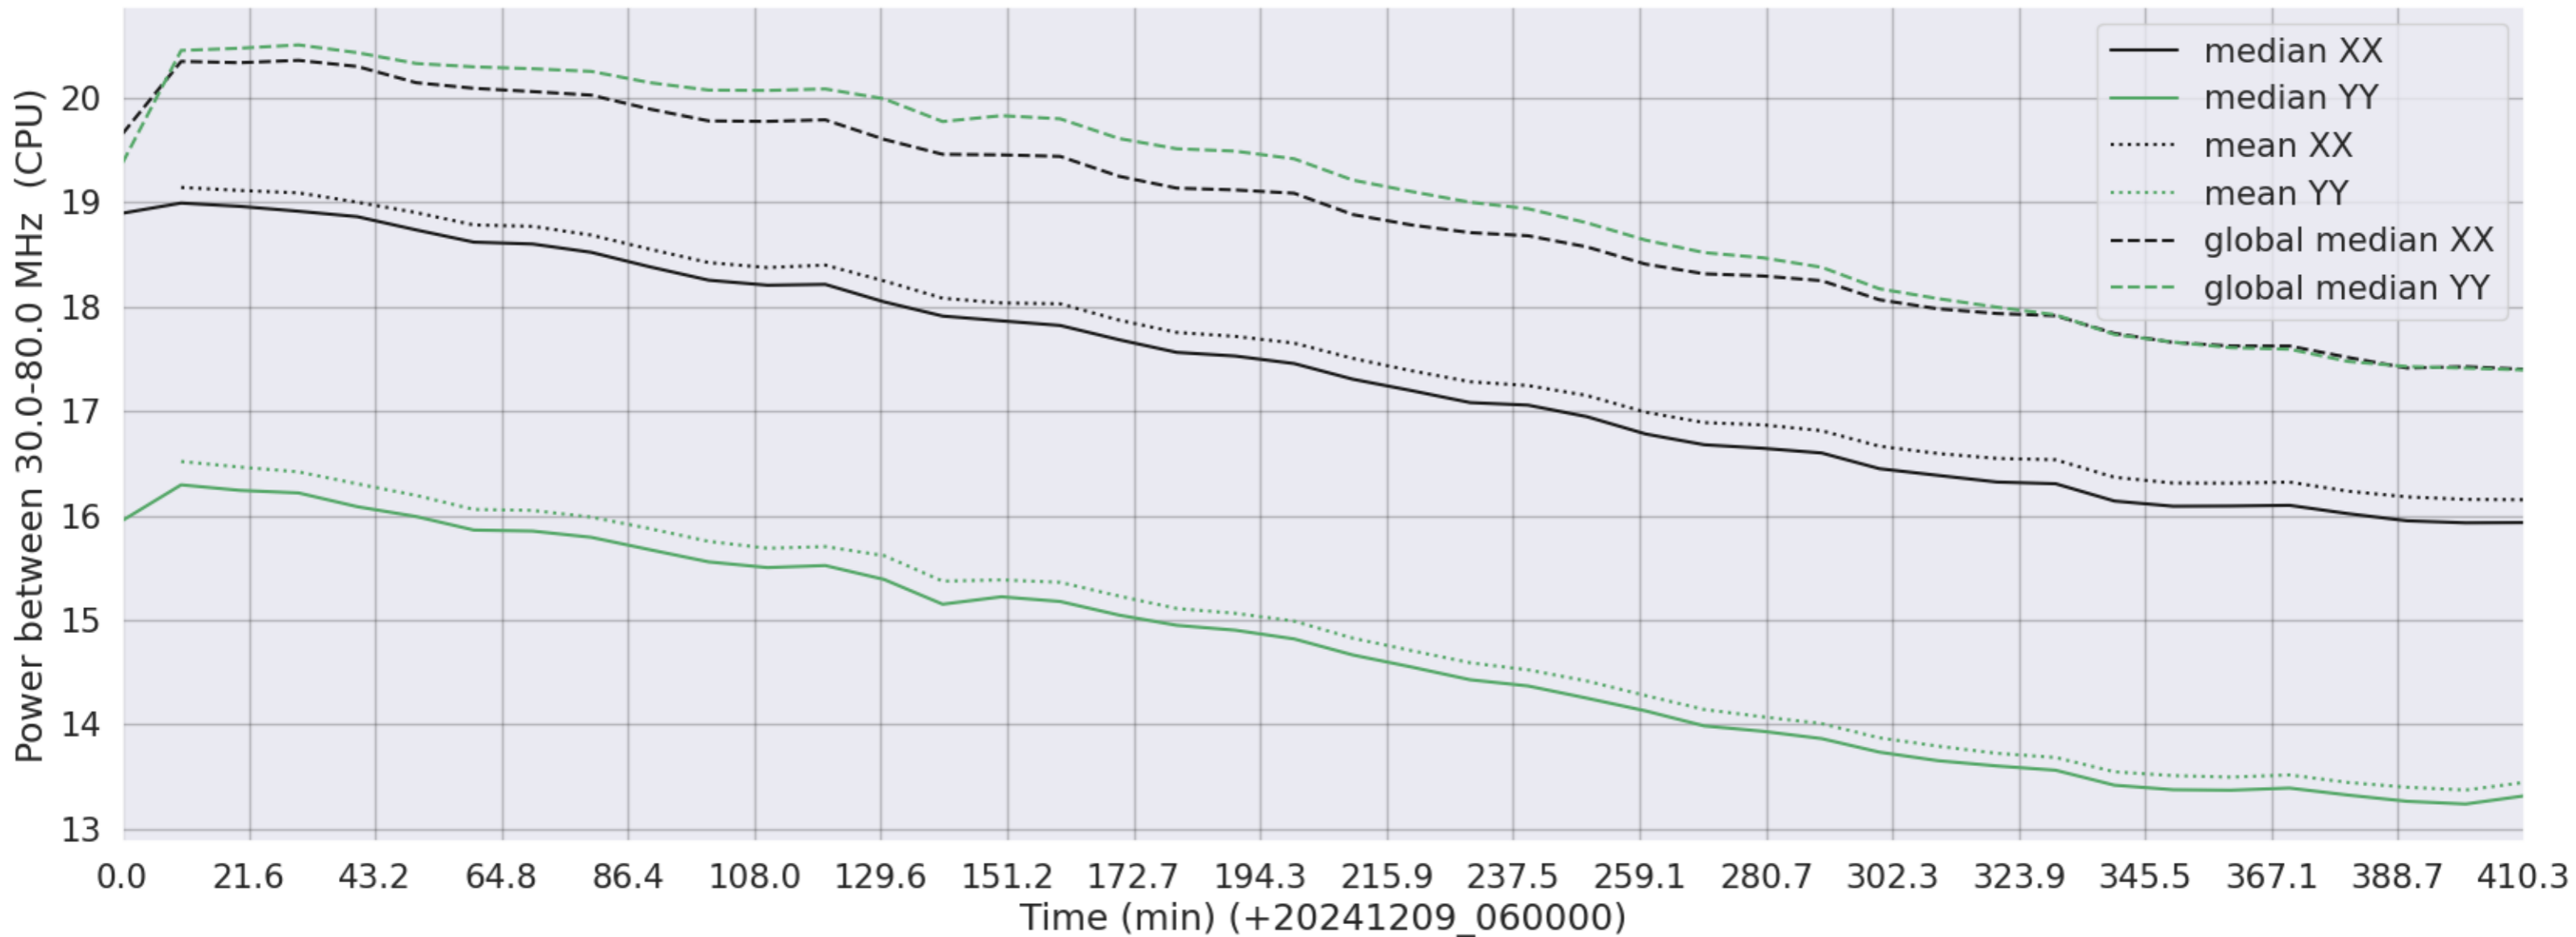

LWA348 - Correlator# 124 - XX FLAGS:Good - YY FLAGS:Good

LWA262 - Correlator# 123 - XX FLAGS:Good - YY FLAGS:Good