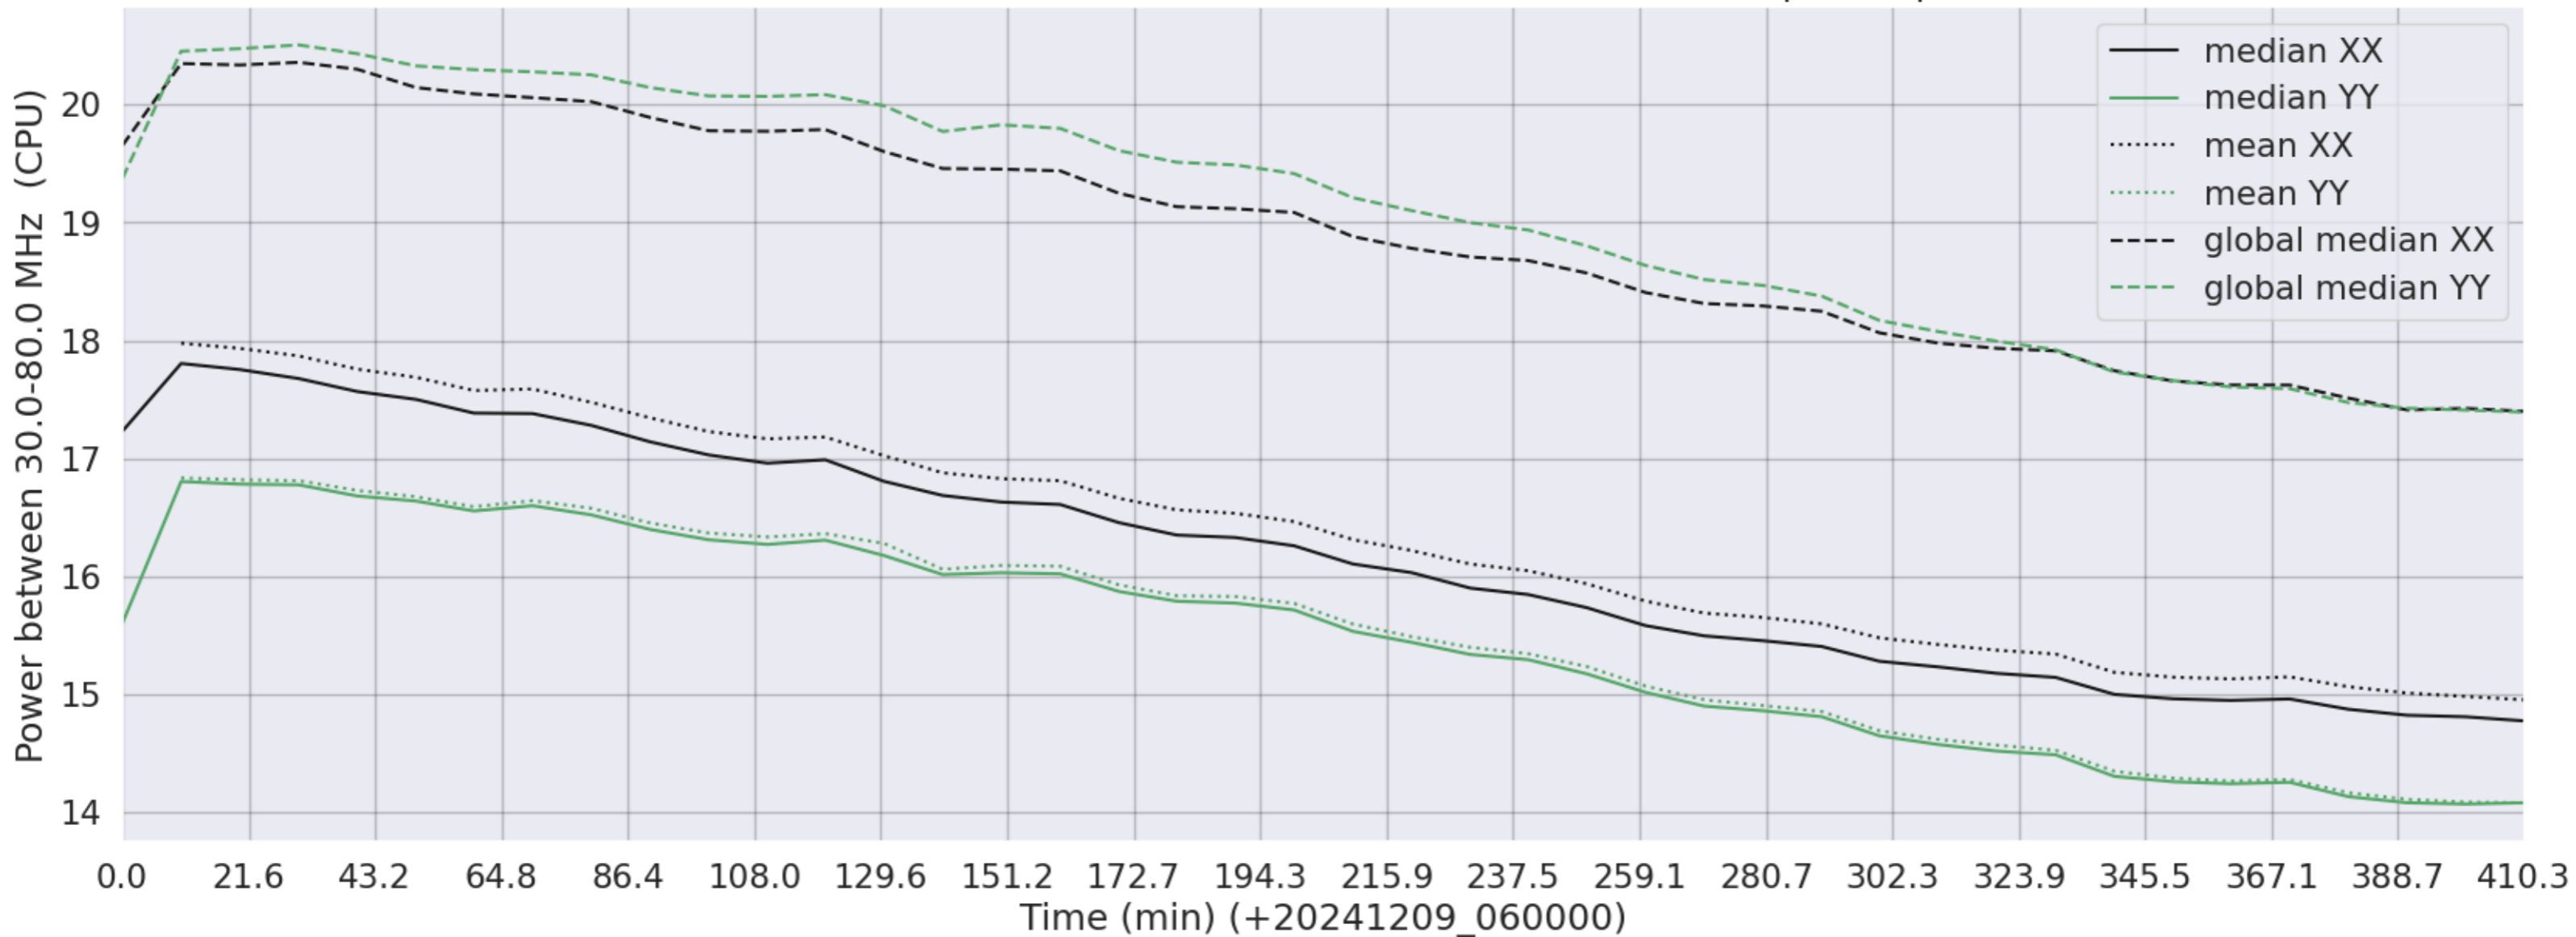

LWA302 - Correlator# 092 - XX FLAGS:Good - YY FLAGS:Good

LWA274 - Correlator# 091 - XX FLAGS:Good - YY FLAGS:BadSpecShape