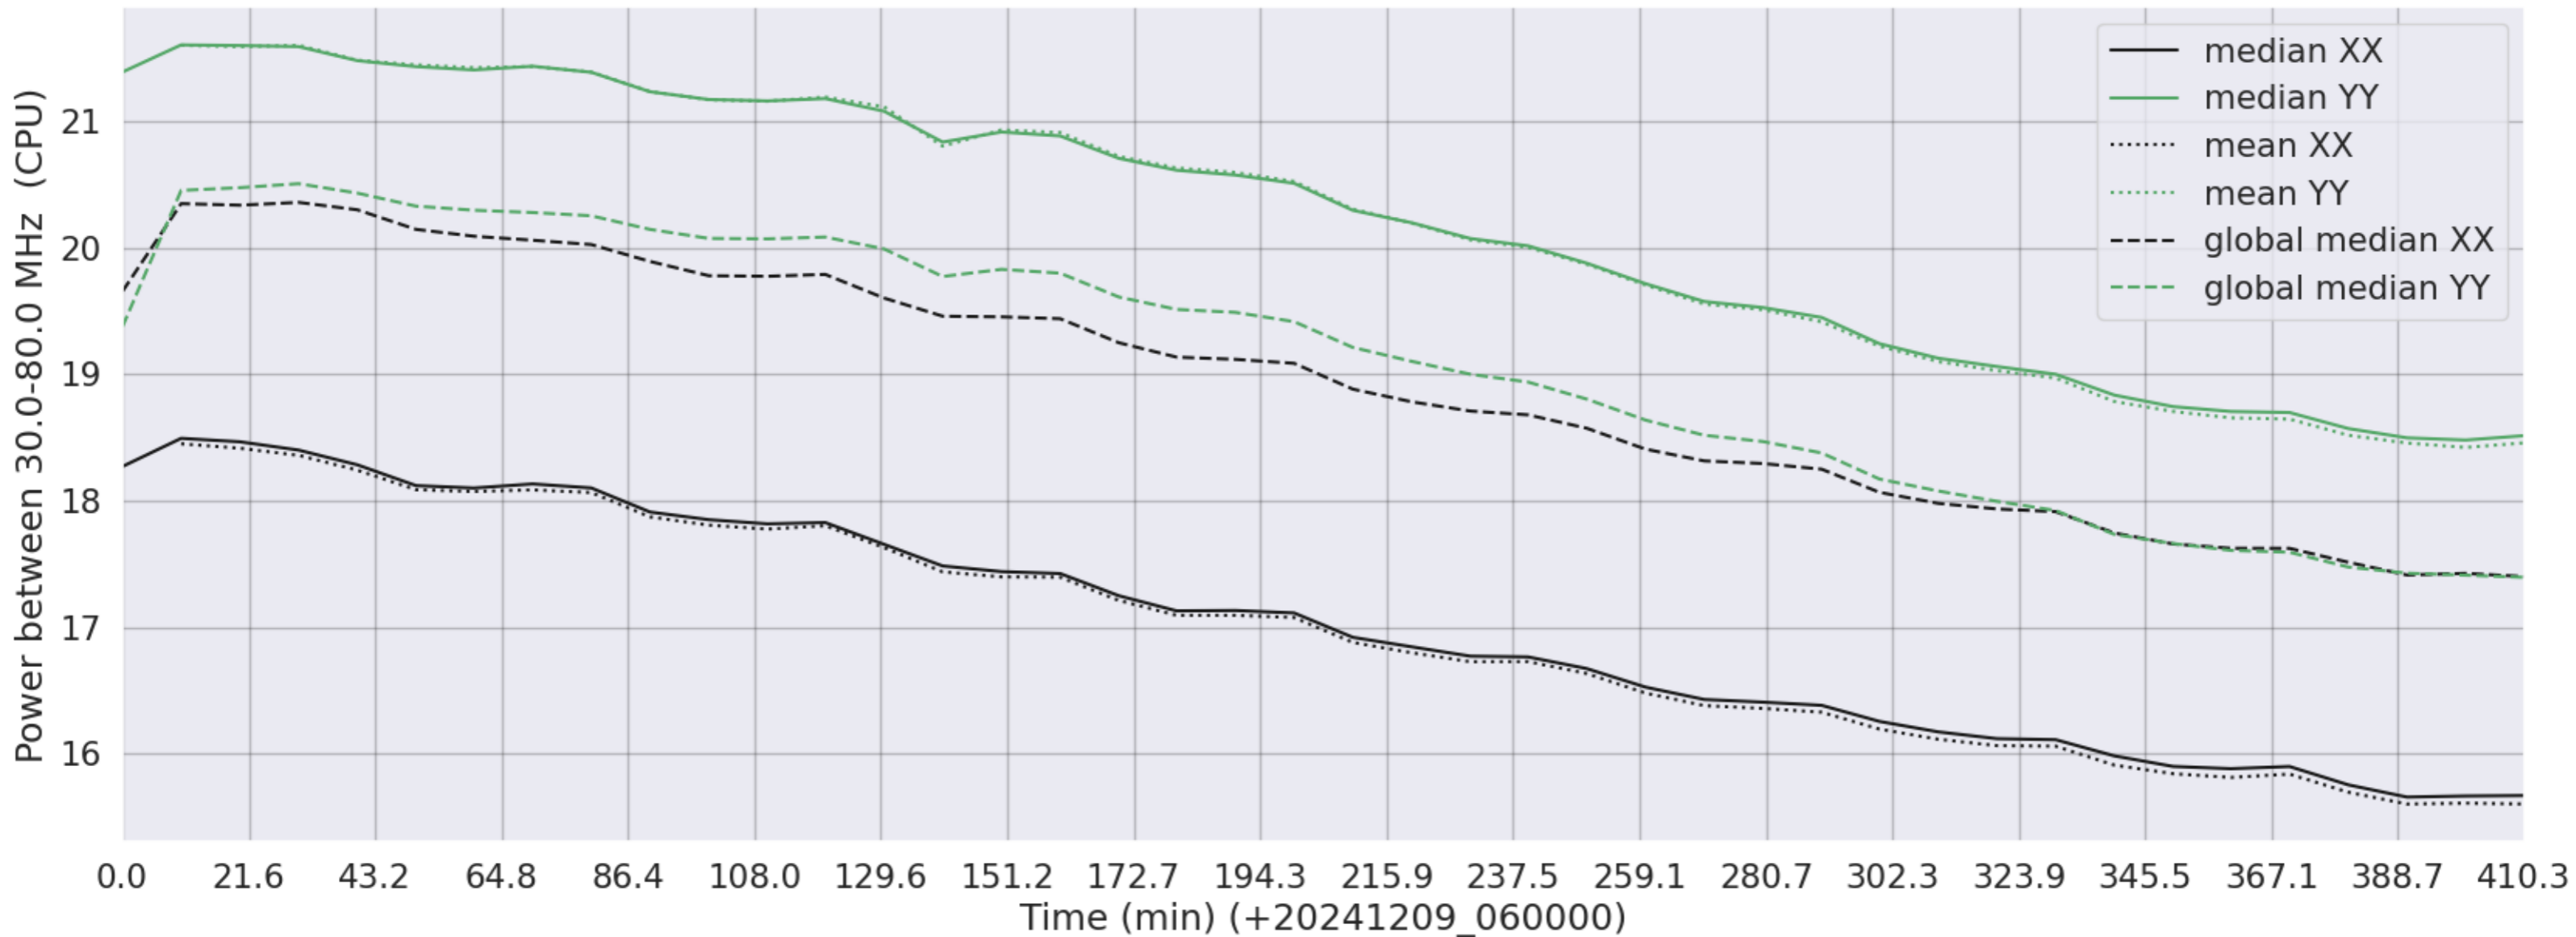

LWA277 - Correlator# 009 - XX FLAGS:Good - YY FLAGS:Good

LWA278 - Correlator# 008 - XX FLAGS:Good - YY FLAGS:Good