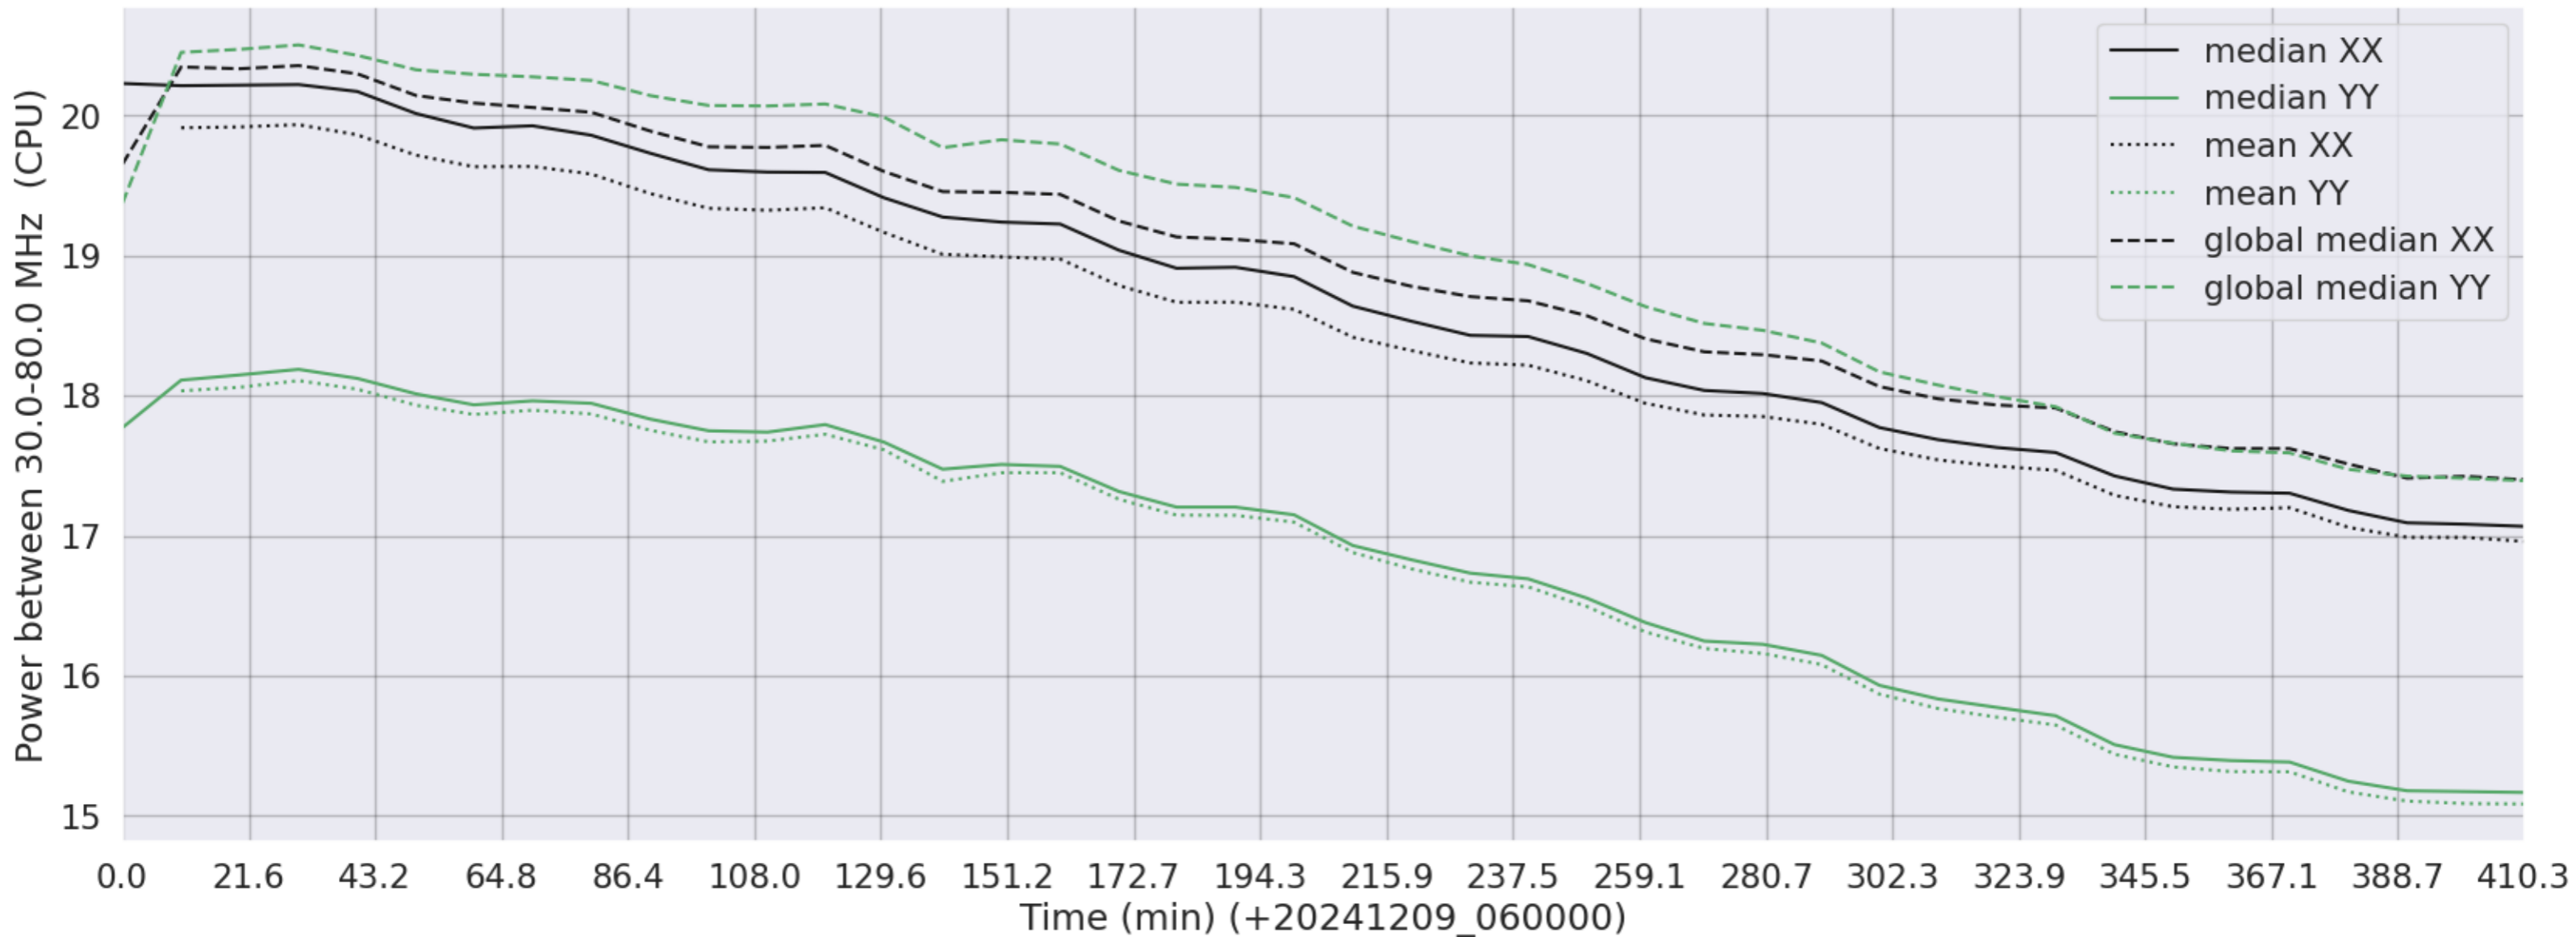

LWA057 - Correlator# 134 - XX FLAGS:Good - YY FLAGS:Good

LWA060 - Correlator# 133 - XX FLAGS:Good - YY FLAGS:Good