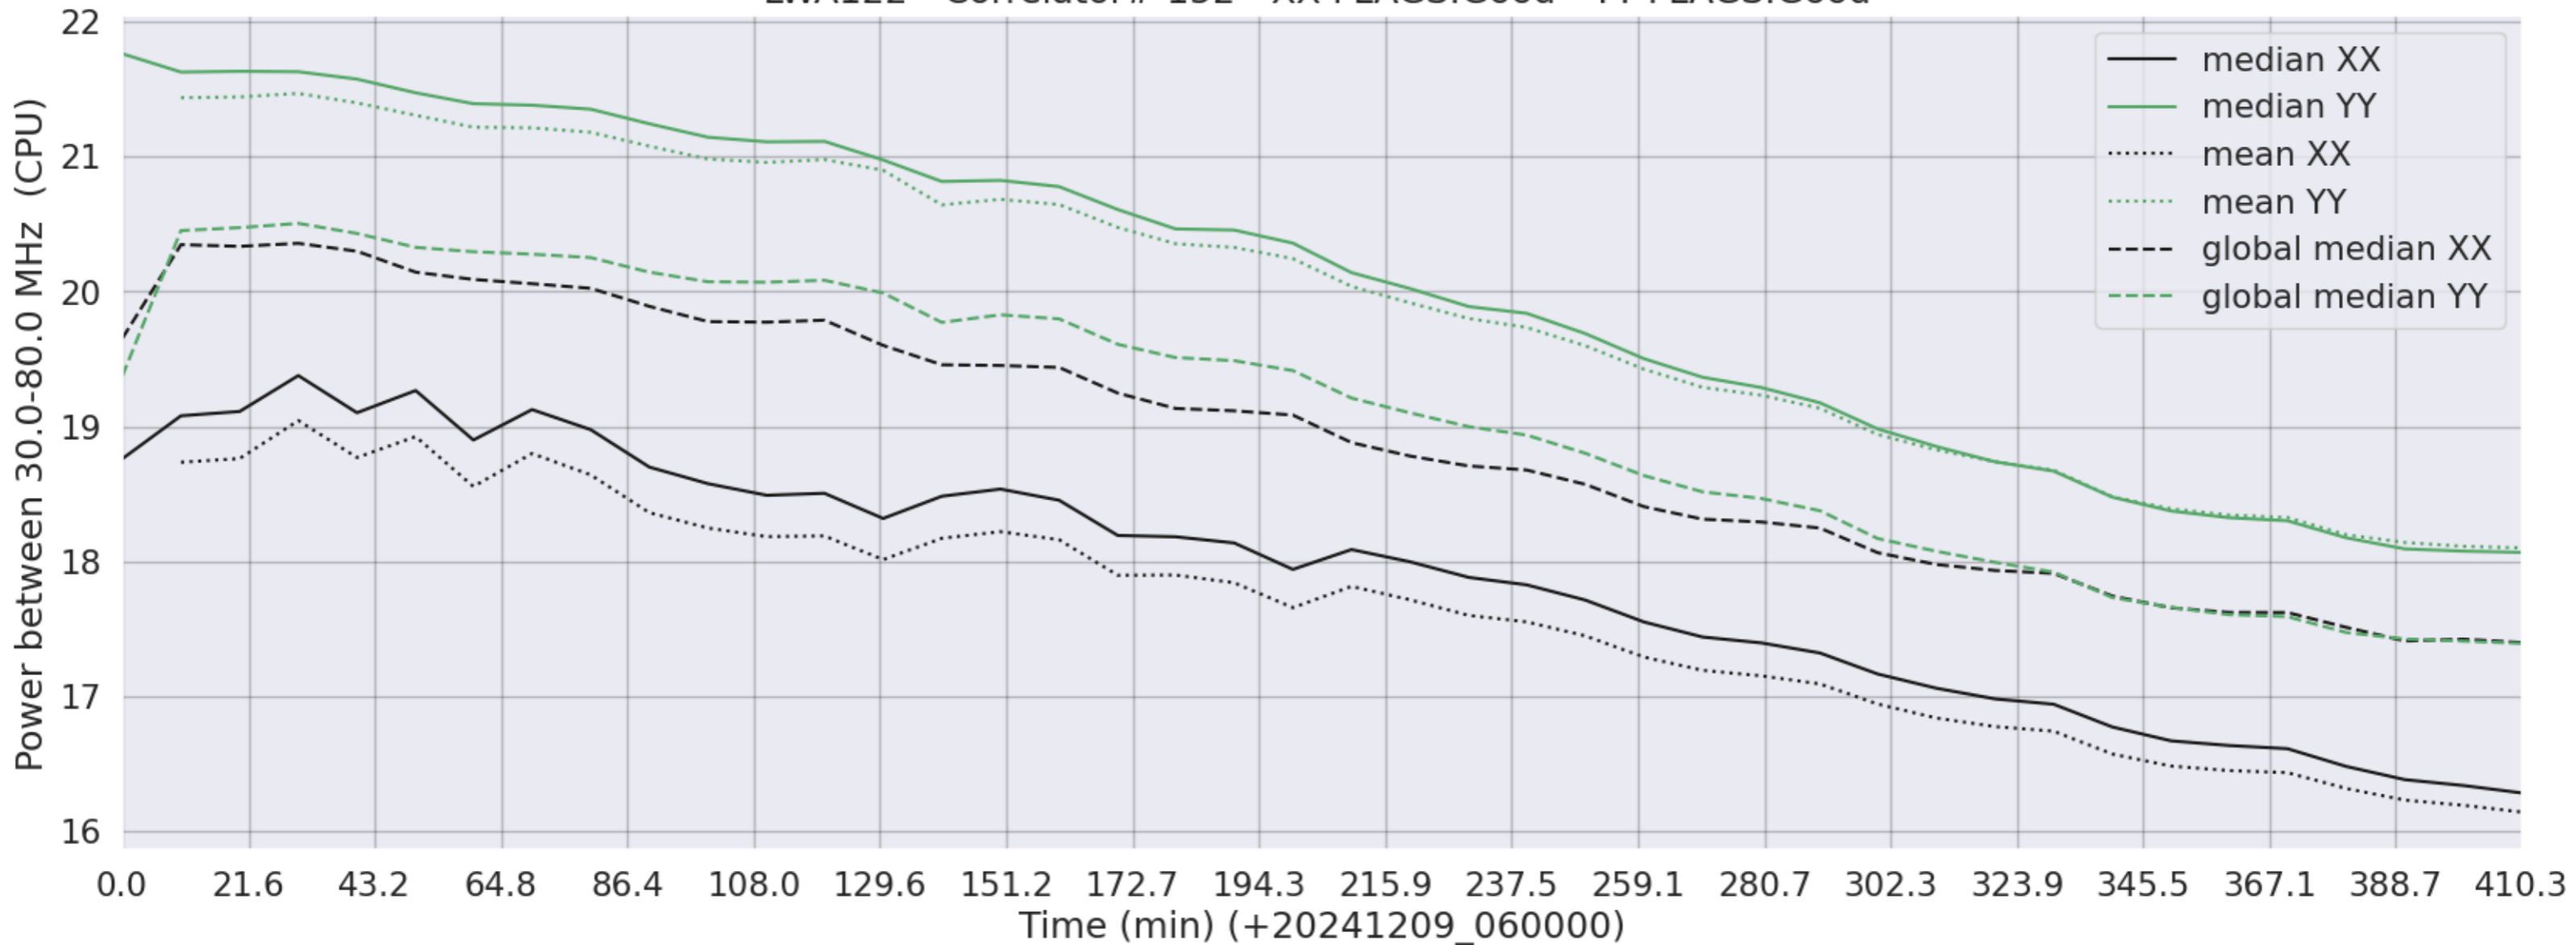

LWA121 - Correlator# 153 - XX FLAGS:Good - YY FLAGS:Good

LWA122 - Correlator# 152 - XX FLAGS:Good - YY FLAGS:Good