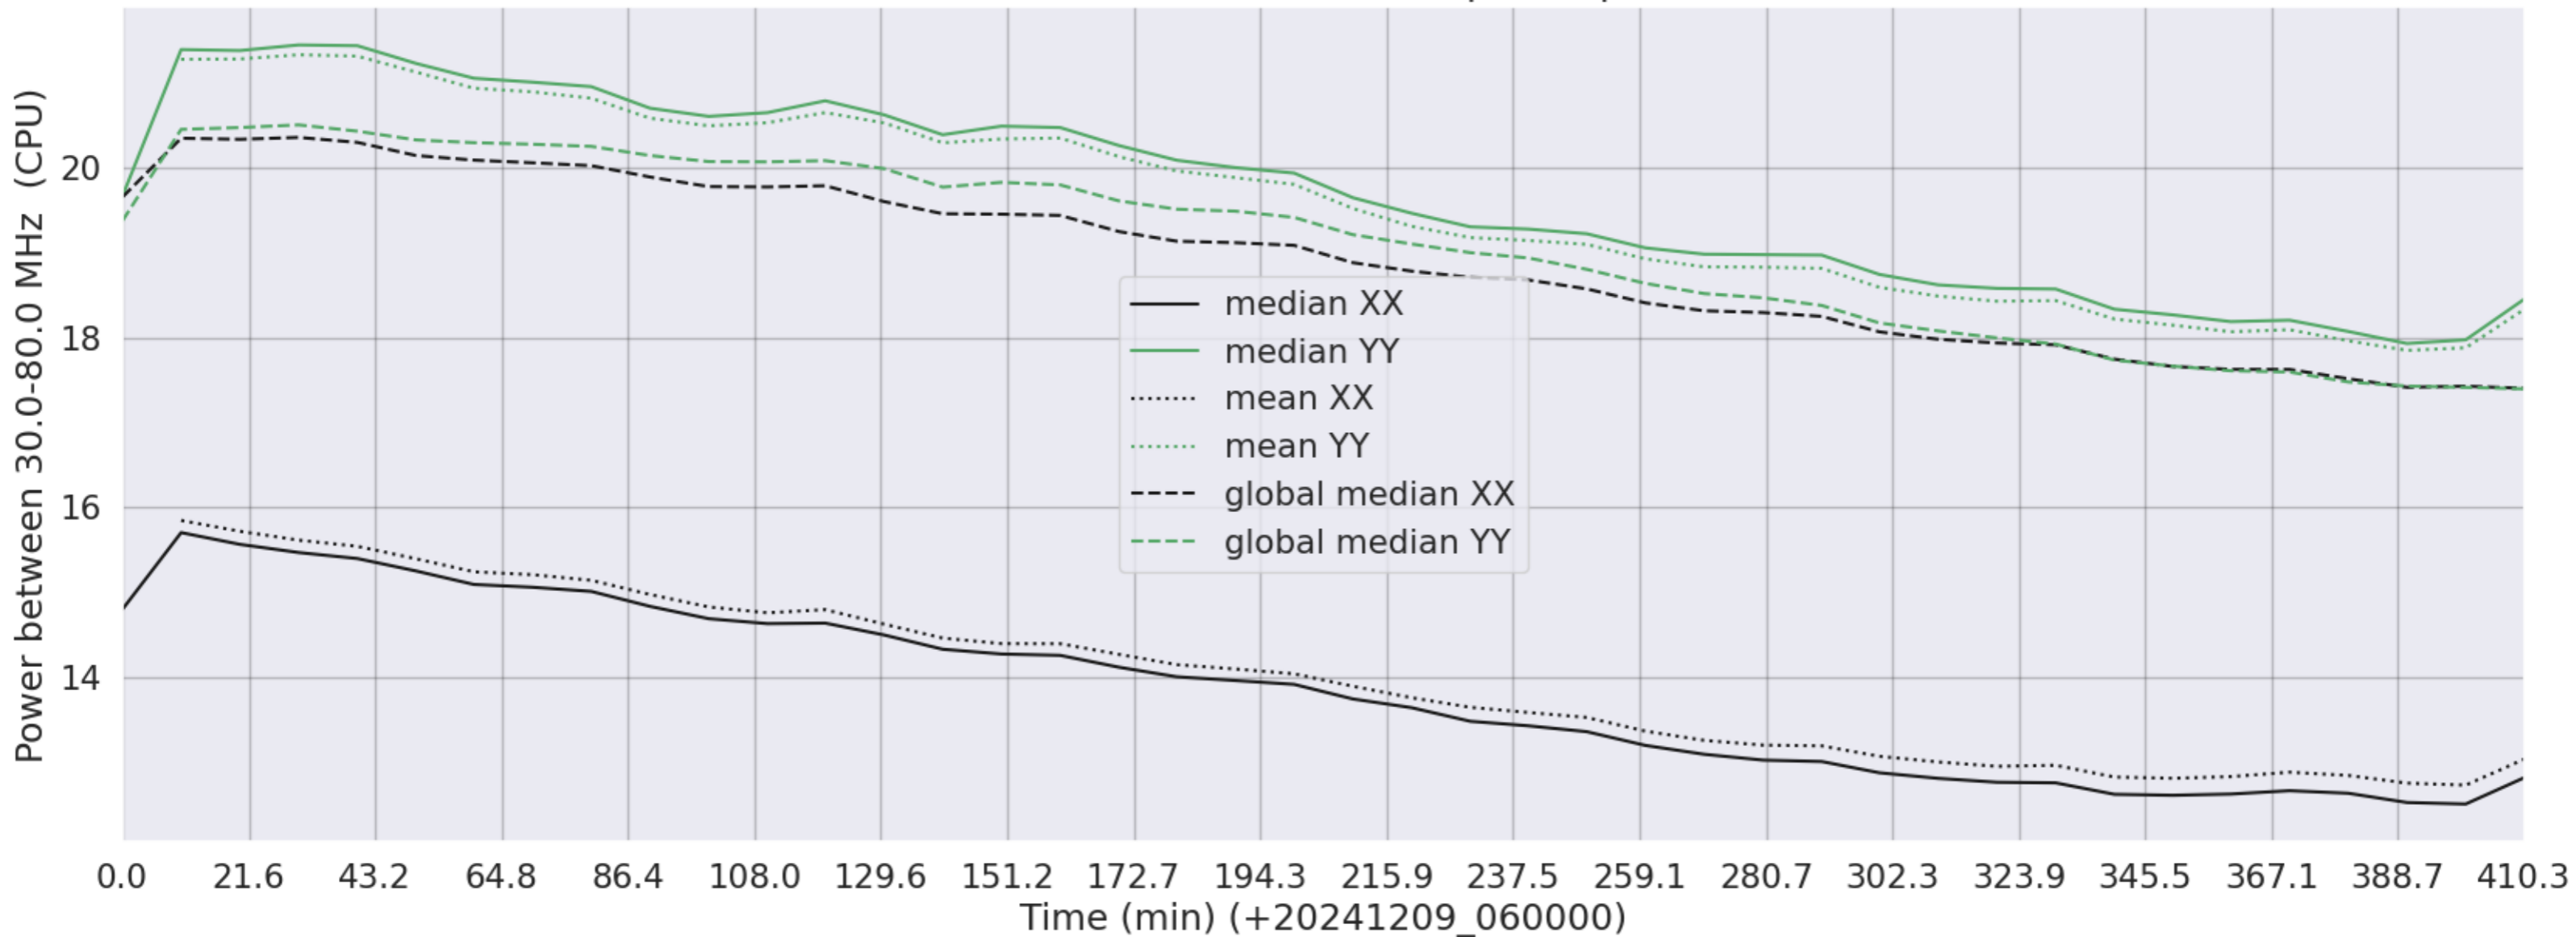

LWA073 - Correlator# 087 - XX FLAGS:Good - YY FLAGS:BadSpecShape

LWA077 - Correlator# 088 - XX FLAGS:Good - YY FLAGS:BadSpecShape

LWA075 - Correlator# 089 - XX FLAGS:Good - YY FLAGS:BadSpecShape

LWA275 - Correlator# 090 - XX FLAGS:BadSpecShape - YY FLAGS:Good