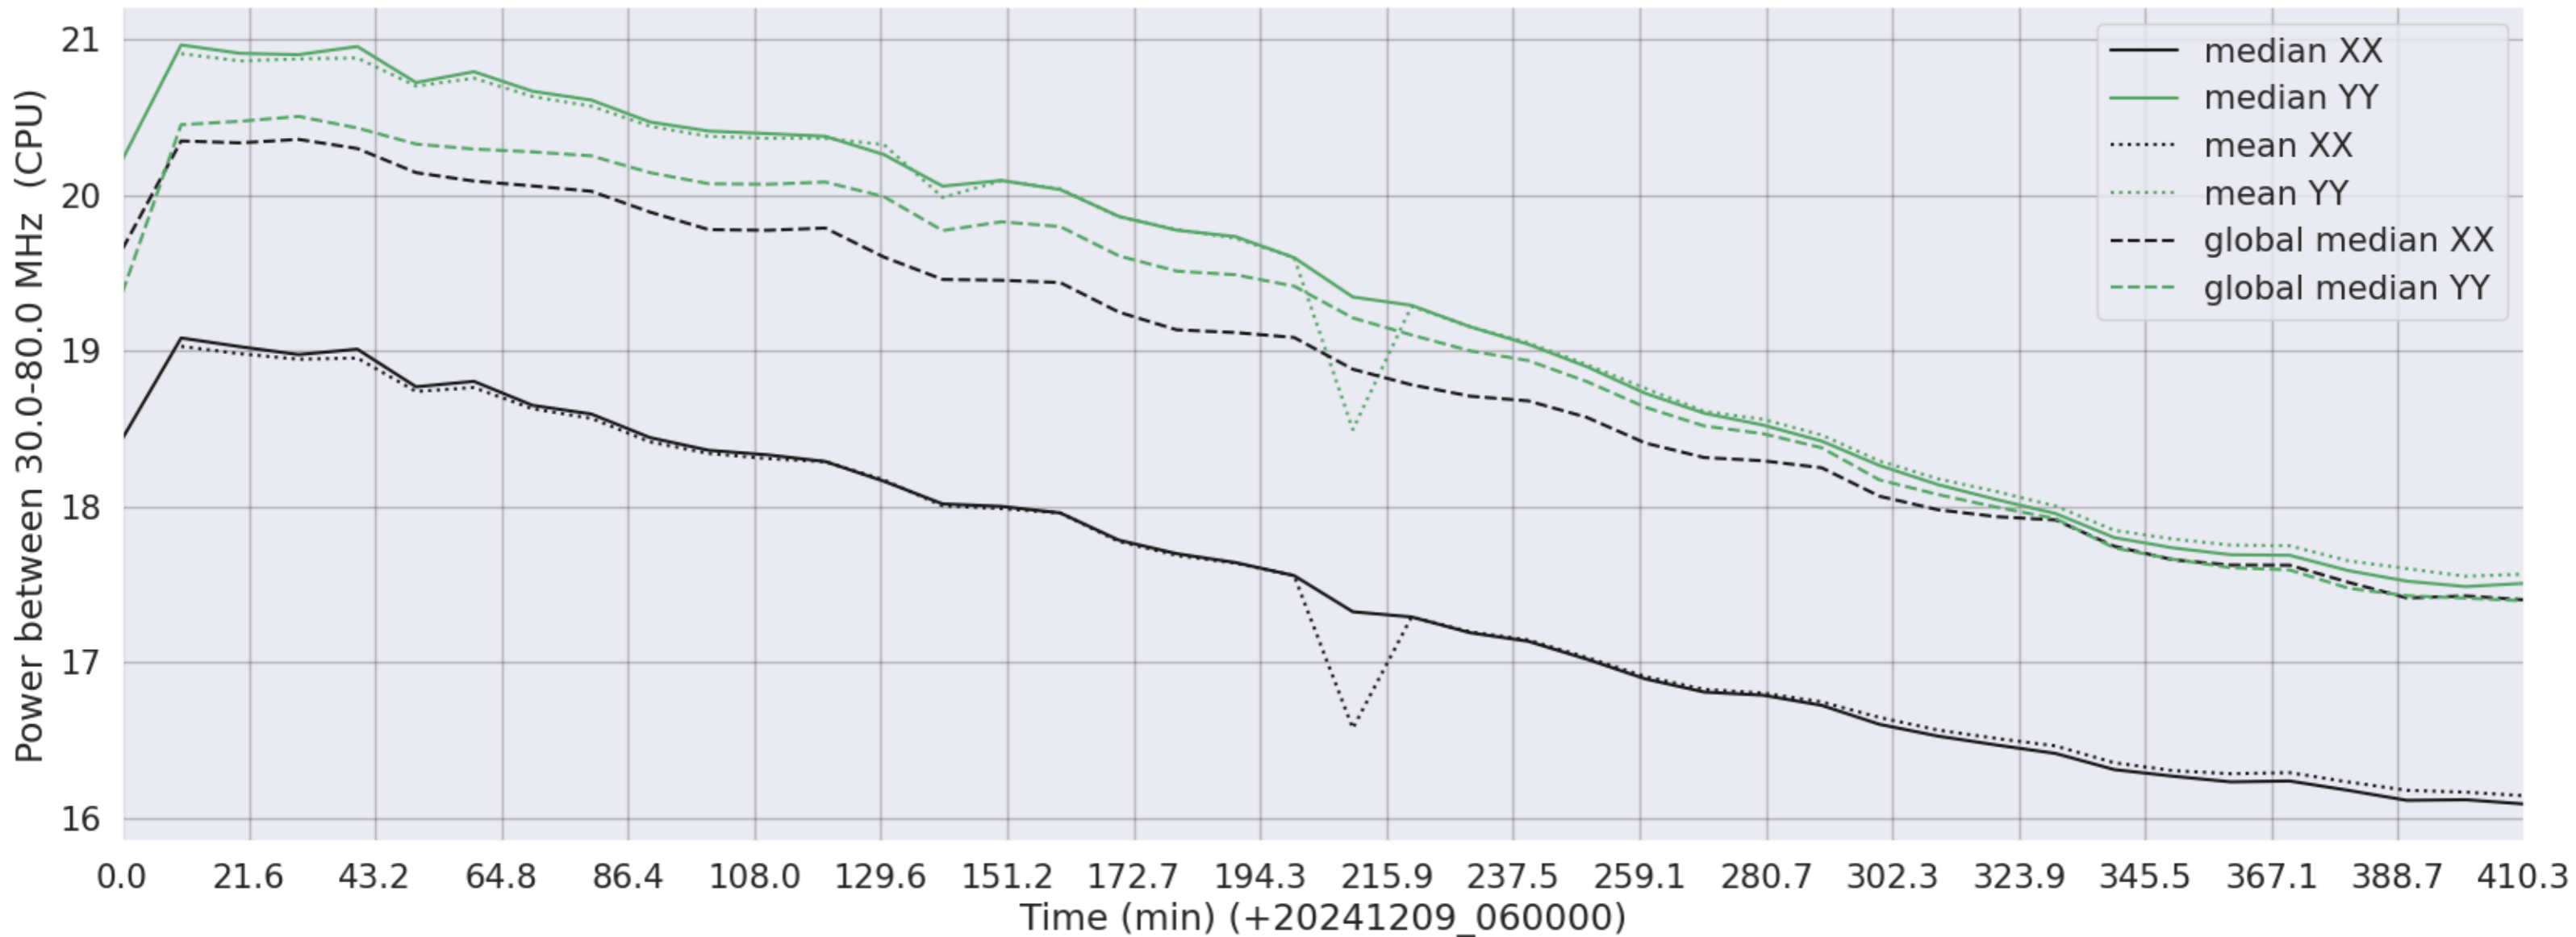

LWA271 - Correlator# 004 - XX FLAGS:Good - YY FLAGS:BadSpecShape

LWA269 - Correlator# 005 - XX FLAGS:Good - YY FLAGS:Good

LWA276 - Correlator# 006 - XX FLAGS:Good - YY FLAGS:Good

LWA273 - Correlator# 007 - XX FLAGS:Good - YY FLAGS:Good