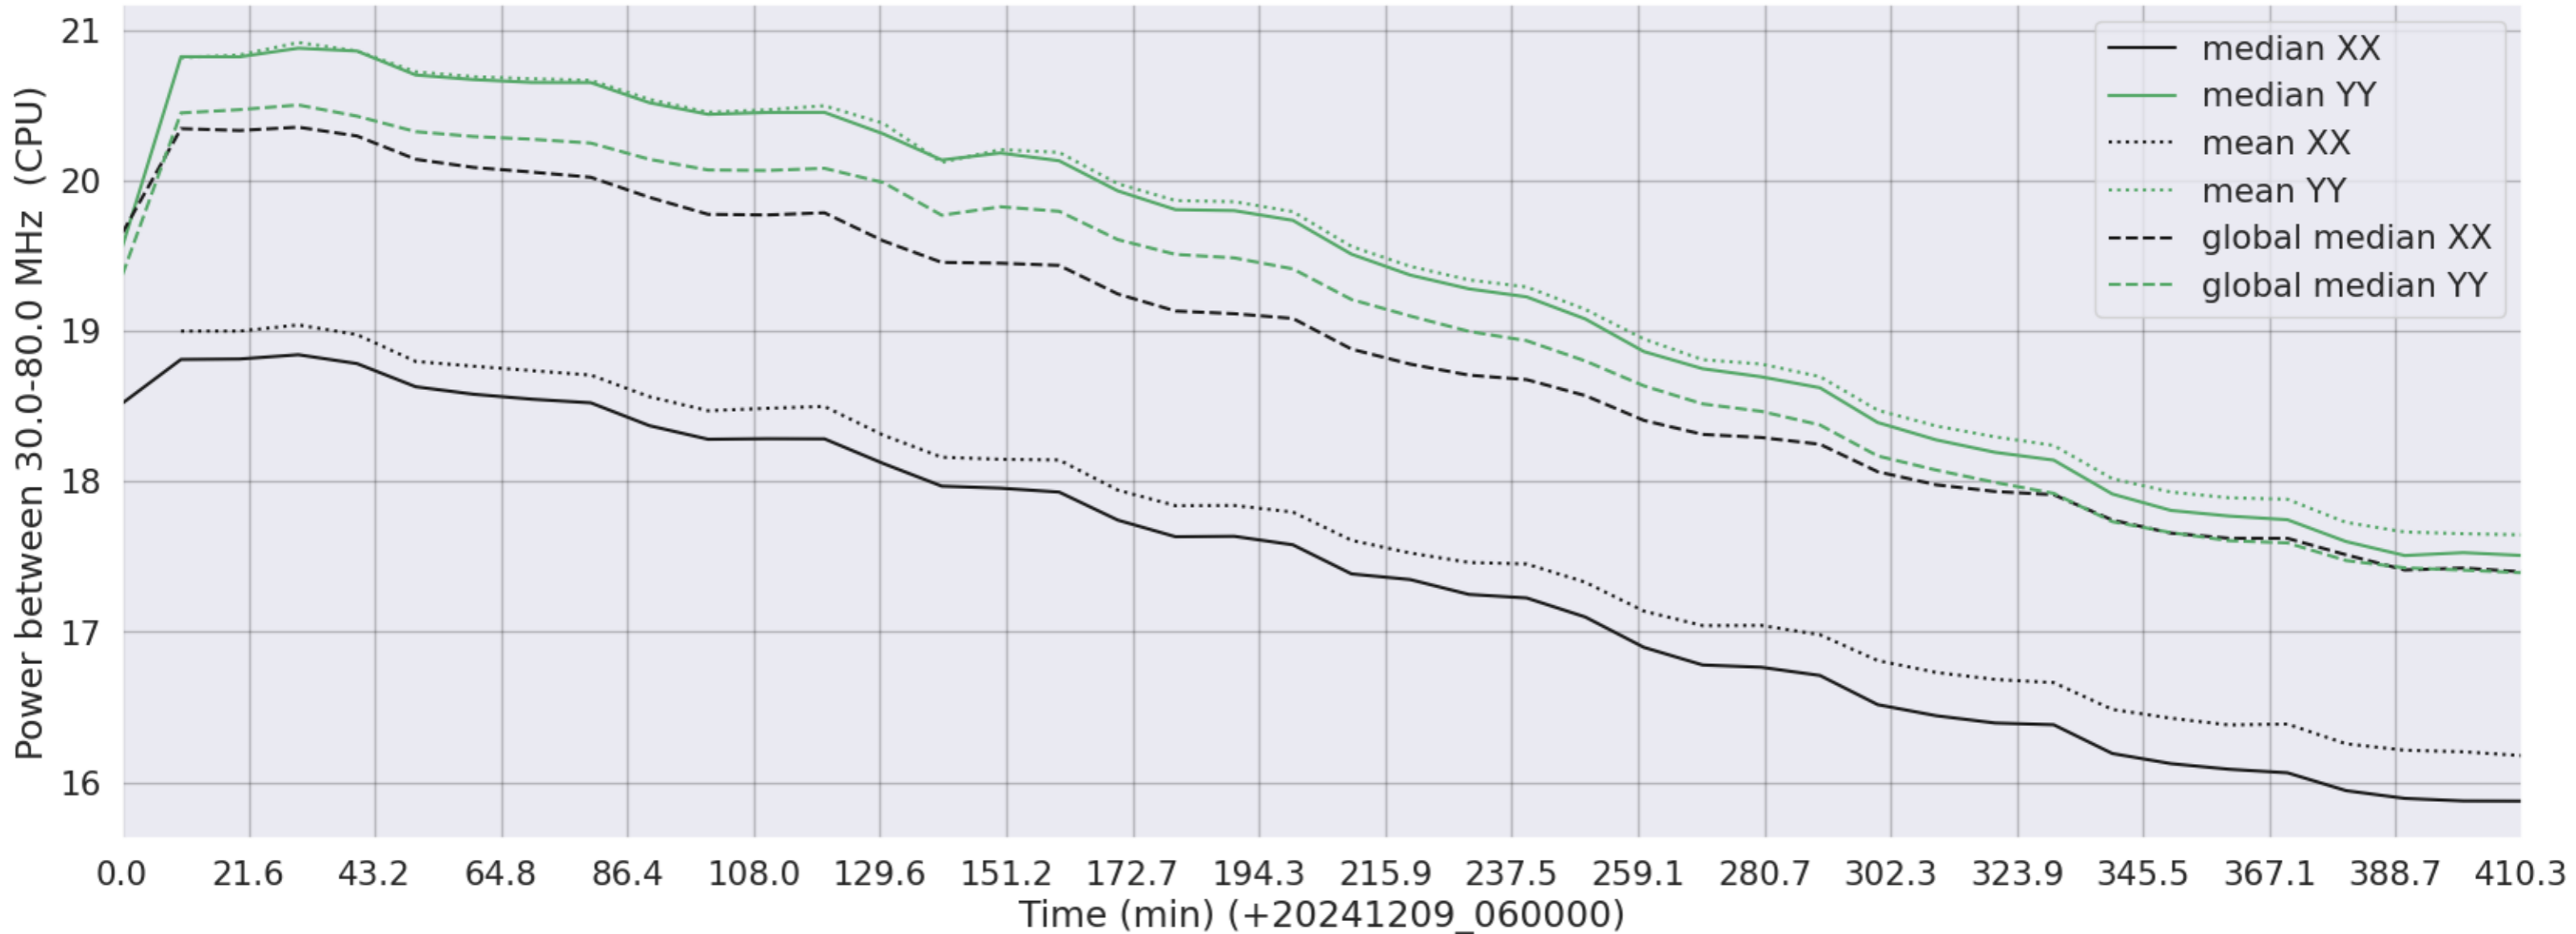

LWA249 - Correlator# 342 - XX FLAGS:Good - YY FLAGS:Good

LWA245 - Correlator# 341 - XX FLAGS:BadSpecShape - YY FLAGS:BadSpecShape