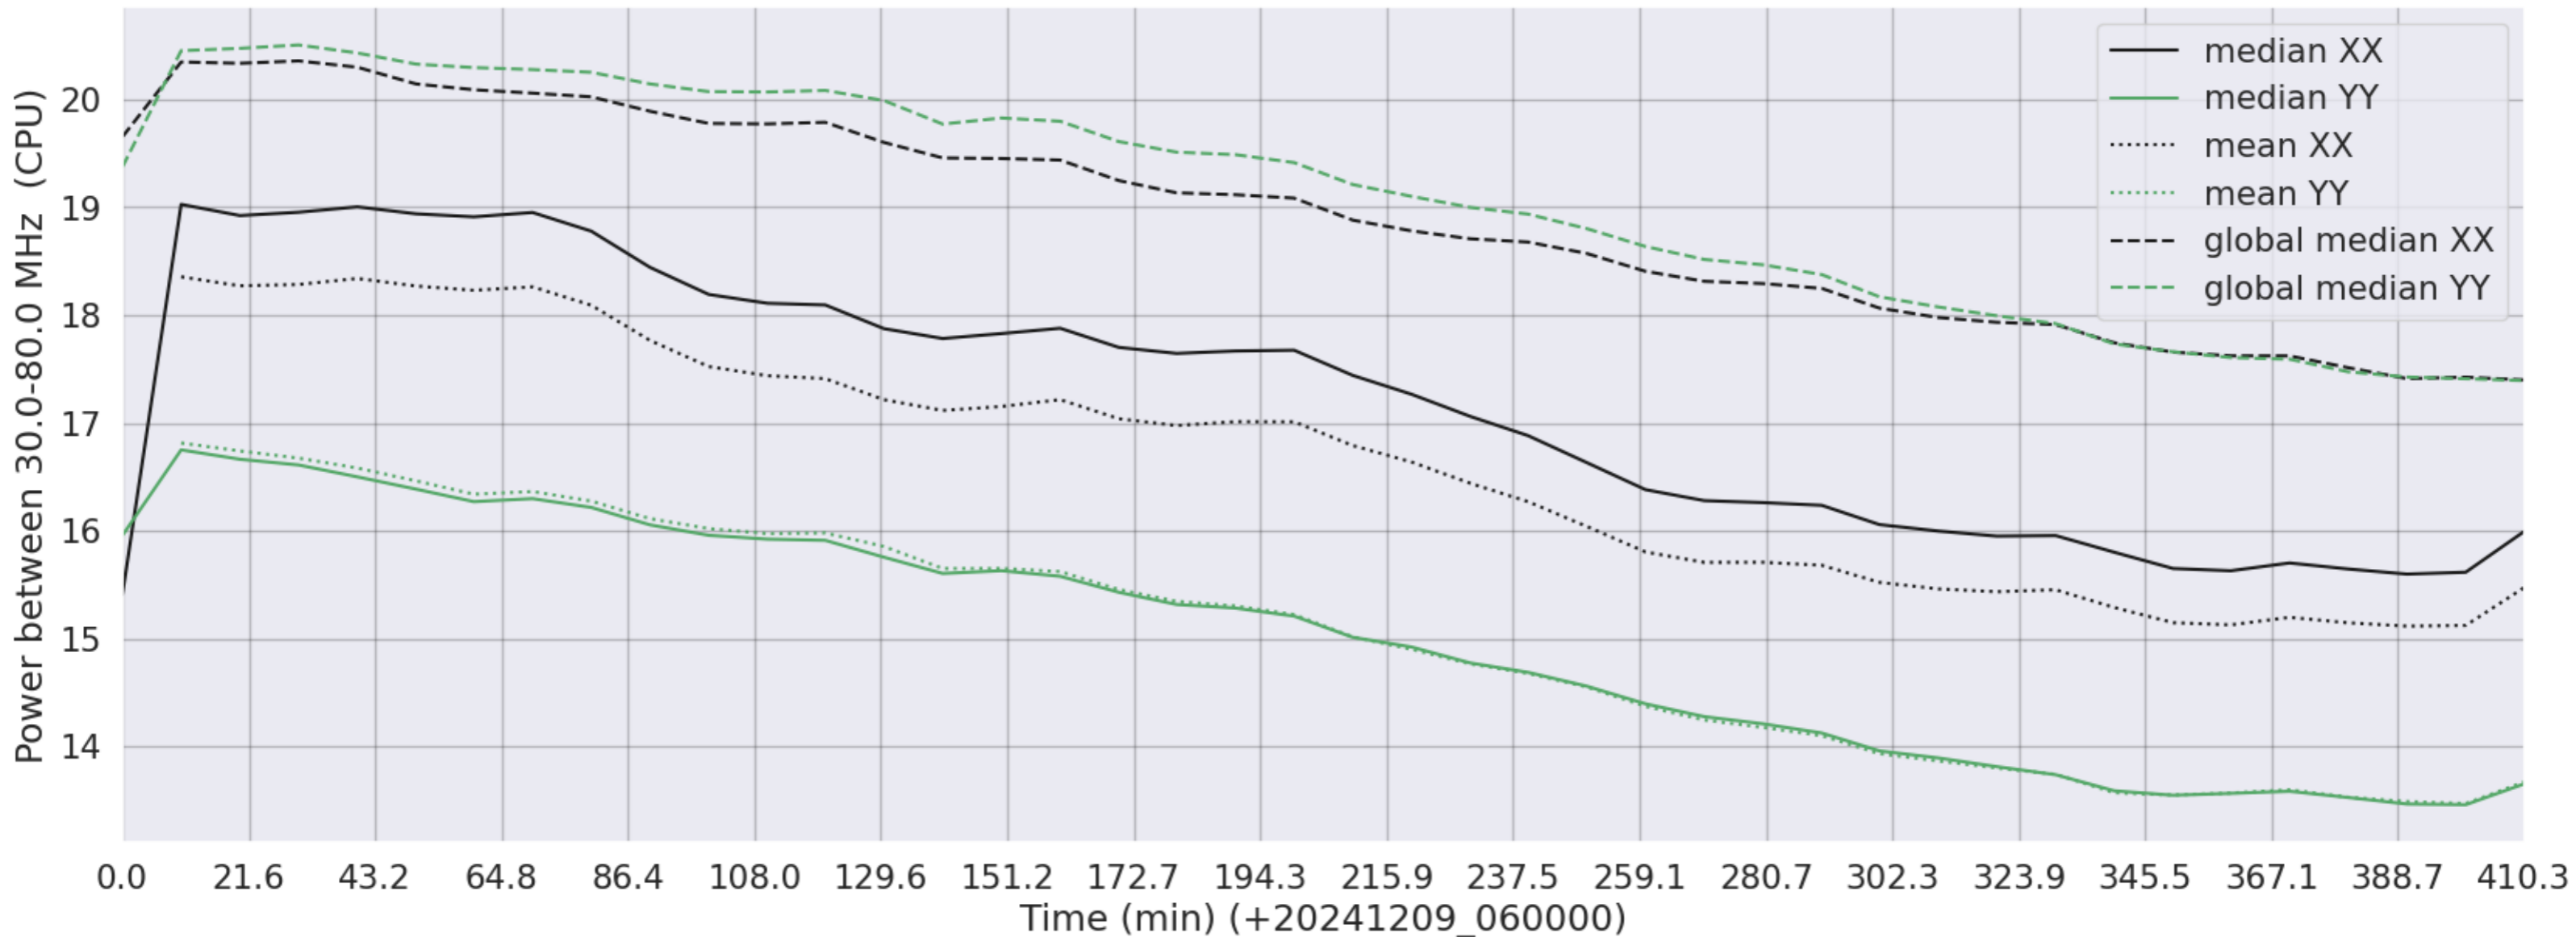

LWA178 - Correlator# 221 - XX FLAGS:Good - YY FLAGS:Good

LWA279 - Correlator# 220 - XX FLAGS:Good - YY FLAGS:Good