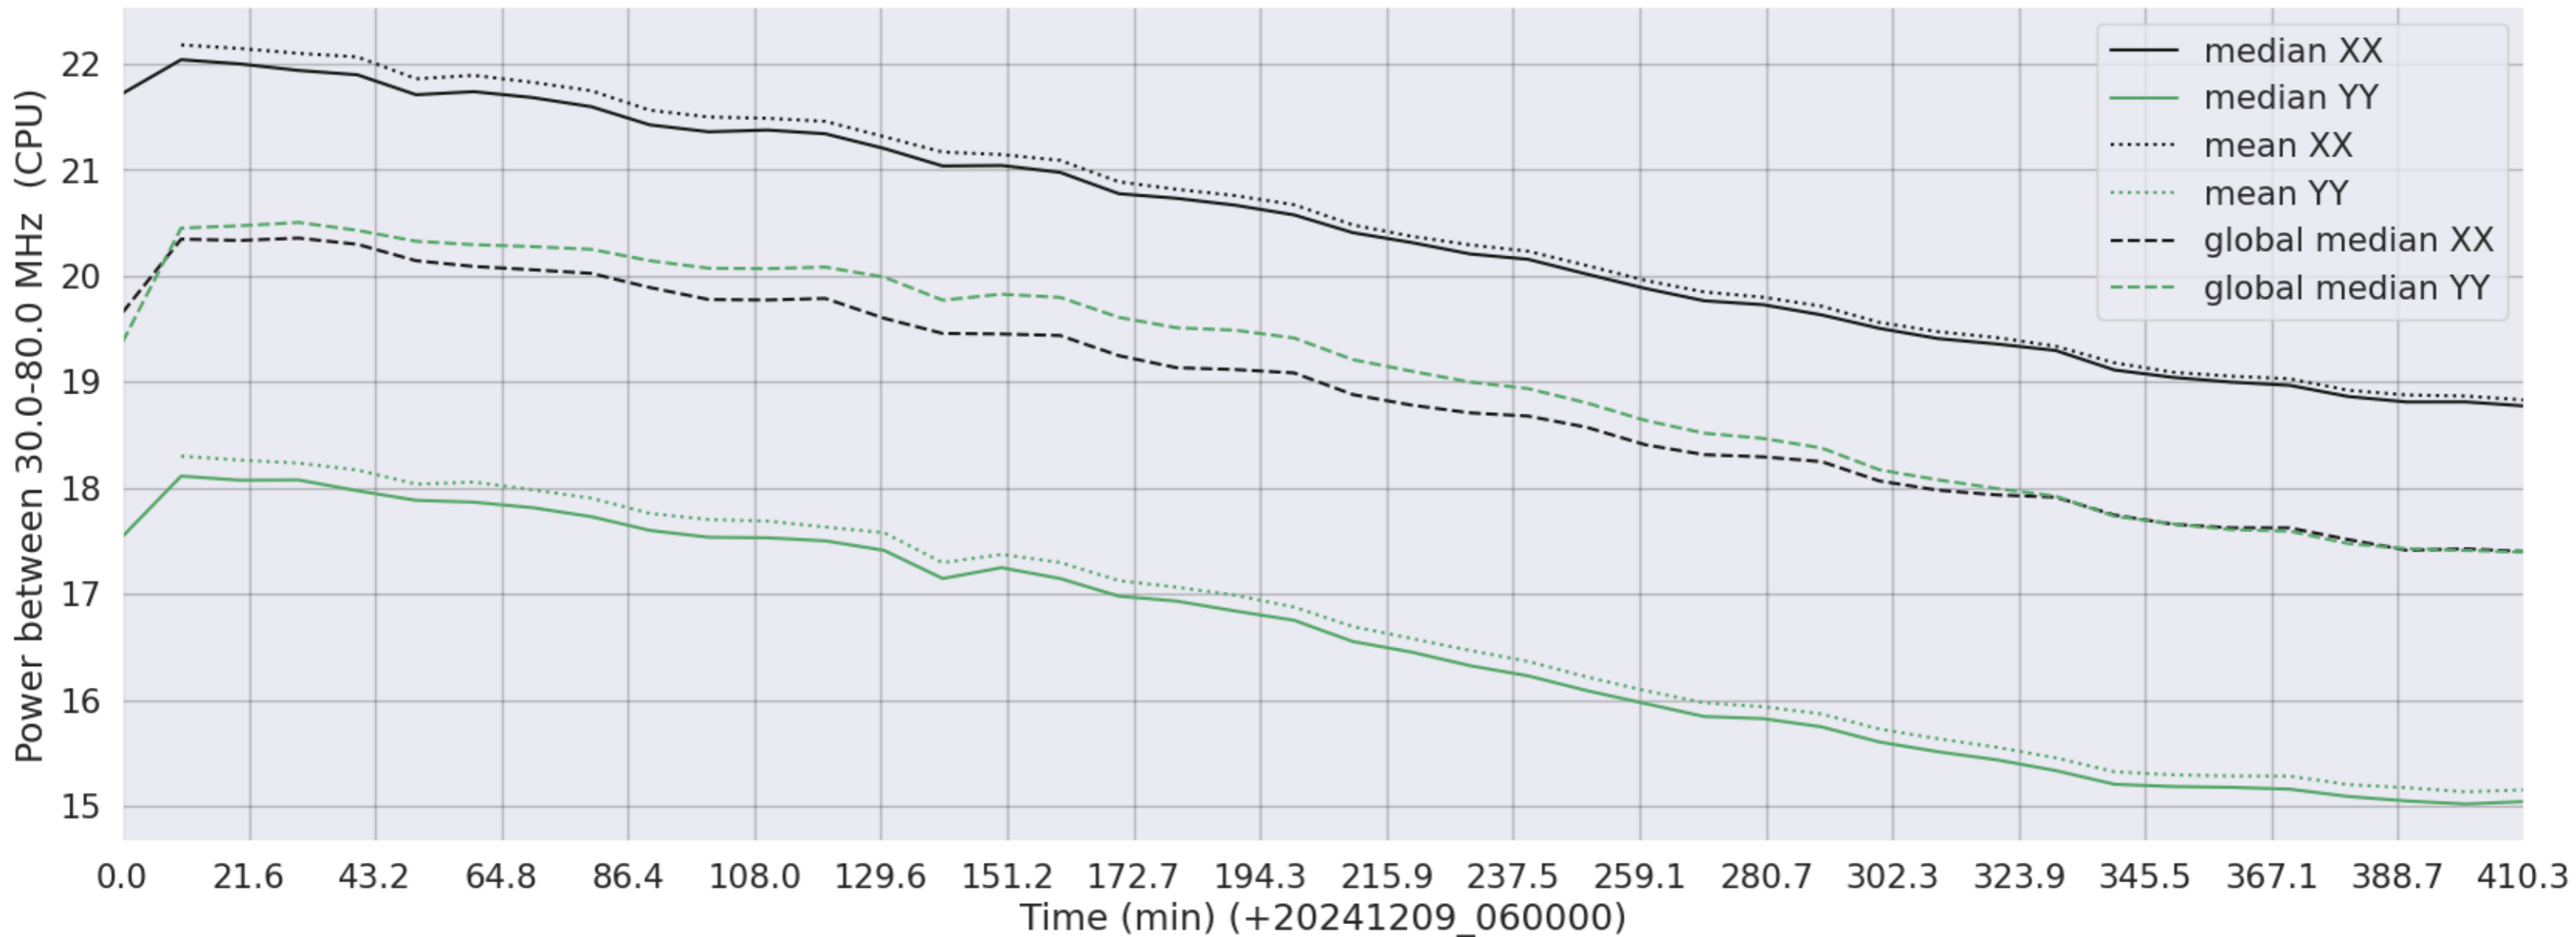

LWA177 - Correlator# 320 - XX FLAGS:Good - YY FLAGS:Good

LWA350 - Correlator# 319 - XX FLAGS:Good - YY FLAGS:Good