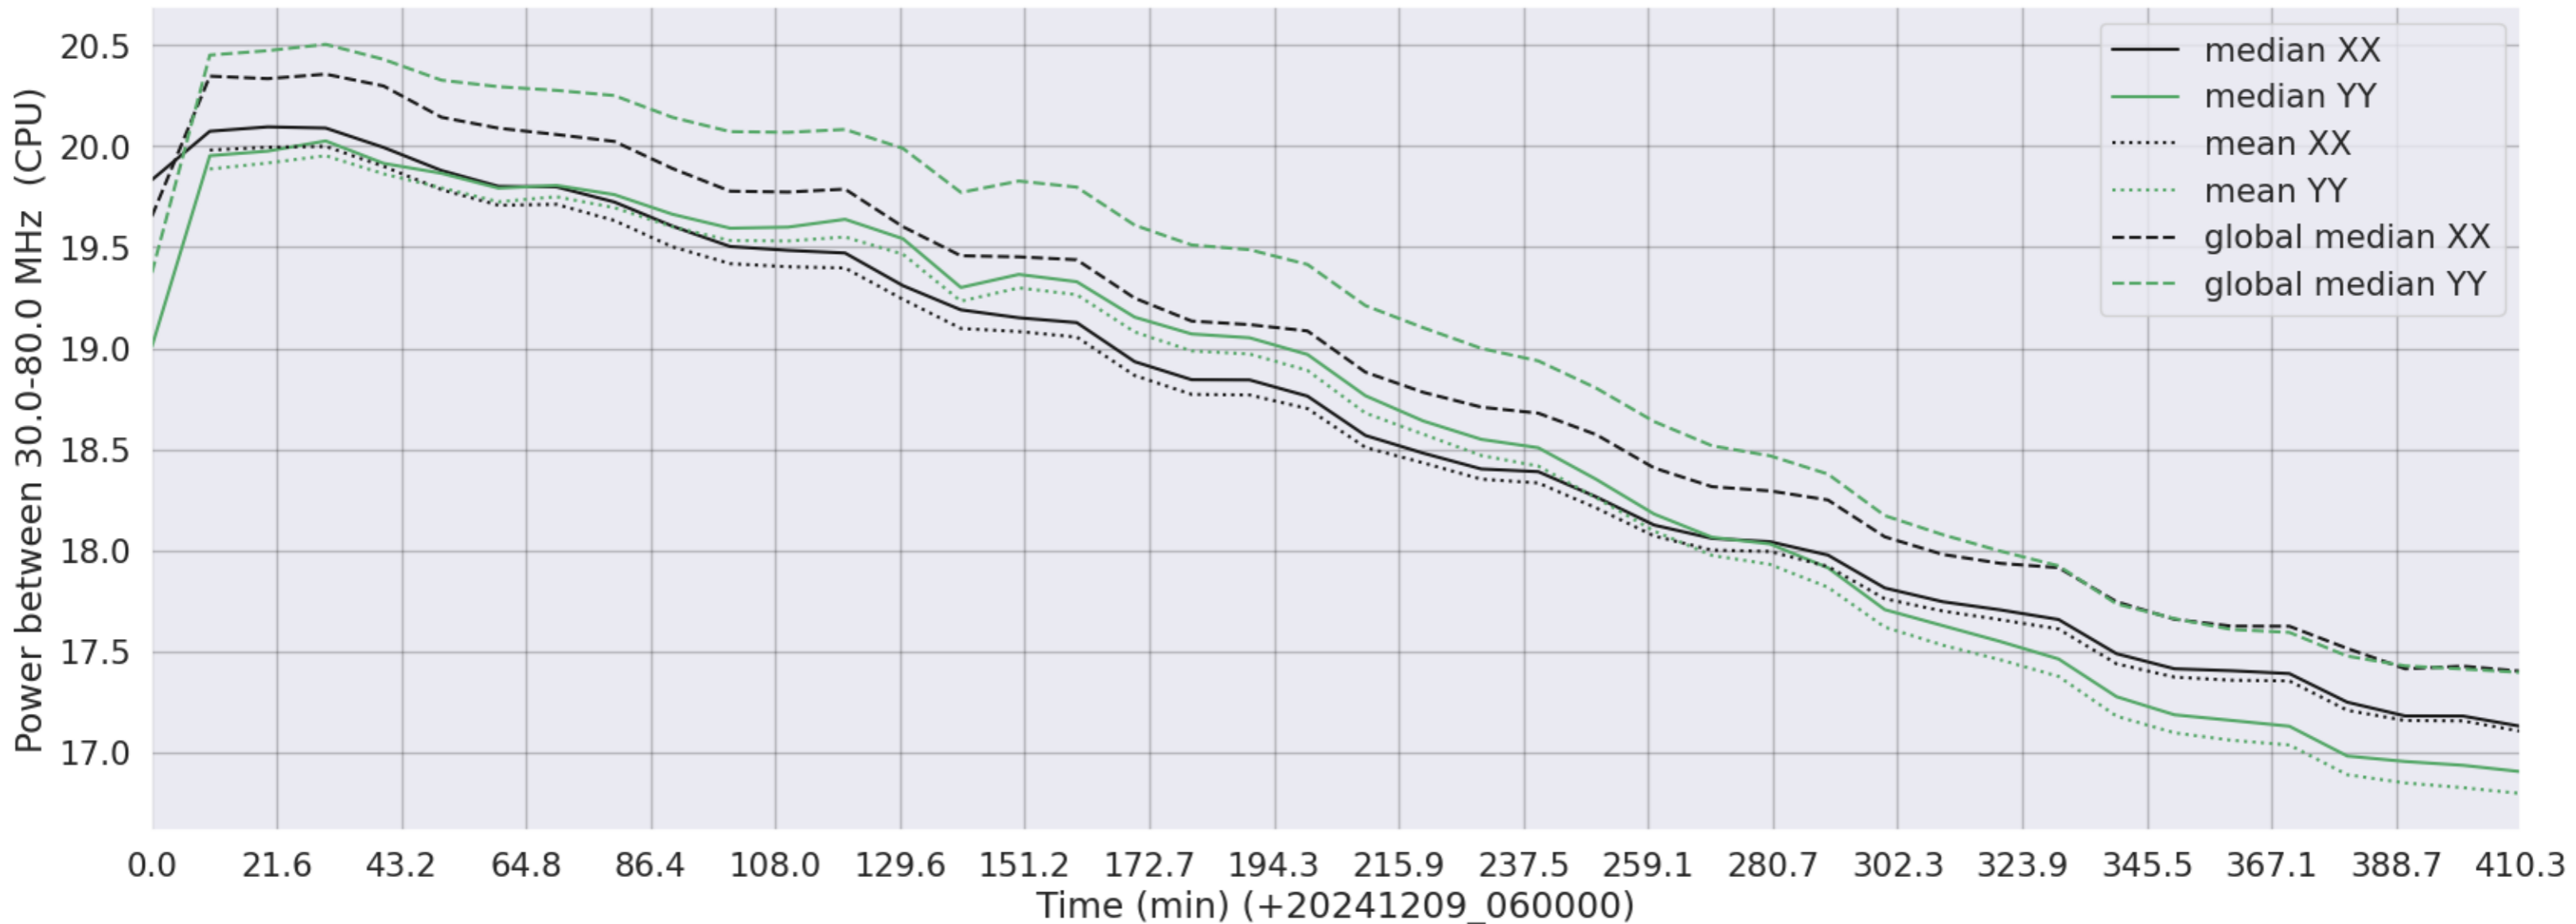

LWA364 - Correlator# 127 - XX FLAGS:Good - YY FLAGS:Good

LWA030 - Correlator# 128 - XX FLAGS:Good - YY FLAGS:Good

LWA028 - Correlator# 129 - XX FLAGS:Good - YY FLAGS:Good

LWA032 - Correlator# 130 - XX FLAGS:Good - YY FLAGS:Good