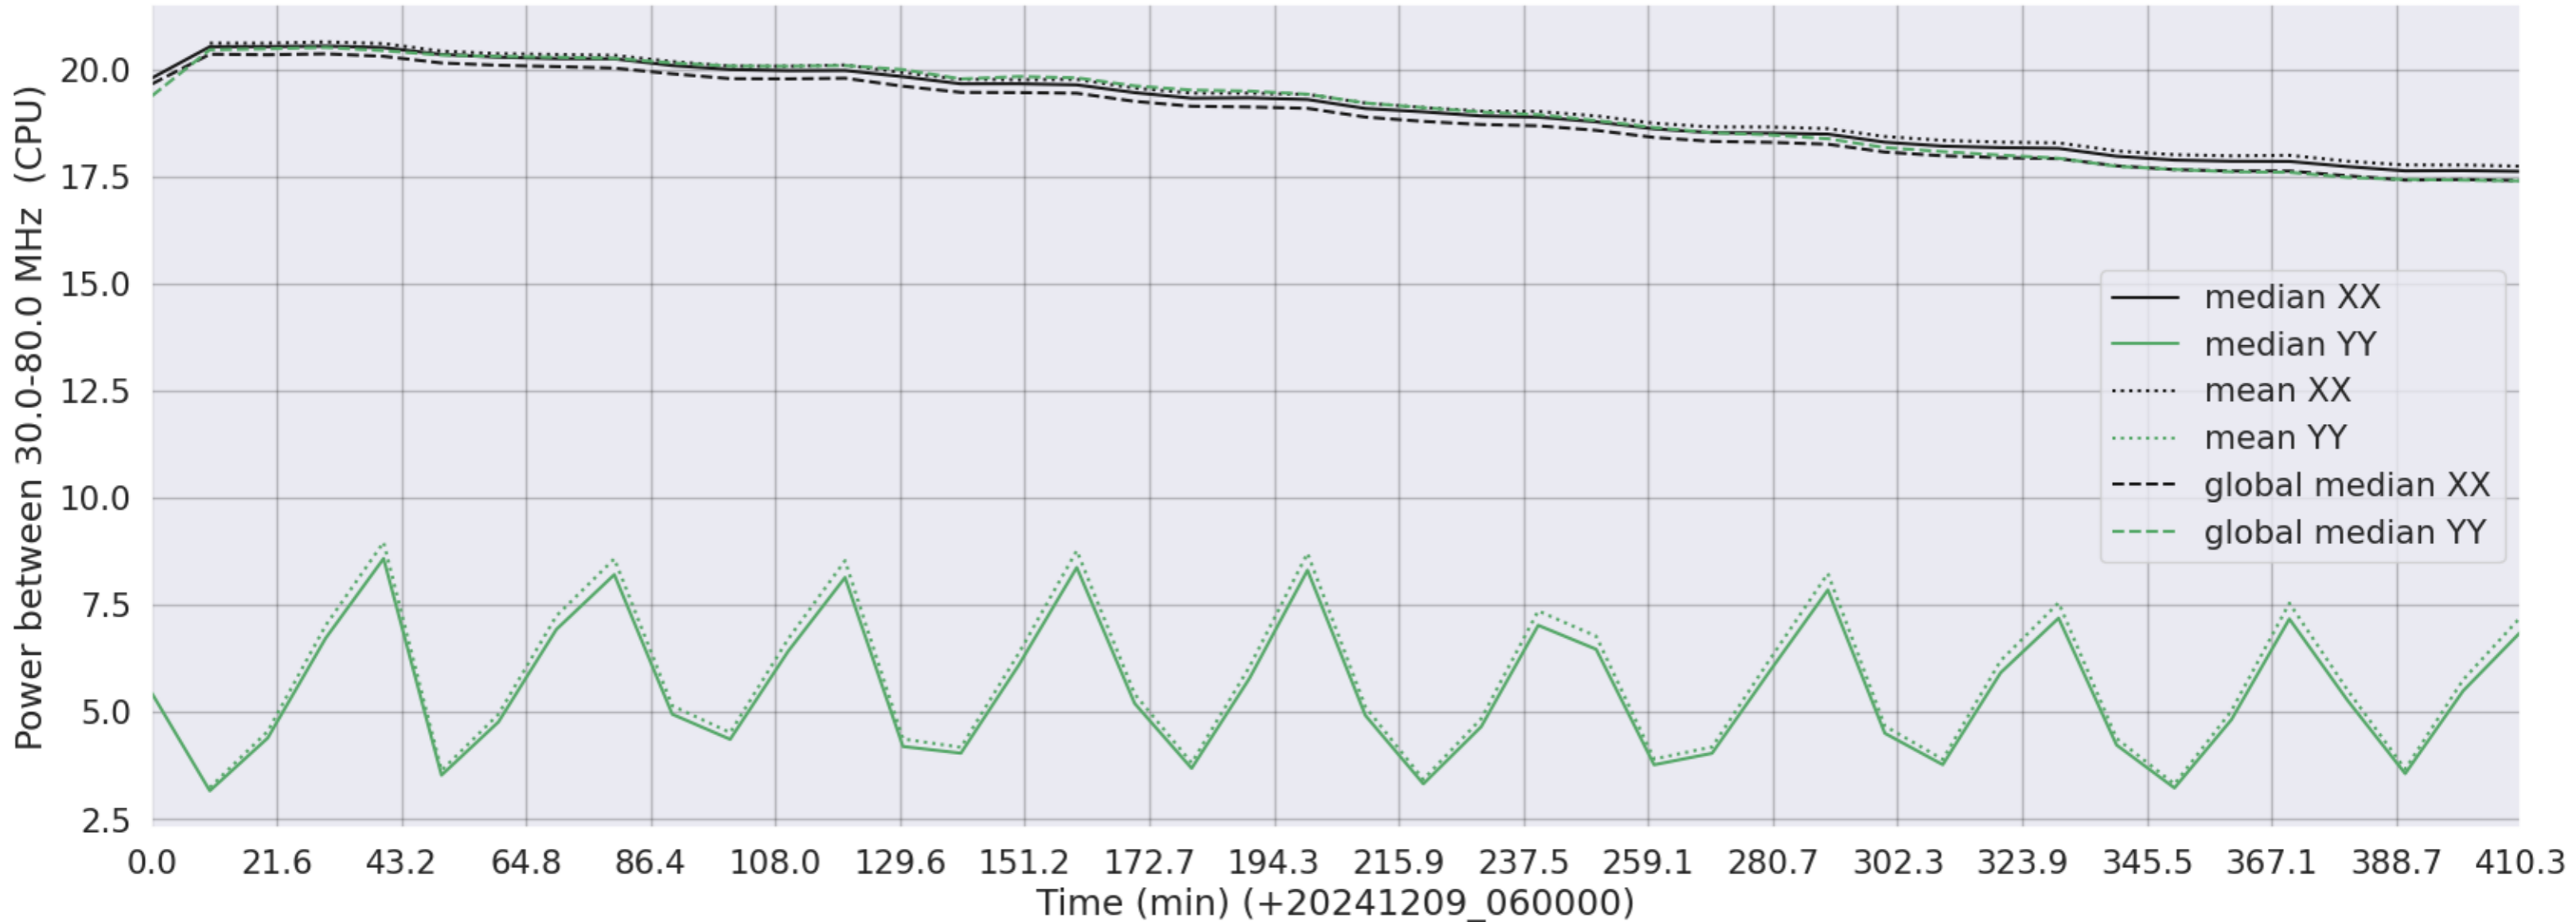

LWA238 - Correlator# 310 - XX FLAGS:Good - YY FLAGS:BadSpecShape

LWA235 - Correlator# 309 - XX FLAGS:Good - YY FLAGS:HighTimeVar+BadSpecShape