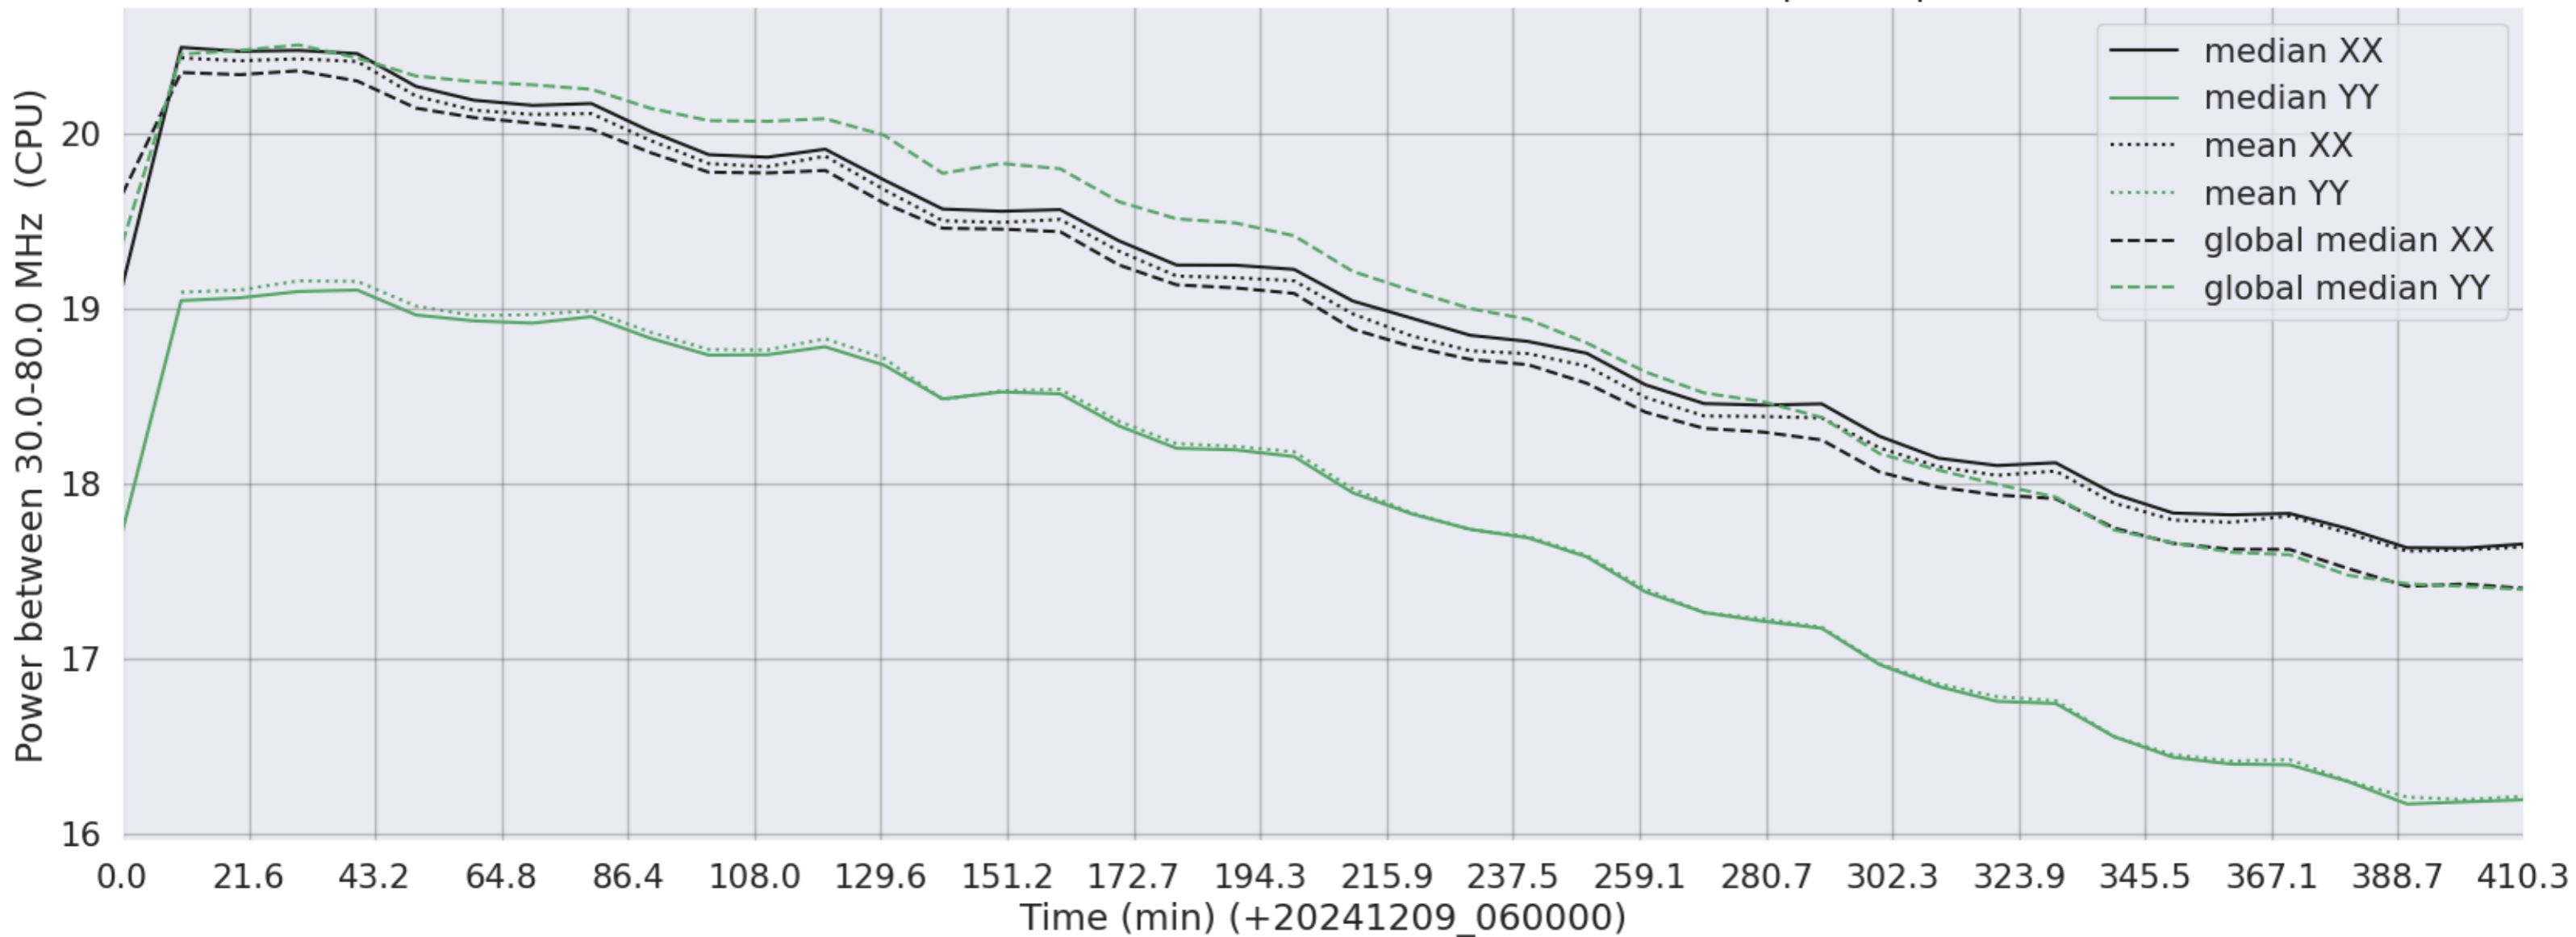

LWA203 - Correlator# 295 - XX FLAGS:Good - YY FLAGS:Good

LWA206 - Correlator# 296 - XX FLAGS:BadSpecShape - YY FLAGS:Good

LWA205 - Correlator# 297 - XX FLAGS:Good - YY FLAGS:Good

LWA208 - Correlator# 298 - XX FLAGS:Good - YY FLAGS:BadSpecShape