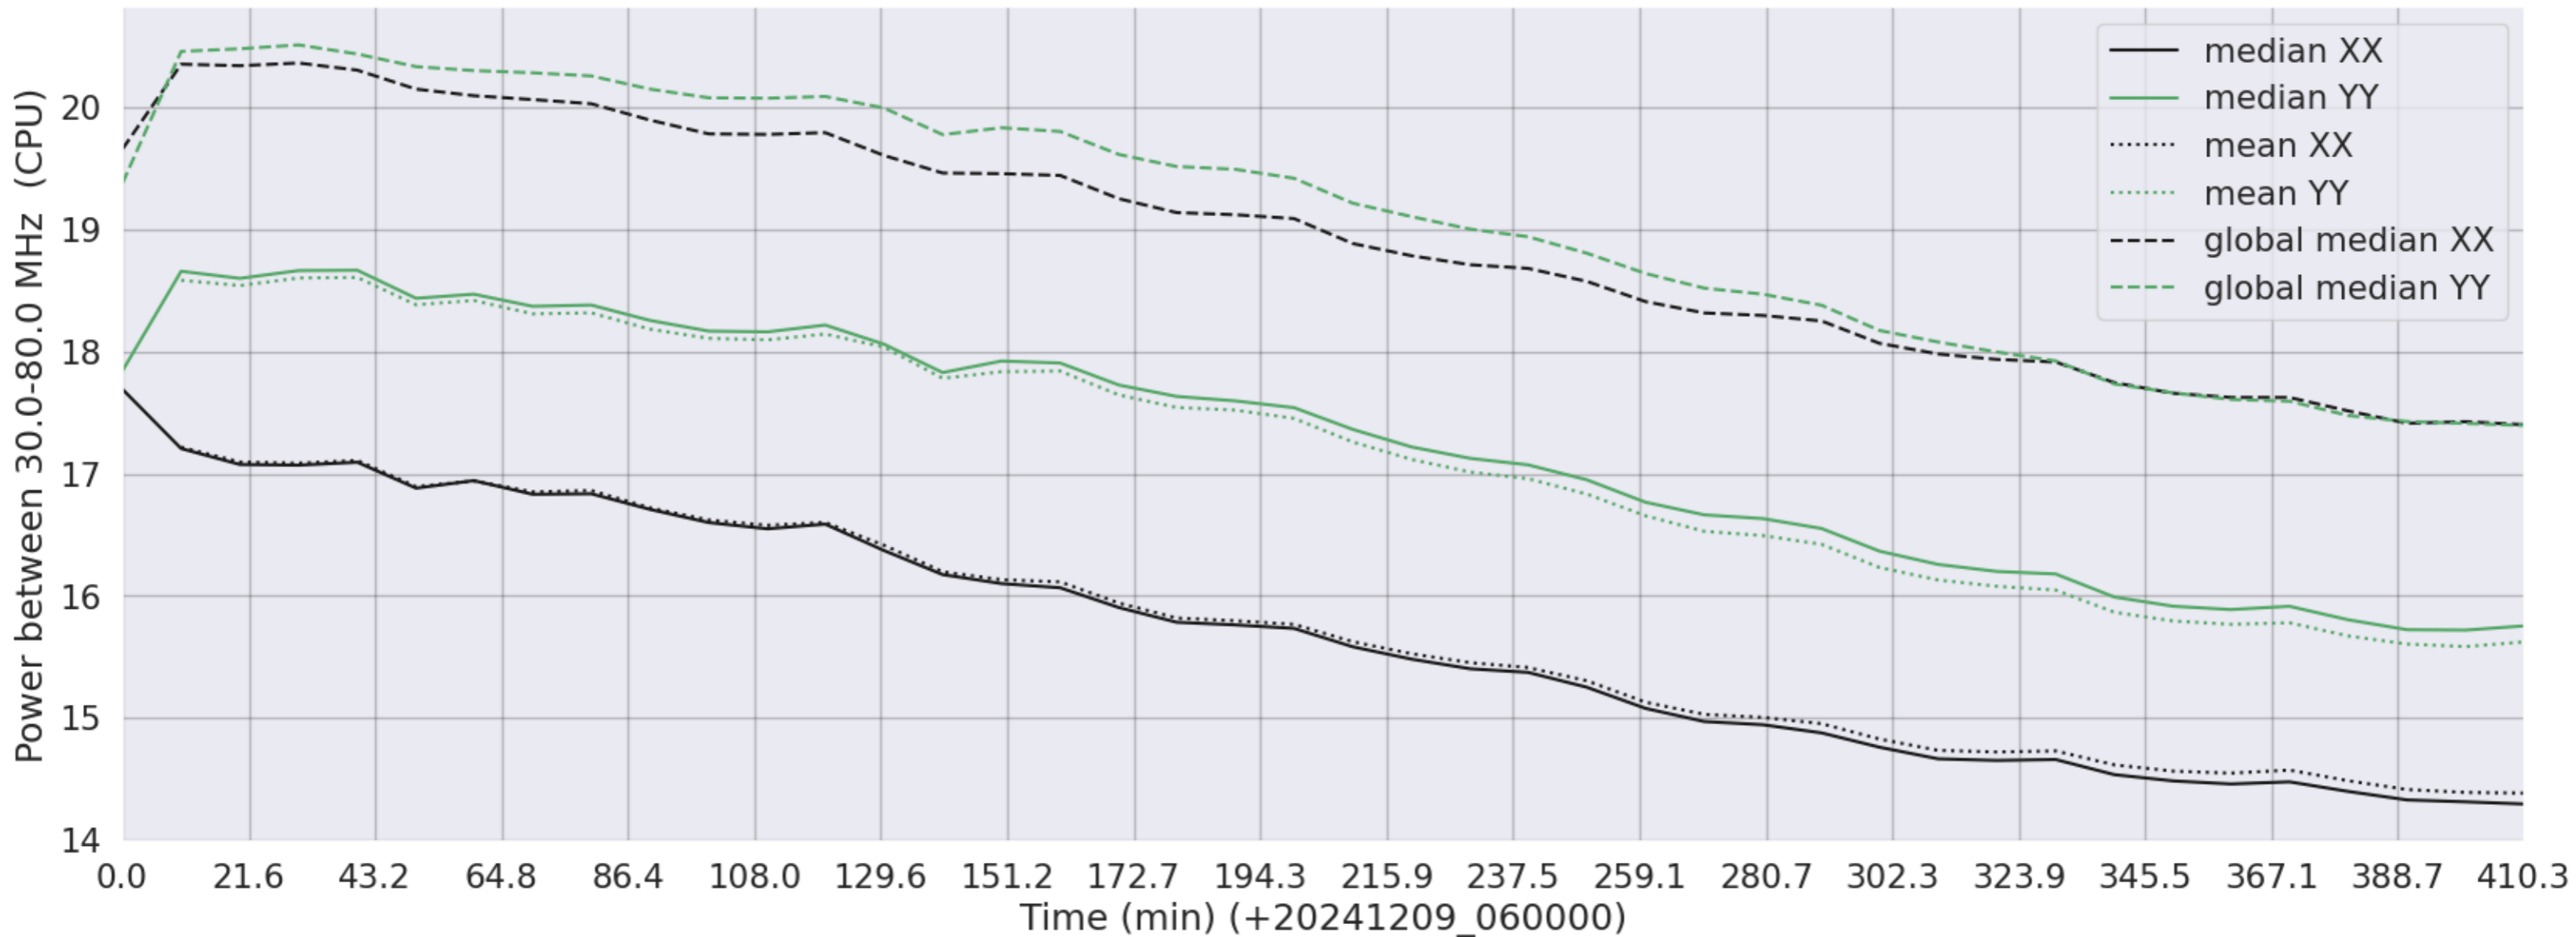

LWA336 - Correlator# 056 - XX FLAGS:Good - YY FLAGS:BadSpecShape

LWA335 - Correlator# 057 - XX FLAGS:Good - YY FLAGS:Good

LWA343 - Correlator# 058 - XX FLAGS:Good - YY FLAGS:Good

LWA337 - Correlator# 059 - XX FLAGS:Good - YY FLAGS:Good