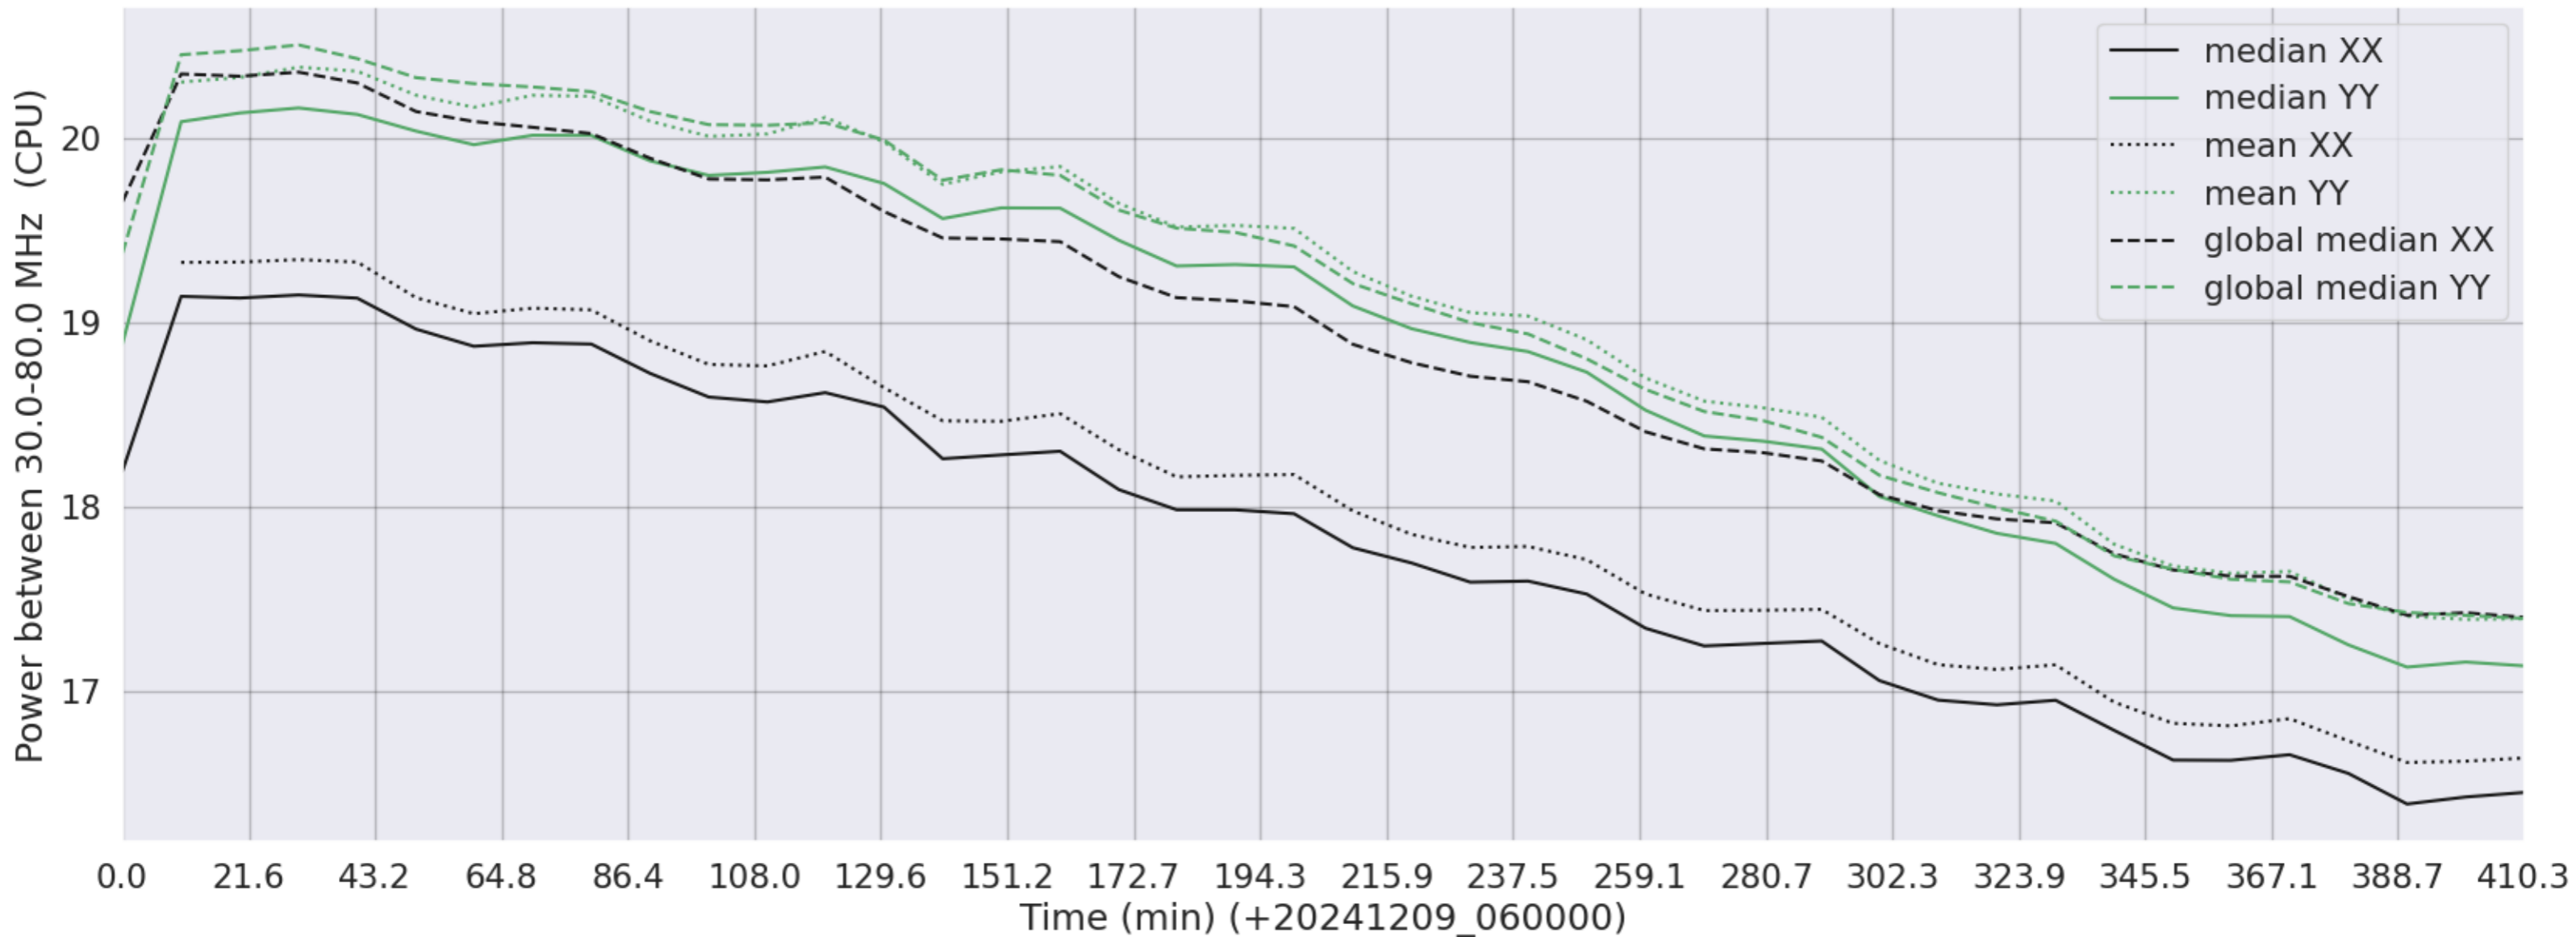

LWA041 - Correlator# 079 - XX FLAGS:Good - YY FLAGS:Good

LWA042 - Correlator# 078 - XX FLAGS:Good - YY FLAGS:Good