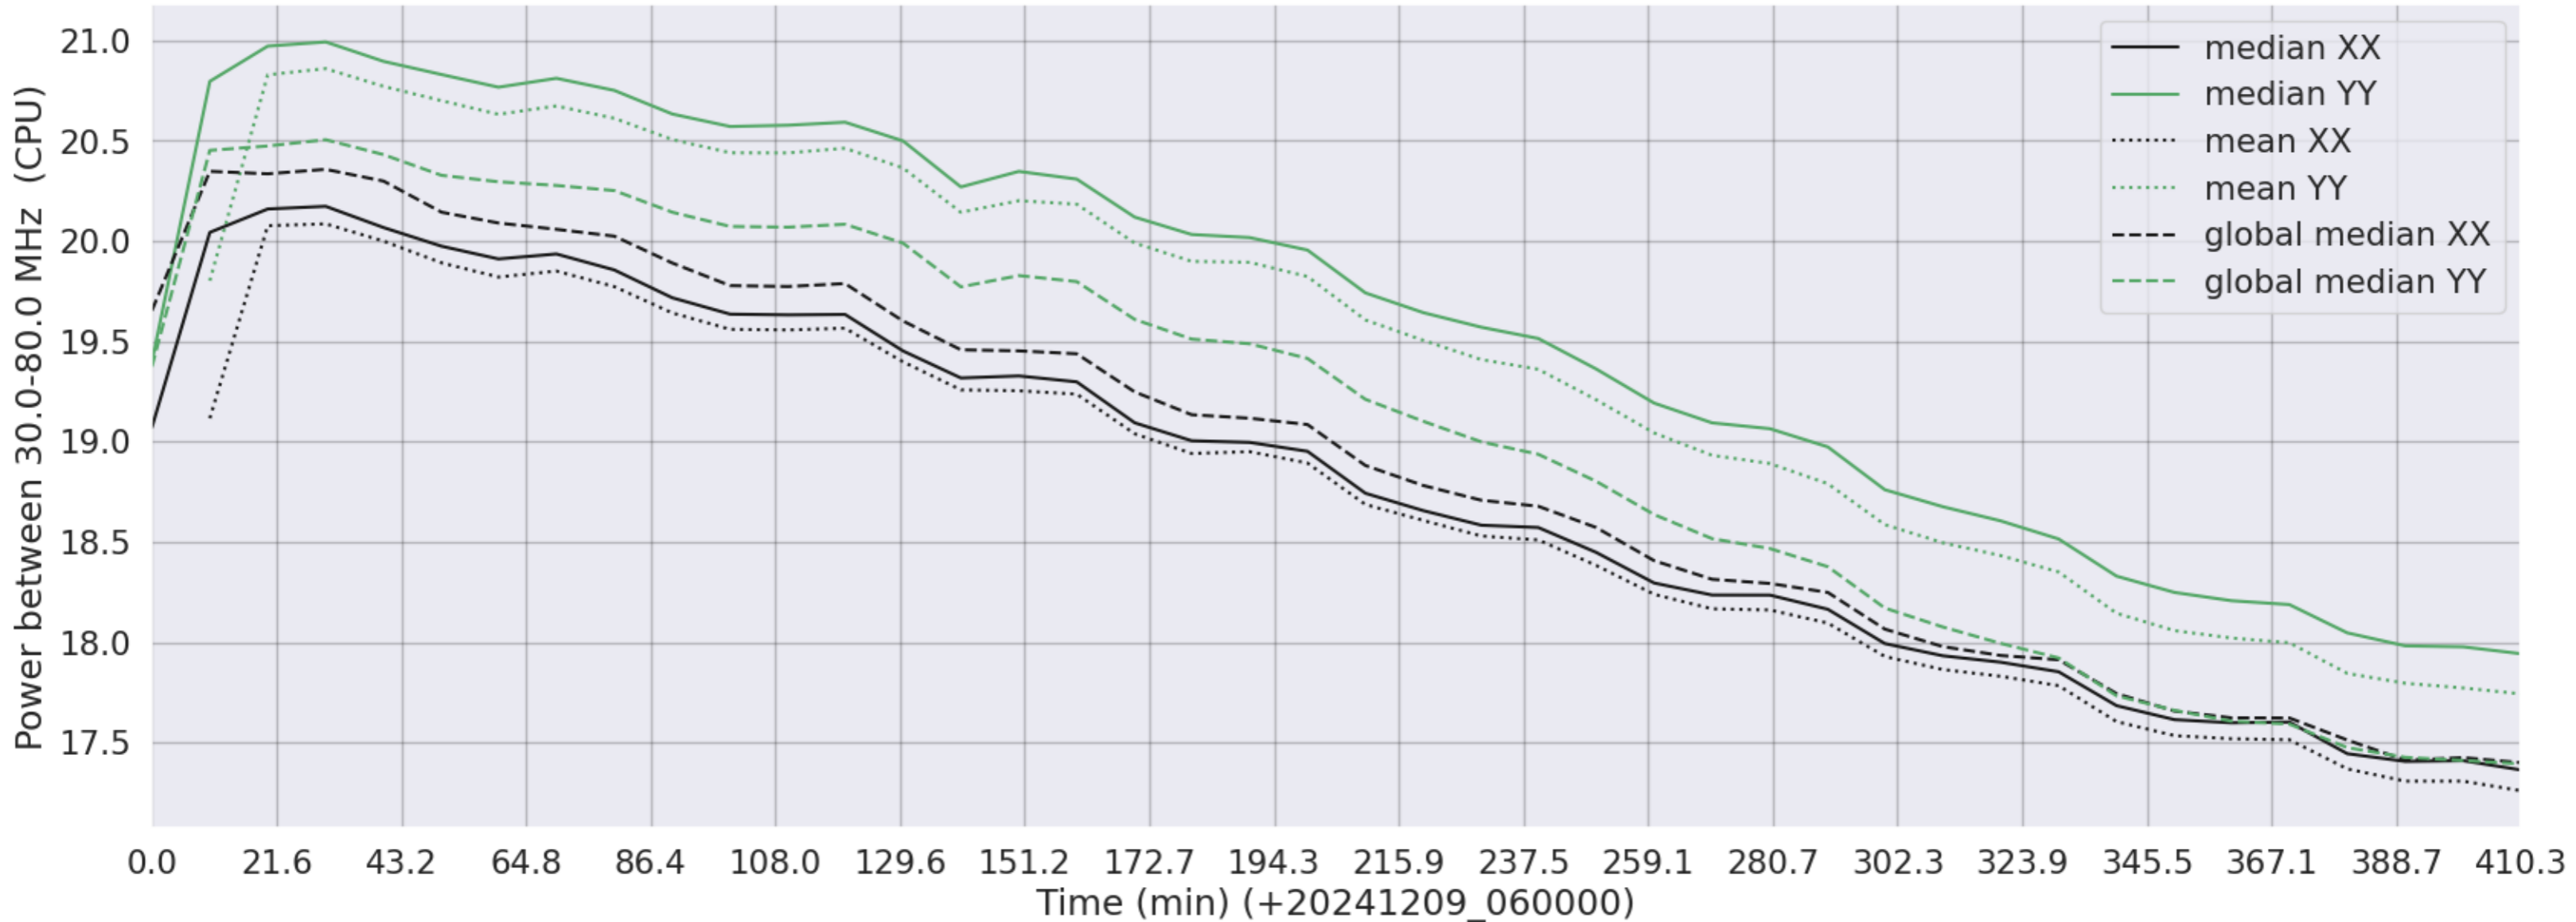

LWA016 - Correlator# 097 - XX FLAGS:Good - YY FLAGS:Good

LWA013 - Correlator# 096 - XX FLAGS:Good - YY FLAGS:BadSpecShape