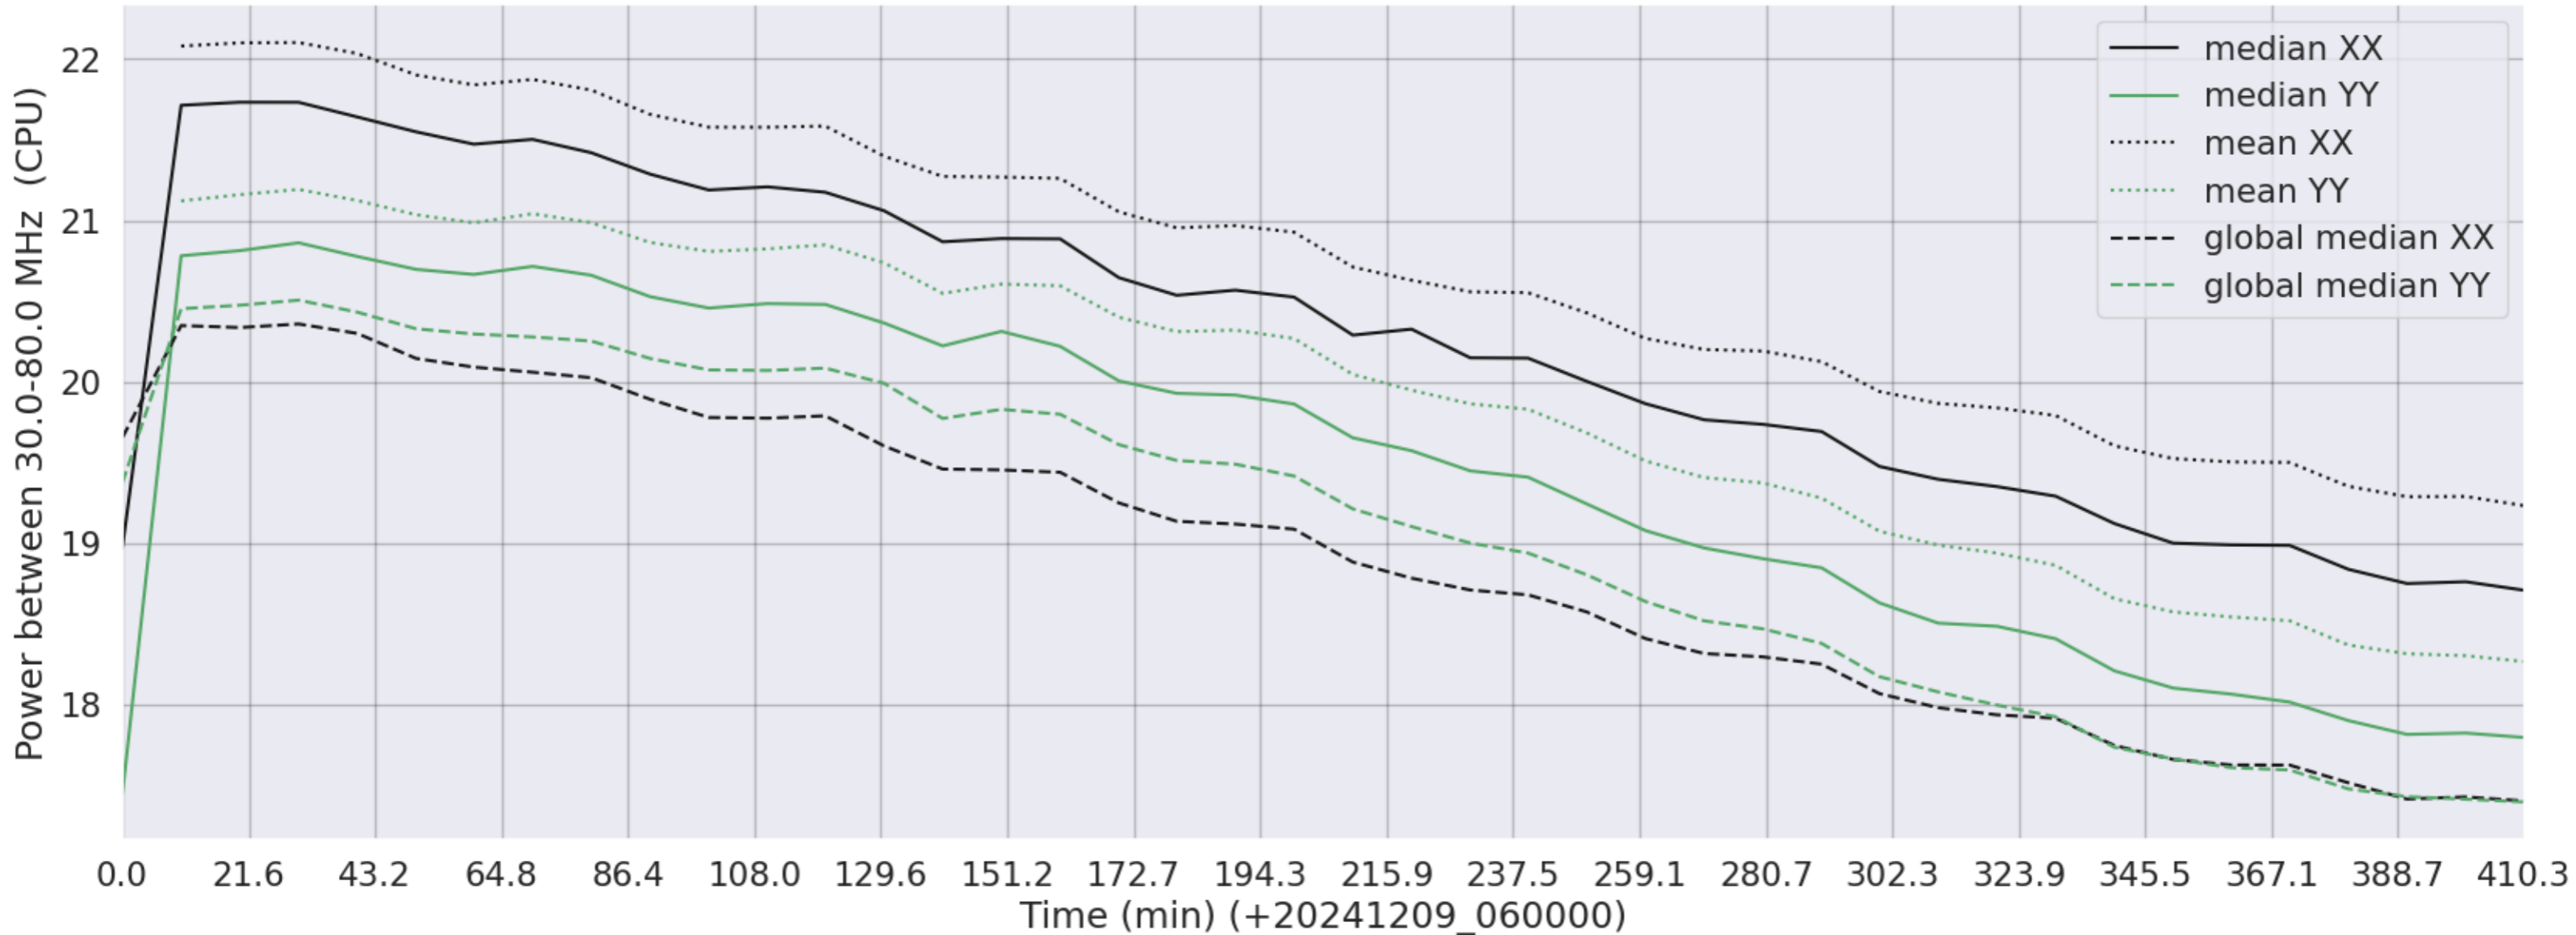

LWA358 - Correlator# 159 - XX FLAGS:Good - YY FLAGS:Good

LWA035 - Correlator# 160 - XX FLAGS:Good - YY FLAGS:Good

LWA033 - Correlator# 161 - XX FLAGS:Good - YY FLAGS:Good

LWA034 - Correlator# 162 - XX FLAGS:Good - YY FLAGS:BadSpecShape