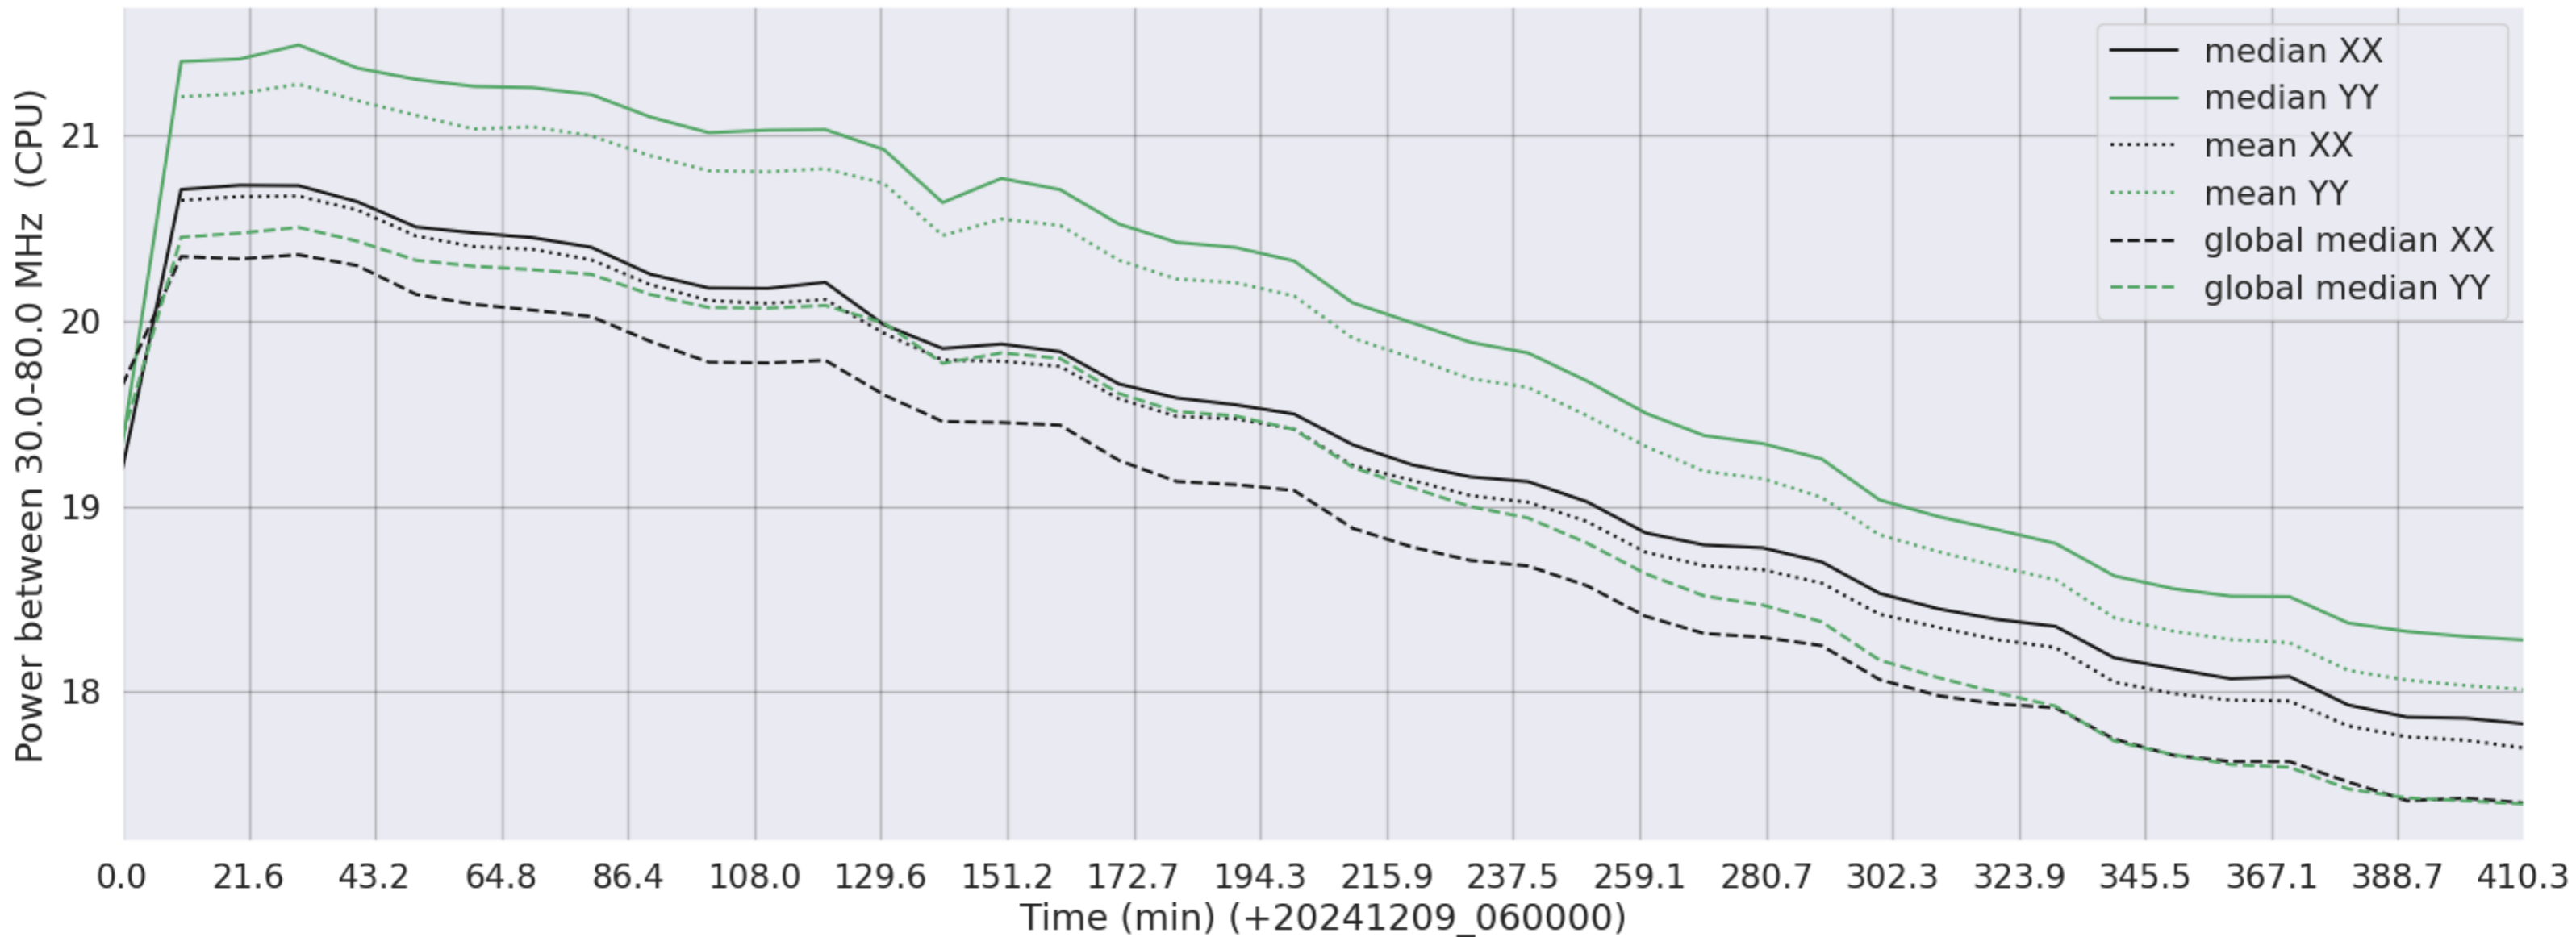

LWA109 - Correlator# 199 - XX FLAGS:Good - YY FLAGS:Good

LWA112 - Correlator# 200 - XX FLAGS:Good - YY FLAGS:Good

LWA111 - Correlator# 201 - XX FLAGS:Good - YY FLAGS:Good

LWA114 - Correlator# 202 - XX FLAGS:Good - YY FLAGS:Good