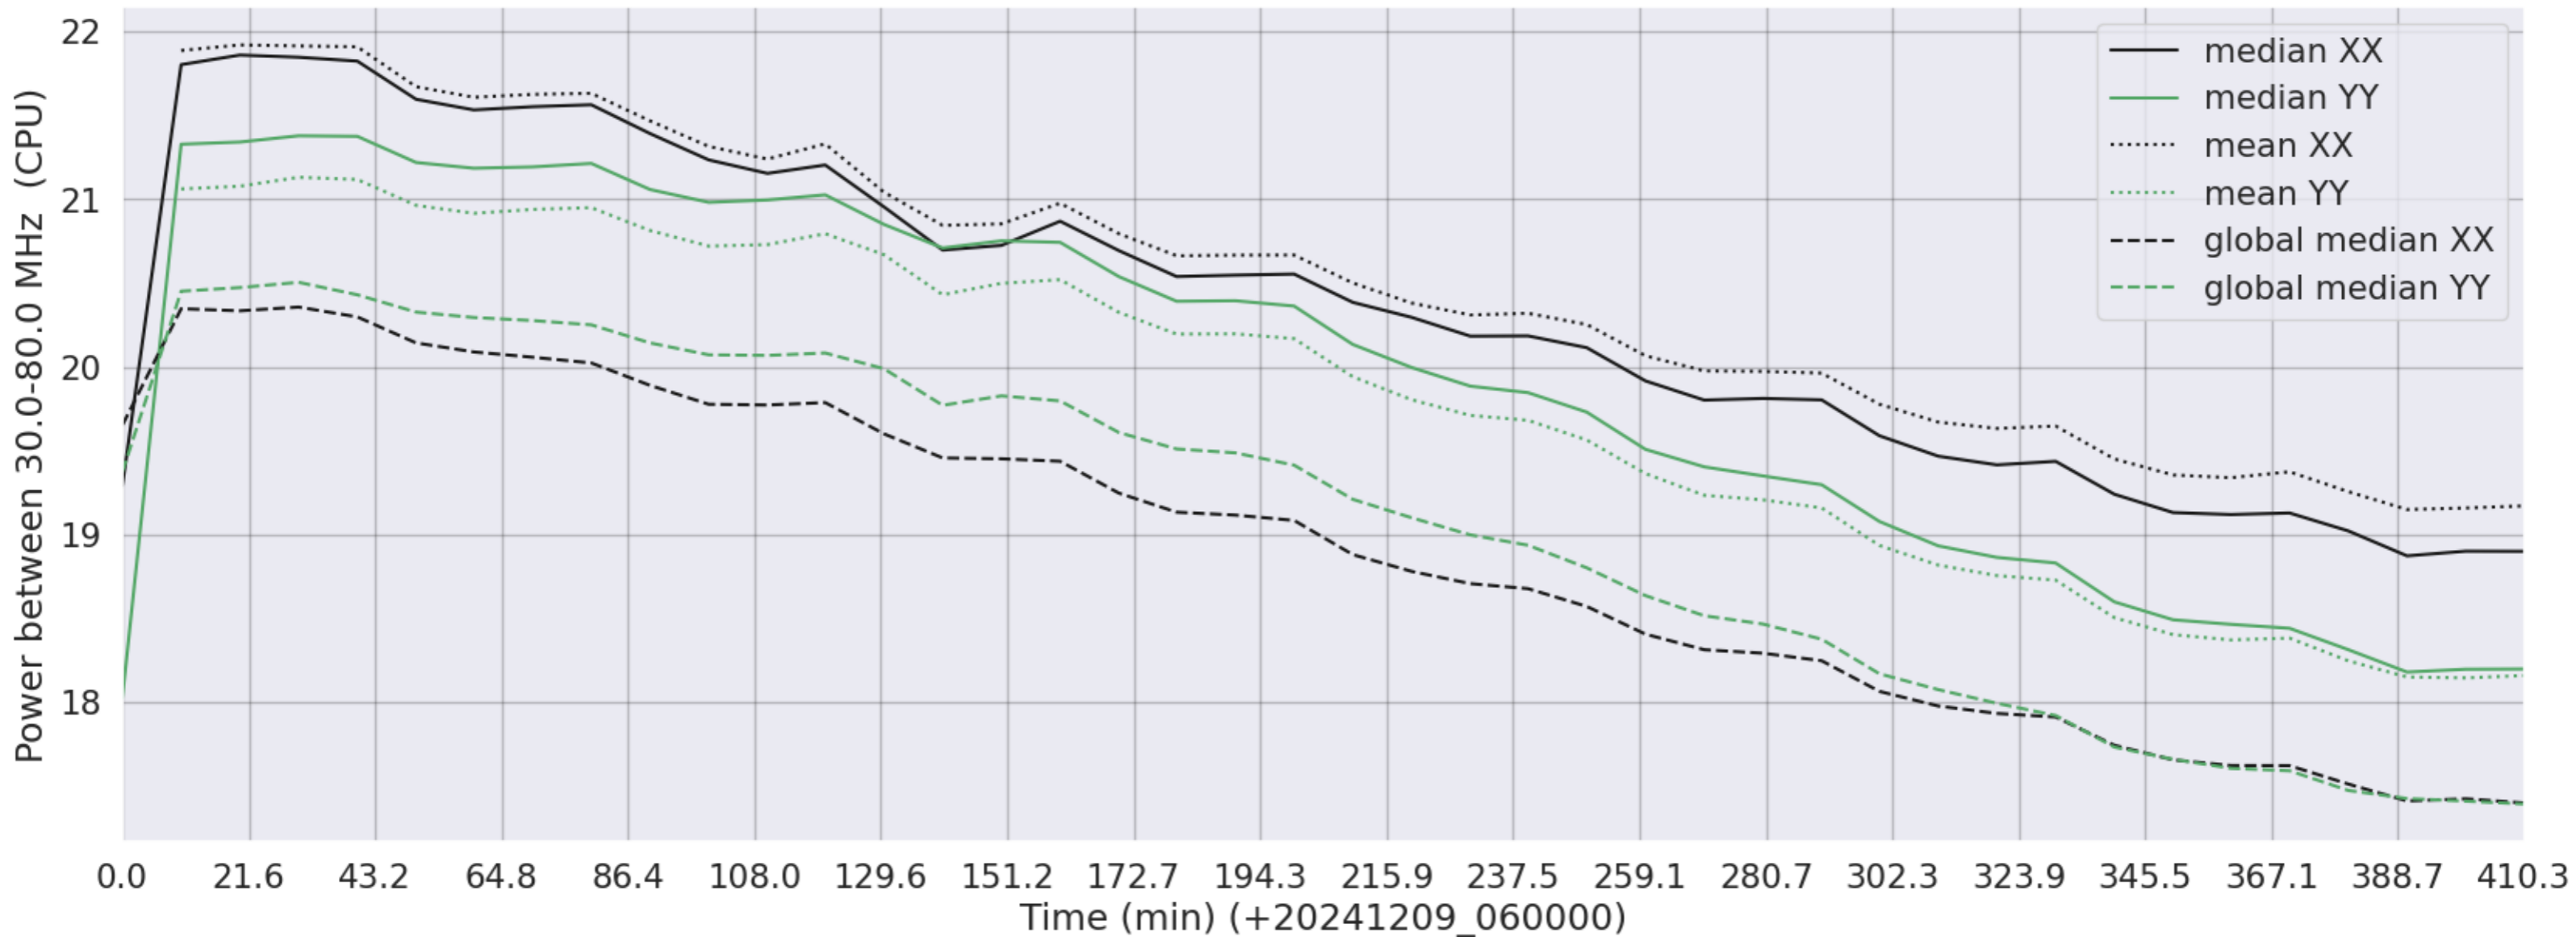

LWA227 - Correlator# 280 - XX FLAGS:Good - YY FLAGS:Good

LWA201 - Correlator# 279 - XX FLAGS:Good - YY FLAGS:Good