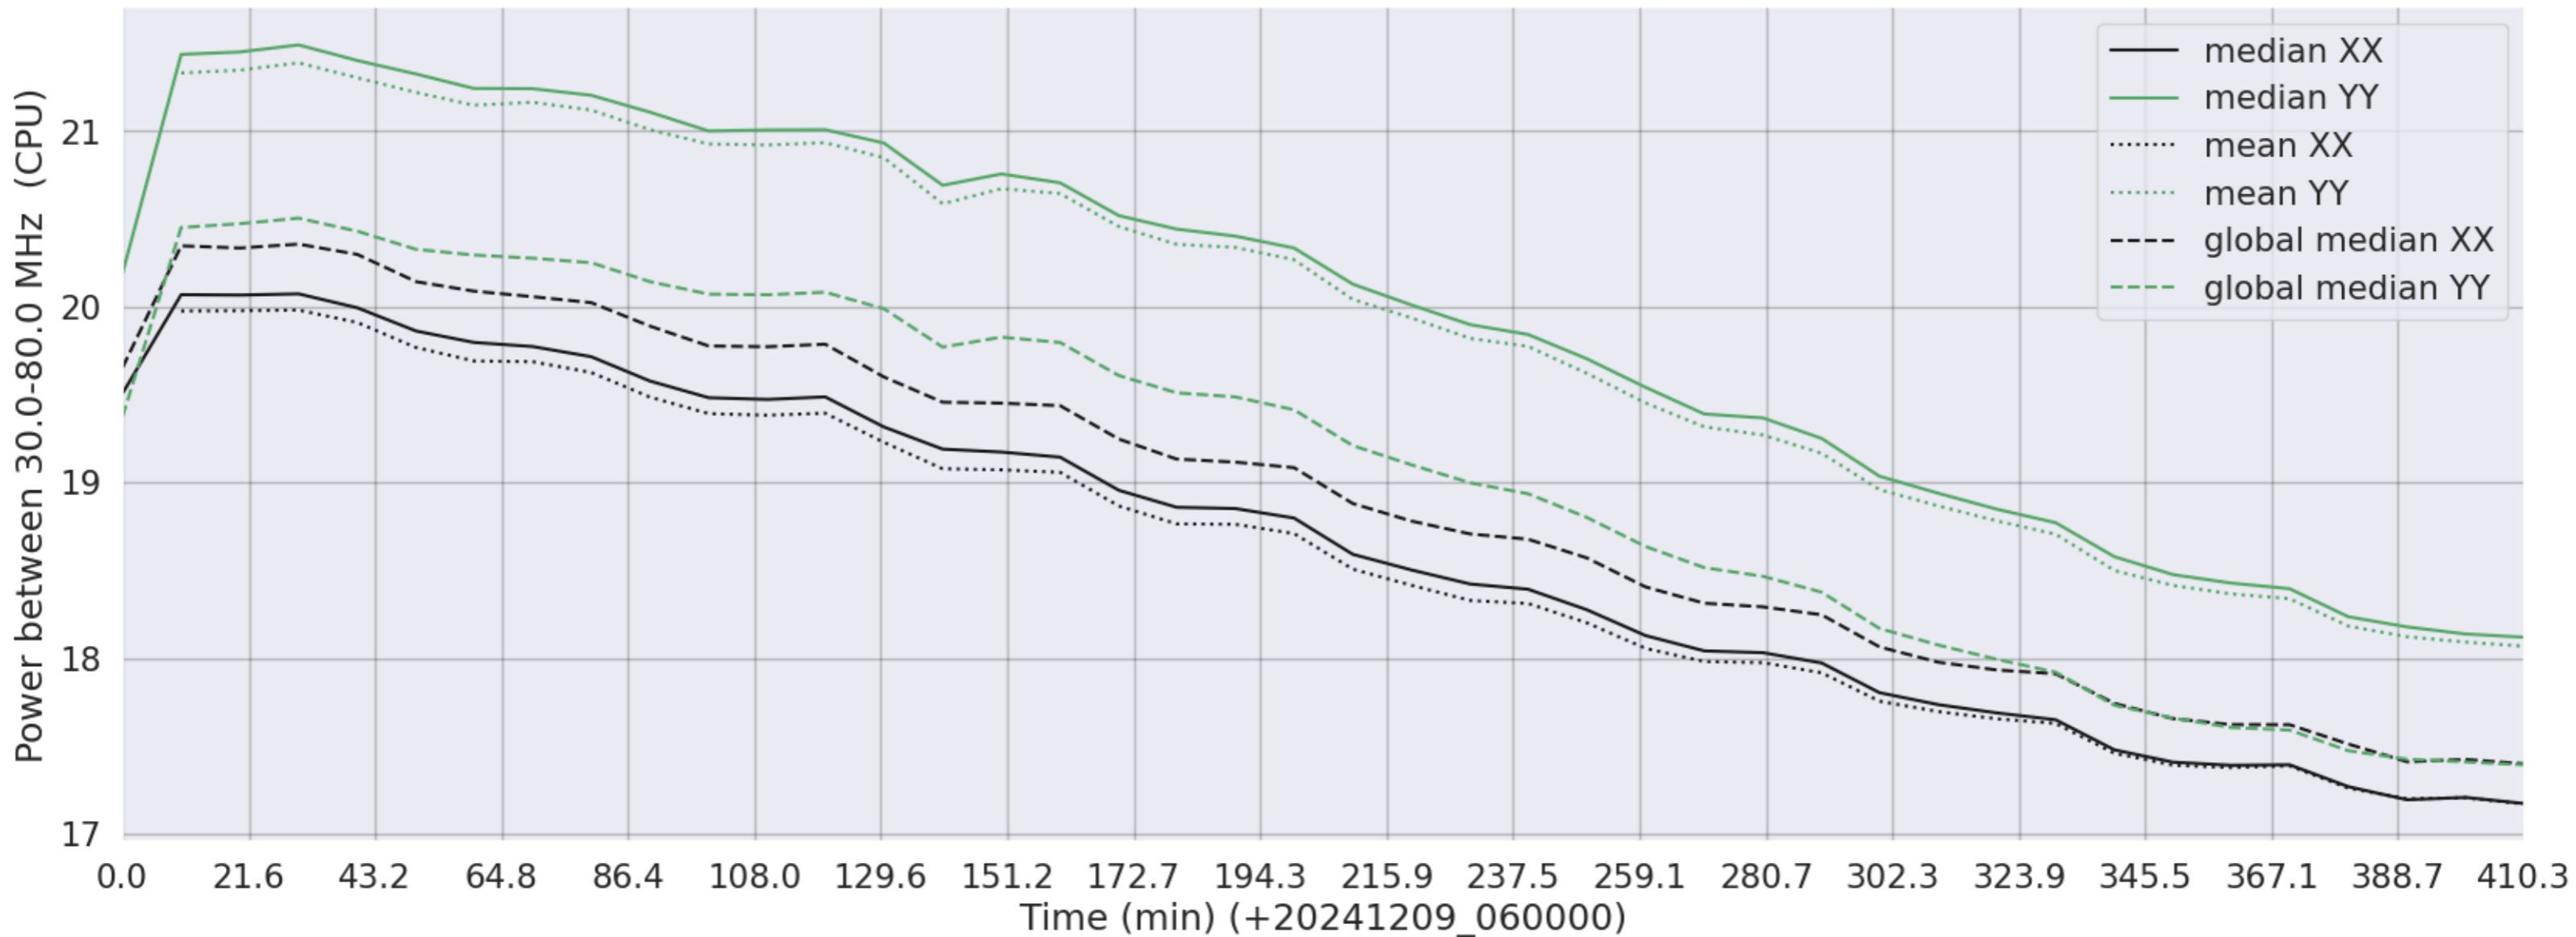

LWA109 - Correlator# 199 - XX FLAGS:Good - YY FLAGS:Good

LWA112 - Correlator# 200 - XX FLAGS:Good - YY FLAGS:Good

LWA111 - Correlator# 201 - XX FLAGS:Good - YY FLAGS:Good

LWA114 - Correlator# 202 - XX FLAGS:Good - YY FLAGS:Good