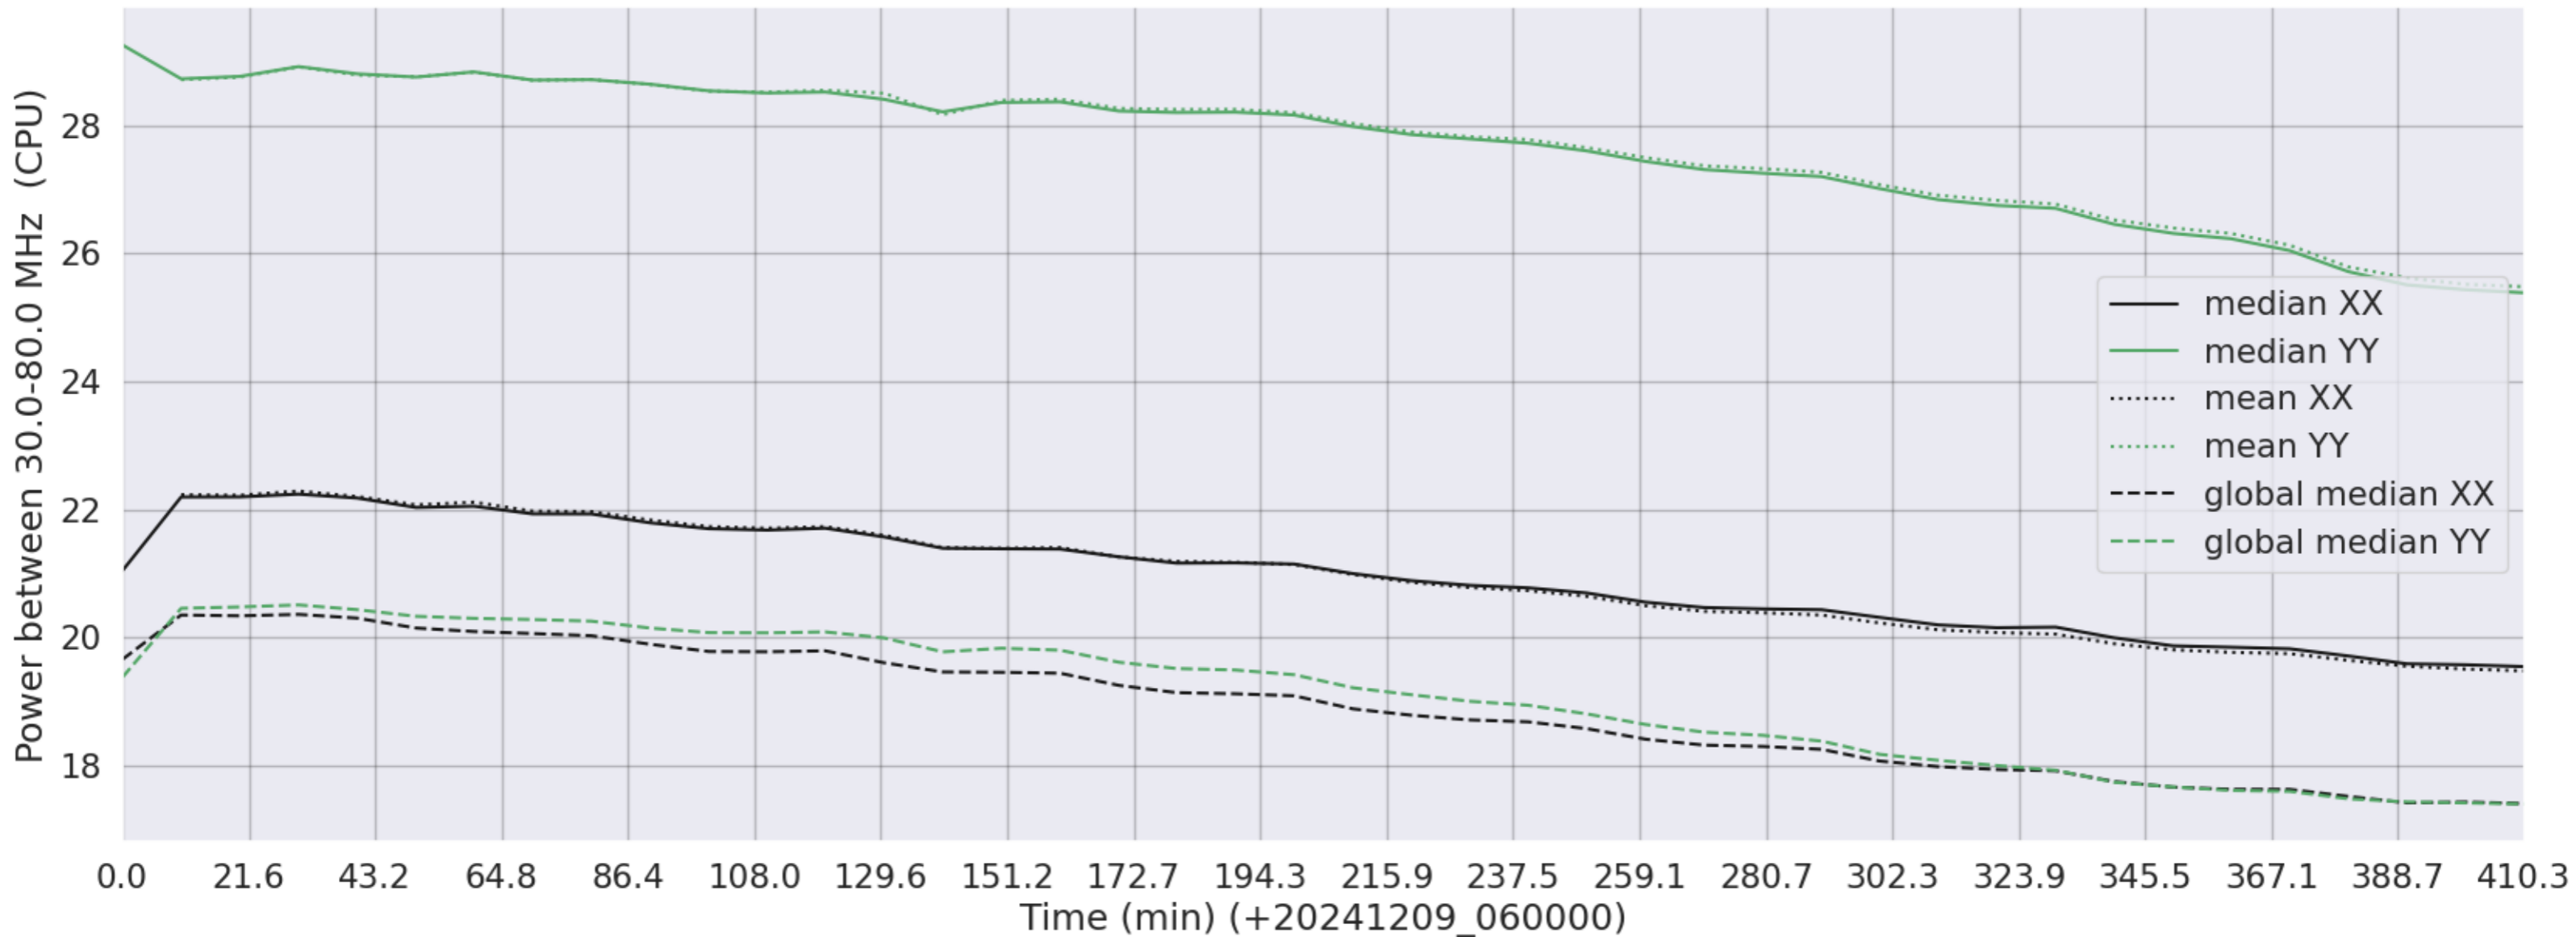

LWA334 - Correlator# 156 - XX FLAGS:Good - YY FLAGS:BadSpecShape

LWA316 - Correlator# 155 - XX FLAGS:Good - YY FLAGS:Good