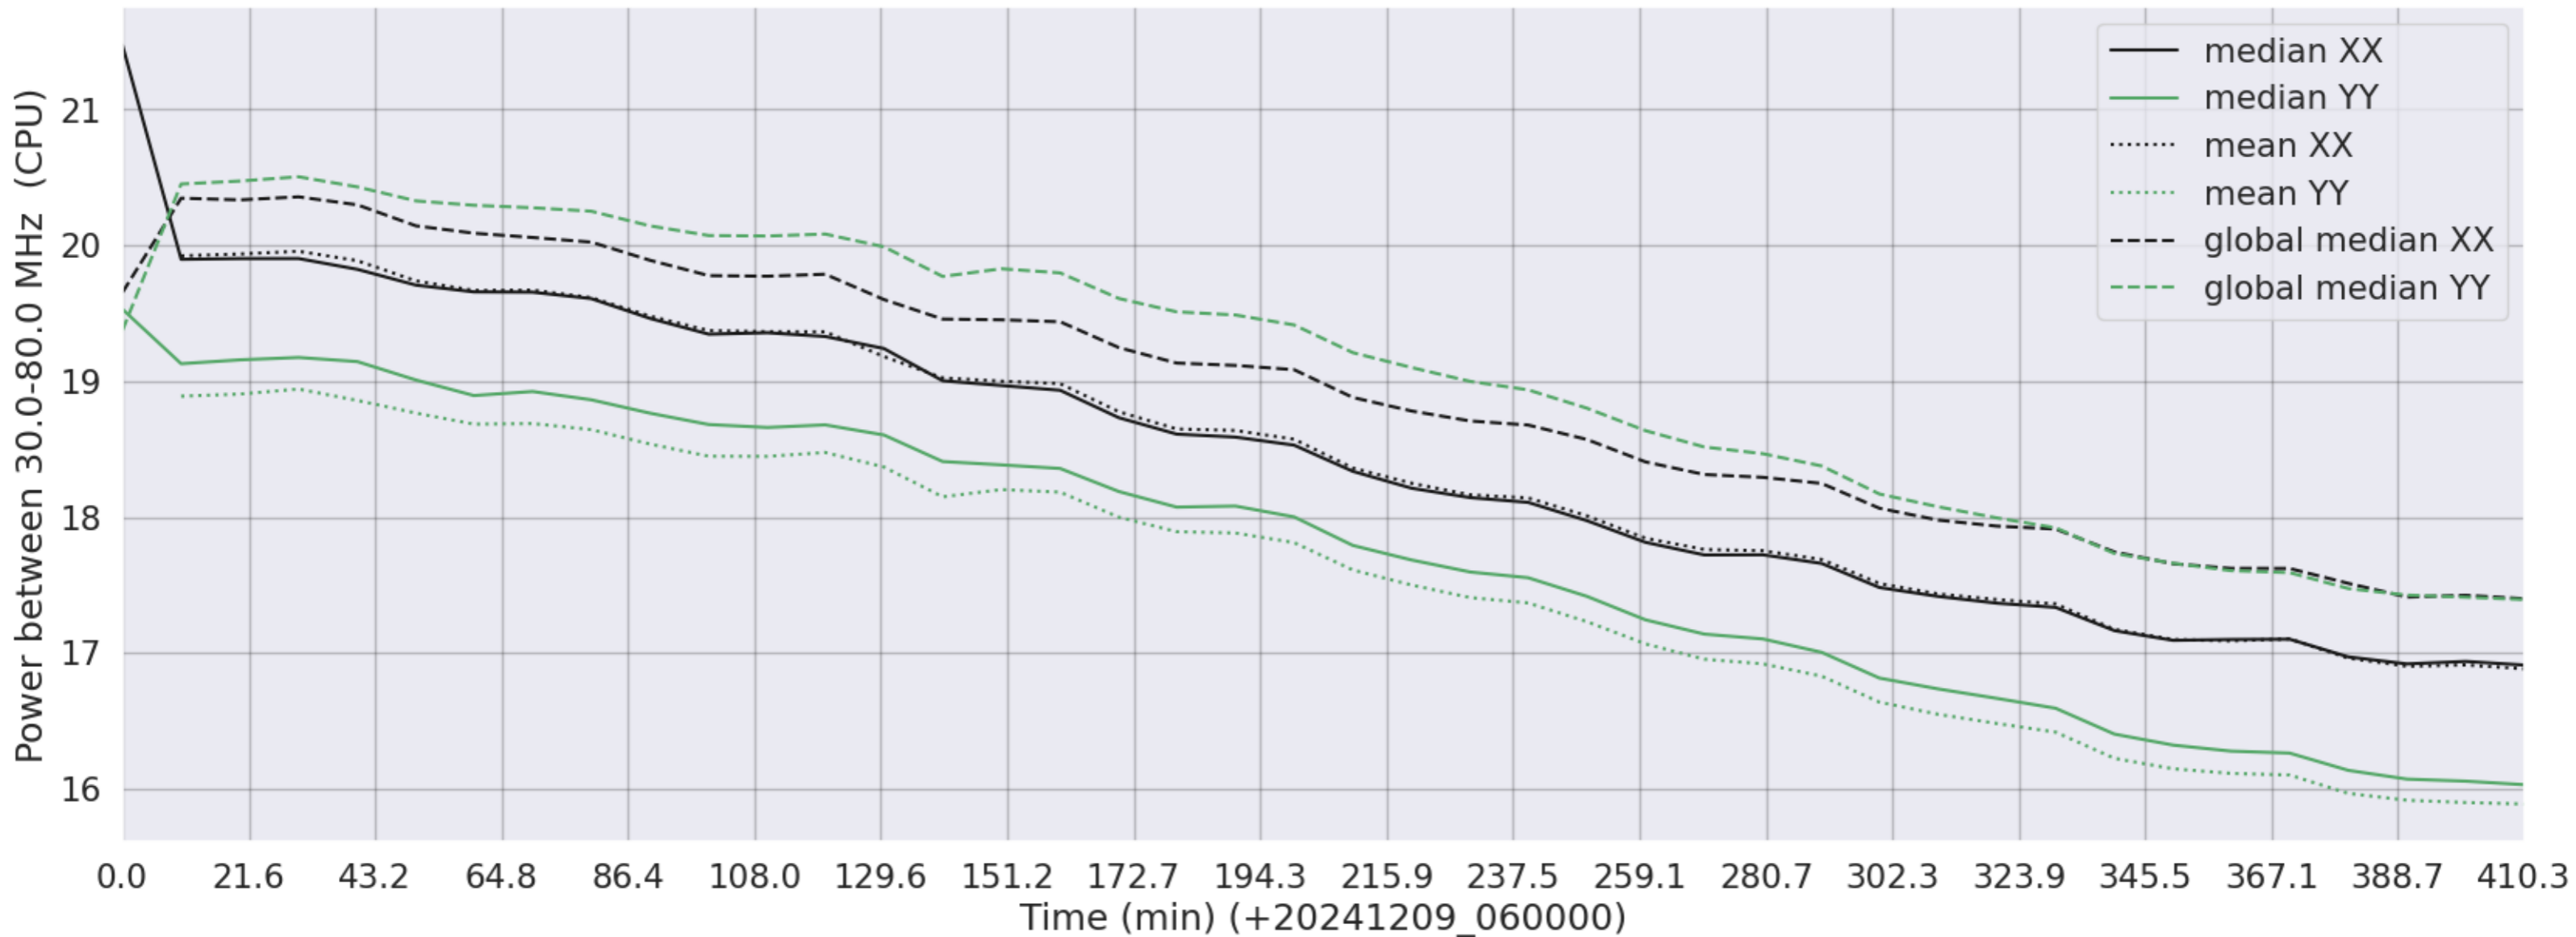

LWA060 - Correlator# 133 - XX FLAGS:Good - YY FLAGS:Good

LWA063 - Correlator# 132 - XX FLAGS:Good - YY FLAGS:Good