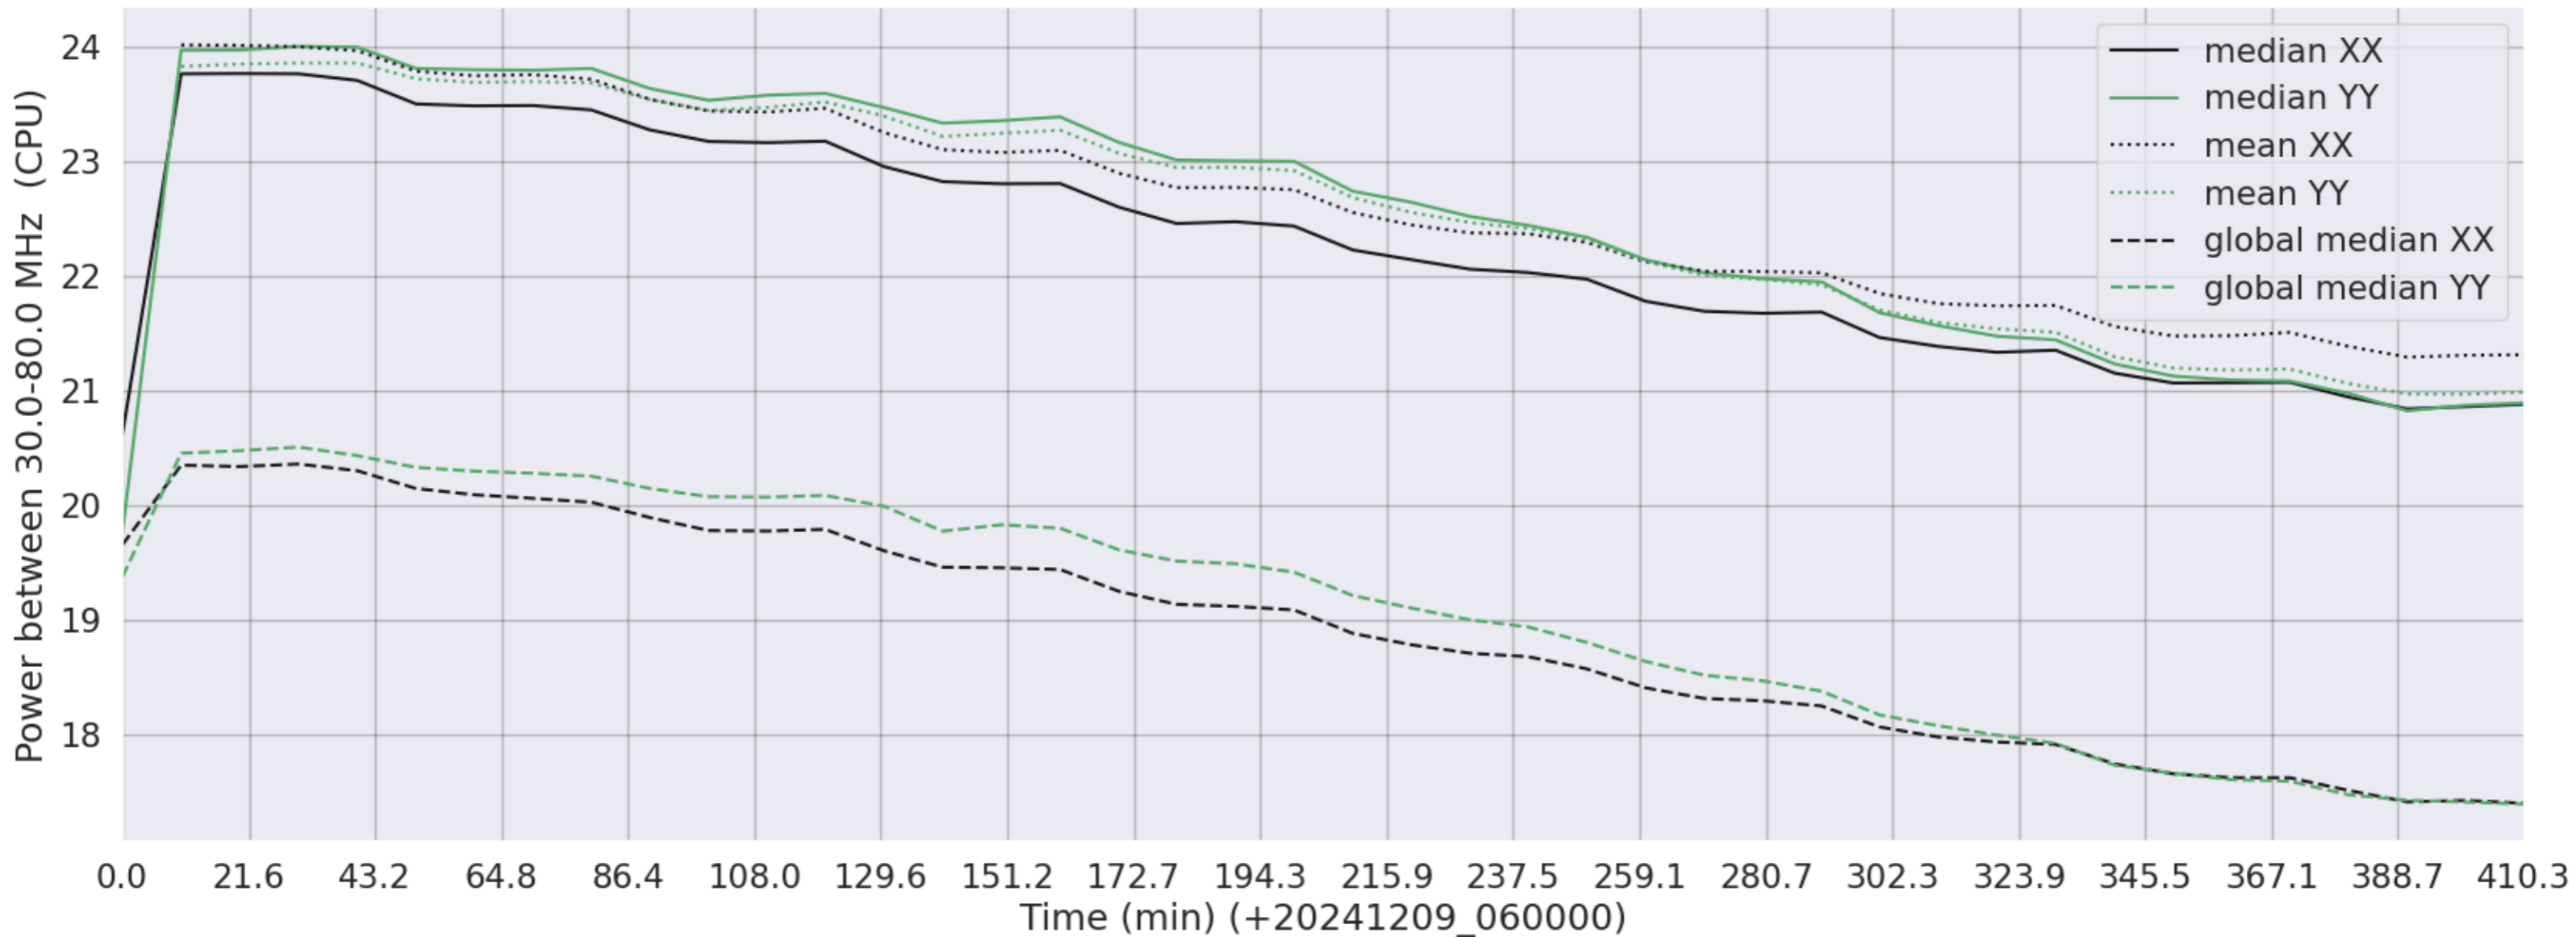

LWA293 - Correlator# 284 - XX FLAGS:Good - YY FLAGS:BadSpecShape

LWA253 - Correlator# 283 - XX FLAGS:Good - YY FLAGS:Good