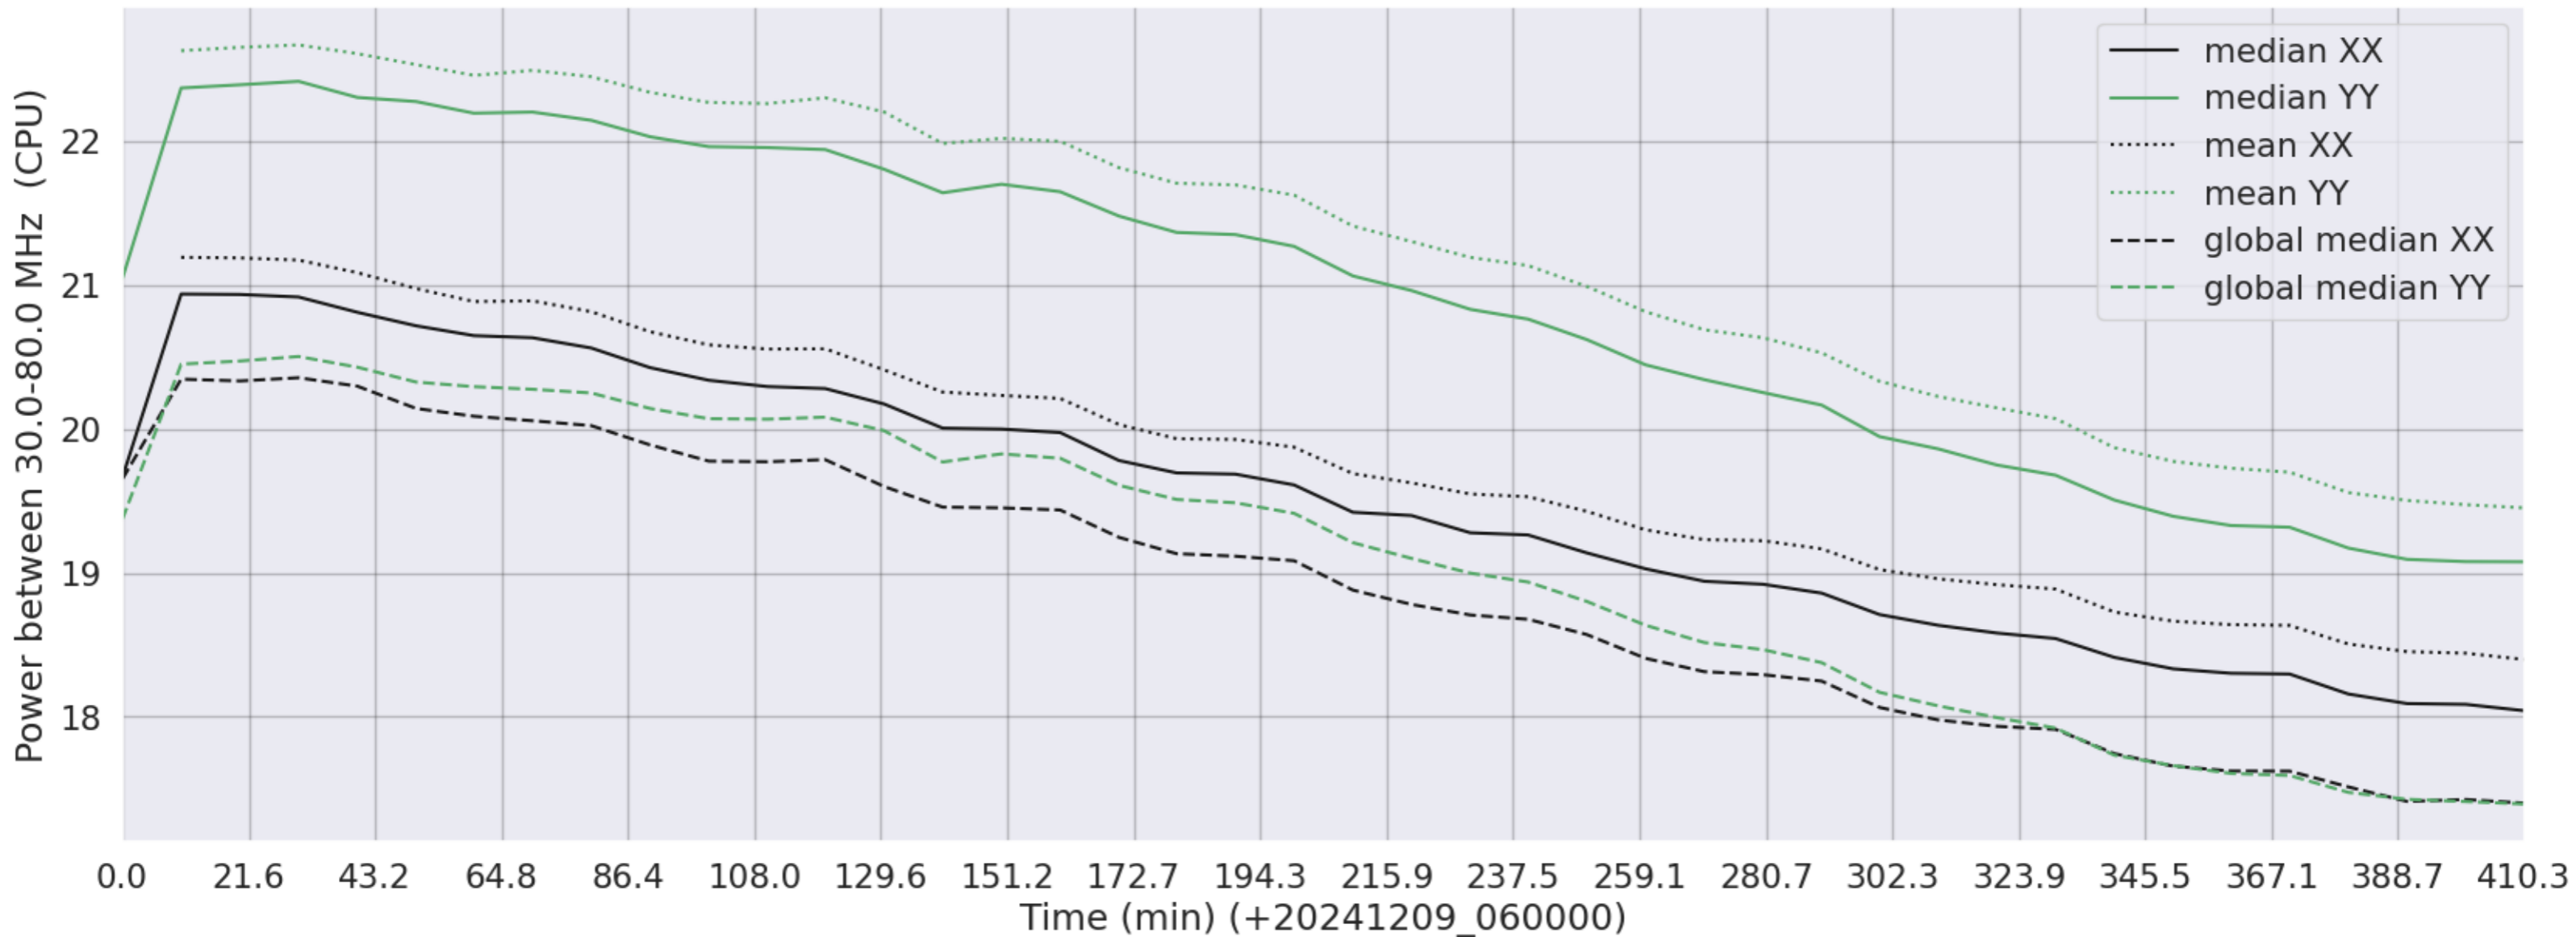

LWA131 - Correlator# 182 - XX FLAGS:BadSpecShape - YY FLAGS:Good

LWA037 - Correlator# 181 - XX FLAGS:Good - YY FLAGS:Good