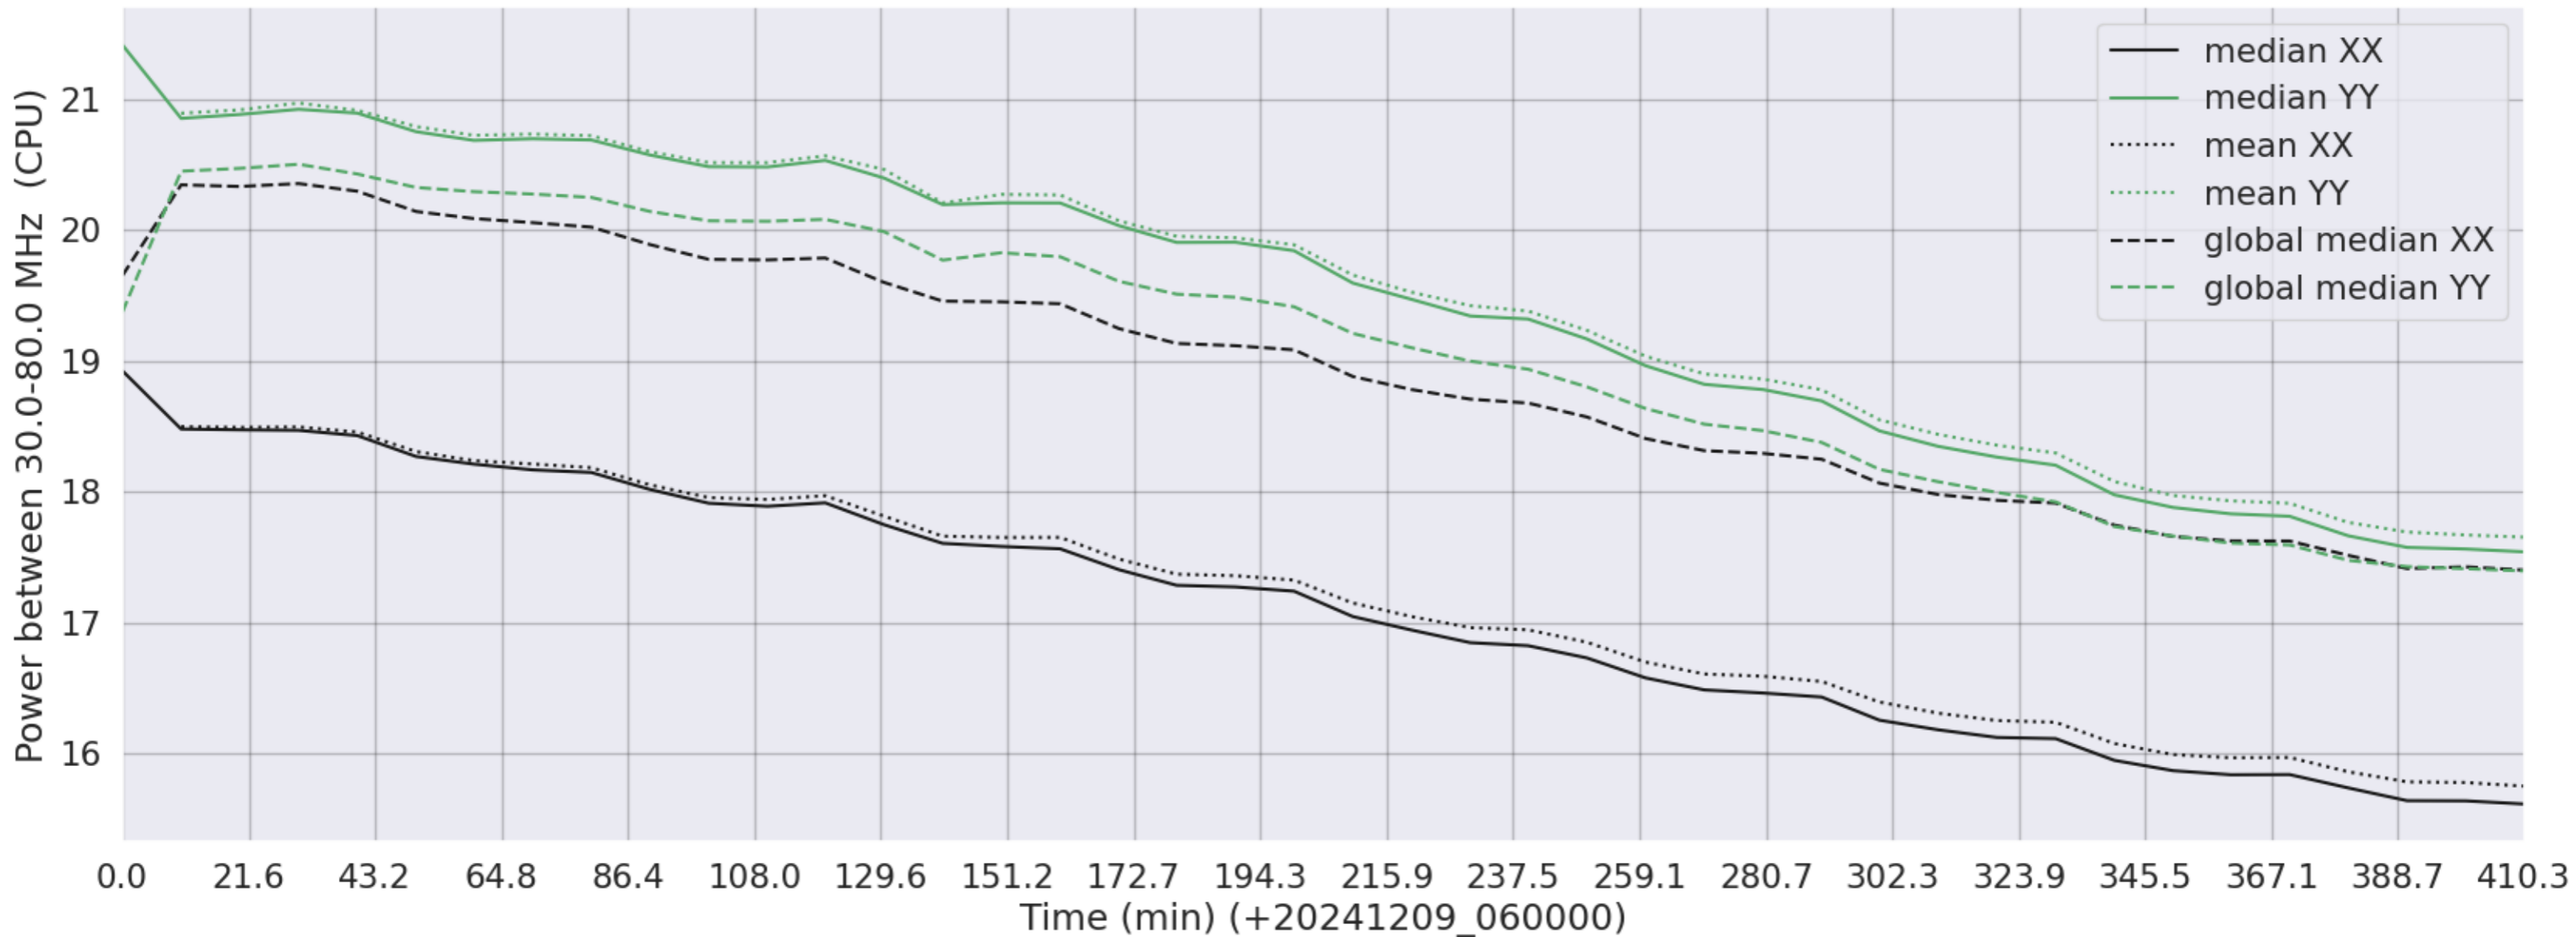

LWA150 - Correlator# 215 - XX FLAGS:Good - YY FLAGS:Good

LWA149 - Correlator# 216 - XX FLAGS:Good - YY FLAGS:Good

LWA148 - Correlator# 217 - XX FLAGS:Good - YY FLAGS:Good

LWA151 - Correlator# 218 - XX FLAGS:Good - YY FLAGS:Good