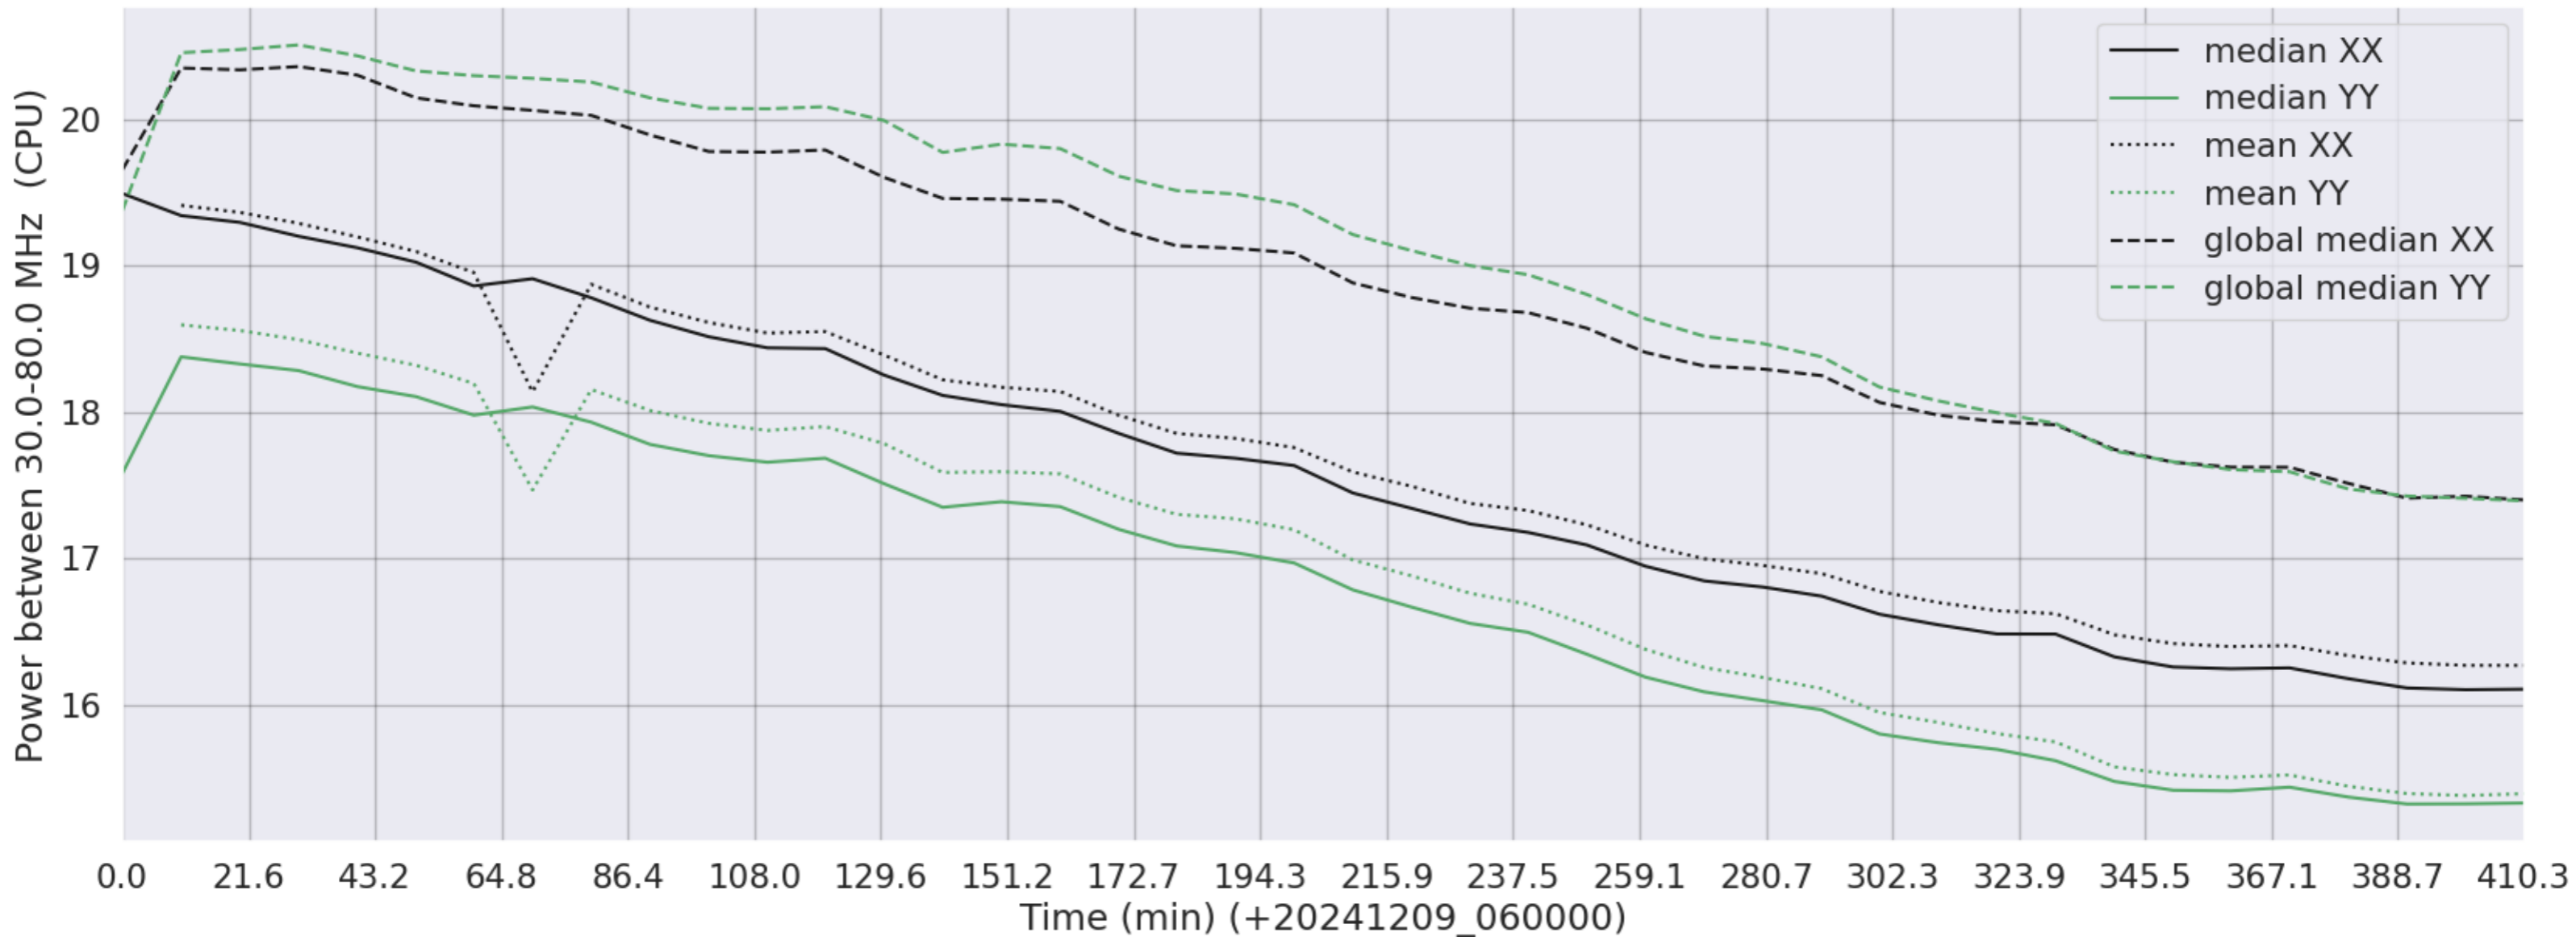

LWA013 - Correlator# 096 - XX FLAGS:Good - YY FLAGS:BadSpecShape

LWA323 - Correlator# 095 - XX FLAGS:Good - YY FLAGS:Good