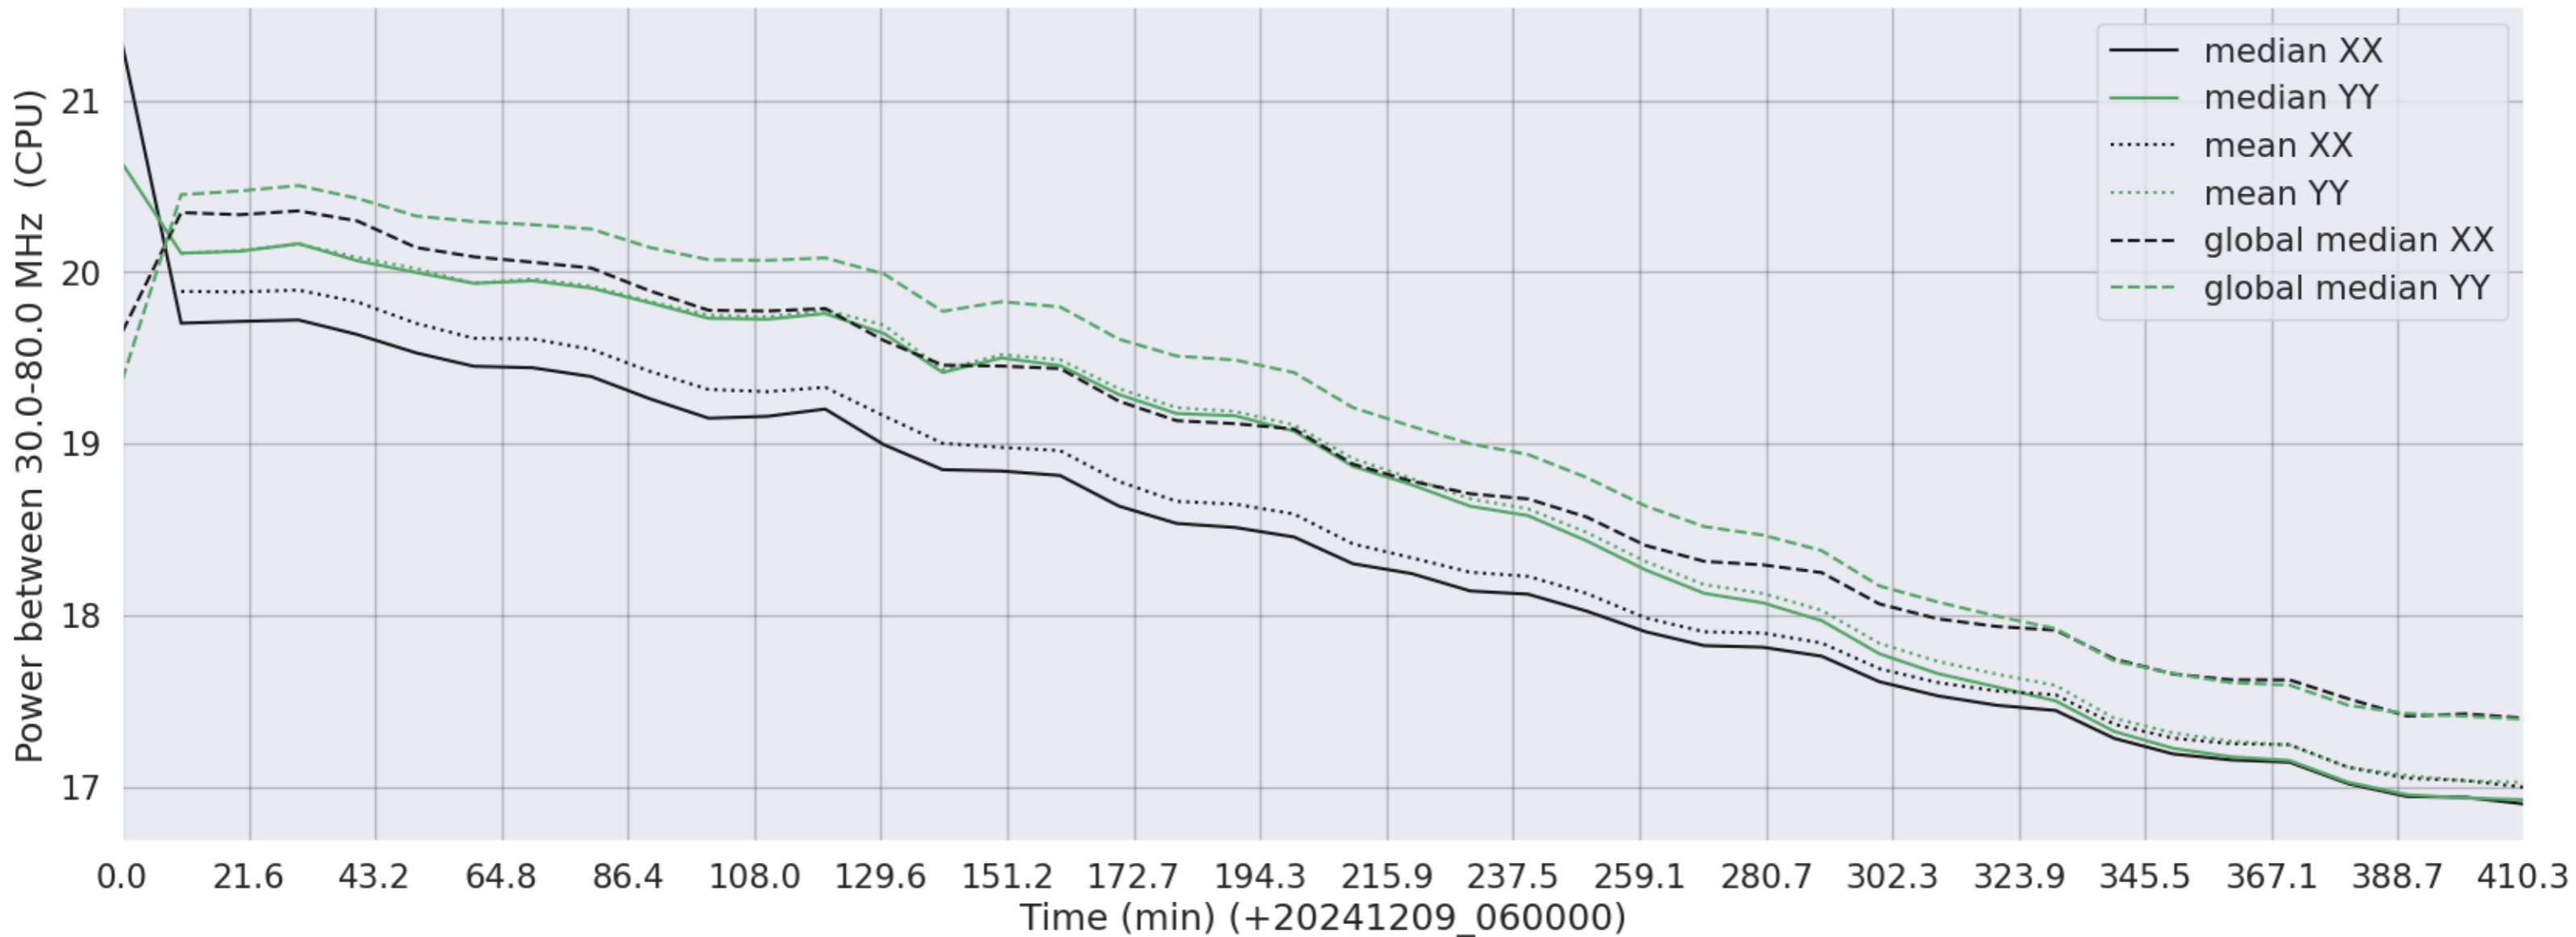

LWA053 - Correlator# 116 - XX FLAGS:Good - YY FLAGS:Good

LWA050 - Correlator# 115 - XX FLAGS:Good - YY FLAGS:Good