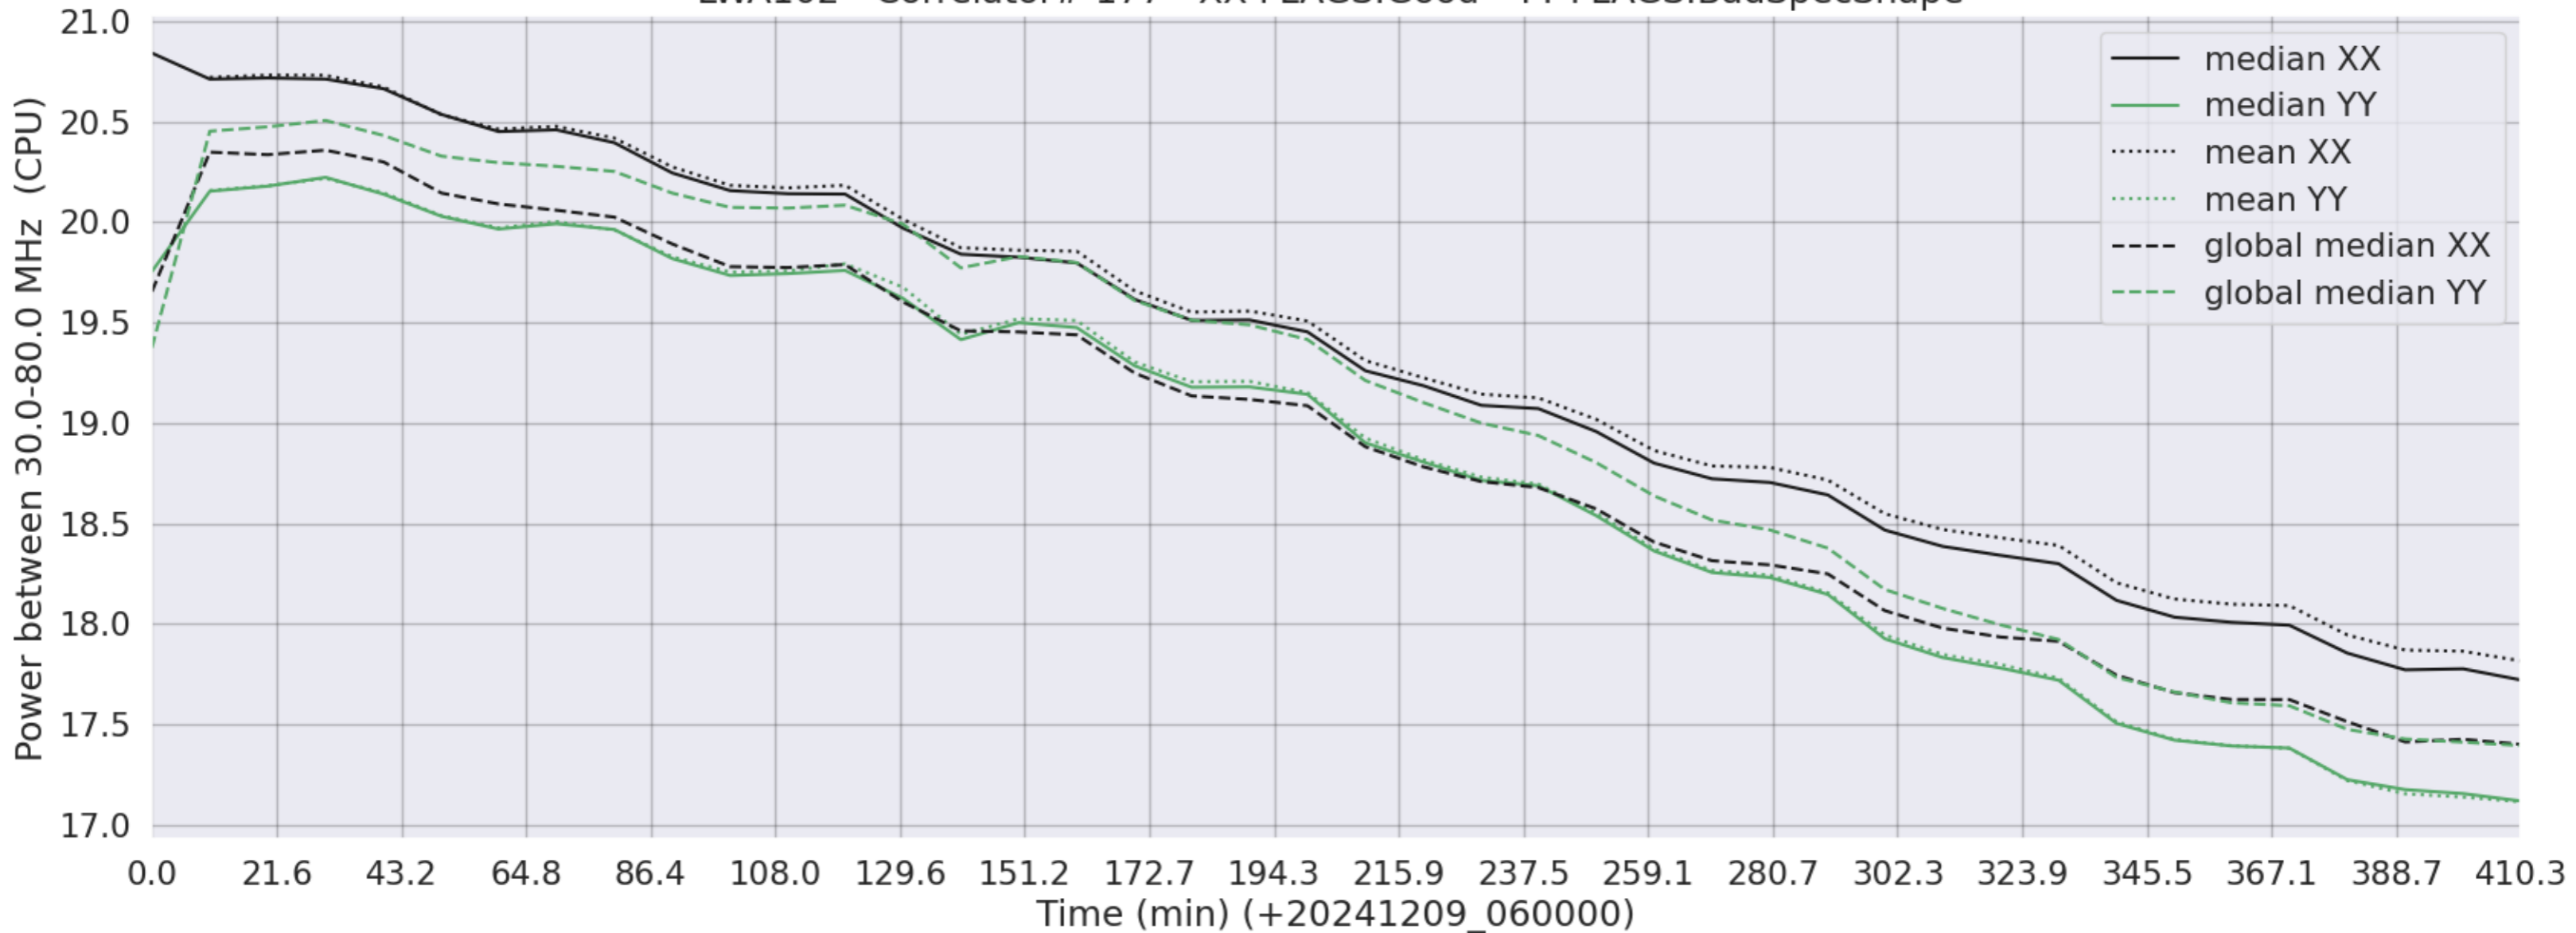

LWA100 - Correlator# 175 - XX FLAGS:BadSpecShape - YY FLAGS:Good

LWA103 - Correlator# 176 - XX FLAGS:Good - YY FLAGS:BadSpecShape

LWA102 - Correlator# 177 - XX FLAGS:Good - YY FLAGS:BadSpecShape

LWA105 - Correlator# 178 - XX FLAGS:Good - YY FLAGS:BadSpecShape