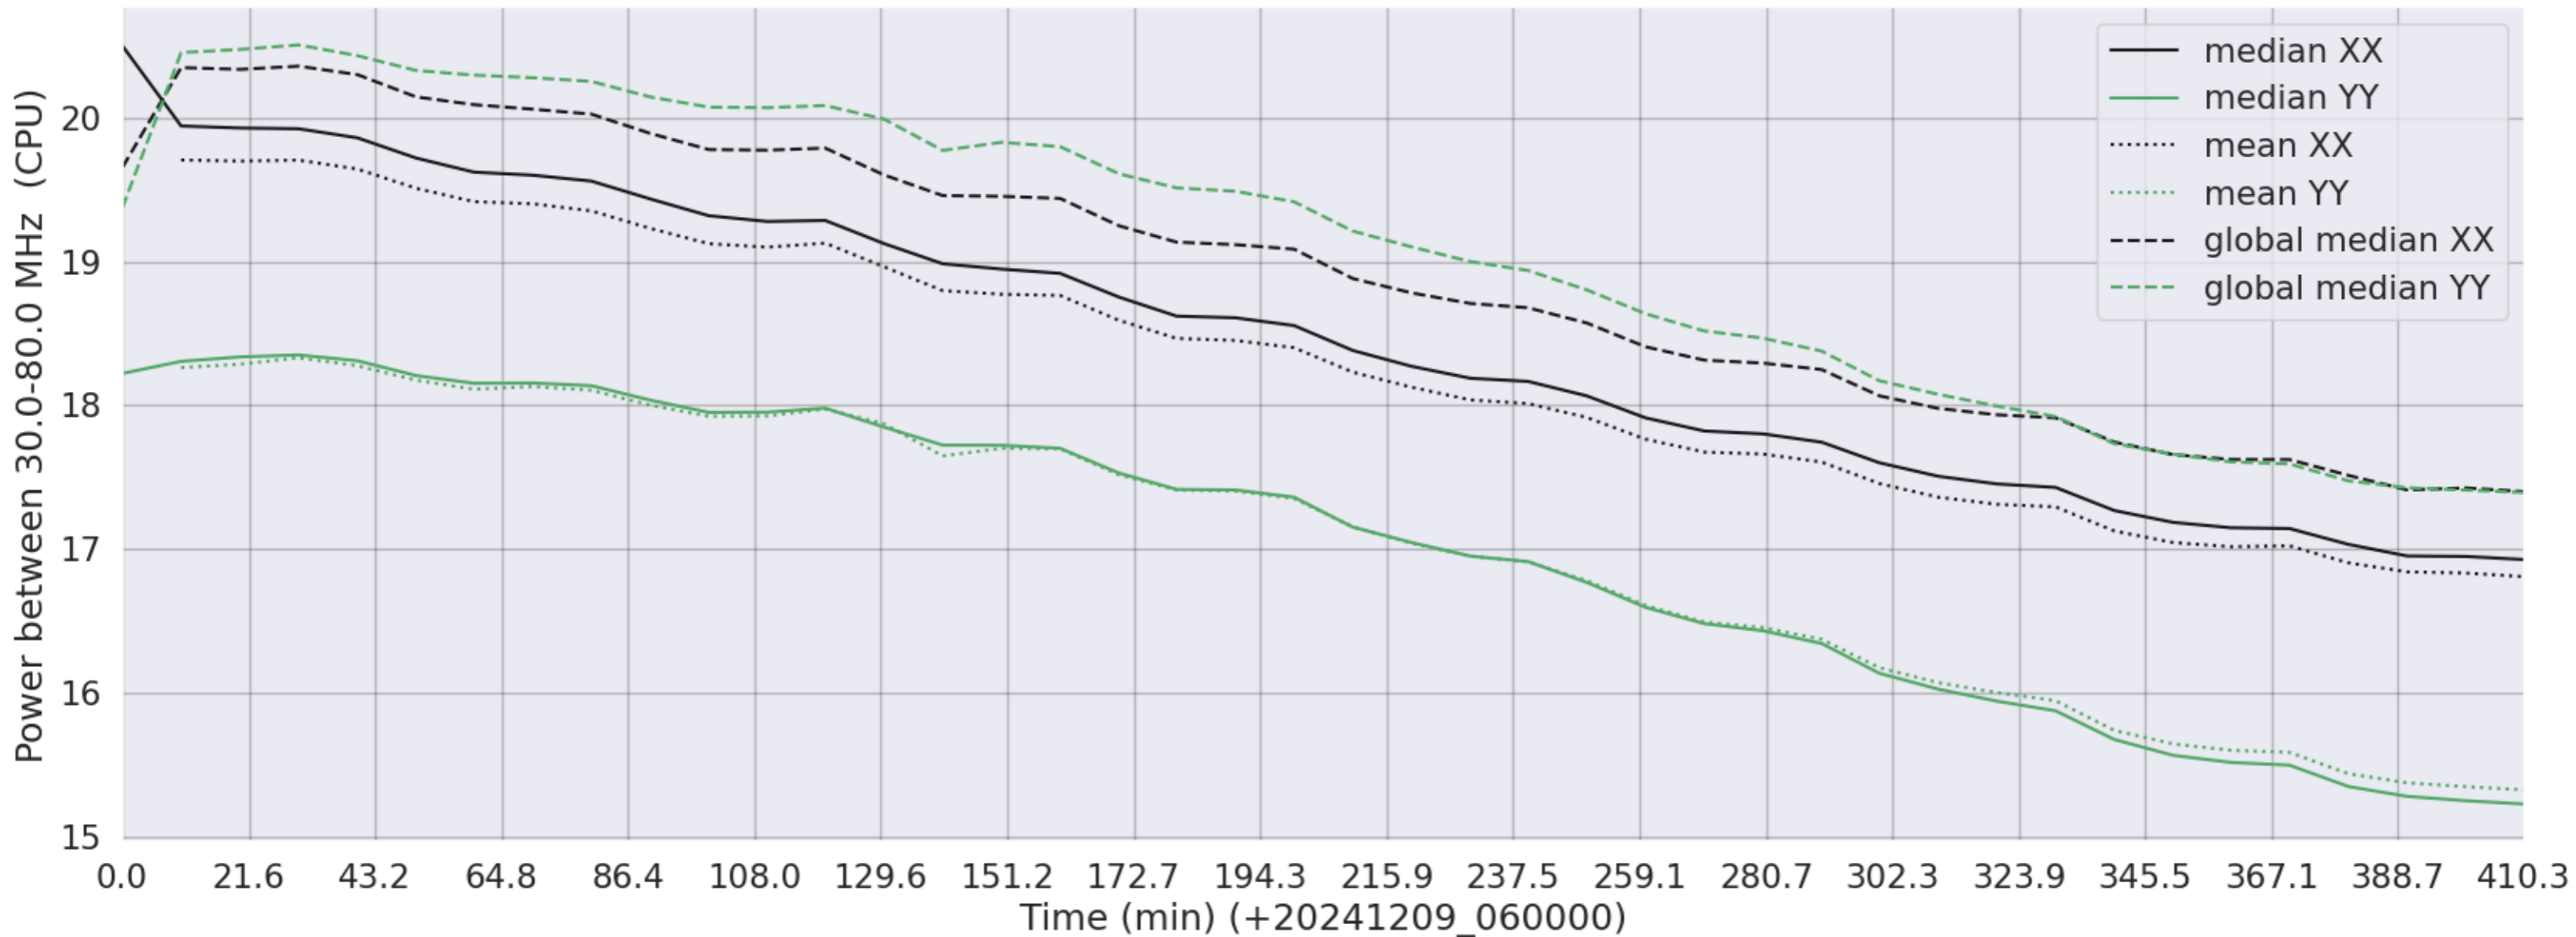

LWA064 - Correlator# 141 - XX FLAGS:Good - YY FLAGS:Good

LWA085 - Correlator# 140 - XX FLAGS:Good - YY FLAGS:Good