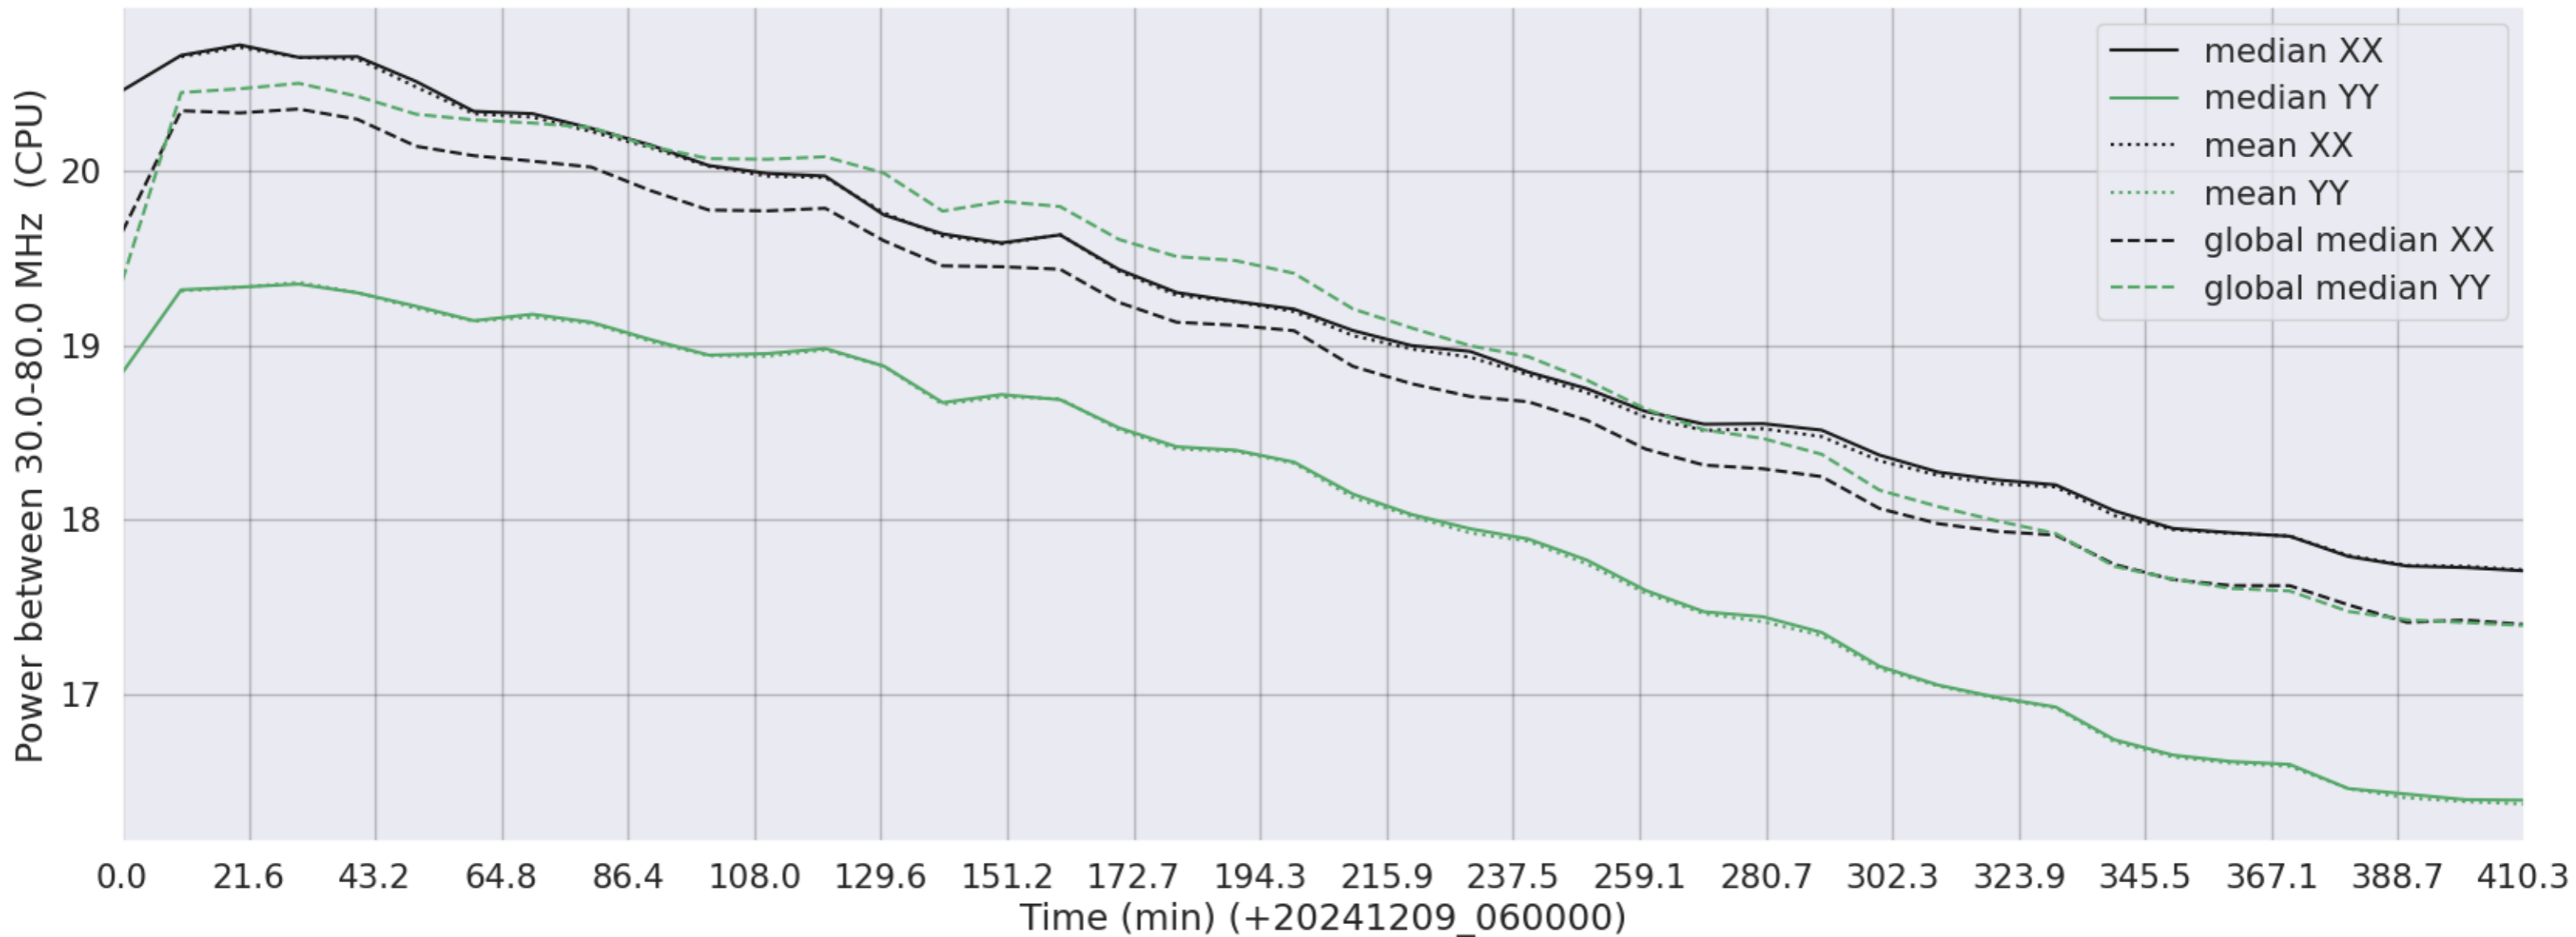

LWA027 - Correlator# 111 - XX FLAGS:Good - YY FLAGS:Good

LWA049 - Correlator# 112 - XX FLAGS:Good - YY FLAGS:Good

LWA048 - Correlator# 113 - XX FLAGS:Good - YY FLAGS:Good

LWA051 - Correlator# 114 - XX FLAGS:Good - YY FLAGS:Good