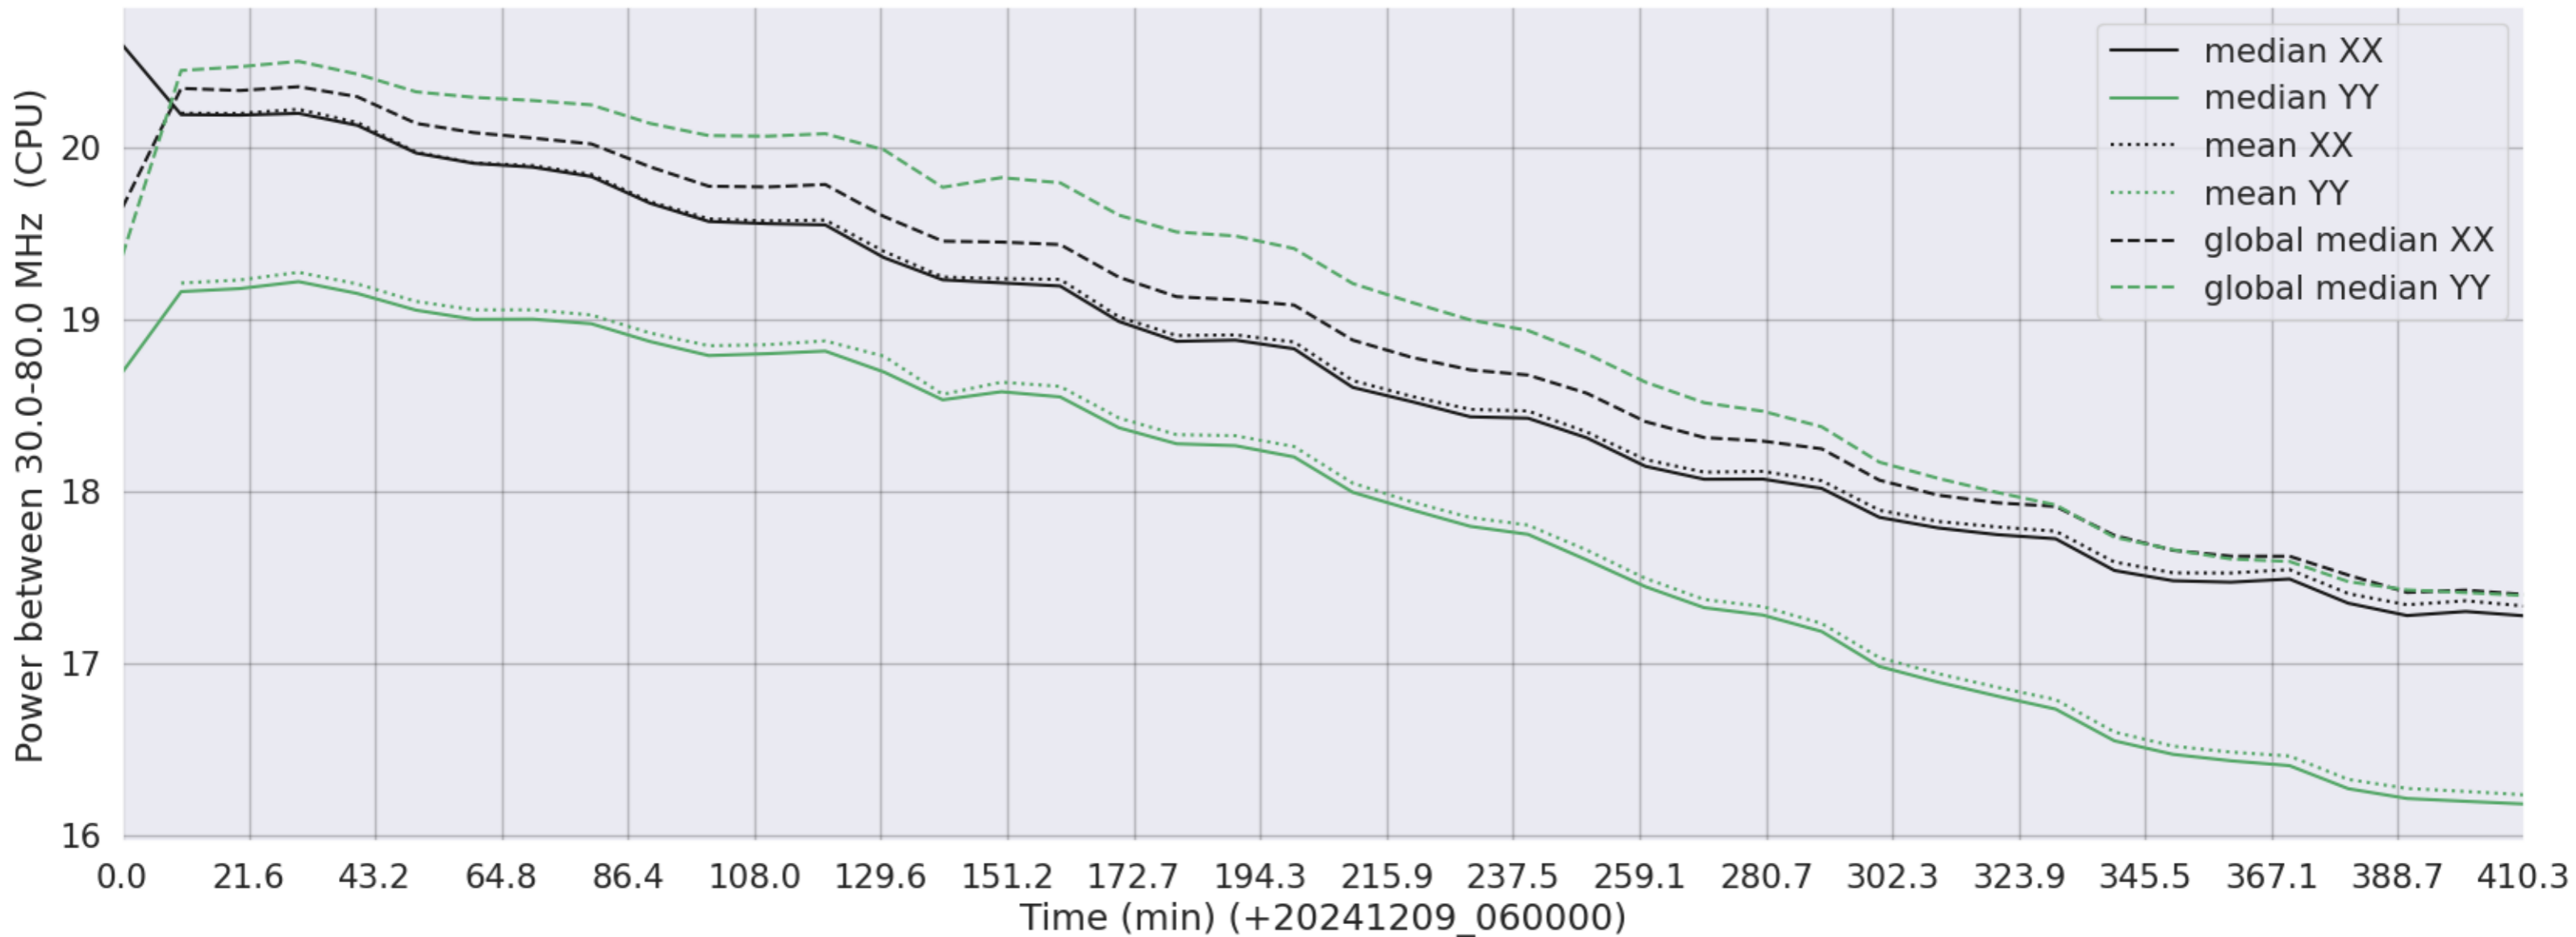

LWA183 - Correlator# 324 - XX FLAGS:Good - YY FLAGS:Good

LWA179 - Correlator# 323 - XX FLAGS:Good - YY FLAGS:Good