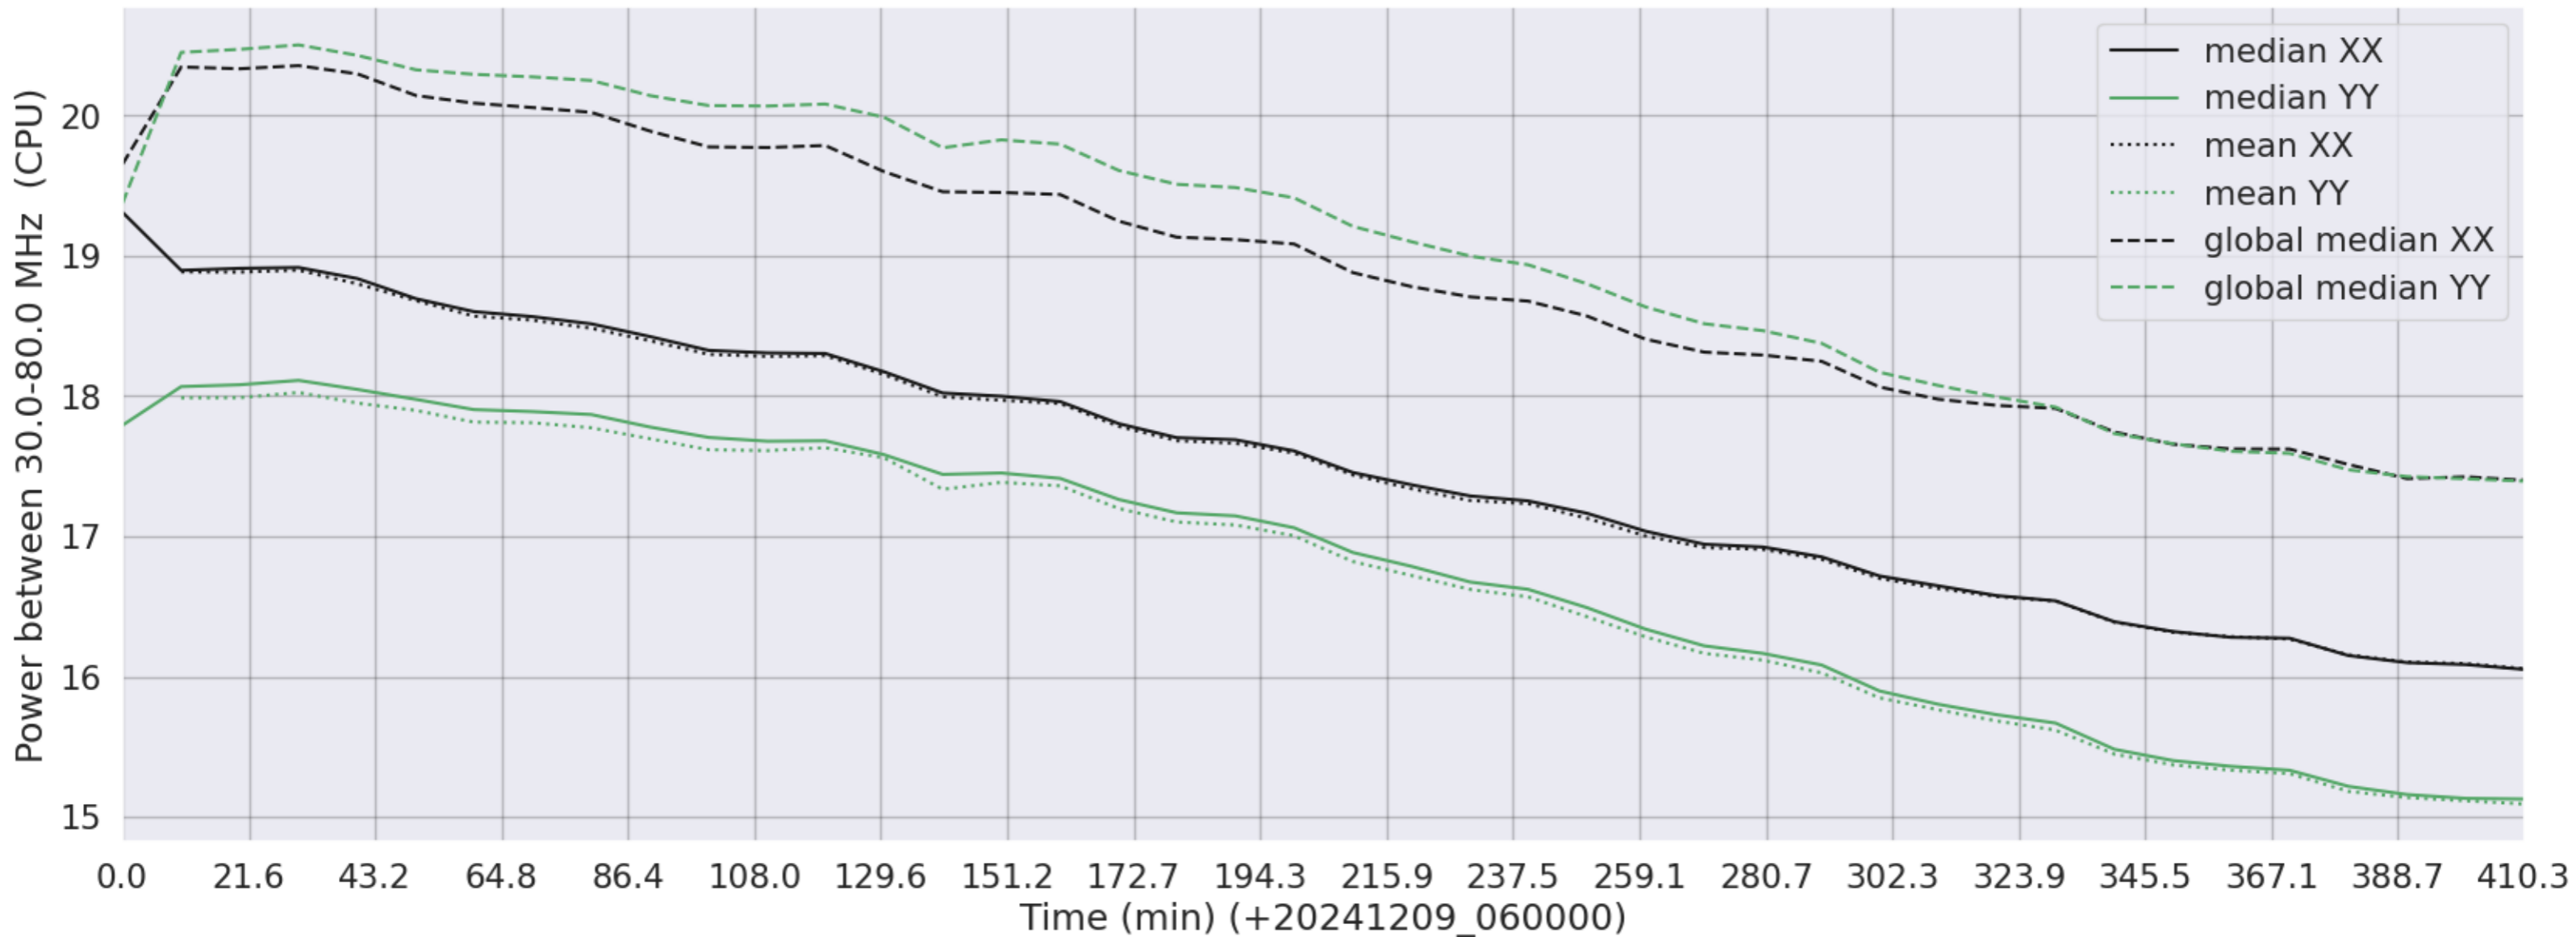

LWA086 - Correlator# 143 - XX FLAGS:Good - YY FLAGS:Good

LWA089 - Correlator# 144 - XX FLAGS:Good - YY FLAGS:Good

LWA096 - Correlator# 145 - XX FLAGS:Good - YY FLAGS:Good

LWA091 - Correlator# 146 - XX FLAGS:Good - YY FLAGS:Good