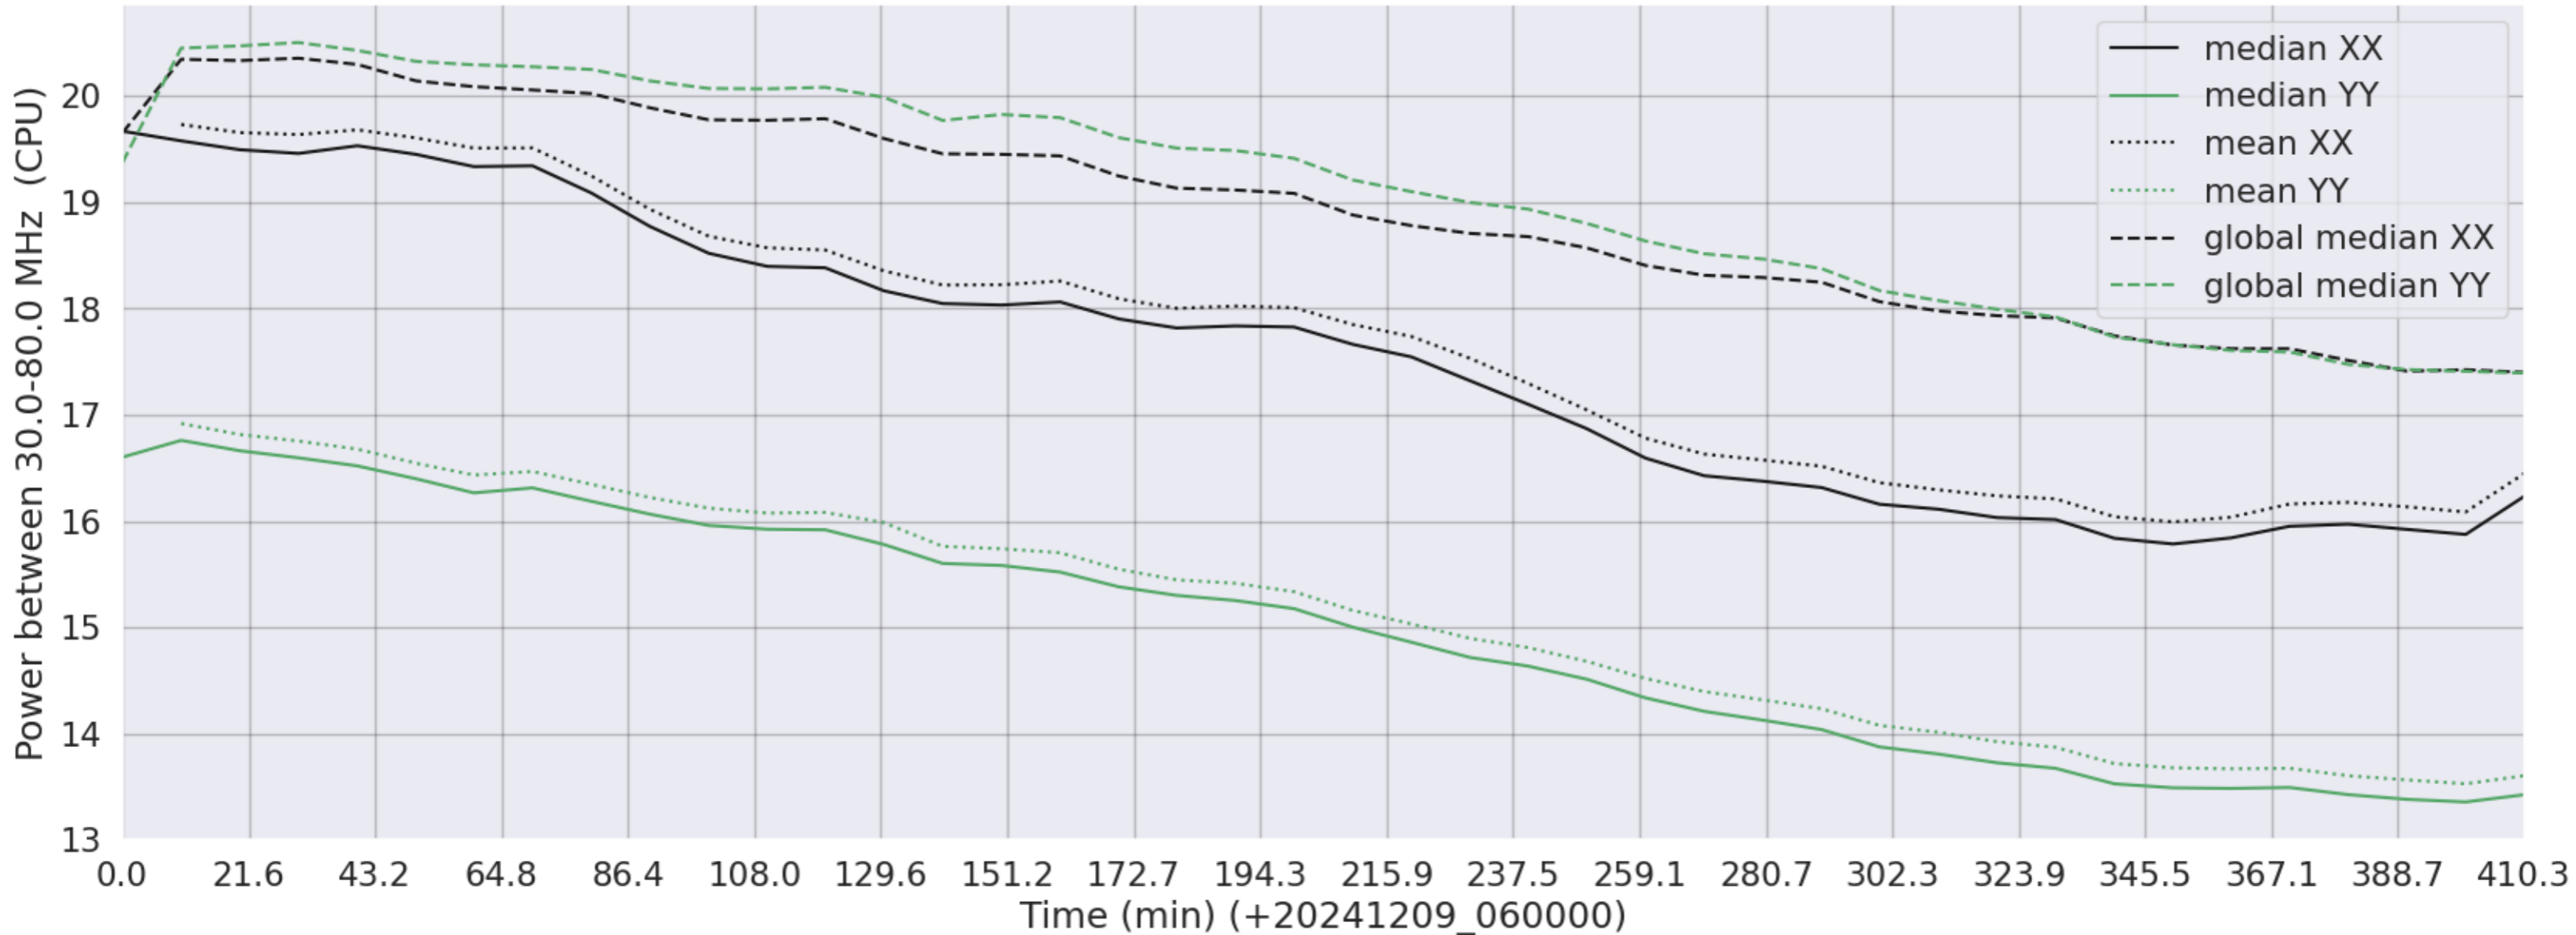

LWA328 - Correlator# 157 - XX FLAGS:Good - YY FLAGS:Good

LWA334 - Correlator# 156 - XX FLAGS:Good - YY FLAGS:BadSpecShape