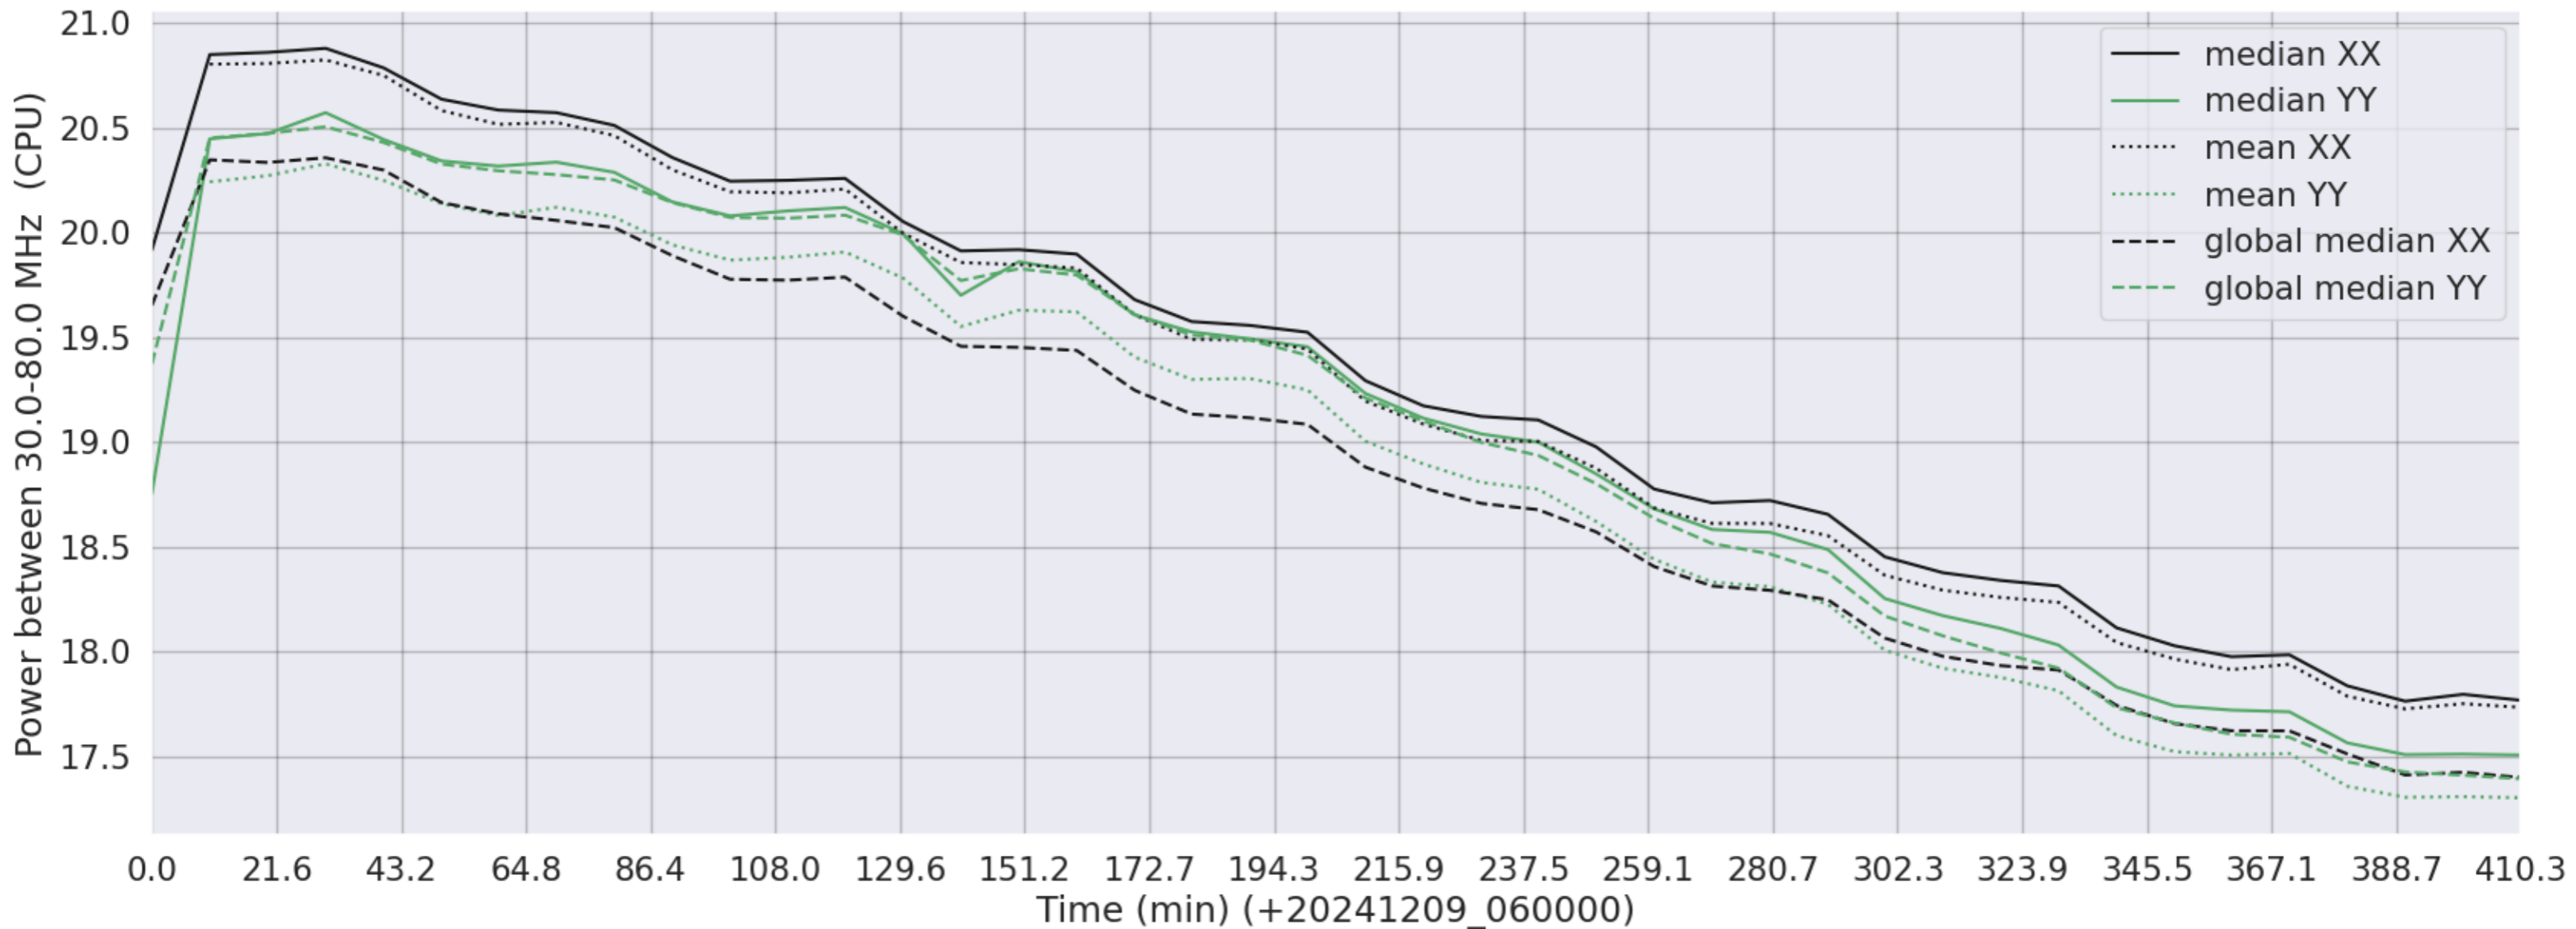

LWA084 - Correlator# 120 - XX FLAGS:Good - YY FLAGS:Good

LWA080 - Correlator# 119 - XX FLAGS:Good - YY FLAGS:Good