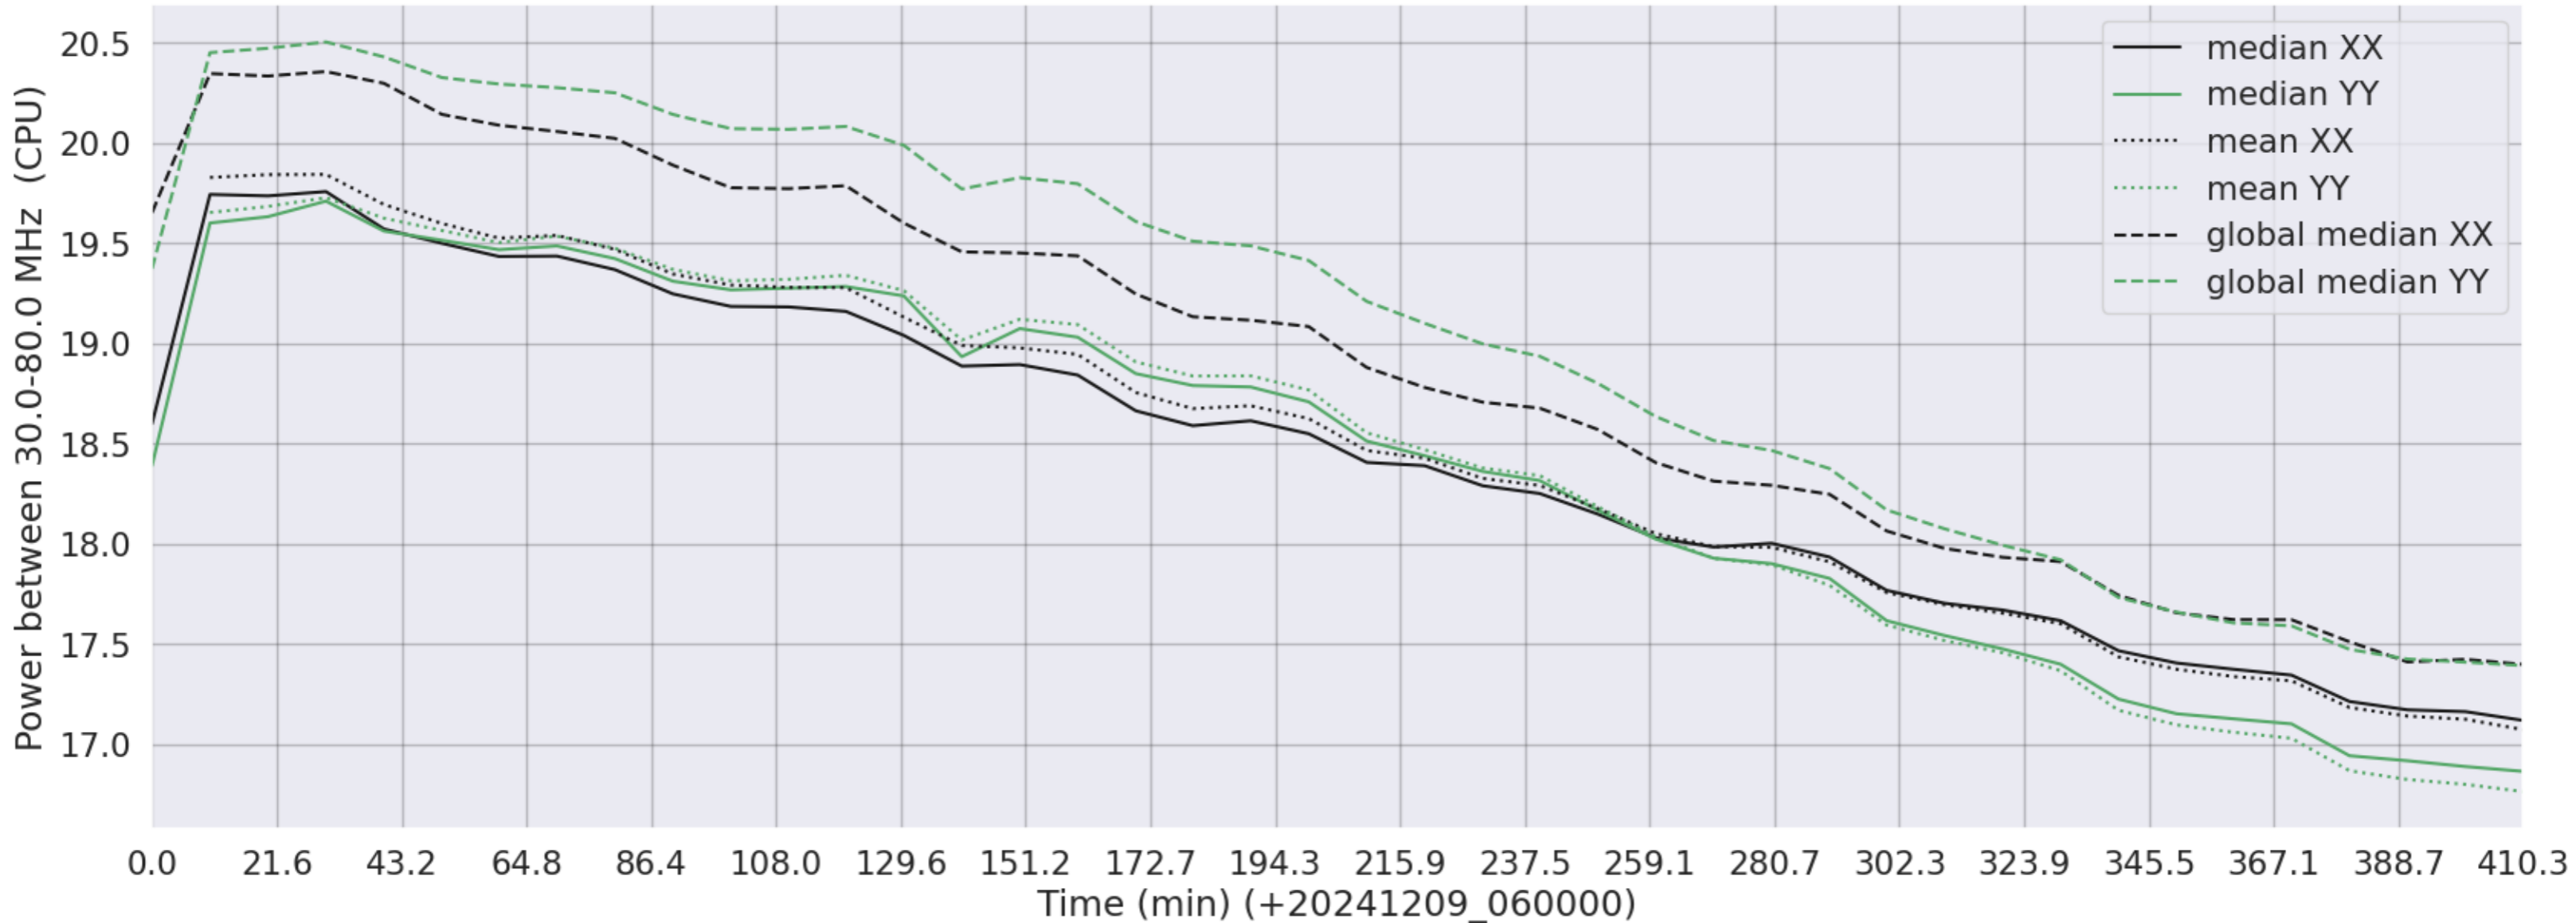

LWA077 - Correlator# 088 - XX FLAGS:Good - YY FLAGS:BadSpecShape

LWA073 - Correlator# 087 - XX FLAGS:Good - YY FLAGS:BadSpecShape