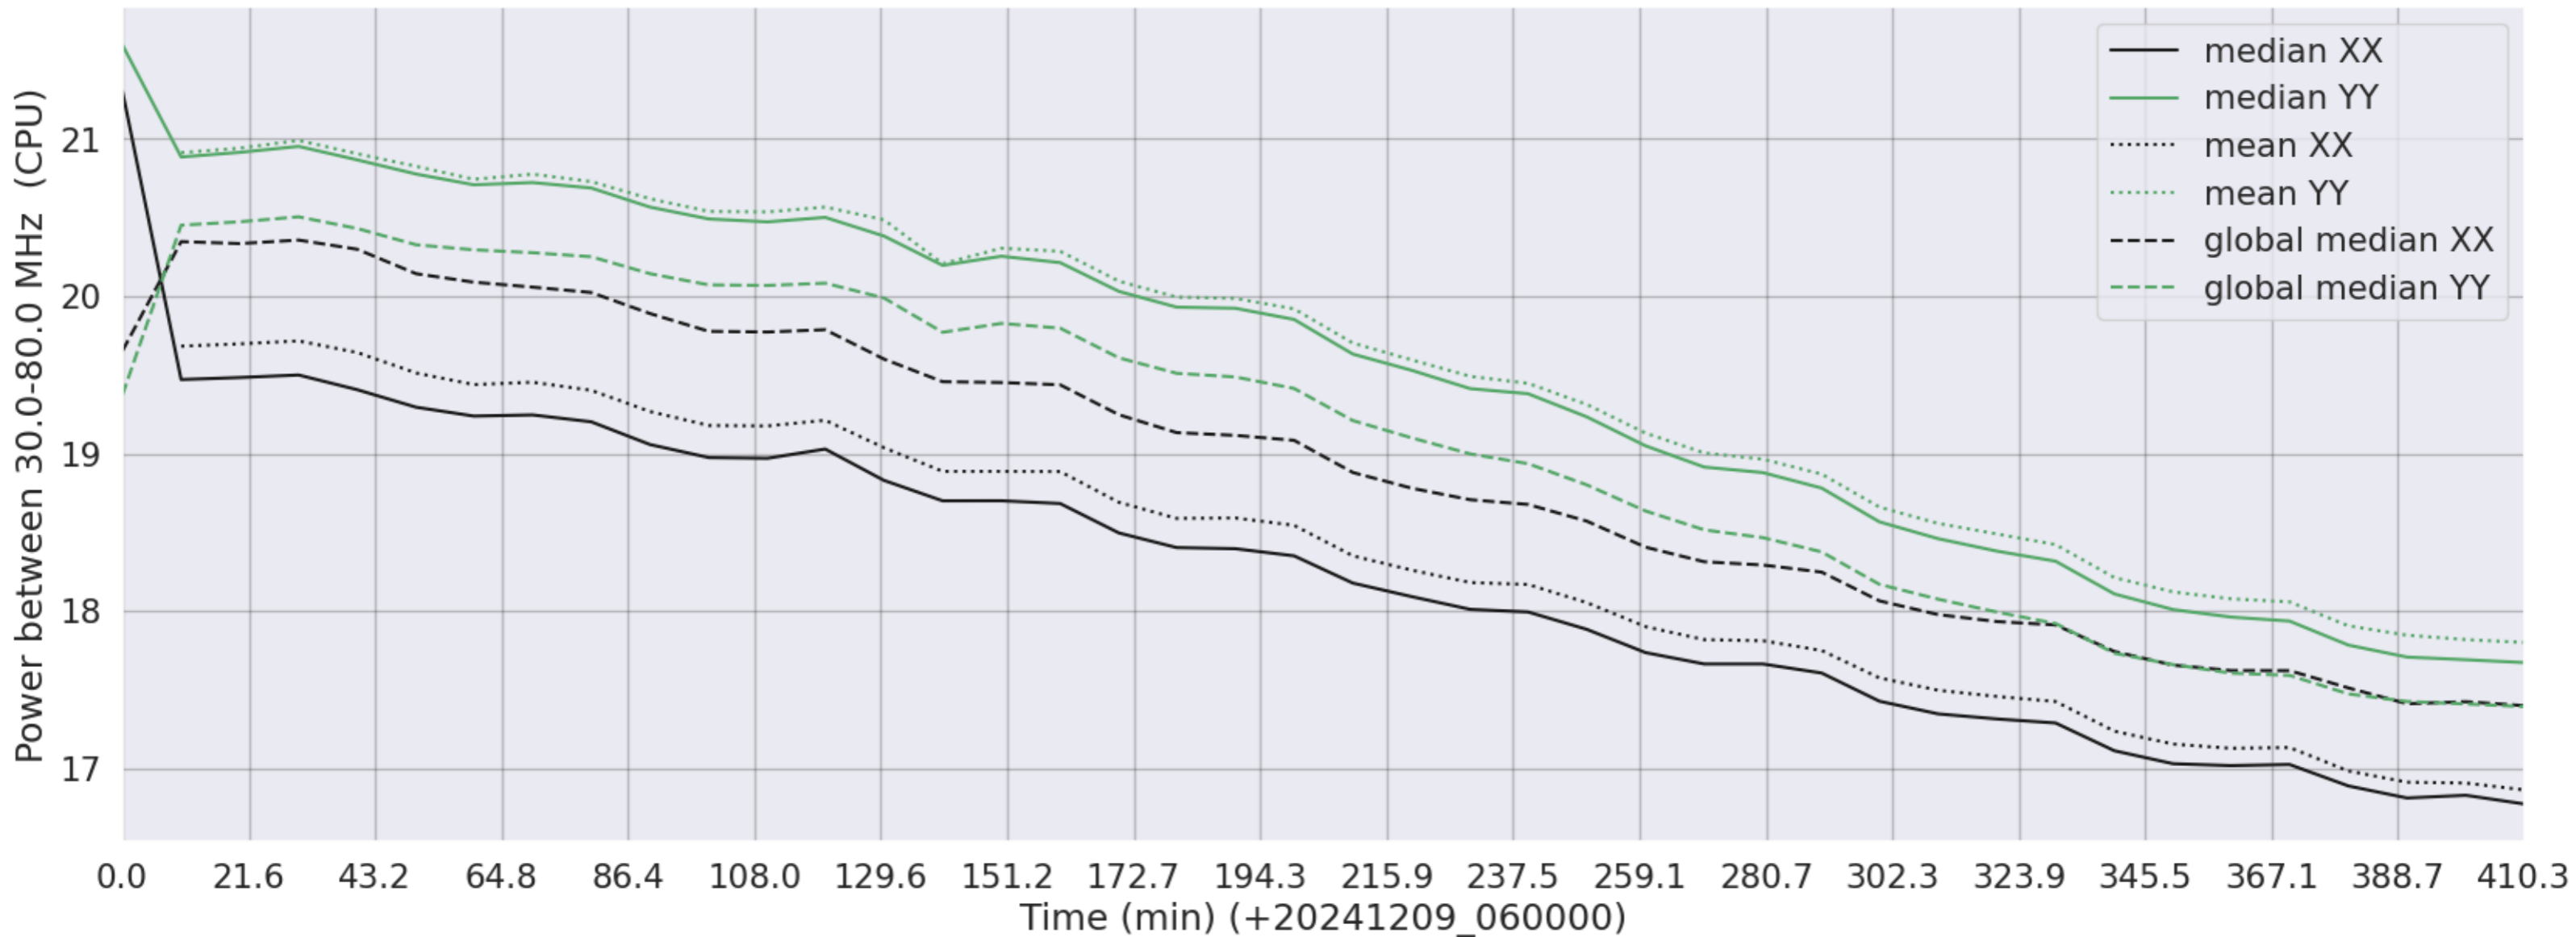

LWA048 - Correlator# 113 - XX FLAGS:Good - YY FLAGS:Good

LWA049 - Correlator# 112 - XX FLAGS:Good - YY FLAGS:Good