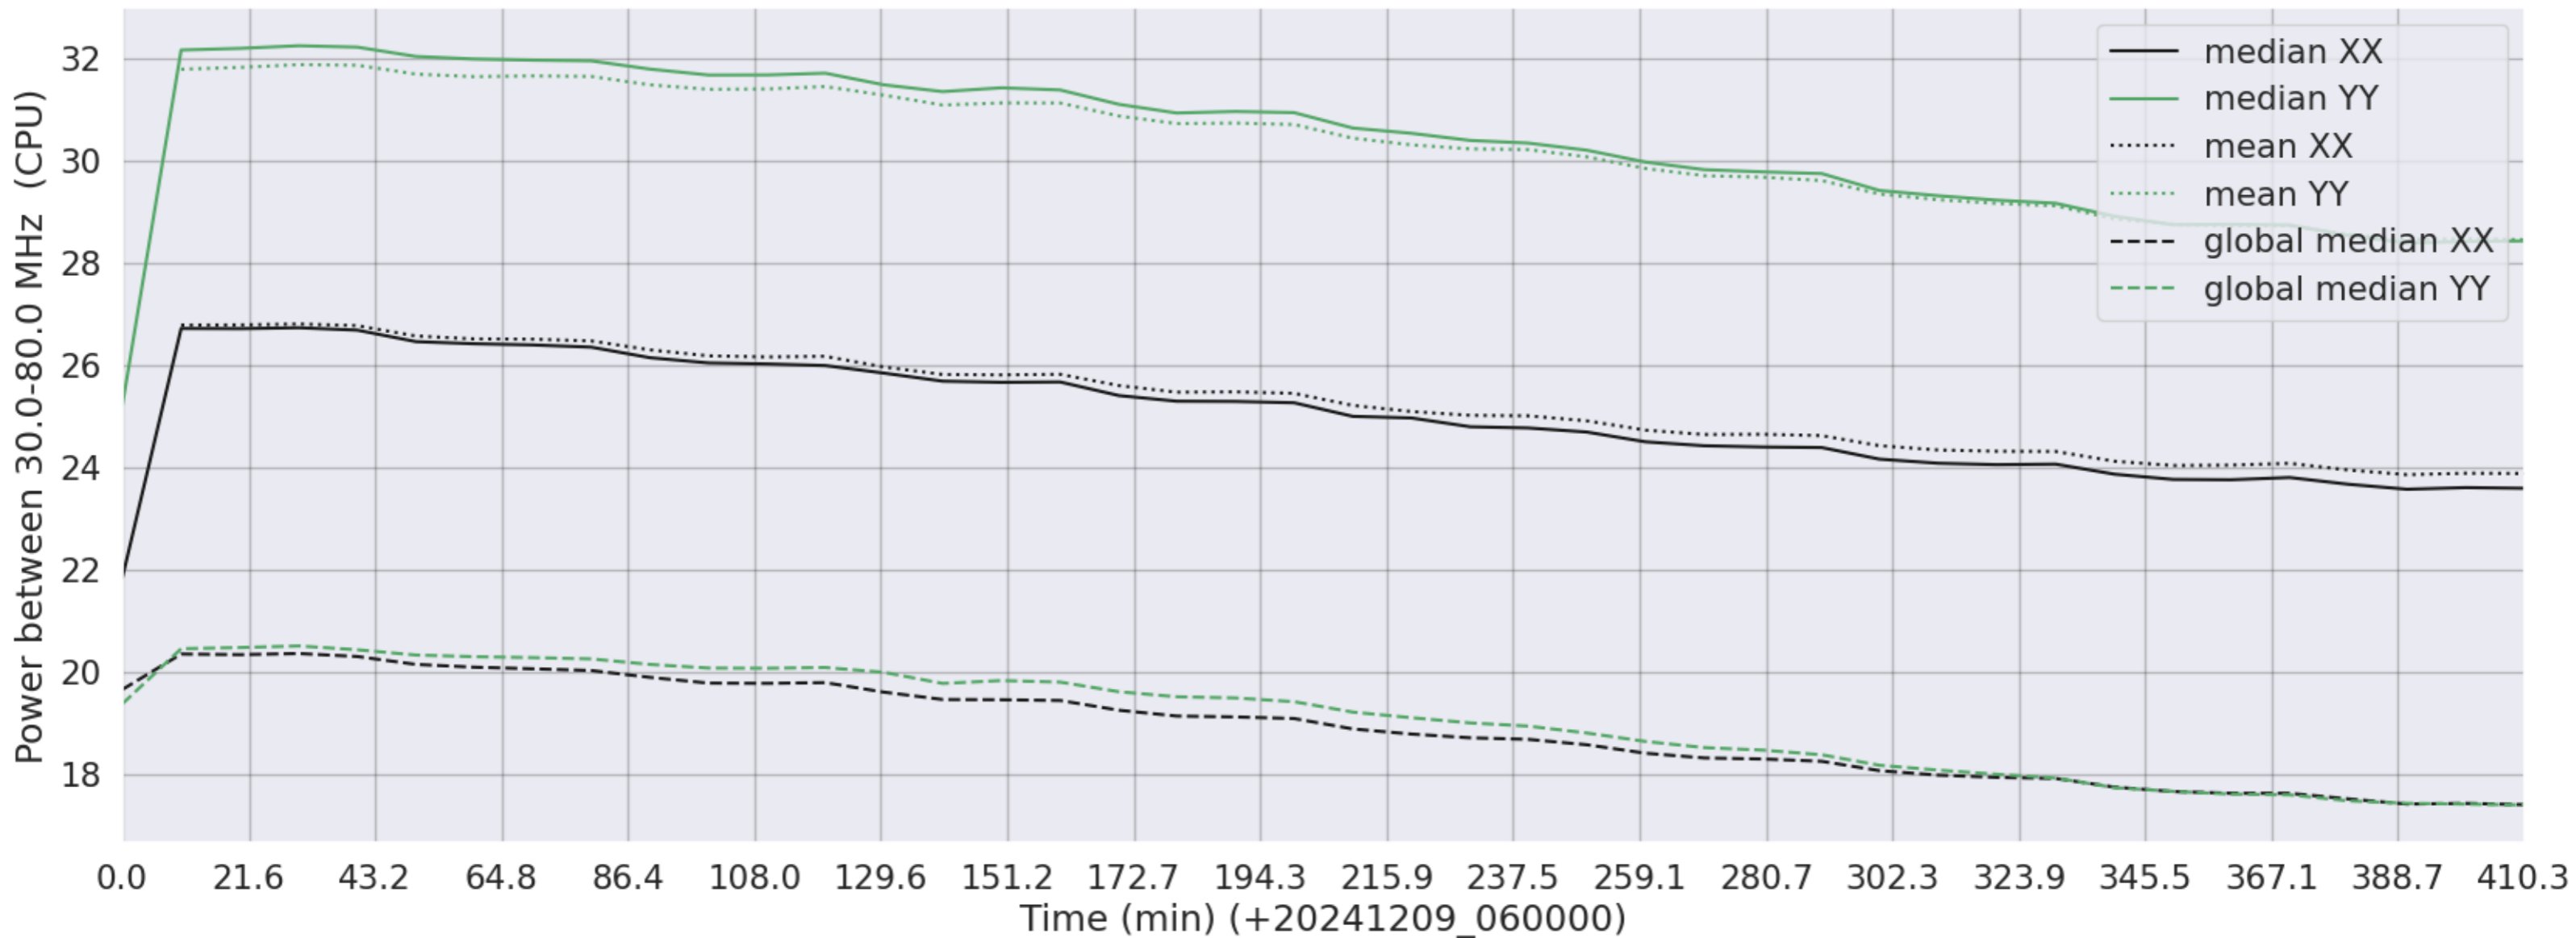

LWA194 - Correlator# 273 - XX FLAGS:Good - YY FLAGS:BadSpecShape

LWA195 - Correlator# 272 - XX FLAGS:Good - YY FLAGS:Good