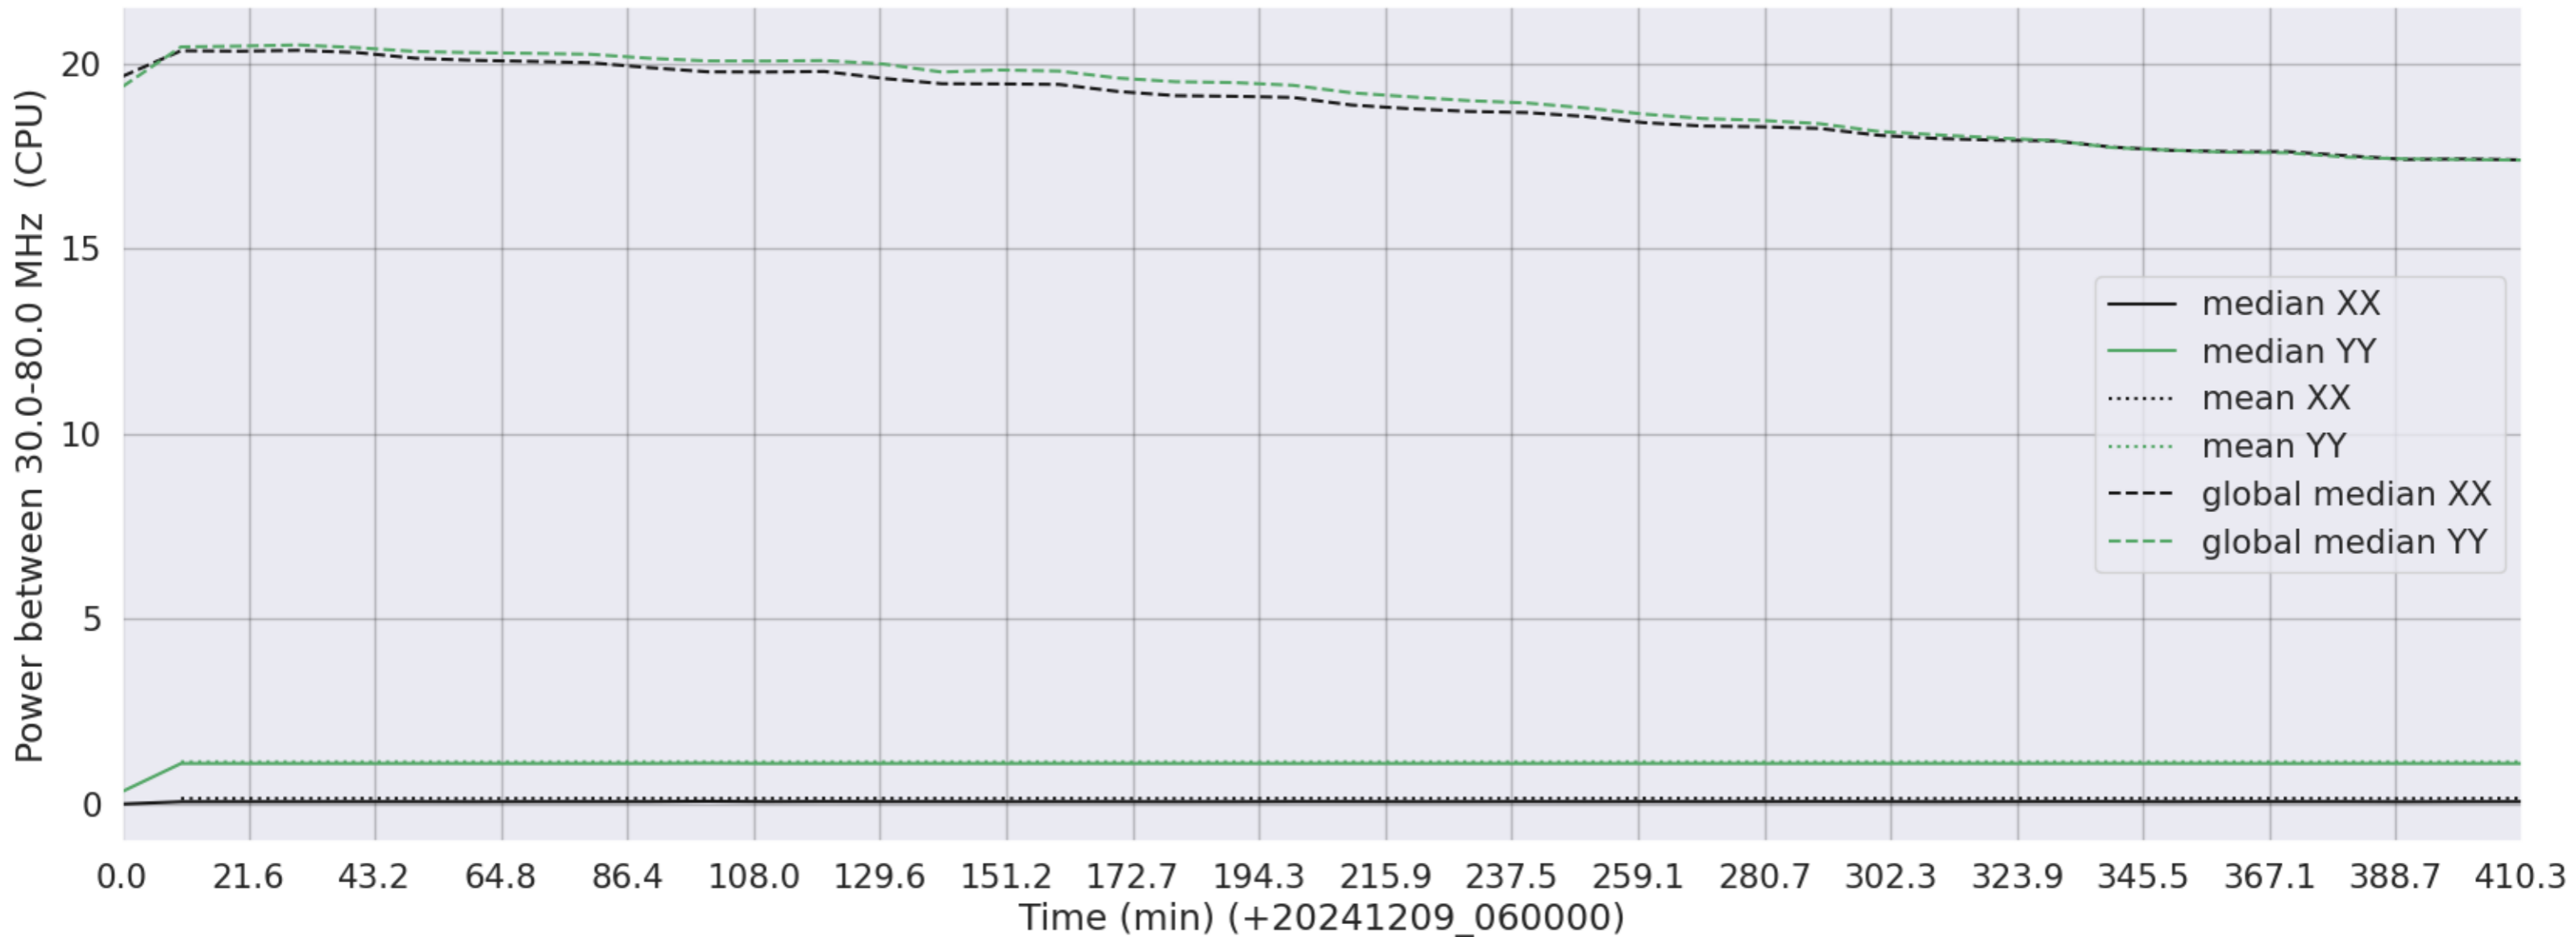

LWA262 - Correlator# 123 - XX FLAGS:Good - YY FLAGS:Good

LWA348 - Correlator# 124 - XX FLAGS:Good - YY FLAGS:Good

LWA331 - Correlator# 125 - XX FLAGS:Good - YY FLAGS:Good

LWA365 - Correlator# 126 - XX FLAGS:LowPower - YY FLAGS:LowPower