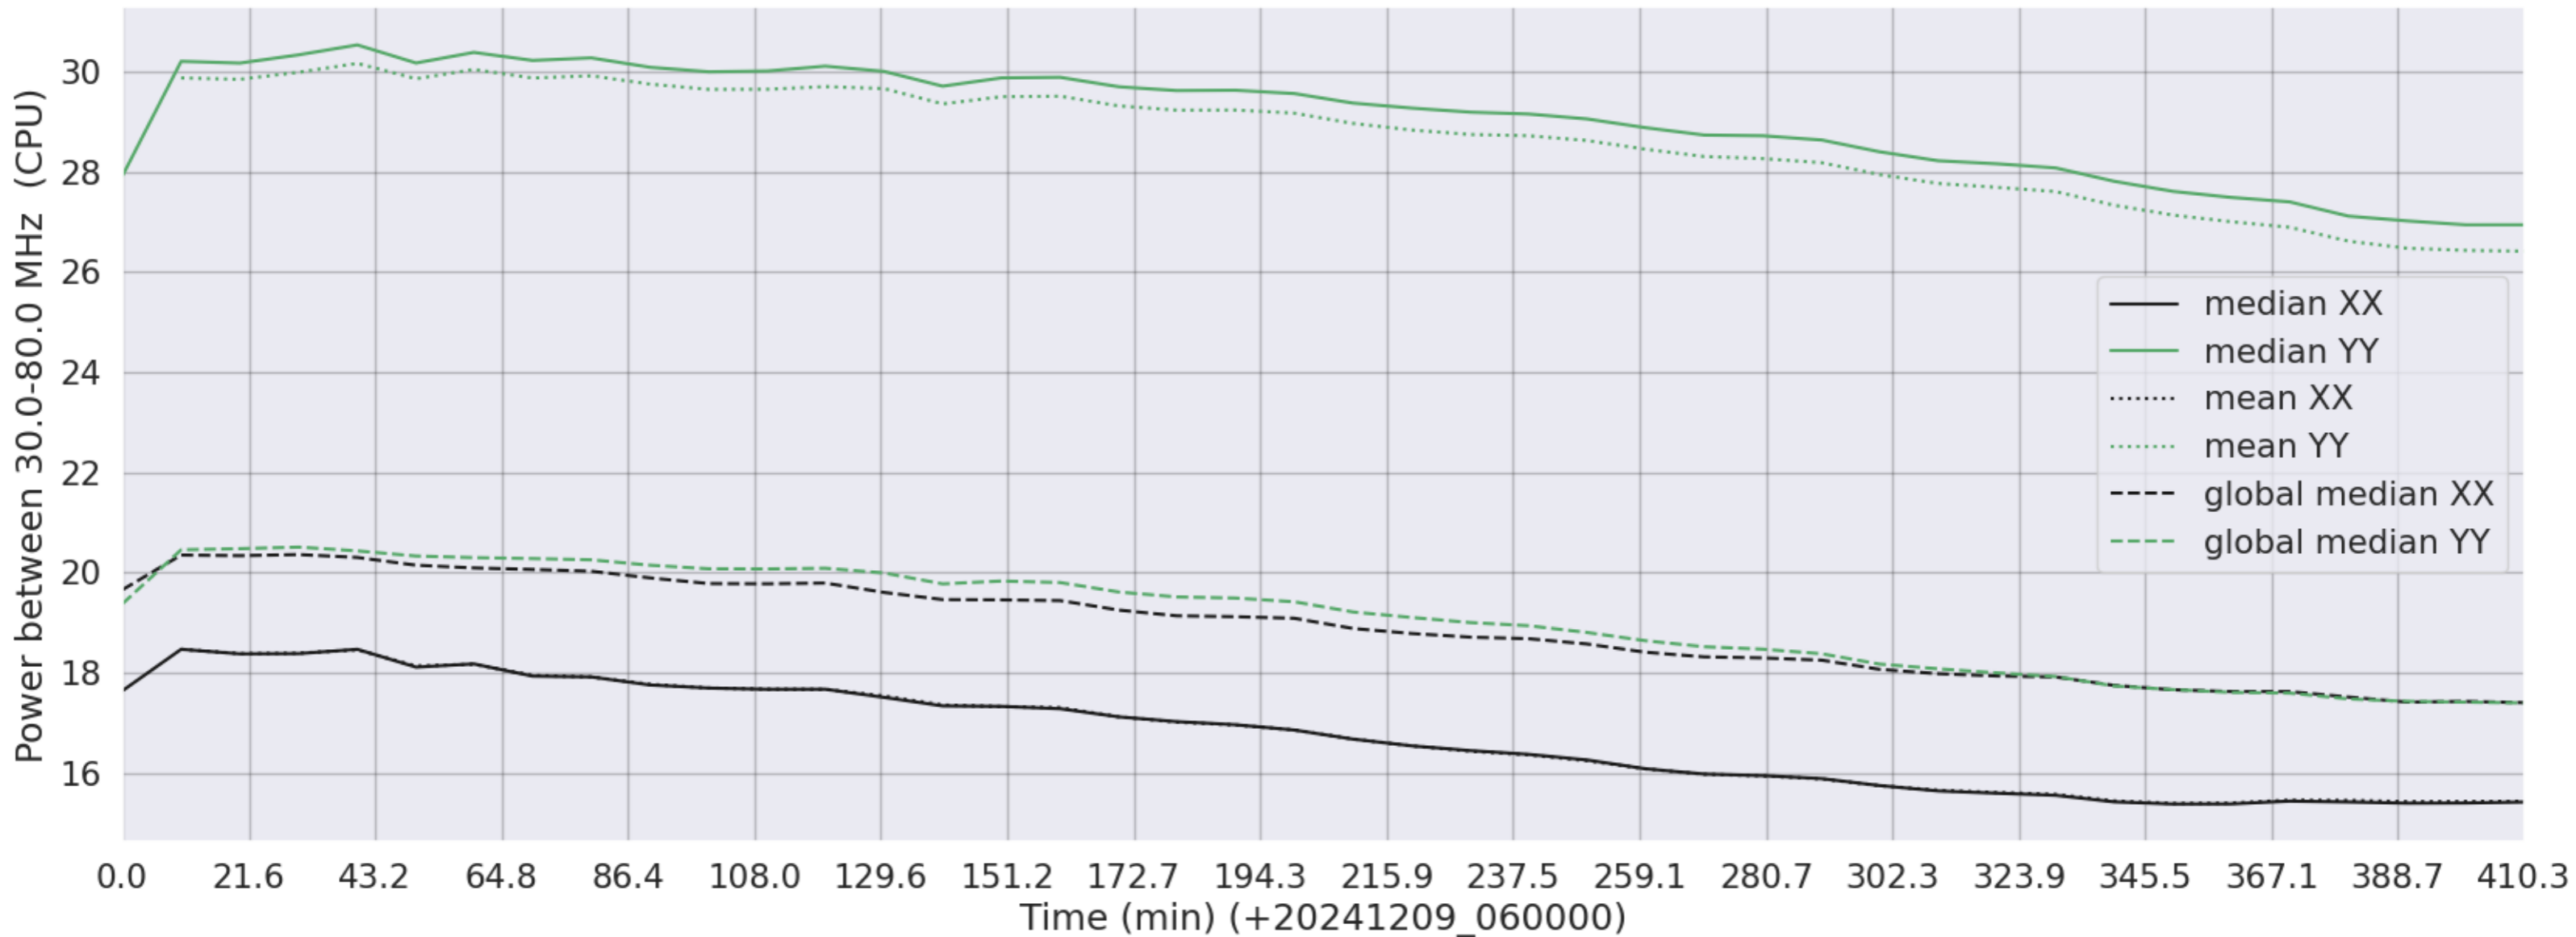

LWA295 - Correlator# 047 - XX FLAGS:Good - YY FLAGS:BadSpecShape

LWA296 - Correlator# 046 - XX FLAGS:Good - YY FLAGS:Good