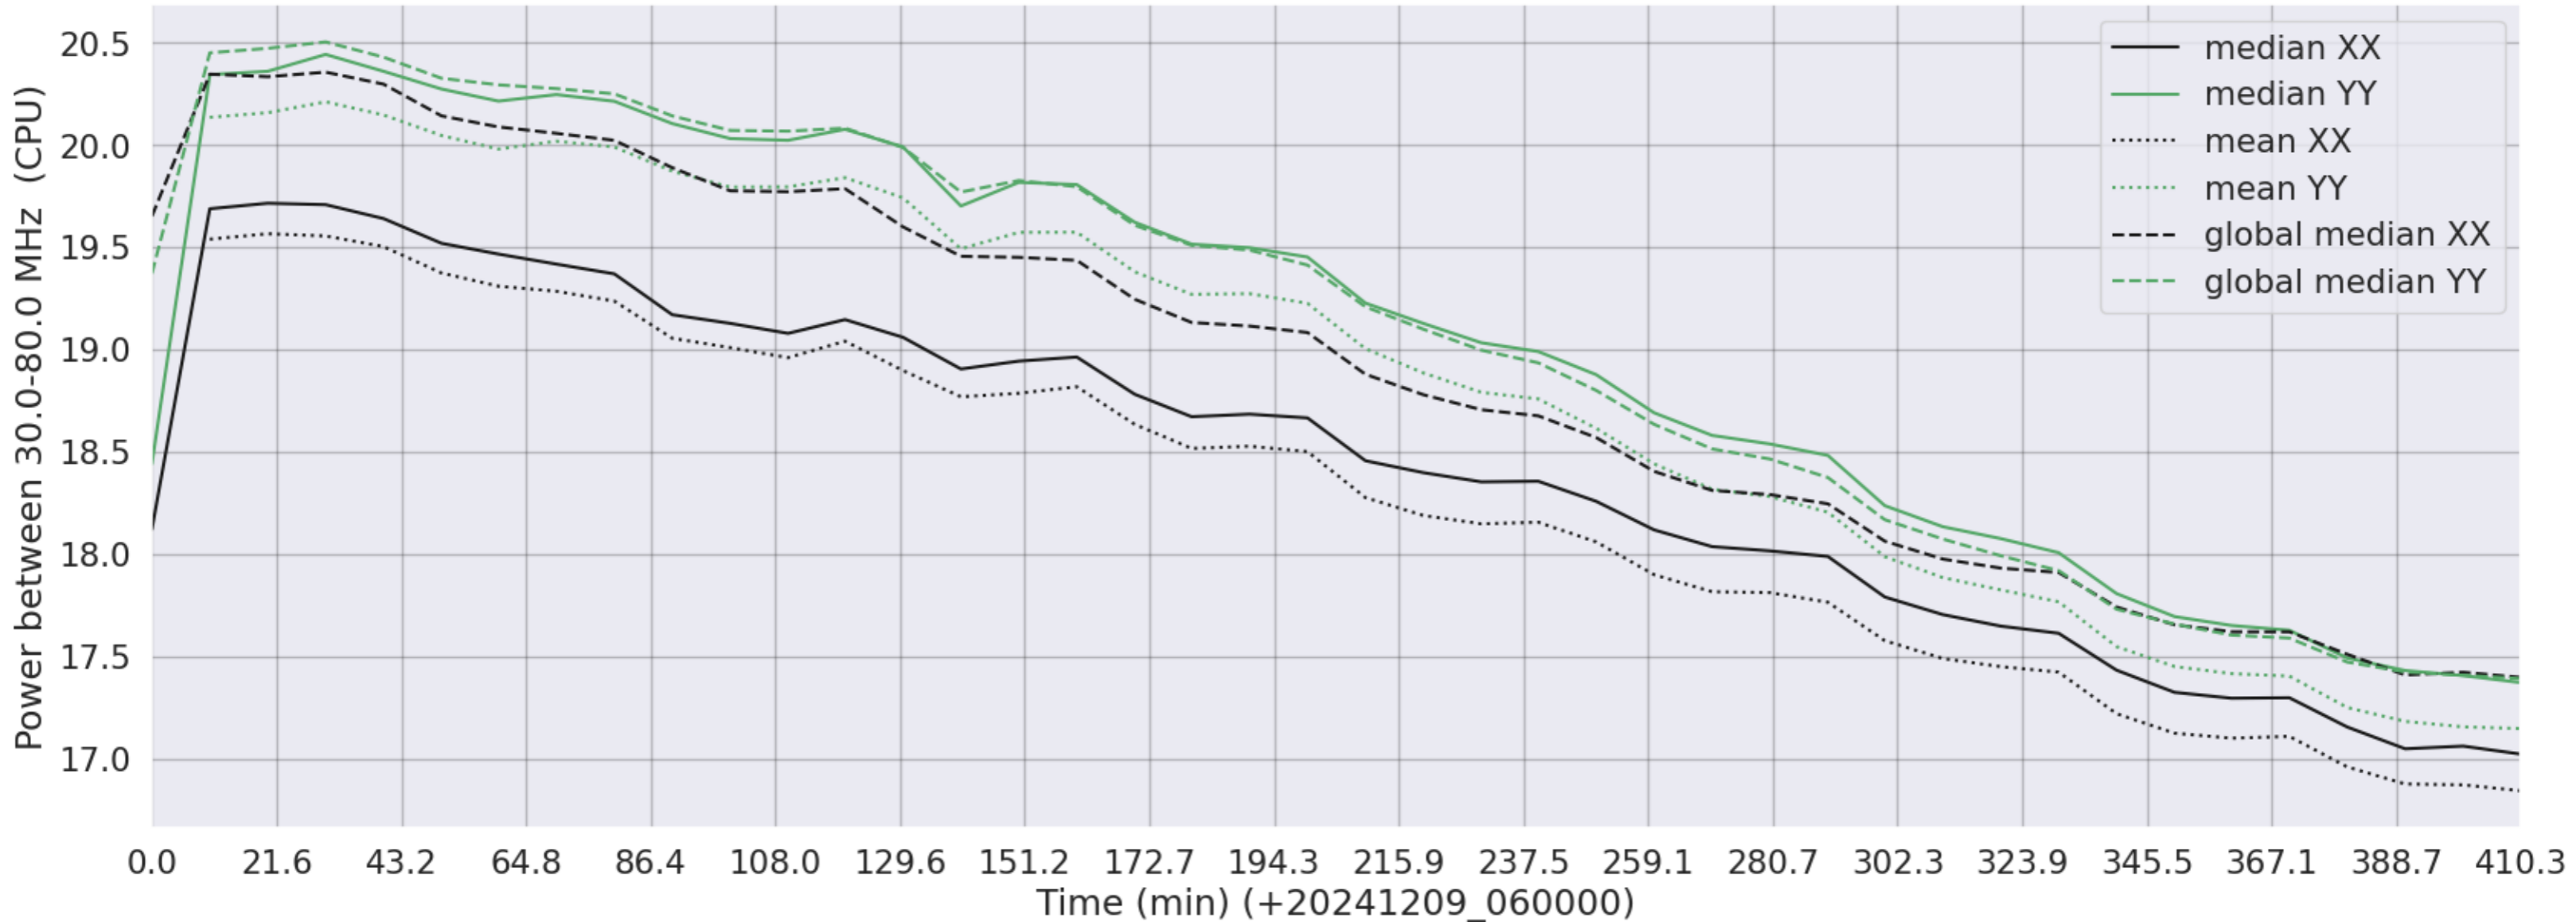

LWA075 - Correlator# 089 - XX FLAGS:Good - YY FLAGS:BadSpecShape

LWA077 - Correlator# 088 - XX FLAGS:Good - YY FLAGS:BadSpecShape