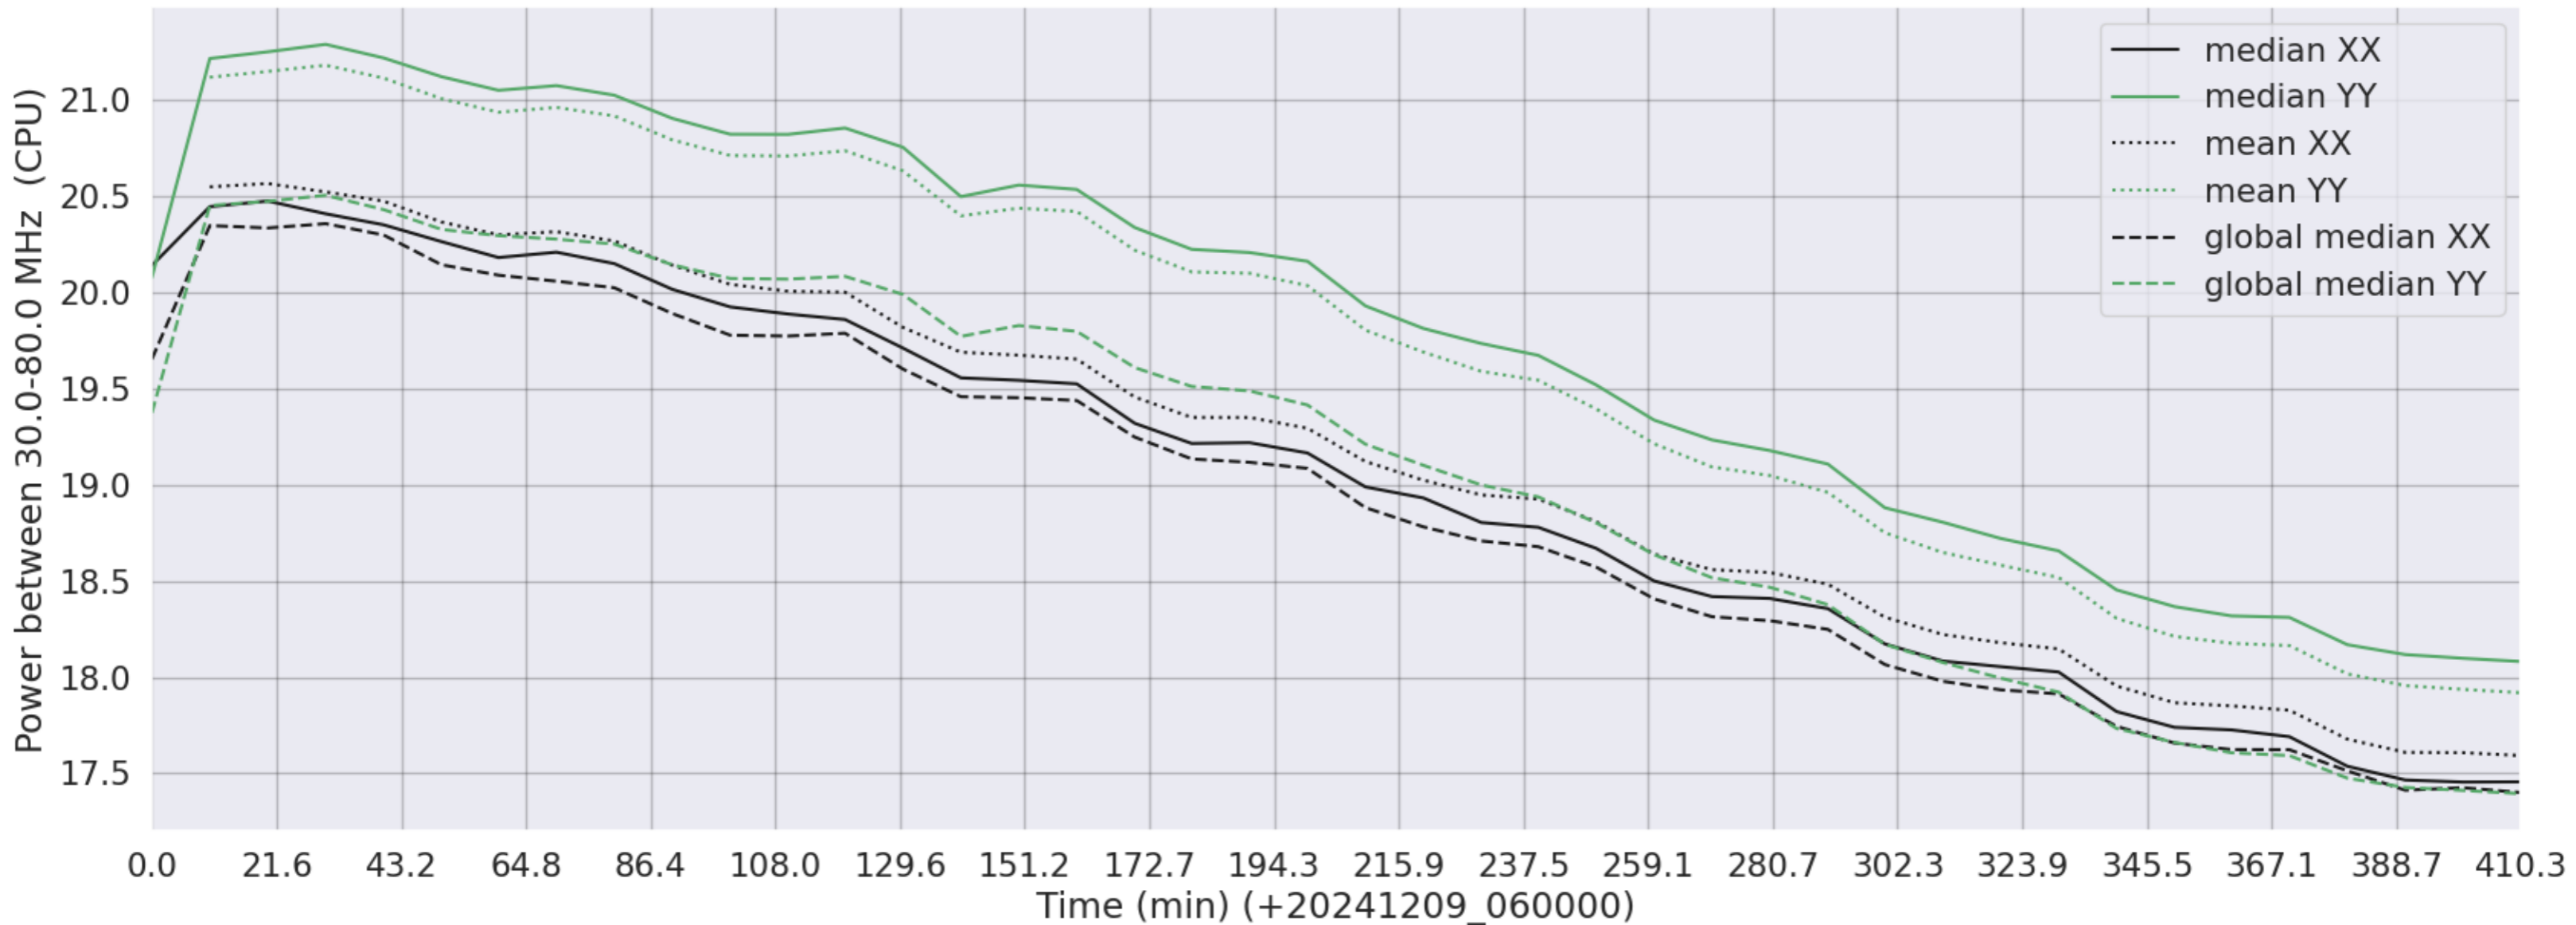

LWA027 - Correlator# 111 - XX FLAGS:Good - YY FLAGS:Good

LWA049 - Correlator# 112 - XX FLAGS:Good - YY FLAGS:Good

LWA048 - Correlator# 113 - XX FLAGS:Good - YY FLAGS:Good

LWA051 - Correlator# 114 - XX FLAGS:Good - YY FLAGS:Good