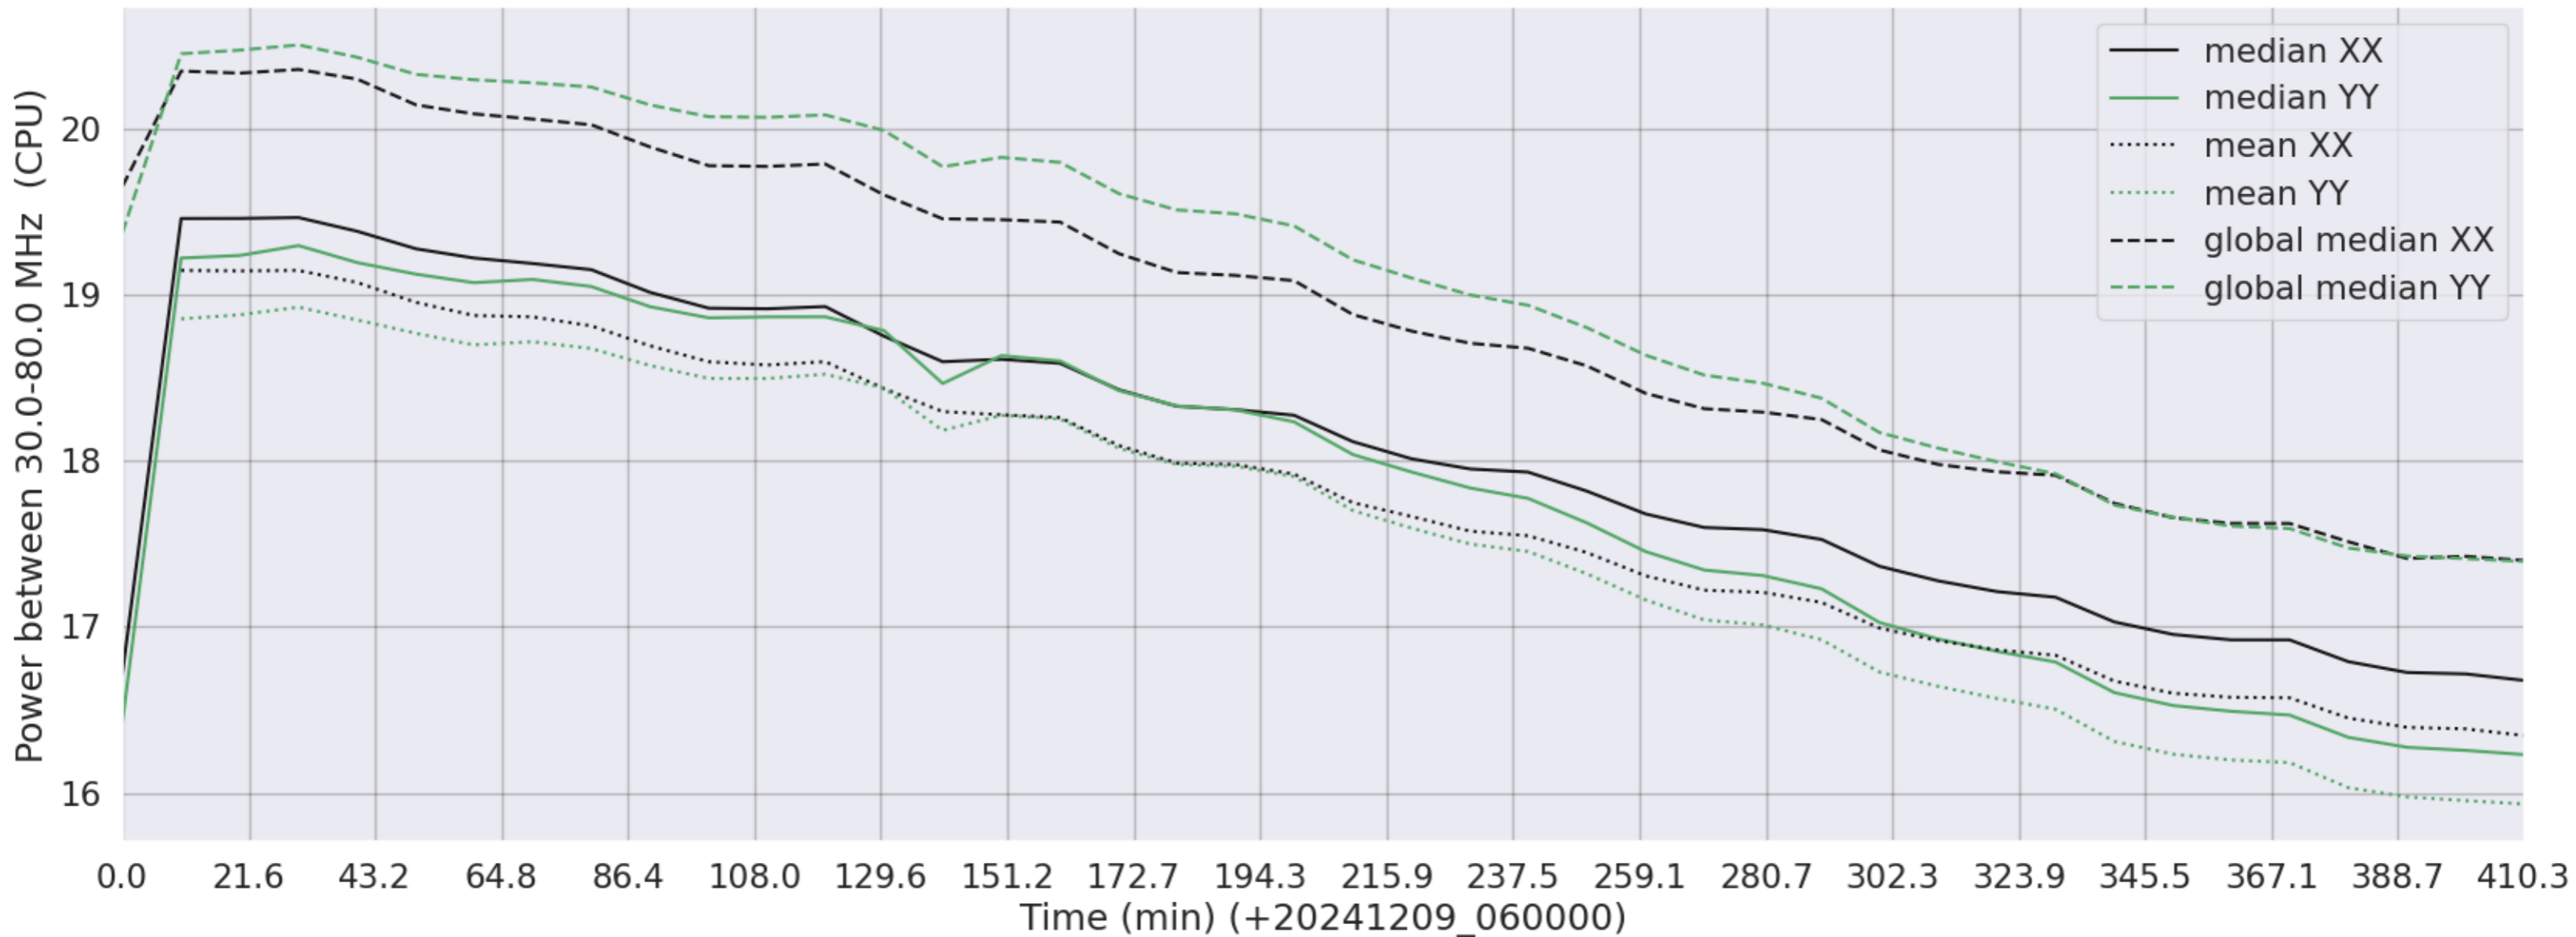

LWA117 - Correlator# 207 - XX FLAGS:Good - YY FLAGS:Good

LWA120 - Correlator# 208 - XX FLAGS:Good - YY FLAGS:Good

LWA082 - Correlator# 209 - XX FLAGS:Good - YY FLAGS:Good

LWA143 - Correlator# 210 - XX FLAGS:BadSpecShape - YY FLAGS:BadSpecShape