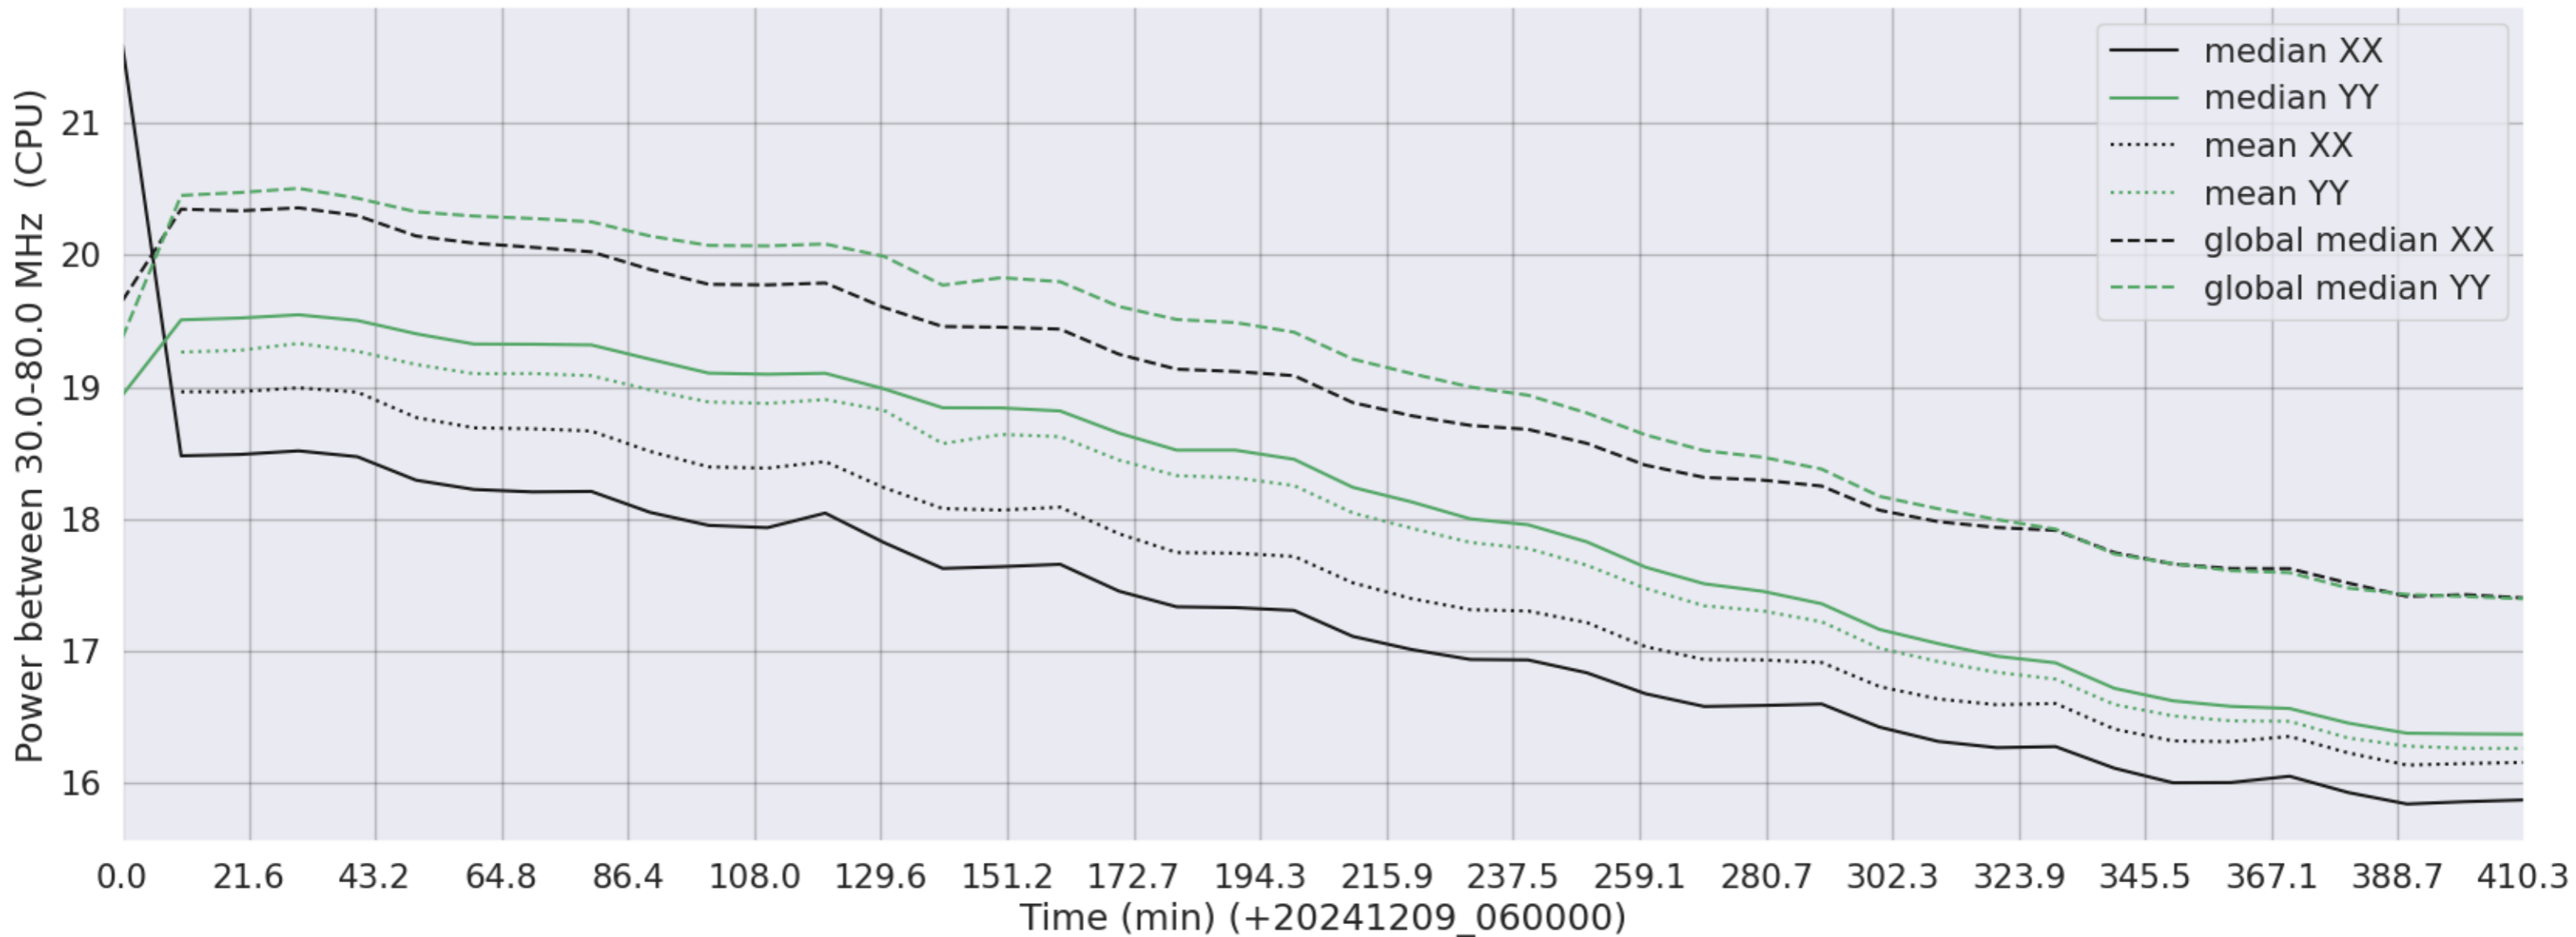

LWA181 - Correlator# 231 - XX FLAGS:Good - YY FLAGS:Good

LWA155 - Correlator# 232 - XX FLAGS:Good - YY FLAGS:Good

LWA154 - Correlator# 233 - XX FLAGS:Good - YY FLAGS:Good

LWA157 - Correlator# 234 - XX FLAGS:Good - YY FLAGS:Good