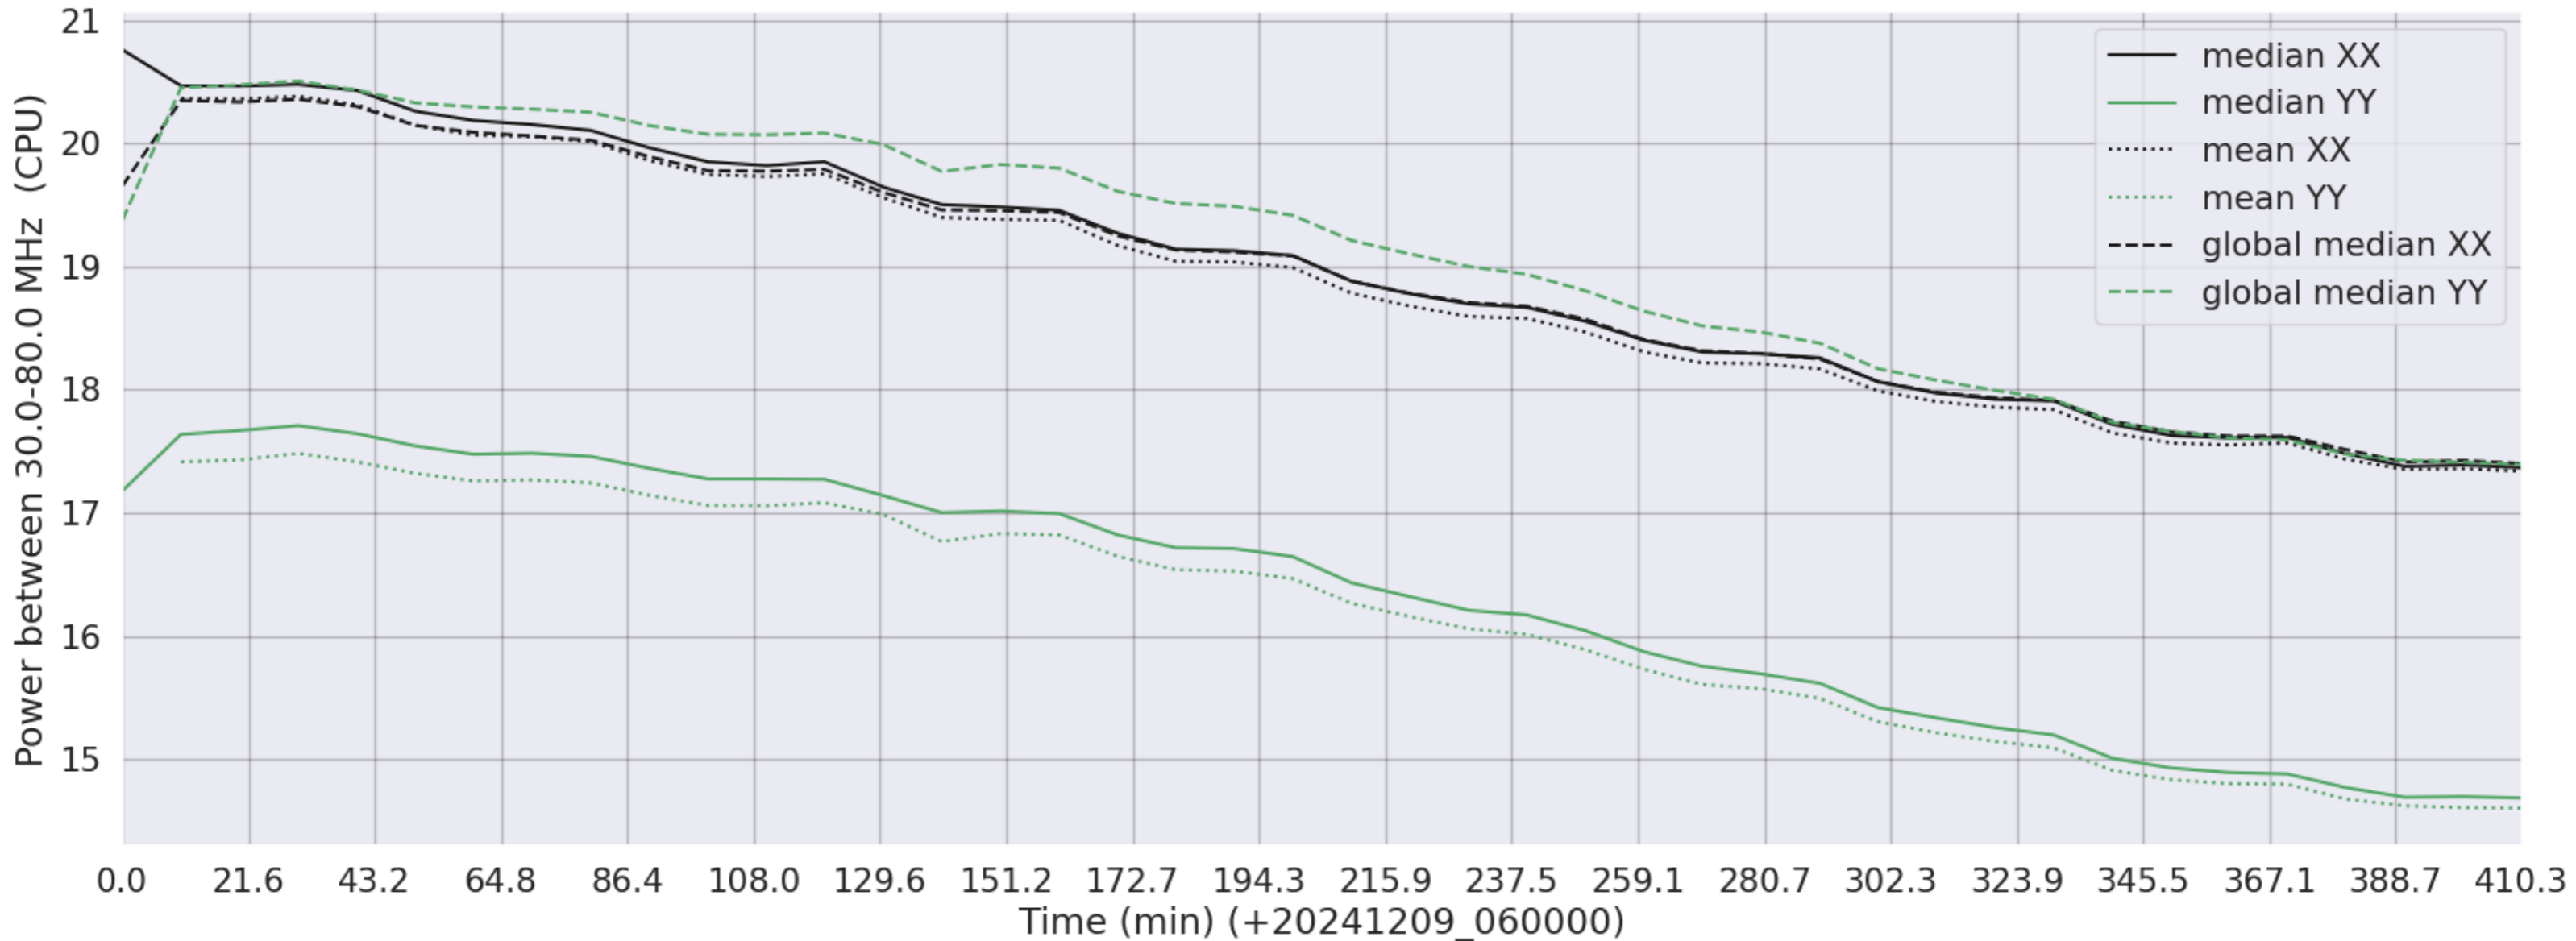

LWA154 - Correlator# 233 - XX FLAGS:Good - YY FLAGS:Good

LWA155 - Correlator# 232 - XX FLAGS:Good - YY FLAGS:Good