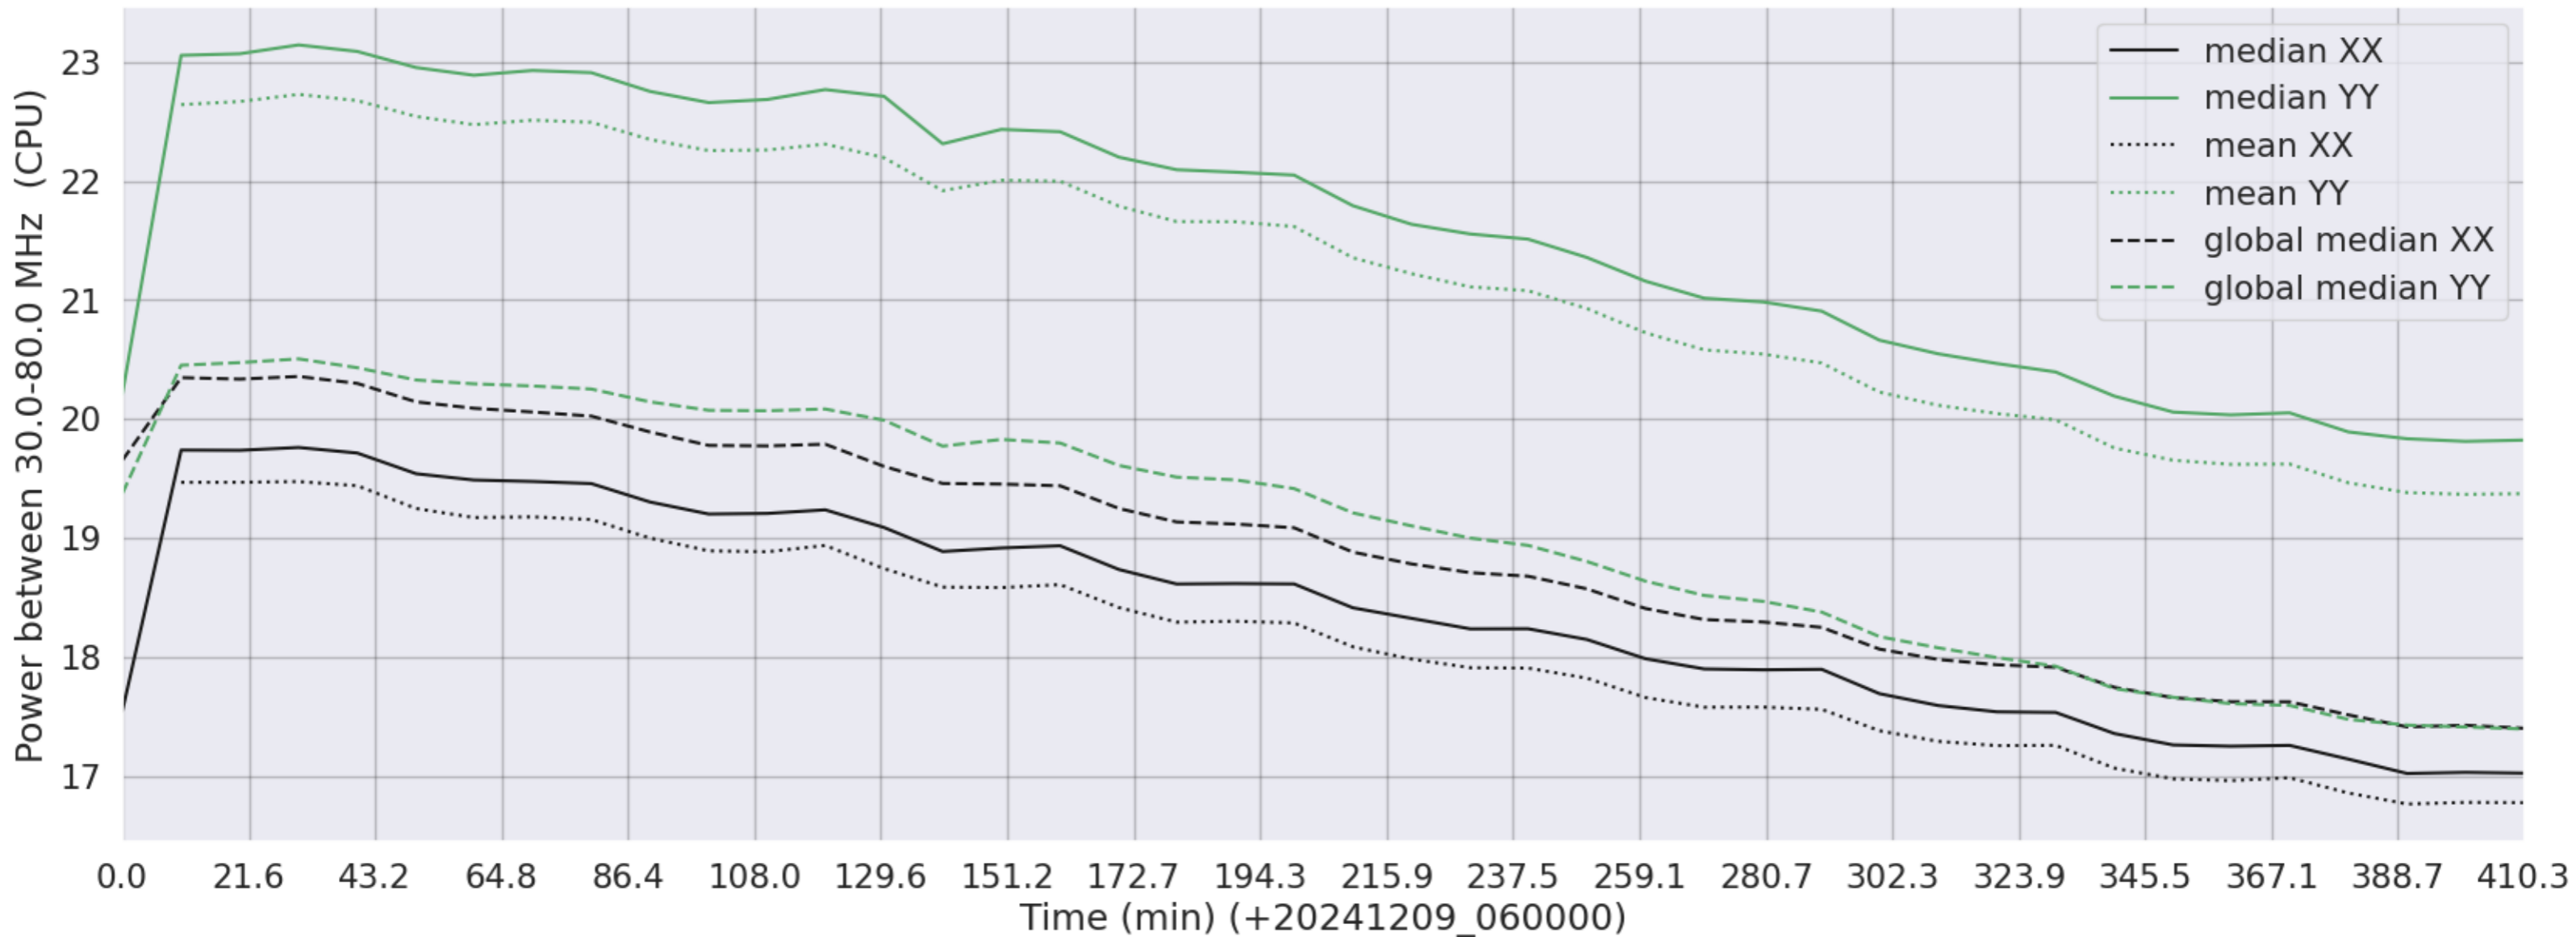

LWA107 - Correlator# 197 - XX FLAGS:Good - YY FLAGS:Good

LWA108 - Correlator# 196 - XX FLAGS:Good - YY FLAGS:Good