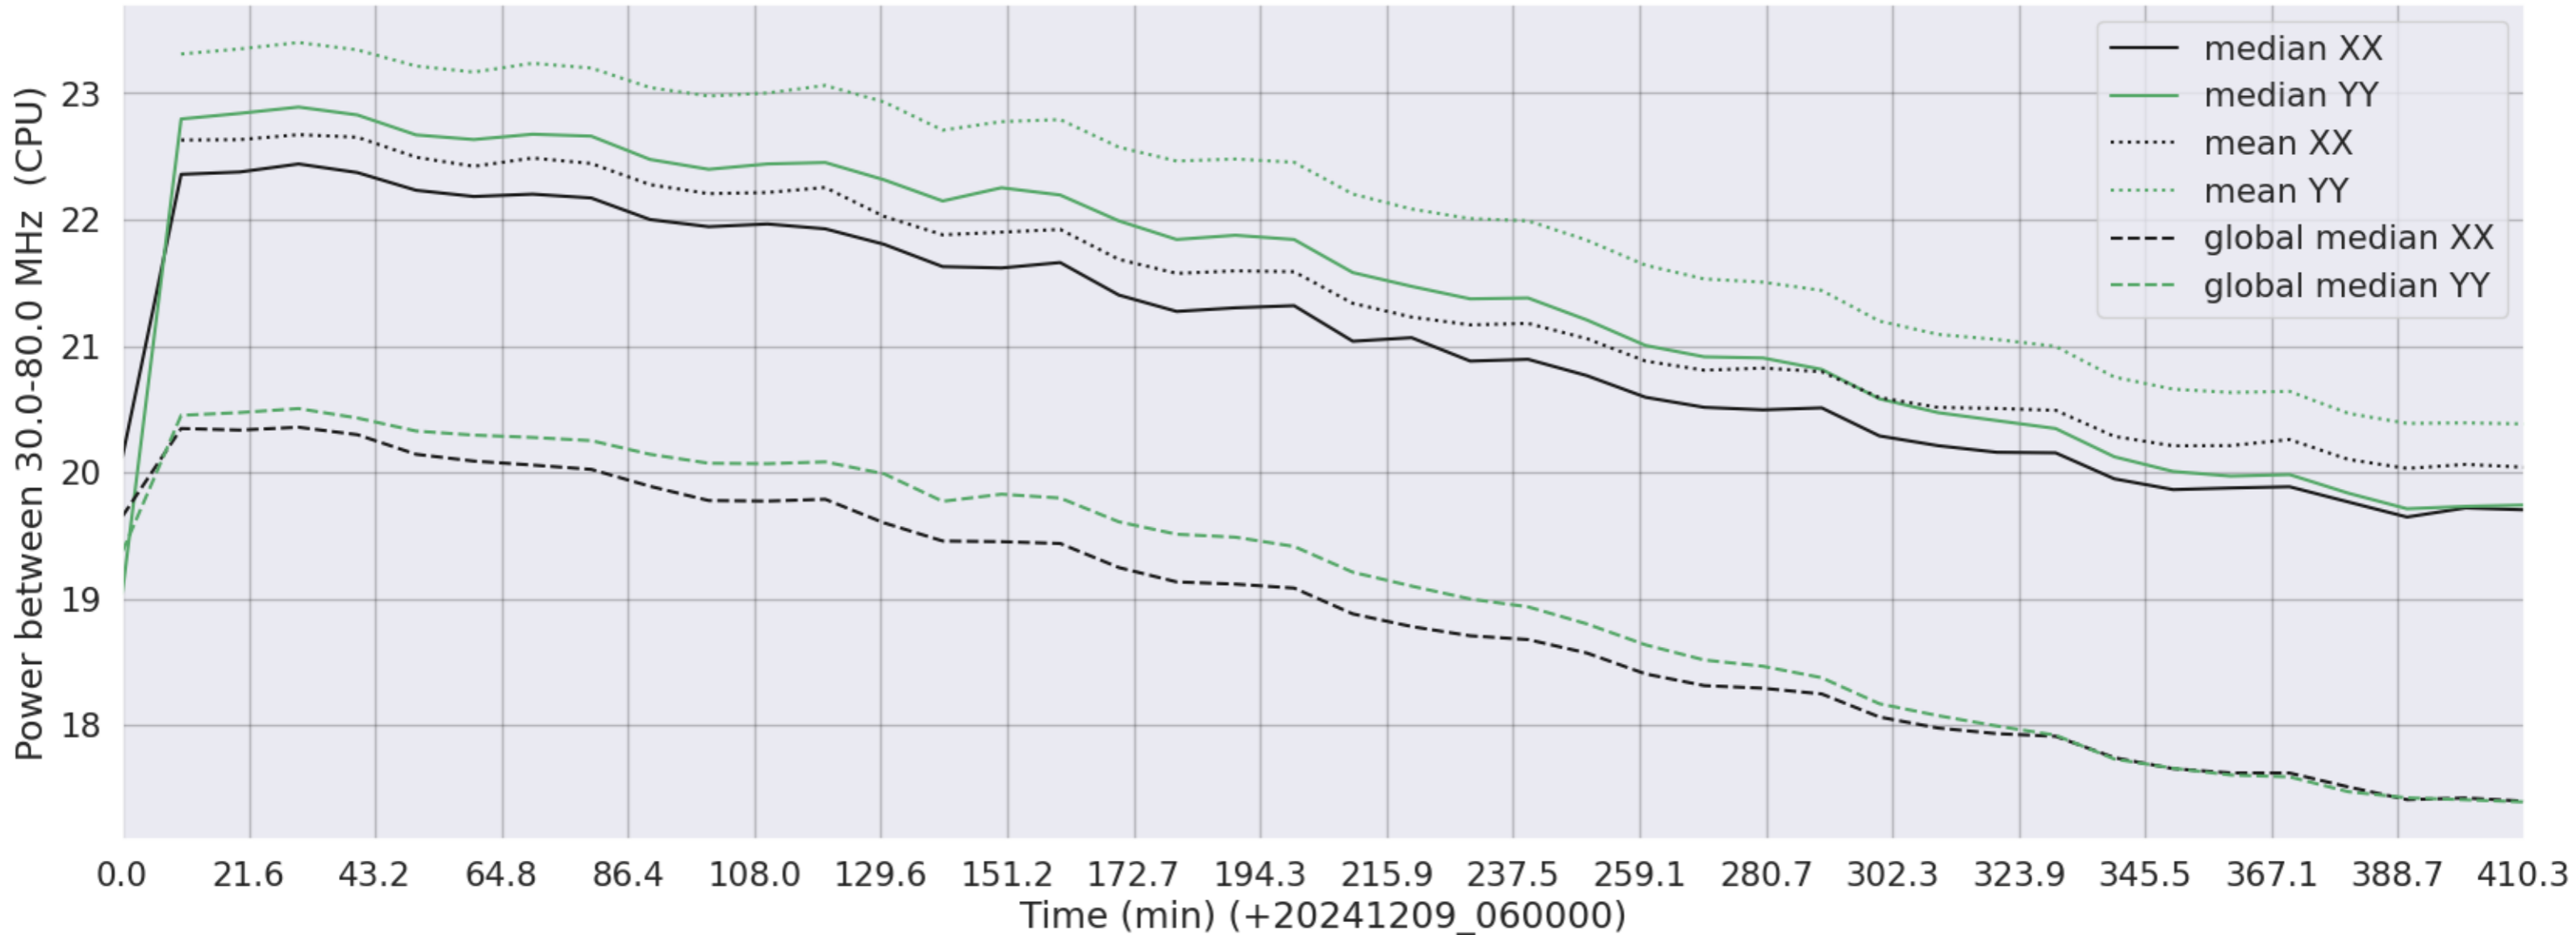

LWA004 - Correlator# 066 - XX FLAGS:Good - YY FLAGS:Good

LWA001 - Correlator# 065 - XX FLAGS:Good - YY FLAGS:BadSpecShape