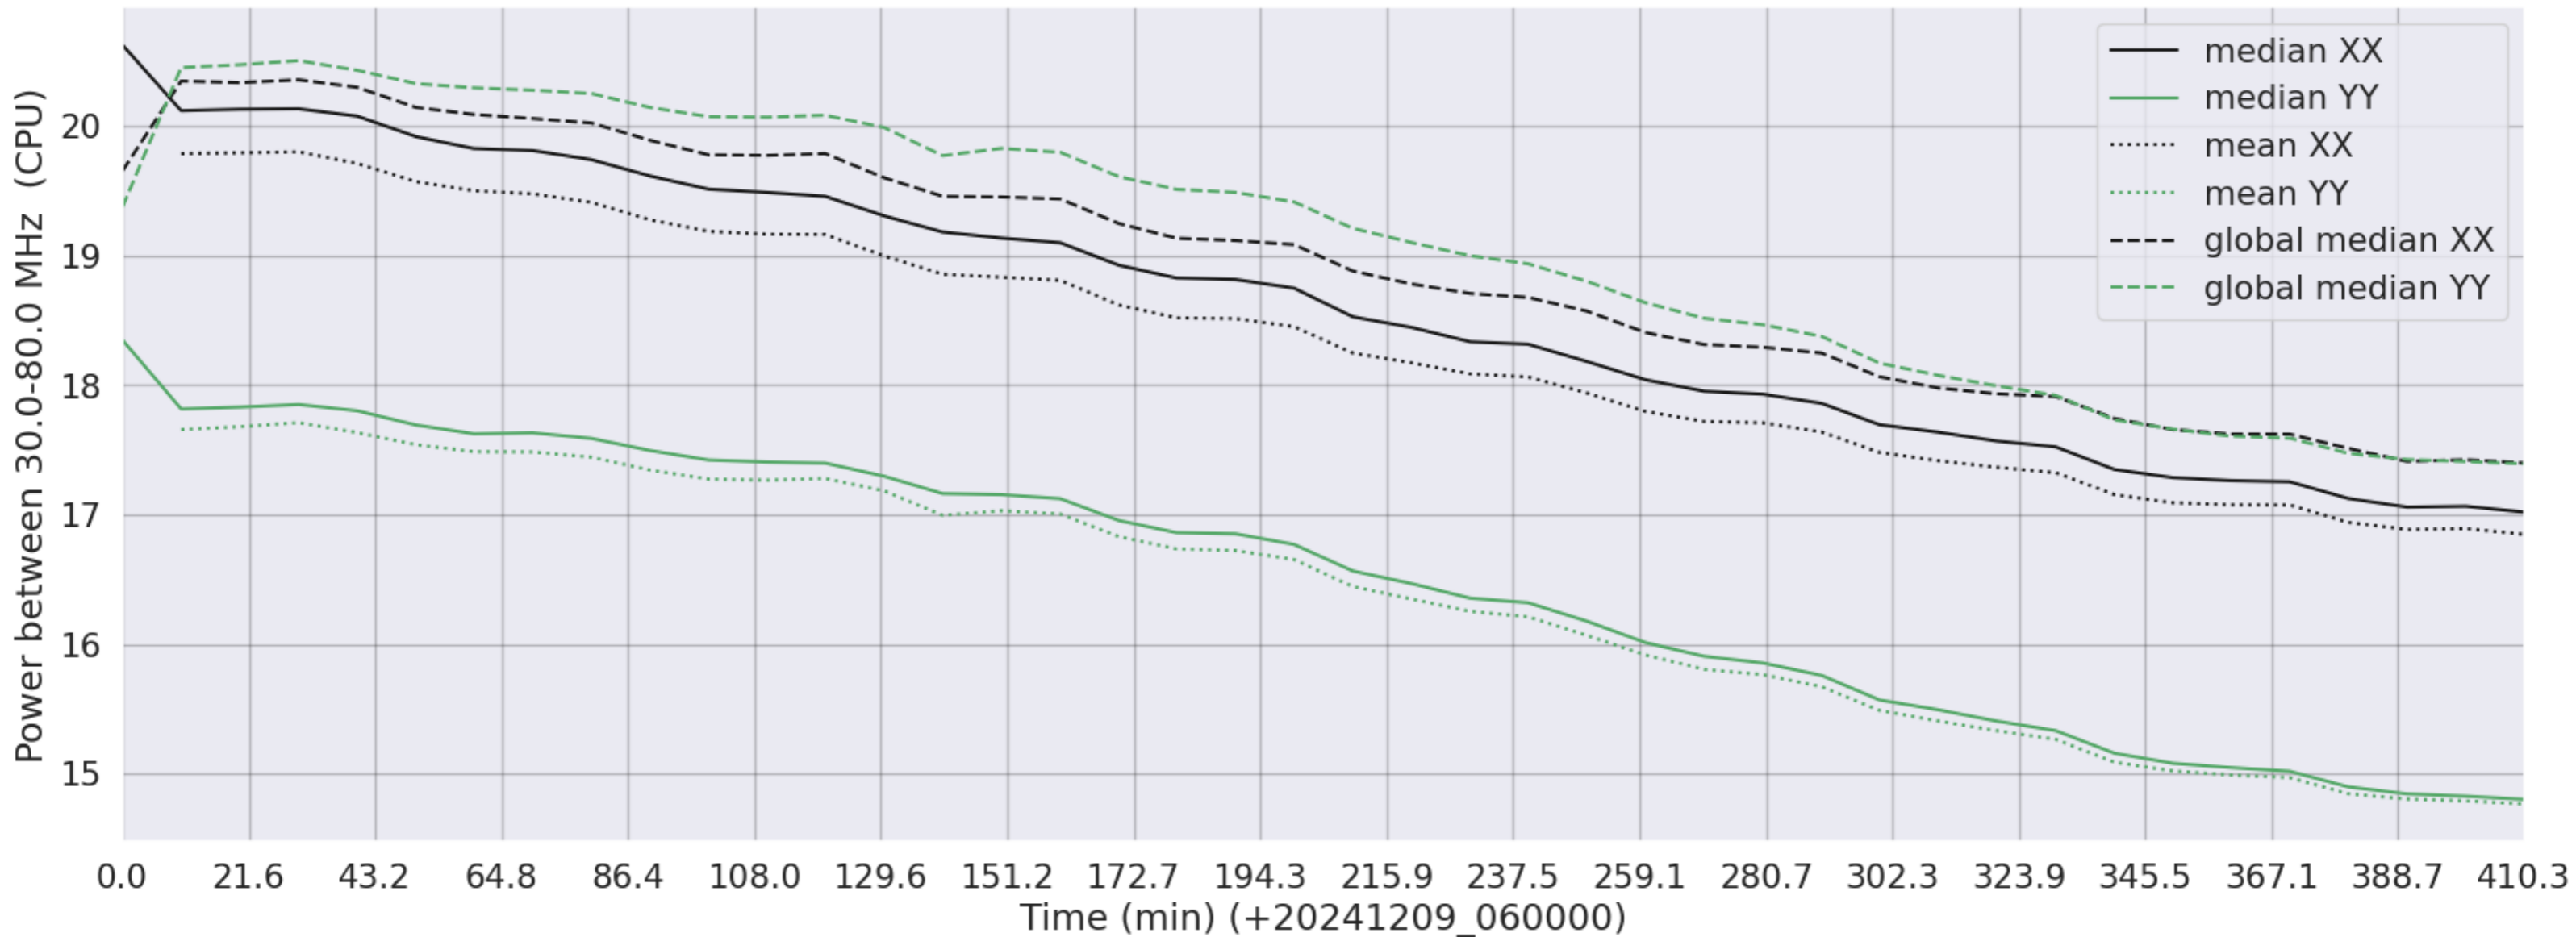

LWA125 - Correlator# 227 - XX FLAGS:Good - YY FLAGS:Good

LWA188 - Correlator# 228 - XX FLAGS:Good - YY FLAGS:Good

LWA128 - Correlator# 229 - XX FLAGS:Good - YY FLAGS:Good

LWA153 - Correlator# 230 - XX FLAGS:Good - YY FLAGS:Good