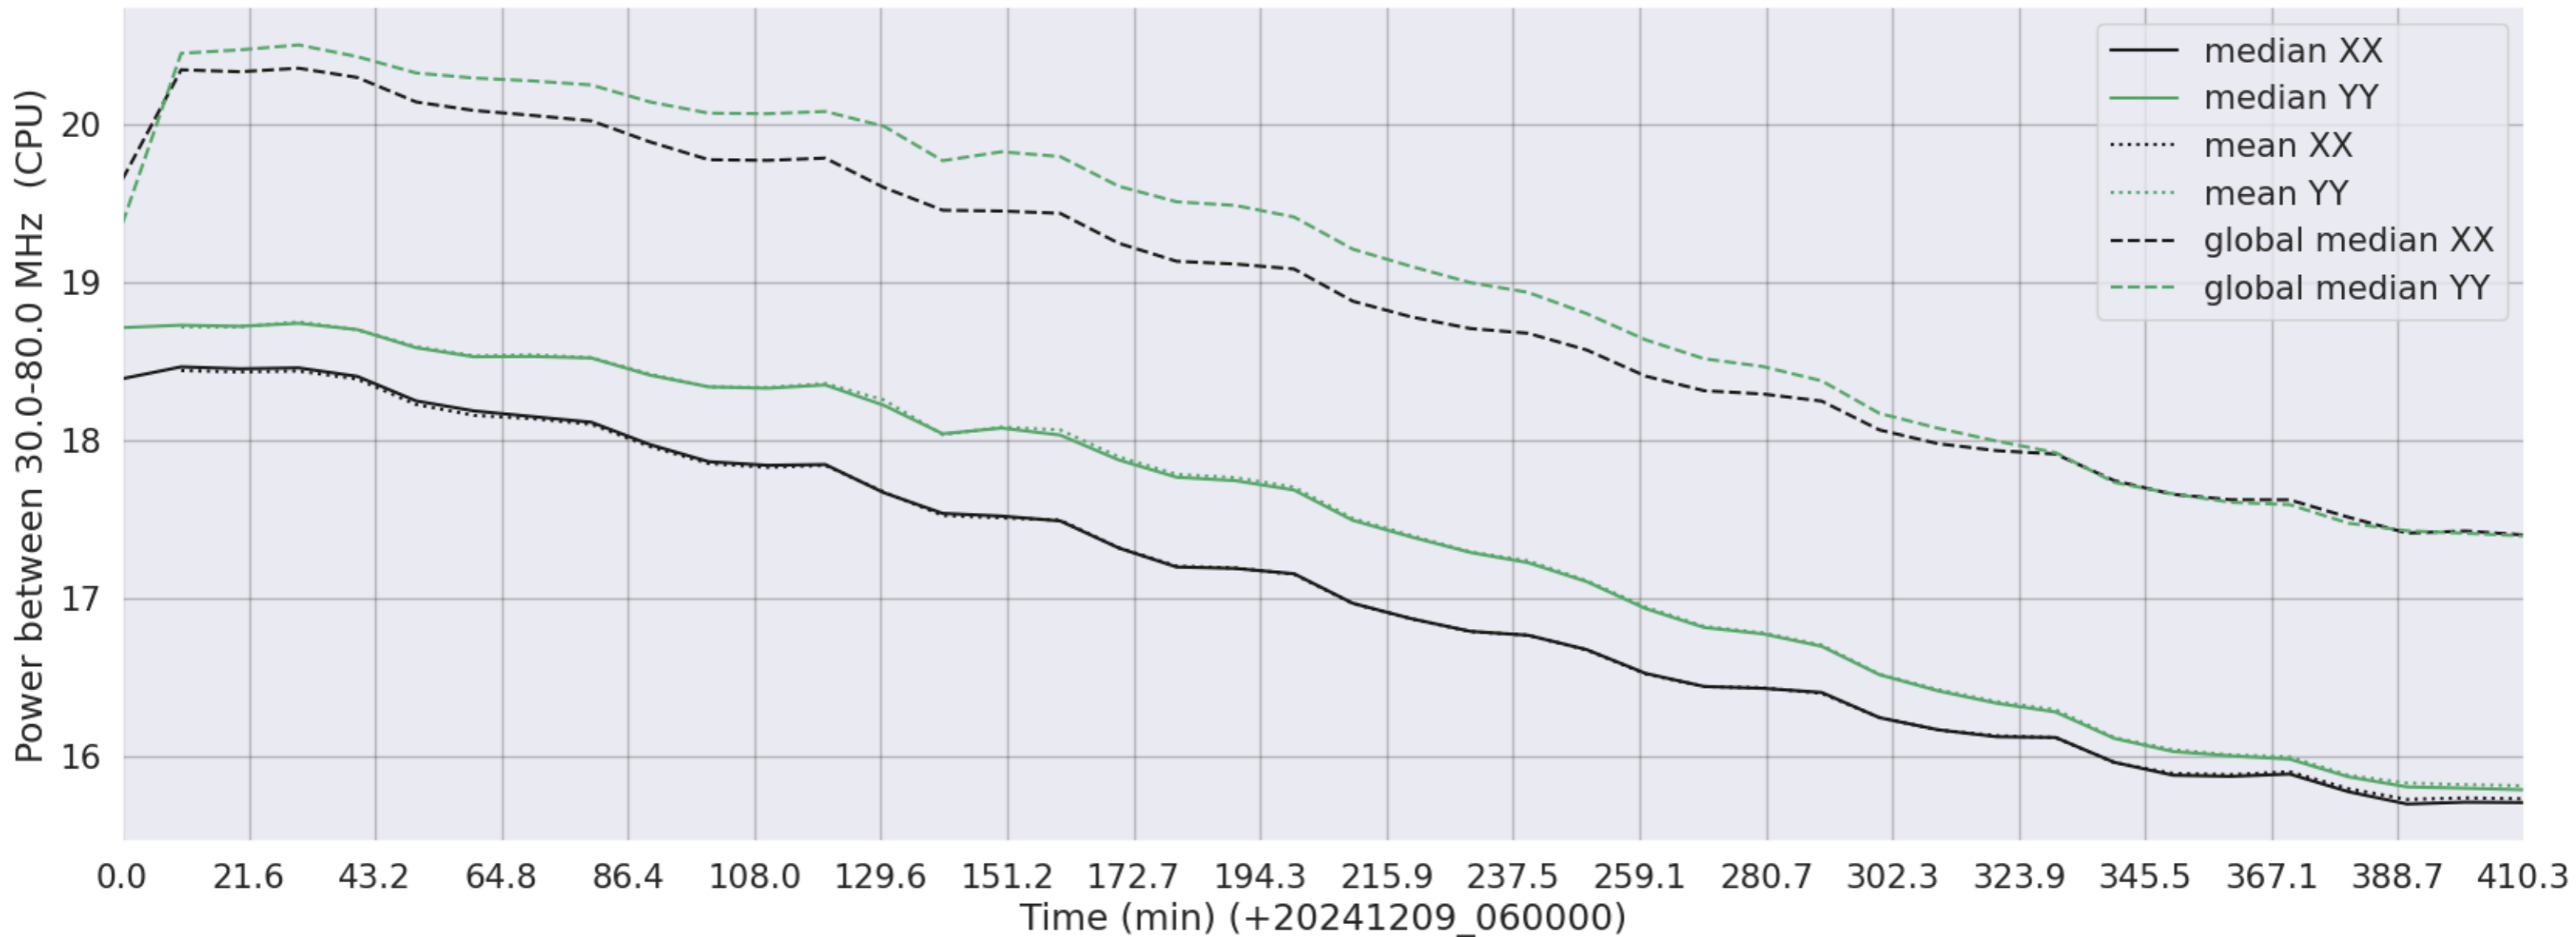

LWA204 - Correlator# 294 - XX FLAGS:Good - YY FLAGS:Good

LWA175 - Correlator# 293 - XX FLAGS:Good - YY FLAGS:Good