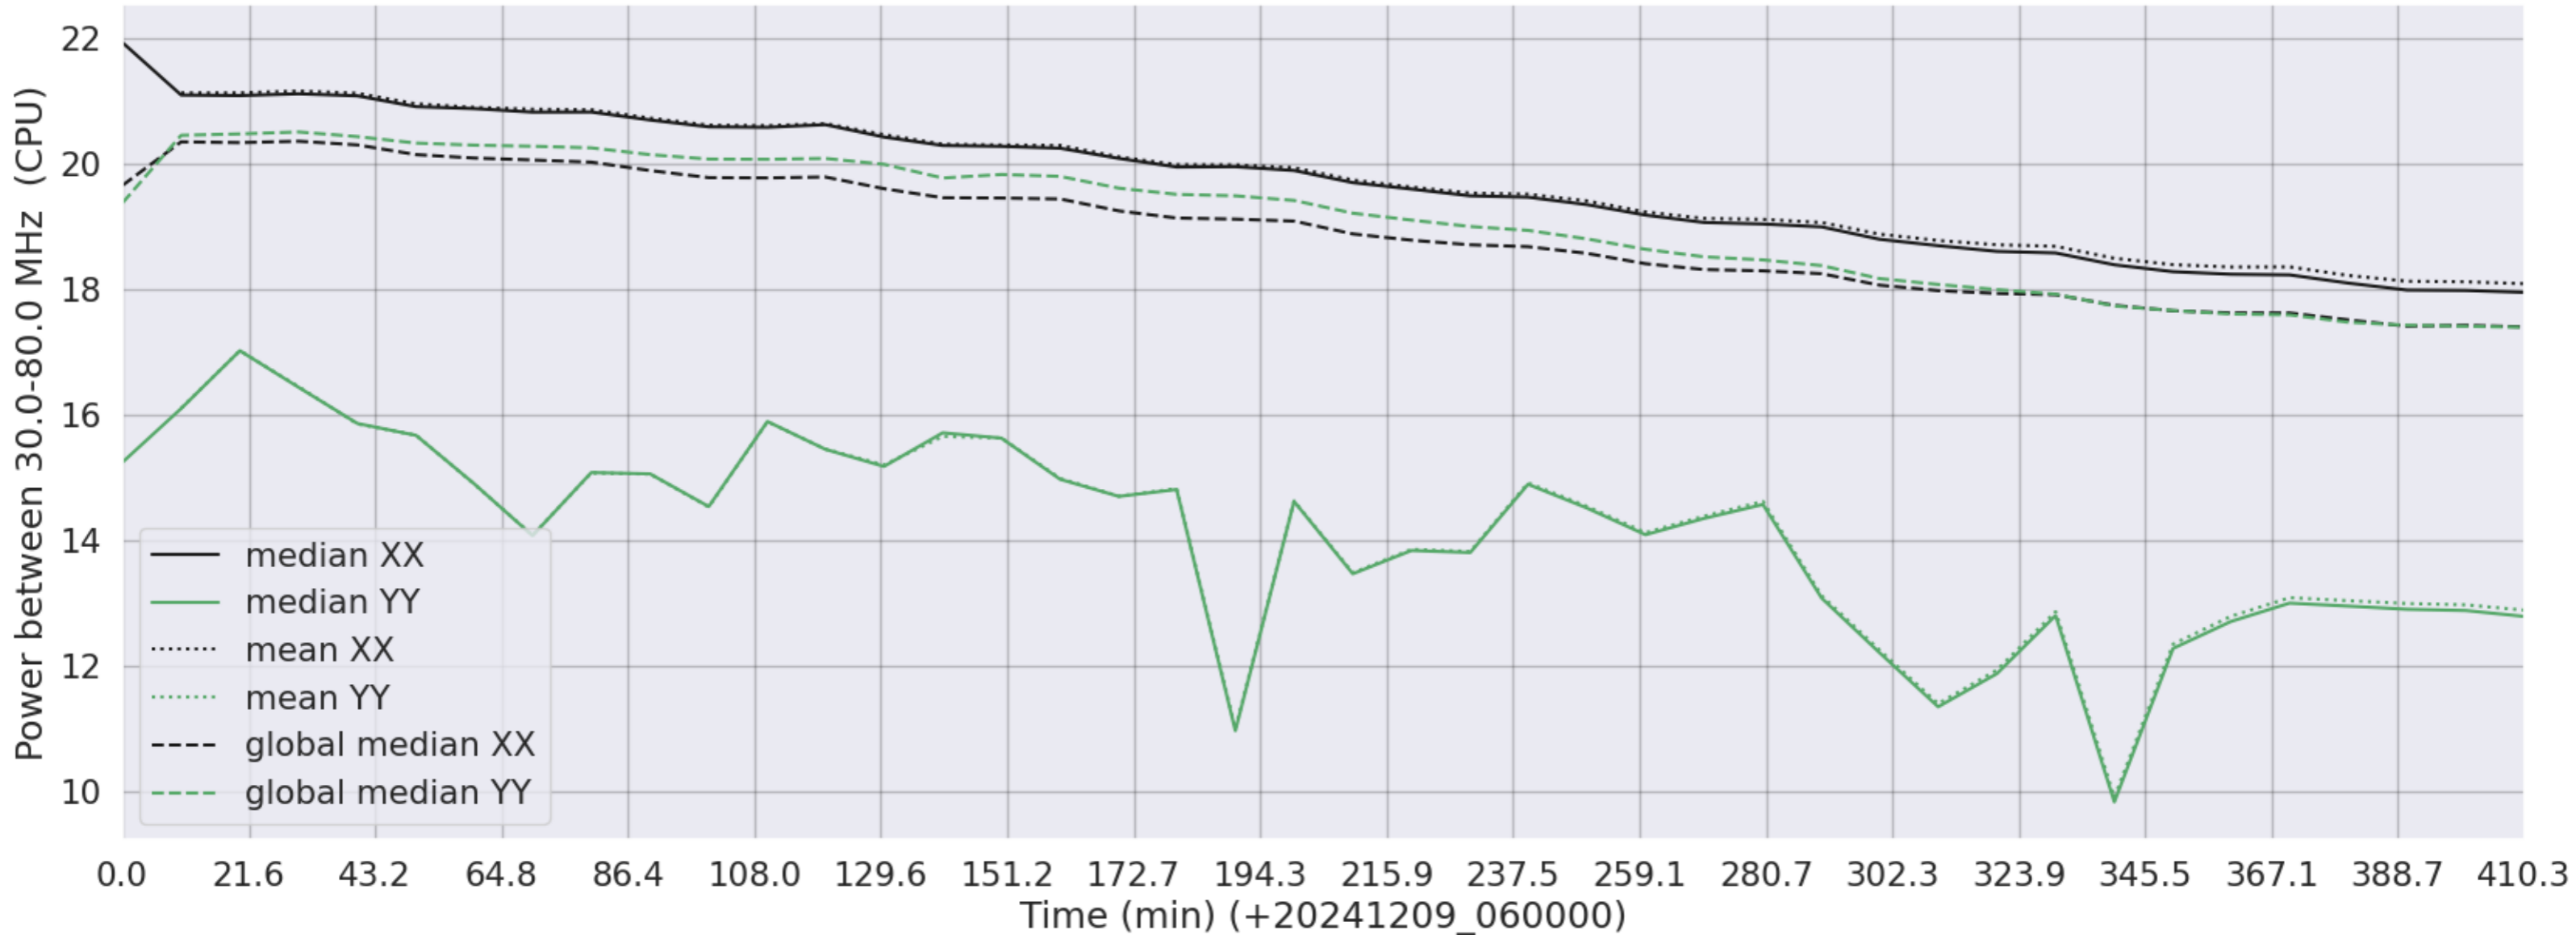

LWA219 - Correlator# 335 - XX FLAGS:Good - YY FLAGS:Good

LWA241 - Correlator# 336 - XX FLAGS:Good - YY FLAGS:Good

LWA223 - Correlator# 337 - XX FLAGS:Good - YY FLAGS:Good

LWA244 - Correlator# 338 - XX FLAGS:Good - YY FLAGS:BadSpecShape