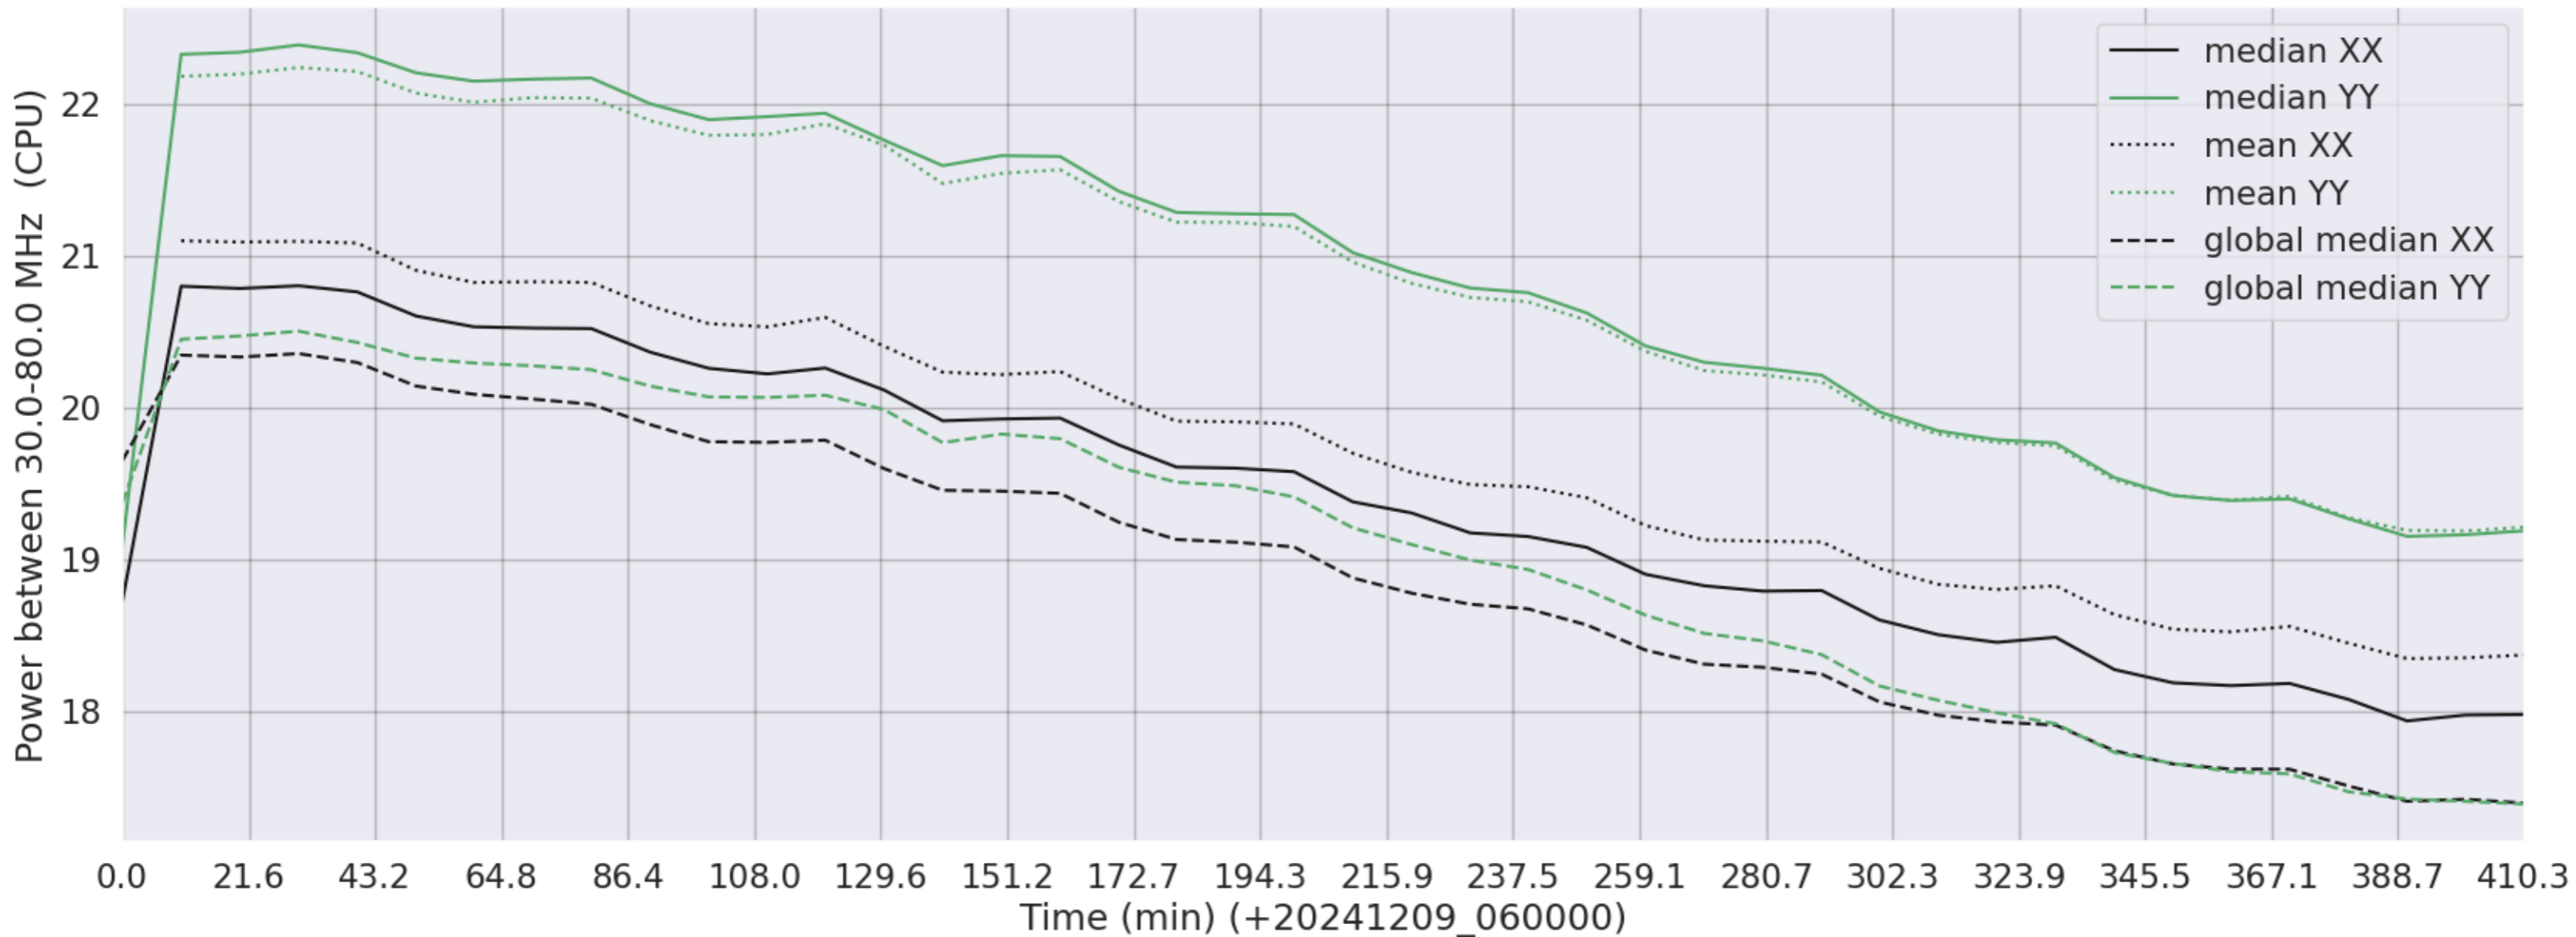

LWA132 - Correlator# 185 - XX FLAGS:Good - YY FLAGS:Good

LWA134 - Correlator# 184 - XX FLAGS:Good - YY FLAGS:Good