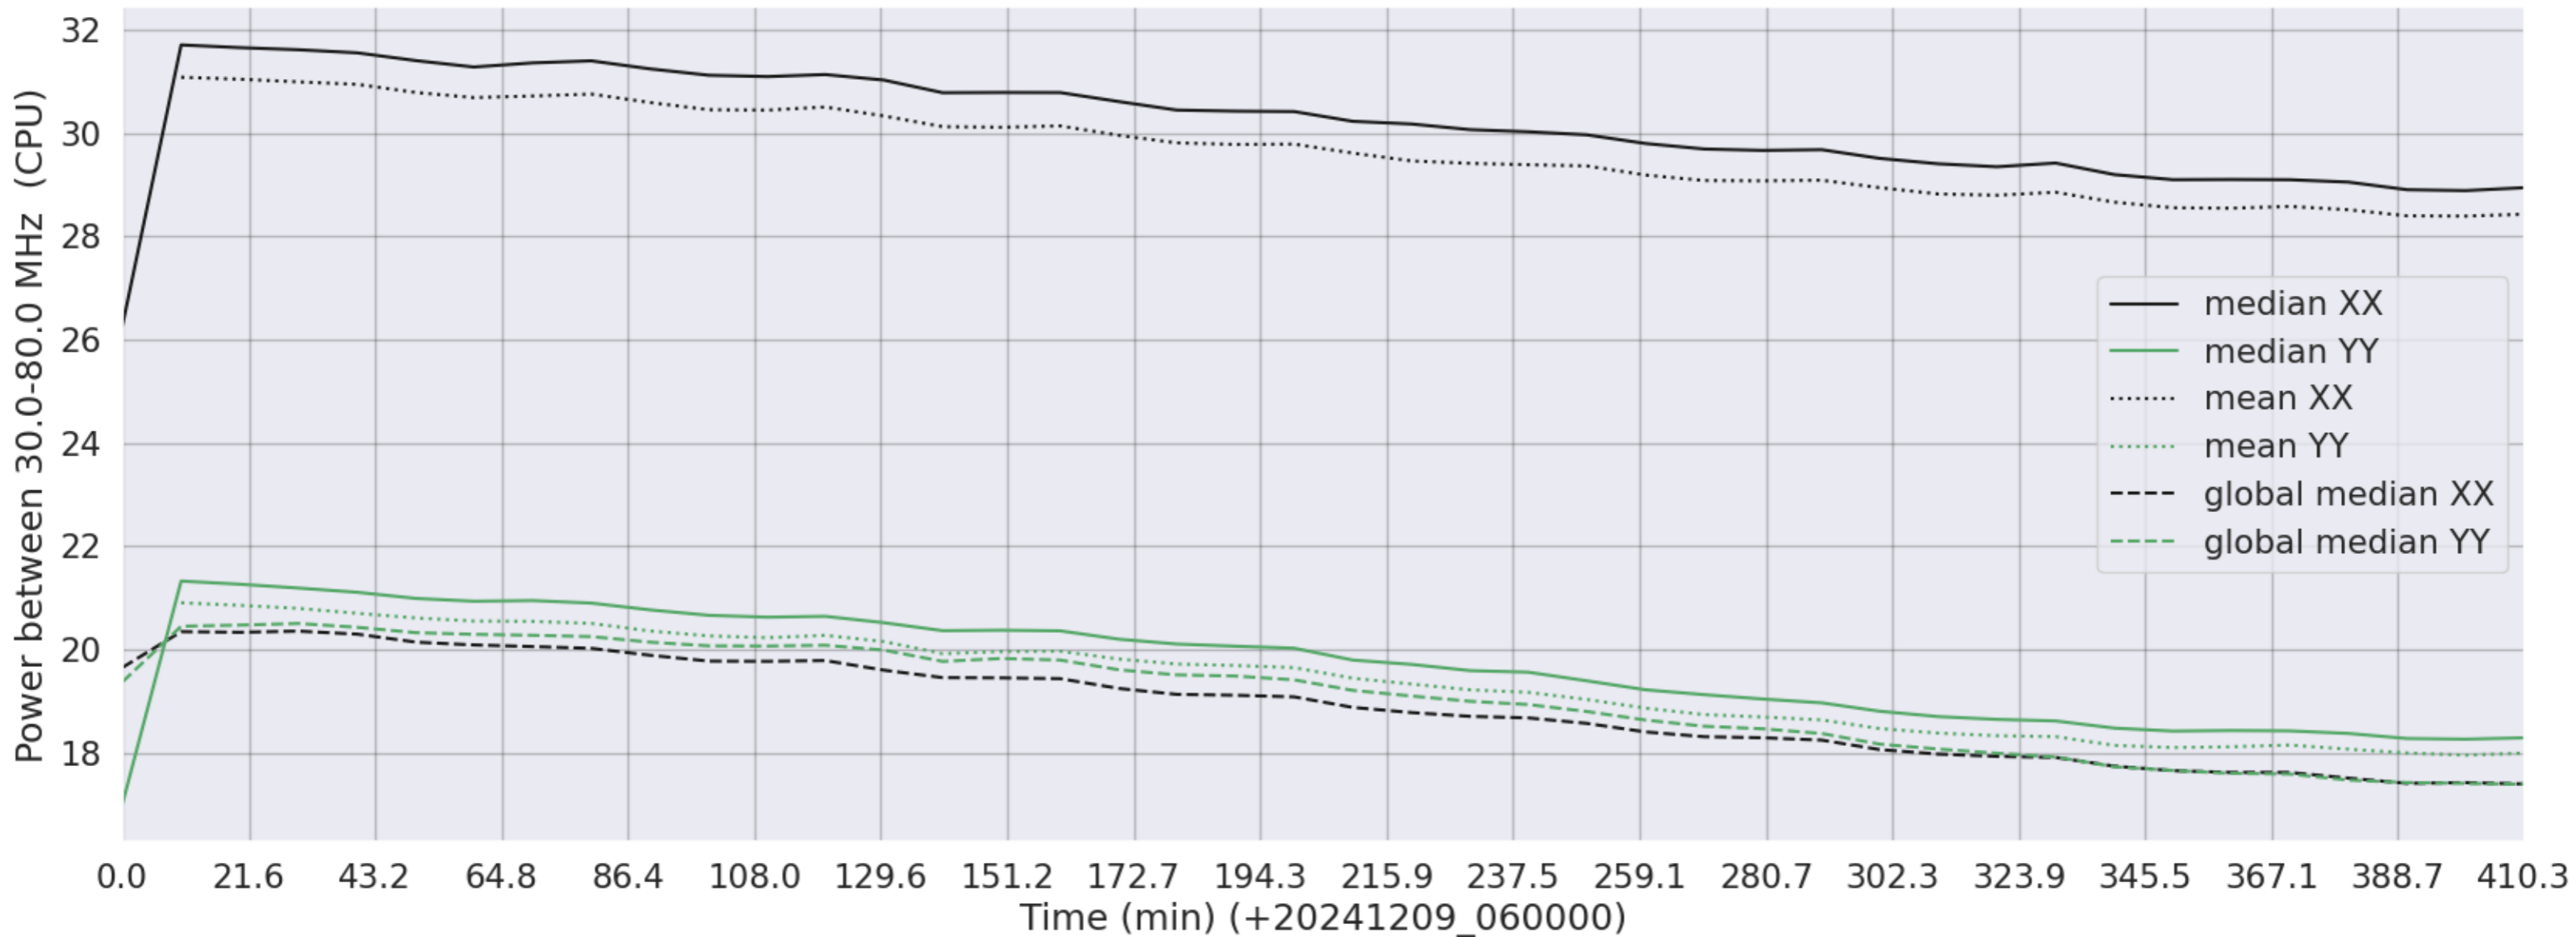

LWA282 - Correlator# 010 - XX FLAGS:Good - YY FLAGS:Good

LWA277 - Correlator# 009 - XX FLAGS:Good - YY FLAGS:Good