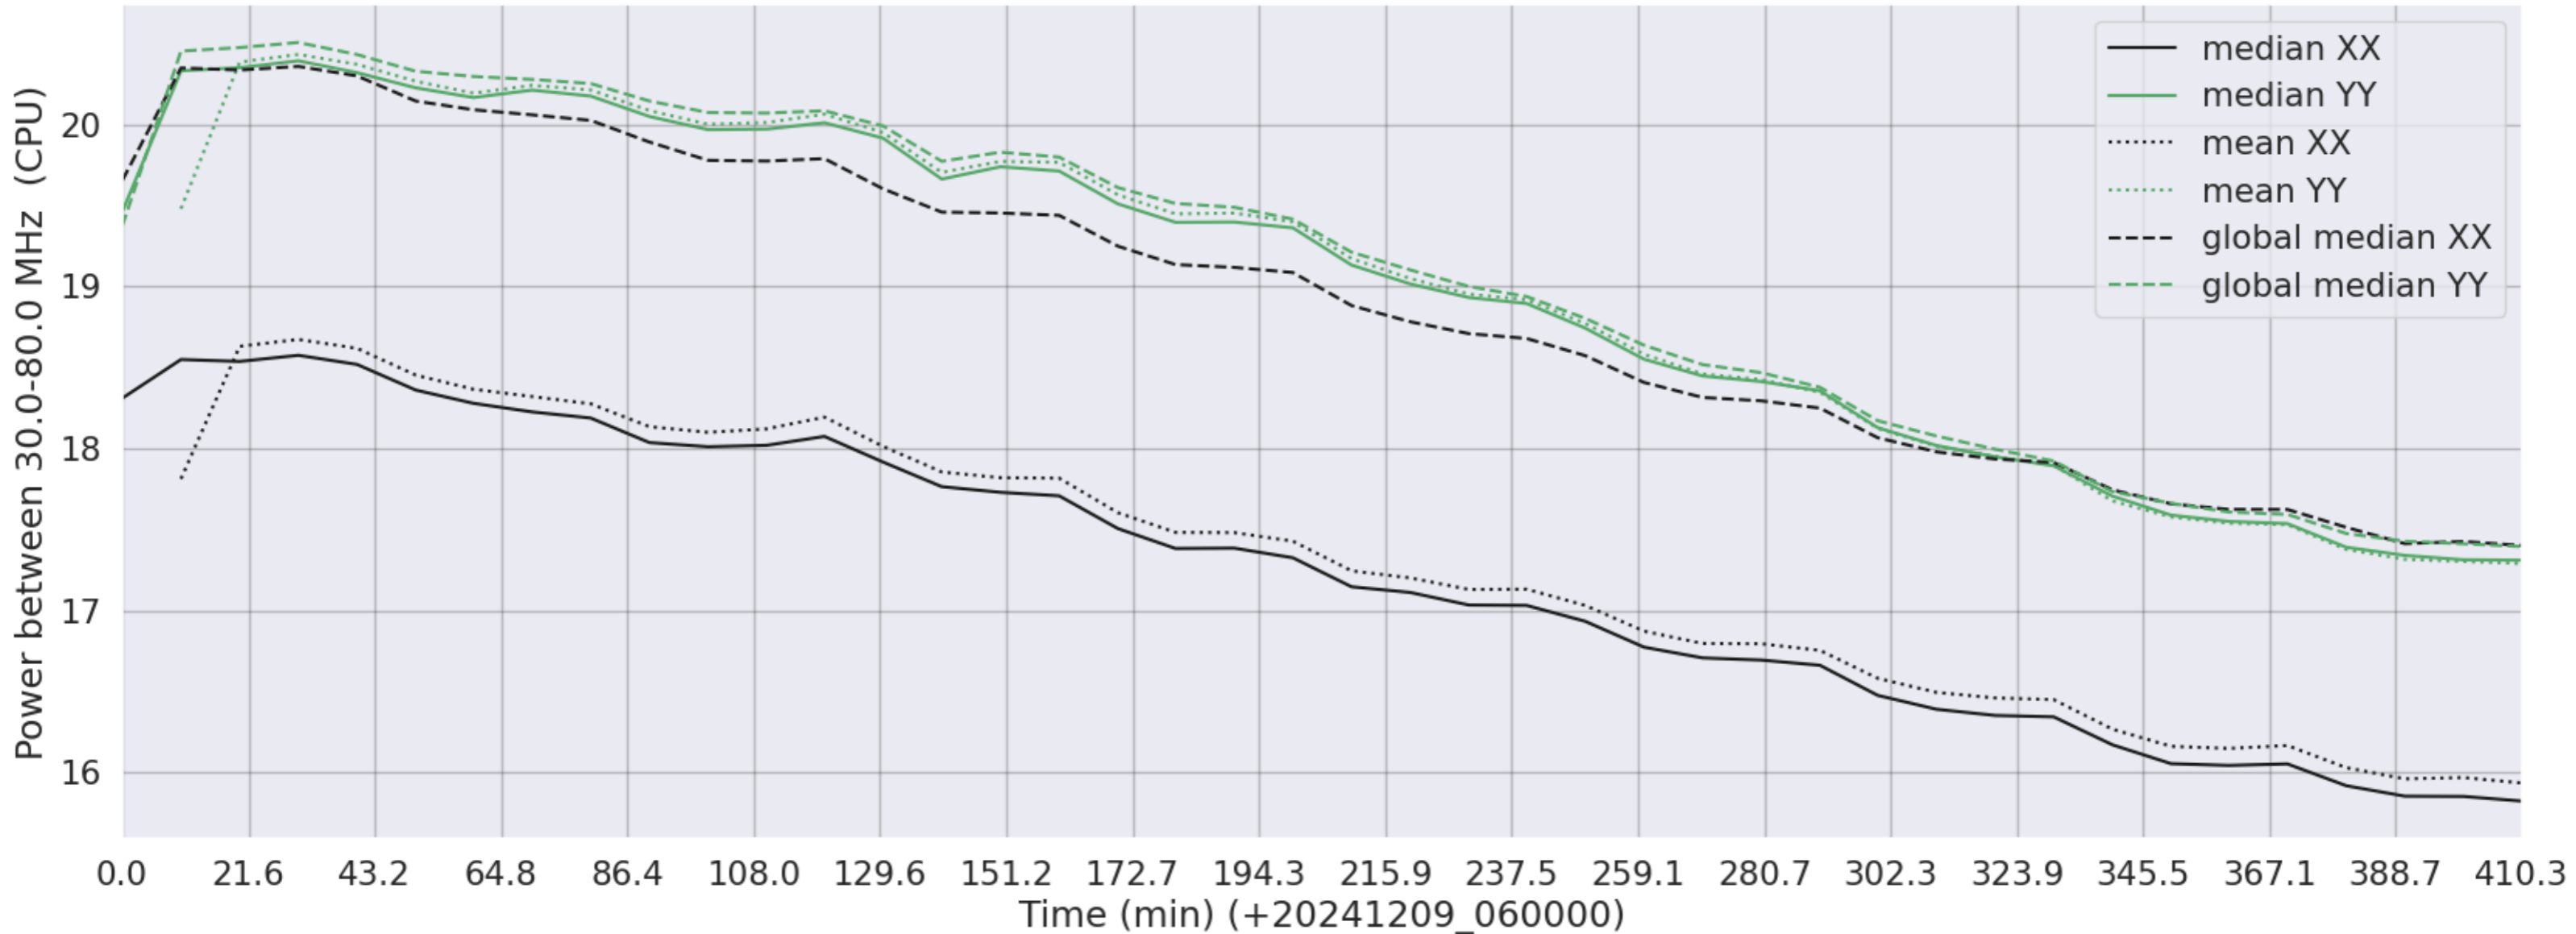

LWA022 - Correlator# 104 - XX FLAGS:Good - YY FLAGS:Good

LWA019 - Correlator# 103 - XX FLAGS:BadSpecShape - YY FLAGS:BadSpecShape