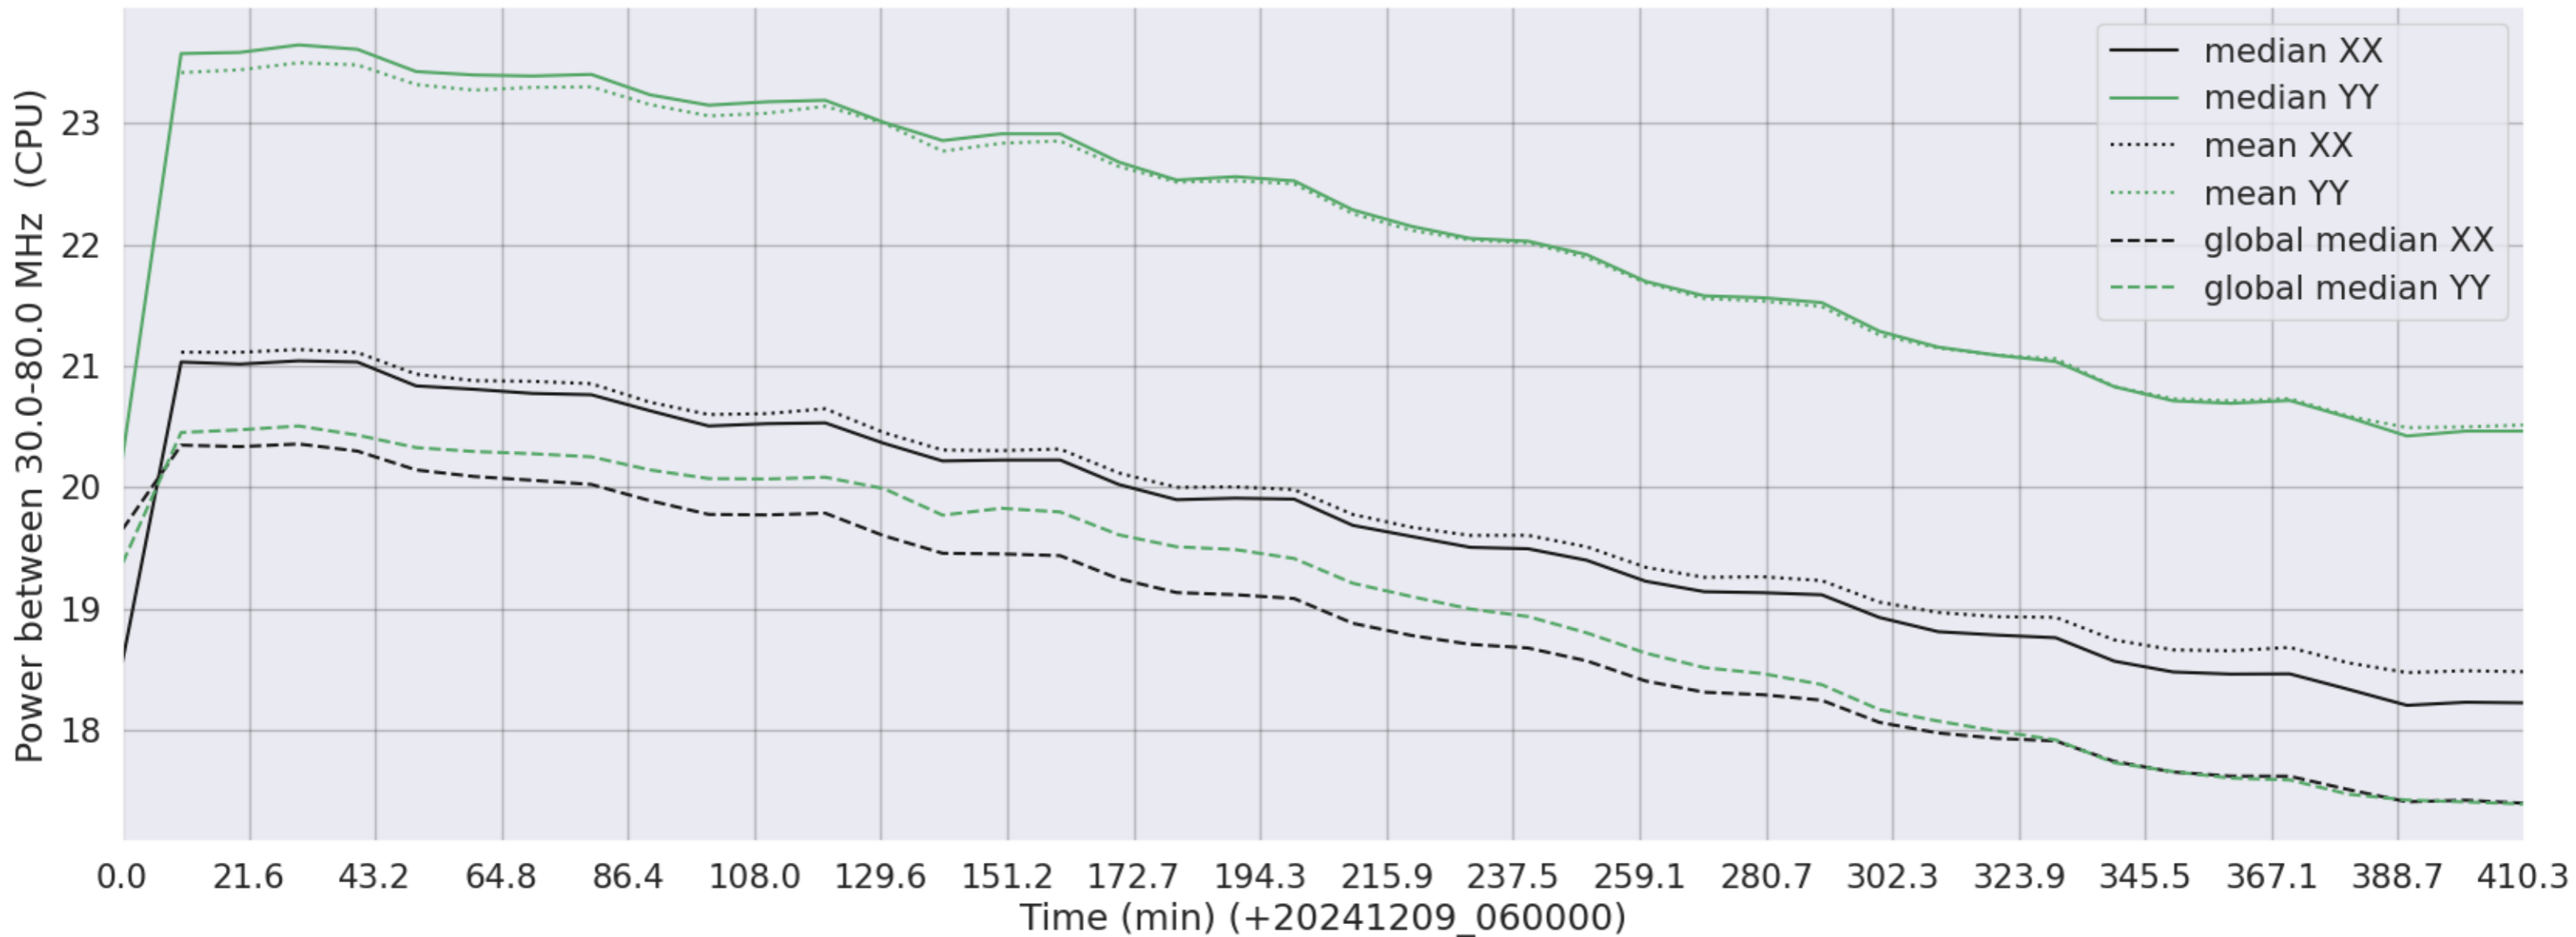

LWA200 - Correlator# 276 - XX FLAGS:Good - YY FLAGS:Good

LWA196 - Correlator# 275 - XX FLAGS:Good - YY FLAGS:Good