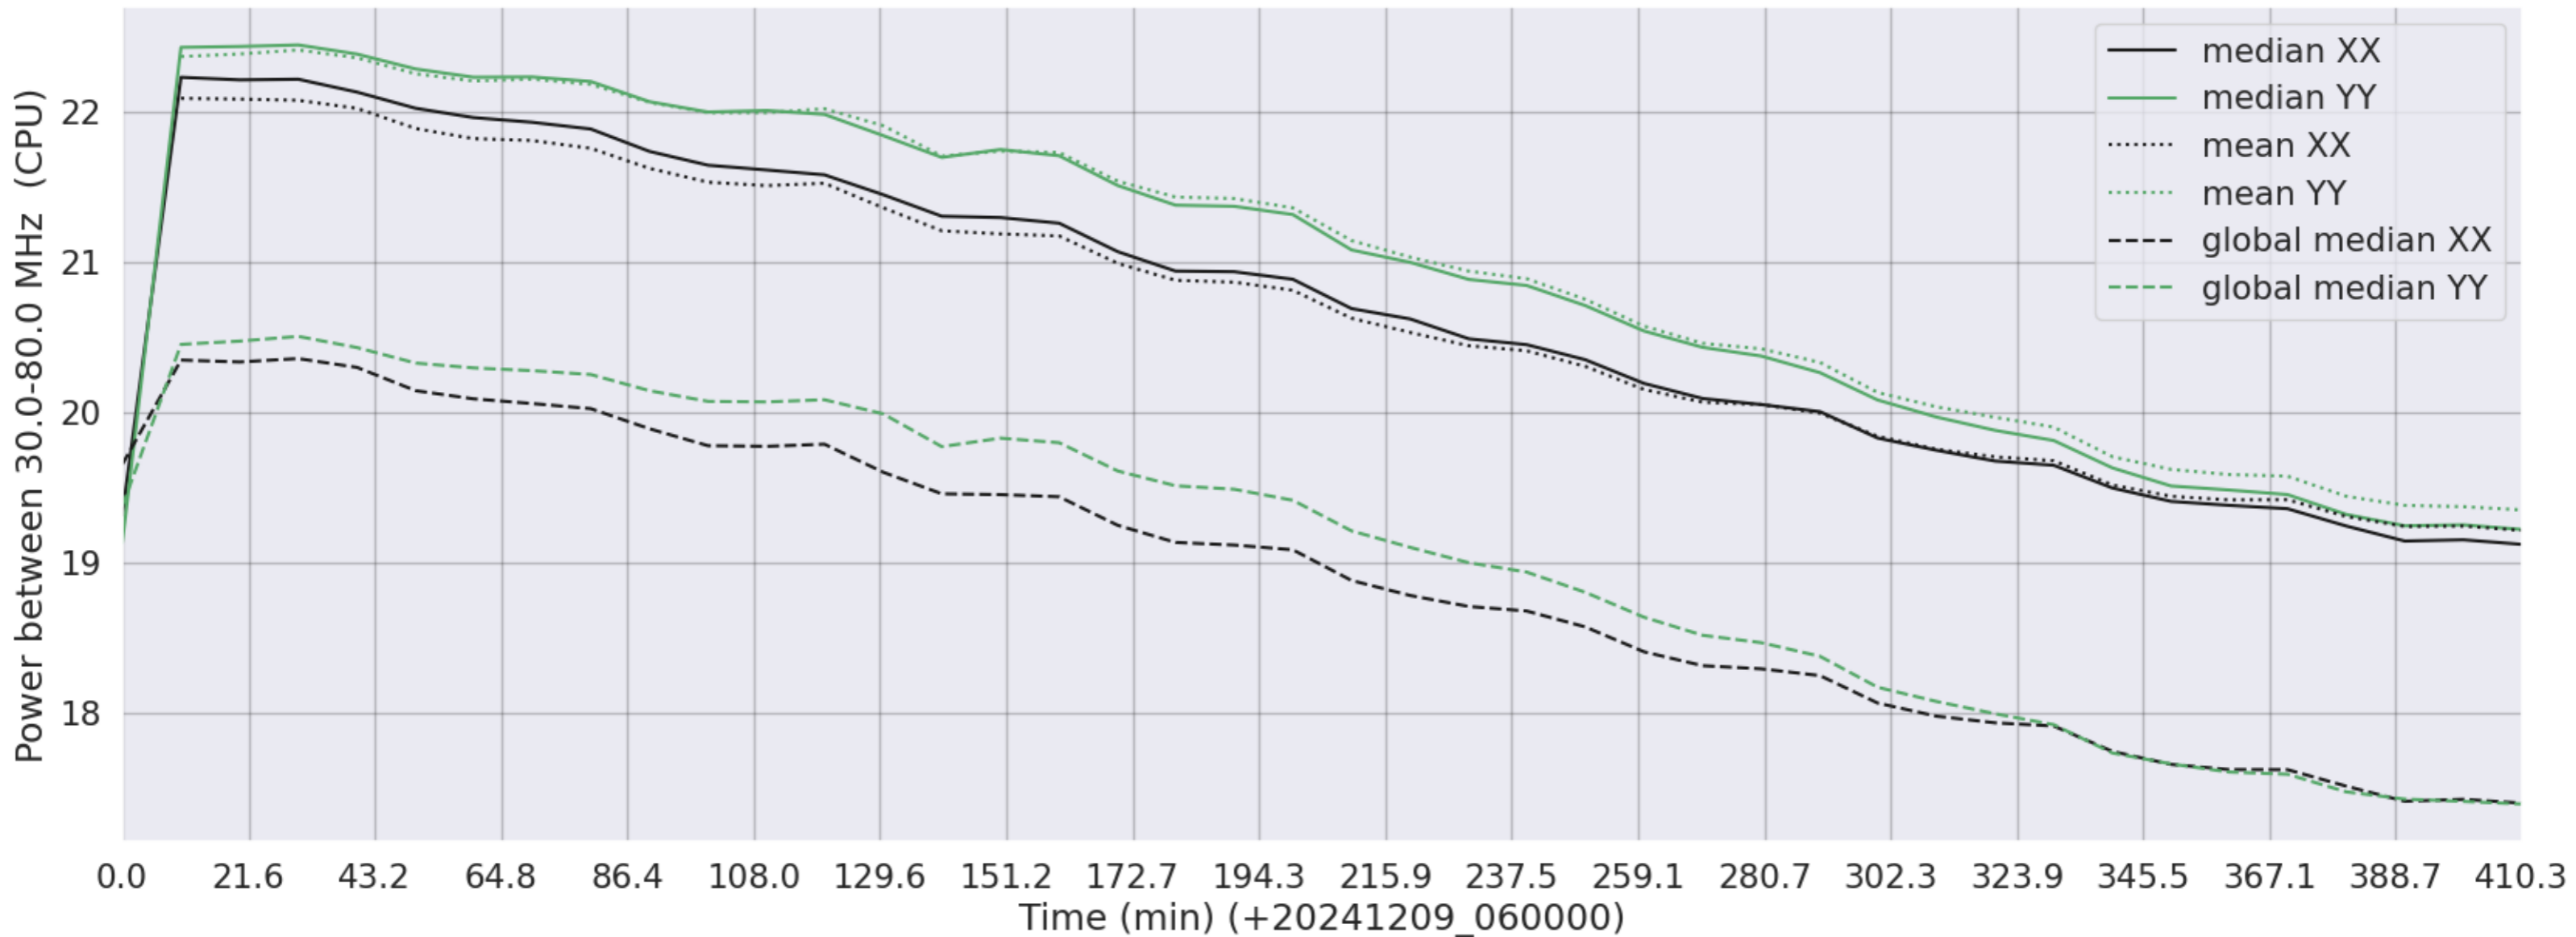

LWA167 - Correlator# 268 - XX FLAGS:Good - YY FLAGS:Good

LWA164 - Correlator# 267 - XX FLAGS:Good - YY FLAGS:Good