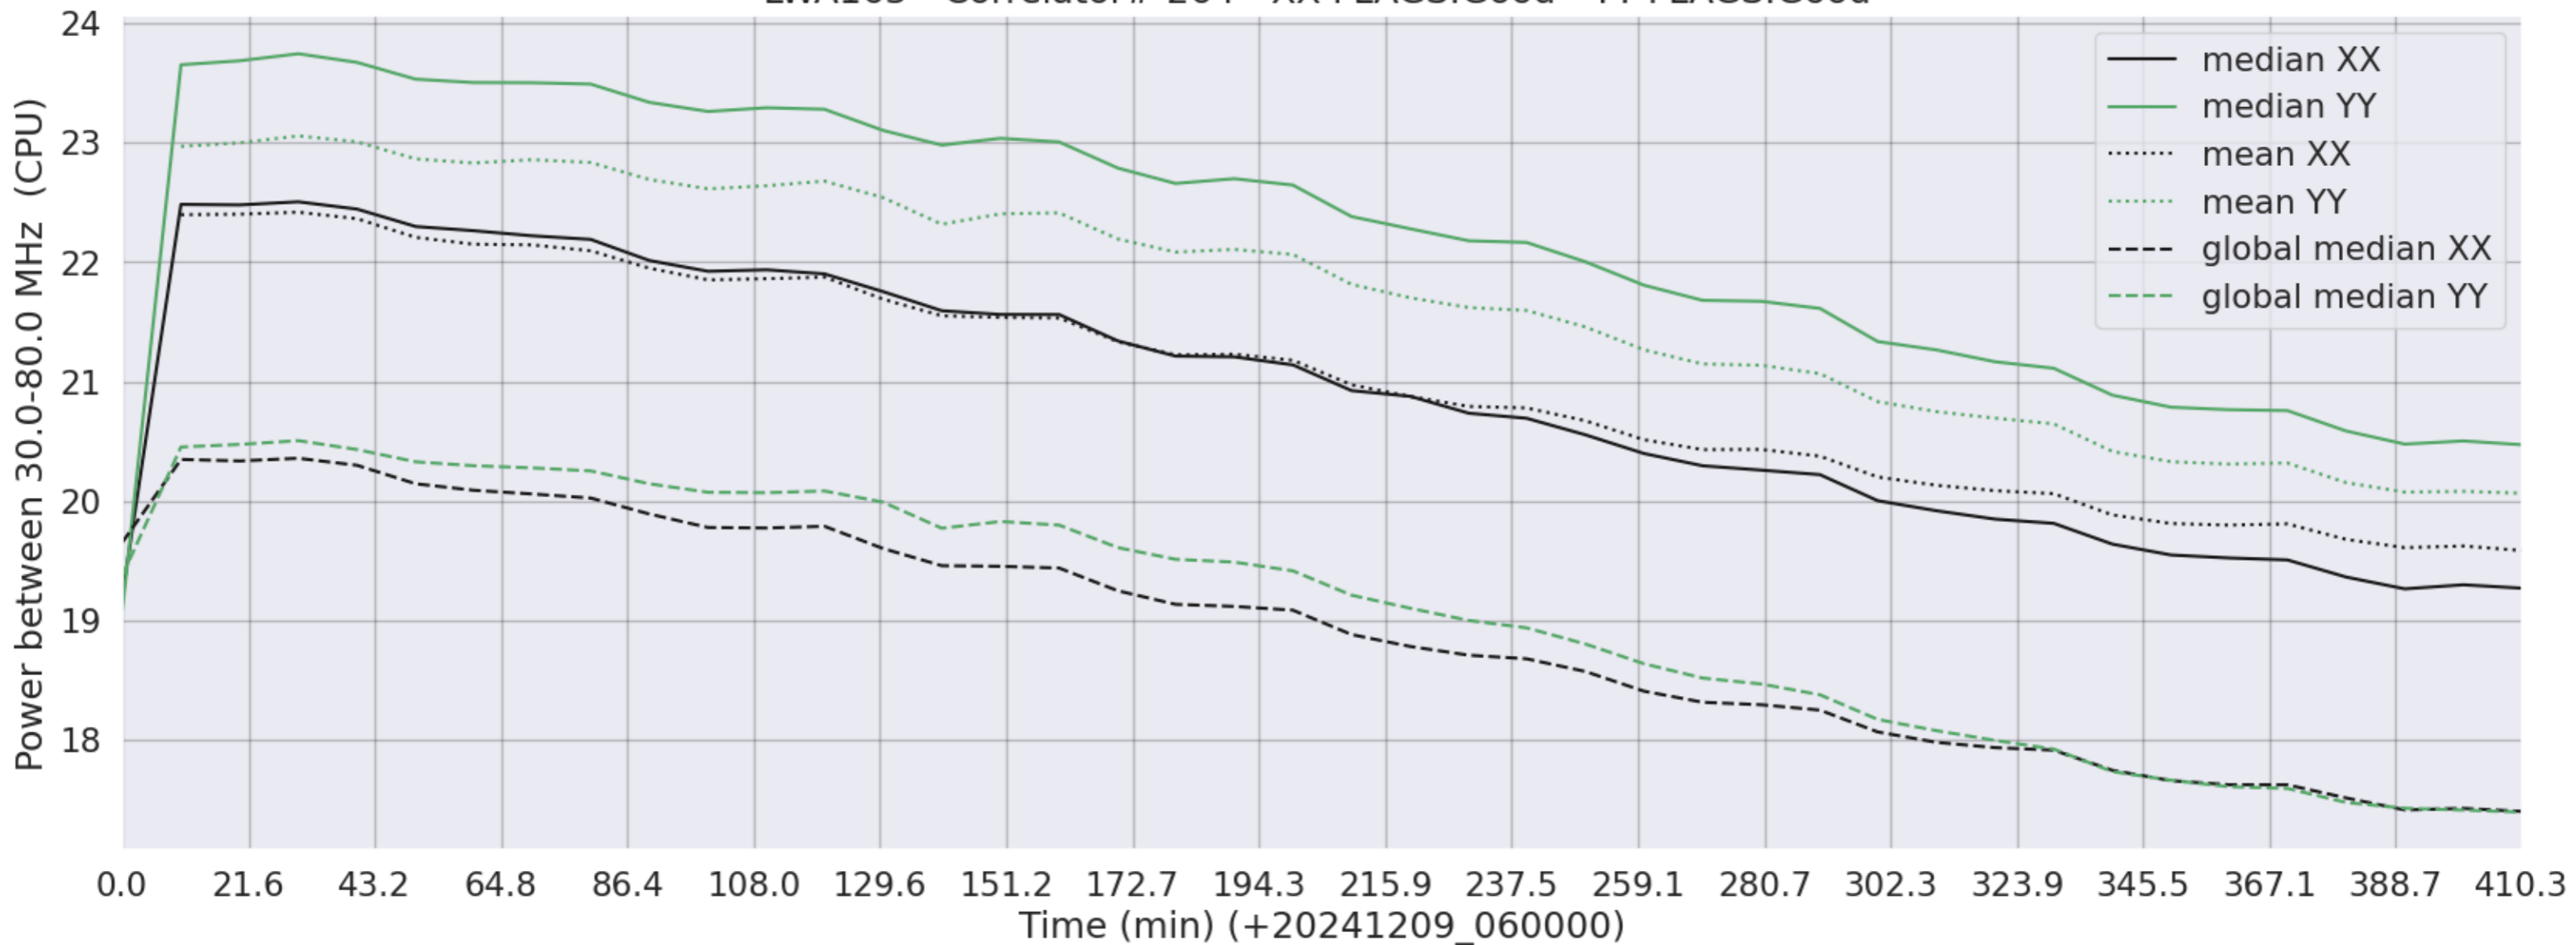

LWA162 - Correlator# 265 - XX FLAGS:Good - YY FLAGS:Good

LWA163 - Correlator# 264 - XX FLAGS:Good - YY FLAGS:Good