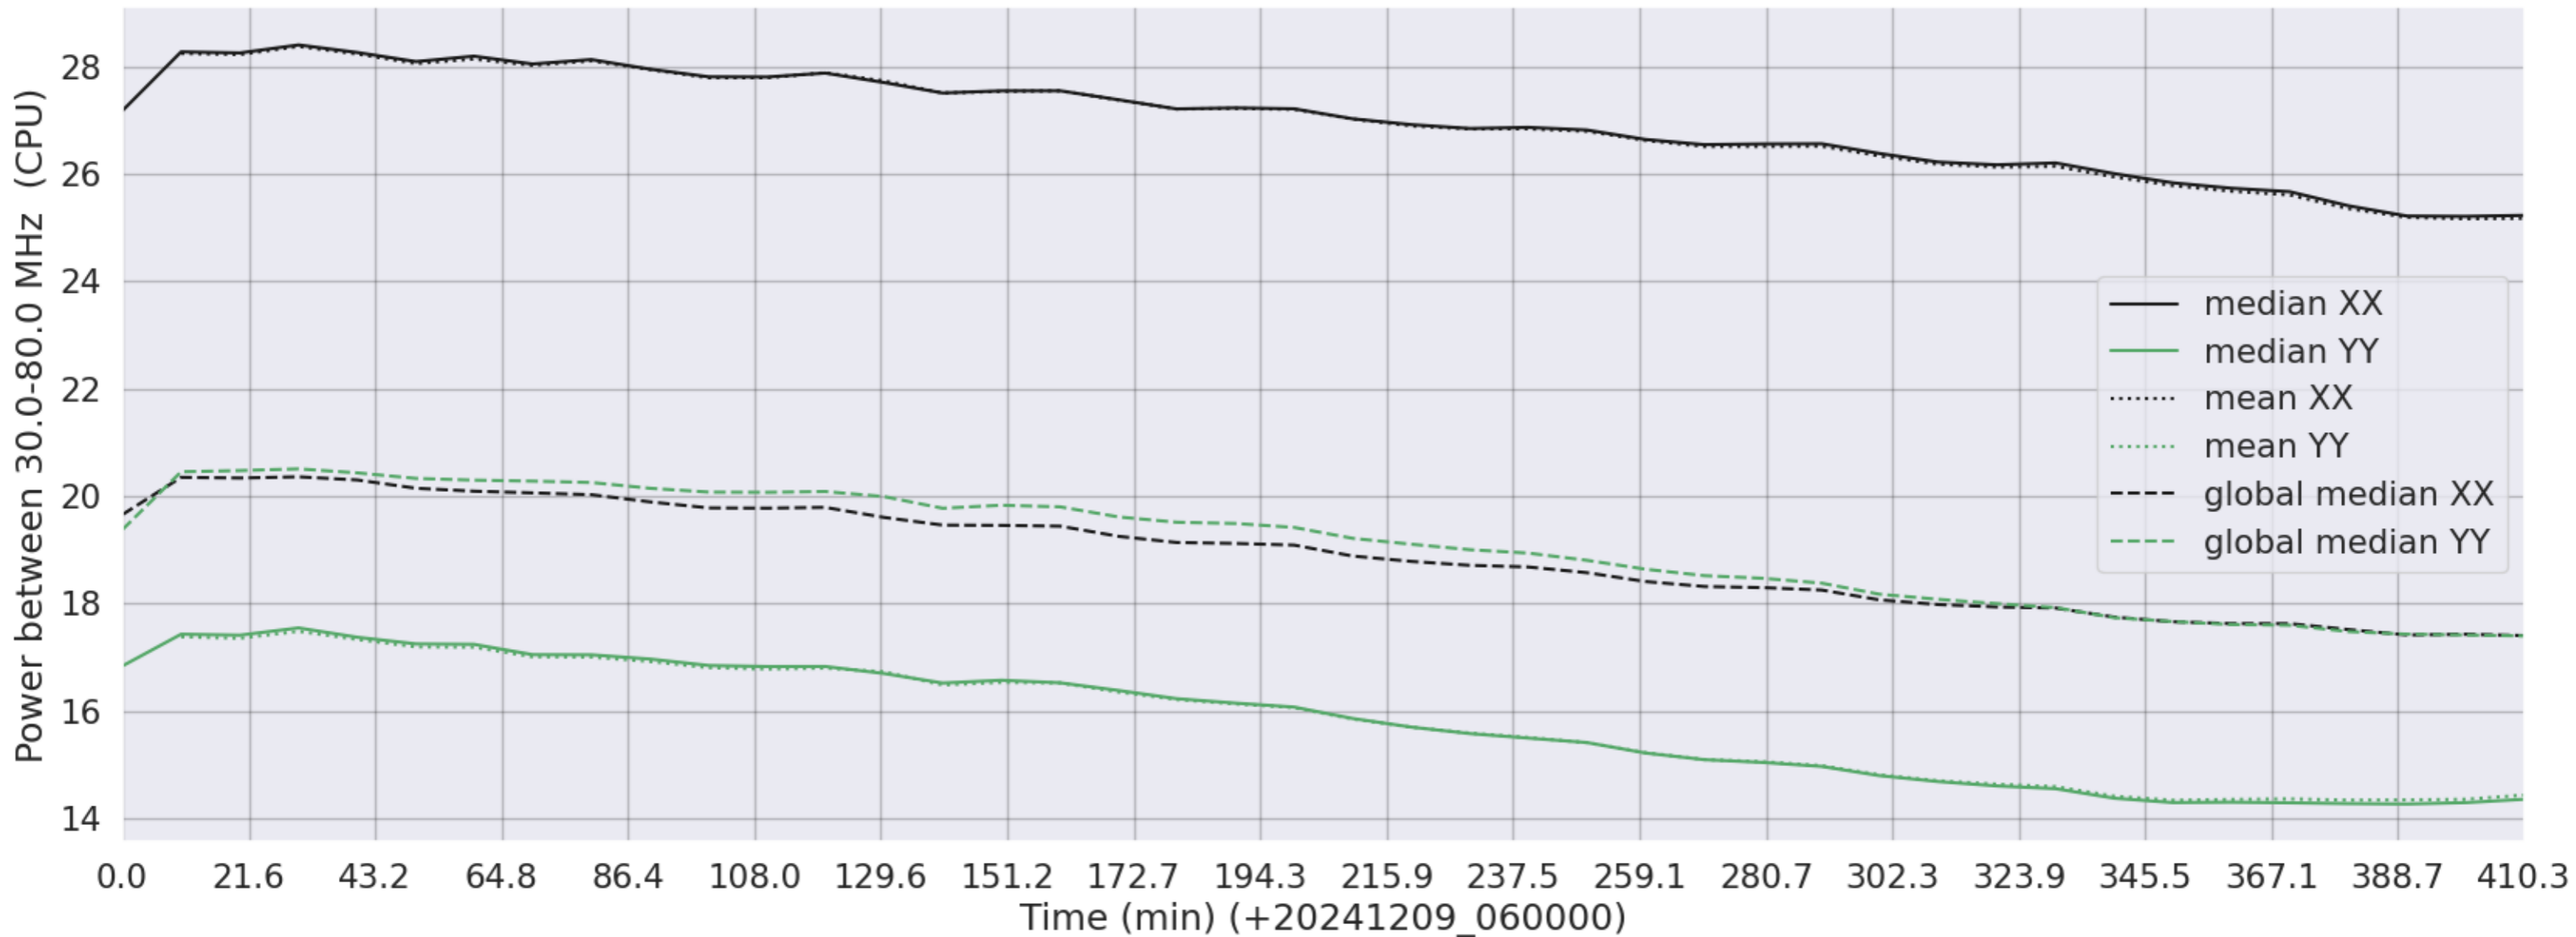

LWA298 - Correlator# 049 - XX FLAGS:Good - YY FLAGS:Good

LWA301 - Correlator# 048 - XX FLAGS:Good - YY FLAGS:Good