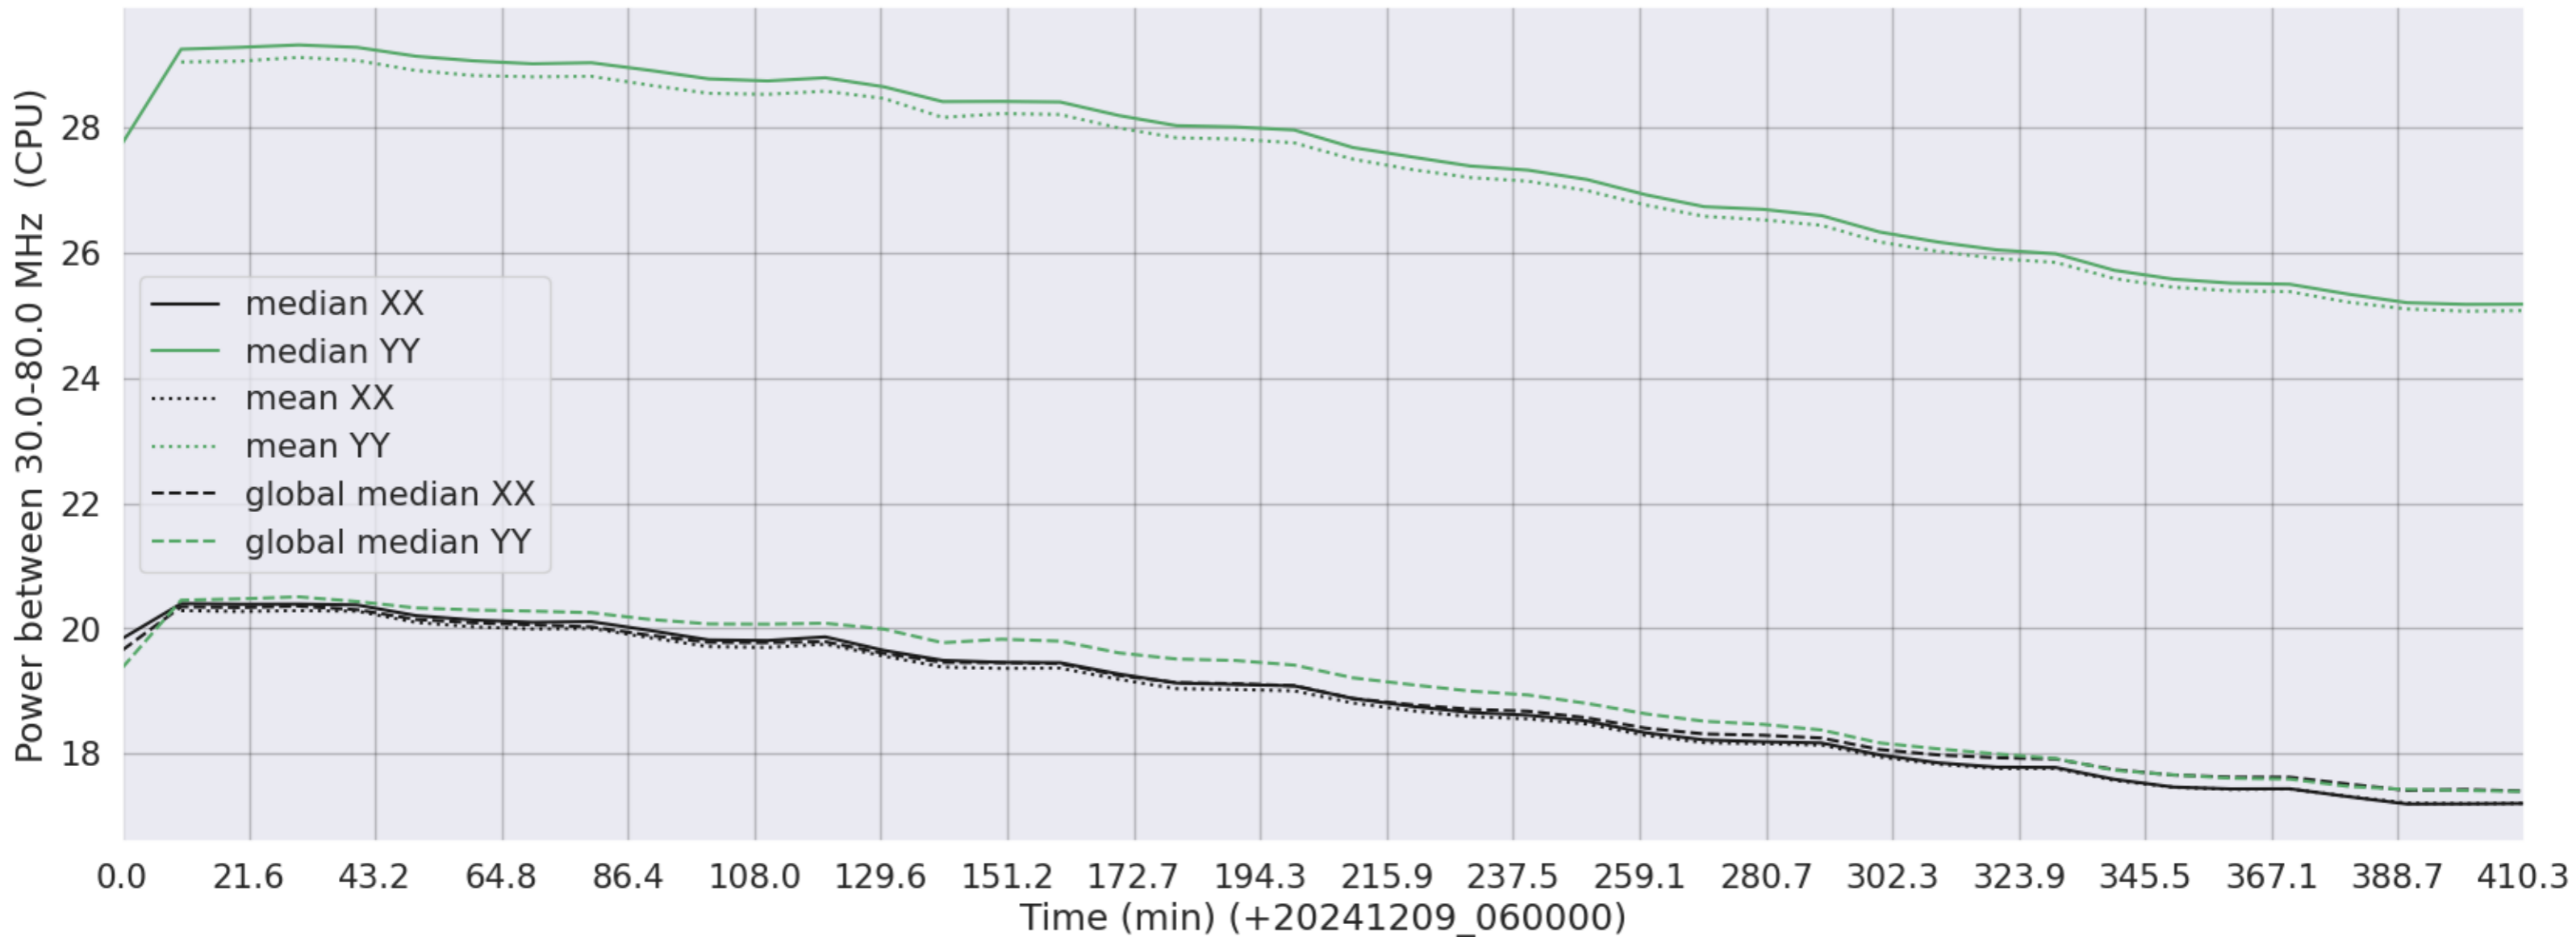

LWA192 - Correlator# 247 - XX FLAGS:Good - YY FLAGS:Good

LWA224 - Correlator# 248 - XX FLAGS:Good - YY FLAGS:Good

LWA222 - Correlator# 249 - XX FLAGS:Good - YY FLAGS:Good

LWA326 - Correlator# 250 - XX FLAGS:Good - YY FLAGS:Good