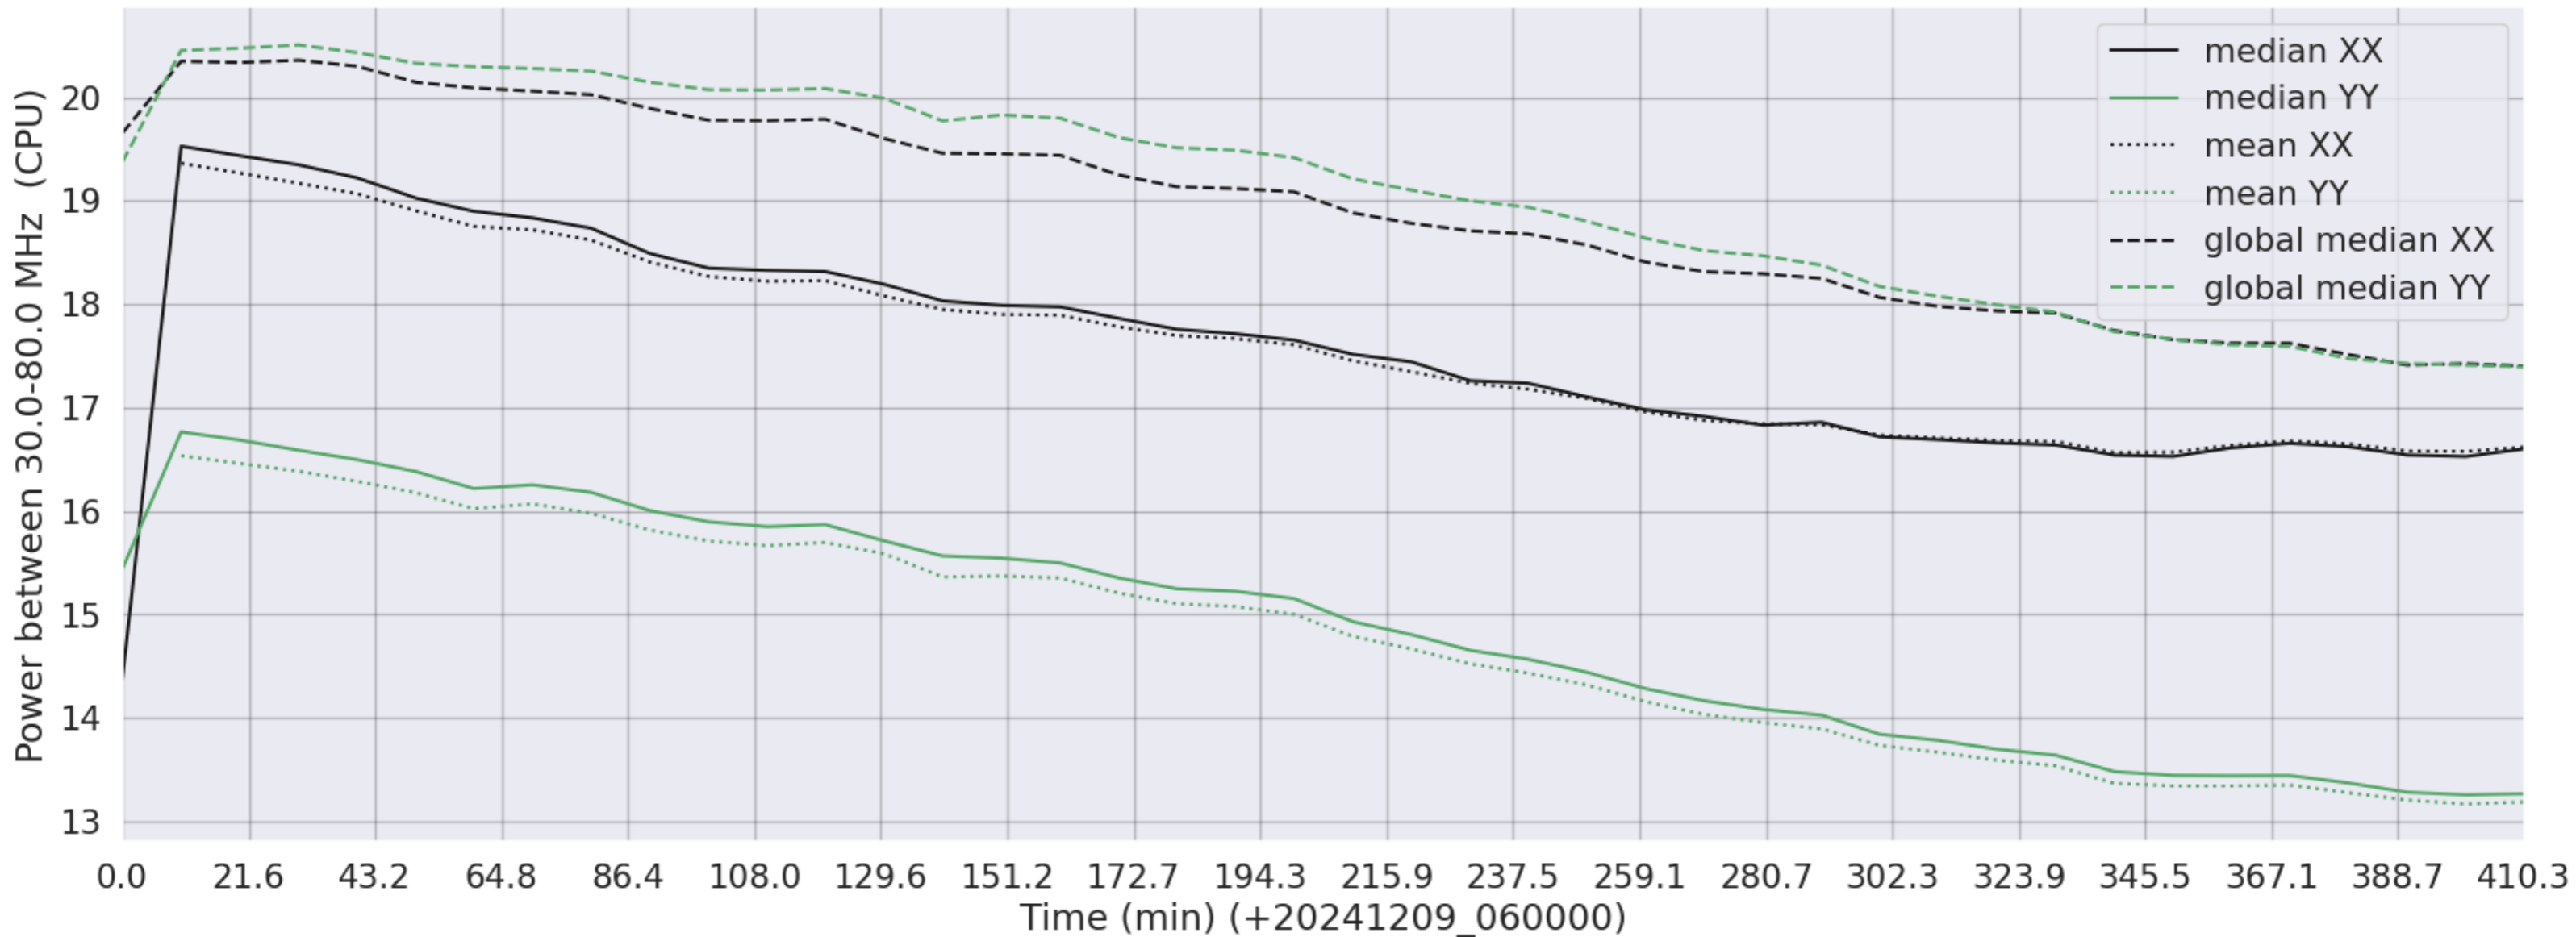

LWA312 - Correlator# 019 - XX FLAGS:Good - YY FLAGS:Good

LWA313 - Correlator# 018 - XX FLAGS:Good - YY FLAGS:Good