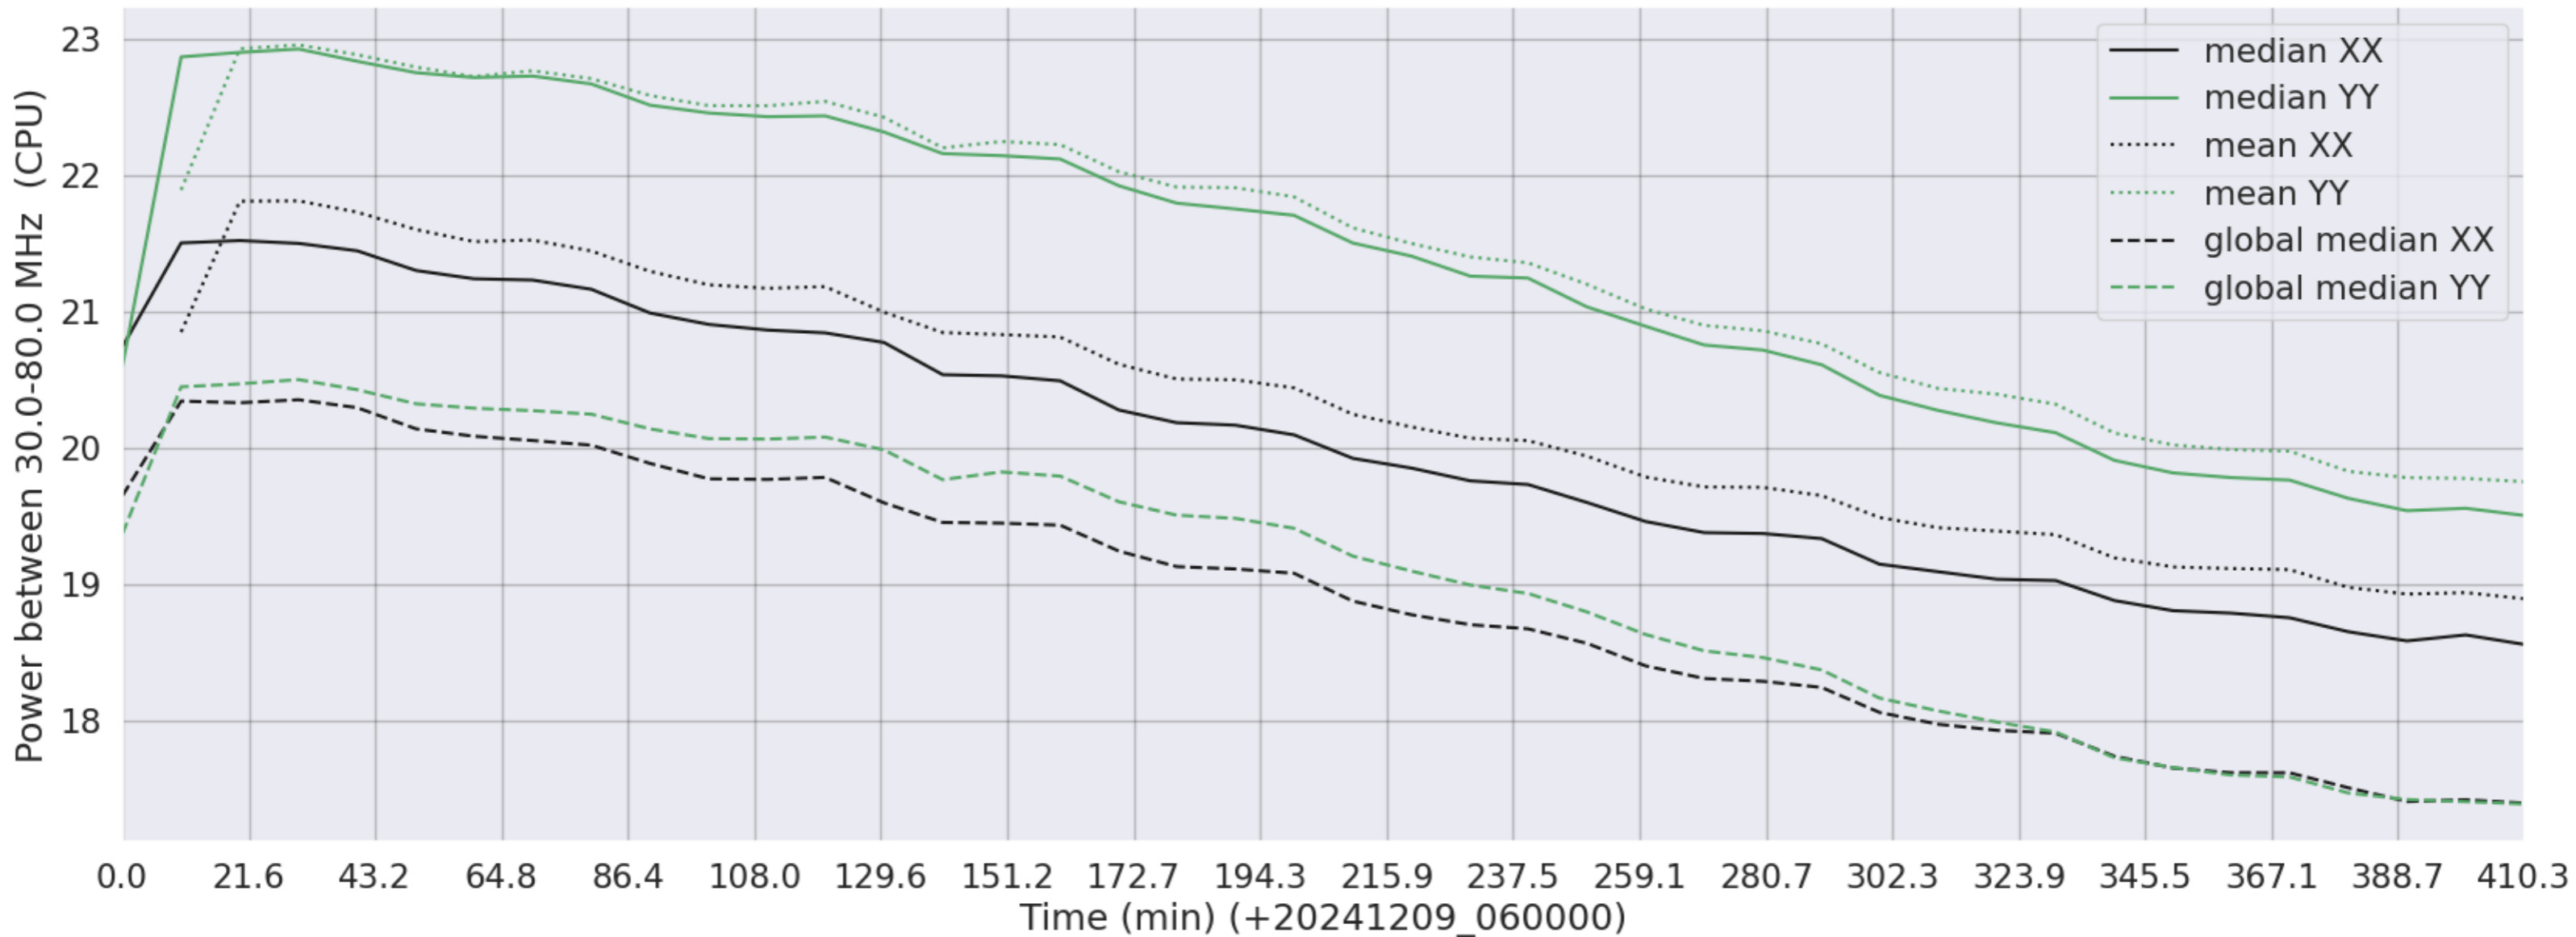

LWA005 - Correlator# 069 - XX FLAGS:Good - YY FLAGS:LowPower

LWA006 - Correlator# 068 - XX FLAGS:Good - YY FLAGS:Good