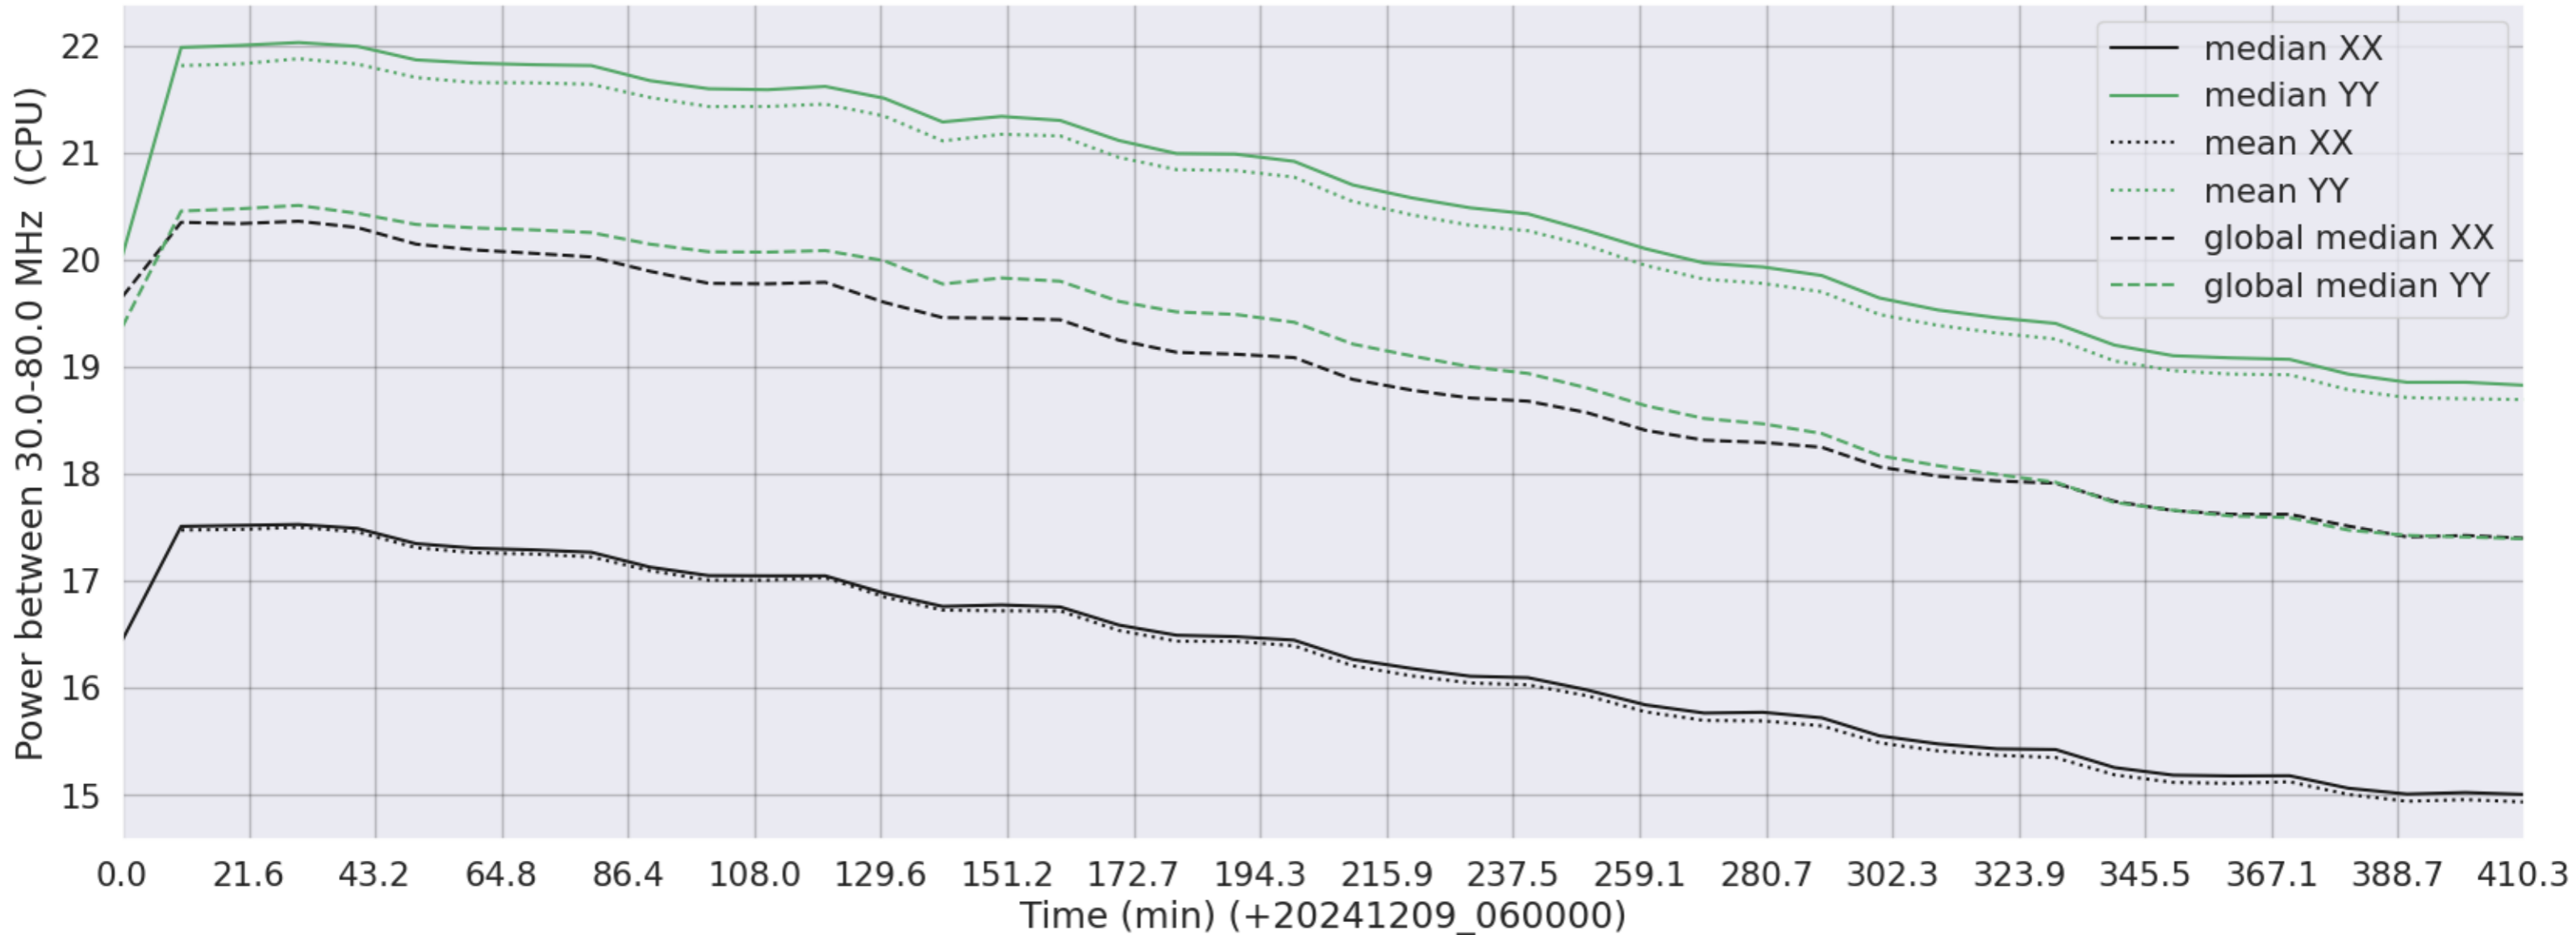

LWA205 - Correlator# 297 - XX FLAGS:Good - YY FLAGS:Good

LWA206 - Correlator# 296 - XX FLAGS:BadSpecShape - YY FLAGS:Good