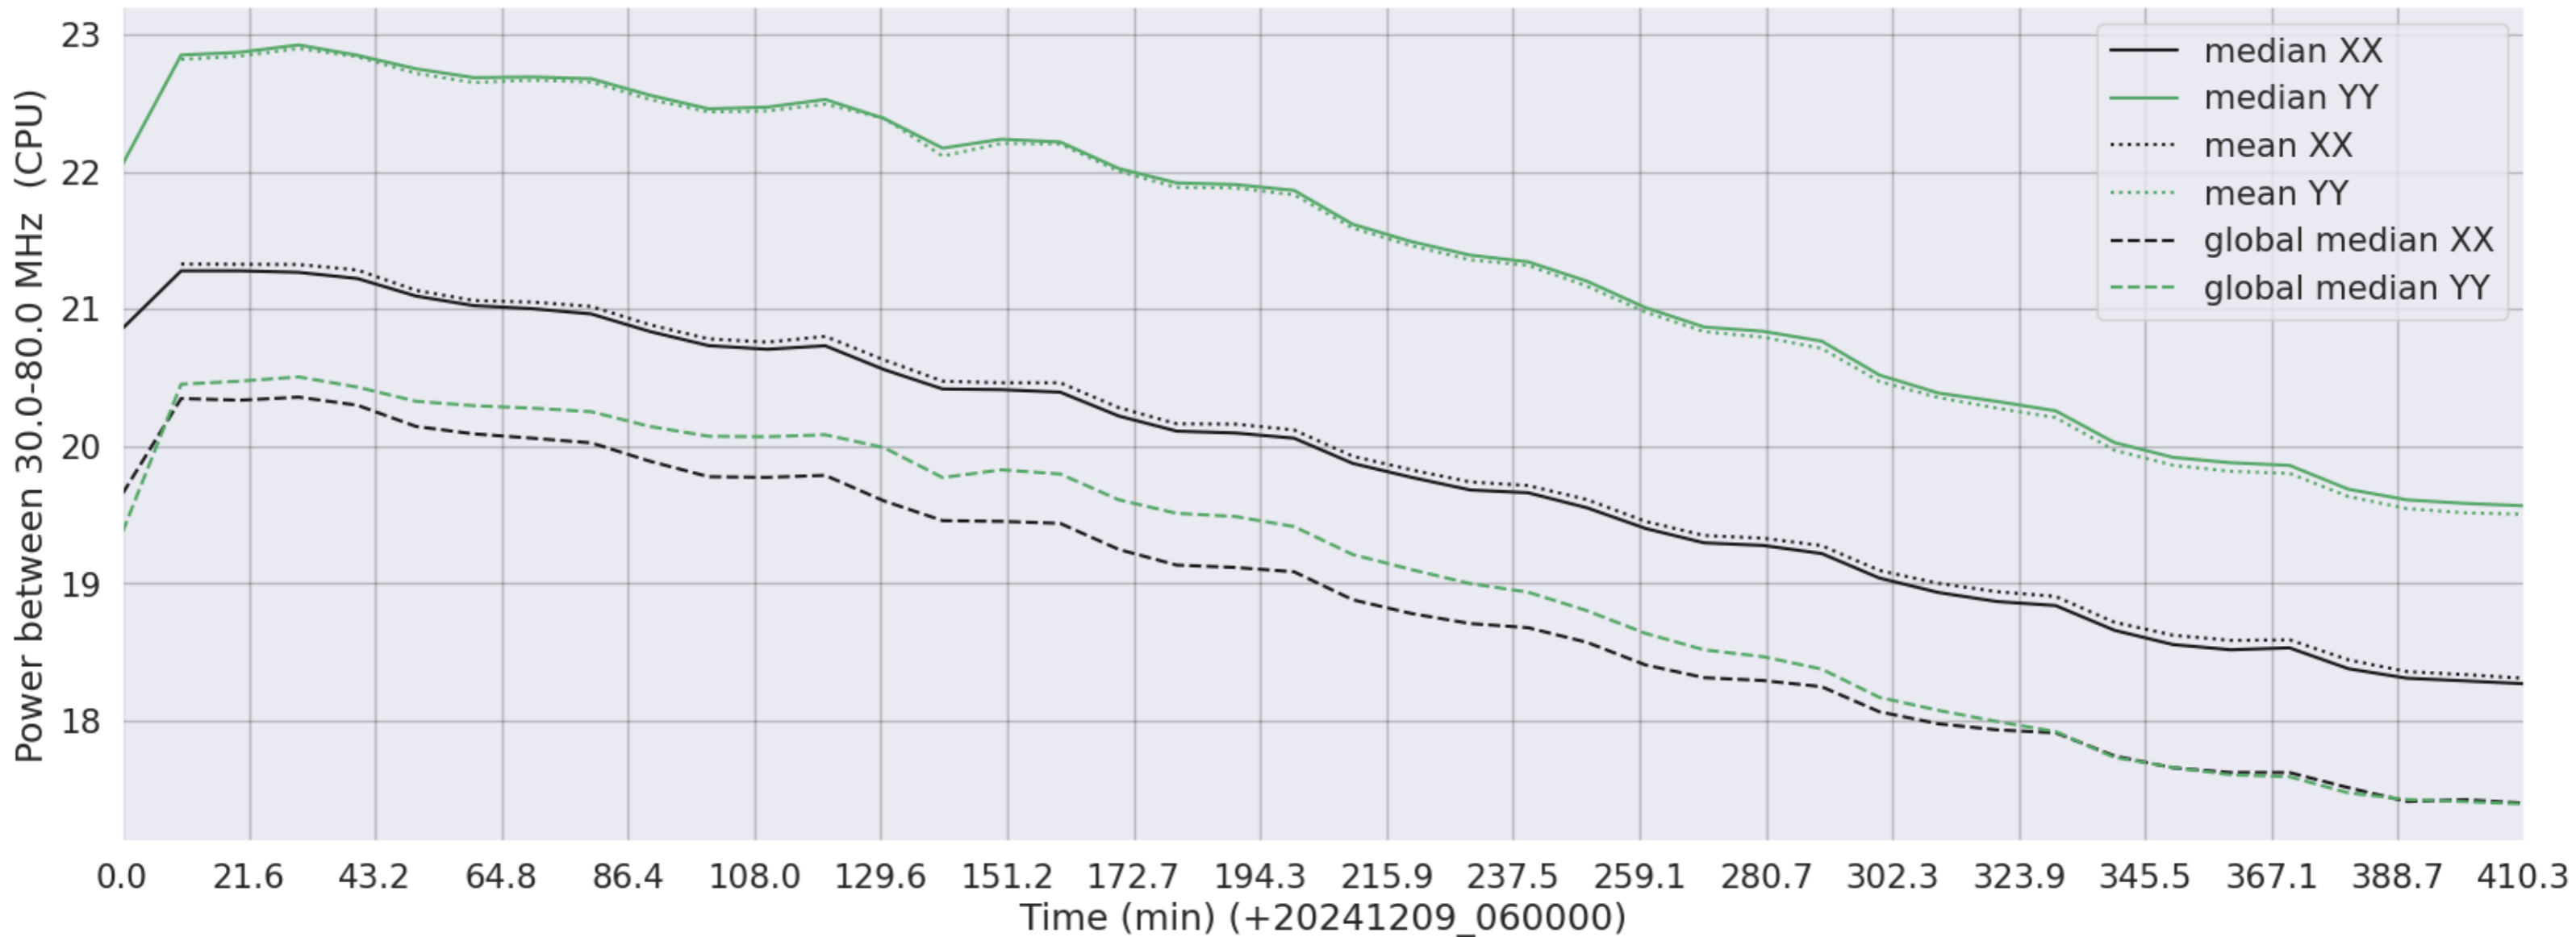

LWA150 - Correlator# 215 - XX FLAGS:Good - YY FLAGS:Good

LWA149 - Correlator# 216 - XX FLAGS:Good - YY FLAGS:Good

LWA148 - Correlator# 217 - XX FLAGS:Good - YY FLAGS:Good

LWA151 - Correlator# 218 - XX FLAGS:Good - YY FLAGS:Good