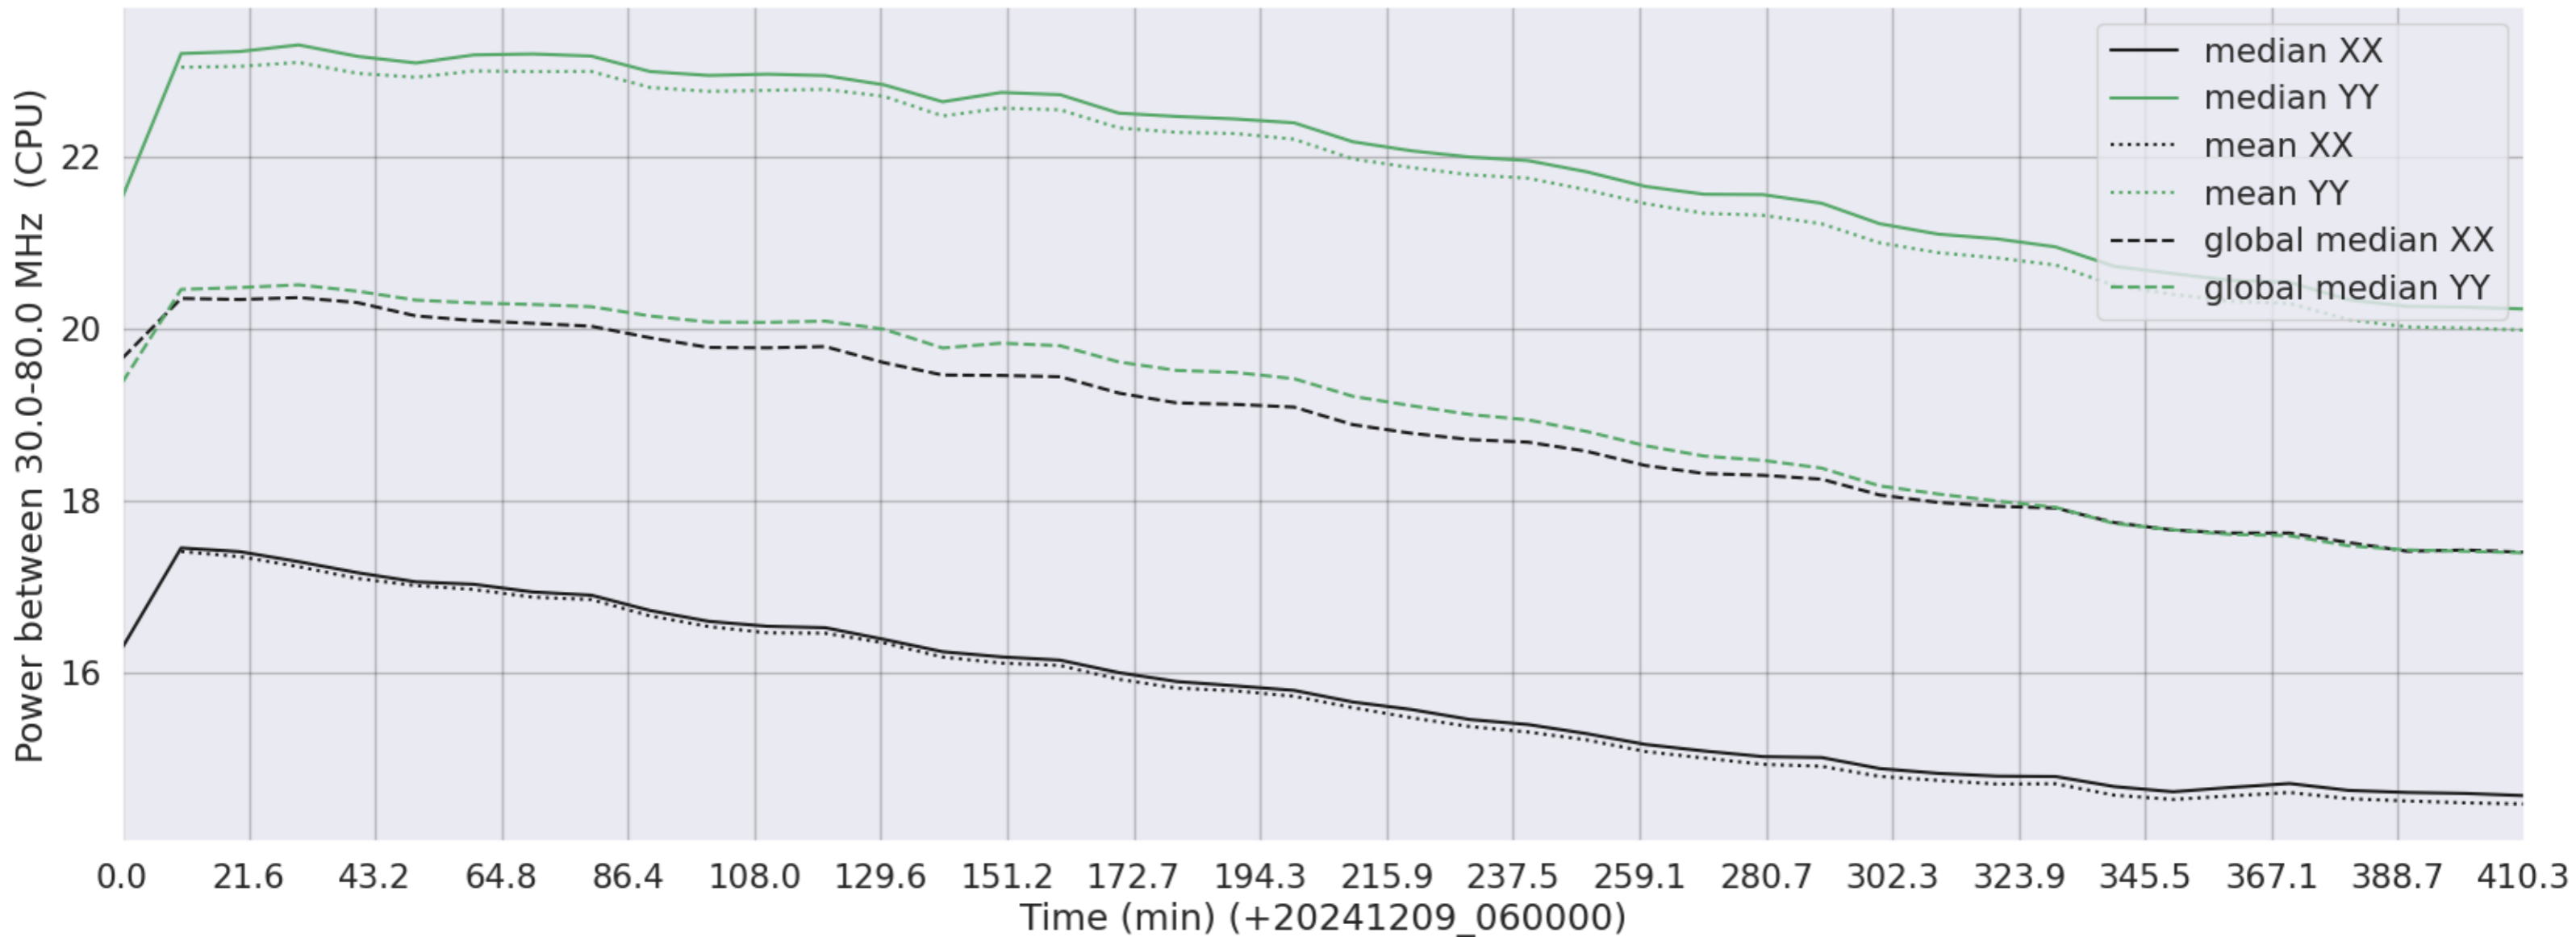

LWA268 - Correlator# 002 - XX FLAGS:Good - YY FLAGS:Good

LWA259 - Correlator# 001 - XX FLAGS:Good - YY FLAGS:Good