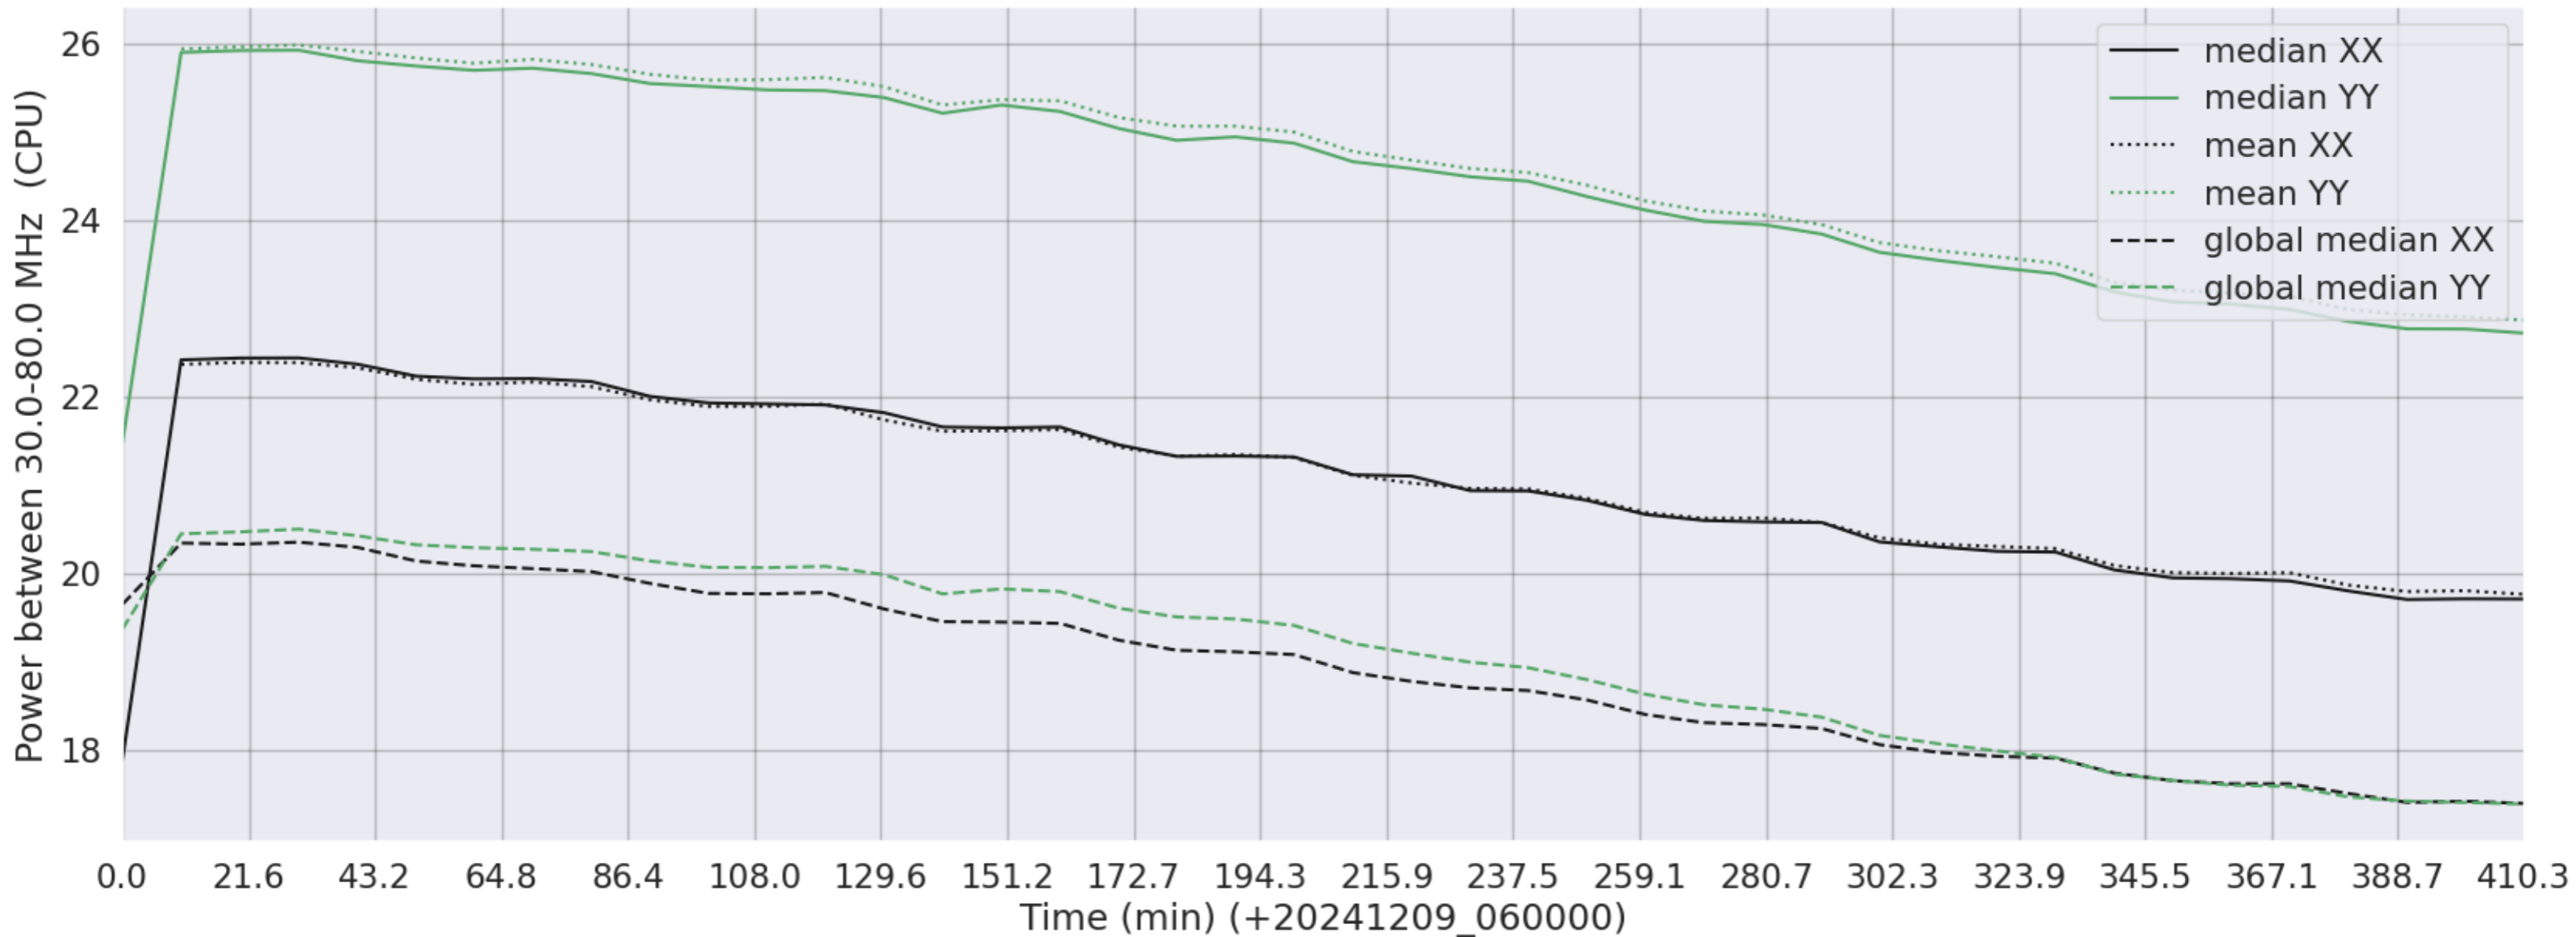

LWA068 - Correlator# 166 - XX FLAGS:Good - YY FLAGS:Good

LWA065 - Correlator# 165 - XX FLAGS:Good - YY FLAGS:Good