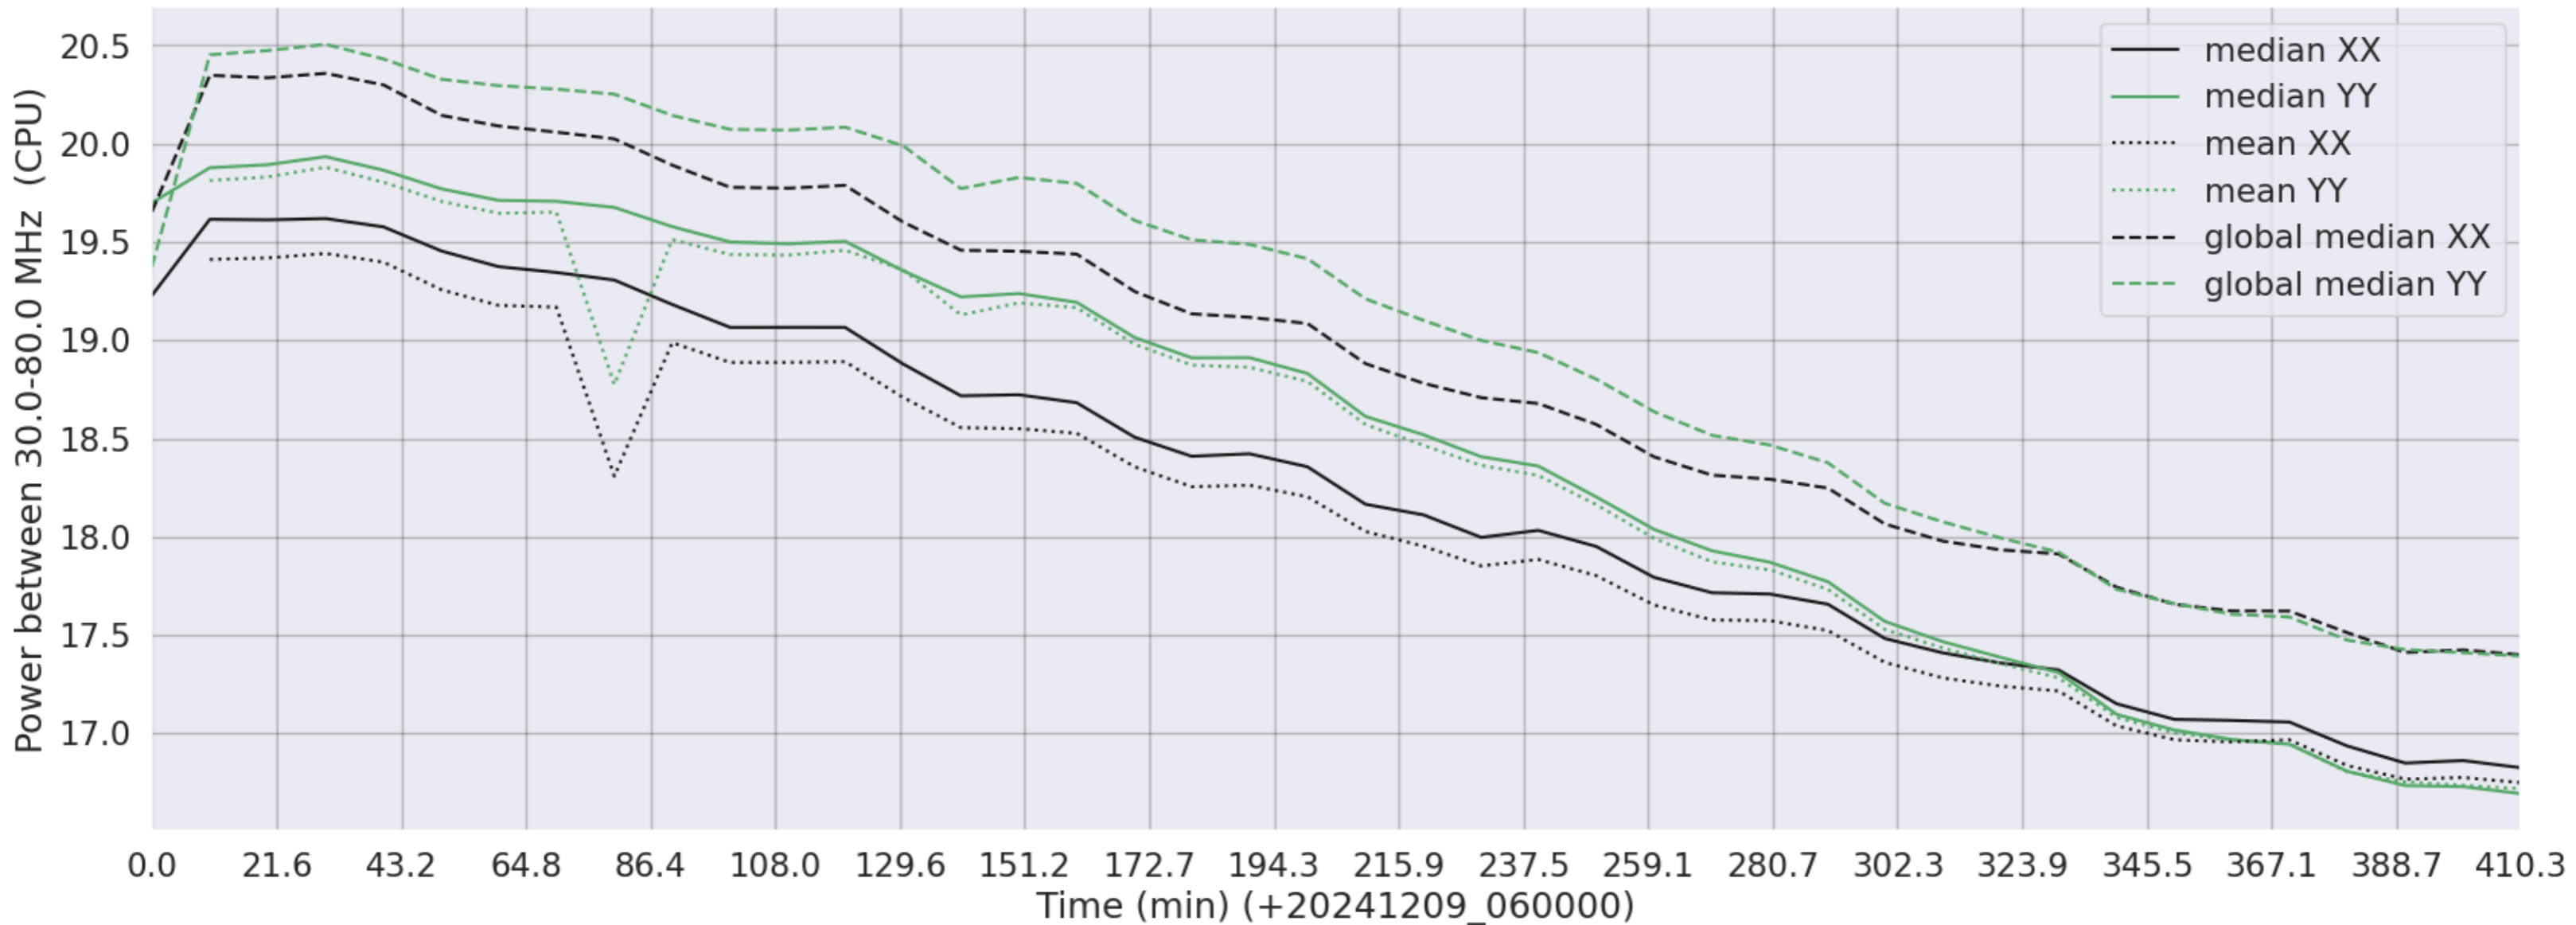

LWA159 - Correlator# 236 - XX FLAGS:BadSpecShape - YY FLAGS:Good

LWA156 - Correlator# 235 - XX FLAGS:Good - YY FLAGS:Good