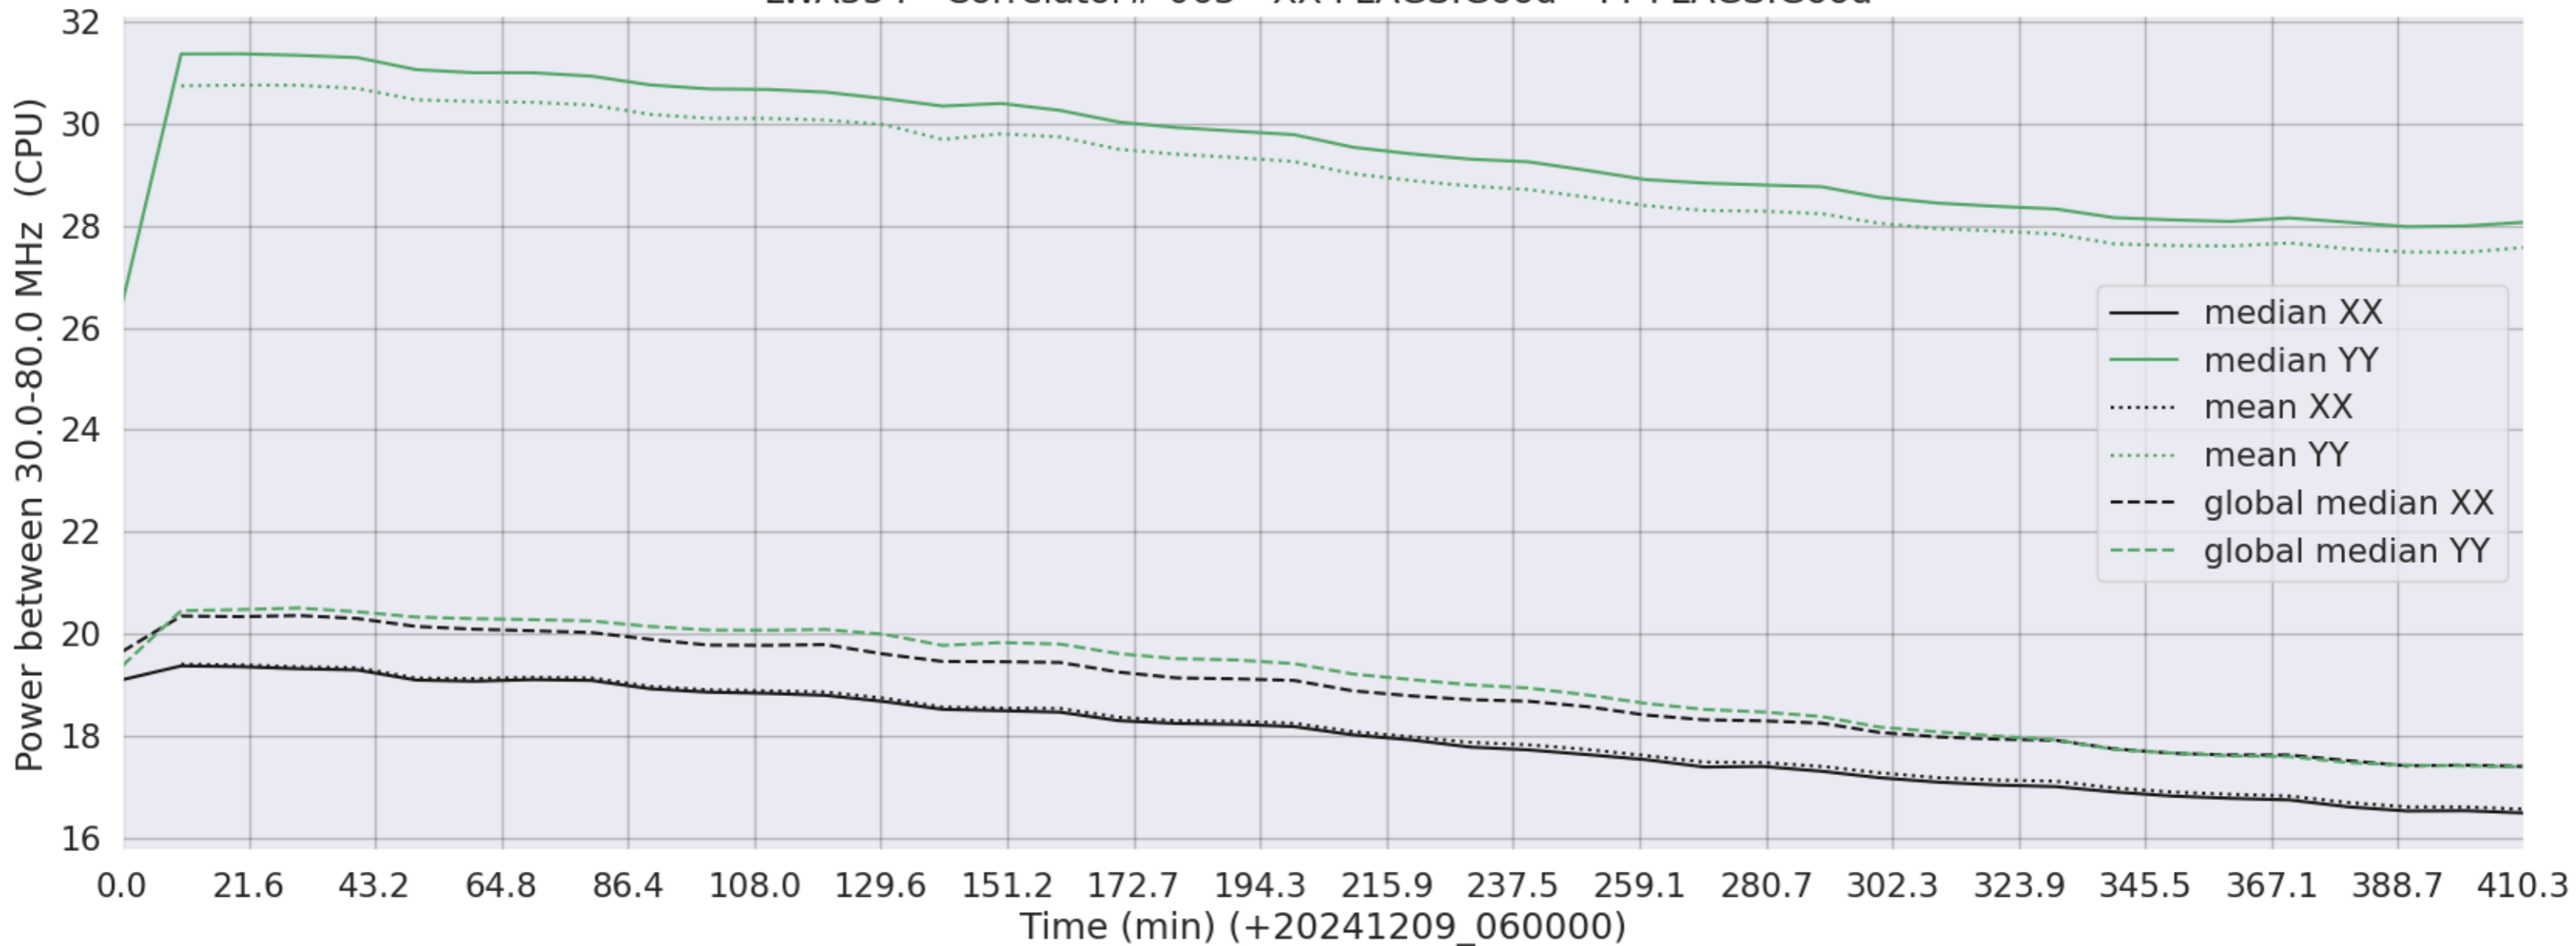

LWA351 - Correlator# 060 - XX FLAGS:BadSpecShape - YY FLAGS:Good

LWA344 - Correlator# 061 - XX FLAGS:Good - YY FLAGS:Good

LWA360 - Correlator# 062 - XX FLAGS:Good - YY FLAGS:Good

LWA354 - Correlator# 063 - XX FLAGS:Good - YY FLAGS:Good