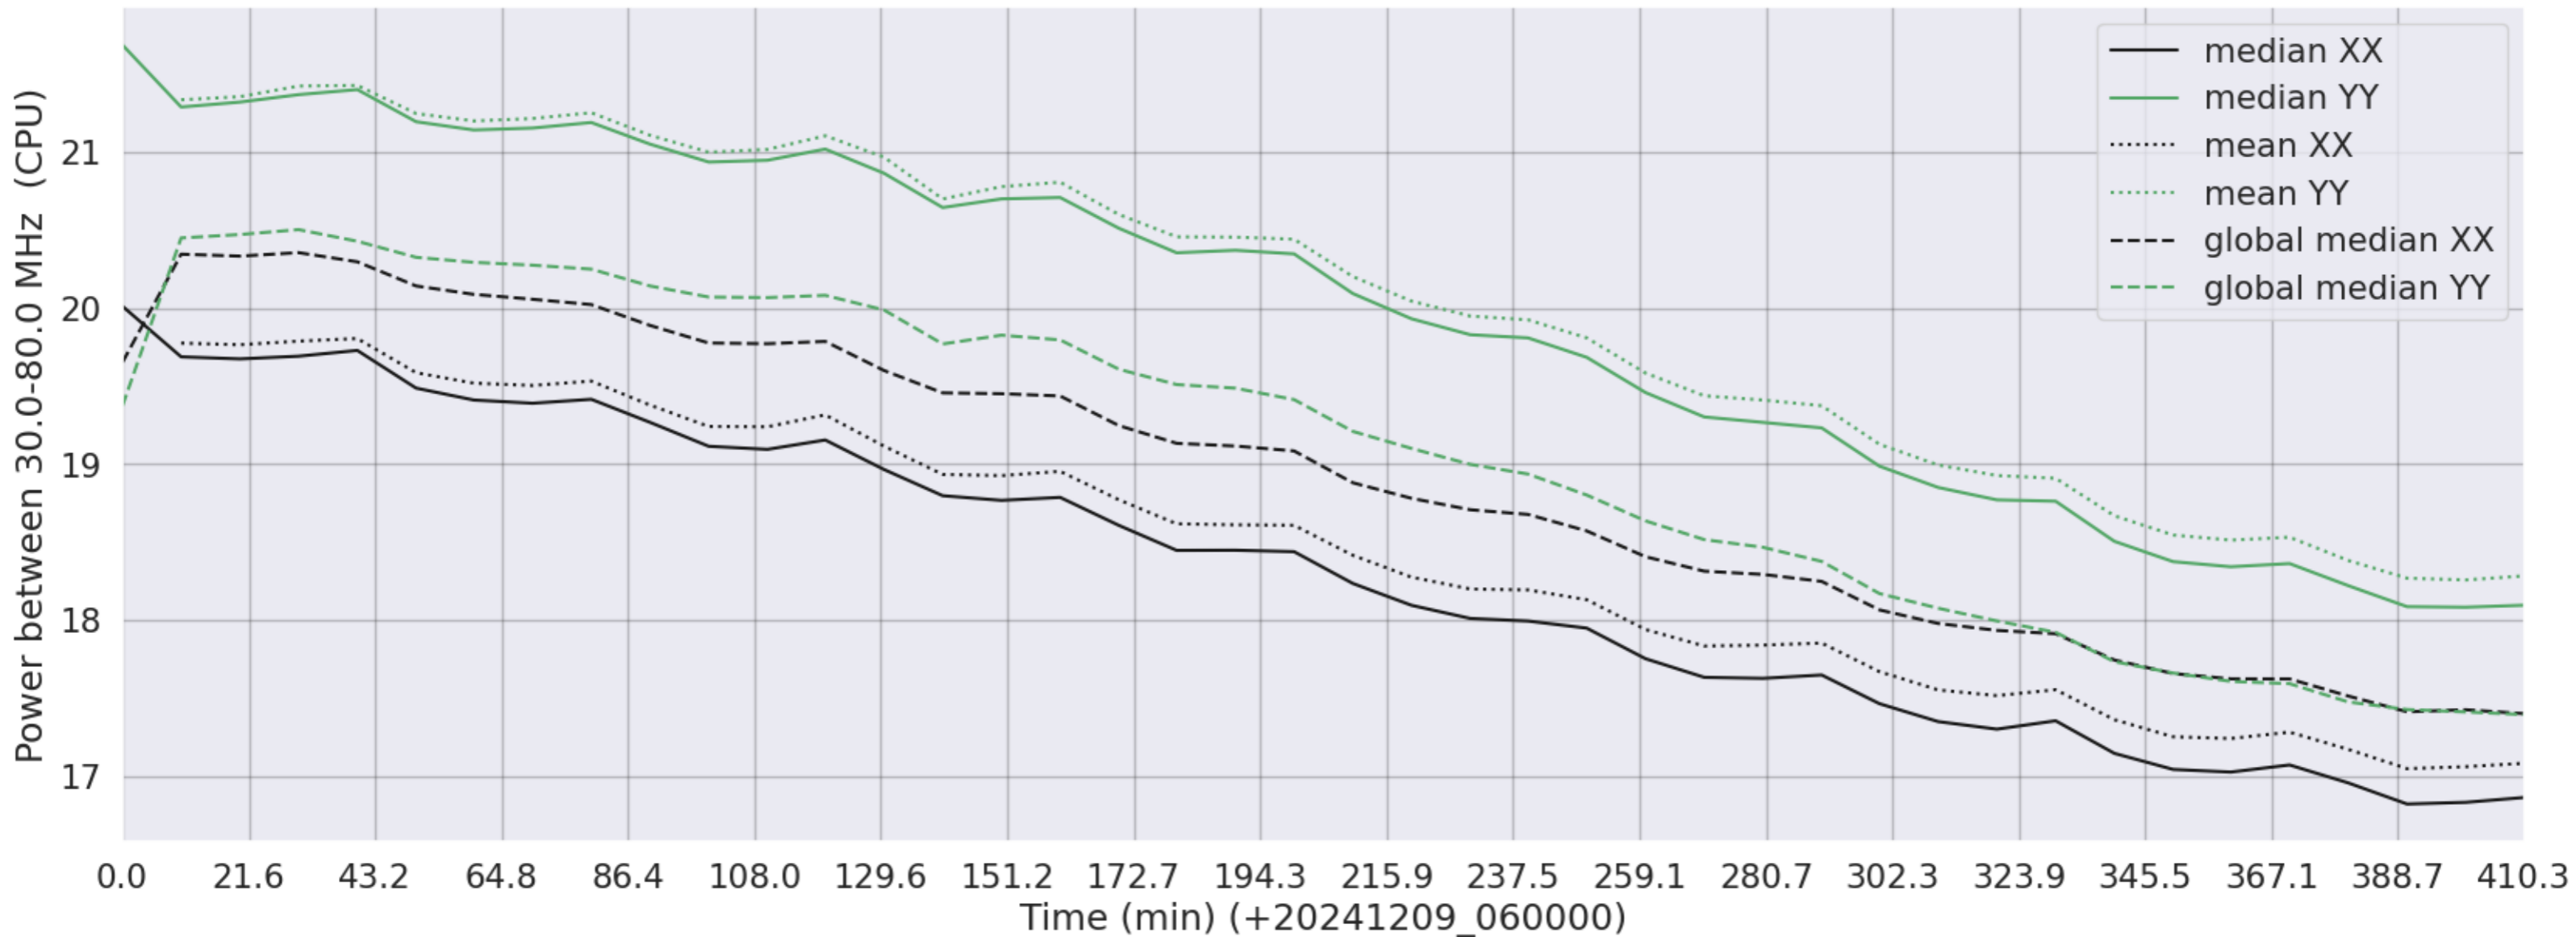

LWA230 - Correlator# 303 - XX FLAGS:Good - YY FLAGS:Good

LWA226 - Correlator# 304 - XX FLAGS:LowPower - YY FLAGS:Good

LWA229 - Correlator# 305 - XX FLAGS:Good - YY FLAGS:Good

LWA233 - Correlator# 306 - XX FLAGS:Good - YY FLAGS:Good