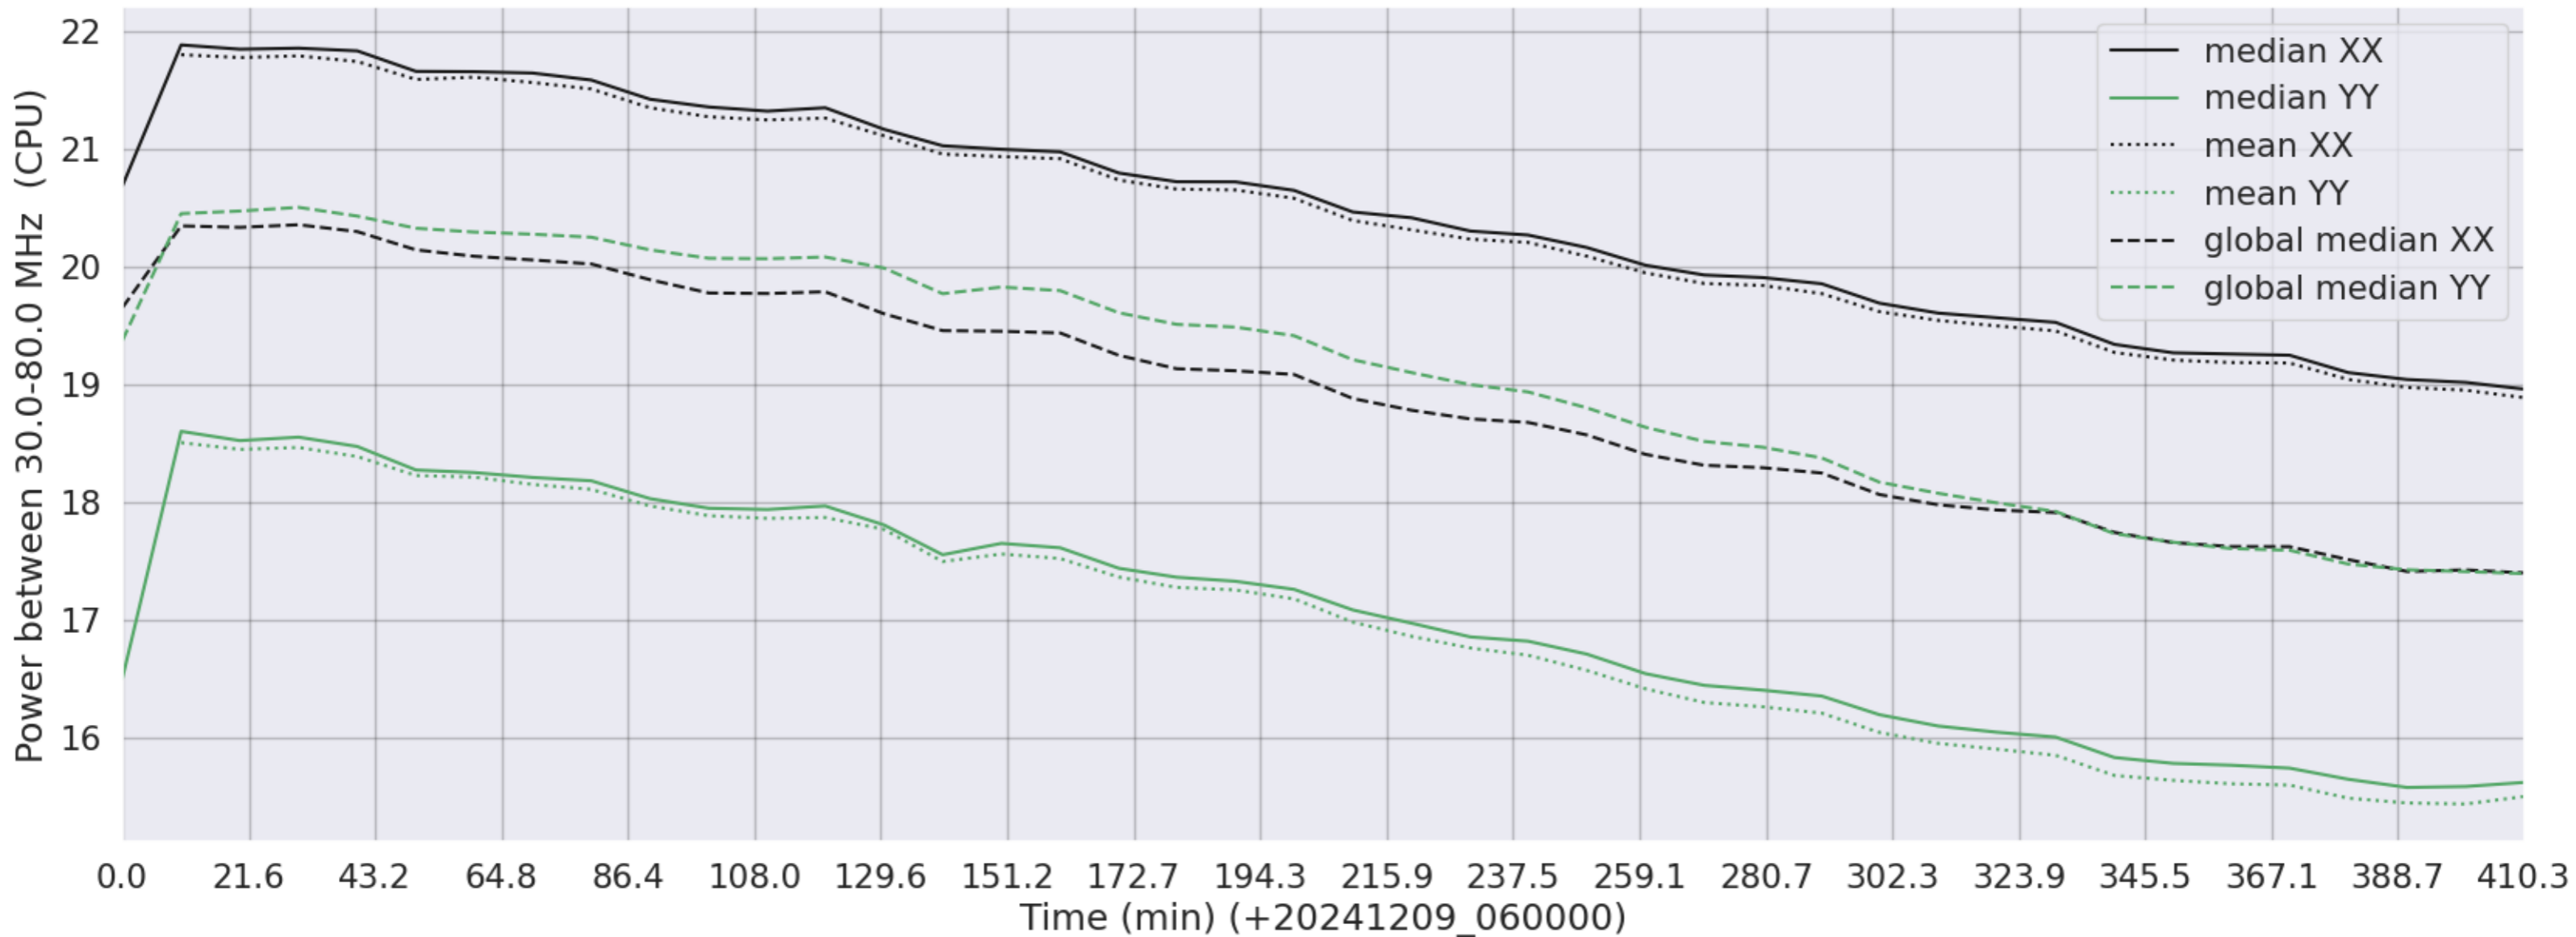

LWA266 - Correlator# 000 - XX FLAGS:Good - YY FLAGS:Good

LWA259 - Correlator# 001 - XX FLAGS:Good - YY FLAGS:Good

LWA268 - Correlator# 002 - XX FLAGS:Good - YY FLAGS:Good

LWA267 - Correlator# 003 - XX FLAGS:Good - YY FLAGS:Good