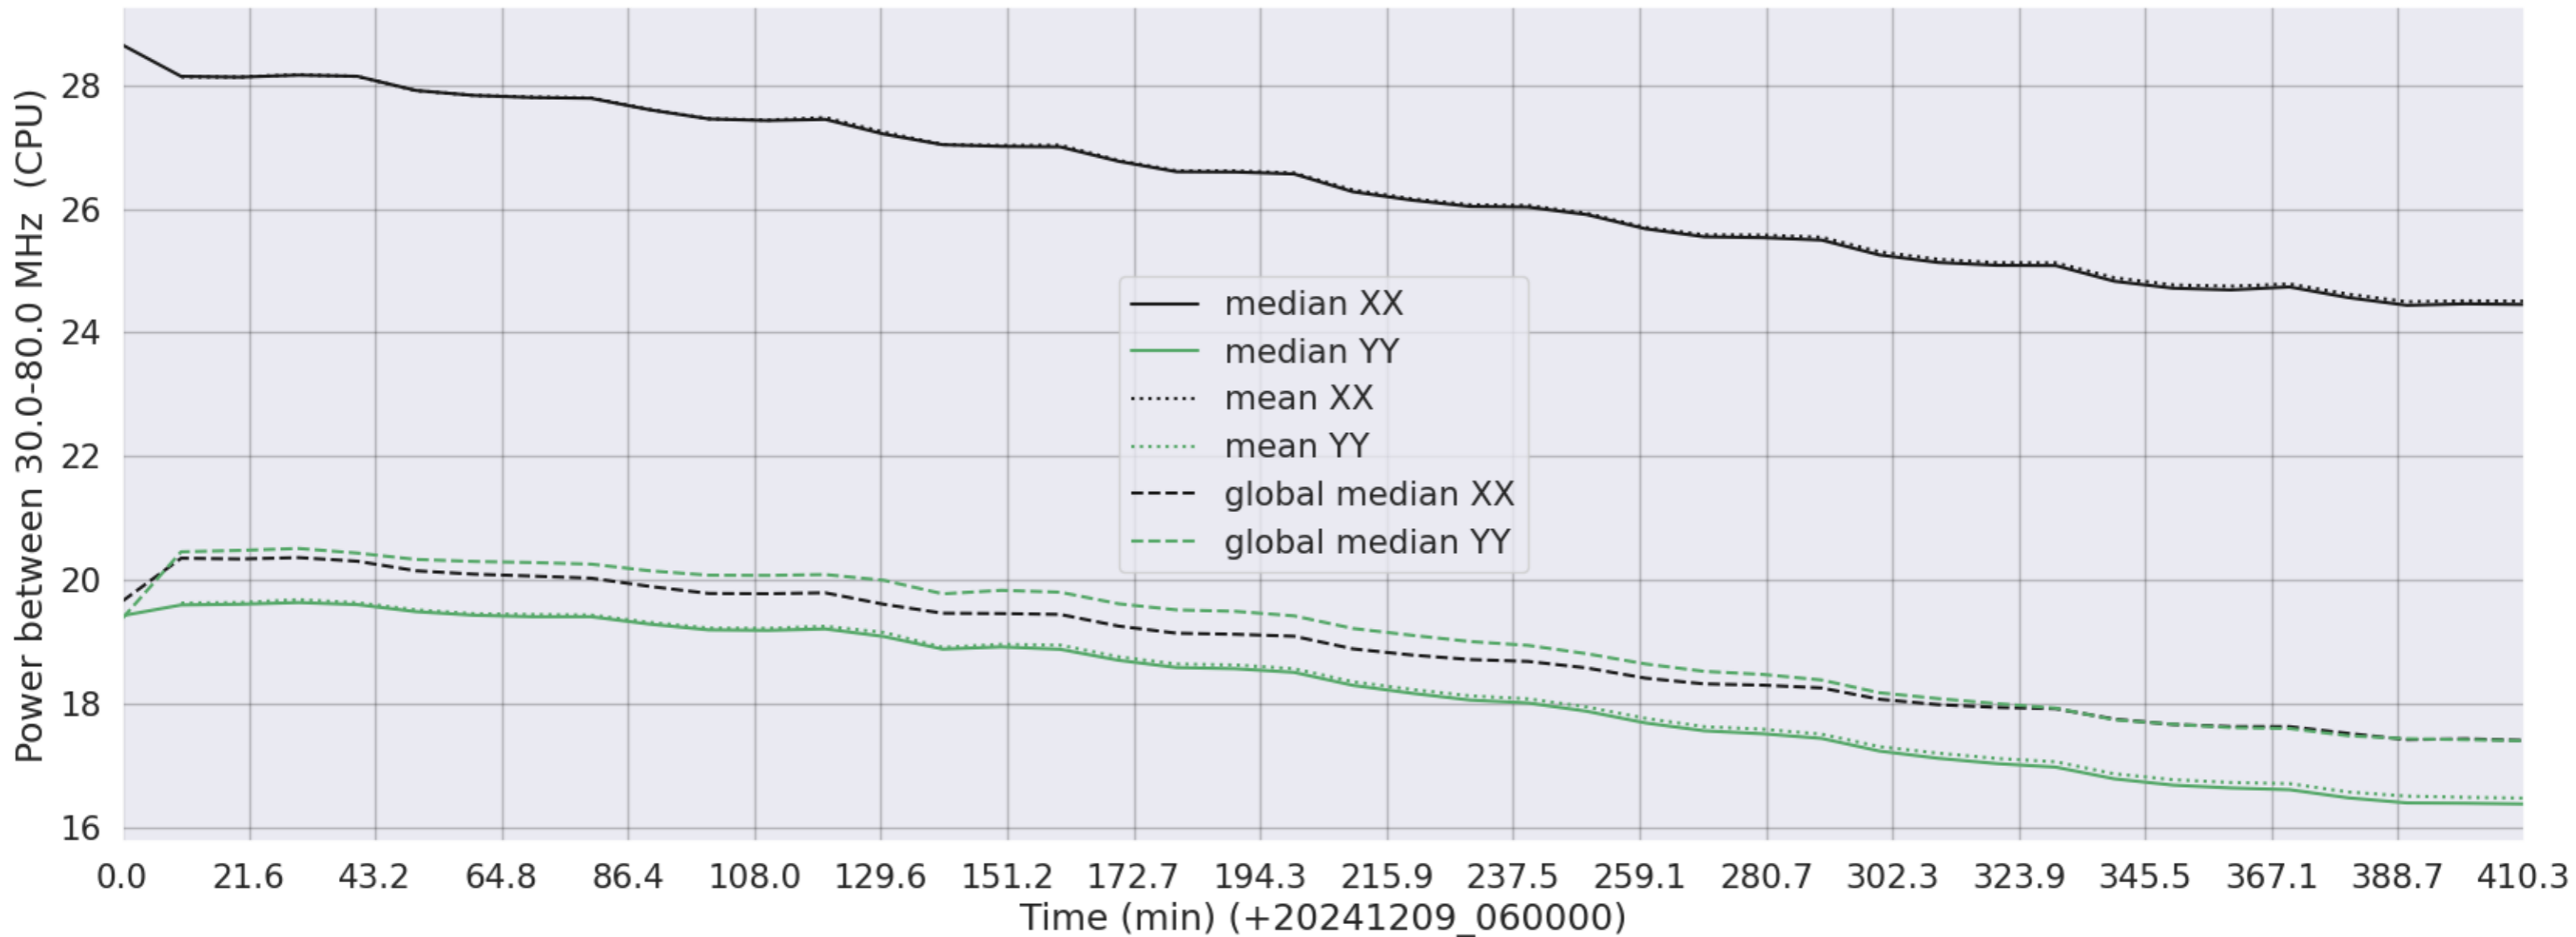

LWA213 - Correlator# 329 - XX FLAGS:Good - YY FLAGS:Good

LWA214 - Correlator# 328 - XX FLAGS:Good - YY FLAGS:Good