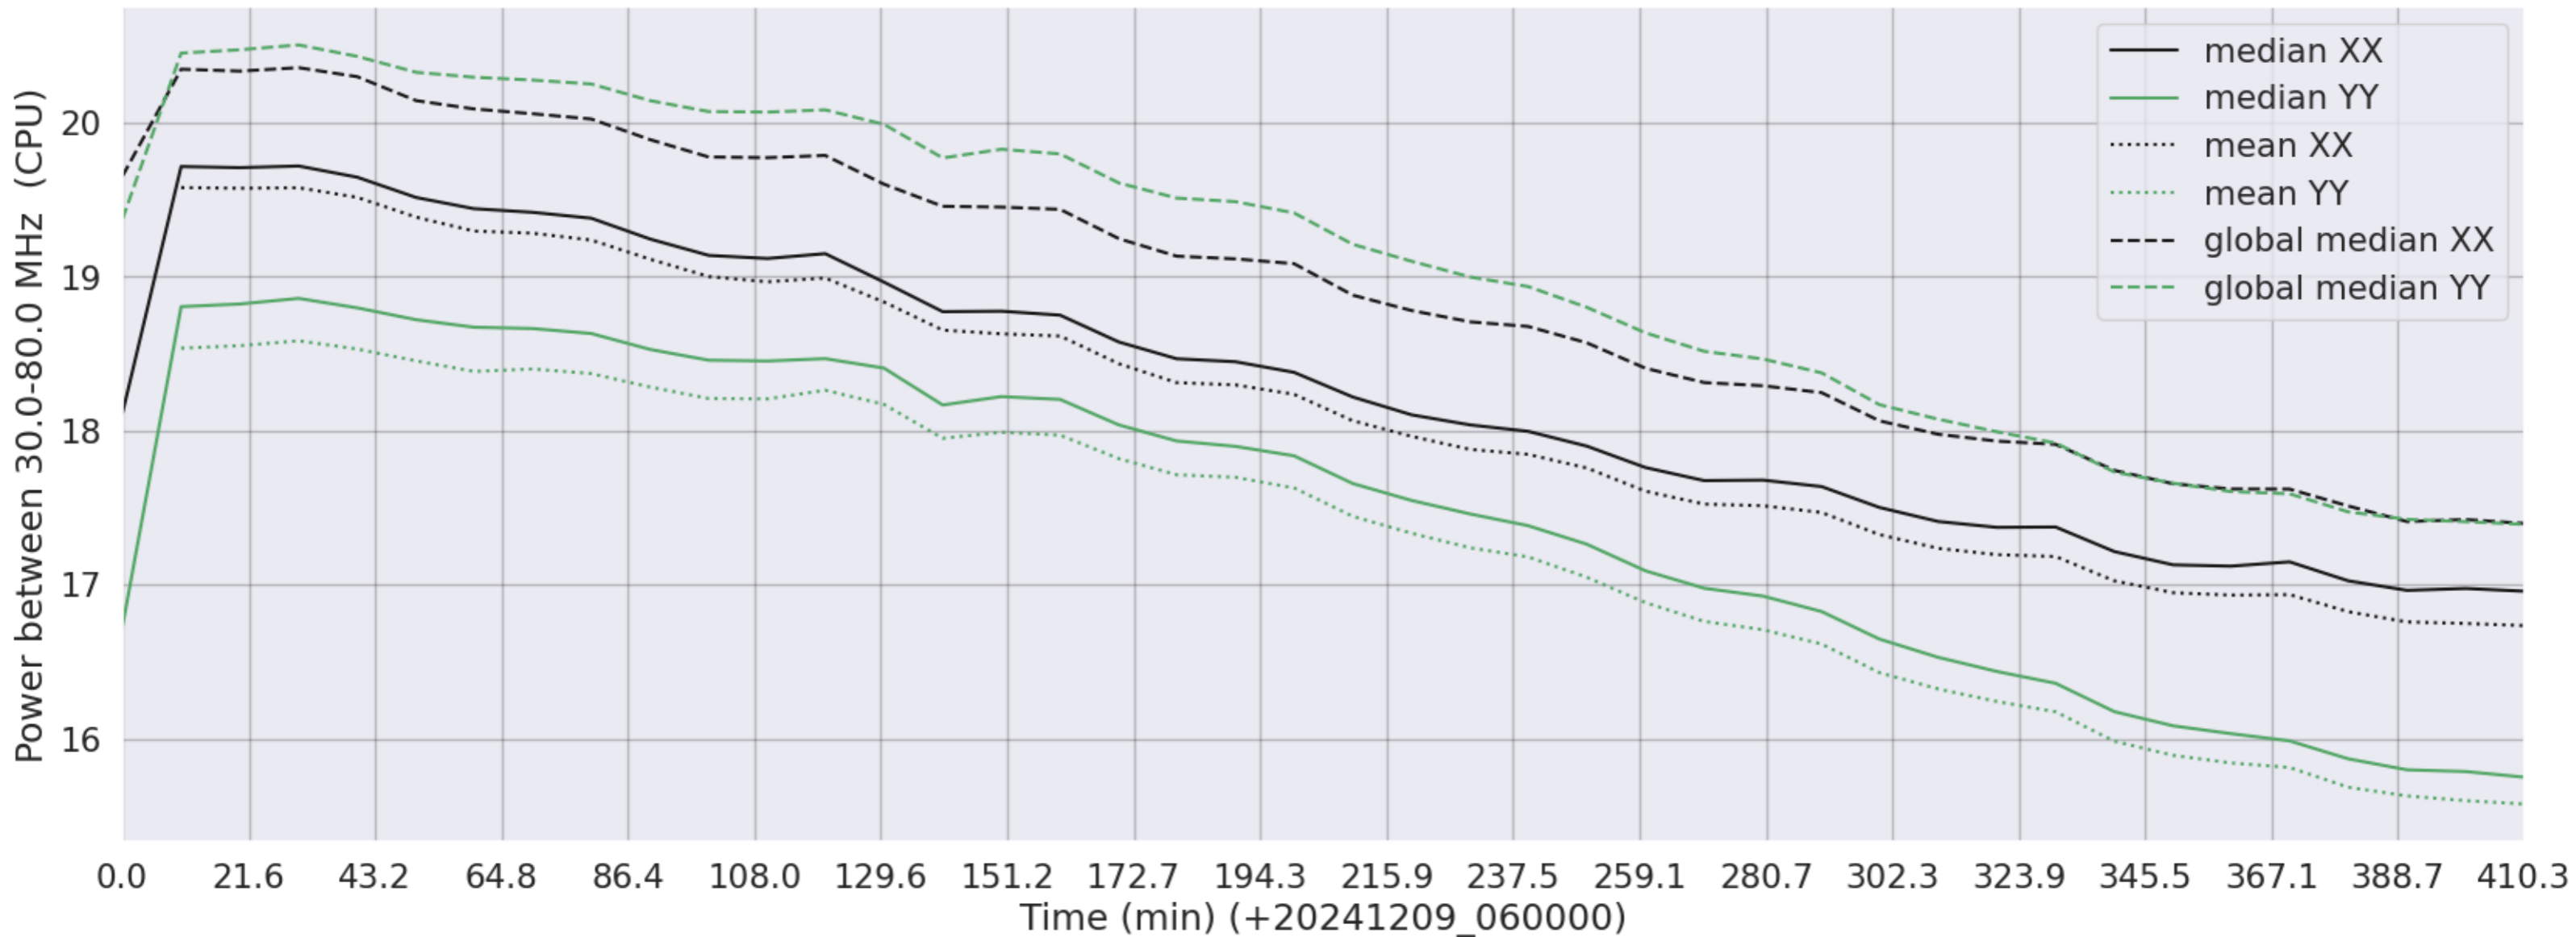

LWA089 - Correlator# 144 - XX FLAGS:Good - YY FLAGS:Good

LWA086 - Correlator# 143 - XX FLAGS:Good - YY FLAGS:Good