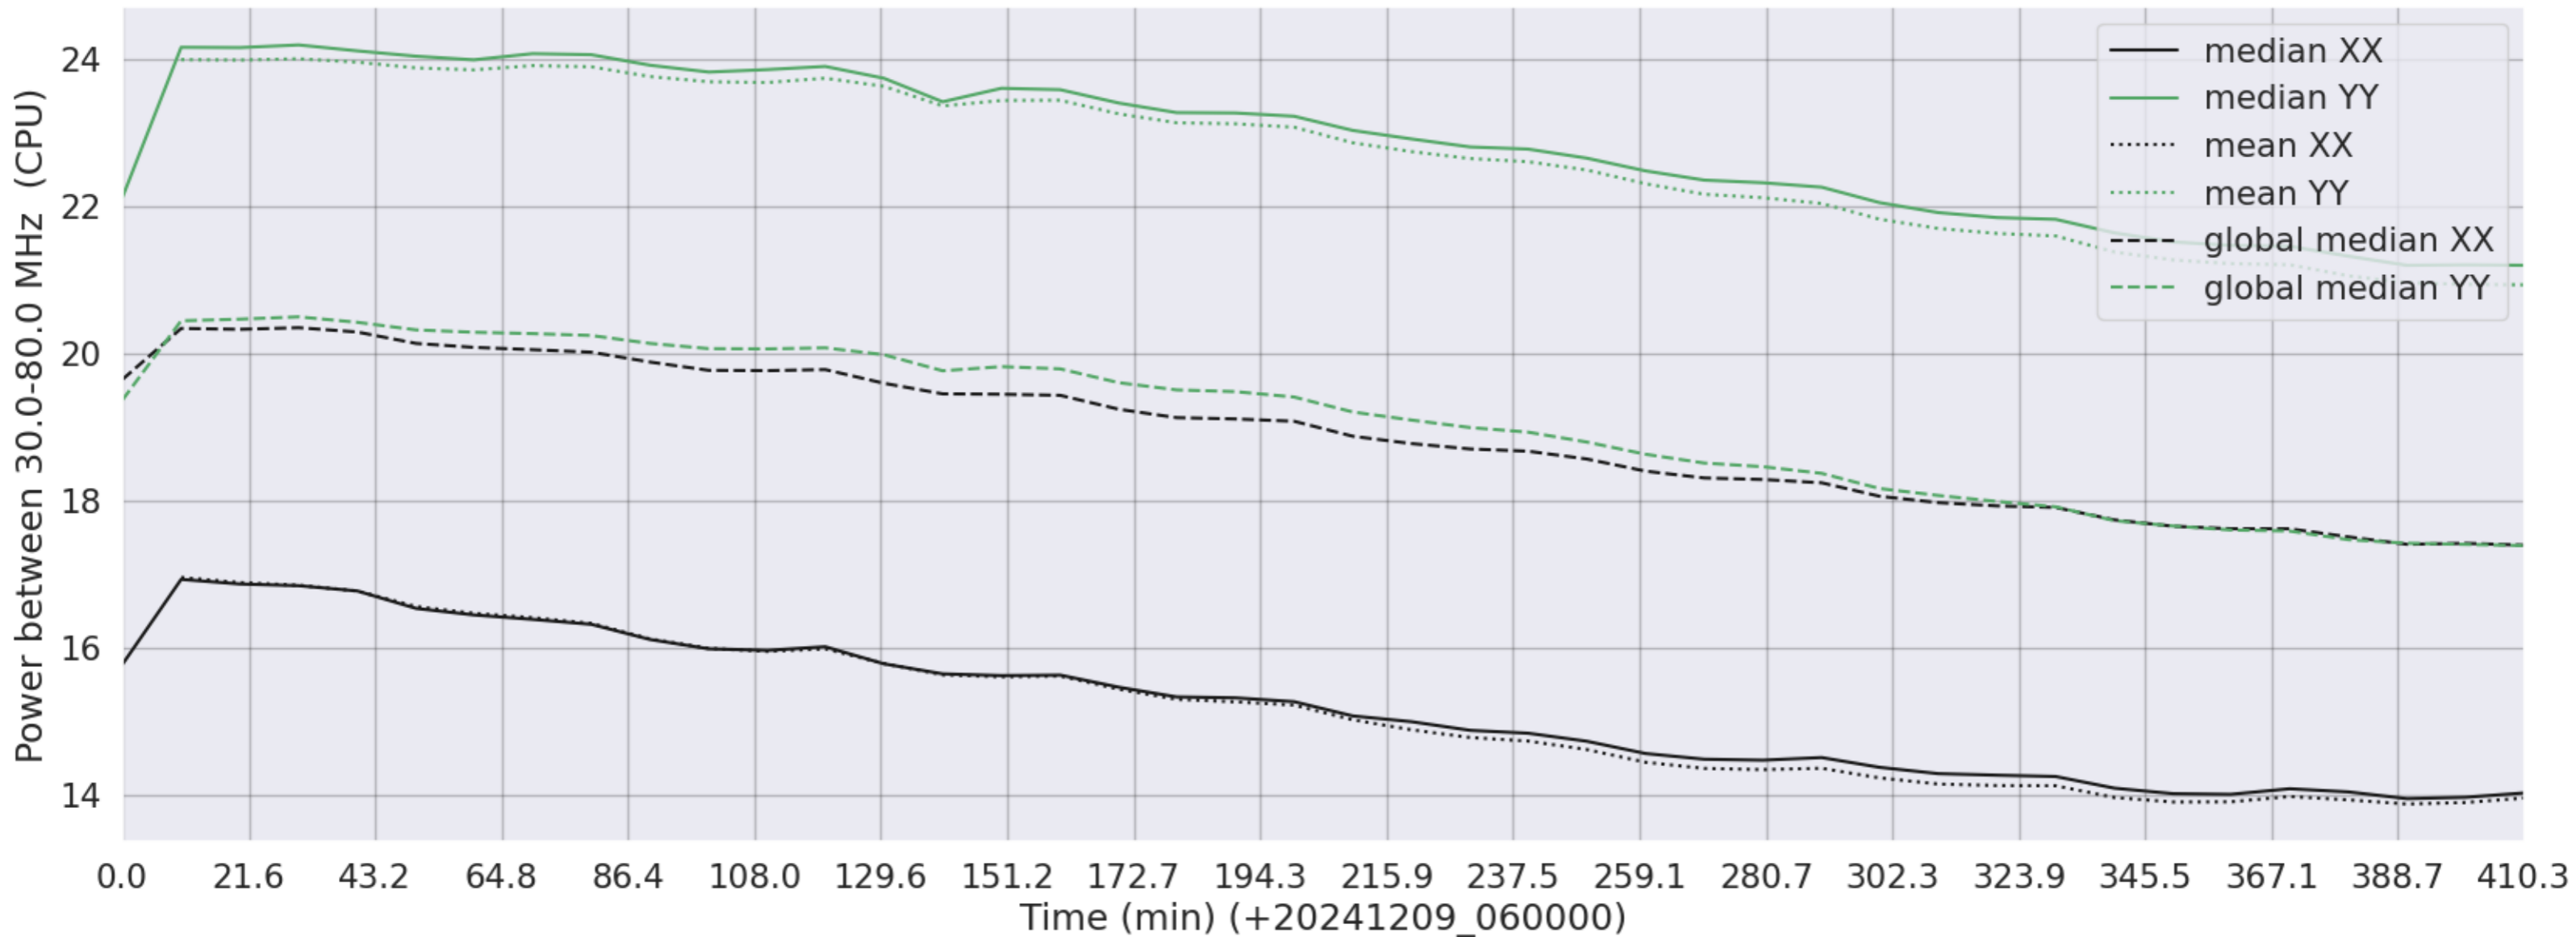

LWA332 - Correlator# 025 - XX FLAGS:Good - YY FLAGS:Good

LWA338 - Correlator# 024 - XX FLAGS:Good - YY FLAGS:Good