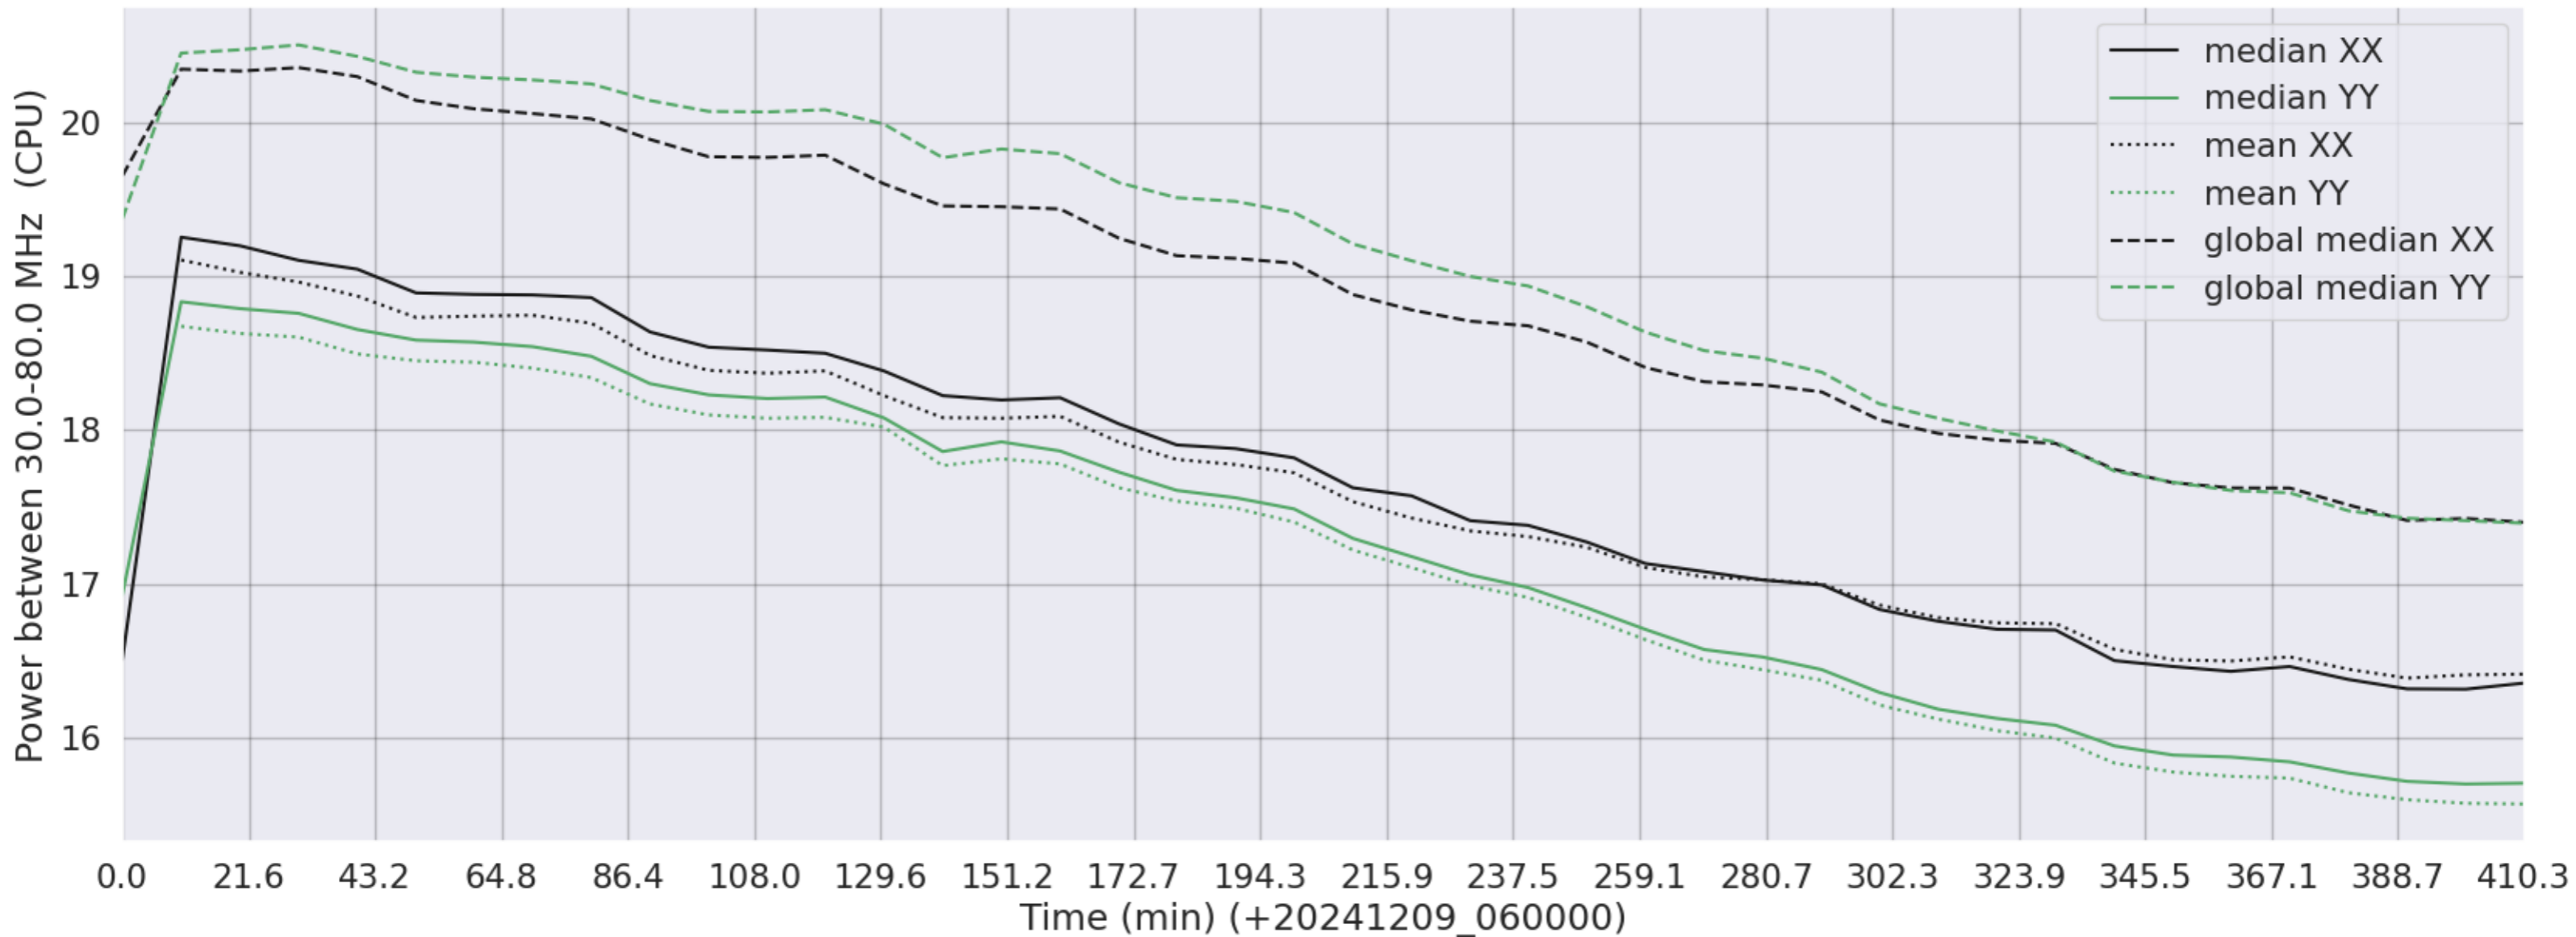

LWA338 - Correlator# 024 - XX FLAGS:Good - YY FLAGS:Good

LWA332 - Correlator# 025 - XX FLAGS:Good - YY FLAGS:Good

LWA340 - Correlator# 026 - XX FLAGS:Good - YY FLAGS:Good

LWA339 - Correlator# 027 - XX FLAGS:Good - YY FLAGS:Good