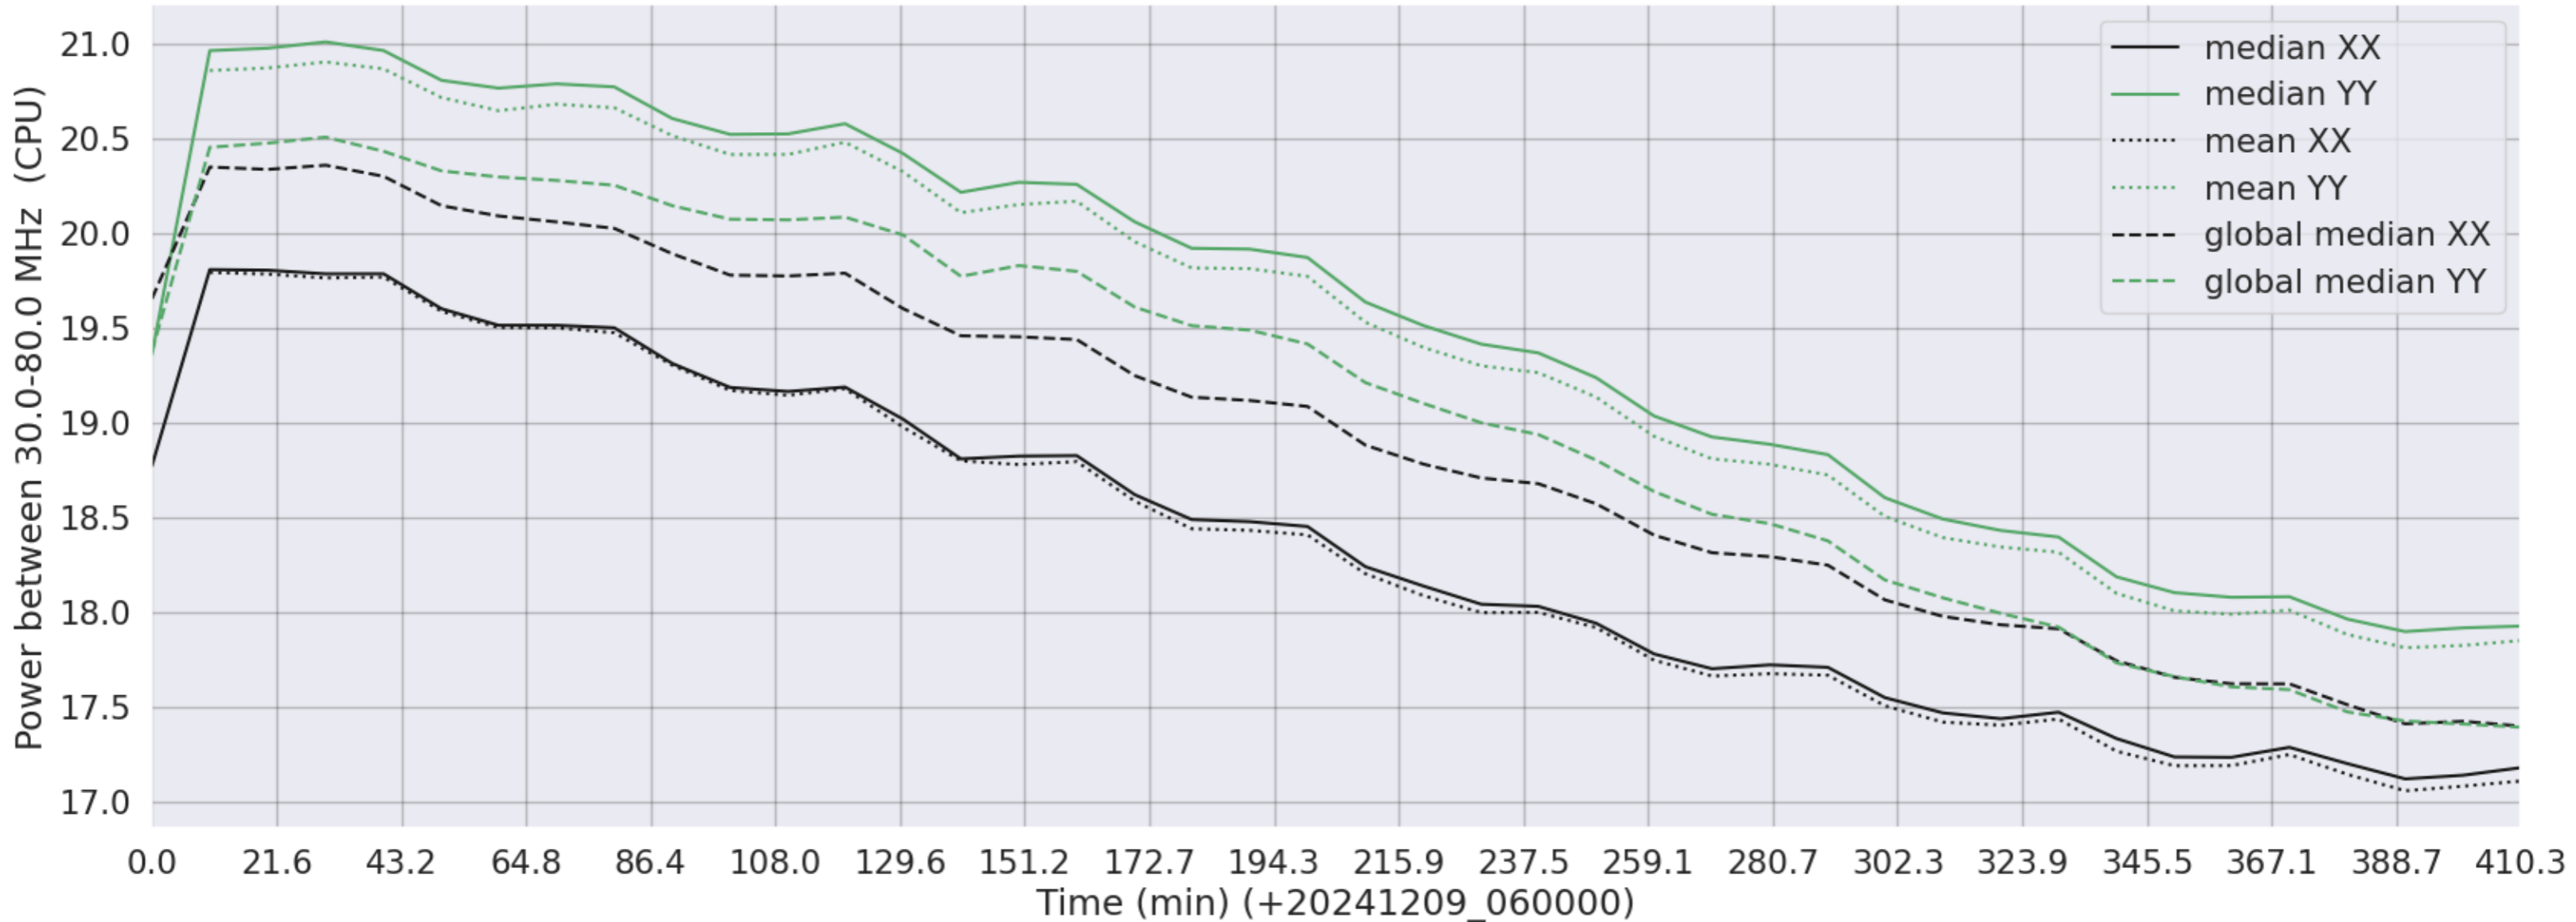

LWA102 - Correlator# 177 - XX FLAGS:Good - YY FLAGS:BadSpecShape

LWA103 - Correlator# 176 - XX FLAGS:Good - YY FLAGS:BadSpecShape