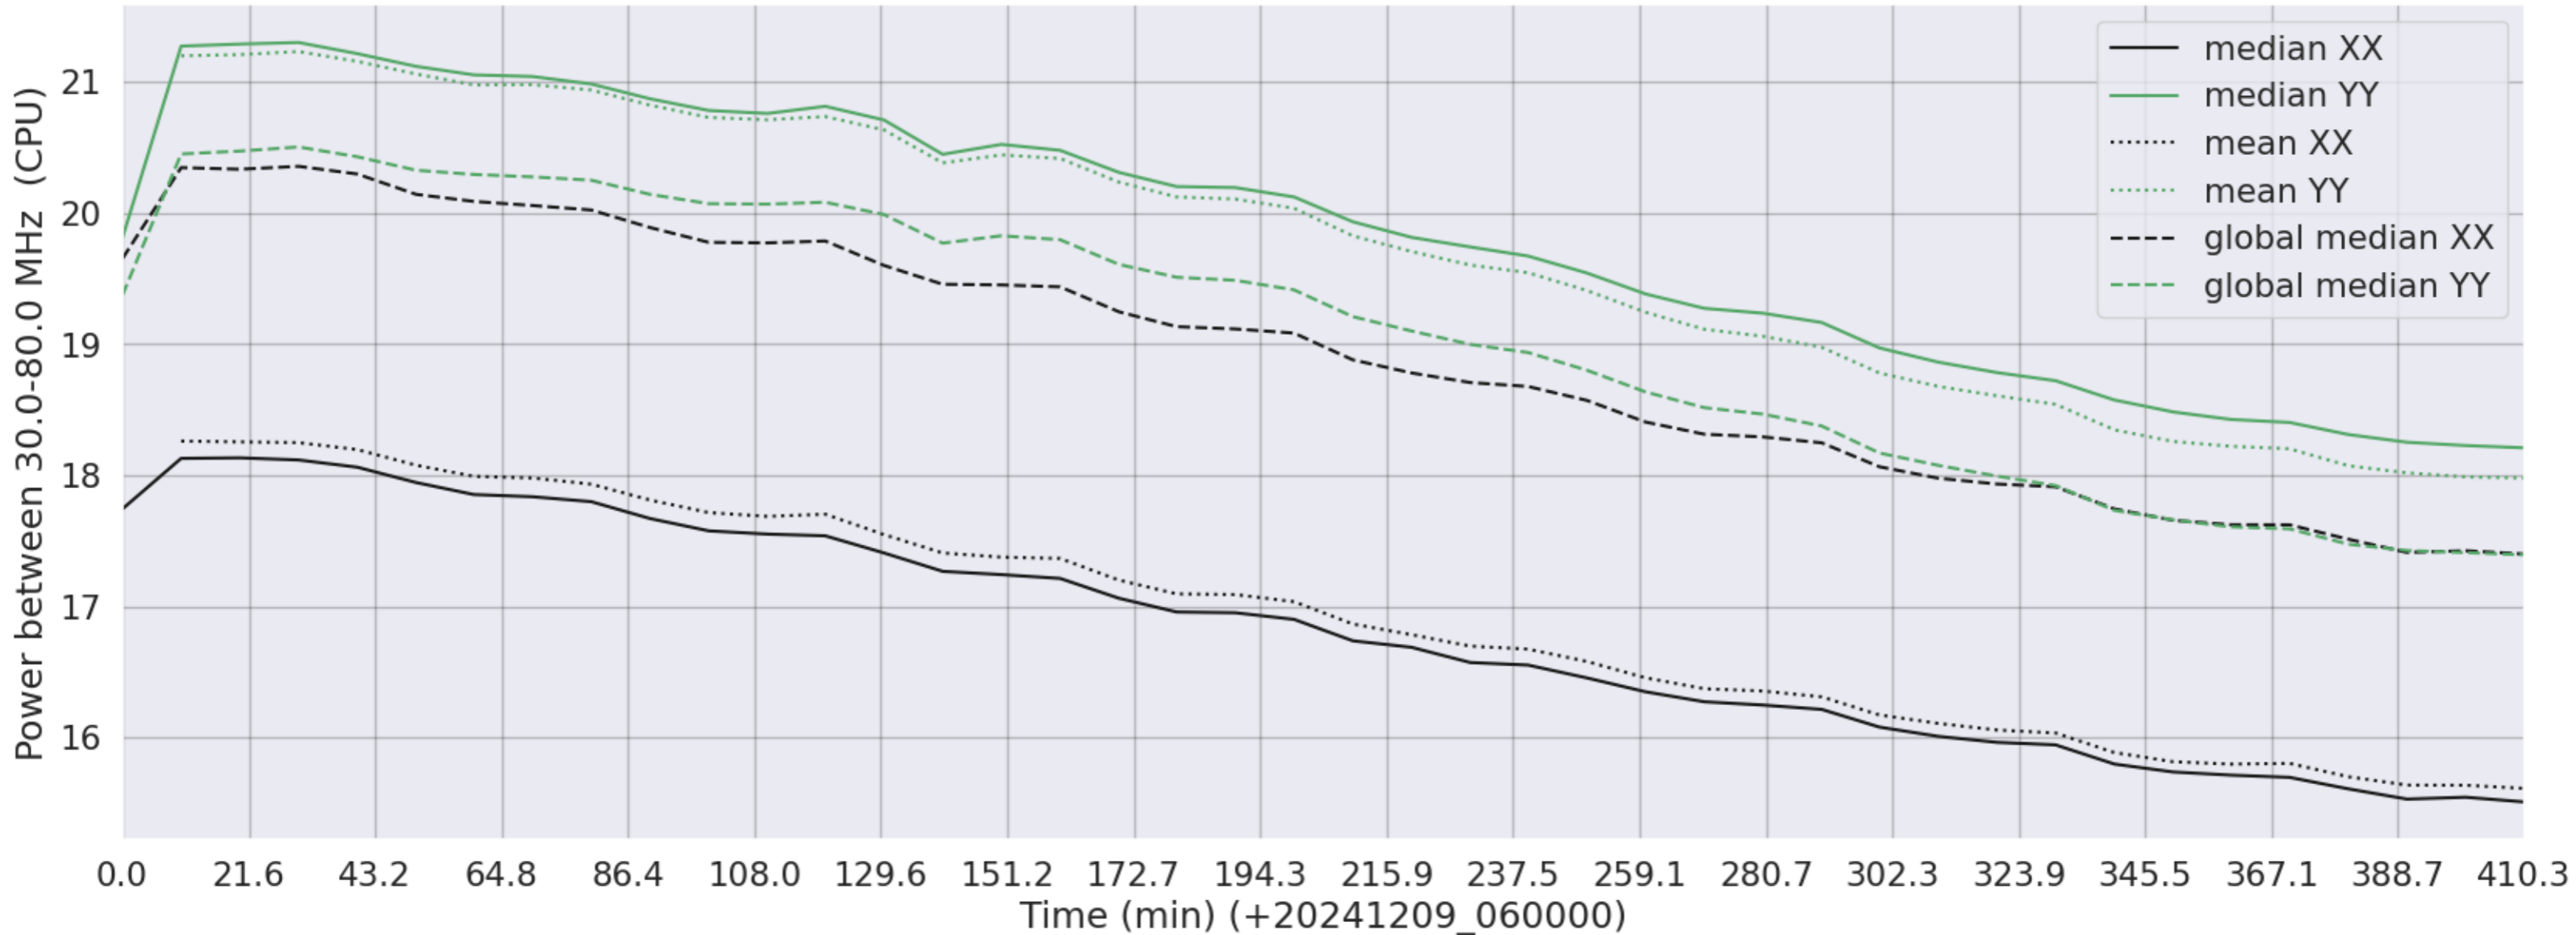

LWA117 - Correlator# 207 - XX FLAGS:Good - YY FLAGS:Good

LWA120 - Correlator# 208 - XX FLAGS:Good - YY FLAGS:Good

LWA082 - Correlator# 209 - XX FLAGS:Good - YY FLAGS:Good

LWA143 - Correlator# 210 - XX FLAGS:BadSpecShape - YY FLAGS:BadSpecShape