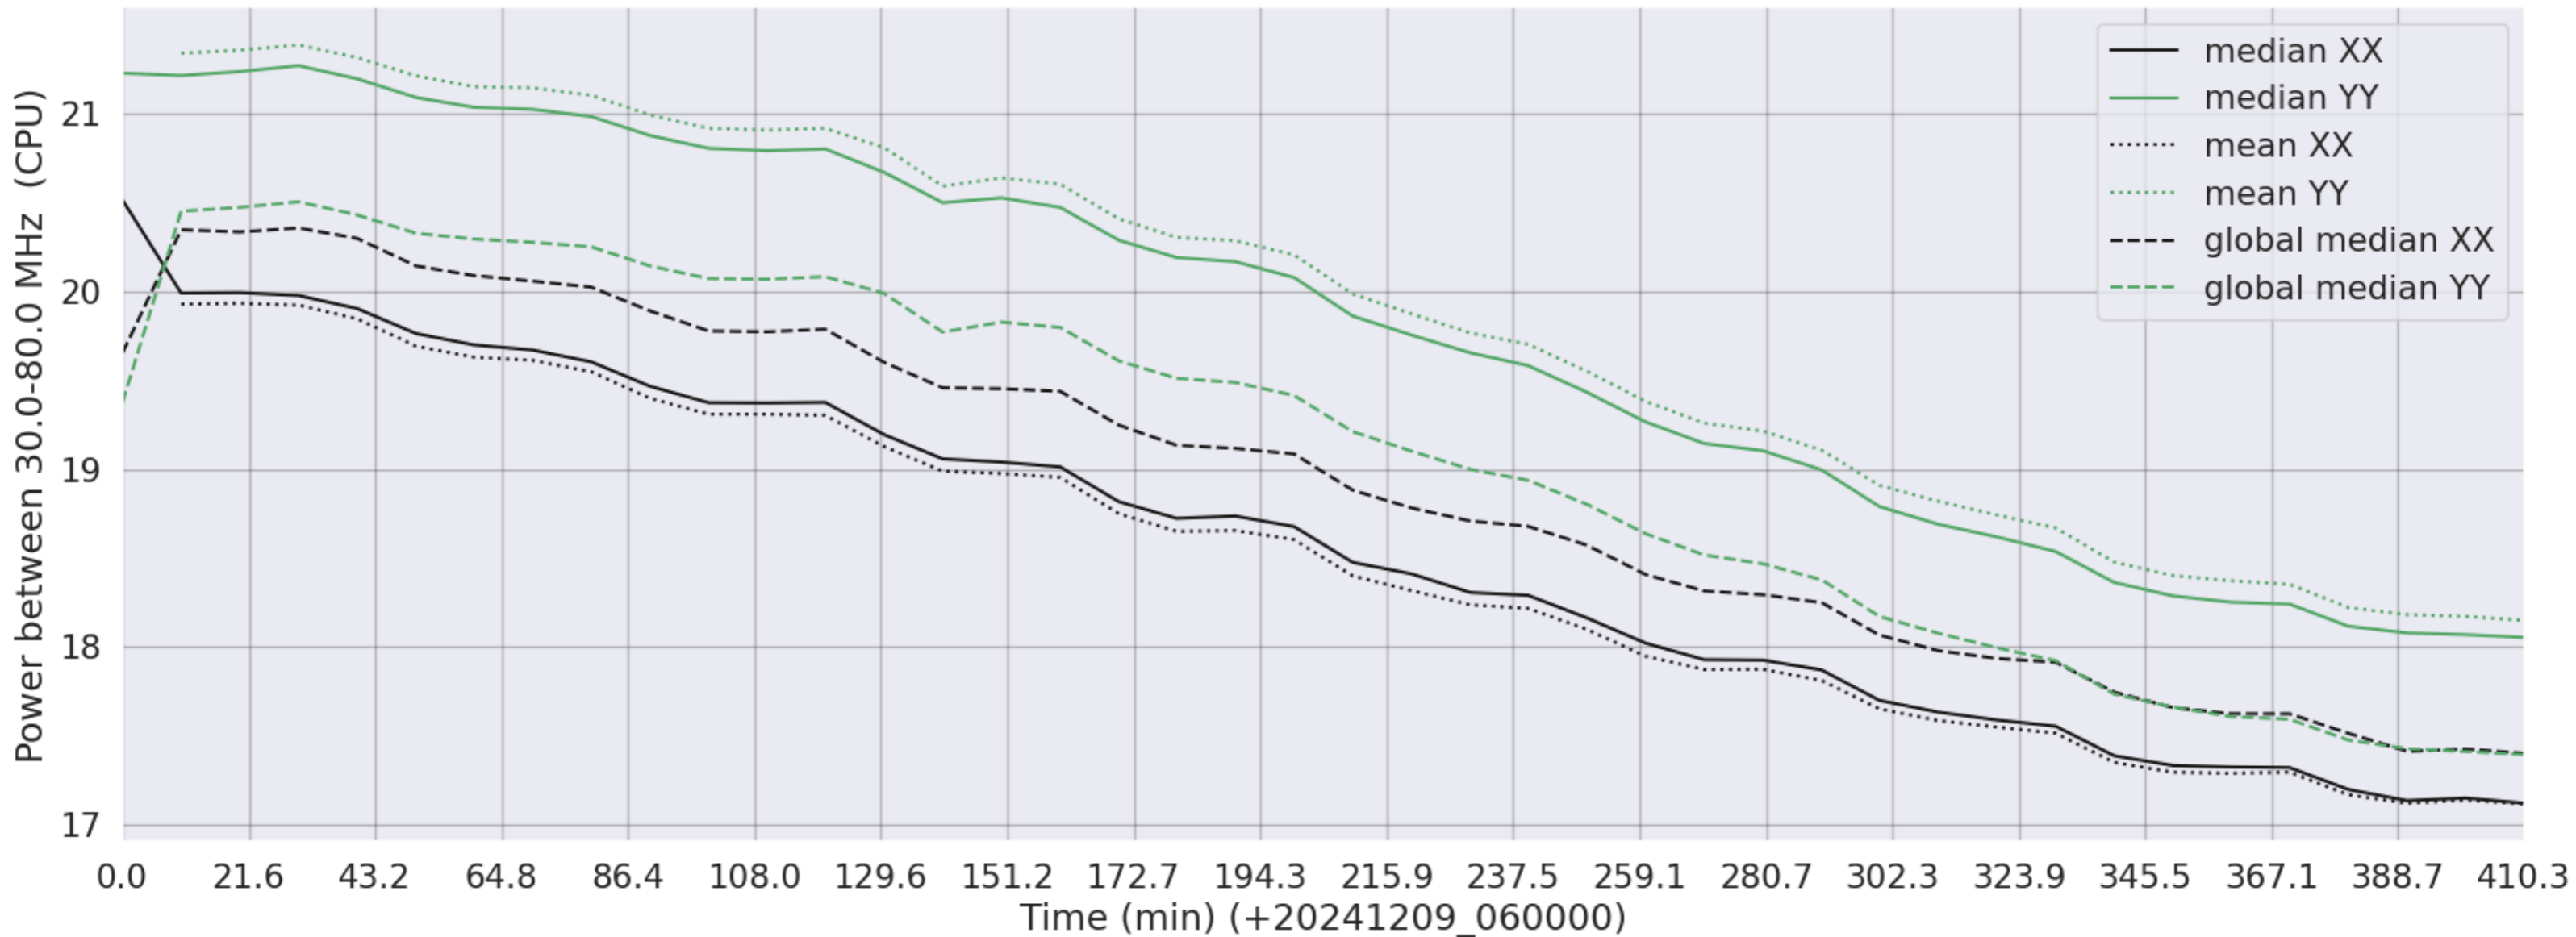

LWA212 - Correlator# 326 - XX FLAGS:Good - YY FLAGS:Good

LWA176 - Correlator# 325 - XX FLAGS:Good - YY FLAGS:Good