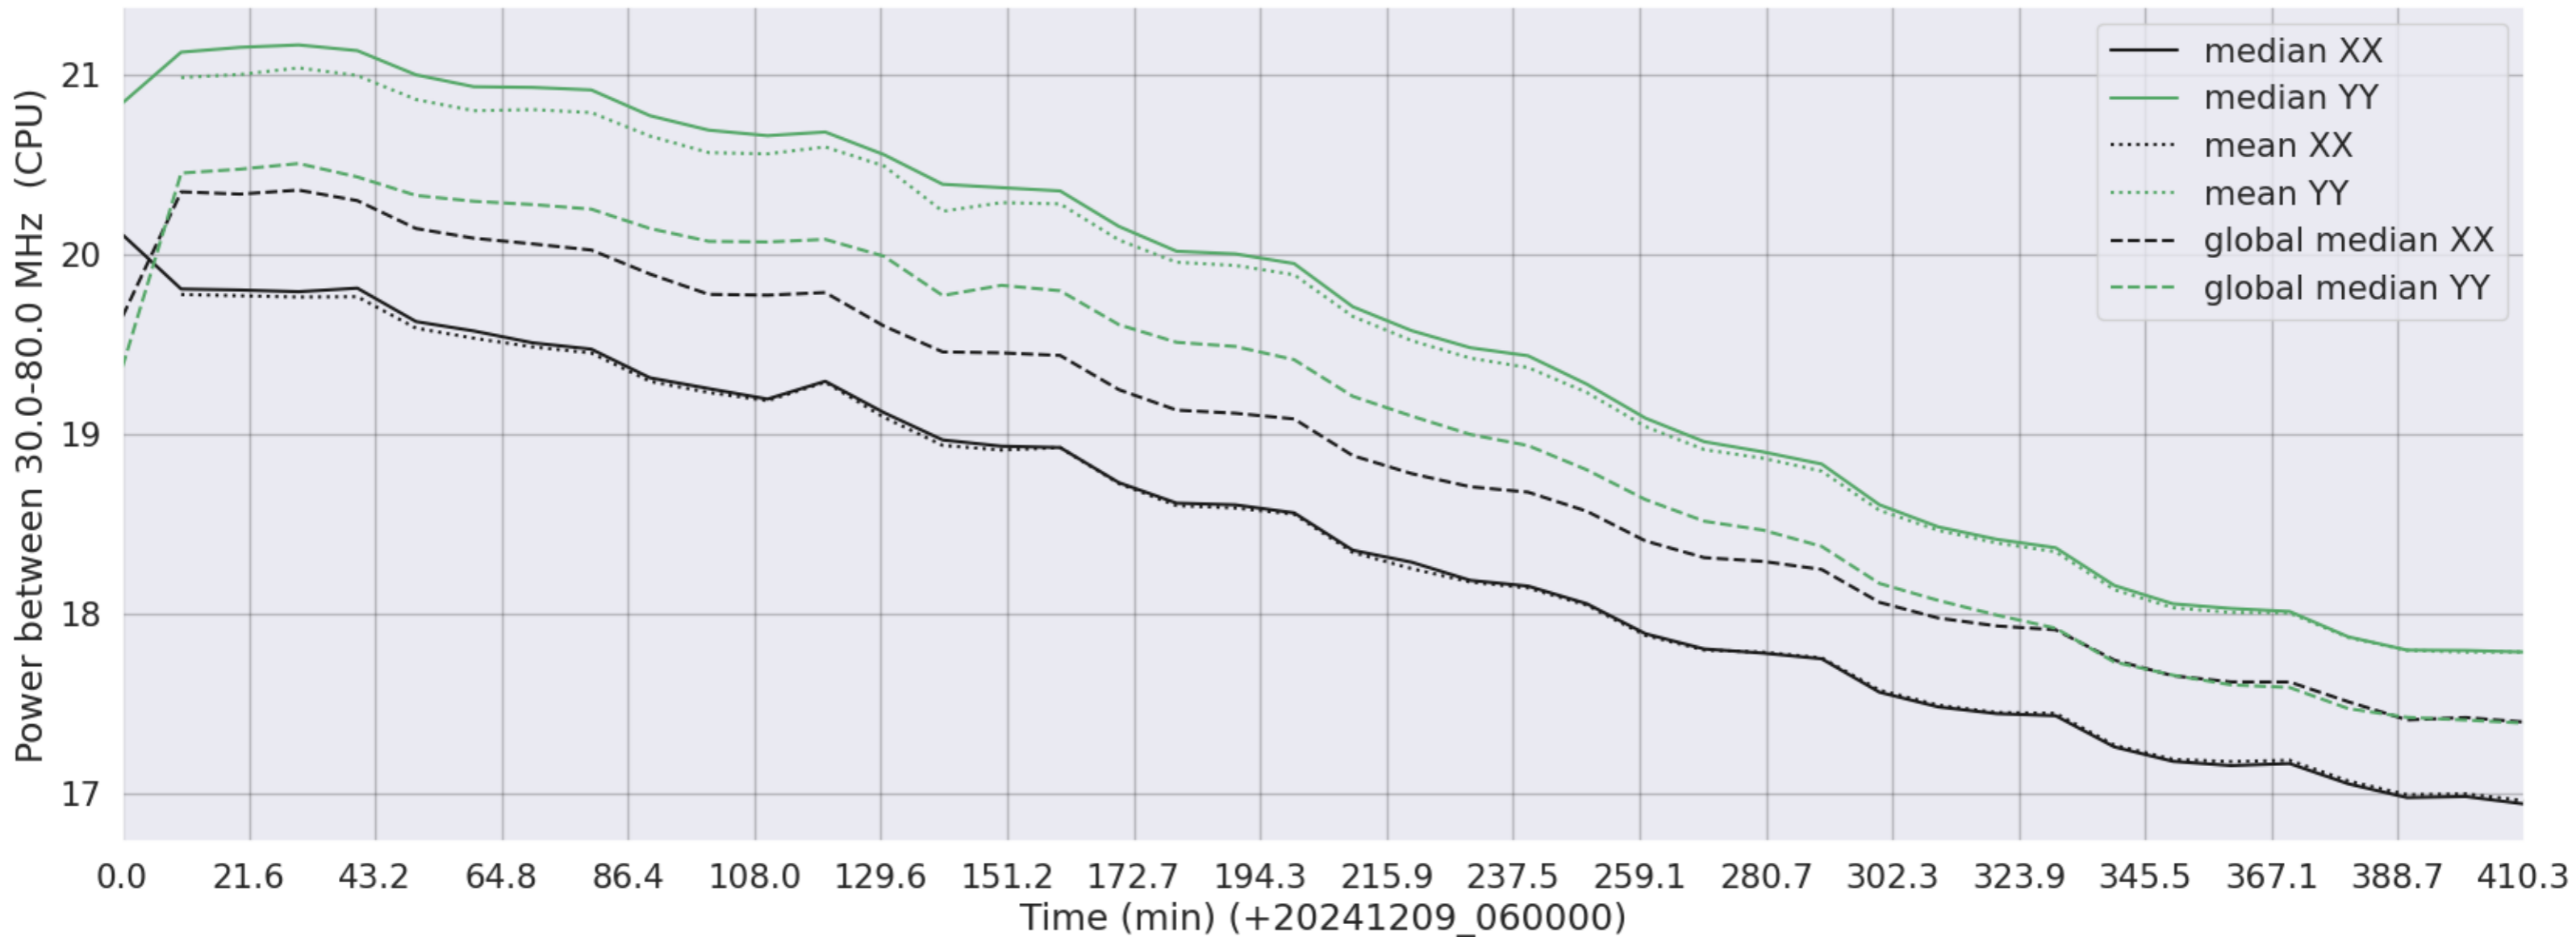

LWA279 - Correlator# 220 - XX FLAGS:Good - YY FLAGS:Good

LWA172 - Correlator# 219 - XX FLAGS:Good - YY FLAGS:Good