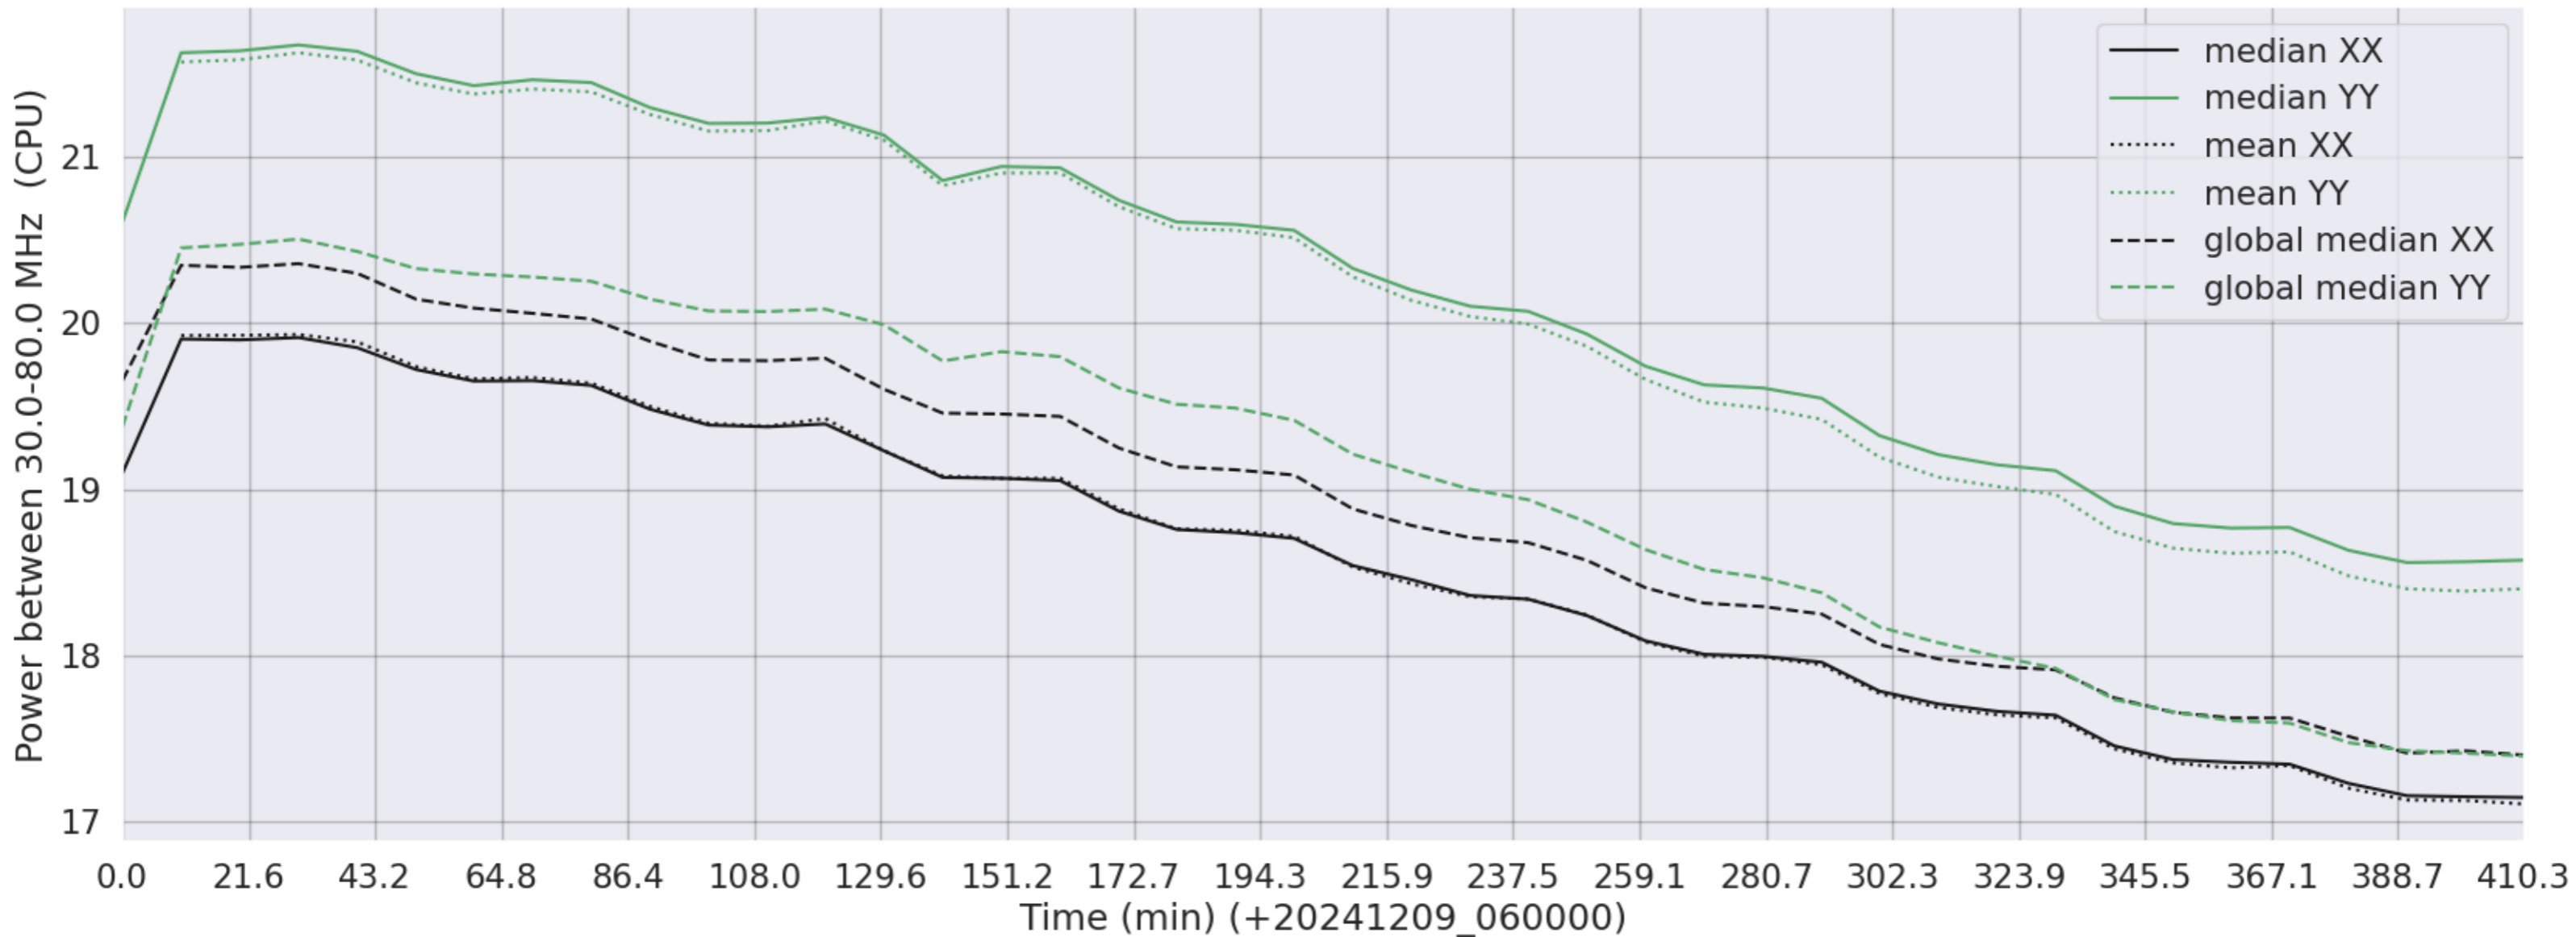

LWA294 - Correlator# 188 - XX FLAGS:Good - YY FLAGS:Good

LWA139 - Correlator# 187 - XX FLAGS:Good - YY FLAGS:Good