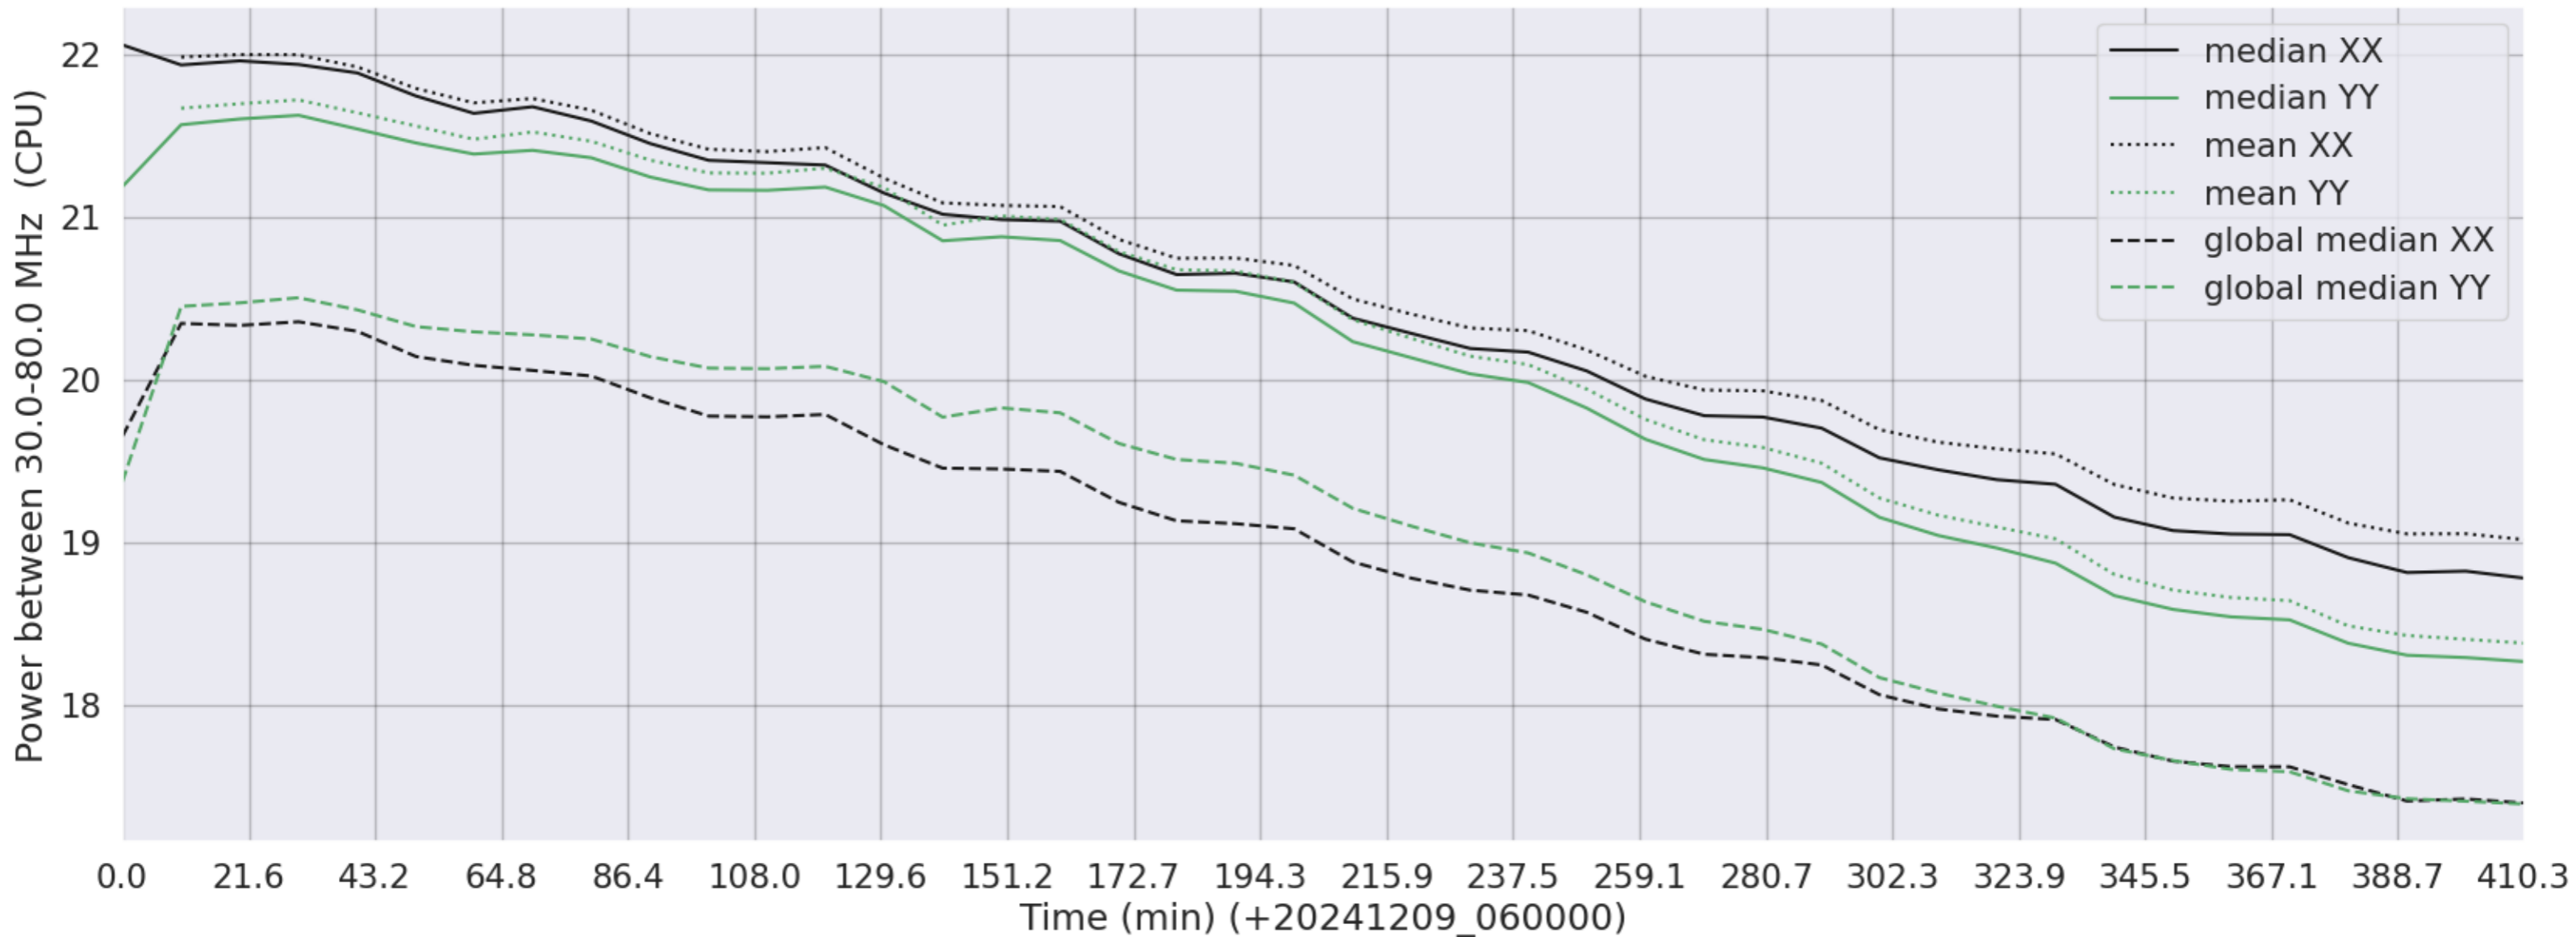

LWA008 - Correlator# 075 - XX FLAGS:Good - YY FLAGS:Good

LWA012 - Correlator# 074 - XX FLAGS:Good - YY FLAGS:Good