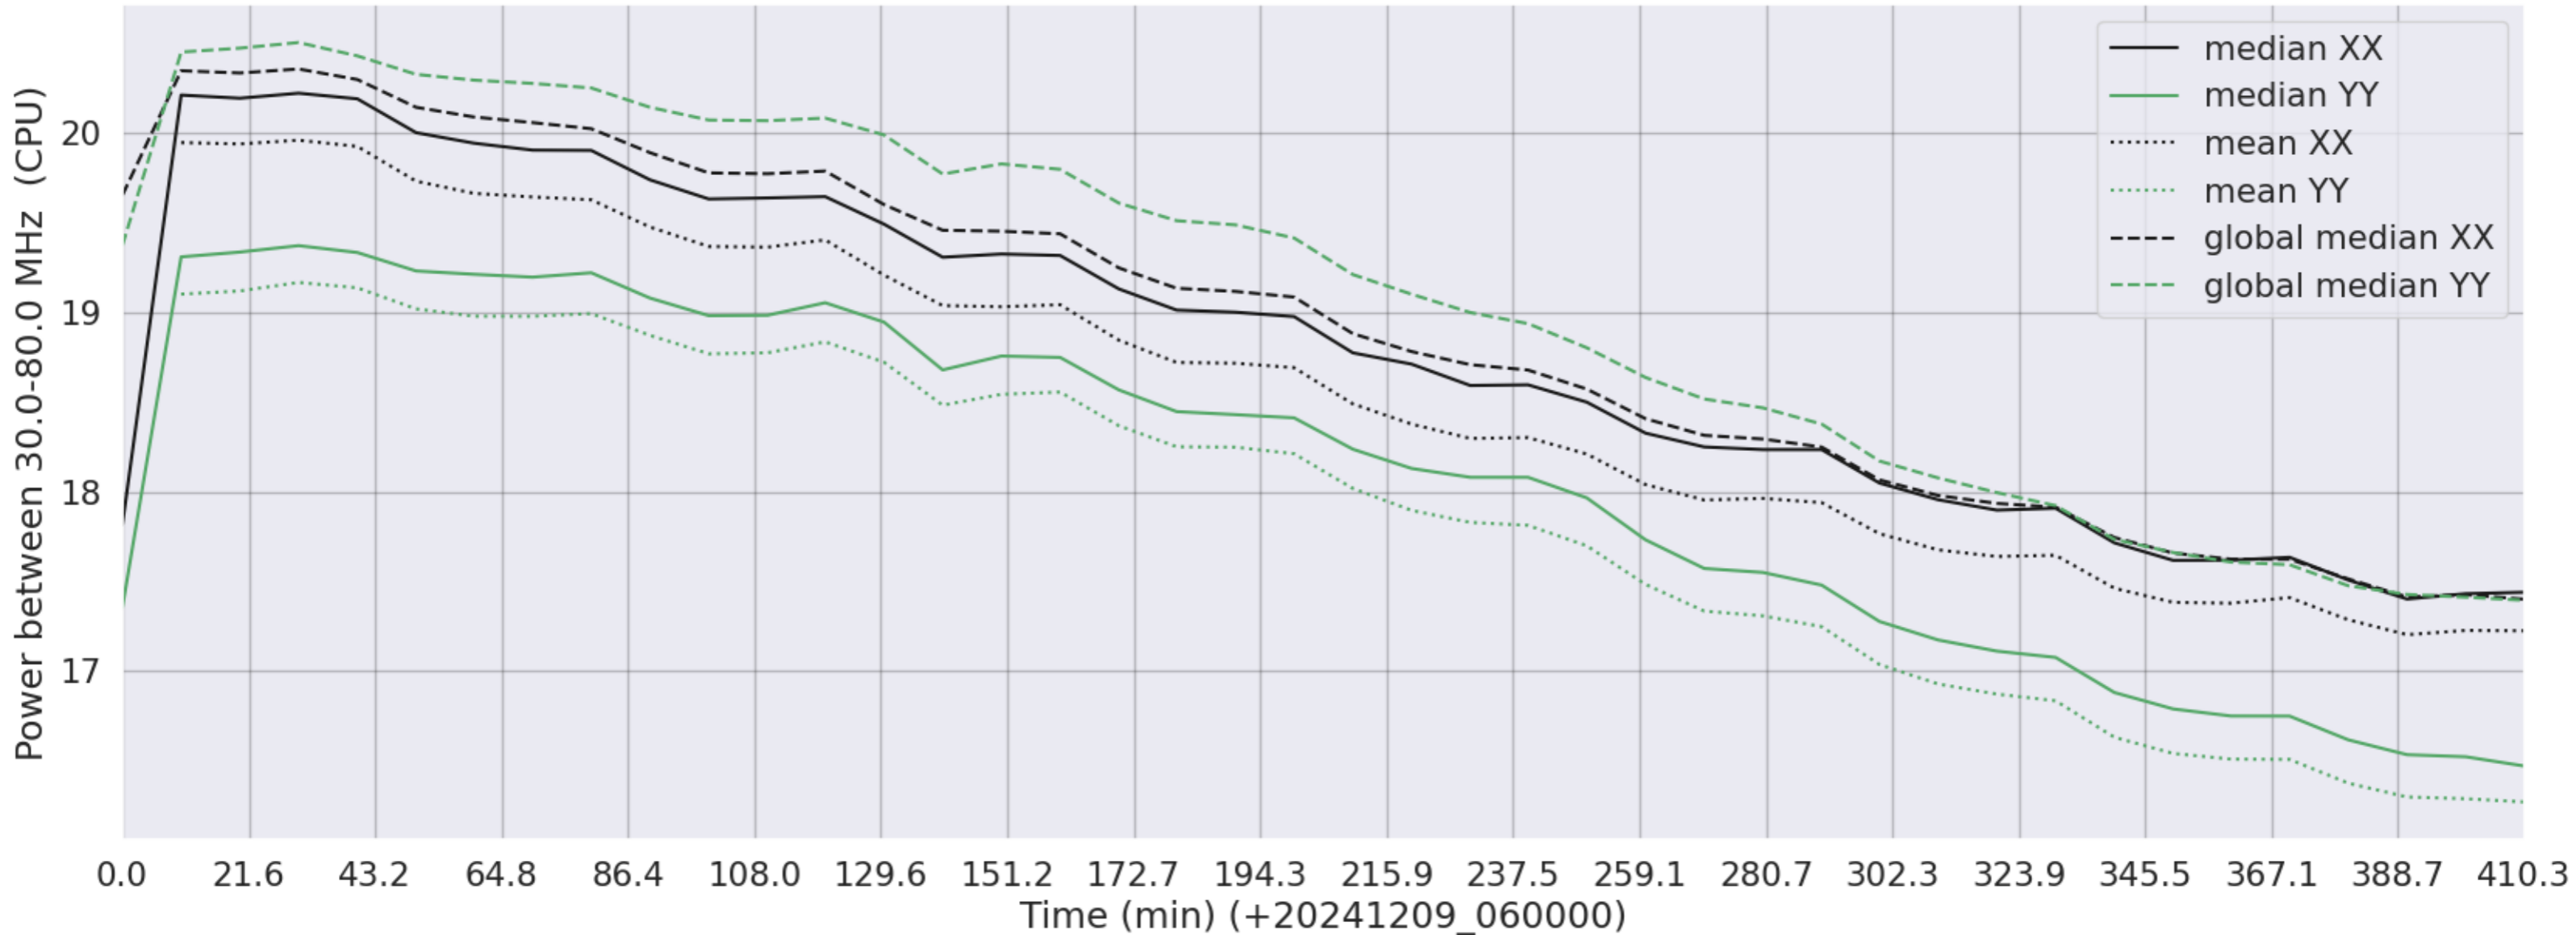

LWA209 - Correlator# 301 - XX FLAGS:LowPower - YY FLAGS:BadSpecShape

LWA210 - Correlator# 300 - XX FLAGS:Good - YY FLAGS:BadSpecShape