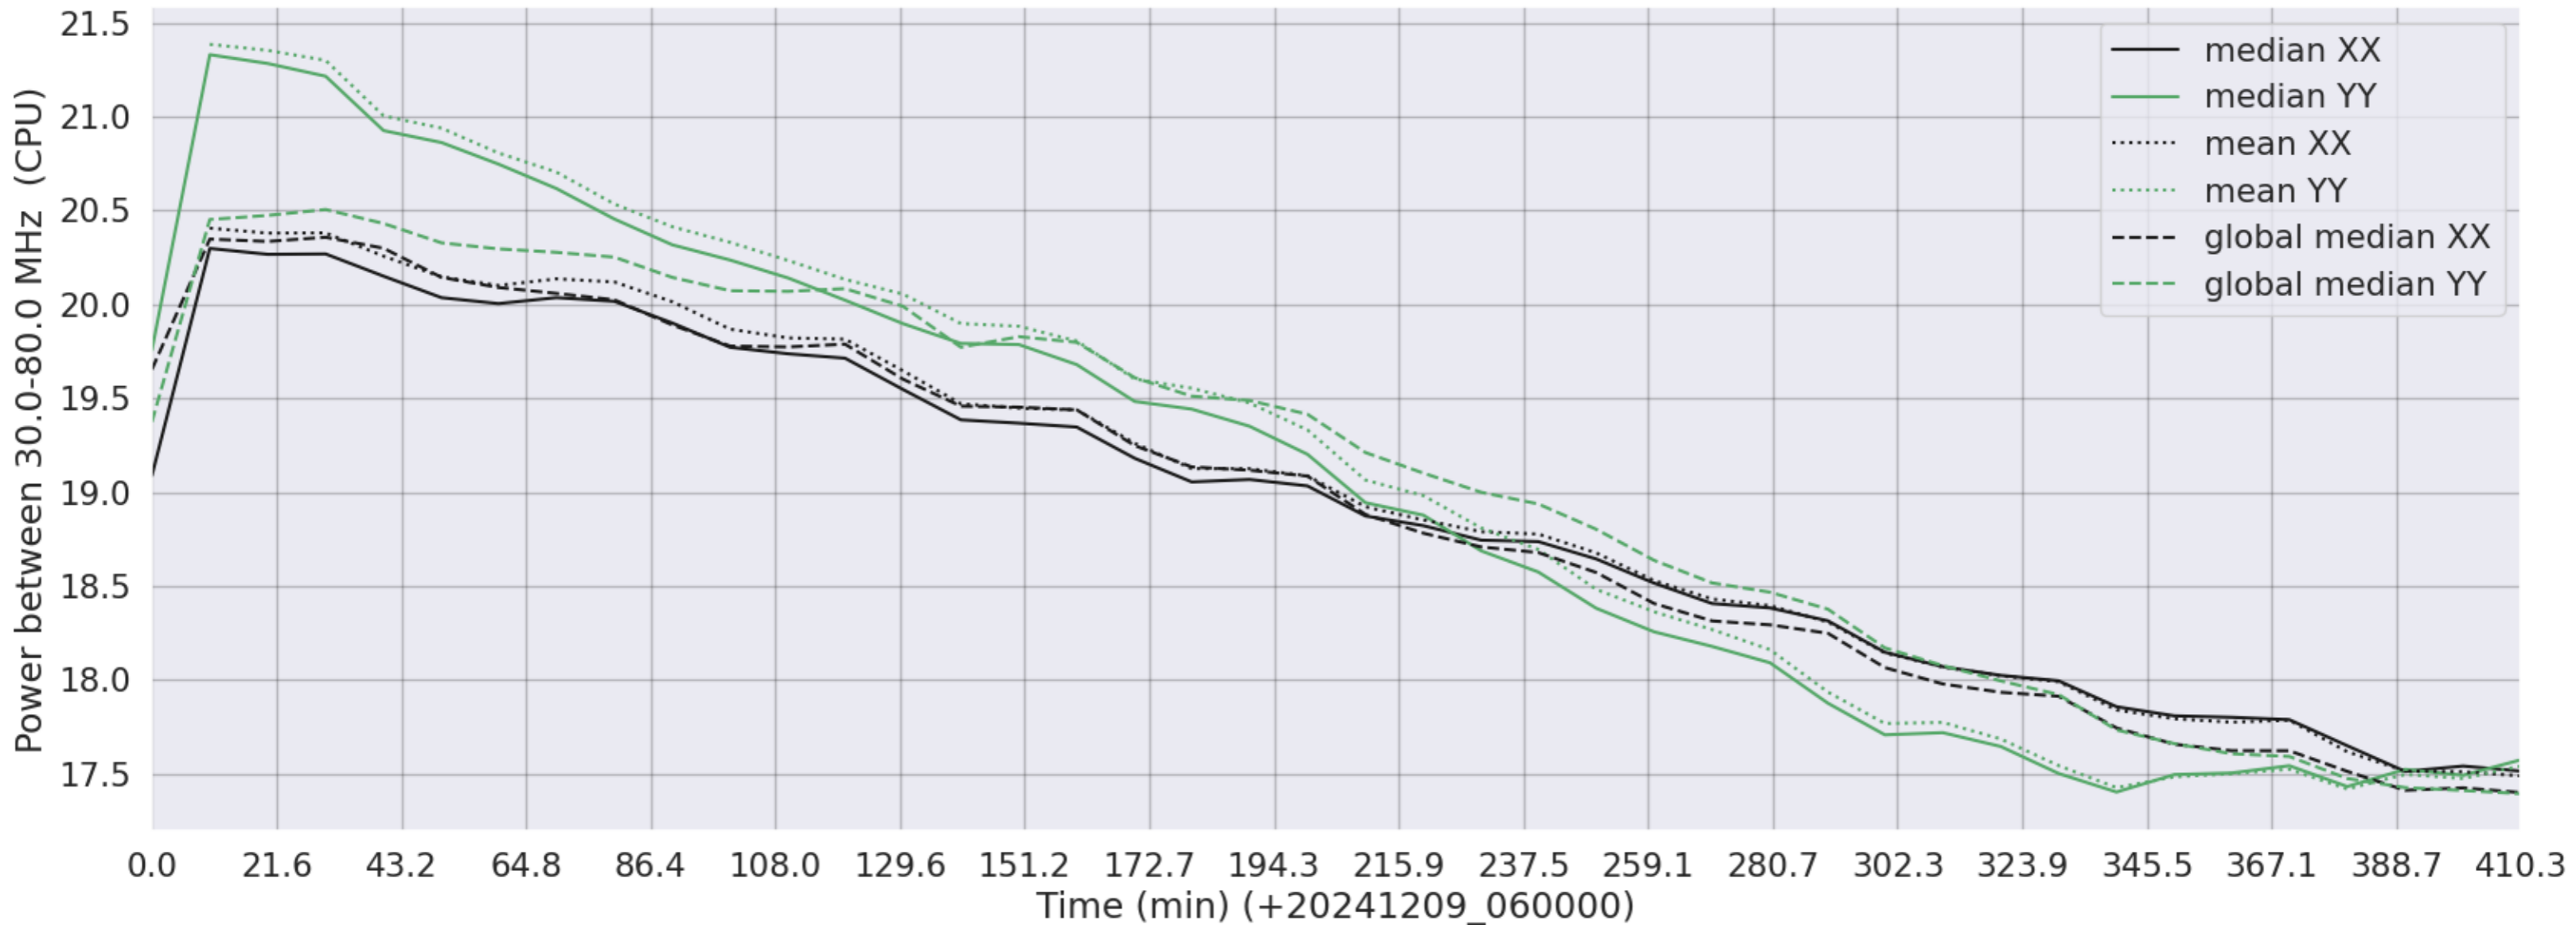

LWA035 - Correlator# 160 - XX FLAGS:Good - YY FLAGS:Good

LWA358 - Correlator# 159 - XX FLAGS:Good - YY FLAGS:Good