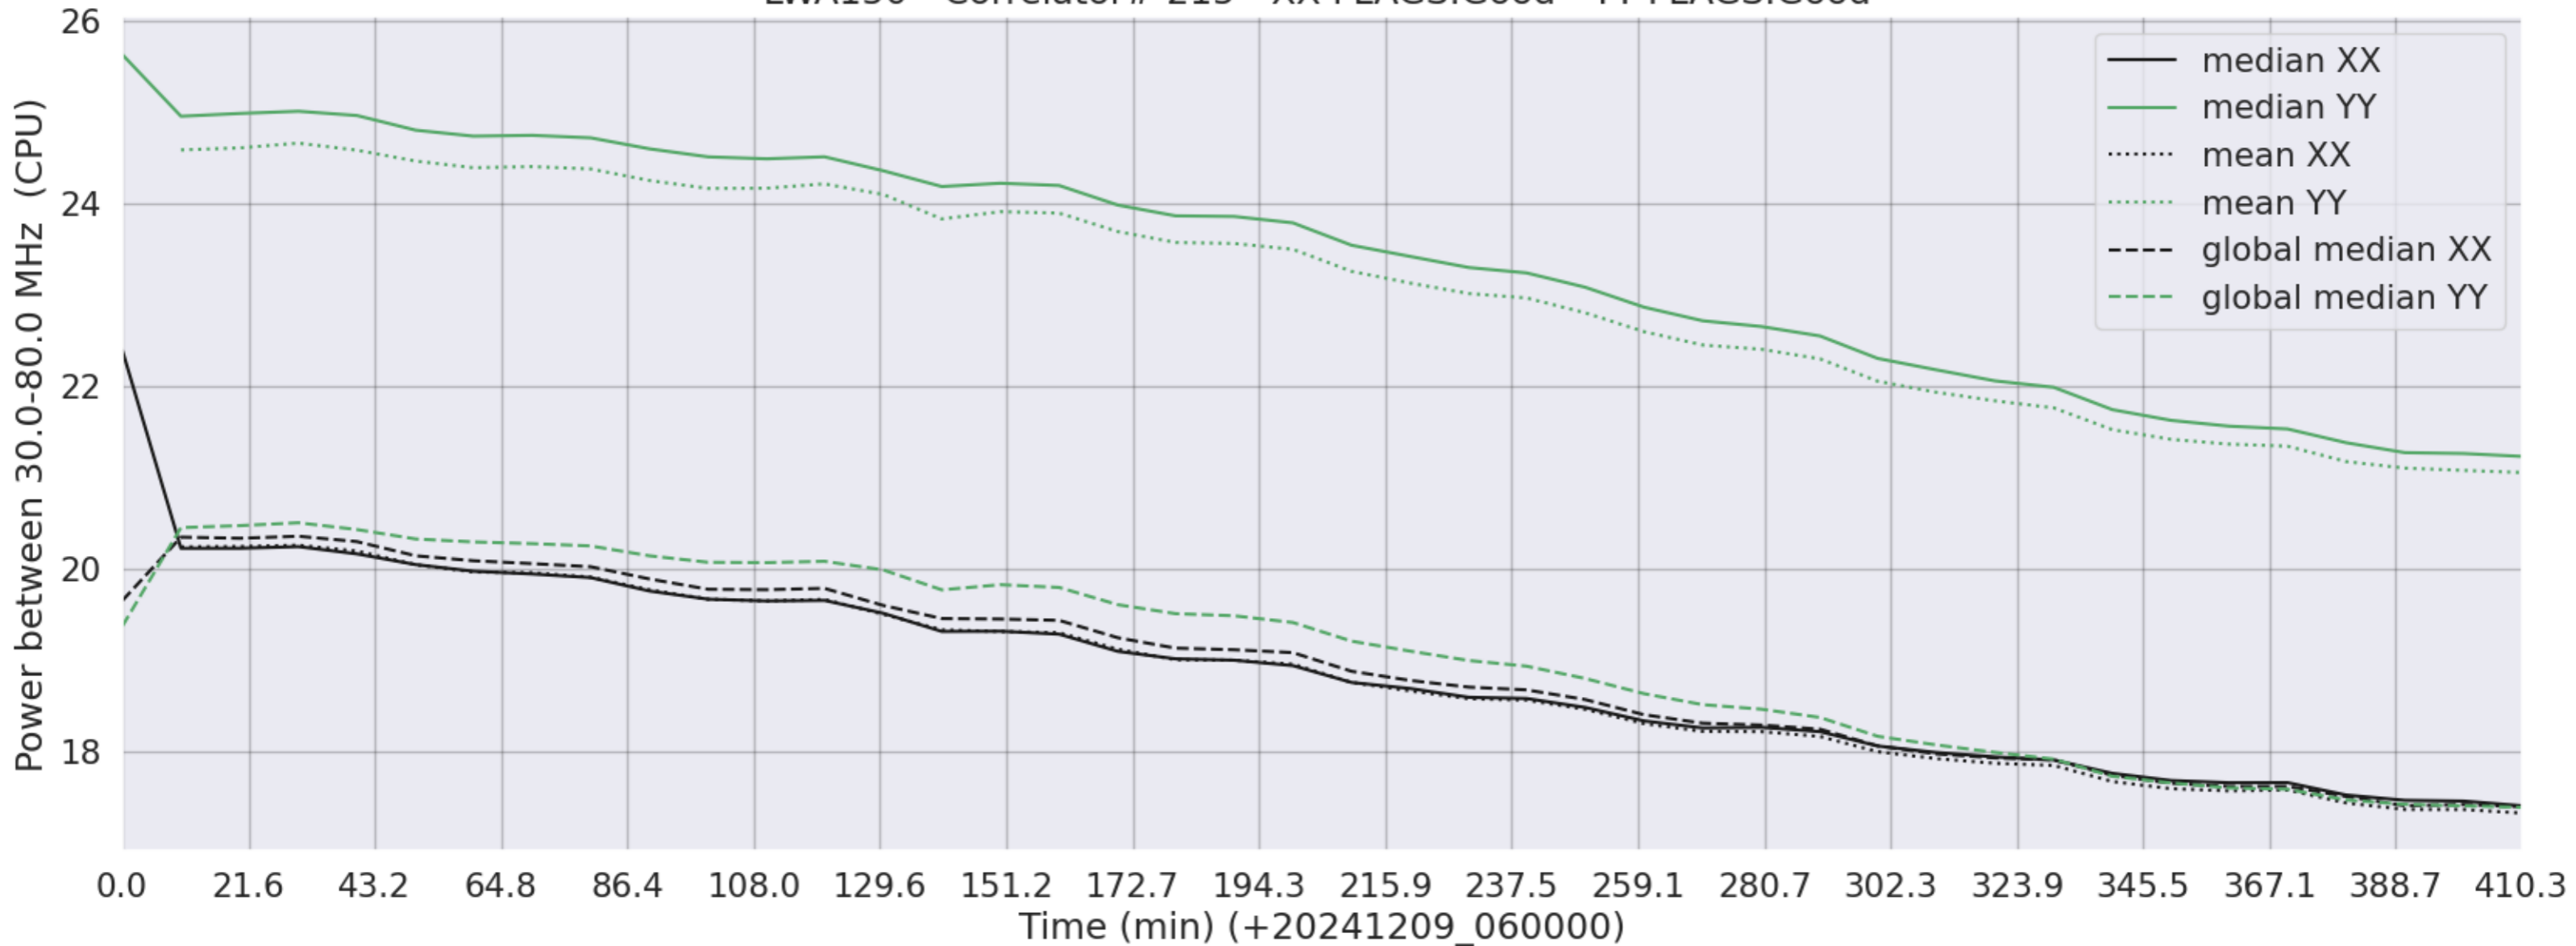

LWA149 - Correlator# 216 - XX FLAGS:Good - YY FLAGS:Good

LWA150 - Correlator# 215 - XX FLAGS:Good - YY FLAGS:Good