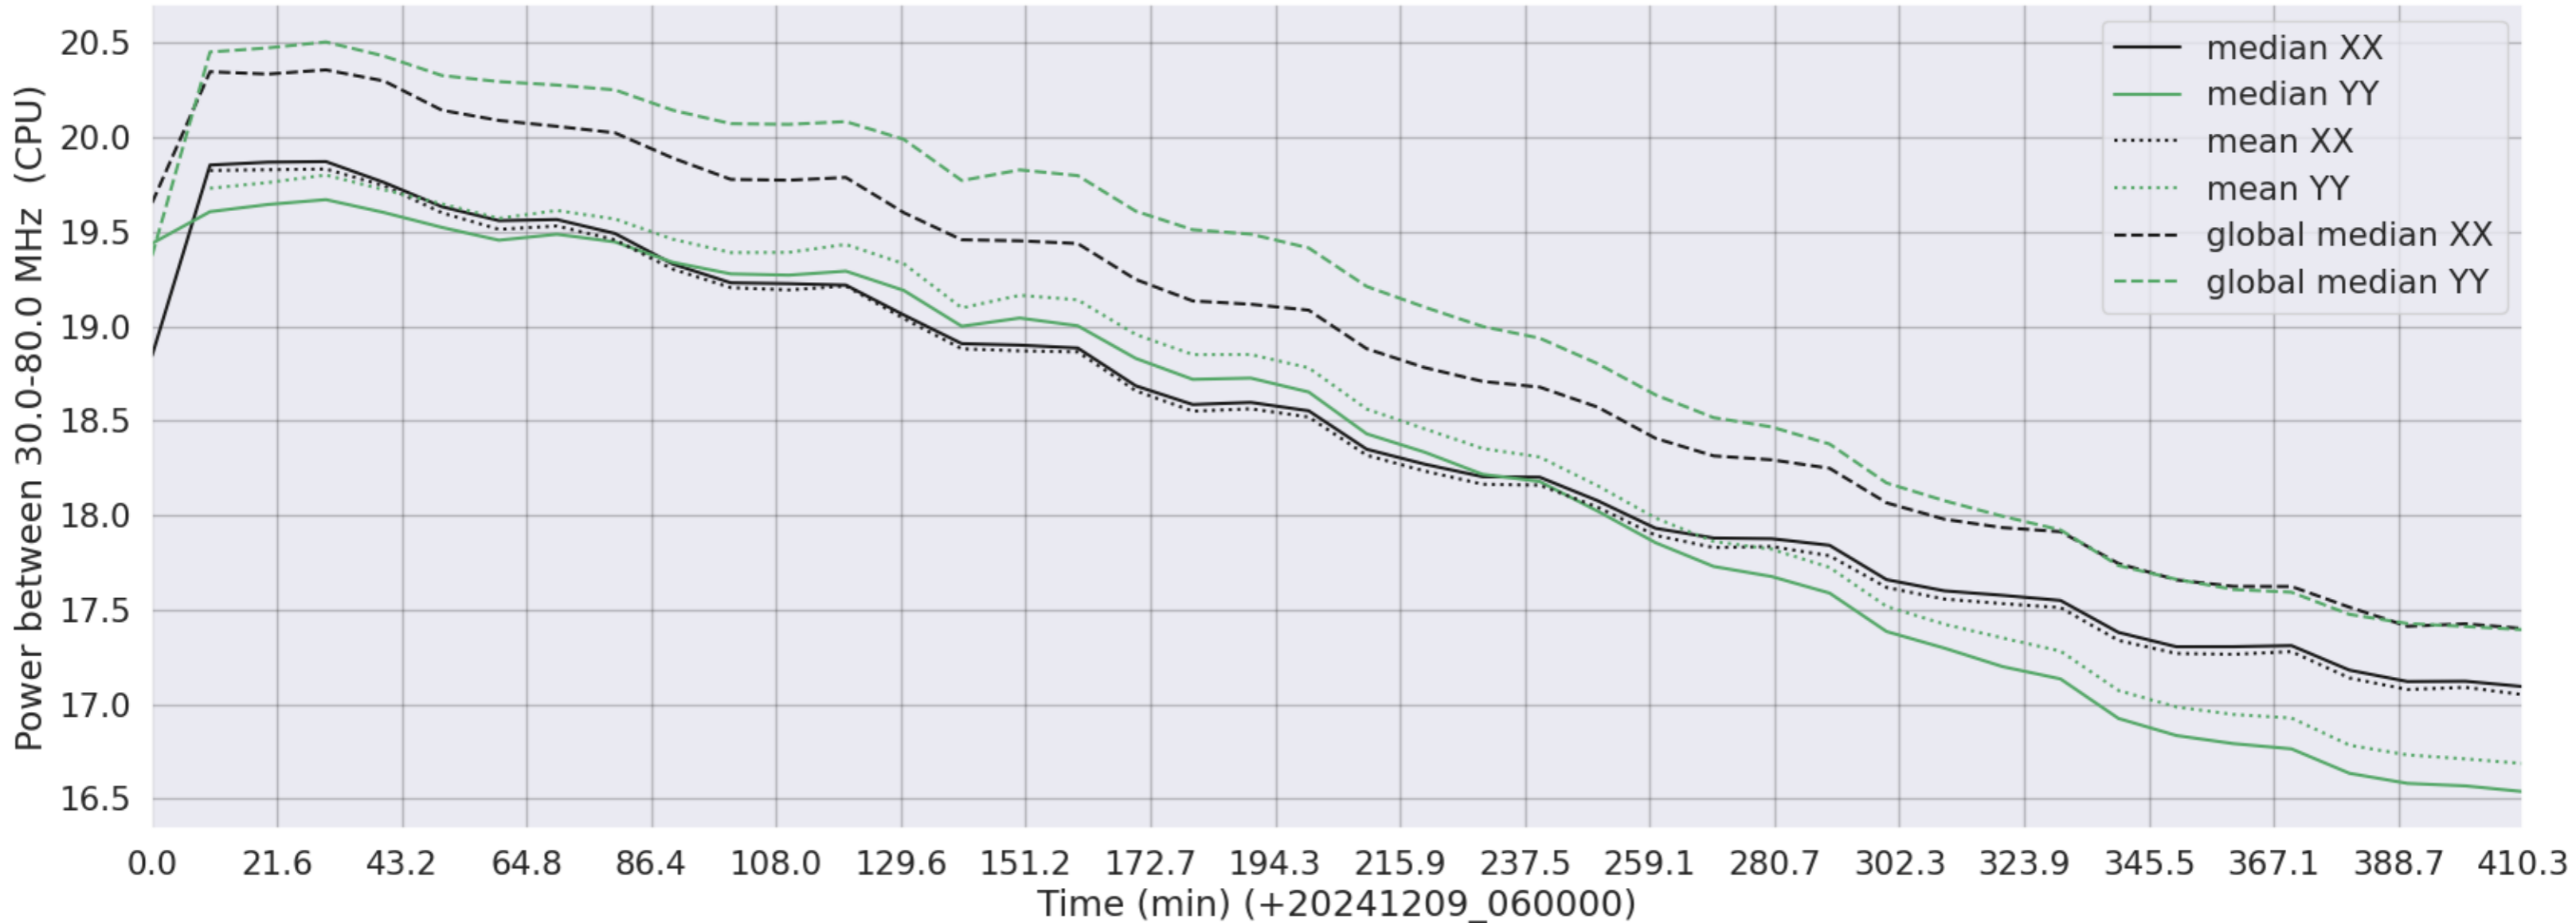

LWA014 - Correlator# 099 - XX FLAGS:Good - YY FLAGS:Good

LWA018 - Correlator# 100 - XX FLAGS:Good - YY FLAGS:Good

LWA017 - Correlator# 101 - XX FLAGS:Good - YY FLAGS:BadSpecShape

LWA020 - Correlator# 102 - XX FLAGS:Good - YY FLAGS:BadSpecShape