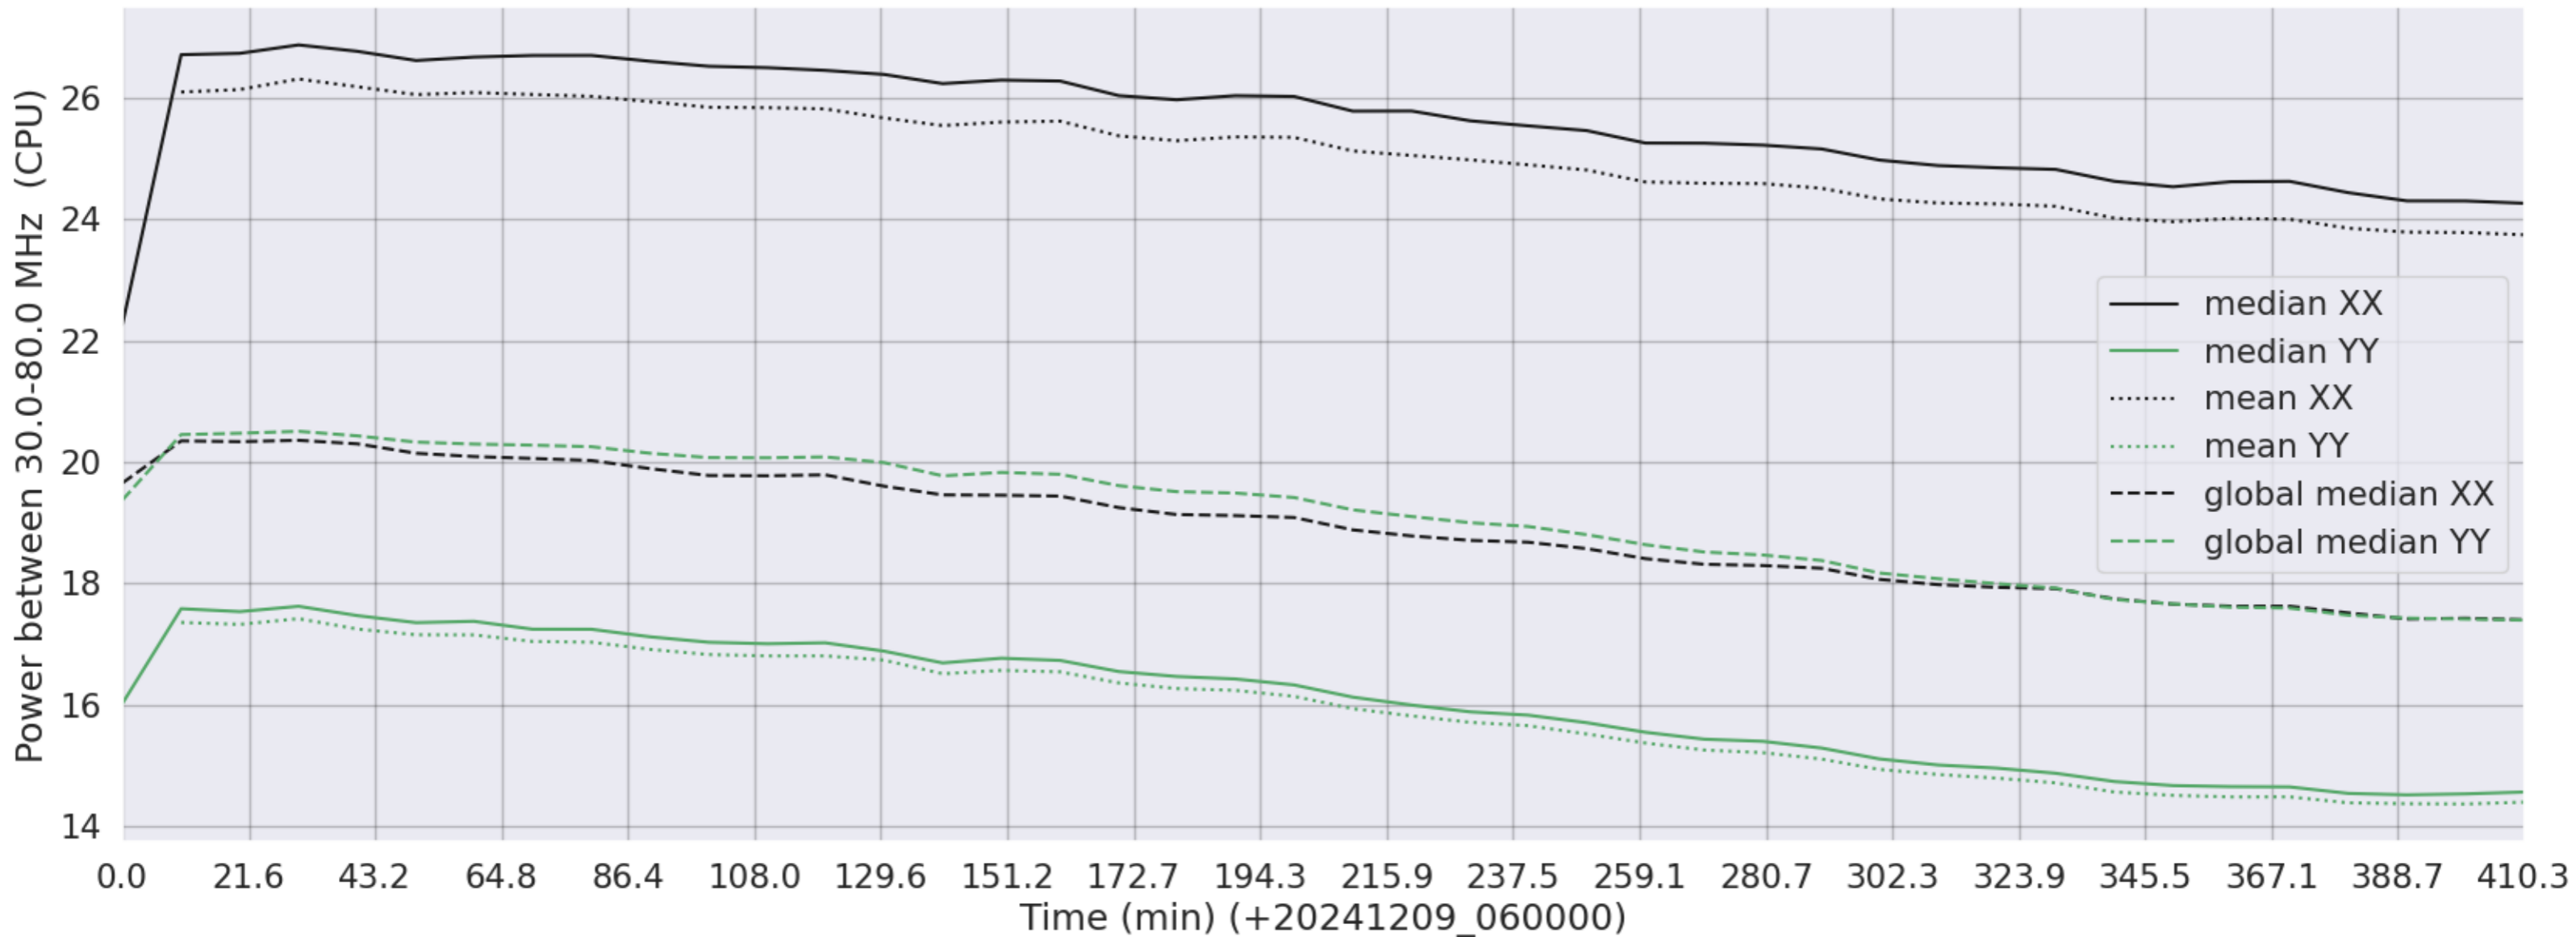

LWA317 - Correlator# 052 - XX FLAGS:BadSpecShape - YY FLAGS:Good

LWA306 - Correlator# 053 - XX FLAGS:Good - YY FLAGS:Good

LWA320 - Correlator# 054 - XX FLAGS:Good - YY FLAGS:Good

LWA318 - Correlator# 055 - XX FLAGS:Good - YY FLAGS:Good