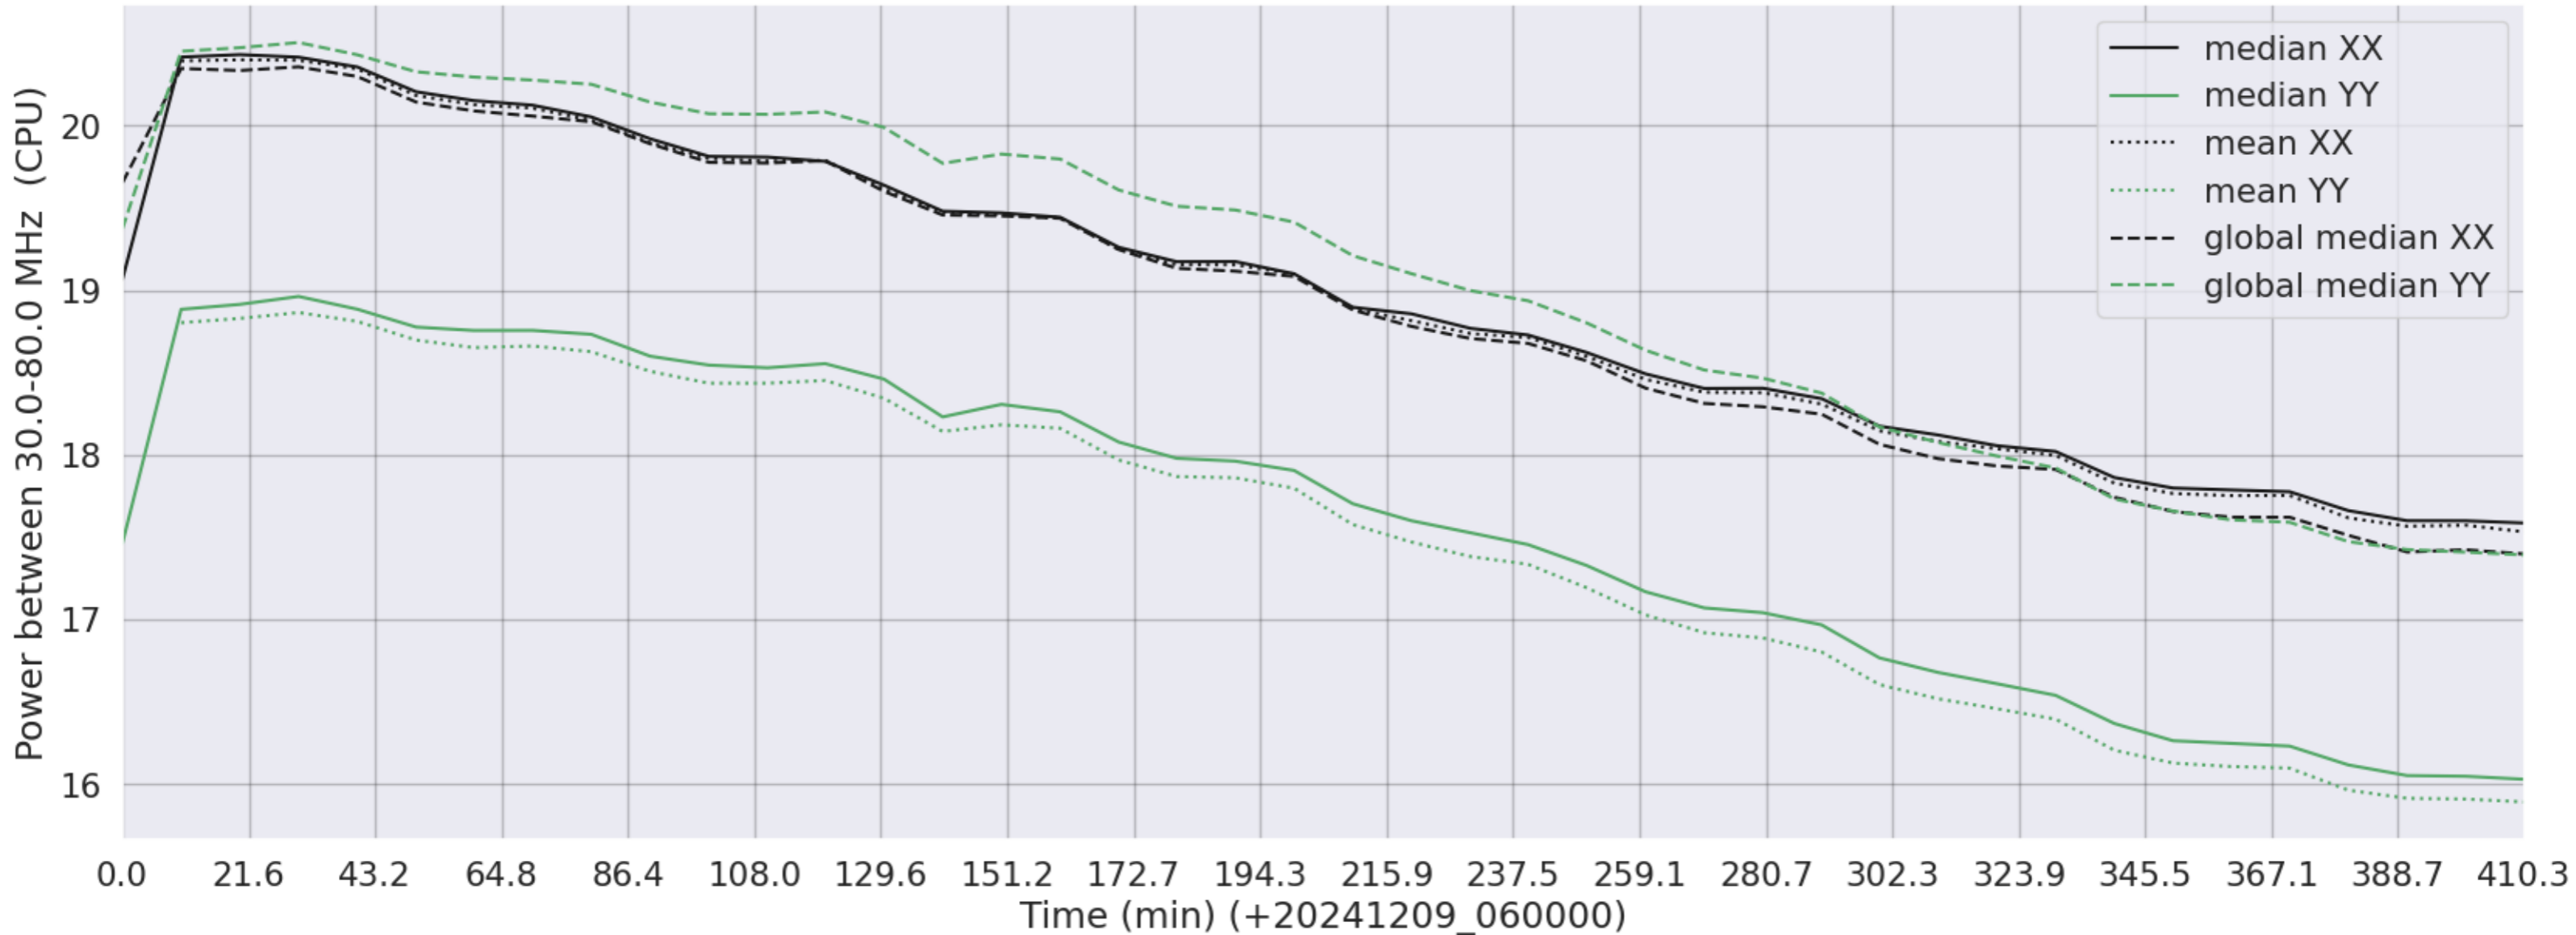

LWA169 - Correlator# 292 - XX FLAGS:BadSpecShape - YY FLAGS:Good

LWA171 - Correlator# 291 - XX FLAGS:Good - YY FLAGS:BadSpecShape