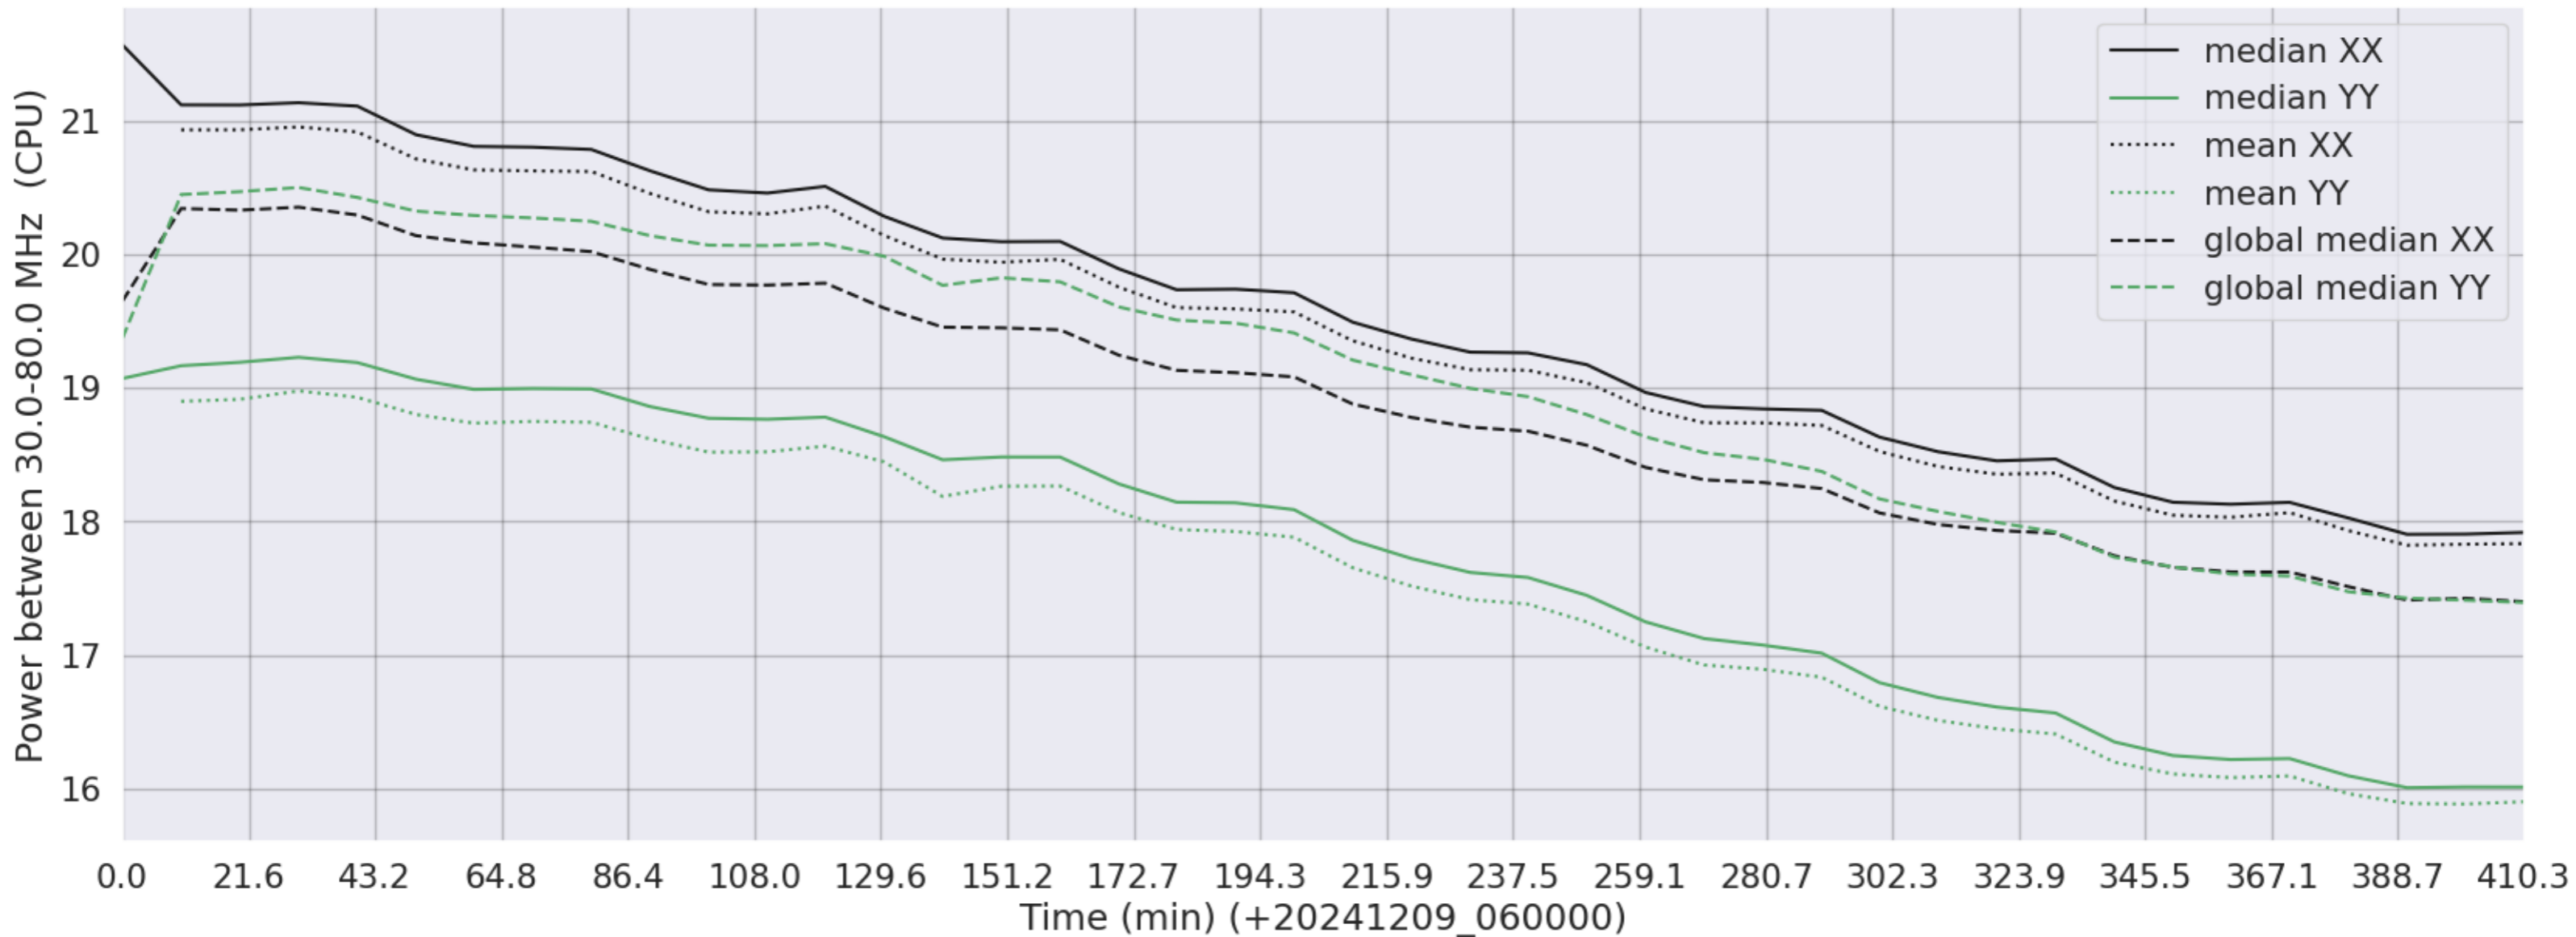

LWA160 - Correlator# 239 - XX FLAGS:Good - YY FLAGS:Good

LWA185 - Correlator# 240 - XX FLAGS:Good - YY FLAGS:Good

LWA184 - Correlator# 241 - XX FLAGS:Good - YY FLAGS:Good

LWA187 - Correlator# 242 - XX FLAGS:Good - YY FLAGS:Good