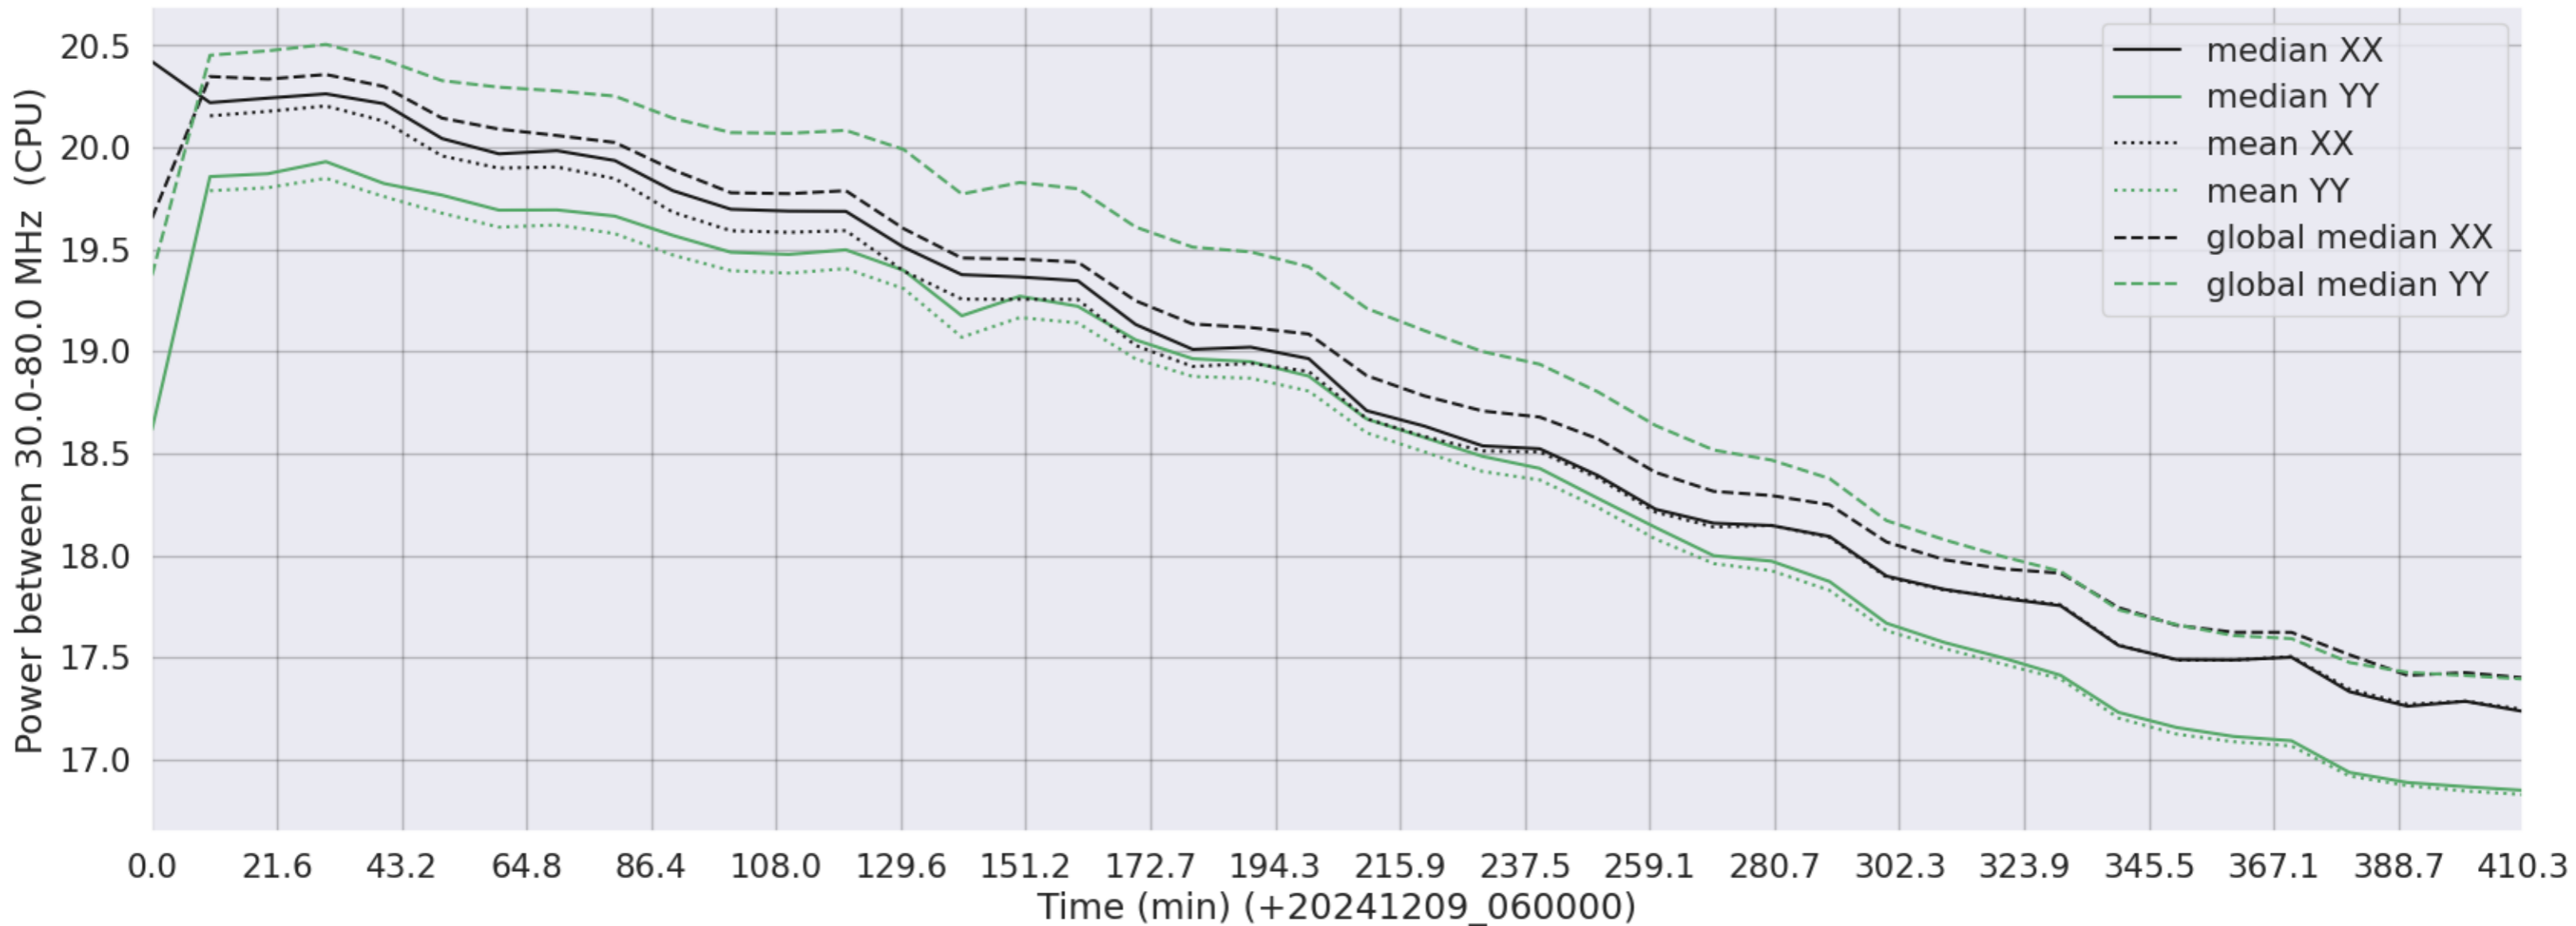

LWA142 - Correlator# 211 - XX FLAGS:Good - YY FLAGS:Good

LWA145 - Correlator# 212 - XX FLAGS:Good - YY FLAGS:Good

LWA144 - Correlator# 213 - XX FLAGS:Good - YY FLAGS:BadSpecShape

LWA147 - Correlator# 214 - XX FLAGS:Good - YY FLAGS:Good