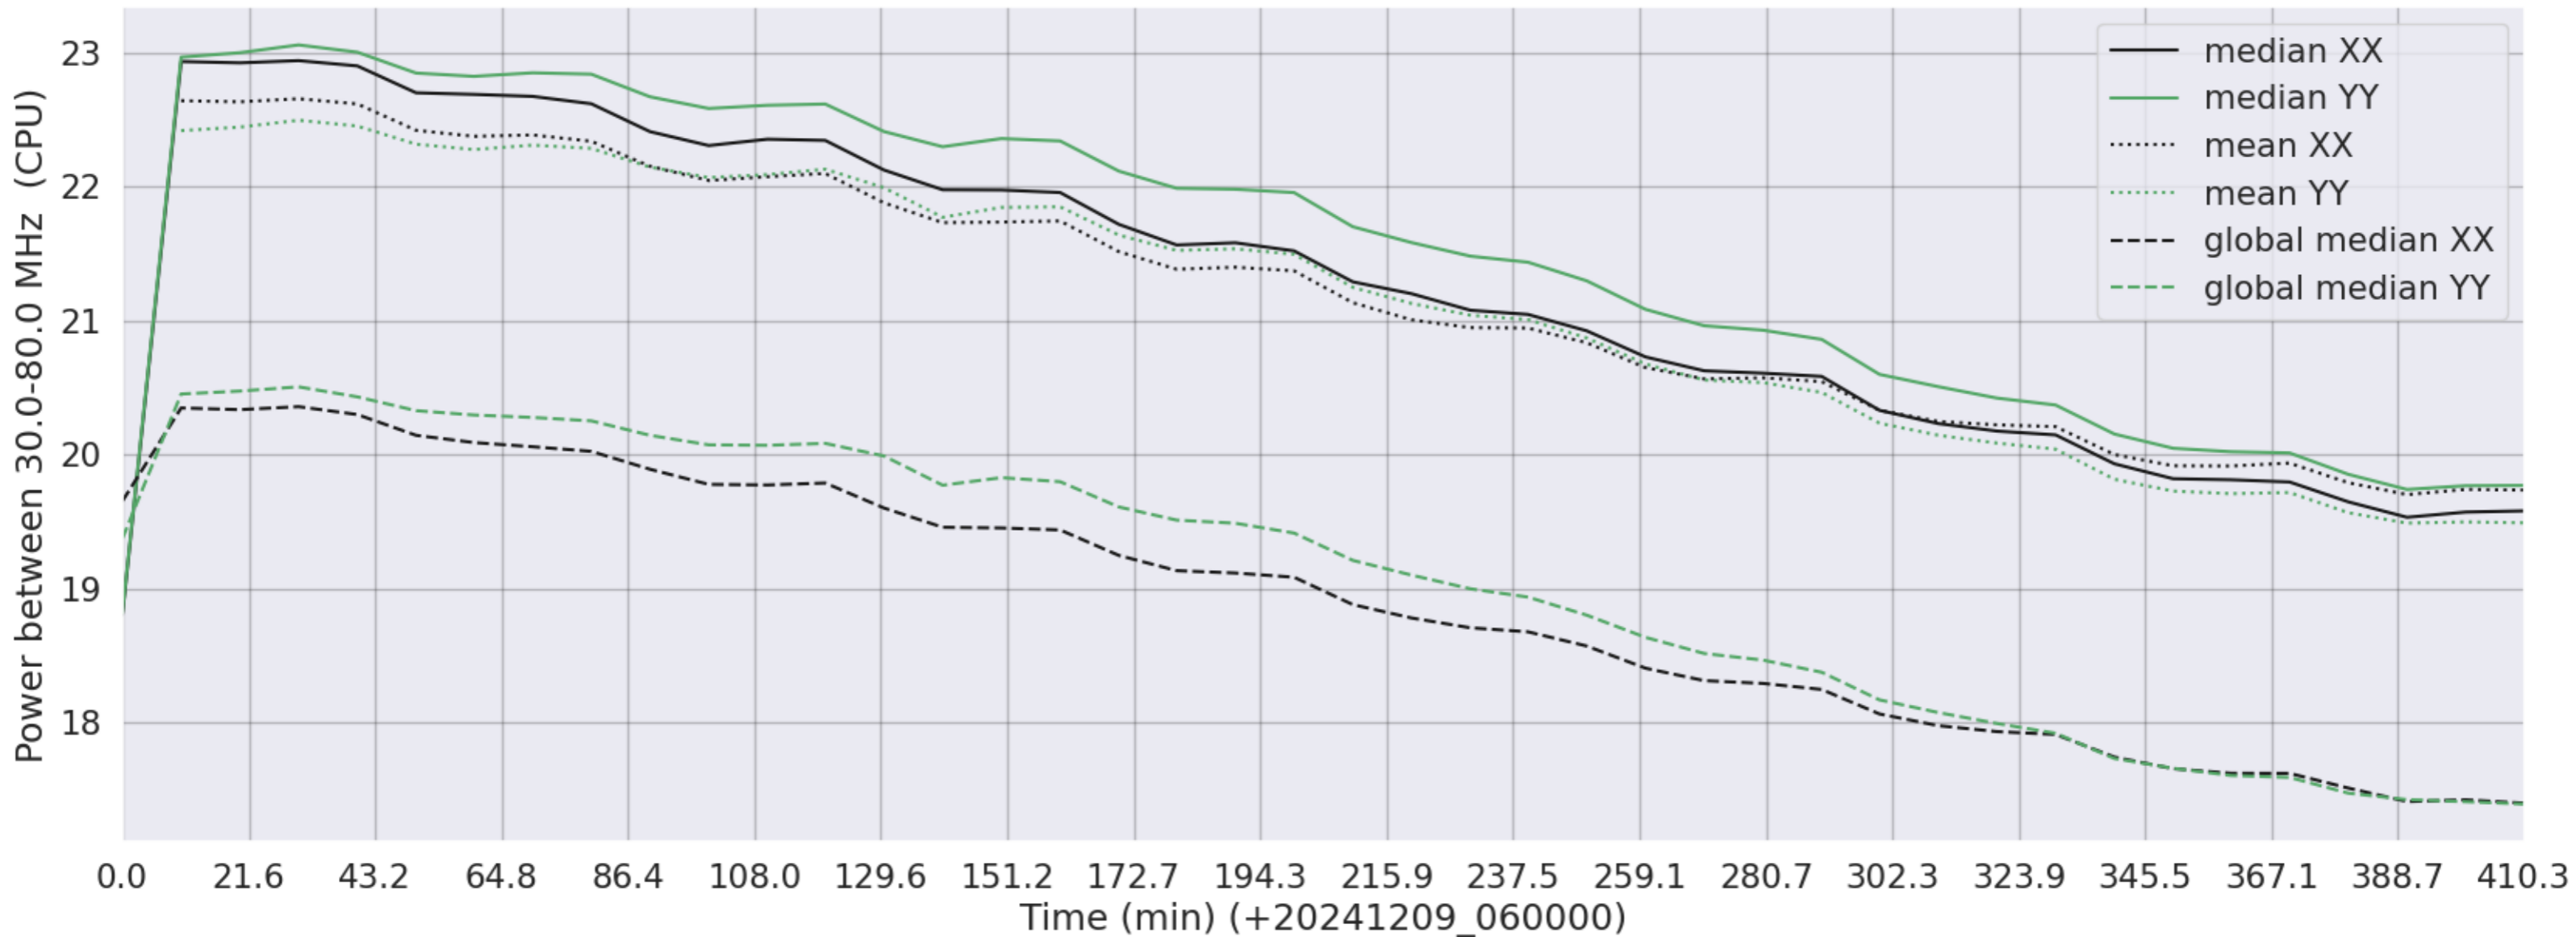

LWA141 - Correlator# 263 - XX FLAGS:Good - YY FLAGS:Good

LWA163 - Correlator# 264 - XX FLAGS:Good - YY FLAGS:Good

LWA162 - Correlator# 265 - XX FLAGS:Good - YY FLAGS:Good

LWA165 - Correlator# 266 - XX FLAGS:Good - YY FLAGS:Good