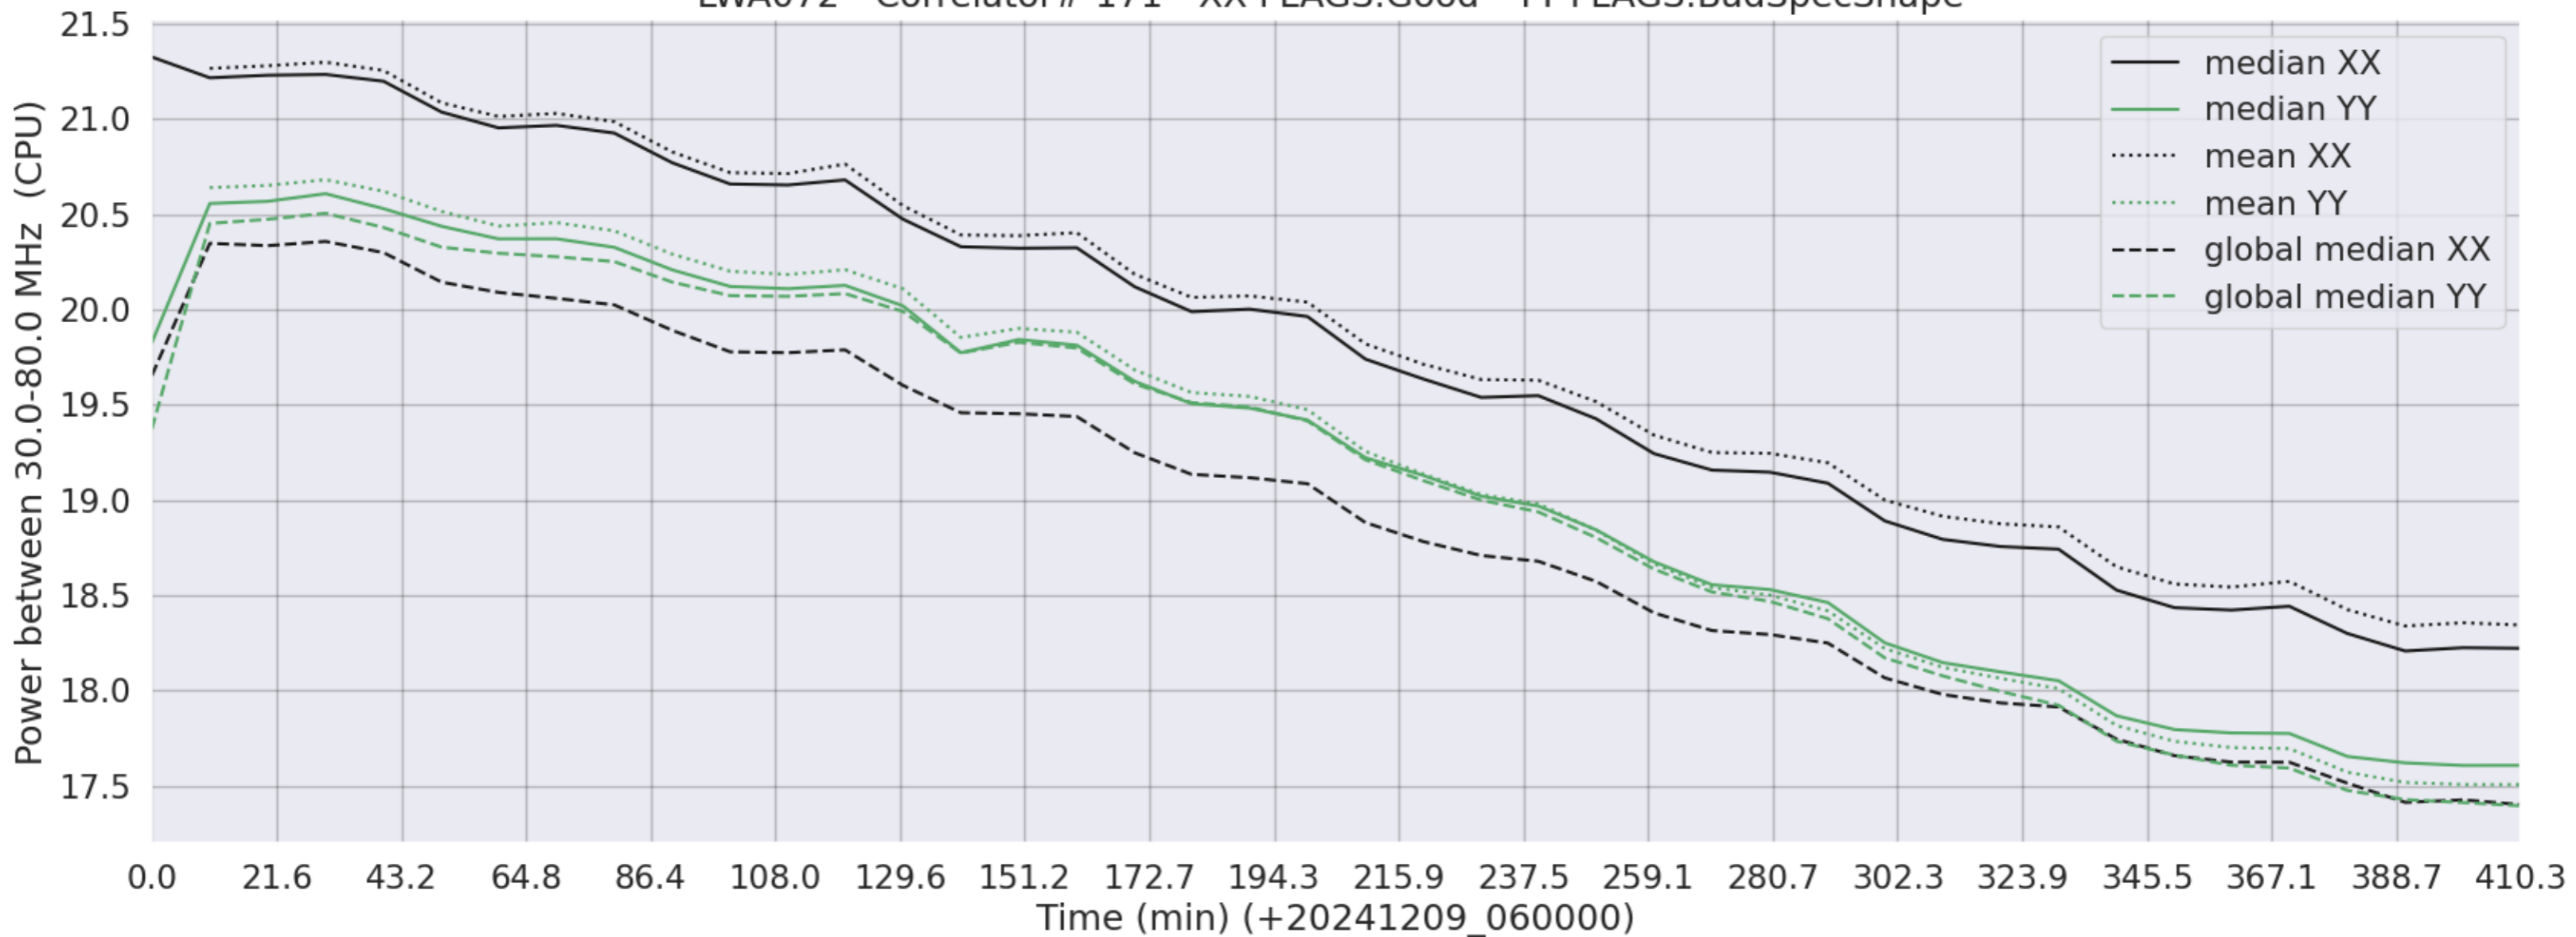

LWA099 - Correlator# 172 - XX FLAGS:Good - YY FLAGS:Good

LWA072 - Correlator# 171 - XX FLAGS:Good - YY FLAGS:BadSpecShape