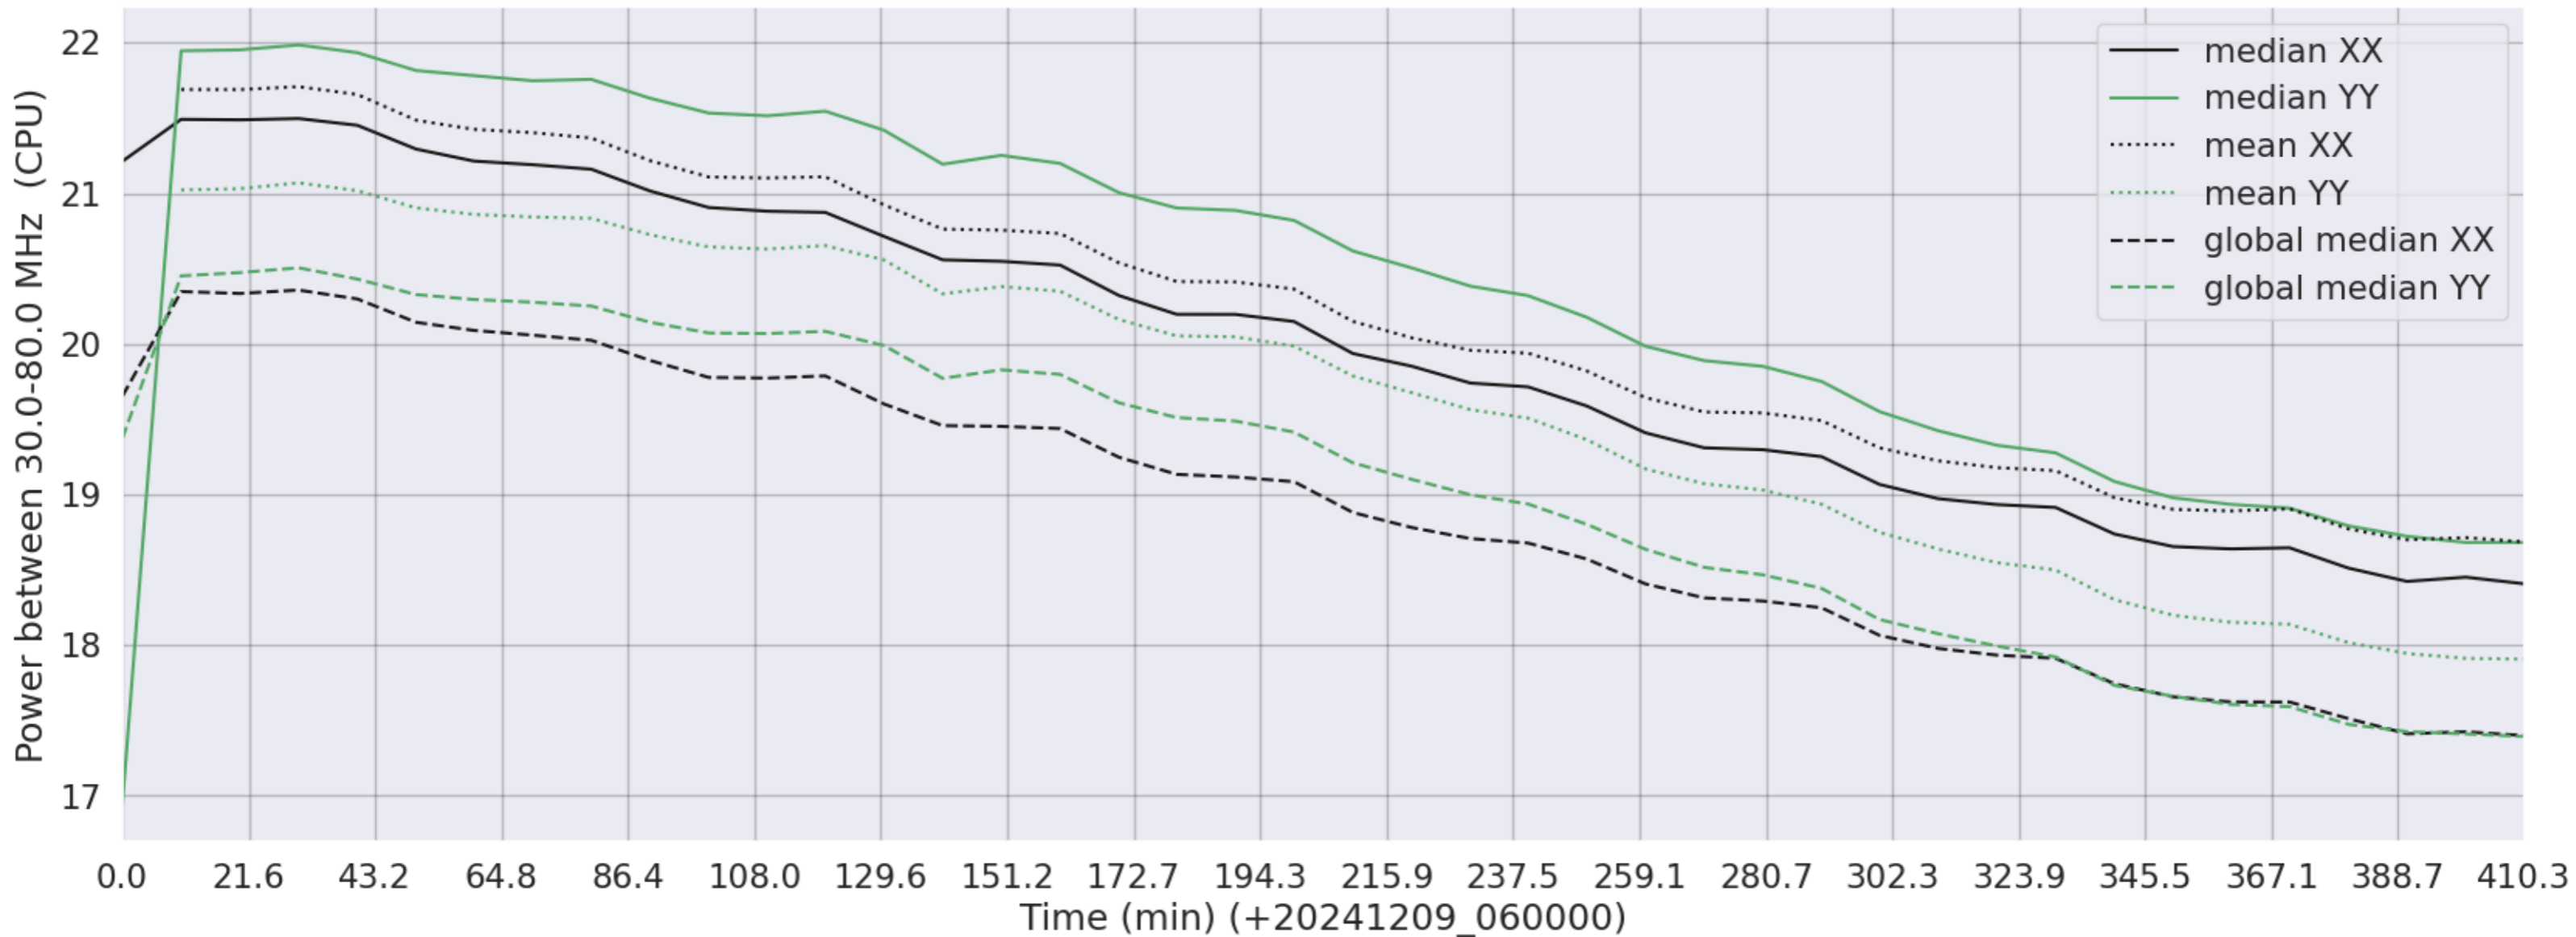

LWA203 - Correlator# 295 - XX FLAGS:Good - YY FLAGS:Good

LWA206 - Correlator# 296 - XX FLAGS:BadSpecShape - YY FLAGS:Good

LWA205 - Correlator# 297 - XX FLAGS:Good - YY FLAGS:Good

LWA208 - Correlator# 298 - XX FLAGS:Good - YY FLAGS:BadSpecShape