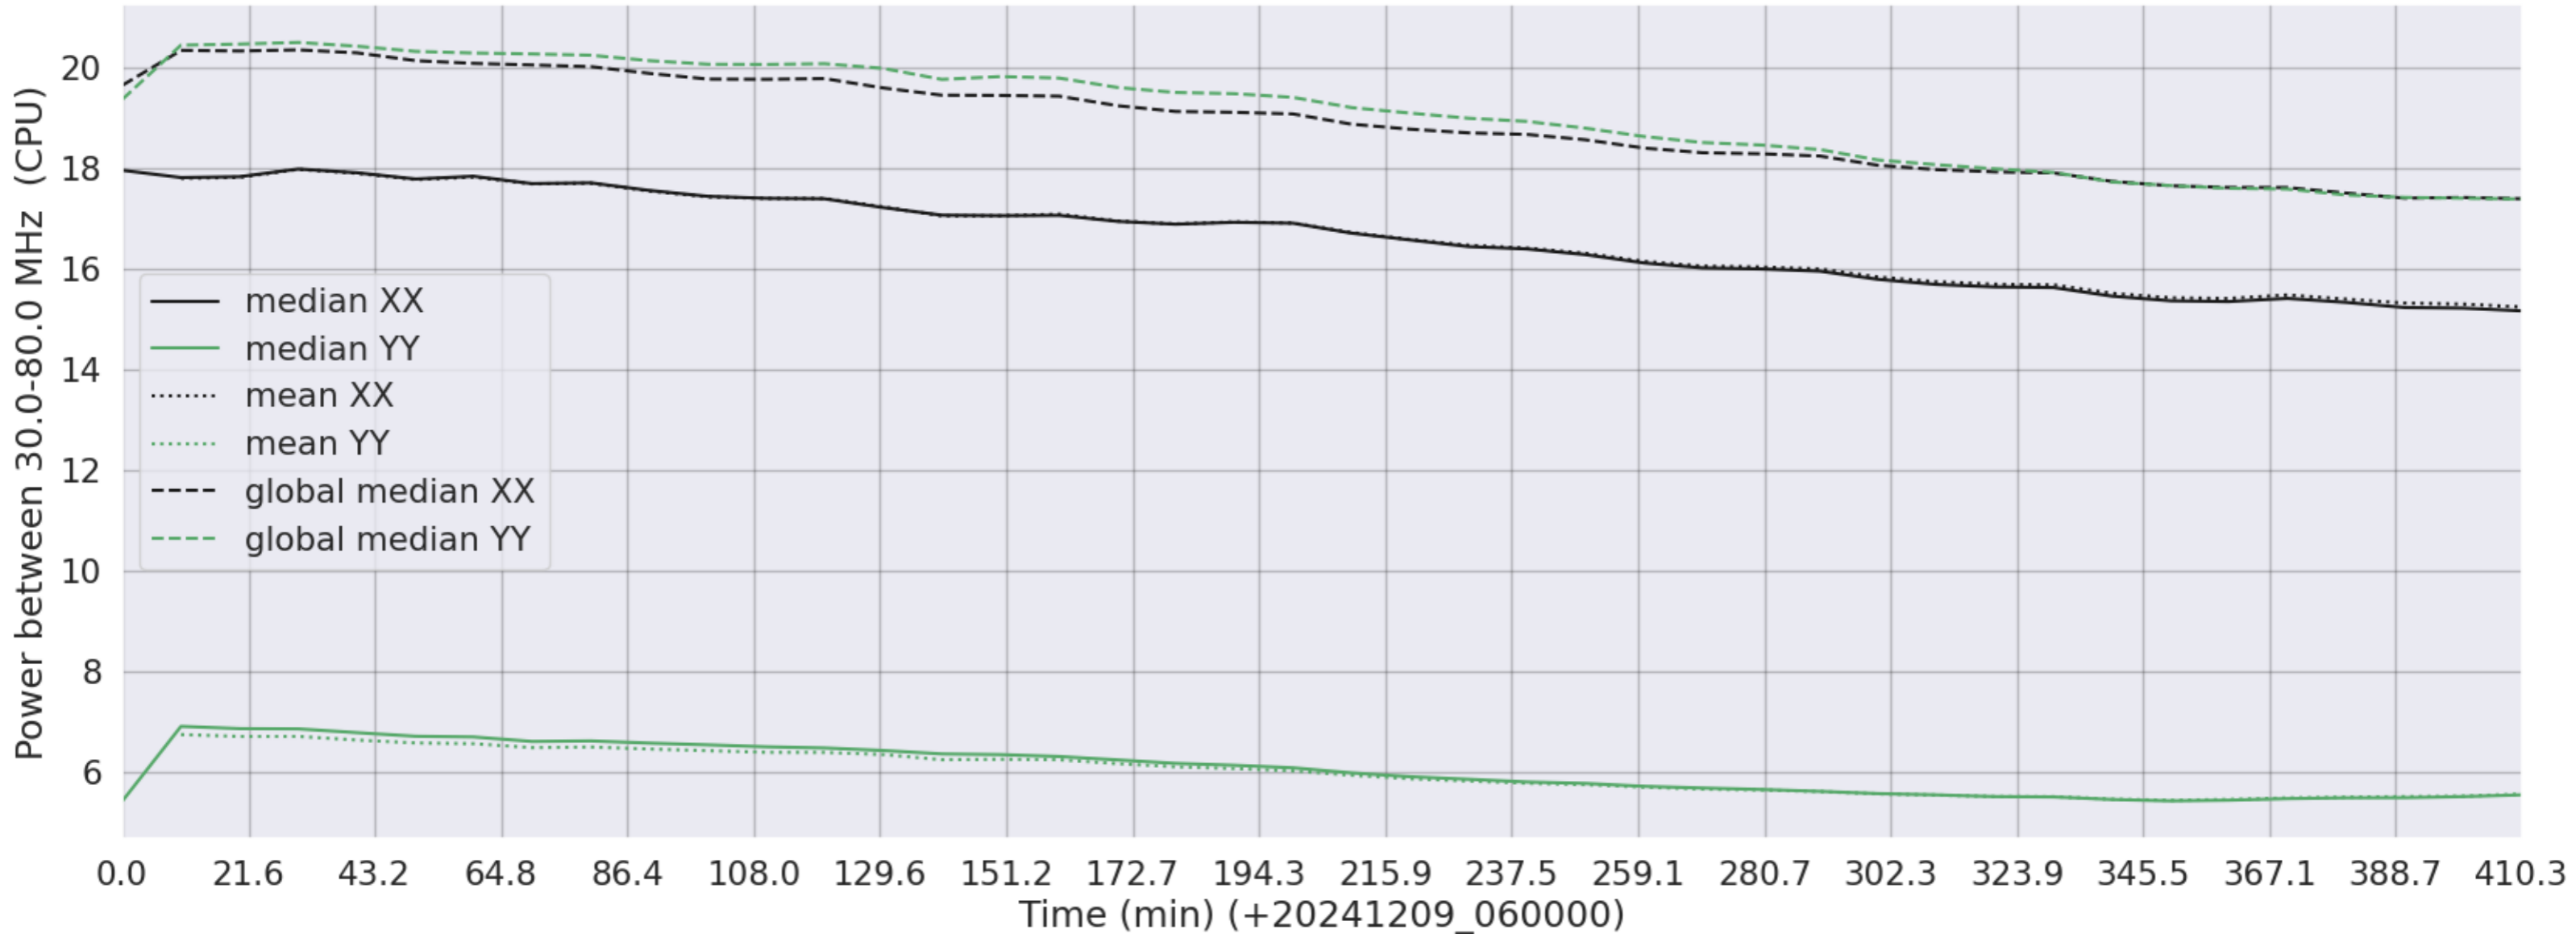

LWA301 - Correlator# 048 - XX FLAGS:Good - YY FLAGS:Good

LWA298 - Correlator# 049 - XX FLAGS:Good - YY FLAGS:Good

LWA305 - Correlator# 050 - XX FLAGS:Good - YY FLAGS:Good

LWA303 - Correlator# 051 - XX FLAGS:Good - YY FLAGS:BadSpecShape