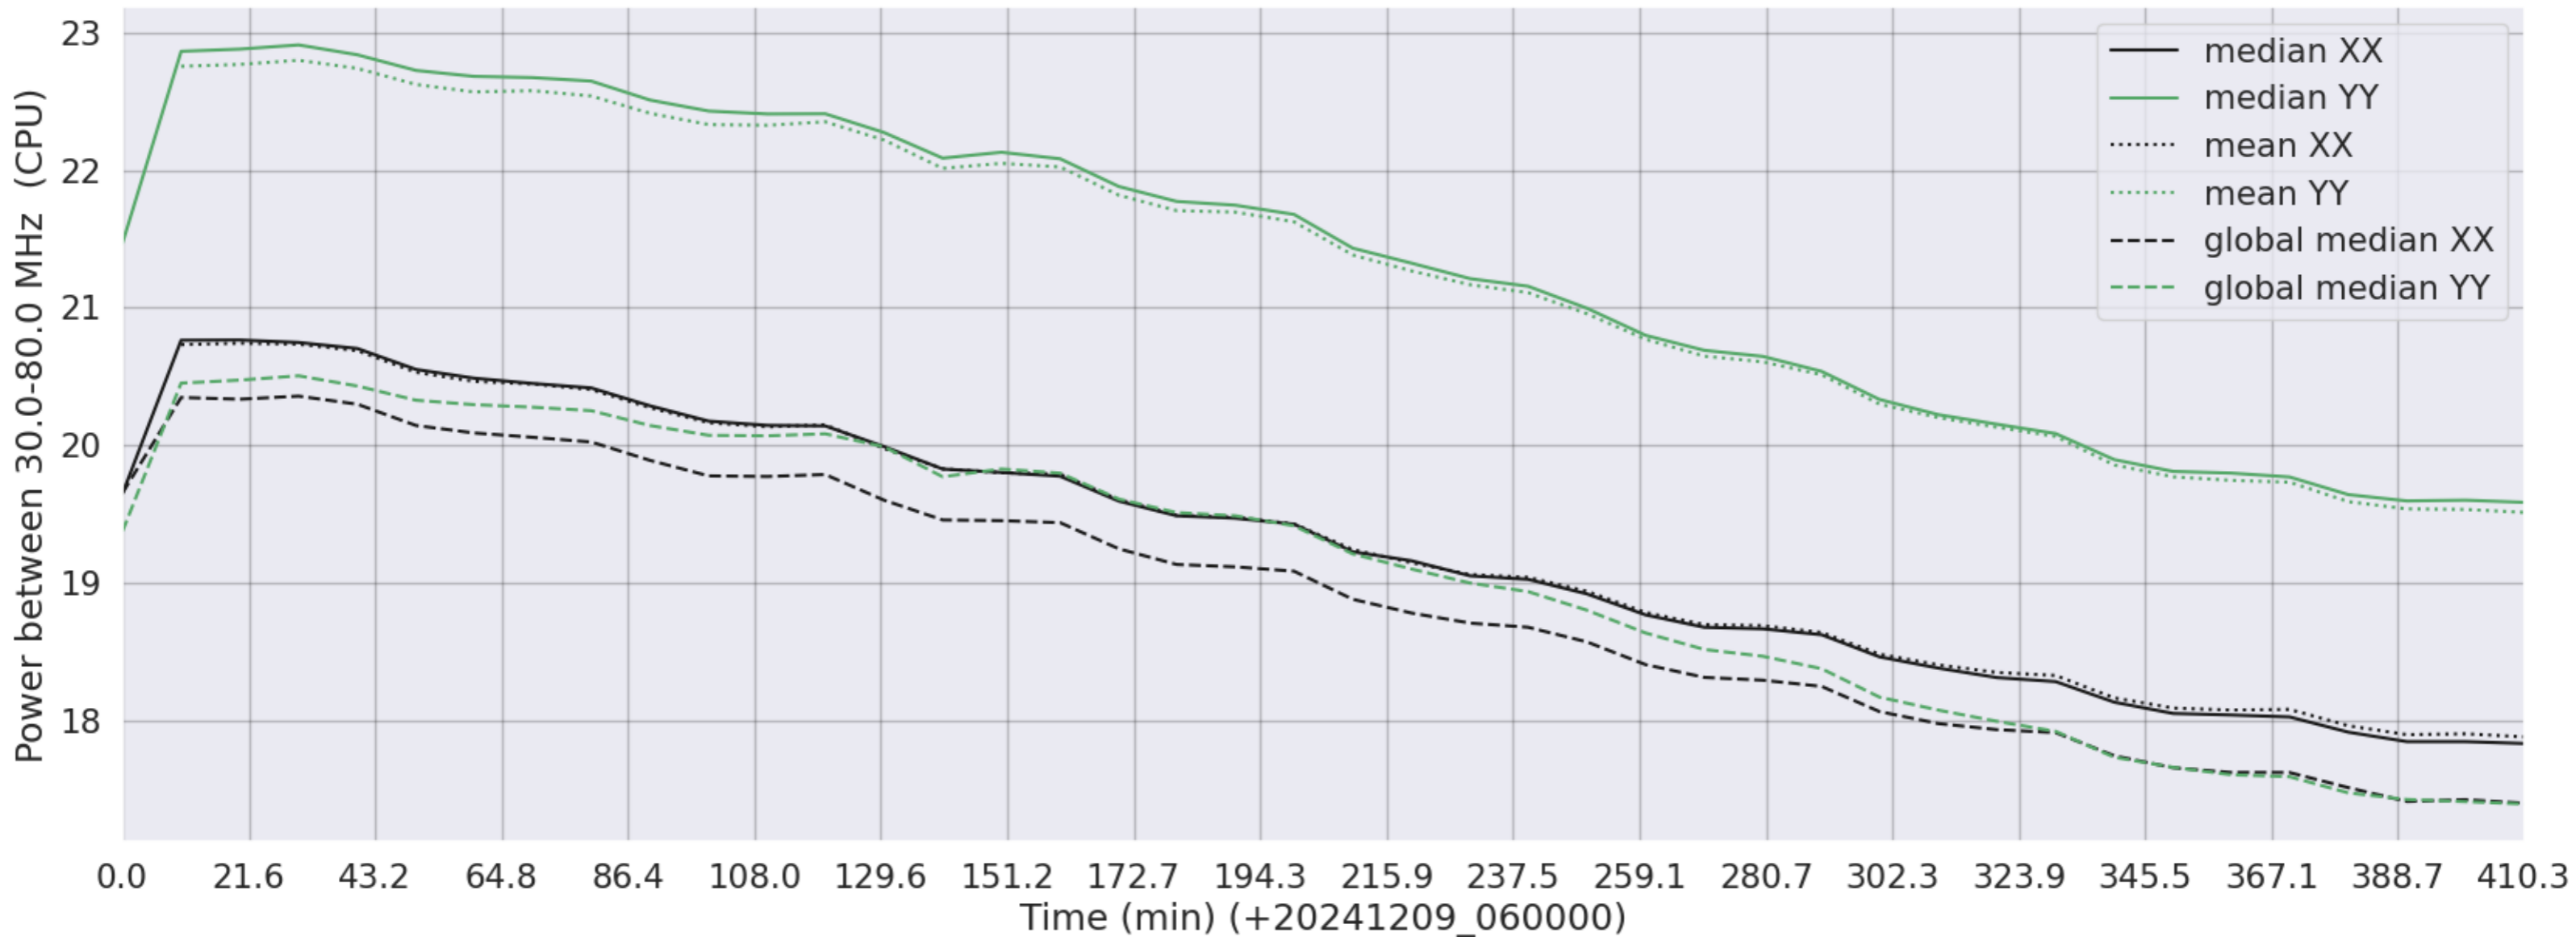

LWA193 - Correlator# 270 - XX FLAGS:Good - YY FLAGS:Good

LWA166 - Correlator# 269 - XX FLAGS:Good - YY FLAGS:Good