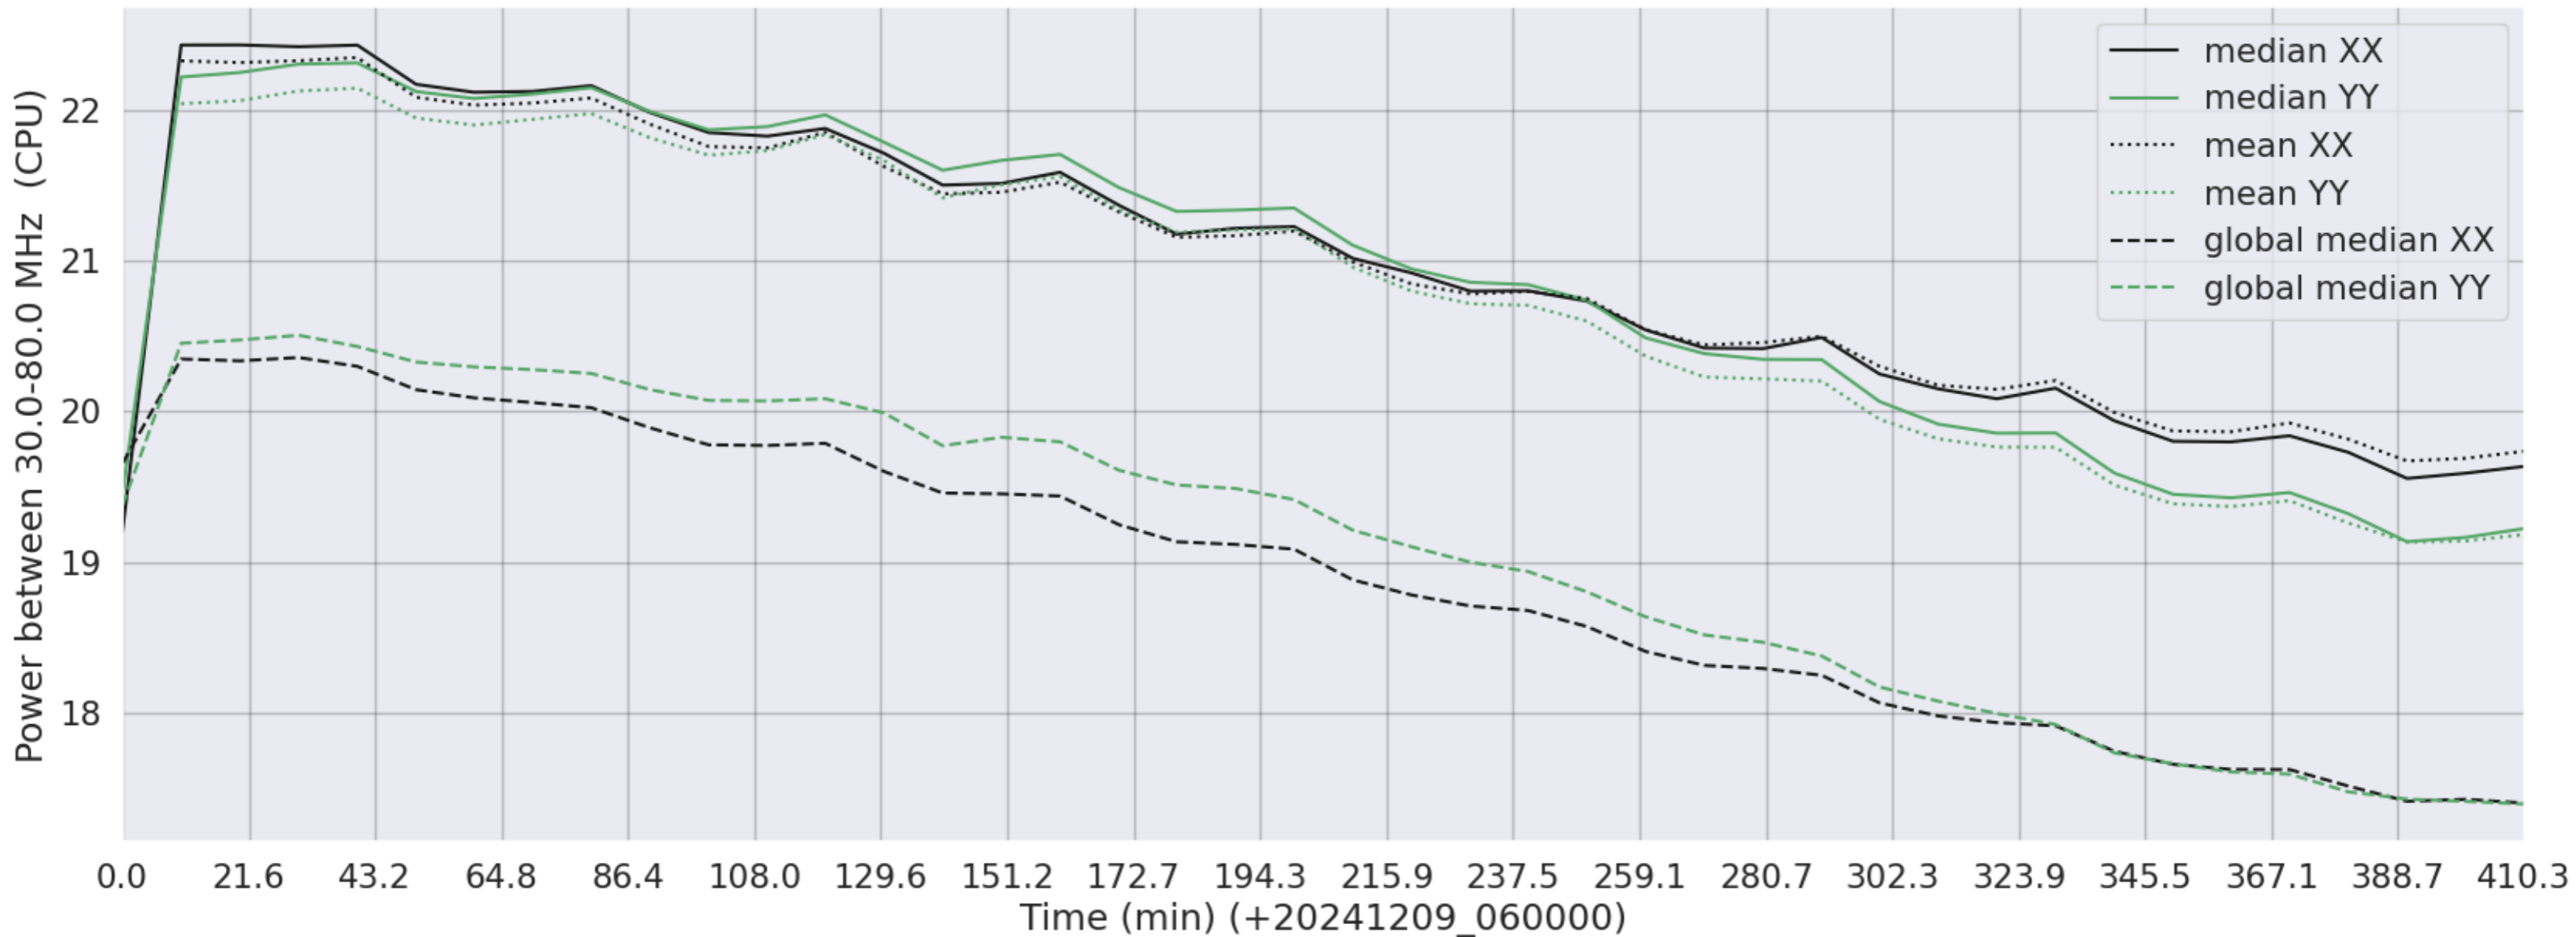

LWA195 - Correlator# 272 - XX FLAGS:Good - YY FLAGS:Good

LWA198 - Correlator# 271 - XX FLAGS:Good - YY FLAGS:Good