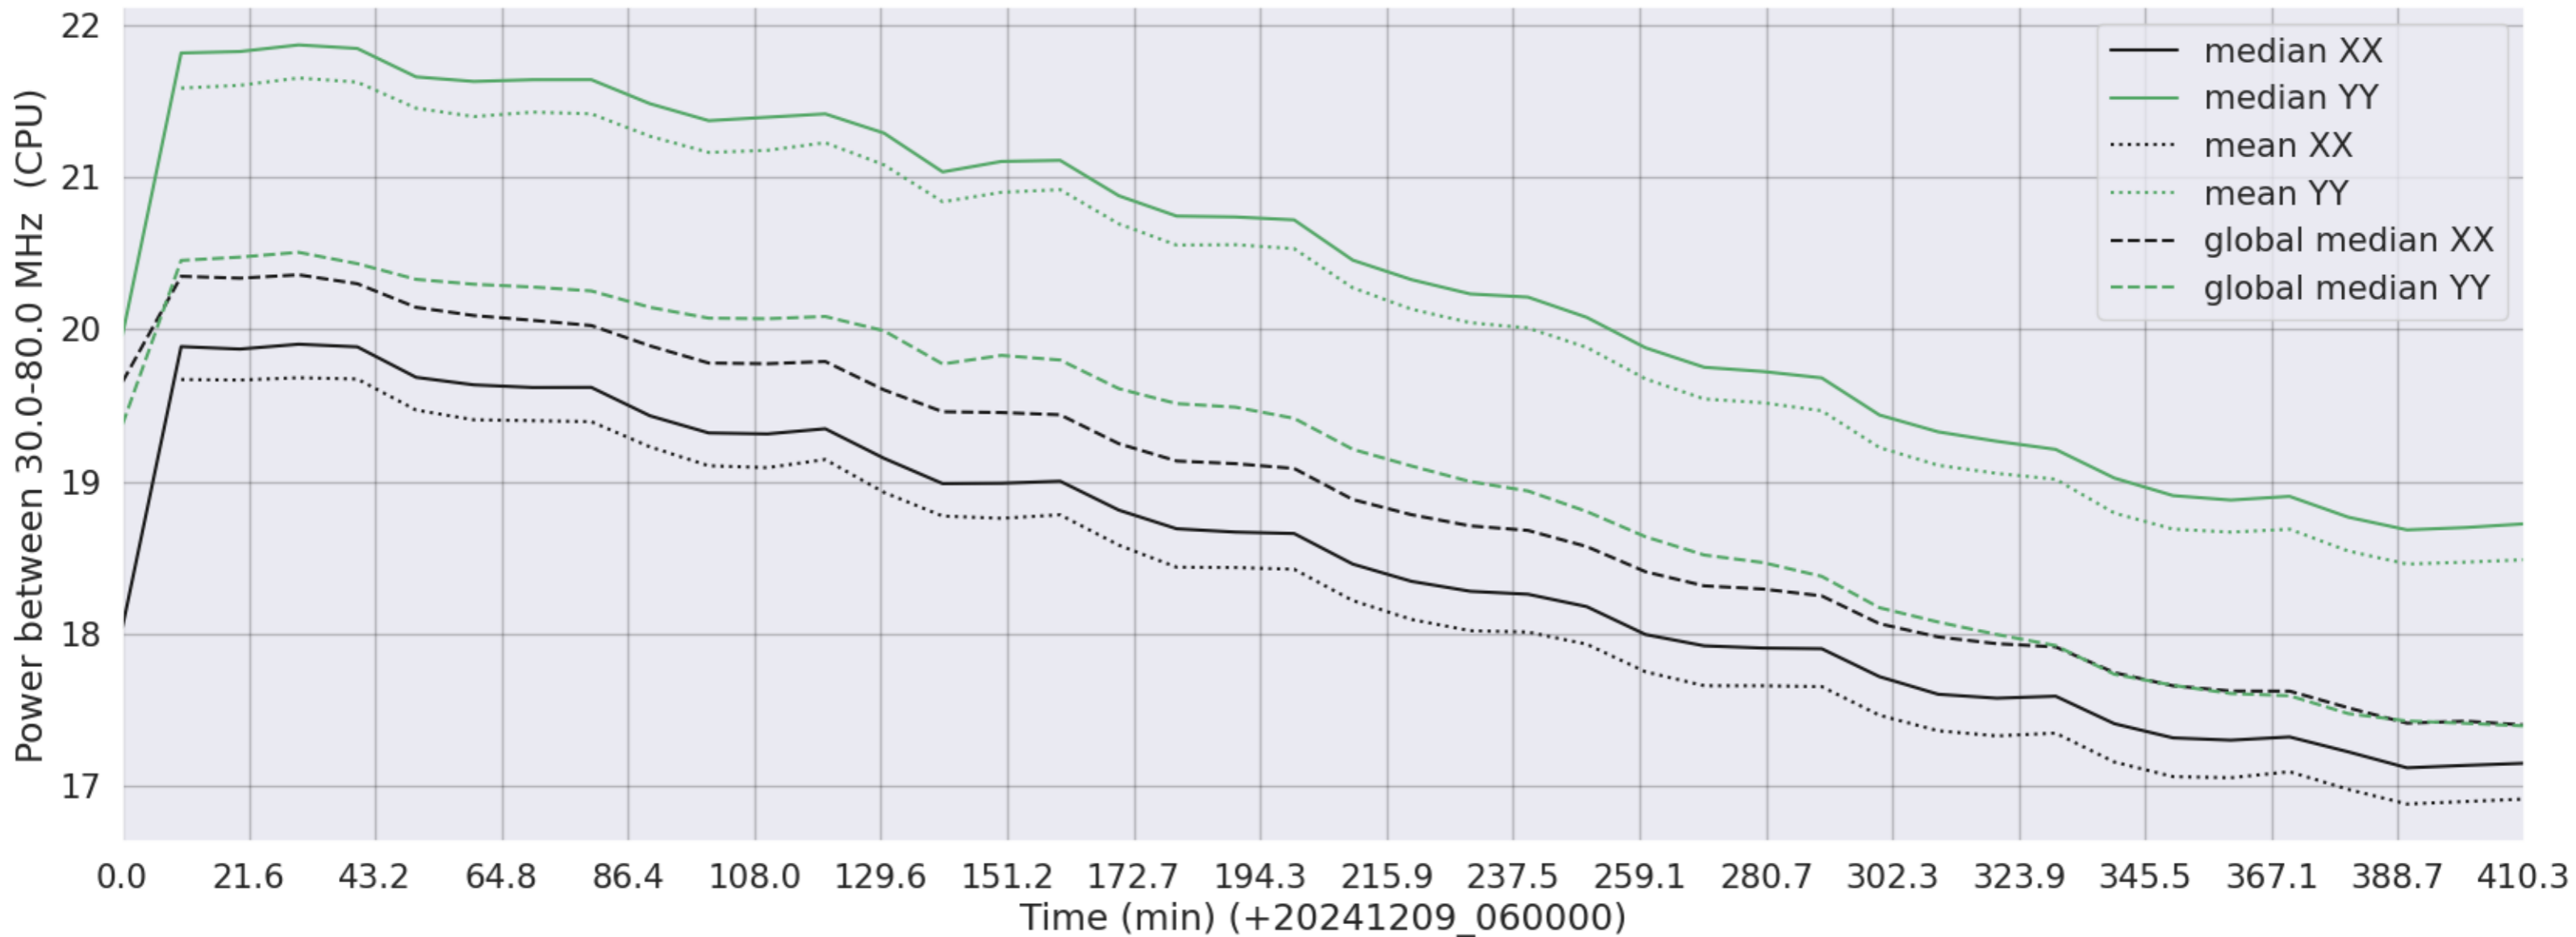

LWA163 - Correlator# 264 - XX FLAGS:Good - YY FLAGS:Good

LWA141 - Correlator# 263 - XX FLAGS:Good - YY FLAGS:Good