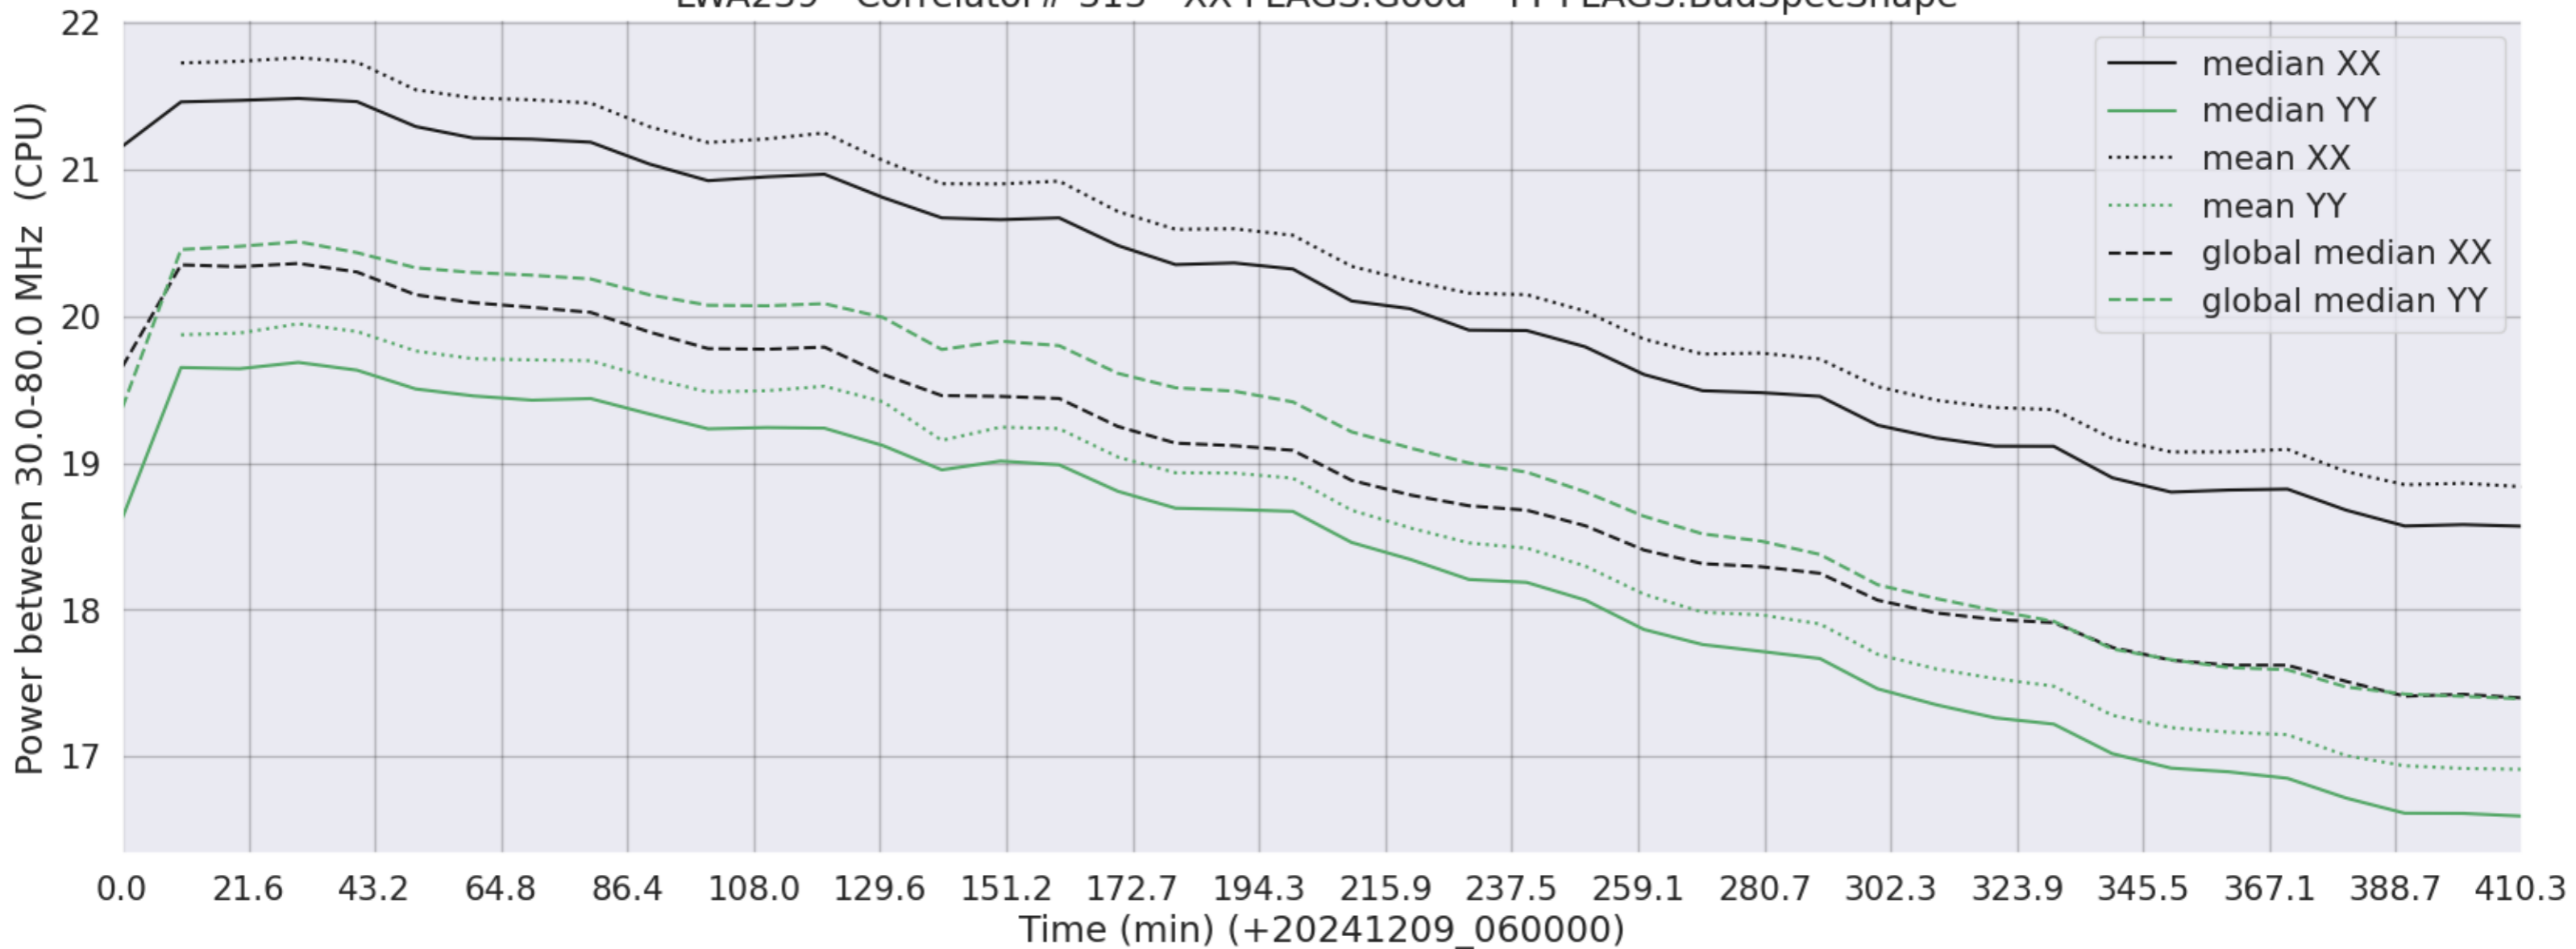

LWA237 - Correlator# 311 - XX FLAGS:Good - YY FLAGS:BadSpecShape

LWA240 - Correlator# 312 - XX FLAGS:BadSpecShape - YY FLAGS:Good

LWA239 - Correlator# 313 - XX FLAGS:Good - YY FLAGS:BadSpecShape

LWA297 - Correlator# 314 - XX FLAGS:BadSpecShape - YY FLAGS:BadSpecShape