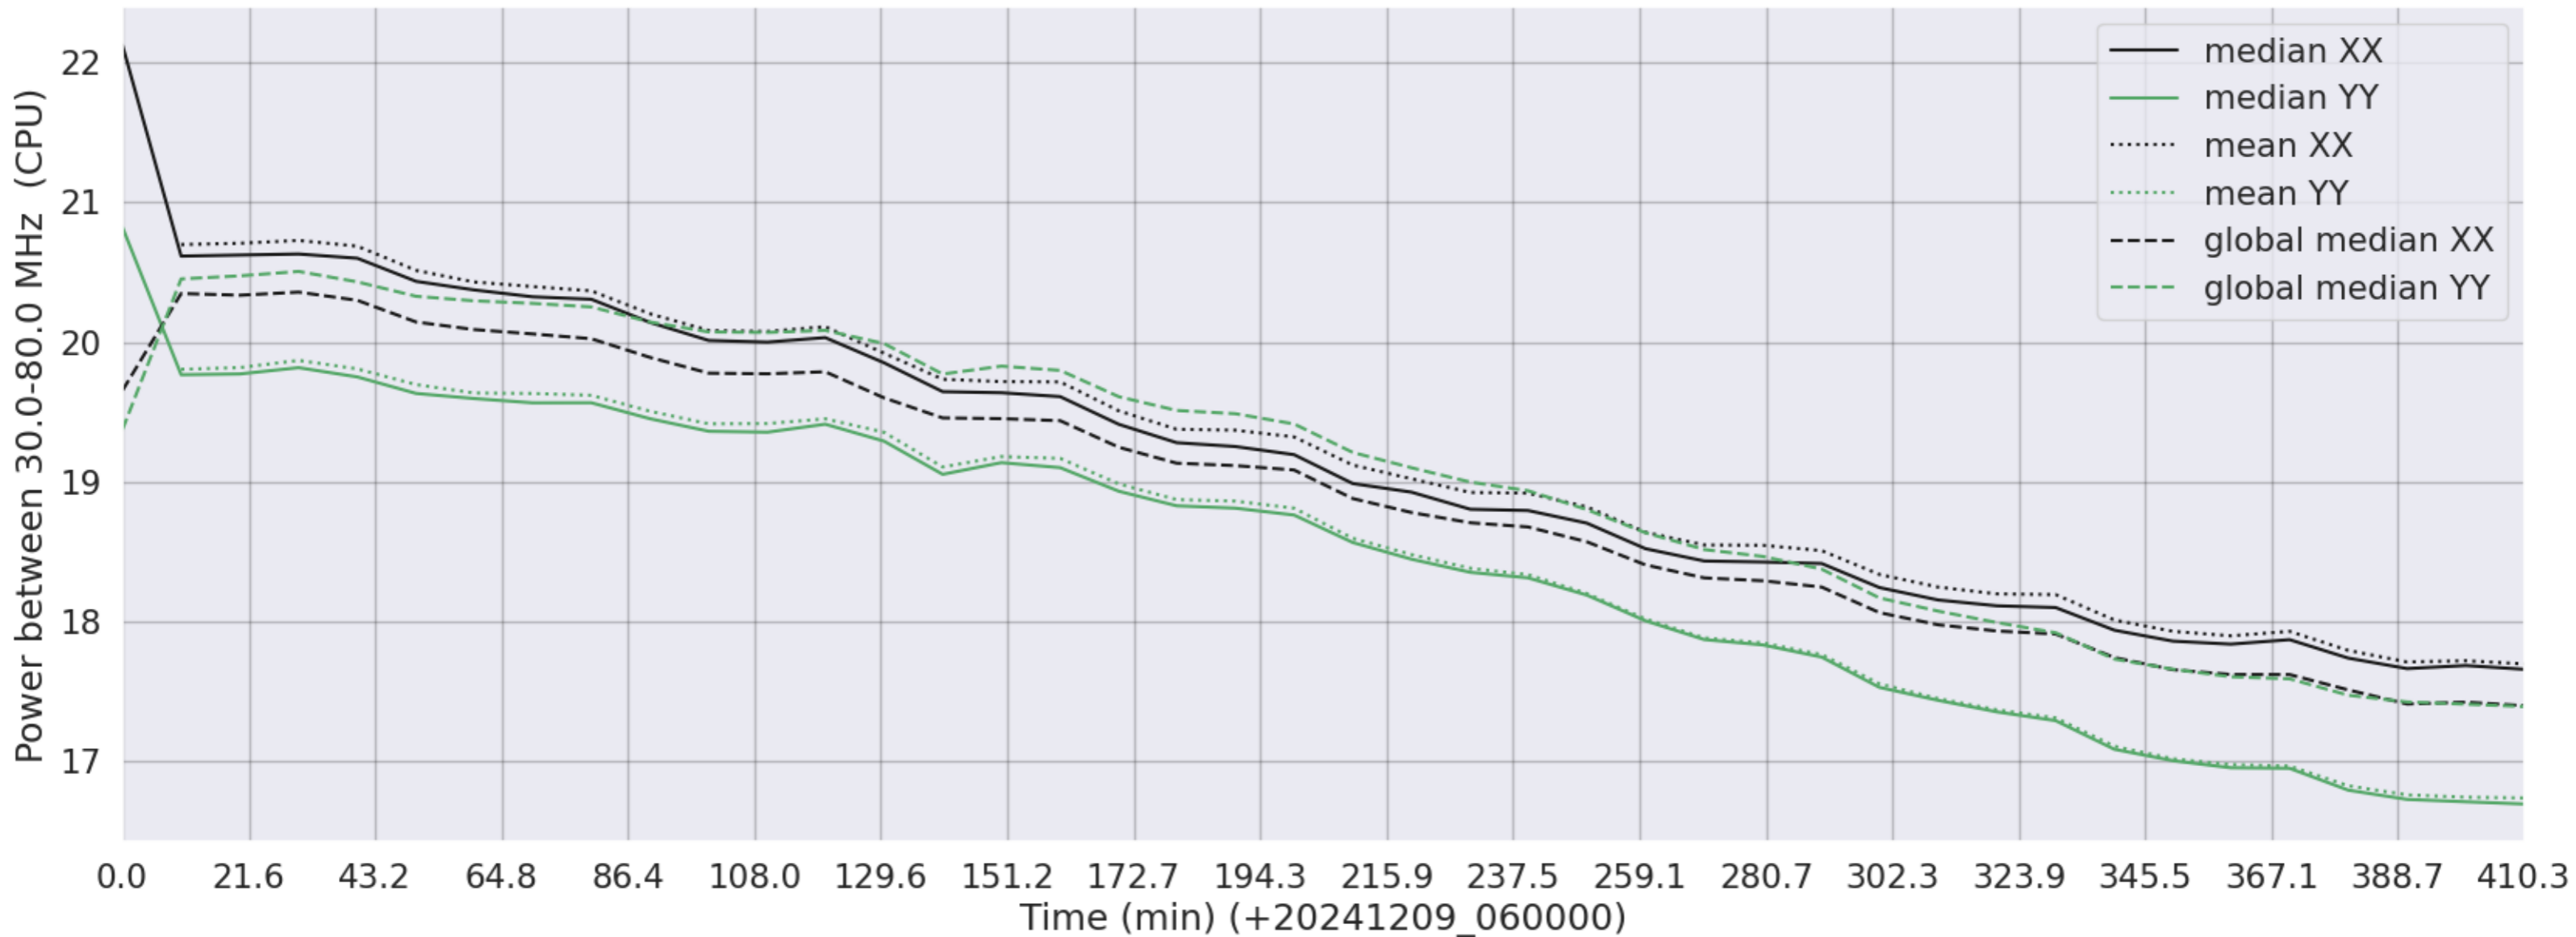

LWA218 - Correlator# 332 - XX FLAGS:Good - YY FLAGS:Good

LWA215 - Correlator# 331 - XX FLAGS:Good - YY FLAGS:Good