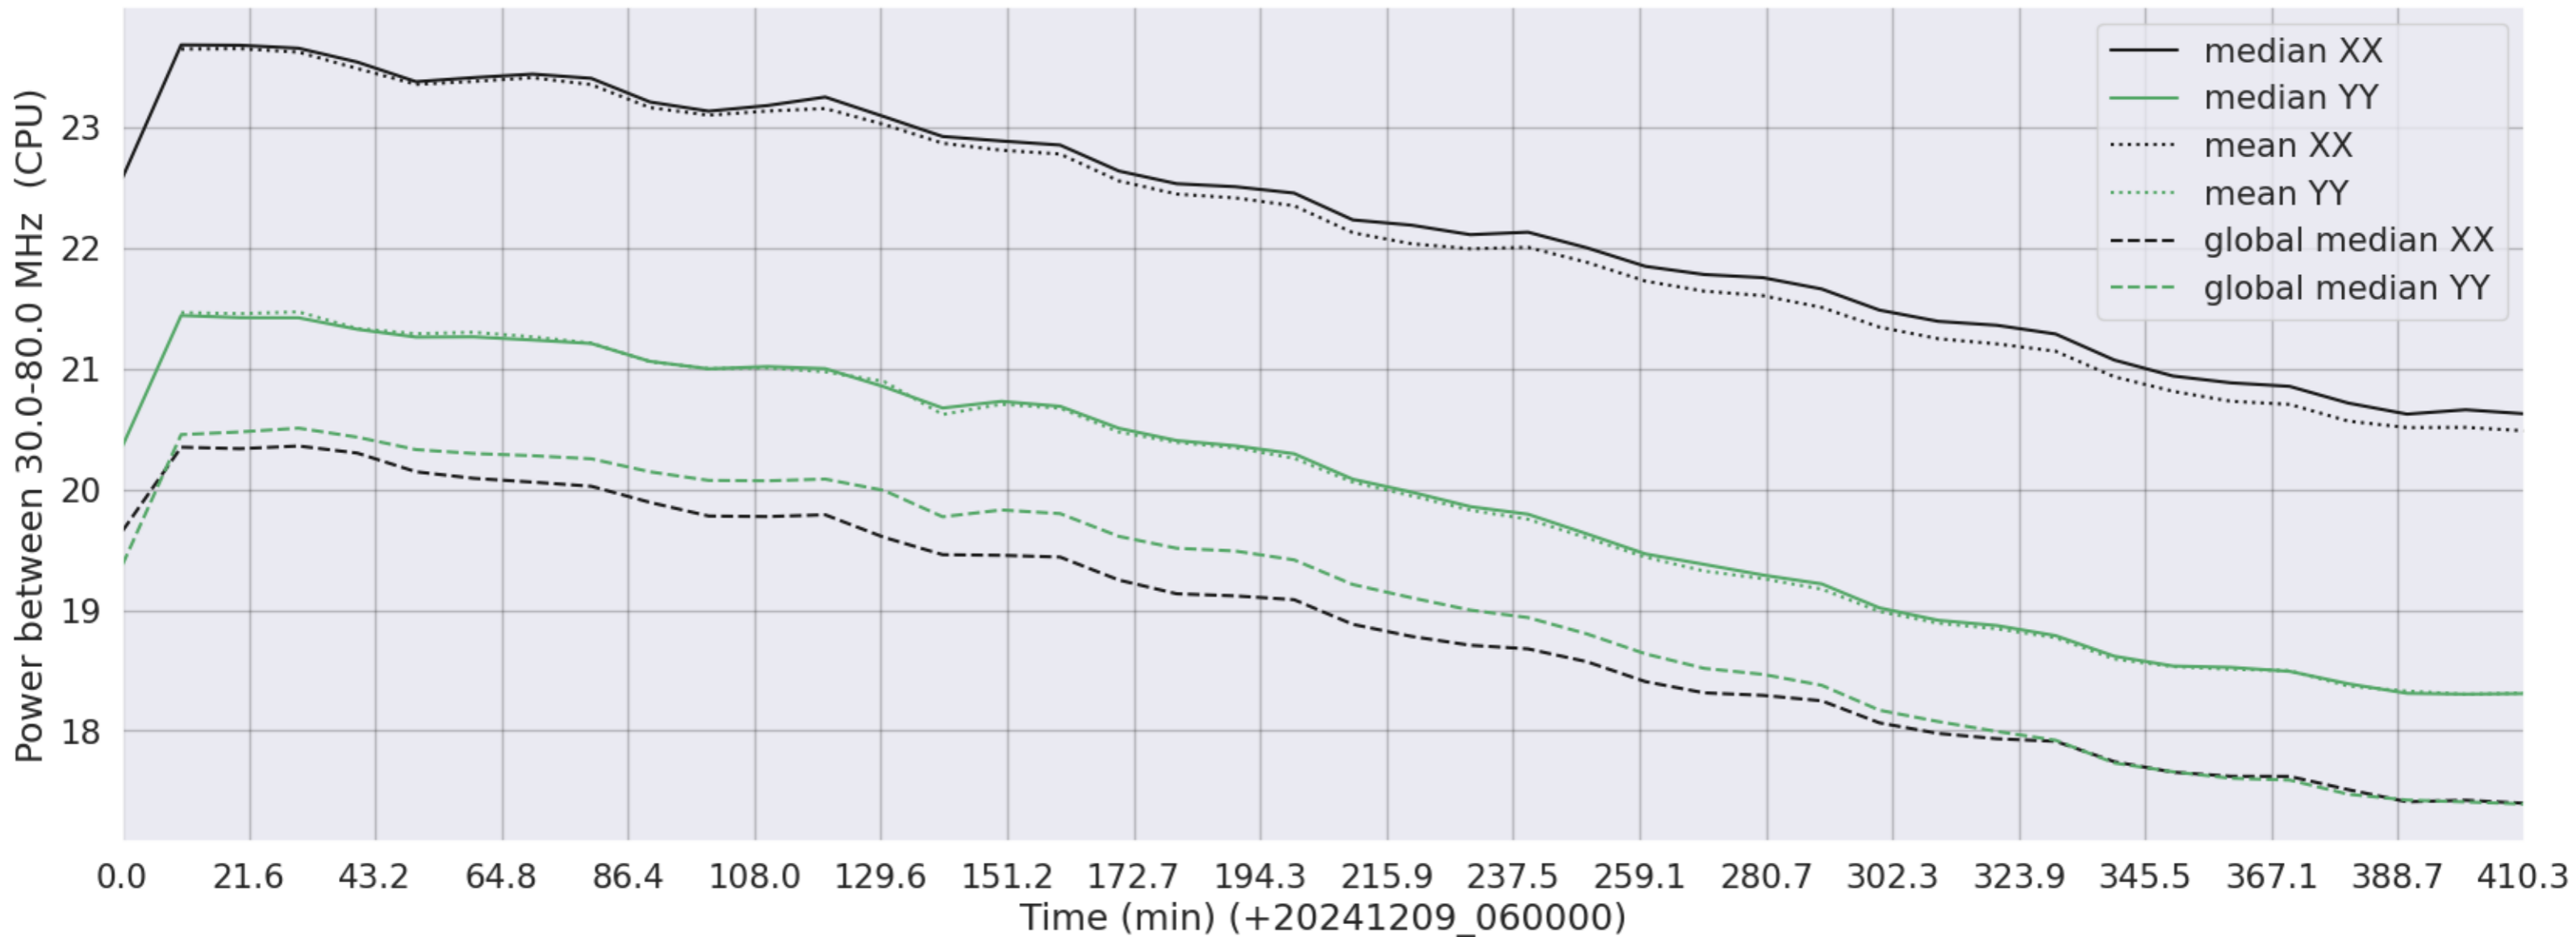

LWA321 - Correlator# 020 - XX FLAGS:Good - YY FLAGS:Good

LWA314 - Correlator# 021 - XX FLAGS:Good - YY FLAGS:Good

LWA330 - Correlator# 022 - XX FLAGS:Good - YY FLAGS:Good

LWA327 - Correlator# 023 - XX FLAGS:Good - YY FLAGS:Good