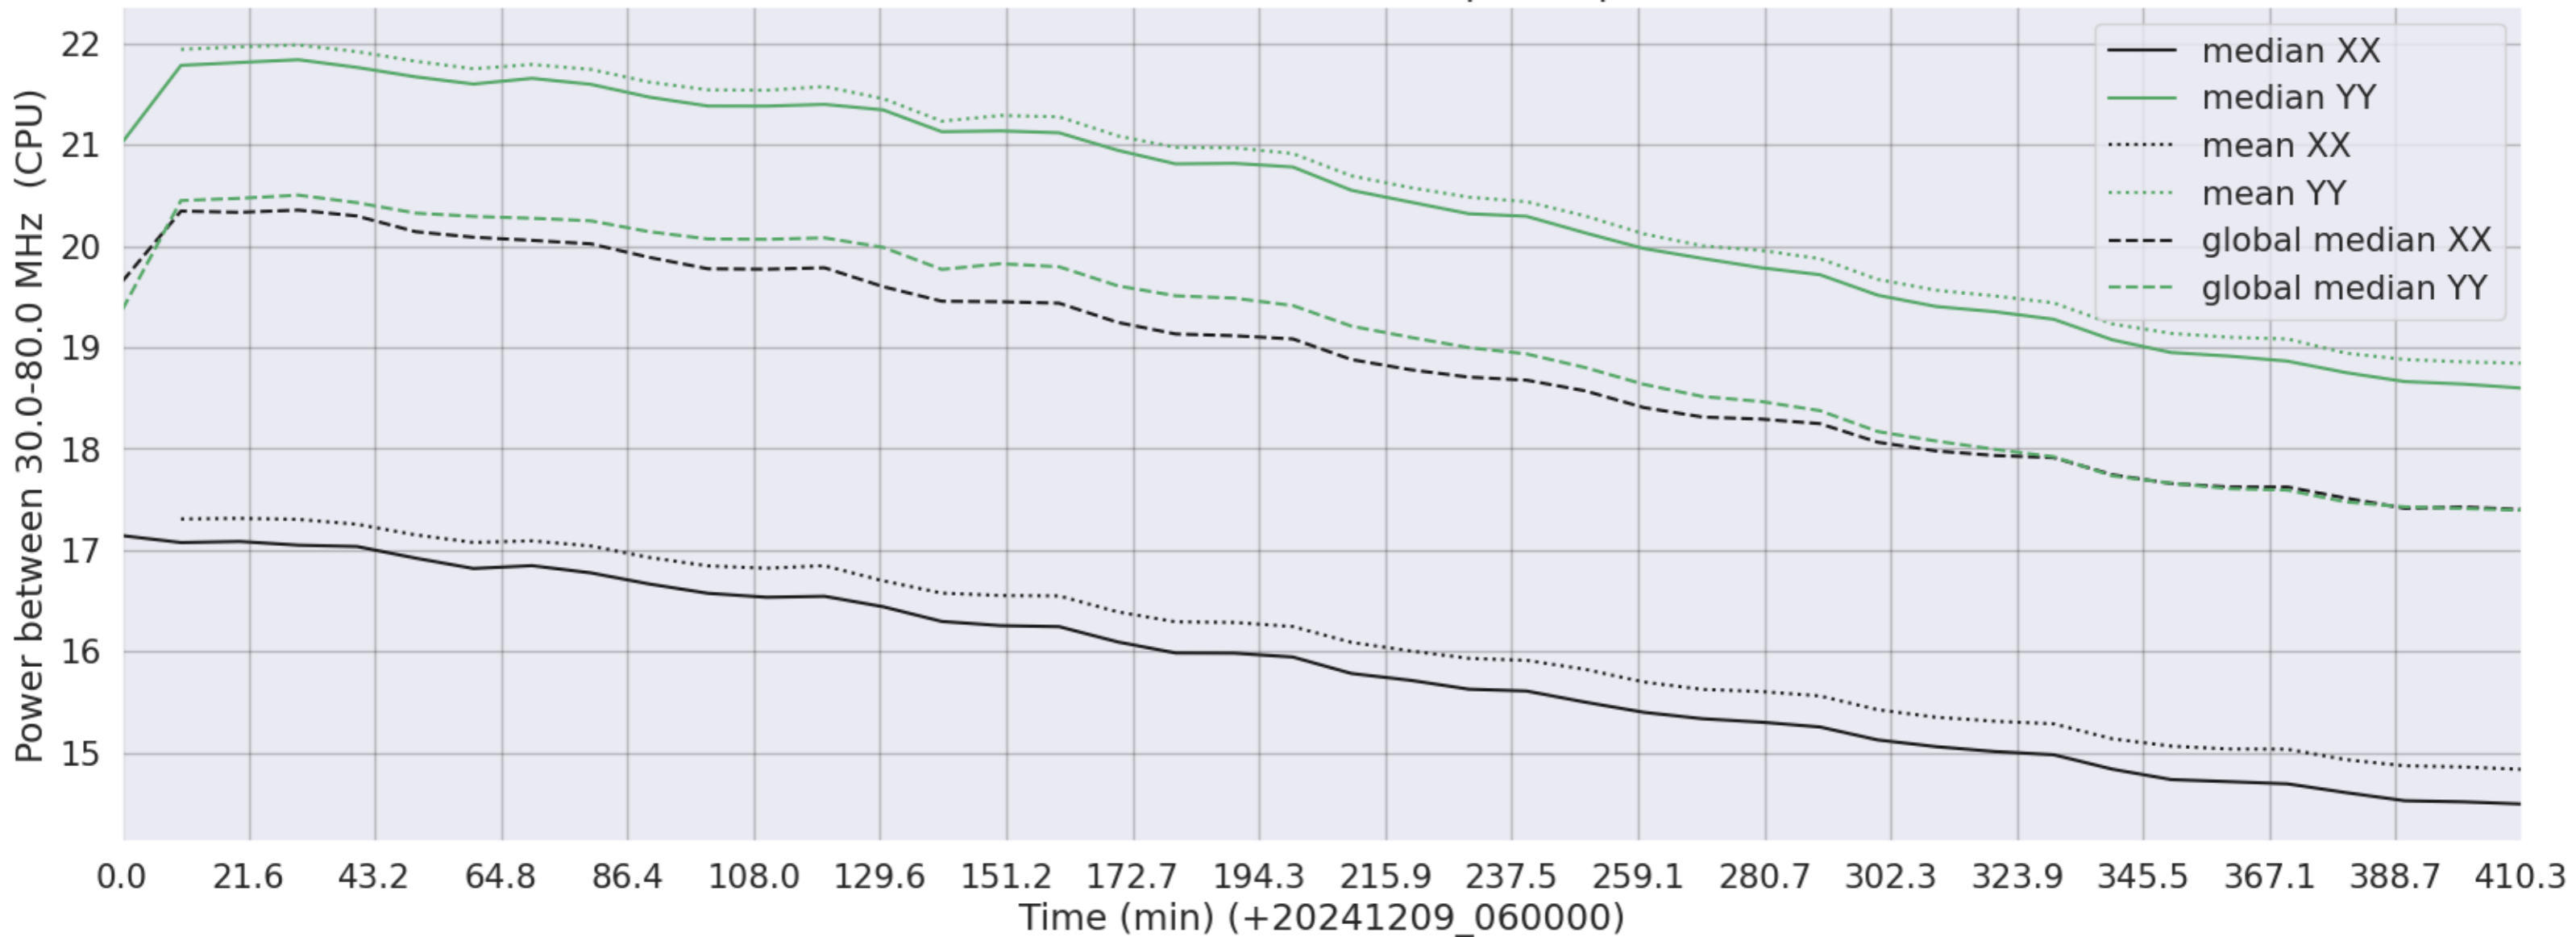

LWA042 - Correlator# 078 - XX FLAGS:Good - YY FLAGS:Good

LWA038 - Correlator# 077 - XX FLAGS:BadSpecShape - YY FLAGS:Good