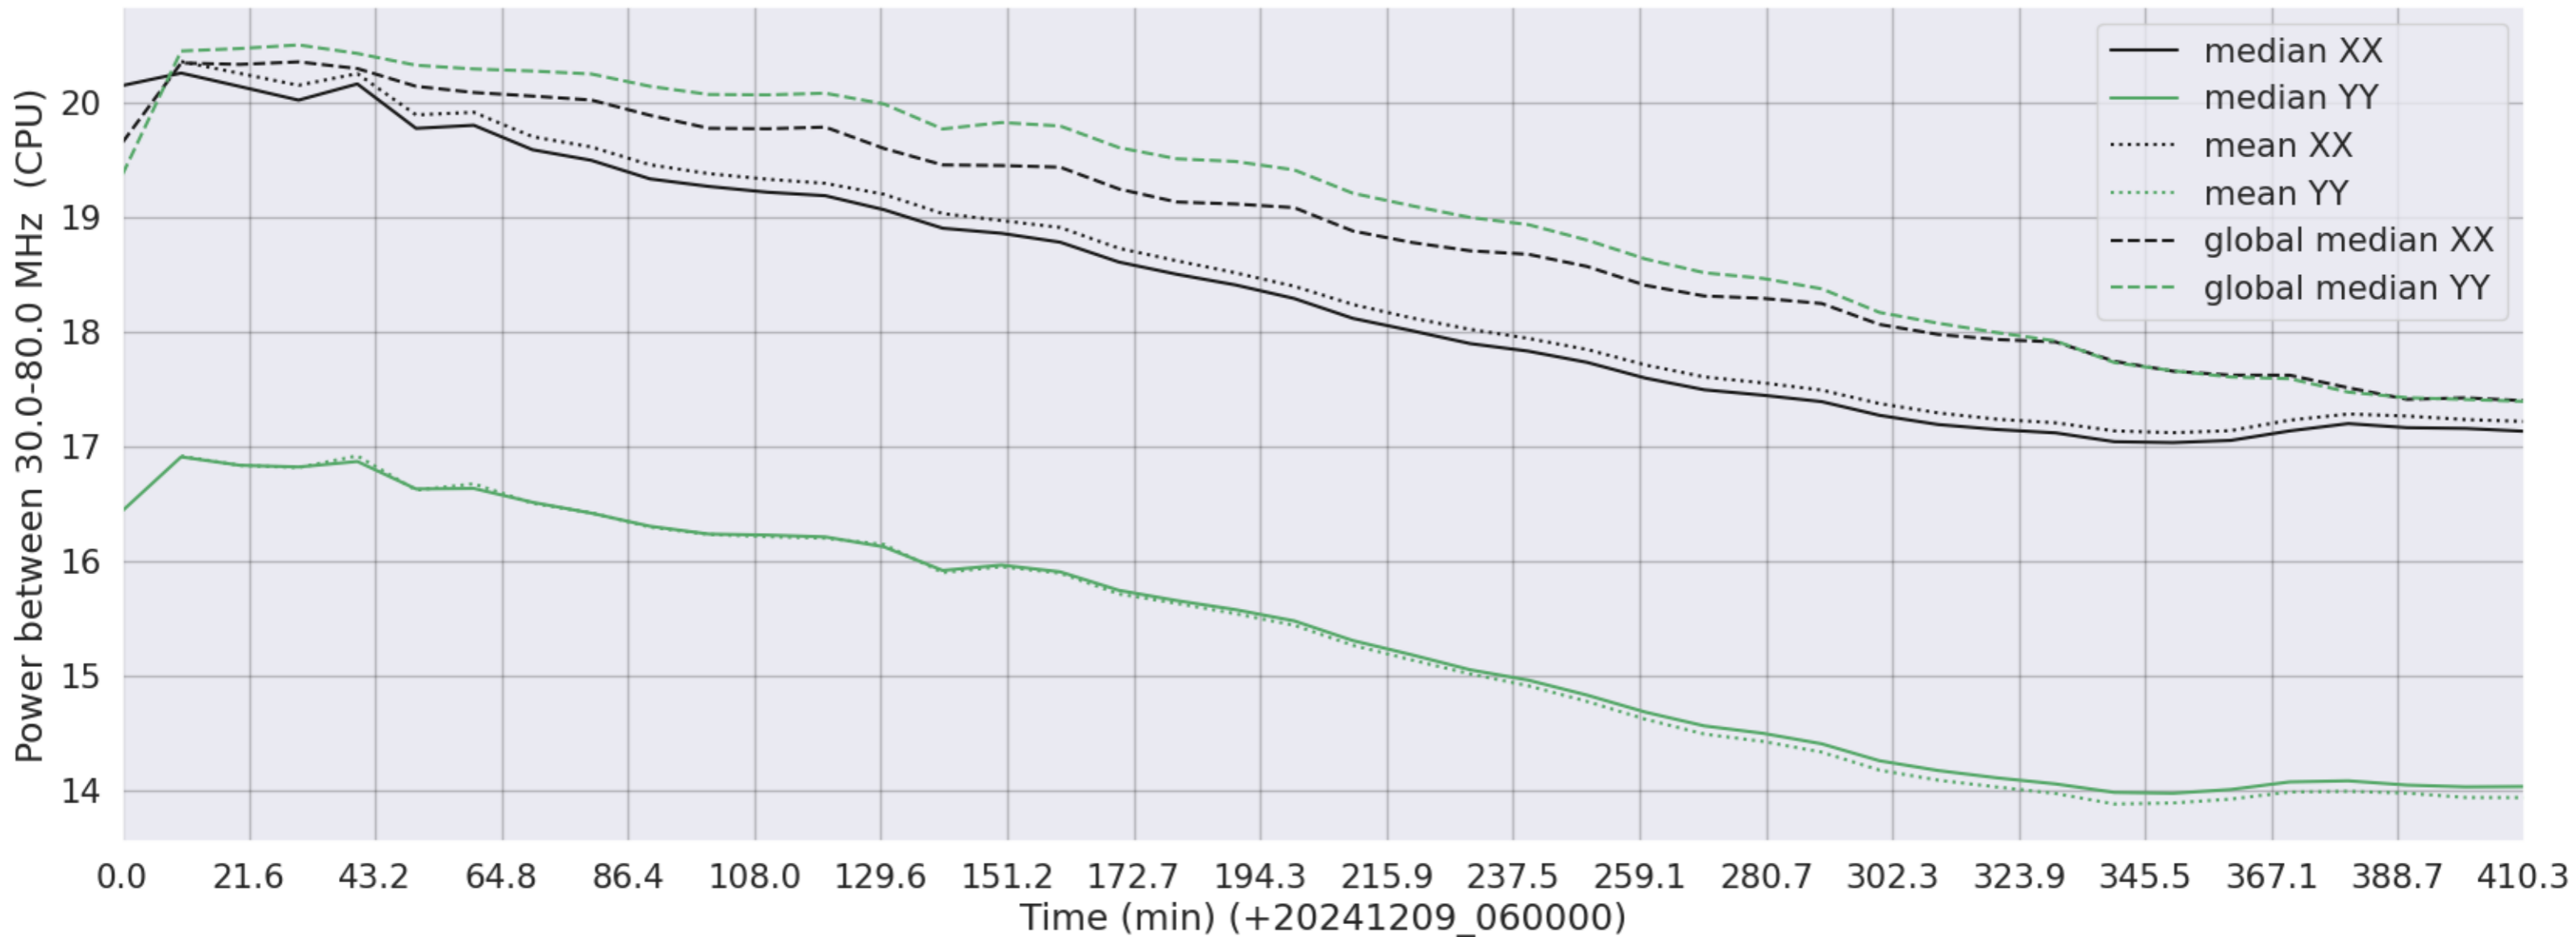

LWA124 - Correlator# 224 - XX FLAGS:Good - YY FLAGS:HighTimeVar

LWA287 - Correlator# 223 - XX FLAGS:Good - YY FLAGS:Good