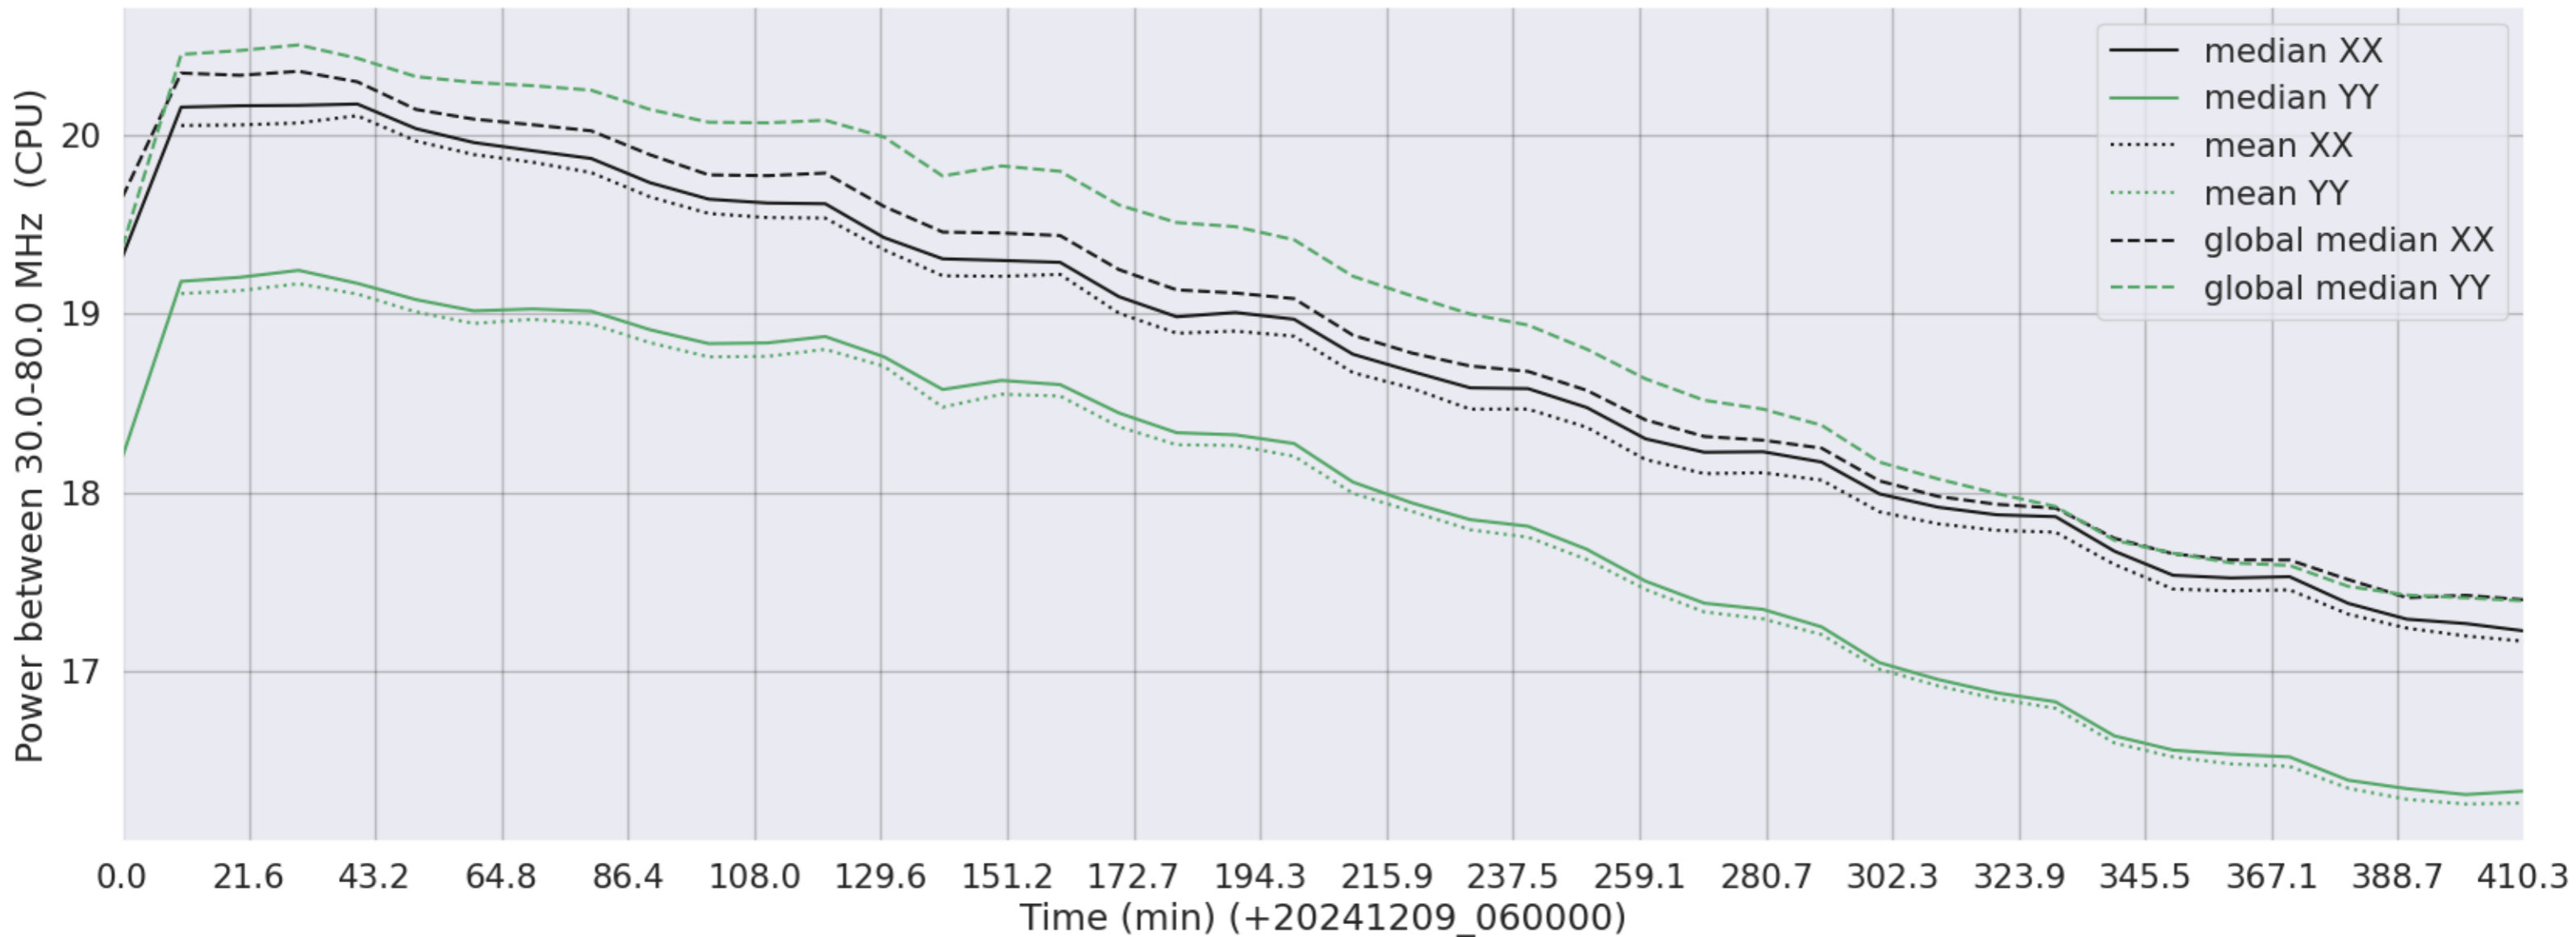

LWA112 - Correlator# 200 - XX FLAGS:Good - YY FLAGS:Good

LWA109 - Correlator# 199 - XX FLAGS:Good - YY FLAGS:Good