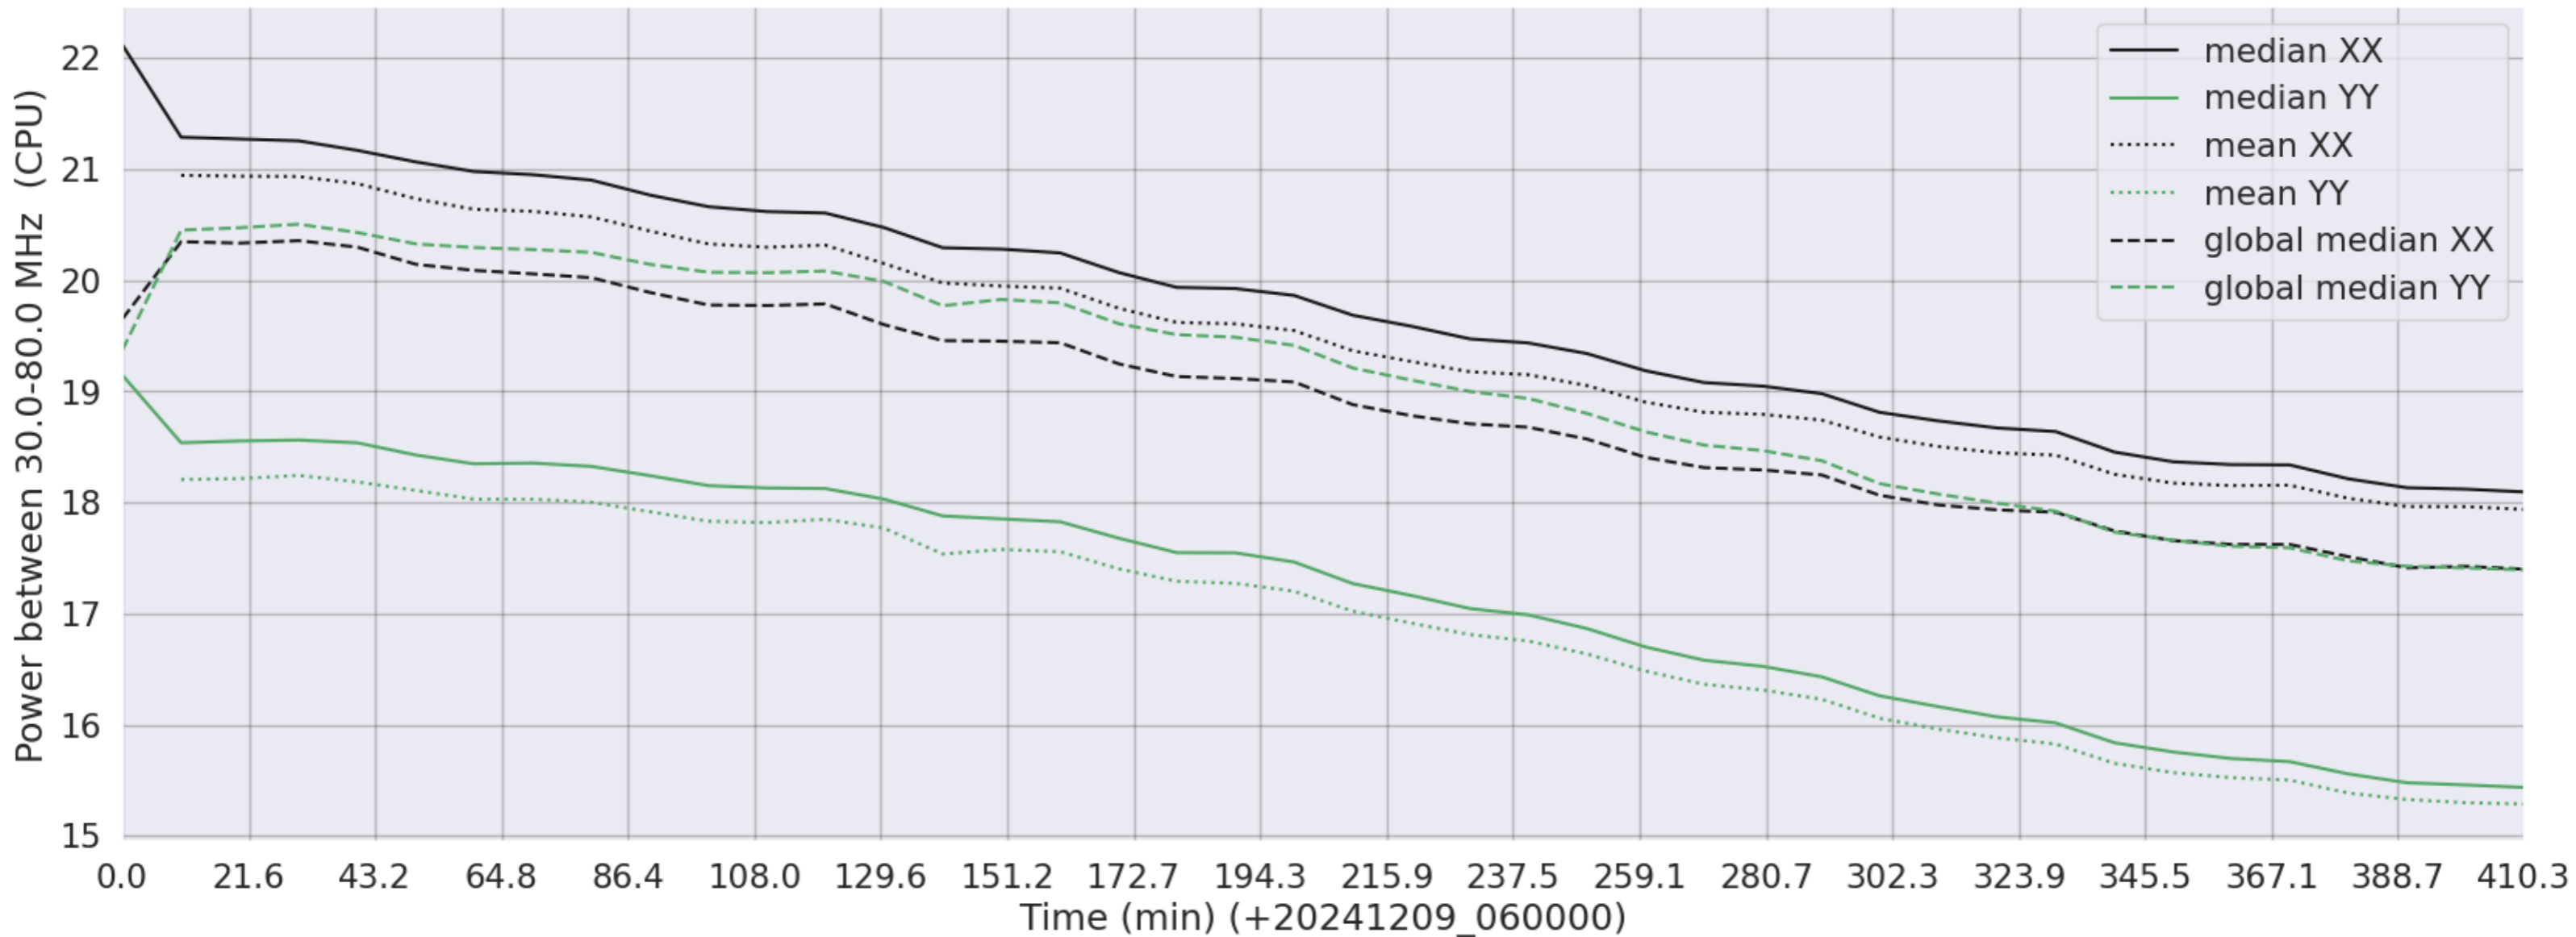

LWA094 - Correlator# 151 - XX FLAGS:Good - YY FLAGS:Good

LWA122 - Correlator# 152 - XX FLAGS:Good - YY FLAGS:Good

LWA121 - Correlator# 153 - XX FLAGS:Good - YY FLAGS:Good

LWA325 - Correlator# 154 - XX FLAGS:Good - YY FLAGS:Good