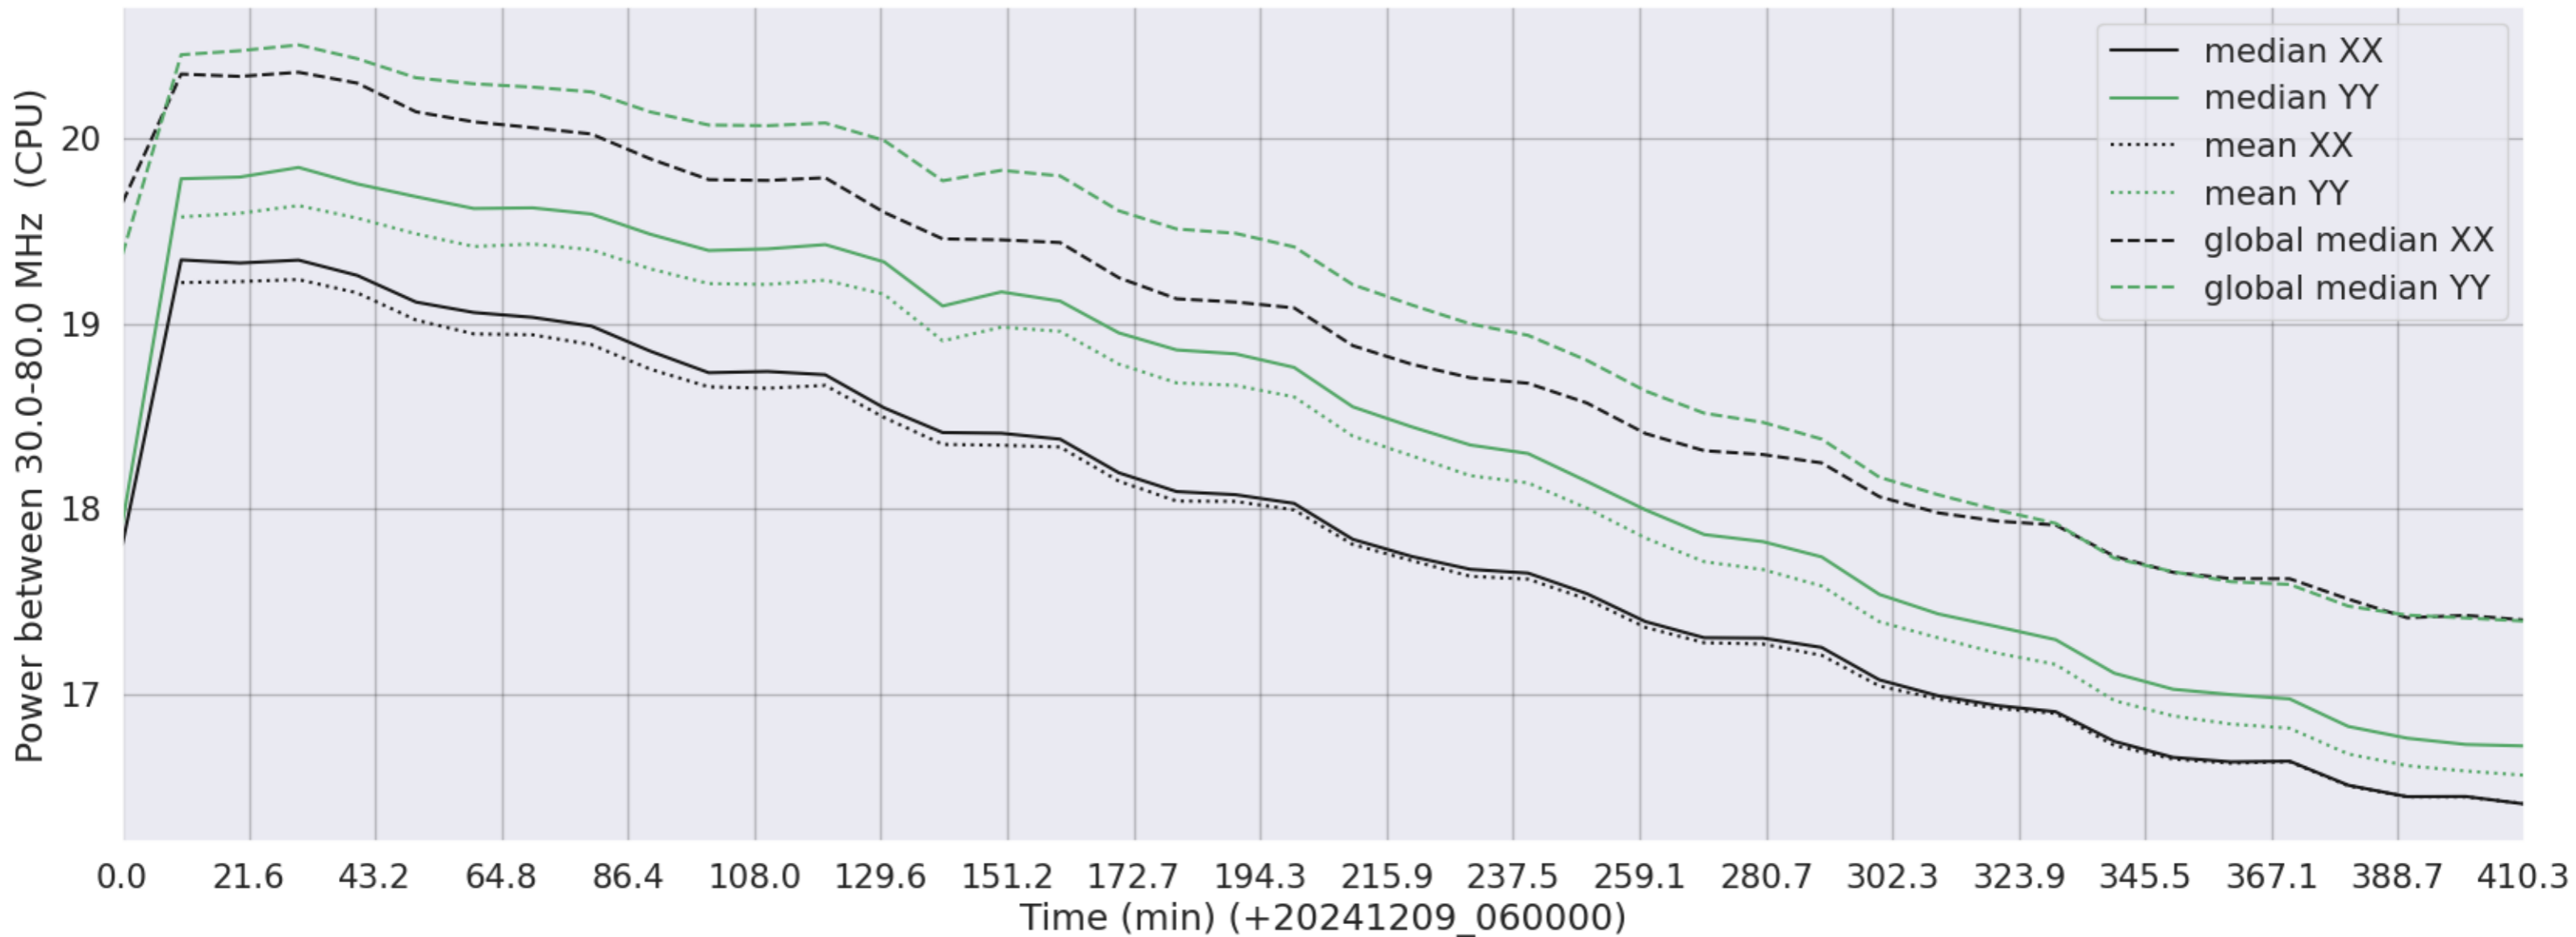

LWA111 - Correlator# 201 - XX FLAGS:Good - YY FLAGS:Good

LWA112 - Correlator# 200 - XX FLAGS:Good - YY FLAGS:Good