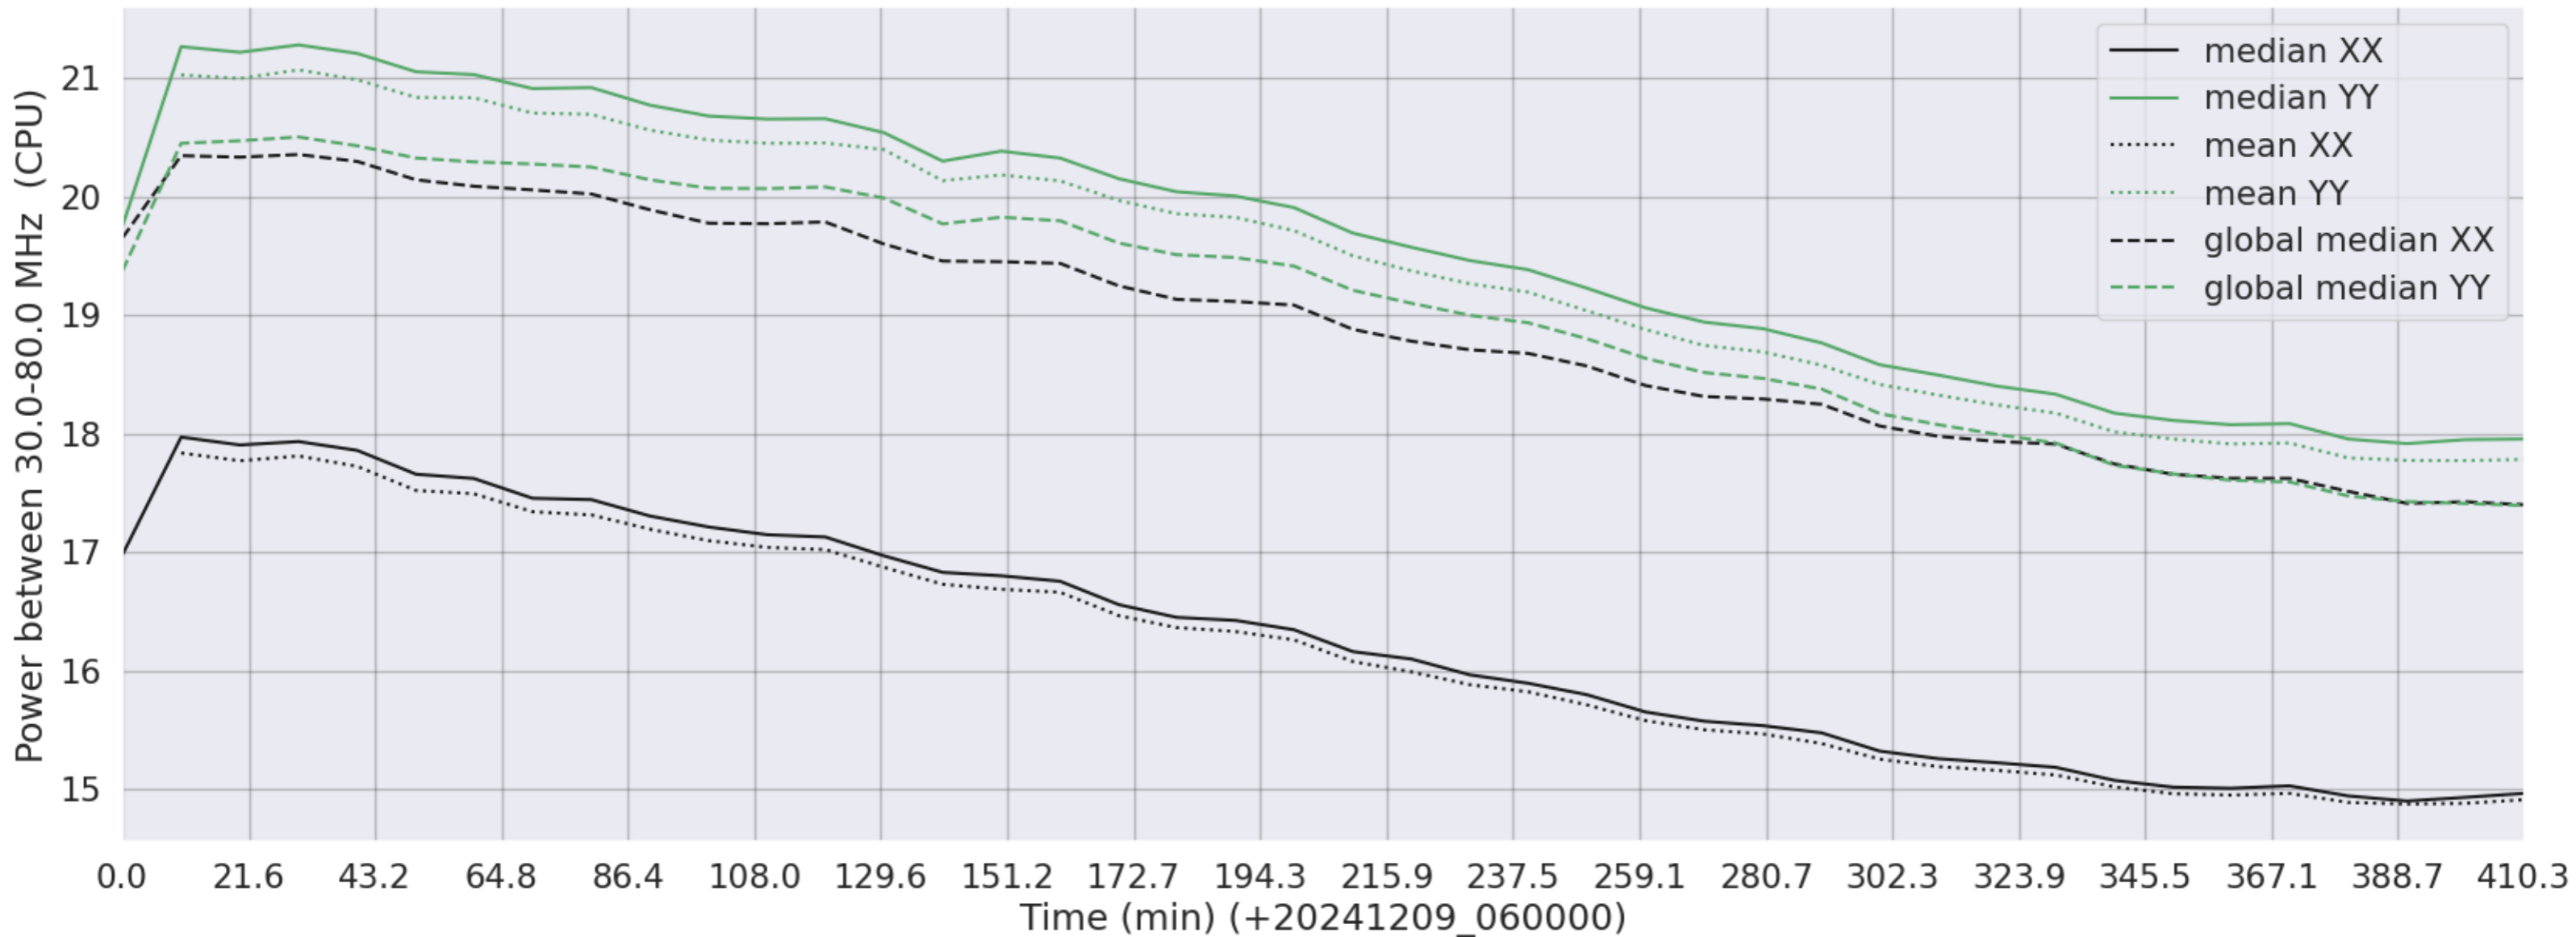

LWA263 - Correlator# 037 - XX FLAGS:Good - YY FLAGS:BadSpecShape

LWA265 - Correlator# 036 - XX FLAGS:Good - YY FLAGS:Good