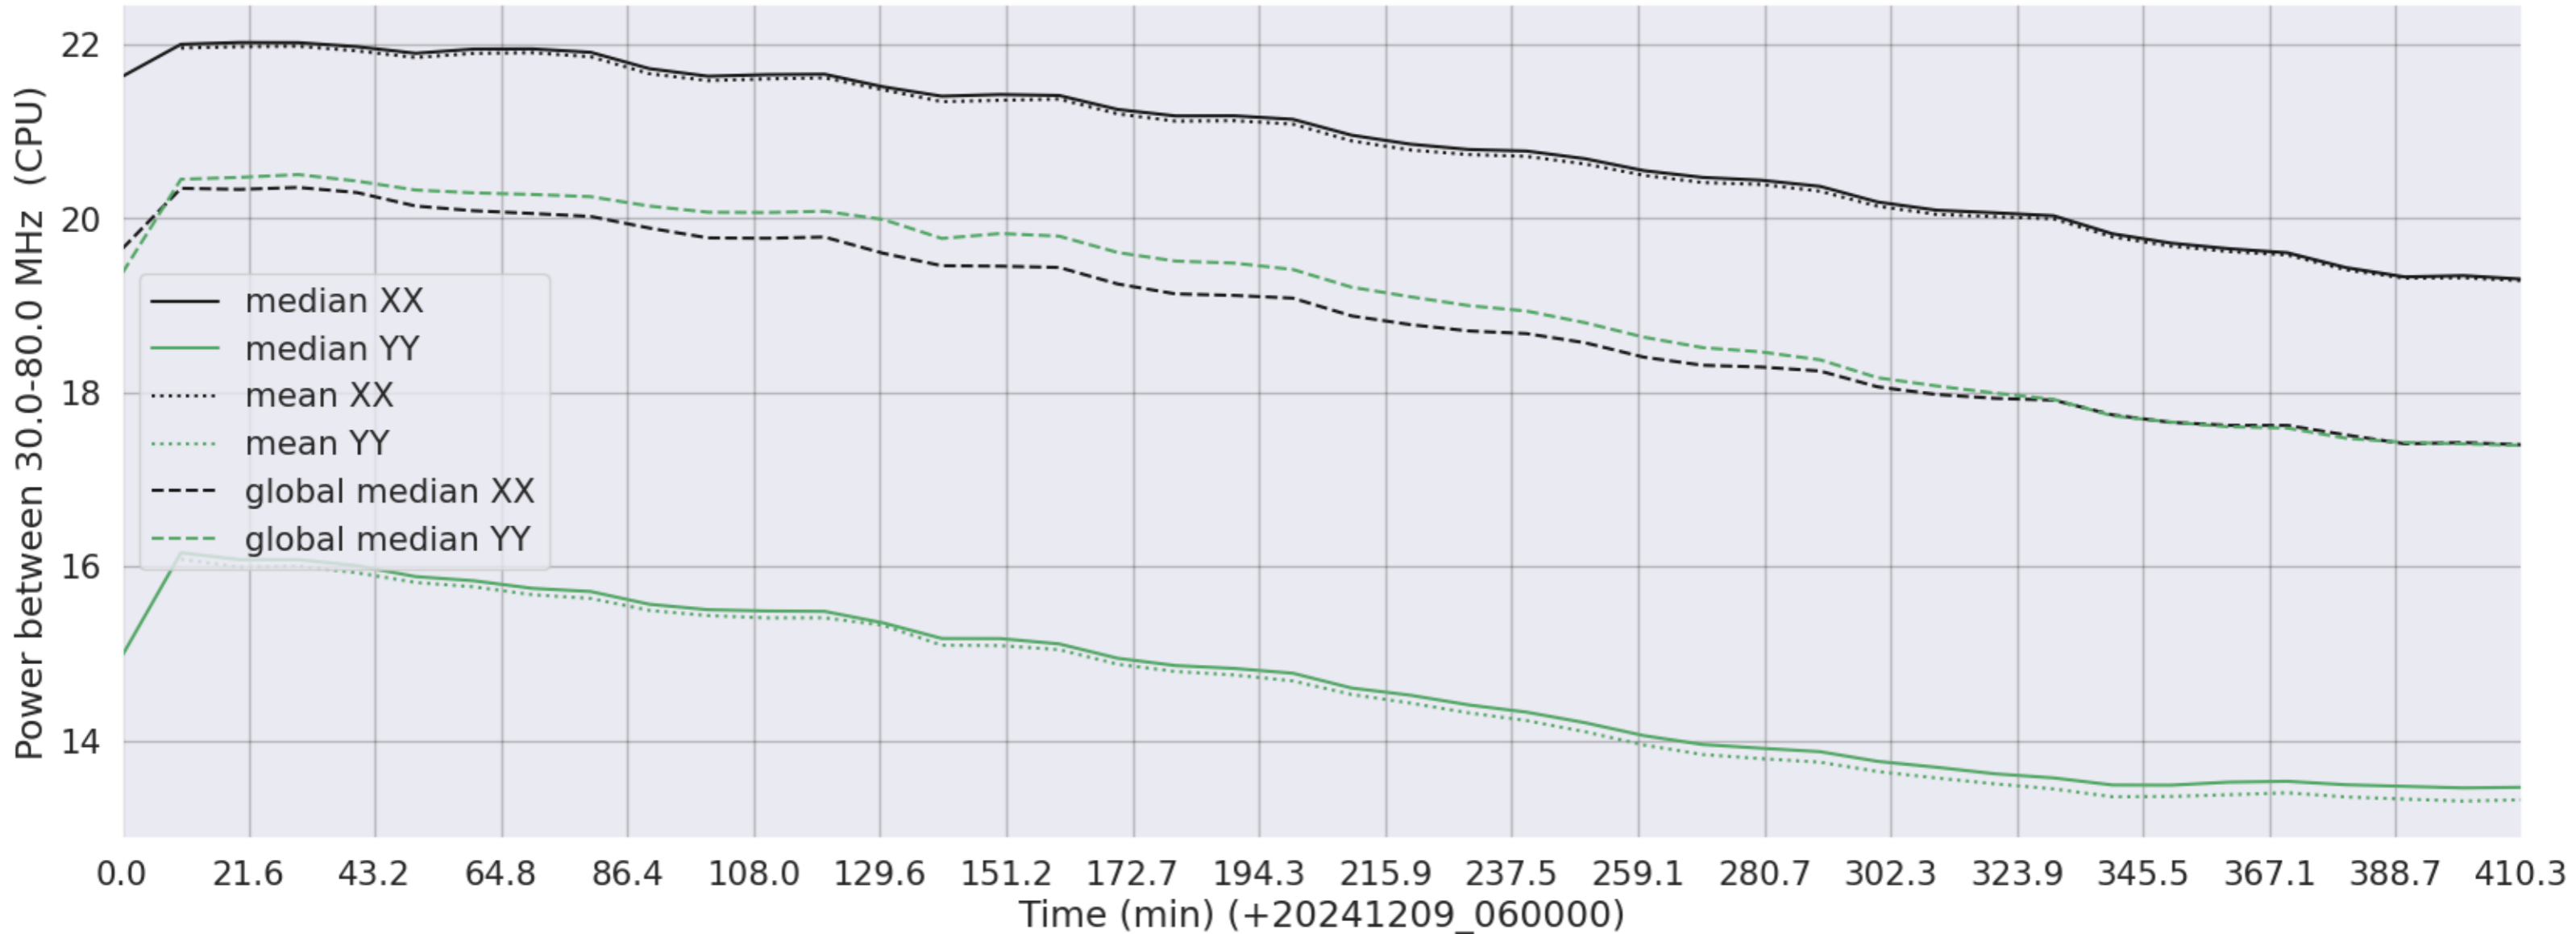

LWA269 - Correlator# 005 - XX FLAGS:Good - YY FLAGS:Good

LWA271 - Correlator# 004 - XX FLAGS:Good - YY FLAGS:BadSpecShape