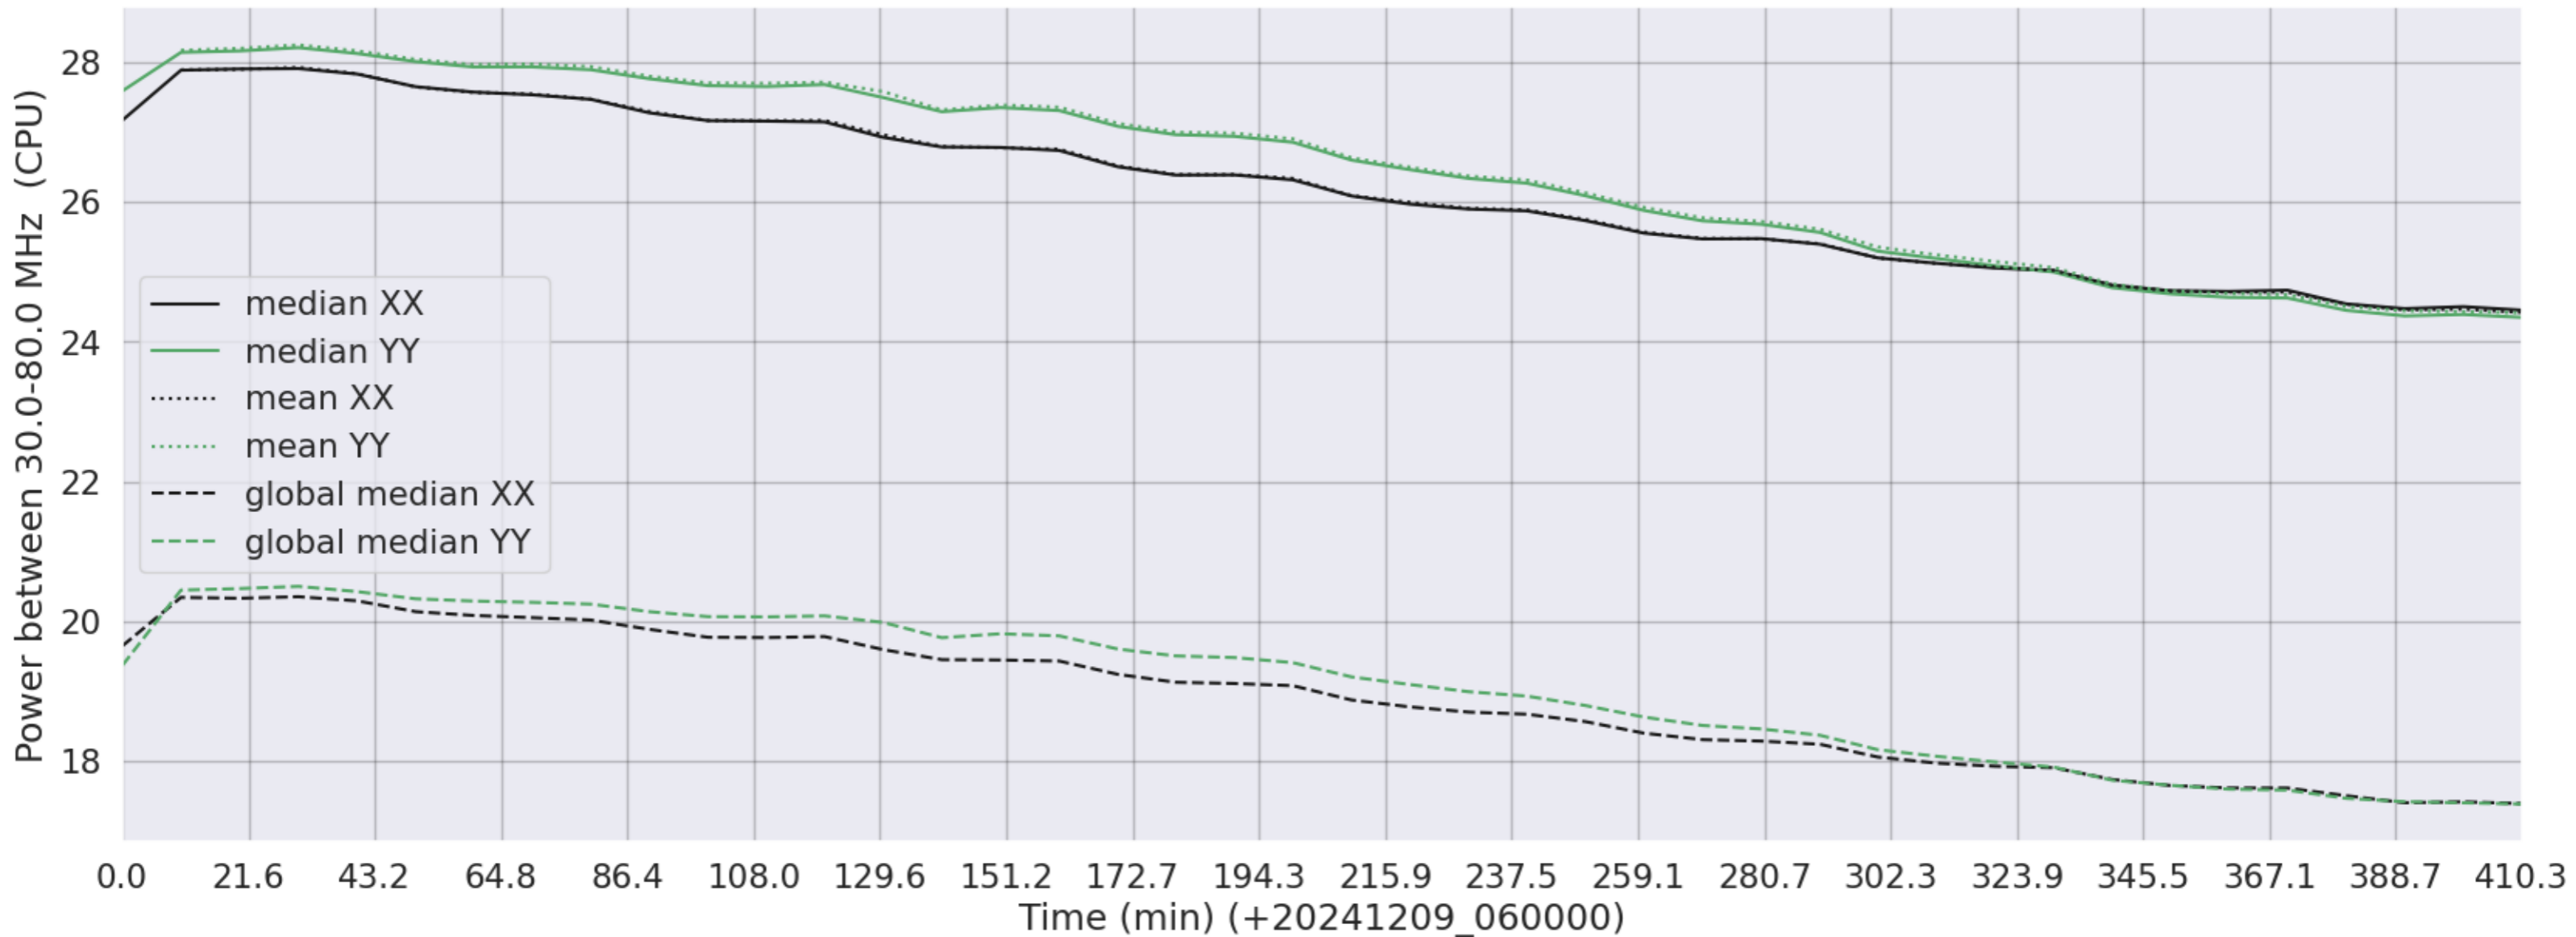

LWA355 - Correlator# 222 - XX FLAGS:Good - YY FLAGS:Good

LWA178 - Correlator# 221 - XX FLAGS:Good - YY FLAGS:Good