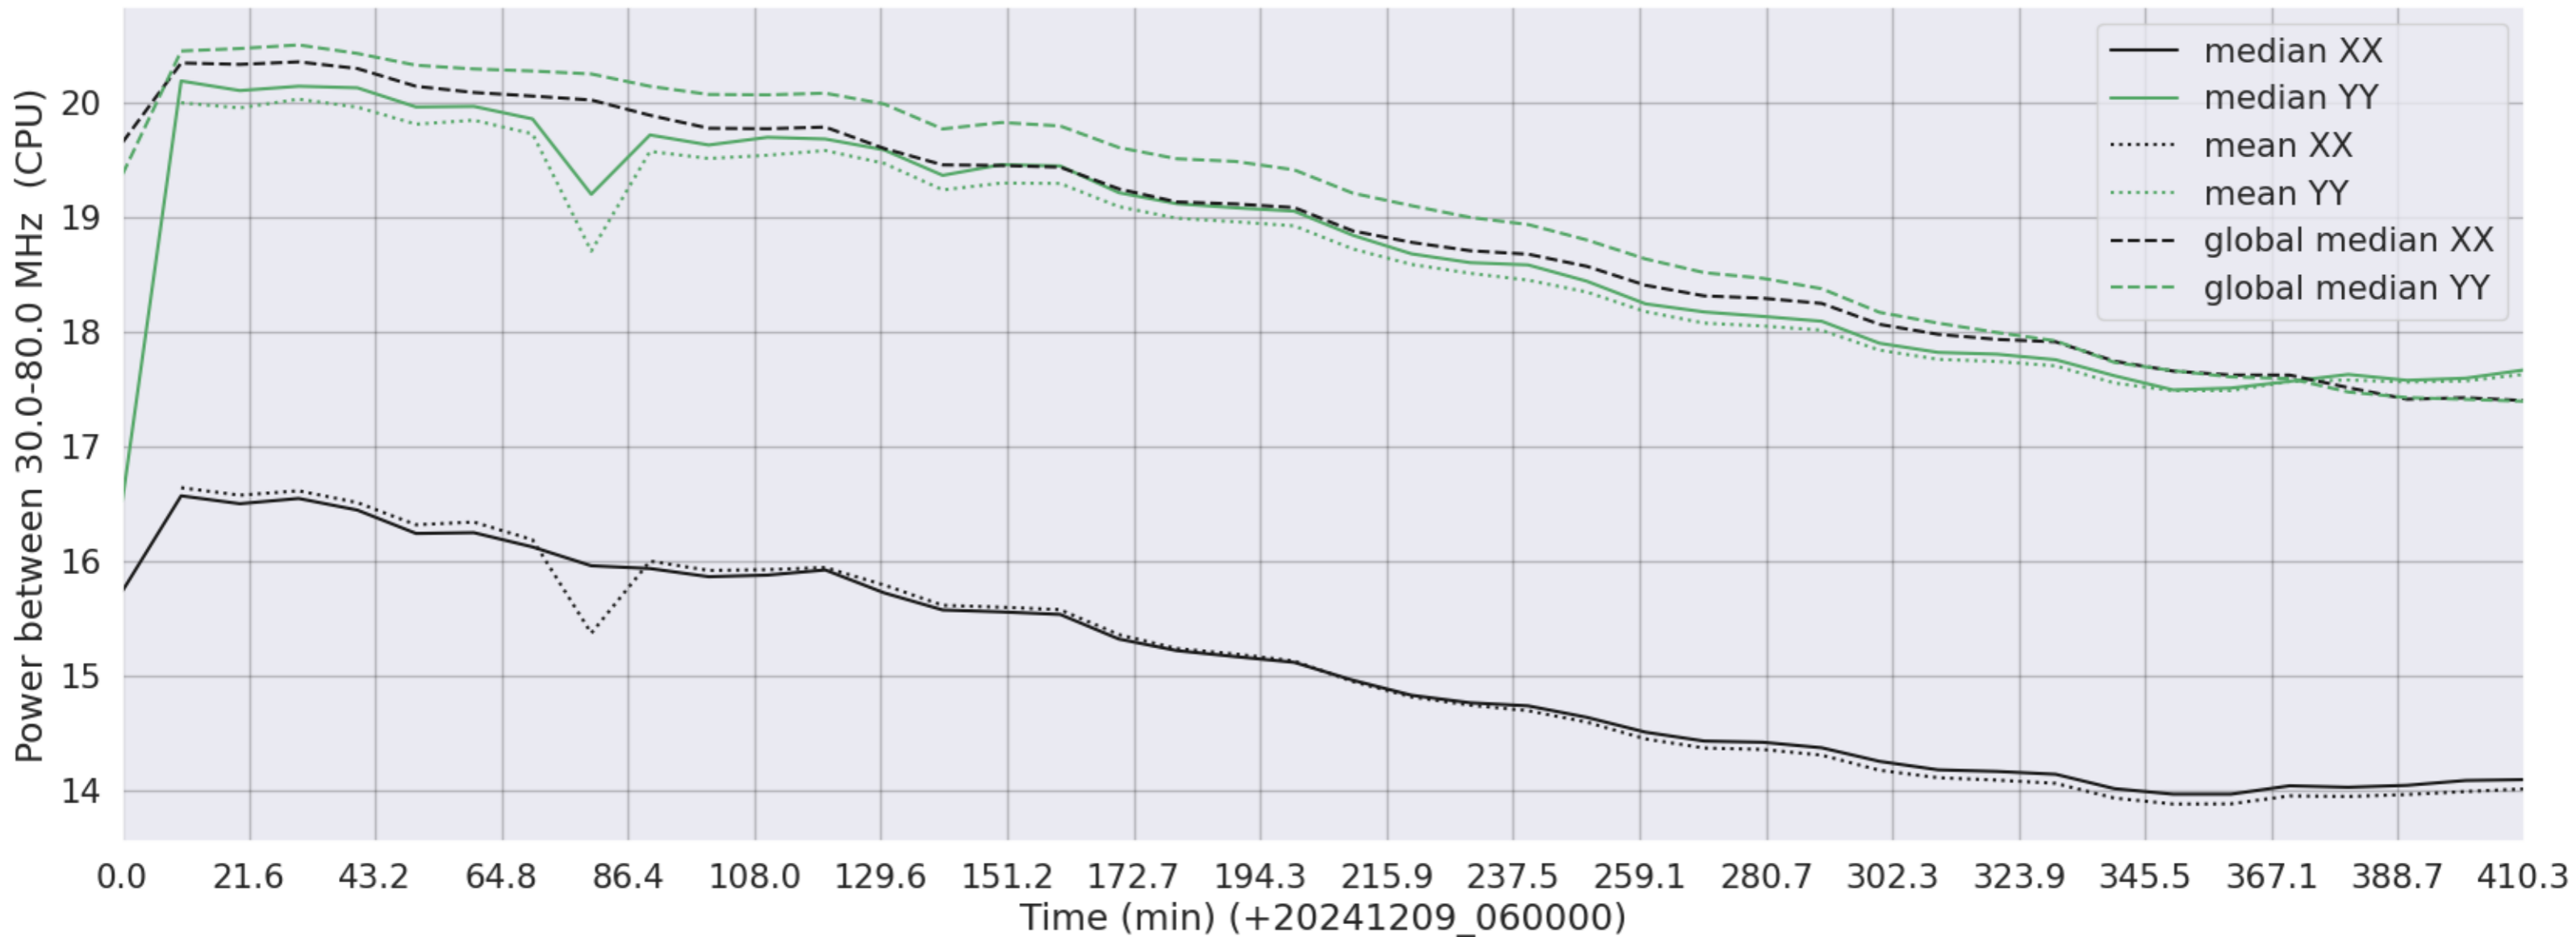

LWA343 - Correlator# 058 - XX FLAGS:Good - YY FLAGS:Good

LWA335 - Correlator# 057 - XX FLAGS:Good - YY FLAGS:Good