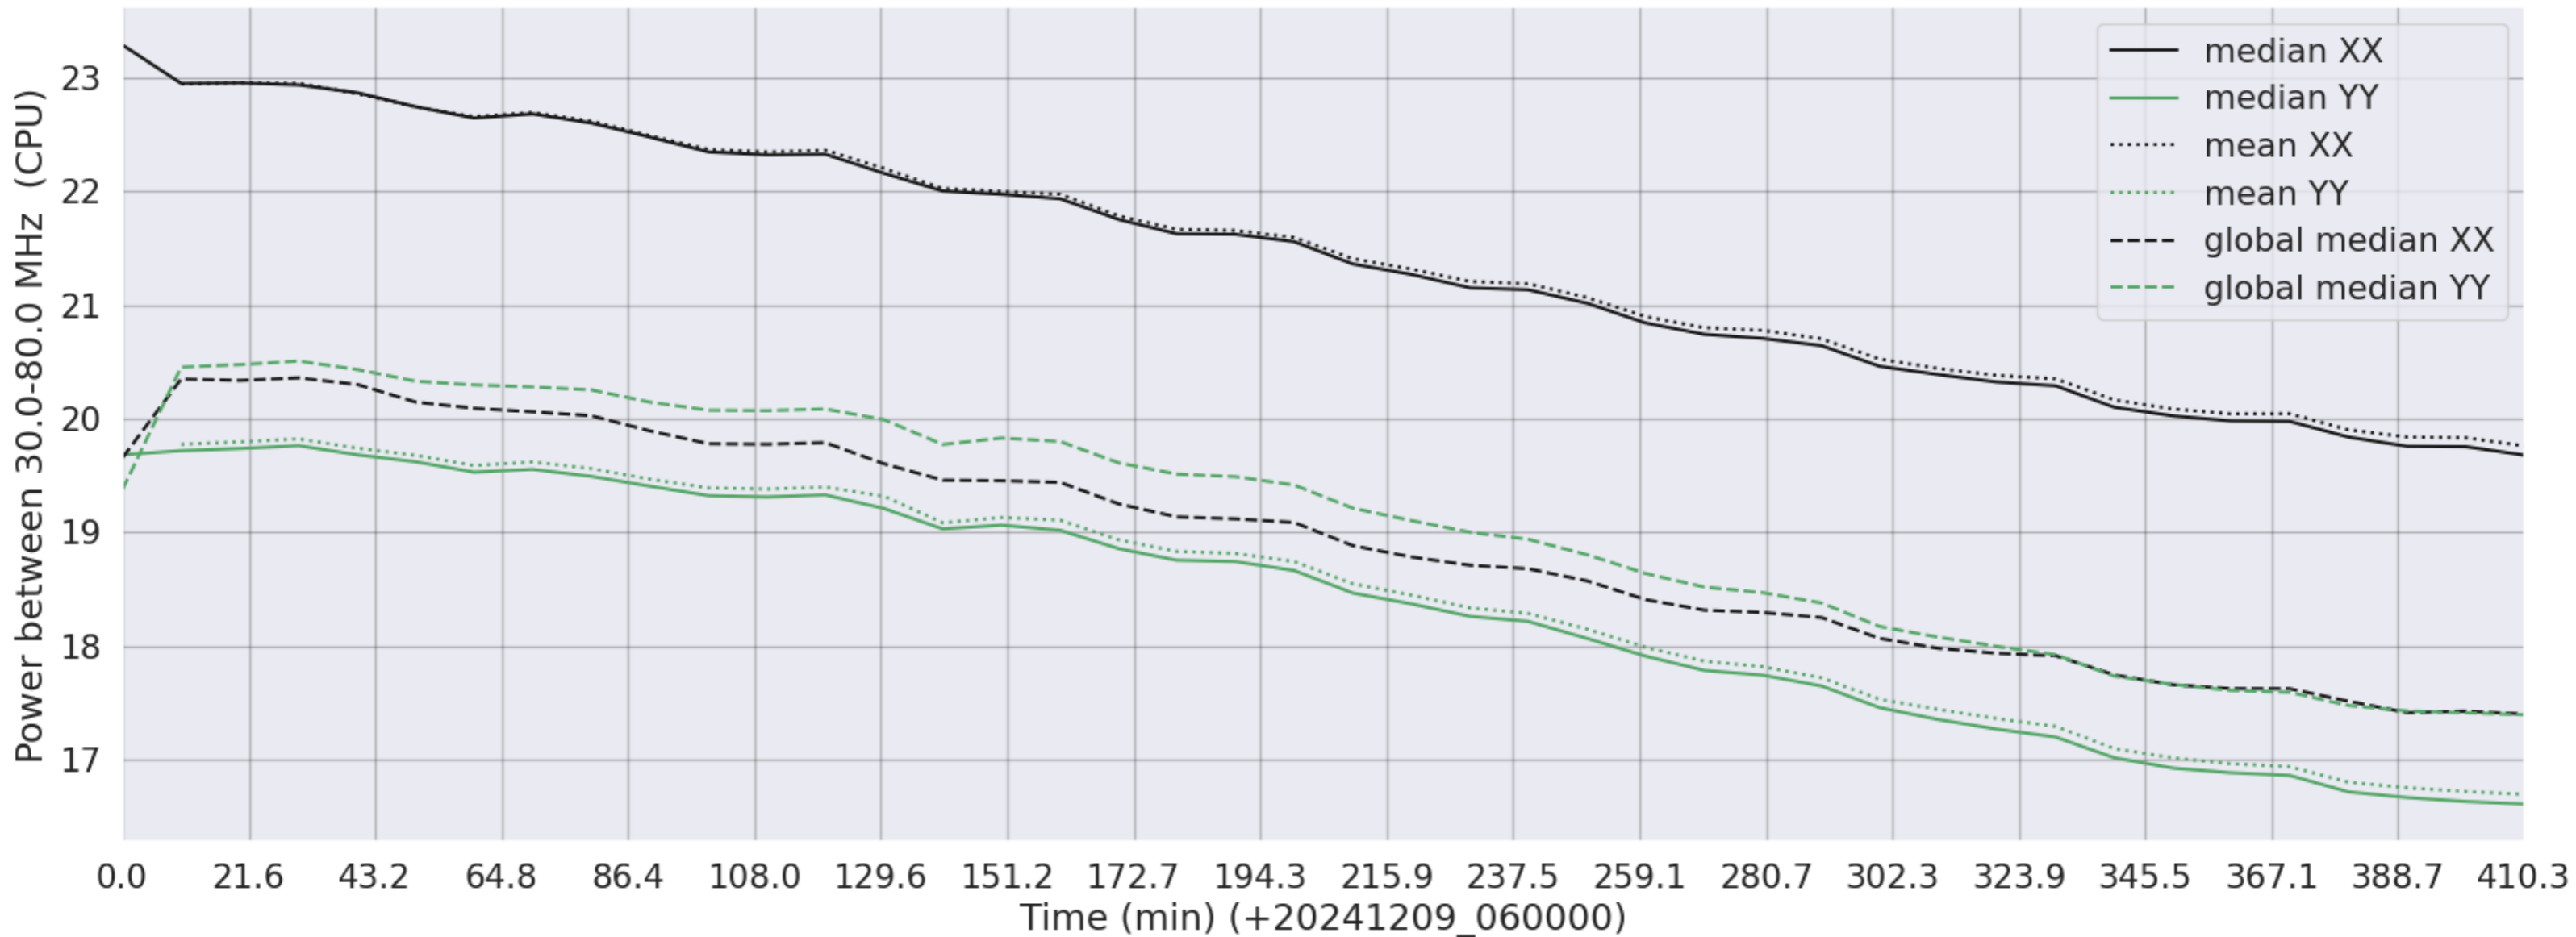

LWA029 - Correlator# 110 - XX FLAGS:Good - YY FLAGS:Good

LWA025 - Correlator# 109 - XX FLAGS:Good - YY FLAGS:Good