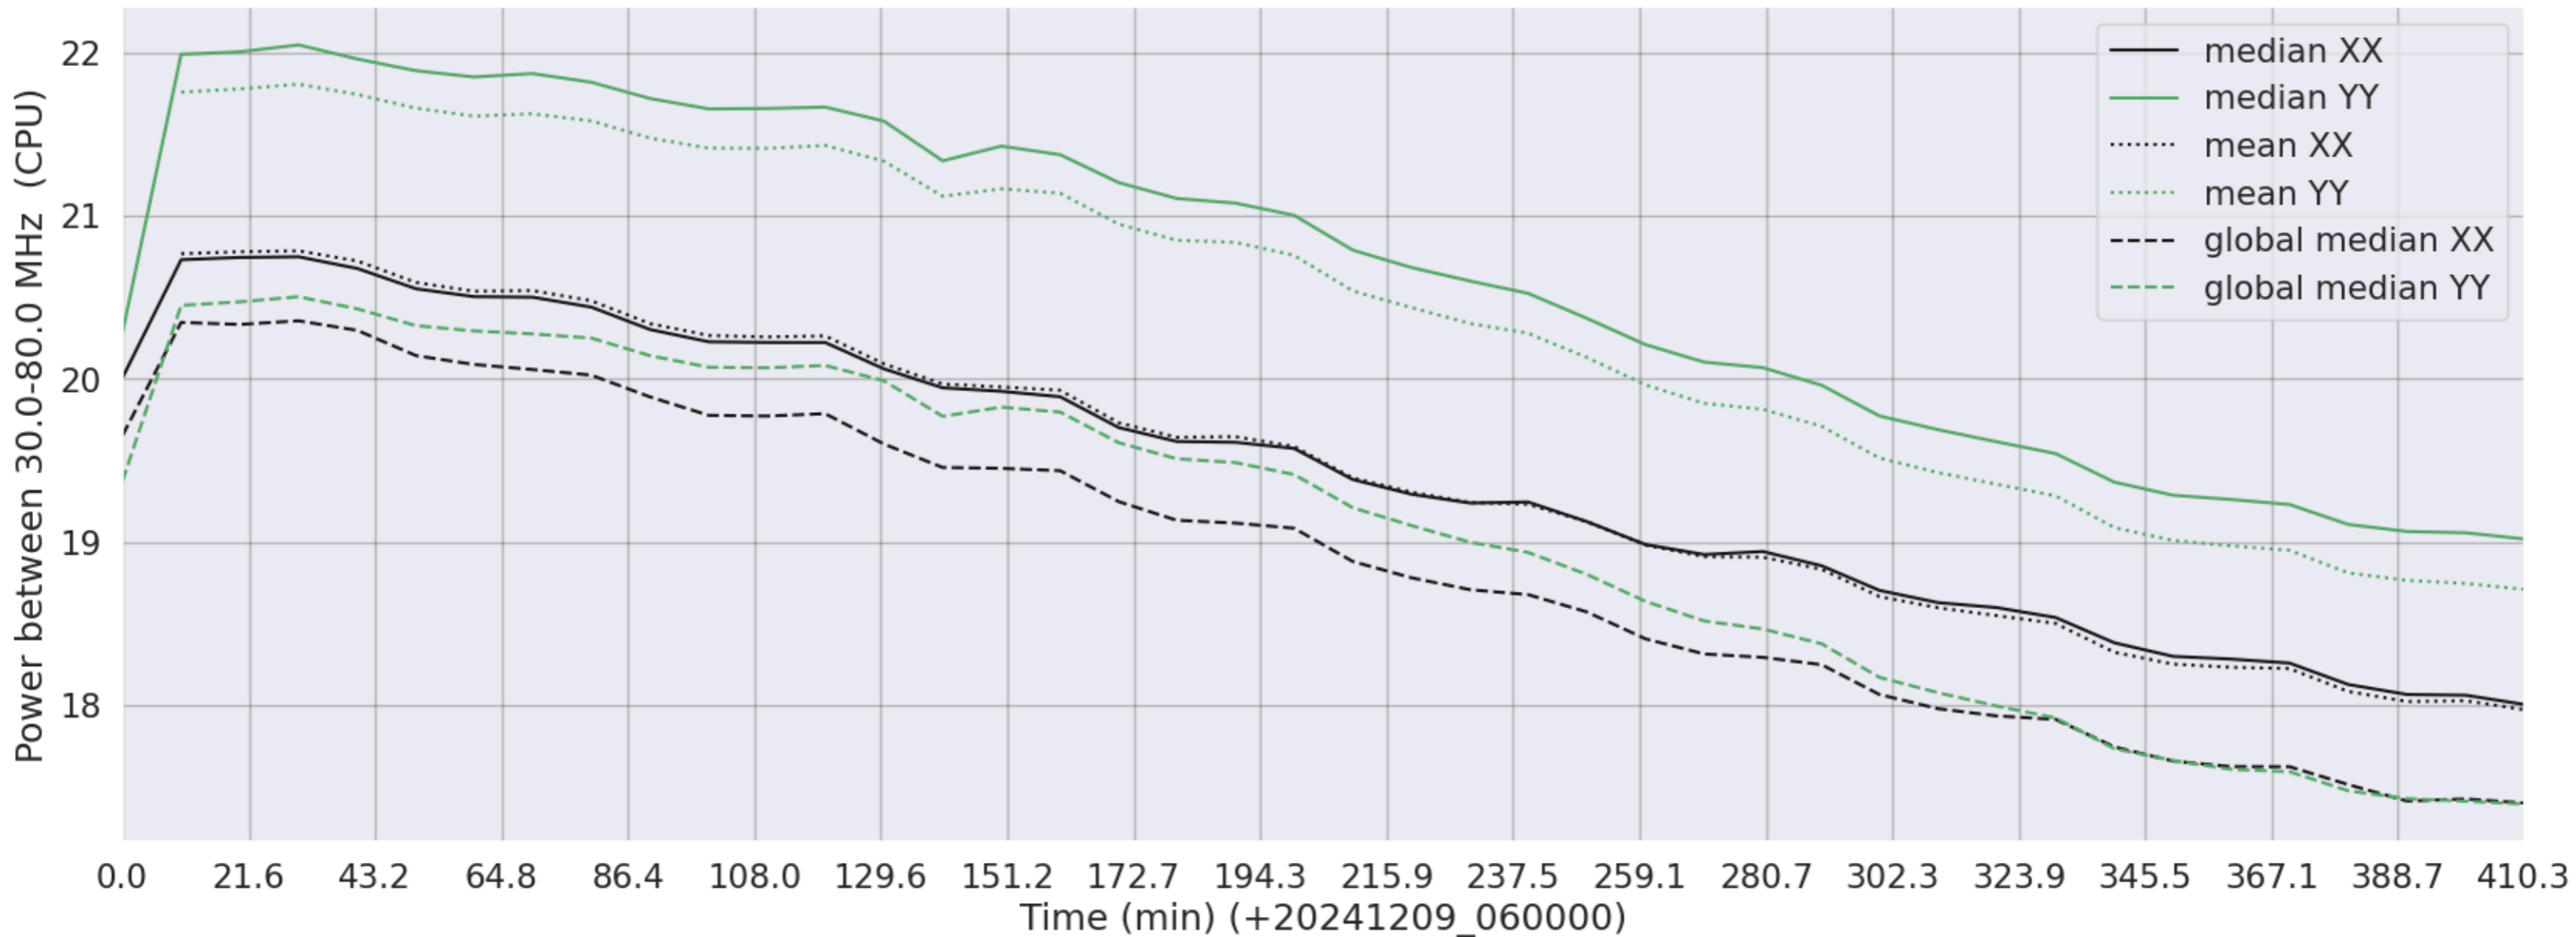

LWA140 - Correlator# 260 - XX FLAGS:Good - YY FLAGS:Good

LWA136 - Correlator# 259 - XX FLAGS:Good - YY FLAGS:Good