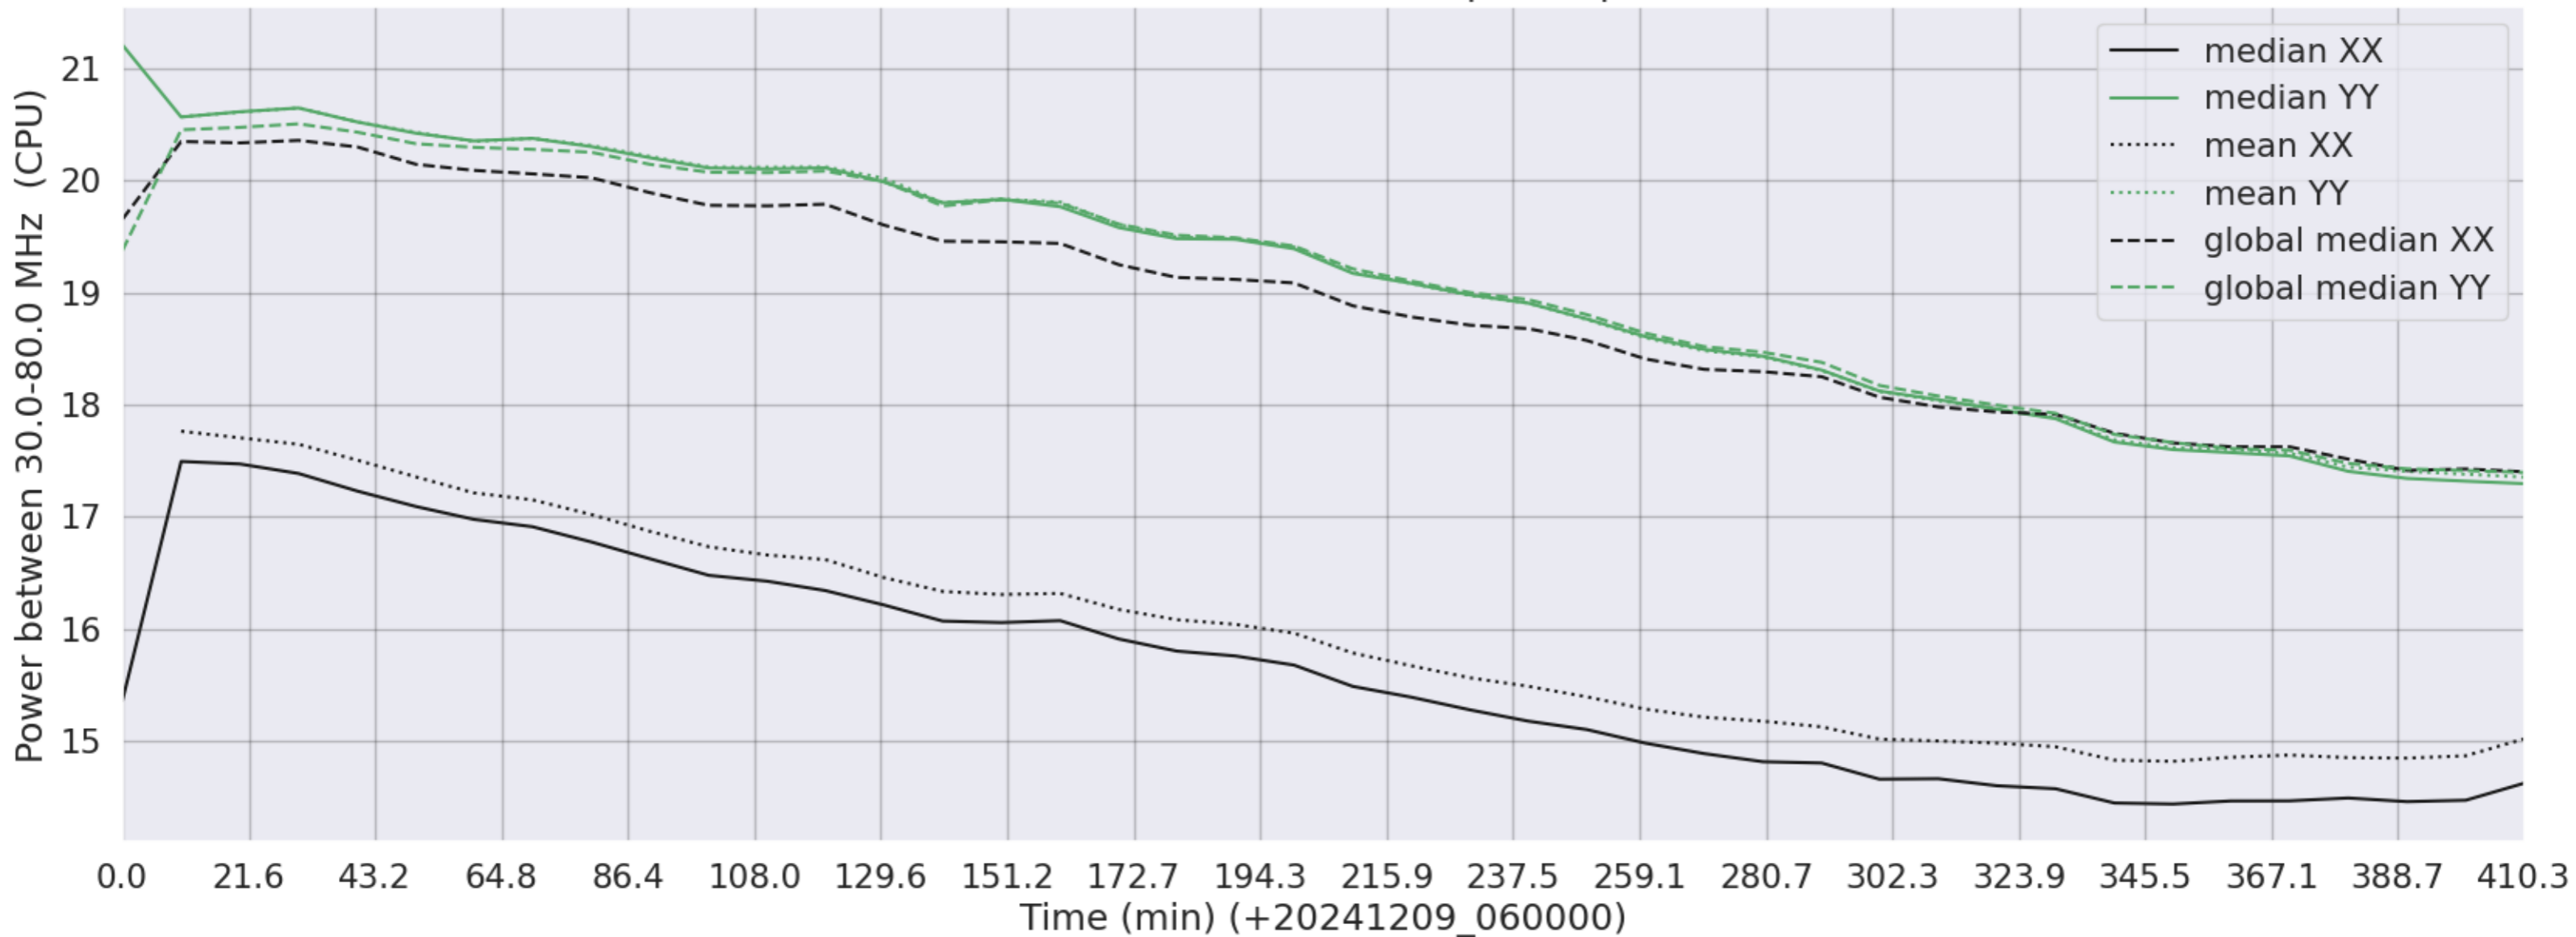

LWA253 - Correlator# 283 - XX FLAGS:Good - YY FLAGS:Good

LWA293 - Correlator# 284 - XX FLAGS:Good - YY FLAGS:BadSpecShape

LWA290 - Correlator# 285 - XX FLAGS:Good - YY FLAGS:BadSpecShape

LWA357 - Correlator# 286 - XX FLAGS:BadSpecShape - YY FLAGS:Good