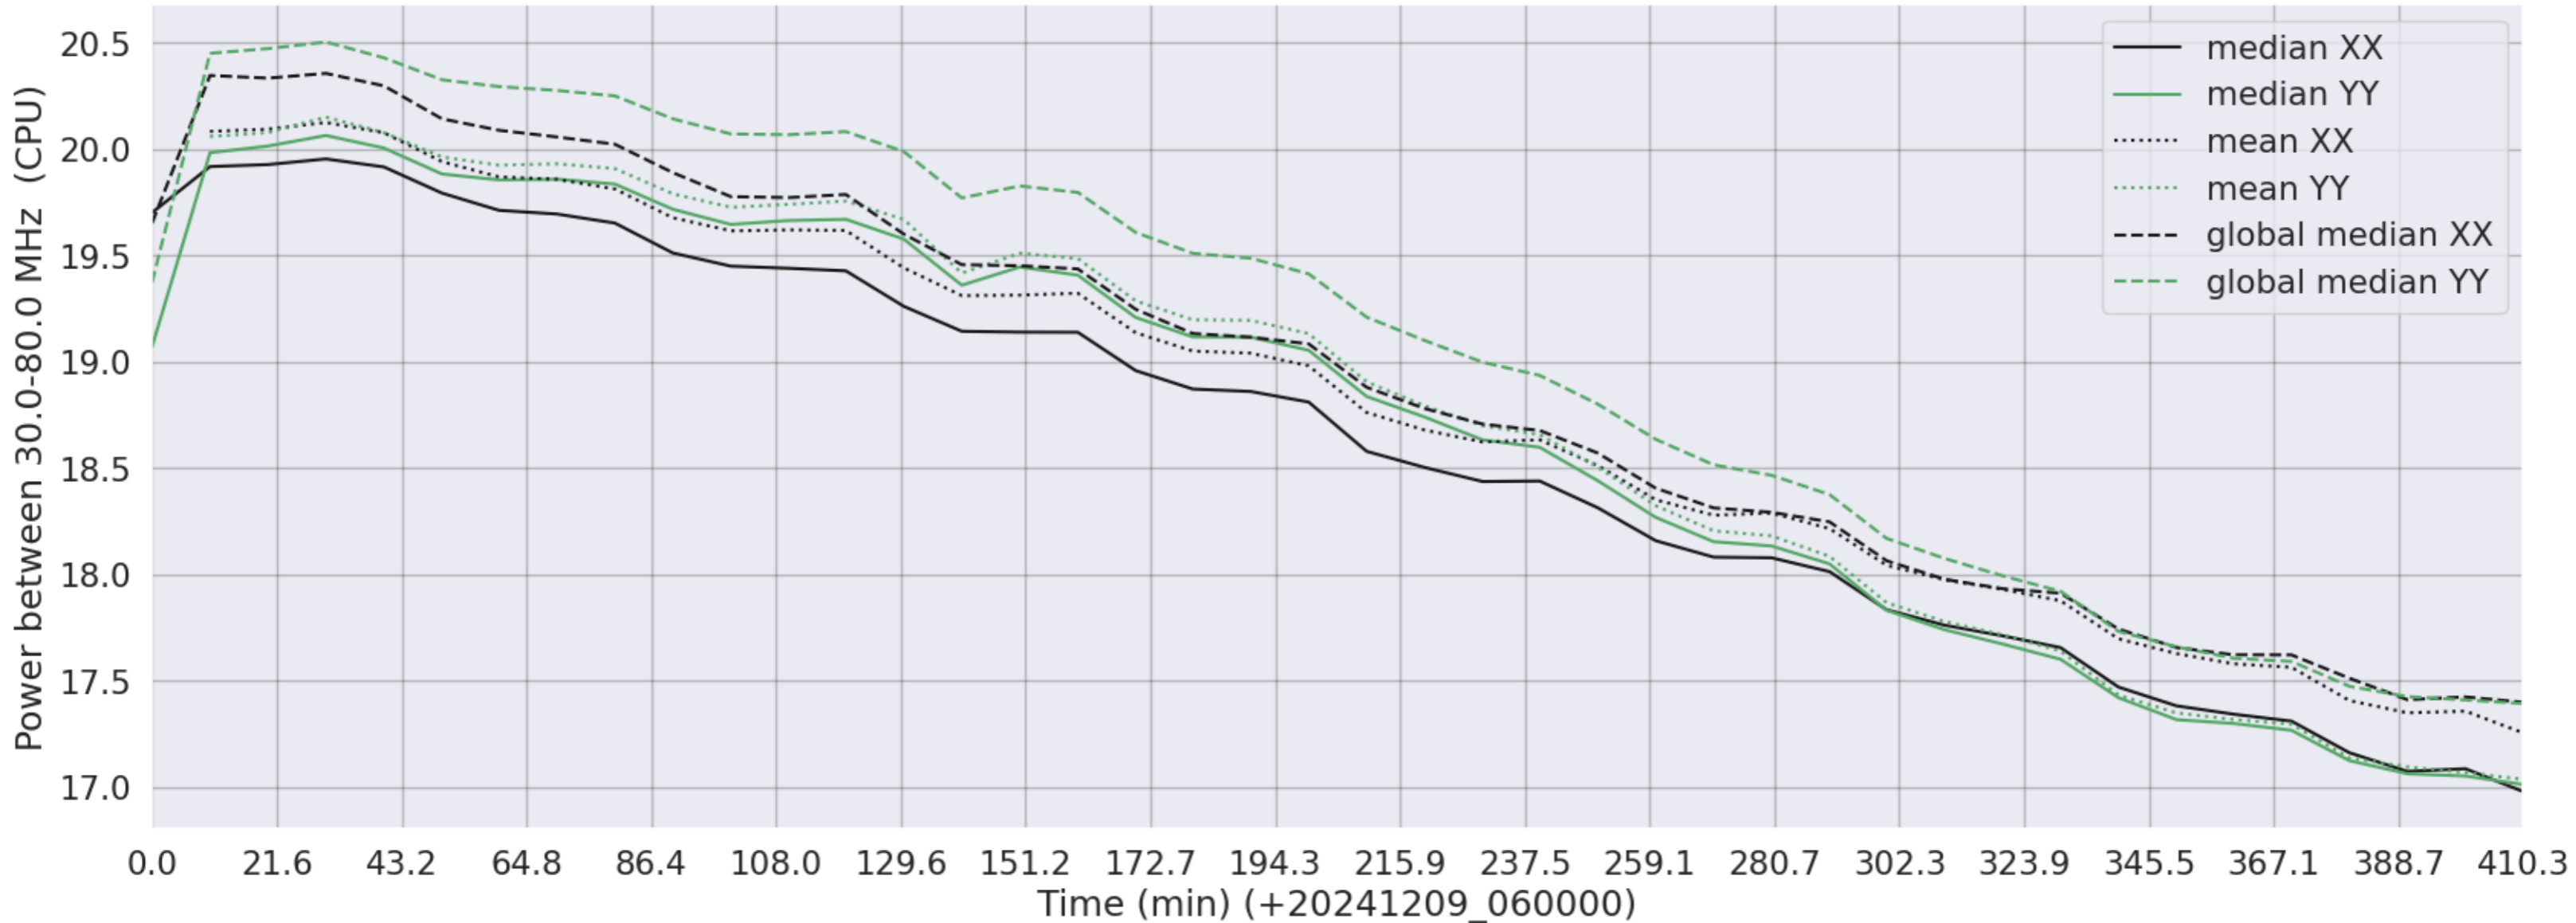

LWA232 - Correlator# 307 - XX FLAGS:Good - YY FLAGS:Good

LWA236 - Correlator# 308 - XX FLAGS:Good - YY FLAGS:BadSpecShape

LWA235 - Correlator# 309 - XX FLAGS:Good - YY FLAGS:HighTimeVar+BadSpecShape

LWA238 - Correlator# 310 - XX FLAGS:Good - YY FLAGS:BadSpecShape