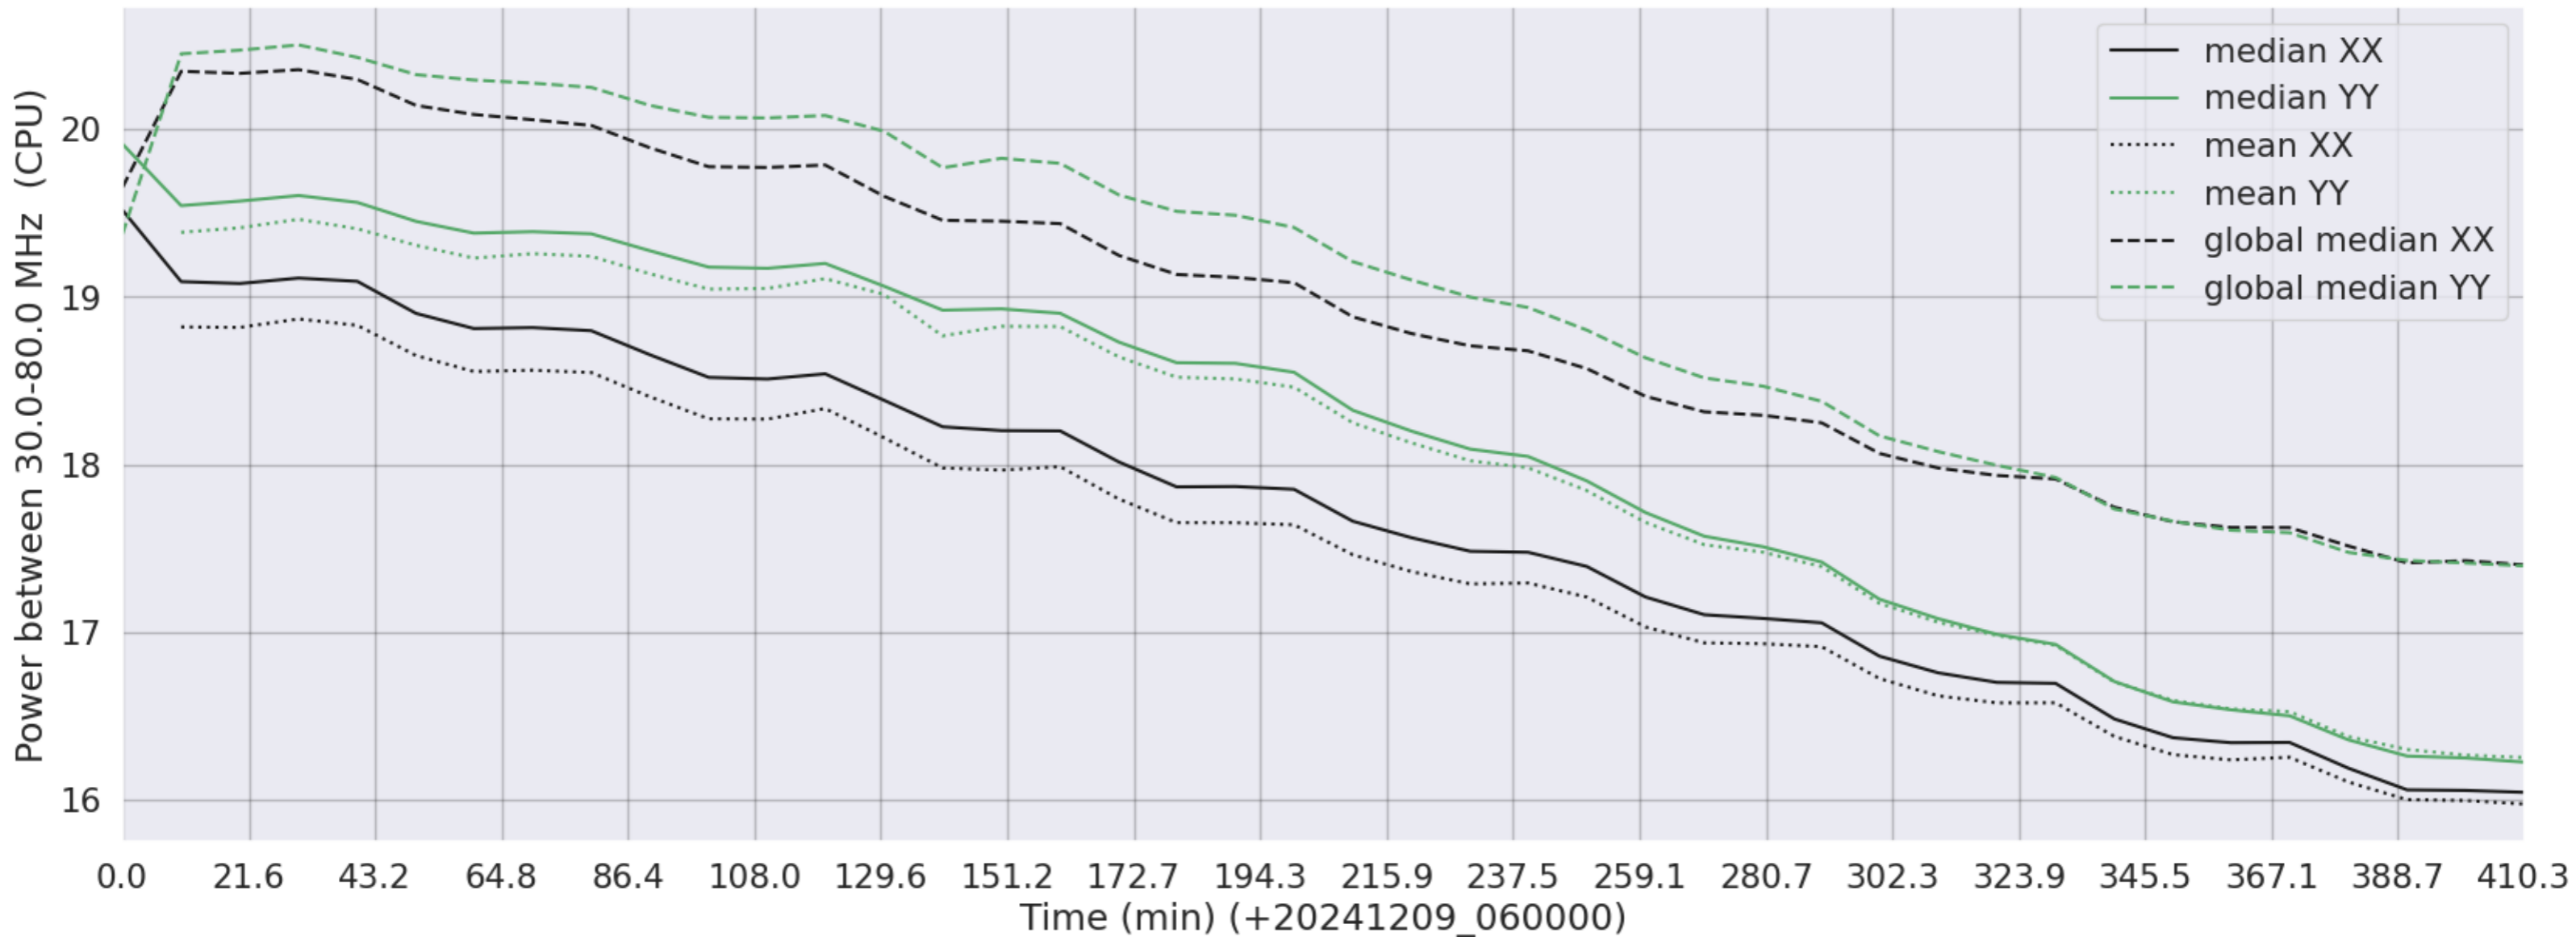

LWA056 - Correlator# 135 - XX FLAGS:Good - YY FLAGS:Good

LWA059 - Correlator# 136 - XX FLAGS:Good - YY FLAGS:Good

LWA058 - Correlator# 137 - XX FLAGS:Good - YY FLAGS:Good

LWA062 - Correlator# 138 - XX FLAGS:Good - YY FLAGS:Good