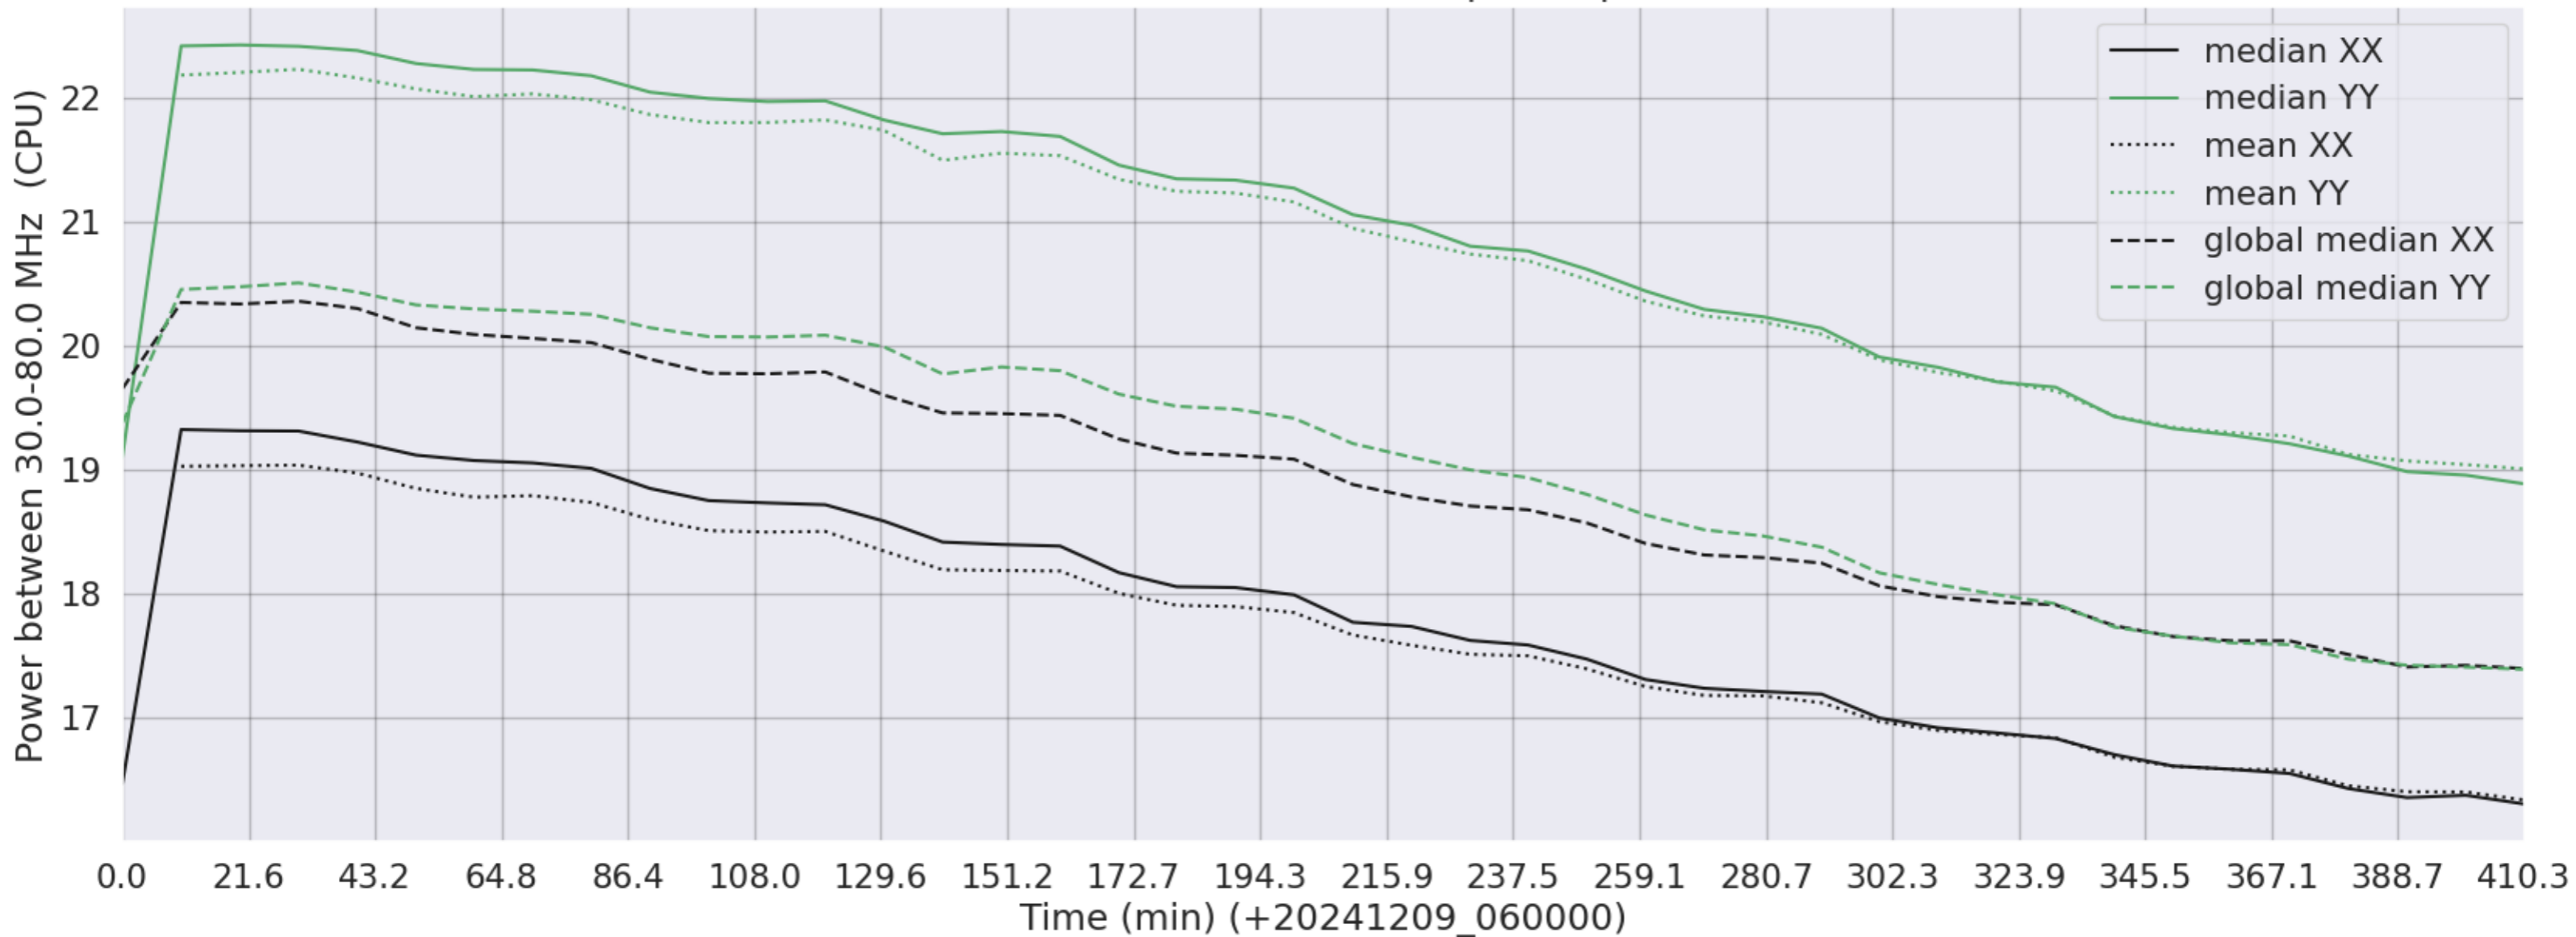

LWA103 - Correlator# 176 - XX FLAGS:Good - YY FLAGS:BadSpecShape

LWA100 - Correlator# 175 - XX FLAGS:BadSpecShape - YY FLAGS:Good