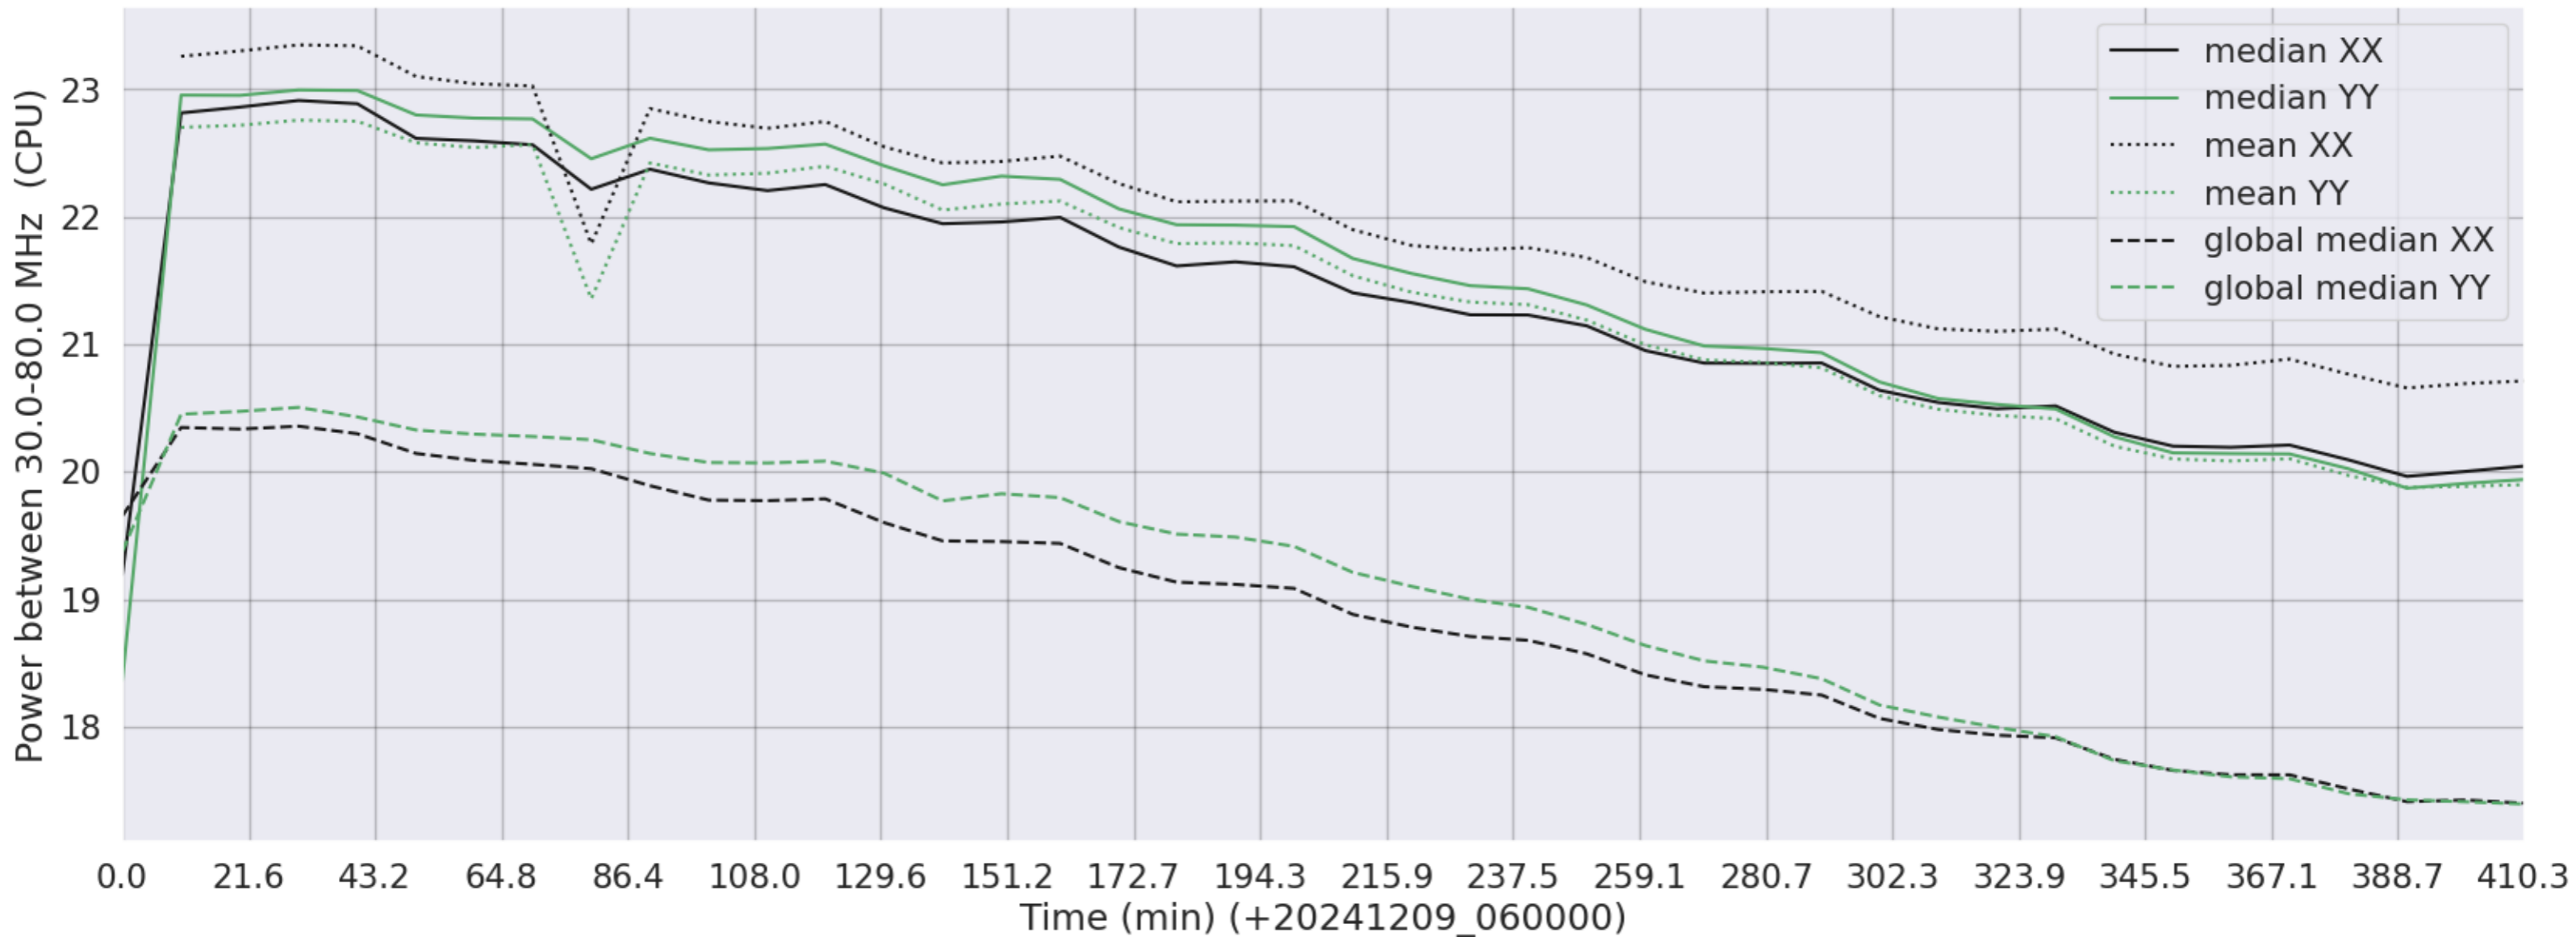

LWA164 - Correlator# 267 - XX FLAGS:Good - YY FLAGS:Good

LWA167 - Correlator# 268 - XX FLAGS:Good - YY FLAGS:Good

LWA166 - Correlator# 269 - XX FLAGS:Good - YY FLAGS:Good

LWA193 - Correlator# 270 - XX FLAGS:Good - YY FLAGS:Good