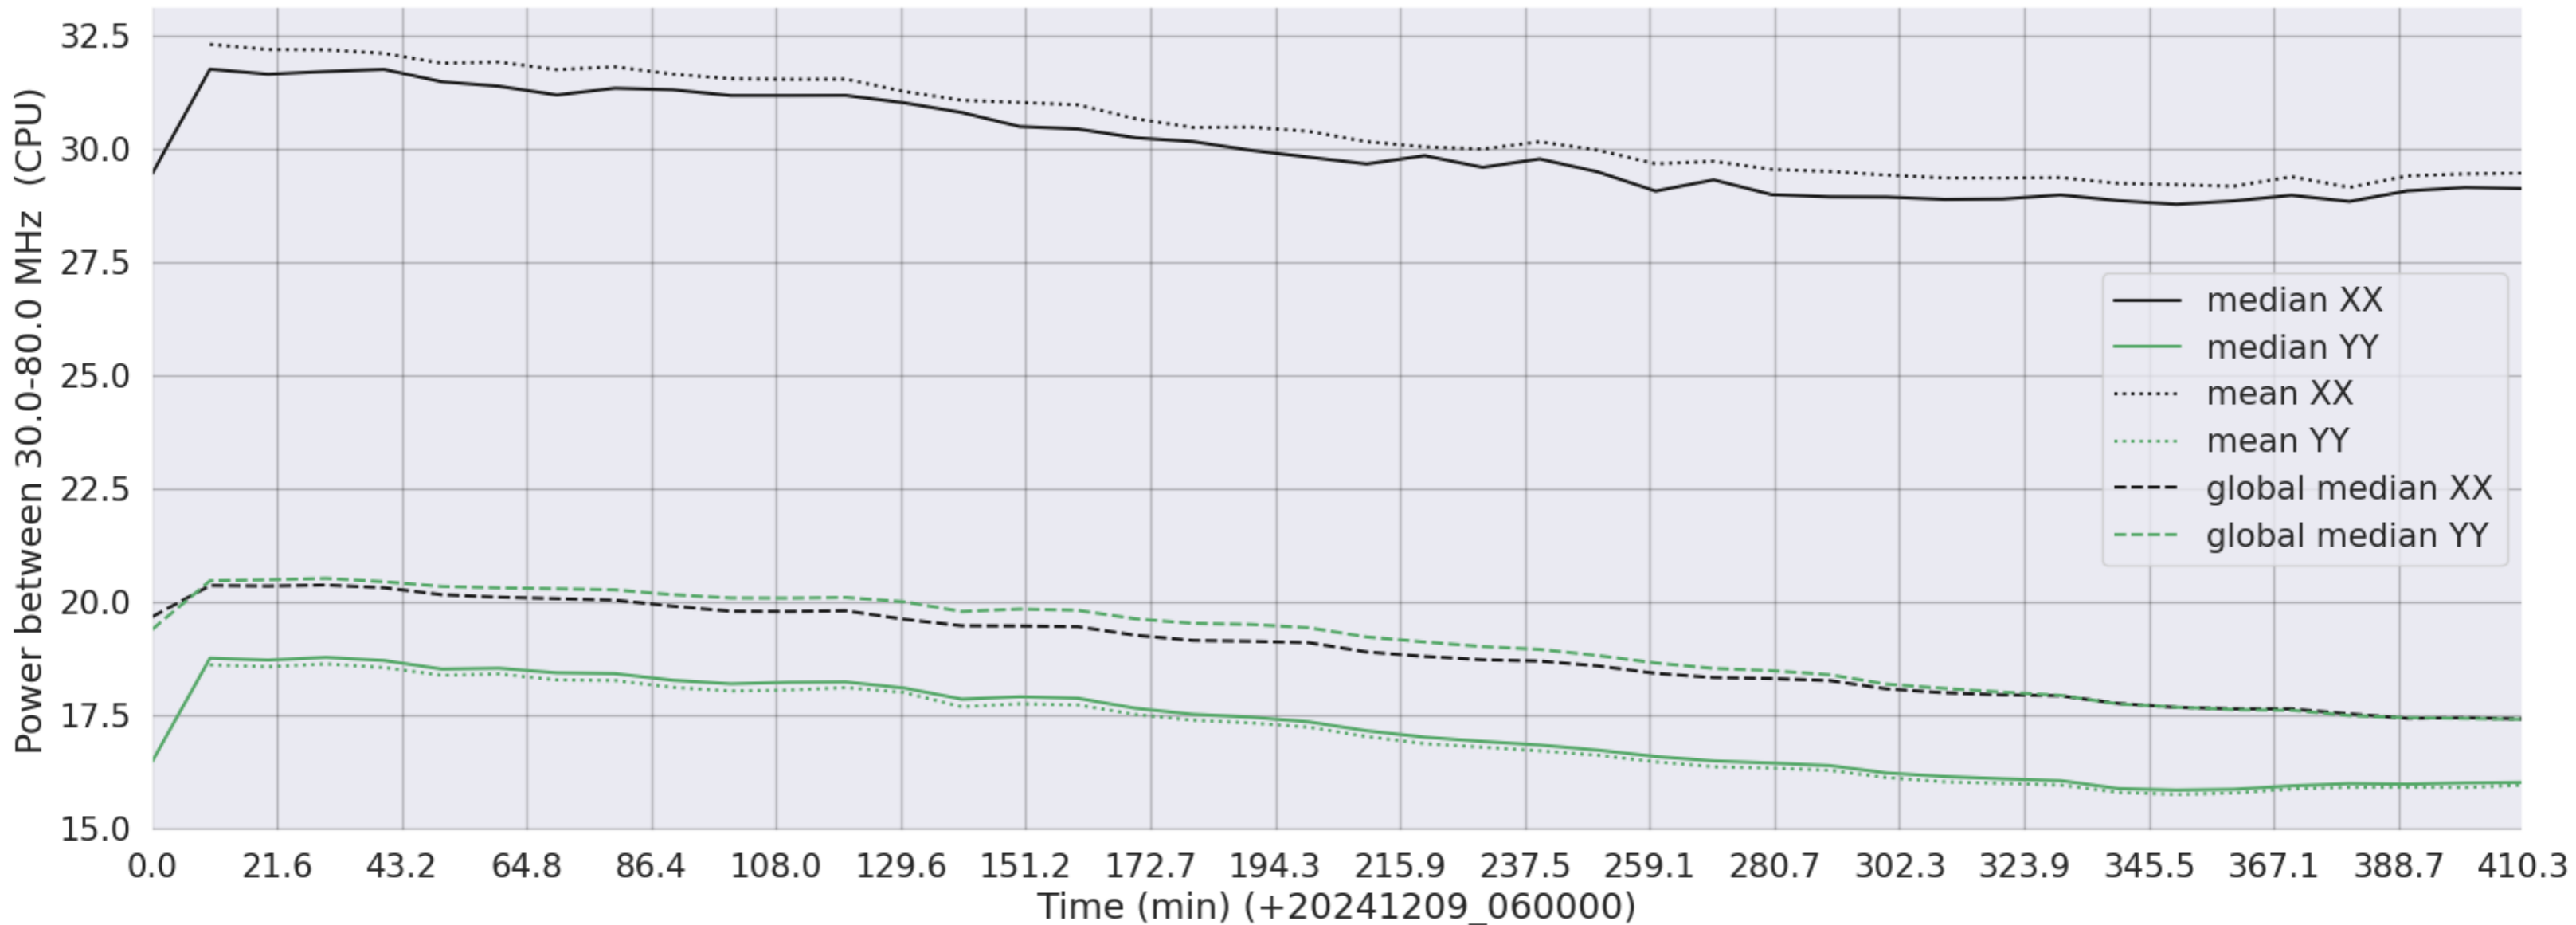

LWA363 - Correlator# 094 - XX FLAGS:BadSpecShape - YY FLAGS:BadSpecShape

LWA286 - Correlator# 093 - XX FLAGS:Good - YY FLAGS:Good