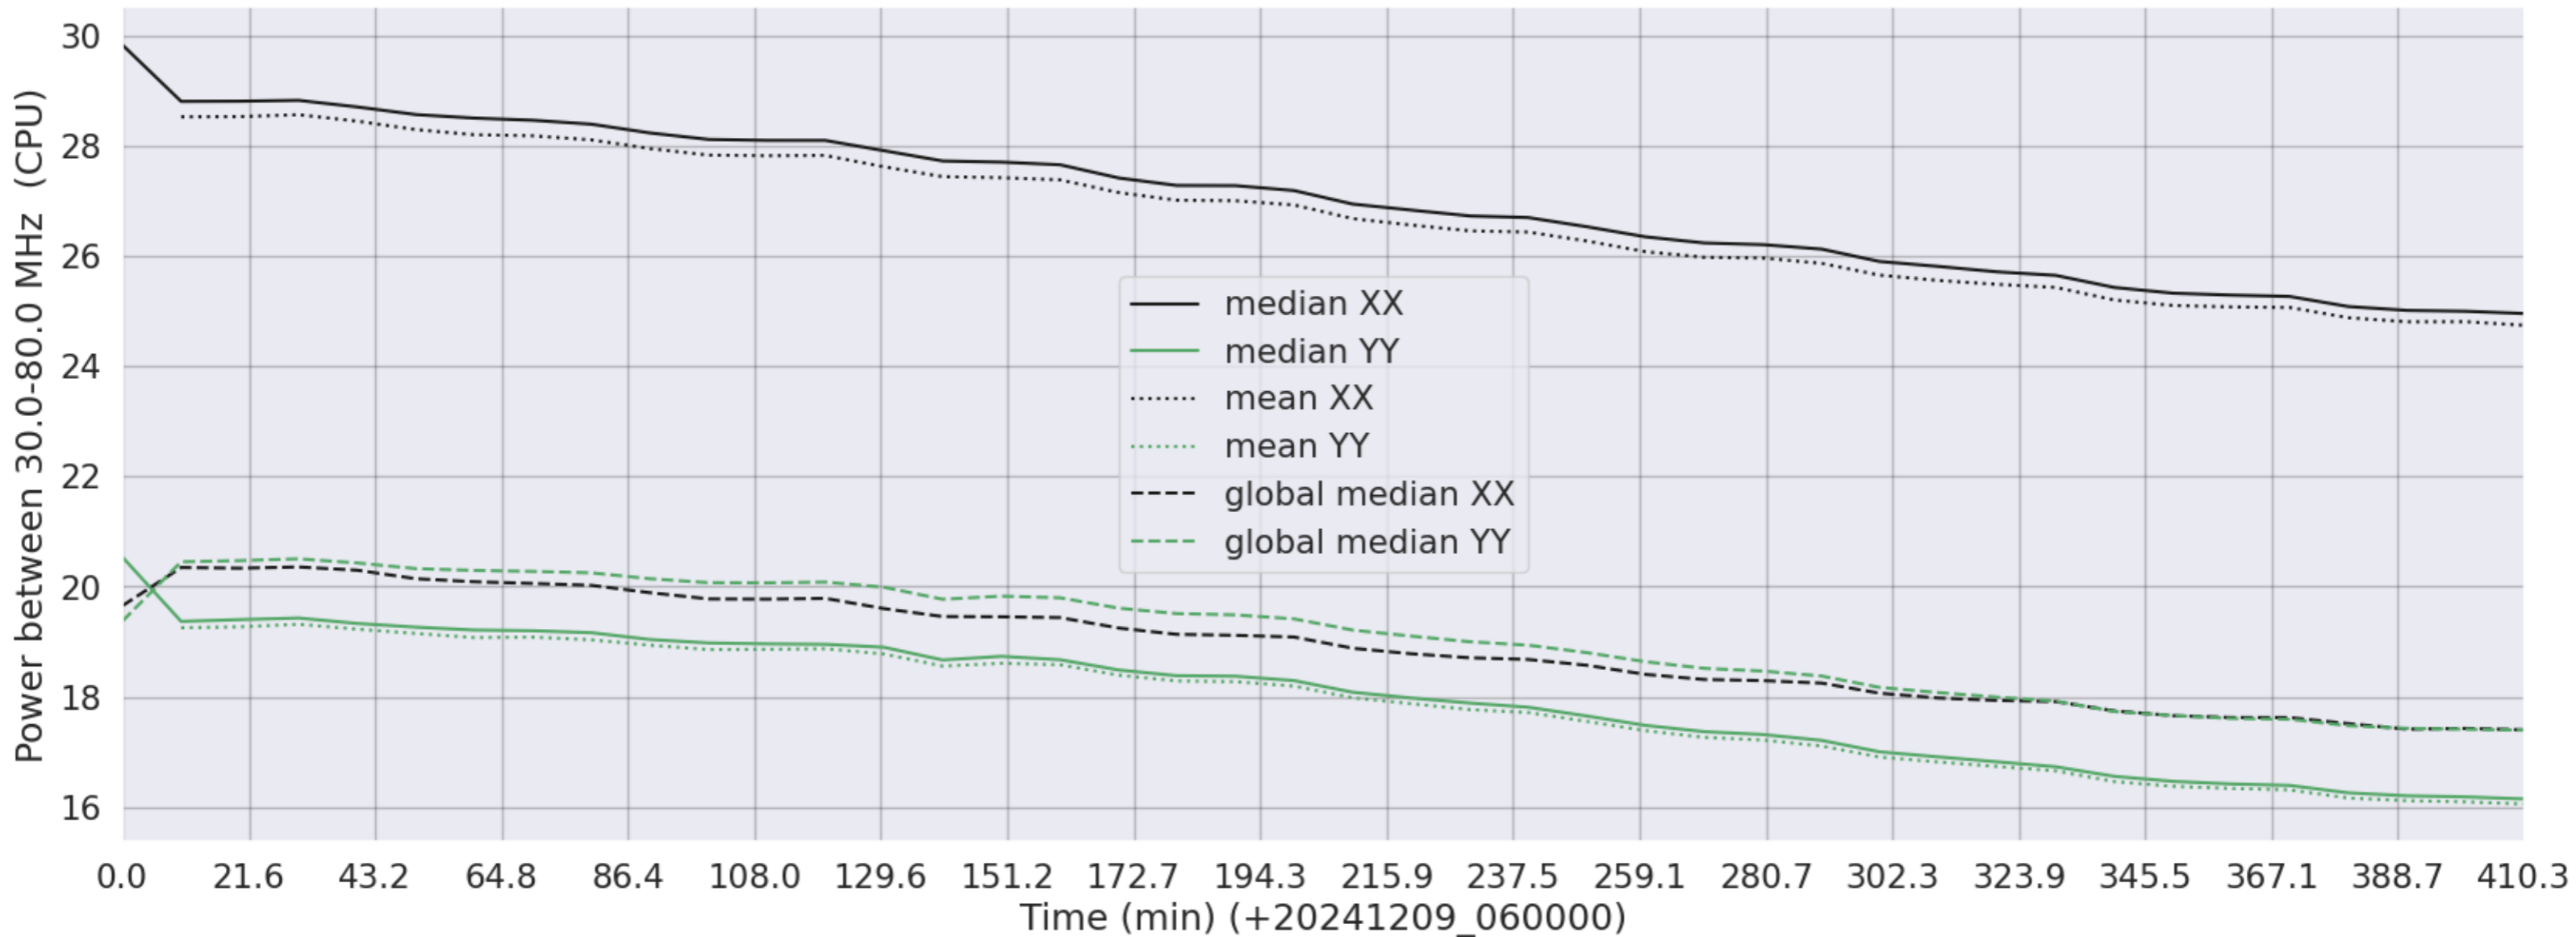

LWA090 - Correlator# 147 - XX FLAGS:Good - YY FLAGS:Good

LWA093 - Correlator# 148 - XX FLAGS:Good - YY FLAGS:Good

LWA092 - Correlator# 149 - XX FLAGS:Good - YY FLAGS:Good

LWA095 - Correlator# 150 - XX FLAGS:Good - YY FLAGS:Good