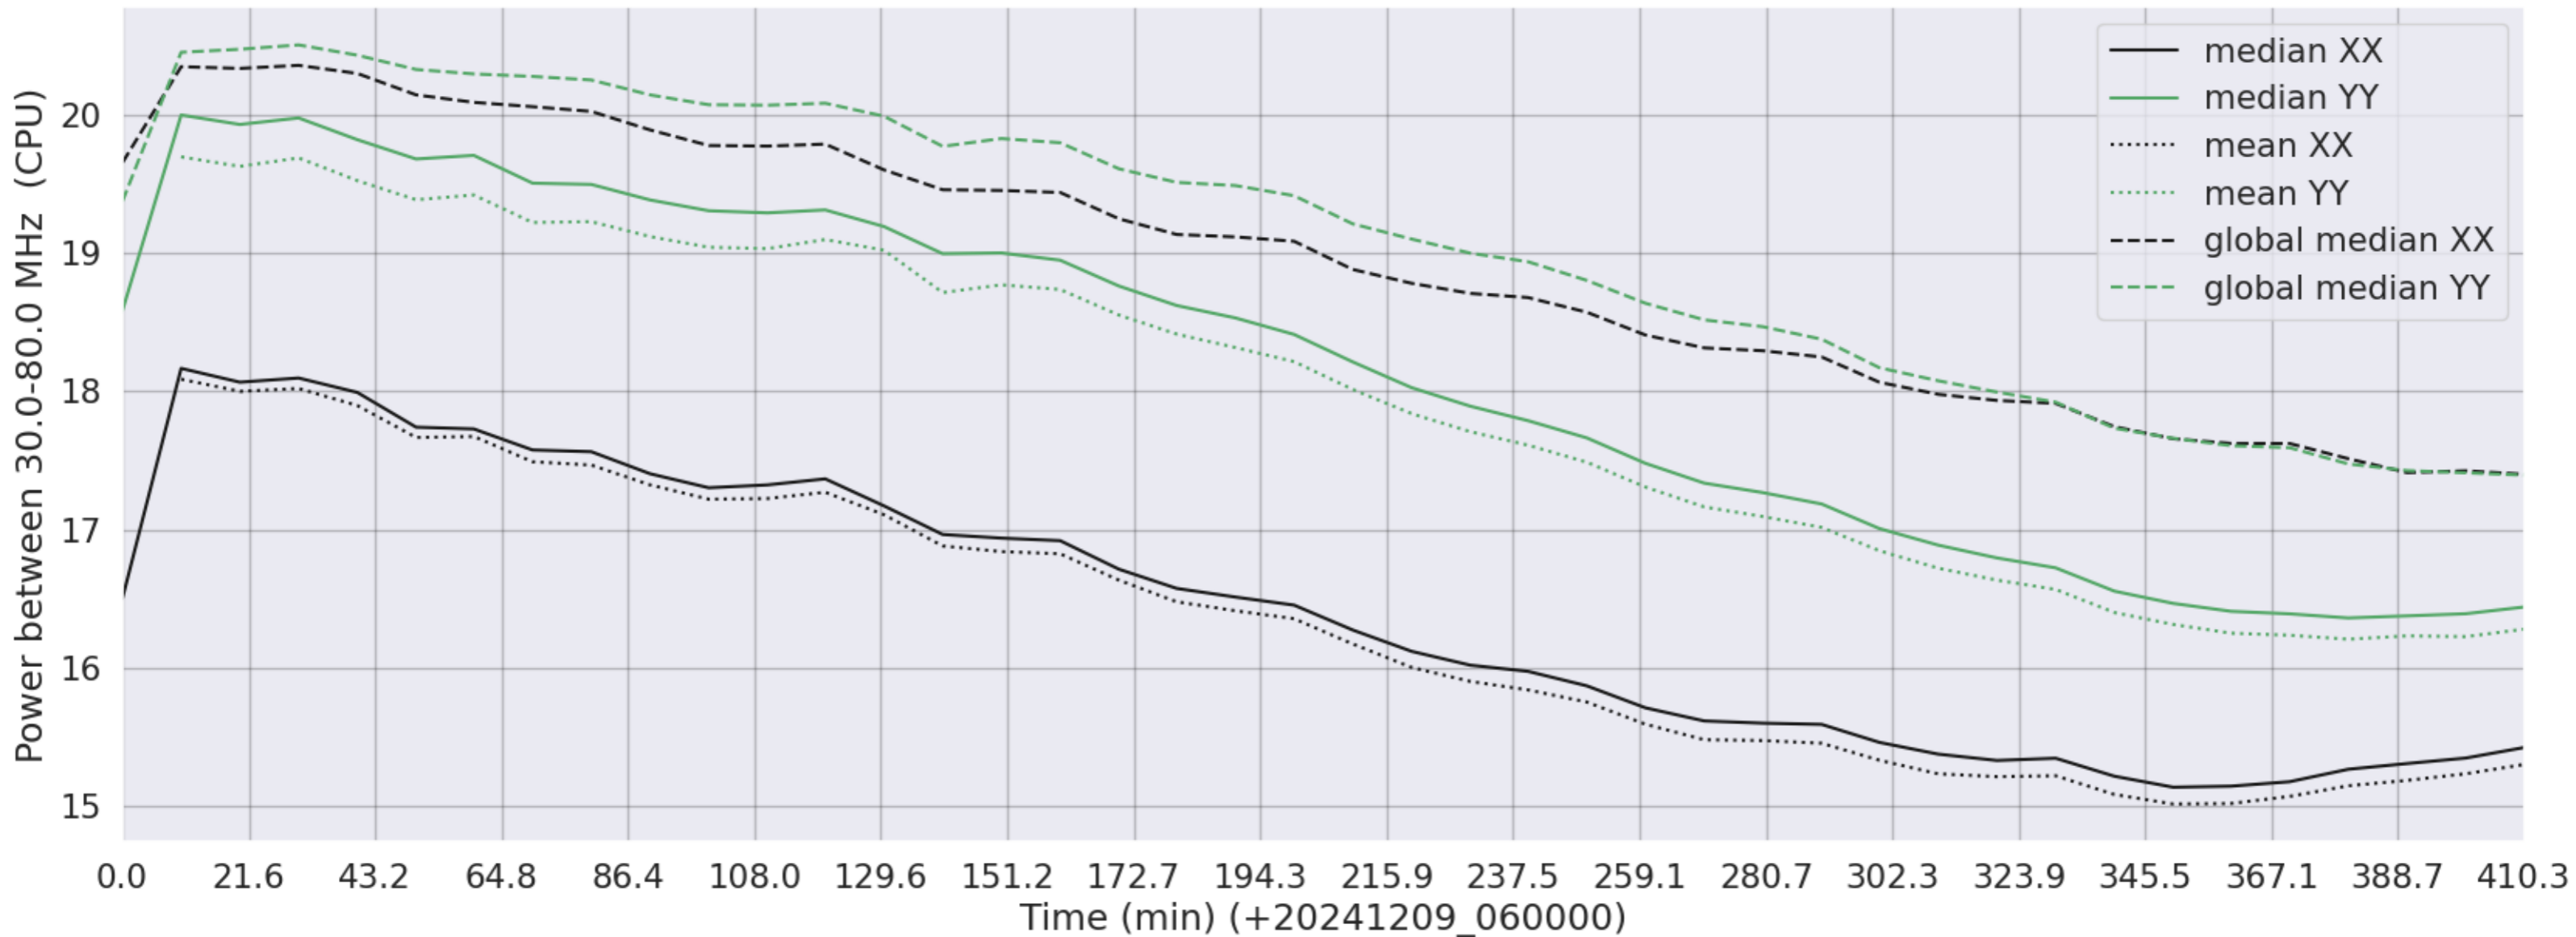

LWA280 - Correlator# 041 - XX FLAGS:Good - YY FLAGS:BadSpecShape

LWA283 - Correlator# 040 - XX FLAGS:Good - YY FLAGS:Good