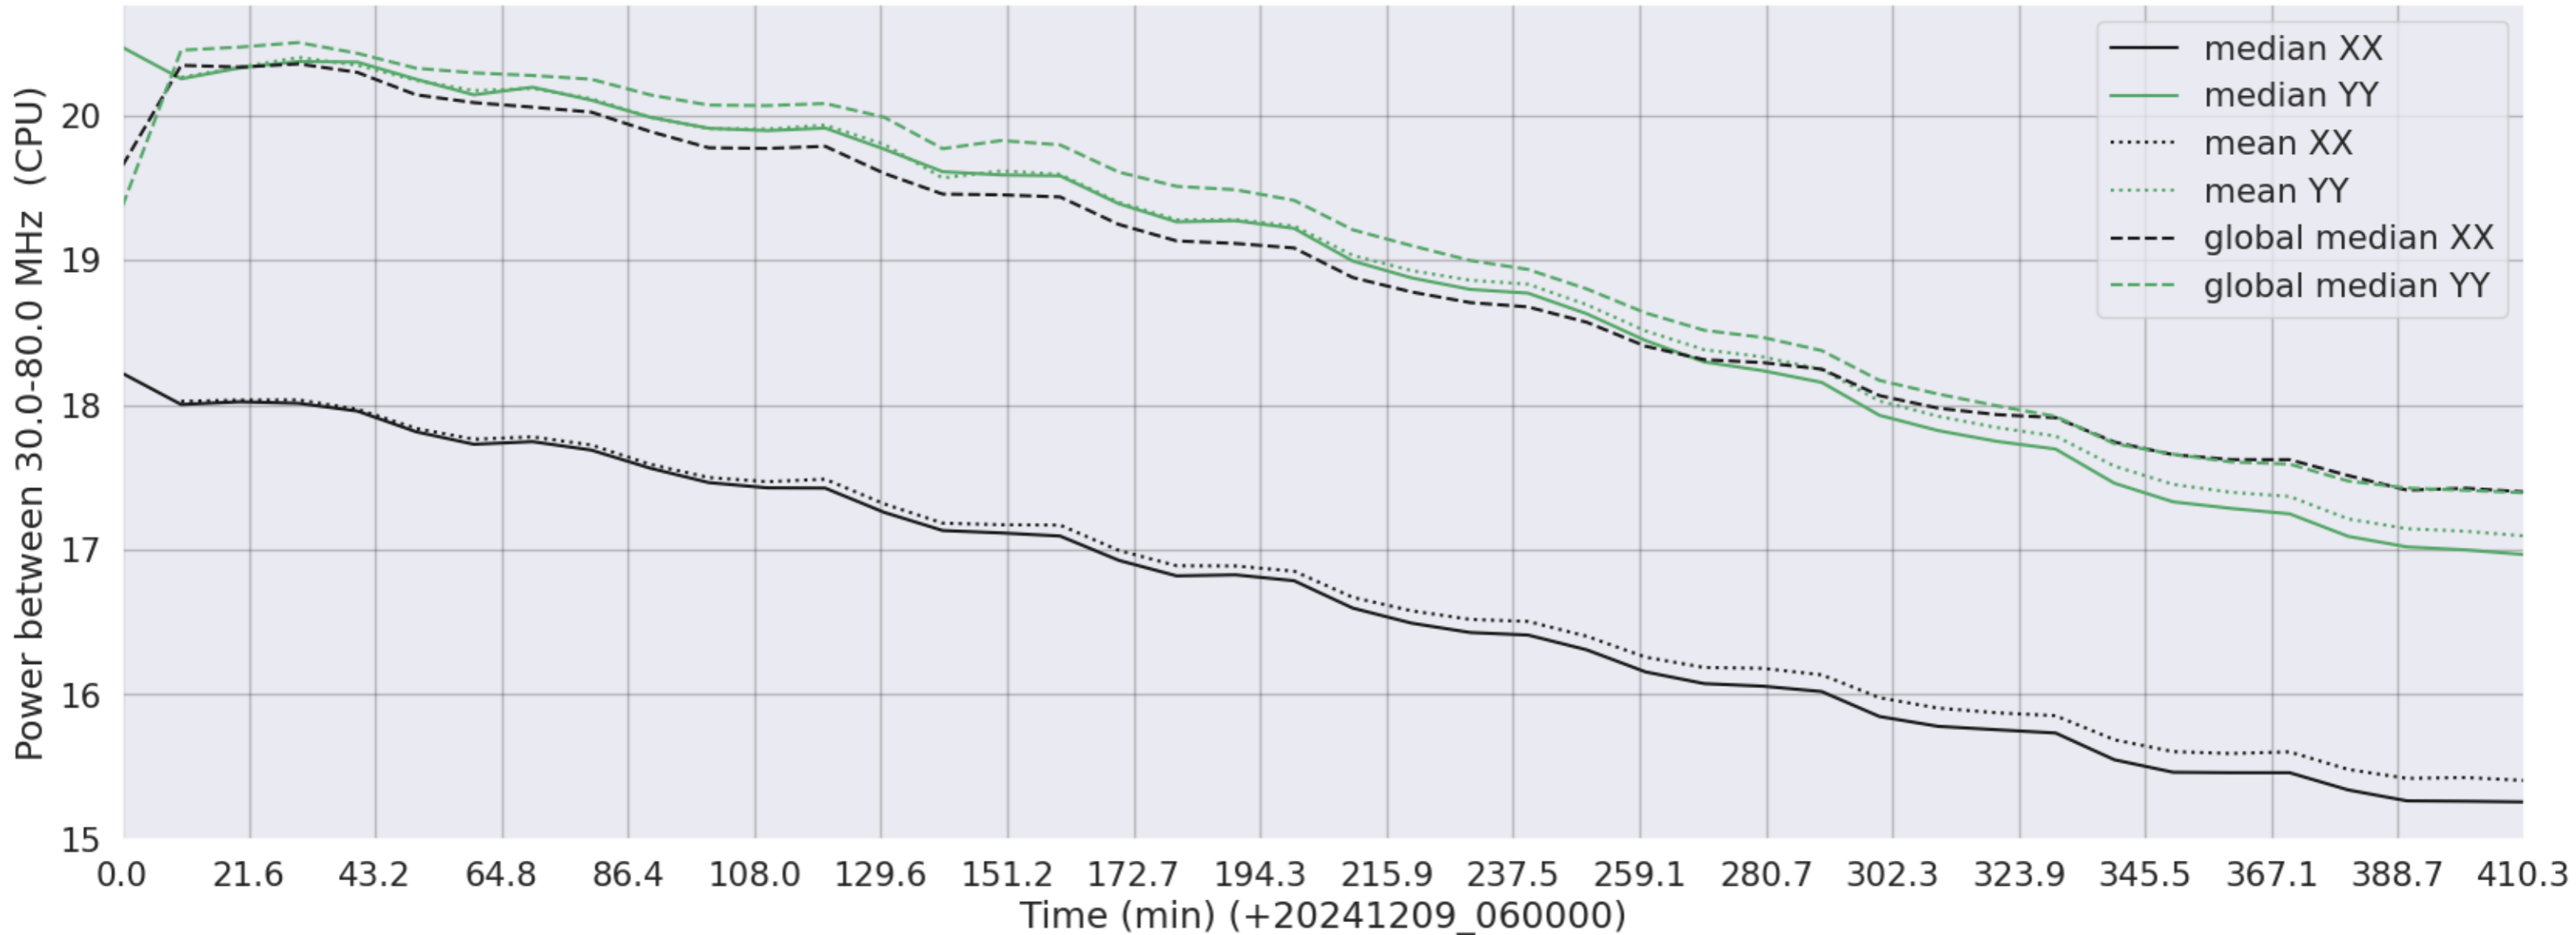

LWA045 - Correlator# 083 - XX FLAGS:BadSpecShape - YY FLAGS:Good

LWA046 - Correlator# 082 - XX FLAGS:BadSpecShape - YY FLAGS:BadSpecShape