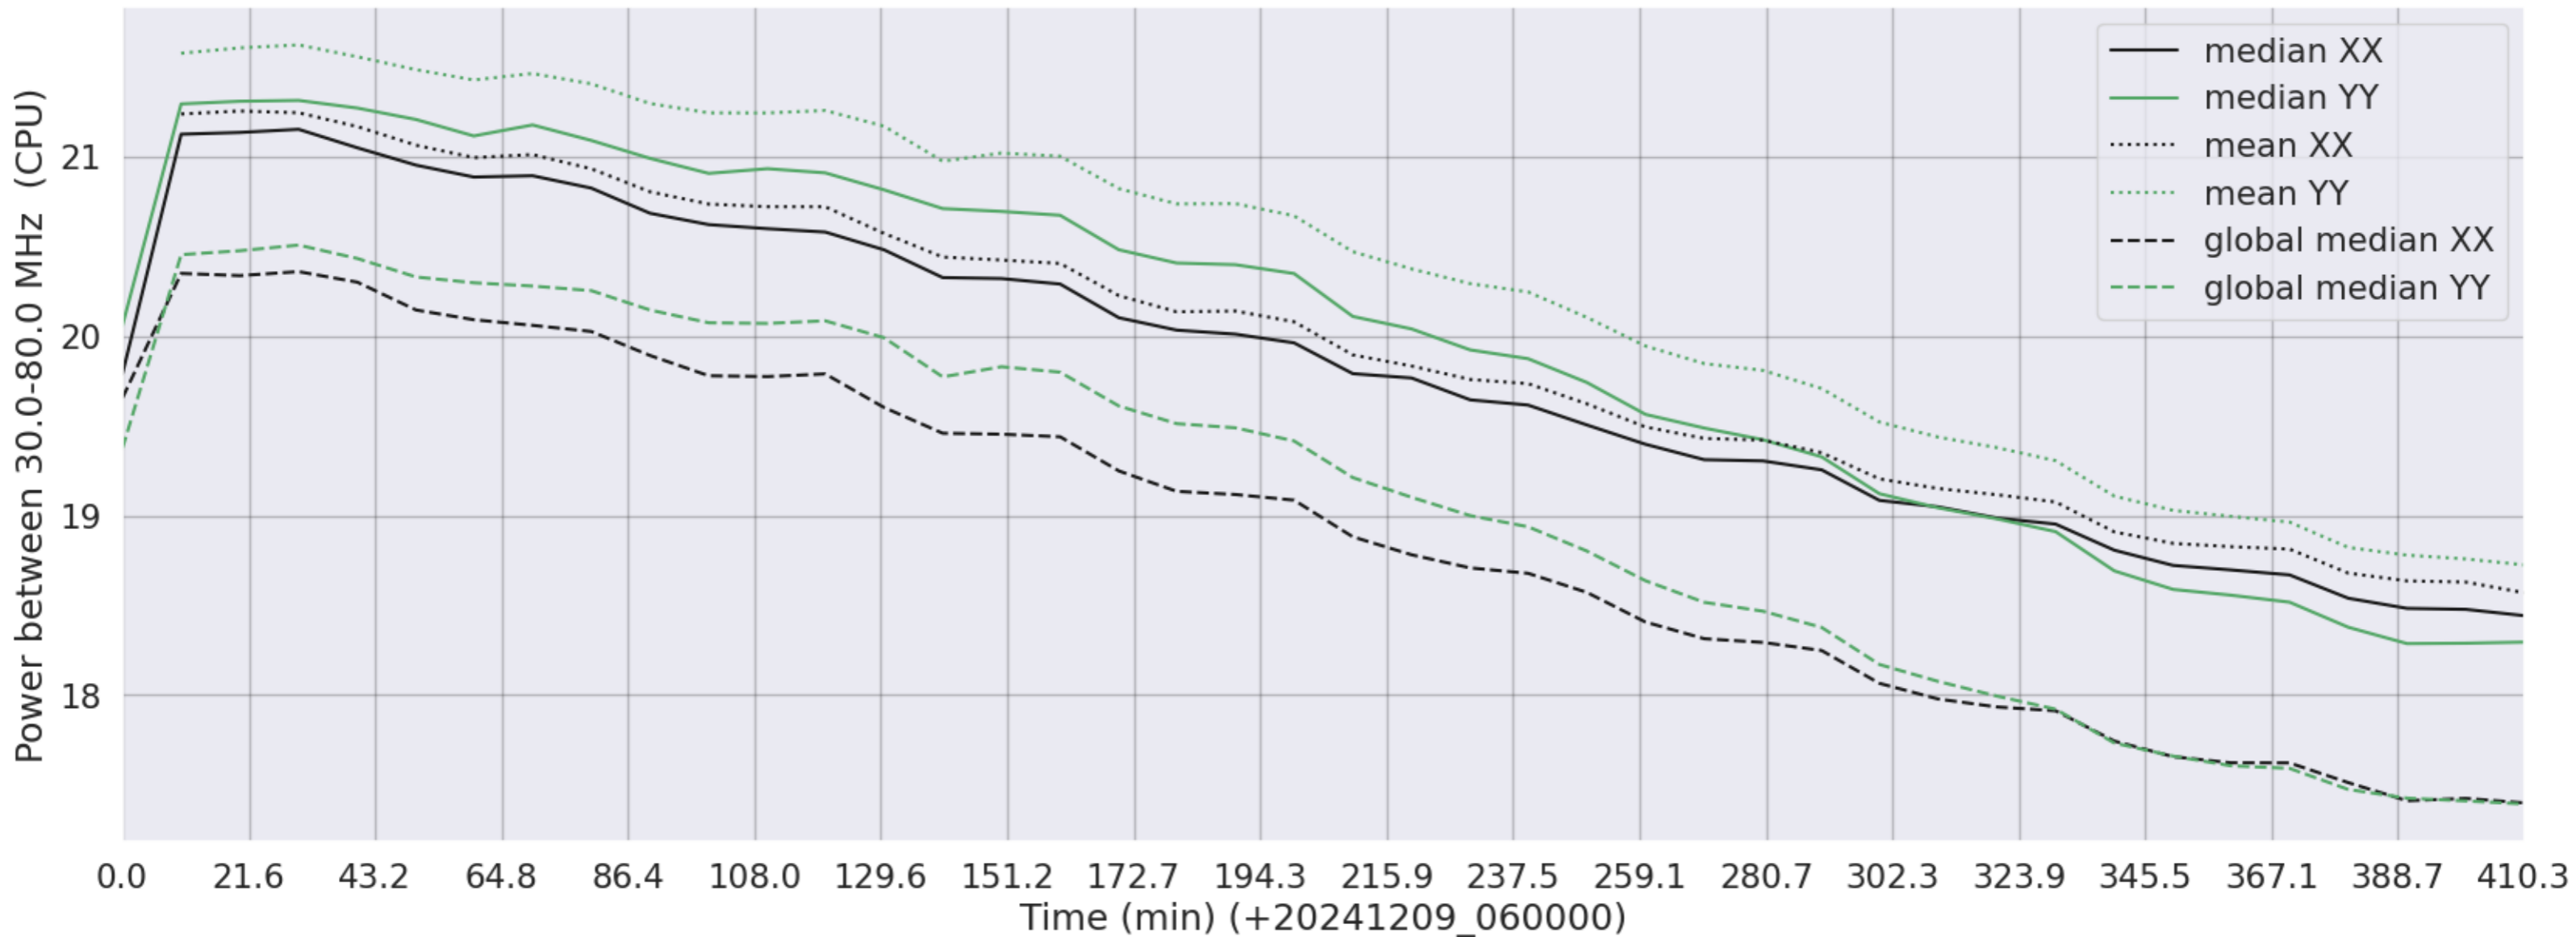

LWA070 - Correlator# 168 - XX FLAGS:Good - YY FLAGS:Good

LWA067 - Correlator# 167 - XX FLAGS:Good - YY FLAGS:Good