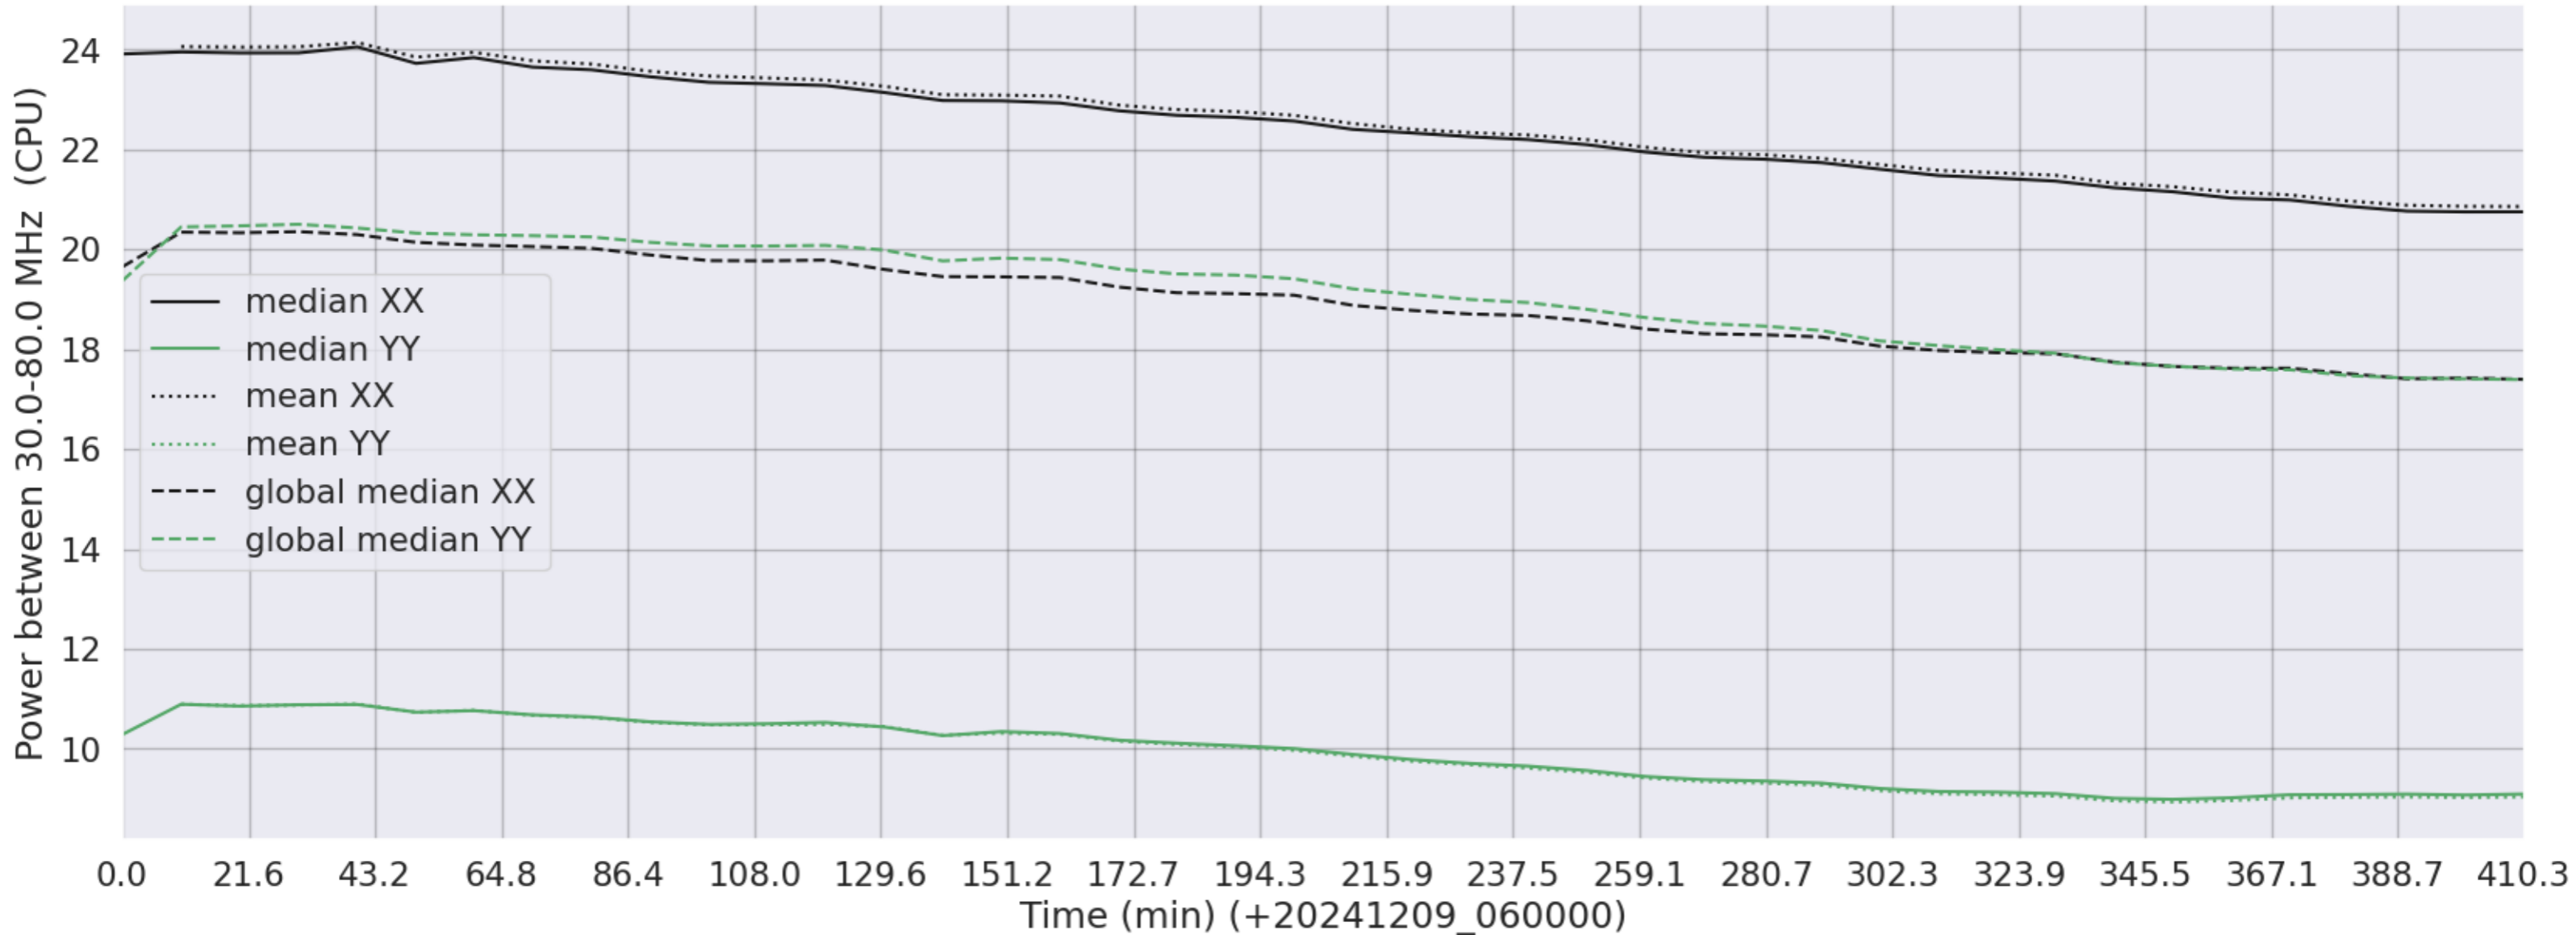

LWA139 - Correlator# 187 - XX FLAGS:Good - YY FLAGS:Good

LWA294 - Correlator# 188 - XX FLAGS:Good - YY FLAGS:Good

LWA289 - Correlator# 189 - XX FLAGS:Good - YY FLAGS:Good

LWA319 - Correlator# 190 - XX FLAGS:Good - YY FLAGS:BadSpecShape