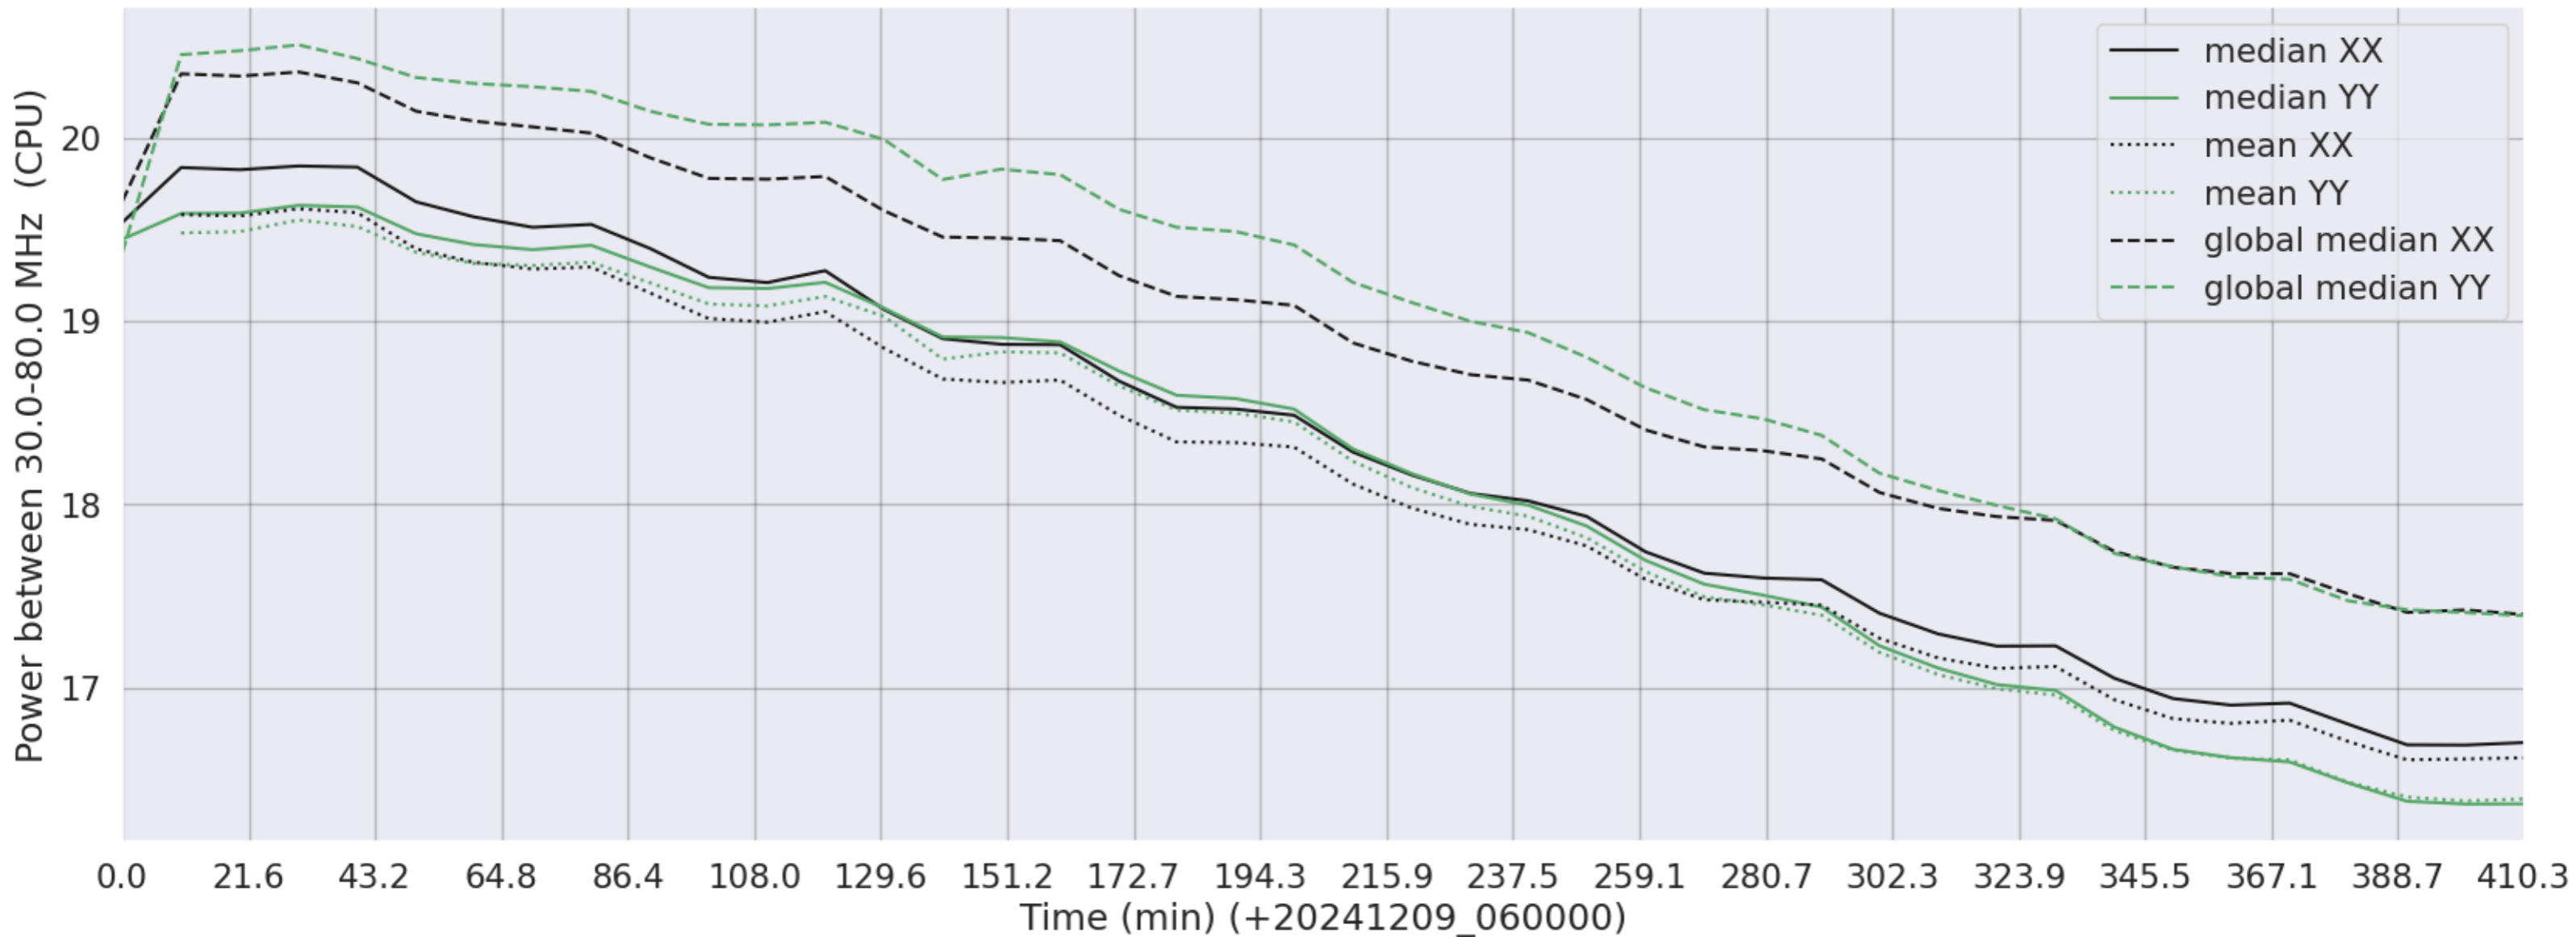

LWA250 - Correlator# 345 - XX FLAGS:Good - YY FLAGS:Good

LWA251 - Correlator# 344 - XX FLAGS:Good - YY FLAGS:Good