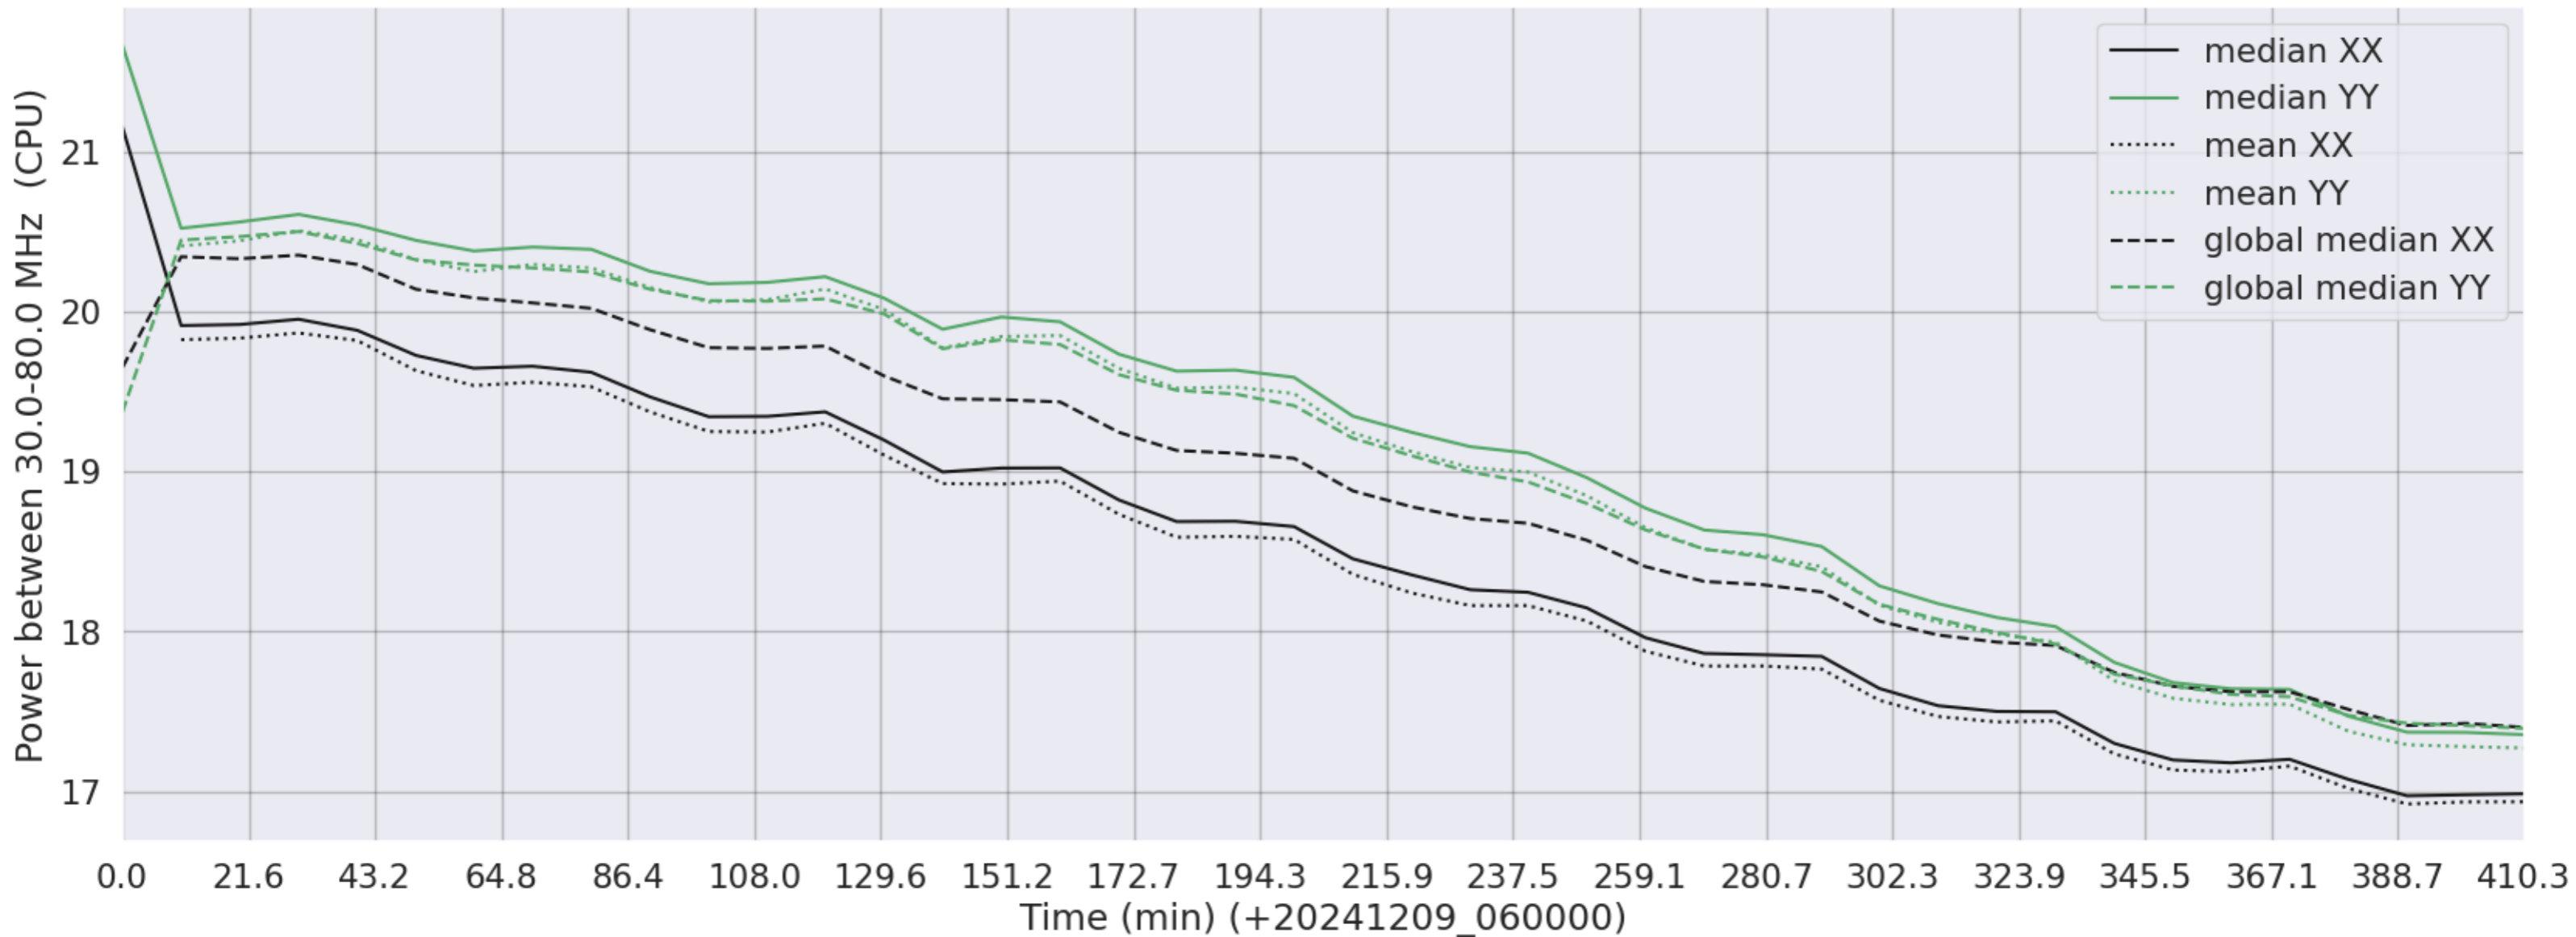

LWA364 - Correlator# 127 - XX FLAGS:Good - YY FLAGS:Good

LWA030 - Correlator# 128 - XX FLAGS:Good - YY FLAGS:Good

LWA028 - Correlator# 129 - XX FLAGS:Good - YY FLAGS:Good

LWA032 - Correlator# 130 - XX FLAGS:Good - YY FLAGS:Good