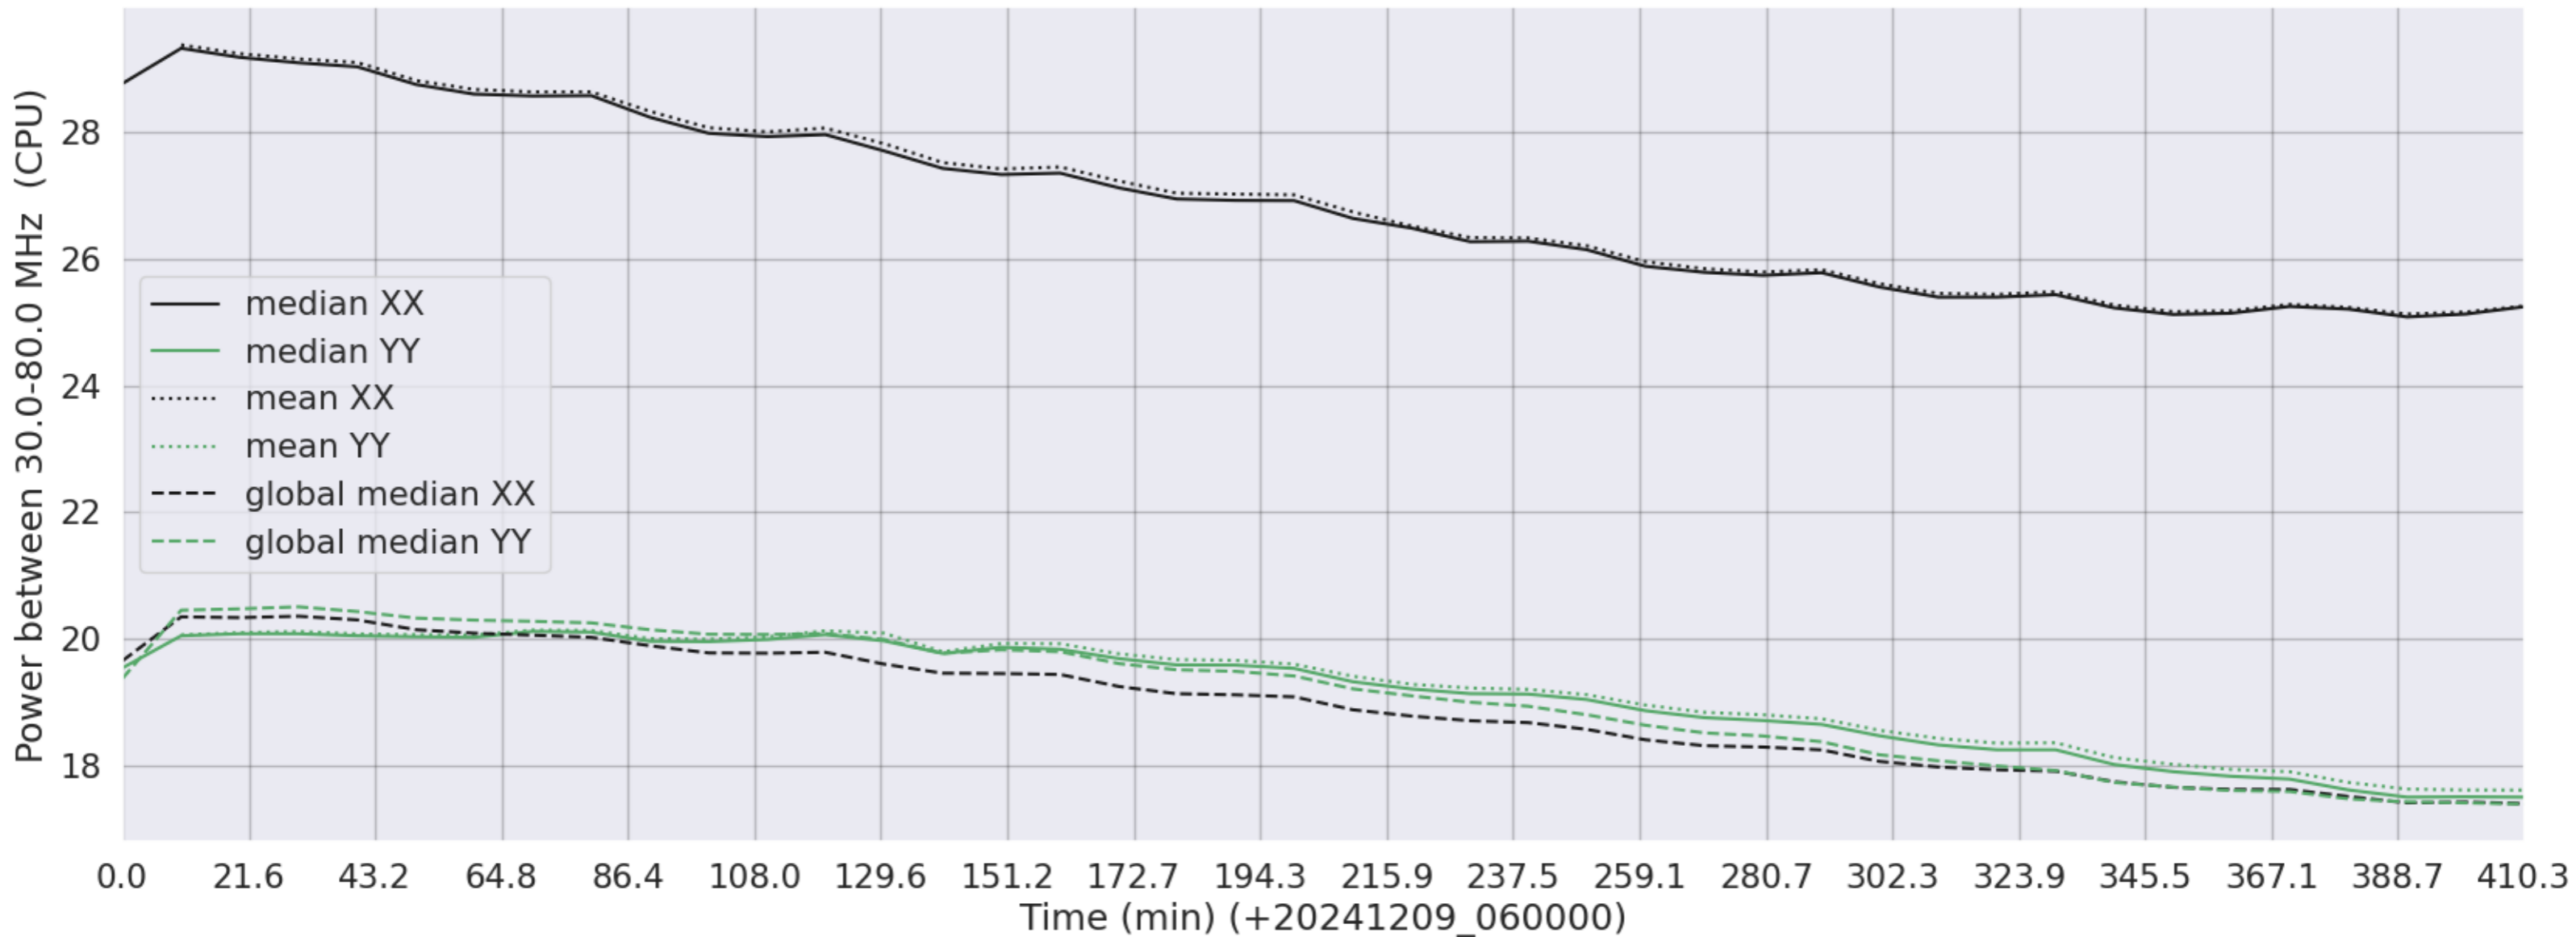

LWA313 - Correlator# 018 - XX FLAGS:Good - YY FLAGS:Good

LWA310 - Correlator# 017 - XX FLAGS:Good - YY FLAGS:Good