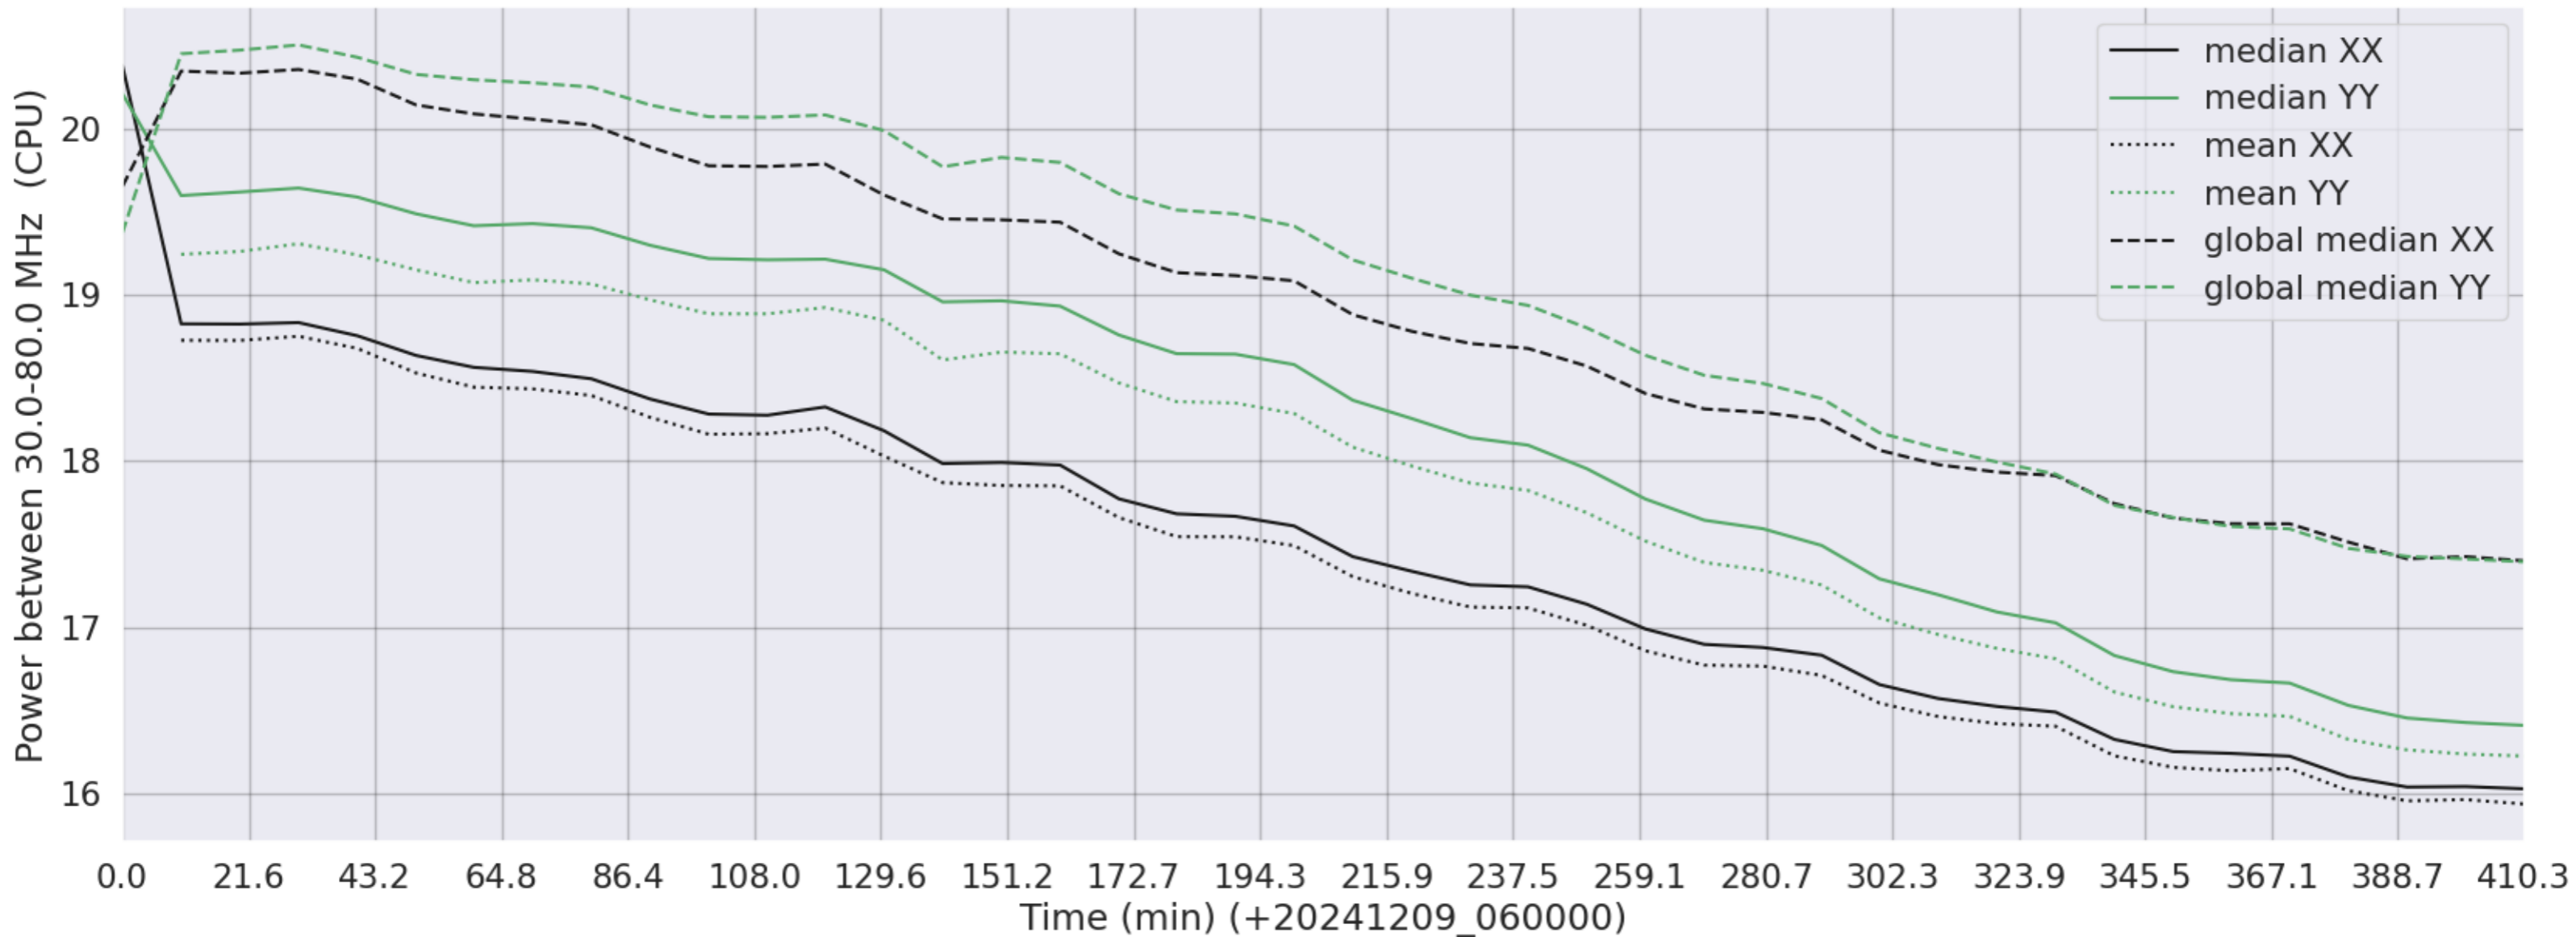

LWA095 - Correlator# 150 - XX FLAGS:Good - YY FLAGS:Good

LWA092 - Correlator# 149 - XX FLAGS:Good - YY FLAGS:Good