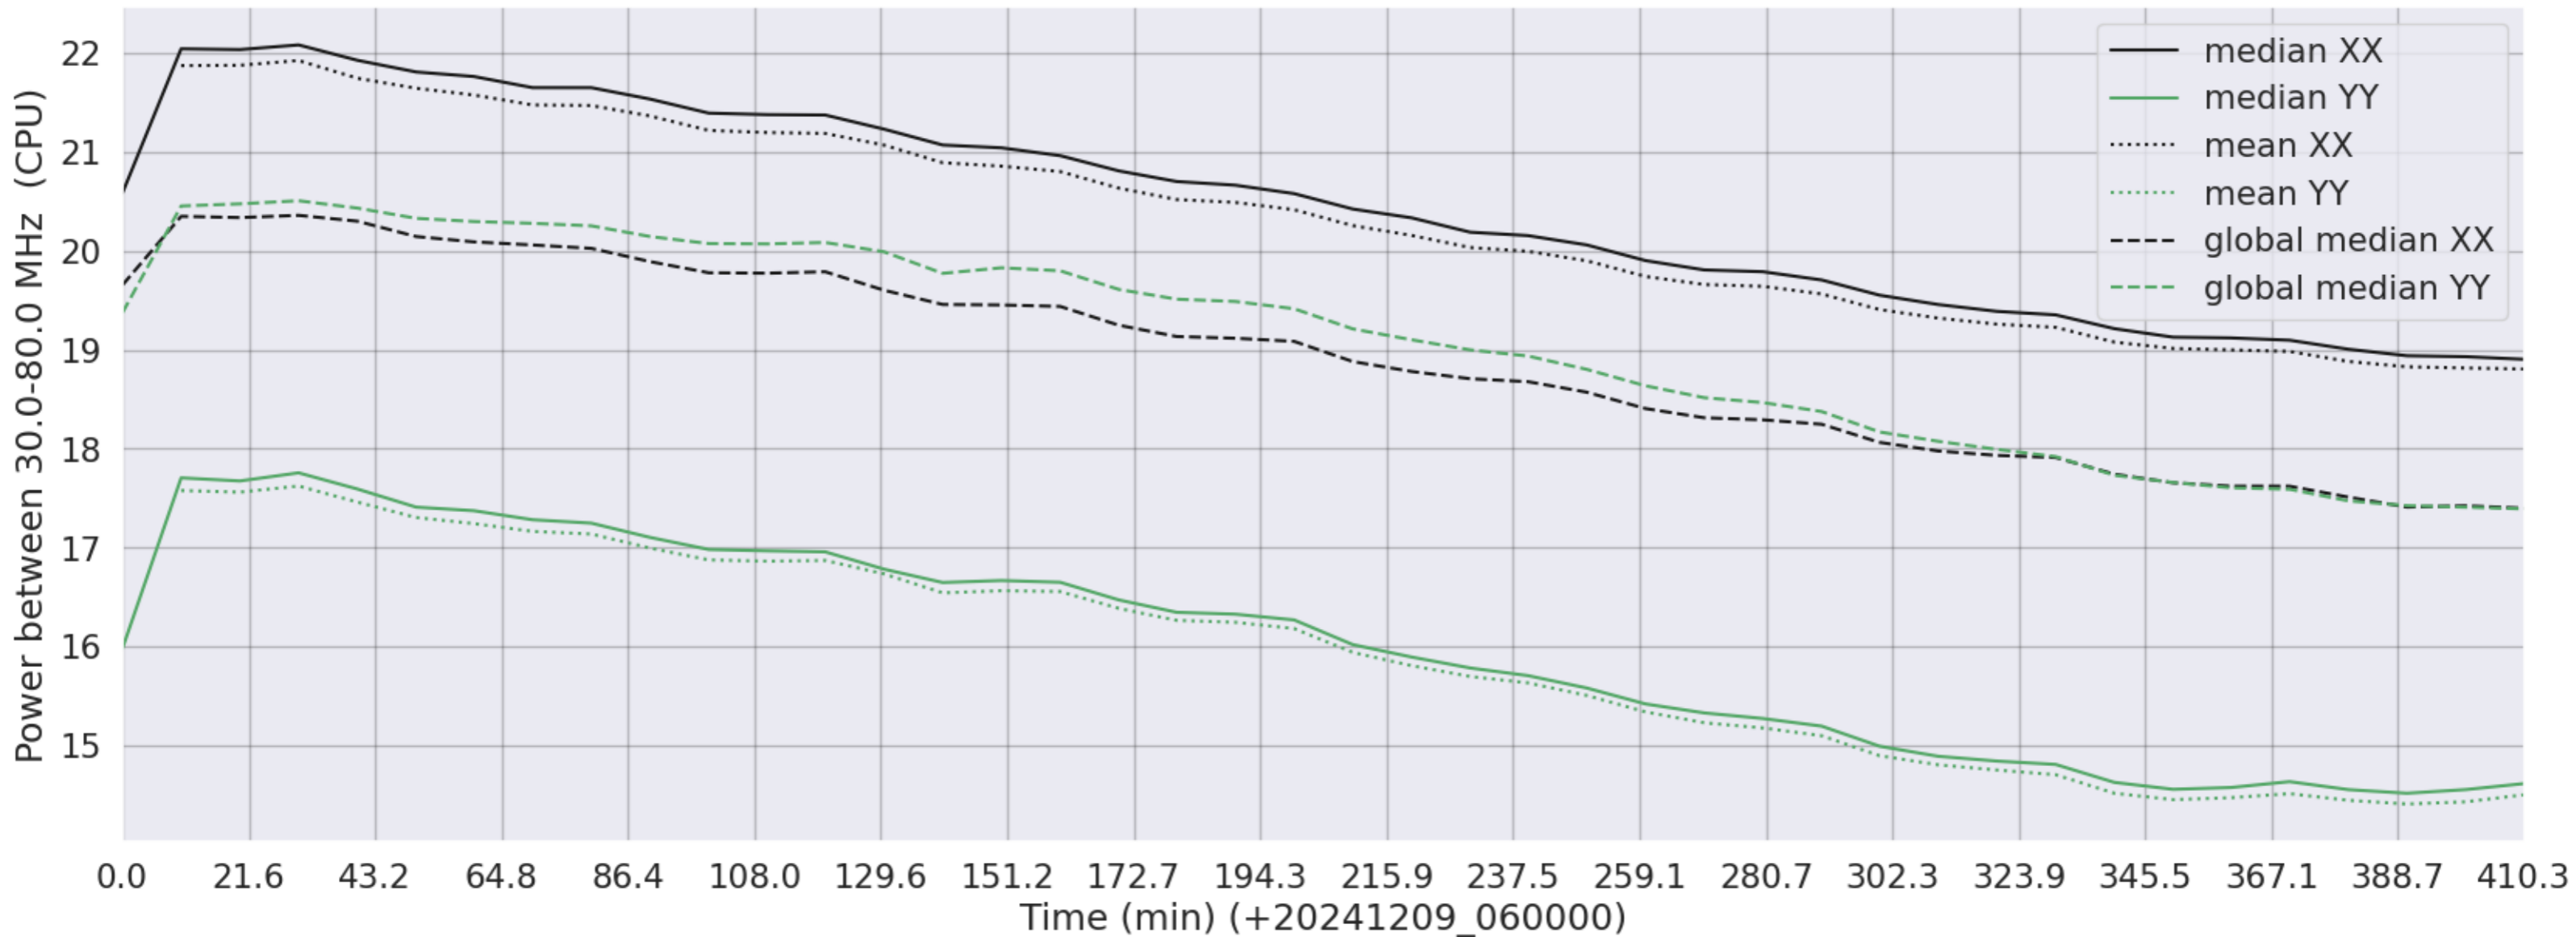

LWA172 - Correlator# 219 - XX FLAGS:Good - YY FLAGS:Good

LWA279 - Correlator# 220 - XX FLAGS:Good - YY FLAGS:Good

LWA178 - Correlator# 221 - XX FLAGS:Good - YY FLAGS:Good

LWA355 - Correlator# 222 - XX FLAGS:Good - YY FLAGS:Good