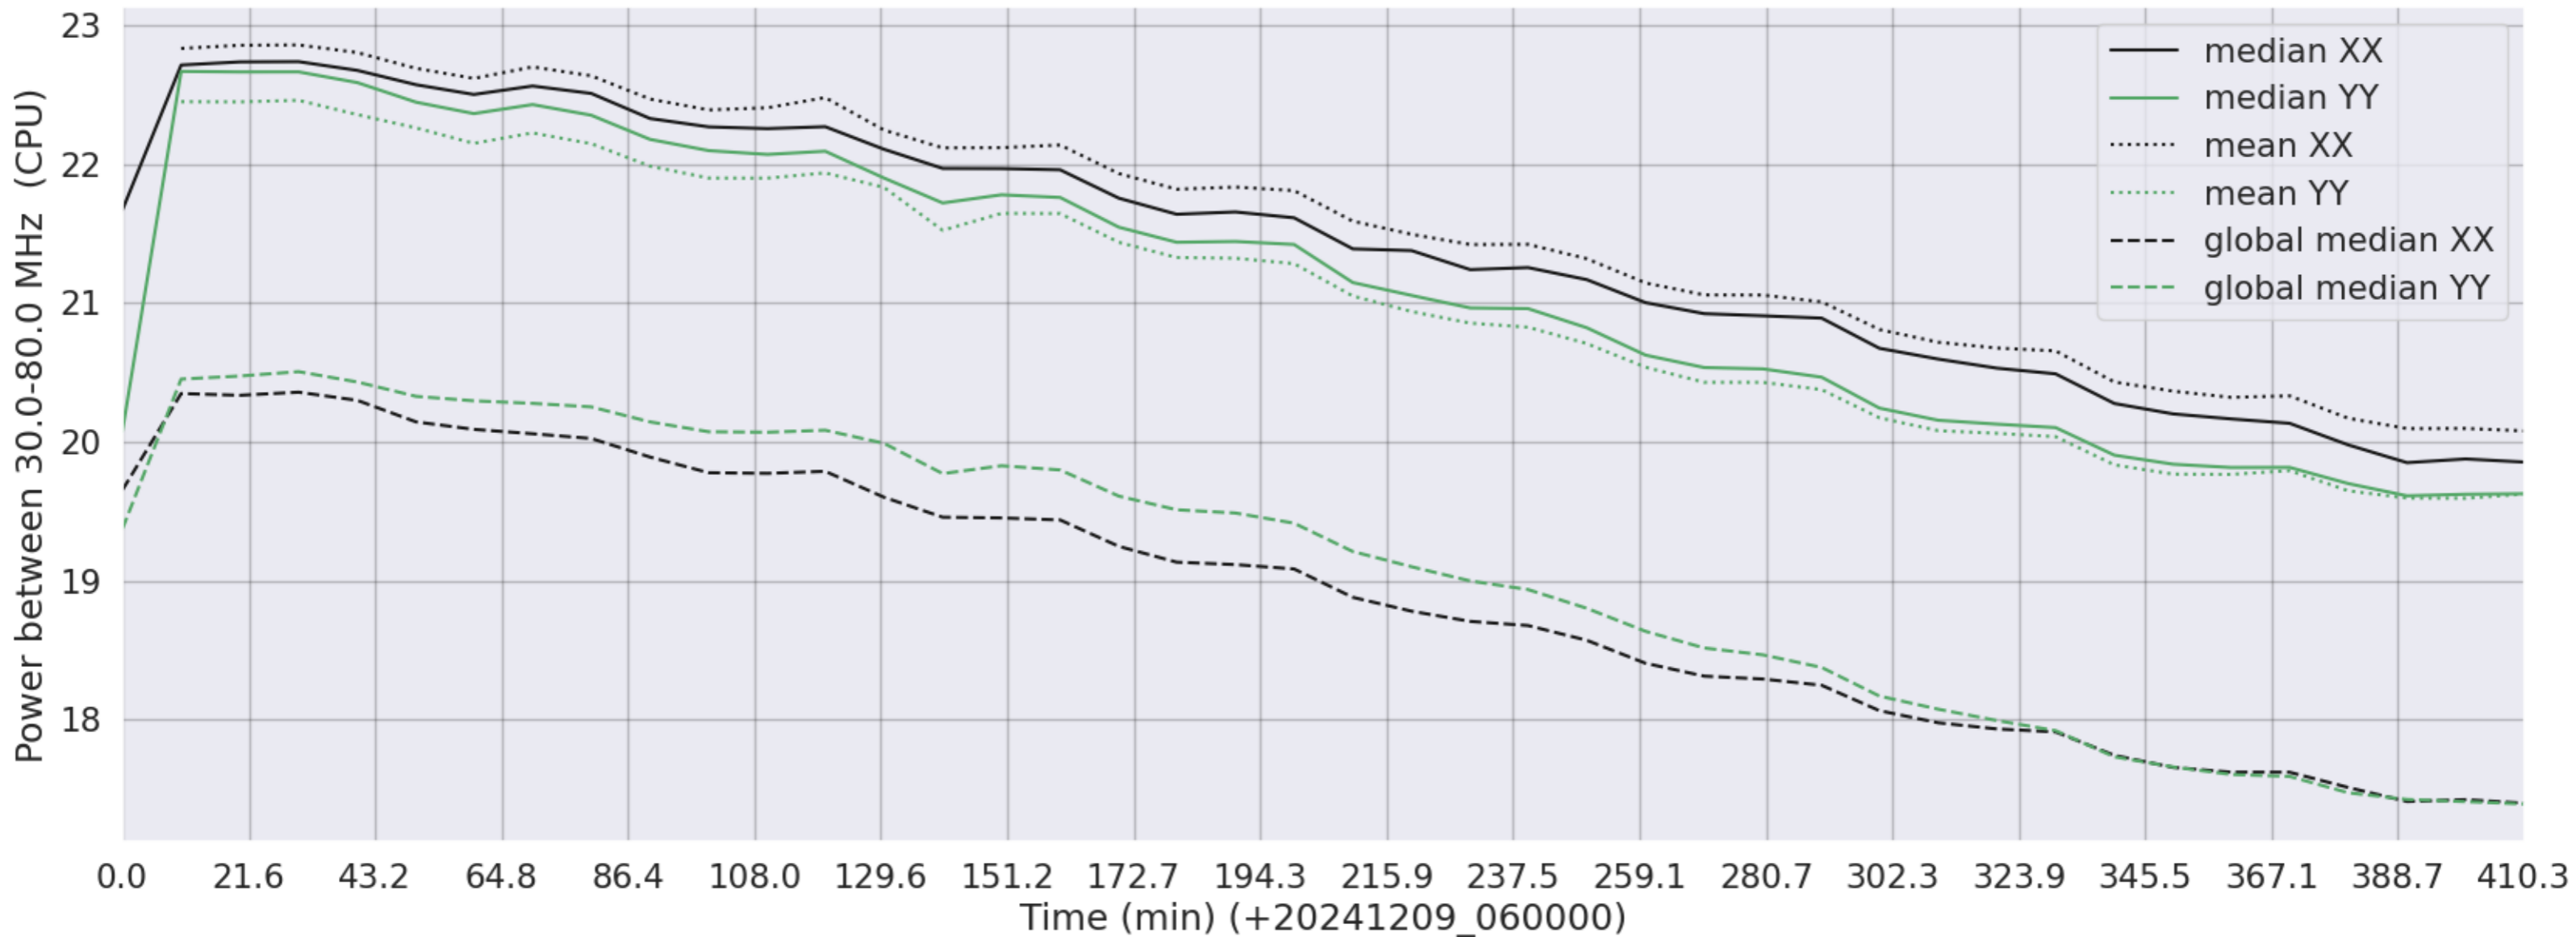

LWA130 - Correlator# 183 - XX FLAGS:Good - YY FLAGS:Good

LWA134 - Correlator# 184 - XX FLAGS:Good - YY FLAGS:Good

LWA132 - Correlator# 185 - XX FLAGS:Good - YY FLAGS:Good

LWA252 - Correlator# 186 - XX FLAGS:Good - YY FLAGS:Good