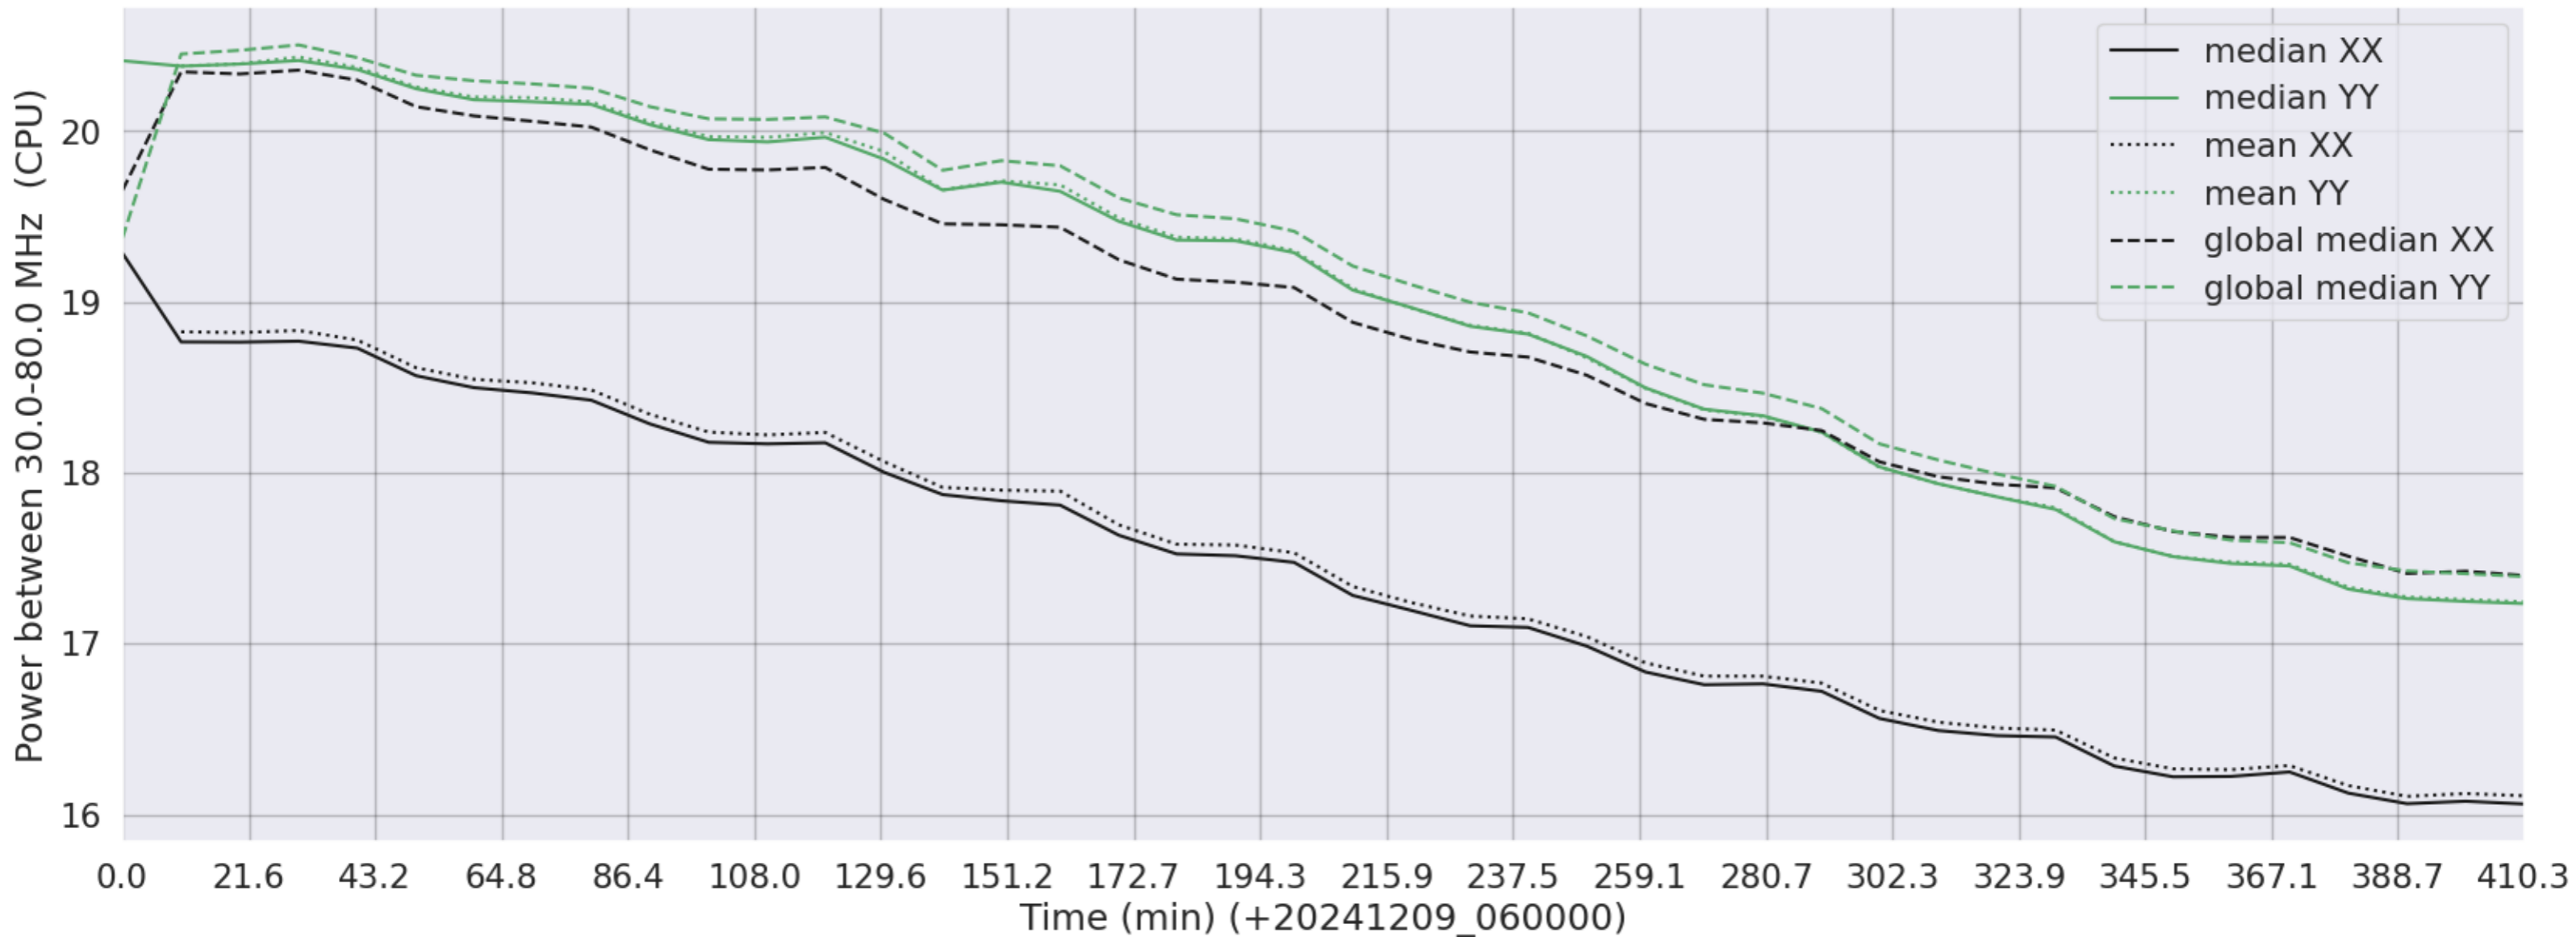

LWA247 - Correlator# 321 - XX FLAGS:Good - YY FLAGS:Good

LWA177 - Correlator# 320 - XX FLAGS:Good - YY FLAGS:Good