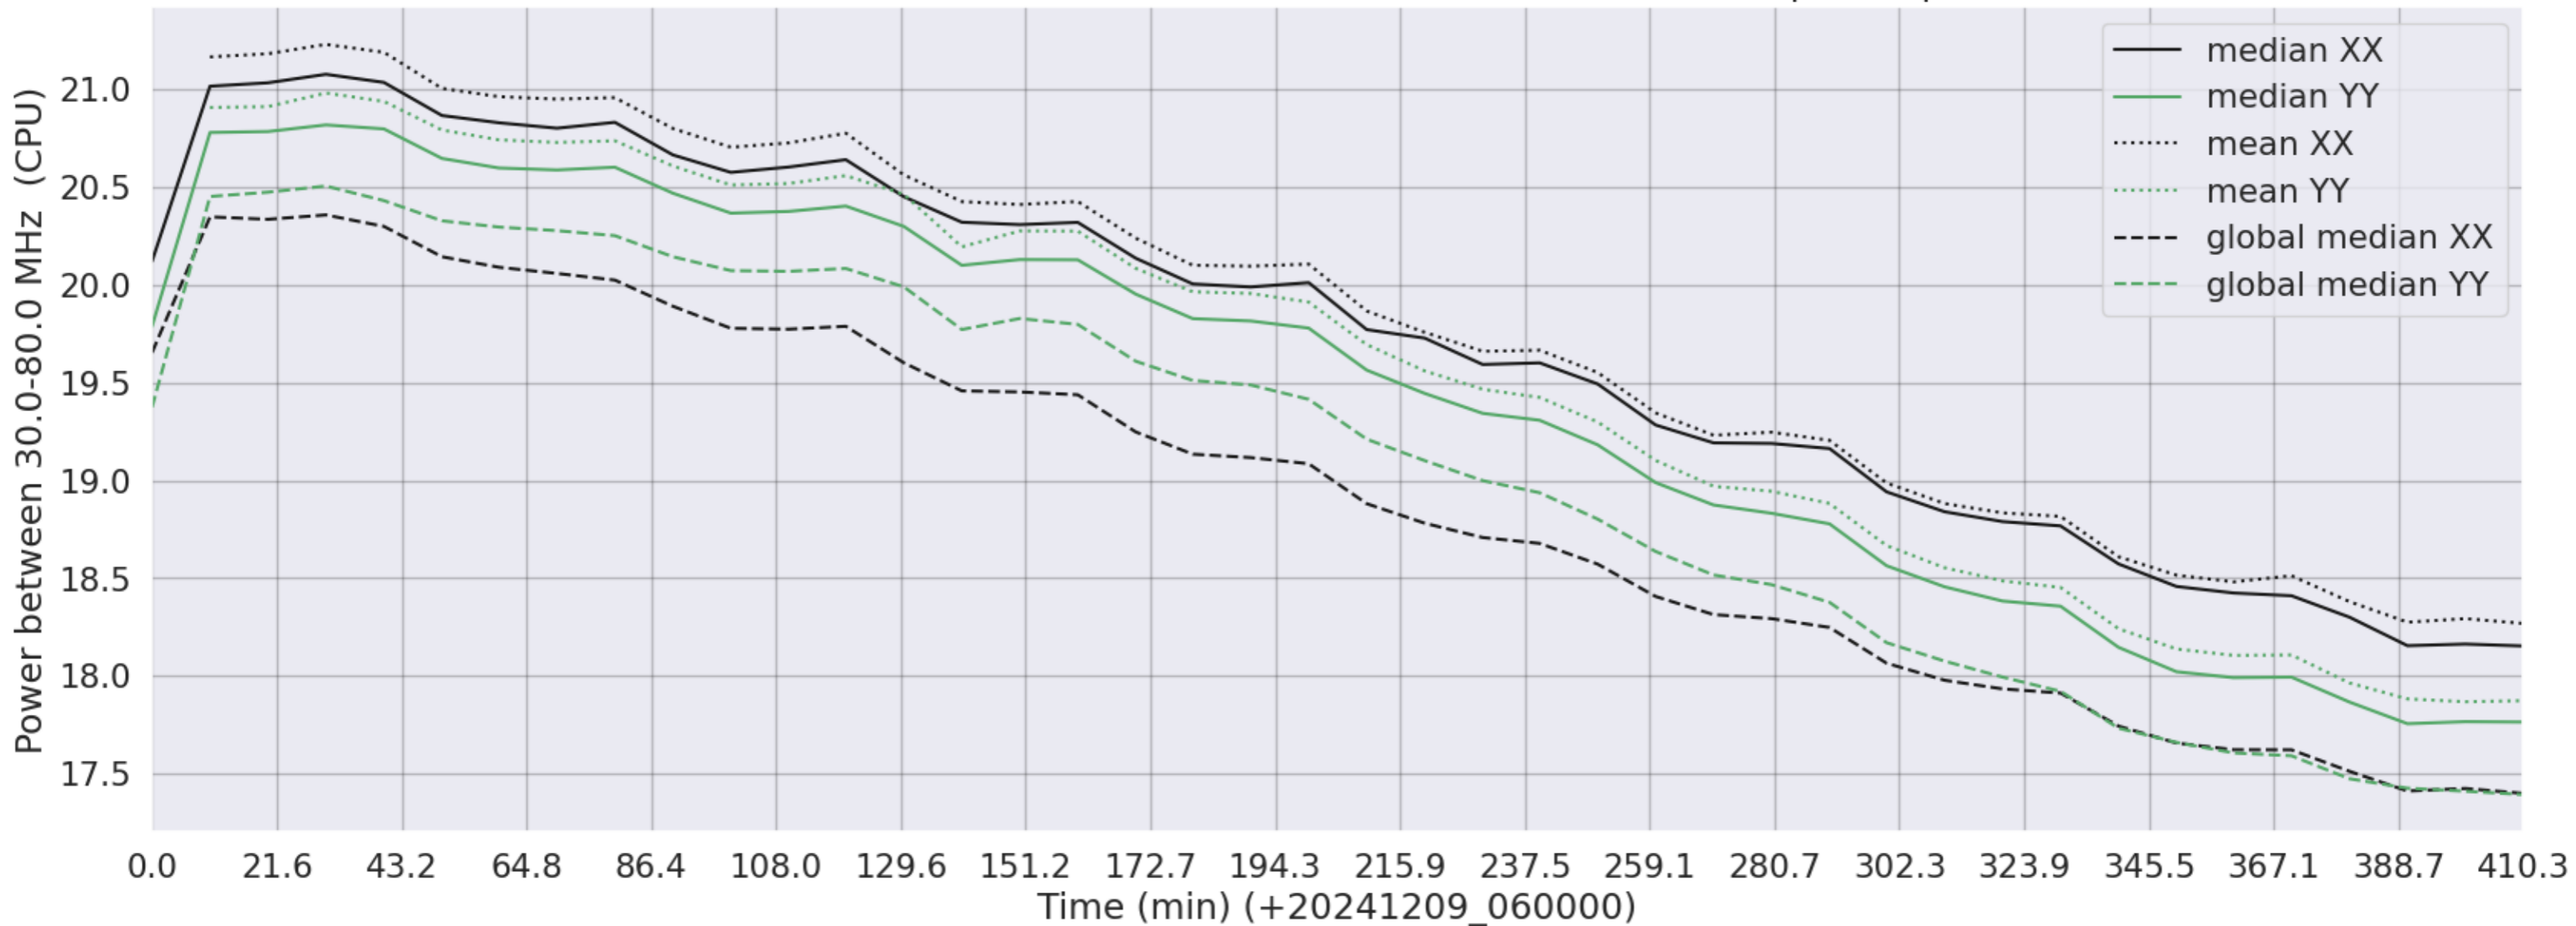

LWA246 - Correlator# 340 - XX FLAGS:Good - YY FLAGS:Good

LWA242 - Correlator# 339 - XX FLAGS:Good - YY FLAGS:BadSpecShape