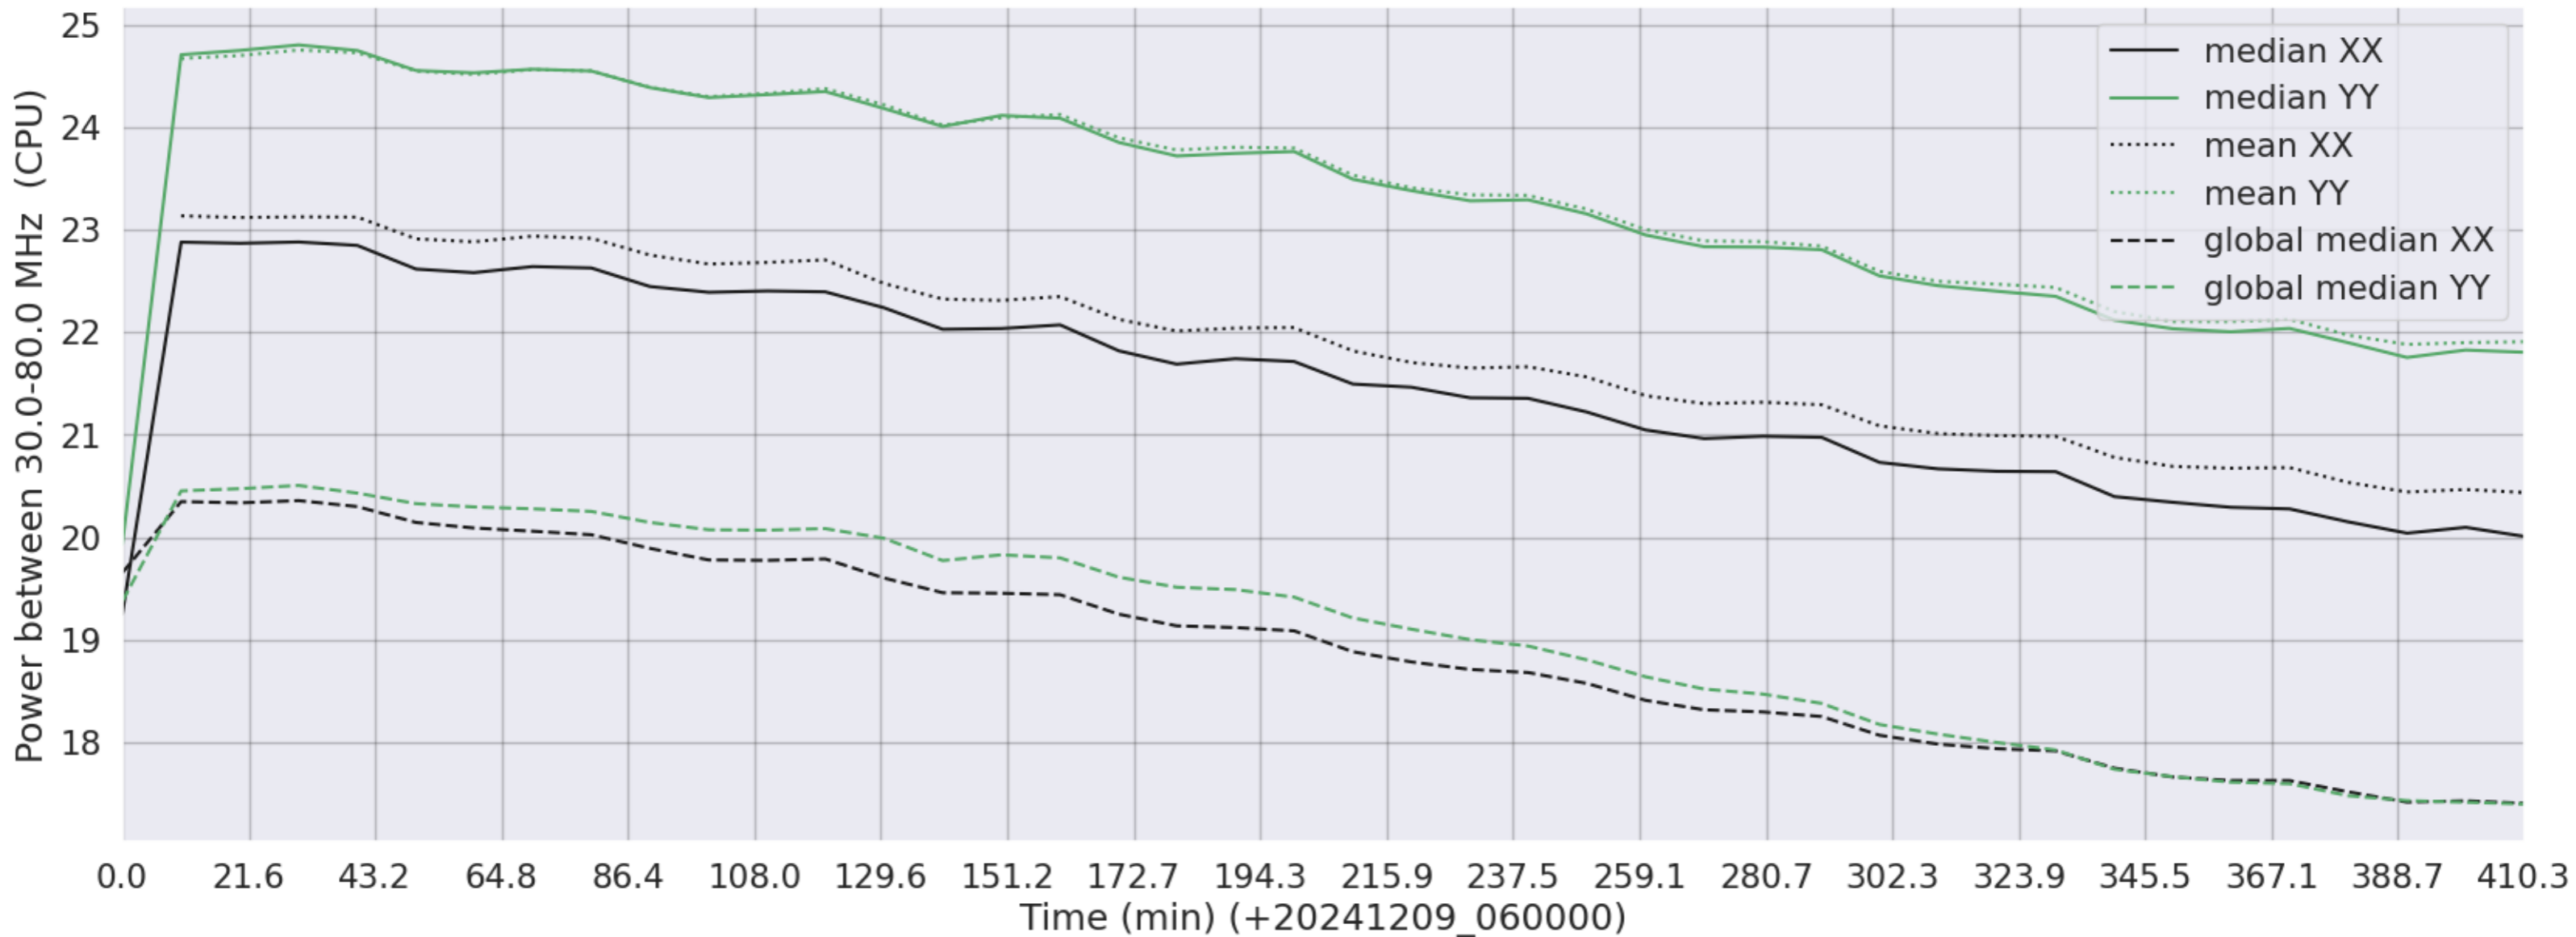

LWA136 - Correlator# 259 - XX FLAGS:Good - YY FLAGS:Good

LWA140 - Correlator# 260 - XX FLAGS:Good - YY FLAGS:Good

LWA138 - Correlator# 261 - XX FLAGS:Good - YY FLAGS:BadSpecShape

LWA161 - Correlator# 262 - XX FLAGS:Good - YY FLAGS:Good