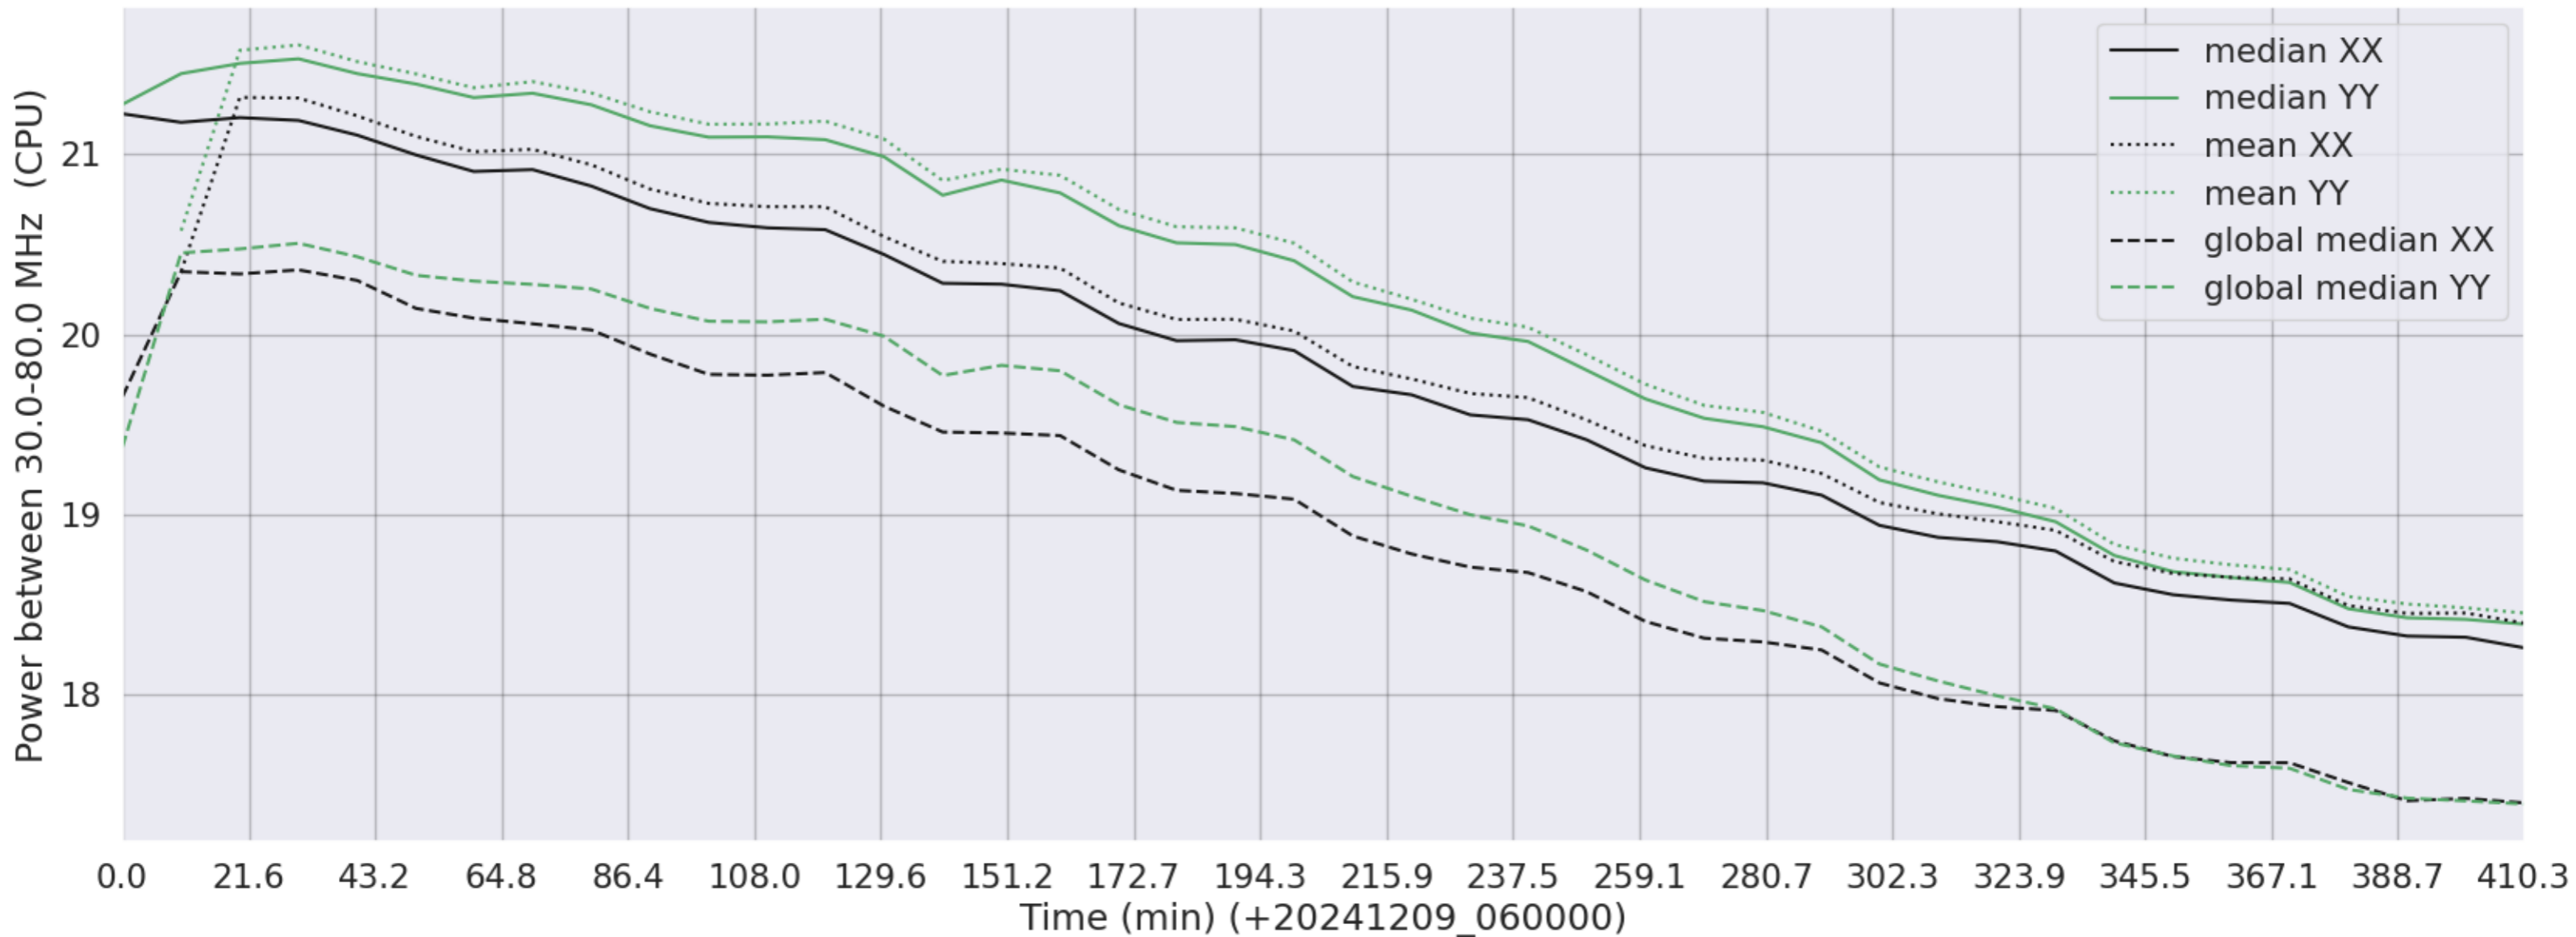

LWA018 - Correlator# 100 - XX FLAGS:Good - YY FLAGS:Good

LWA014 - Correlator# 099 - XX FLAGS:Good - YY FLAGS:Good