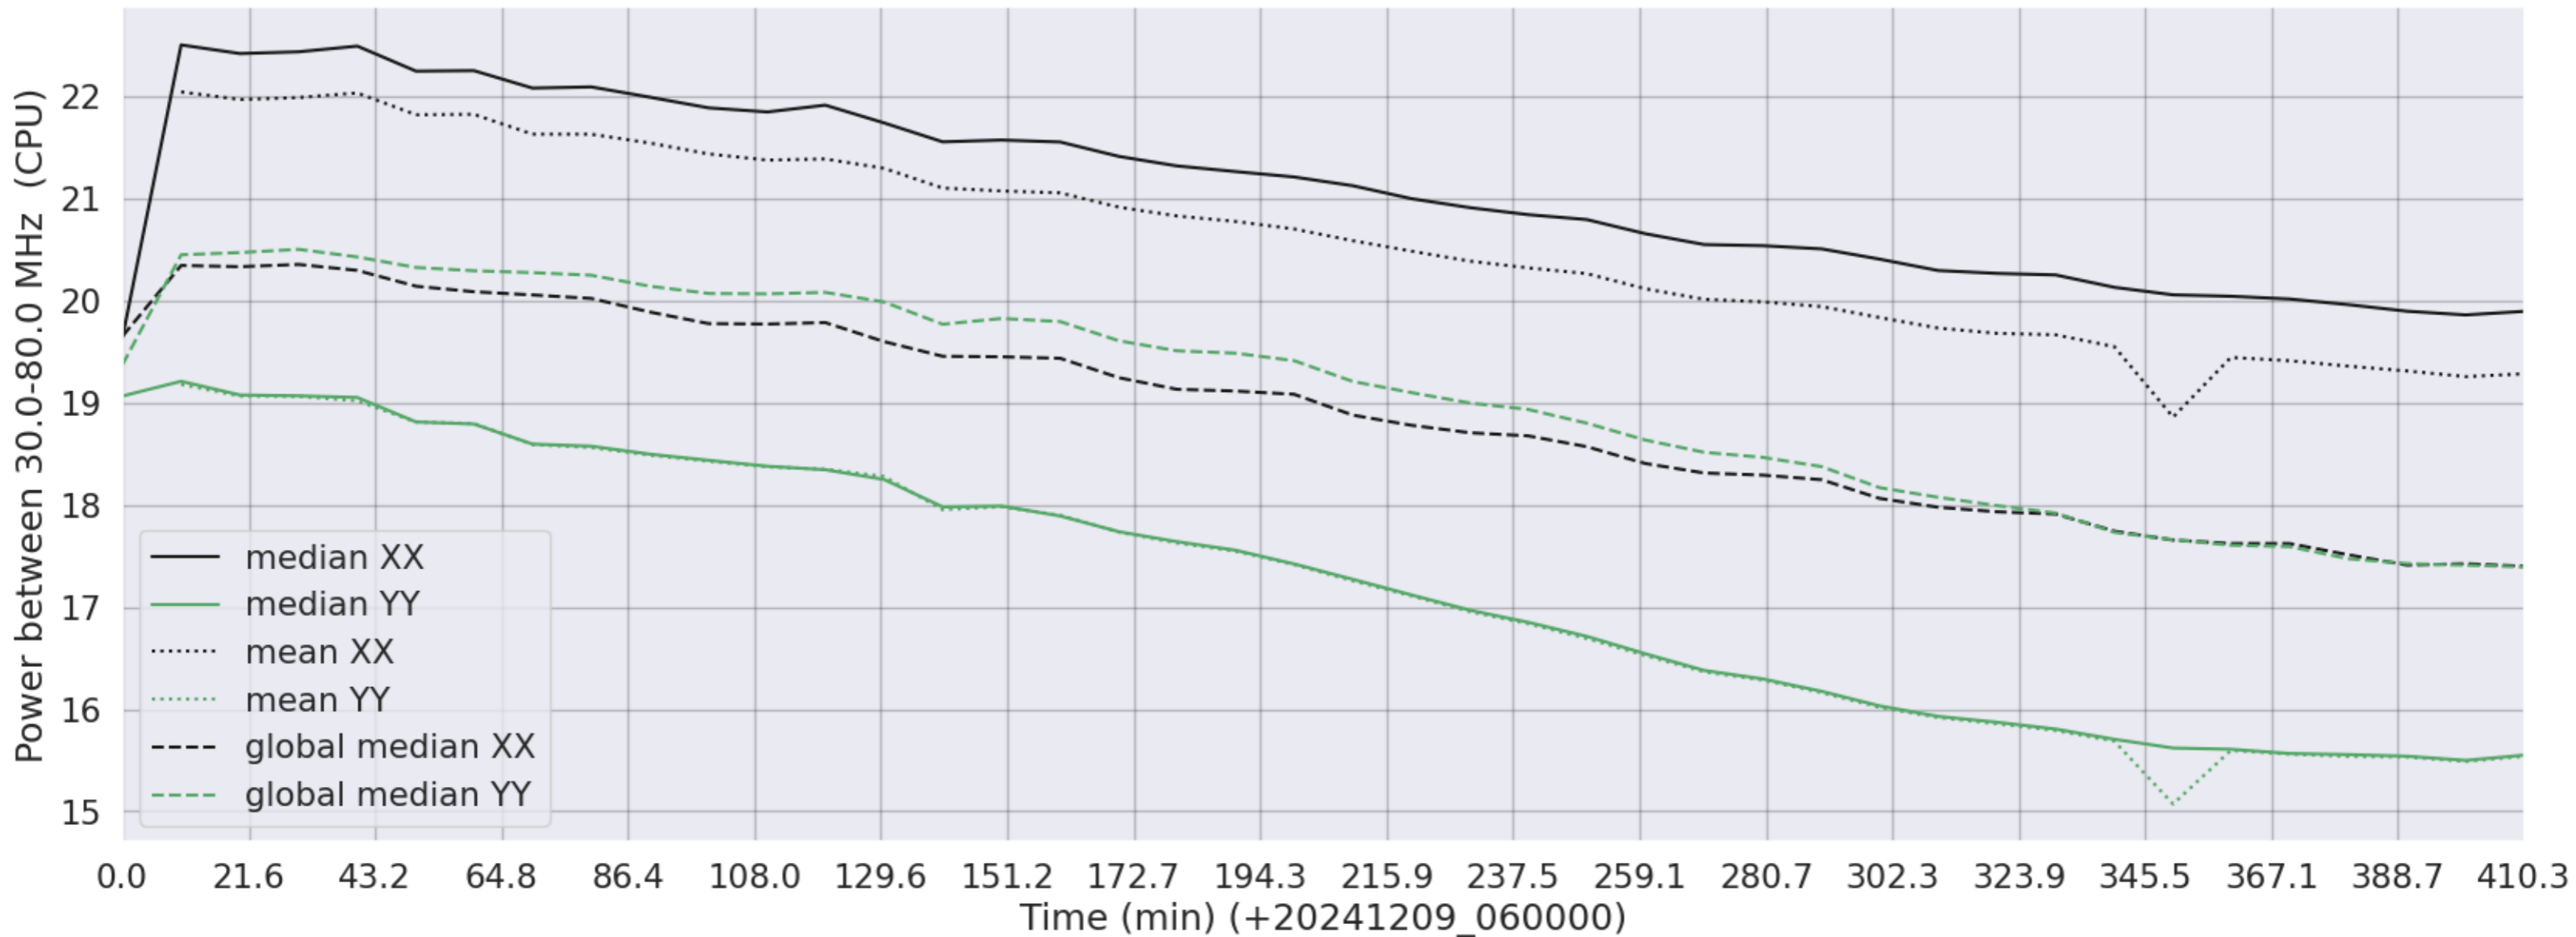

LWA283 - Correlator# 040 - XX FLAGS:Good - YY FLAGS:Good

LWA280 - Correlator# 041 - XX FLAGS:Good - YY FLAGS:BadSpecShape

LWA288 - Correlator# 042 - XX FLAGS:Good - YY FLAGS:Good

LWA284 - Correlator# 043 - XX FLAGS:Good - YY FLAGS:Good