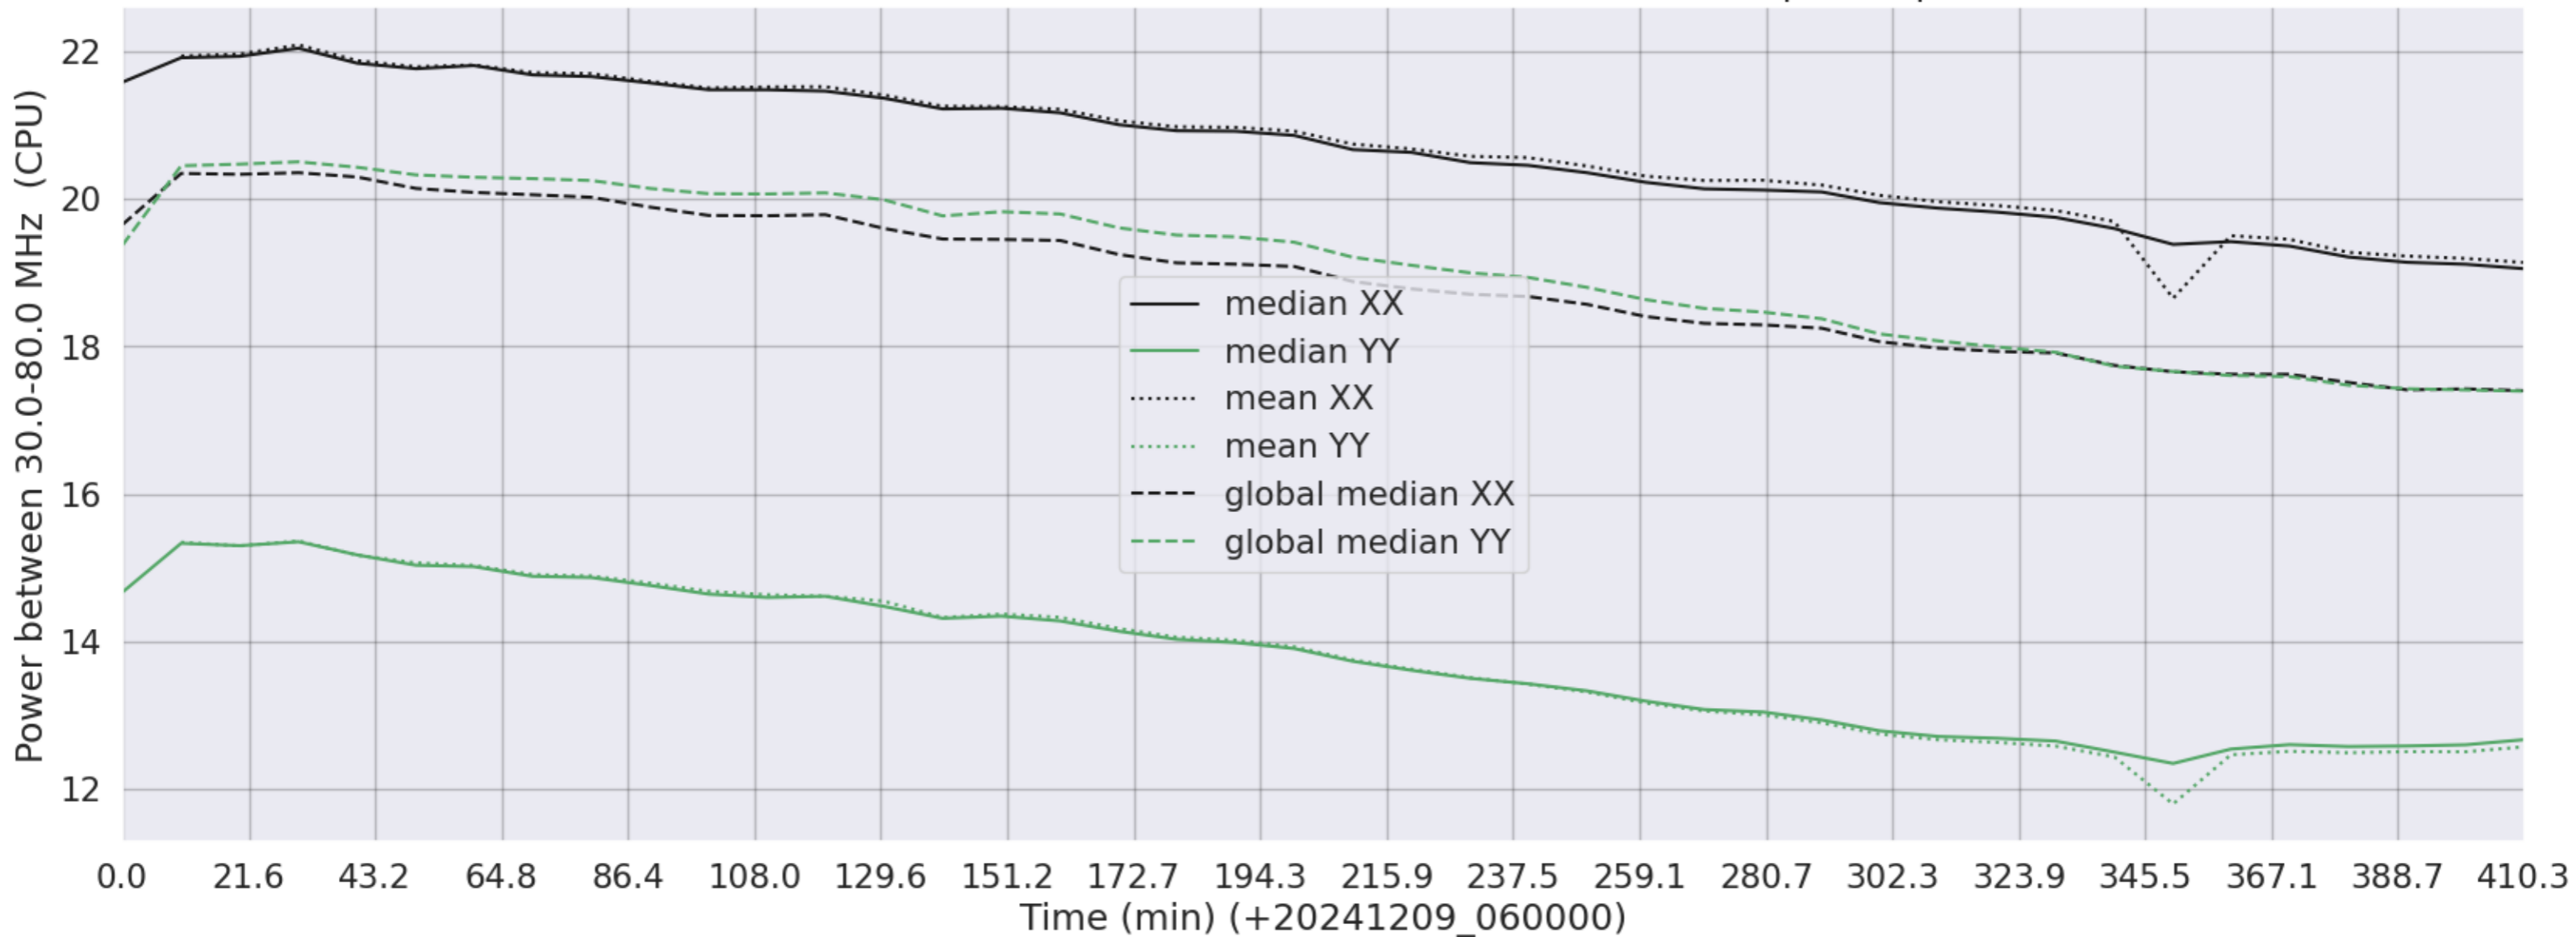

LWA272 - Correlator# 038 - XX FLAGS:Good - YY FLAGS:Good

LWA263 - Correlator# 037 - XX FLAGS:Good - YY FLAGS:BadSpecShape