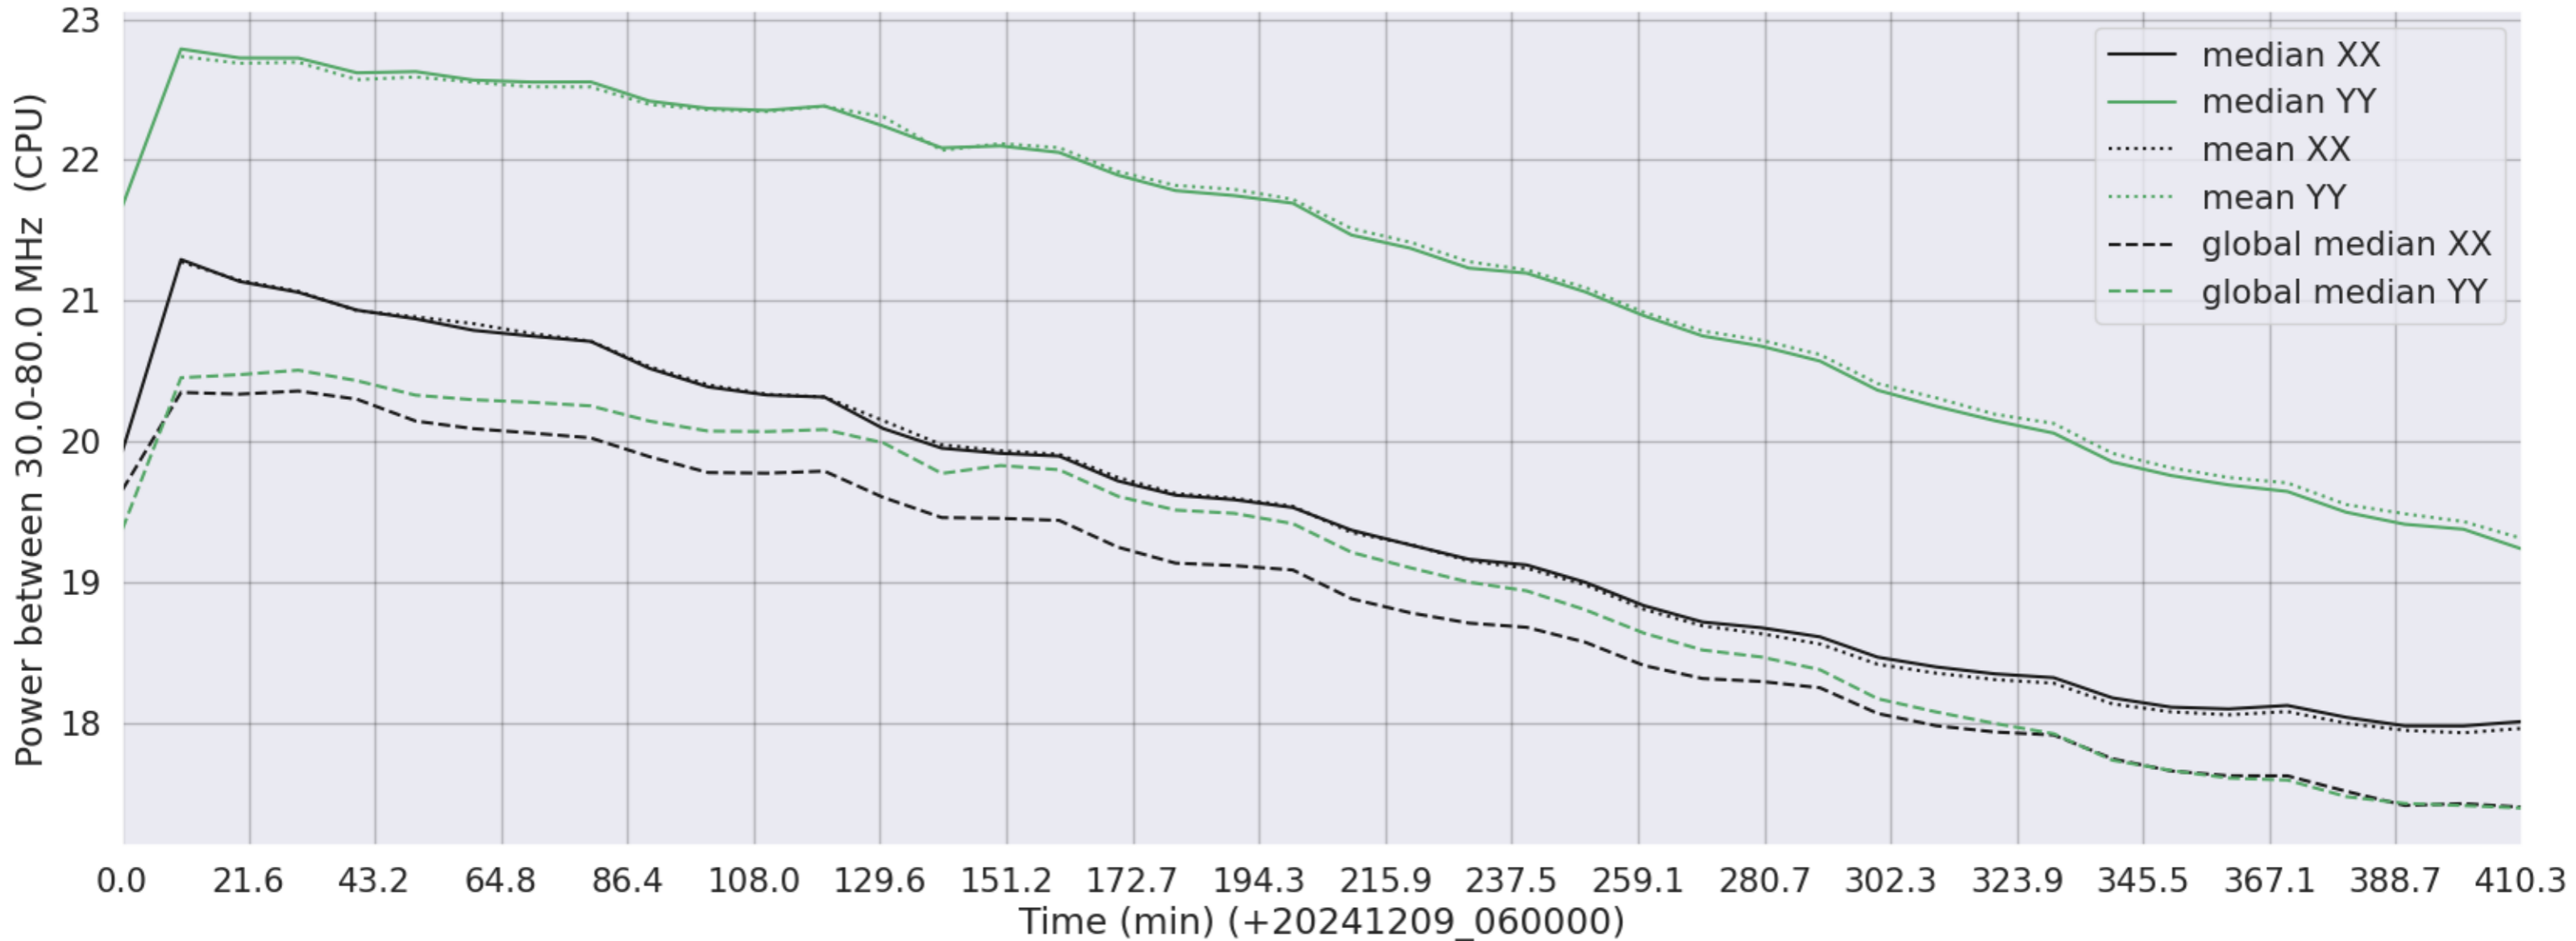

LWA170 - Correlator# 288 - XX FLAGS:BadSpecShape - YY FLAGS:BadSpecShape

LWA329 - Correlator# 287 - XX FLAGS:Good - YY FLAGS:Good