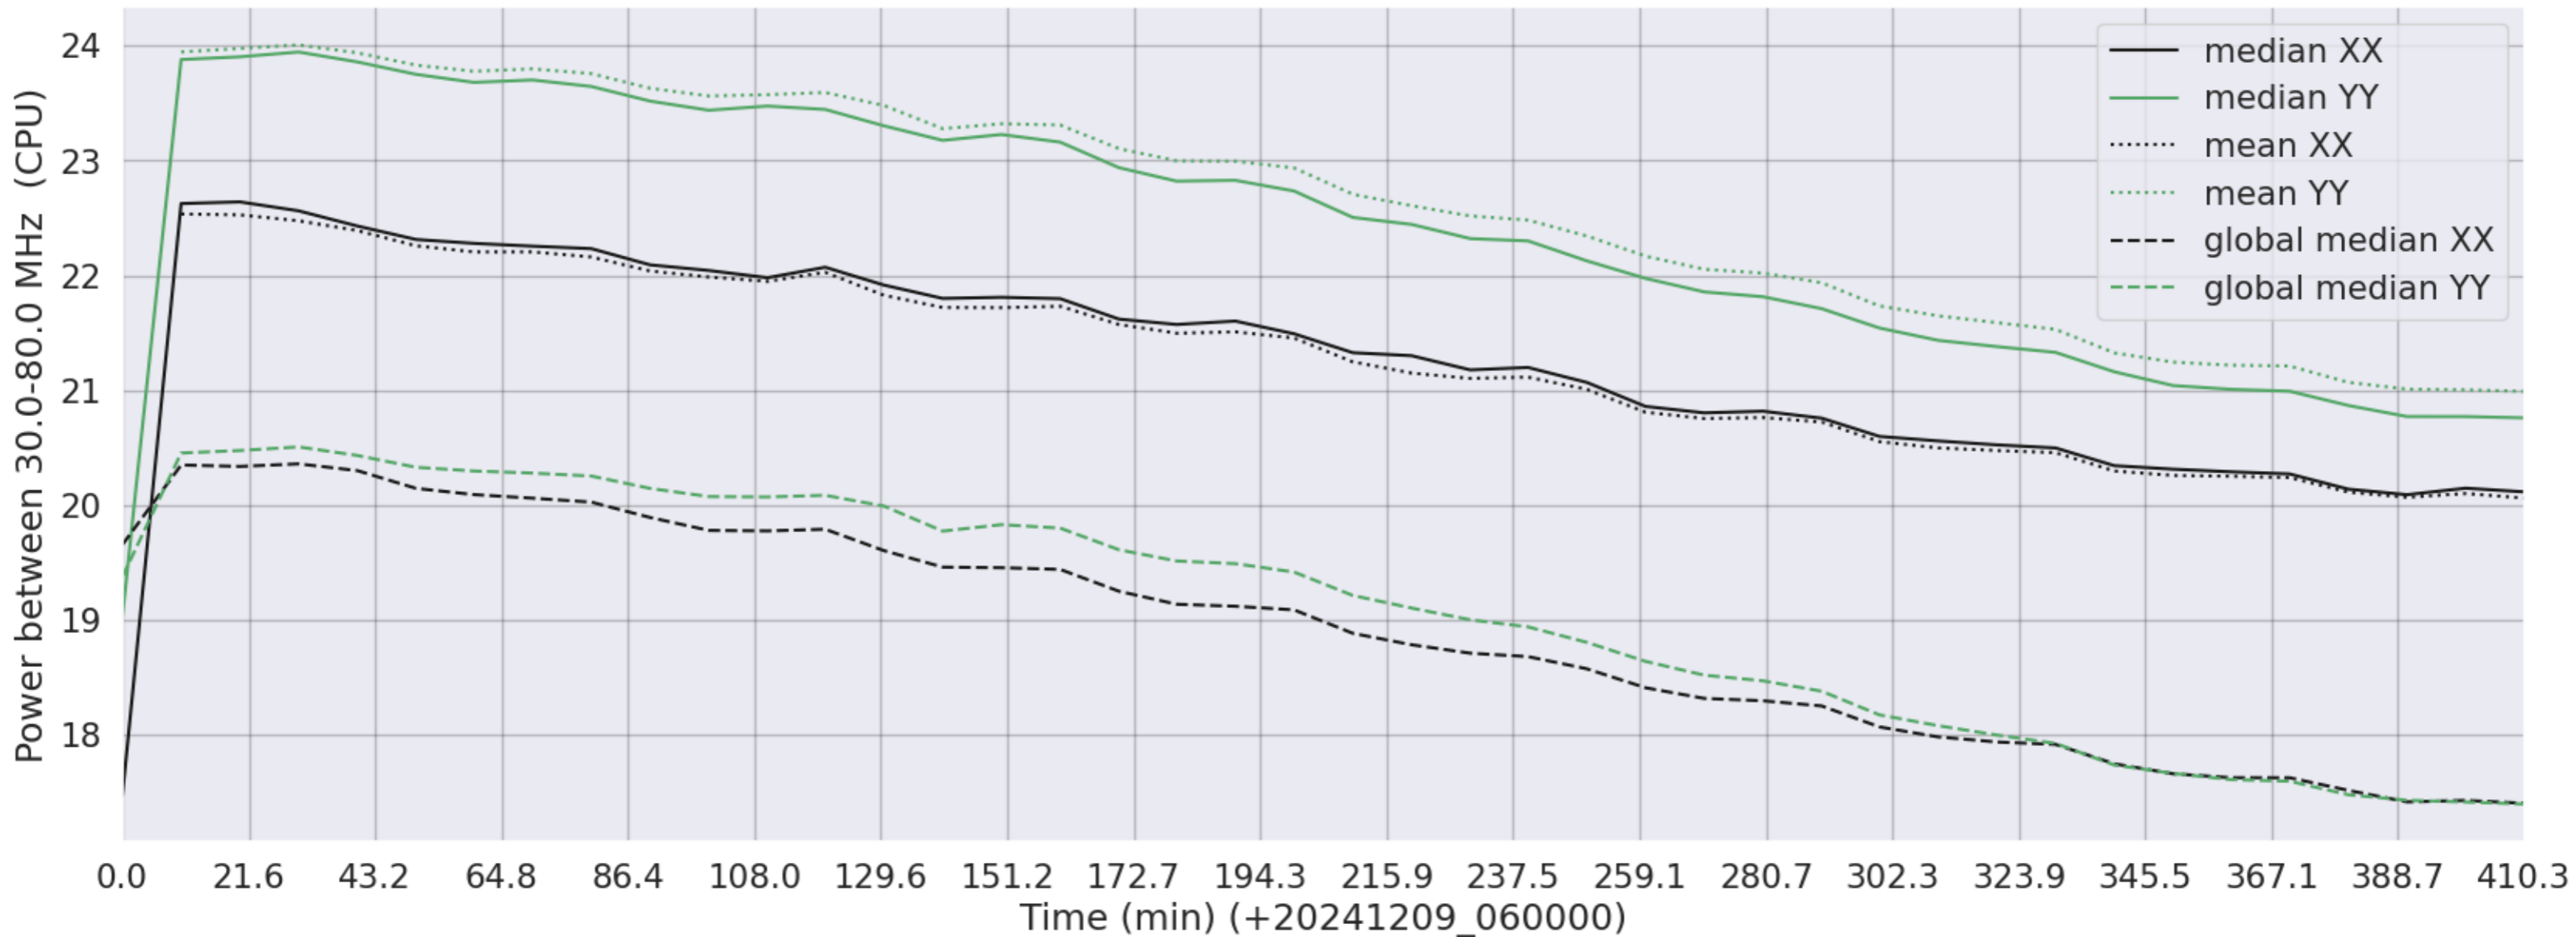

LWA037 - Correlator# 181 - XX FLAGS:Good - YY FLAGS:Good

LWA129 - Correlator# 180 - XX FLAGS:Good - YY FLAGS:Good