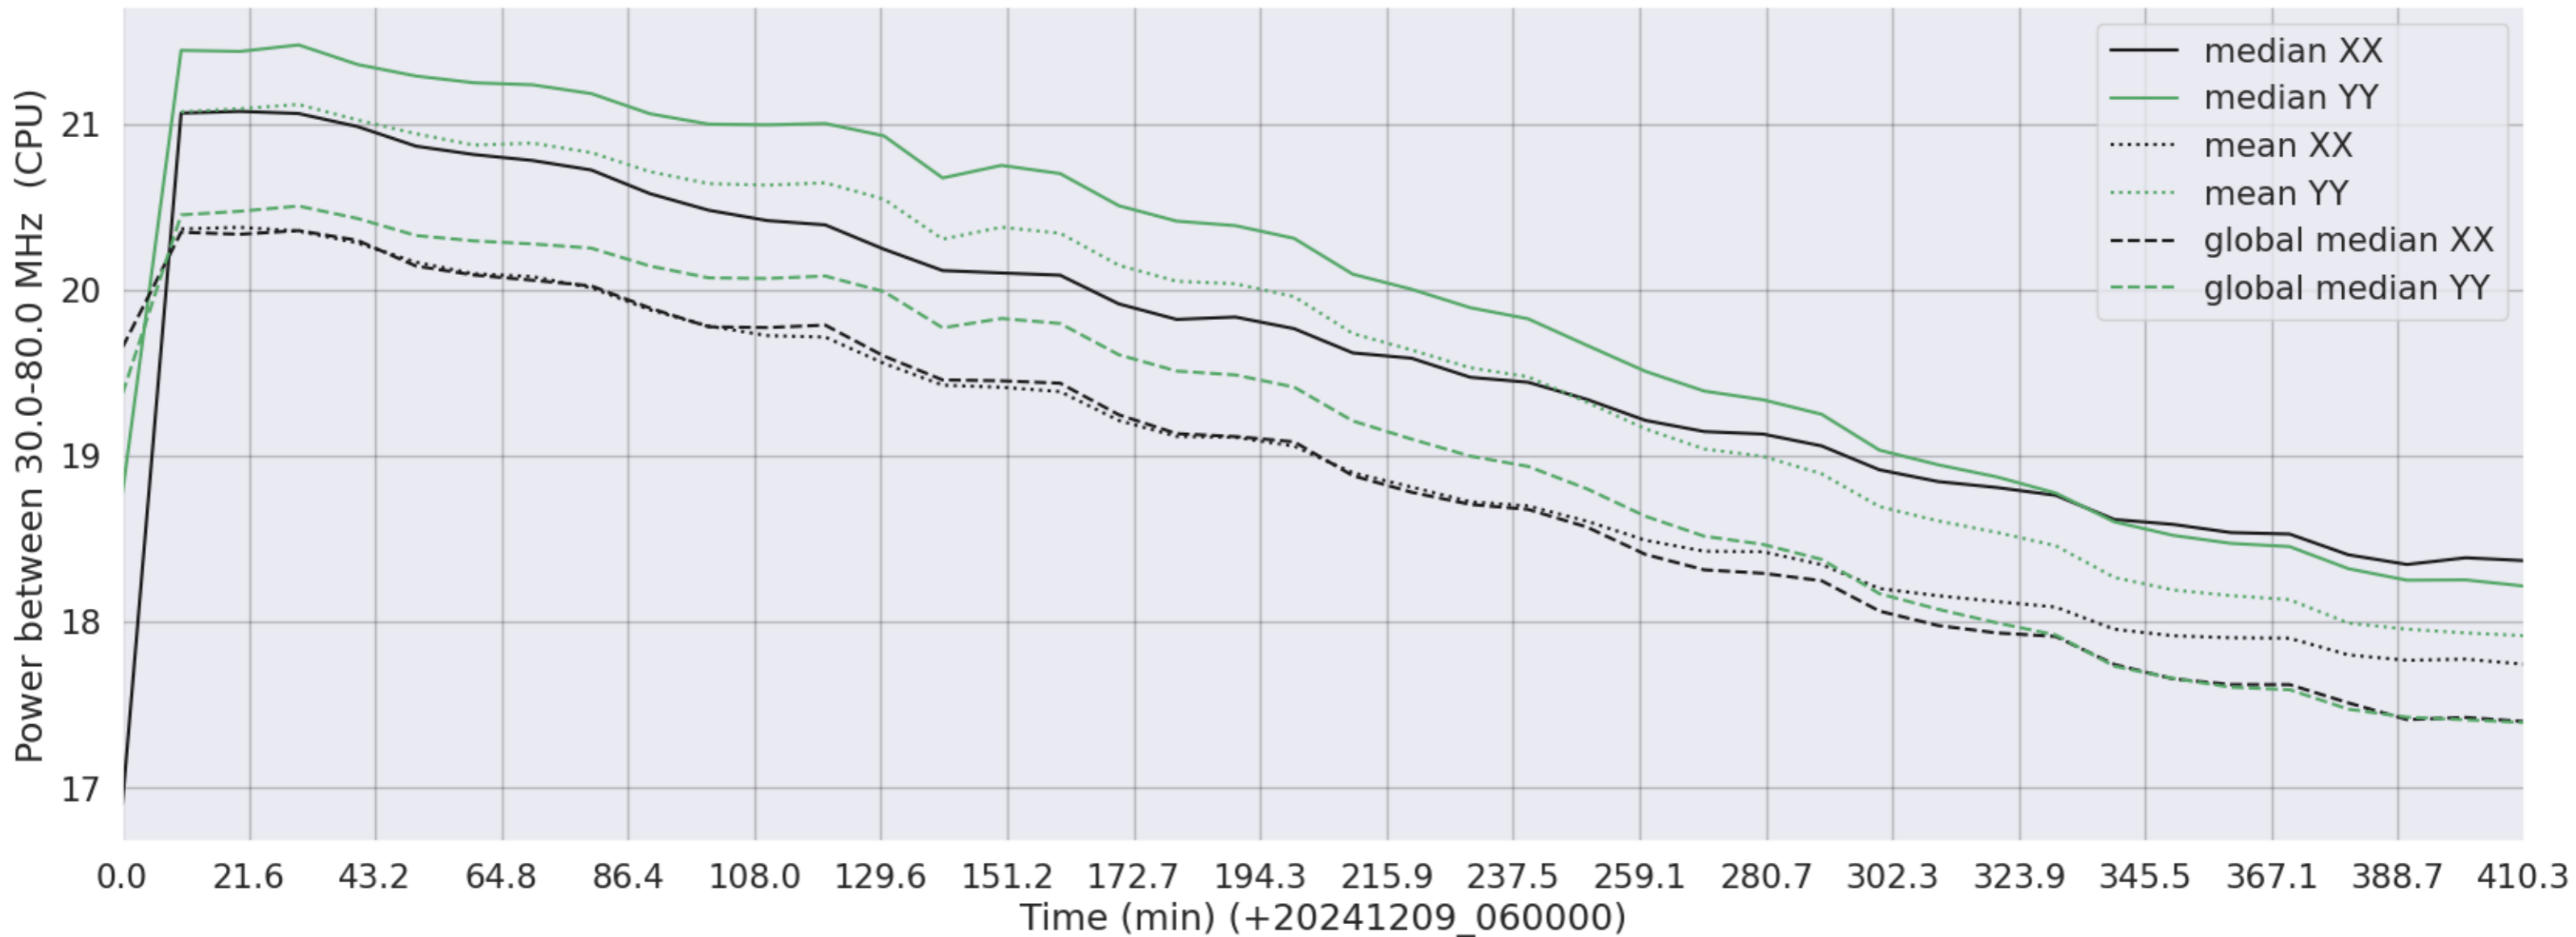

LWA110 - Correlator# 198 - XX FLAGS:LowPower - YY FLAGS:Good

LWA107 - Correlator# 197 - XX FLAGS:Good - YY FLAGS:Good