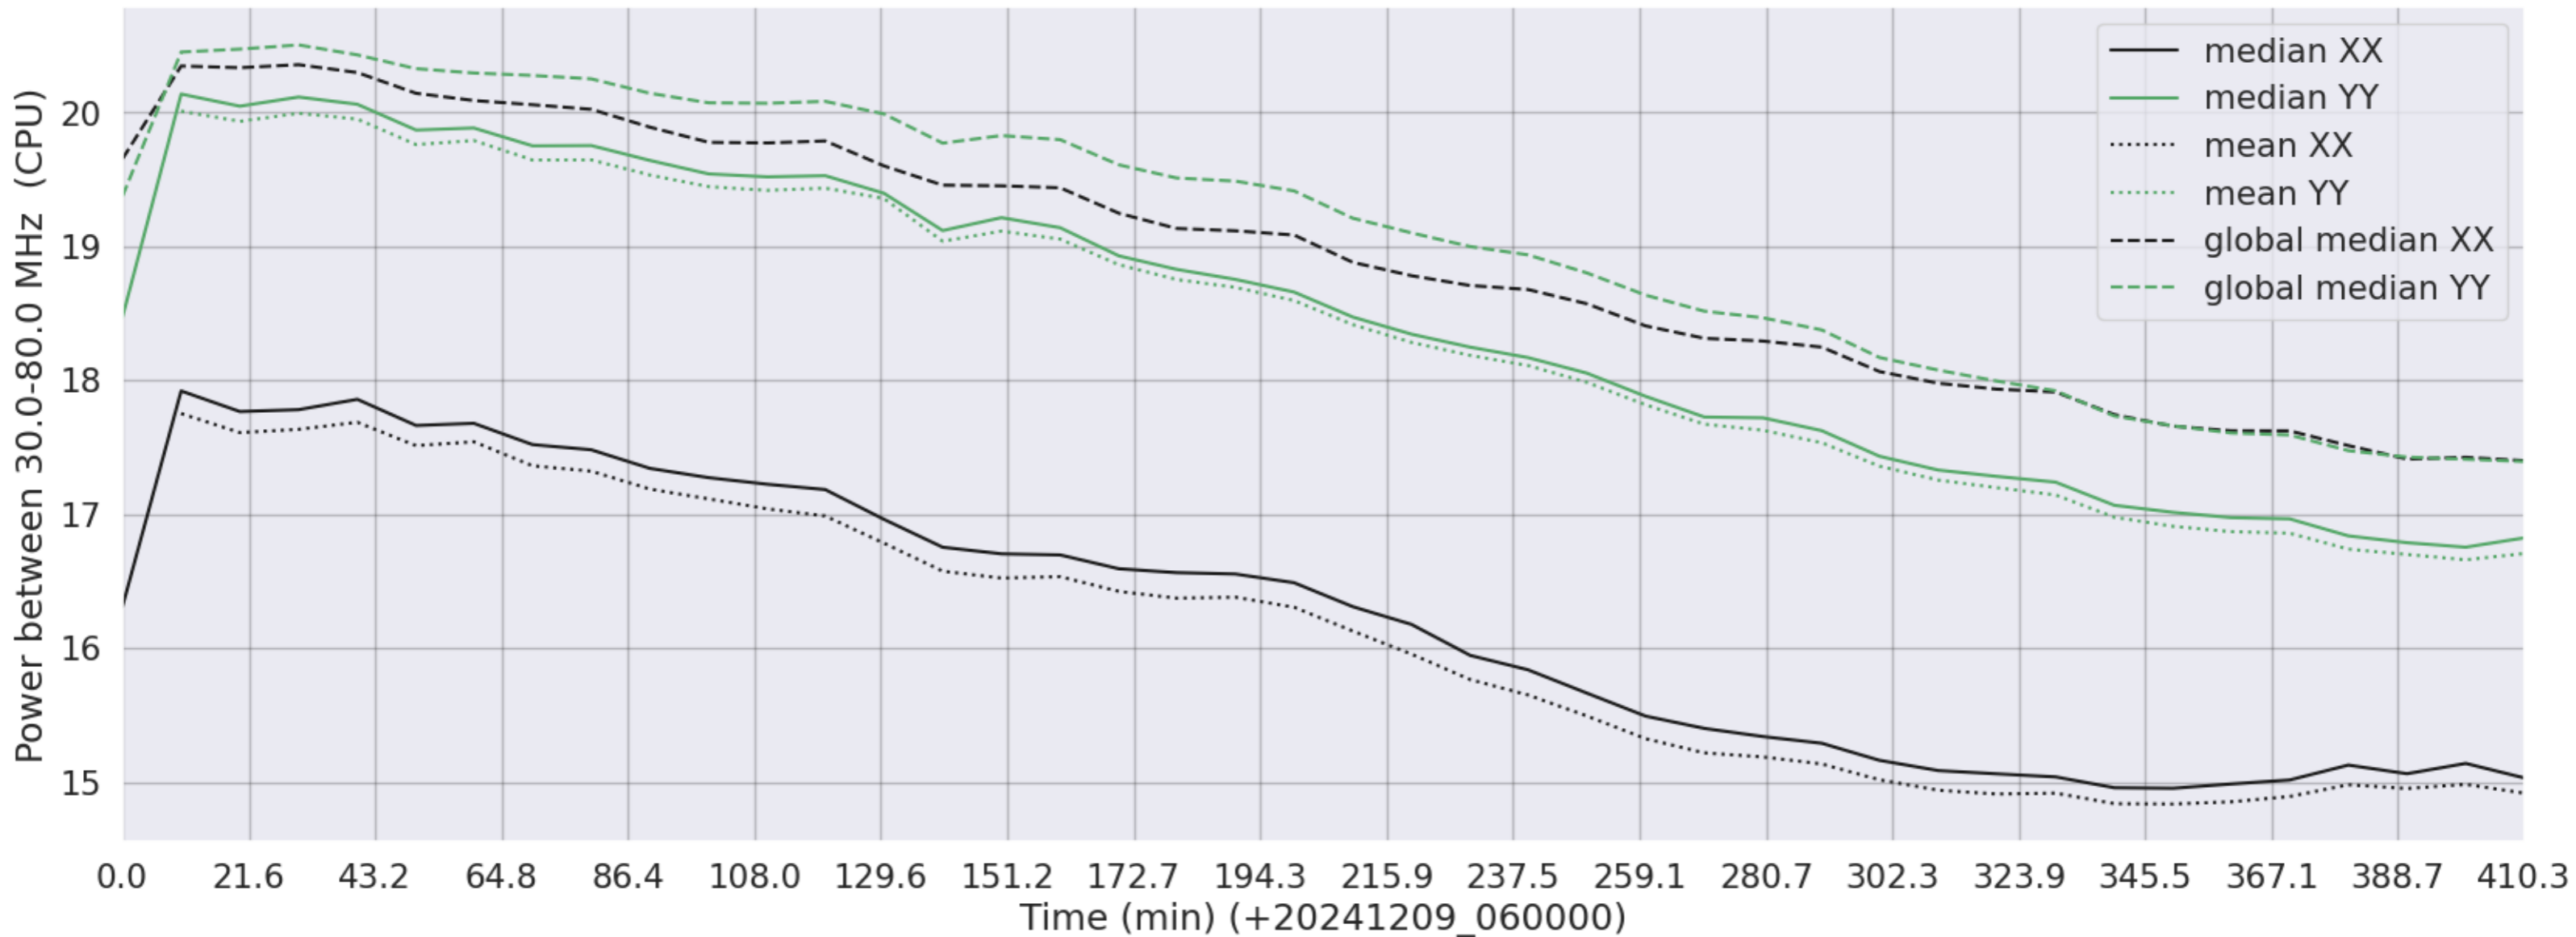

LWA303 - Correlator# 051 - XX FLAGS:Good - YY FLAGS:BadSpecShape

LWA305 - Correlator# 050 - XX FLAGS:Good - YY FLAGS:Good