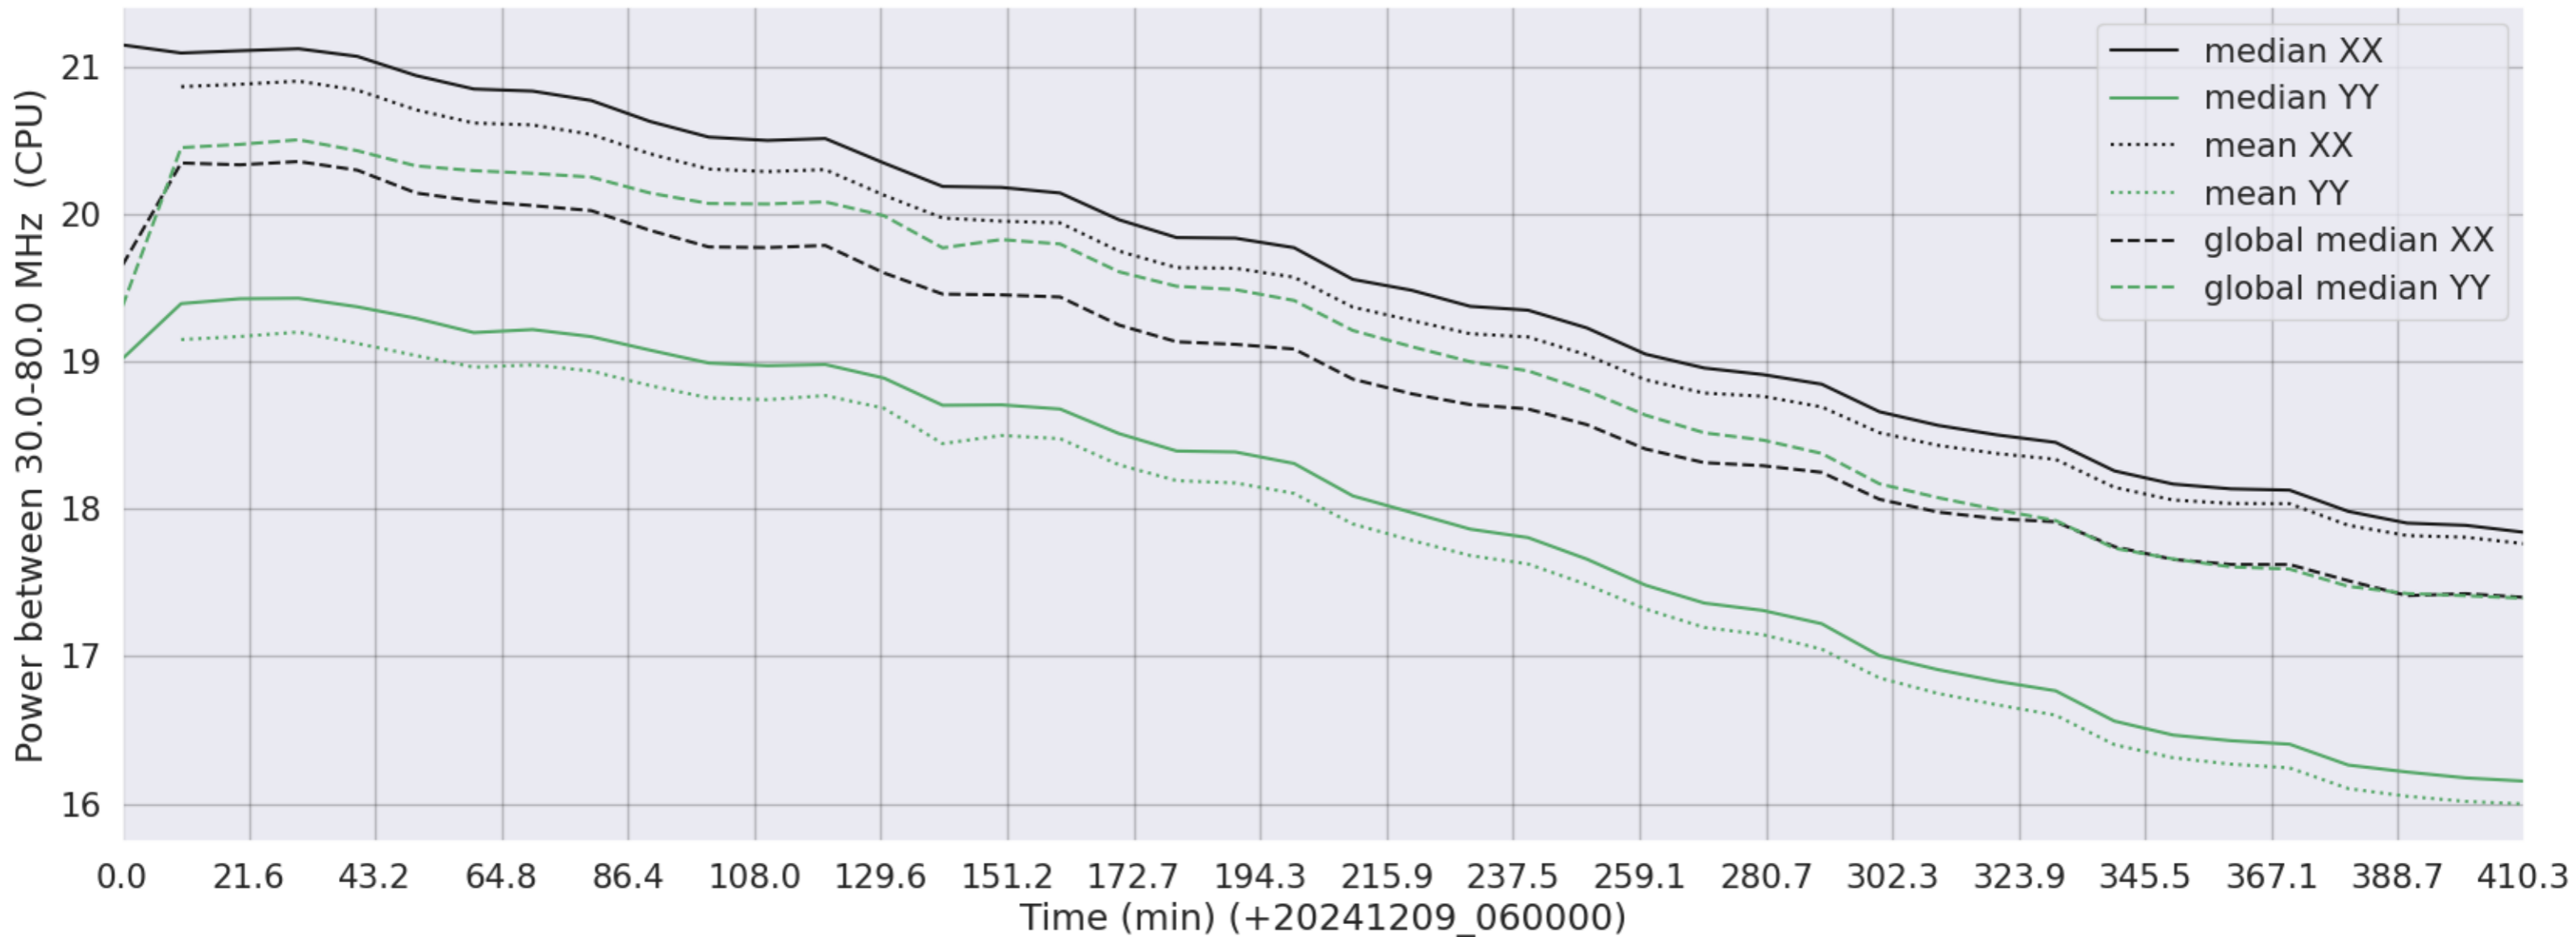

LWA058 - Correlator# 137 - XX FLAGS:Good - YY FLAGS:Good

LWA059 - Correlator# 136 - XX FLAGS:Good - YY FLAGS:Good