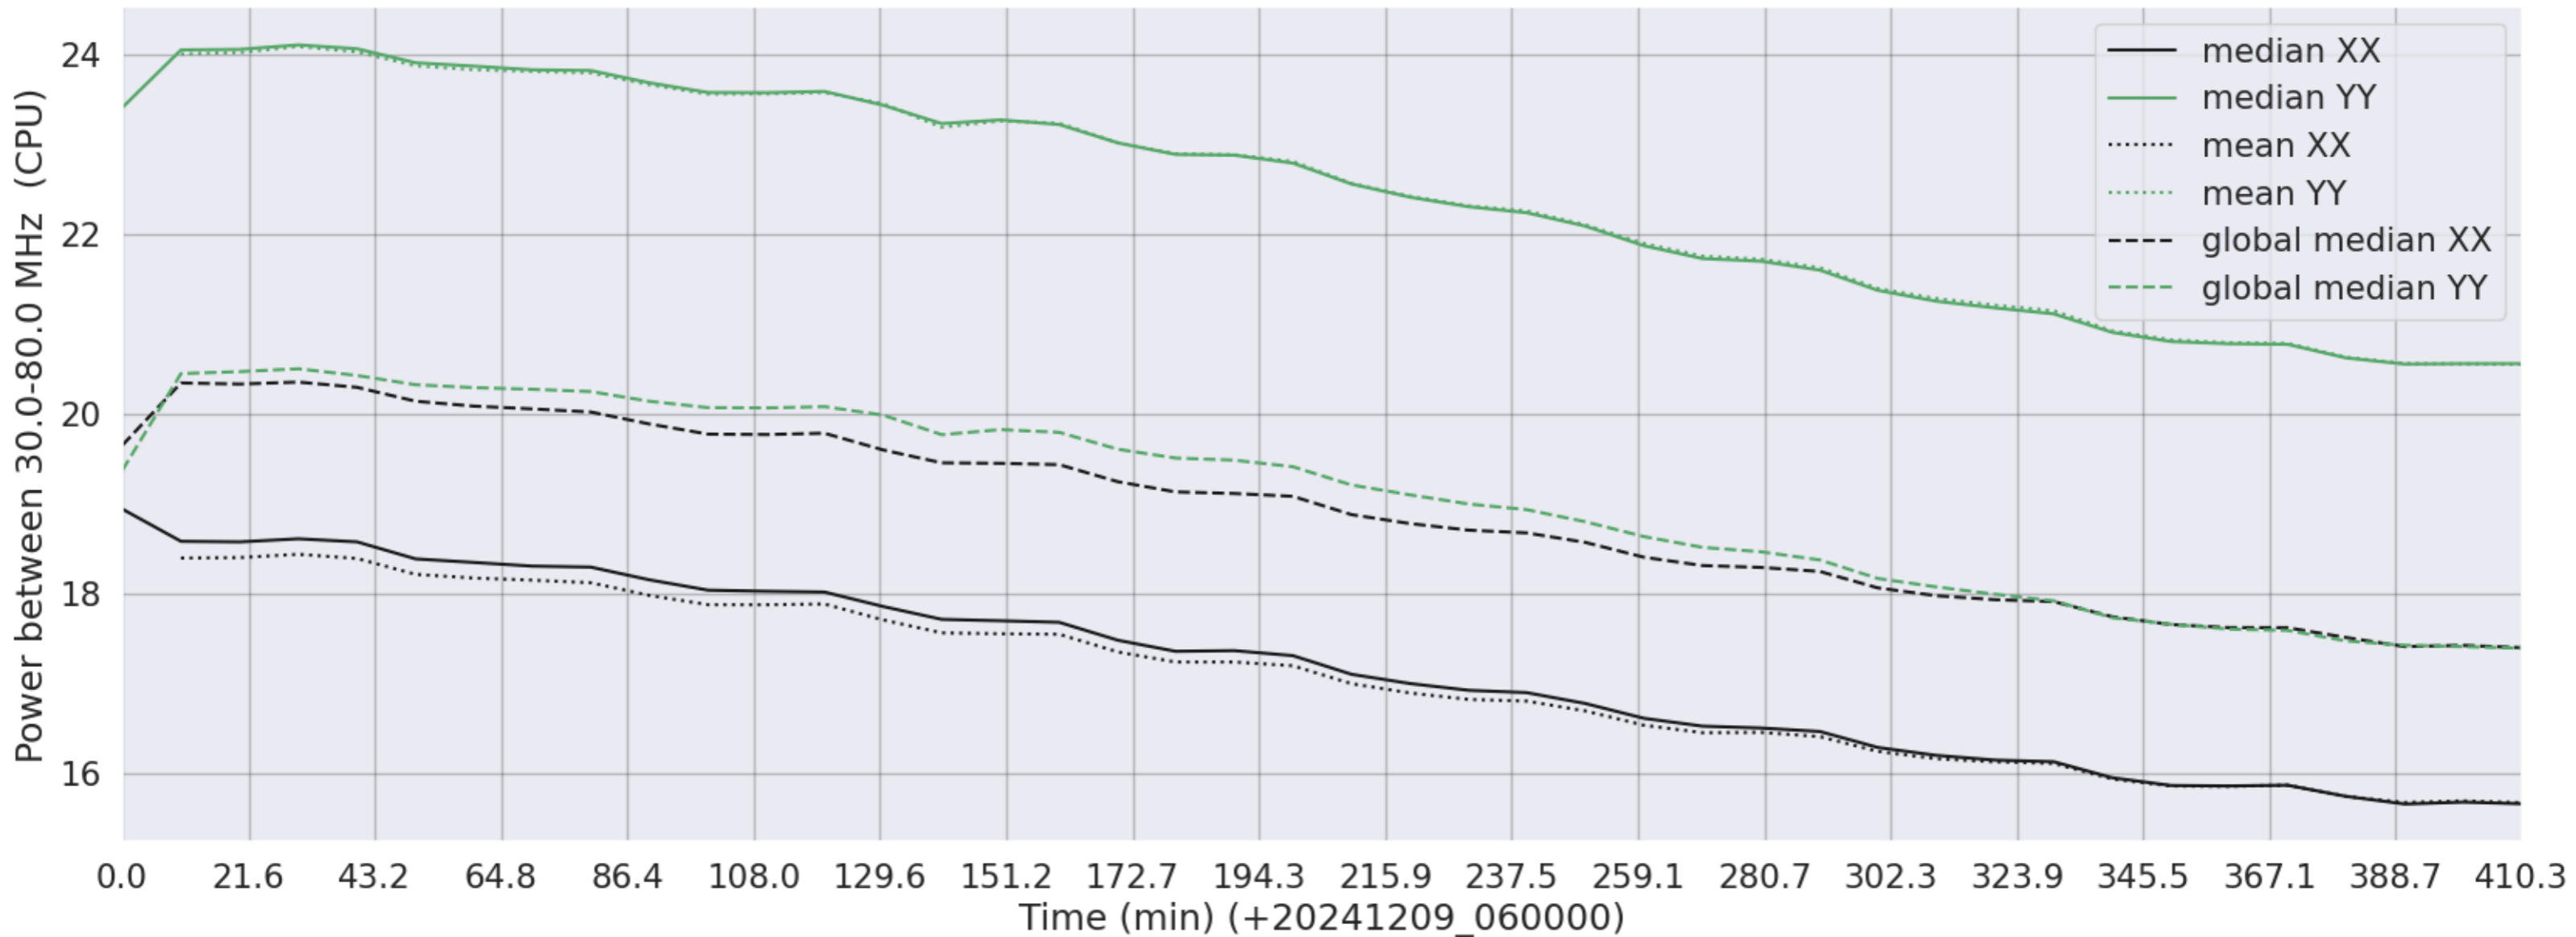

LWA245 - Correlator# 341 - XX FLAGS:BadSpecShape - YY FLAGS:BadSpecShape

LWA246 - Correlator# 340 - XX FLAGS:Good - YY FLAGS:Good