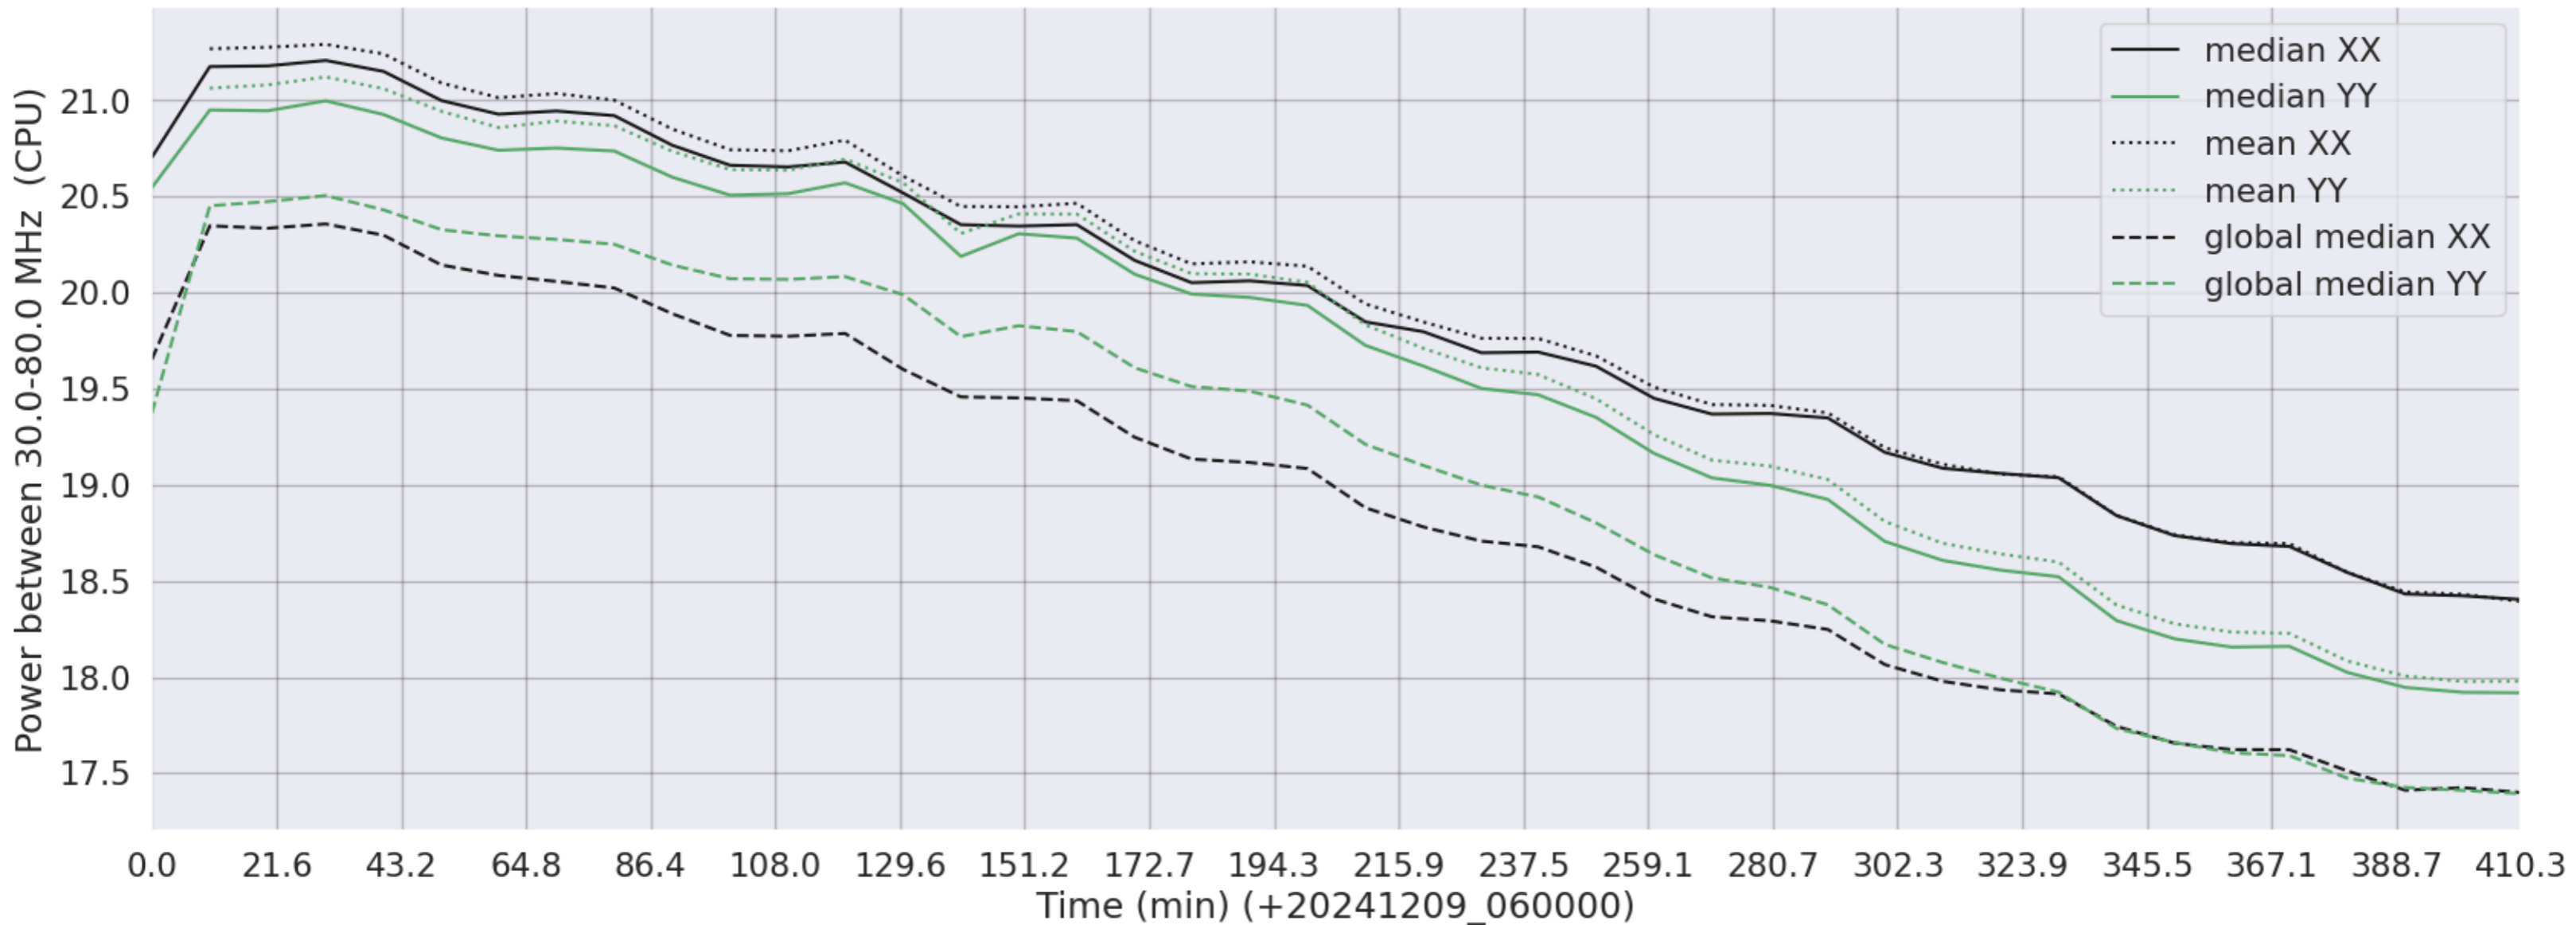

LWA129 - Correlator# 180 - XX FLAGS:Good - YY FLAGS:Good

LWA104 - Correlator# 179 - XX FLAGS:Good - YY FLAGS:Good