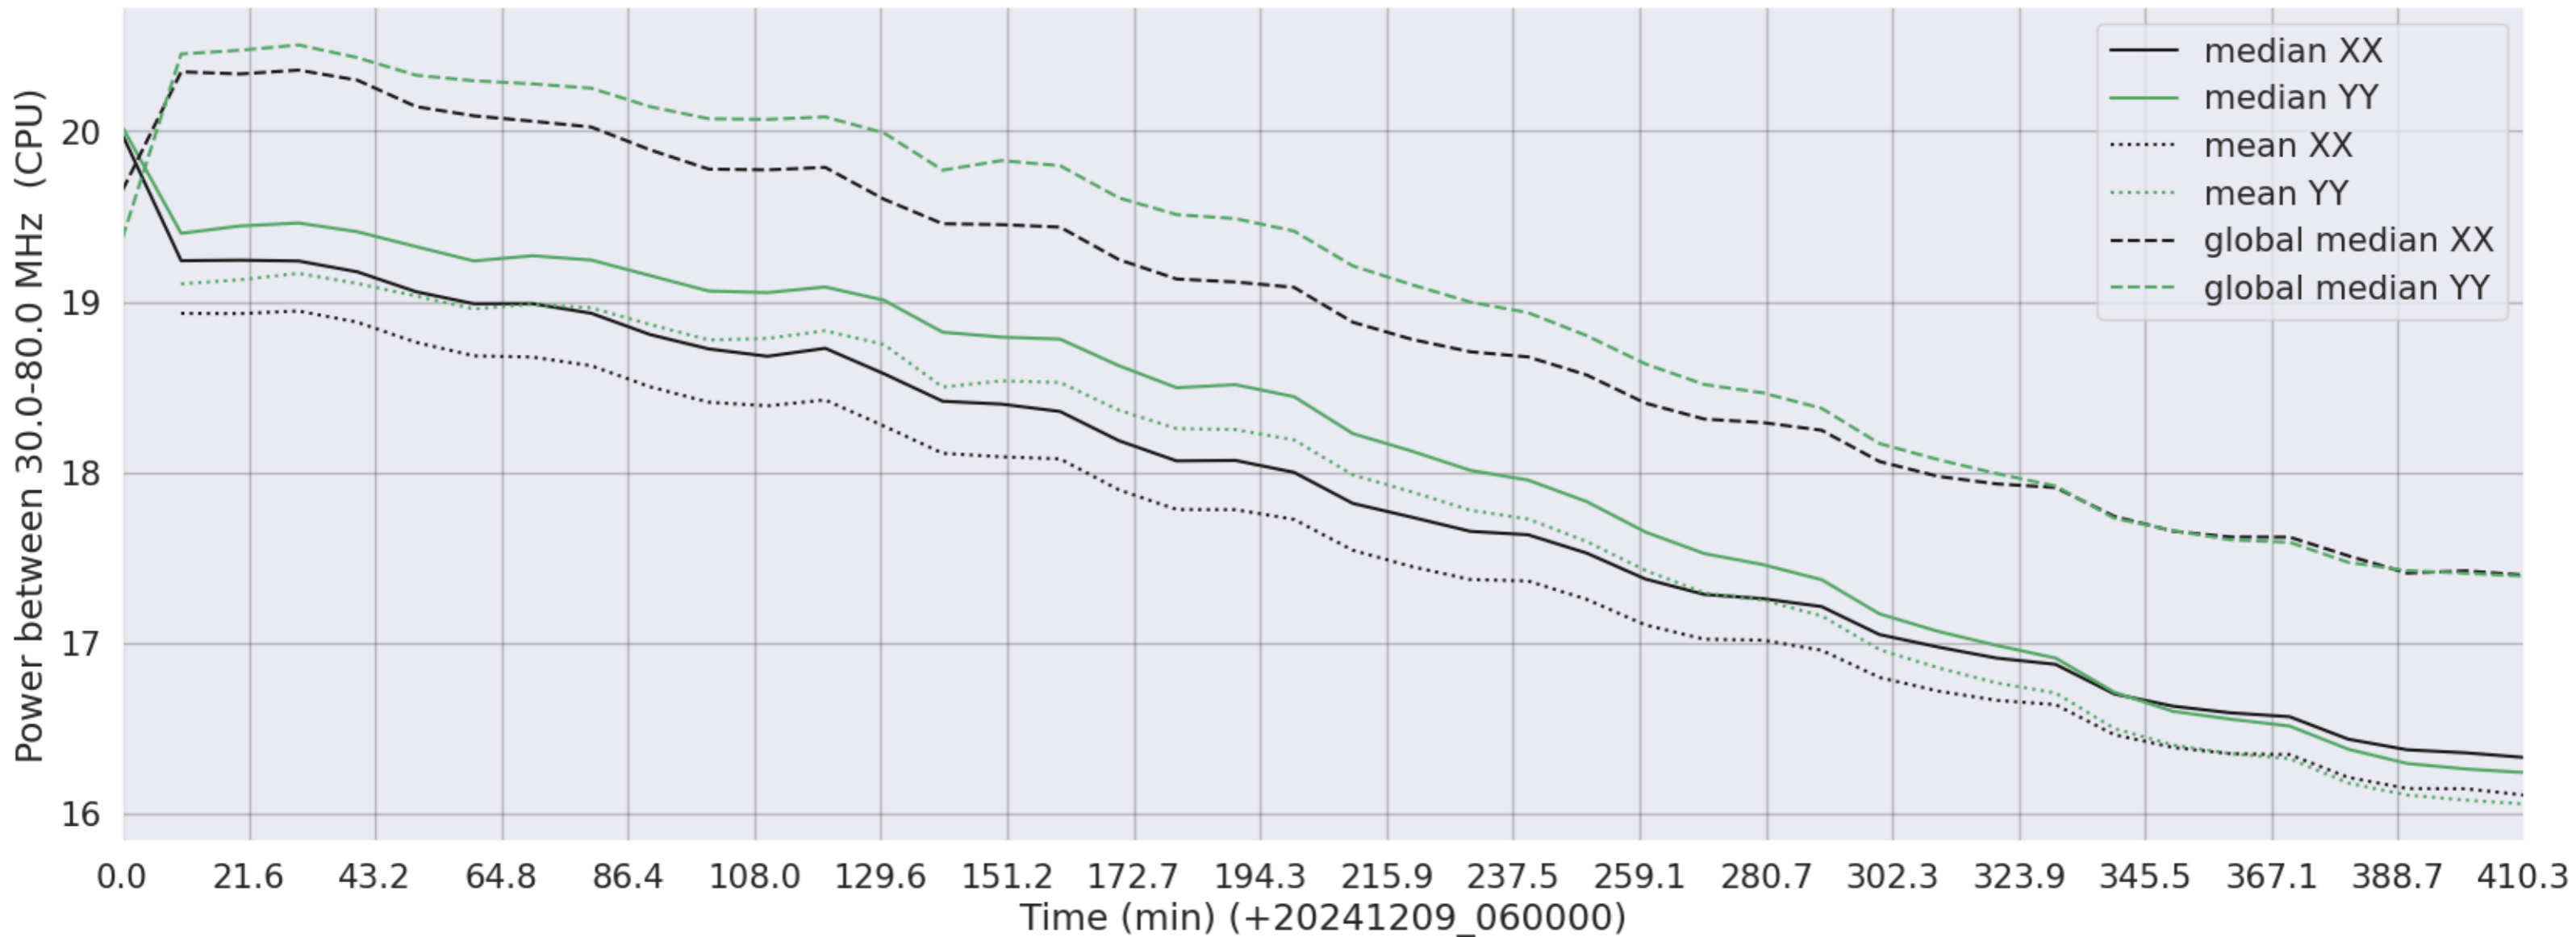

LWA092 - Correlator# 149 - XX FLAGS:Good - YY FLAGS:Good

LWA093 - Correlator# 148 - XX FLAGS:Good - YY FLAGS:Good