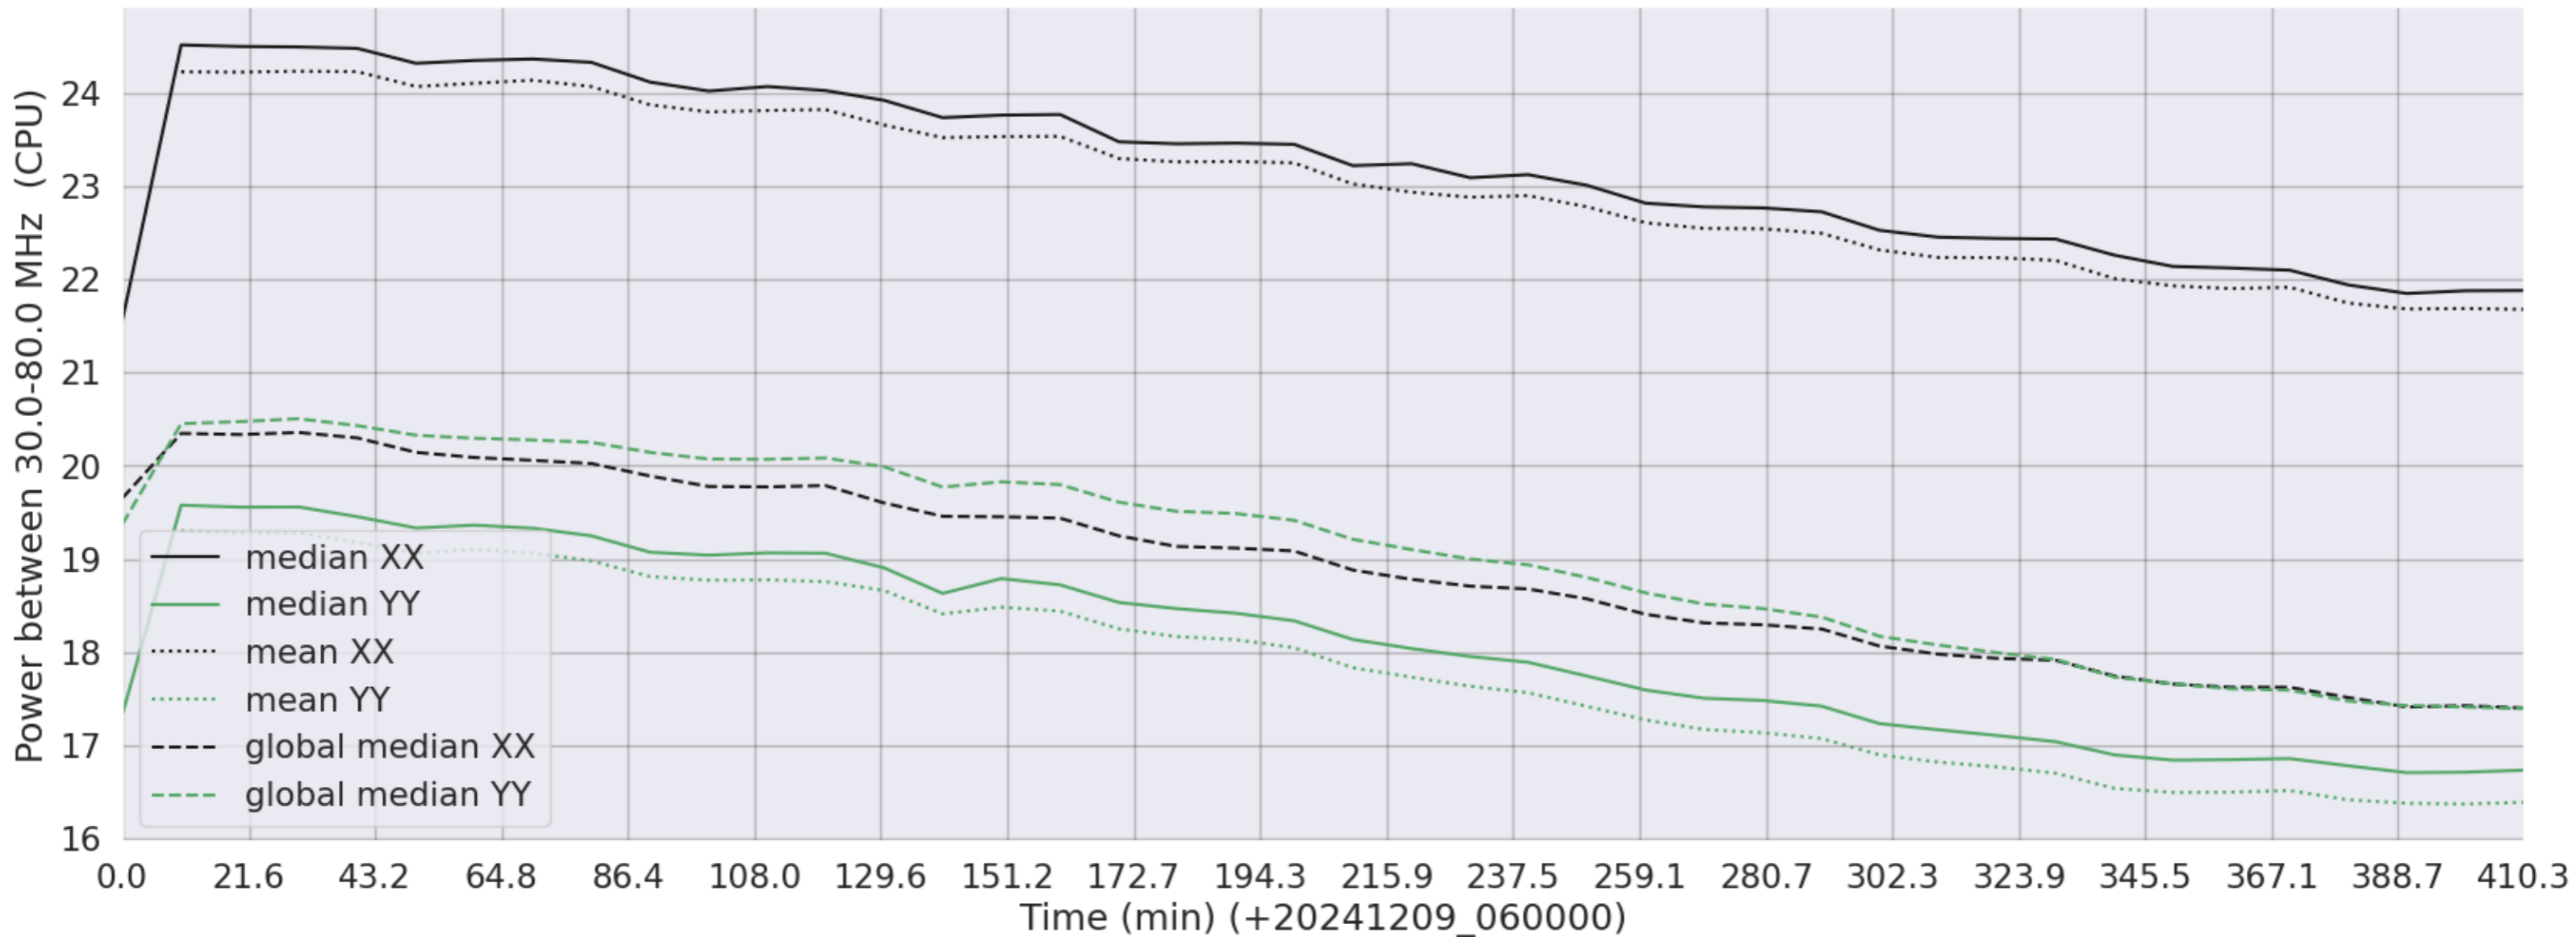

LWA314 - Correlator# 021 - XX FLAGS:Good - YY FLAGS:Good

LWA321 - Correlator# 020 - XX FLAGS:Good - YY FLAGS:Good