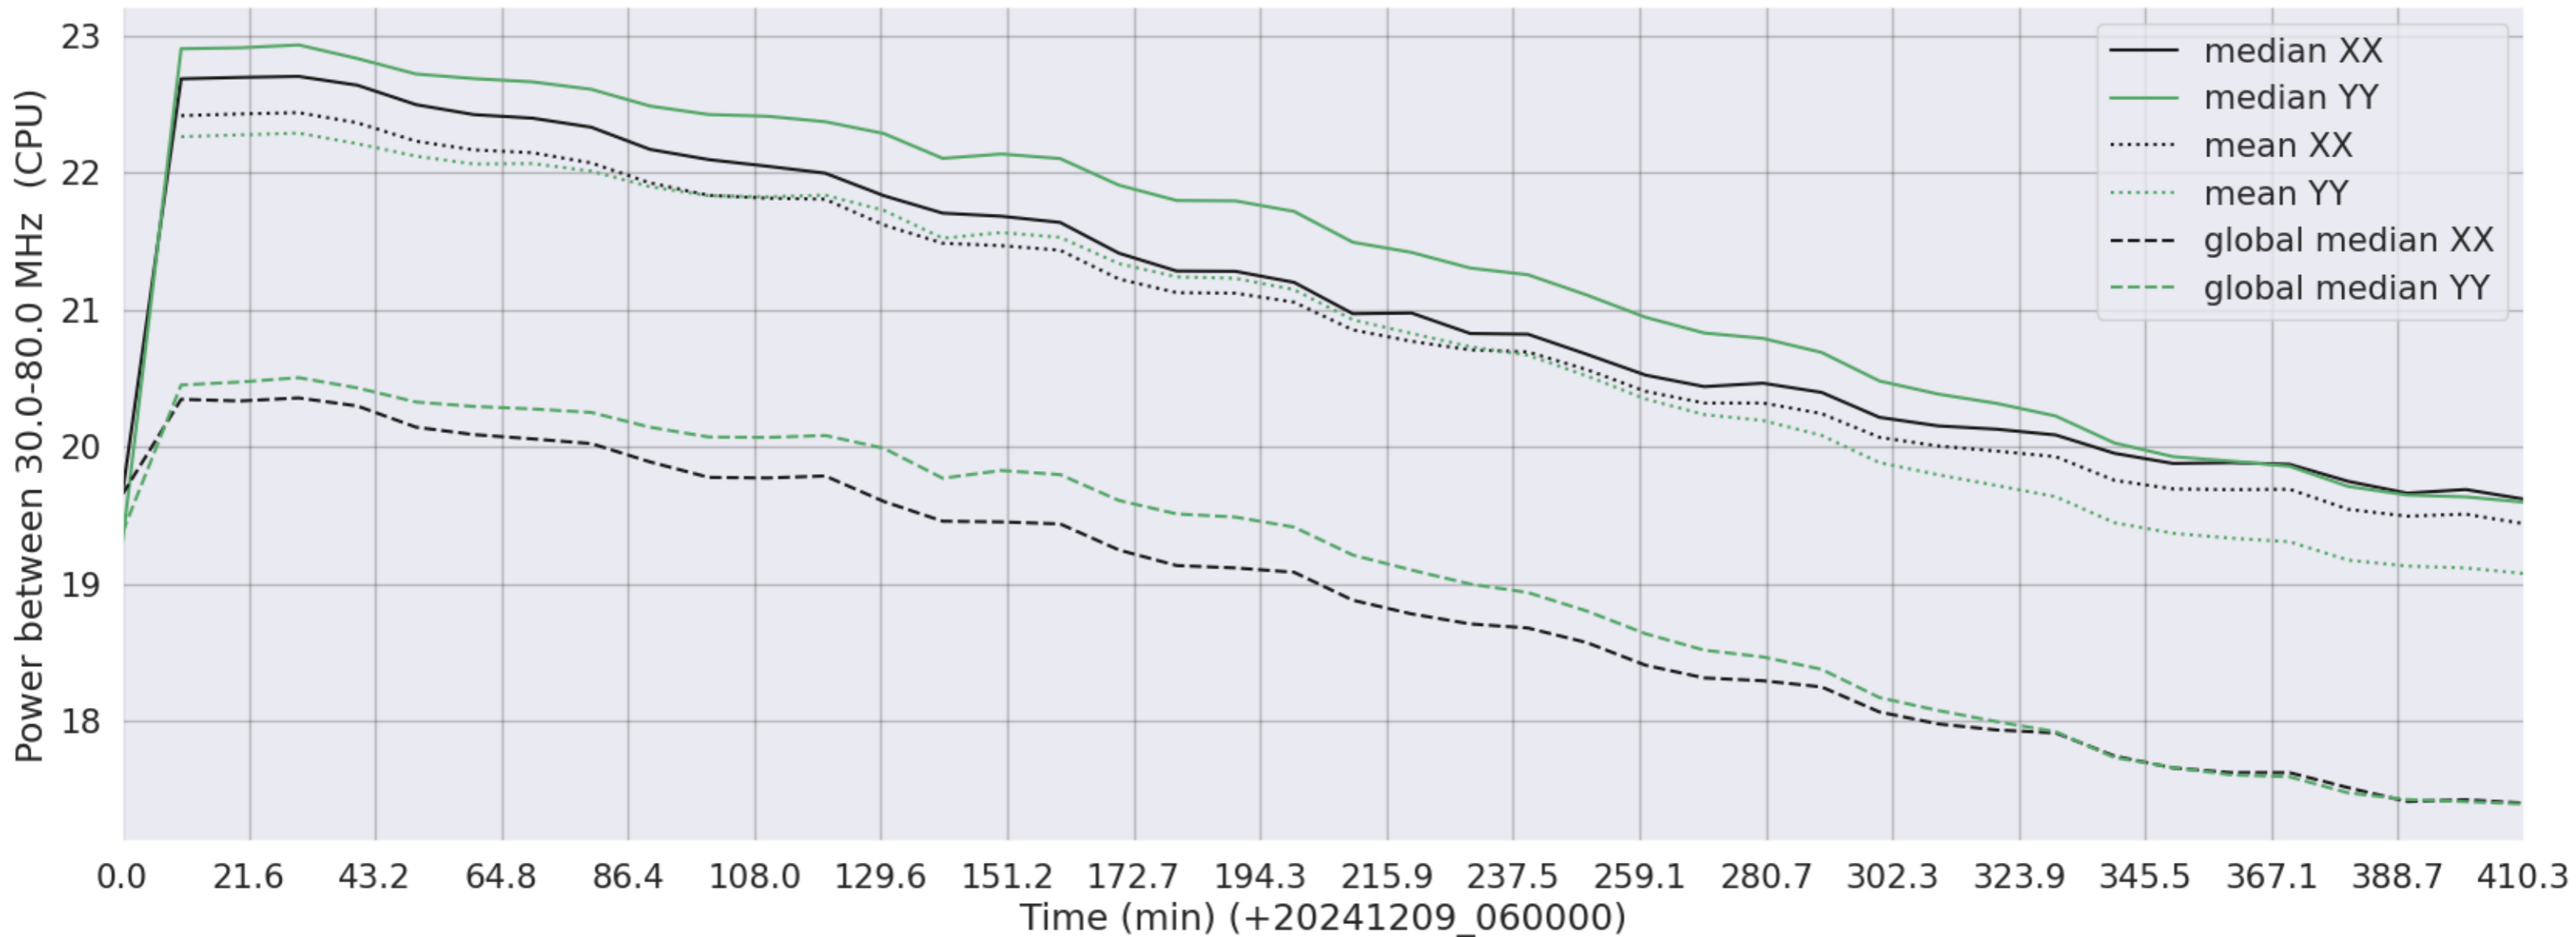

LWA347 - Correlator# 255 - XX FLAGS:Good - YY FLAGS:BadSpecShape

LWA135 - Correlator# 256 - XX FLAGS:Good - YY FLAGS:Good

LWA133 - Correlator# 257 - XX FLAGS:Good - YY FLAGS:Good

LWA137 - Correlator# 258 - XX FLAGS:Good - YY FLAGS:Good