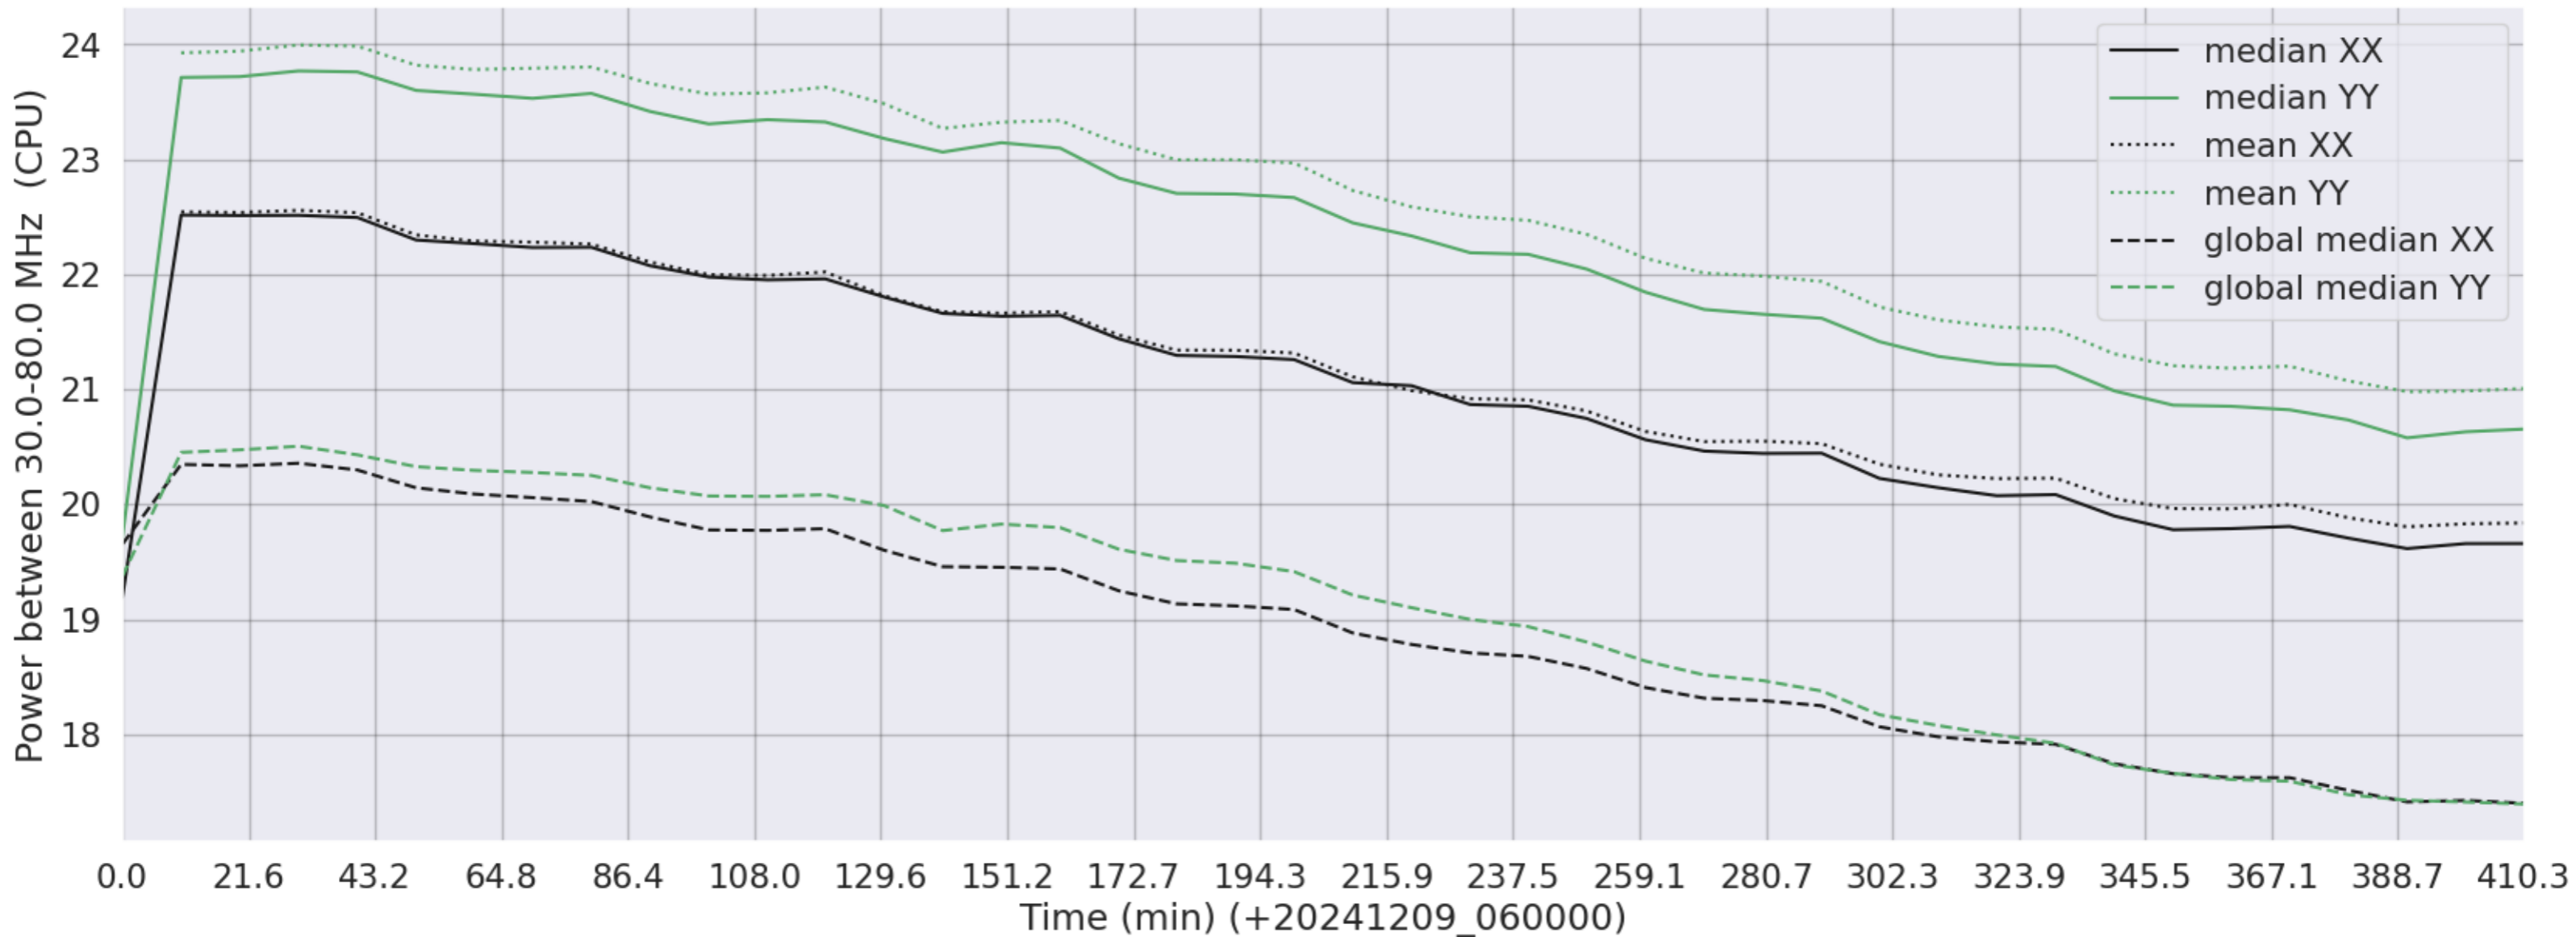

LWA201 - Correlator# 279 - XX FLAGS:Good - YY FLAGS:Good

LWA227 - Correlator# 280 - XX FLAGS:Good - YY FLAGS:Good

LWA225 - Correlator# 281 - XX FLAGS:Good - YY FLAGS:Good

LWA349 - Correlator# 282 - XX FLAGS:Good - YY FLAGS:Good