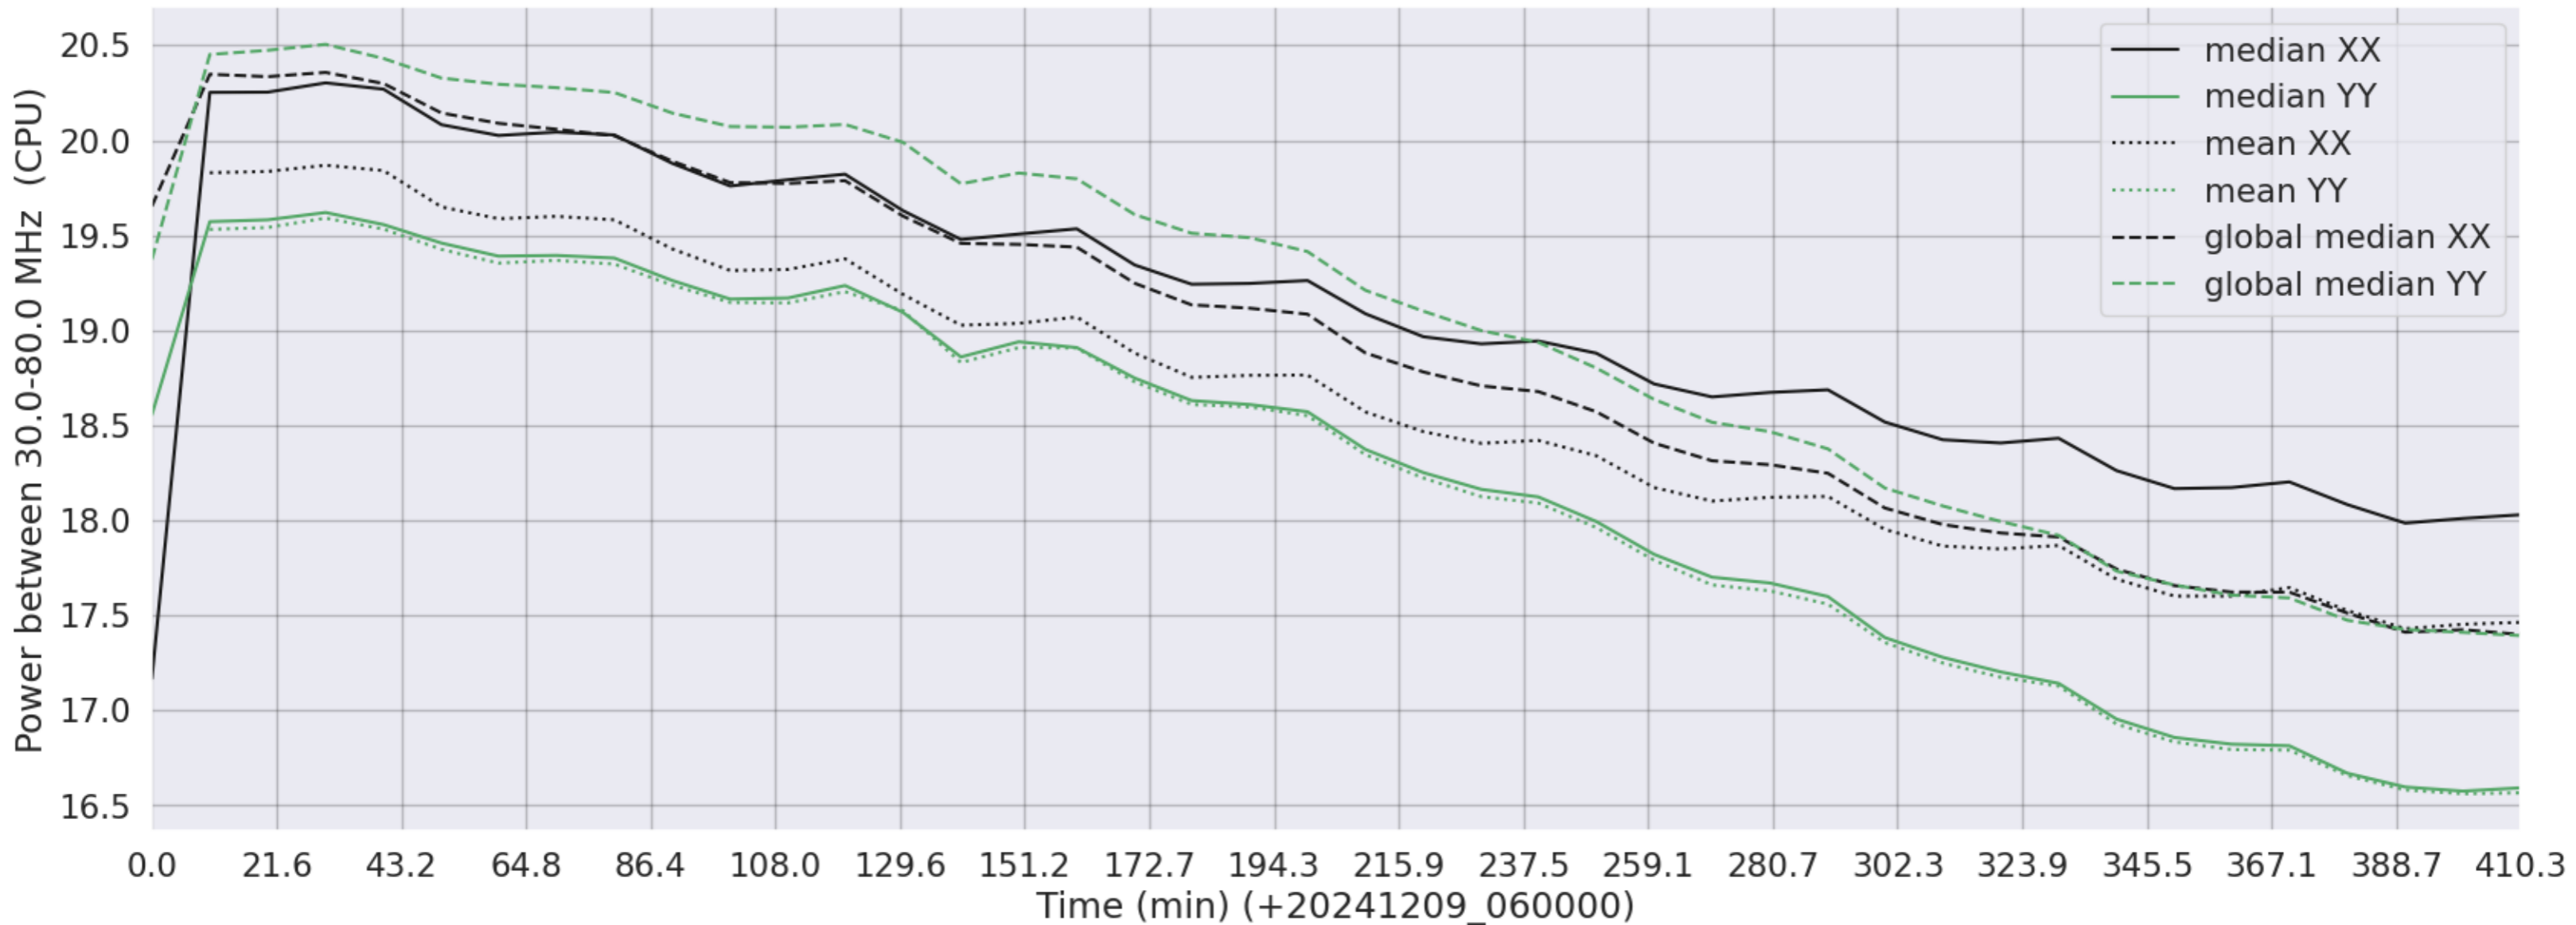

LWA120 - Correlator# 208 - XX FLAGS:Good - YY FLAGS:Good

LWA117 - Correlator# 207 - XX FLAGS:Good - YY FLAGS:Good