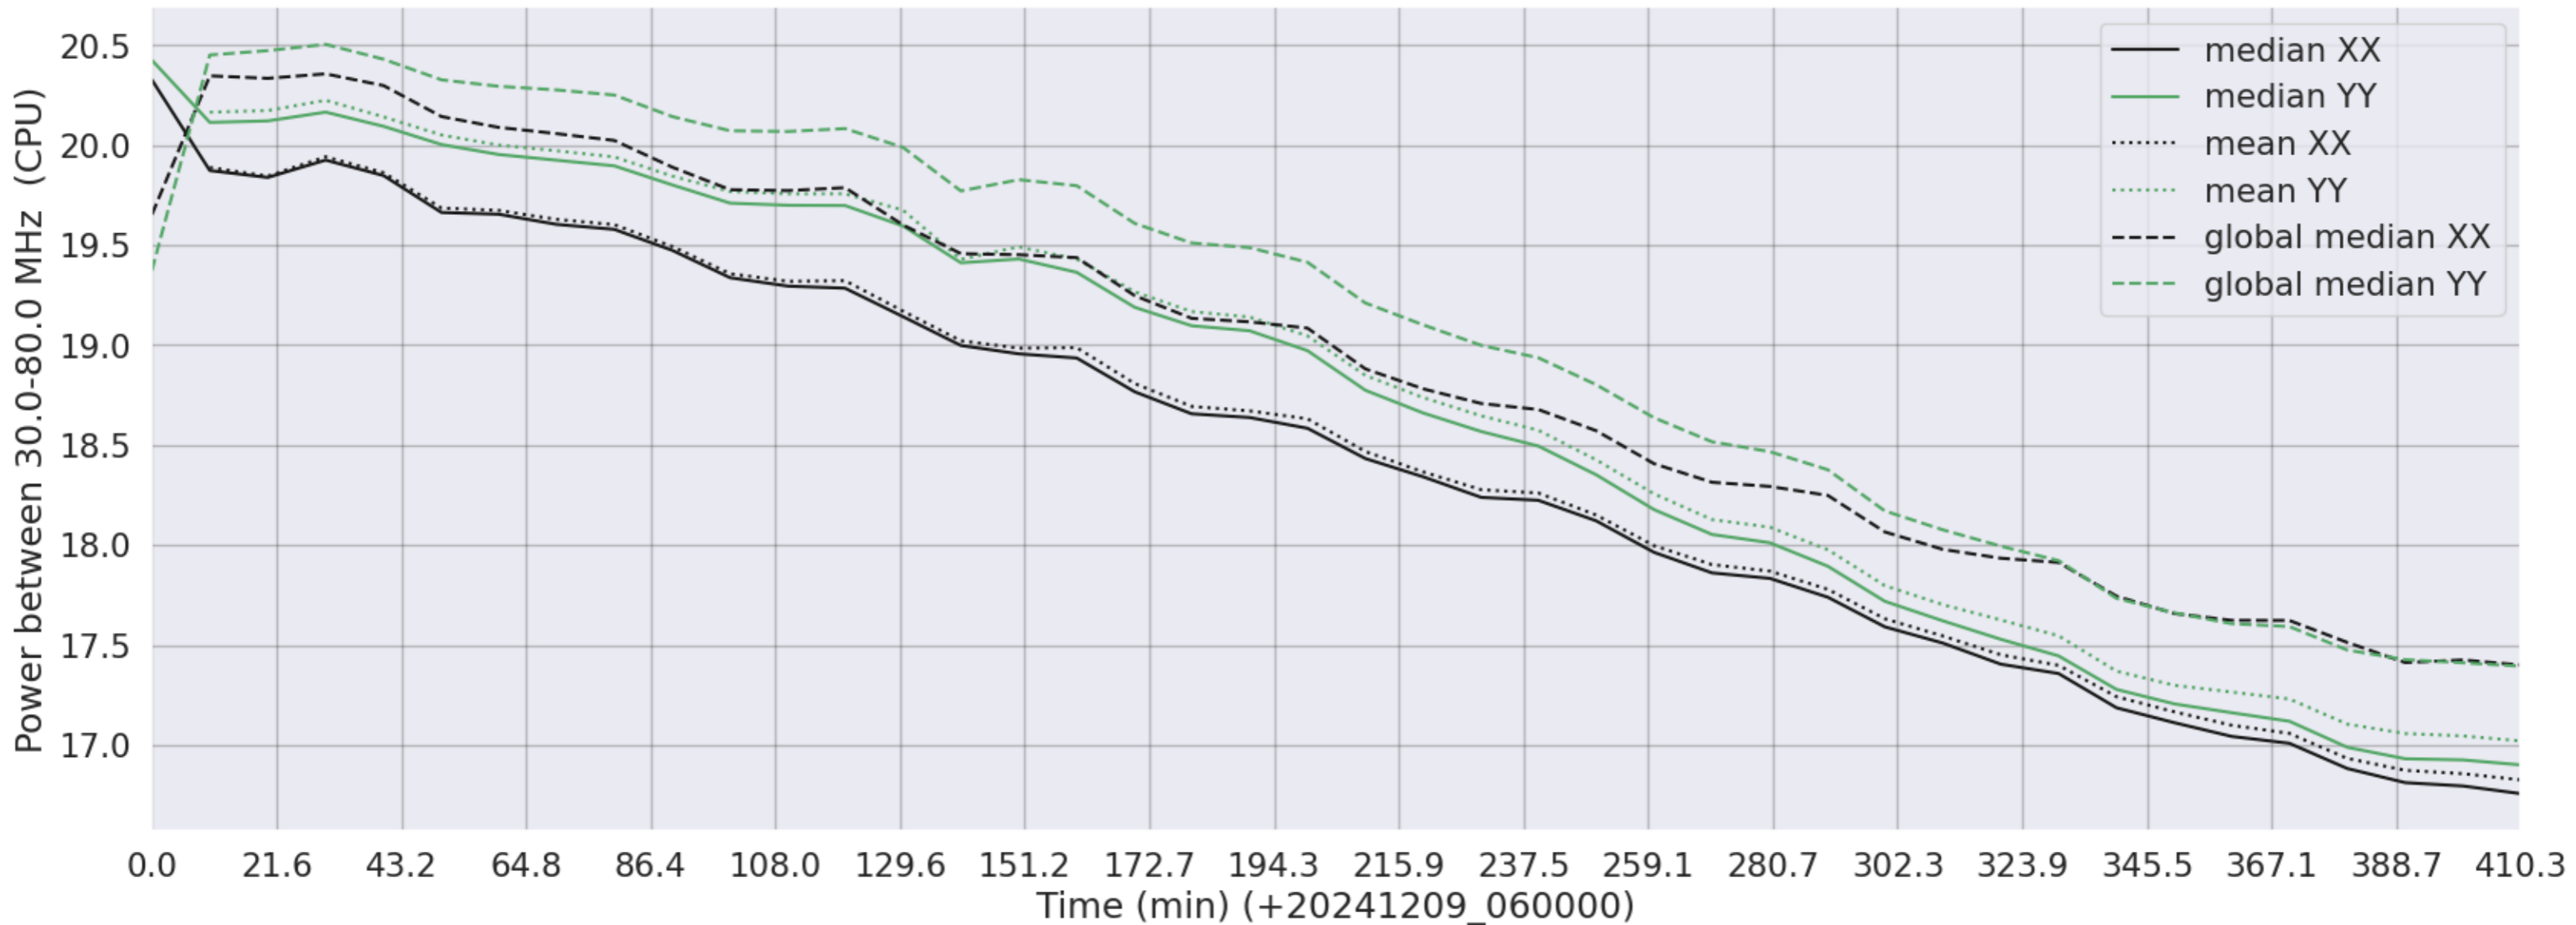

LWA251 - Correlator# 344 - XX FLAGS:Good - YY FLAGS:Good

LWA248 - Correlator# 343 - XX FLAGS:Good - YY FLAGS:Good