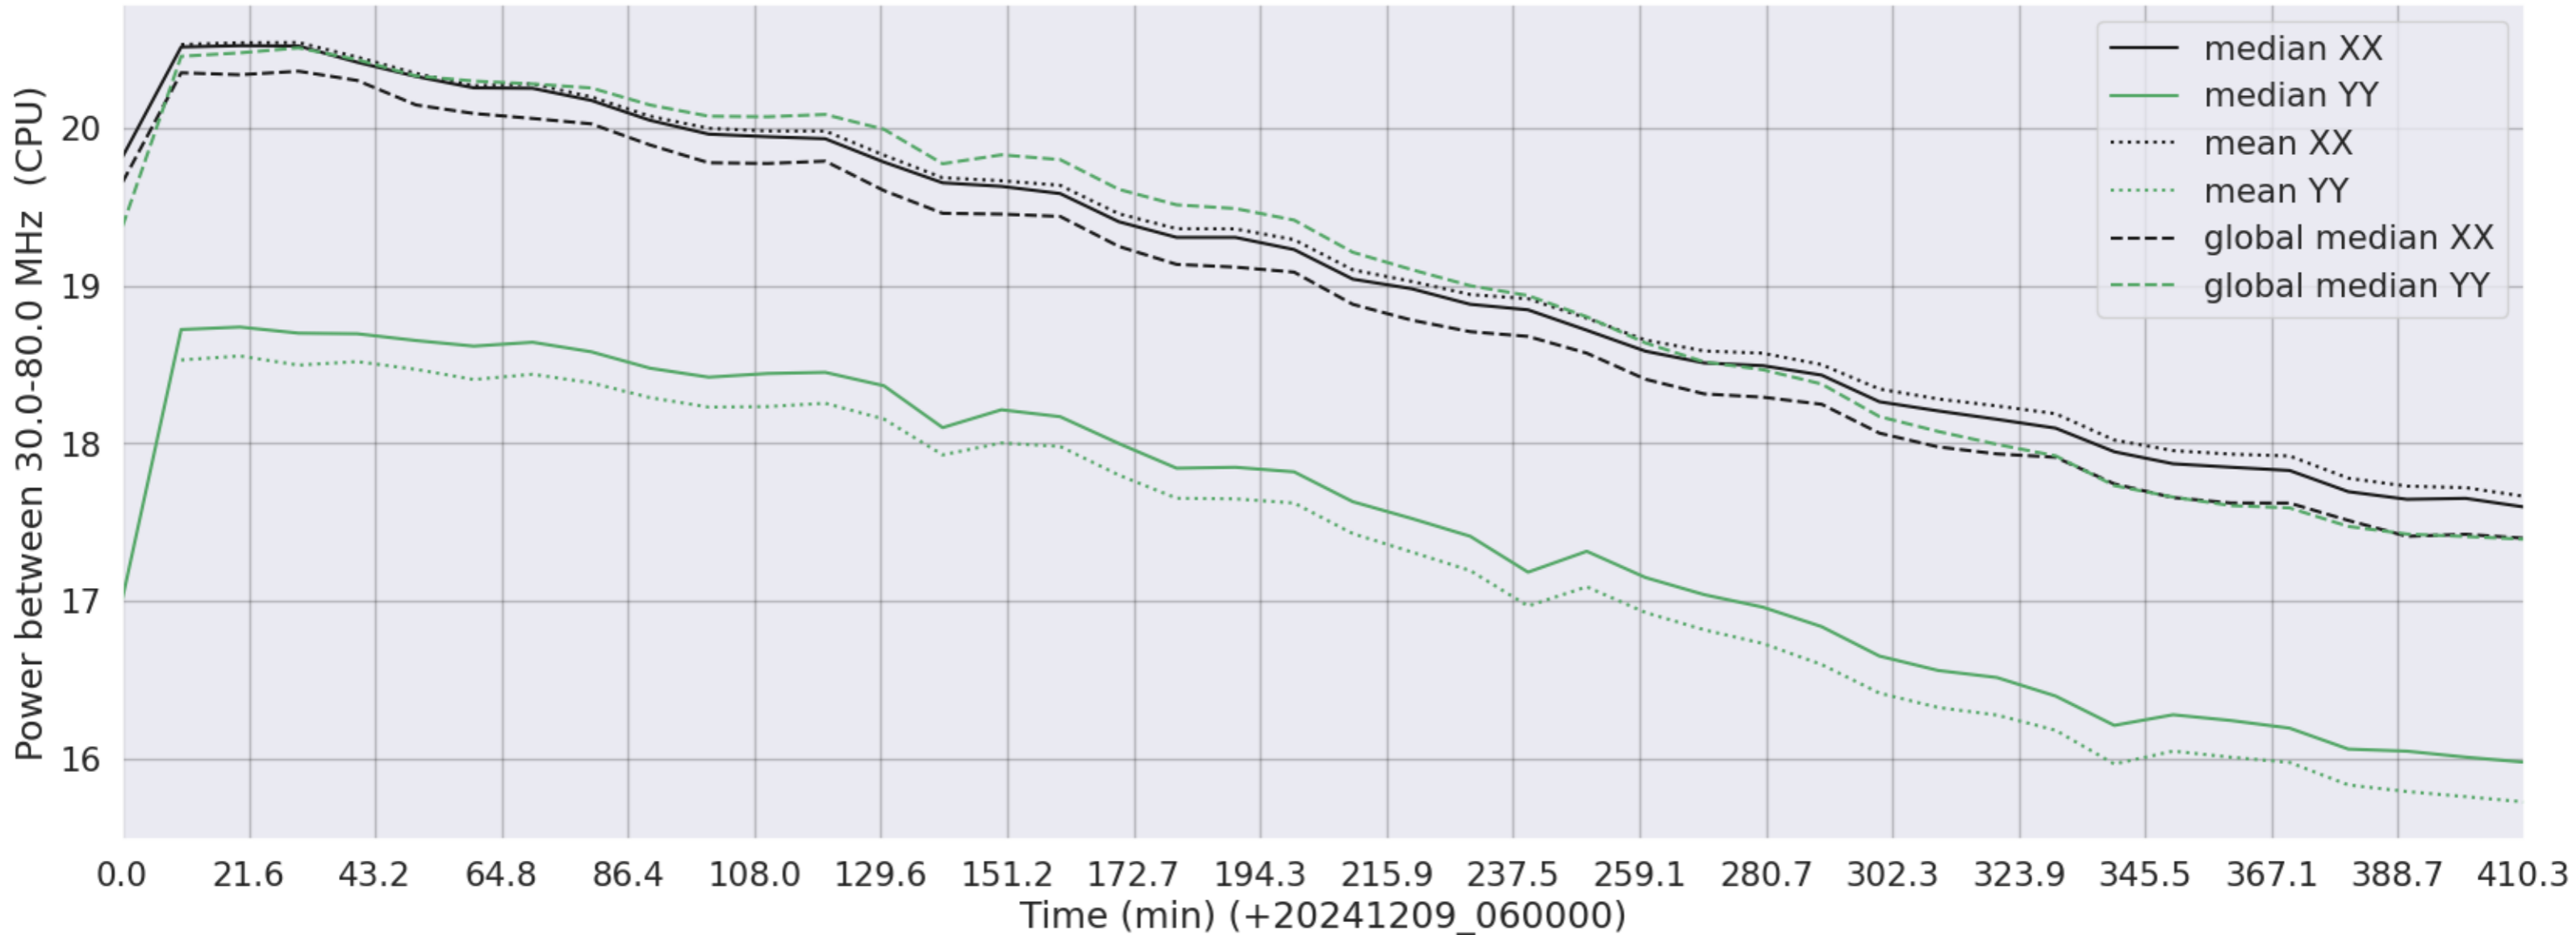

LWA020 - Correlator# 102 - XX FLAGS:Good - YY FLAGS:BadSpecShape

LWA017 - Correlator# 101 - XX FLAGS:Good - YY FLAGS:BadSpecShape