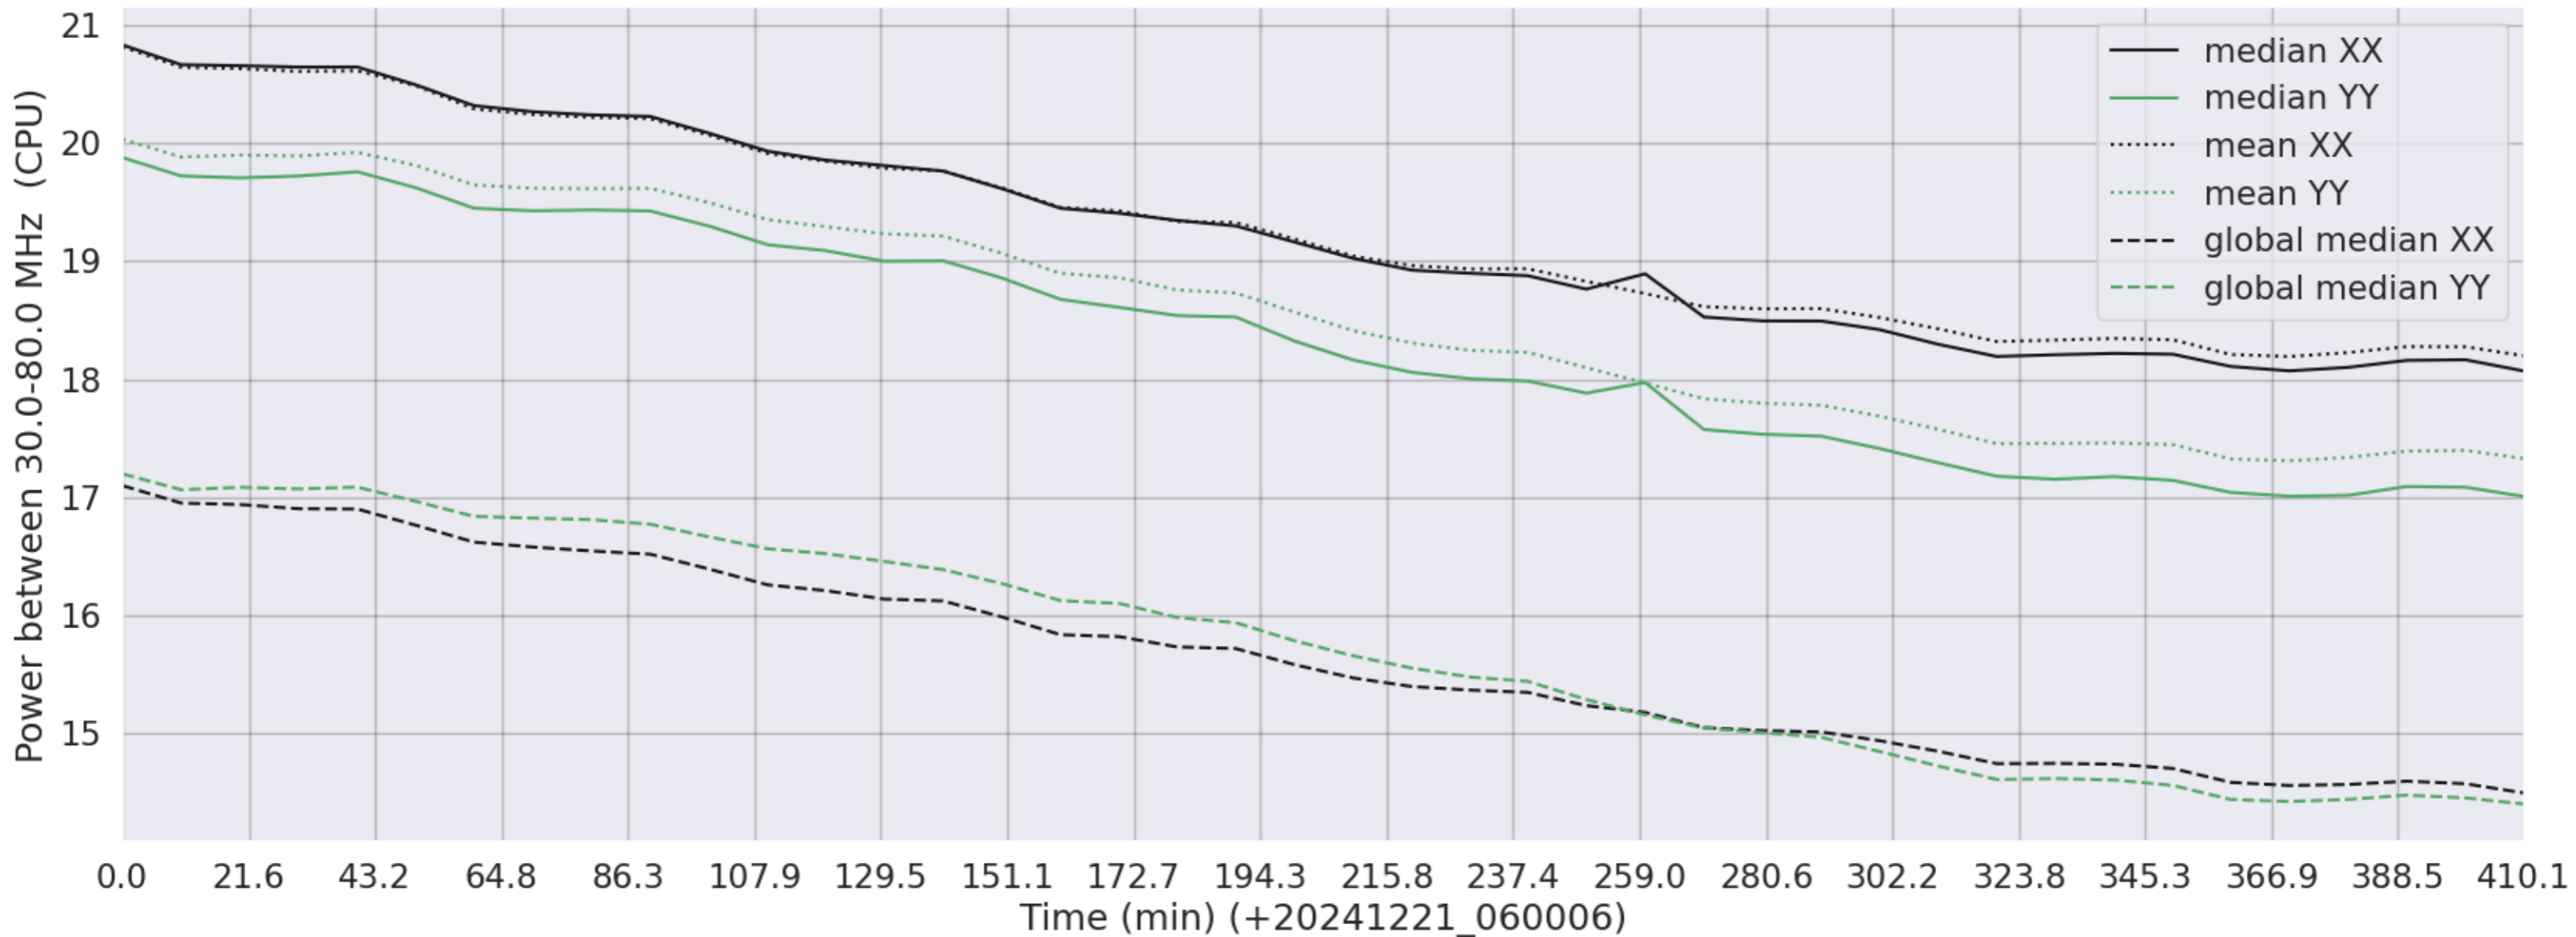

LWA349 - Correlator# 282 - XX FLAGS:Good - YY FLAGS:Good

LWA225 - Correlator# 281 - XX FLAGS:Good - YY FLAGS:Good