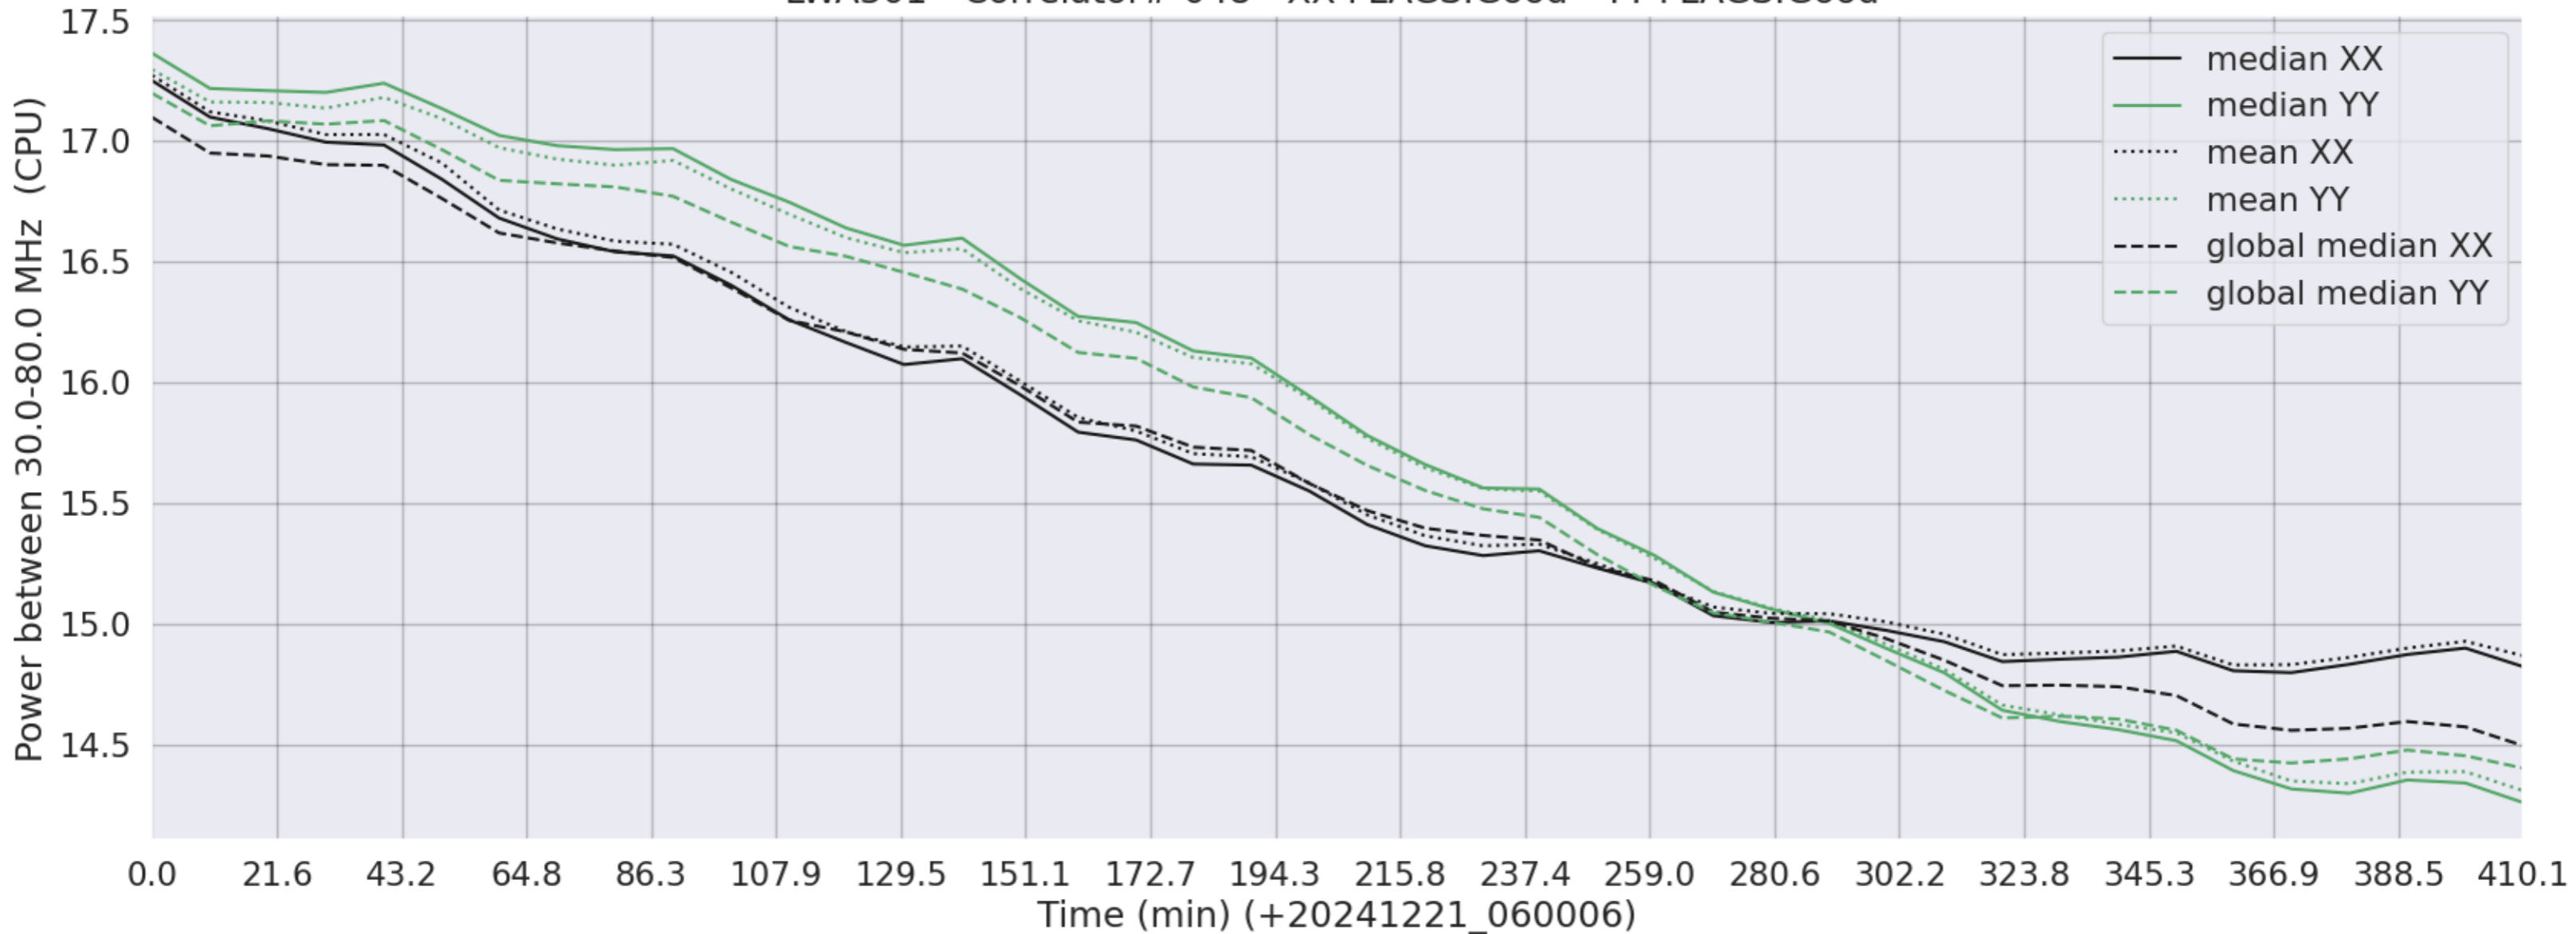

LWA298 - Correlator# 049 - XX FLAGS:Good - YY FLAGS:Good

LWA301 - Correlator# 048 - XX FLAGS:Good - YY FLAGS:Good