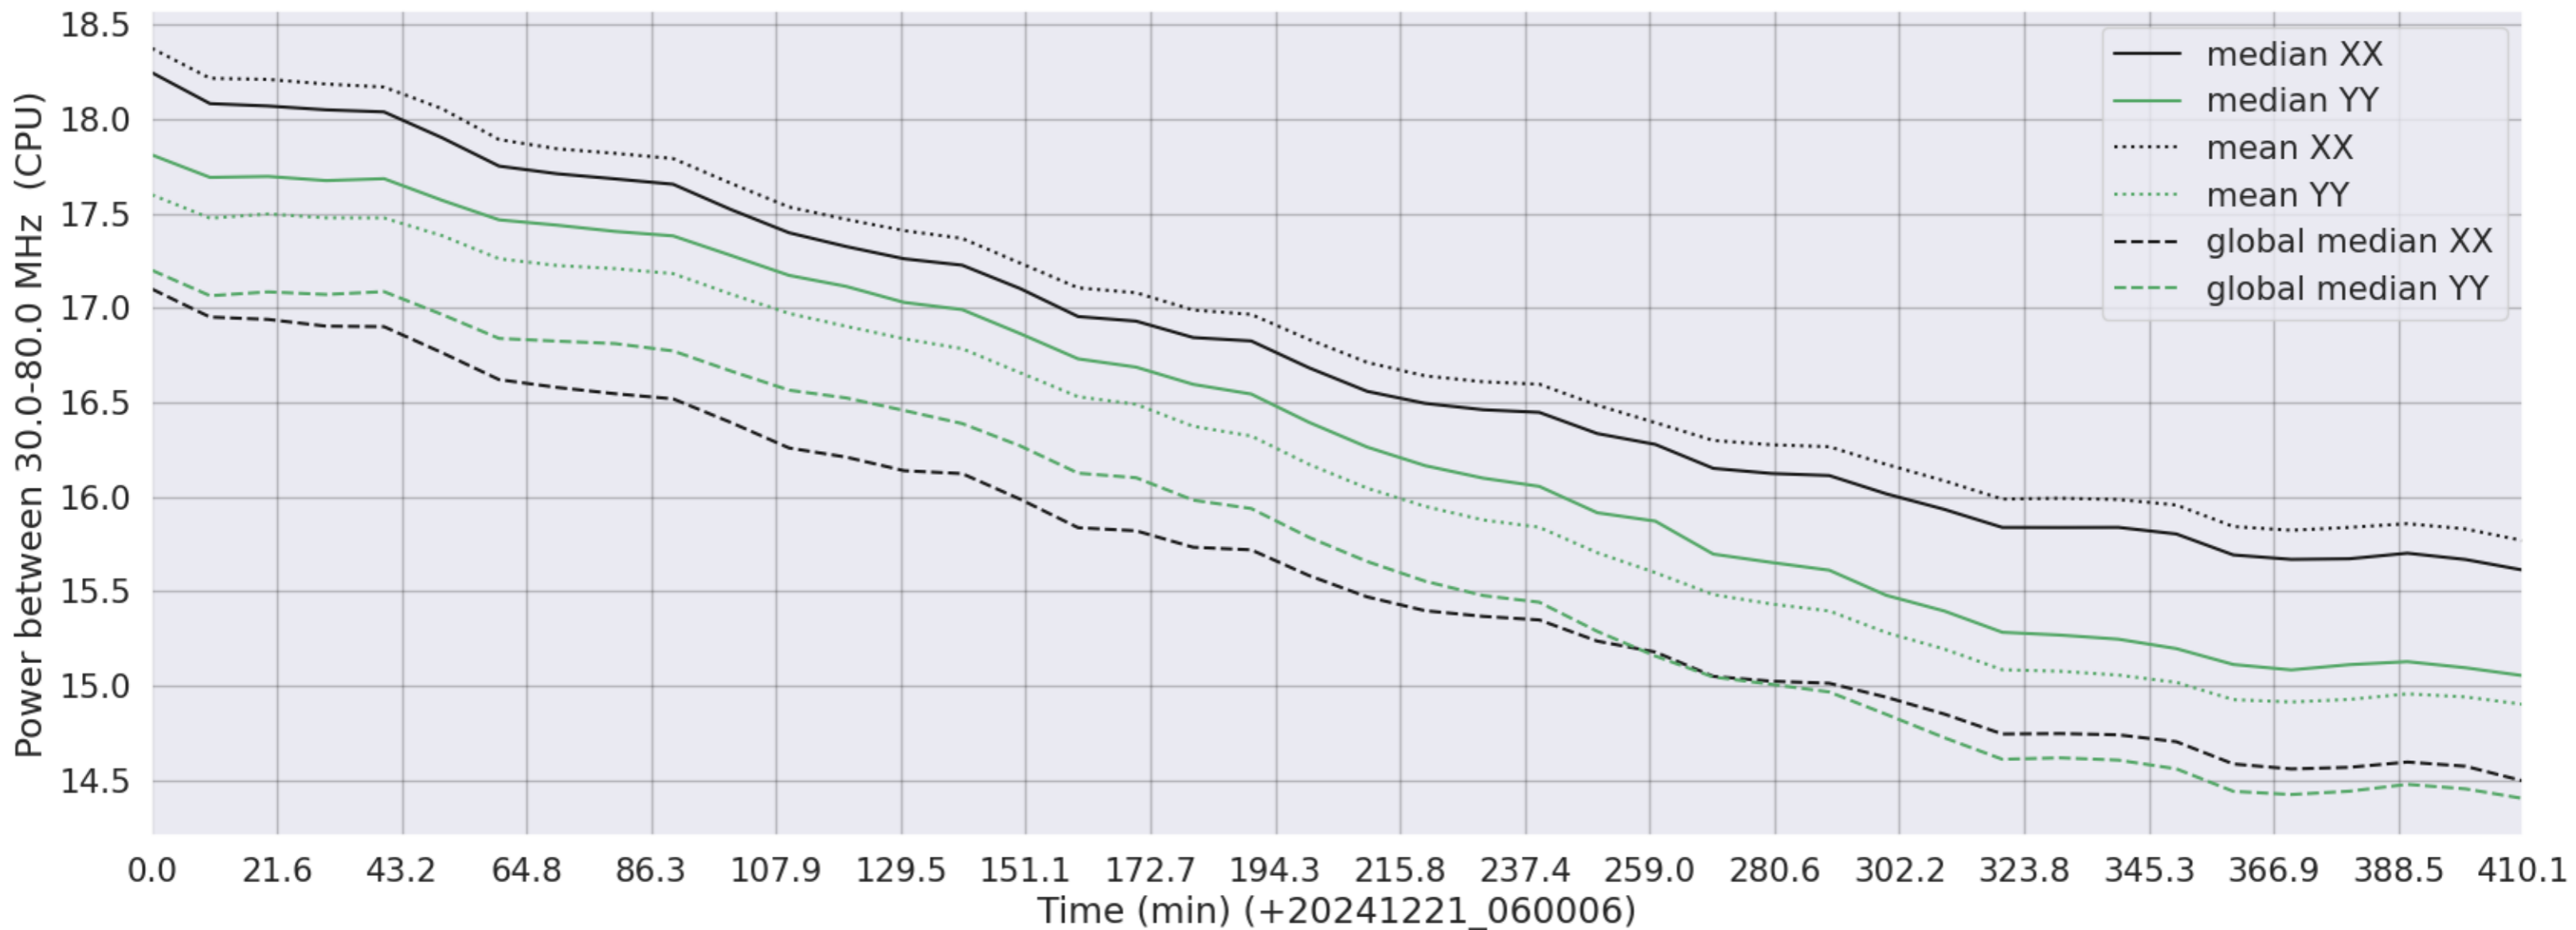

LWA203 - Correlator# 295 - XX FLAGS:Good - YY FLAGS:Good

LWA204 - Correlator# 294 - XX FLAGS:Good - YY FLAGS:Good