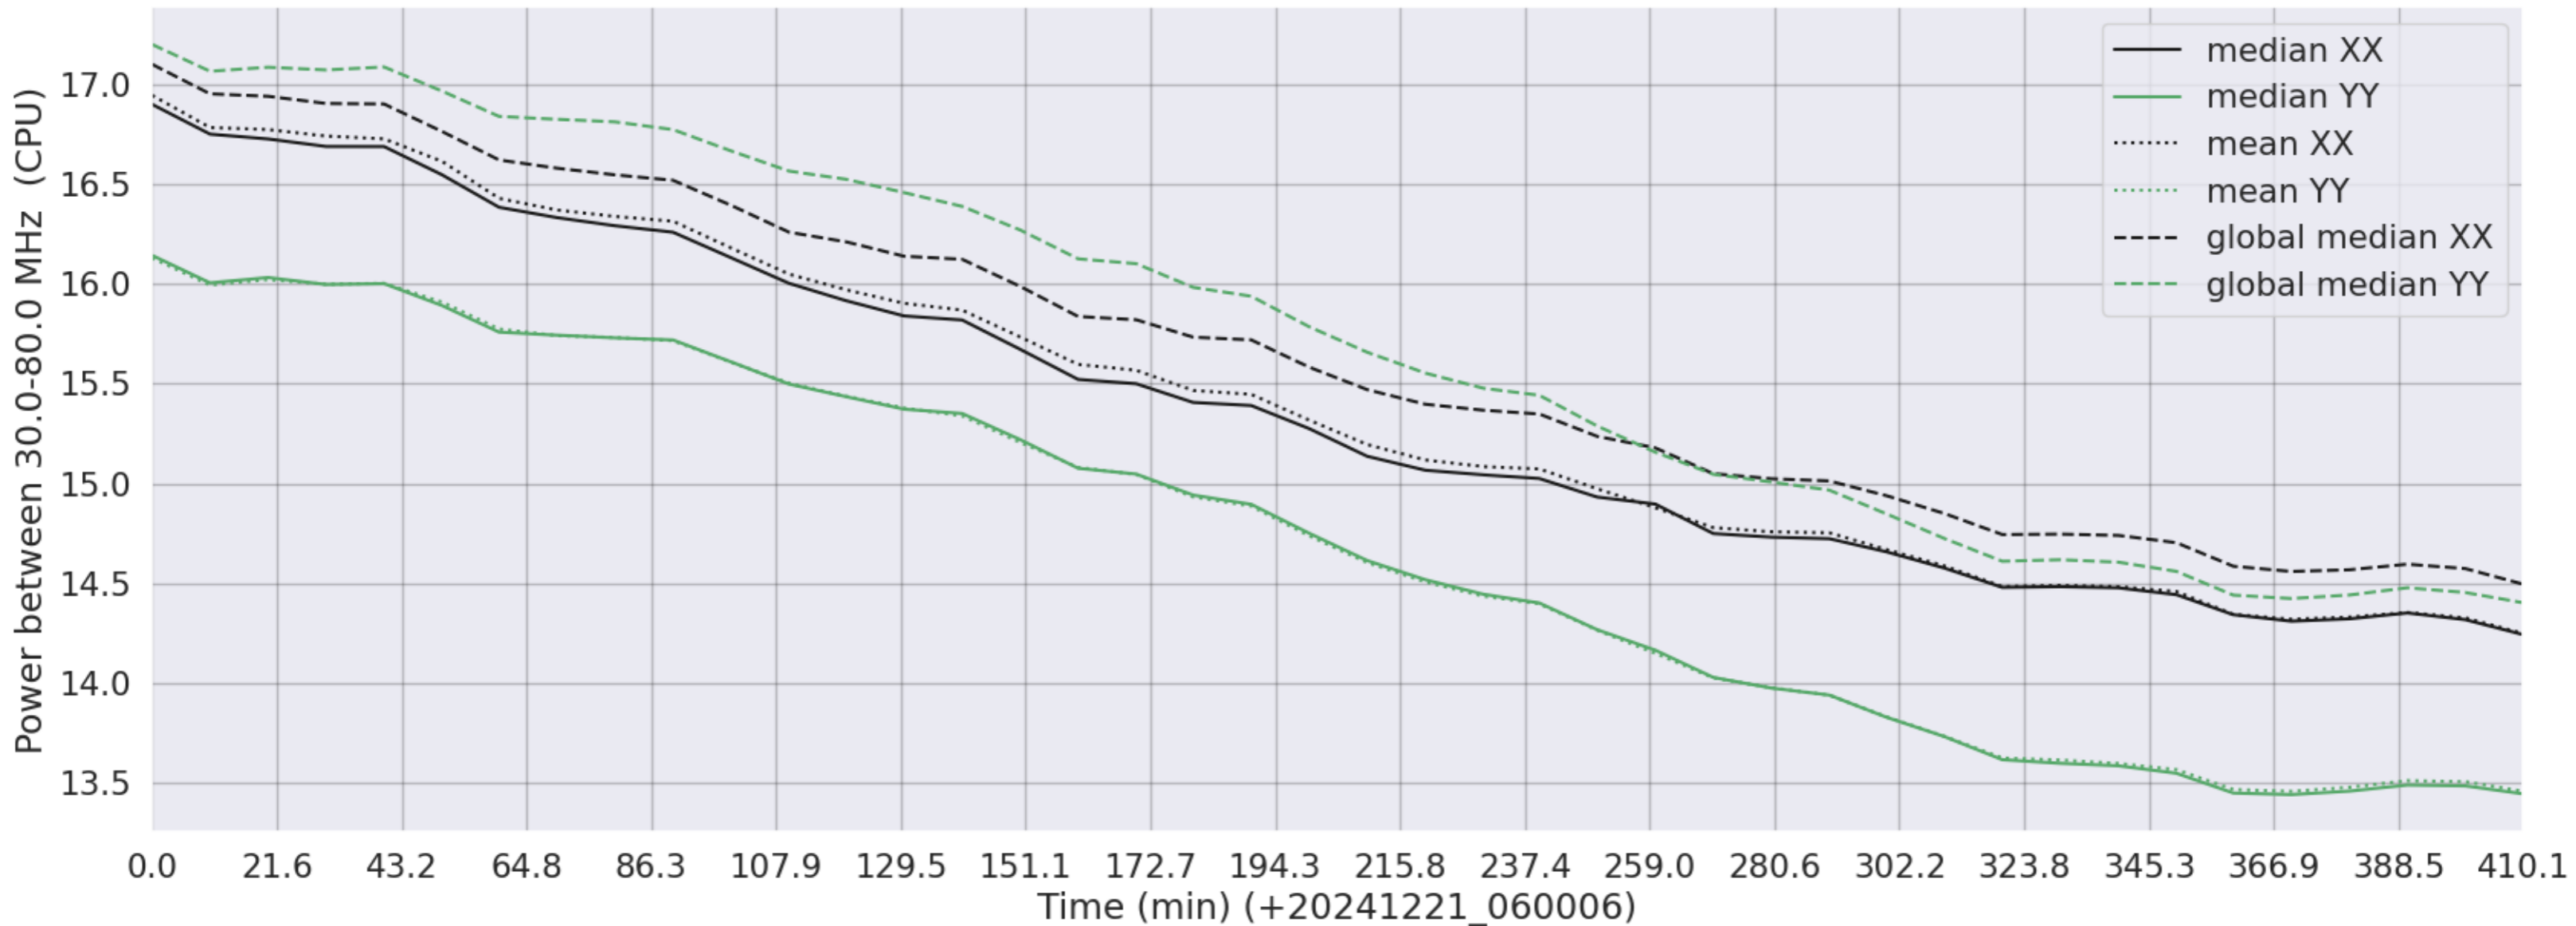

LWA214 - Correlator# 328 - XX FLAGS:Good - YY FLAGS:Good

LWA213 - Correlator# 329 - XX FLAGS:Good - YY FLAGS:Good

LWA243 - Correlator# 330 - XX FLAGS:BadSpecShape - YY FLAGS:Good

LWA215 - Correlator# 331 - XX FLAGS:Good - YY FLAGS:Good