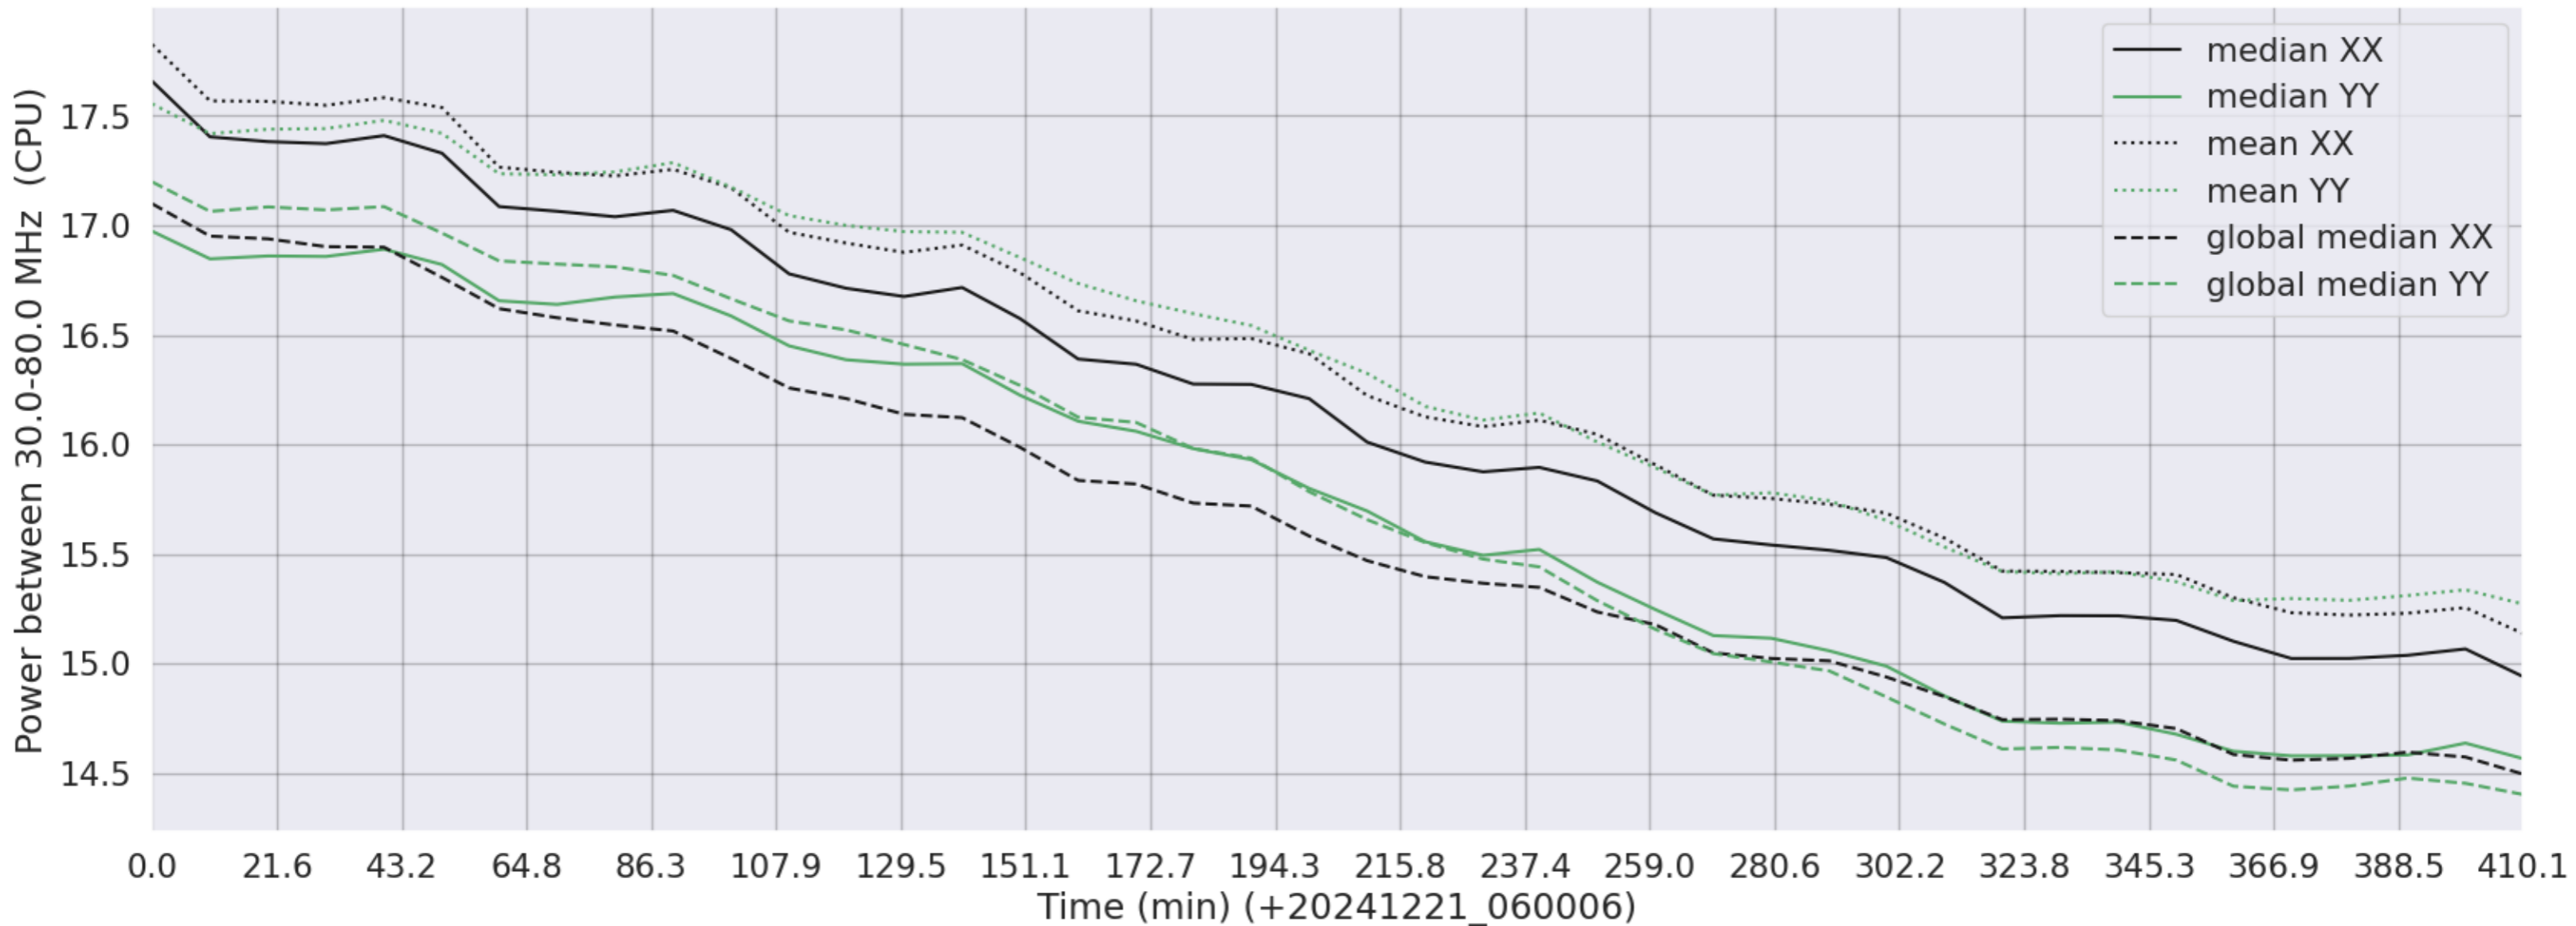

LWA335 - Correlator# 057 - XX FLAGS:Good - YY FLAGS:Good

LWA336 - Correlator# 056 - XX FLAGS:Good - YY FLAGS:Good