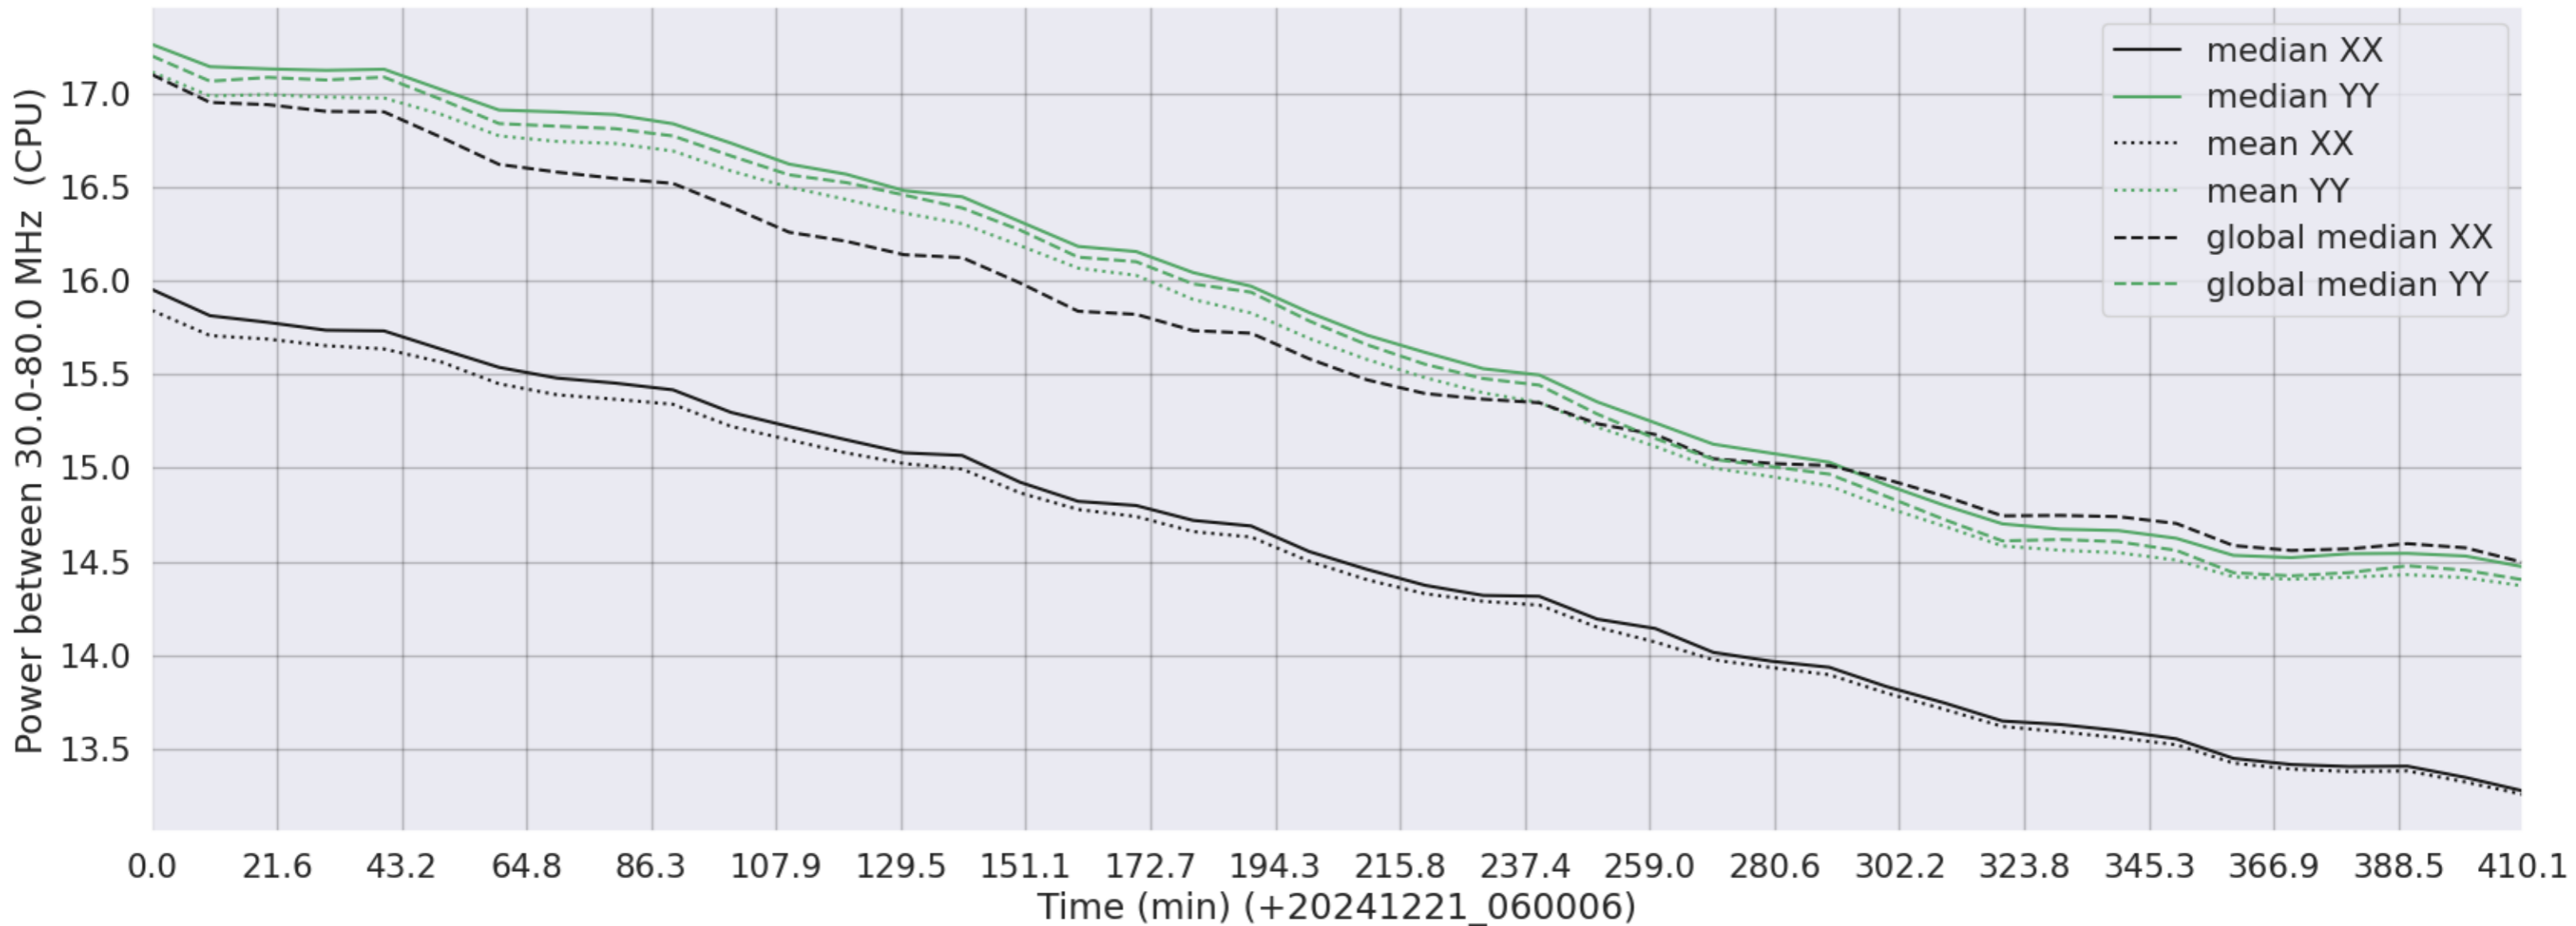

LWA263 - Correlator# 037 - XX FLAGS:Good - YY FLAGS:Good

LWA265 - Correlator# 036 - XX FLAGS:Good - YY FLAGS:Good