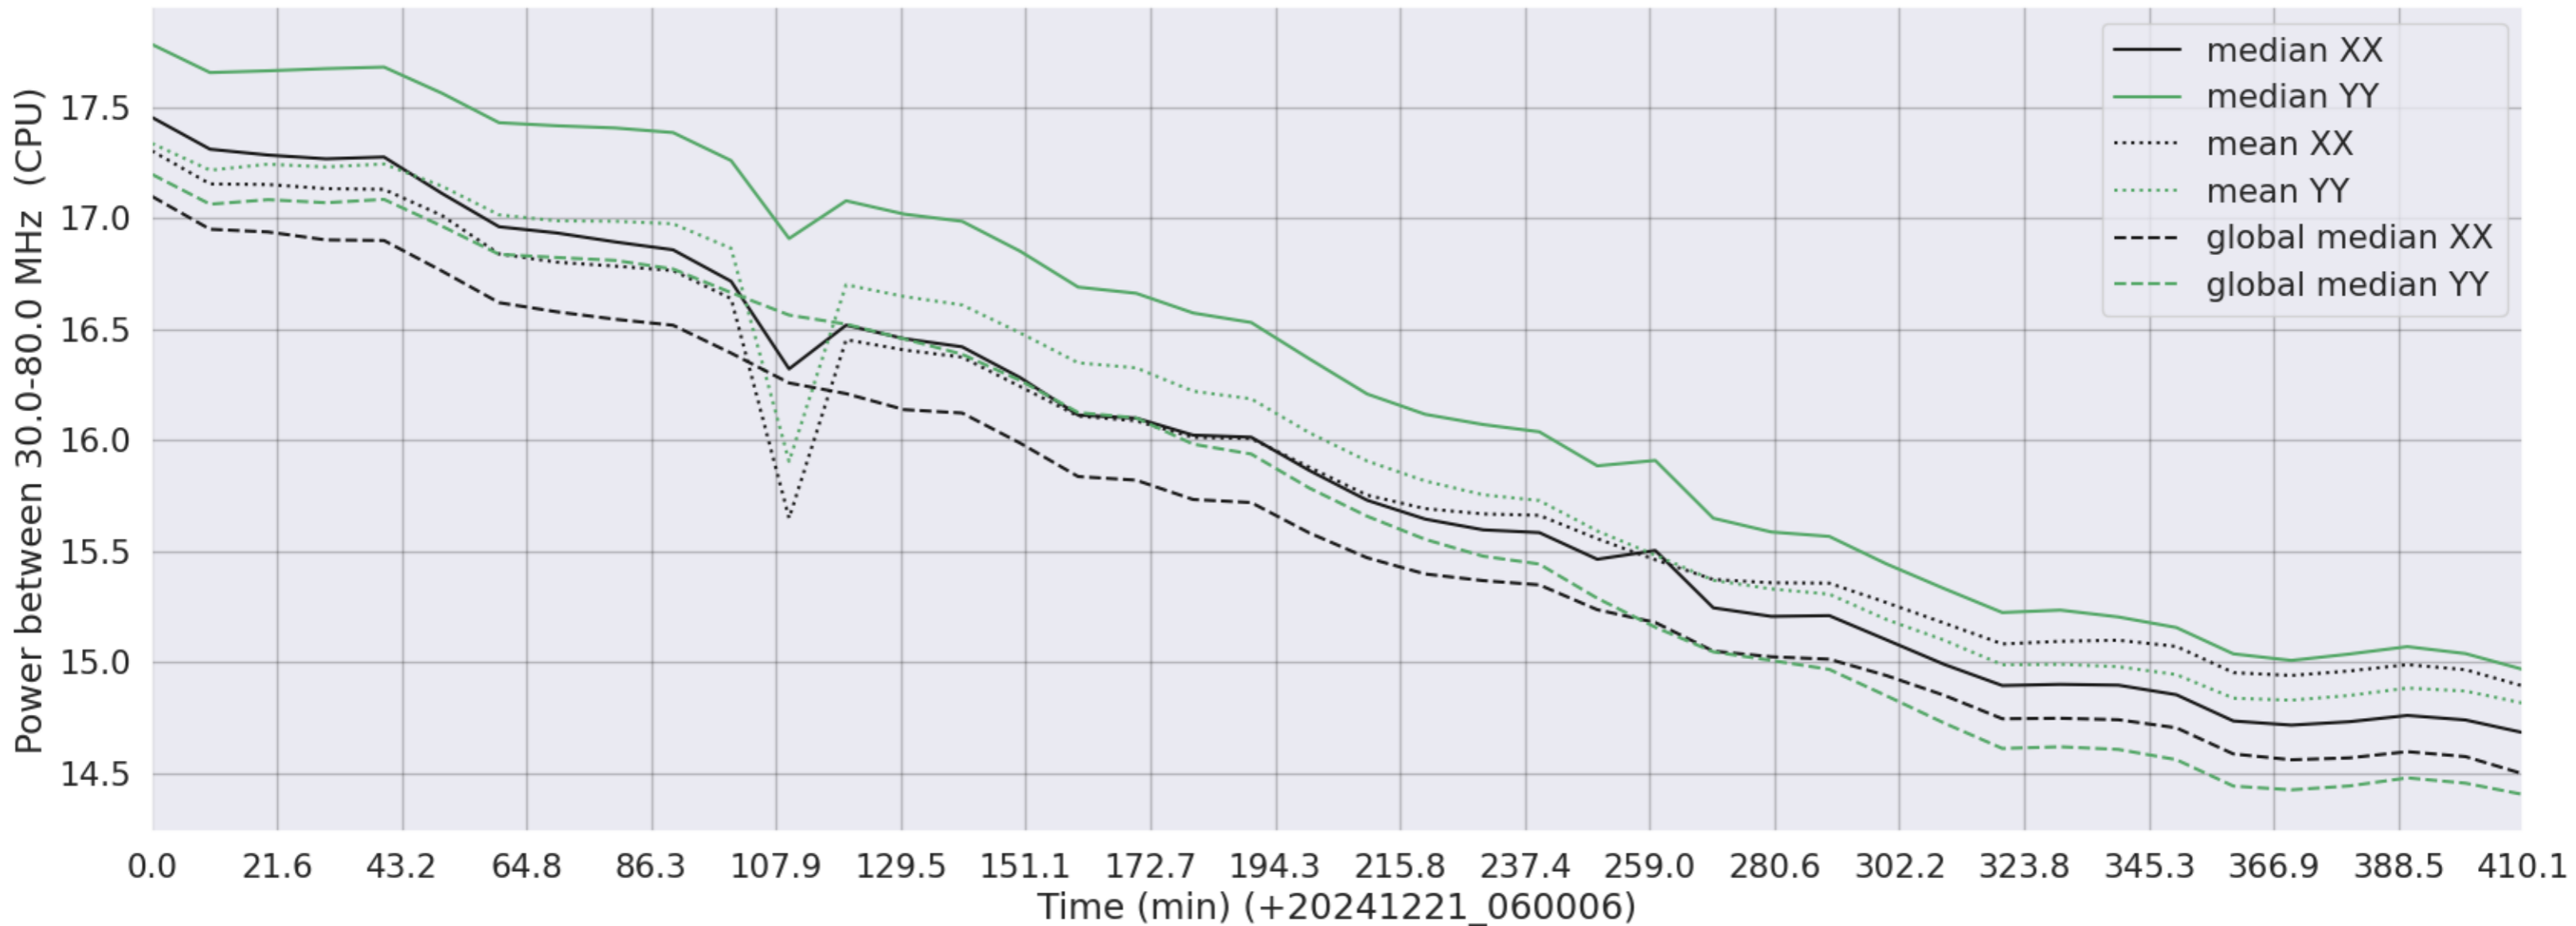

LWA165 - Correlator# 266 - XX FLAGS:Good - YY FLAGS:Good

LWA162 - Correlator# 265 - XX FLAGS:Good - YY FLAGS:Good