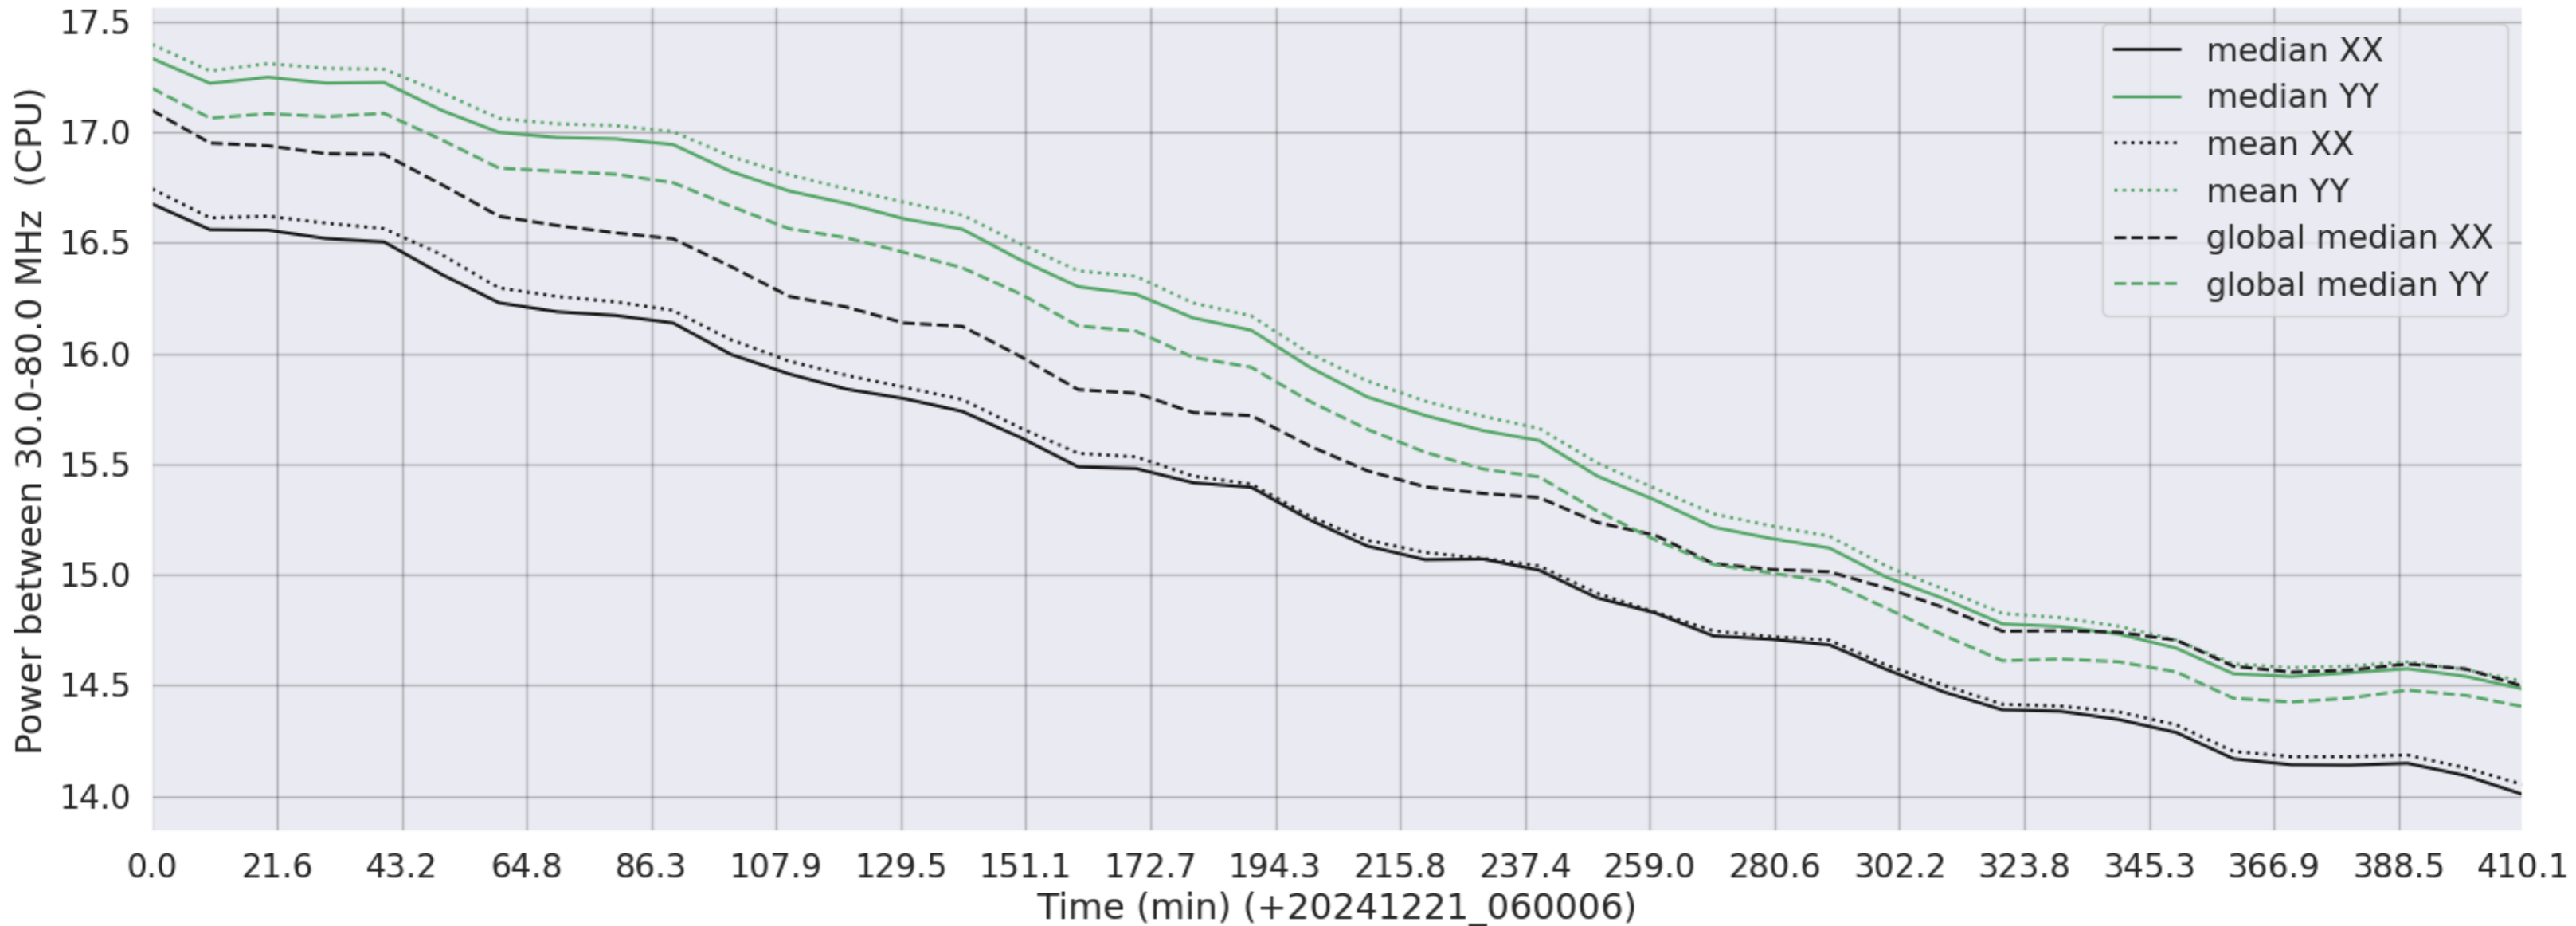

LWA015 - Correlator# 098 - XX FLAGS:Good - YY FLAGS:Good

LWA016 - Correlator# 097 - XX FLAGS:Good - YY FLAGS:Good