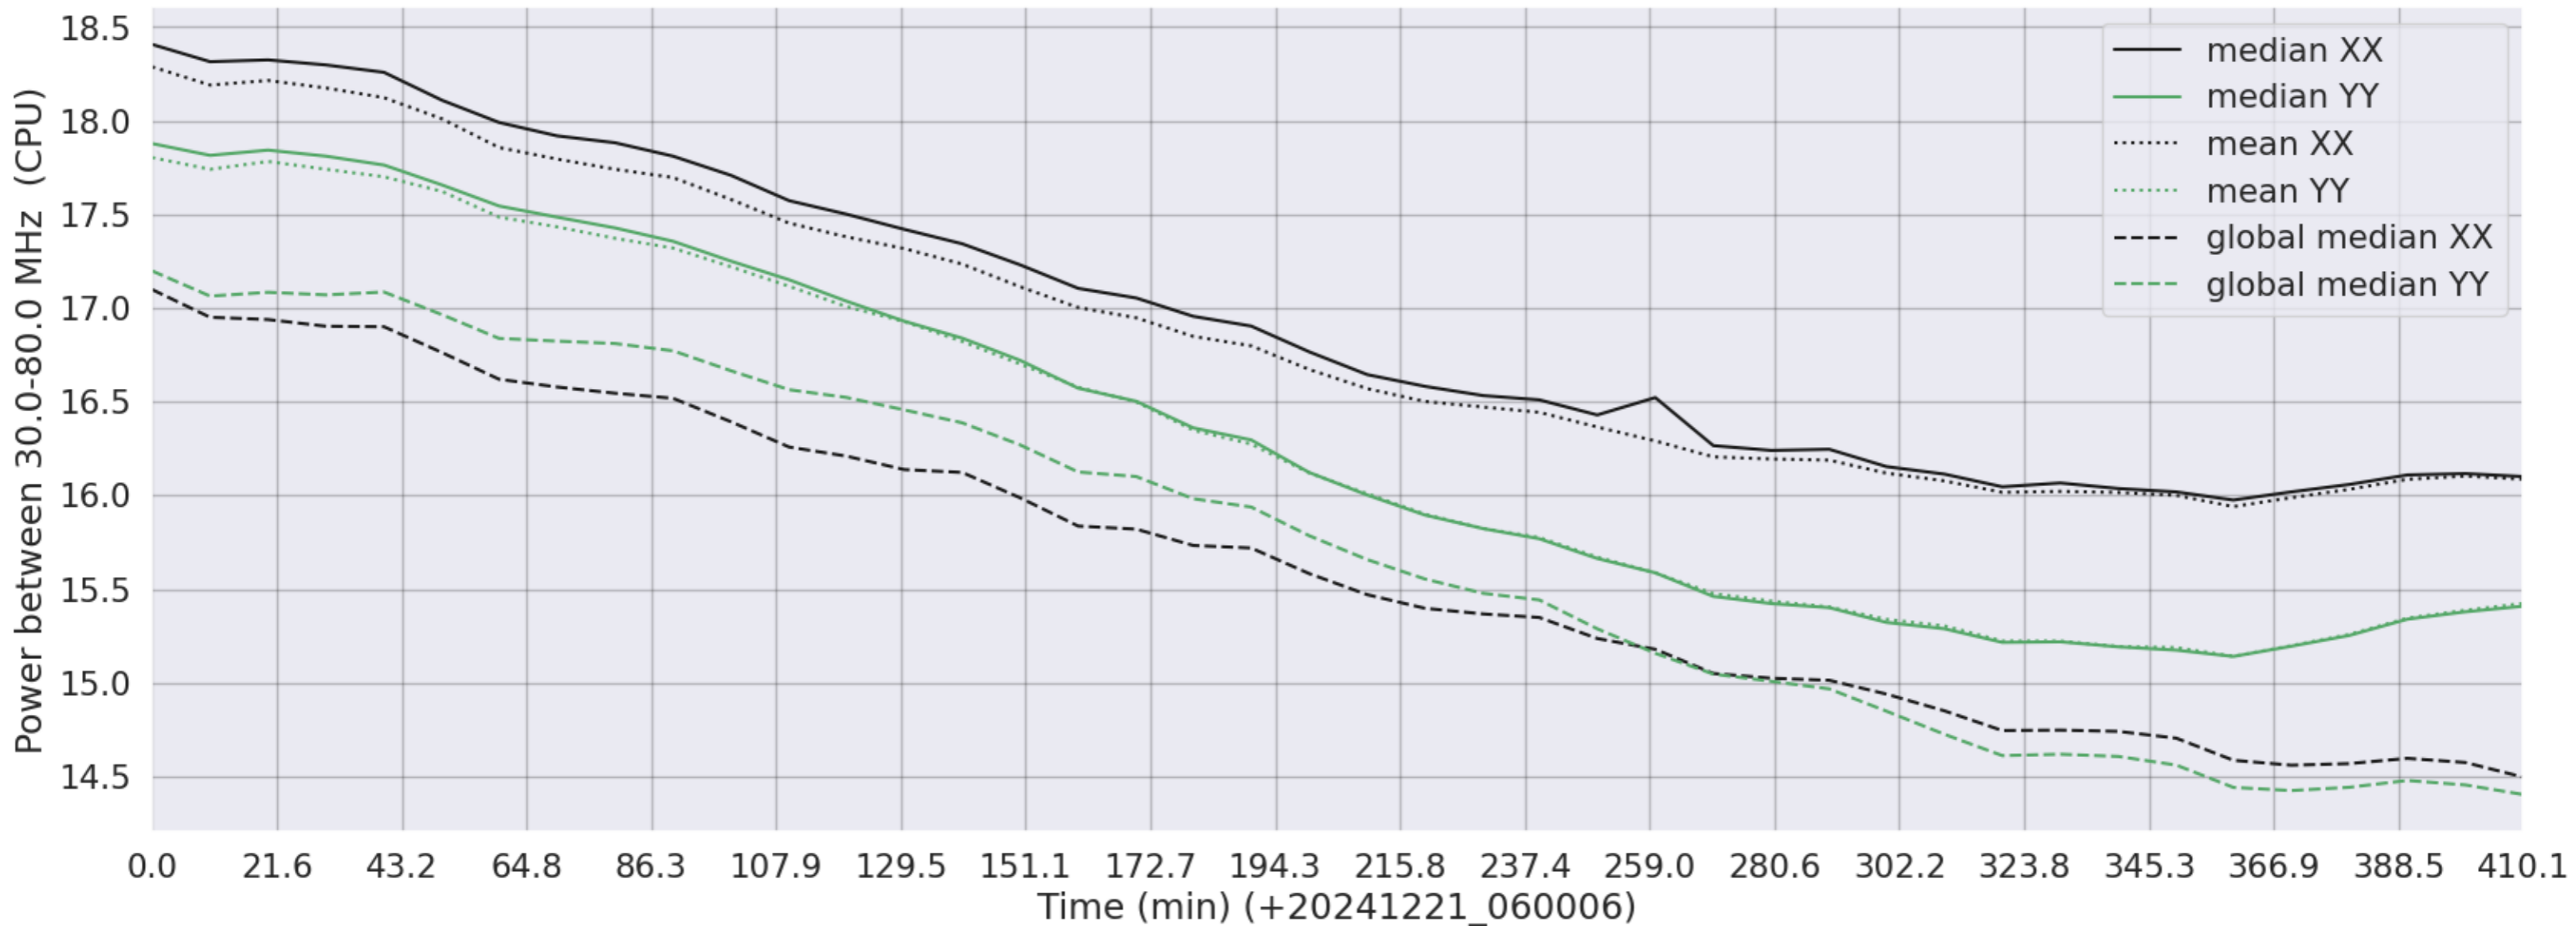

LWA359 - Correlator# 254 - XX FLAGS:Good - YY FLAGS:Good

LWA333 - Correlator# 253 - XX FLAGS:Good - YY FLAGS:Good