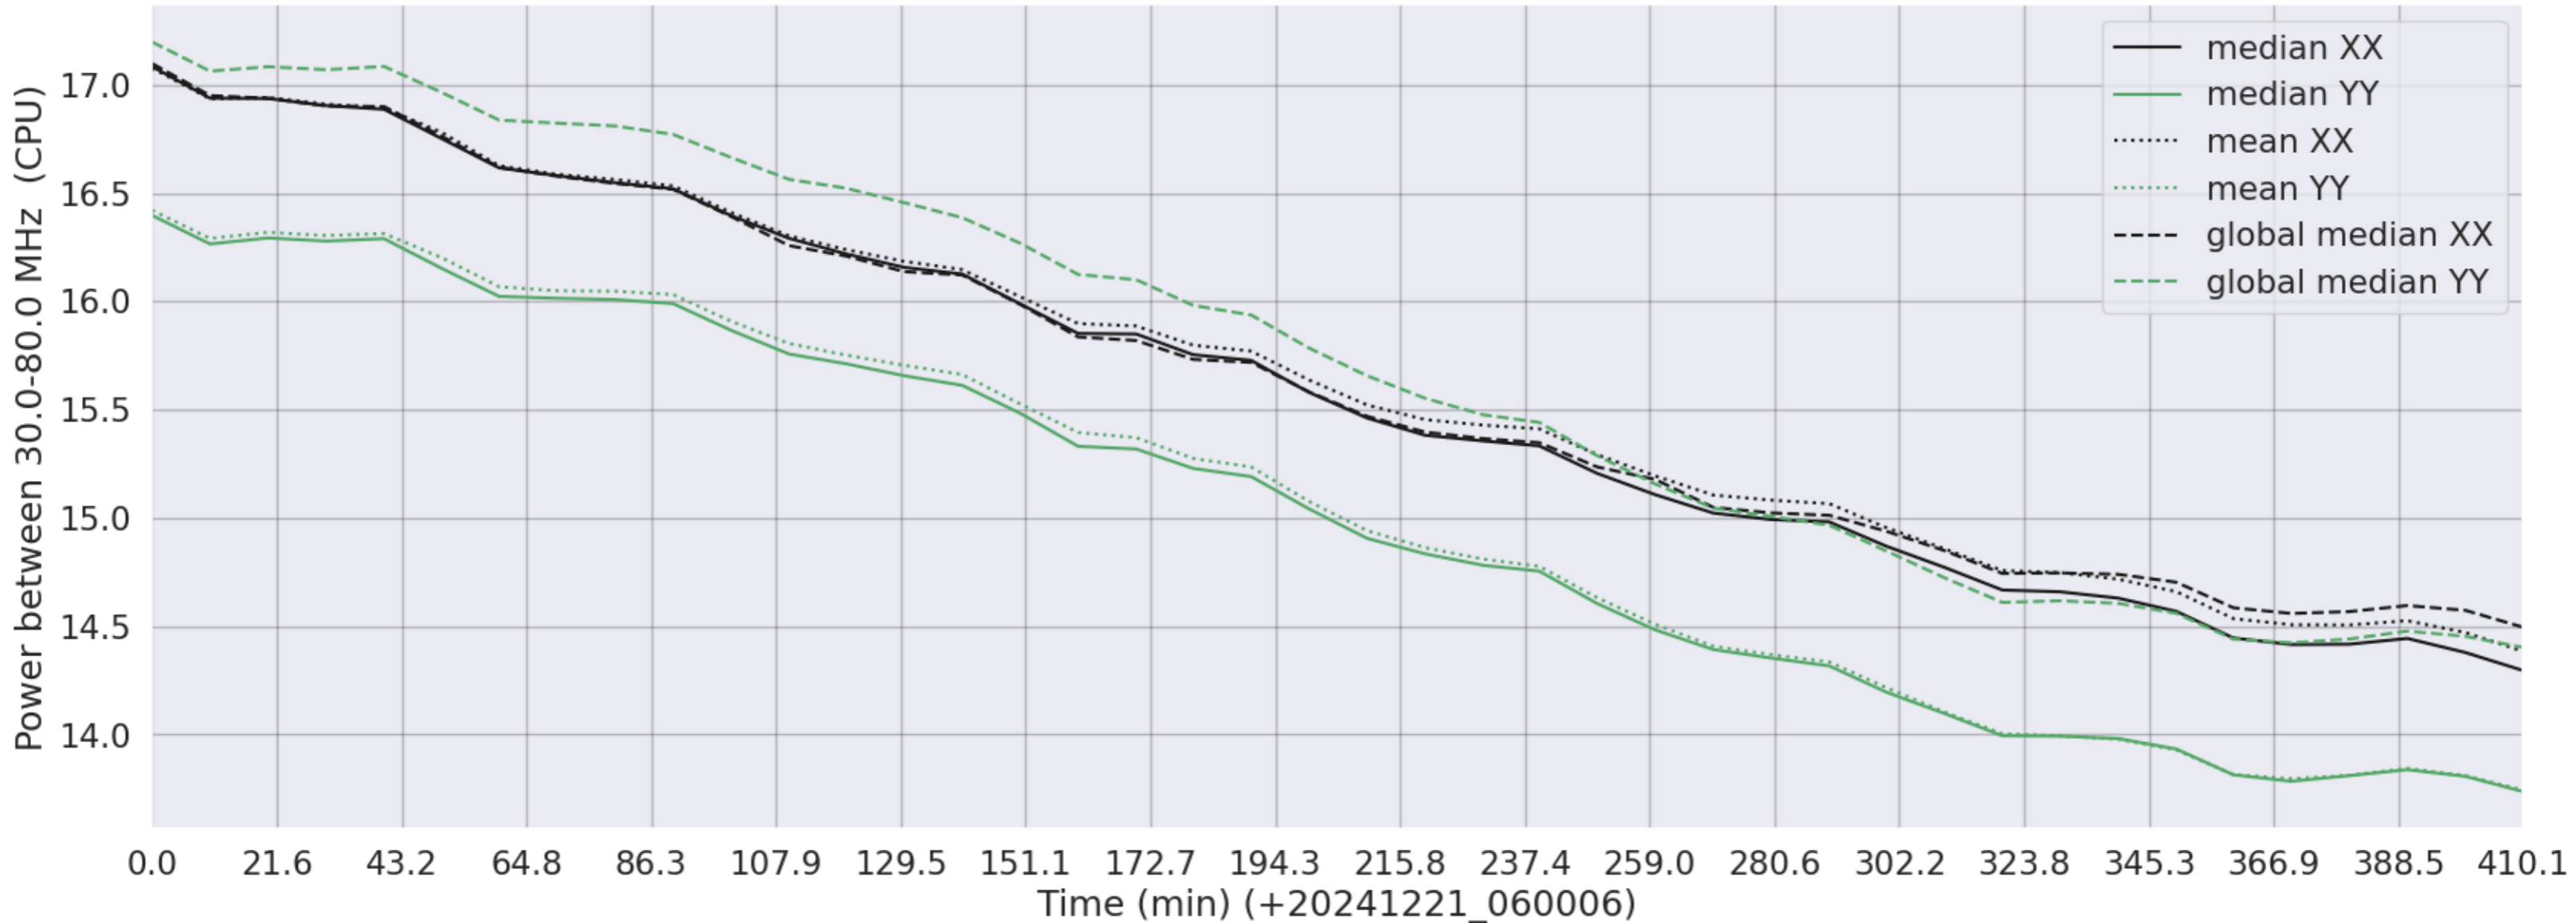

LWA105 - Correlator# 178 - XX FLAGS:Good - YY FLAGS:Good

LWA102 - Correlator# 177 - XX FLAGS:Good - YY FLAGS:BadSpecShape