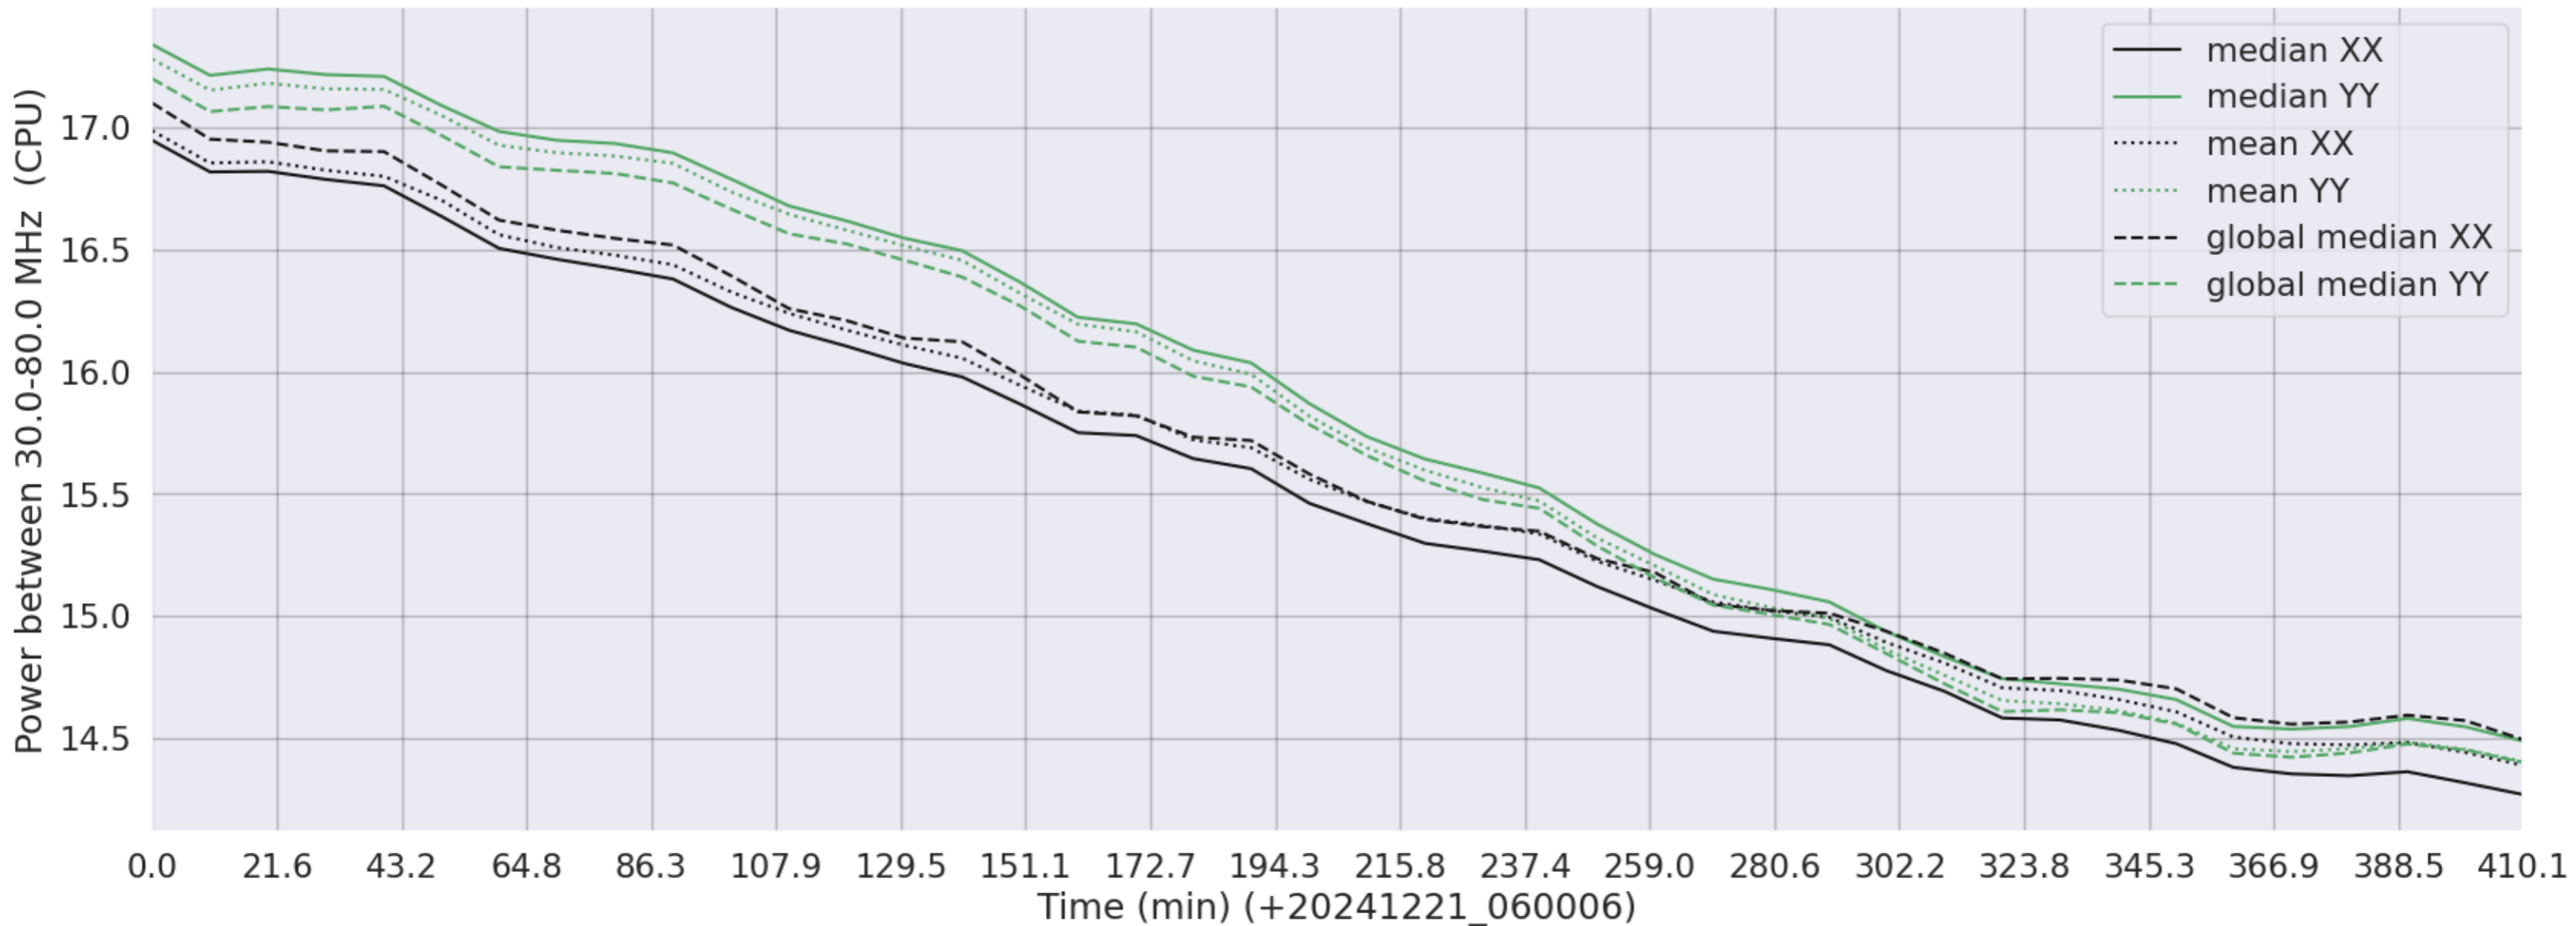

LWA054 - Correlator# 118 - XX FLAGS:Good - YY FLAGS:Good

LWA052 - Correlator# 117 - XX FLAGS:Good - YY FLAGS:Good