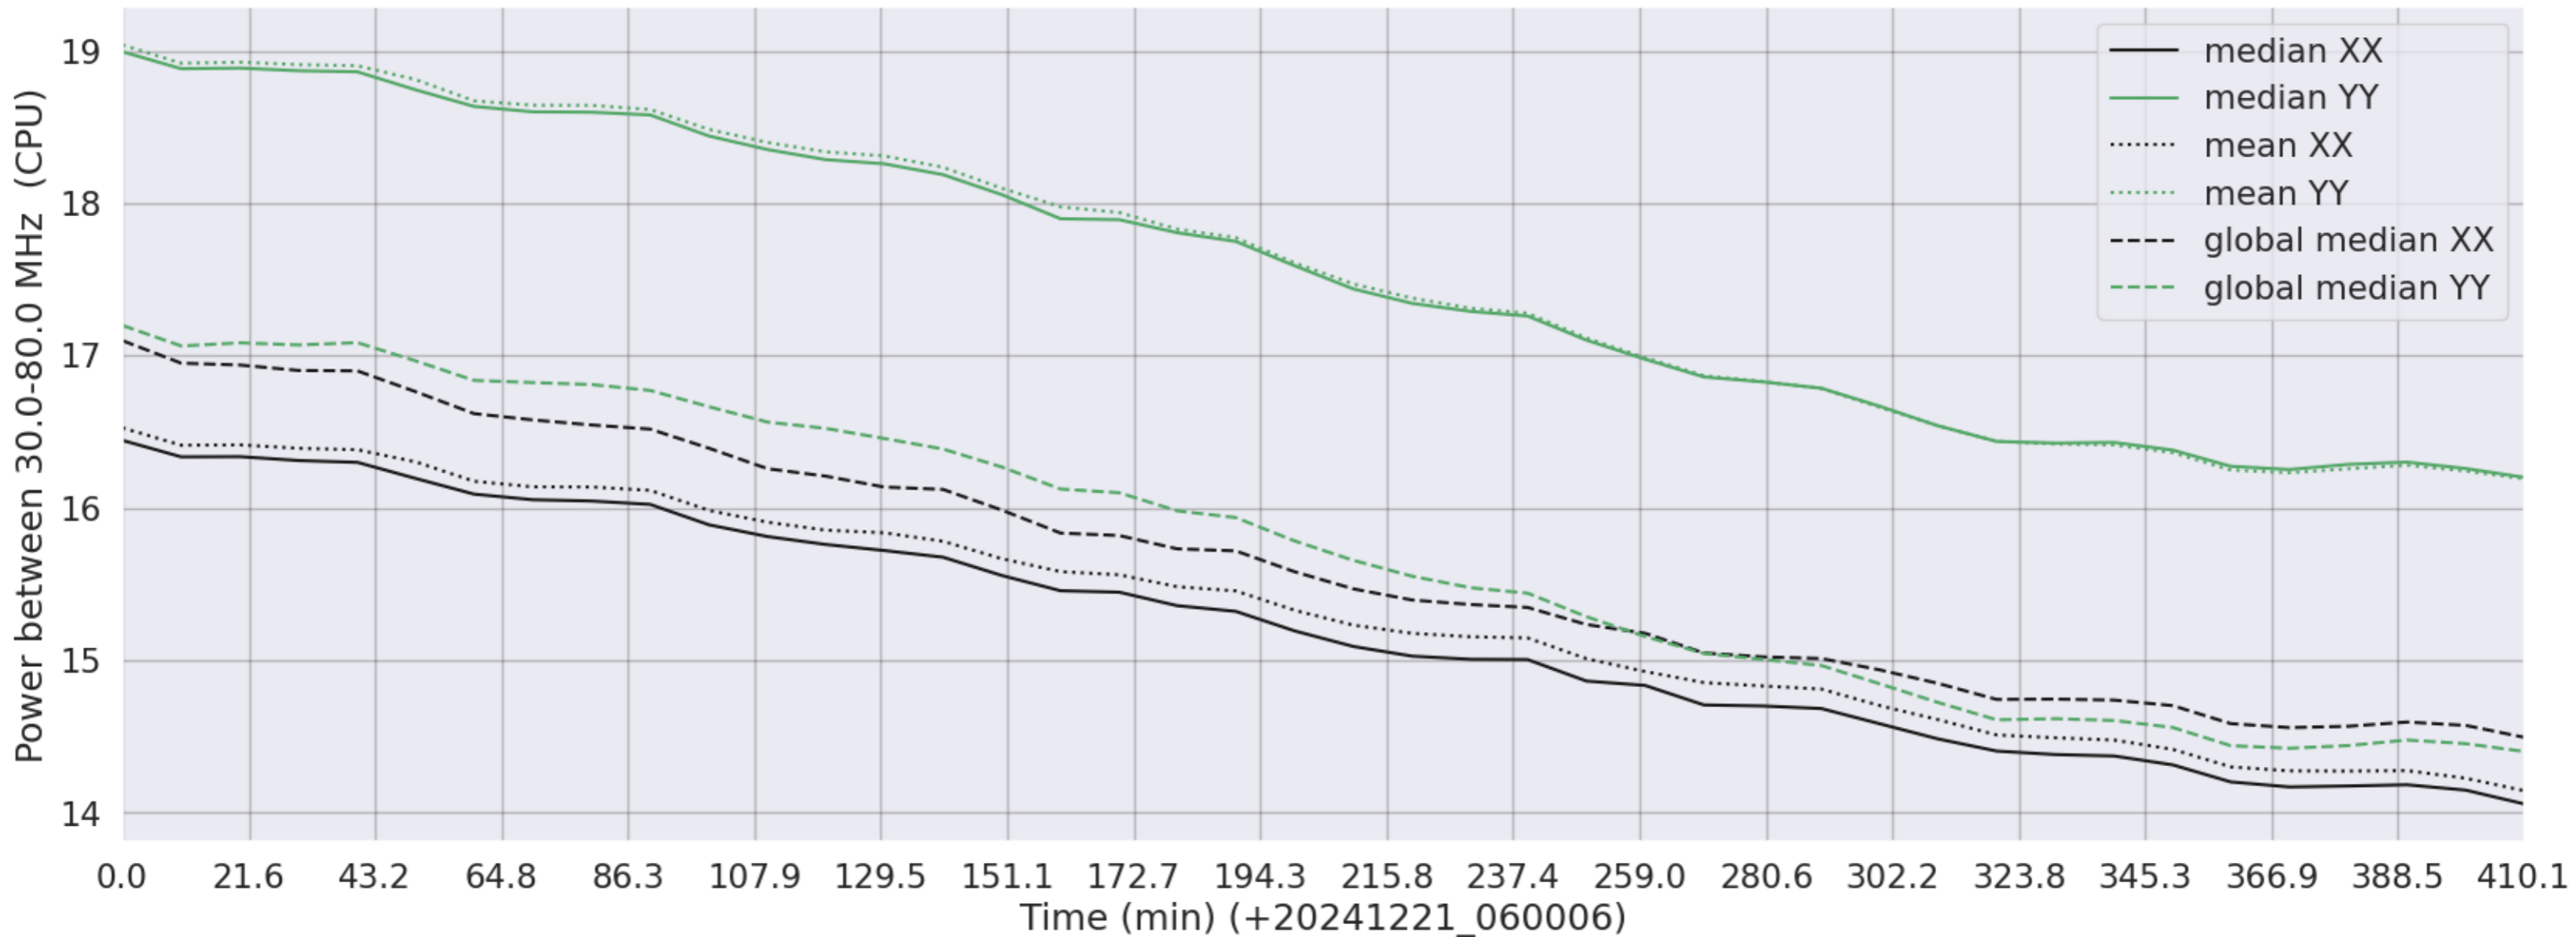

LWA318 - Correlator# 055 - XX FLAGS:Good - YY FLAGS:Good

LWA320 - Correlator# 054 - XX FLAGS:Good - YY FLAGS:Good