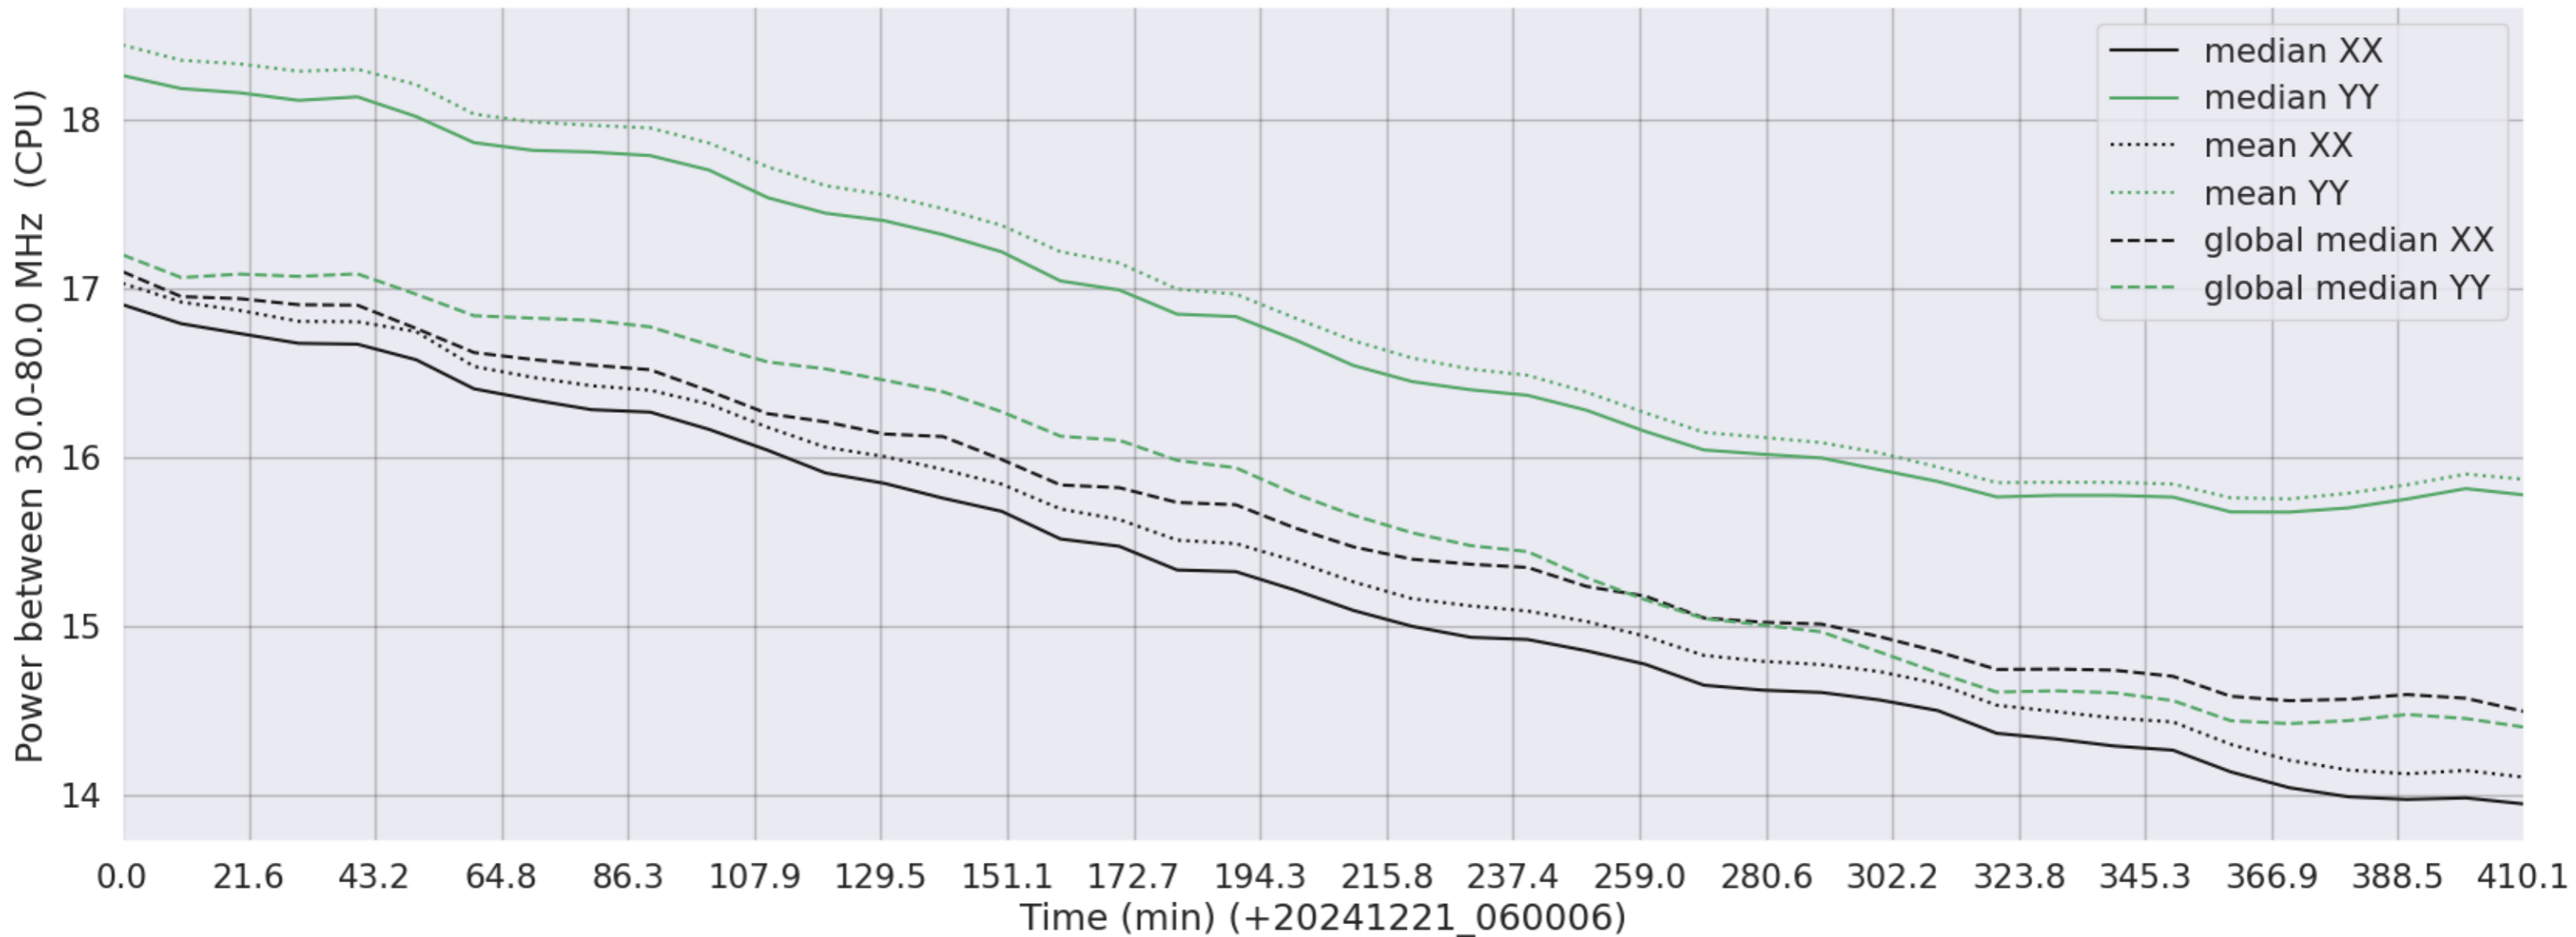

LWA340 - Correlator# 026 - XX FLAGS:Good - YY FLAGS:Good

LWA332 - Correlator# 025 - XX FLAGS:Good - YY FLAGS:Good