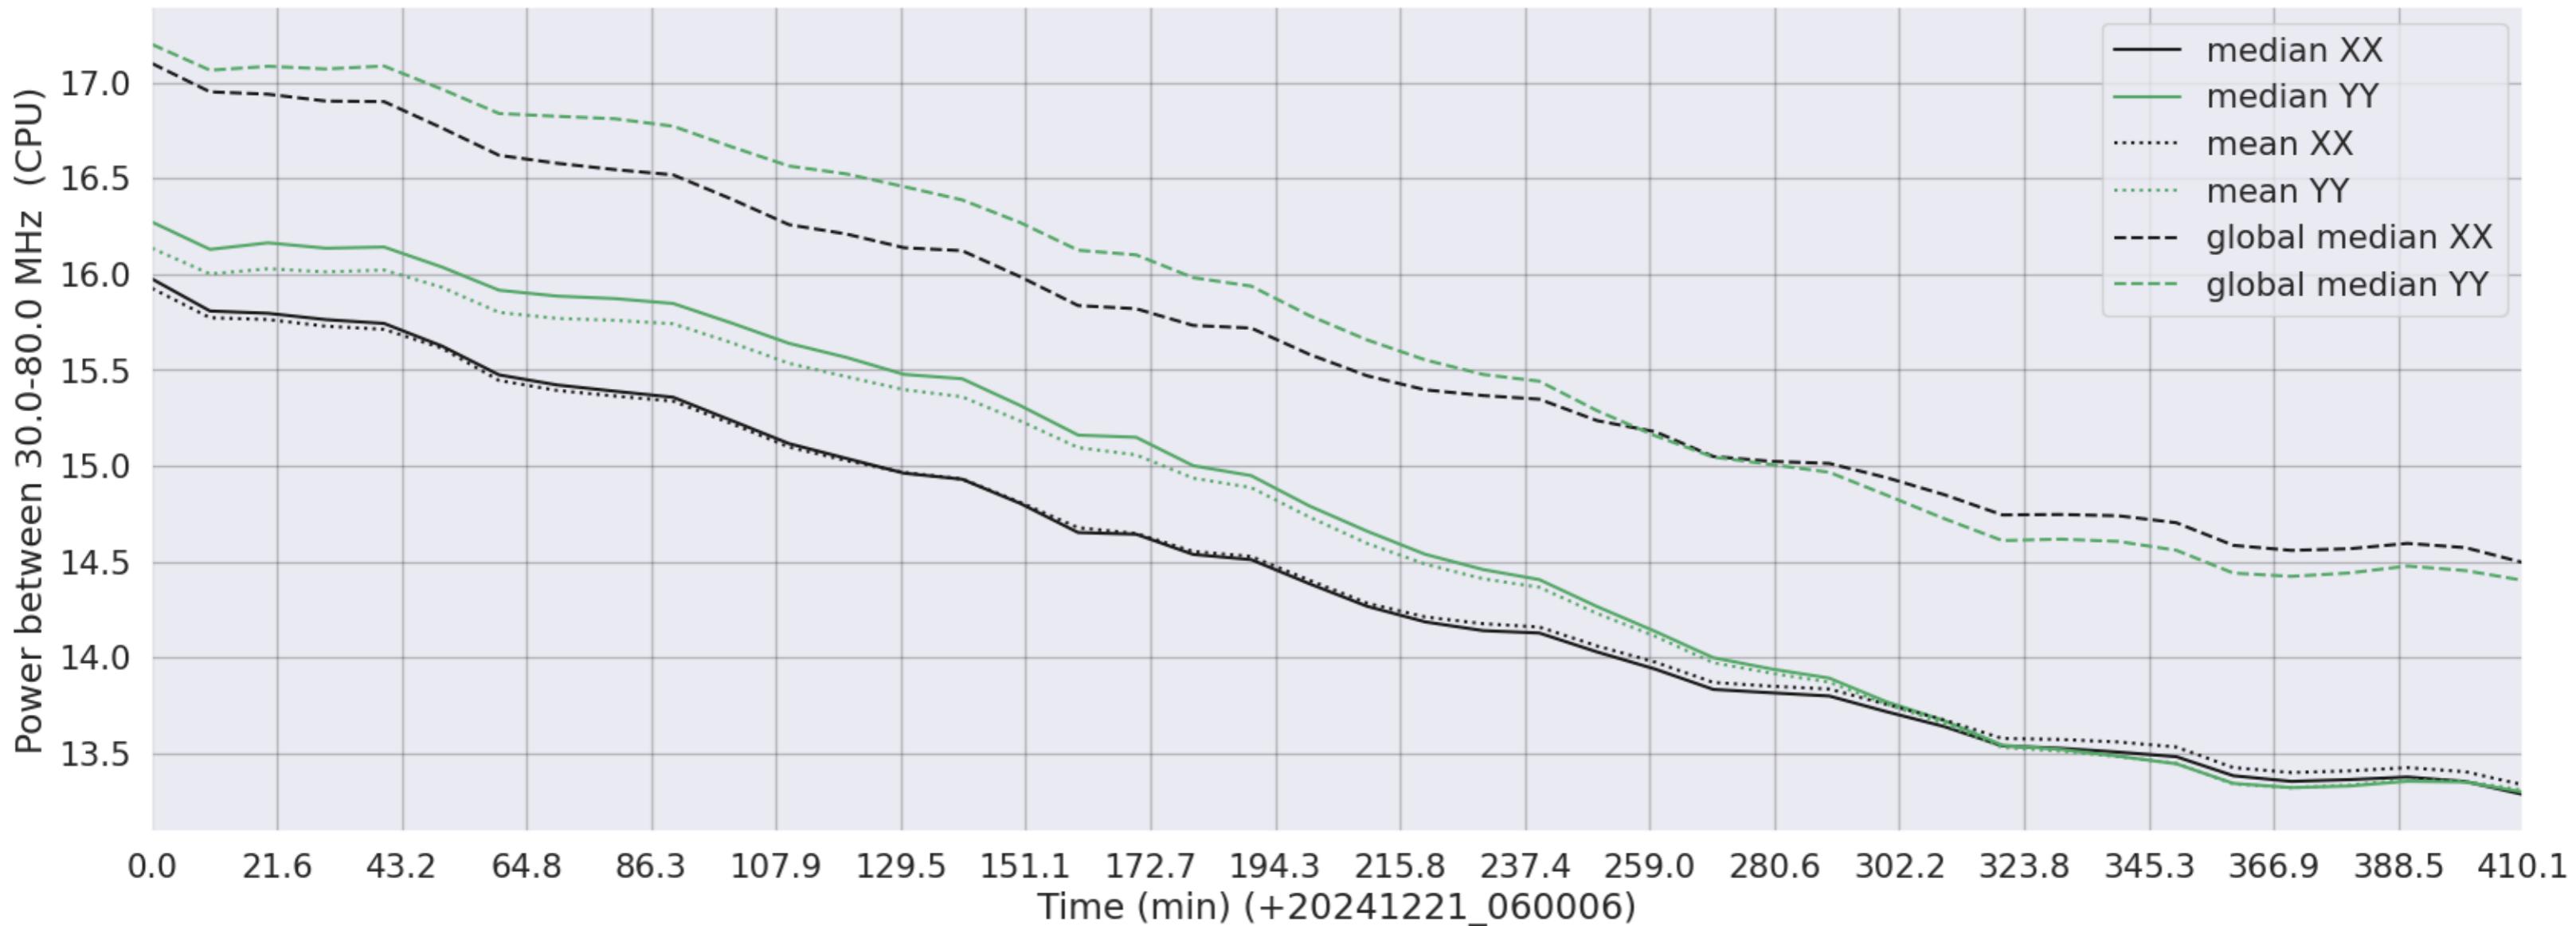

LWA186 - Correlator# 243 - XX FLAGS:Good - YY FLAGS:HighTimeVar+BadSpecShape

LWA187 - Correlator# 242 - XX FLAGS:Good - YY FLAGS:Good