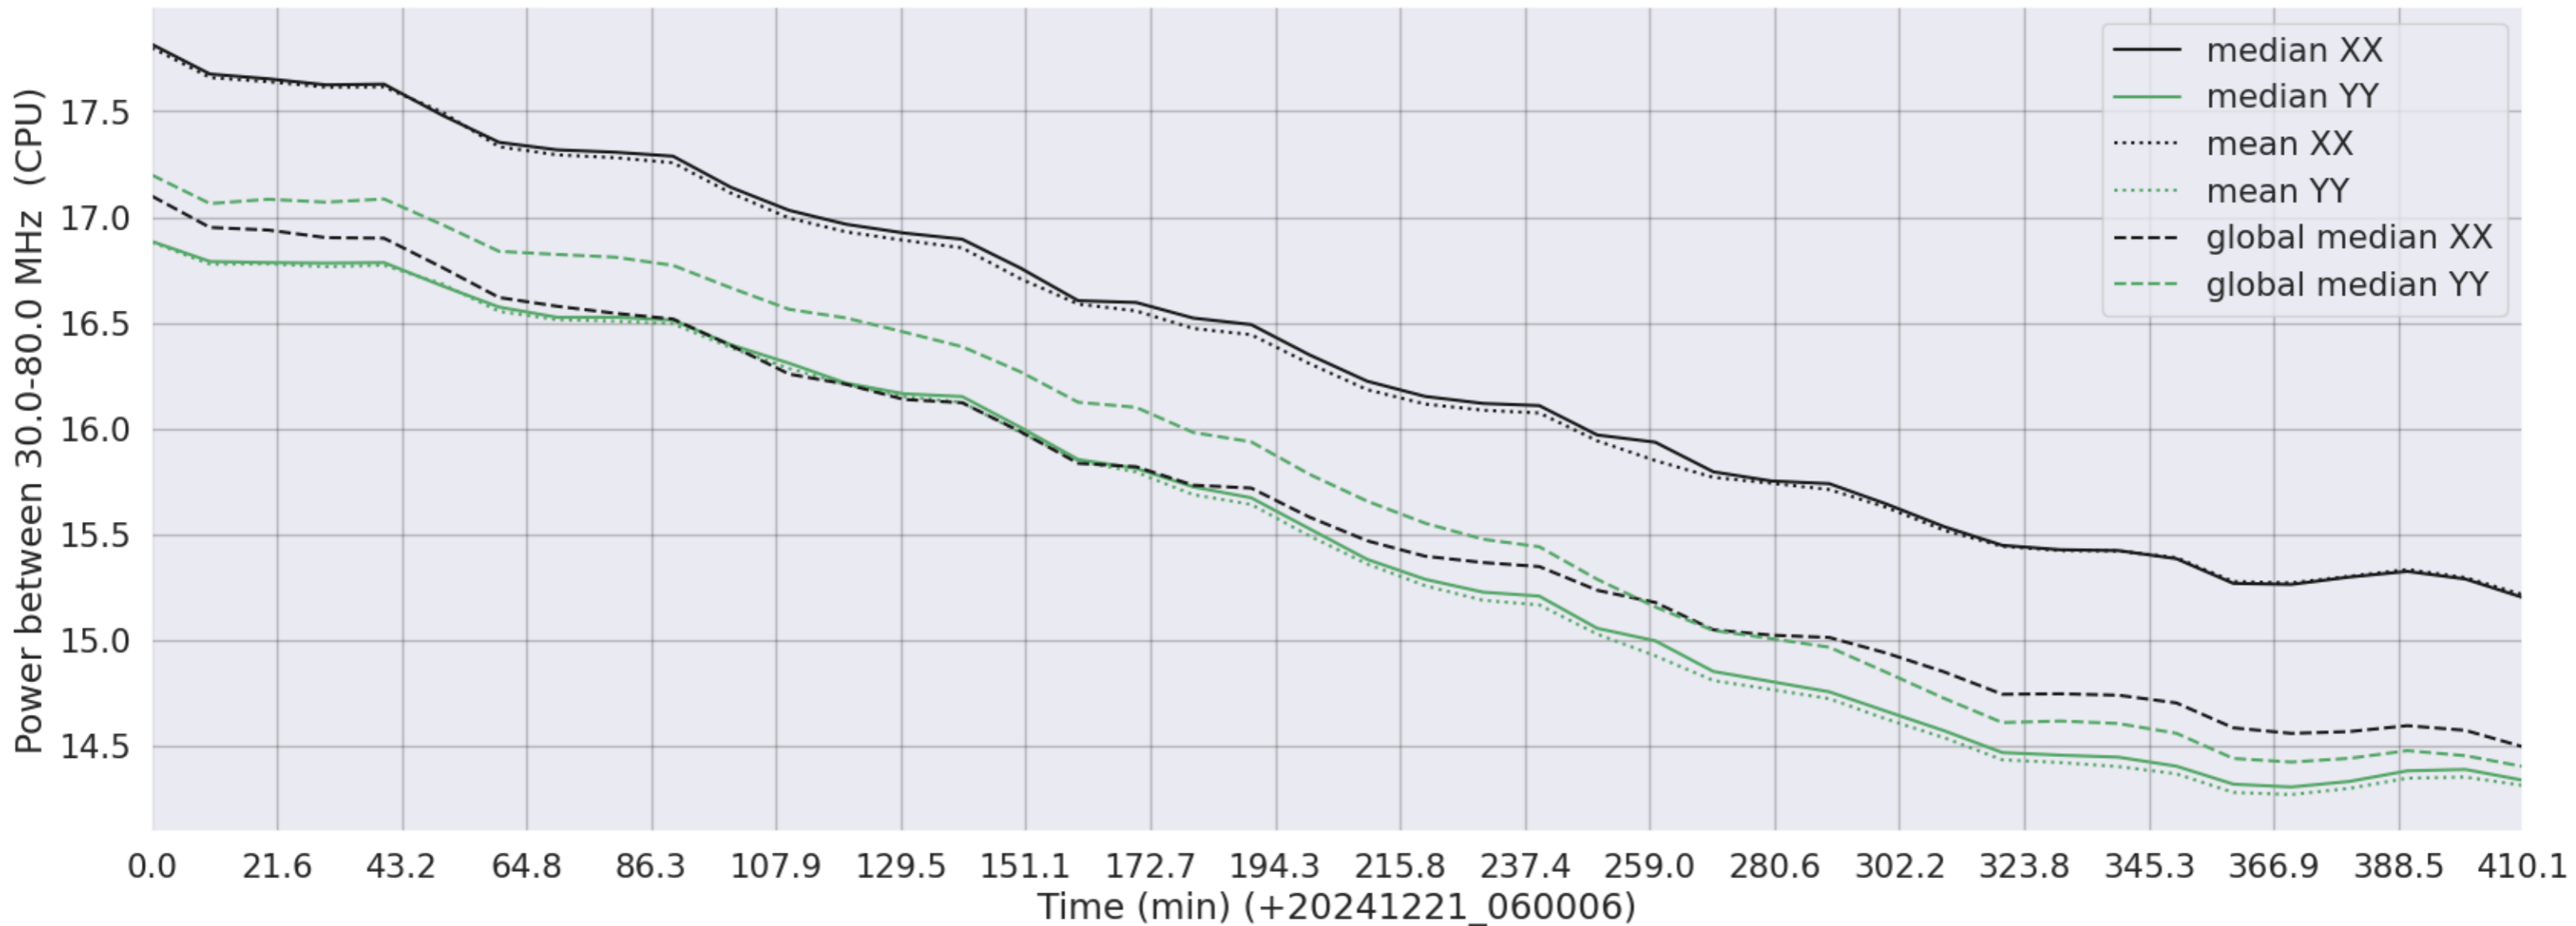

LWA265 - Correlator# 036 - XX FLAGS:Good - YY FLAGS:Good

LWA263 - Correlator# 037 - XX FLAGS:Good - YY FLAGS:Good

LWA272 - Correlator# 038 - XX FLAGS:Good - YY FLAGS:Good

LWA270 - Correlator# 039 - XX FLAGS:Good - YY FLAGS:Good