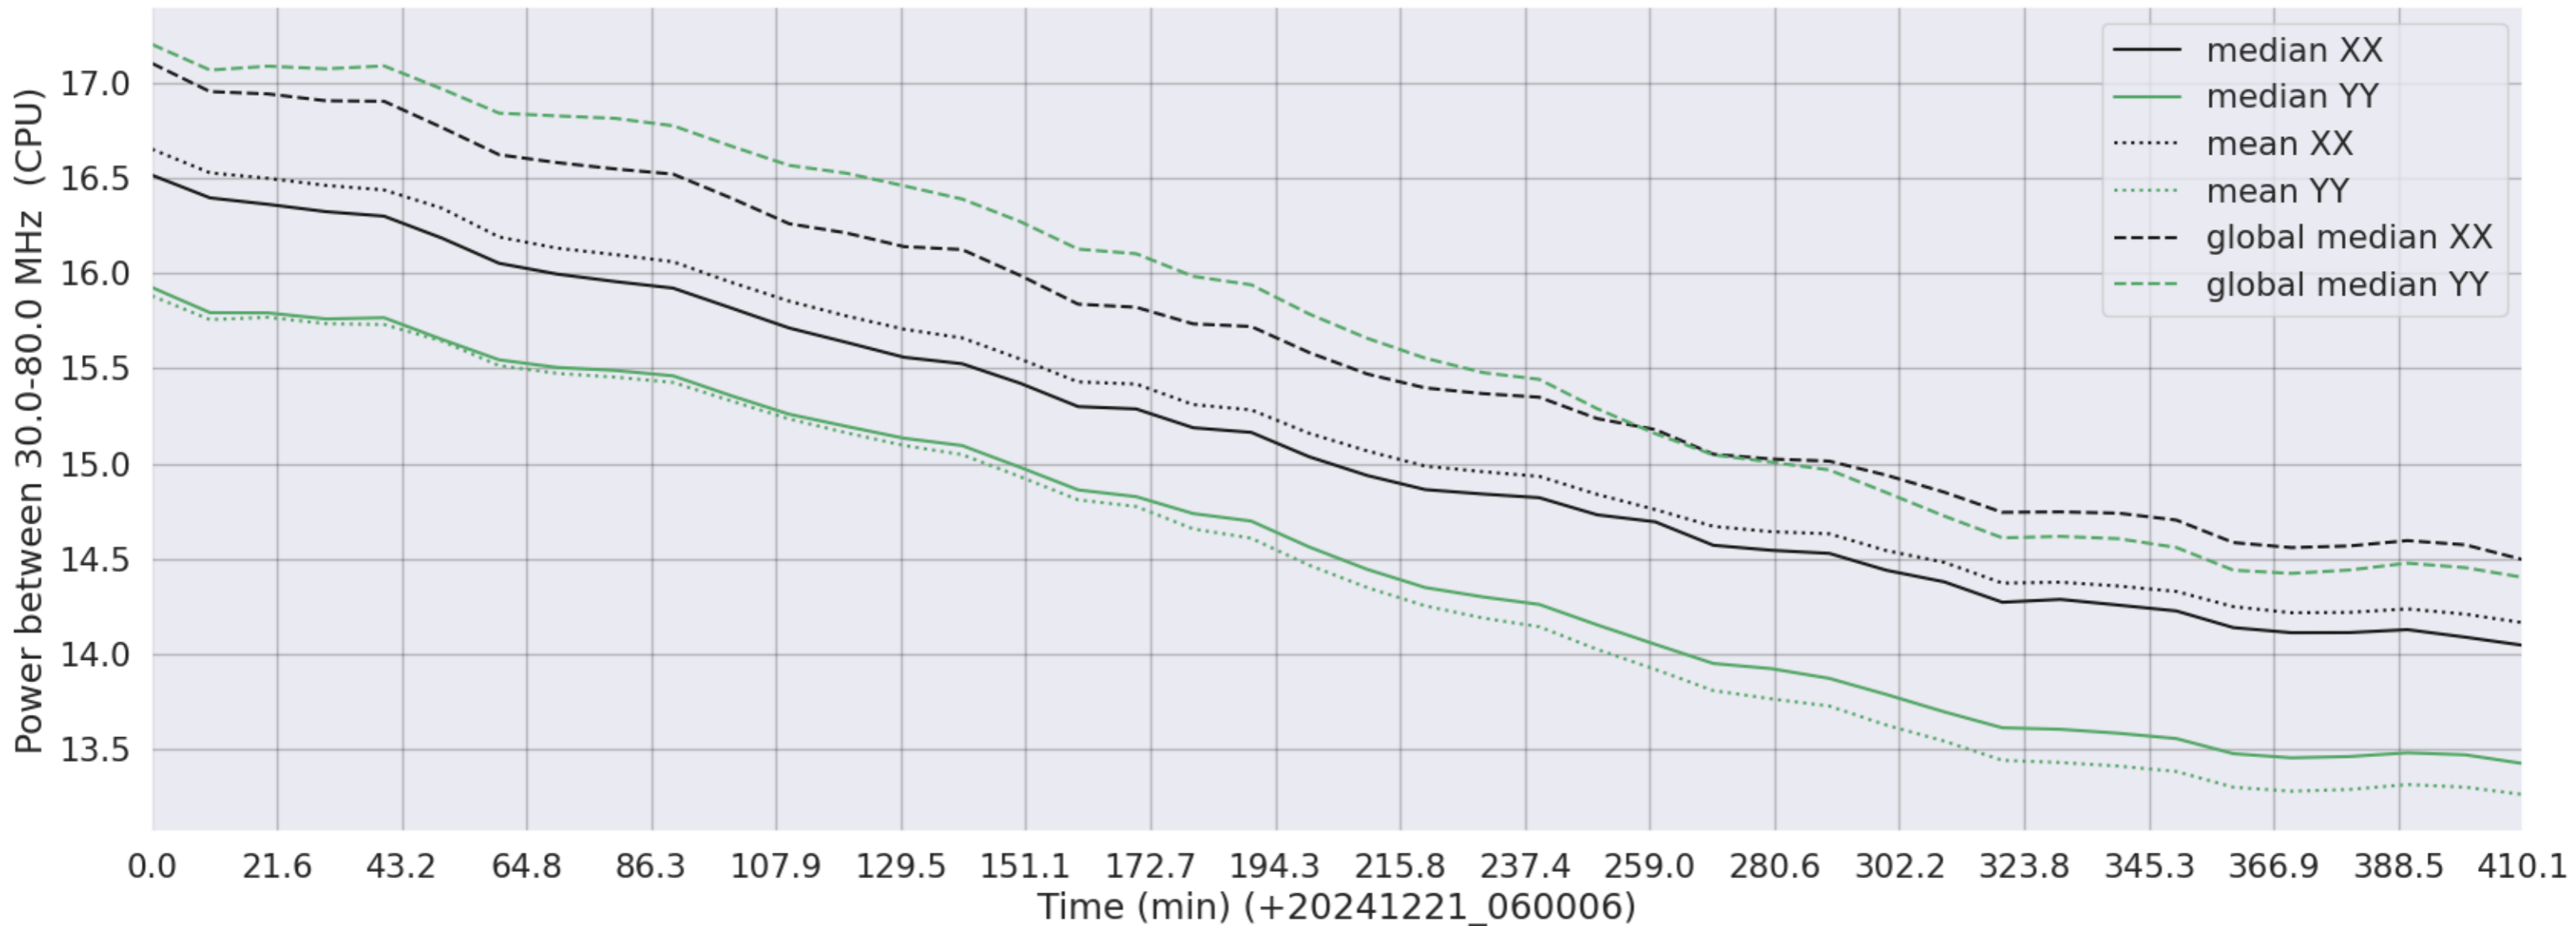

LWA142 - Correlator# 211 - XX FLAGS:Good - YY FLAGS:BadSpecShape

LWA143 - Correlator# 210 - XX FLAGS:Good - YY FLAGS:Good