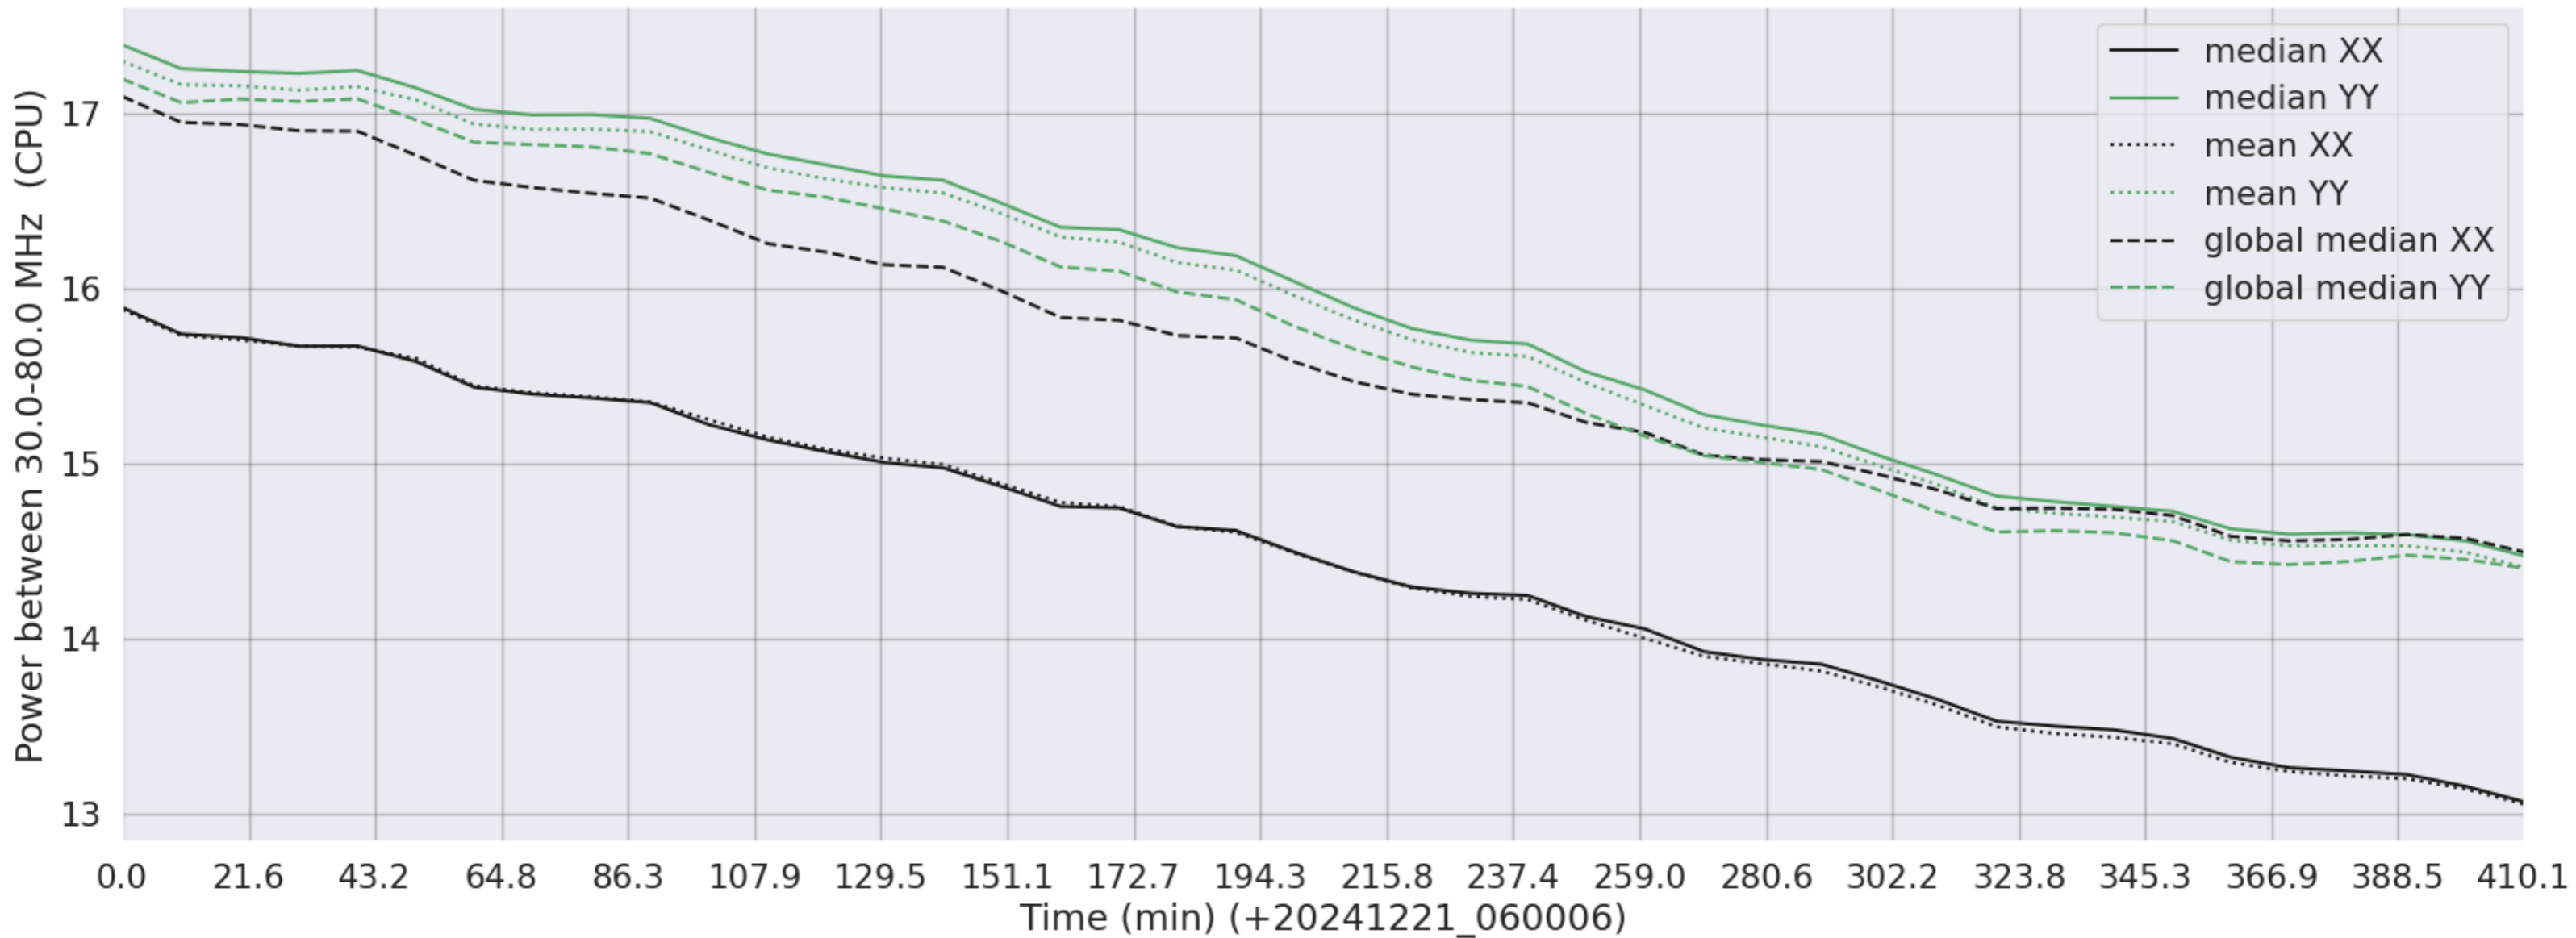

LWA292 - Correlator# 044 - XX FLAGS:Good - YY FLAGS:Good

LWA291 - Correlator# 045 - XX FLAGS:Good - YY FLAGS:Good

LWA296 - Correlator# 046 - XX FLAGS:Good - YY FLAGS:Good

LWA295 - Correlator# 047 - XX FLAGS:Good - YY FLAGS:Good