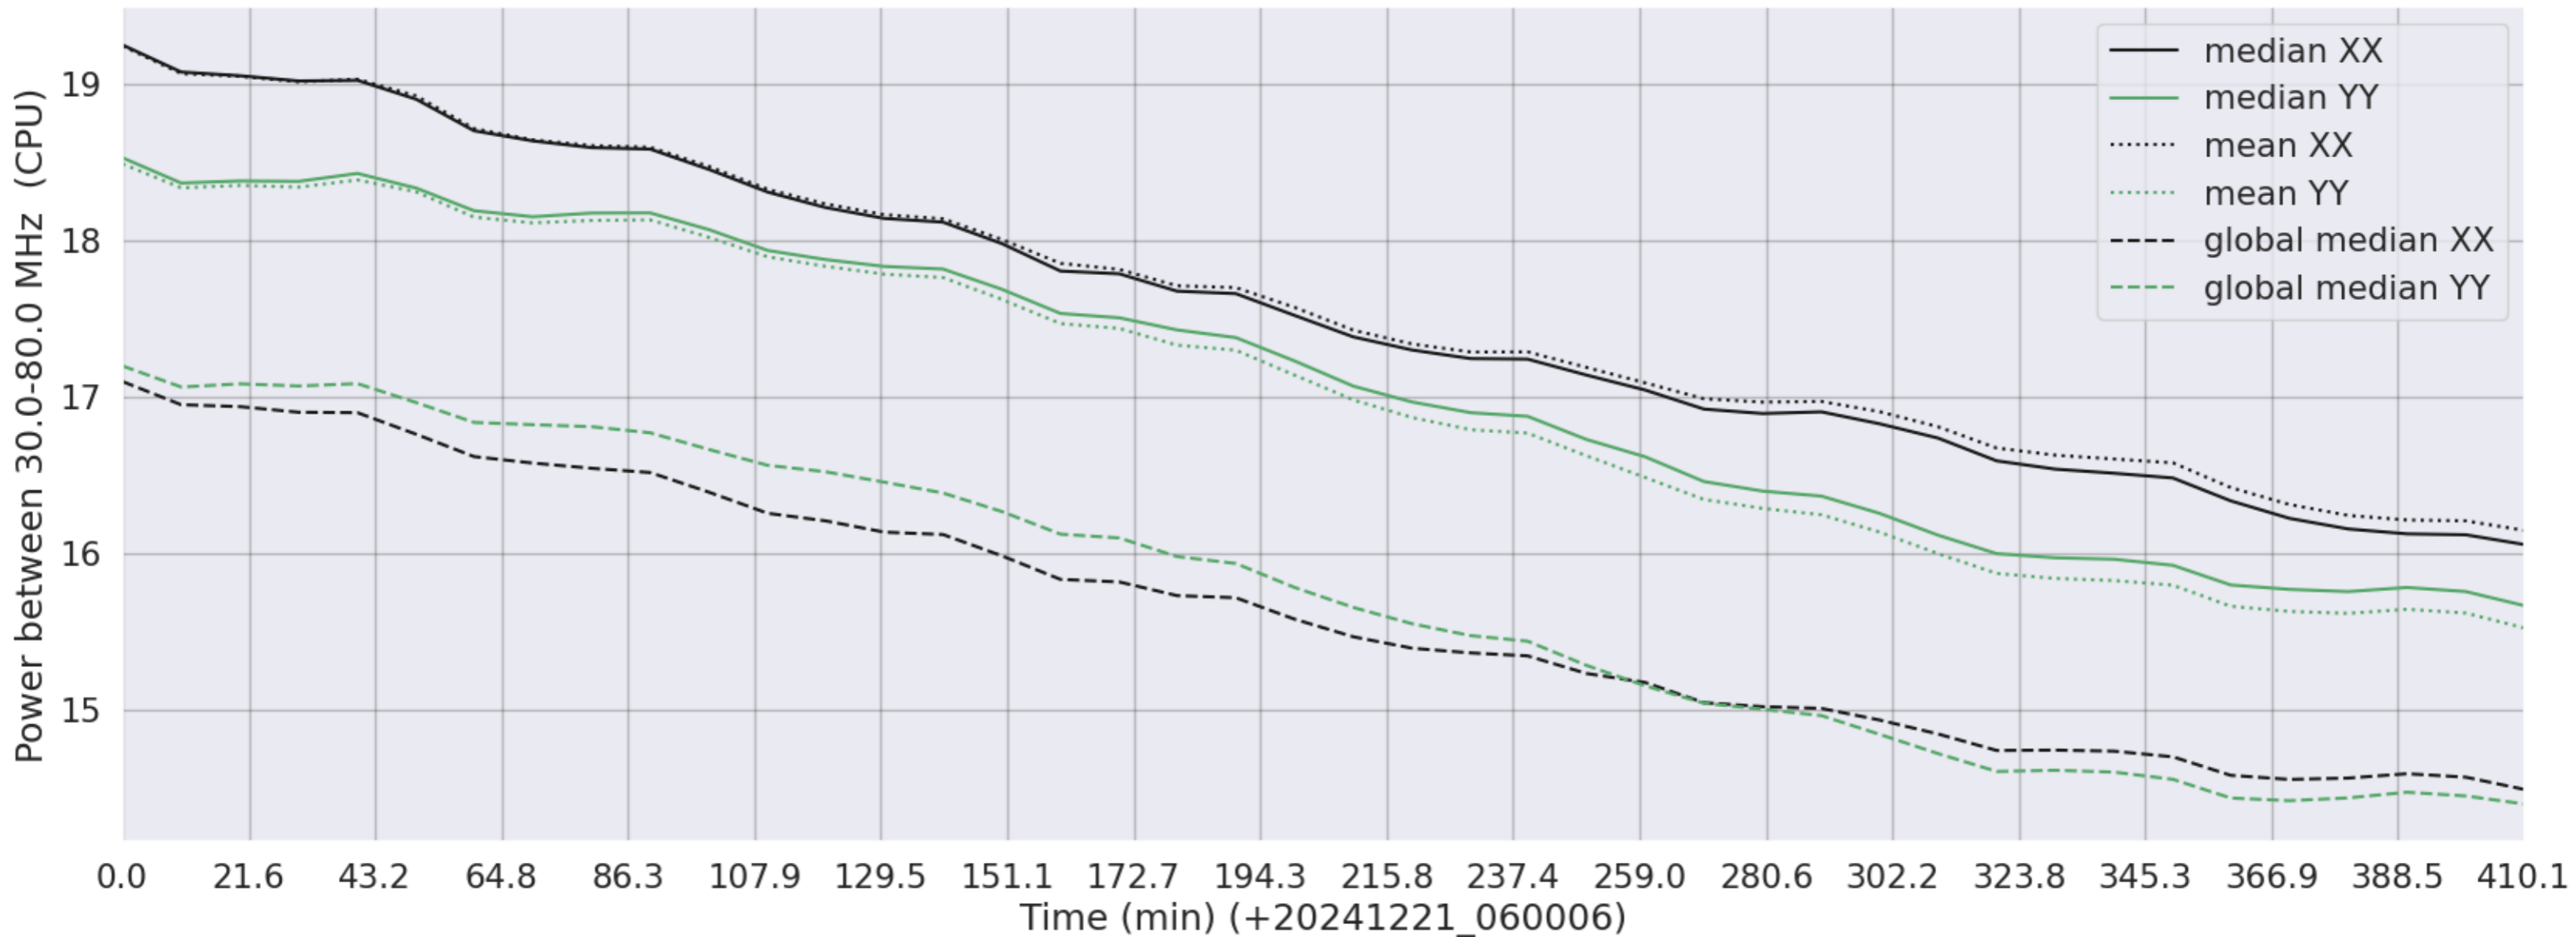

LWA336 - Correlator# 056 - XX FLAGS:Good - YY FLAGS:Good

LWA335 - Correlator# 057 - XX FLAGS:Good - YY FLAGS:Good

LWA343 - Correlator# 058 - XX FLAGS:Good - YY FLAGS:Good

LWA337 - Correlator# 059 - XX FLAGS:Good - YY FLAGS:Good