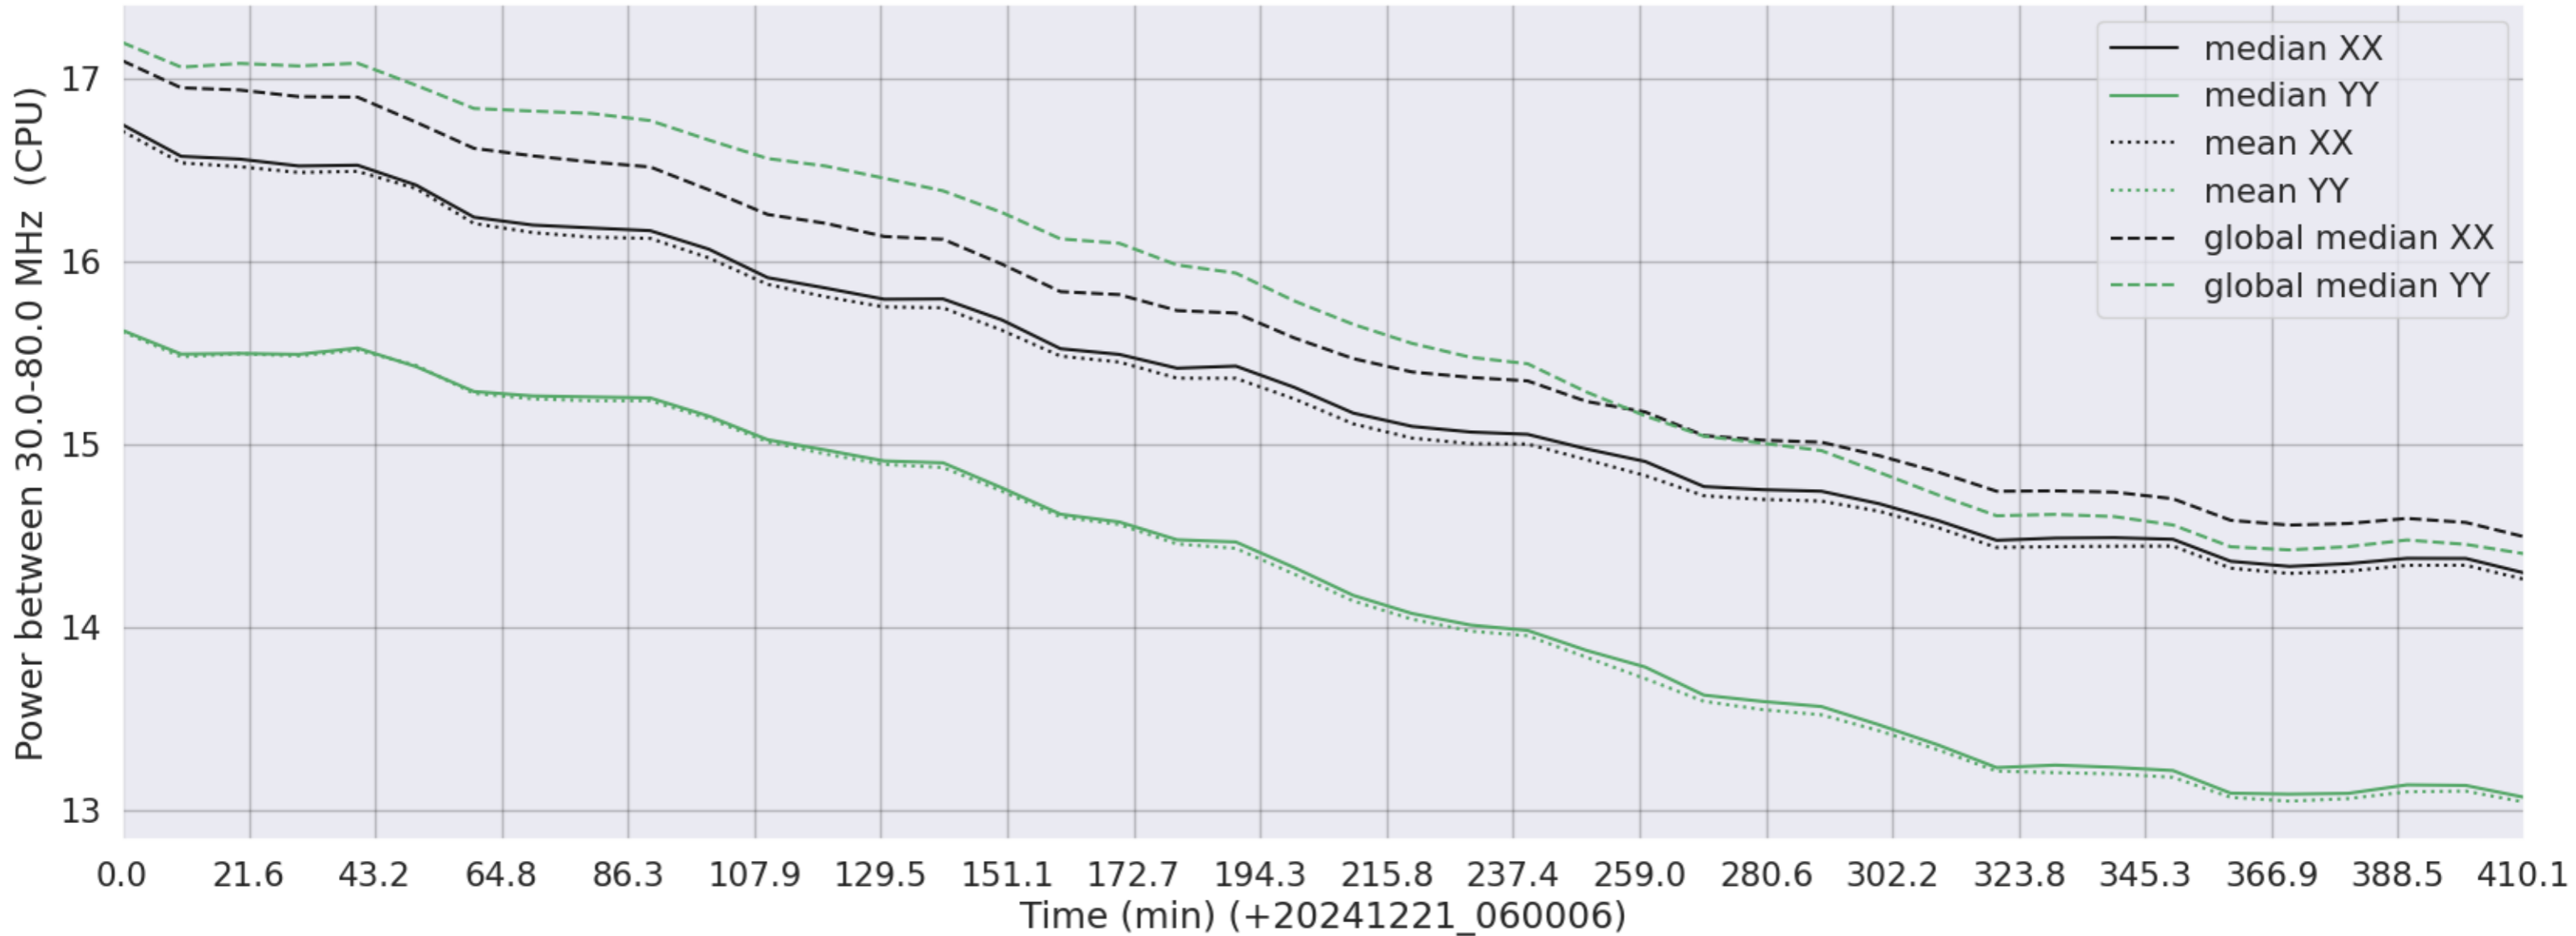

LWA207 - Correlator# 299 - XX FLAGS:Good - YY FLAGS:Good

LWA208 - Correlator# 298 - XX FLAGS:Good - YY FLAGS:BadSpecShape