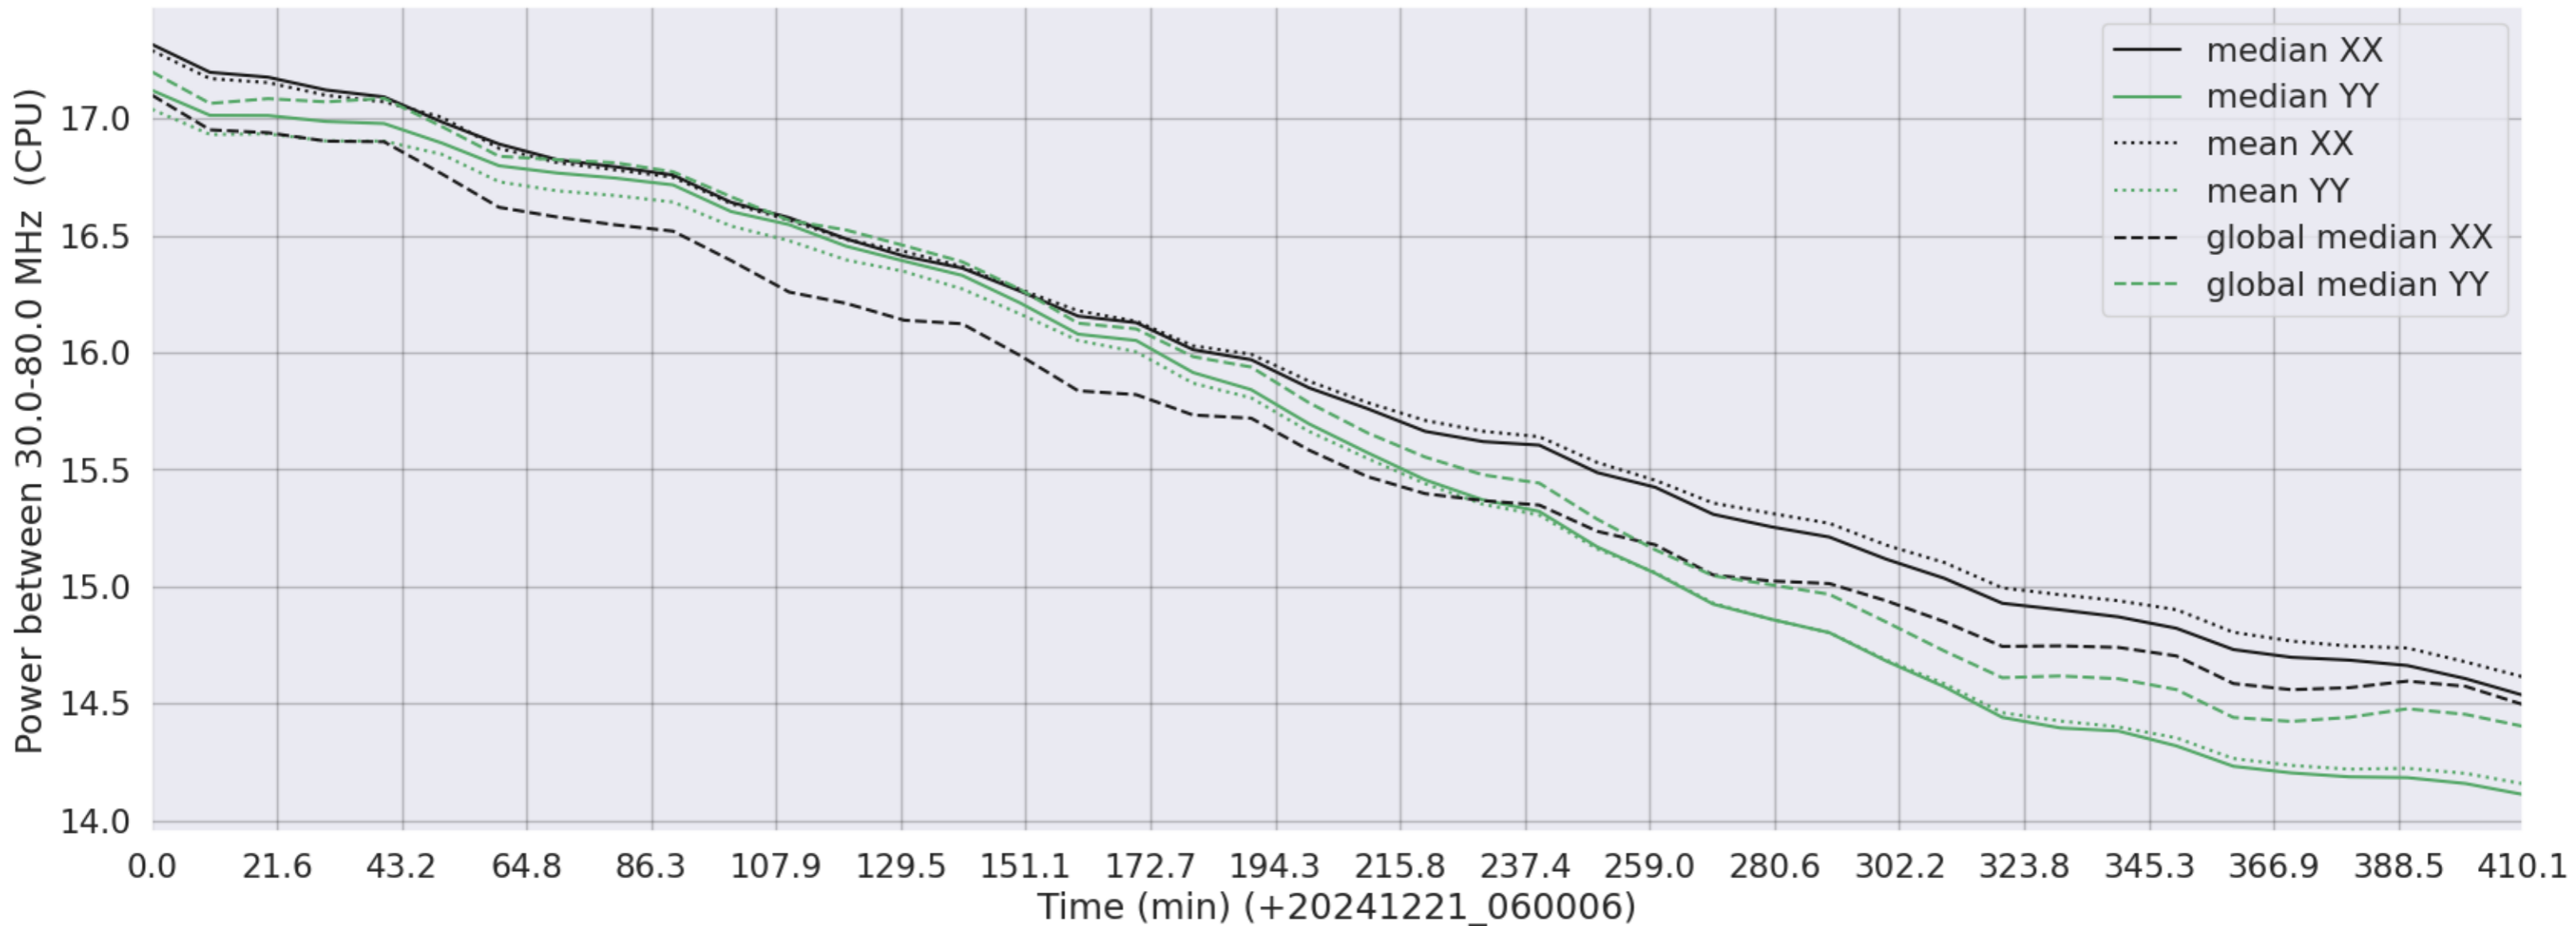

LWA271 - Correlator# 004 - XX FLAGS:Good - YY FLAGS:Good

LWA269 - Correlator# 005 - XX FLAGS:Good - YY FLAGS:Good

LWA276 - Correlator# 006 - XX FLAGS:Good - YY FLAGS:Good

LWA273 - Correlator# 007 - XX FLAGS:Good - YY FLAGS:Good