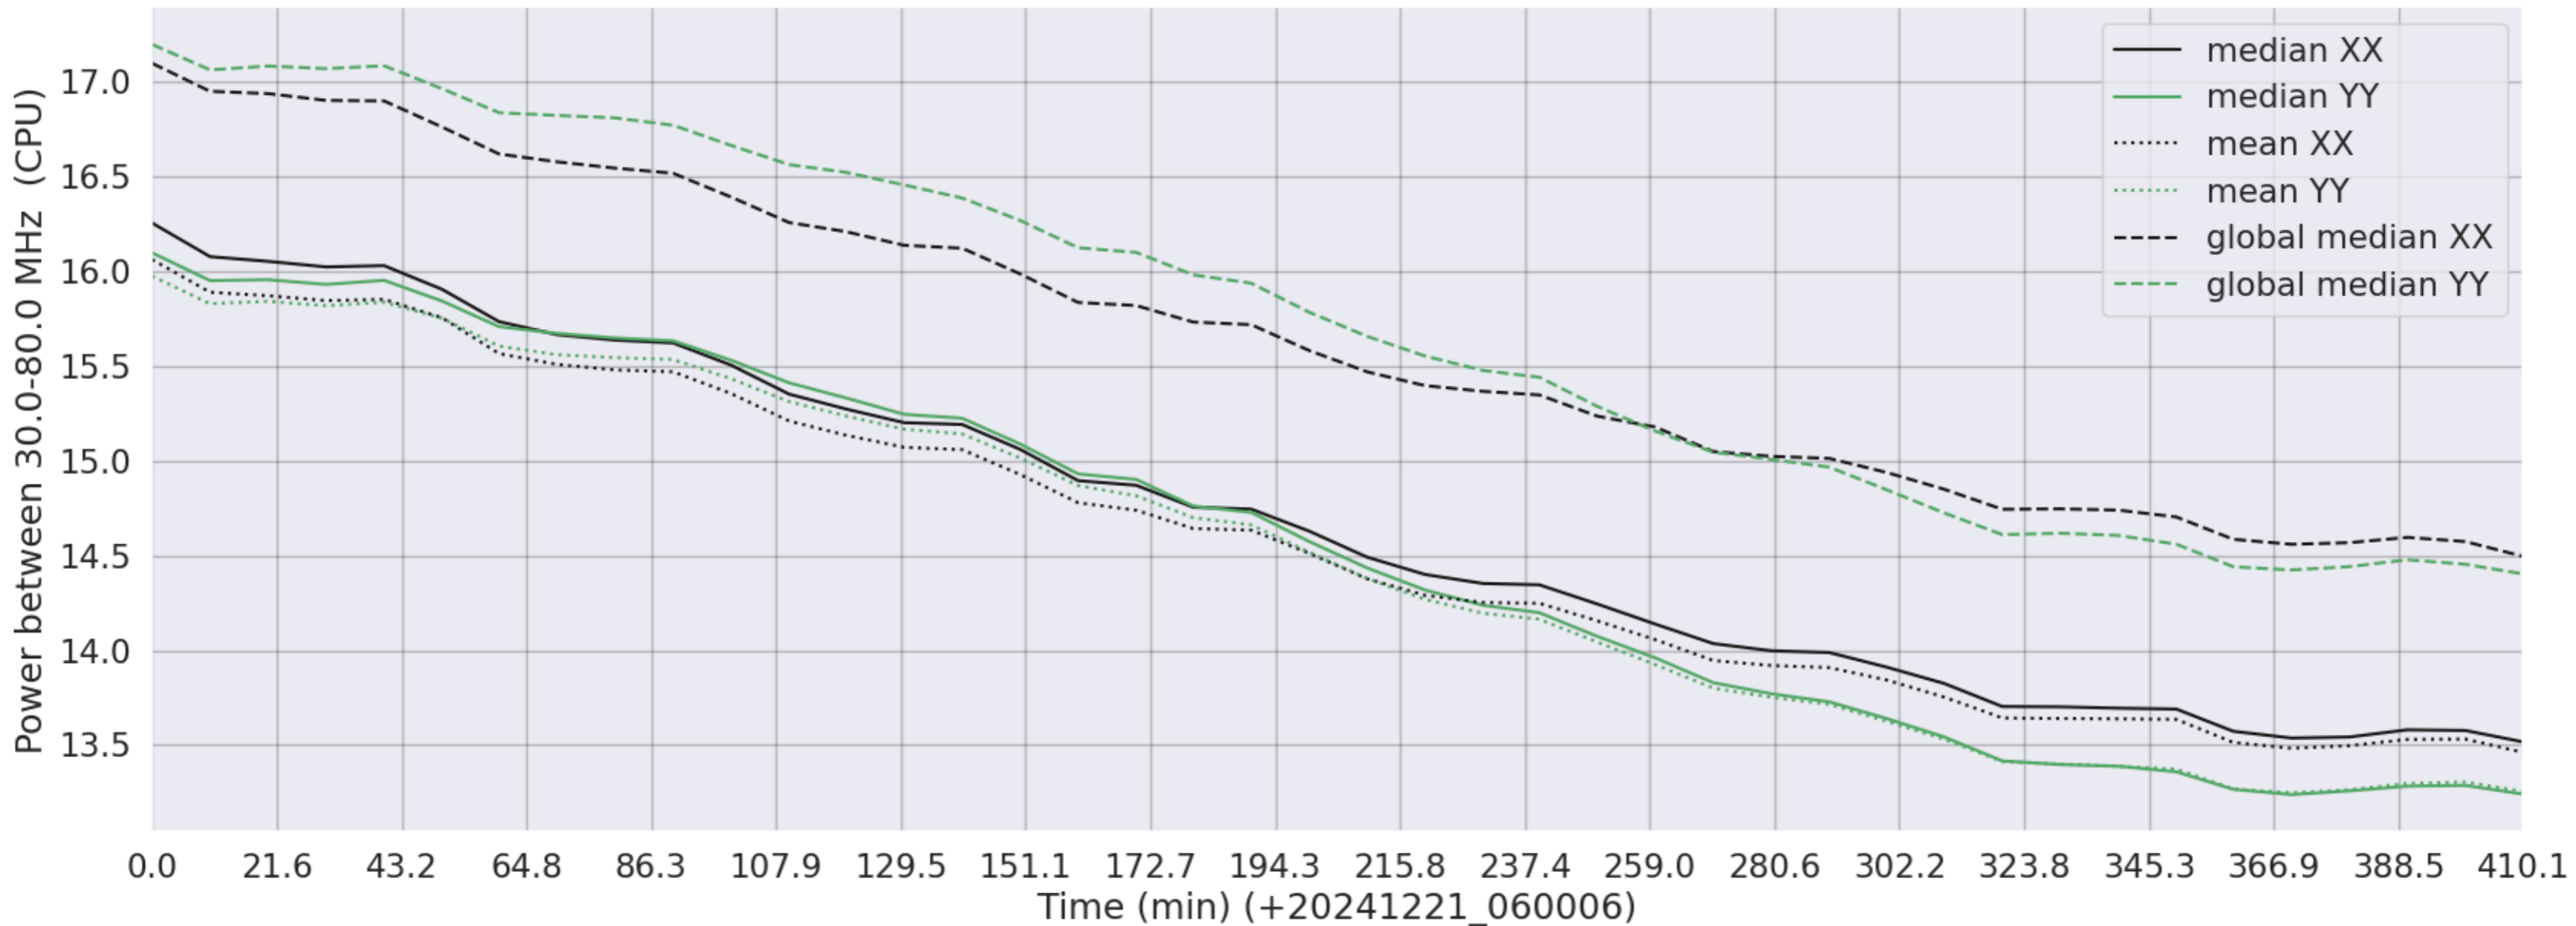

LWA250 - Correlator# 345 - XX FLAGS:Good - YY FLAGS:Good

LWA251 - Correlator# 344 - XX FLAGS:Good - YY FLAGS:Good