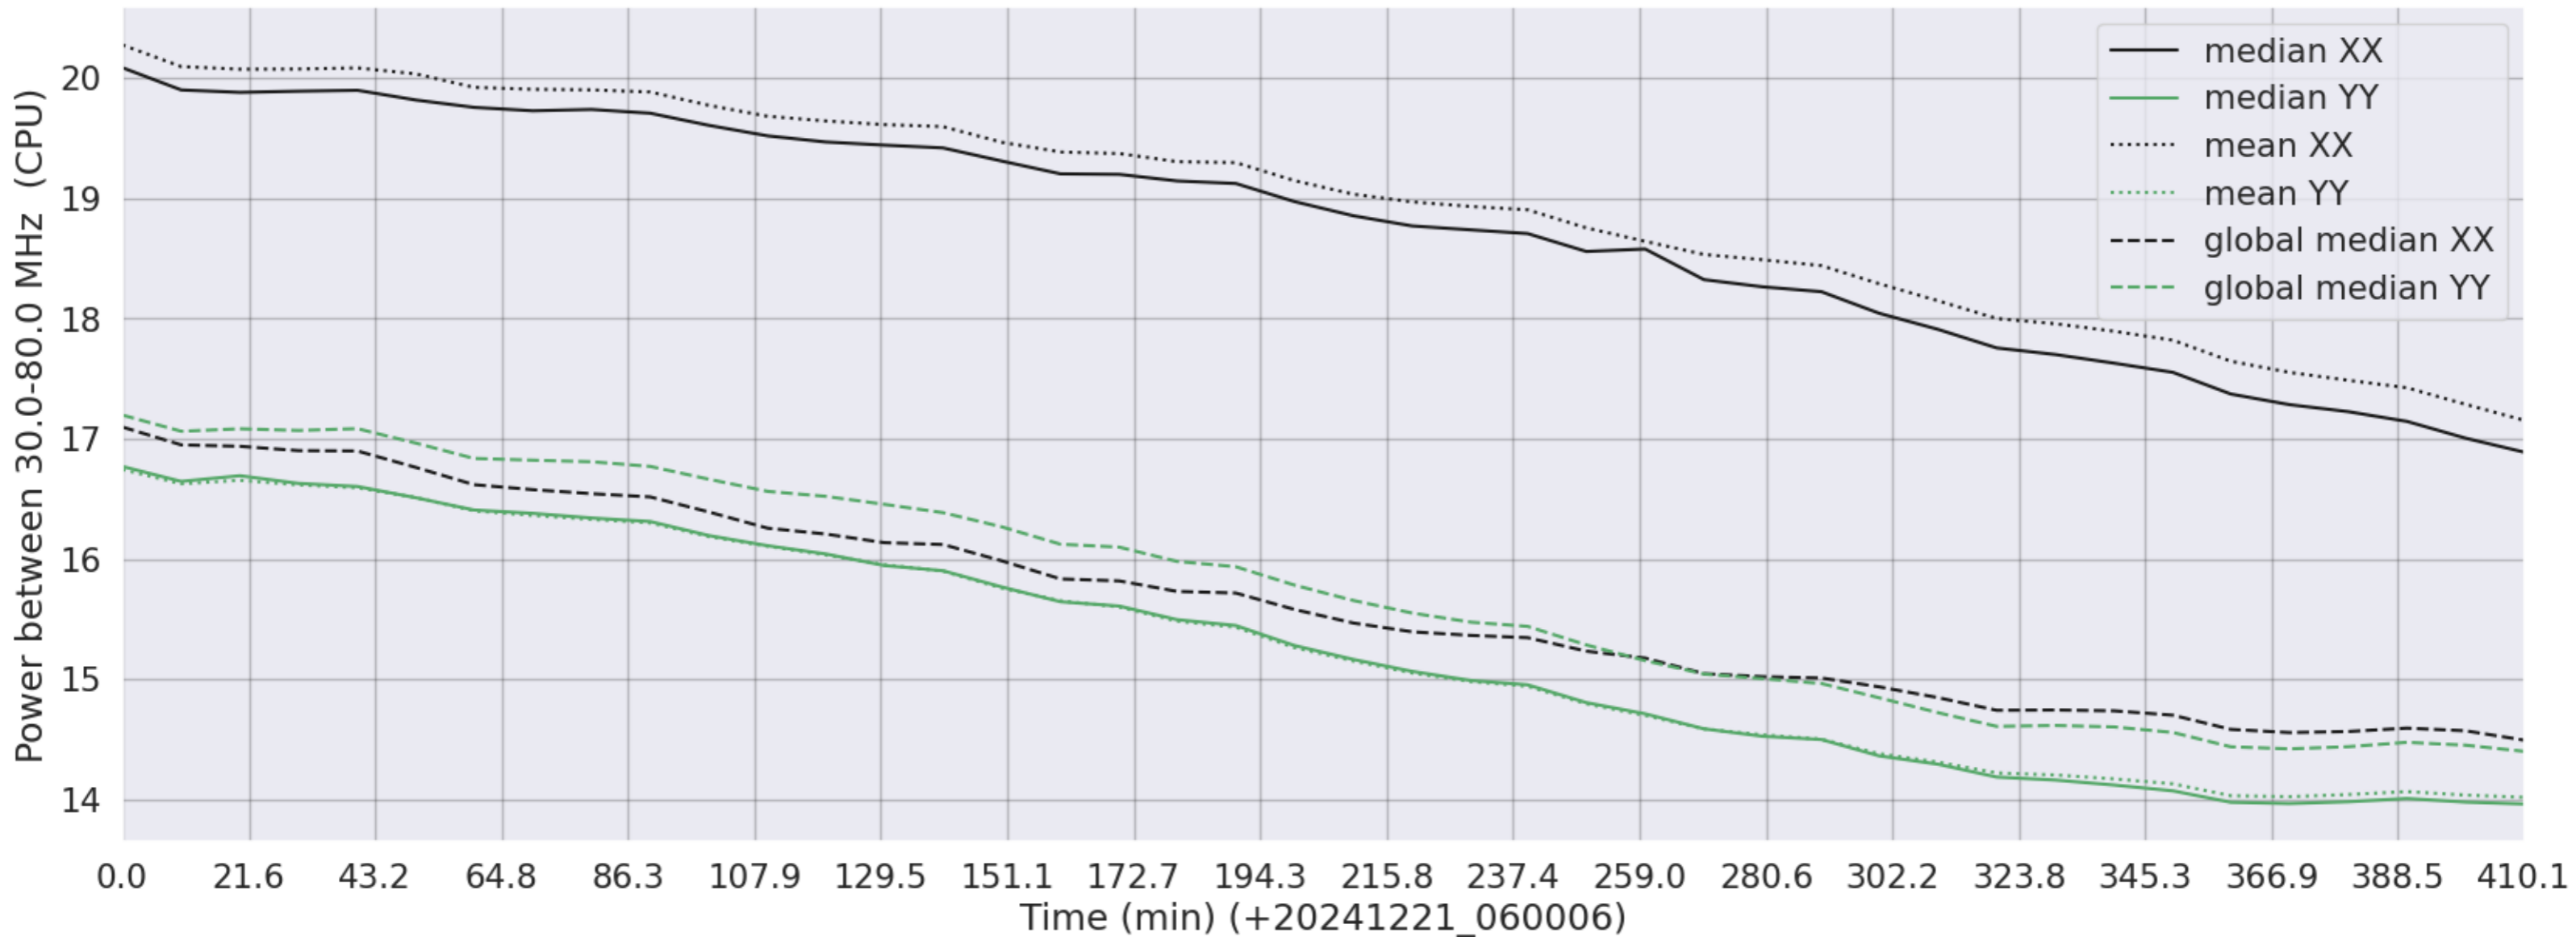

LWA329 - Correlator# 287 - XX FLAGS:Good - YY FLAGS:Good

LWA357 - Correlator# 286 - XX FLAGS:Good - YY FLAGS:Good