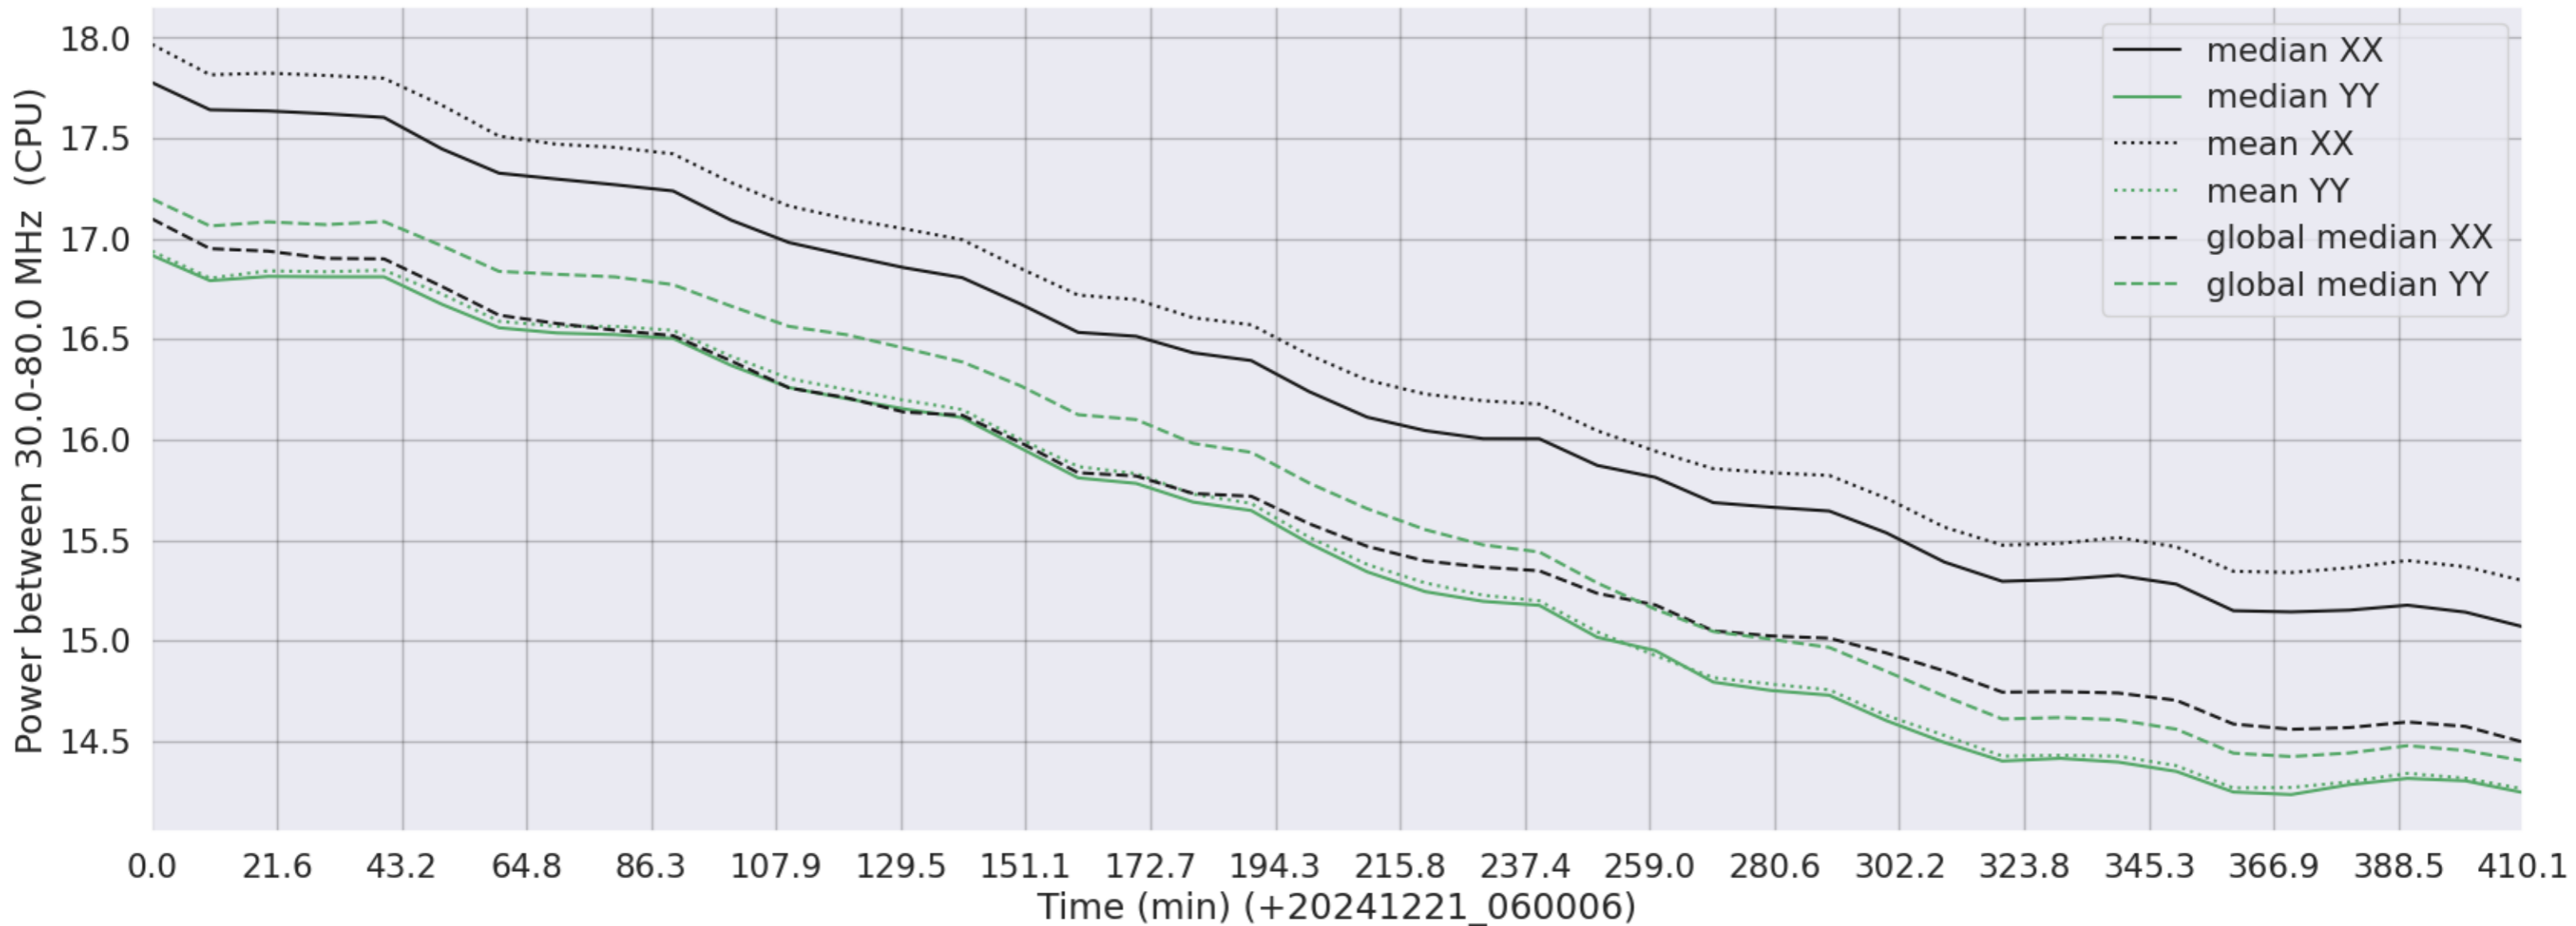

LWA236 - Correlator# 308 - XX FLAGS:Good - YY FLAGS:Good

LWA235 - Correlator# 309 - XX FLAGS:Good - YY FLAGS:LowPower

LWA238 - Correlator# 310 - XX FLAGS:Good - YY FLAGS:Good

LWA237 - Correlator# 311 - XX FLAGS:Good - YY FLAGS:Good