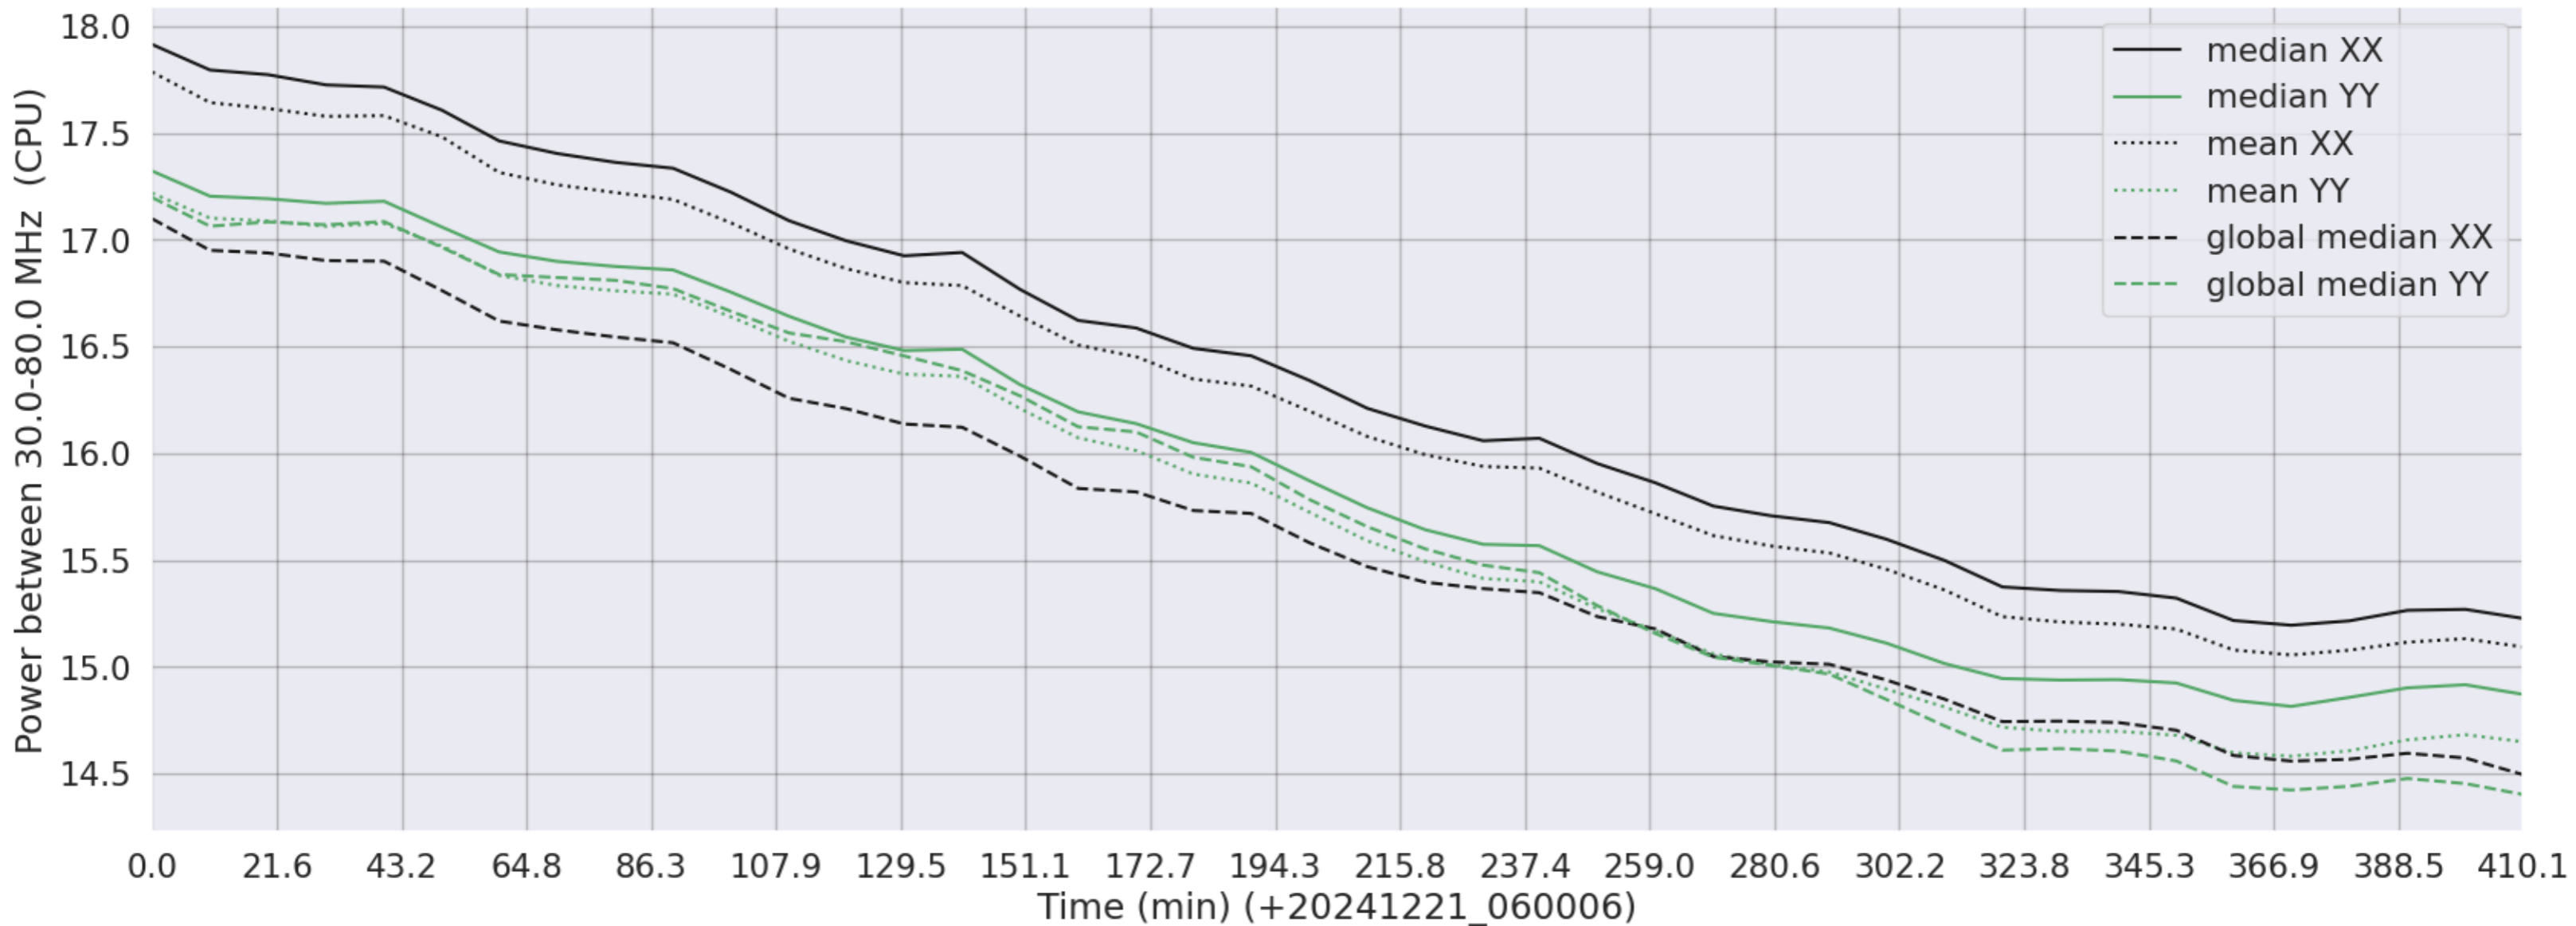

LWA319 - Correlator# 190 - XX FLAGS:Good - YY FLAGS:Good

LWA289 - Correlator# 189 - XX FLAGS:Good - YY FLAGS:Good