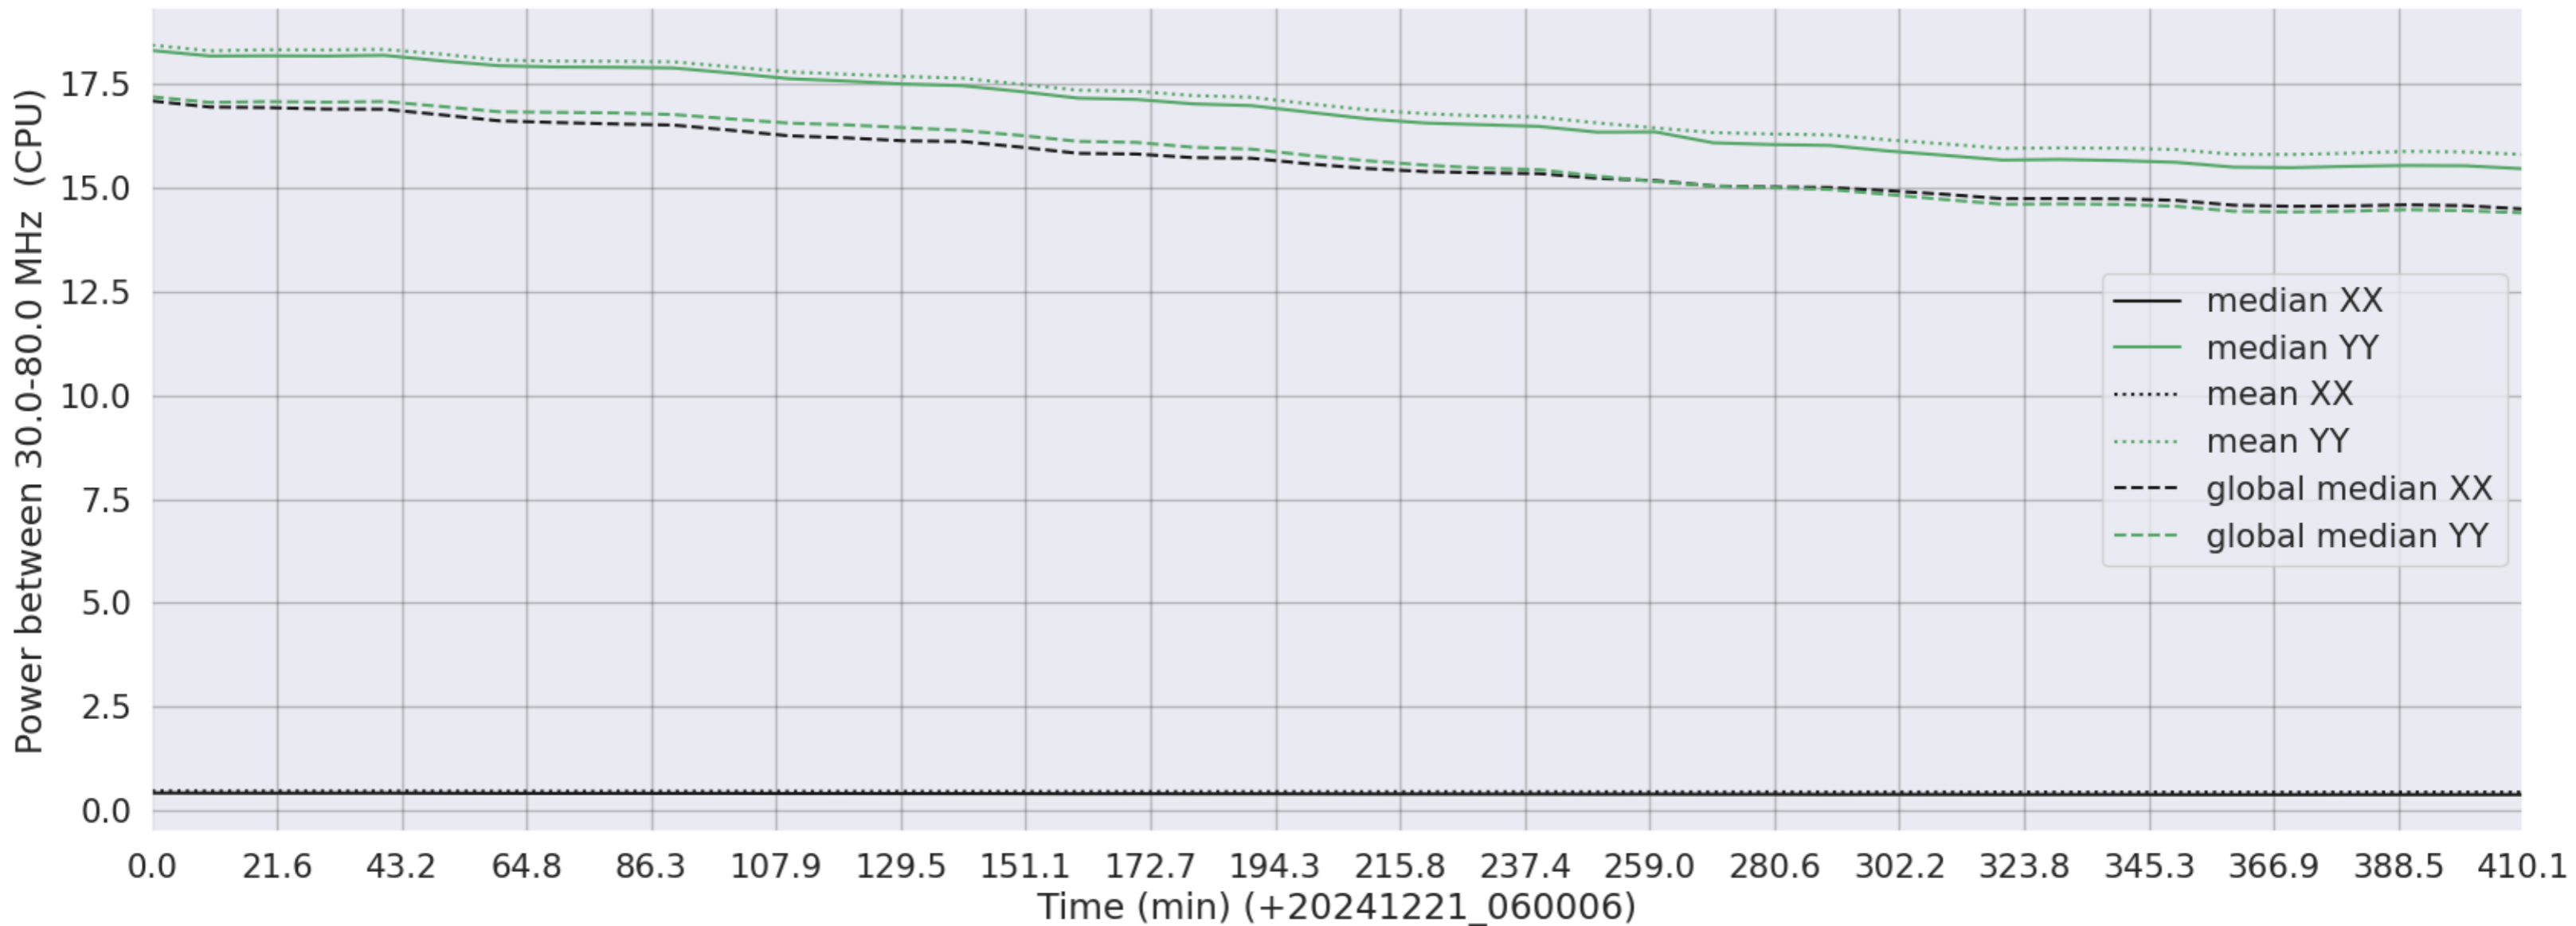

LWA229 - Correlator# 305 - XX FLAGS:Good - YY FLAGS:Good

LWA226 - Correlator# 304 - XX FLAGS:LowPower - YY FLAGS:Good