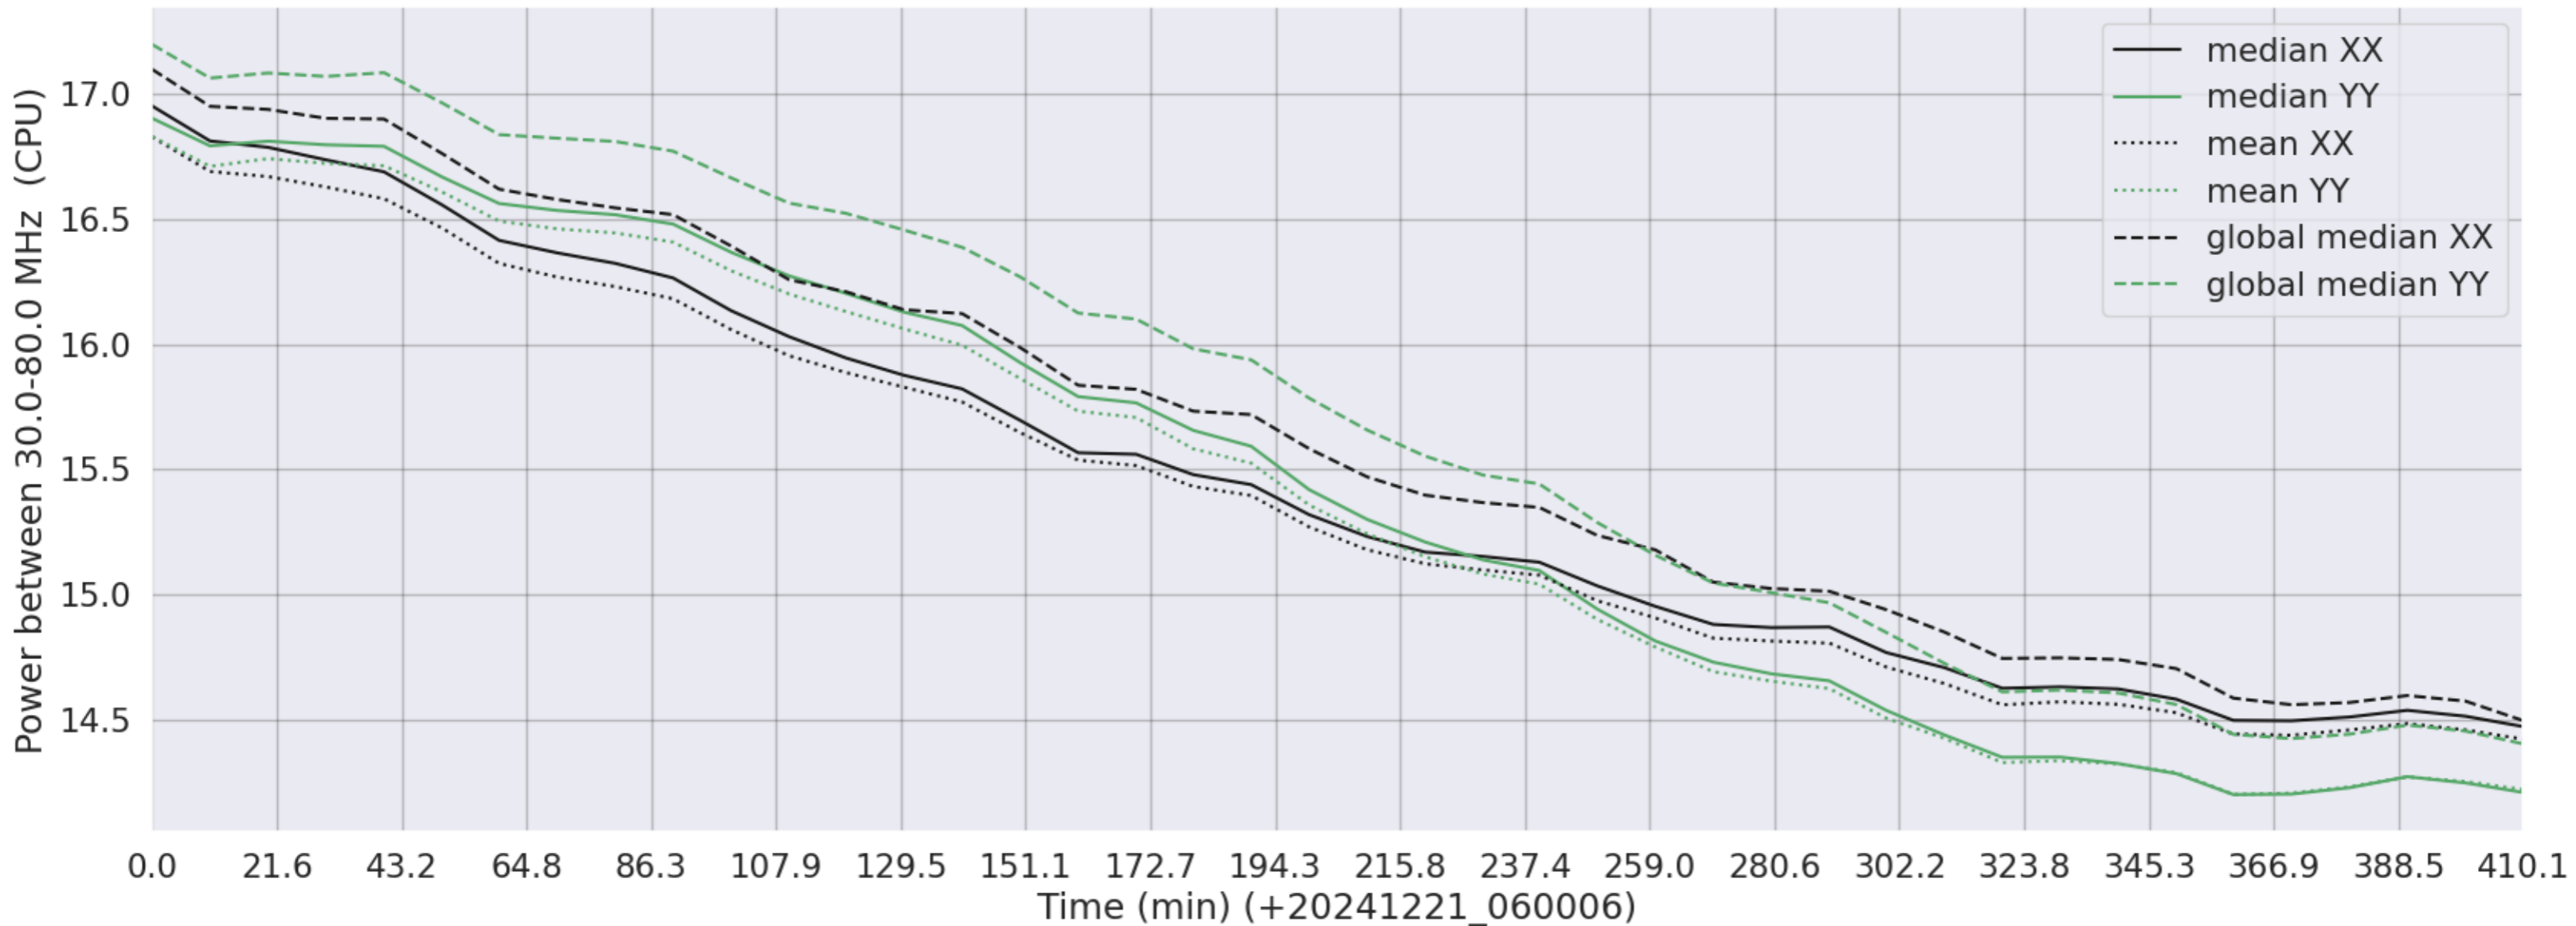

LWA076 - Correlator# 193 - XX FLAGS:Good - YY FLAGS:Good

LWA078 - Correlator# 192 - XX FLAGS:Good - YY FLAGS:Good