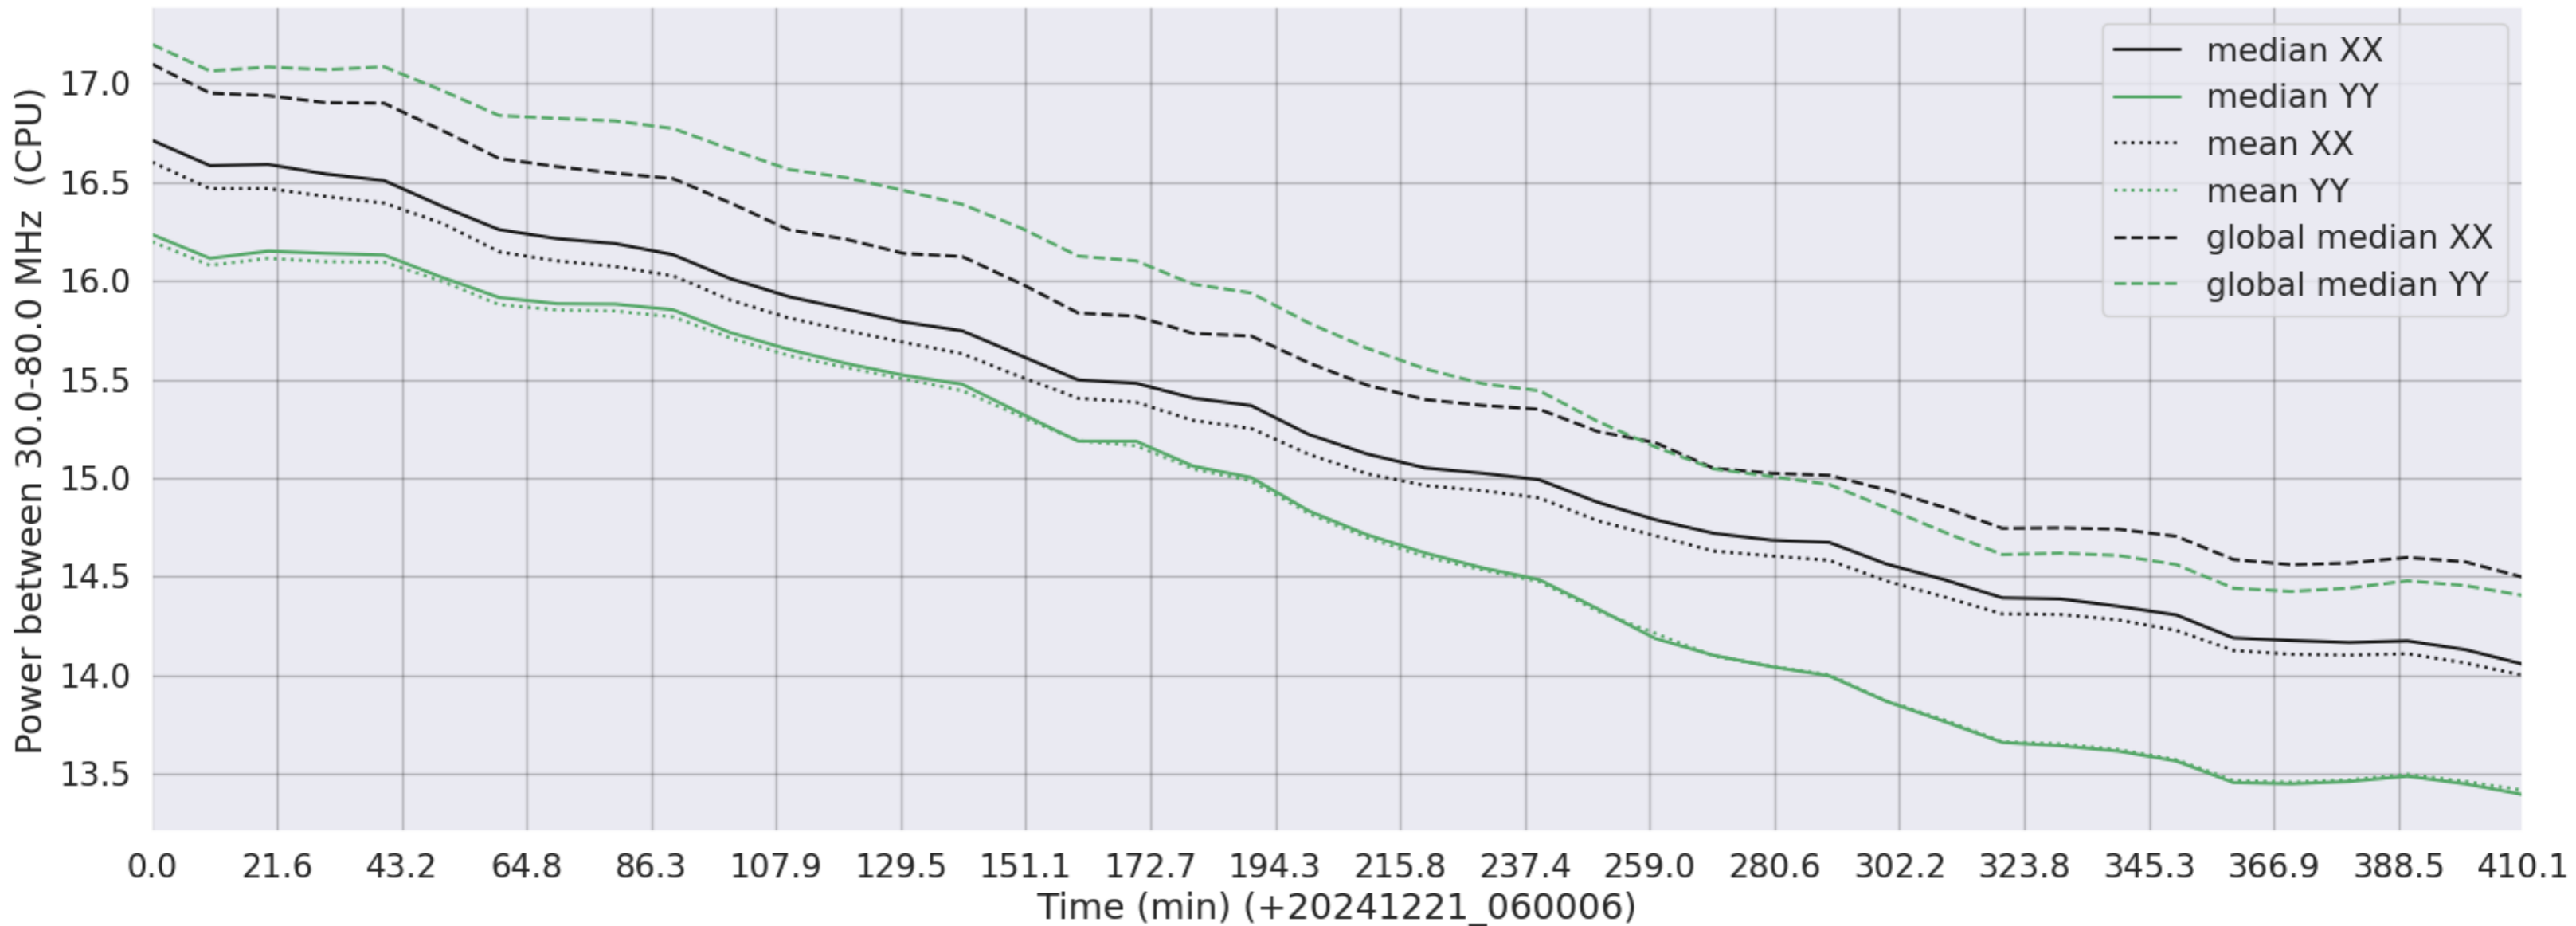

LWA030 - Correlator# 128 - XX FLAGS:Good - YY FLAGS:Good

LWA028 - Correlator# 129 - XX FLAGS:Good - YY FLAGS:Good

LWA032 - Correlator# 130 - XX FLAGS:Good - YY FLAGS:Good

LWA031 - Correlator# 131 - XX FLAGS:Good - YY FLAGS:Good