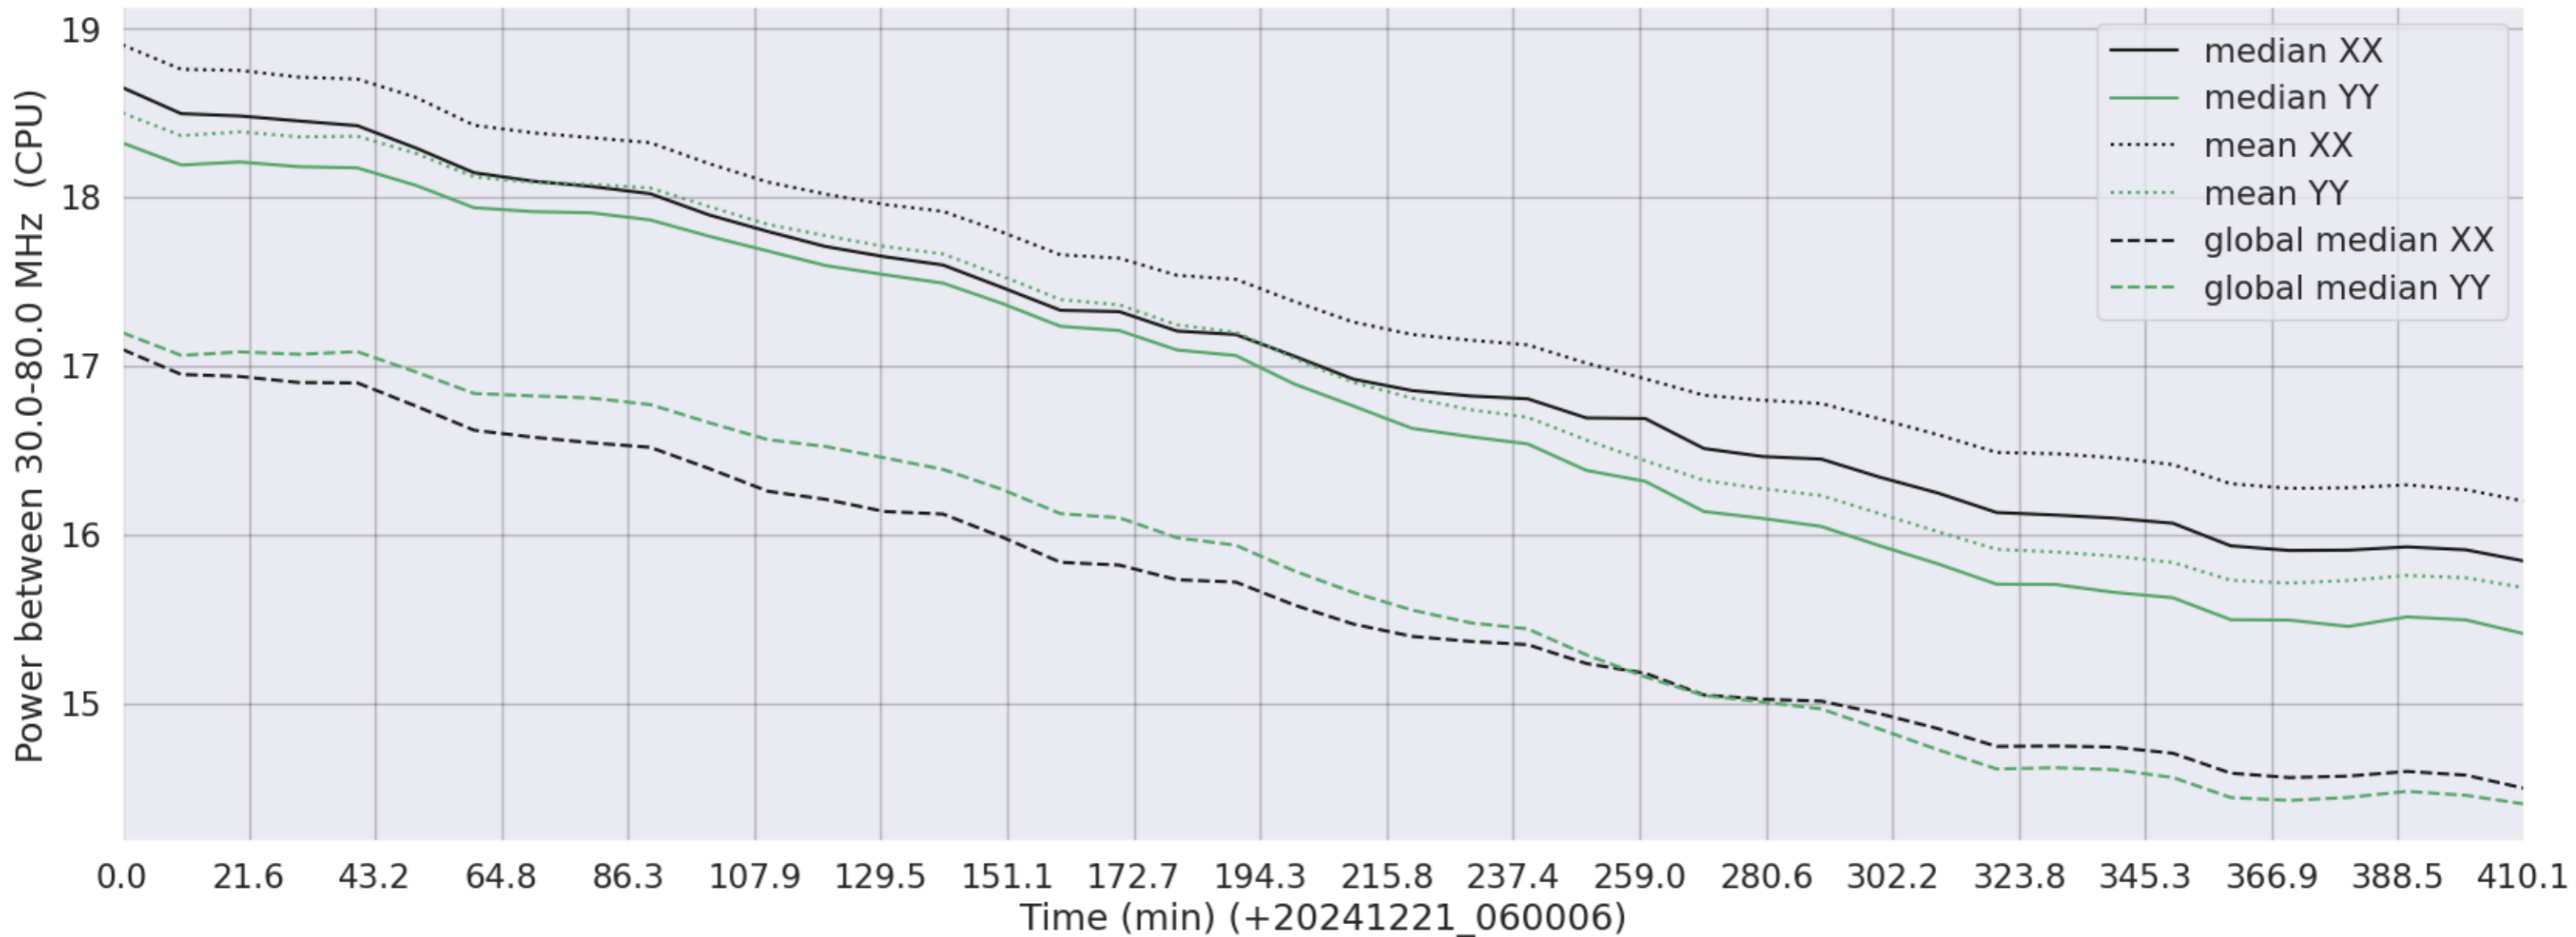

LWA042 - Correlator# 078 - XX FLAGS:Good - YY FLAGS:Good

LWA038 - Correlator# 077 - XX FLAGS:Good - YY FLAGS:Good