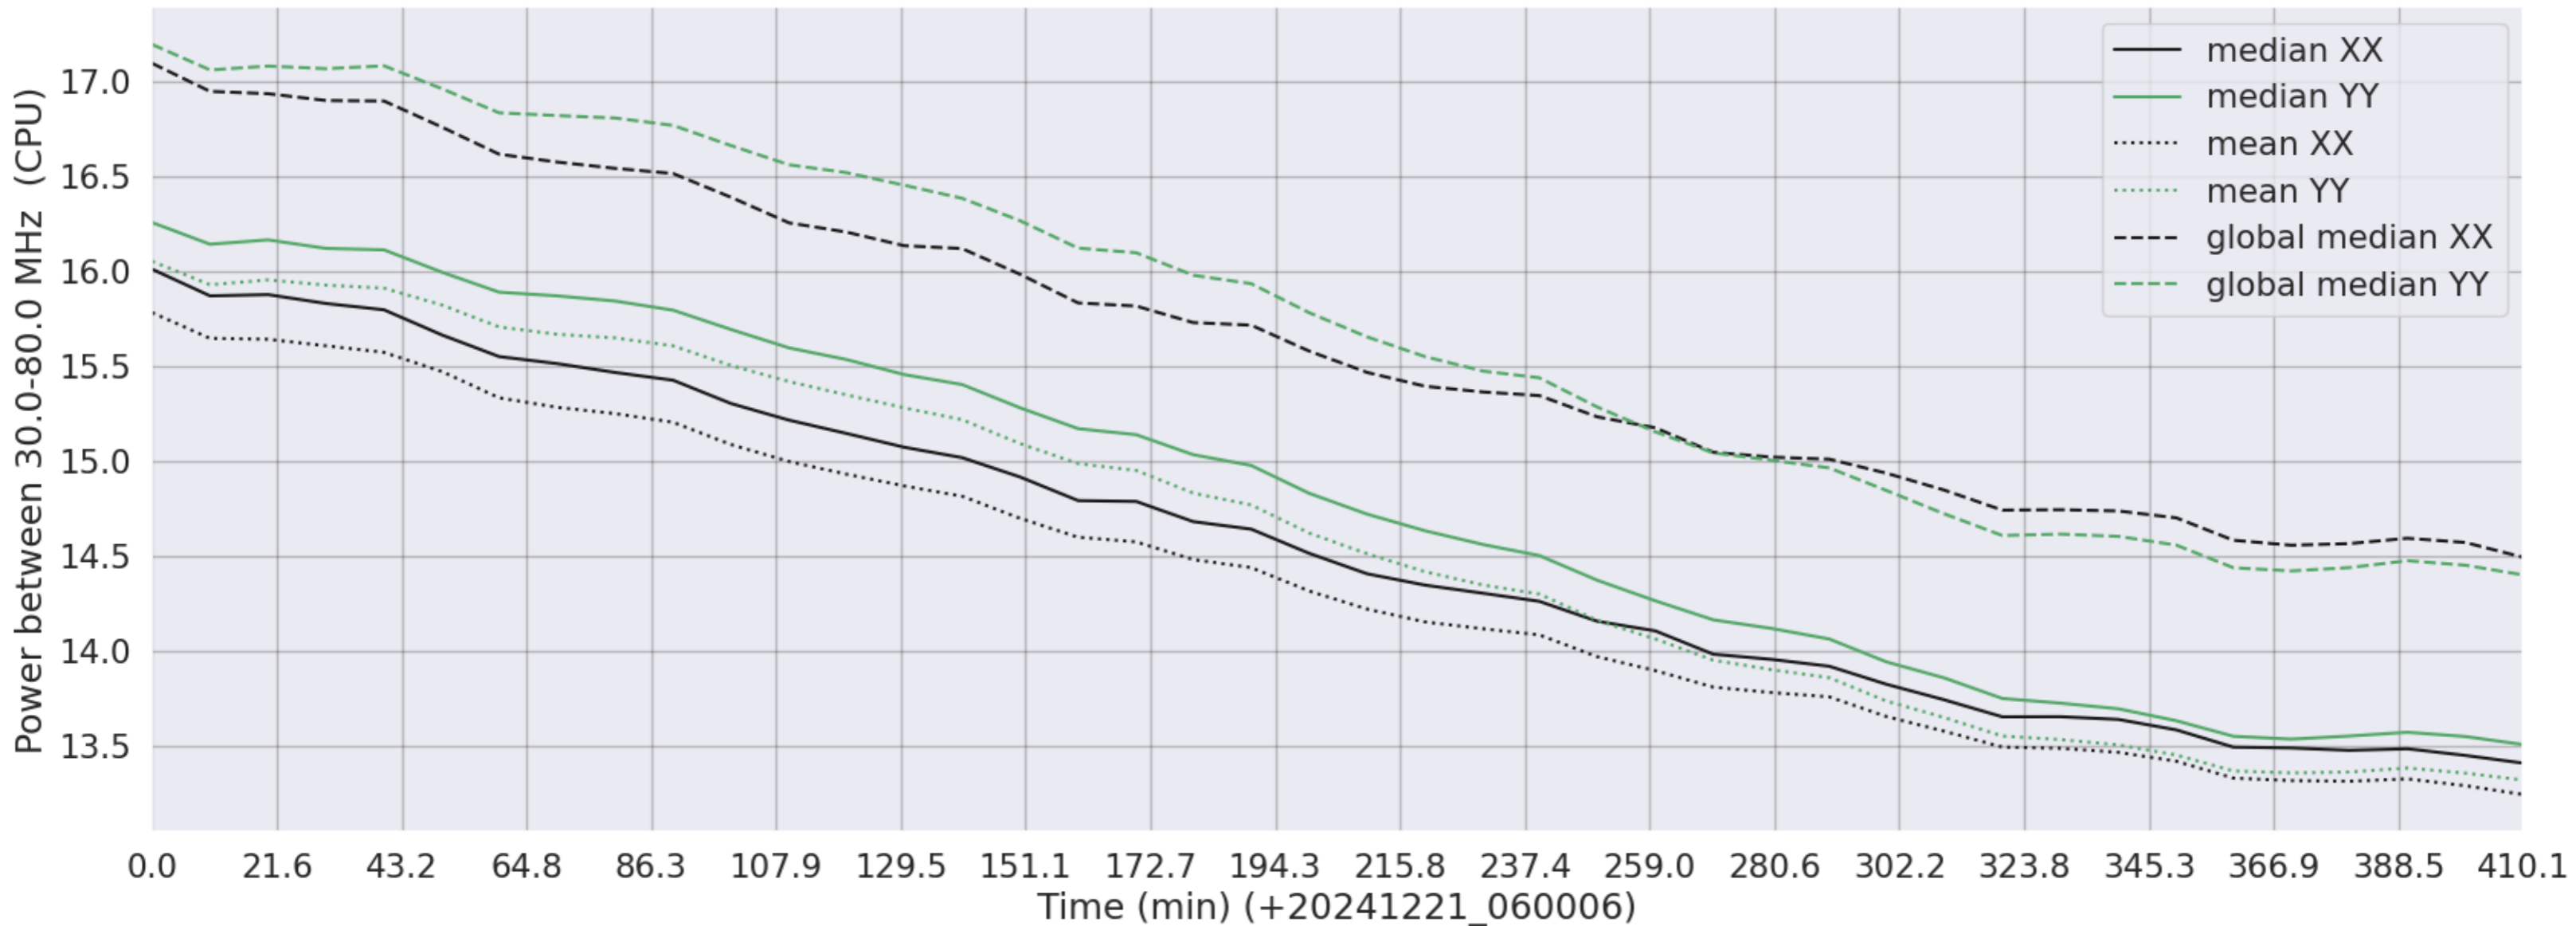

LWA128 - Correlator# 229 - XX FLAGS:Good - YY FLAGS:Good

LWA188 - Correlator# 228 - XX FLAGS:Good - YY FLAGS:Good