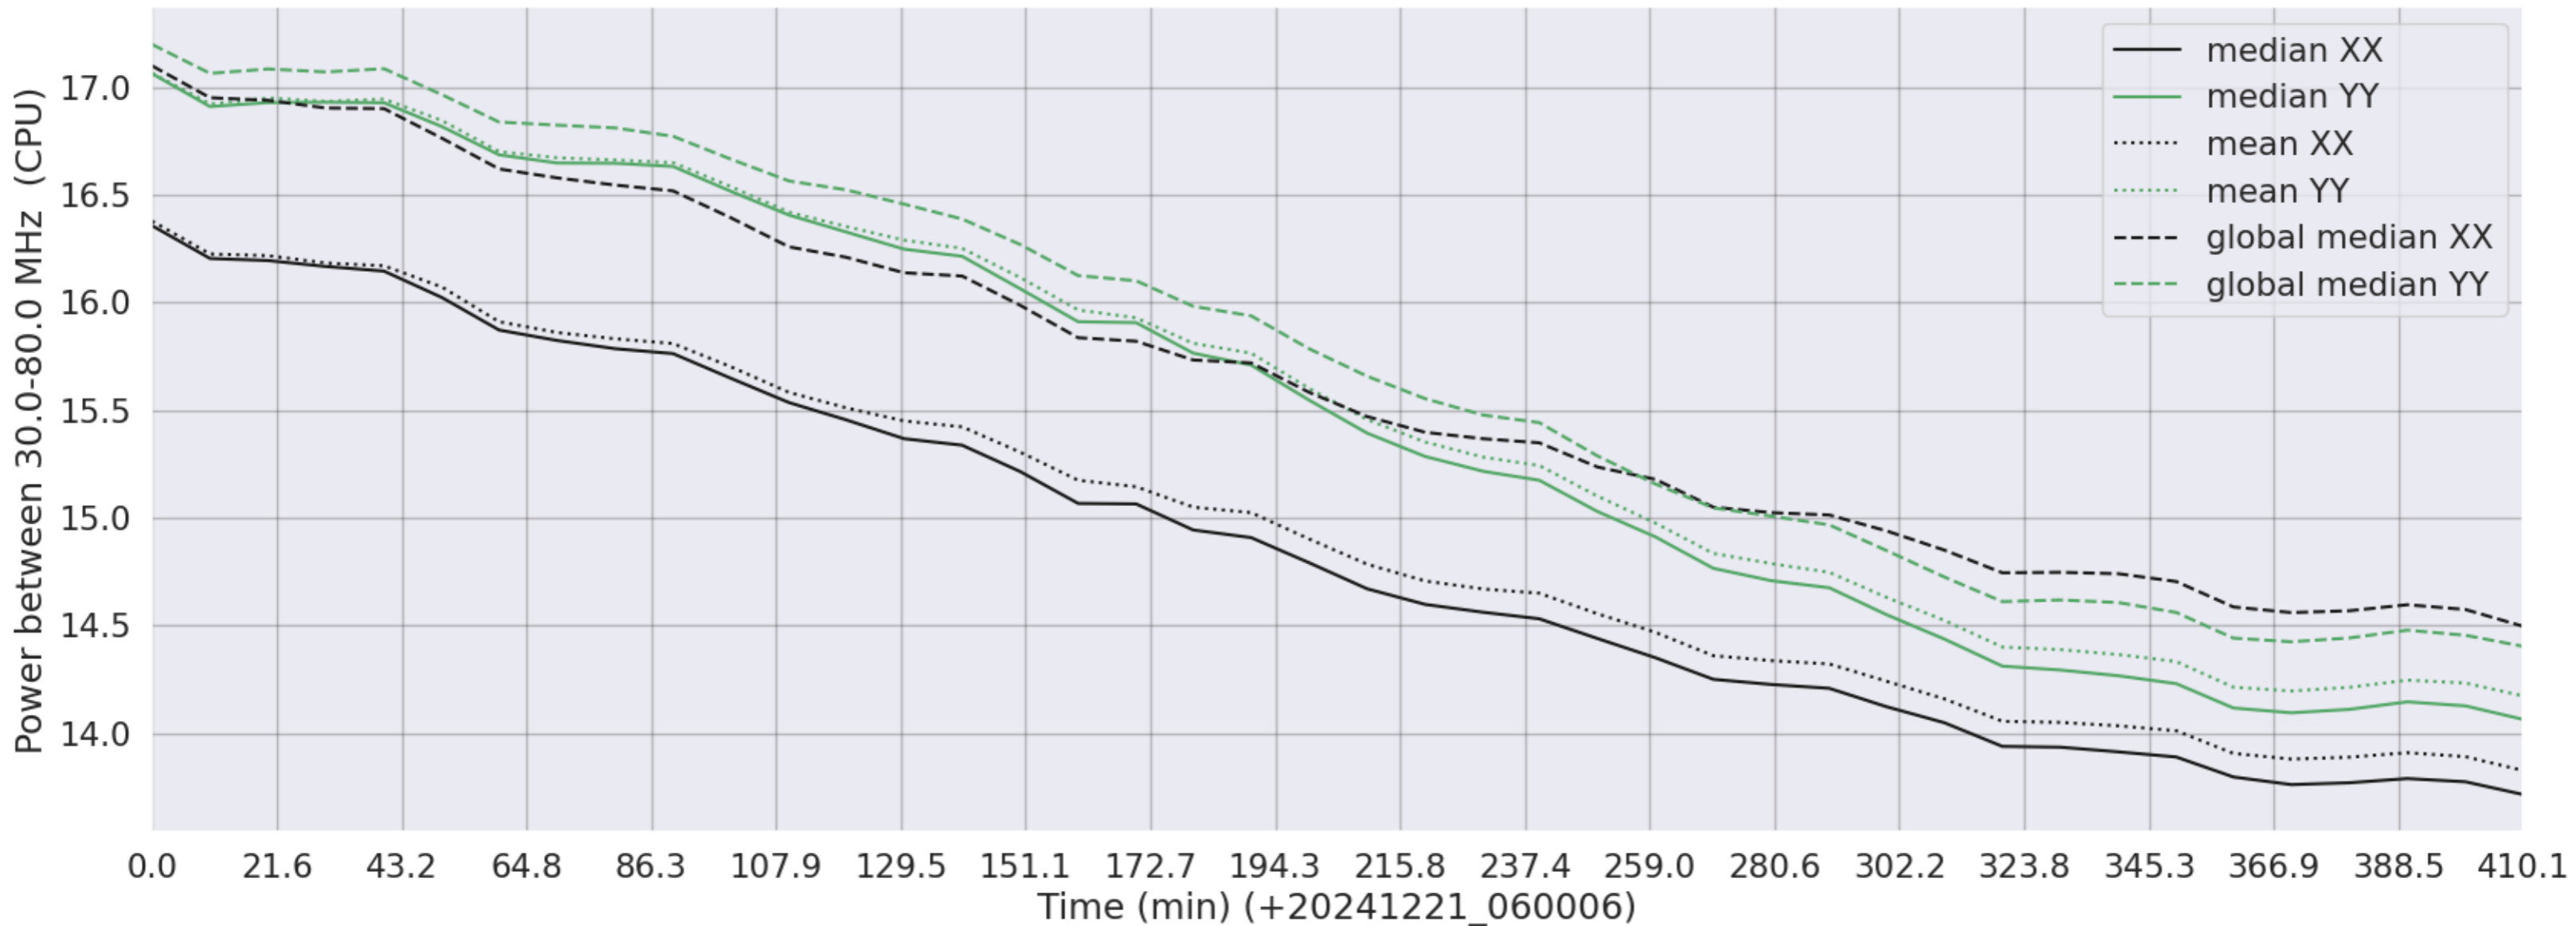

LWA172 - Correlator# 219 - XX FLAGS:Good - YY FLAGS:Good

LWA151 - Correlator# 218 - XX FLAGS:Good - YY FLAGS:Good