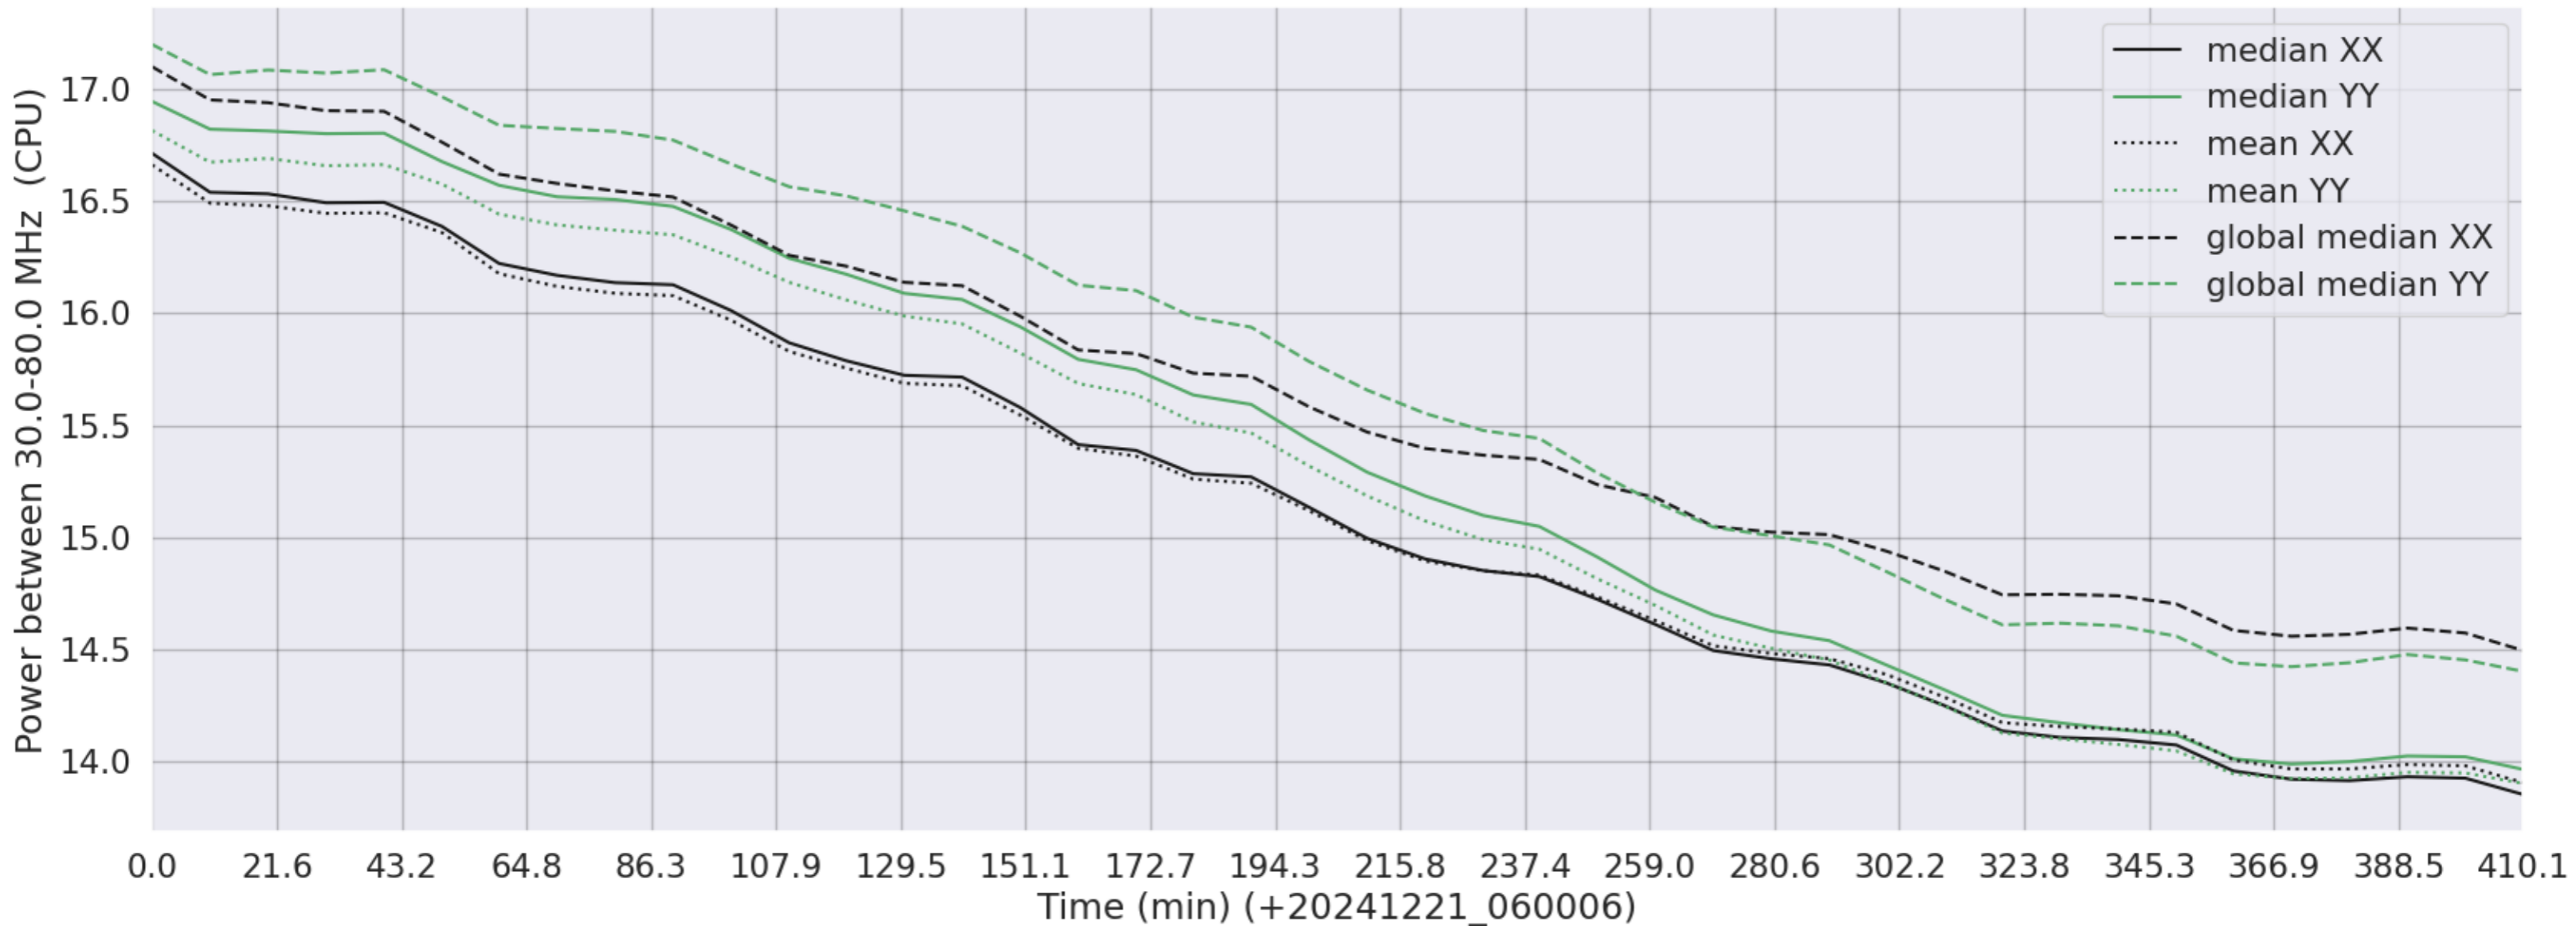

LWA326 - Correlator# 250 - XX FLAGS:Good - YY FLAGS:Good

LWA222 - Correlator# 249 - XX FLAGS:Good - YY FLAGS:Good