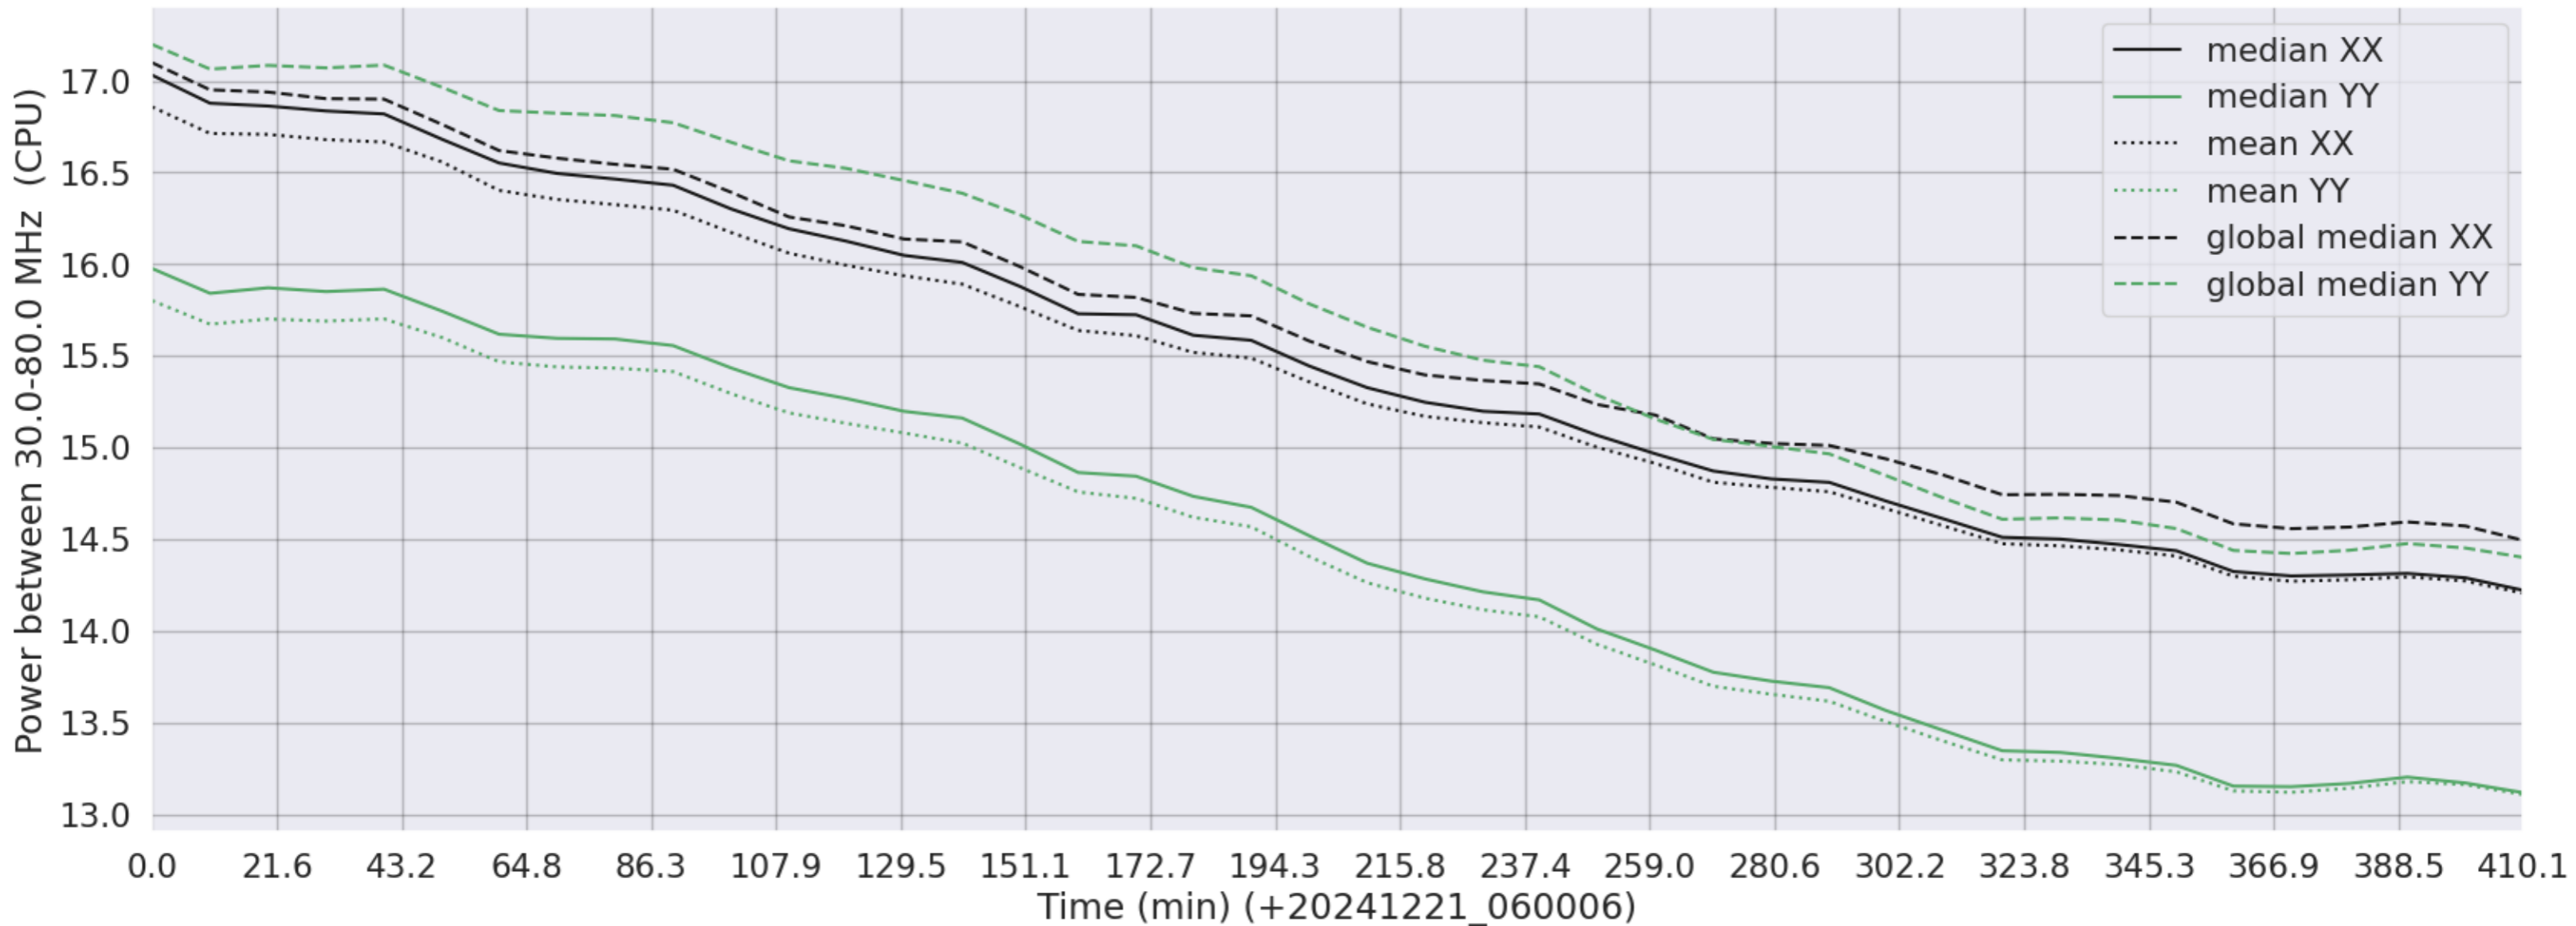

LWA086 - Correlator# 143 - XX FLAGS:Good - YY FLAGS:Good

LWA087 - Correlator# 142 - XX FLAGS:Good - YY FLAGS:Good