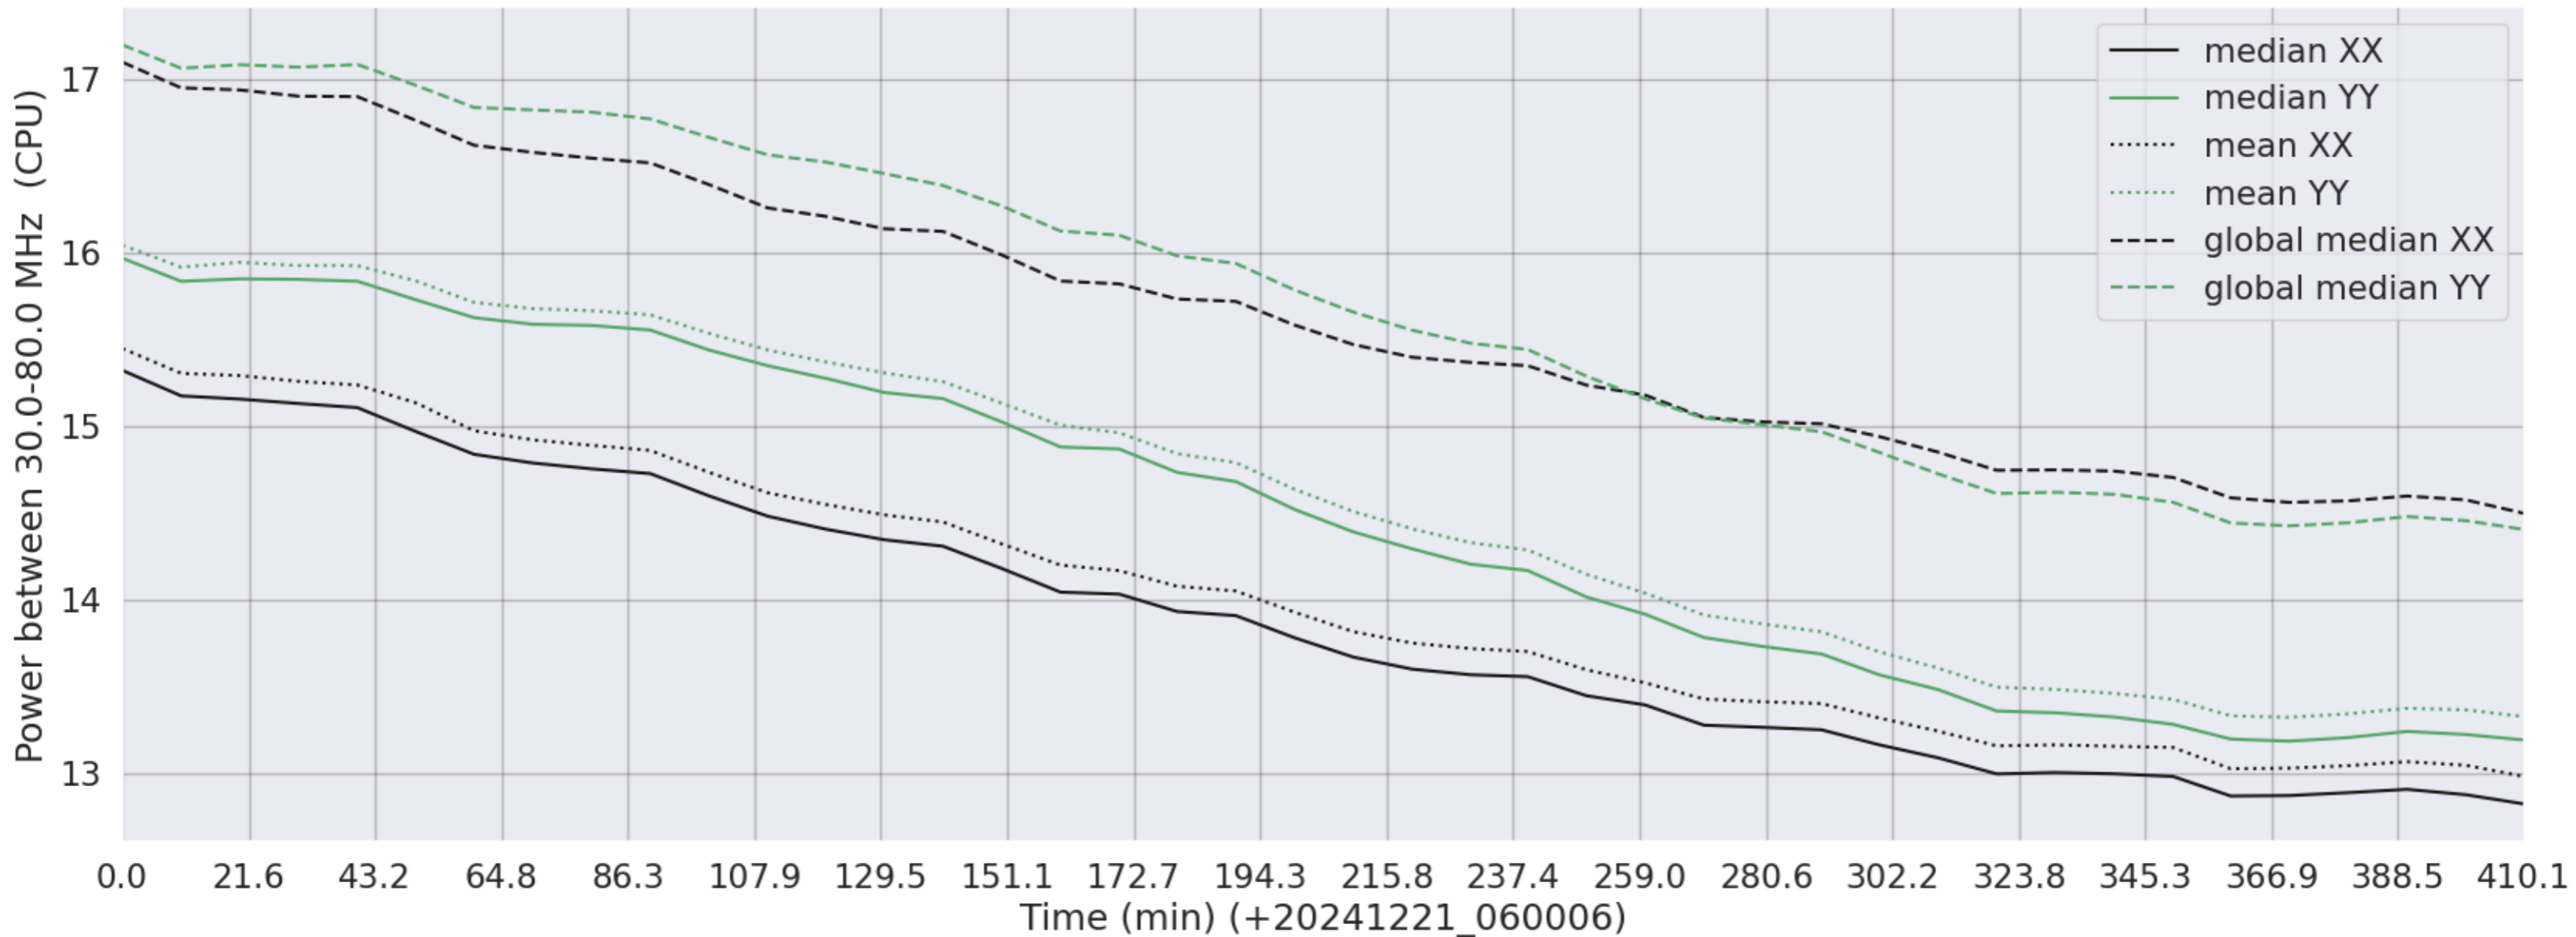

LWA217 - Correlator# 333 - XX FLAGS:Good - YY FLAGS:Good

LWA218 - Correlator# 332 - XX FLAGS:Good - YY FLAGS:Good