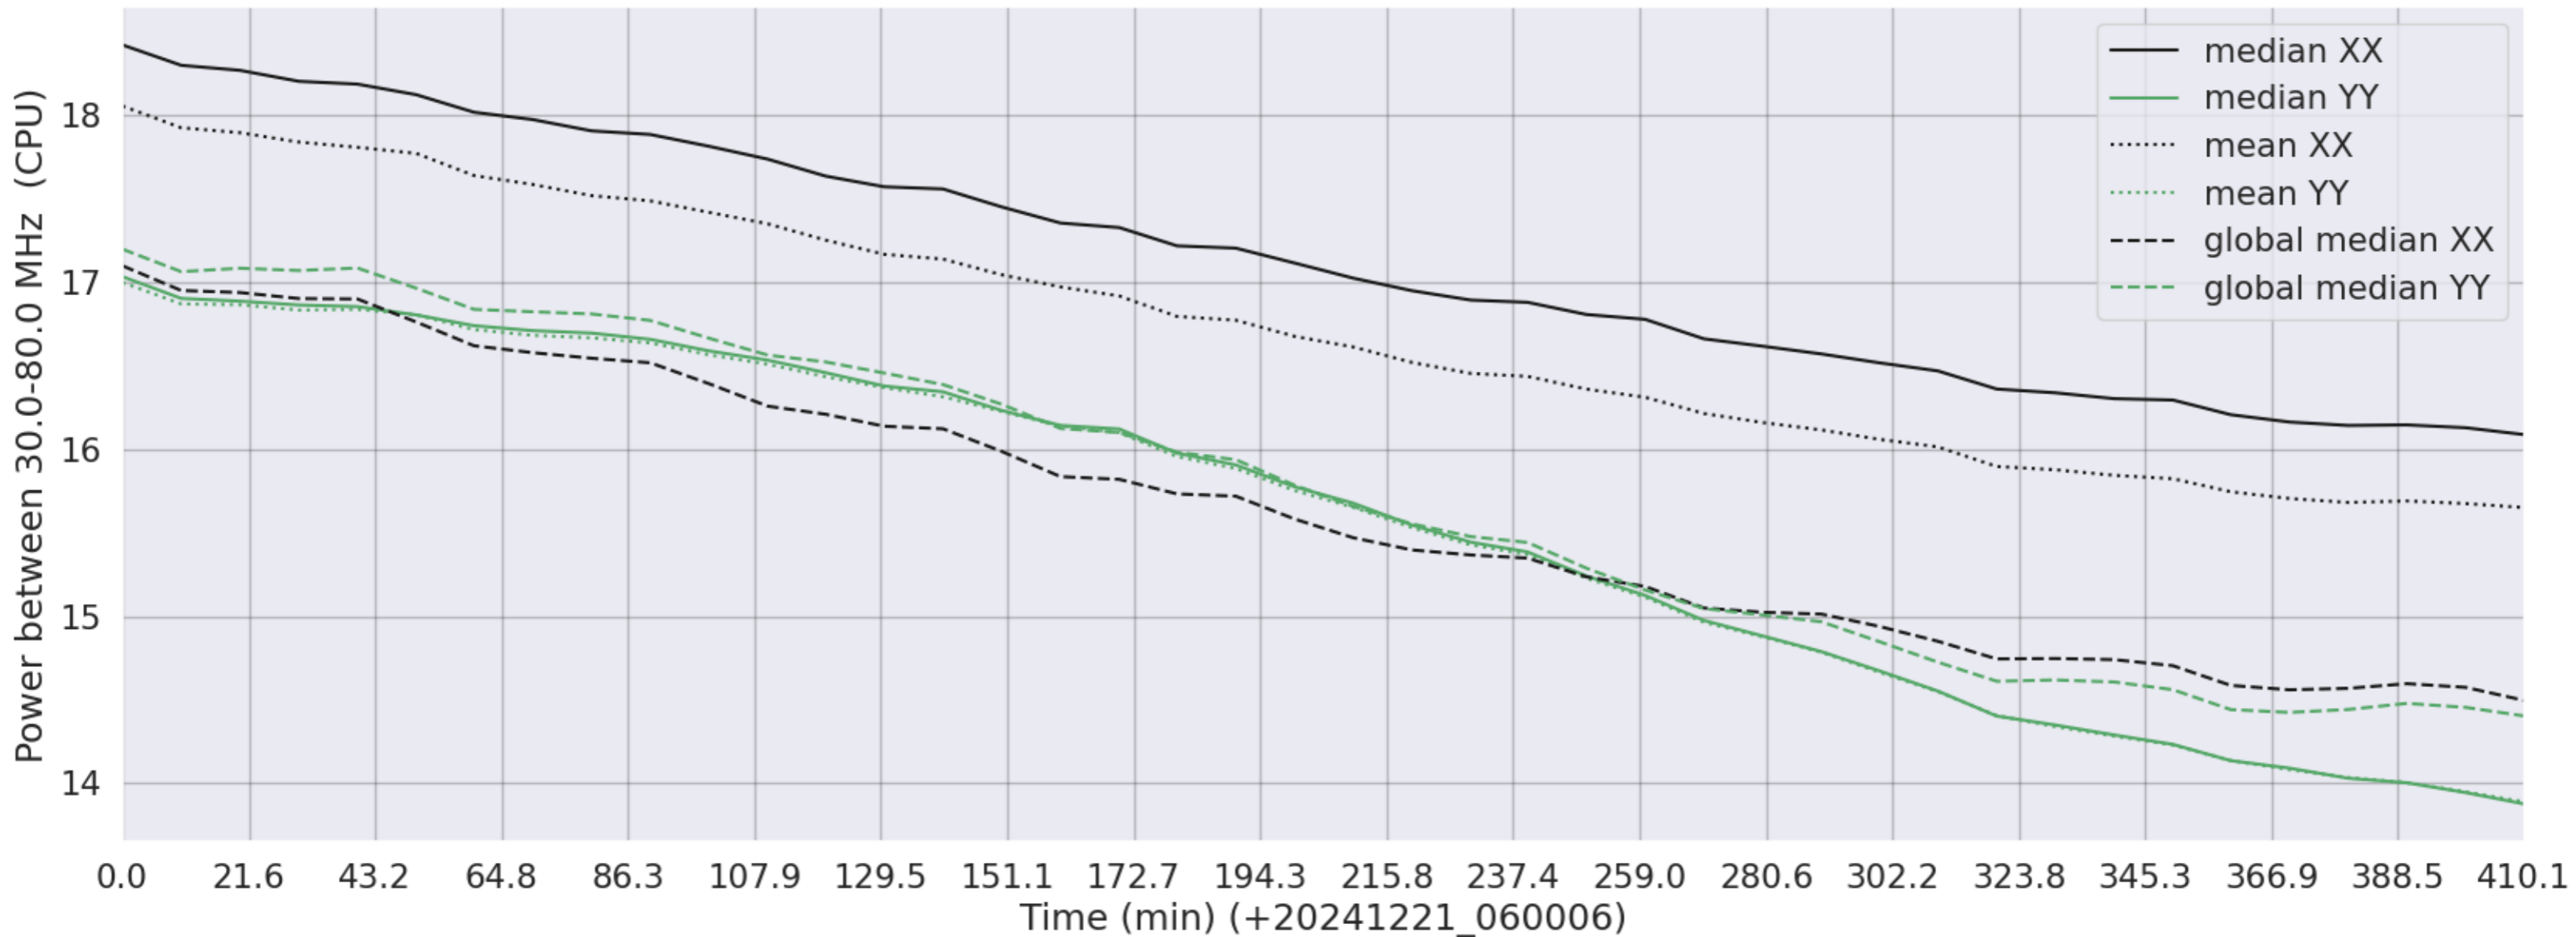

LWA283 - Correlator# 040 - XX FLAGS:Good - YY FLAGS:Good

LWA280 - Correlator# 041 - XX FLAGS:Good - YY FLAGS:LowPower

LWA288 - Correlator# 042 - XX FLAGS:Good - YY FLAGS:Good

LWA284 - Correlator# 043 - XX FLAGS:Good - YY FLAGS:Good