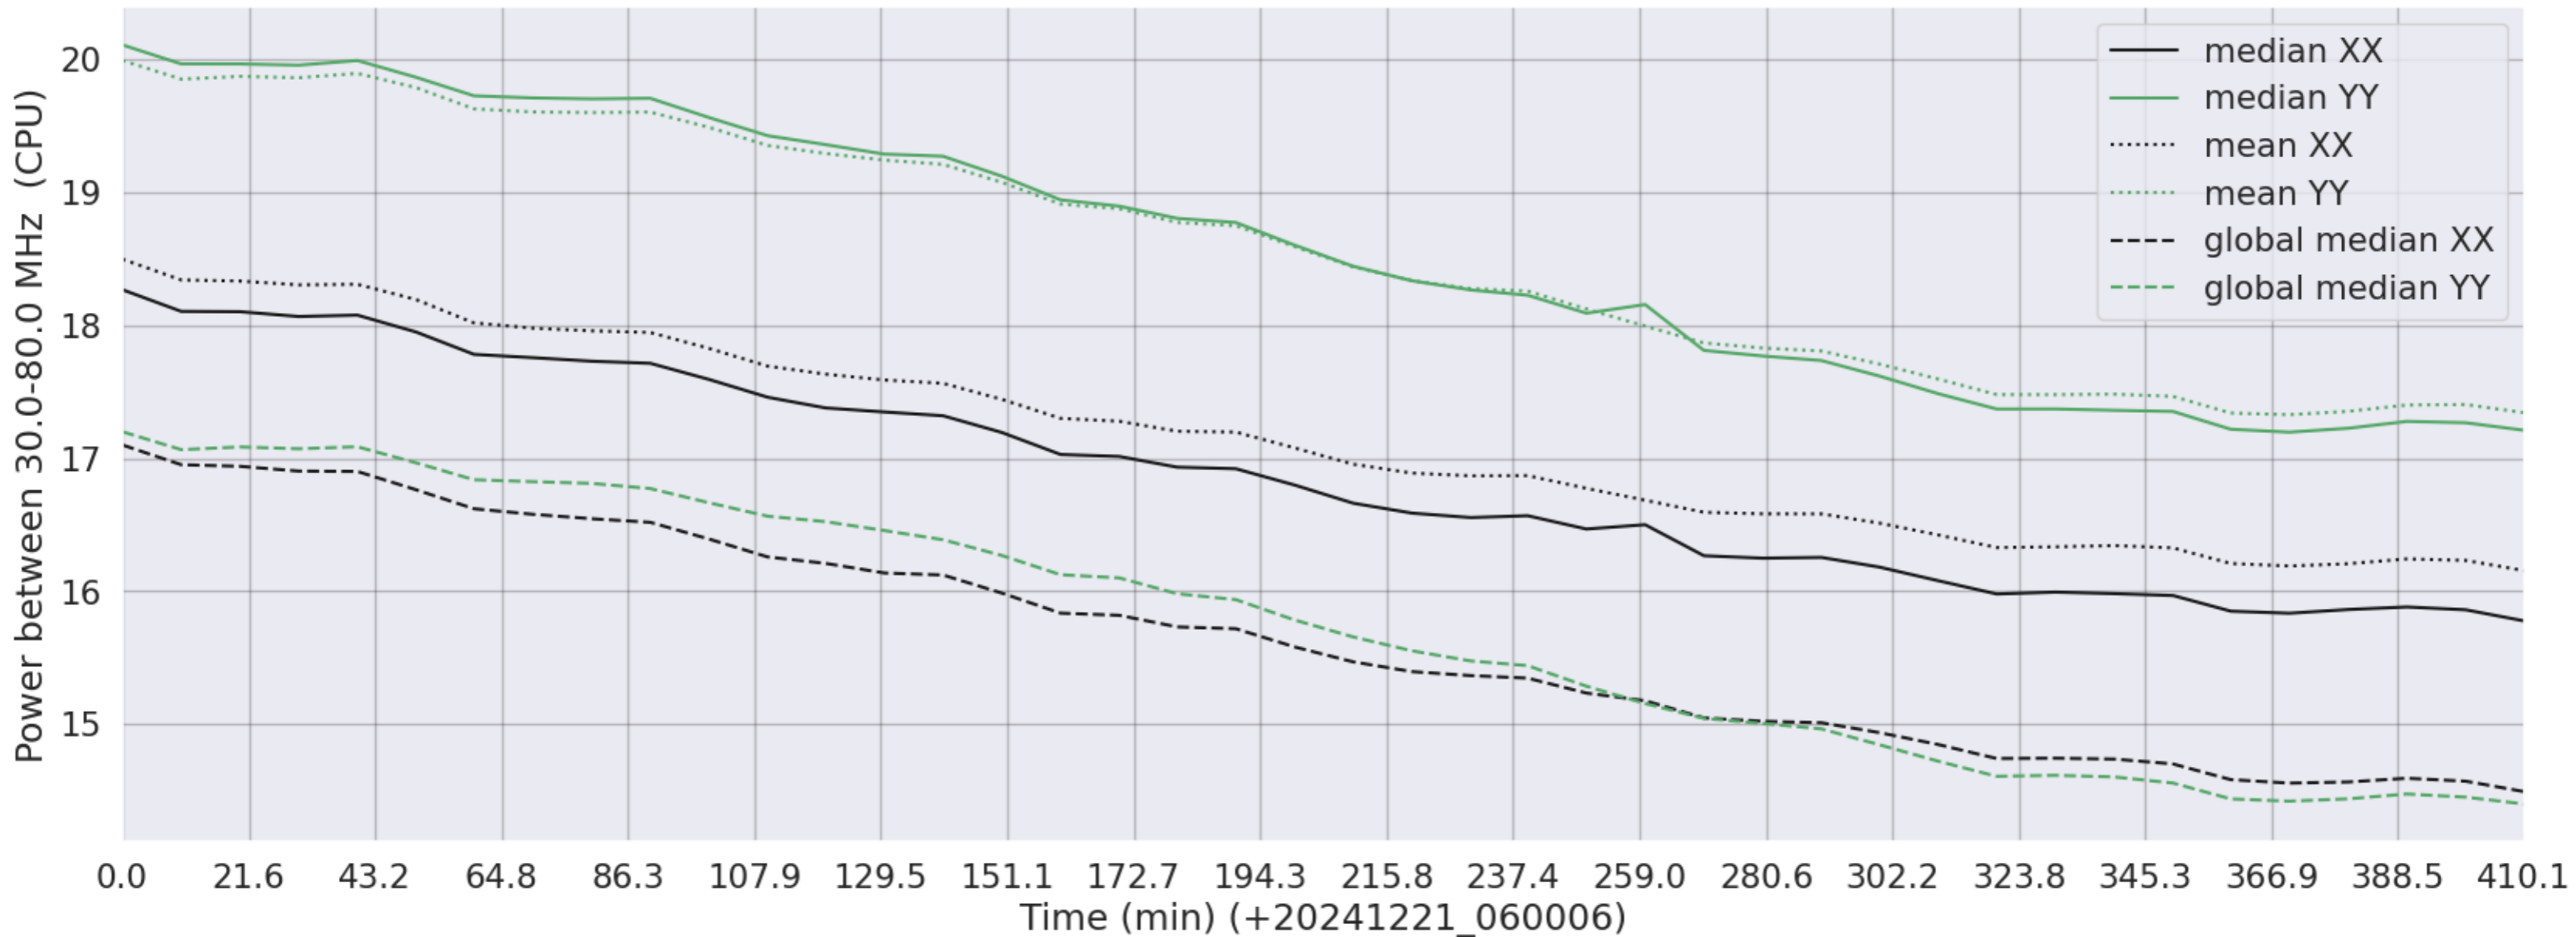

LWA227 - Correlator# 280 - XX FLAGS:Good - YY FLAGS:Good

LWA225 - Correlator# 281 - XX FLAGS:Good - YY FLAGS:Good

LWA349 - Correlator# 282 - XX FLAGS:Good - YY FLAGS:Good

LWA253 - Correlator# 283 - XX FLAGS:Good - YY FLAGS:Good