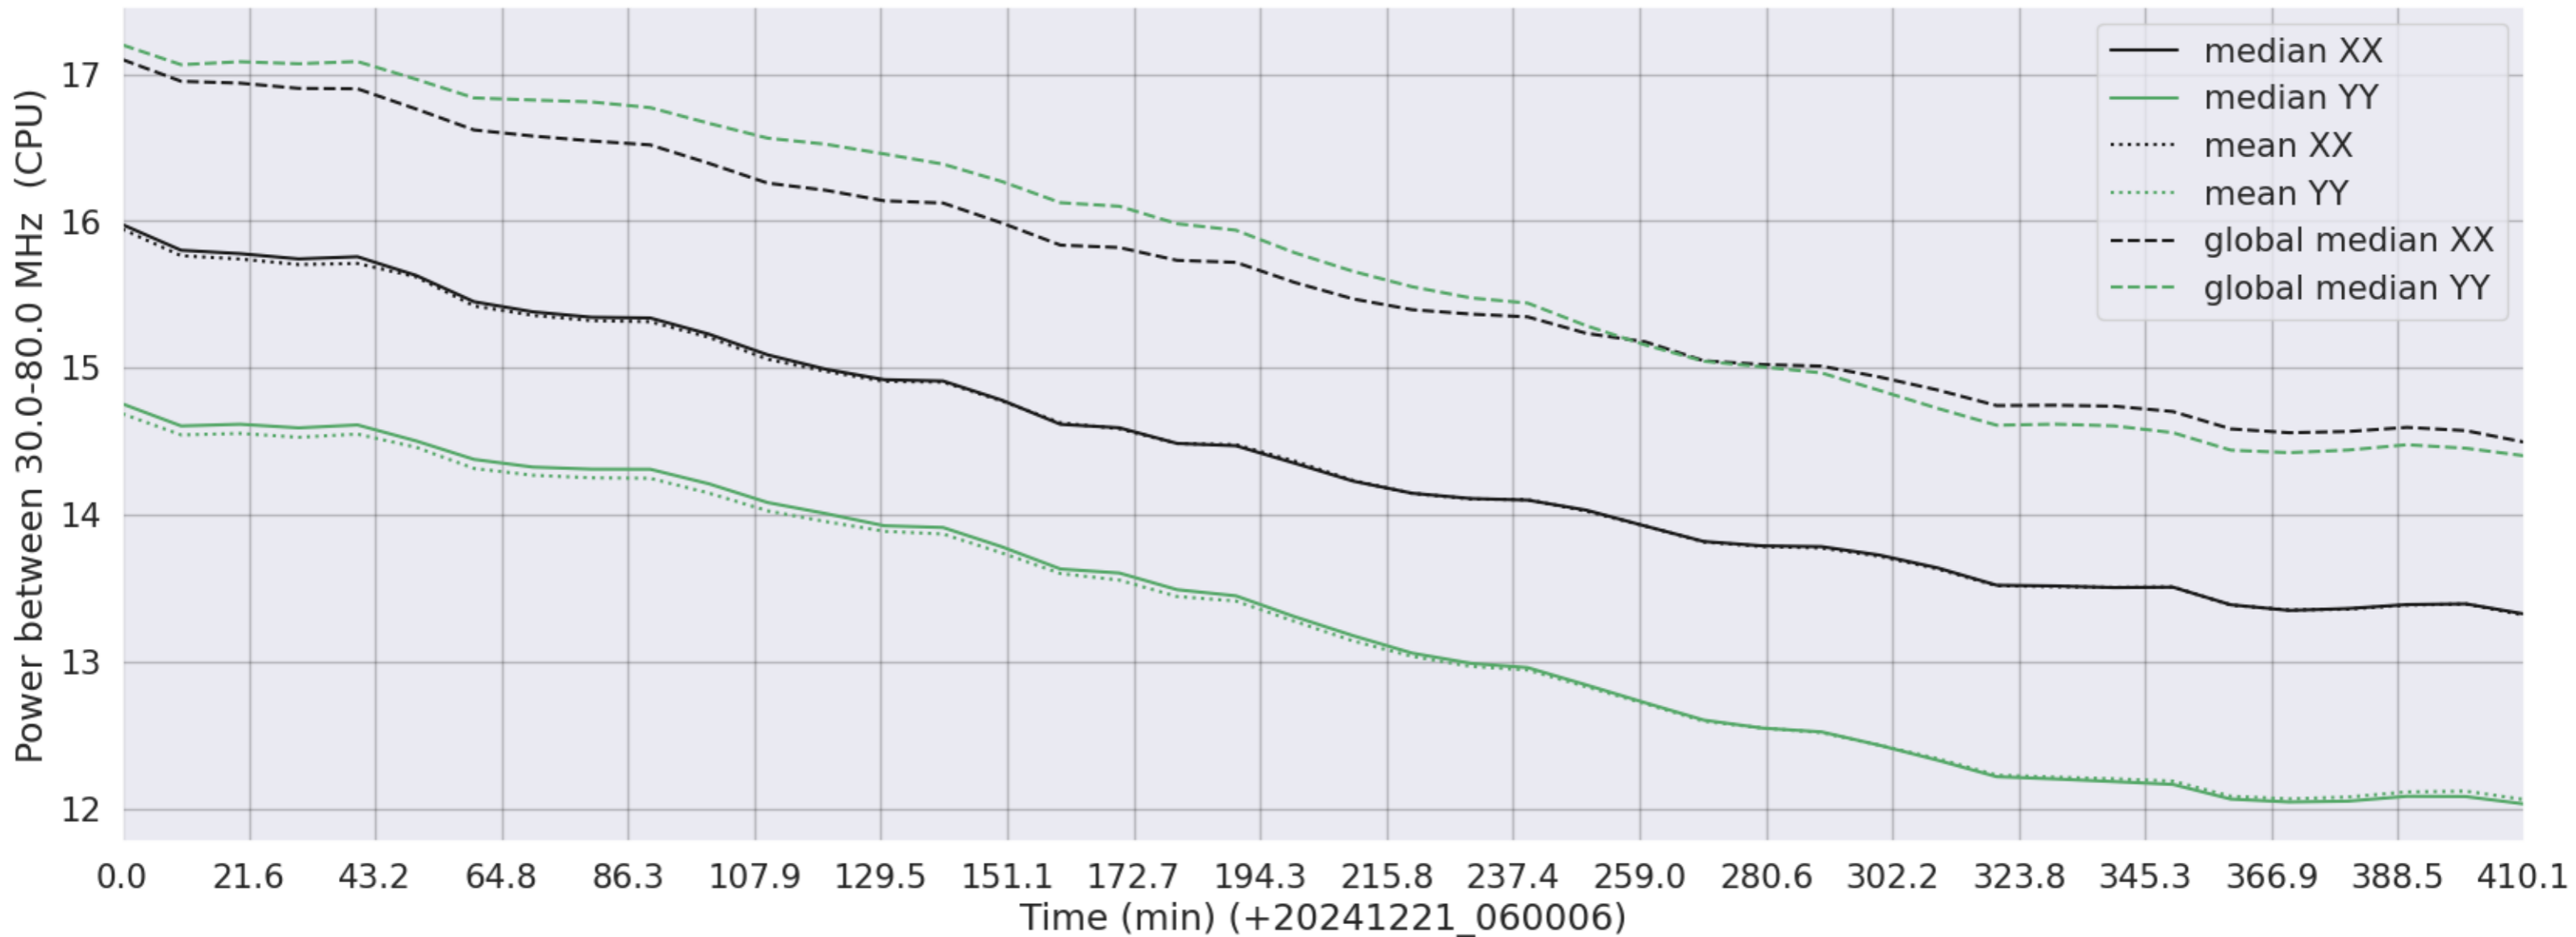

LWA244 - Correlator# 338 - XX FLAGS:Good - YY FLAGS:HighTimeVar+BadSpecShape

LWA223 - Correlator# 337 - XX FLAGS:Good - YY FLAGS:Good