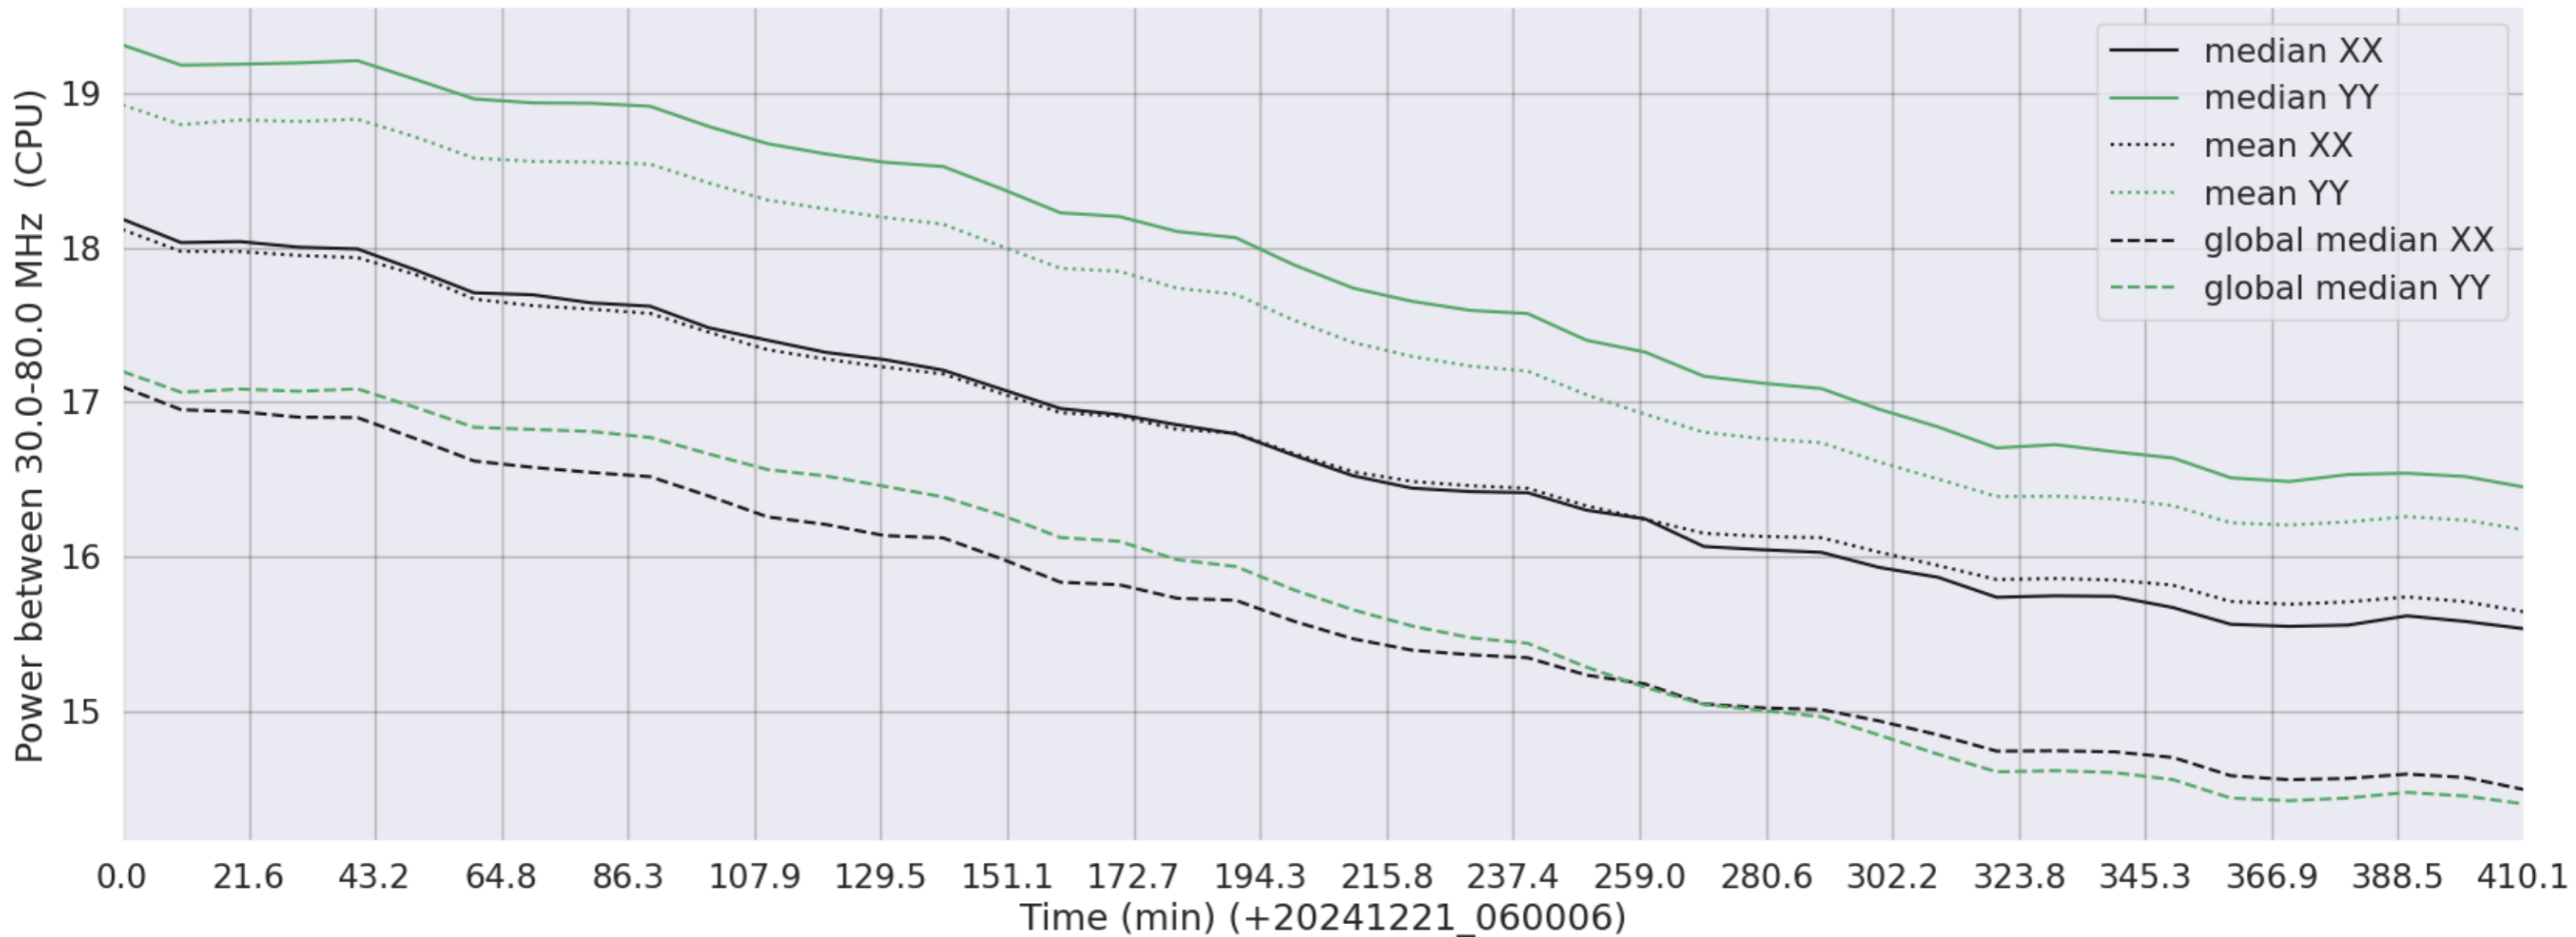

LWA101 - Correlator# 174 - XX FLAGS:Good - YY FLAGS:Good

LWA098 - Correlator# 173 - XX FLAGS:Good - YY FLAGS:Good