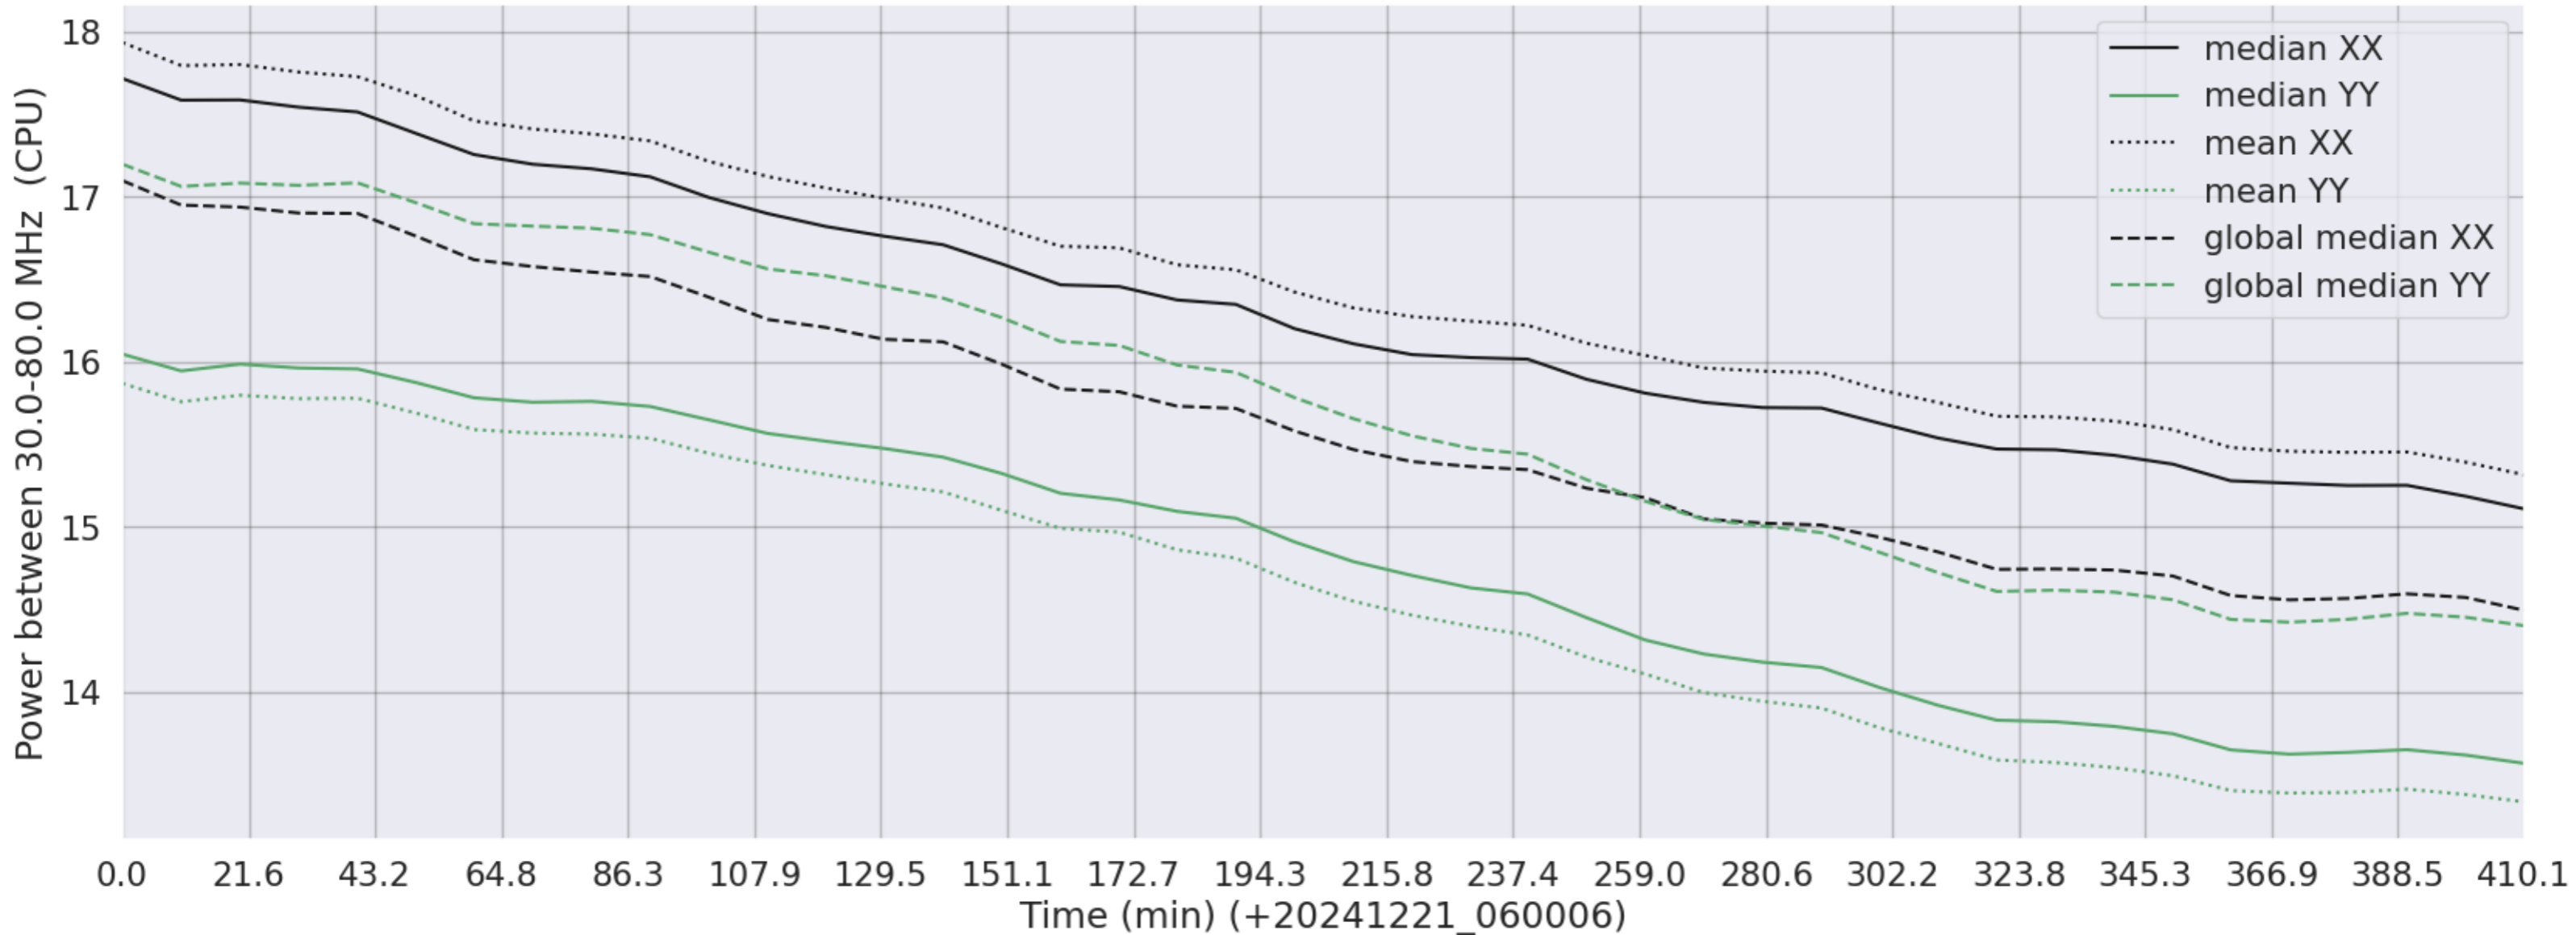

LWA047 - Correlator# 085 - XX FLAGS:BadSpecShape - YY FLAGS:Good

LWA071 - Correlator# 084 - XX FLAGS:Good - YY FLAGS:BadSpecShape