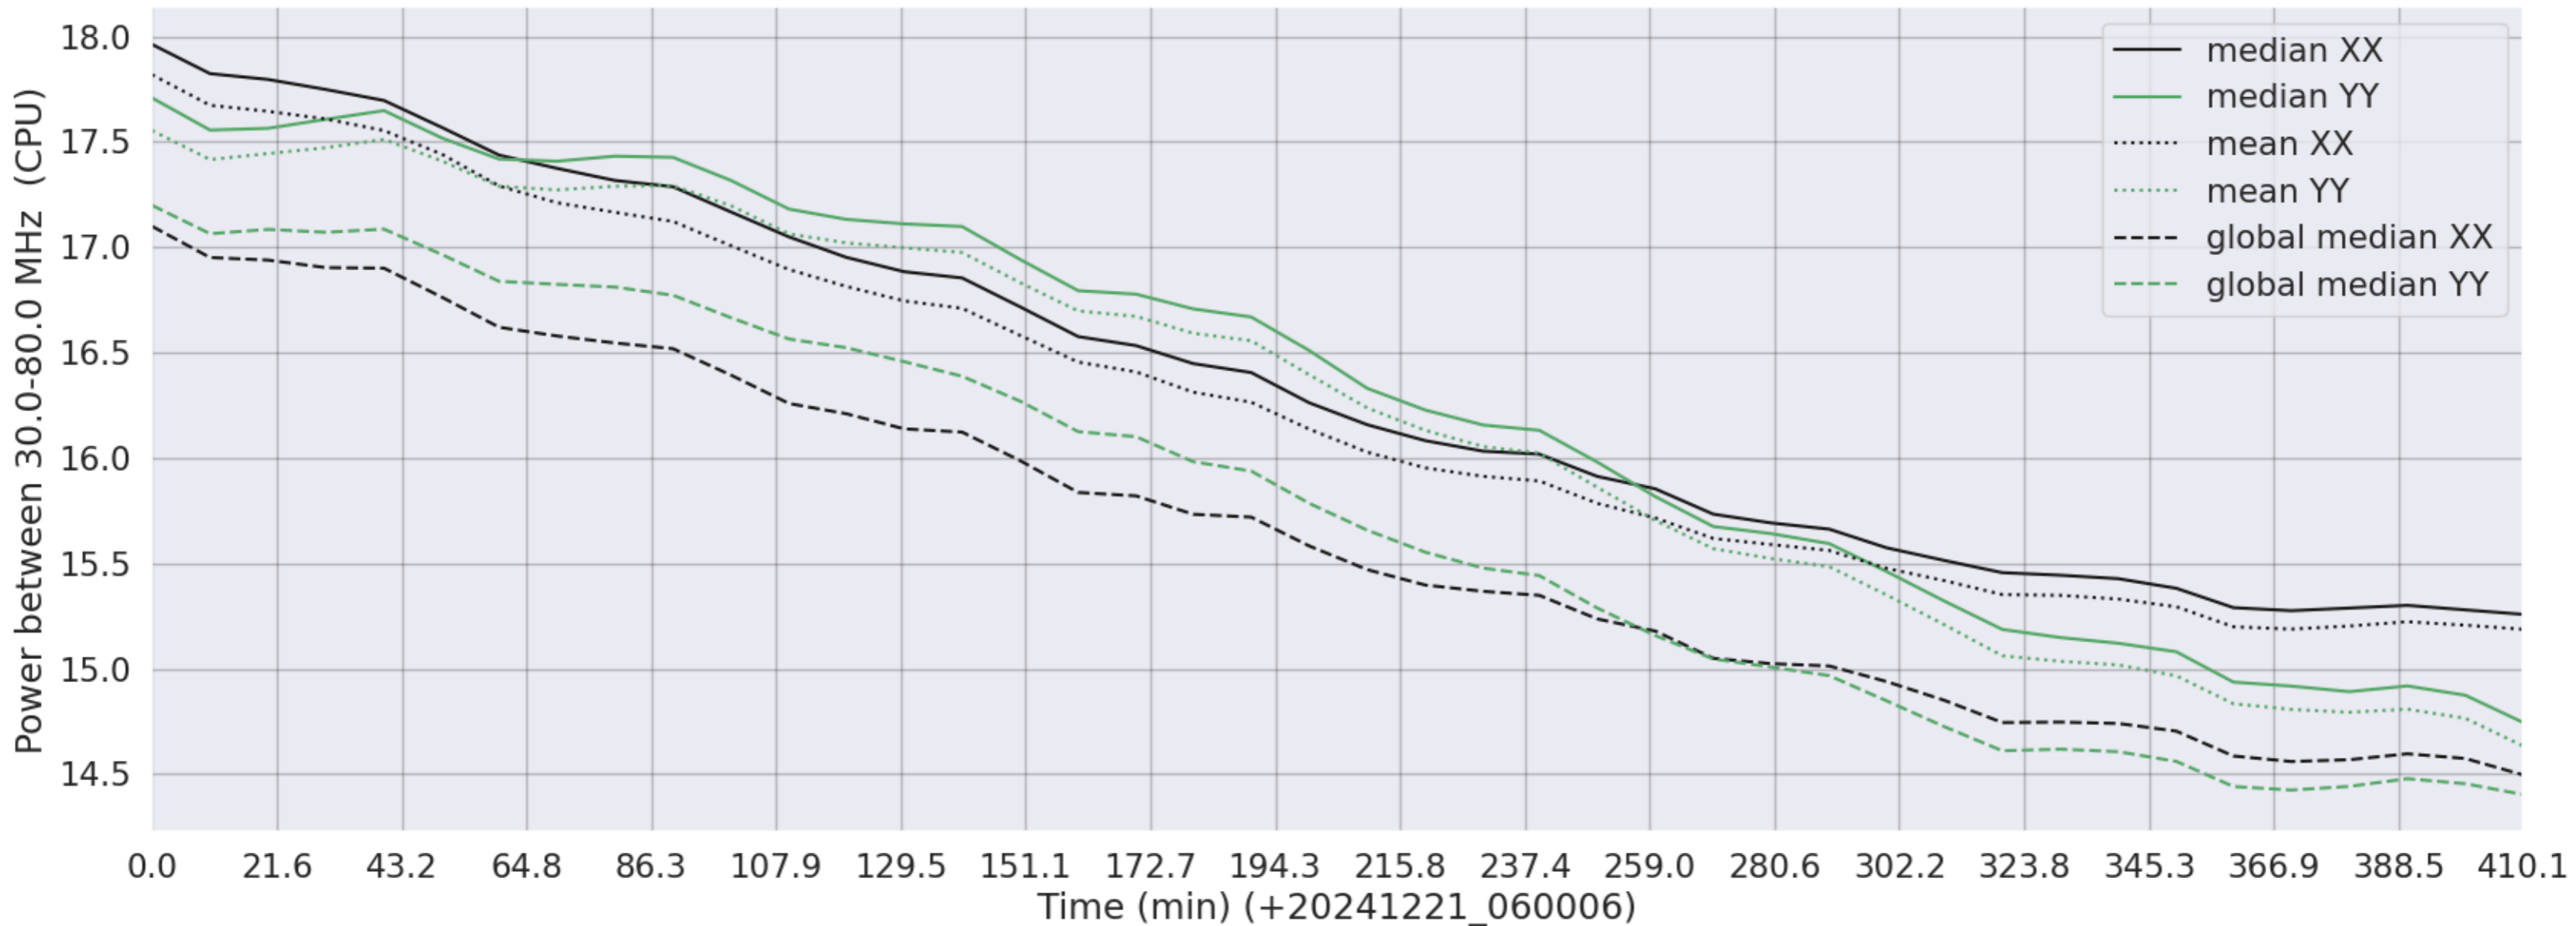

LWA287 - Correlator# 223 - XX FLAGS:Good - YY FLAGS:Good

LWA355 - Correlator# 222 - XX FLAGS:Good - YY FLAGS:Good