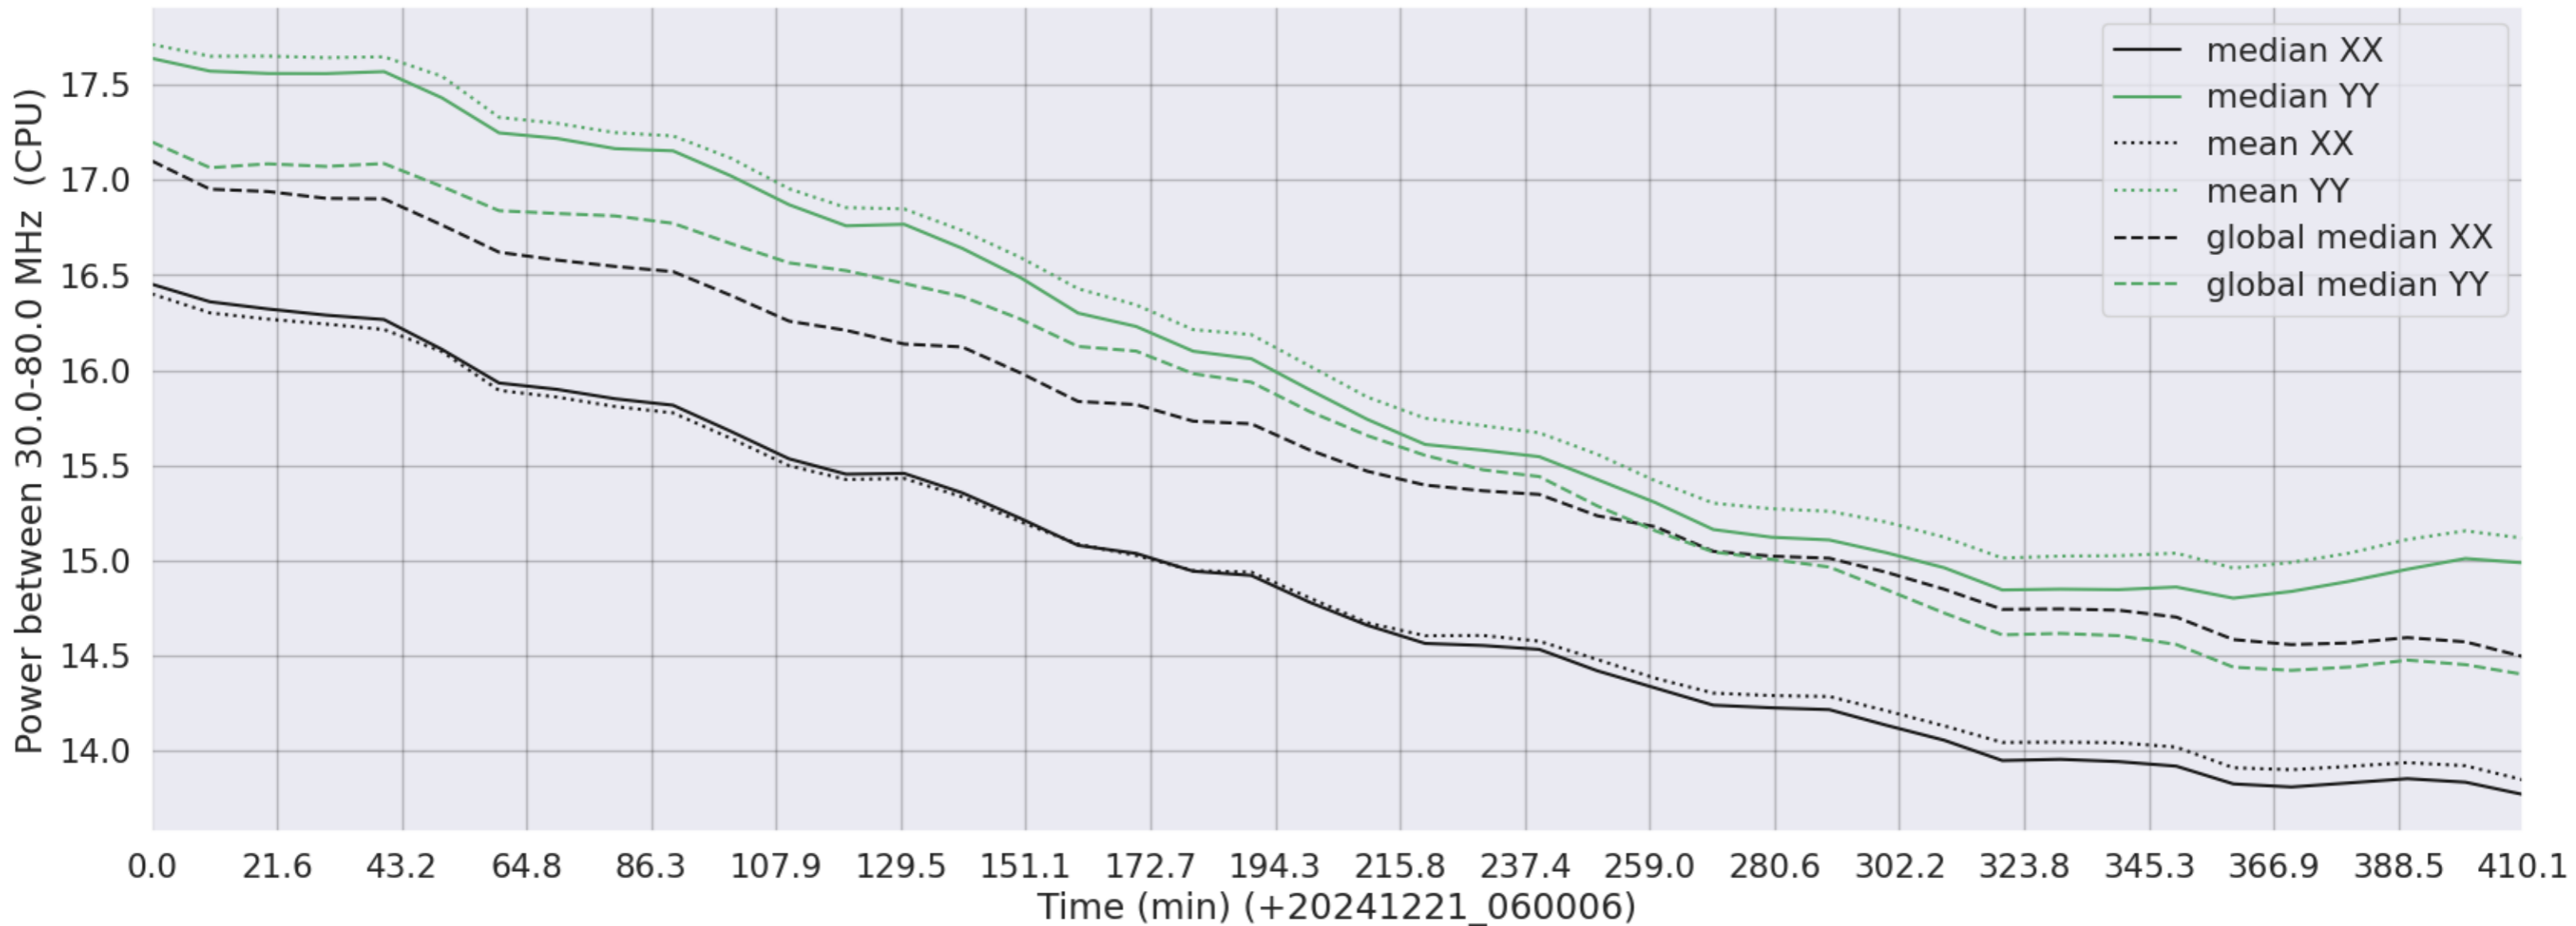

LWA316 - Correlator# 155 - XX FLAGS:Good - YY FLAGS:Good

LWA325 - Correlator# 154 - XX FLAGS:Good - YY FLAGS:Good