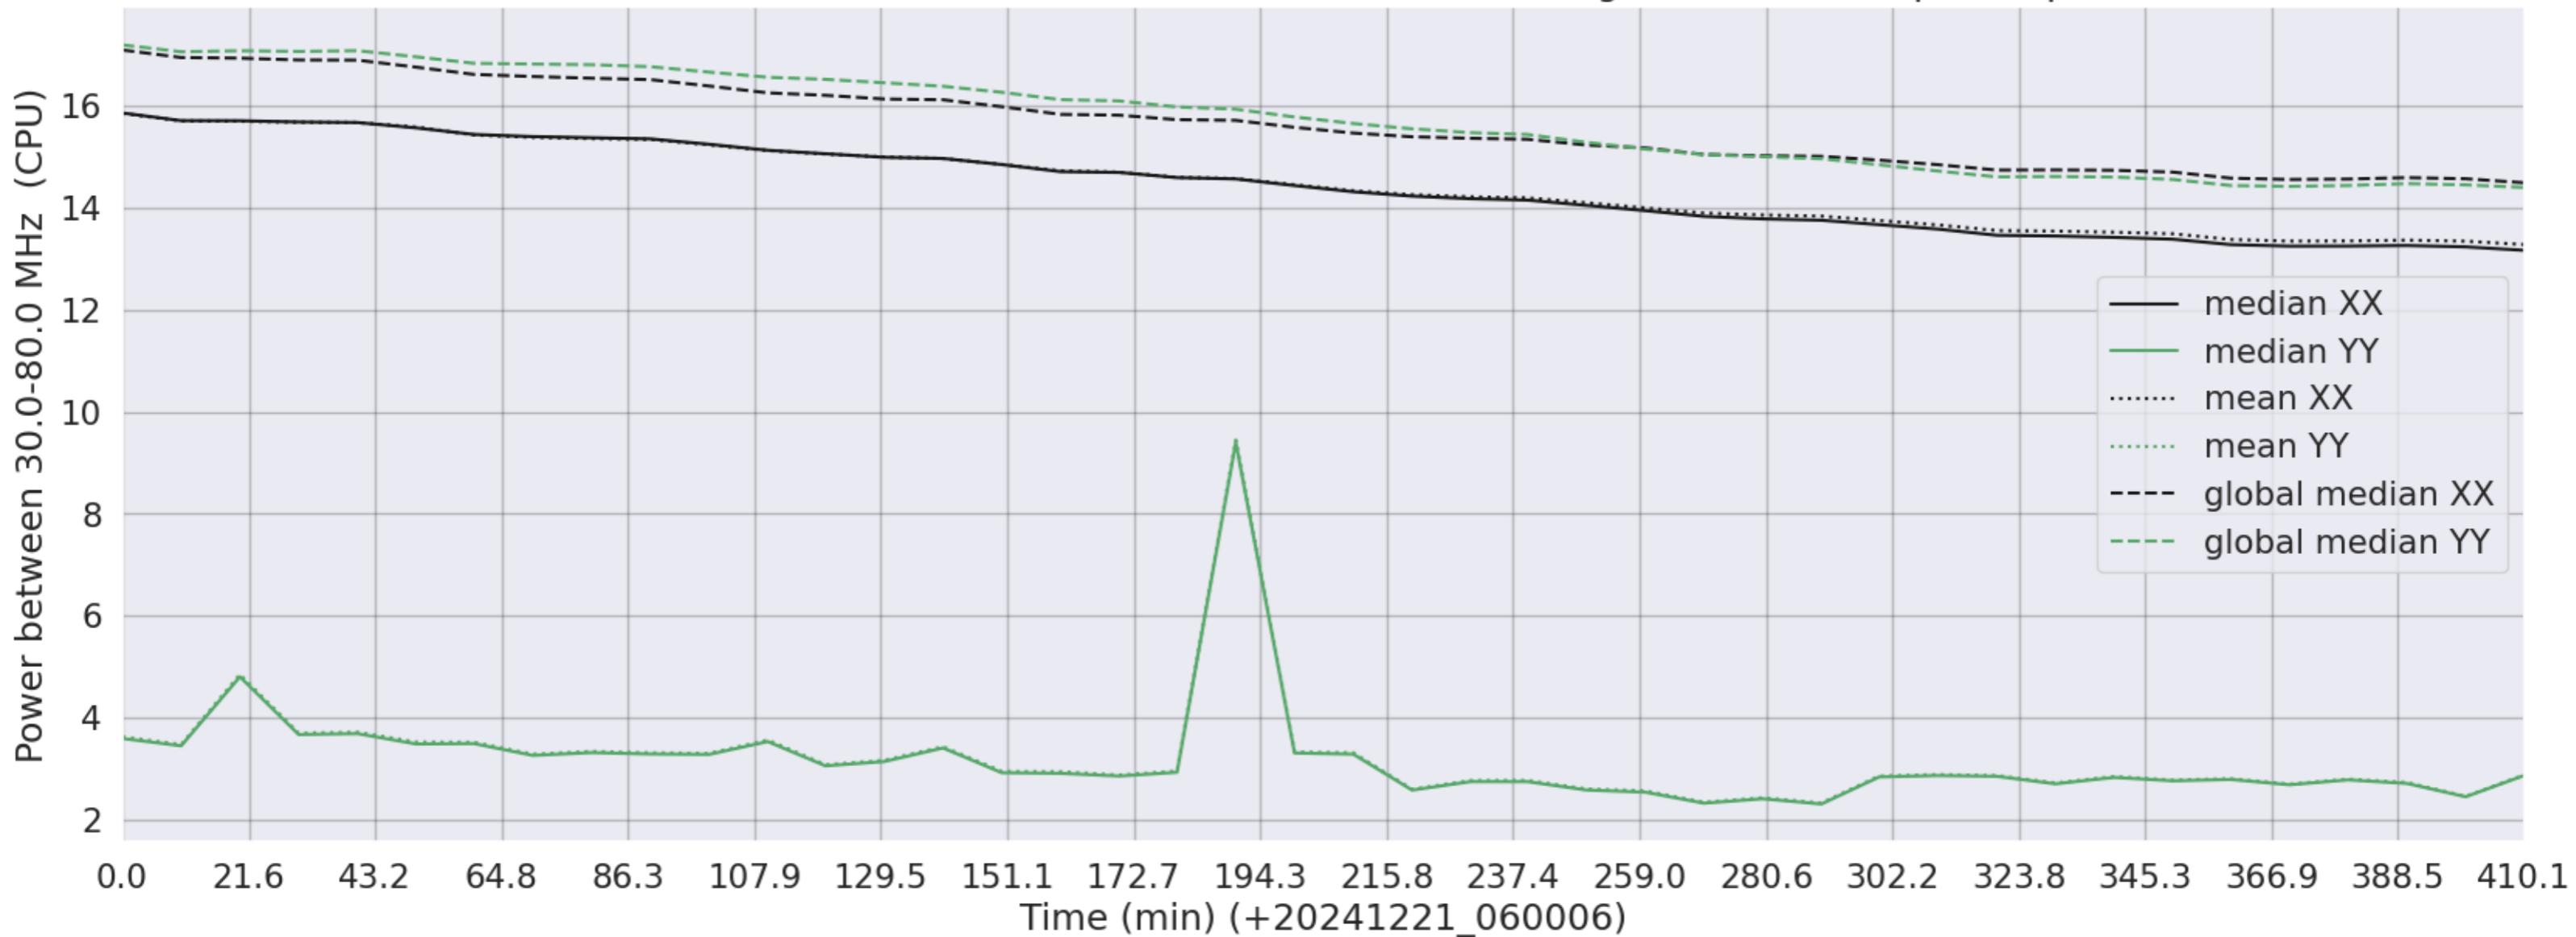

LWA242 - Correlator# 339 - XX FLAGS:Good - YY FLAGS:Good

LWA244 - Correlator# 338 - XX FLAGS:Good - YY FLAGS:HighTimeVar+BadSpecShape