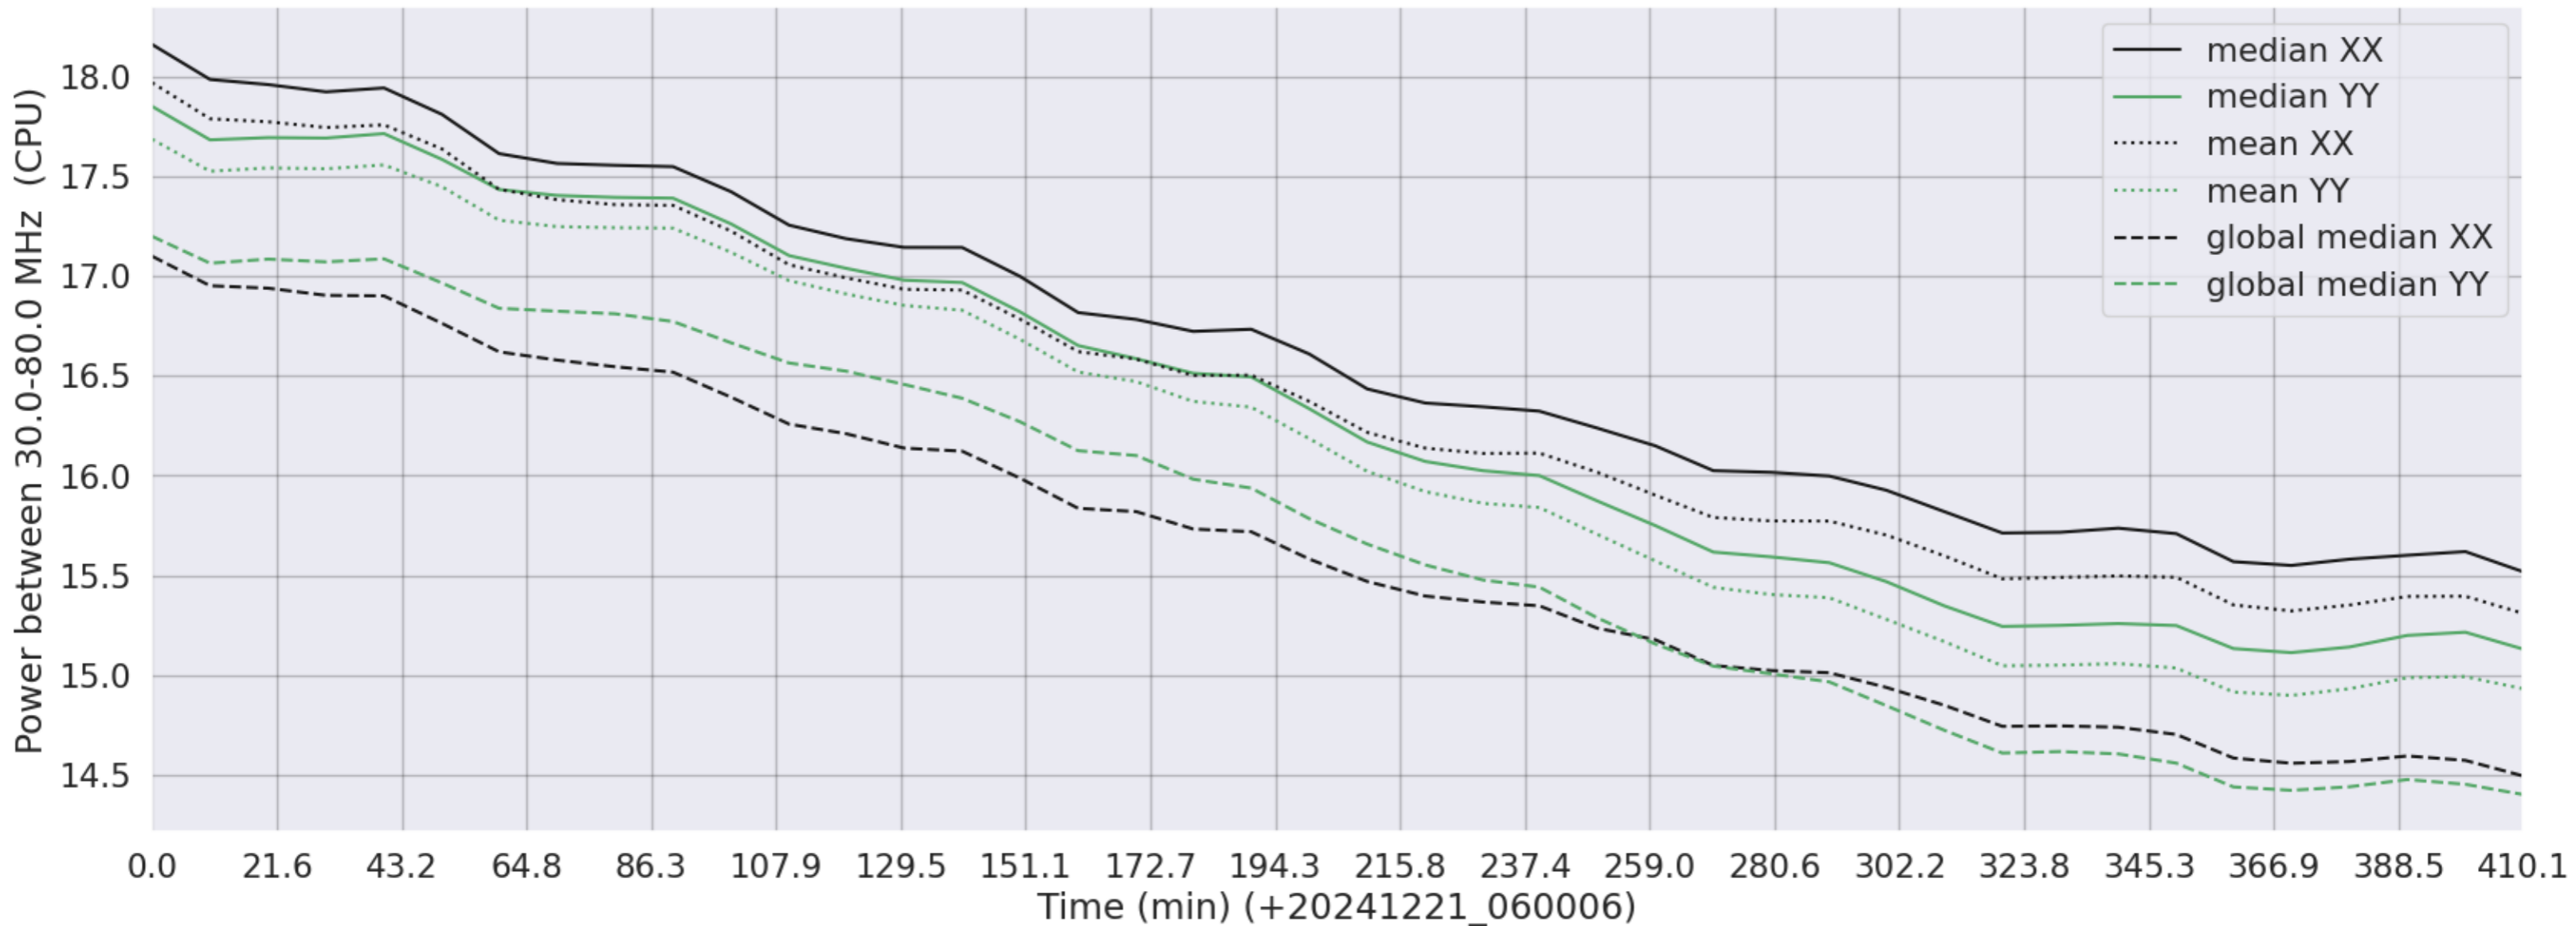

LWA140 - Correlator# 260 - XX FLAGS:Good - YY FLAGS:Good

LWA138 - Correlator# 261 - XX FLAGS:Good - YY FLAGS:Good

LWA161 - Correlator# 262 - XX FLAGS:Good - YY FLAGS:Good

LWA141 - Correlator# 263 - XX FLAGS:Good - YY FLAGS:Good