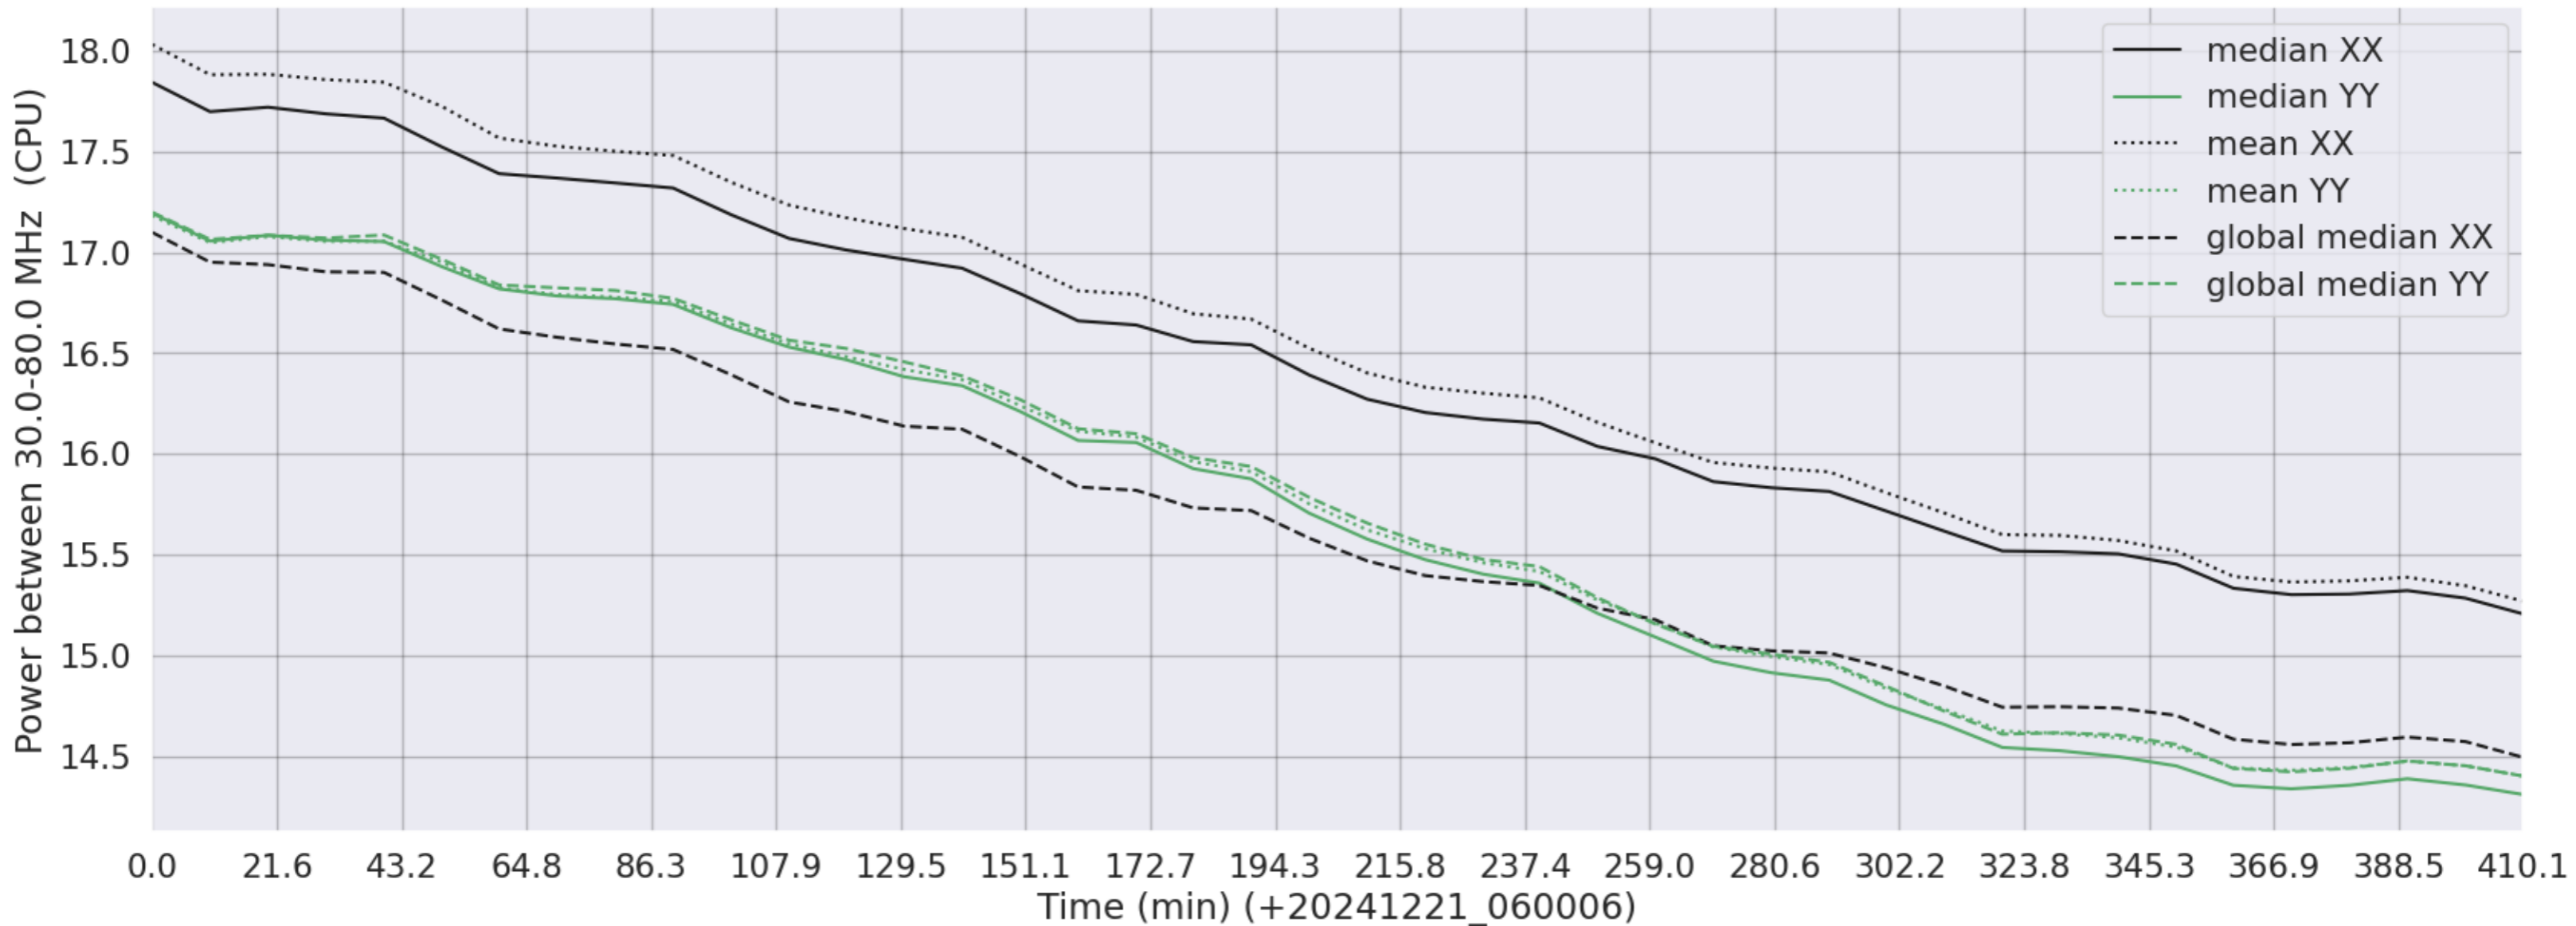

LWA048 - Correlator# 113 - XX FLAGS:Good - YY FLAGS:Good

LWA049 - Correlator# 112 - XX FLAGS:Good - YY FLAGS:Good