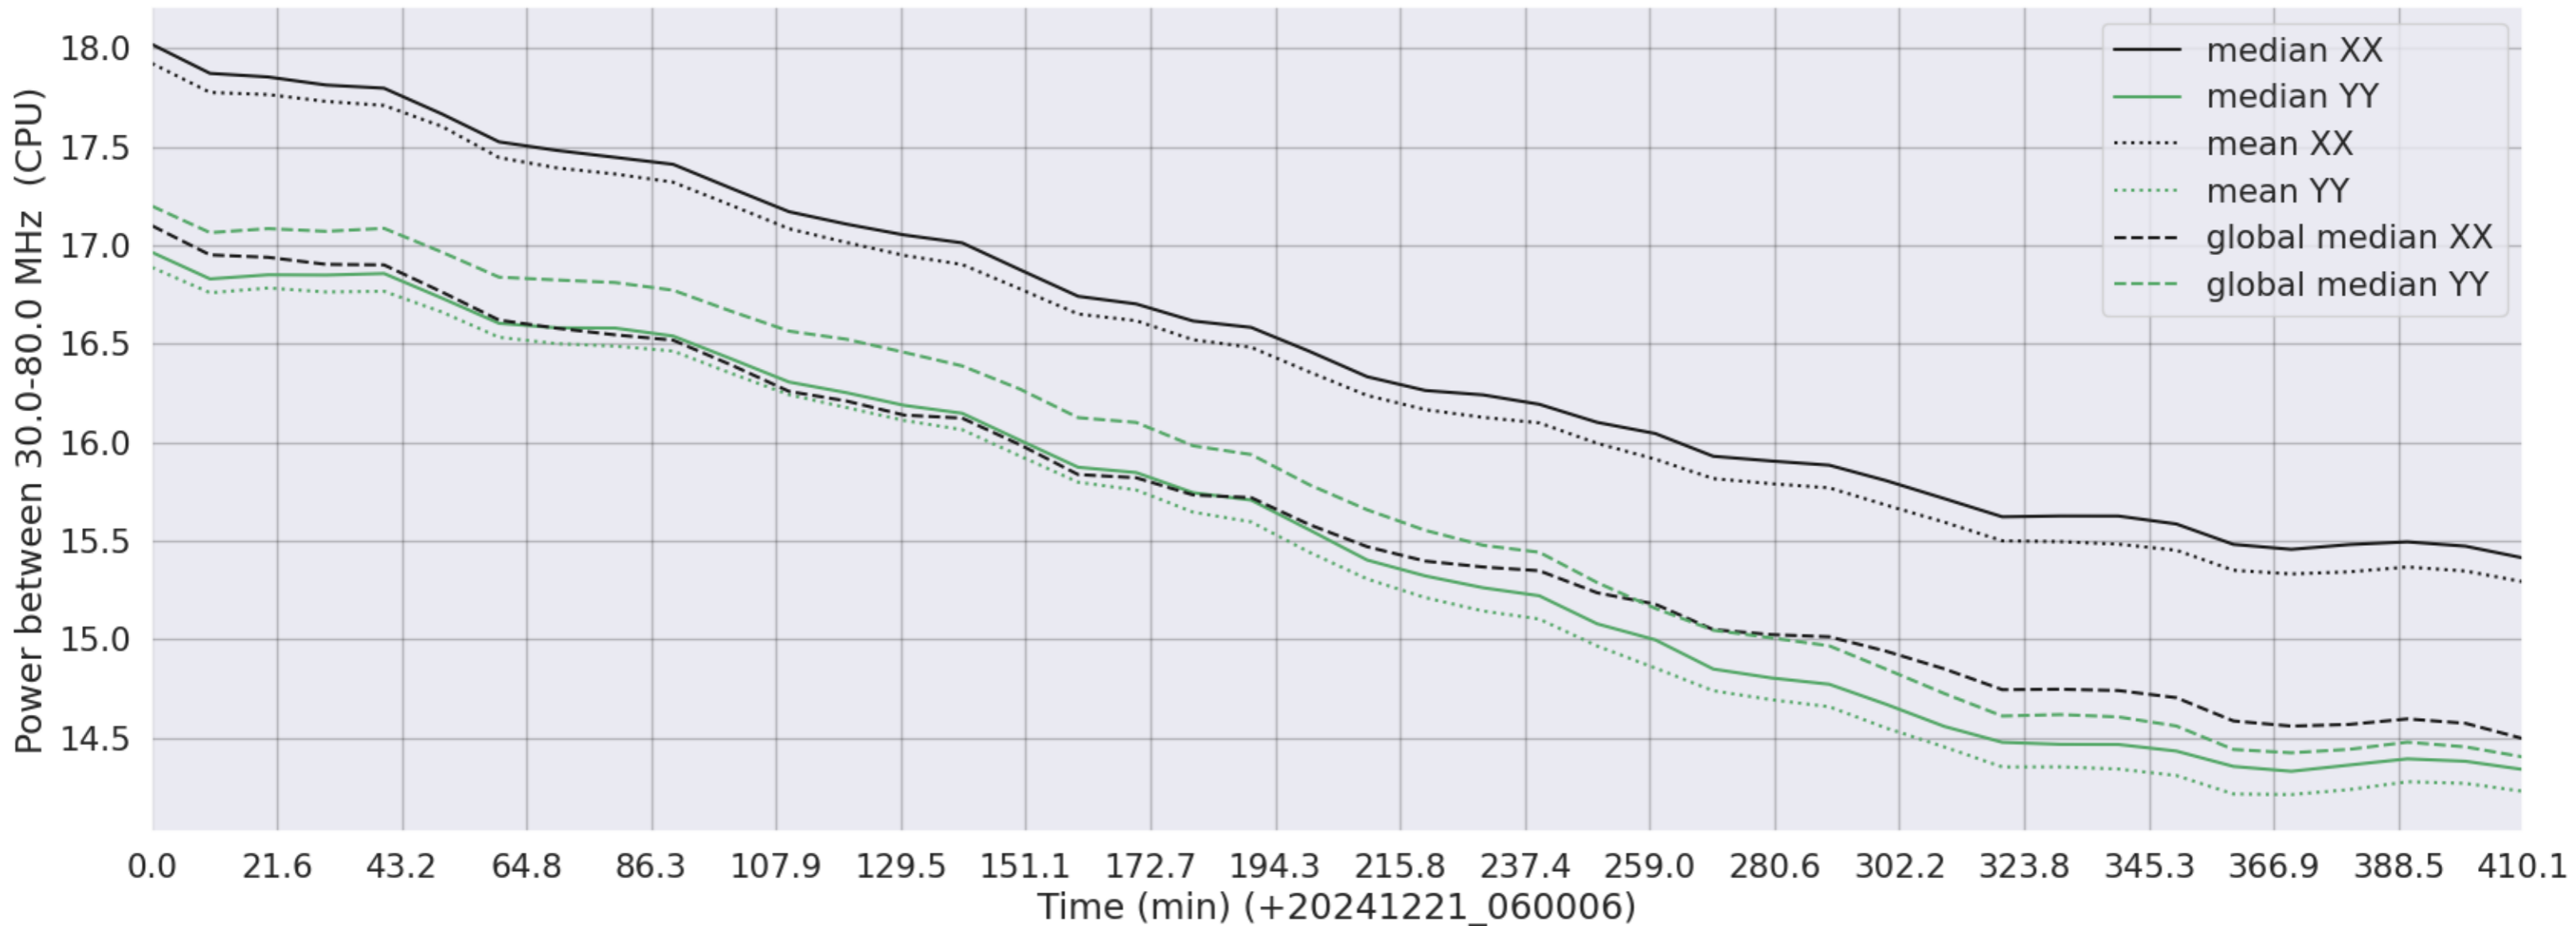

LWA206 - Correlator# 296 - XX FLAGS:Good - YY FLAGS:Good

LWA205 - Correlator# 297 - XX FLAGS:BadSpecShape - YY FLAGS:Good

LWA208 - Correlator# 298 - XX FLAGS:Good - YY FLAGS:BadSpecShape

LWA207 - Correlator# 299 - XX FLAGS:Good - YY FLAGS:Good