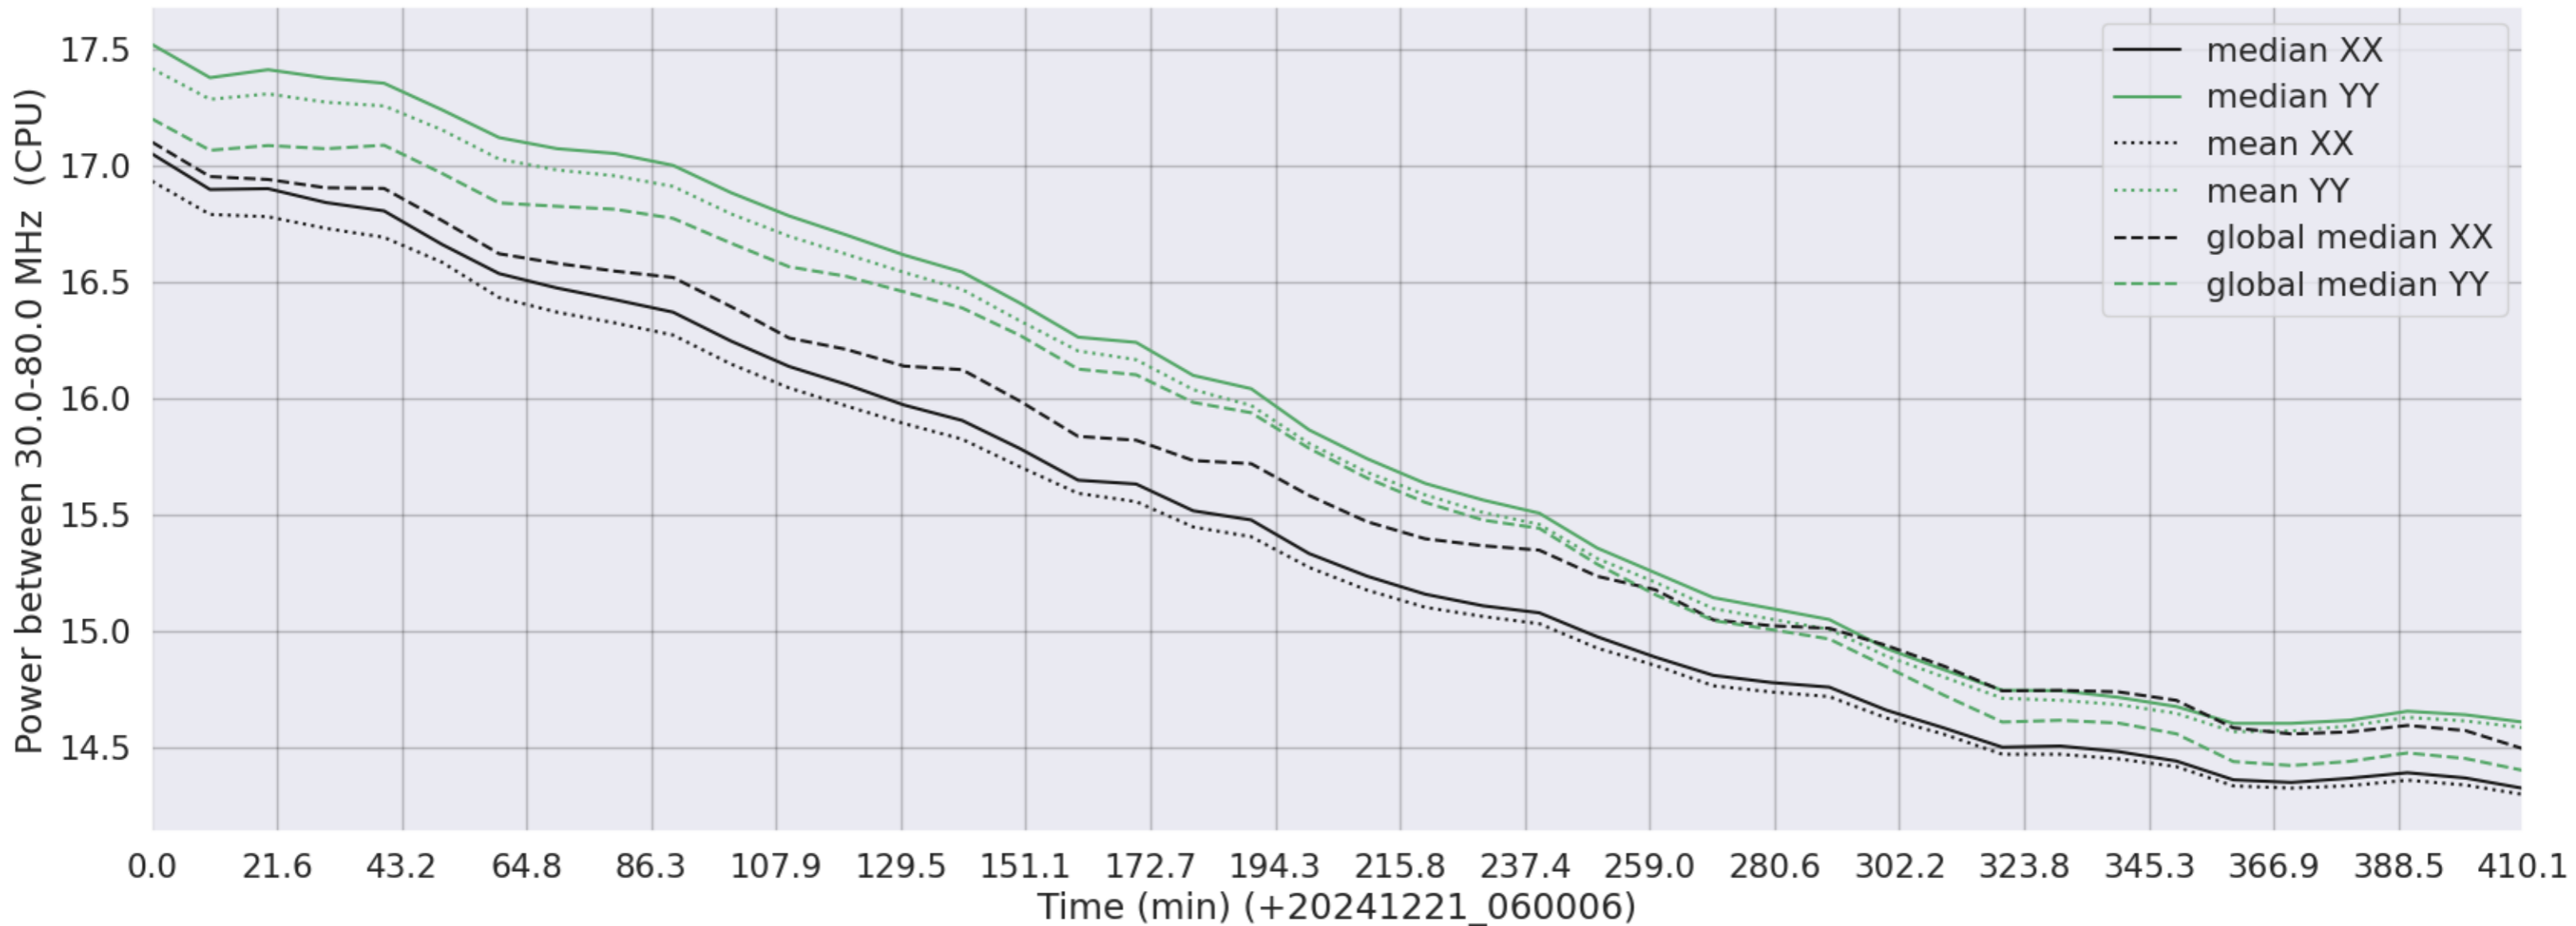

LWA096 - Correlator# 145 - XX FLAGS:Good - YY FLAGS:Good

LWA089 - Correlator# 144 - XX FLAGS:Good - YY FLAGS:Good