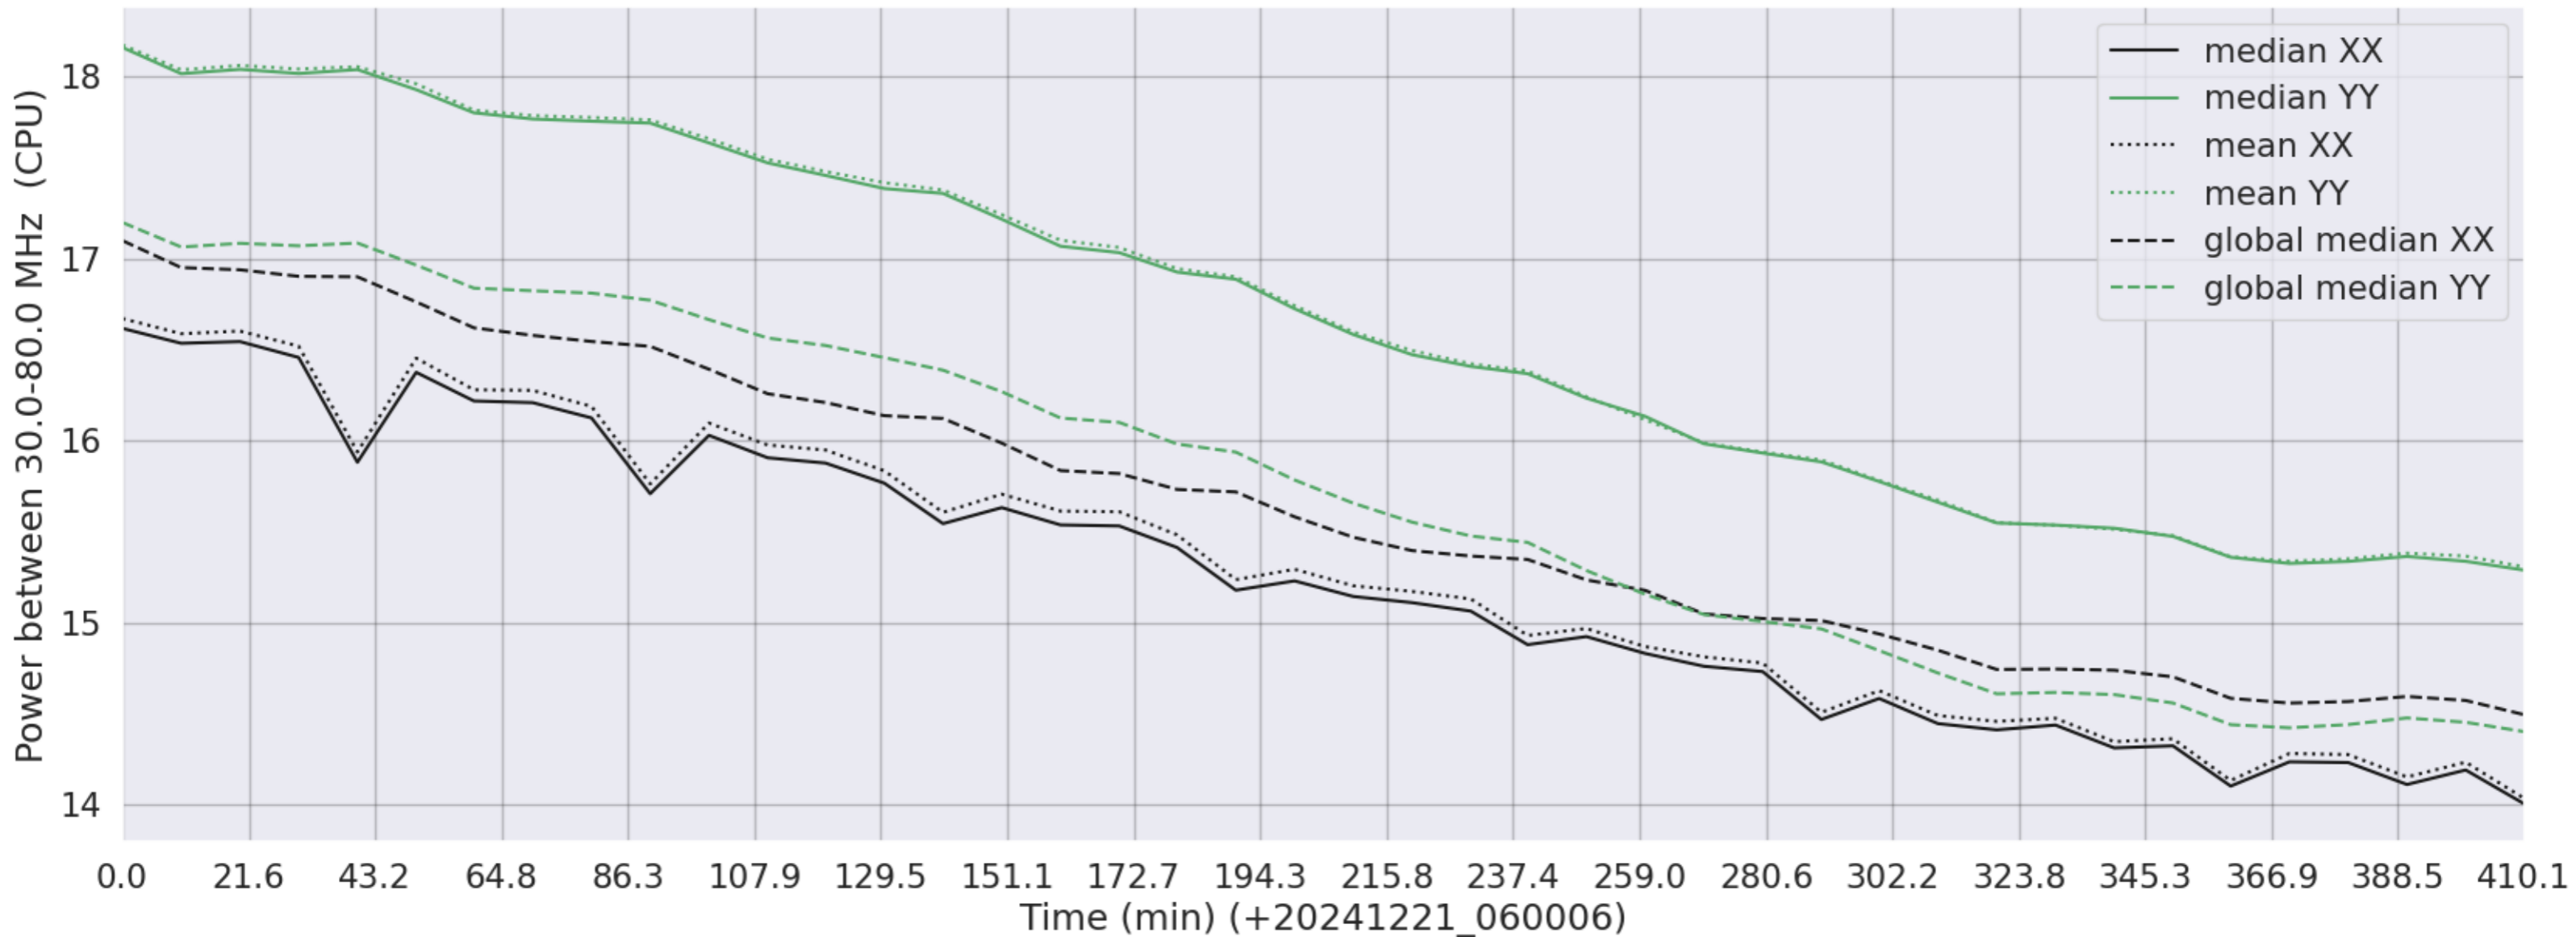

LWA104 - Correlator# 179 - XX FLAGS:Good - YY FLAGS:Good

LWA105 - Correlator# 178 - XX FLAGS:Good - YY FLAGS:Good