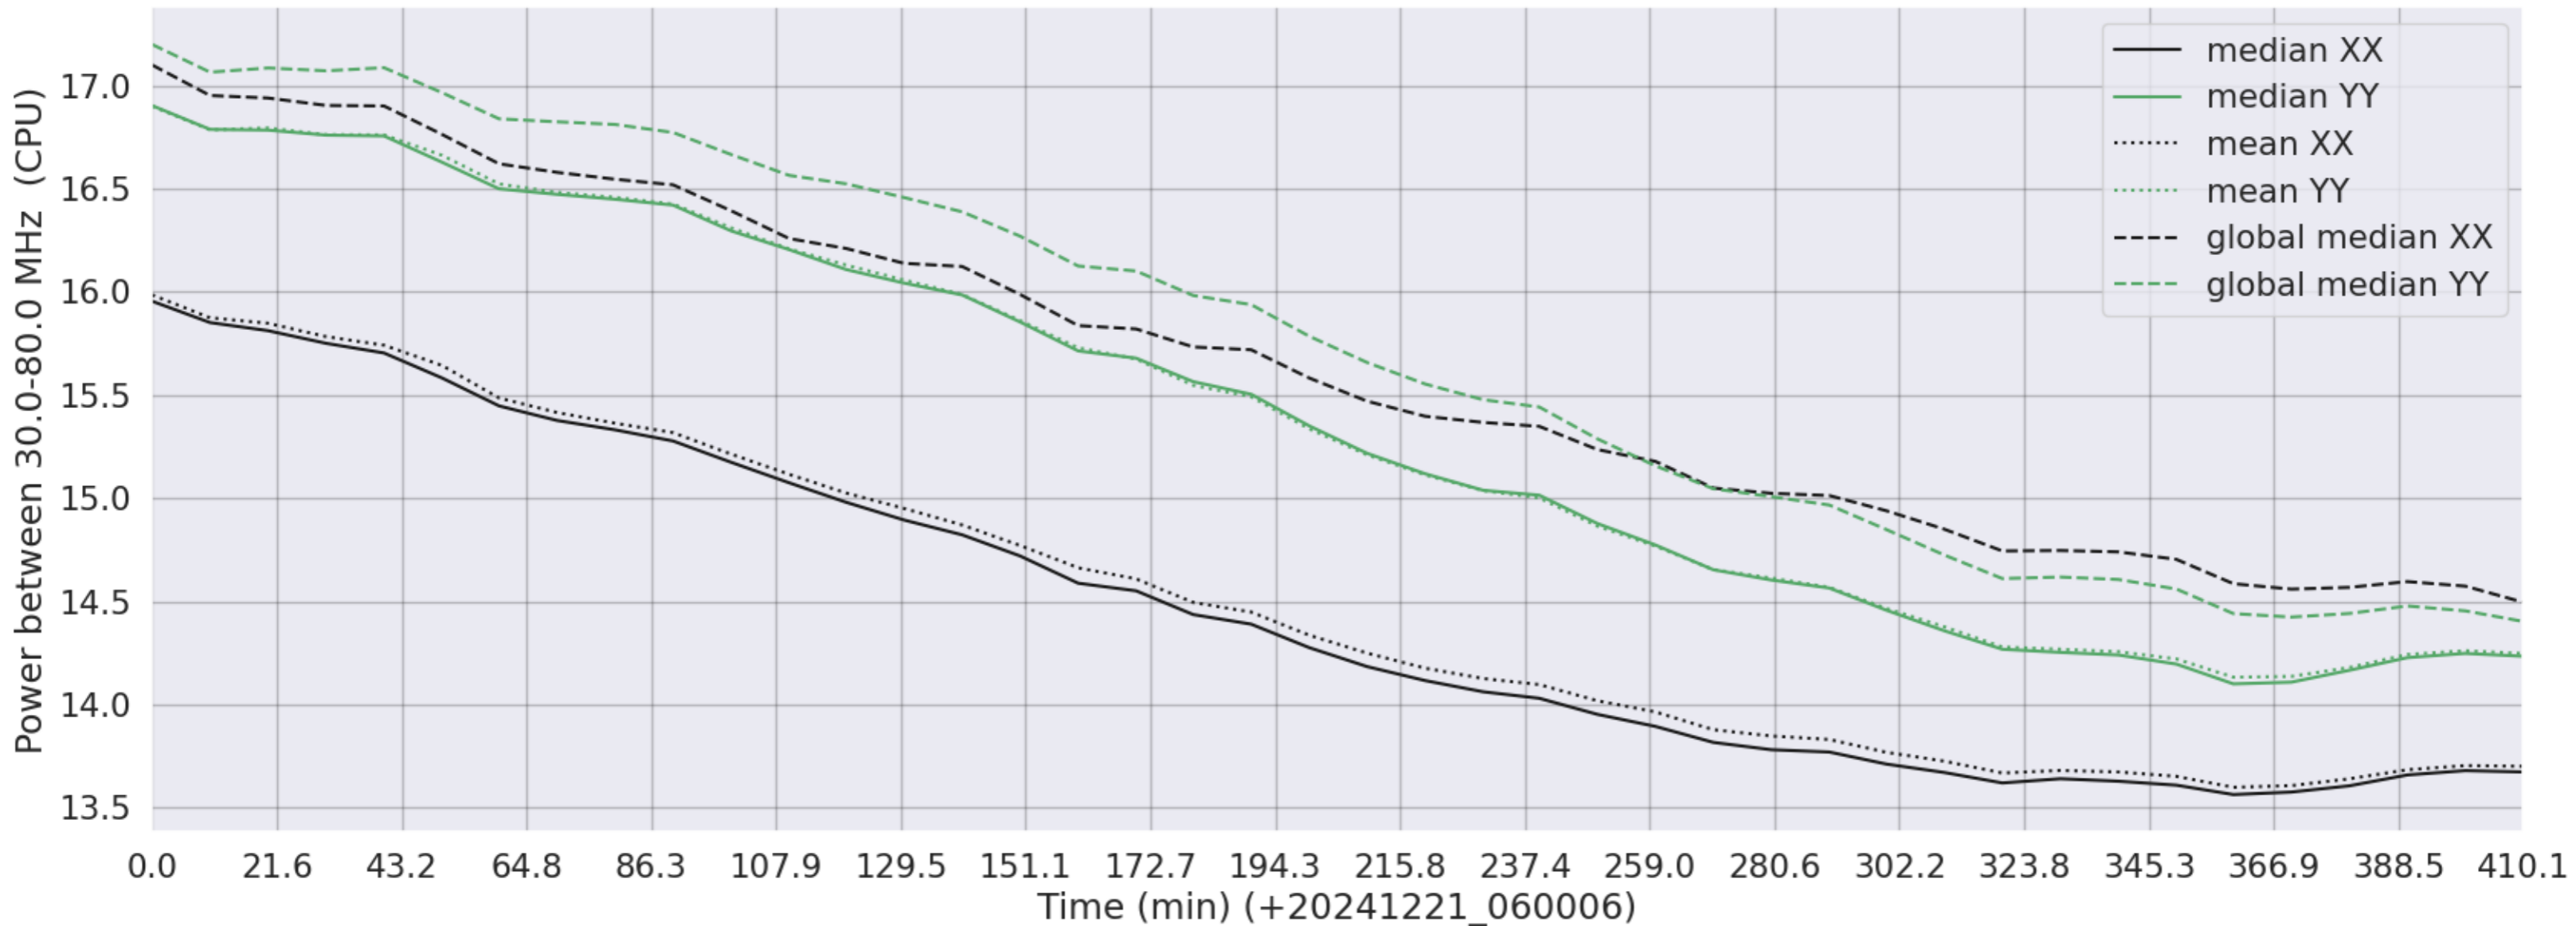

LWA278 - Correlator# 008 - XX FLAGS:Good - YY FLAGS:Good

LWA277 - Correlator# 009 - XX FLAGS:Good - YY FLAGS:Good

LWA282 - Correlator# 010 - XX FLAGS:Good - YY FLAGS:Good

LWA281 - Correlator# 011 - XX FLAGS:Good - YY FLAGS:Good