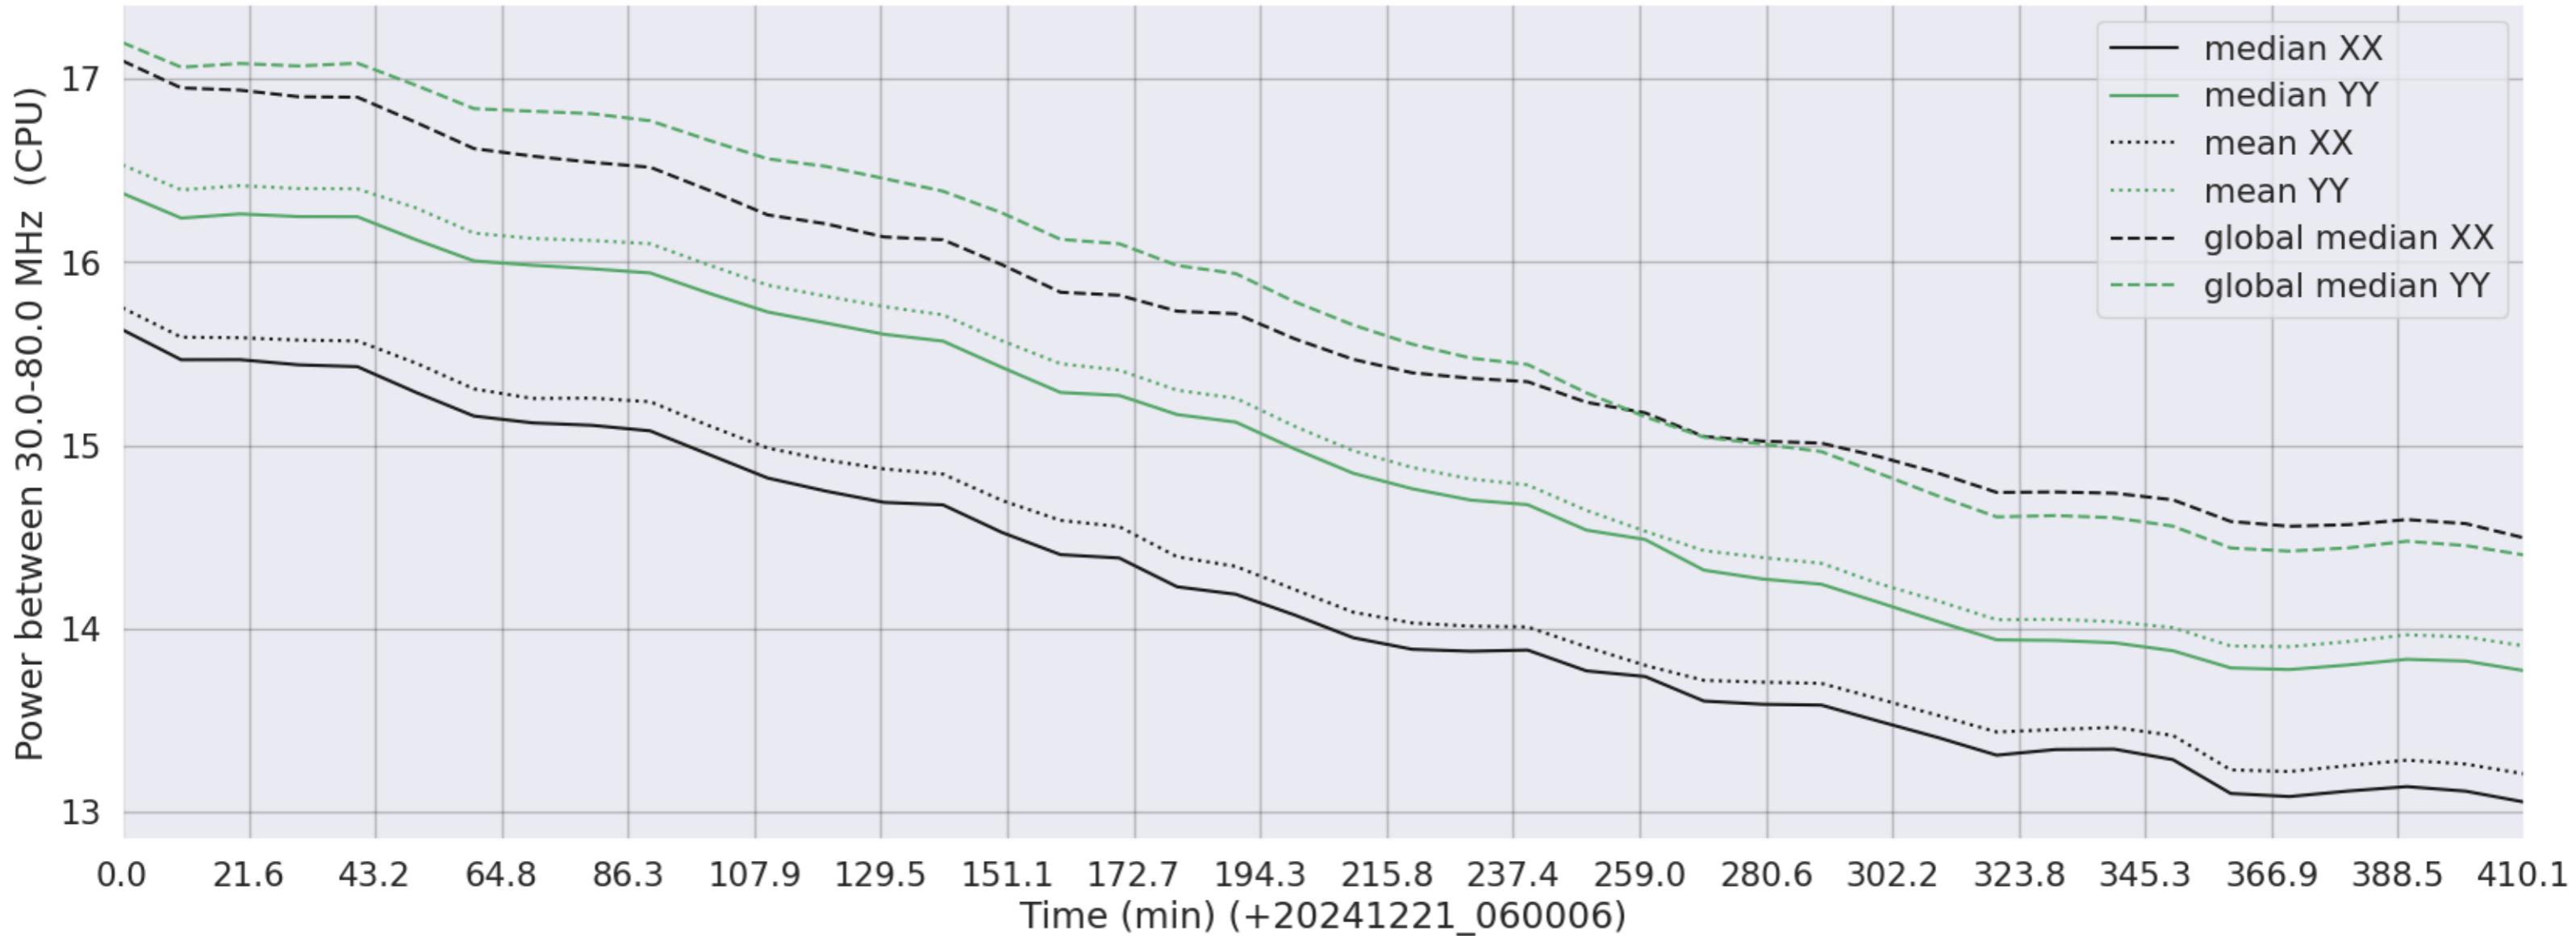

LWA215 - Correlator# 331 - XX FLAGS:Good - YY FLAGS:Good

LWA243 - Correlator# 330 - XX FLAGS:BadSpecShape - YY FLAGS:Good