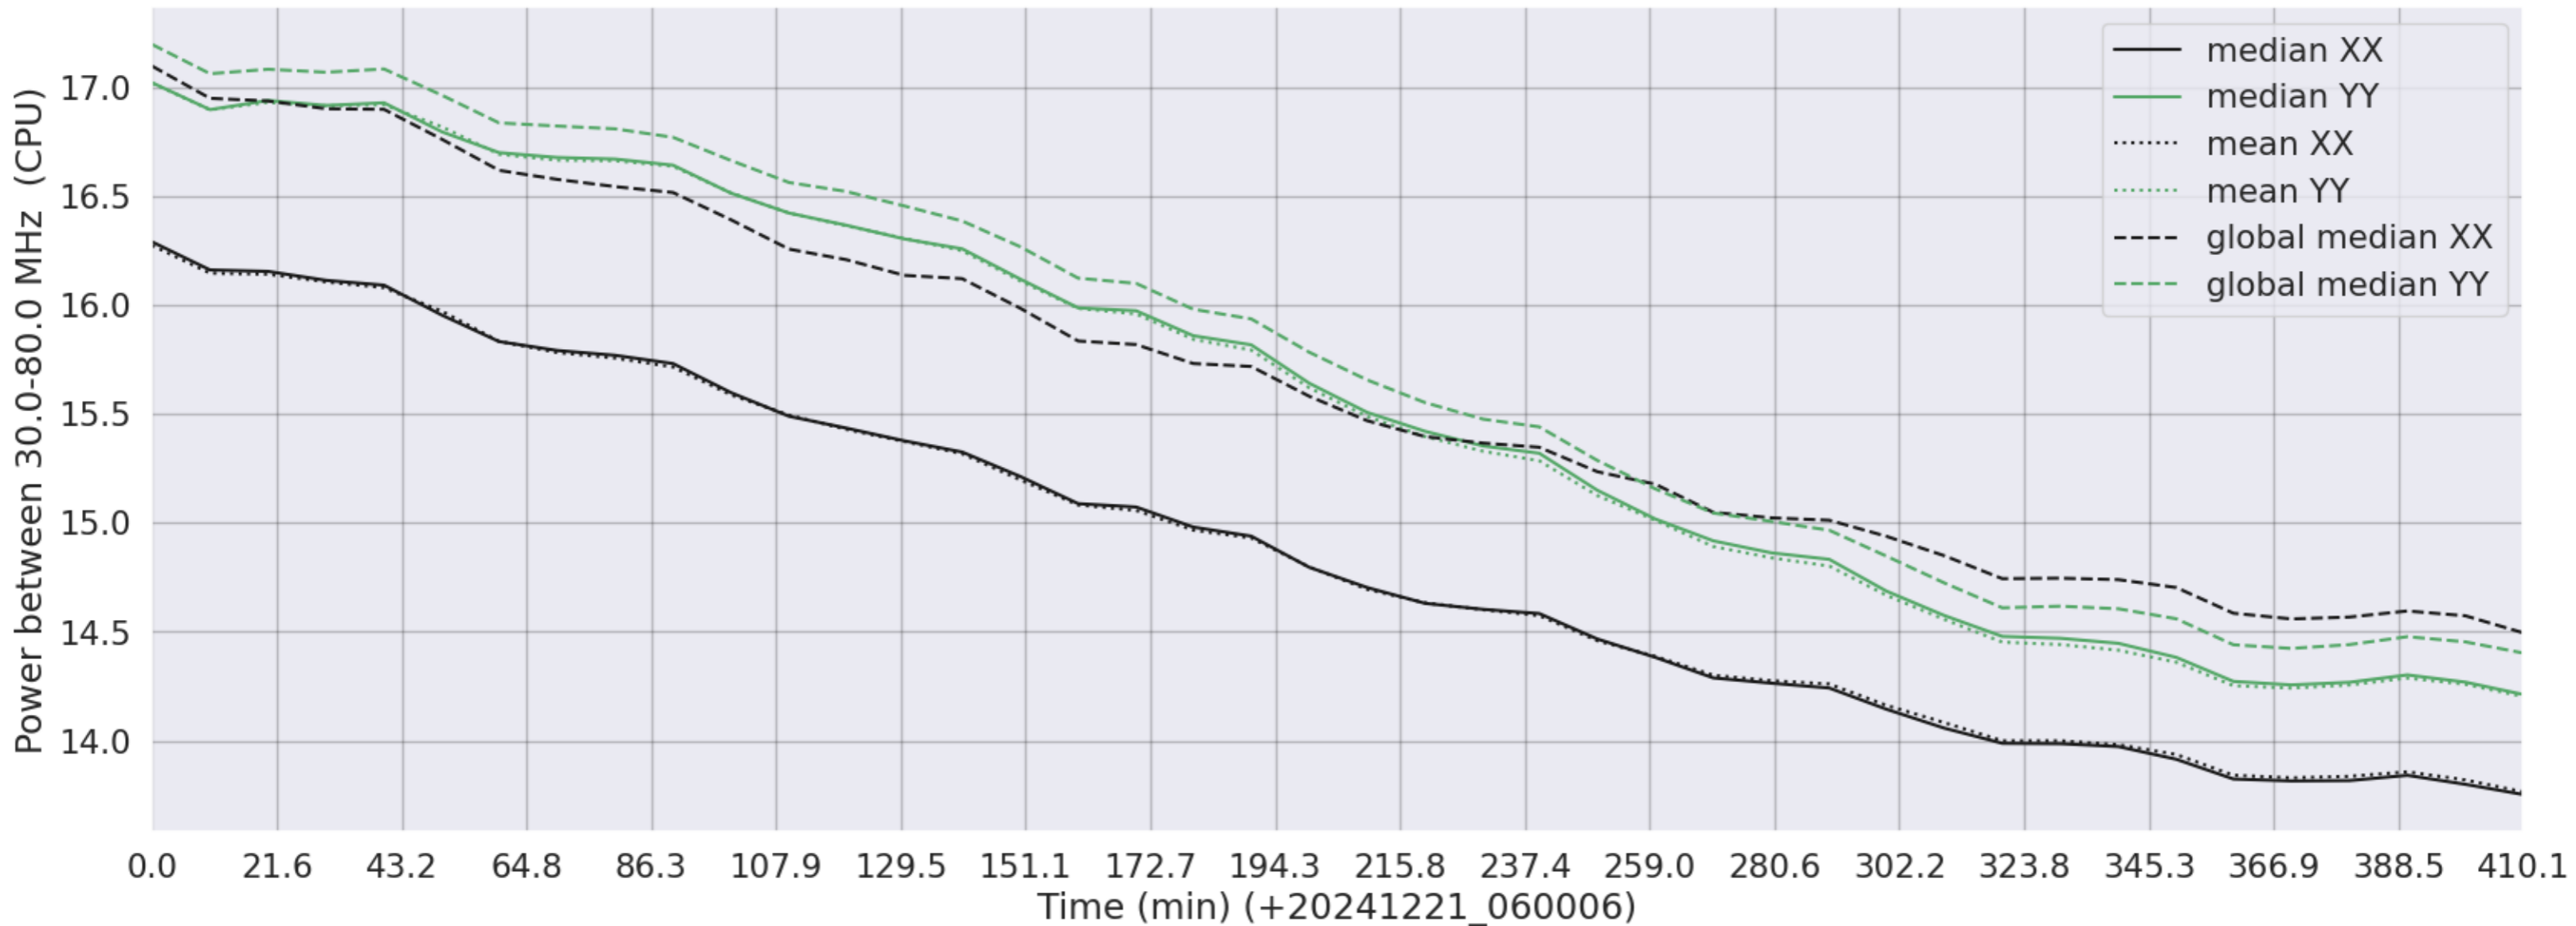

LWA080 - Correlator# 119 - XX FLAGS:Good - YY FLAGS:Good

LWA054 - Correlator# 118 - XX FLAGS:Good - YY FLAGS:Good