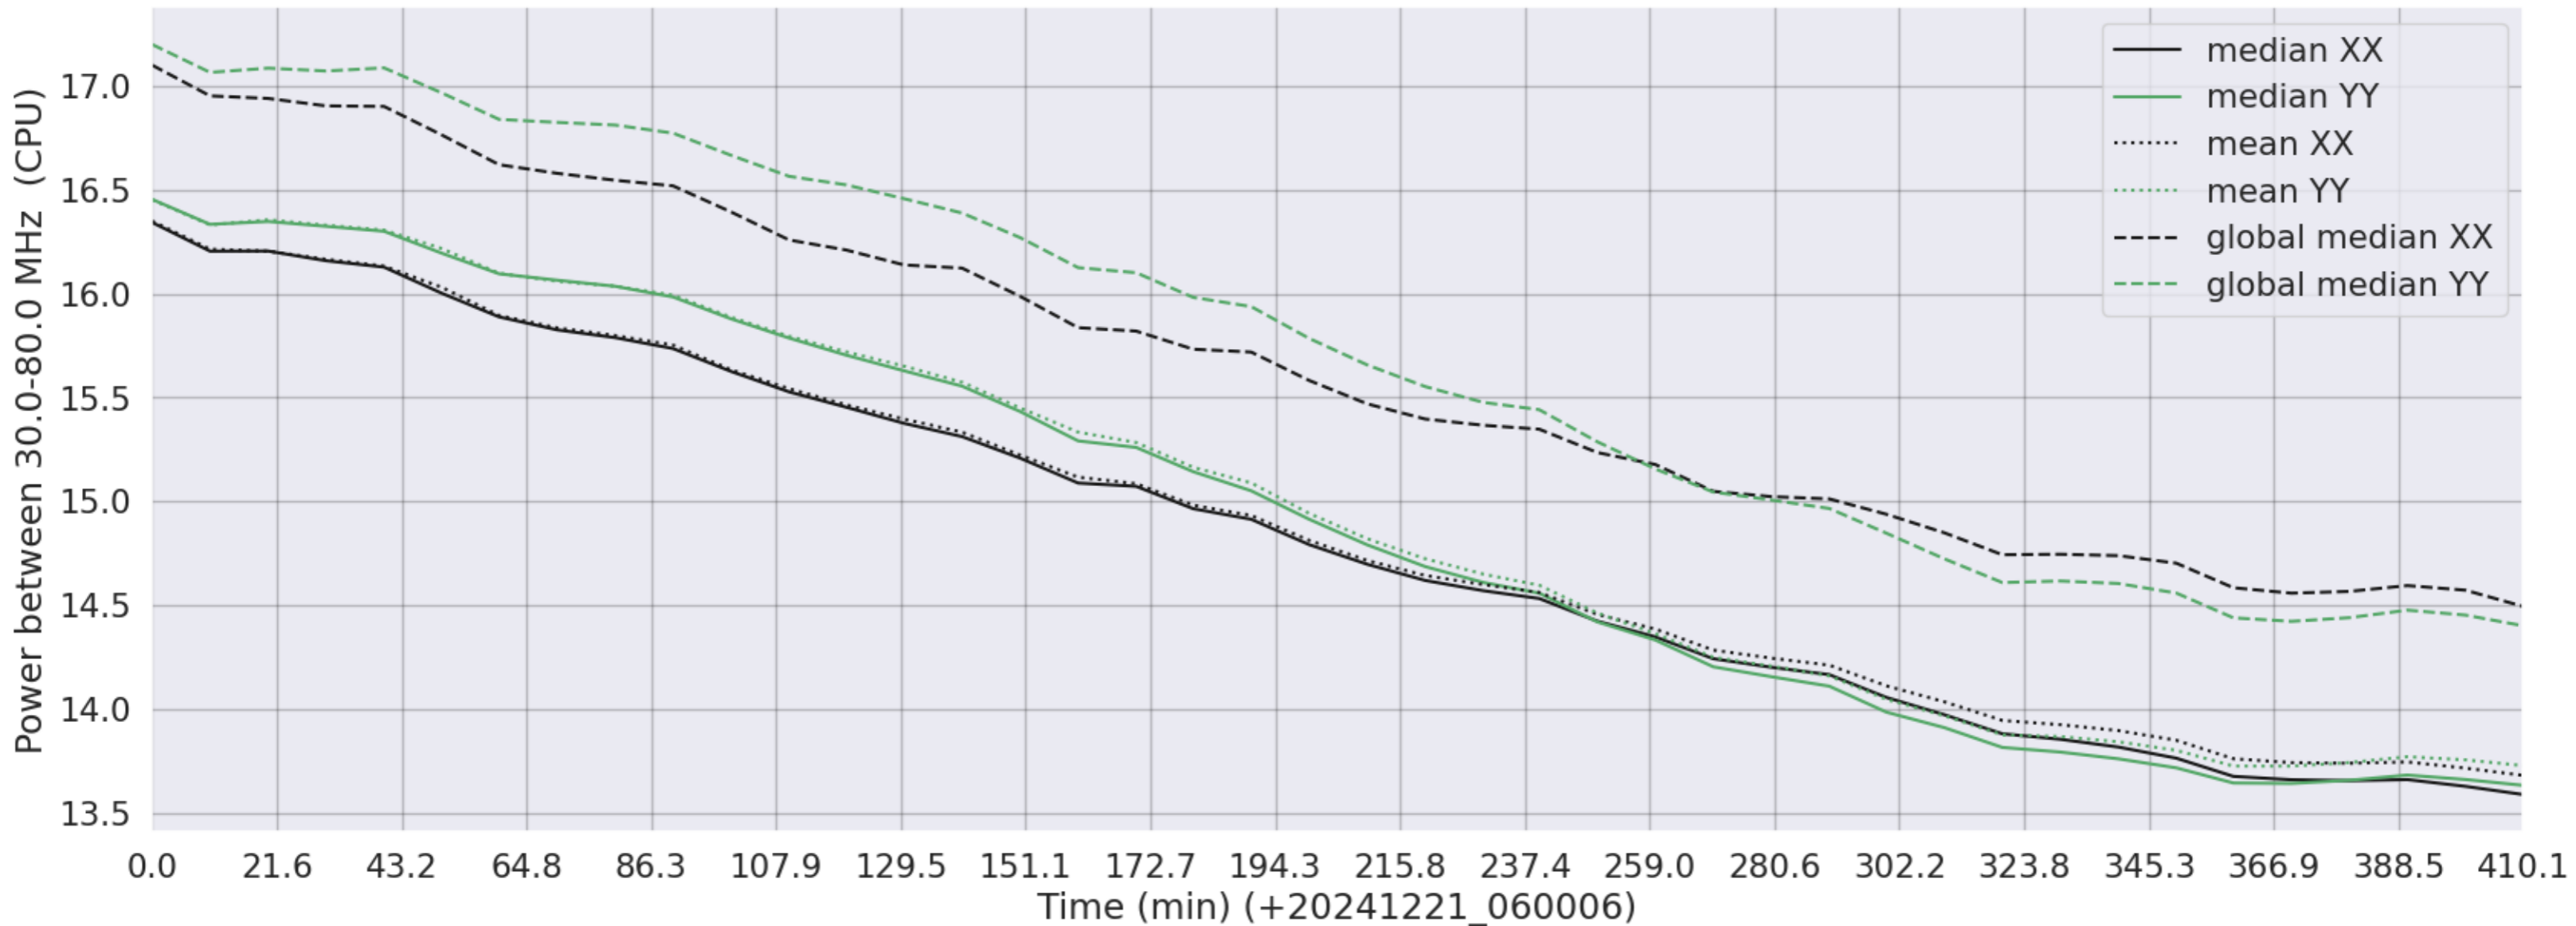

LWA246 - Correlator# 340 - XX FLAGS:Good - YY FLAGS:Good

LWA245 - Correlator# 341 - XX FLAGS:BadSpecShape - YY FLAGS:Good

LWA249 - Correlator# 342 - XX FLAGS:Good - YY FLAGS:Good

LWA248 - Correlator# 343 - XX FLAGS:Good - YY FLAGS:Good