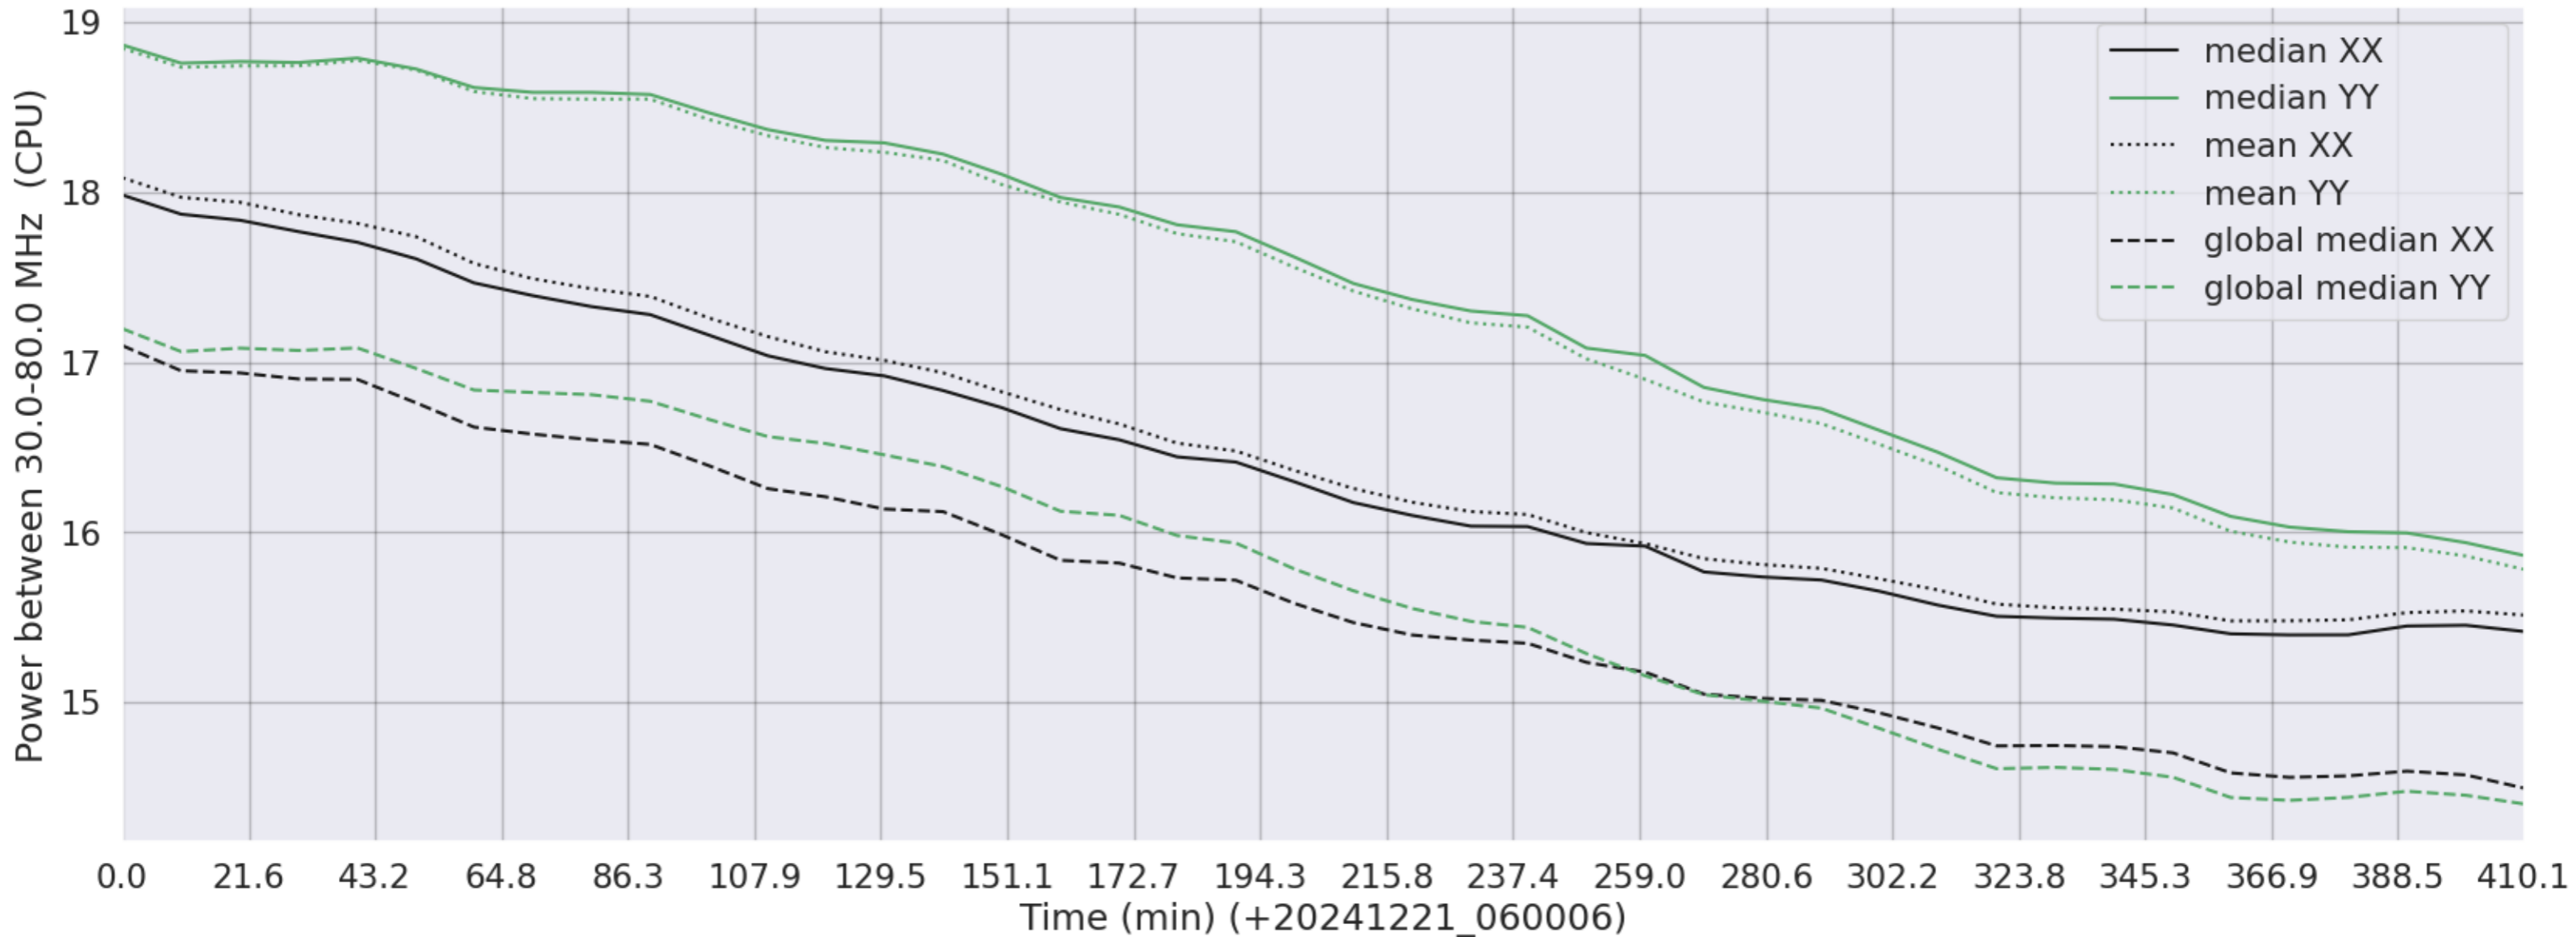

LWA299 - Correlator# 191 - XX FLAGS:Good - YY FLAGS:Good

LWA319 - Correlator# 190 - XX FLAGS:Good - YY FLAGS:Good