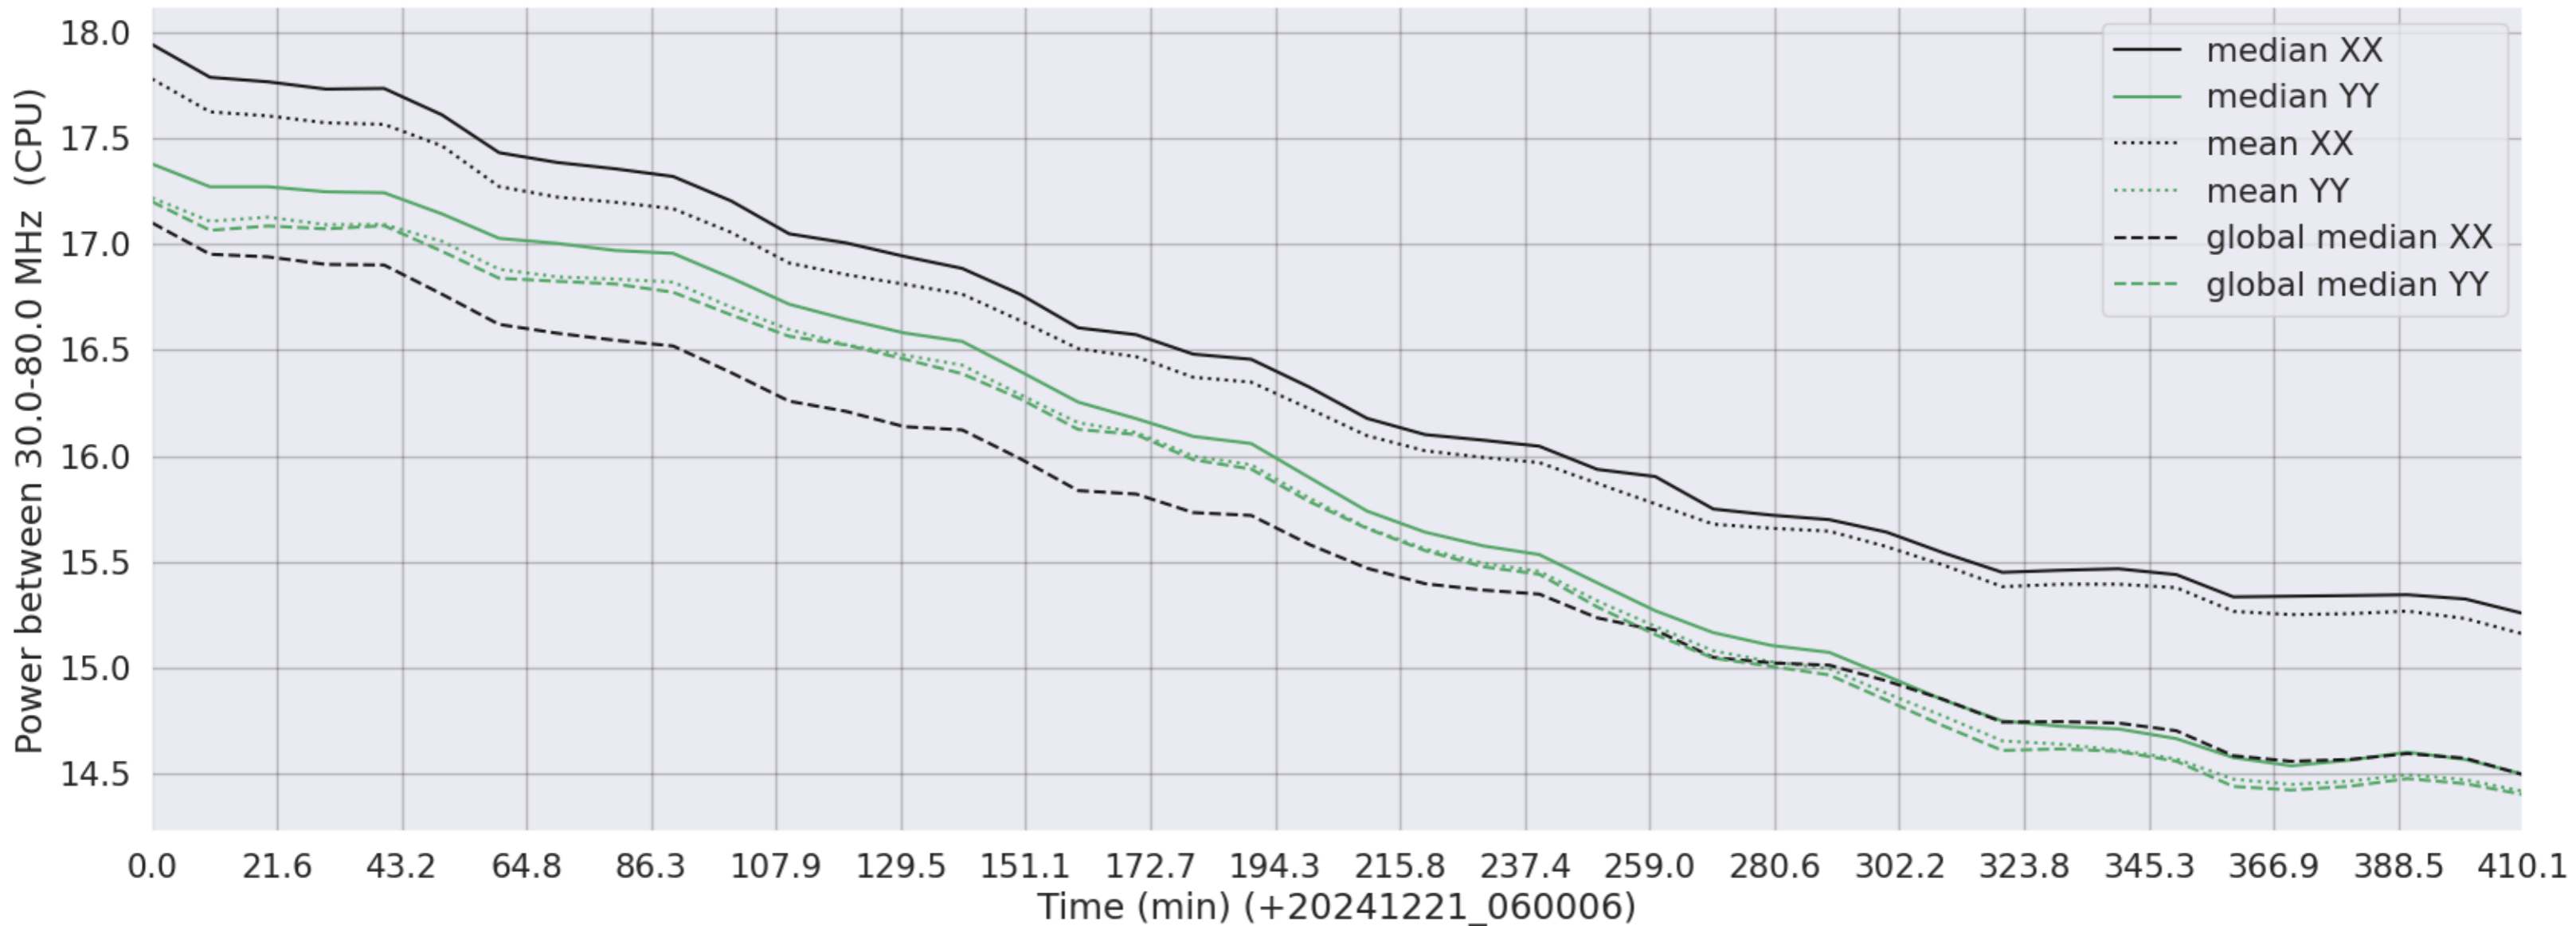

LWA262 - Correlator# 123 - XX FLAGS:Good - YY FLAGS:Good

LWA324 - Correlator# 122 - XX FLAGS:Good - YY FLAGS:Good