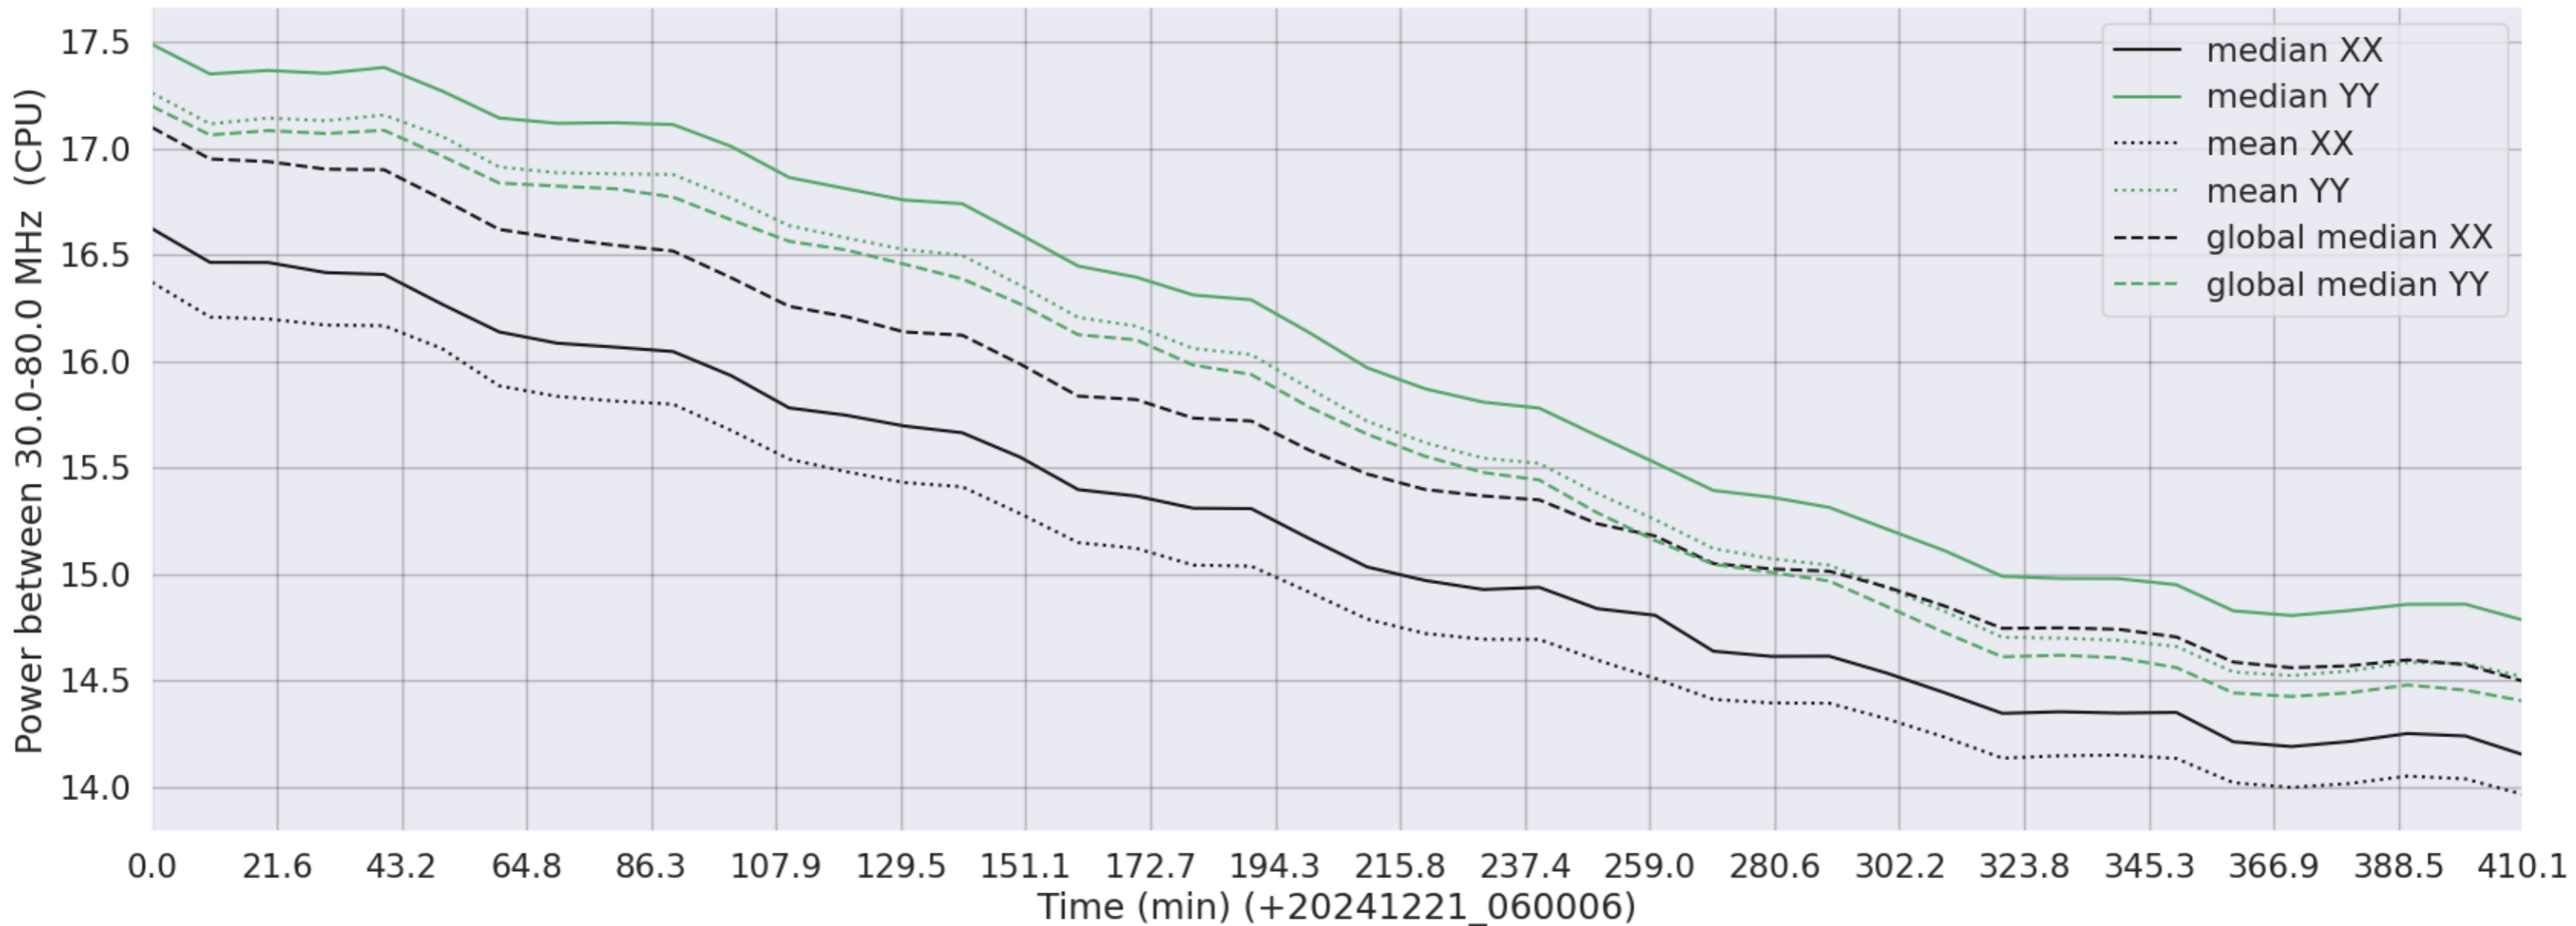

LWA209 - Correlator# 301 - XX FLAGS:LowPower - YY FLAGS:Good

LWA210 - Correlator# 300 - XX FLAGS:Good - YY FLAGS:Good