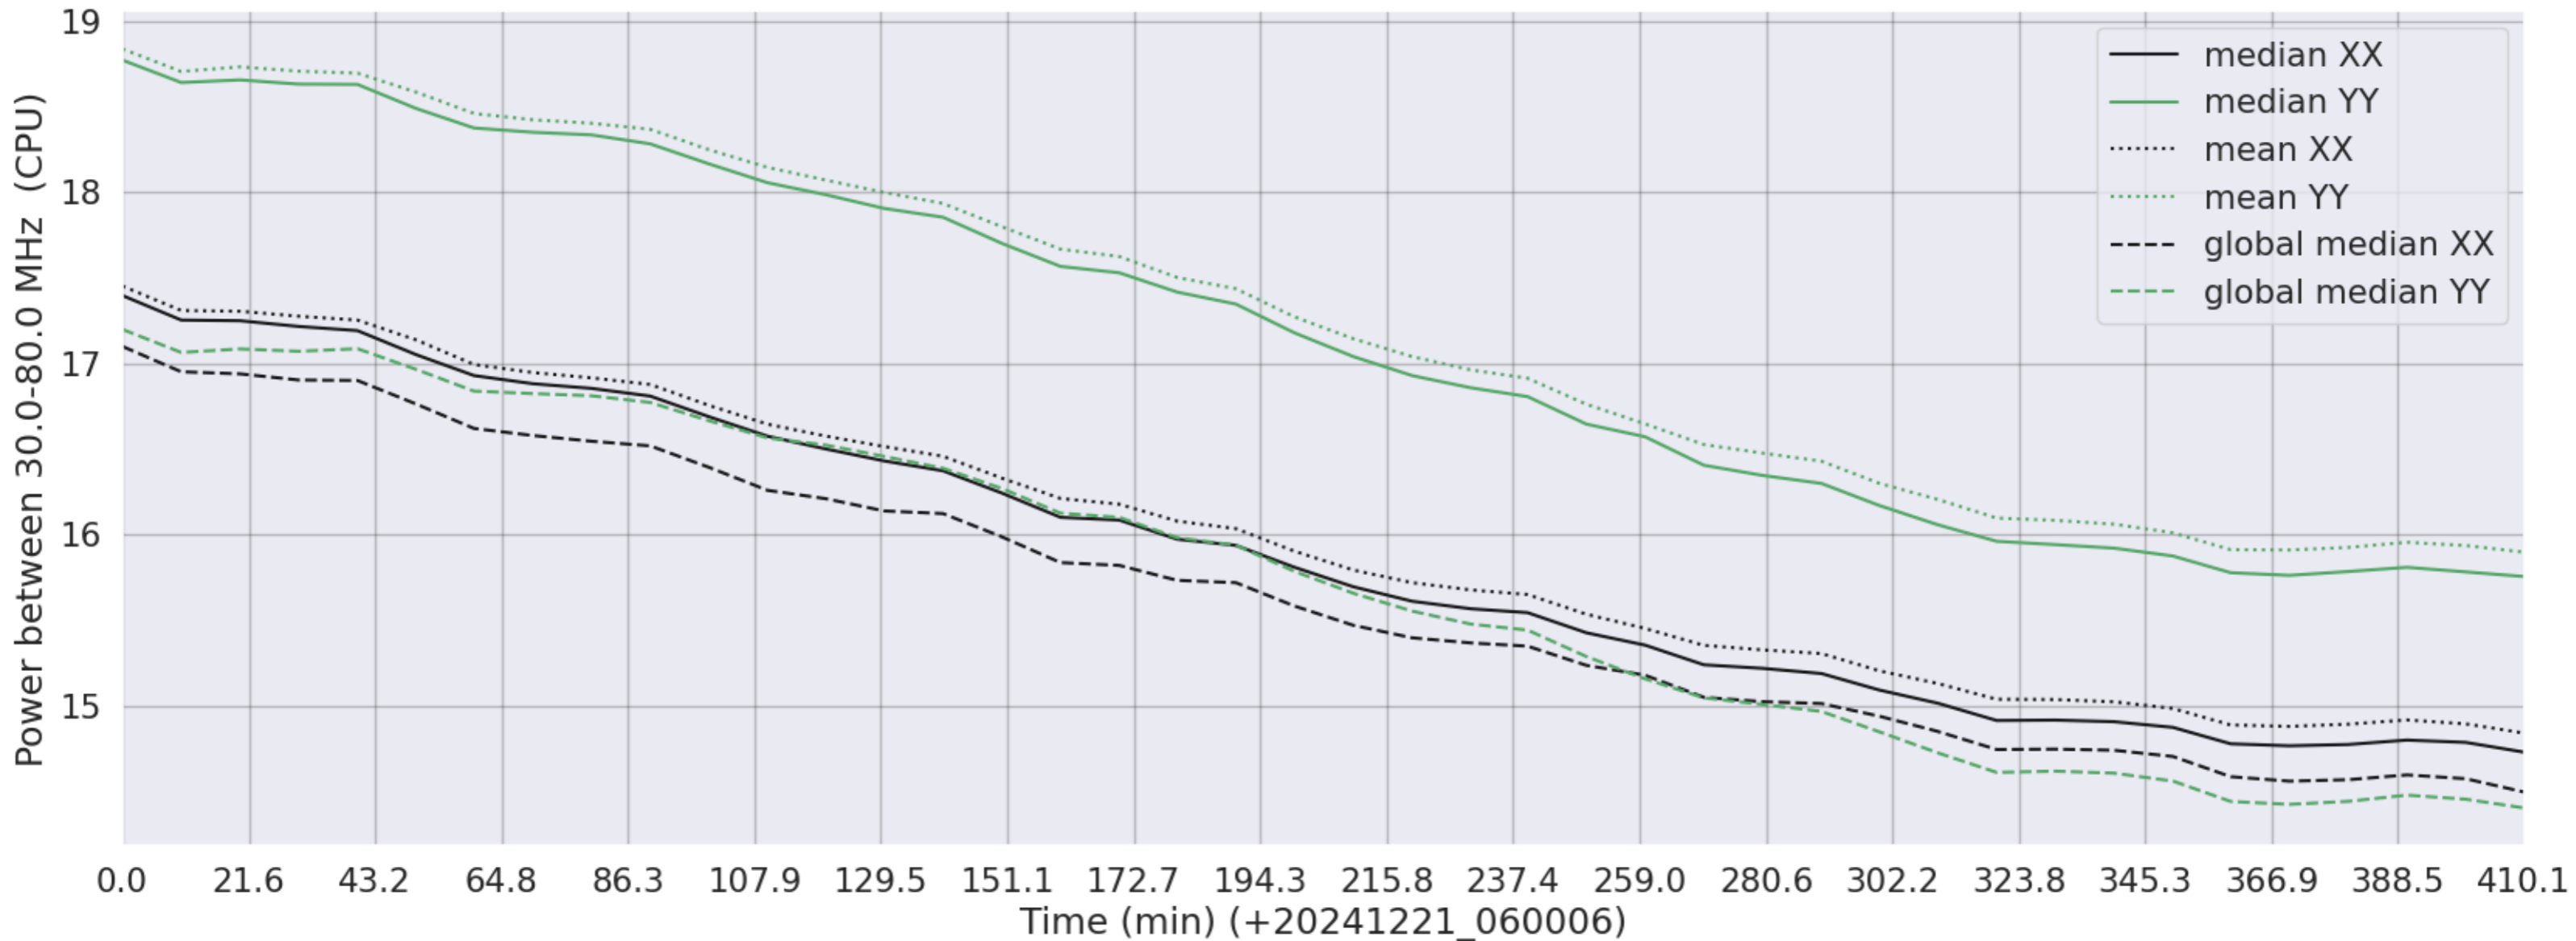

LWA173 - Correlator# 290 - XX FLAGS:Good - YY FLAGS:Good

LWA234 - Correlator# 289 - XX FLAGS:Good - YY FLAGS:Good