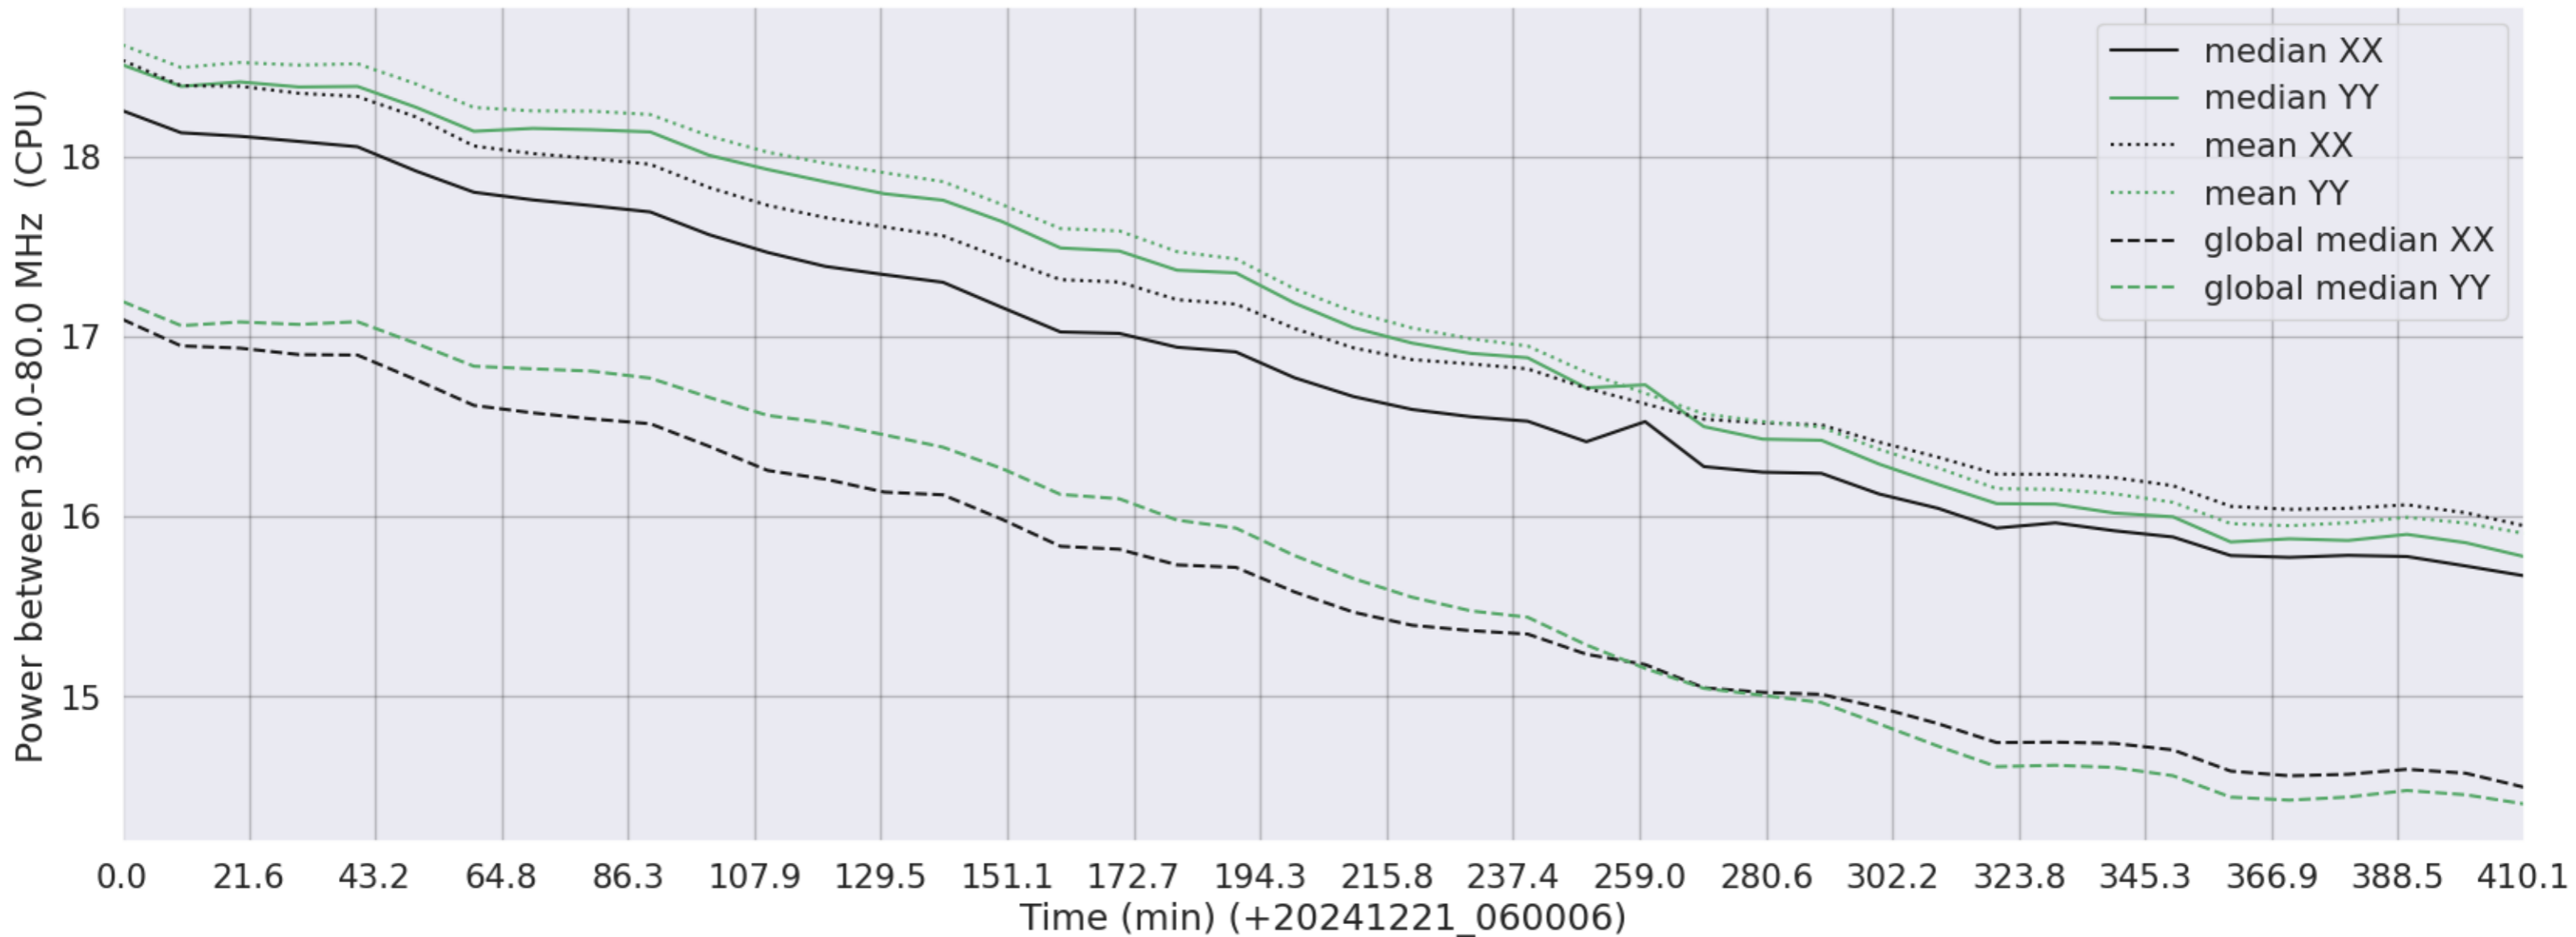

LWA003 - Correlator# 067 - XX FLAGS:Good - YY FLAGS:Good

LWA004 - Correlator# 066 - XX FLAGS:Good - YY FLAGS:Good