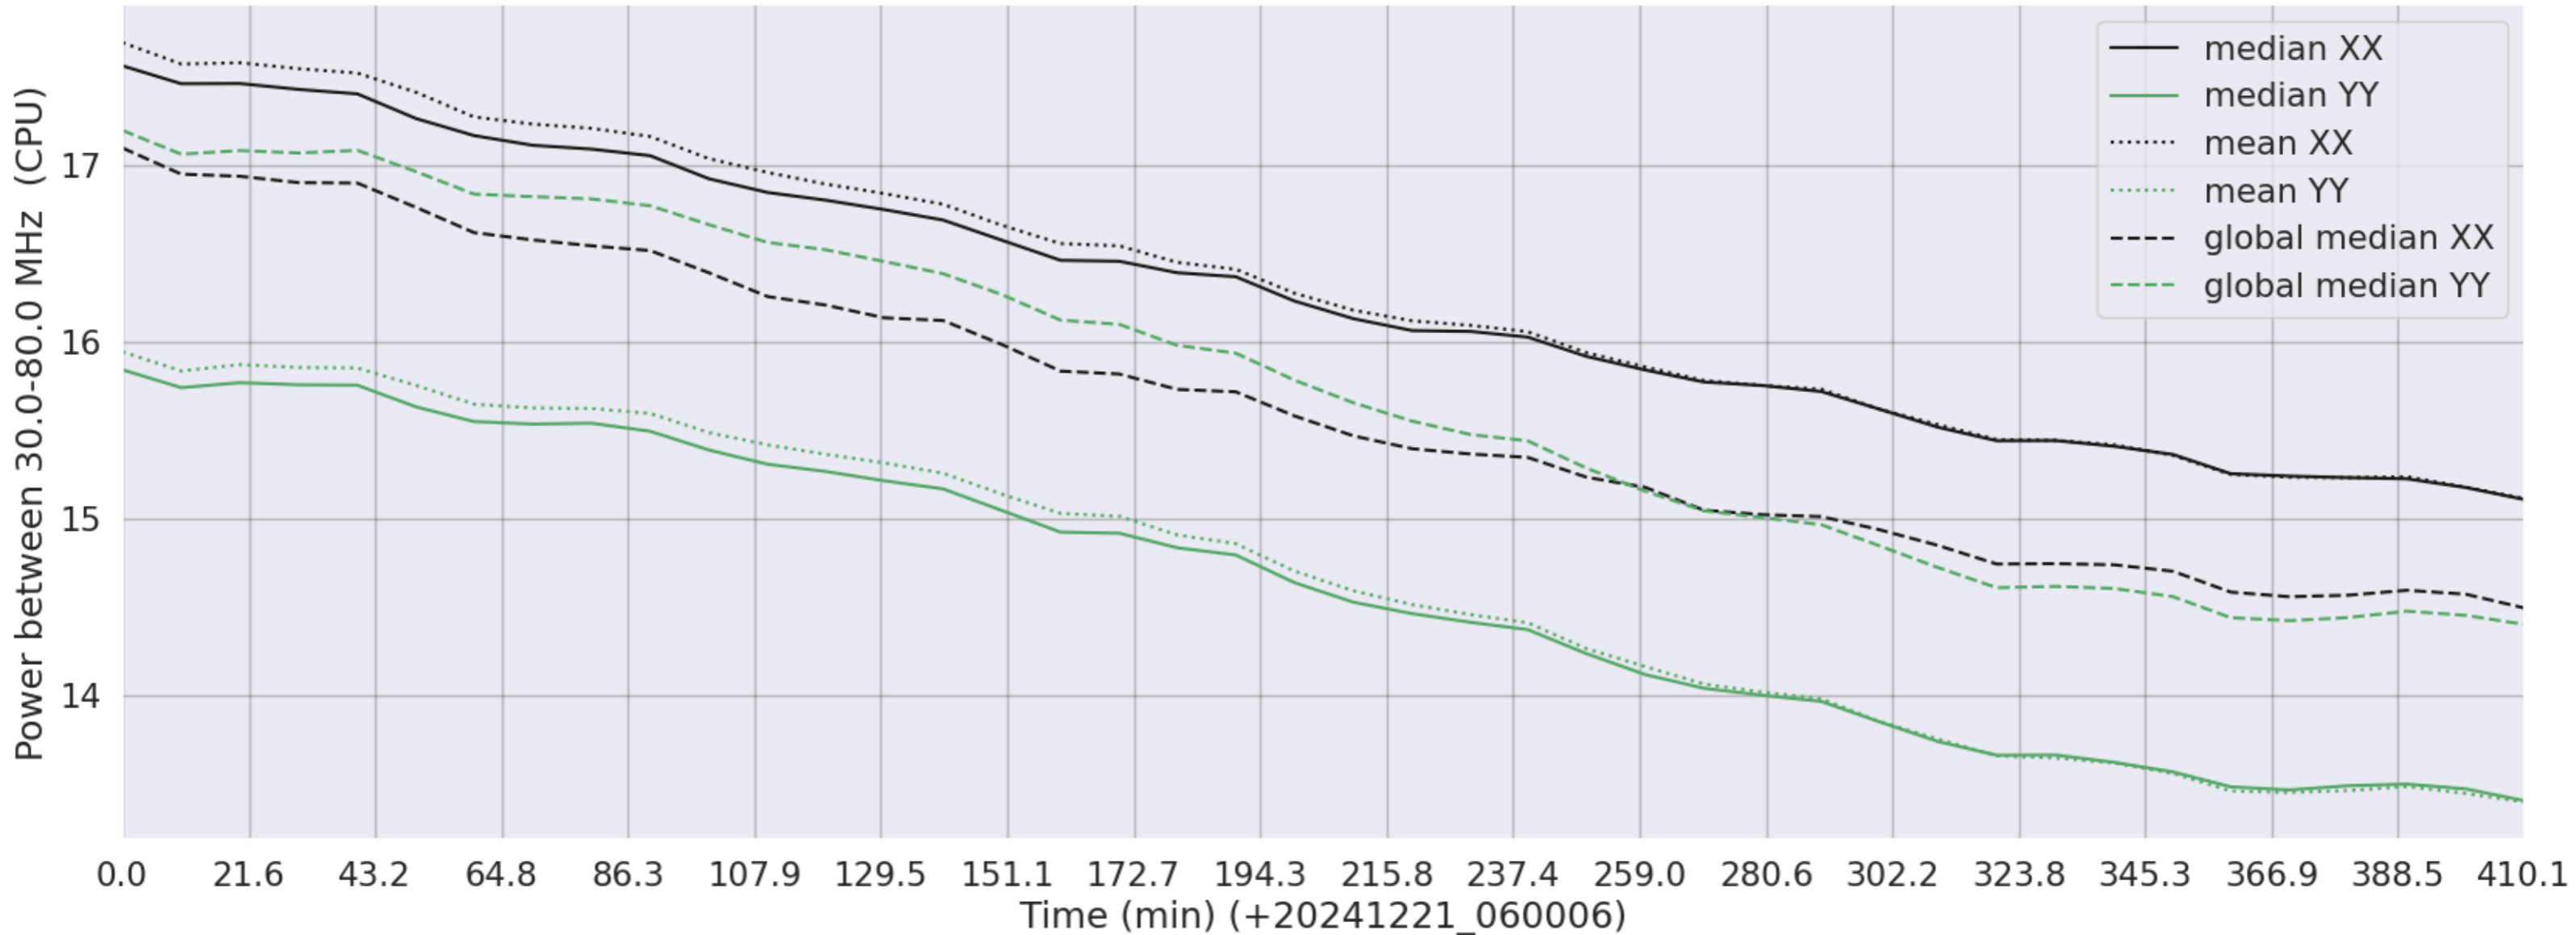

LWA071 - Correlator# 084 - XX FLAGS:Good - YY FLAGS:BadSpecShape

LWA047 - Correlator# 085 - XX FLAGS:BadSpecShape - YY FLAGS:Good

LWA074 - Correlator# 086 - XX FLAGS:Good - YY FLAGS:Good

LWA073 - Correlator# 087 - XX FLAGS:Good - YY FLAGS:BadSpecShape