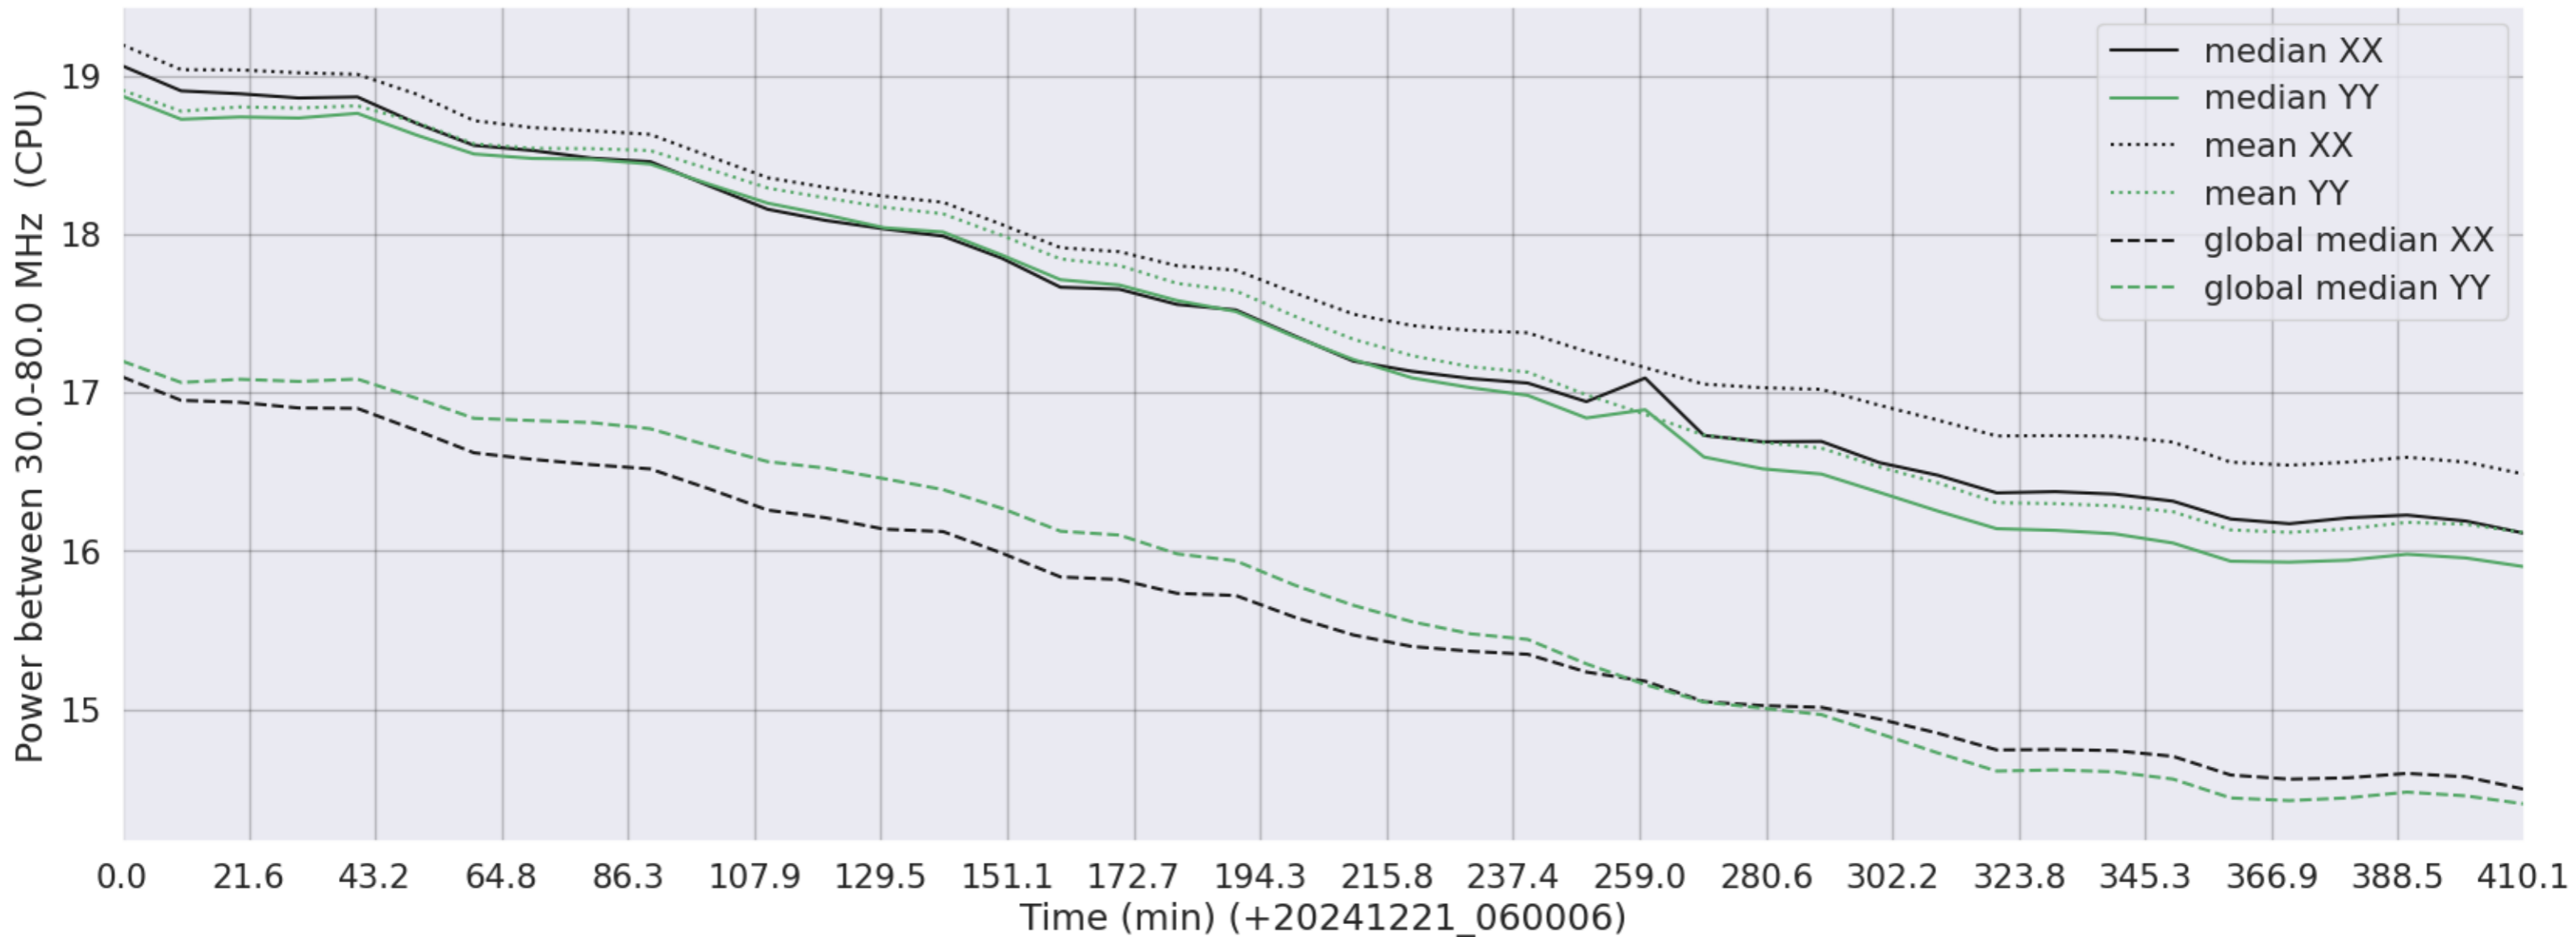

LWA169 - Correlator# 292 - XX FLAGS:Good - YY FLAGS:Good

LWA175 - Correlator# 293 - XX FLAGS:Good - YY FLAGS:Good

LWA204 - Correlator# 294 - XX FLAGS:Good - YY FLAGS:Good

LWA203 - Correlator# 295 - XX FLAGS:Good - YY FLAGS:Good