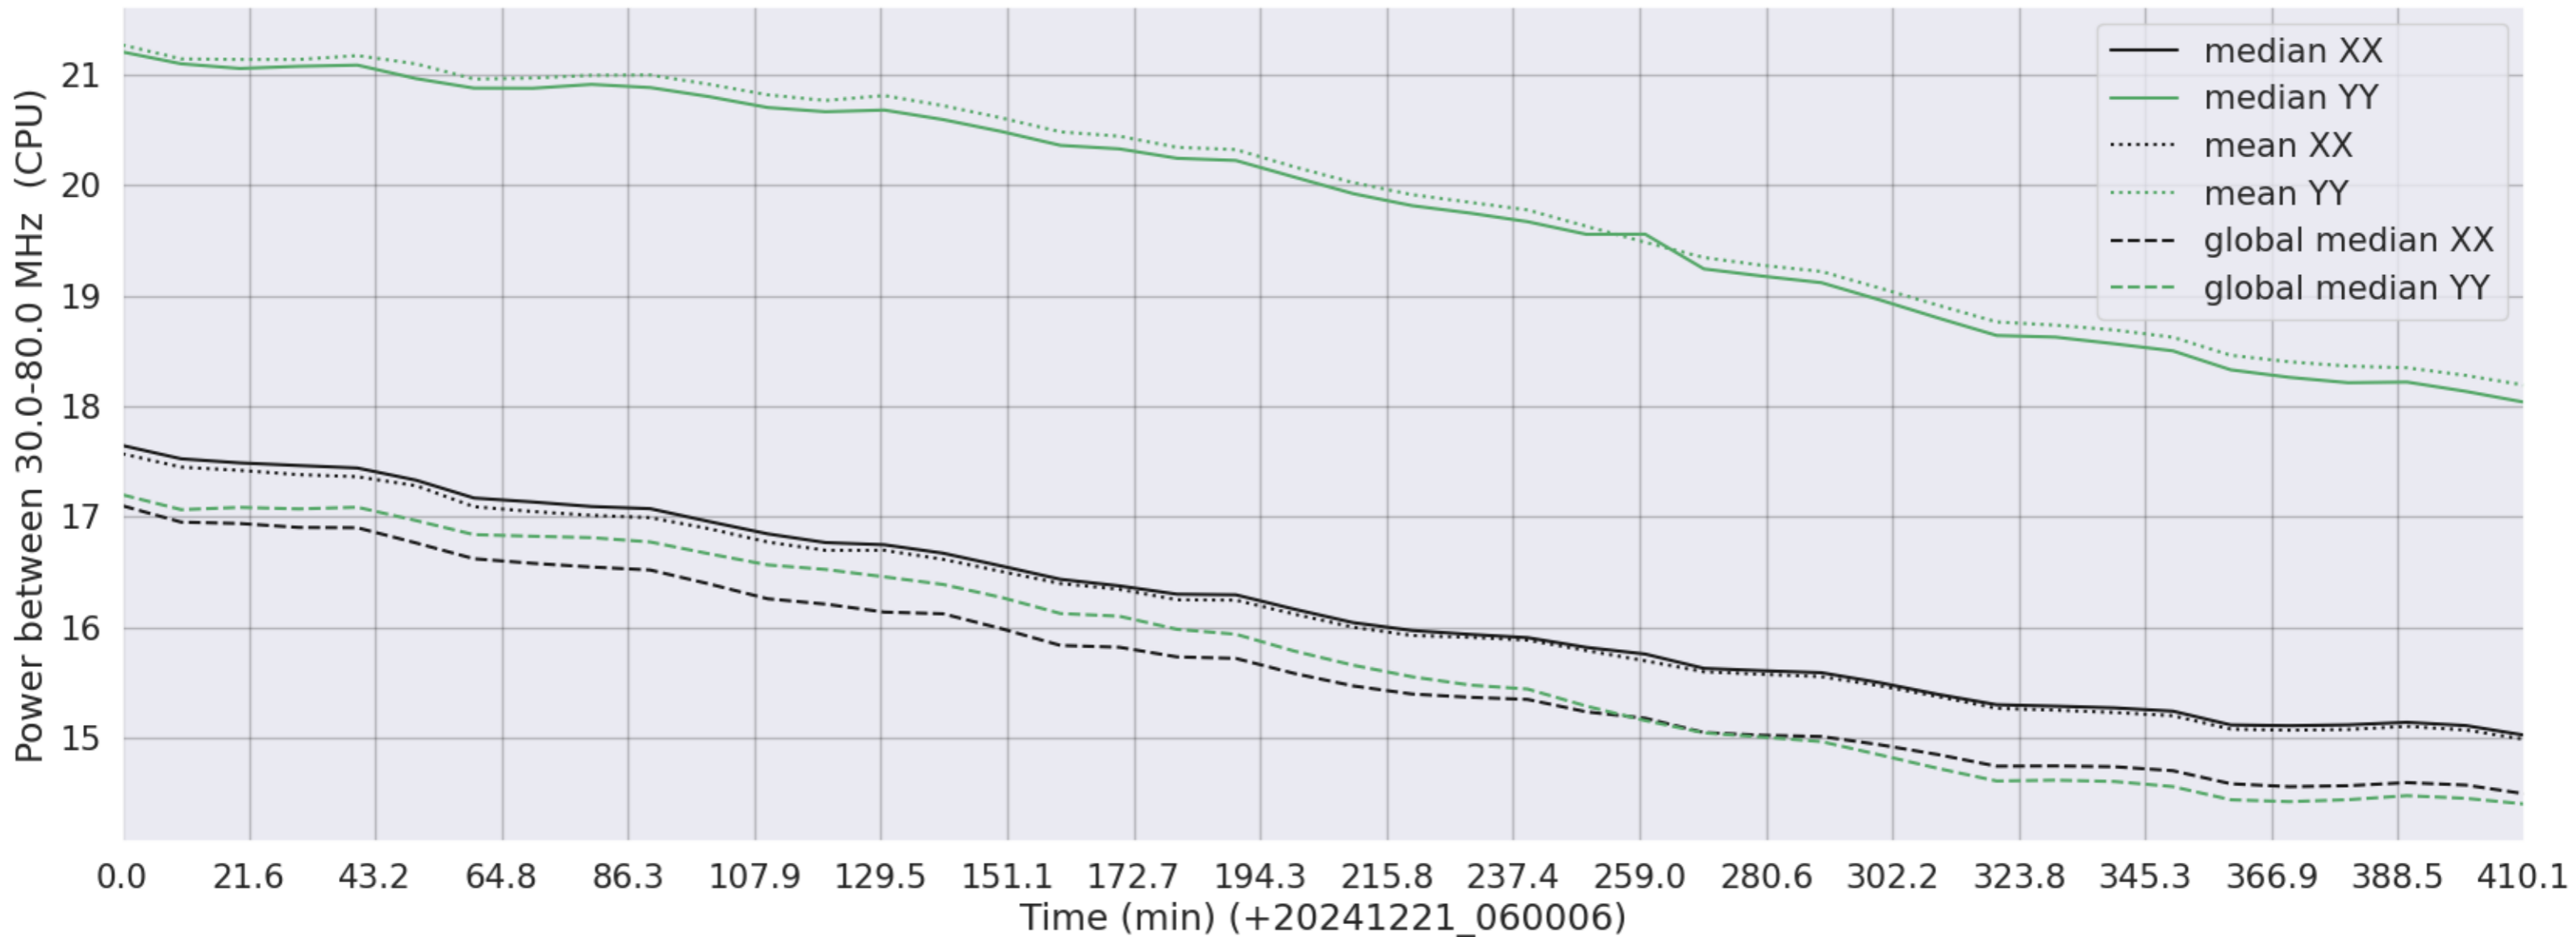

LWA322 - Correlator# 251 - XX FLAGS:Good - YY FLAGS:Good

LWA326 - Correlator# 250 - XX FLAGS:Good - YY FLAGS:Good