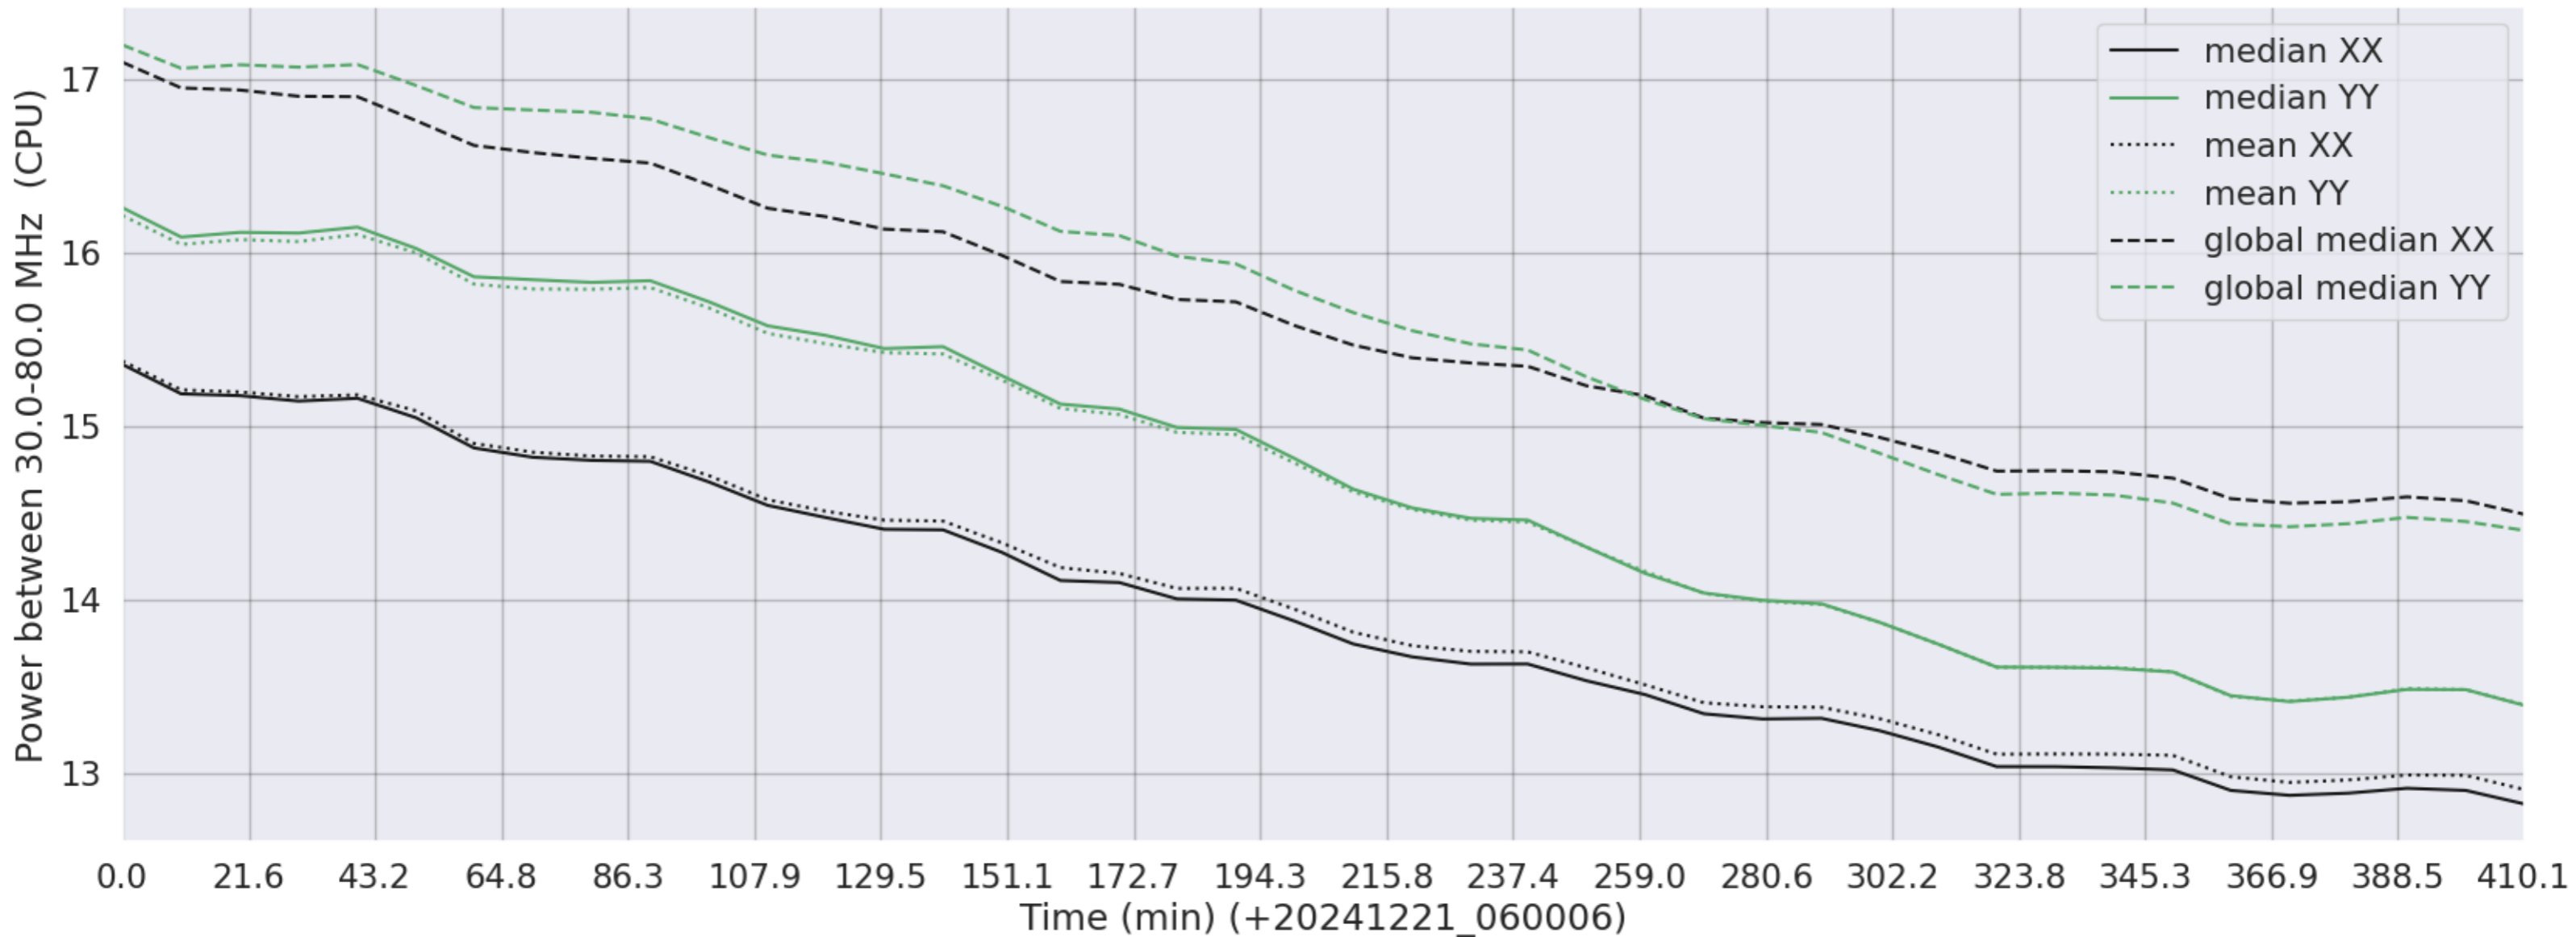

LWA090 - Correlator# 147 - XX FLAGS:Good - YY FLAGS:Good

LWA091 - Correlator# 146 - XX FLAGS:Good - YY FLAGS:Good