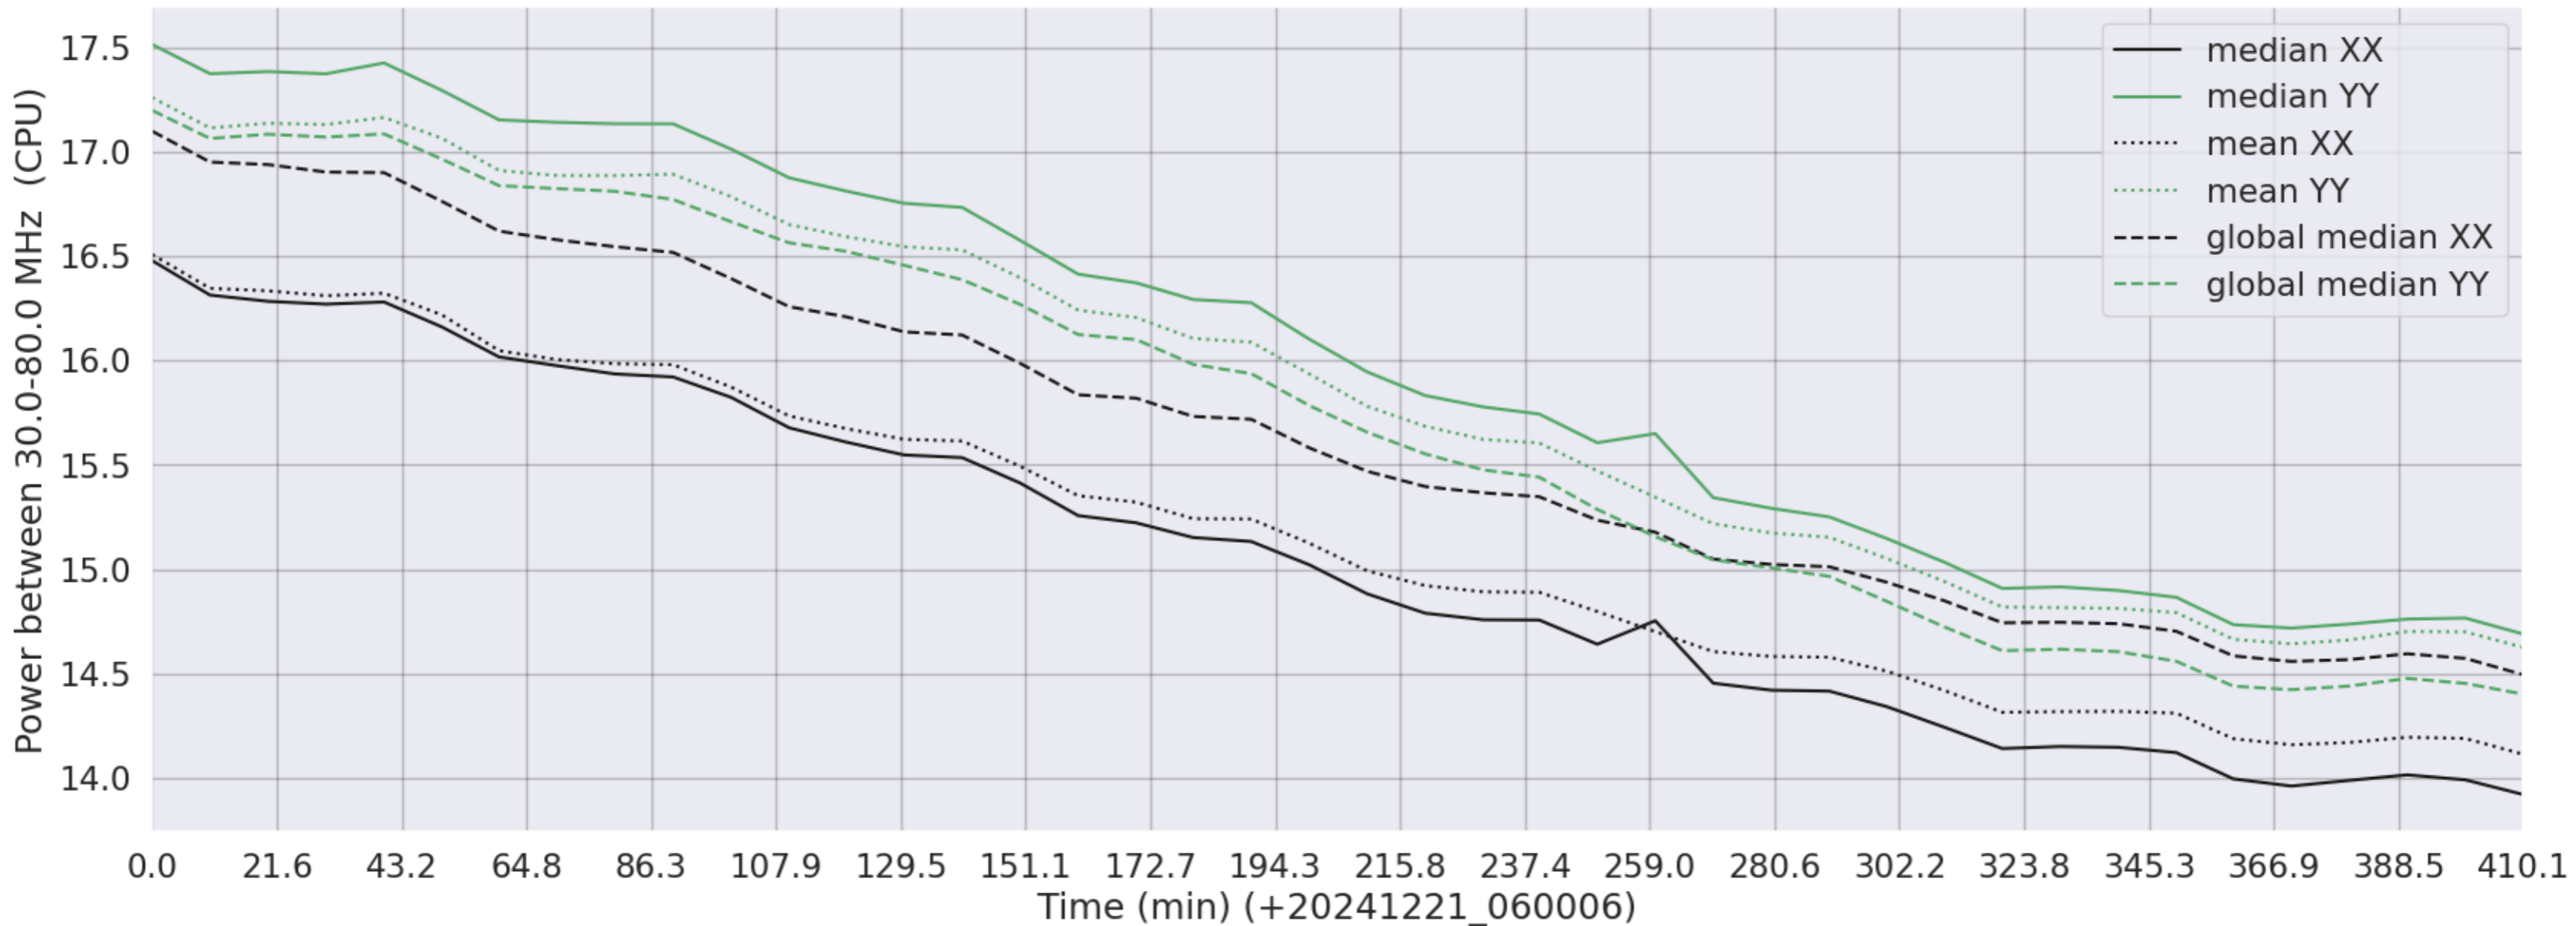

LWA200 - Correlator# 276 - XX FLAGS:Good - YY FLAGS:Good

LWA199 - Correlator# 277 - XX FLAGS:Good - YY FLAGS:Good

LWA202 - Correlator# 278 - XX FLAGS:Good - YY FLAGS:Good

LWA201 - Correlator# 279 - XX FLAGS:Good - YY FLAGS:Good