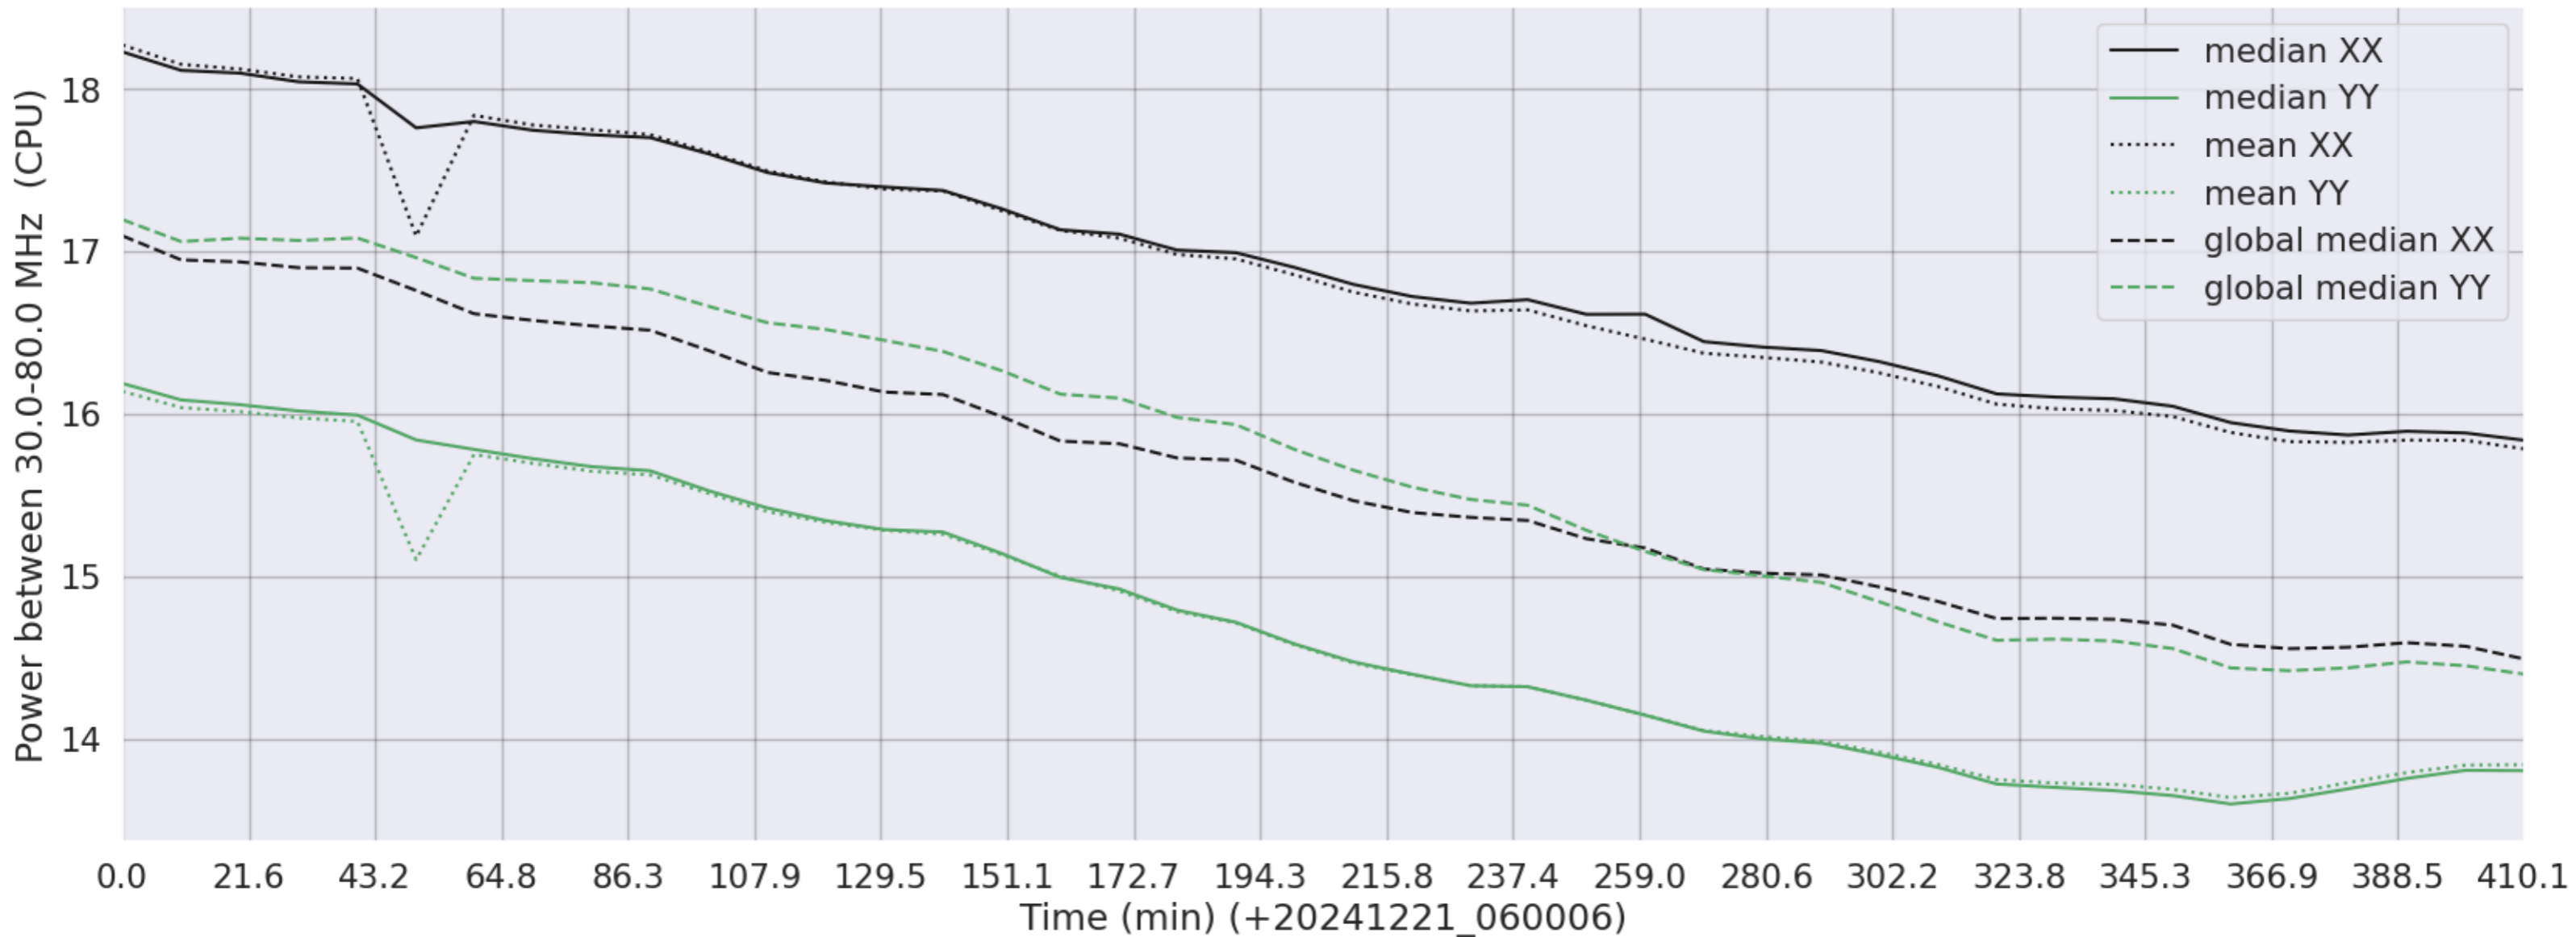

LWA122 - Correlator# 152 - XX FLAGS:Good - YY FLAGS:Good

LWA121 - Correlator# 153 - XX FLAGS:Good - YY FLAGS:Good

LWA325 - Correlator# 154 - XX FLAGS:Good - YY FLAGS:Good

LWA316 - Correlator# 155 - XX FLAGS:Good - YY FLAGS:Good