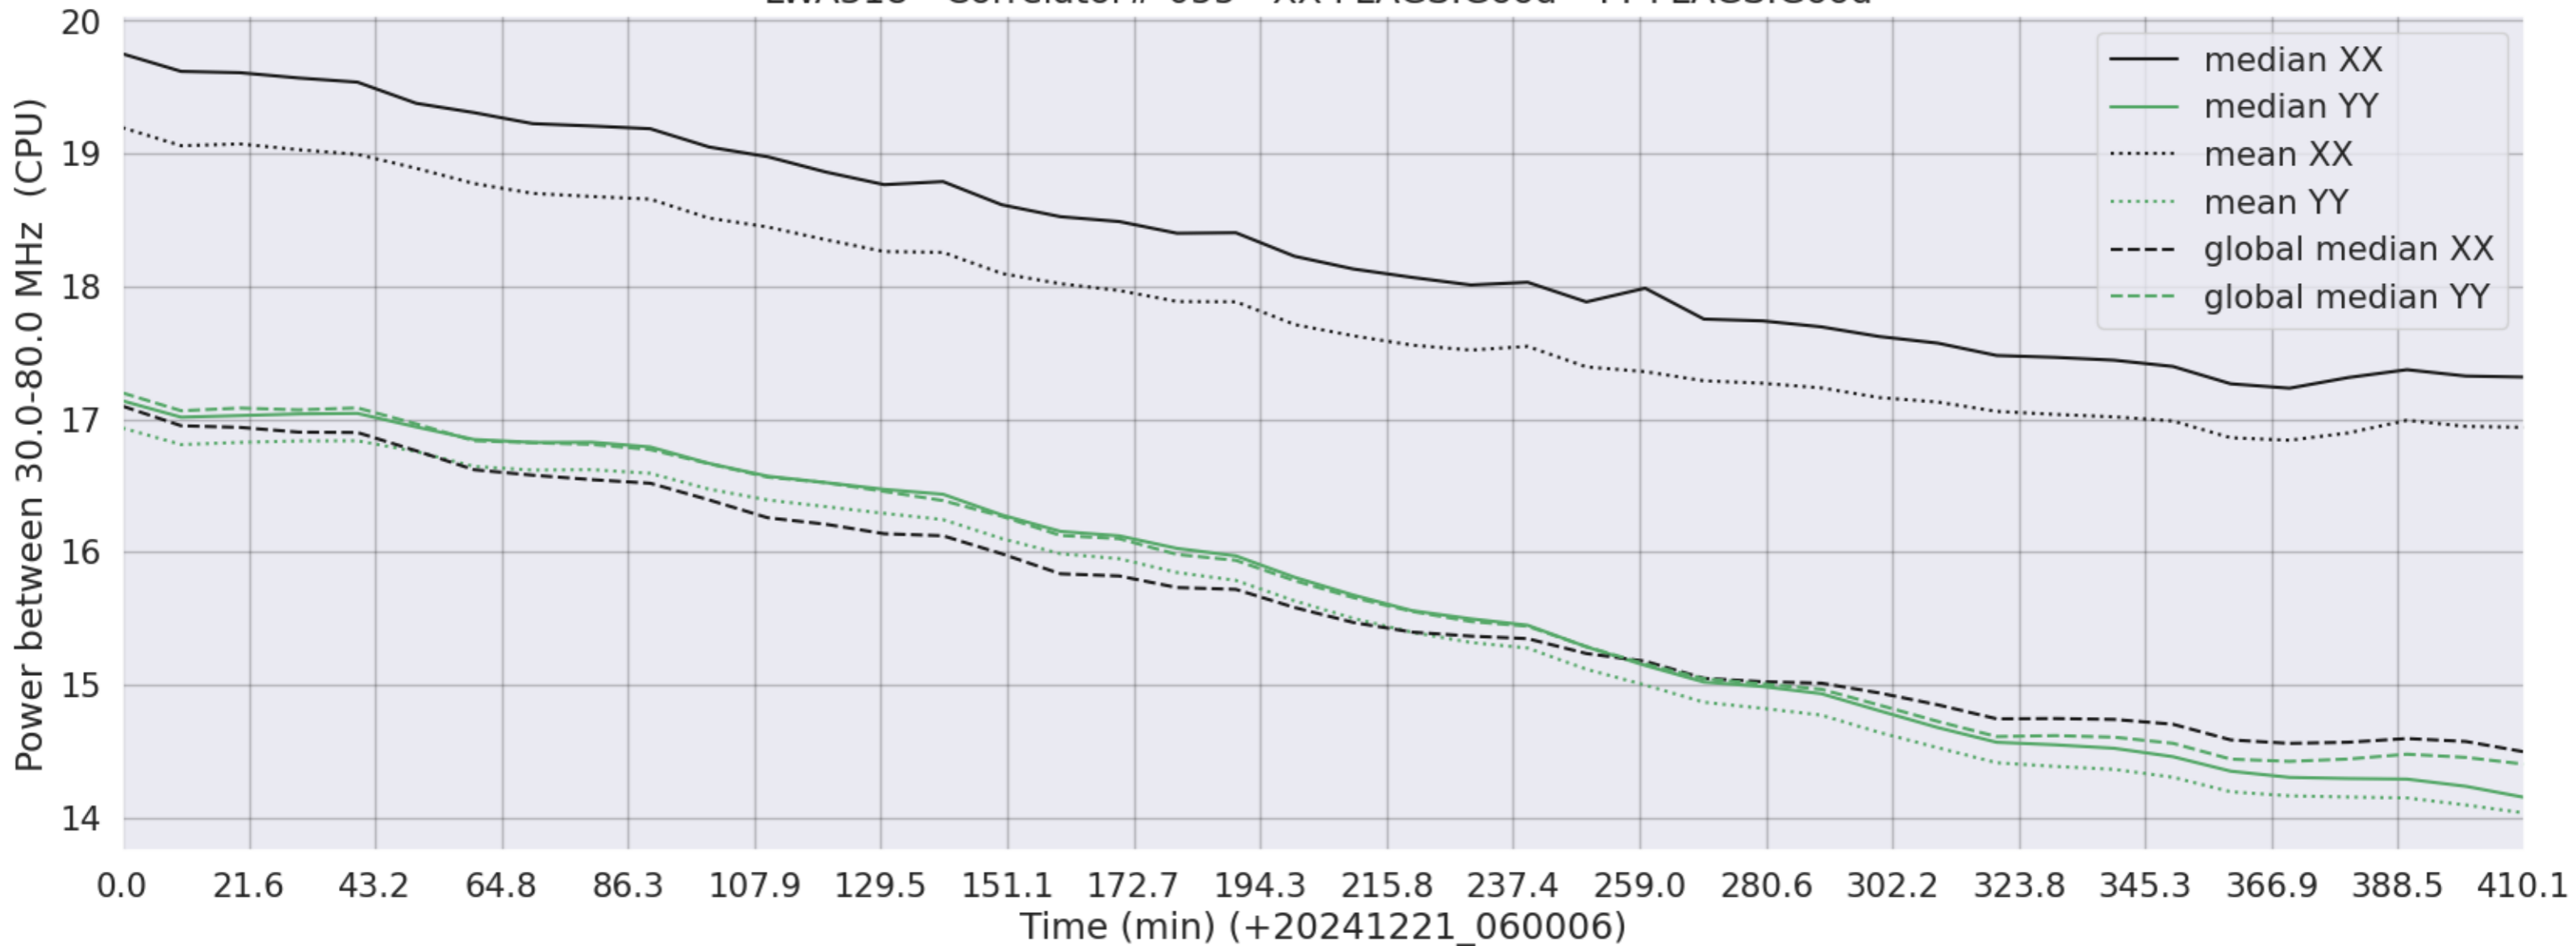

LWA317 - Correlator# 052 - XX FLAGS:BadSpecShape - YY FLAGS:Good

LWA306 - Correlator# 053 - XX FLAGS:Good - YY FLAGS:Good

LWA320 - Correlator# 054 - XX FLAGS:Good - YY FLAGS:Good

LWA318 - Correlator# 055 - XX FLAGS:Good - YY FLAGS:Good