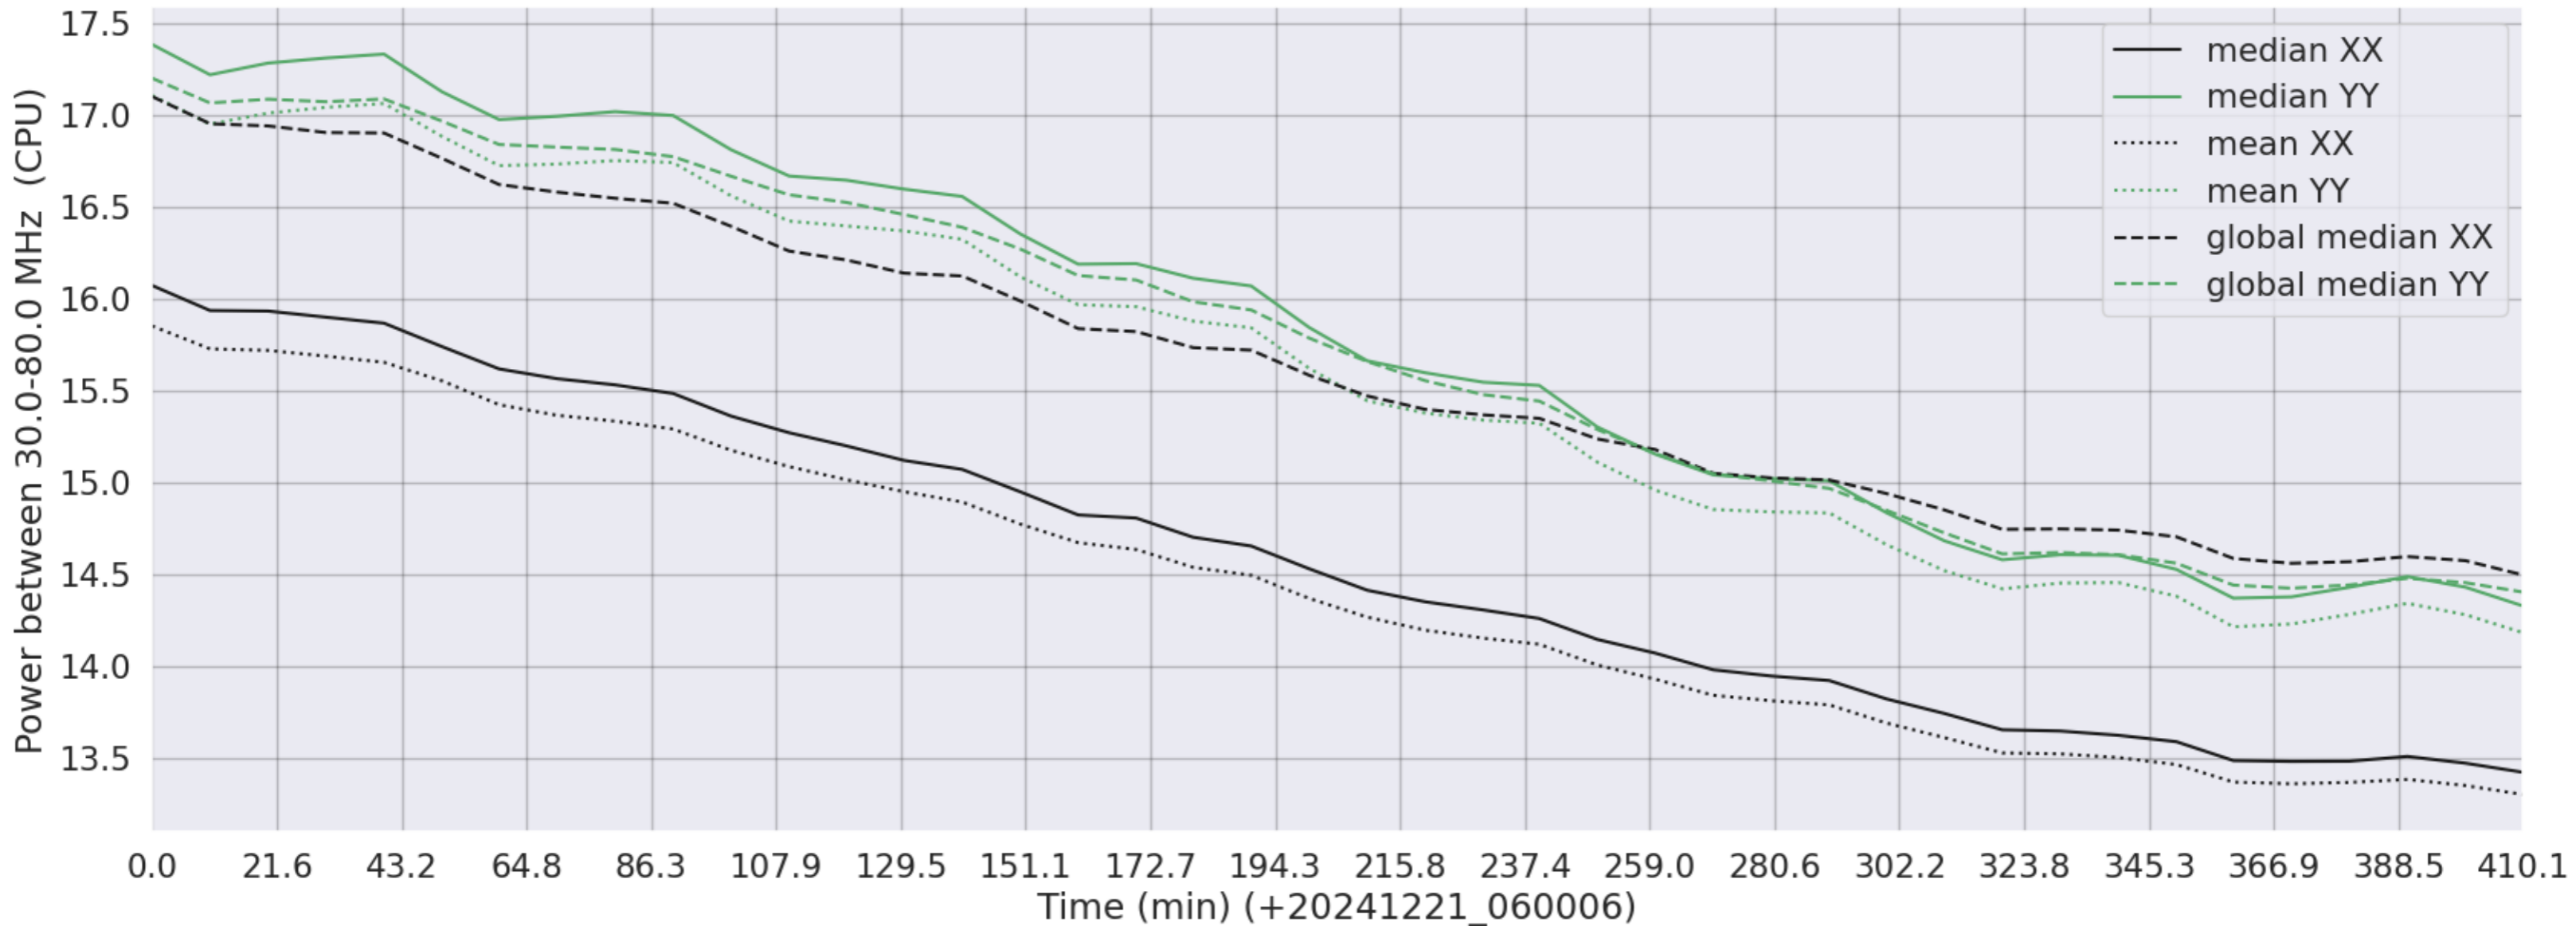

LWA093 - Correlator# 148 - XX FLAGS:Good - YY FLAGS:Good

LWA092 - Correlator# 149 - XX FLAGS:Good - YY FLAGS:Good

LWA095 - Correlator# 150 - XX FLAGS:Good - YY FLAGS:Good

LWA094 - Correlator# 151 - XX FLAGS:Good - YY FLAGS:Good