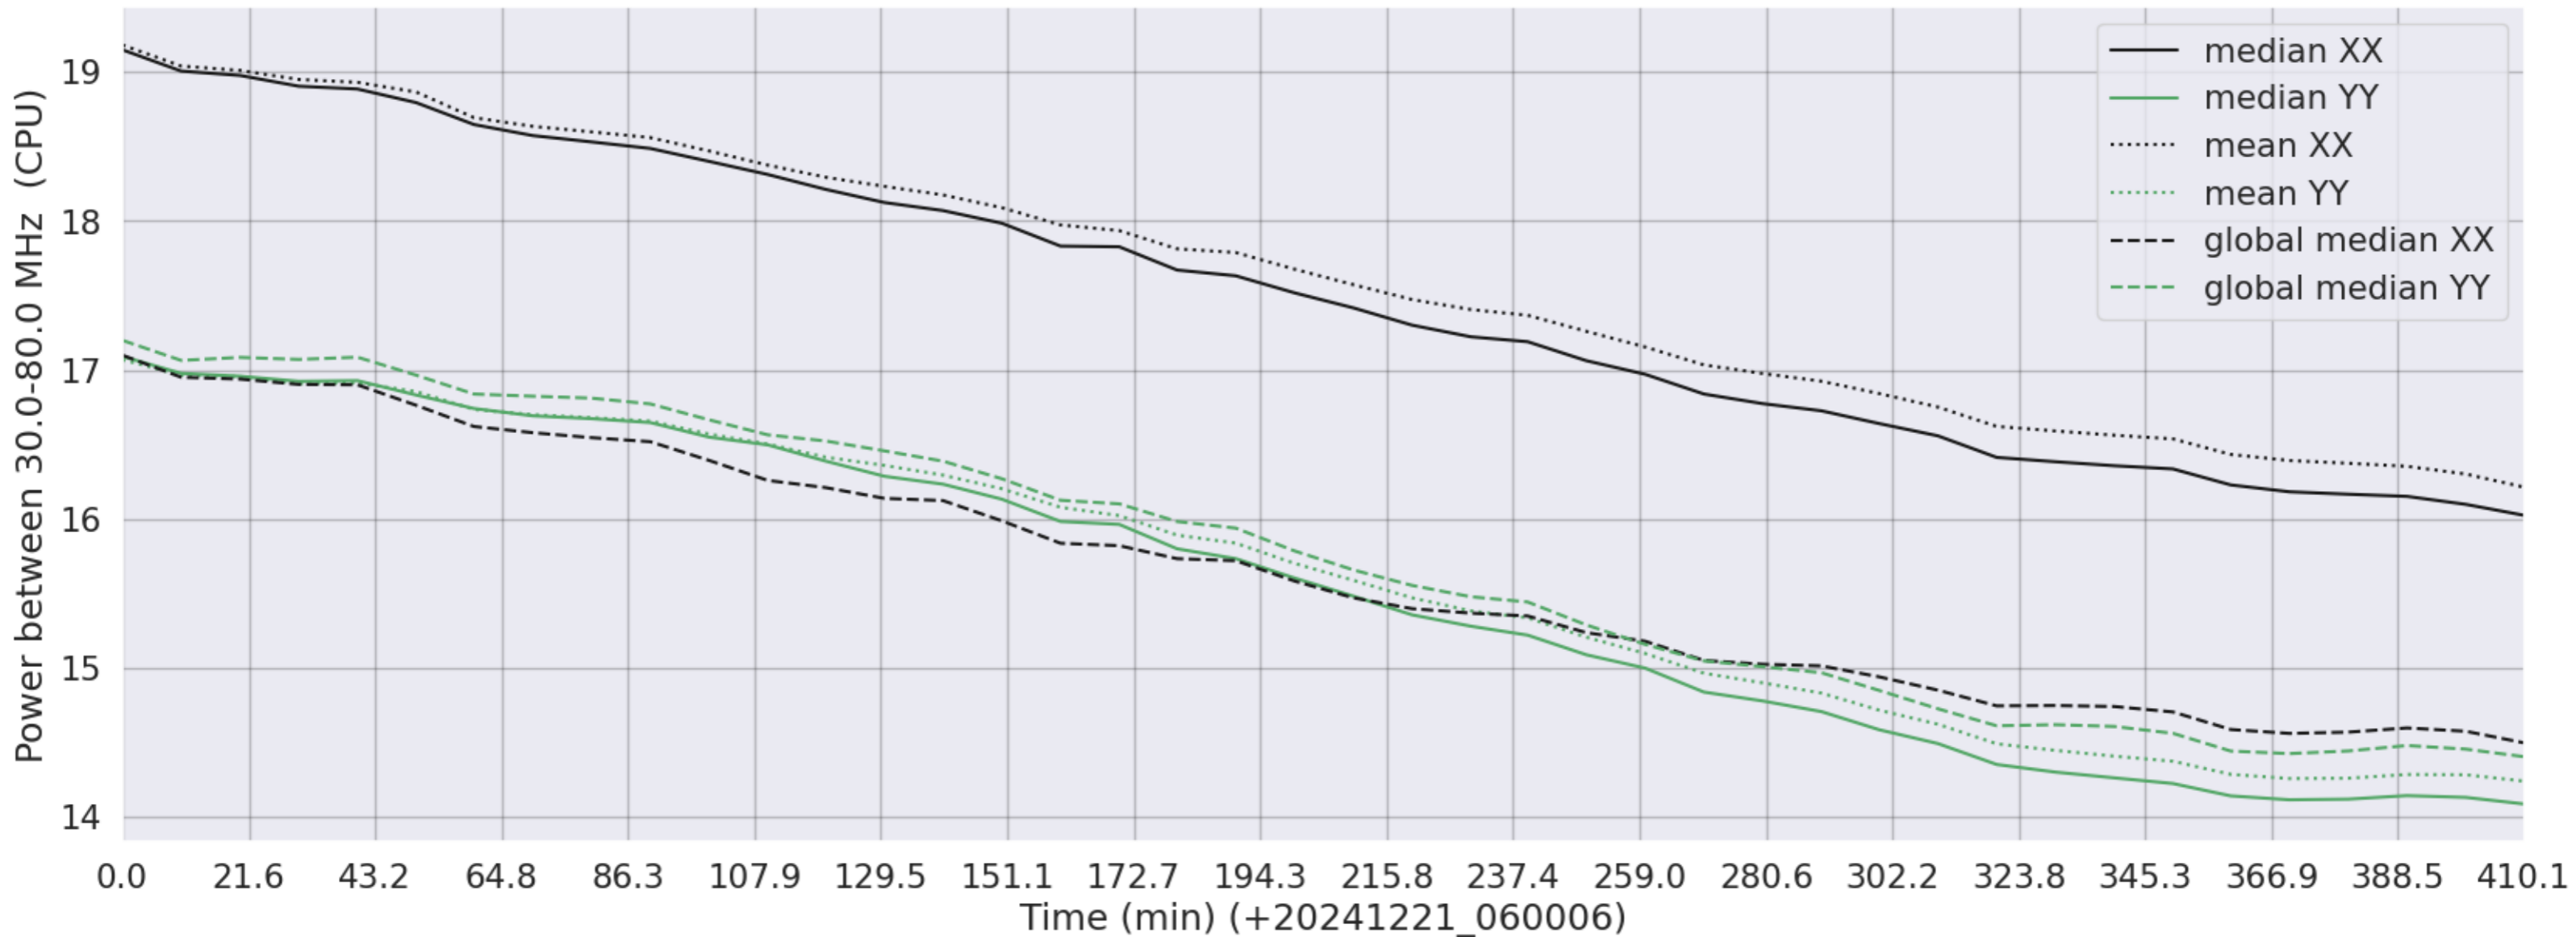

LWA339 - Correlator# 027 - XX FLAGS:Good - YY FLAGS:Good

LWA340 - Correlator# 026 - XX FLAGS:Good - YY FLAGS:Good