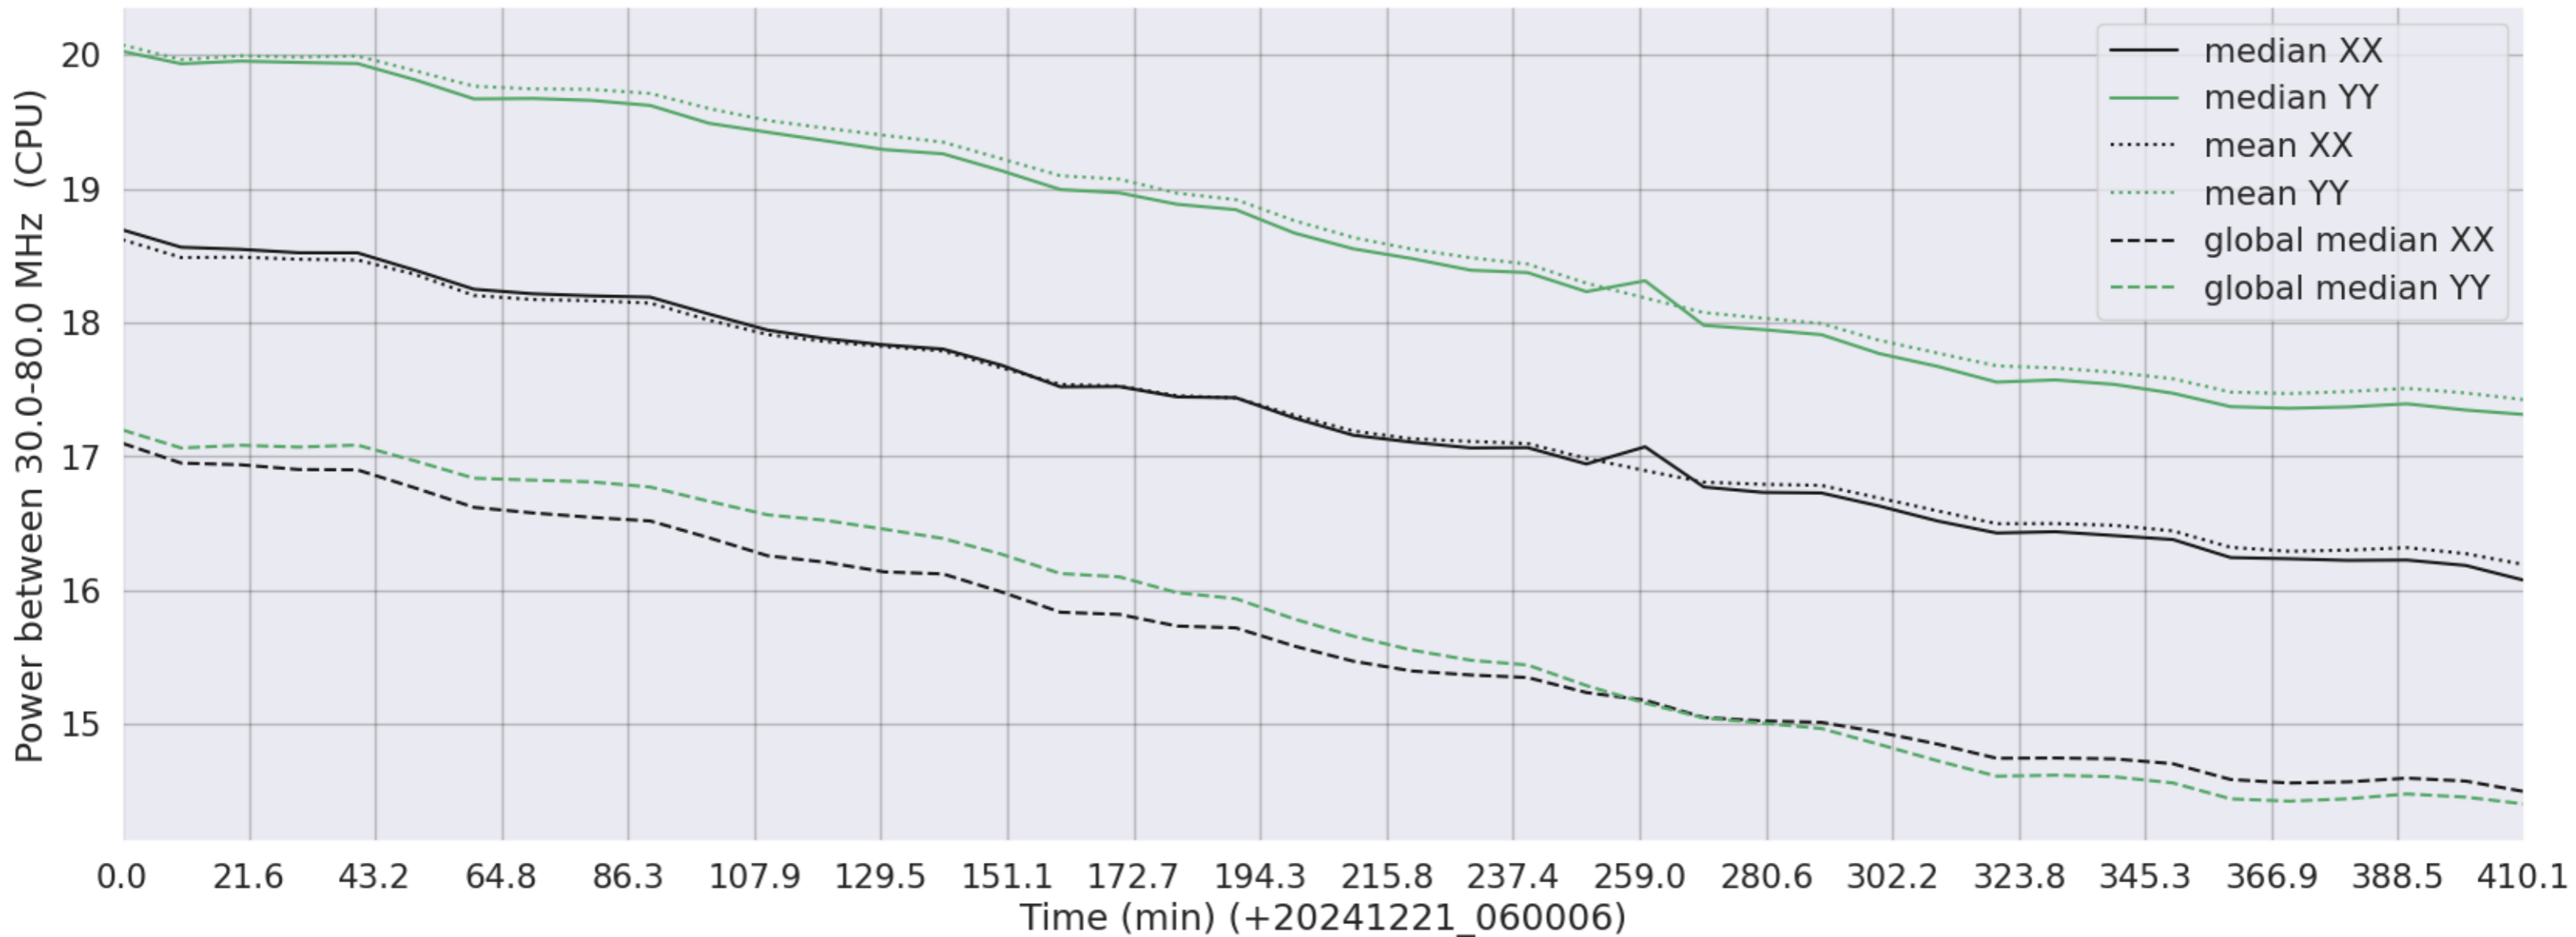

LWA068 - Correlator# 166 - XX FLAGS:Good - YY FLAGS:Good

LWA065 - Correlator# 165 - XX FLAGS:Good - YY FLAGS:Good