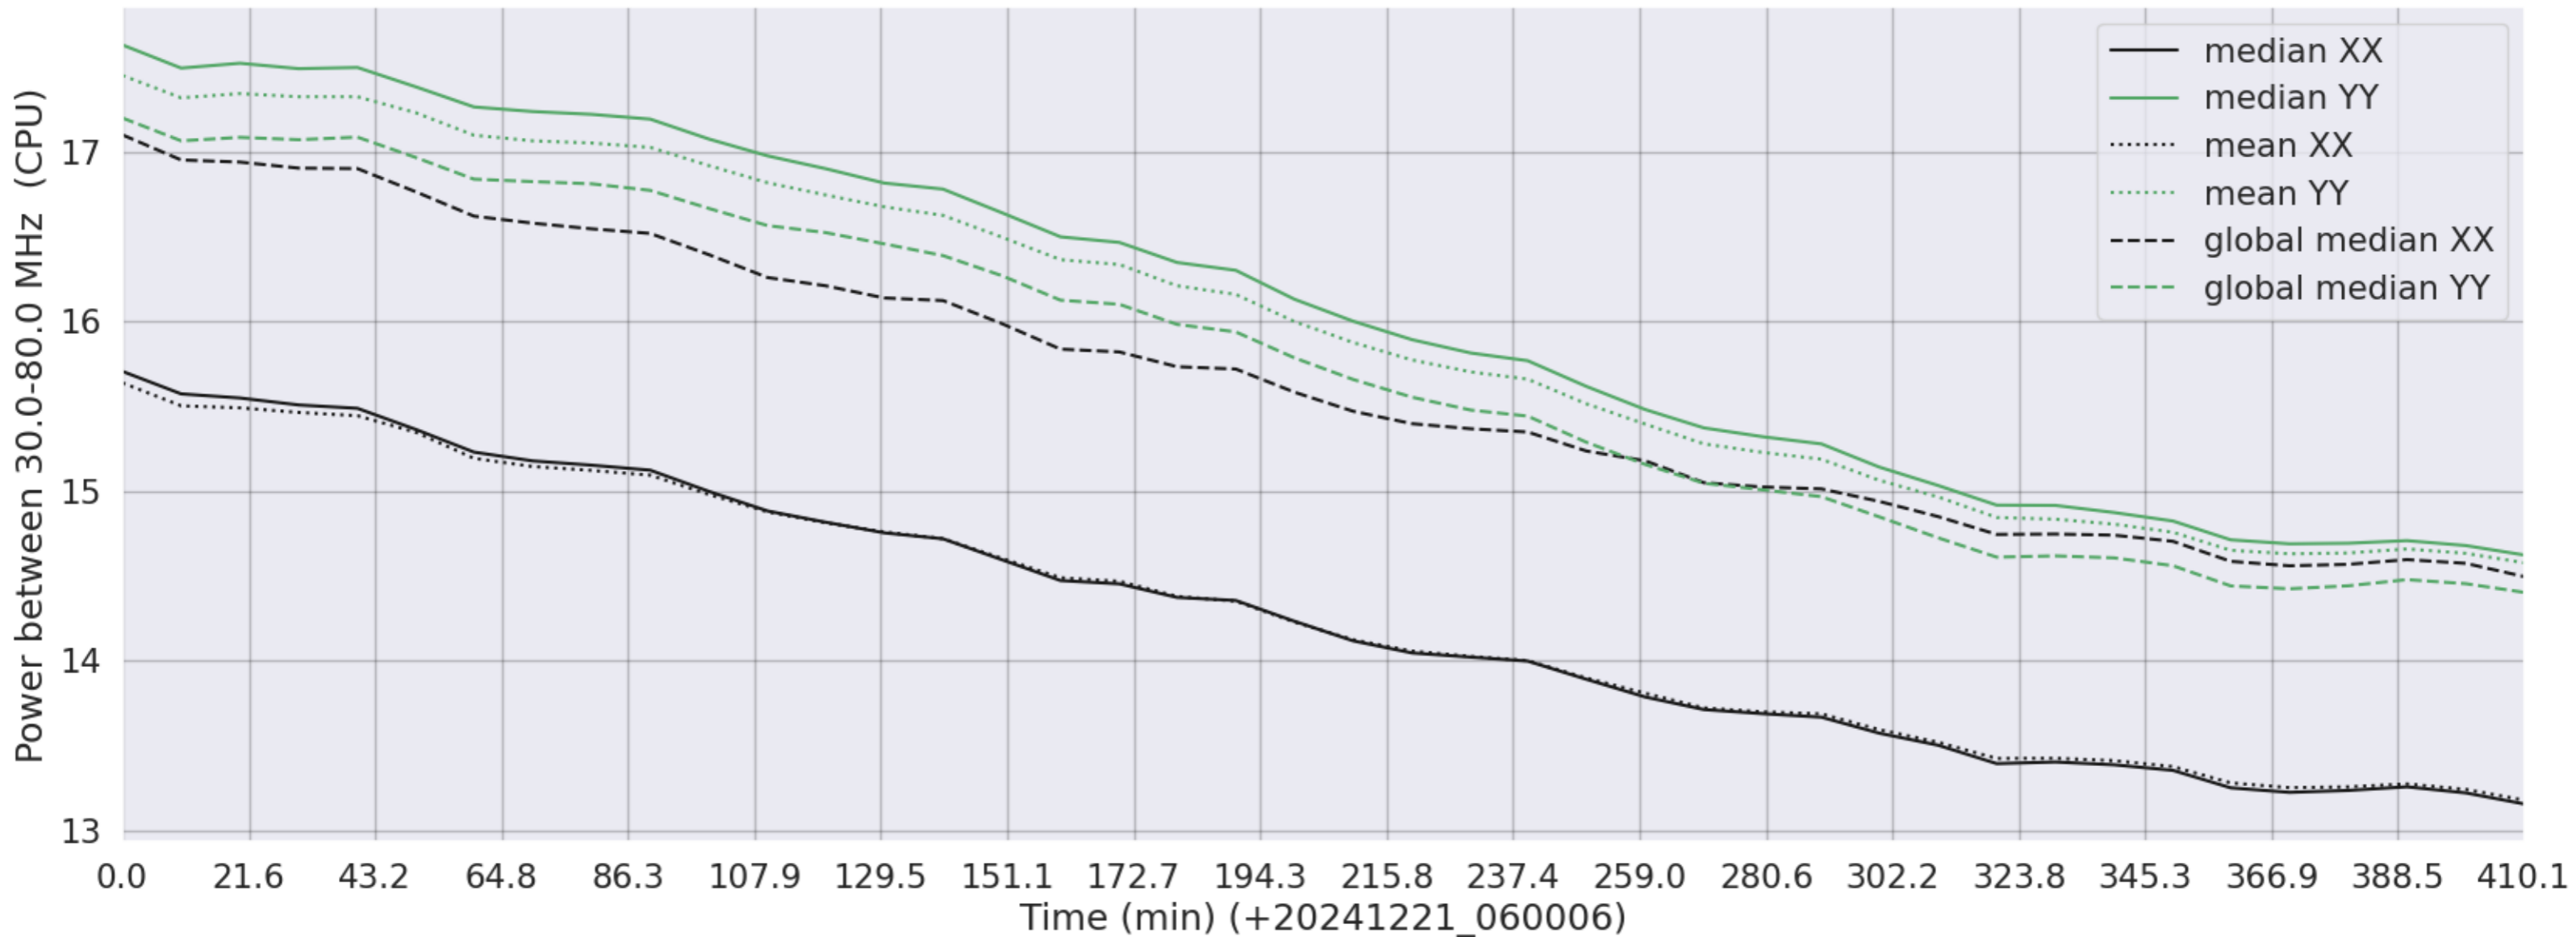

LWA111 - Correlator# 201 - XX FLAGS:Good - YY FLAGS:Good

LWA112 - Correlator# 200 - XX FLAGS:Good - YY FLAGS:Good