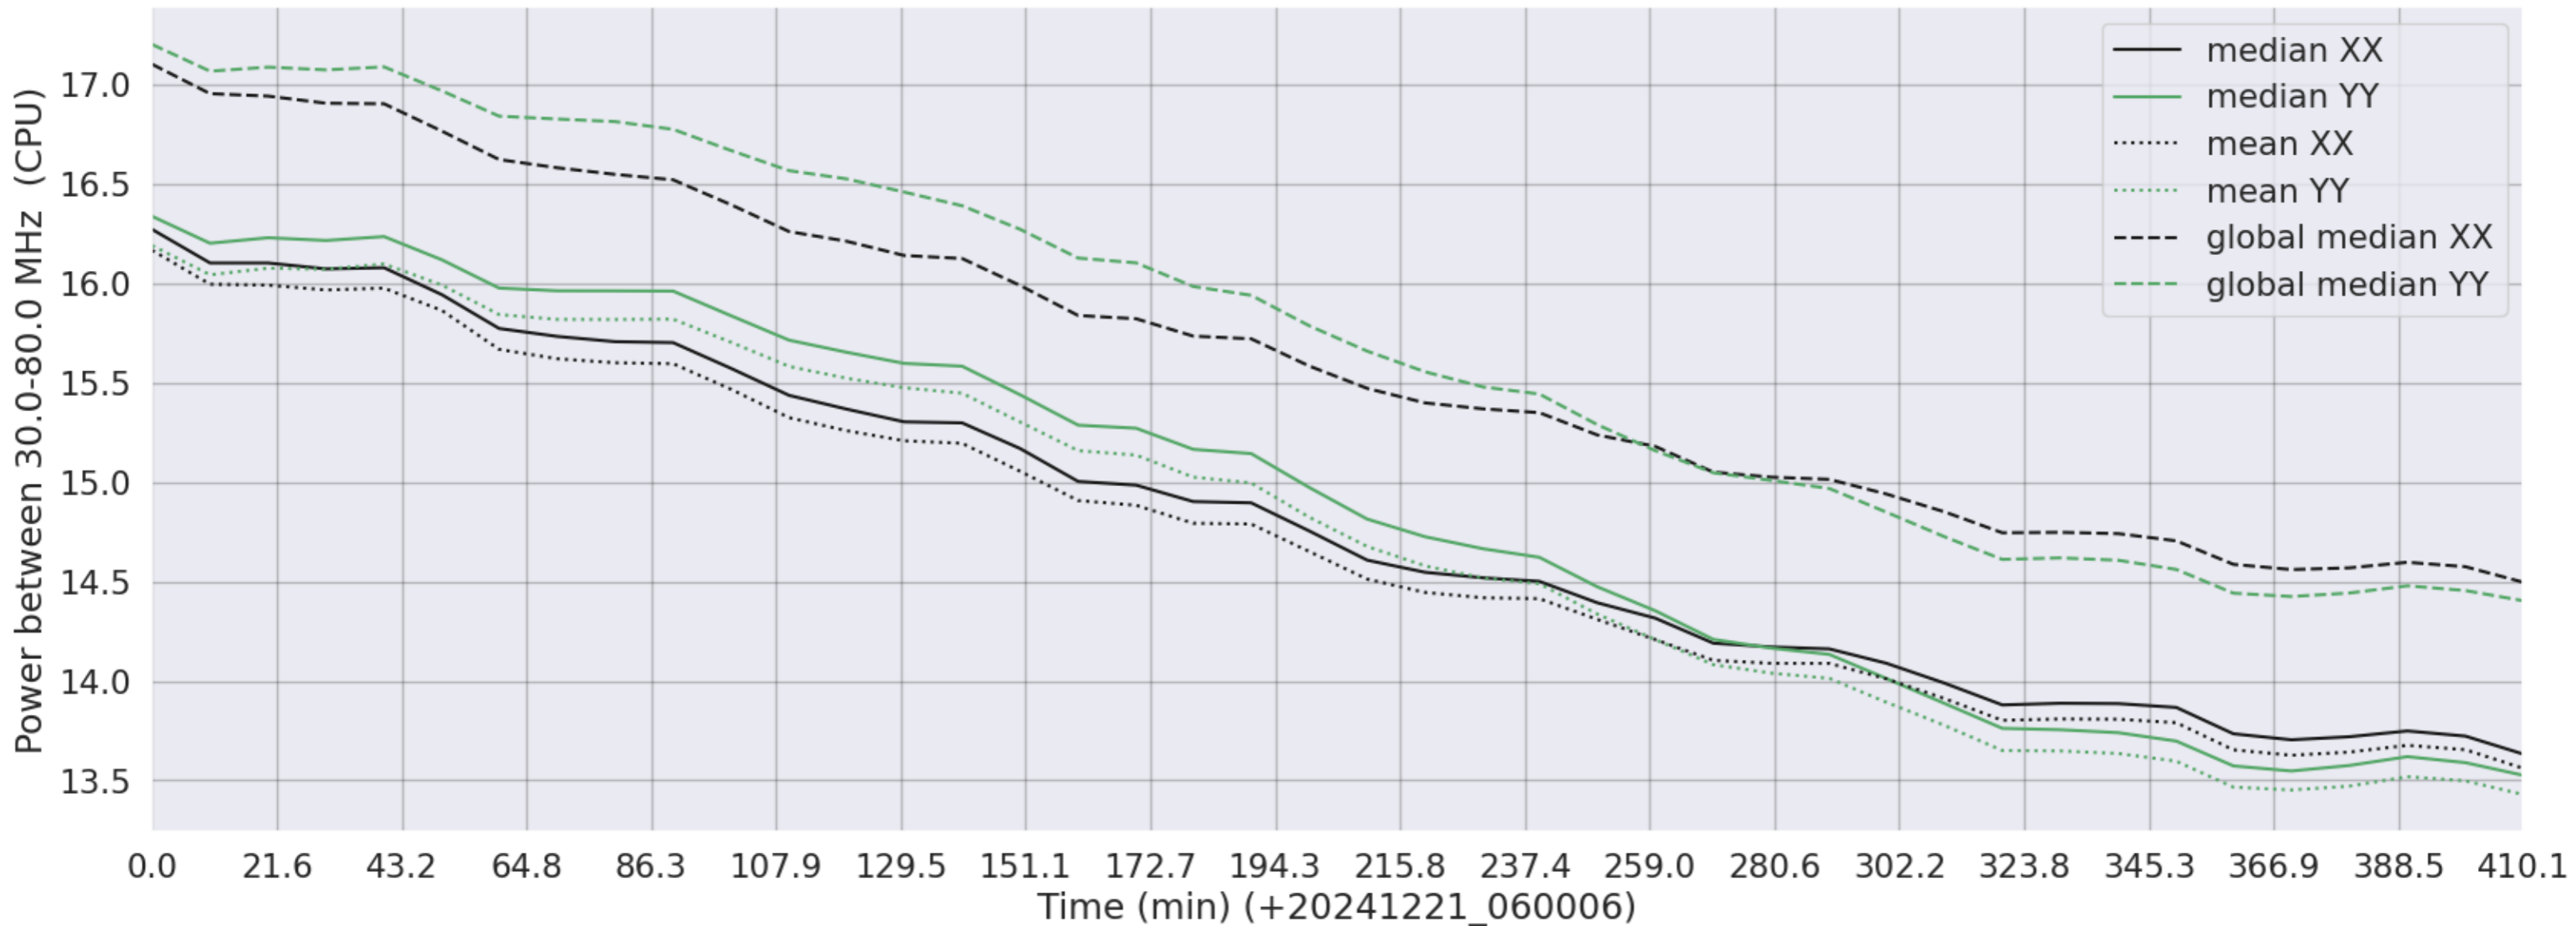

LWA031 - Correlator# 131 - XX FLAGS:Good - YY FLAGS:Good

LWA032 - Correlator# 130 - XX FLAGS:Good - YY FLAGS:Good