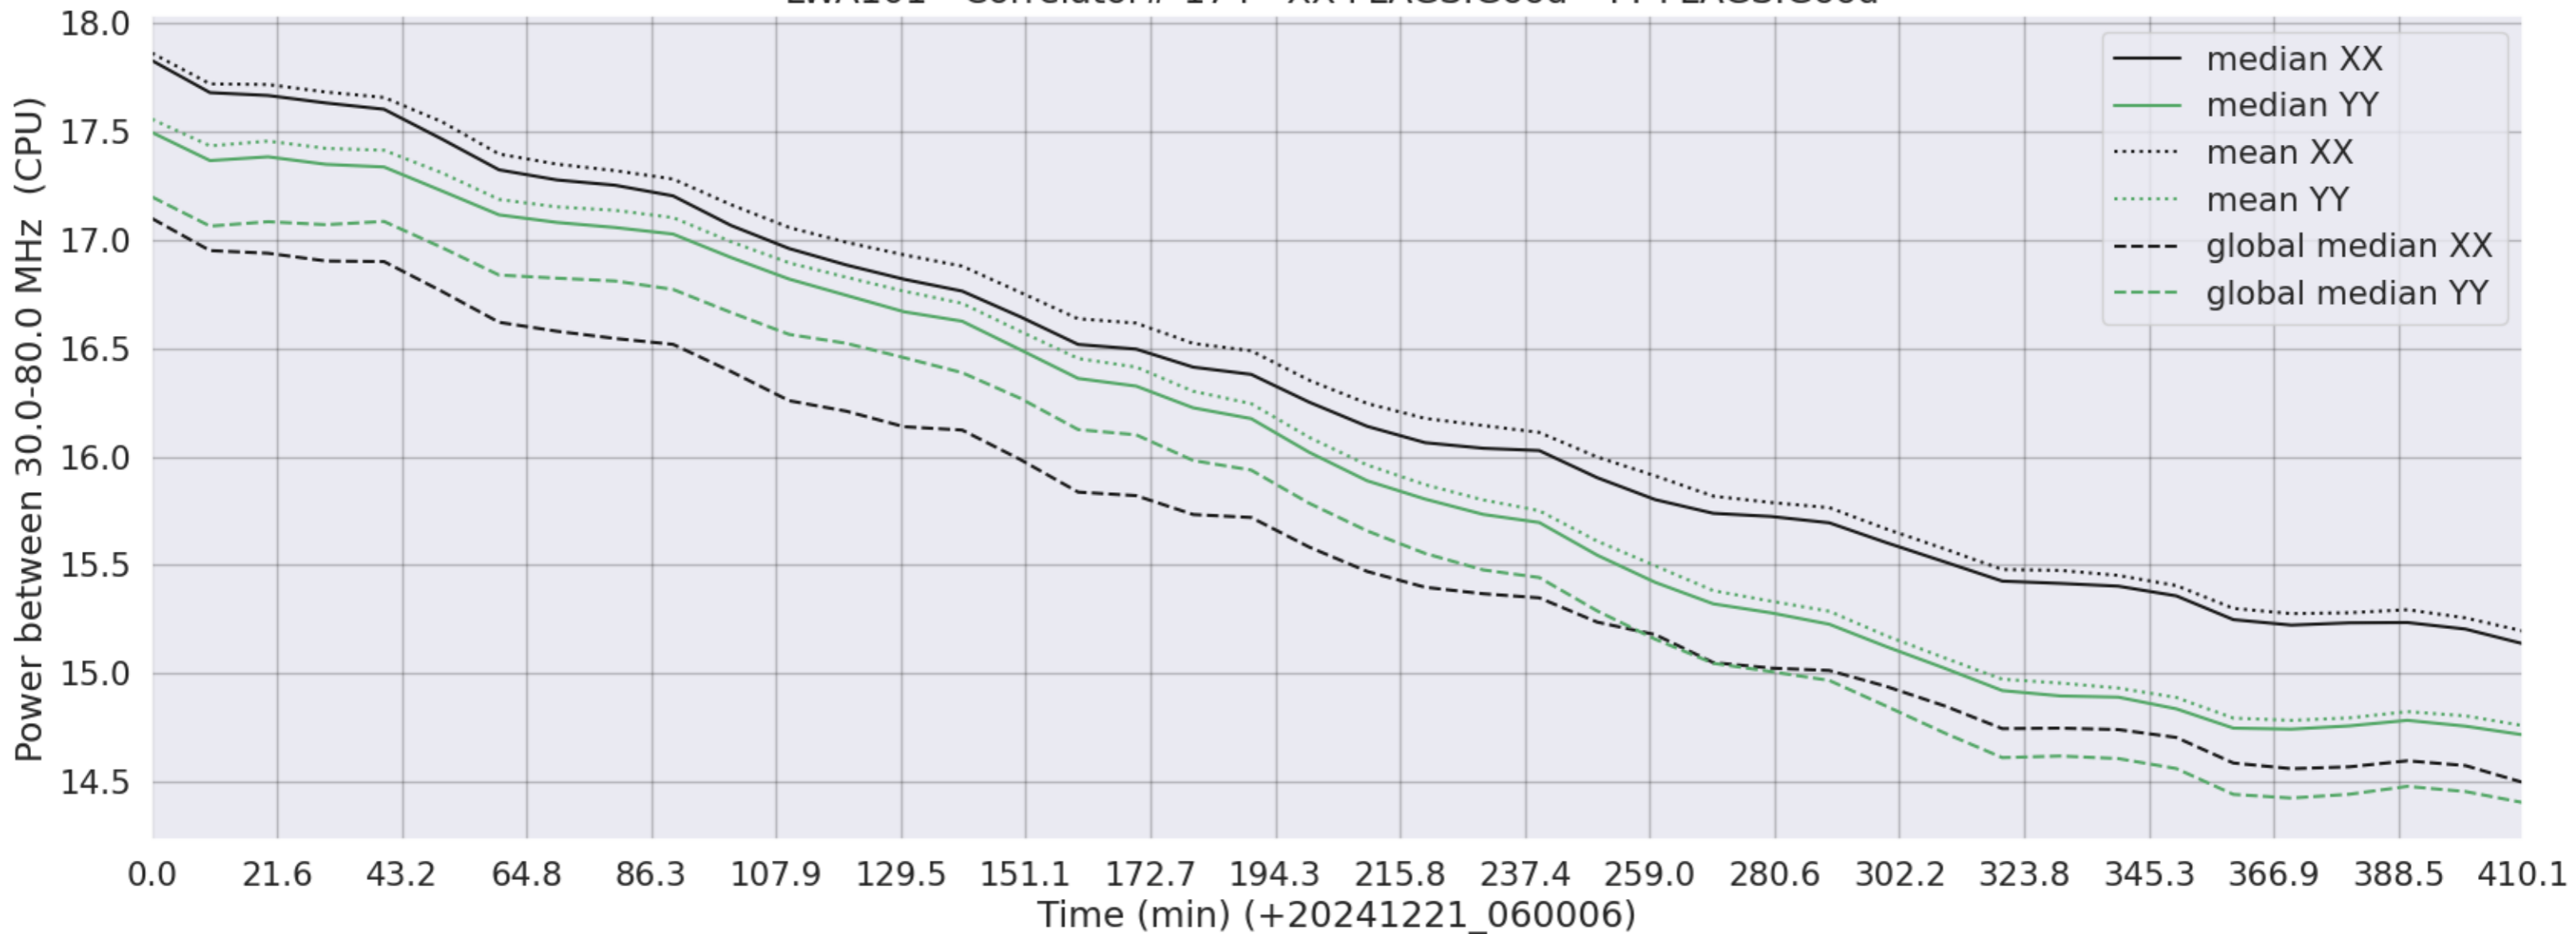

LWA100 - Correlator# 175 - XX FLAGS:Good - YY FLAGS:Good

LWA101 - Correlator# 174 - XX FLAGS:Good - YY FLAGS:Good