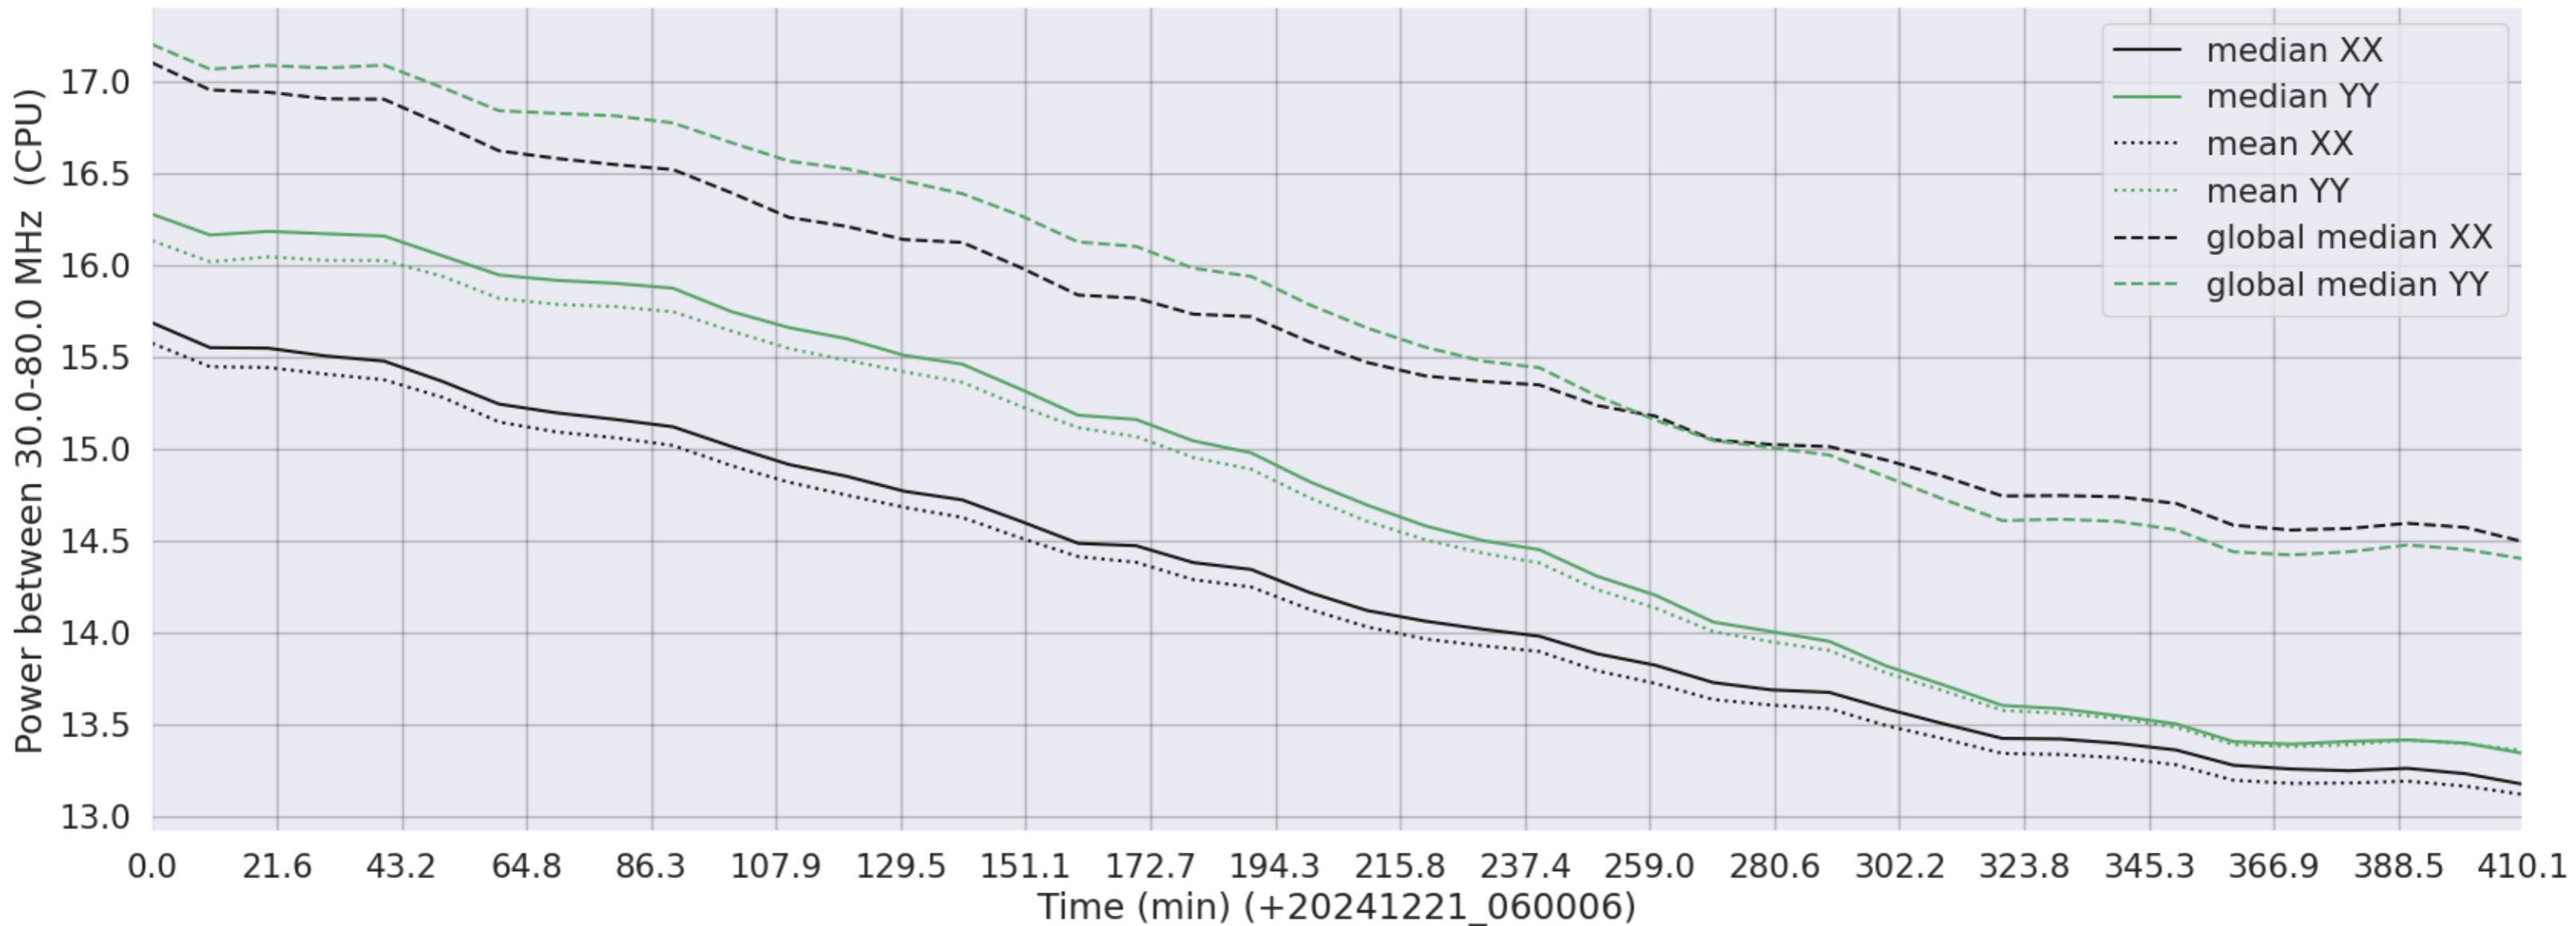

LWA156 - Correlator# 235 - XX FLAGS:Good - YY FLAGS:Good

LWA157 - Correlator# 234 - XX FLAGS:Good - YY FLAGS:Good