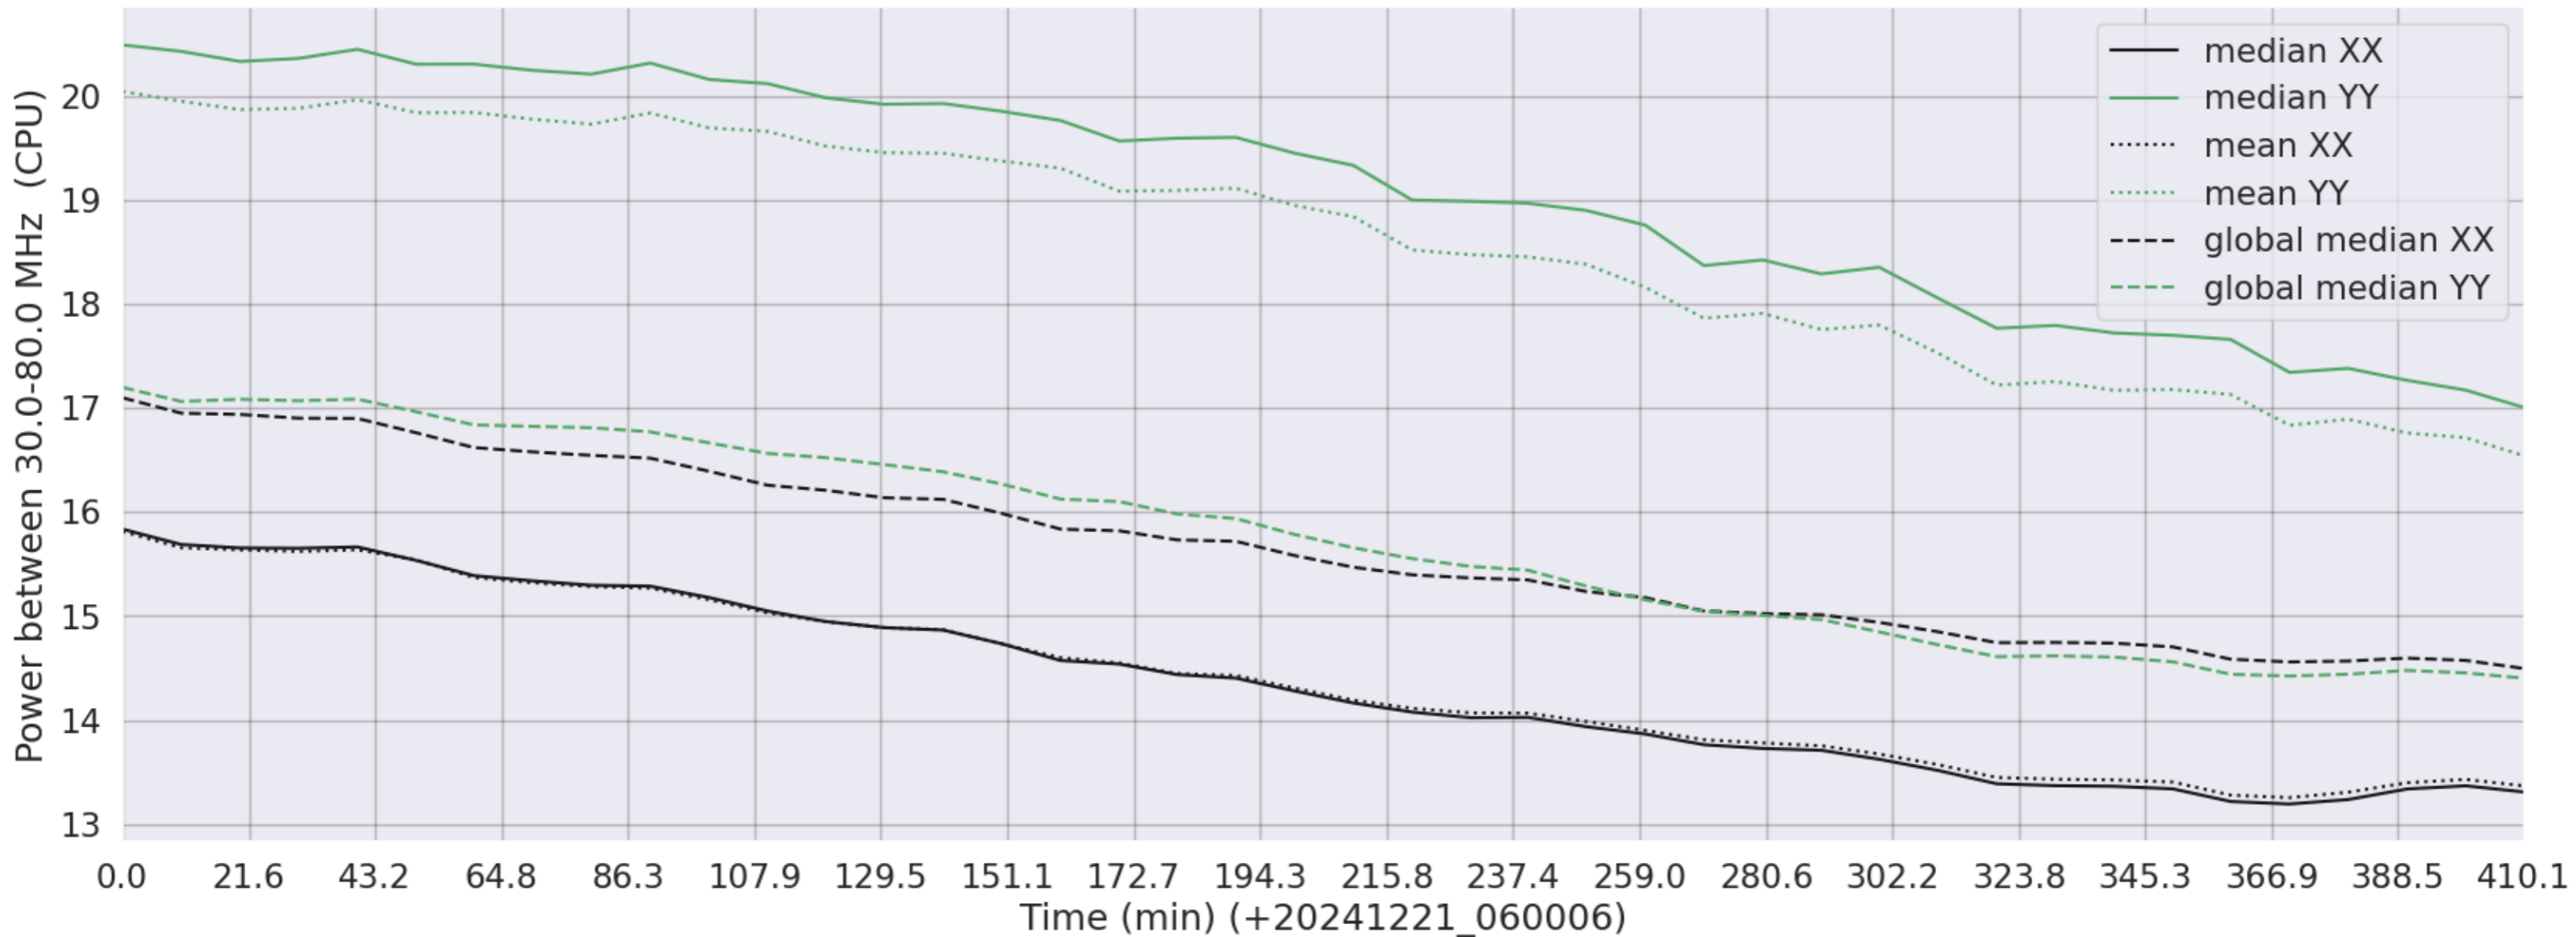

LWA301 - Correlator# 048 - XX FLAGS:Good - YY FLAGS:Good

LWA298 - Correlator# 049 - XX FLAGS:Good - YY FLAGS:Good

LWA305 - Correlator# 050 - XX FLAGS:Good - YY FLAGS:Good

LWA303 - Correlator# 051 - XX FLAGS:Good - YY FLAGS:Good