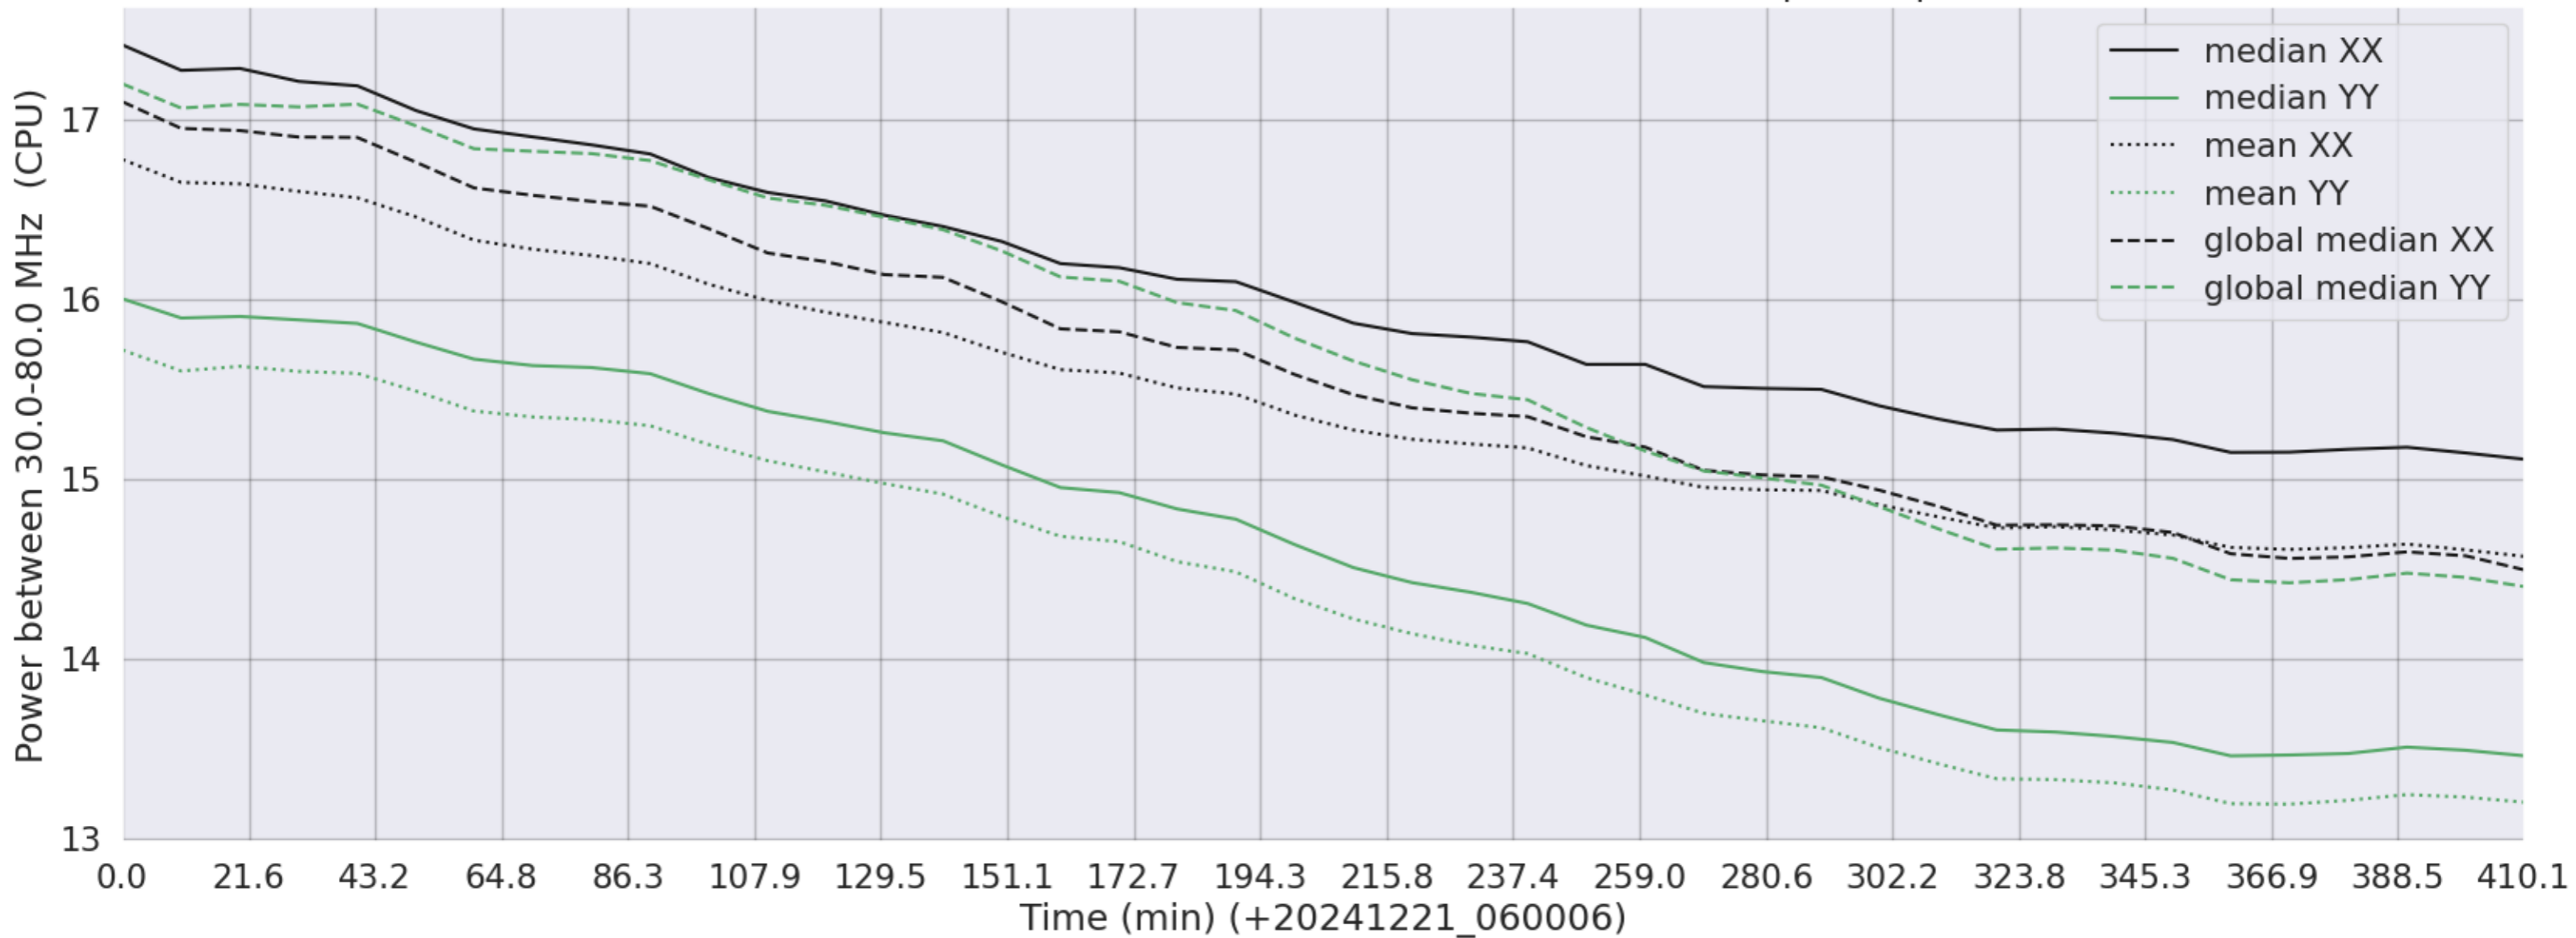

LWA110 - Correlator# 198 - XX FLAGS:LowPower - YY FLAGS:Good

LWA107 - Correlator# 197 - XX FLAGS:Good - YY FLAGS:BadSpecShape