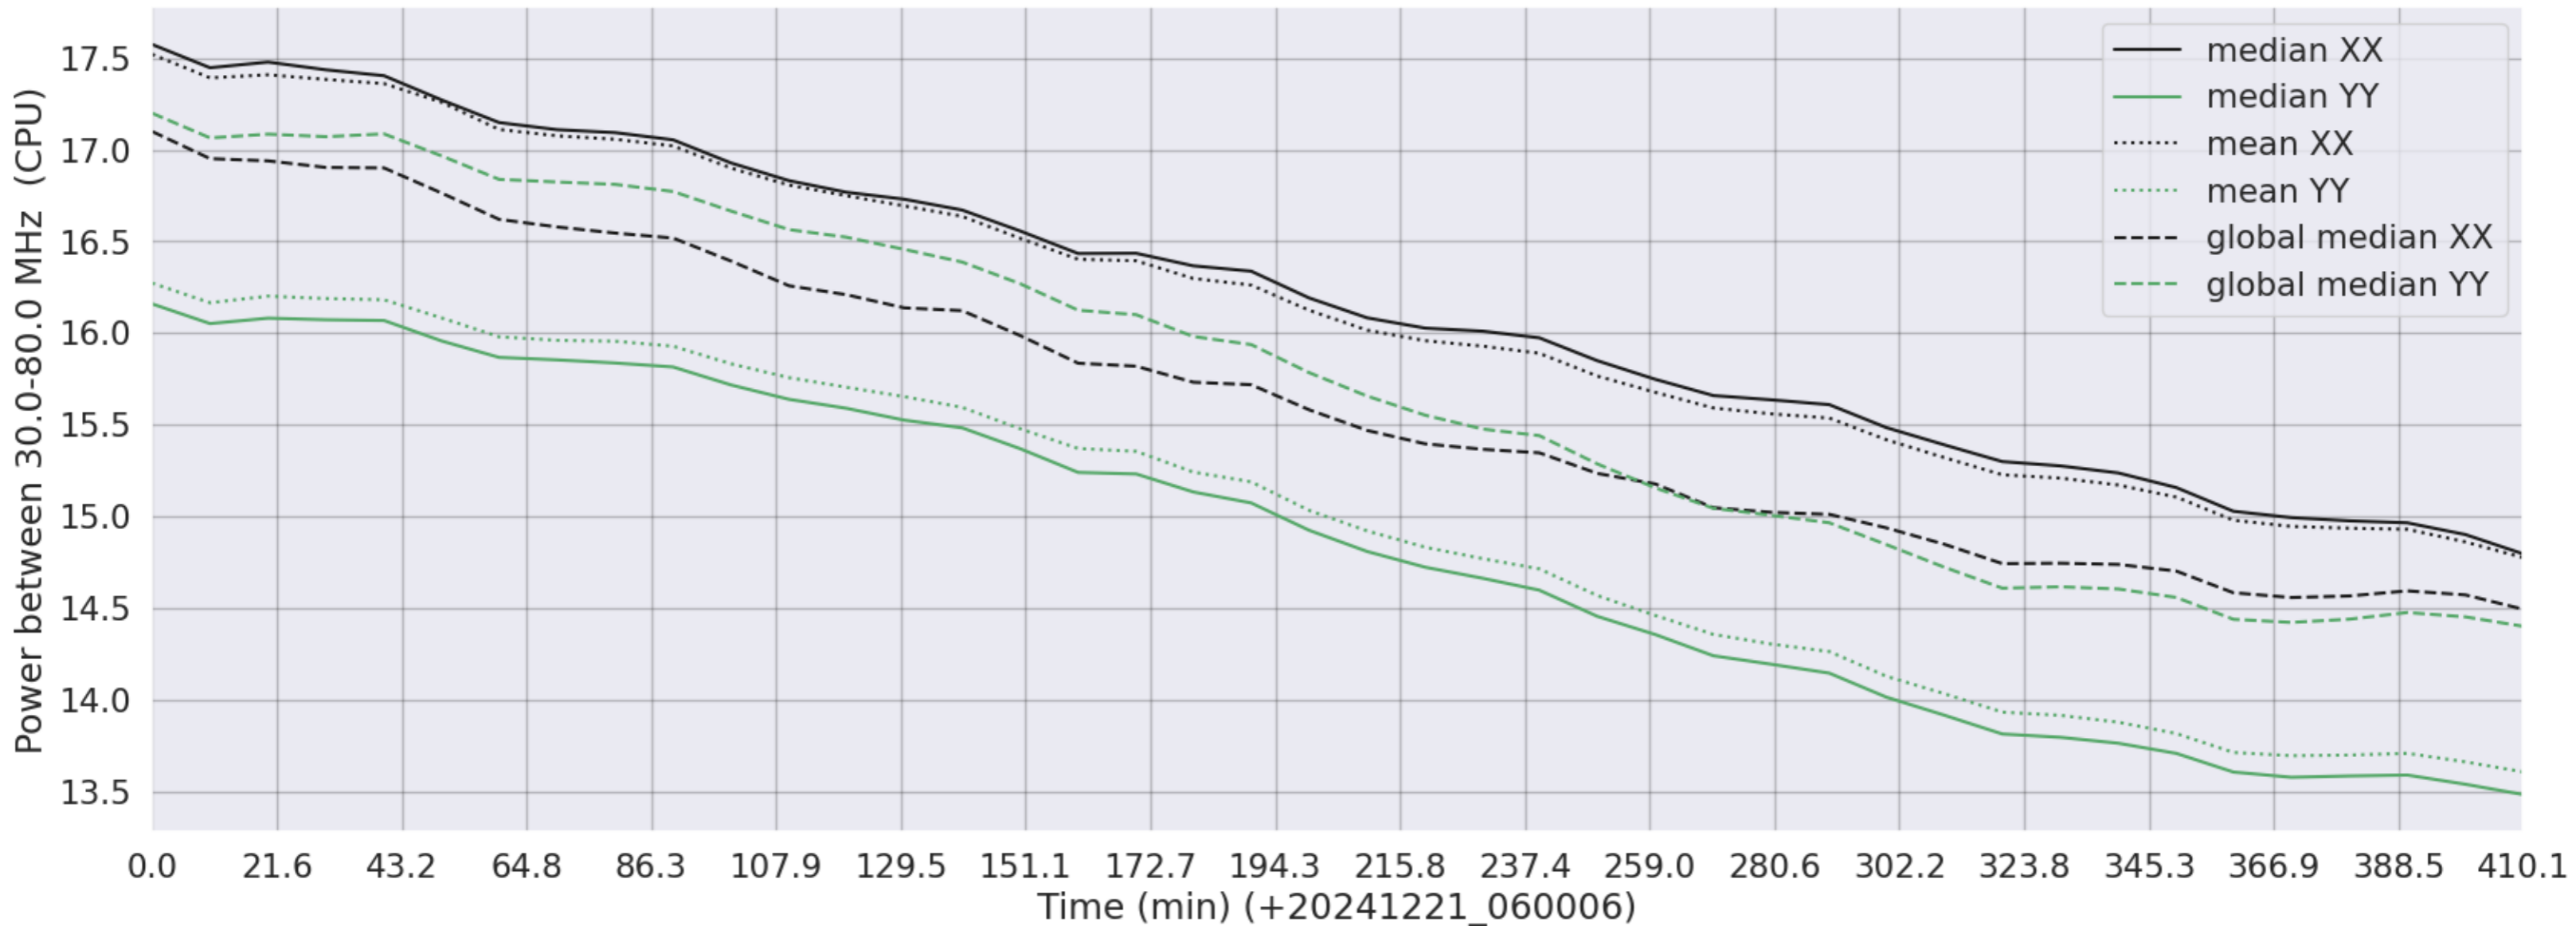

LWA014 - Correlator# 099 - XX FLAGS:Good - YY FLAGS:Good

LWA015 - Correlator# 098 - XX FLAGS:Good - YY FLAGS:Good