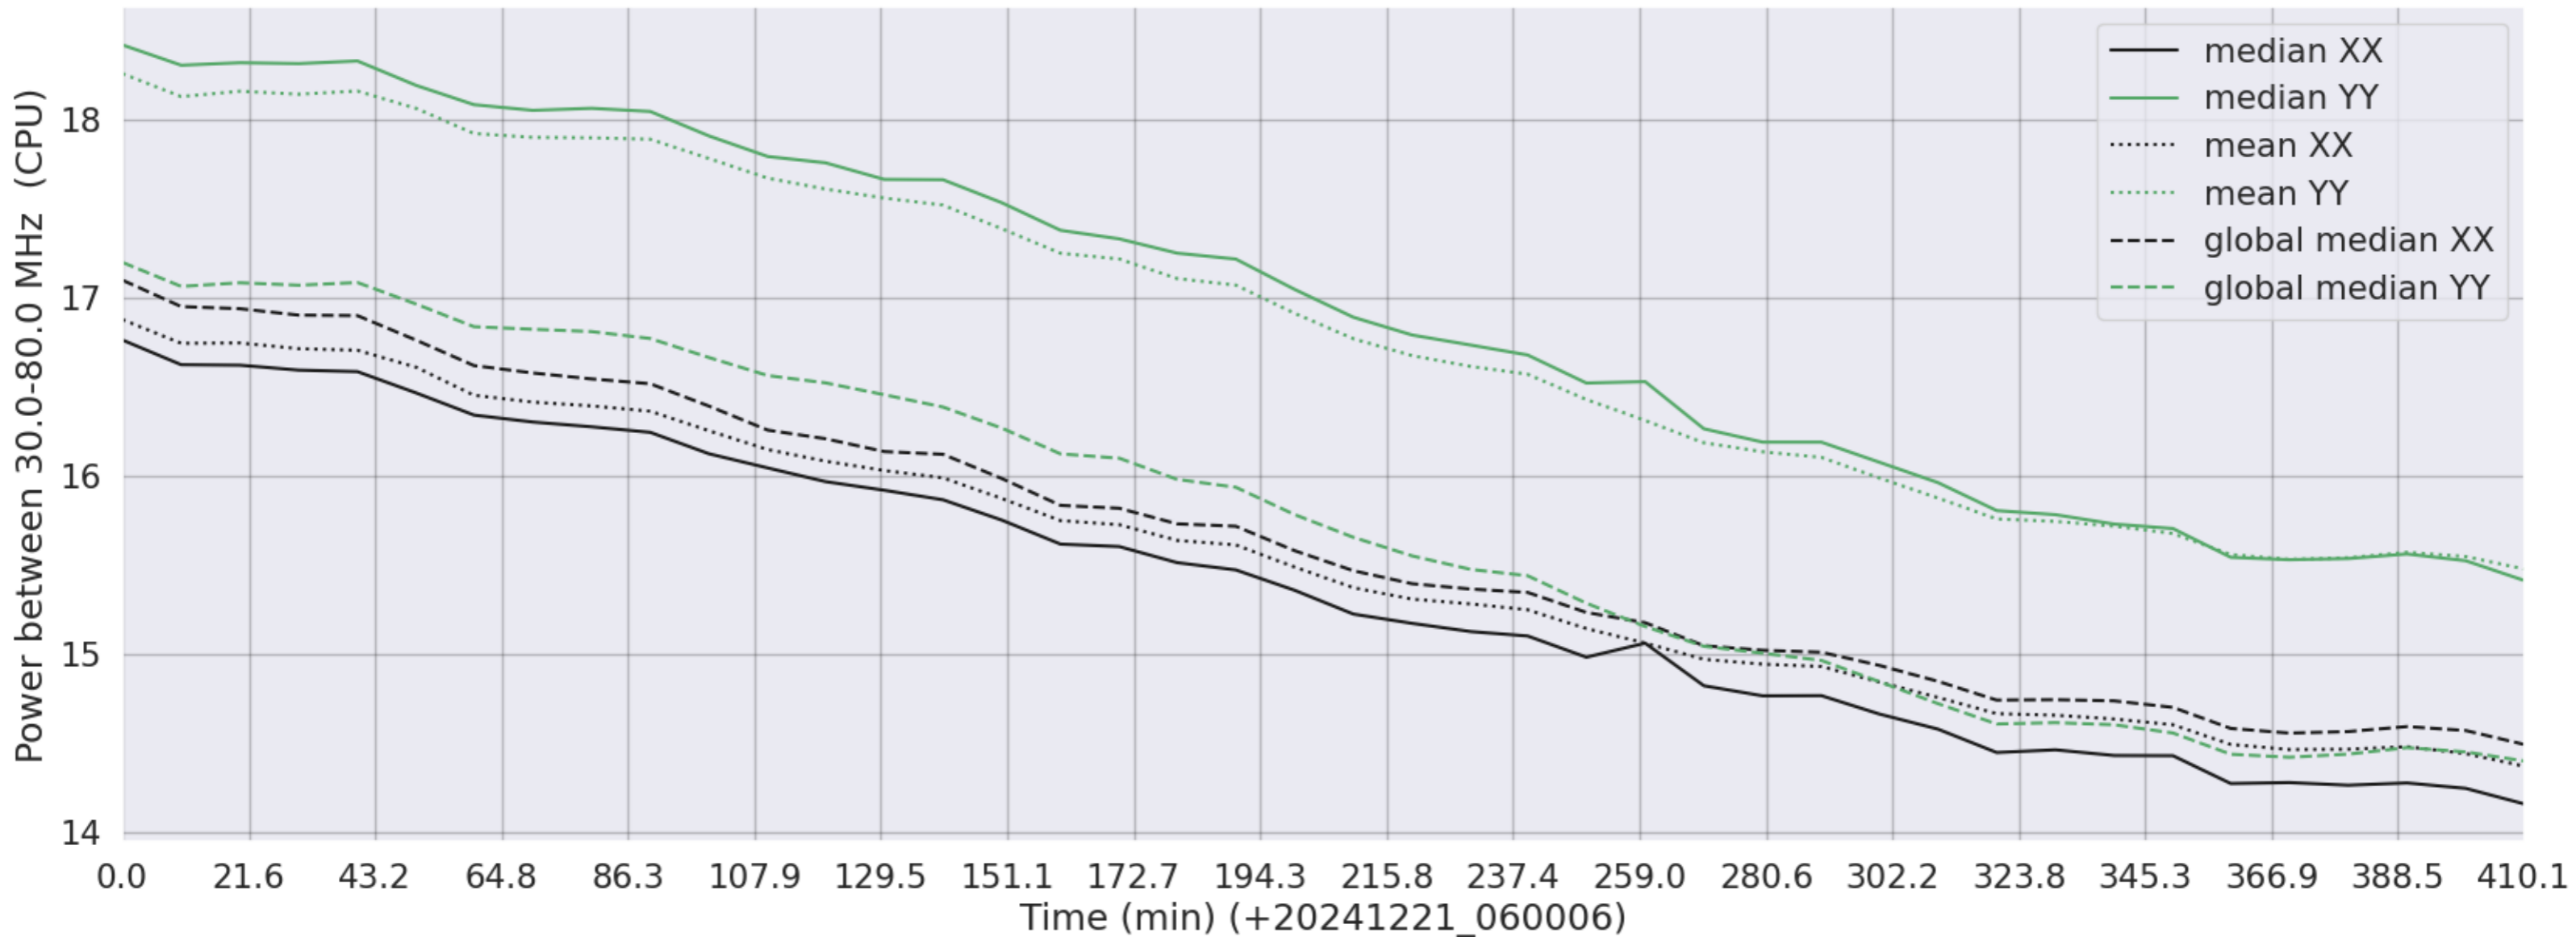

LWA006 - Correlator# 068 - XX FLAGS:Good - YY FLAGS:Good

LWA005 - Correlator# 069 - XX FLAGS:Good - YY FLAGS:LowPower

LWA009 - Correlator# 070 - XX FLAGS:BadSpecShape - YY FLAGS:Good

LWA007 - Correlator# 071 - XX FLAGS:Good - YY FLAGS:Good