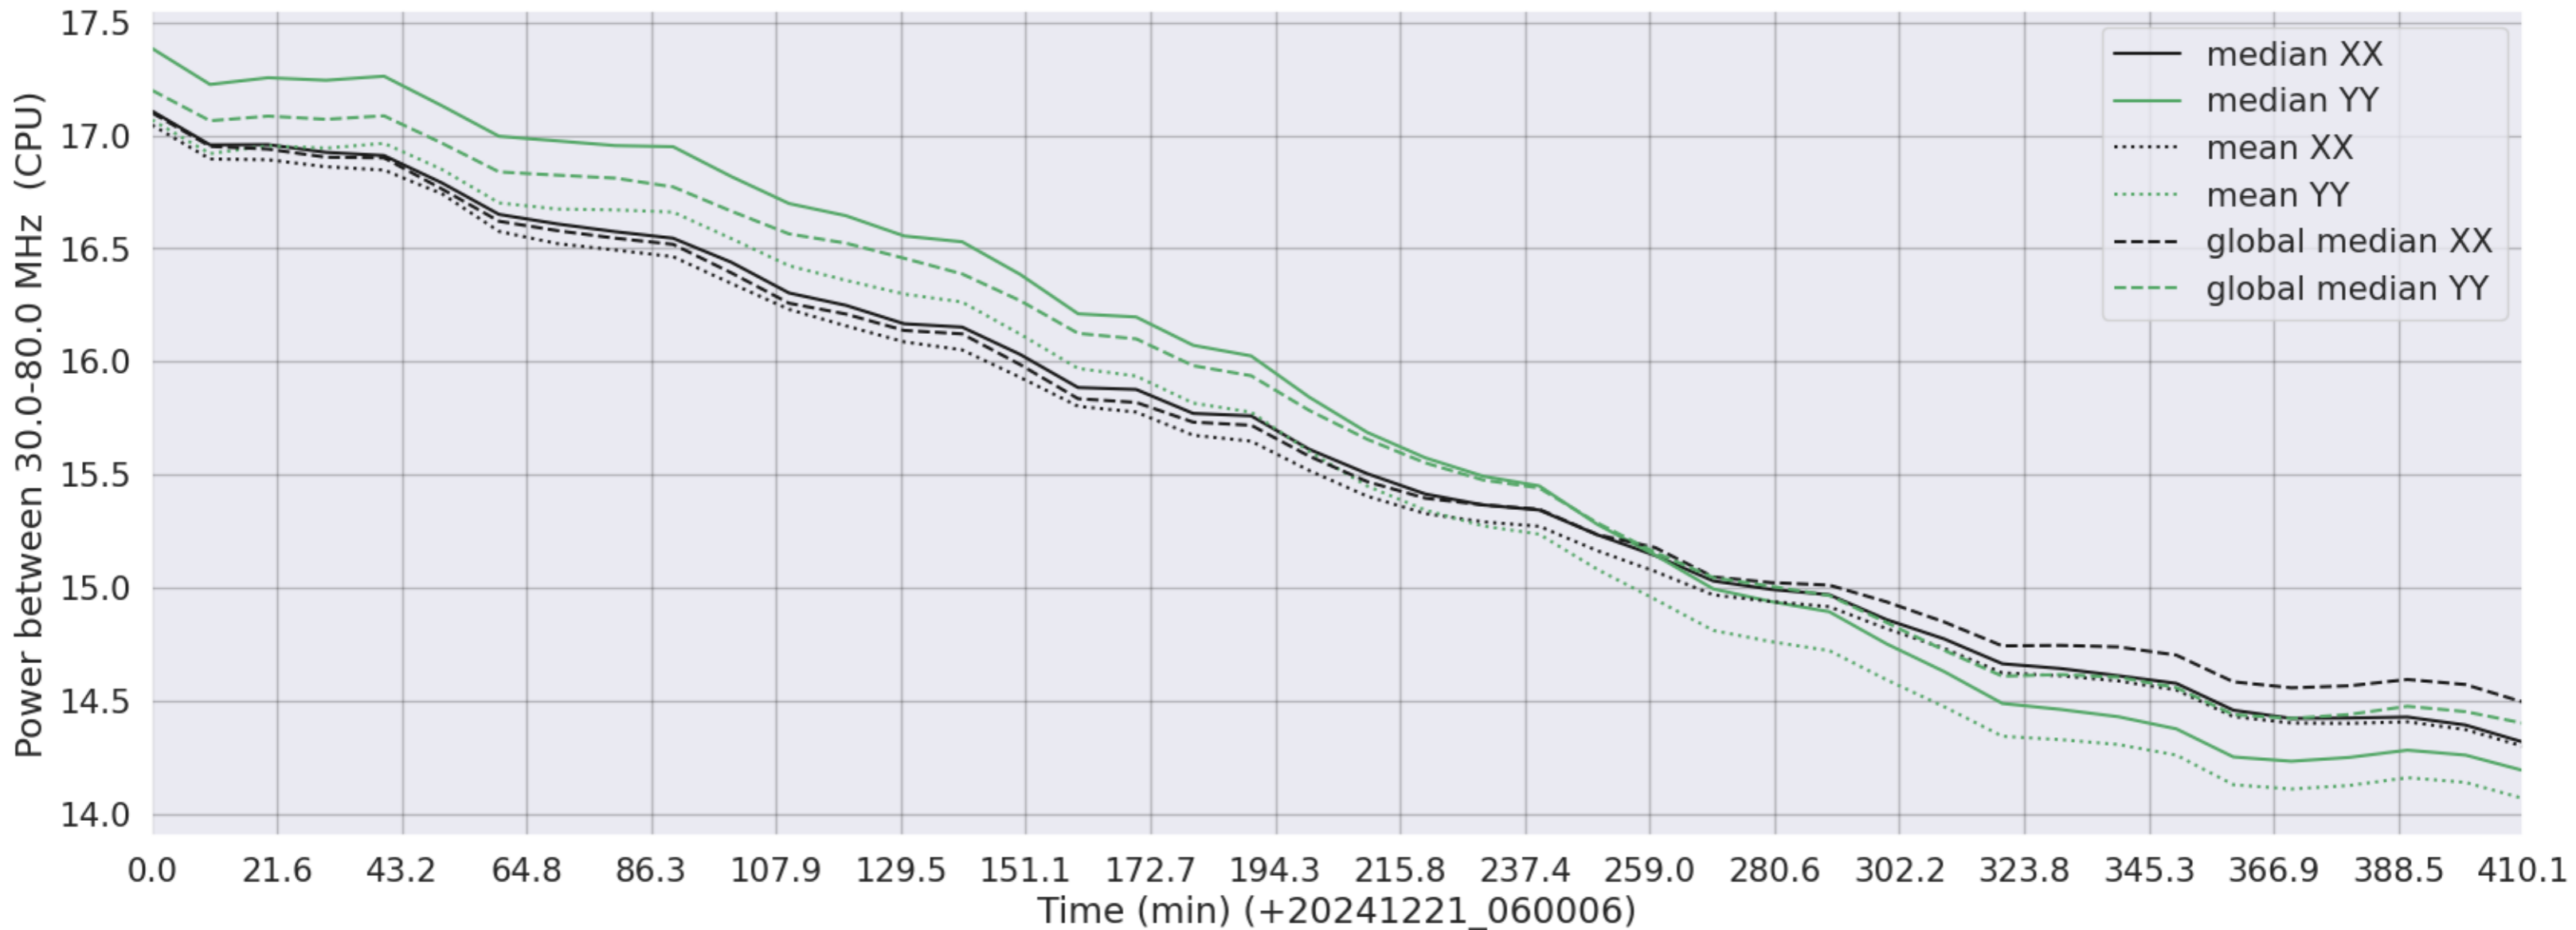

LWA184 - Correlator# 241 - XX FLAGS:Good - YY FLAGS:Good

LWA185 - Correlator# 240 - XX FLAGS:Good - YY FLAGS:Good