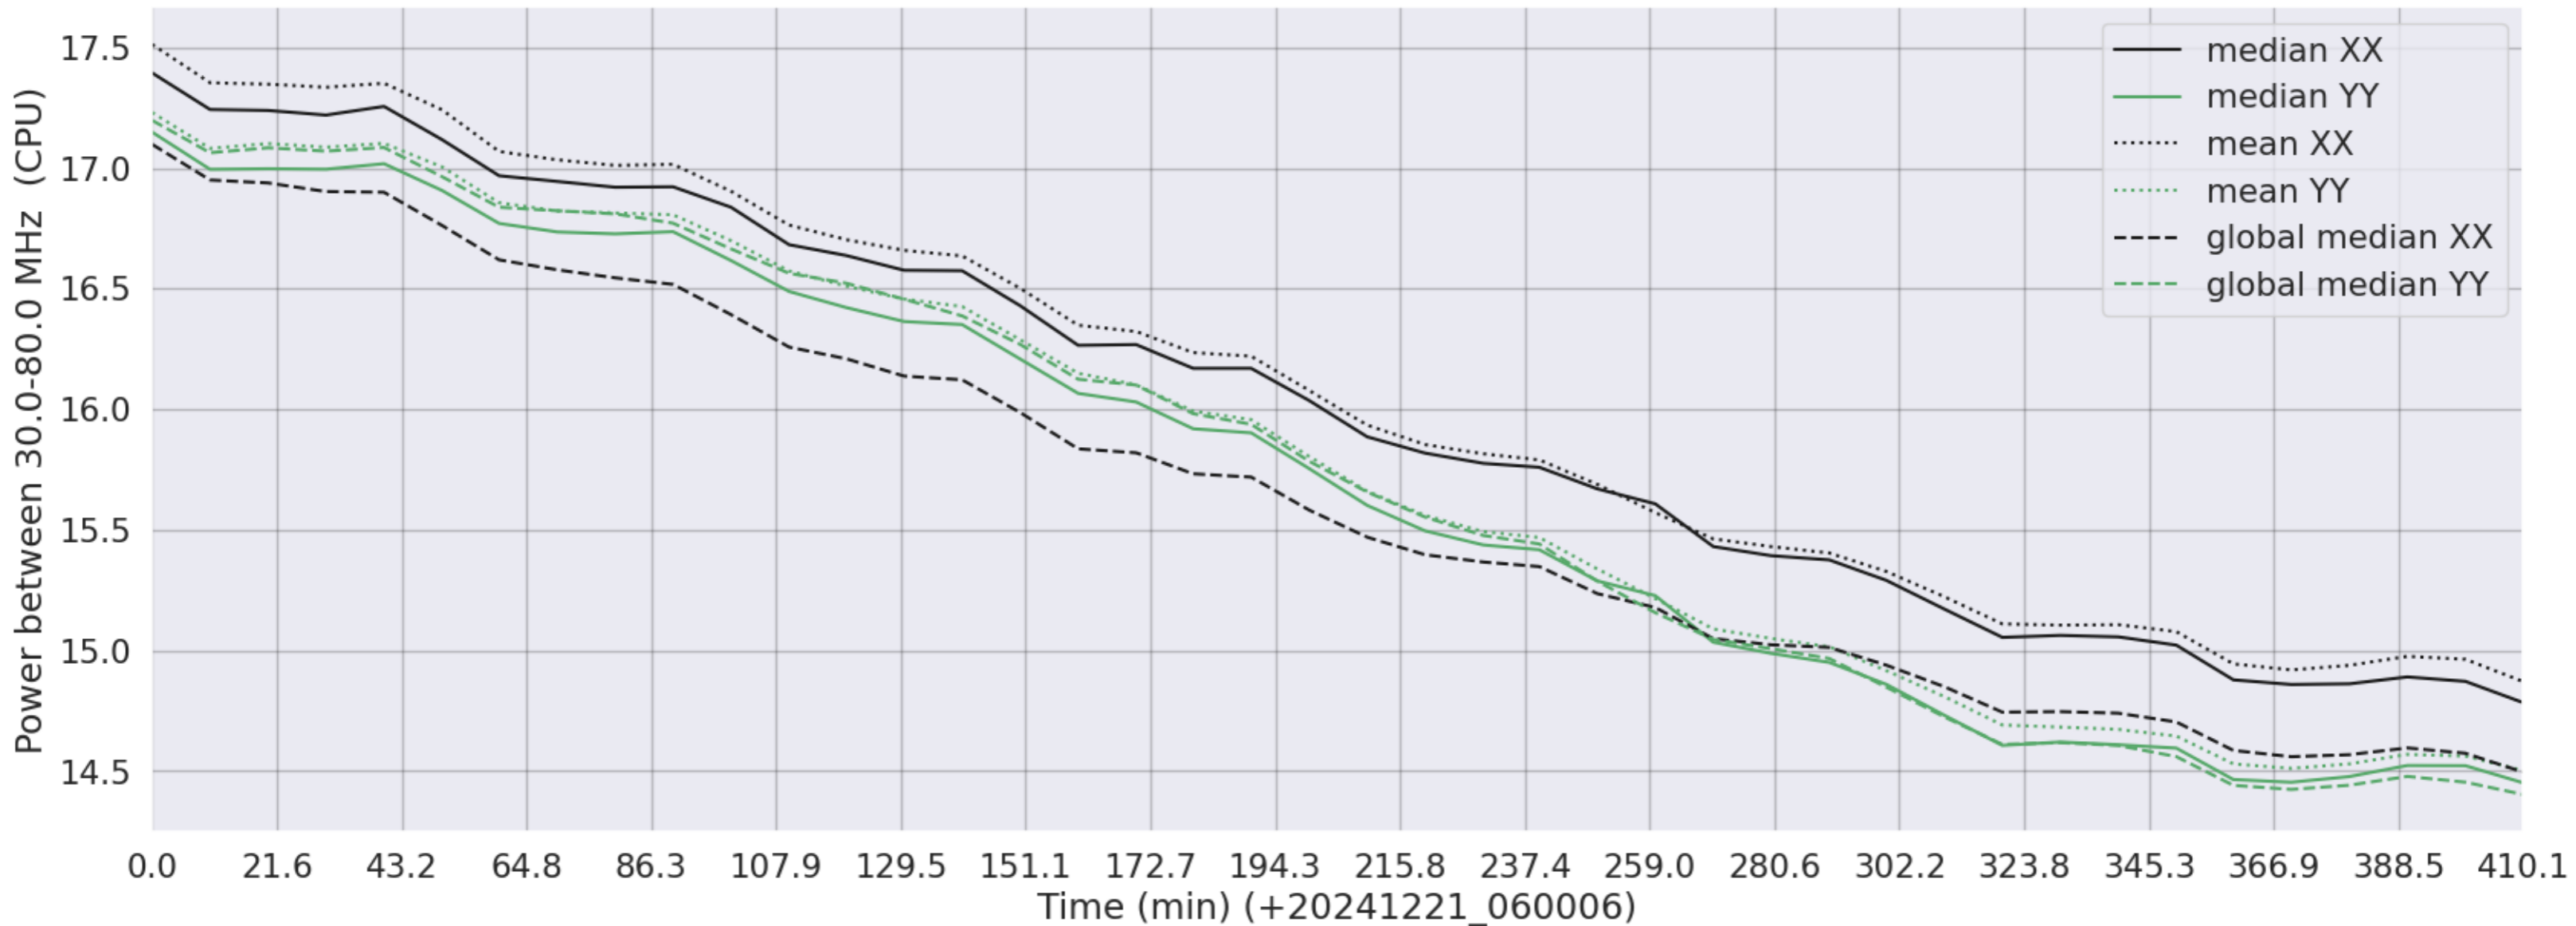

LWA241 - Correlator# 336 - XX FLAGS:Good - YY FLAGS:Good

LWA223 - Correlator# 337 - XX FLAGS:Good - YY FLAGS:Good

LWA244 - Correlator# 338 - XX FLAGS:Good - YY FLAGS:HighTimeVar+BadSpecShape

LWA242 - Correlator# 339 - XX FLAGS:Good - YY FLAGS:Good