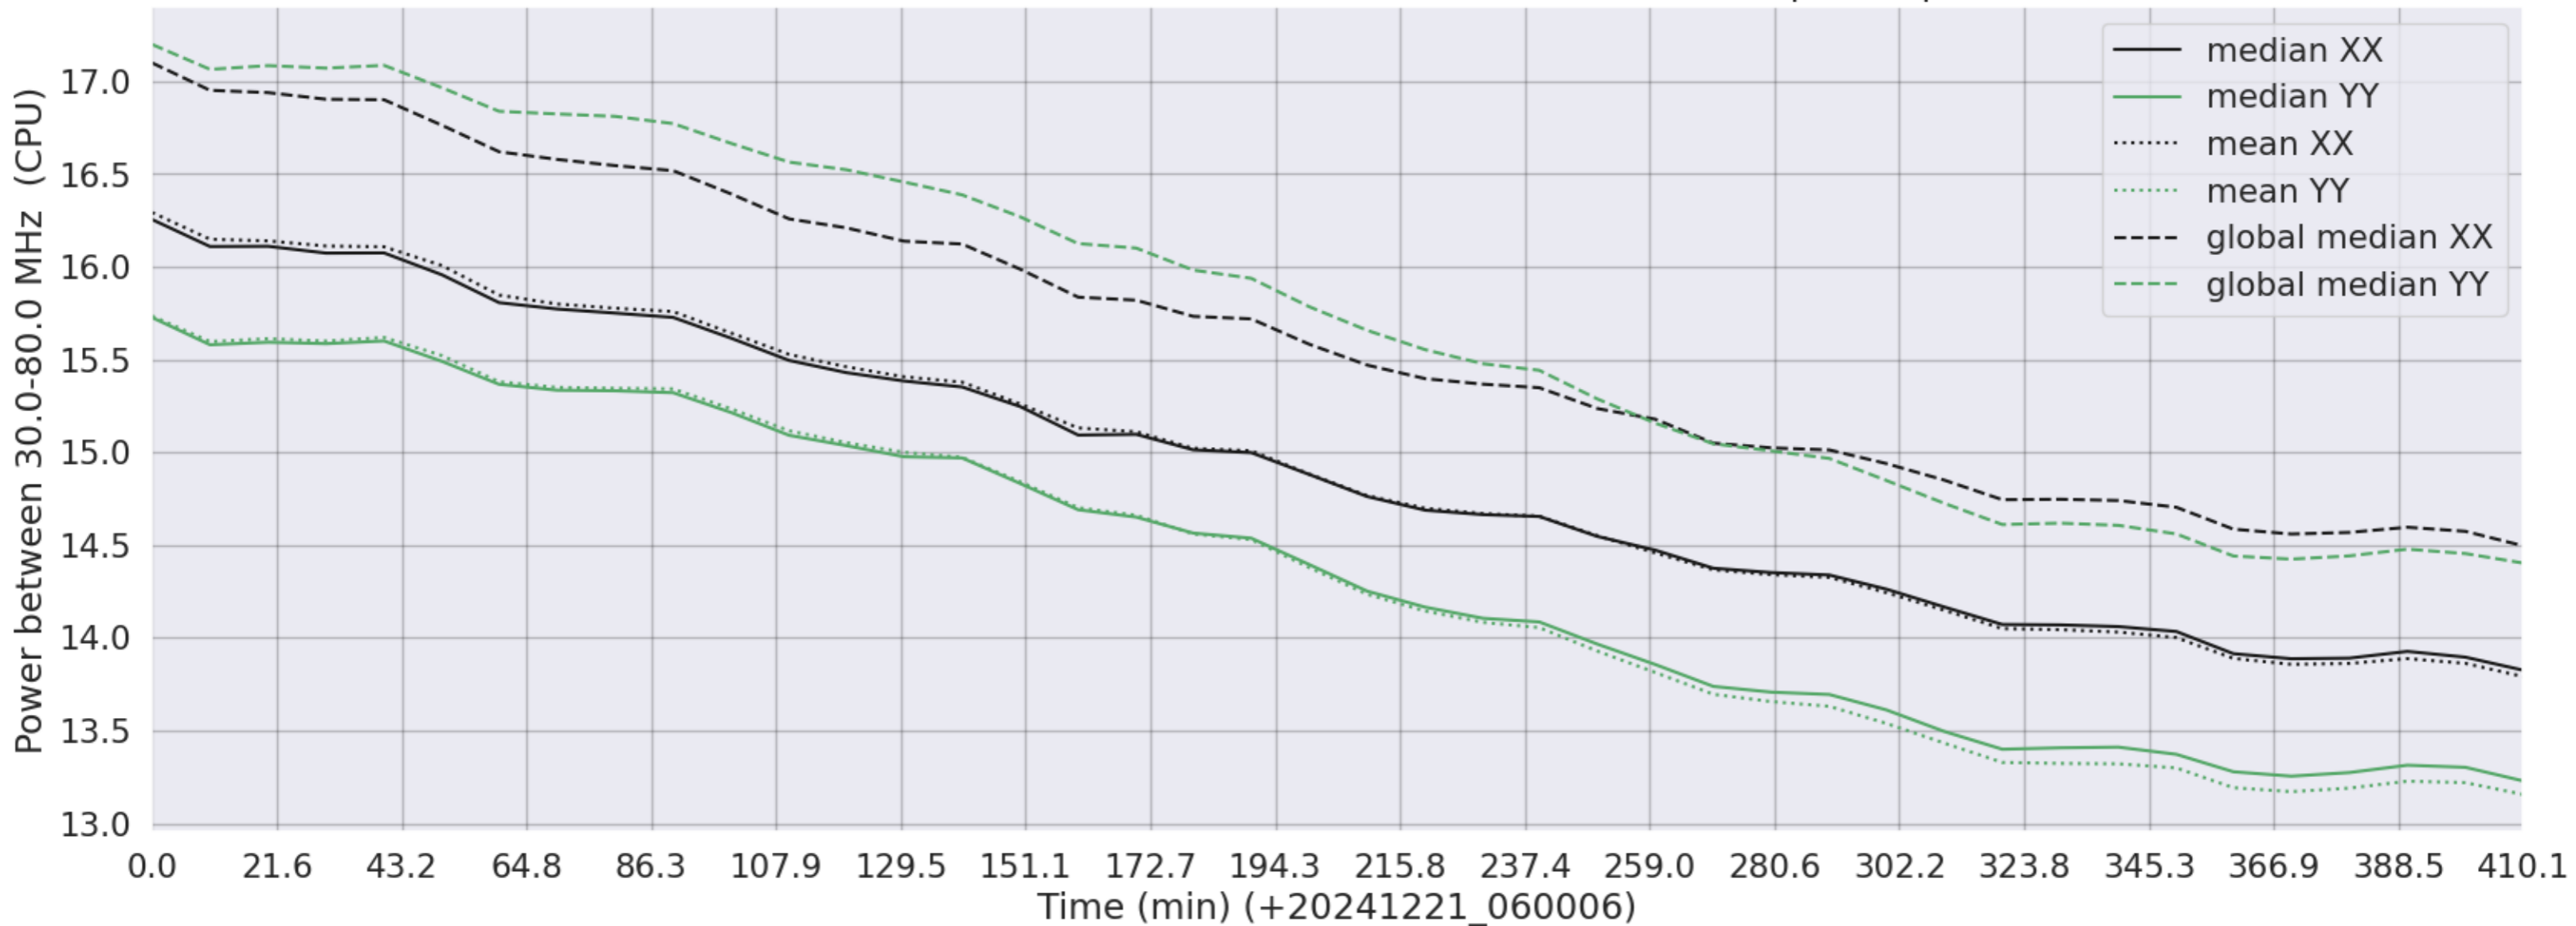

LWA134 - Correlator# 184 - XX FLAGS:Good - YY FLAGS:Good

LWA132 - Correlator# 185 - XX FLAGS:Good - YY FLAGS:Good

LWA252 - Correlator# 186 - XX FLAGS:Good - YY FLAGS:Good

LWA139 - Correlator# 187 - XX FLAGS:Good - YY FLAGS:BadSpecShape