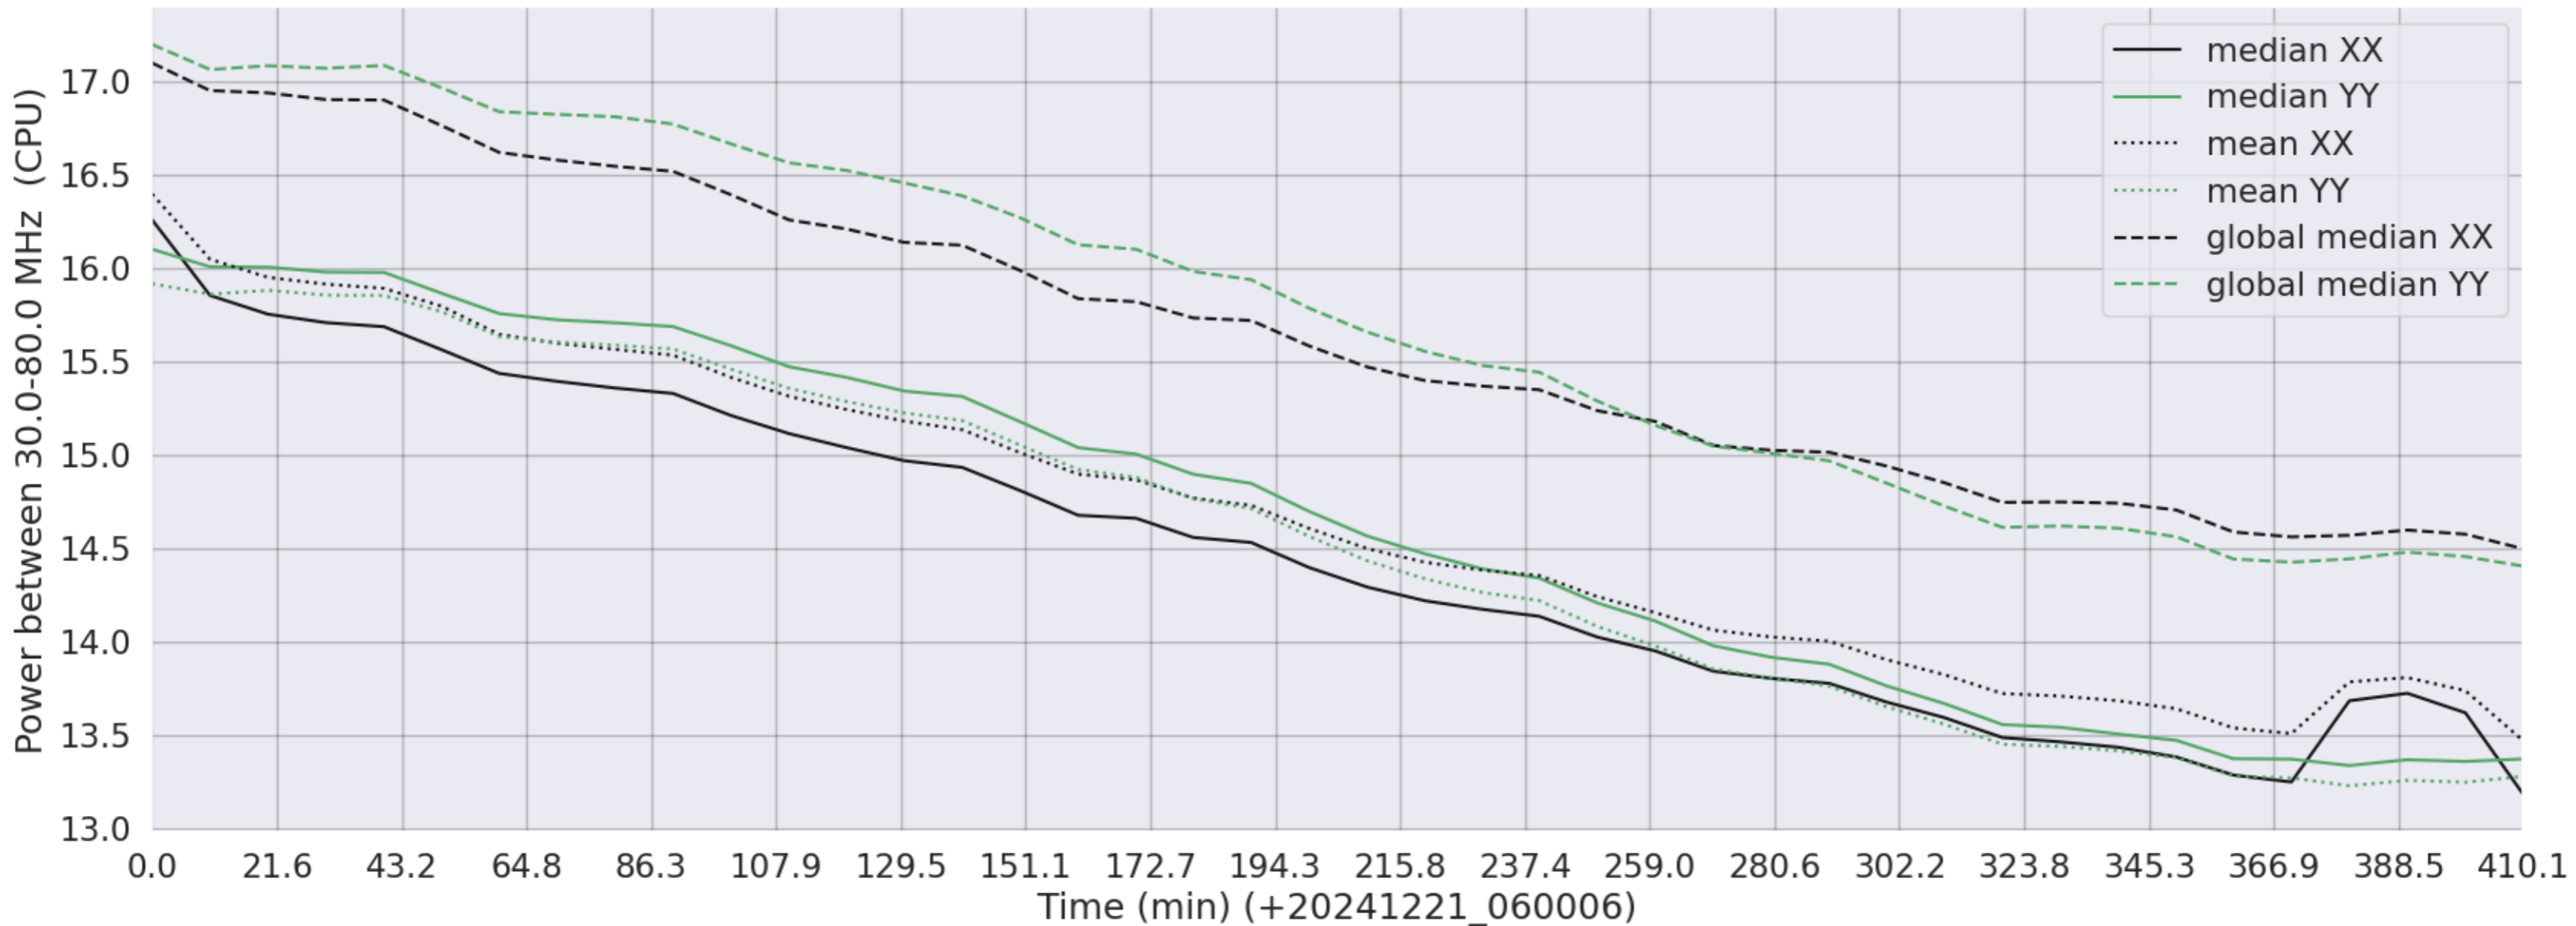

LWA182 - Correlator# 238 - XX FLAGS:Good - YY FLAGS:Good

LWA158 - Correlator# 237 - XX FLAGS:Good - YY FLAGS:Good