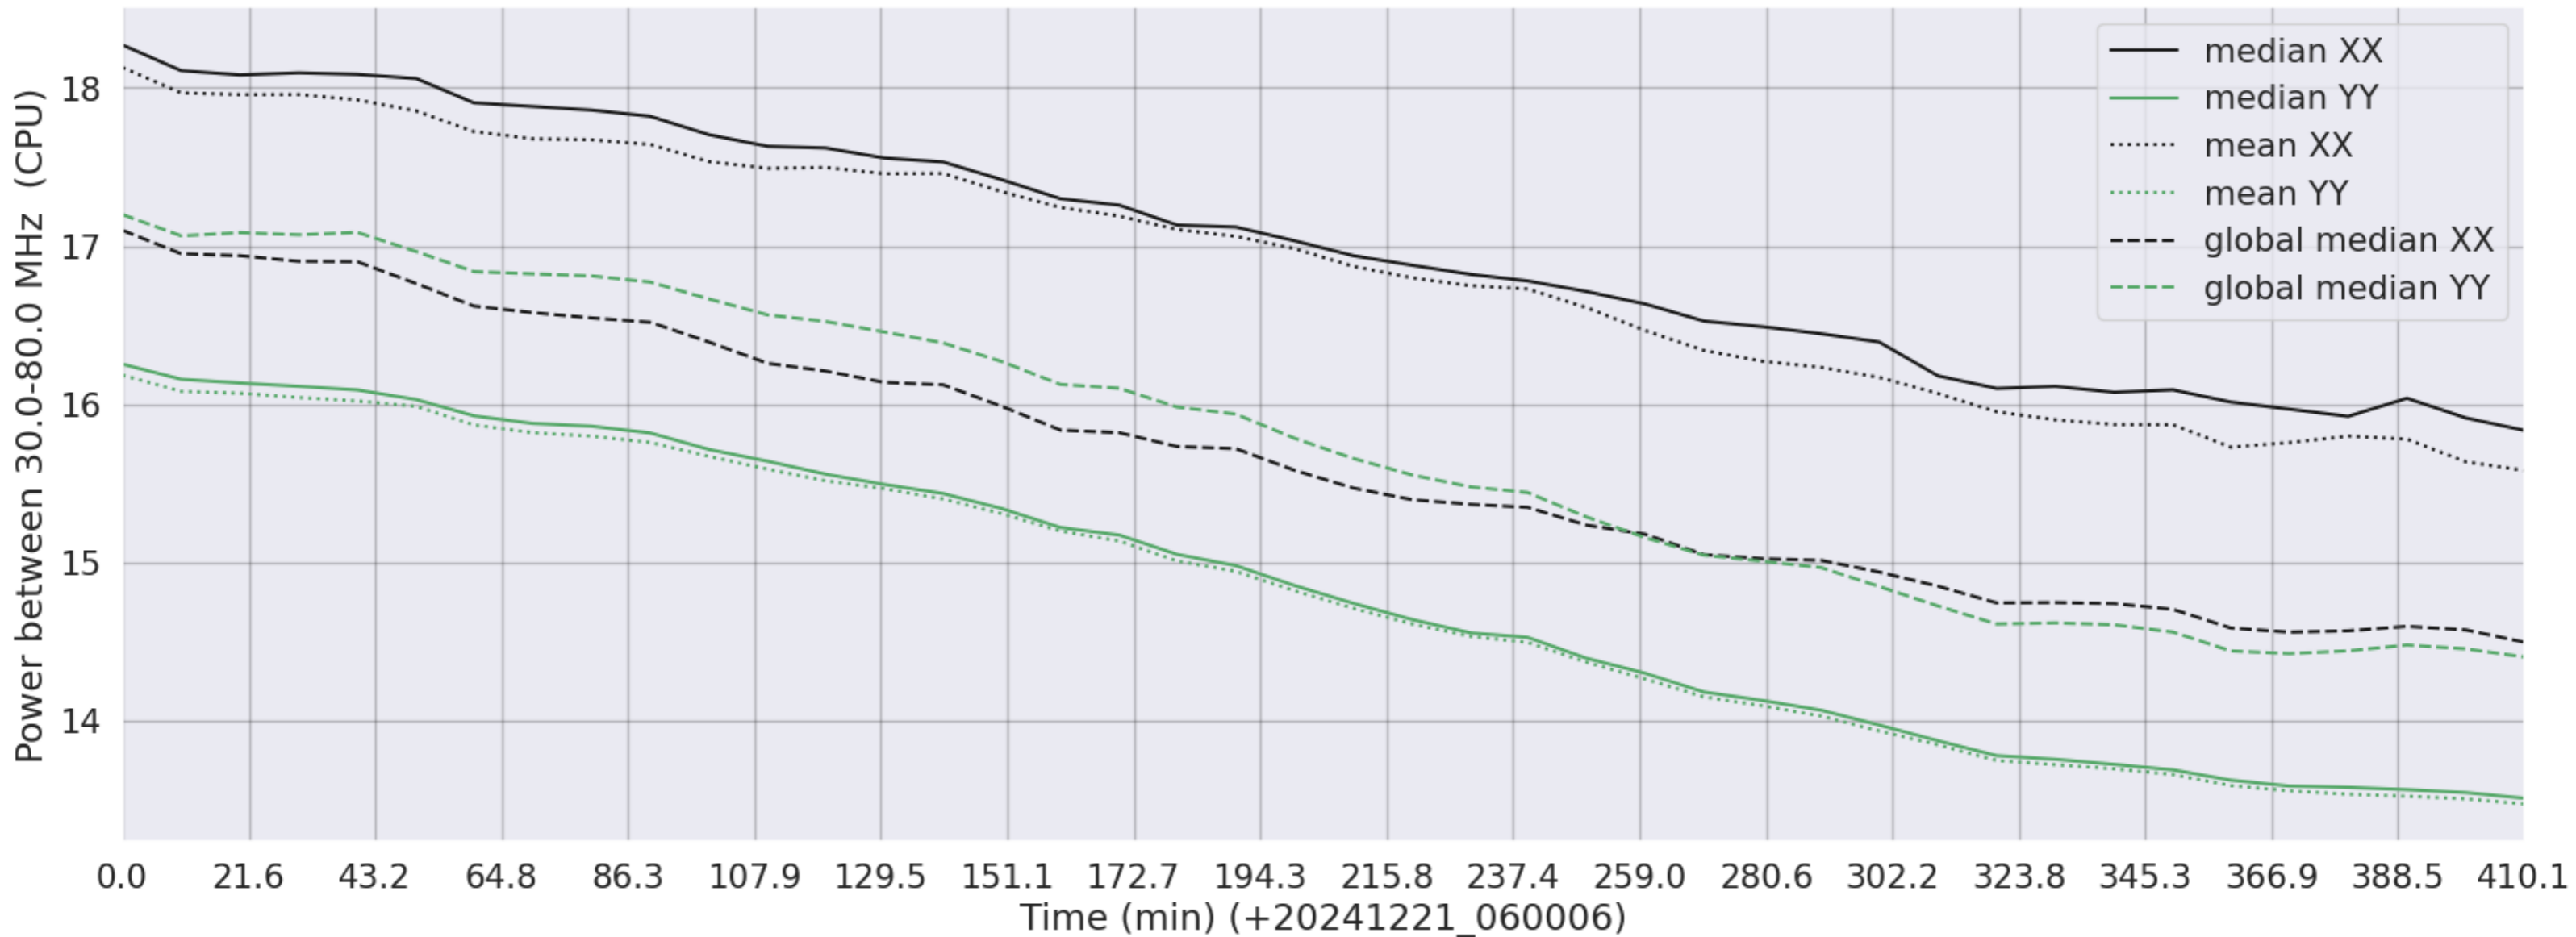

LWA344 - Correlator# 061 - XX FLAGS:Good - YY FLAGS:Good

LWA351 - Correlator# 060 - XX FLAGS:Good - YY FLAGS:Good