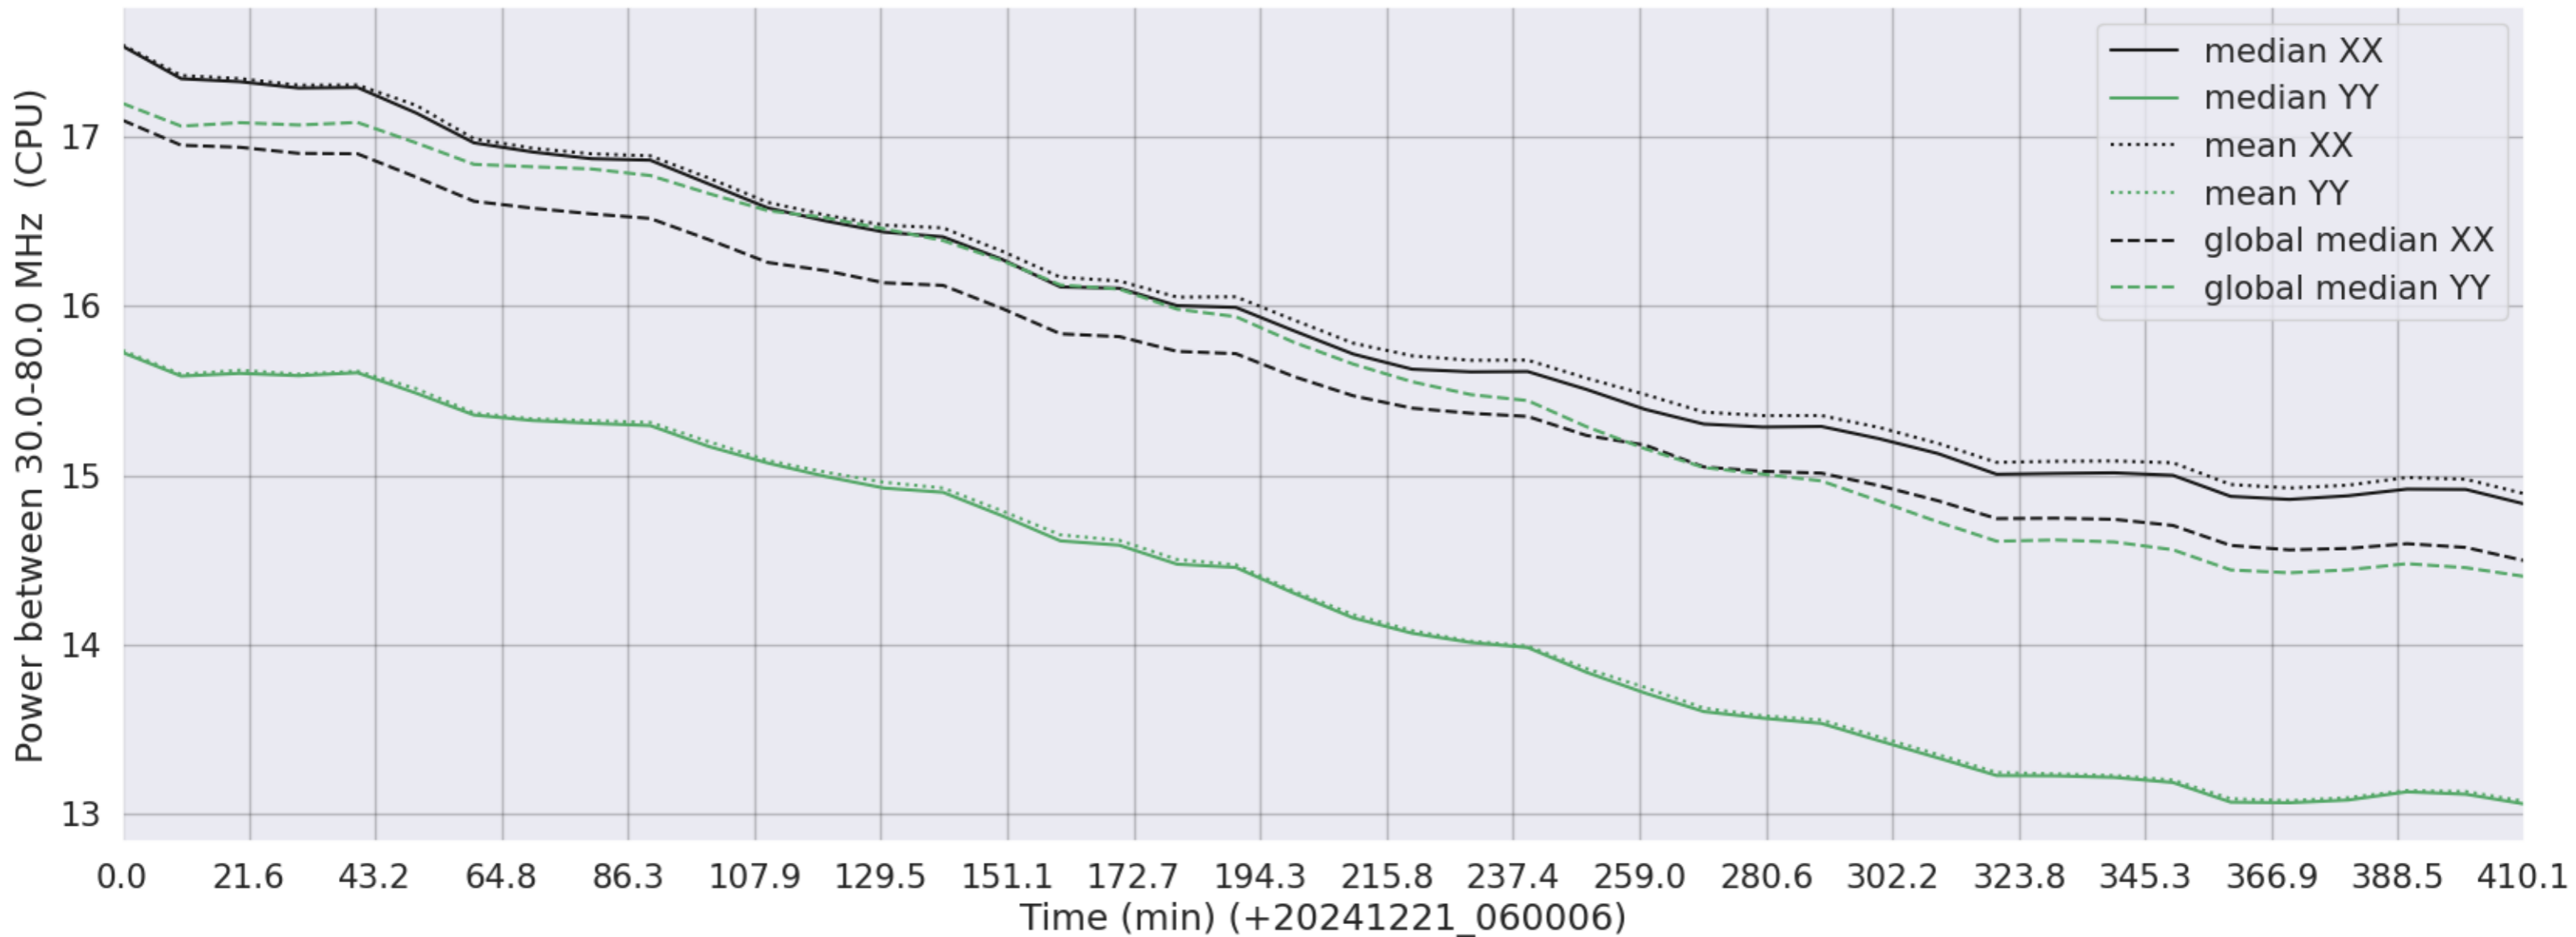

LWA052 - Correlator# 117 - XX FLAGS:Good - YY FLAGS:Good

LWA053 - Correlator# 116 - XX FLAGS:Good - YY FLAGS:Good