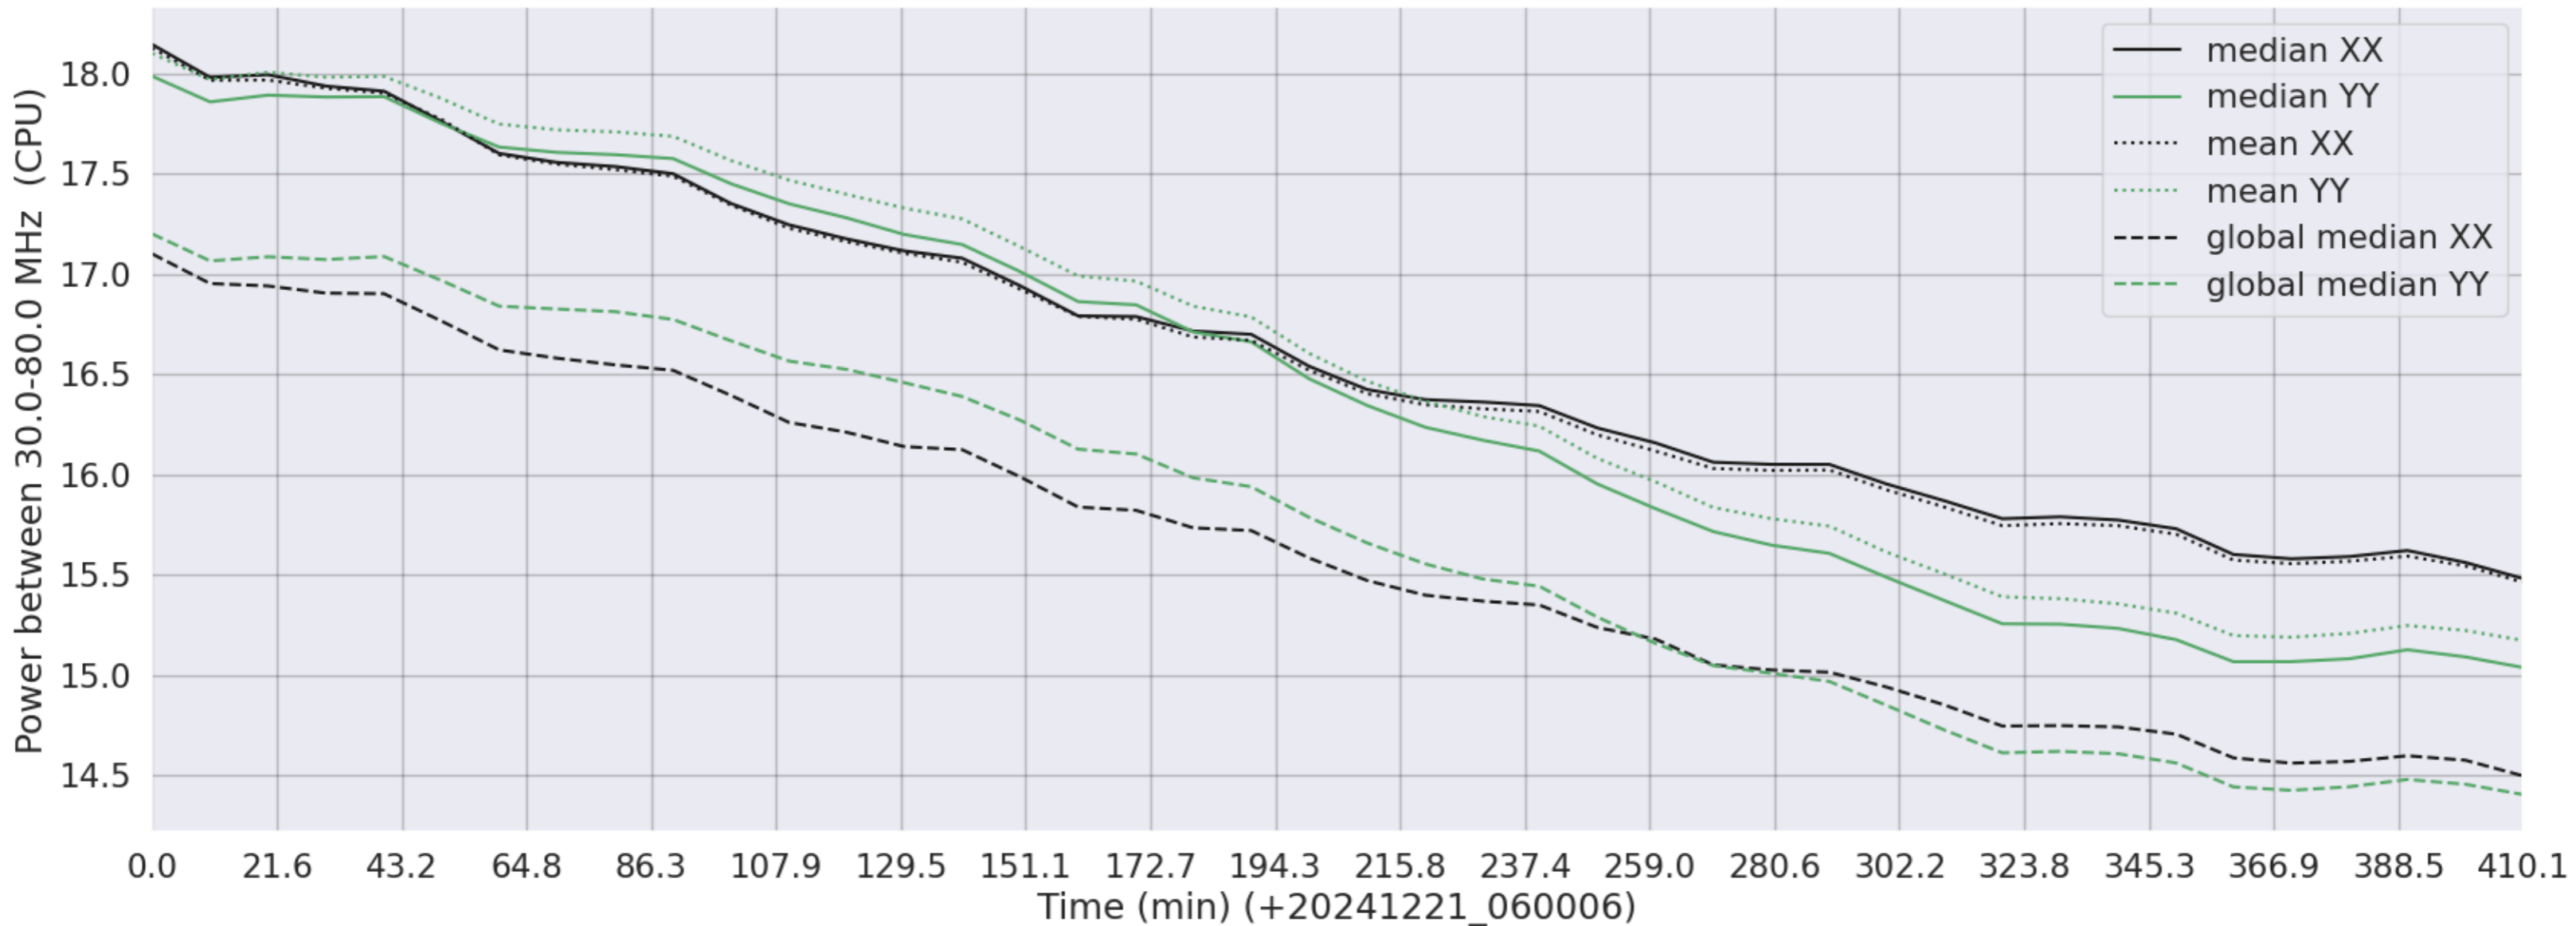

LWA019 - Correlator# 103 - XX FLAGS:Good - YY FLAGS:Good

LWA020 - Correlator# 102 - XX FLAGS:Good - YY FLAGS:Good