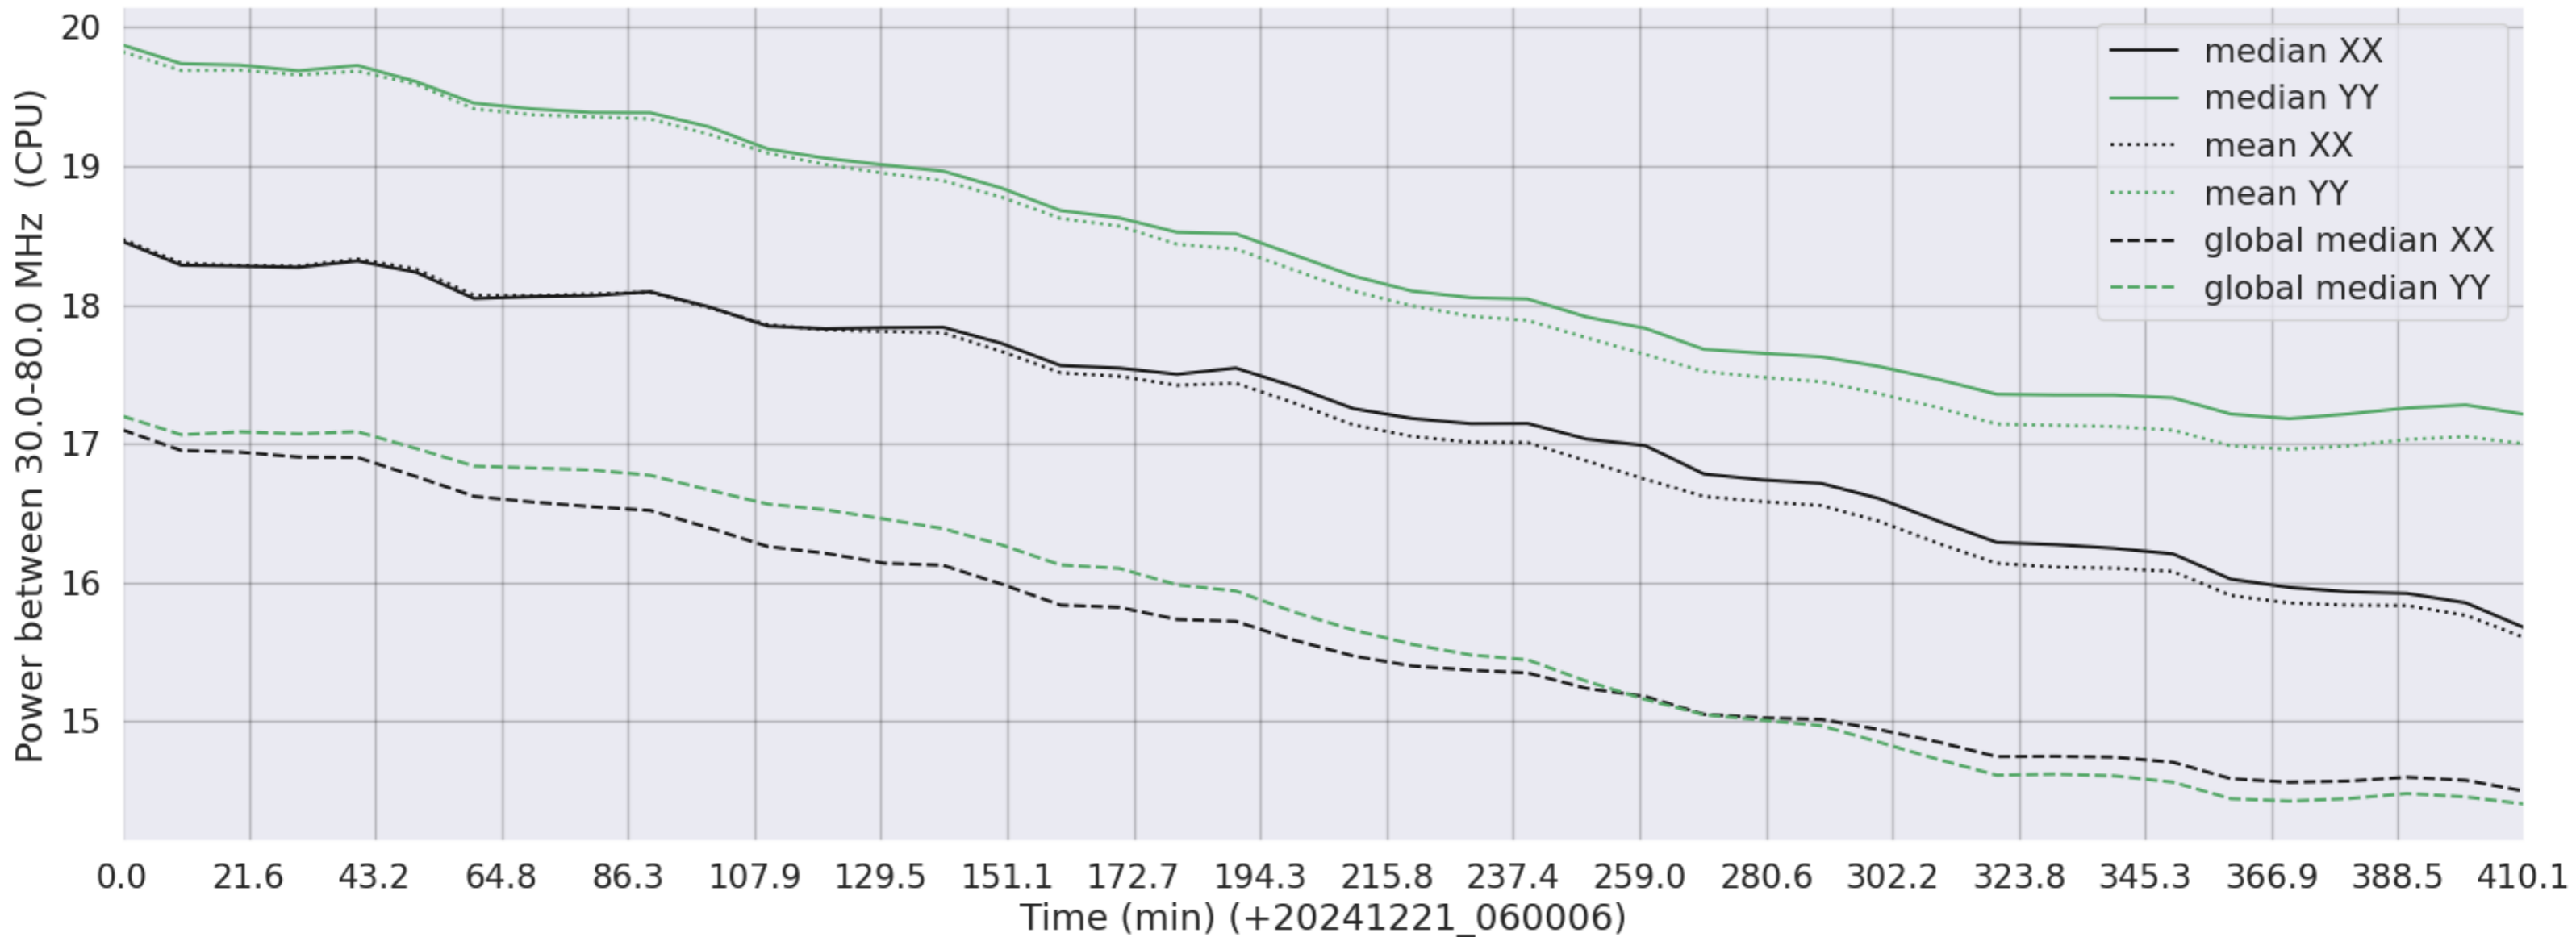

LWA332 - Correlator# 025 - XX FLAGS:Good - YY FLAGS:Good

LWA338 - Correlator# 024 - XX FLAGS:Good - YY FLAGS:Good