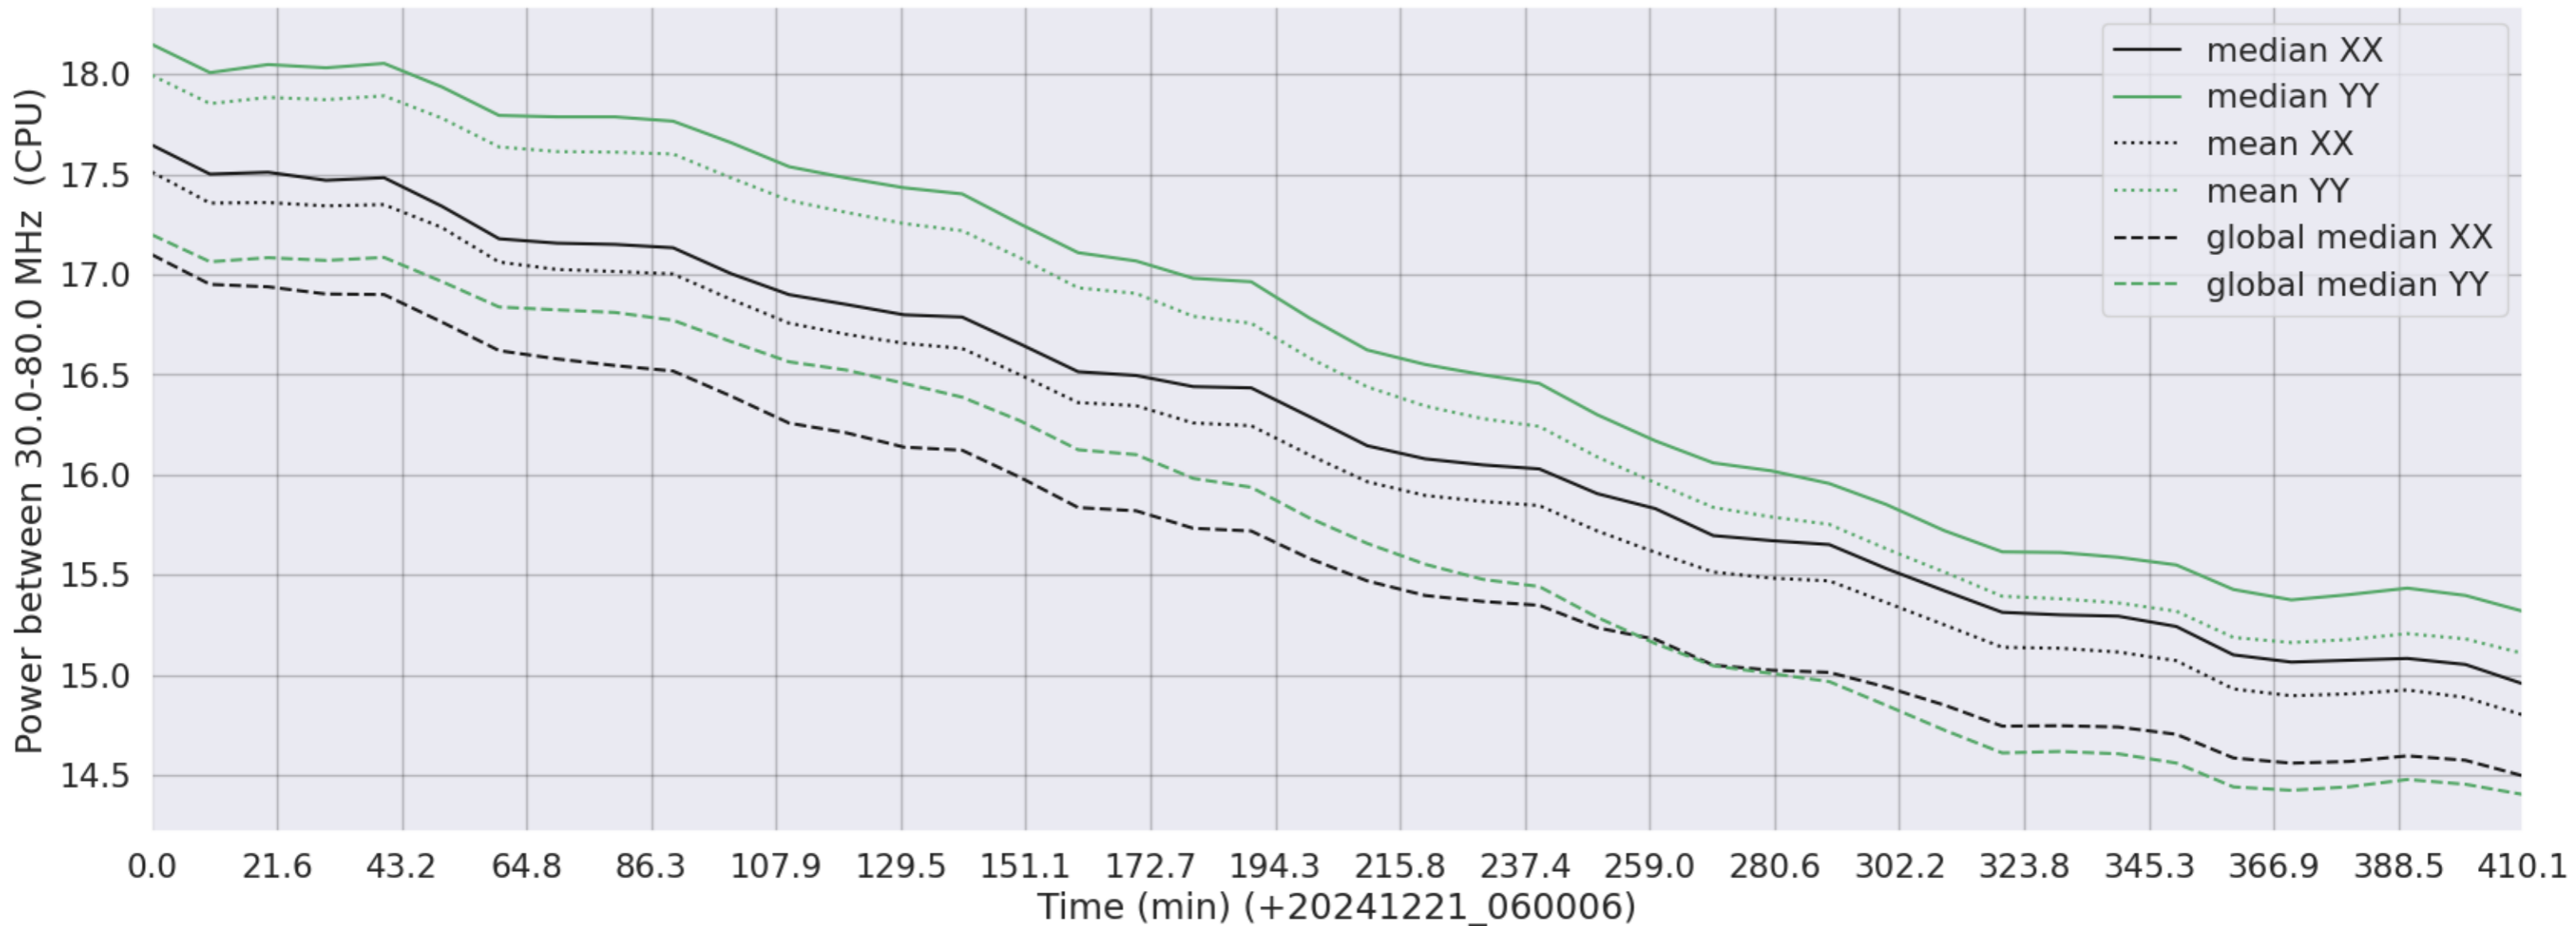

LWA075 - Correlator# 089 - XX FLAGS:Good - YY FLAGS:Good

LWA077 - Correlator# 088 - XX FLAGS:Good - YY FLAGS:Good