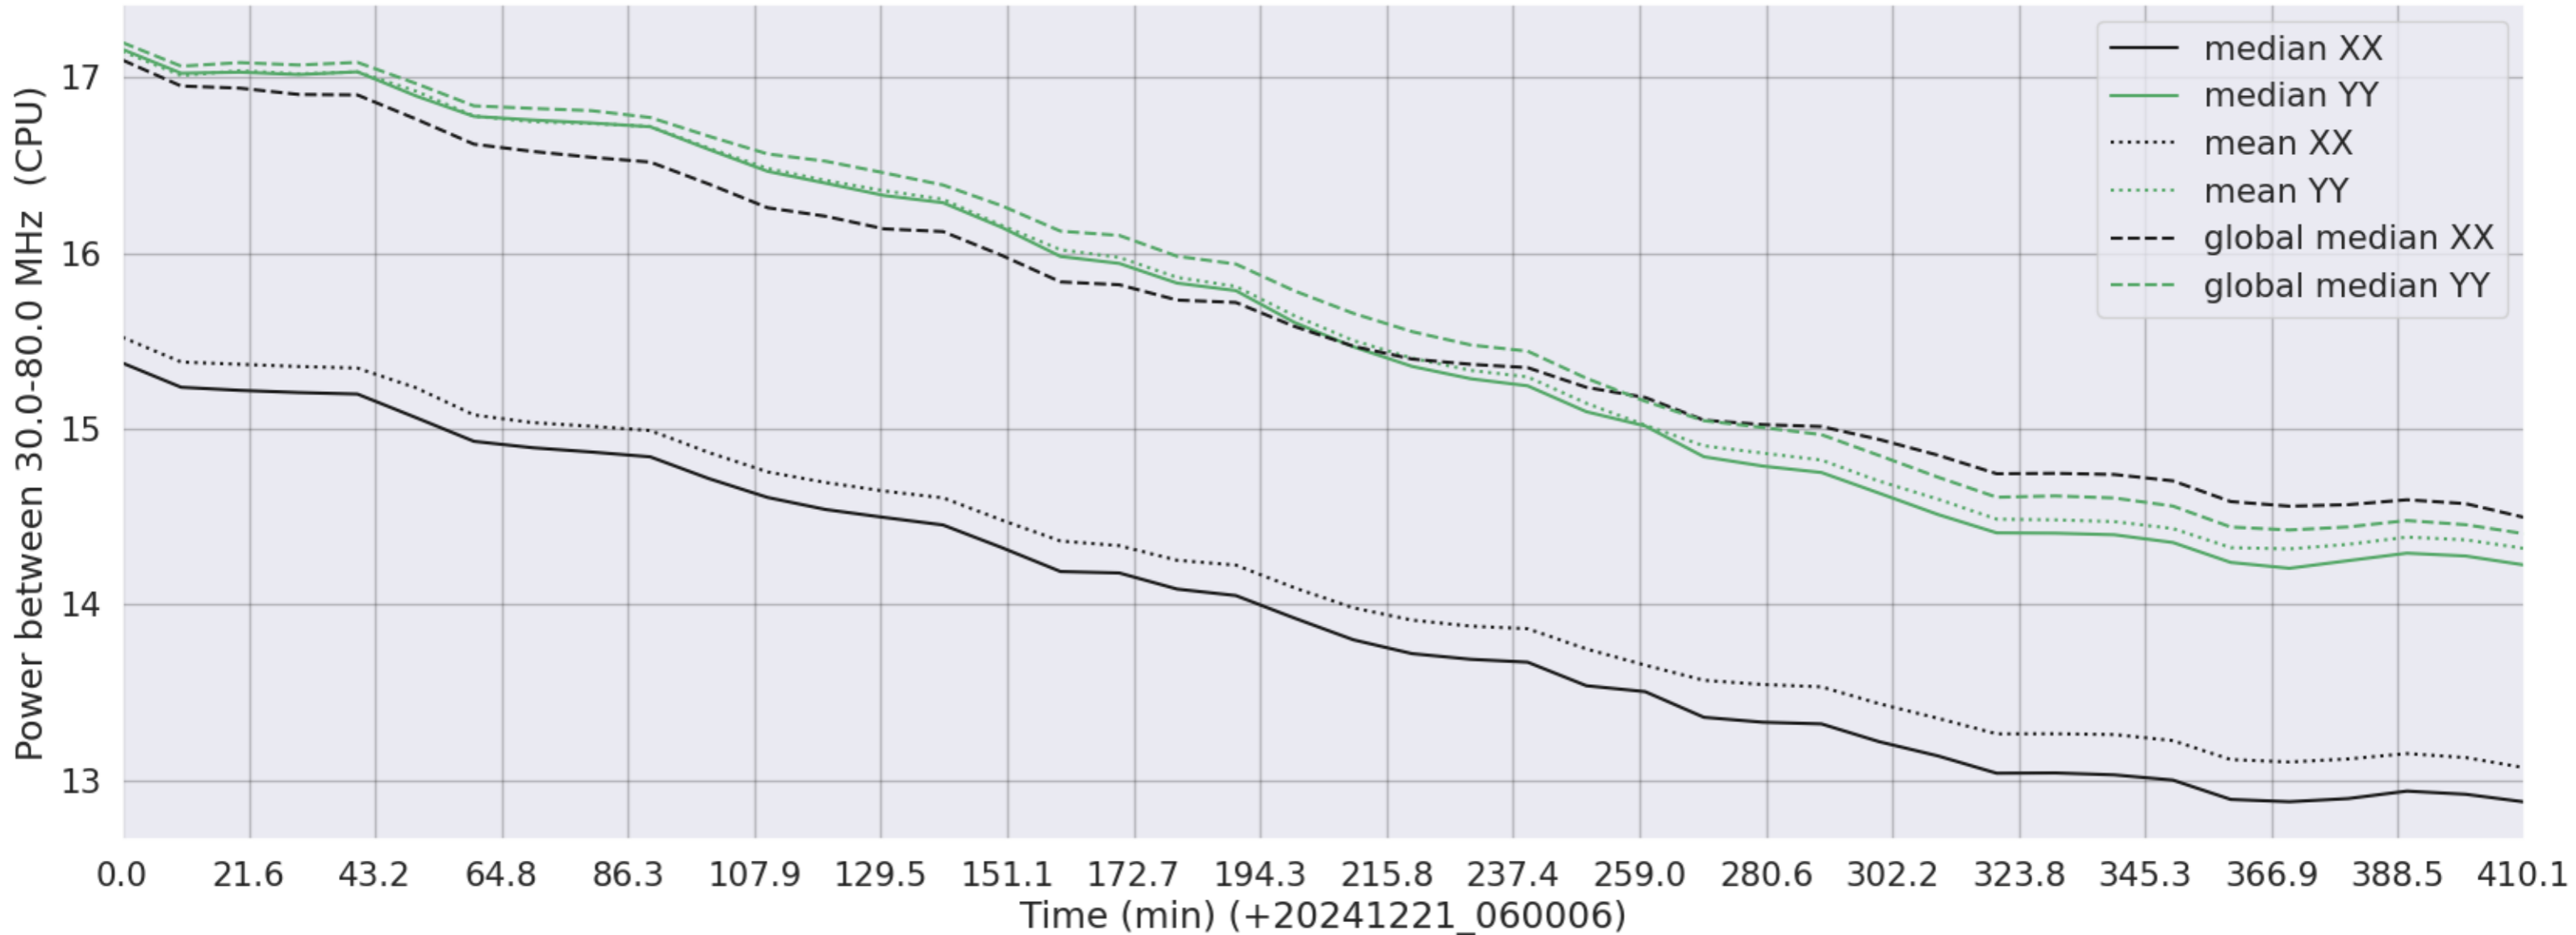

LWA249 - Correlator# 342 - XX FLAGS:Good - YY FLAGS:Good

LWA245 - Correlator# 341 - XX FLAGS:BadSpecShape - YY FLAGS:Good