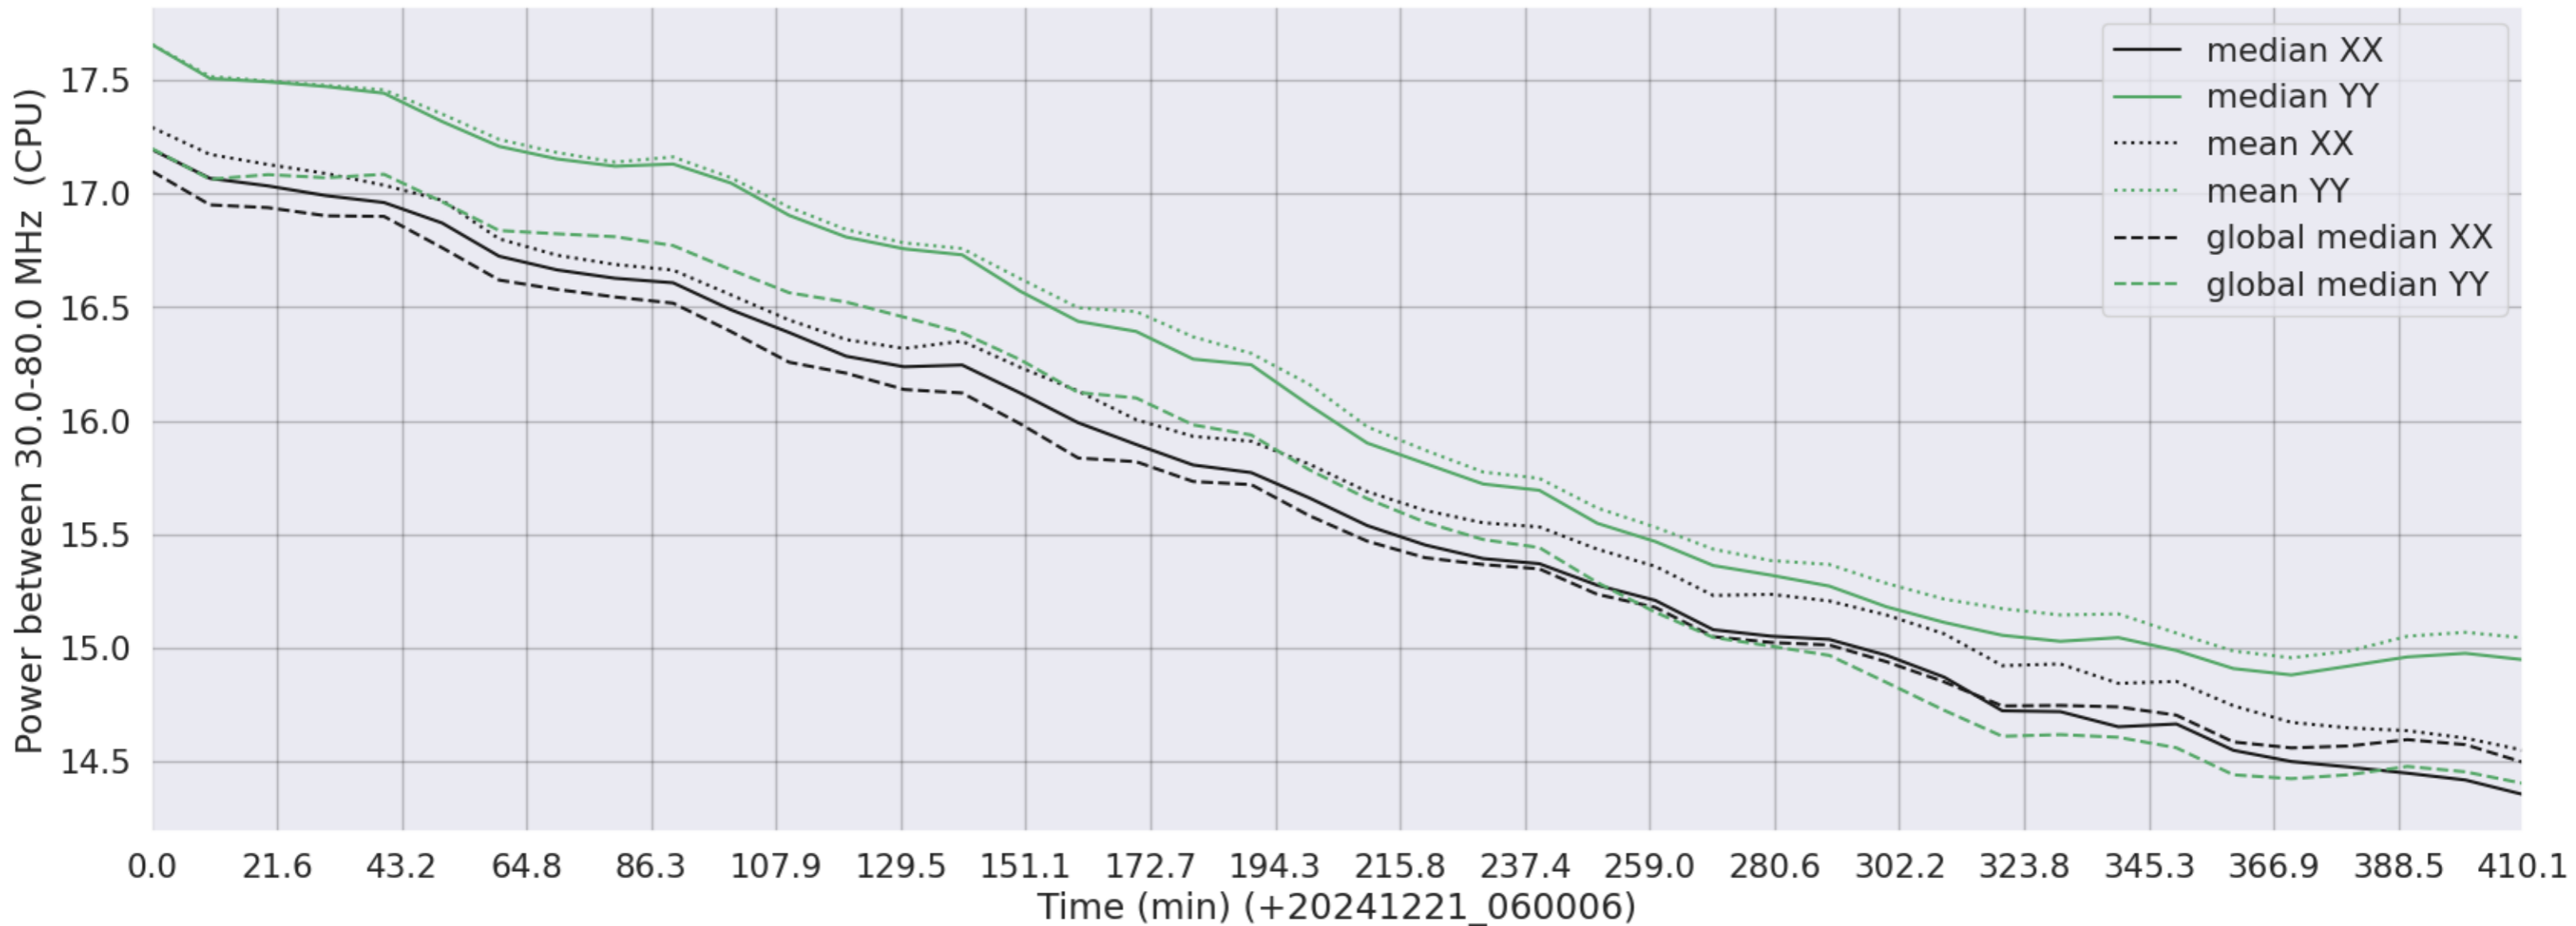

LWA348 - Correlator# 124 - XX FLAGS:Good - YY FLAGS:Good

LWA331 - Correlator# 125 - XX FLAGS:Good - YY FLAGS:Good

LWA365 - Correlator# 126 - XX FLAGS:LowPower - YY FLAGS:LowPower

LWA364 - Correlator# 127 - XX FLAGS:Good - YY FLAGS:Good