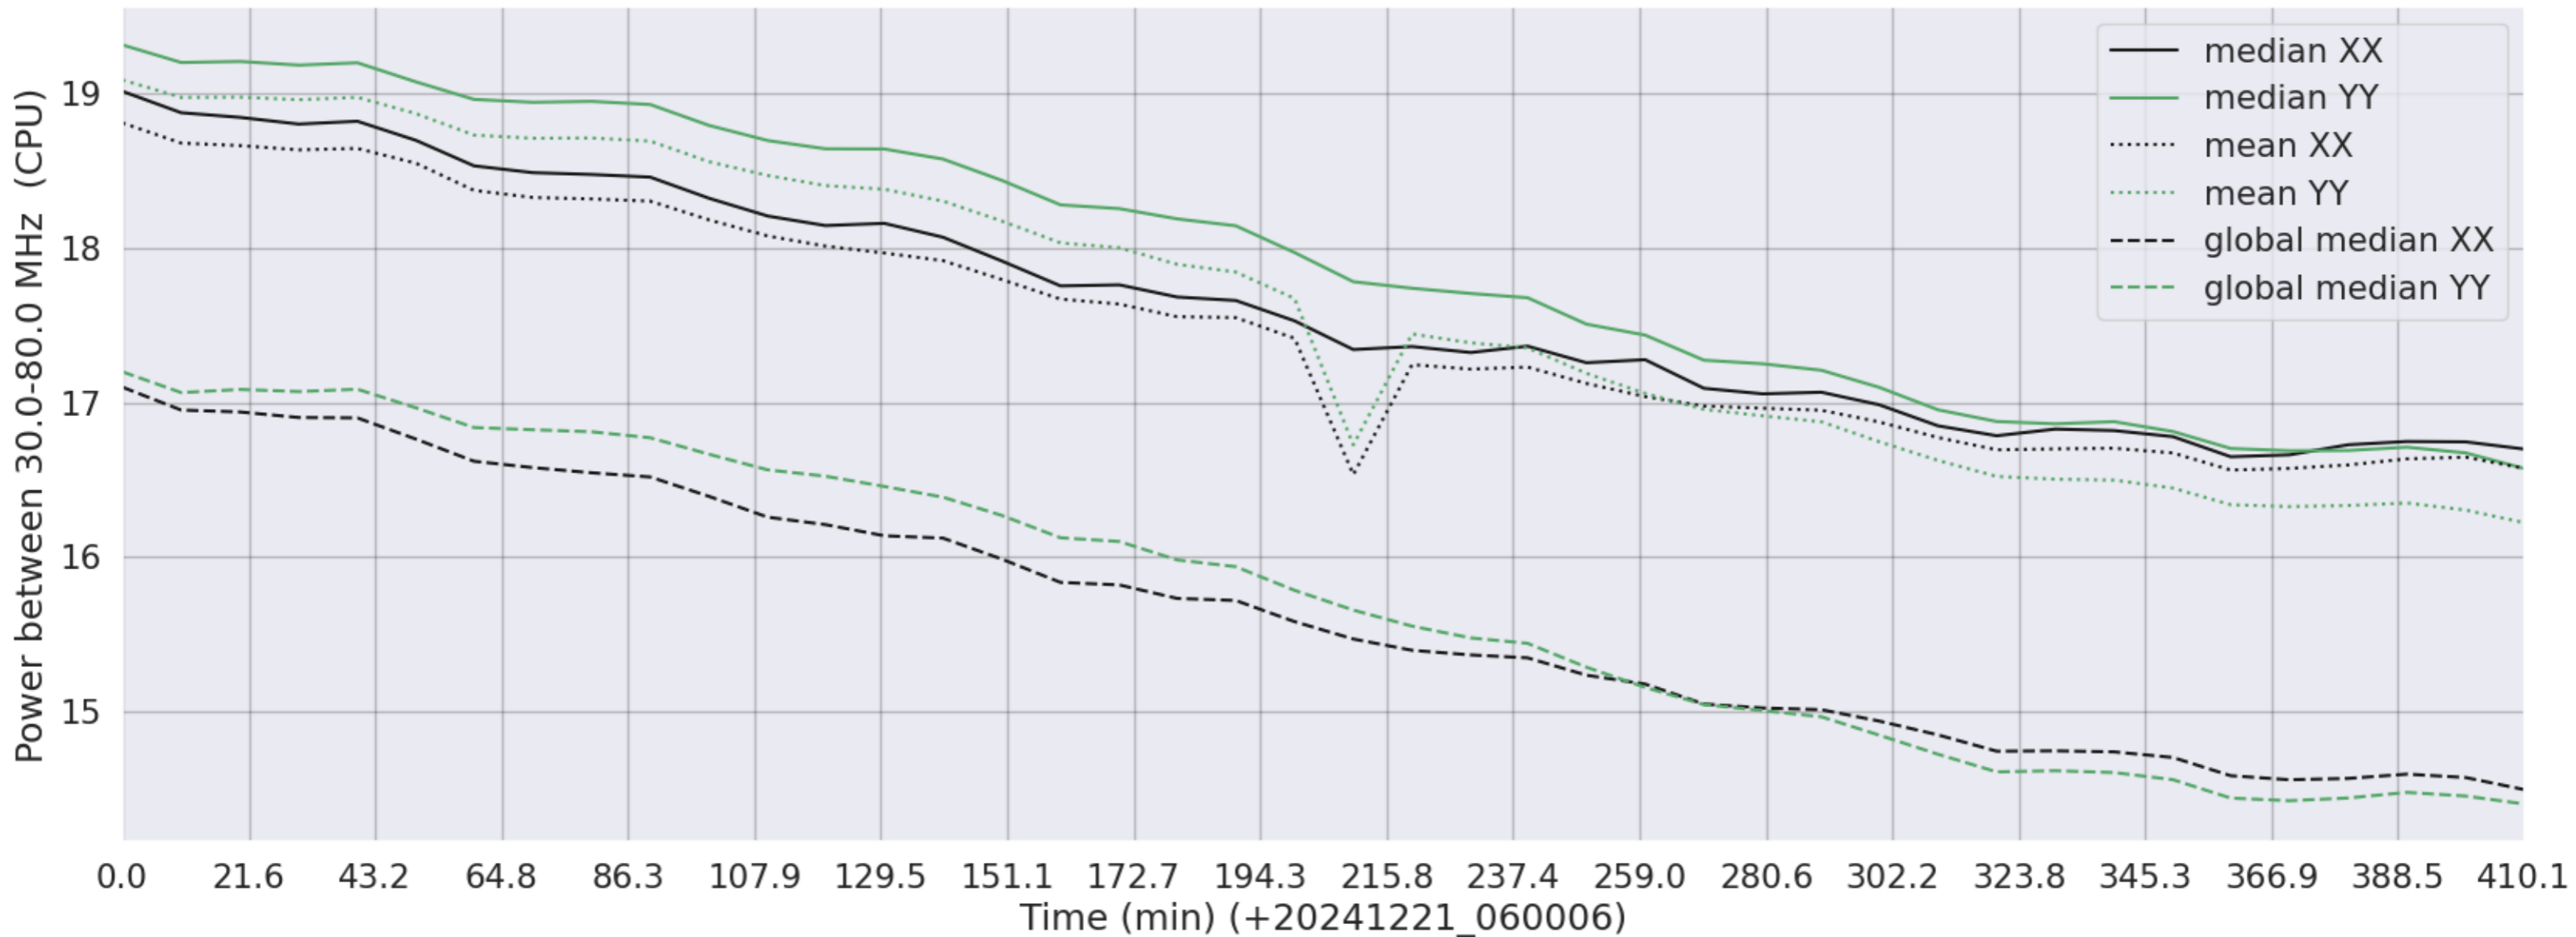

LWA314 - Correlator# 021 - XX FLAGS:Good - YY FLAGS:Good

LWA321 - Correlator# 020 - XX FLAGS:Good - YY FLAGS:Good