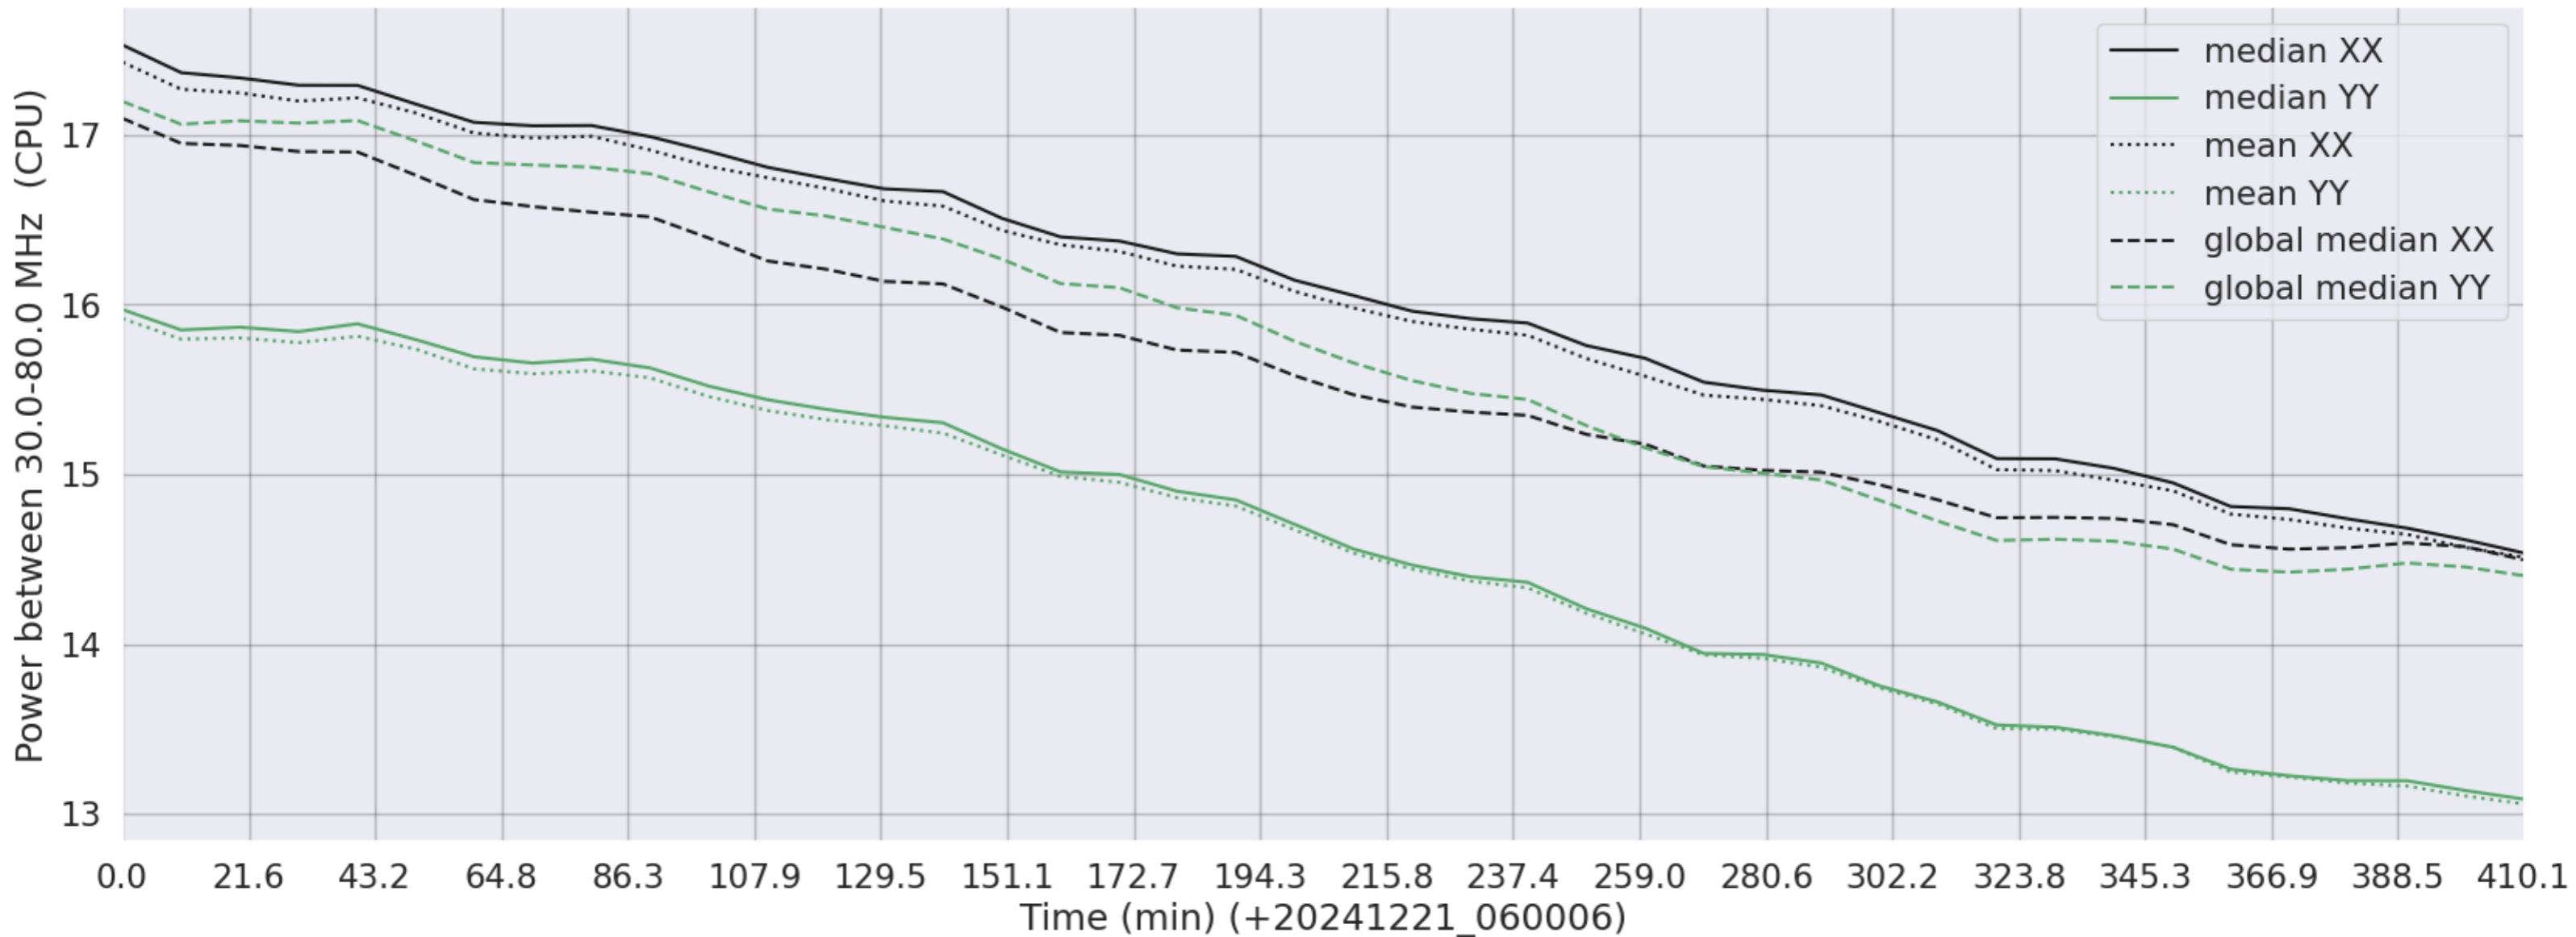

LWA354 - Correlator# 063 - XX FLAGS:Good - YY FLAGS:Good

LWA360 - Correlator# 062 - XX FLAGS:Good - YY FLAGS:Good