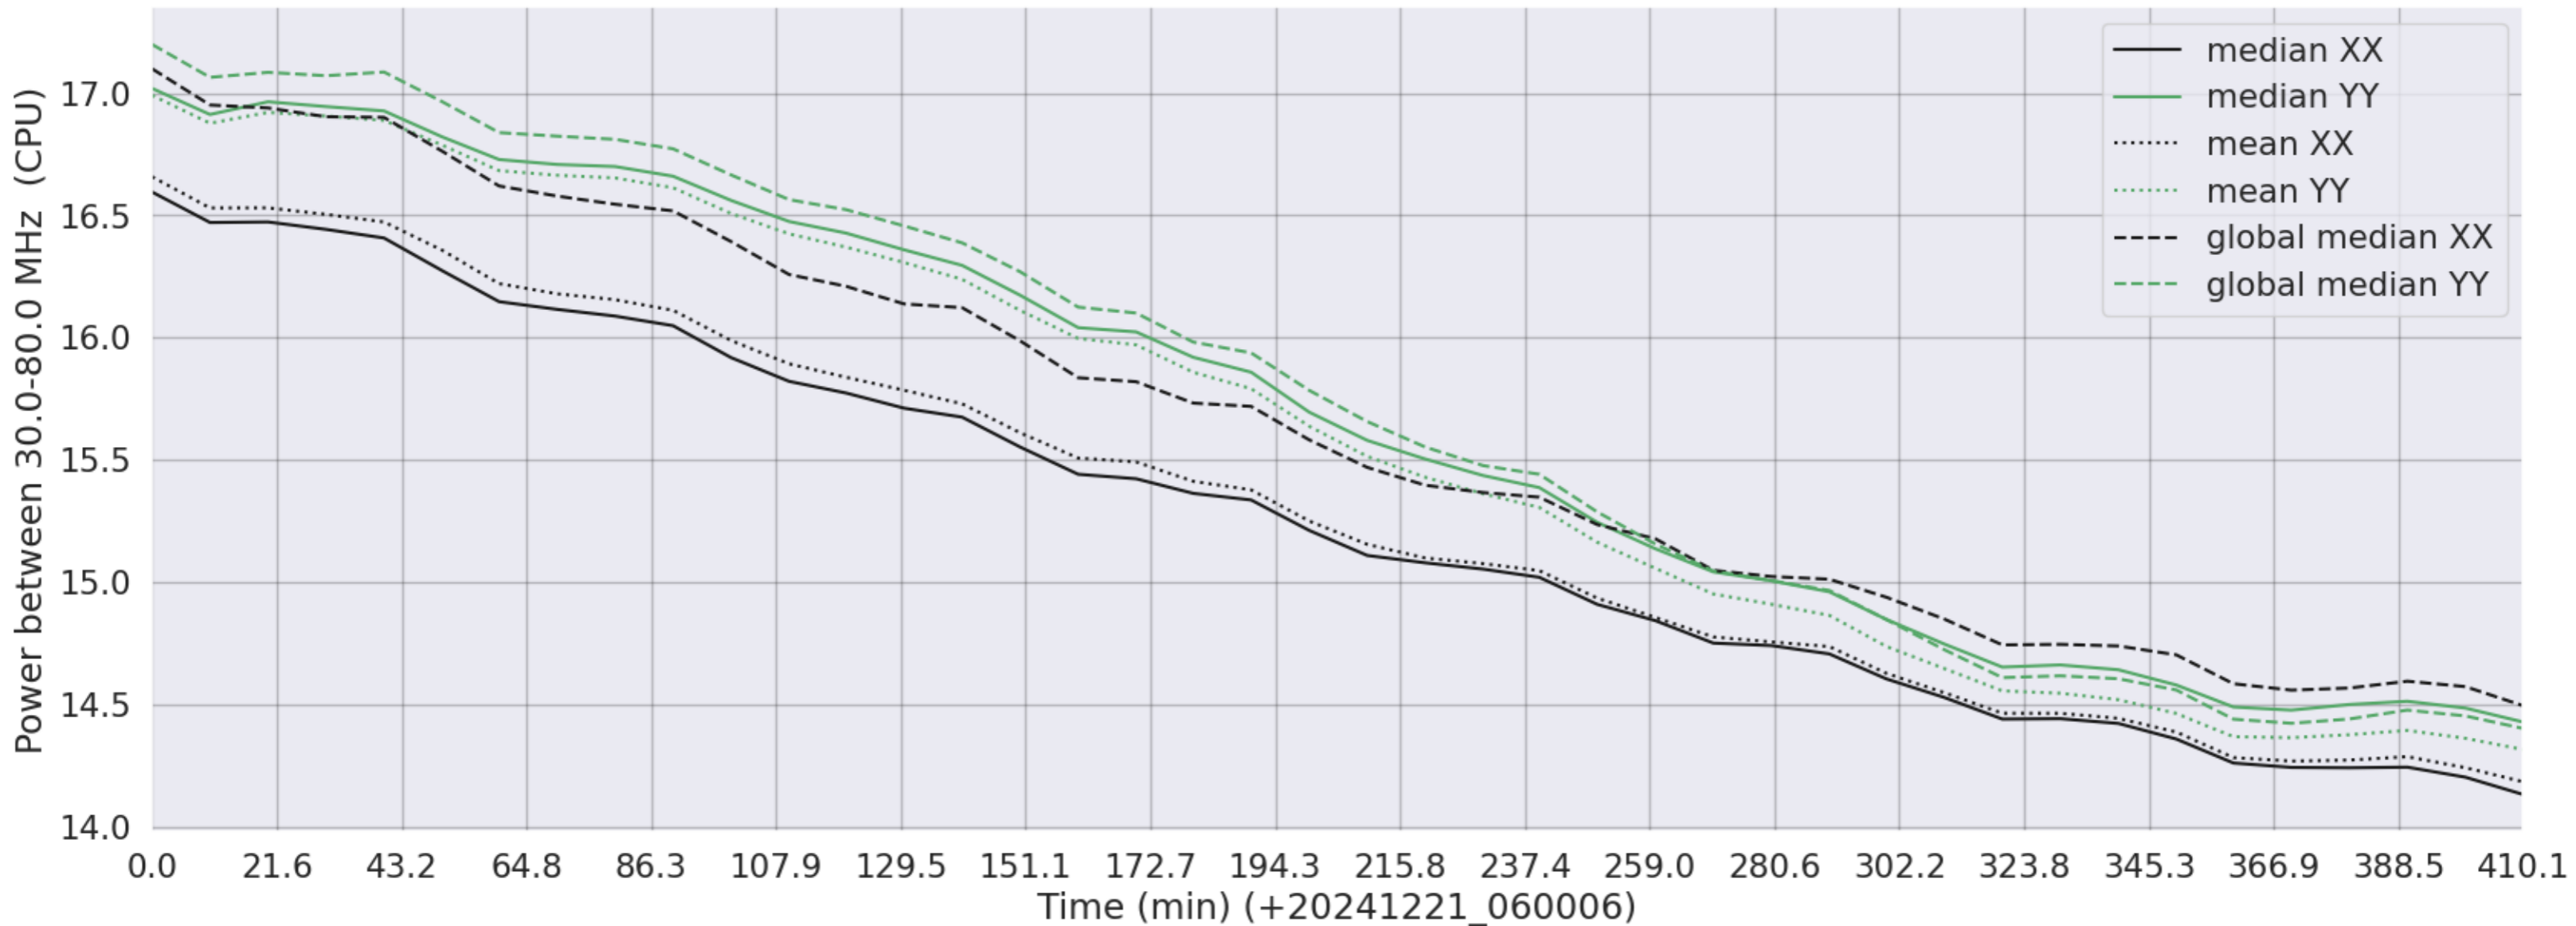

LWA138 - Correlator# 261 - XX FLAGS:Good - YY FLAGS:Good

LWA140 - Correlator# 260 - XX FLAGS:Good - YY FLAGS:Good