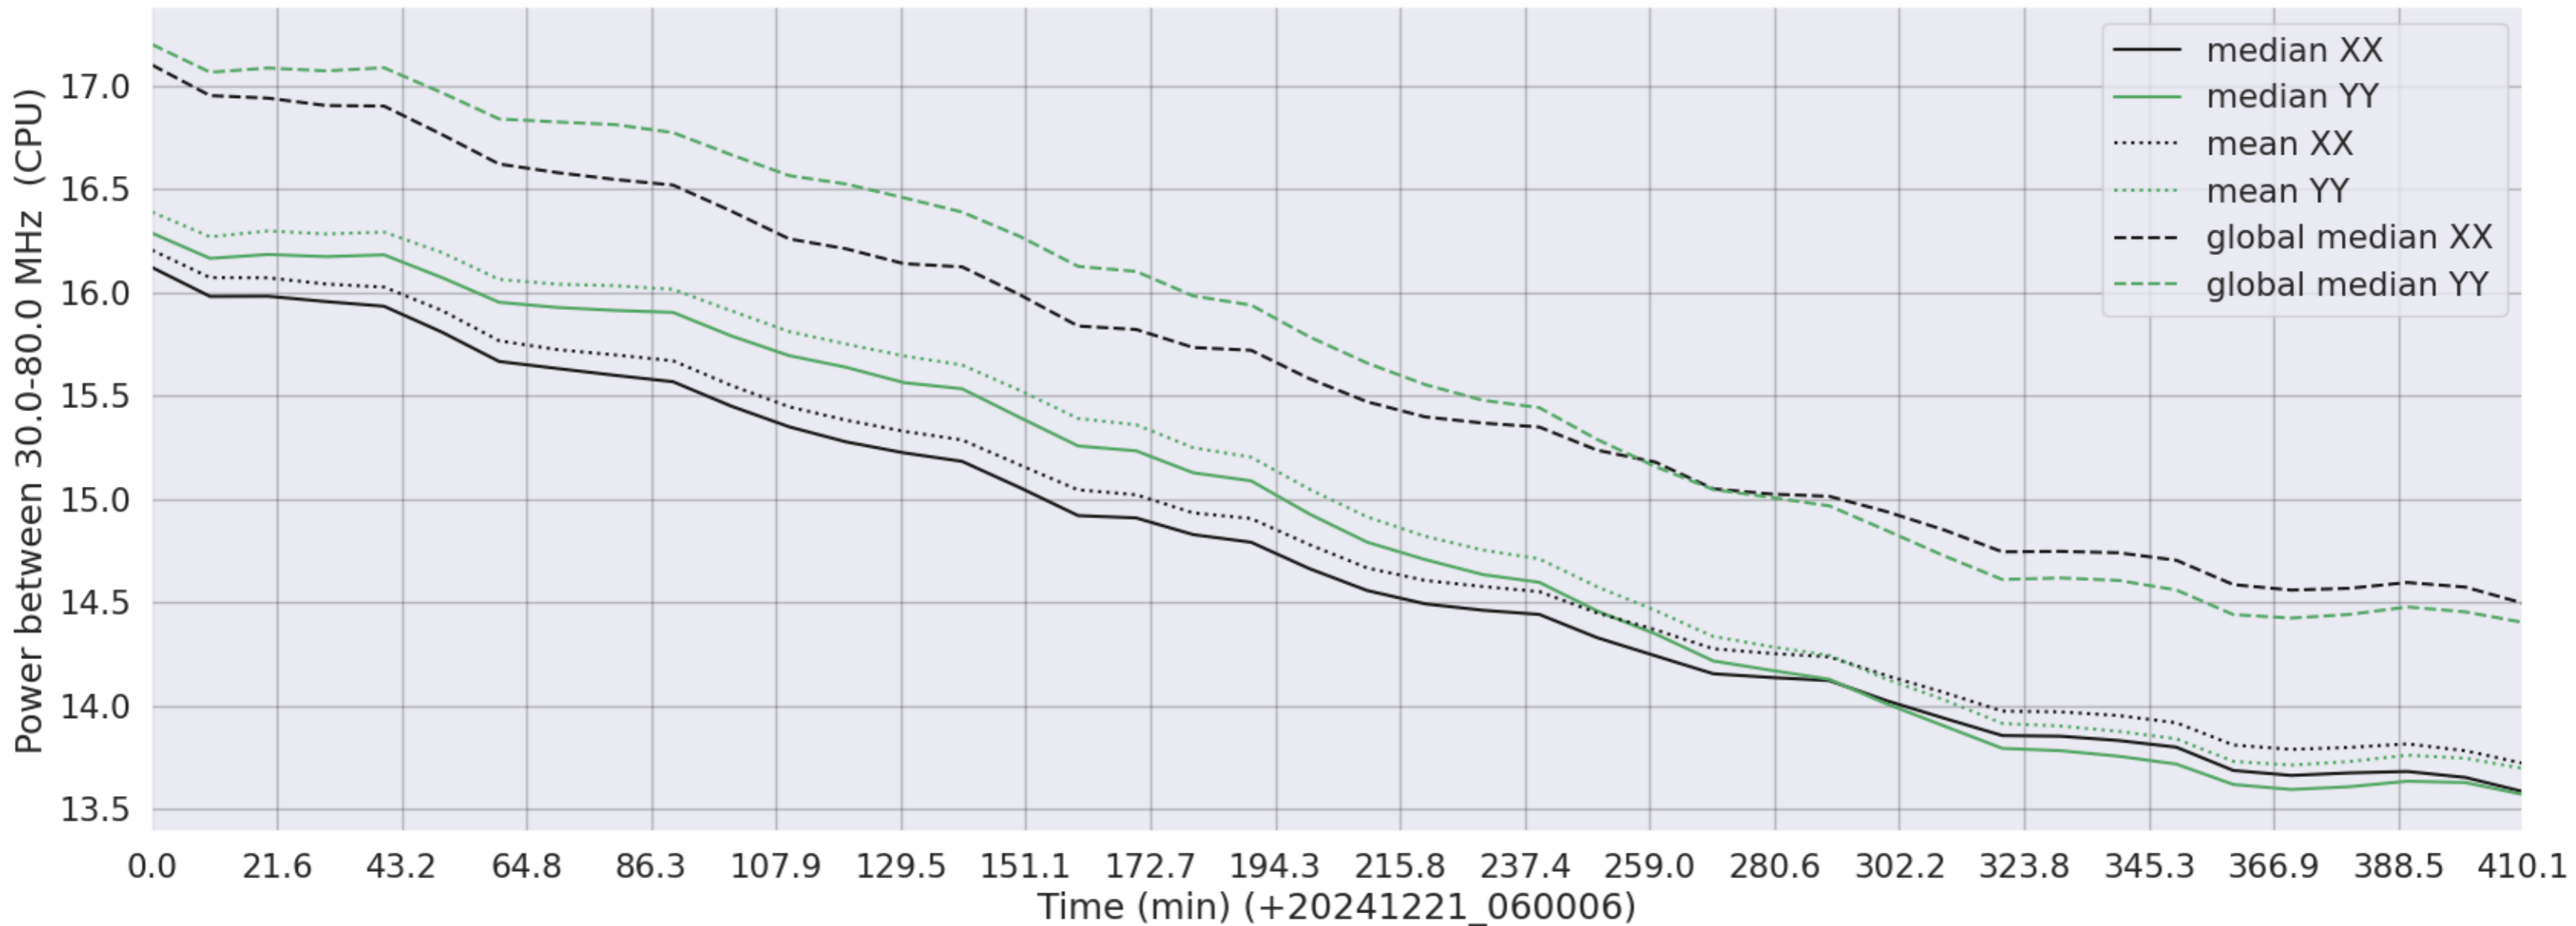

LWA044 - Correlator# 080 - XX FLAGS:Good - YY FLAGS:Good

LWA043 - Correlator# 081 - XX FLAGS:Good - YY FLAGS:Good

LWA046 - Correlator# 082 - XX FLAGS:Good - YY FLAGS:Good

LWA045 - Correlator# 083 - XX FLAGS:Good - YY FLAGS:Good