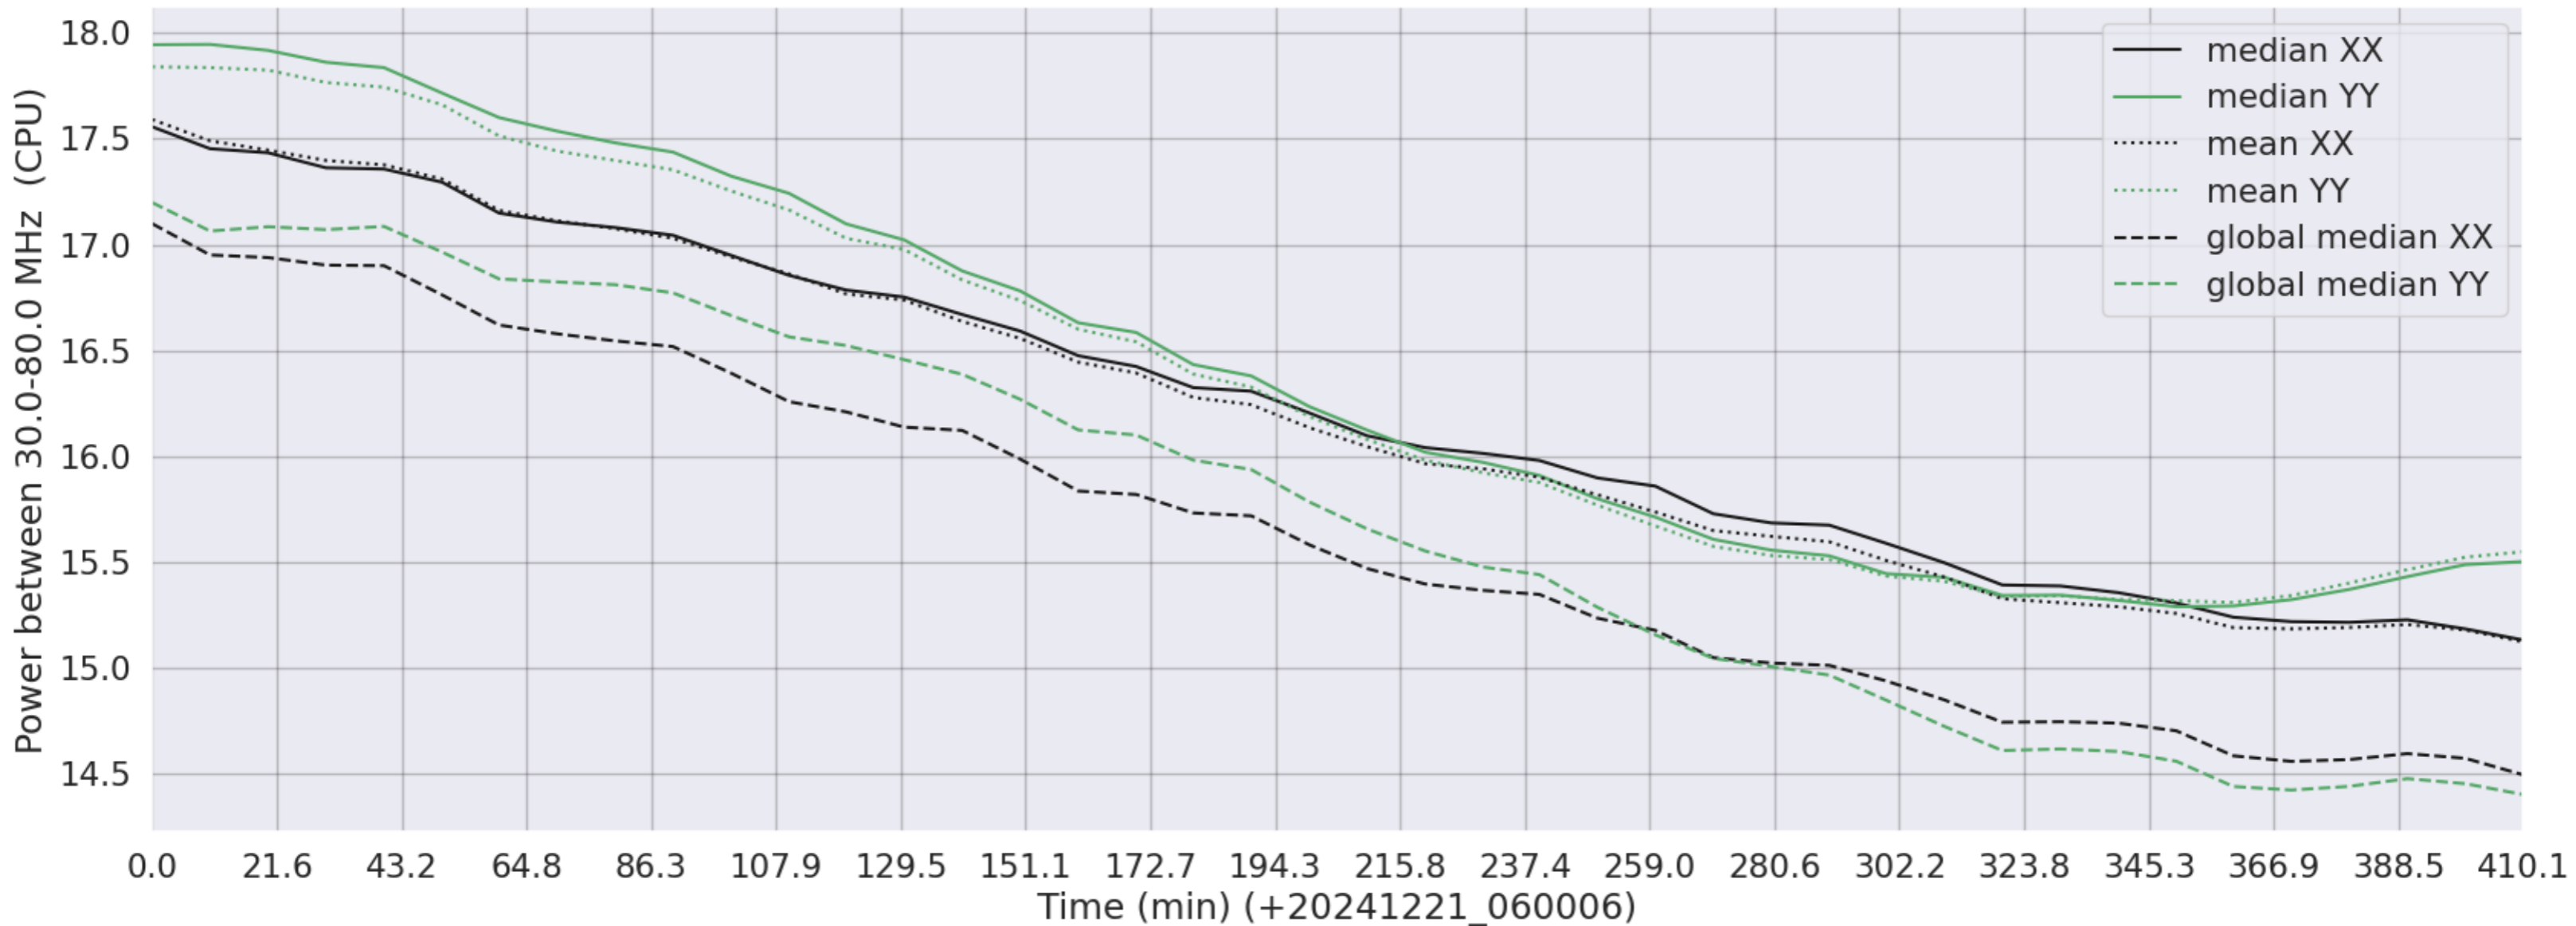

LWA365 - Correlator# 126 - XX FLAGS:LowPower - YY FLAGS:LowPower

LWA331 - Correlator# 125 - XX FLAGS:Good - YY FLAGS:Good