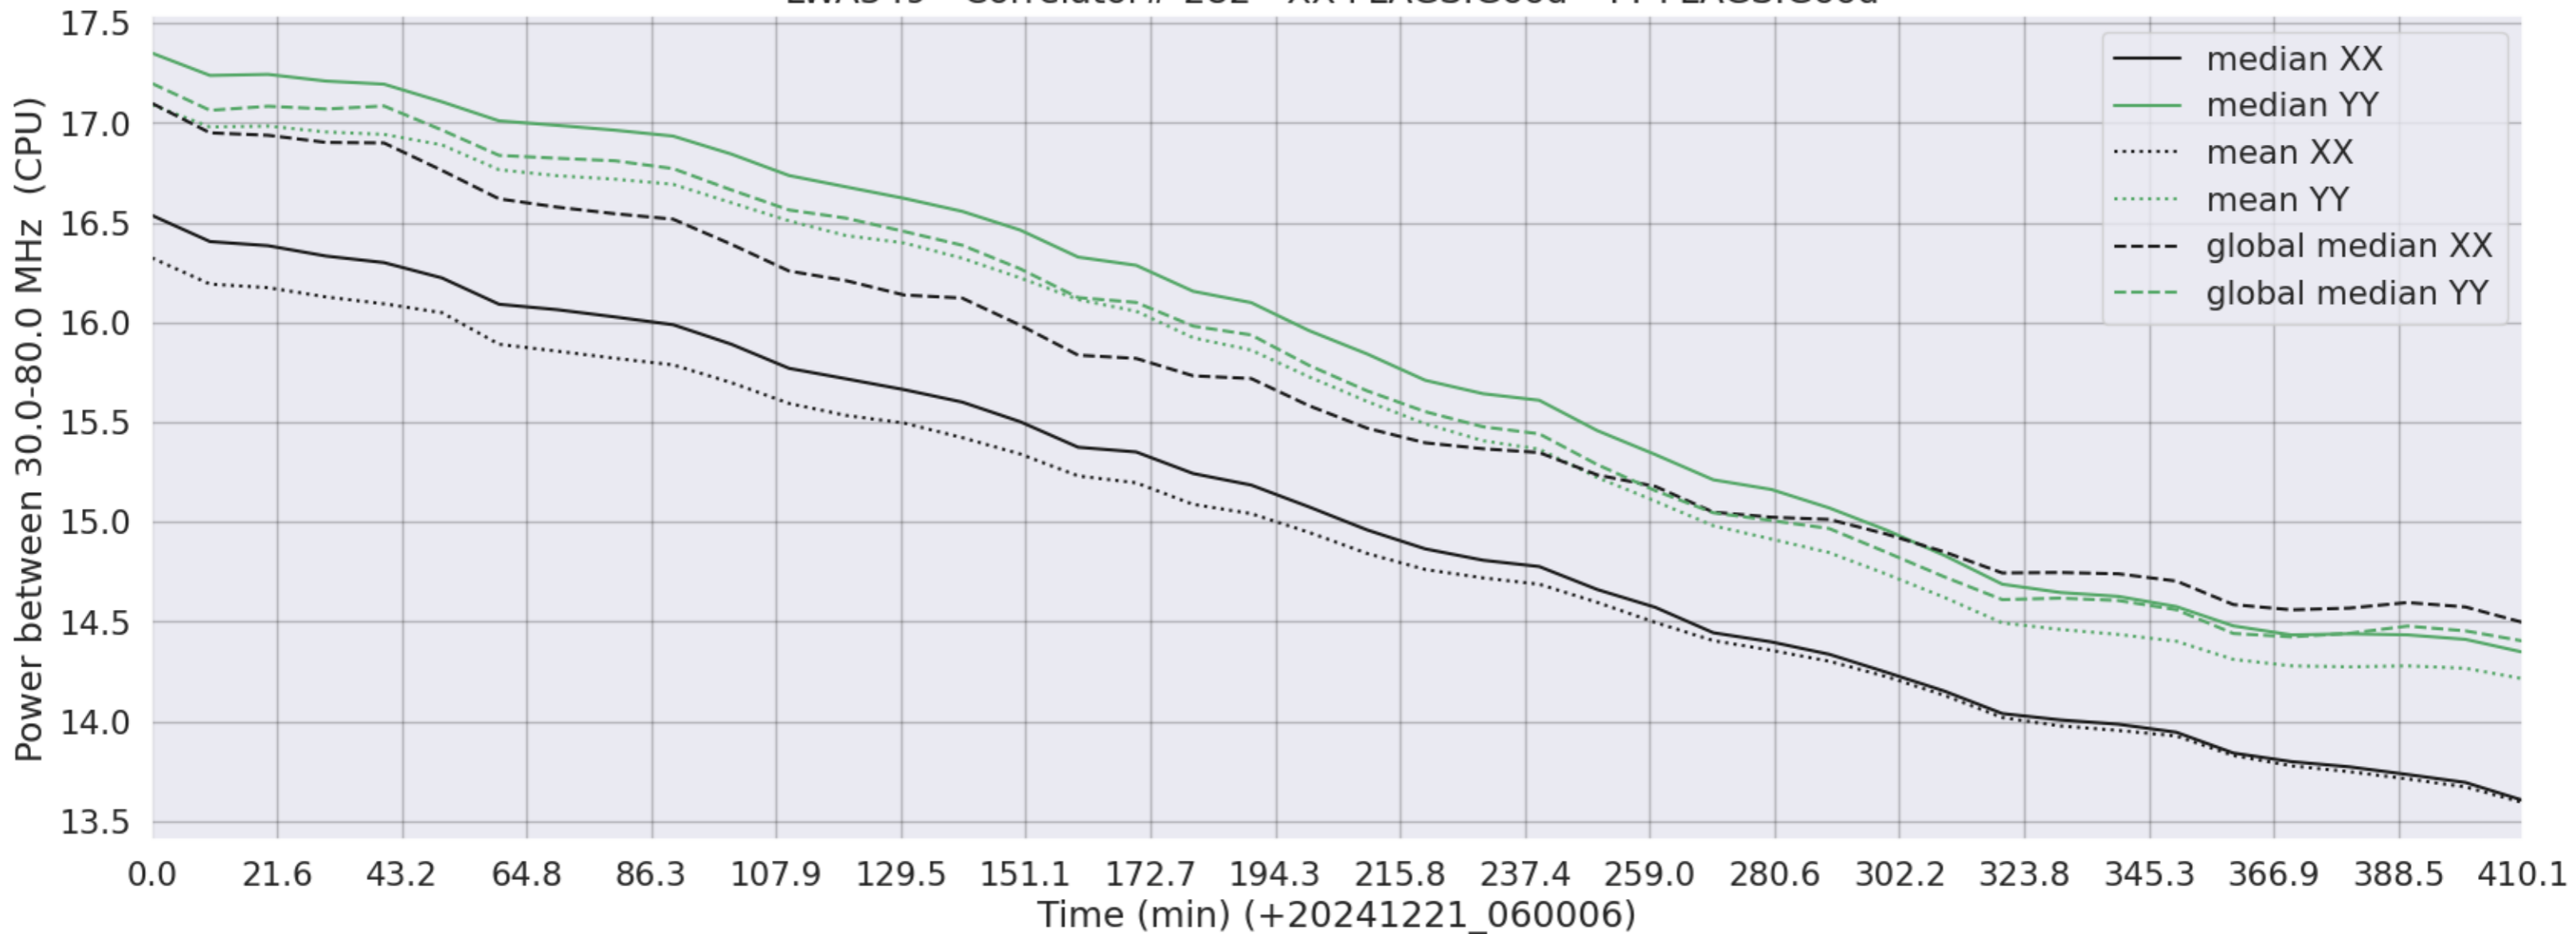

LWA253 - Correlator# 283 - XX FLAGS:Good - YY FLAGS:Good

LWA349 - Correlator# 282 - XX FLAGS:Good - YY FLAGS:Good