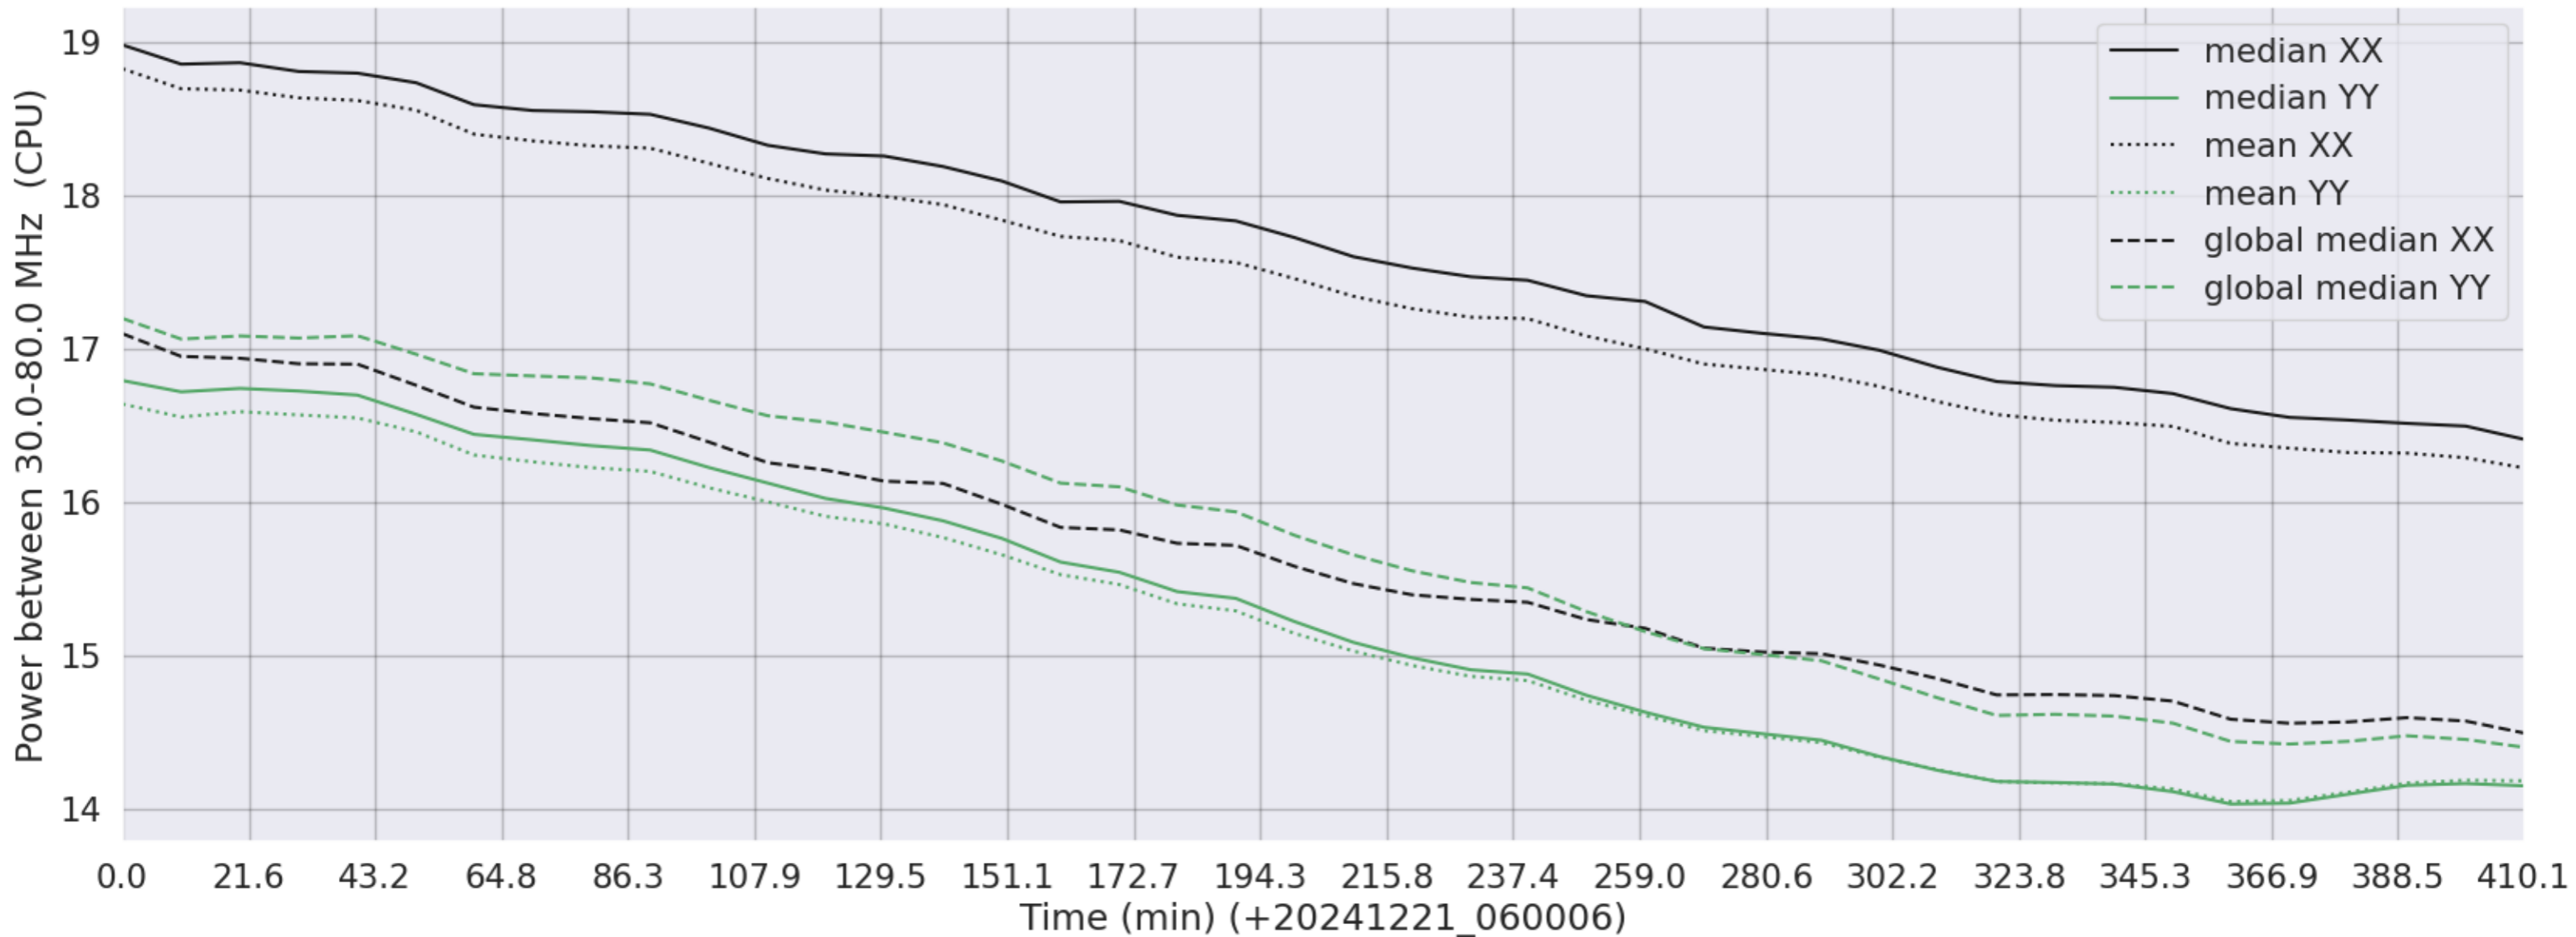

LWA315 - Correlator# 350 - XX FLAGS:Good - YY FLAGS:Good

LWA264 - Correlator# 349 - XX FLAGS:Good - YY FLAGS:Good