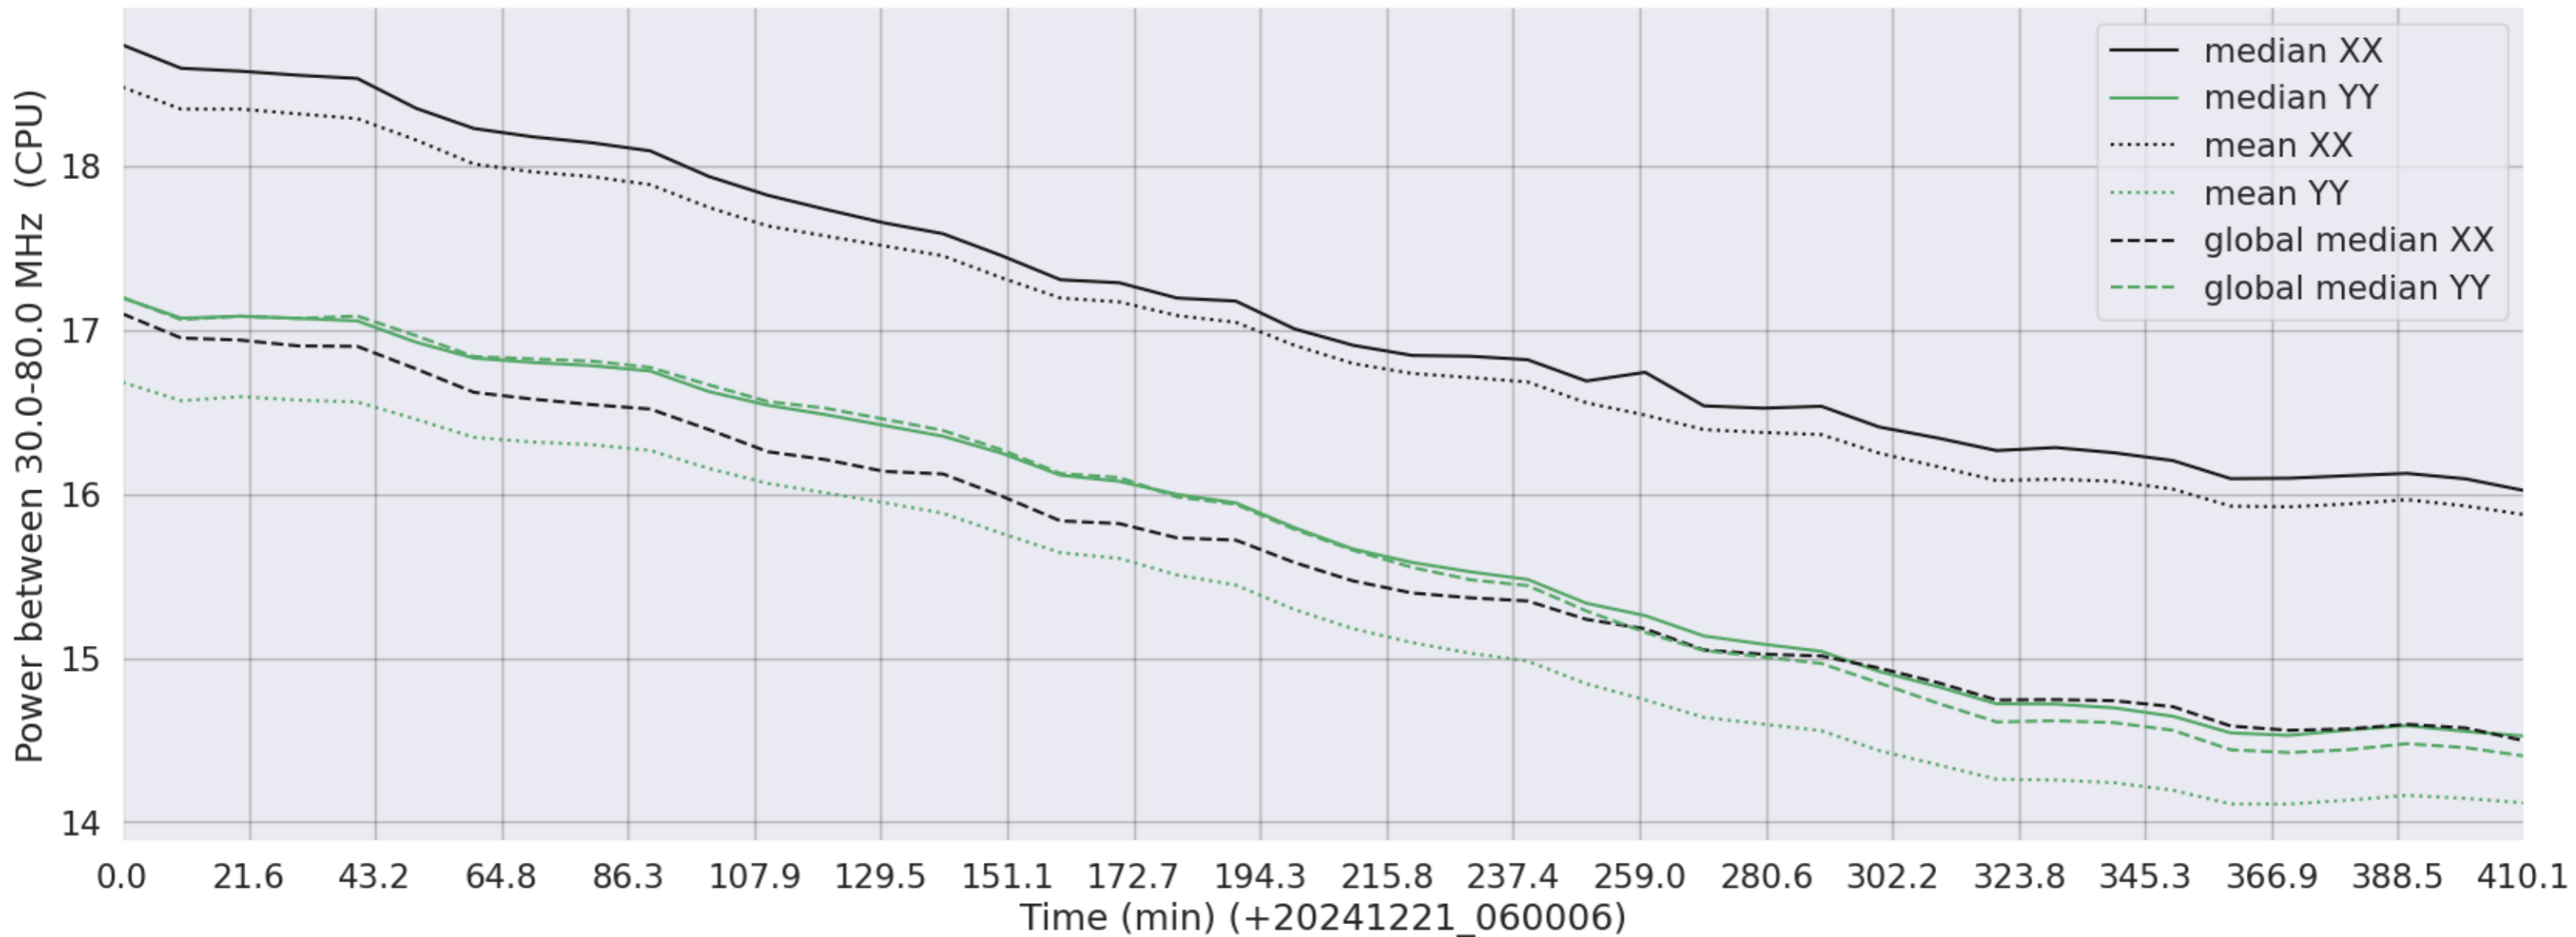

LWA136 - Correlator# 259 - XX FLAGS:Good - YY FLAGS:Good

LWA137 - Correlator# 258 - XX FLAGS:Good - YY FLAGS:Good