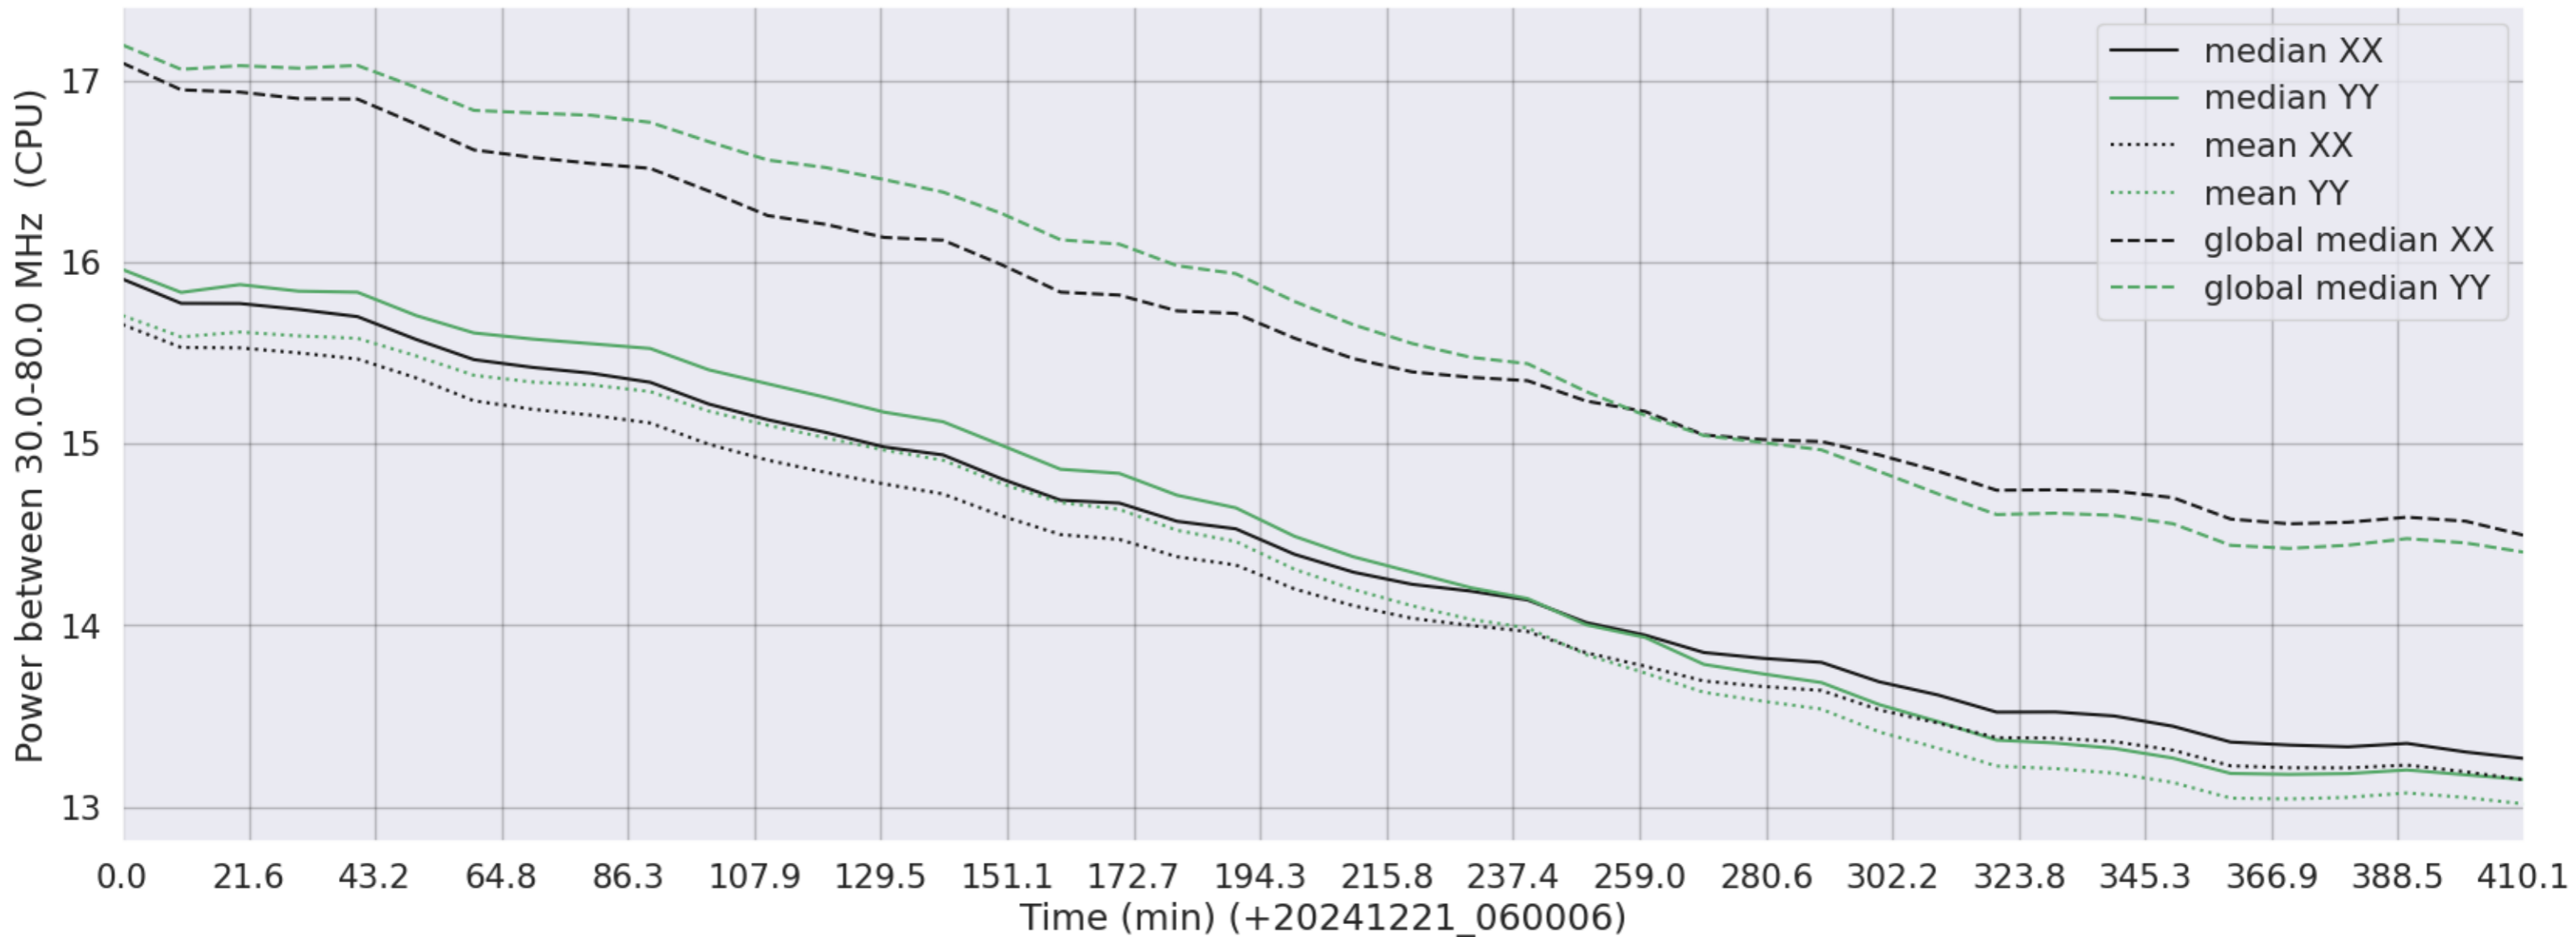

LWA192 - Correlator# 247 - XX FLAGS:Good - YY FLAGS:Good

LWA191 - Correlator# 246 - XX FLAGS:Good - YY FLAGS:Good