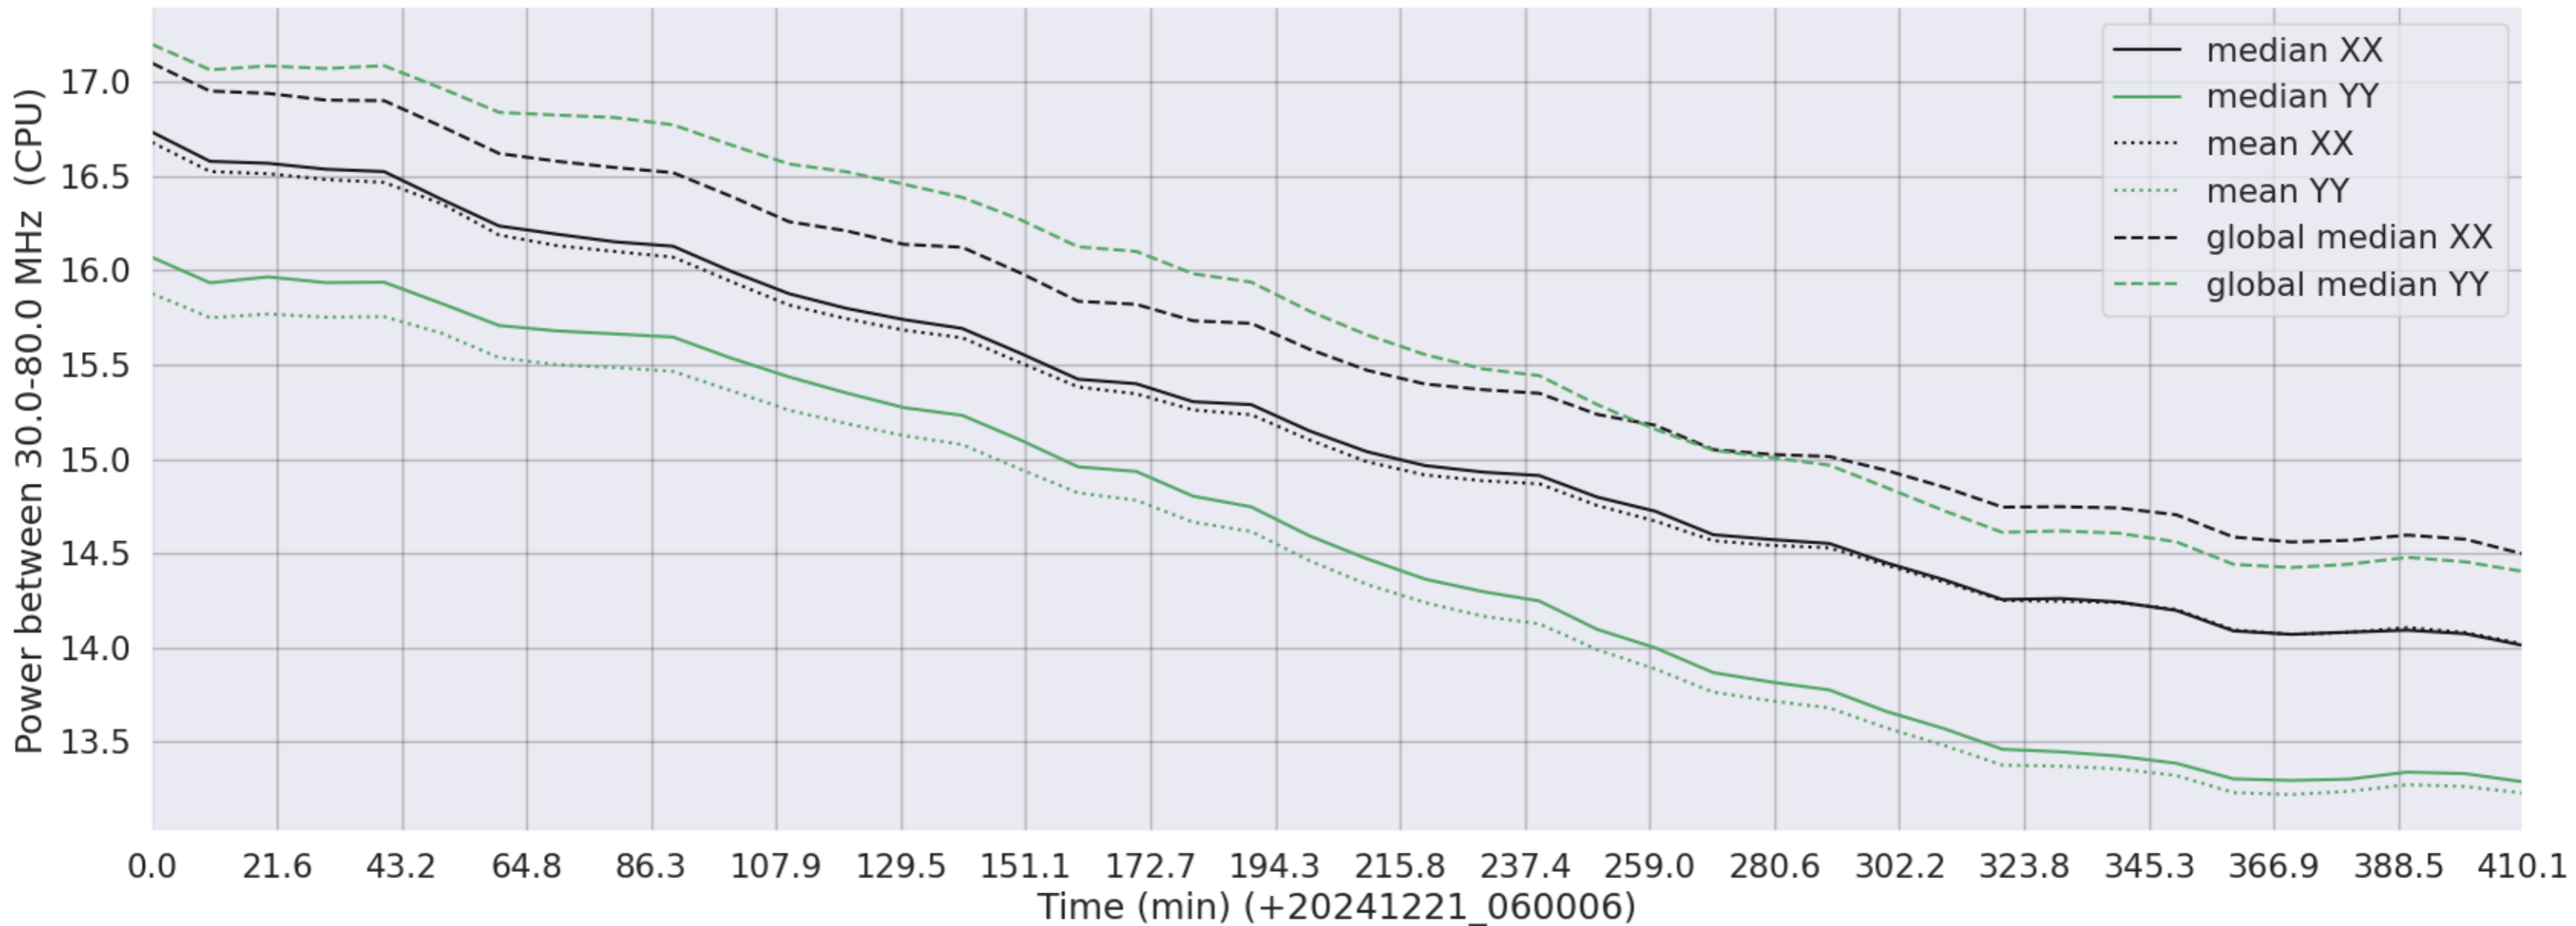

LWA154 - Correlator# 233 - XX FLAGS:Good - YY FLAGS:Good

LWA155 - Correlator# 232 - XX FLAGS:Good - YY FLAGS:Good