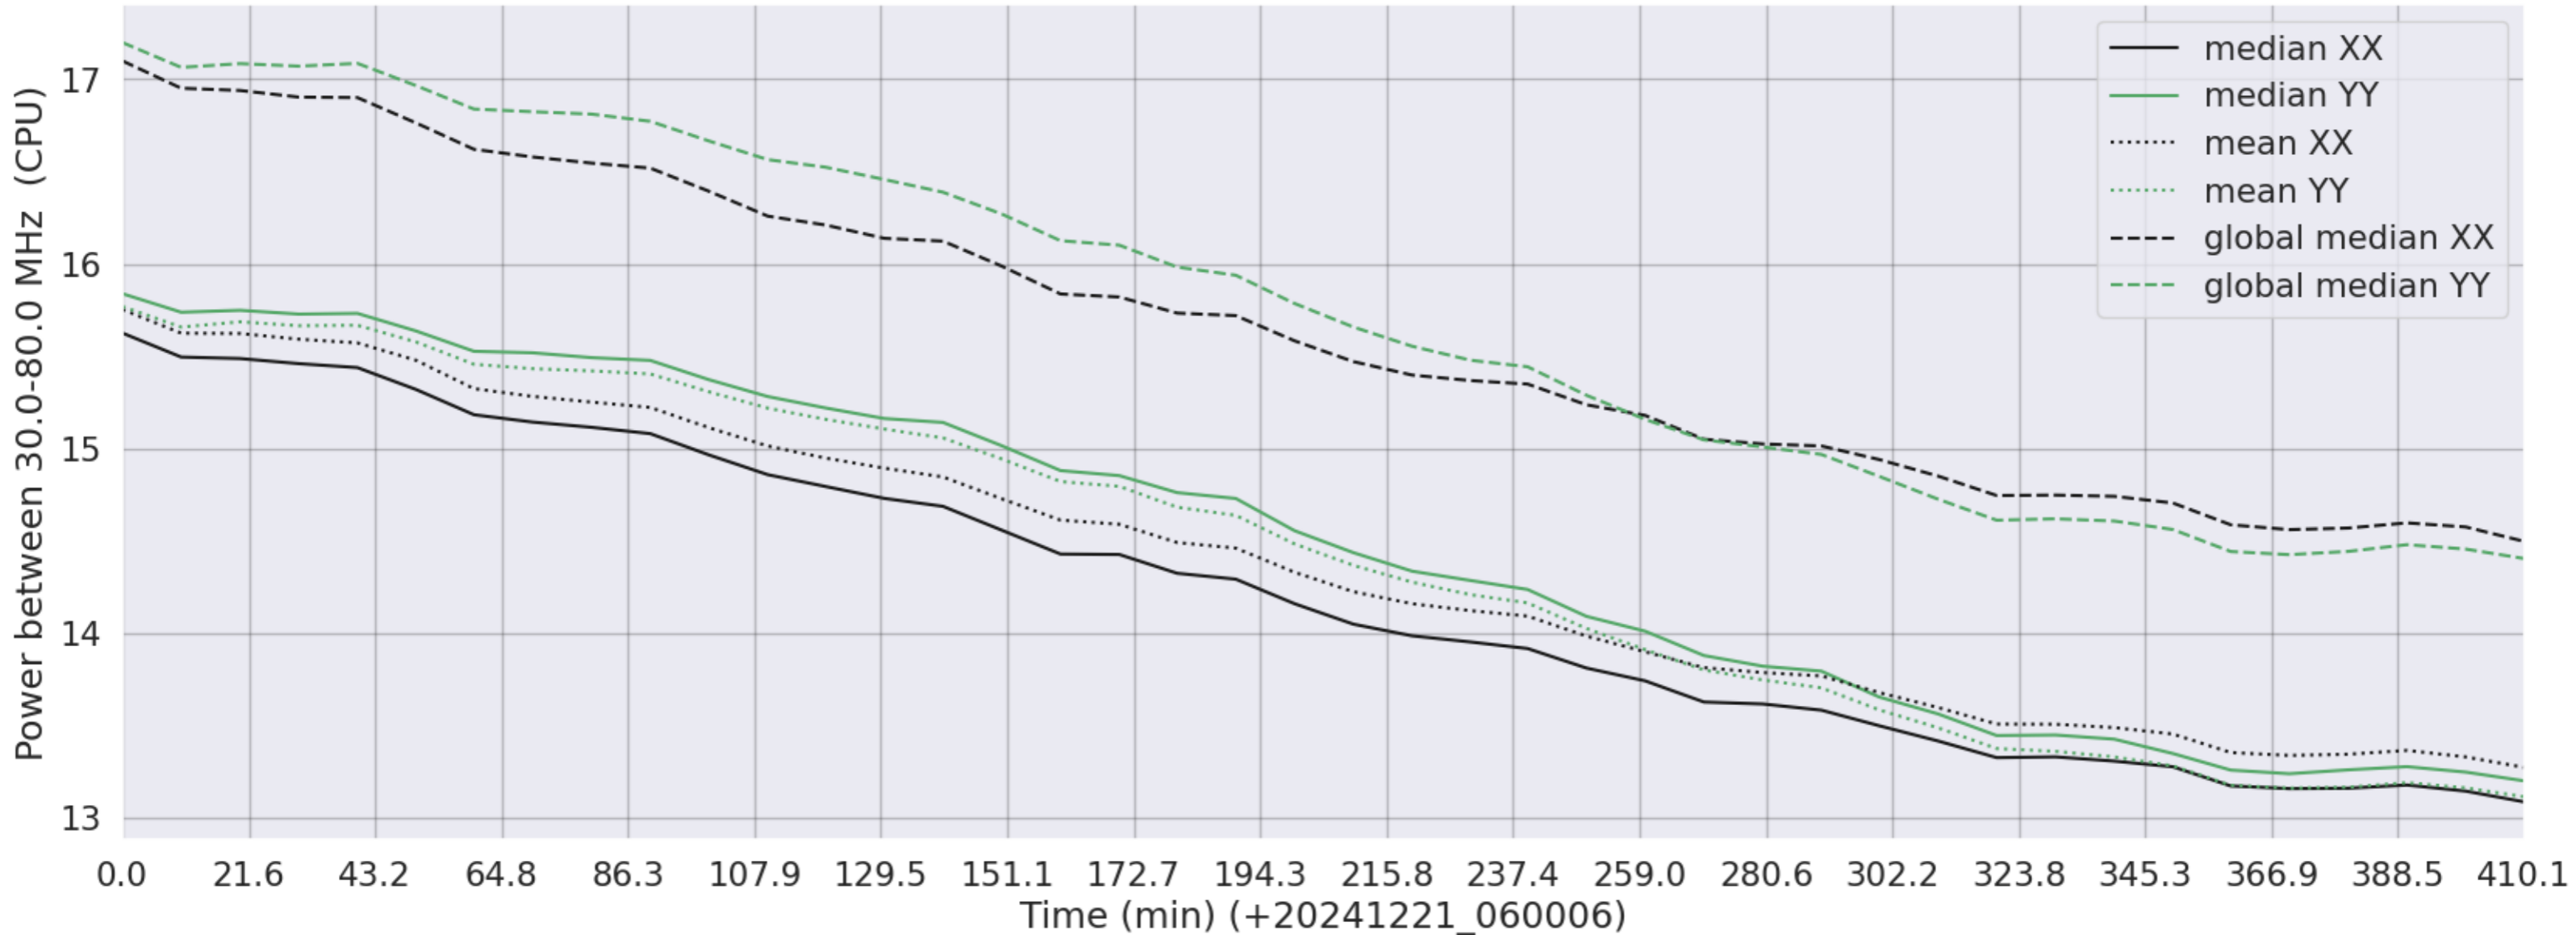

LWA024 - Correlator# 106 - XX FLAGS:Good - YY FLAGS:Good

LWA021 - Correlator# 105 - XX FLAGS:BadSpecShape - YY FLAGS:BadSpecShape