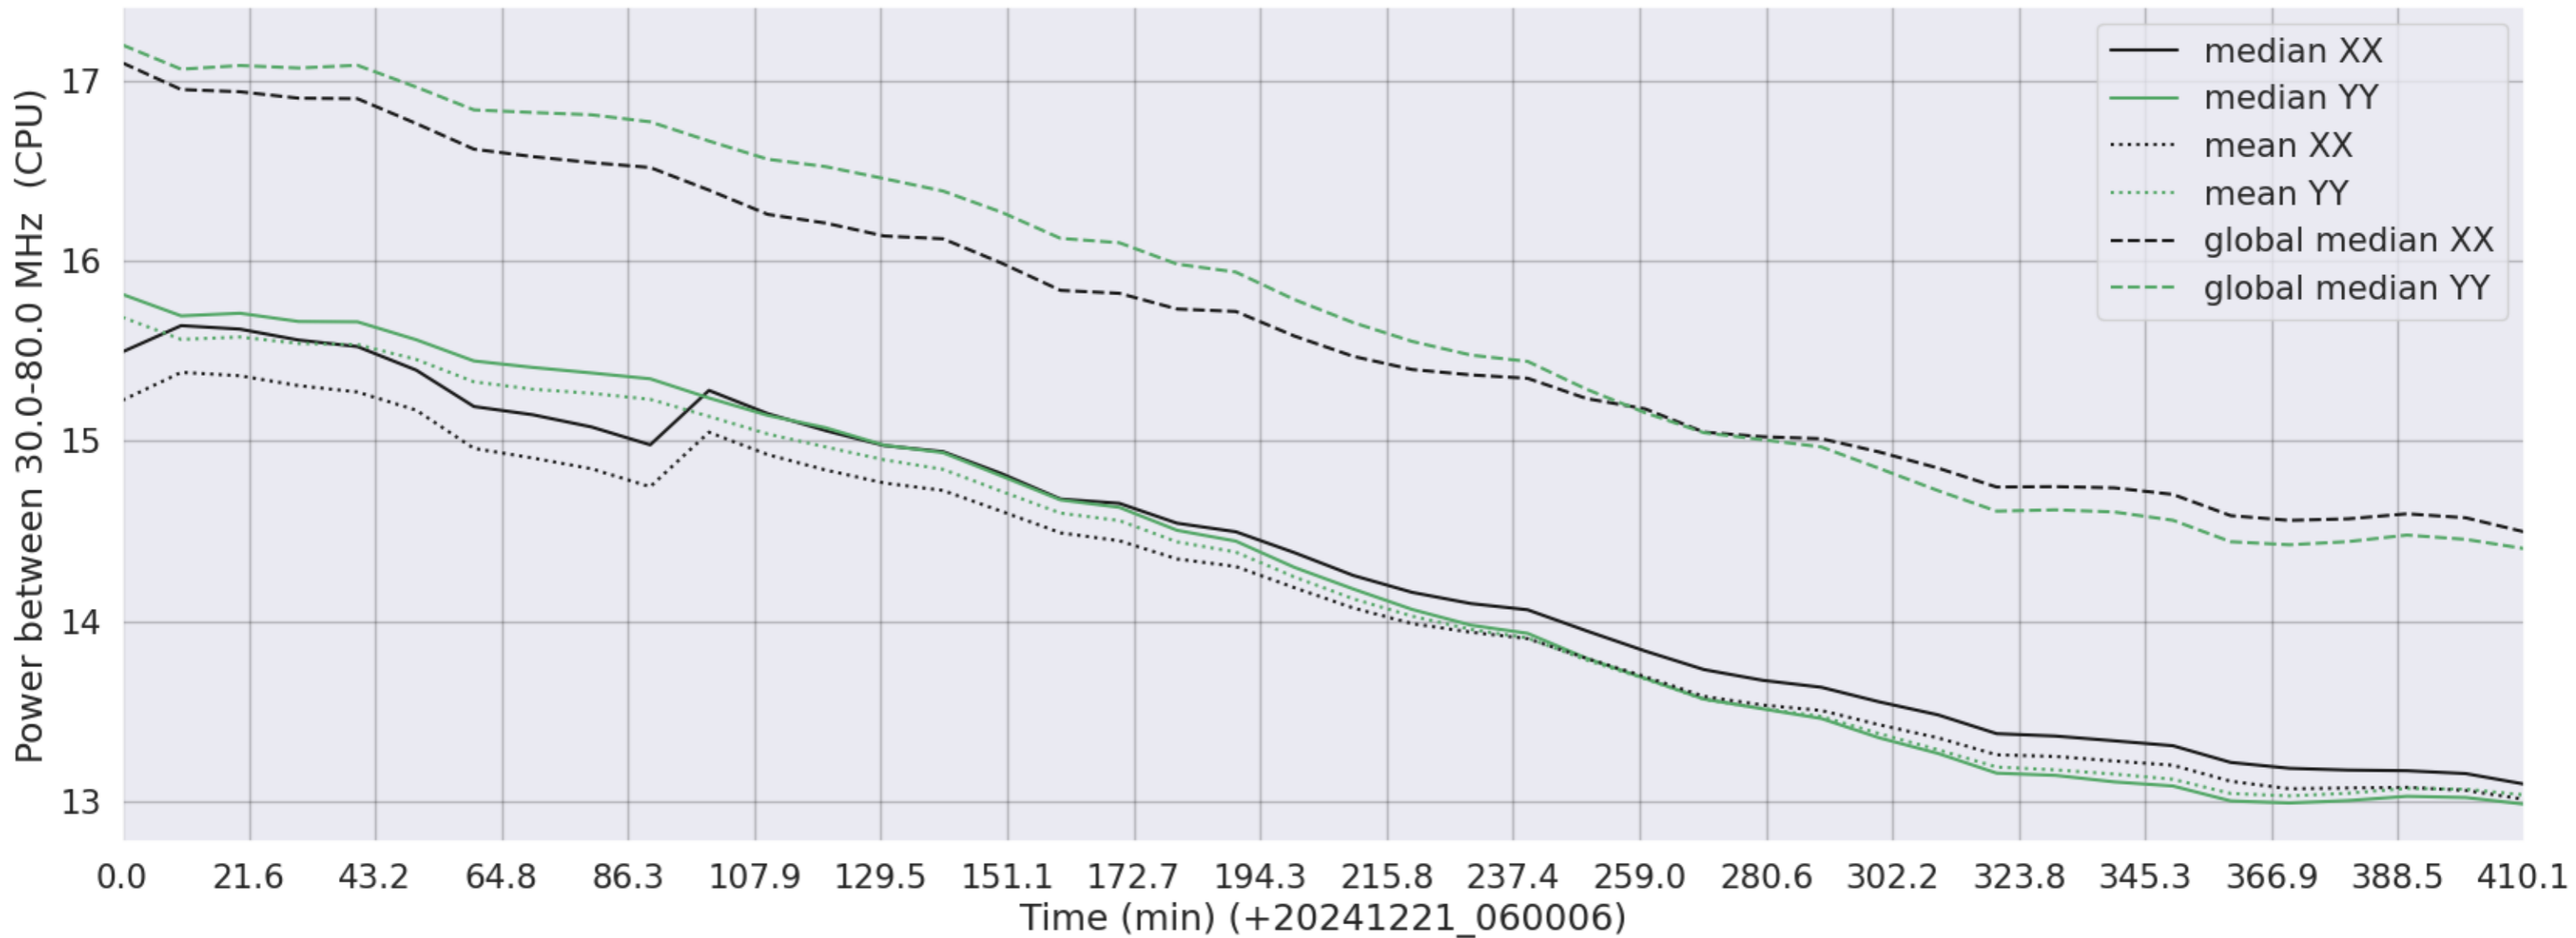

LWA121 - Correlator# 153 - XX FLAGS:Good - YY FLAGS:Good

LWA122 - Correlator# 152 - XX FLAGS:Good - YY FLAGS:Good