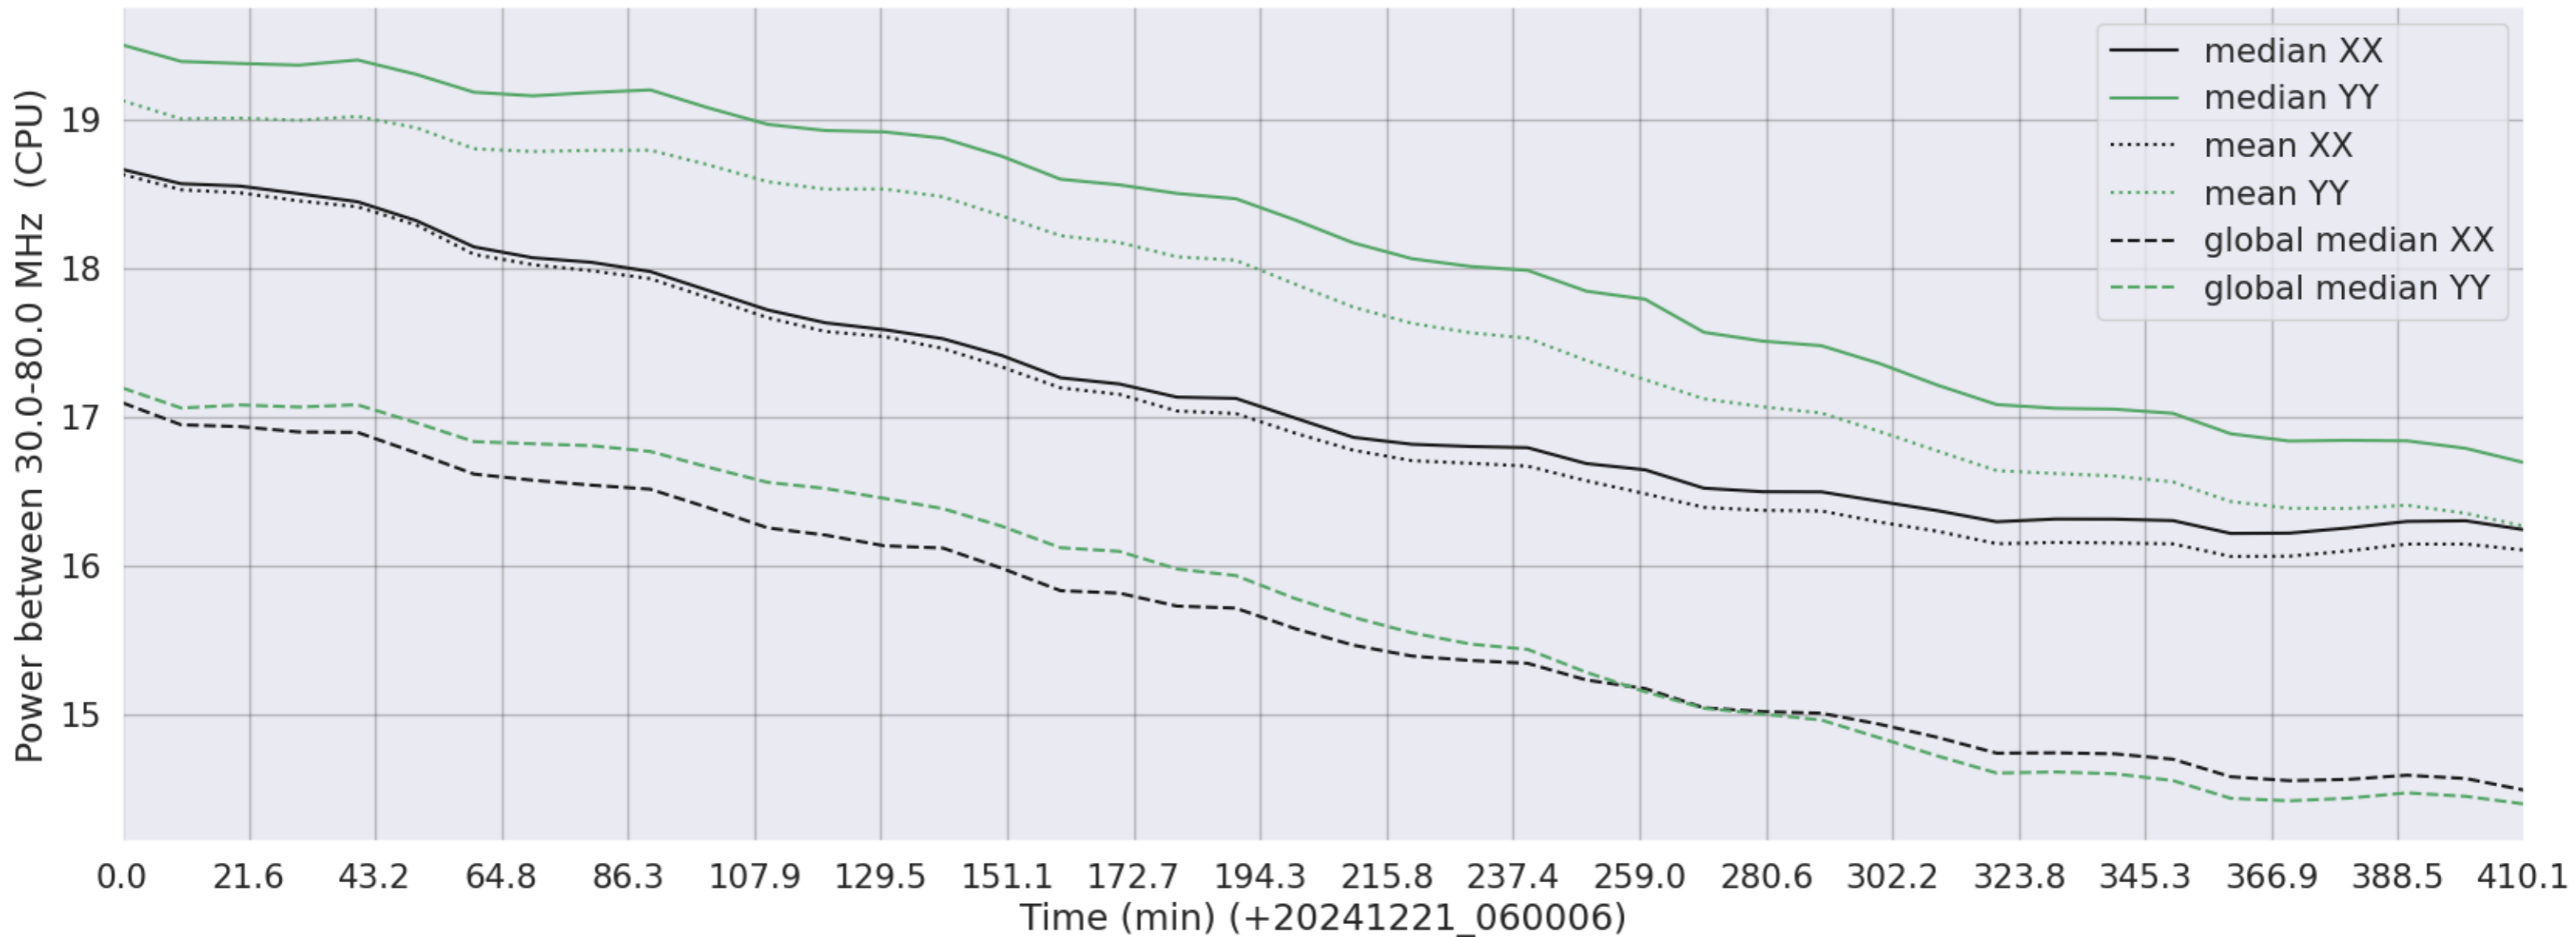

LWA276 - Correlator# 006 - XX FLAGS:Good - YY FLAGS:Good

LWA269 - Correlator# 005 - XX FLAGS:Good - YY FLAGS:Good