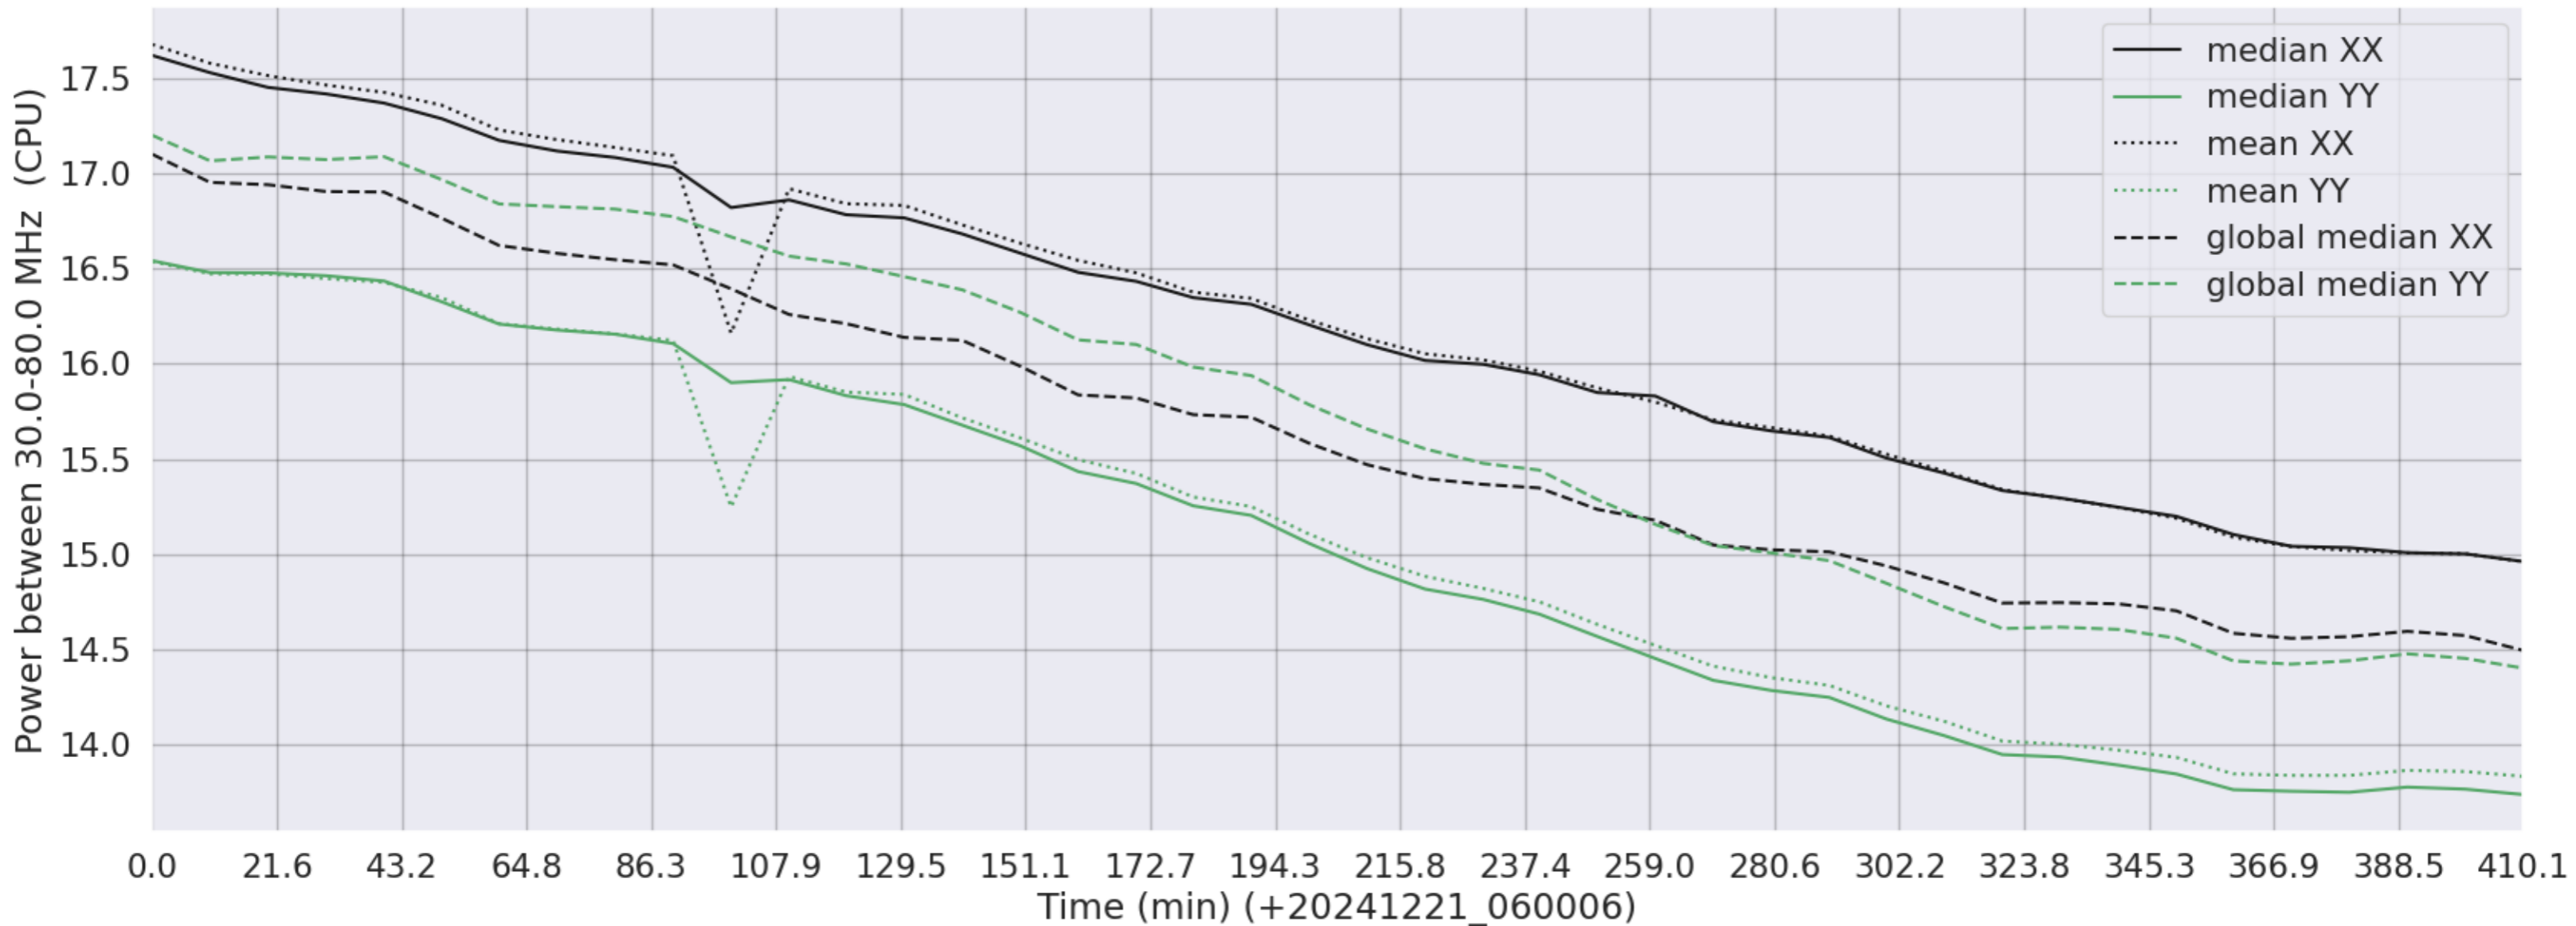

LWA293 - Correlator# 284 - XX FLAGS:Good - YY FLAGS:Good

LWA290 - Correlator# 285 - XX FLAGS:Good - YY FLAGS:Good

LWA357 - Correlator# 286 - XX FLAGS:Good - YY FLAGS:Good

LWA329 - Correlator# 287 - XX FLAGS:Good - YY FLAGS:Good