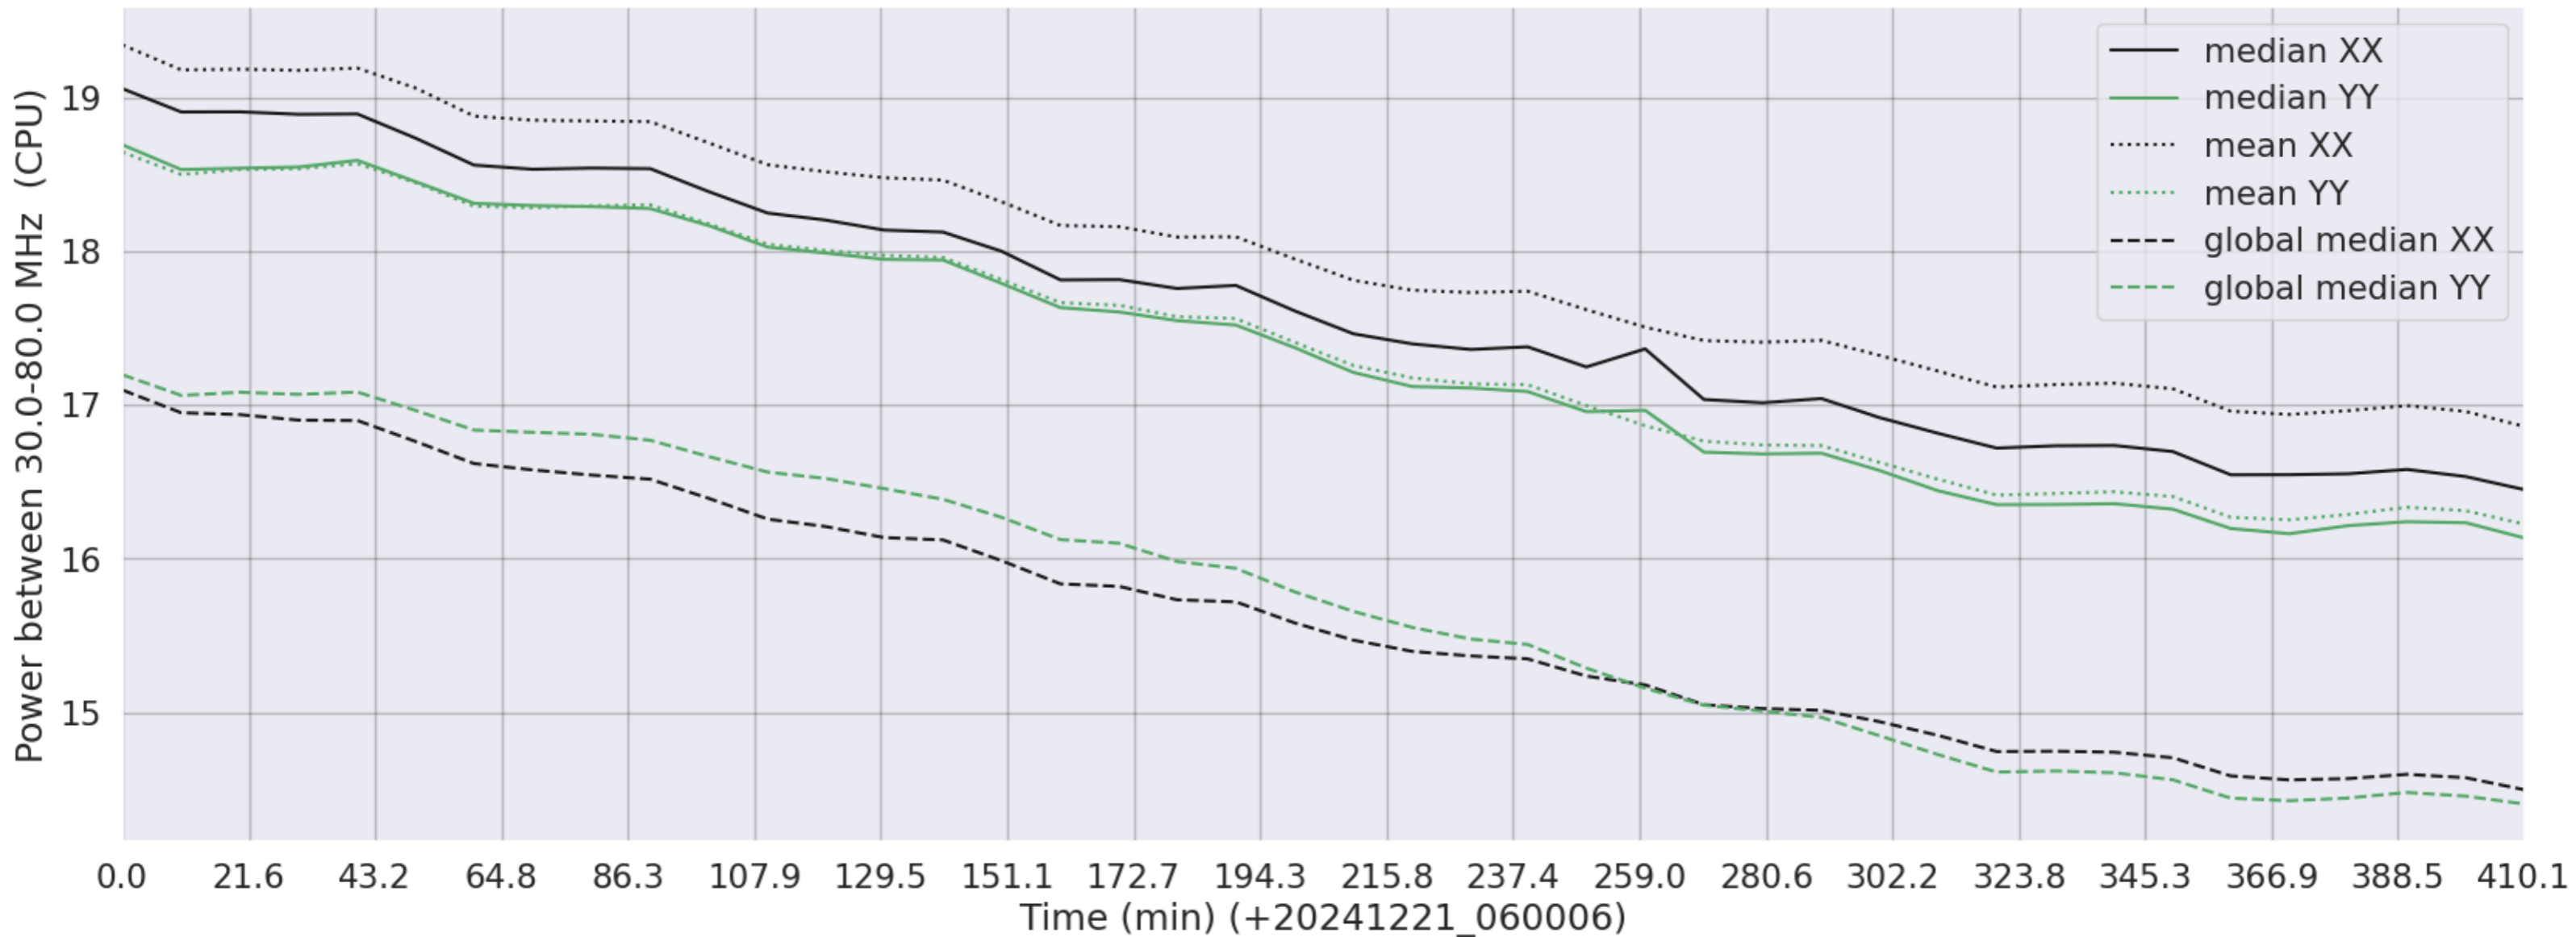

LWA141 - Correlator# 263 - XX FLAGS:Good - YY FLAGS:Good

LWA161 - Correlator# 262 - XX FLAGS:Good - YY FLAGS:Good