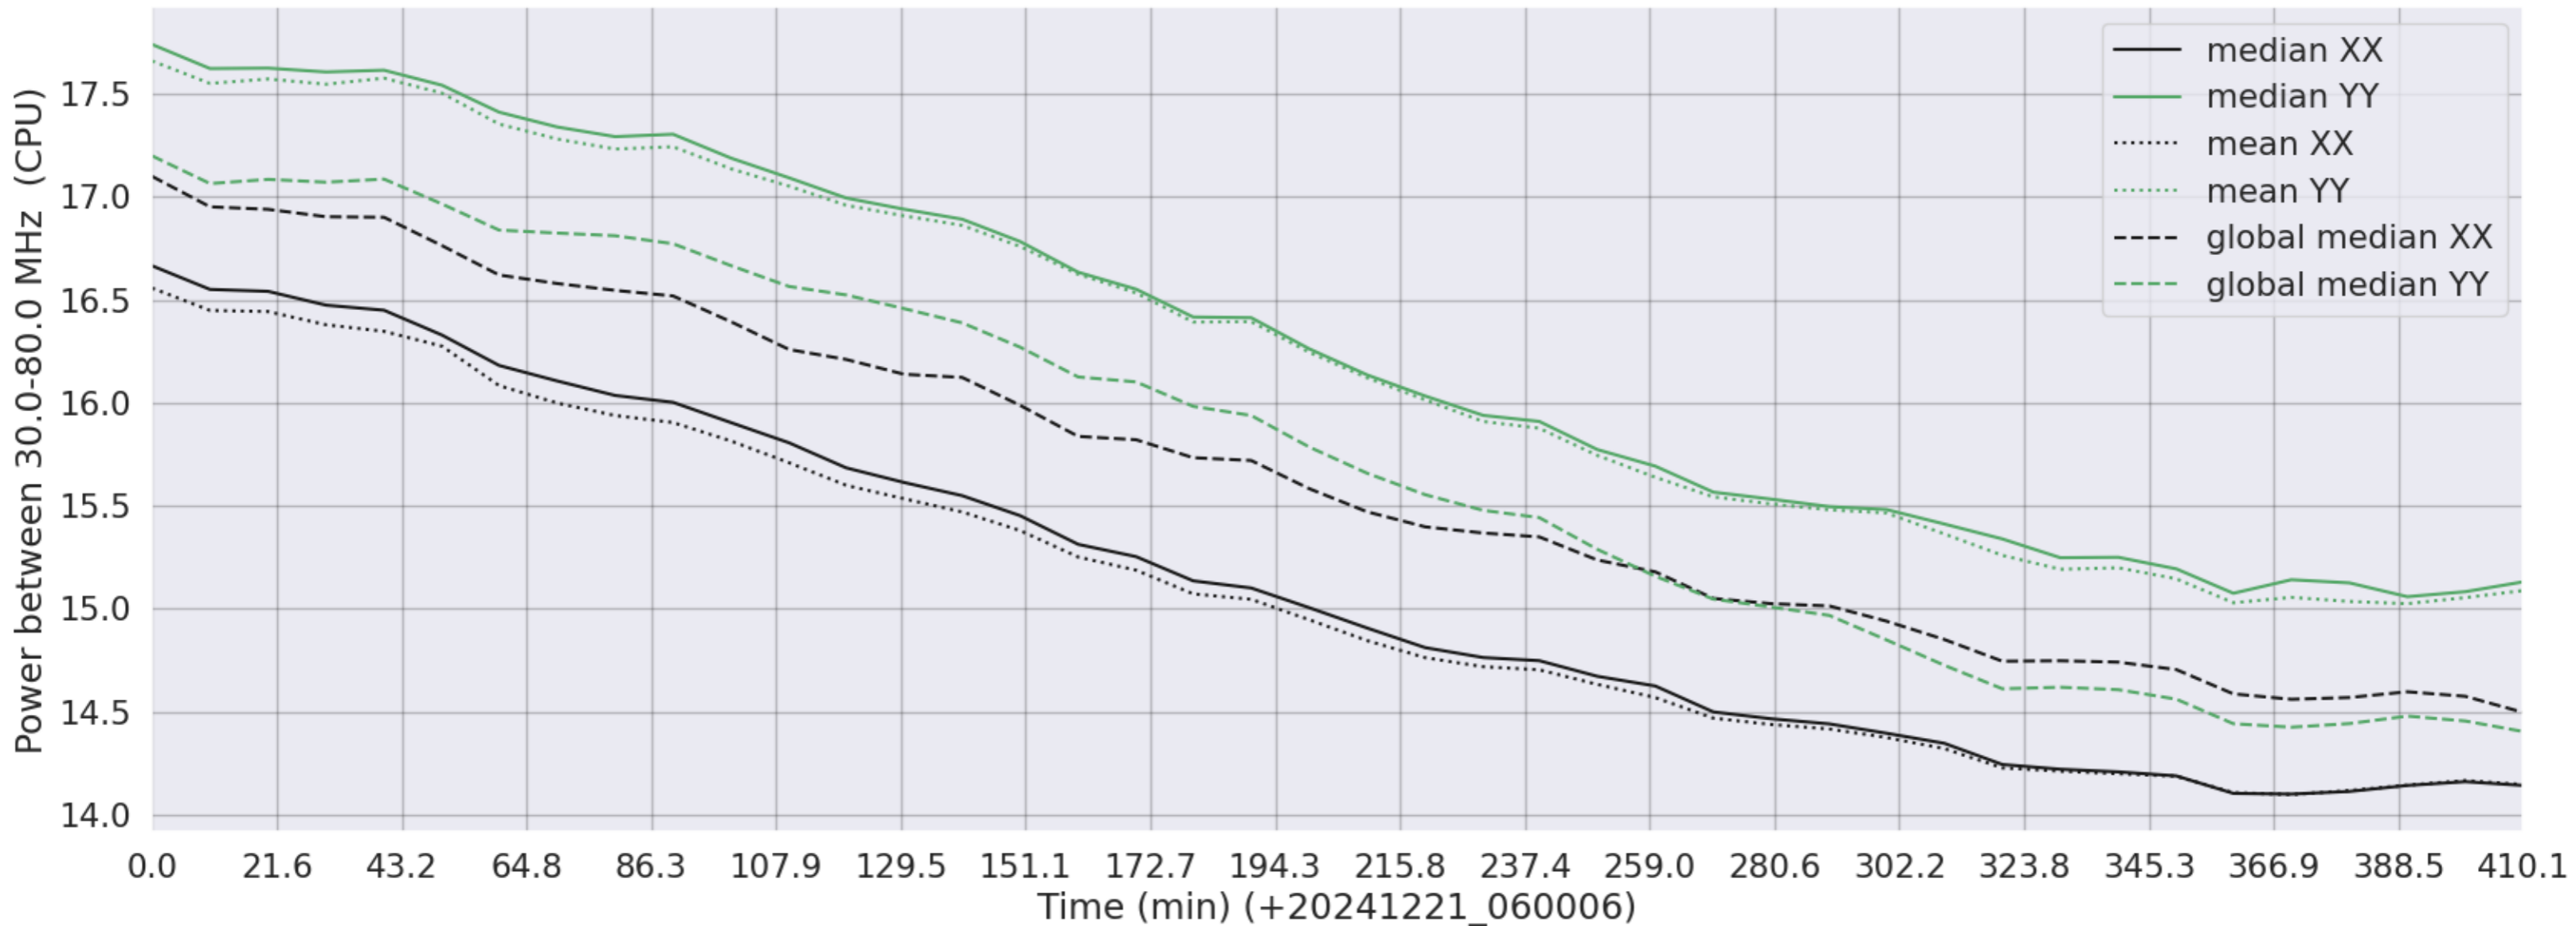

LWA224 - Correlator# 248 - XX FLAGS:Good - YY FLAGS:Good

LWA222 - Correlator# 249 - XX FLAGS:Good - YY FLAGS:Good

LWA326 - Correlator# 250 - XX FLAGS:Good - YY FLAGS:Good

LWA322 - Correlator# 251 - XX FLAGS:Good - YY FLAGS:Good