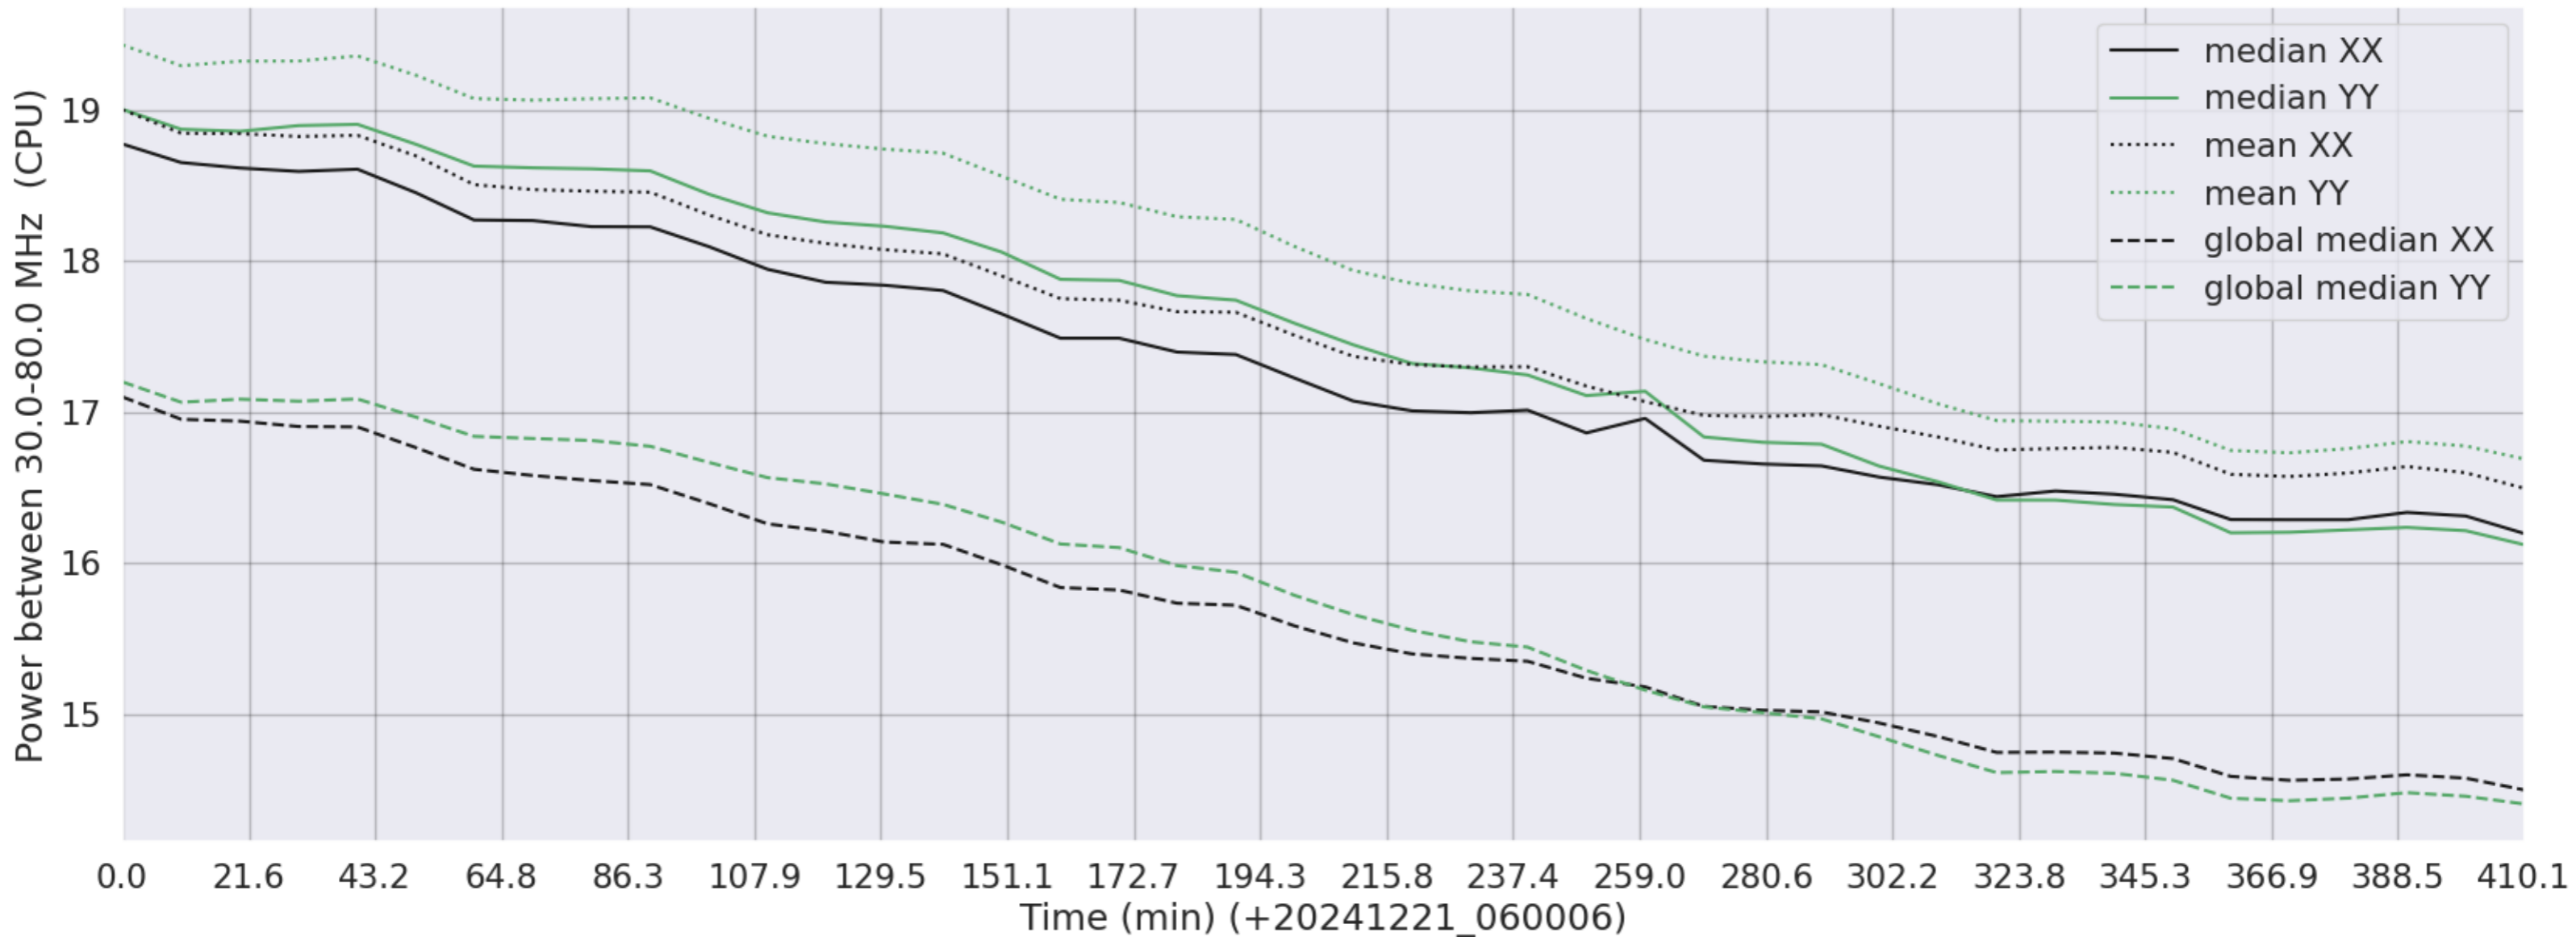

LWA004 - Correlator# 066 - XX FLAGS:Good - YY FLAGS:Good

LWA001 - Correlator# 065 - XX FLAGS:Good - YY FLAGS:Good