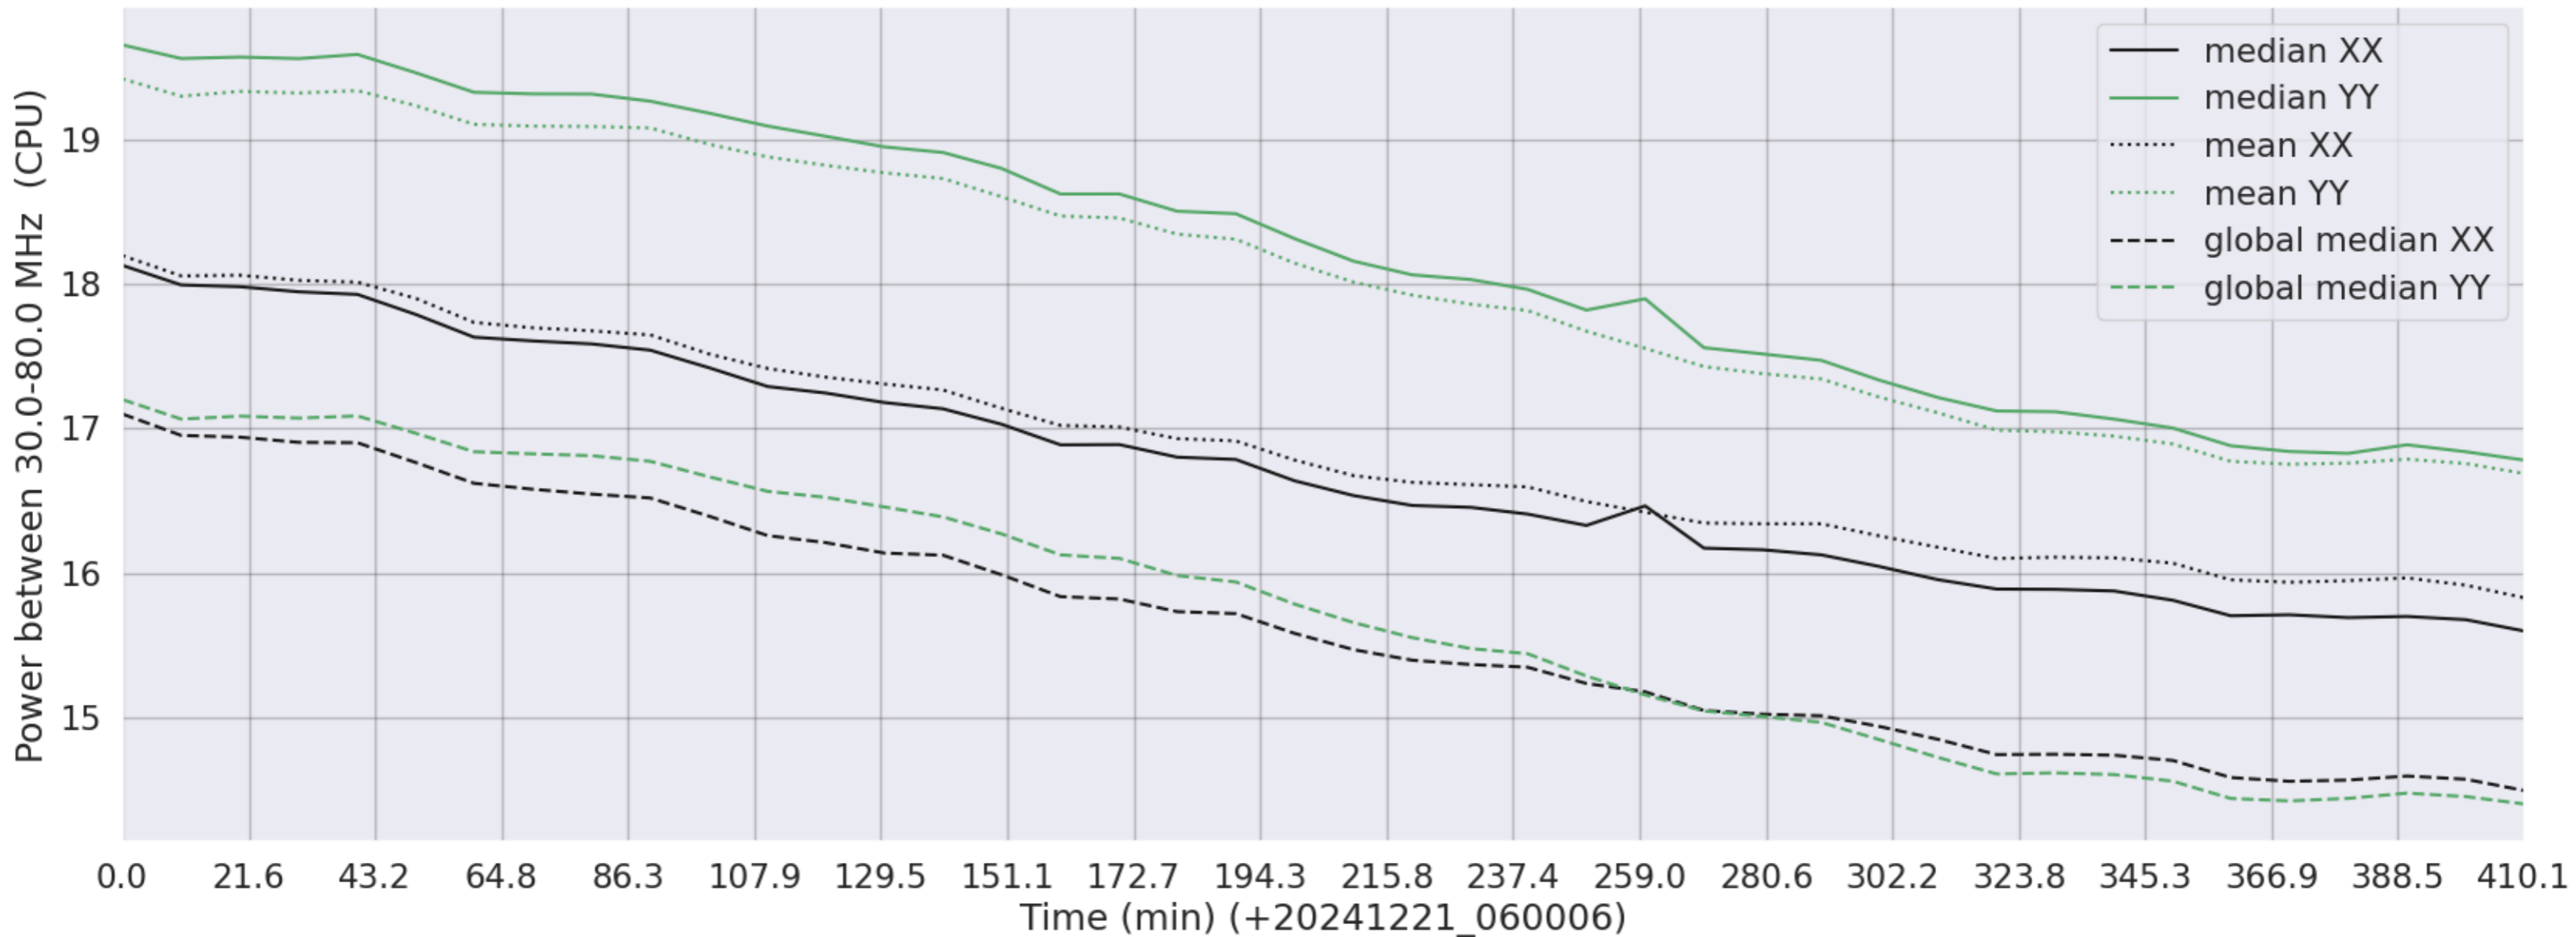

LWA002 - Correlator# 064 - XX FLAGS:Good - YY FLAGS:Good

LWA001 - Correlator# 065 - XX FLAGS:Good - YY FLAGS:Good

LWA004 - Correlator# 066 - XX FLAGS:Good - YY FLAGS:Good

LWA003 - Correlator# 067 - XX FLAGS:Good - YY FLAGS:Good