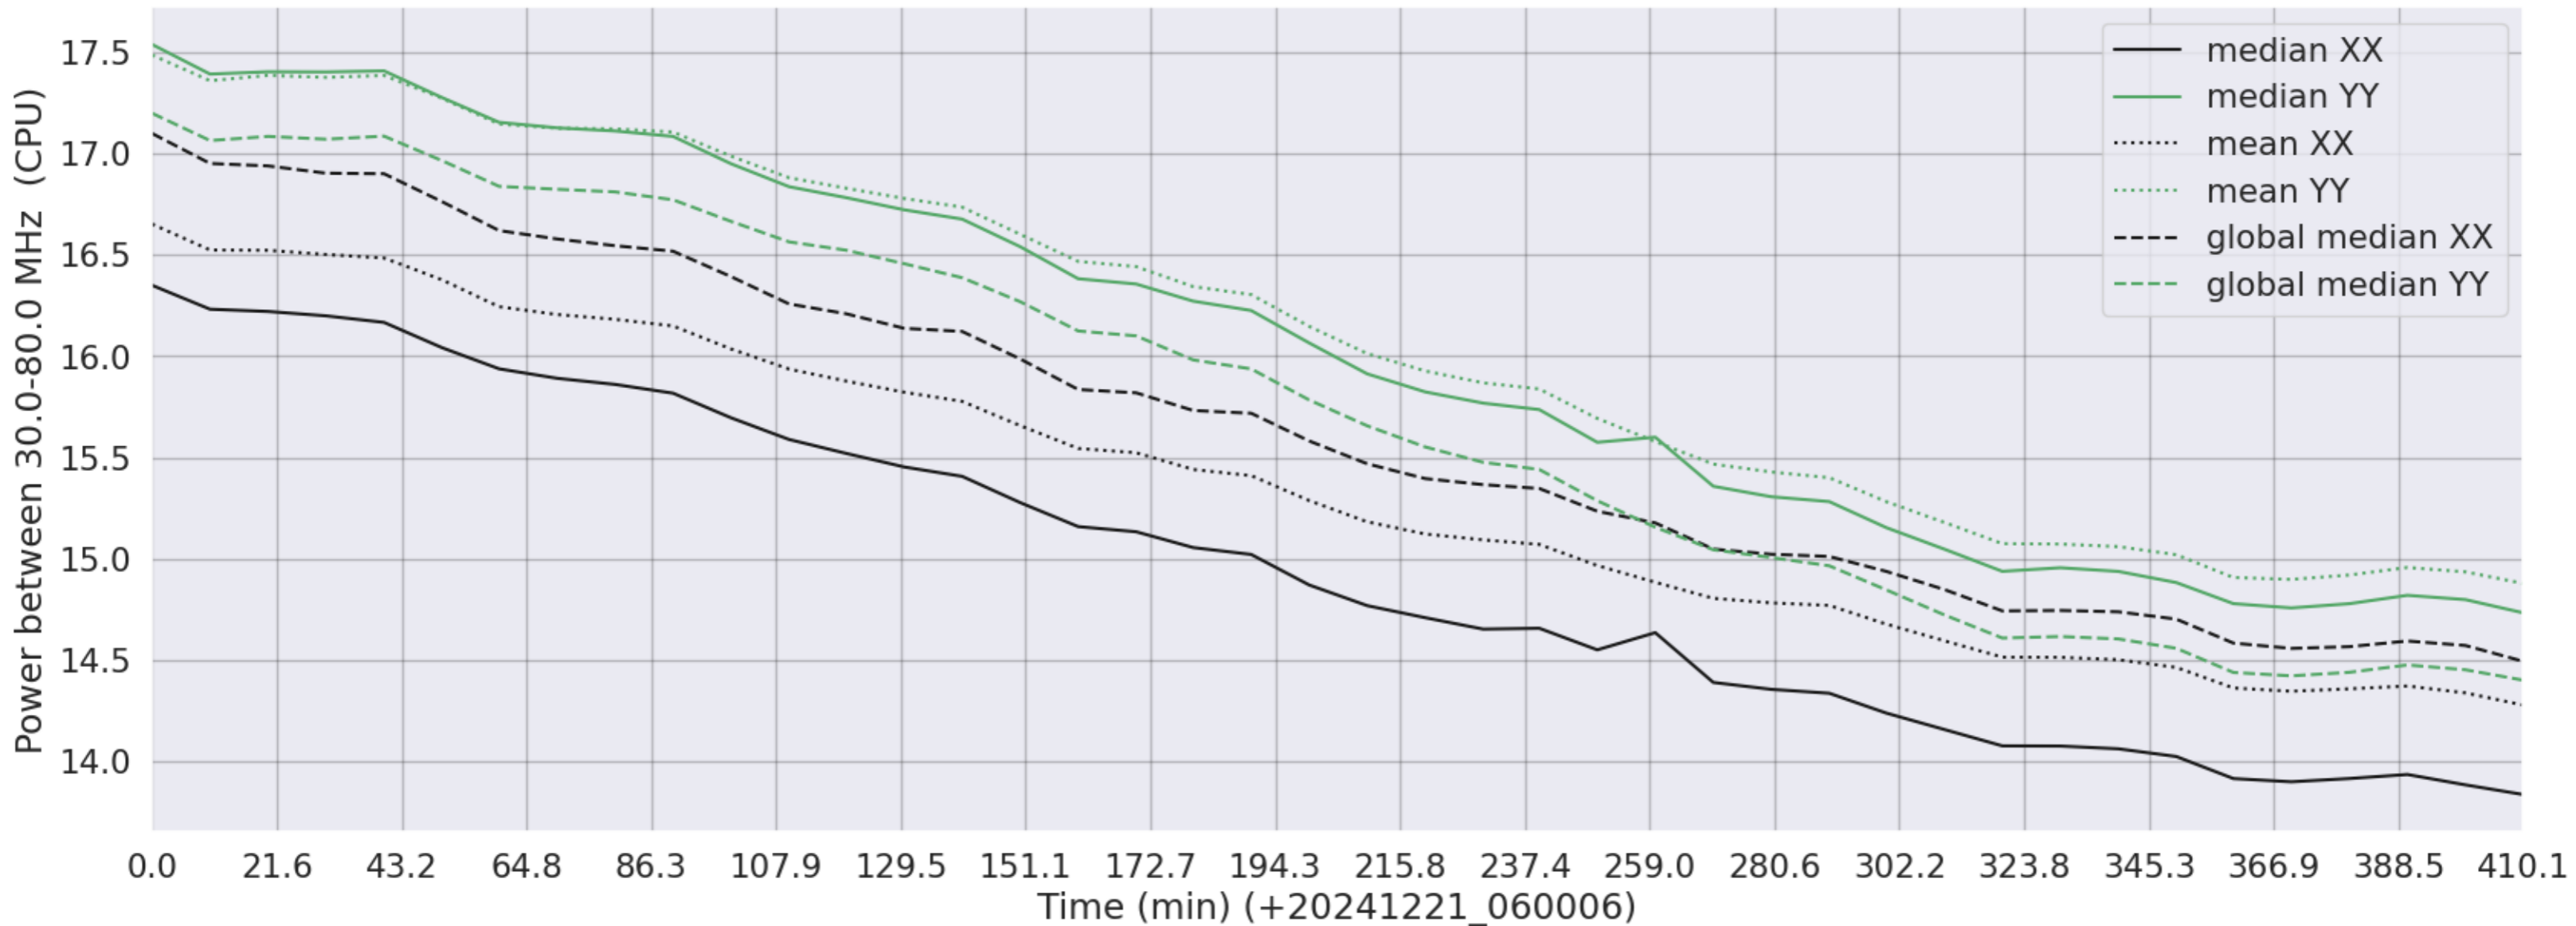

LWA199 - Correlator# 277 - XX FLAGS:Good - YY FLAGS:Good

LWA200 - Correlator# 276 - XX FLAGS:Good - YY FLAGS:Good