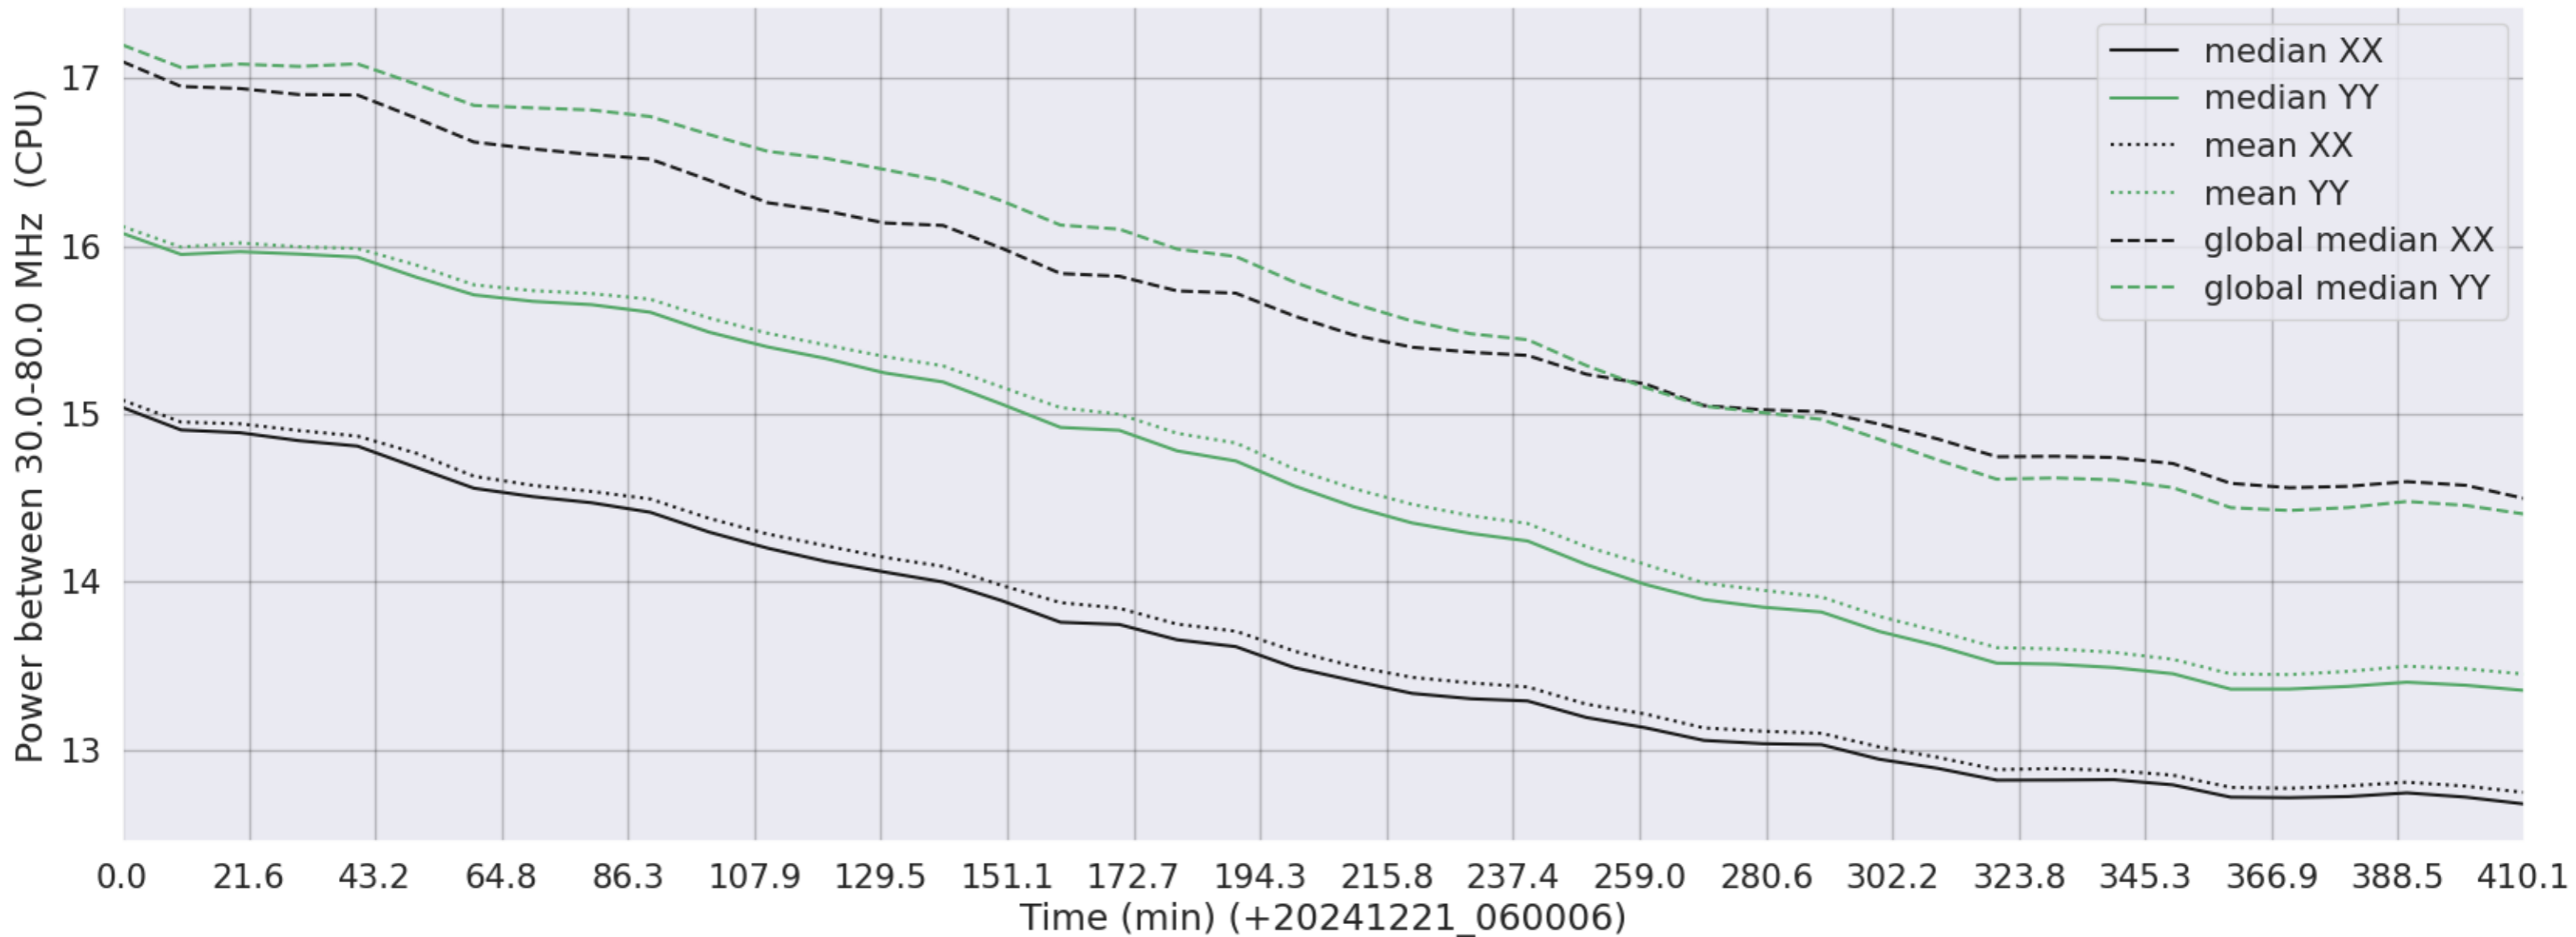

LWA188 - Correlator# 228 - XX FLAGS:Good - YY FLAGS:Good

LWA128 - Correlator# 229 - XX FLAGS:Good - YY FLAGS:Good

LWA153 - Correlator# 230 - XX FLAGS:Good - YY FLAGS:Good

LWA181 - Correlator# 231 - XX FLAGS:Good - YY FLAGS:Good