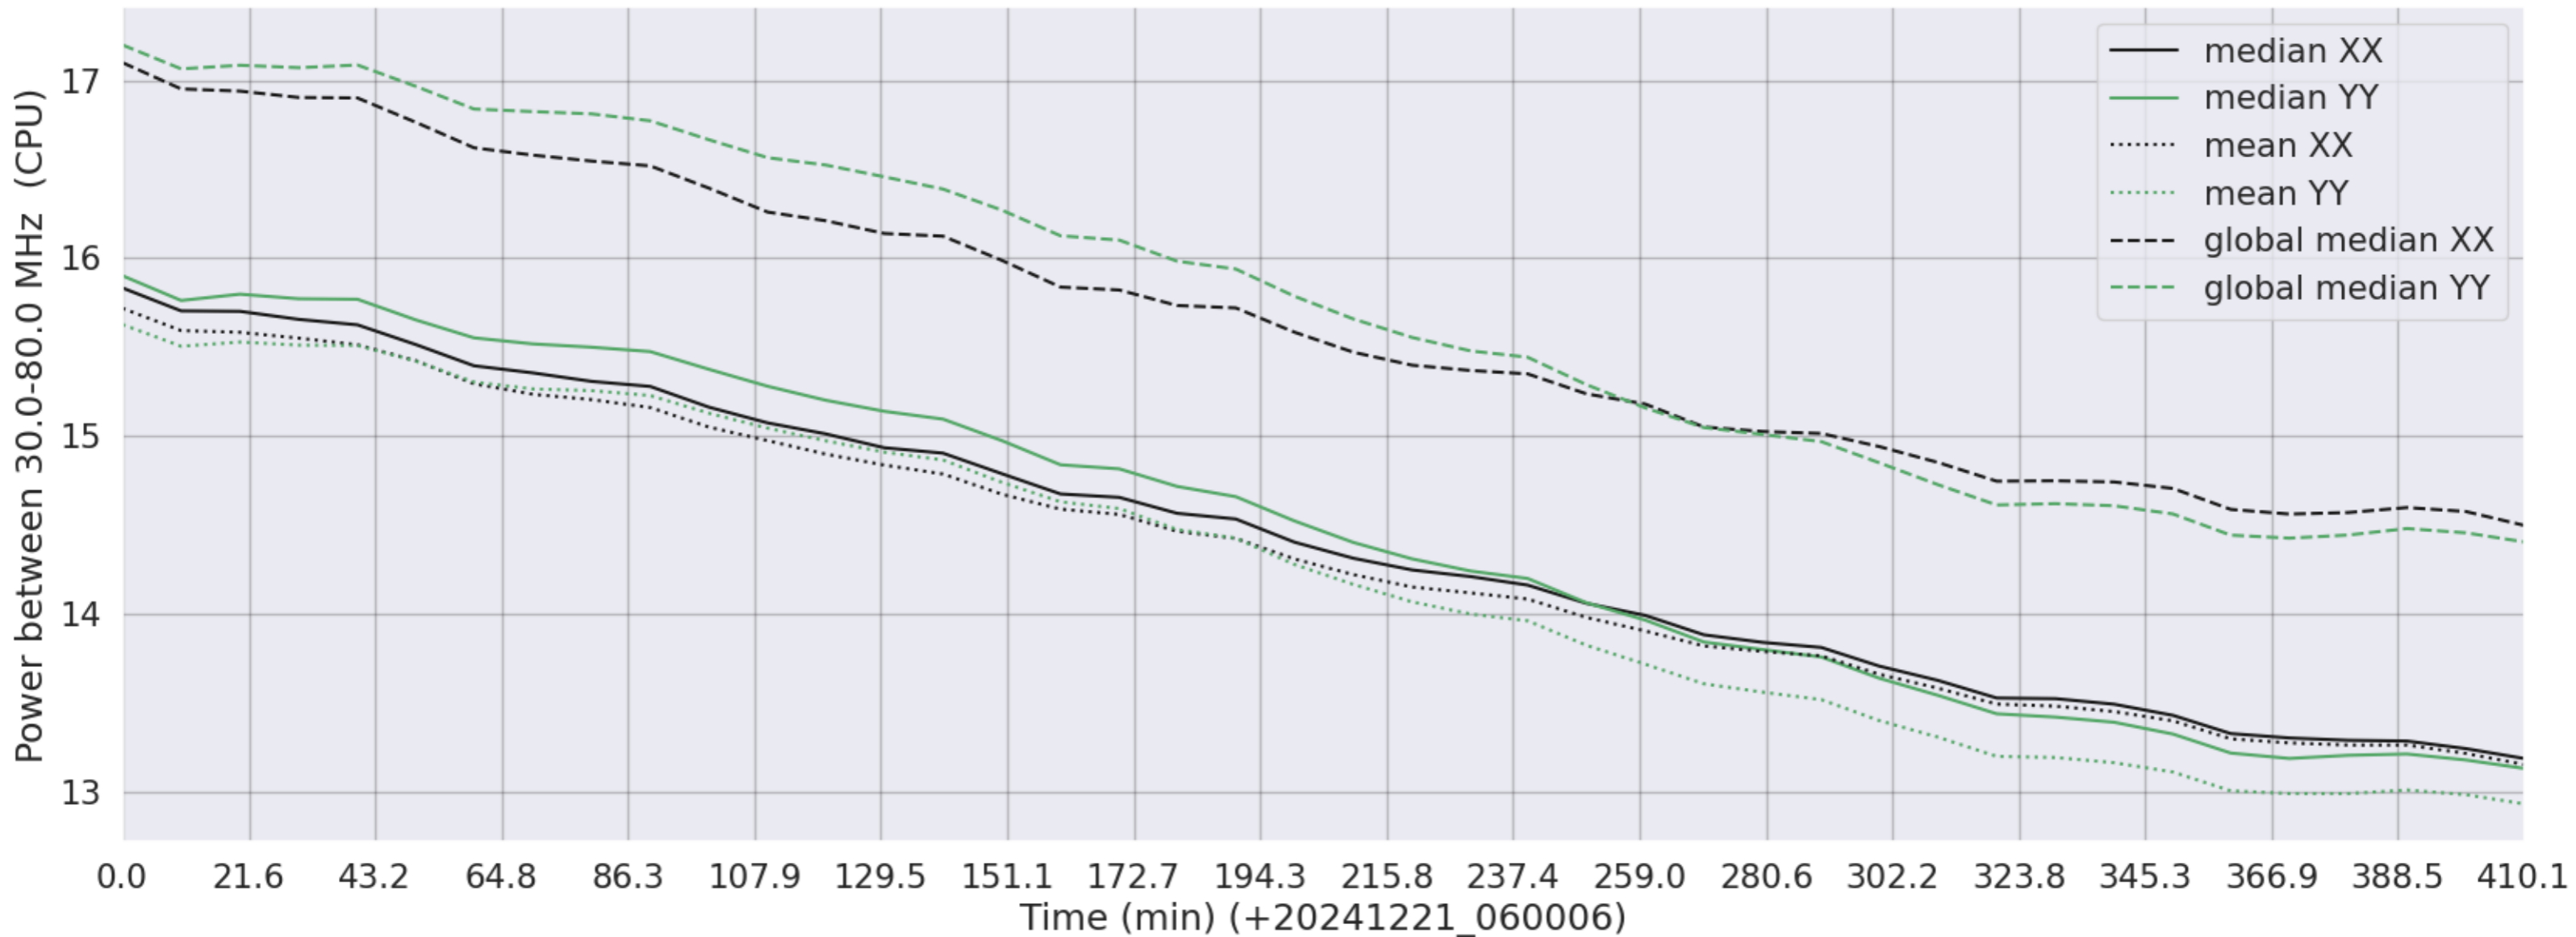

LWA153 - Correlator# 230 - XX FLAGS:Good - YY FLAGS:Good

LWA128 - Correlator# 229 - XX FLAGS:Good - YY FLAGS:Good