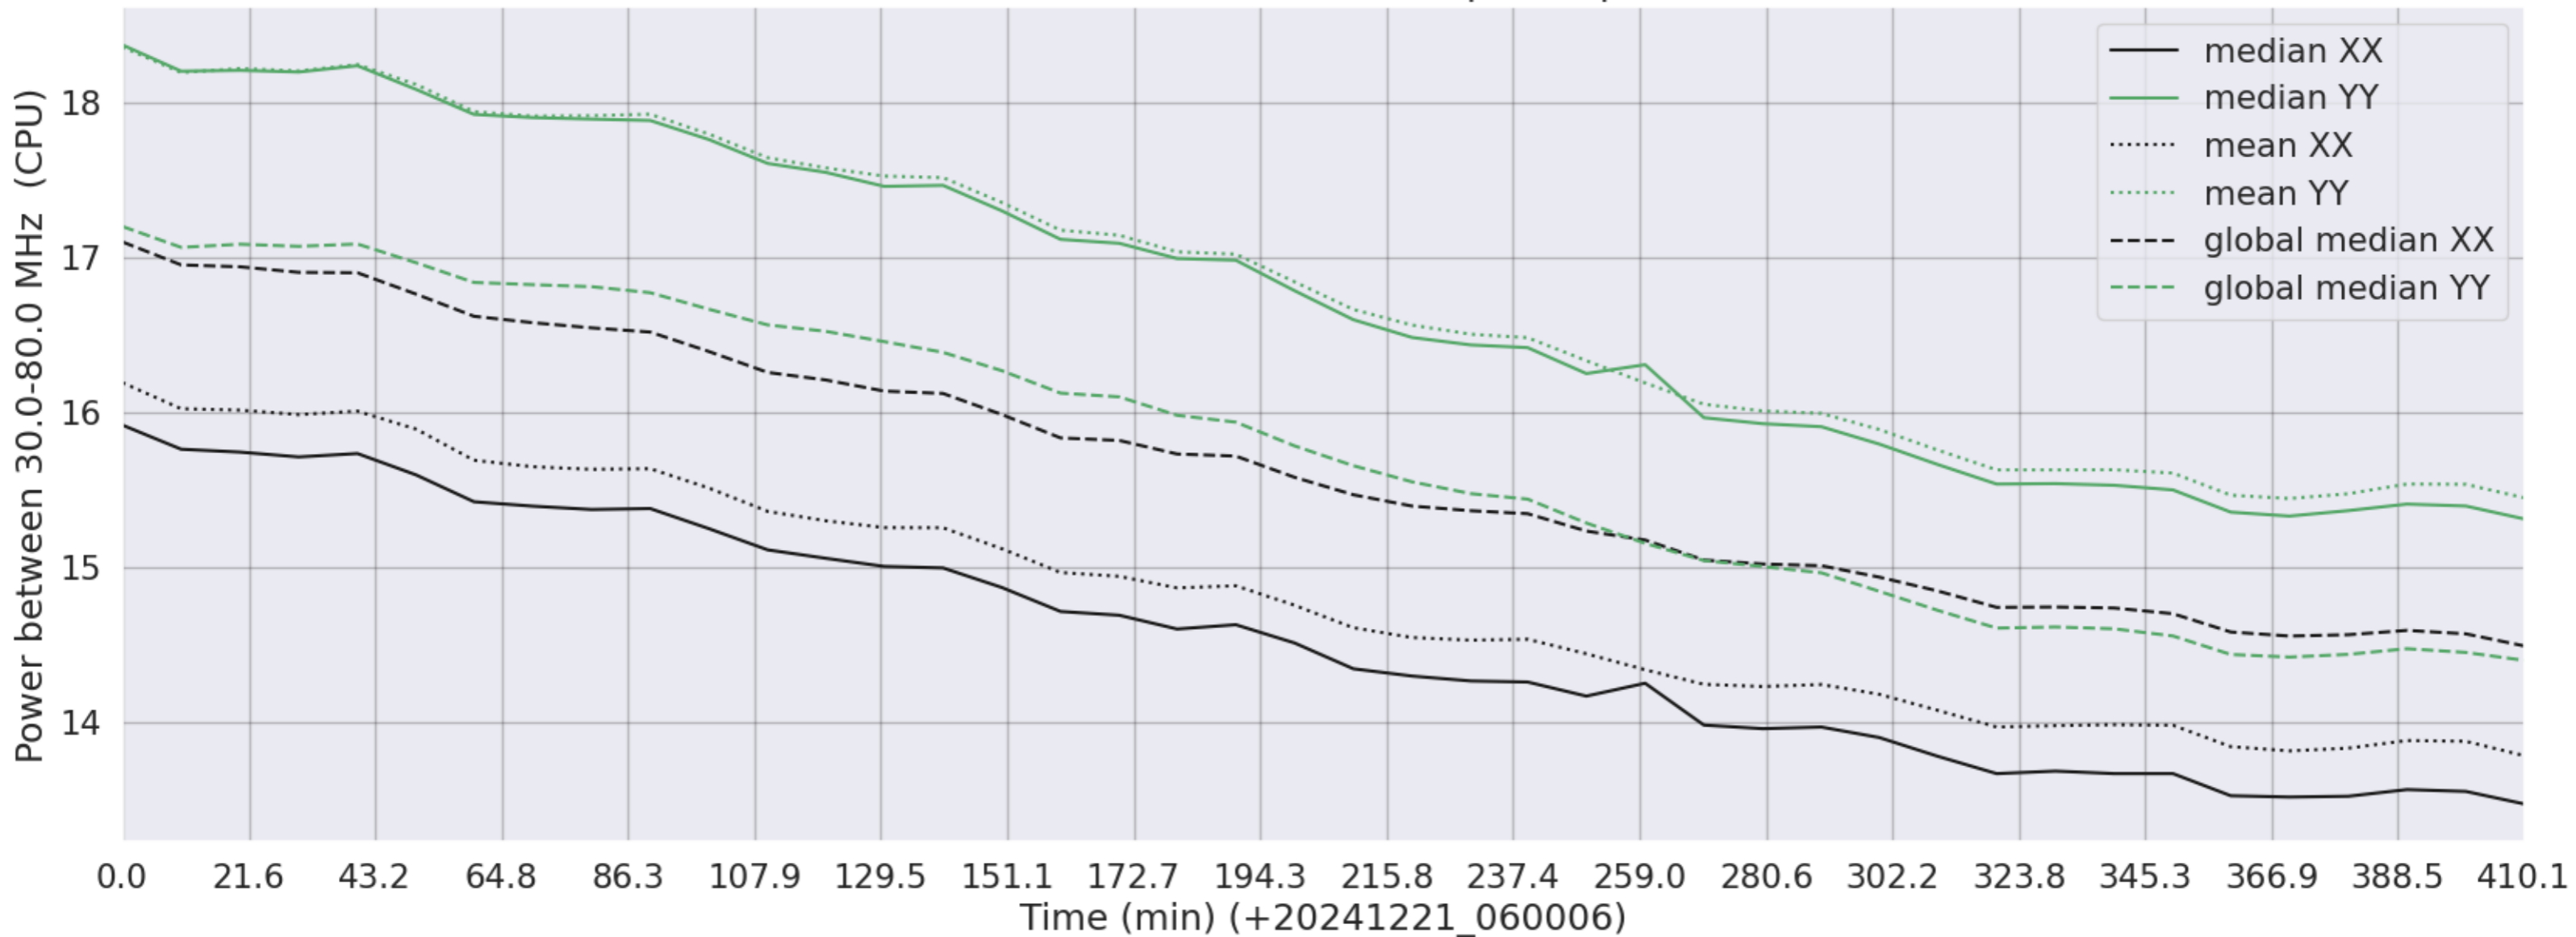

LWA007 - Correlator# 071 - XX FLAGS:Good - YY FLAGS:Good

LWA009 - Correlator# 070 - XX FLAGS:BadSpecShape - YY FLAGS:Good