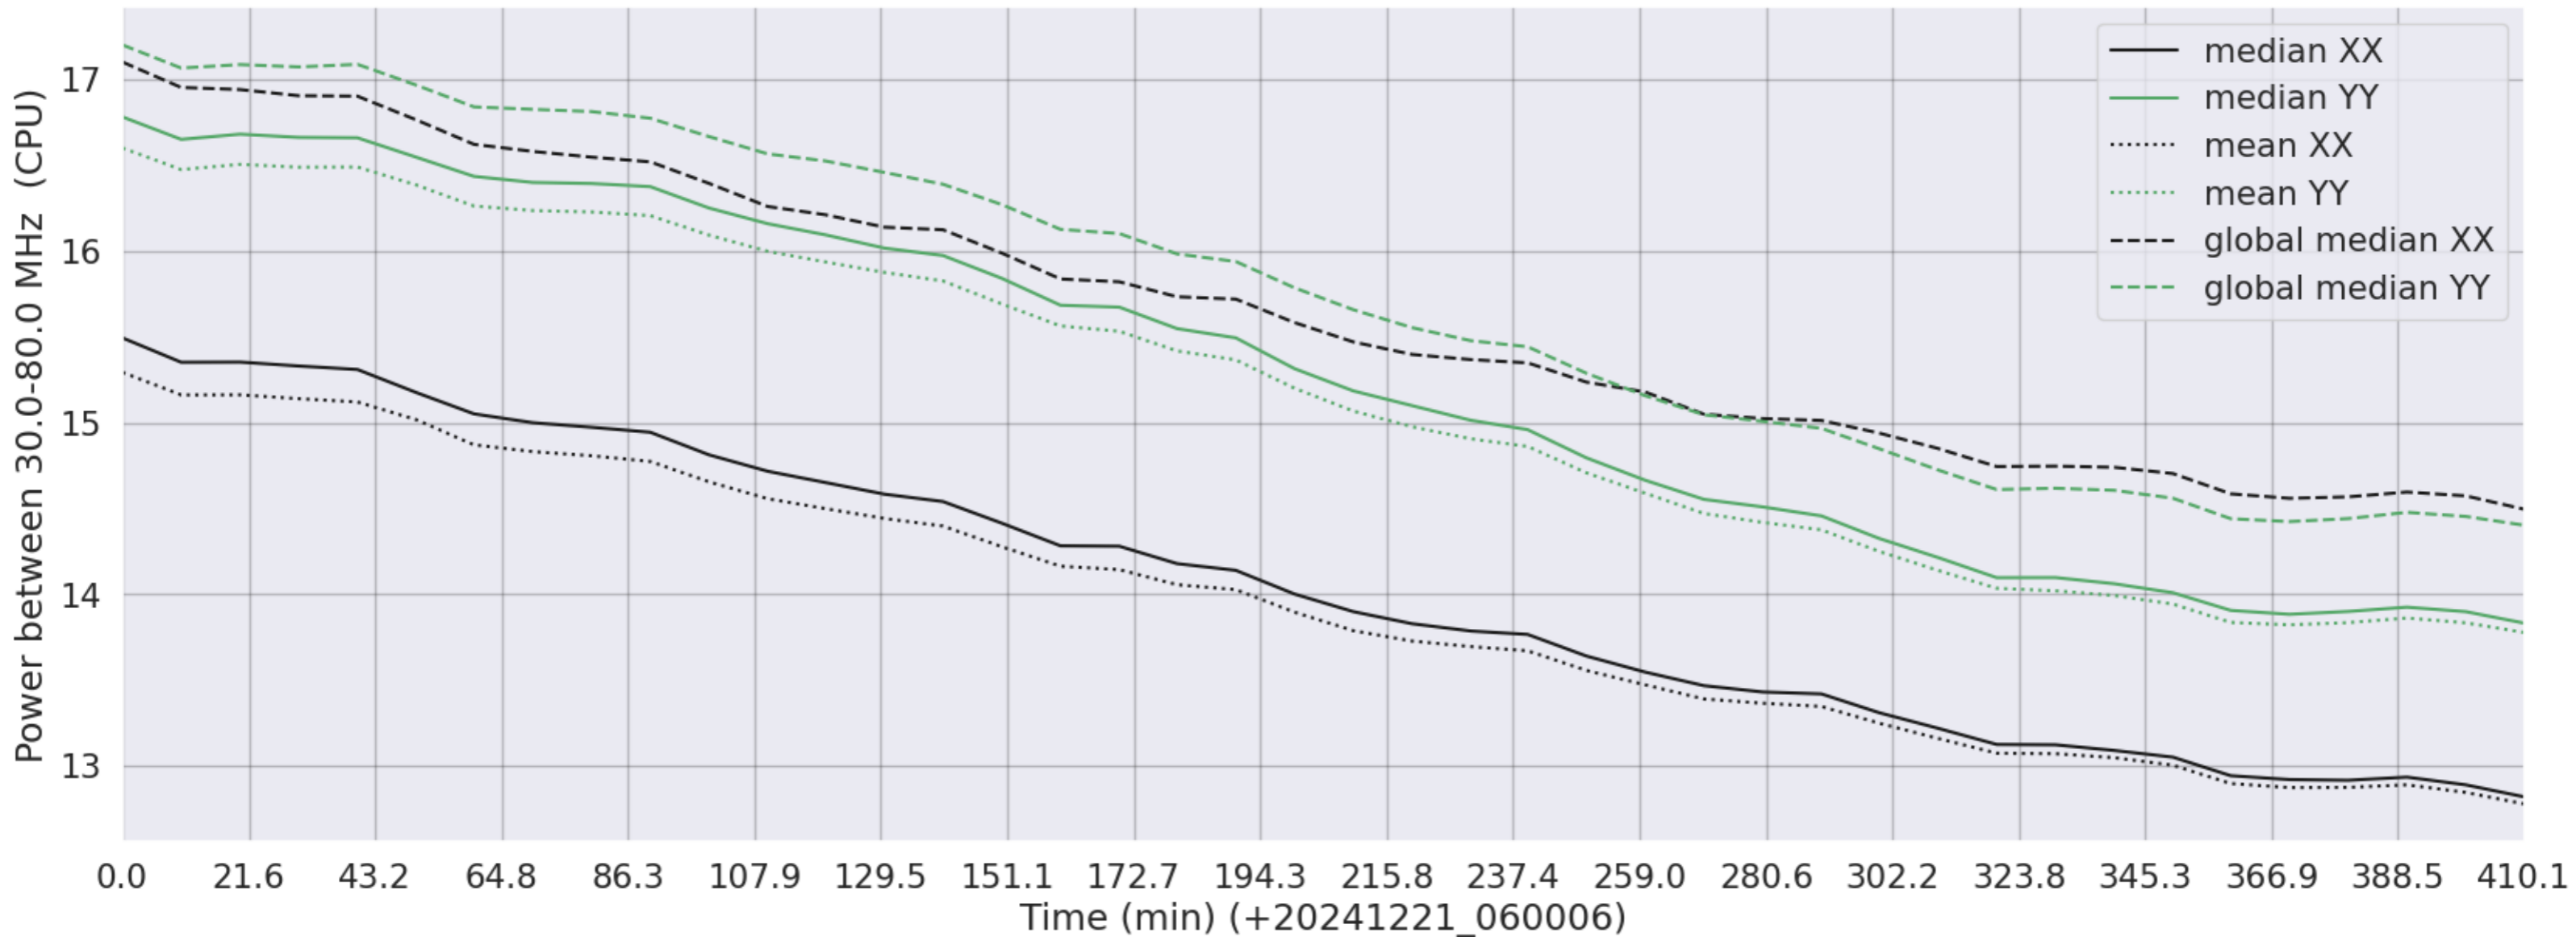

LWA056 - Correlator# 135 - XX FLAGS:Good - YY FLAGS:Good

LWA057 - Correlator# 134 - XX FLAGS:Good - YY FLAGS:Good