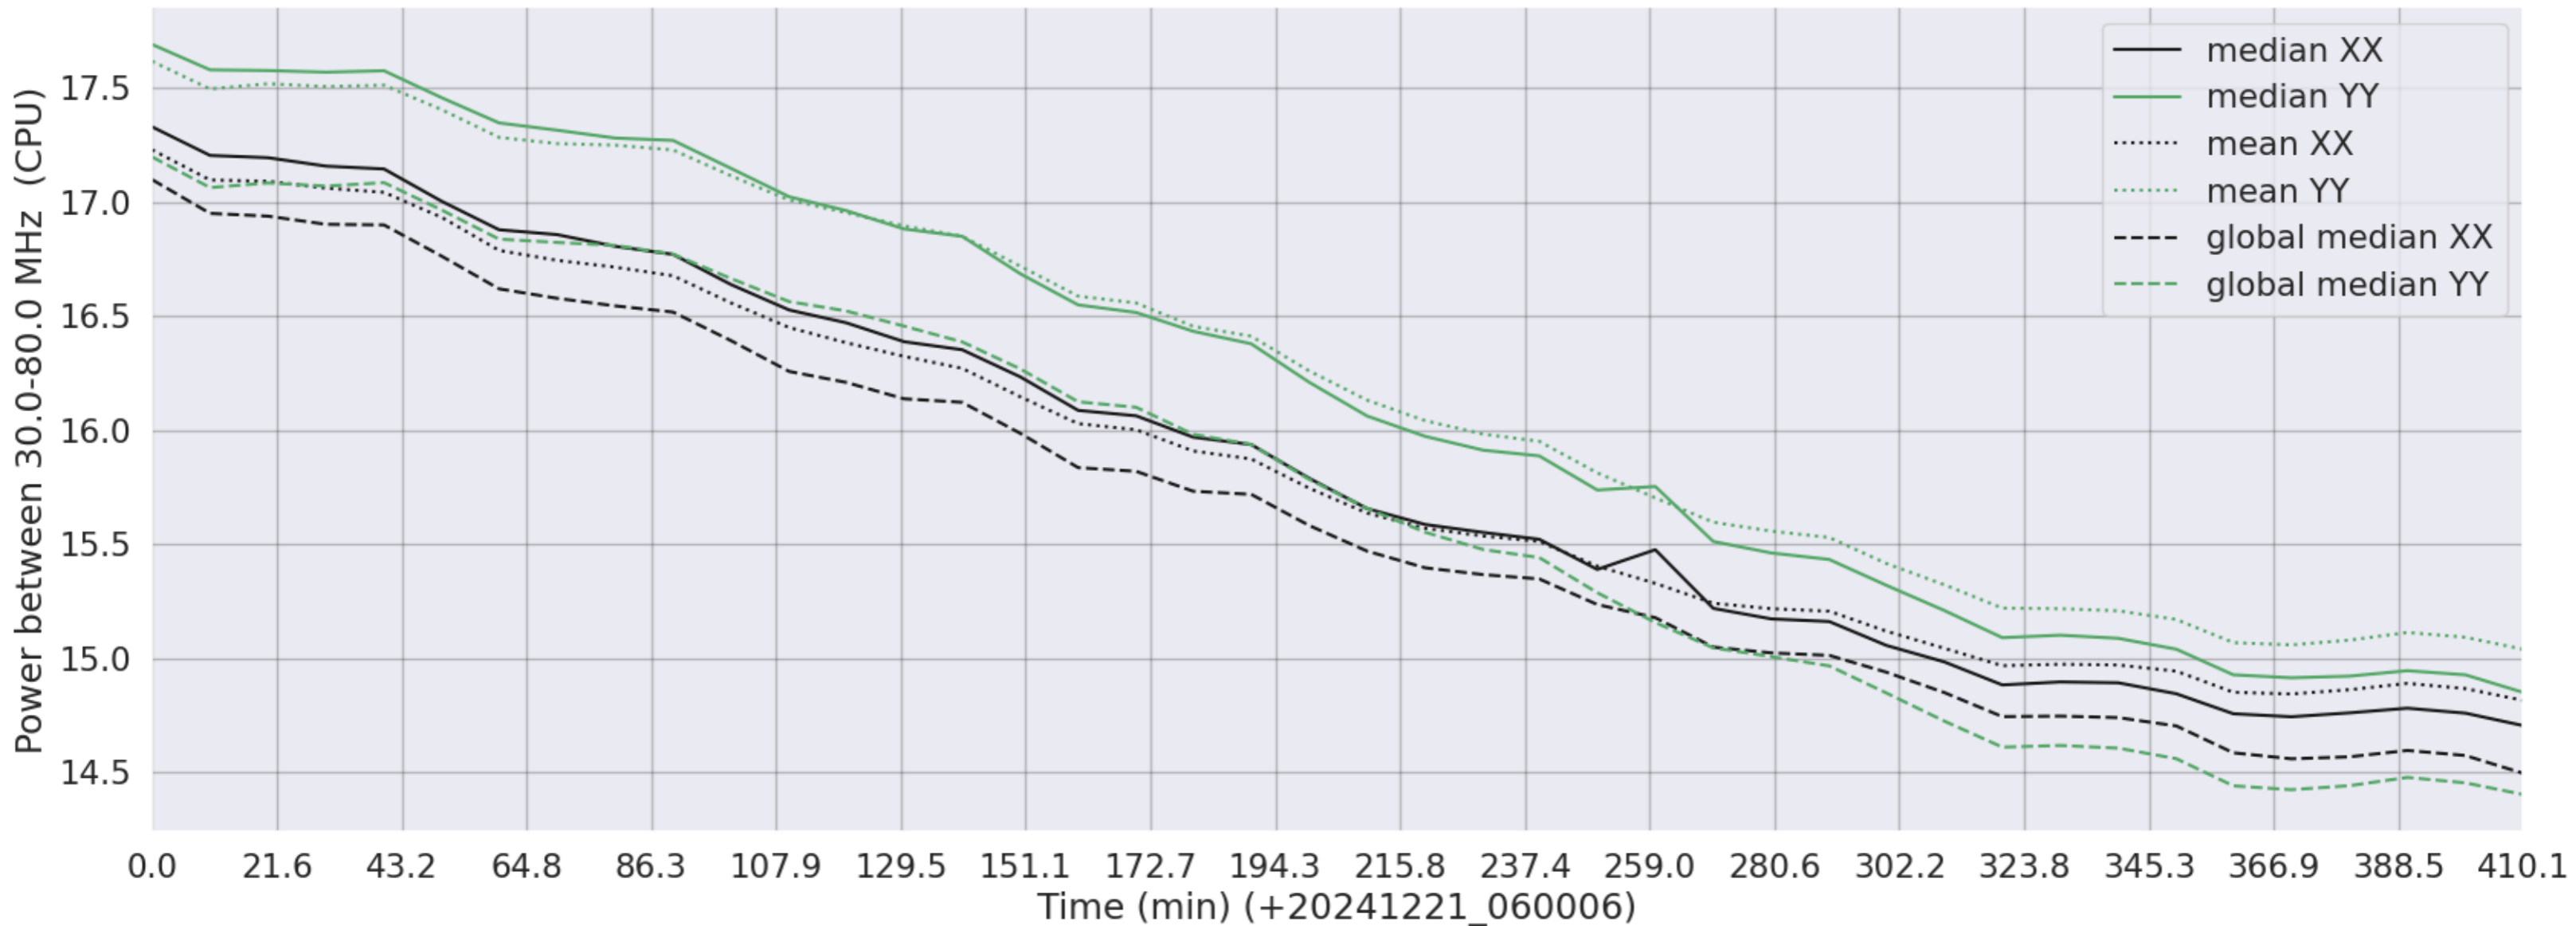

LWA202 - Correlator# 278 - XX FLAGS:Good - YY FLAGS:Good

LWA199 - Correlator# 277 - XX FLAGS:Good - YY FLAGS:Good