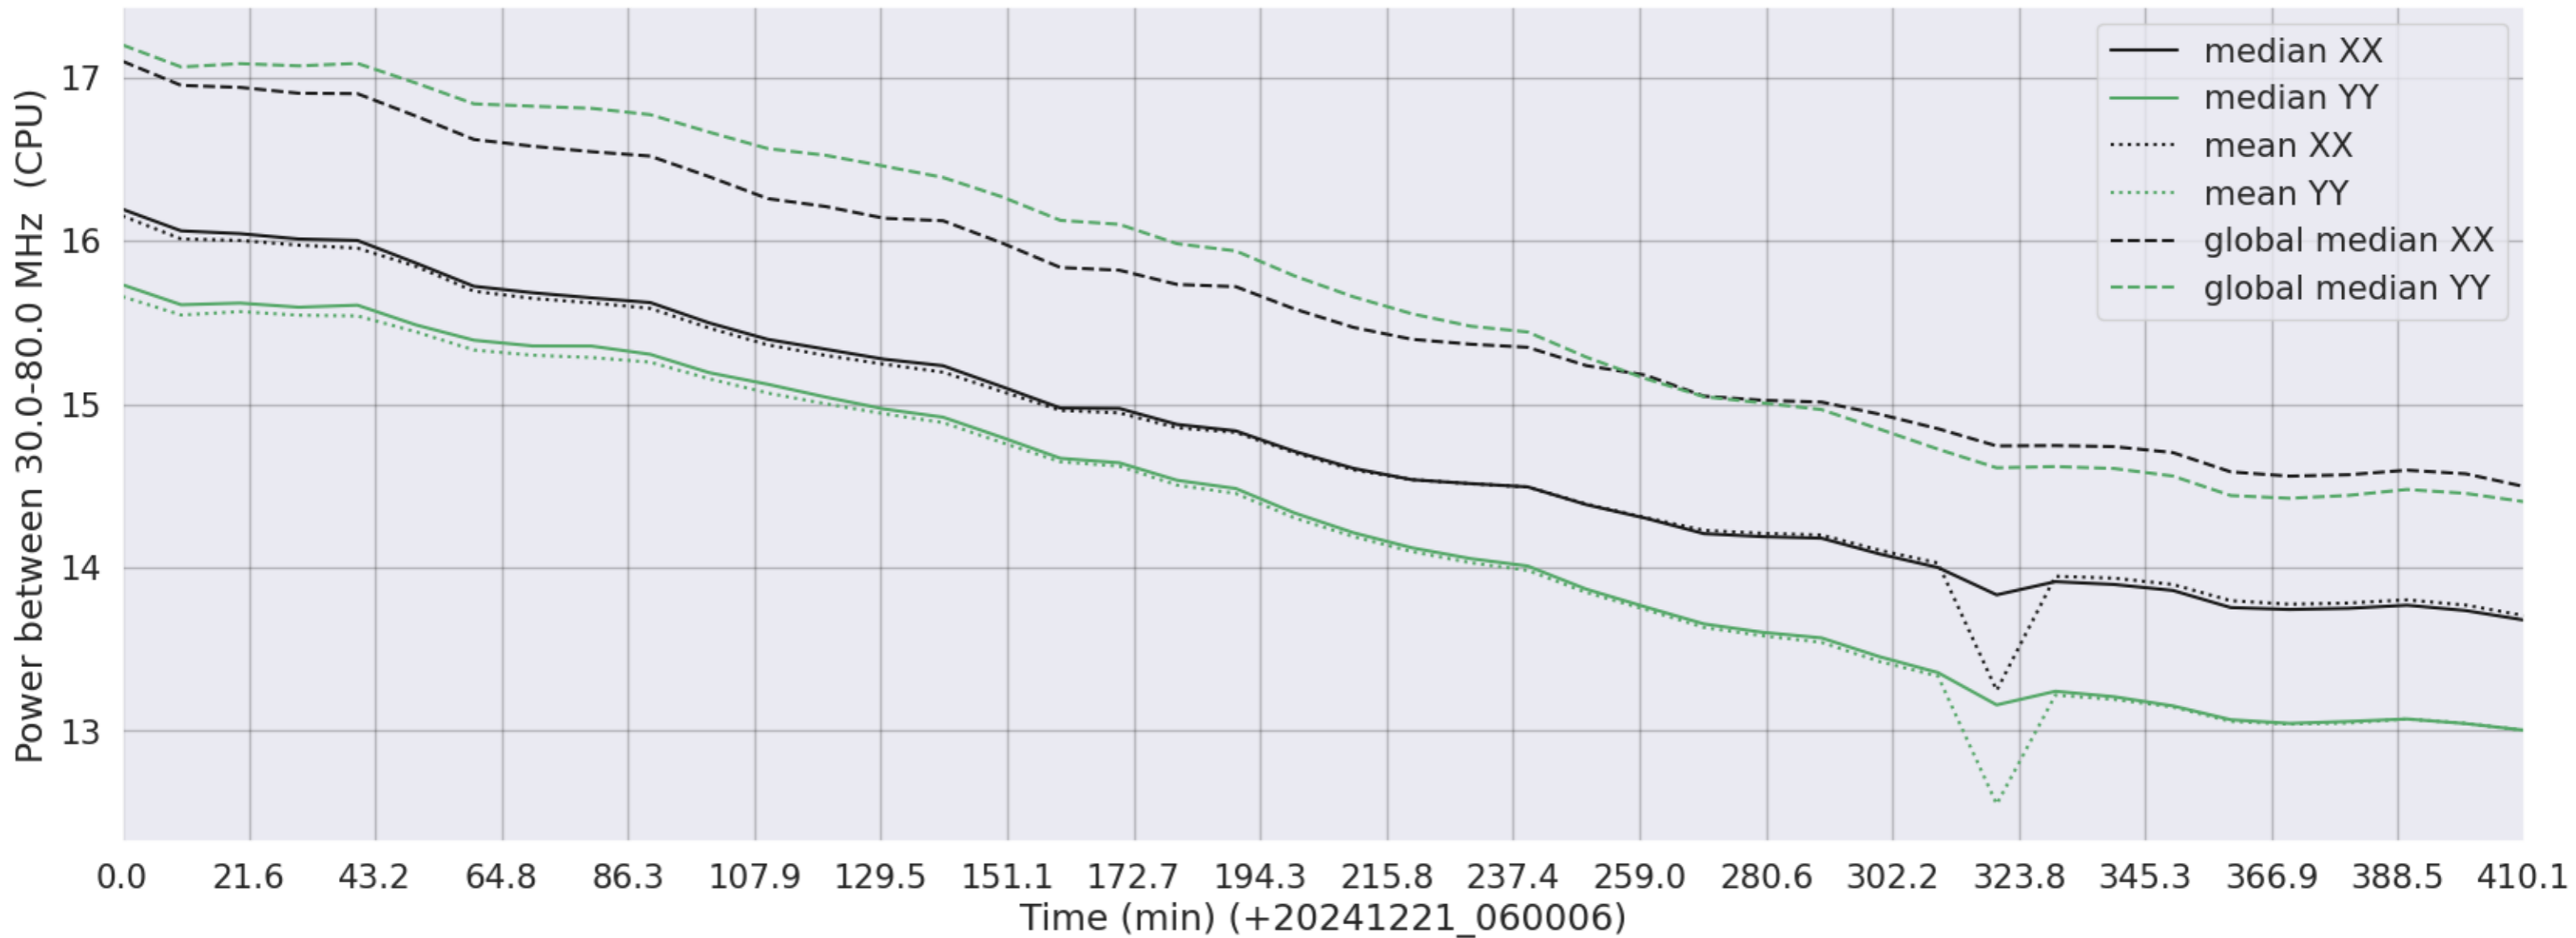

LWA114 - Correlator# 202 - XX FLAGS:Good - YY FLAGS:Good

LWA111 - Correlator# 201 - XX FLAGS:Good - YY FLAGS:Good