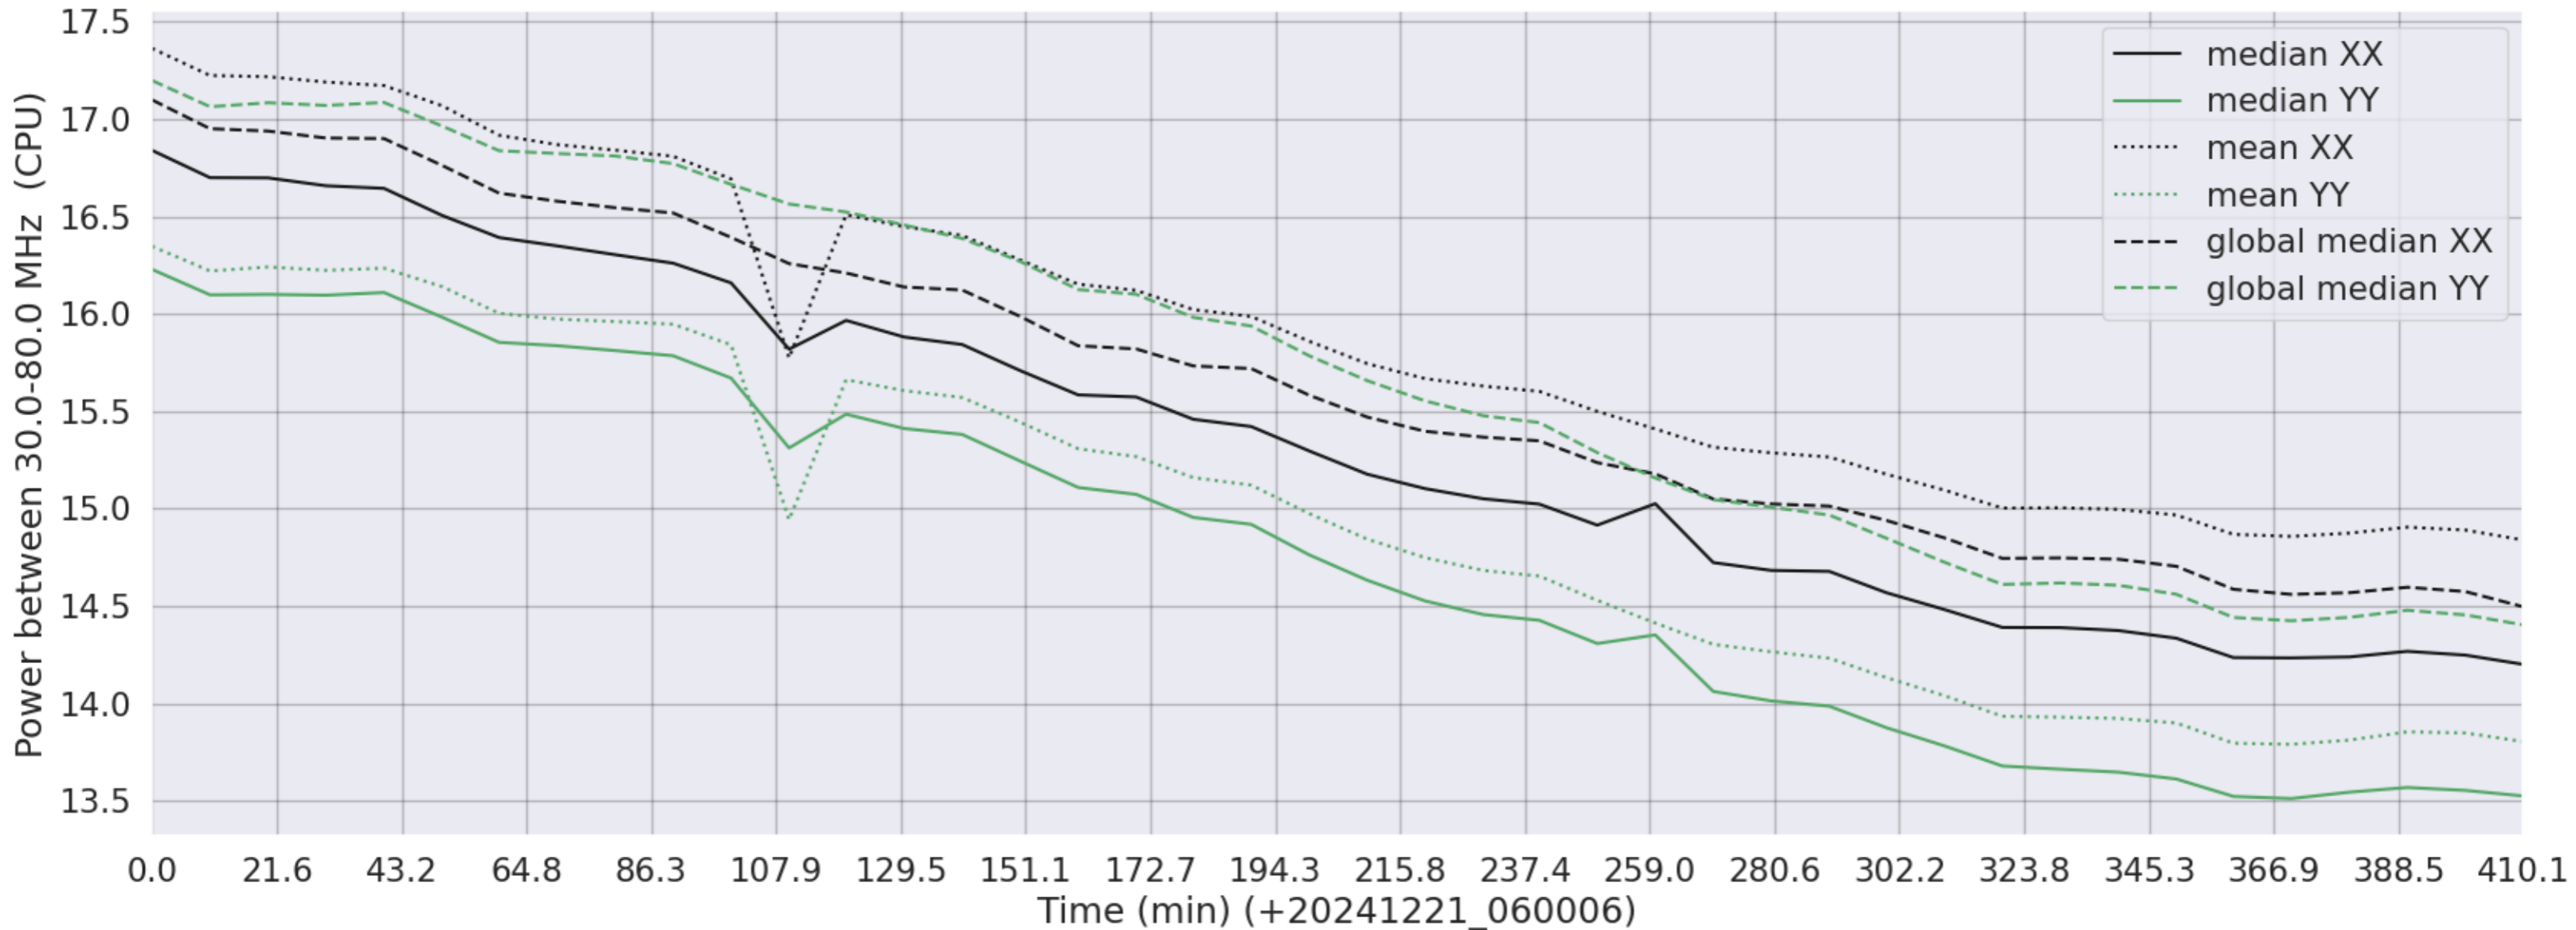

LWA226 - Correlator# 304 - XX FLAGS:LowPower - YY FLAGS:Good

LWA229 - Correlator# 305 - XX FLAGS:Good - YY FLAGS:Good

LWA233 - Correlator# 306 - XX FLAGS:Good - YY FLAGS:Good

LWA232 - Correlator# 307 - XX FLAGS:Good - YY FLAGS:Good