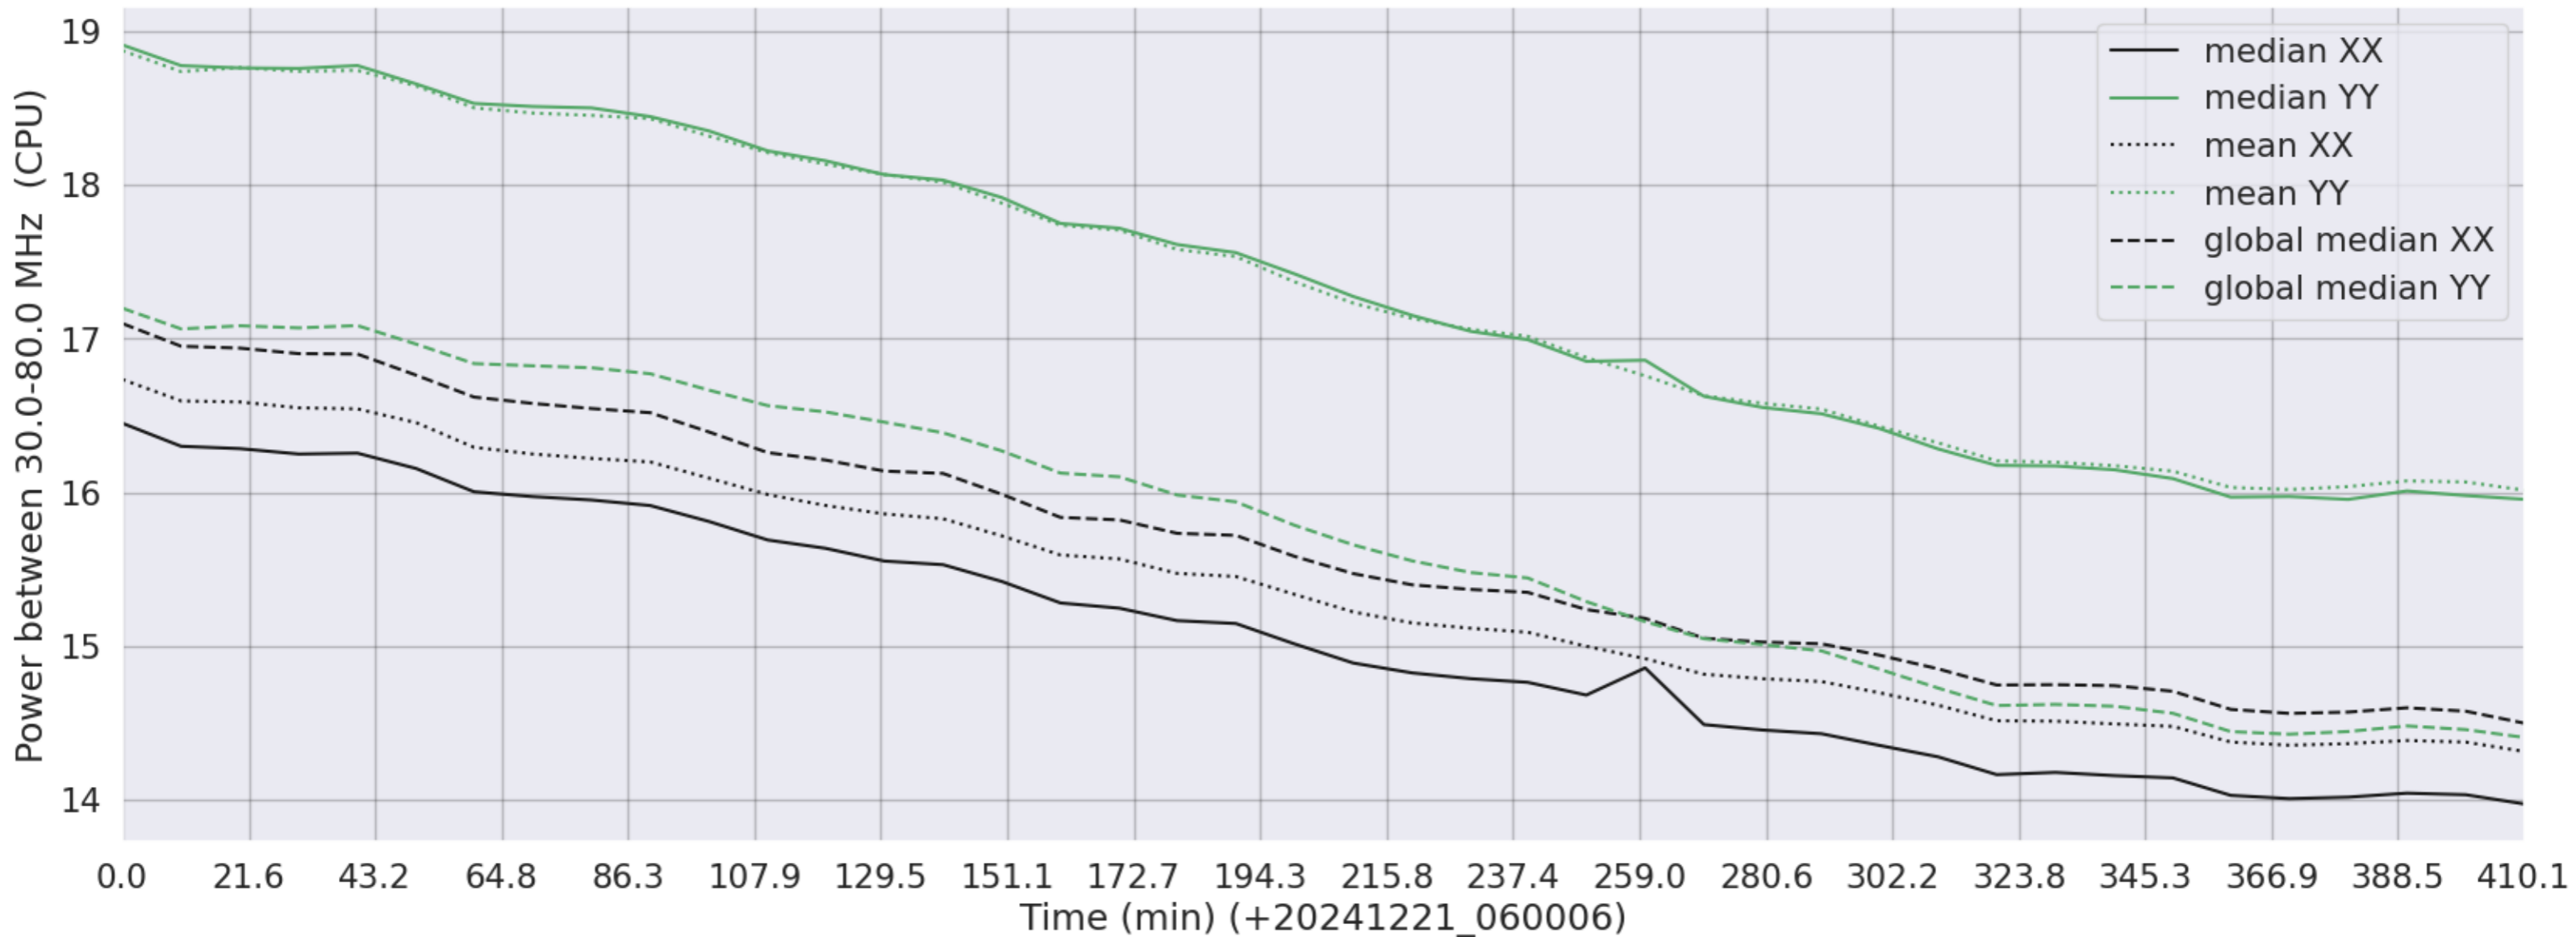

LWA040 - Correlator# 076 - XX FLAGS:Good - YY FLAGS:Good

LWA038 - Correlator# 077 - XX FLAGS:Good - YY FLAGS:Good

LWA042 - Correlator# 078 - XX FLAGS:Good - YY FLAGS:Good

LWA041 - Correlator# 079 - XX FLAGS:Good - YY FLAGS:Good