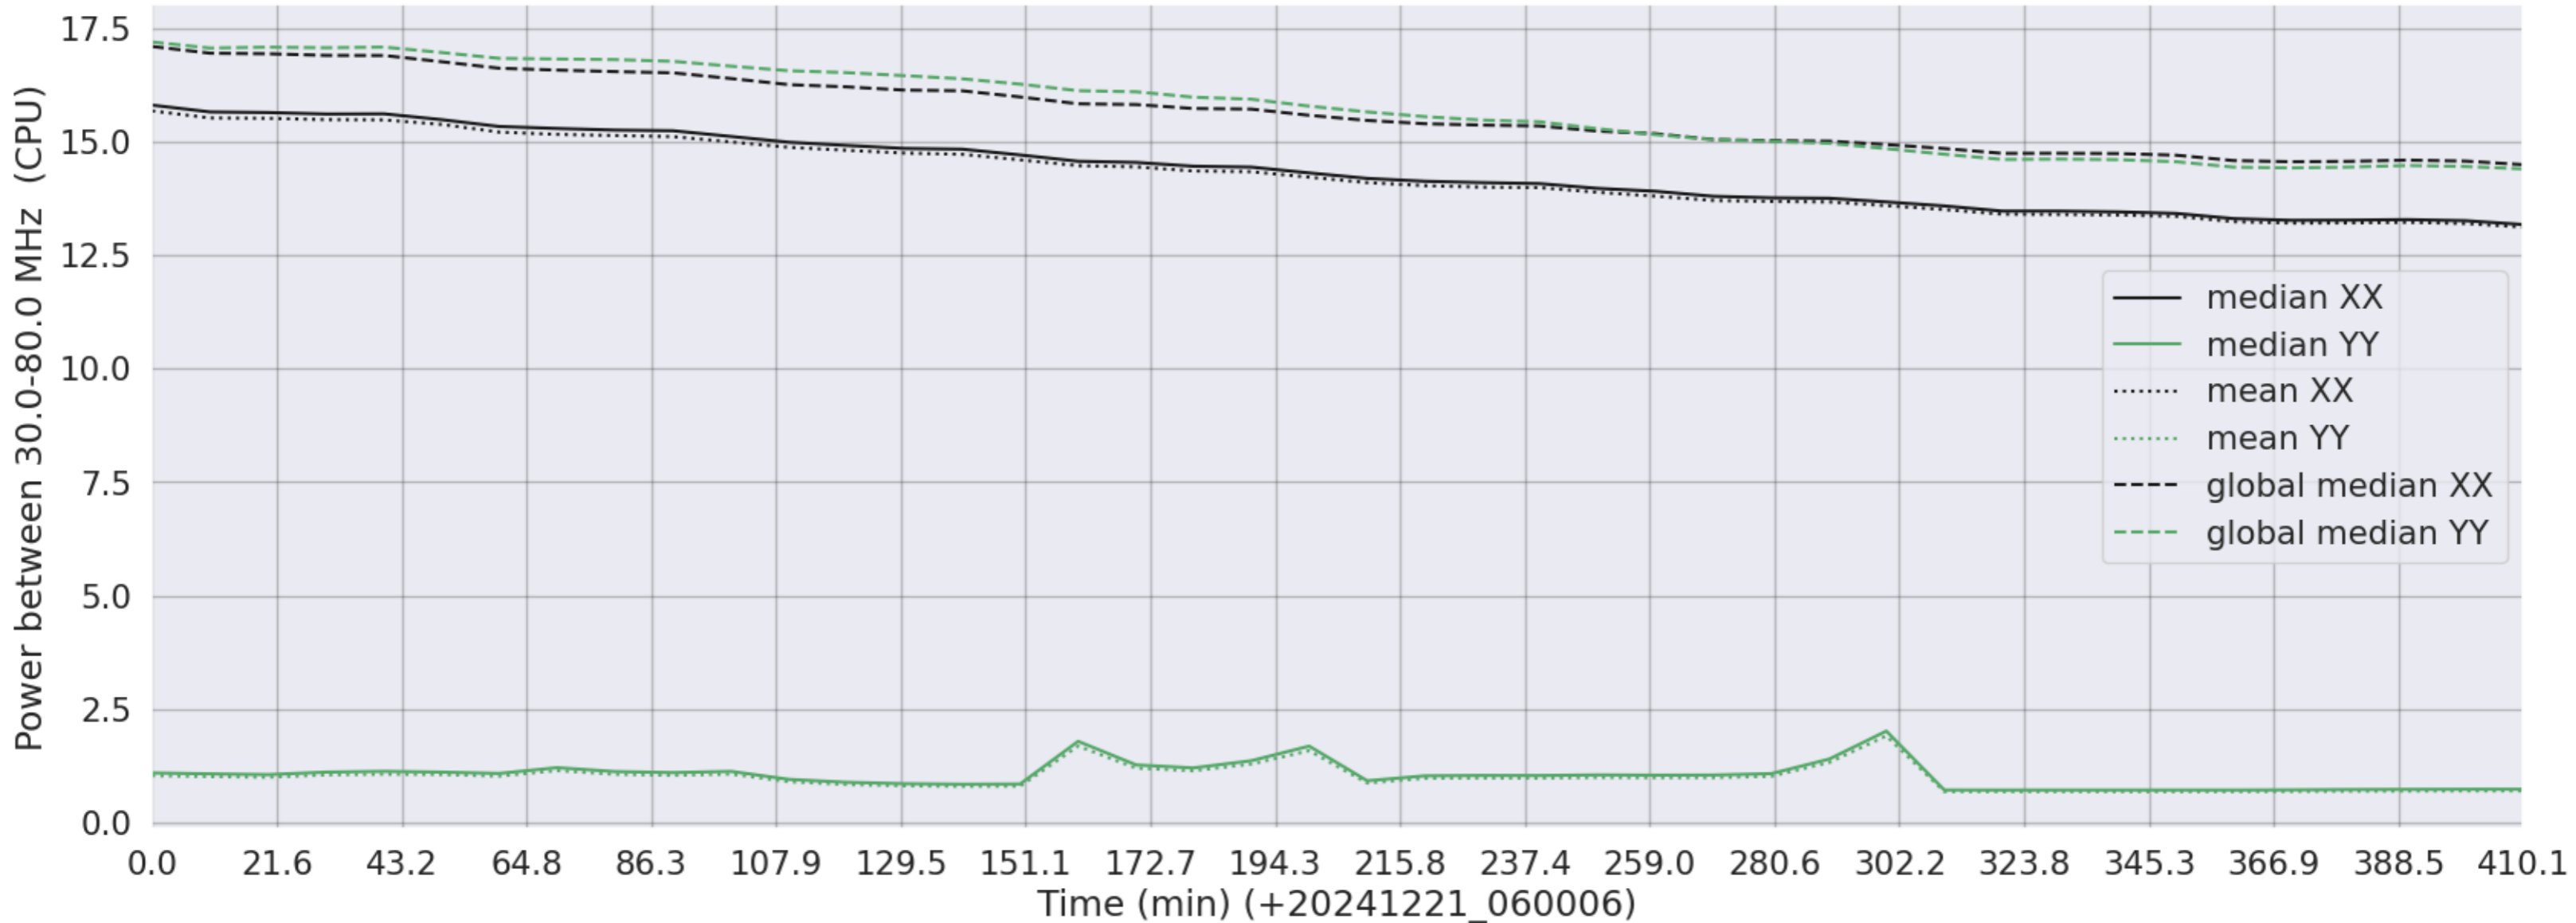

LWA185 - Correlator# 240 - XX FLAGS:Good - YY FLAGS:Good

LWA184 - Correlator# 241 - XX FLAGS:Good - YY FLAGS:Good

LWA187 - Correlator# 242 - XX FLAGS:Good - YY FLAGS:Good

LWA186 - Correlator# 243 - XX FLAGS:Good - YY FLAGS:HighTimeVar+BadSpecShape