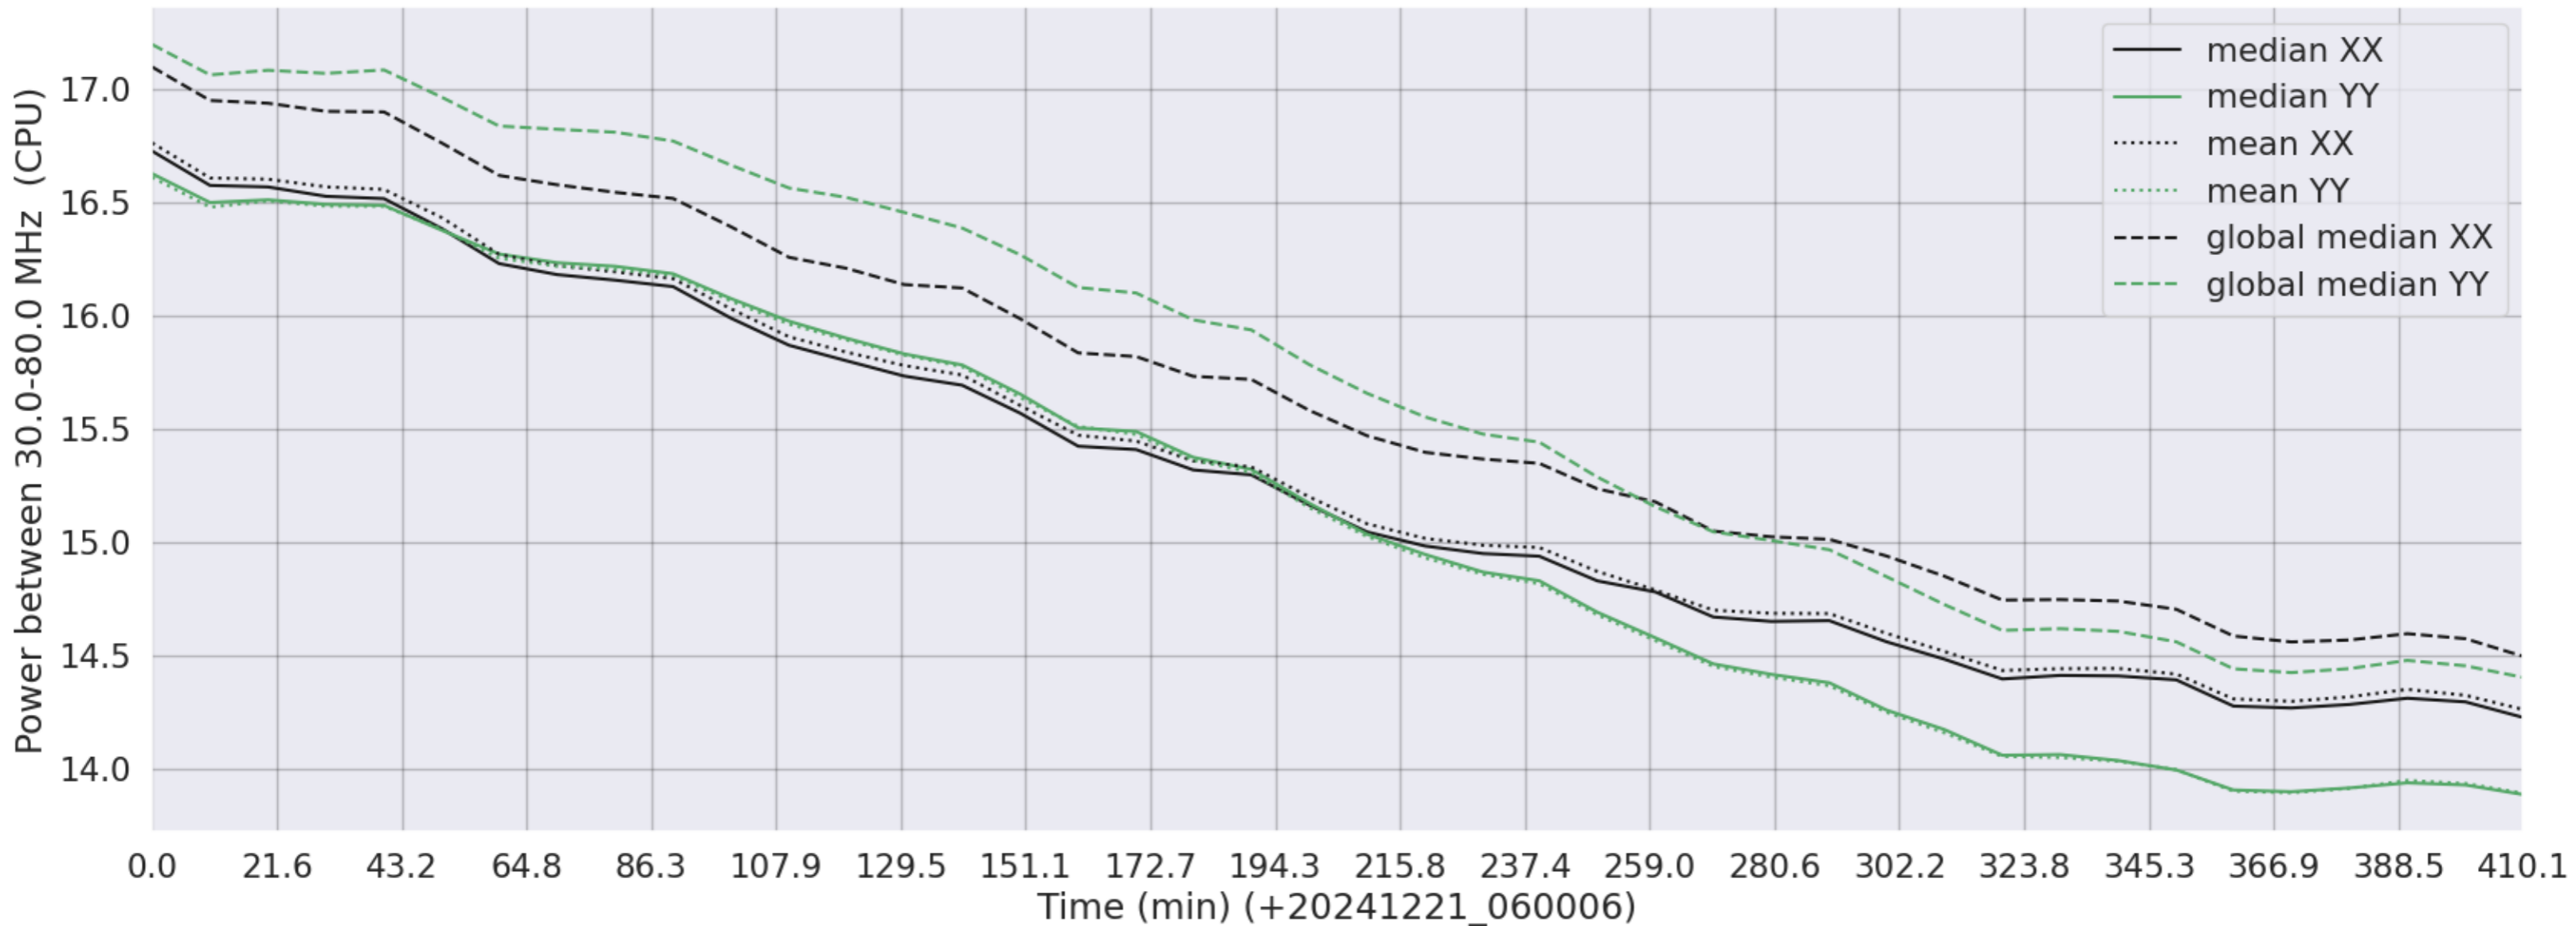

LWA247 - Correlator# 321 - XX FLAGS:Good - YY FLAGS:Good

LWA177 - Correlator# 320 - XX FLAGS:Good - YY FLAGS:Good