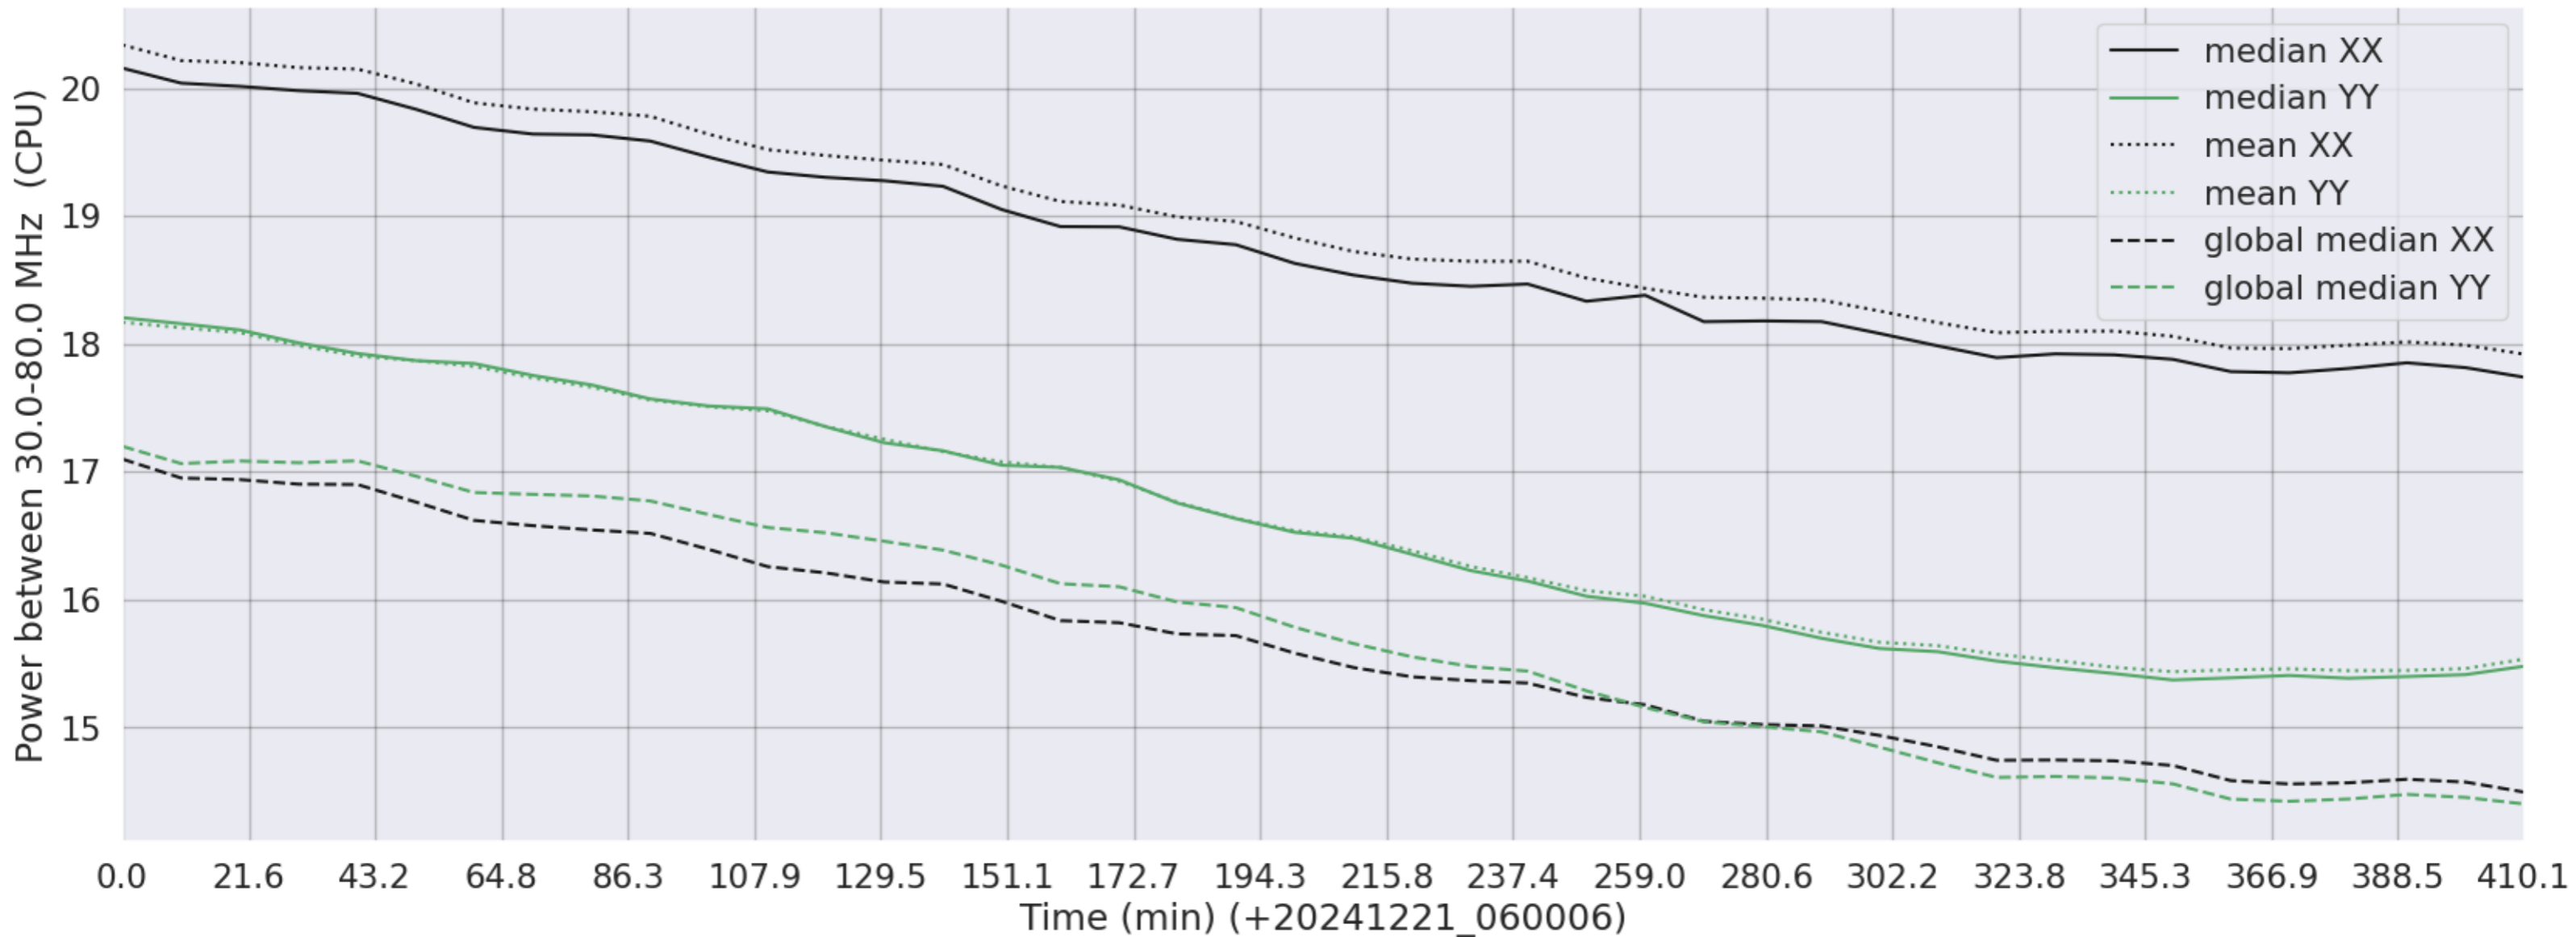

LWA304 - Correlator# 351 - XX FLAGS:Good - YY FLAGS:Good

LWA315 - Correlator# 350 - XX FLAGS:Good - YY FLAGS:Good