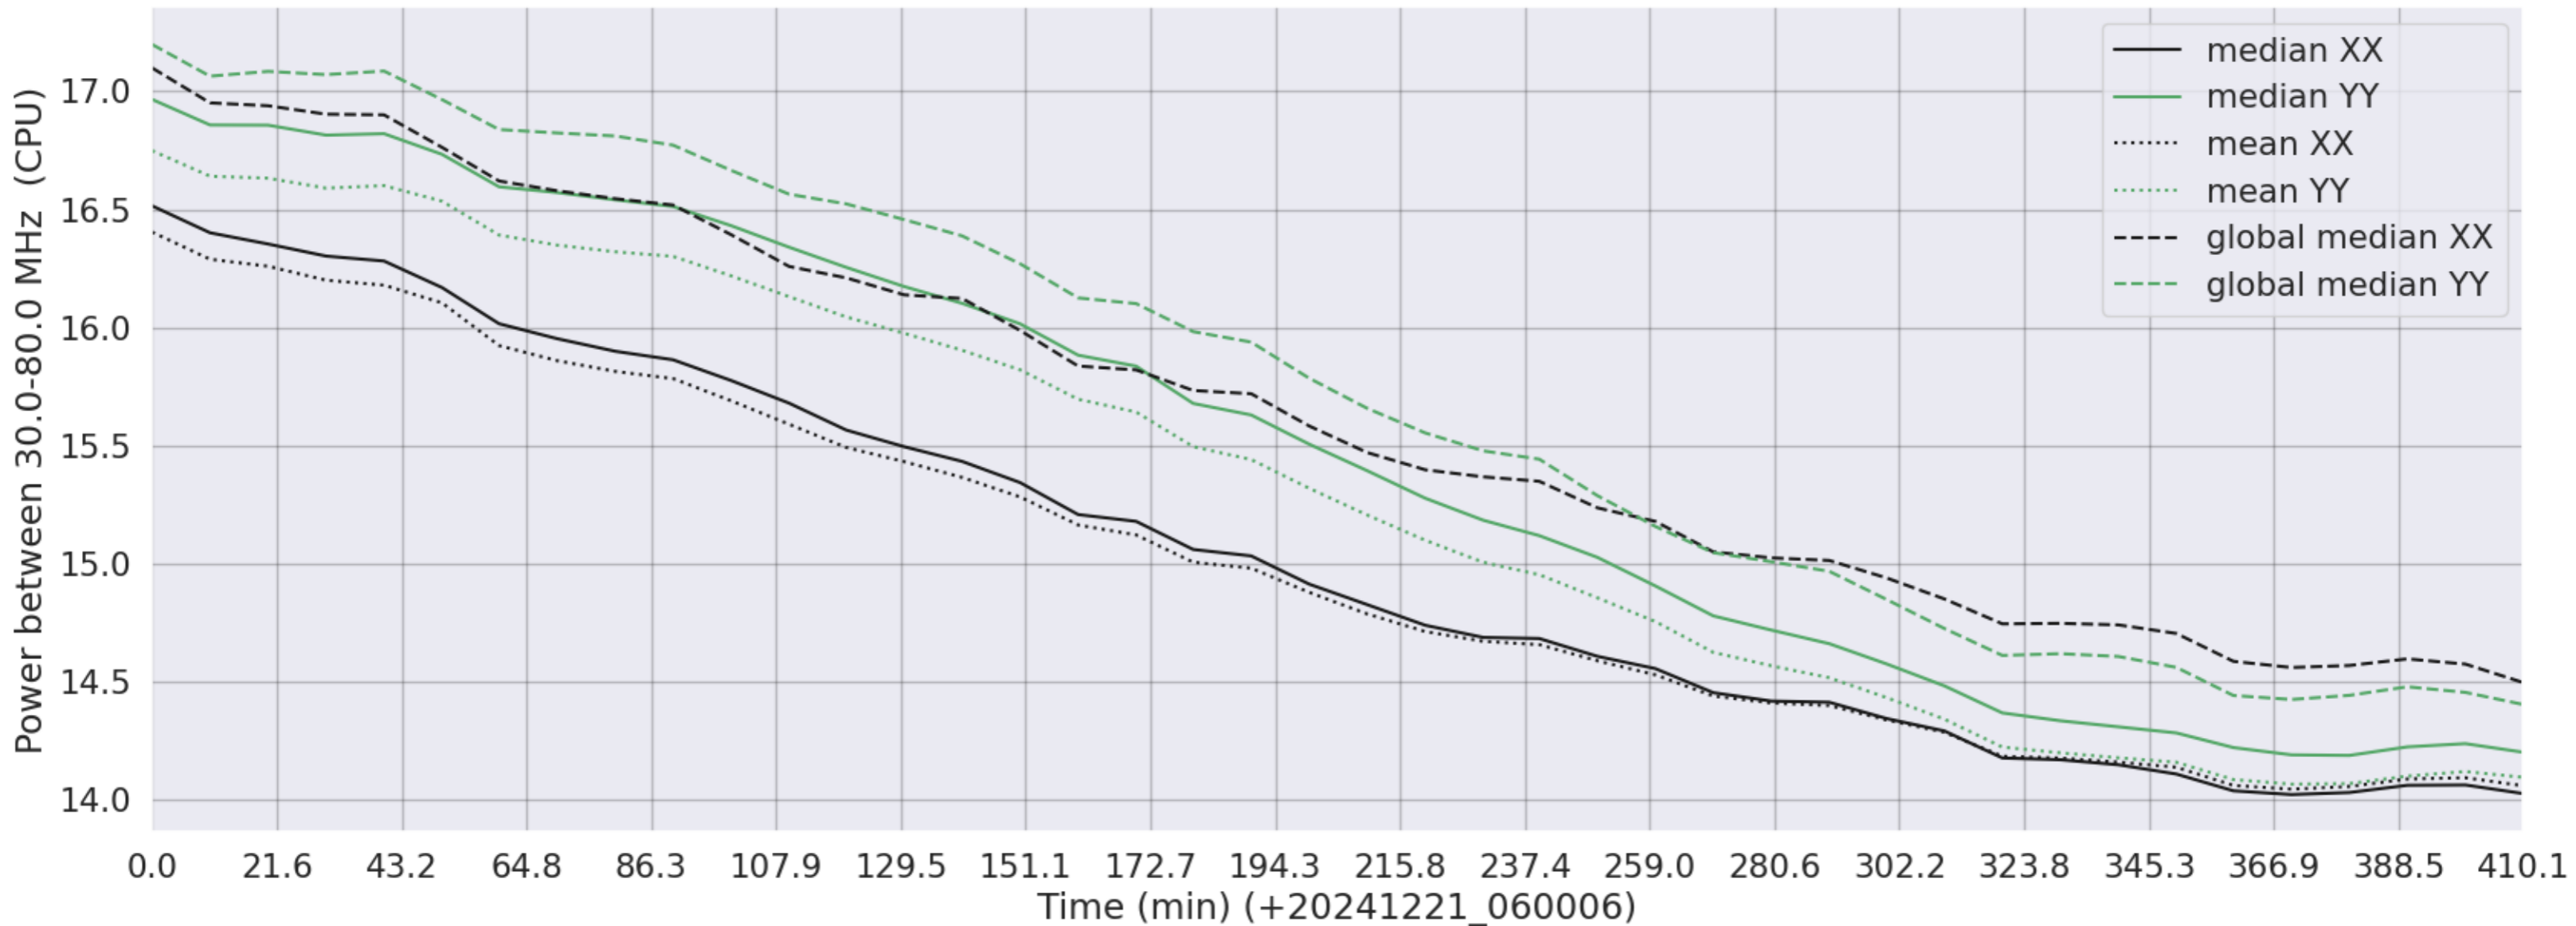

LWA285 - Correlator# 013 - XX FLAGS:Good - YY FLAGS:Good

LWA307 - Correlator# 012 - XX FLAGS:Good - YY FLAGS:Good