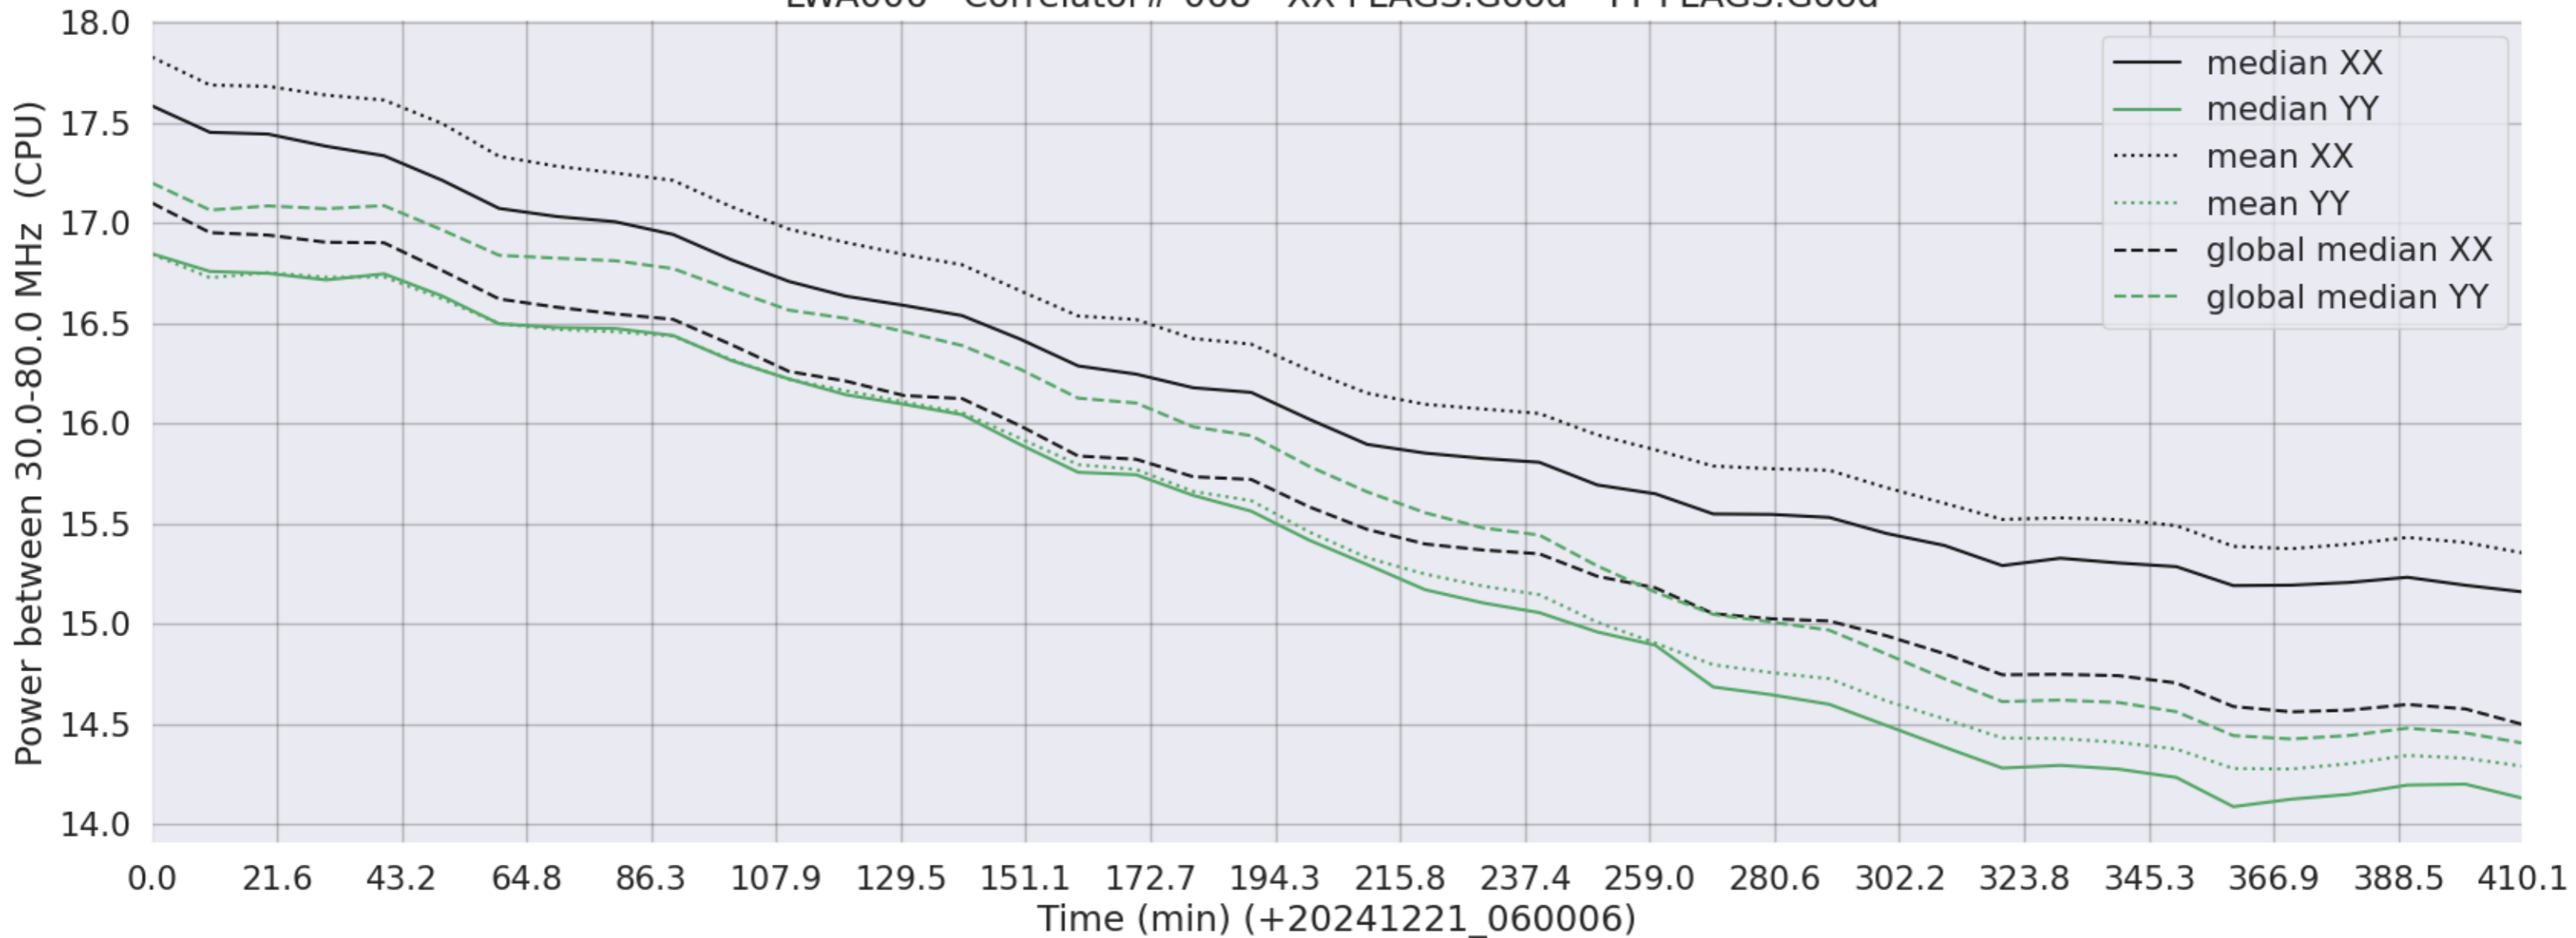

LWA005 - Correlator# 069 - XX FLAGS:Good - YY FLAGS:LowPower

LWA006 - Correlator# 068 - XX FLAGS:Good - YY FLAGS:Good