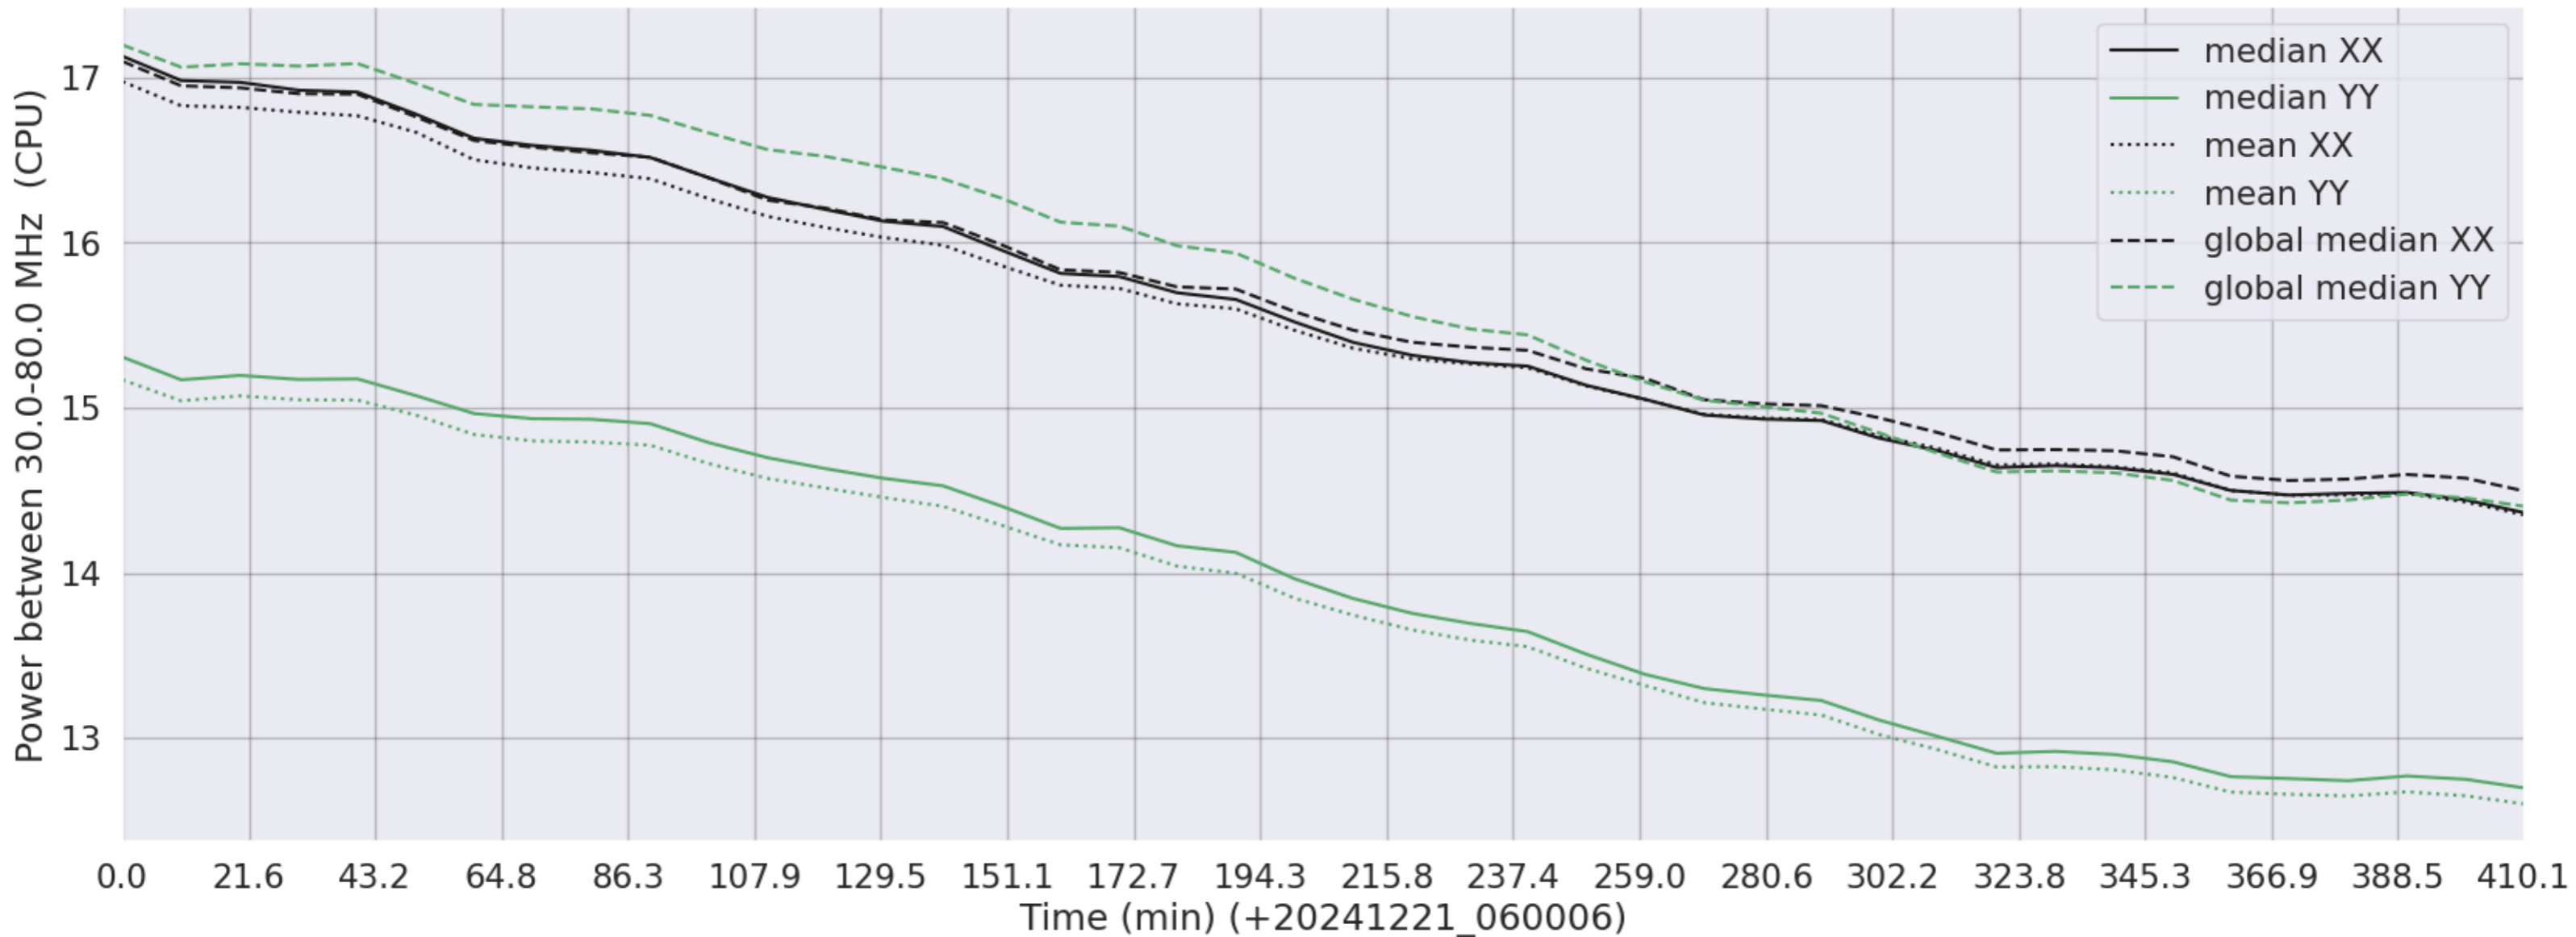

LWA112 - Correlator# 200 - XX FLAGS:Good - YY FLAGS:Good

LWA111 - Correlator# 201 - XX FLAGS:Good - YY FLAGS:Good

LWA114 - Correlator# 202 - XX FLAGS:Good - YY FLAGS:Good

LWA113 - Correlator# 203 - XX FLAGS:Good - YY FLAGS:Good