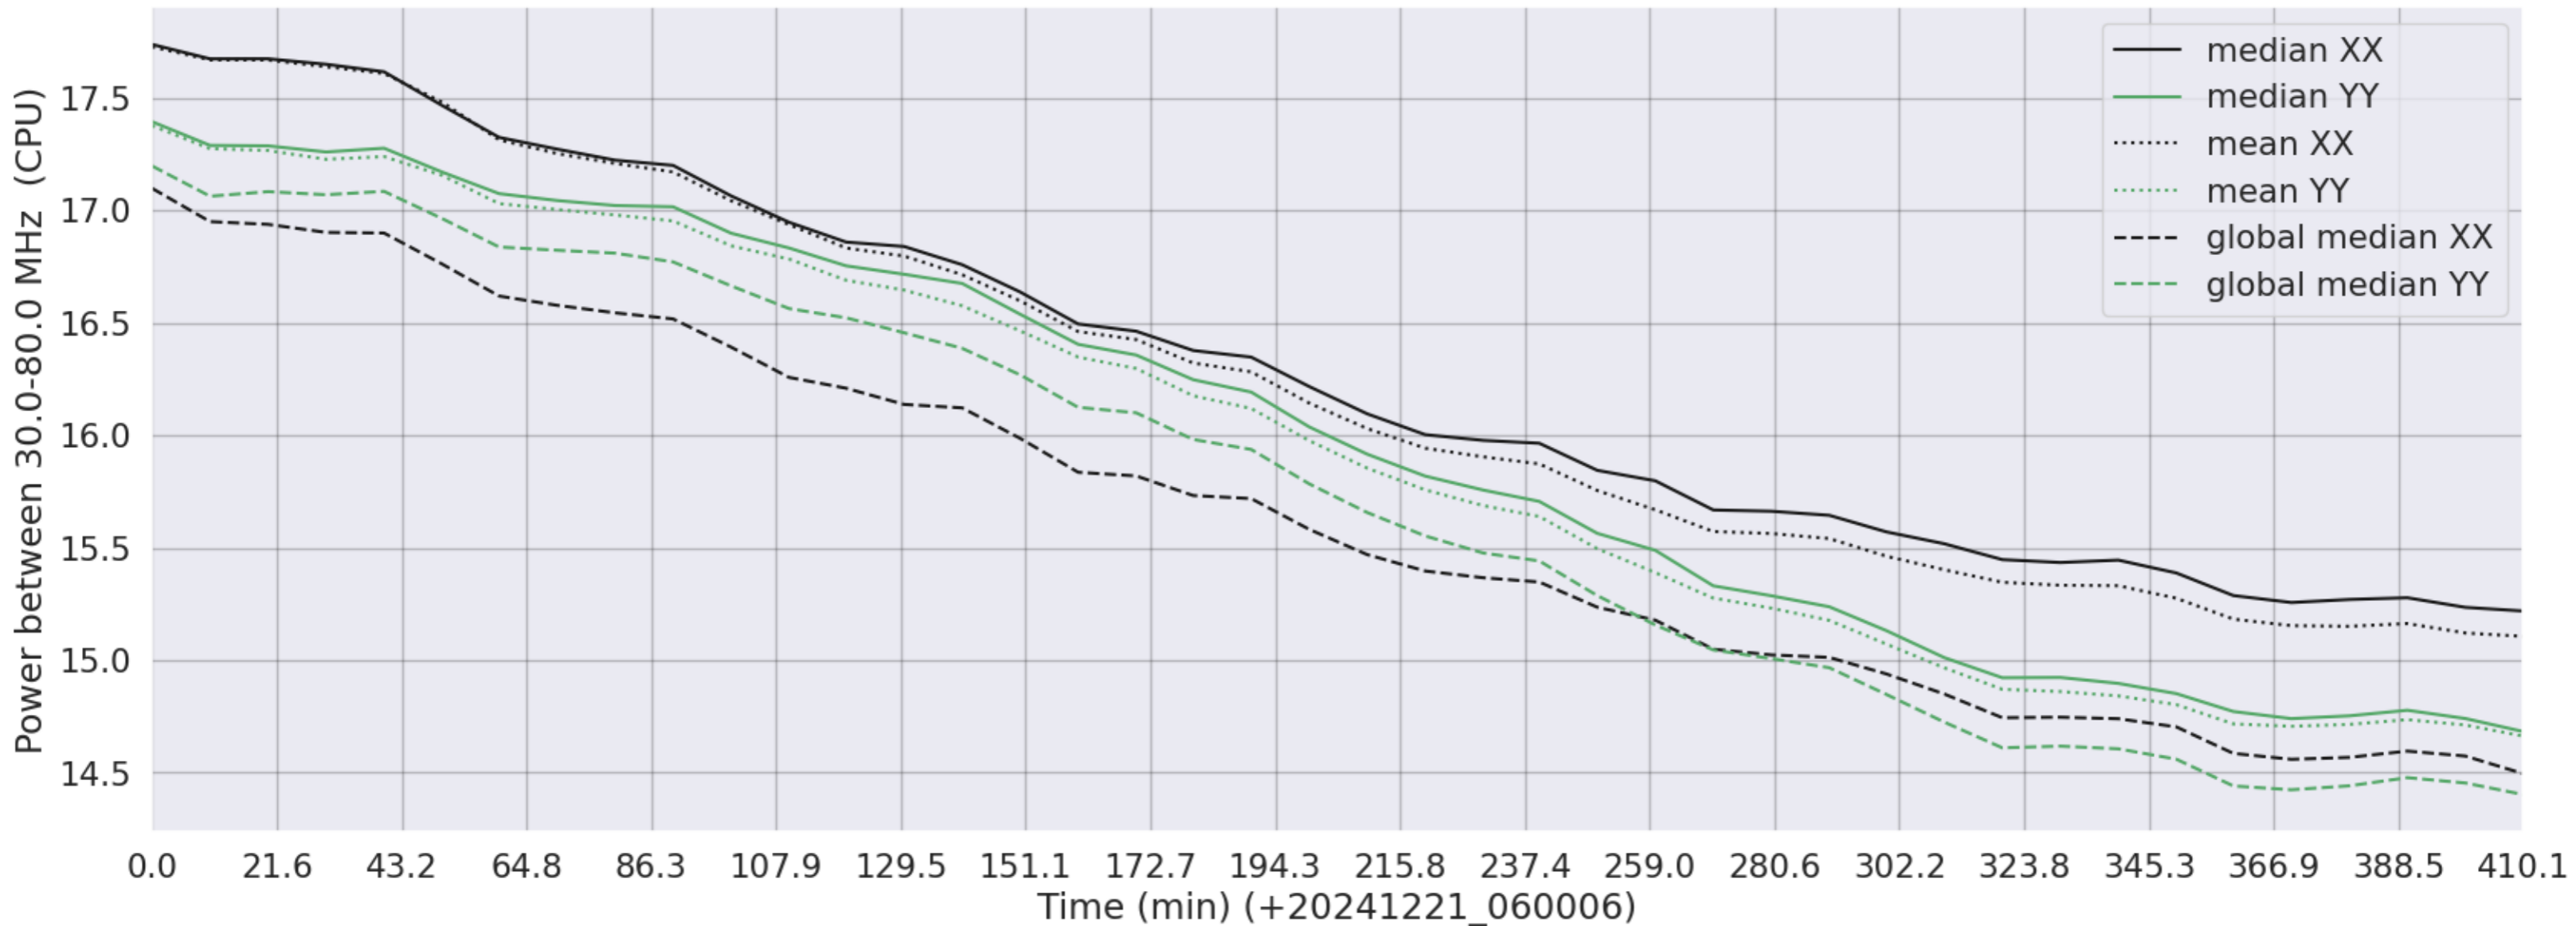

LWA321 - Correlator# 020 - XX FLAGS:Good - YY FLAGS:Good

LWA314 - Correlator# 021 - XX FLAGS:Good - YY FLAGS:Good

LWA330 - Correlator# 022 - XX FLAGS:Good - YY FLAGS:Good

LWA327 - Correlator# 023 - XX FLAGS:Good - YY FLAGS:Good