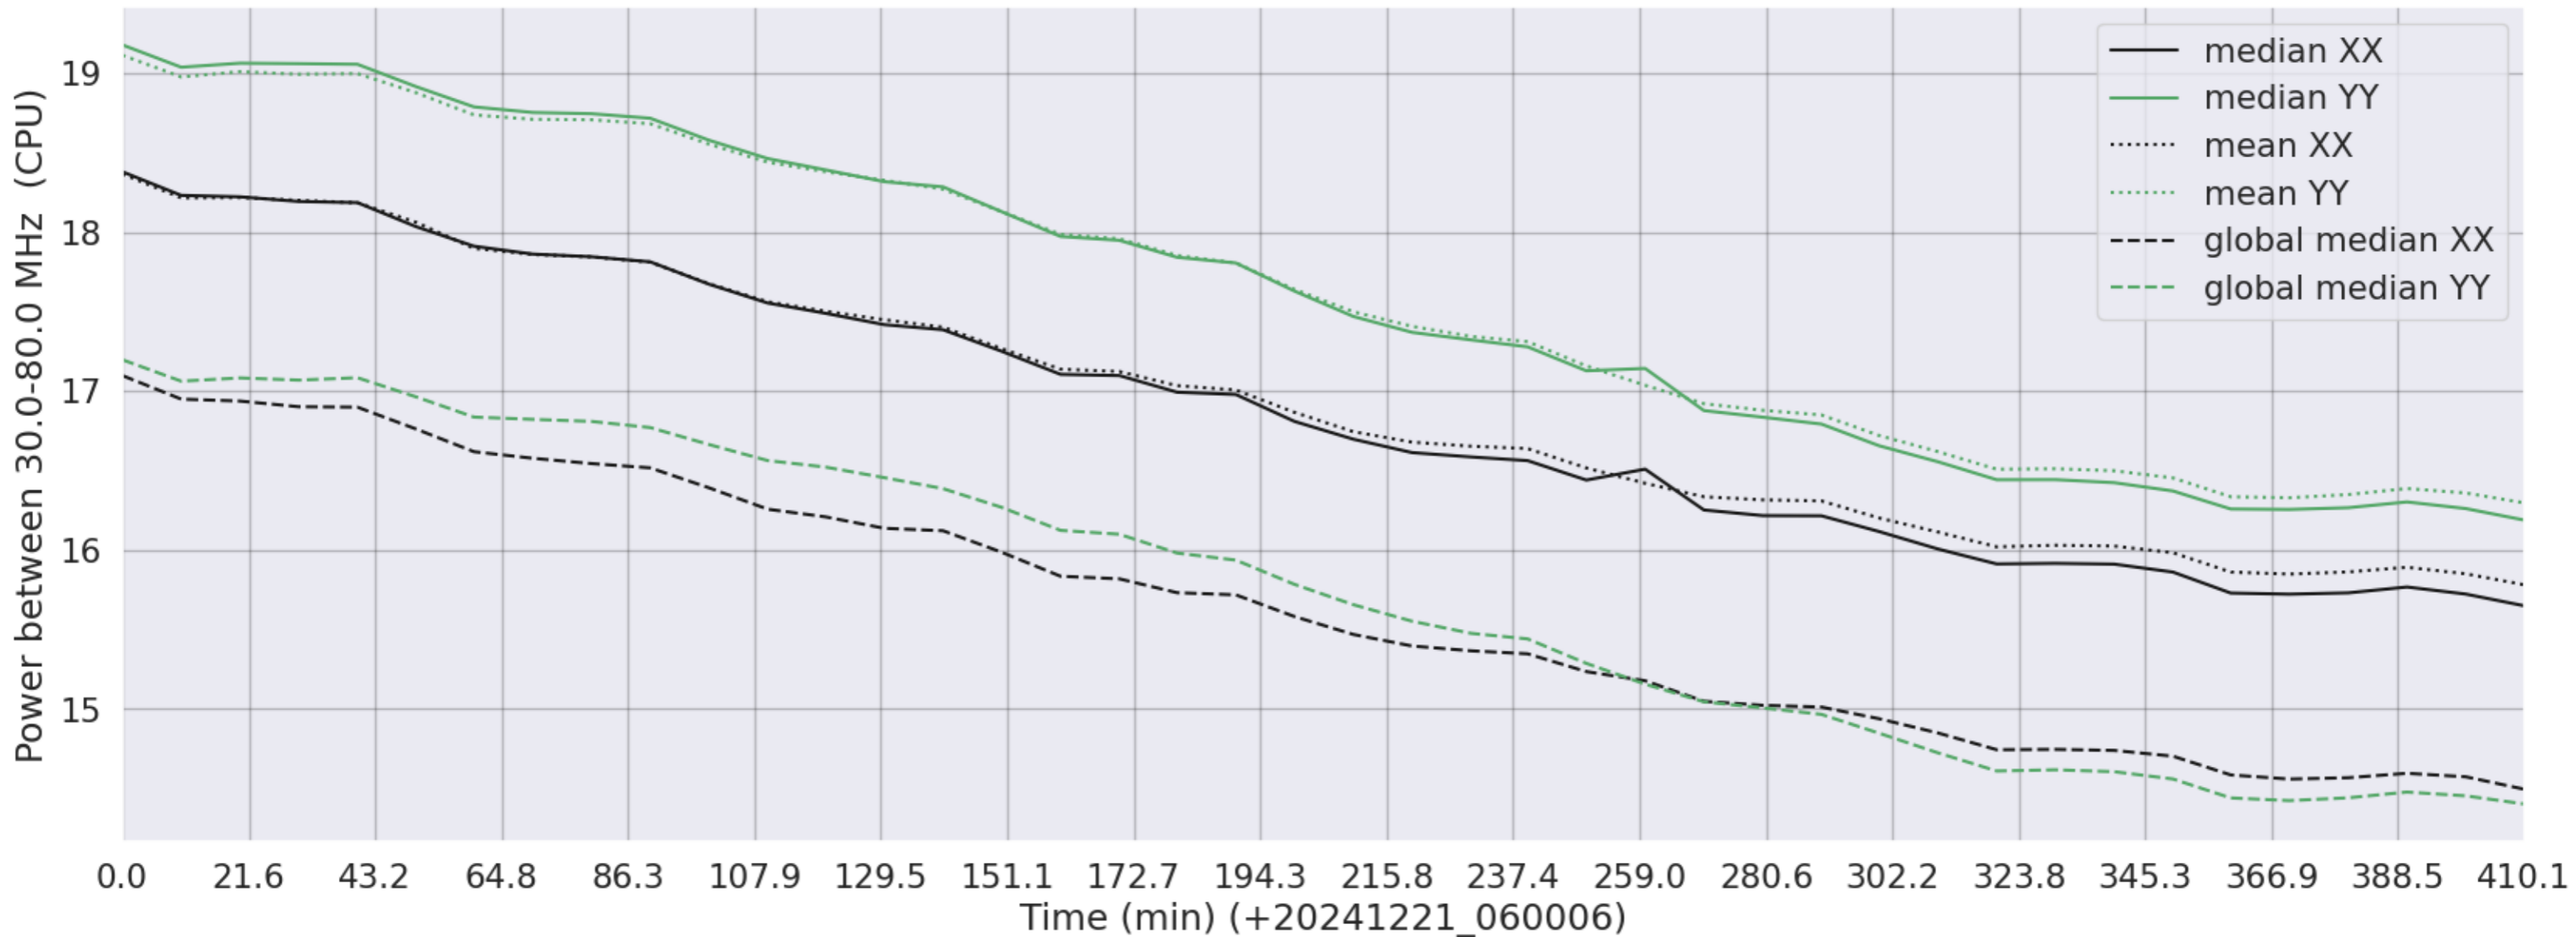

LWA164 - Correlator# 267 - XX FLAGS:Good - YY FLAGS:Good

LWA165 - Correlator# 266 - XX FLAGS:Good - YY FLAGS:Good