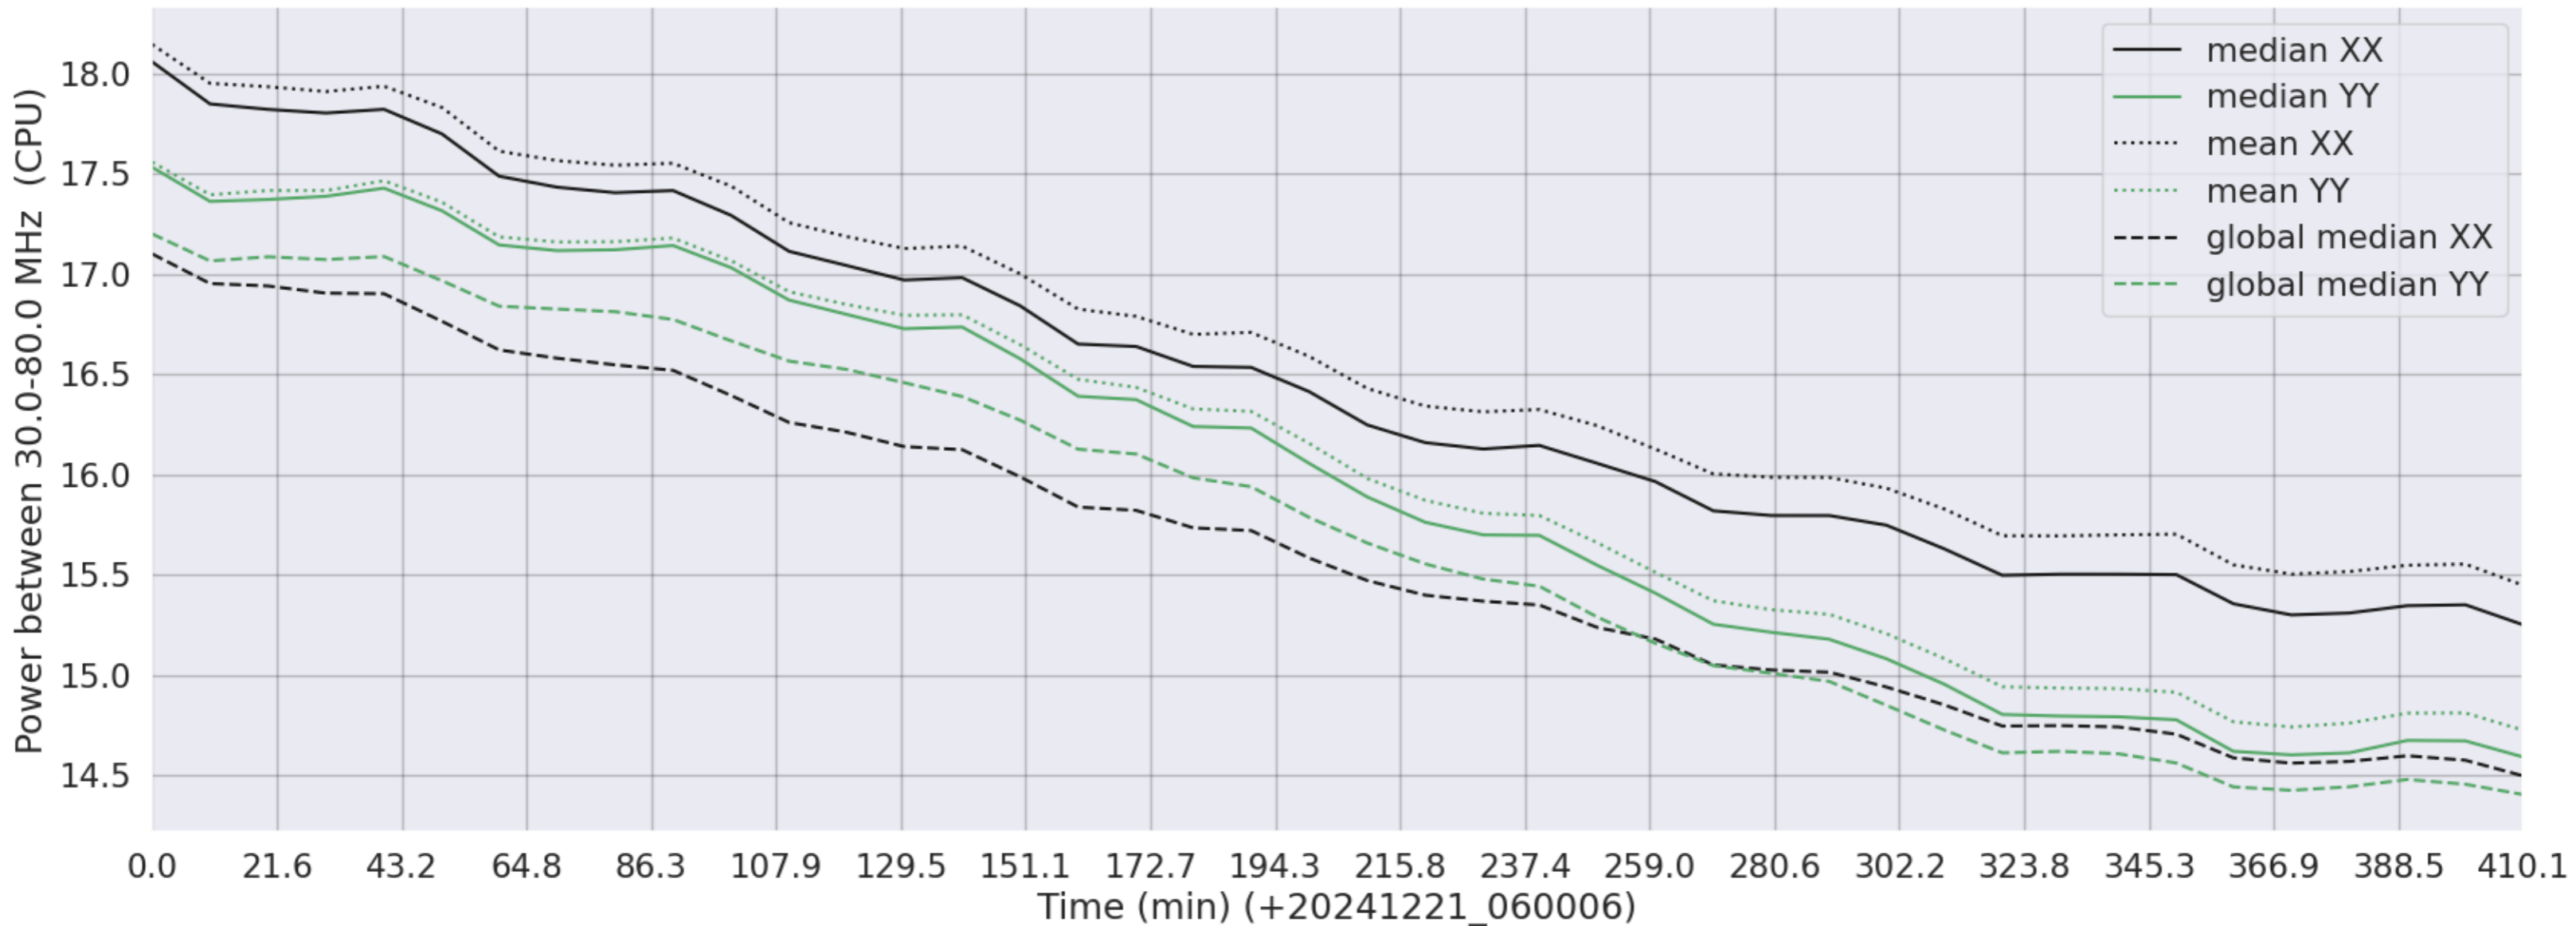

LWA232 - Correlator# 307 - XX FLAGS:Good - YY FLAGS:Good

LWA233 - Correlator# 306 - XX FLAGS:Good - YY FLAGS:Good