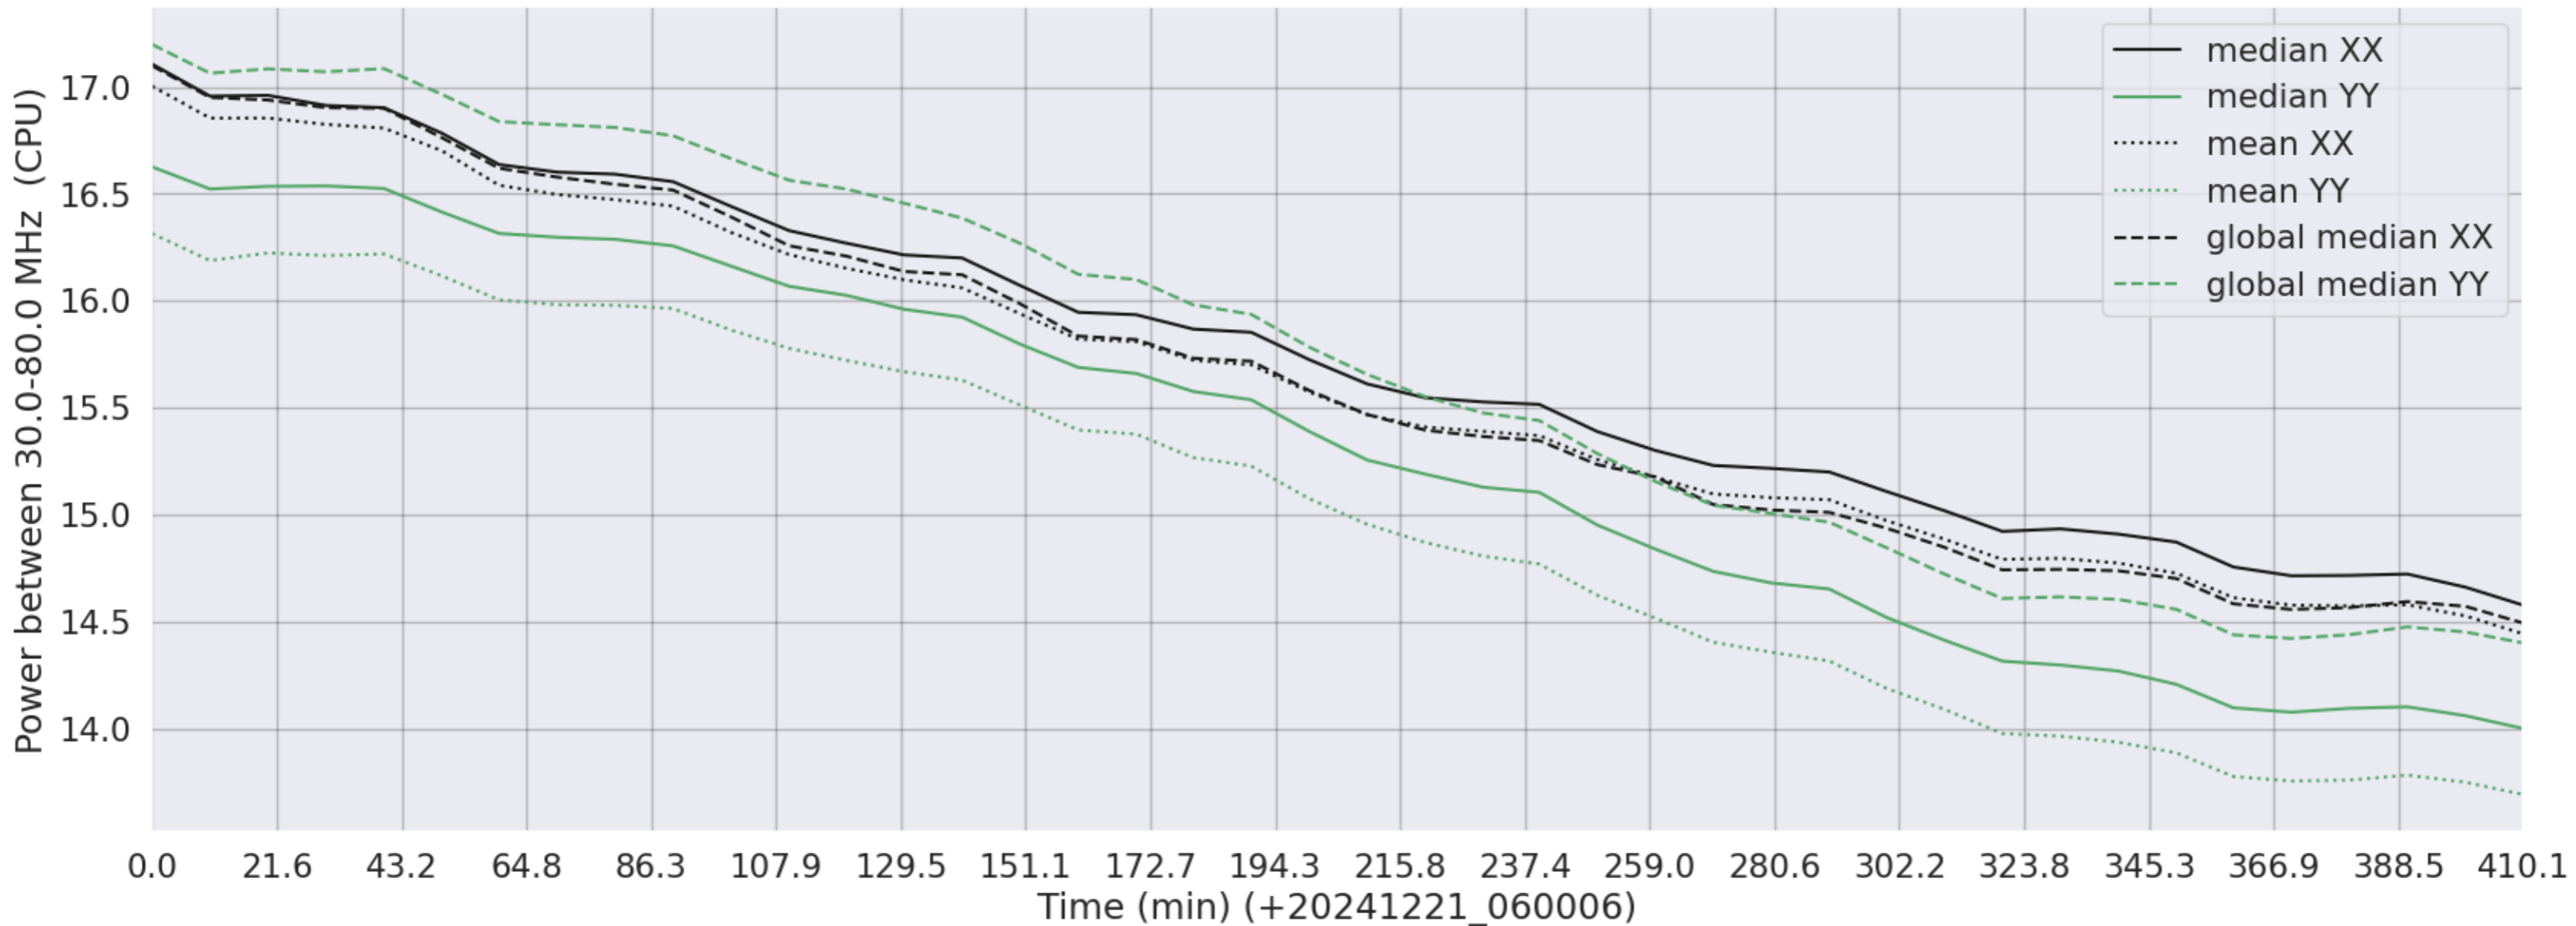

LWA118 - Correlator# 206 - XX FLAGS:Good - YY FLAGS:Good

LWA115 - Correlator# 205 - XX FLAGS:Good - YY FLAGS:Good