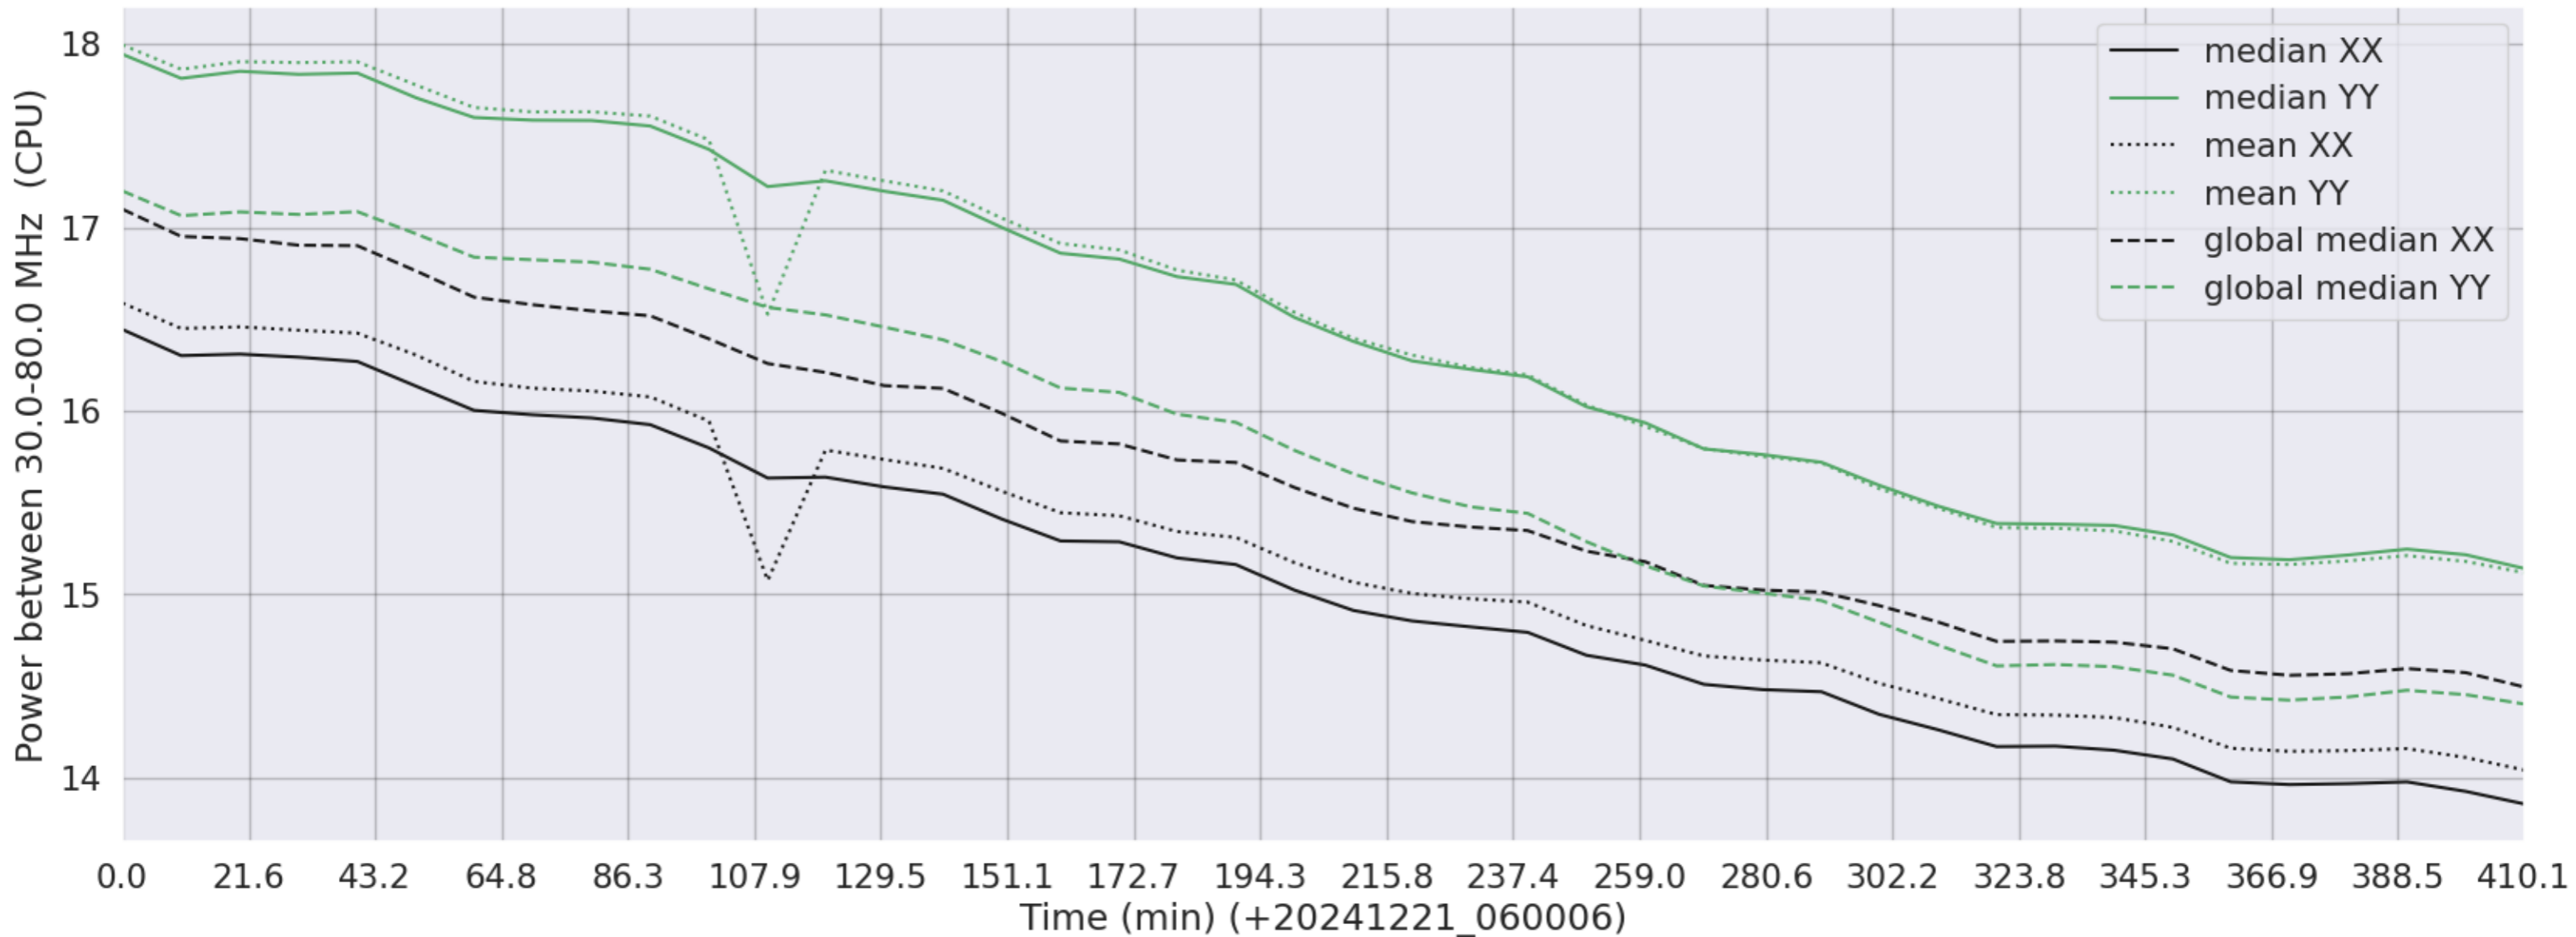

LWA237 - Correlator# 311 - XX FLAGS:Good - YY FLAGS:Good

LWA238 - Correlator# 310 - XX FLAGS:Good - YY FLAGS:Good