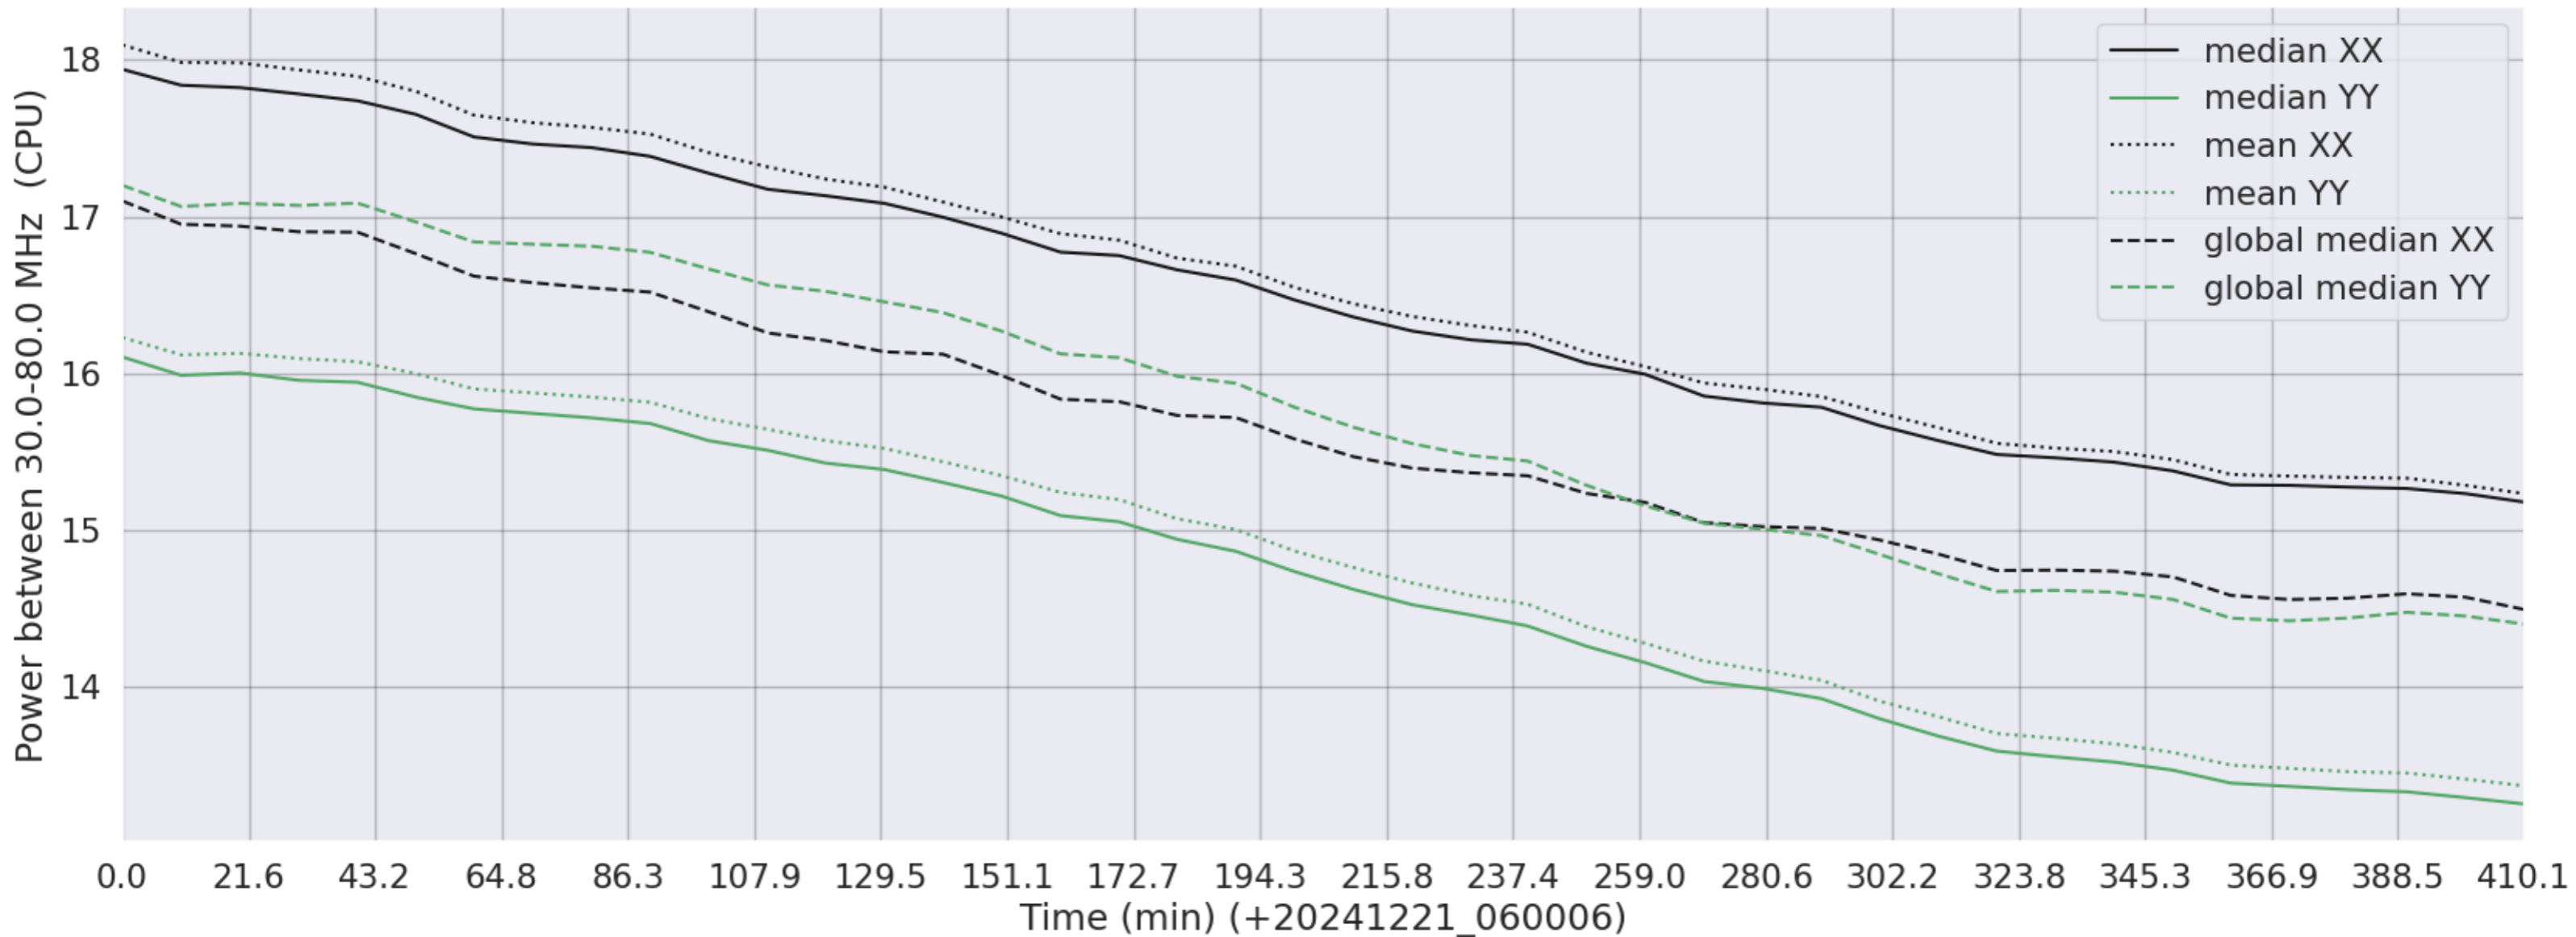

LWA346 - Correlator# 316 - XX FLAGS:Good - YY FLAGS:Good

LWA342 - Correlator# 317 - XX FLAGS:Good - YY FLAGS:Good

LWA356 - Correlator# 318 - XX FLAGS:Good - YY FLAGS:Good

LWA350 - Correlator# 319 - XX FLAGS:Good - YY FLAGS:Good