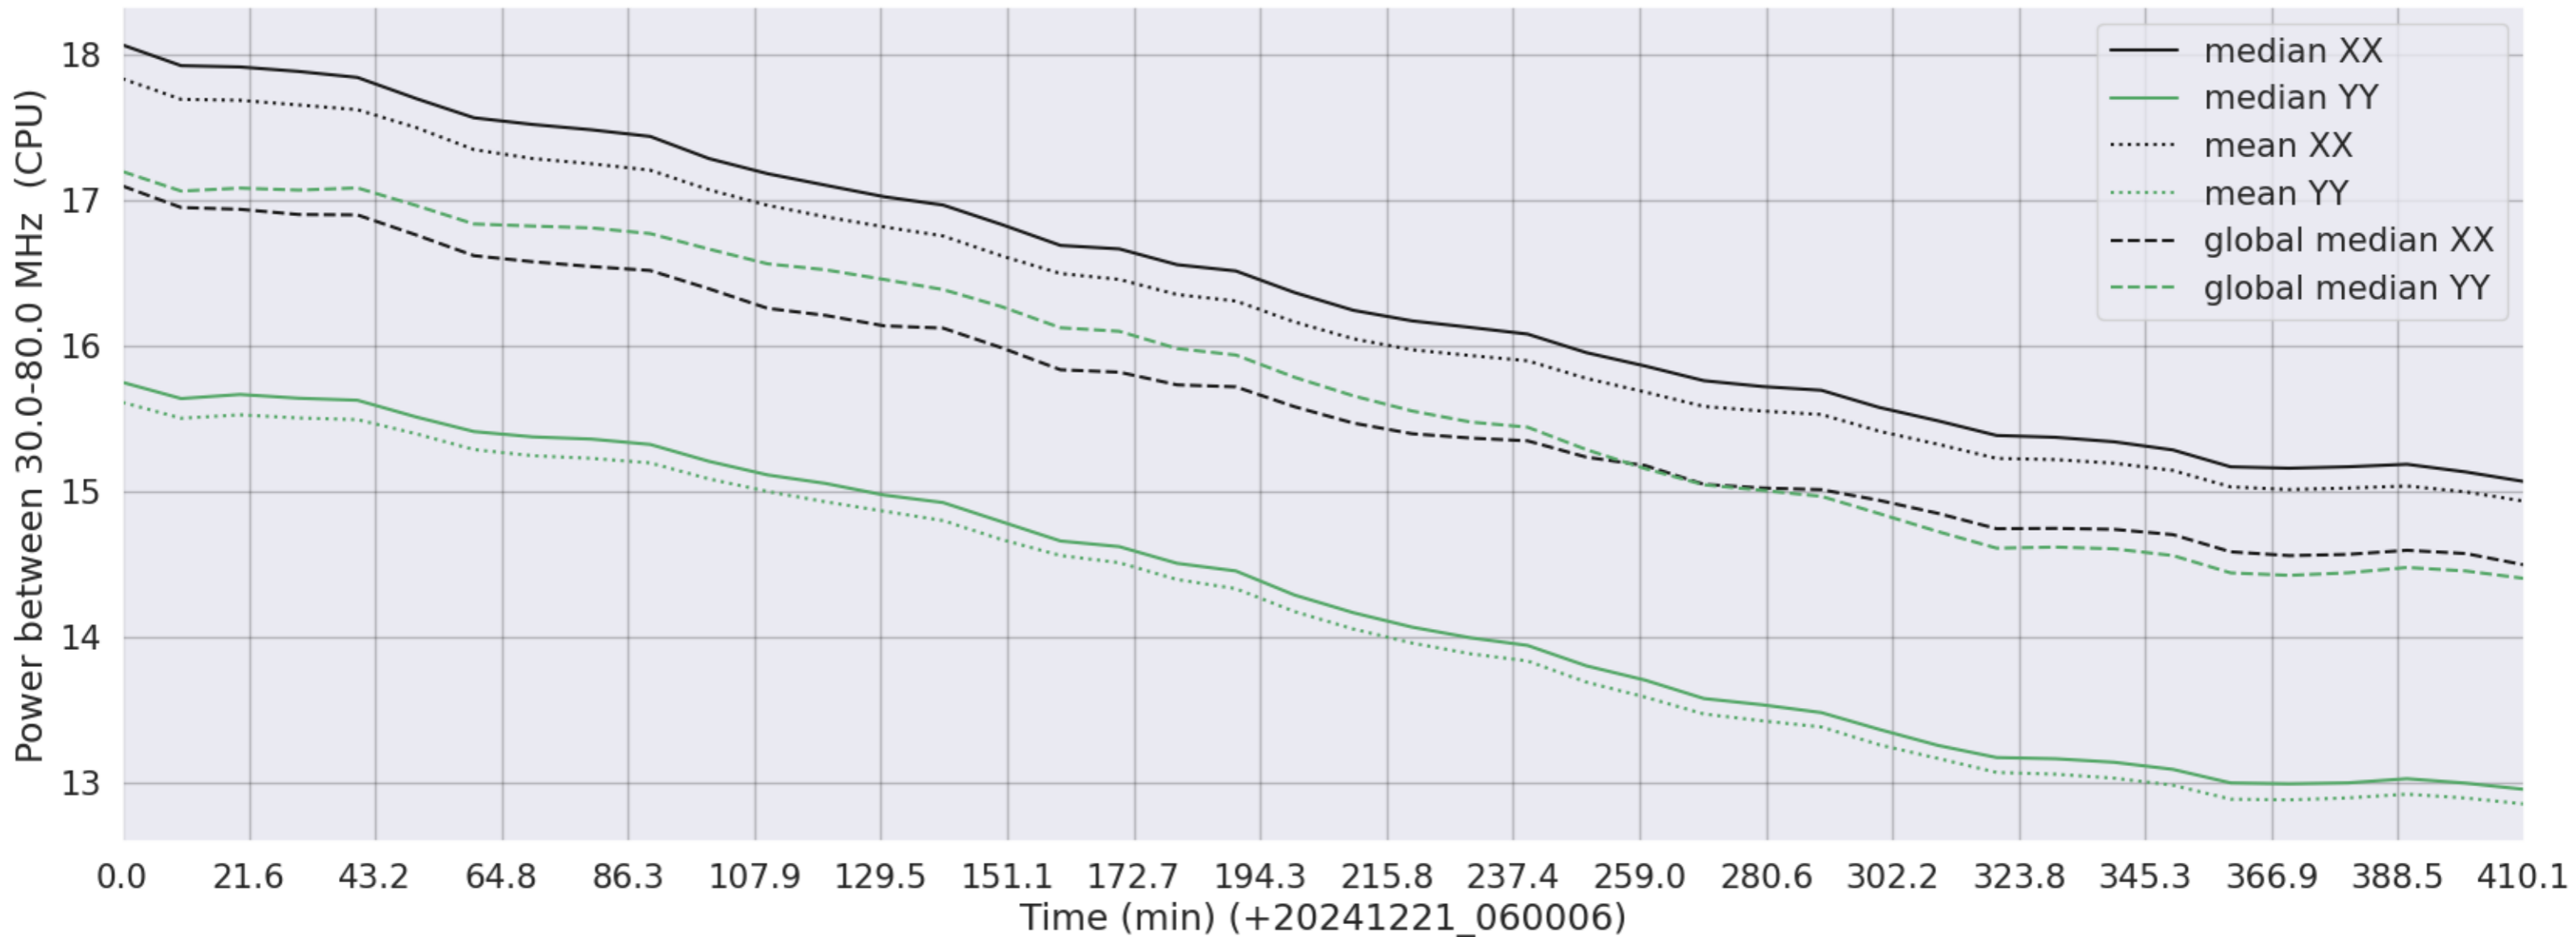

LWA094 - Correlator# 151 - XX FLAGS:Good - YY FLAGS:Good

LWA095 - Correlator# 150 - XX FLAGS:Good - YY FLAGS:Good