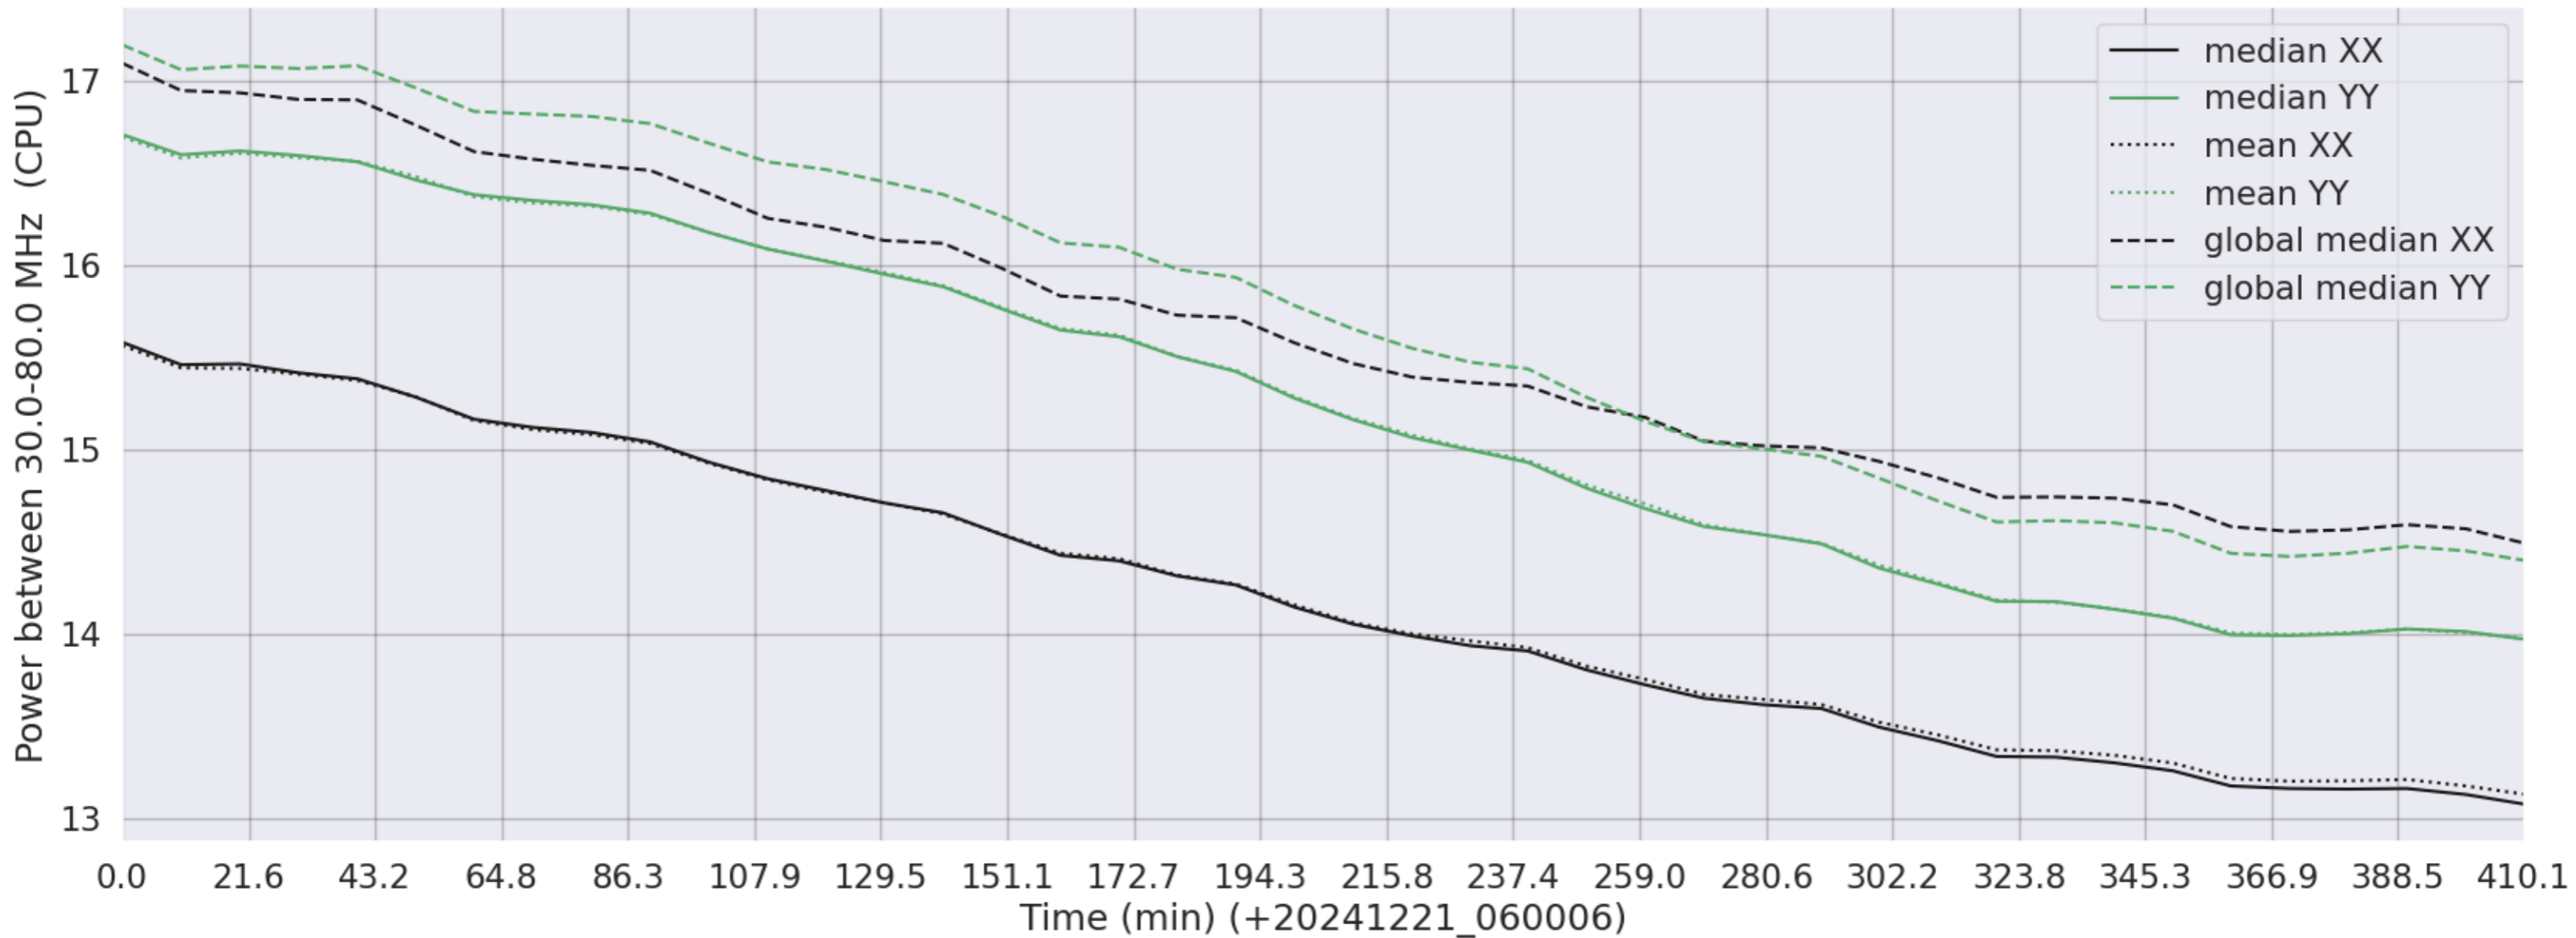

LWA183 - Correlator# 324 - XX FLAGS:Good - YY FLAGS:Good

LWA176 - Correlator# 325 - XX FLAGS:Good - YY FLAGS:Good

LWA212 - Correlator# 326 - XX FLAGS:Good - YY FLAGS:Good

LWA211 - Correlator# 327 - XX FLAGS:Good - YY FLAGS:Good