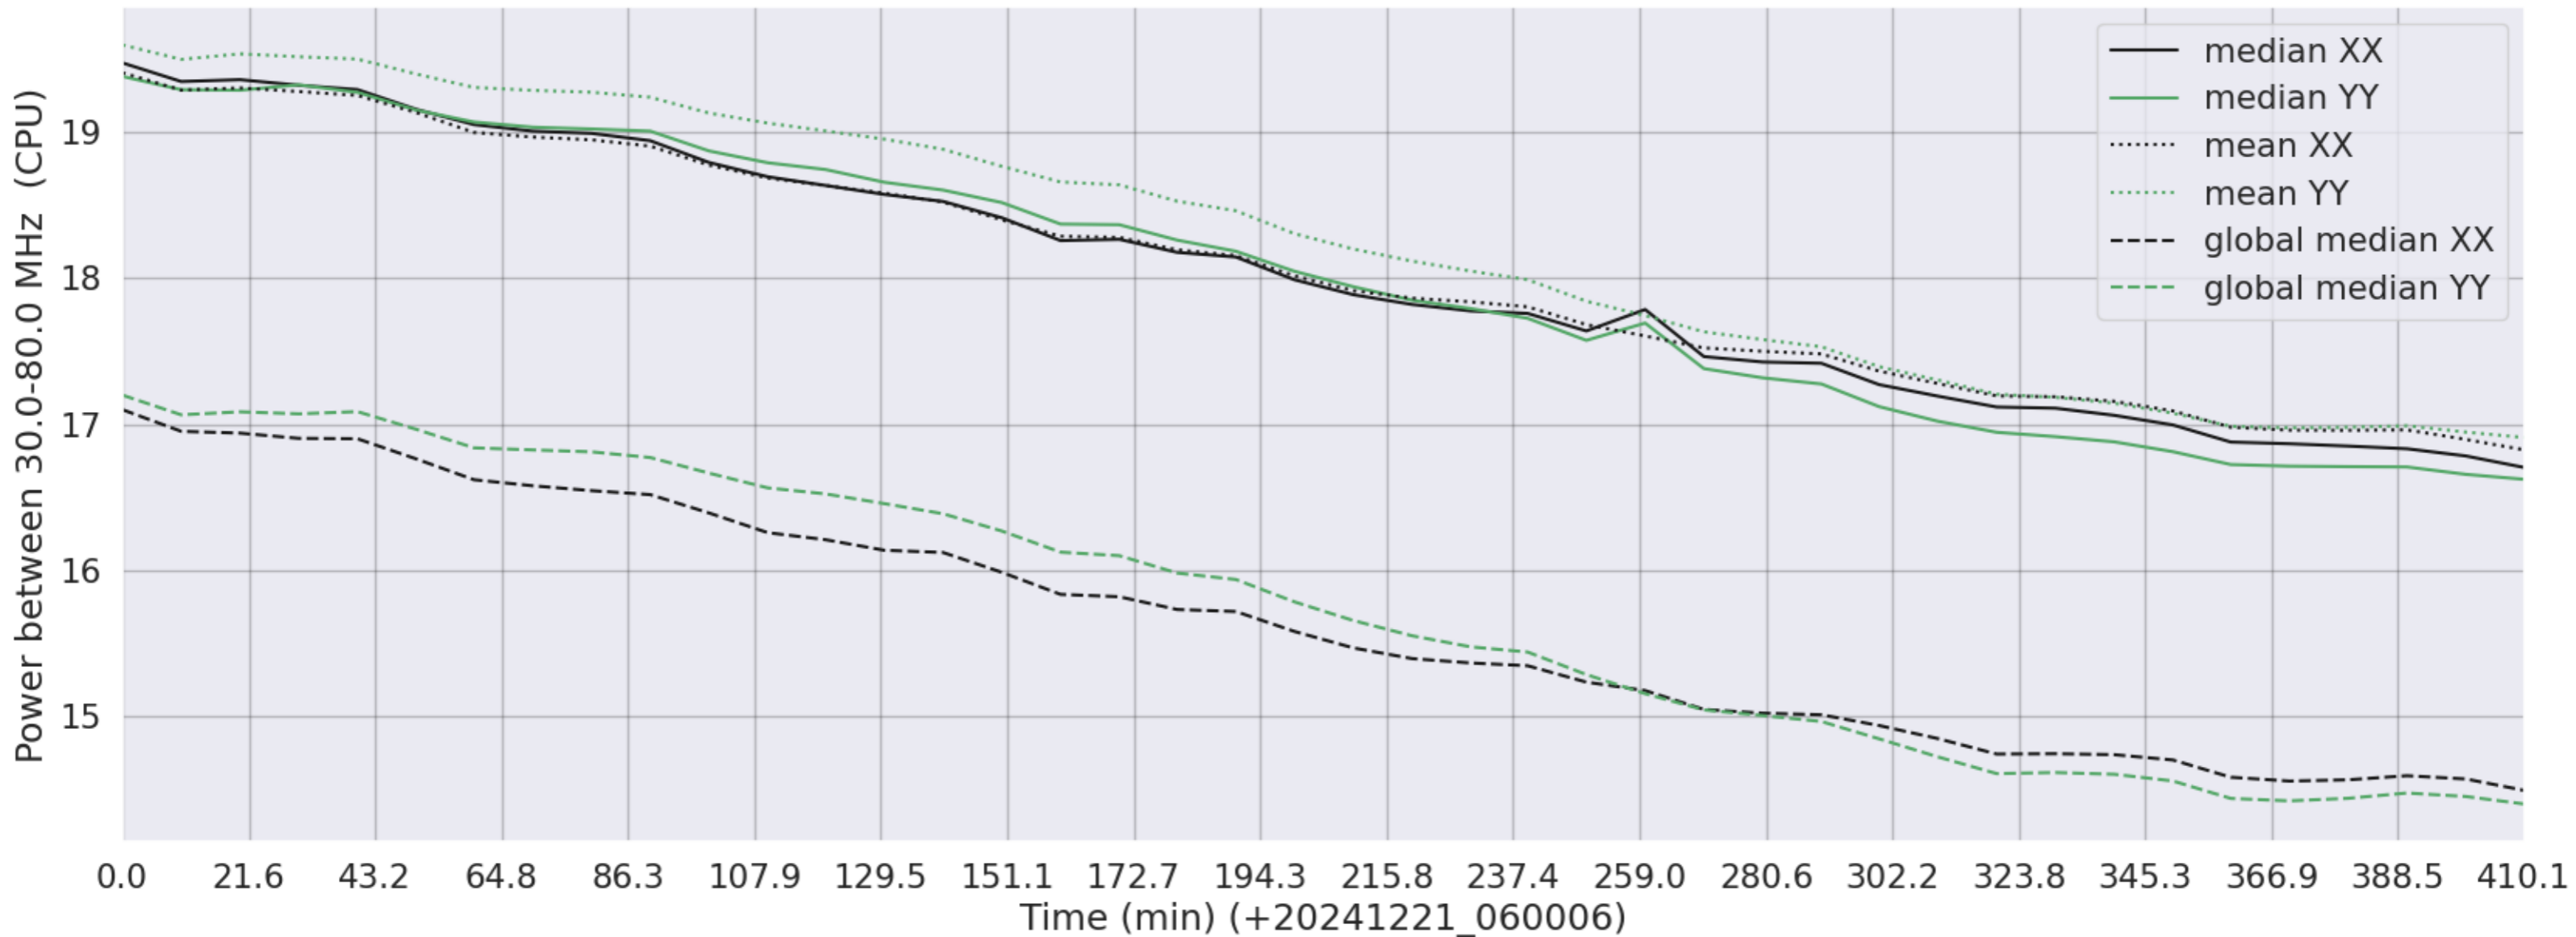

LWA034 - Correlator# 162 - XX FLAGS:Good - YY FLAGS:Good

LWA033 - Correlator# 161 - XX FLAGS:Good - YY FLAGS:Good