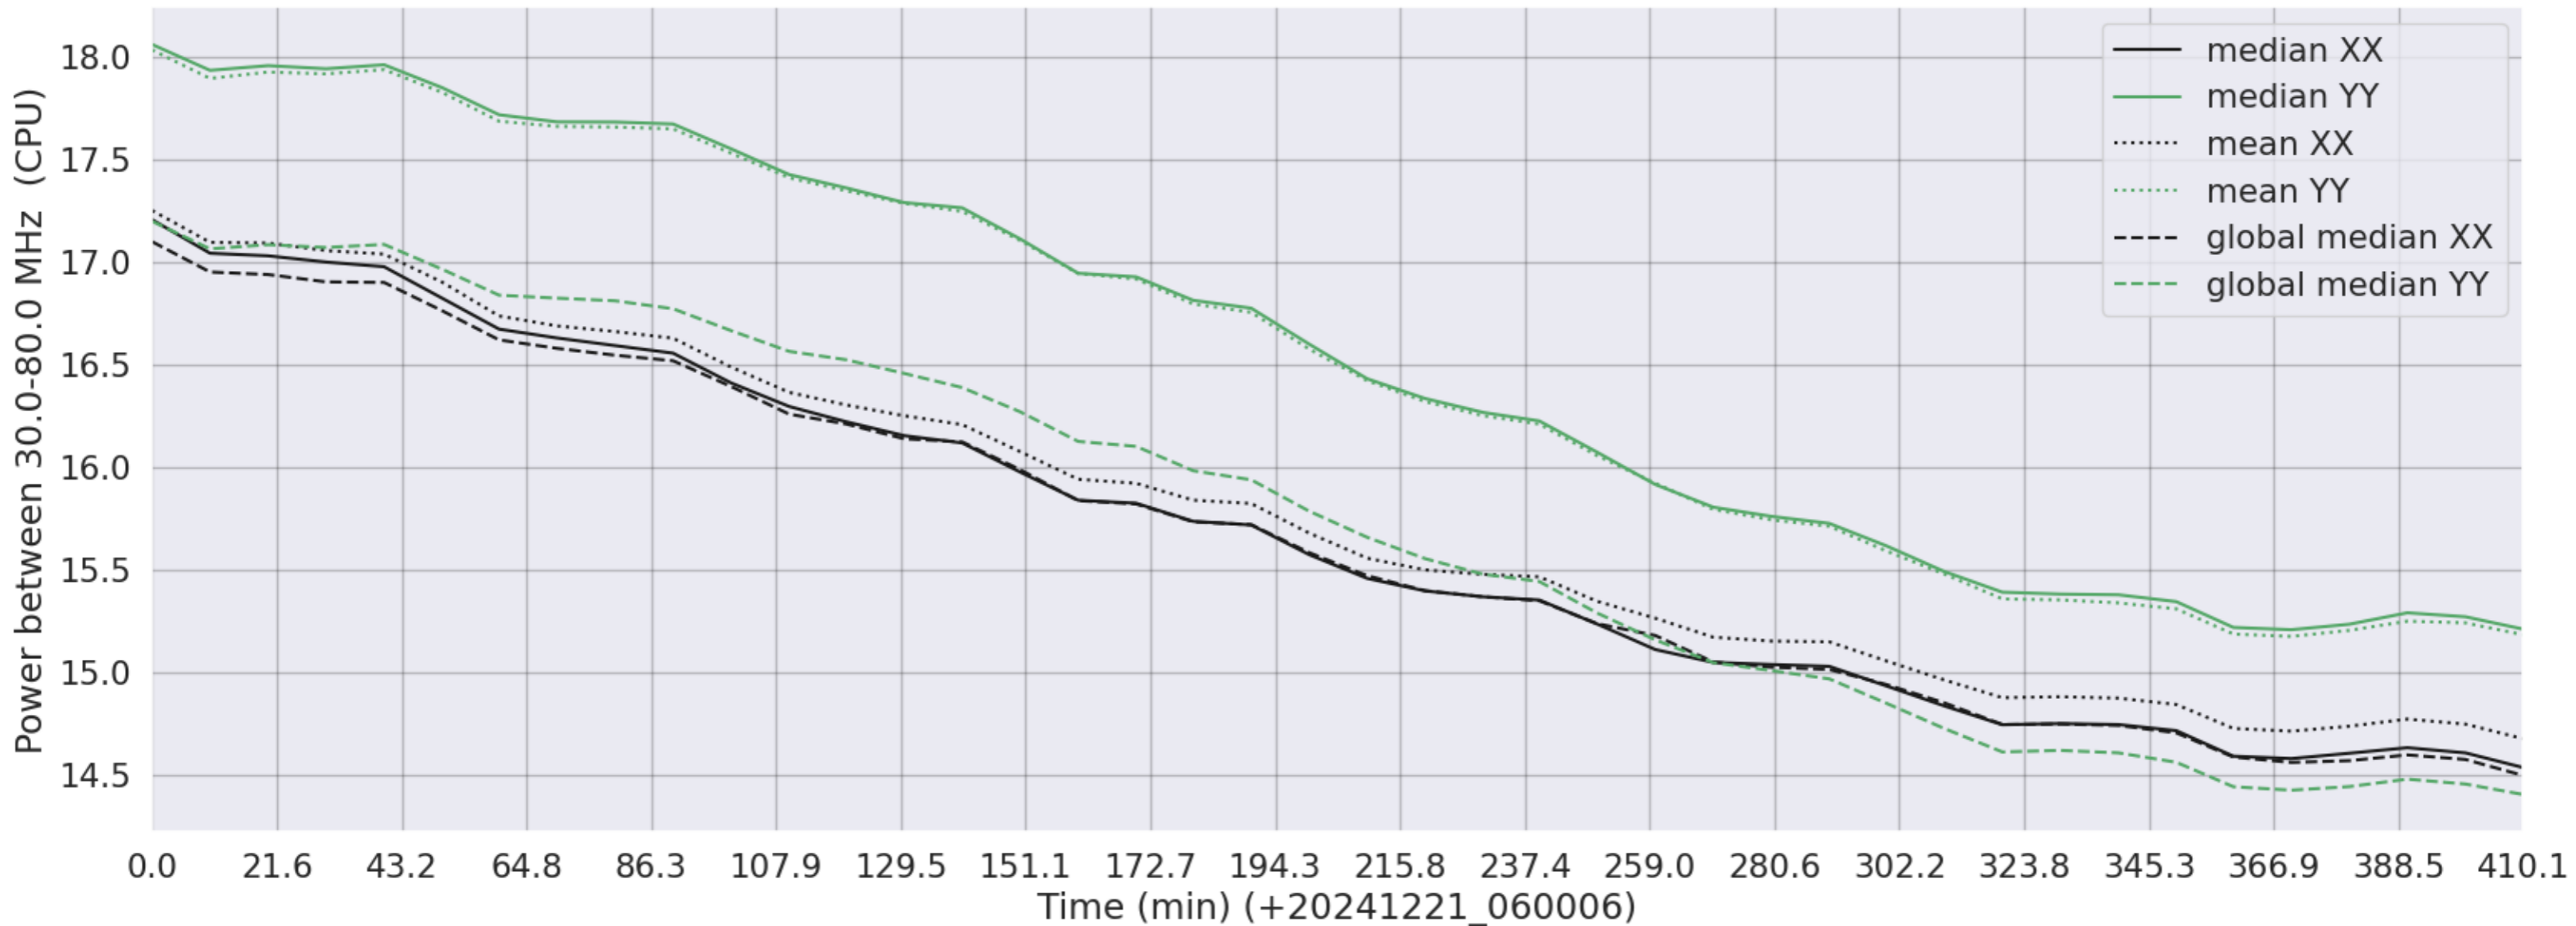

LWA043 - Correlator# 081 - XX FLAGS:Good - YY FLAGS:Good

LWA044 - Correlator# 080 - XX FLAGS:Good - YY FLAGS:Good