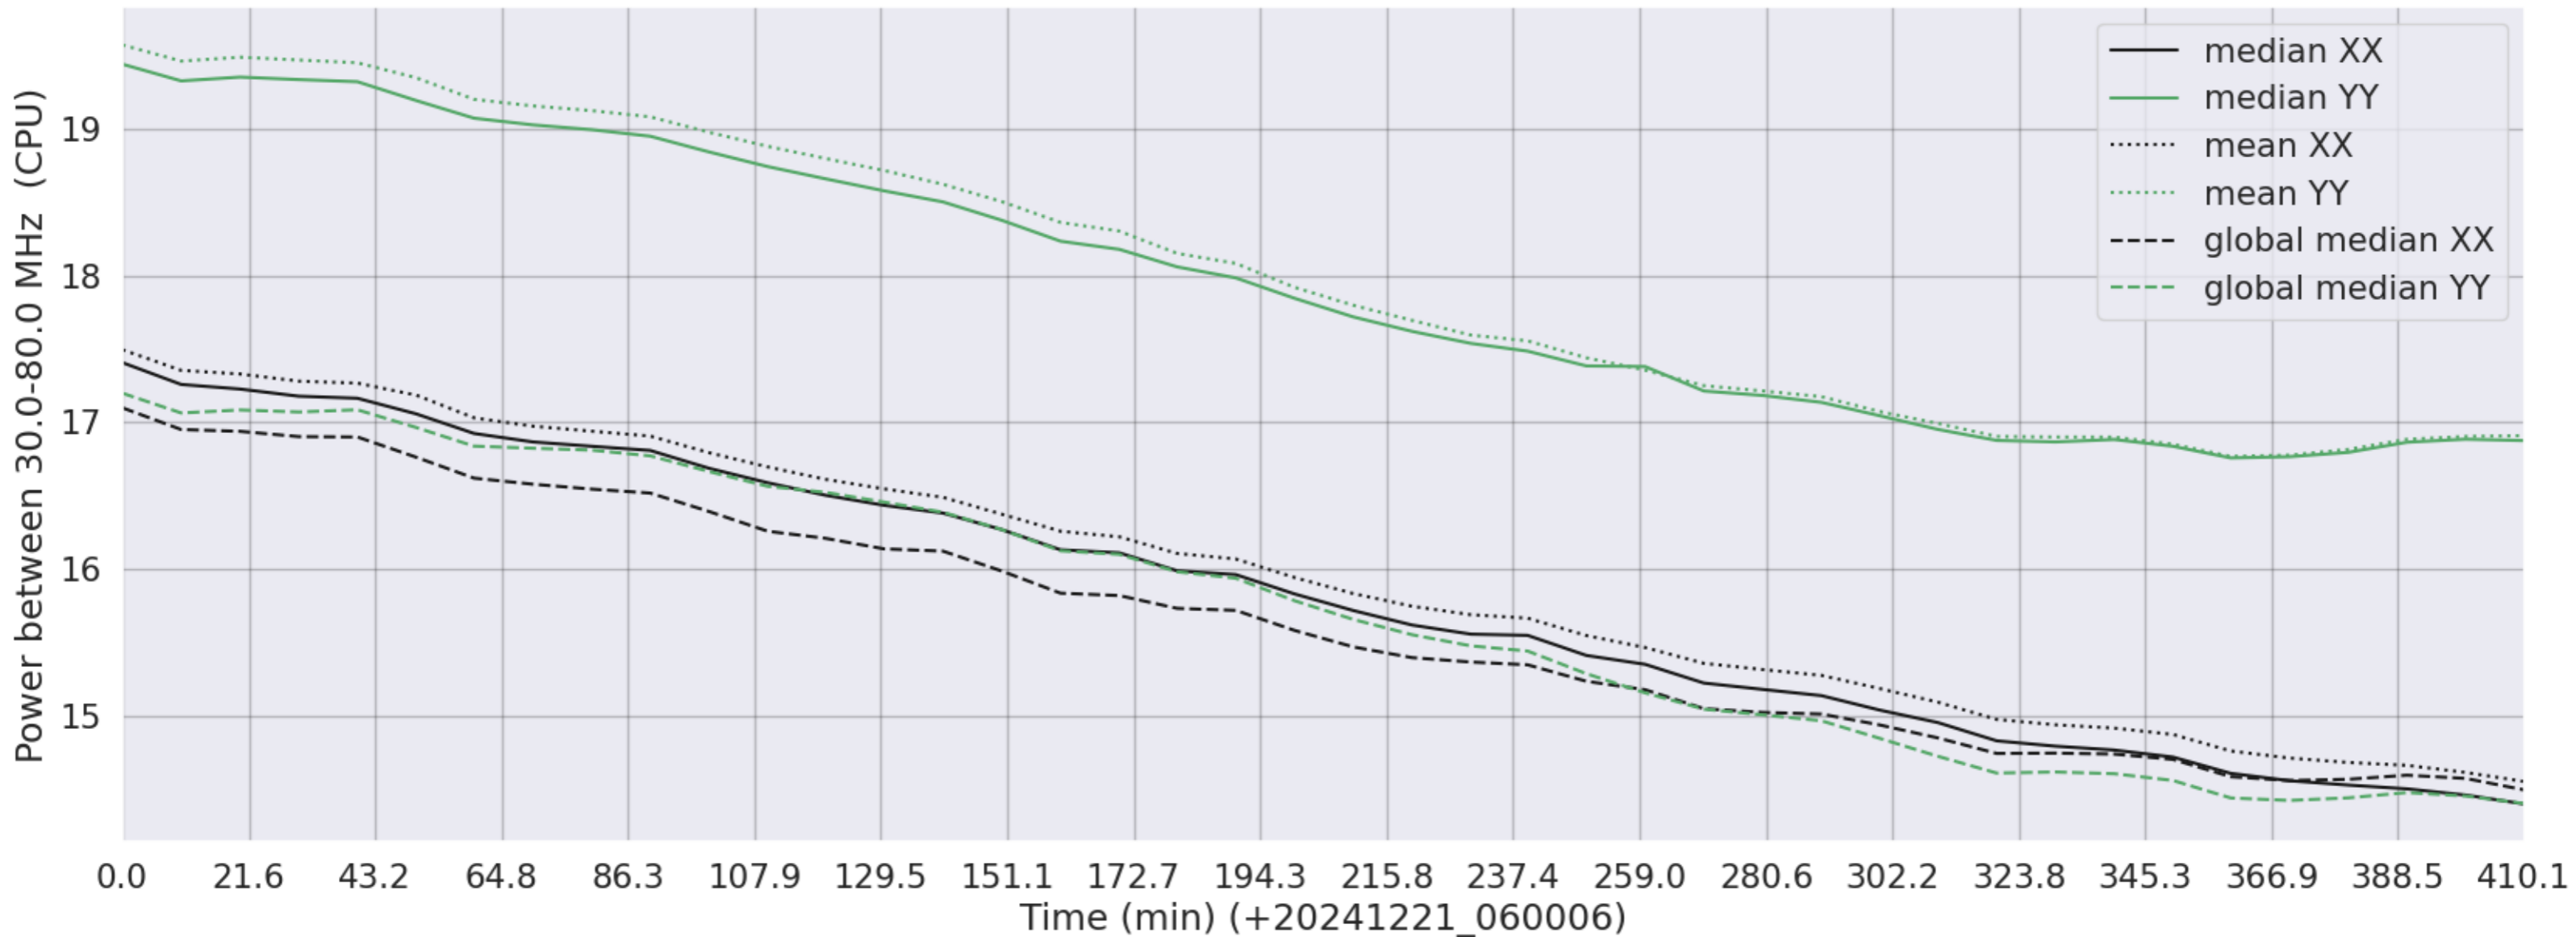

LWA310 - Correlator# 017 - XX FLAGS:Good - YY FLAGS:Good

LWA311 - Correlator# 016 - XX FLAGS:Good - YY FLAGS:Good