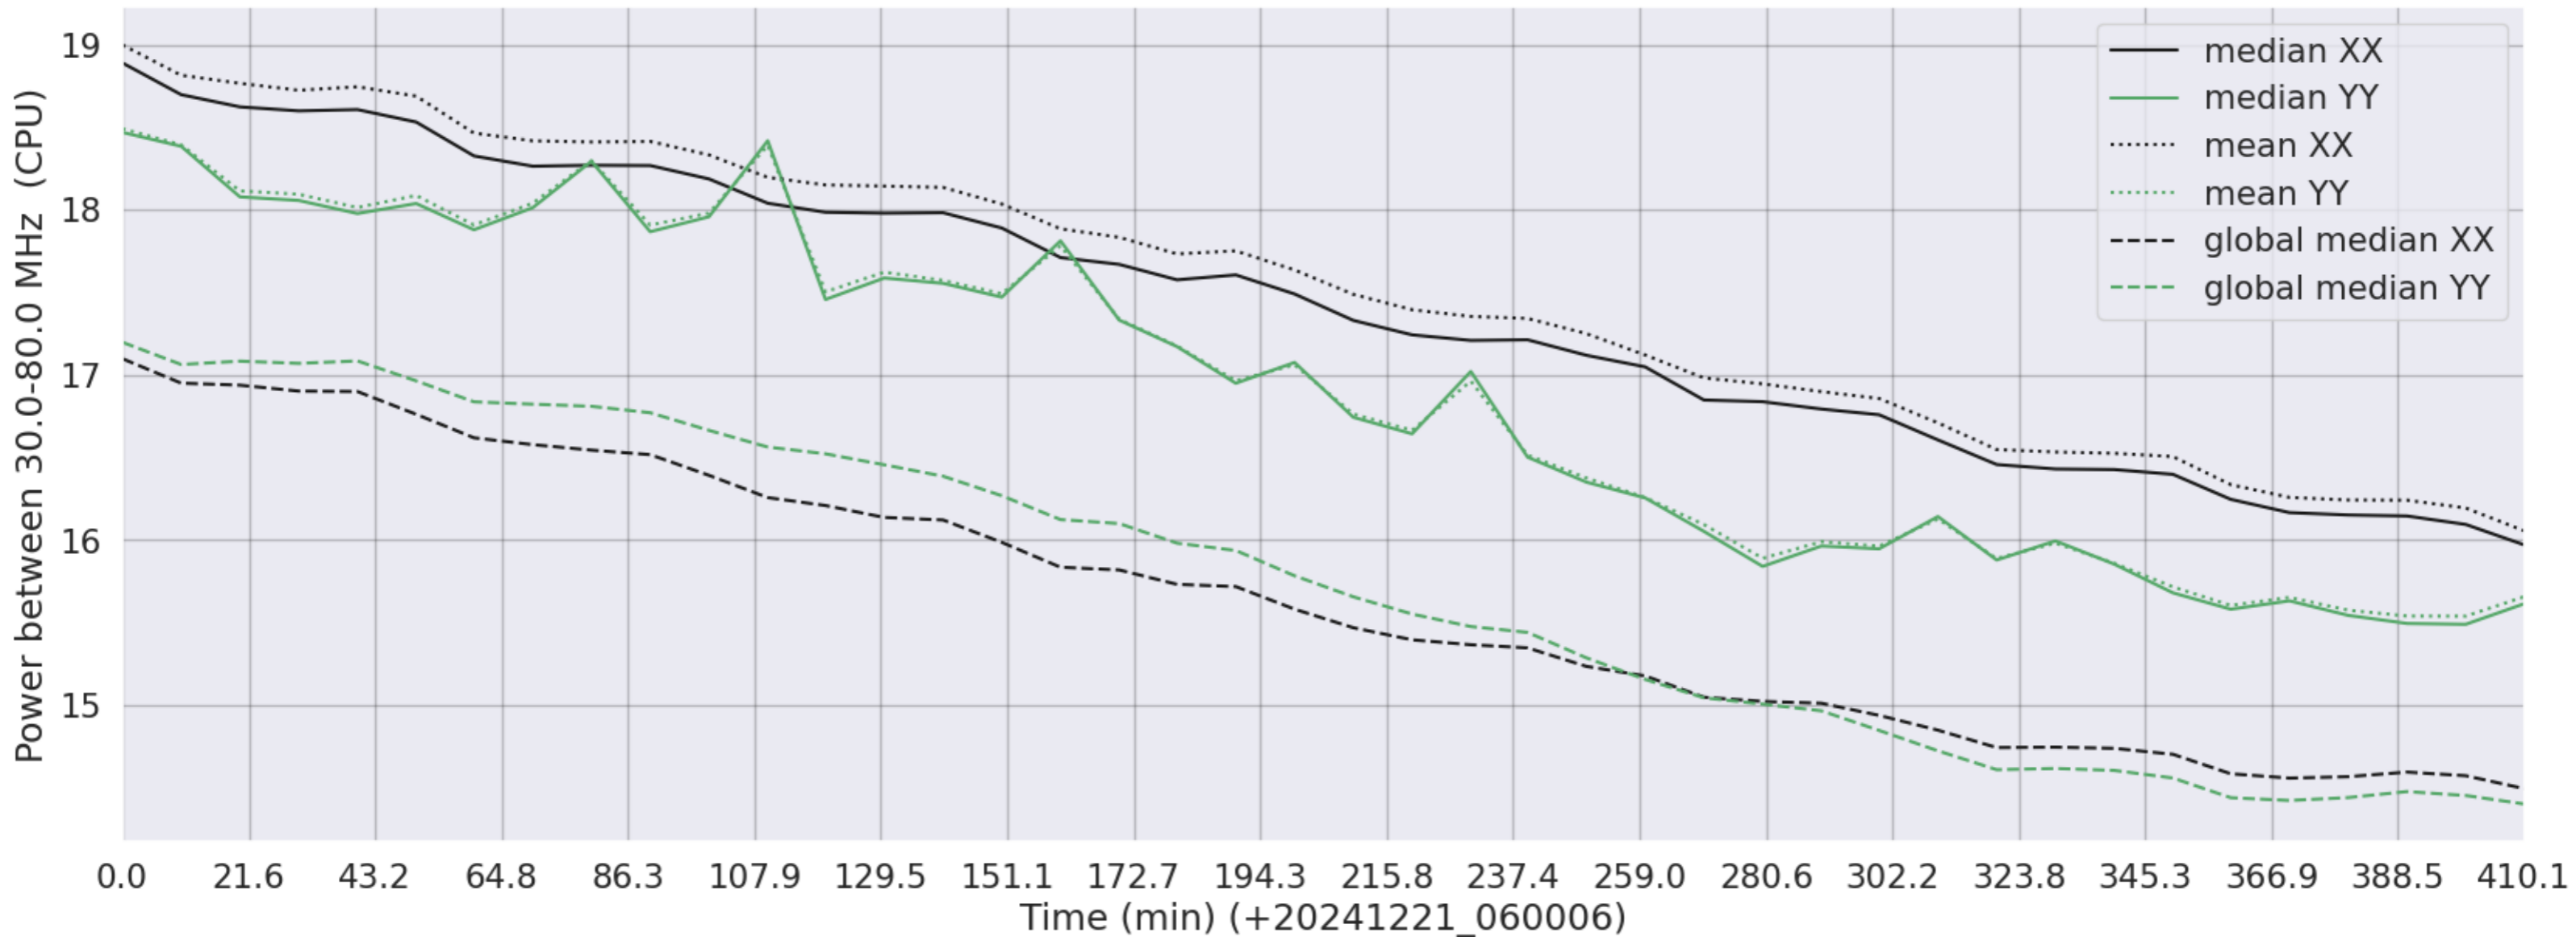

LWA313 - Correlator# 018 - XX FLAGS:Good - YY FLAGS:Good

LWA310 - Correlator# 017 - XX FLAGS:Good - YY FLAGS:Good