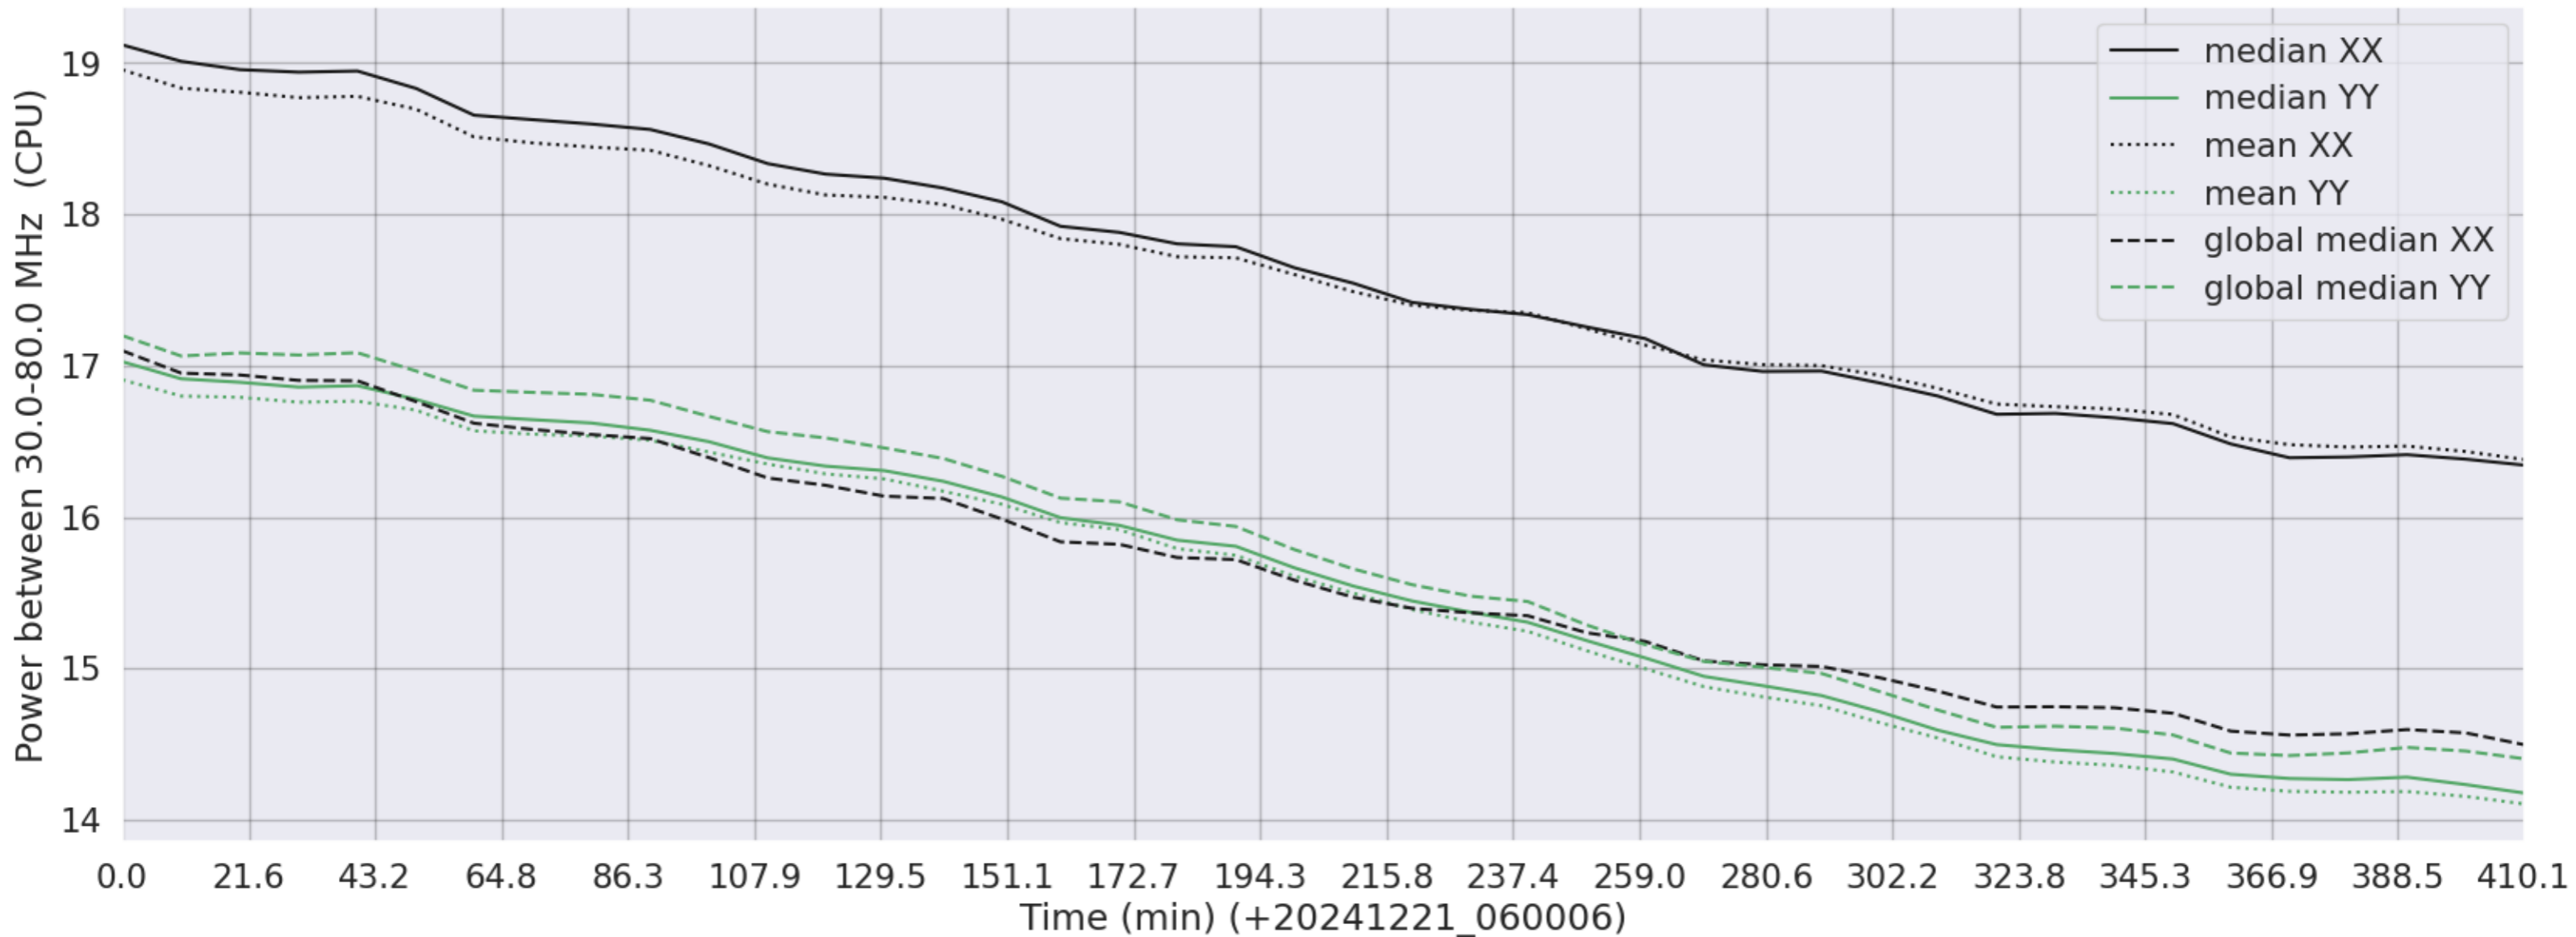

LWA338 - Correlator# 024 - XX FLAGS:Good - YY FLAGS:Good

LWA332 - Correlator# 025 - XX FLAGS:Good - YY FLAGS:Good

LWA340 - Correlator# 026 - XX FLAGS:Good - YY FLAGS:Good

LWA339 - Correlator# 027 - XX FLAGS:Good - YY FLAGS:Good