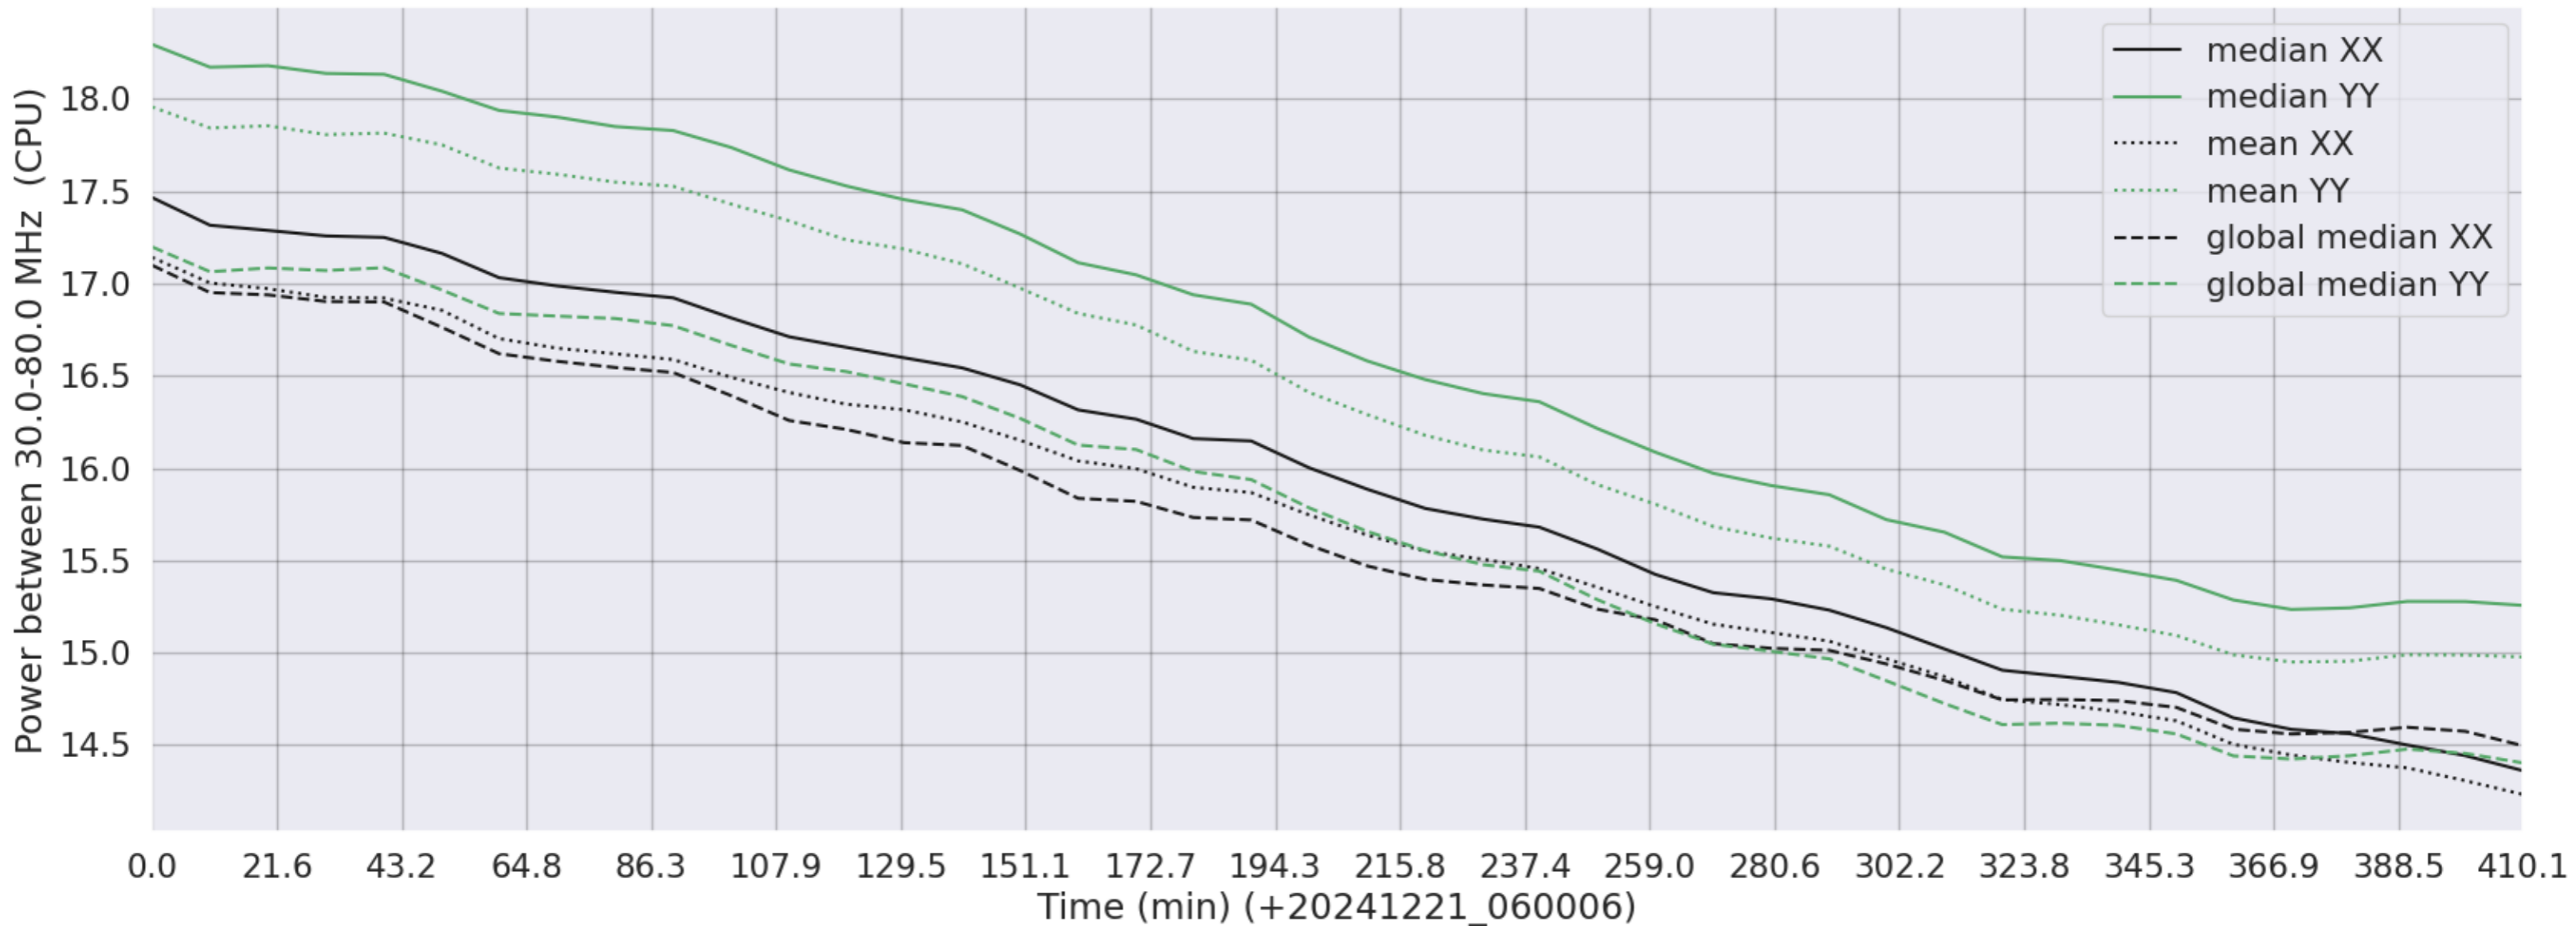

LWA330 - Correlator# 022 - XX FLAGS:Good - YY FLAGS:Good

LWA314 - Correlator# 021 - XX FLAGS:Good - YY FLAGS:Good