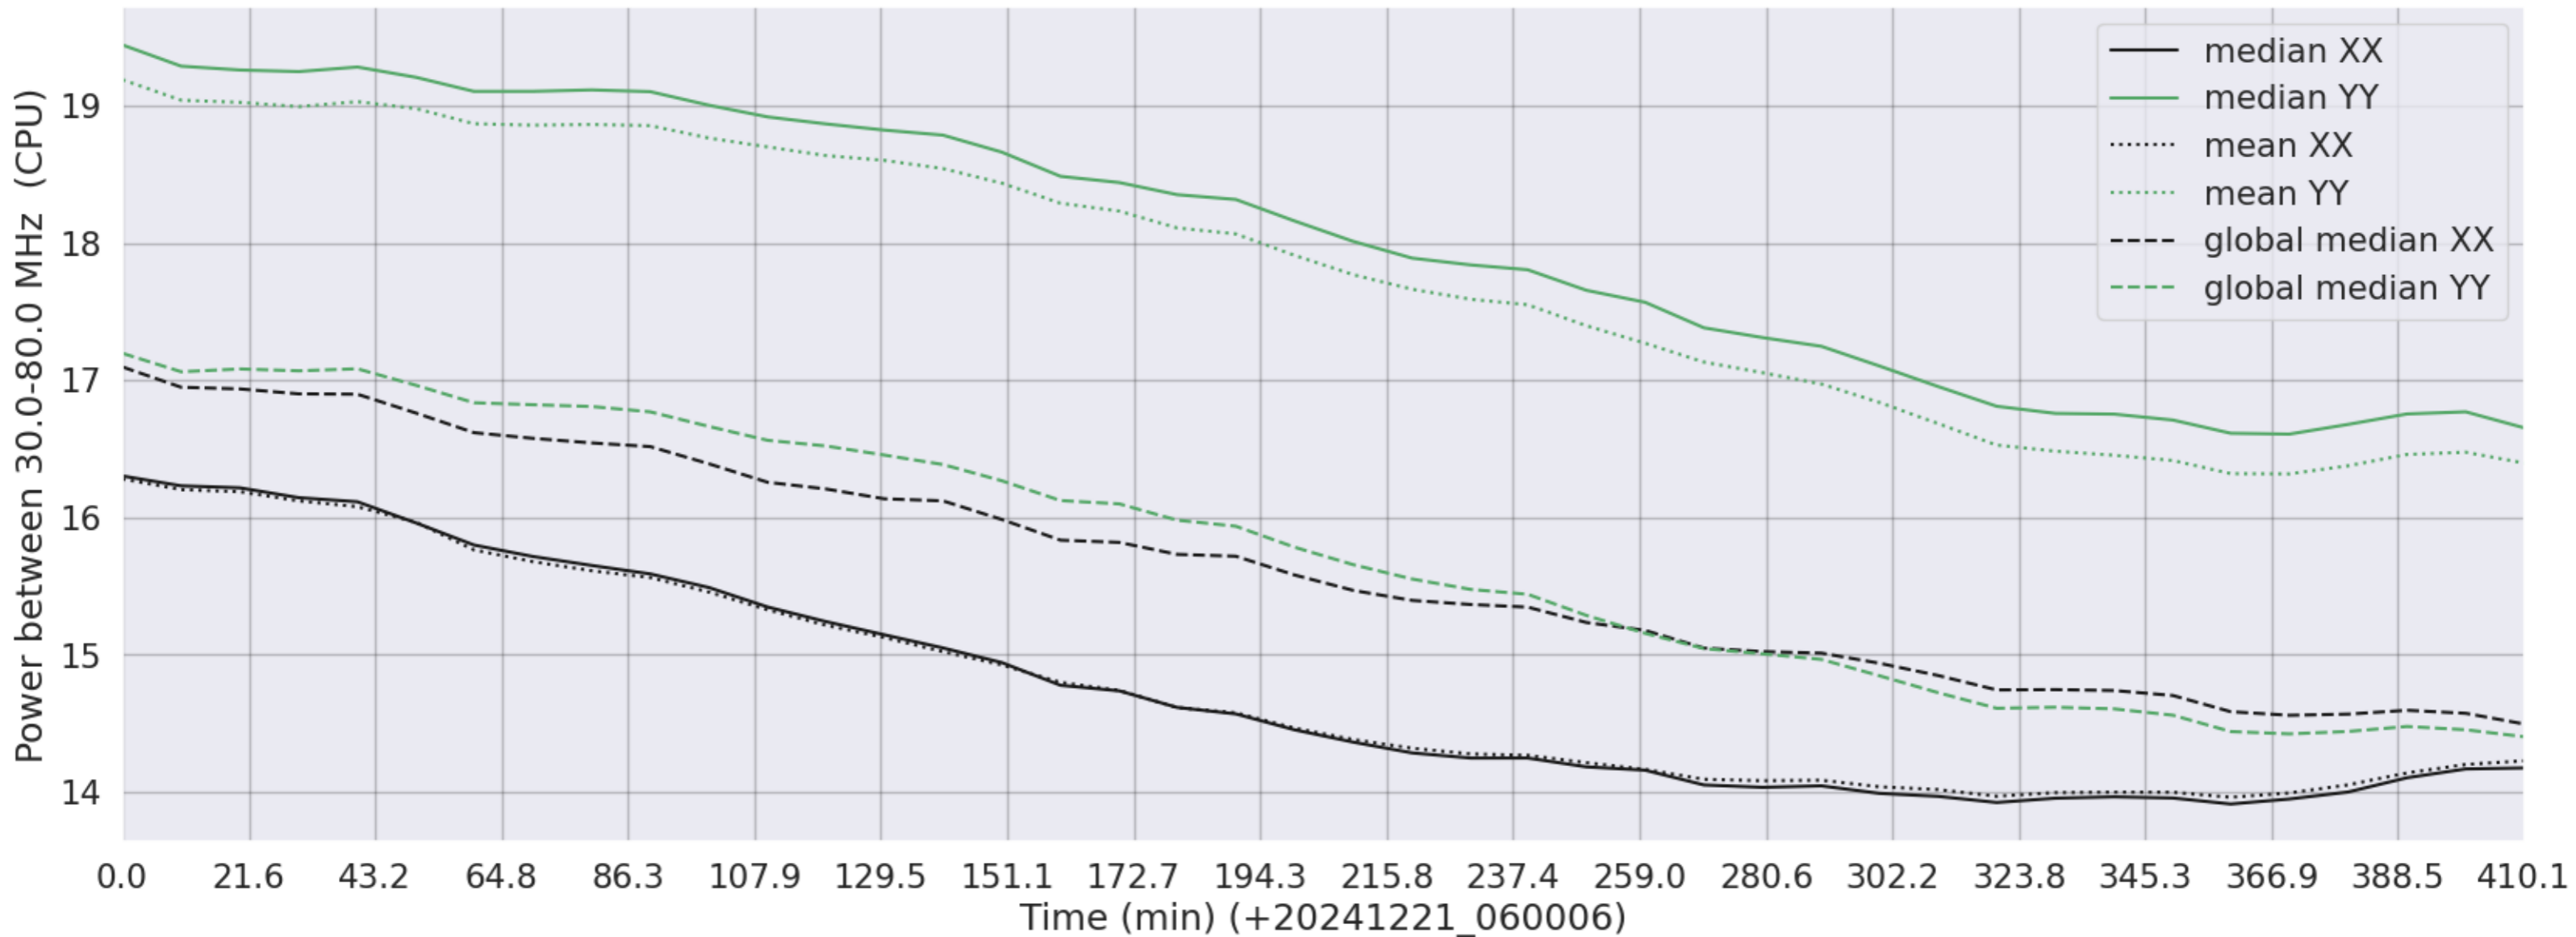

LWA307 - Correlator# 012 - XX FLAGS:Good - YY FLAGS:Good

LWA285 - Correlator# 013 - XX FLAGS:Good - YY FLAGS:Good

LWA309 - Correlator# 014 - XX FLAGS:Good - YY FLAGS:Good

LWA308 - Correlator# 015 - XX FLAGS:Good - YY FLAGS:Good