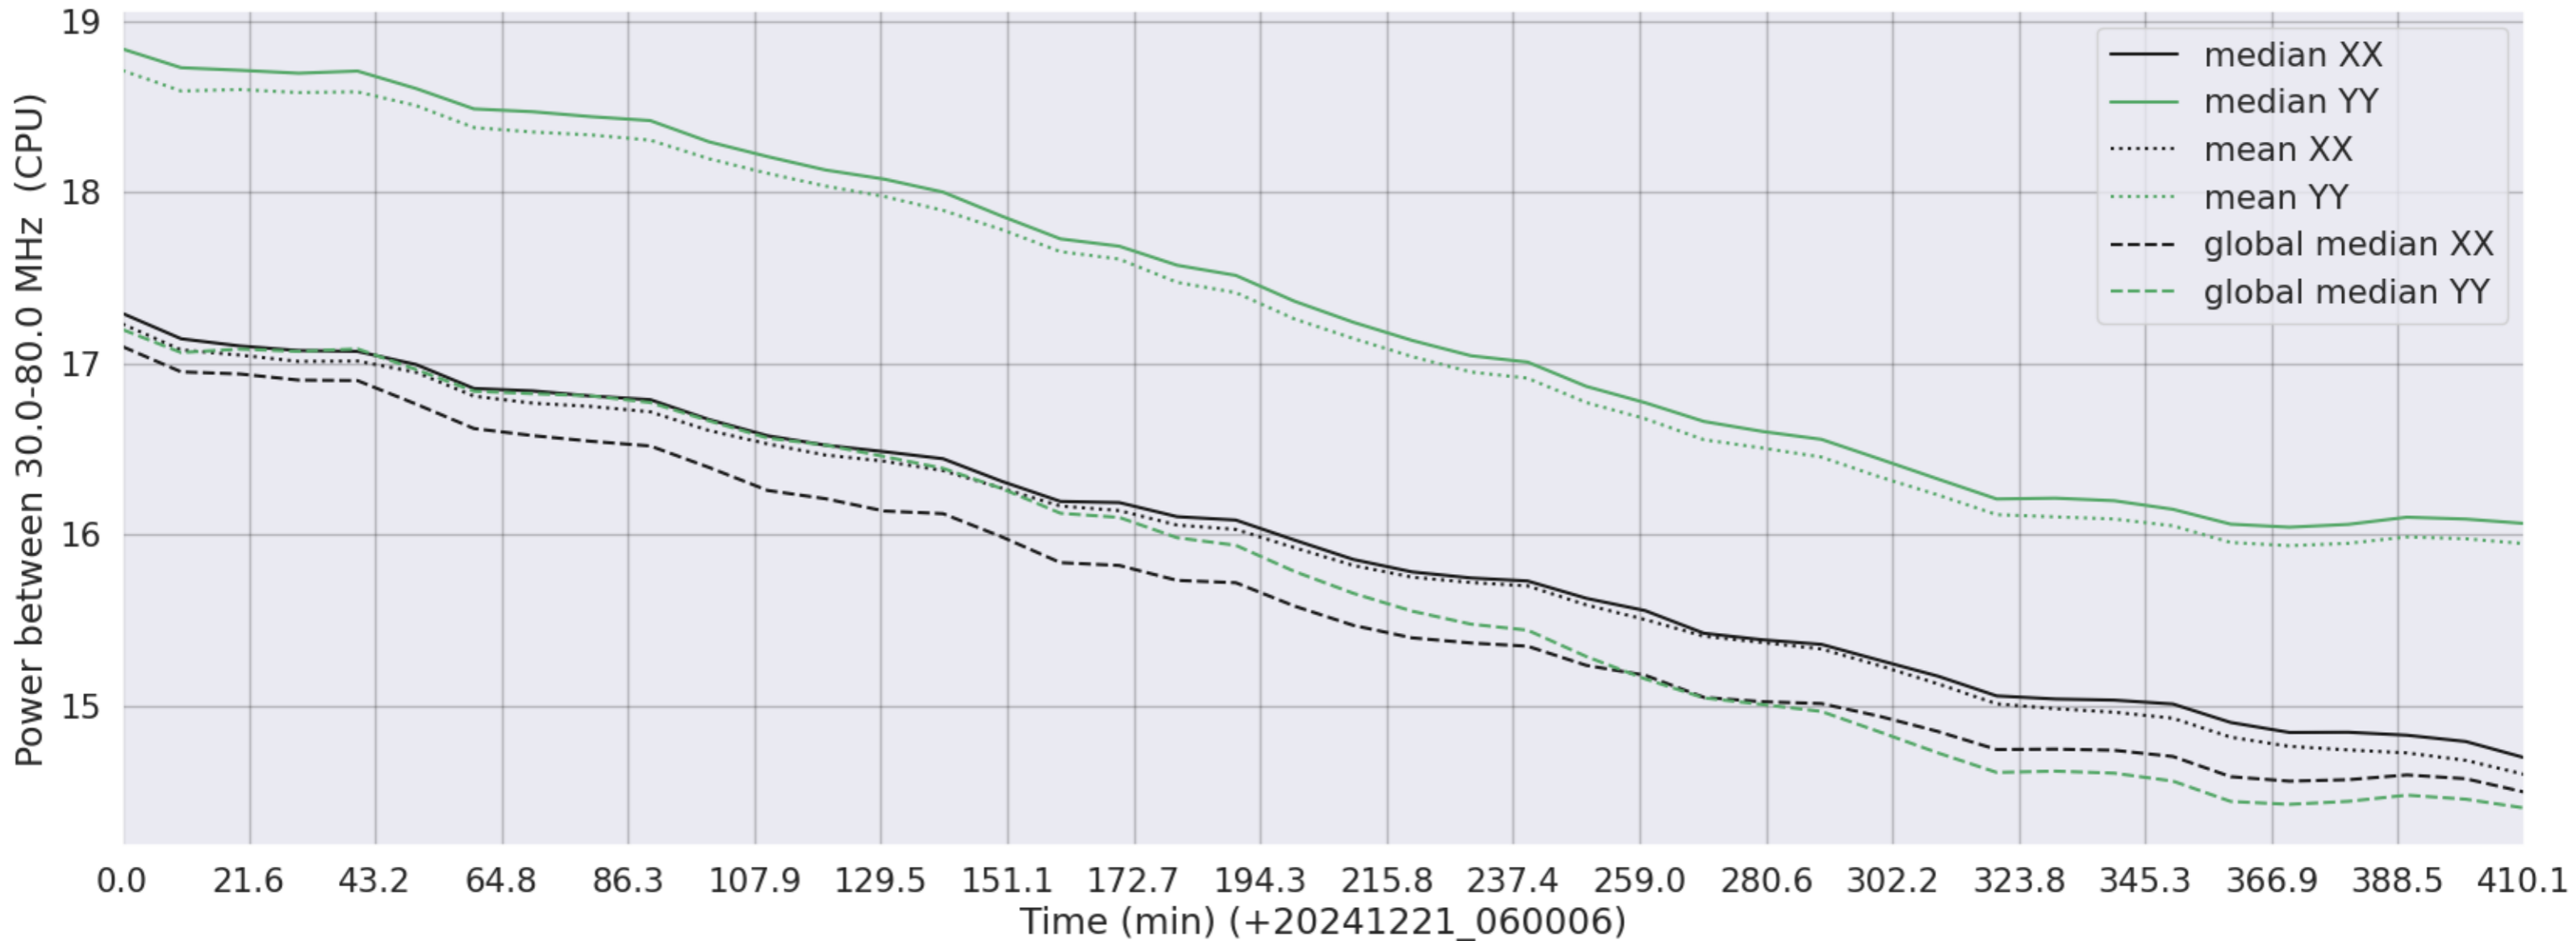

LWA273 - Correlator# 007 - XX FLAGS:Good - YY FLAGS:Good

LWA276 - Correlator# 006 - XX FLAGS:Good - YY FLAGS:Good