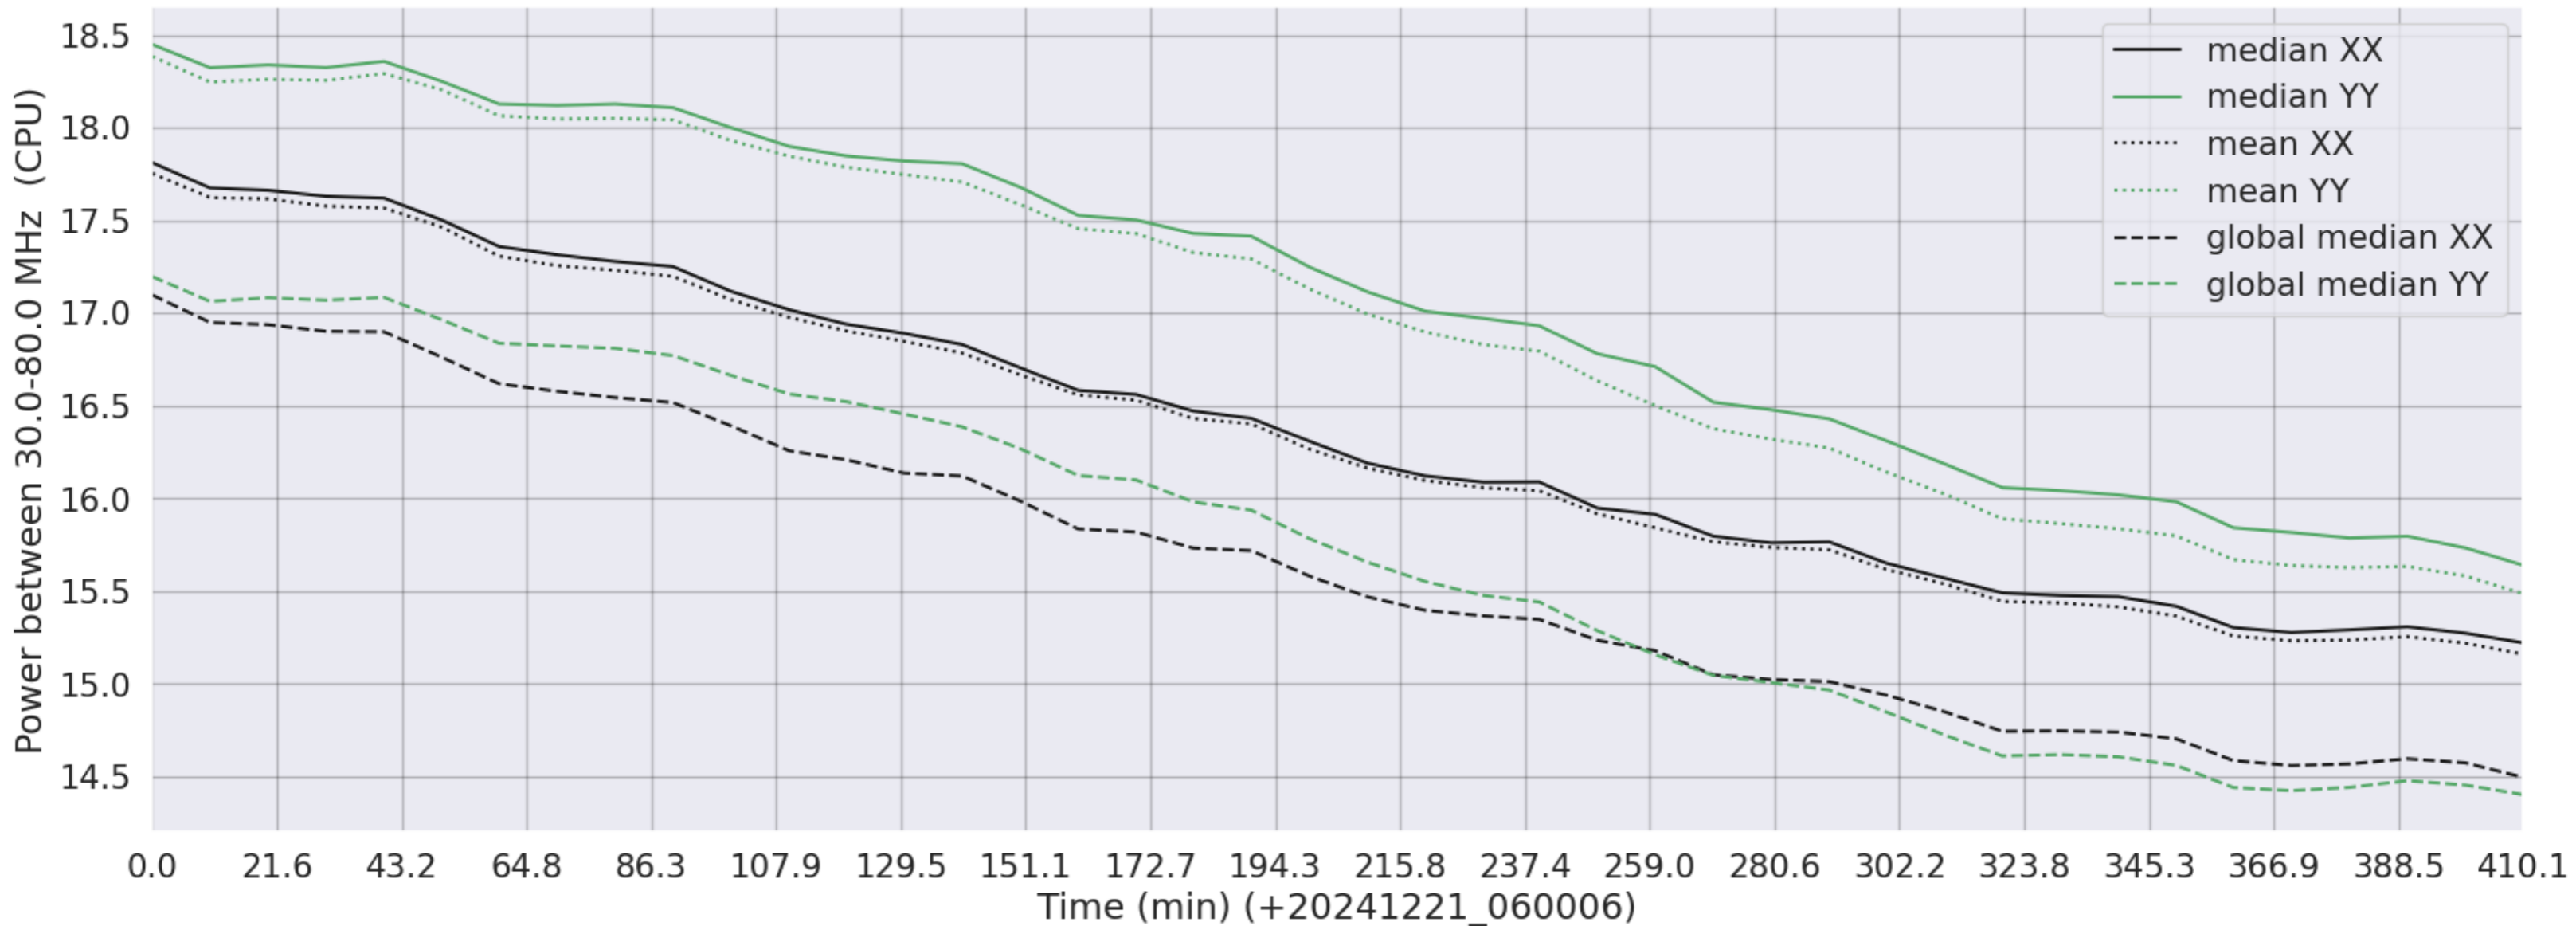

LWA266 - Correlator# 000 - XX FLAGS:Good - YY FLAGS:Good

LWA259 - Correlator# 001 - XX FLAGS:Good - YY FLAGS:Good

LWA268 - Correlator# 002 - XX FLAGS:Good - YY FLAGS:Good

LWA267 - Correlator# 003 - XX FLAGS:Good - YY FLAGS:Good