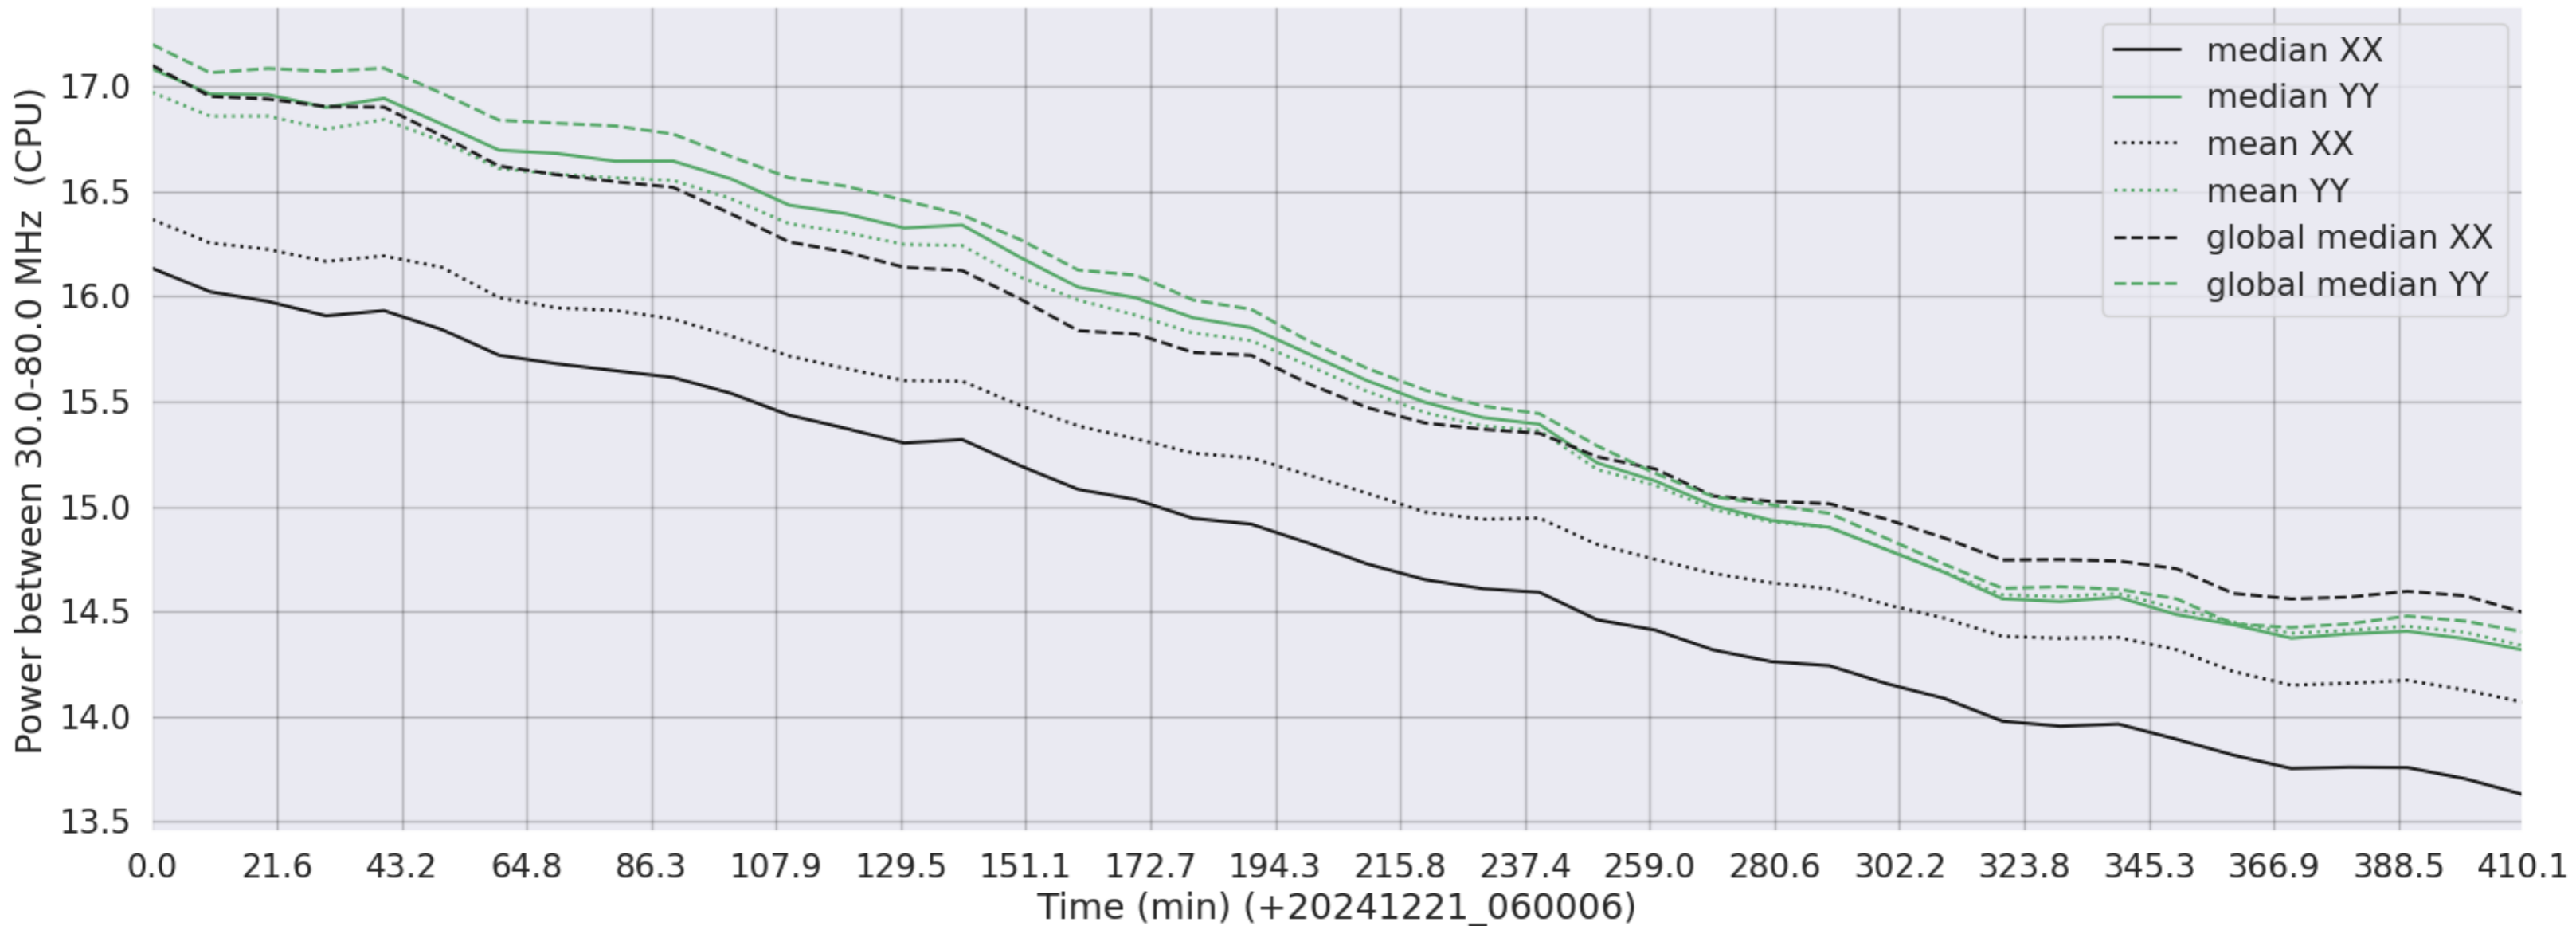

LWA362 - Correlator# 030 - XX FLAGS:Good - YY FLAGS:Good

LWA341 - Correlator# 029 - XX FLAGS:Good - YY FLAGS:Good