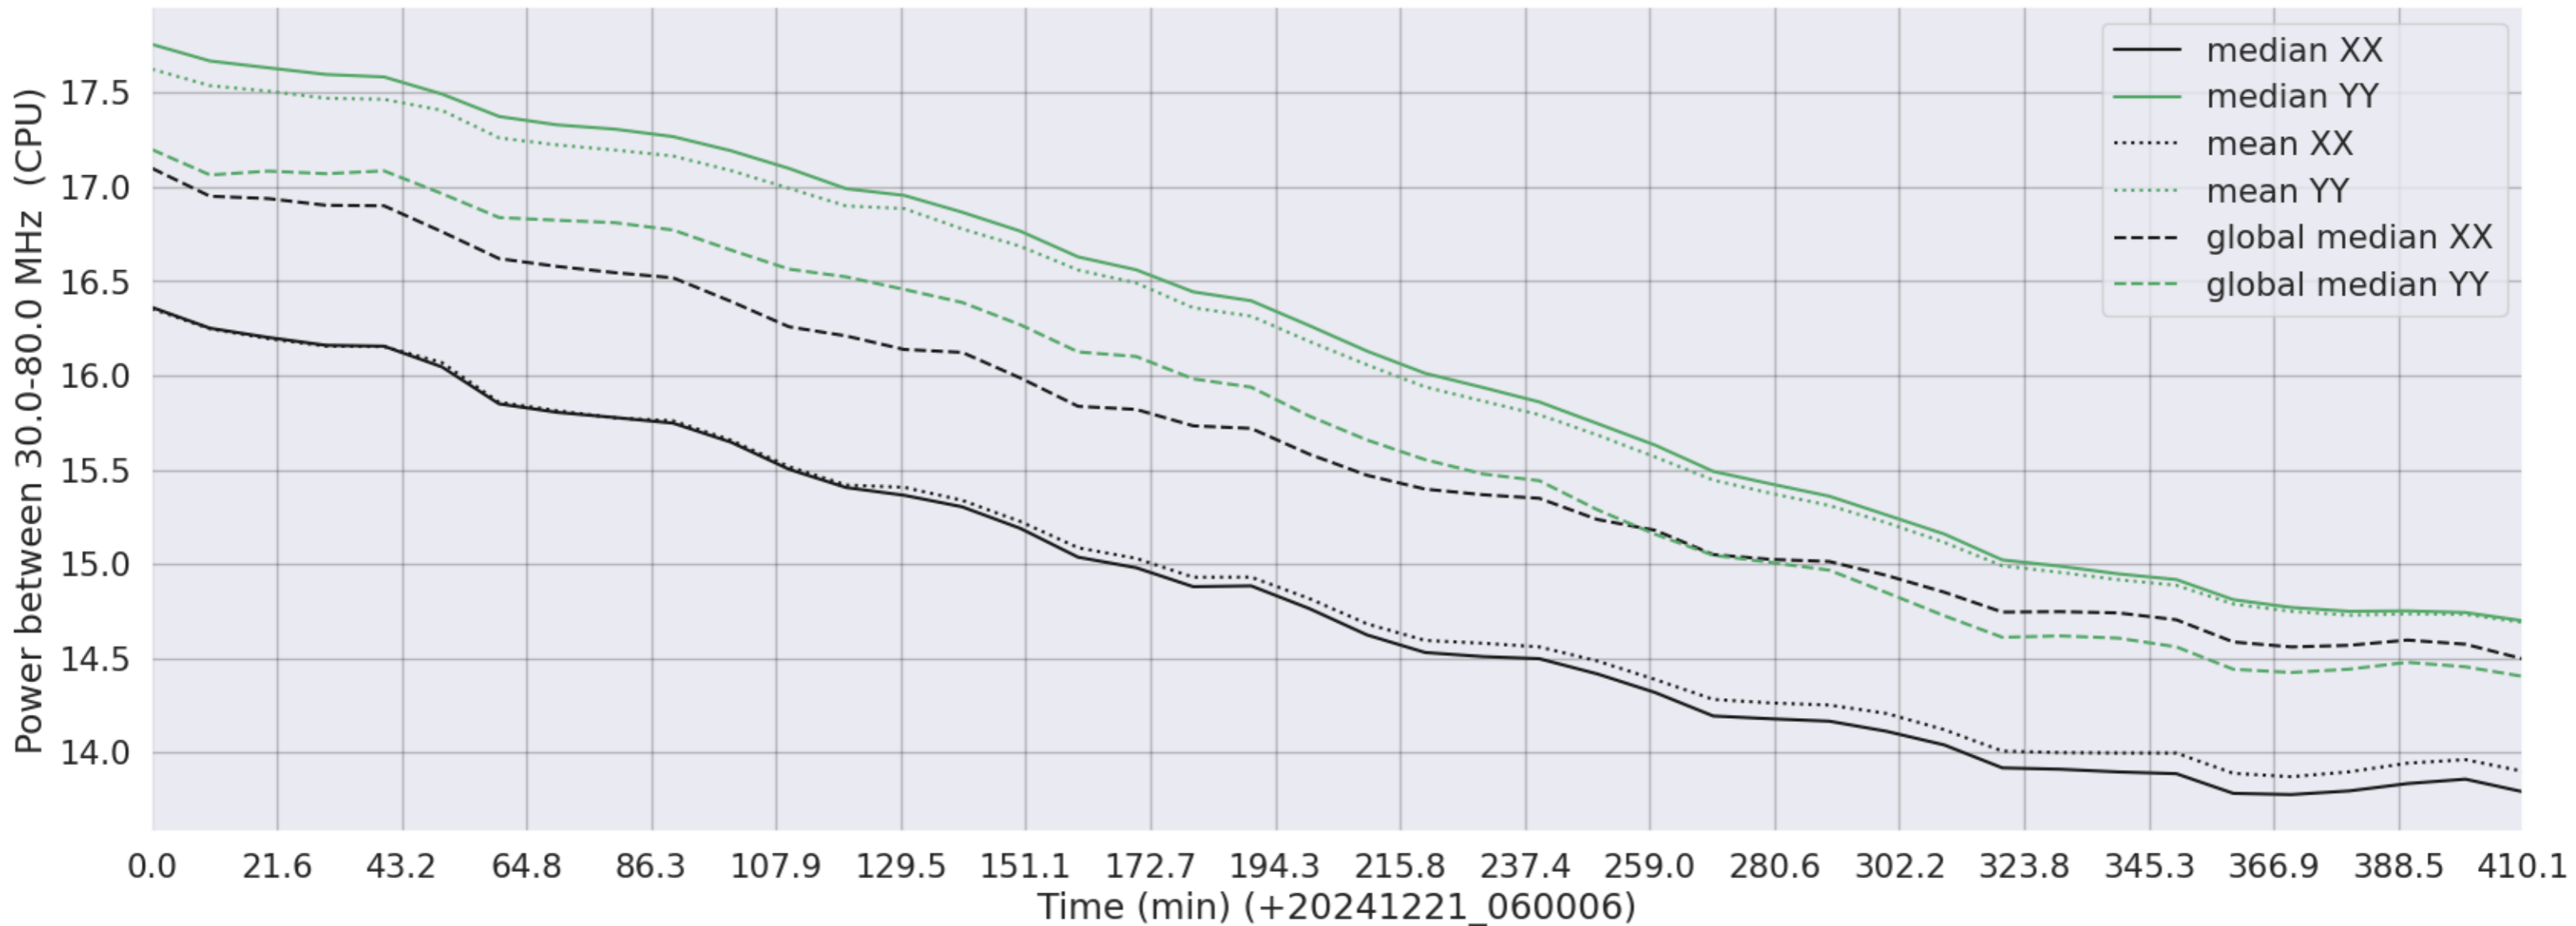

LWA256 - Correlator# 347 - XX FLAGS:Good - YY FLAGS:Good

LWA261 - Correlator# 346 - XX FLAGS:Good - YY FLAGS:Good