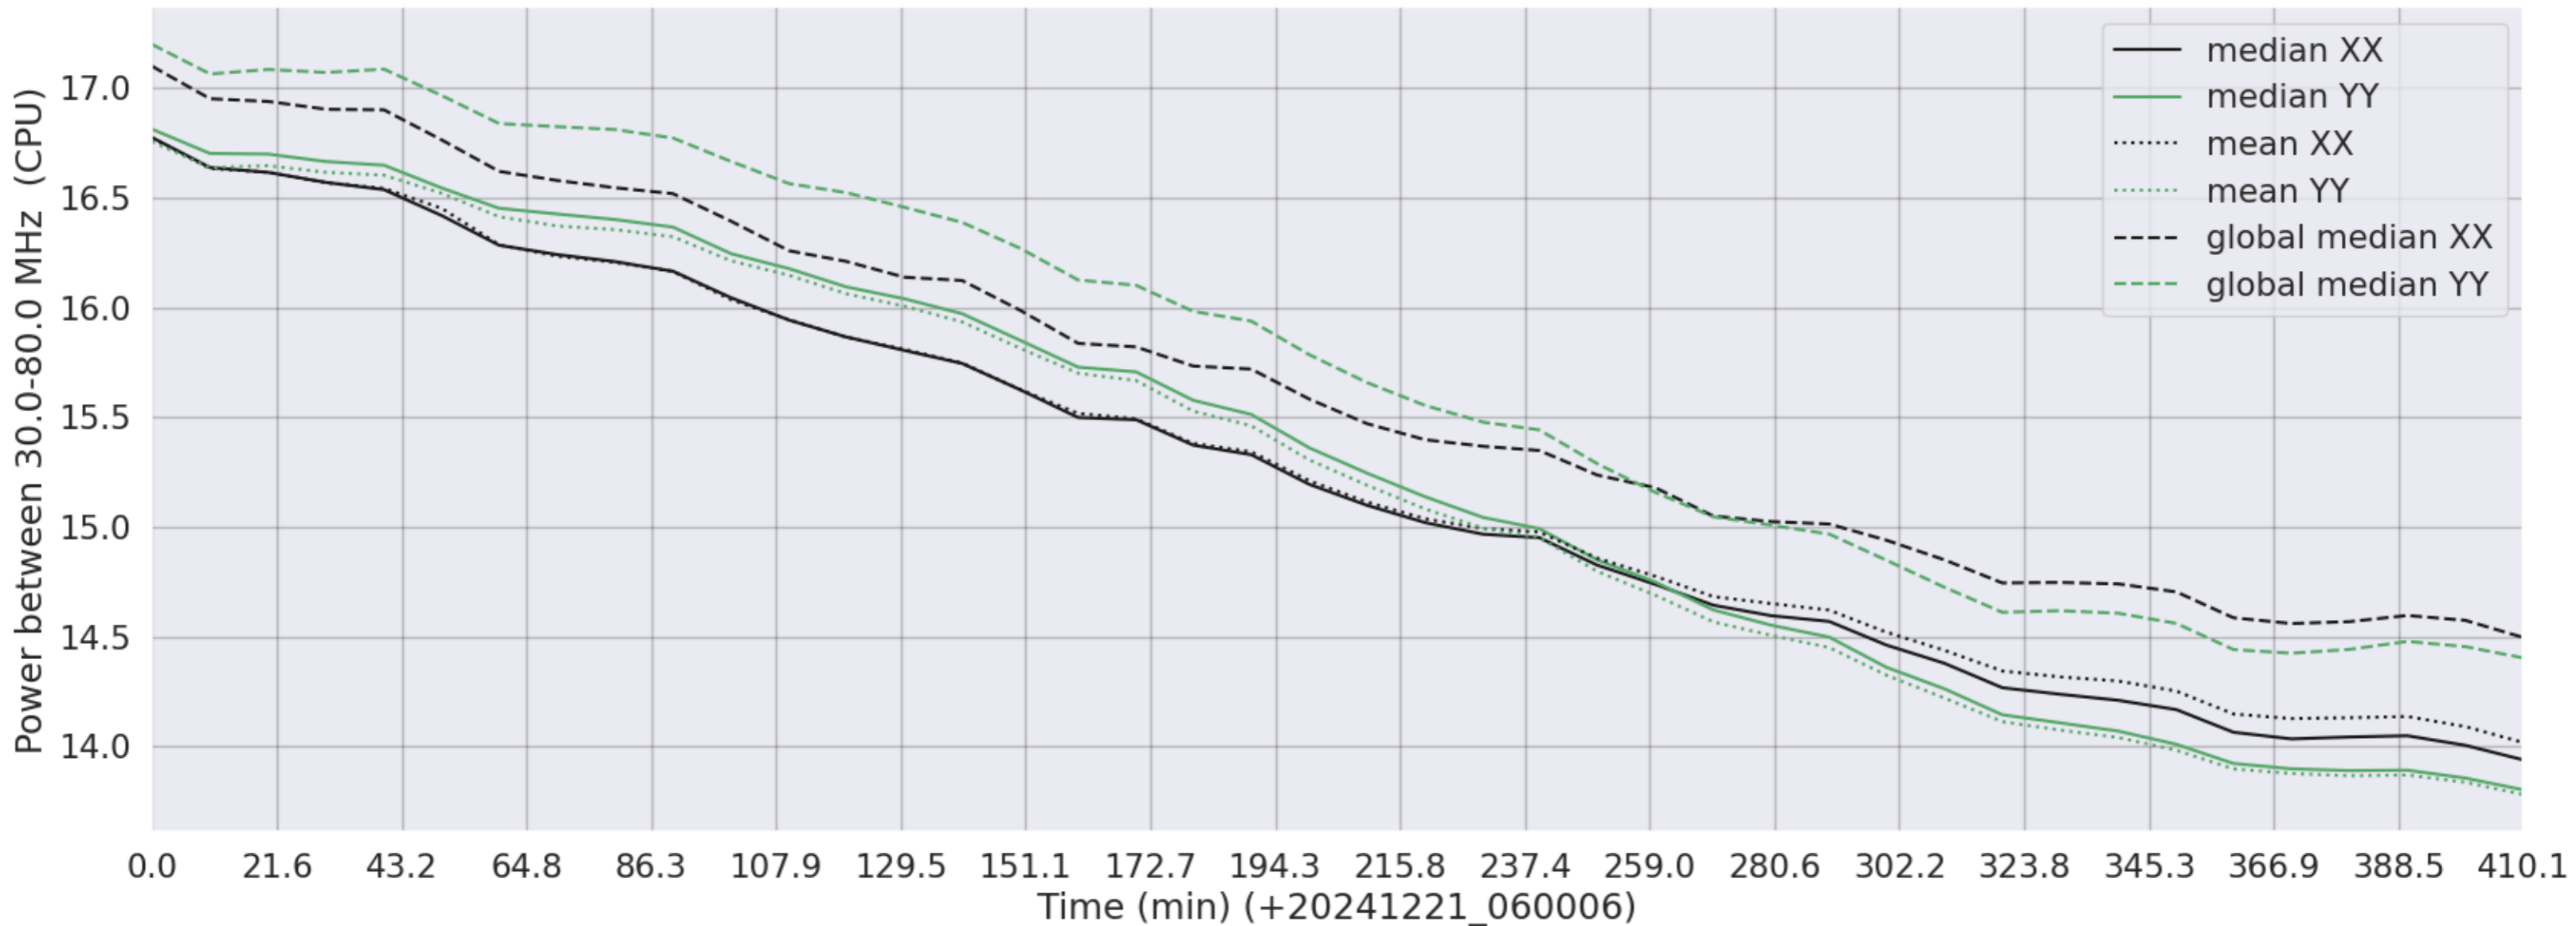

LWA258 - Correlator# 035 - XX FLAGS:Good - YY FLAGS:Good

LWA260 - Correlator# 034 - XX FLAGS:Good - YY FLAGS:Good