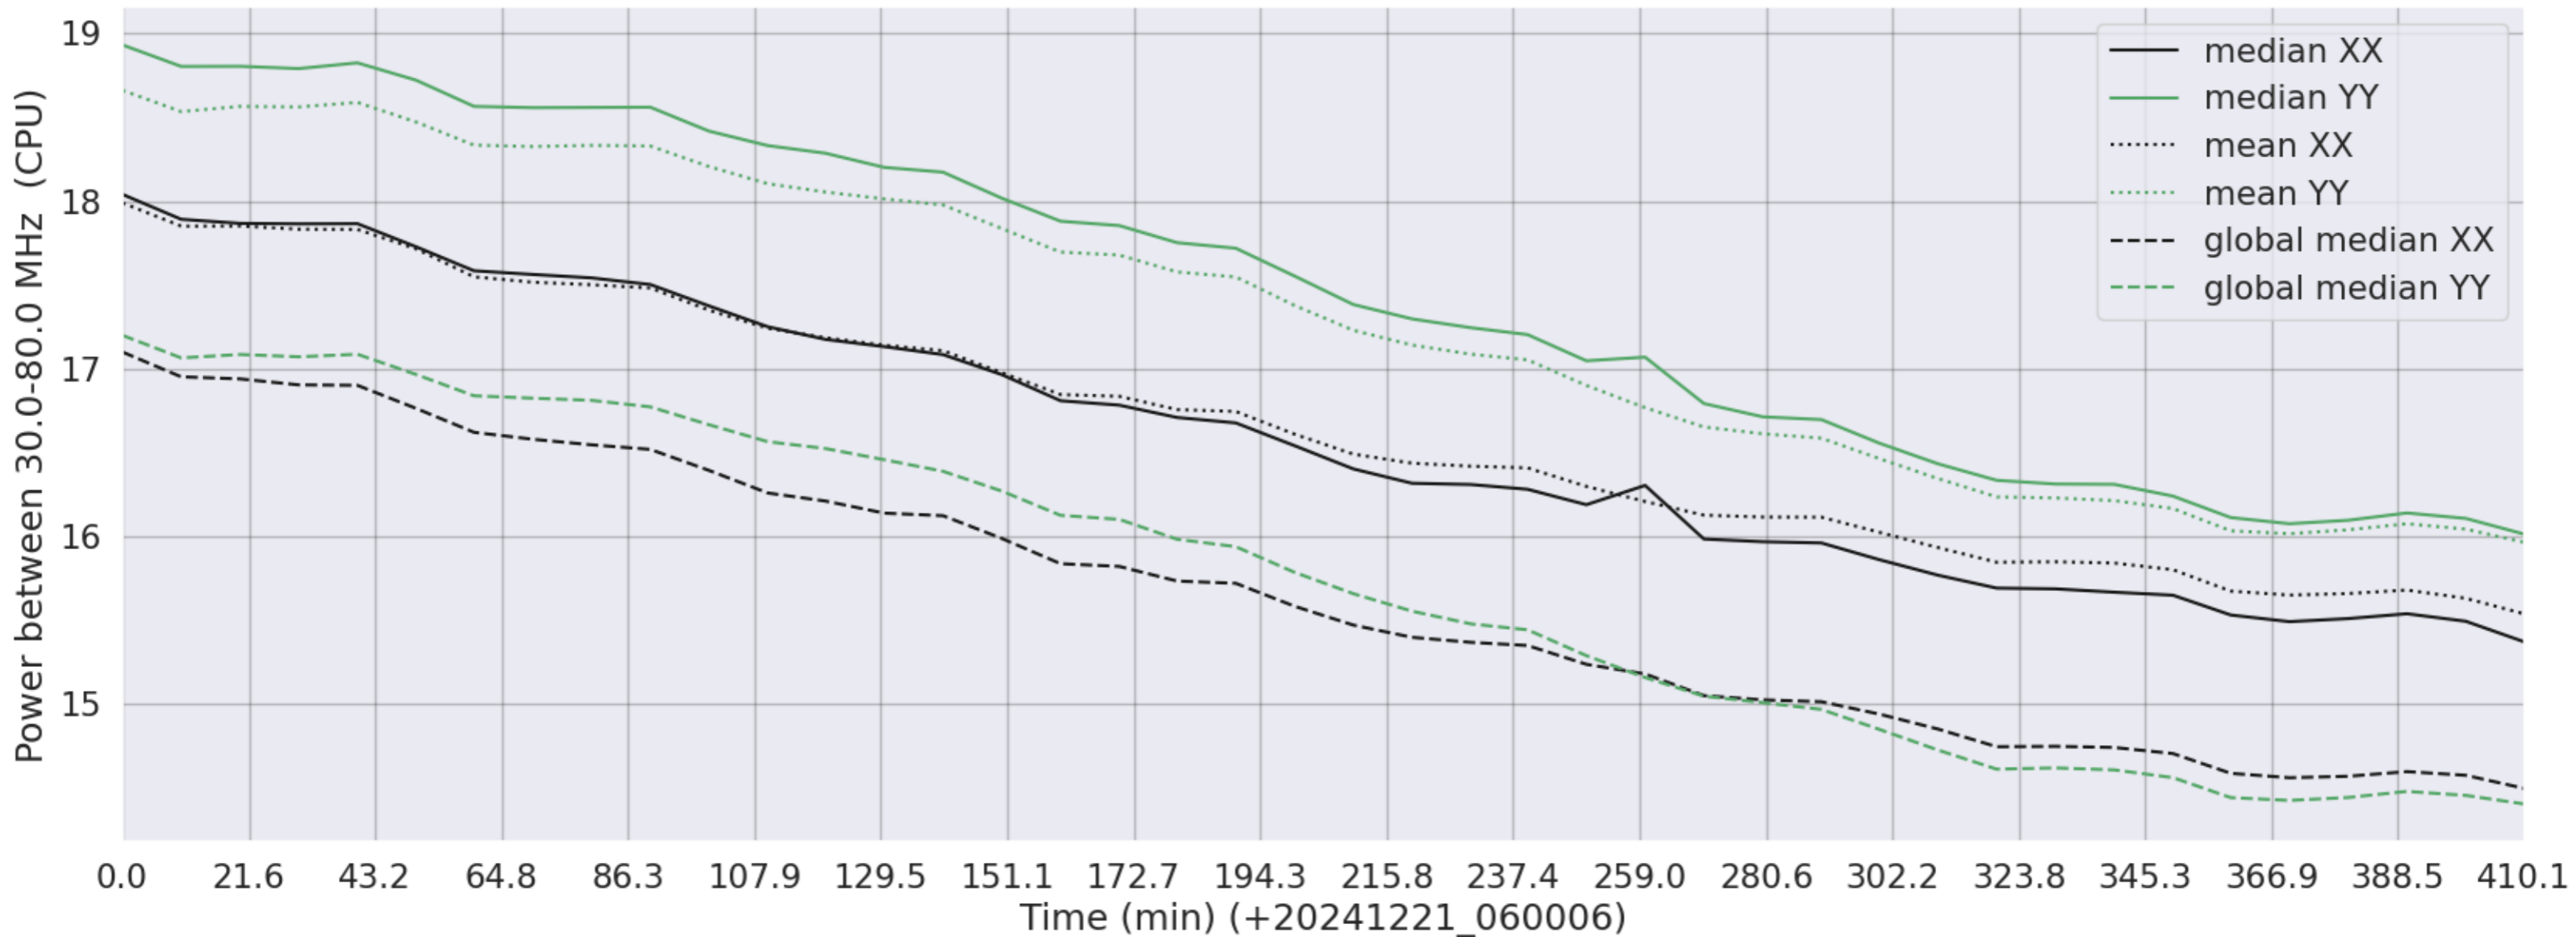

LWA001 - Correlator# 065 - XX FLAGS:Good - YY FLAGS:Good

LWA002 - Correlator# 064 - XX FLAGS:Good - YY FLAGS:Good