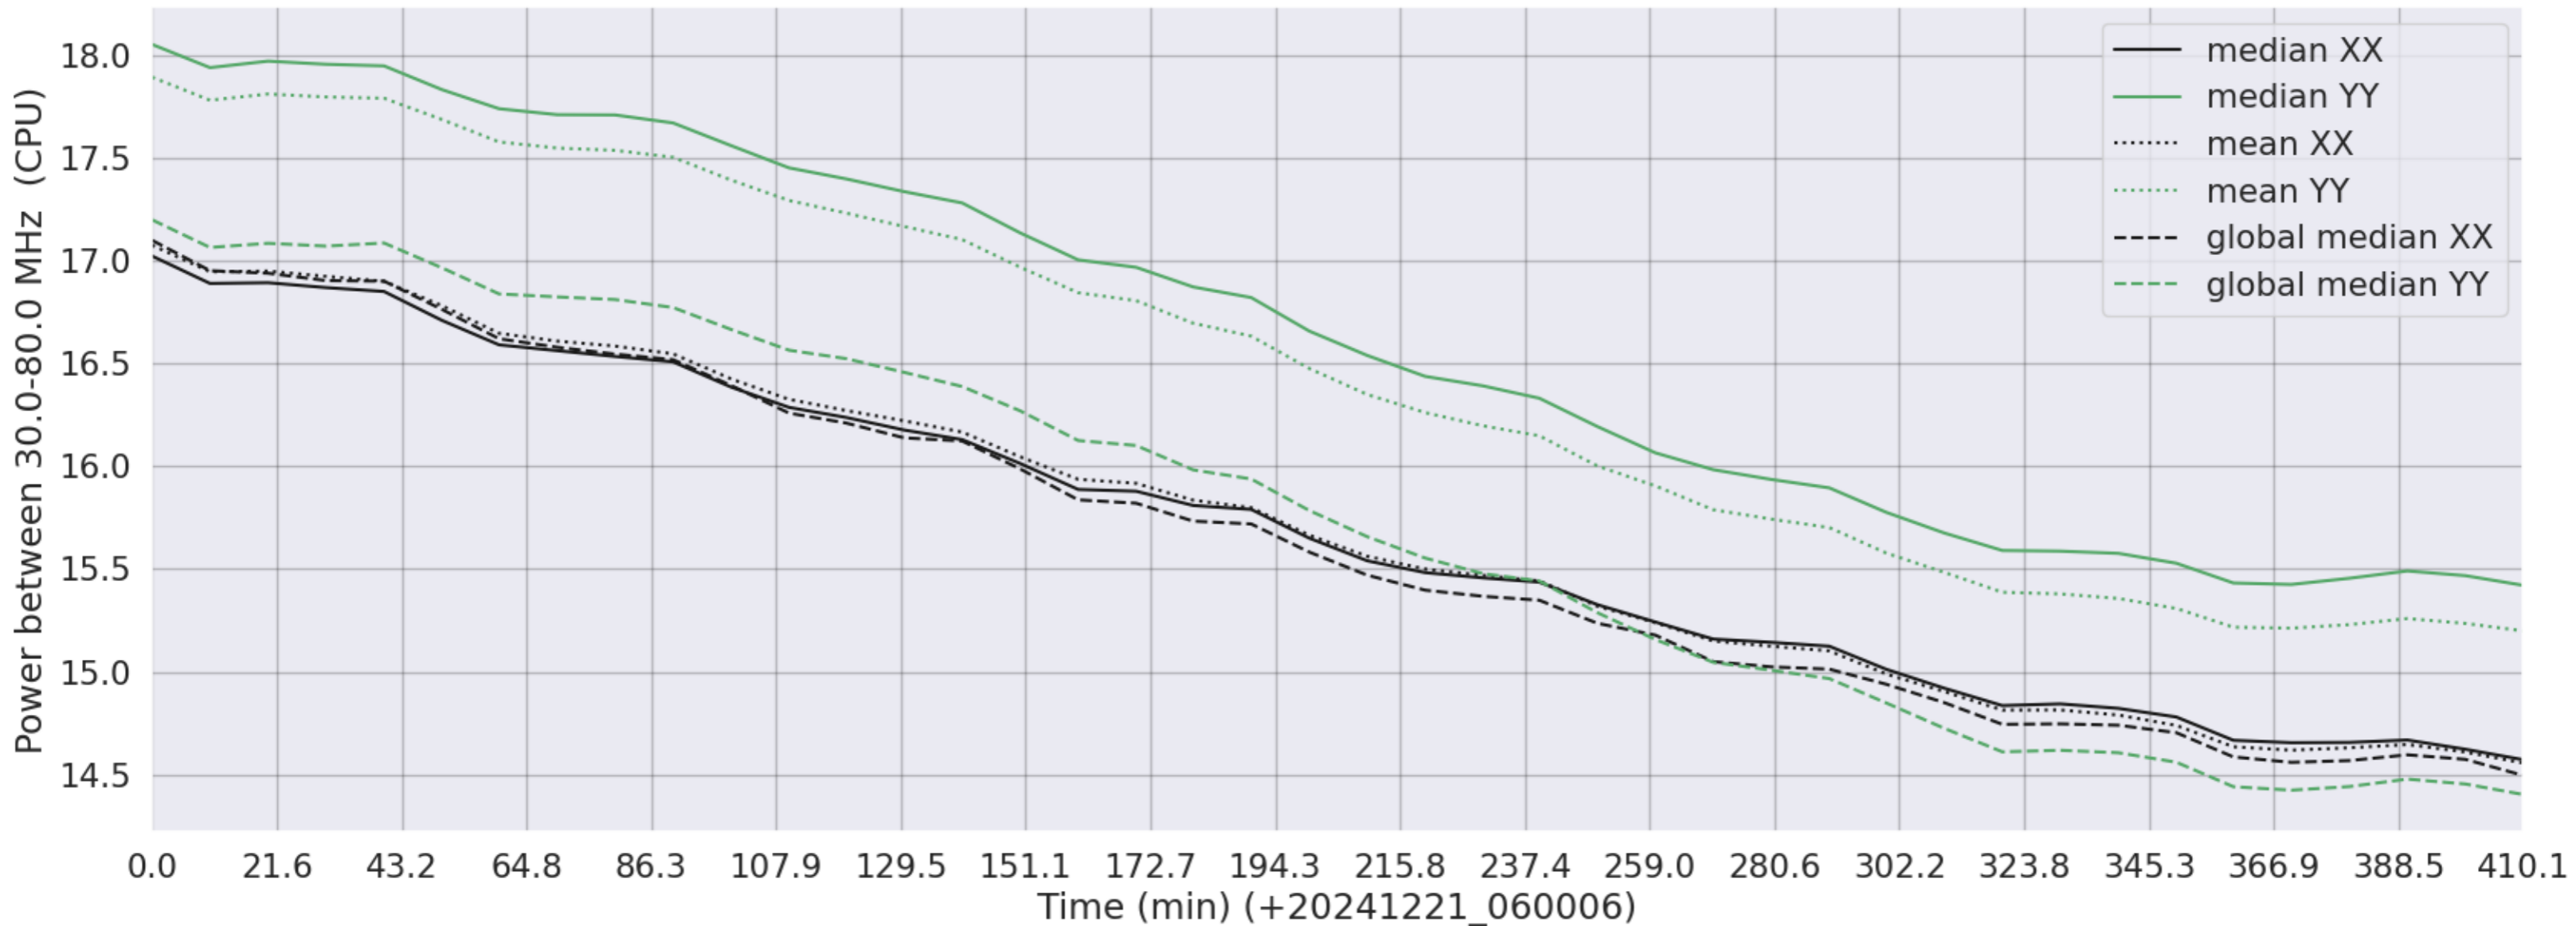

LWA135 - Correlator# 256 - XX FLAGS:Good - YY FLAGS:Good

LWA133 - Correlator# 257 - XX FLAGS:Good - YY FLAGS:Good

LWA137 - Correlator# 258 - XX FLAGS:Good - YY FLAGS:Good

LWA136 - Correlator# 259 - XX FLAGS:Good - YY FLAGS:Good