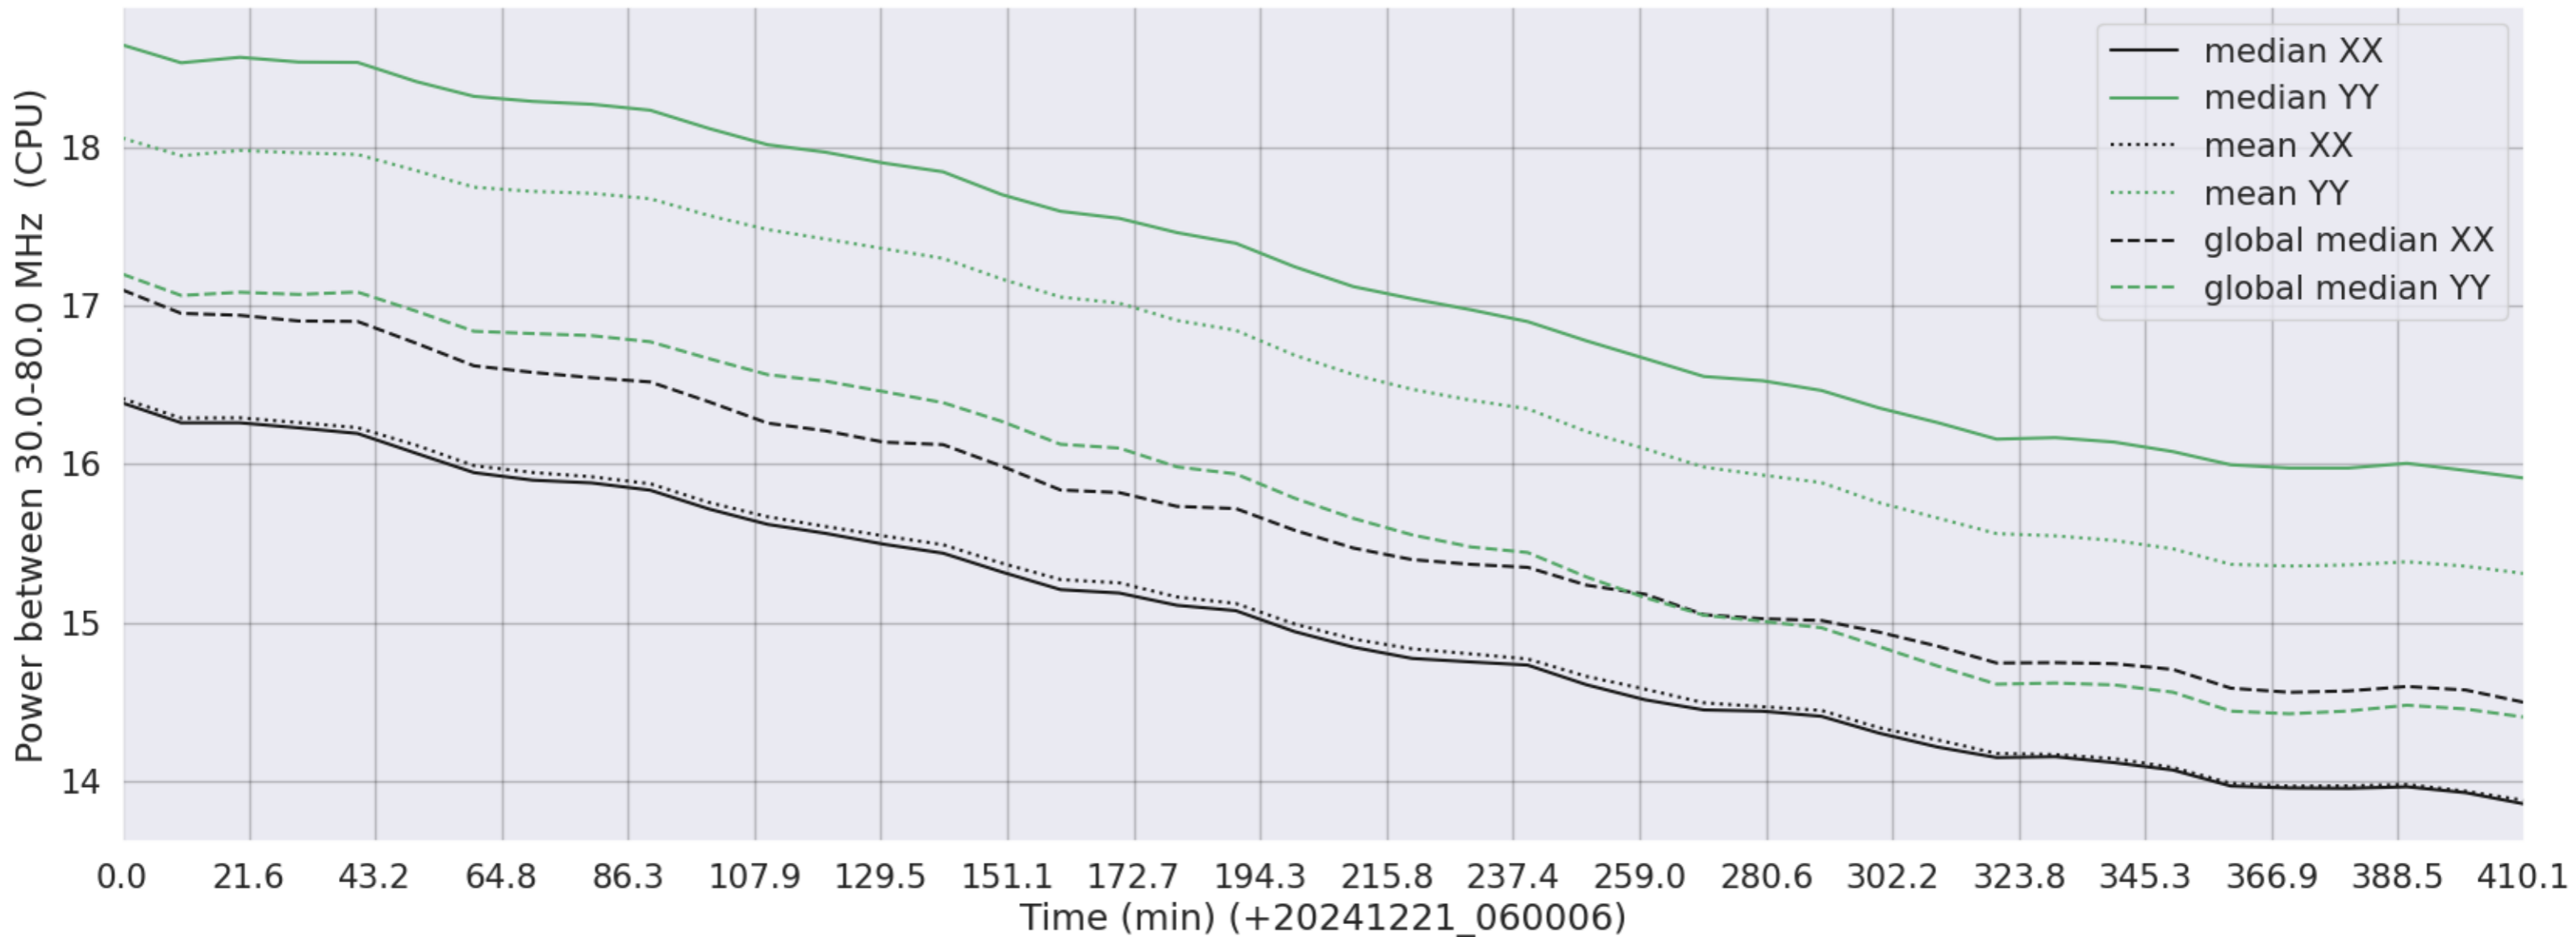

LWA161 - Correlator# 262 - XX FLAGS:Good - YY FLAGS:Good

LWA138 - Correlator# 261 - XX FLAGS:Good - YY FLAGS:Good