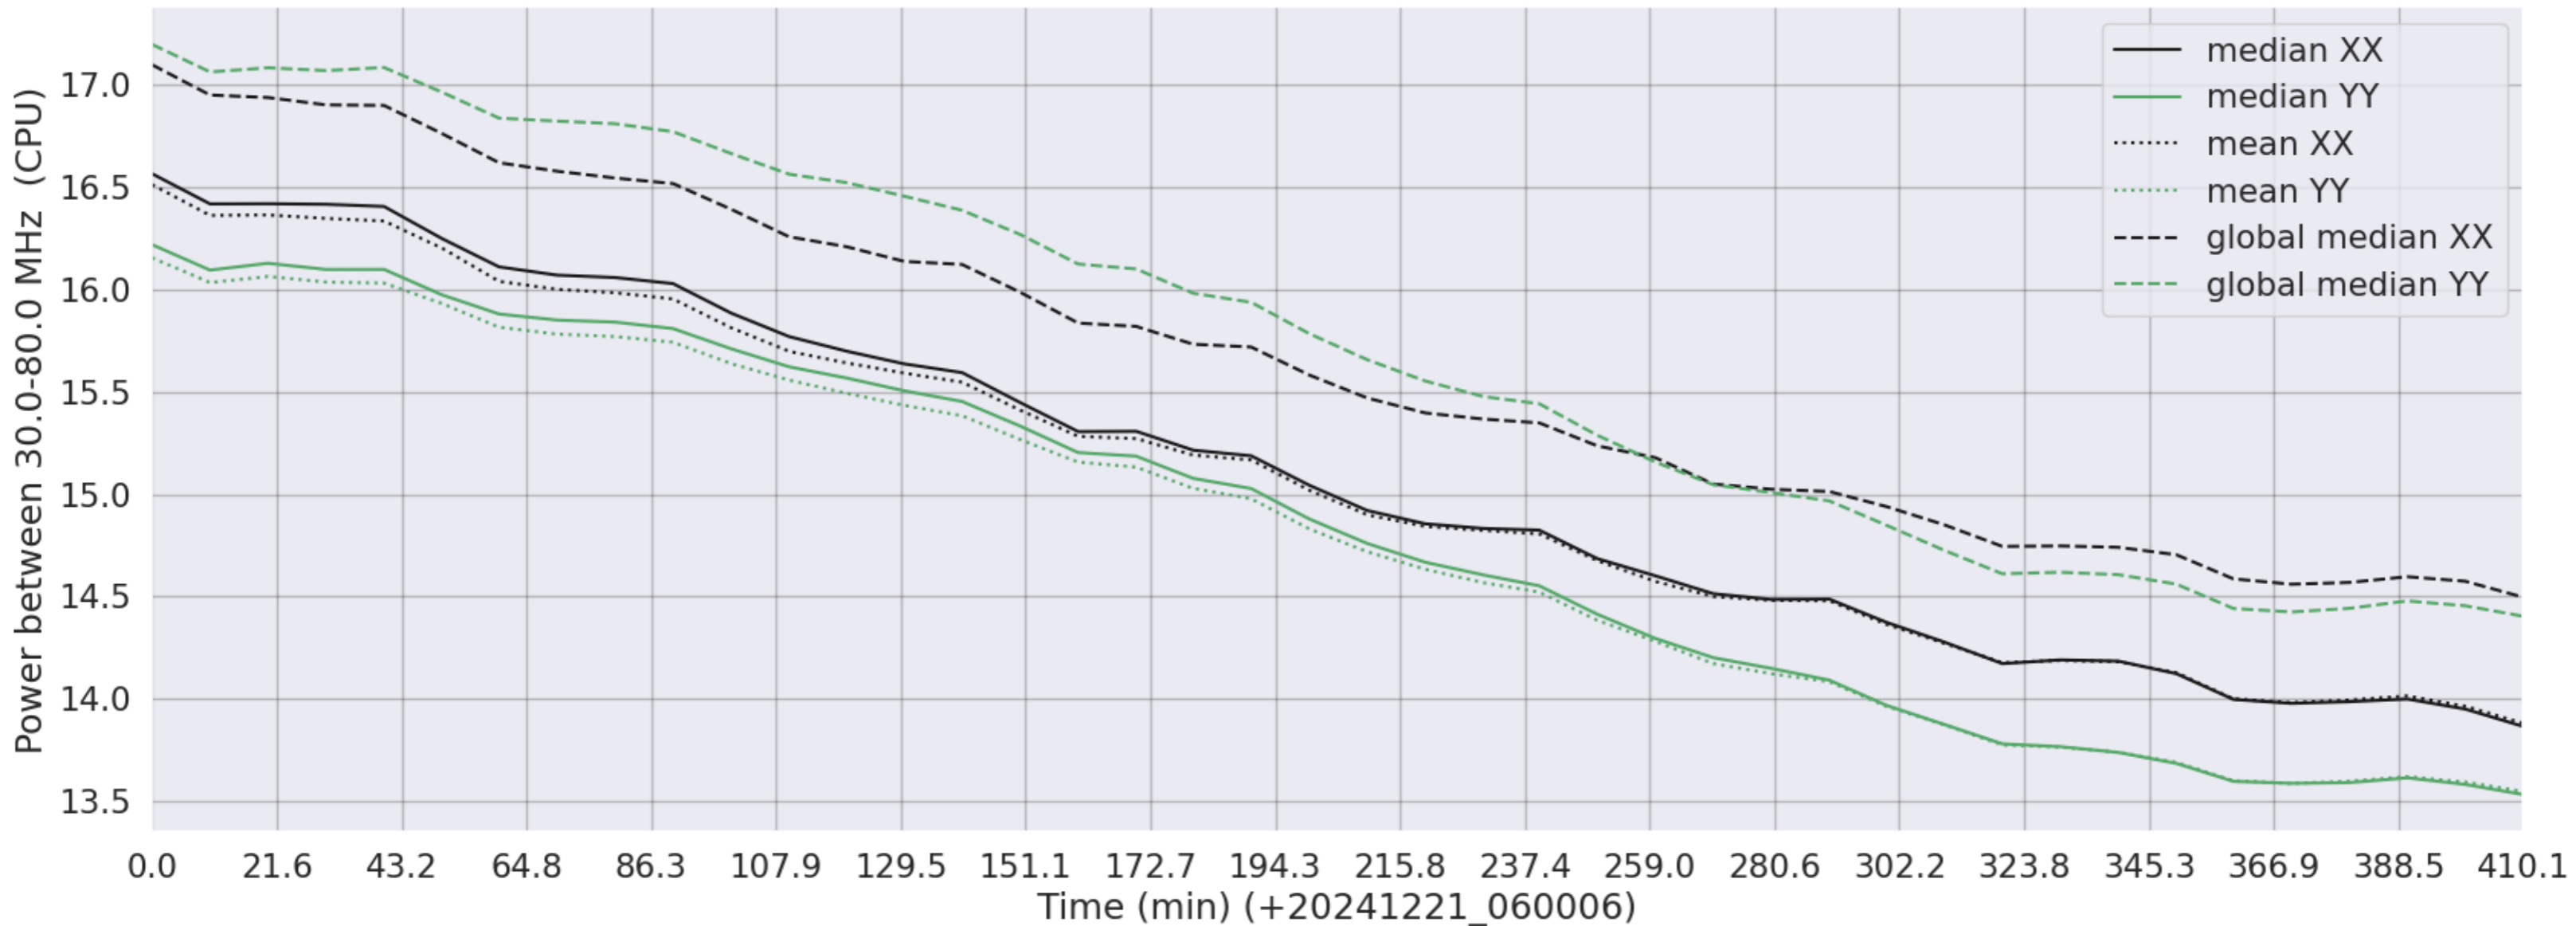

LWA150 - Correlator# 215 - XX FLAGS:Good - YY FLAGS:Good

LWA147 - Correlator# 214 - XX FLAGS:Good - YY FLAGS:Good