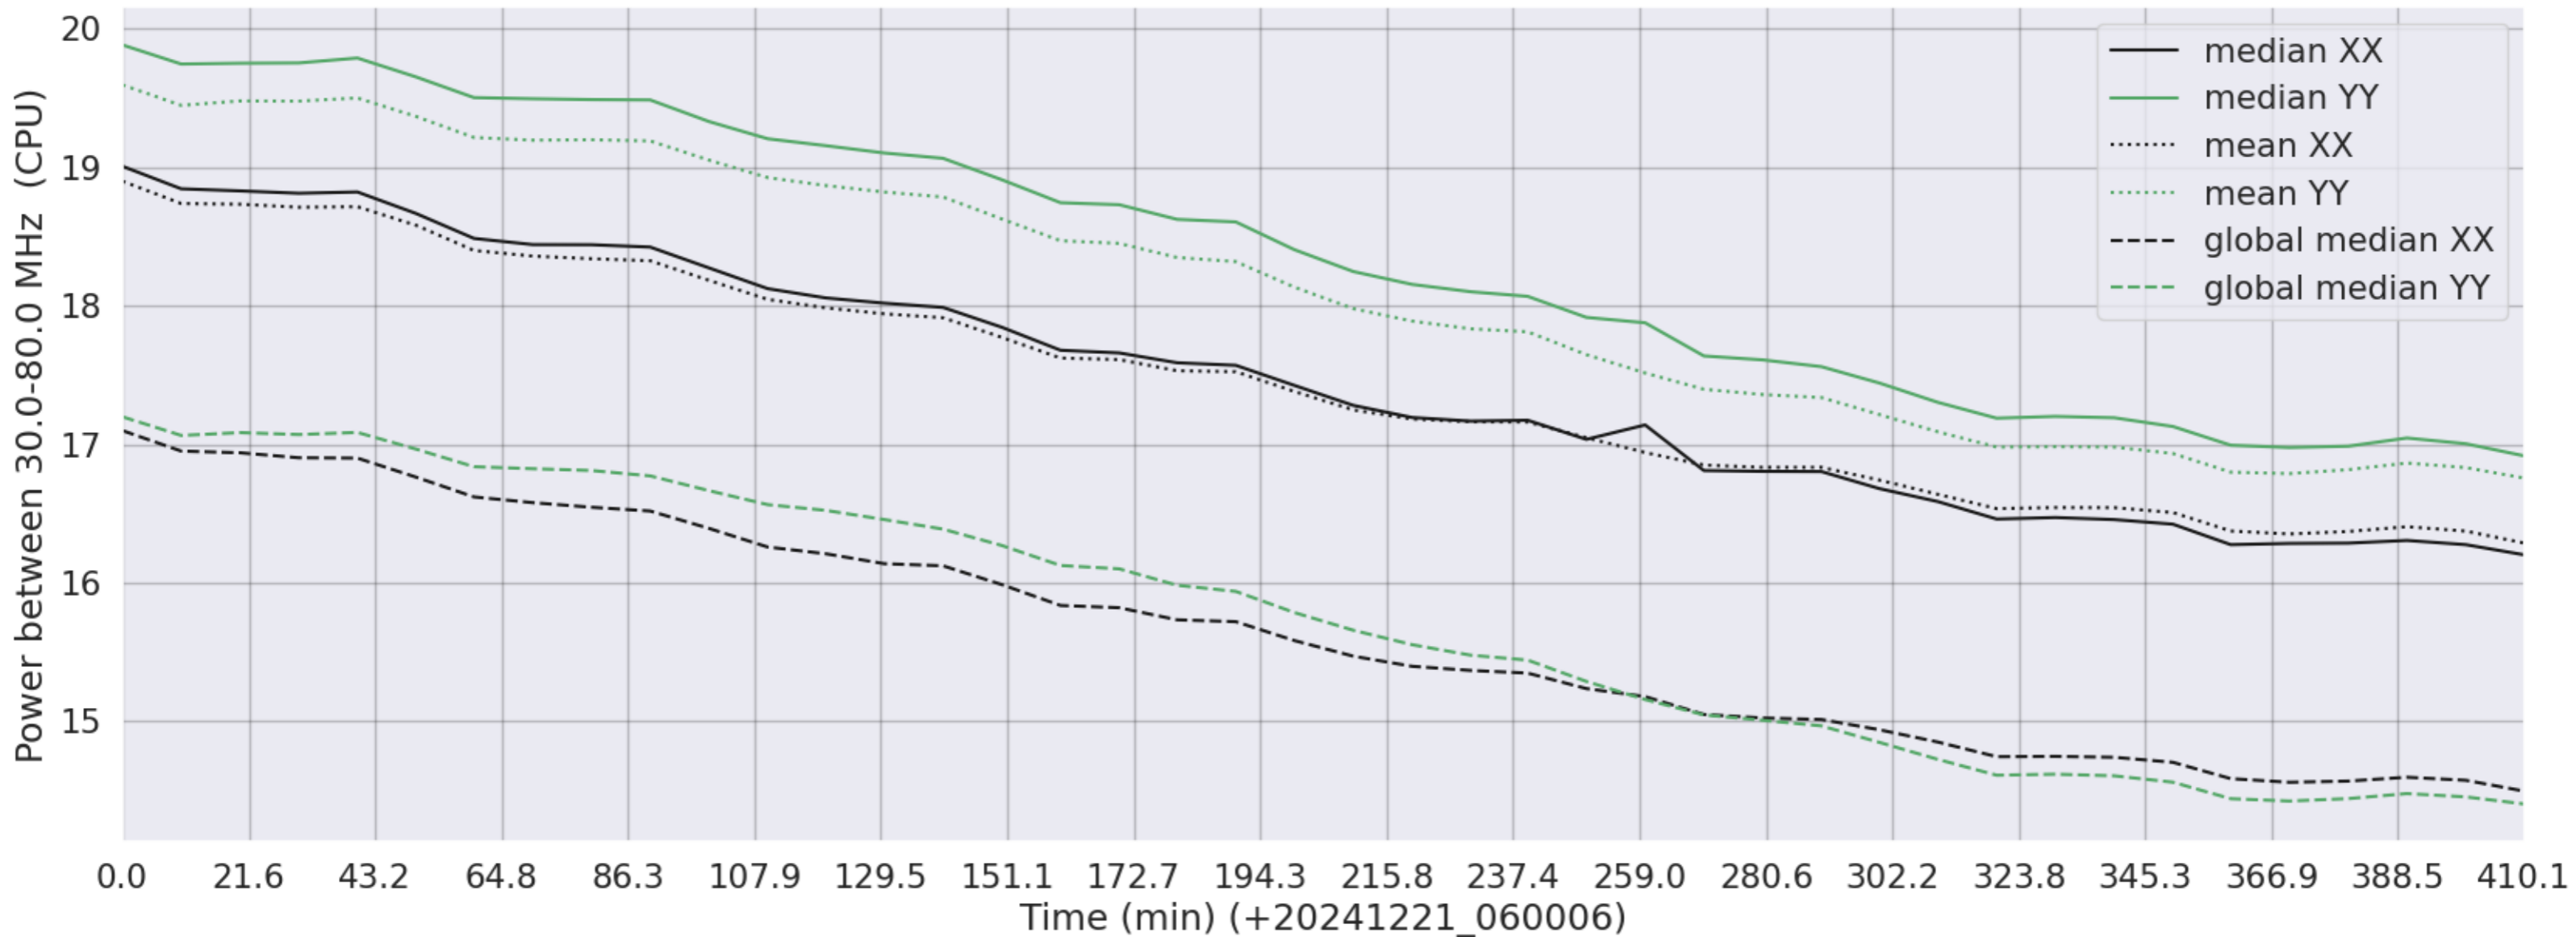

LWA033 - Correlator# 161 - XX FLAGS:Good - YY FLAGS:Good

LWA035 - Correlator# 160 - XX FLAGS:Good - YY FLAGS:Good