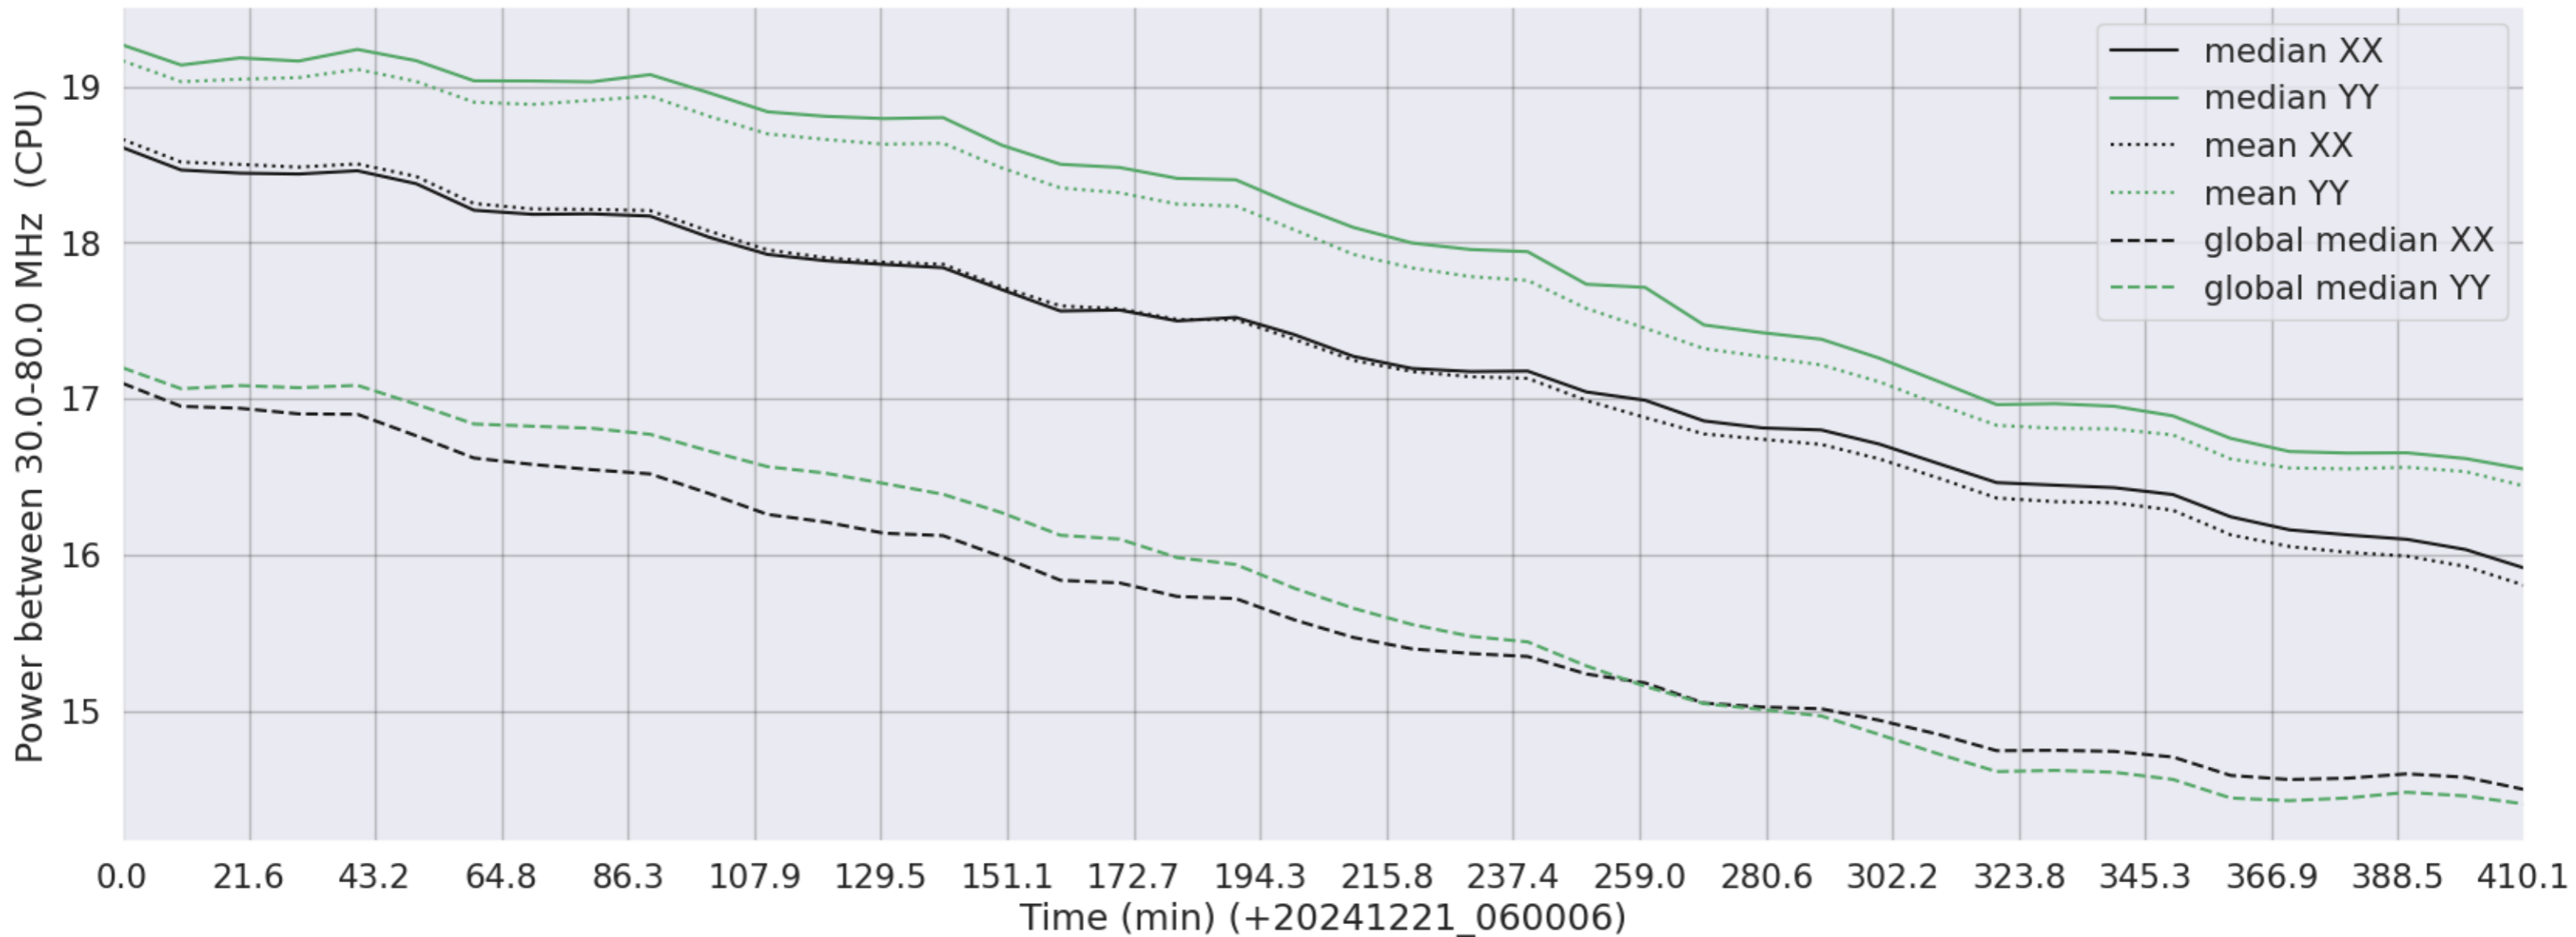

LWA343 - Correlator# 058 - XX FLAGS:Good - YY FLAGS:Good

LWA335 - Correlator# 057 - XX FLAGS:Good - YY FLAGS:Good