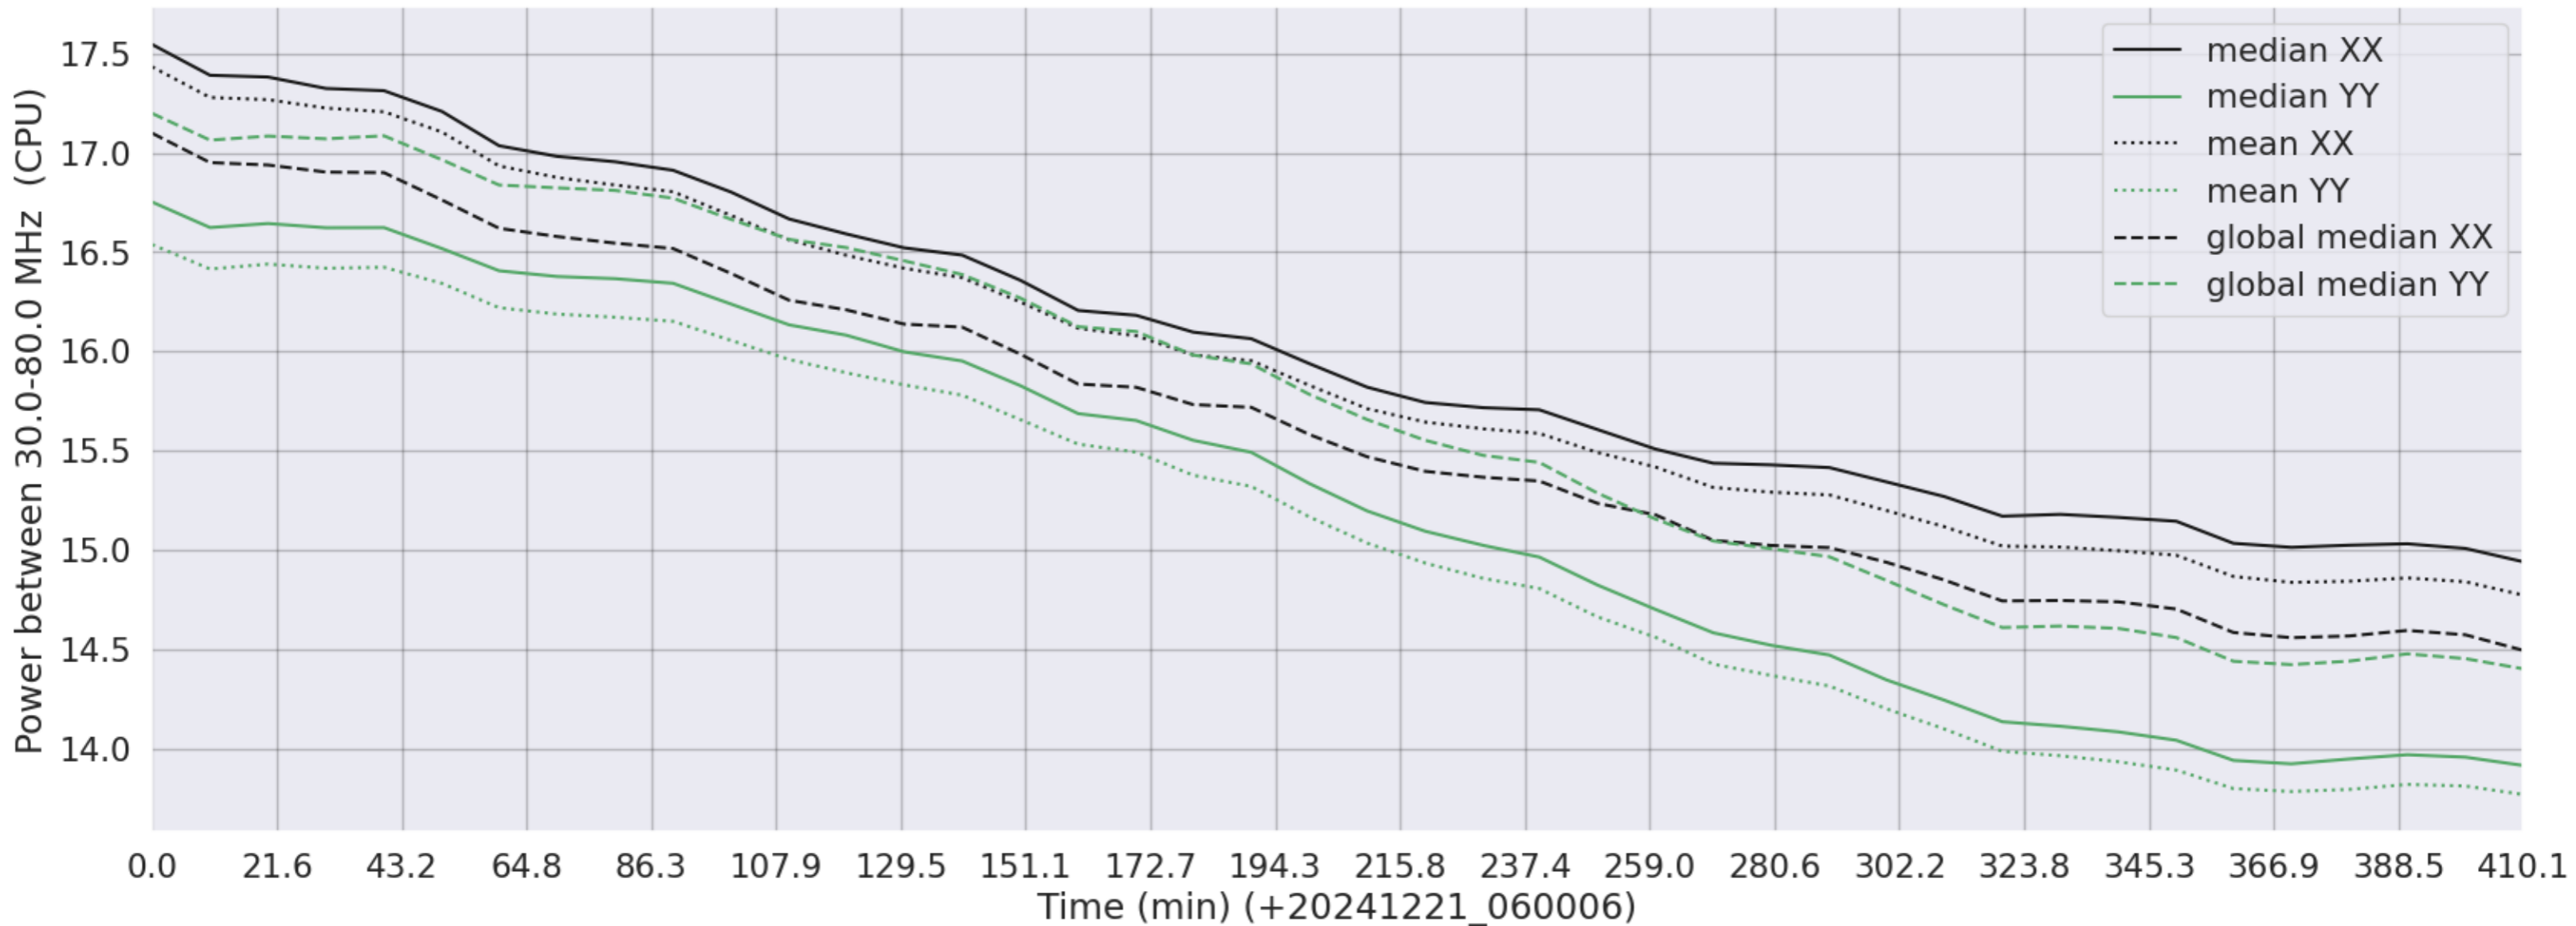

LWA085 - Correlator# 140 - XX FLAGS:Good - YY FLAGS:Good

LWA064 - Correlator# 141 - XX FLAGS:Good - YY FLAGS:Good

LWA087 - Correlator# 142 - XX FLAGS:Good - YY FLAGS:Good

LWA086 - Correlator# 143 - XX FLAGS:Good - YY FLAGS:Good