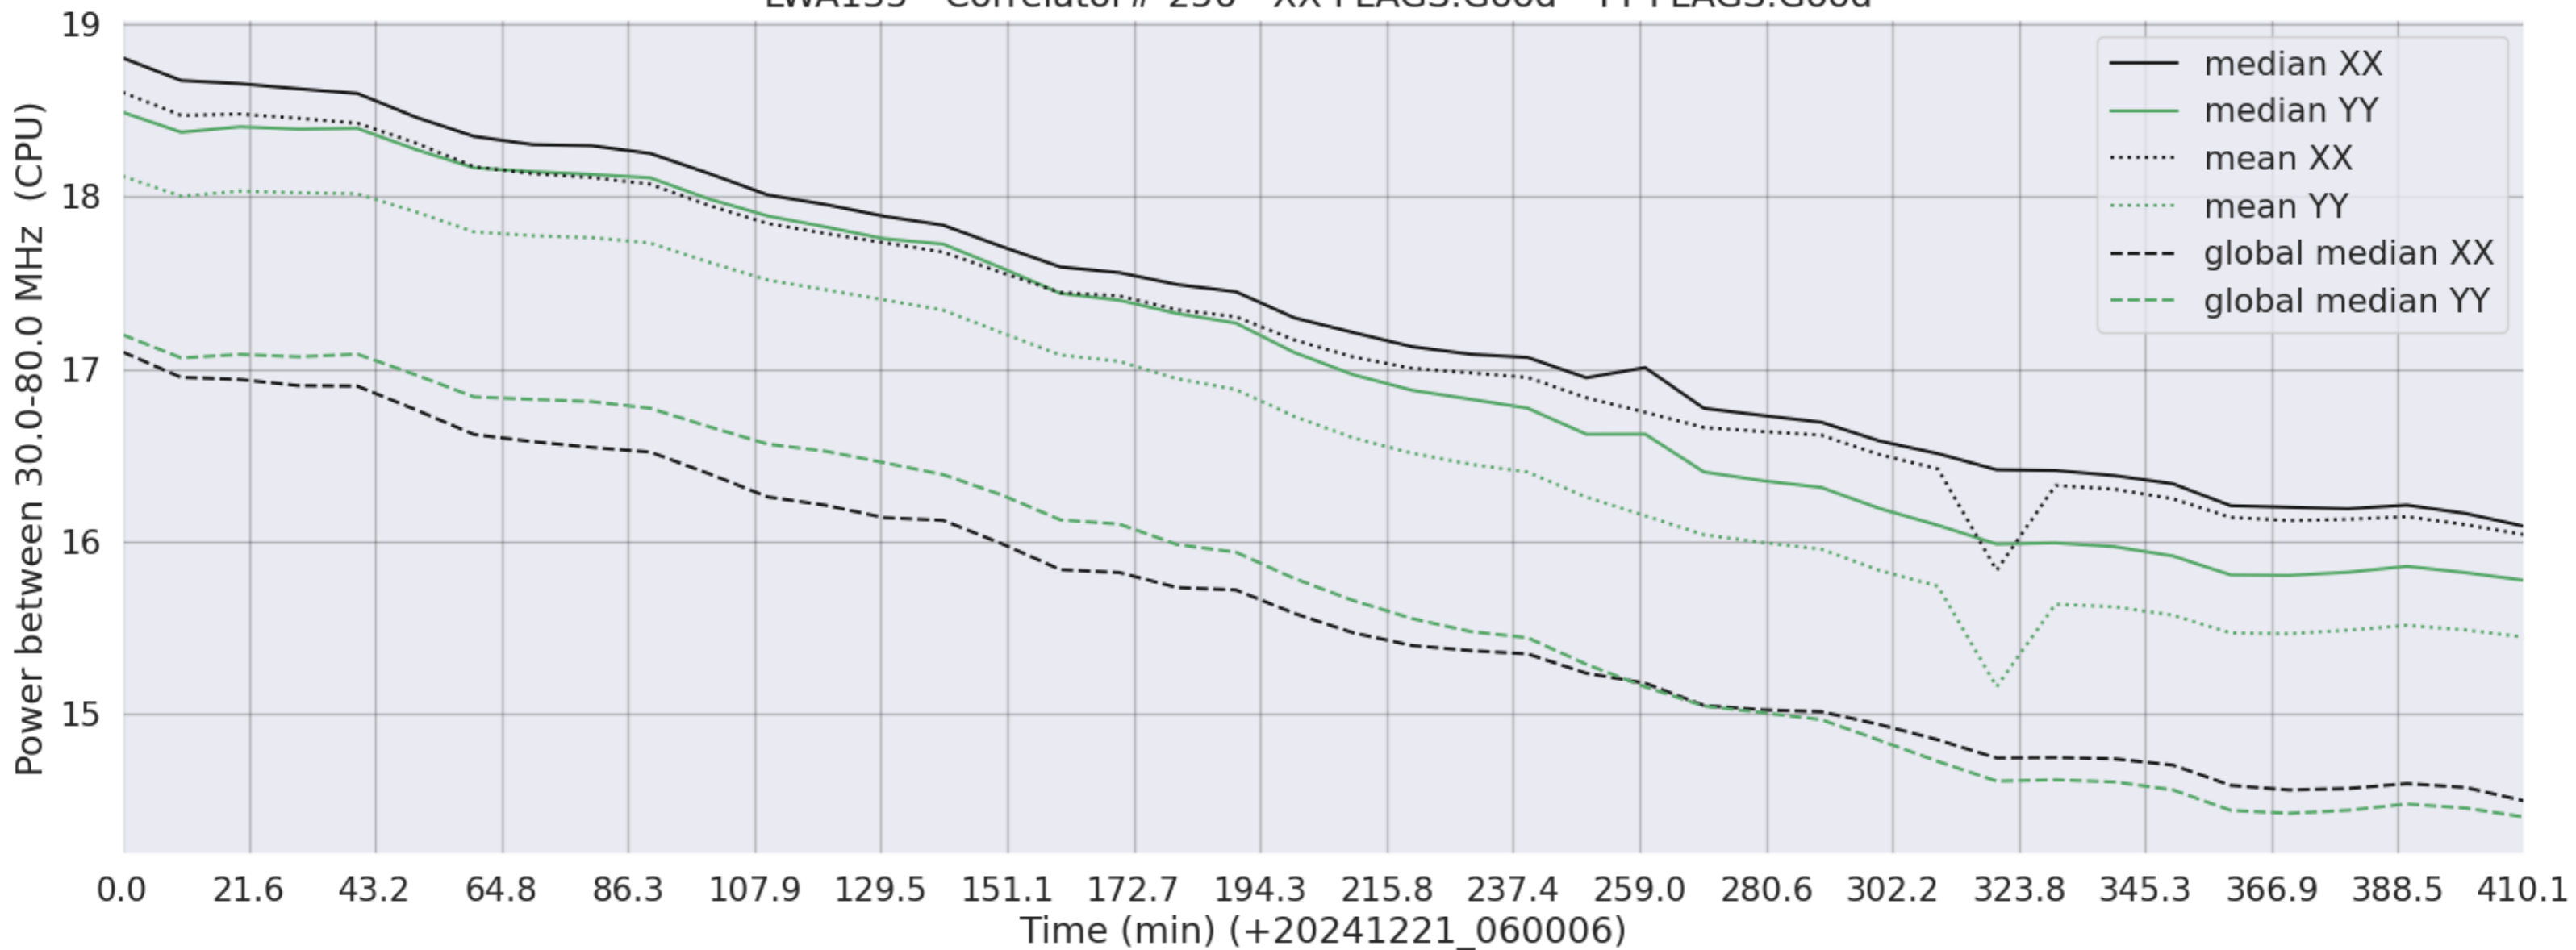

LWA133 - Correlator# 257 - XX FLAGS:Good - YY FLAGS:Good

LWA135 - Correlator# 256 - XX FLAGS:Good - YY FLAGS:Good