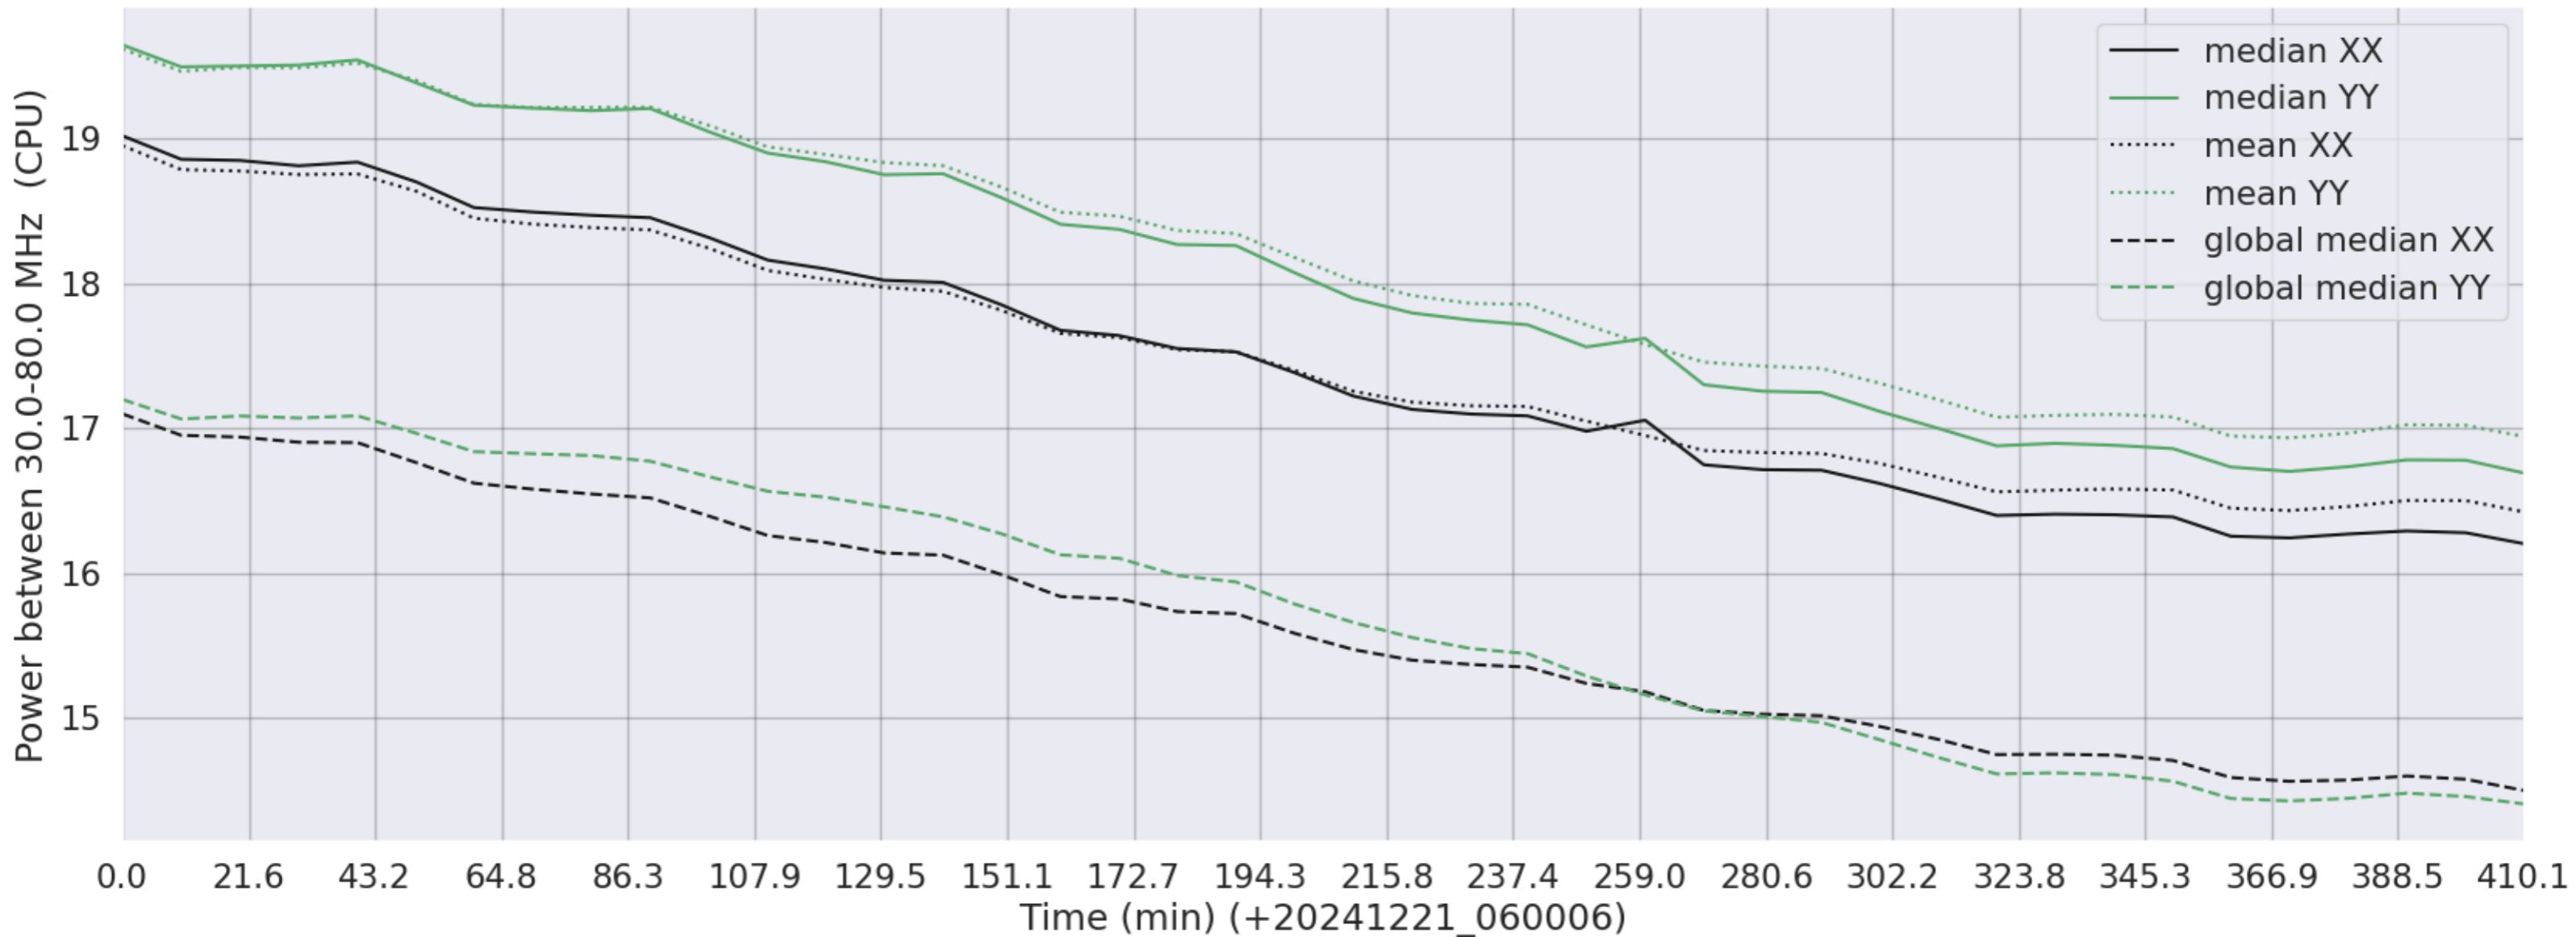

LWA196 - Correlator# 275 - XX FLAGS:Good - YY FLAGS:Good

LWA197 - Correlator# 274 - XX FLAGS:Good - YY FLAGS:Good