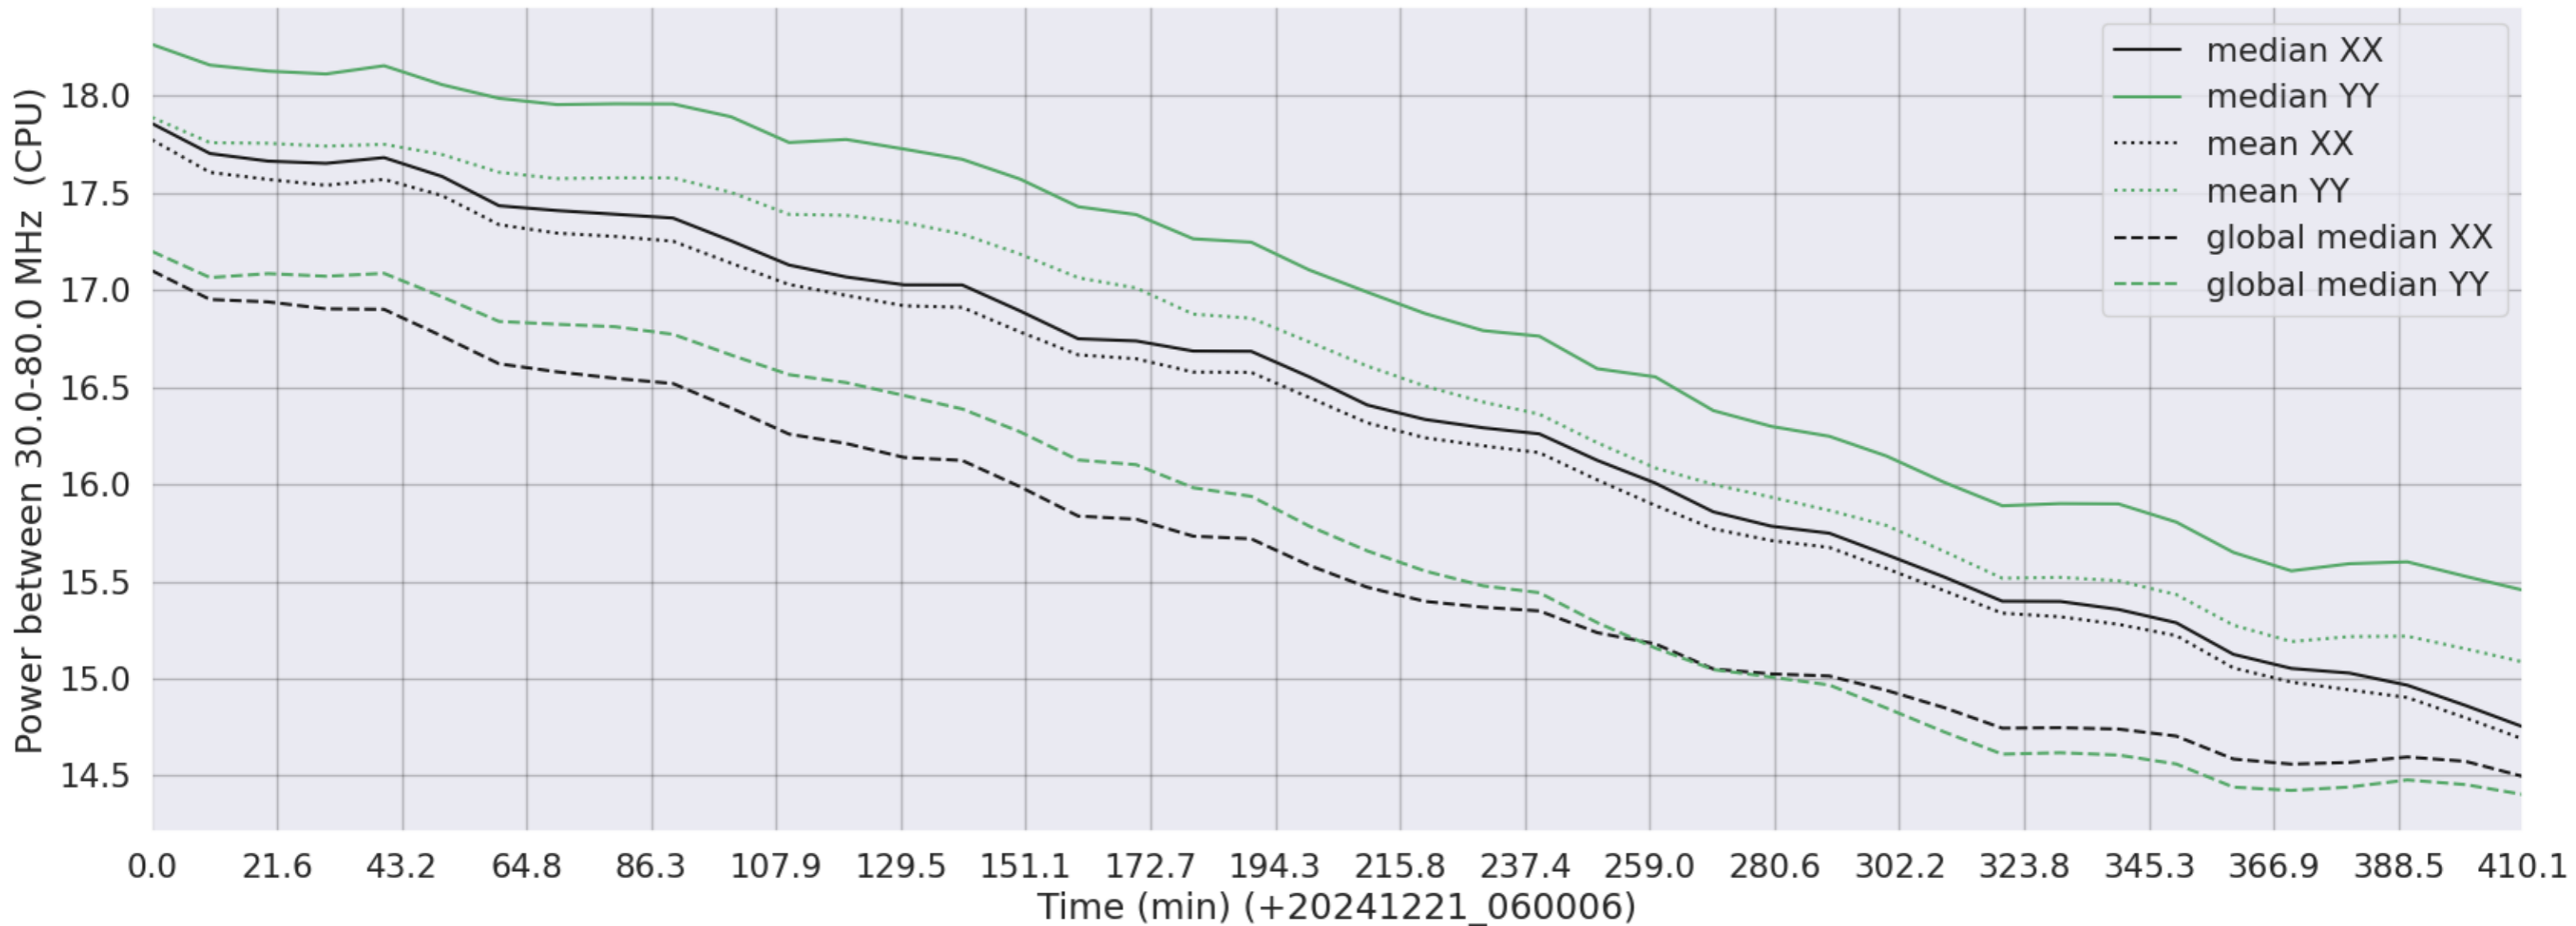

LWA353 - Correlator# 031 - XX FLAGS:Good - YY FLAGS:Good

LWA362 - Correlator# 030 - XX FLAGS:Good - YY FLAGS:Good