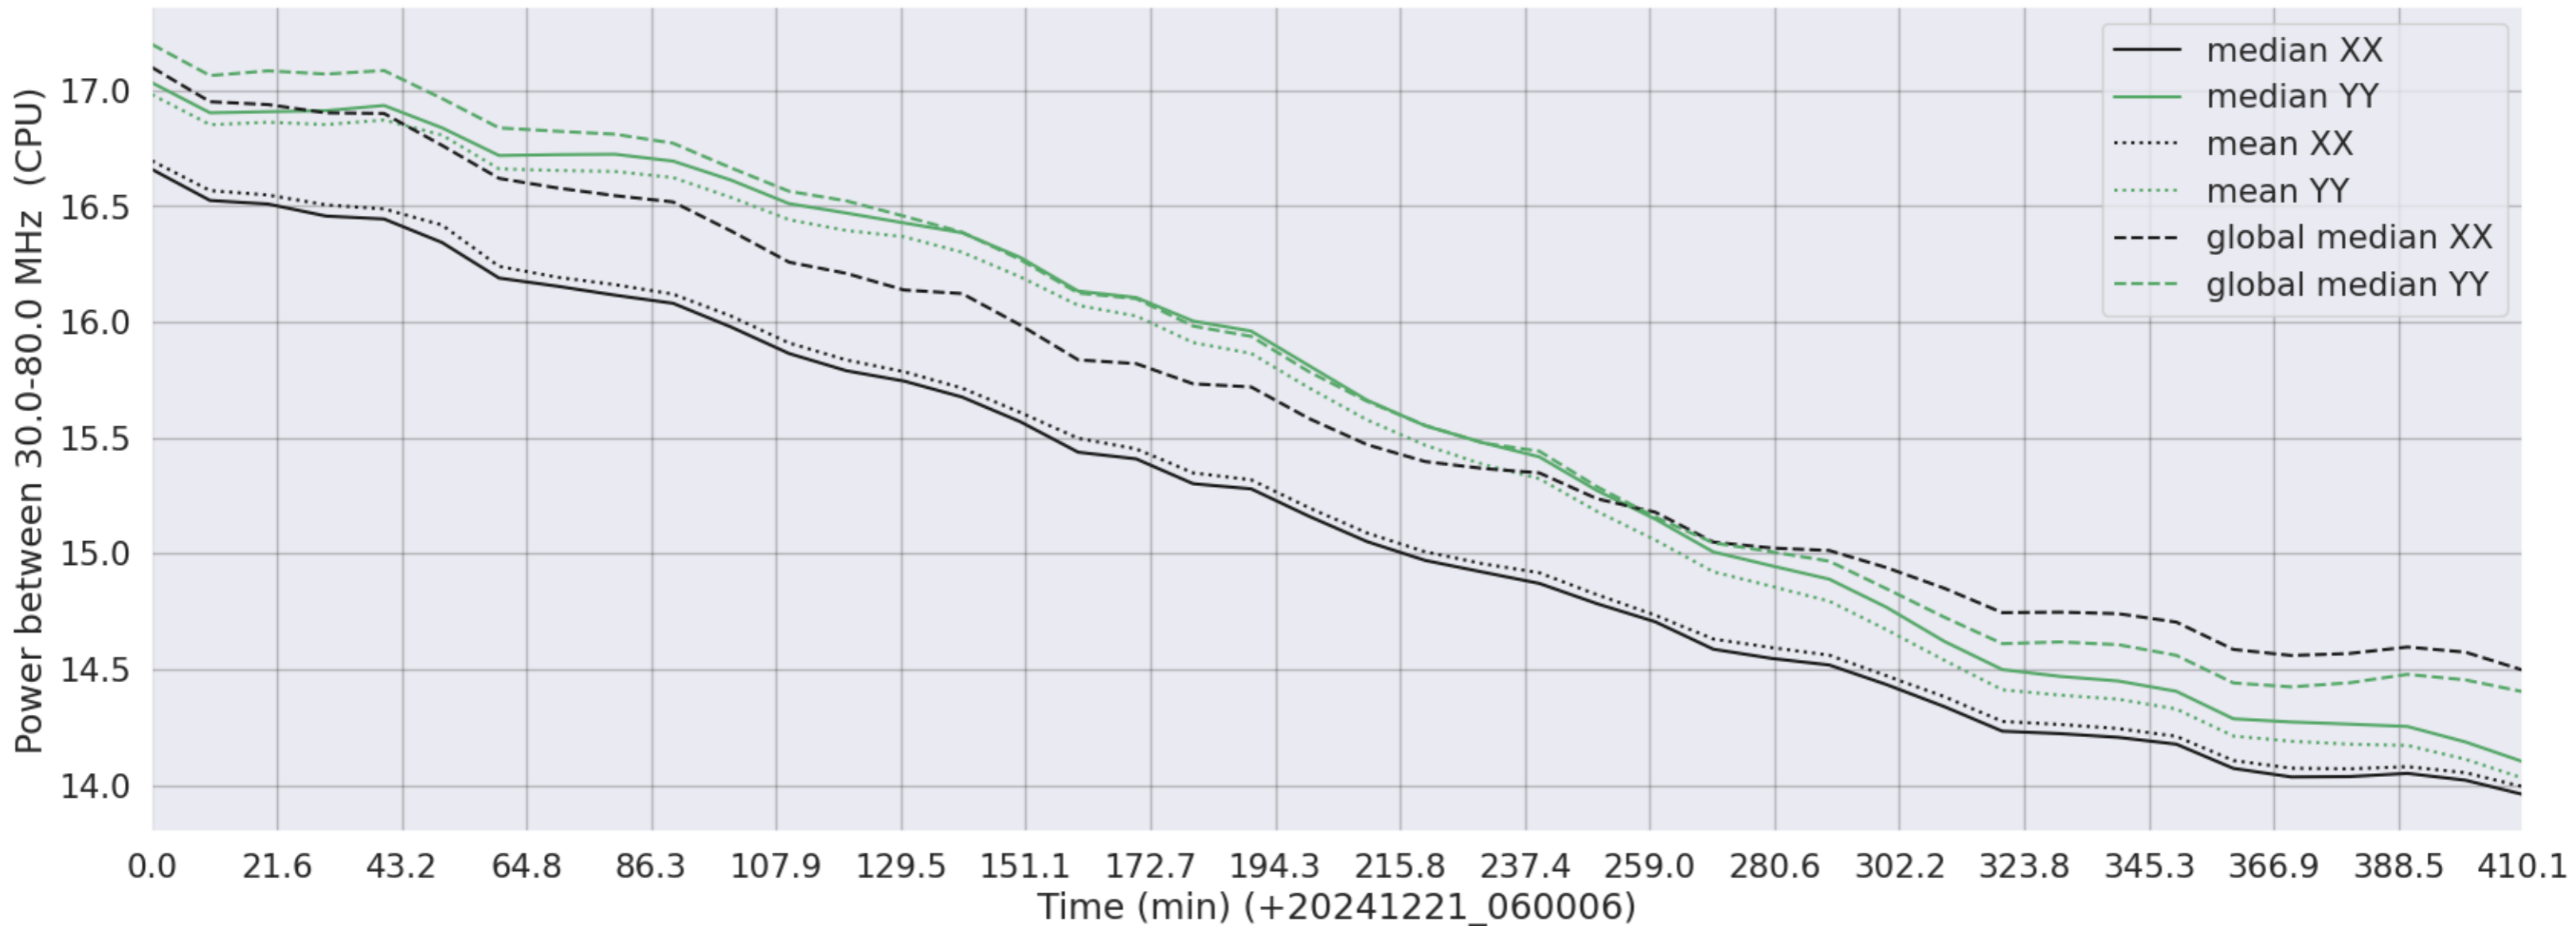

LWA266 - Correlator# 000 - XX FLAGS:Good - YY FLAGS:Good

LWA259 - Correlator# 001 - XX FLAGS:Good - YY FLAGS:Good

LWA268 - Correlator# 002 - XX FLAGS:Good - YY FLAGS:Good

LWA267 - Correlator# 003 - XX FLAGS:Good - YY FLAGS:Good