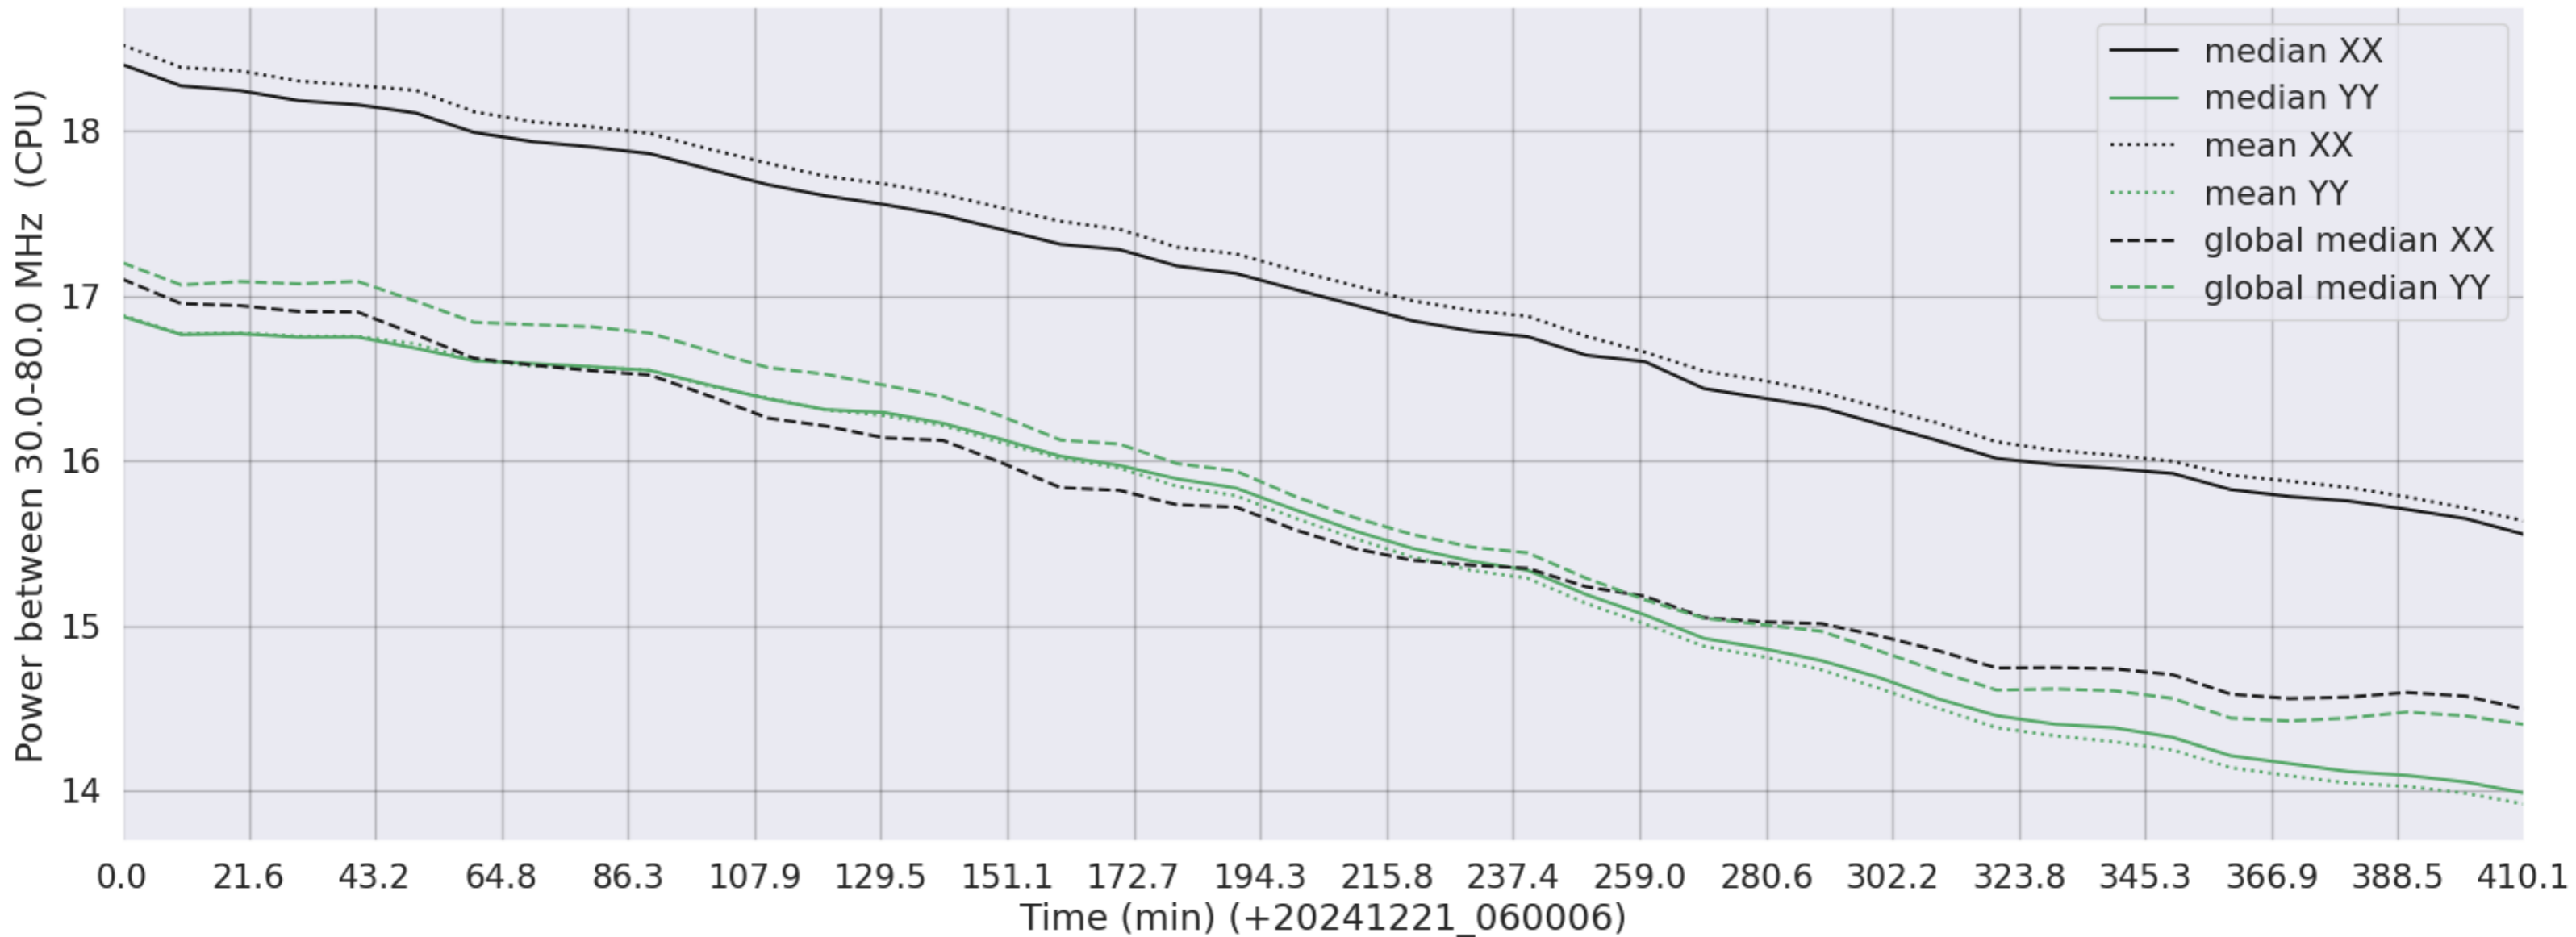

LWA279 - Correlator# 220 - XX FLAGS:Good - YY FLAGS:Good

LWA178 - Correlator# 221 - XX FLAGS:Good - YY FLAGS:Good

LWA355 - Correlator# 222 - XX FLAGS:Good - YY FLAGS:Good

LWA287 - Correlator# 223 - XX FLAGS:Good - YY FLAGS:Good