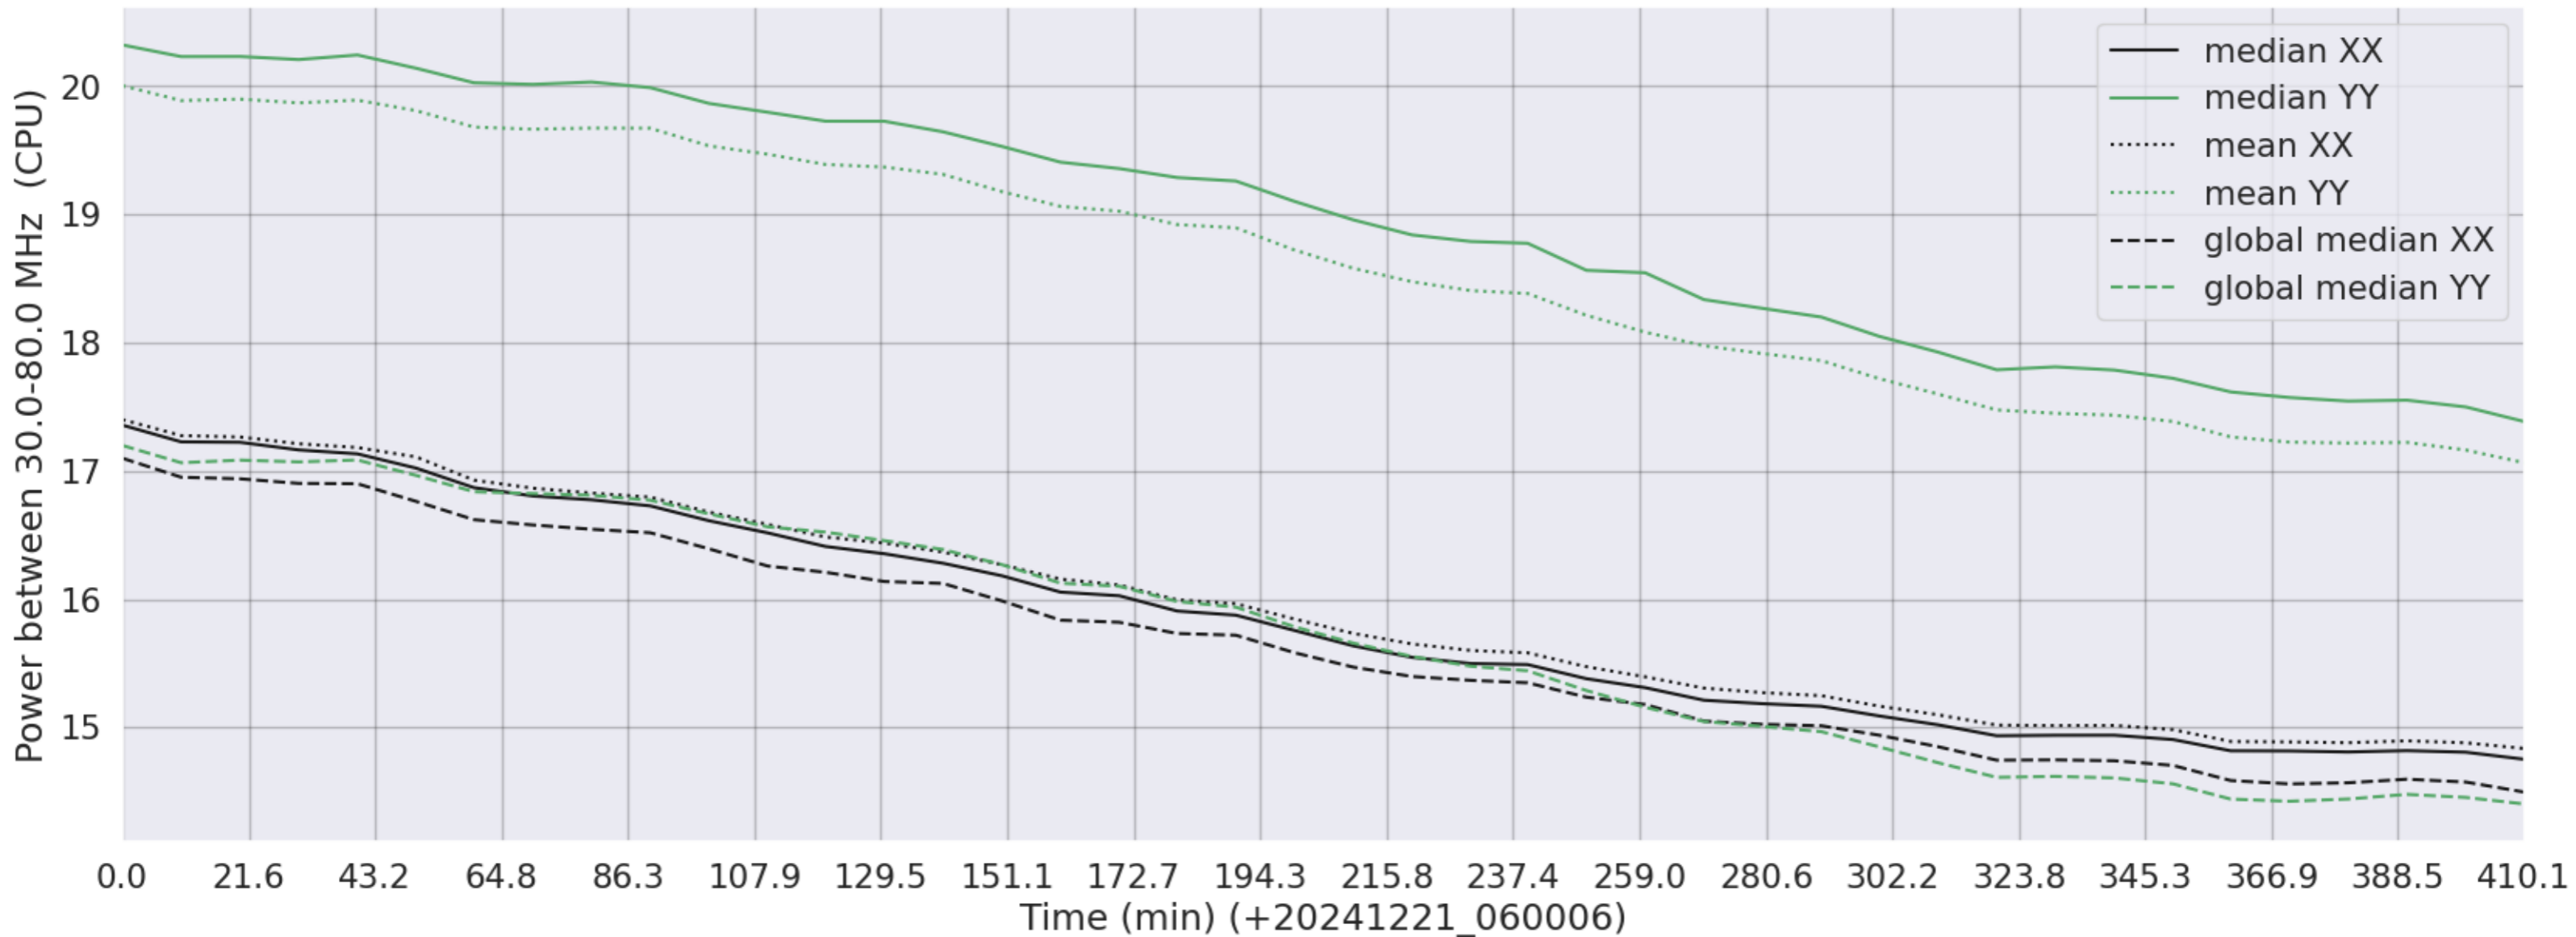

LWA351 - Correlator# 060 - XX FLAGS:Good - YY FLAGS:Good

LWA344 - Correlator# 061 - XX FLAGS:Good - YY FLAGS:Good

LWA360 - Correlator# 062 - XX FLAGS:Good - YY FLAGS:Good

LWA354 - Correlator# 063 - XX FLAGS:Good - YY FLAGS:Good