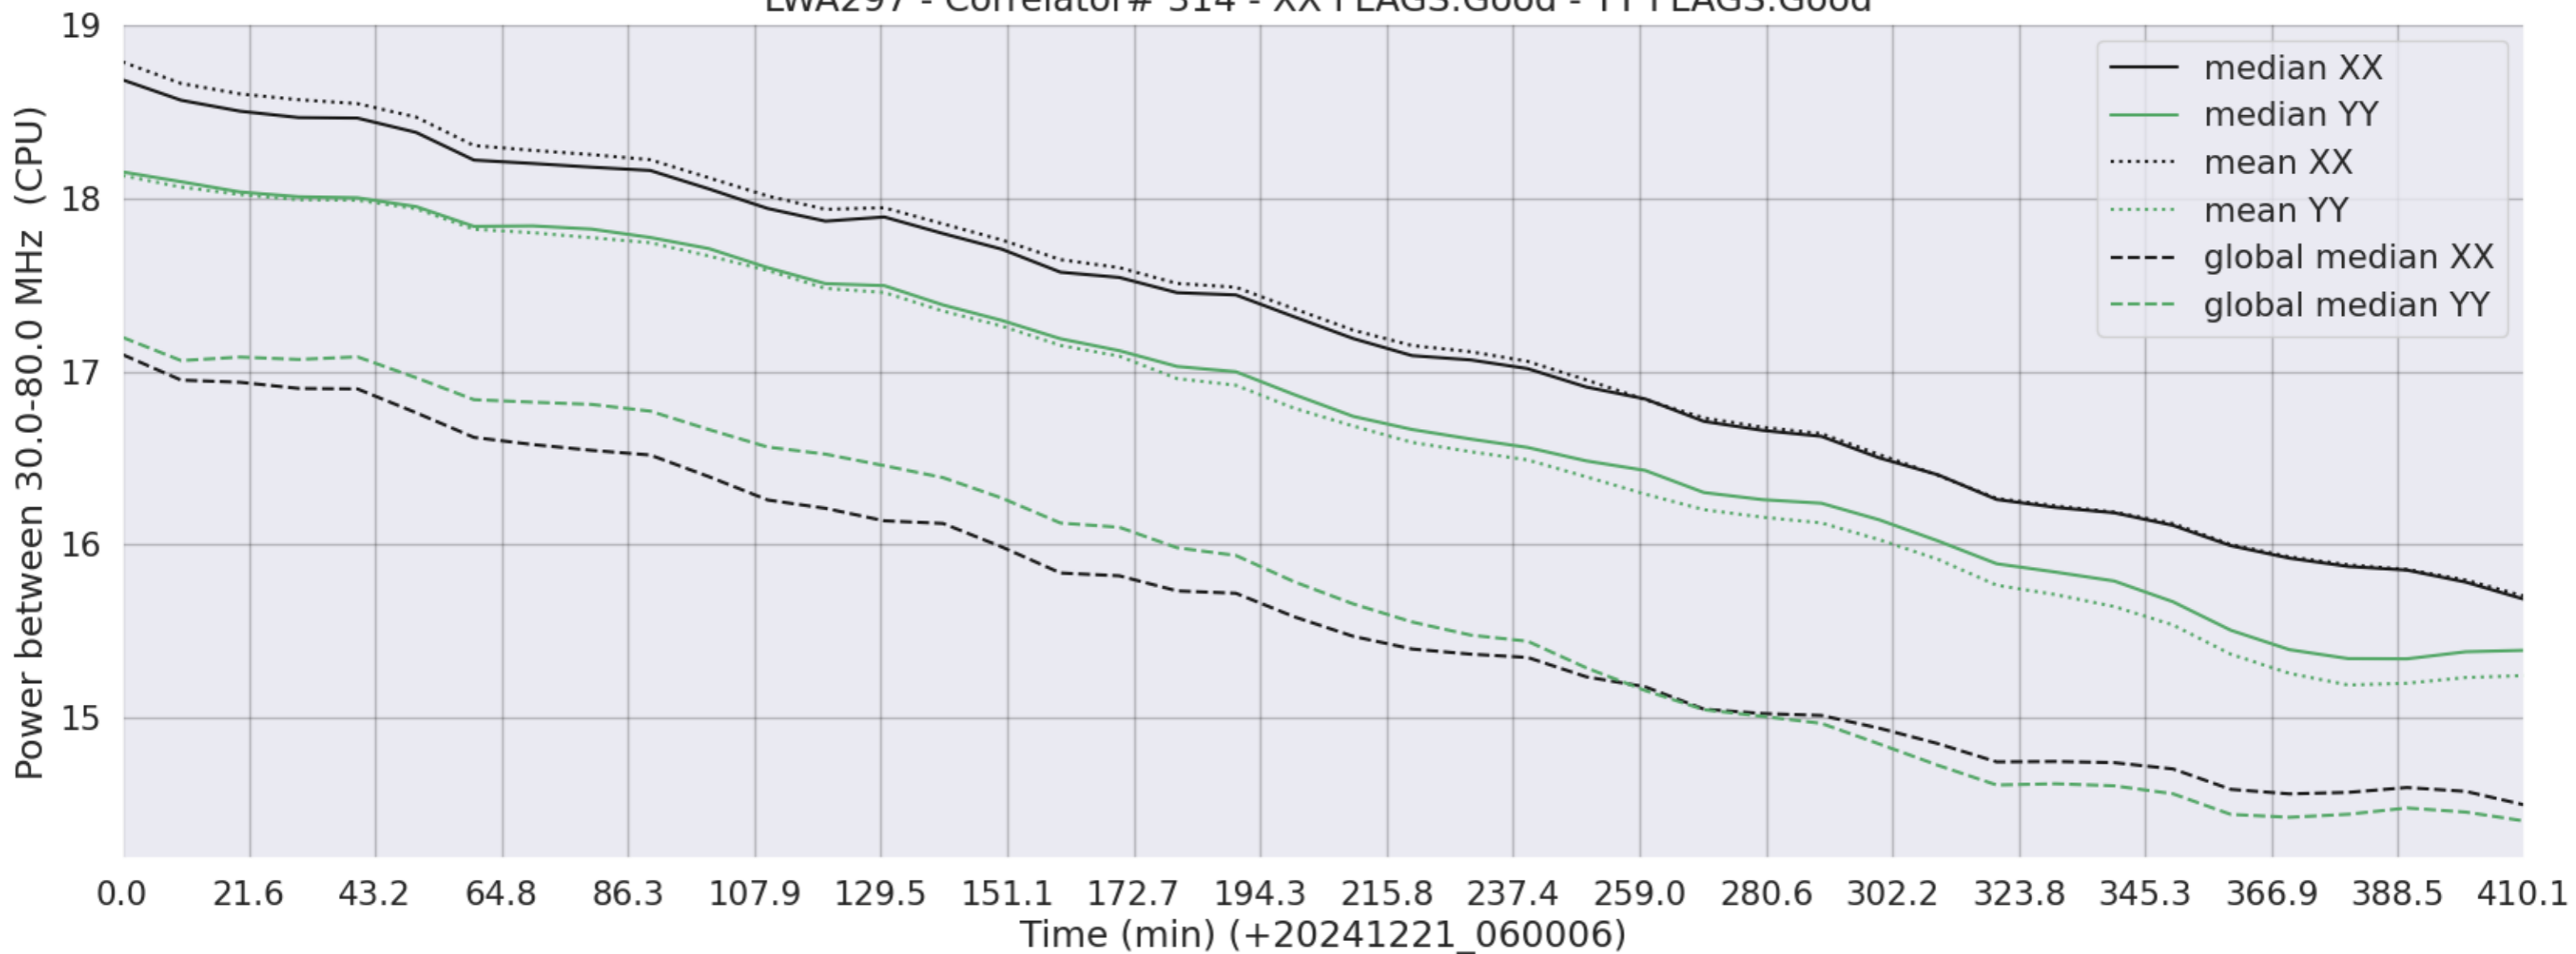

LWA254 - Correlator# 315 - XX FLAGS:Good - YY FLAGS:Good

LWA297 - Correlator# 314 - XX FLAGS:Good - YY FLAGS:Good