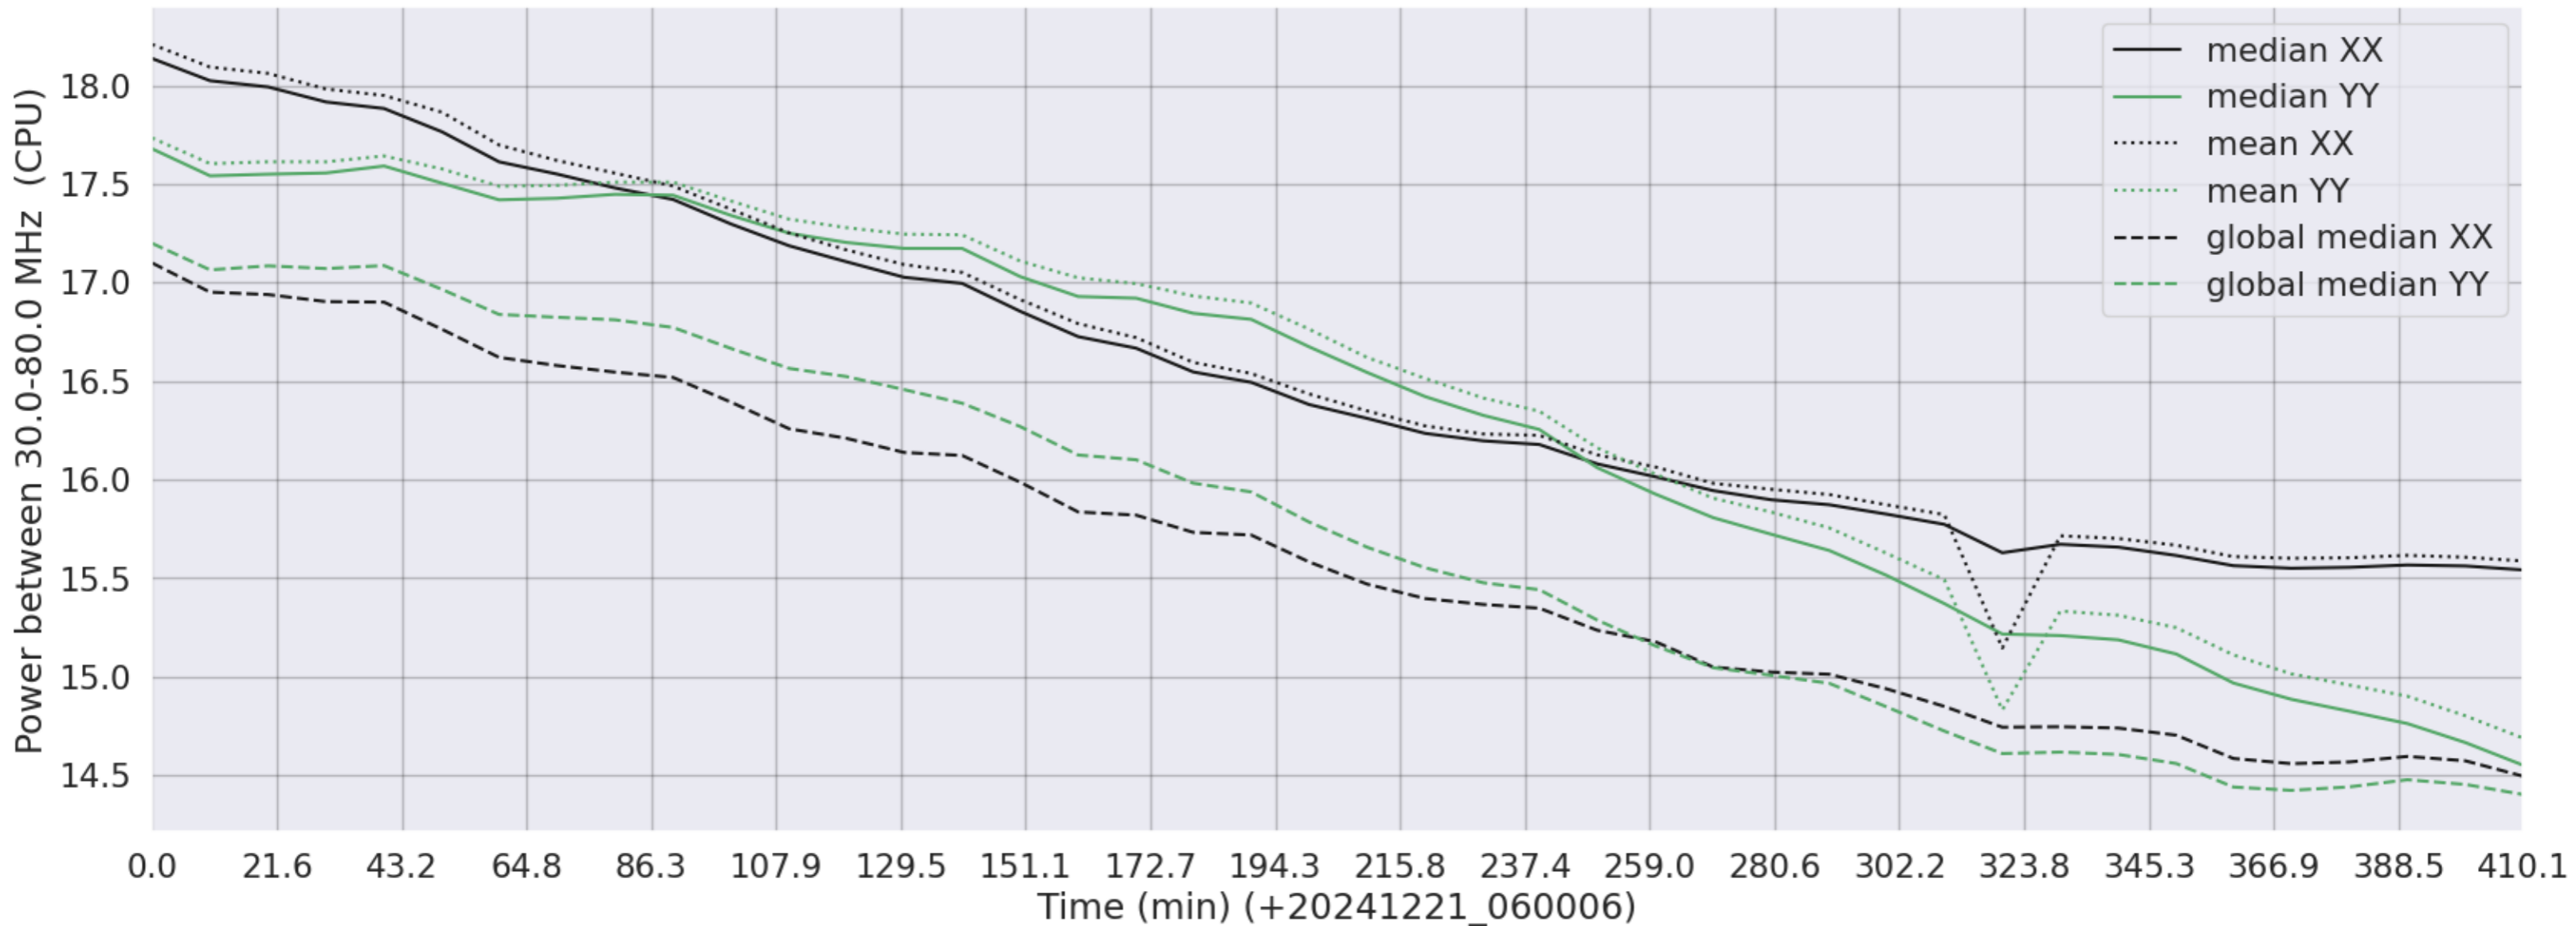

LWA345 - Correlator# 252 - XX FLAGS:Good - YY FLAGS:Good

LWA333 - Correlator# 253 - XX FLAGS:Good - YY FLAGS:Good

LWA359 - Correlator# 254 - XX FLAGS:Good - YY FLAGS:Good

LWA347 - Correlator# 255 - XX FLAGS:Good - YY FLAGS:Good