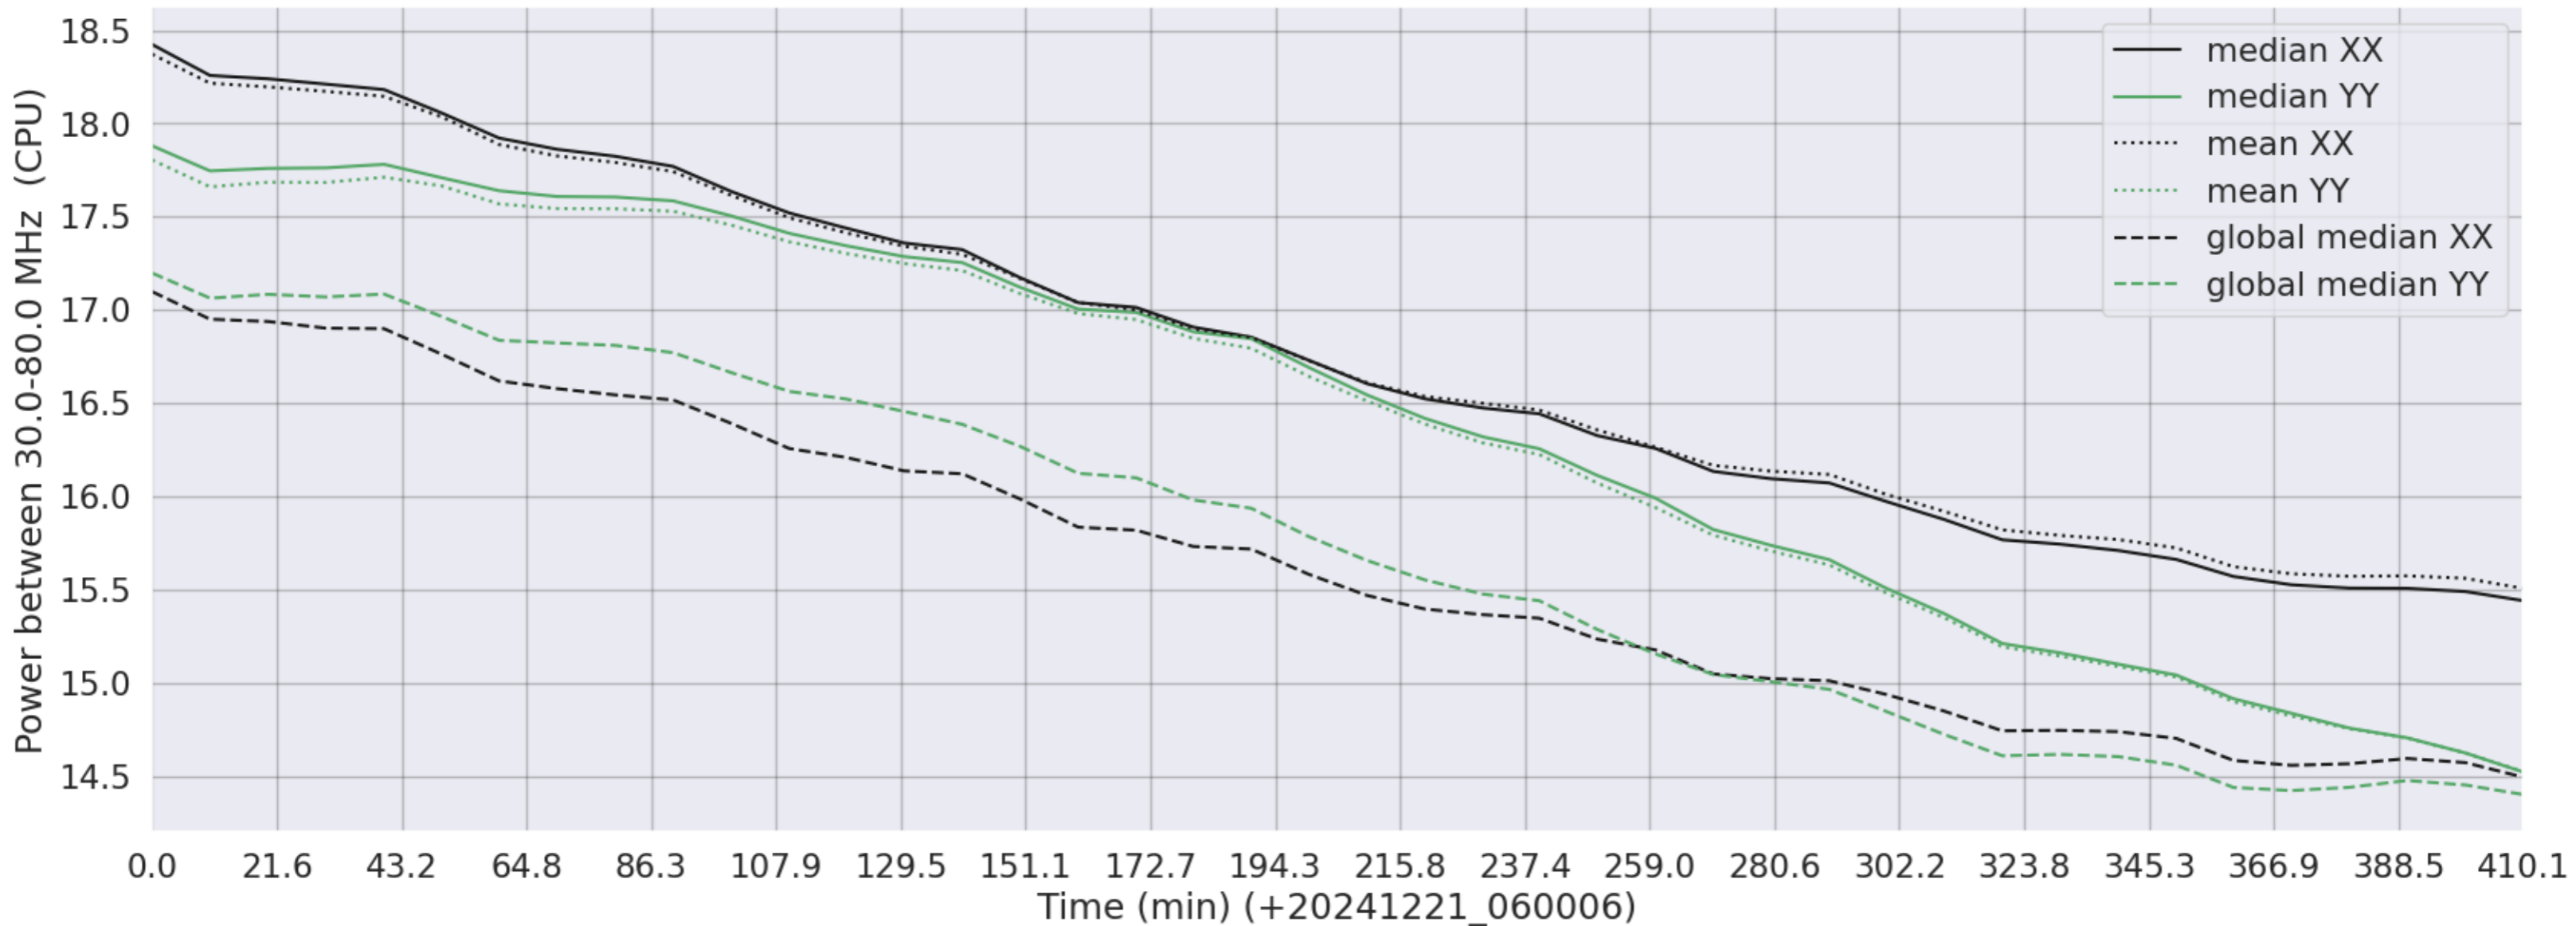

LWA347 - Correlator# 255 - XX FLAGS:Good - YY FLAGS:Good

LWA359 - Correlator# 254 - XX FLAGS:Good - YY FLAGS:Good