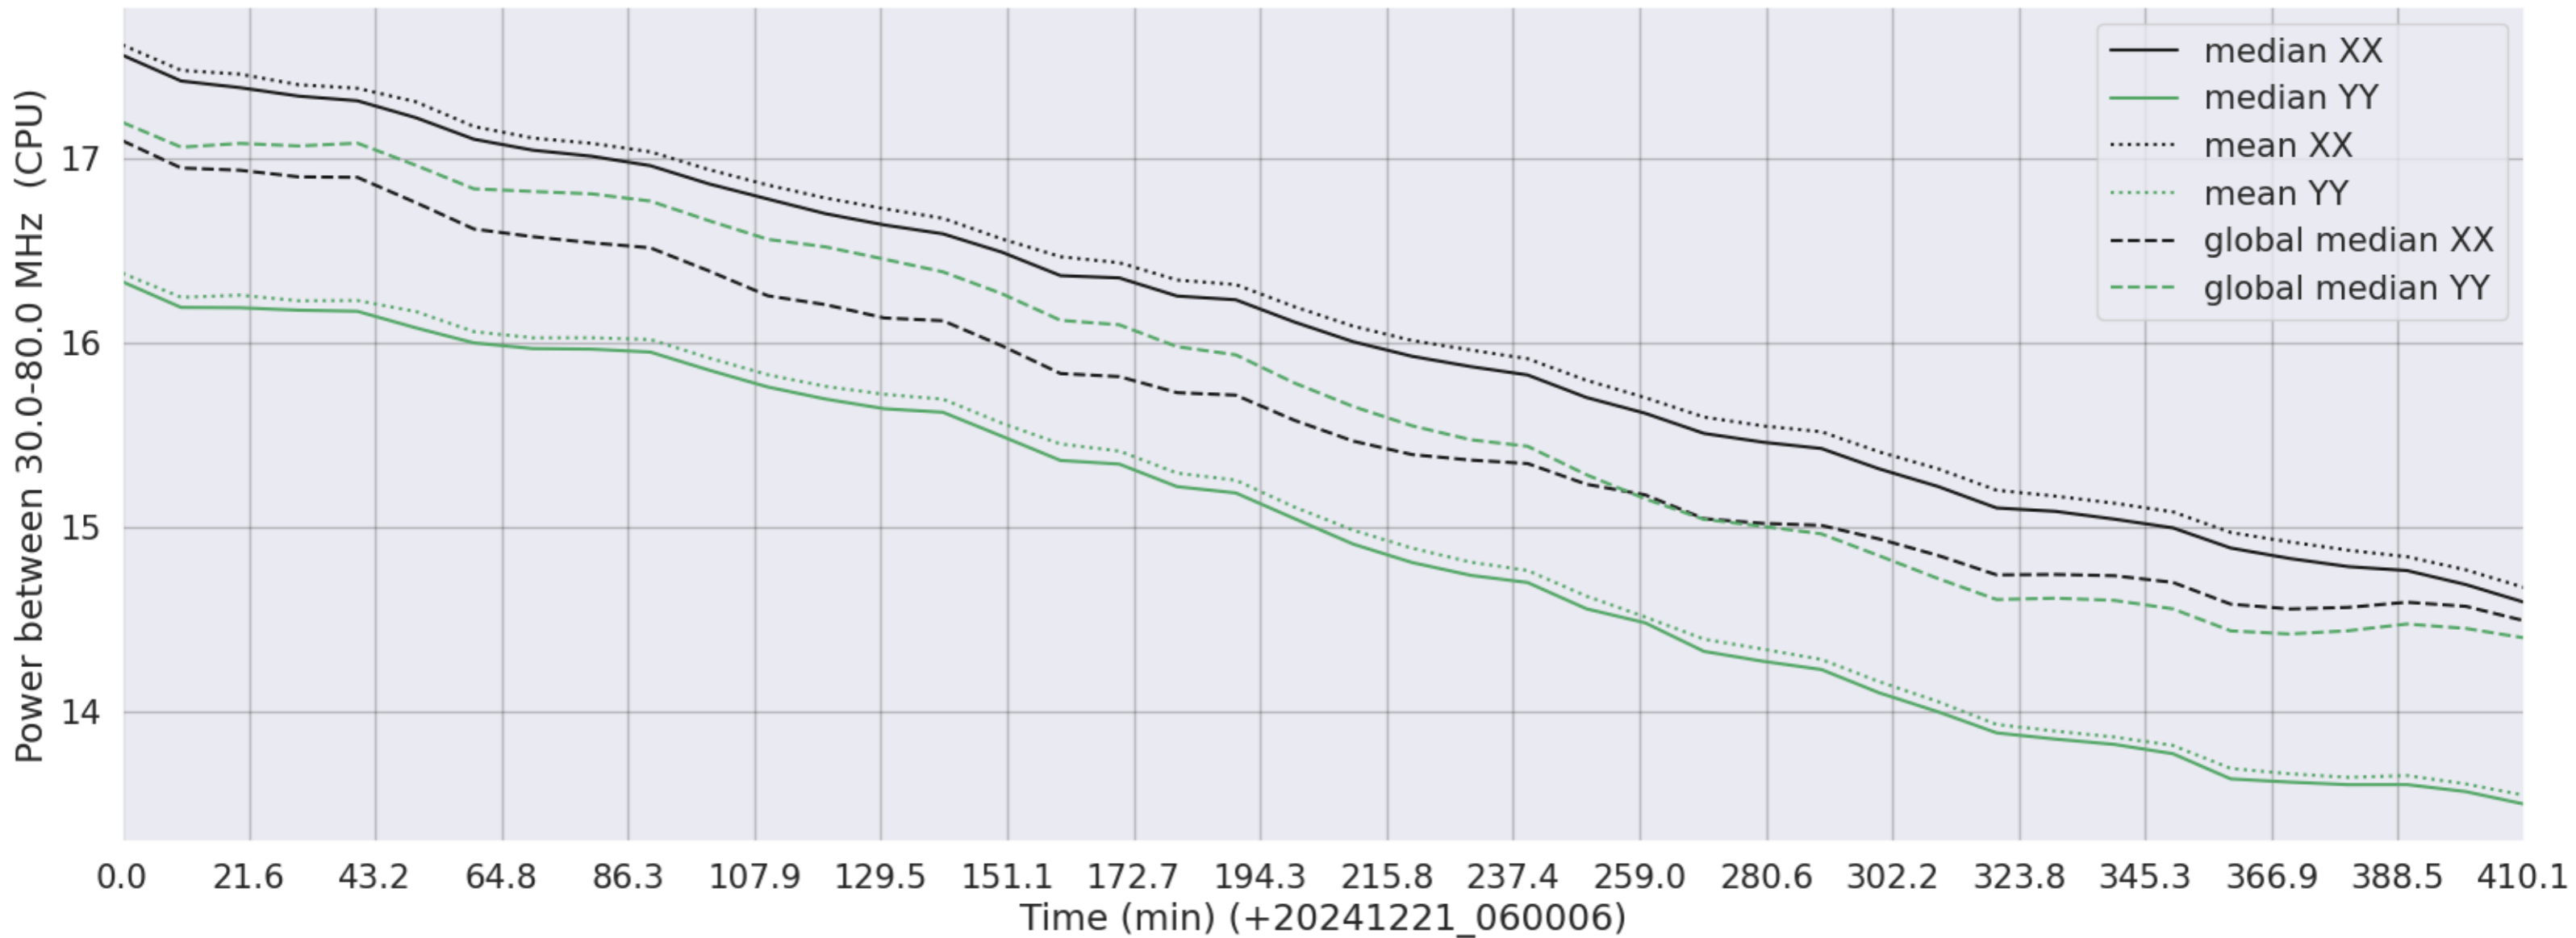

LWA294 - Correlator# 188 - XX FLAGS:Good - YY FLAGS:Good

LWA289 - Correlator# 189 - XX FLAGS:Good - YY FLAGS:Good

LWA319 - Correlator# 190 - XX FLAGS:Good - YY FLAGS:Good

LWA299 - Correlator# 191 - XX FLAGS:Good - YY FLAGS:Good