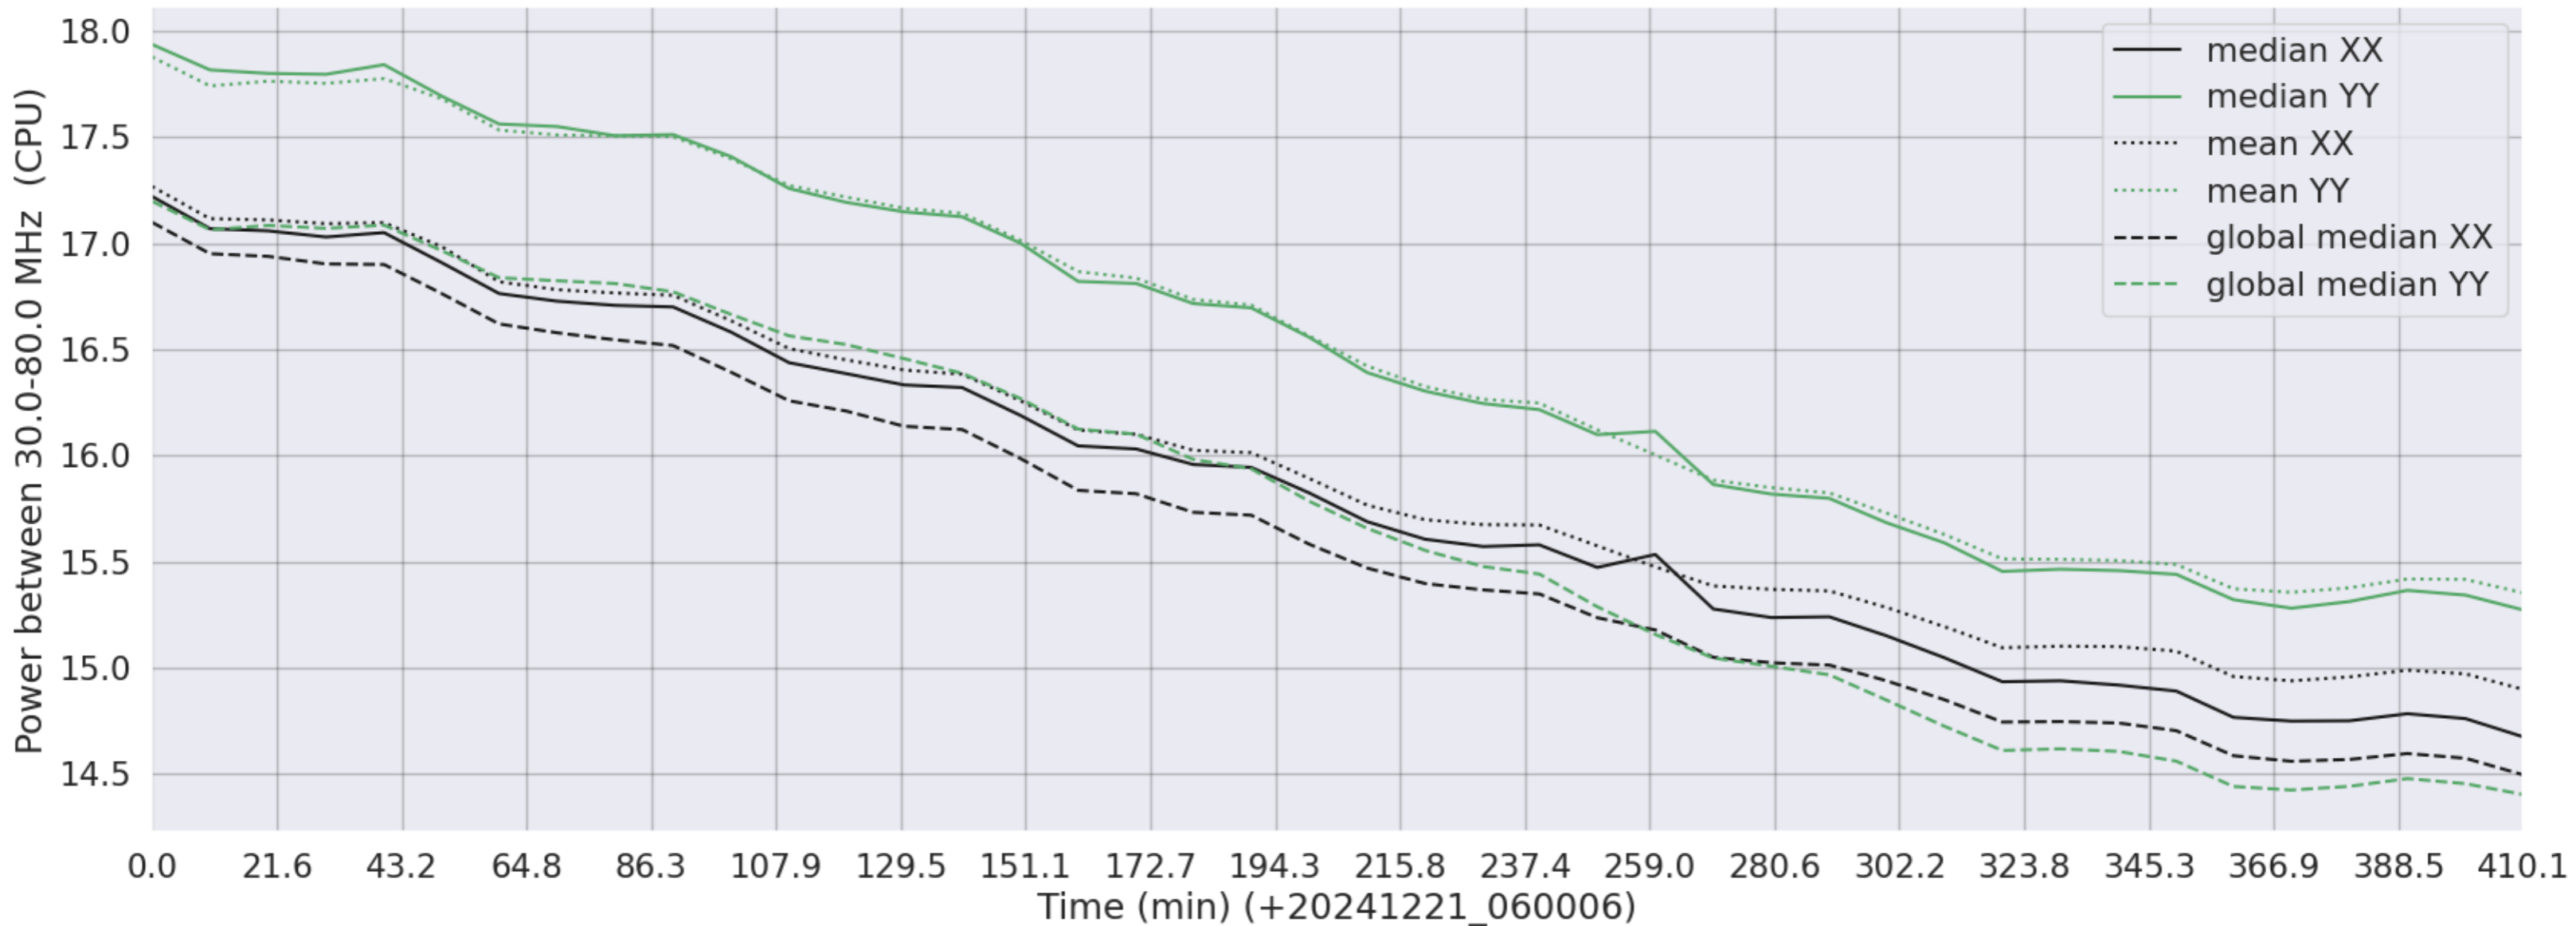

LWA195 - Correlator# 272 - XX FLAGS:Good - YY FLAGS:Good

LWA194 - Correlator# 273 - XX FLAGS:Good - YY FLAGS:Good

LWA197 - Correlator# 274 - XX FLAGS:Good - YY FLAGS:Good

LWA196 - Correlator# 275 - XX FLAGS:Good - YY FLAGS:Good