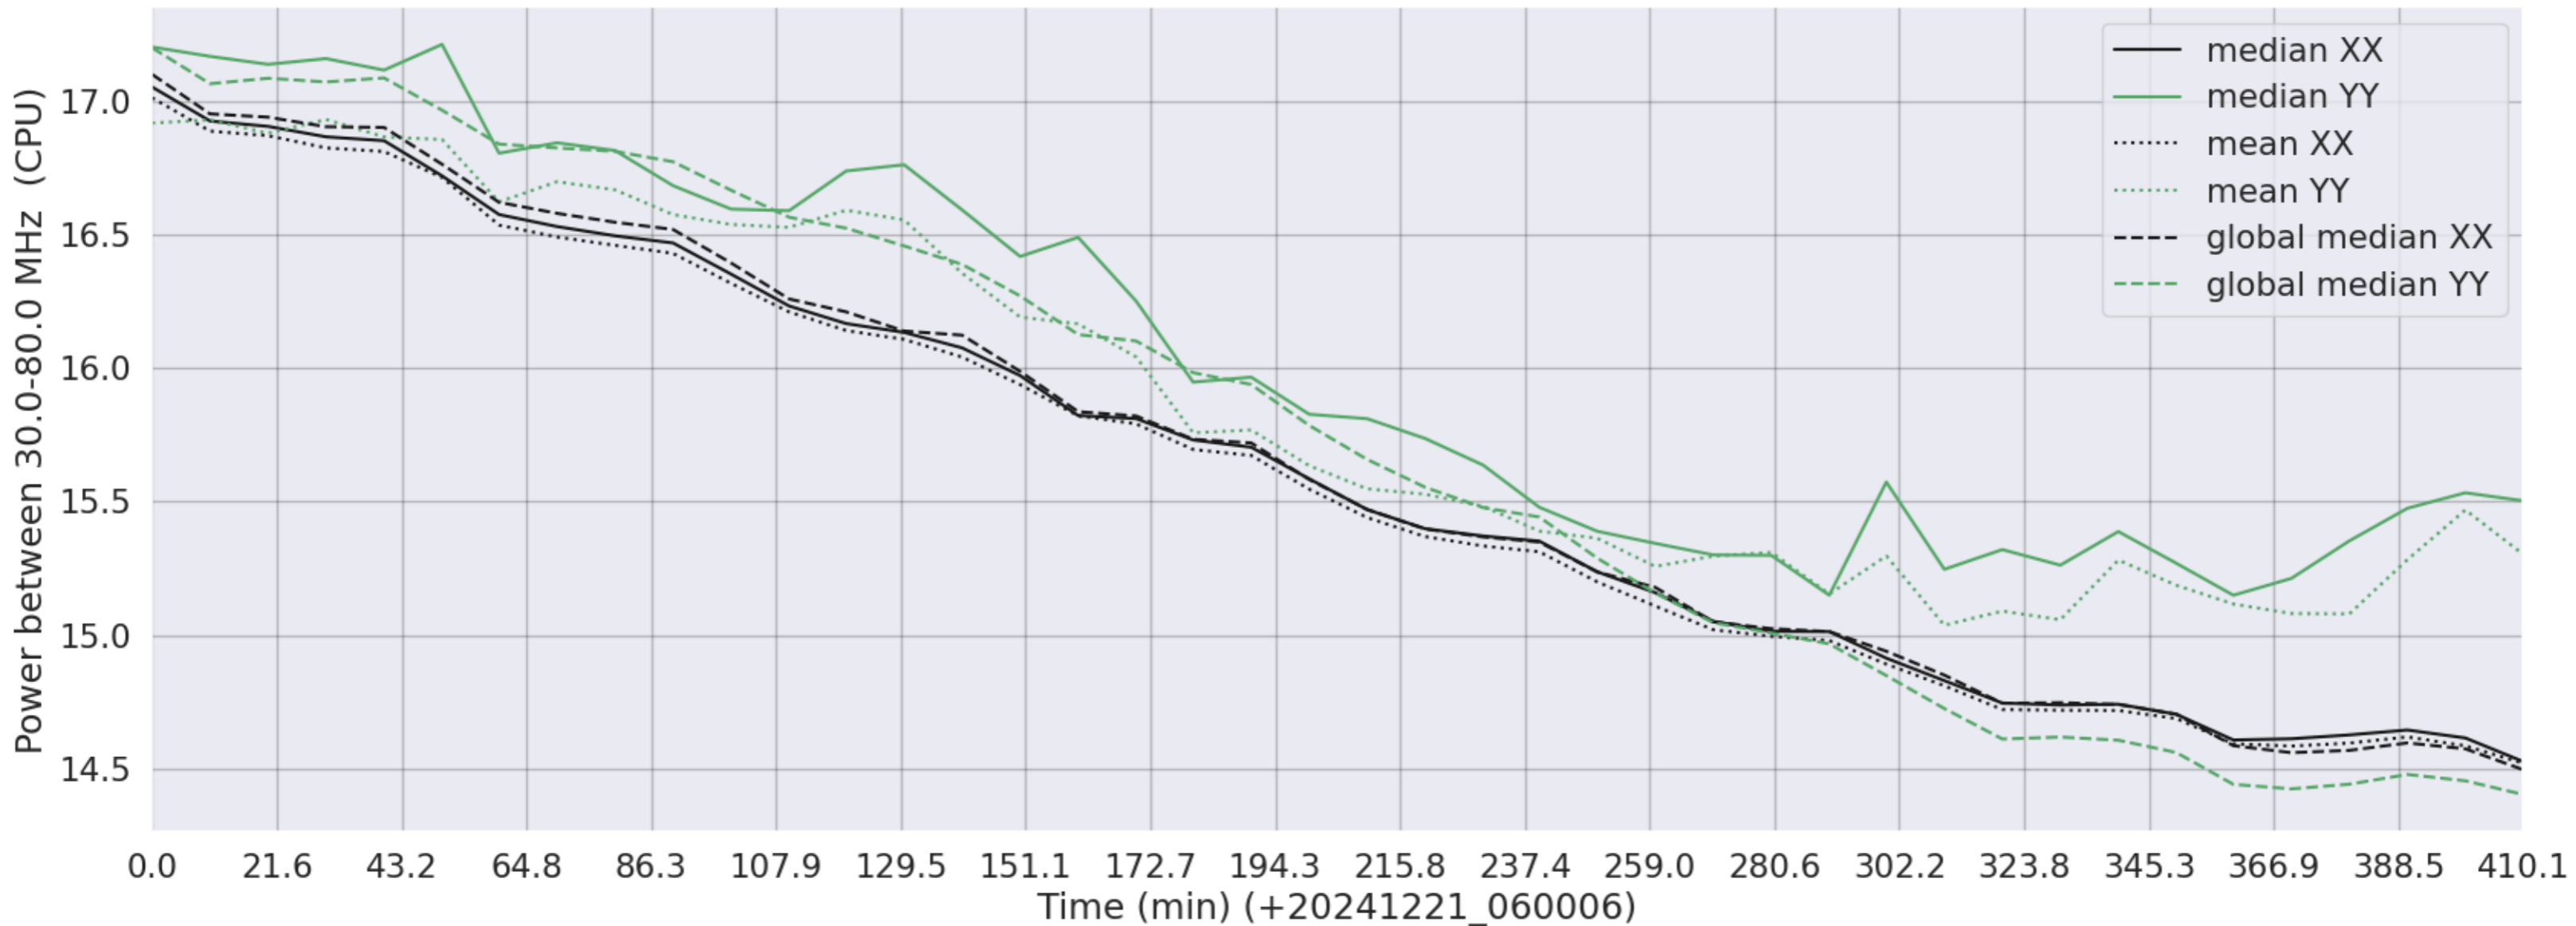

LWA281 - Correlator# 011 - XX FLAGS:Good - YY FLAGS:Good

LWA282 - Correlator# 010 - XX FLAGS:Good - YY FLAGS:Good