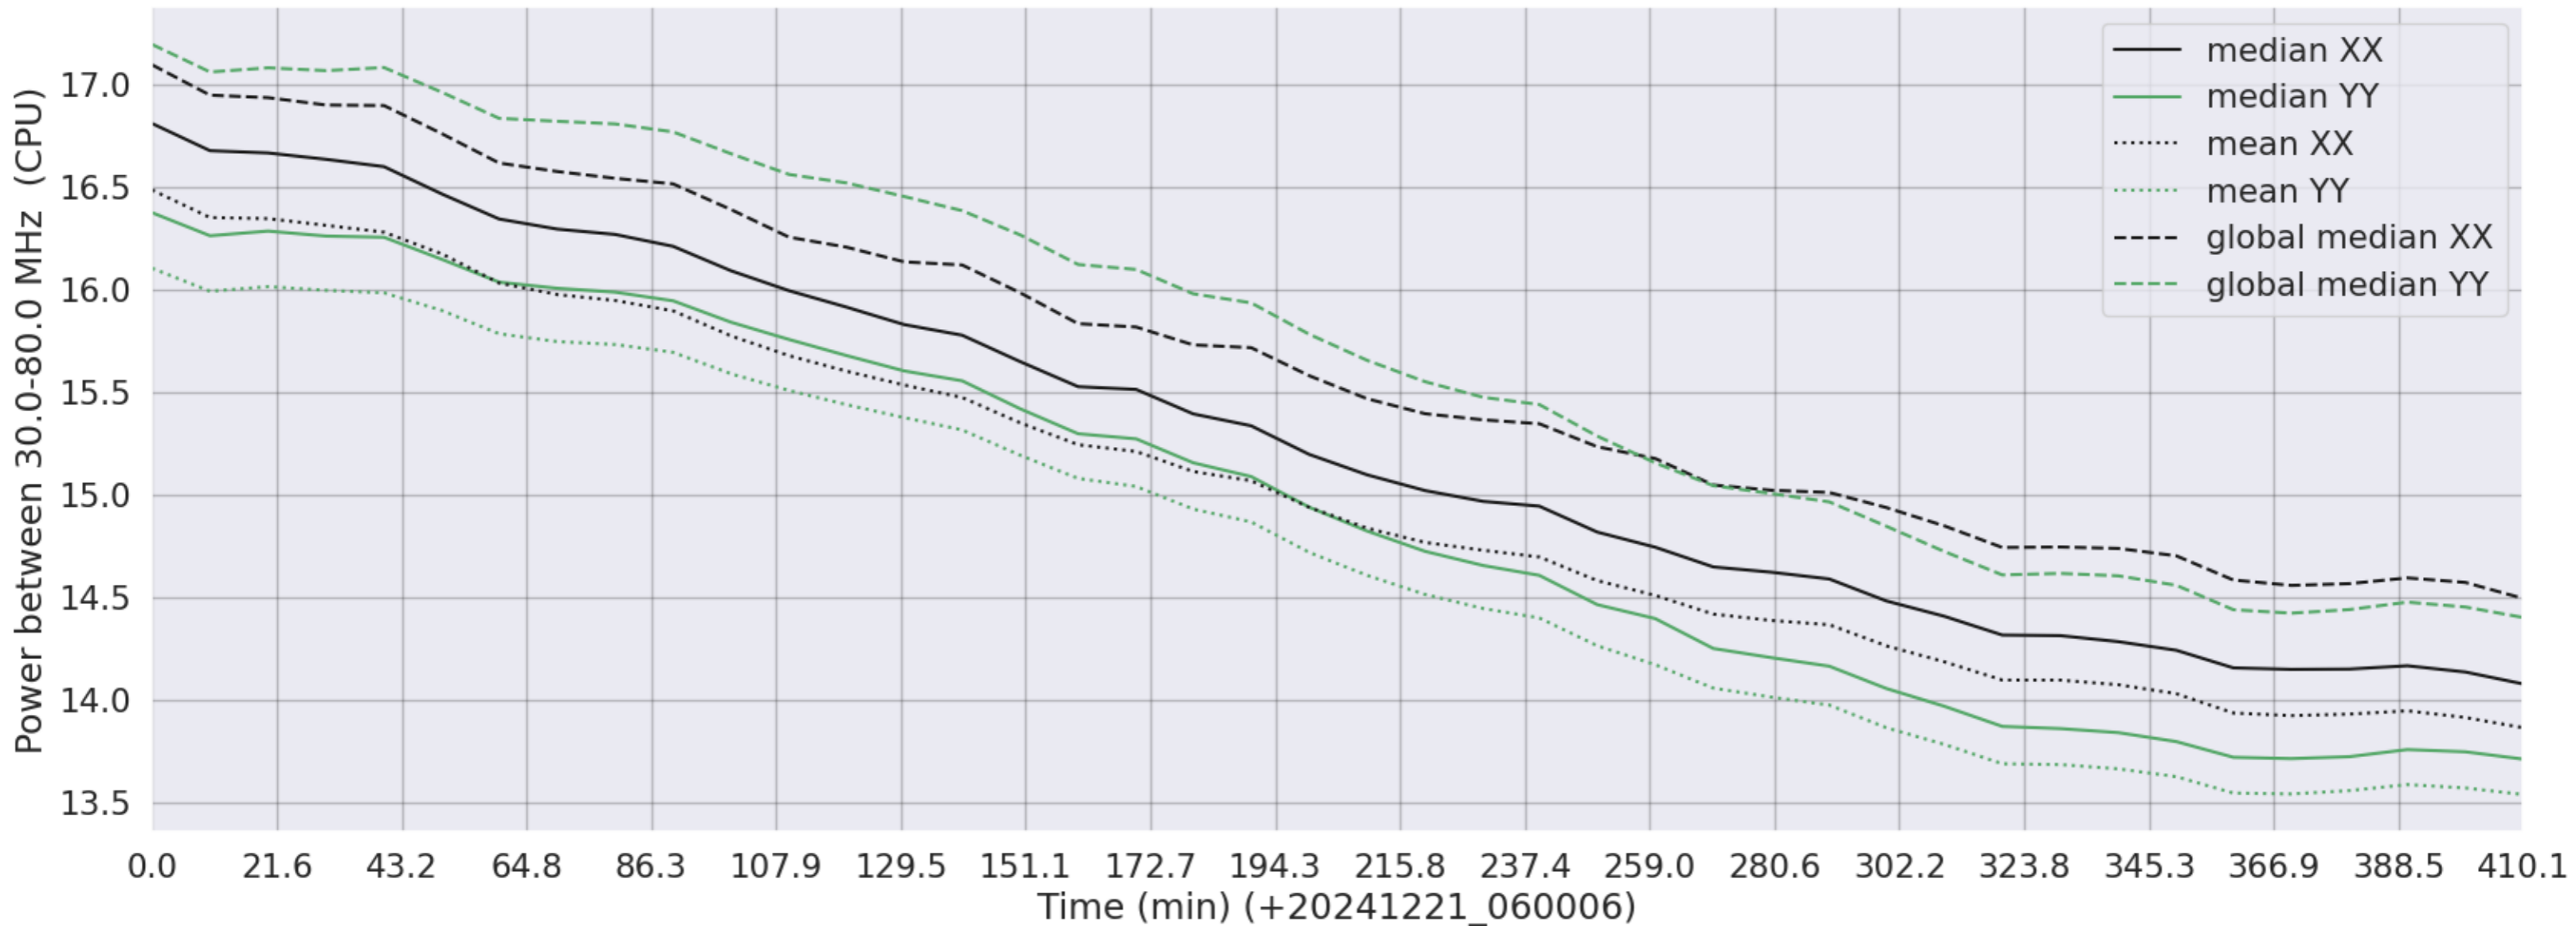

LWA125 - Correlator# 227 - XX FLAGS:Good - YY FLAGS:Good

LWA126 - Correlator# 226 - XX FLAGS:Good - YY FLAGS:Good