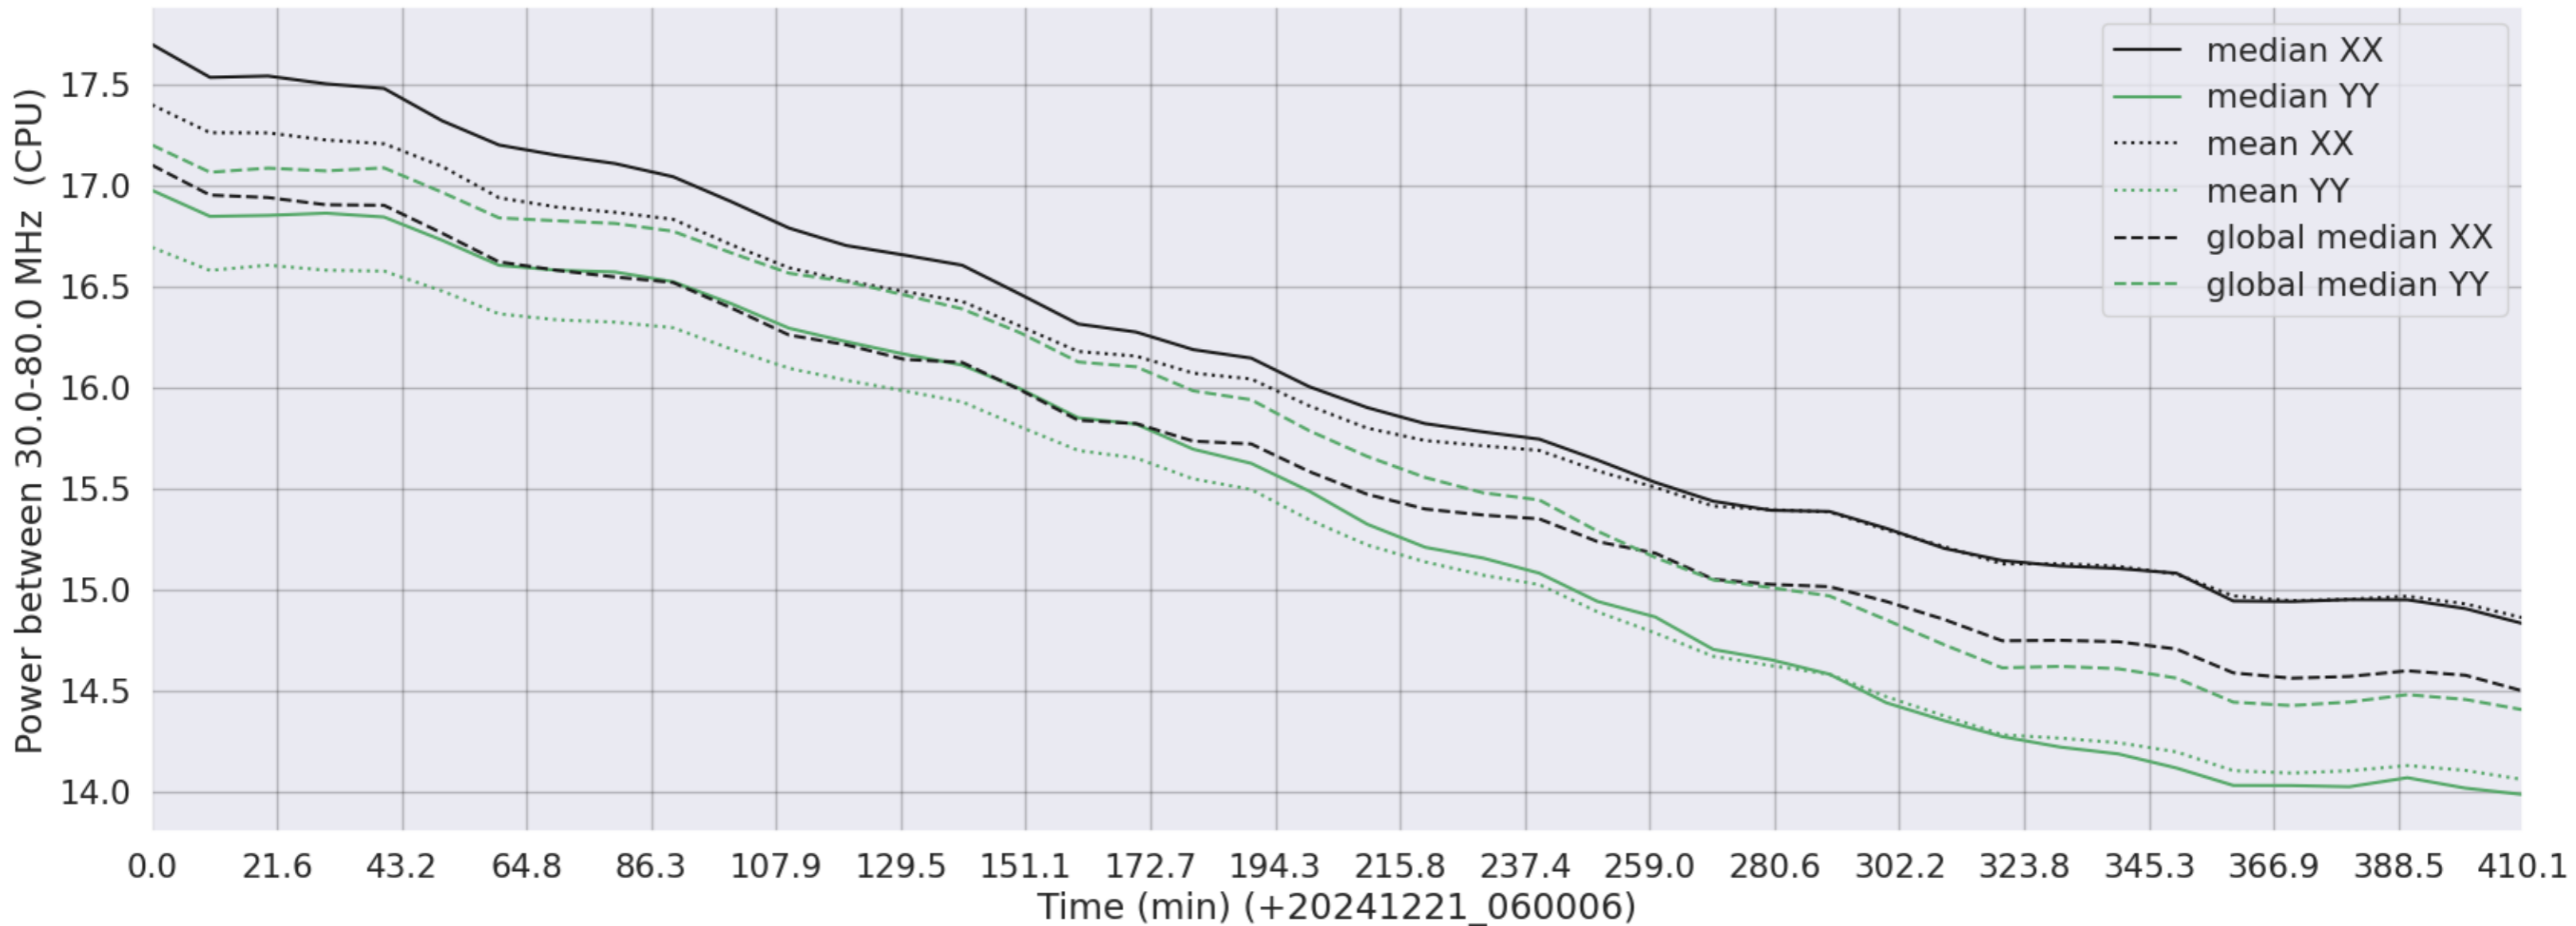

LWA099 - Correlator# 172 - XX FLAGS:Good - YY FLAGS:Good

LWA098 - Correlator# 173 - XX FLAGS:Good - YY FLAGS:Good

LWA101 - Correlator# 174 - XX FLAGS:Good - YY FLAGS:Good

LWA100 - Correlator# 175 - XX FLAGS:Good - YY FLAGS:Good