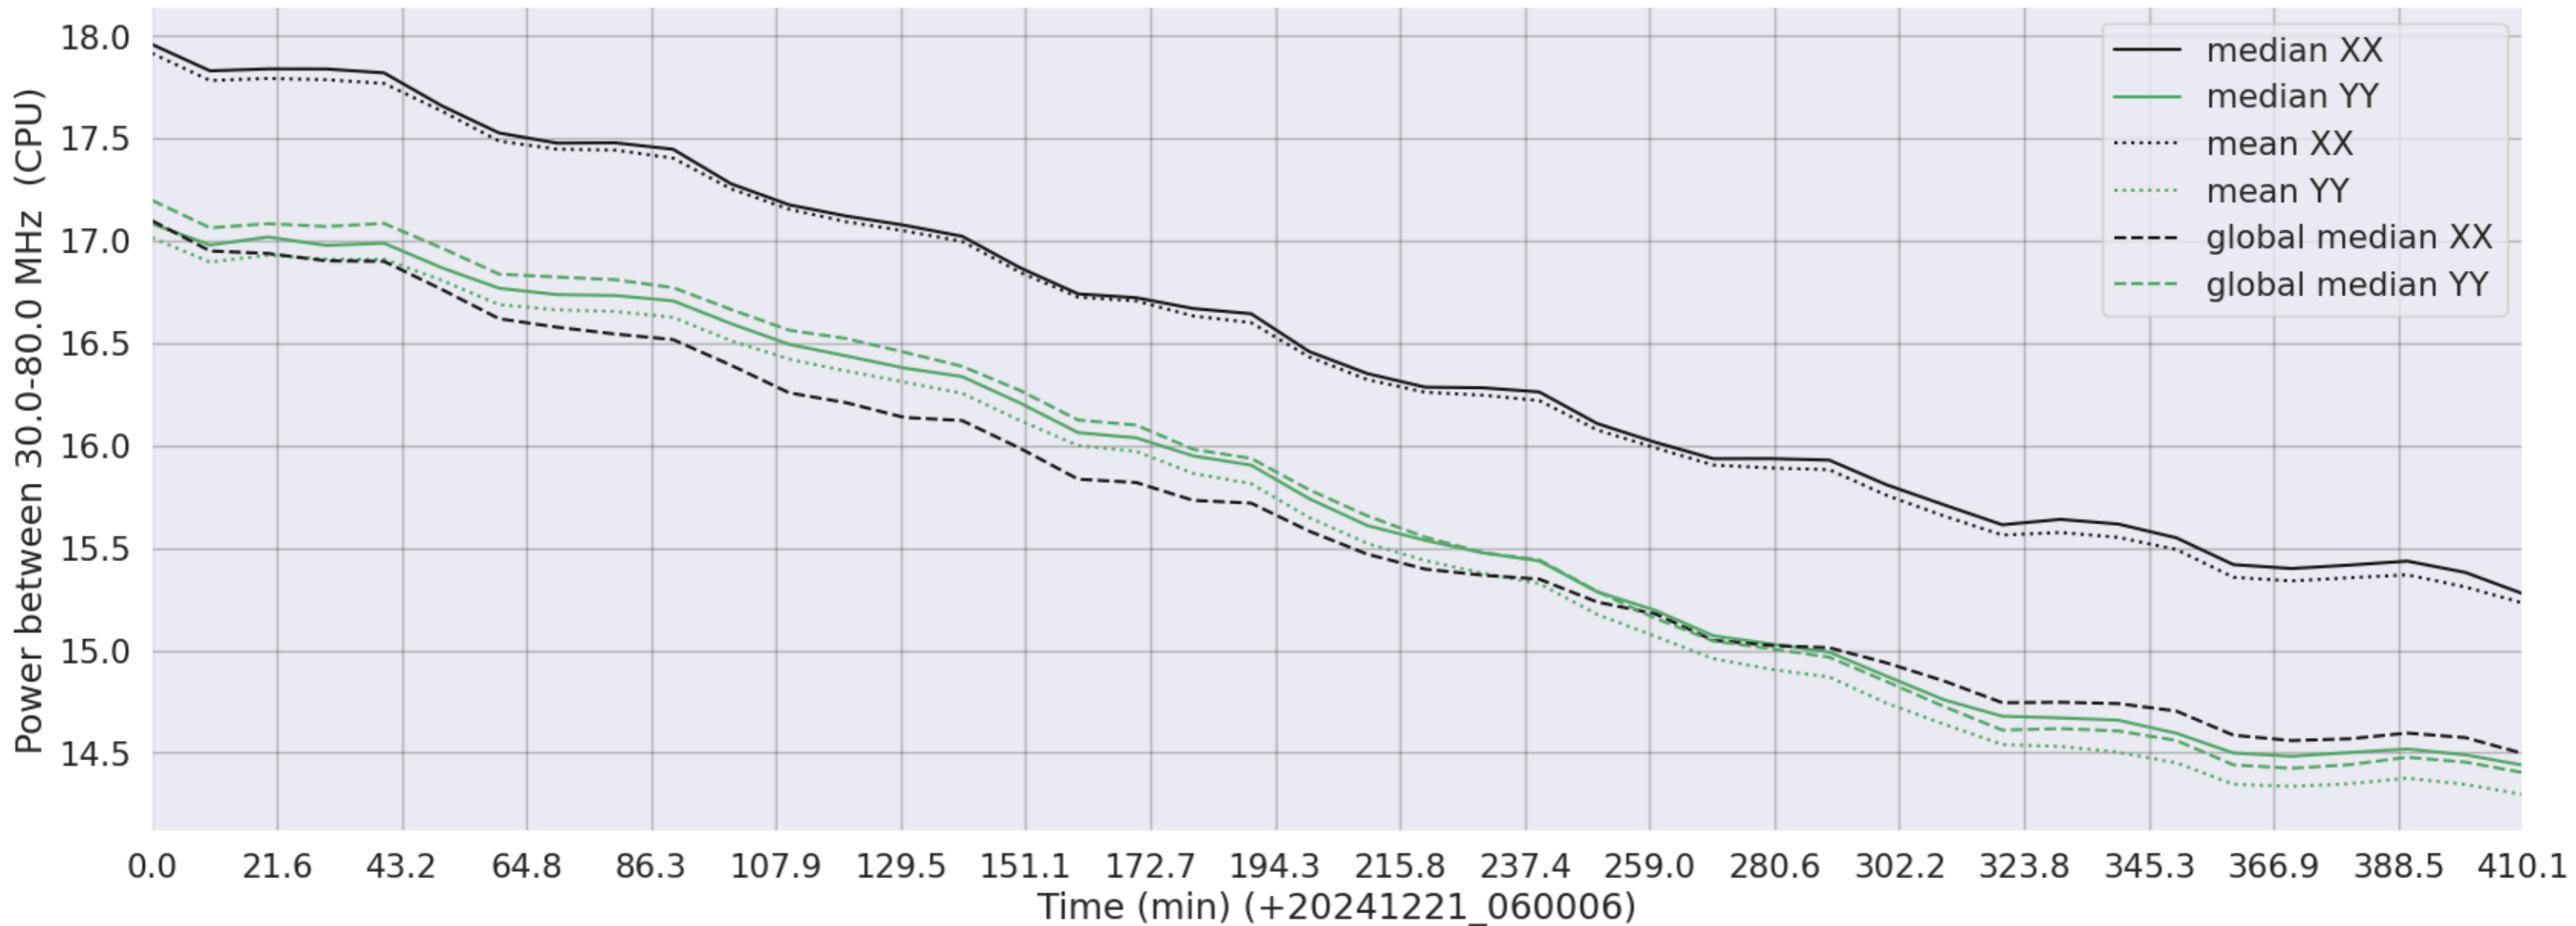

LWA016 - Correlator# 097 - XX FLAGS:Good - YY FLAGS:Good

LWA013 - Correlator# 096 - XX FLAGS:Good - YY FLAGS:Good