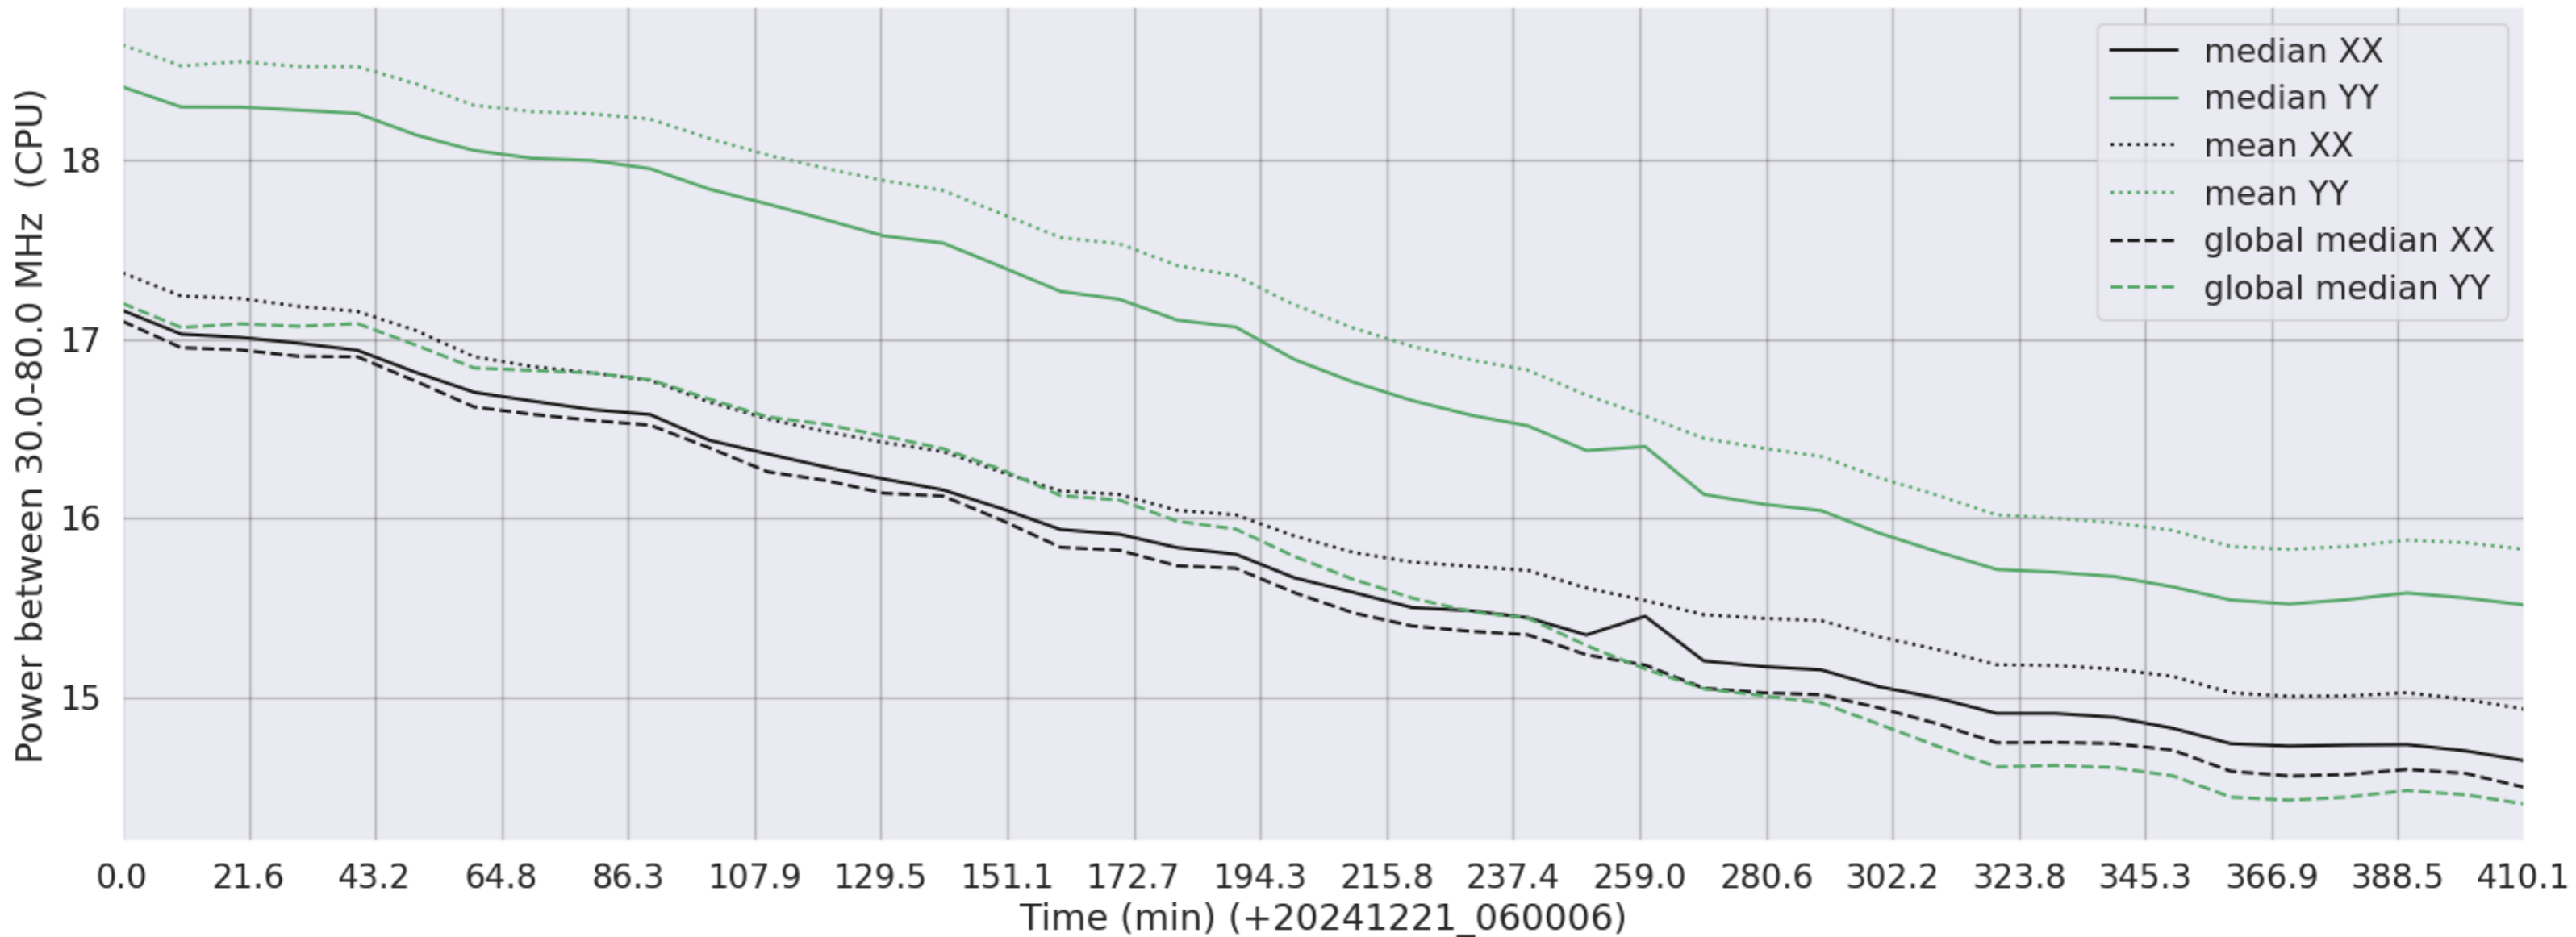

LWA131 - Correlator# 182 - XX FLAGS:HighTimeVar - YY FLAGS:Good

LWA037 - Correlator# 181 - XX FLAGS:Good - YY FLAGS:Good