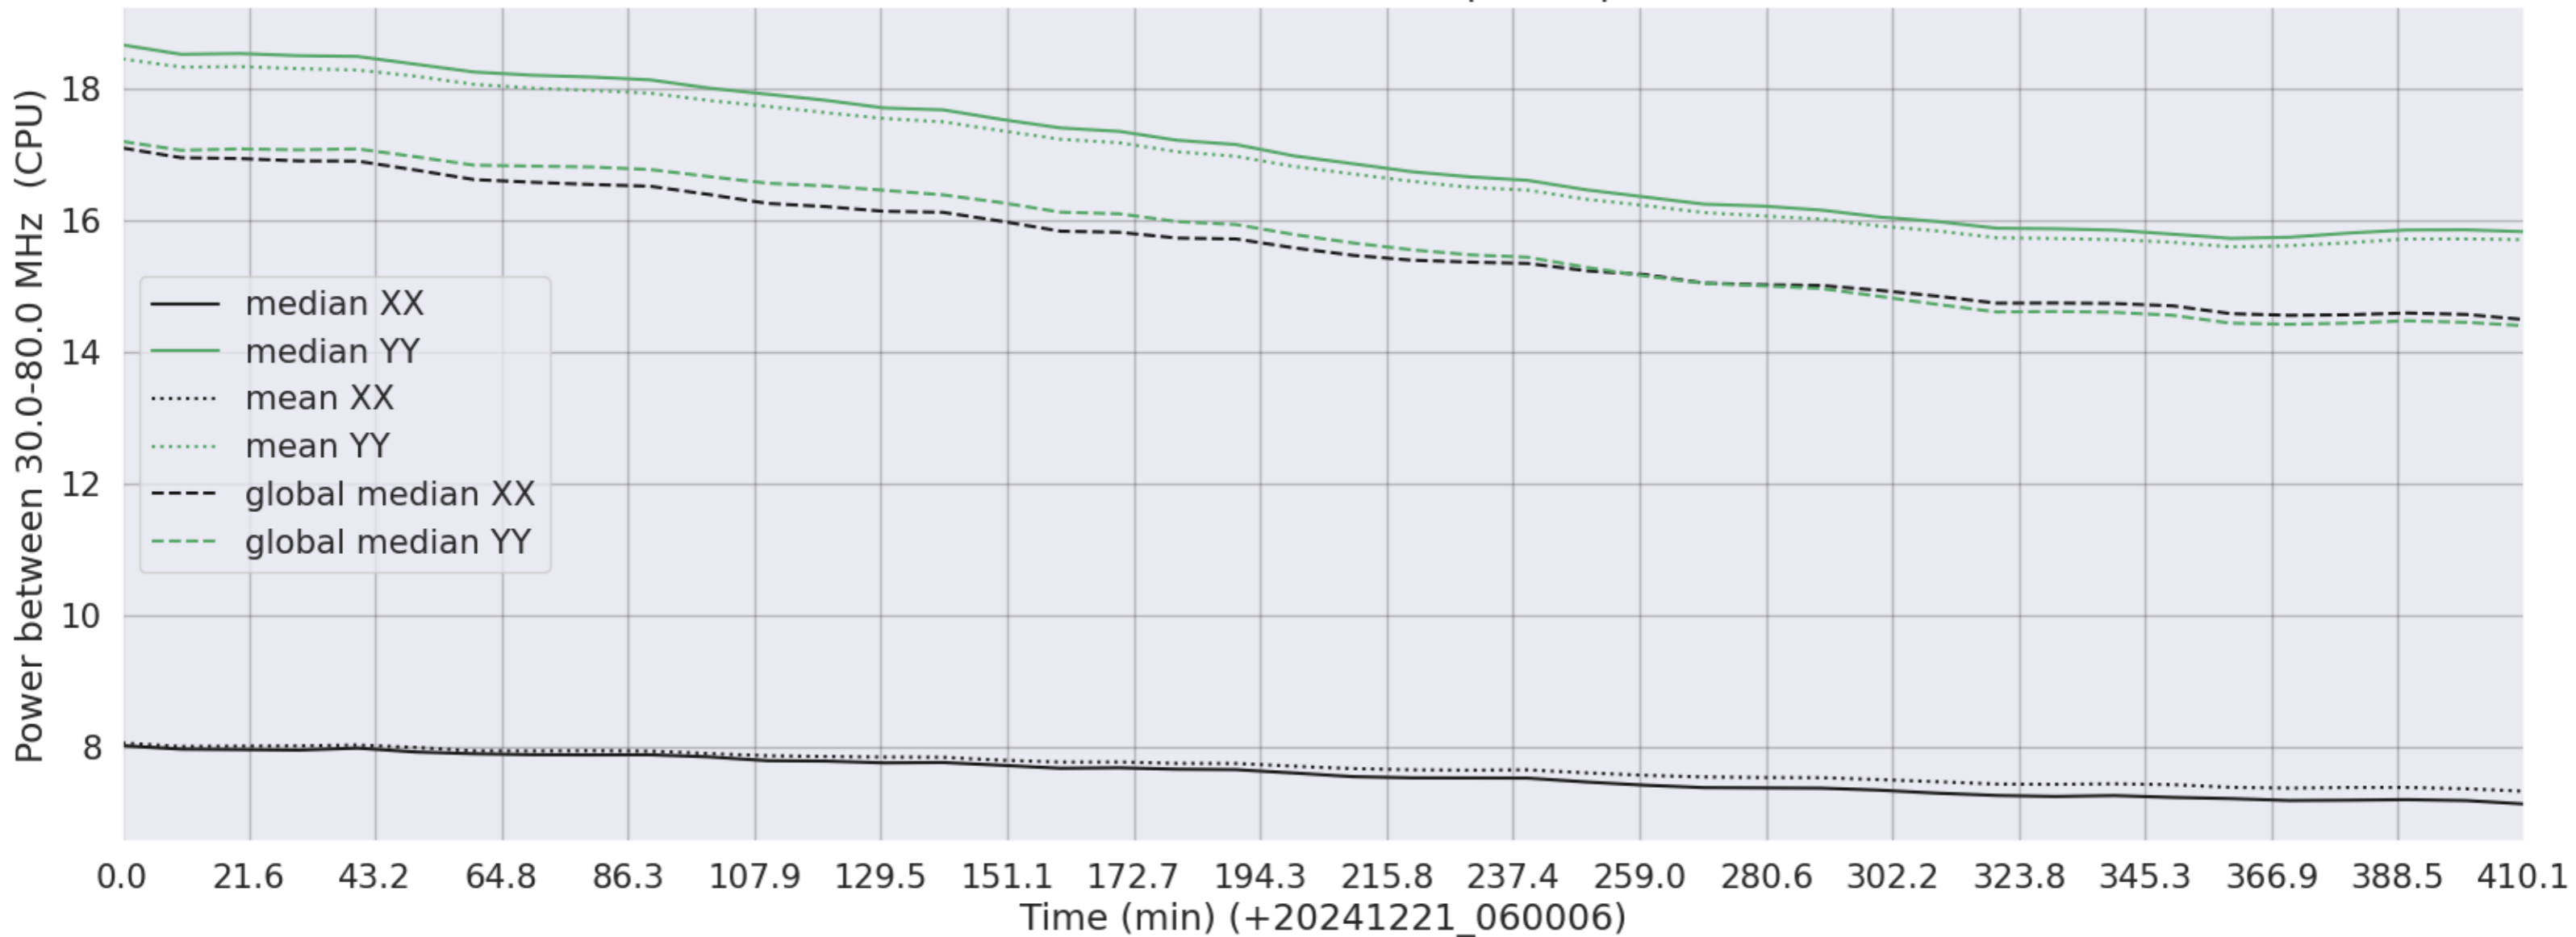

LWA306 - Correlator# 053 - XX FLAGS:Good - YY FLAGS:Good

LWA317 - Correlator# 052 - XX FLAGS:BadSpecShape - YY FLAGS:Good