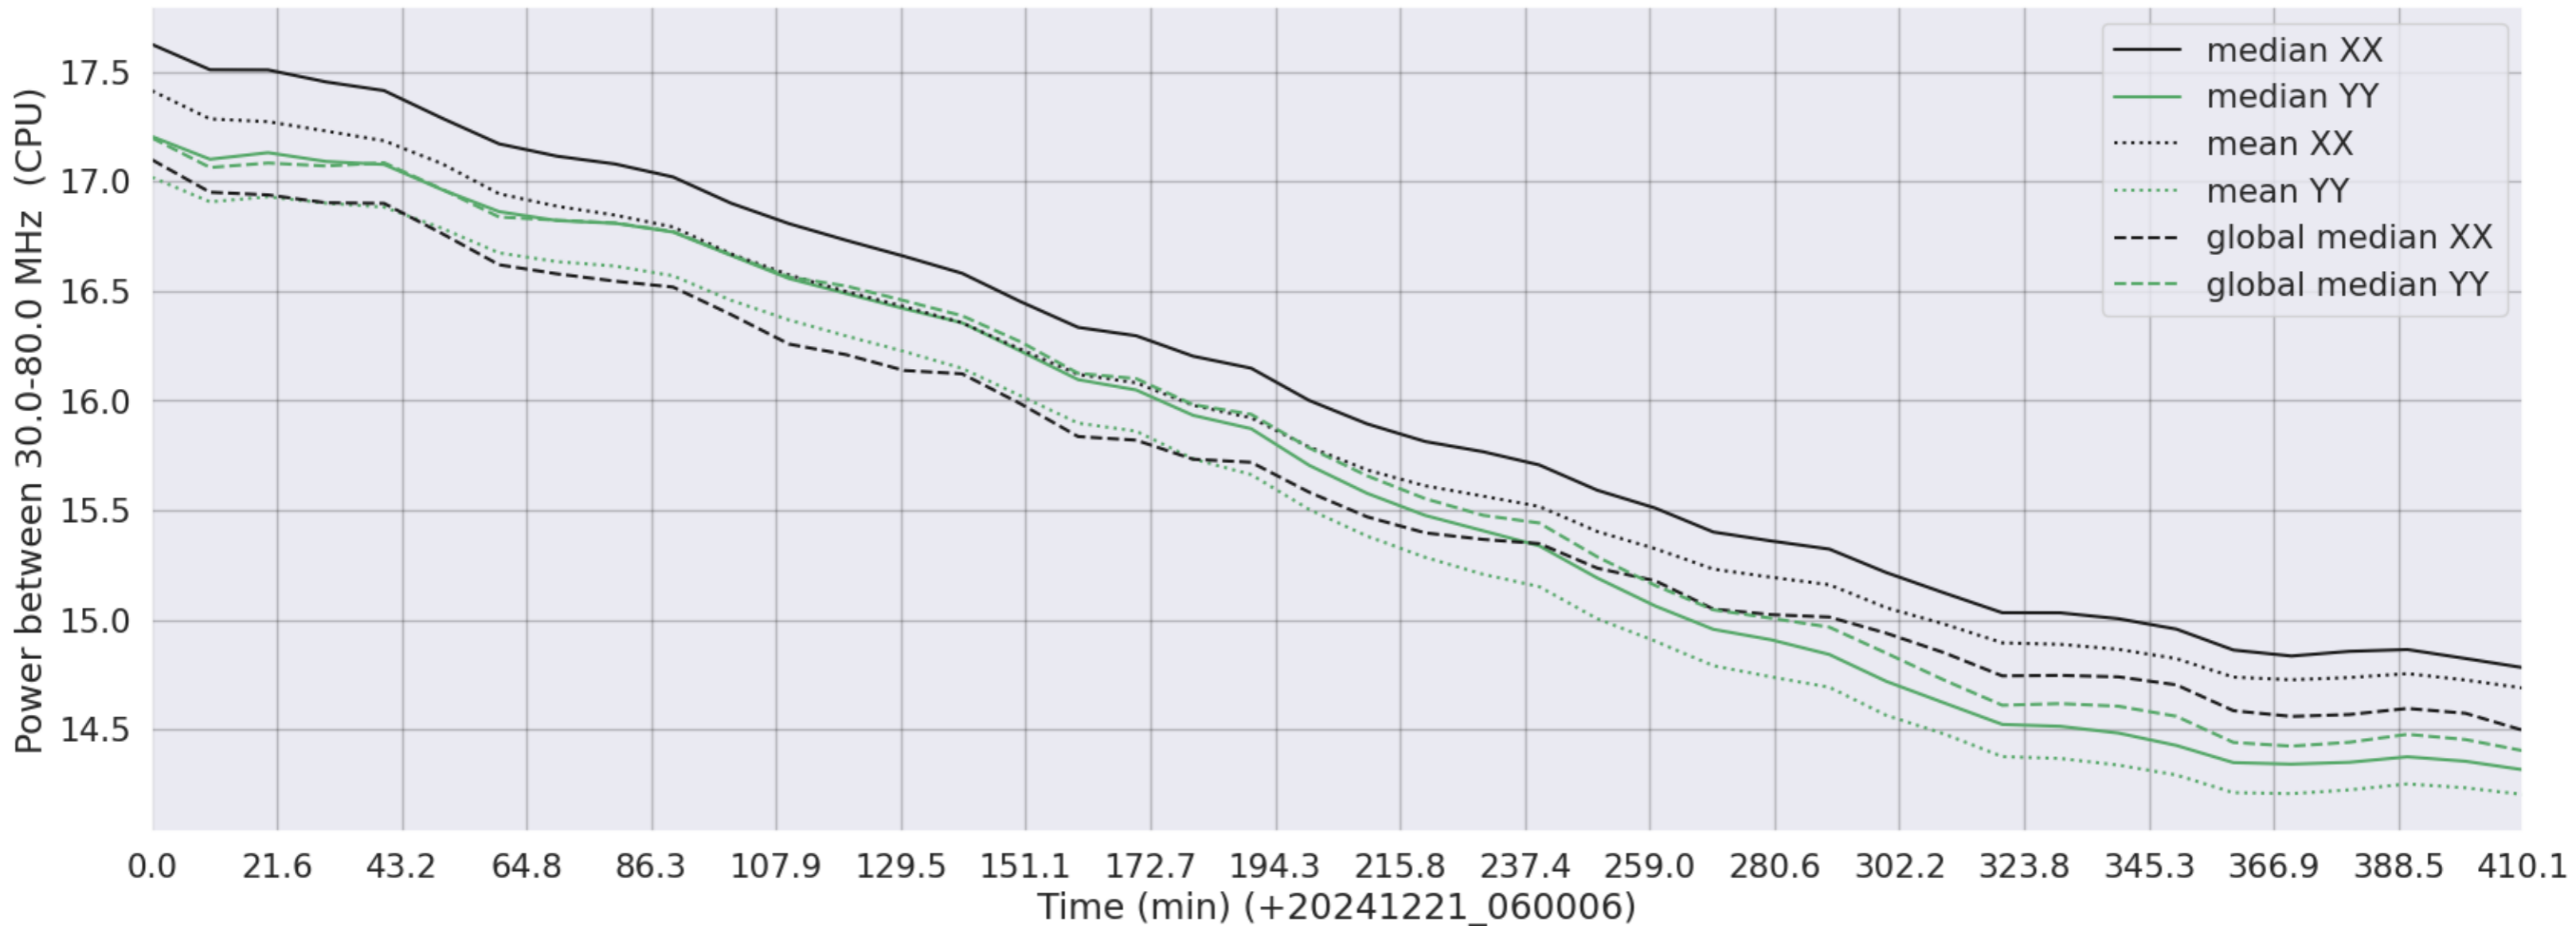

LWA079 - Correlator# 195 - XX FLAGS:Good - YY FLAGS:Good

LWA081 - Correlator# 194 - XX FLAGS:Good - YY FLAGS:Good