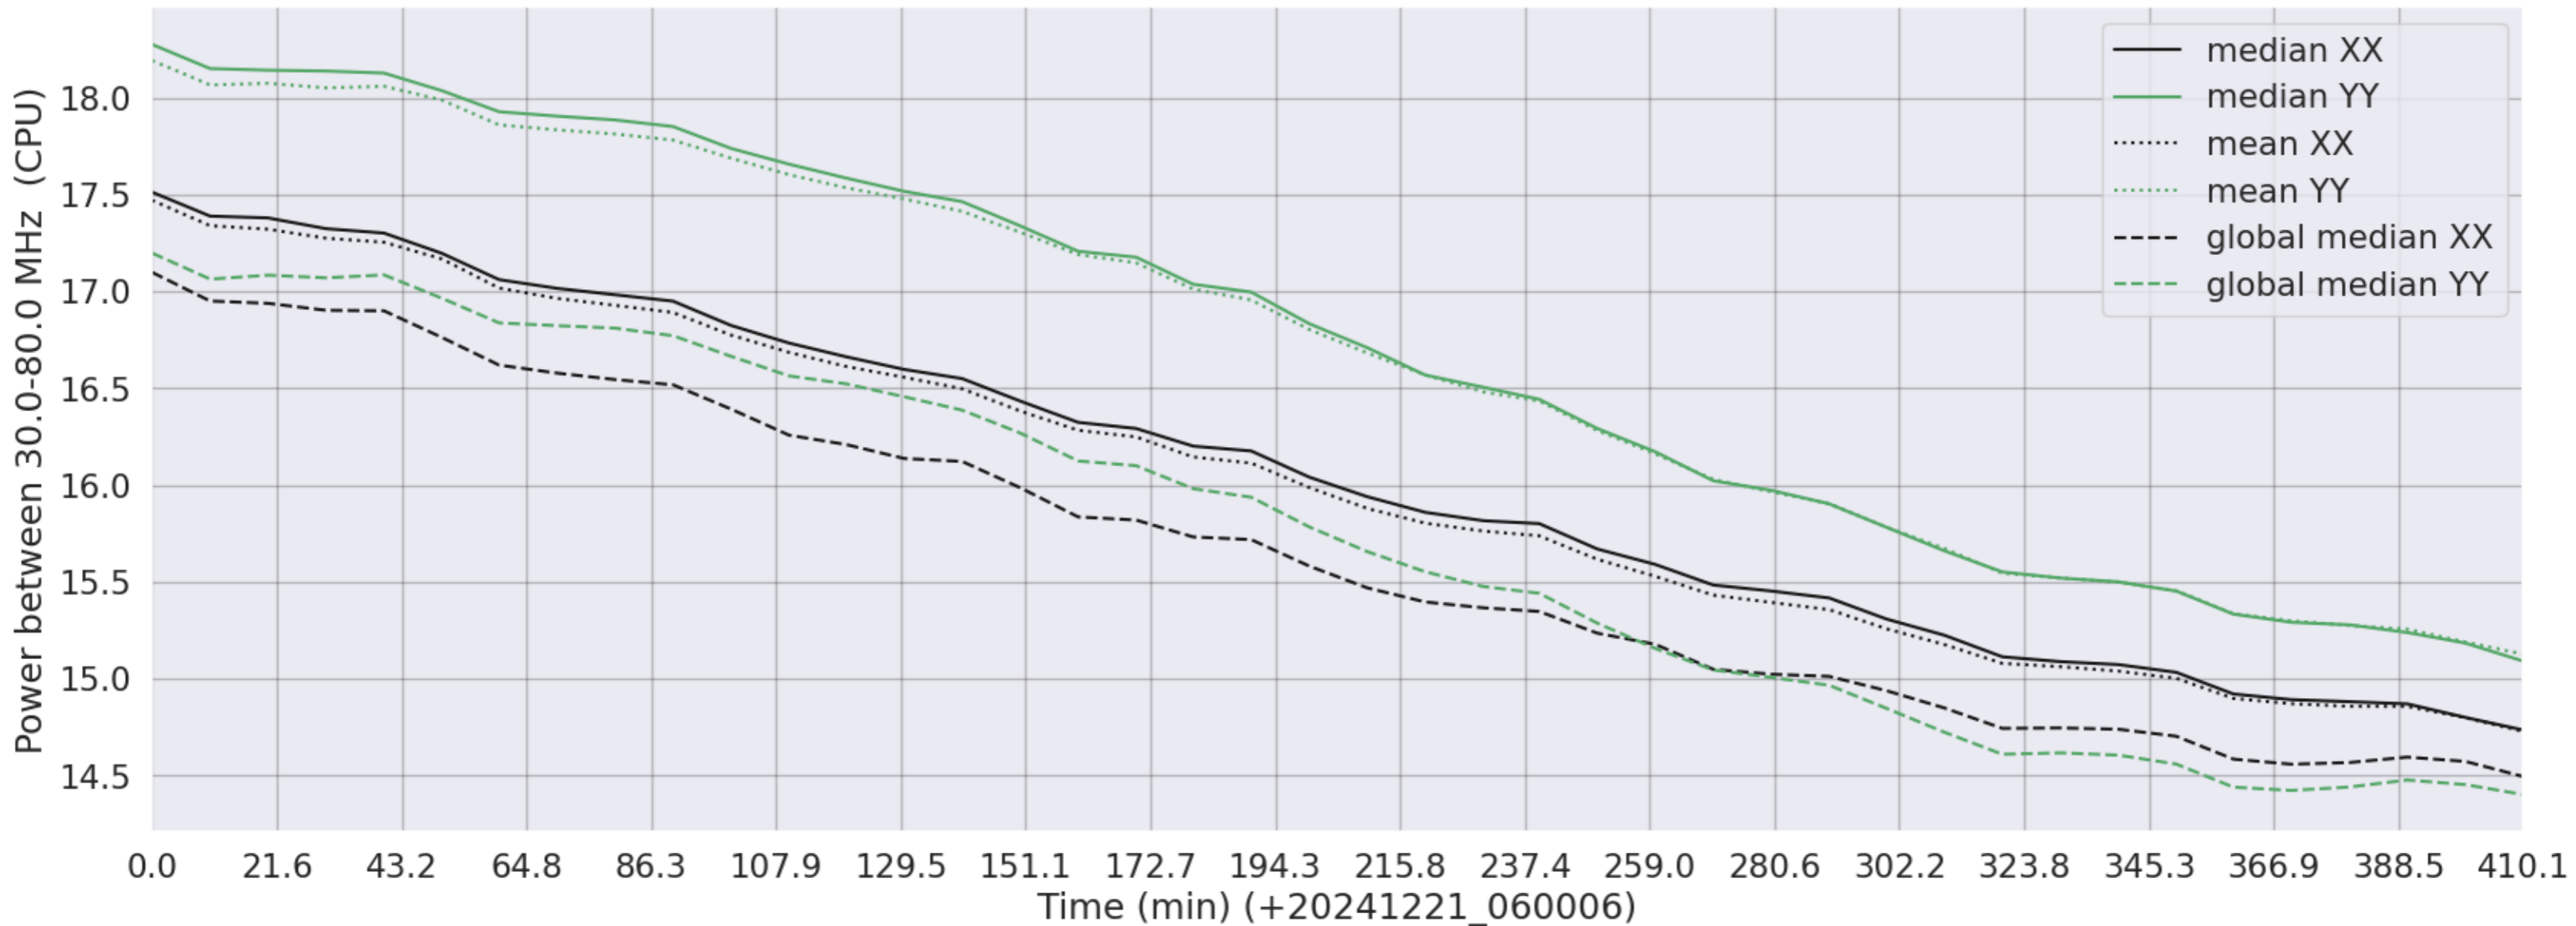

LWA266 - Correlator# 000 - XX FLAGS:Good - YY FLAGS:Good

LWA259 - Correlator# 001 - XX FLAGS:Good - YY FLAGS:Good

LWA268 - Correlator# 002 - XX FLAGS:Good - YY FLAGS:Good

LWA267 - Correlator# 003 - XX FLAGS:Good - YY FLAGS:Good