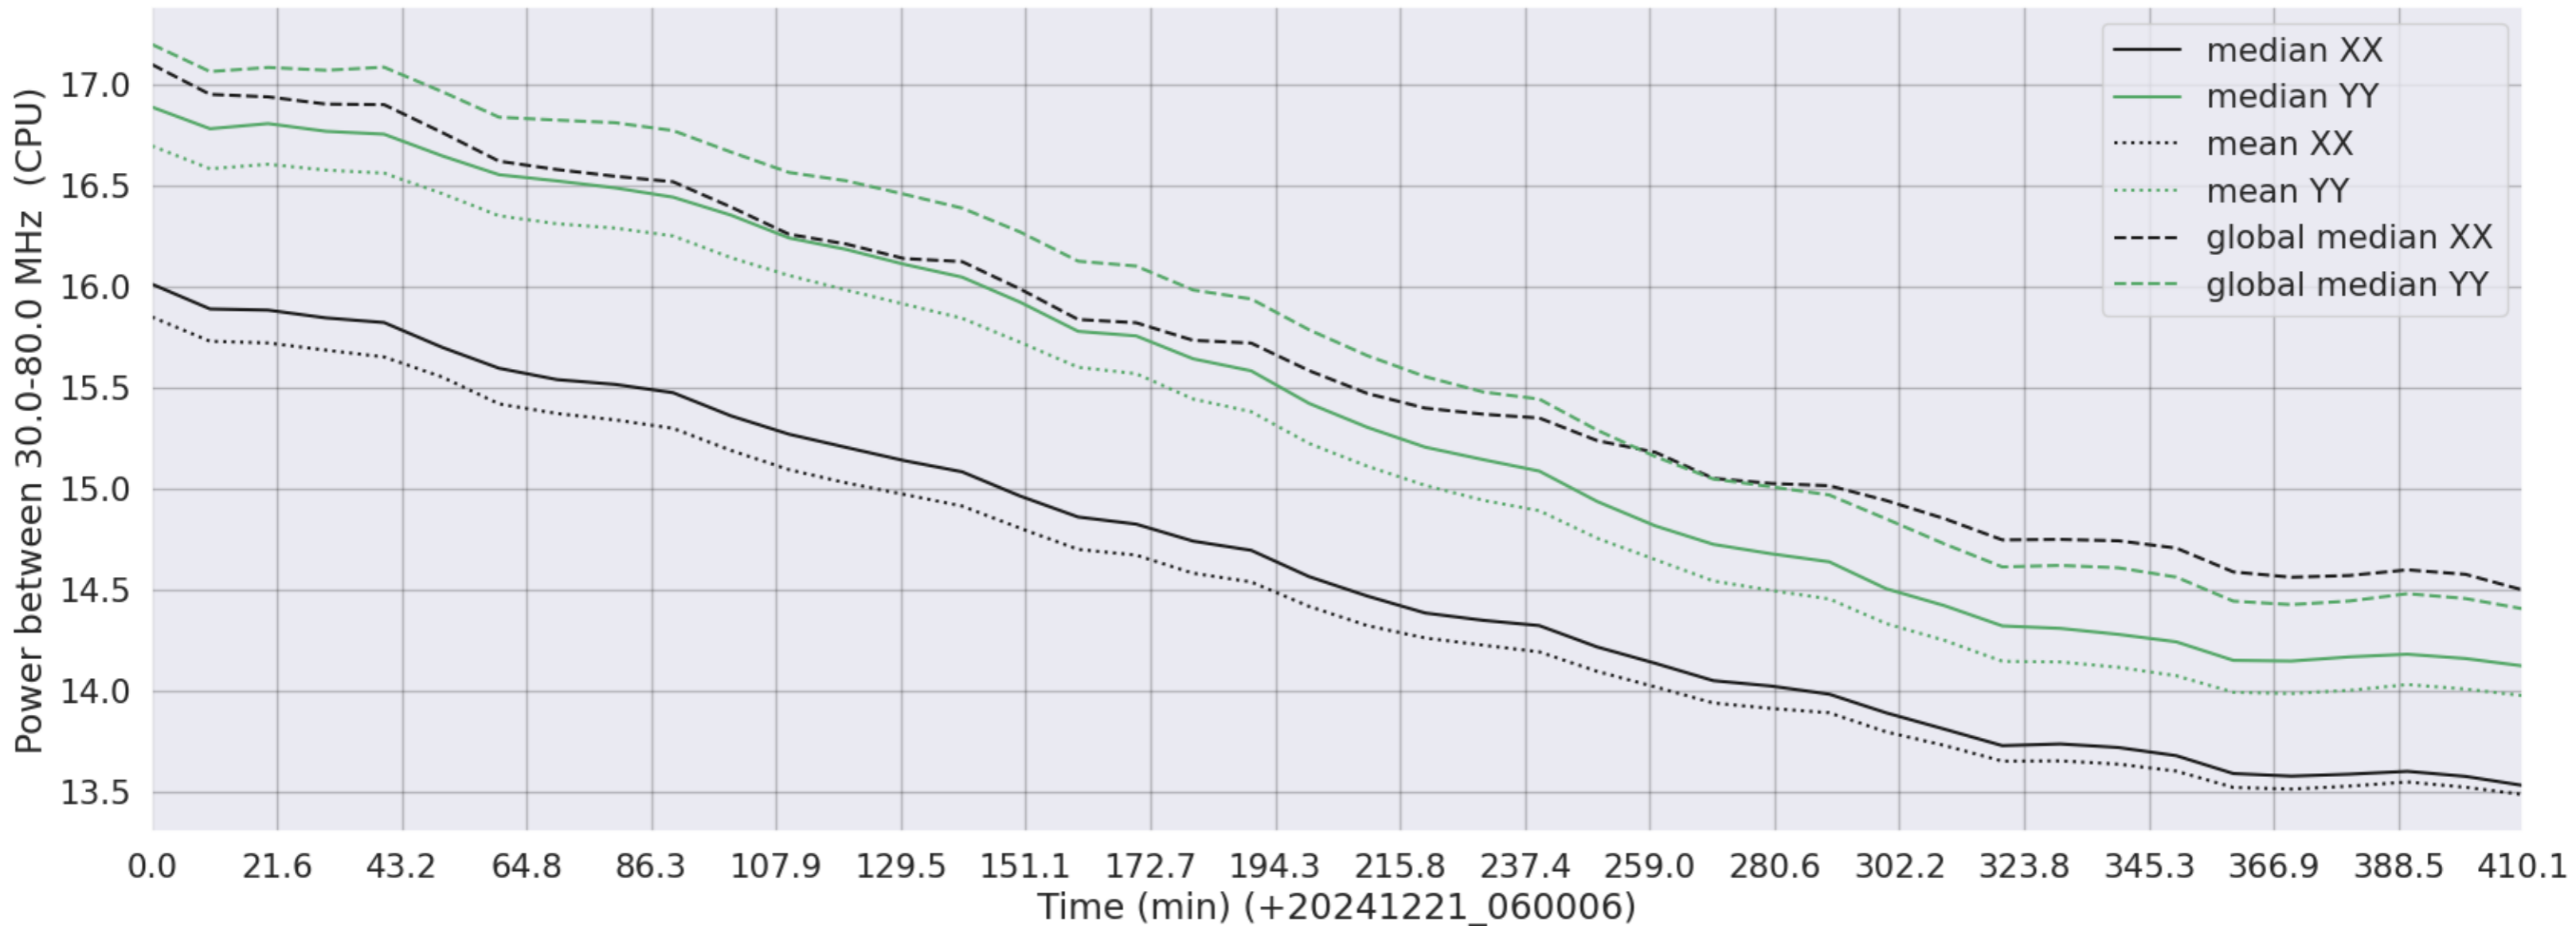

LWA078 - Correlator# 192 - XX FLAGS:Good - YY FLAGS:Good

LWA076 - Correlator# 193 - XX FLAGS:Good - YY FLAGS:Good

LWA081 - Correlator# 194 - XX FLAGS:Good - YY FLAGS:Good

LWA079 - Correlator# 195 - XX FLAGS:Good - YY FLAGS:Good