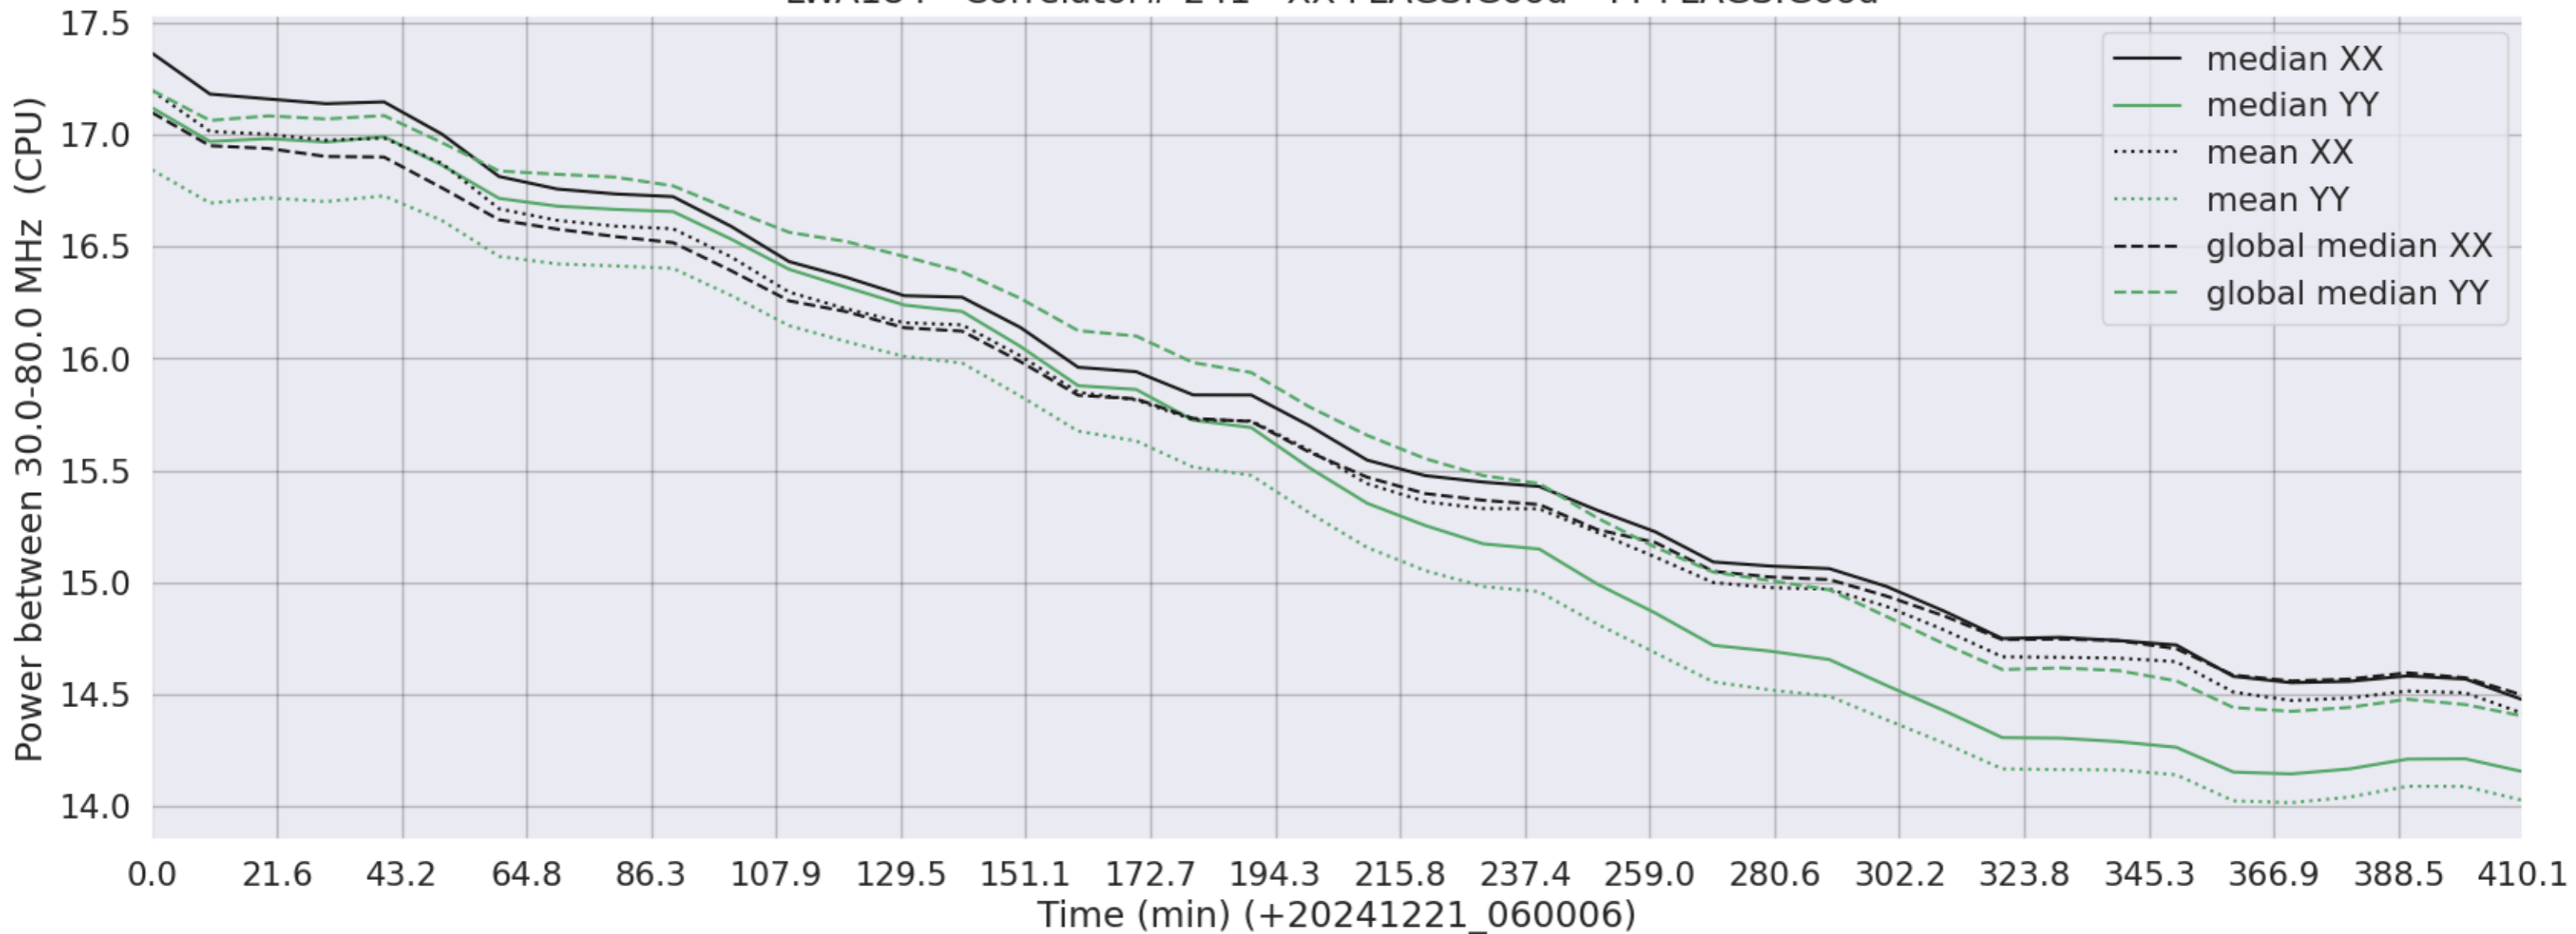

LWA187 - Correlator# 242 - XX FLAGS:Good - YY FLAGS:Good

LWA184 - Correlator# 241 - XX FLAGS:Good - YY FLAGS:Good