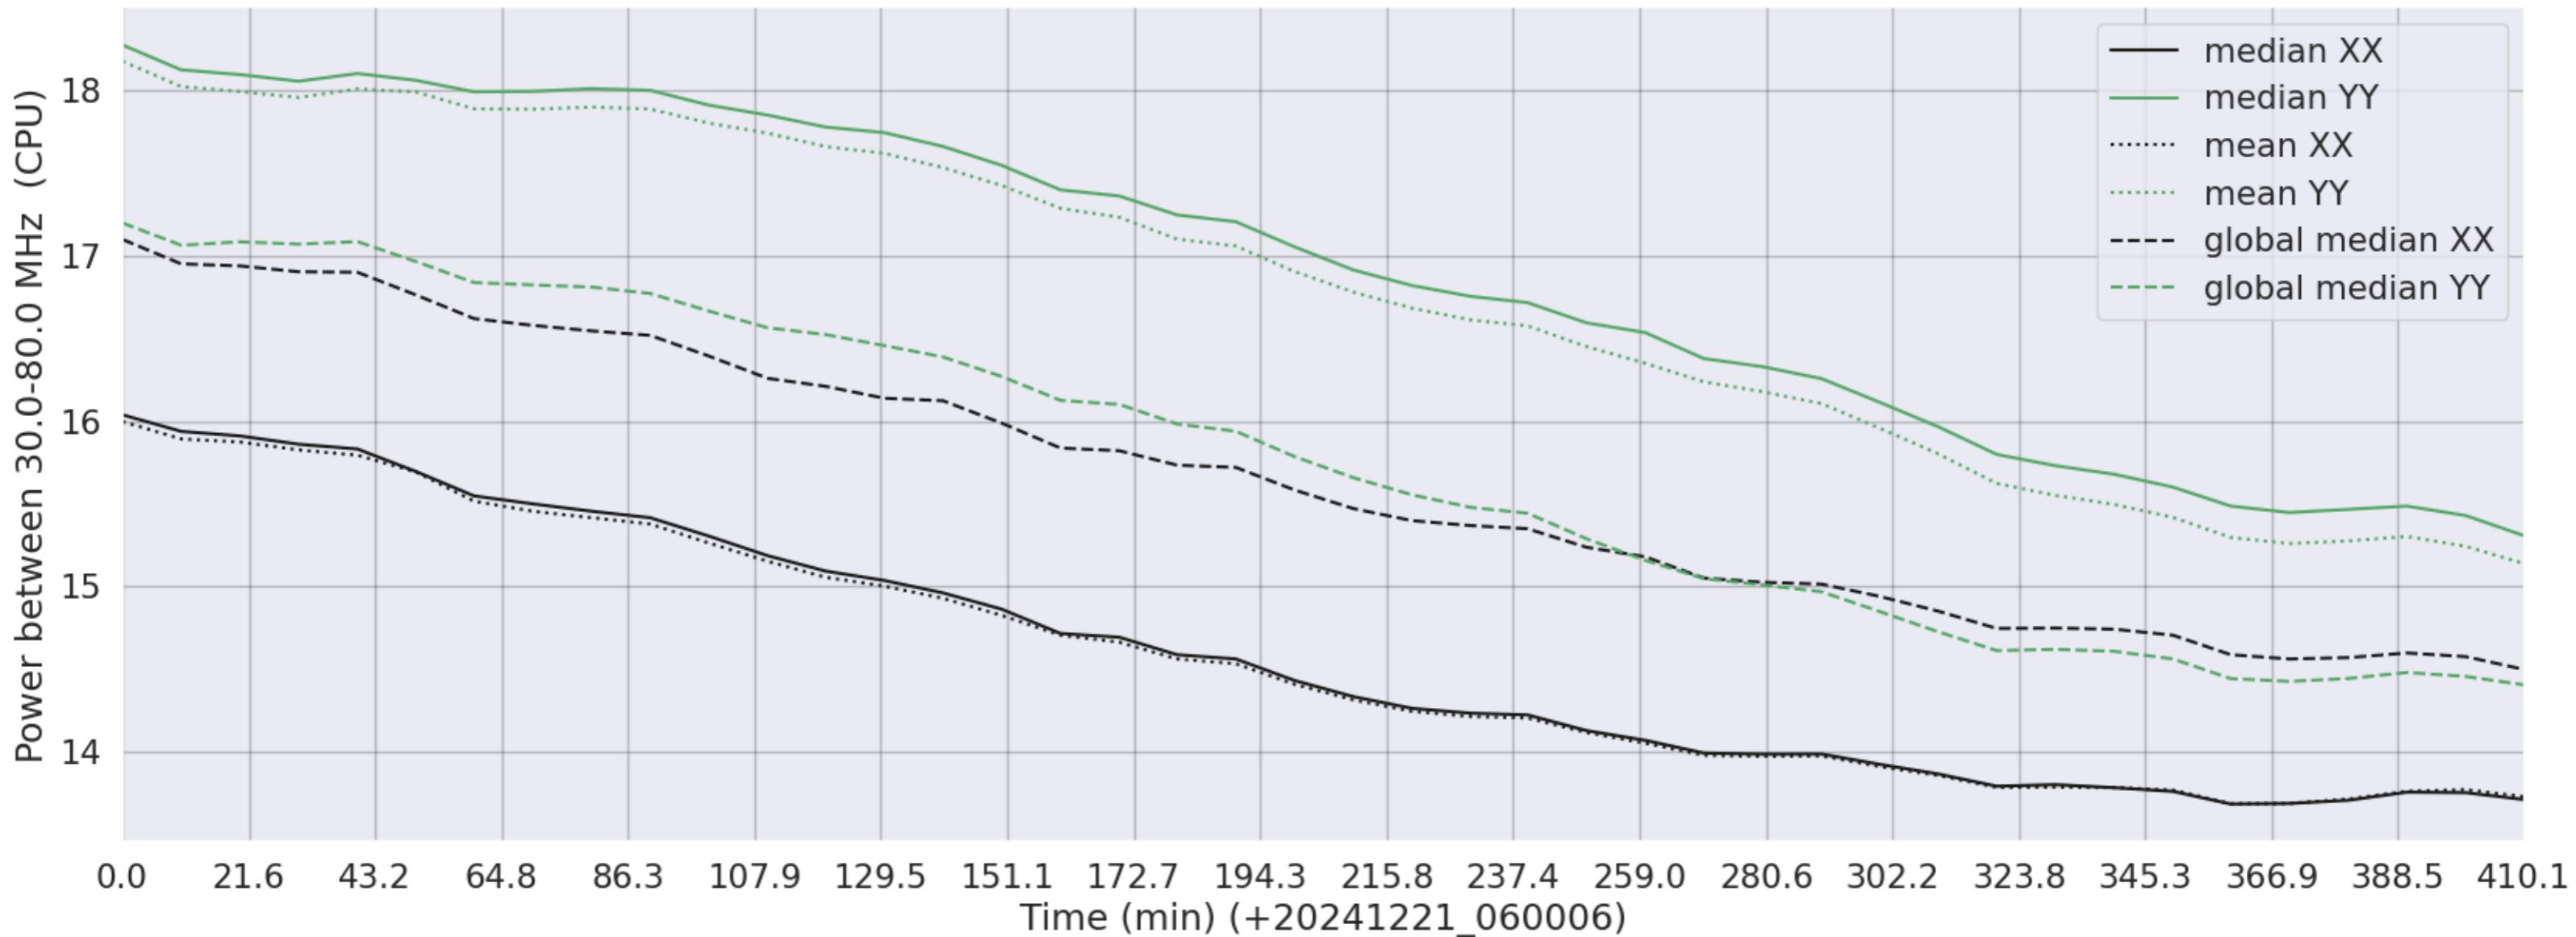

LWA269 - Correlator# 005 - XX FLAGS:Good - YY FLAGS:Good

LWA271 - Correlator# 004 - XX FLAGS:Good - YY FLAGS:Good