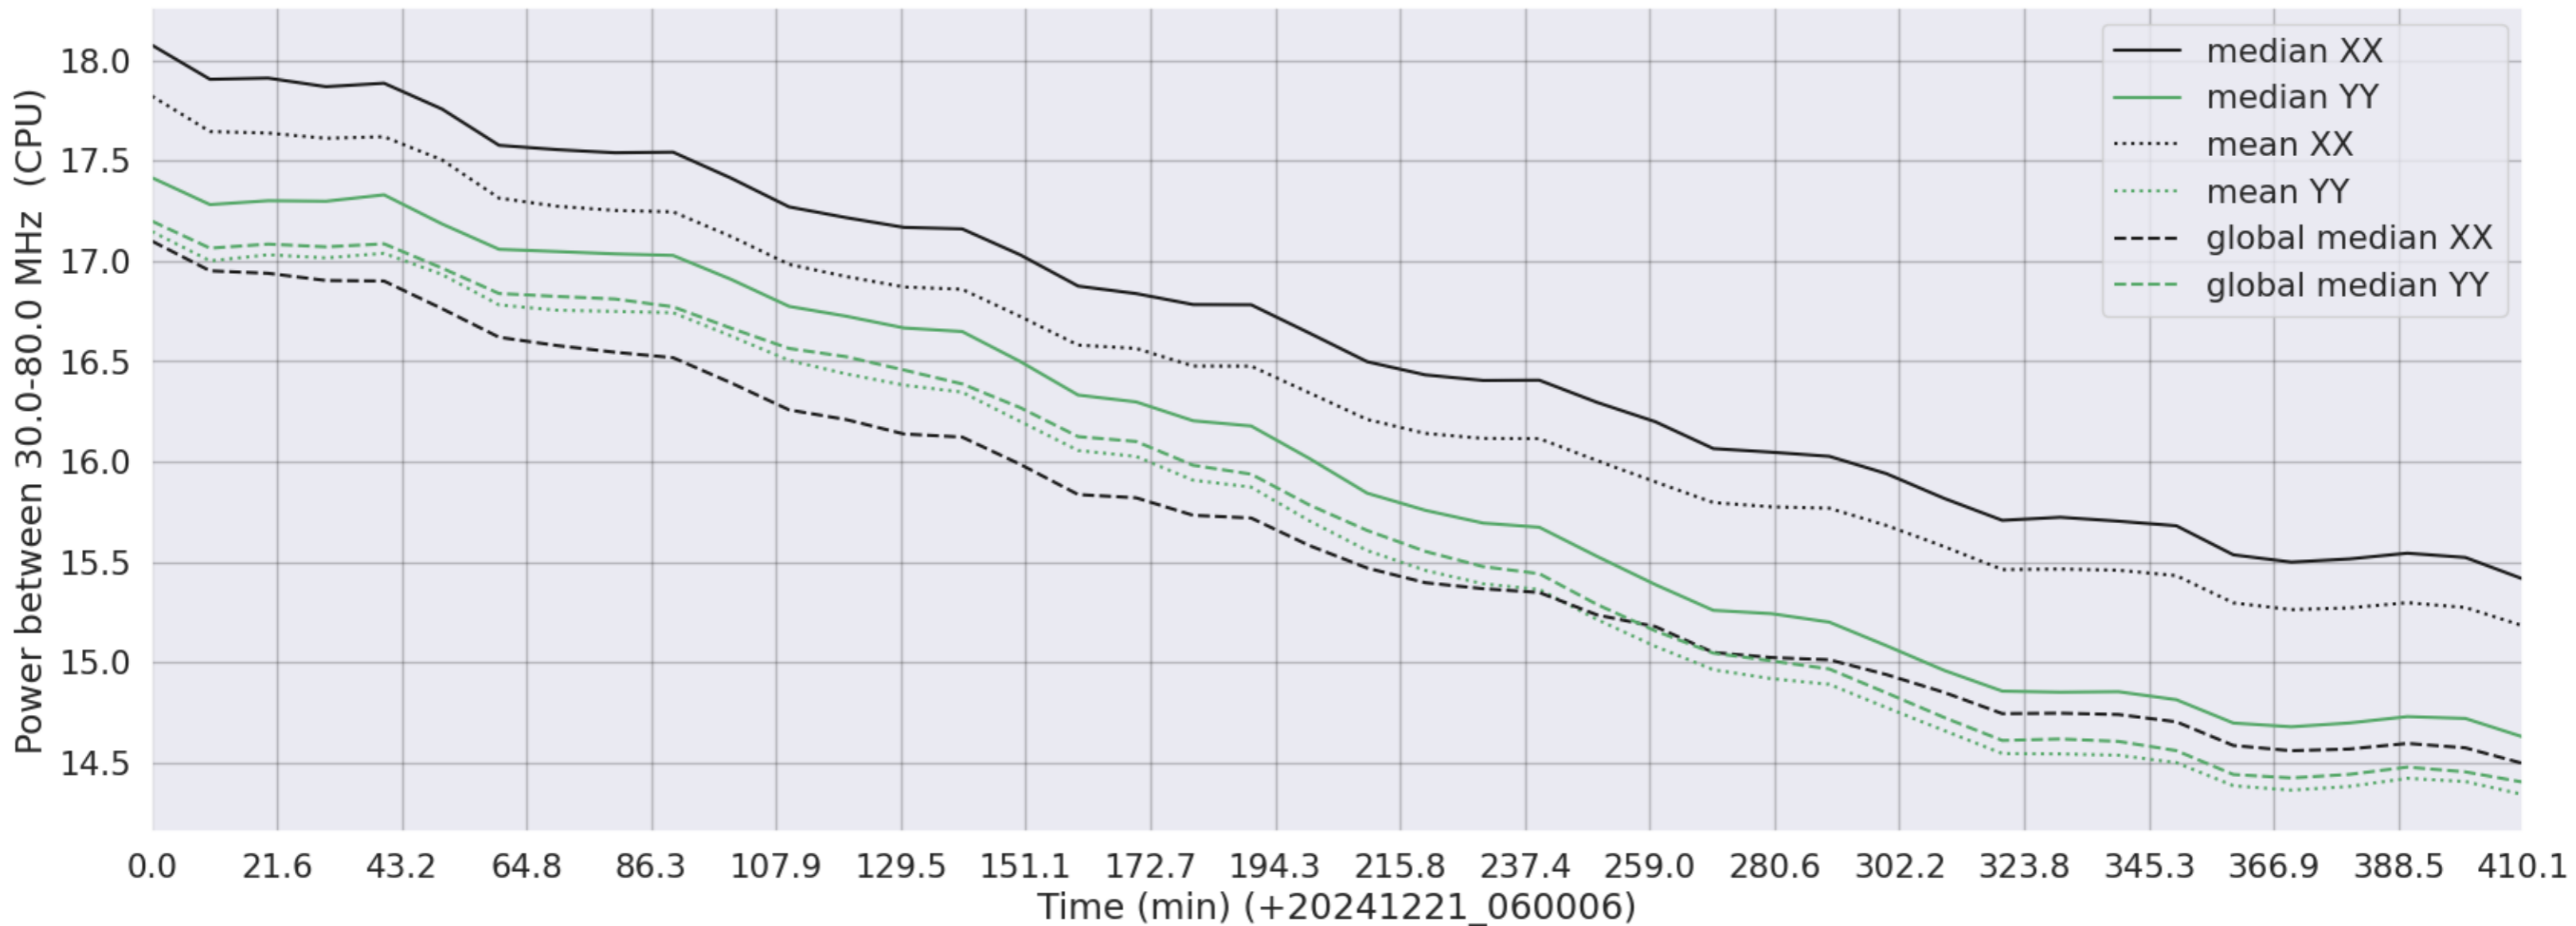

LWA107 - Correlator# 197 - XX FLAGS:Good - YY FLAGS:BadSpecShape

LWA108 - Correlator# 196 - XX FLAGS:Good - YY FLAGS:Good