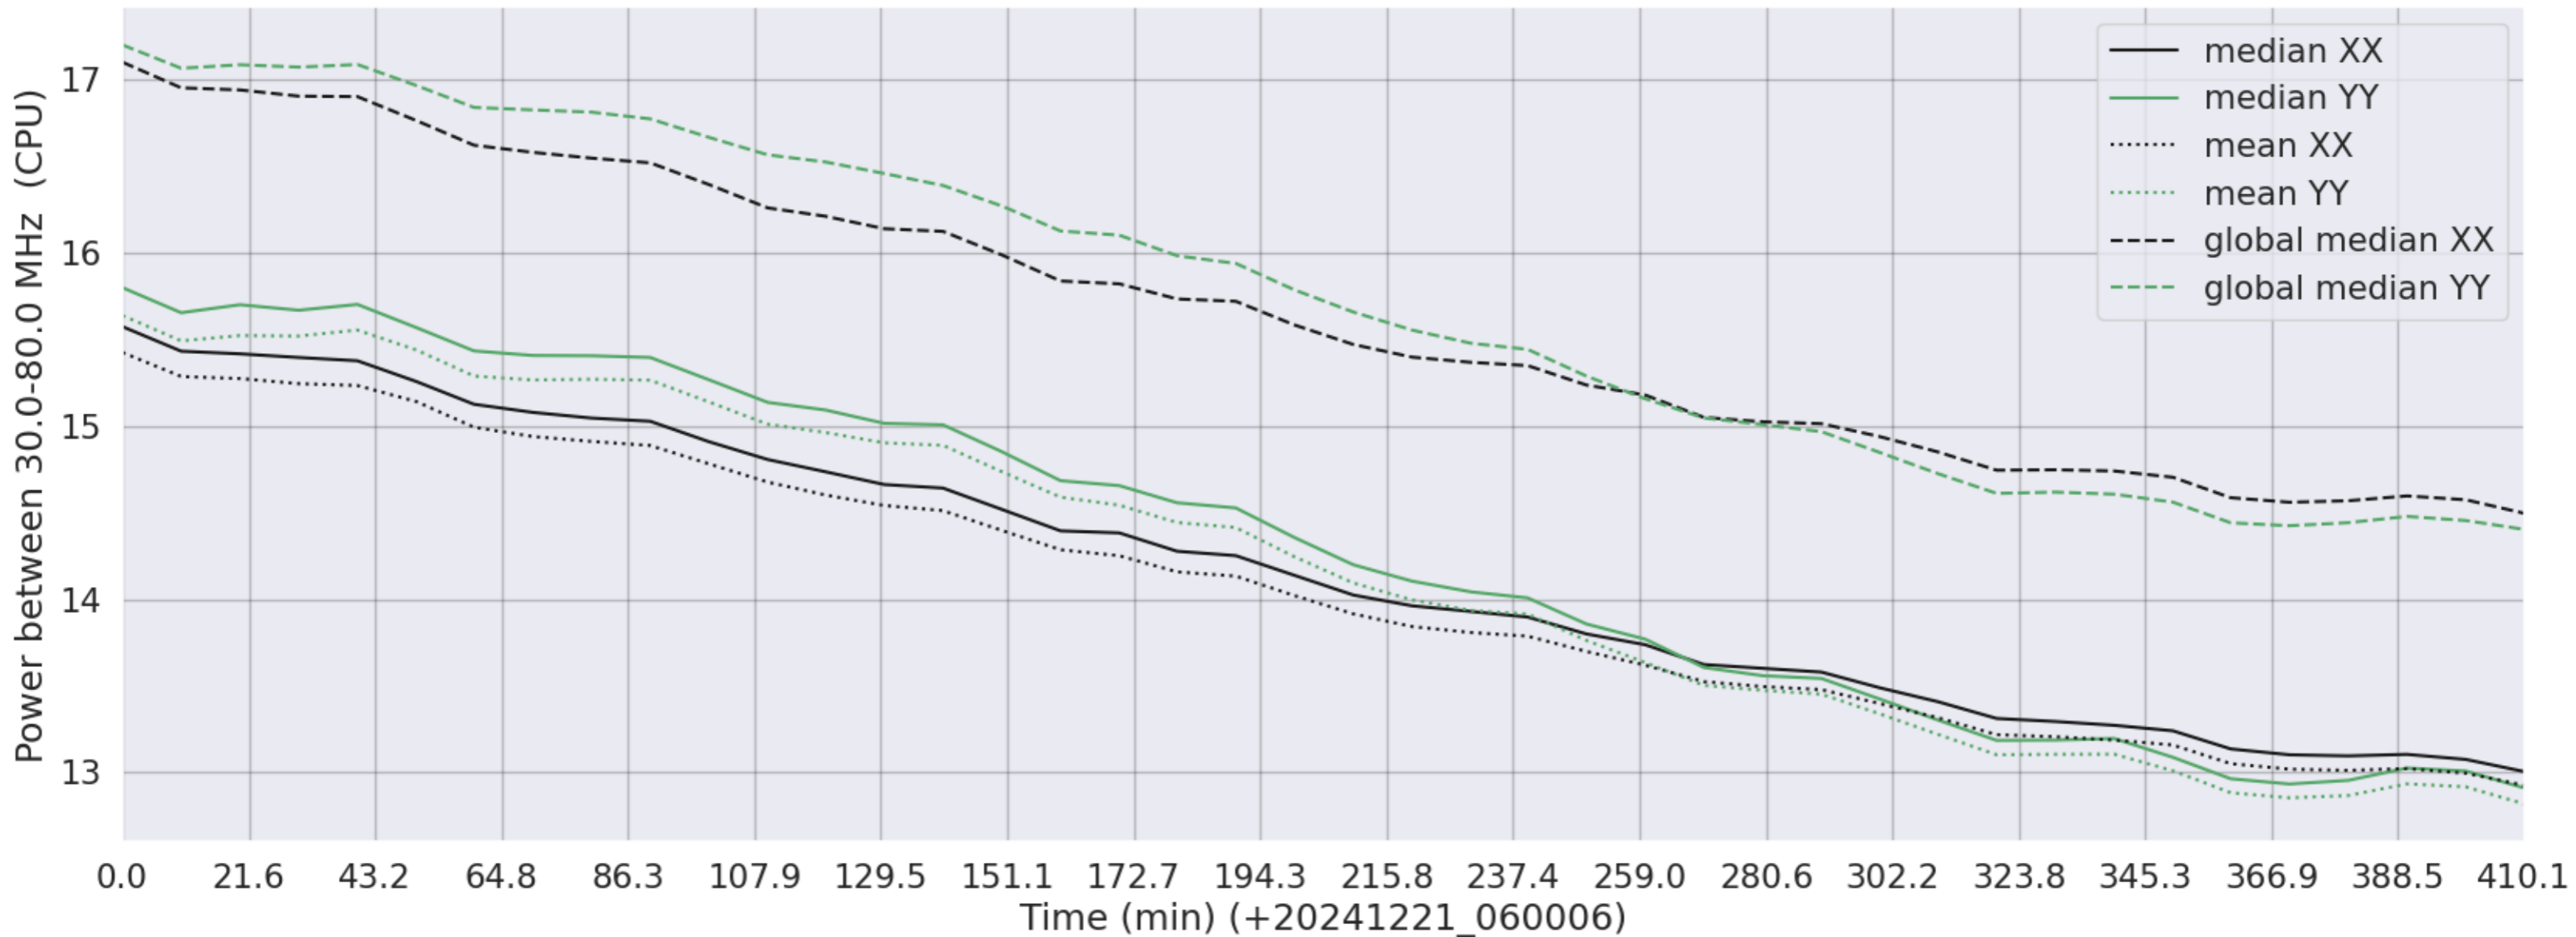

LWA126 - Correlator# 226 - XX FLAGS:Good - YY FLAGS:Good

LWA127 - Correlator# 225 - XX FLAGS:Good - YY FLAGS:Good