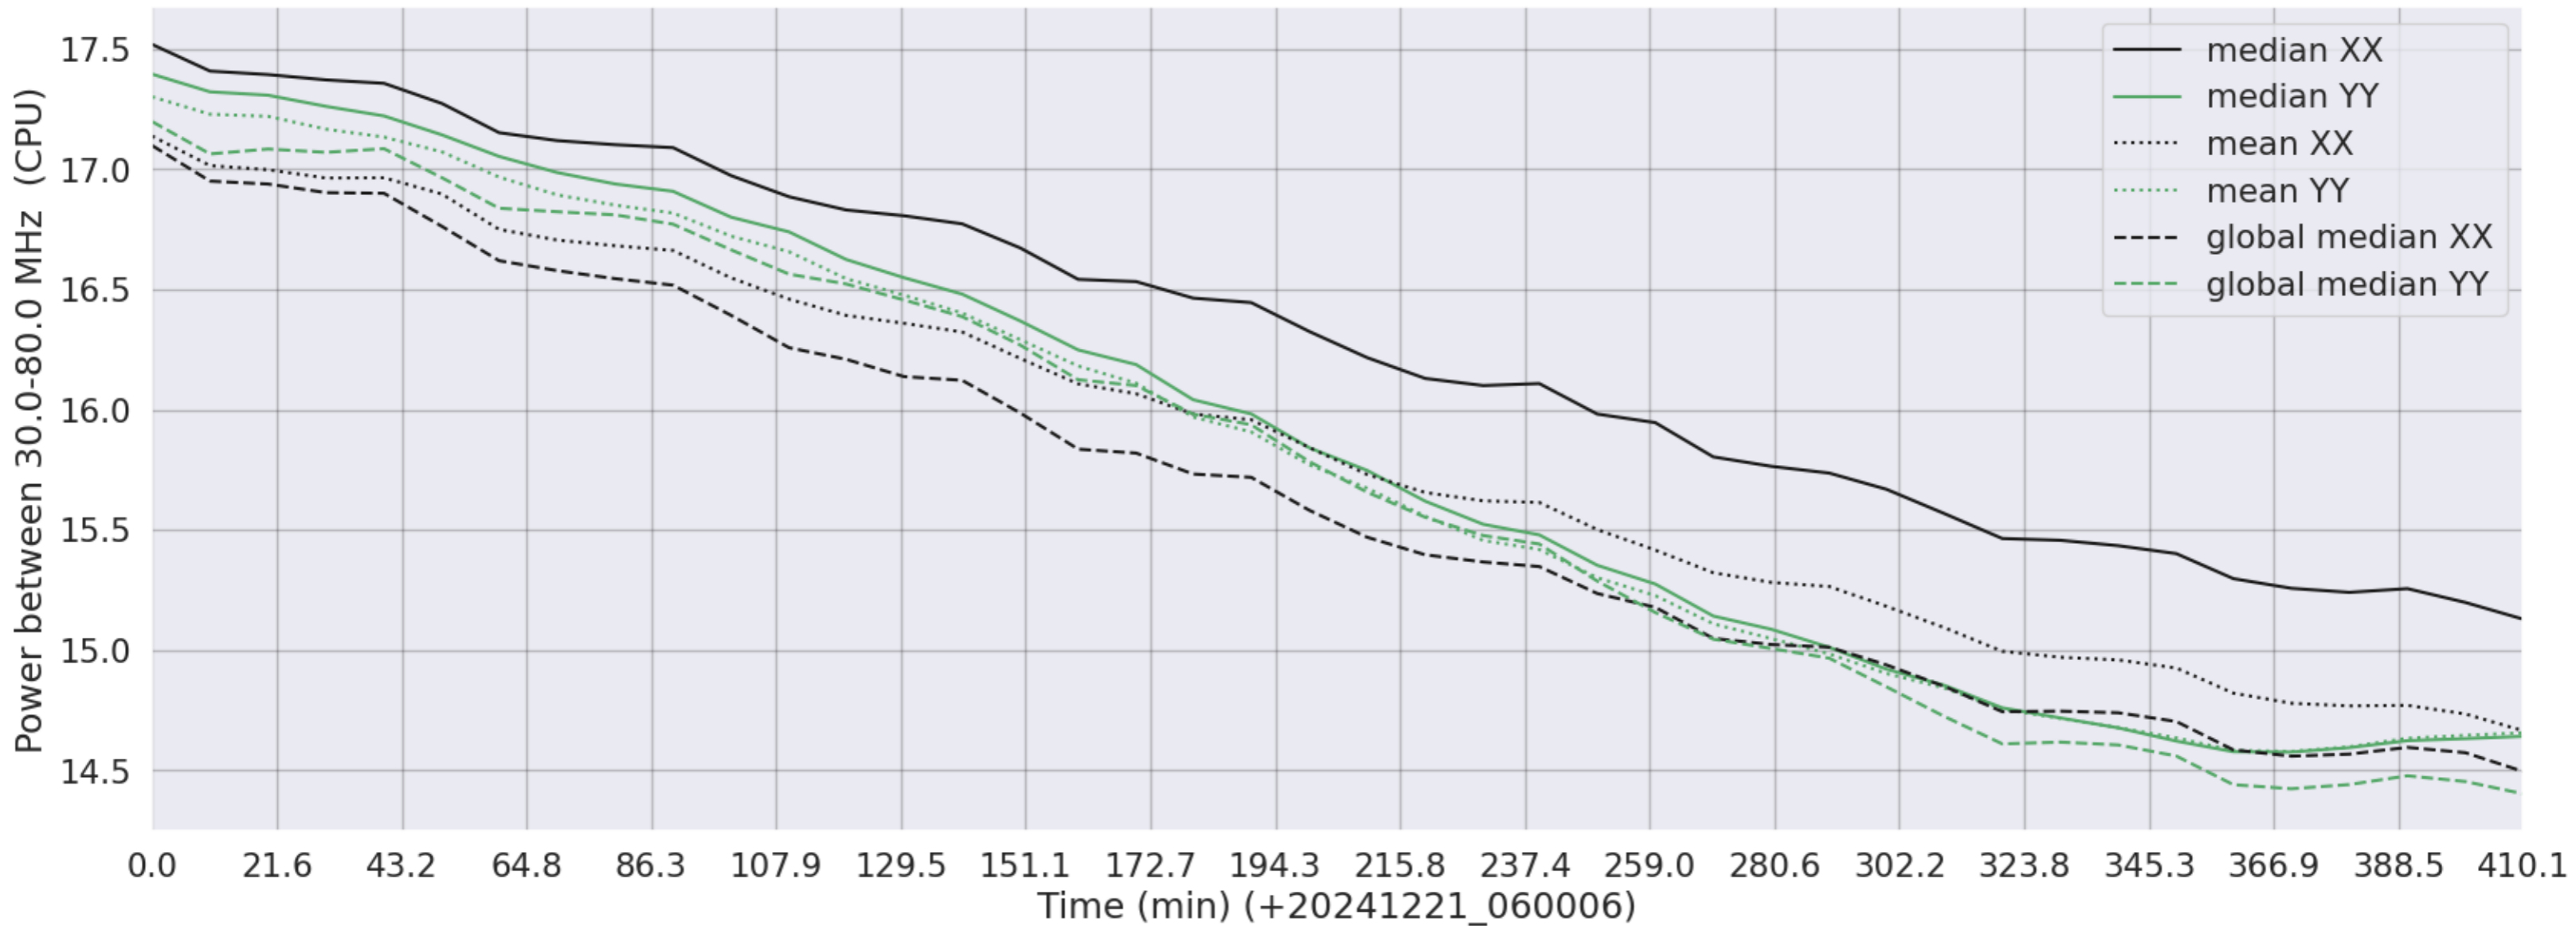

LWA284 - Correlator# 043 - XX FLAGS:Good - YY FLAGS:Good

LWA288 - Correlator# 042 - XX FLAGS:Good - YY FLAGS:Good