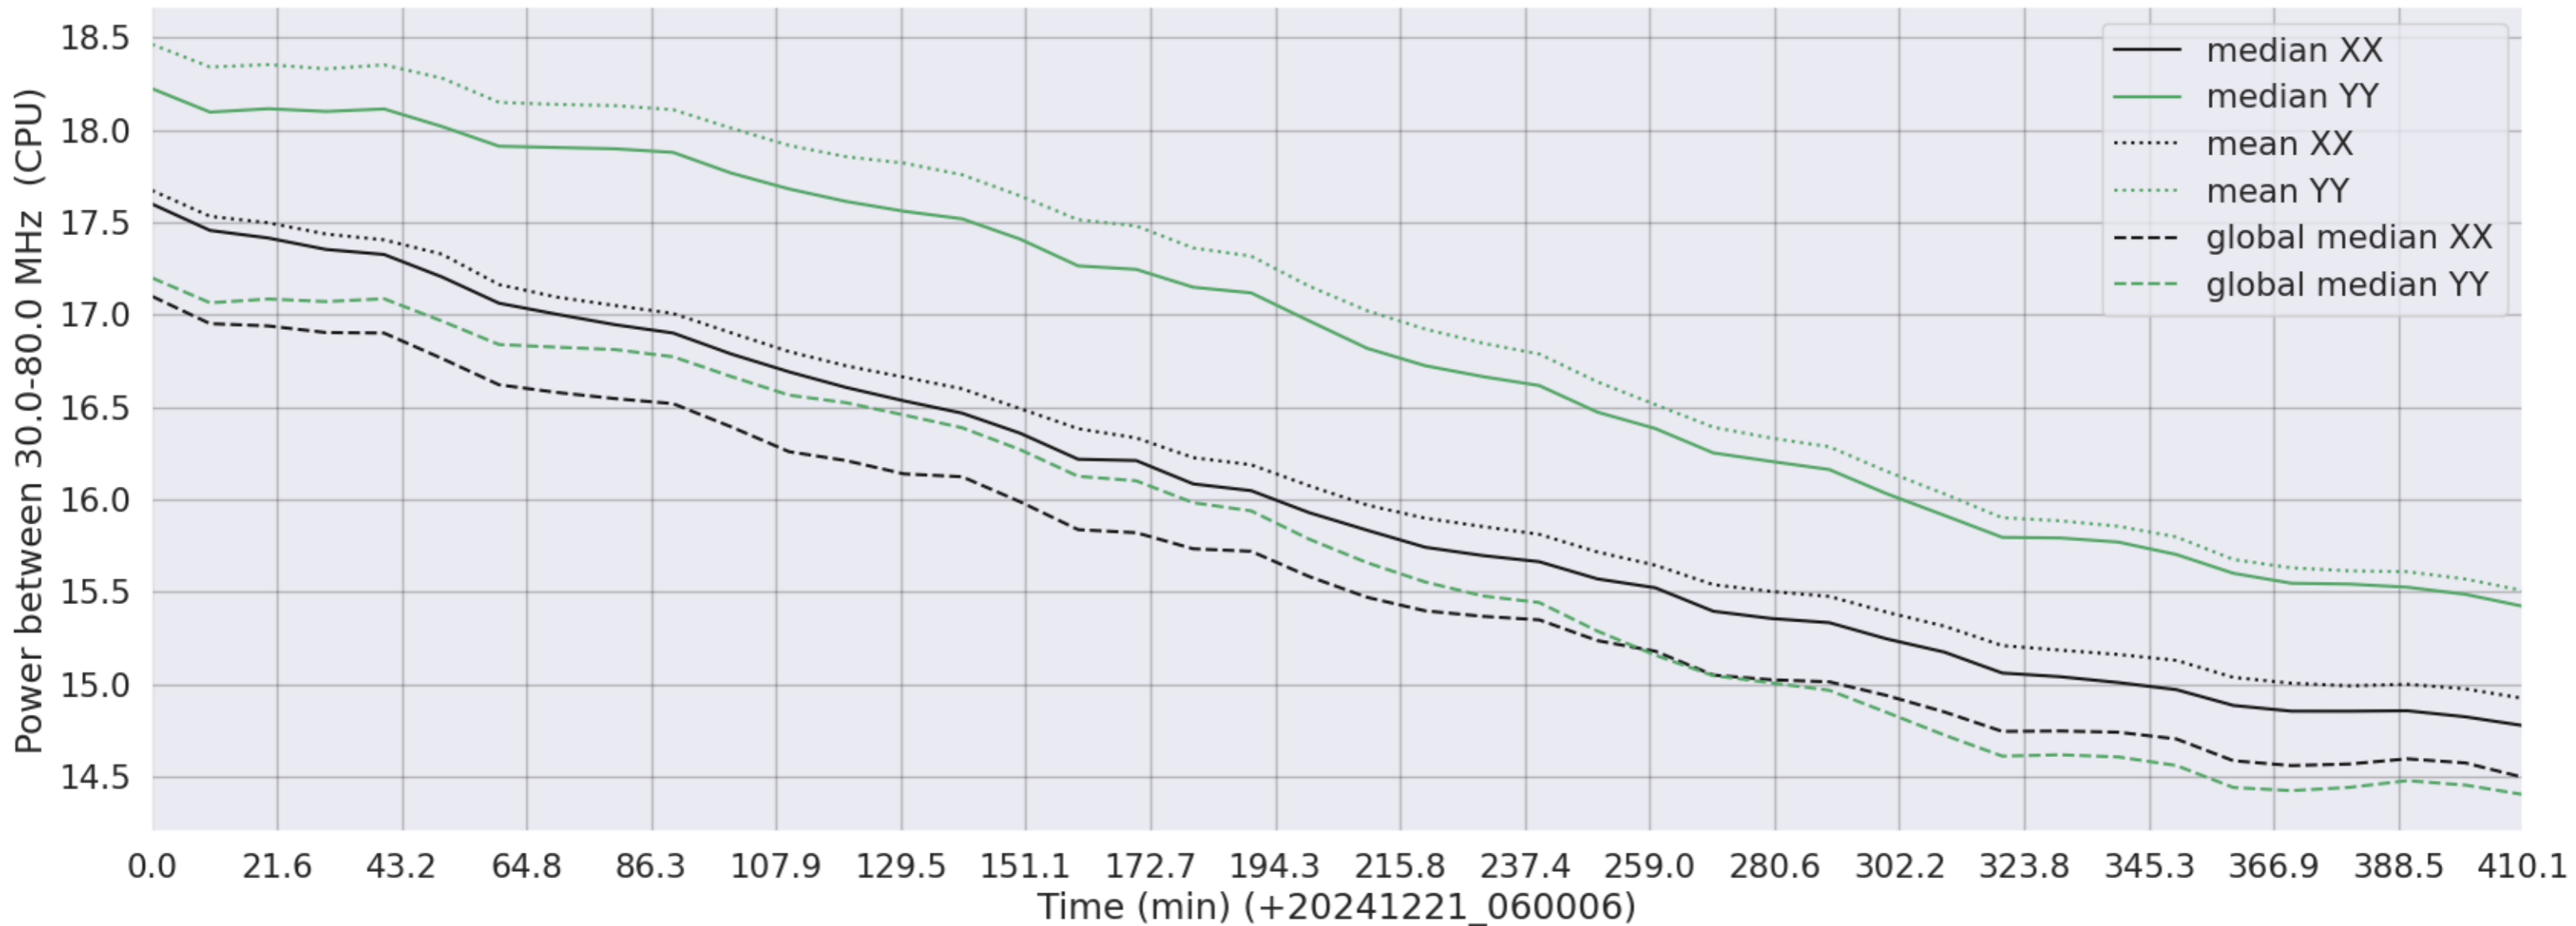

LWA302 - Correlator# 092 - XX FLAGS:Good - YY FLAGS:Good

LWA286 - Correlator# 093 - XX FLAGS:Good - YY FLAGS:Good

LWA363 - Correlator# 094 - XX FLAGS:Good - YY FLAGS:Good

LWA323 - Correlator# 095 - XX FLAGS:Good - YY FLAGS:Good