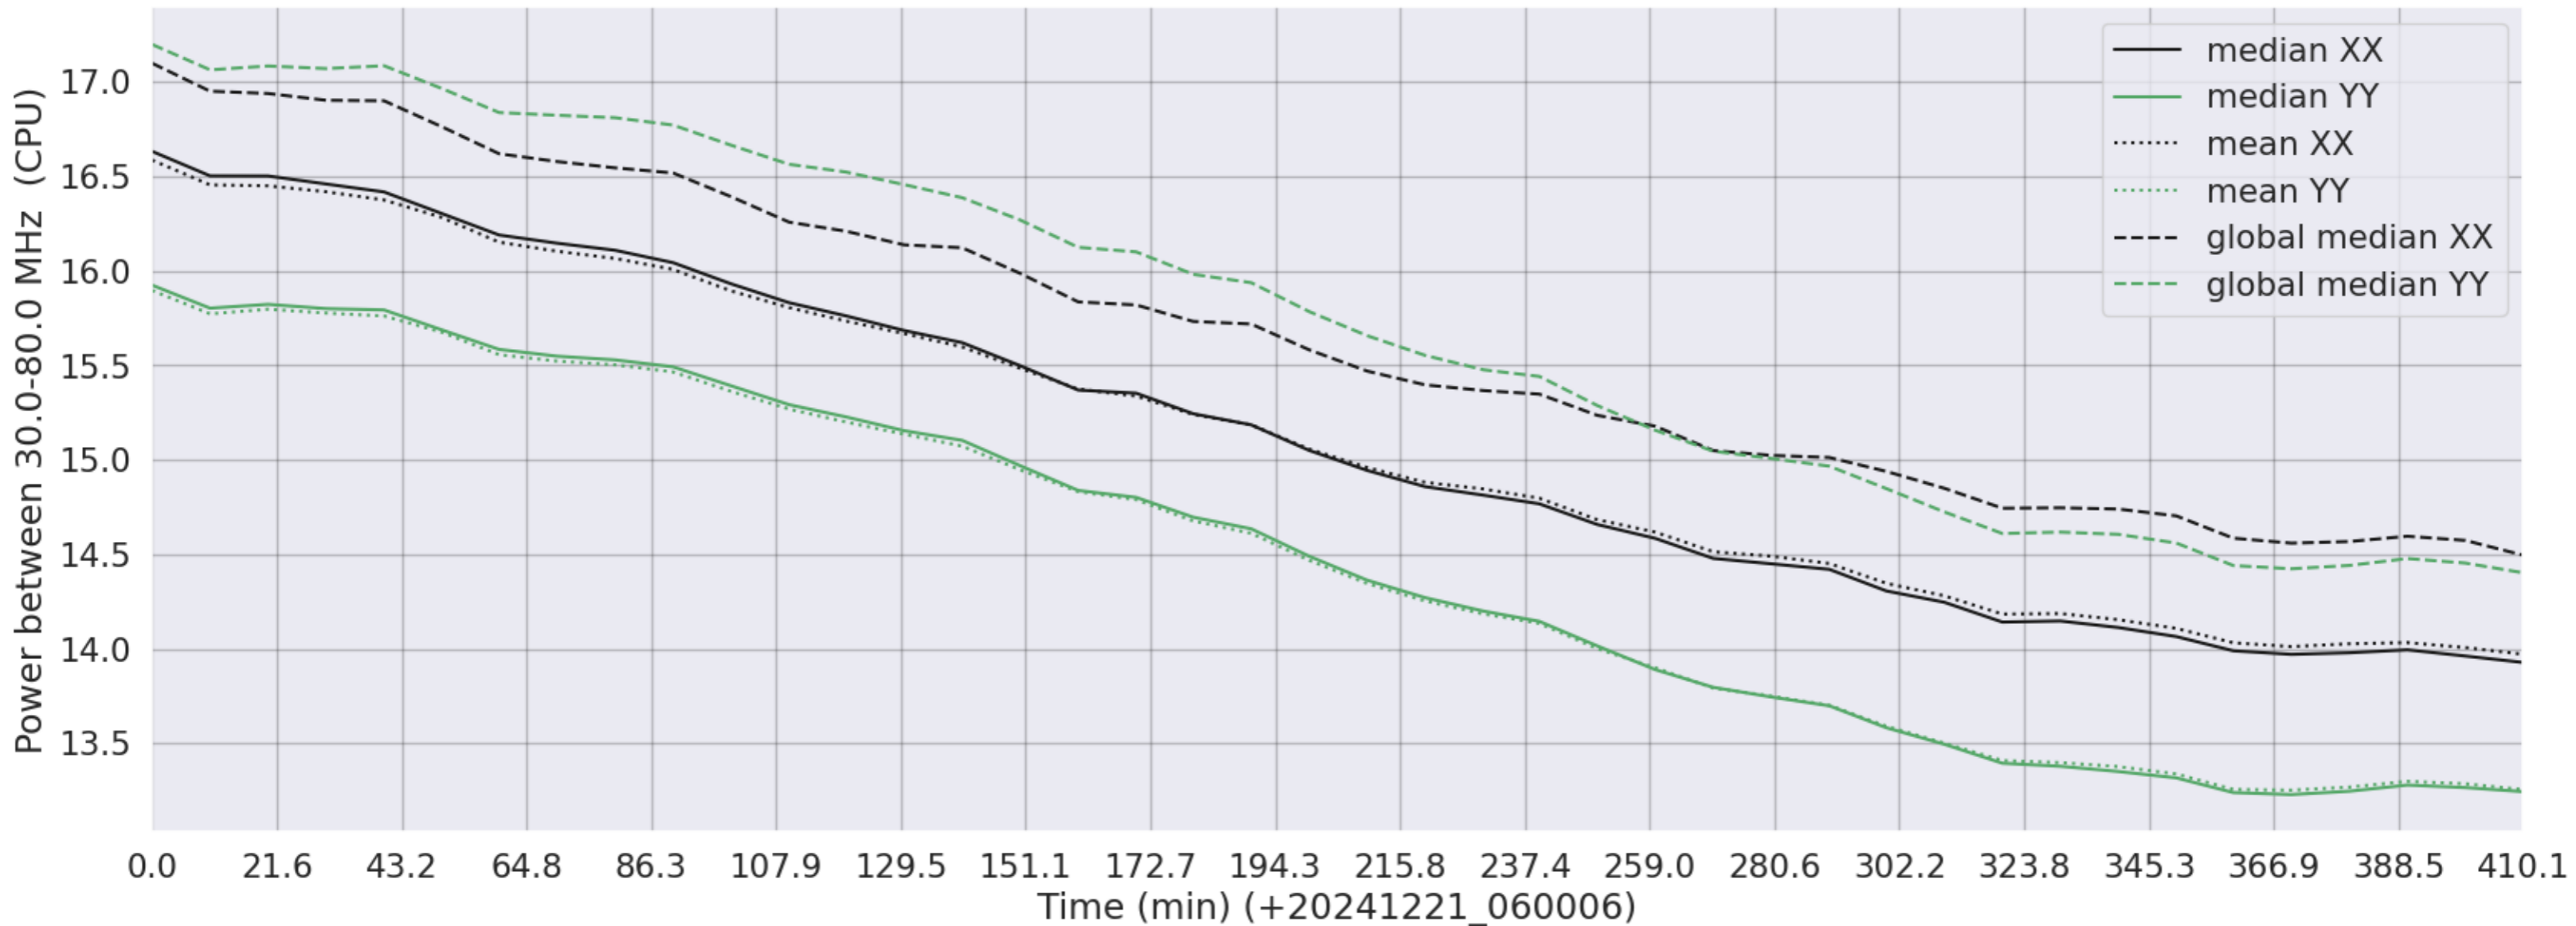

LWA248 - Correlator# 343 - XX FLAGS:Good - YY FLAGS:Good

LWA249 - Correlator# 342 - XX FLAGS:Good - YY FLAGS:Good