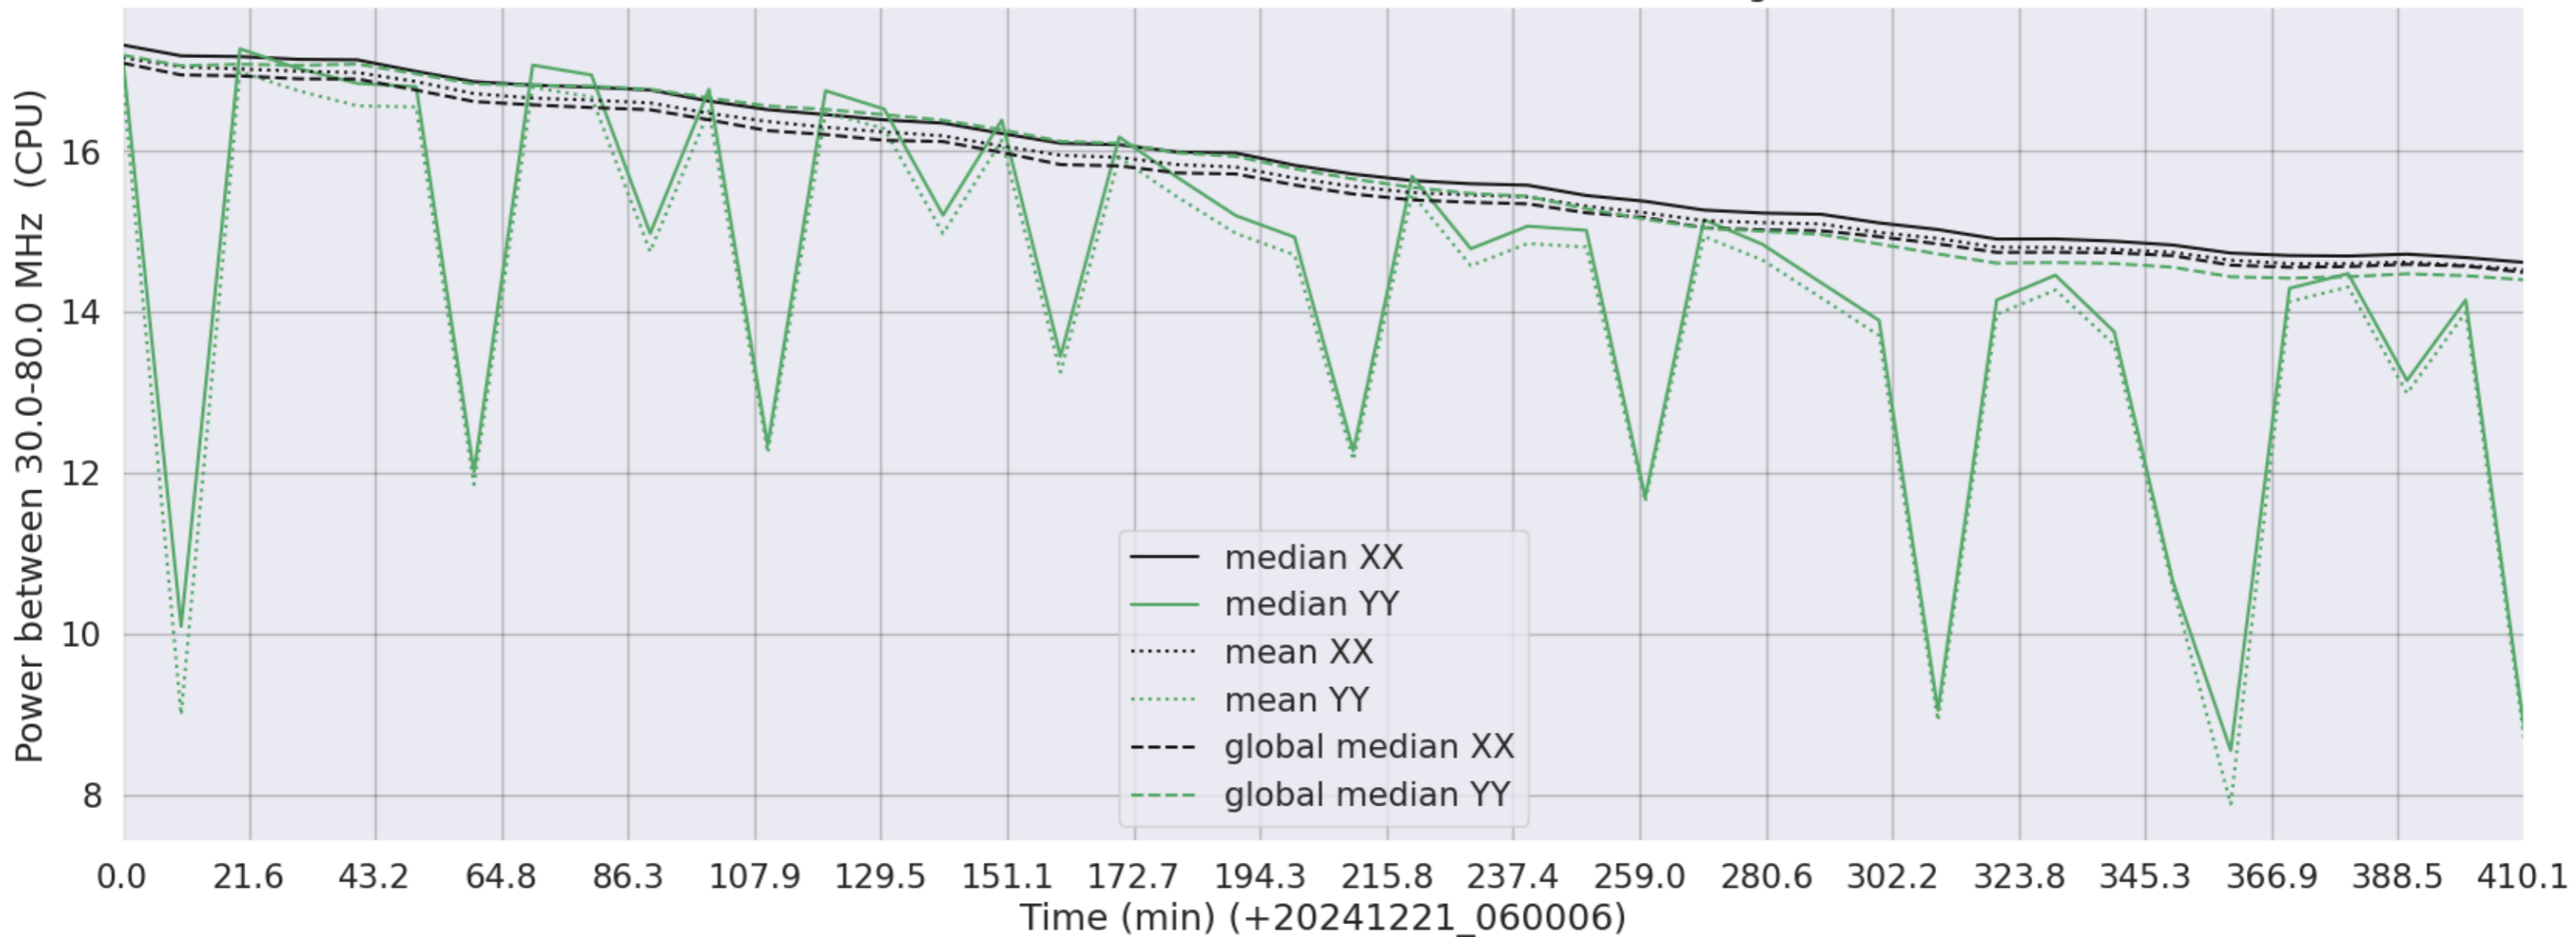

LWA082 - Correlator# 209 - XX FLAGS:Good - YY FLAGS:Good

LWA120 - Correlator# 208 - XX FLAGS:Good - YY FLAGS:HighTimeVar