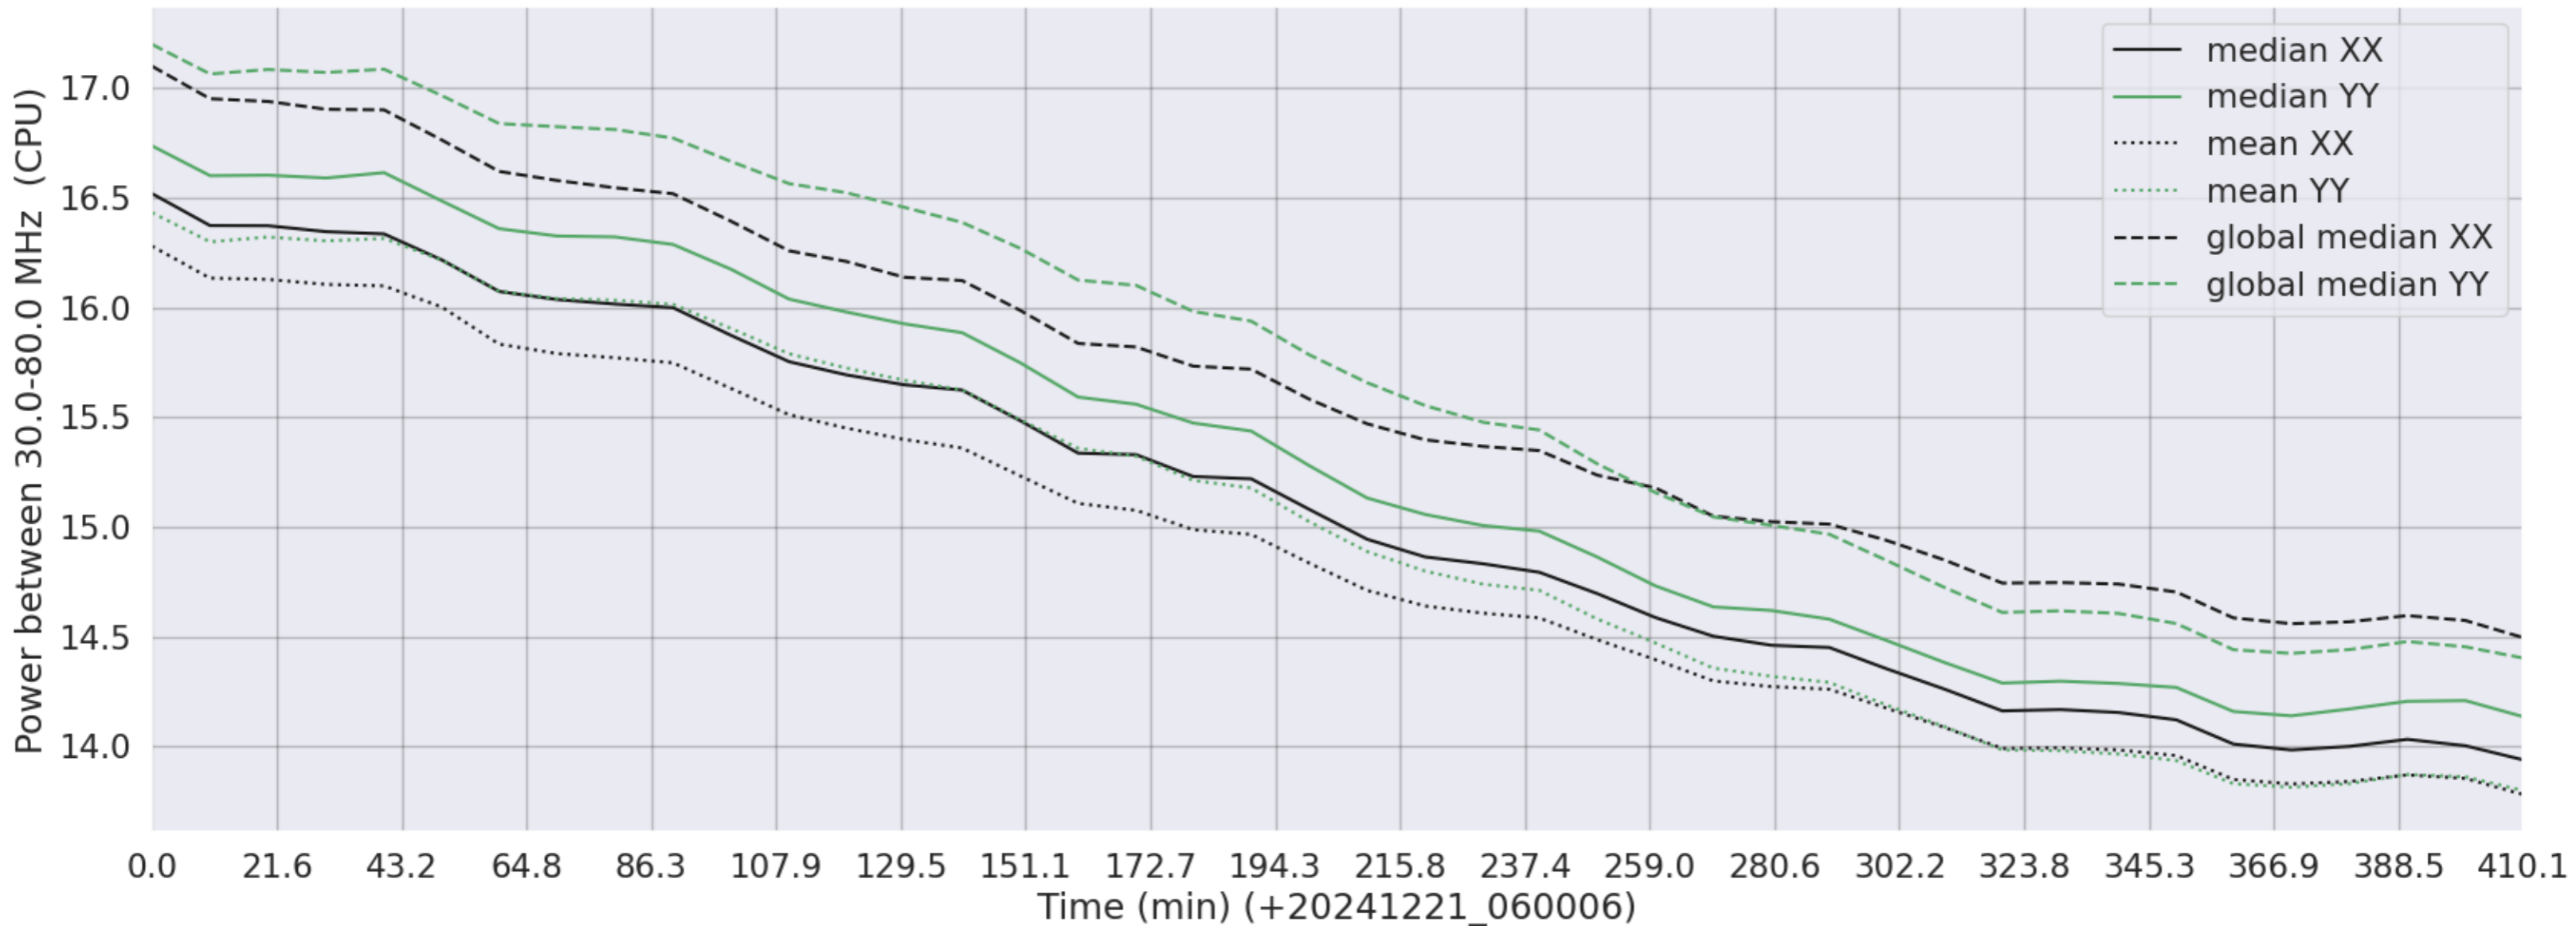

LWA055 - Correlator# 121 - XX FLAGS:Good - YY FLAGS:Good

LWA084 - Correlator# 120 - XX FLAGS:Good - YY FLAGS:Good