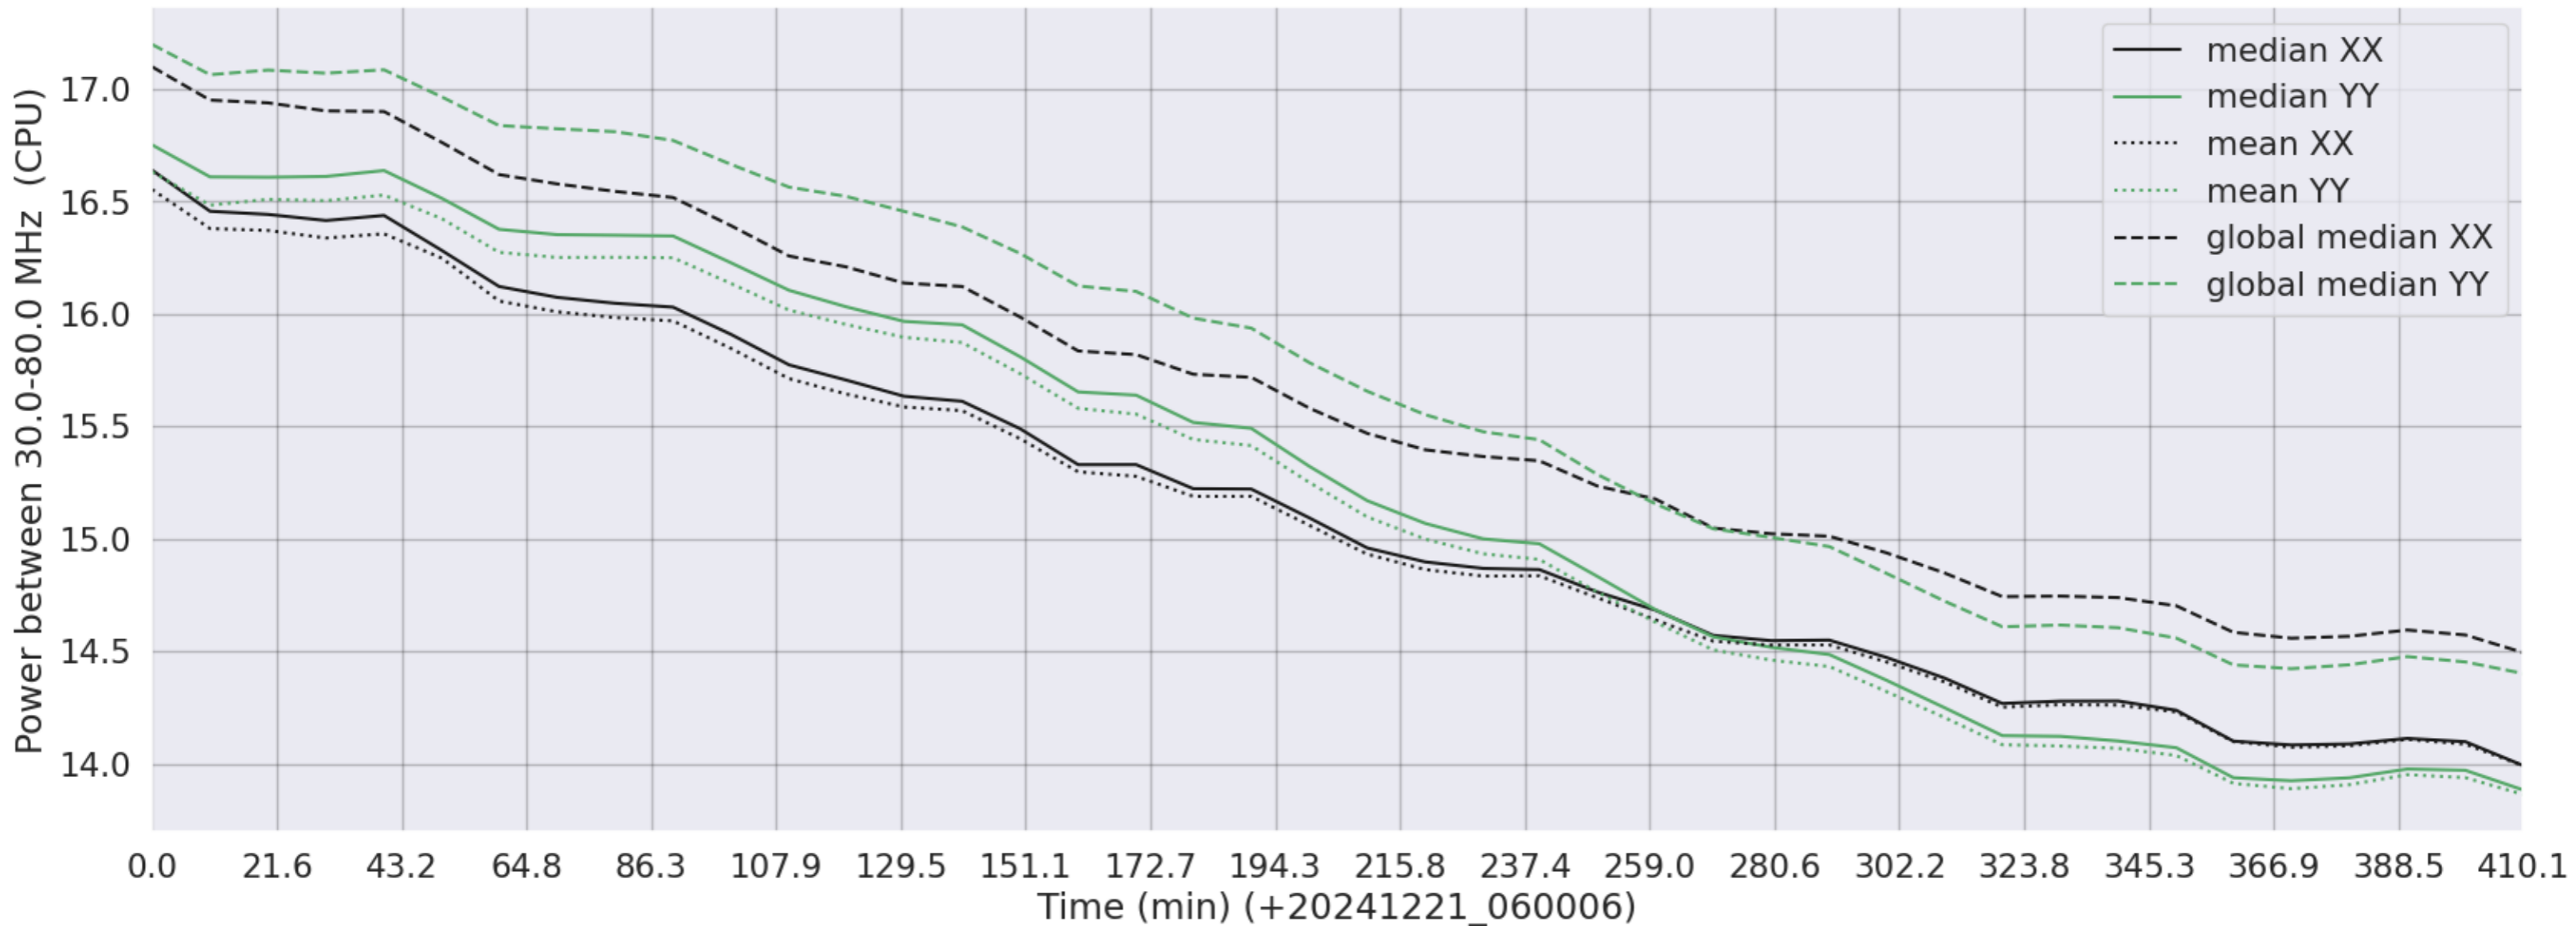

LWA144 - Correlator# 213 - XX FLAGS:Good - YY FLAGS:Good

LWA145 - Correlator# 212 - XX FLAGS:Good - YY FLAGS:Good