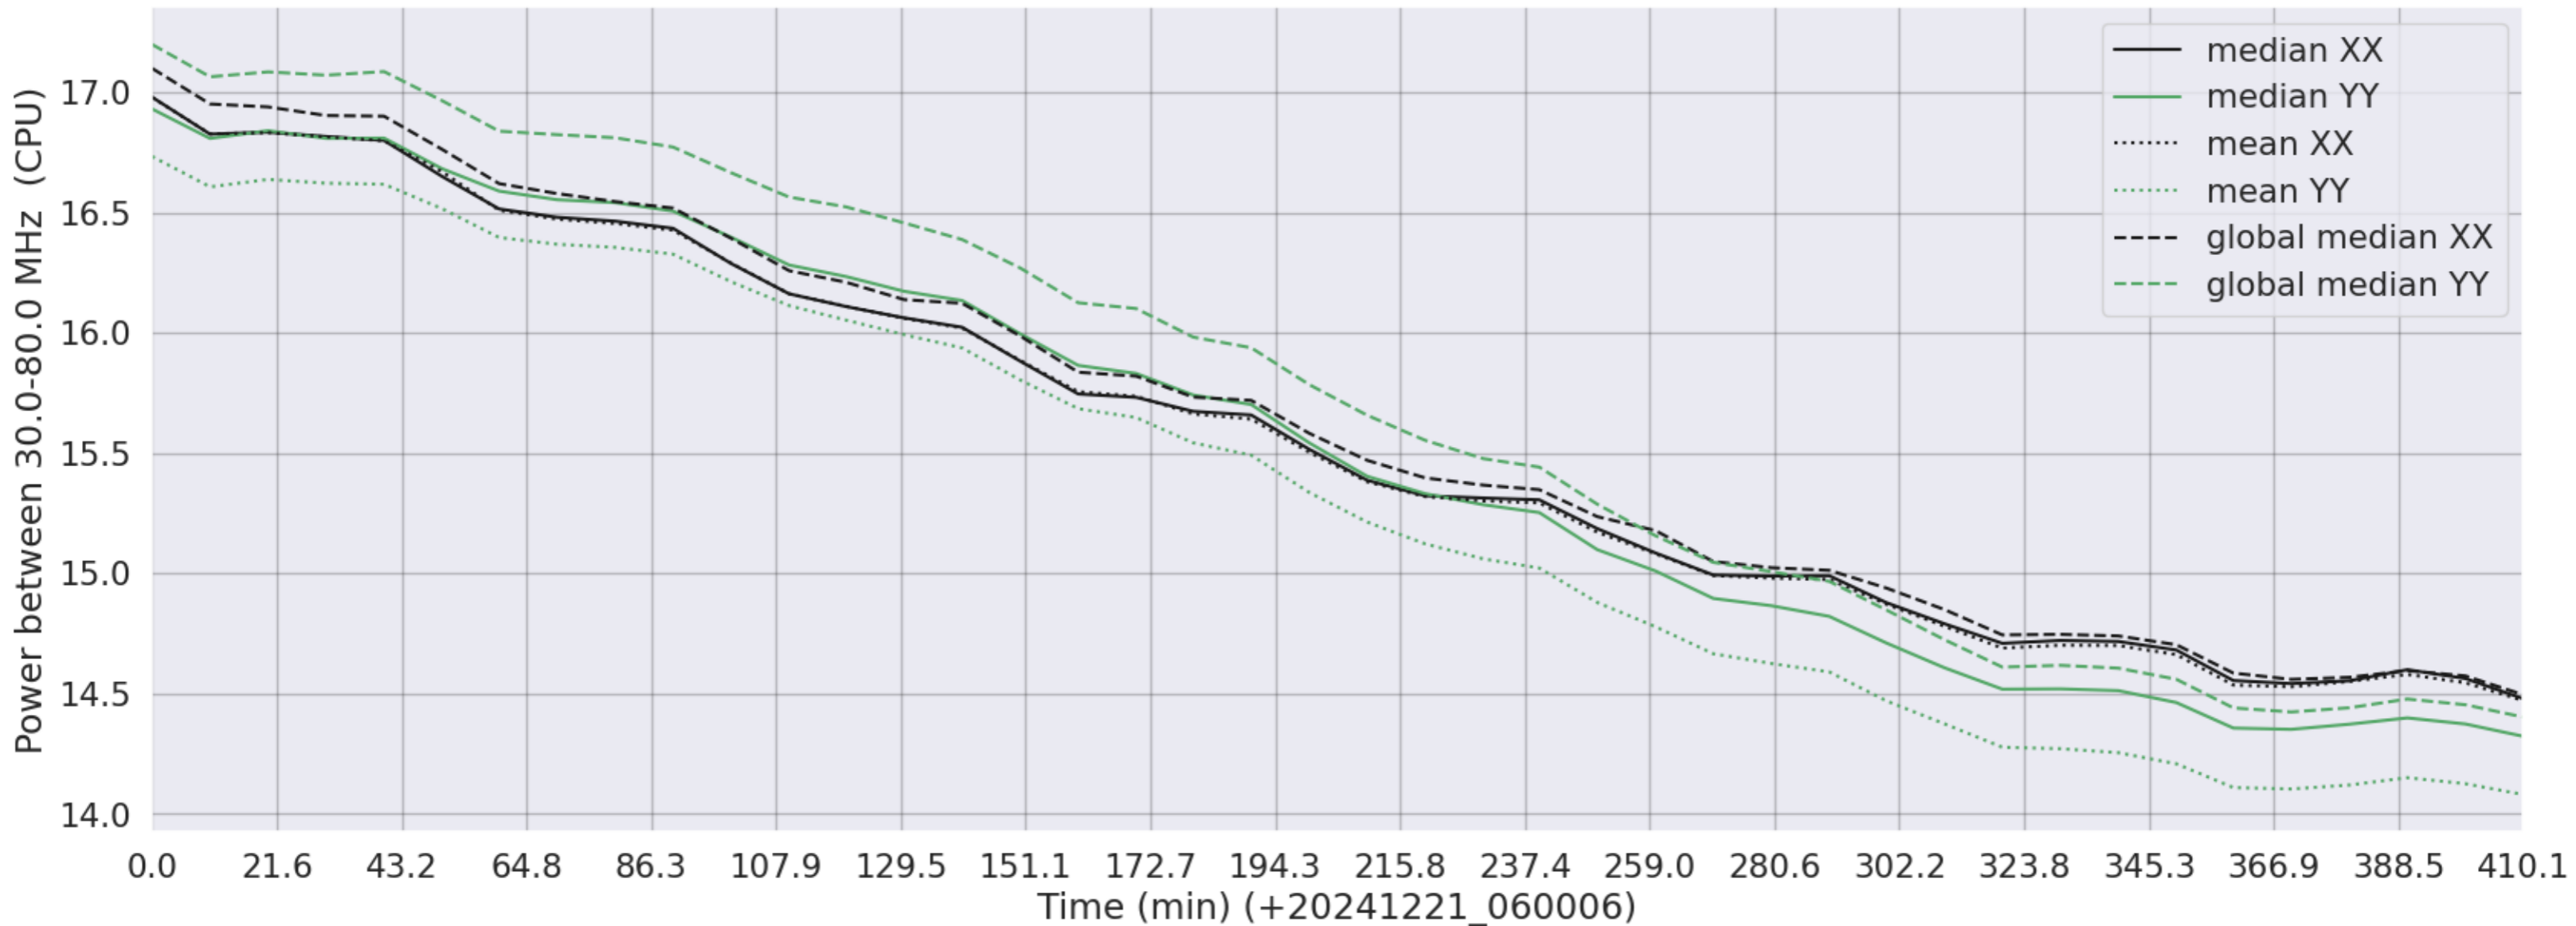

LWA234 - Correlator# 289 - XX FLAGS:Good - YY FLAGS:Good

LWA170 - Correlator# 288 - XX FLAGS:Good - YY FLAGS:Good