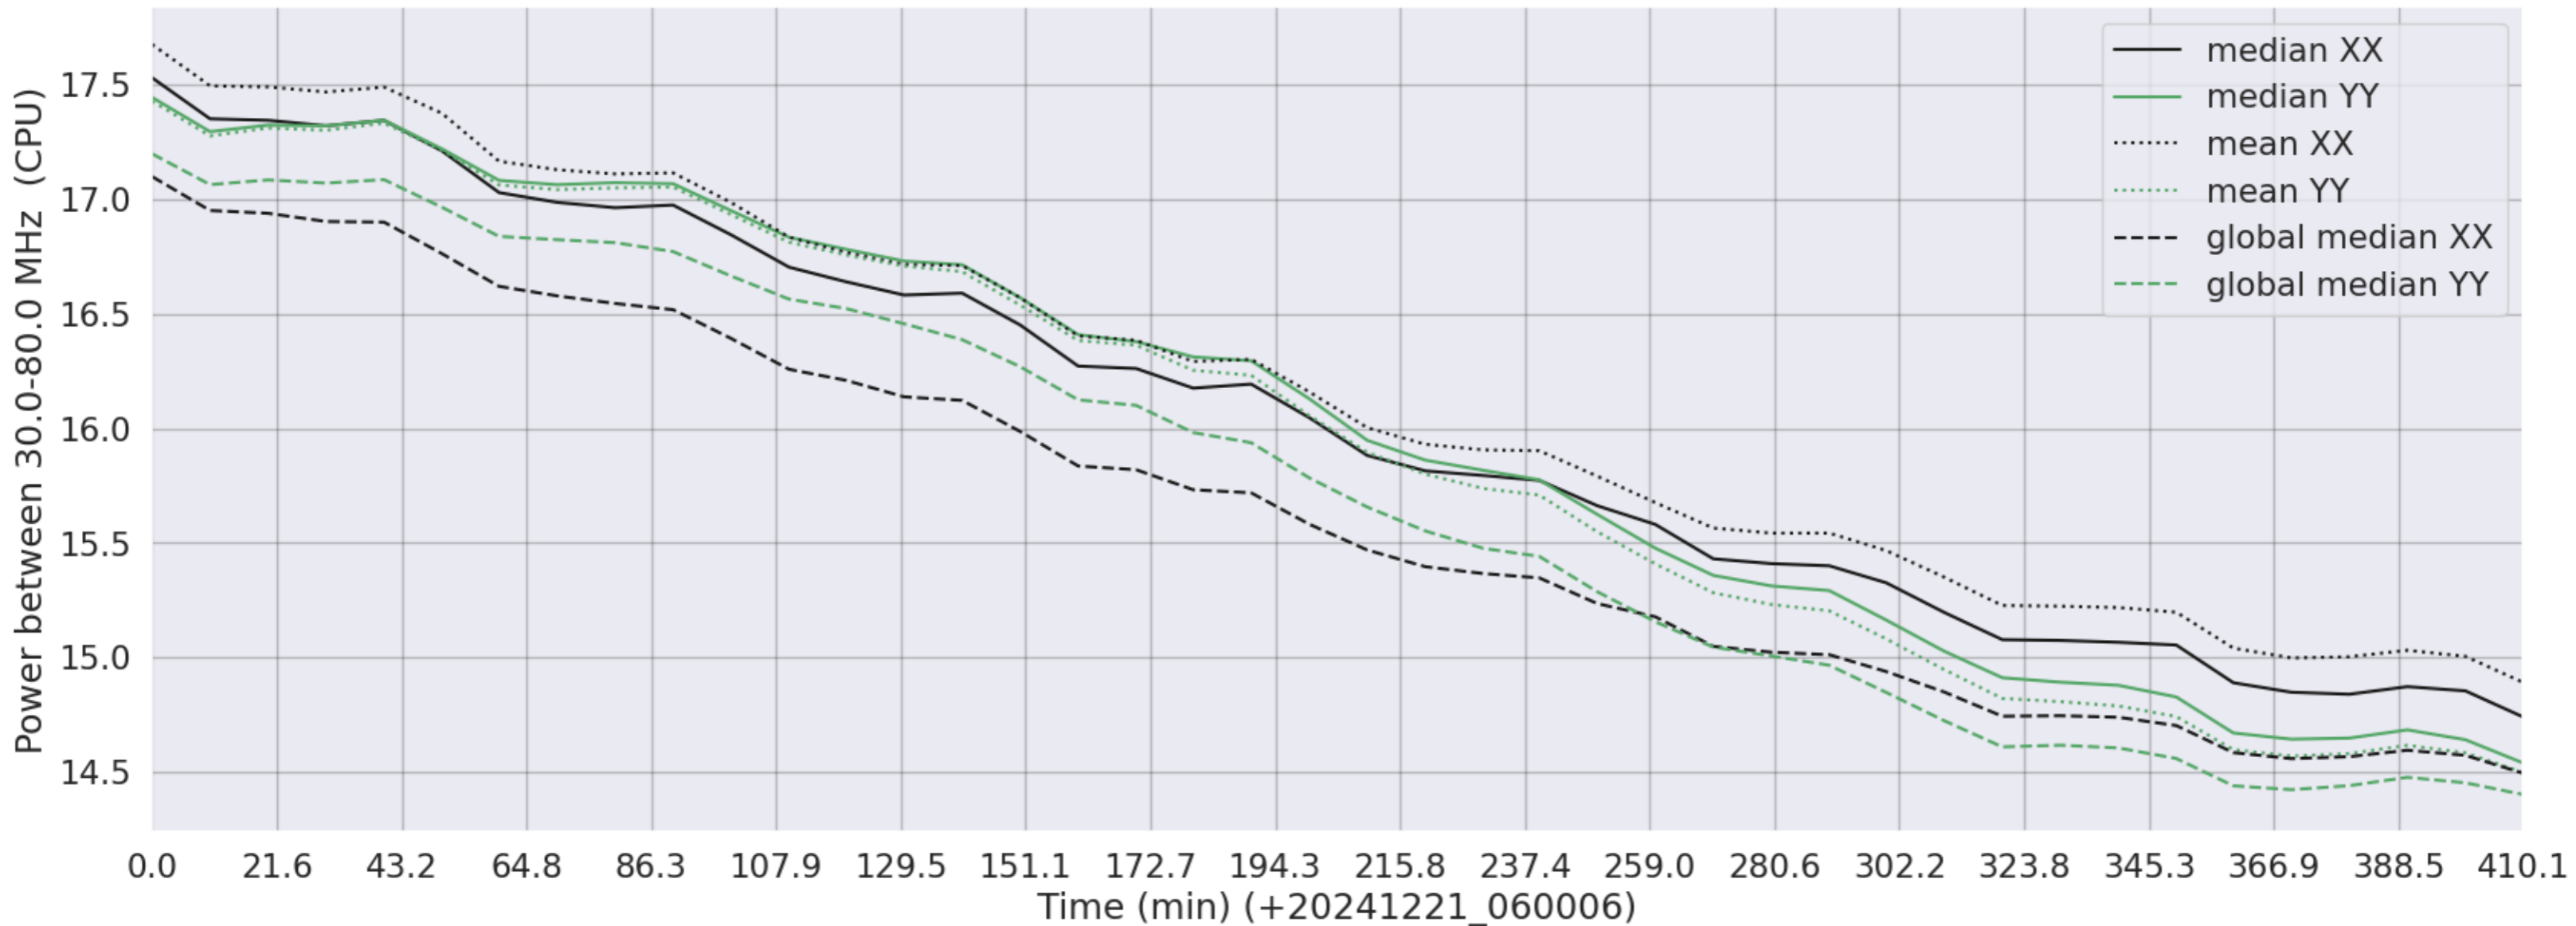

LWA017 - Correlator# 101 - XX FLAGS:Good - YY FLAGS:Good

LWA018 - Correlator# 100 - XX FLAGS:Good - YY FLAGS:Good