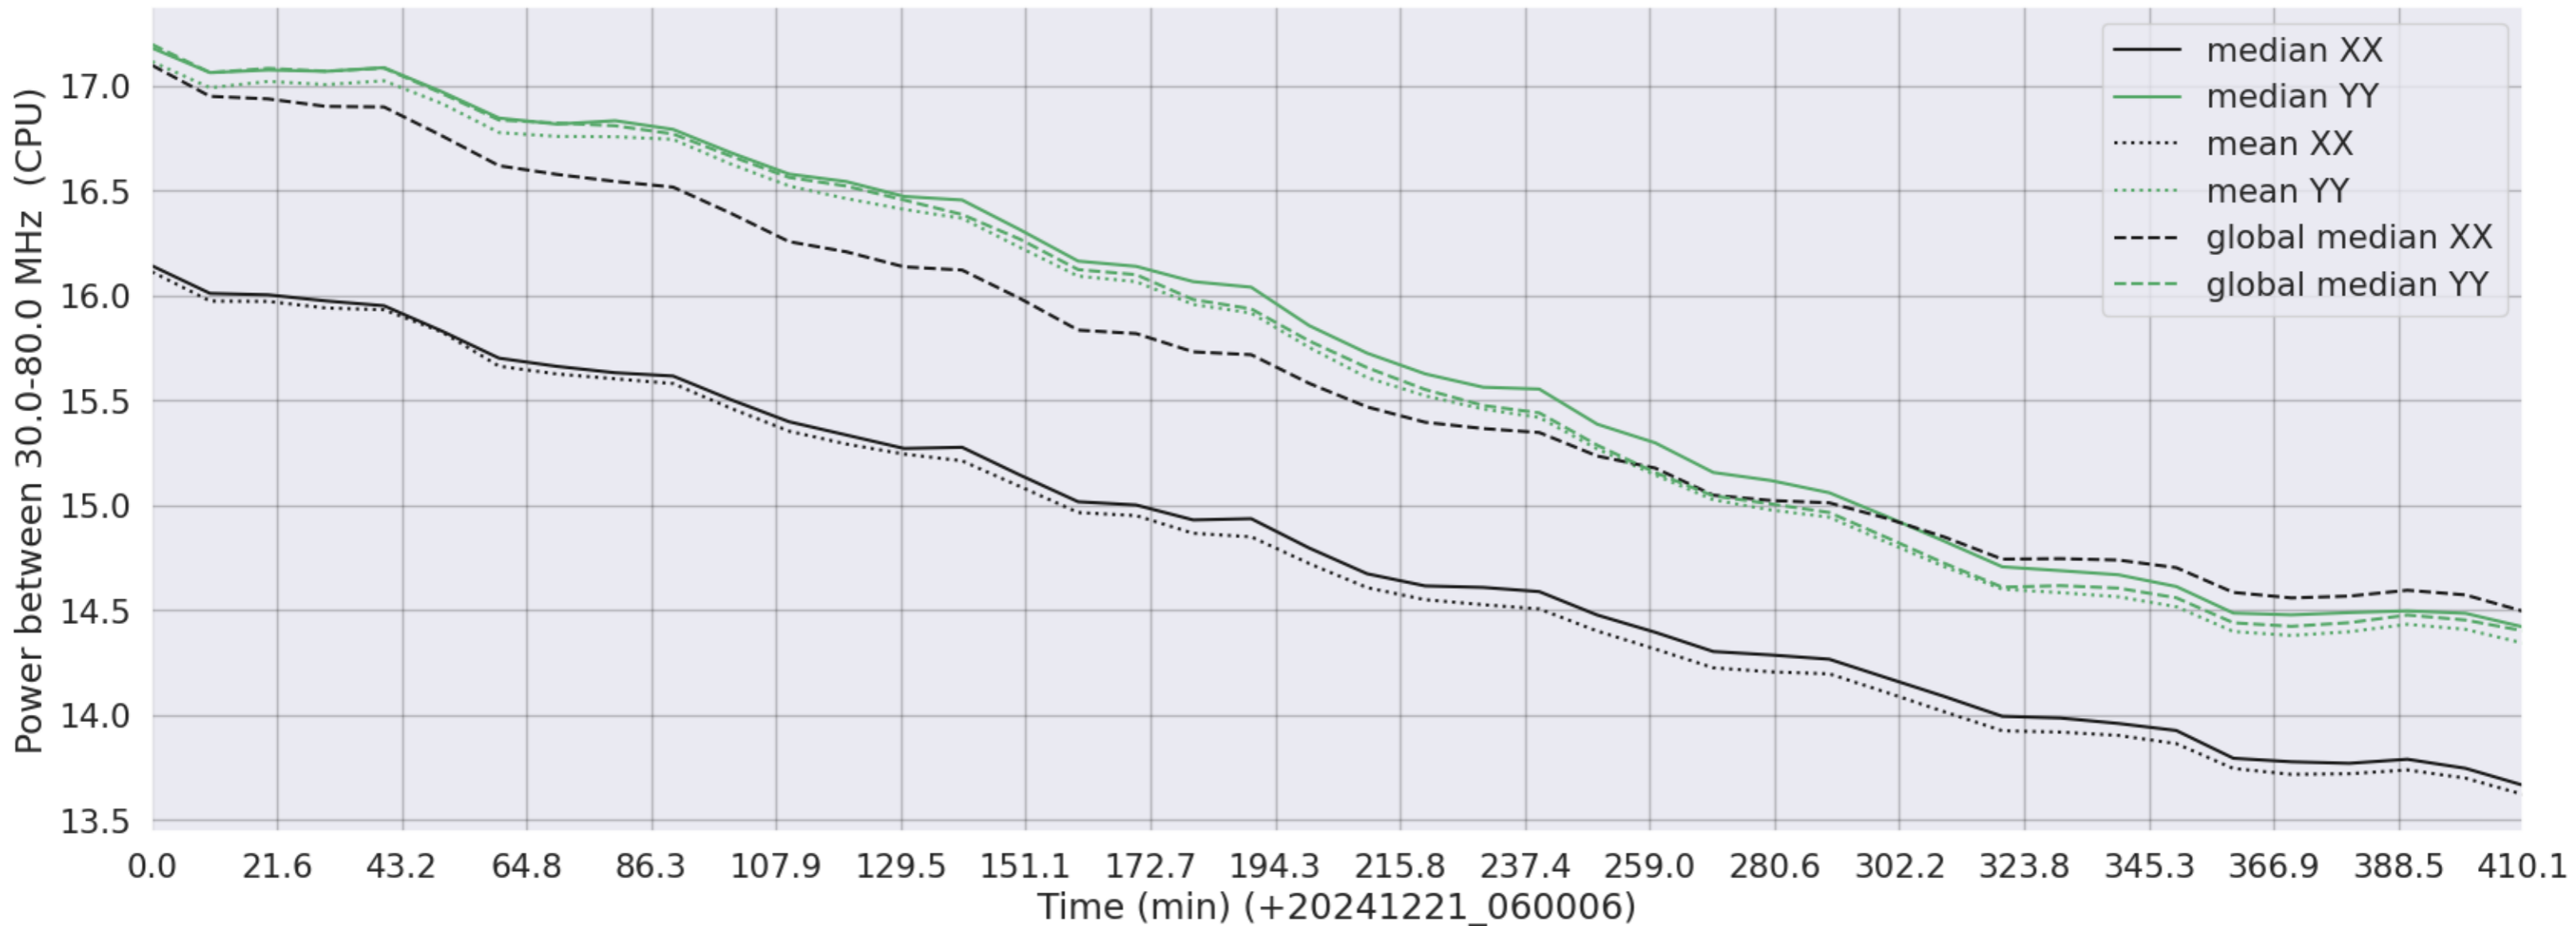

LWA010 - Correlator# 073 - XX FLAGS:Good - YY FLAGS:Good

LWA011 - Correlator# 072 - XX FLAGS:Good - YY FLAGS:Good