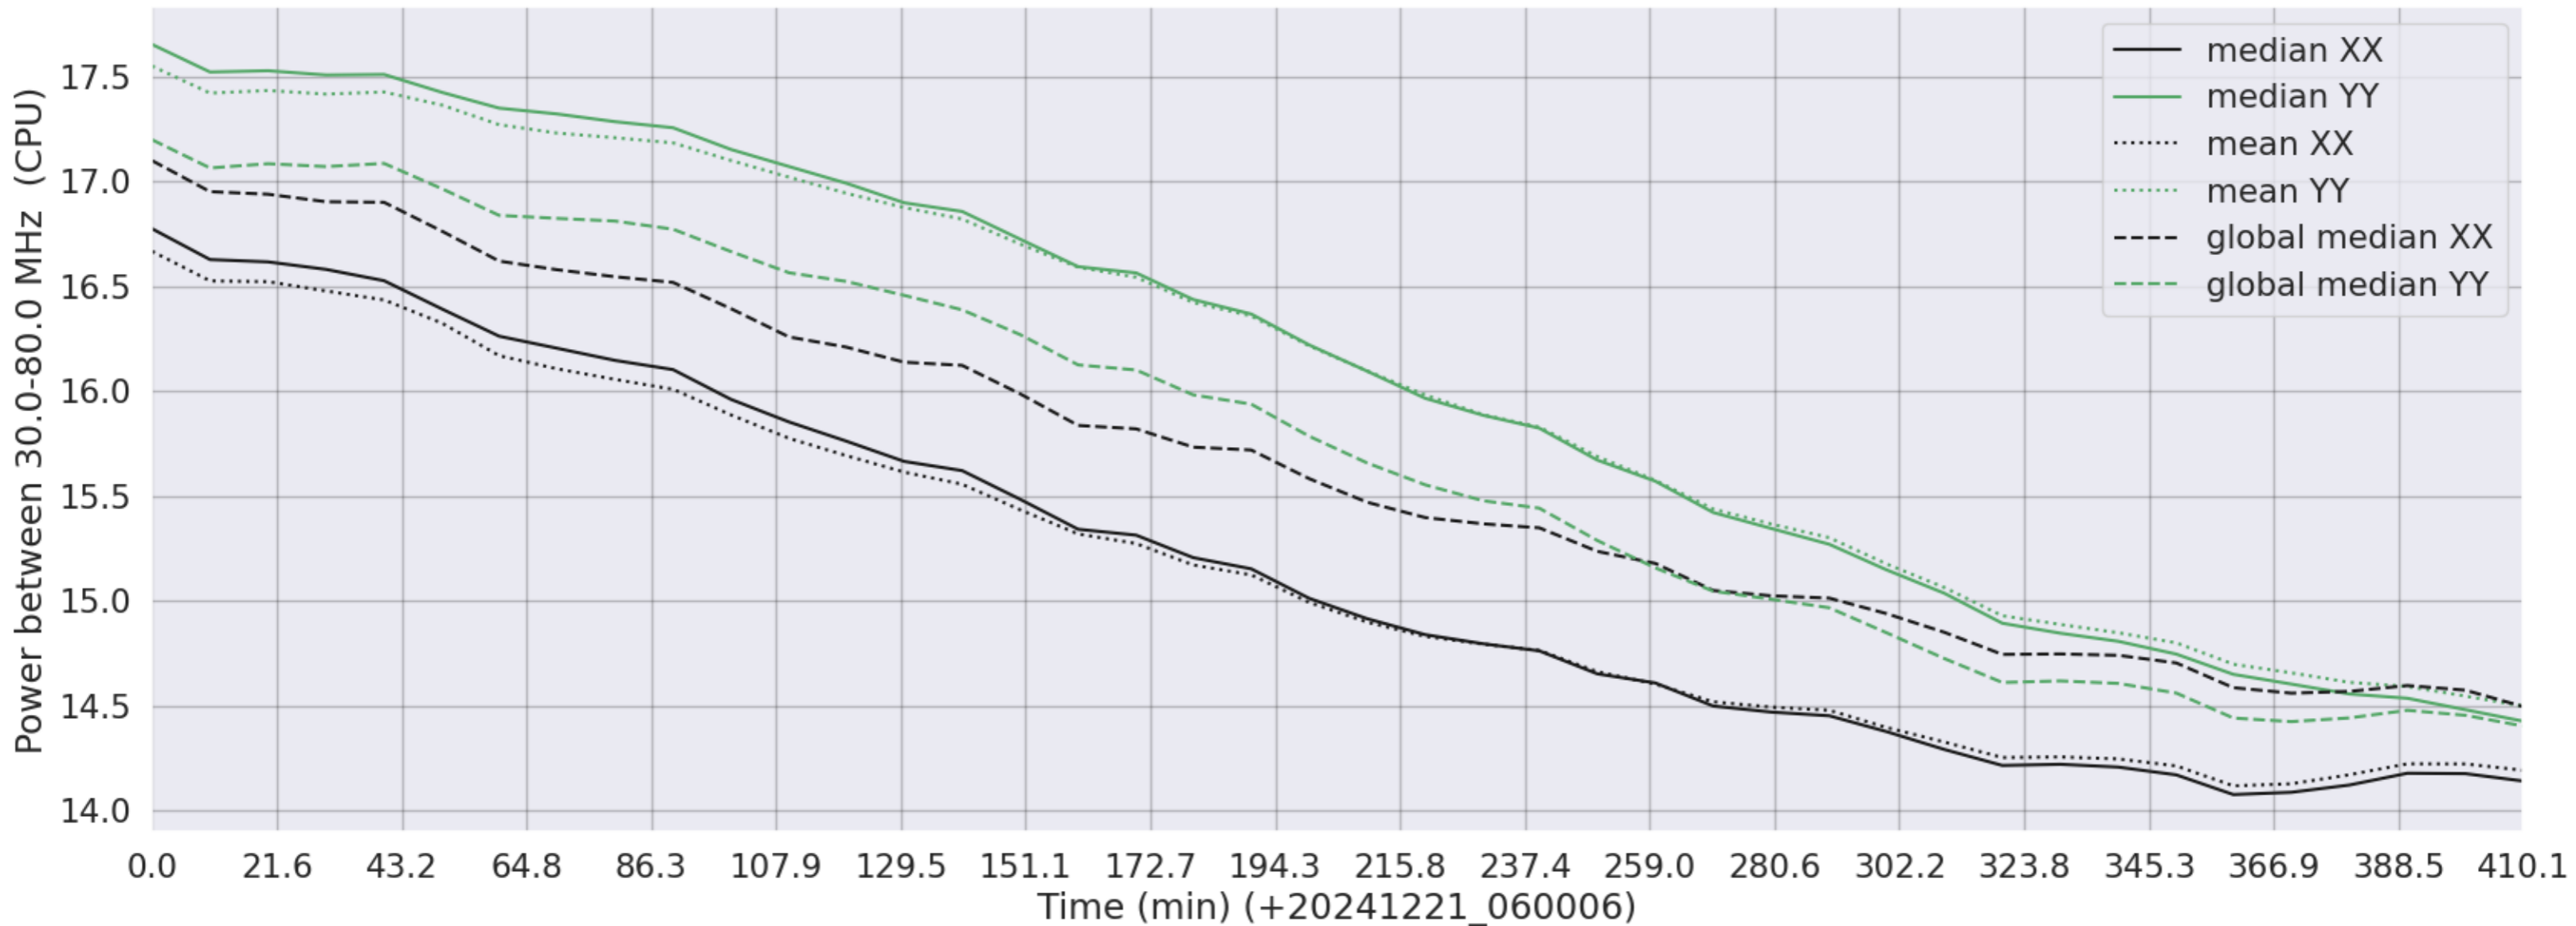

LWA333 - Correlator# 253 - XX FLAGS:Good - YY FLAGS:Good

LWA345 - Correlator# 252 - XX FLAGS:Good - YY FLAGS:Good