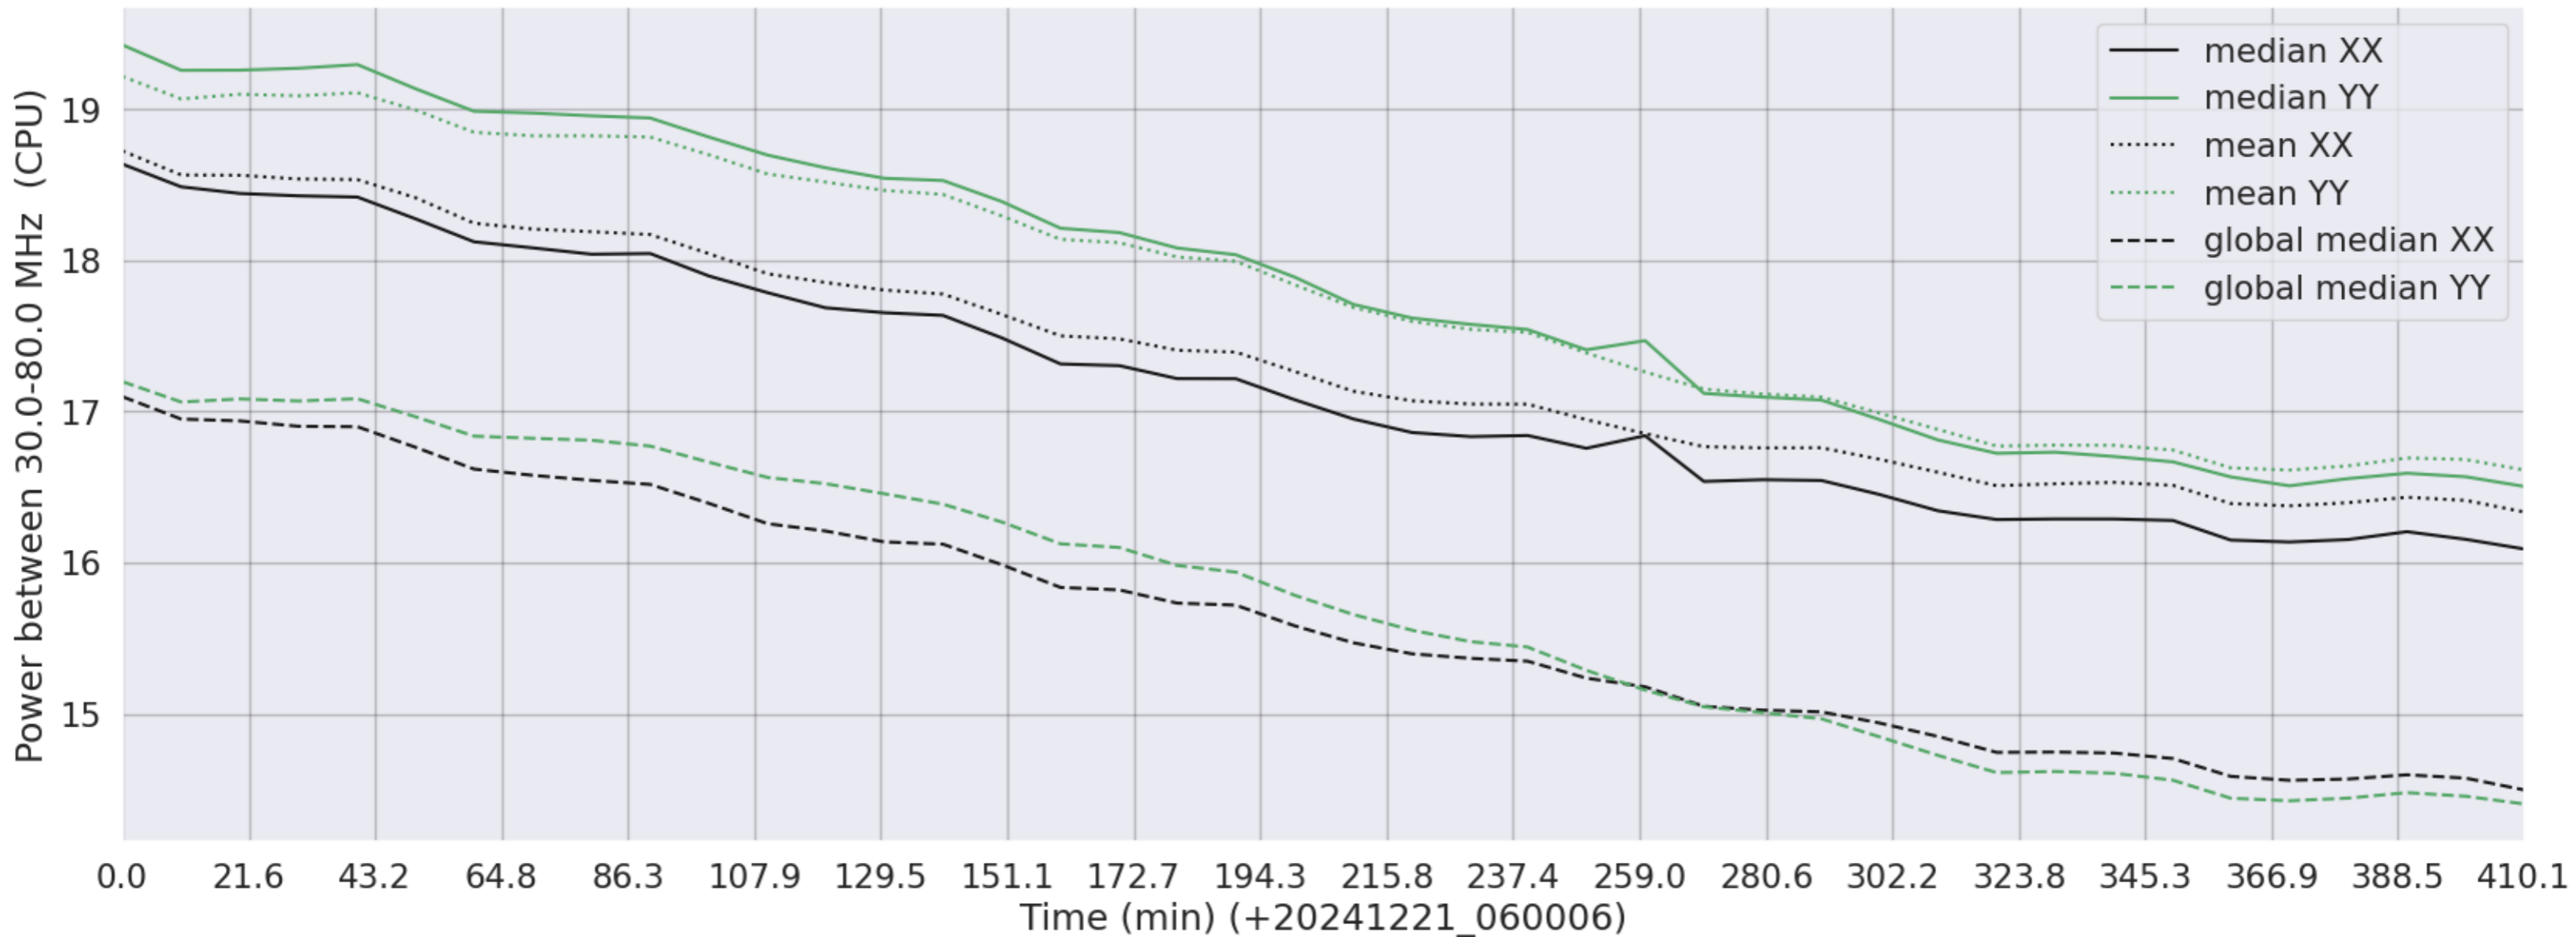

LWA194 - Correlator# 273 - XX FLAGS:Good - YY FLAGS:Good

LWA195 - Correlator# 272 - XX FLAGS:Good - YY FLAGS:Good