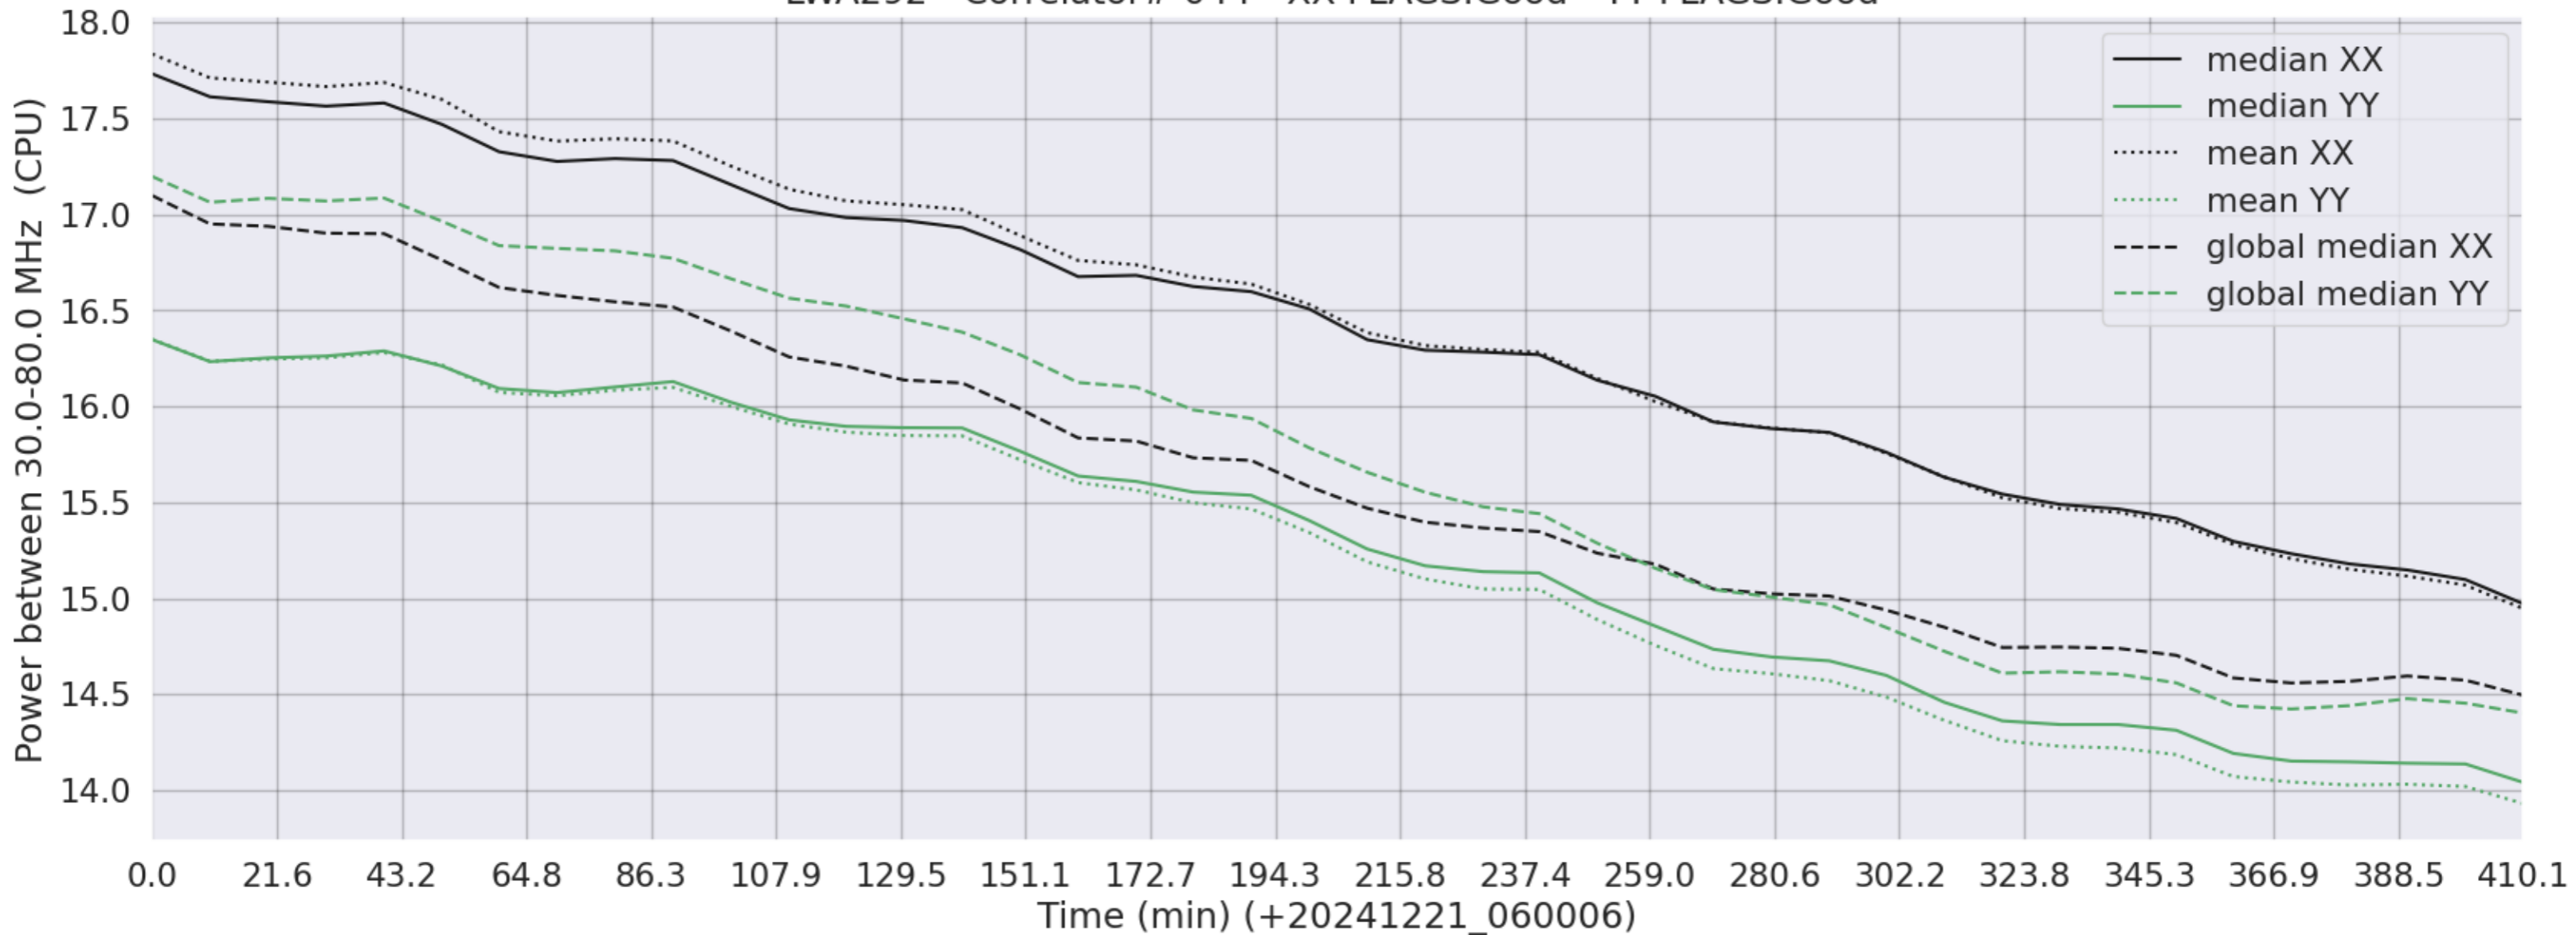

LWA291 - Correlator# 045 - XX FLAGS:Good - YY FLAGS:Good

LWA292 - Correlator# 044 - XX FLAGS:Good - YY FLAGS:Good