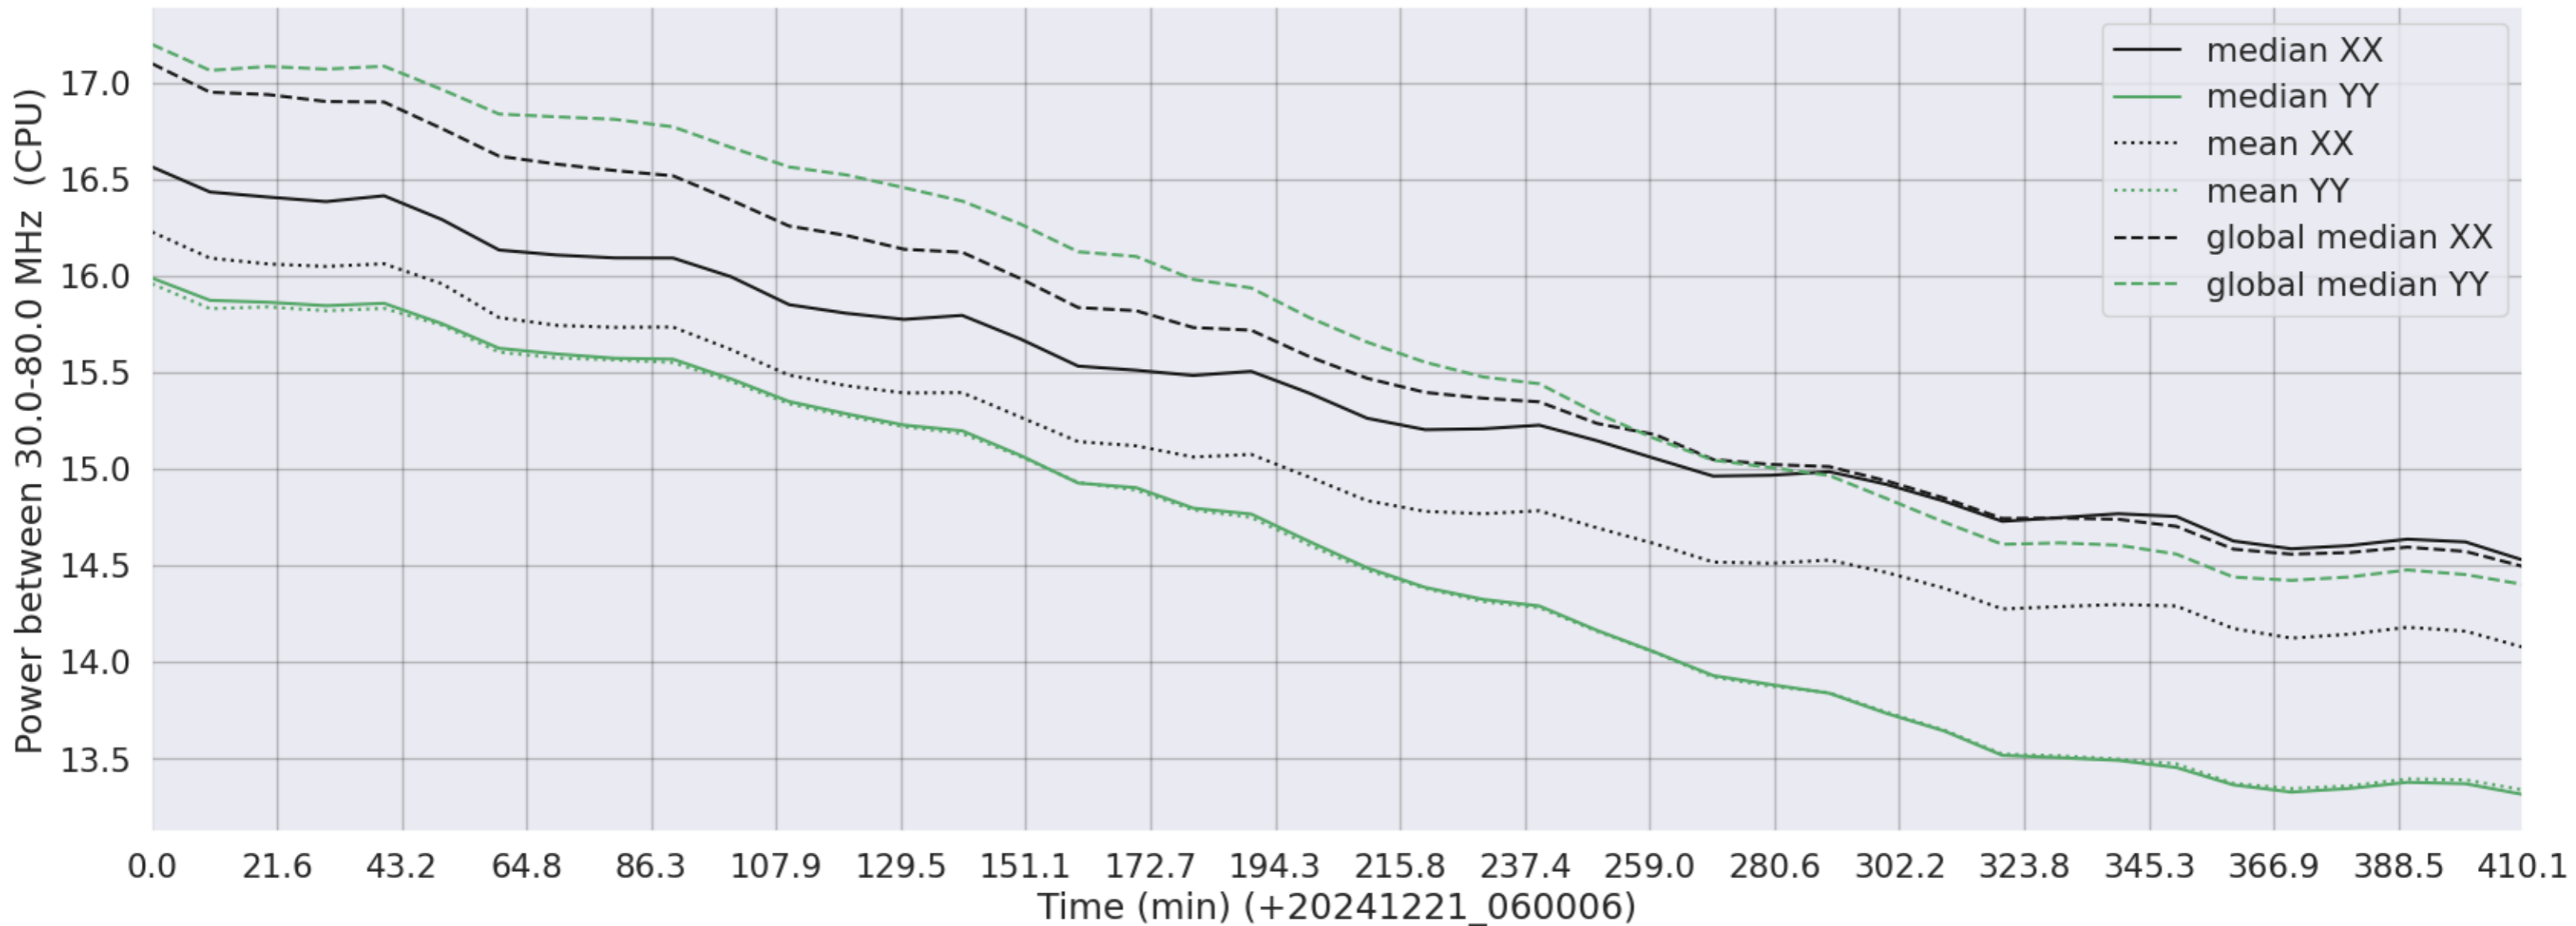

LWA116 - Correlator# 204 - XX FLAGS:Good - YY FLAGS:Good

LWA115 - Correlator# 205 - XX FLAGS:Good - YY FLAGS:Good

LWA118 - Correlator# 206 - XX FLAGS:Good - YY FLAGS:Good

LWA117 - Correlator# 207 - XX FLAGS:Good - YY FLAGS:Good