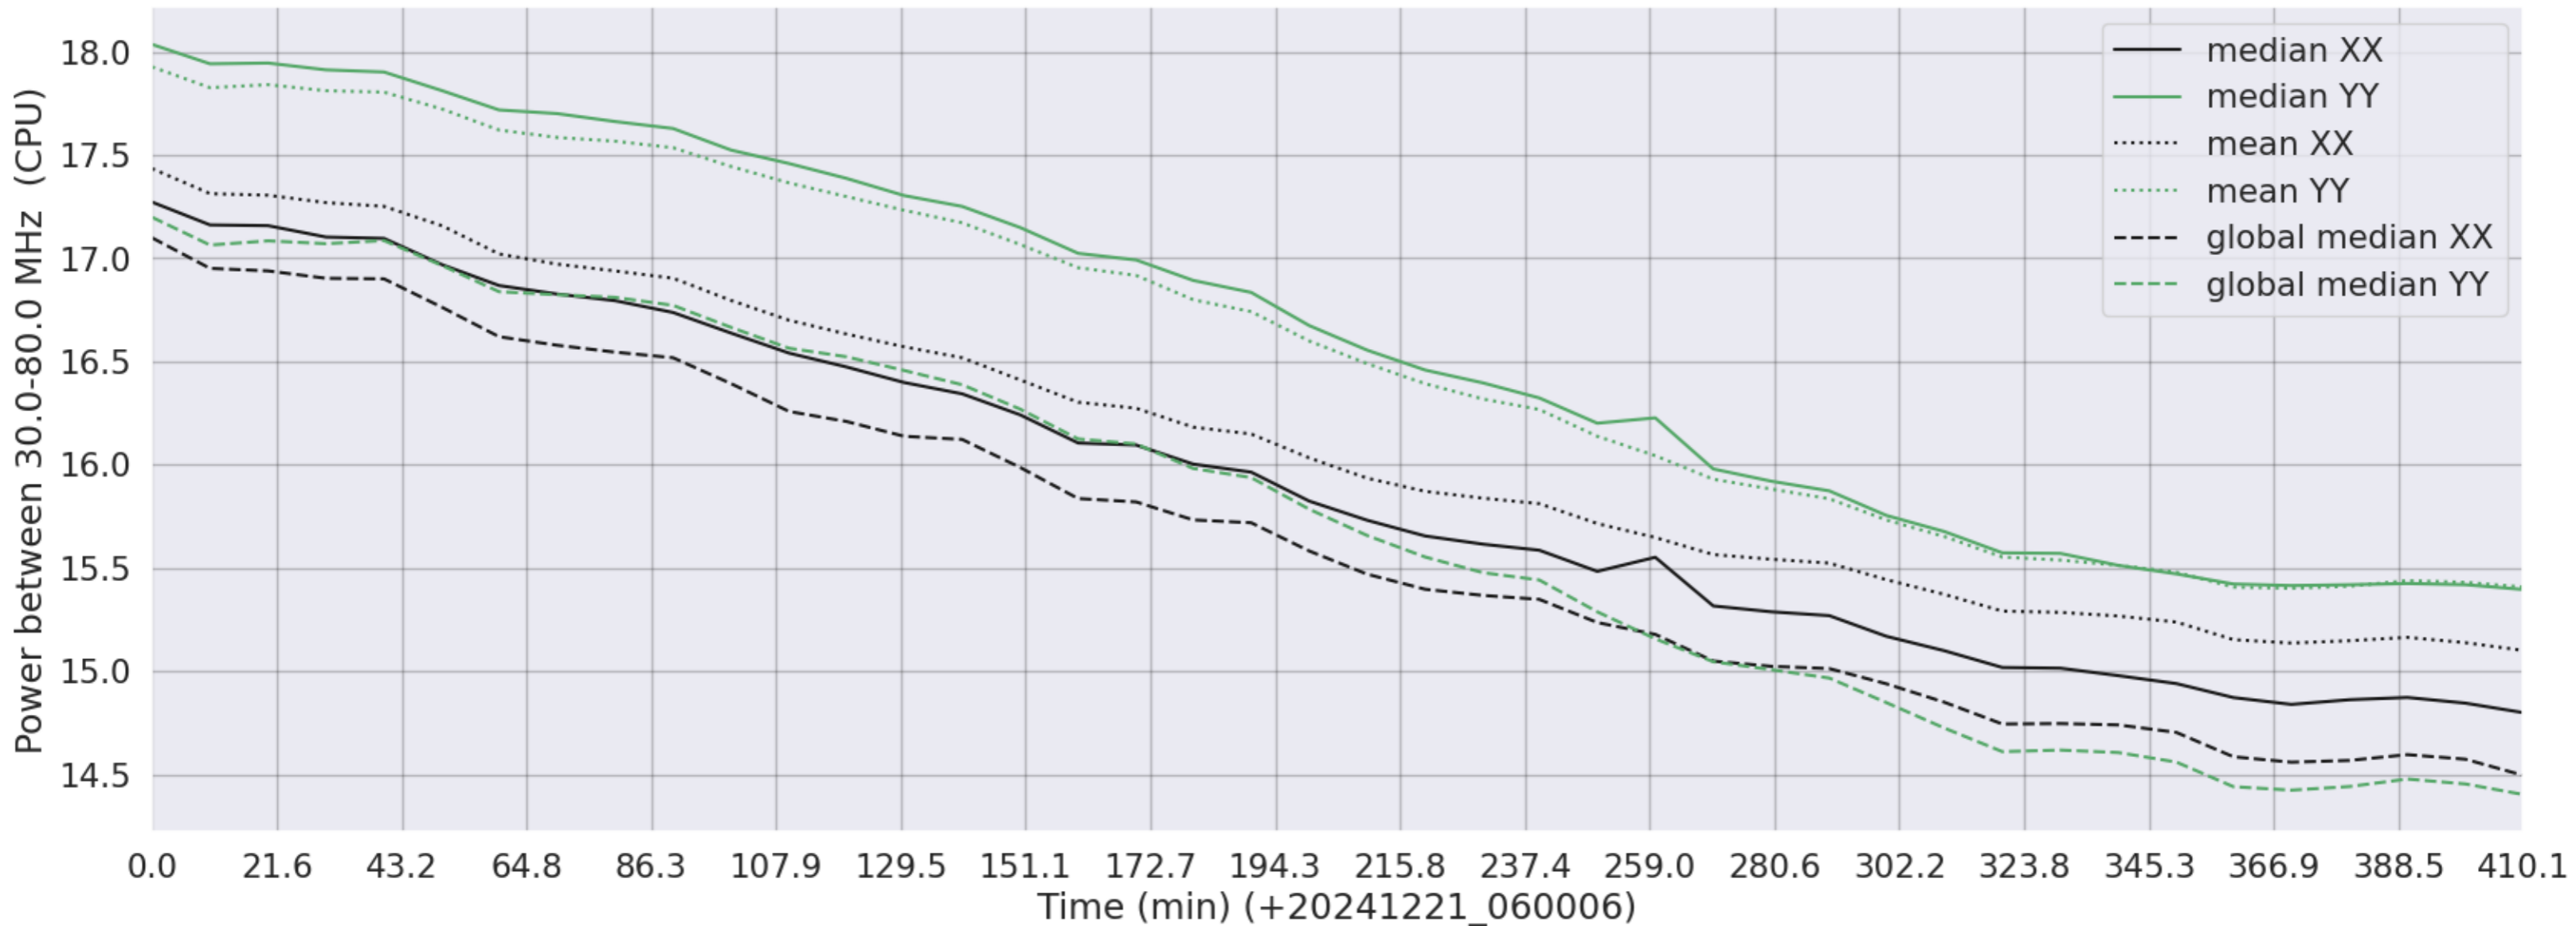

LWA252 - Correlator# 186 - XX FLAGS:Good - YY FLAGS:Good

LWA132 - Correlator# 185 - XX FLAGS:Good - YY FLAGS:Good