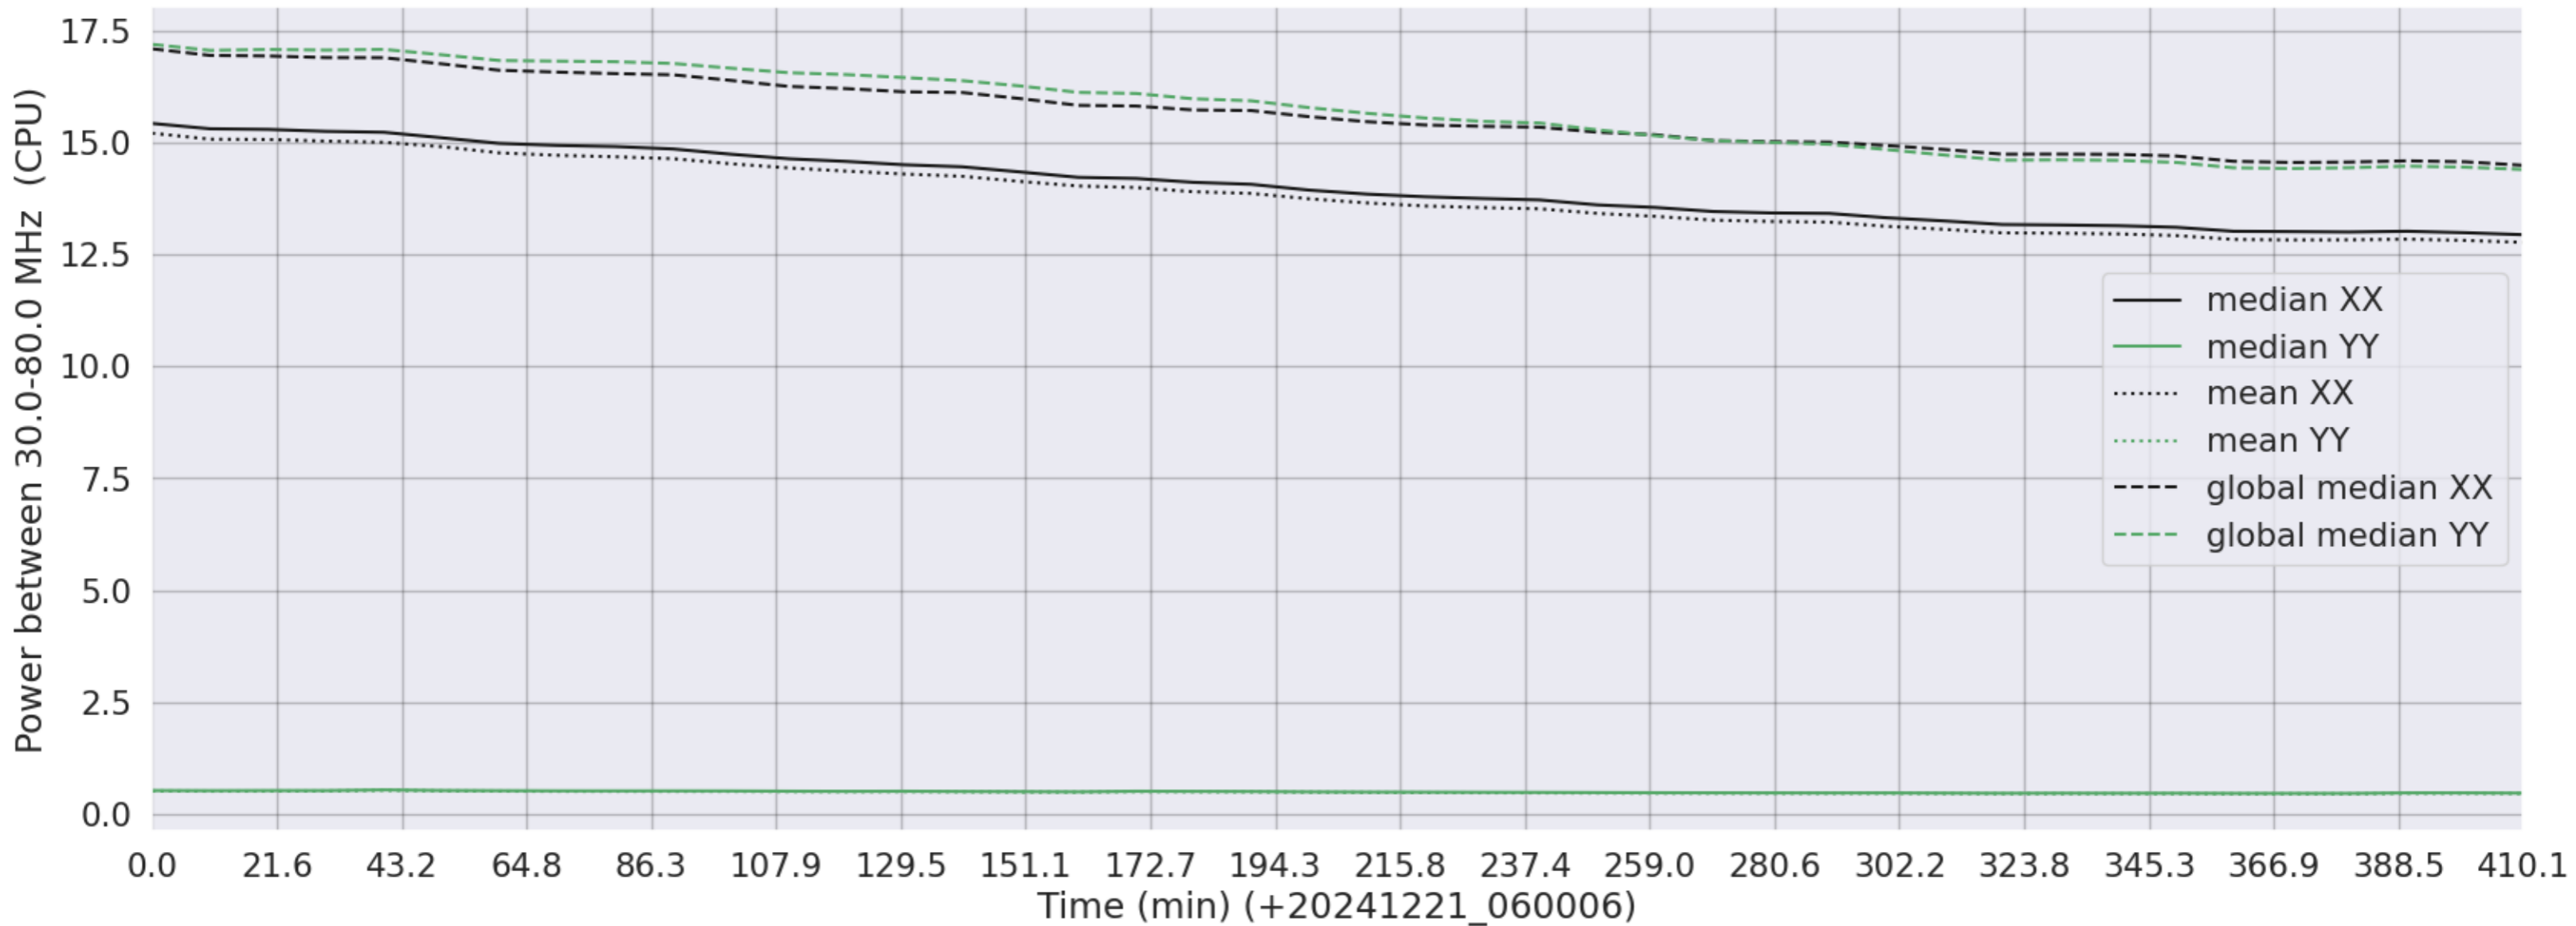

LWA189 - Correlator# 245 - XX FLAGS:Good - YY FLAGS:Good

LWA190 - Correlator# 244 - XX FLAGS:Good - YY FLAGS:LowPower