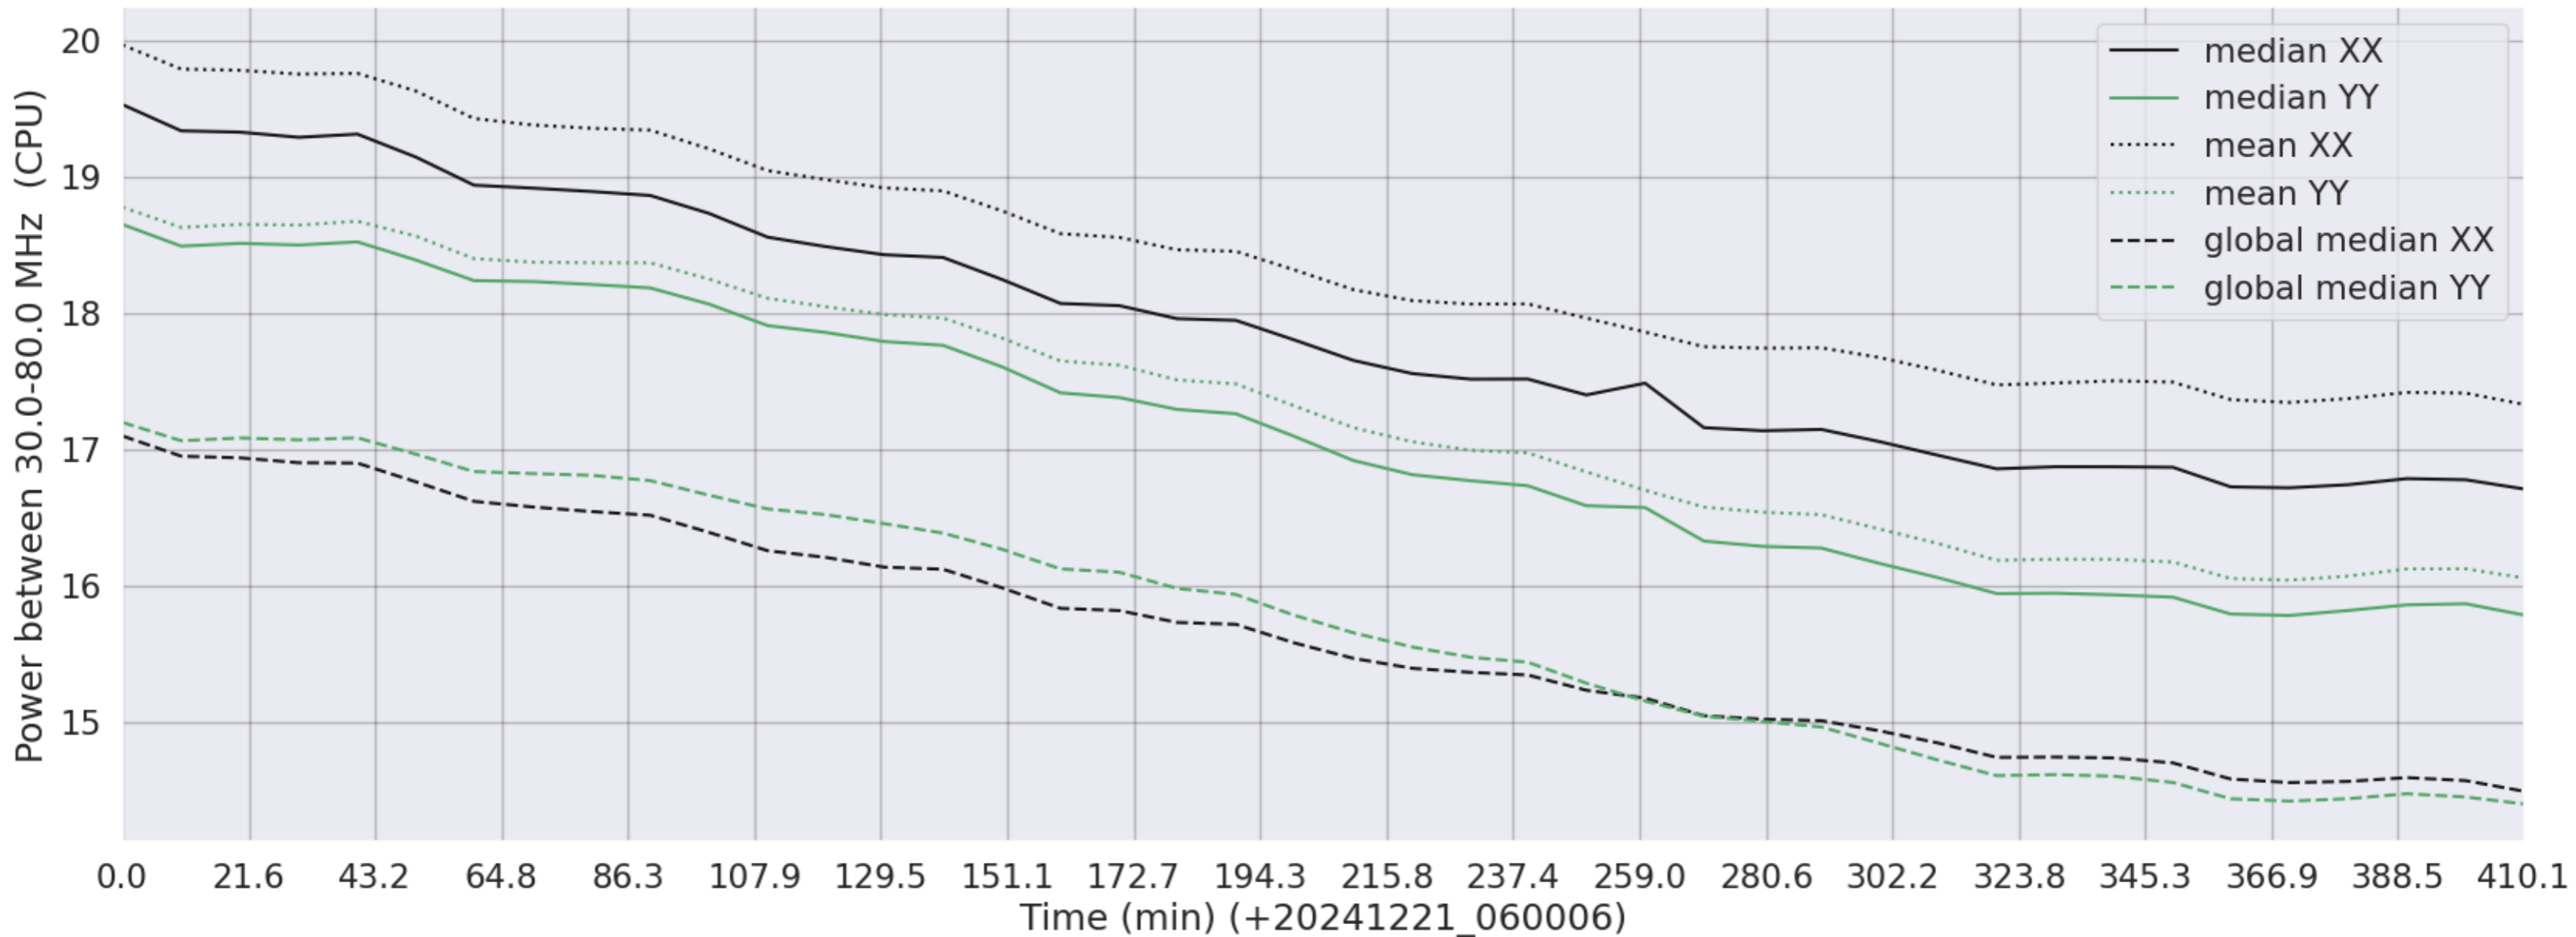

LWA225 - Correlator# 281 - XX FLAGS:Good - YY FLAGS:Good

LWA227 - Correlator# 280 - XX FLAGS:Good - YY FLAGS:Good