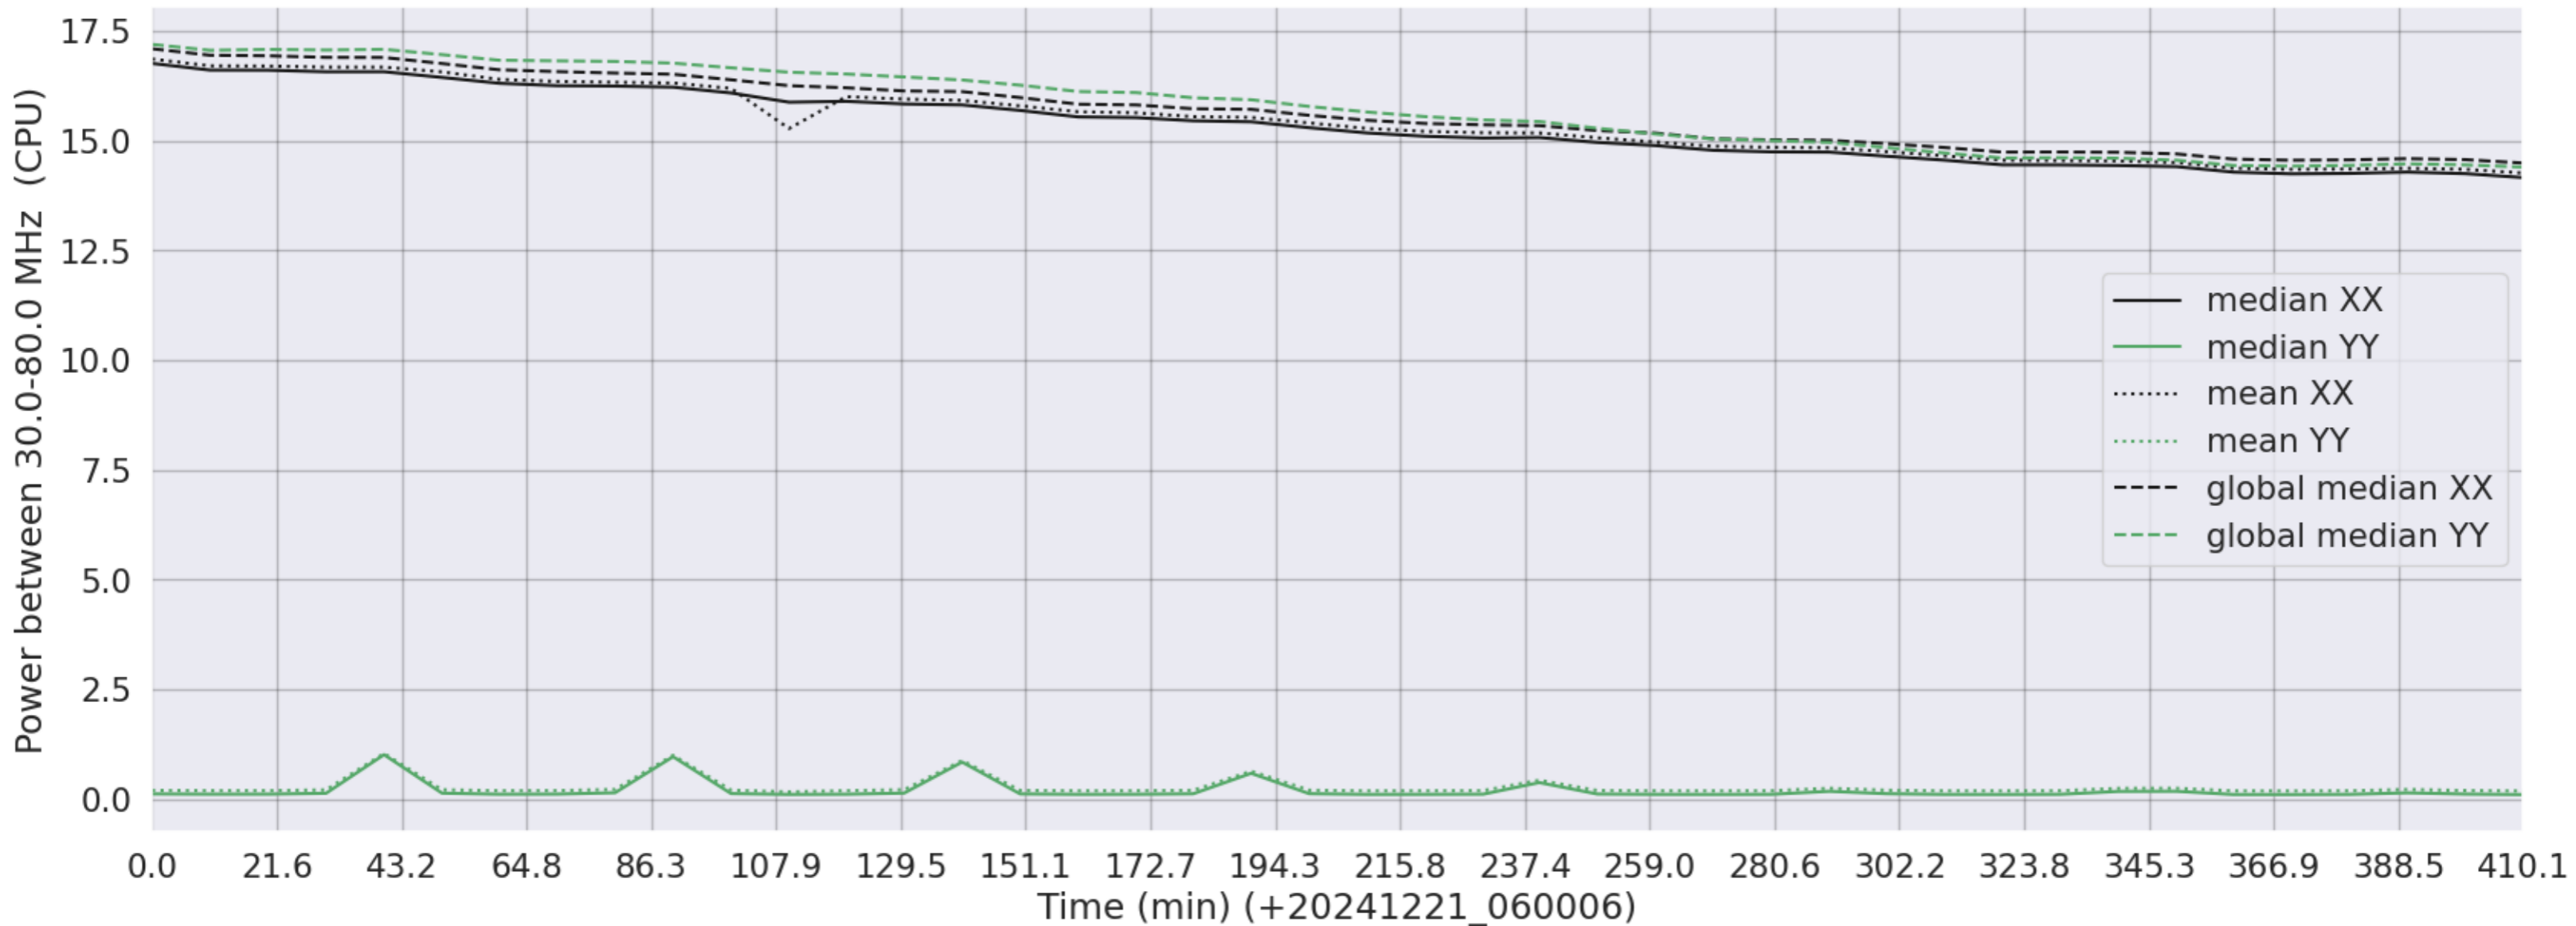

LWA238 - Correlator# 310 - XX FLAGS:Good - YY FLAGS:Good

LWA235 - Correlator# 309 - XX FLAGS:Good - YY FLAGS:LowPower