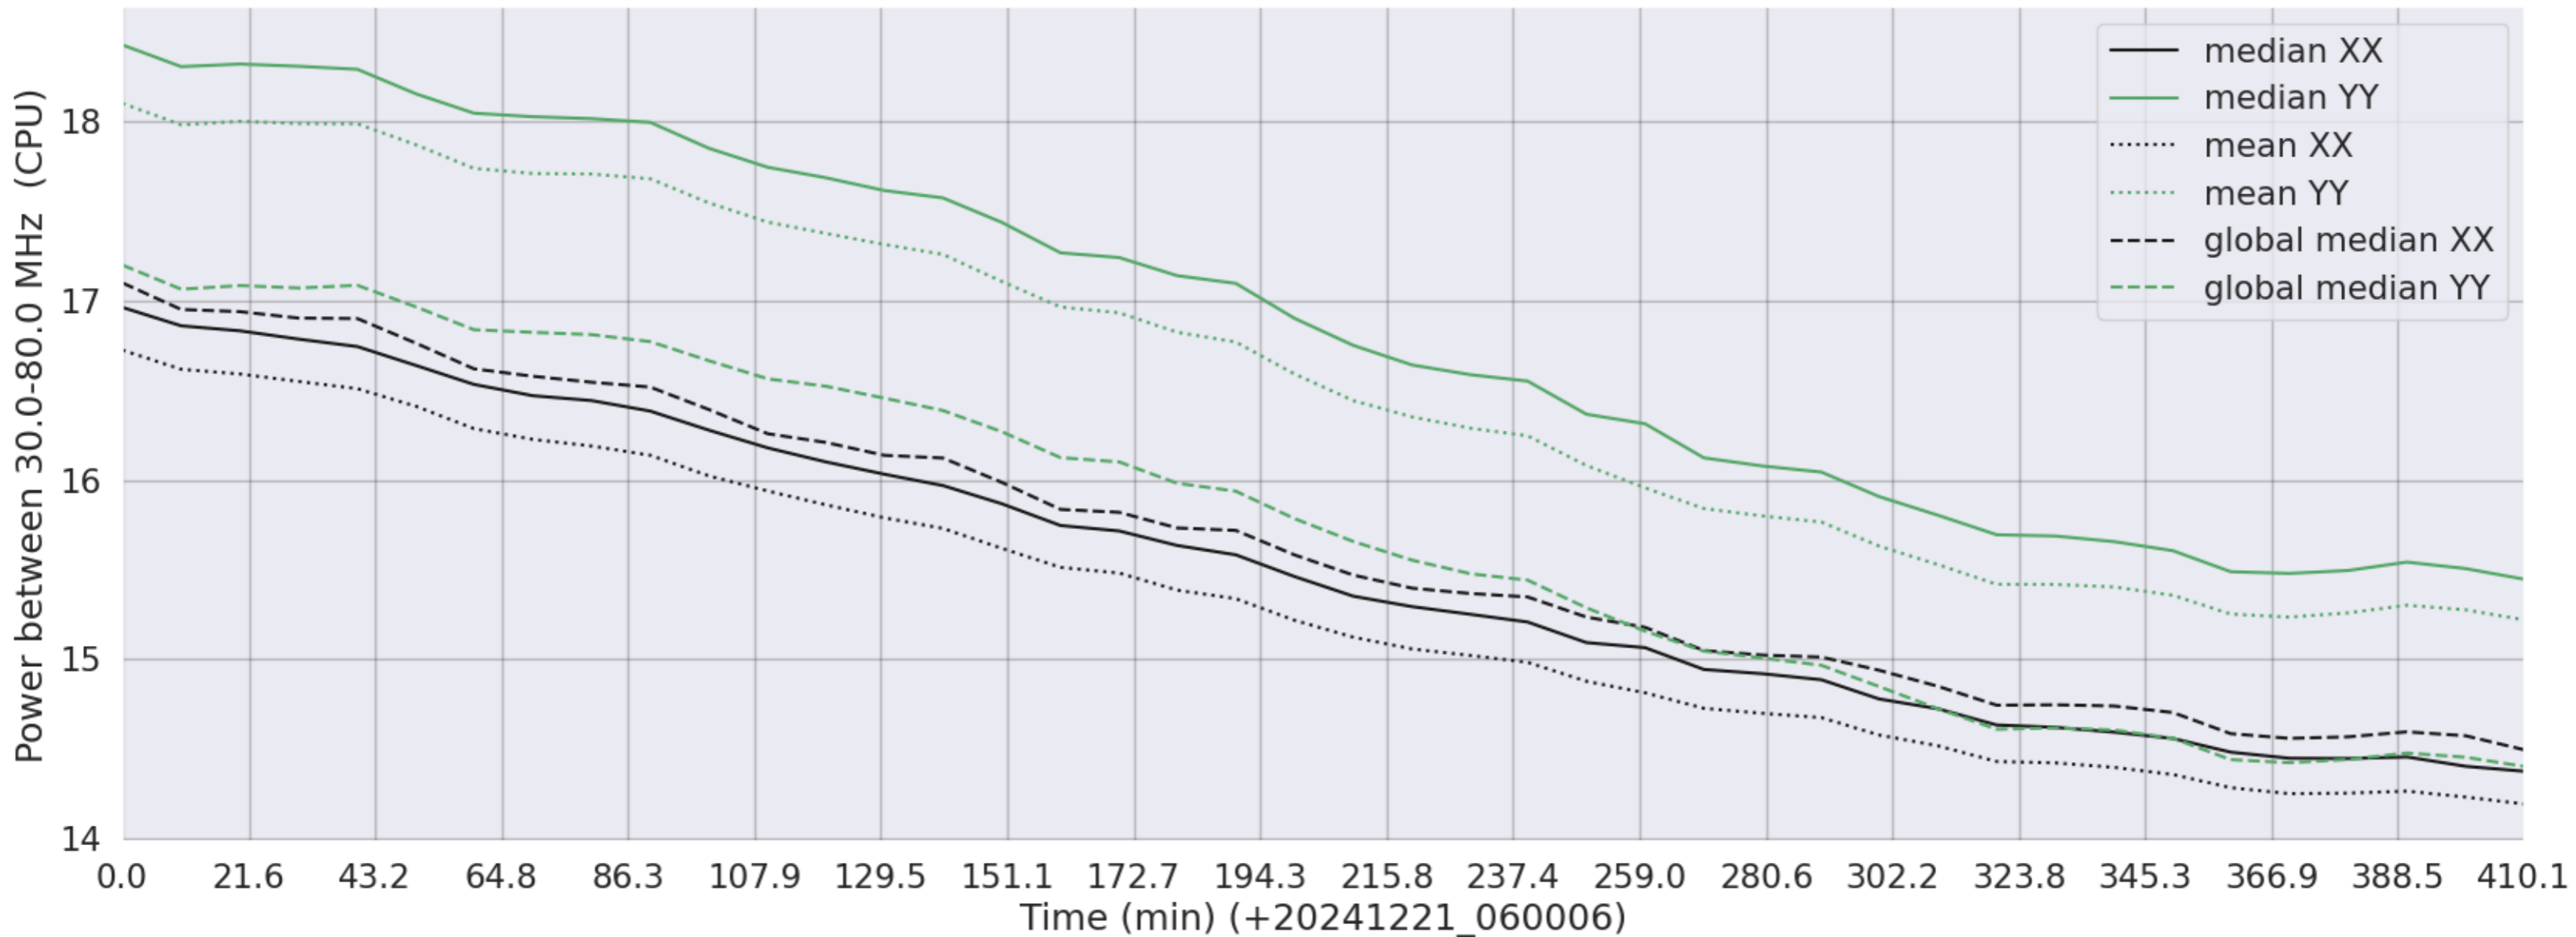

LWA147 - Correlator# 214 - XX FLAGS:Good - YY FLAGS:Good

LWA144 - Correlator# 213 - XX FLAGS:Good - YY FLAGS:Good