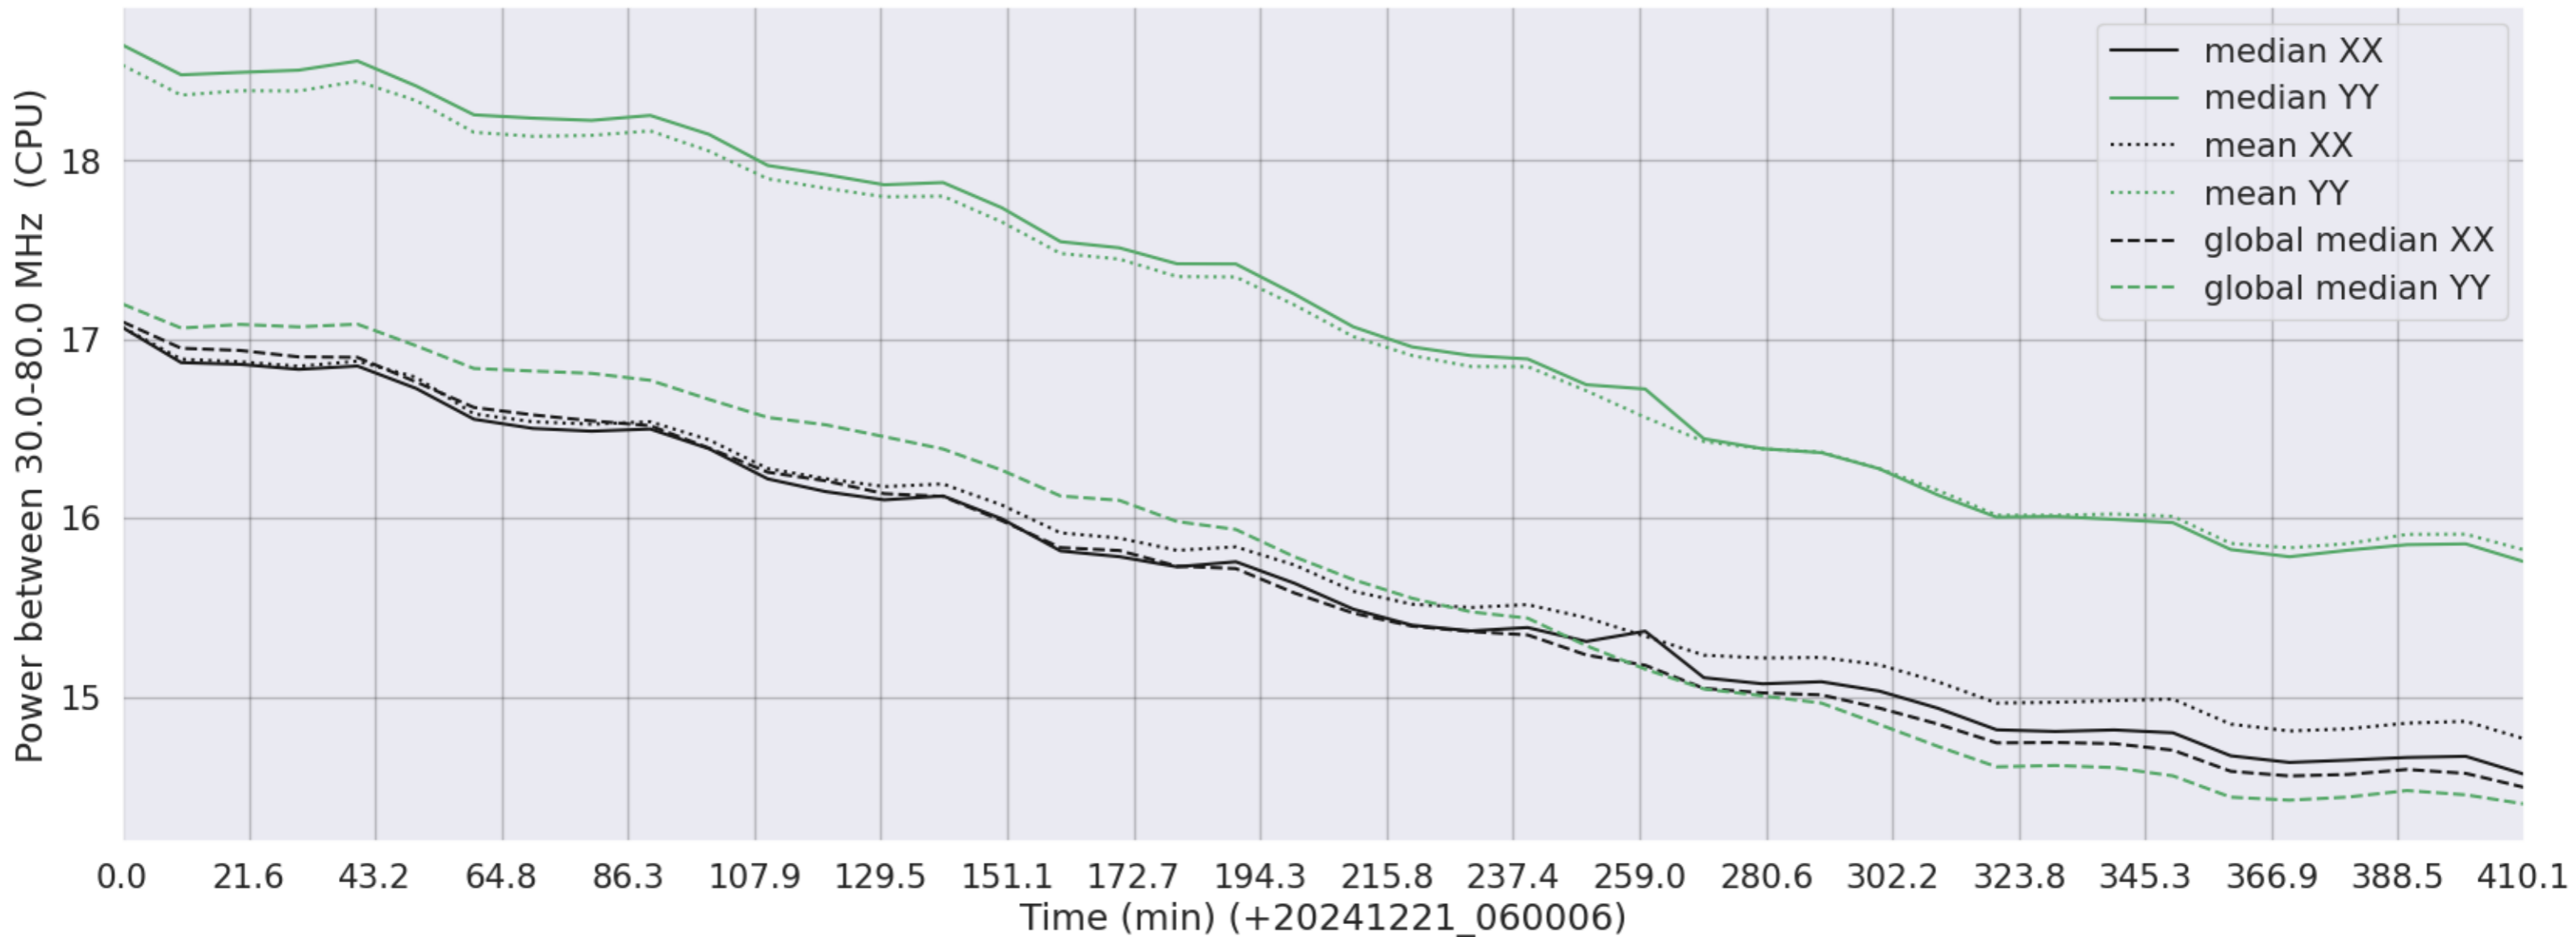

LWA167 - Correlator# 268 - XX FLAGS:Good - YY FLAGS:BadSpecShape

LWA166 - Correlator# 269 - XX FLAGS:Good - YY FLAGS:Good

LWA193 - Correlator# 270 - XX FLAGS:Good - YY FLAGS:Good

LWA198 - Correlator# 271 - XX FLAGS:Good - YY FLAGS:Good