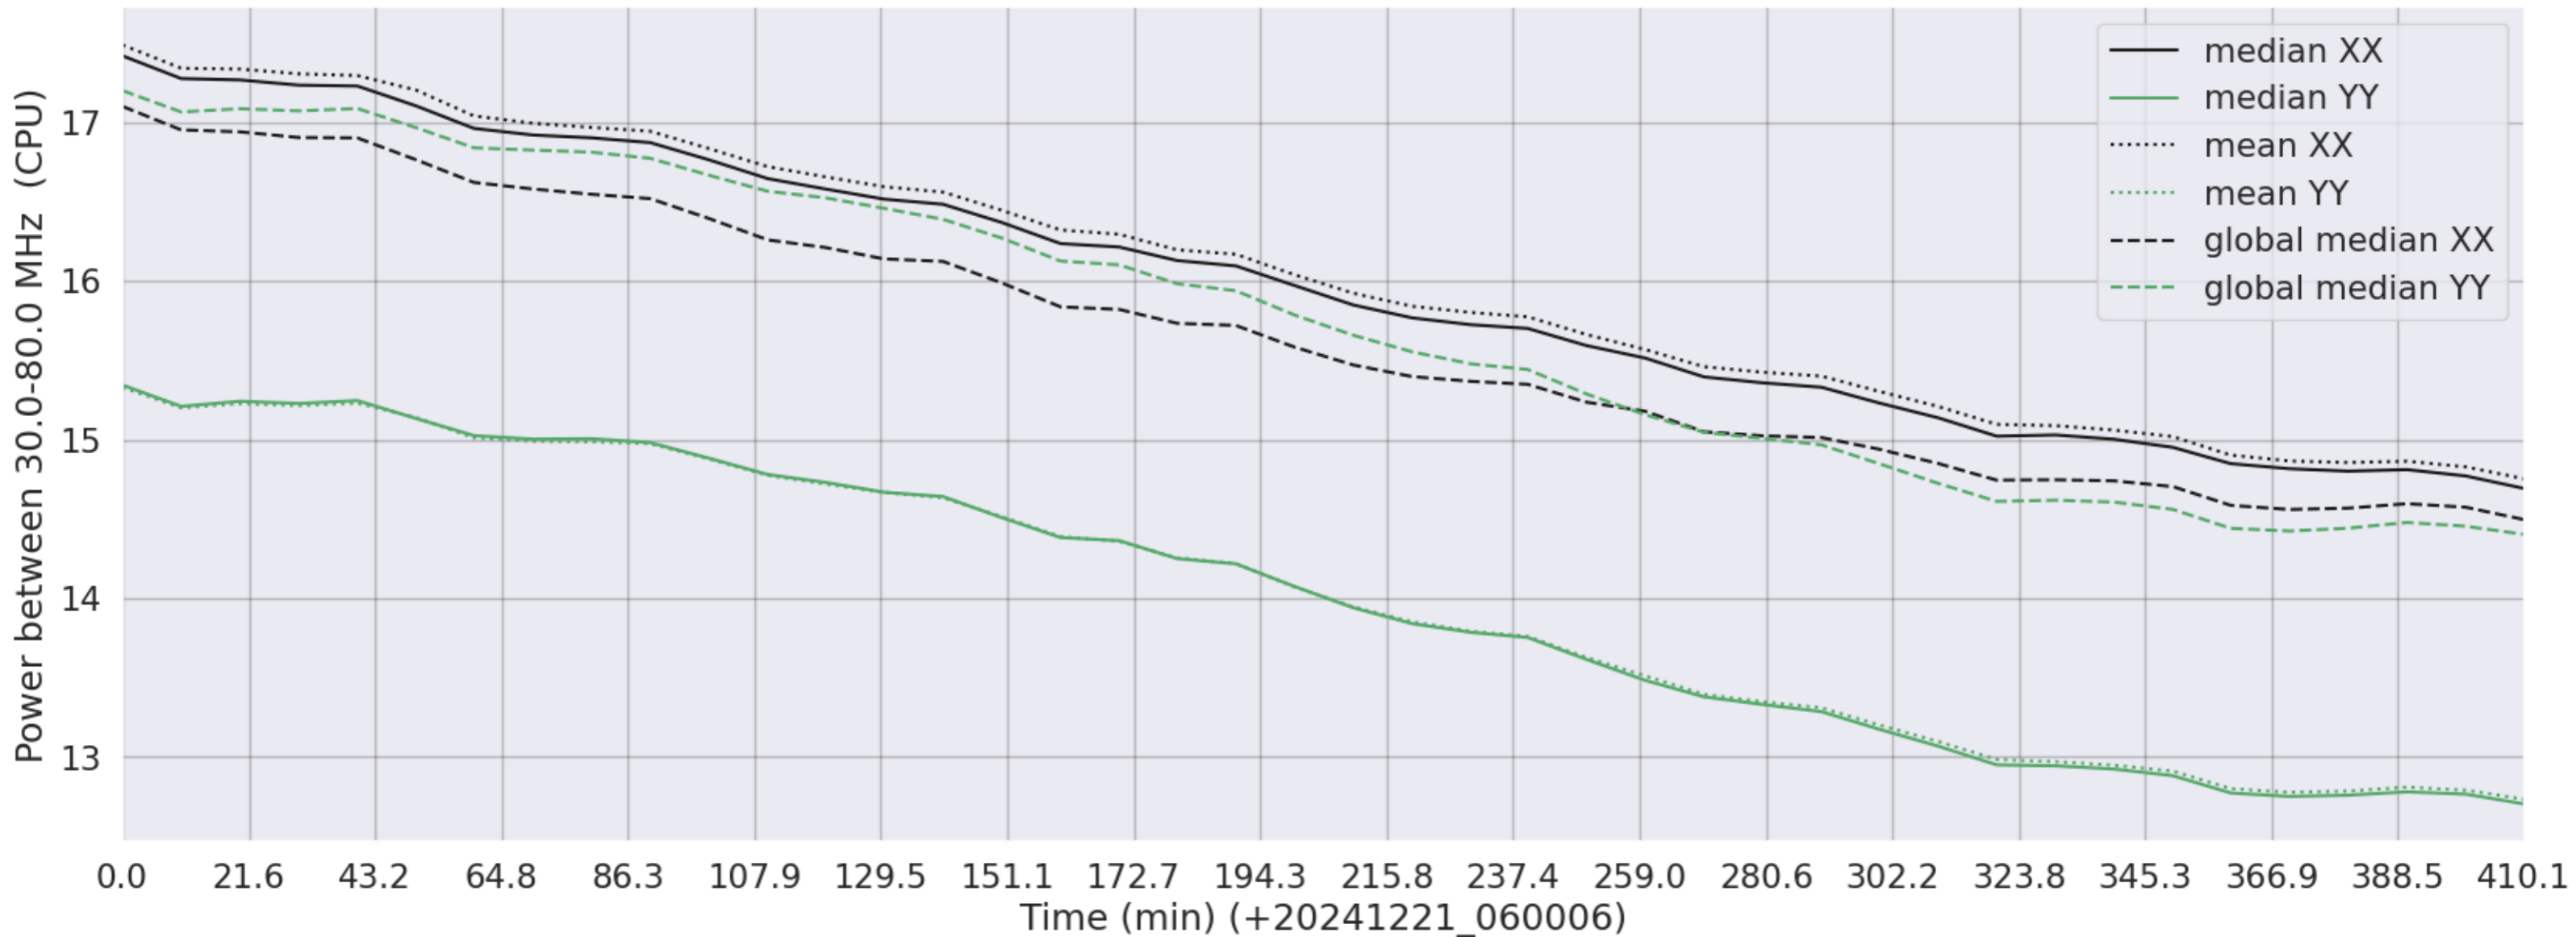

LWA151 - Correlator# 218 - XX FLAGS:Good - YY FLAGS:Good

LWA148 - Correlator# 217 - XX FLAGS:Good - YY FLAGS:Good