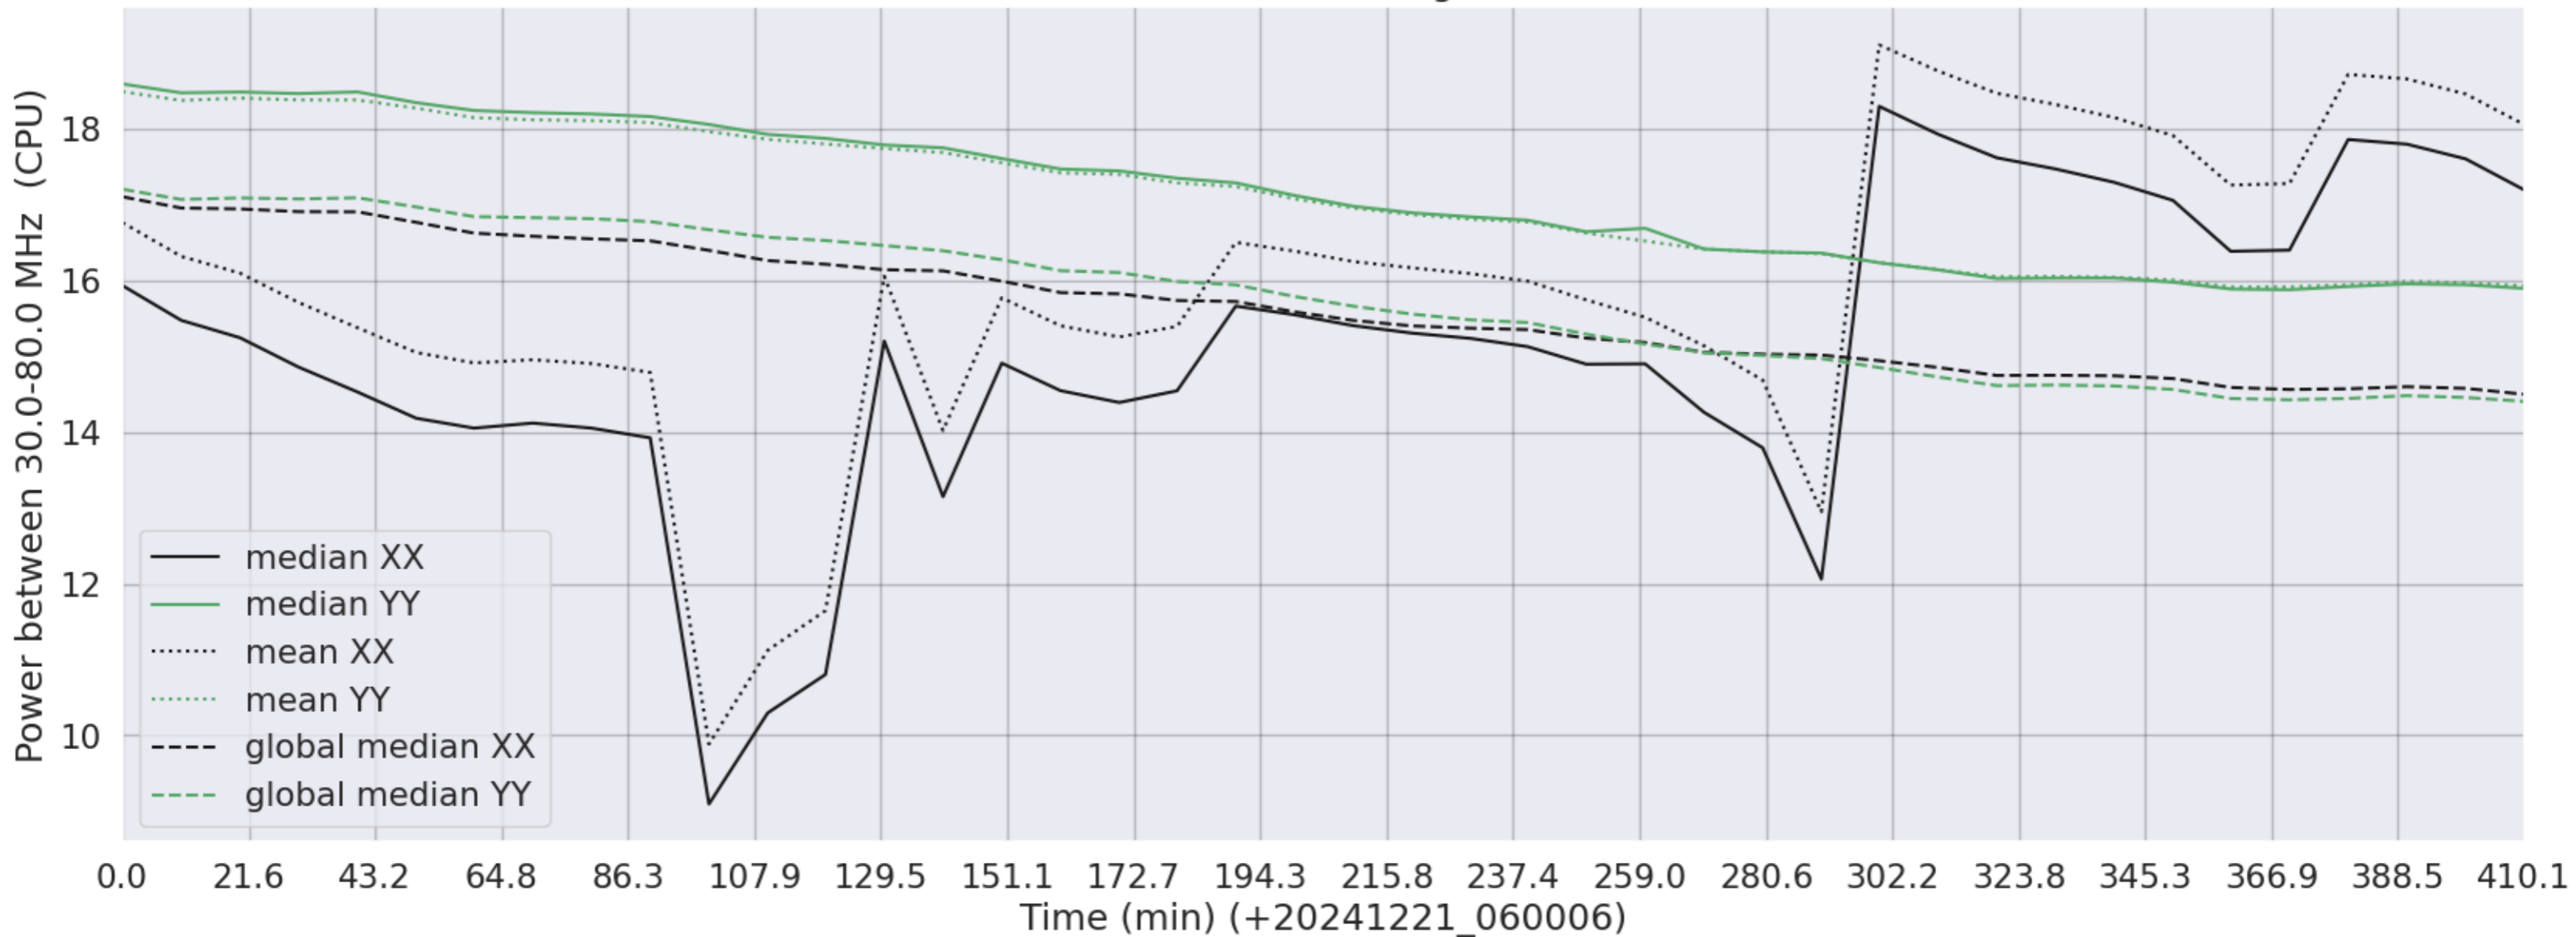

LWA130 - Correlator# 183 - XX FLAGS:Good - YY FLAGS:Good

LWA131 - Correlator# 182 - XX FLAGS:HighTimeVar - YY FLAGS:Good