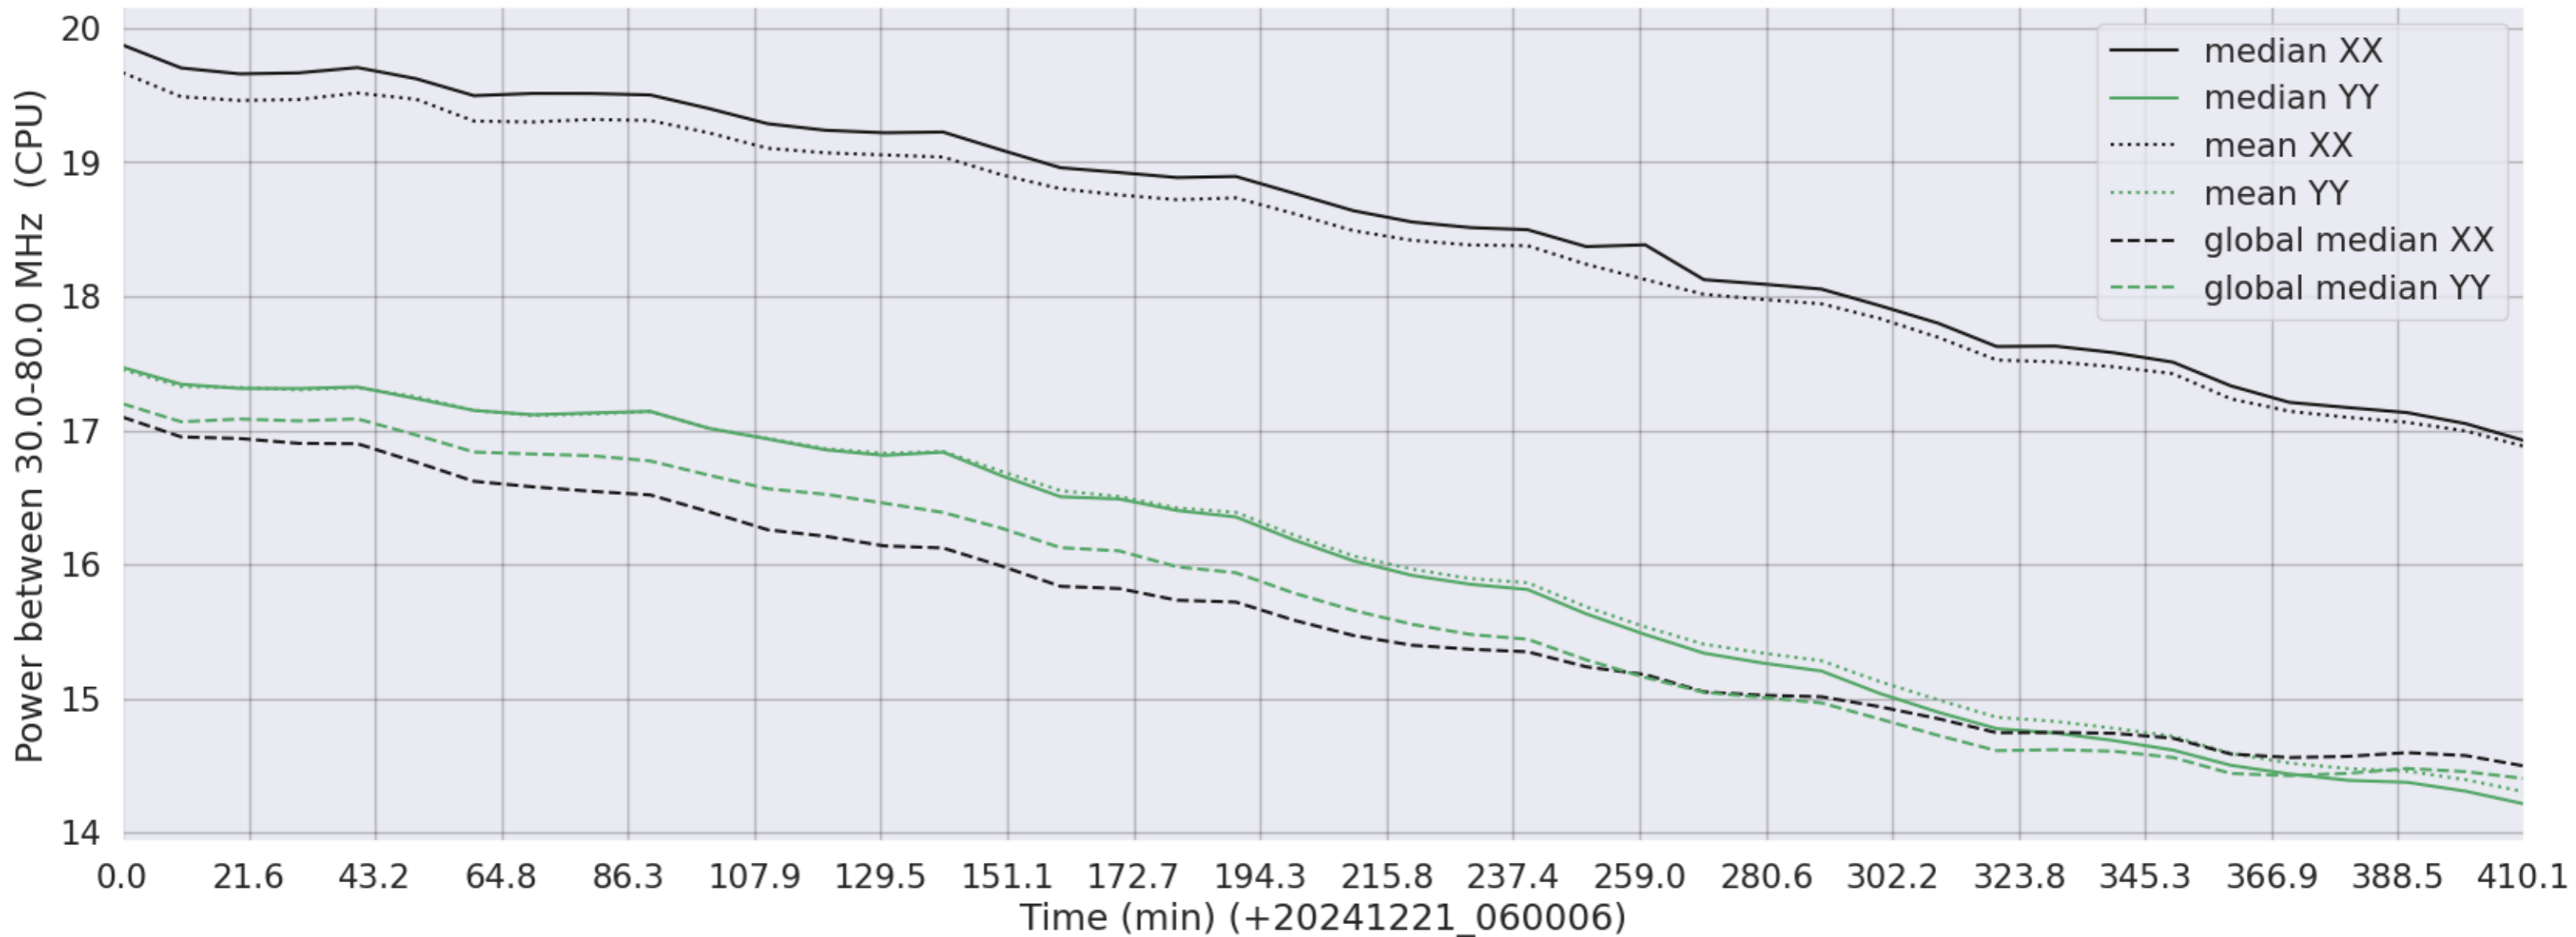

LWA323 - Correlator# 095 - XX FLAGS:Good - YY FLAGS:Good

LWA363 - Correlator# 094 - XX FLAGS:Good - YY FLAGS:Good