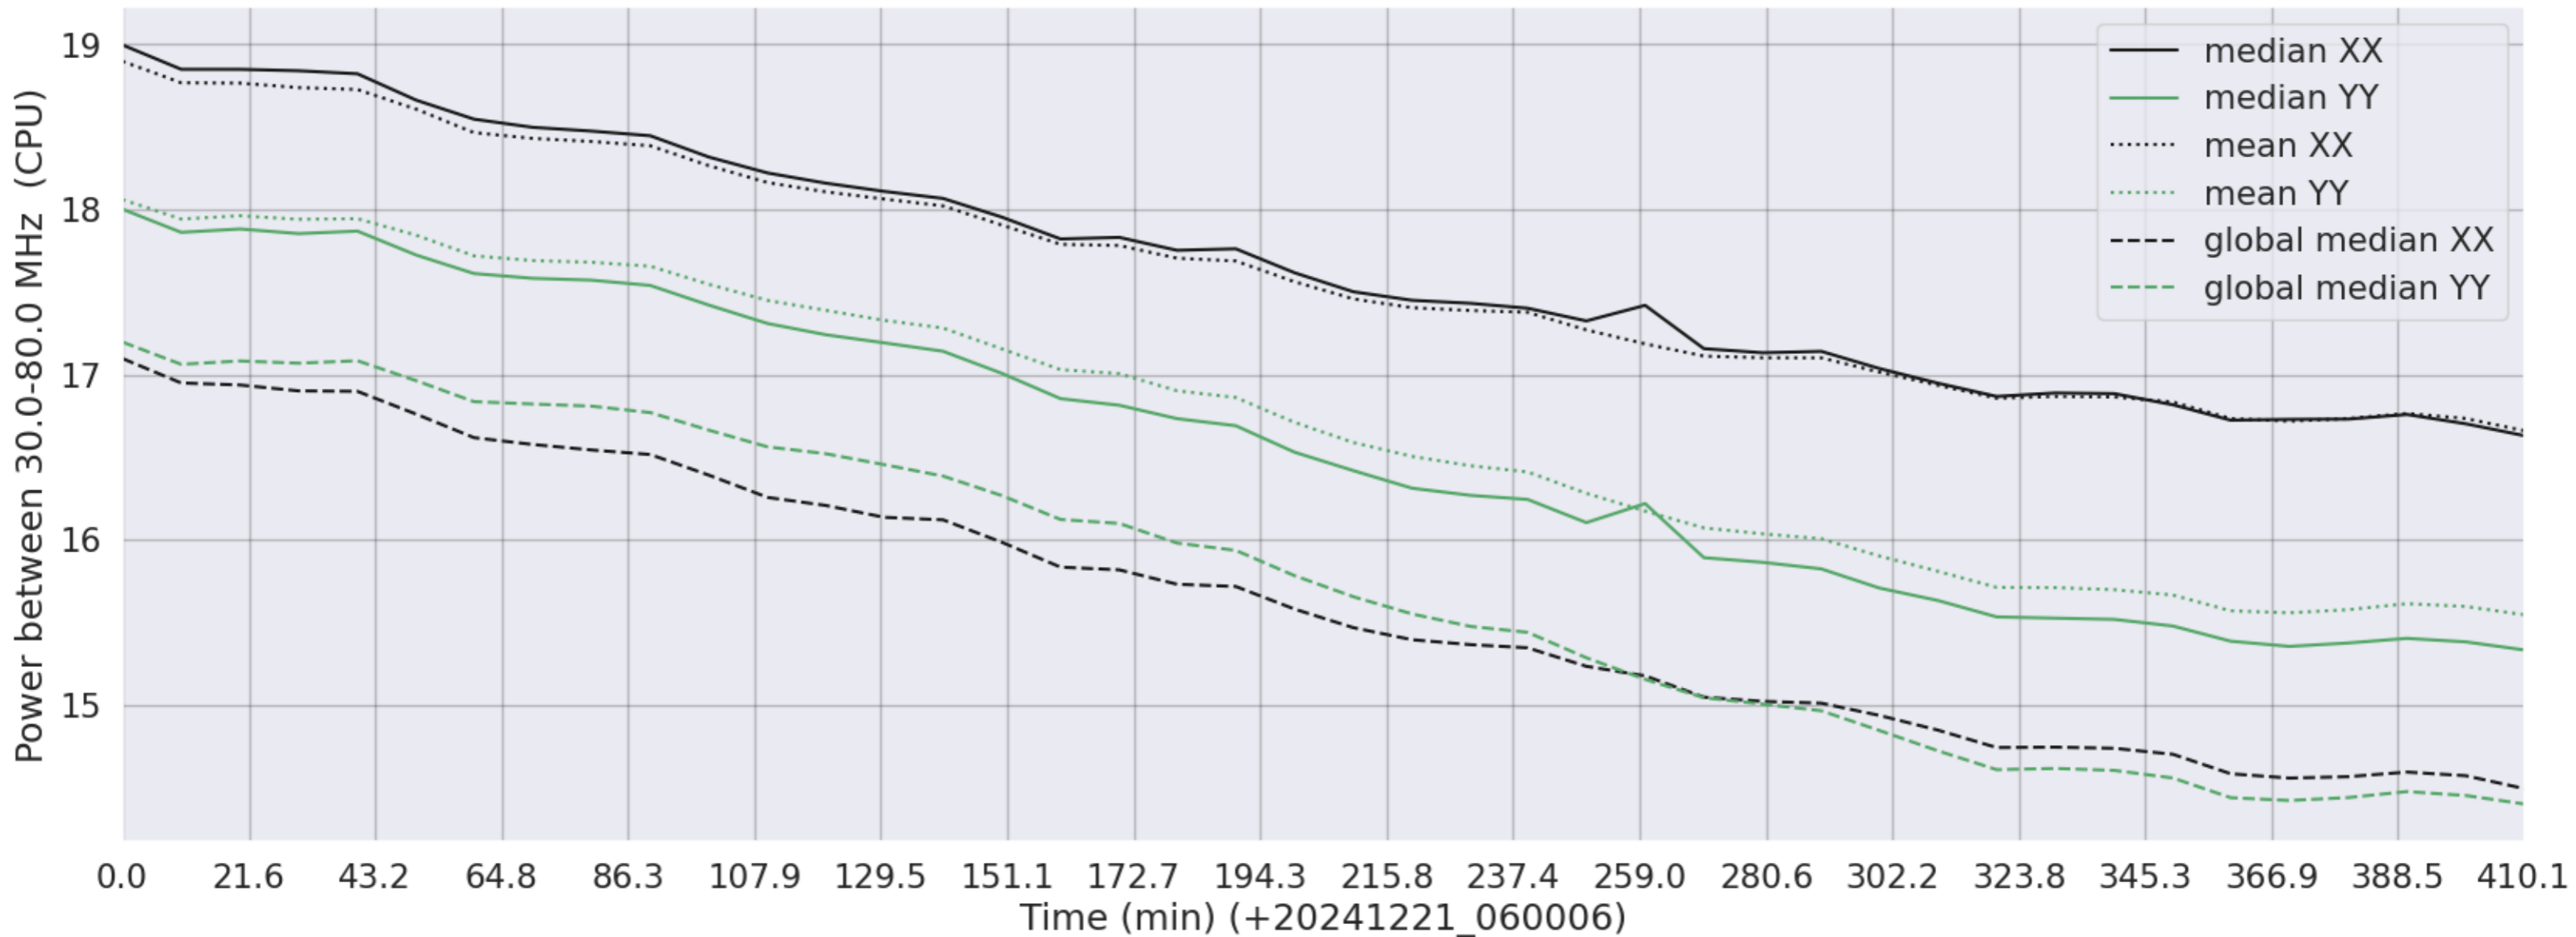

LWA037 - Correlator# 181 - XX FLAGS:Good - YY FLAGS:Good

LWA129 - Correlator# 180 - XX FLAGS:Good - YY FLAGS:Good