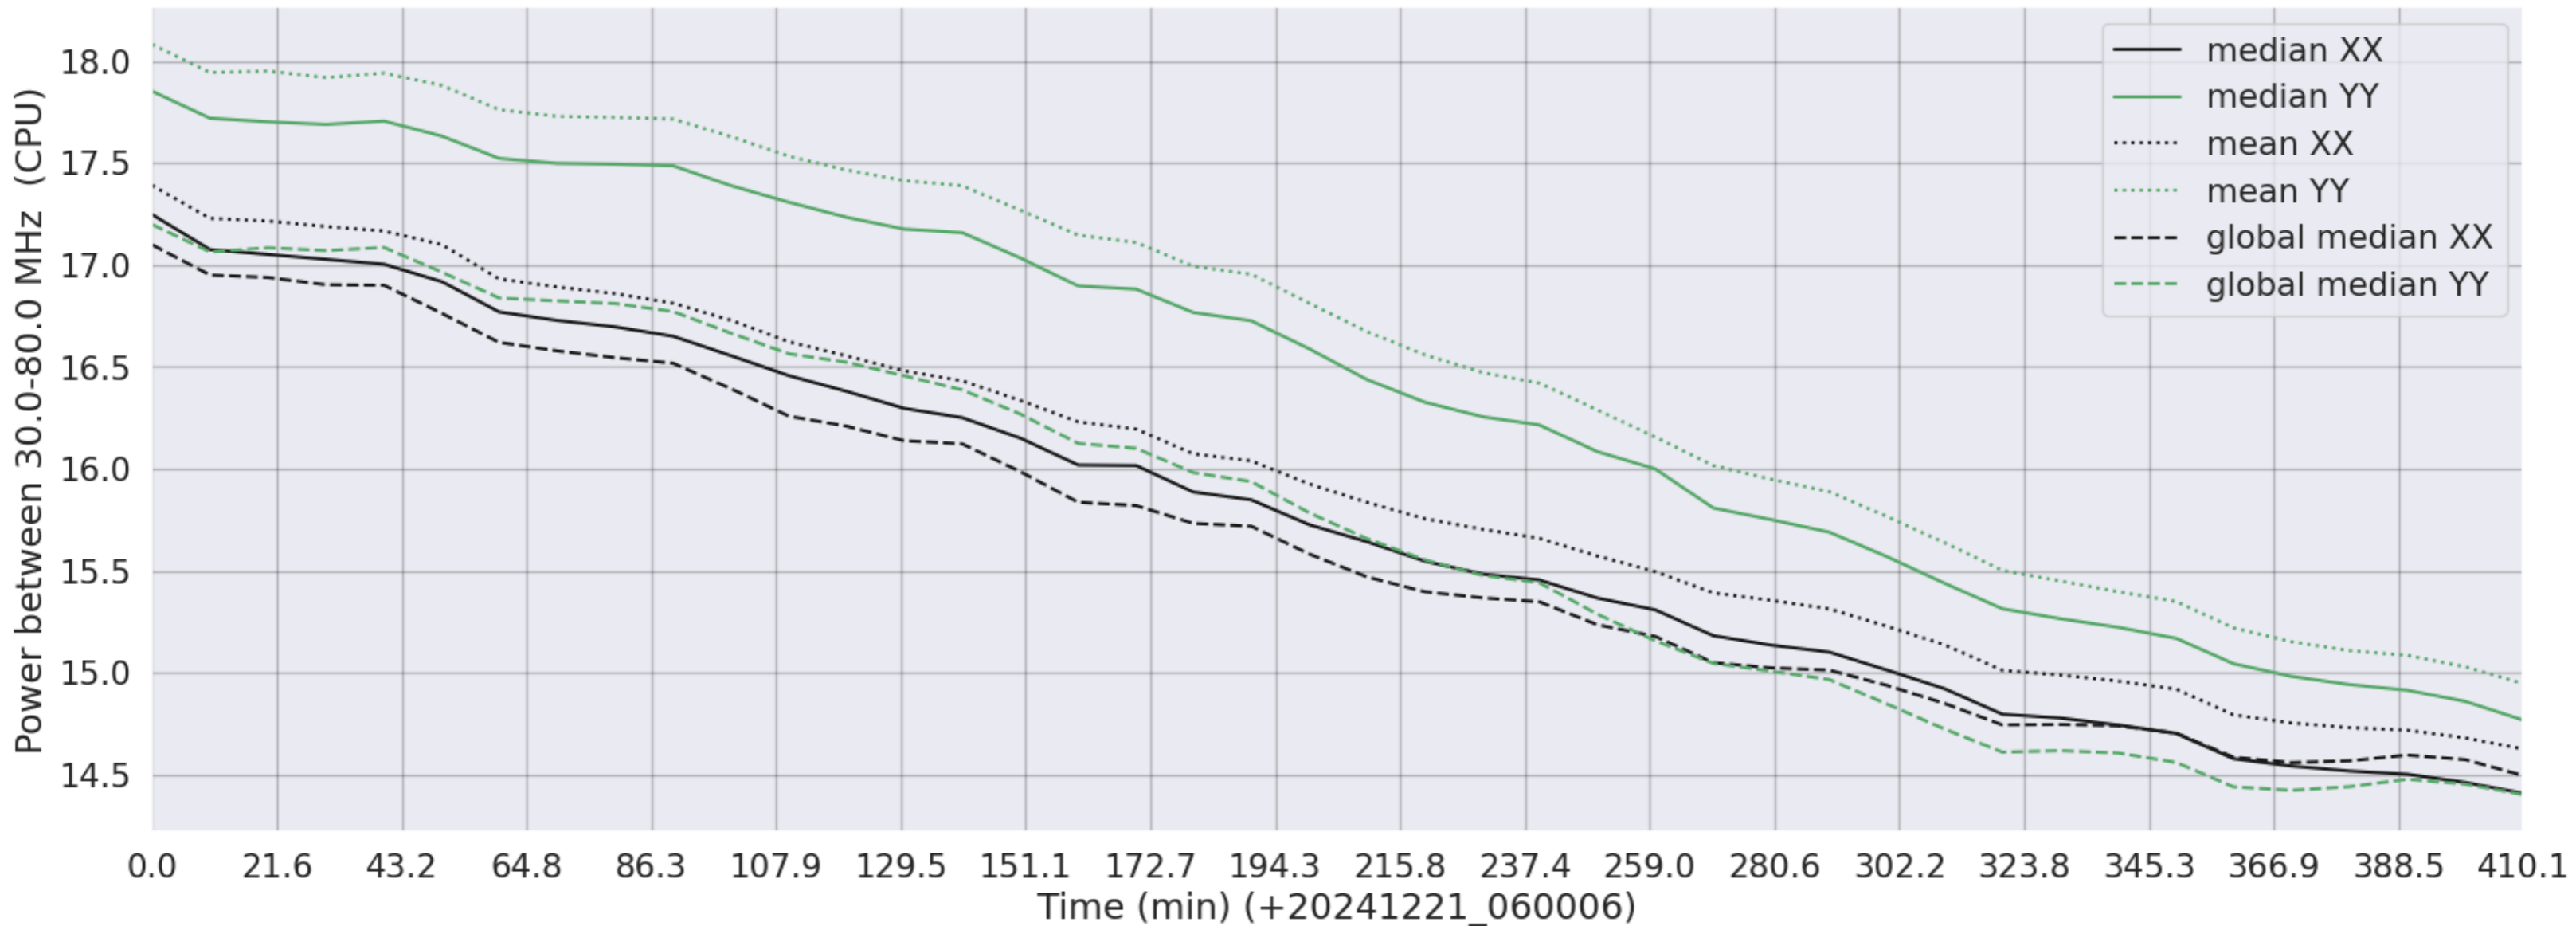

LWA084 - Correlator# 120 - XX FLAGS:Good - YY FLAGS:Good

LWA055 - Correlator# 121 - XX FLAGS:Good - YY FLAGS:Good

LWA324 - Correlator# 122 - XX FLAGS:Good - YY FLAGS:Good

LWA262 - Correlator# 123 - XX FLAGS:Good - YY FLAGS:Good