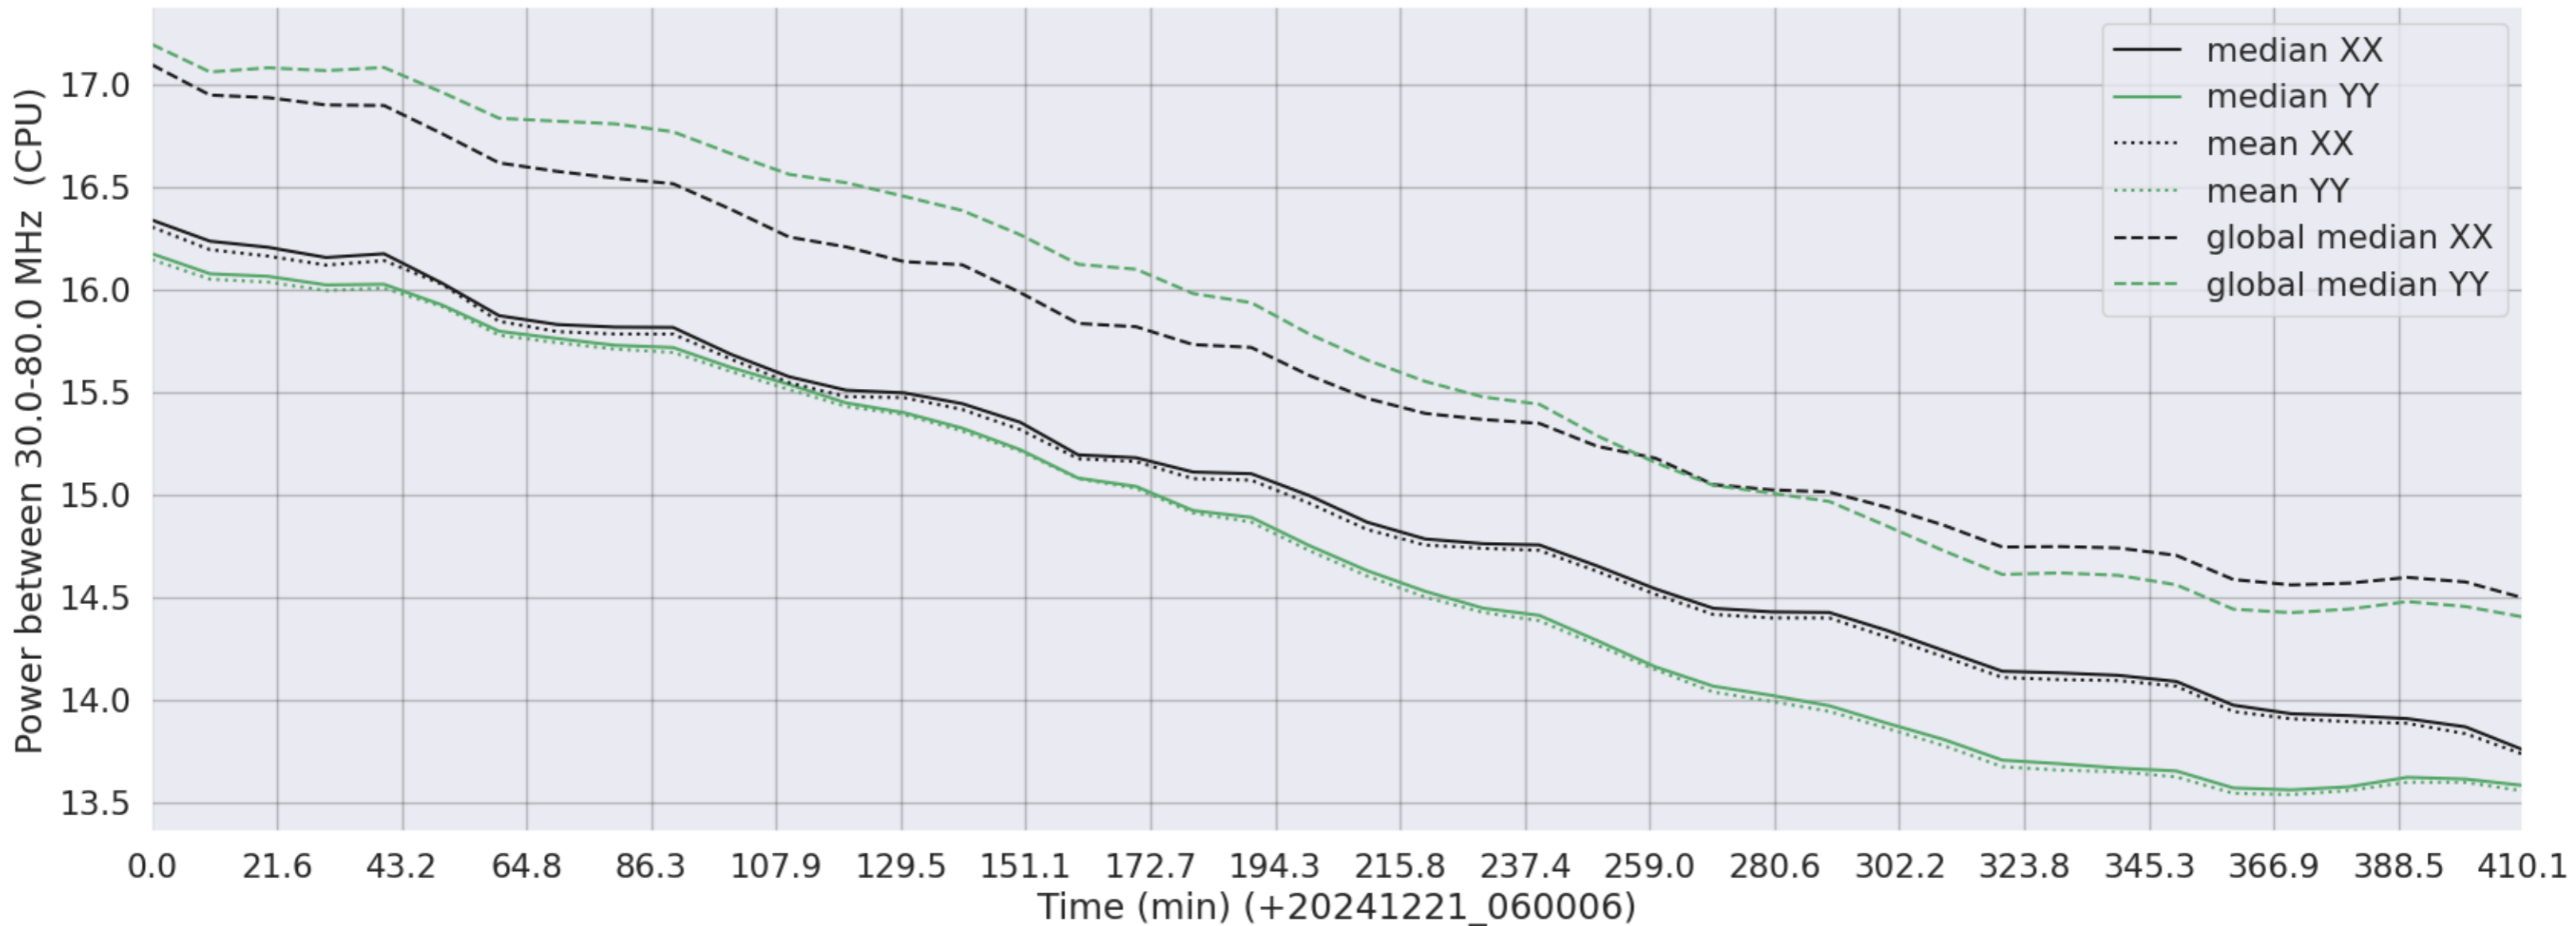

LWA277 - Correlator# 009 - XX FLAGS:Good - YY FLAGS:Good

LWA278 - Correlator# 008 - XX FLAGS:Good - YY FLAGS:Good