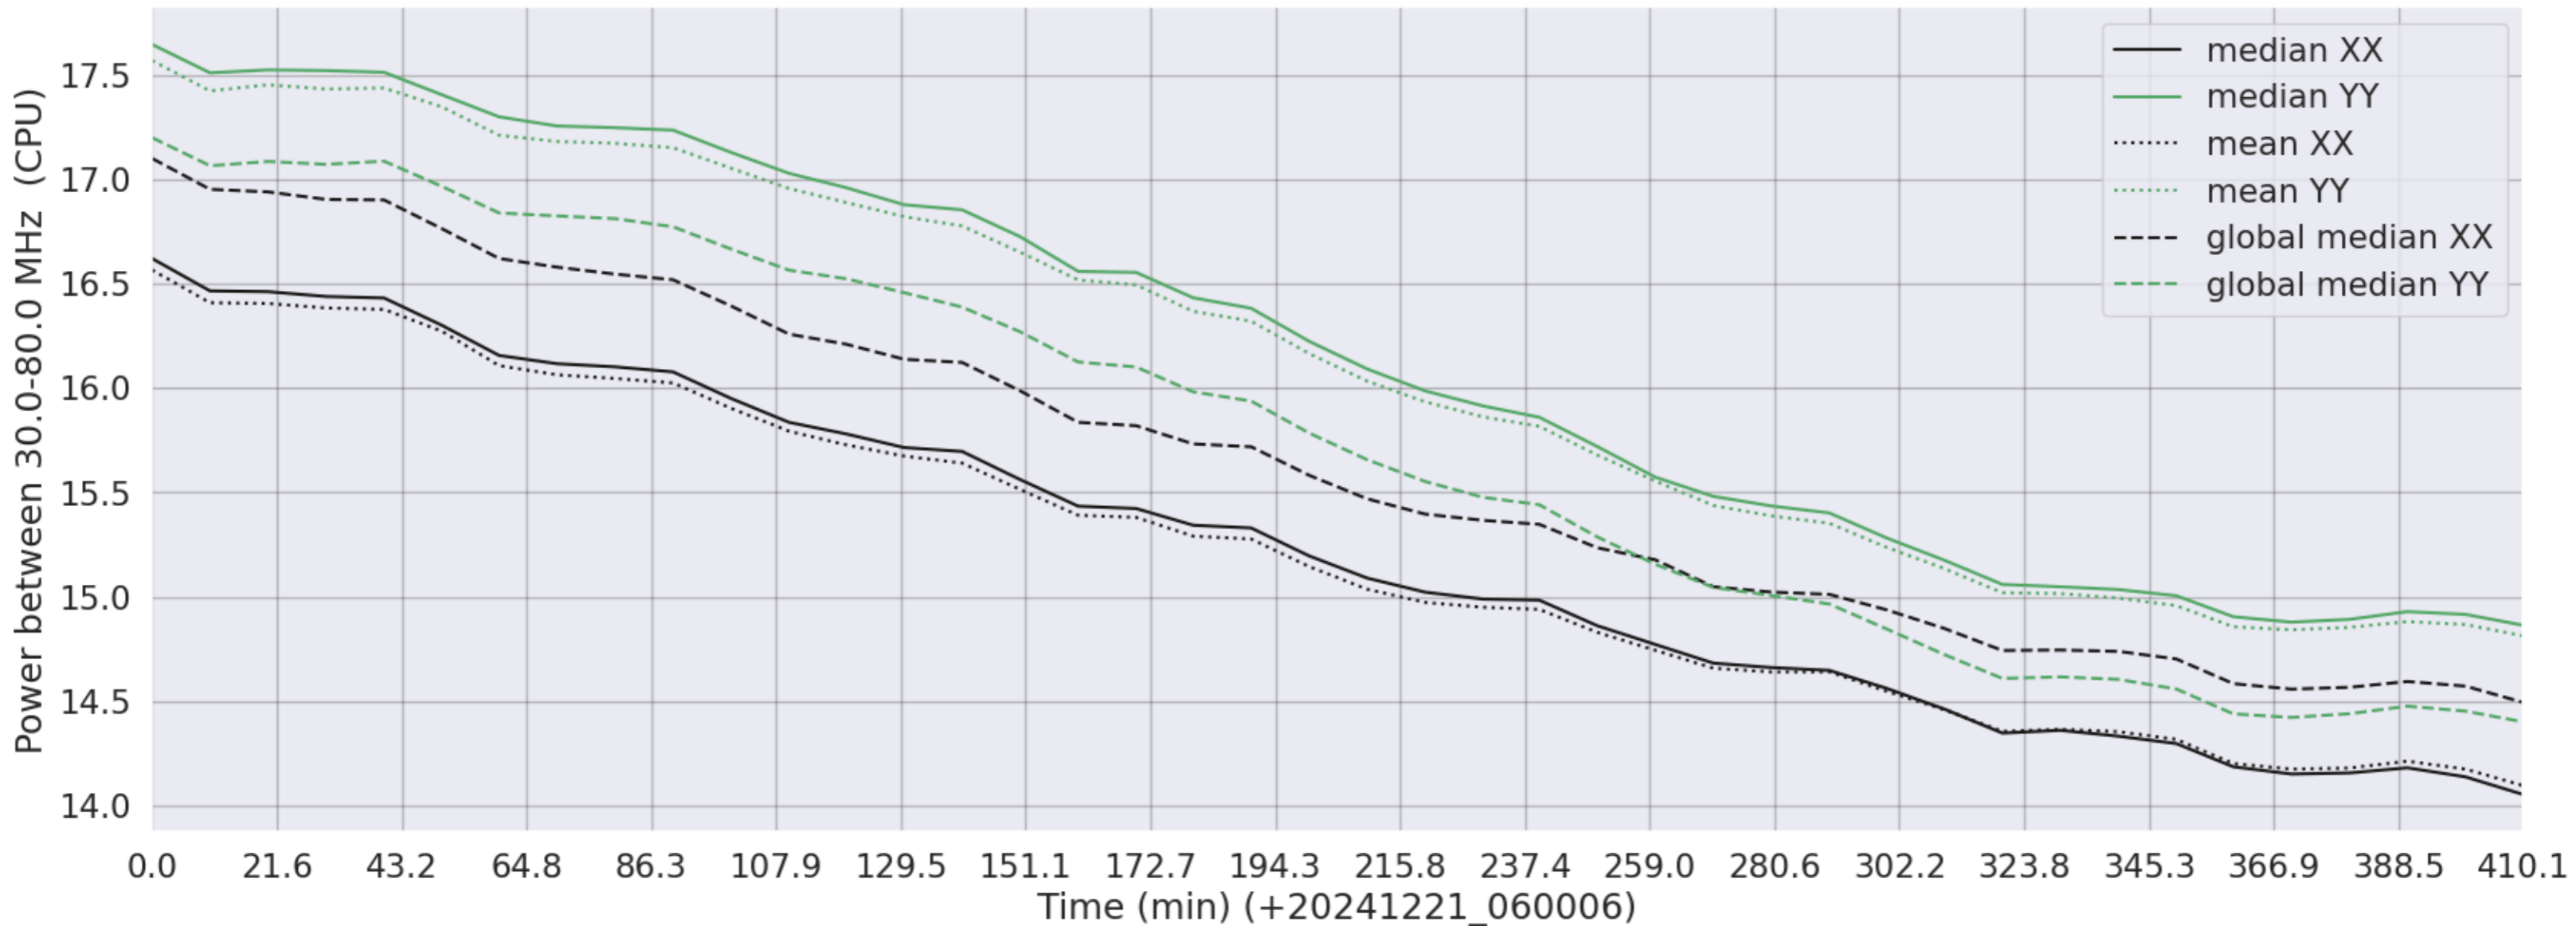

LWA108 - Correlator# 196 - XX FLAGS:Good - YY FLAGS:Good

LWA107 - Correlator# 197 - XX FLAGS:Good - YY FLAGS:BadSpecShape

LWA110 - Correlator# 198 - XX FLAGS:LowPower - YY FLAGS:Good

LWA109 - Correlator# 199 - XX FLAGS:Good - YY FLAGS:Good