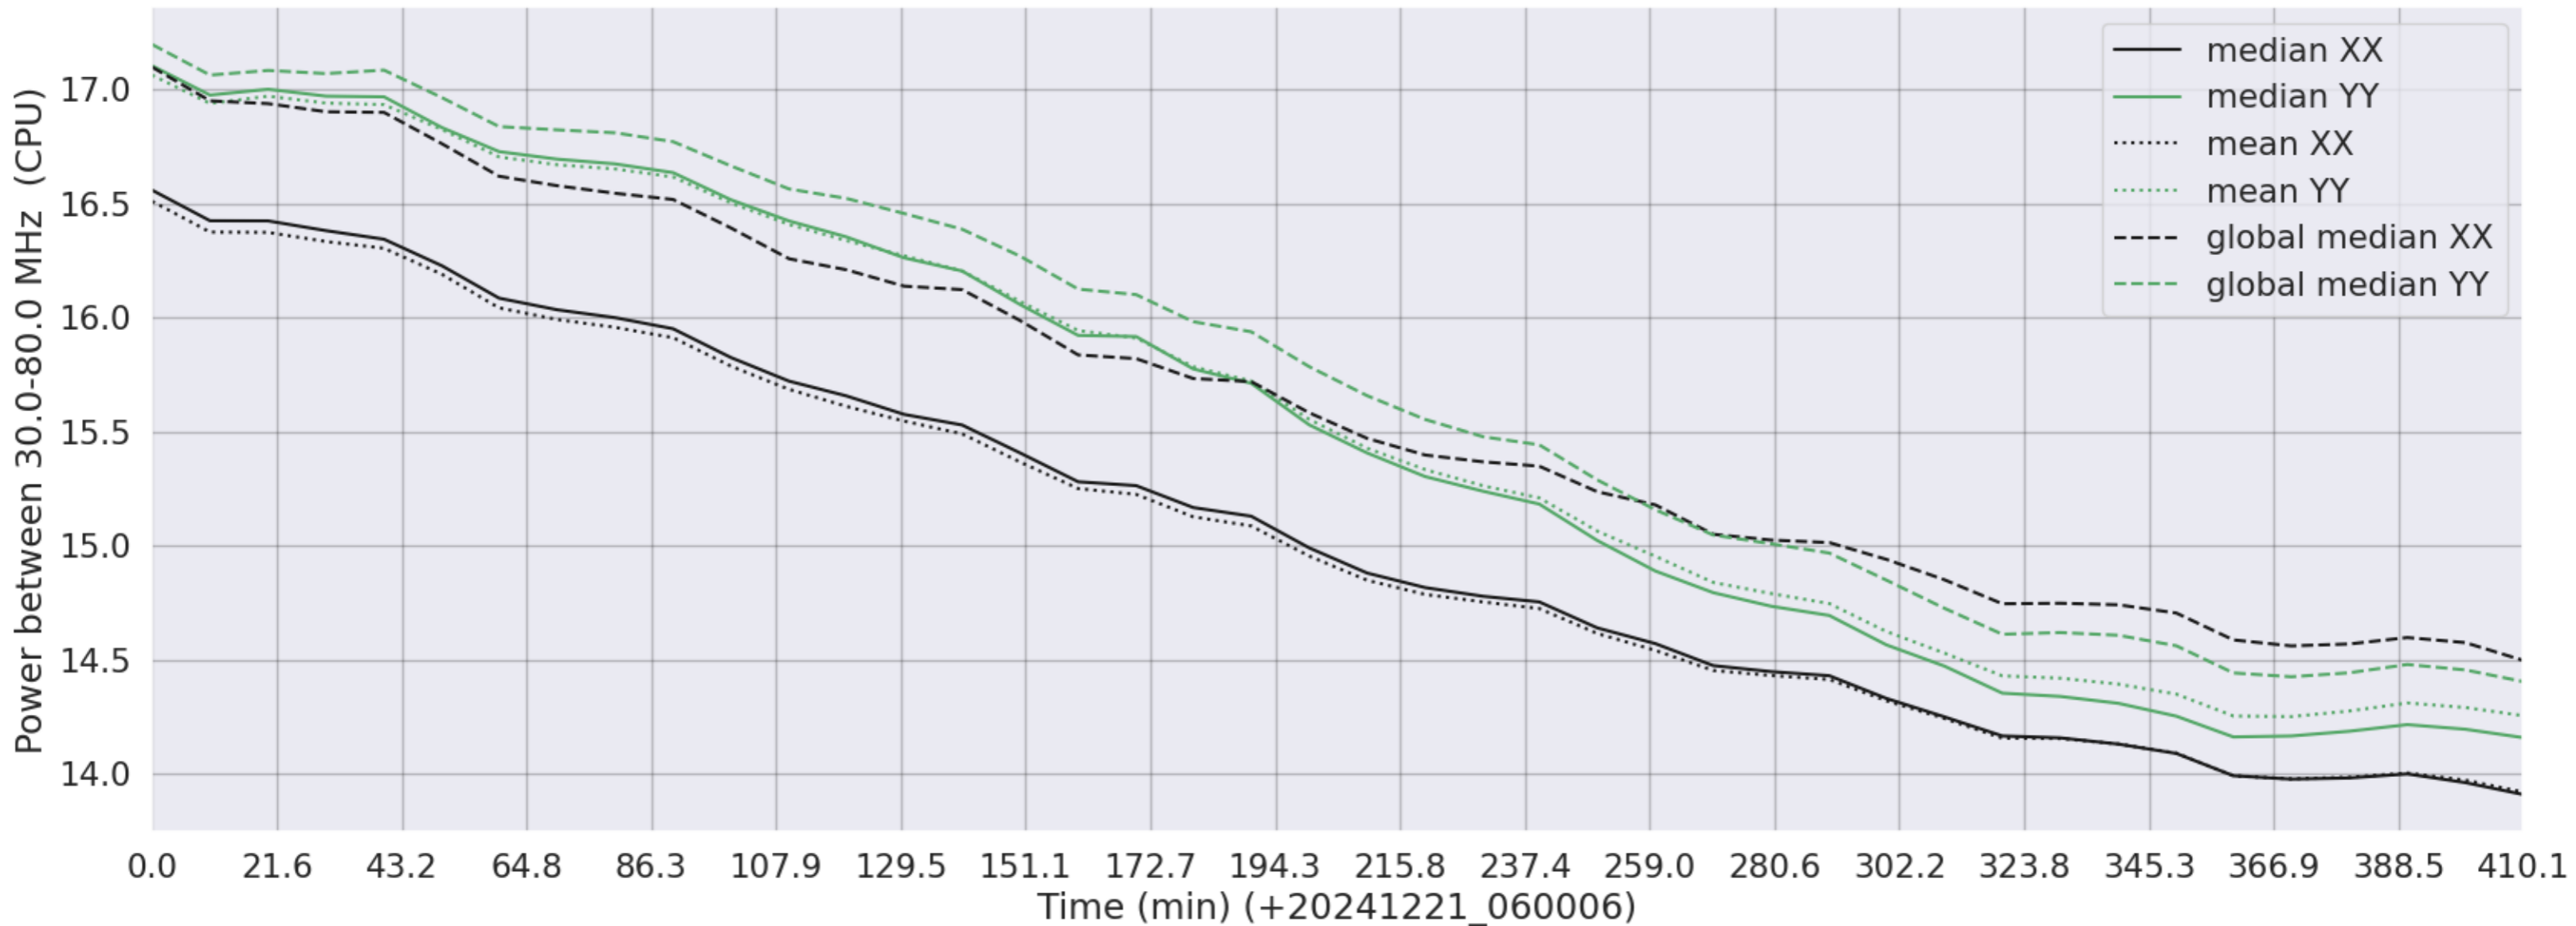

LWA023 - Correlator# 107 - XX FLAGS:Good - YY FLAGS:Good

LWA024 - Correlator# 106 - XX FLAGS:Good - YY FLAGS:Good