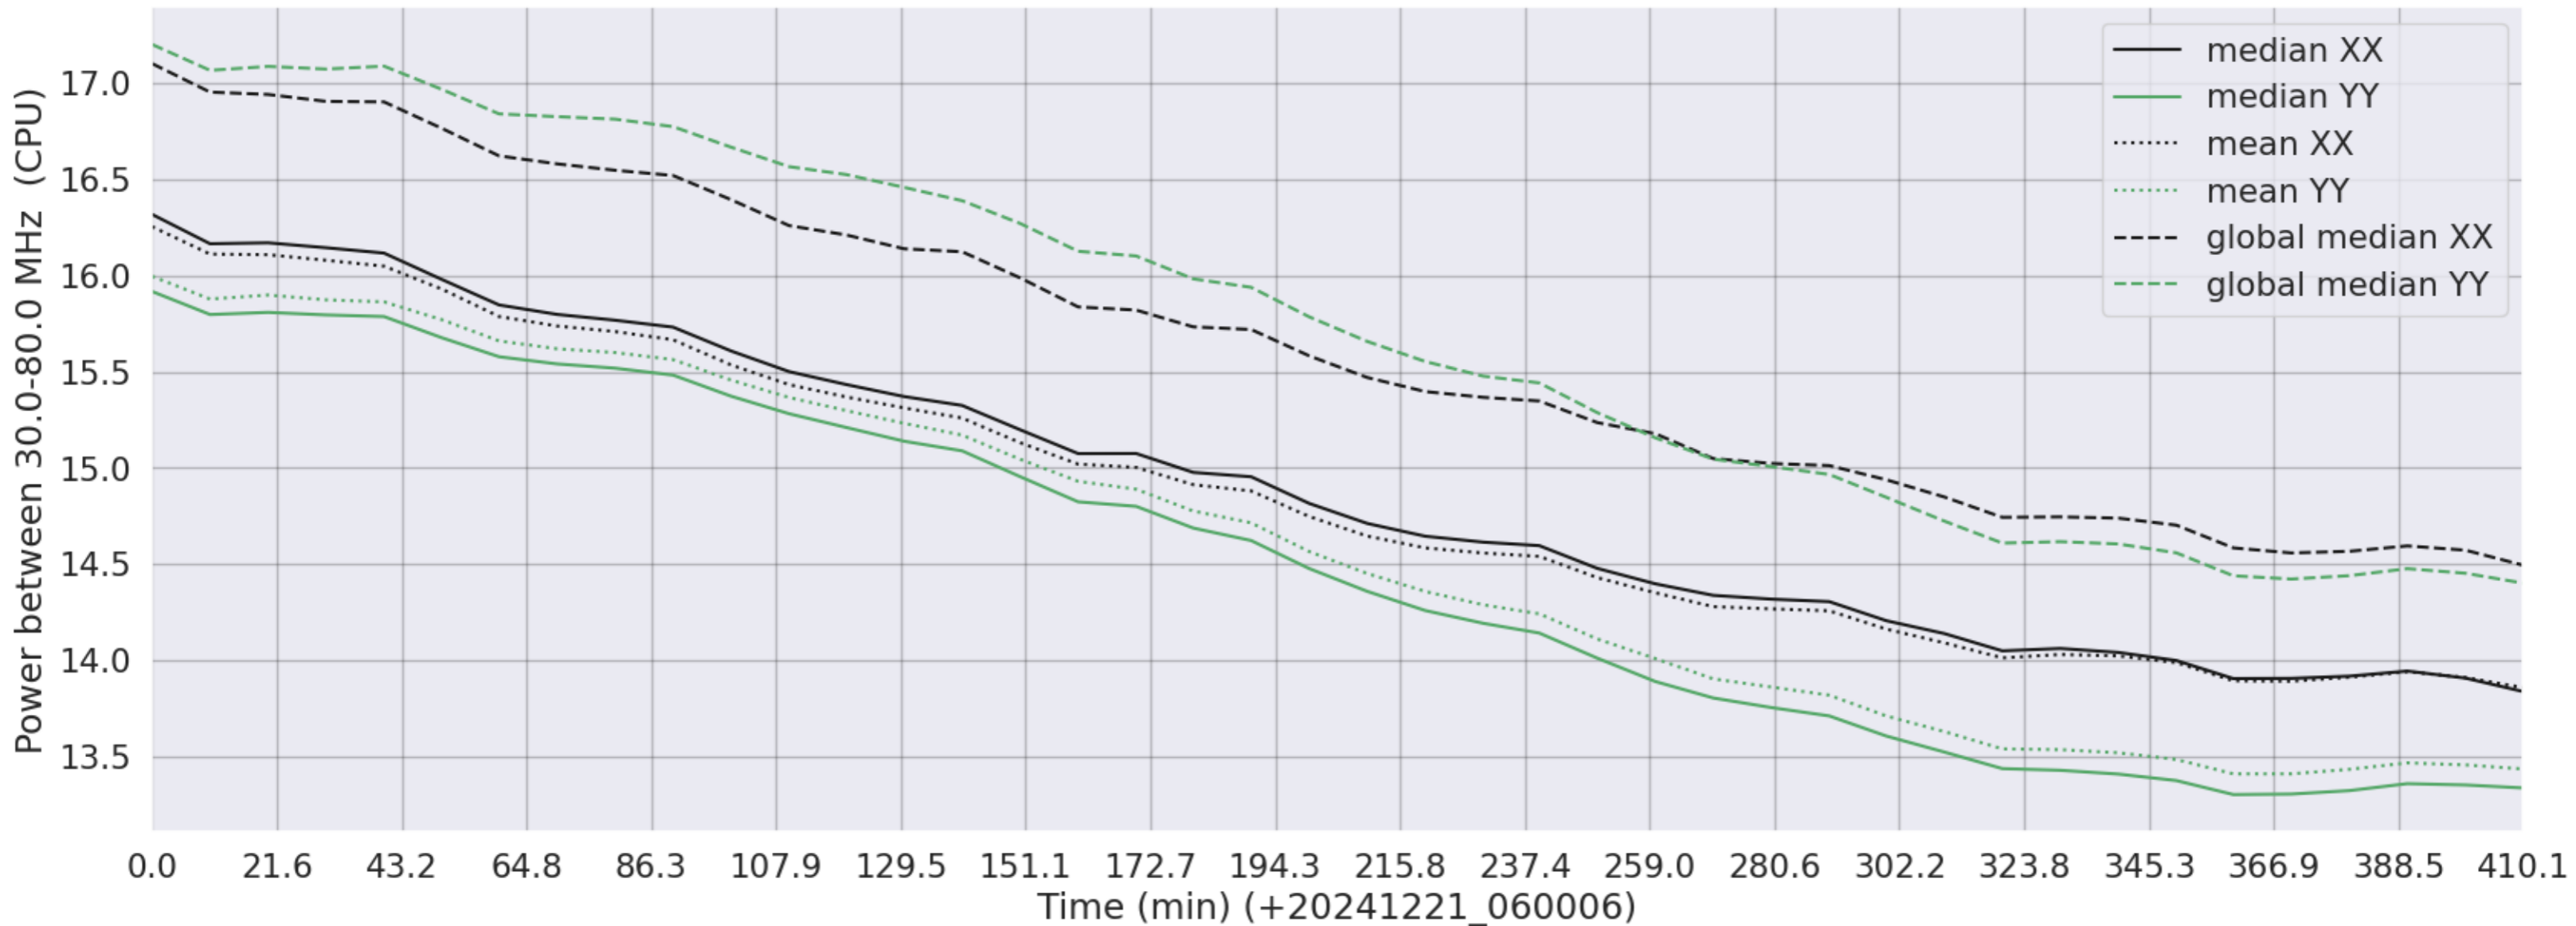

LWA212 - Correlator# 326 - XX FLAGS:Good - YY FLAGS:Good

LWA176 - Correlator# 325 - XX FLAGS:Good - YY FLAGS:Good