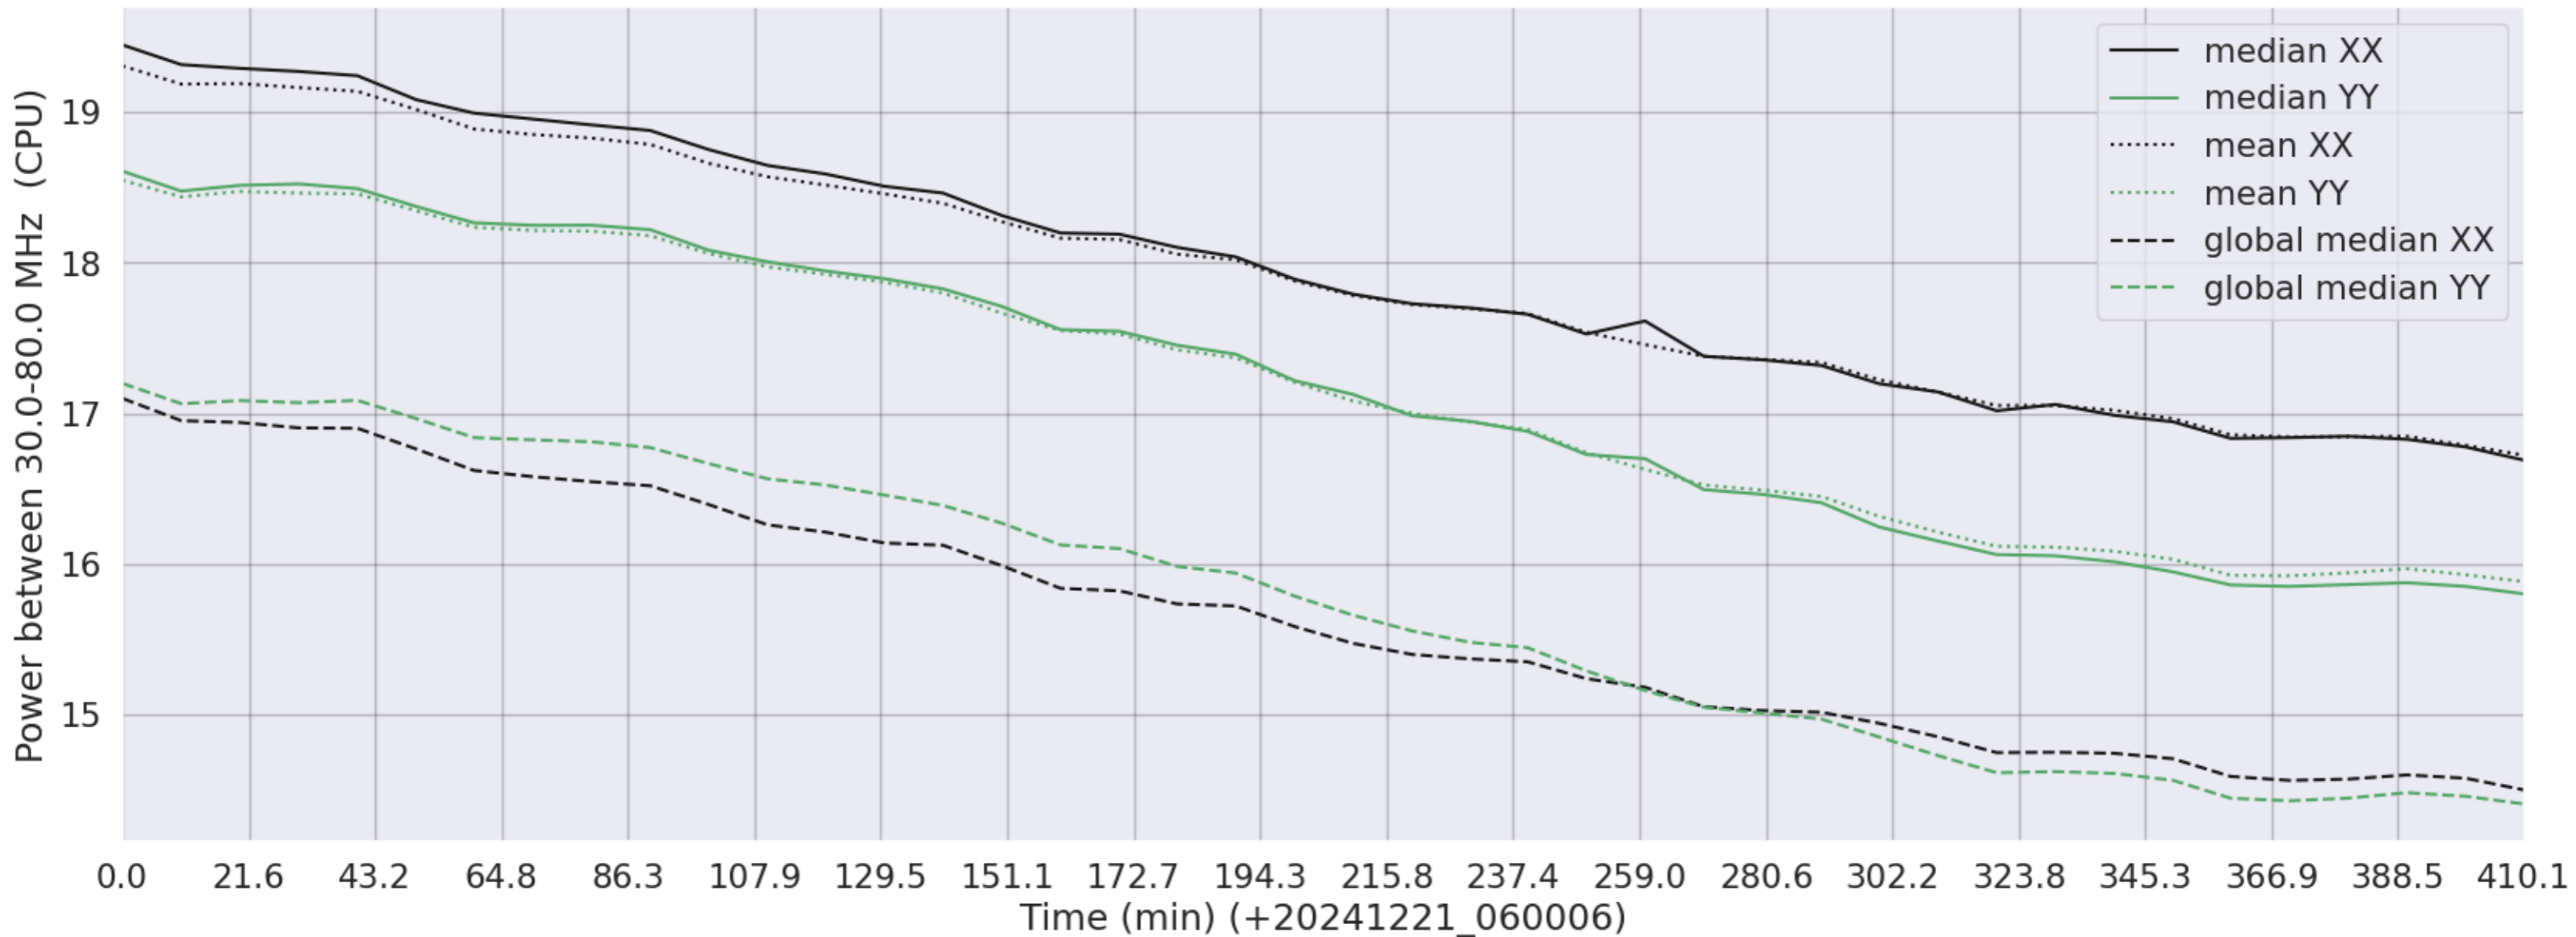

LWA067 - Correlator# 167 - XX FLAGS:Good - YY FLAGS:Good

LWA068 - Correlator# 166 - XX FLAGS:Good - YY FLAGS:Good