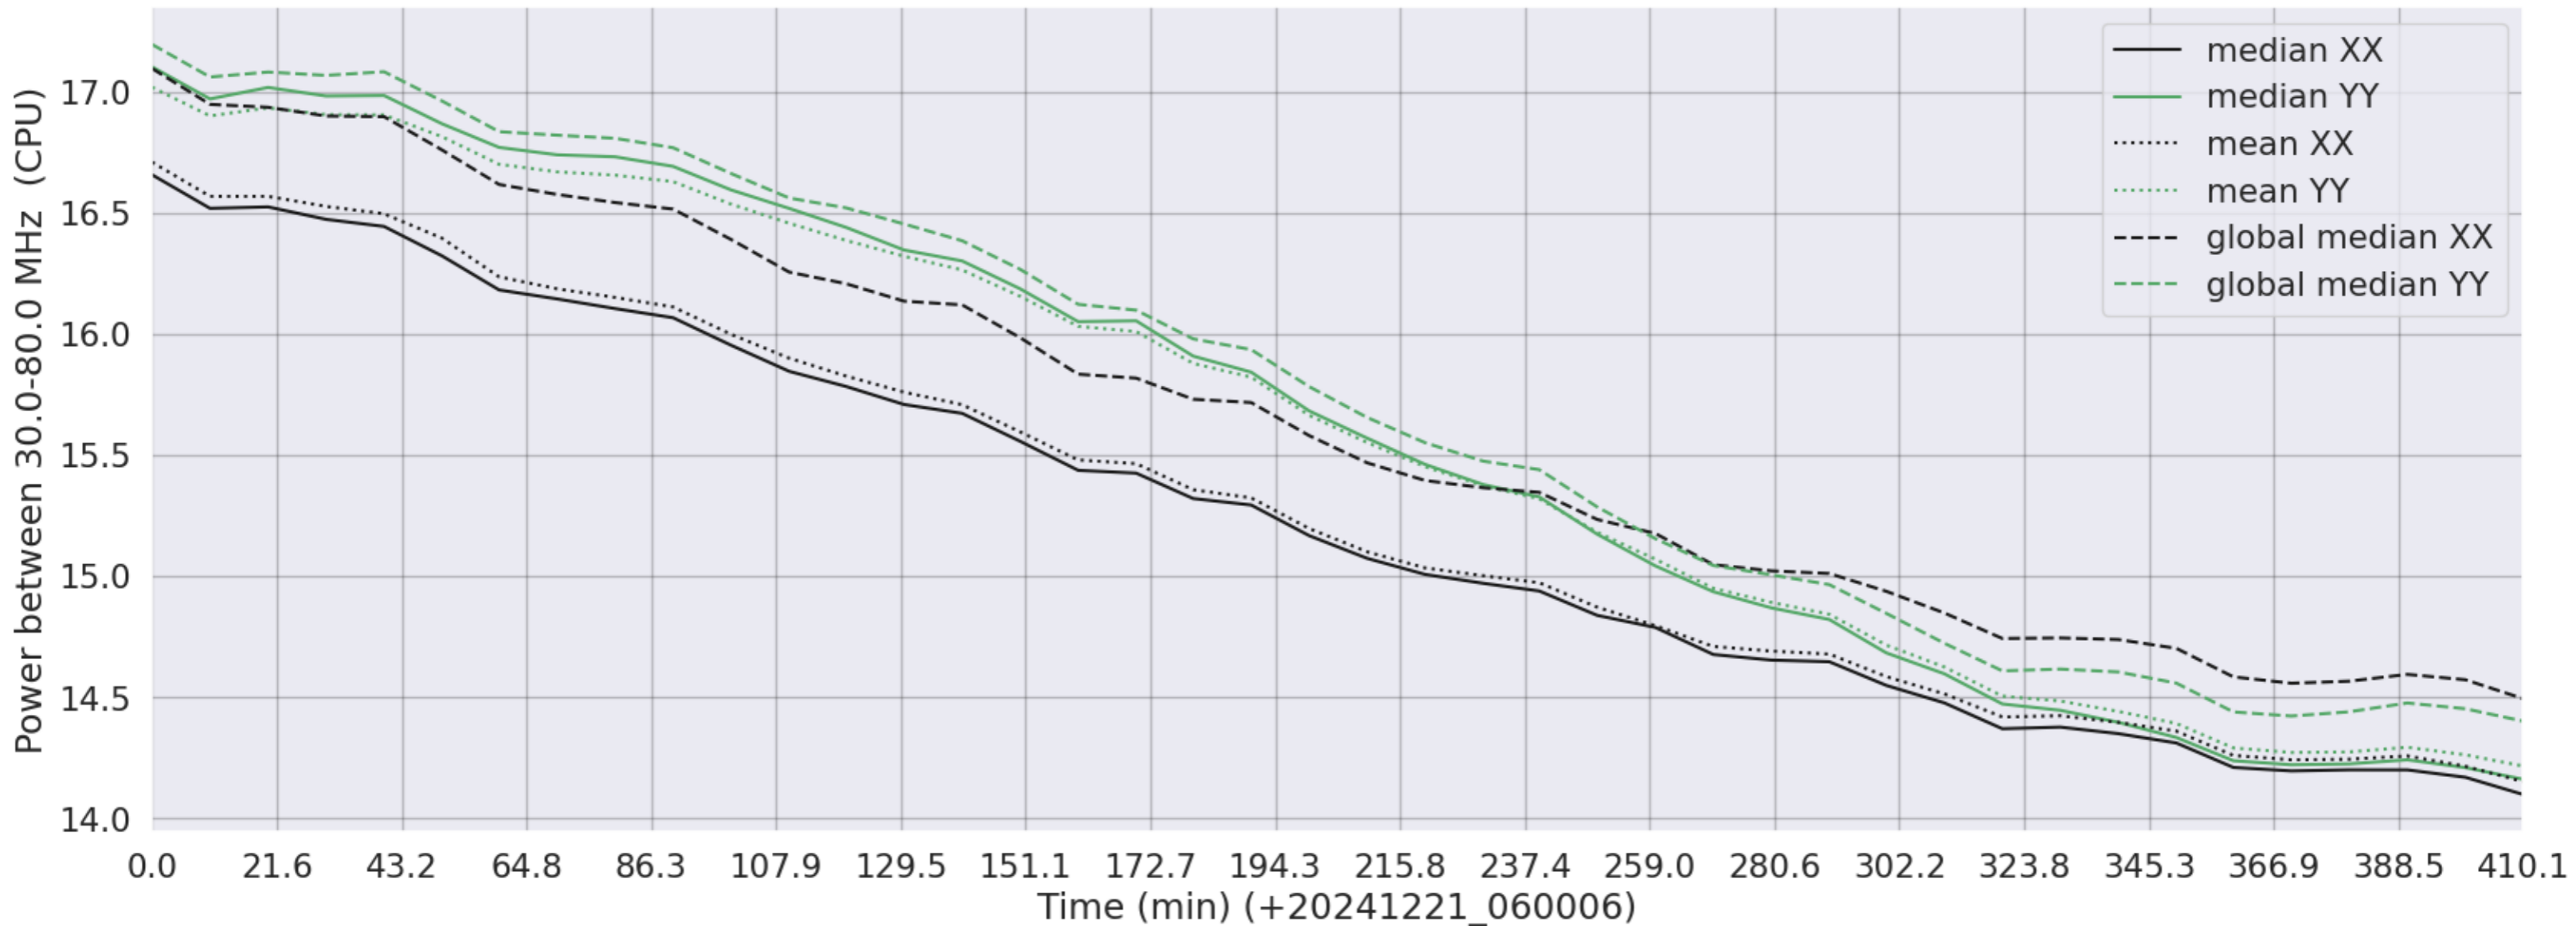

LWA022 - Correlator# 104 - XX FLAGS:Good - YY FLAGS:Good

LWA021 - Correlator# 105 - XX FLAGS:BadSpecShape - YY FLAGS:BadSpecShape

LWA024 - Correlator# 106 - XX FLAGS:Good - YY FLAGS:Good

LWA023 - Correlator# 107 - XX FLAGS:Good - YY FLAGS:Good