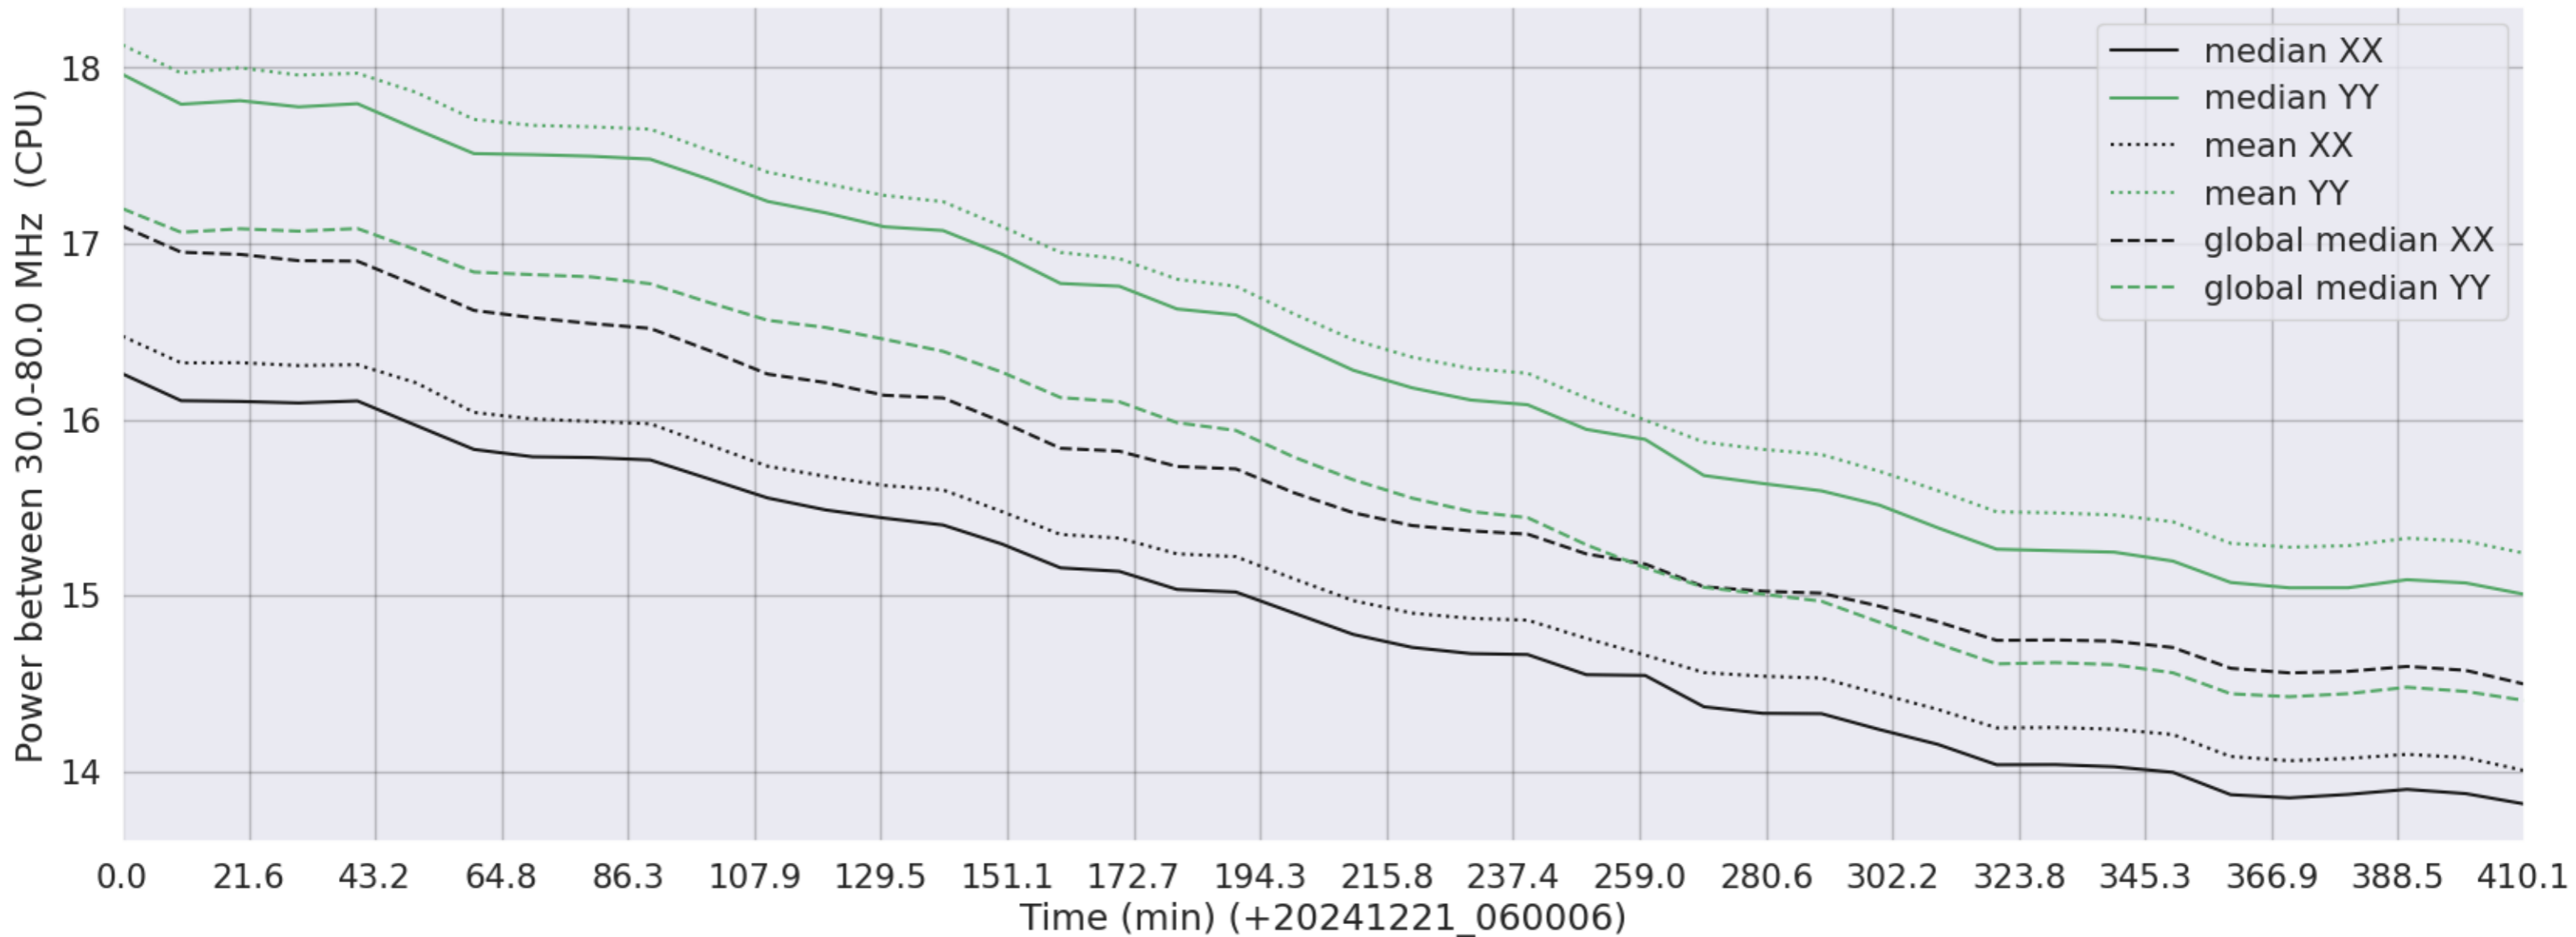

LWA297 - Correlator# 314 - XX FLAGS:Good - YY FLAGS:Good

LWA239 - Correlator# 313 - XX FLAGS:Good - YY FLAGS:Good