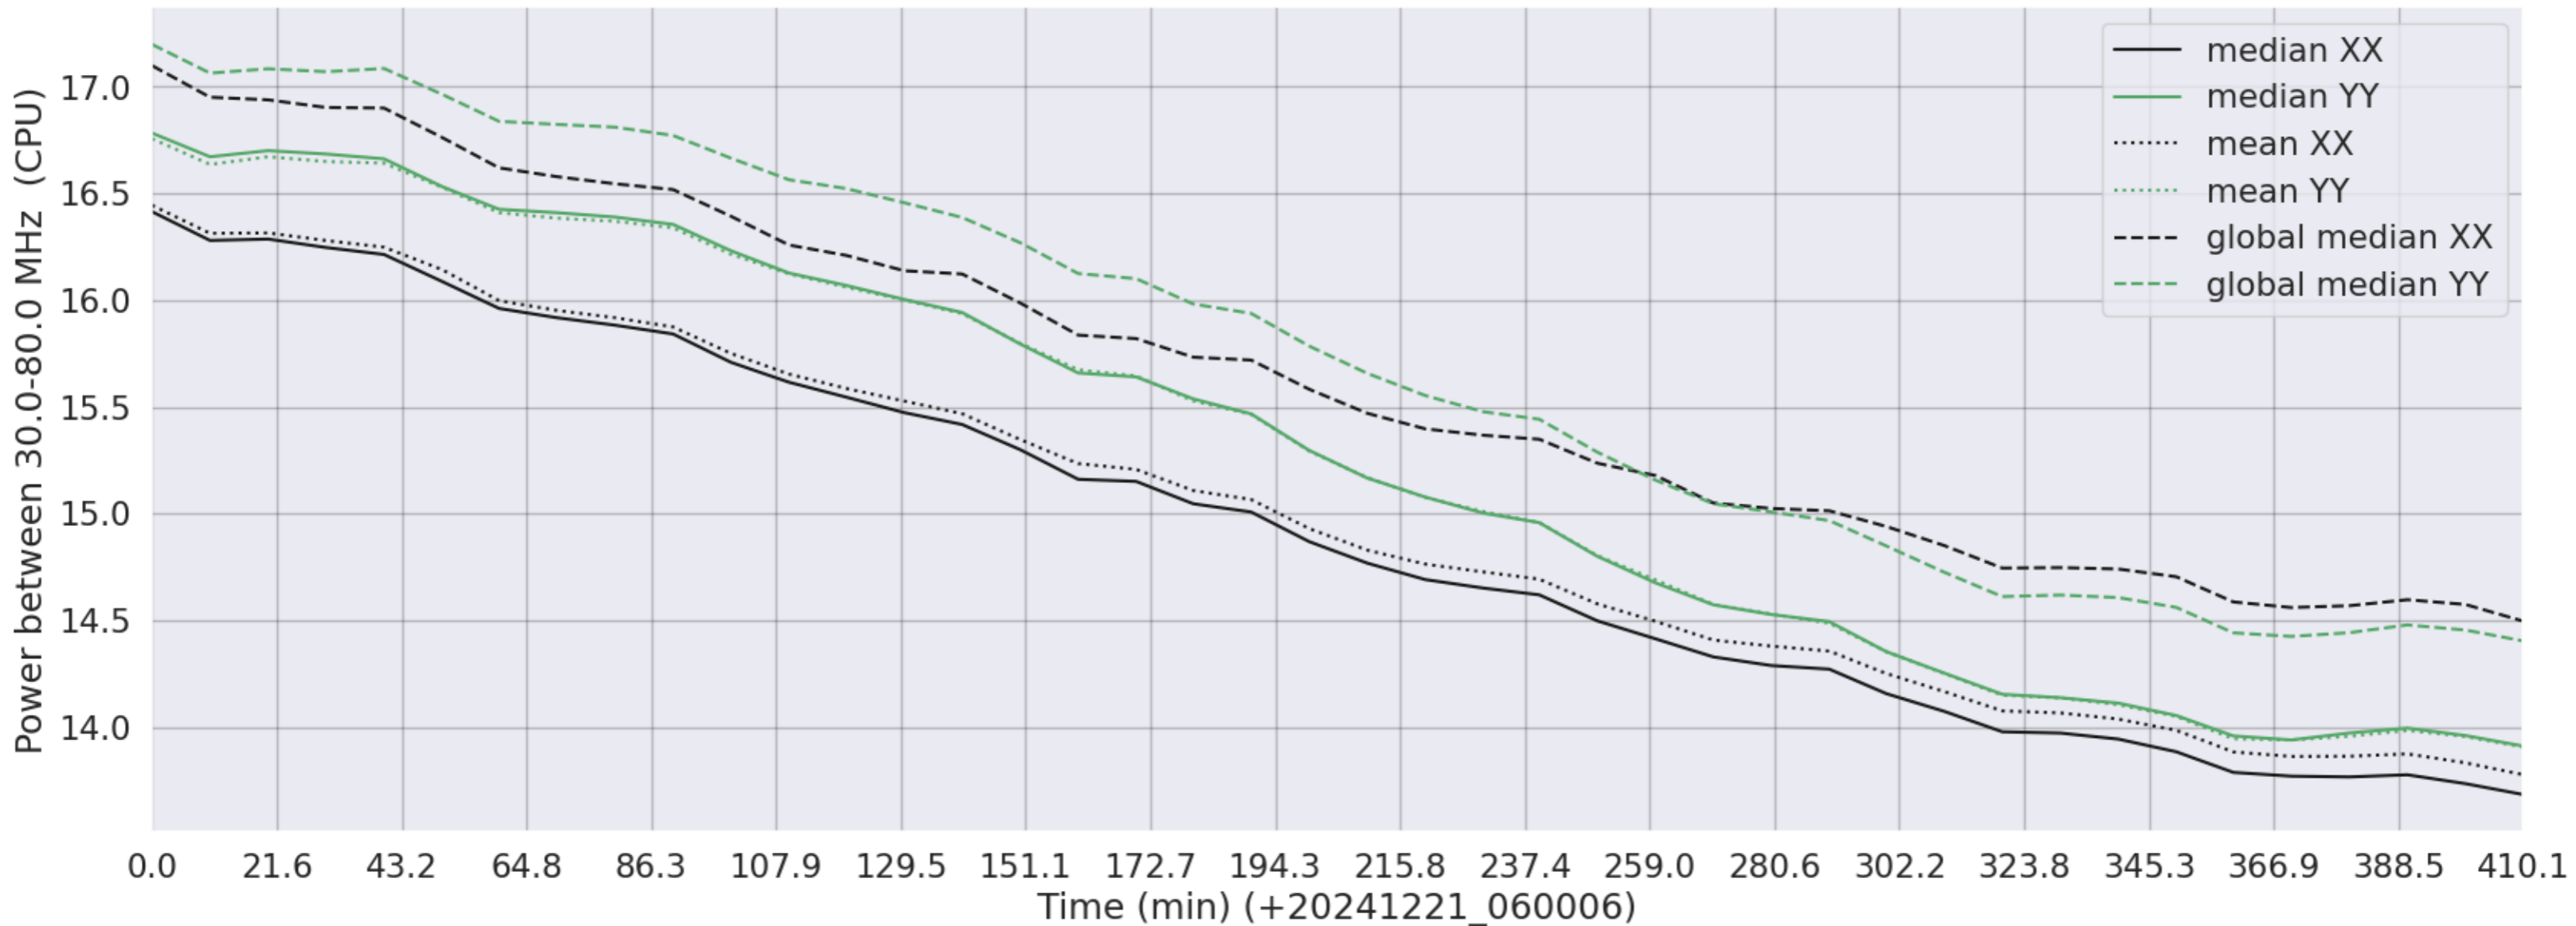

LWA028 - Correlator# 129 - XX FLAGS:Good - YY FLAGS:Good

LWA030 - Correlator# 128 - XX FLAGS:Good - YY FLAGS:Good