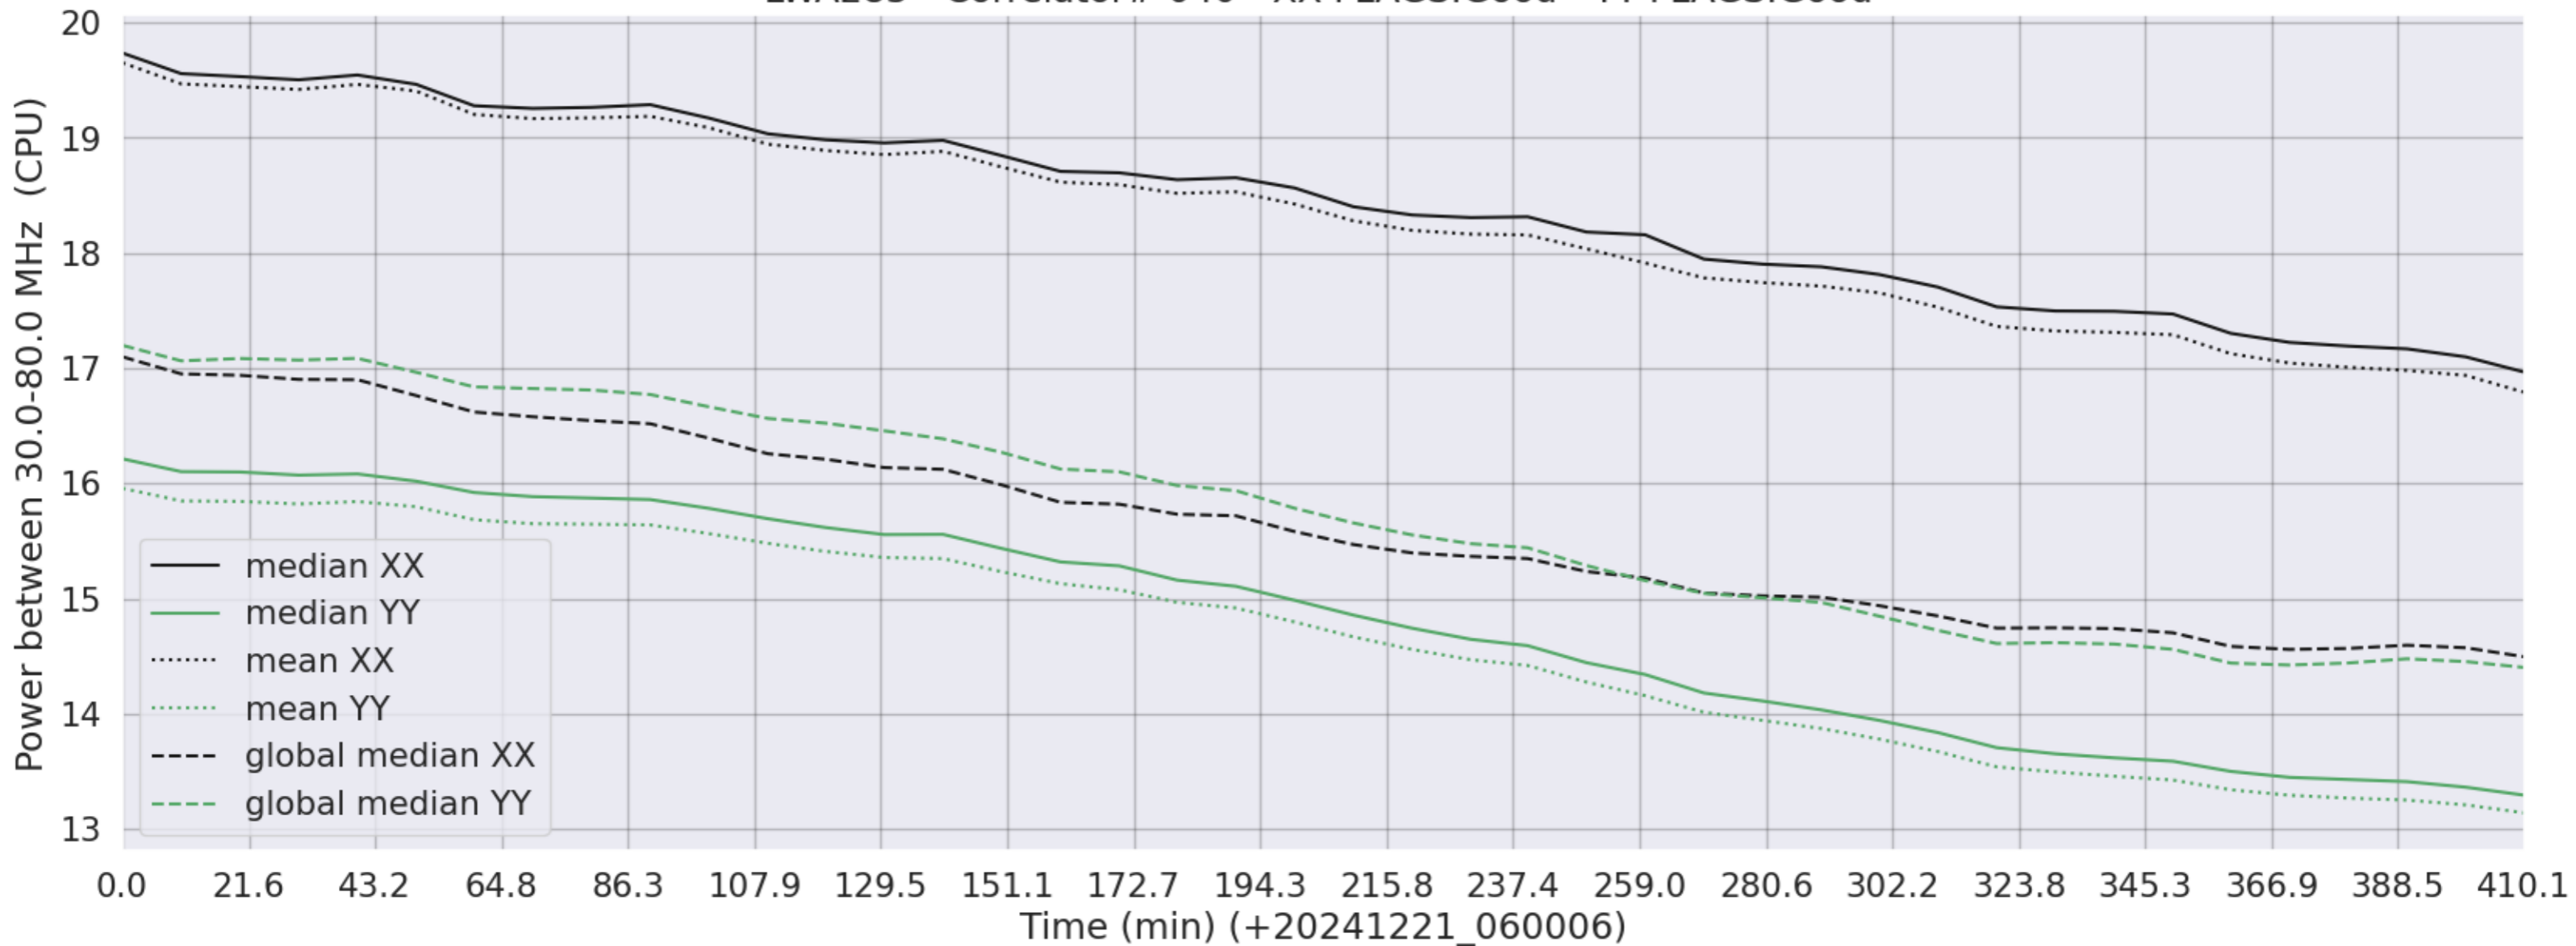

LWA280 - Correlator# 041 - XX FLAGS:Good - YY FLAGS:LowPower

LWA283 - Correlator# 040 - XX FLAGS:Good - YY FLAGS:Good