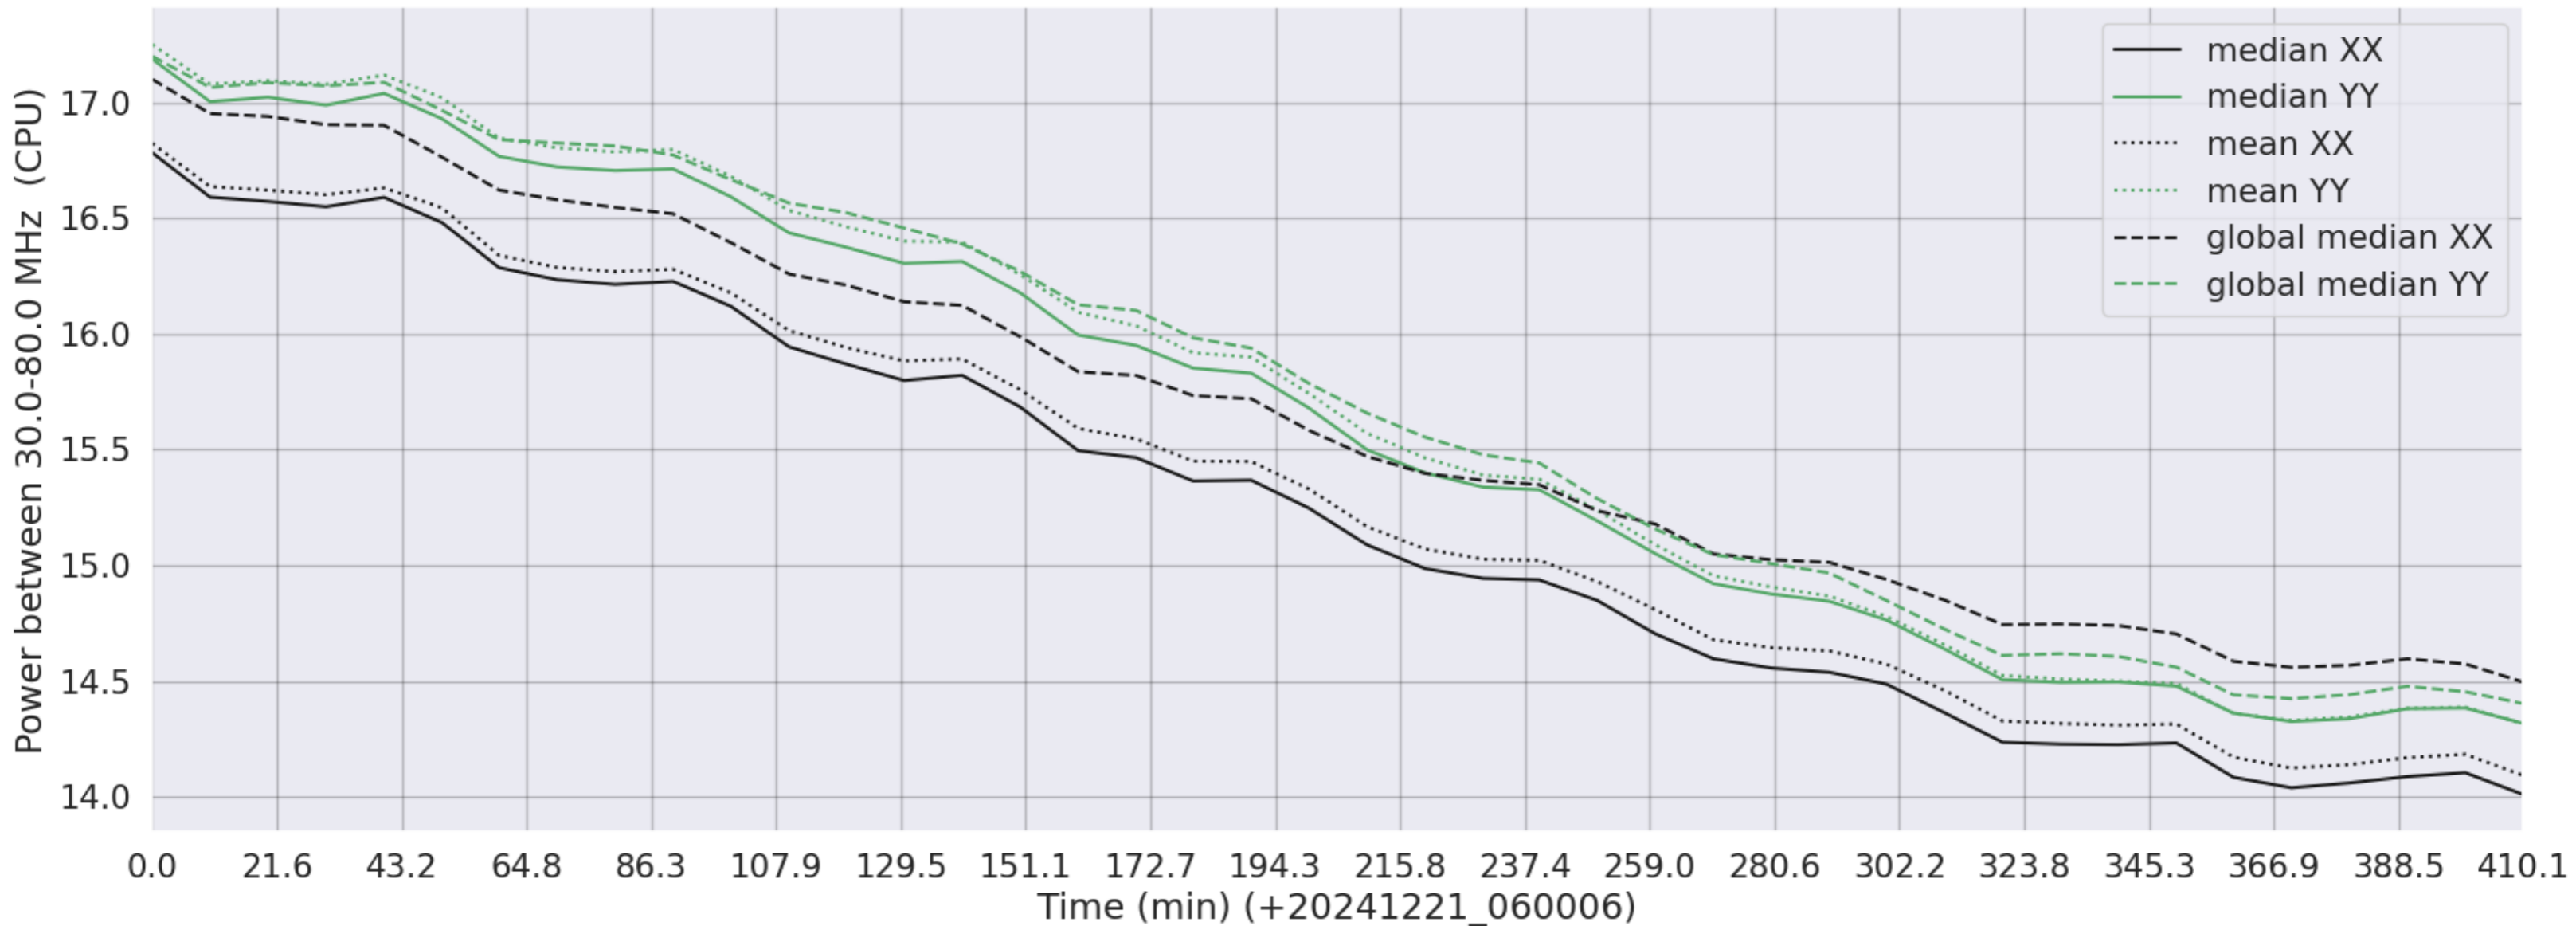

LWA261 - Correlator# 346 - XX FLAGS:Good - YY FLAGS:Good

LWA250 - Correlator# 345 - XX FLAGS:Good - YY FLAGS:Good