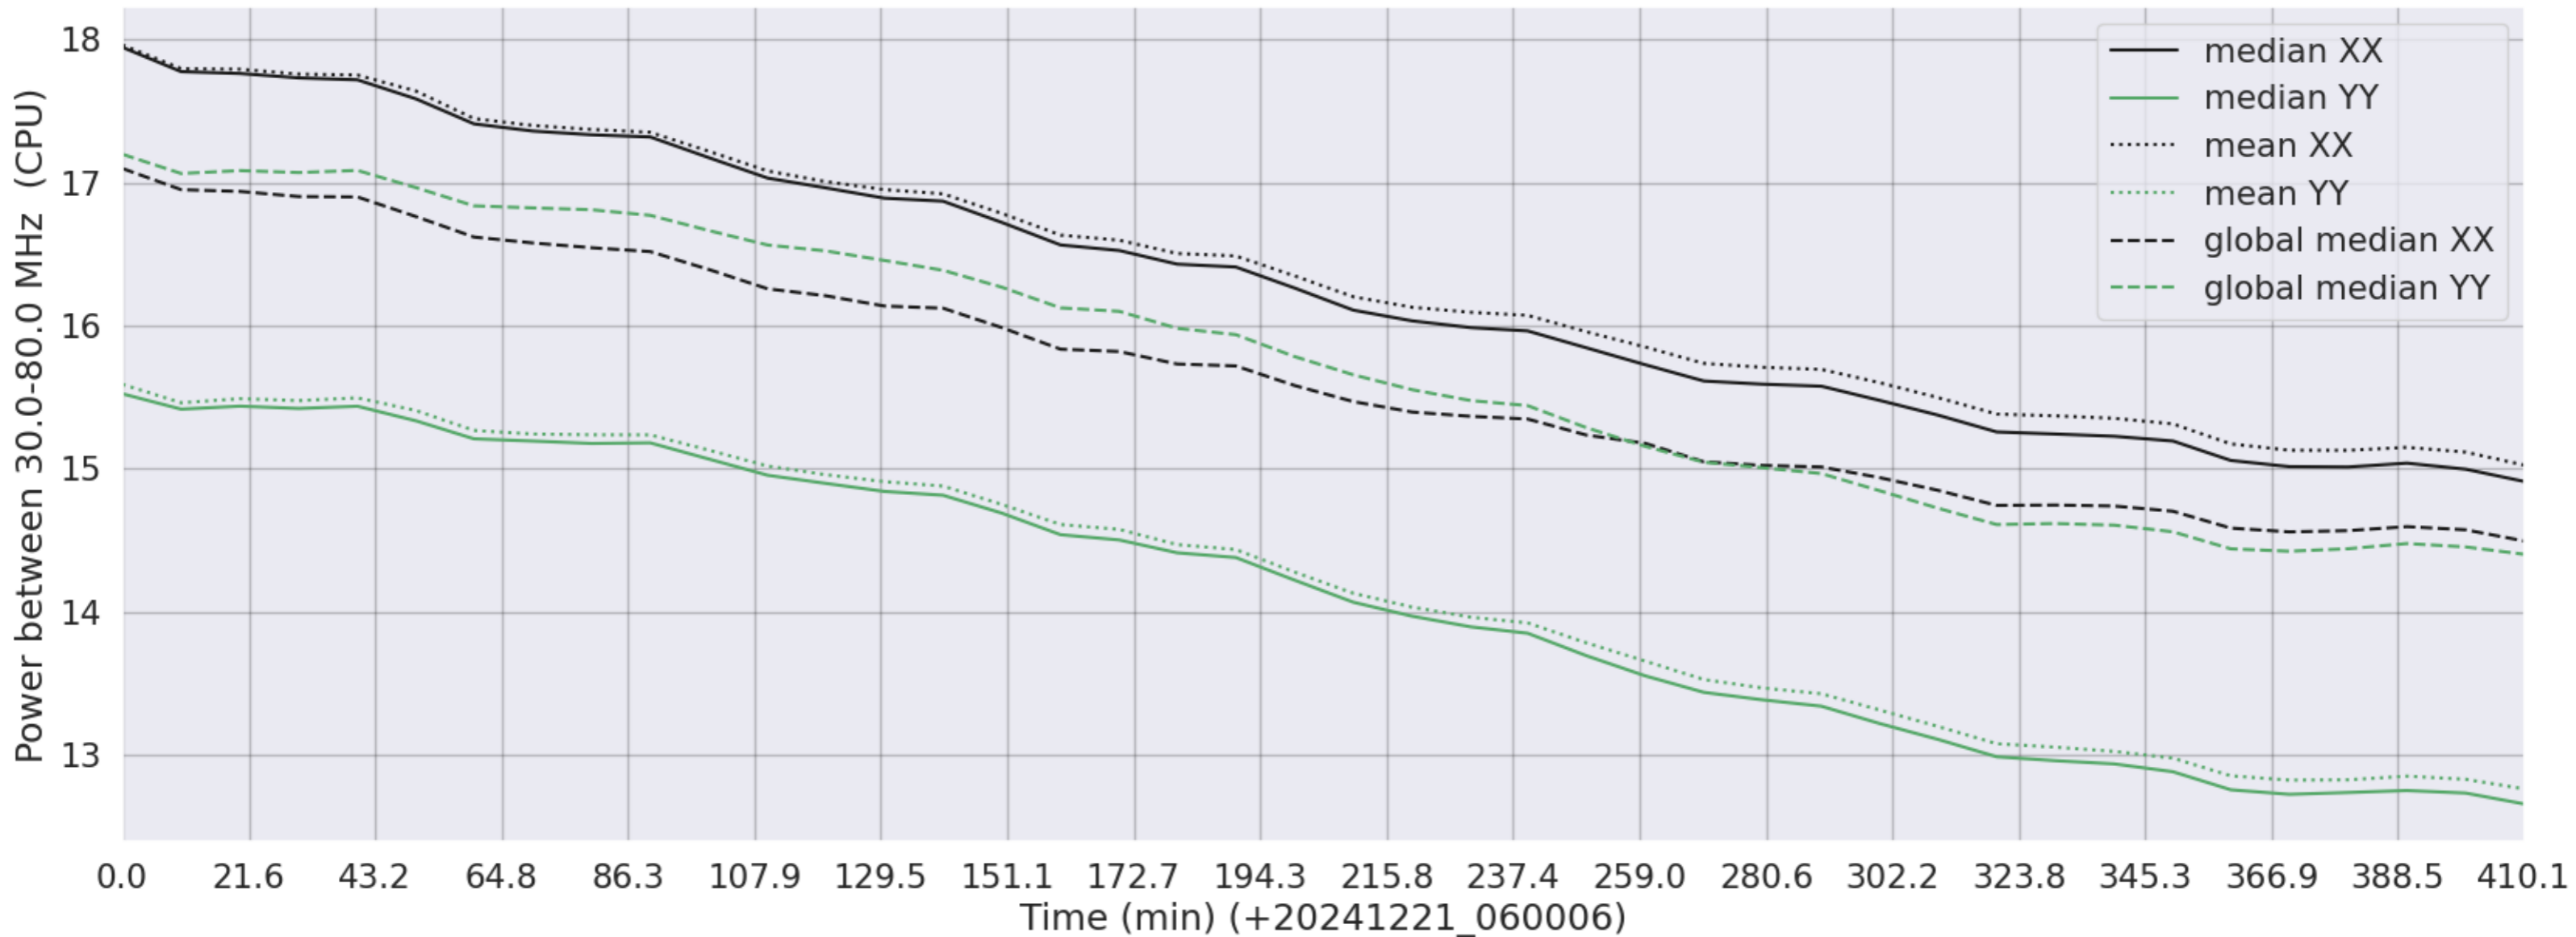

LWA027 - Correlator# 111 - XX FLAGS:Good - YY FLAGS:Good

LWA029 - Correlator# 110 - XX FLAGS:Good - YY FLAGS:Good