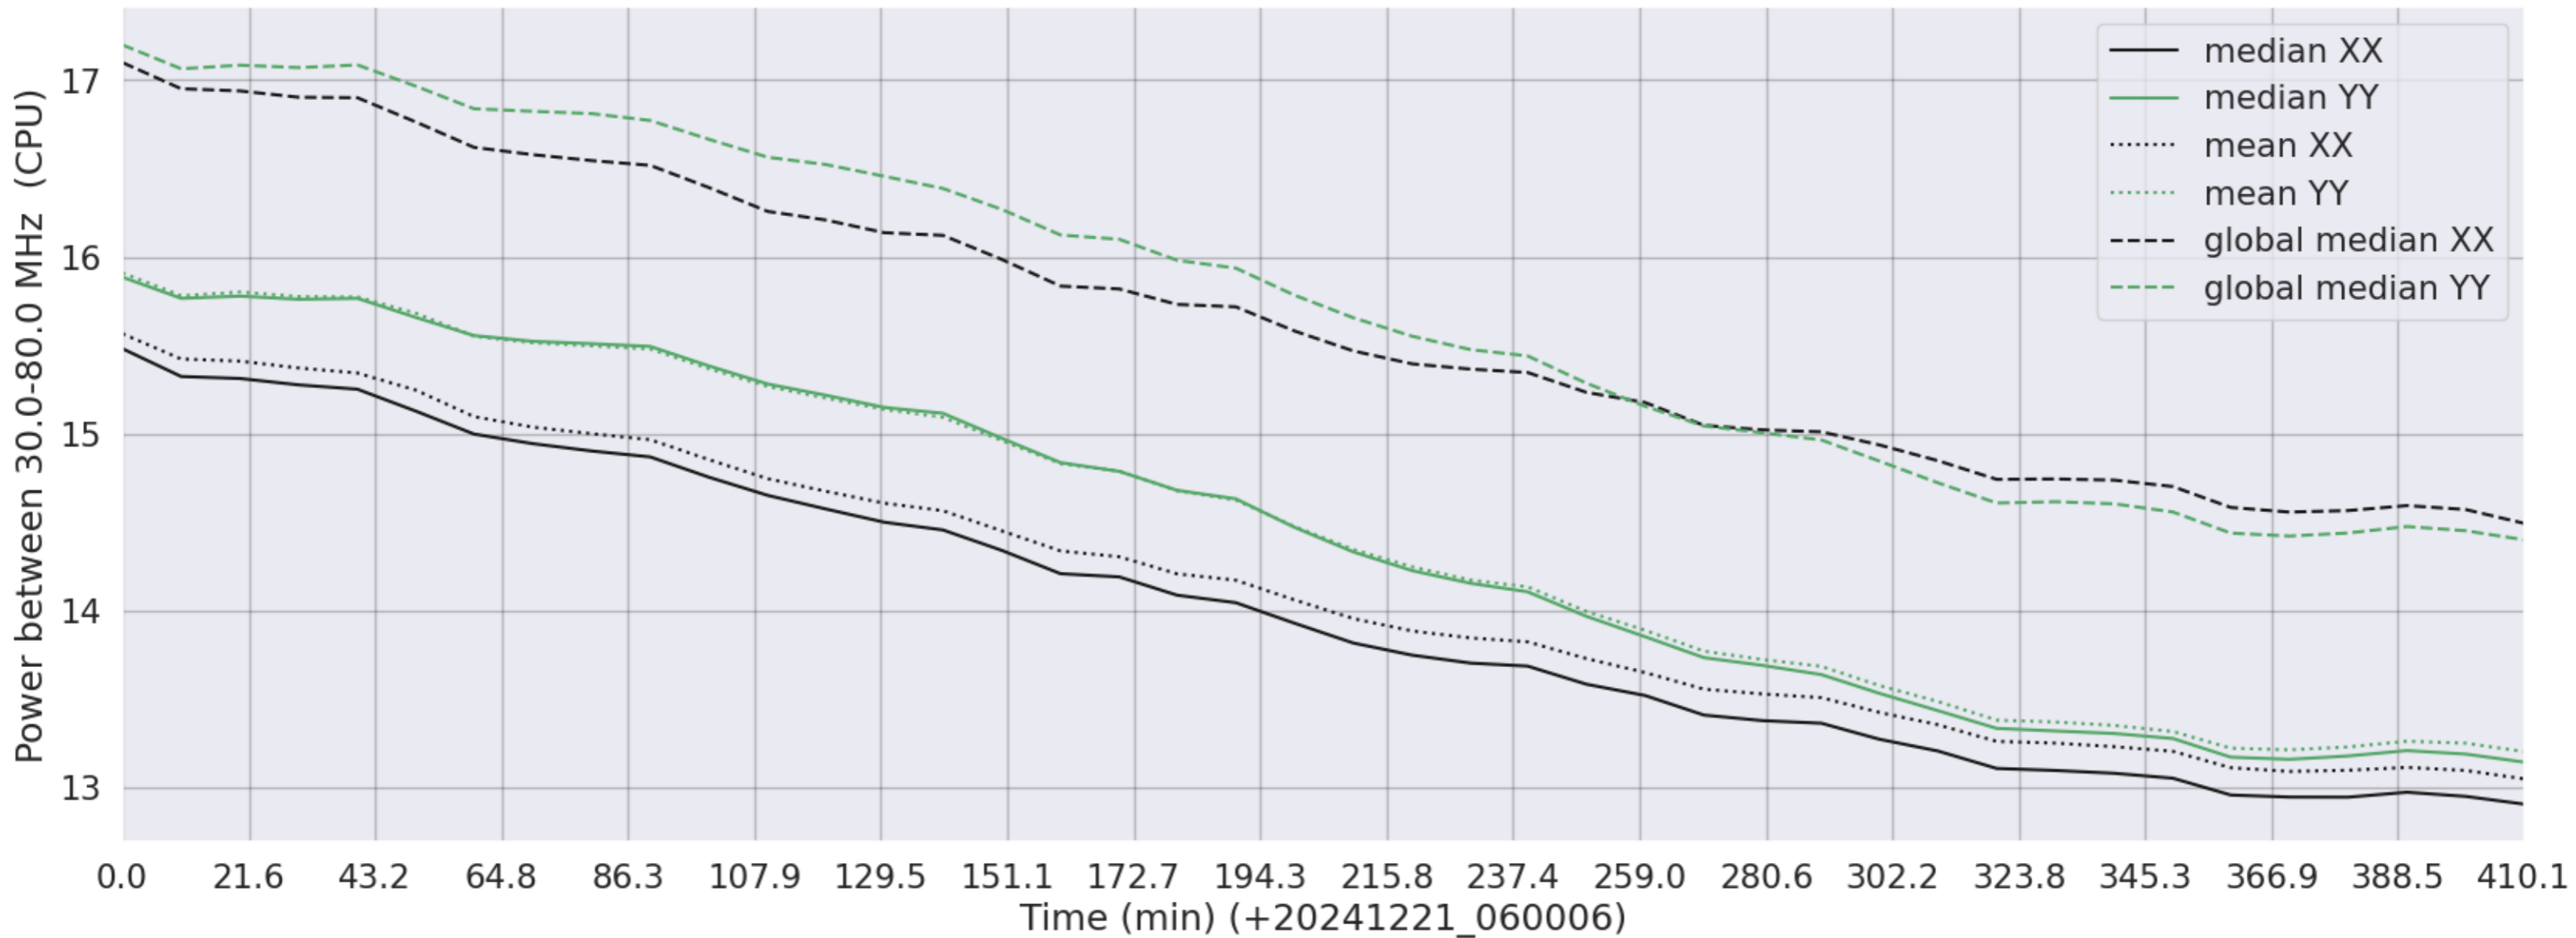

LWA221 - Correlator# 334 - XX FLAGS:Good - YY FLAGS:Good

LWA217 - Correlator# 333 - XX FLAGS:Good - YY FLAGS:Good