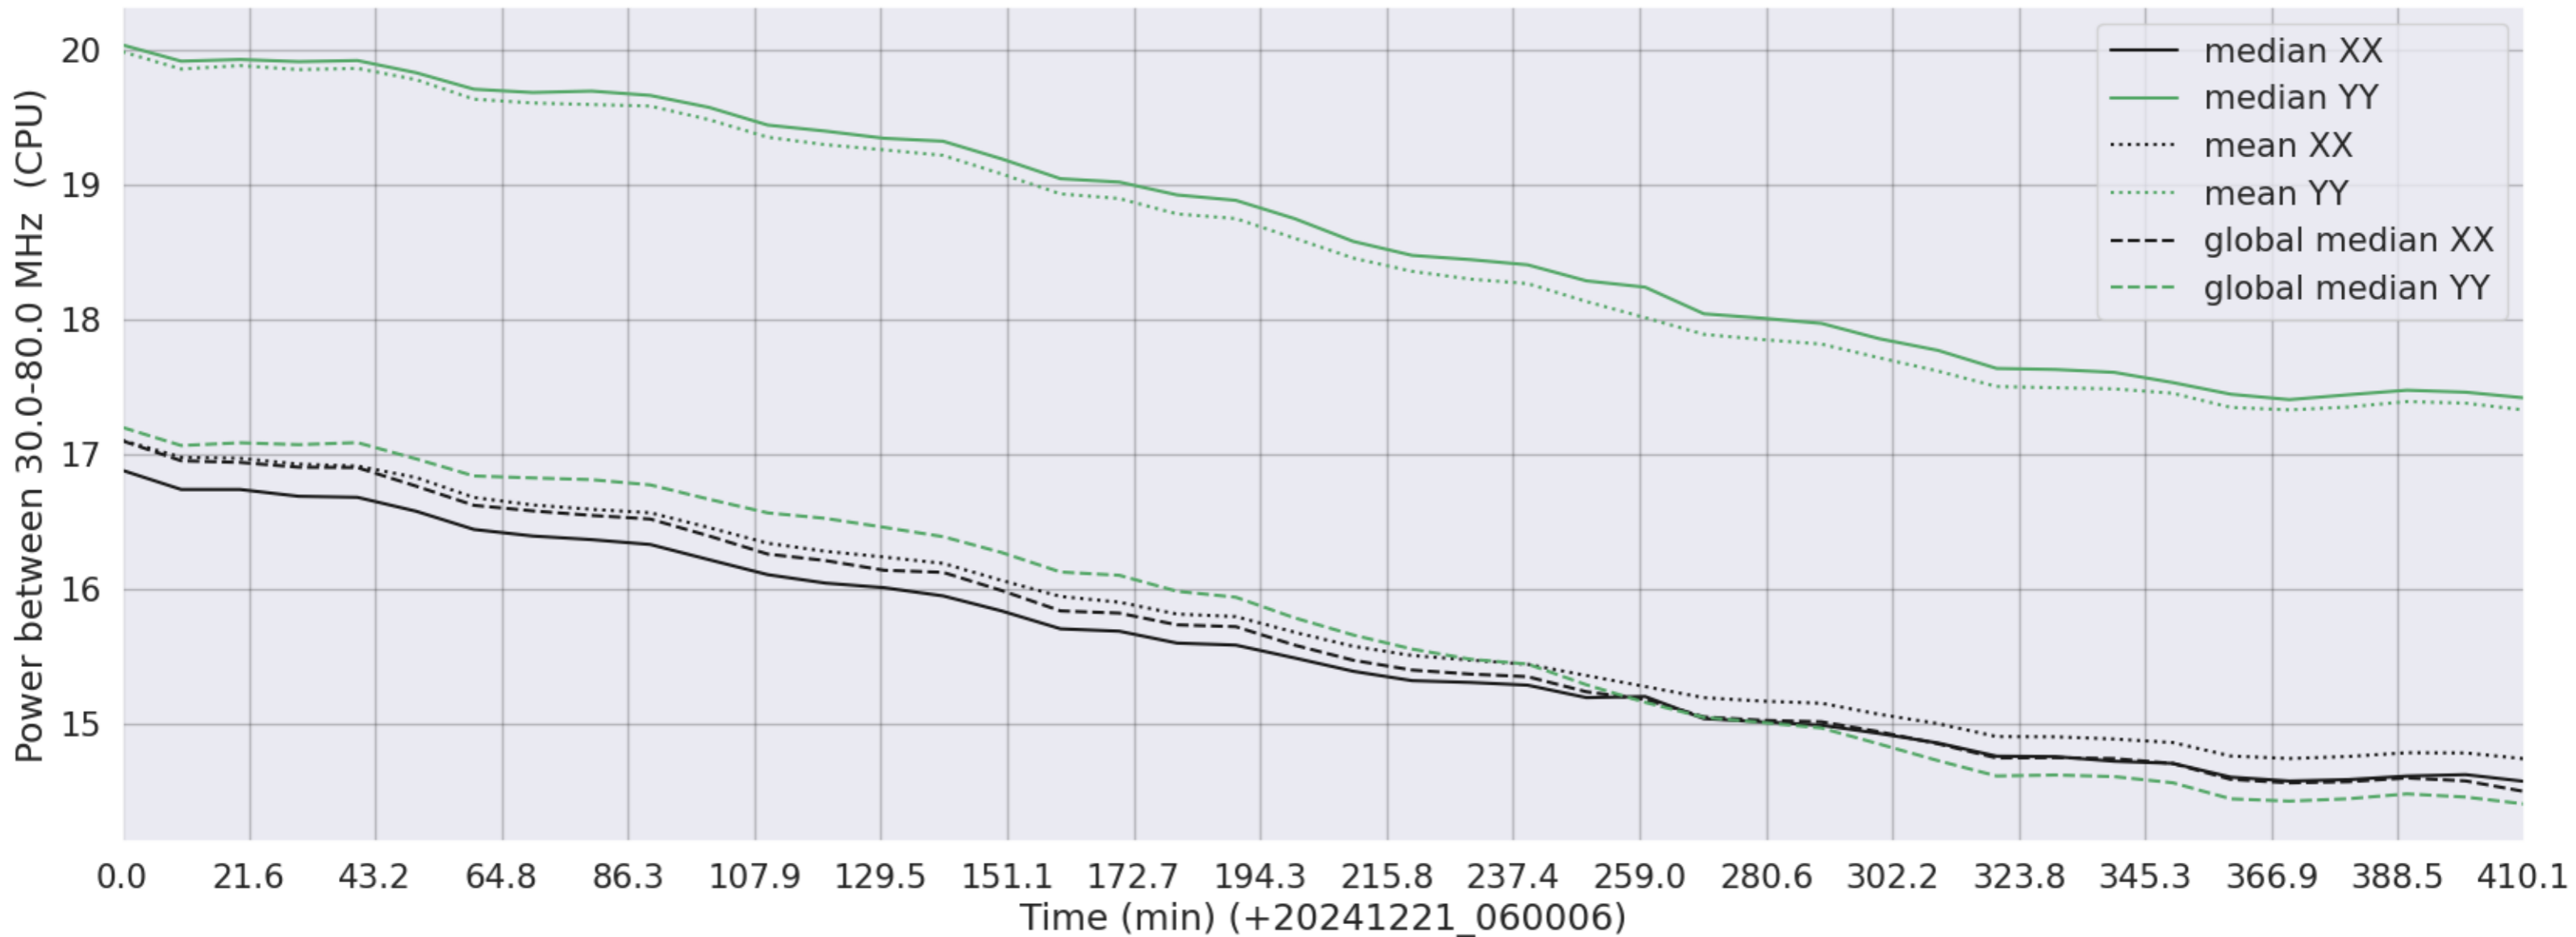

LWA264 - Correlator# 349 - XX FLAGS:Good - YY FLAGS:Good

LWA300 - Correlator# 348 - XX FLAGS:Good - YY FLAGS:Good