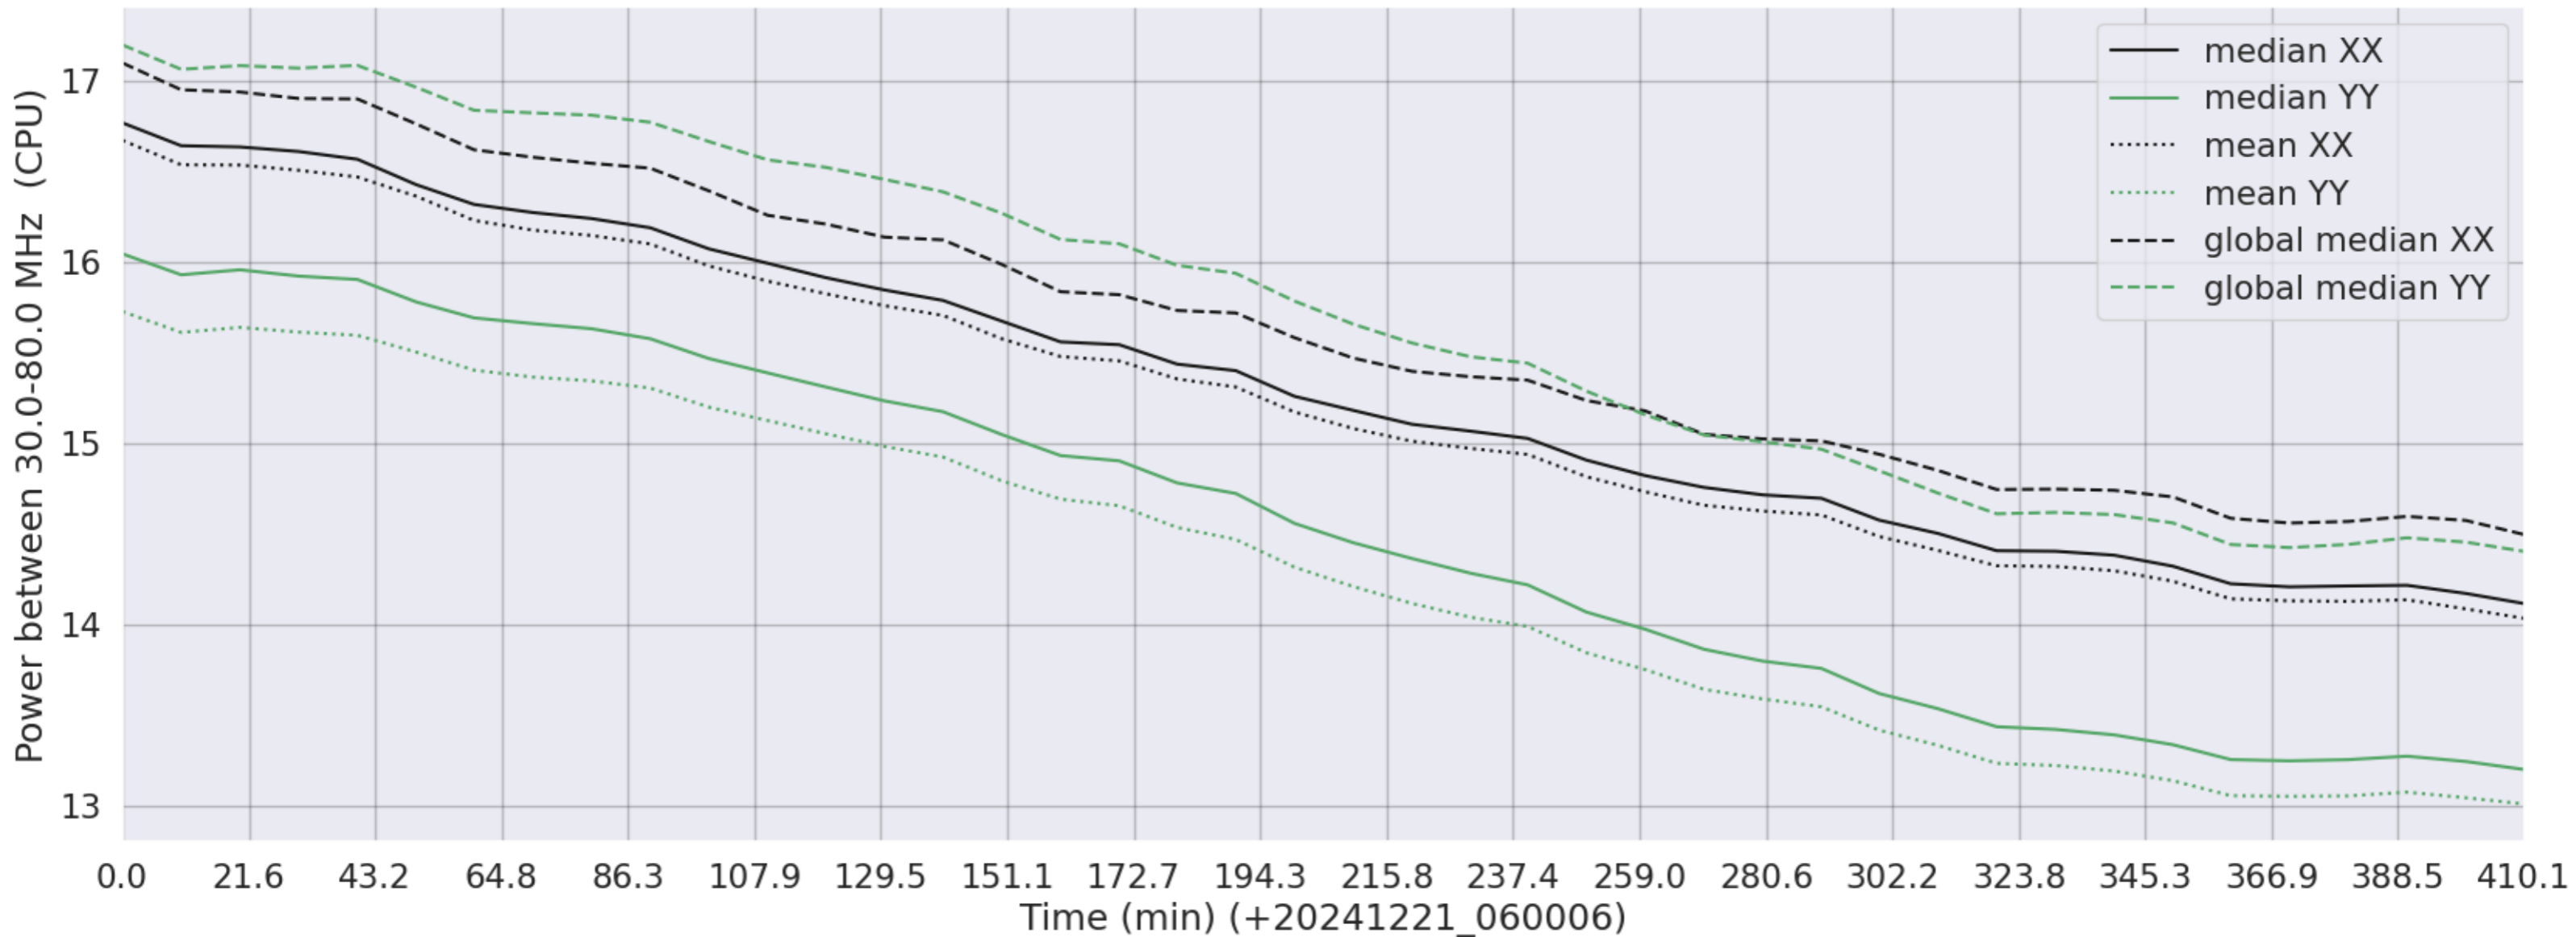

LWA190 - Correlator# 244 - XX FLAGS:Good - YY FLAGS:LowPower

LWA189 - Correlator# 245 - XX FLAGS:Good - YY FLAGS:Good

LWA191 - Correlator# 246 - XX FLAGS:Good - YY FLAGS:Good

LWA192 - Correlator# 247 - XX FLAGS:Good - YY FLAGS:Good