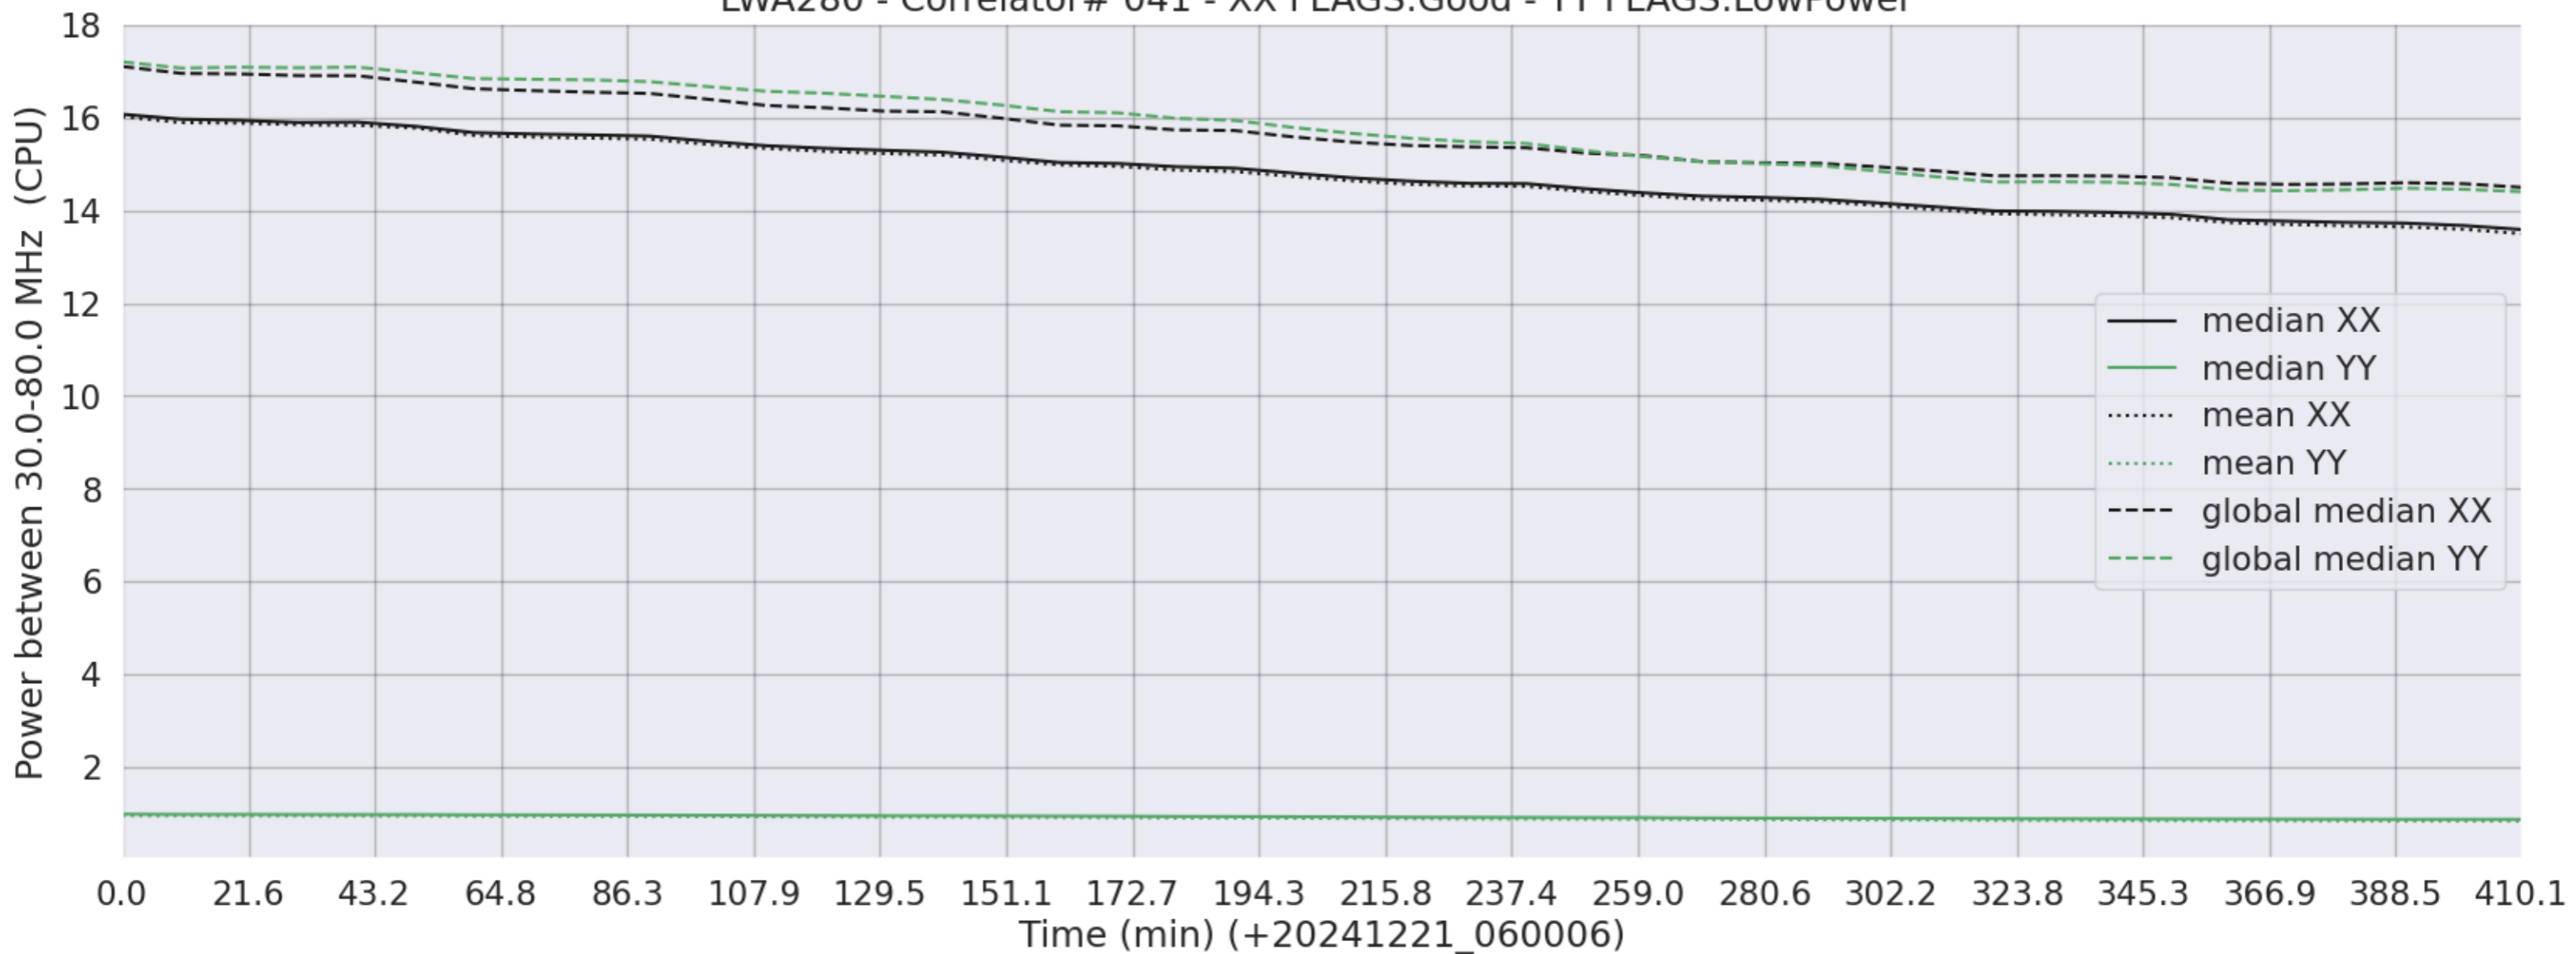

LWA288 - Correlator# 042 - XX FLAGS:Good - YY FLAGS:Good

LWA280 - Correlator# 041 - XX FLAGS:Good - YY FLAGS:LowPower