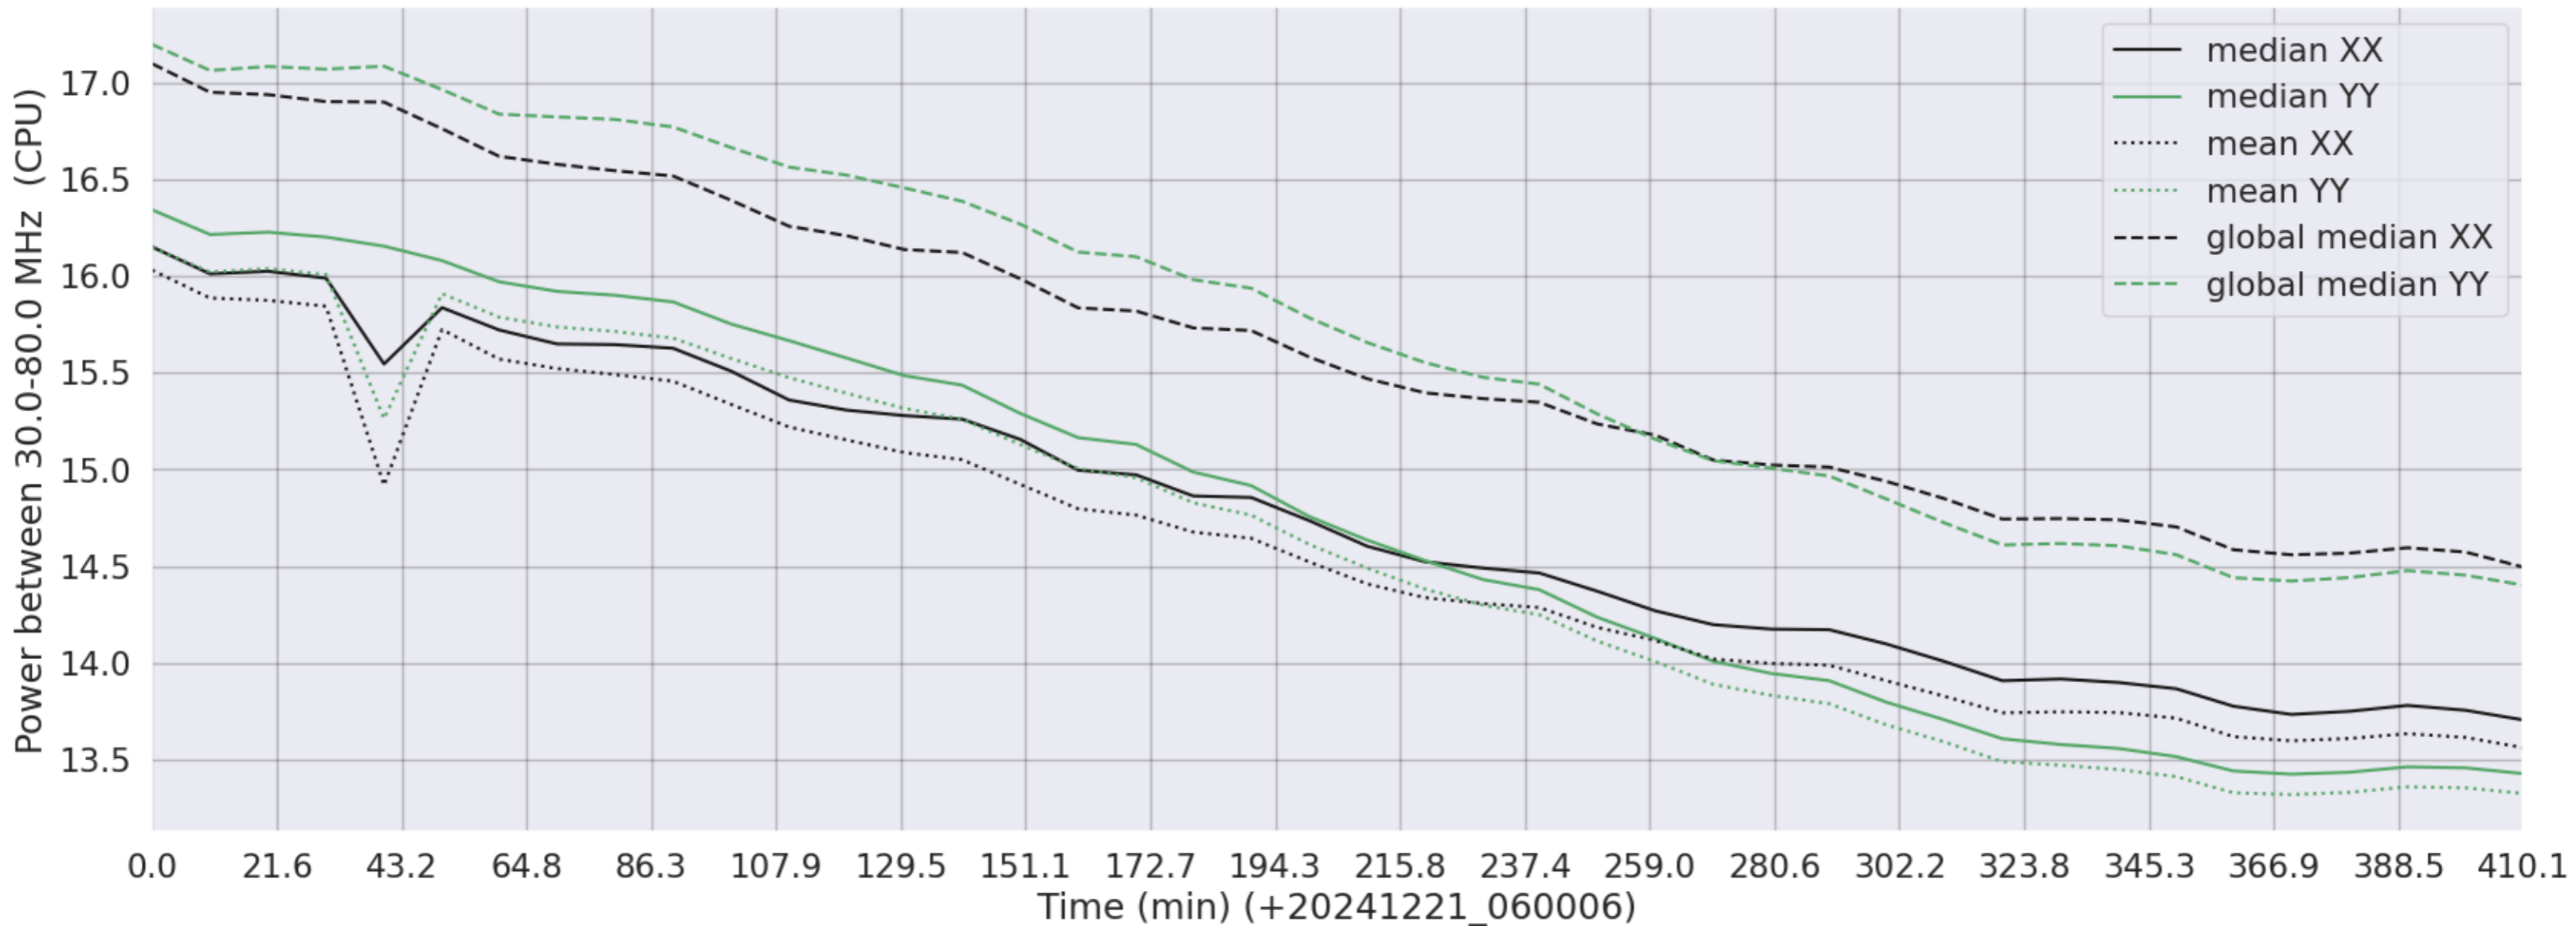

LWA158 - Correlator# 237 - XX FLAGS:Good - YY FLAGS:Good

LWA159 - Correlator# 236 - XX FLAGS:Good - YY FLAGS:Good