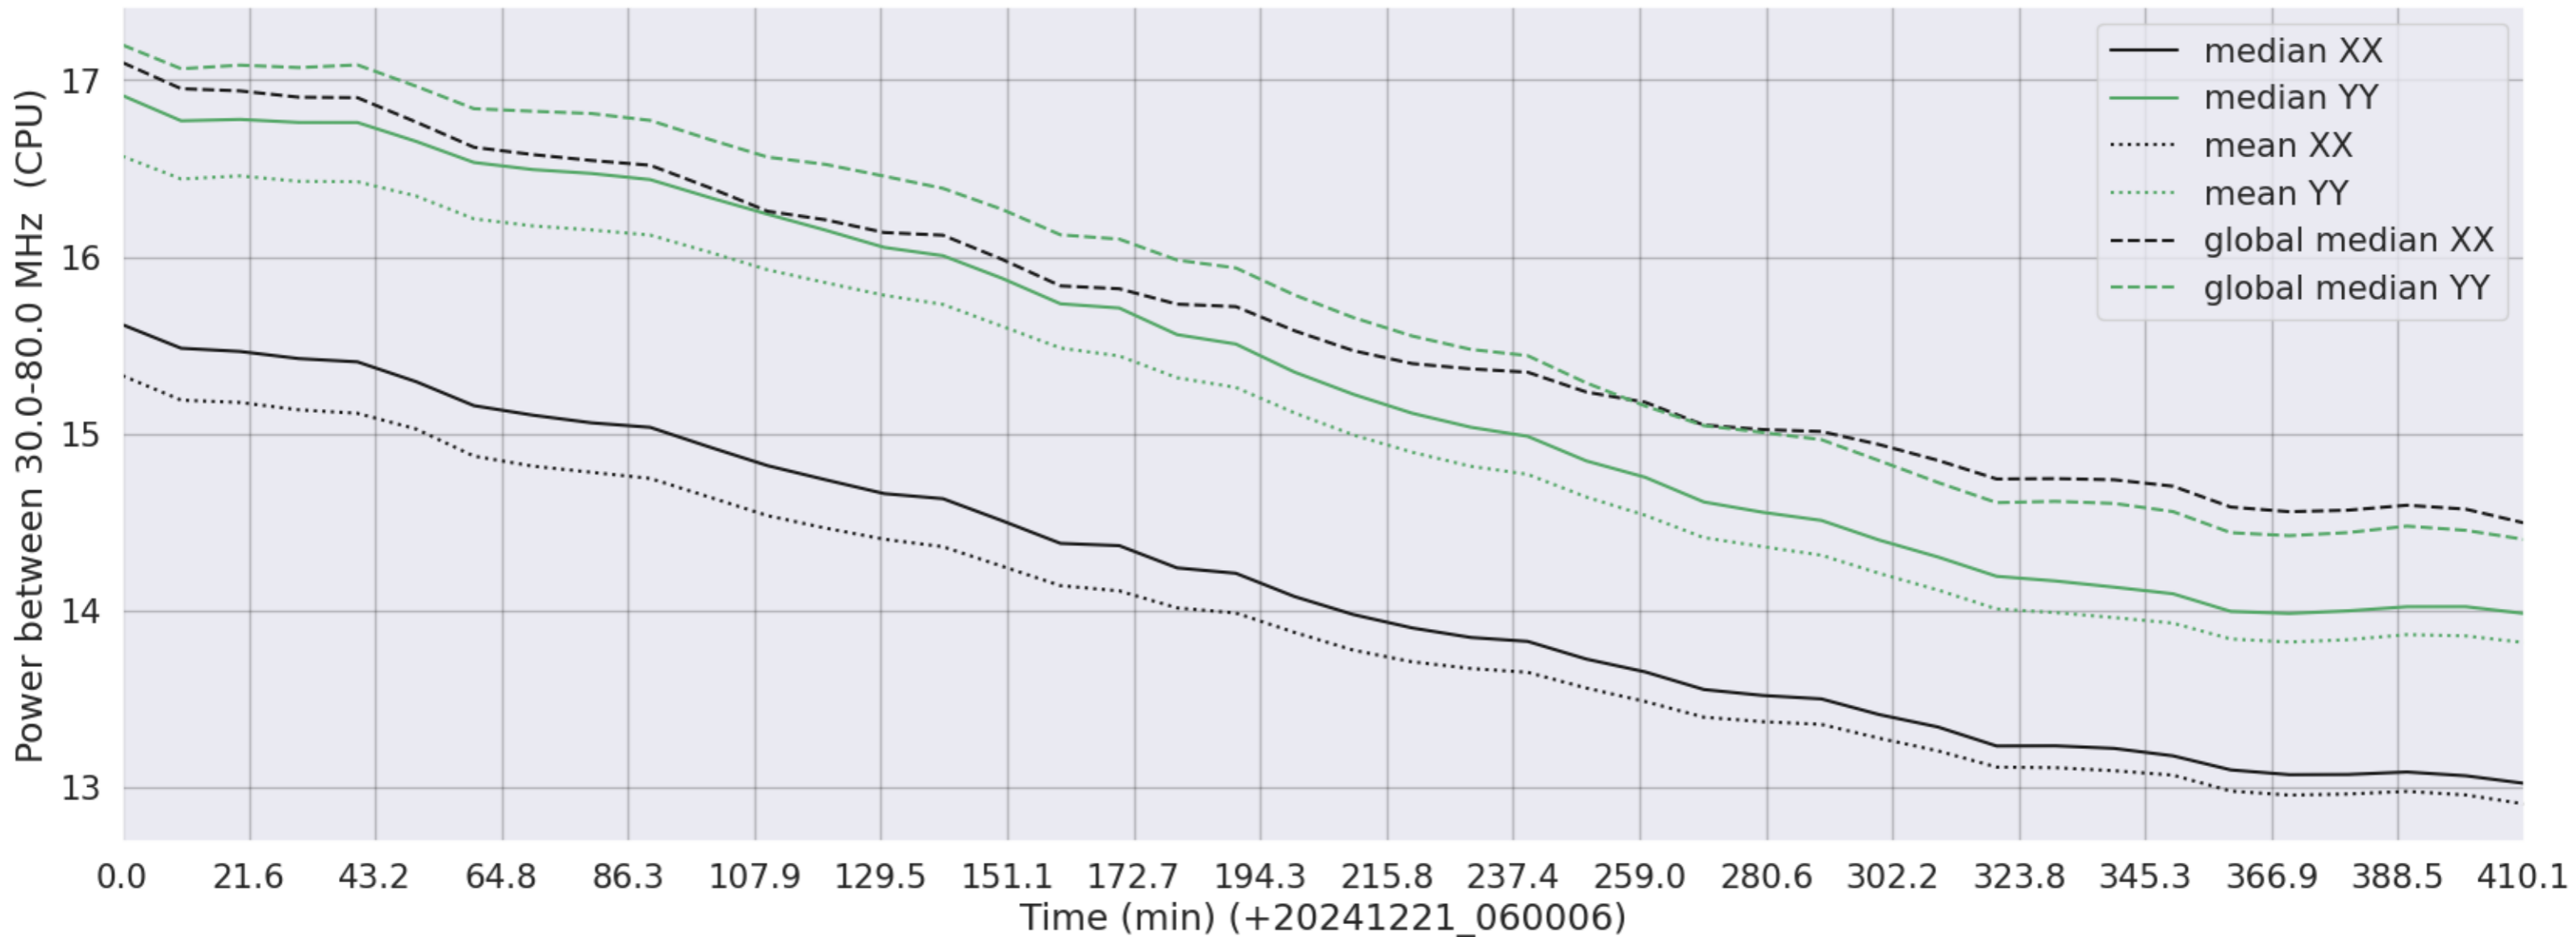

LWA325 - Correlator# 154 - XX FLAGS:Good - YY FLAGS:Good

LWA121 - Correlator# 153 - XX FLAGS:Good - YY FLAGS:Good