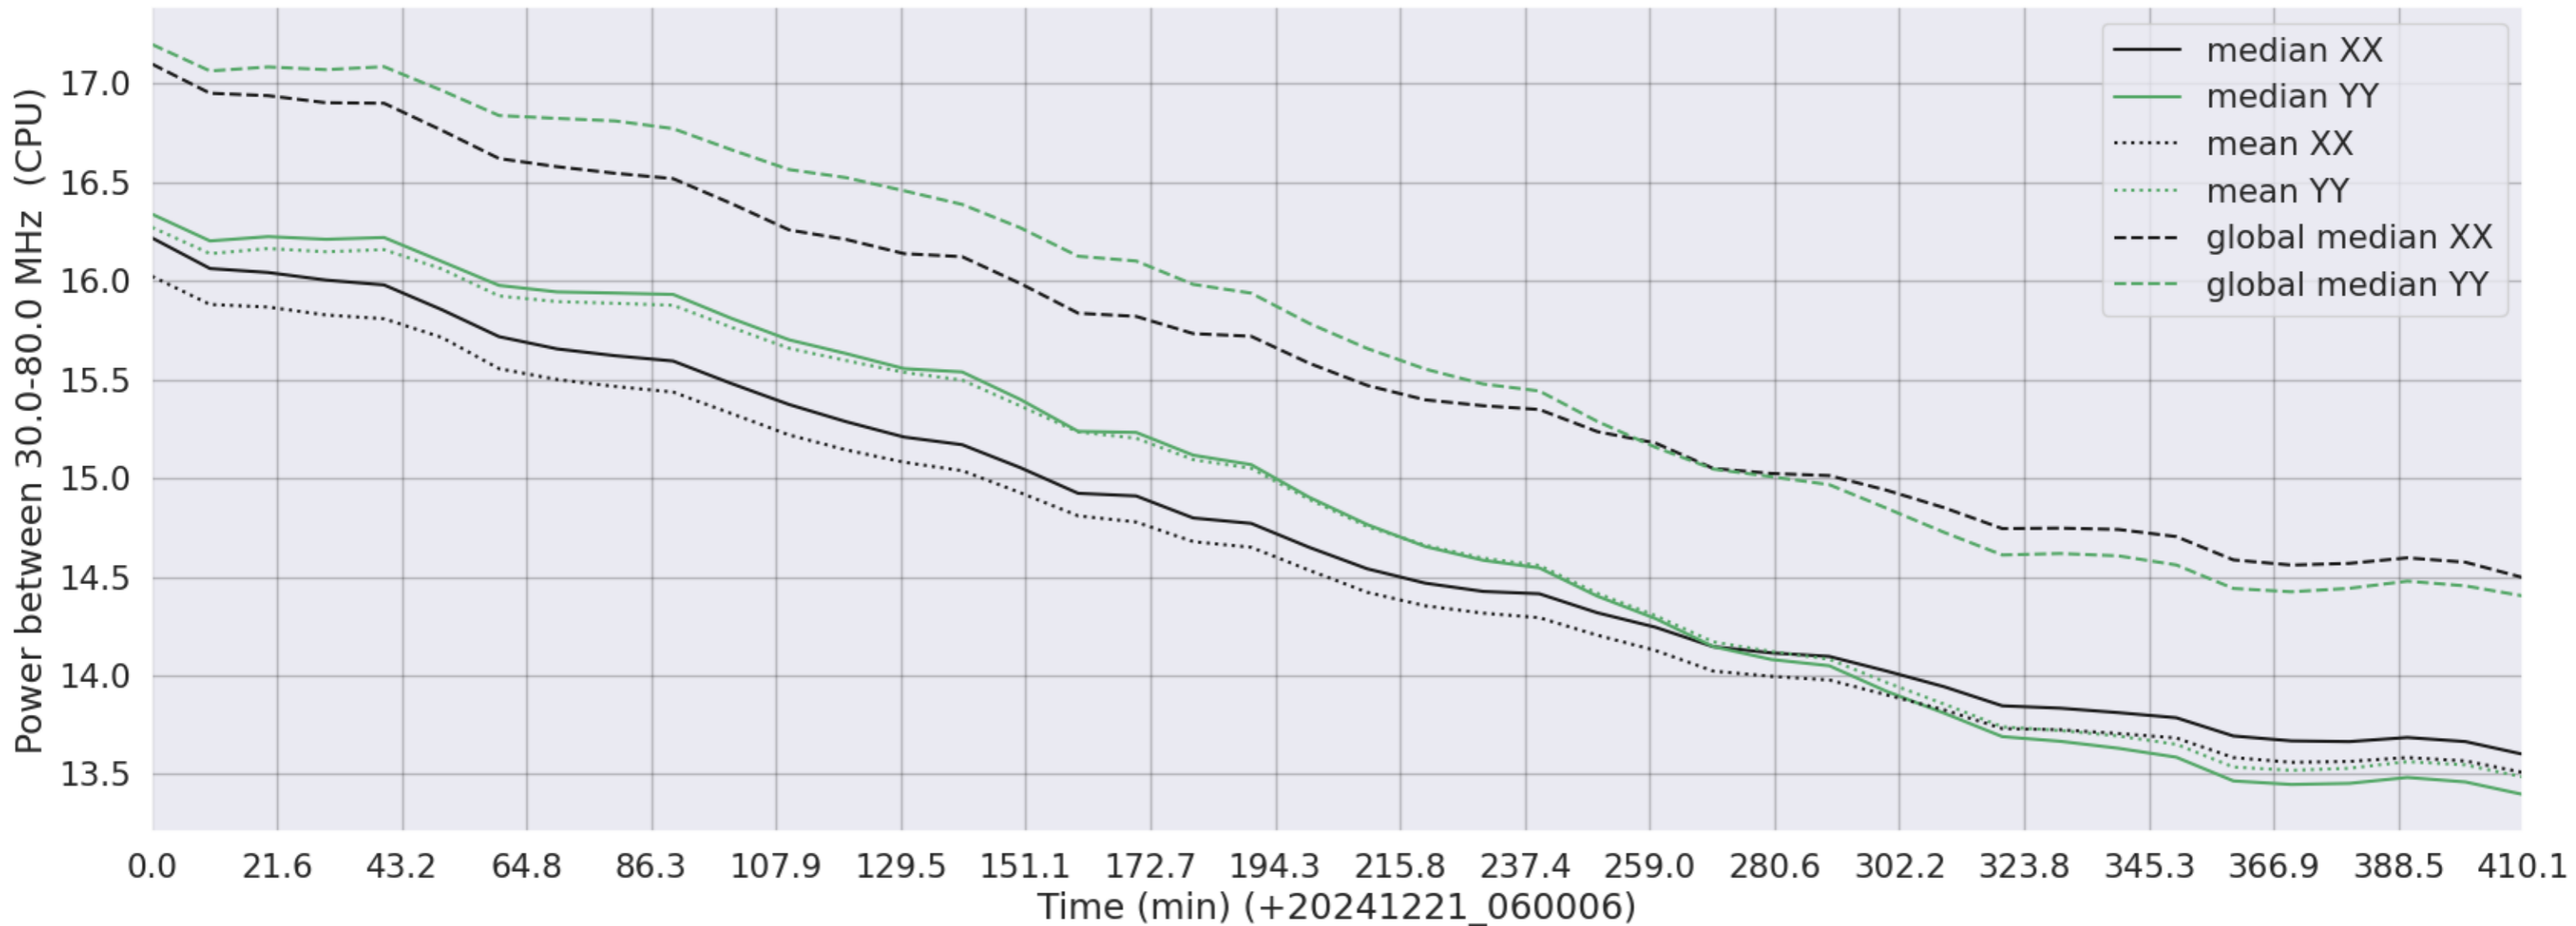

LWA064 - Correlator# 141 - XX FLAGS:Good - YY FLAGS:Good

LWA085 - Correlator# 140 - XX FLAGS:Good - YY FLAGS:Good