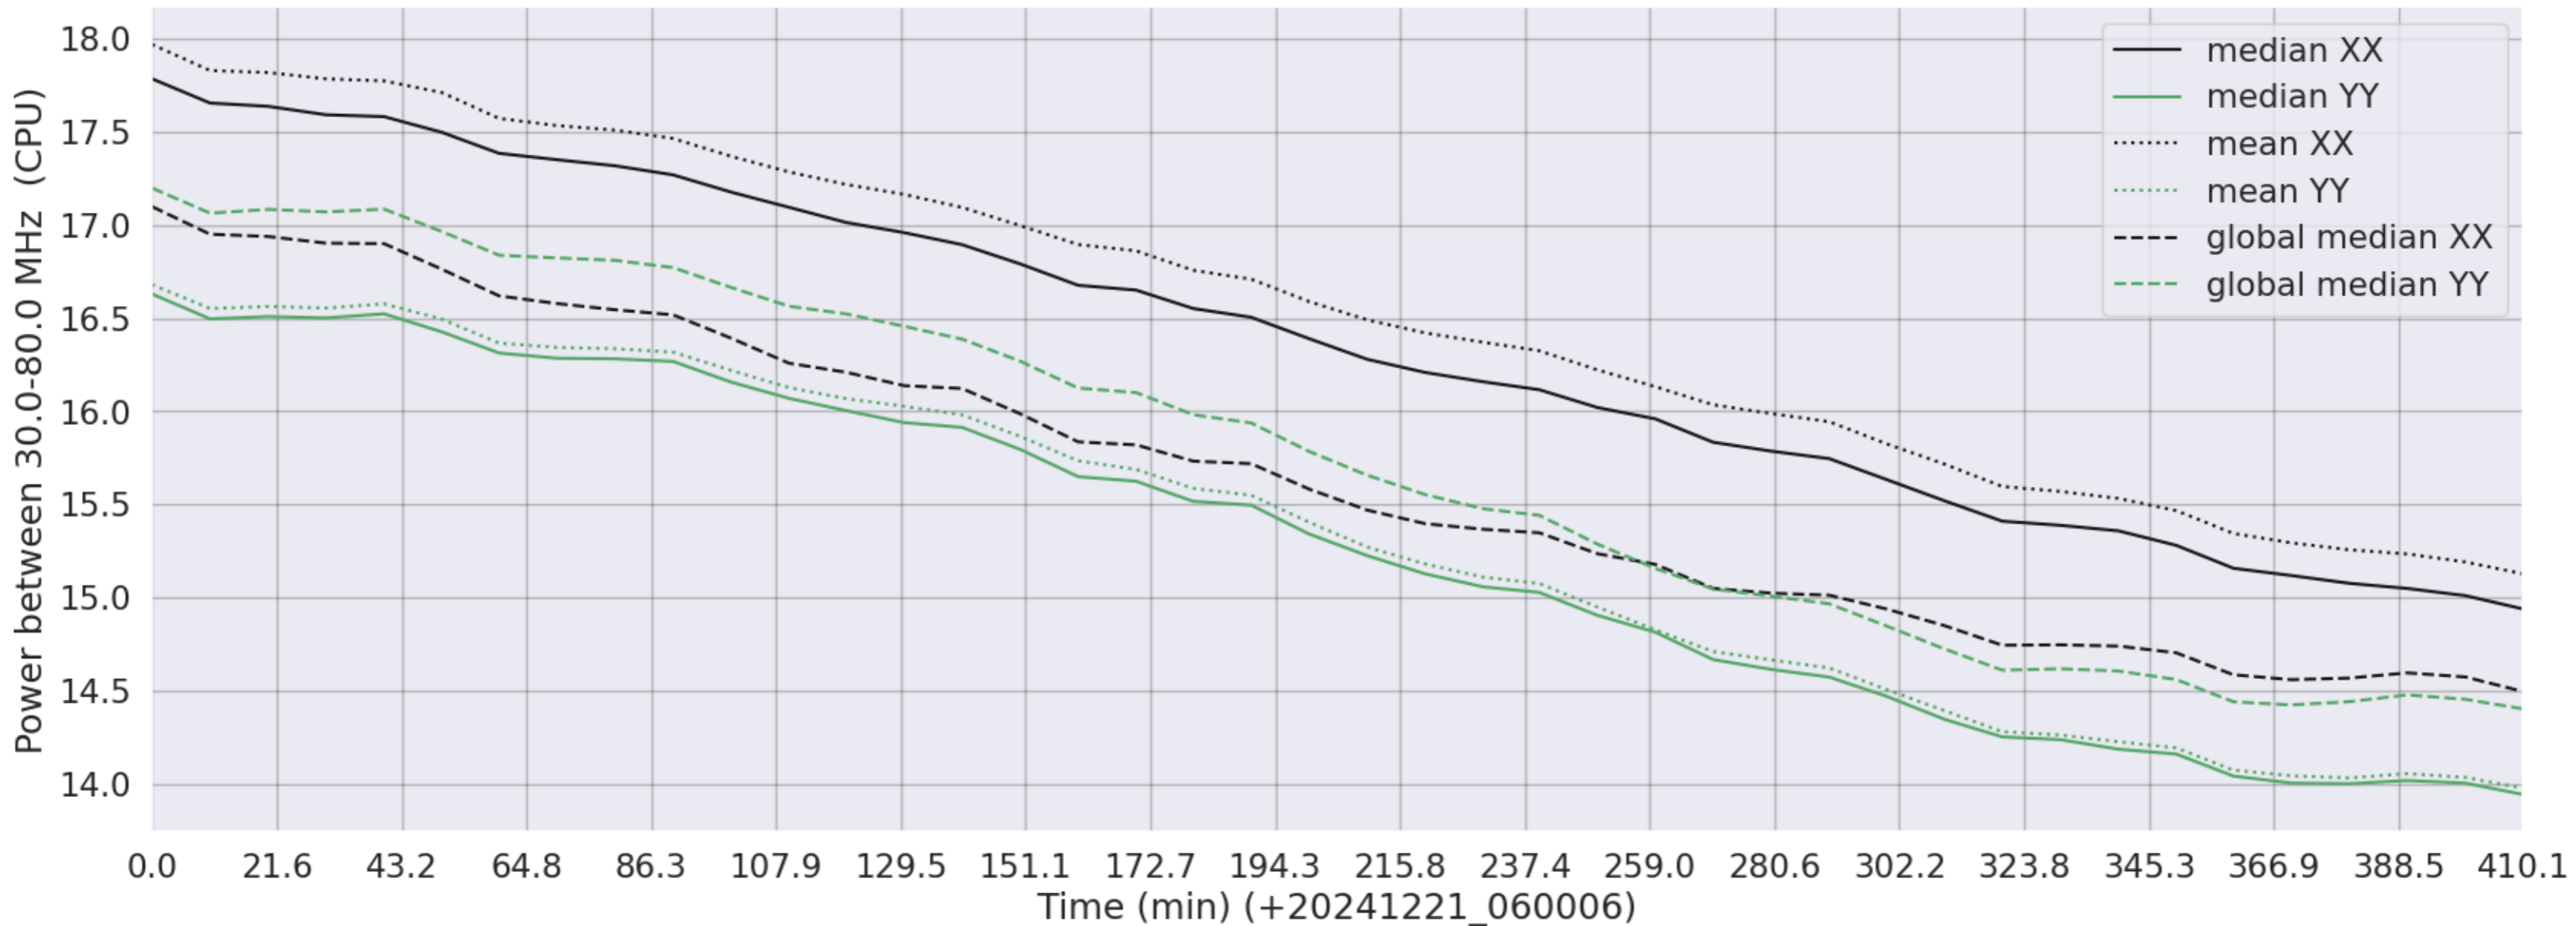

LWA077 - Correlator# 088 - XX FLAGS:Good - YY FLAGS:Good

LWA075 - Correlator# 089 - XX FLAGS:Good - YY FLAGS:Good

LWA275 - Correlator# 090 - XX FLAGS:Good - YY FLAGS:Good

LWA274 - Correlator# 091 - XX FLAGS:Good - YY FLAGS:Good