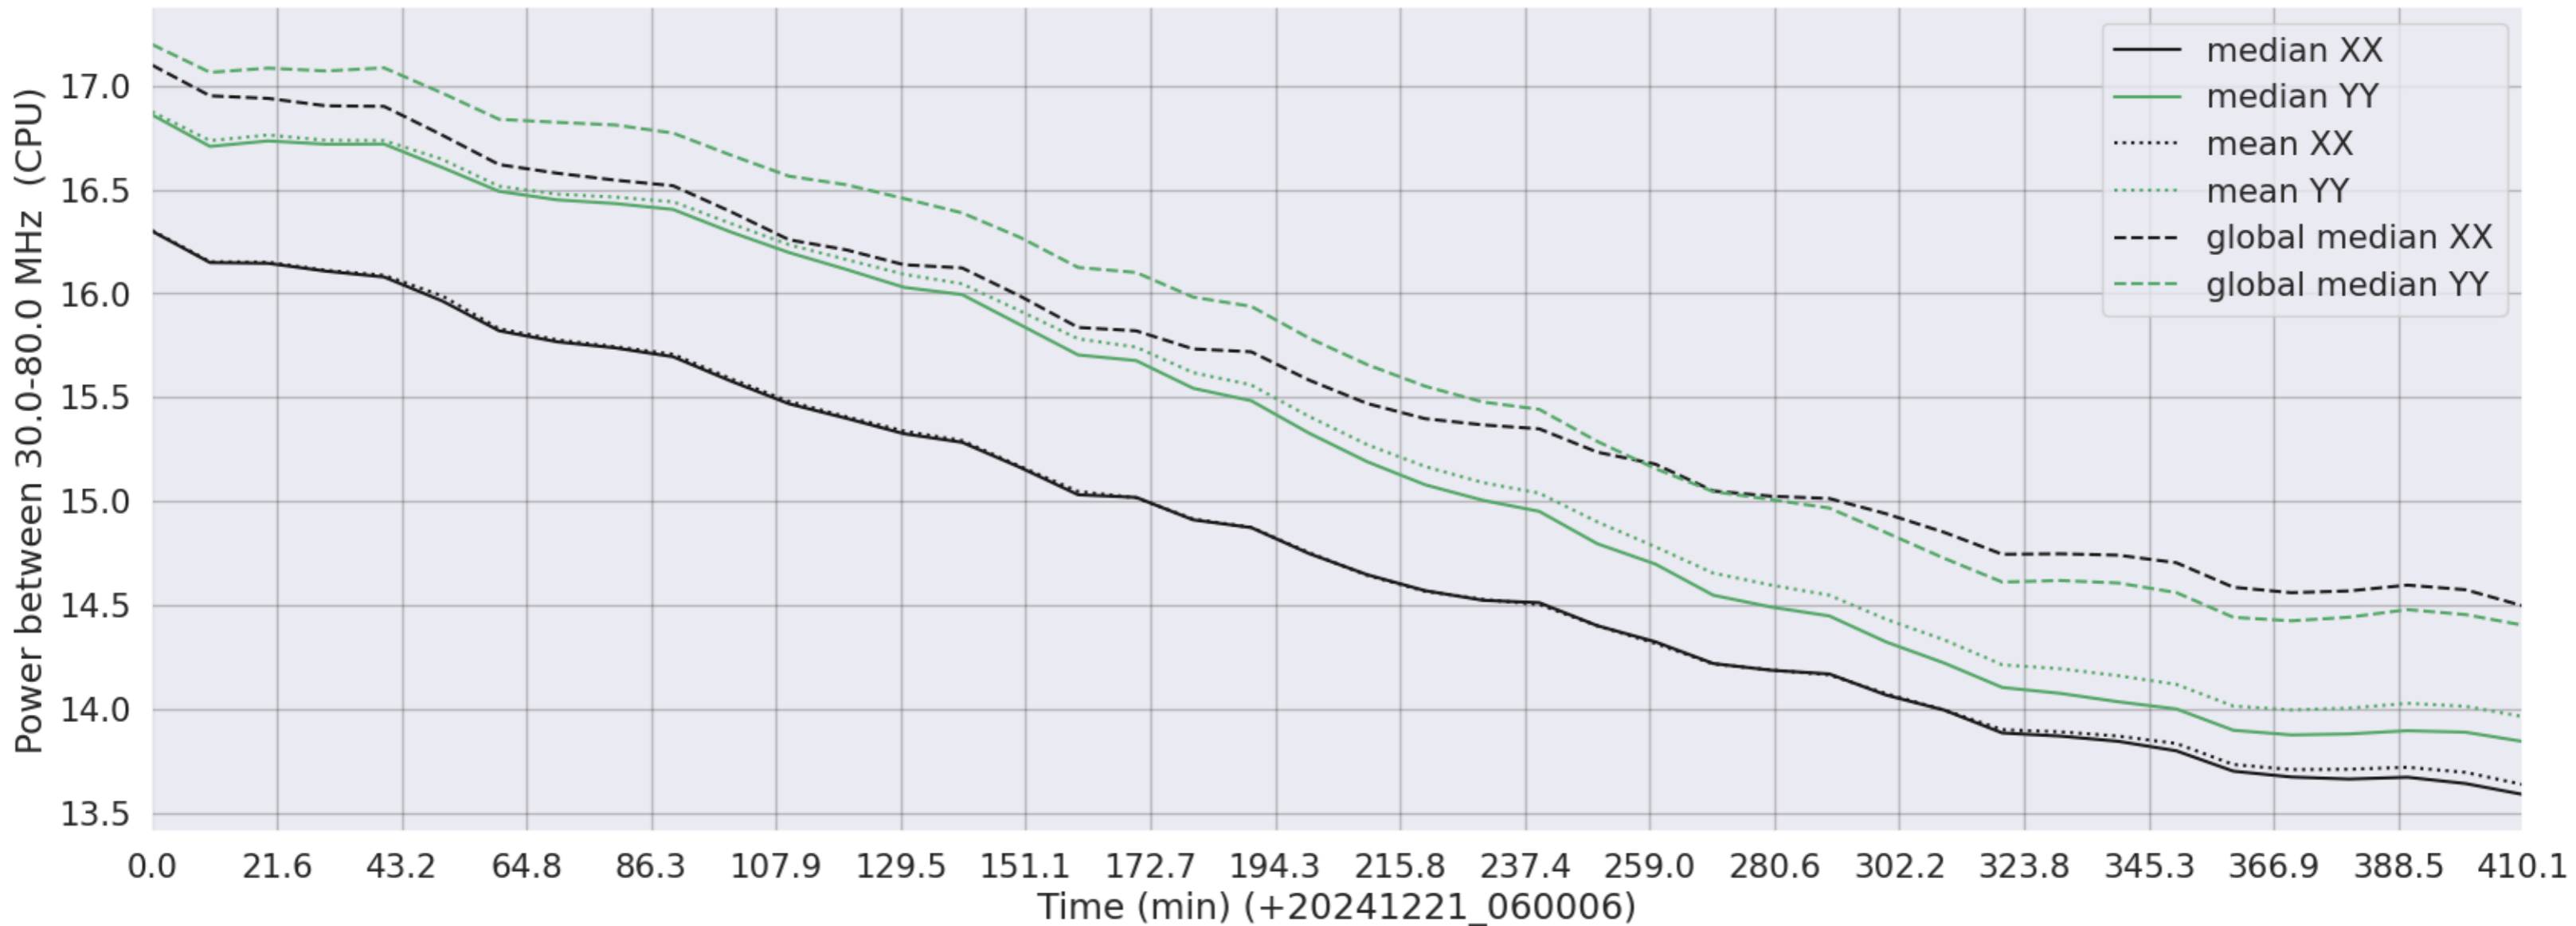

LWA218 - Correlator# 332 - XX FLAGS:Good - YY FLAGS:Good

LWA217 - Correlator# 333 - XX FLAGS:Good - YY FLAGS:Good

LWA221 - Correlator# 334 - XX FLAGS:Good - YY FLAGS:Good

LWA219 - Correlator# 335 - XX FLAGS:Good - YY FLAGS:Good