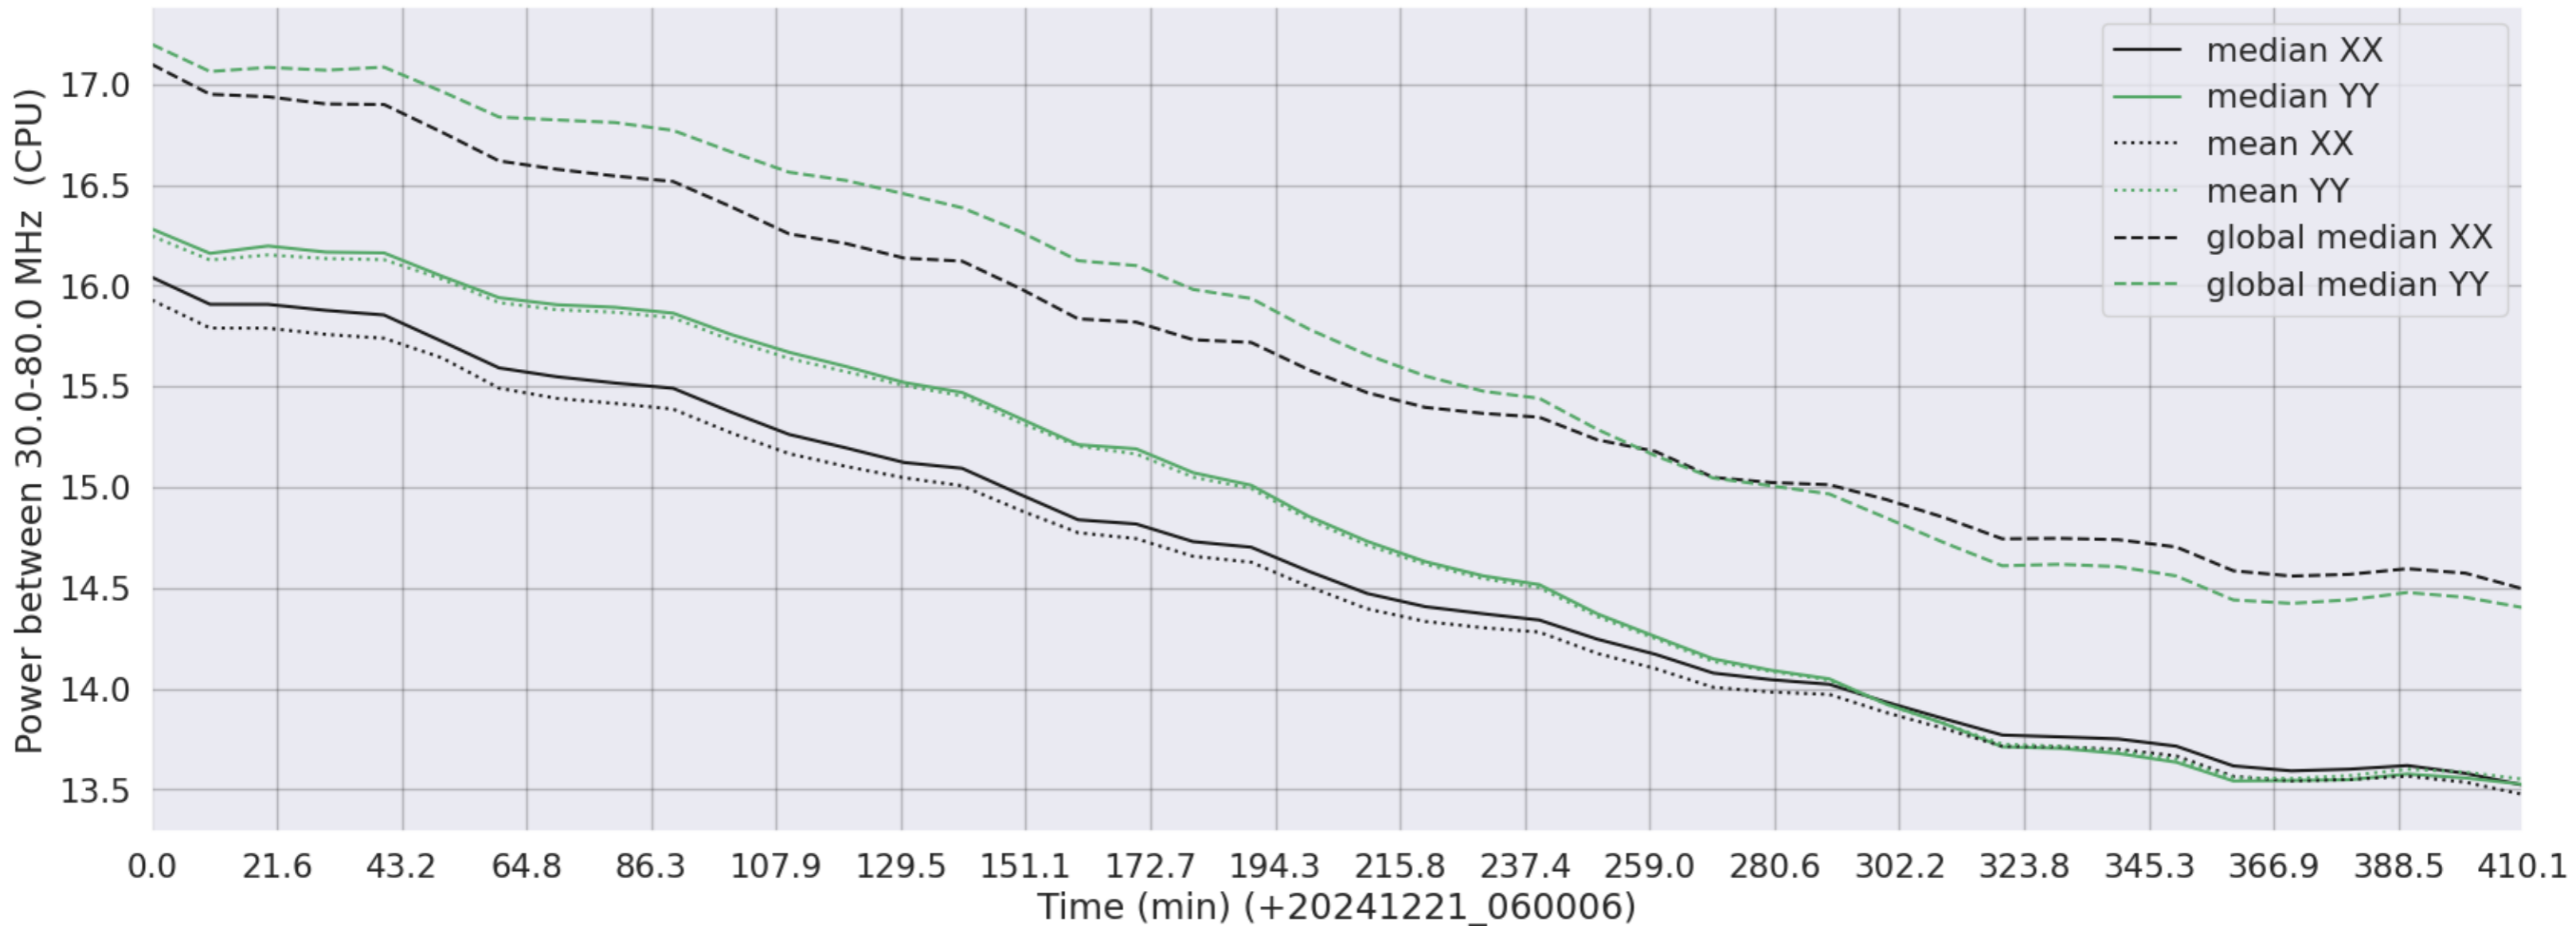

LWA155 - Correlator# 232 - XX FLAGS:Good - YY FLAGS:Good

LWA154 - Correlator# 233 - XX FLAGS:Good - YY FLAGS:Good

LWA157 - Correlator# 234 - XX FLAGS:Good - YY FLAGS:Good

LWA156 - Correlator# 235 - XX FLAGS:Good - YY FLAGS:Good