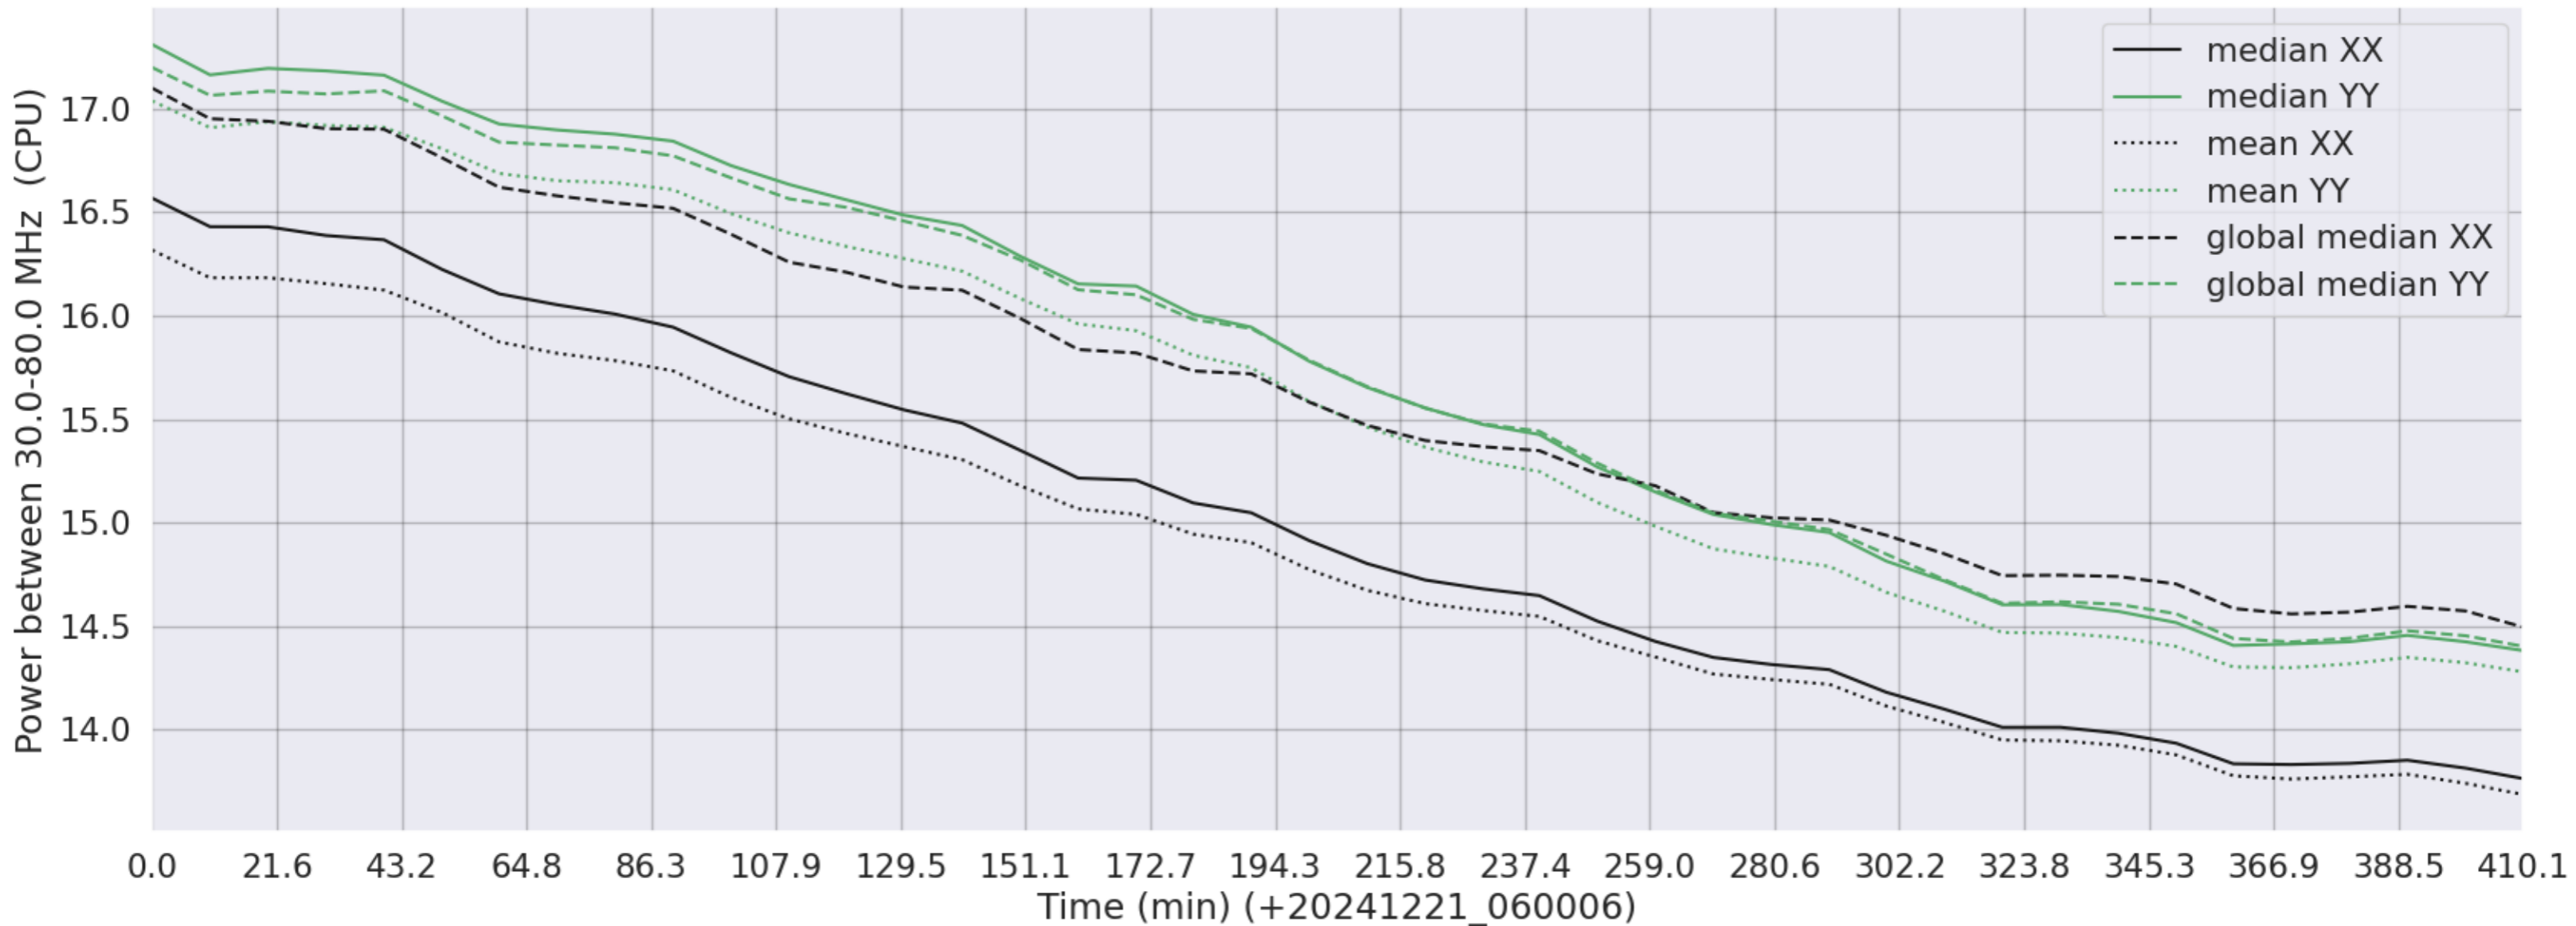

LWA176 - Correlator# 325 - XX FLAGS:Good - YY FLAGS:Good

LWA183 - Correlator# 324 - XX FLAGS:Good - YY FLAGS:Good