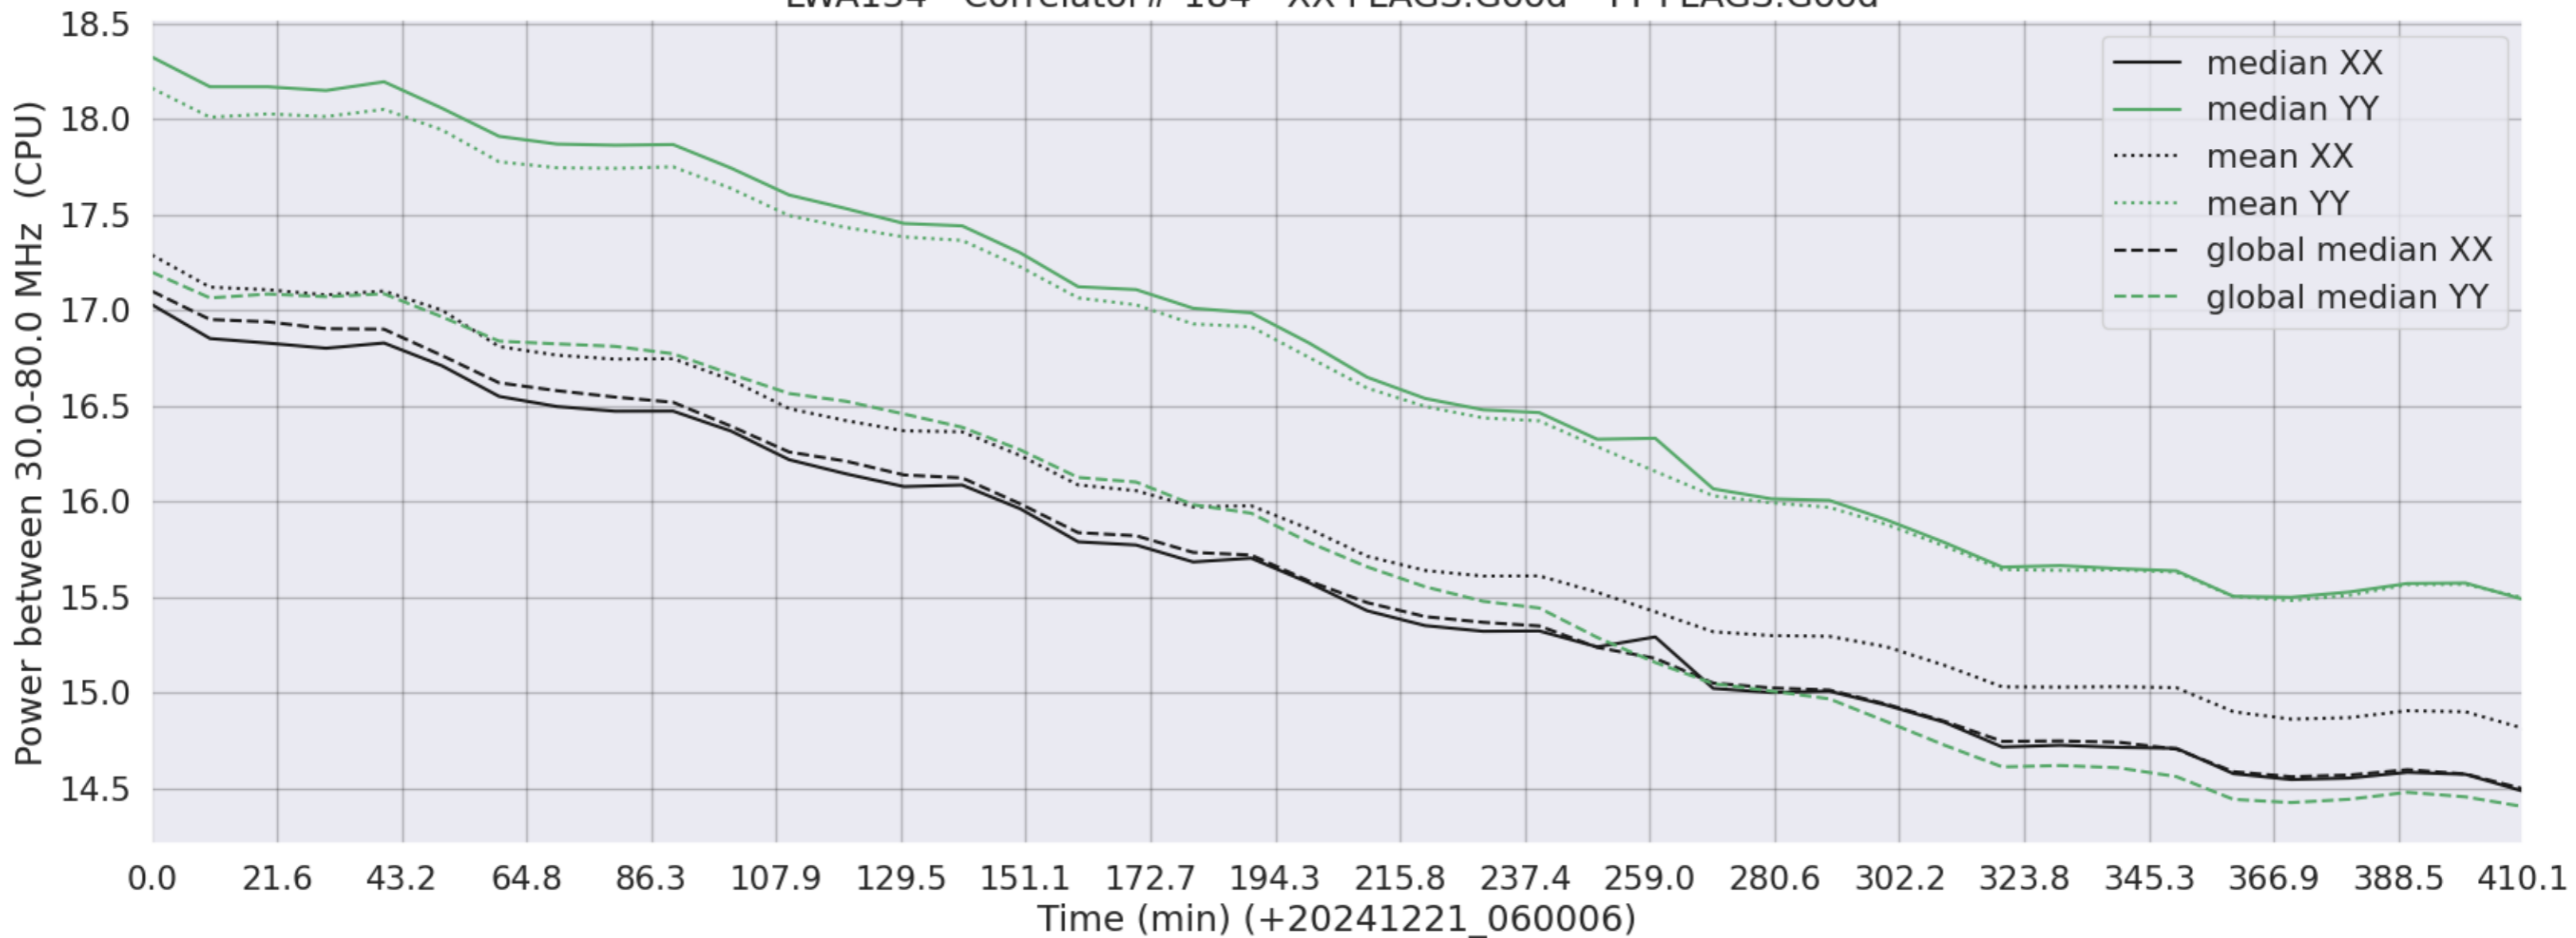

LWA132 - Correlator# 185 - XX FLAGS:Good - YY FLAGS:Good

LWA134 - Correlator# 184 - XX FLAGS:Good - YY FLAGS:Good