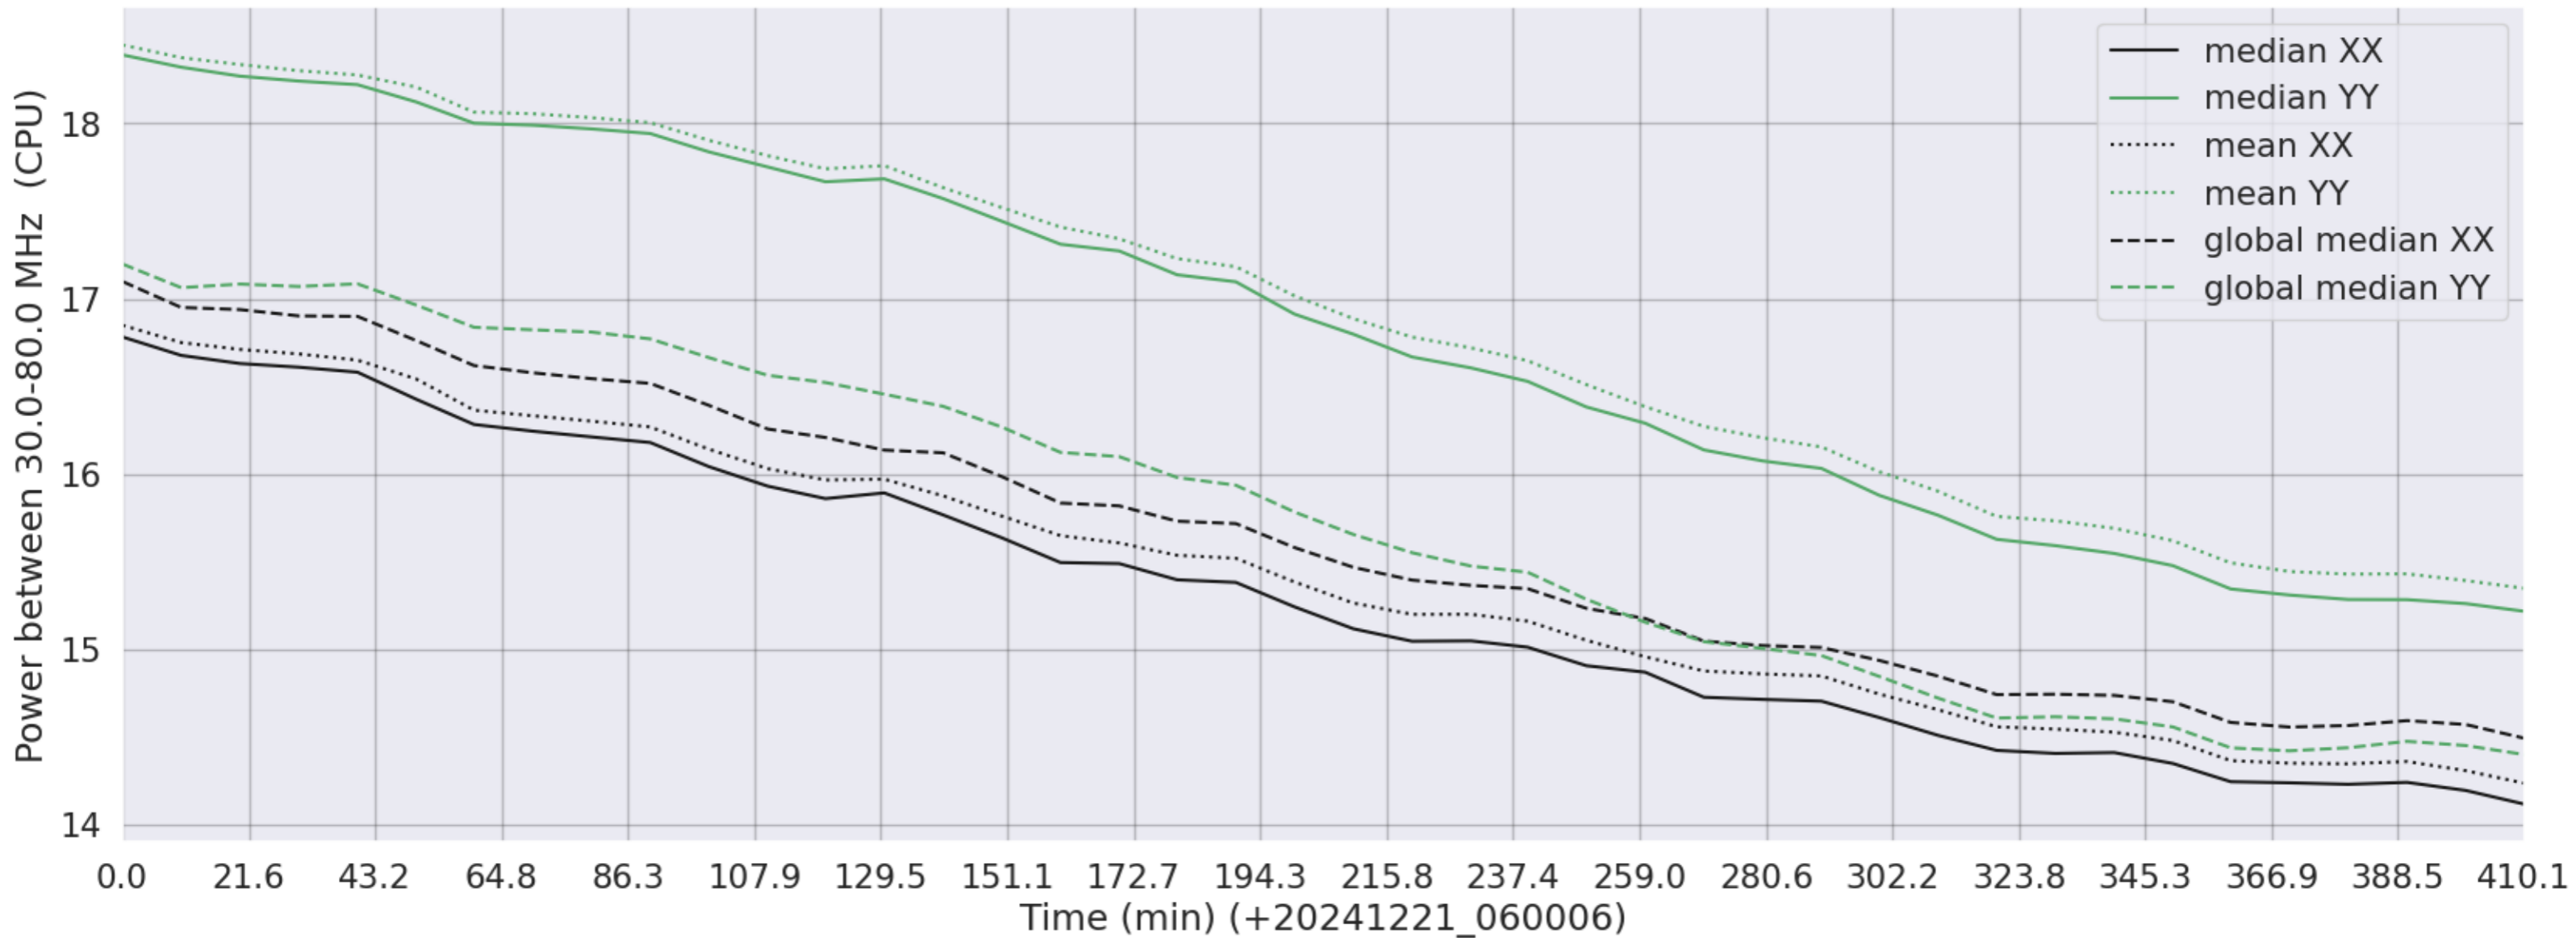

LWA305 - Correlator# 050 - XX FLAGS:Good - YY FLAGS:Good

LWA298 - Correlator# 049 - XX FLAGS:Good - YY FLAGS:Good