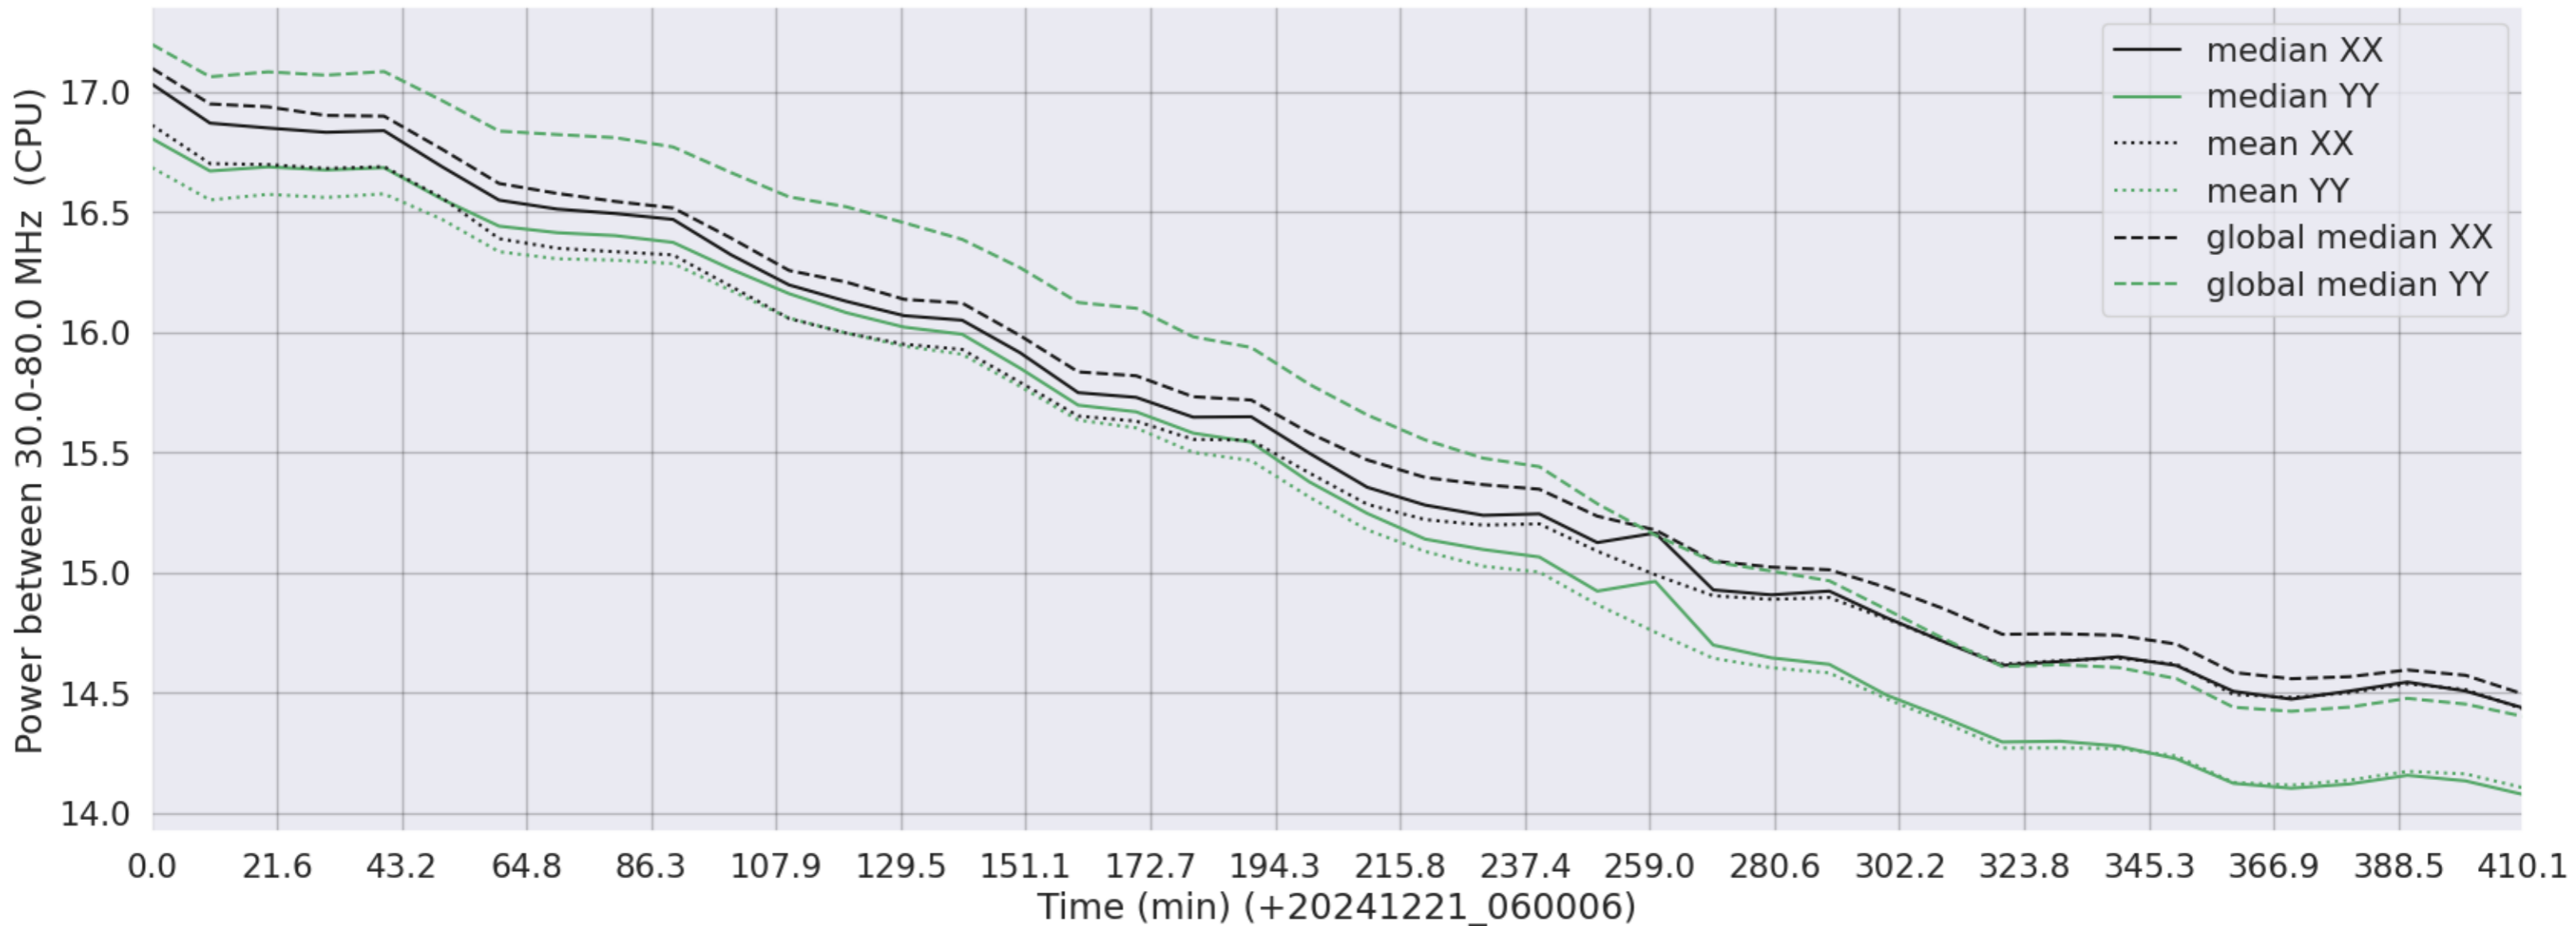

LWA201 - Correlator# 279 - XX FLAGS:Good - YY FLAGS:Good

LWA202 - Correlator# 278 - XX FLAGS:Good - YY FLAGS:Good