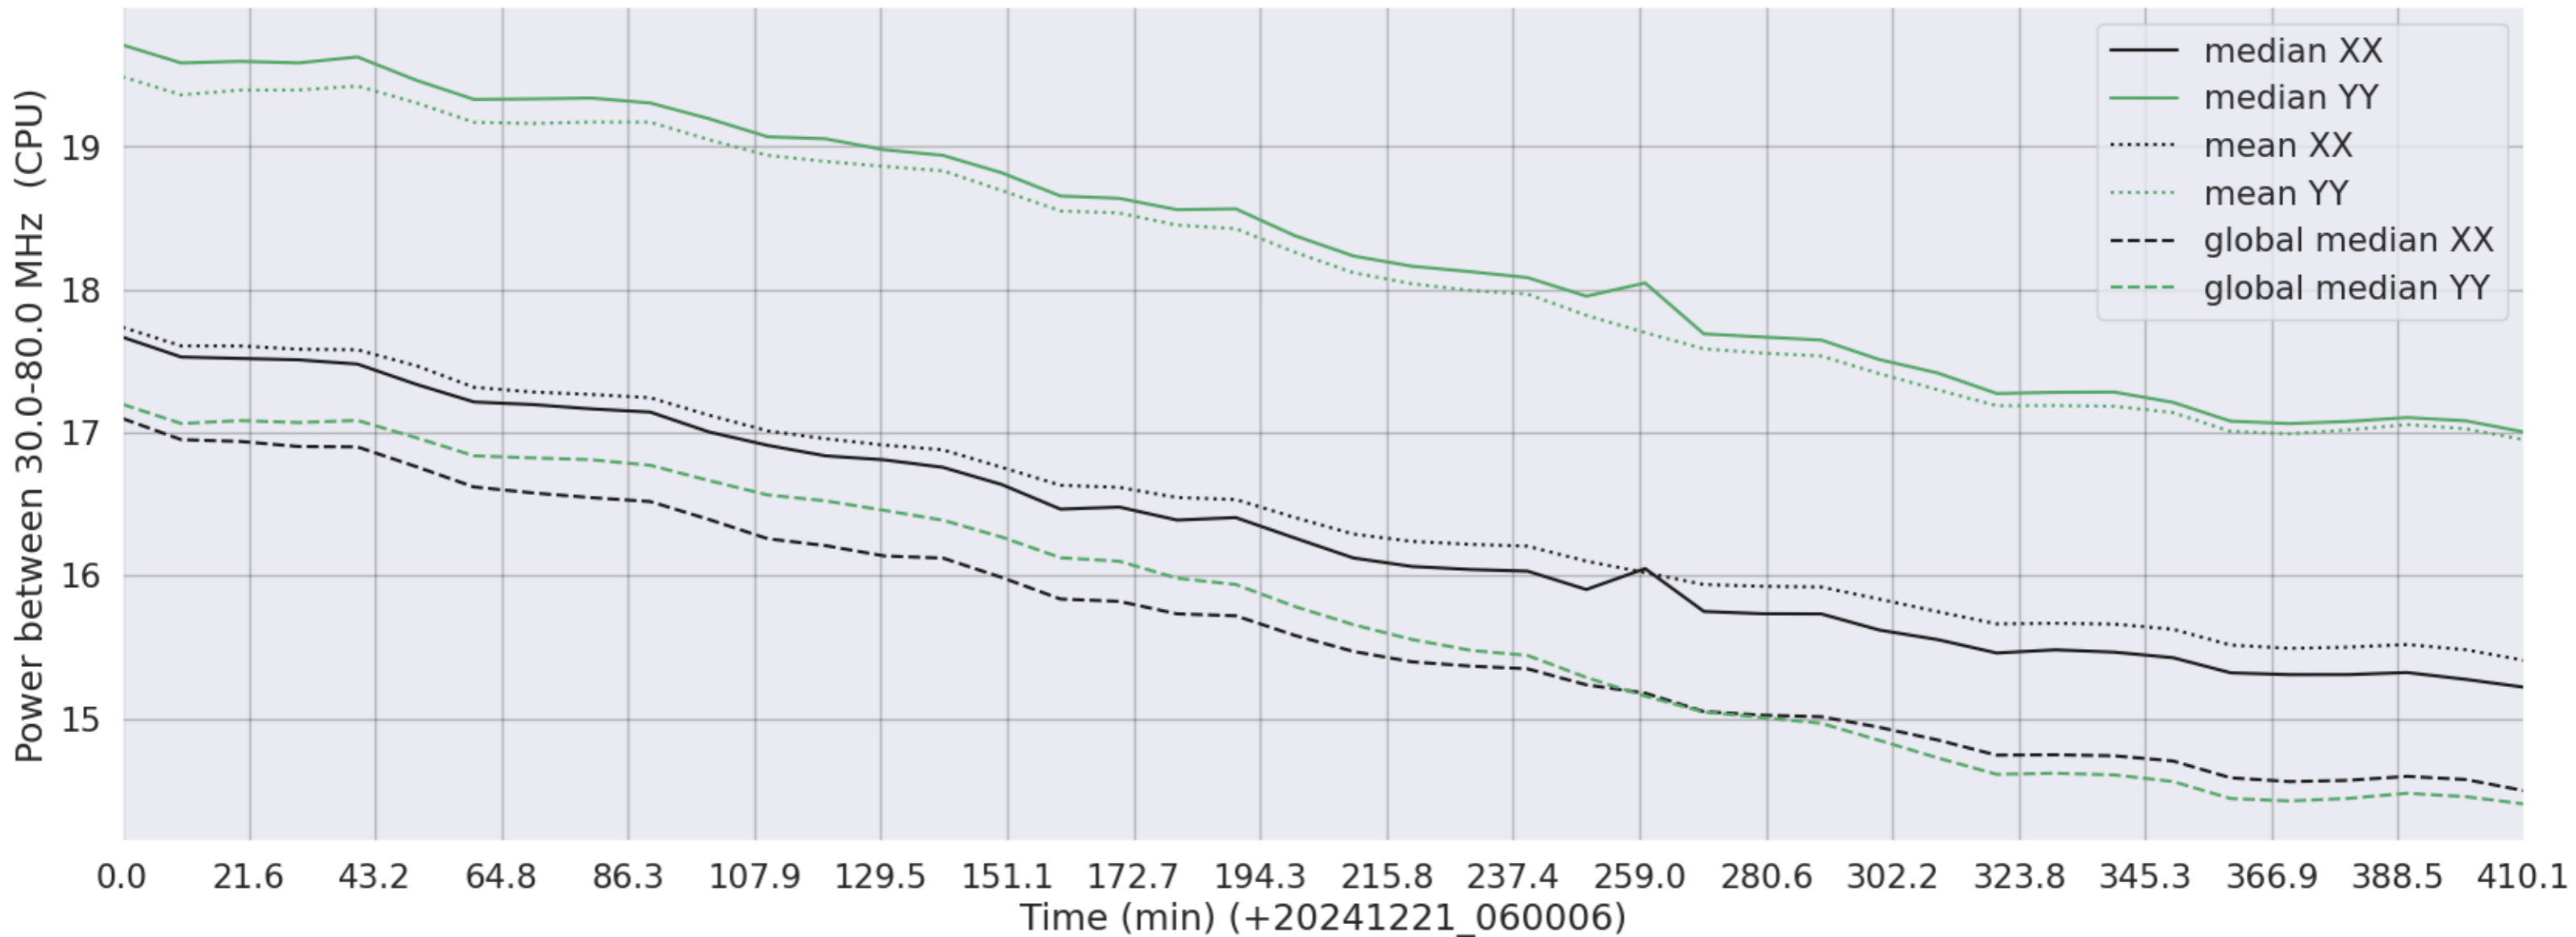

LWA072 - Correlator# 171 - XX FLAGS:BadSpecShape - YY FLAGS:Good

LWA097 - Correlator# 170 - XX FLAGS:Good - YY FLAGS:Good