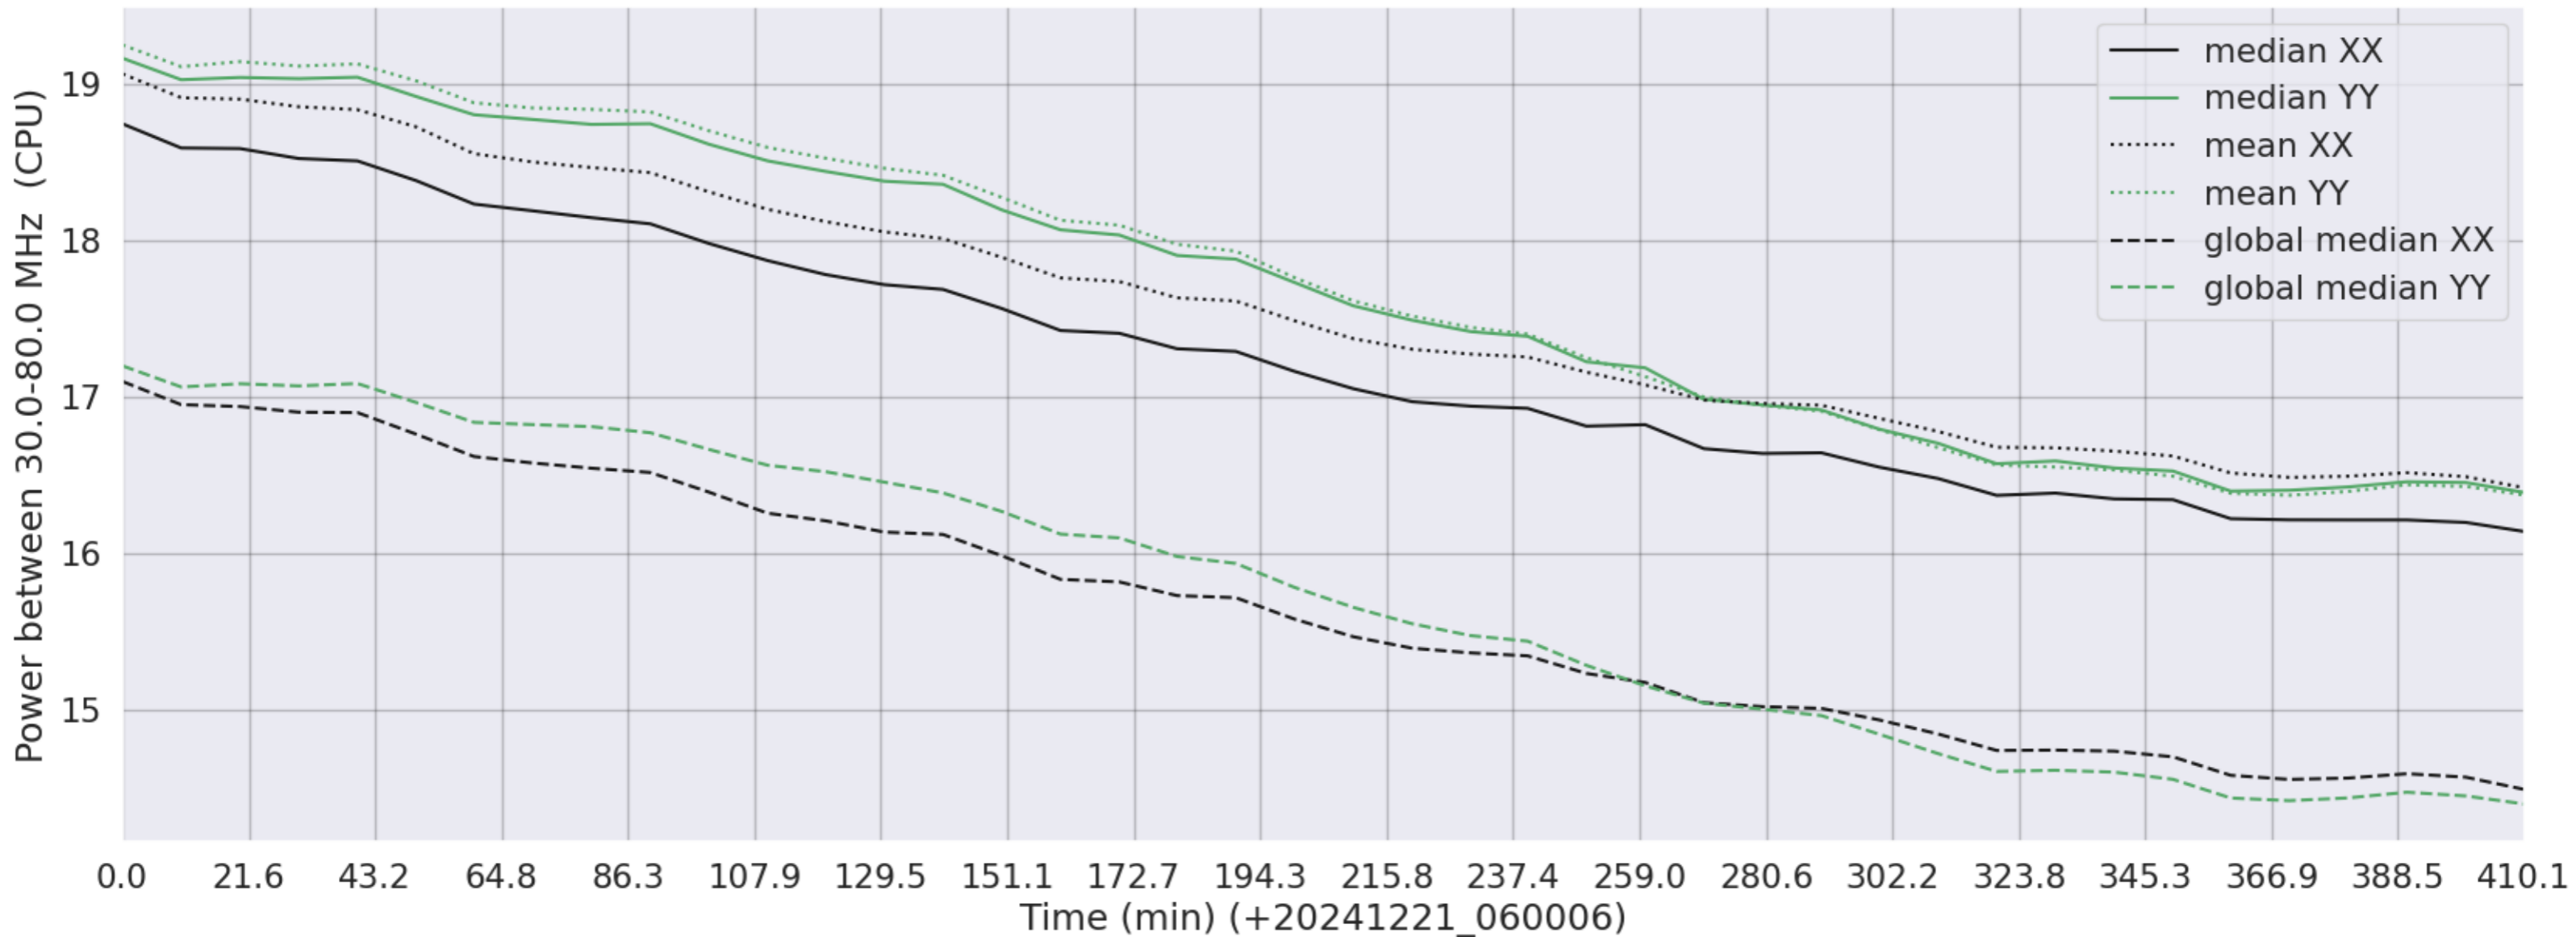

LWA038 - Correlator# 077 - XX FLAGS:Good - YY FLAGS:Good

LWA040 - Correlator# 076 - XX FLAGS:Good - YY FLAGS:Good