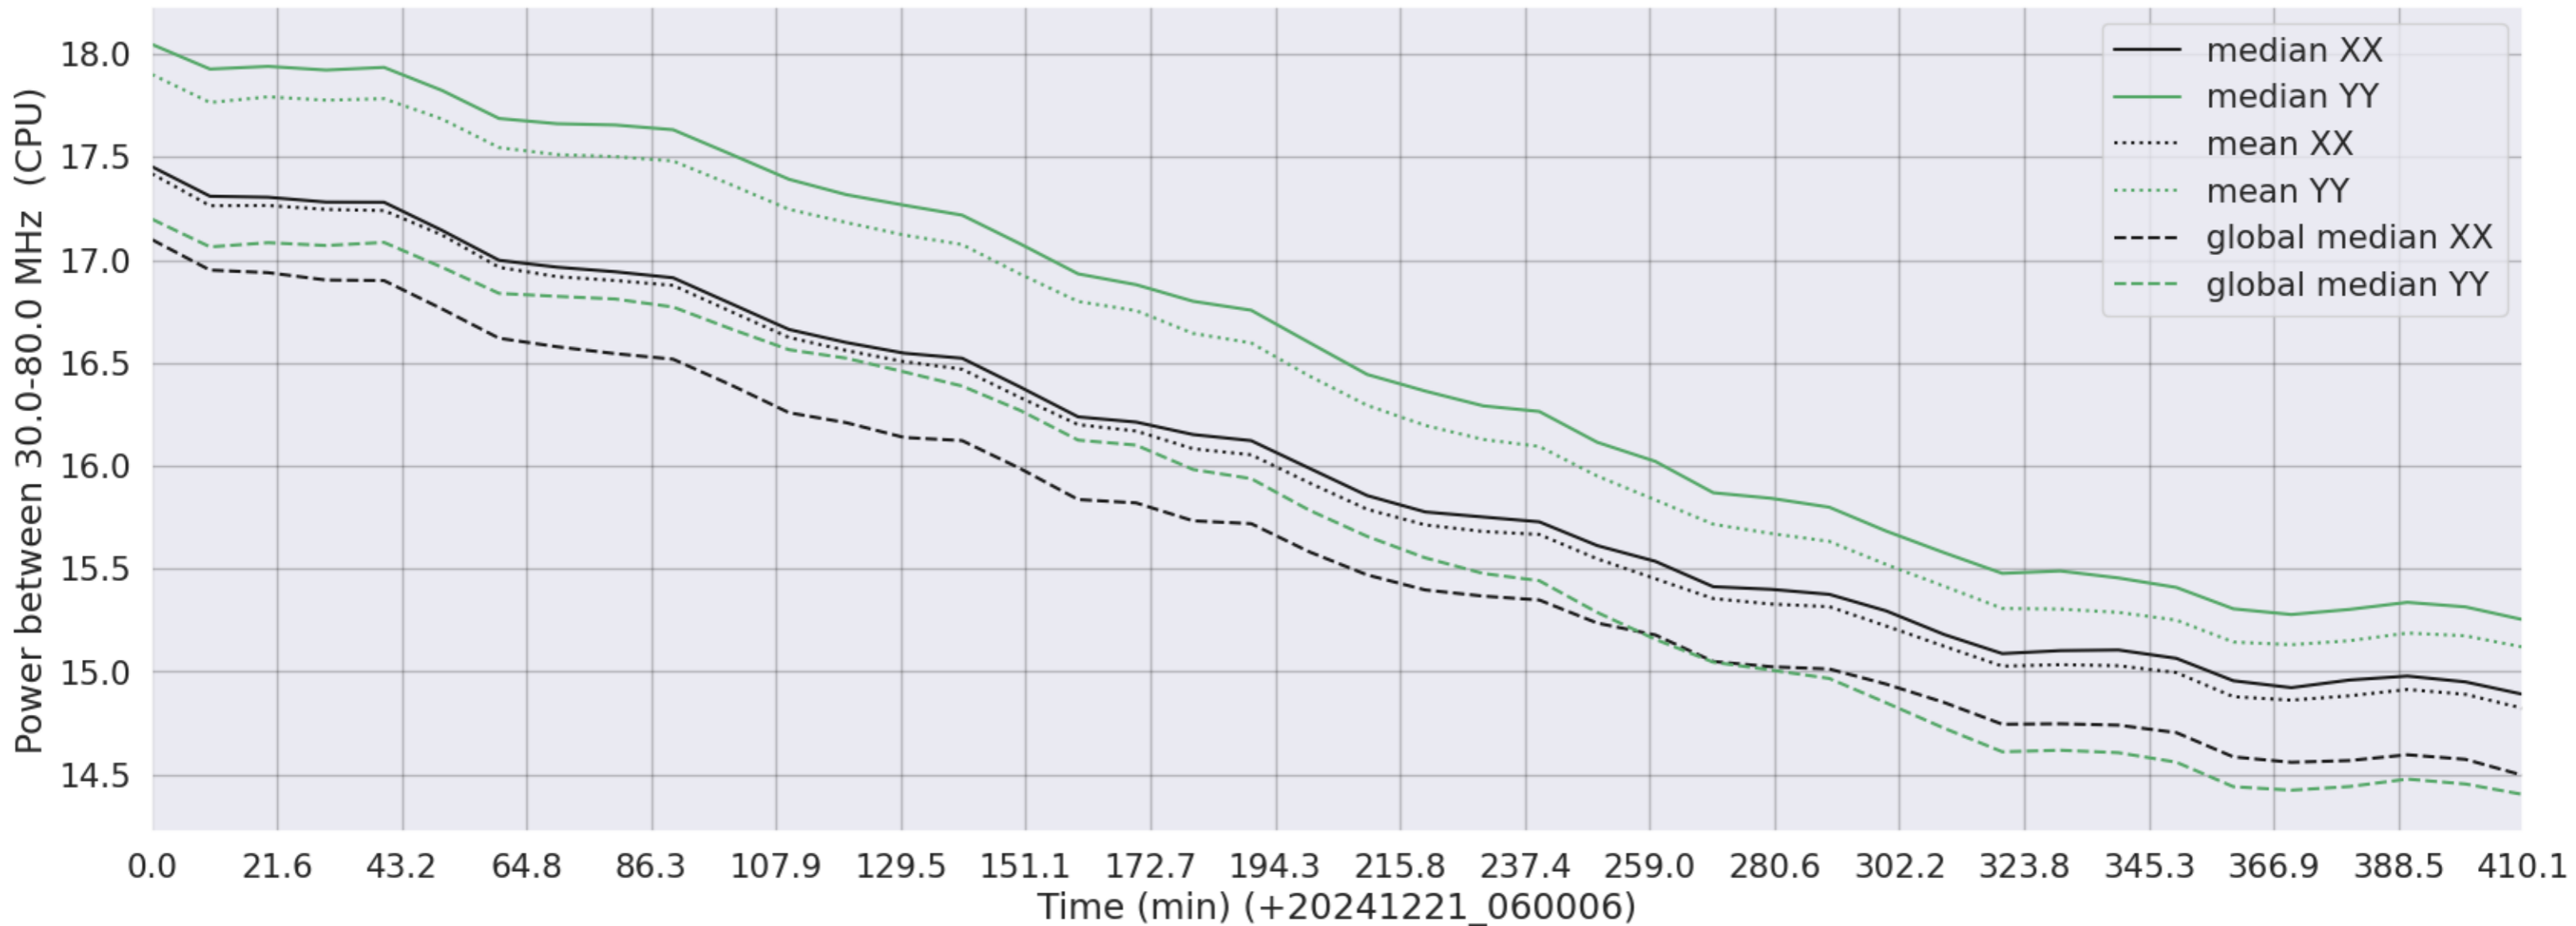

LWA205 - Correlator# 297 - XX FLAGS:BadSpecShape - YY FLAGS:Good

LWA206 - Correlator# 296 - XX FLAGS:Good - YY FLAGS:Good