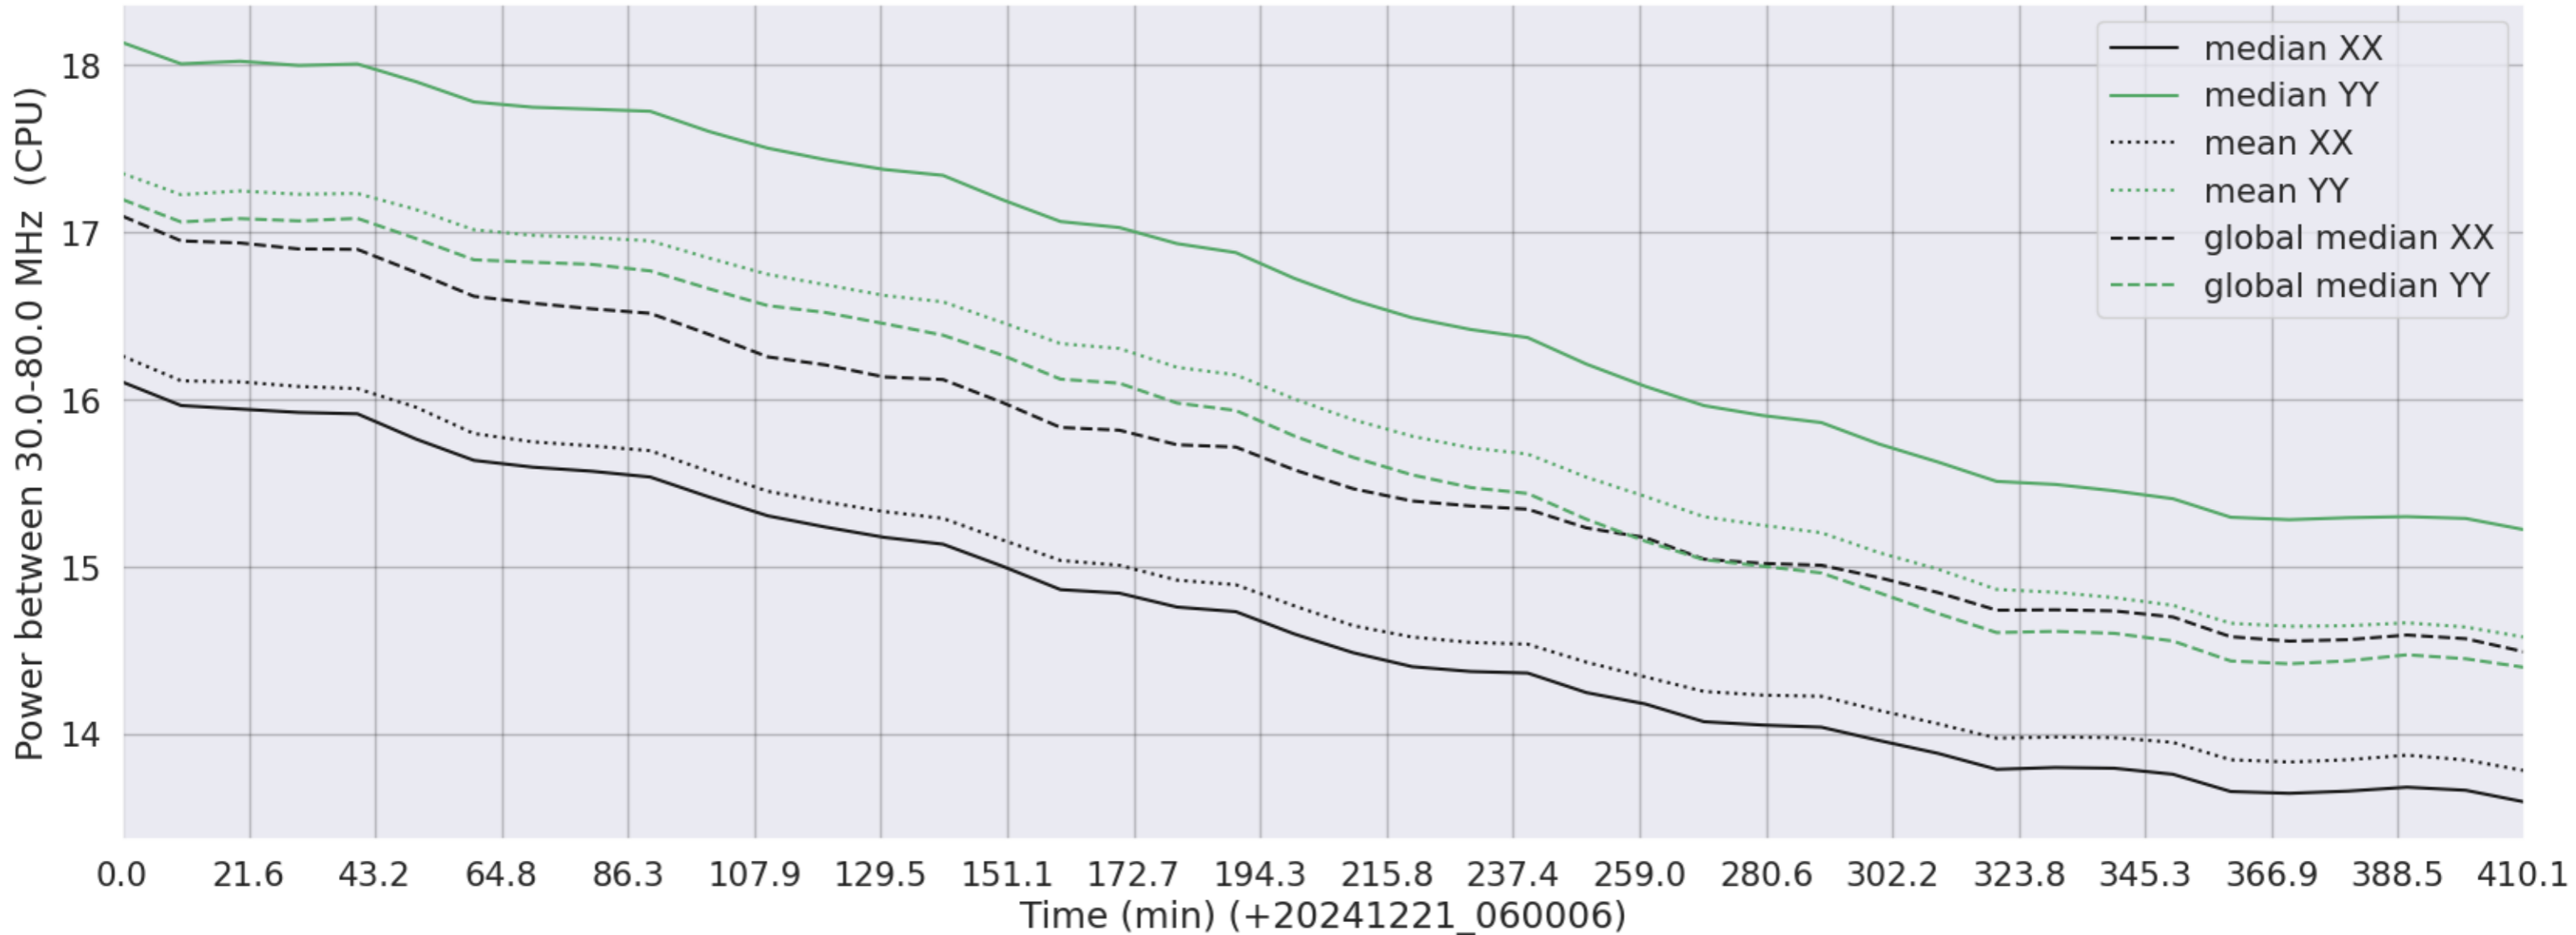

LWA208 - Correlator# 298 - XX FLAGS:Good - YY FLAGS:BadSpecShape

LWA205 - Correlator# 297 - XX FLAGS:BadSpecShape - YY FLAGS:Good