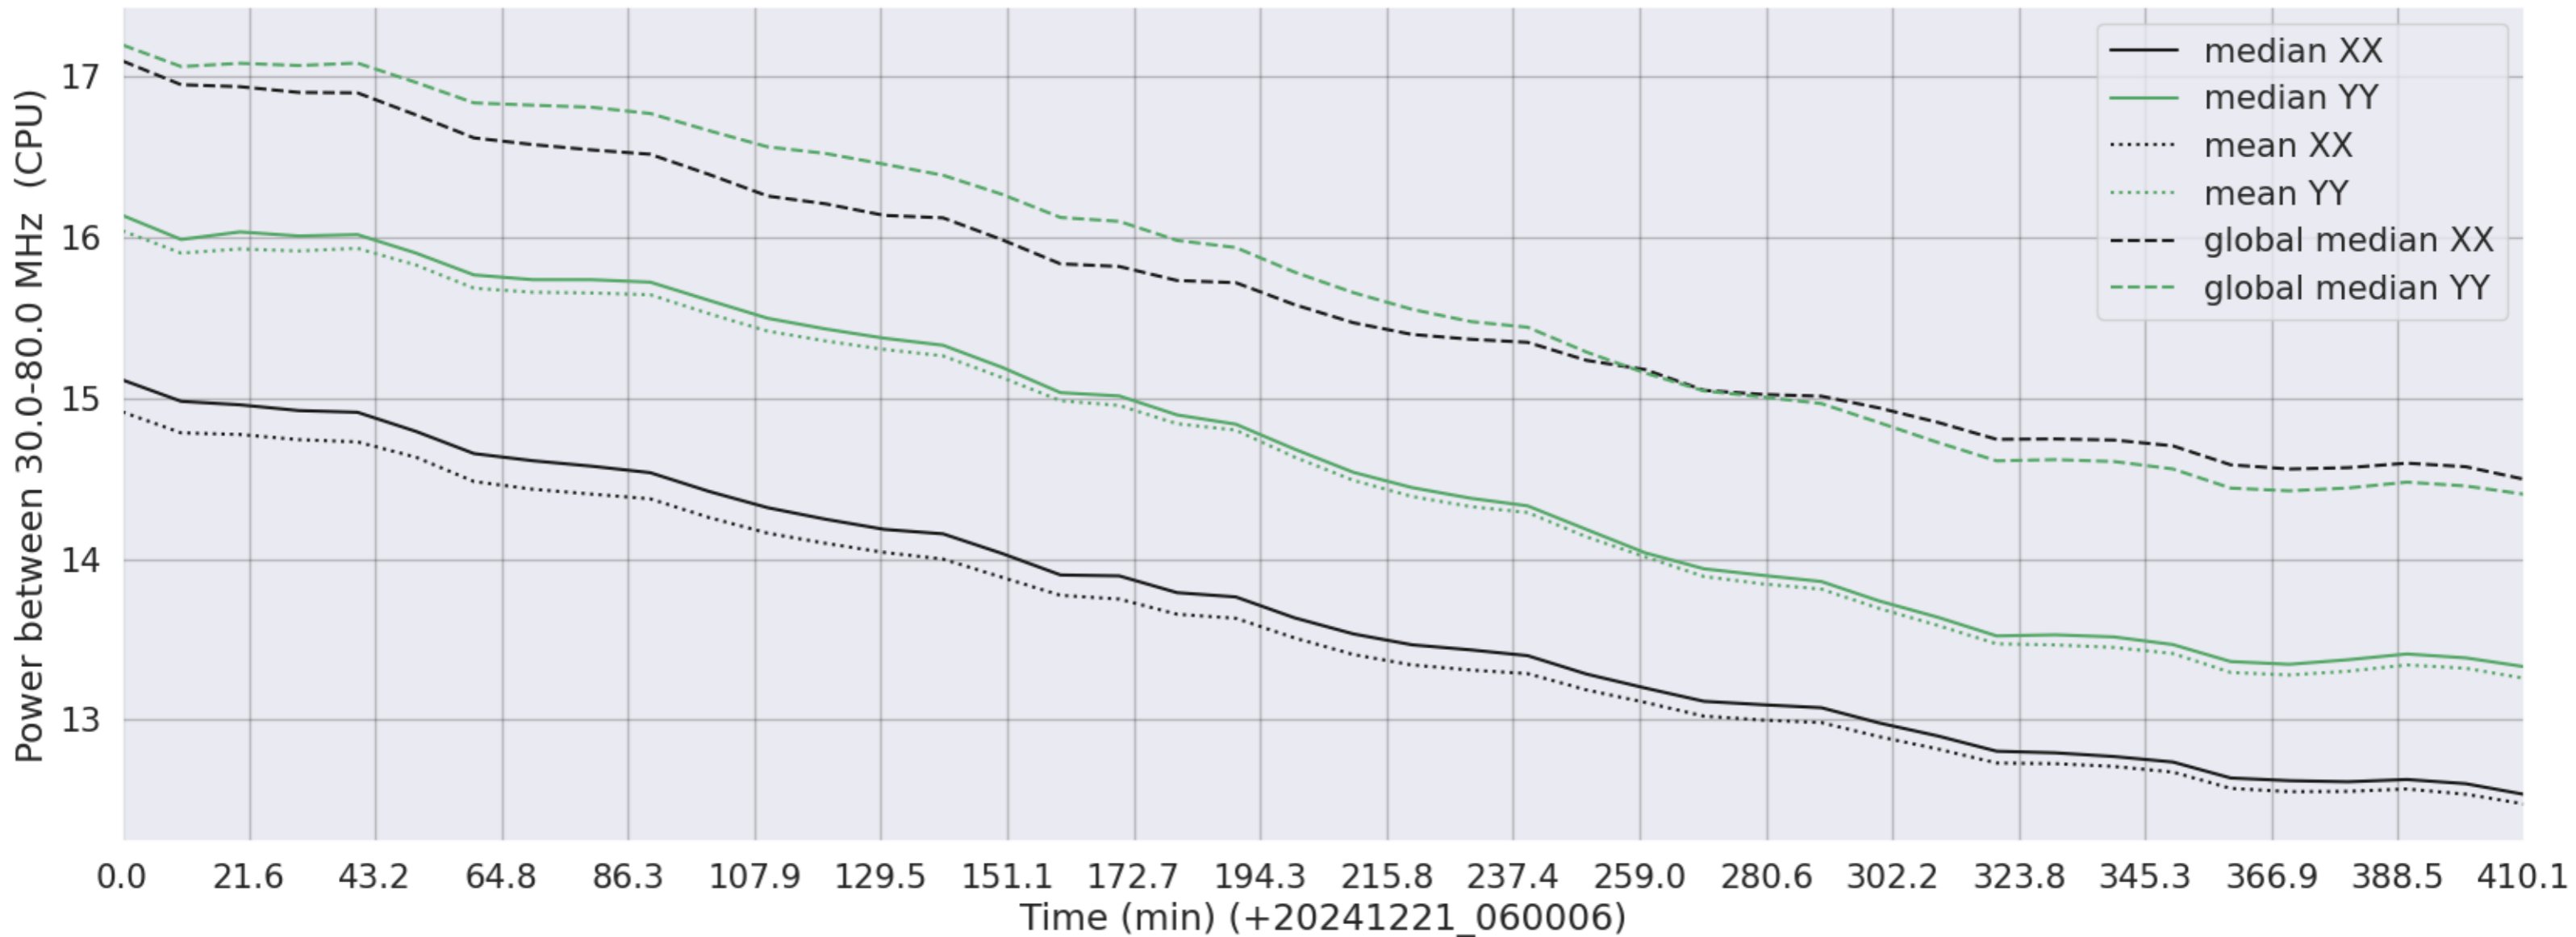

LWA057 - Correlator# 134 - XX FLAGS:Good - YY FLAGS:Good

LWA060 - Correlator# 133 - XX FLAGS:Good - YY FLAGS:Good