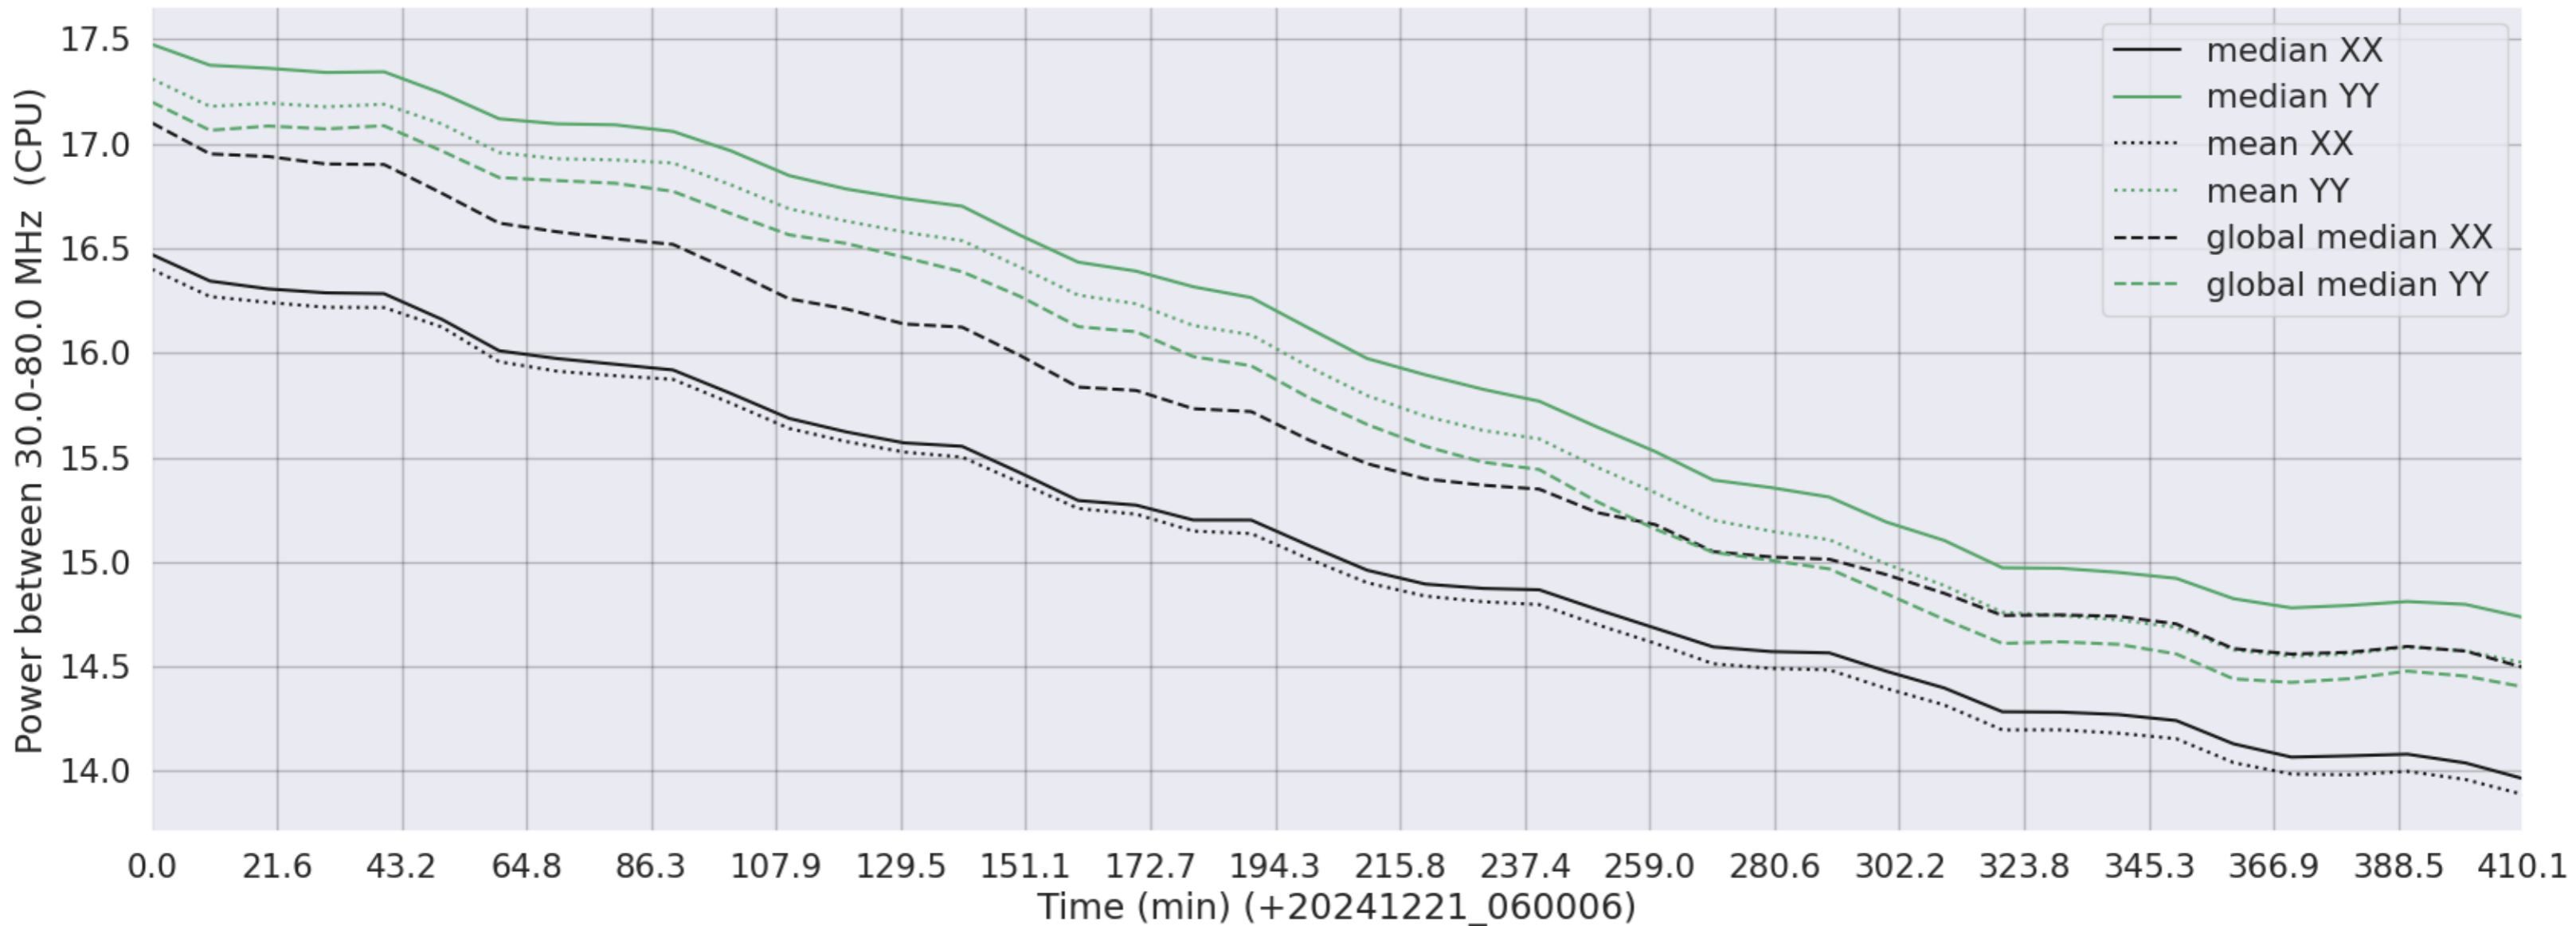

LWA117 - Correlator# 207 - XX FLAGS:Good - YY FLAGS:Good

LWA118 - Correlator# 206 - XX FLAGS:Good - YY FLAGS:Good