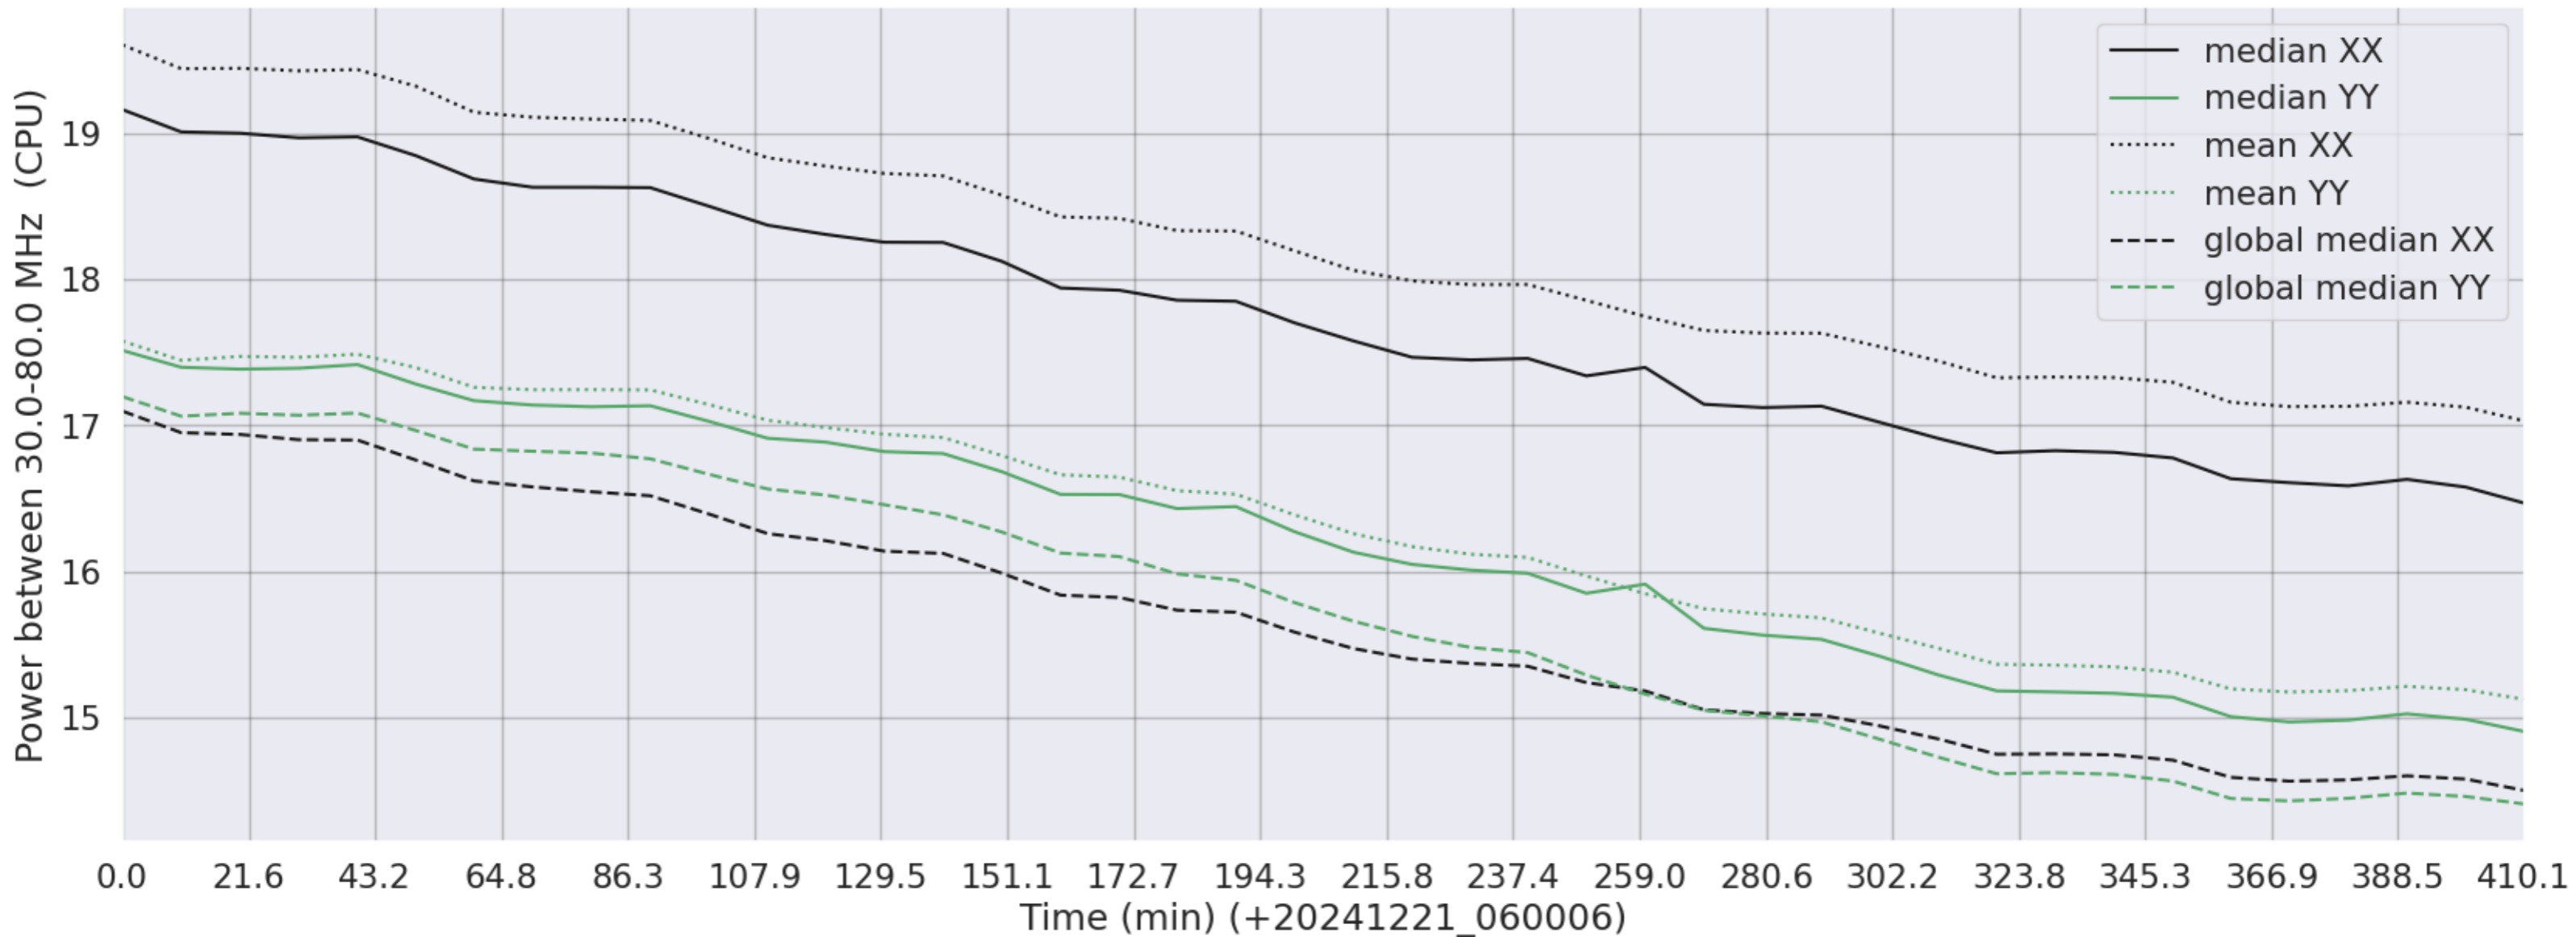

LWA197 - Correlator# 274 - XX FLAGS:Good - YY FLAGS:Good

LWA194 - Correlator# 273 - XX FLAGS:Good - YY FLAGS:Good