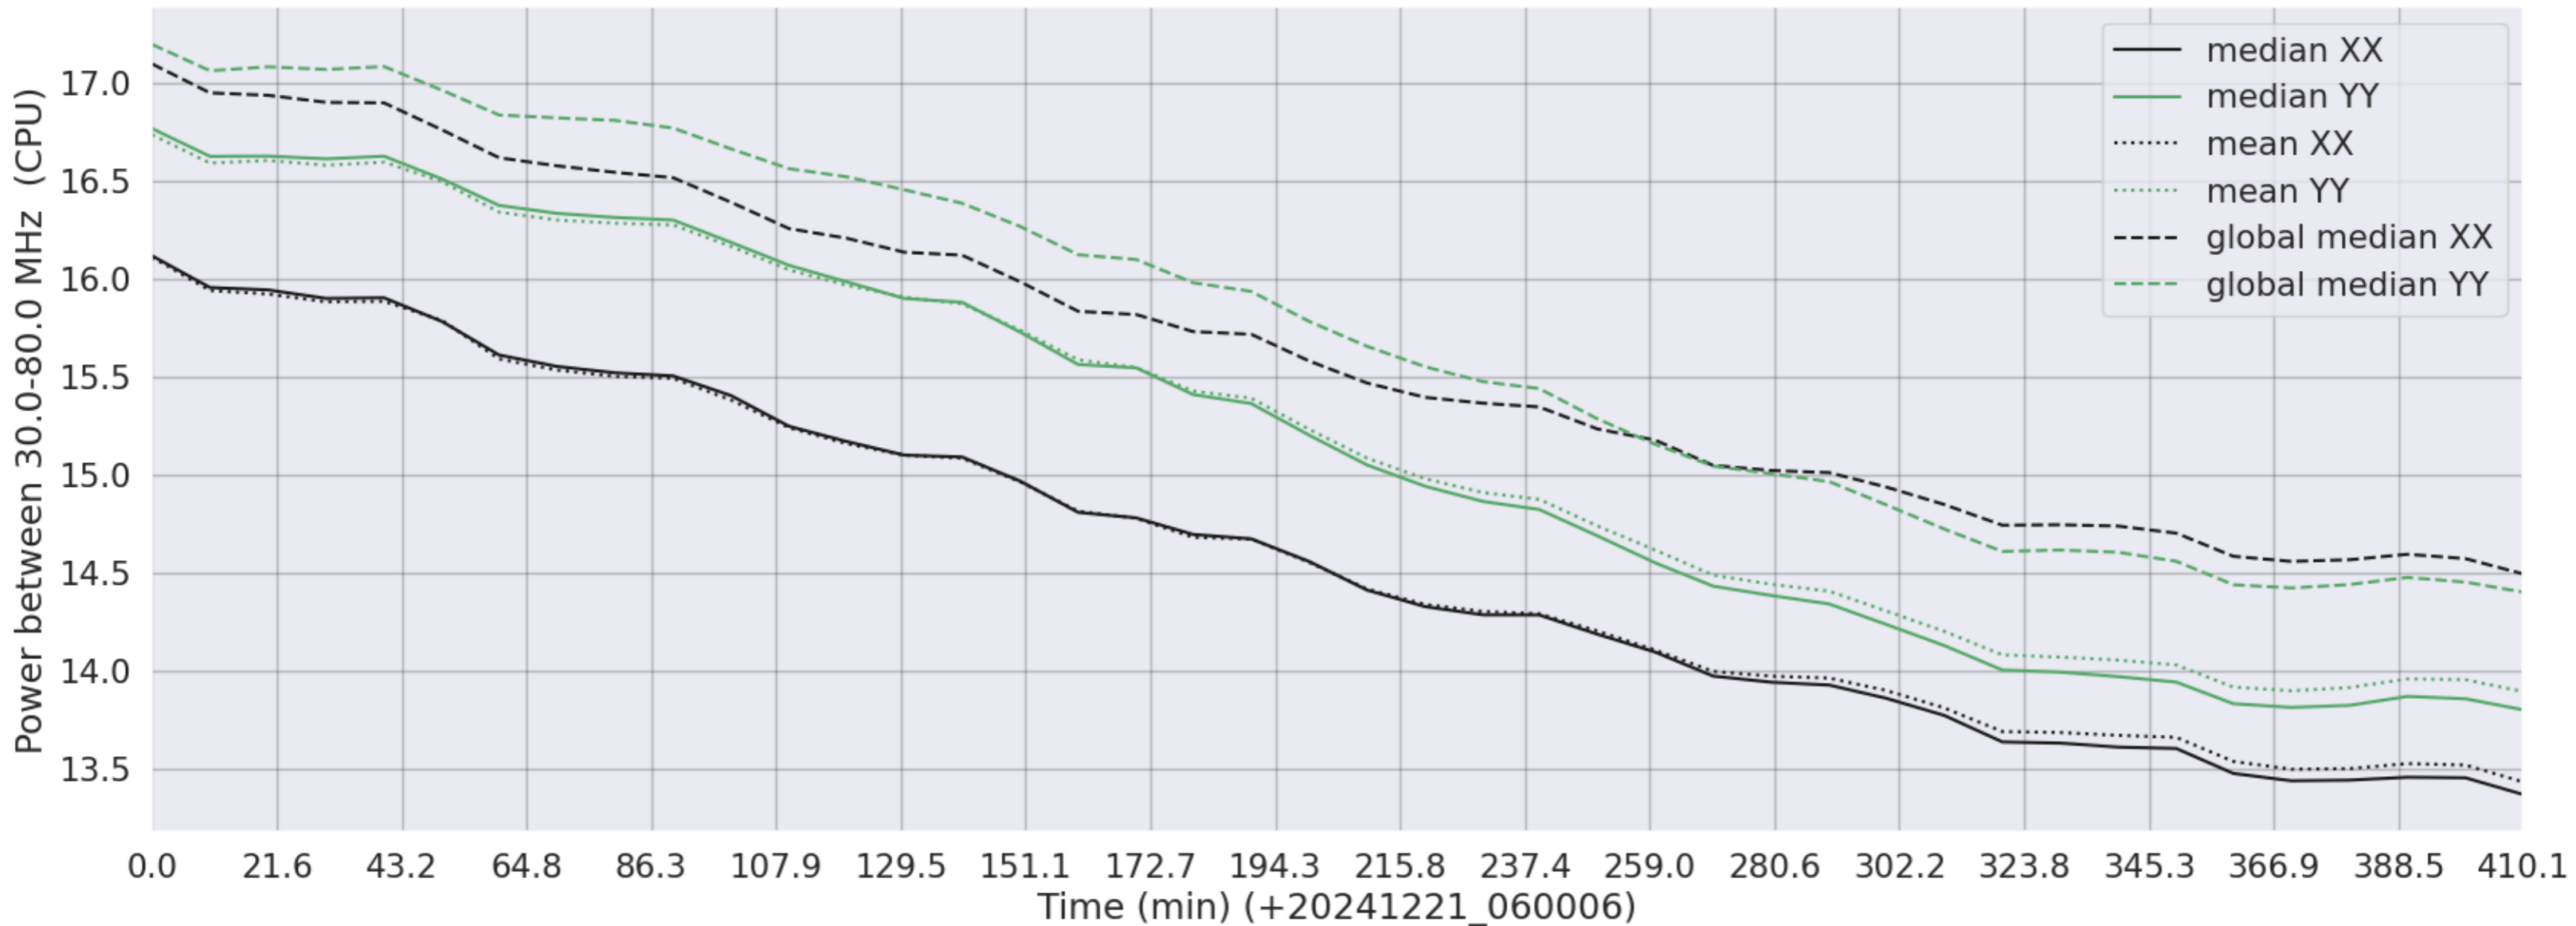

LWA025 - Correlator# 109 - XX FLAGS:Good - YY FLAGS:Good

LWA026 - Correlator# 108 - XX FLAGS:Good - YY FLAGS:Good