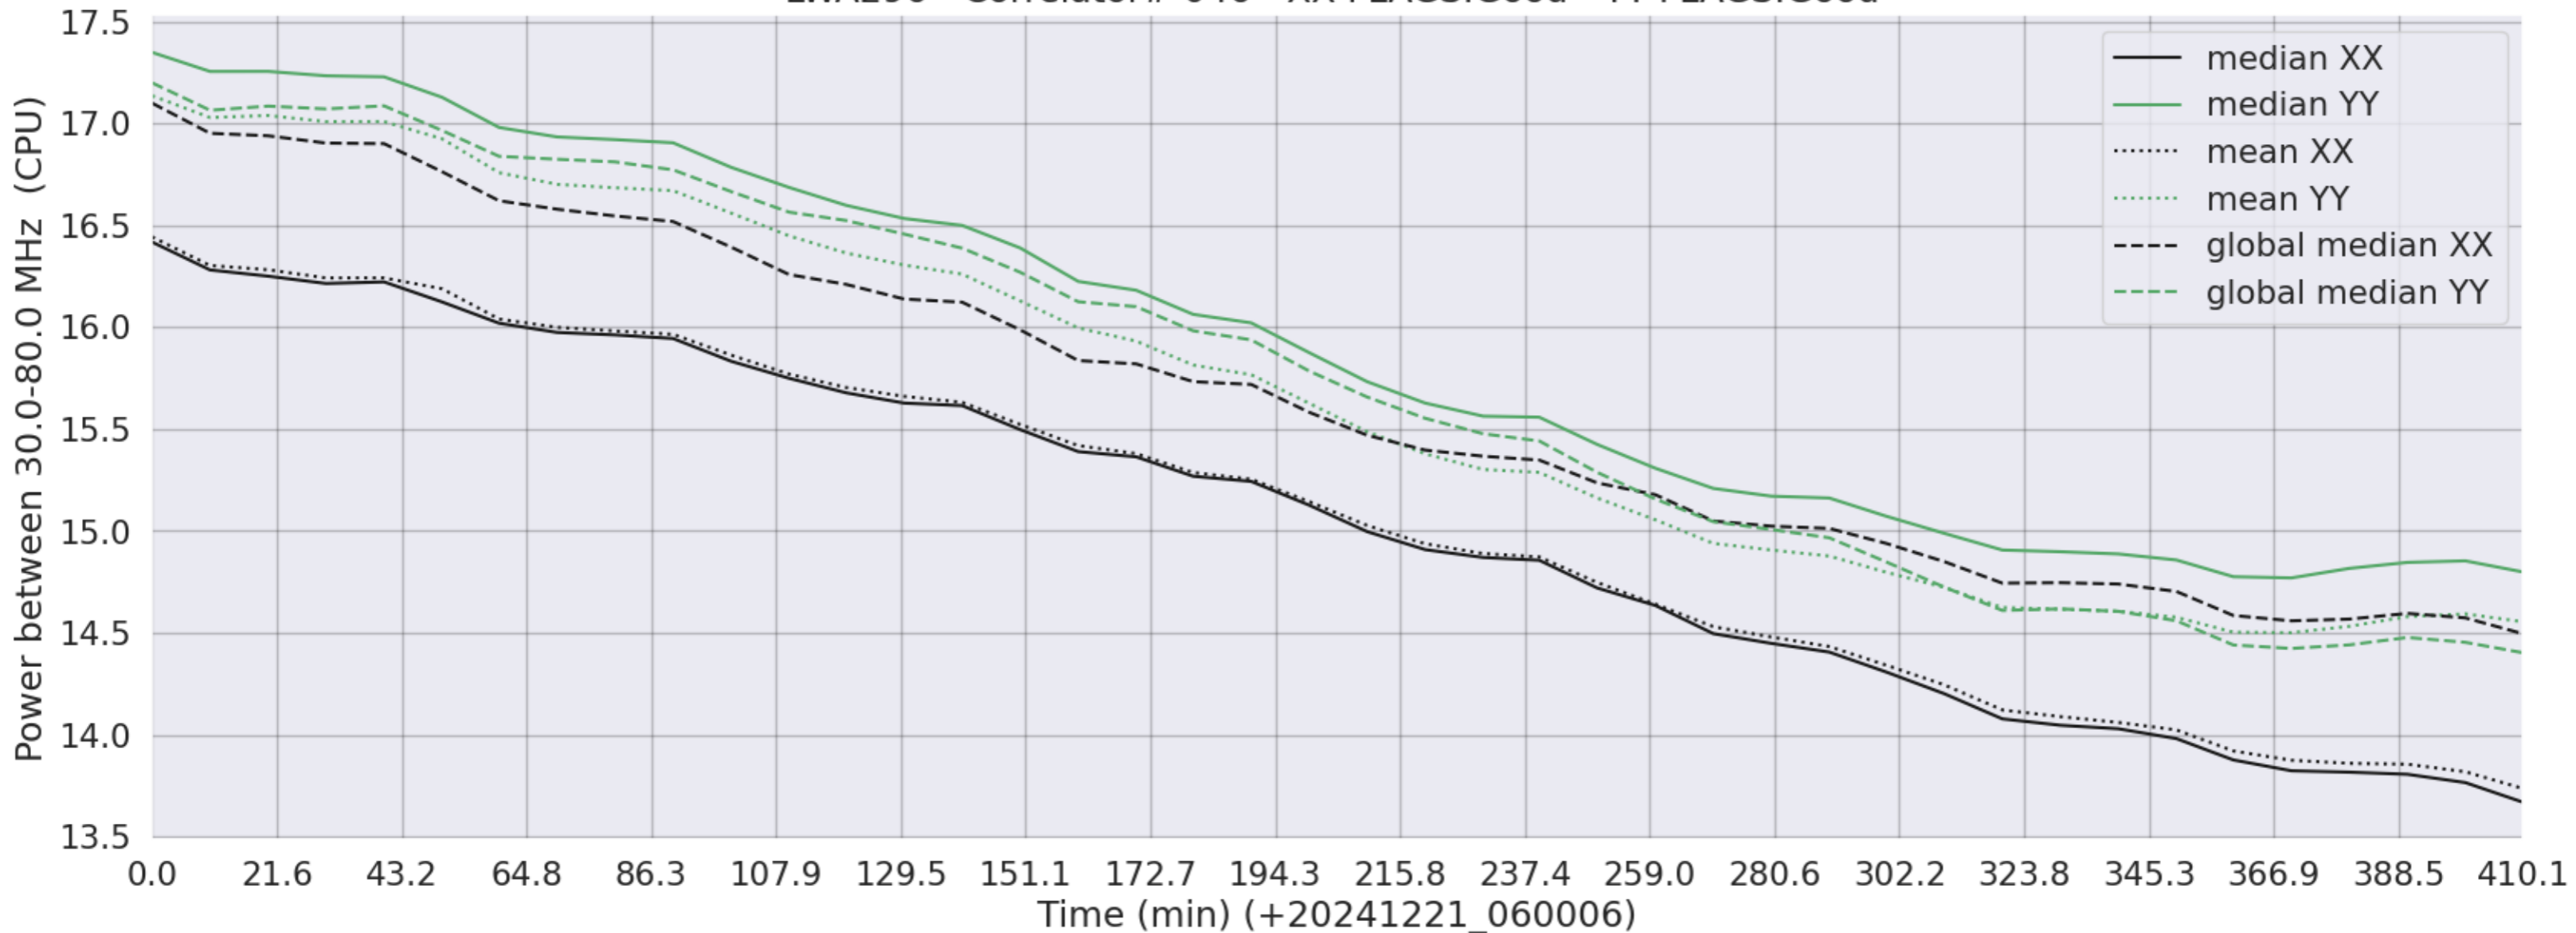

LWA295 - Correlator# 047 - XX FLAGS:Good - YY FLAGS:Good

LWA296 - Correlator# 046 - XX FLAGS:Good - YY FLAGS:Good