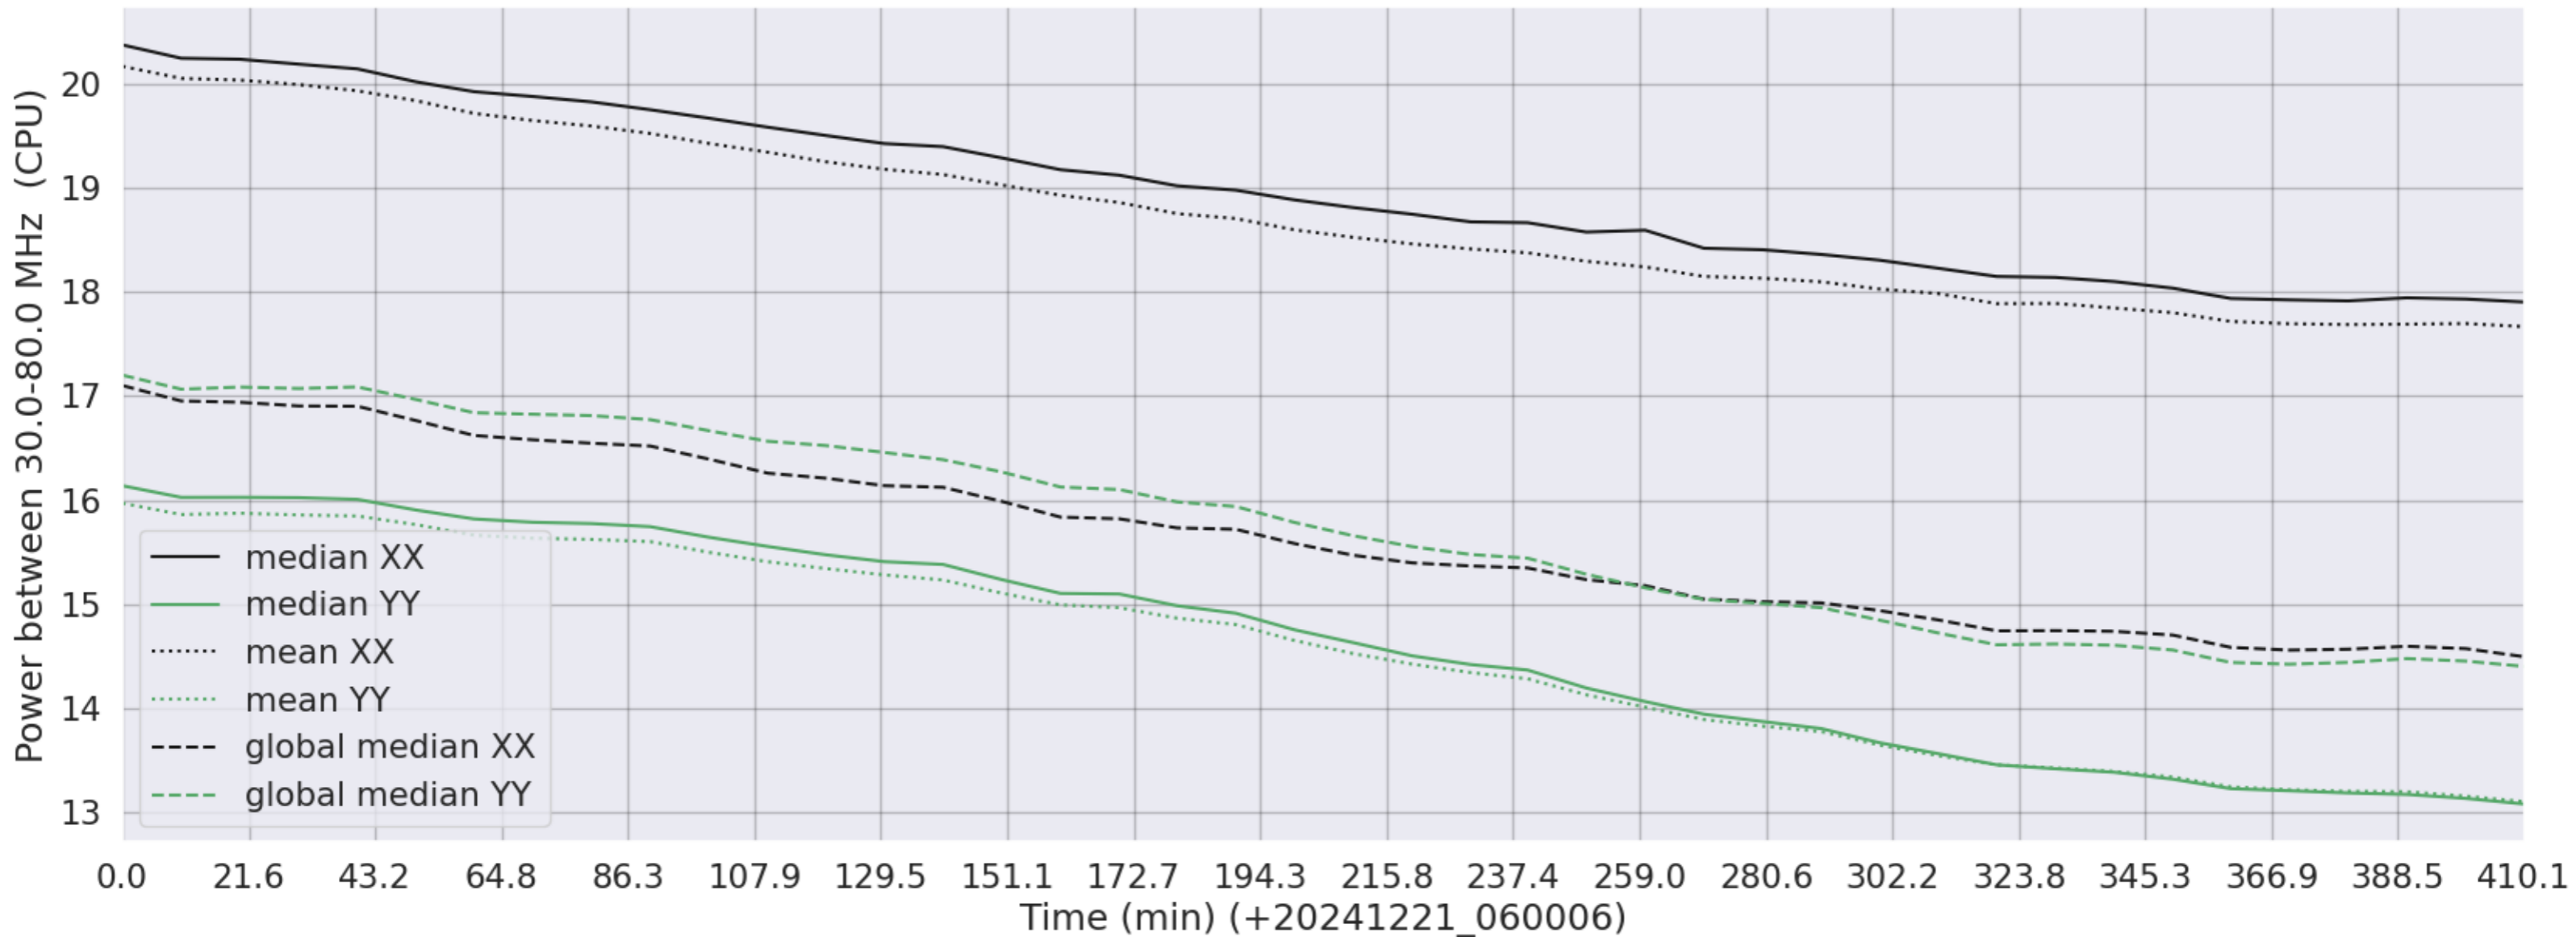

LWA350 - Correlator# 319 - XX FLAGS:Good - YY FLAGS:Good

LWA356 - Correlator# 318 - XX FLAGS:Good - YY FLAGS:Good