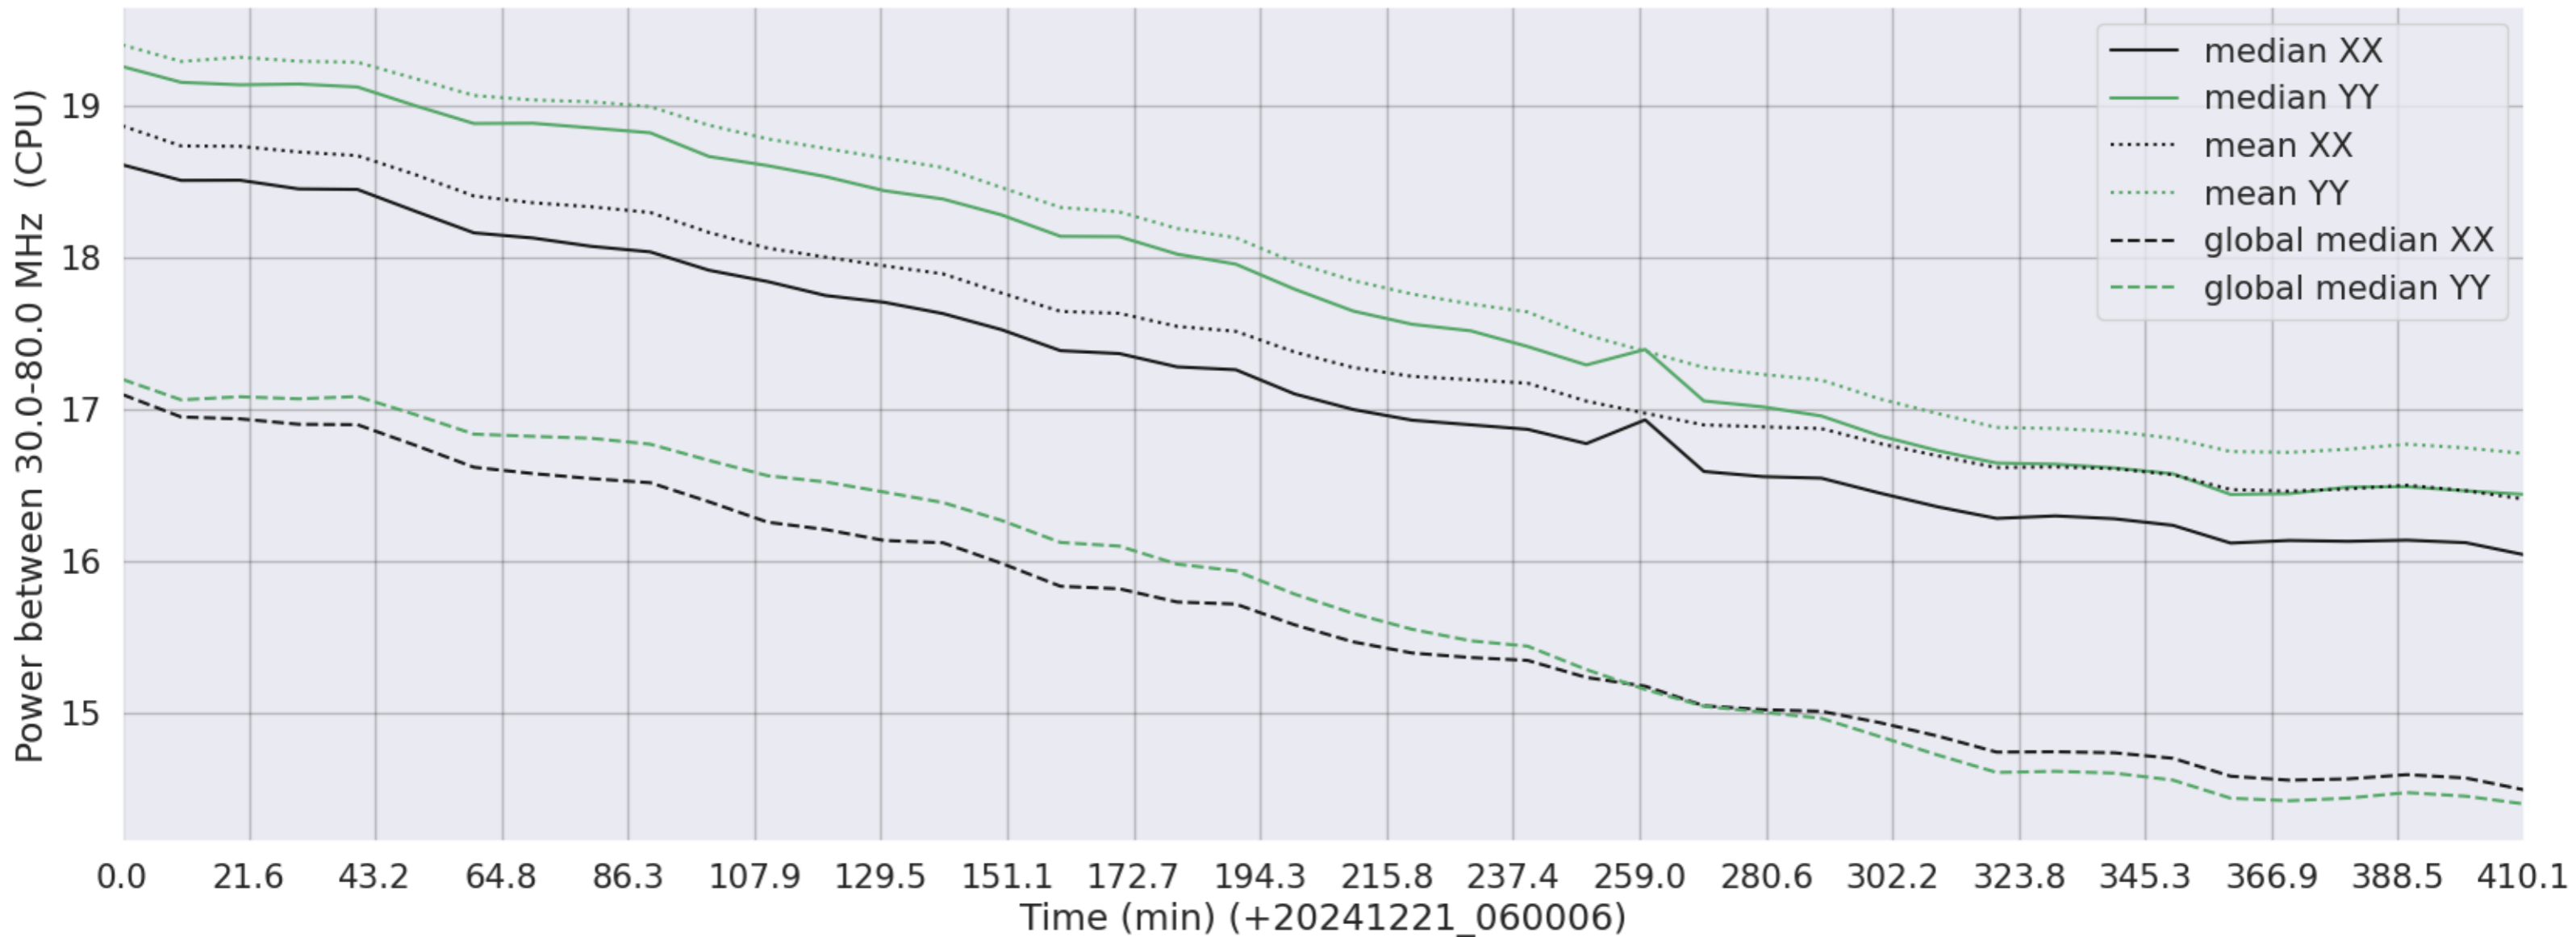

LWA129 - Correlator# 180 - XX FLAGS:Good - YY FLAGS:Good

LWA037 - Correlator# 181 - XX FLAGS:Good - YY FLAGS:Good

LWA131 - Correlator# 182 - XX FLAGS:HighTimeVar - YY FLAGS:Good

LWA130 - Correlator# 183 - XX FLAGS:Good - YY FLAGS:Good