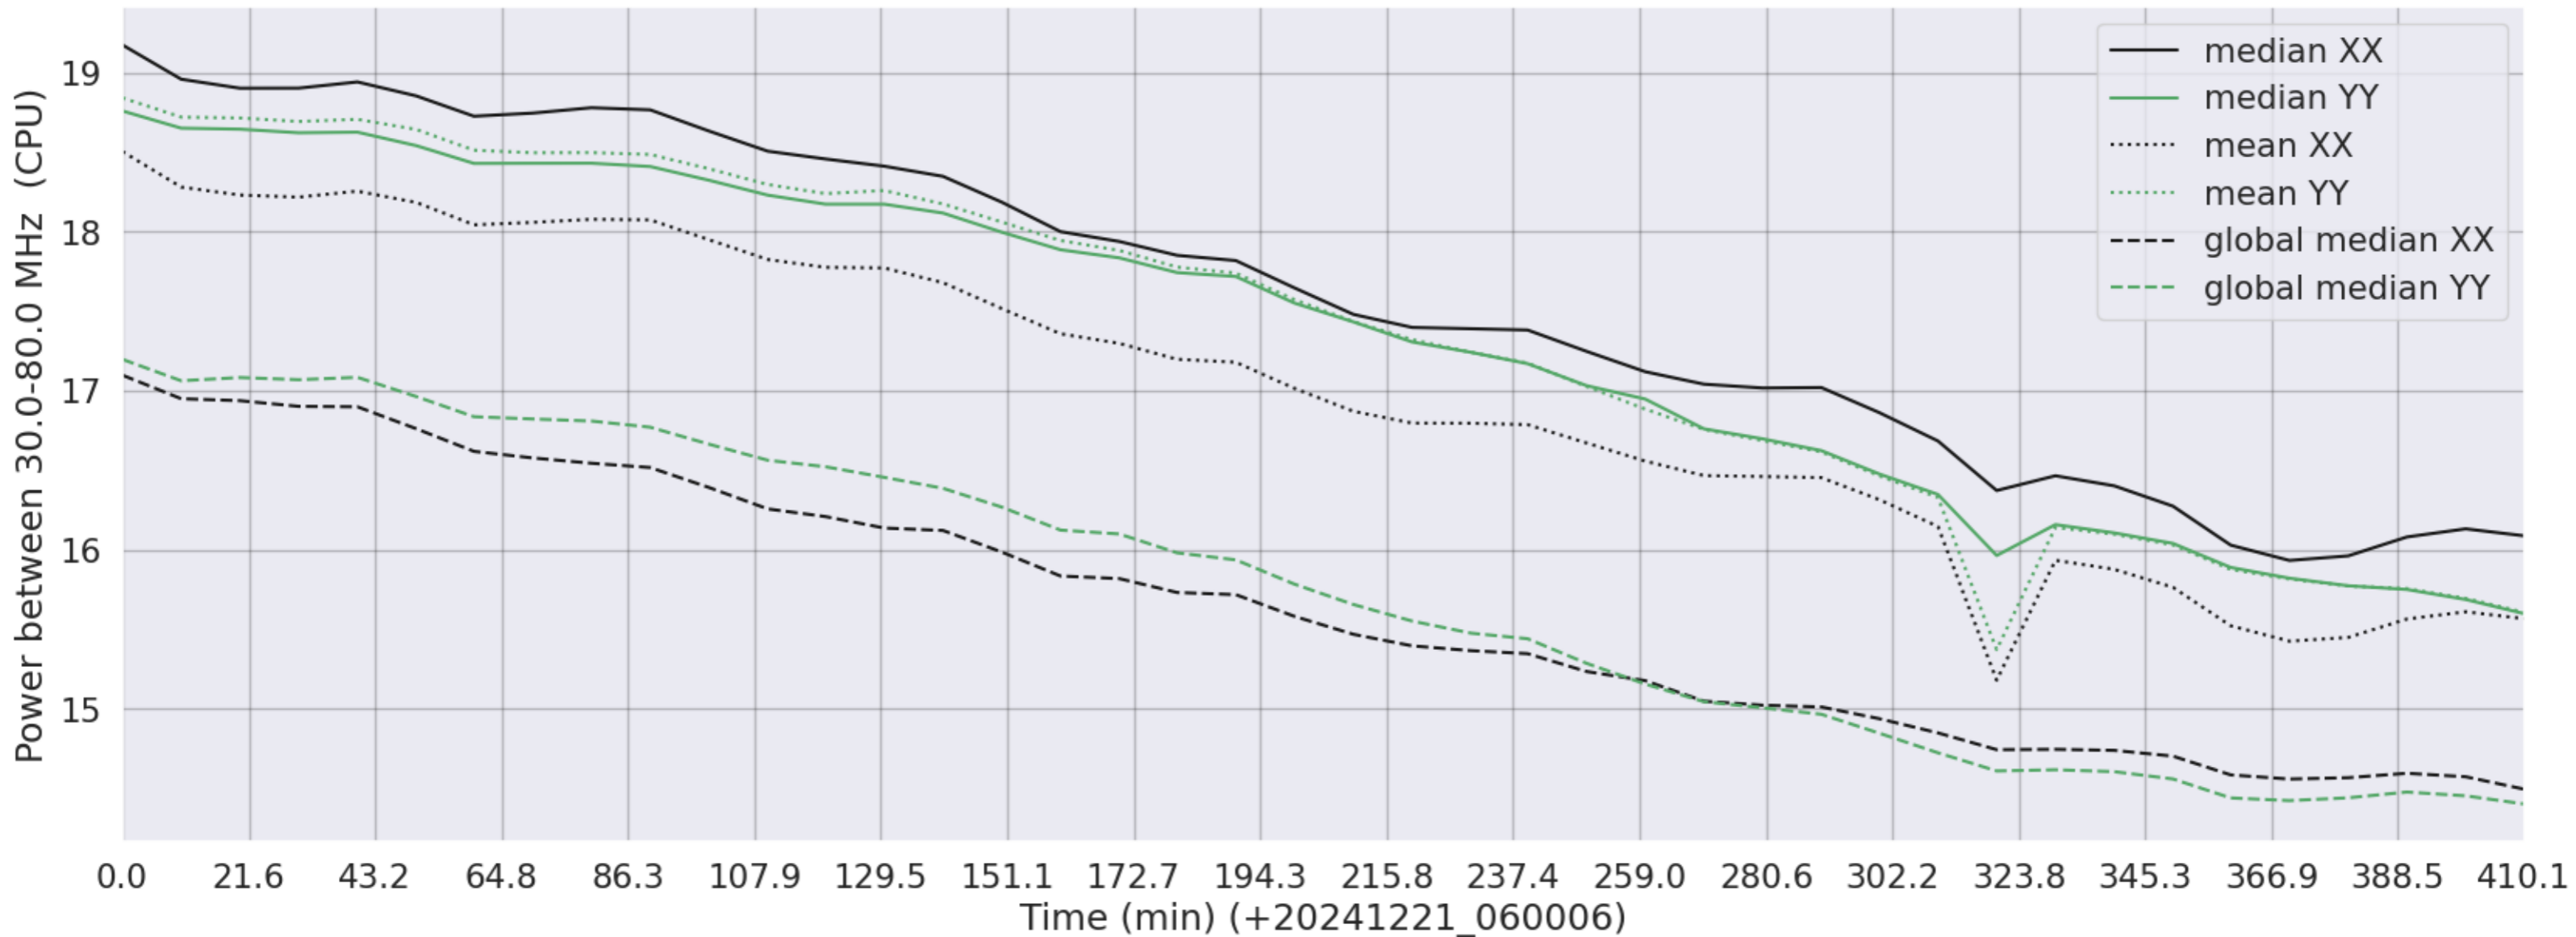

LWA178 - Correlator# 221 - XX FLAGS:Good - YY FLAGS:Good

LWA279 - Correlator# 220 - XX FLAGS:Good - YY FLAGS:Good