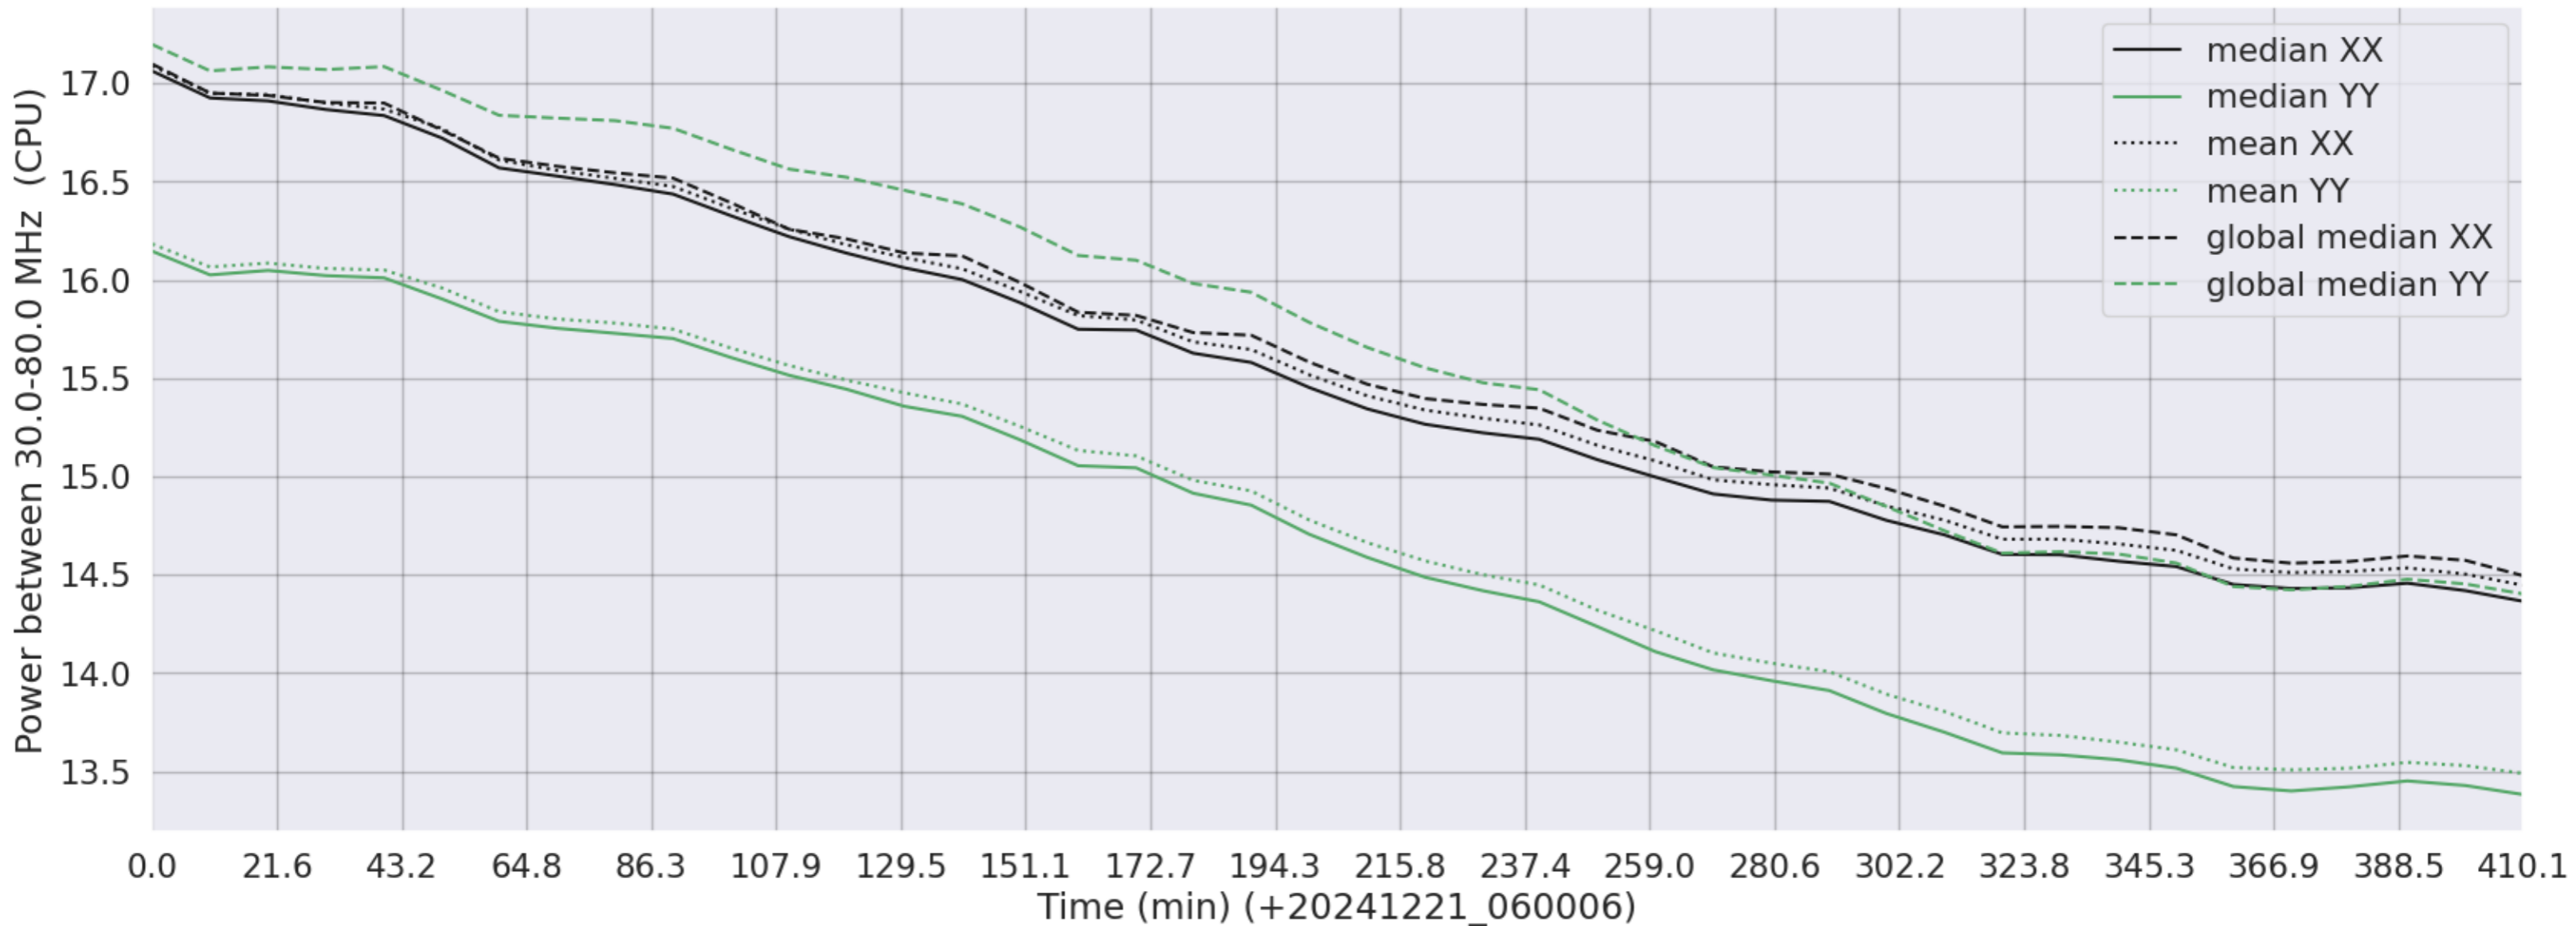

LWA029 - Correlator# 110 - XX FLAGS:Good - YY FLAGS:Good

LWA025 - Correlator# 109 - XX FLAGS:Good - YY FLAGS:Good