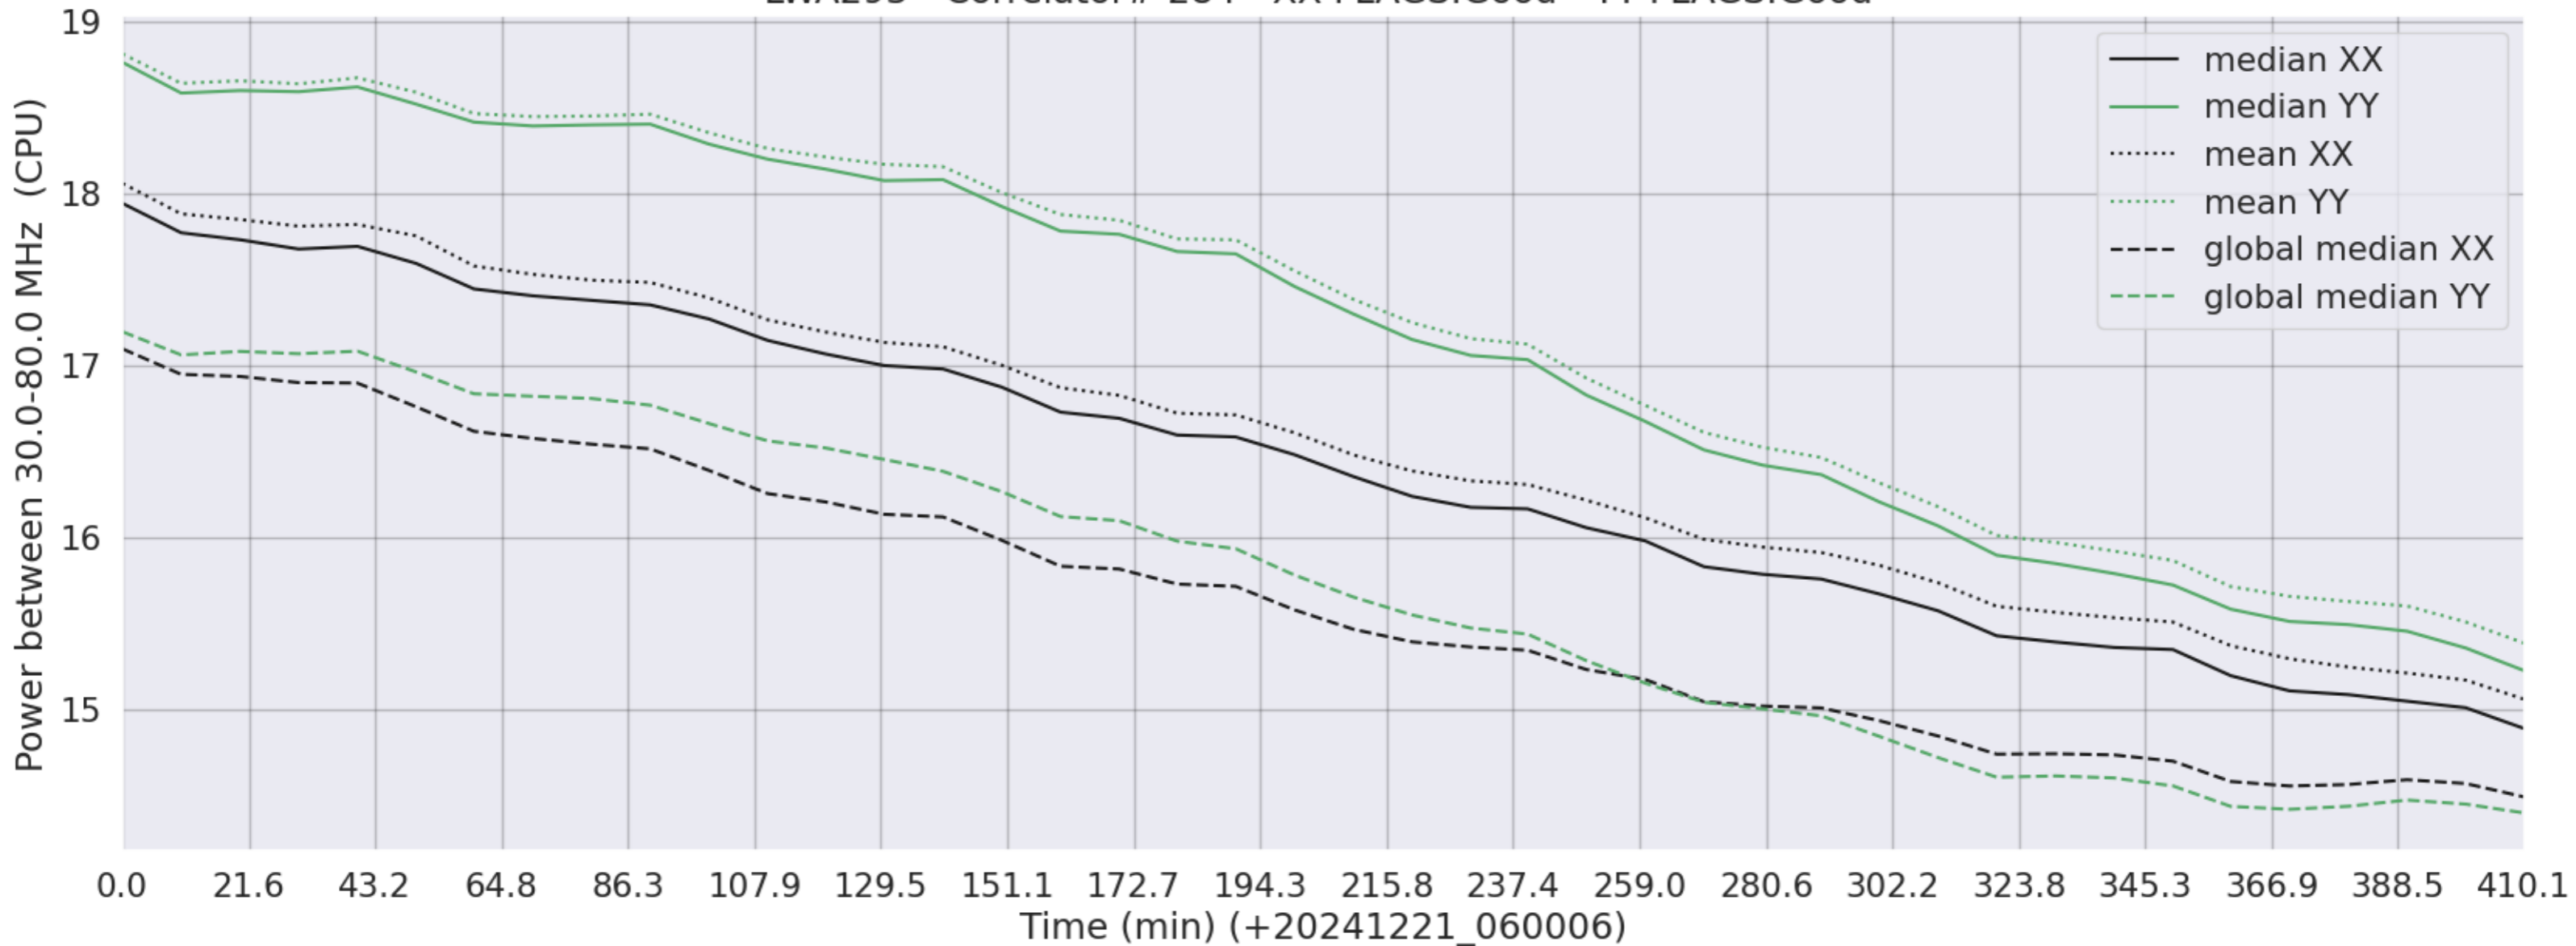

LWA290 - Correlator# 285 - XX FLAGS:Good - YY FLAGS:Good

LWA293 - Correlator# 284 - XX FLAGS:Good - YY FLAGS:Good