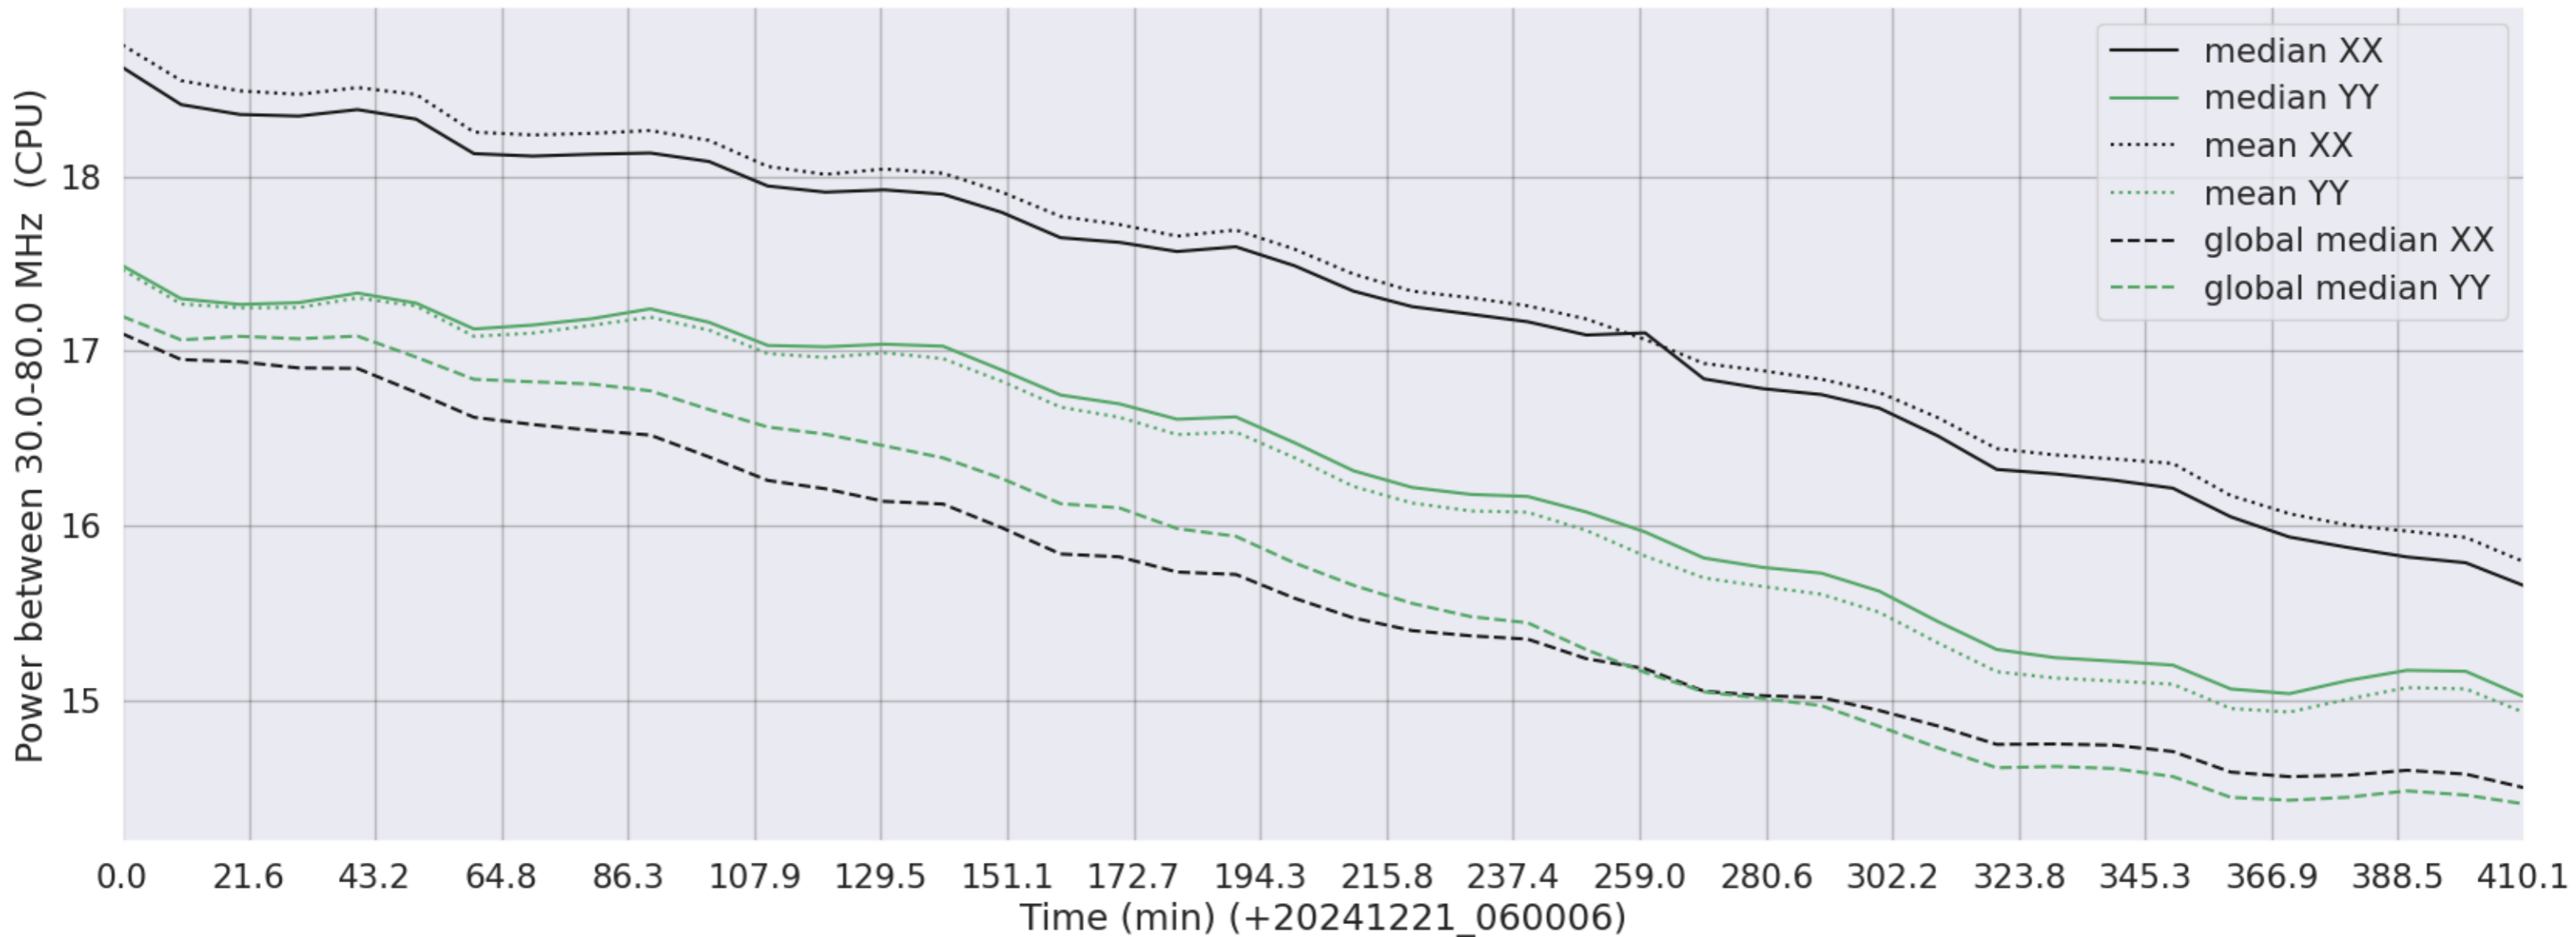

LWA274 - Correlator# 091 - XX FLAGS:Good - YY FLAGS:Good

LWA275 - Correlator# 090 - XX FLAGS:Good - YY FLAGS:Good