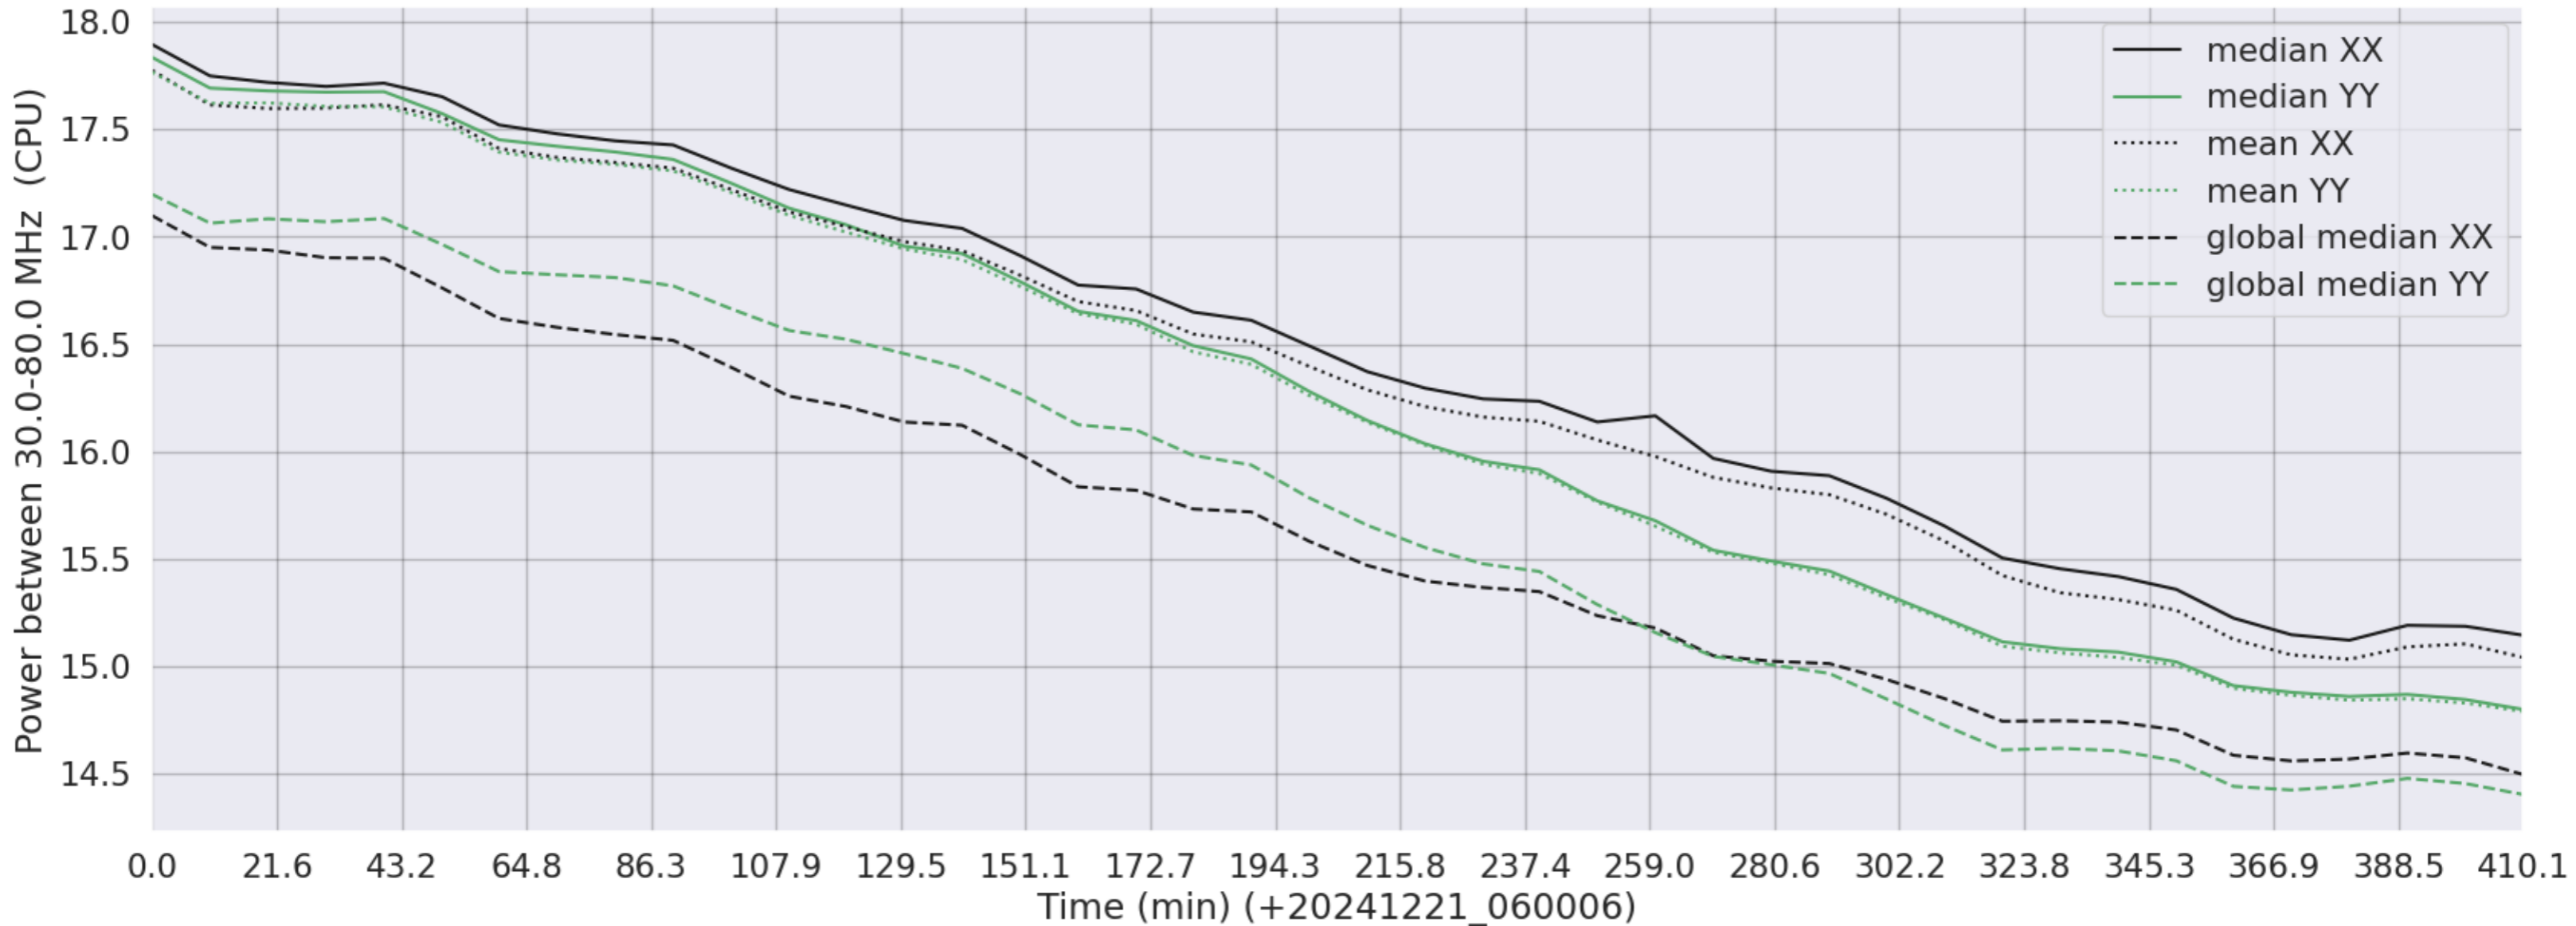

LWA303 - Correlator# 051 - XX FLAGS:Good - YY FLAGS:Good

LWA305 - Correlator# 050 - XX FLAGS:Good - YY FLAGS:Good