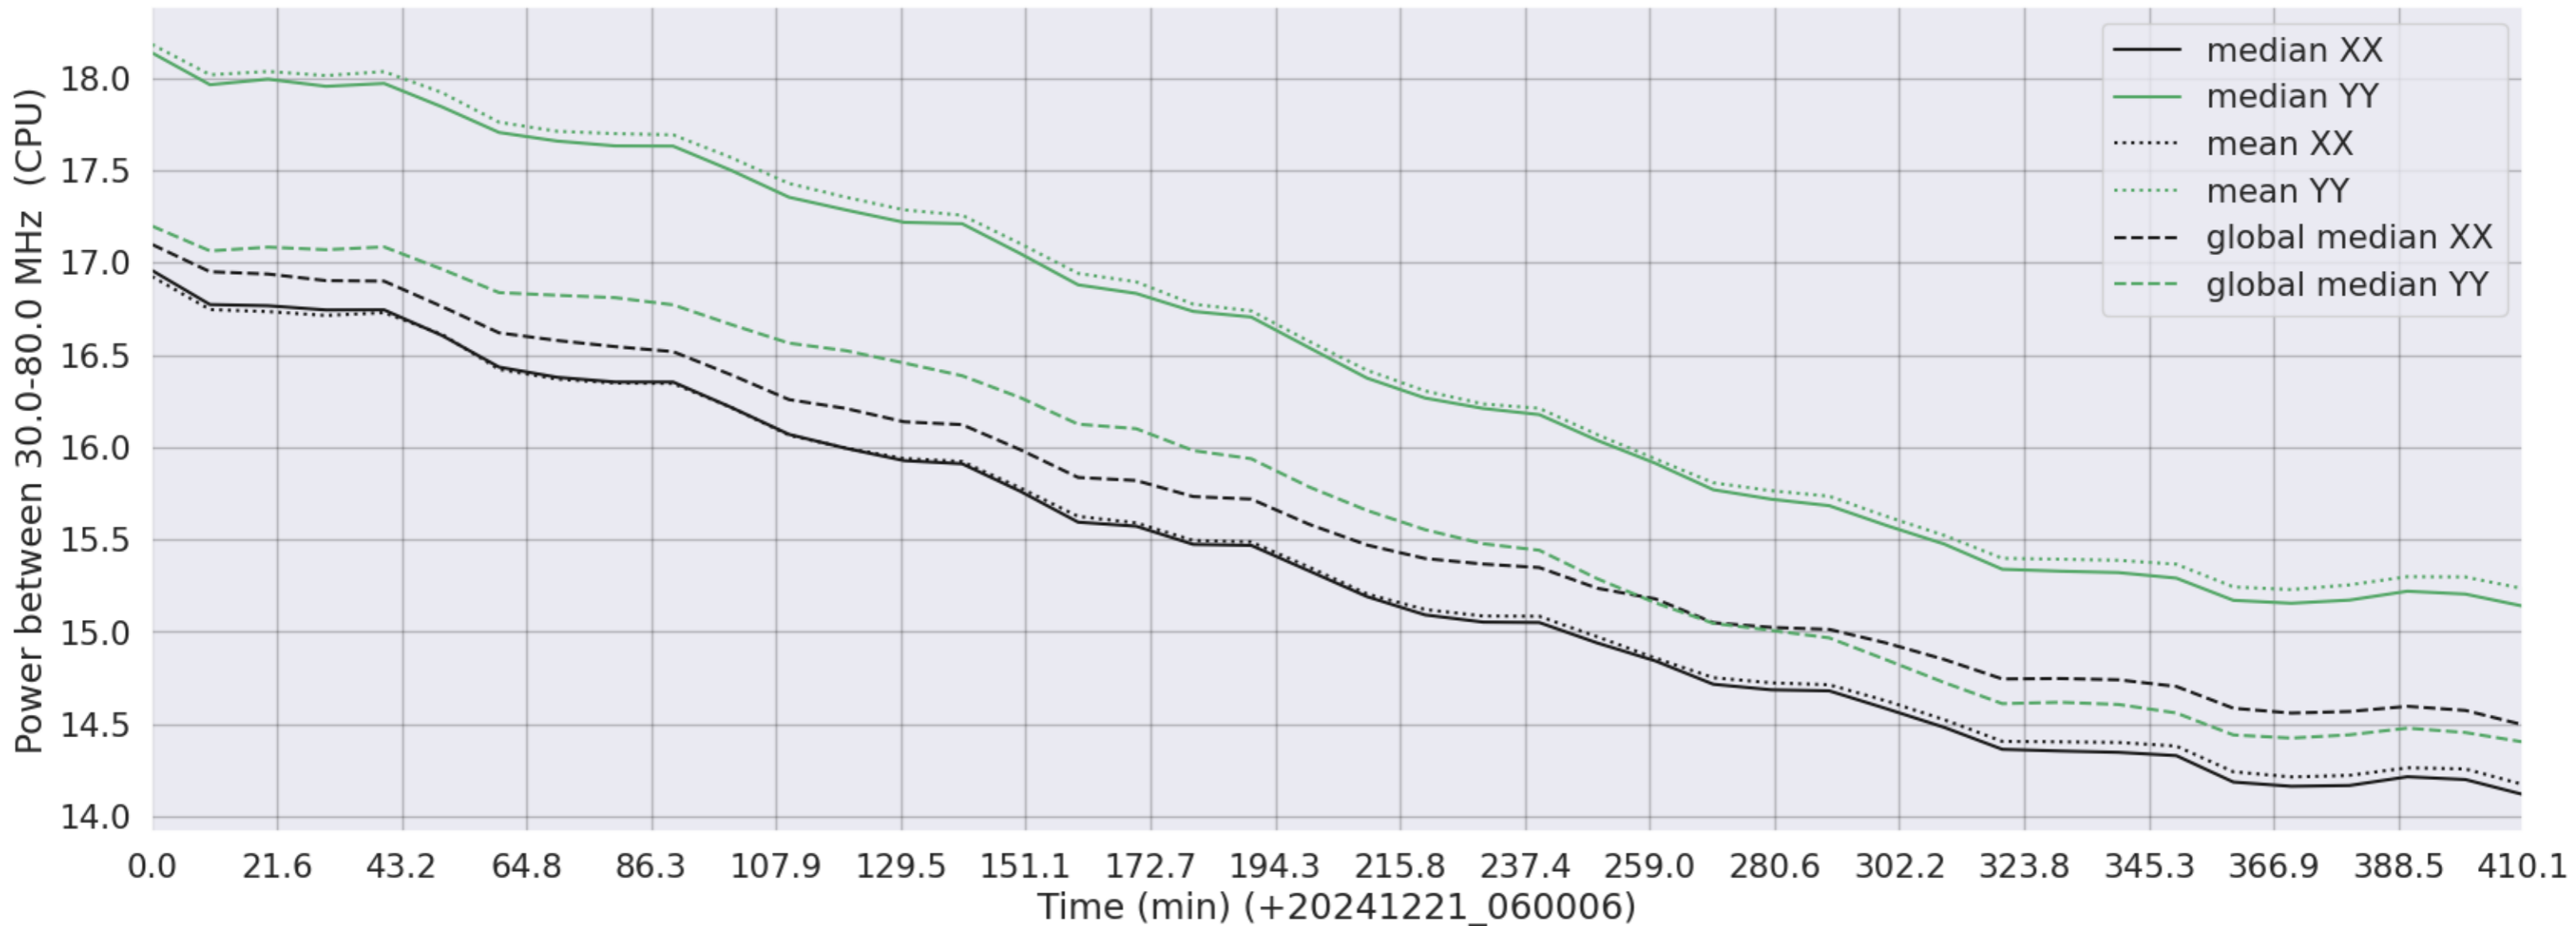

LWA223 - Correlator# 337 - XX FLAGS:Good - YY FLAGS:Good

LWA241 - Correlator# 336 - XX FLAGS:Good - YY FLAGS:Good