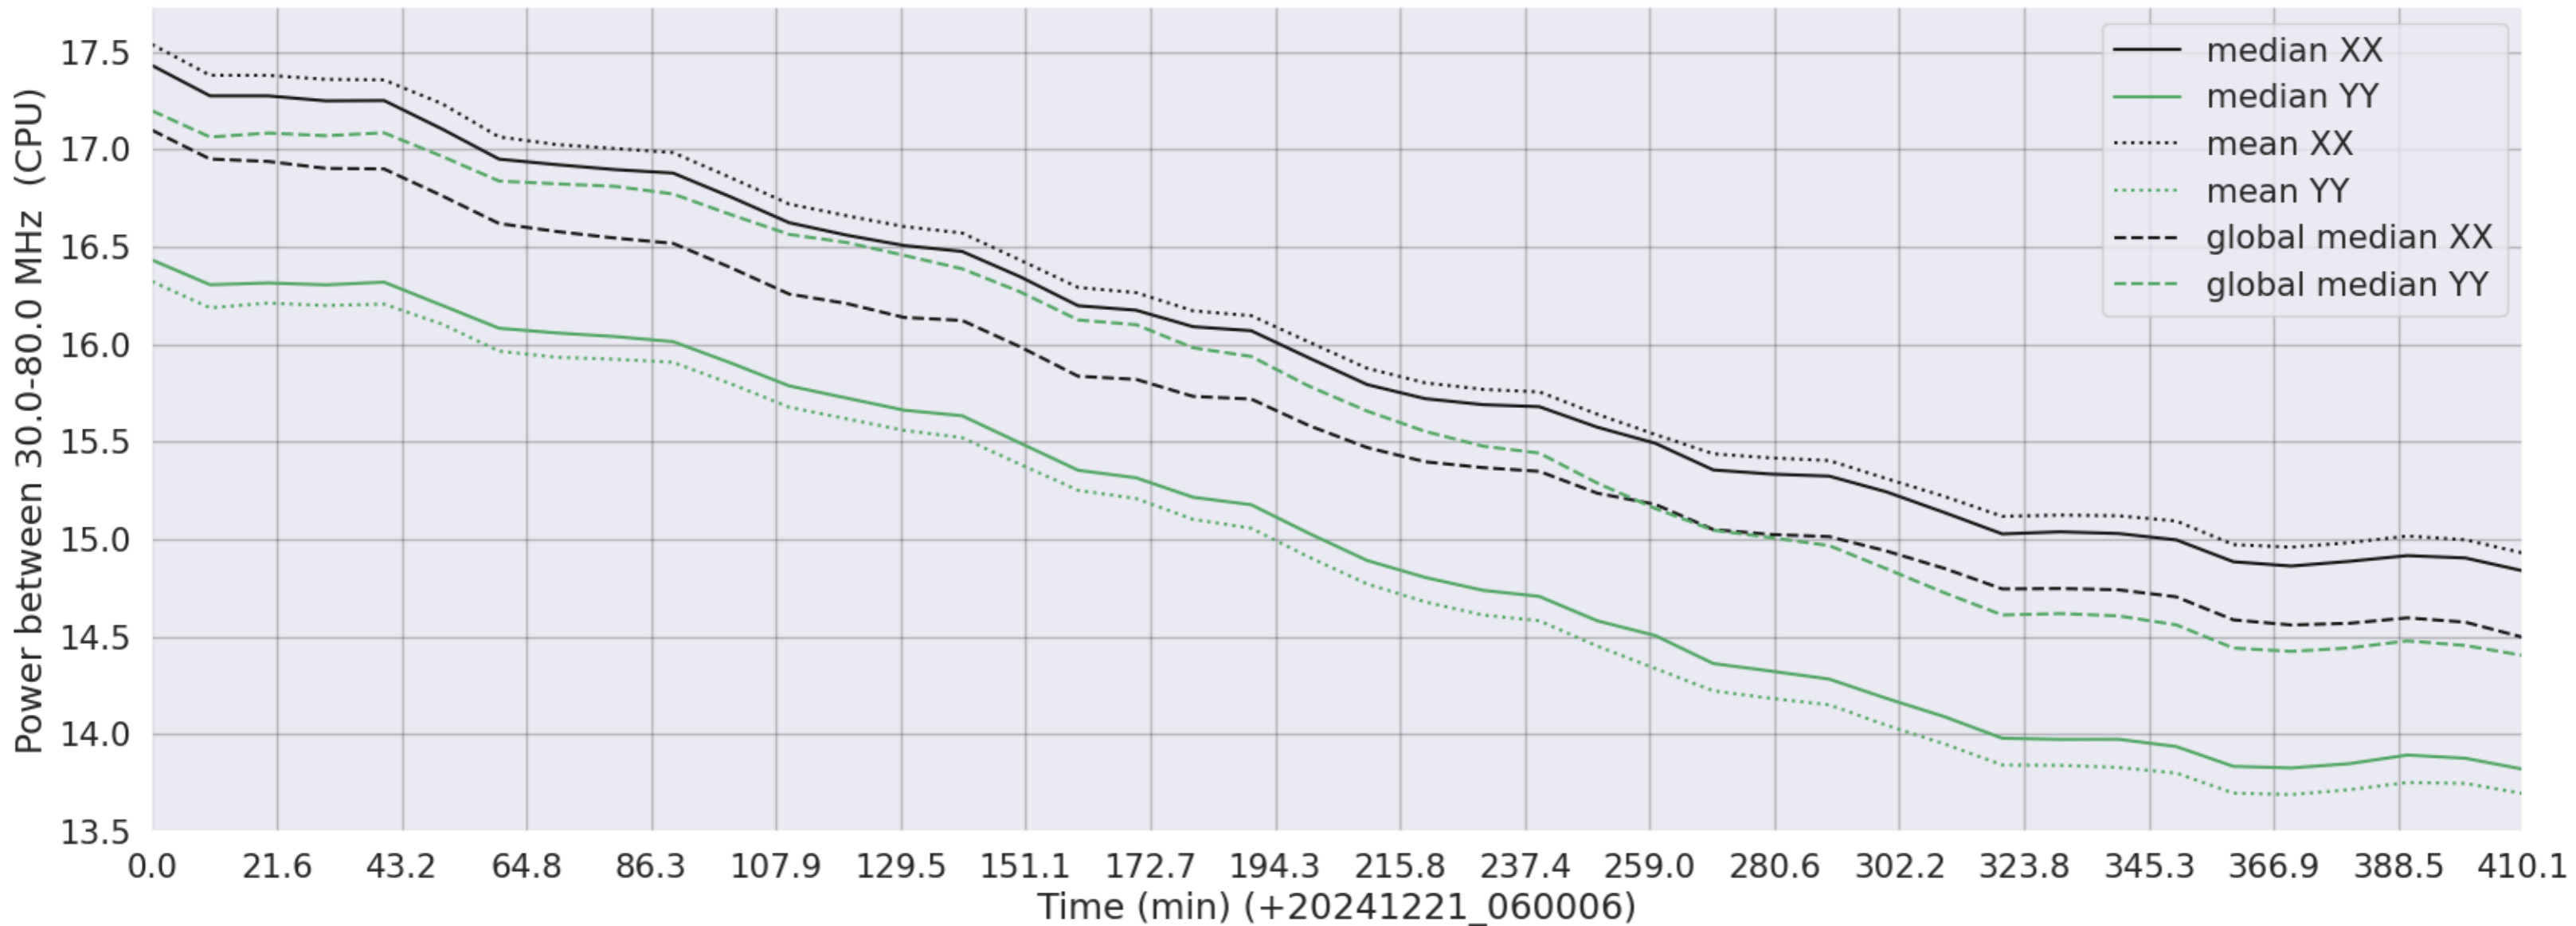

LWA239 - Correlator# 313 - XX FLAGS:Good - YY FLAGS:Good

LWA240 - Correlator# 312 - XX FLAGS:Good - YY FLAGS:Good