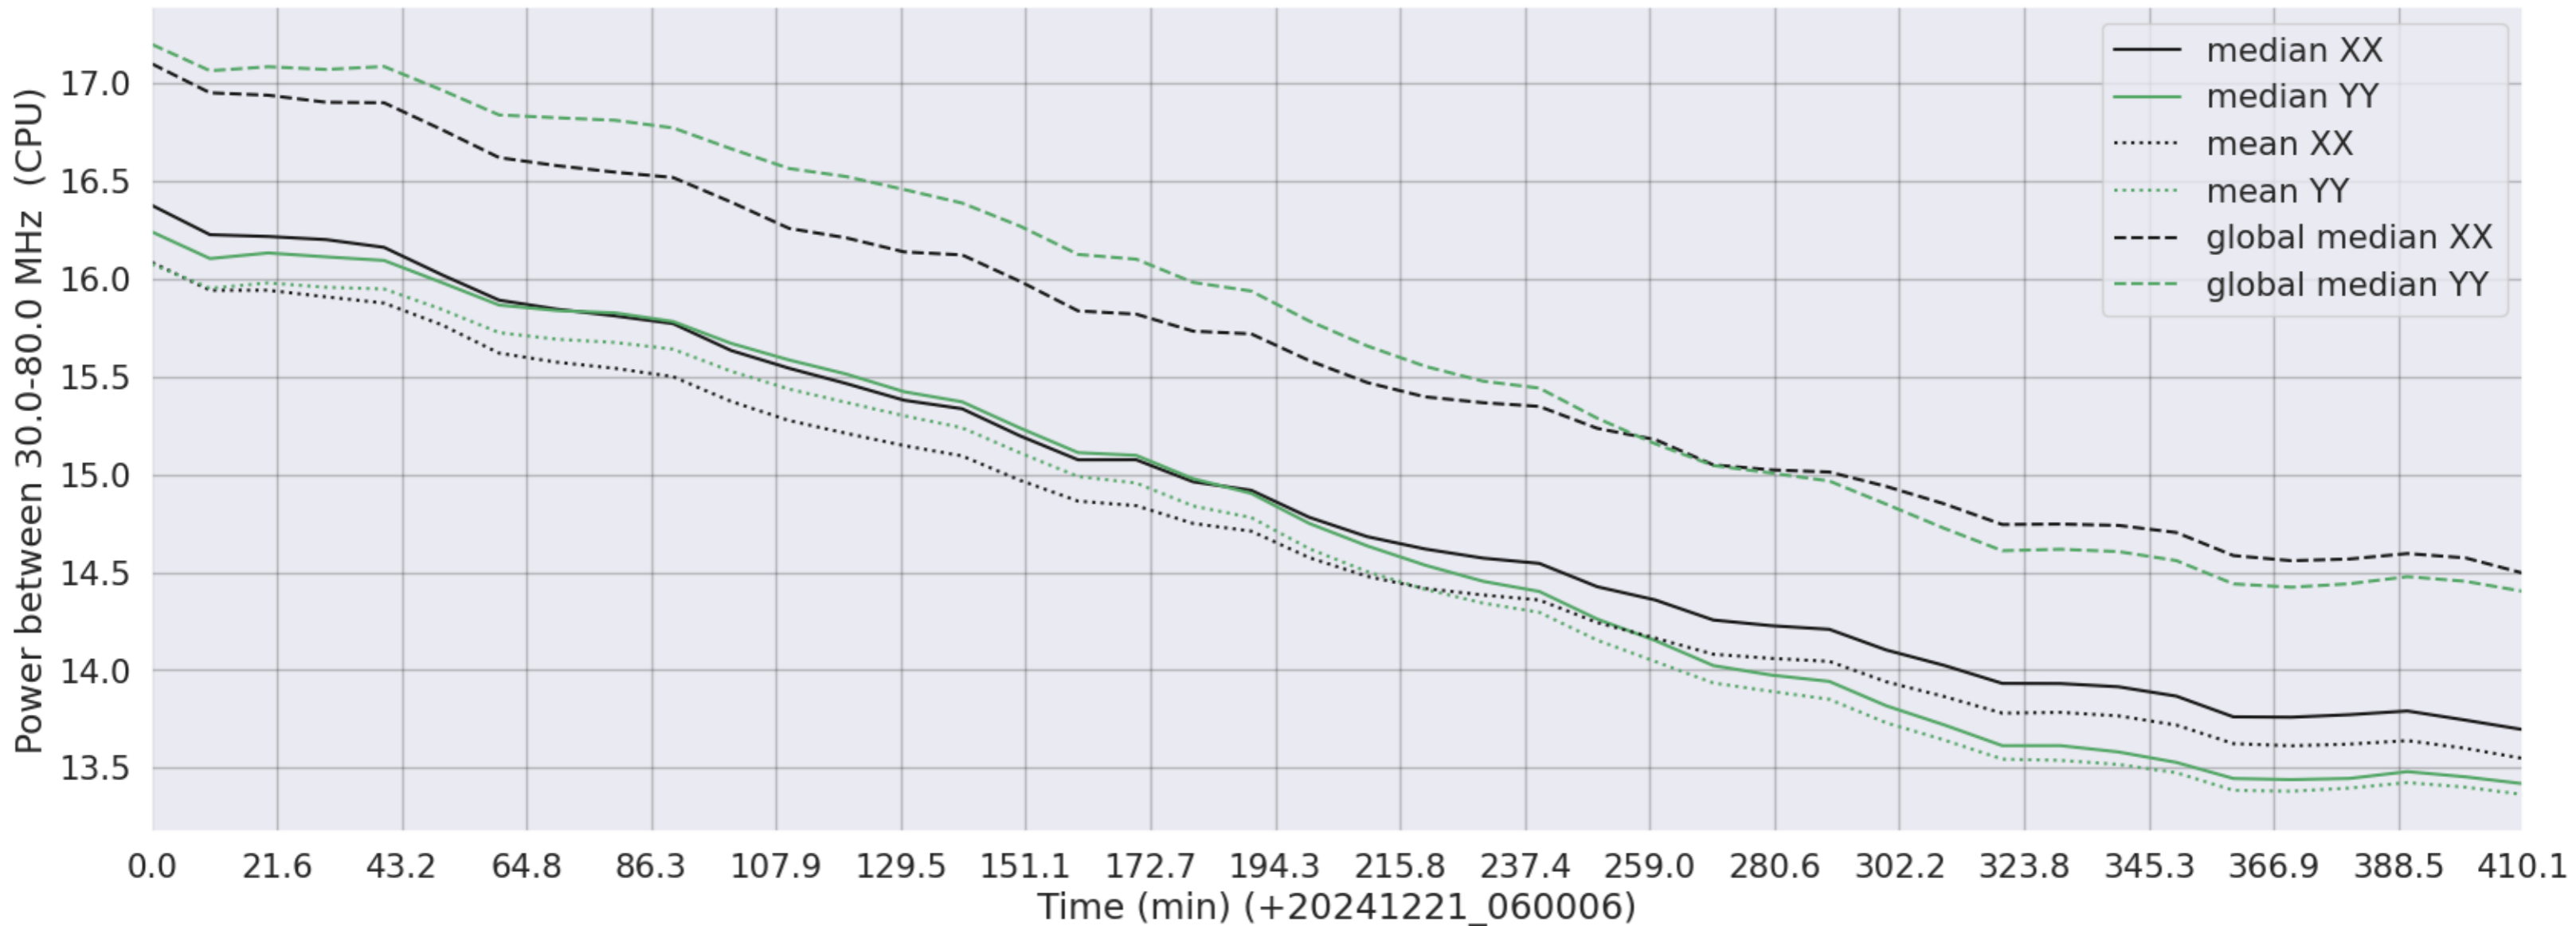

LWA181 - Correlator# 231 - XX FLAGS:Good - YY FLAGS:Good

LWA153 - Correlator# 230 - XX FLAGS:Good - YY FLAGS:Good