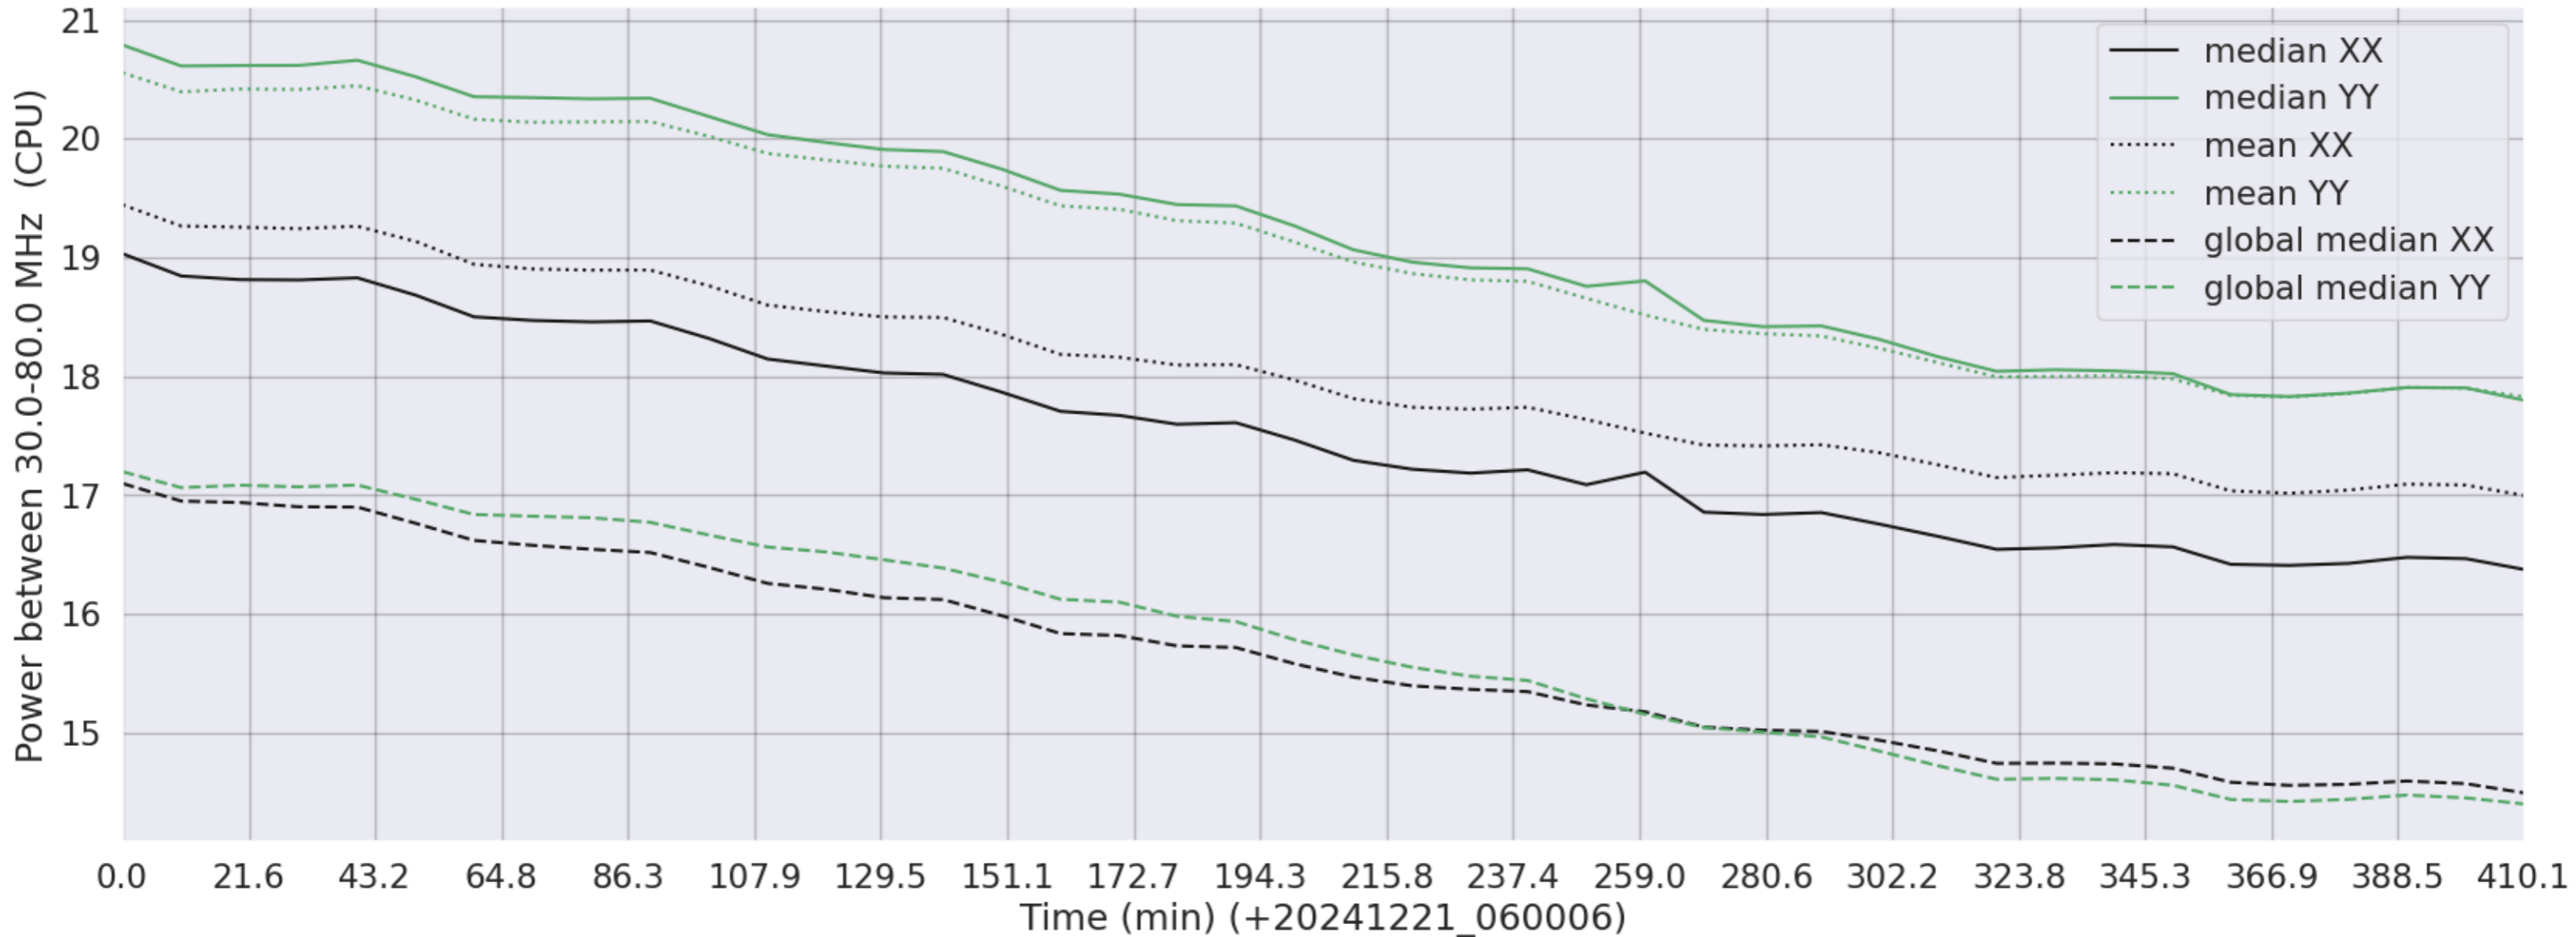

LWA198 - Correlator# 271 - XX FLAGS:Good - YY FLAGS:Good

LWA193 - Correlator# 270 - XX FLAGS:Good - YY FLAGS:Good