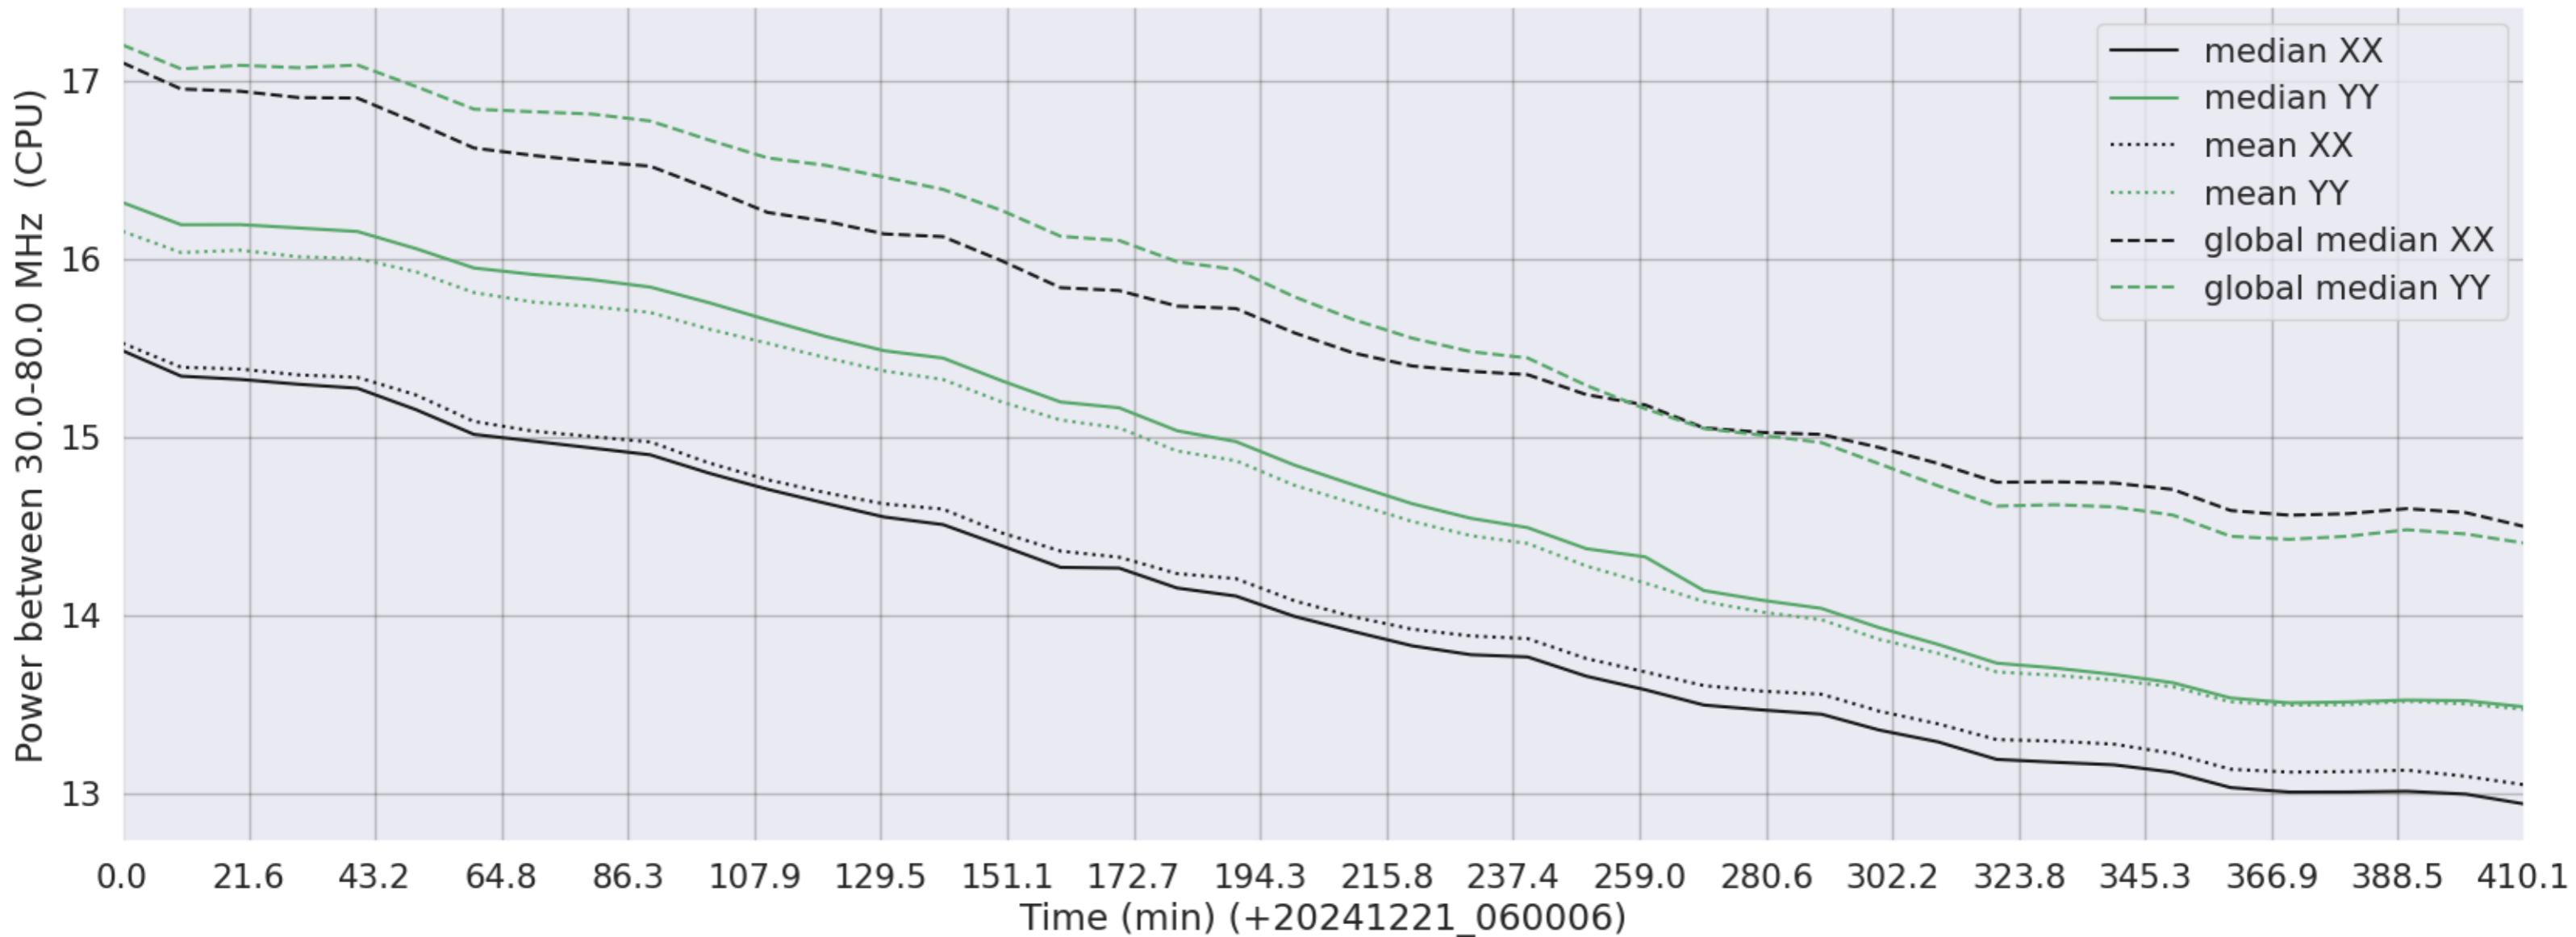

LWA159 - Correlator# 236 - XX FLAGS:Good - YY FLAGS:Good

LWA158 - Correlator# 237 - XX FLAGS:Good - YY FLAGS:Good

LWA182 - Correlator# 238 - XX FLAGS:Good - YY FLAGS:Good

LWA160 - Correlator# 239 - XX FLAGS:Good - YY FLAGS:Good