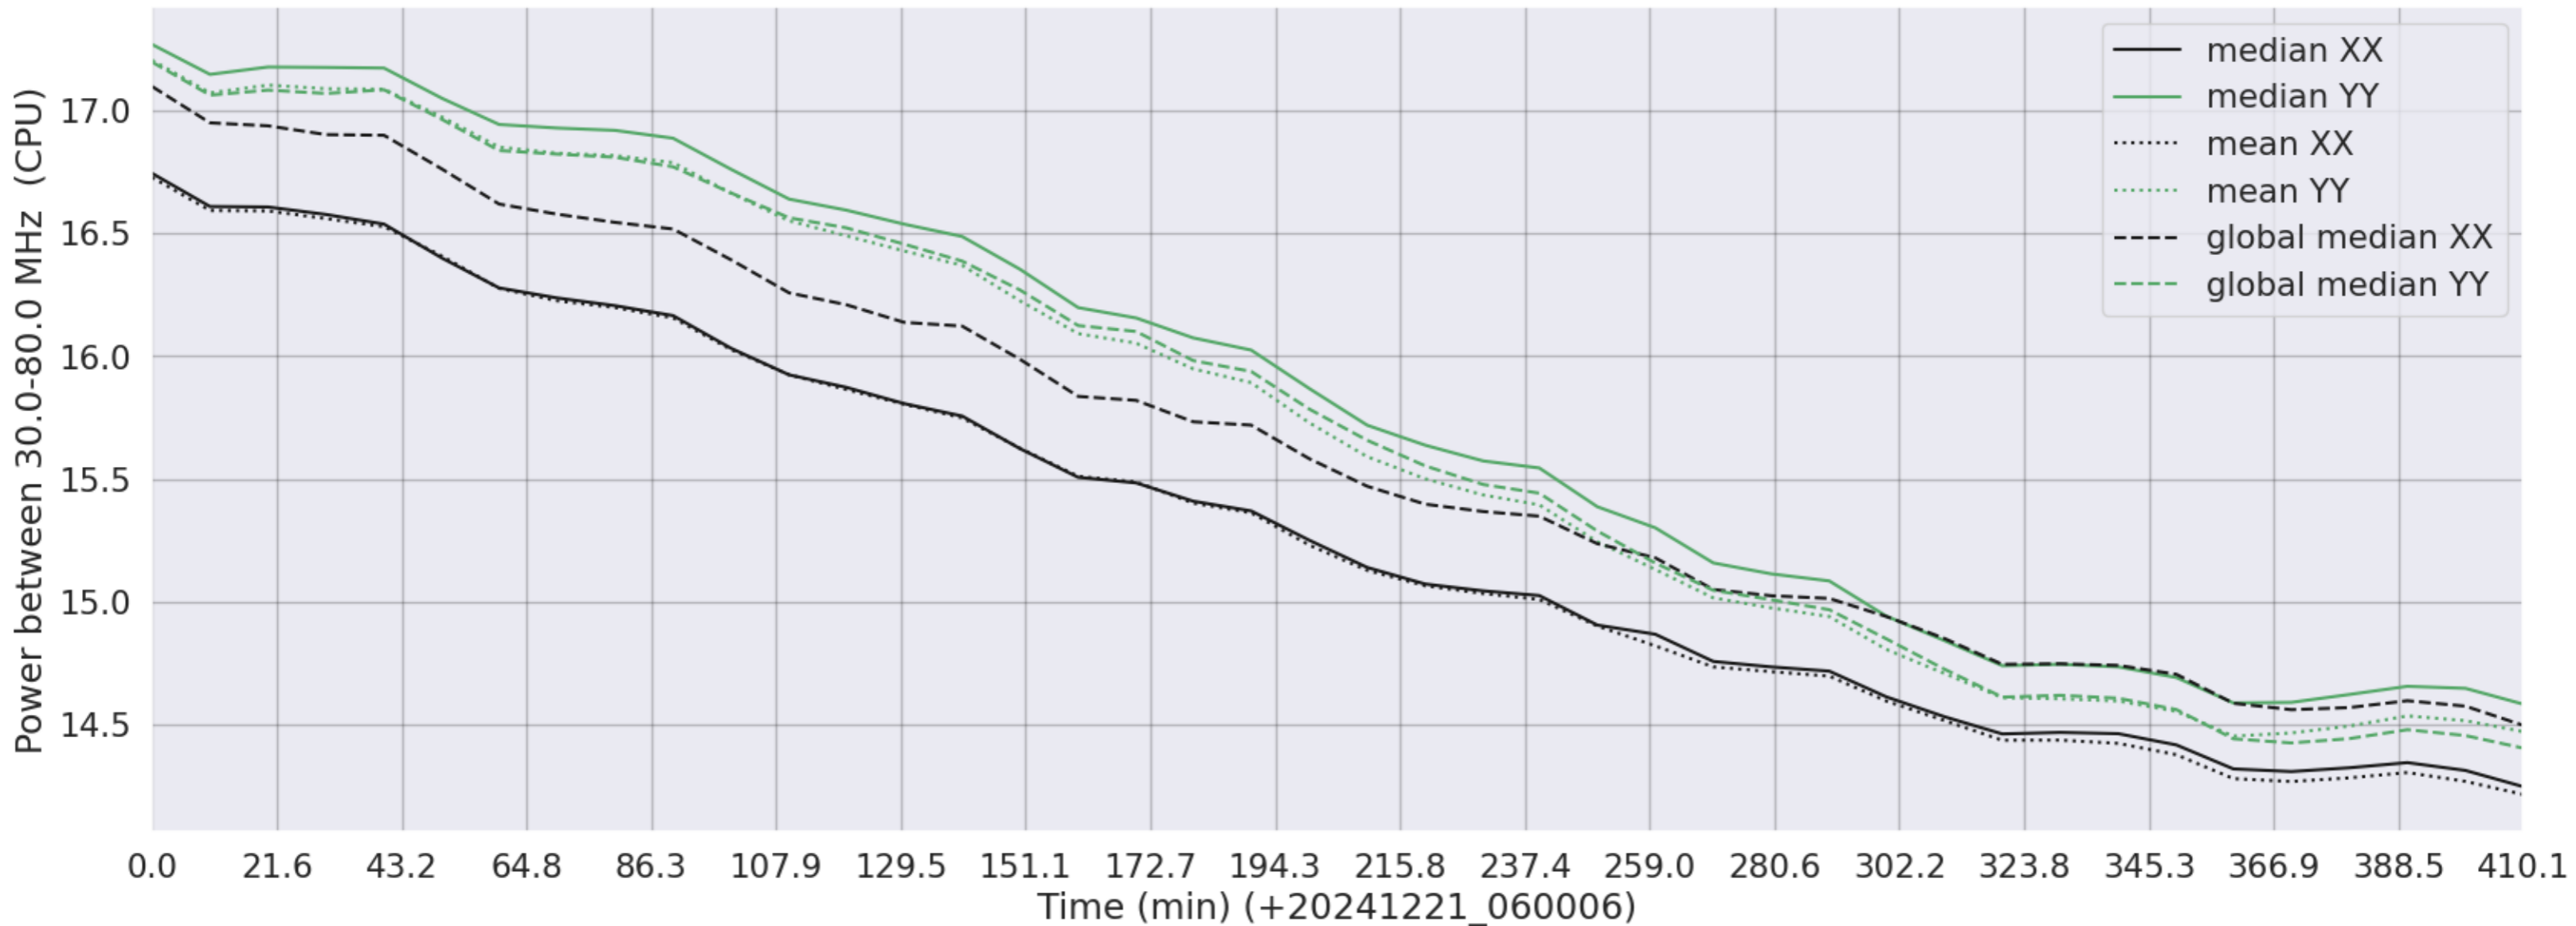

LWA170 - Correlator# 288 - XX FLAGS:Good - YY FLAGS:Good

LWA234 - Correlator# 289 - XX FLAGS:Good - YY FLAGS:Good

LWA173 - Correlator# 290 - XX FLAGS:Good - YY FLAGS:Good

LWA171 - Correlator# 291 - XX FLAGS:Good - YY FLAGS:Good