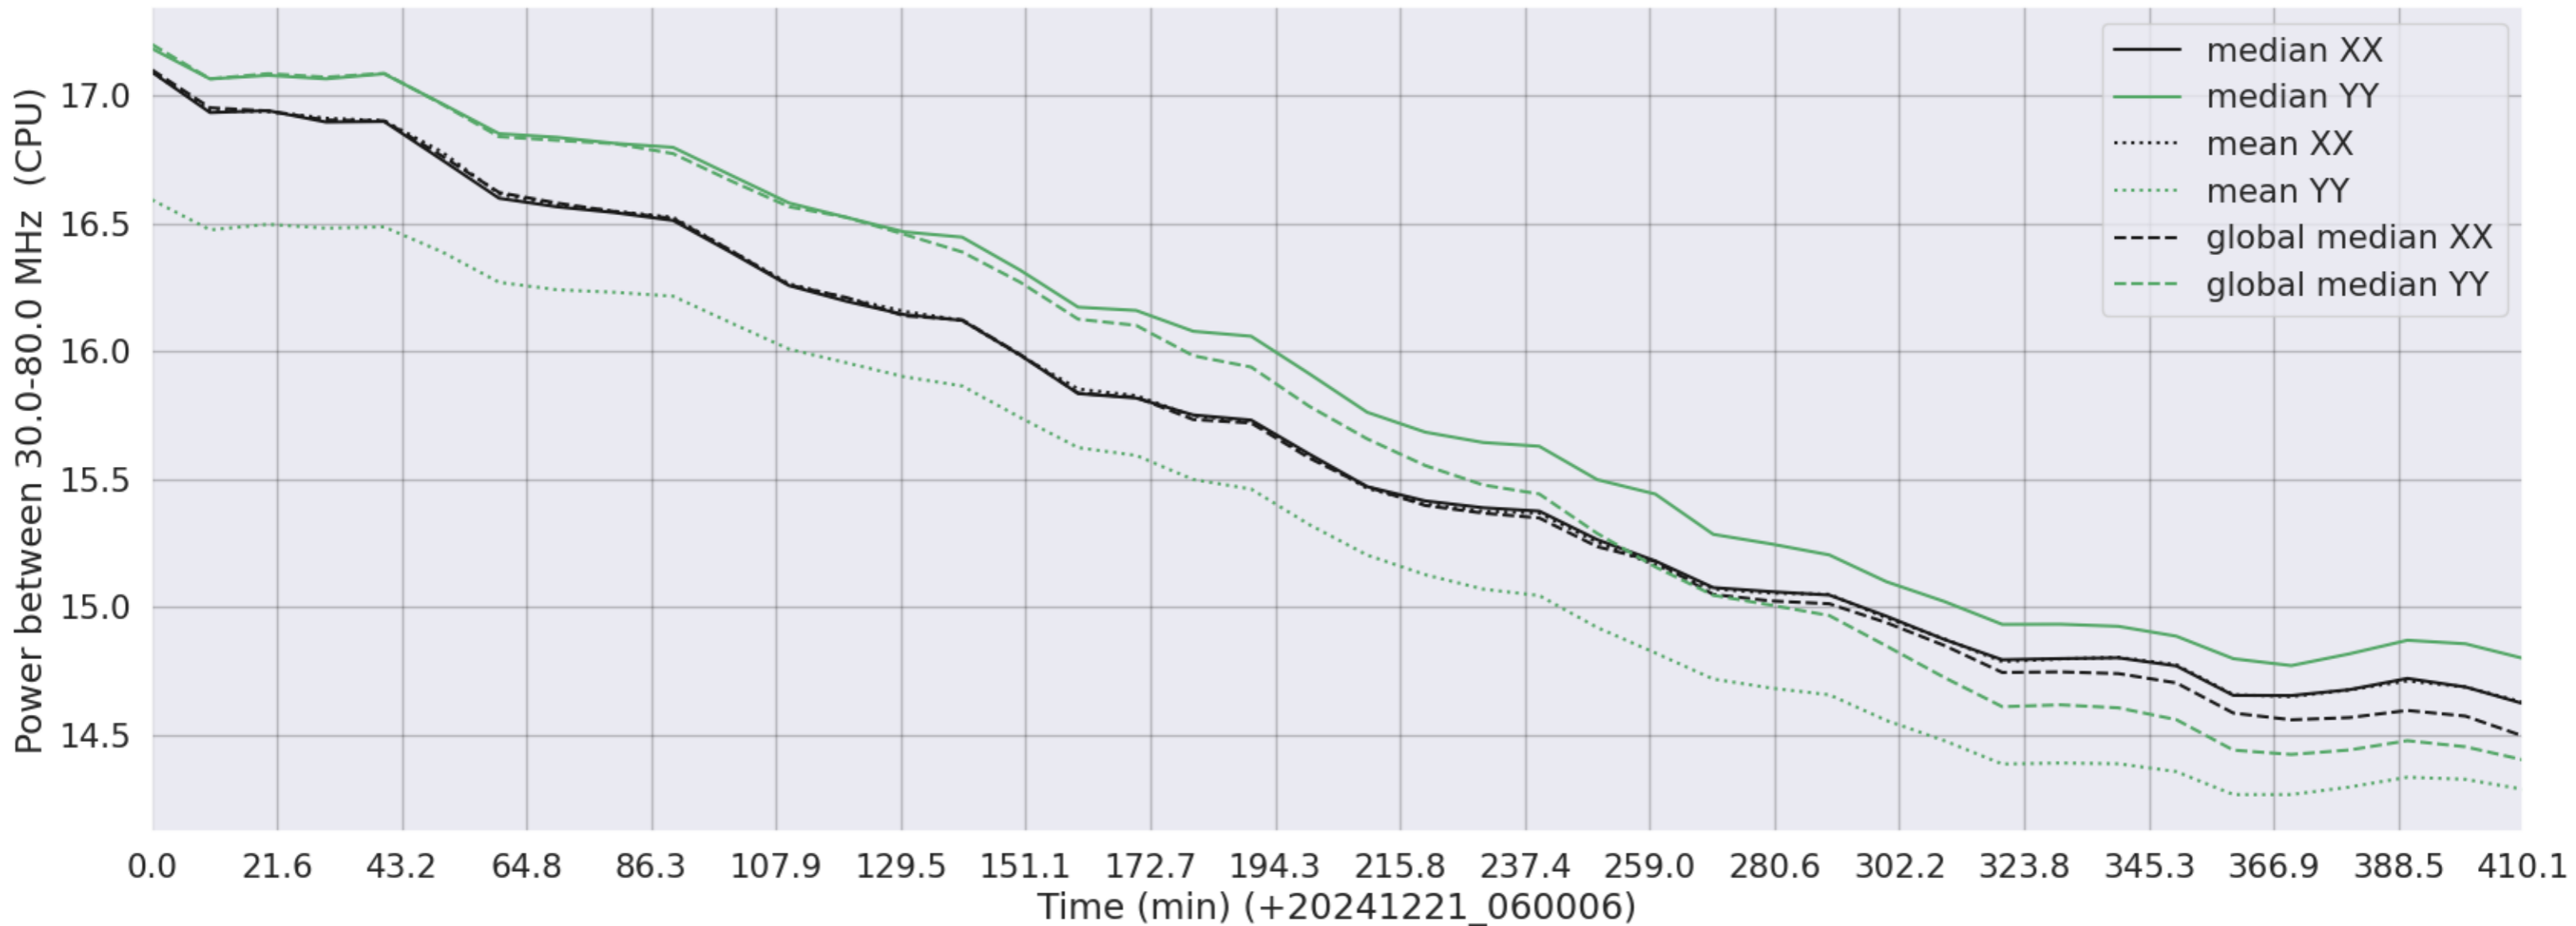

LWA175 - Correlator# 293 - XX FLAGS:Good - YY FLAGS:Good

LWA169 - Correlator# 292 - XX FLAGS:Good - YY FLAGS:Good