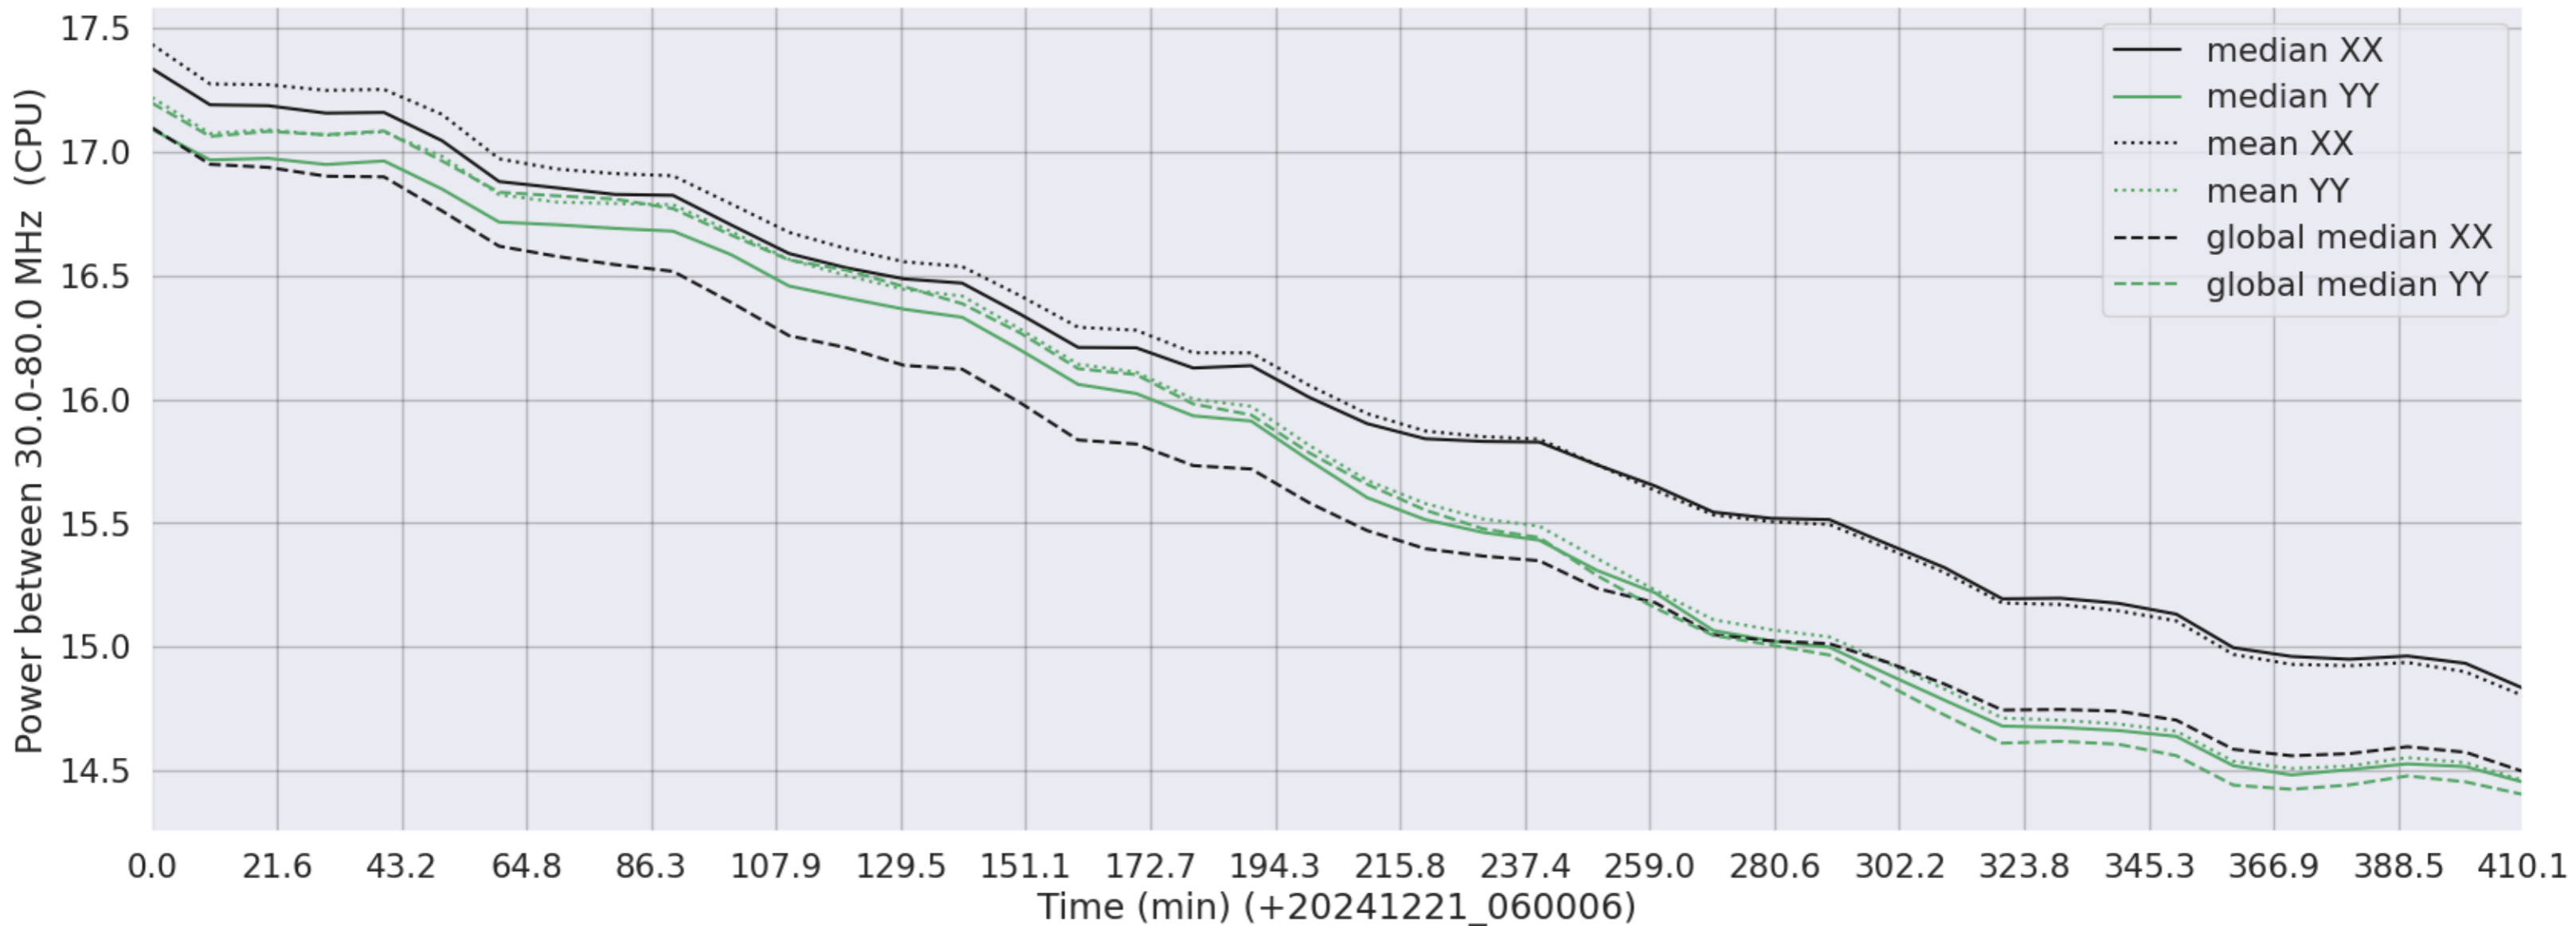

LWA103 - Correlator# 176 - XX FLAGS:Good - YY FLAGS:Good

LWA102 - Correlator# 177 - XX FLAGS:Good - YY FLAGS:BadSpecShape

LWA105 - Correlator# 178 - XX FLAGS:Good - YY FLAGS:Good

LWA104 - Correlator# 179 - XX FLAGS:Good - YY FLAGS:Good