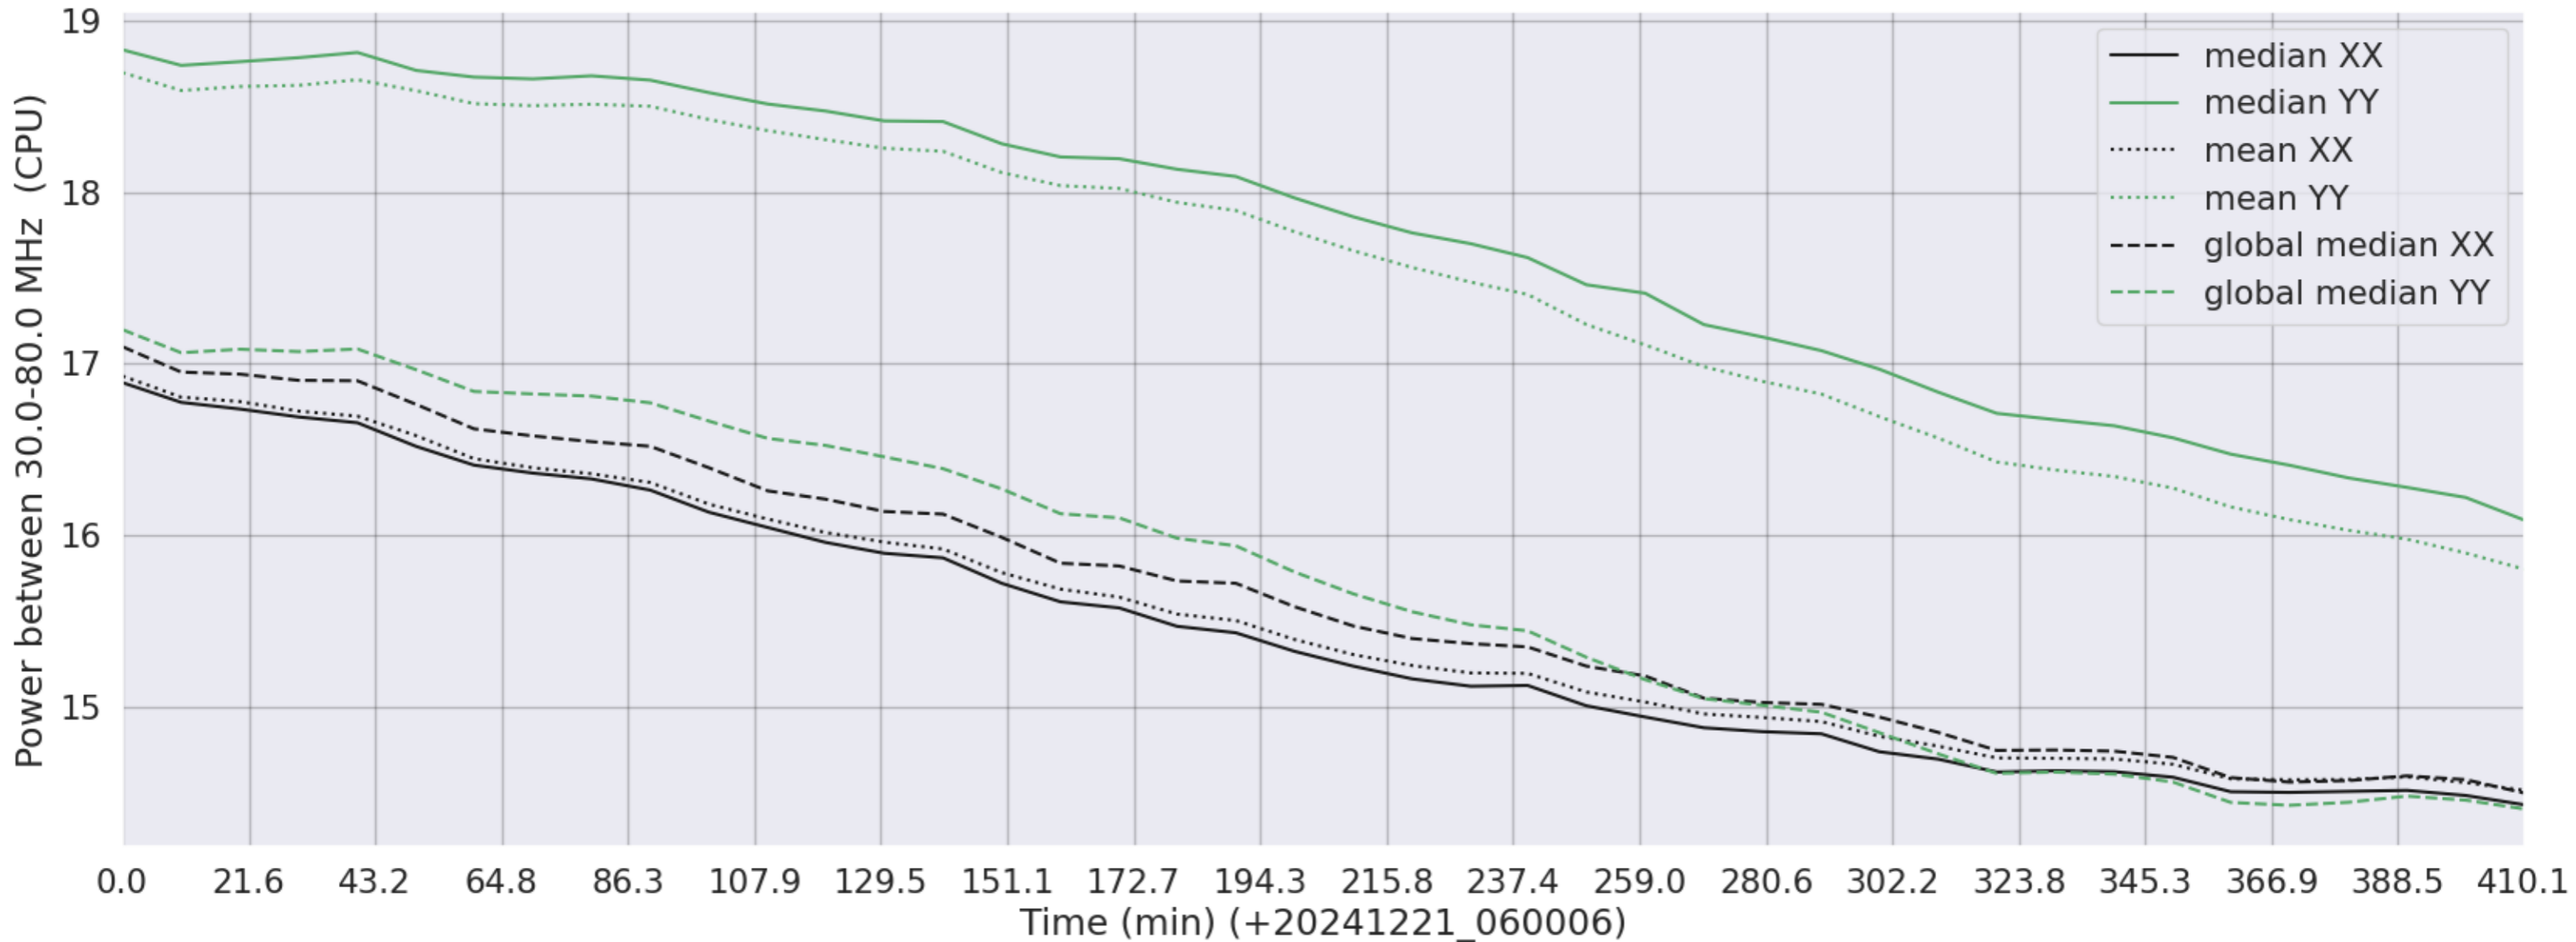

LWA357 - Correlator# 286 - XX FLAGS:Good - YY FLAGS:Good

LWA290 - Correlator# 285 - XX FLAGS:Good - YY FLAGS:Good