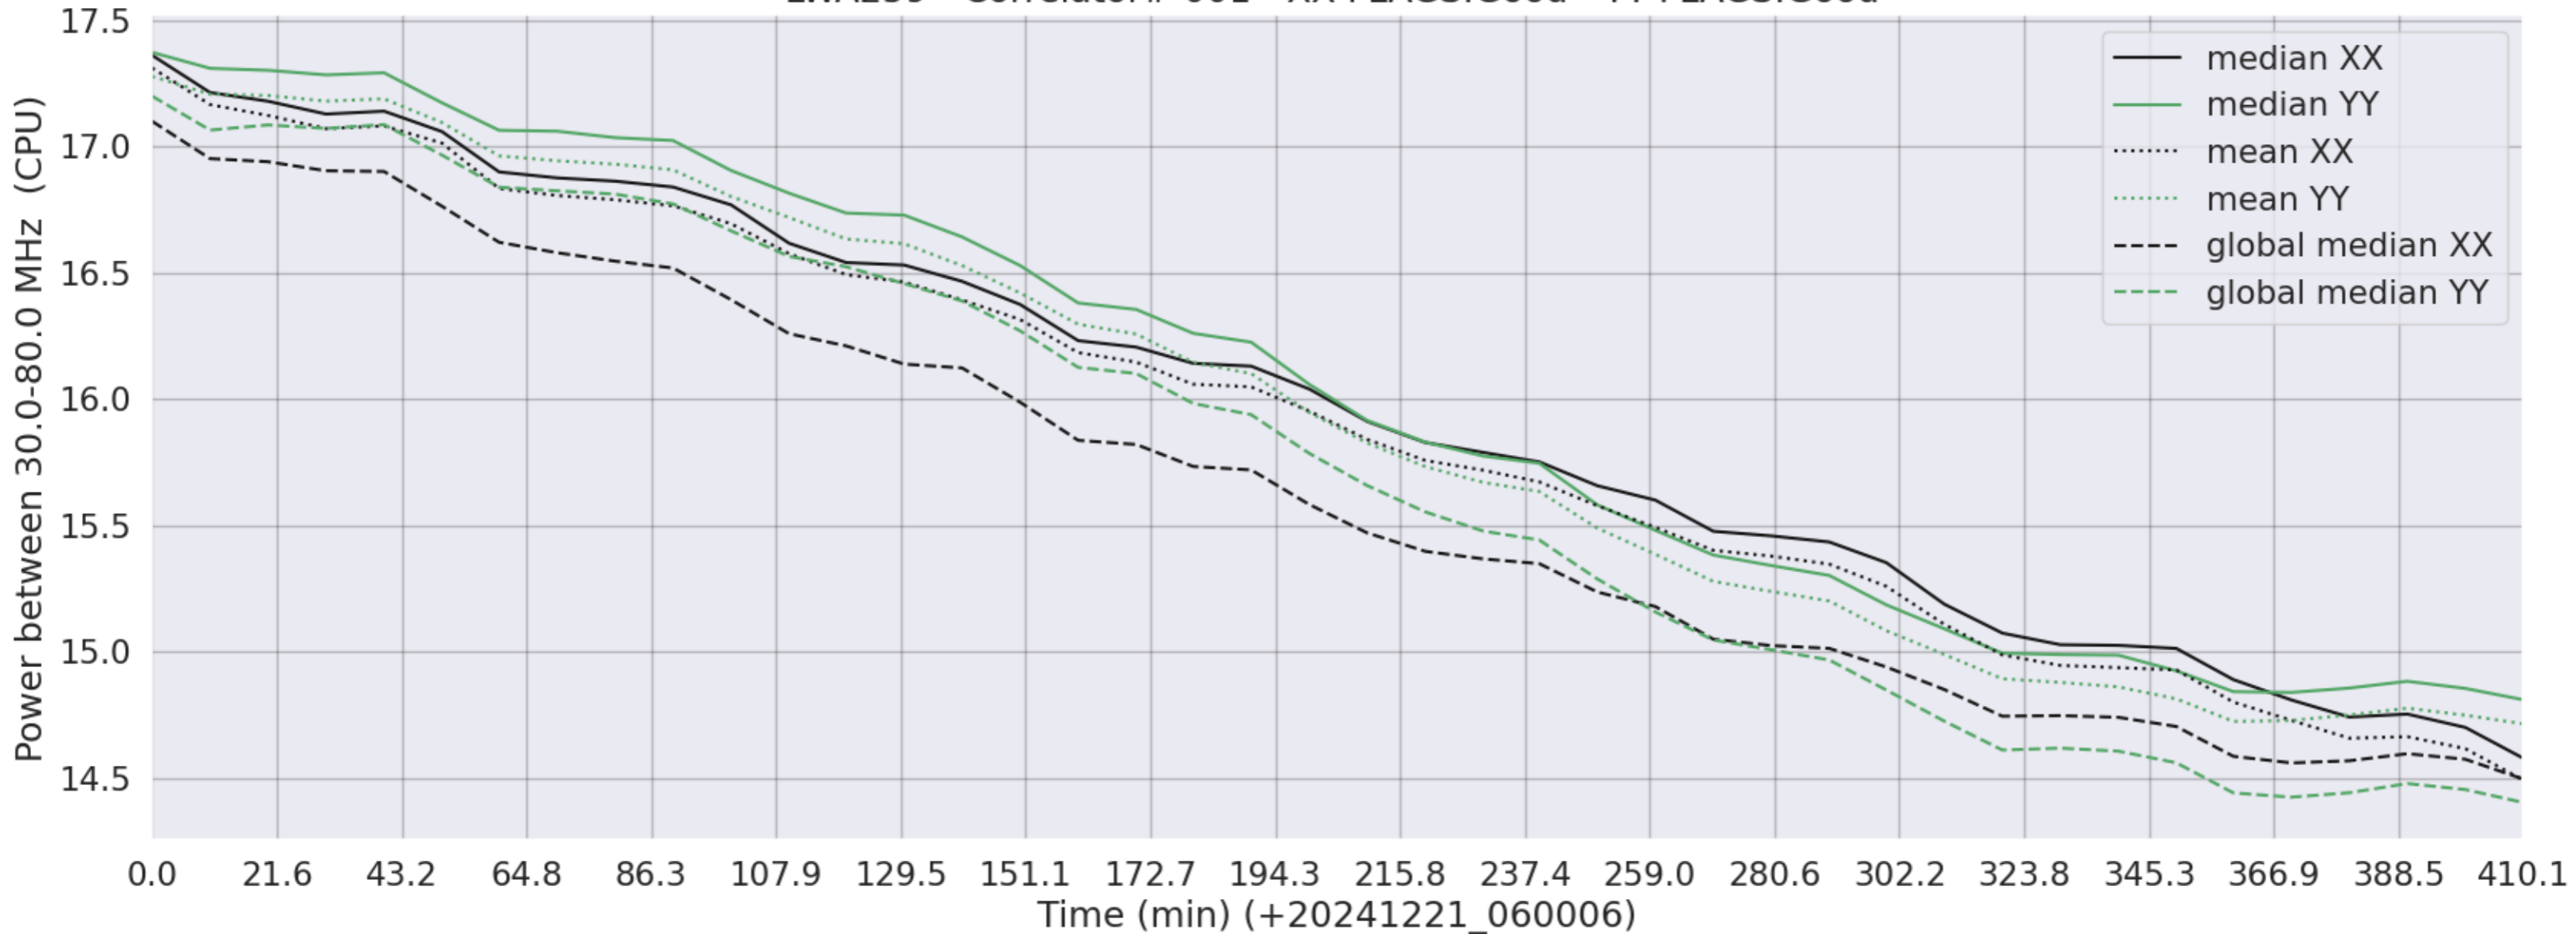

LWA266 - Correlator# 000 - XX FLAGS:Good - YY FLAGS:Good

LWA259 - Correlator# 001 - XX FLAGS:Good - YY FLAGS:Good

LWA268 - Correlator# 002 - XX FLAGS:Good - YY FLAGS:Good

LWA267 - Correlator# 003 - XX FLAGS:Good - YY FLAGS:Good