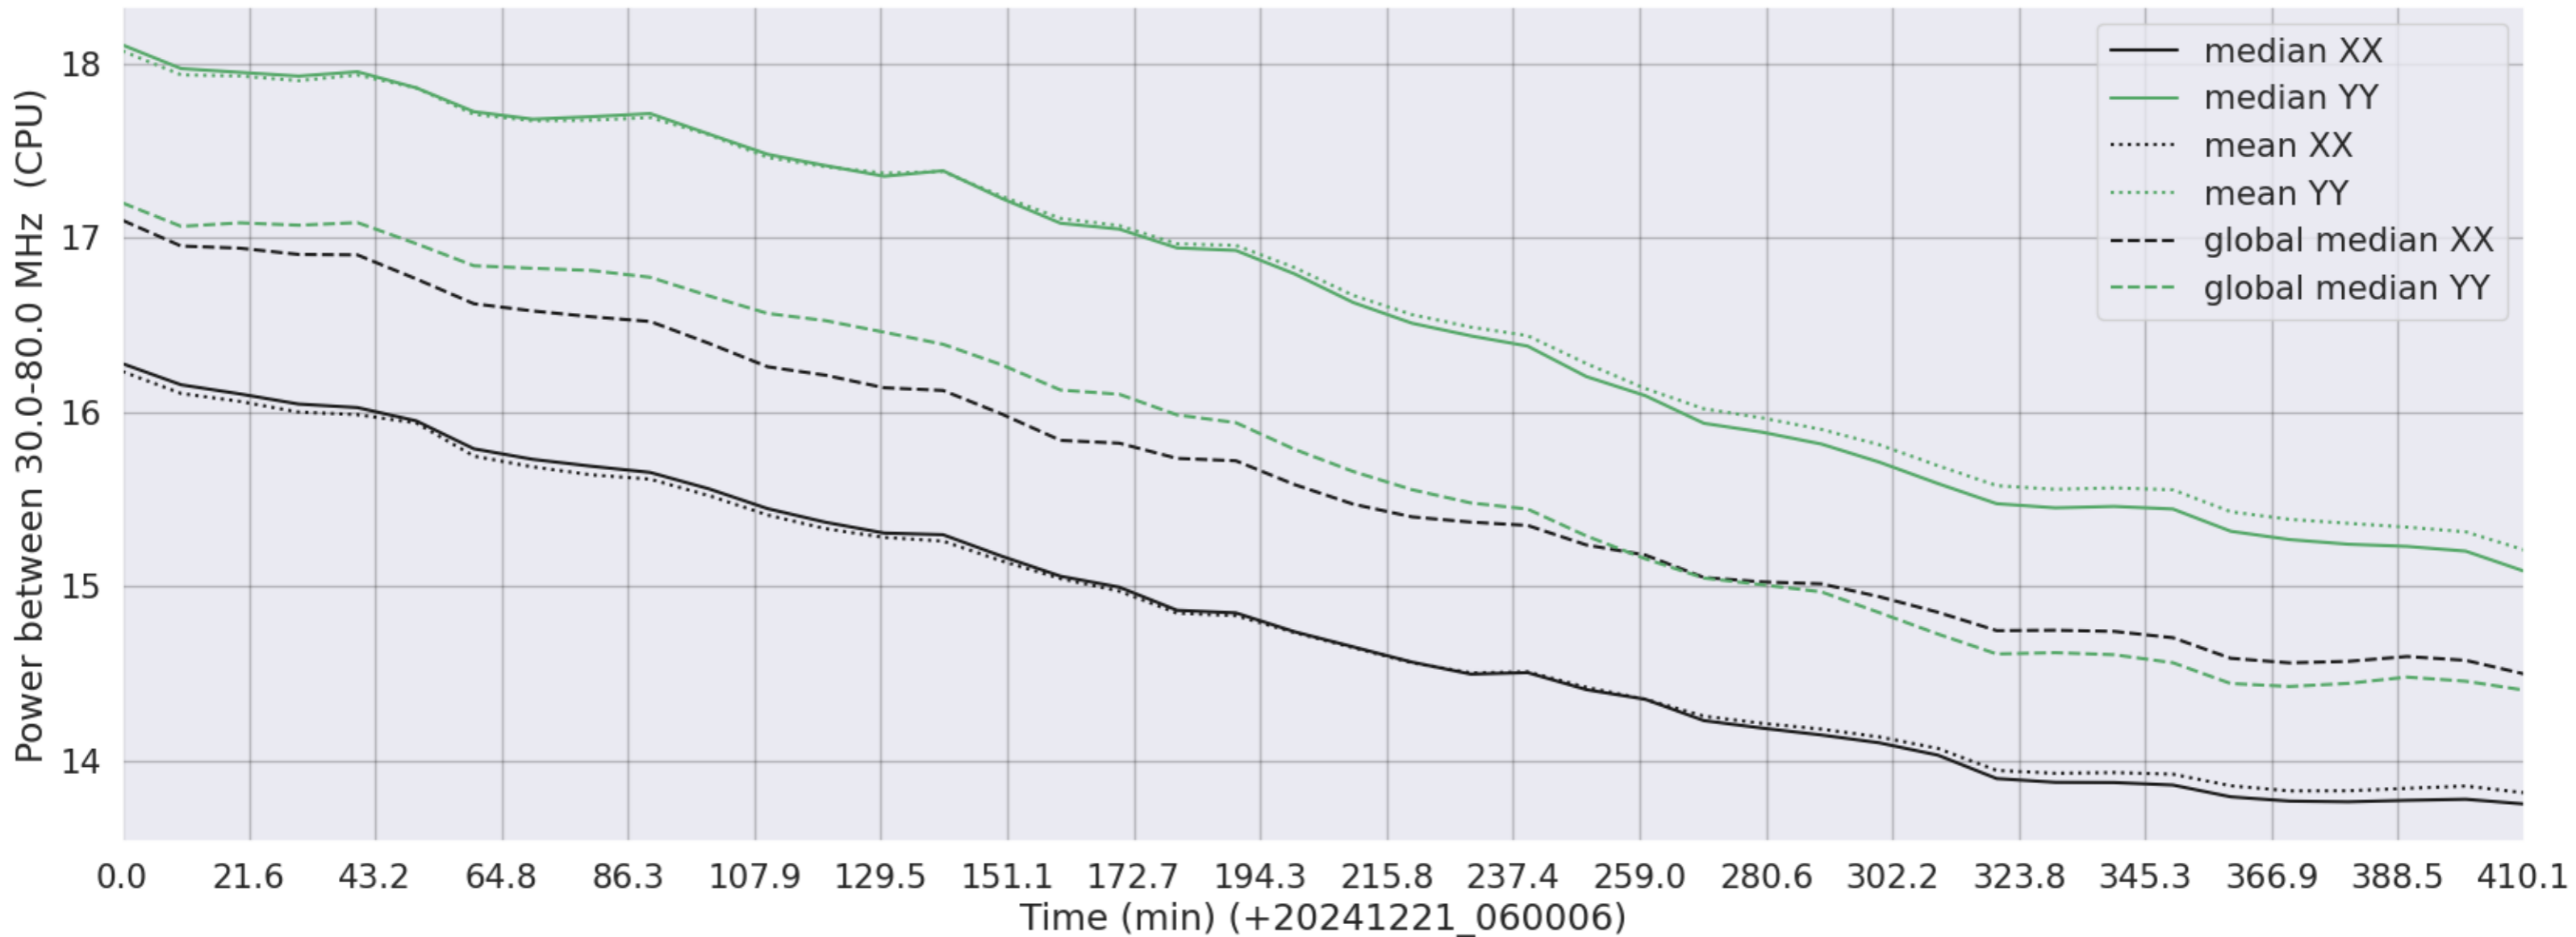

LWA331 - Correlator# 125 - XX FLAGS:Good - YY FLAGS:Good

LWA348 - Correlator# 124 - XX FLAGS:Good - YY FLAGS:Good