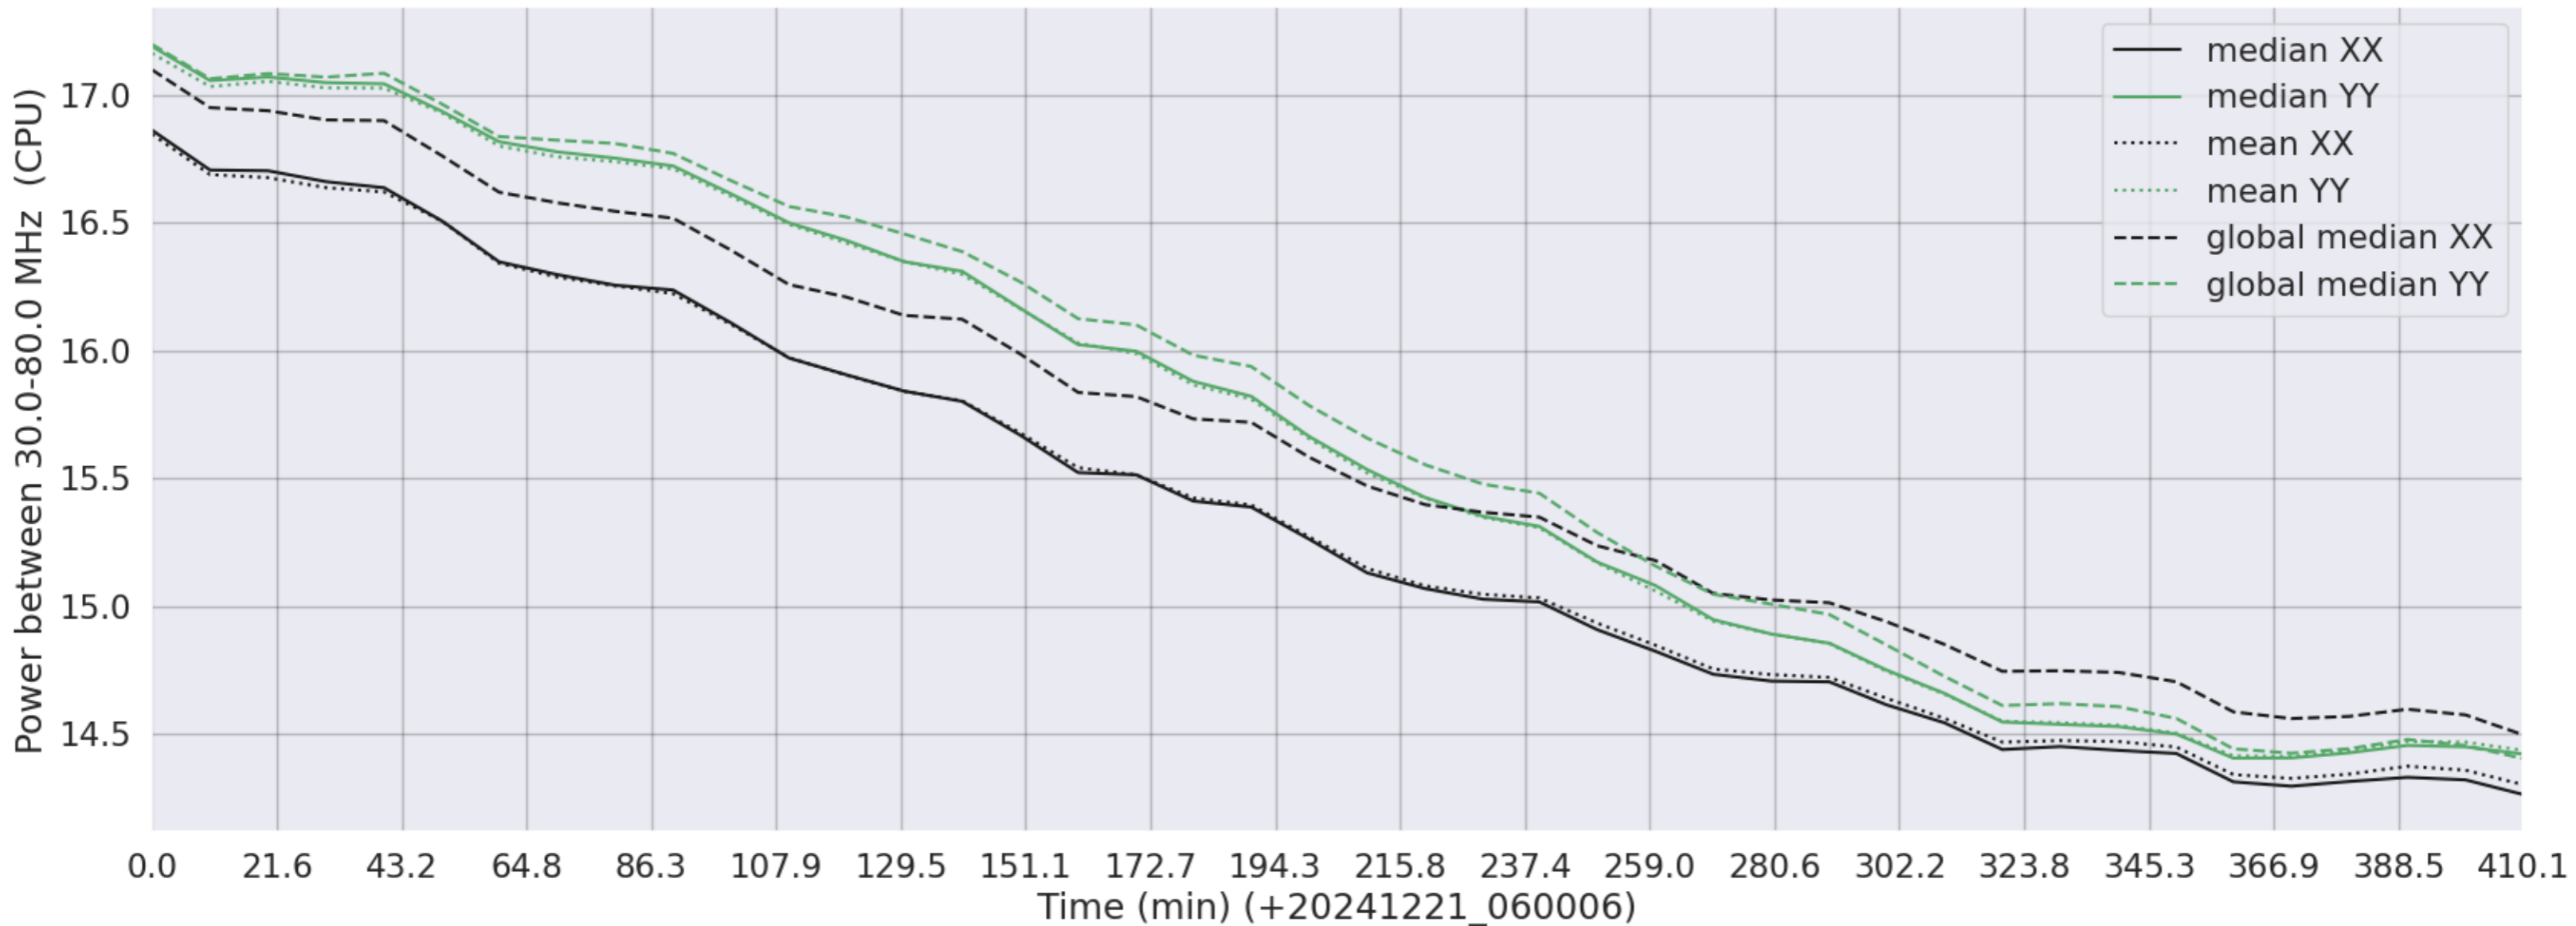

LWA204 - Correlator# 294 - XX FLAGS:Good - YY FLAGS:Good

LWA175 - Correlator# 293 - XX FLAGS:Good - YY FLAGS:Good