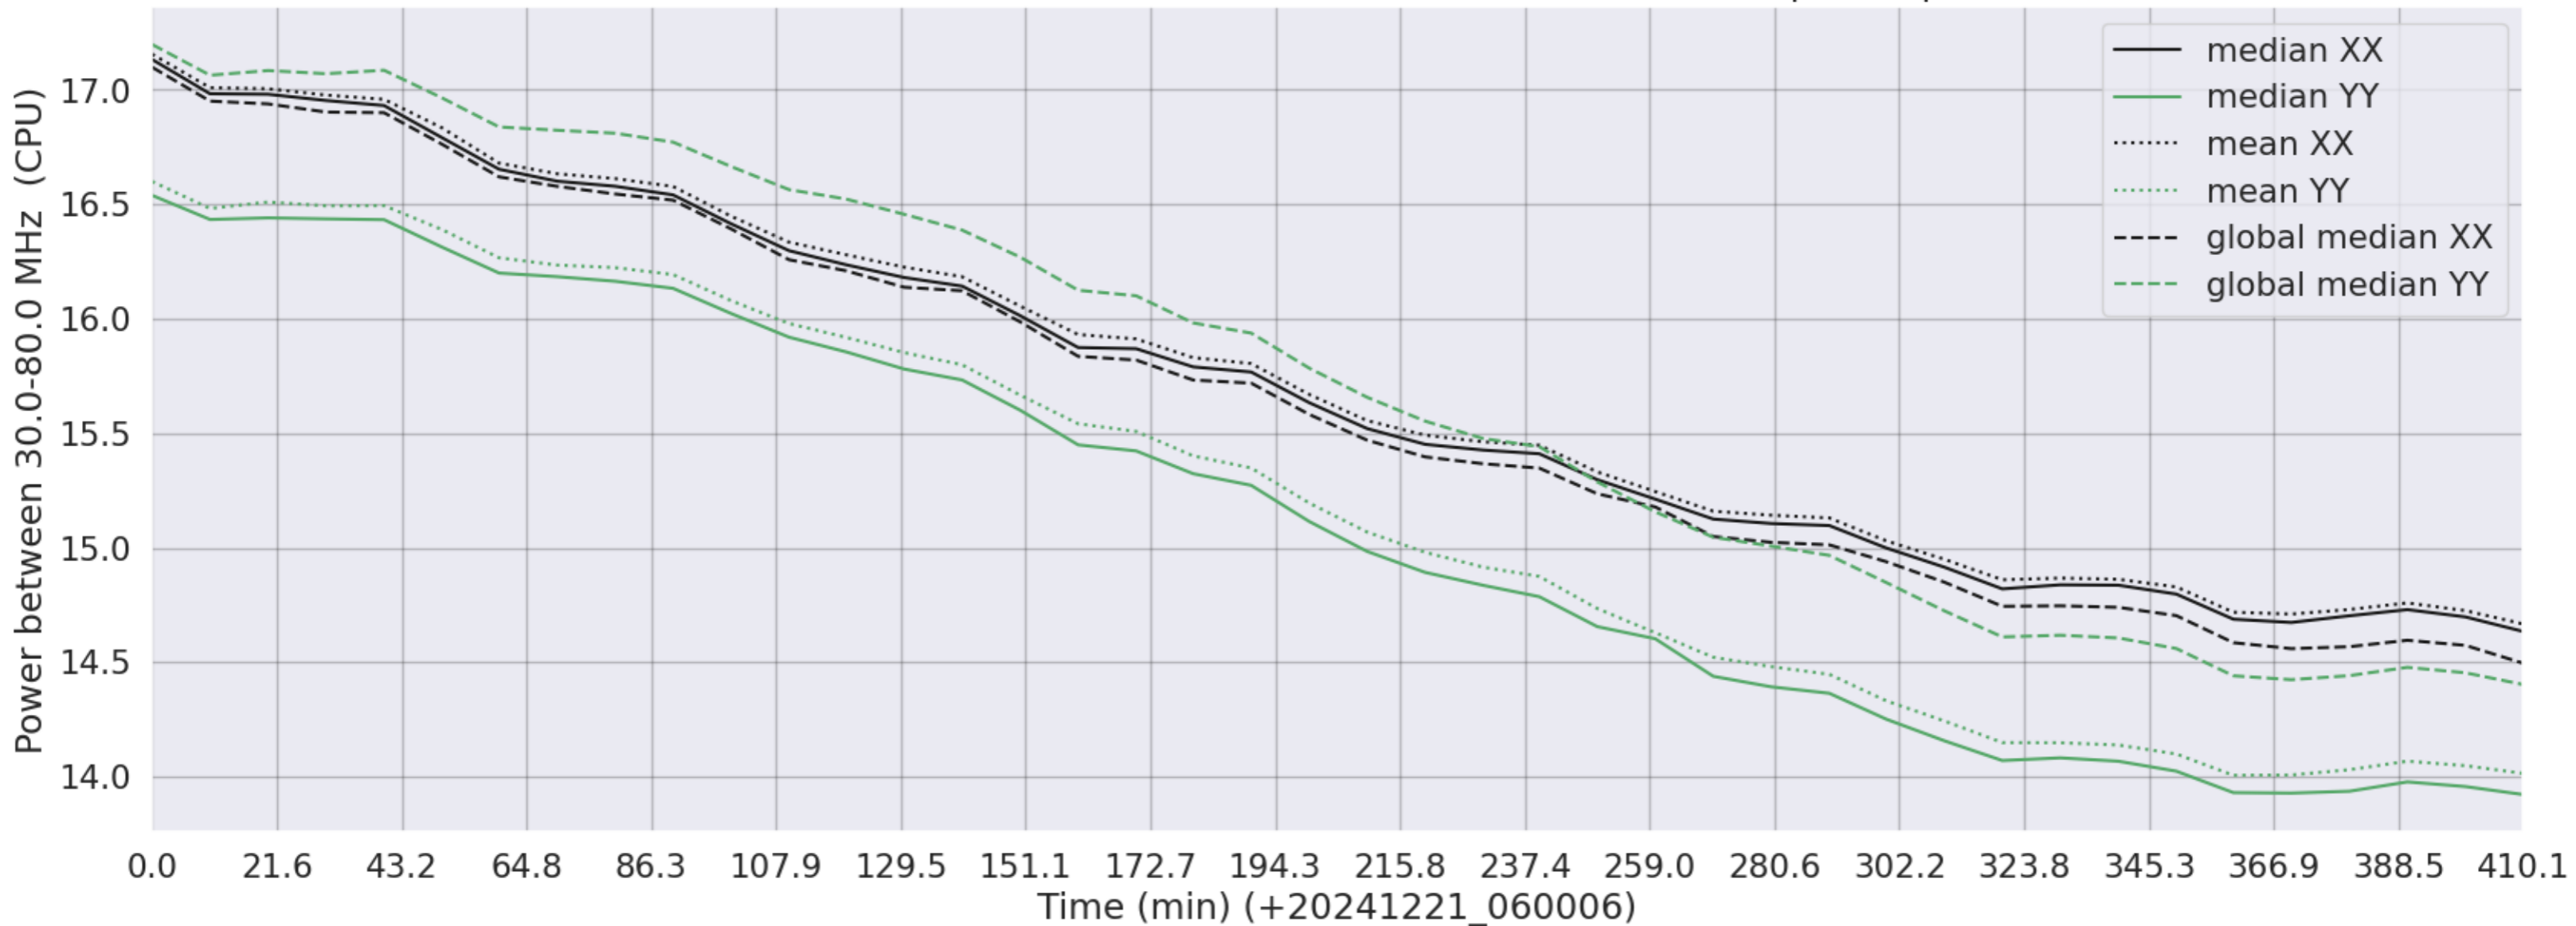

LWA166 - Correlator# 269 - XX FLAGS:Good - YY FLAGS:Good

LWA167 - Correlator# 268 - XX FLAGS:Good - YY FLAGS:BadSpecShape