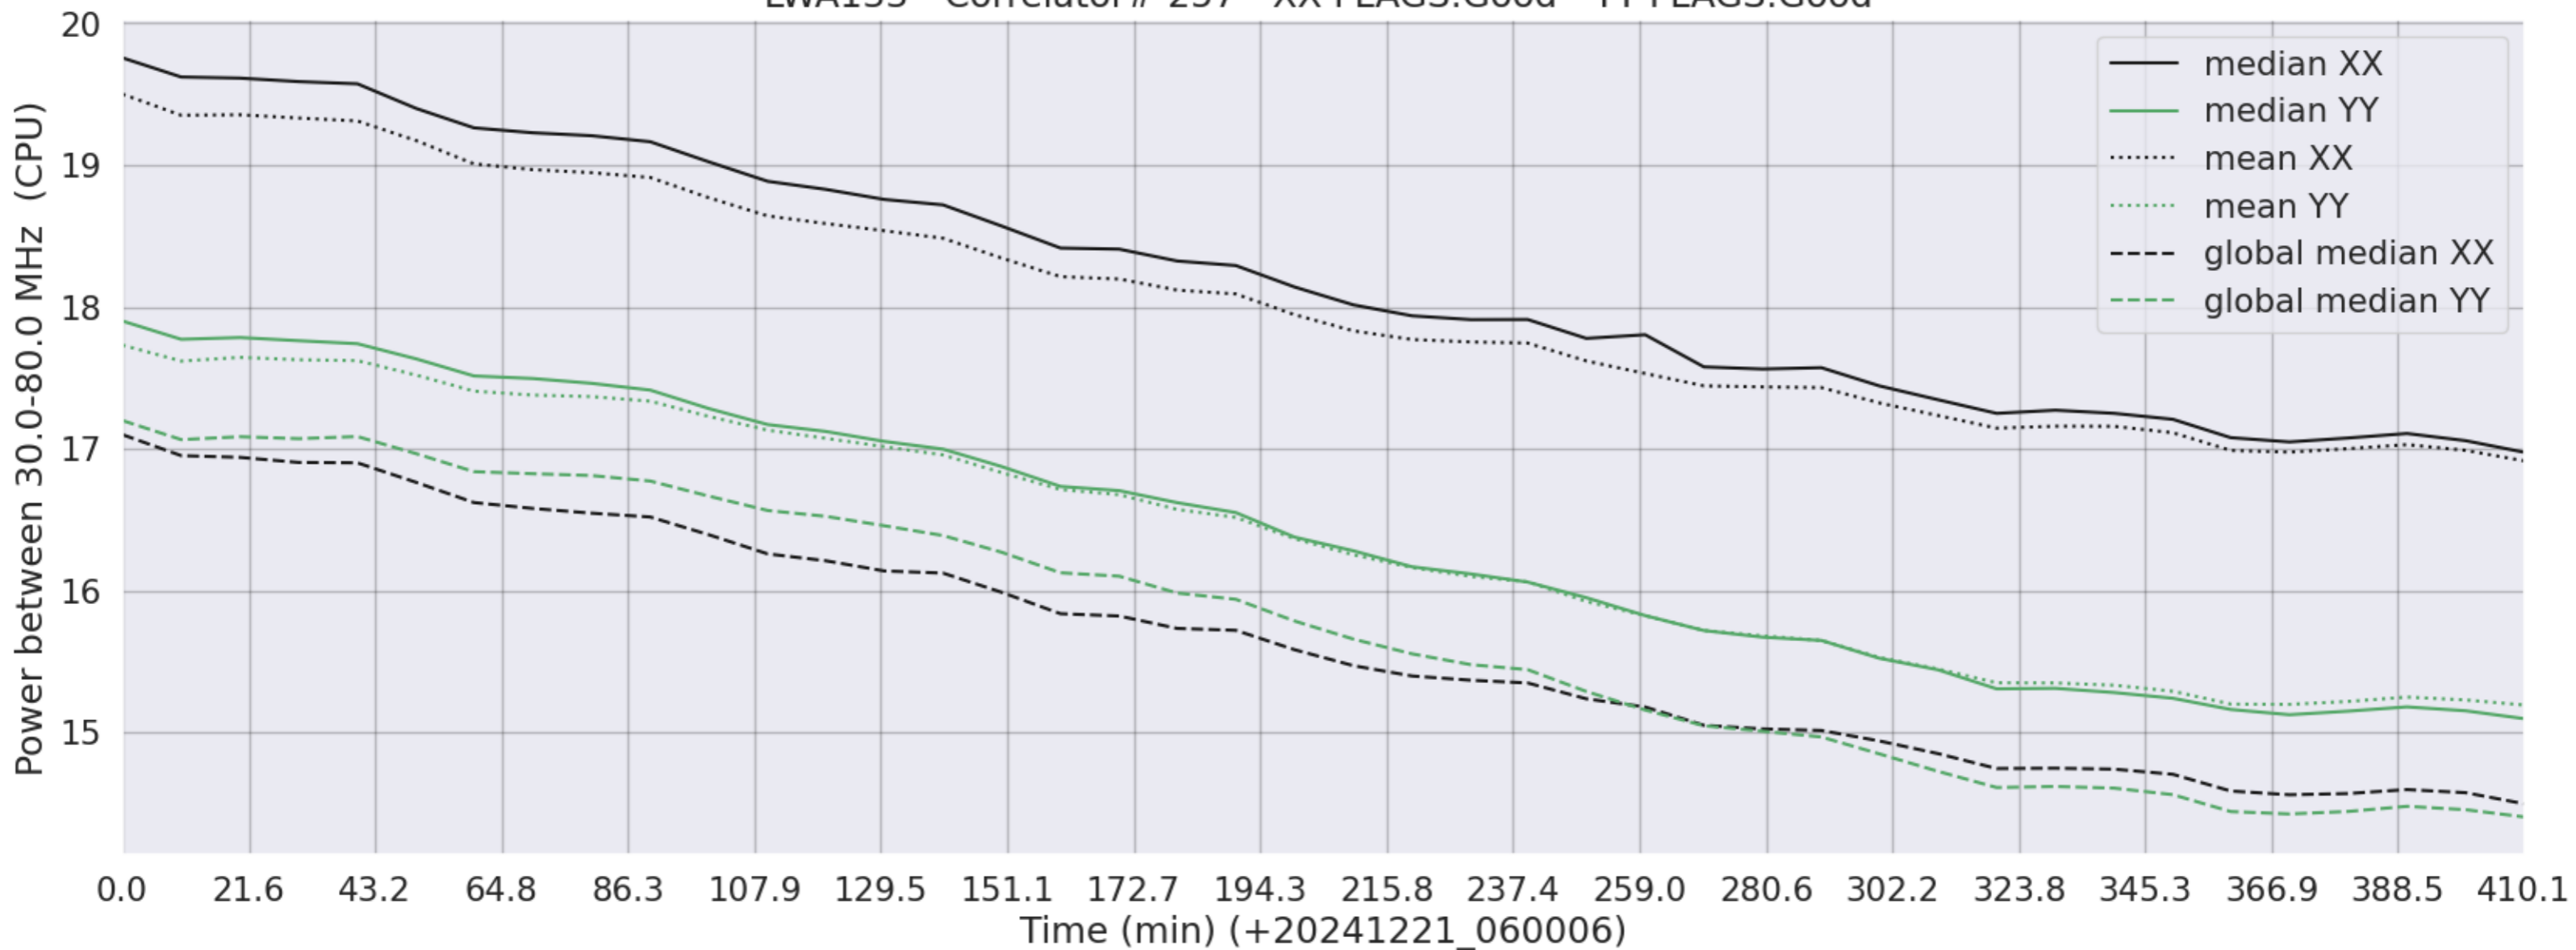

LWA137 - Correlator# 258 - XX FLAGS:Good - YY FLAGS:Good

LWA133 - Correlator# 257 - XX FLAGS:Good - YY FLAGS:Good