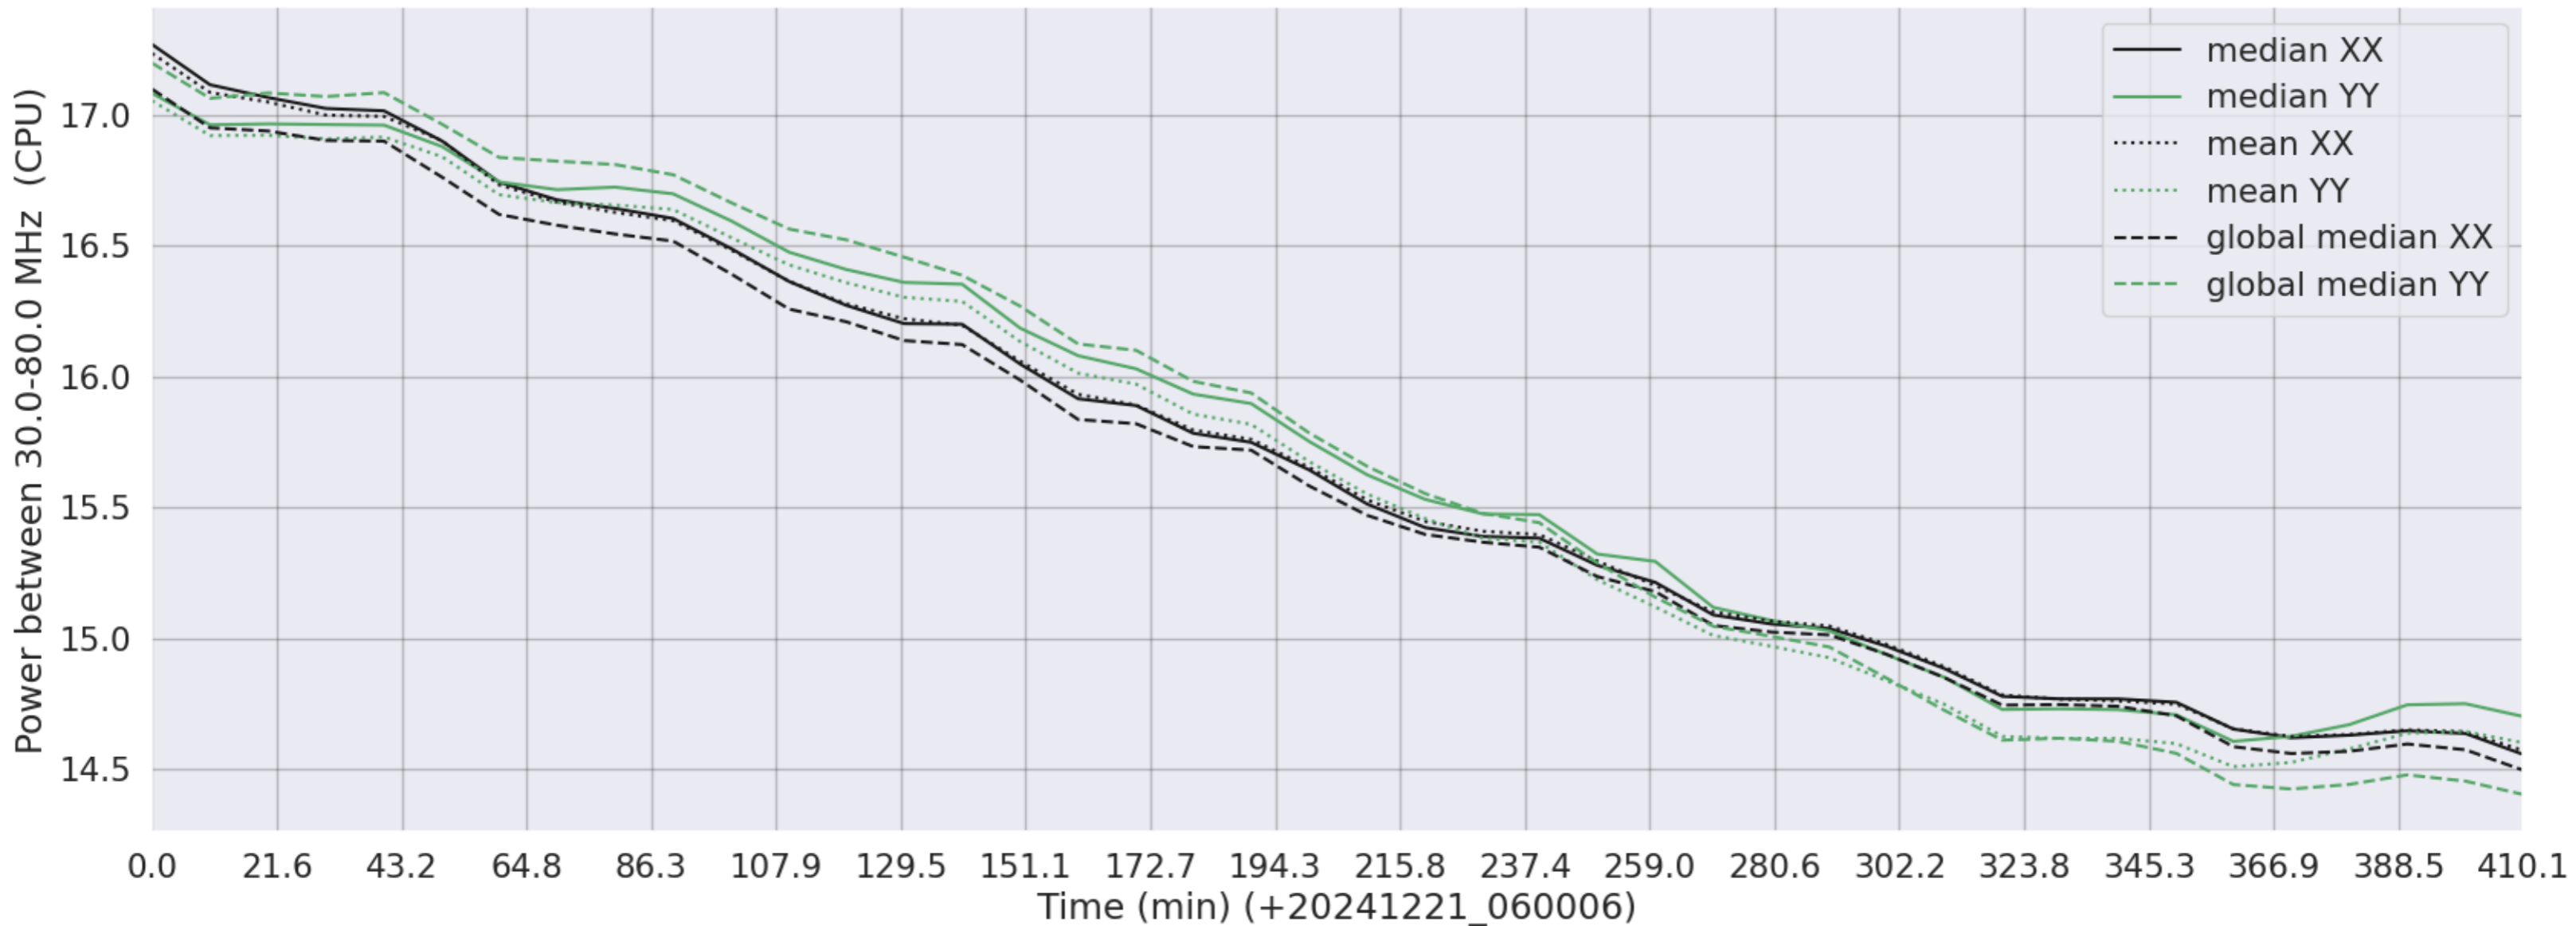

LWA255 - Correlator# 033 - XX FLAGS:Good - YY FLAGS:Good

LWA257 - Correlator# 032 - XX FLAGS:Good - YY FLAGS:Good