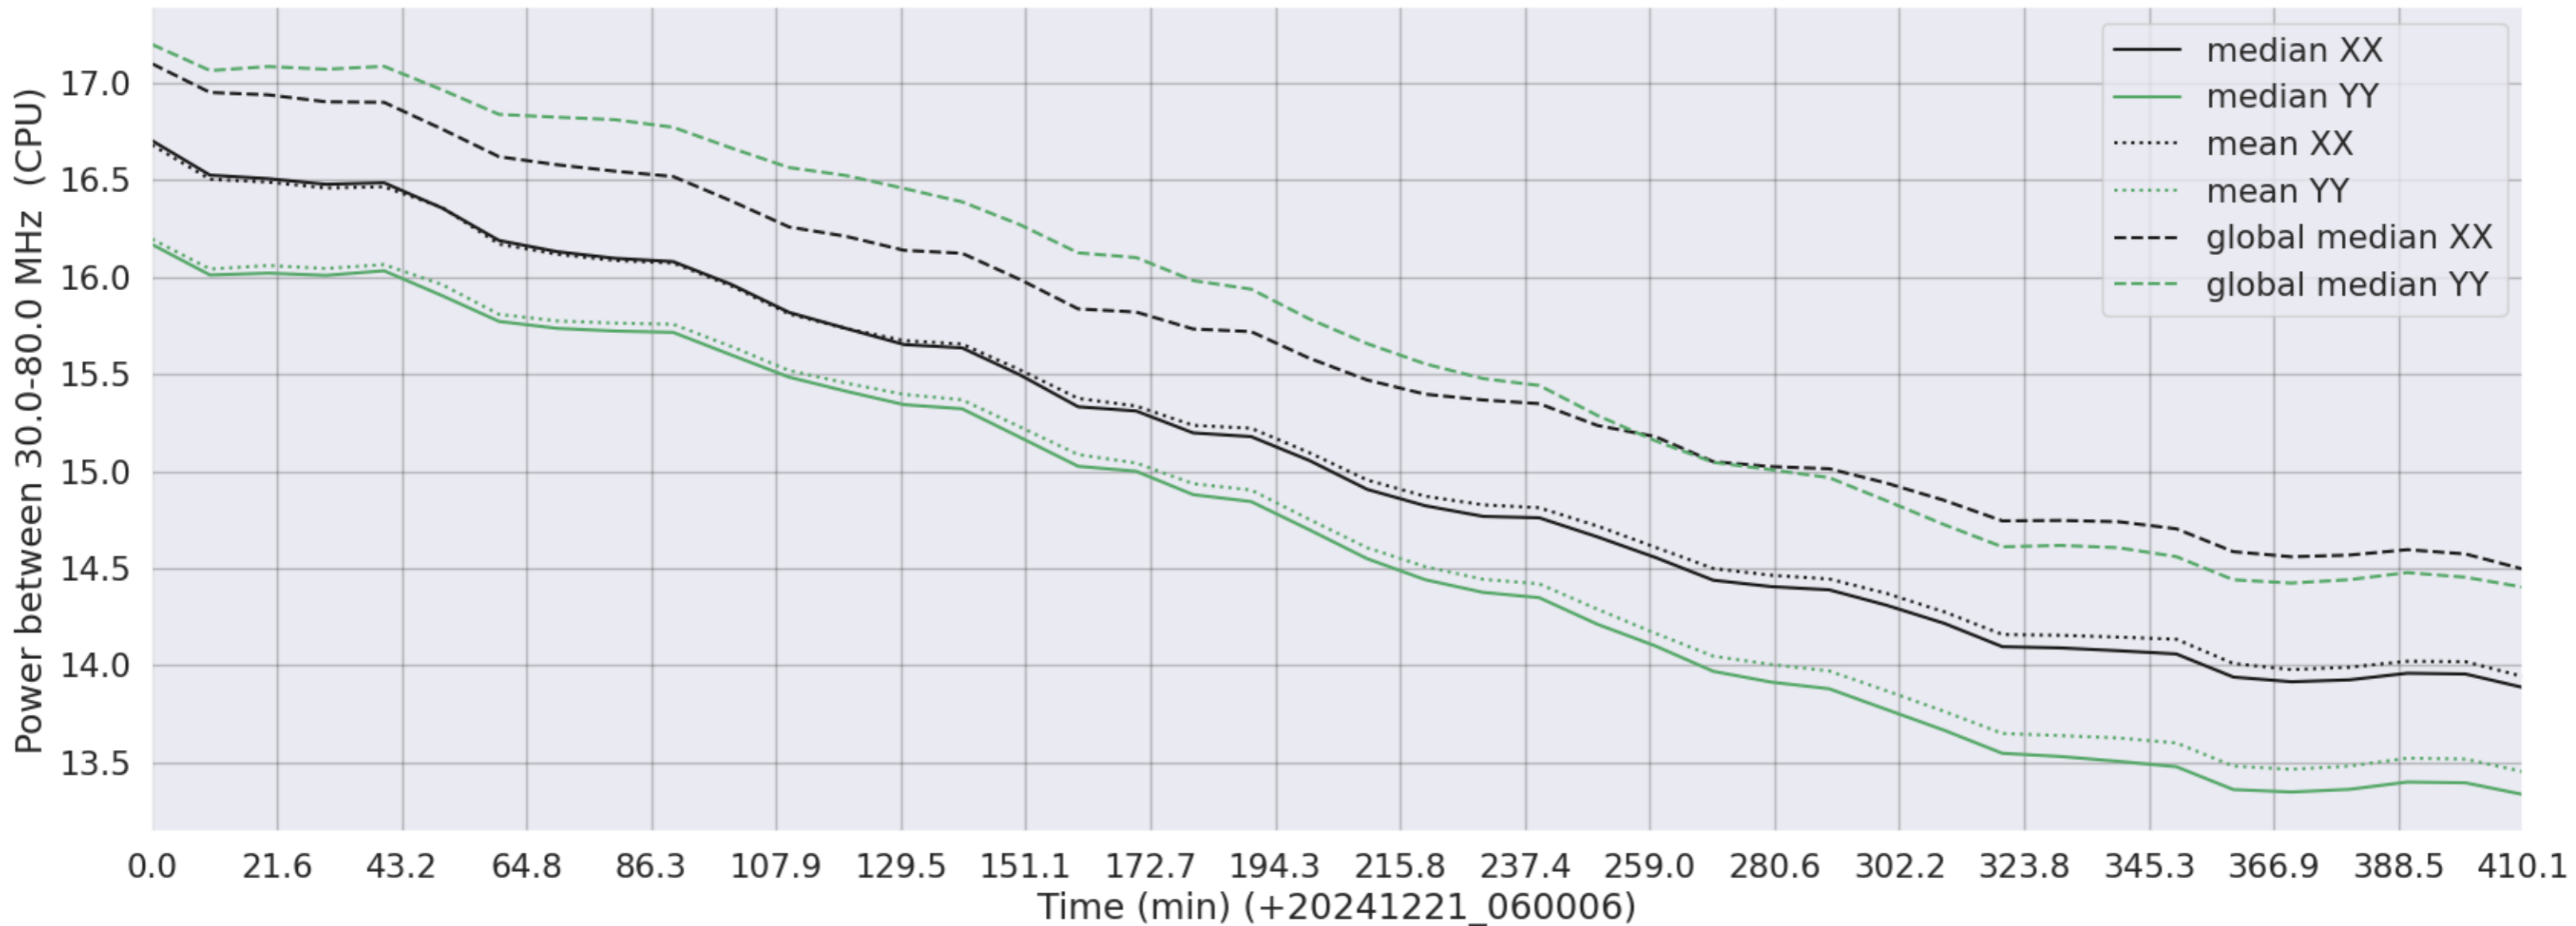

LWA180 - Correlator# 322 - XX FLAGS:Good - YY FLAGS:Good

LWA247 - Correlator# 321 - XX FLAGS:Good - YY FLAGS:Good