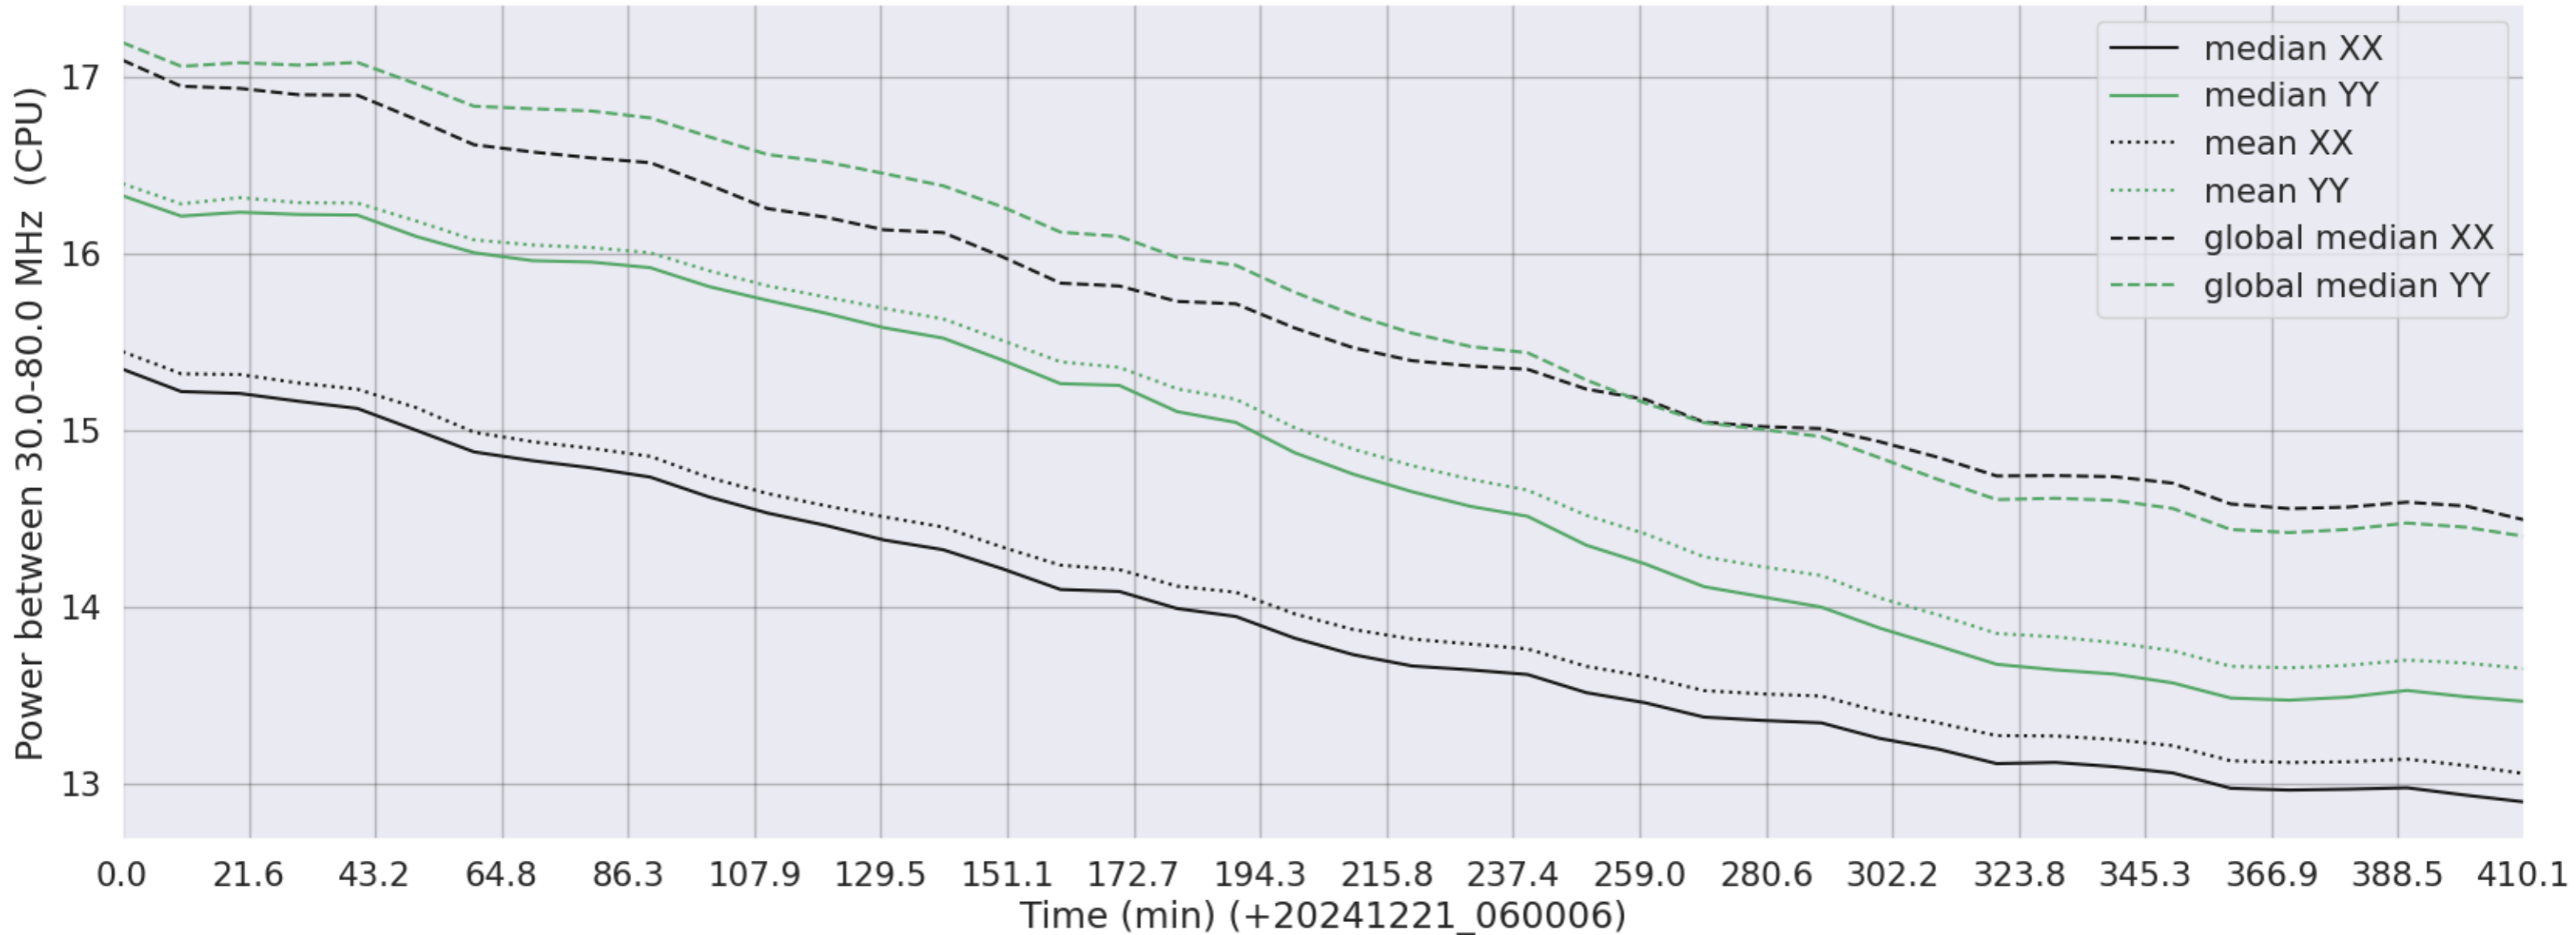

LWA074 - Correlator# 086 - XX FLAGS:Good - YY FLAGS:Good

LWA047 - Correlator# 085 - XX FLAGS:BadSpecShape - YY FLAGS:Good