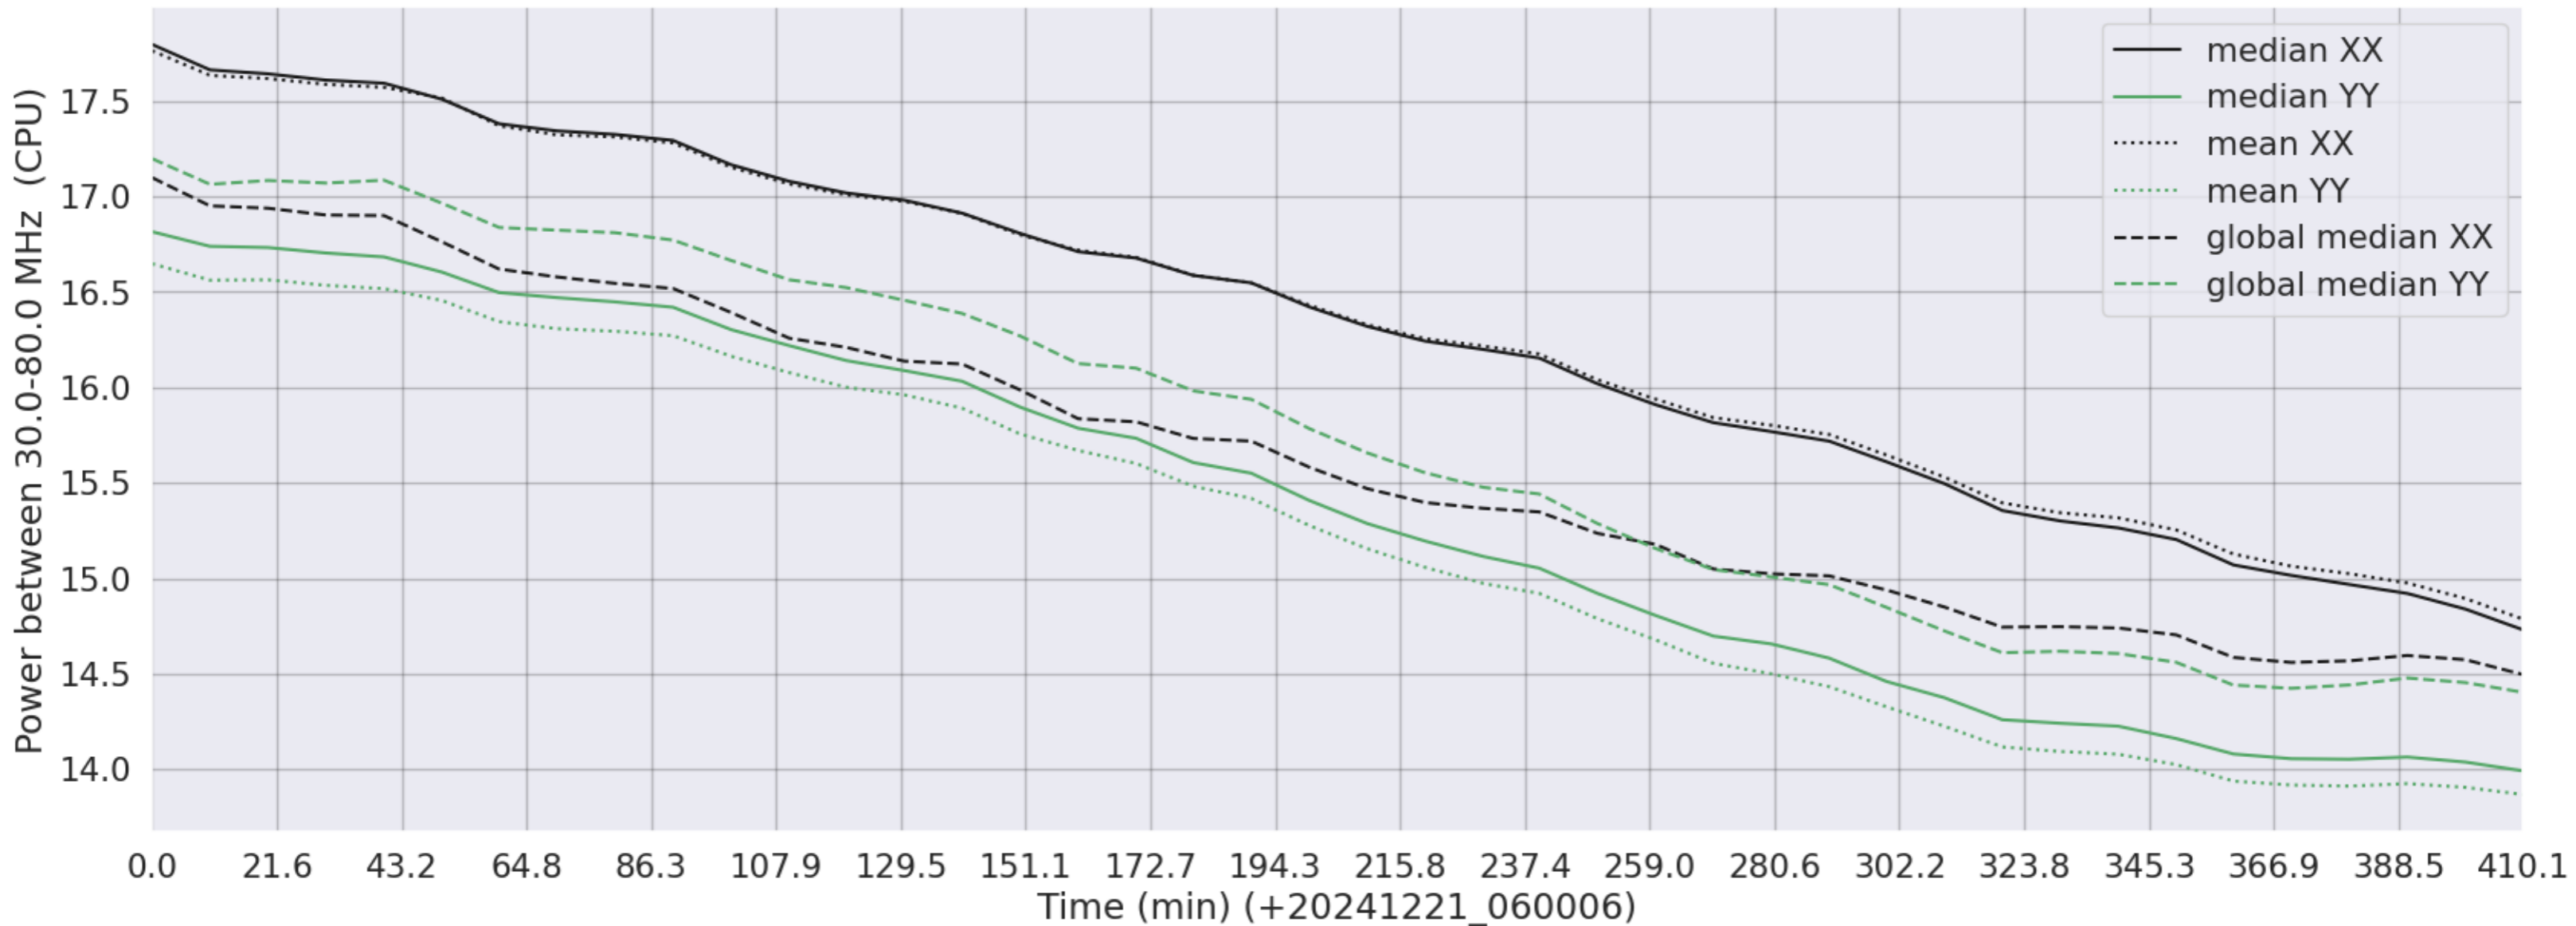

LWA257 - Correlator# 032 - XX FLAGS:Good - YY FLAGS:Good

LWA255 - Correlator# 033 - XX FLAGS:Good - YY FLAGS:Good

LWA260 - Correlator# 034 - XX FLAGS:Good - YY FLAGS:Good

LWA258 - Correlator# 035 - XX FLAGS:Good - YY FLAGS:Good