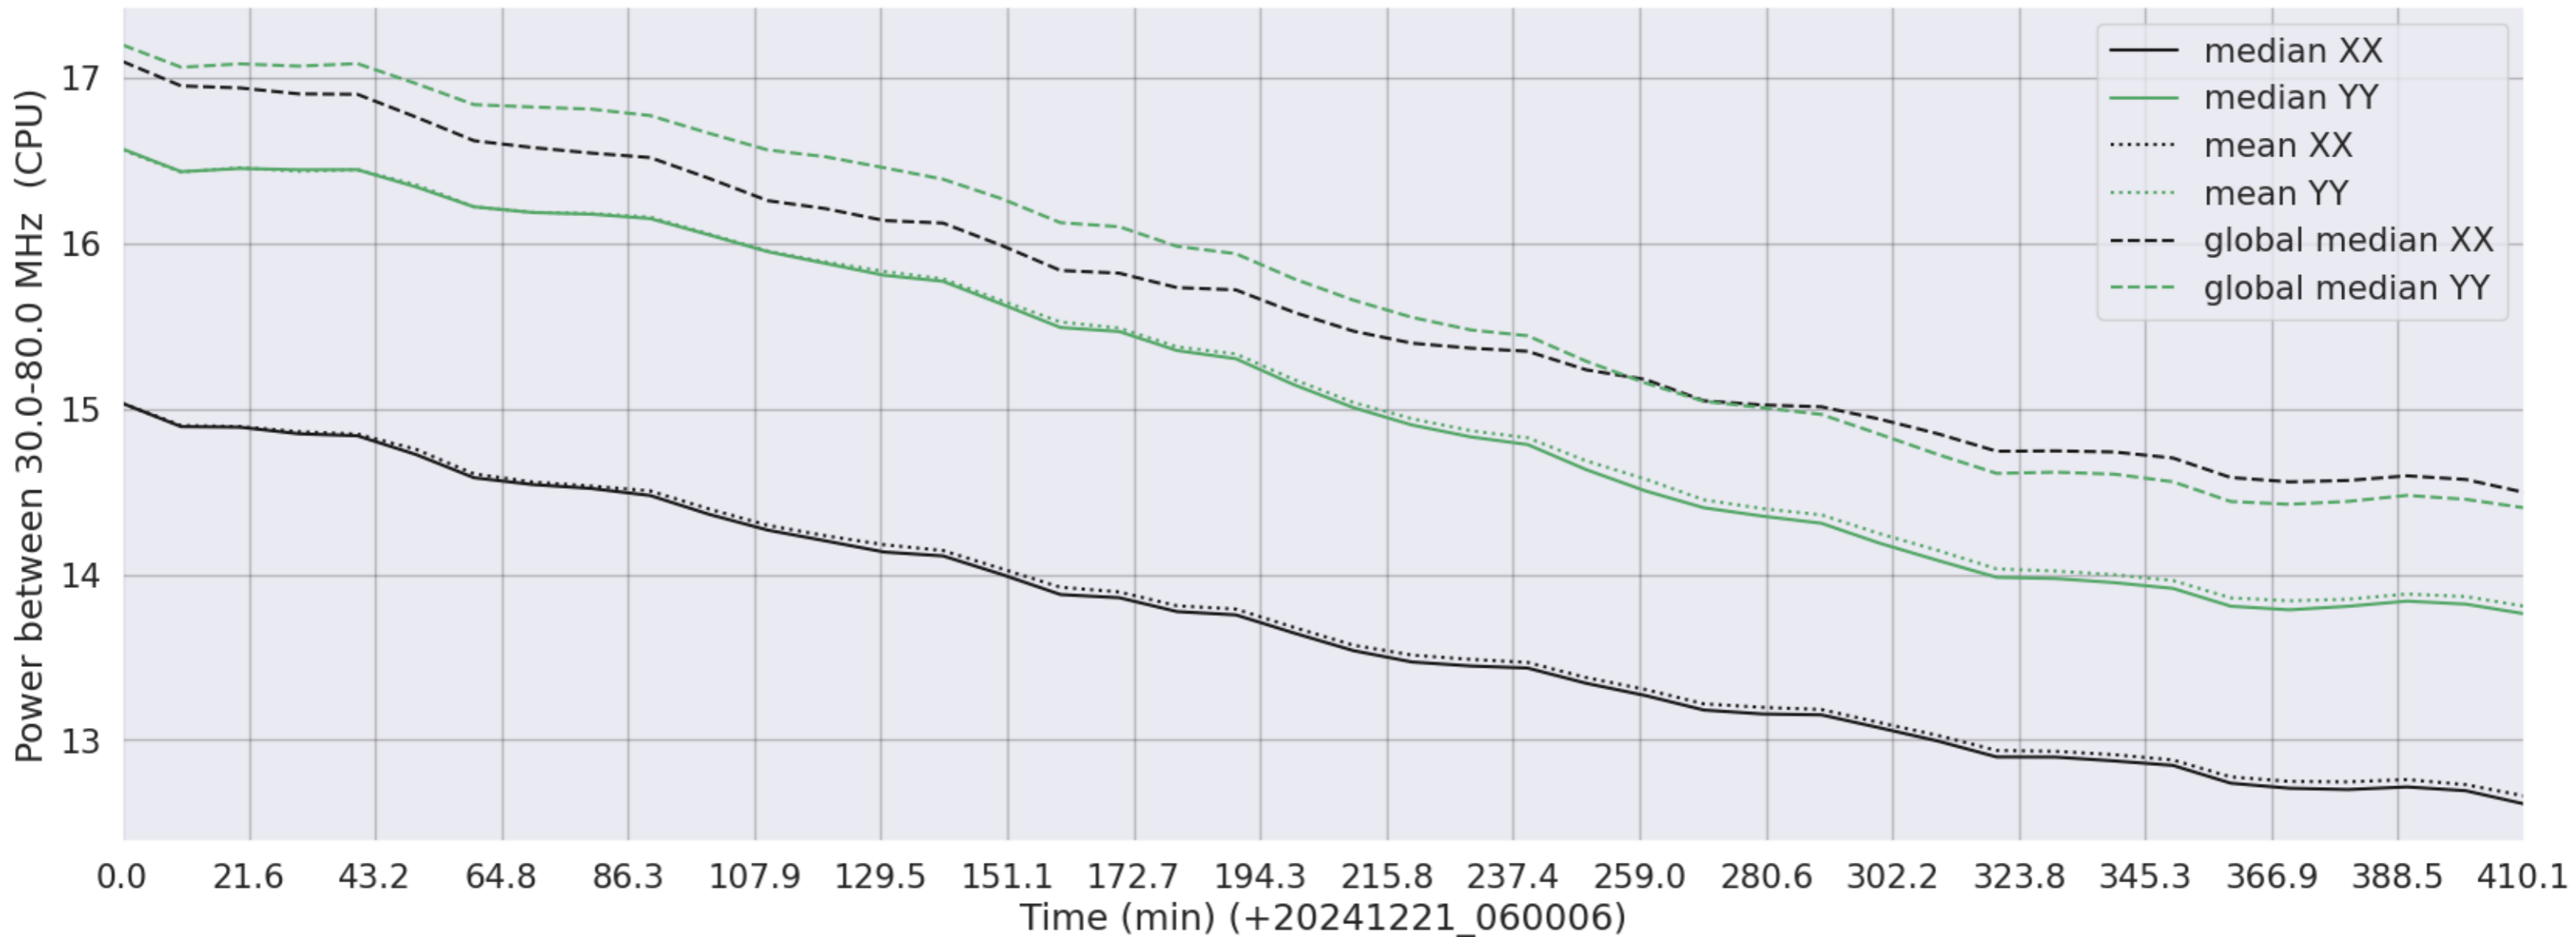

LWA324 - Correlator# 122 - XX FLAGS:Good - YY FLAGS:Good

LWA055 - Correlator# 121 - XX FLAGS:Good - YY FLAGS:Good