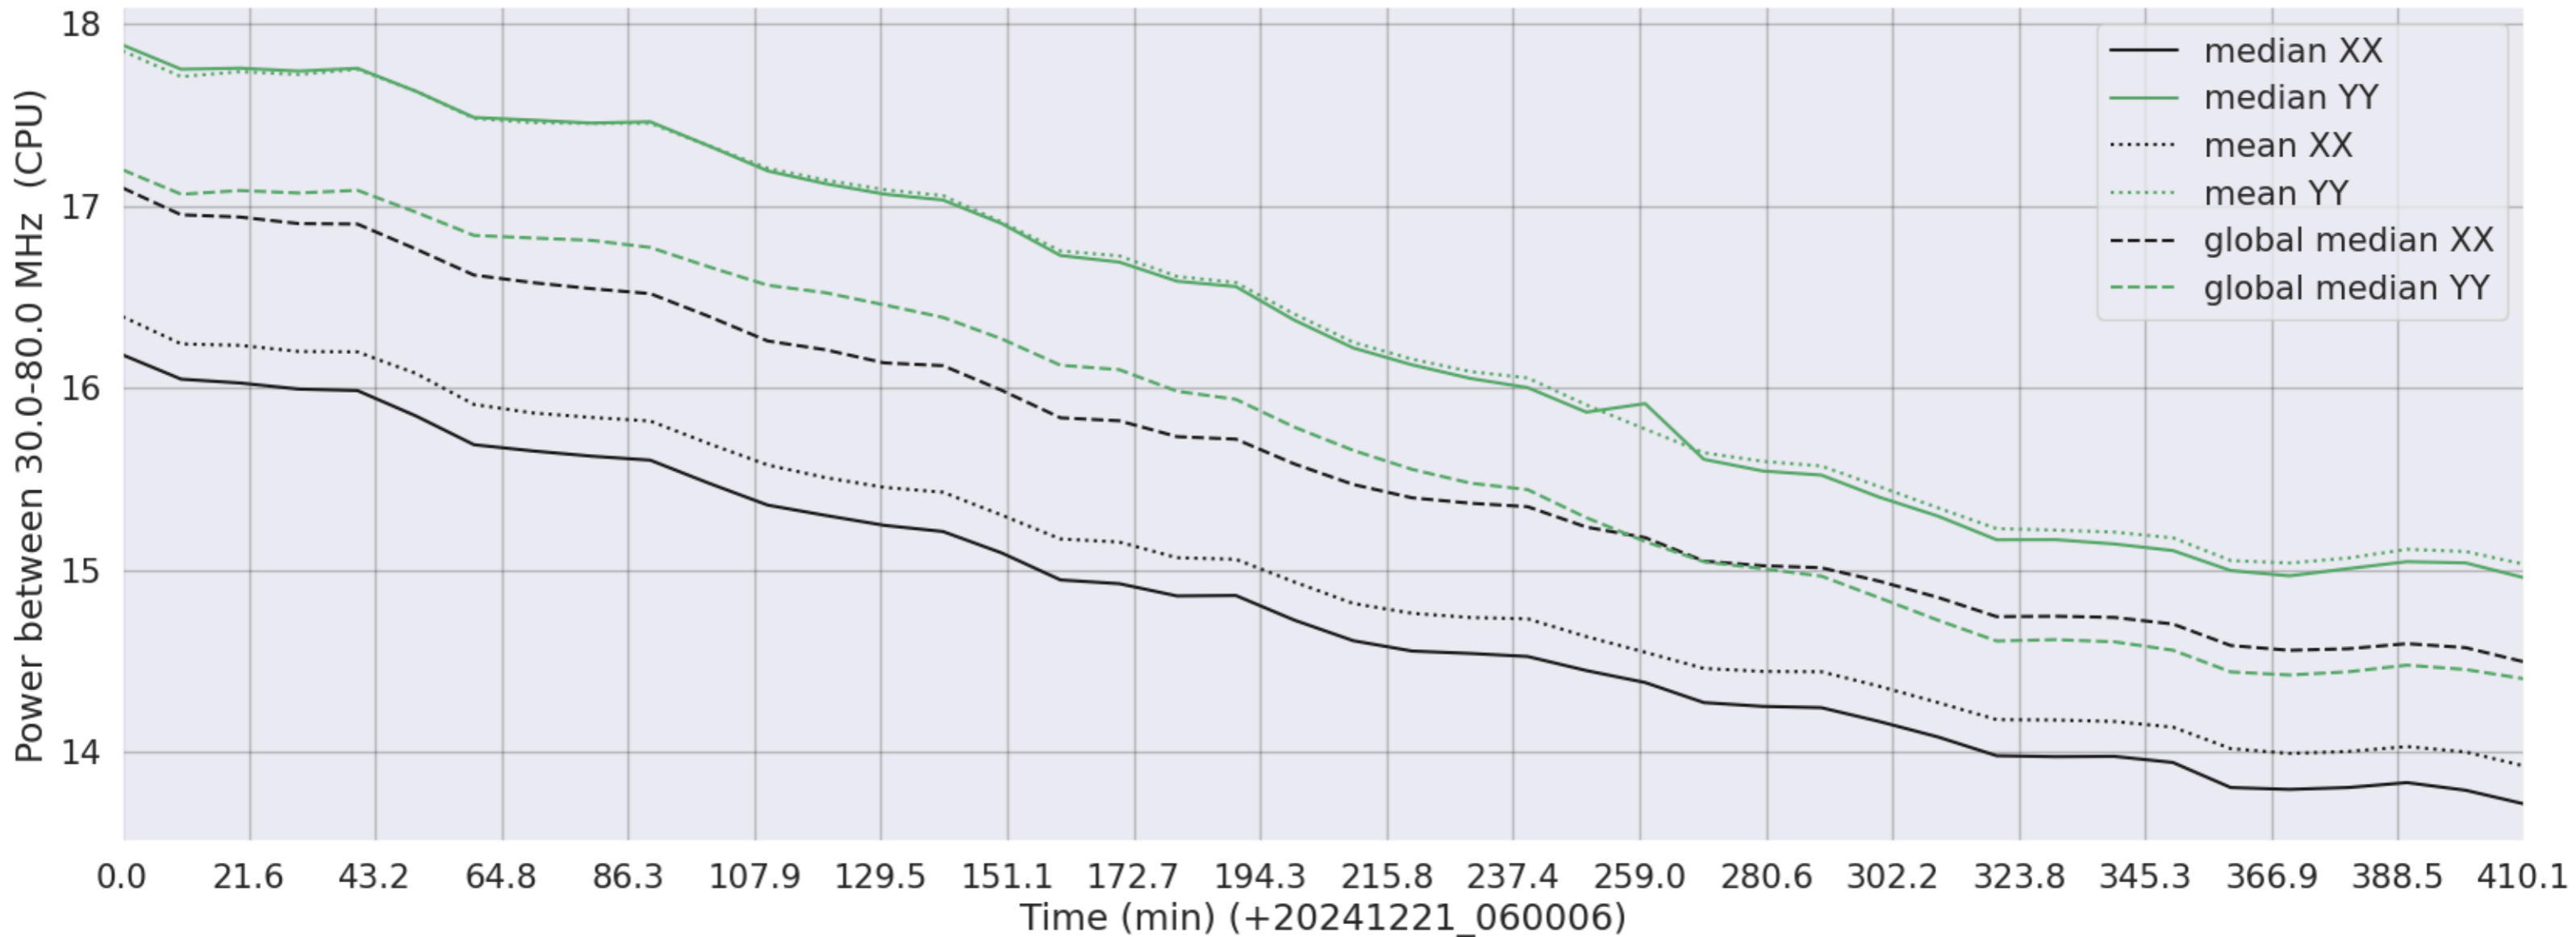

LWA012 - Correlator# 074 - XX FLAGS:BadSpecShape - YY FLAGS:BadSpecShape

LWA010 - Correlator# 073 - XX FLAGS:Good - YY FLAGS:Good