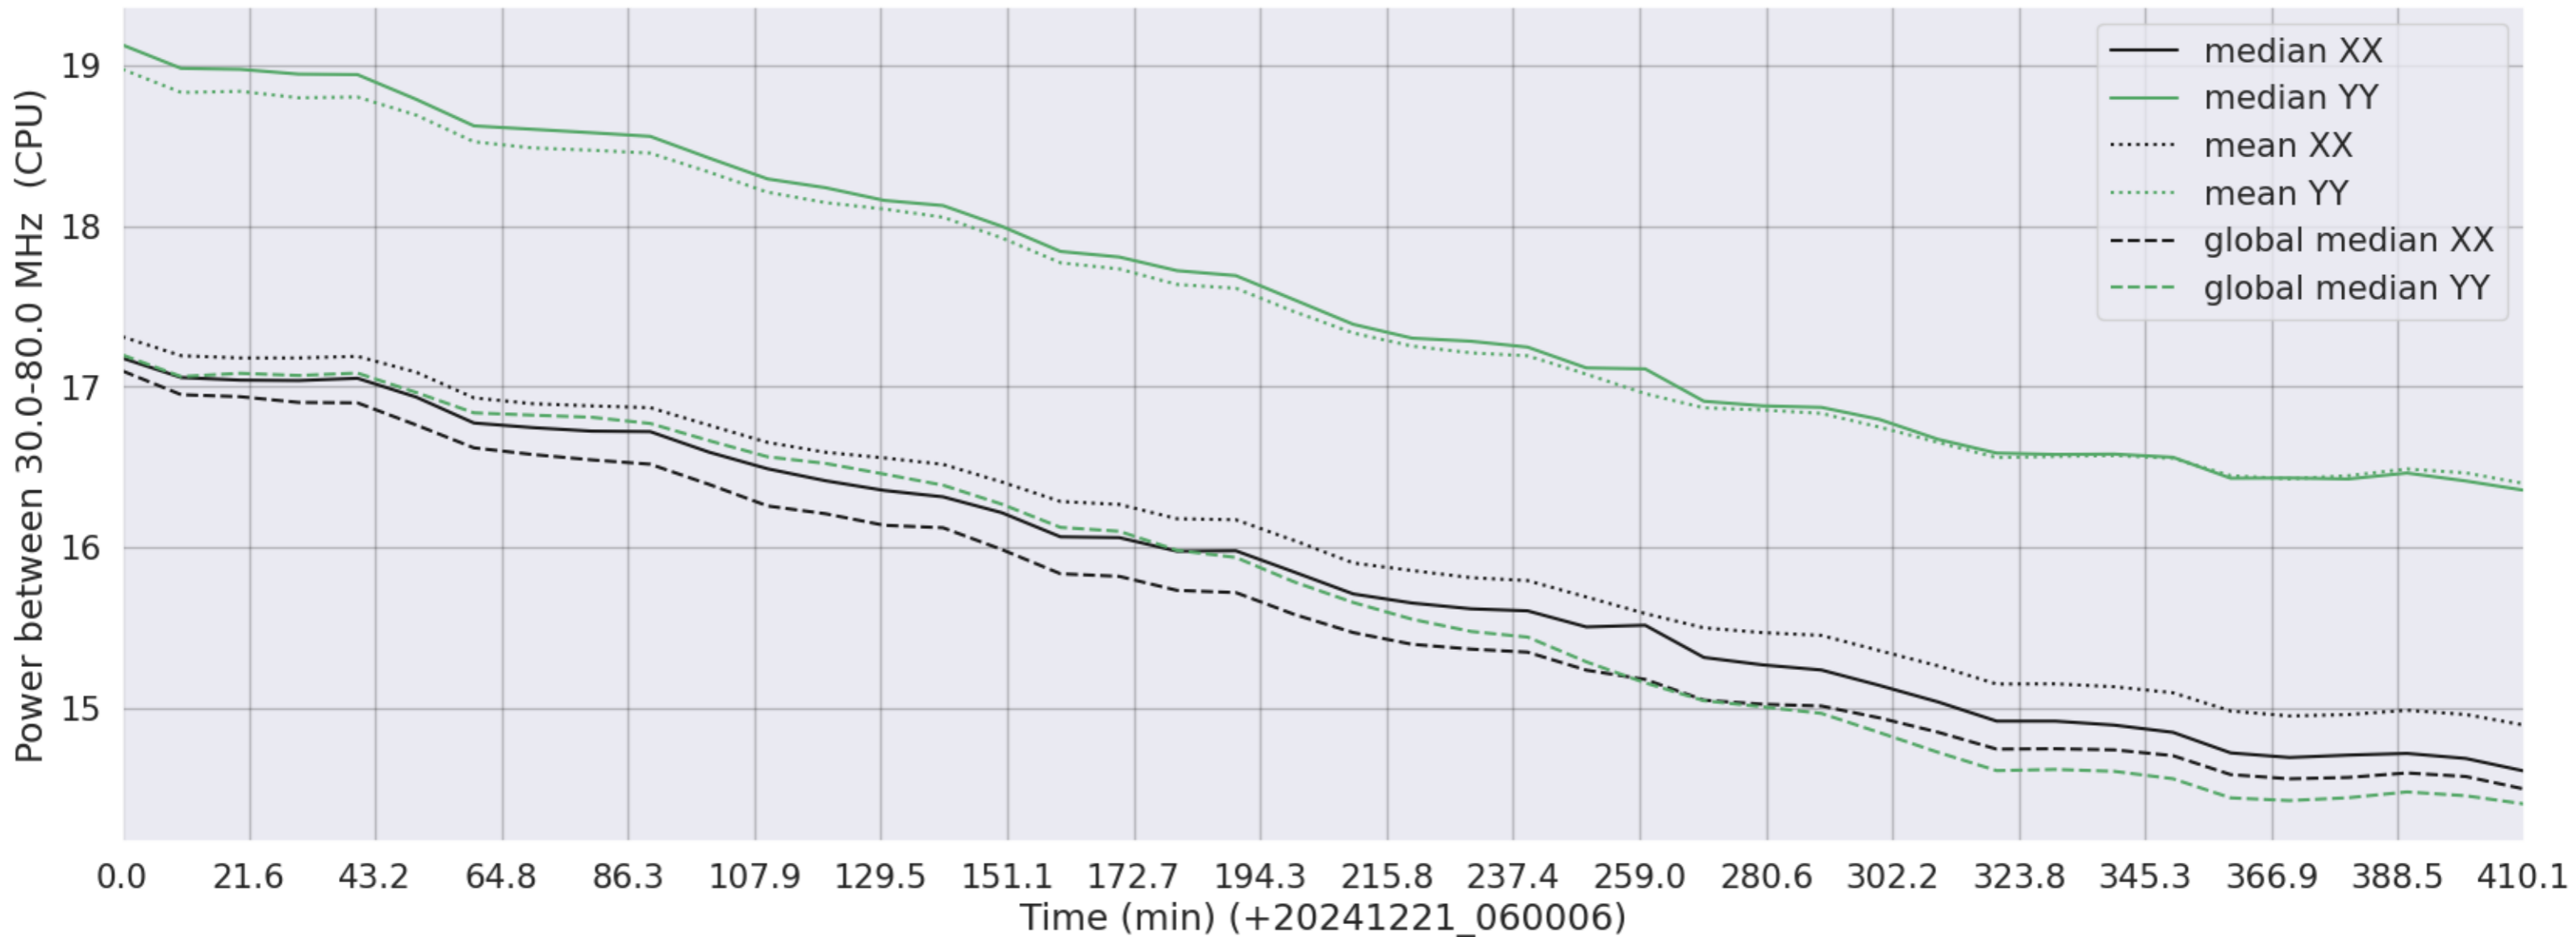

LWA139 - Correlator# 187 - XX FLAGS:Good - YY FLAGS:BadSpecShape

LWA252 - Correlator# 186 - XX FLAGS:Good - YY FLAGS:Good