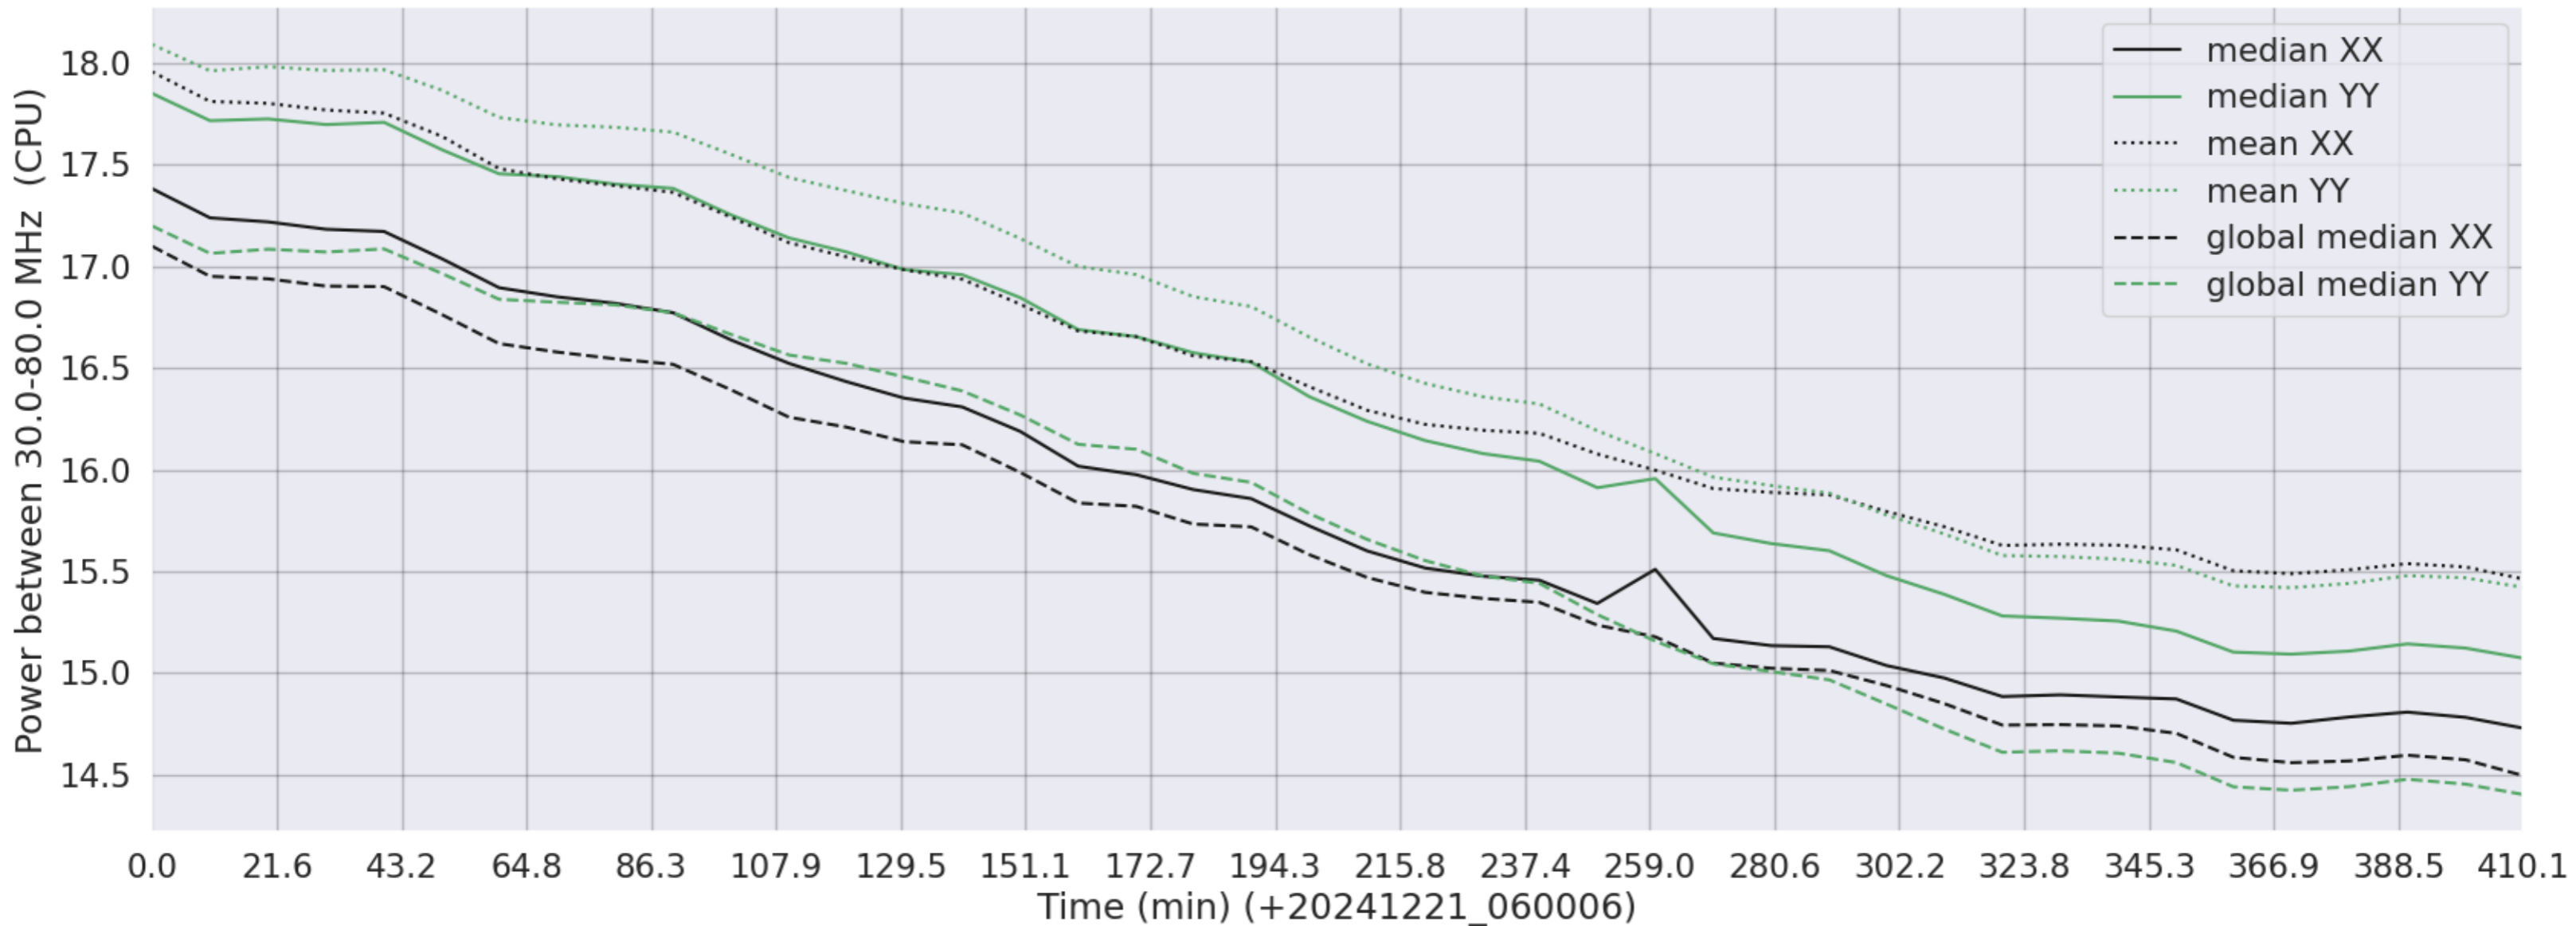

LWA233 - Correlator# 306 - XX FLAGS:Good - YY FLAGS:Good

LWA229 - Correlator# 305 - XX FLAGS:Good - YY FLAGS:Good