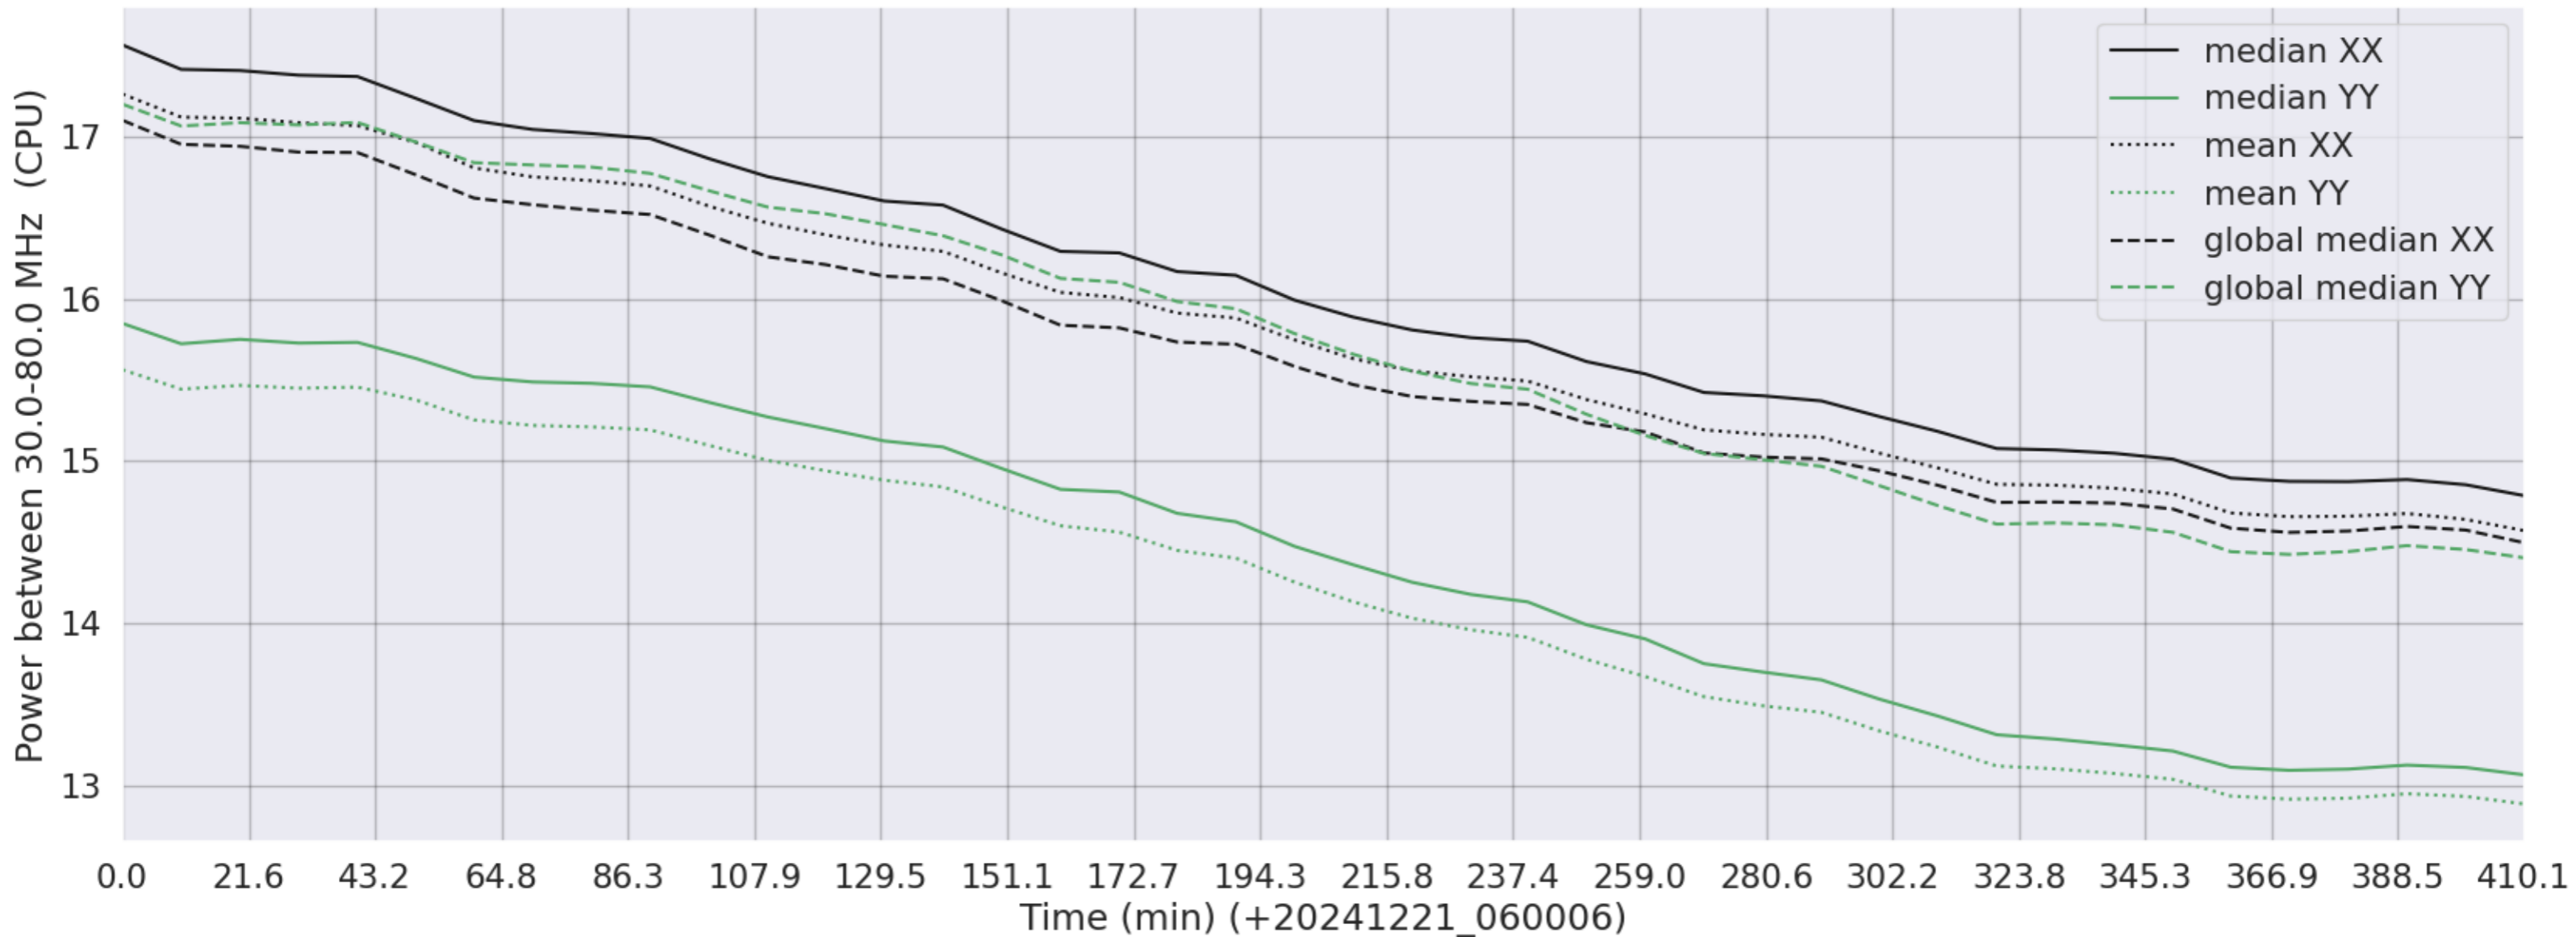

LWA092 - Correlator# 149 - XX FLAGS:Good - YY FLAGS:Good

LWA093 - Correlator# 148 - XX FLAGS:Good - YY FLAGS:Good