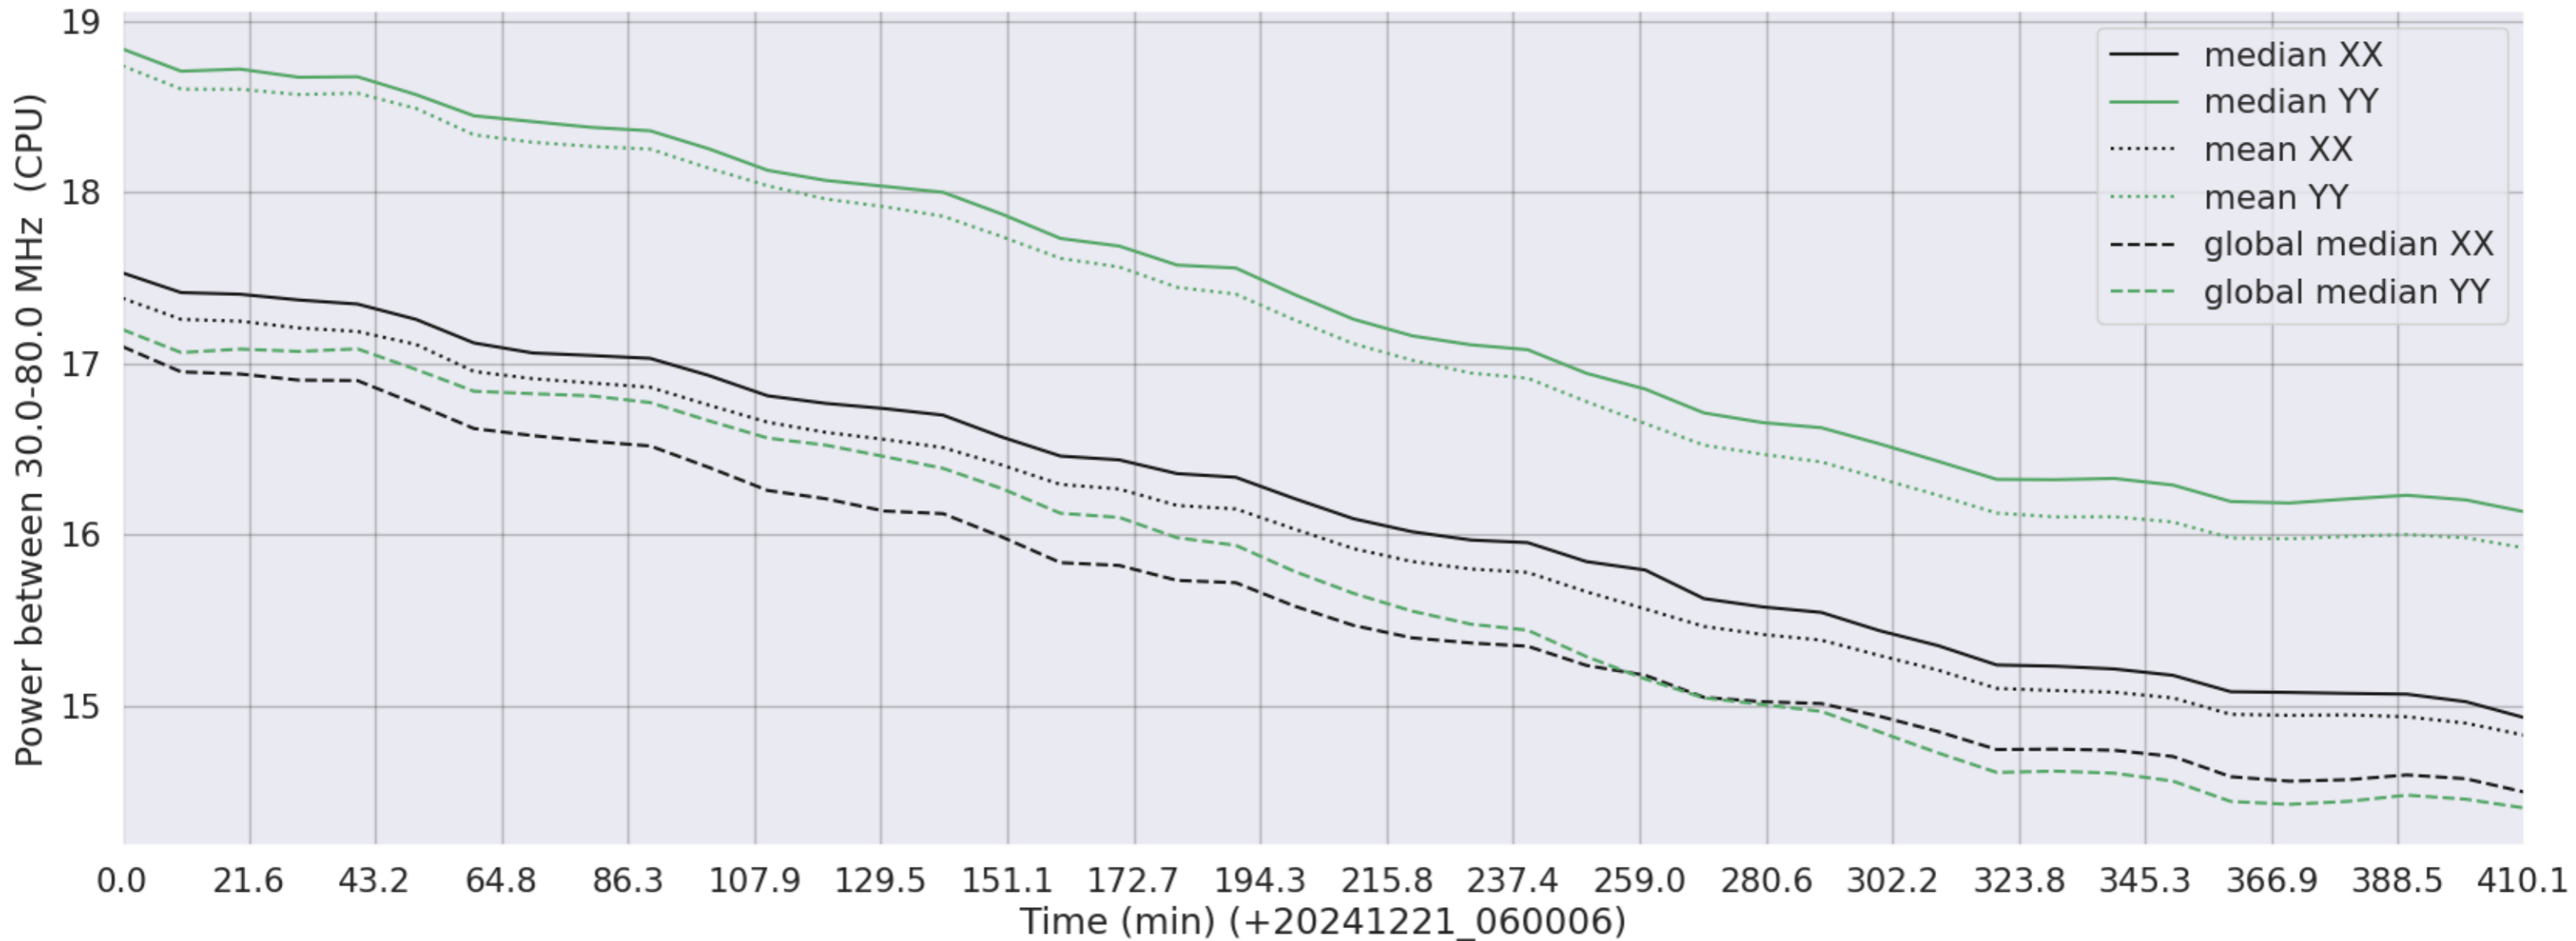

LWA311 - Correlator# 016 - XX FLAGS:Good - YY FLAGS:Good

LWA310 - Correlator# 017 - XX FLAGS:Good - YY FLAGS:Good

LWA313 - Correlator# 018 - XX FLAGS:Good - YY FLAGS:Good

LWA312 - Correlator# 019 - XX FLAGS:Good - YY FLAGS:Good