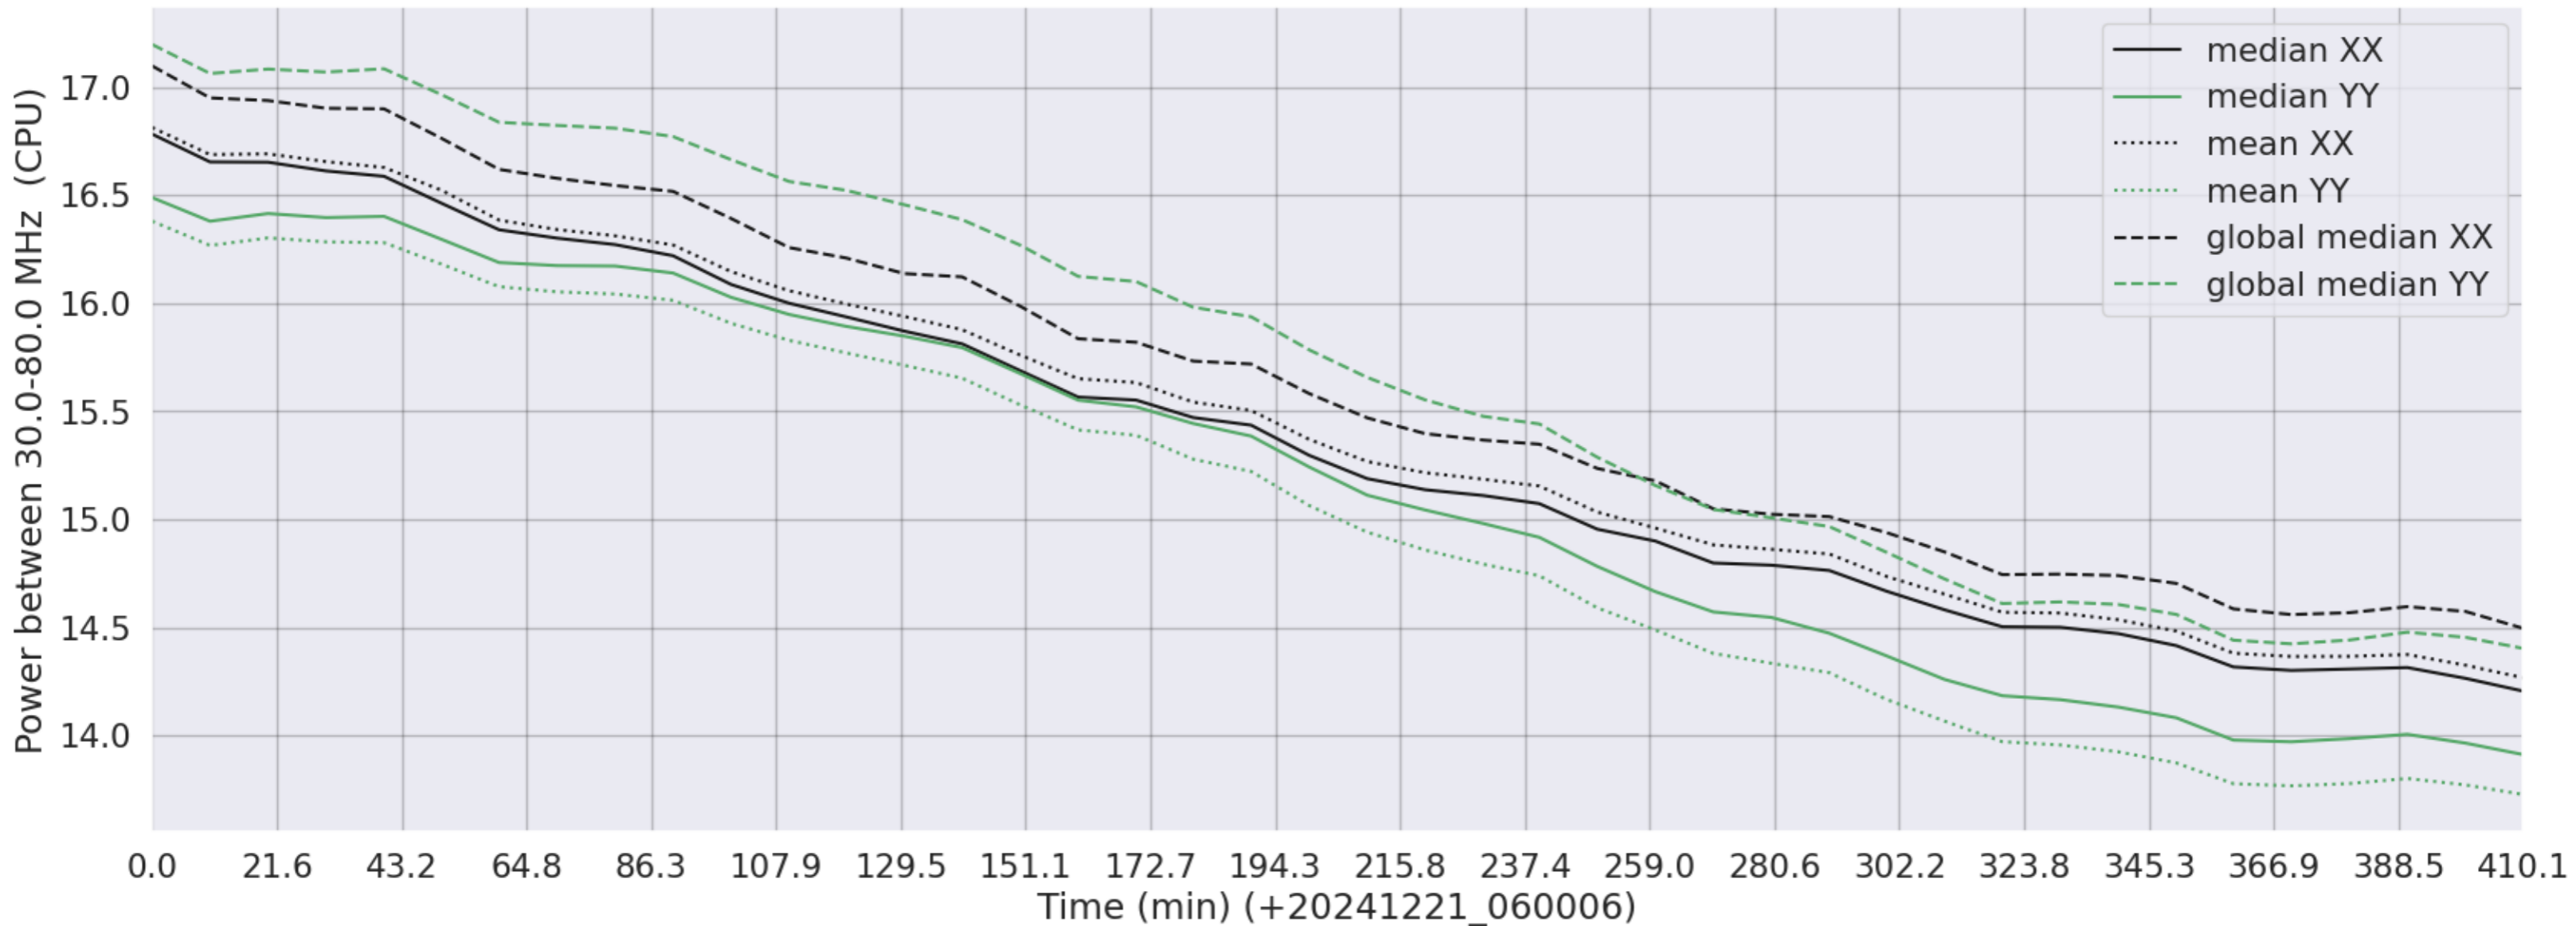

LWA020 - Correlator# 102 - XX FLAGS:Good - YY FLAGS:Good

LWA017 - Correlator# 101 - XX FLAGS:Good - YY FLAGS:Good