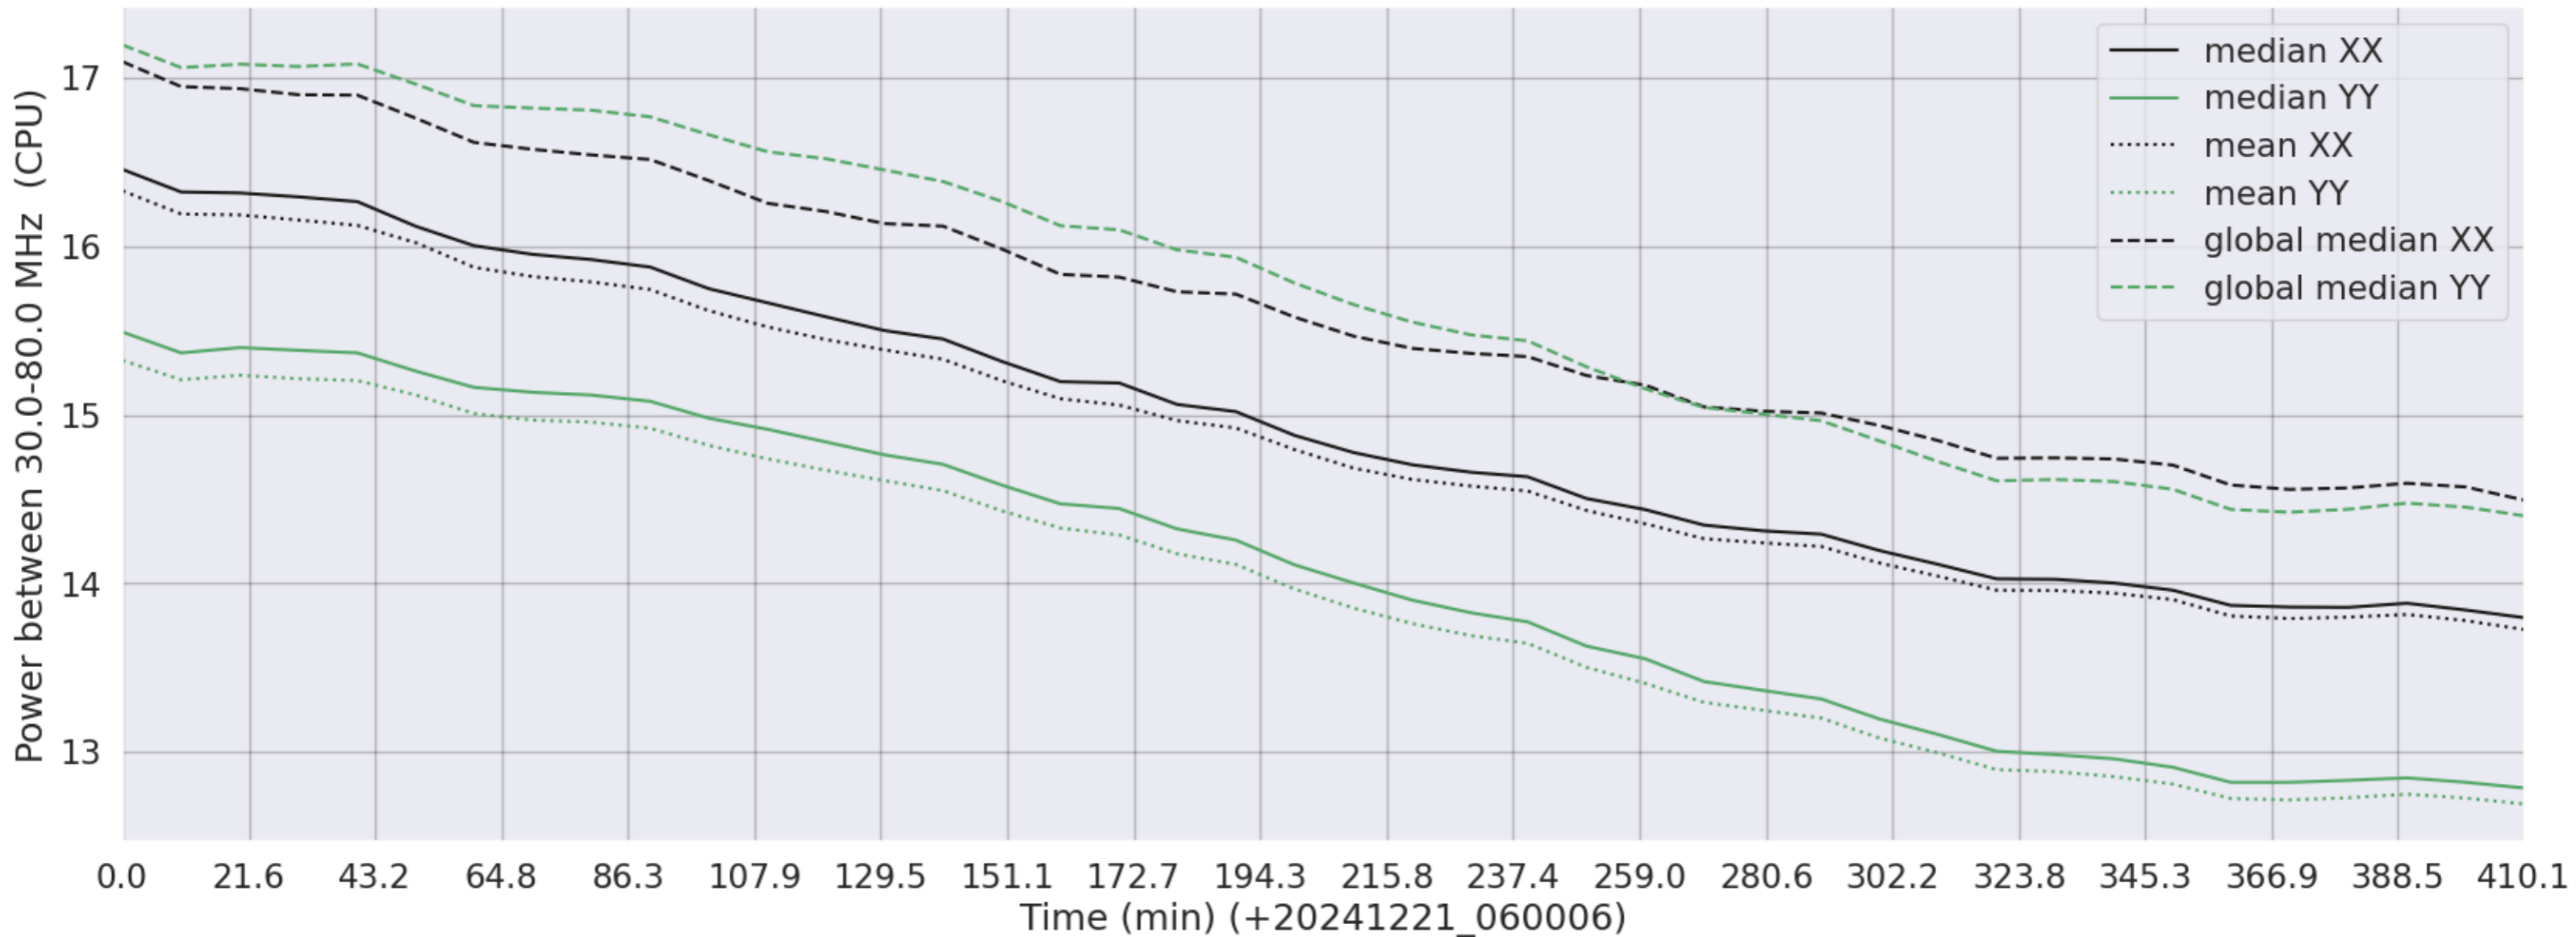

LWA124 - Correlator# 224 - XX FLAGS:HighTimeVar+BadSpecShape - YY FLAGS:Good

LWA127 - Correlator# 225 - XX FLAGS:Good - YY FLAGS:Good

LWA126 - Correlator# 226 - XX FLAGS:Good - YY FLAGS:Good

LWA125 - Correlator# 227 - XX FLAGS:Good - YY FLAGS:Good