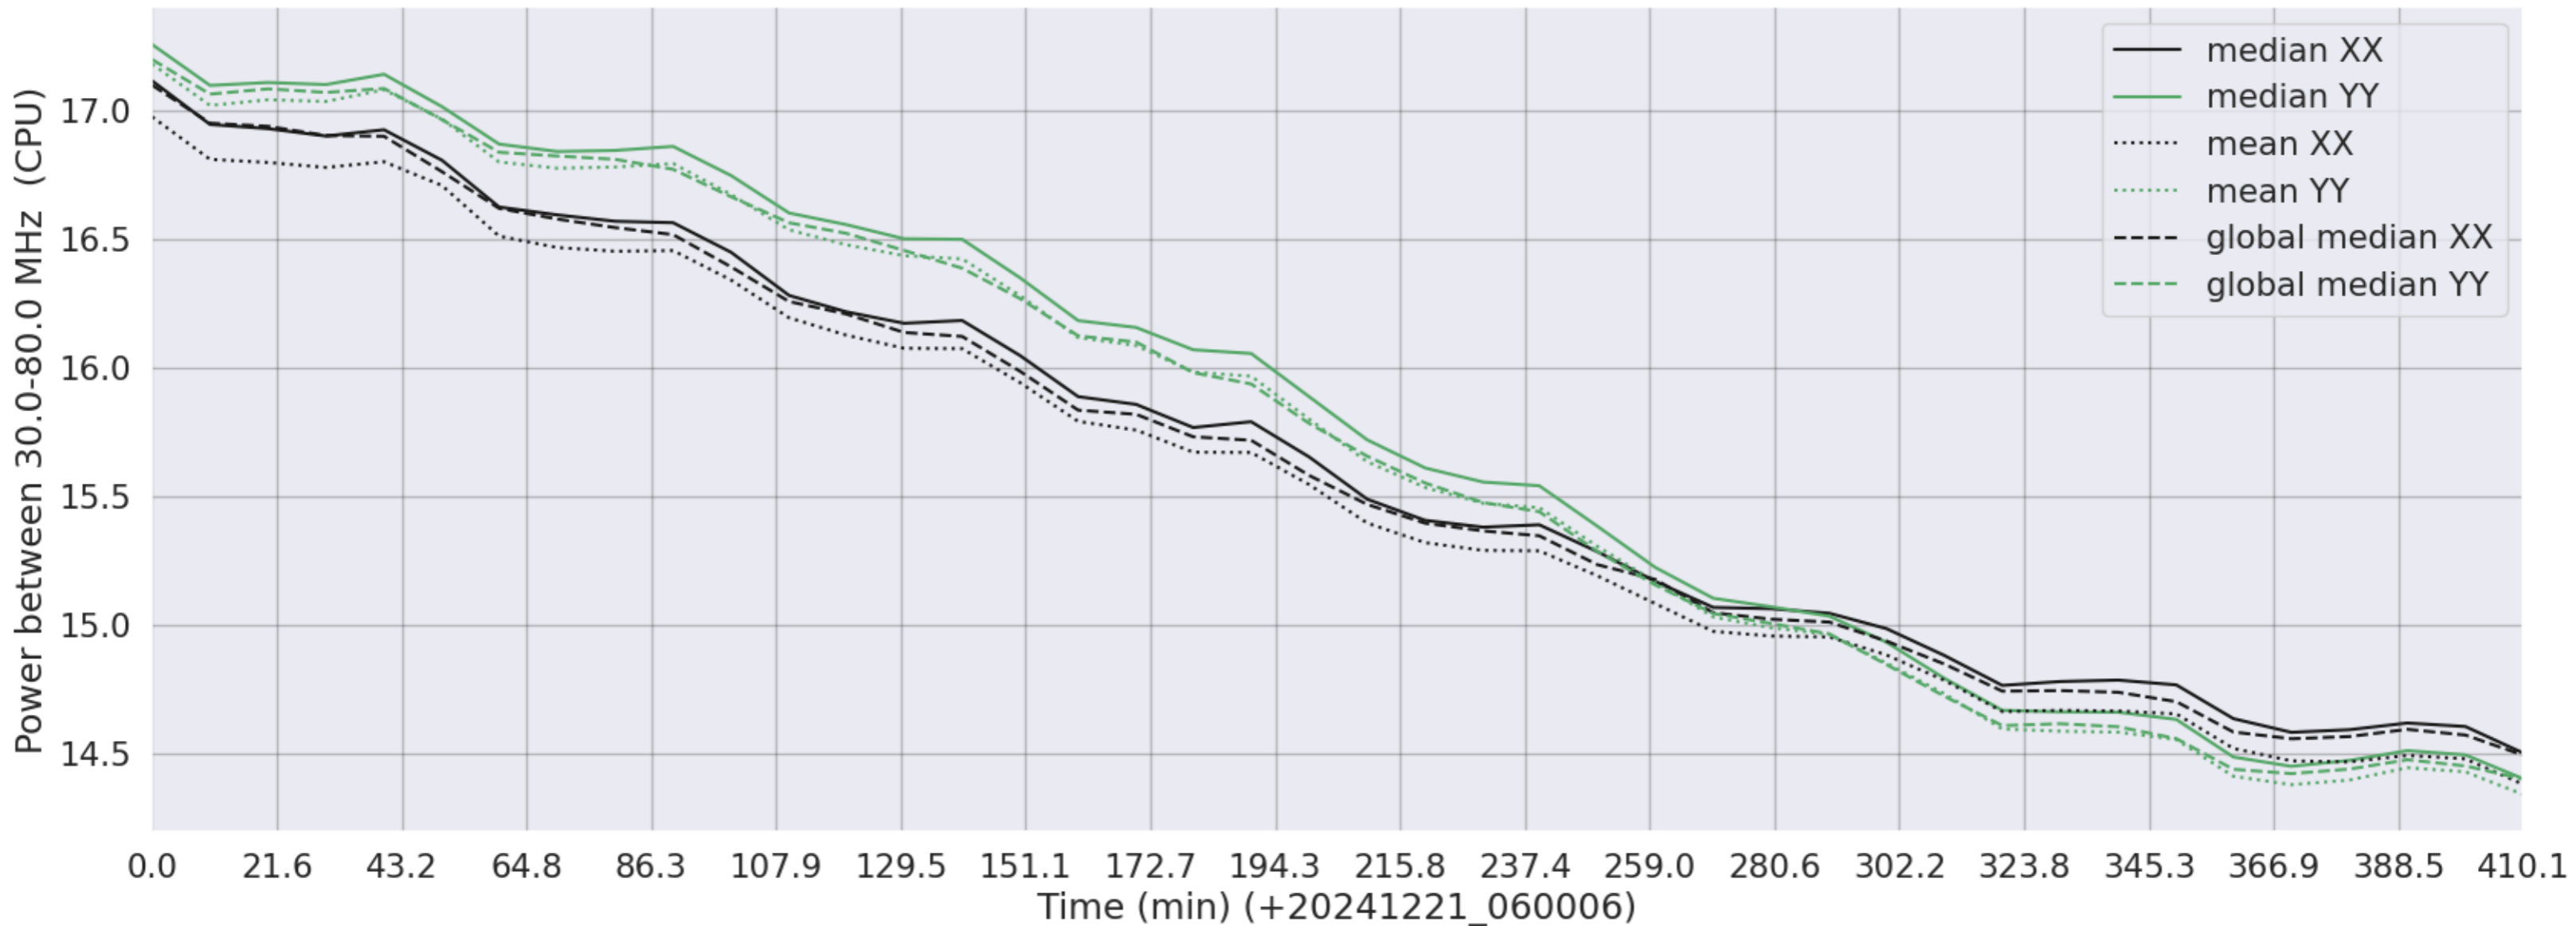

LWA115 - Correlator# 205 - XX FLAGS:Good - YY FLAGS:Good

LWA116 - Correlator# 204 - XX FLAGS:Good - YY FLAGS:Good