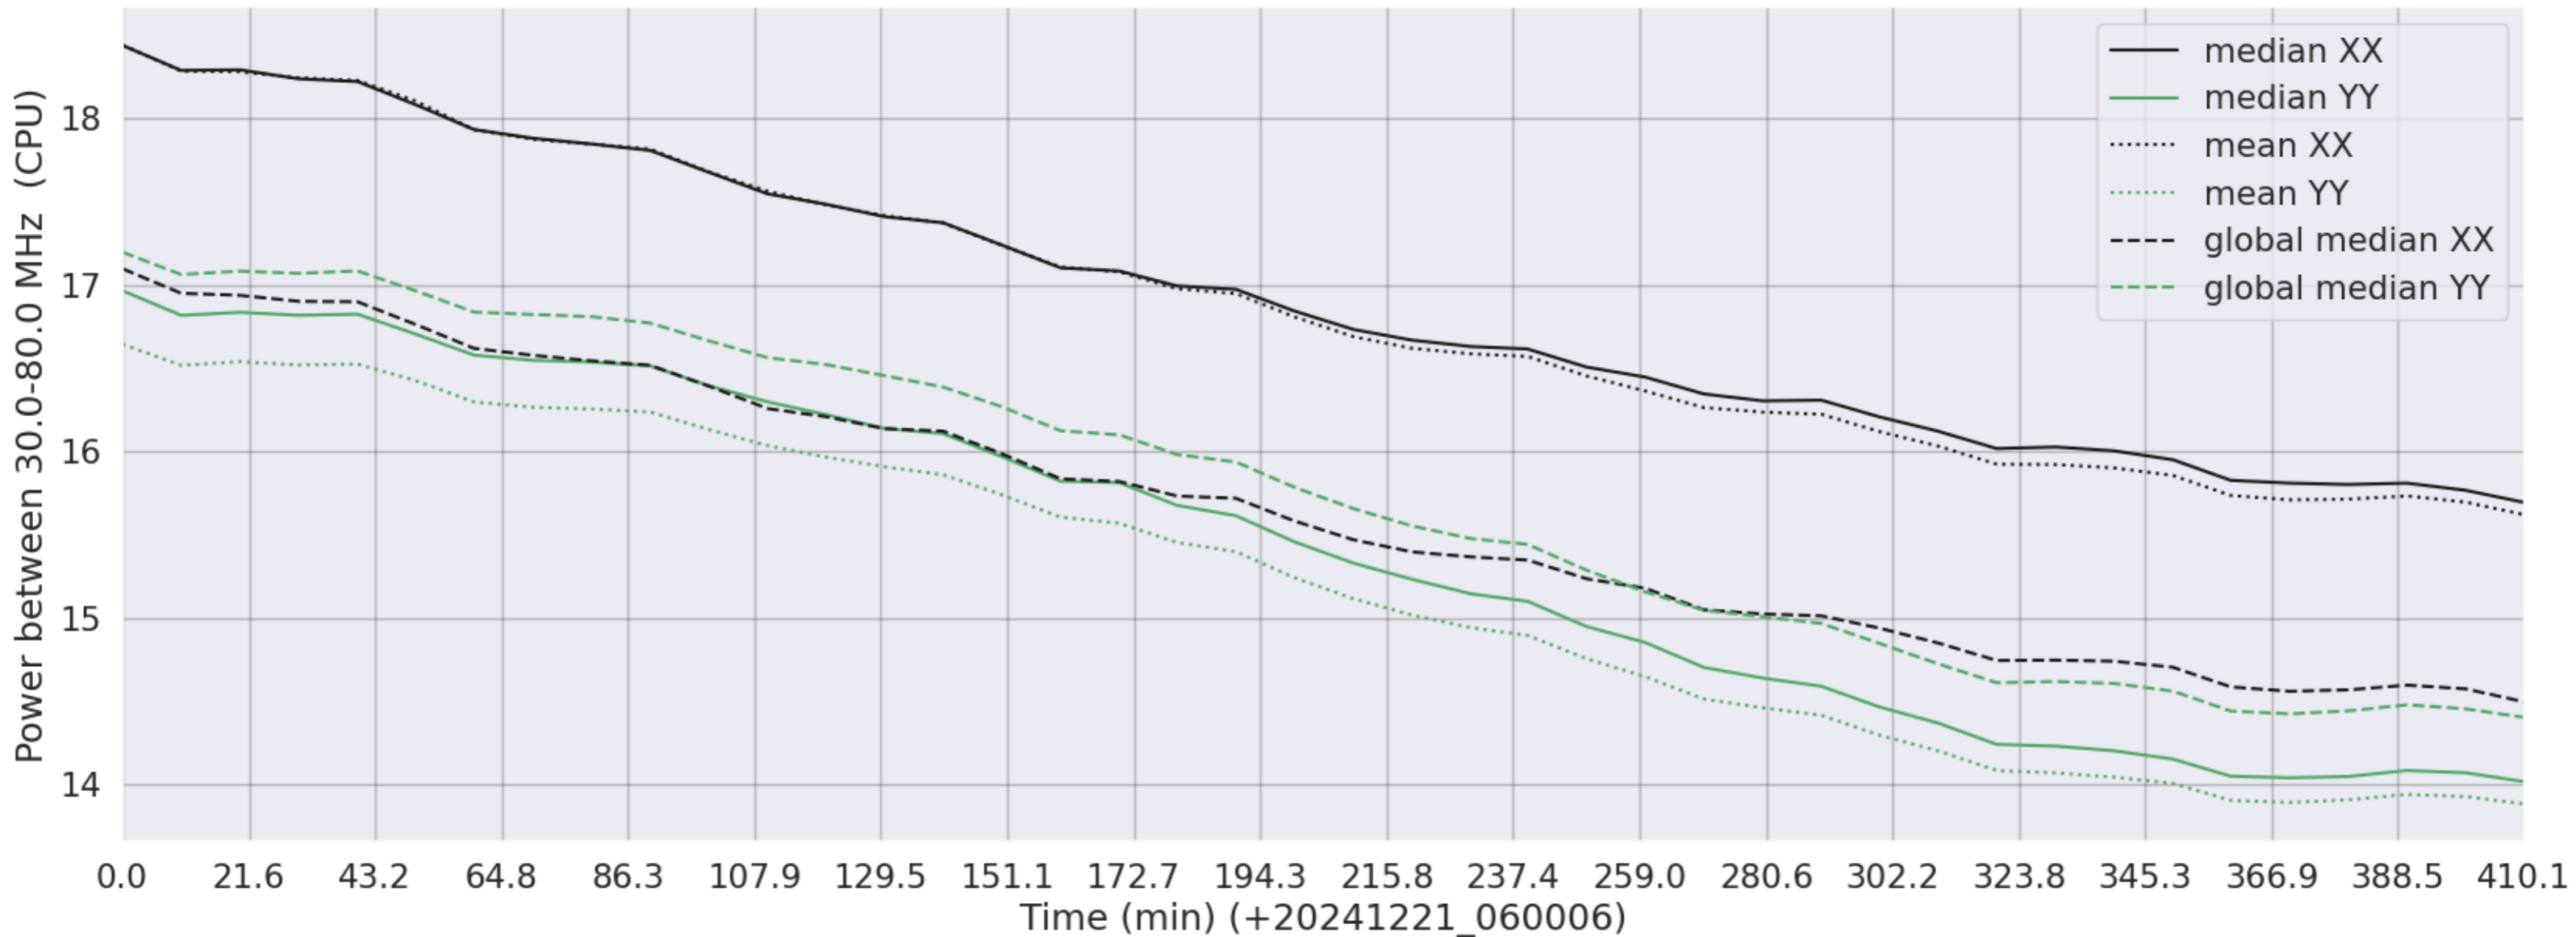

LWA145 - Correlator# 212 - XX FLAGS:Good - YY FLAGS:Good

LWA144 - Correlator# 213 - XX FLAGS:Good - YY FLAGS:Good

LWA147 - Correlator# 214 - XX FLAGS:Good - YY FLAGS:Good

LWA150 - Correlator# 215 - XX FLAGS:Good - YY FLAGS:Good