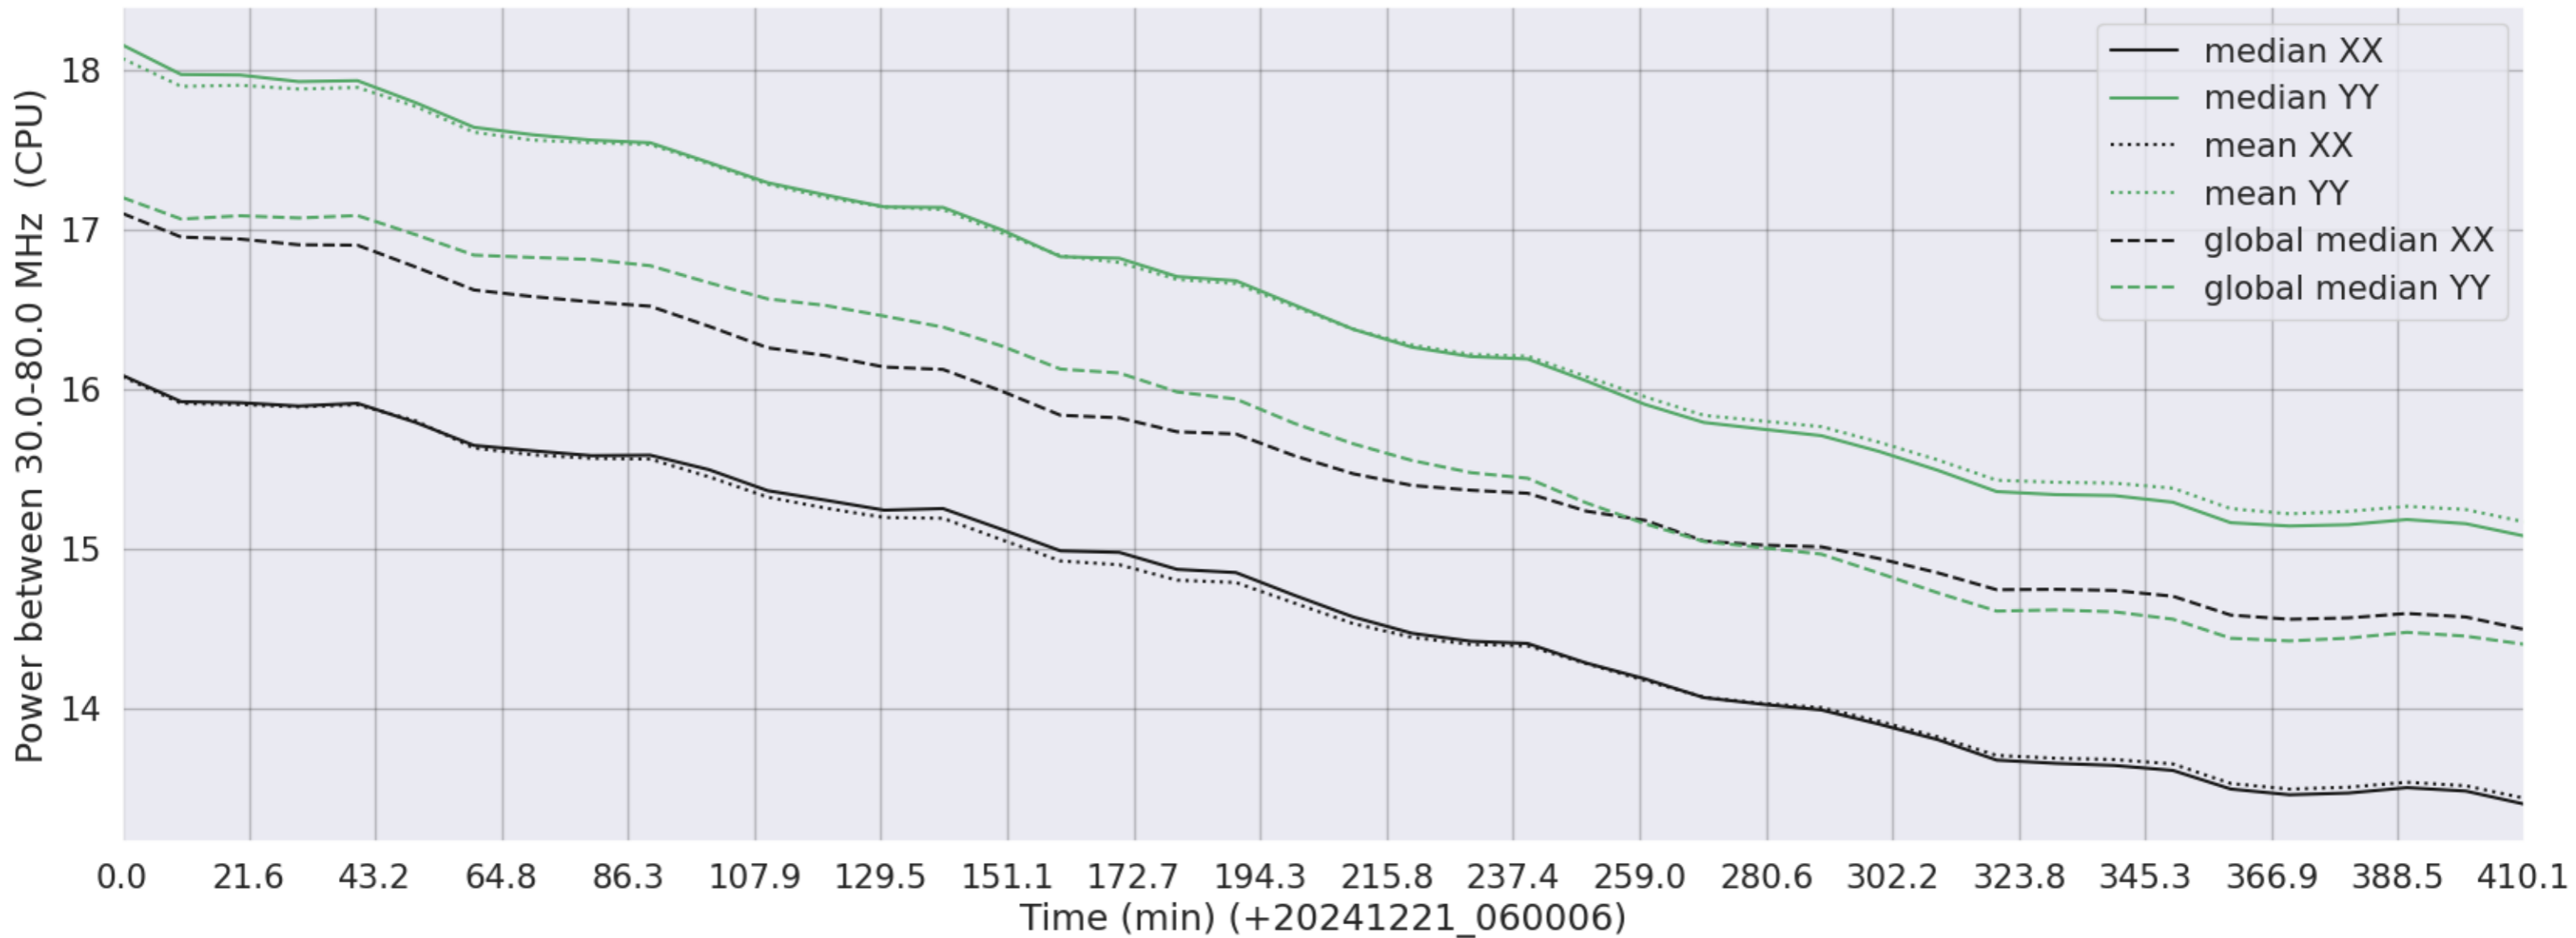

LWA251 - Correlator# 344 - XX FLAGS:Good - YY FLAGS:Good

LWA250 - Correlator# 345 - XX FLAGS:Good - YY FLAGS:Good

LWA261 - Correlator# 346 - XX FLAGS:Good - YY FLAGS:Good

LWA256 - Correlator# 347 - XX FLAGS:Good - YY FLAGS:Good