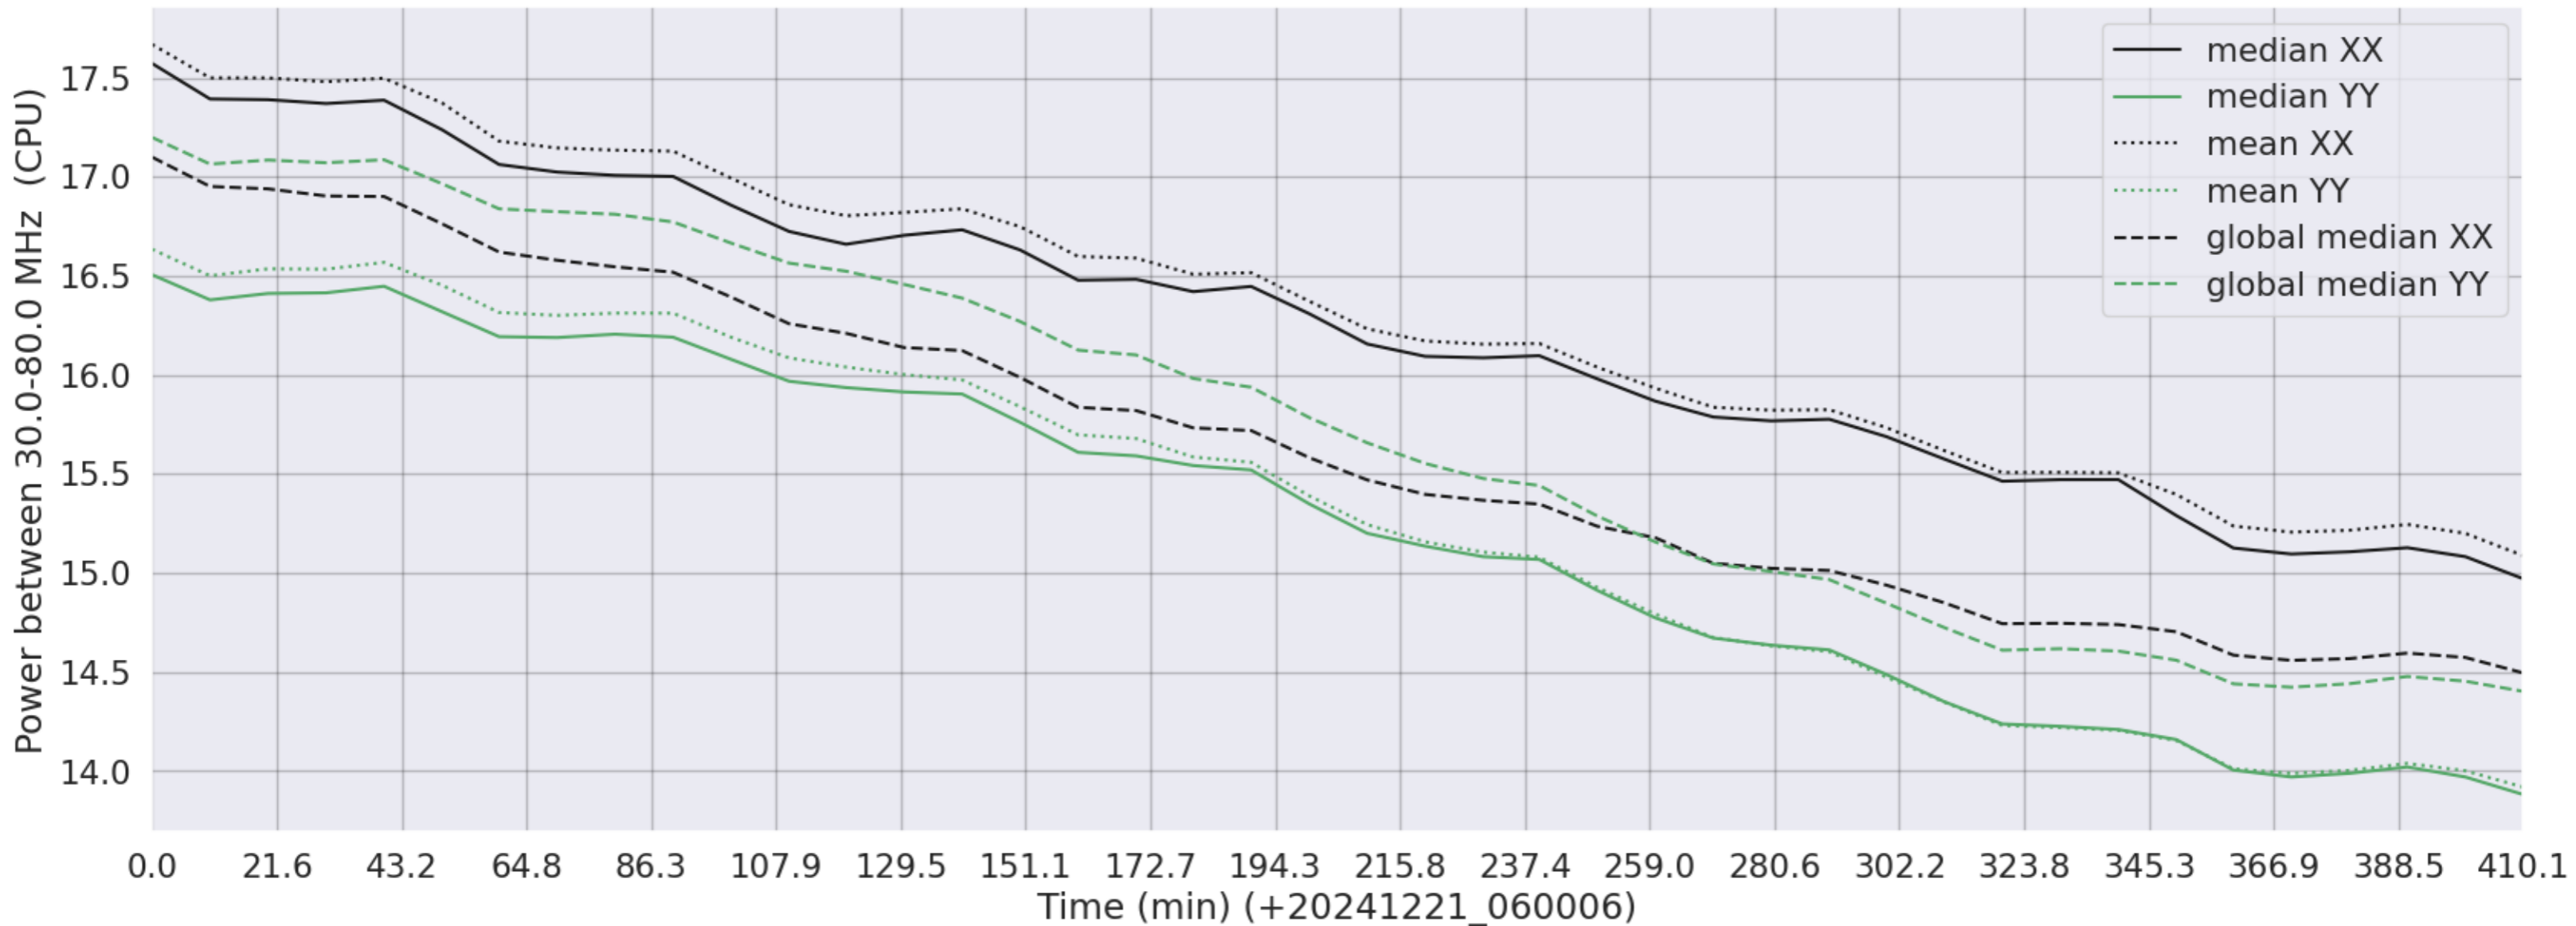

LWA073 - Correlator# 087 - XX FLAGS:Good - YY FLAGS:BadSpecShape

LWA074 - Correlator# 086 - XX FLAGS:Good - YY FLAGS:Good