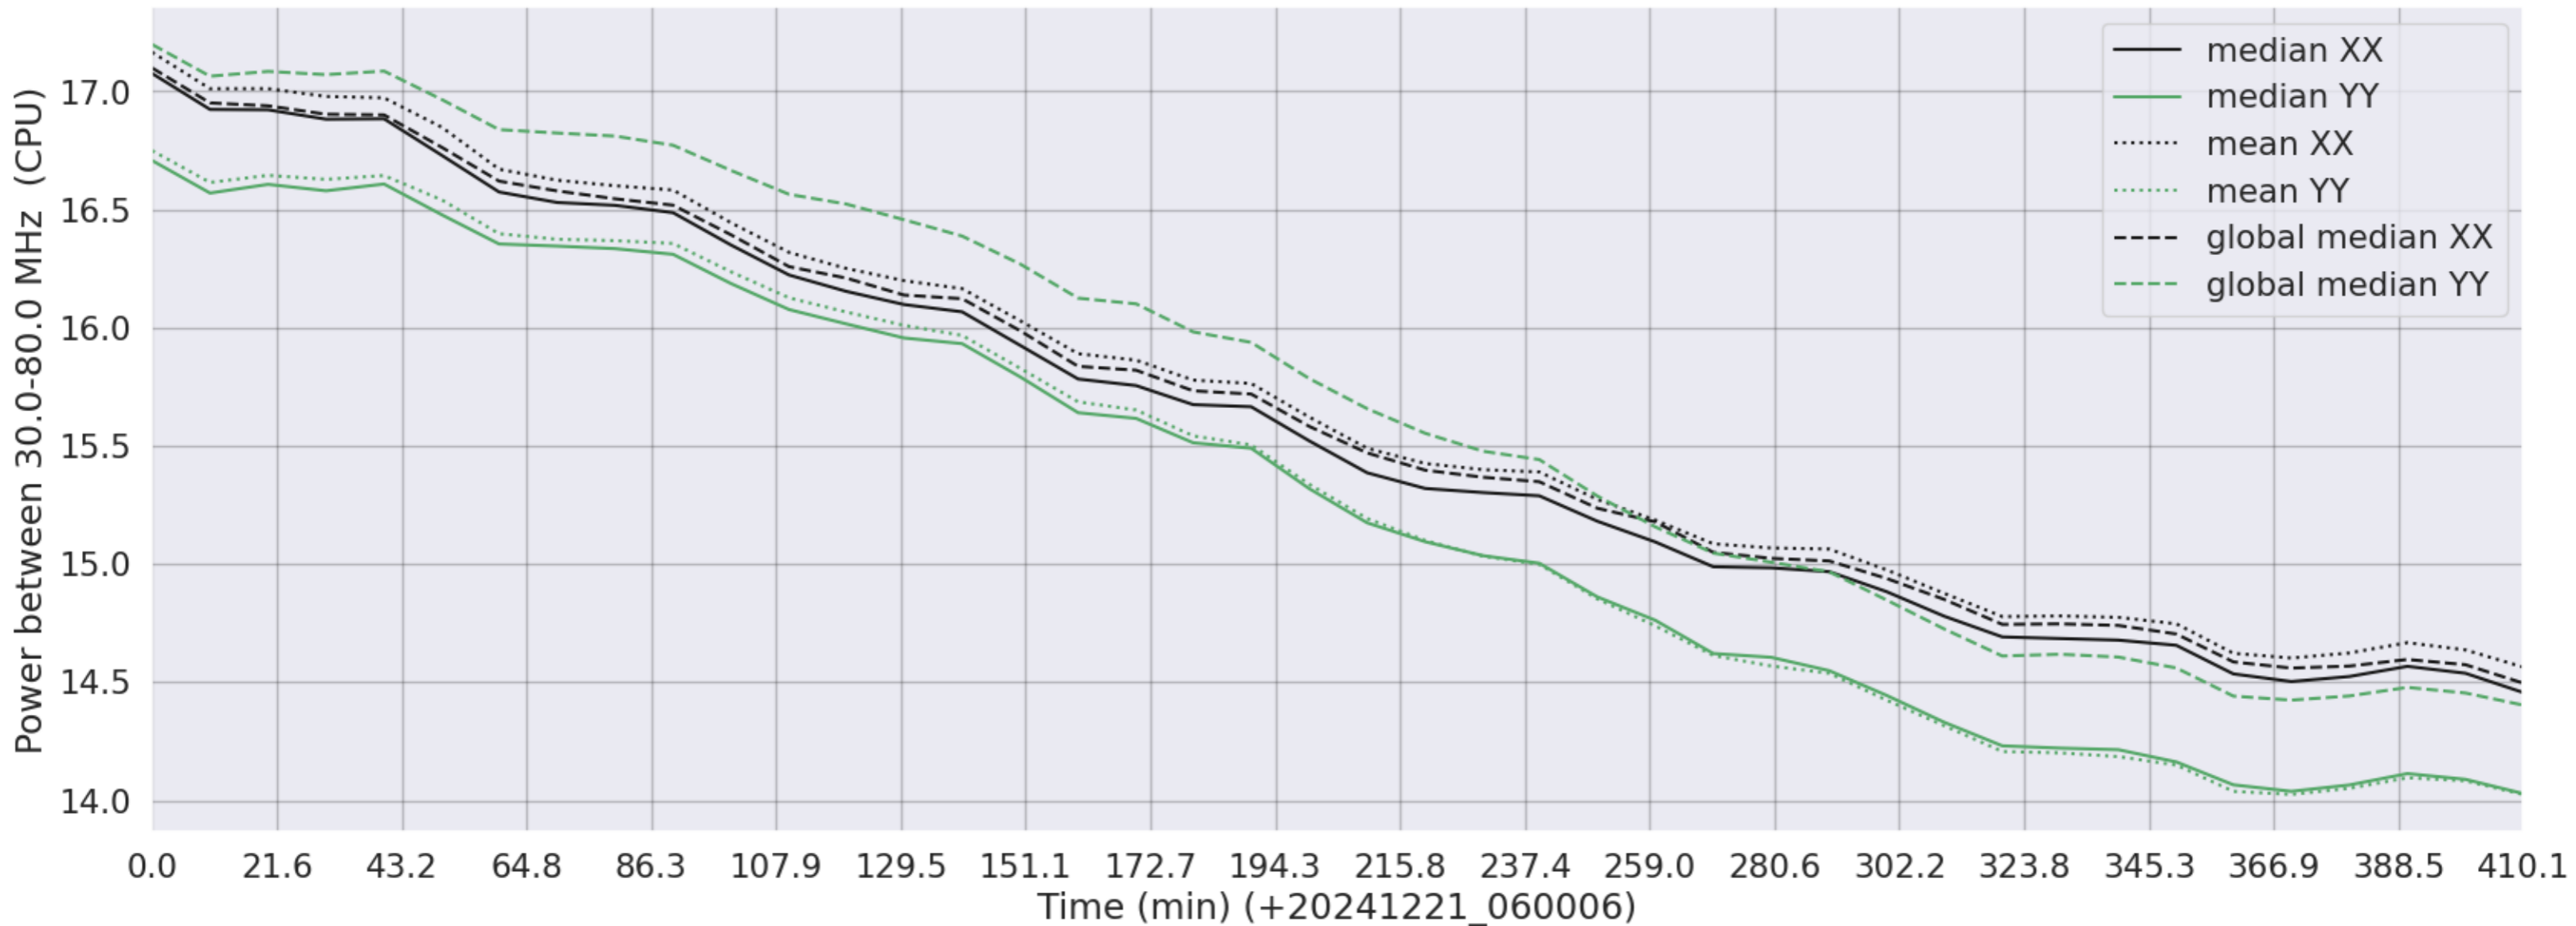

LWA018 - Correlator# 100 - XX FLAGS:Good - YY FLAGS:Good

LWA017 - Correlator# 101 - XX FLAGS:Good - YY FLAGS:Good

LWA020 - Correlator# 102 - XX FLAGS:Good - YY FLAGS:Good

LWA019 - Correlator# 103 - XX FLAGS:Good - YY FLAGS:Good