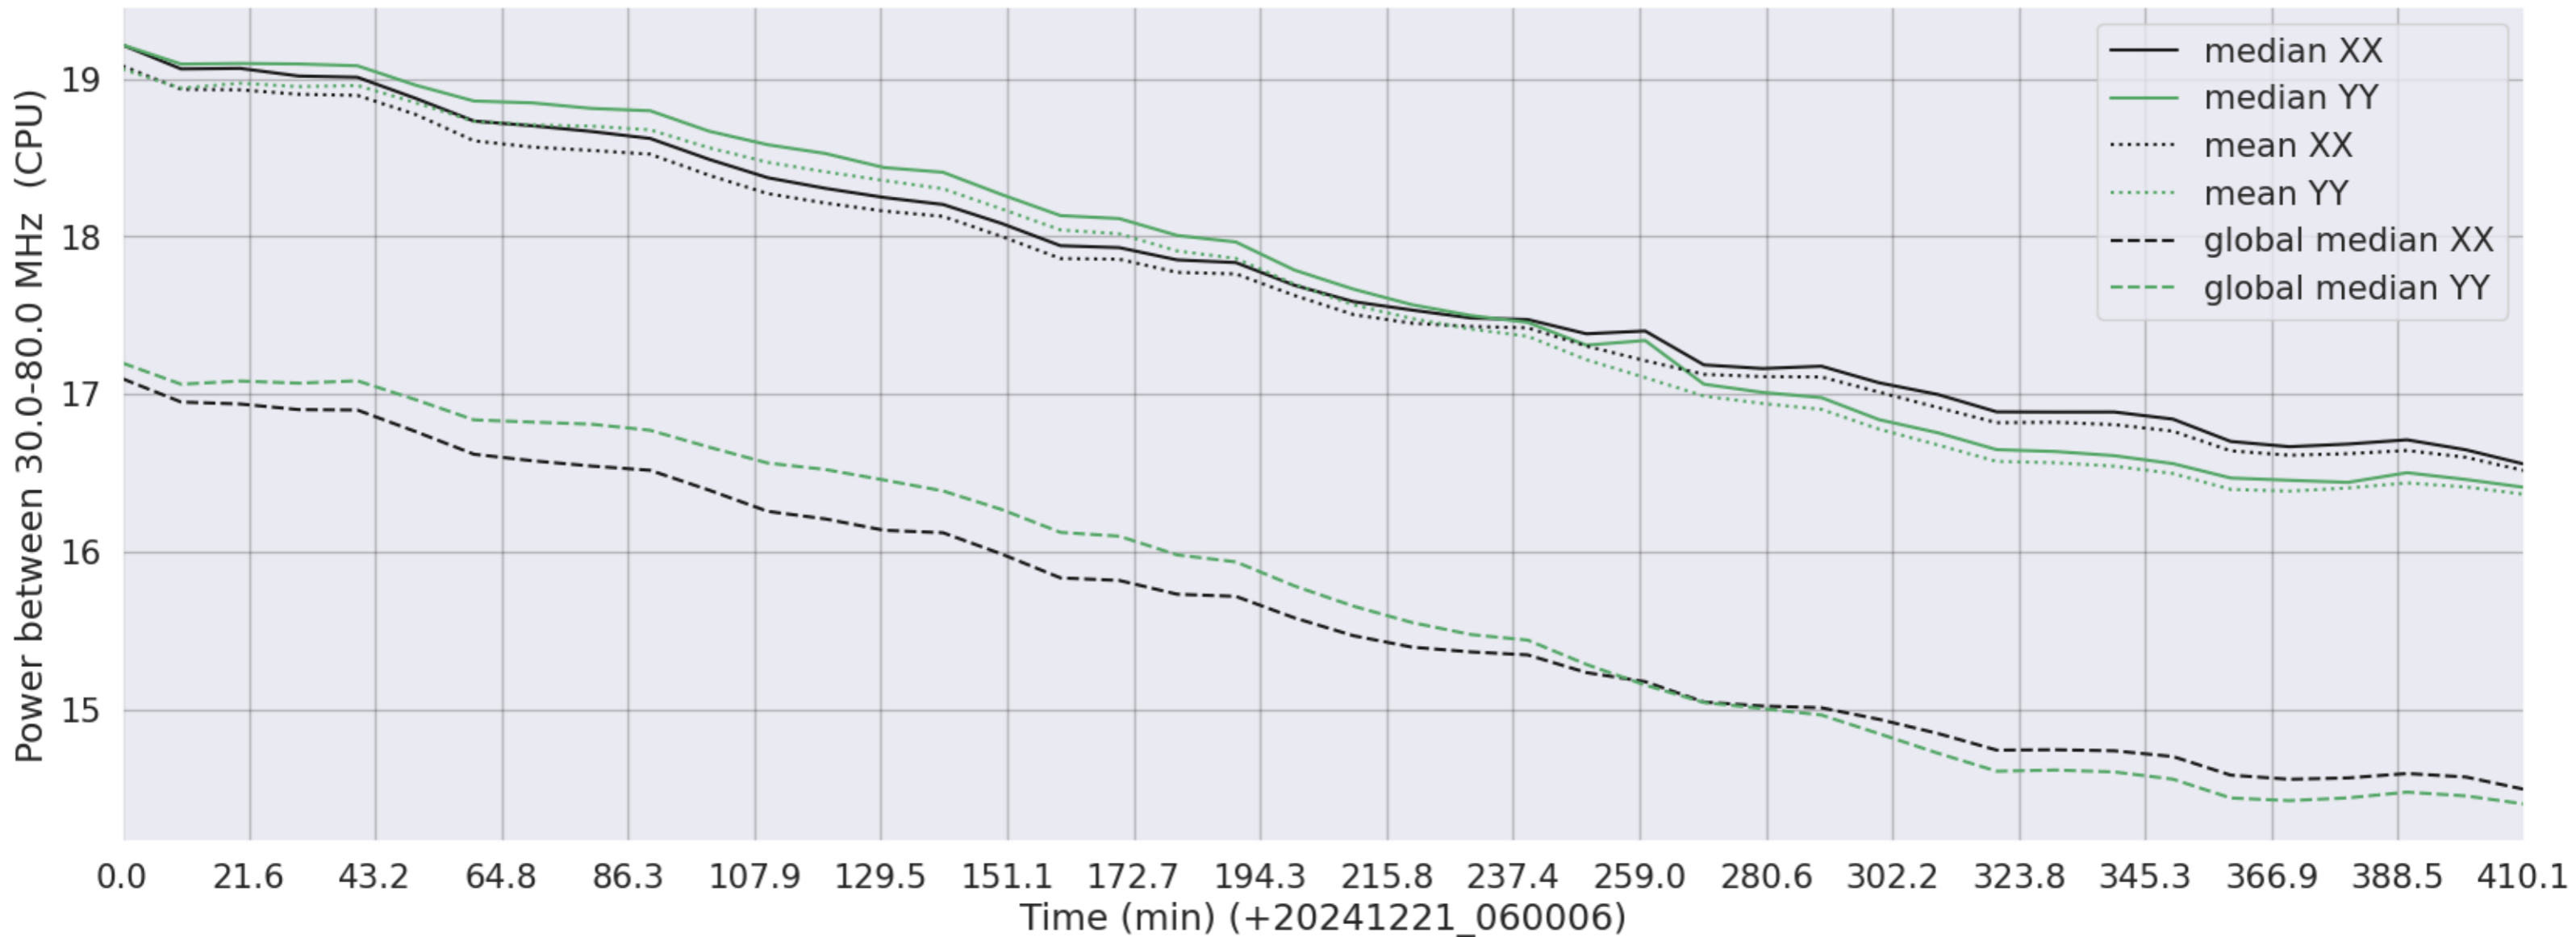

LWA035 - Correlator# 160 - XX FLAGS:Good - YY FLAGS:Good

LWA033 - Correlator# 161 - XX FLAGS:Good - YY FLAGS:Good

LWA034 - Correlator# 162 - XX FLAGS:Good - YY FLAGS:Good

LWA036 - Correlator# 163 - XX FLAGS:Good - YY FLAGS:Good