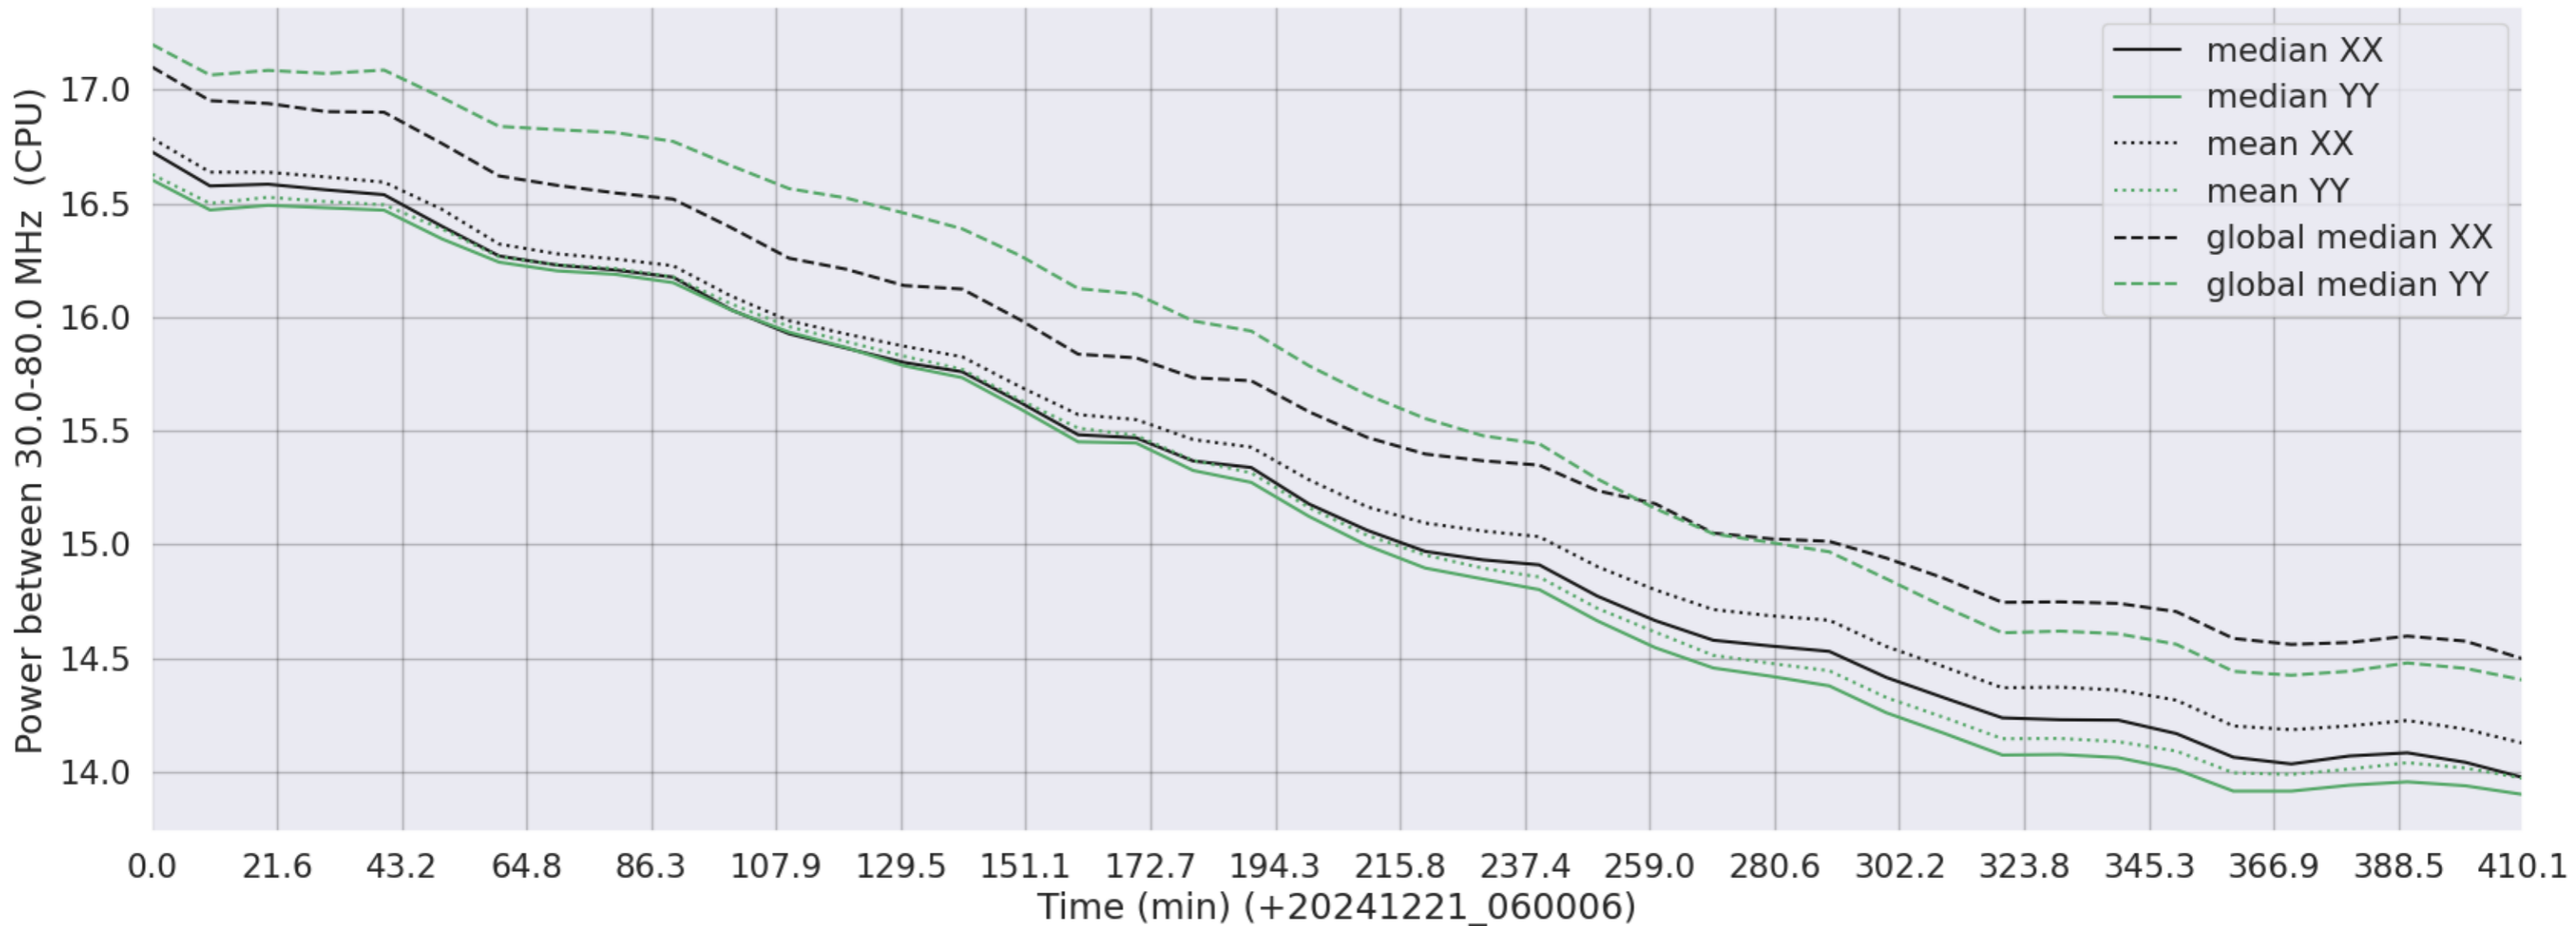

LWA179 - Correlator# 323 - XX FLAGS:Good - YY FLAGS:Good

LWA180 - Correlator# 322 - XX FLAGS:Good - YY FLAGS:Good