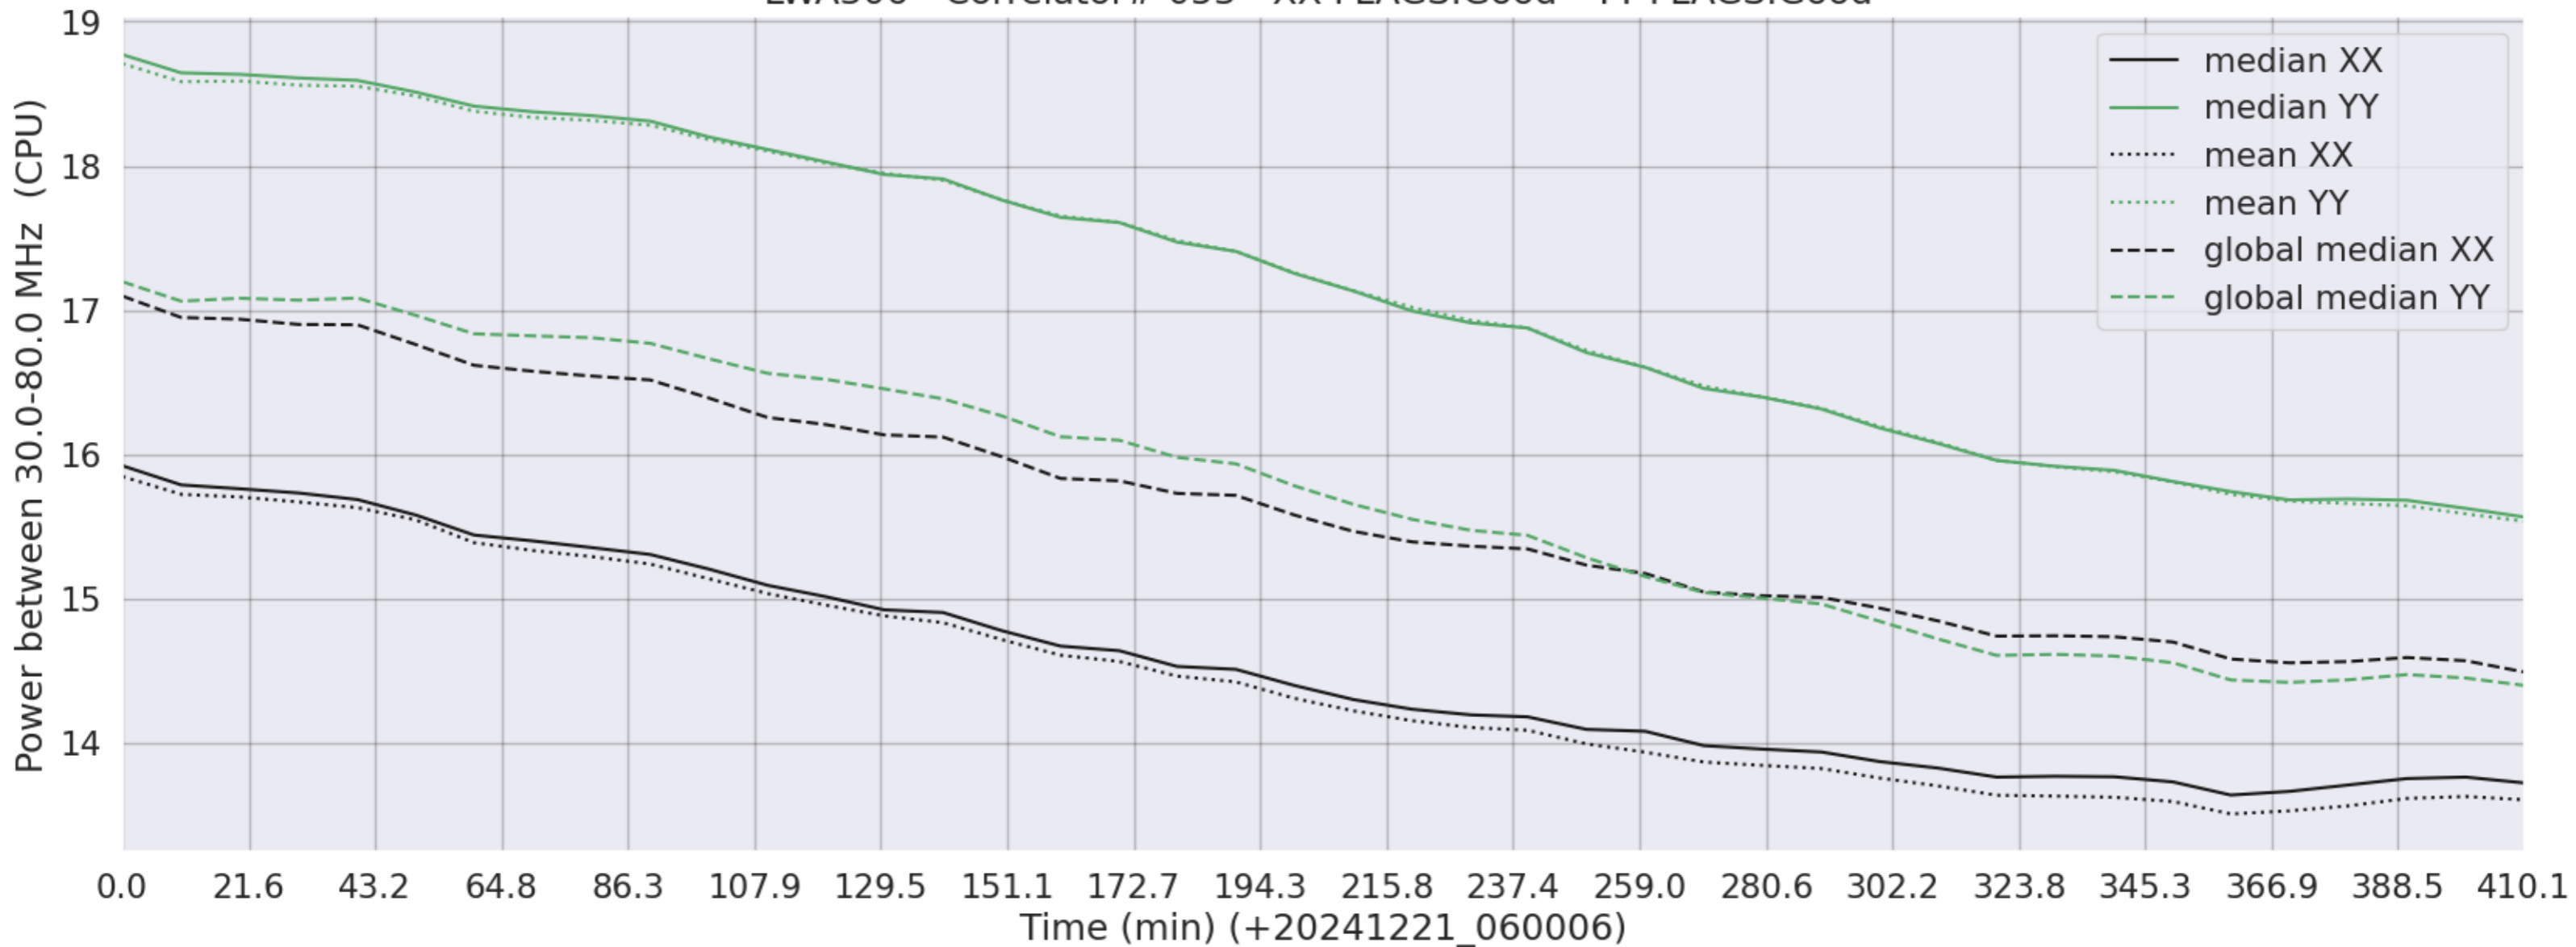

LWA320 - Correlator# 054 - XX FLAGS:Good - YY FLAGS:Good

LWA306 - Correlator# 053 - XX FLAGS:Good - YY FLAGS:Good