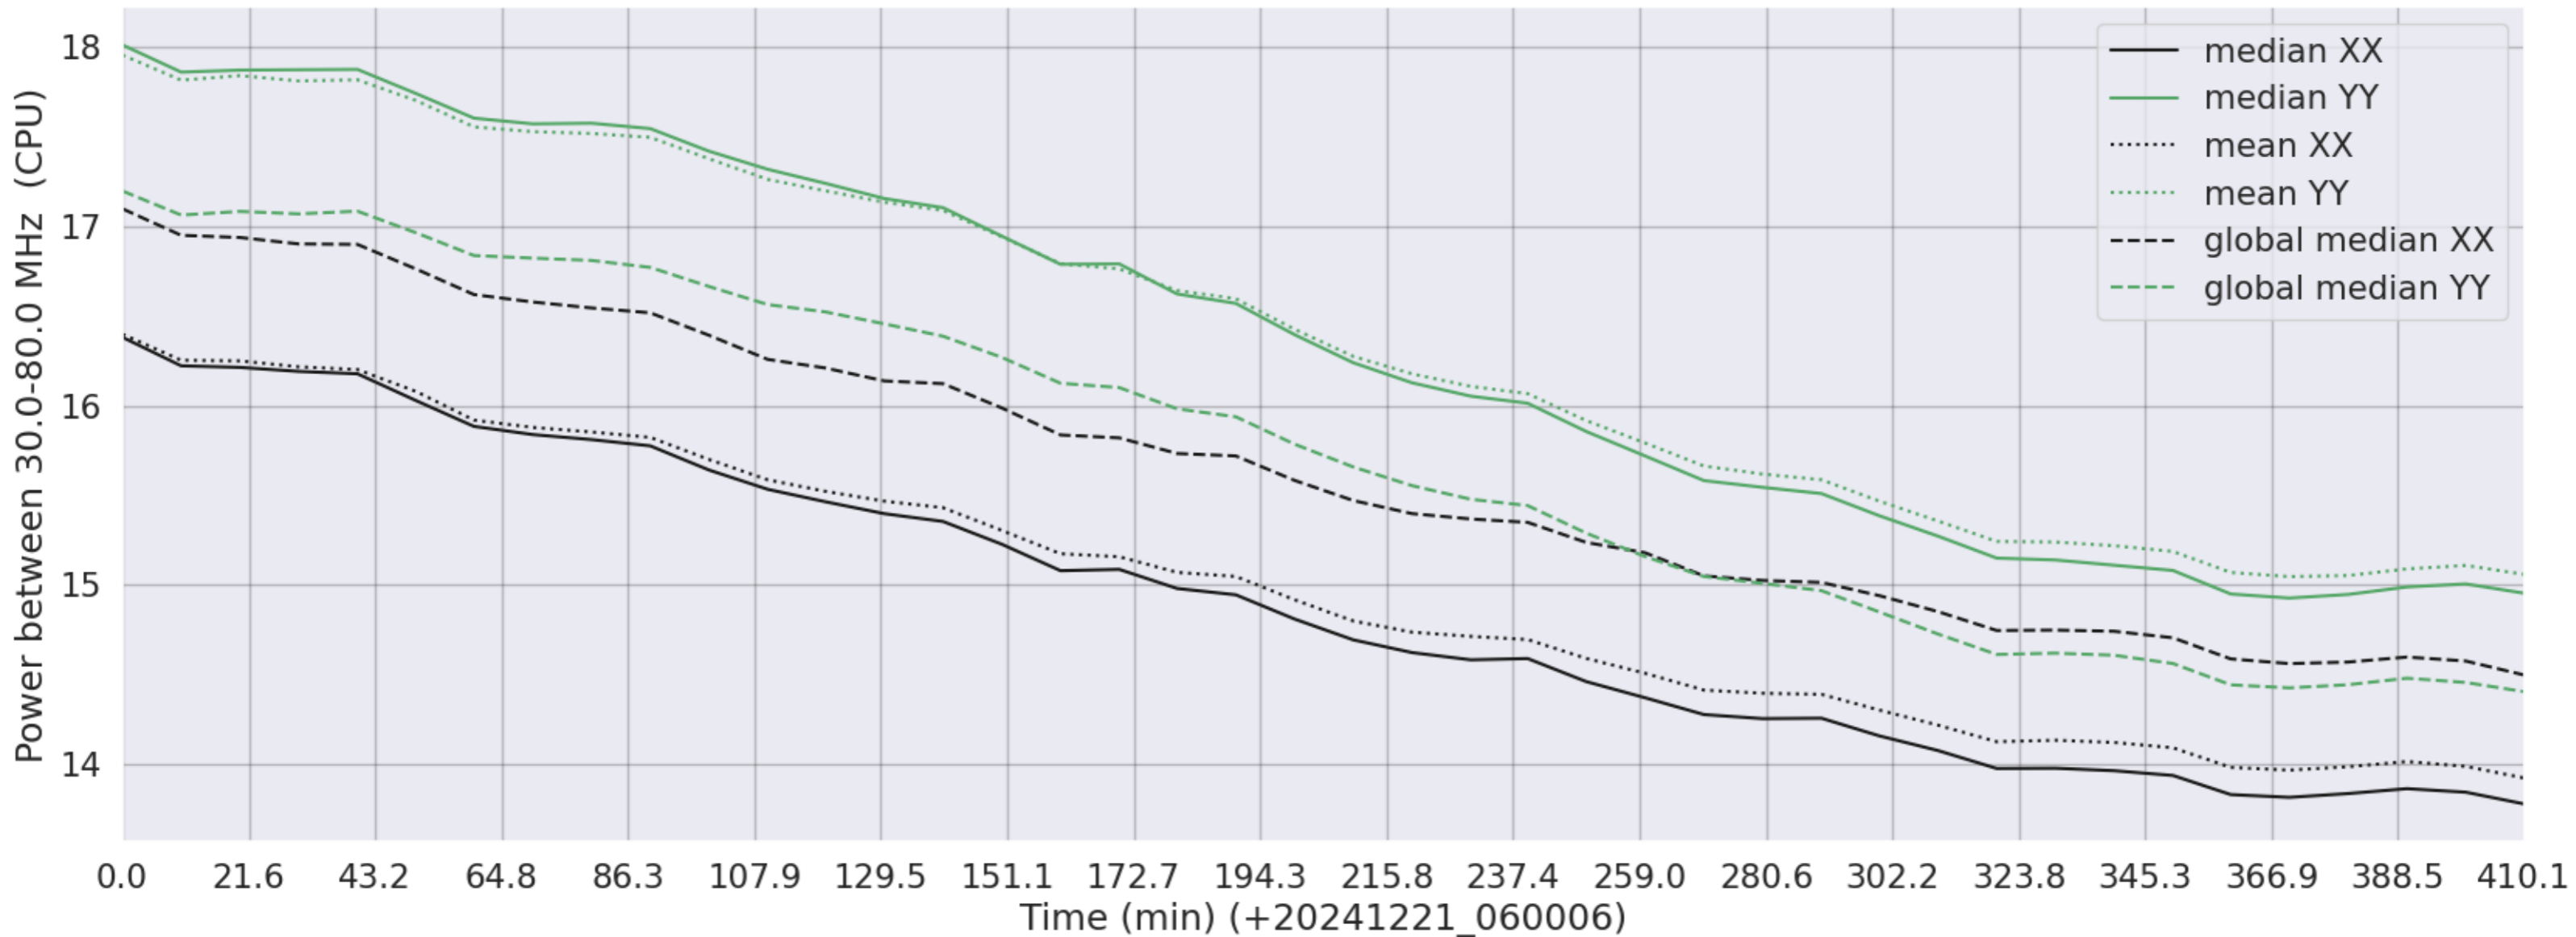

LWA045 - Correlator# 083 - XX FLAGS:Good - YY FLAGS:Good

LWA046 - Correlator# 082 - XX FLAGS:Good - YY FLAGS:Good