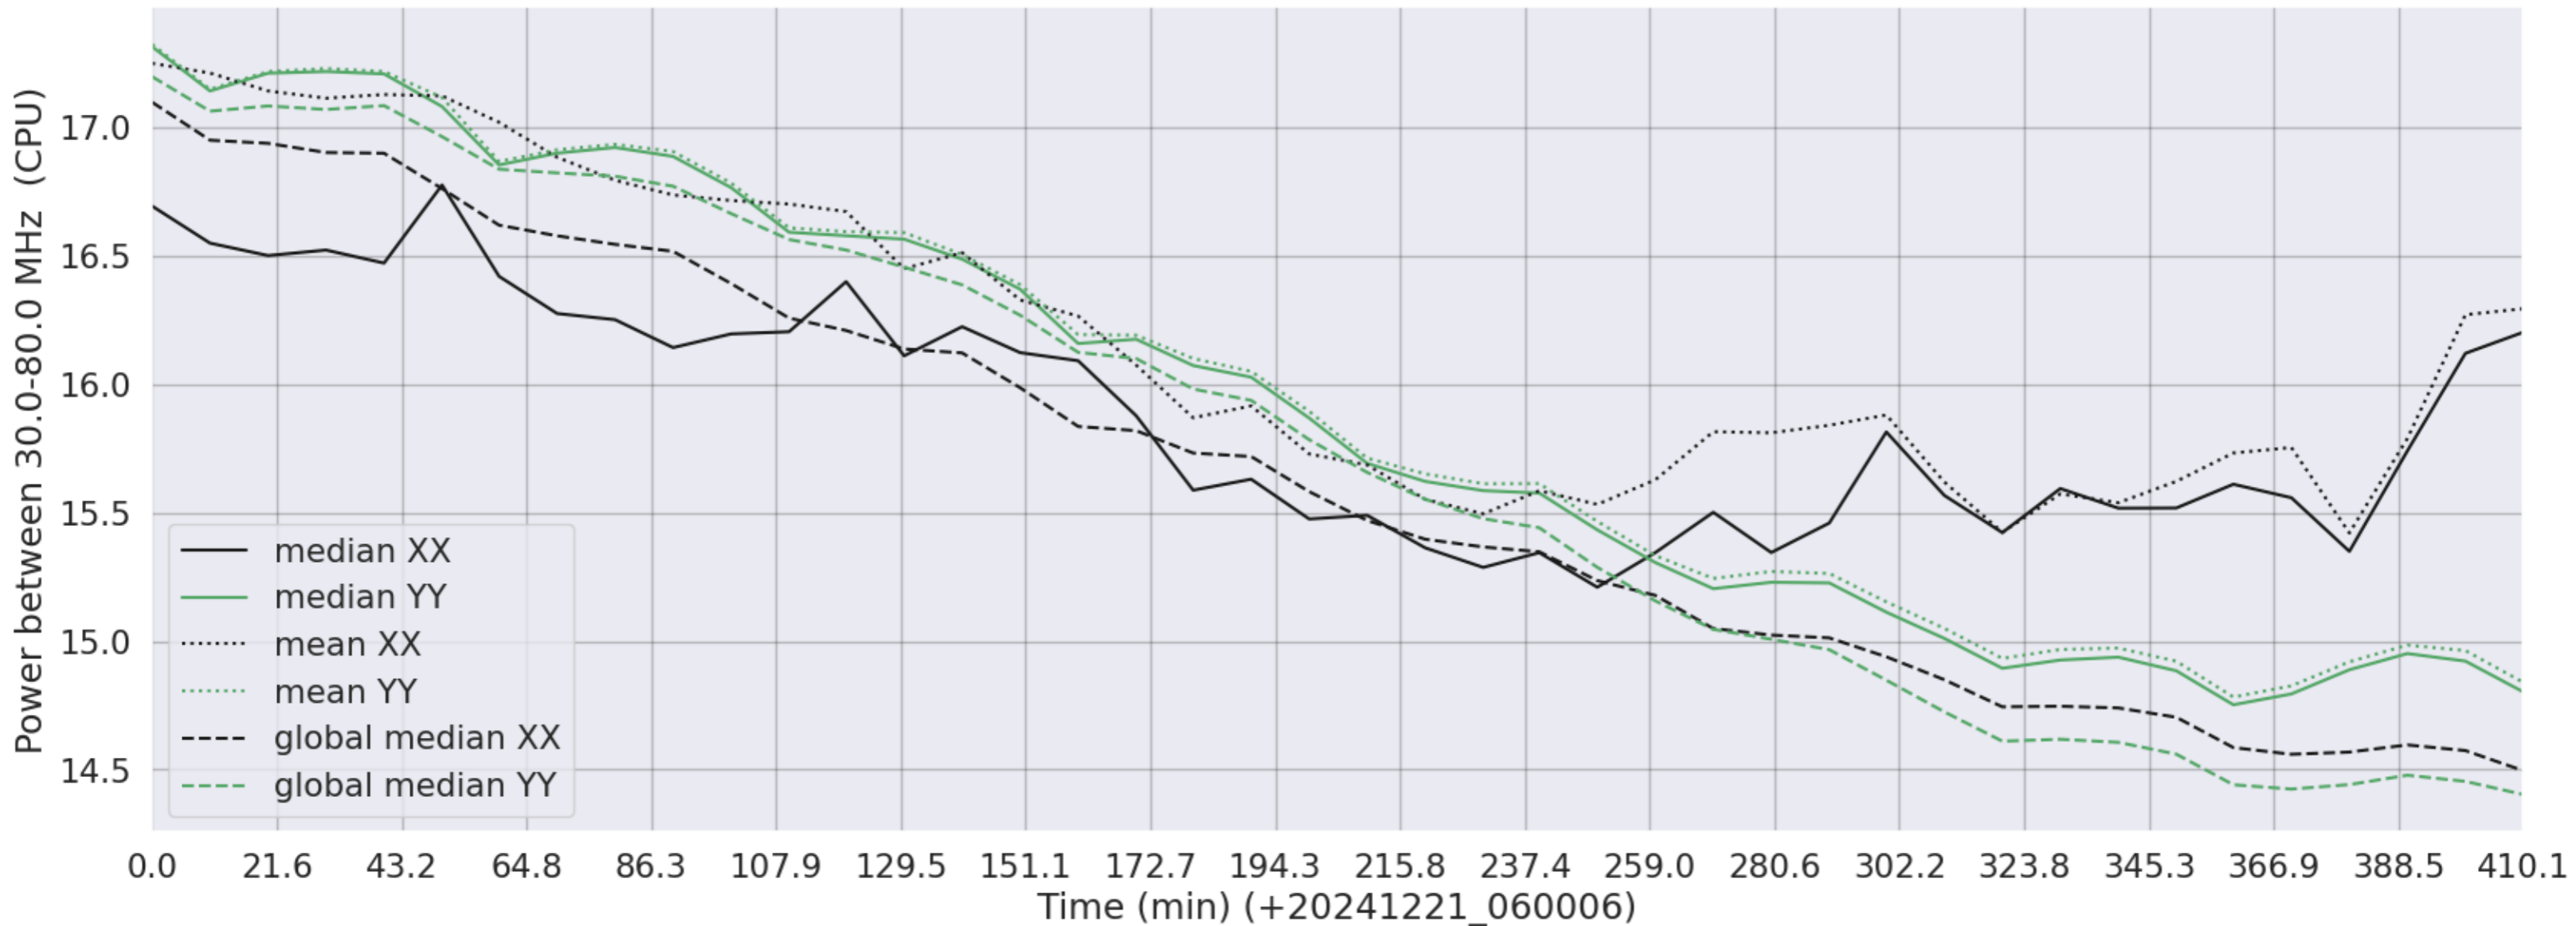

LWA270 - Correlator# 039 - XX FLAGS:Good - YY FLAGS:Good

LWA272 - Correlator# 038 - XX FLAGS:Good - YY FLAGS:Good