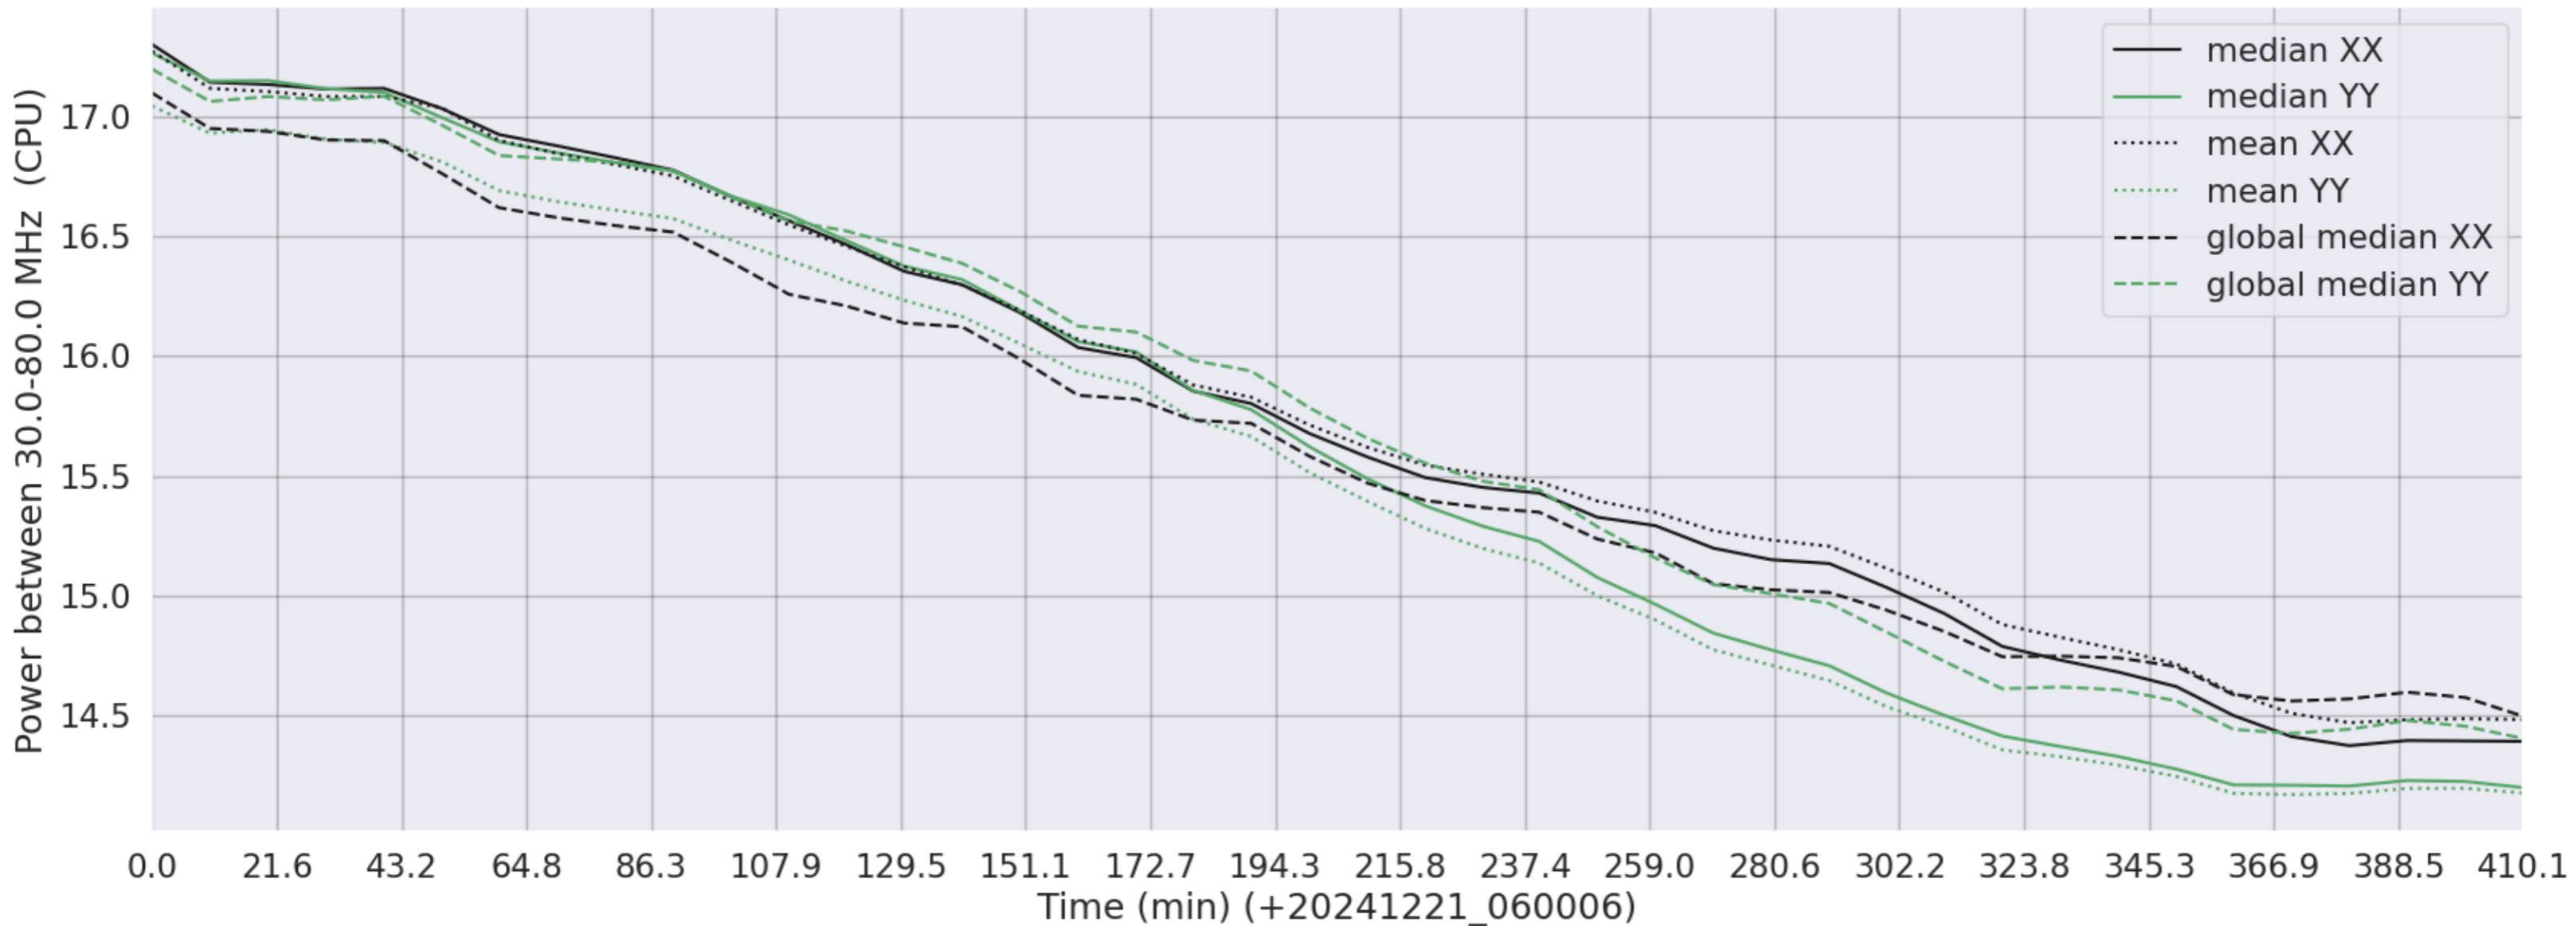

LWA342 - Correlator# 317 - XX FLAGS:Good - YY FLAGS:Good

LWA346 - Correlator# 316 - XX FLAGS:Good - YY FLAGS:Good