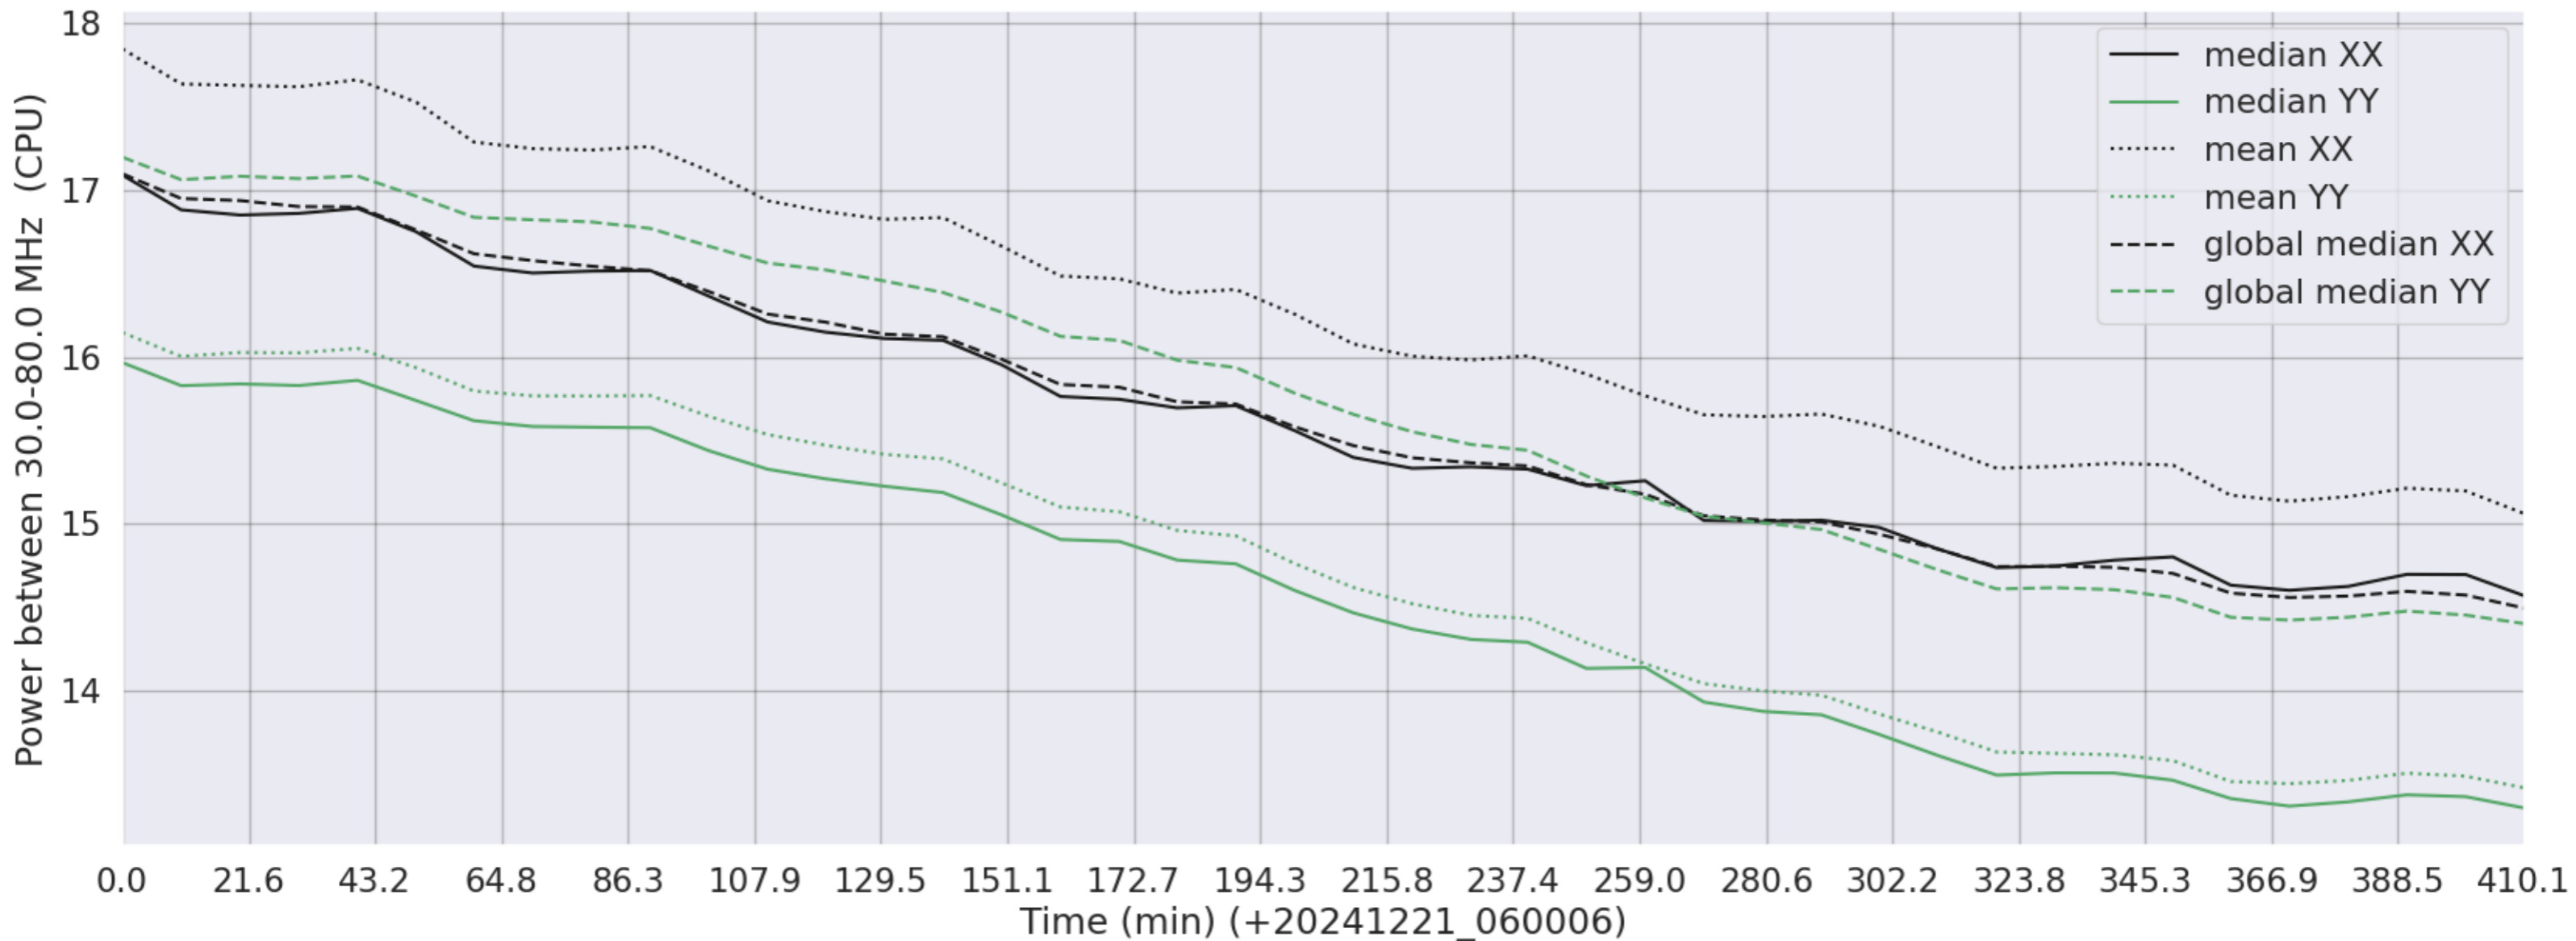

LWA260 - Correlator# 034 - XX FLAGS:Good - YY FLAGS:Good

LWA255 - Correlator# 033 - XX FLAGS:Good - YY FLAGS:Good