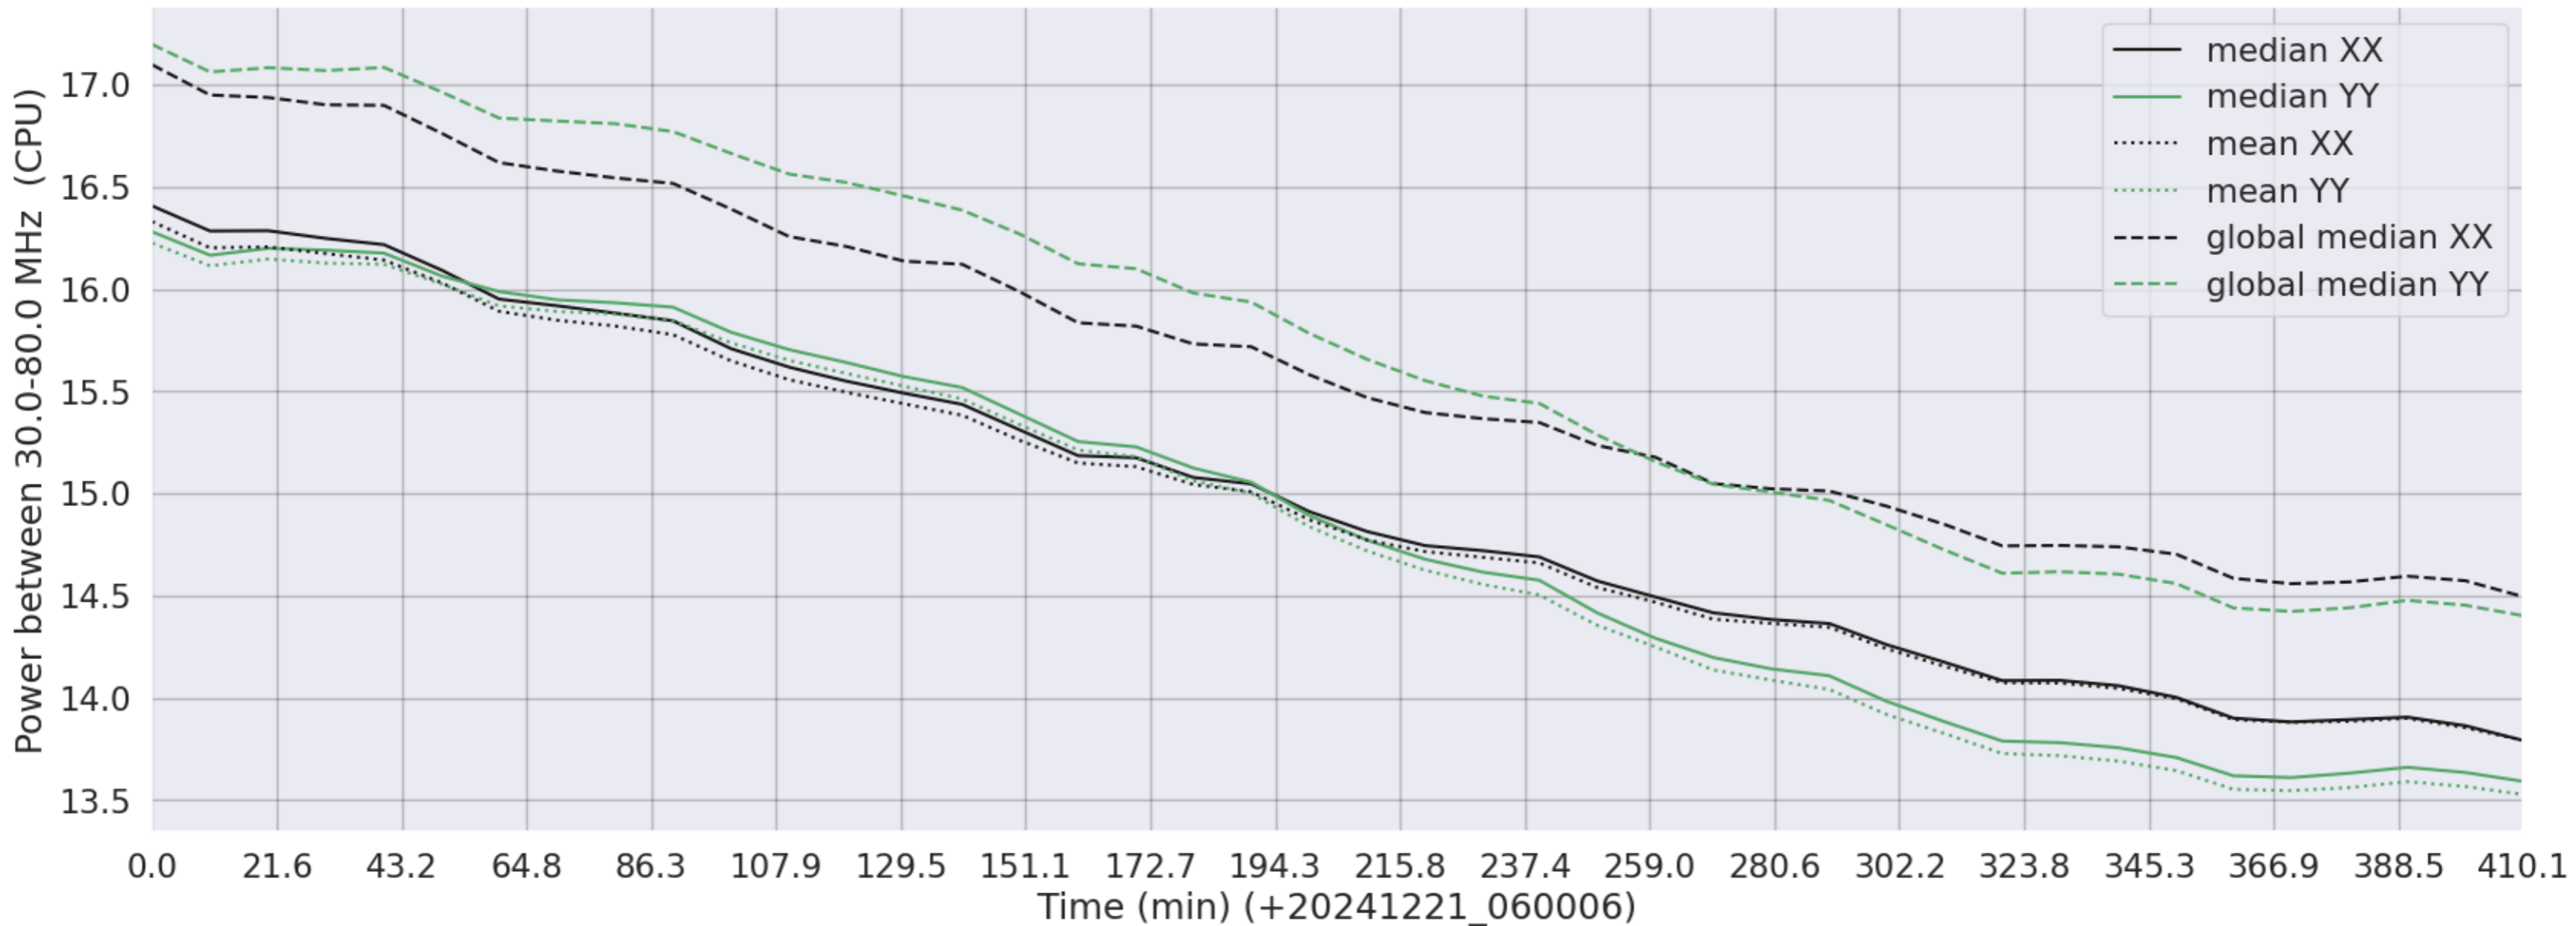

LWA032 - Correlator# 130 - XX FLAGS:Good - YY FLAGS:Good

LWA028 - Correlator# 129 - XX FLAGS:Good - YY FLAGS:Good