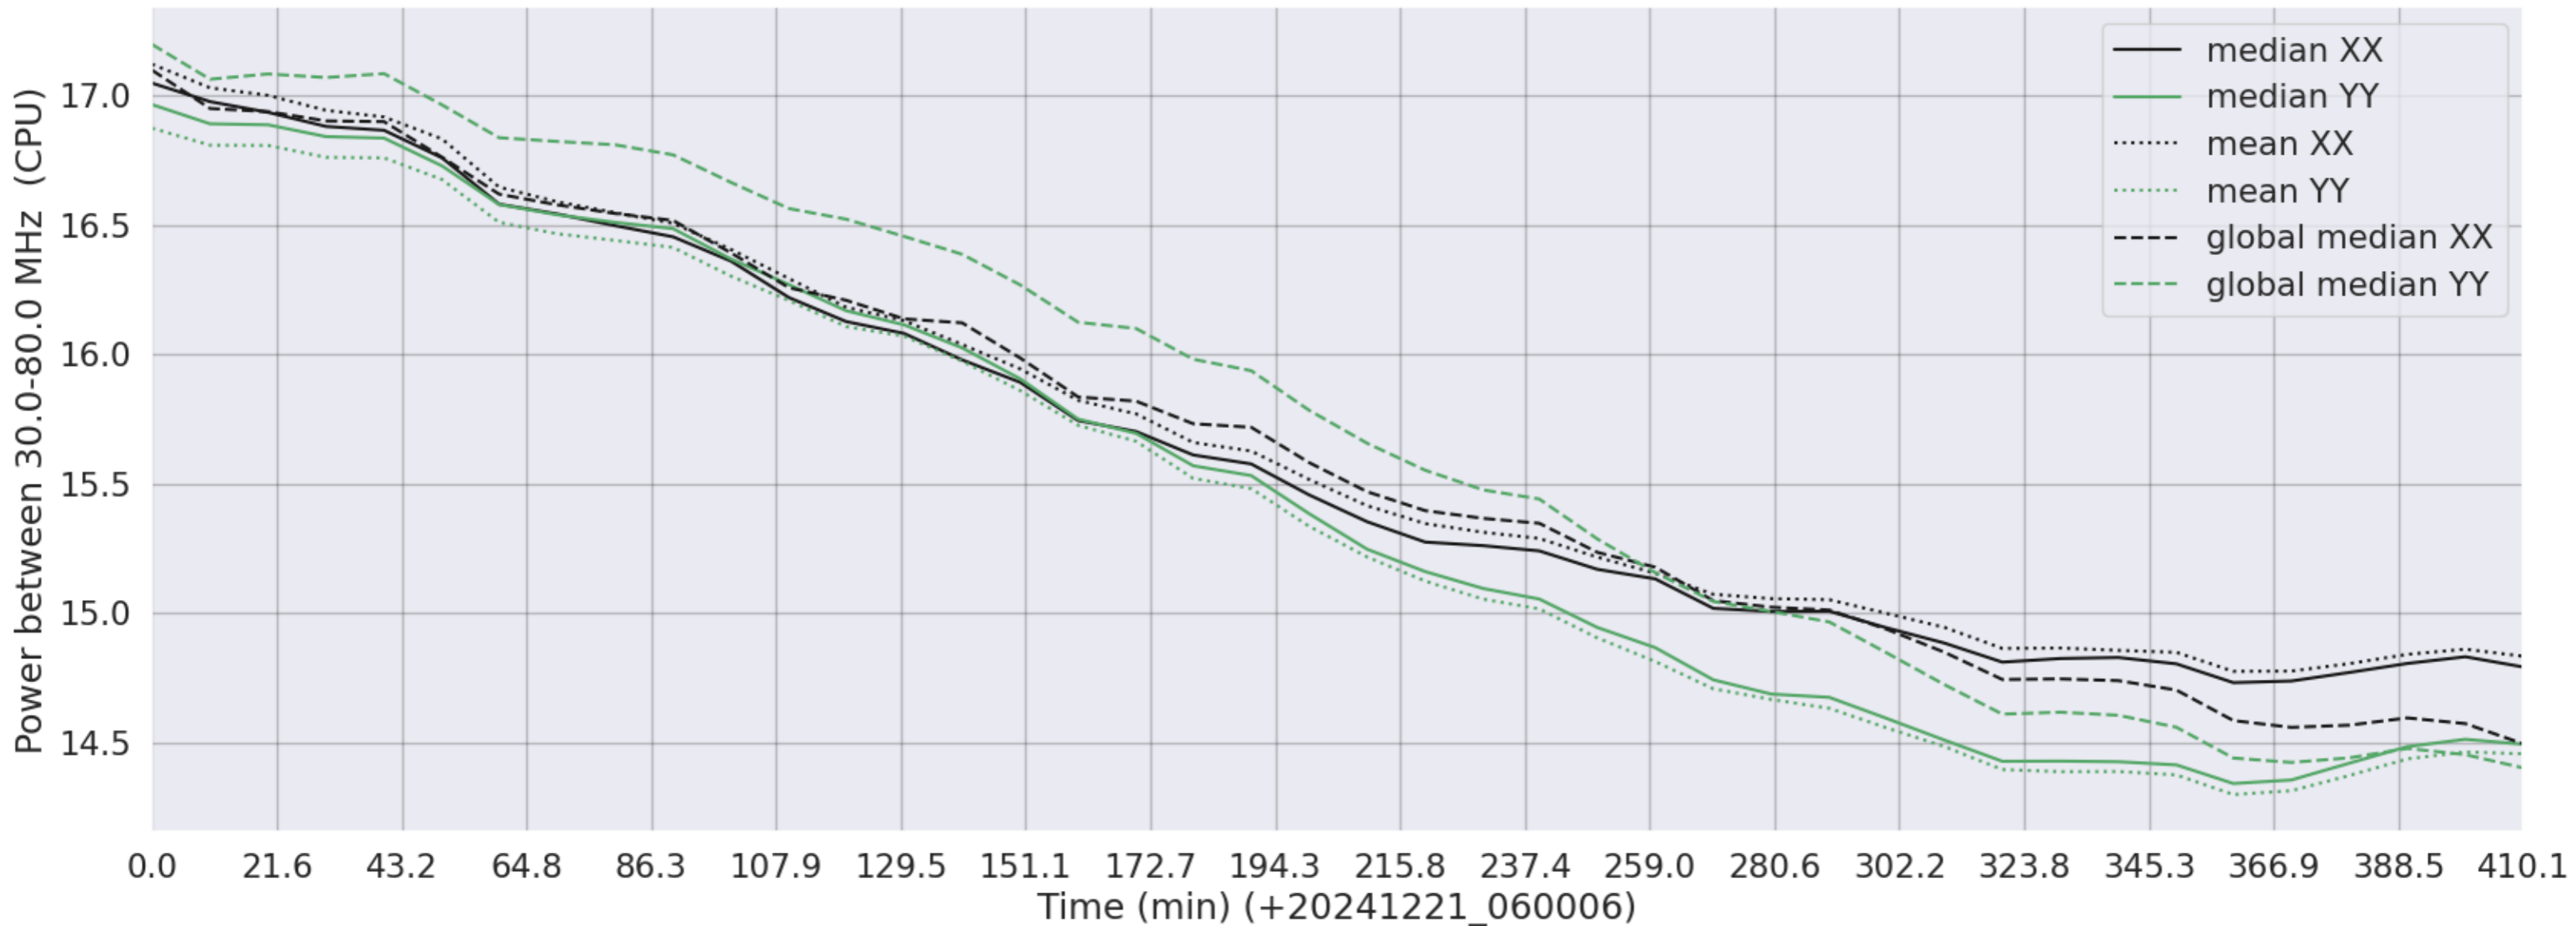

LWA308 - Correlator# 015 - XX FLAGS:Good - YY FLAGS:Good

LWA309 - Correlator# 014 - XX FLAGS:Good - YY FLAGS:Good