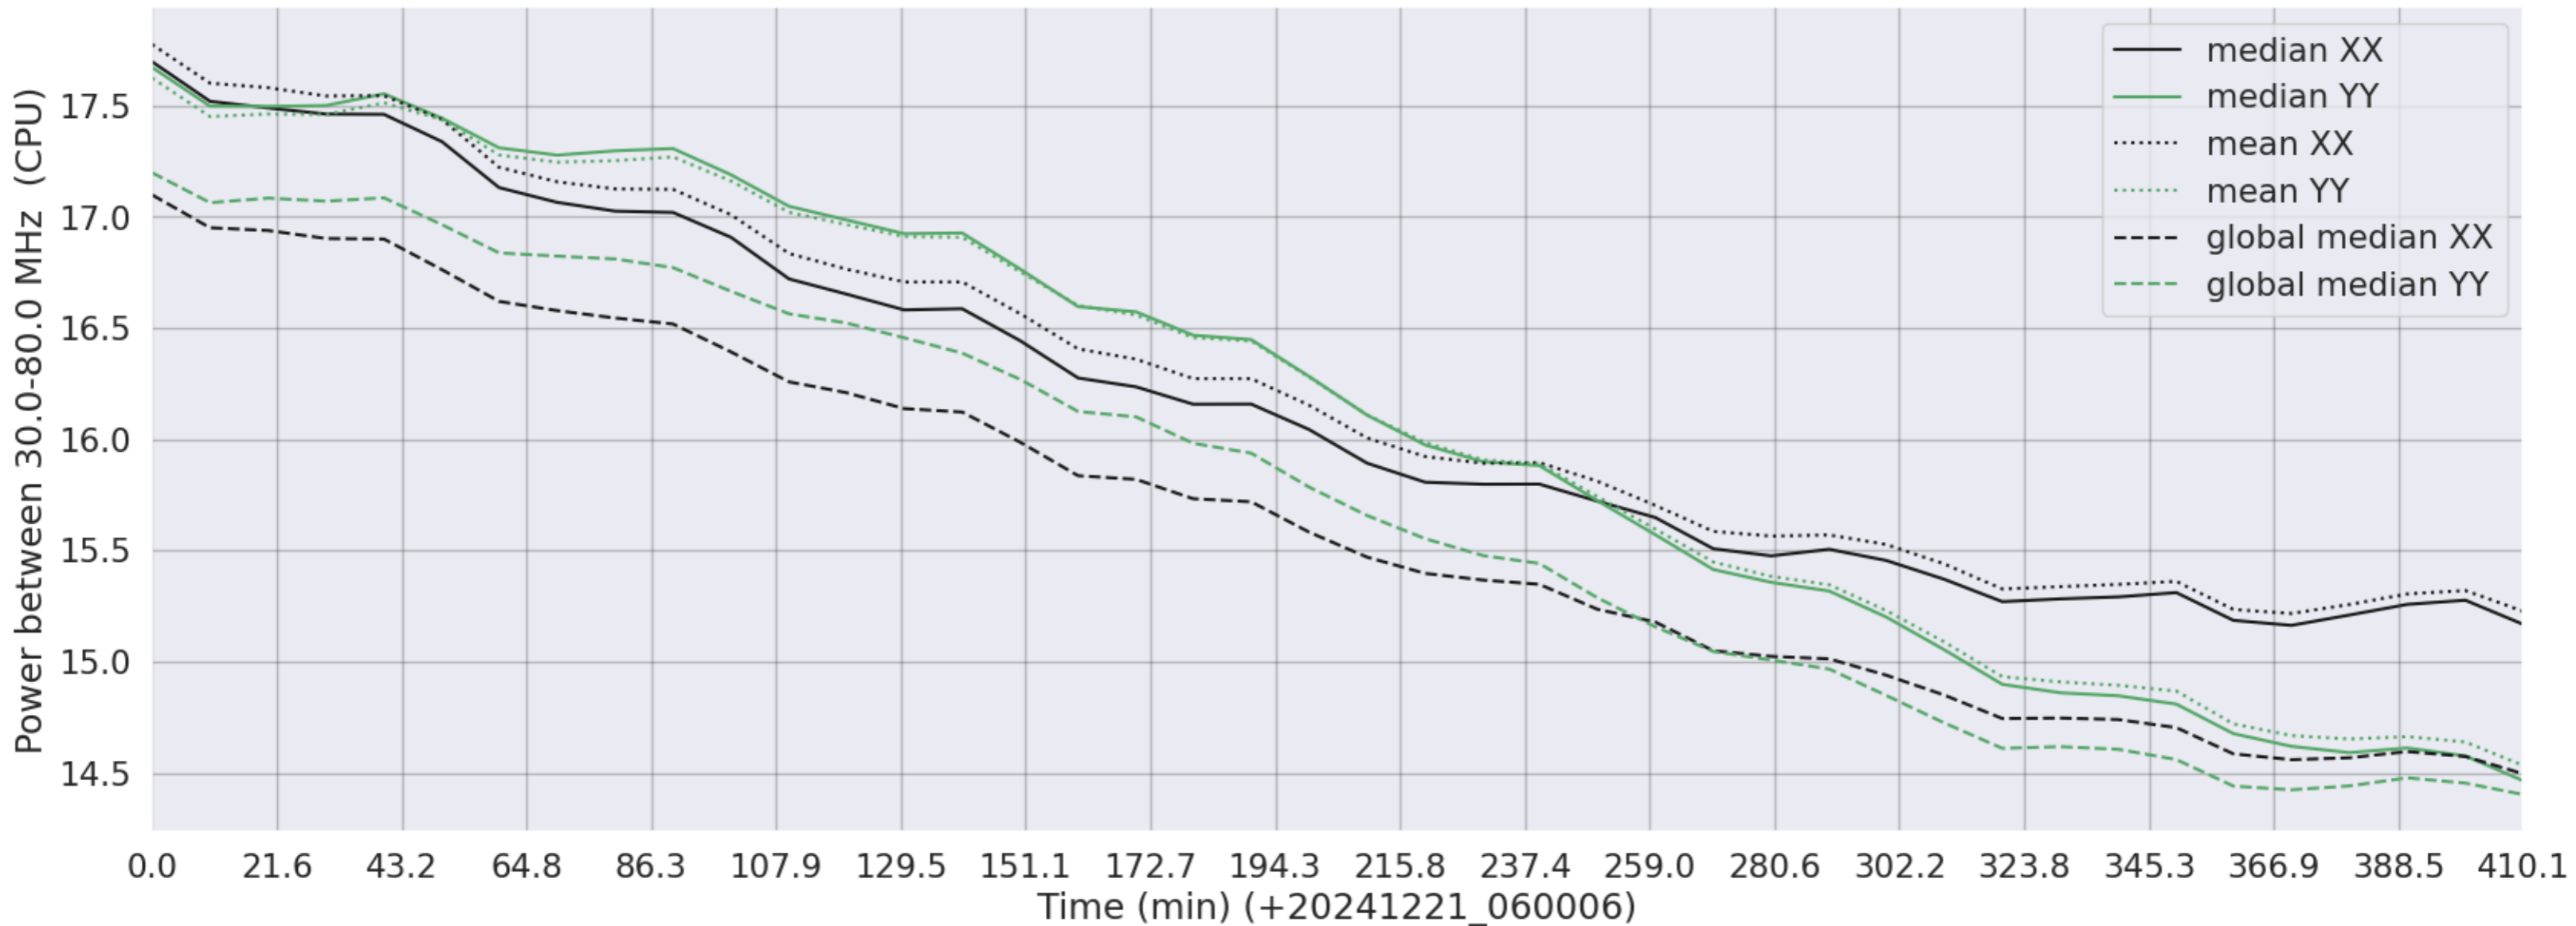

LWA358 - Correlator# 159 - XX FLAGS:Good - YY FLAGS:Good

LWA361 - Correlator# 158 - XX FLAGS:Good - YY FLAGS:Good