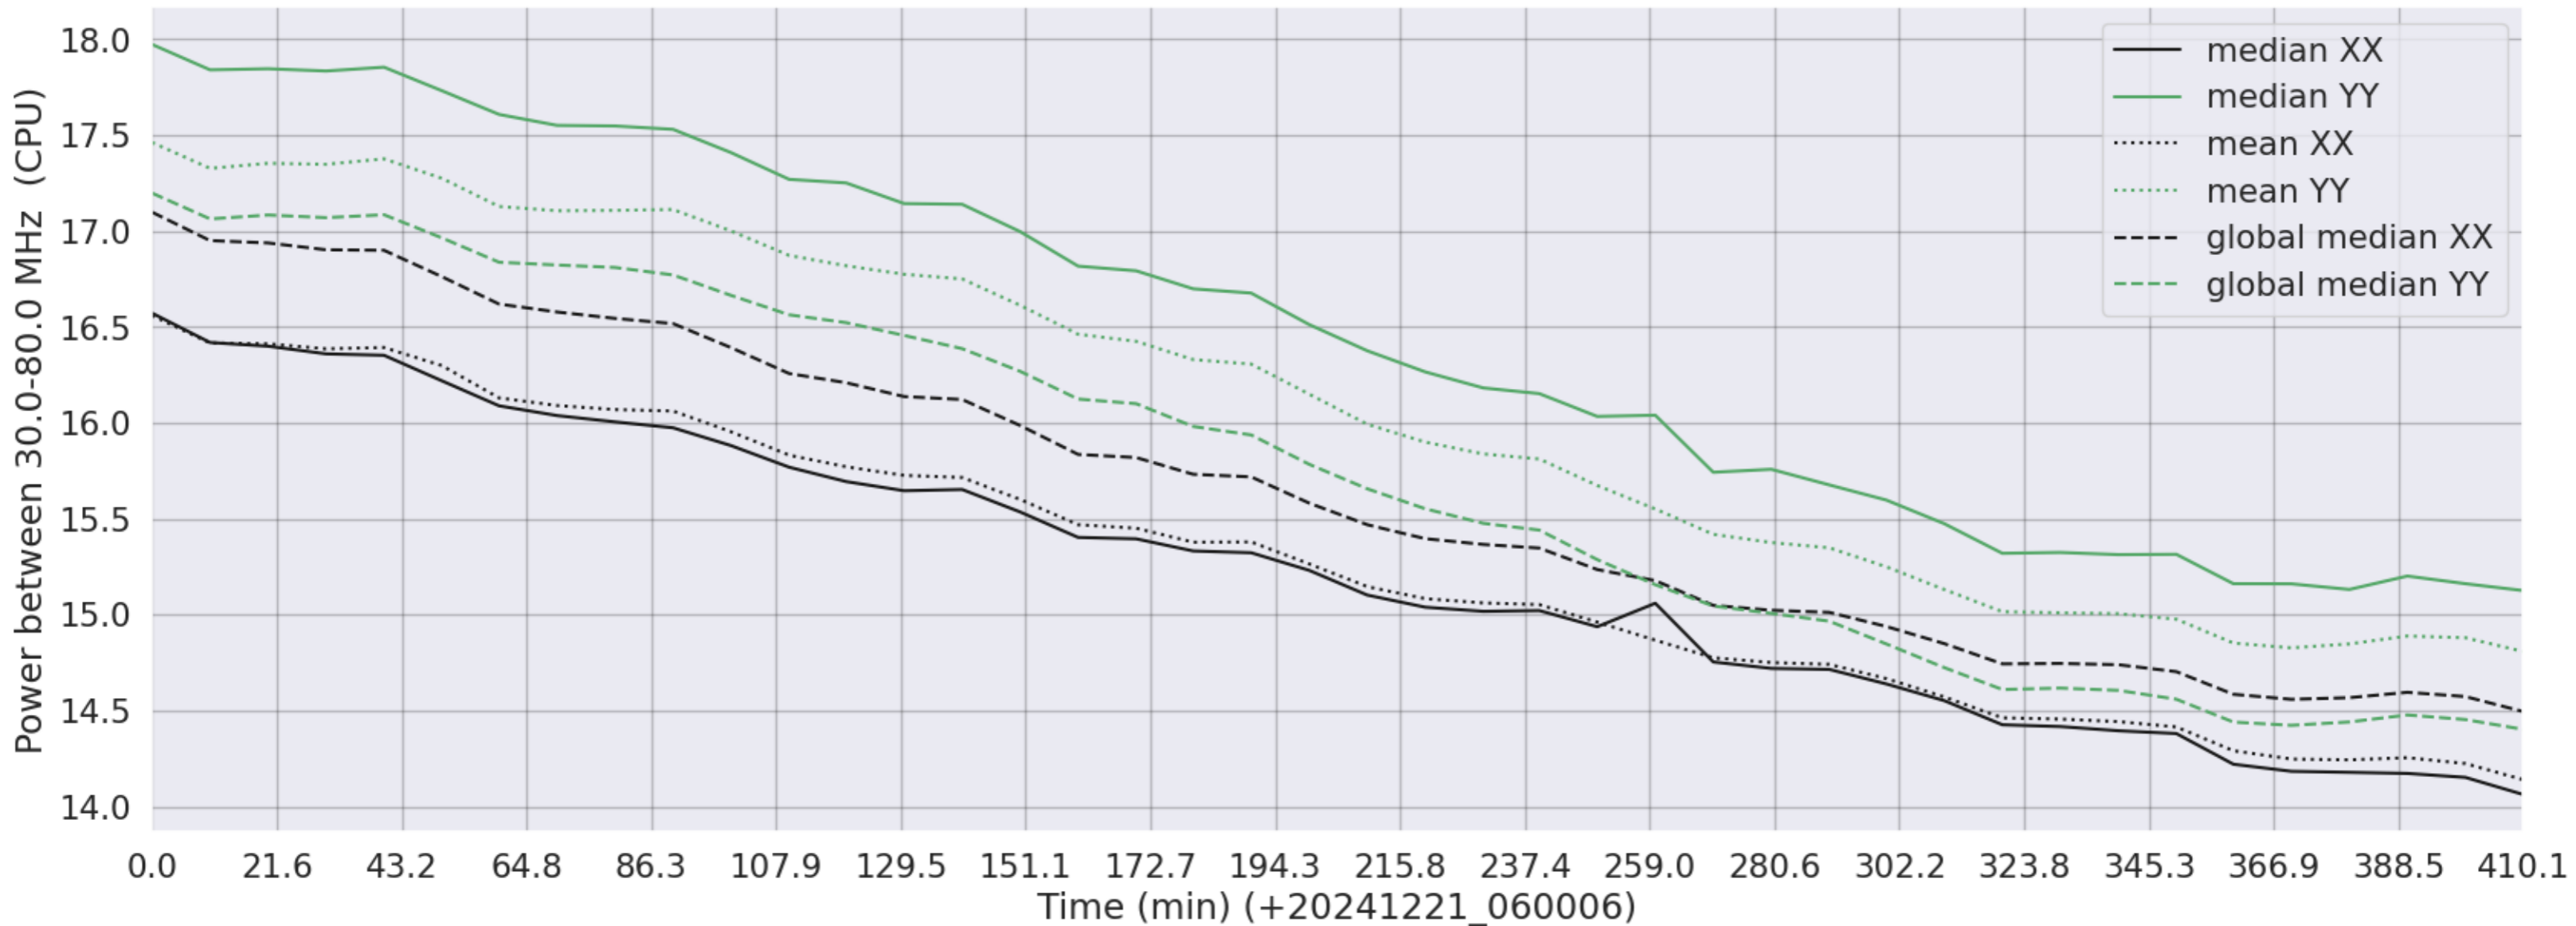

LWA069 - Correlator# 169 - XX FLAGS:LowPower - YY FLAGS:Good

LWA070 - Correlator# 168 - XX FLAGS:Good - YY FLAGS:Good