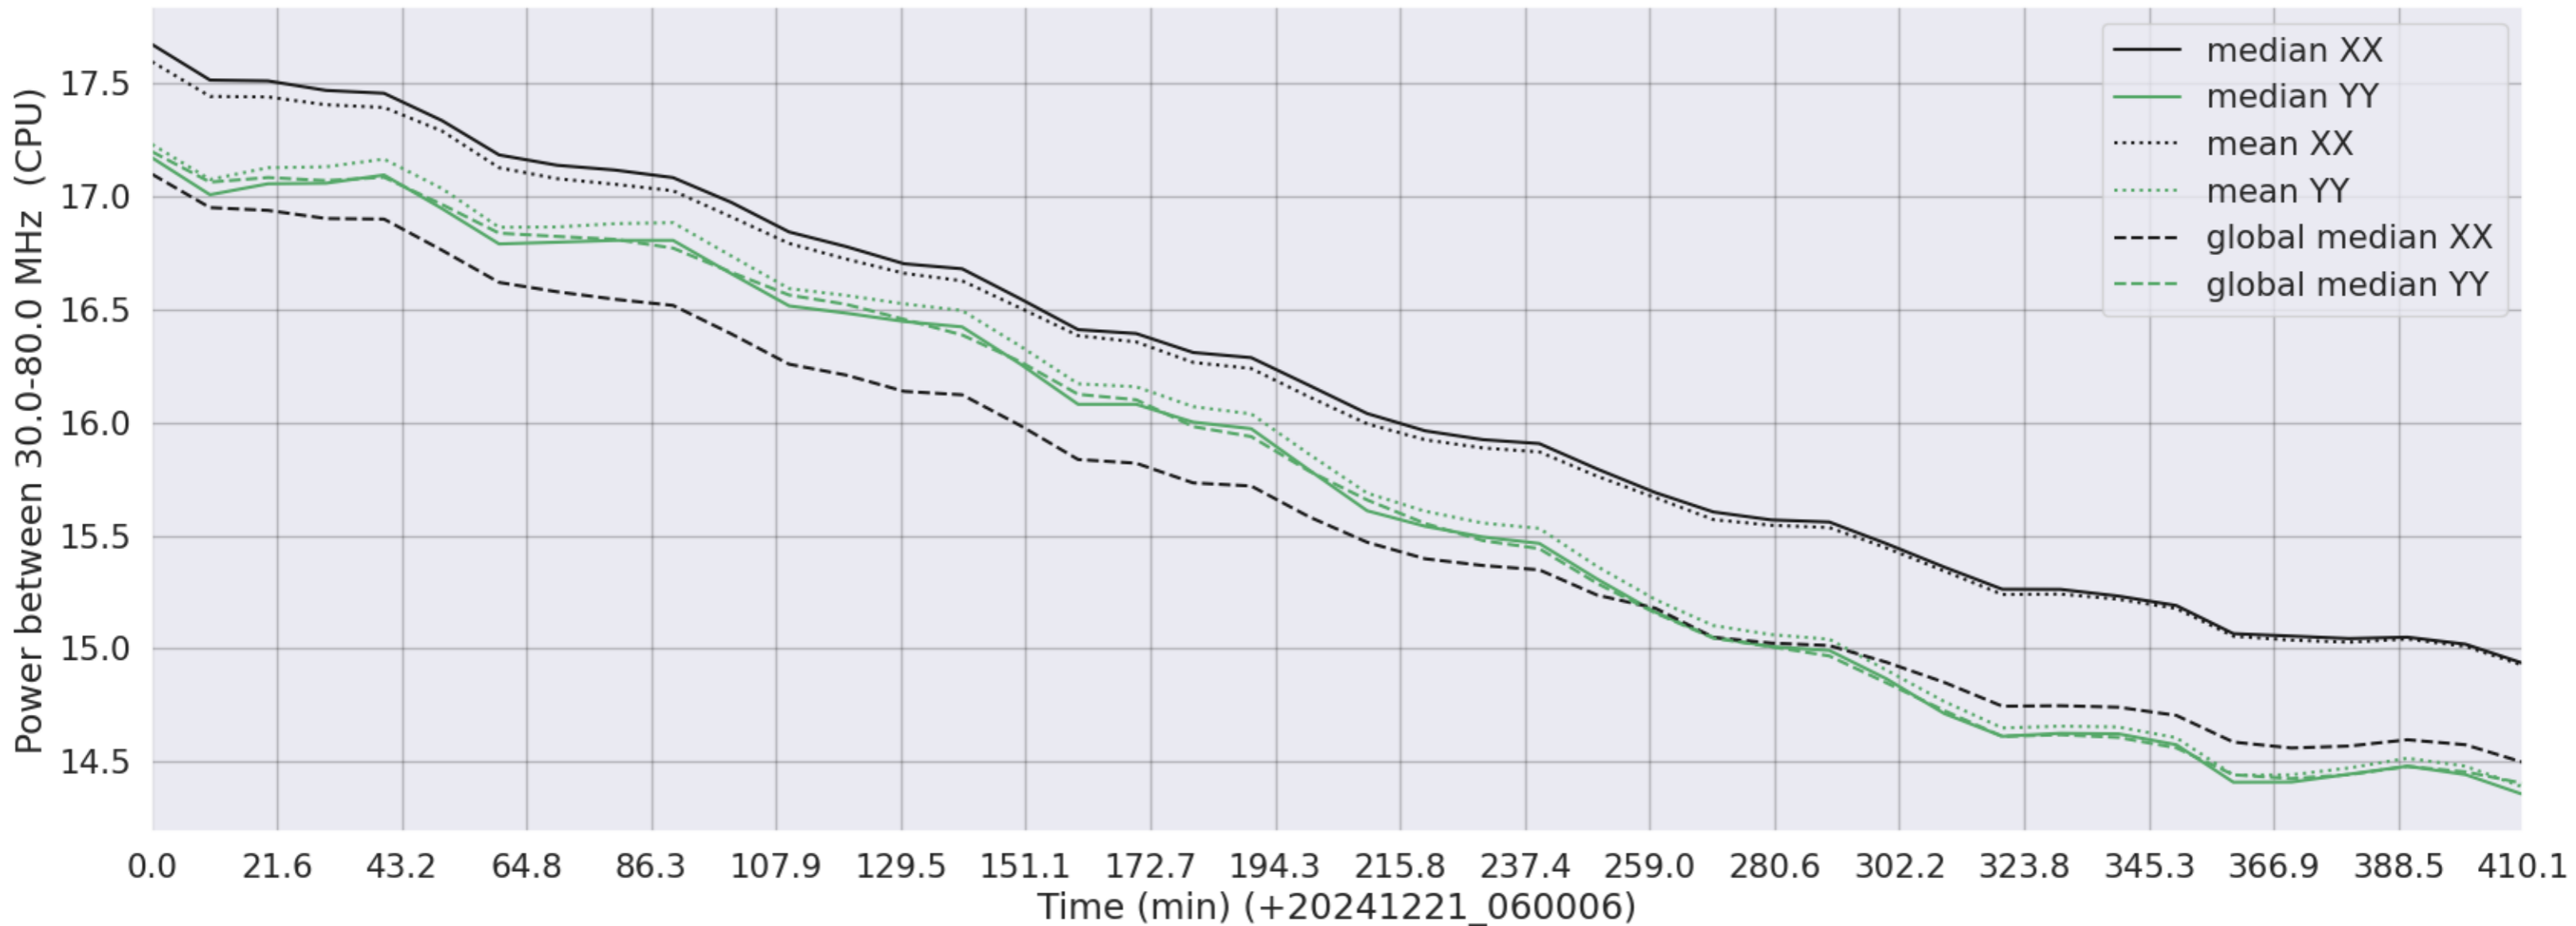

LWA148 - Correlator# 217 - XX FLAGS:Good - YY FLAGS:Good

LWA149 - Correlator# 216 - XX FLAGS:Good - YY FLAGS:Good