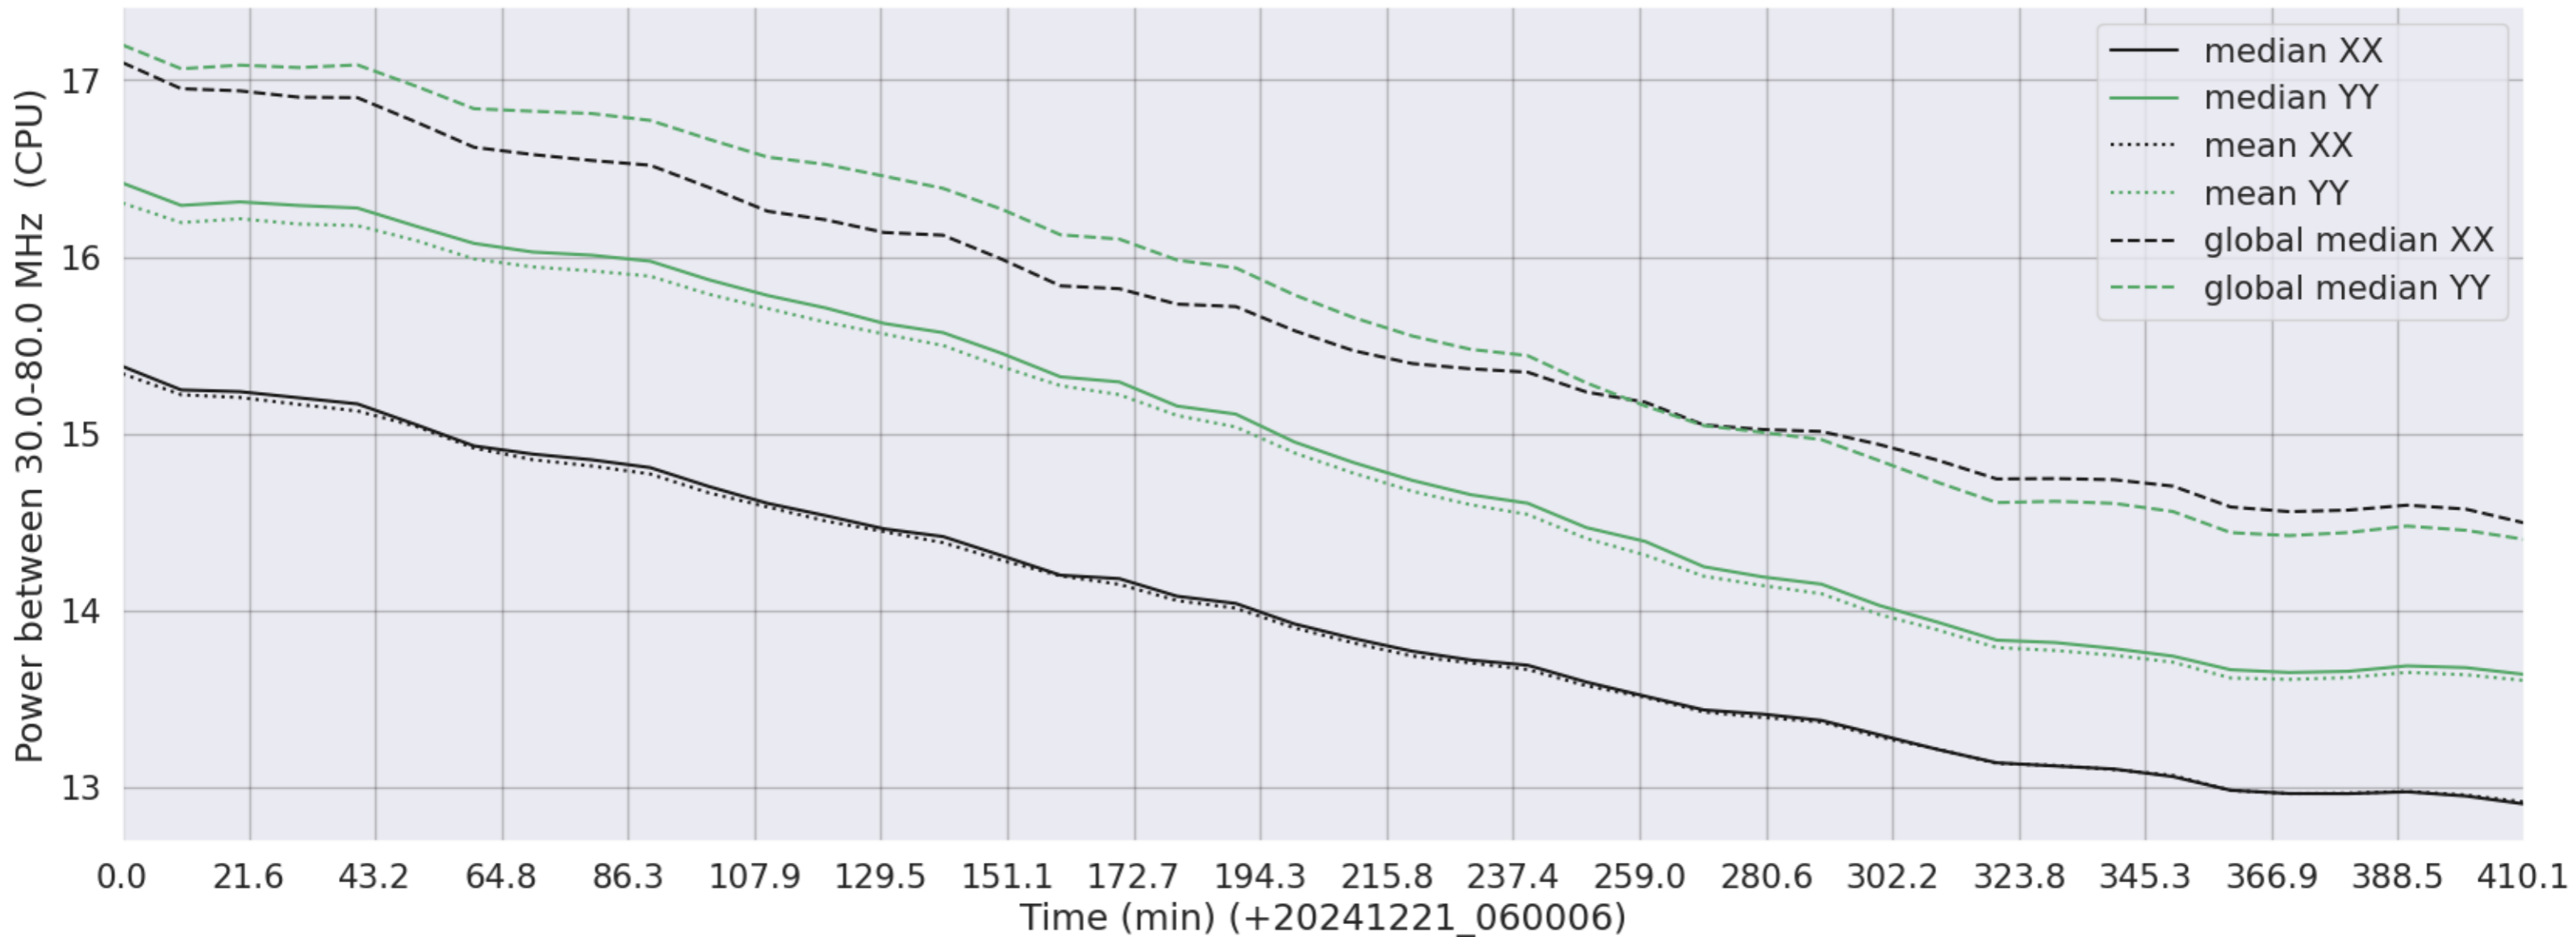

LWA091 - Correlator# 146 - XX FLAGS:Good - YY FLAGS:Good

LWA096 - Correlator# 145 - XX FLAGS:Good - YY FLAGS:Good