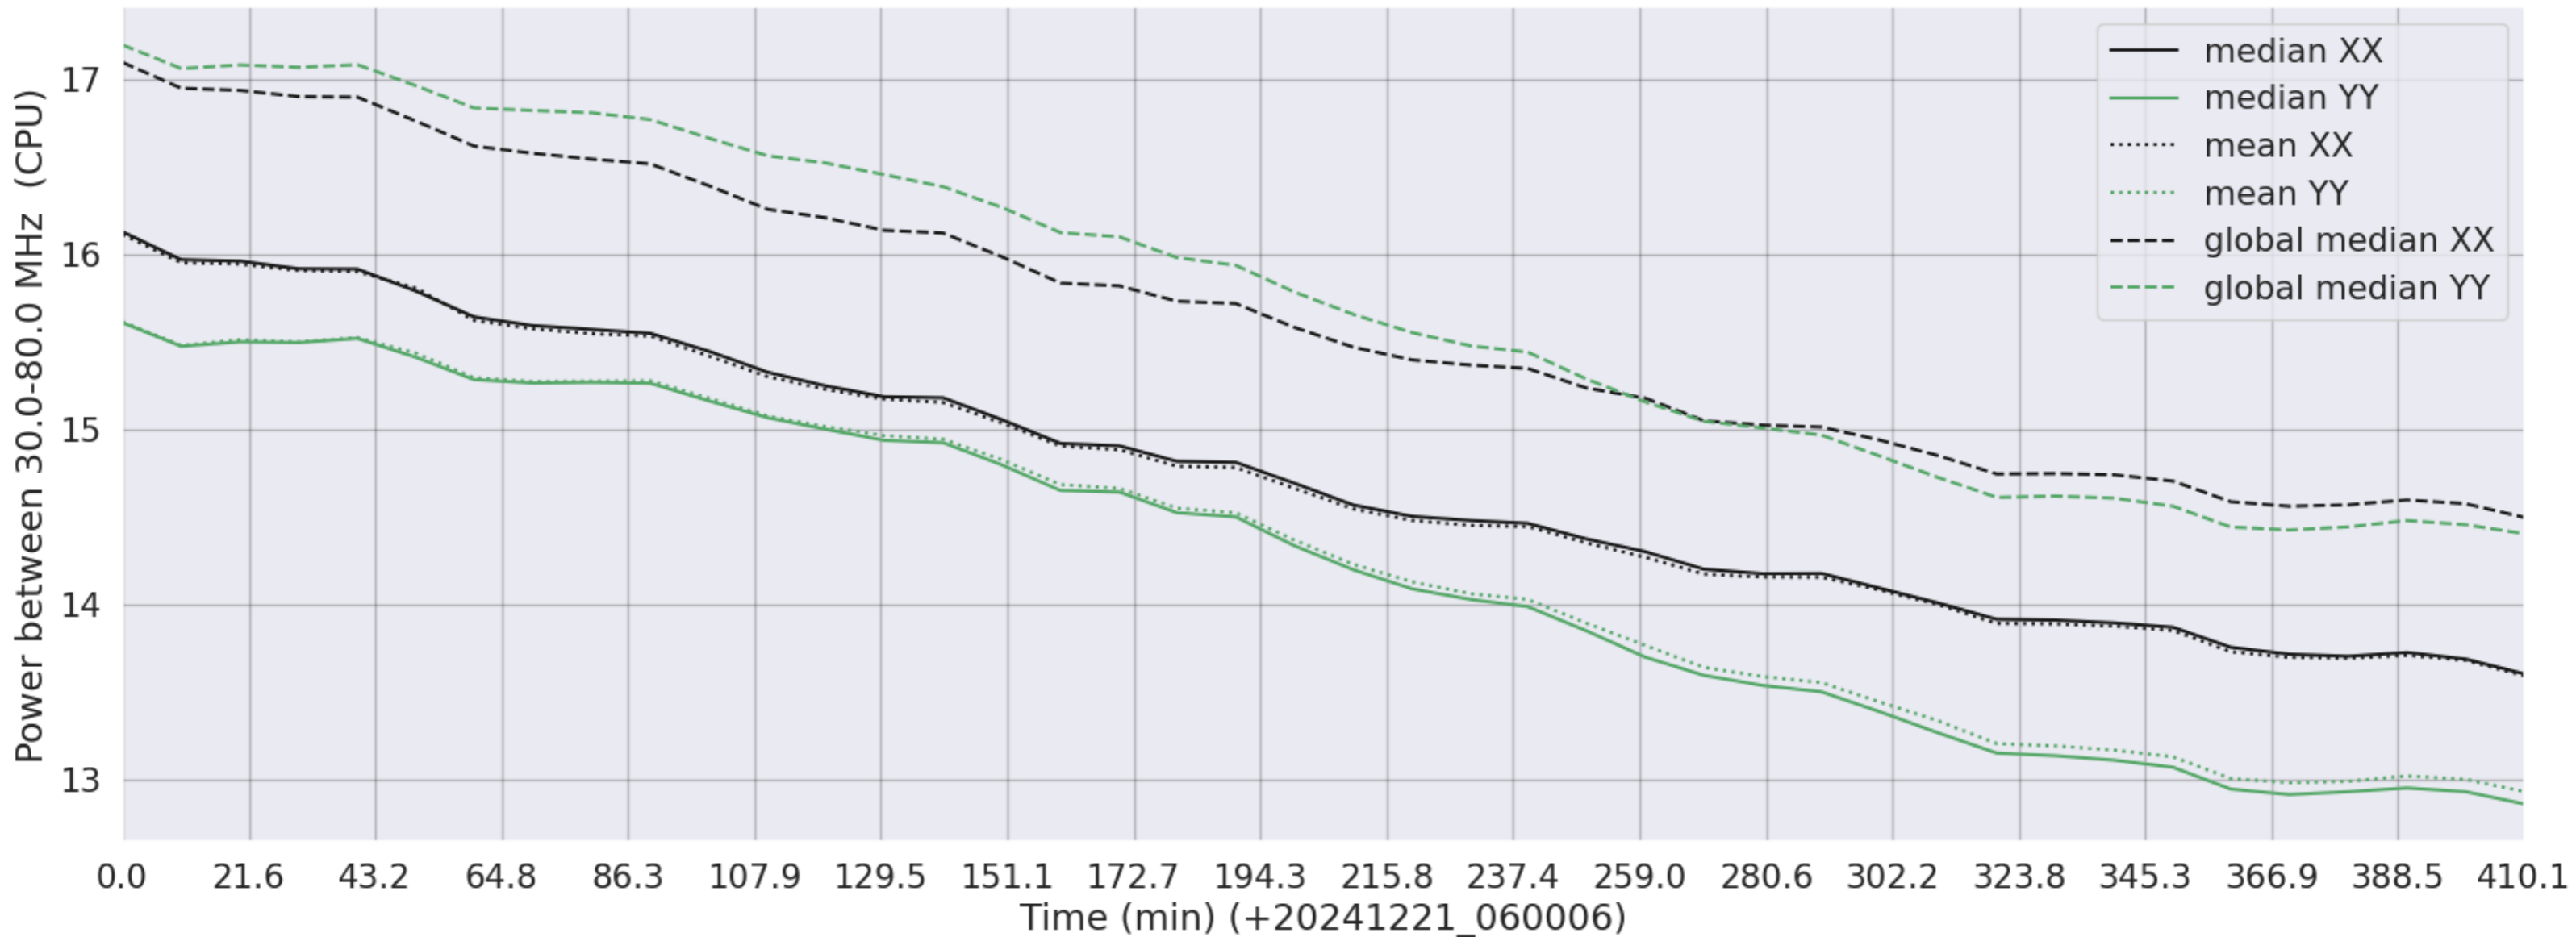

LWA026 - Correlator# 108 - XX FLAGS:Good - YY FLAGS:Good

LWA025 - Correlator# 109 - XX FLAGS:Good - YY FLAGS:Good

LWA029 - Correlator# 110 - XX FLAGS:Good - YY FLAGS:Good

LWA027 - Correlator# 111 - XX FLAGS:Good - YY FLAGS:Good