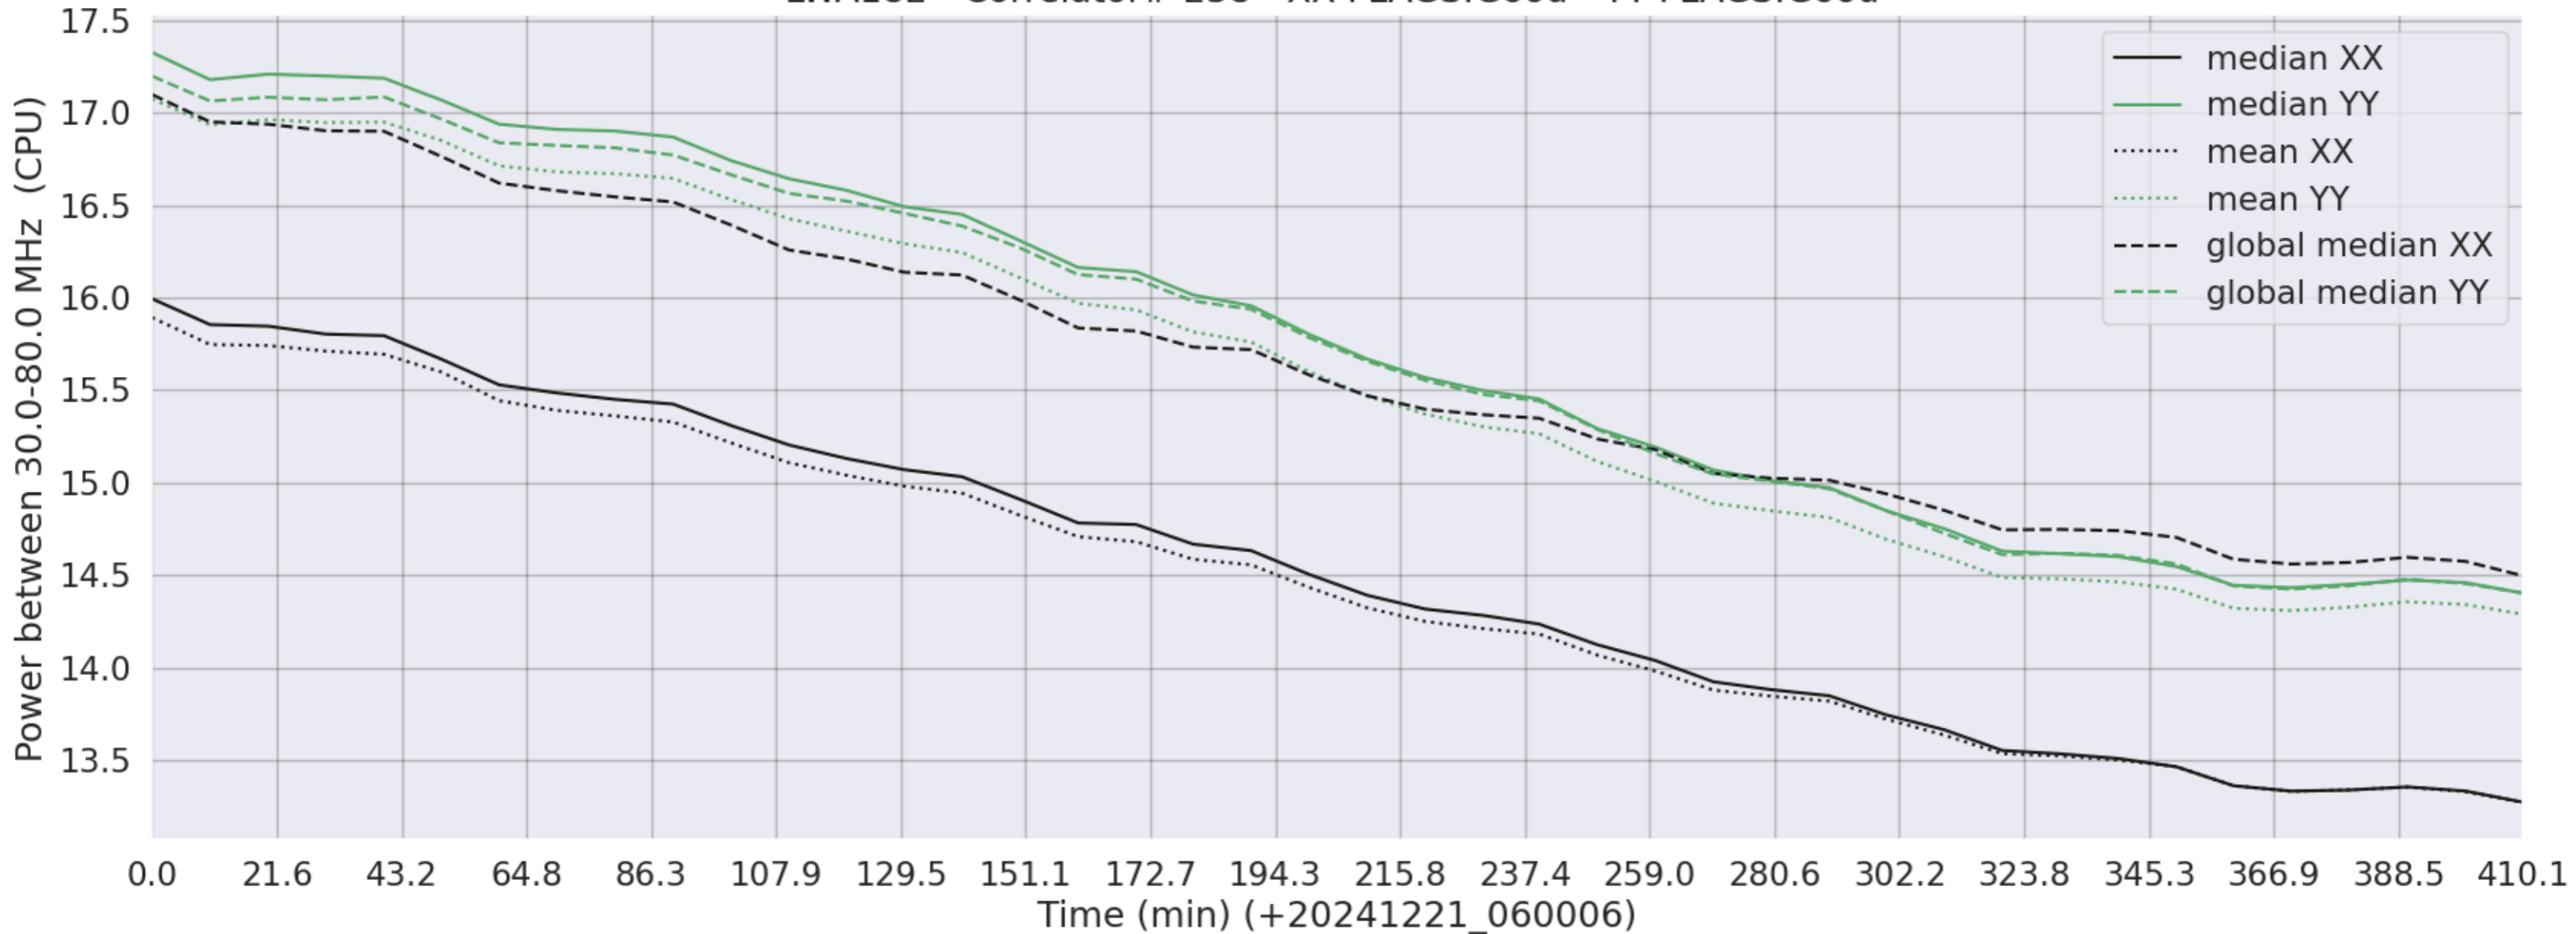

LWA160 - Correlator# 239 - XX FLAGS:Good - YY FLAGS:Good

LWA182 - Correlator# 238 - XX FLAGS:Good - YY FLAGS:Good