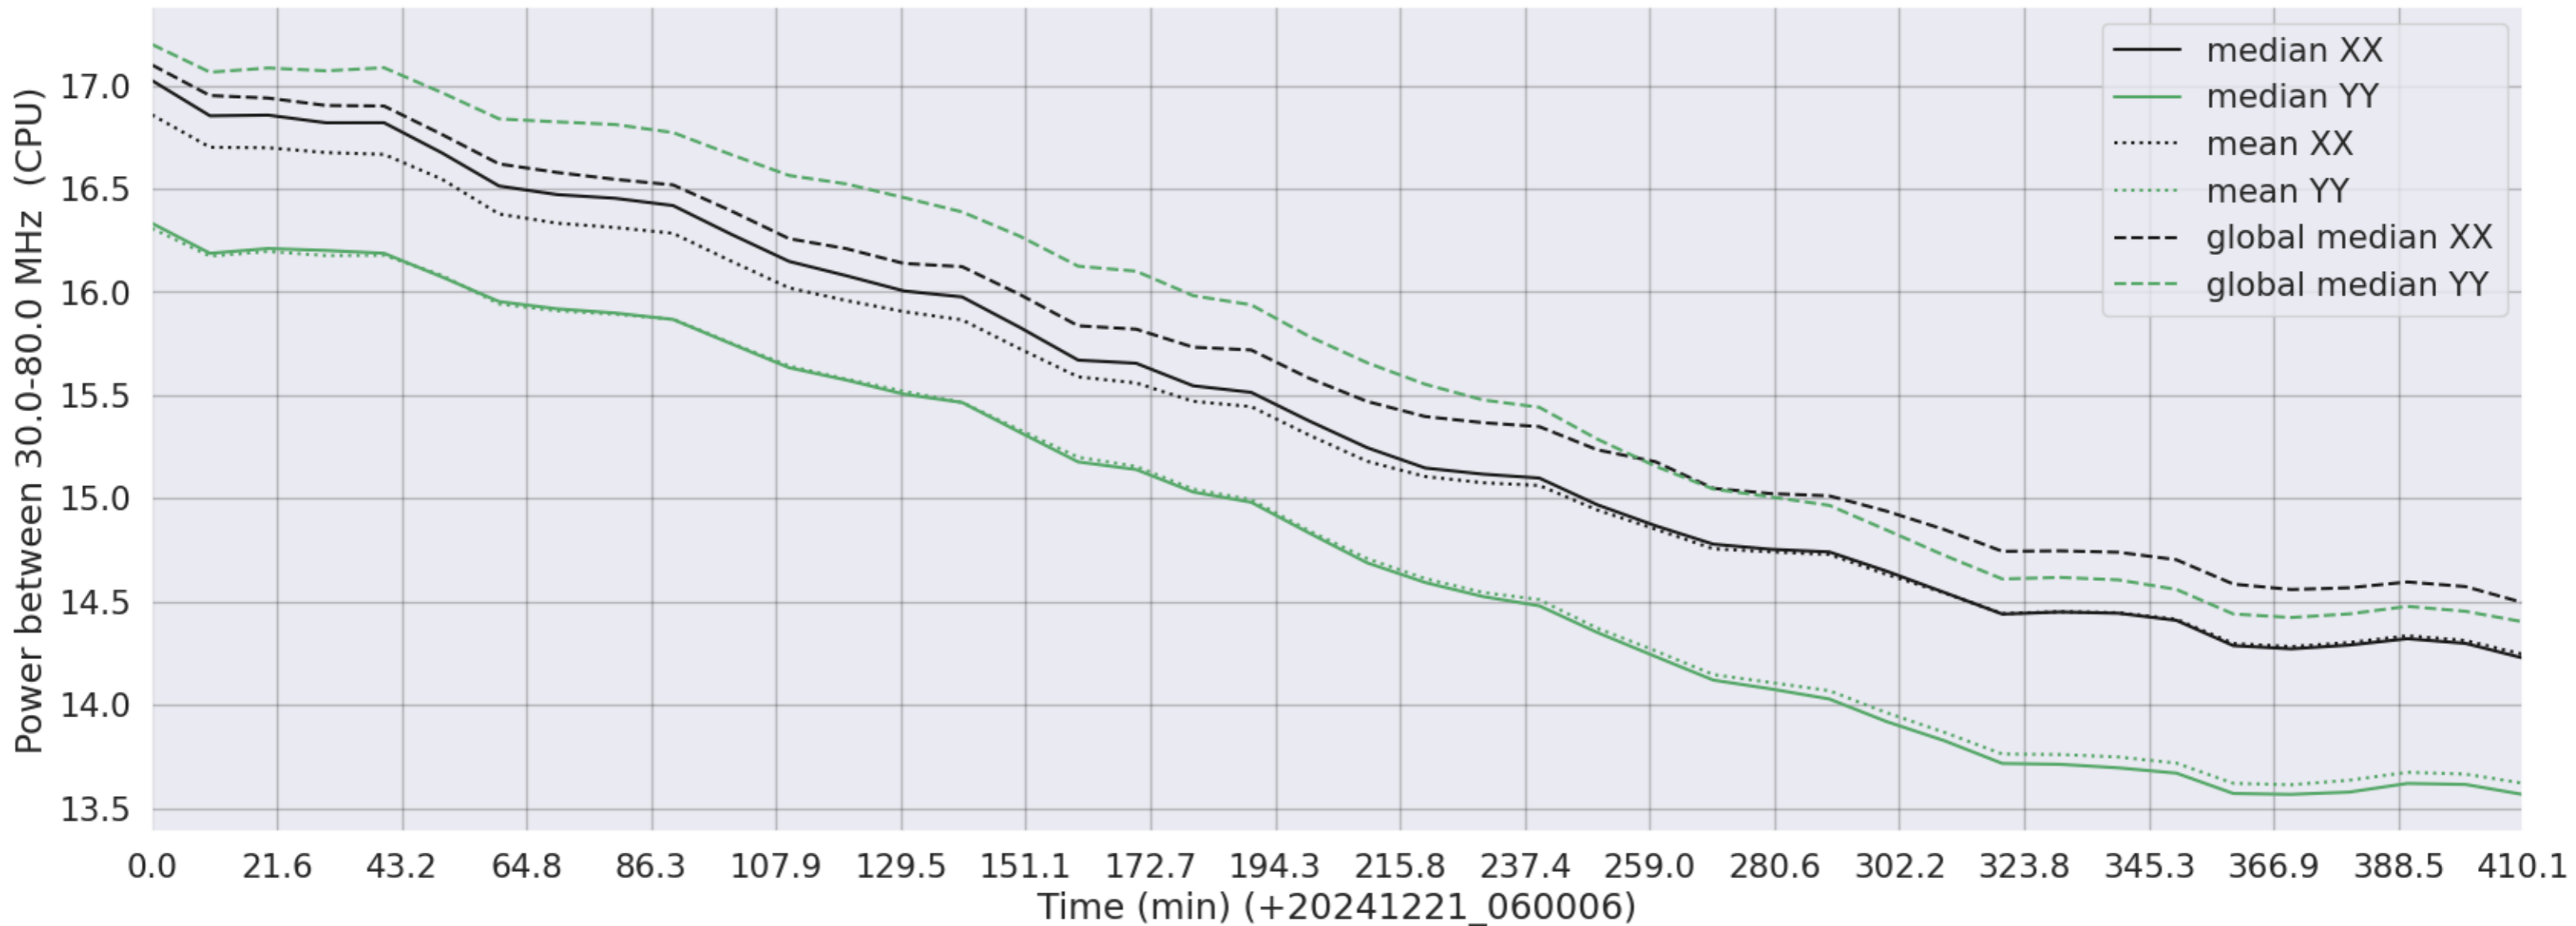

LWA245 - Correlator# 341 - XX FLAGS:BadSpecShape - YY FLAGS:Good

LWA246 - Correlator# 340 - XX FLAGS:Good - YY FLAGS:Good