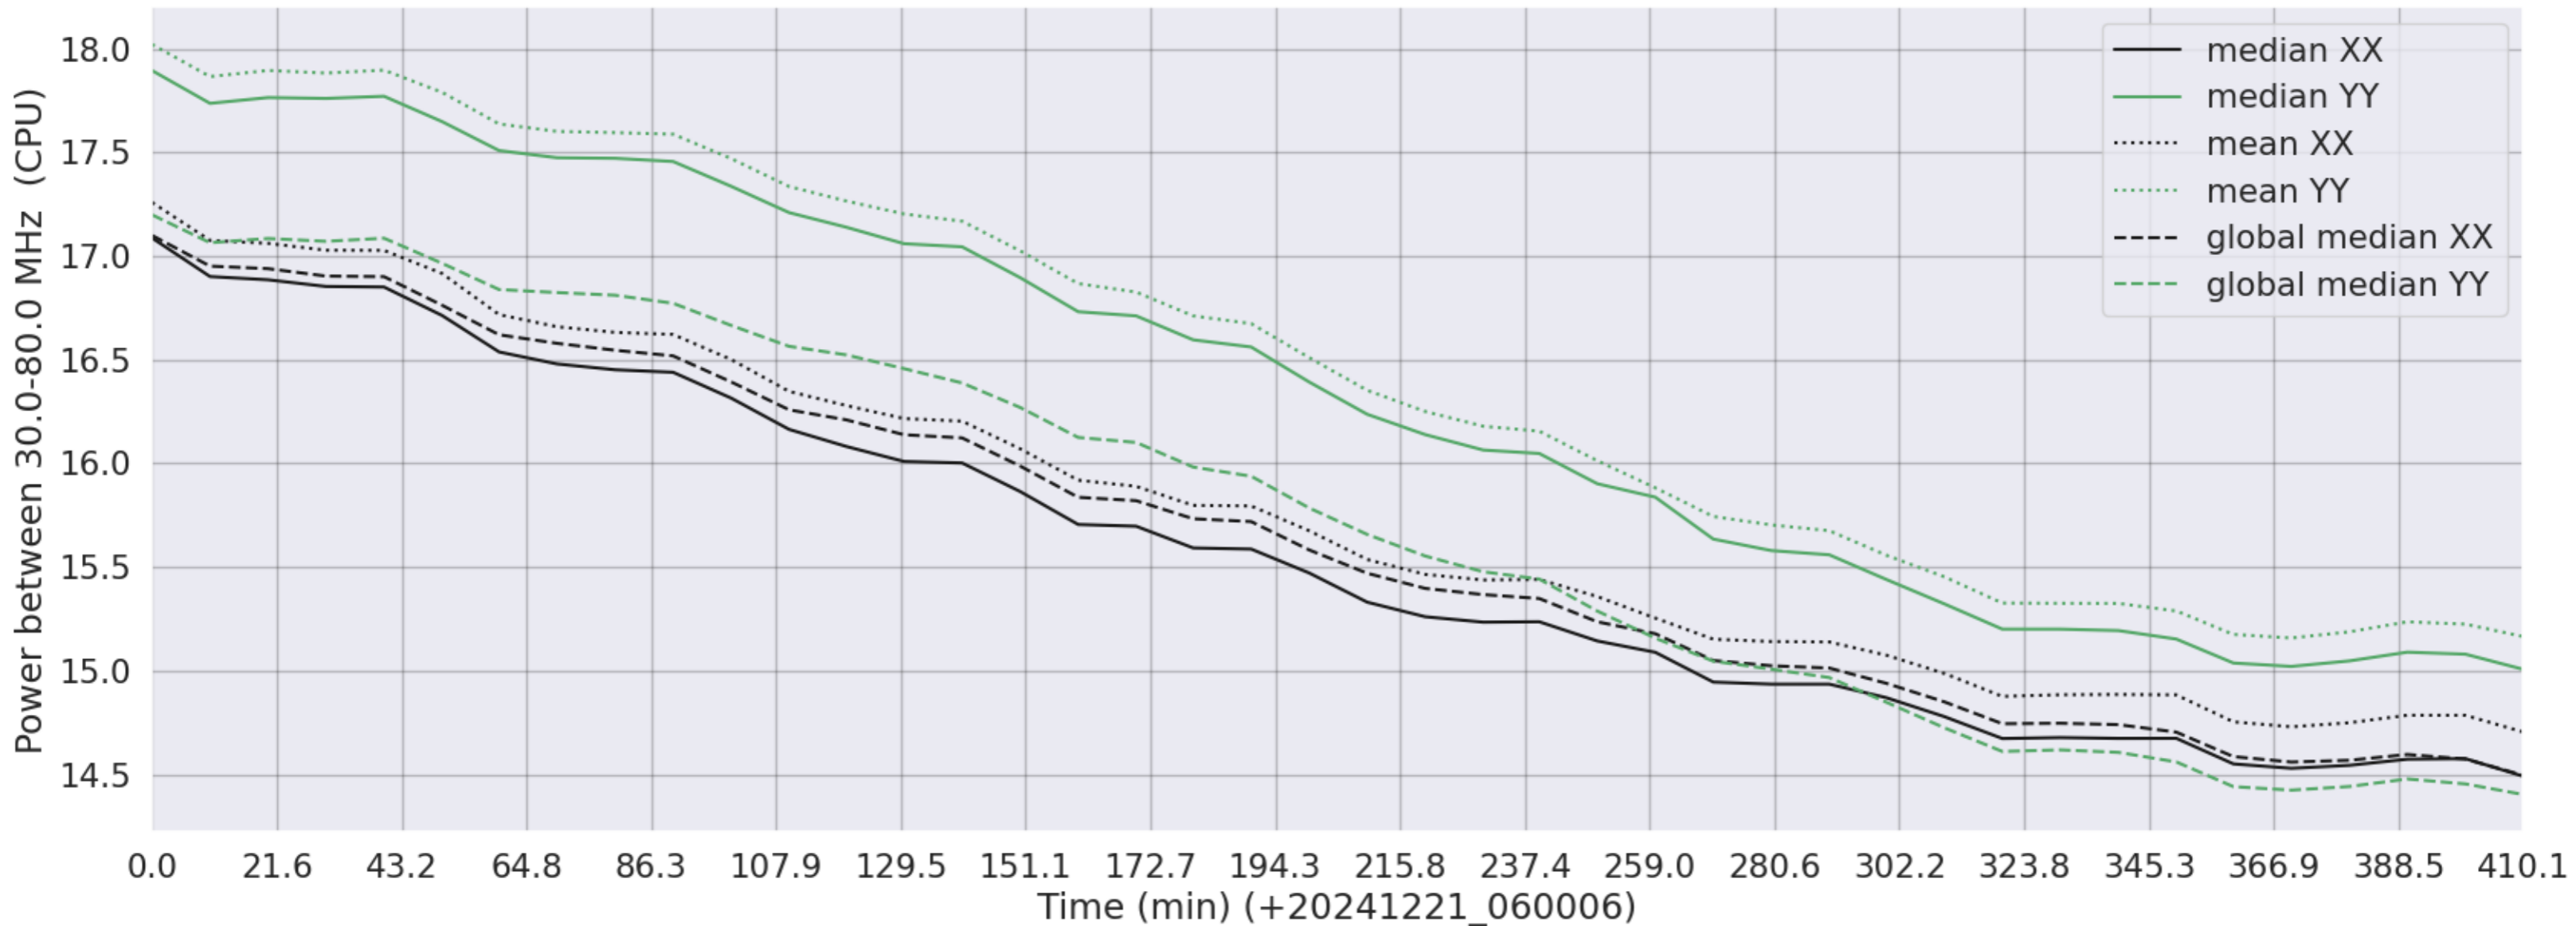

LWA171 - Correlator# 291 - XX FLAGS:Good - YY FLAGS:Good

LWA173 - Correlator# 290 - XX FLAGS:Good - YY FLAGS:Good