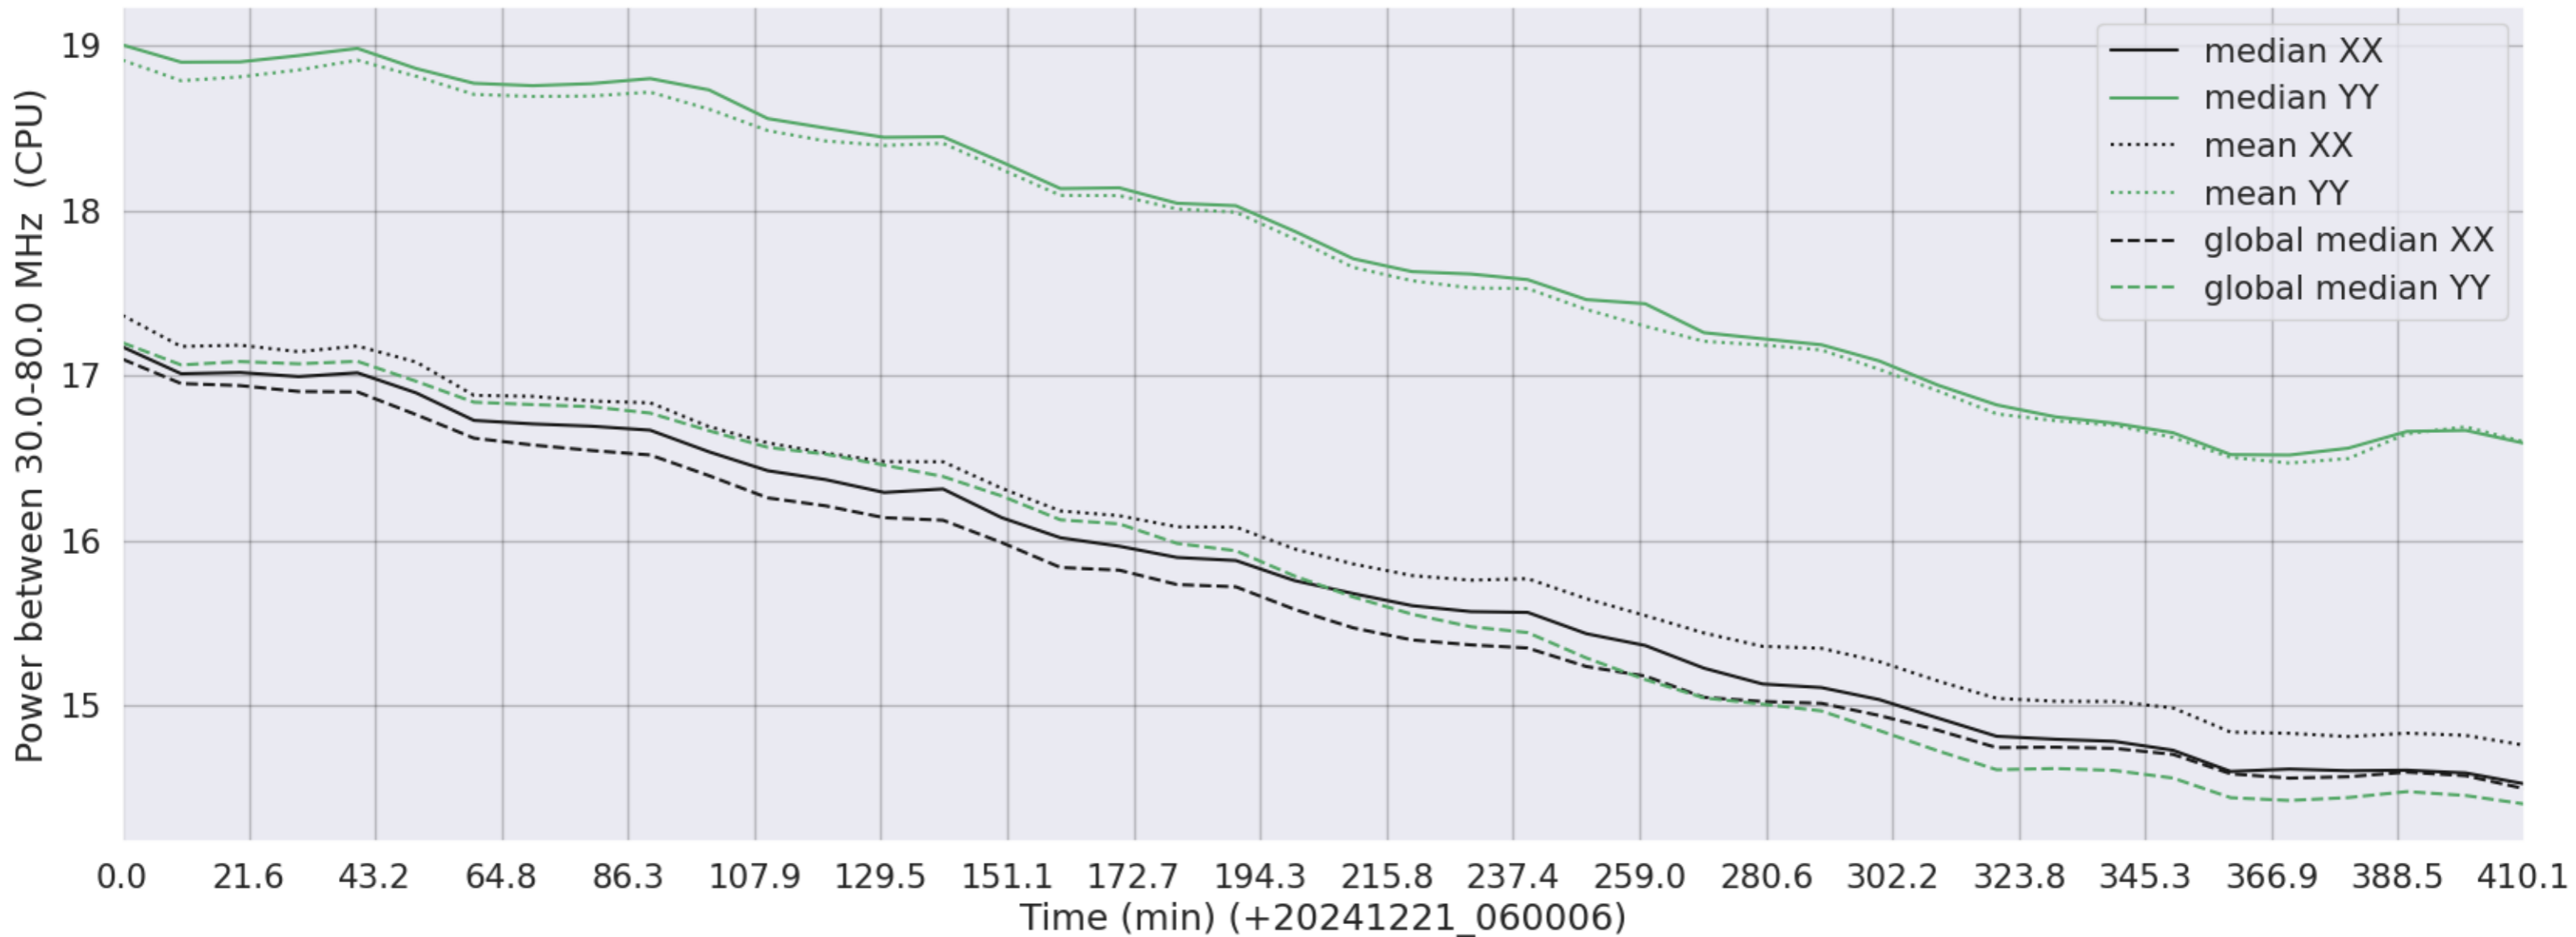

LWA286 - Correlator# 093 - XX FLAGS:Good - YY FLAGS:Good

LWA302 - Correlator# 092 - XX FLAGS:Good - YY FLAGS:Good