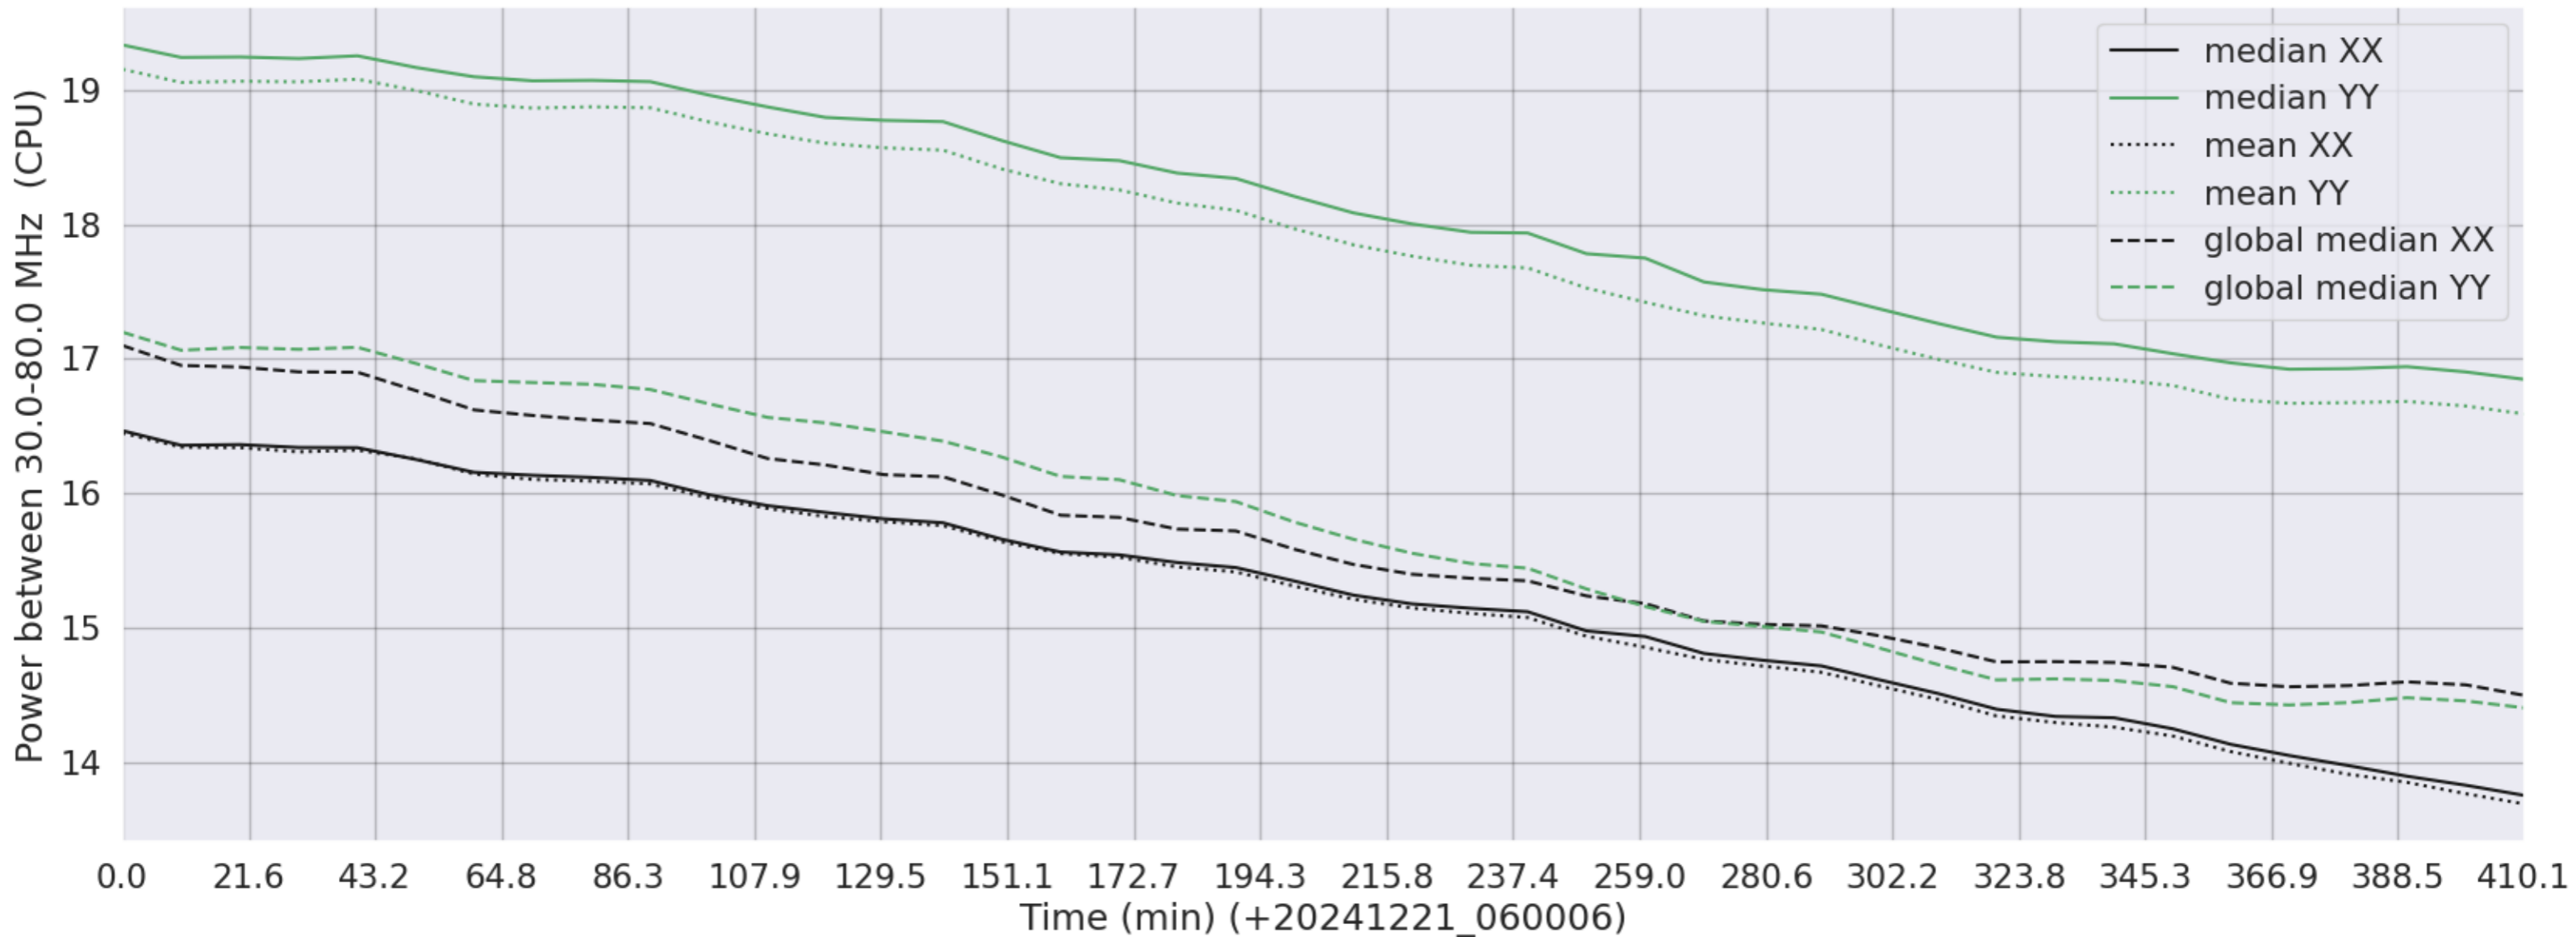

LWA356 - Correlator# 318 - XX FLAGS:Good - YY FLAGS:Good

LWA342 - Correlator# 317 - XX FLAGS:Good - YY FLAGS:Good