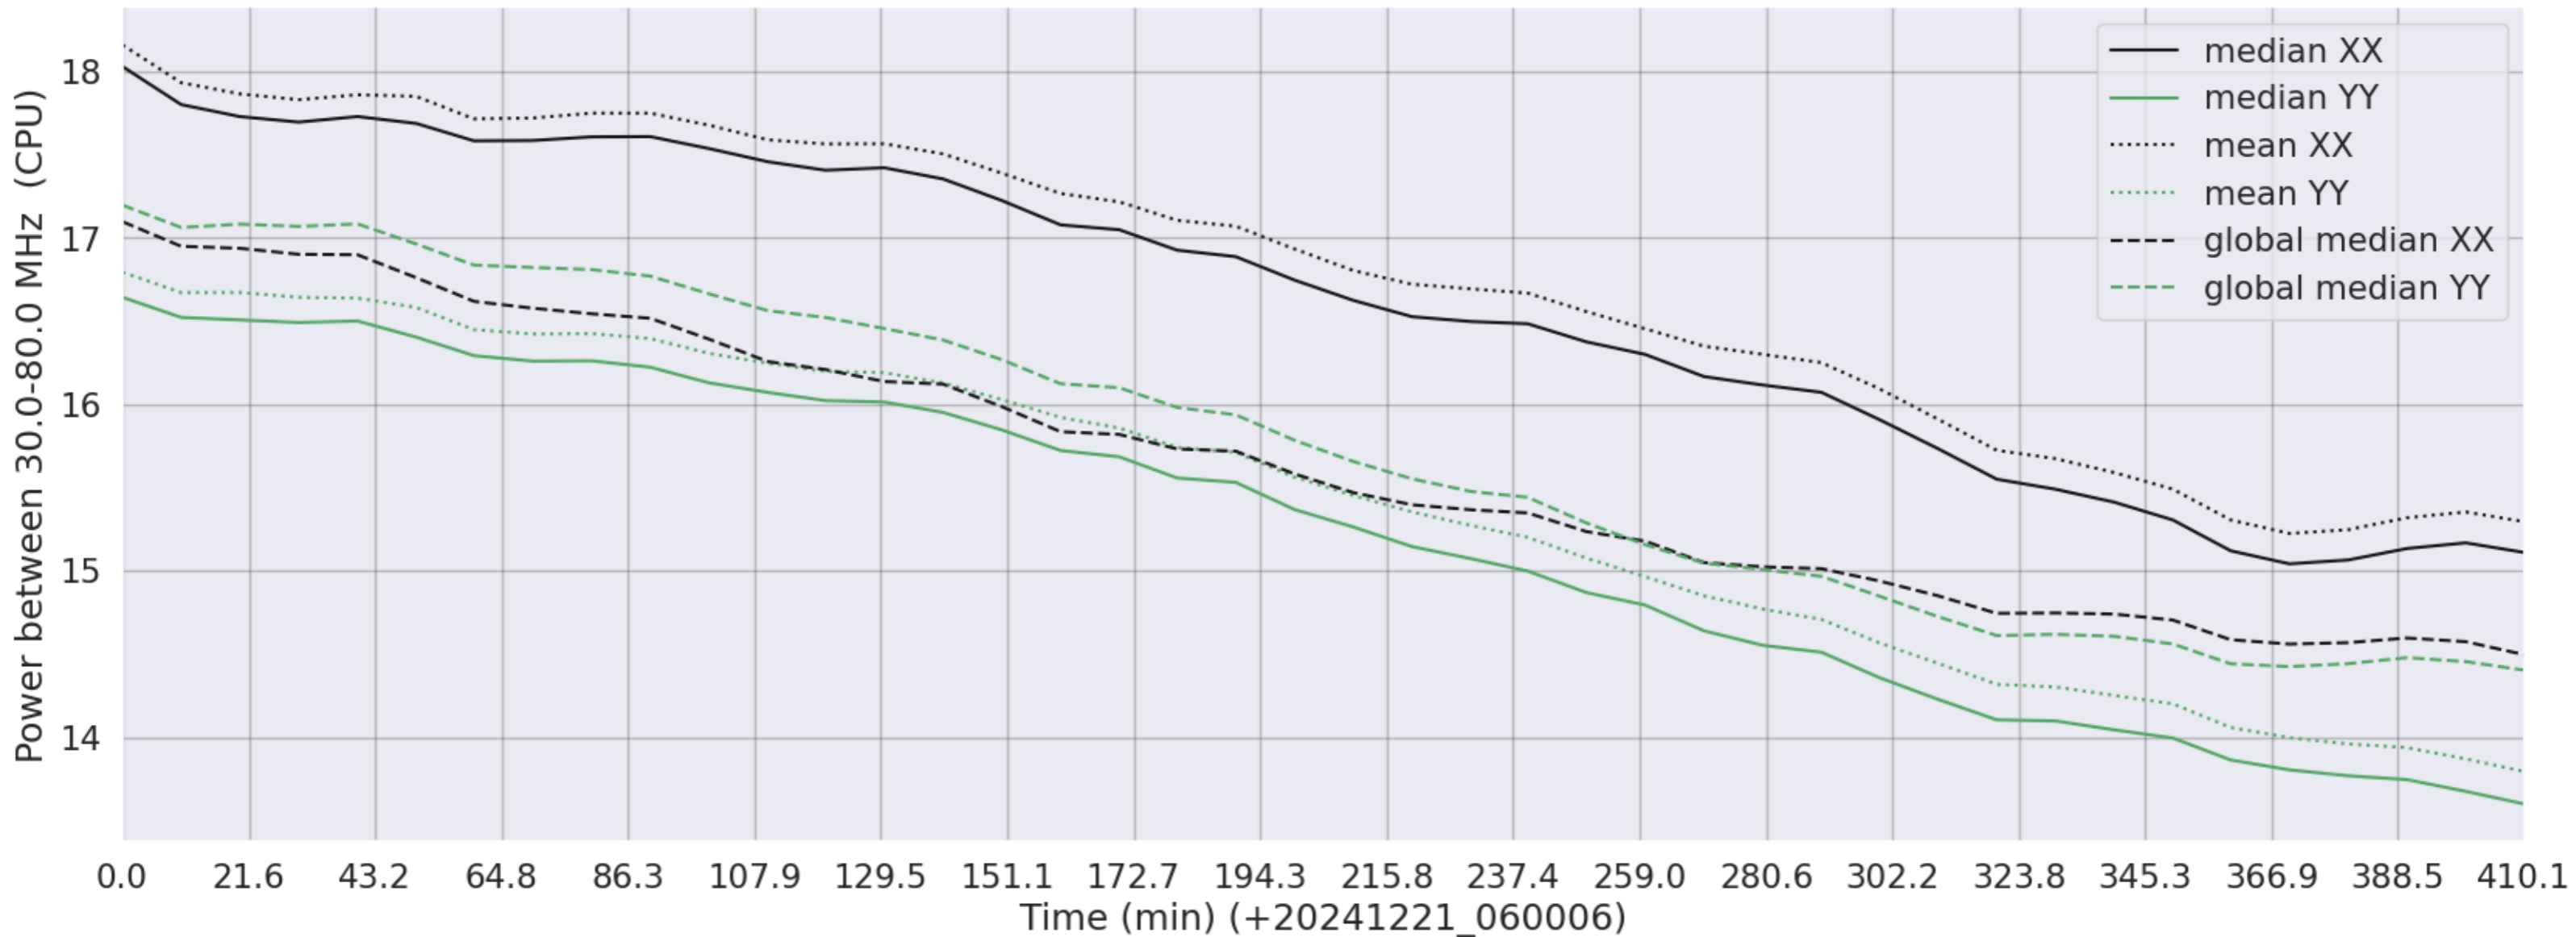

LWA328 - Correlator# 157 - XX FLAGS:Good - YY FLAGS:Good

LWA334 - Correlator# 156 - XX FLAGS:Good - YY FLAGS:Good