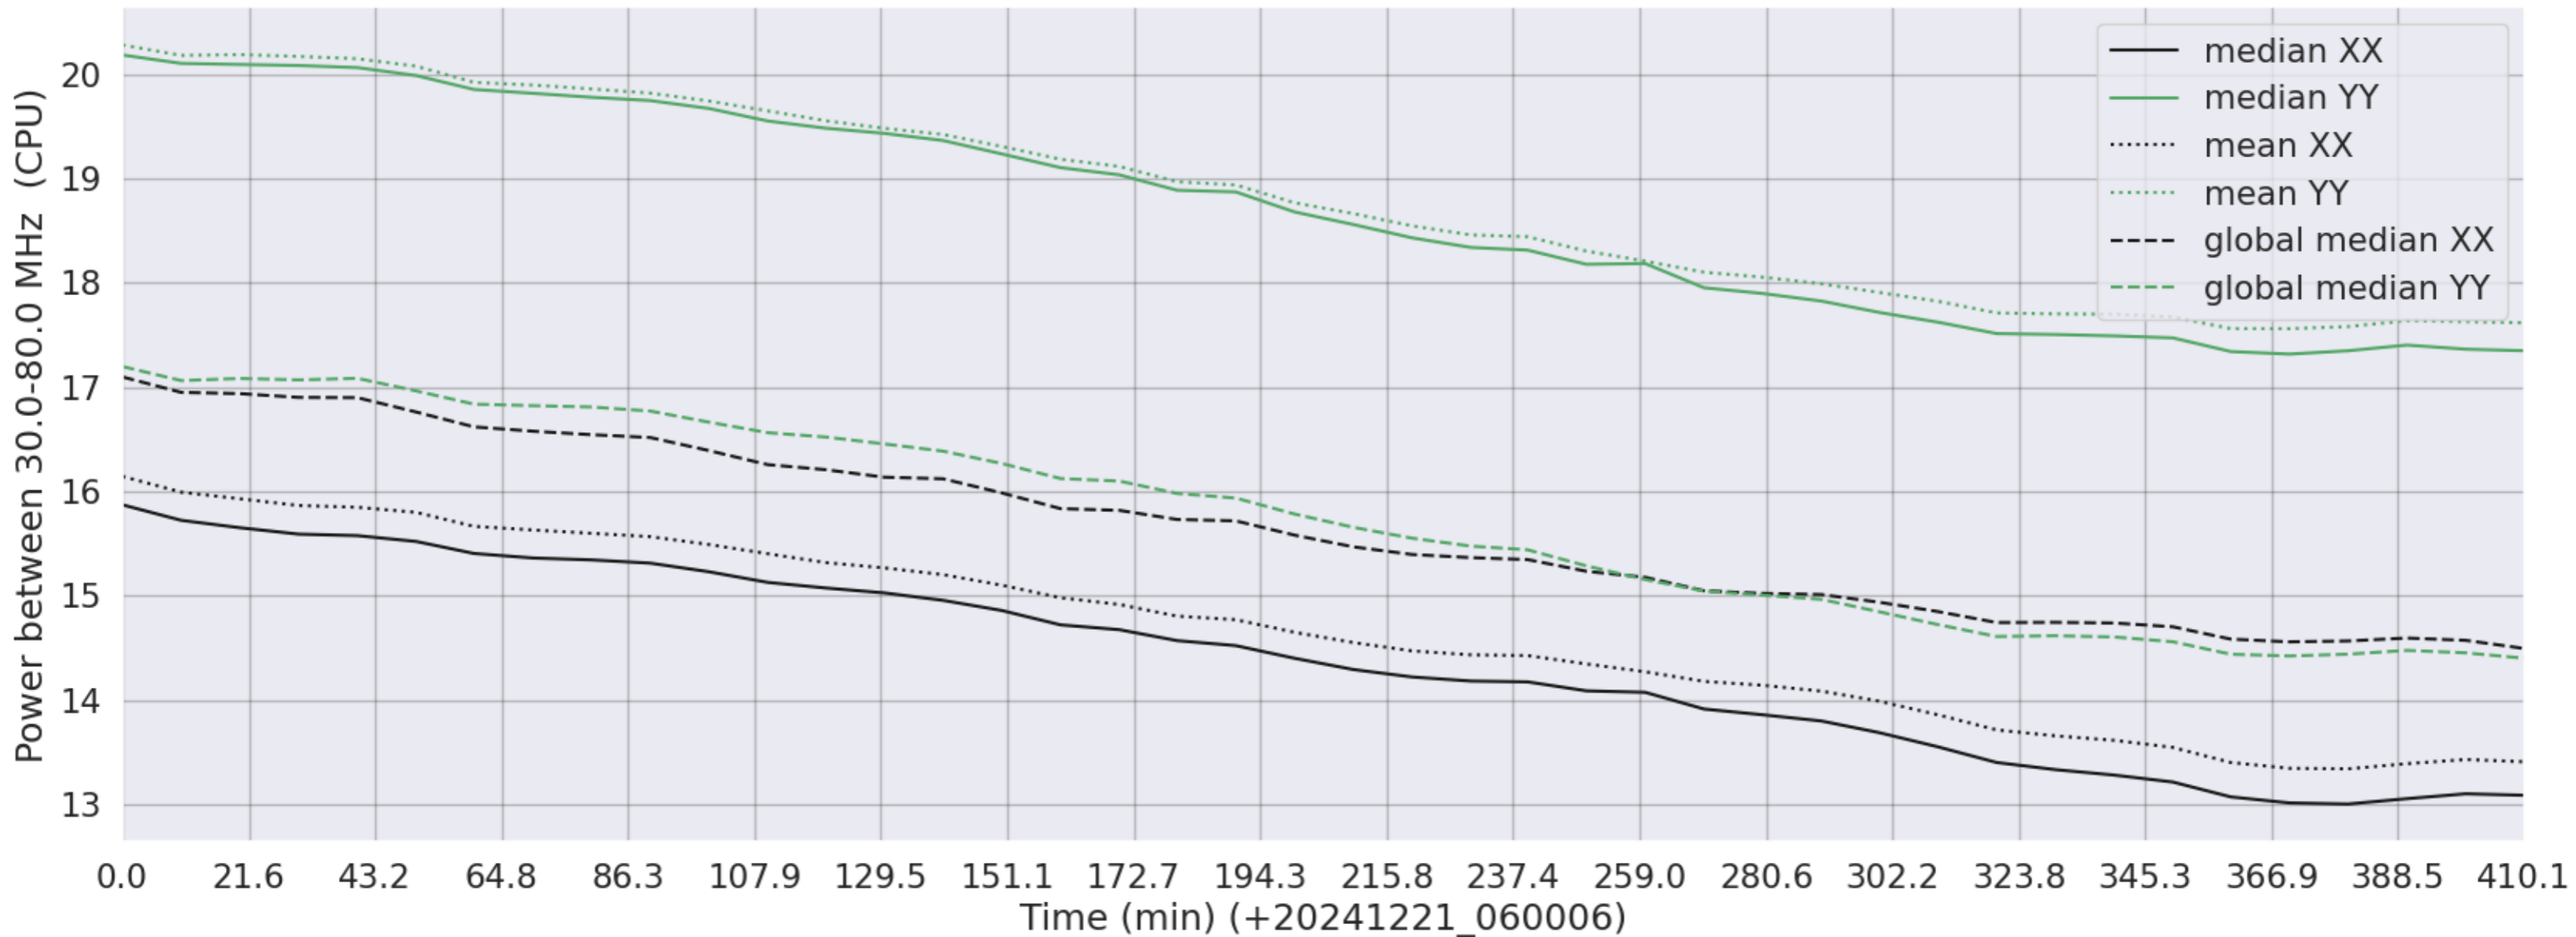

LWA361 - Correlator# 158 - XX FLAGS:Good - YY FLAGS:Good

LWA328 - Correlator# 157 - XX FLAGS:Good - YY FLAGS:Good