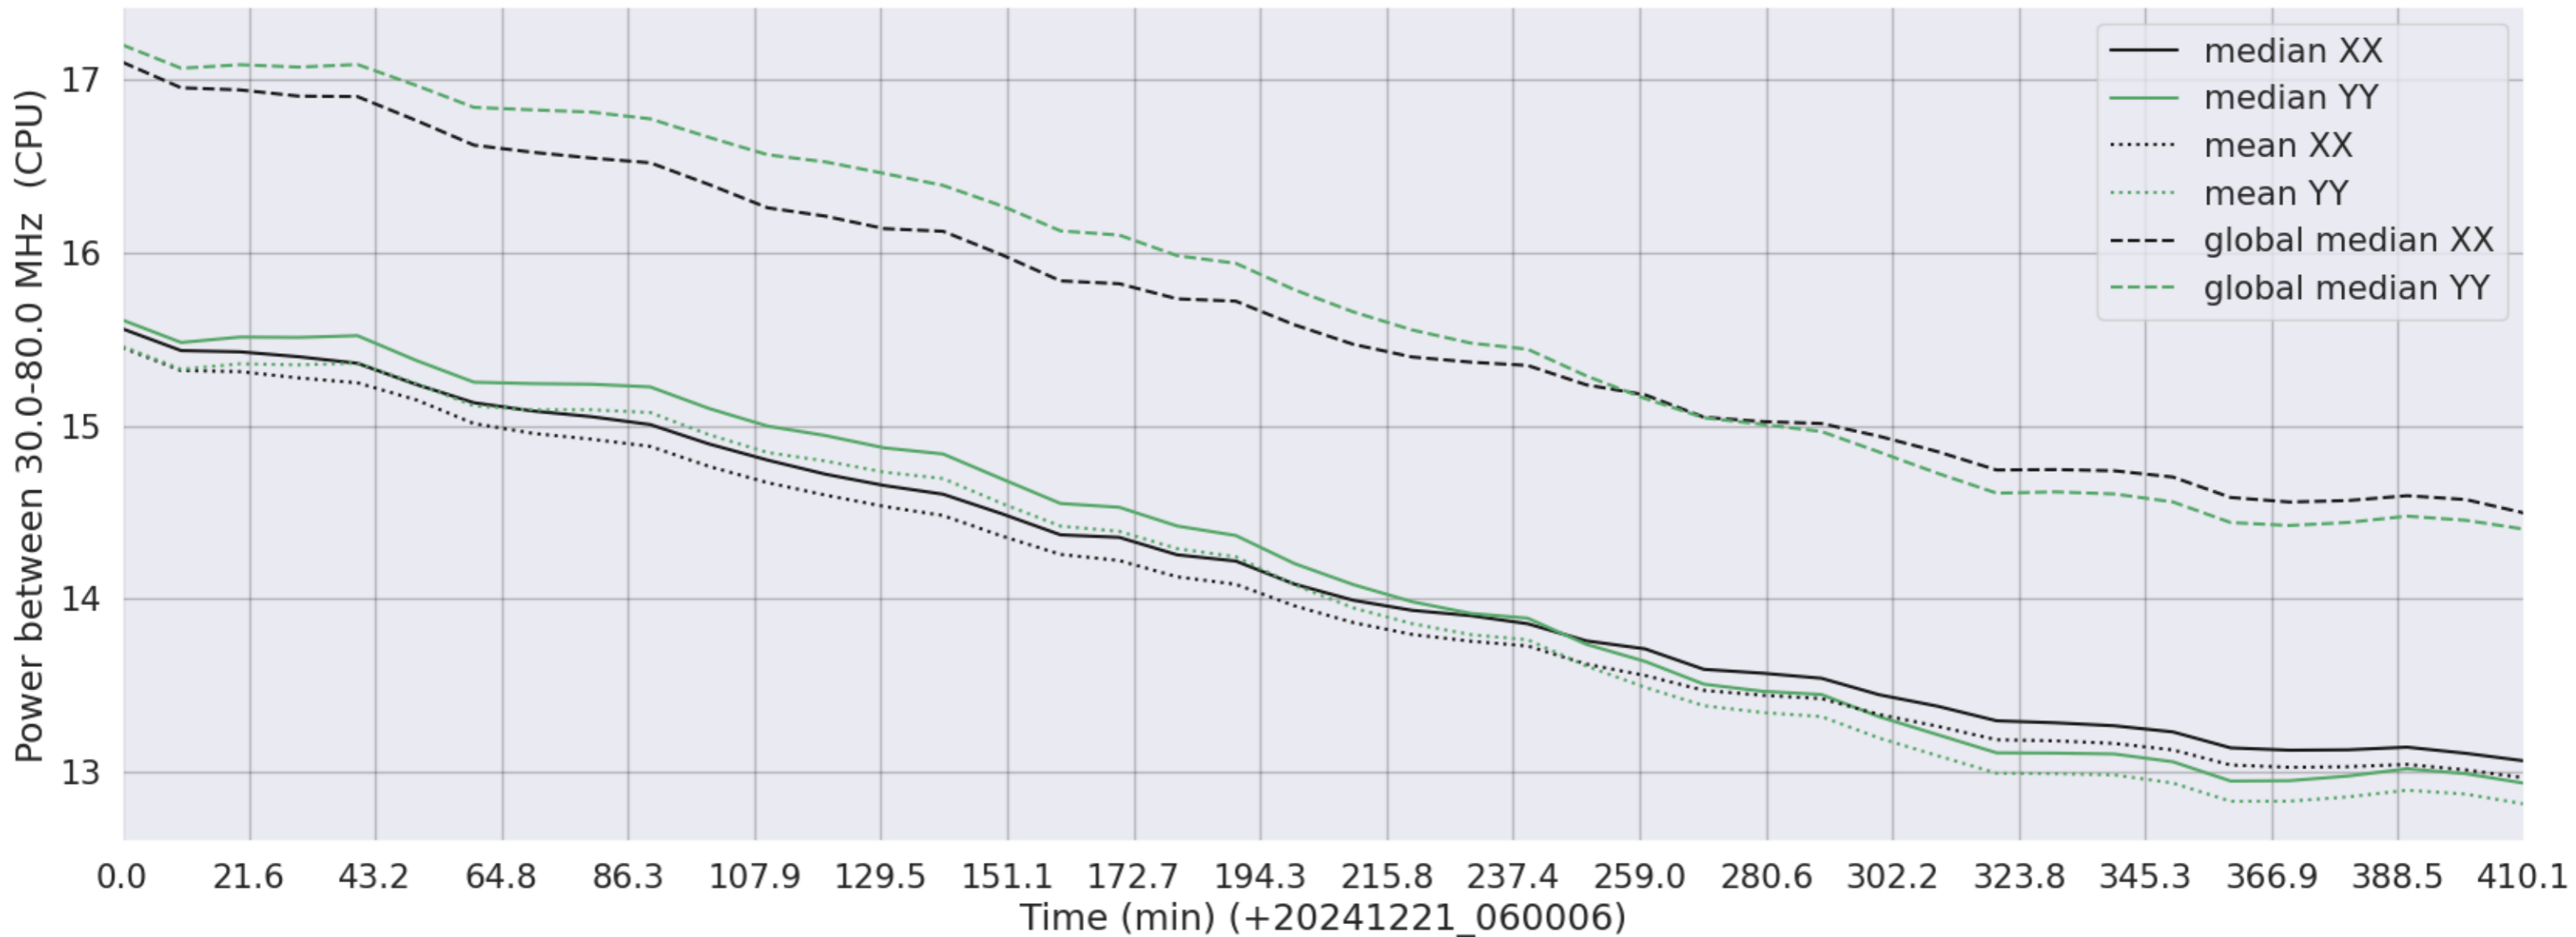

LWA191 - Correlator# 246 - XX FLAGS:Good - YY FLAGS:Good

LWA189 - Correlator# 245 - XX FLAGS:Good - YY FLAGS:Good