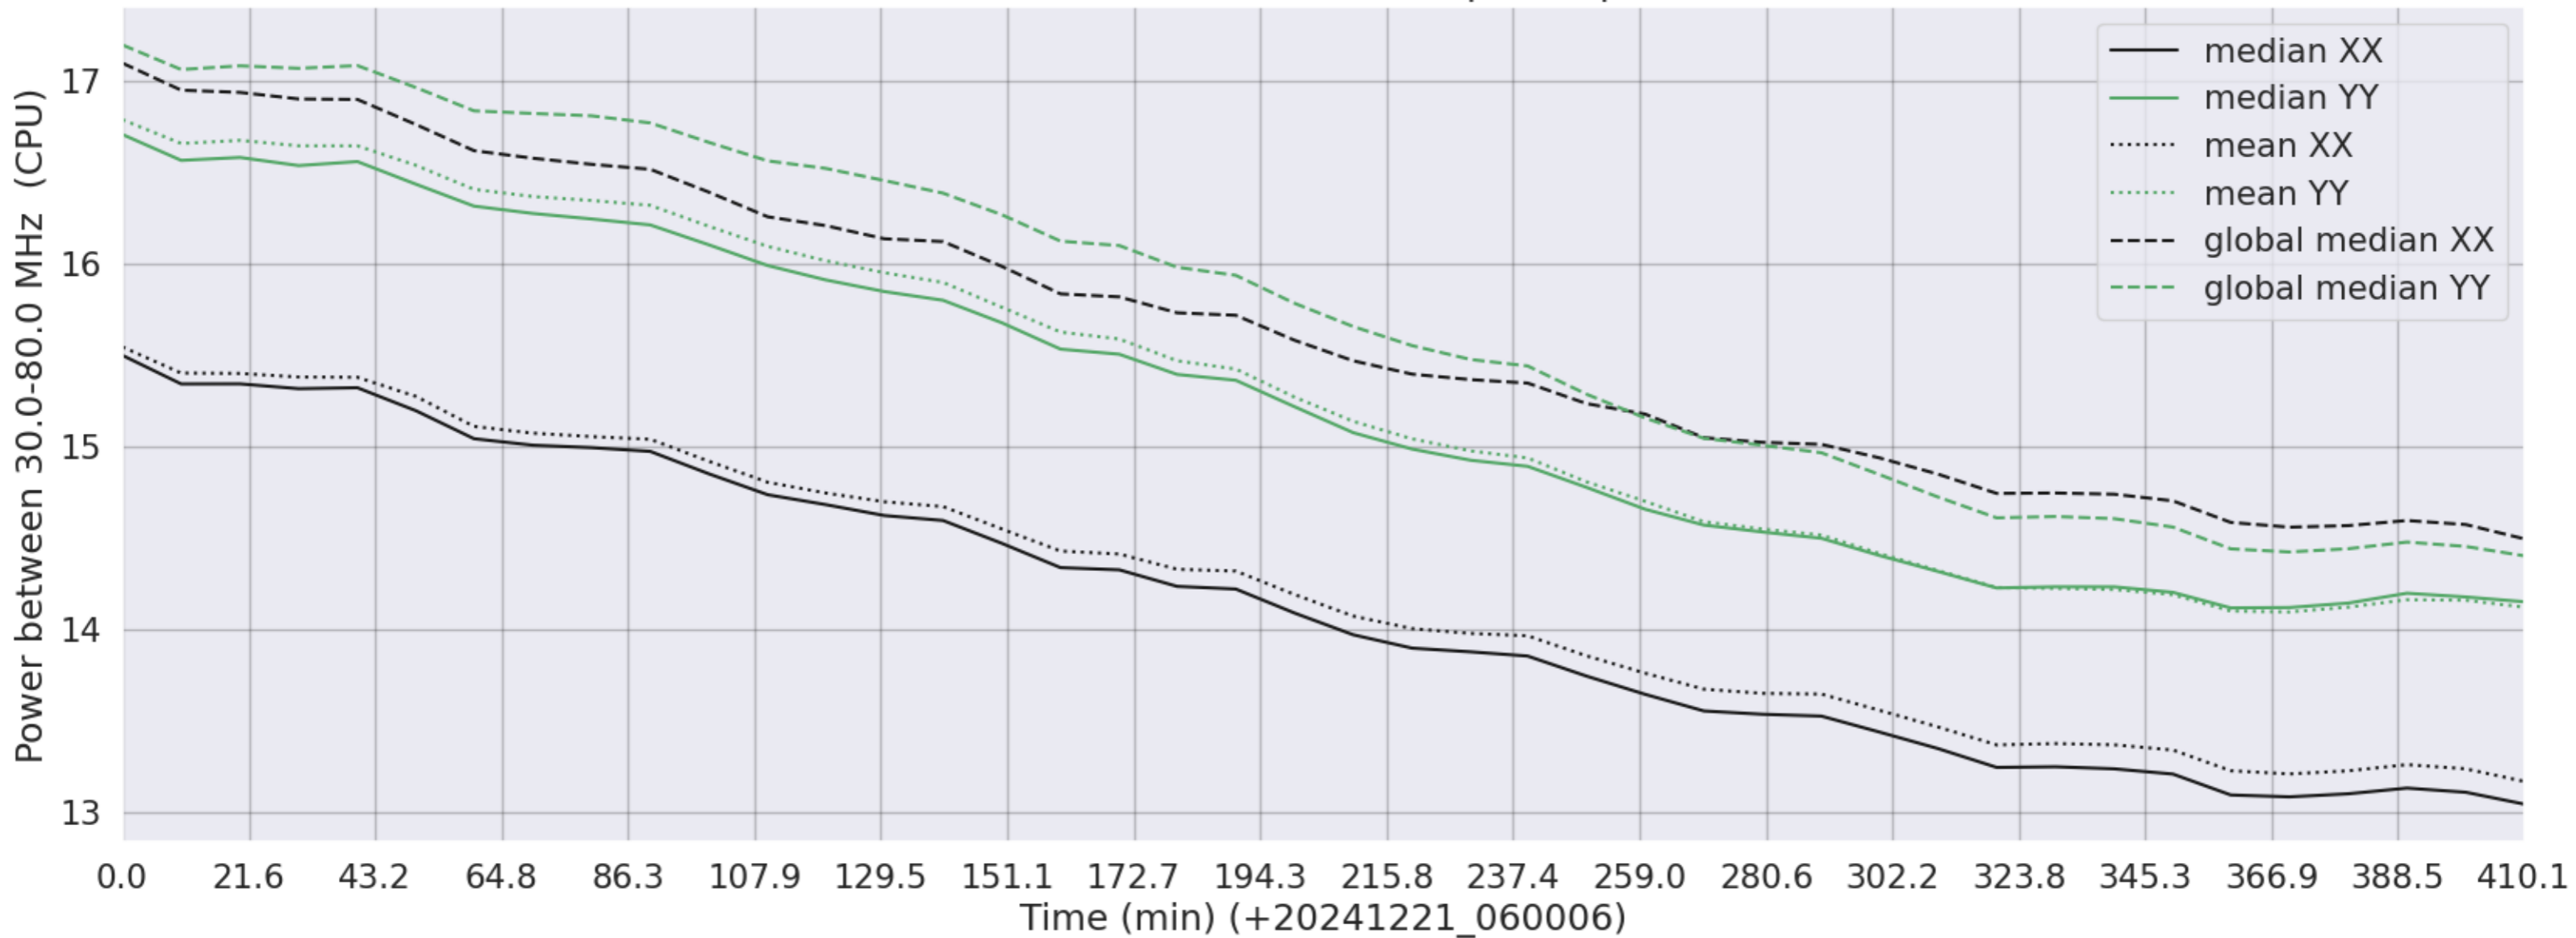

LWA070 - Correlator# 168 - XX FLAGS:Good - YY FLAGS:Good

LWA069 - Correlator# 169 - XX FLAGS:LowPower - YY FLAGS:Good

LWA097 - Correlator# 170 - XX FLAGS:Good - YY FLAGS:Good

LWA072 - Correlator# 171 - XX FLAGS:BadSpecShape - YY FLAGS:Good