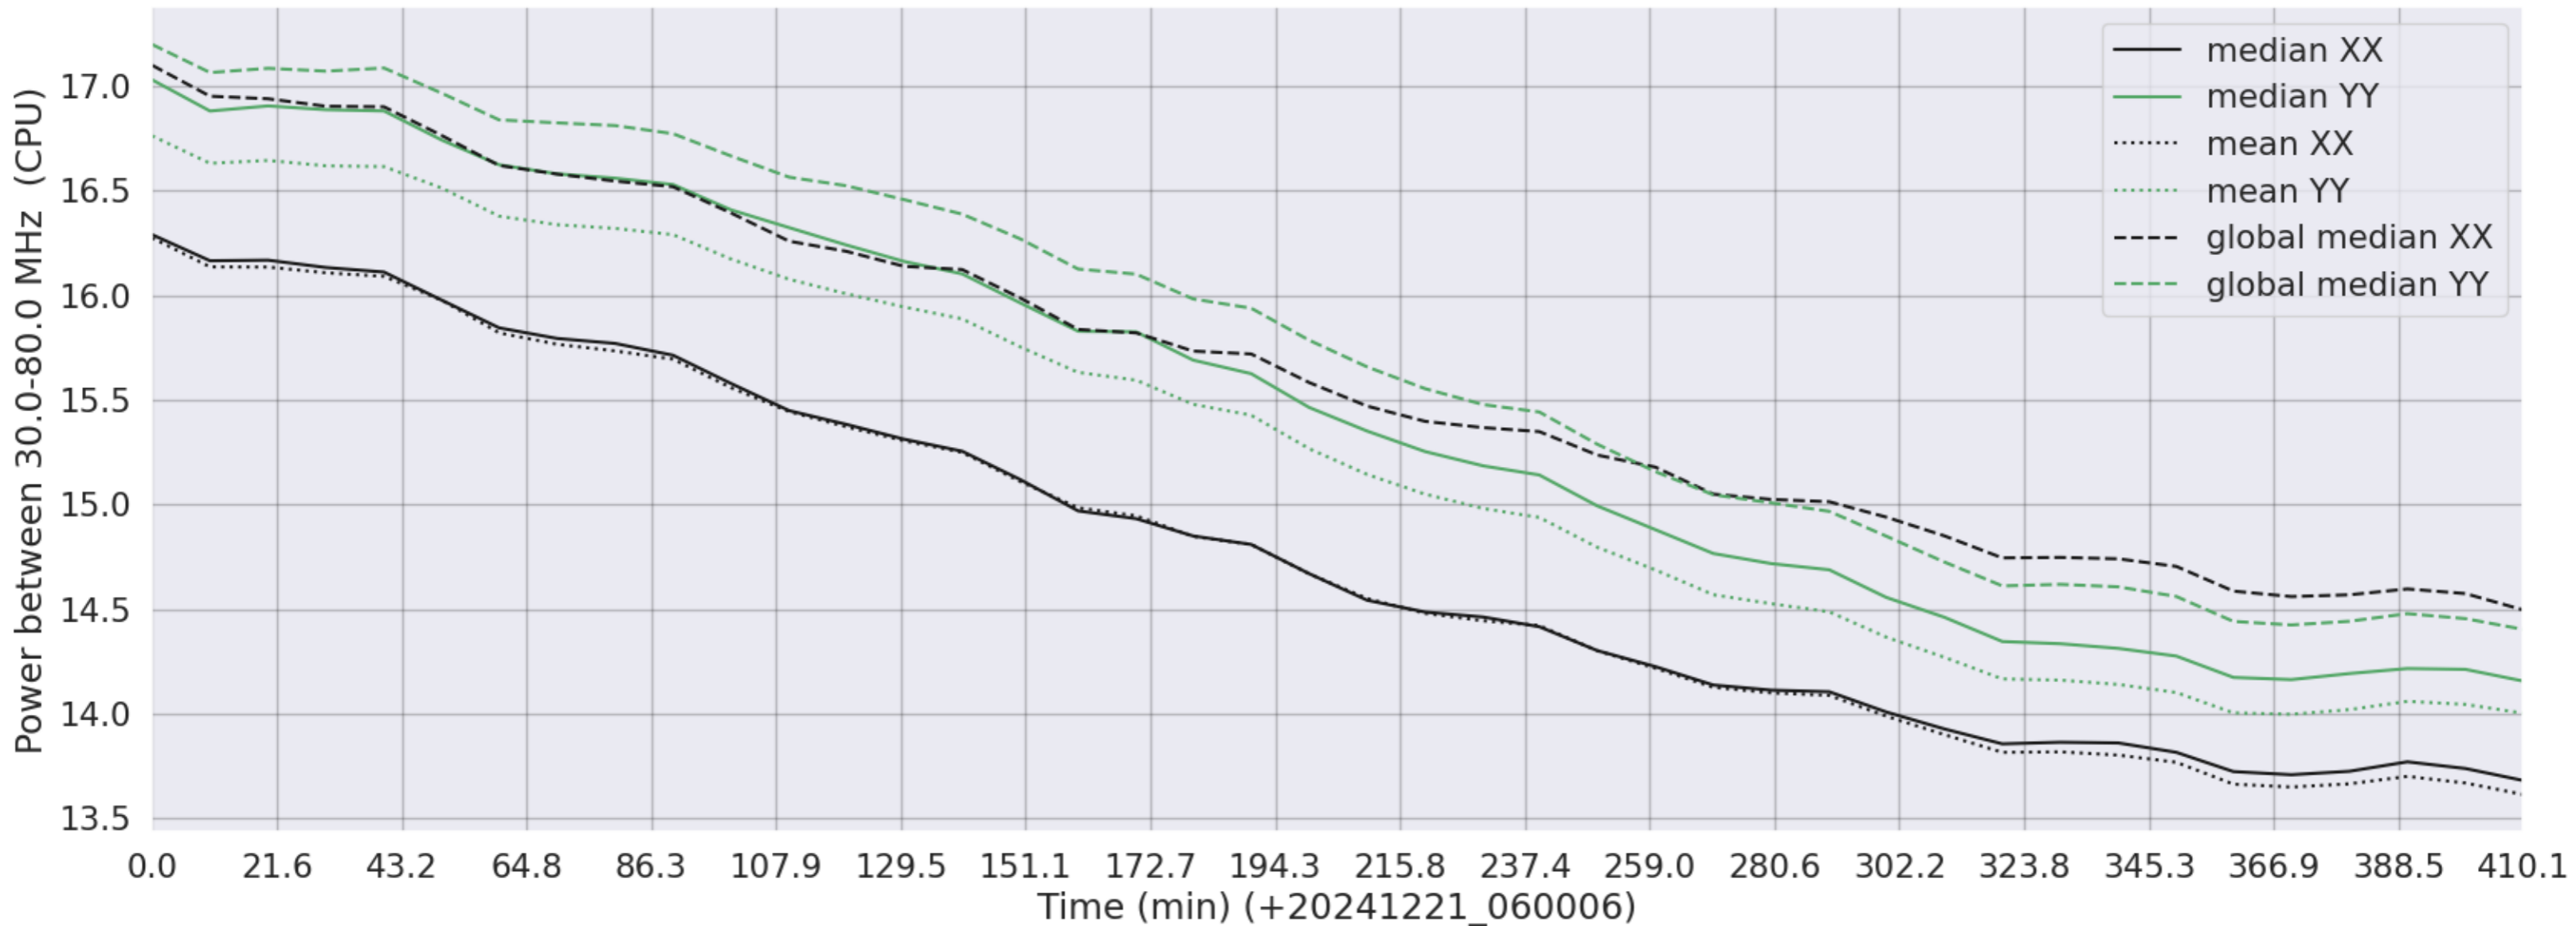

LWA060 - Correlator# 133 - XX FLAGS:Good - YY FLAGS:Good

LWA063 - Correlator# 132 - XX FLAGS:Good - YY FLAGS:Good