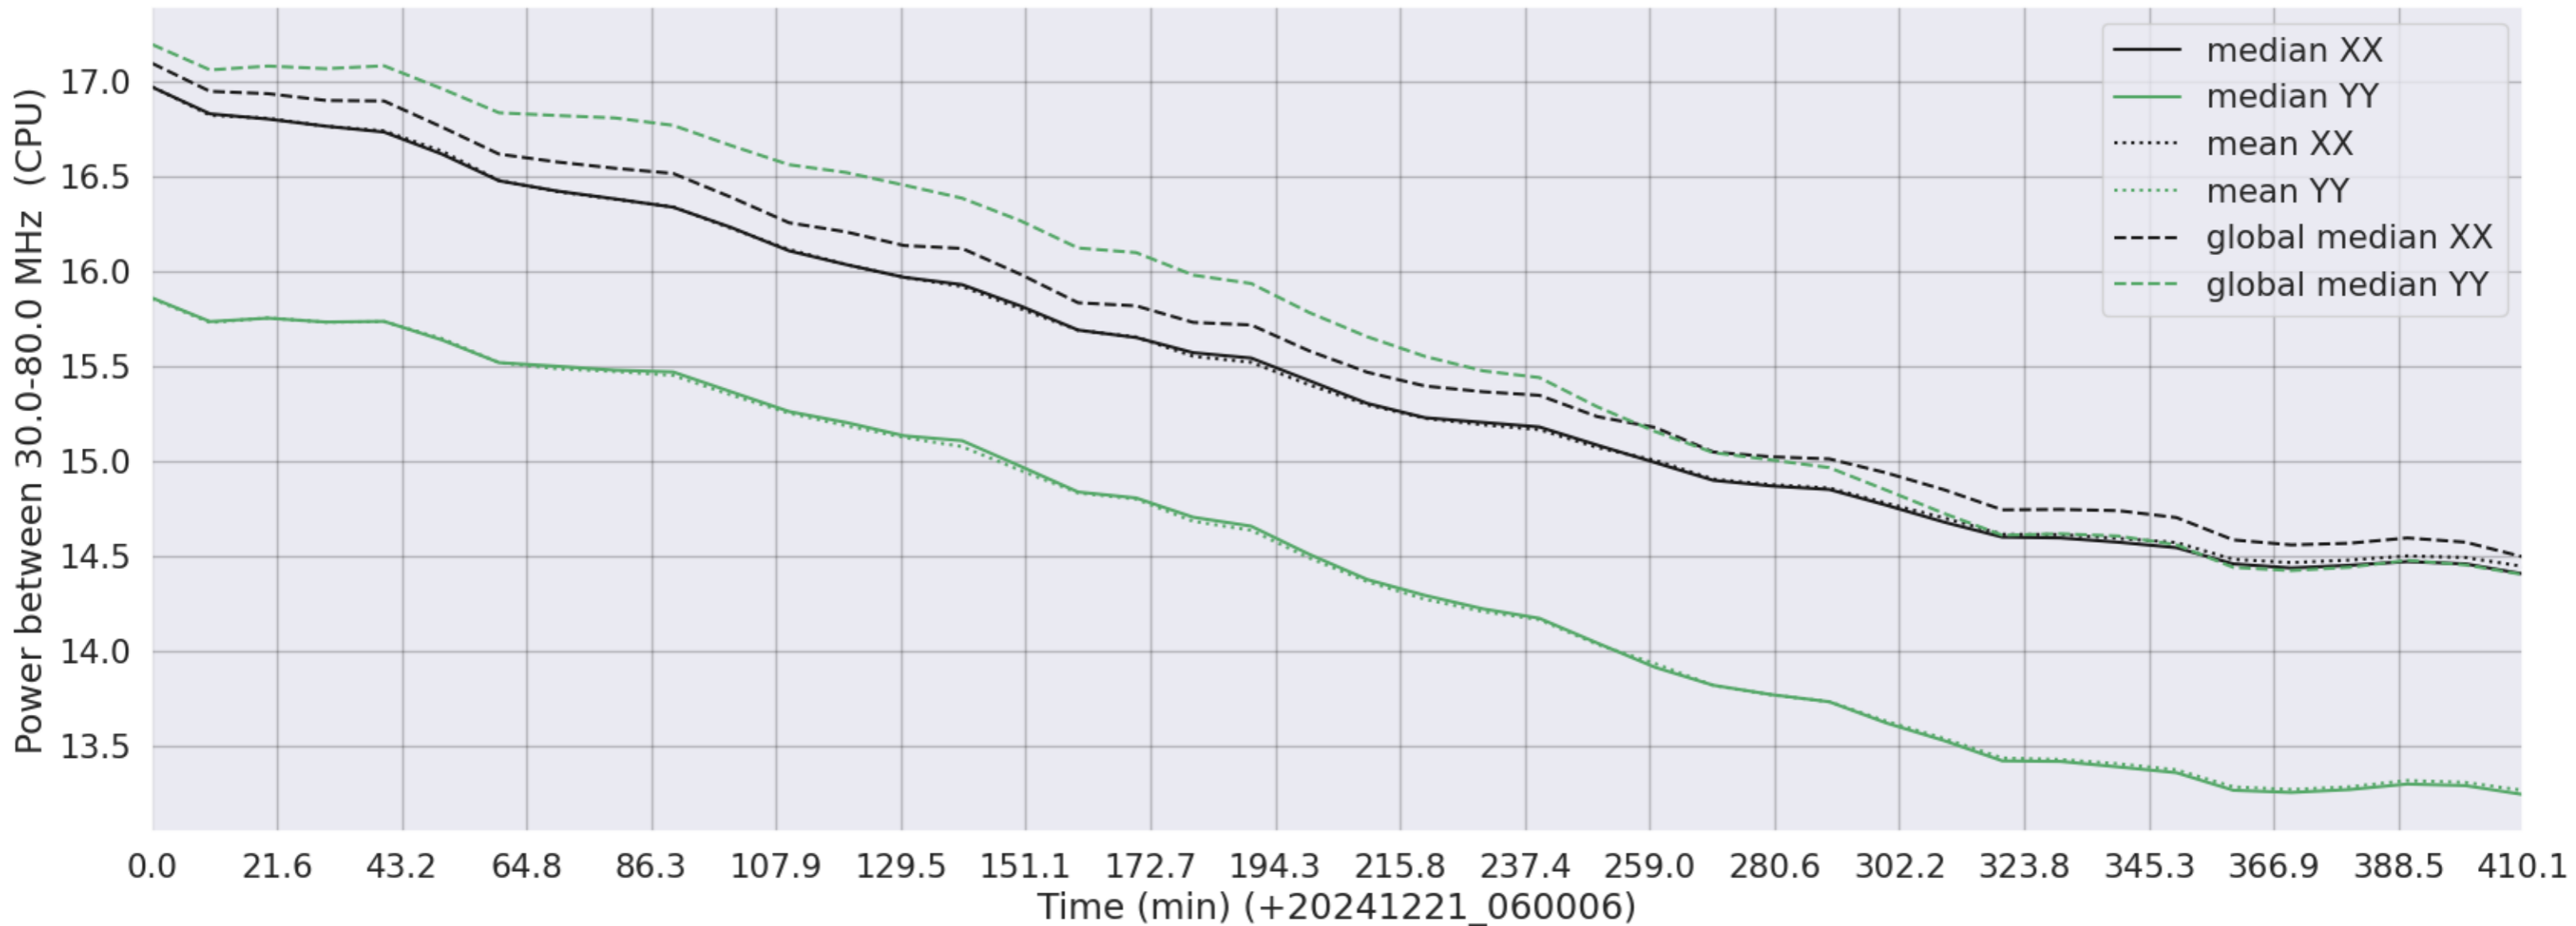

LWA050 - Correlator# 115 - XX FLAGS:Good - YY FLAGS:Good

LWA051 - Correlator# 114 - XX FLAGS:Good - YY FLAGS:Good