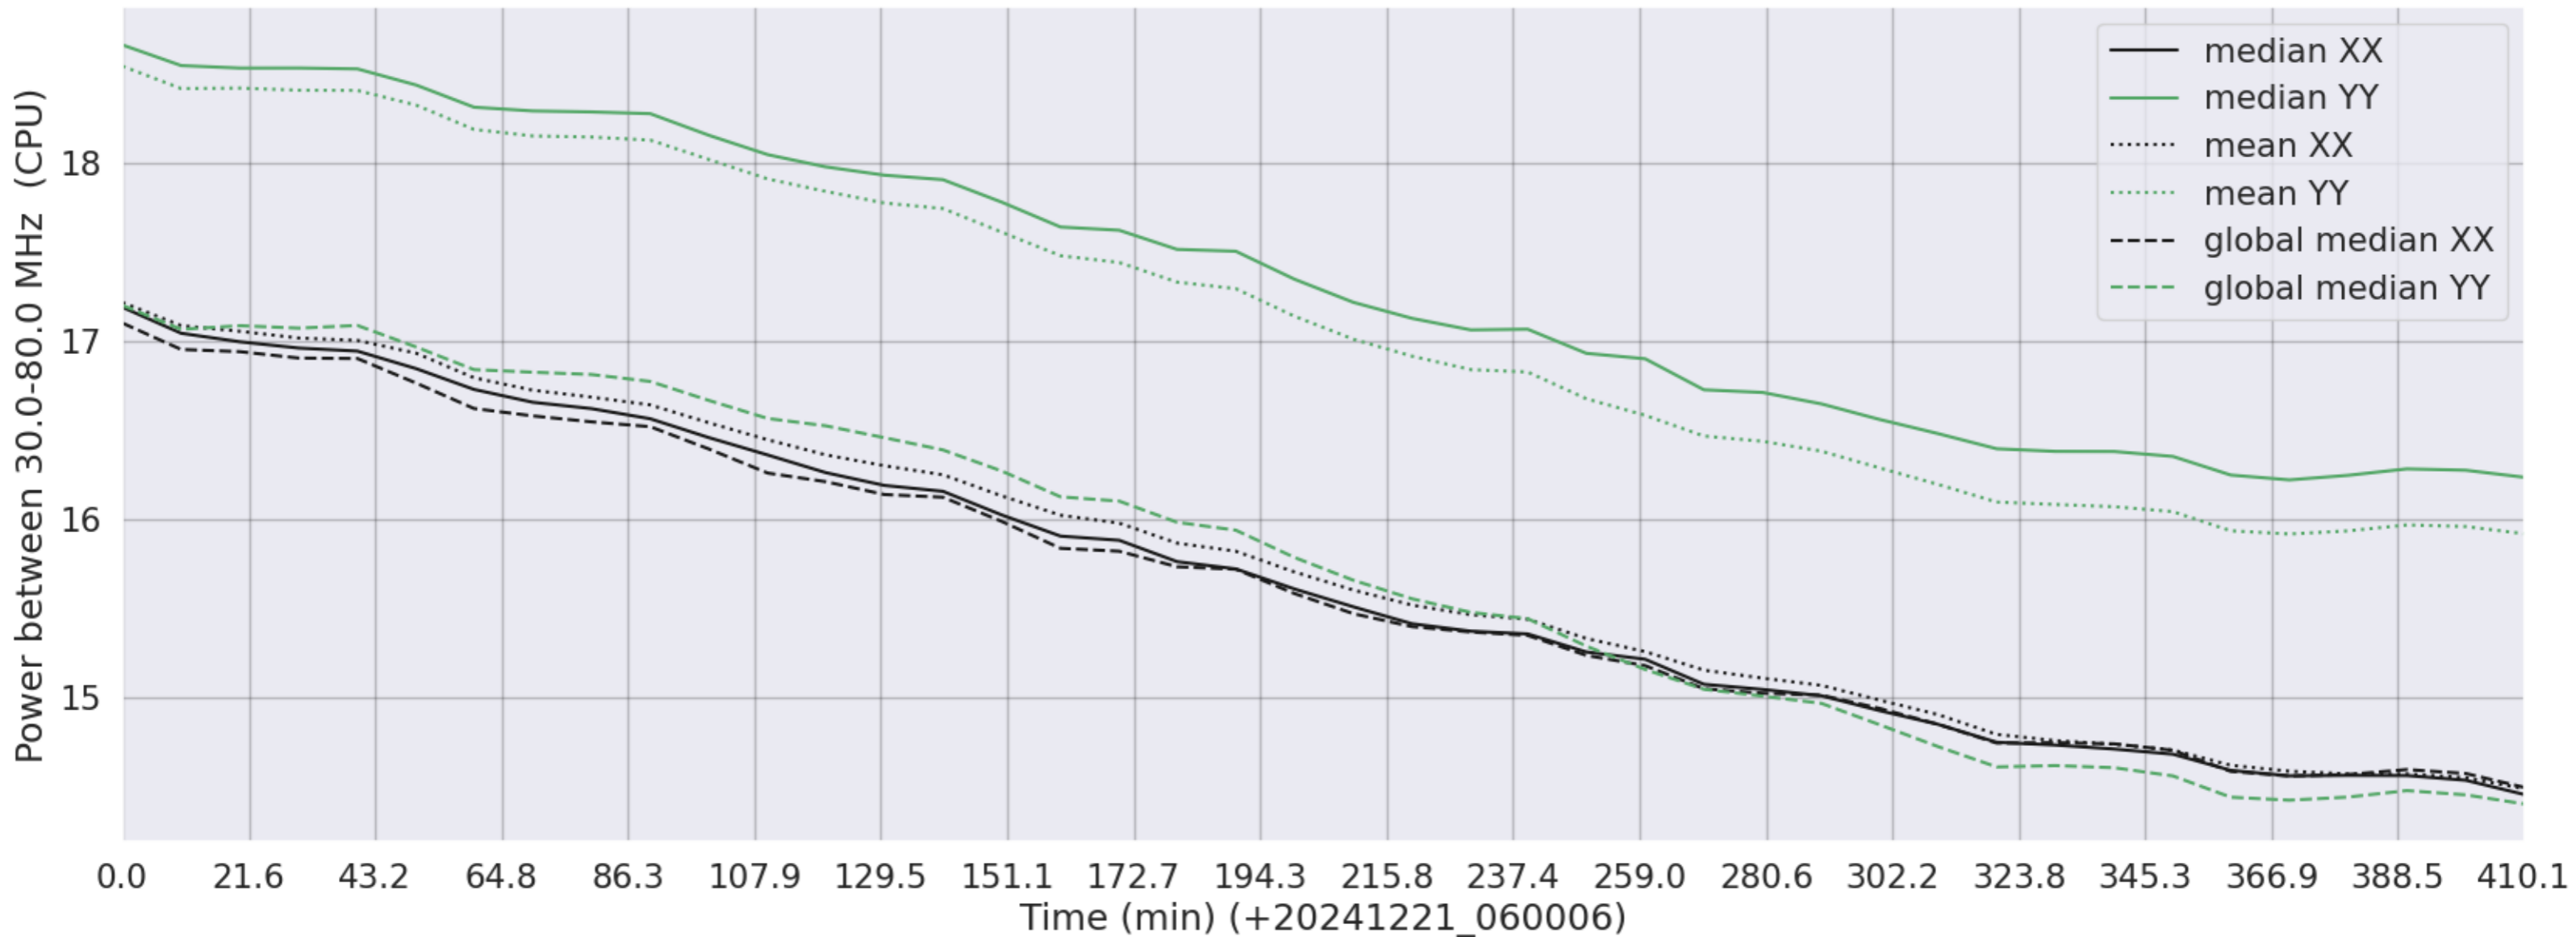

LWA360 - Correlator# 062 - XX FLAGS:Good - YY FLAGS:Good

LWA344 - Correlator# 061 - XX FLAGS:Good - YY FLAGS:Good