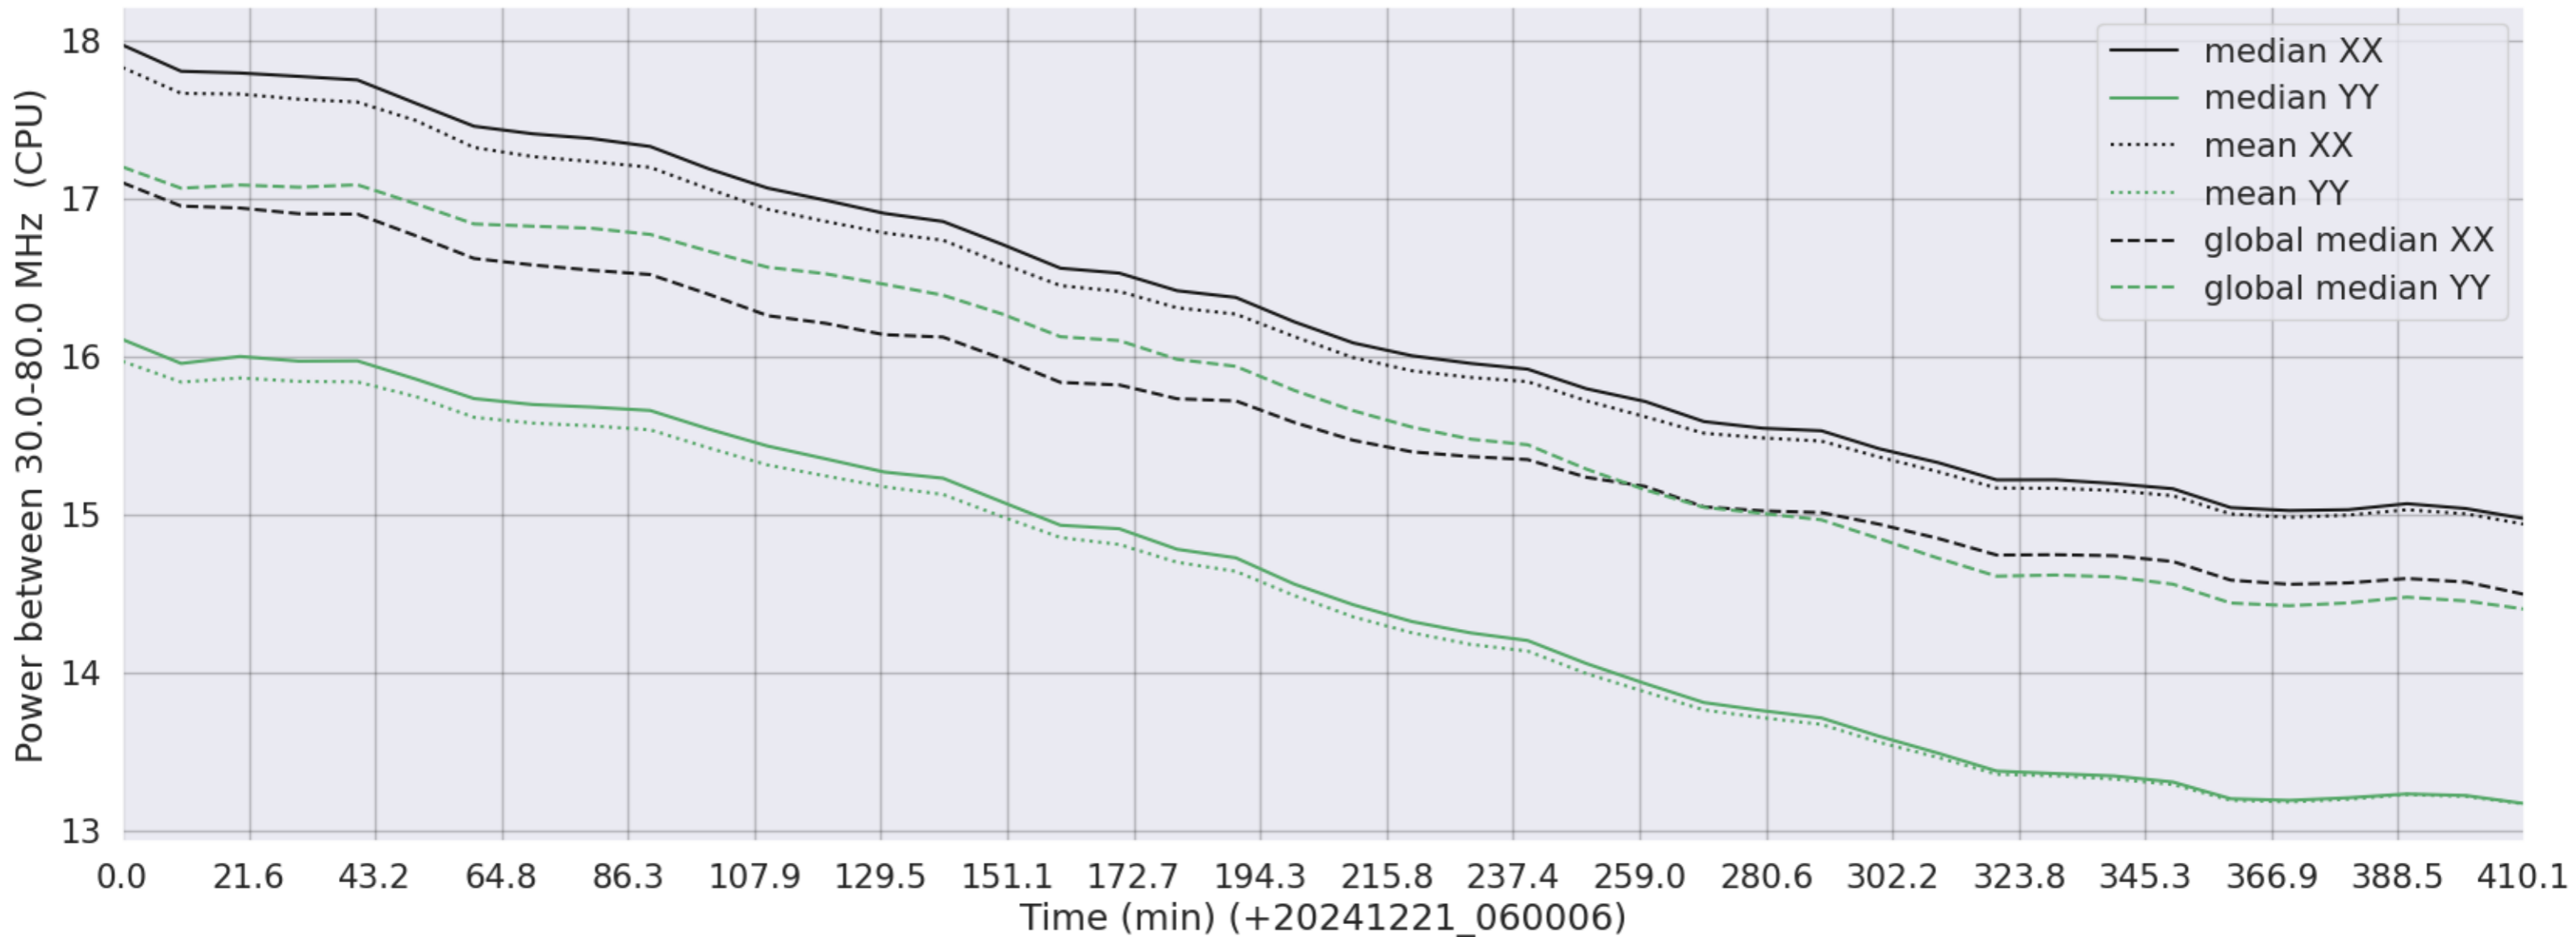

LWA219 - Correlator# 335 - XX FLAGS:Good - YY FLAGS:Good

LWA221 - Correlator# 334 - XX FLAGS:Good - YY FLAGS:Good