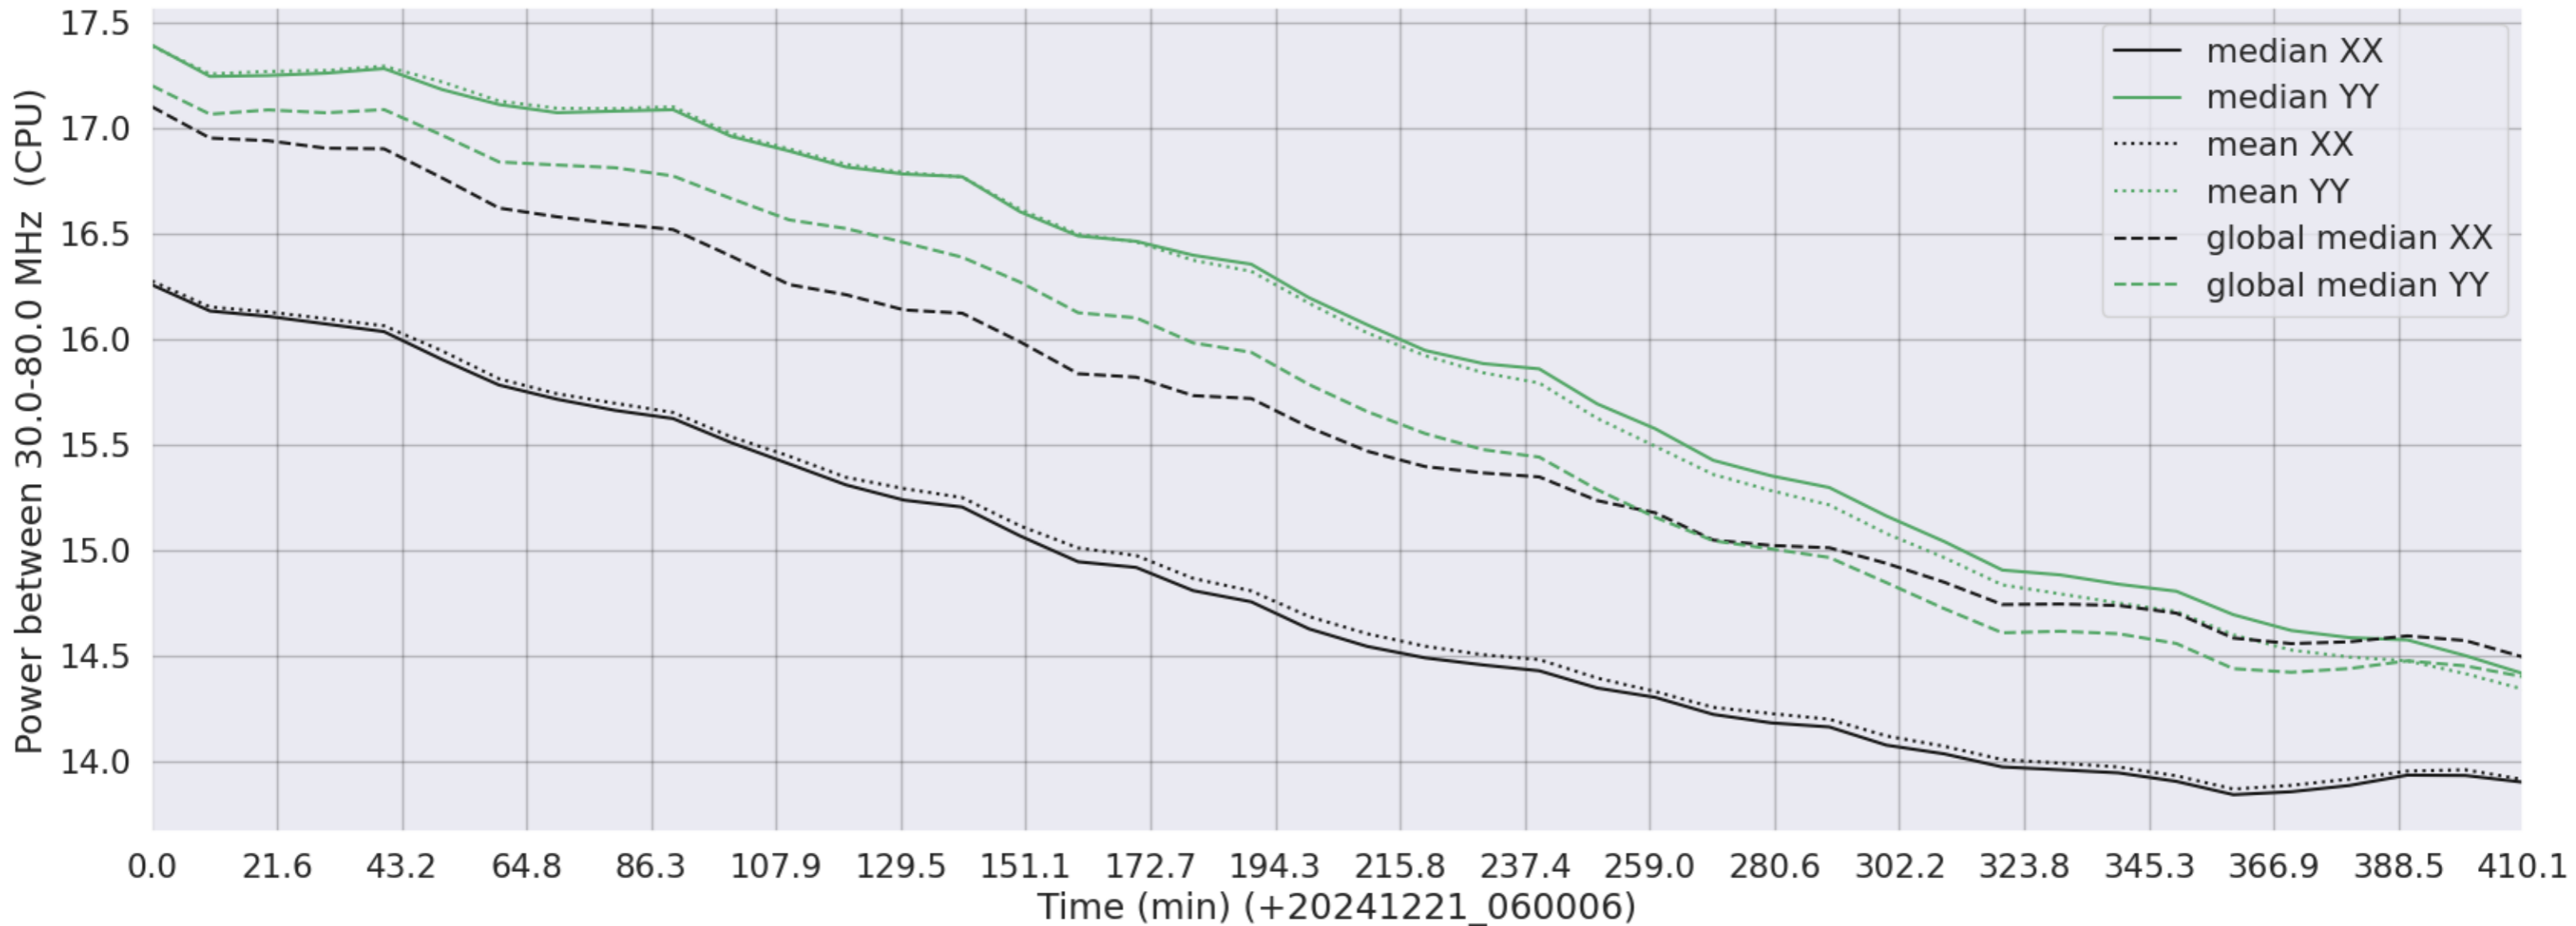

LWA272 - Correlator# 038 - XX FLAGS:Good - YY FLAGS:Good

LWA263 - Correlator# 037 - XX FLAGS:Good - YY FLAGS:Good