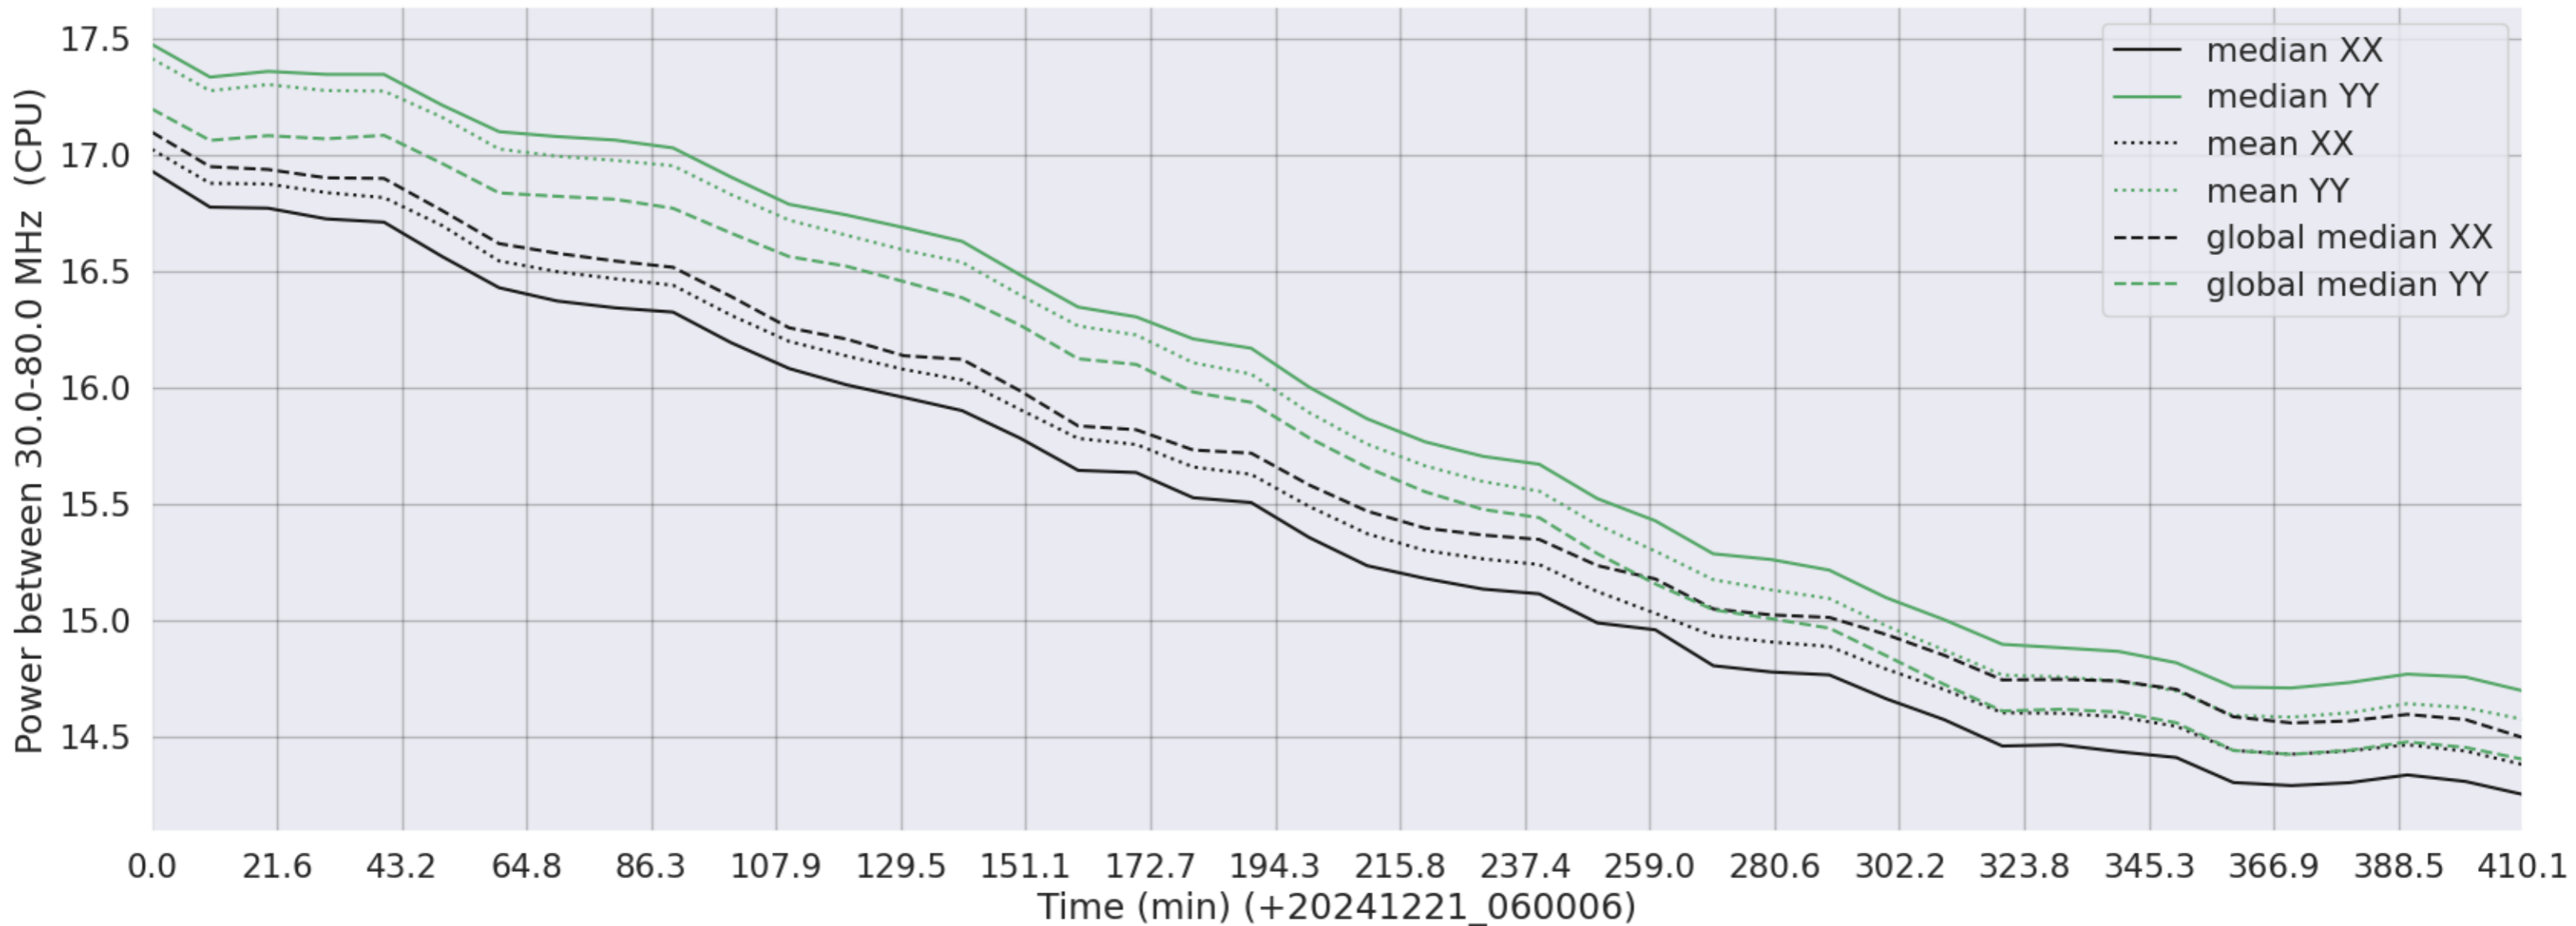

LWA051 - Correlator# 114 - XX FLAGS:Good - YY FLAGS:Good

LWA048 - Correlator# 113 - XX FLAGS:Good - YY FLAGS:Good