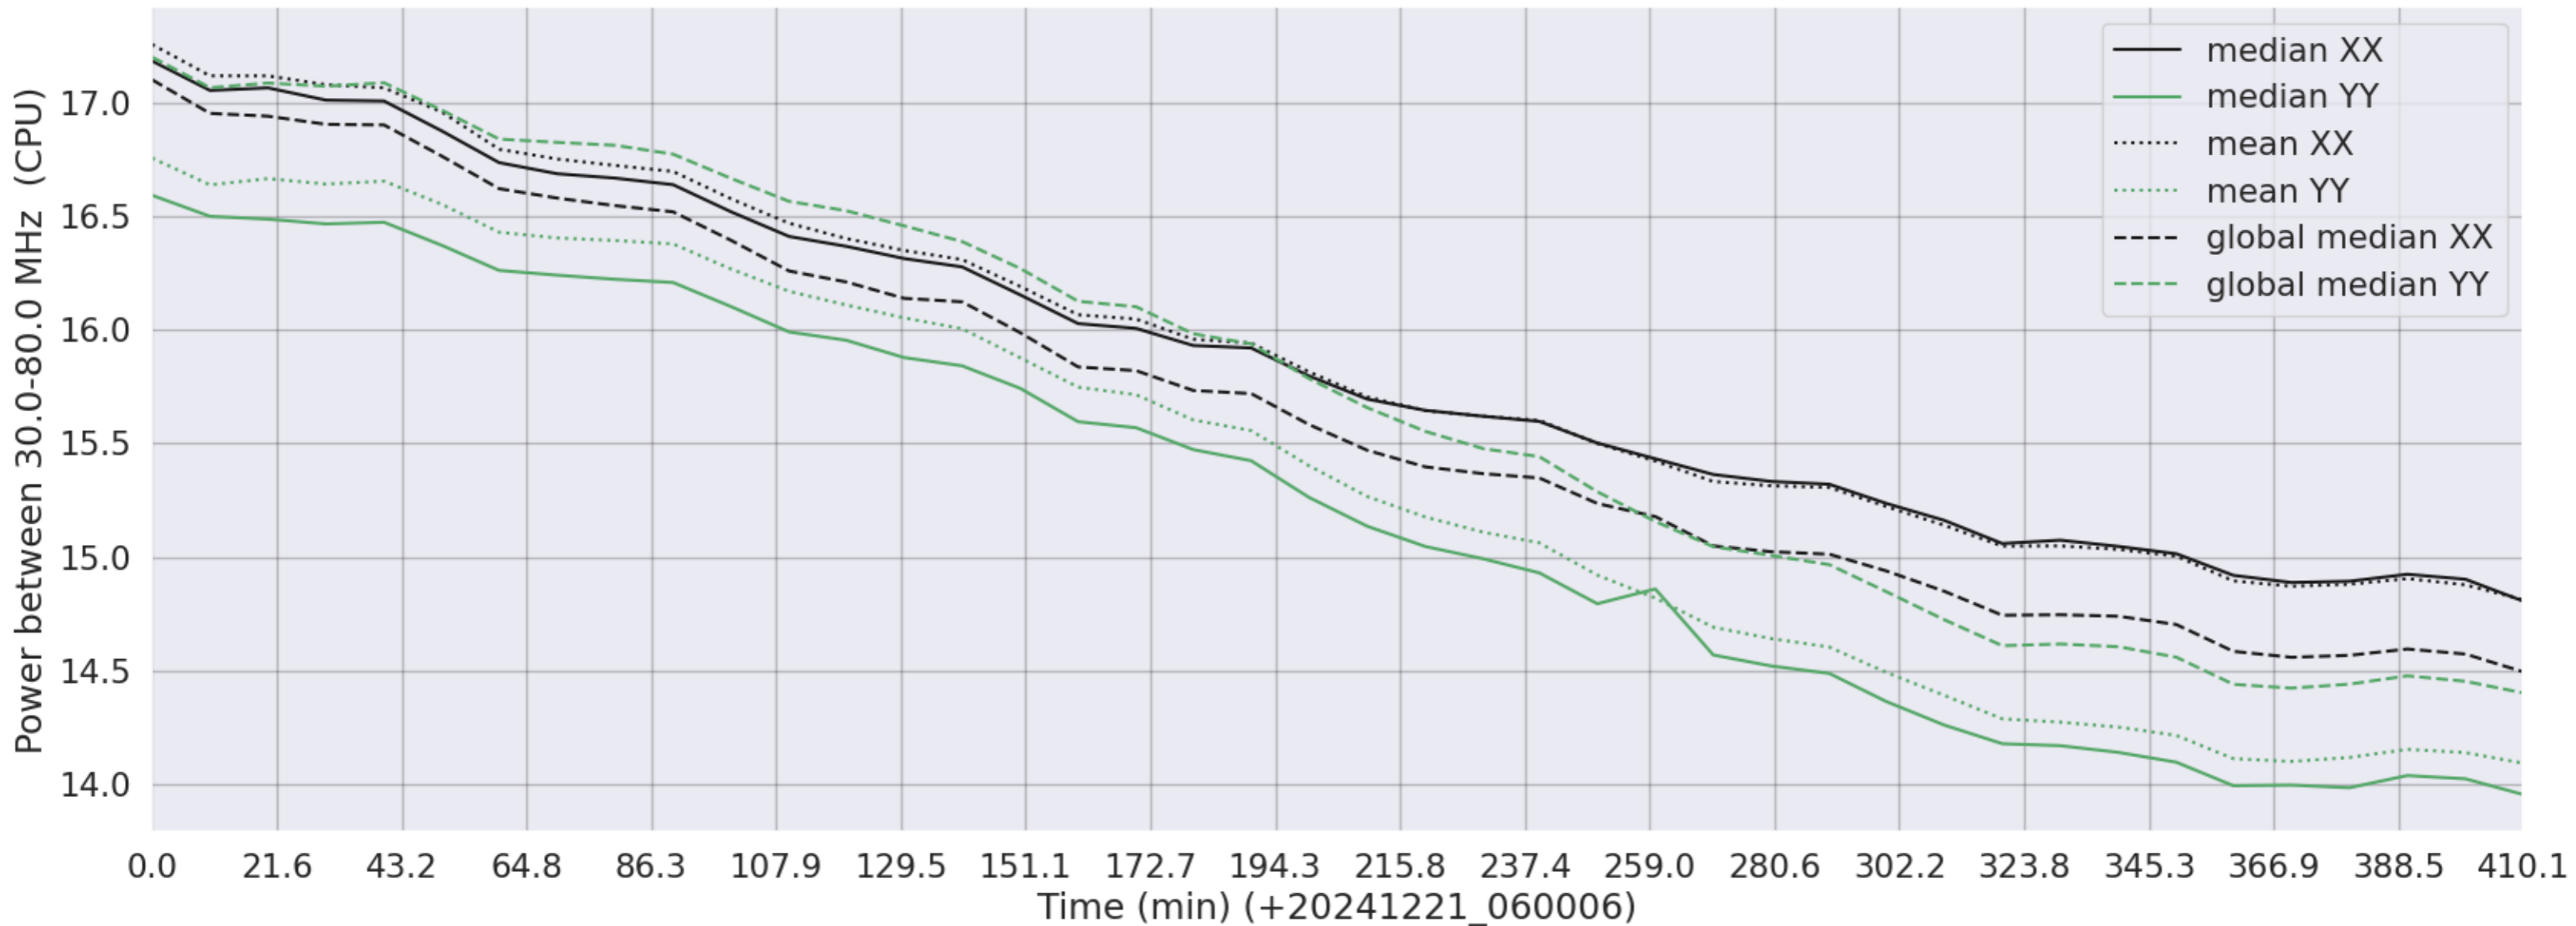

LWA011 - Correlator# 072 - XX FLAGS:Good - YY FLAGS:Good

LWA010 - Correlator# 073 - XX FLAGS:Good - YY FLAGS:Good

LWA012 - Correlator# 074 - XX FLAGS:BadSpecShape - YY FLAGS:BadSpecShape

LWA008 - Correlator# 075 - XX FLAGS:Good - YY FLAGS:Good