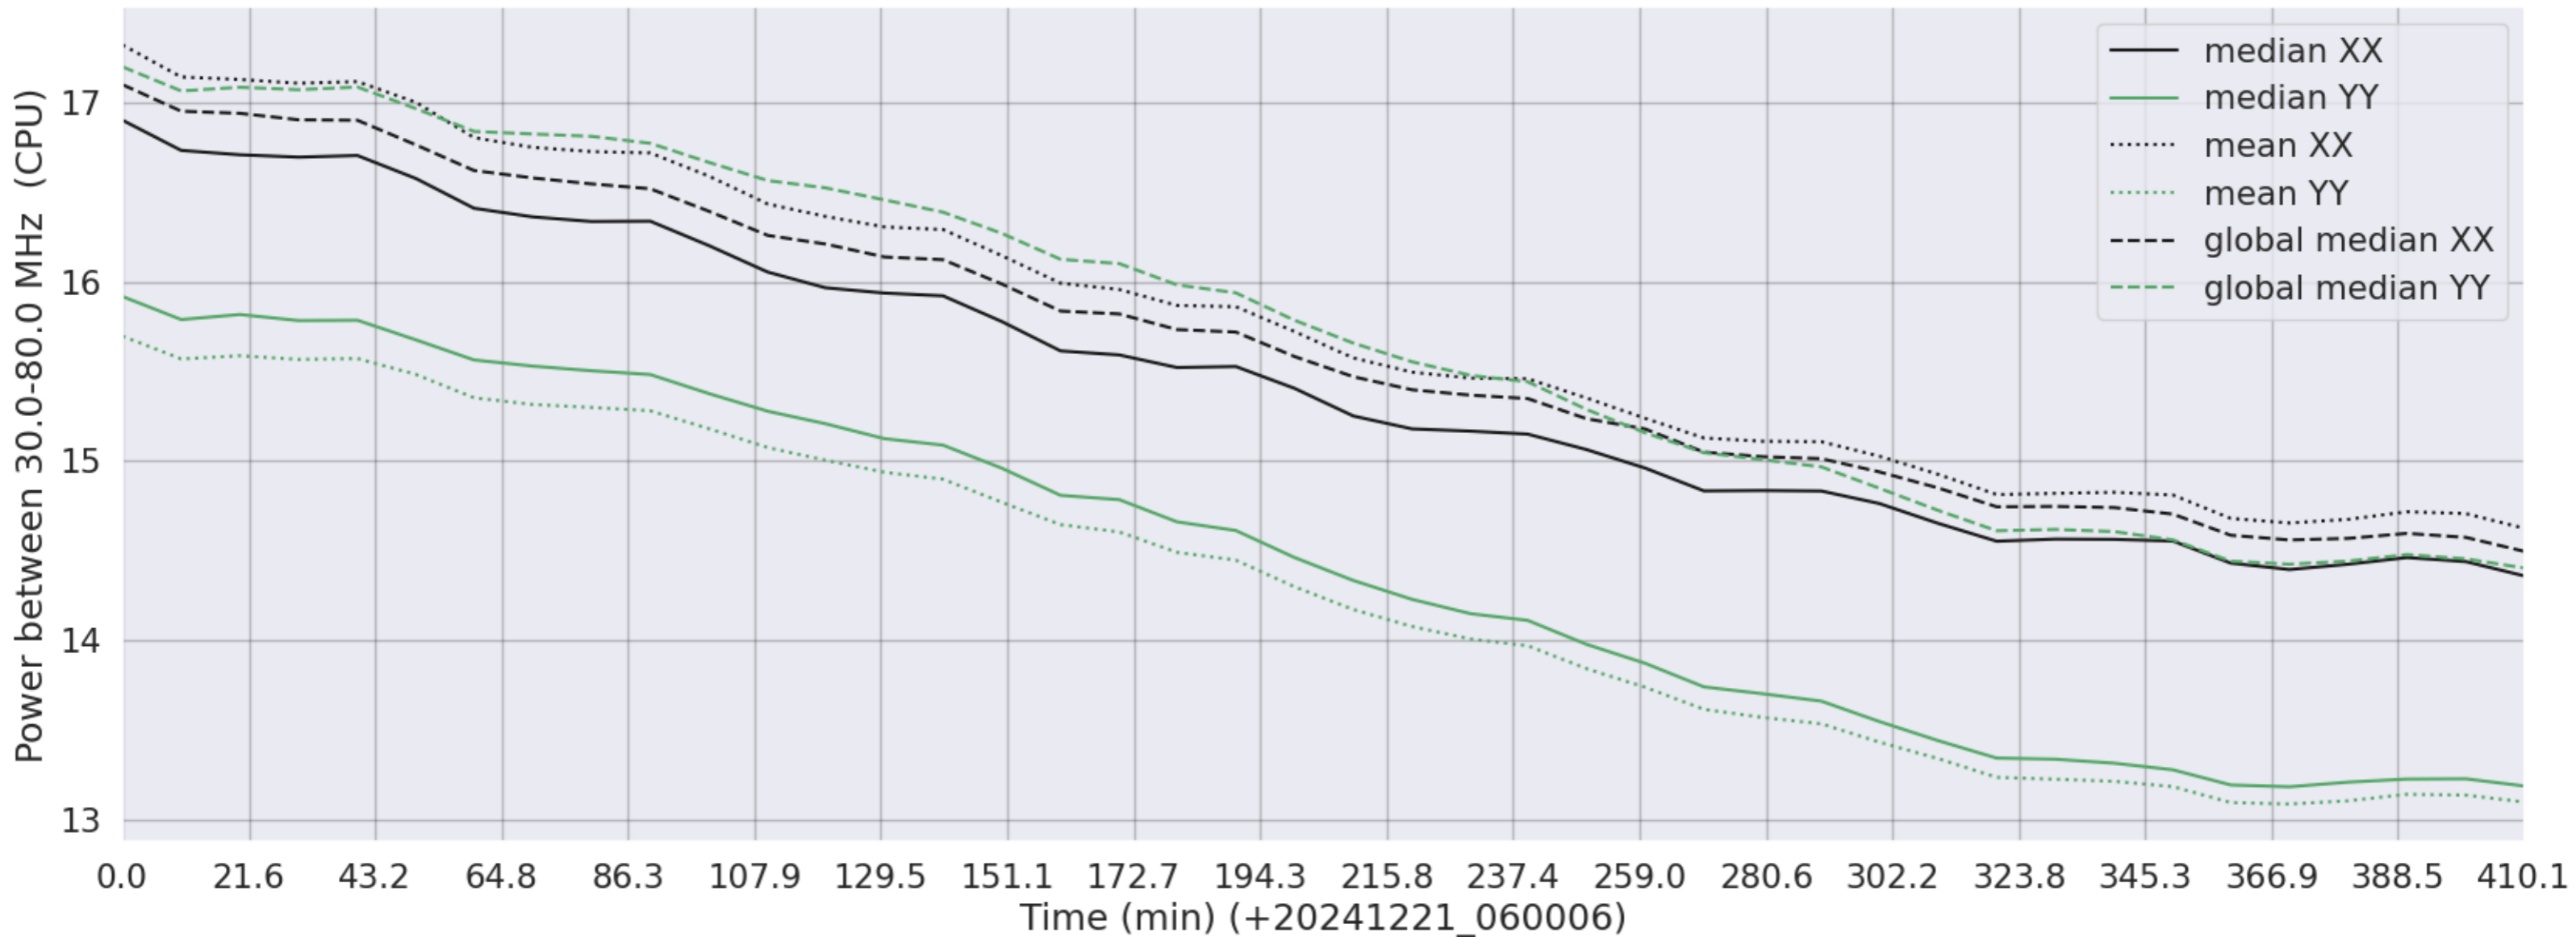

LWA157 - Correlator# 234 - XX FLAGS:Good - YY FLAGS:Good

LWA154 - Correlator# 233 - XX FLAGS:Good - YY FLAGS:Good