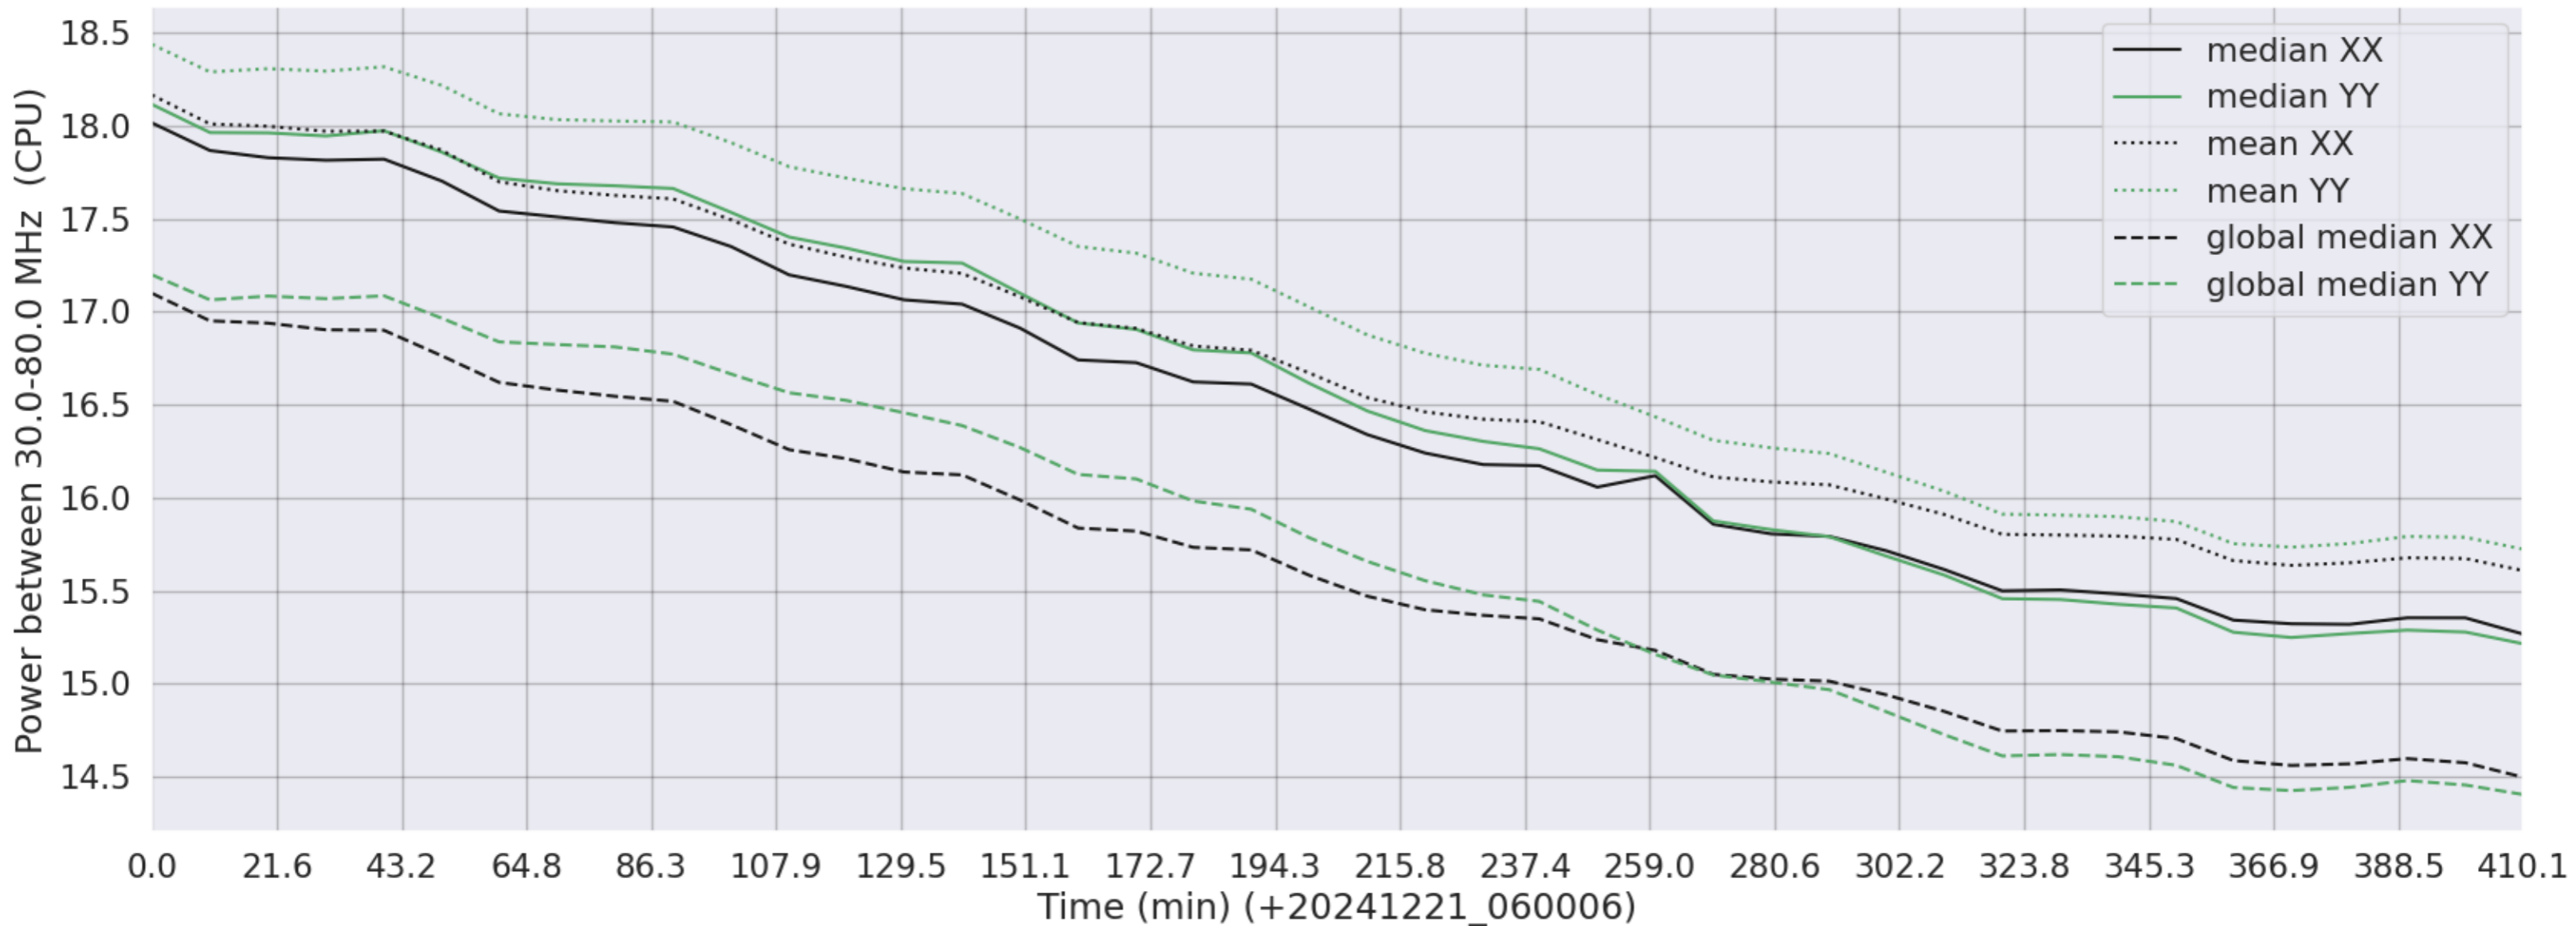

LWA210 - Correlator# 300 - XX FLAGS:Good - YY FLAGS:Good

LWA209 - Correlator# 301 - XX FLAGS:LowPower - YY FLAGS:Good

LWA228 - Correlator# 302 - XX FLAGS:Good - YY FLAGS:Good

LWA230 - Correlator# 303 - XX FLAGS:Good - YY FLAGS:Good