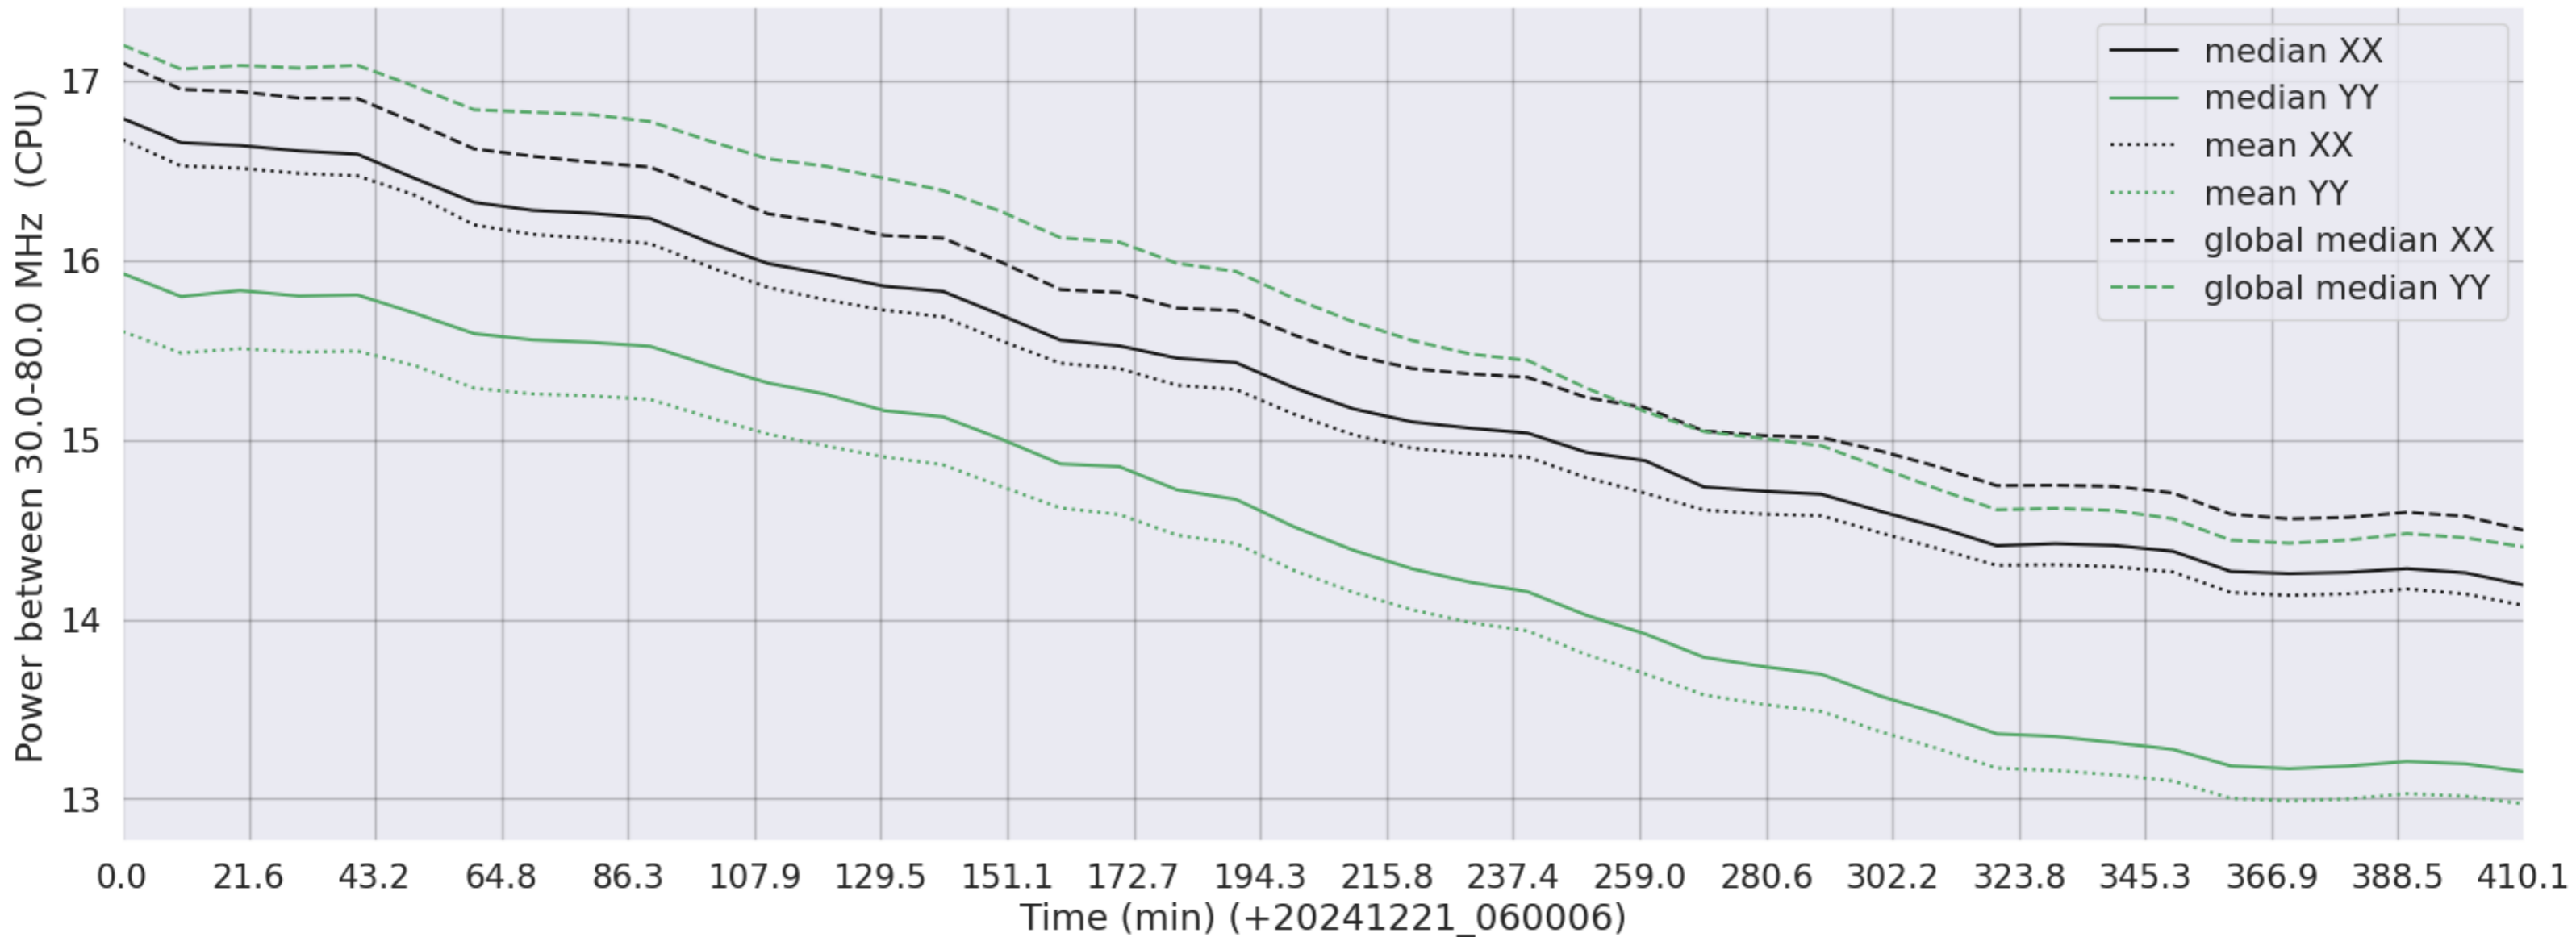

LWA095 - Correlator# 150 - XX FLAGS:Good - YY FLAGS:Good

LWA092 - Correlator# 149 - XX FLAGS:Good - YY FLAGS:Good