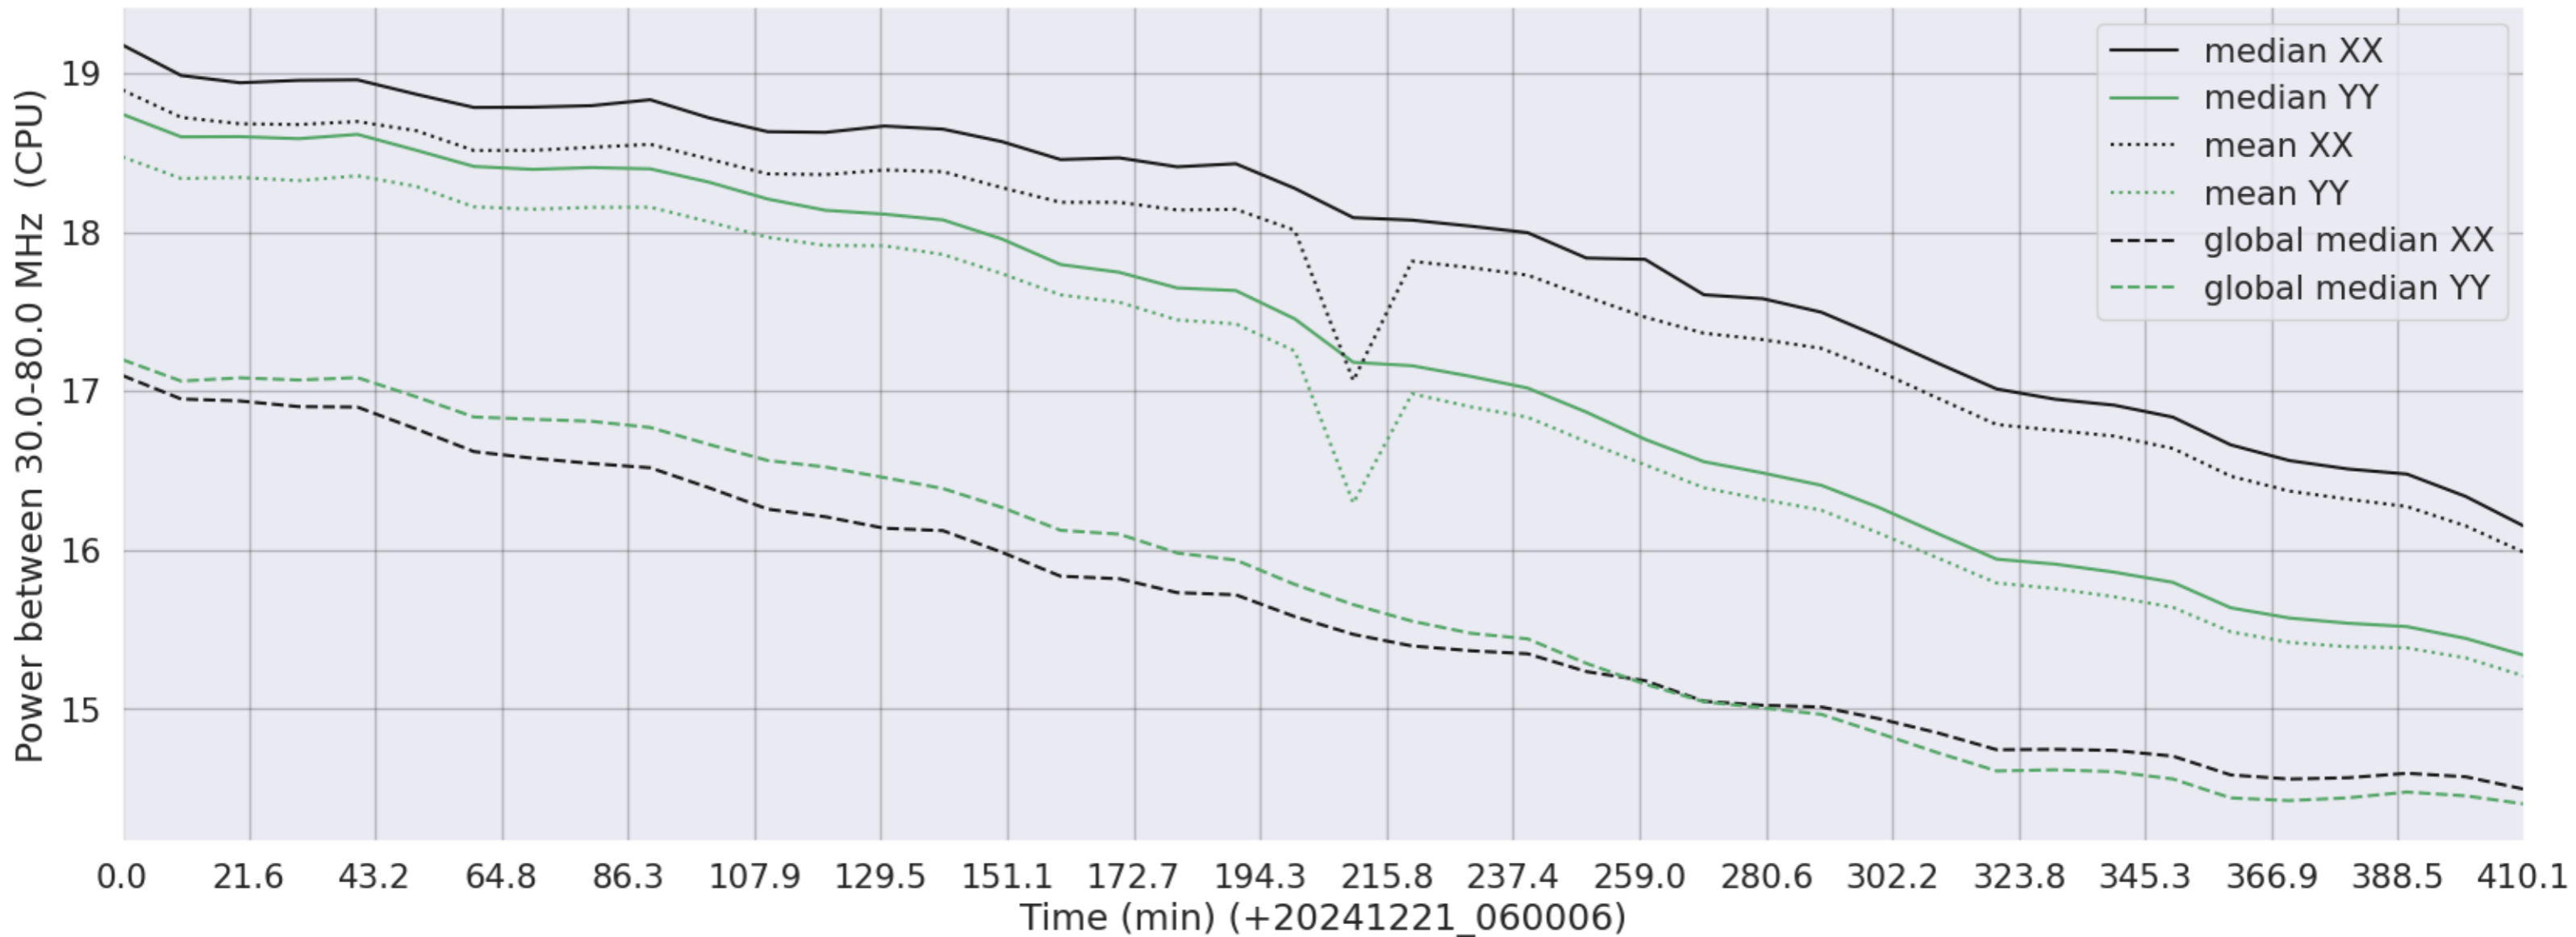

LWA312 - Correlator# 019 - XX FLAGS:Good - YY FLAGS:Good

LWA313 - Correlator# 018 - XX FLAGS:Good - YY FLAGS:Good