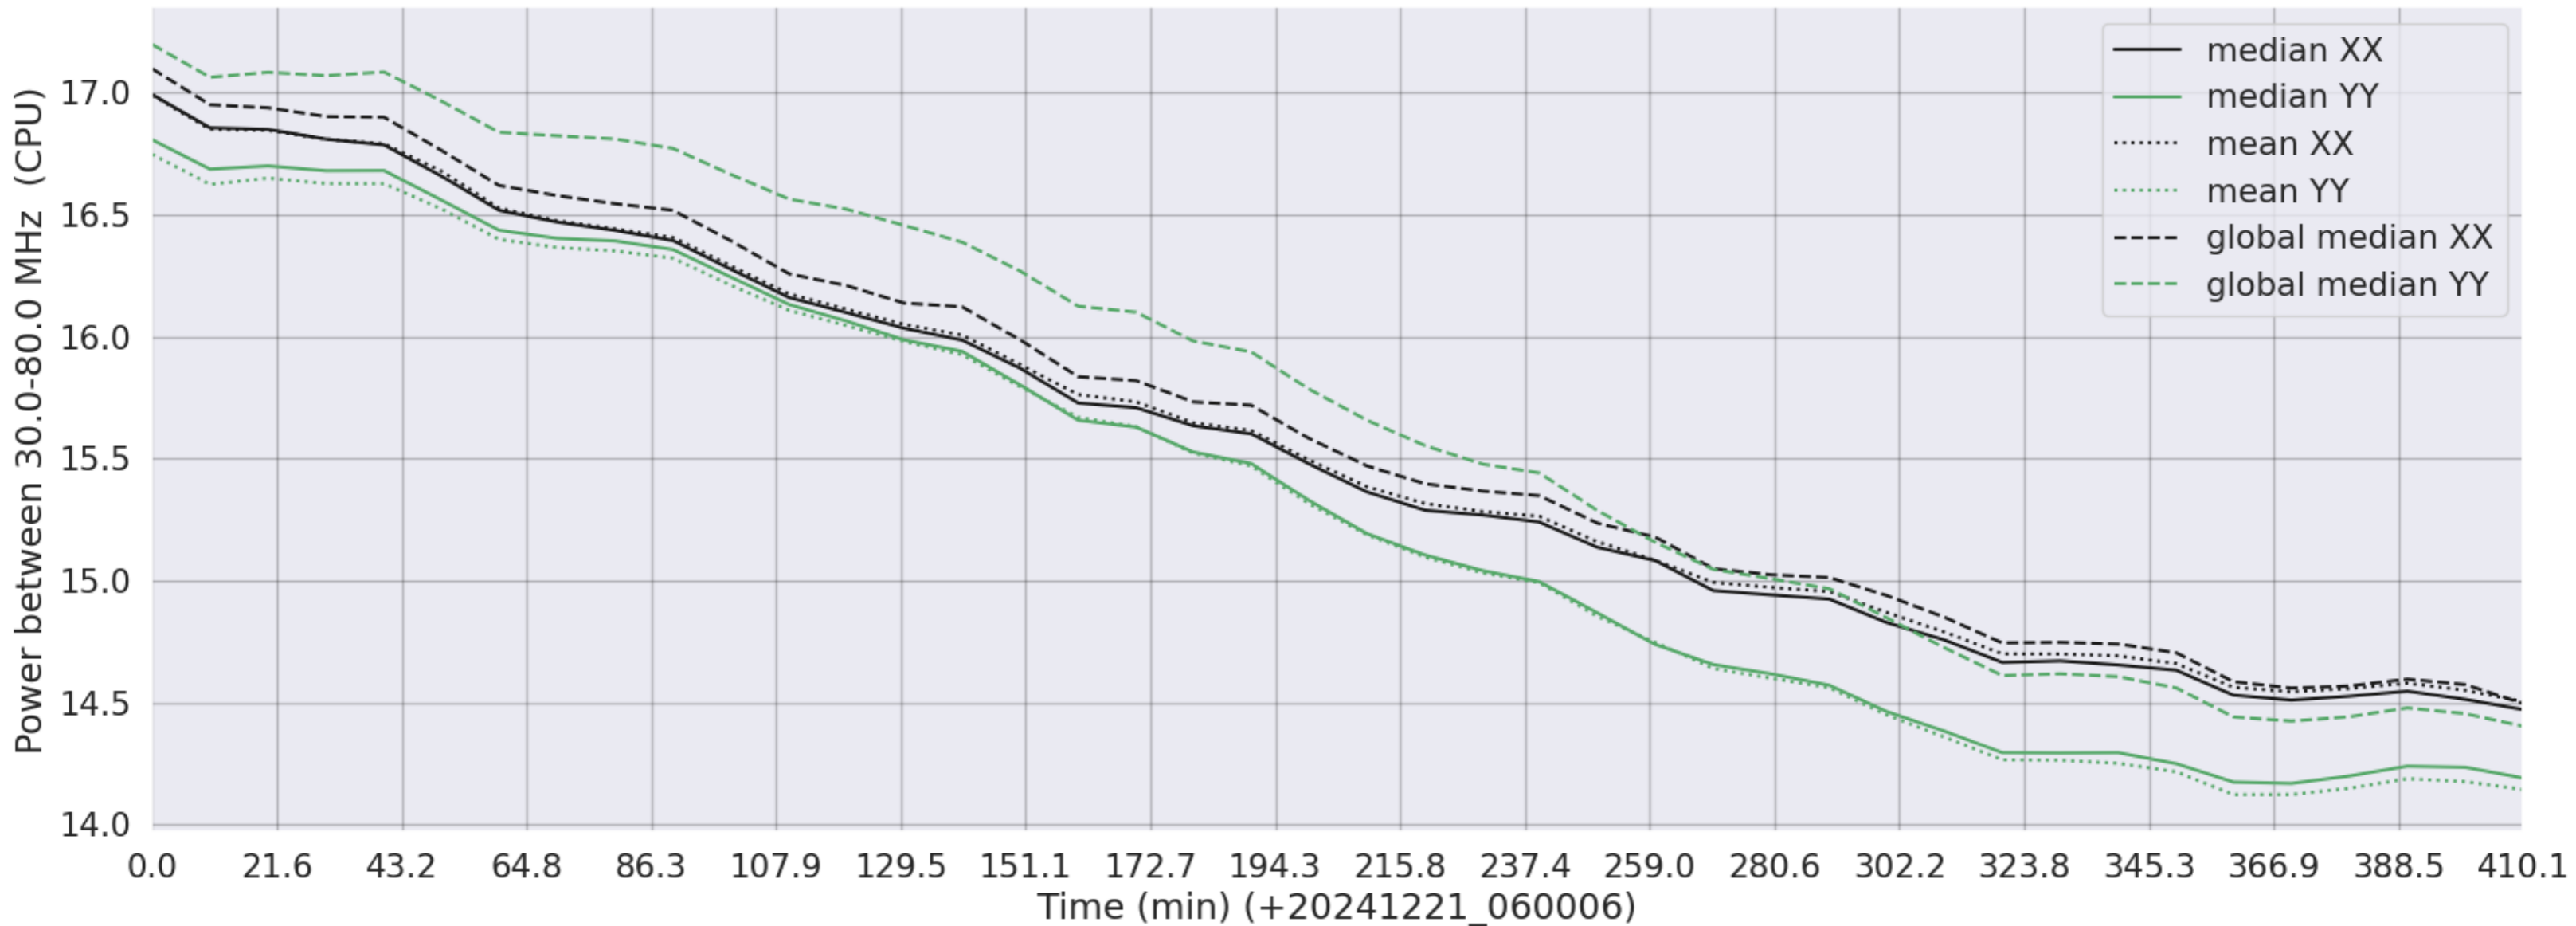

LWA193 - Correlator# 270 - XX FLAGS:Good - YY FLAGS:Good

LWA166 - Correlator# 269 - XX FLAGS:Good - YY FLAGS:Good