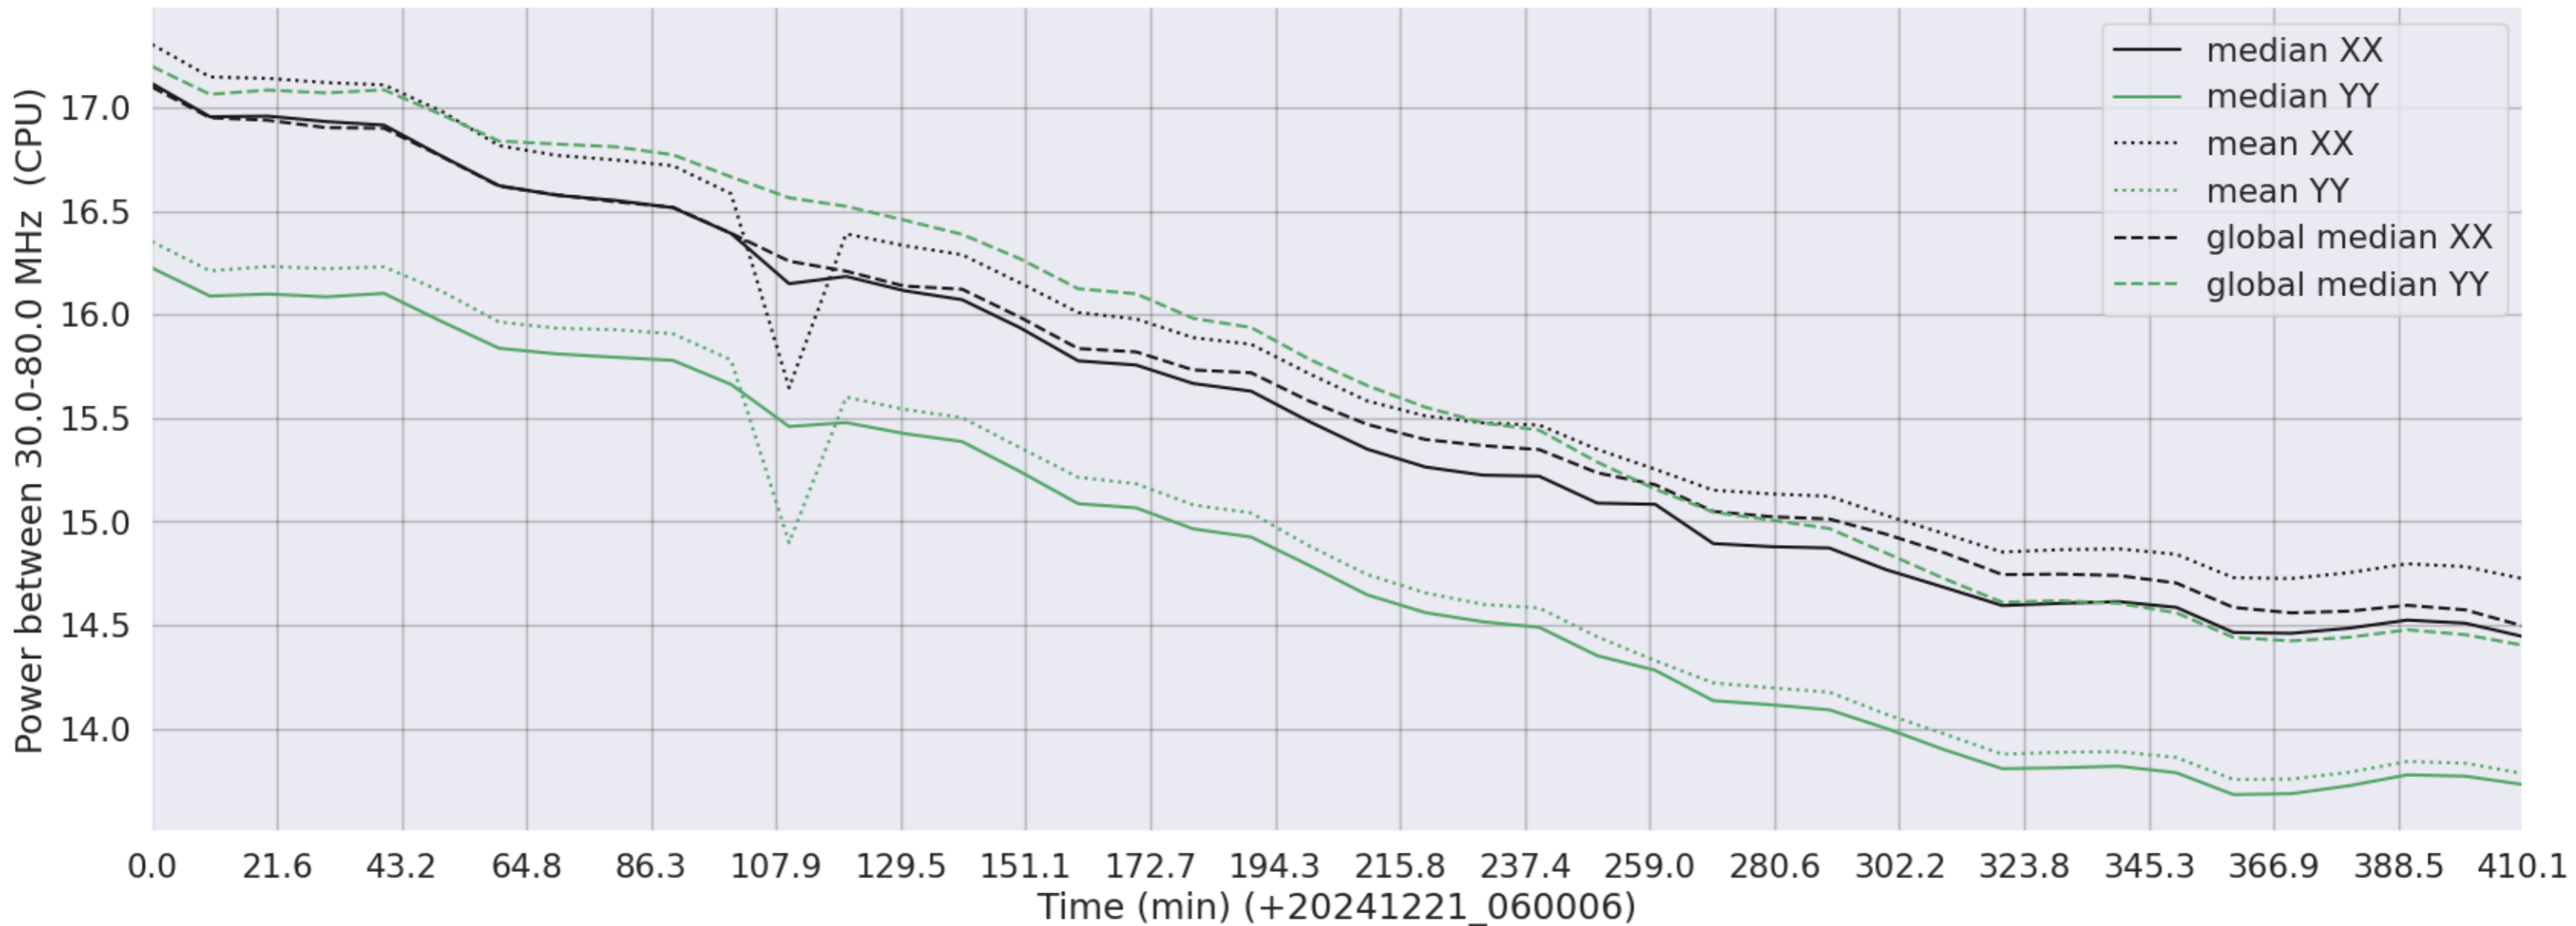

LWA235 - Correlator# 309 - XX FLAGS:Good - YY FLAGS:LowPower

LWA236 - Correlator# 308 - XX FLAGS:Good - YY FLAGS:Good