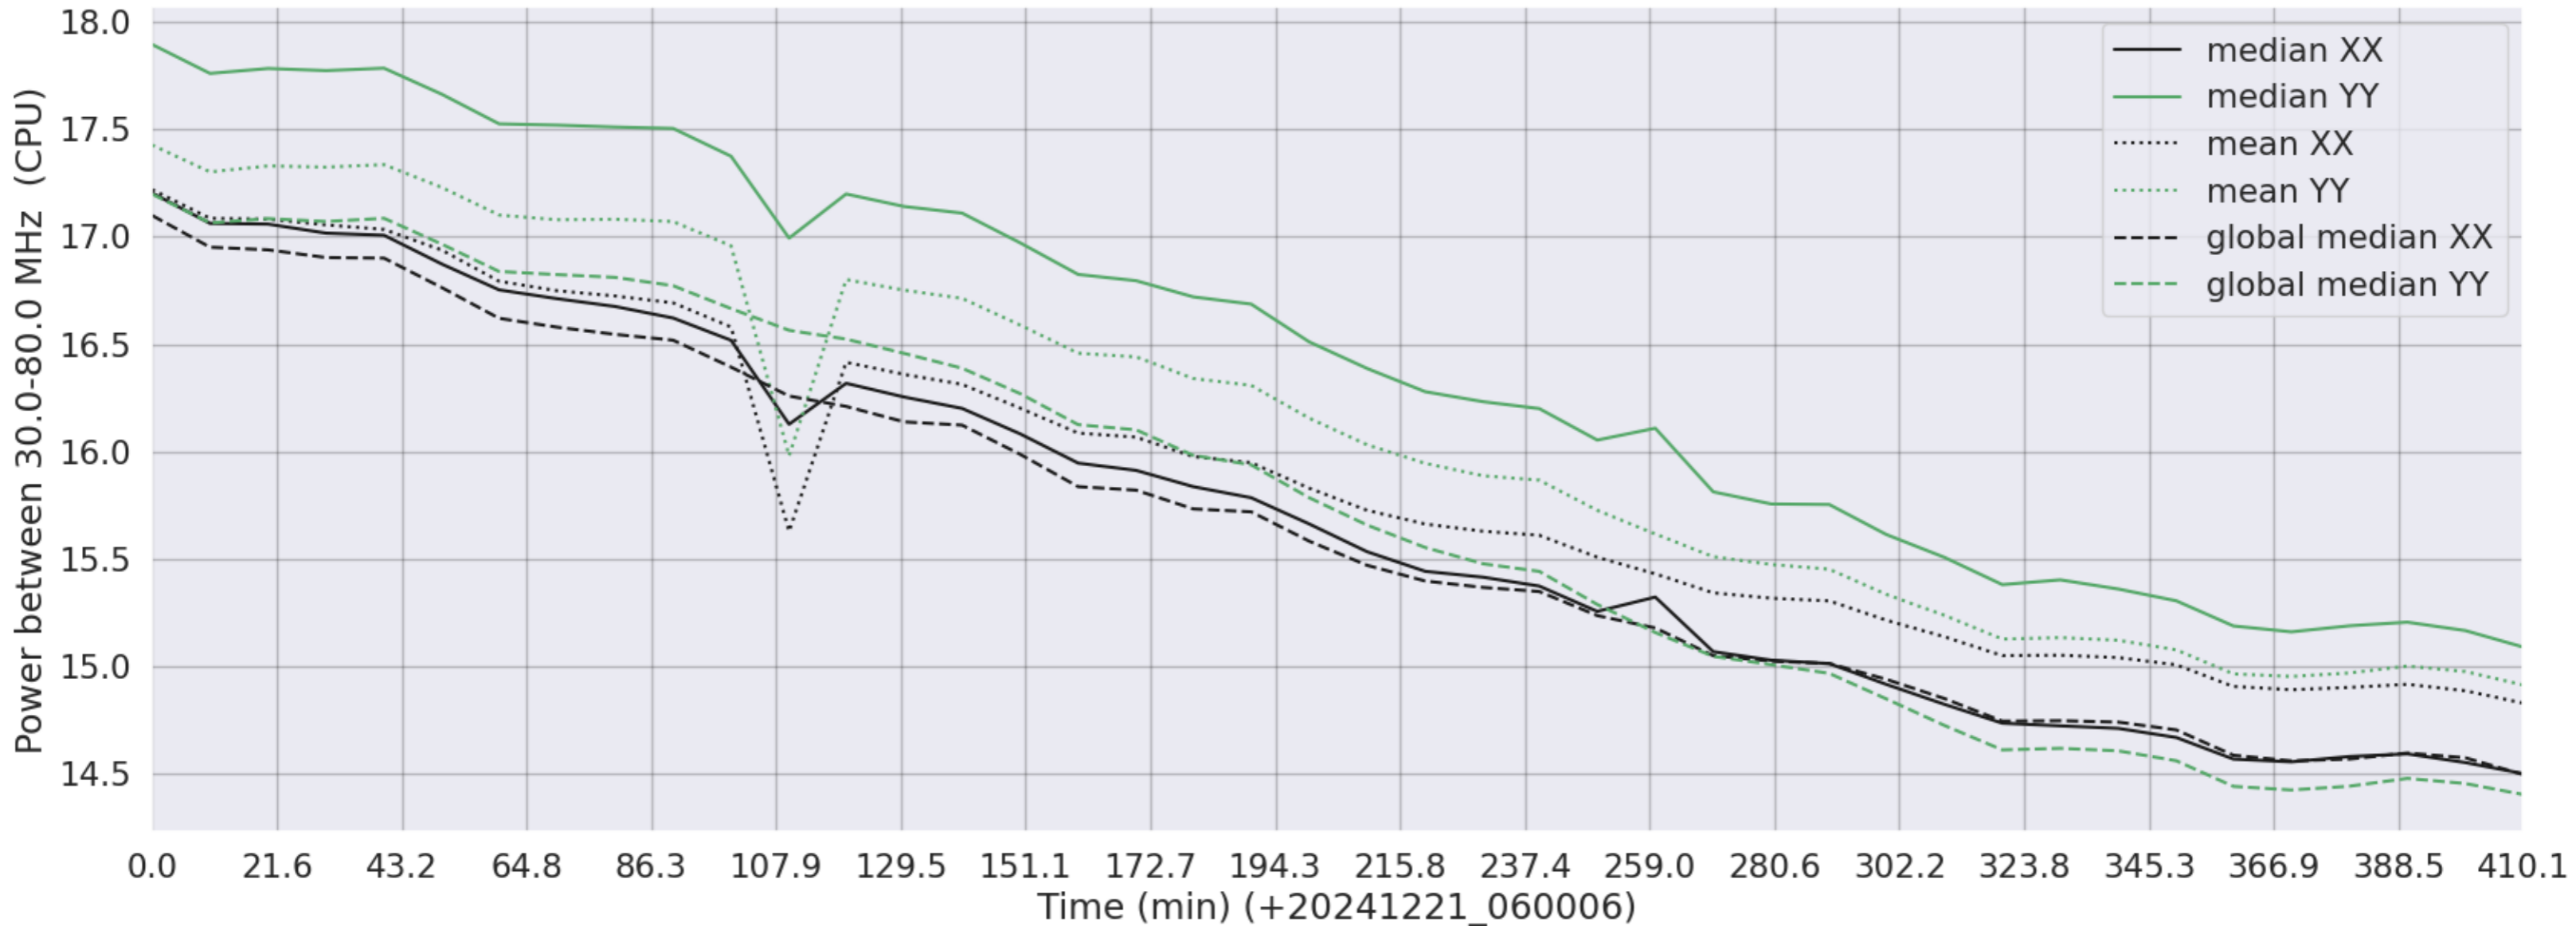

LWA162 - Correlator# 265 - XX FLAGS:Good - YY FLAGS:Good

LWA163 - Correlator# 264 - XX FLAGS:Good - YY FLAGS:Good