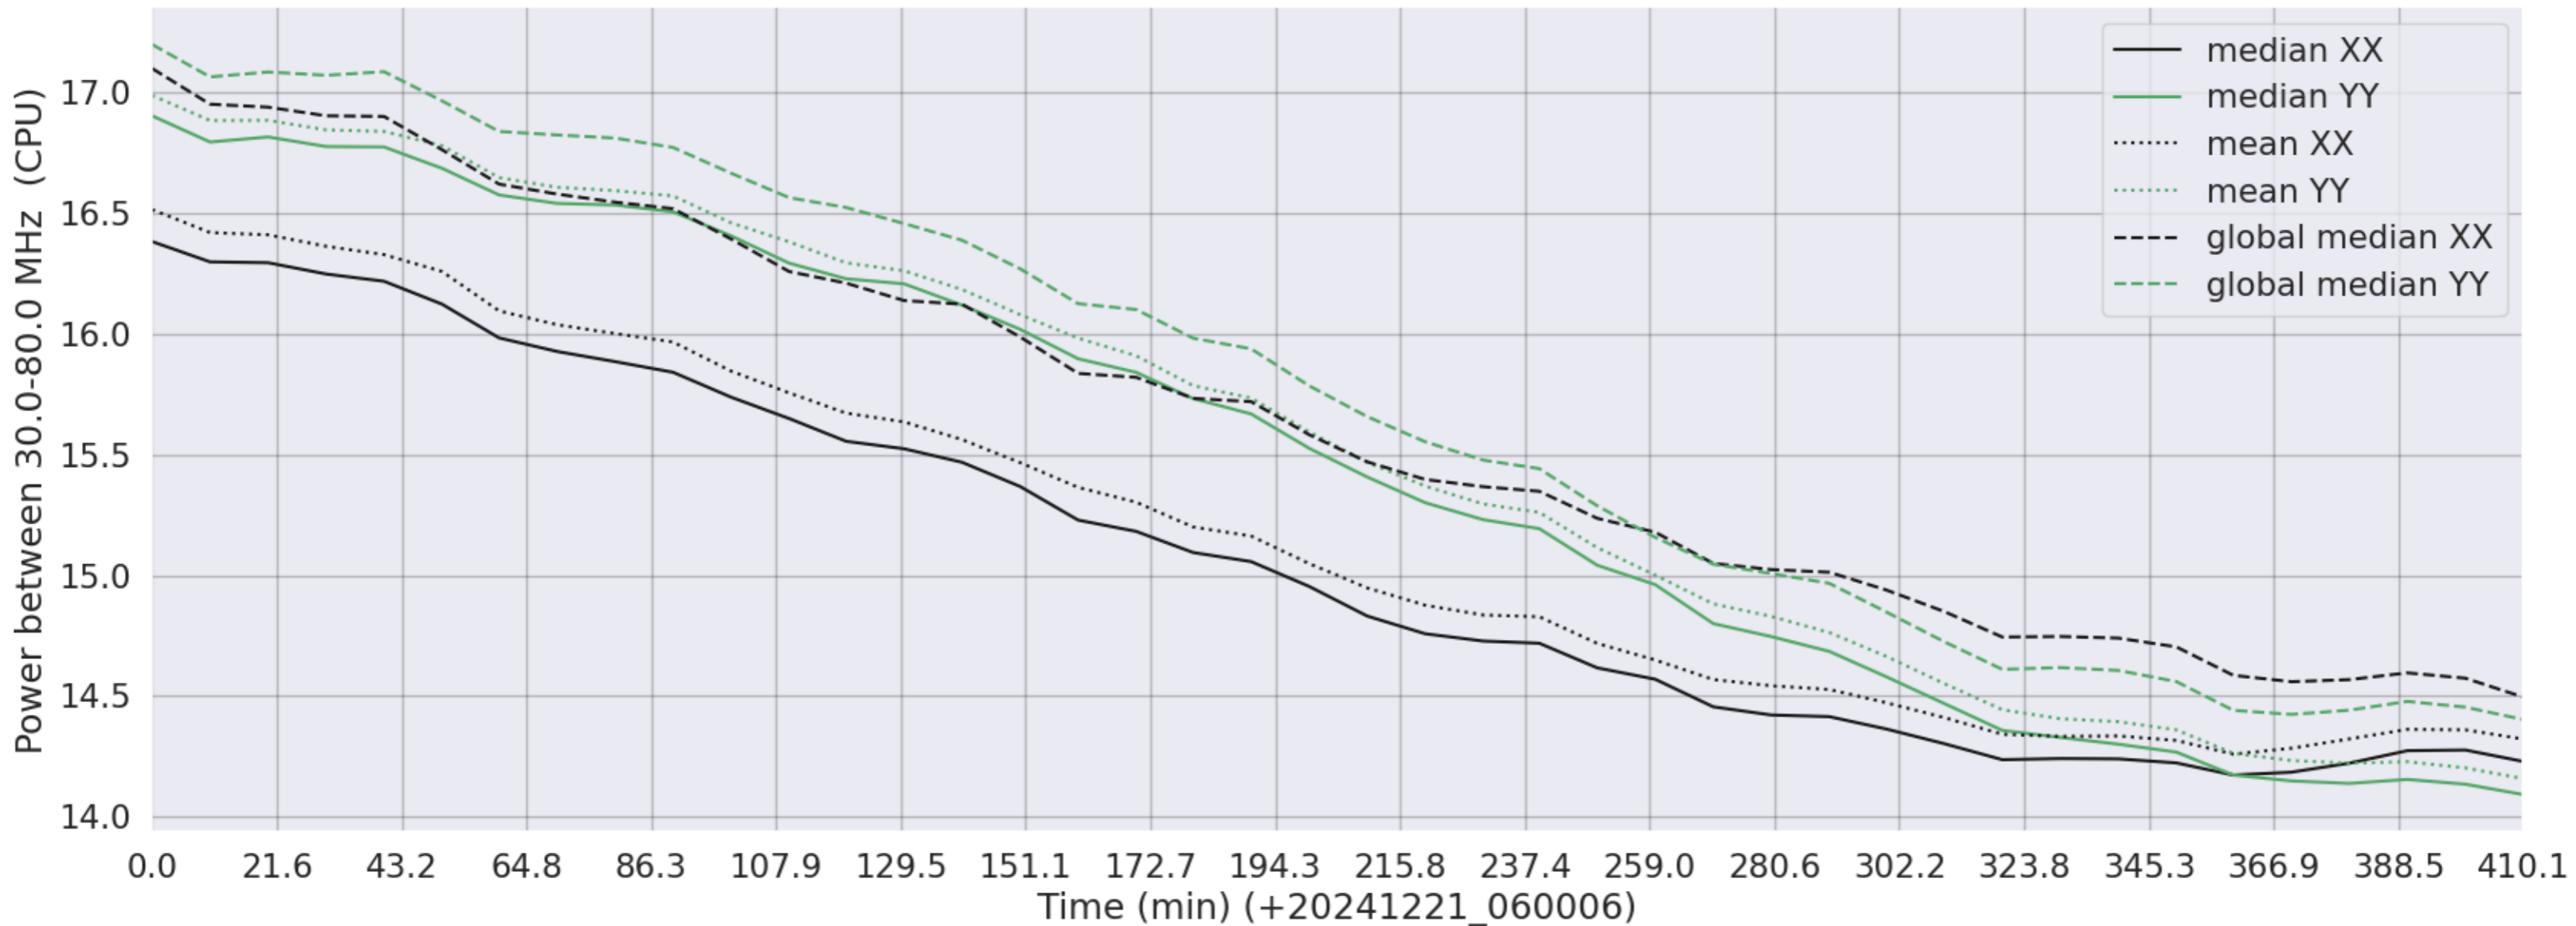

LWA352 - Correlator# 028 - XX FLAGS:Good - YY FLAGS:Good

LWA341 - Correlator# 029 - XX FLAGS:Good - YY FLAGS:Good

LWA362 - Correlator# 030 - XX FLAGS:Good - YY FLAGS:Good

LWA353 - Correlator# 031 - XX FLAGS:Good - YY FLAGS:Good