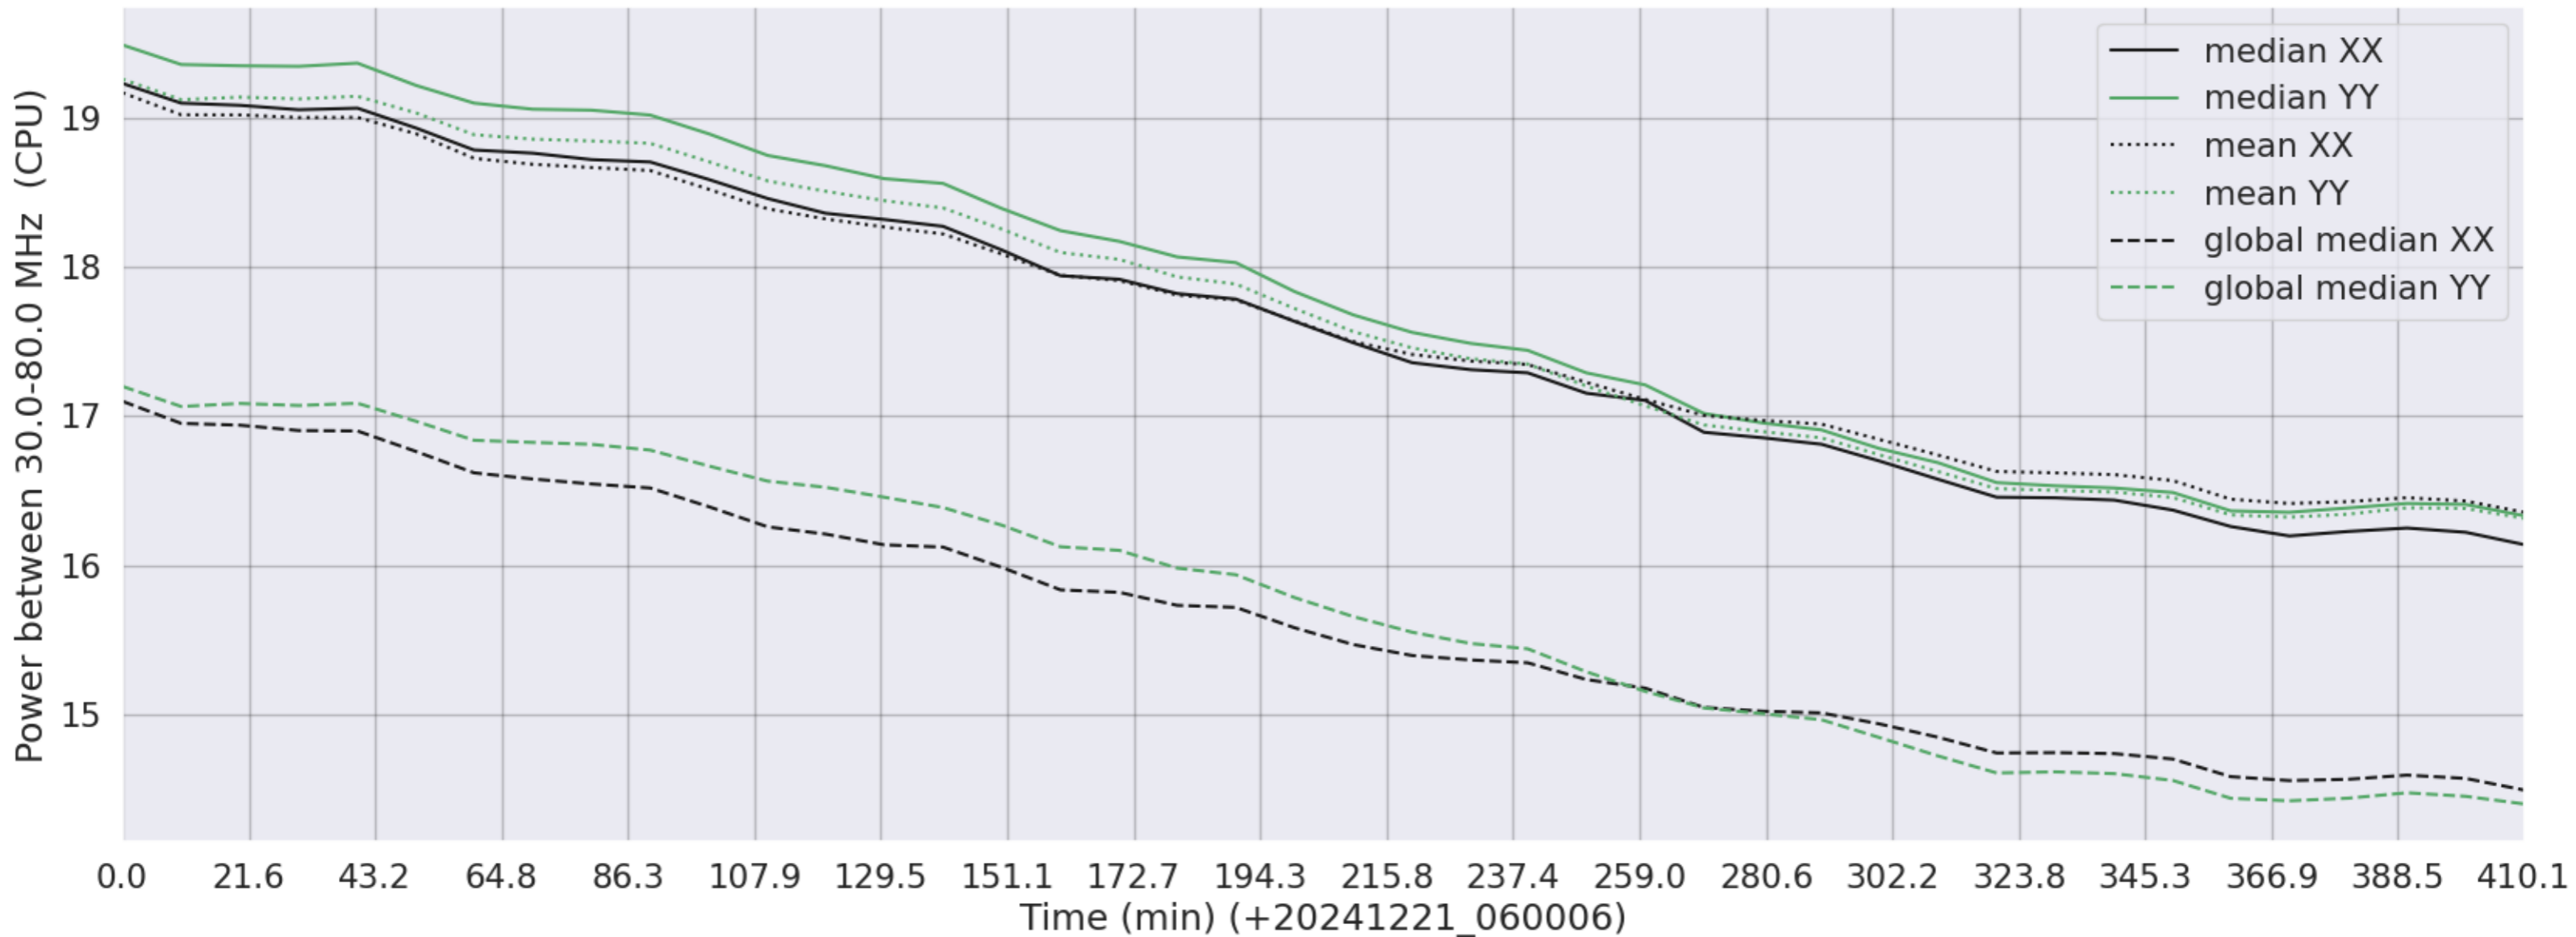

LWA240 - Correlator# 312 - XX FLAGS:Good - YY FLAGS:Good

LWA239 - Correlator# 313 - XX FLAGS:Good - YY FLAGS:Good

LWA297 - Correlator# 314 - XX FLAGS:Good - YY FLAGS:Good

LWA254 - Correlator# 315 - XX FLAGS:Good - YY FLAGS:Good