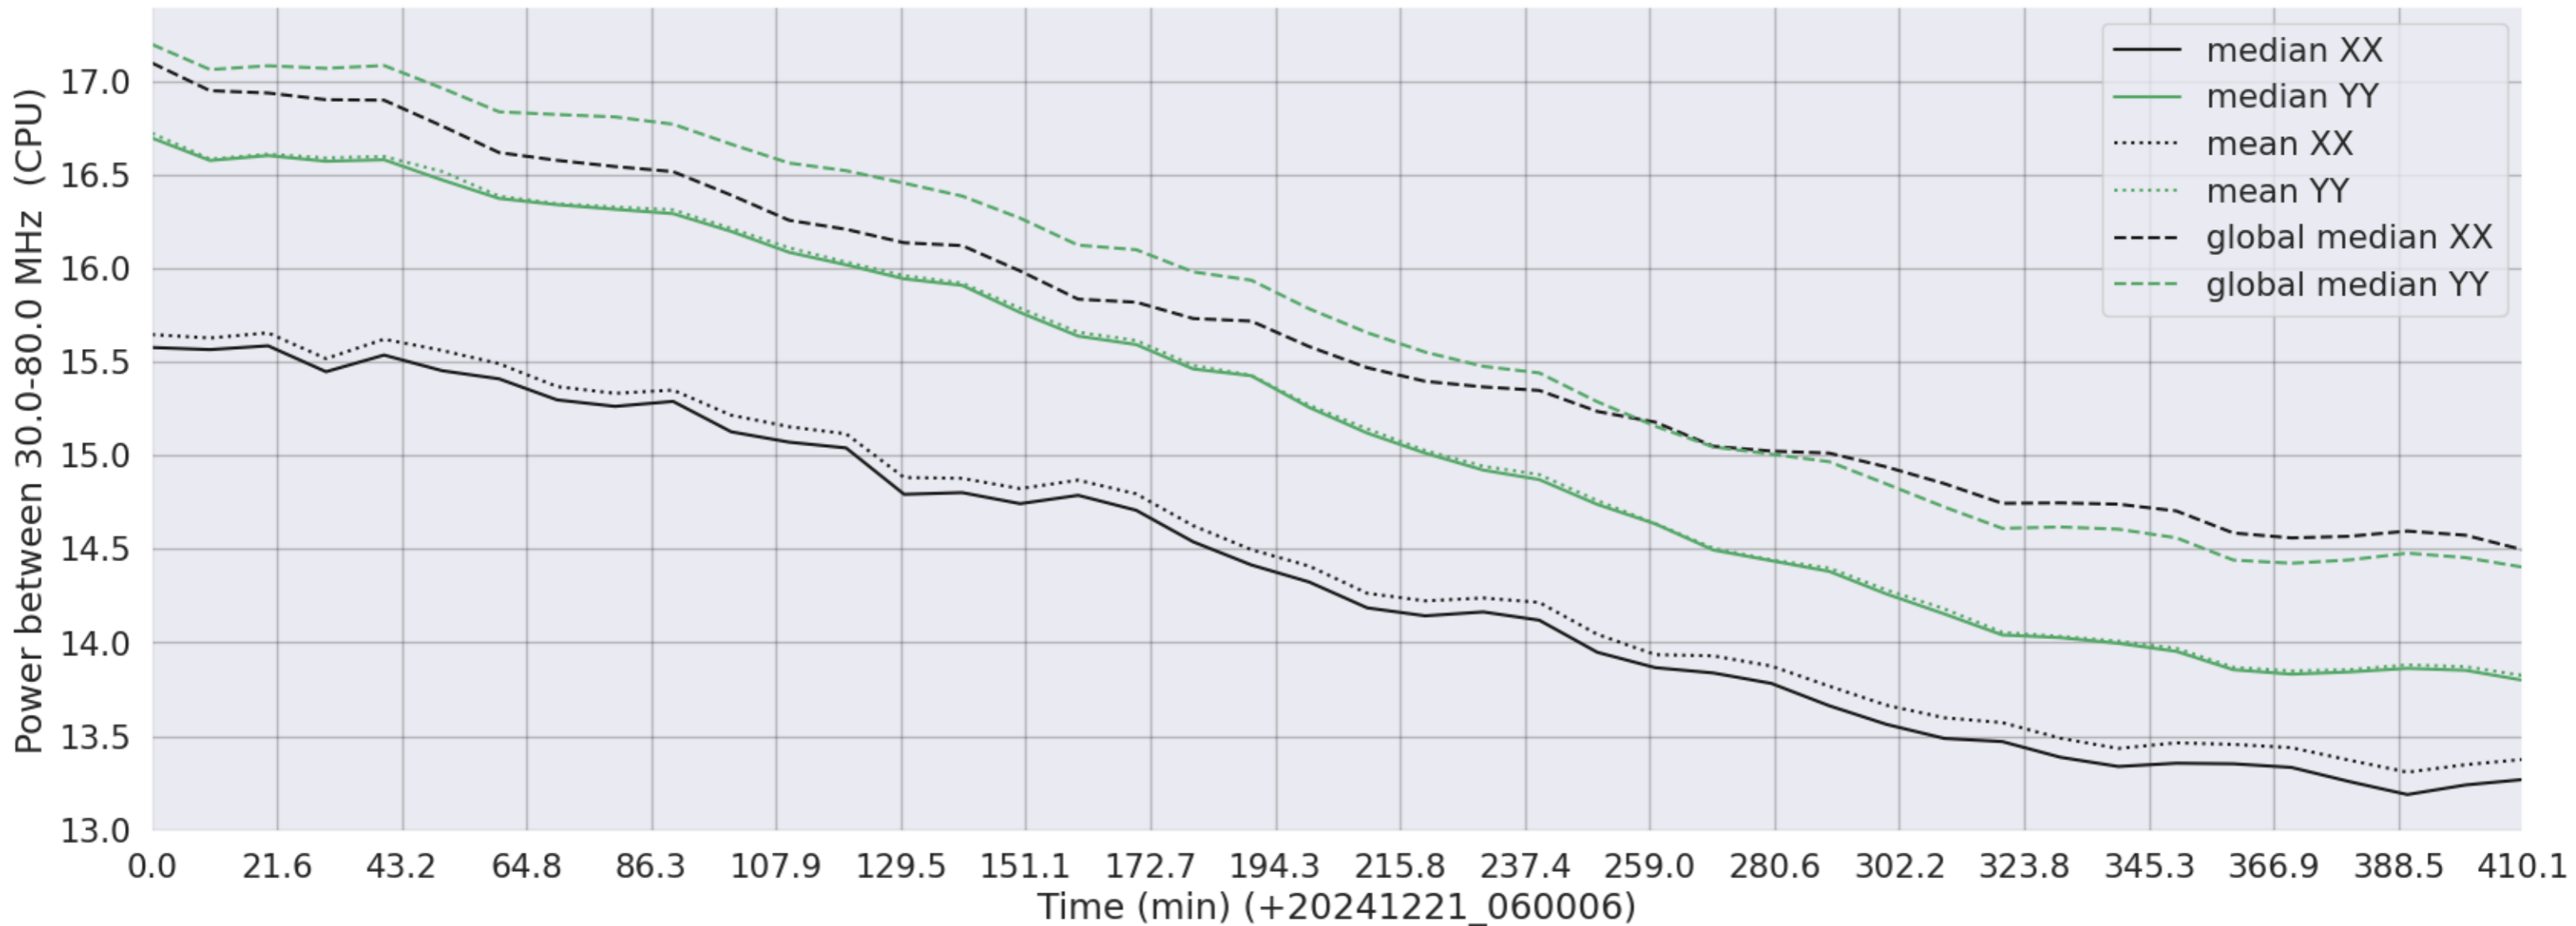

LWA222 - Correlator# 249 - XX FLAGS:Good - YY FLAGS:Good

LWA224 - Correlator# 248 - XX FLAGS:Good - YY FLAGS:Good