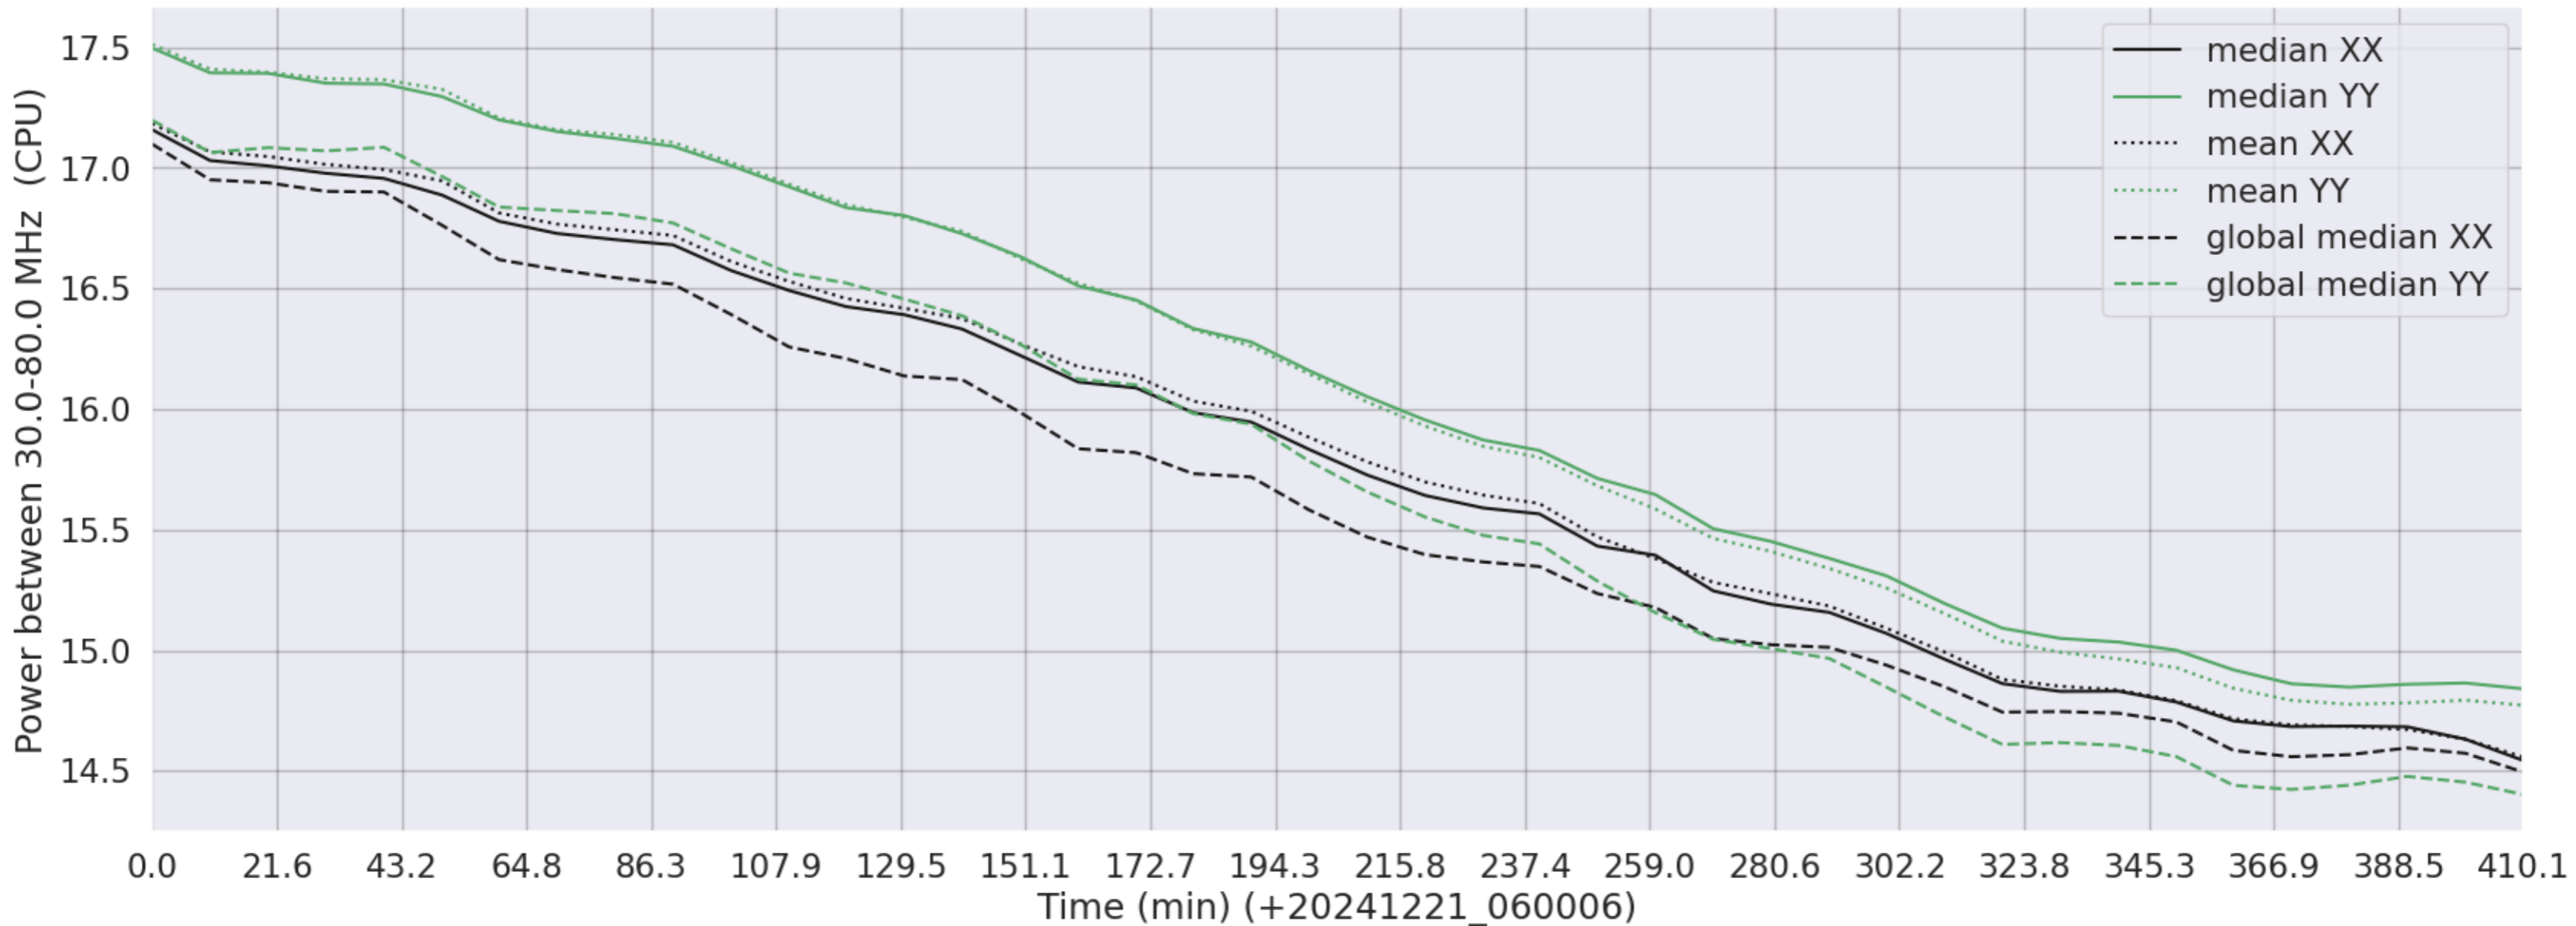

LWA296 - Correlator# 046 - XX FLAGS:Good - YY FLAGS:Good

LWA291 - Correlator# 045 - XX FLAGS:Good - YY FLAGS:Good