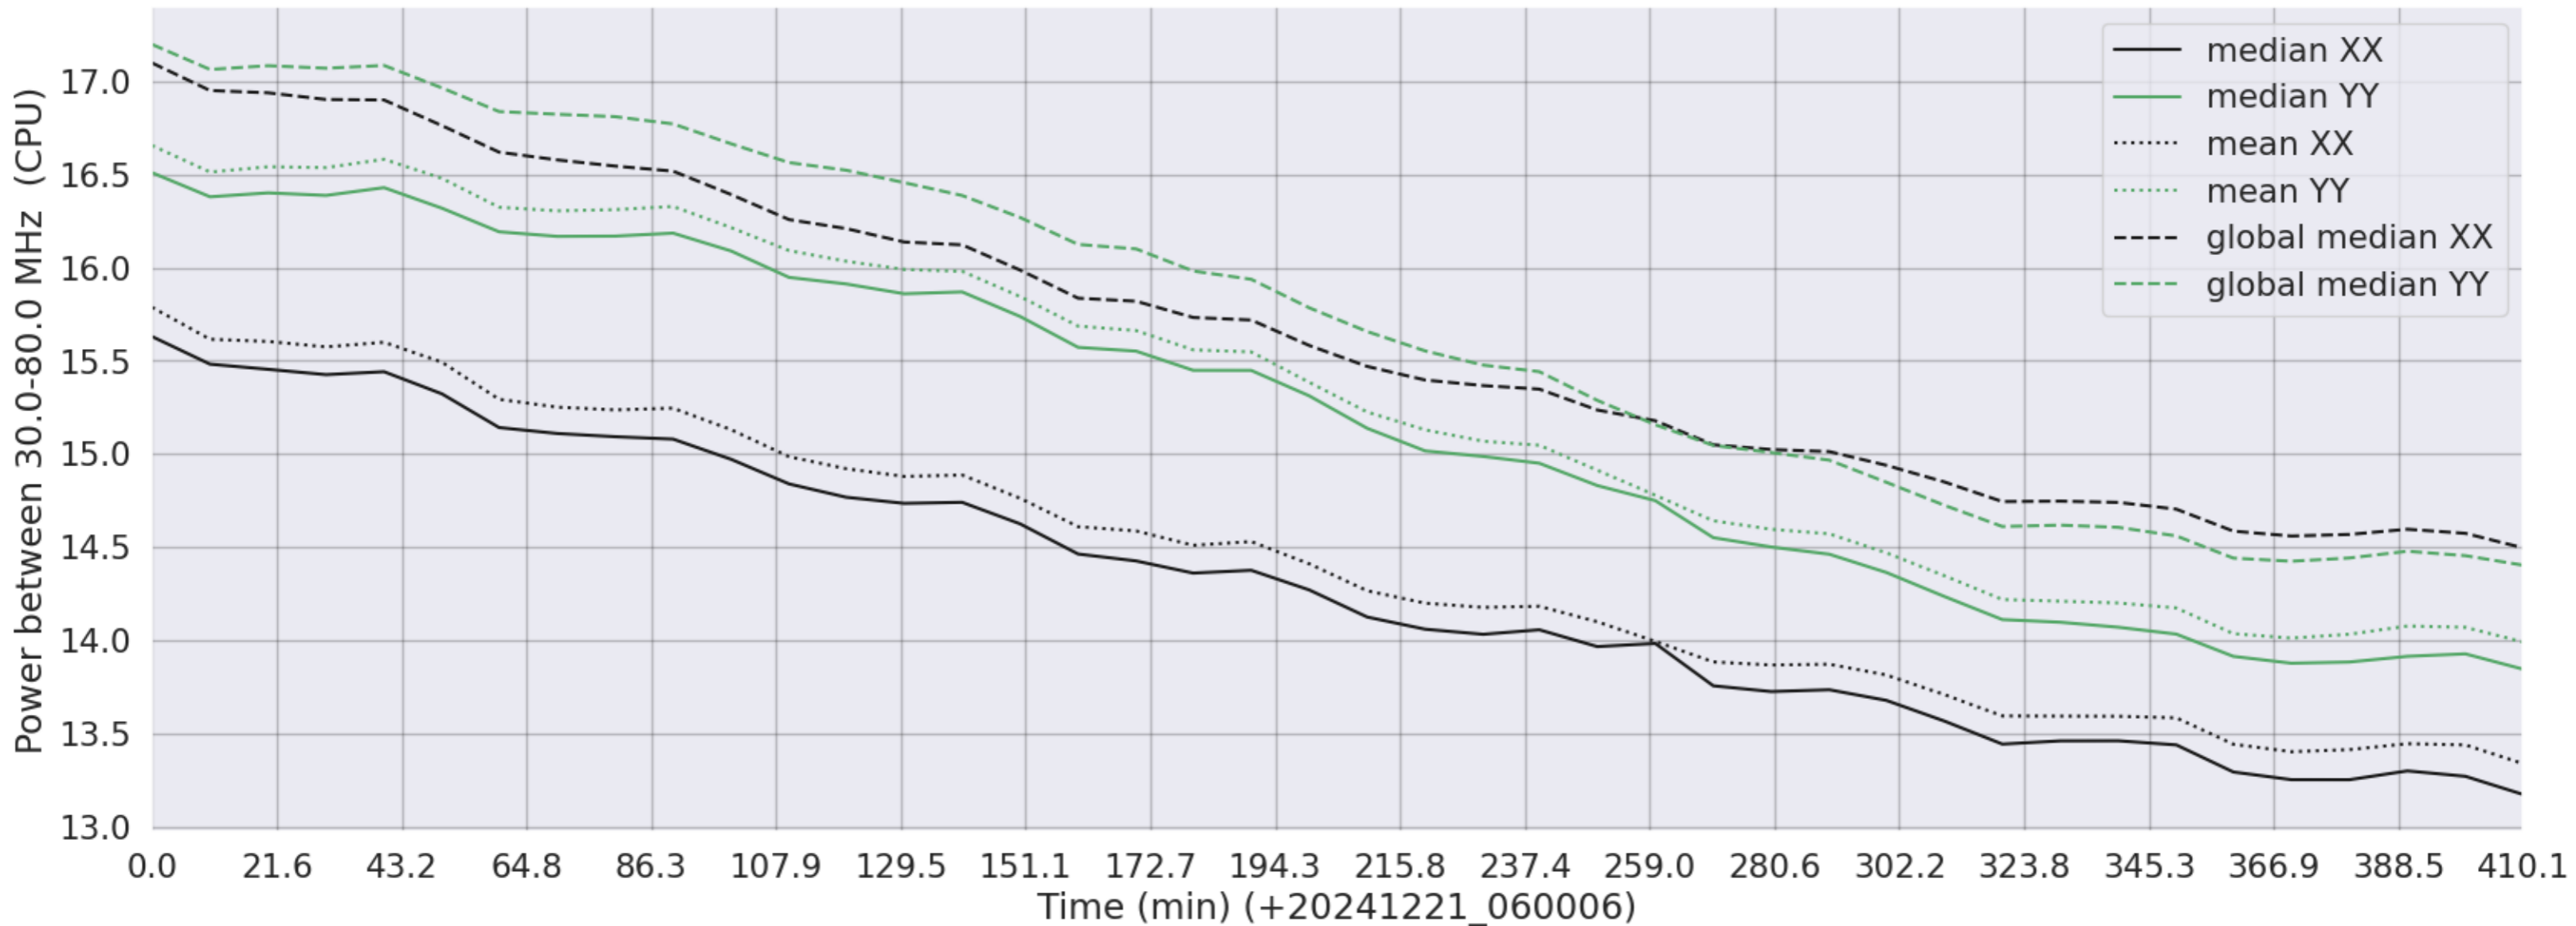

LWA041 - Correlator# 079 - XX FLAGS:Good - YY FLAGS:Good

LWA042 - Correlator# 078 - XX FLAGS:Good - YY FLAGS:Good