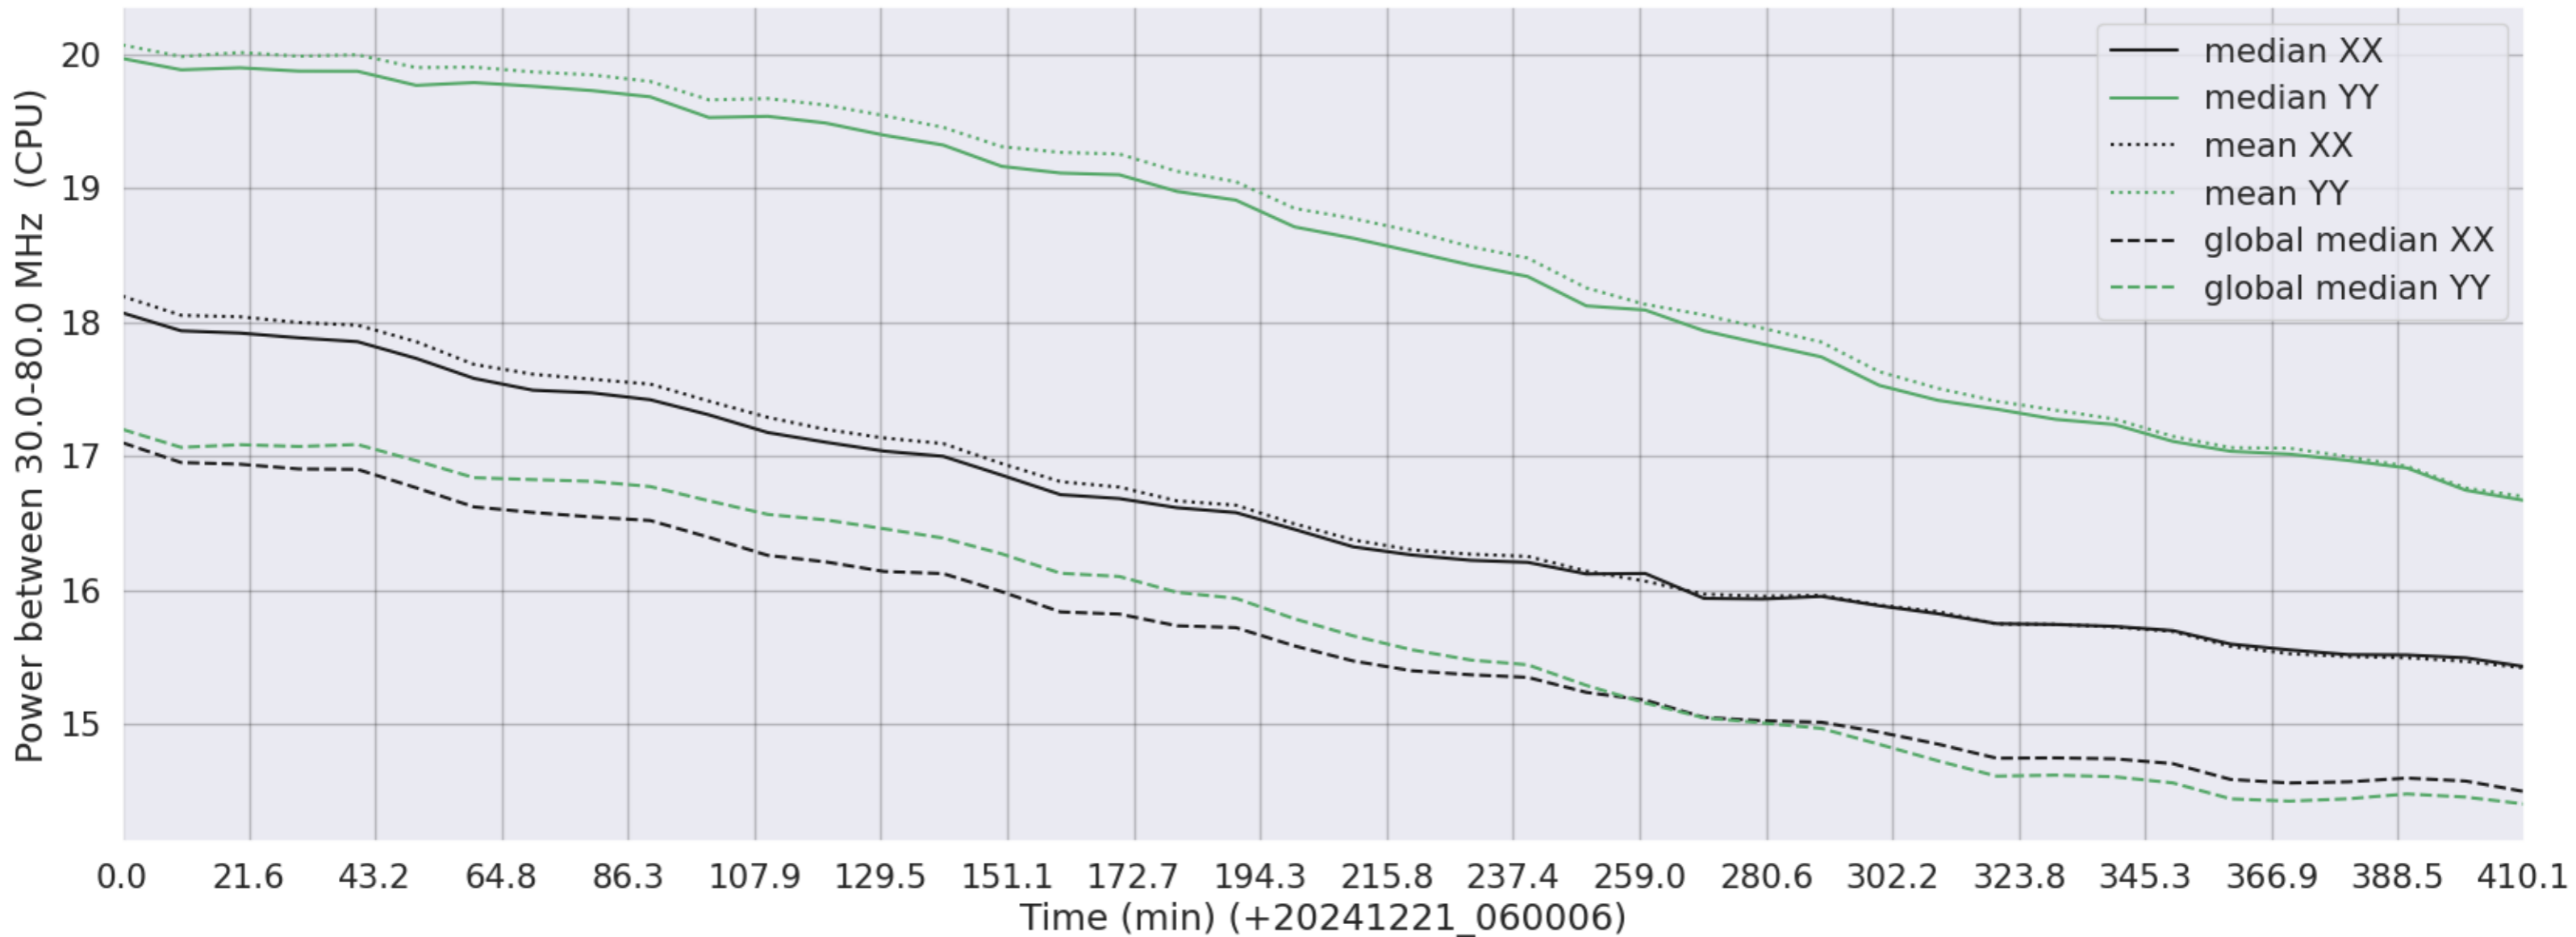

LWA334 - Correlator# 156 - XX FLAGS:Good - YY FLAGS:Good

LWA328 - Correlator# 157 - XX FLAGS:Good - YY FLAGS:Good

LWA361 - Correlator# 158 - XX FLAGS:Good - YY FLAGS:Good

LWA358 - Correlator# 159 - XX FLAGS:Good - YY FLAGS:Good