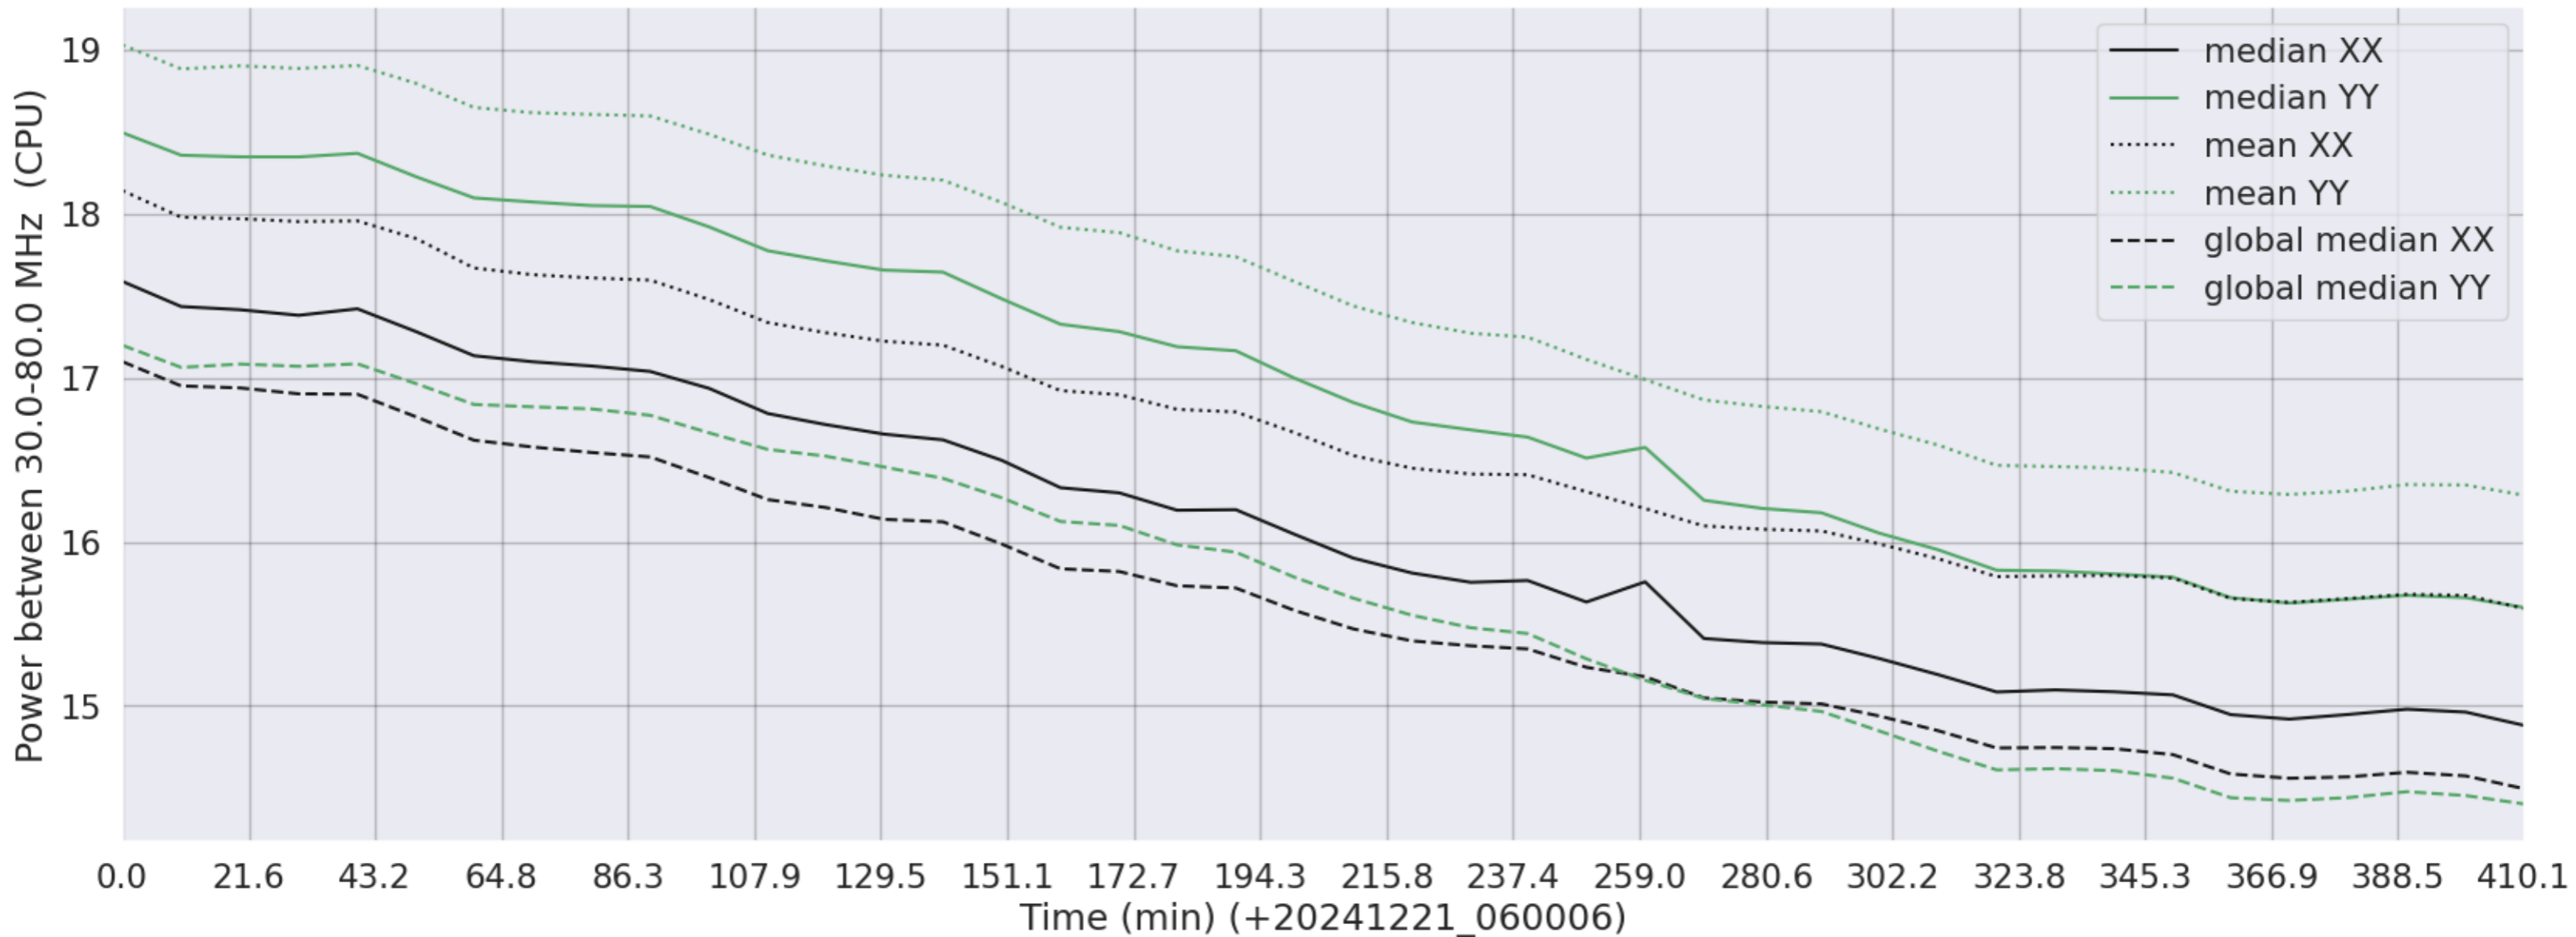

LWA230 - Correlator# 303 - XX FLAGS:Good - YY FLAGS:Good

LWA228 - Correlator# 302 - XX FLAGS:Good - YY FLAGS:Good