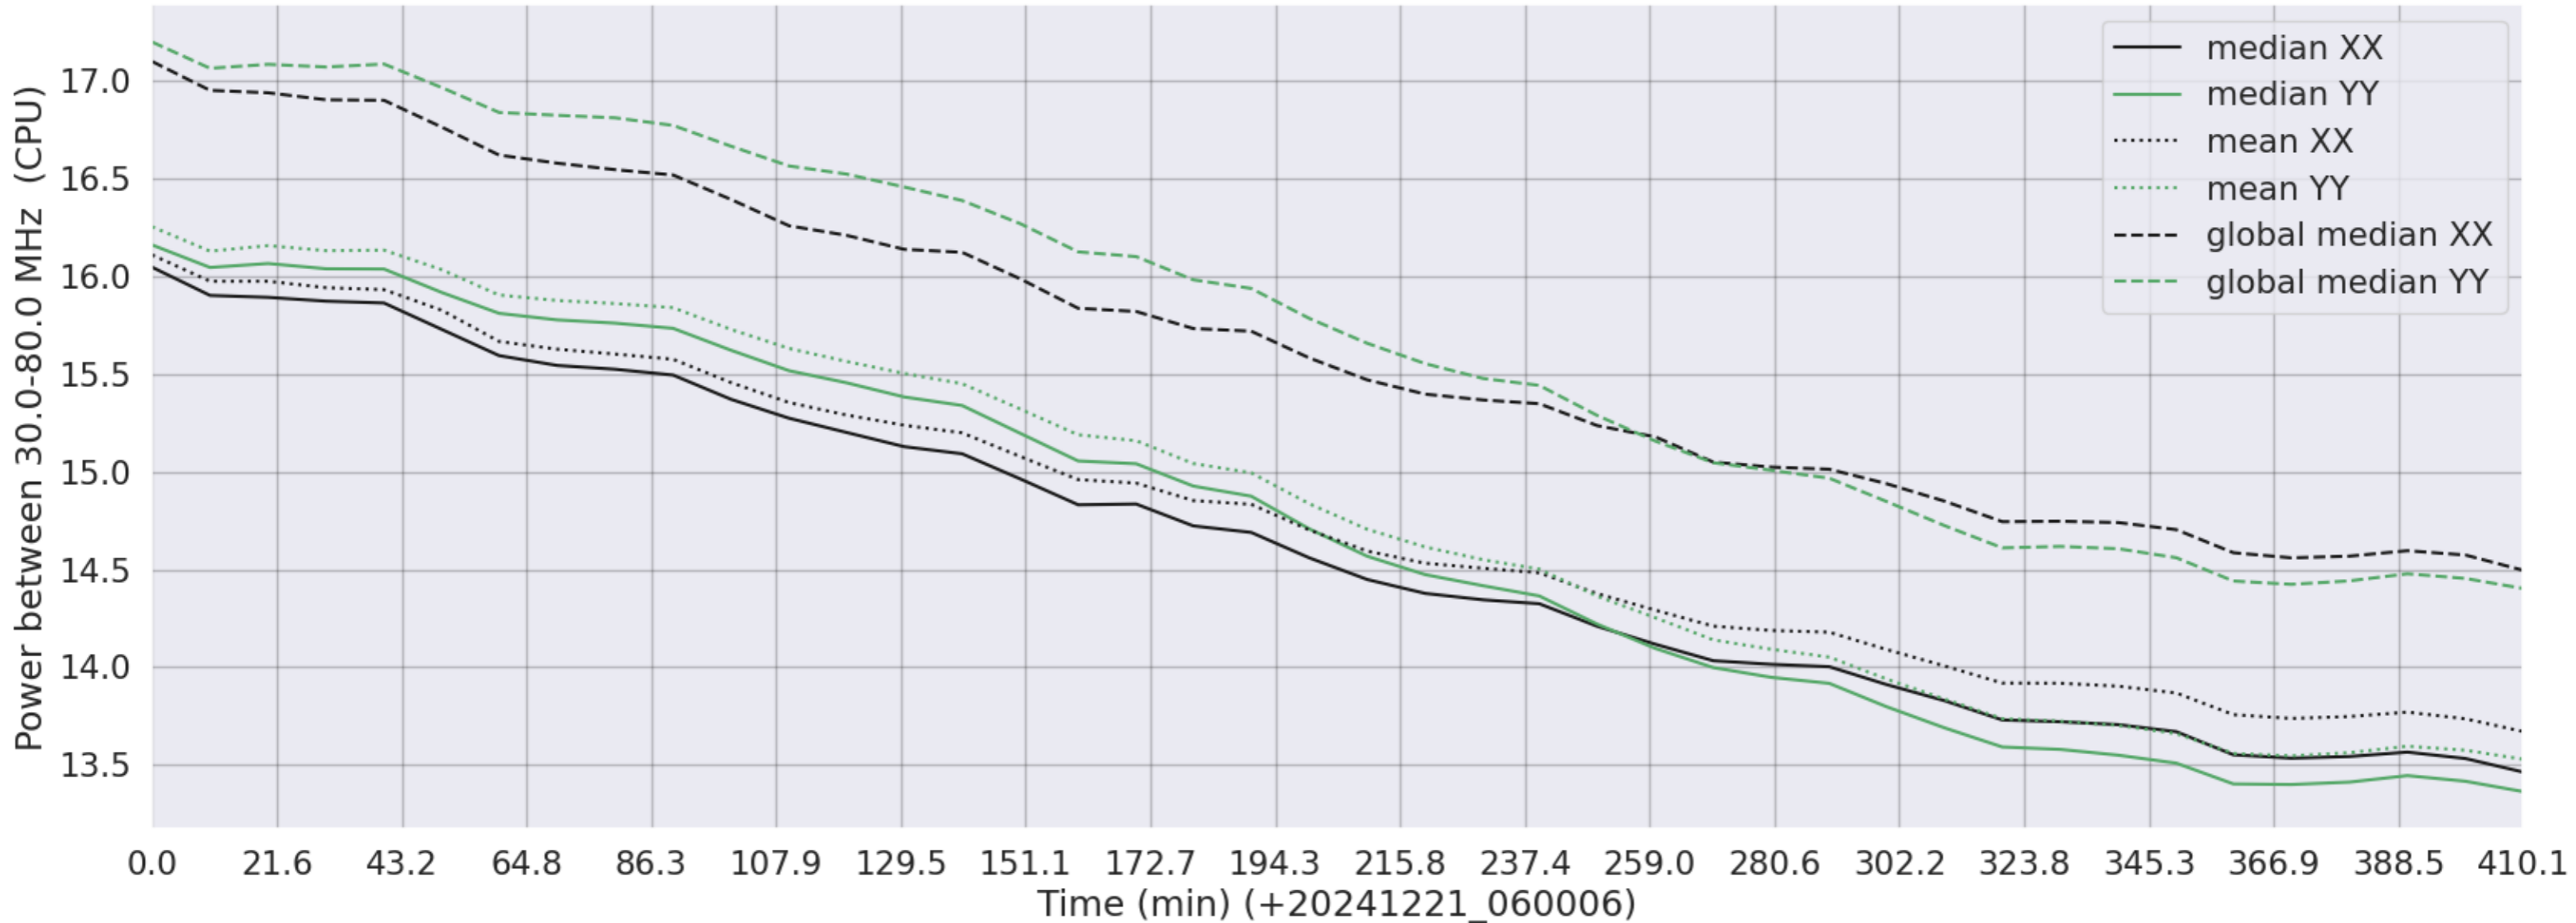

LWA008 - Correlator# 075 - XX FLAGS:Good - YY FLAGS:Good

LWA012 - Correlator# 074 - XX FLAGS:BadSpecShape - YY FLAGS:BadSpecShape