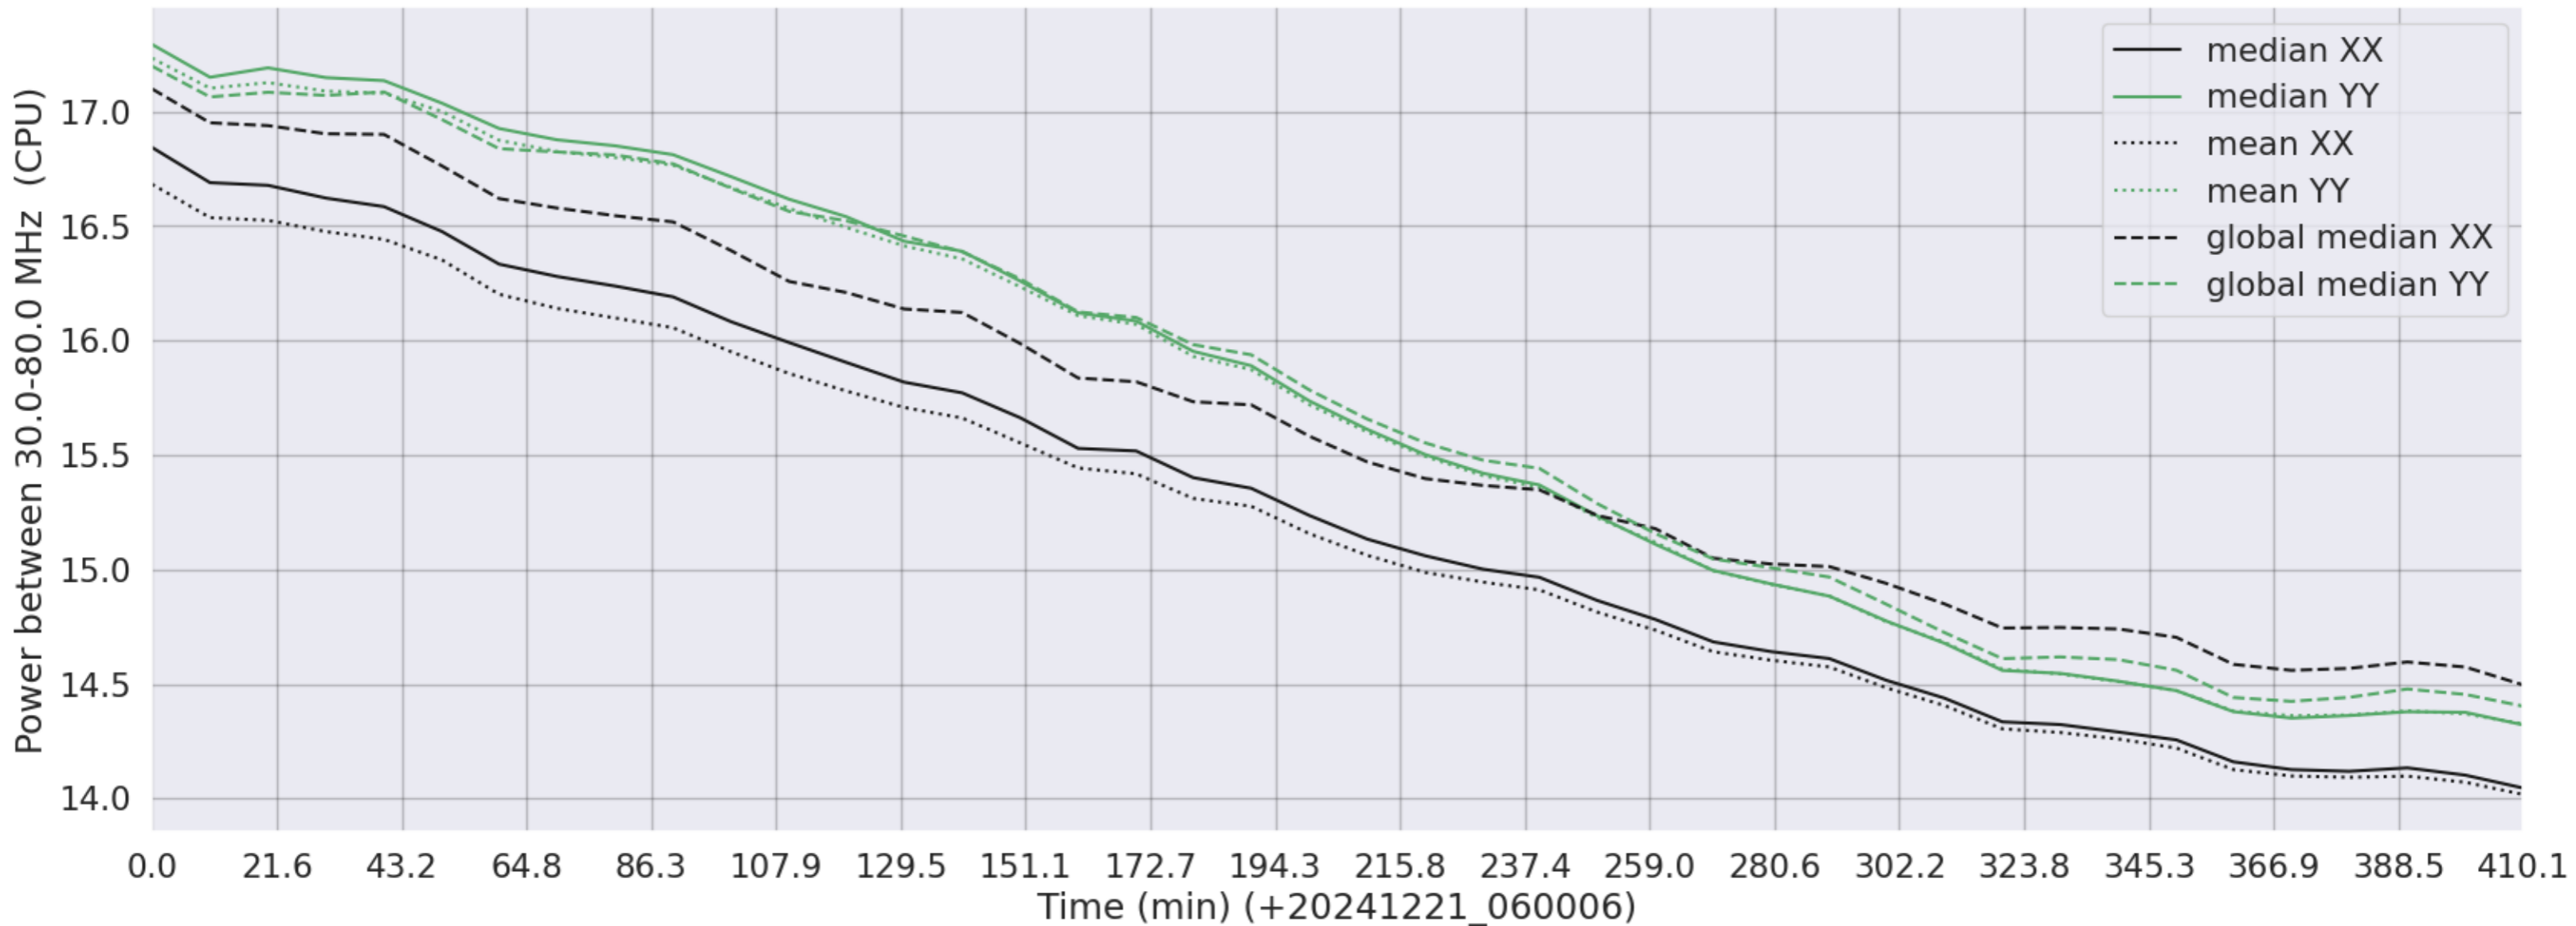

LWA089 - Correlator# 144 - XX FLAGS:Good - YY FLAGS:Good

LWA096 - Correlator# 145 - XX FLAGS:Good - YY FLAGS:Good

LWA091 - Correlator# 146 - XX FLAGS:Good - YY FLAGS:Good

LWA090 - Correlator# 147 - XX FLAGS:Good - YY FLAGS:Good