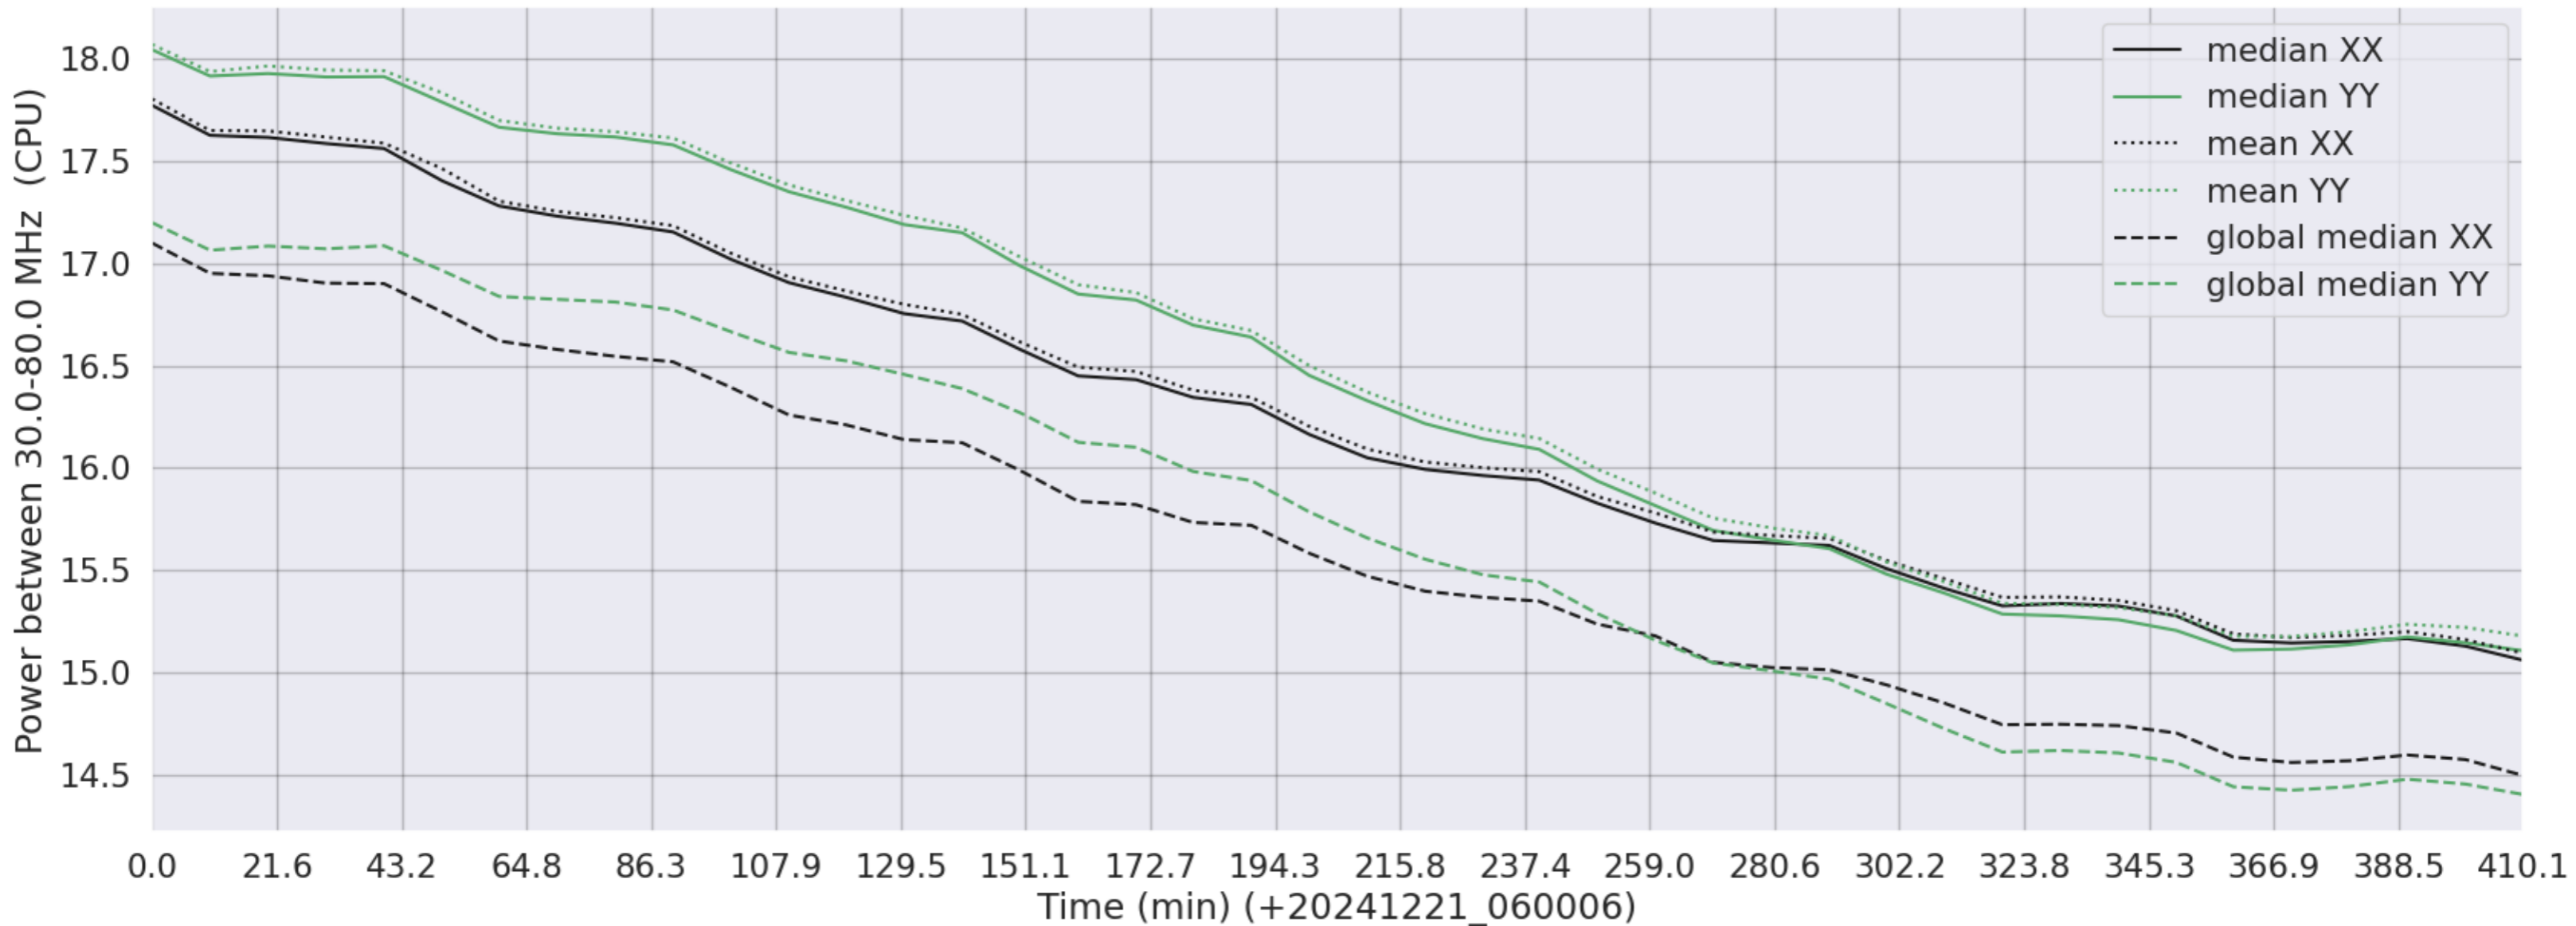

LWA355 - Correlator# 222 - XX FLAGS:Good - YY FLAGS:Good

LWA178 - Correlator# 221 - XX FLAGS:Good - YY FLAGS:Good