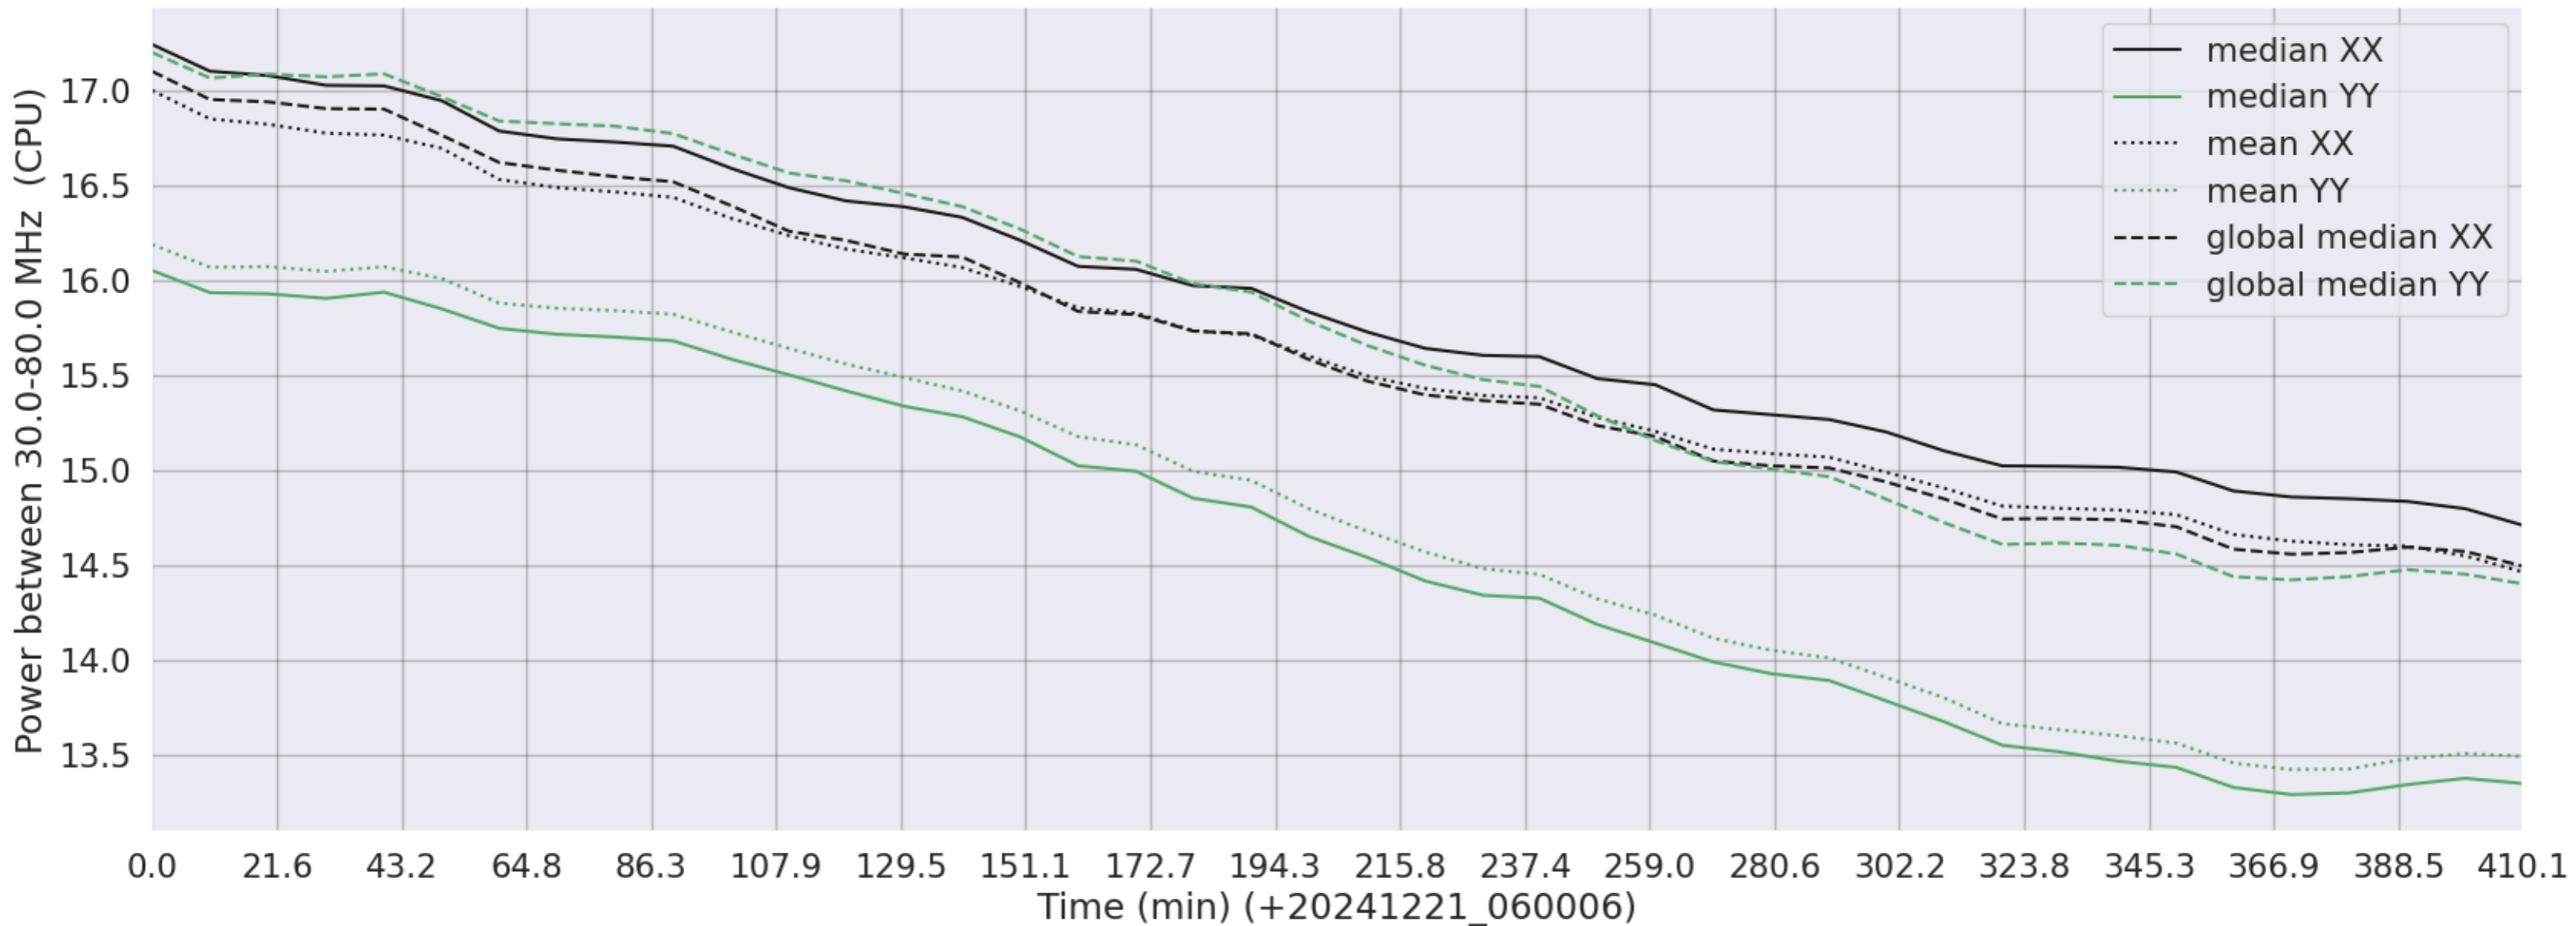

LWA309 - Correlator# 014 - XX FLAGS:Good - YY FLAGS:Good

LWA285 - Correlator# 013 - XX FLAGS:Good - YY FLAGS:Good