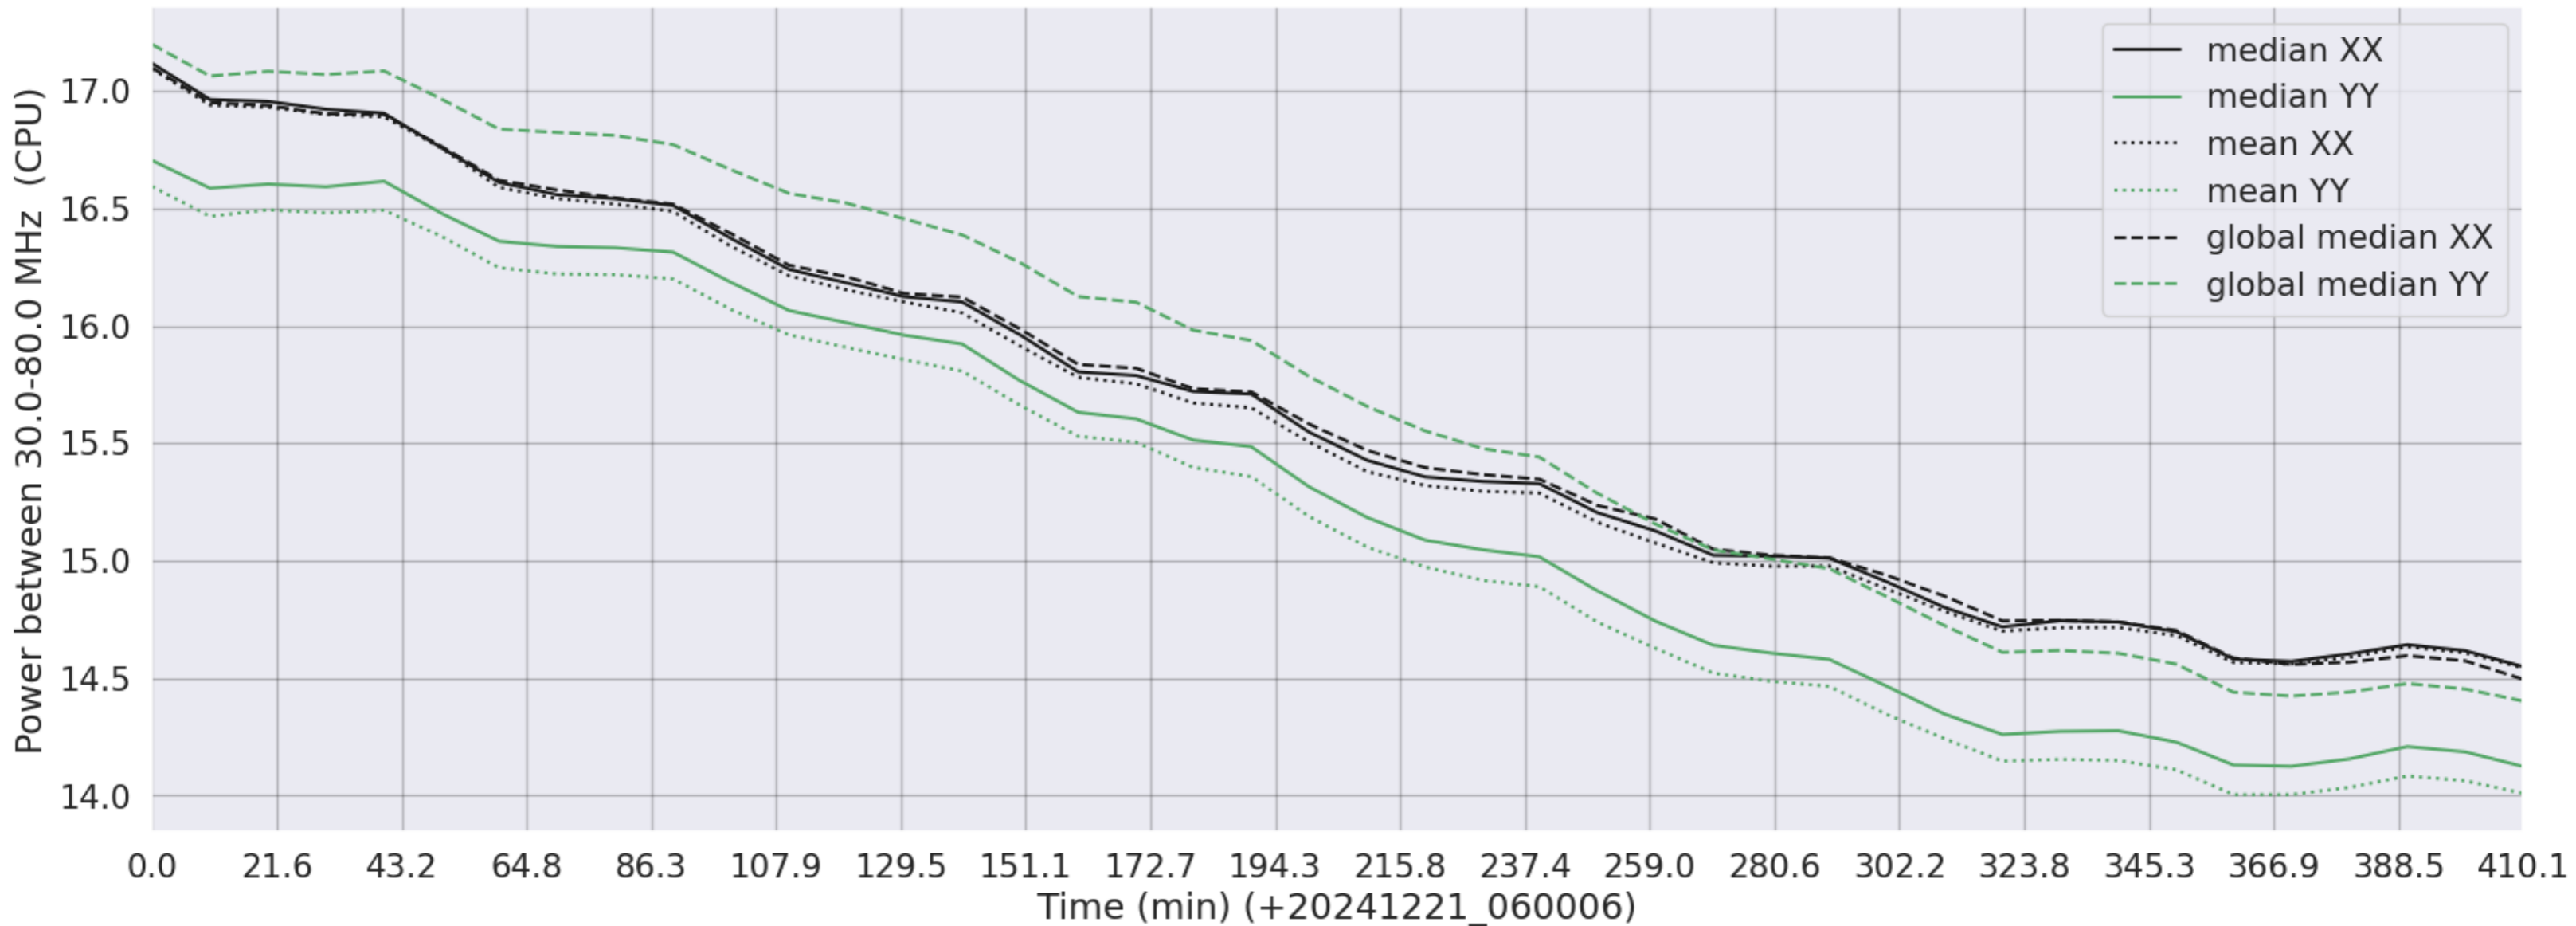

LWA053 - Correlator# 116 - XX FLAGS:Good - YY FLAGS:Good

LWA052 - Correlator# 117 - XX FLAGS:Good - YY FLAGS:Good

LWA054 - Correlator# 118 - XX FLAGS:Good - YY FLAGS:Good

LWA080 - Correlator# 119 - XX FLAGS:Good - YY FLAGS:Good