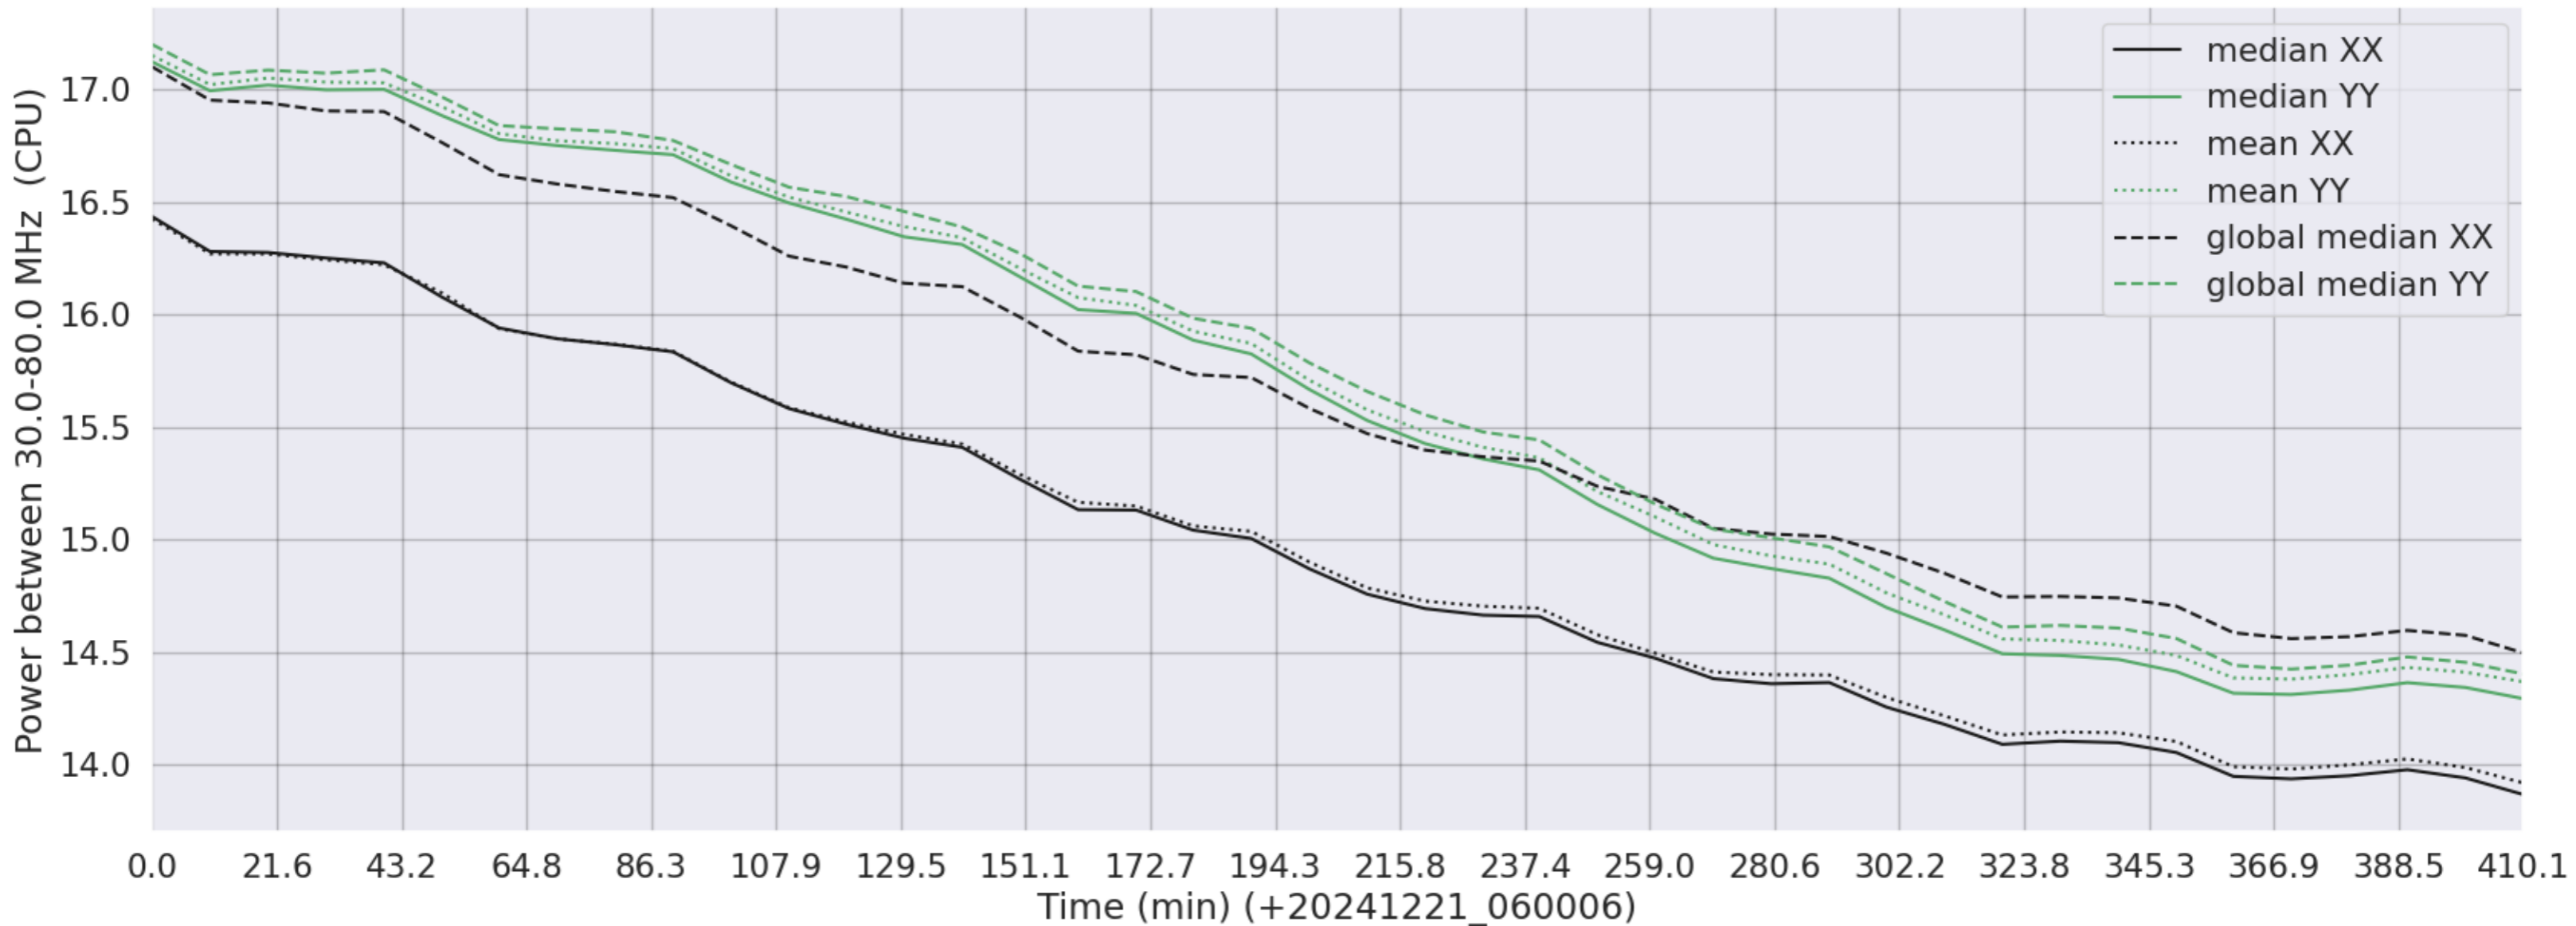

LWA177 - Correlator# 320 - XX FLAGS:Good - YY FLAGS:Good

LWA247 - Correlator# 321 - XX FLAGS:Good - YY FLAGS:Good

LWA180 - Correlator# 322 - XX FLAGS:Good - YY FLAGS:Good

LWA179 - Correlator# 323 - XX FLAGS:Good - YY FLAGS:Good