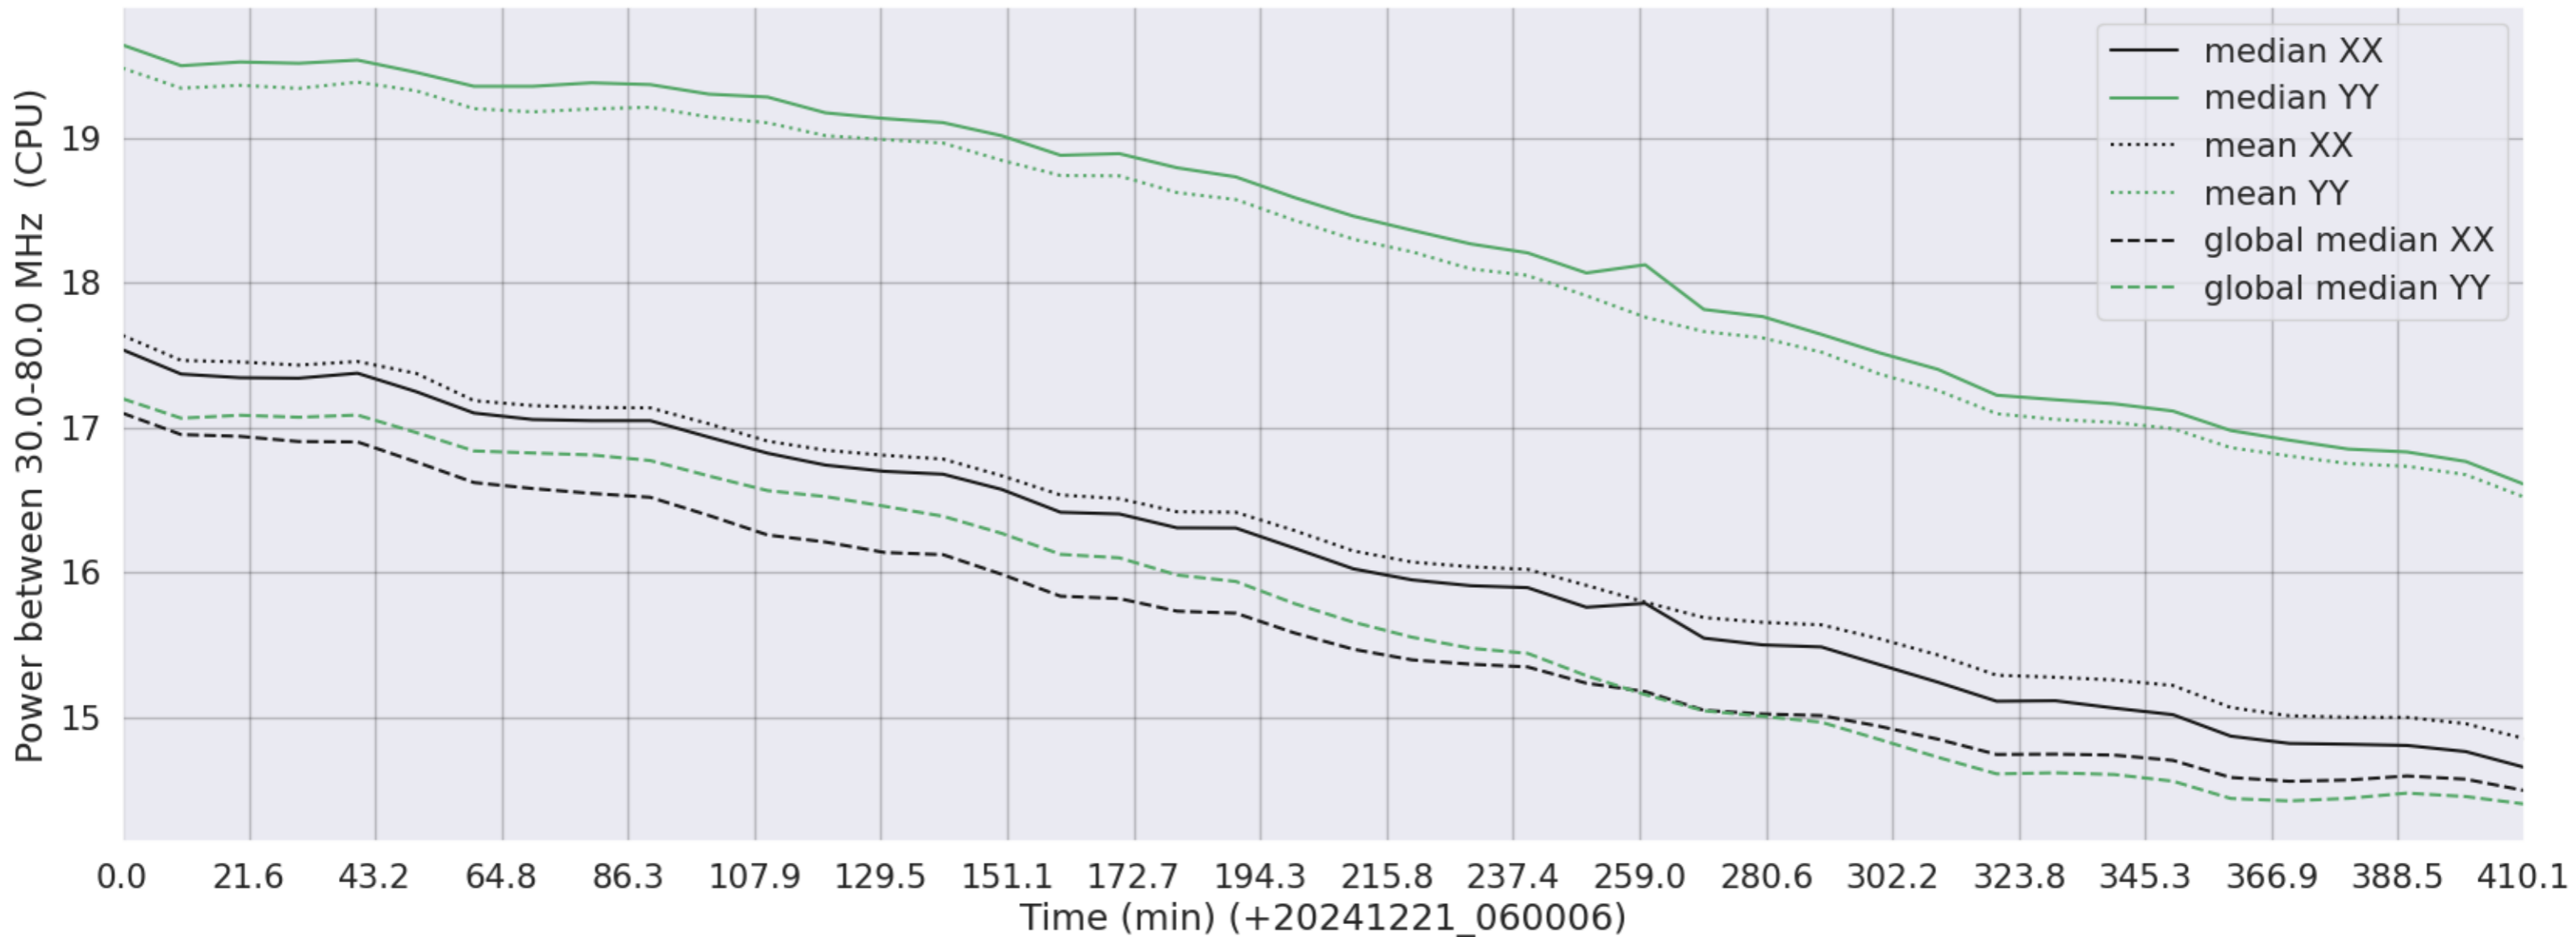

LWA289 - Correlator# 189 - XX FLAGS:Good - YY FLAGS:Good

LWA294 - Correlator# 188 - XX FLAGS:Good - YY FLAGS:Good