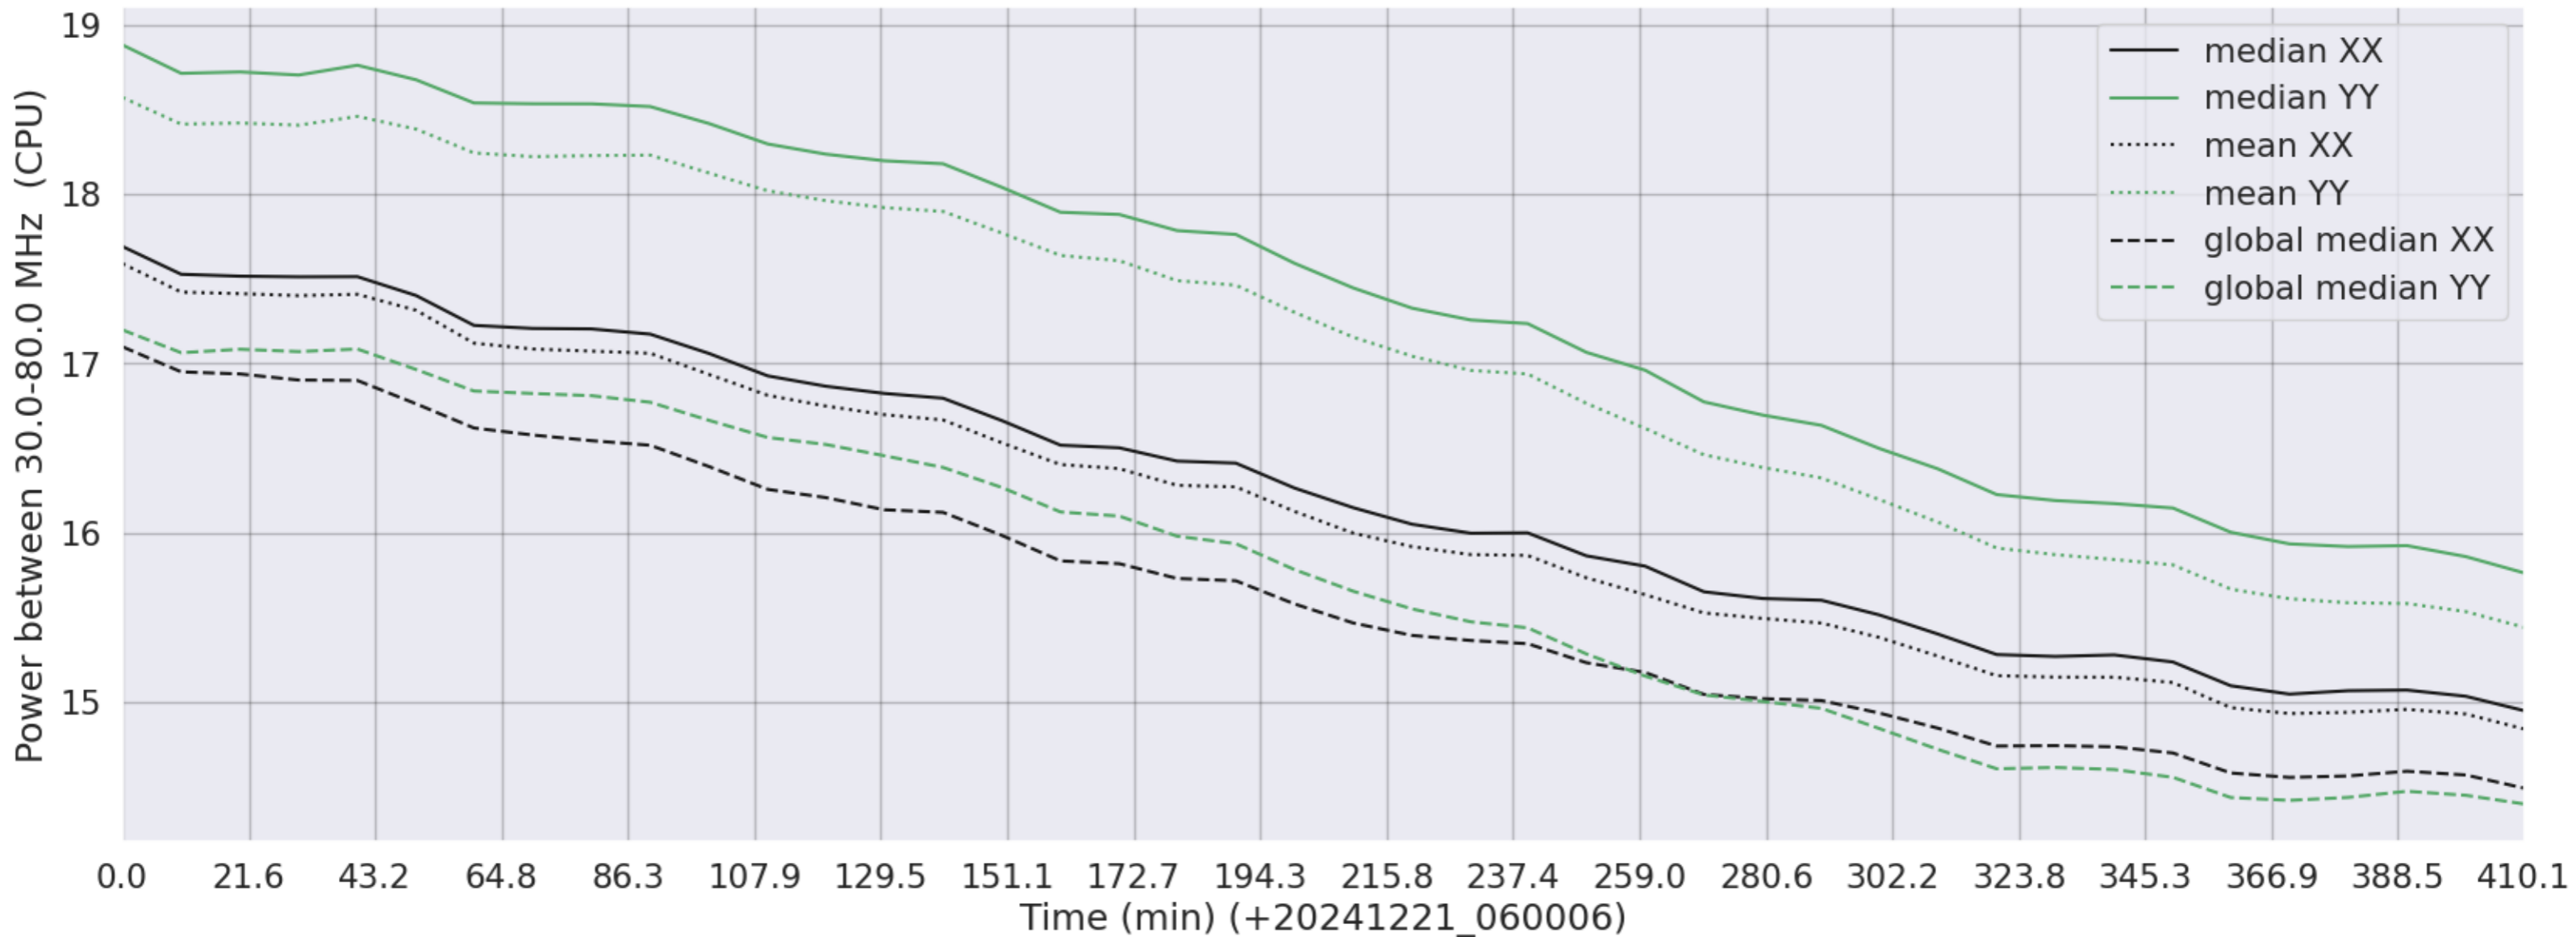

LWA337 - Correlator# 059 - XX FLAGS:Good - YY FLAGS:Good

LWA343 - Correlator# 058 - XX FLAGS:Good - YY FLAGS:Good