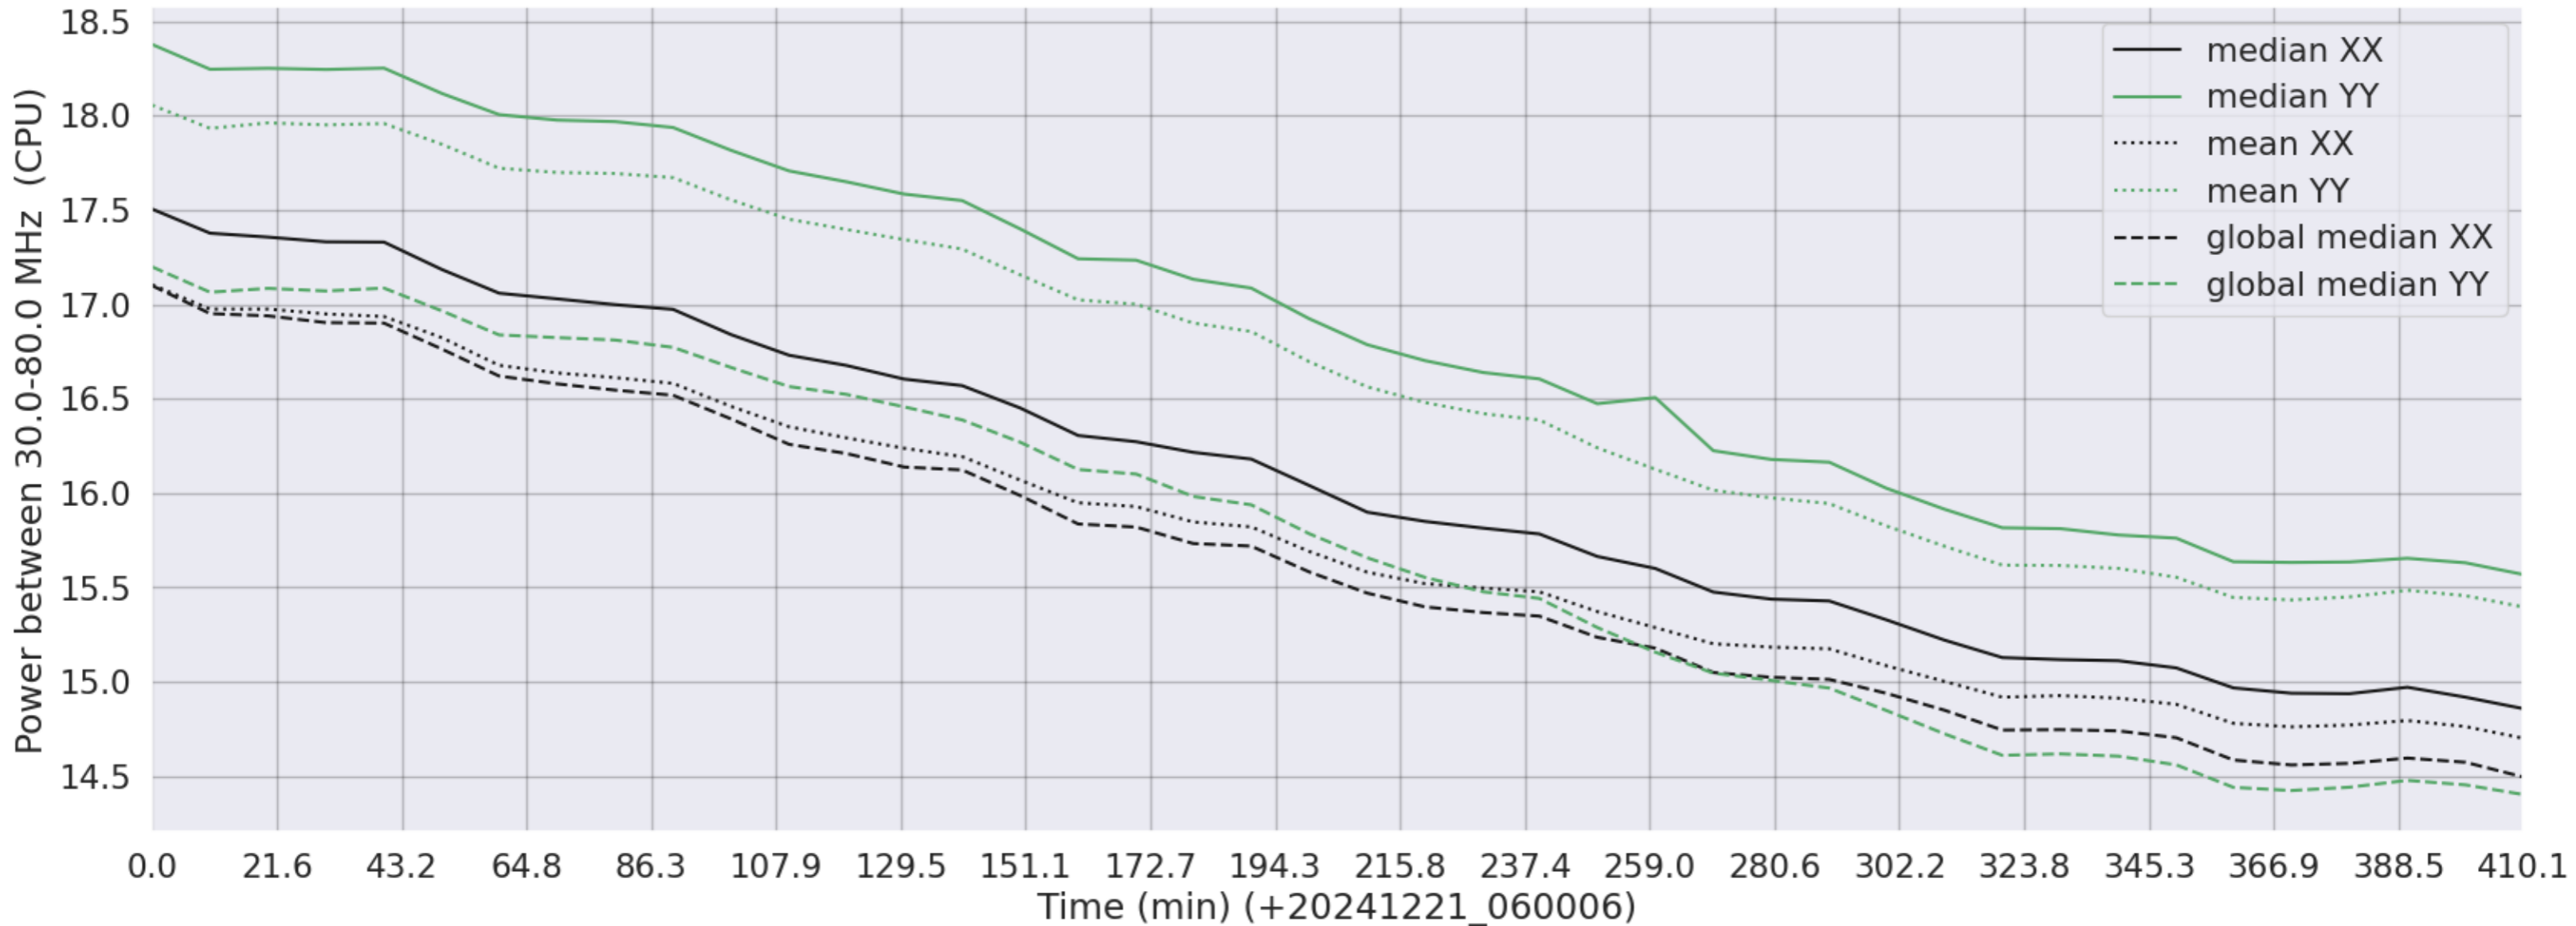

LWA098 - Correlator# 173 - XX FLAGS:Good - YY FLAGS:Good

LWA099 - Correlator# 172 - XX FLAGS:Good - YY FLAGS:Good