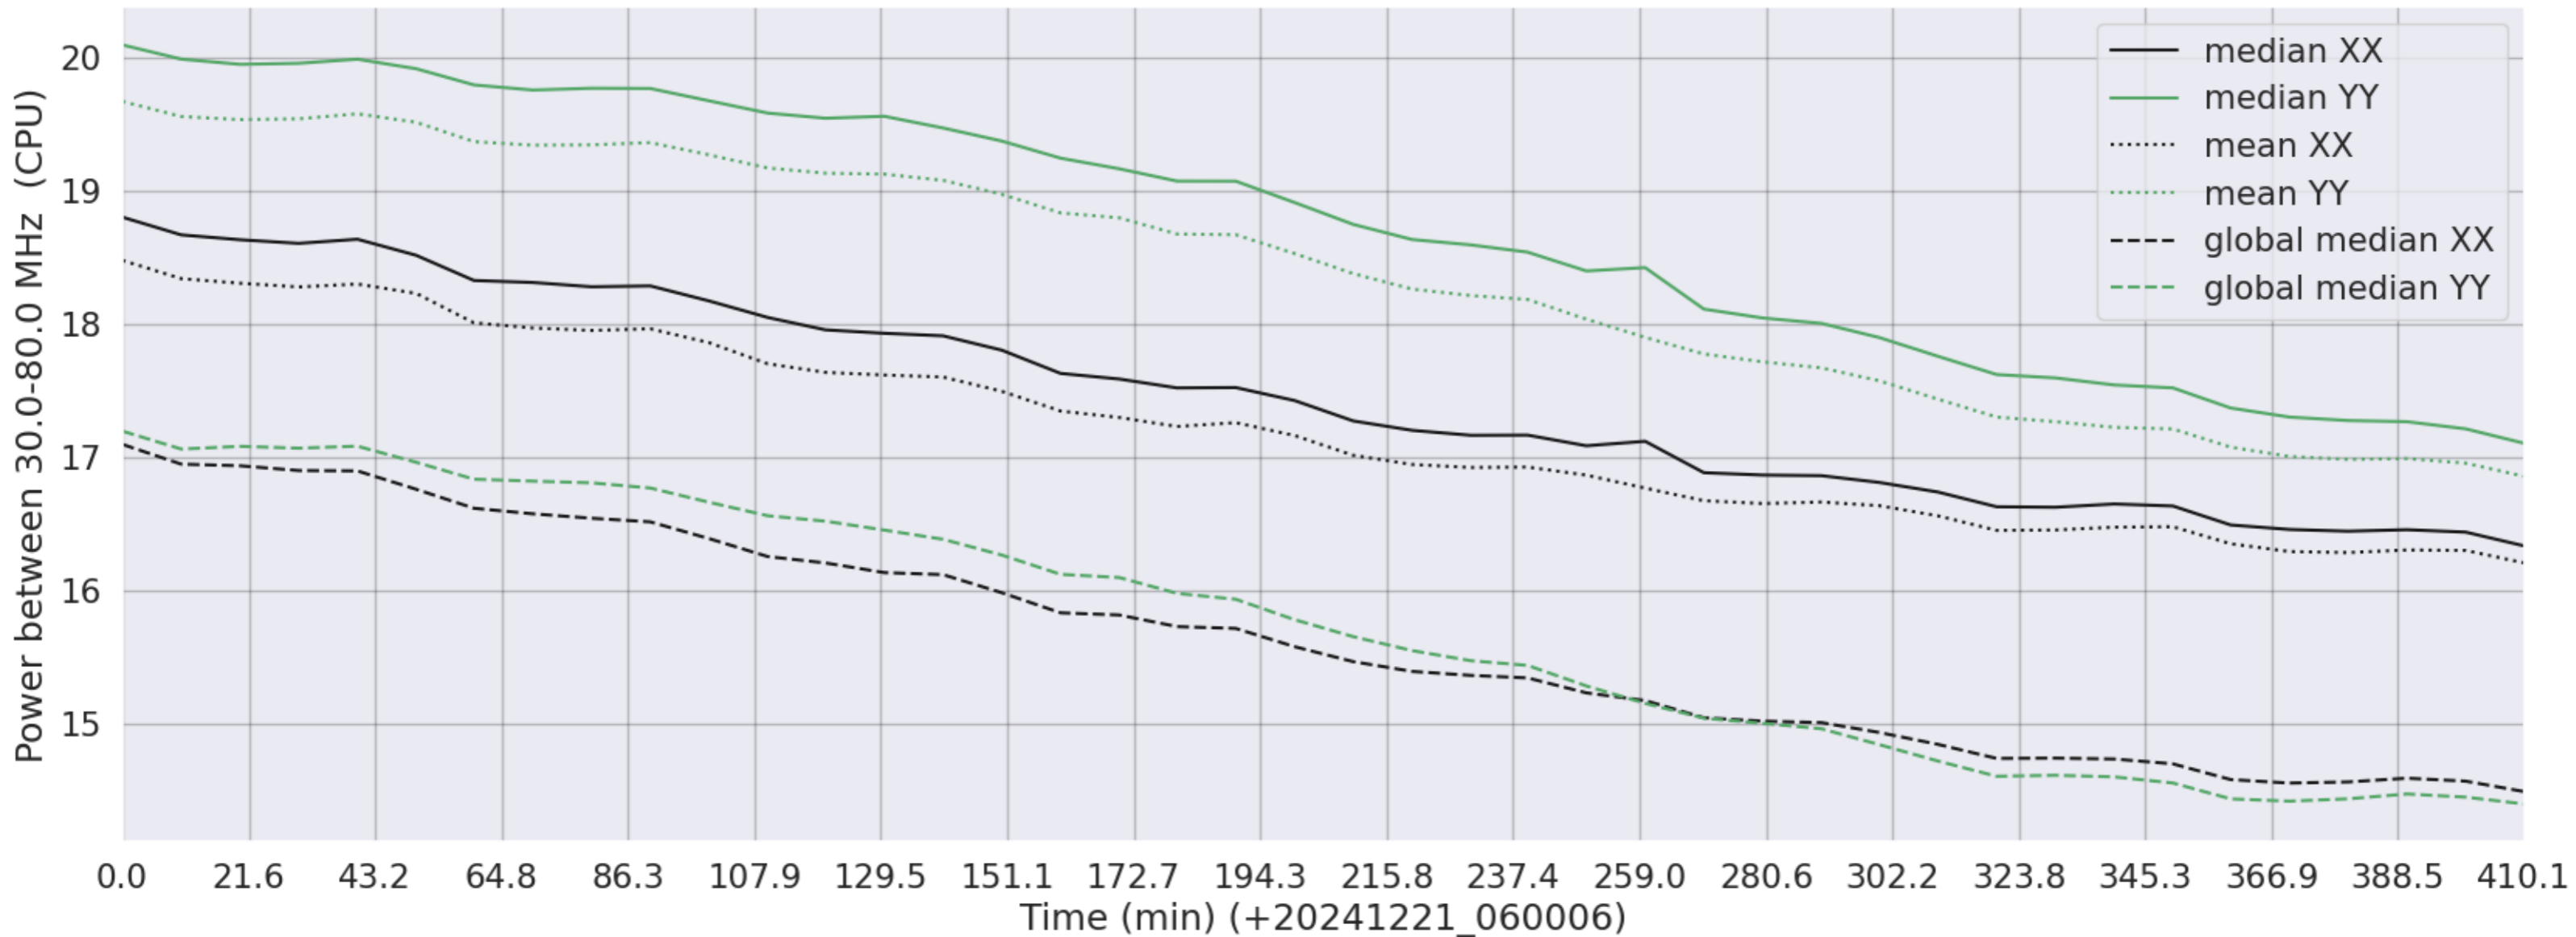

LWA282 - Correlator# 010 - XX FLAGS:Good - YY FLAGS:Good

LWA277 - Correlator# 009 - XX FLAGS:Good - YY FLAGS:Good