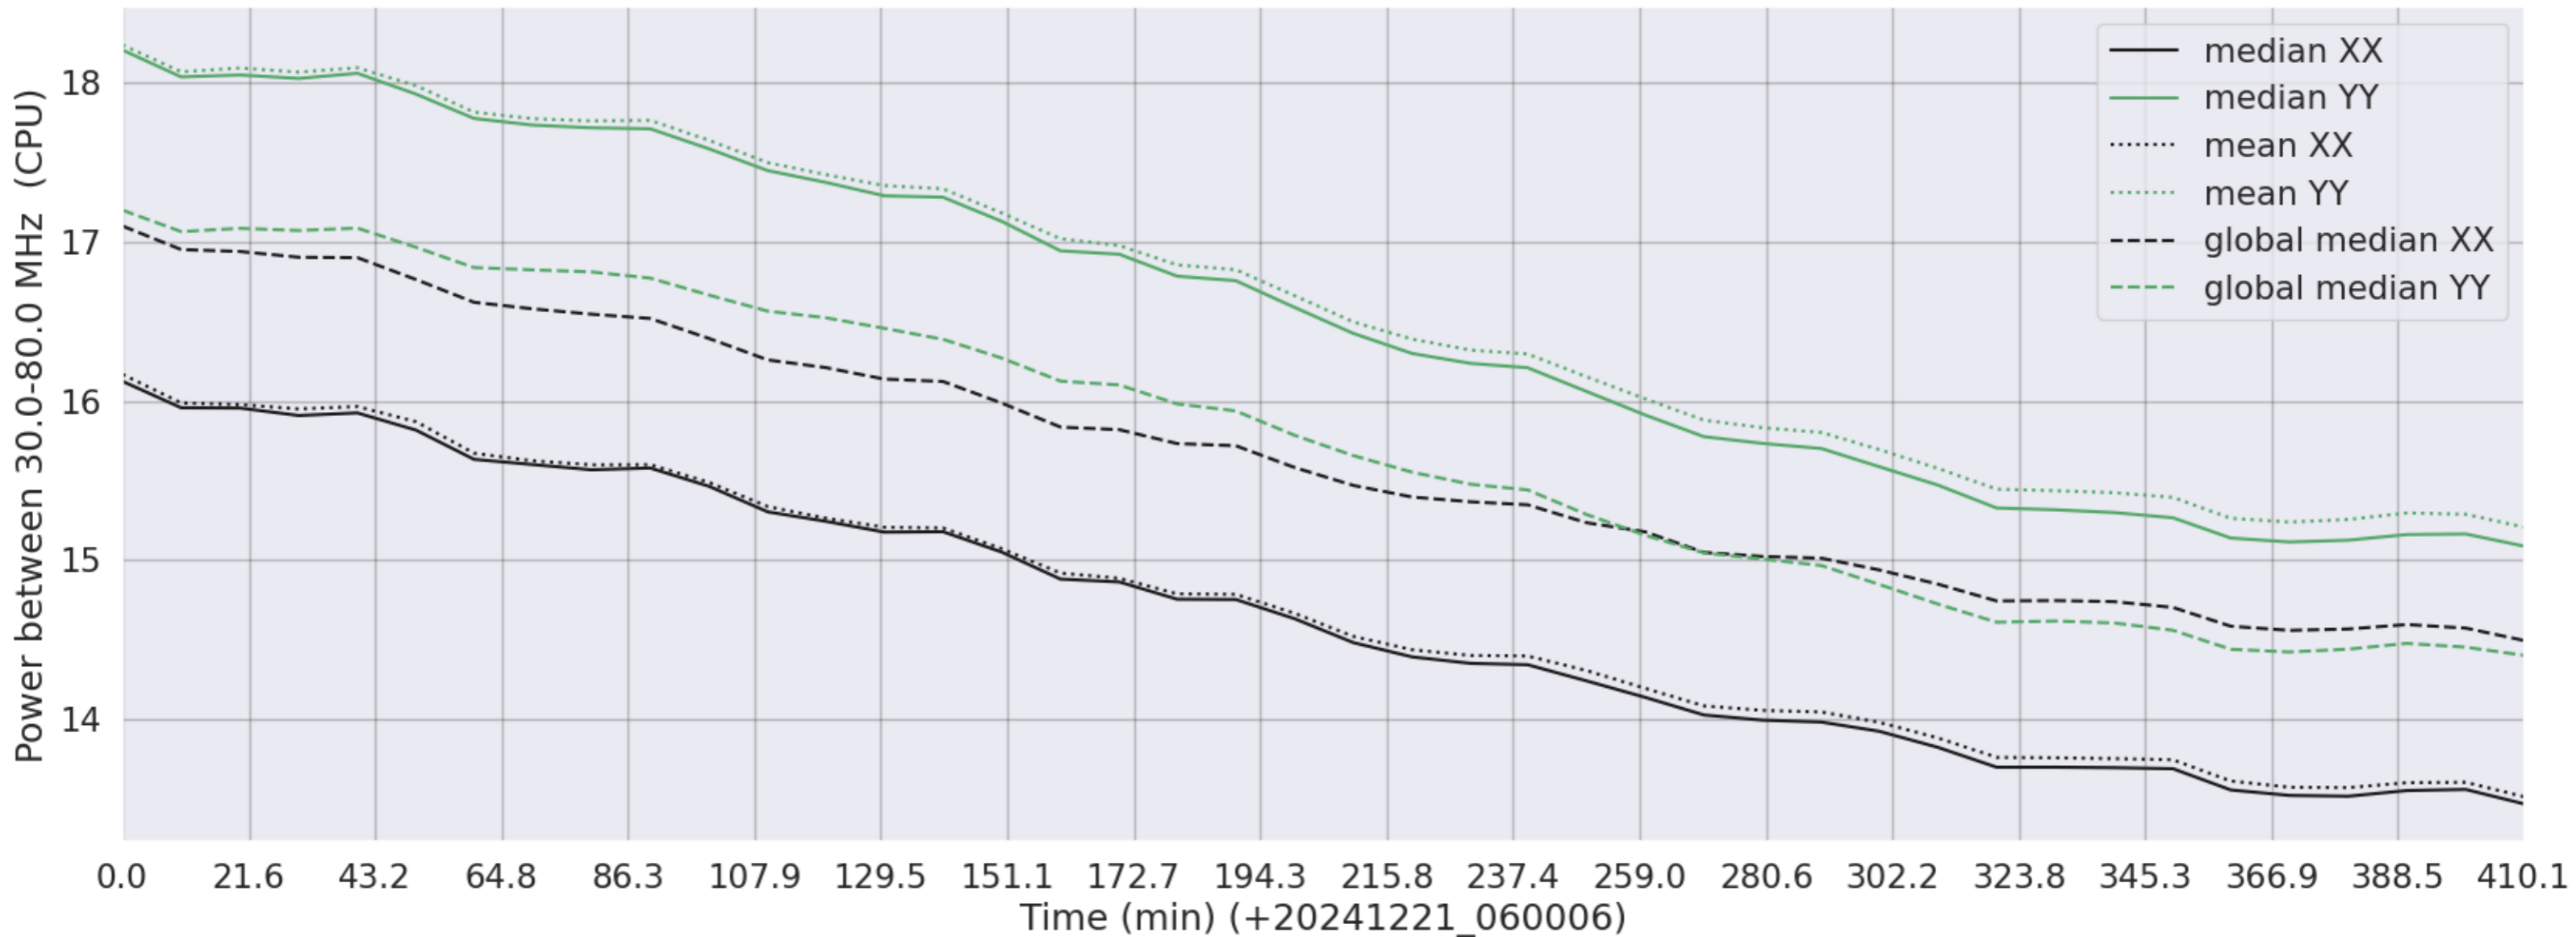

LWA243 - Correlator# 330 - XX FLAGS:BadSpecShape - YY FLAGS:Good

LWA213 - Correlator# 329 - XX FLAGS:Good - YY FLAGS:Good