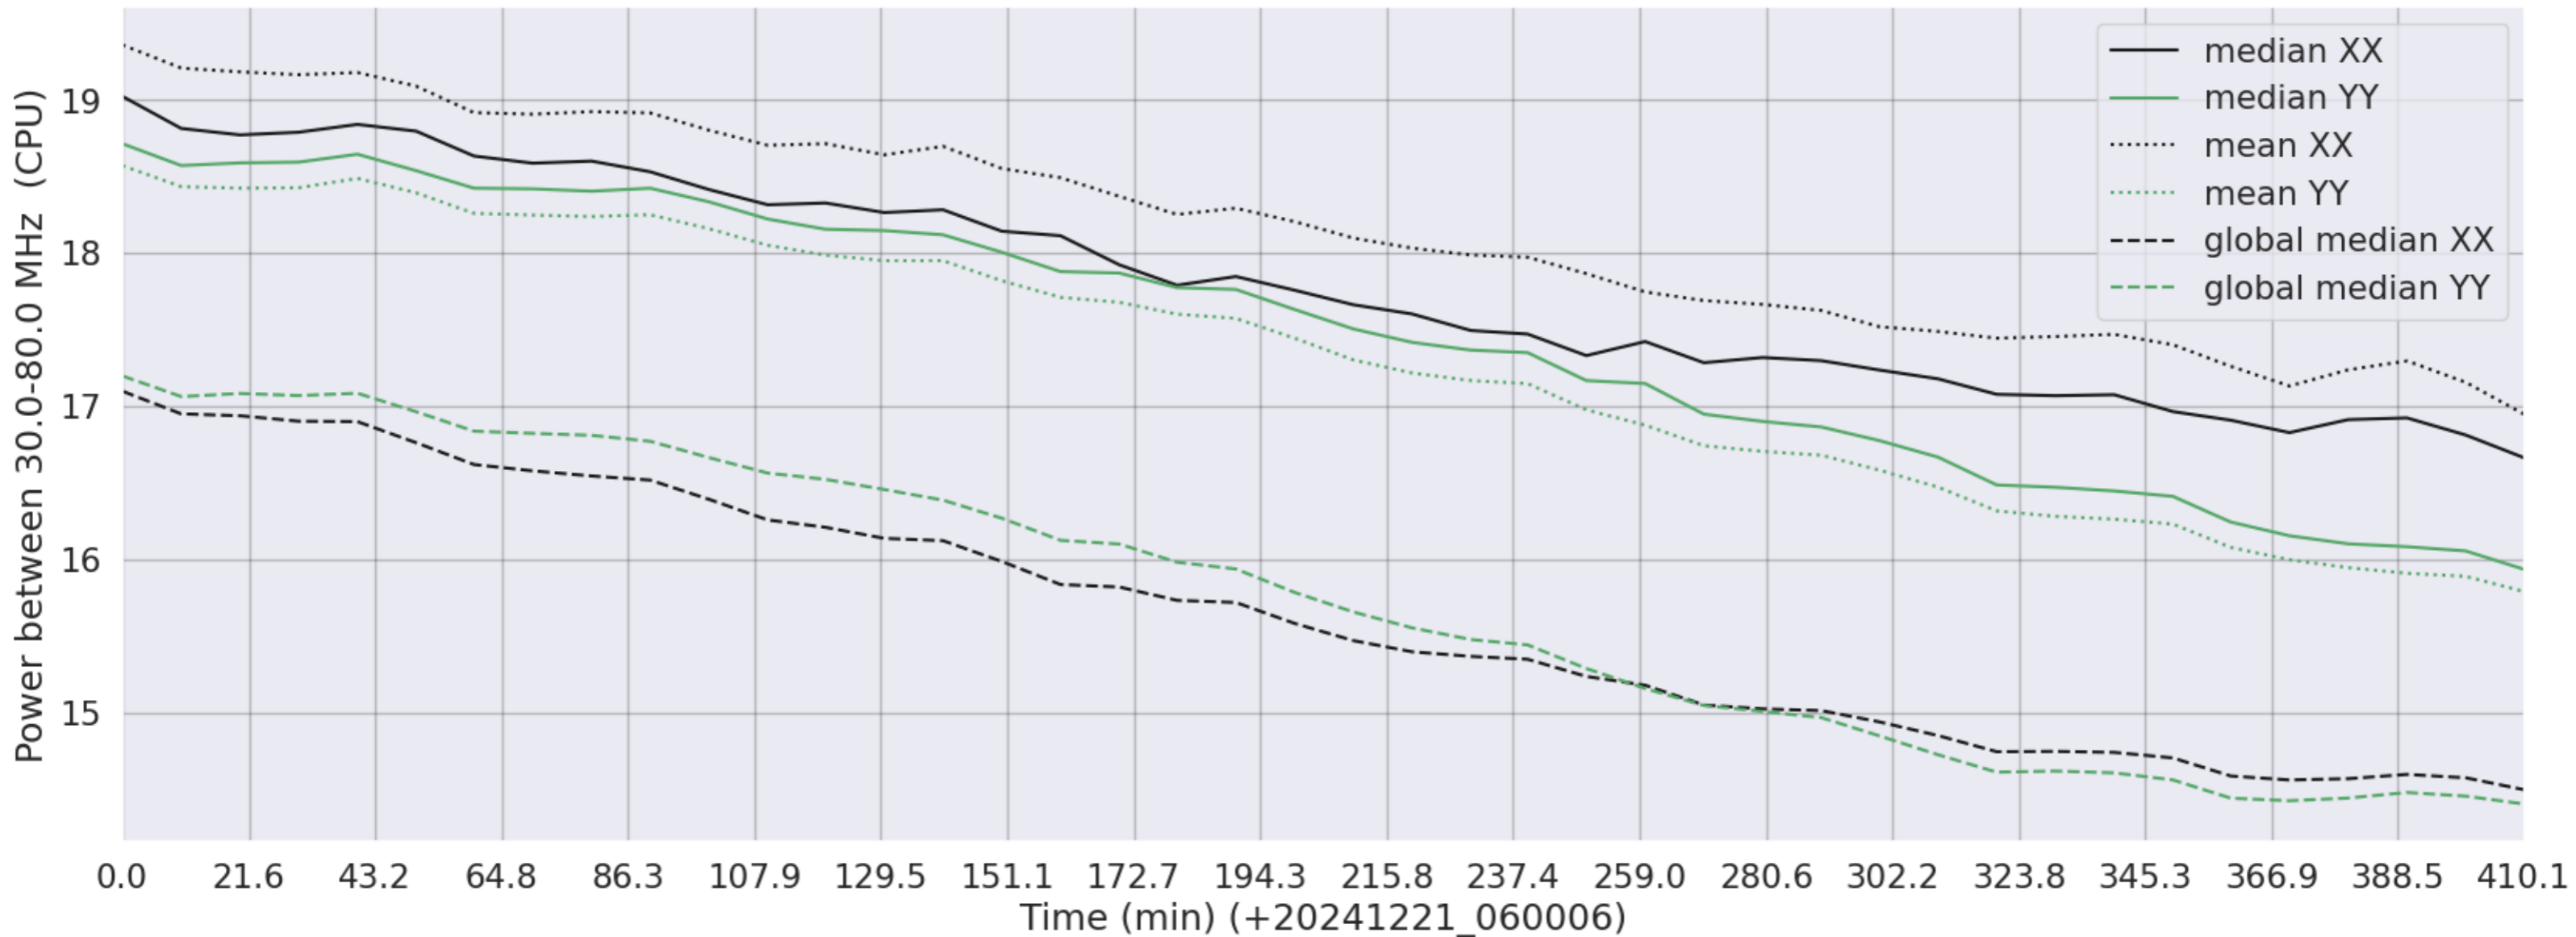

LWA363 - Correlator# 094 - XX FLAGS:Good - YY FLAGS:Good

LWA286 - Correlator# 093 - XX FLAGS:Good - YY FLAGS:Good