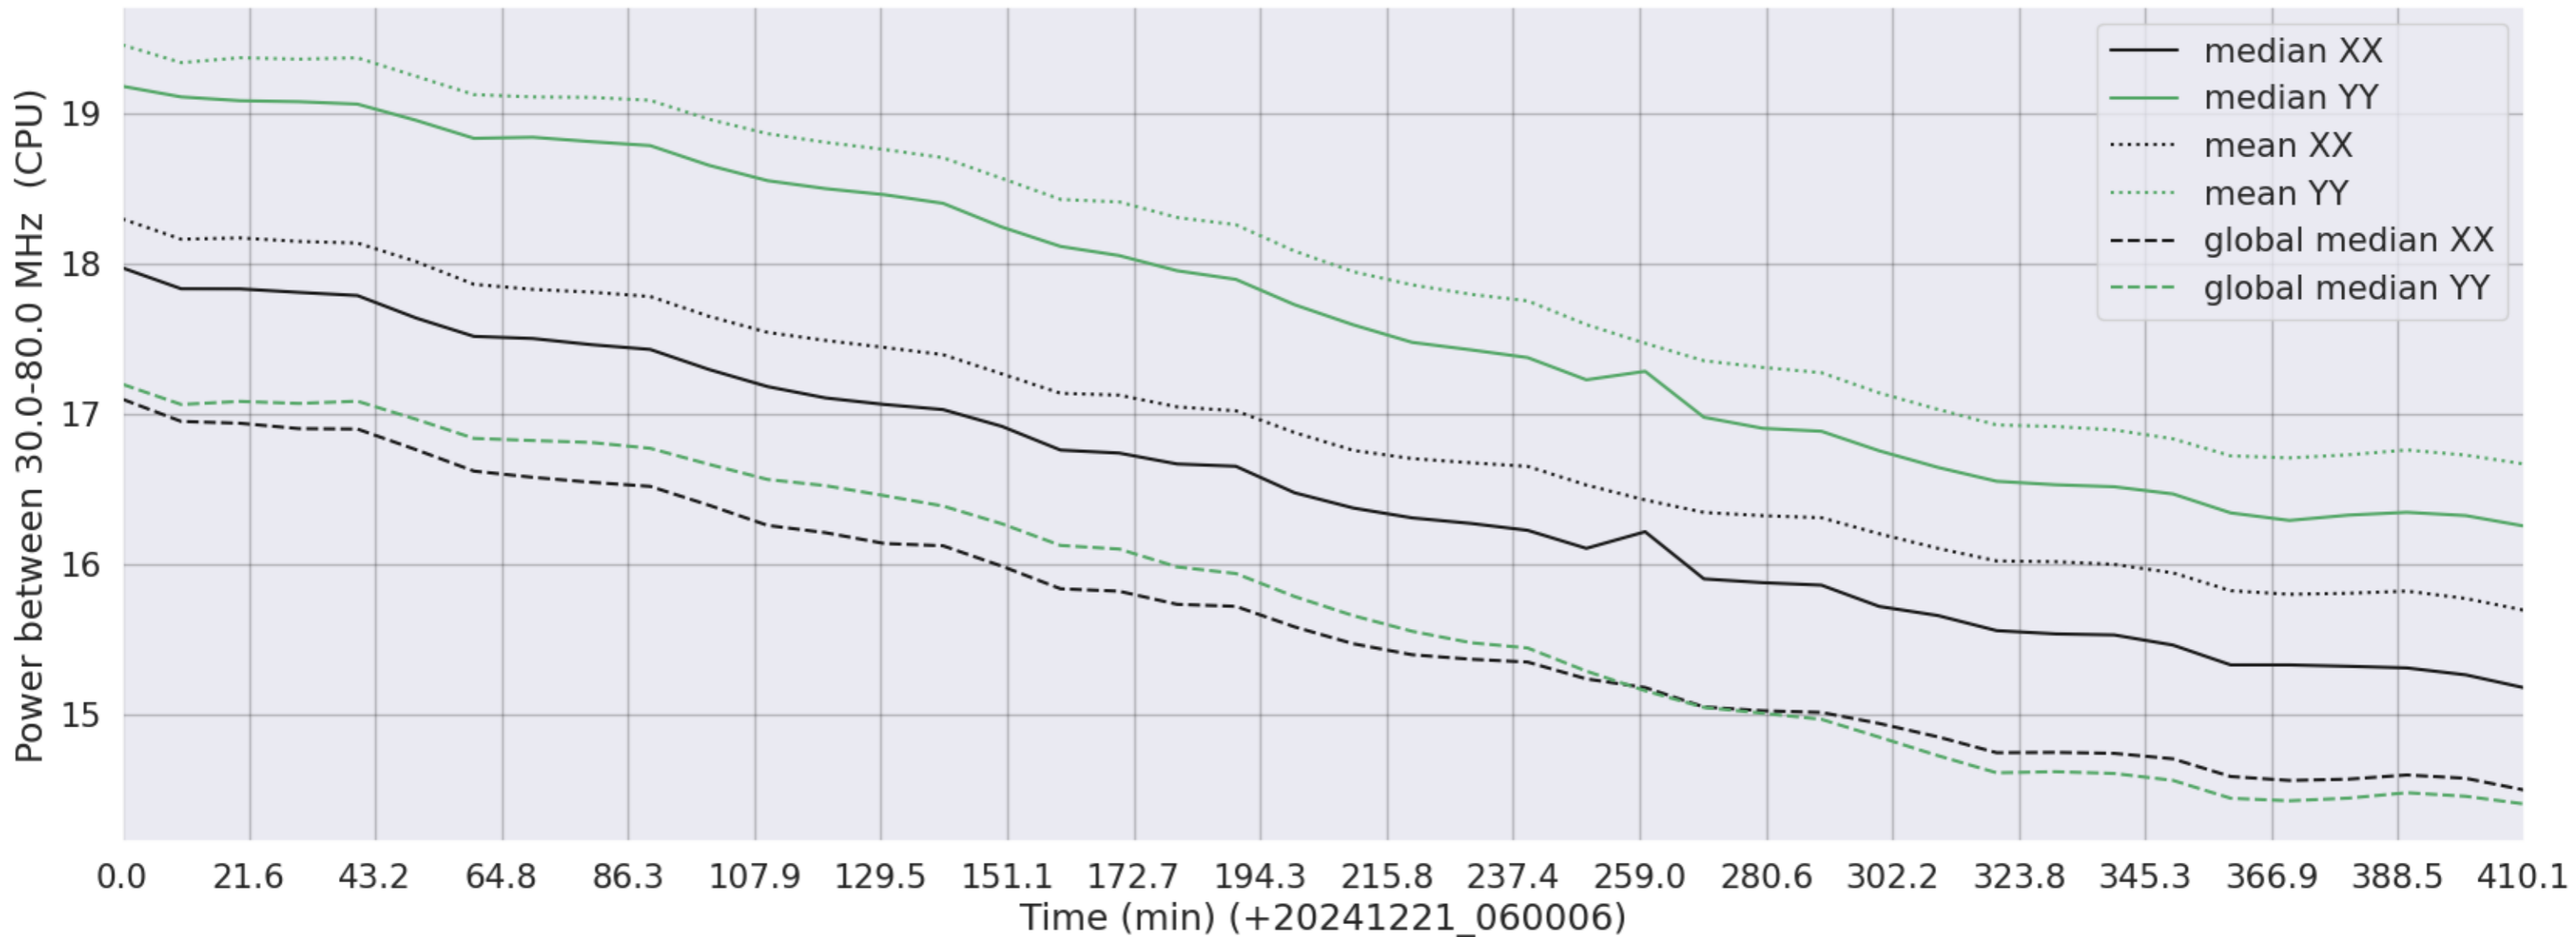

LWA036 - Correlator# 163 - XX FLAGS:Good - YY FLAGS:Good

LWA034 - Correlator# 162 - XX FLAGS:Good - YY FLAGS:Good