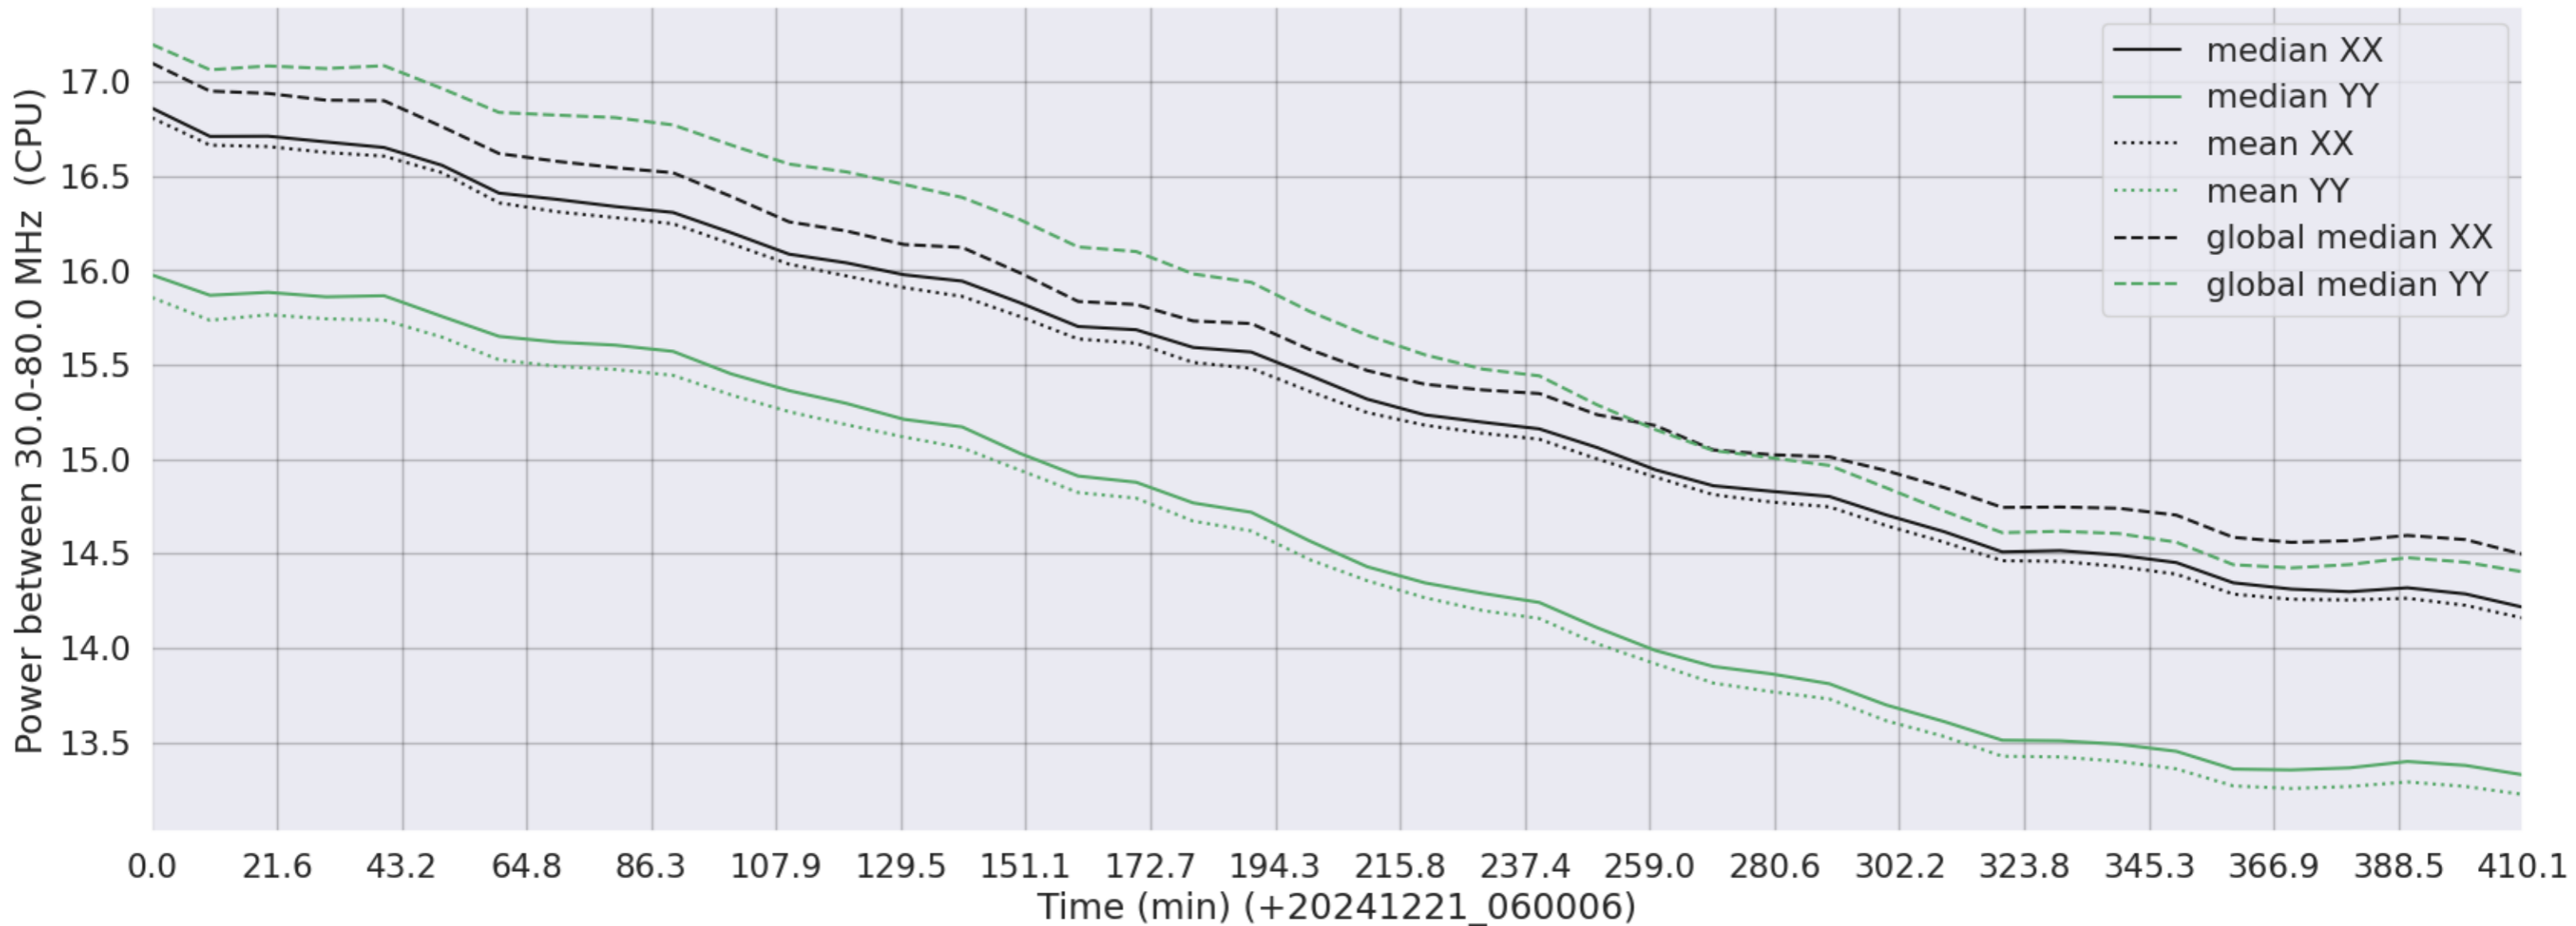

LWA113 - Correlator# 203 - XX FLAGS:Good - YY FLAGS:Good

LWA114 - Correlator# 202 - XX FLAGS:Good - YY FLAGS:Good