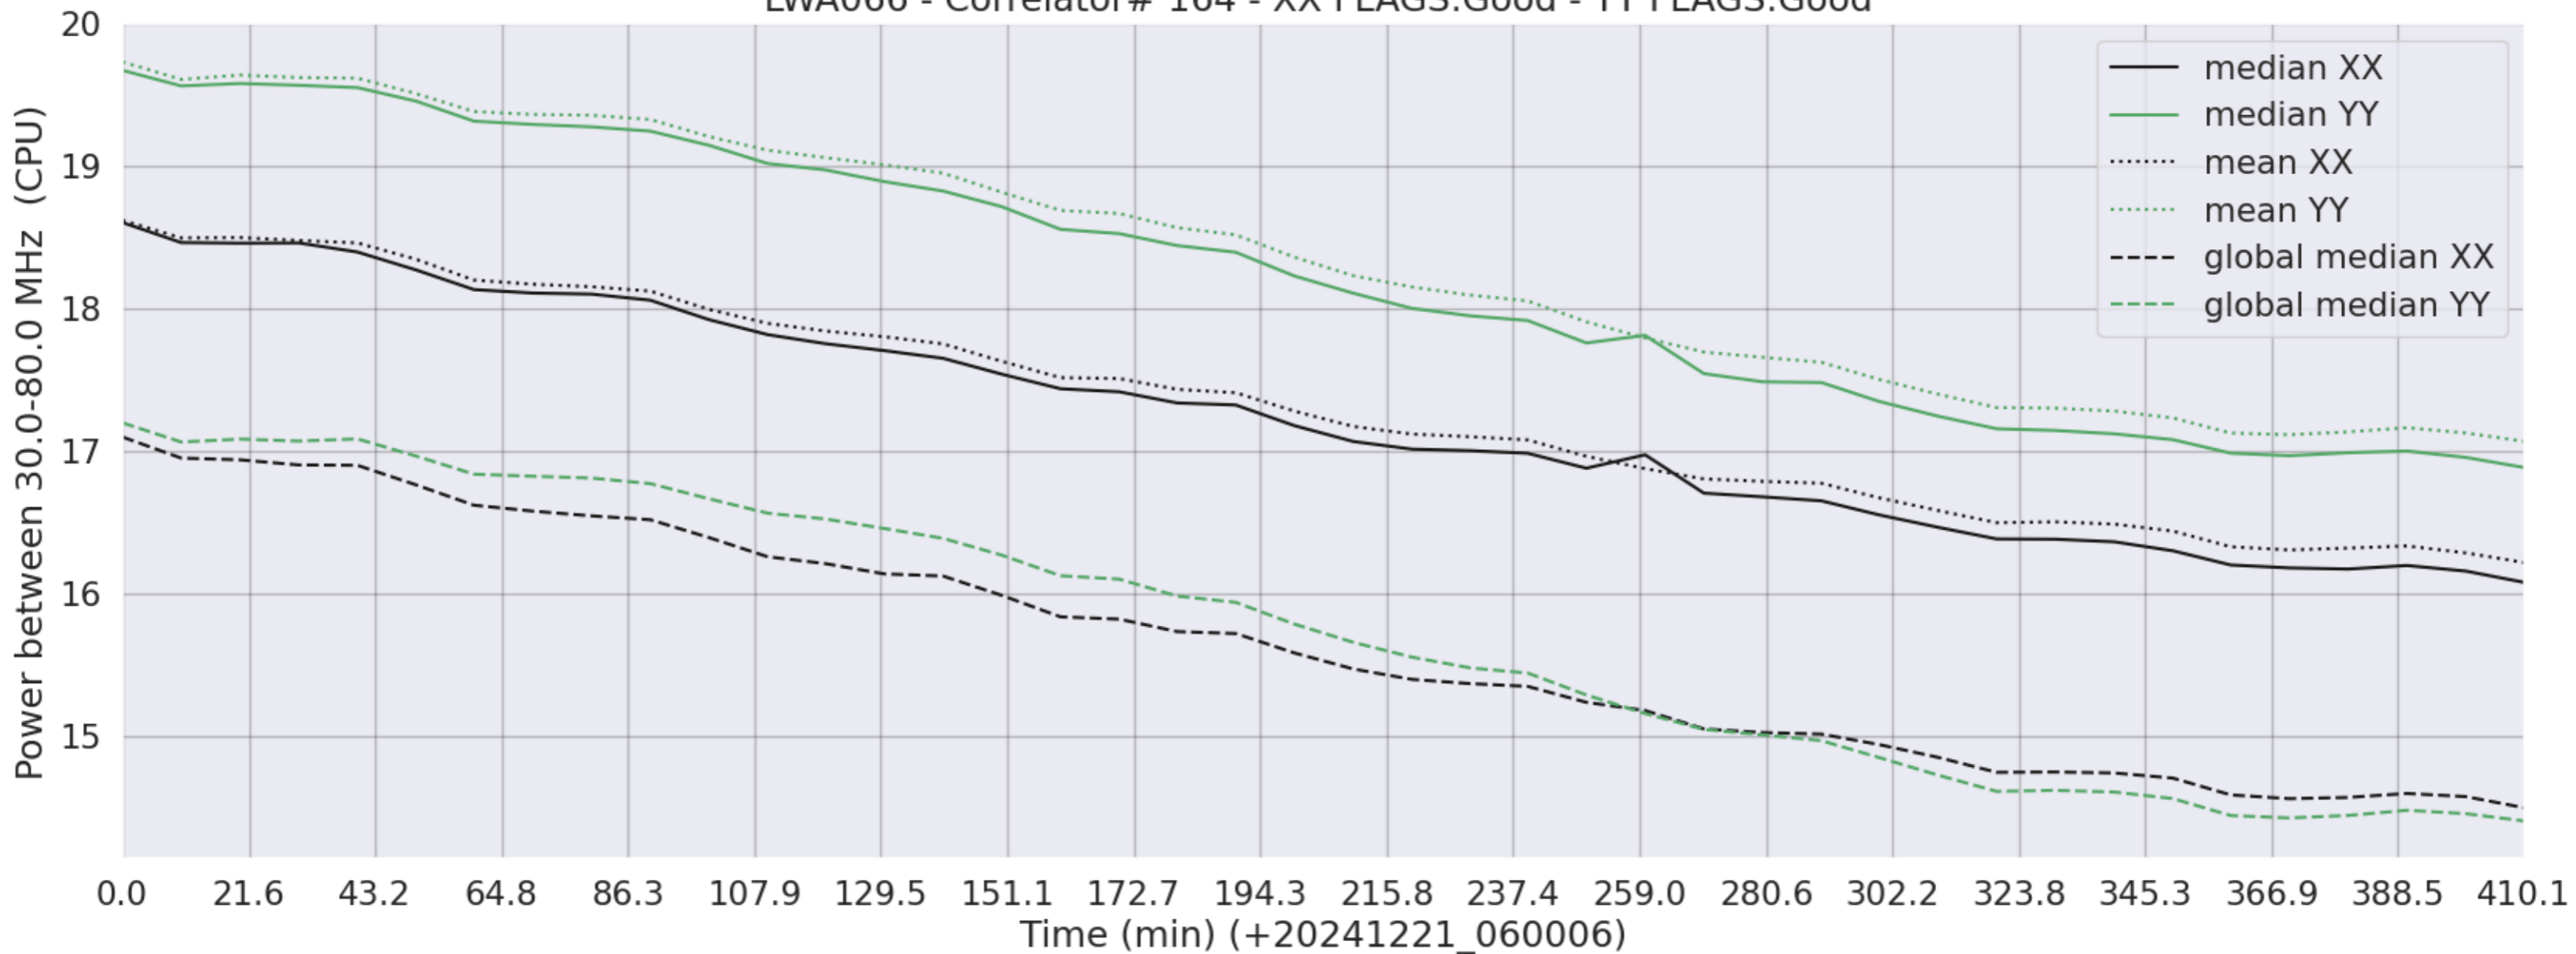

LWA065 - Correlator# 165 - XX FLAGS:Good - YY FLAGS:Good

LWA066 - Correlator# 164 - XX FLAGS:Good - YY FLAGS:Good