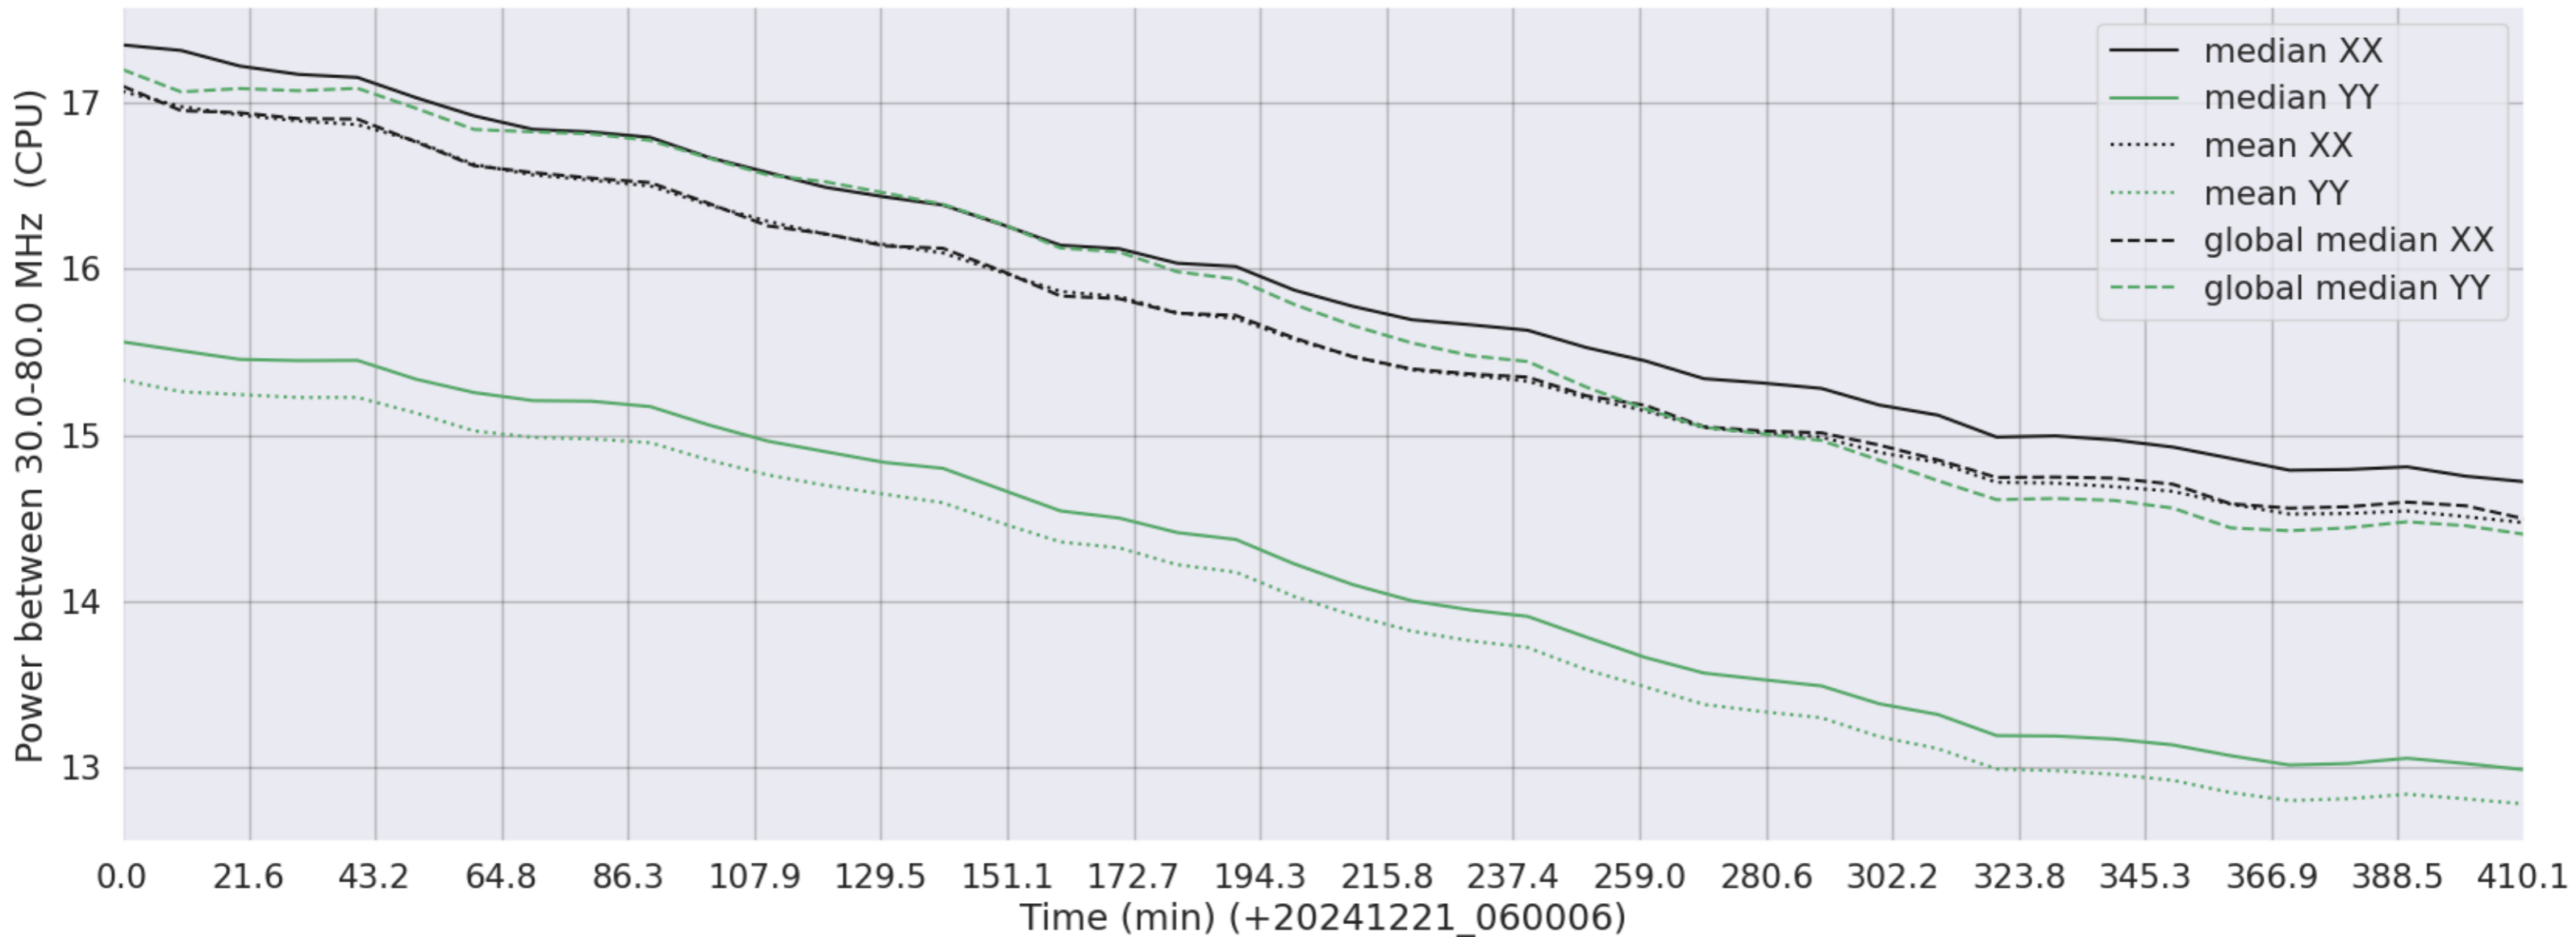

LWA143 - Correlator# 210 - XX FLAGS:Good - YY FLAGS:Good

LWA082 - Correlator# 209 - XX FLAGS:Good - YY FLAGS:Good