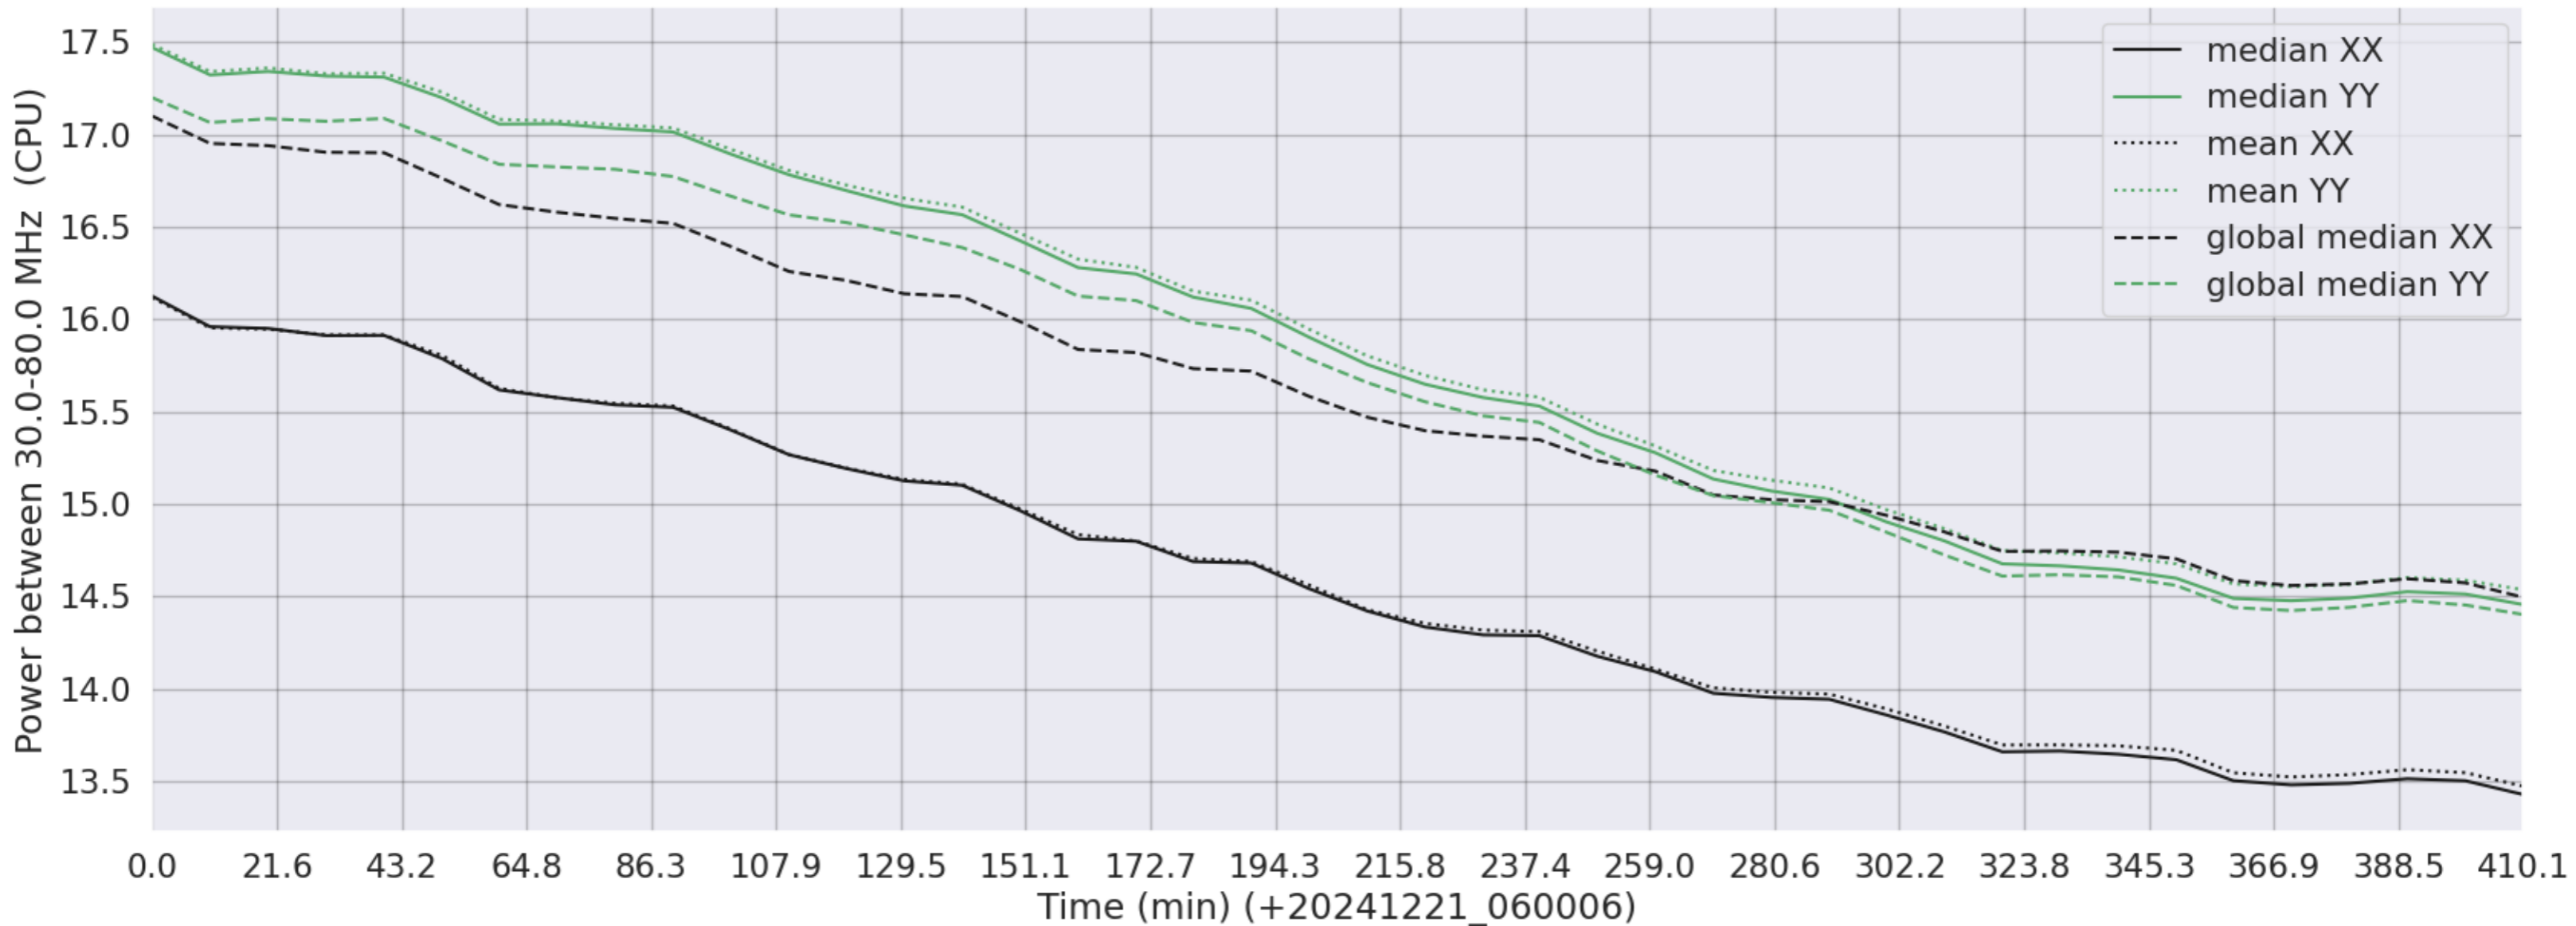

LWA213 - Correlator# 329 - XX FLAGS:Good - YY FLAGS:Good

LWA214 - Correlator# 328 - XX FLAGS:Good - YY FLAGS:Good