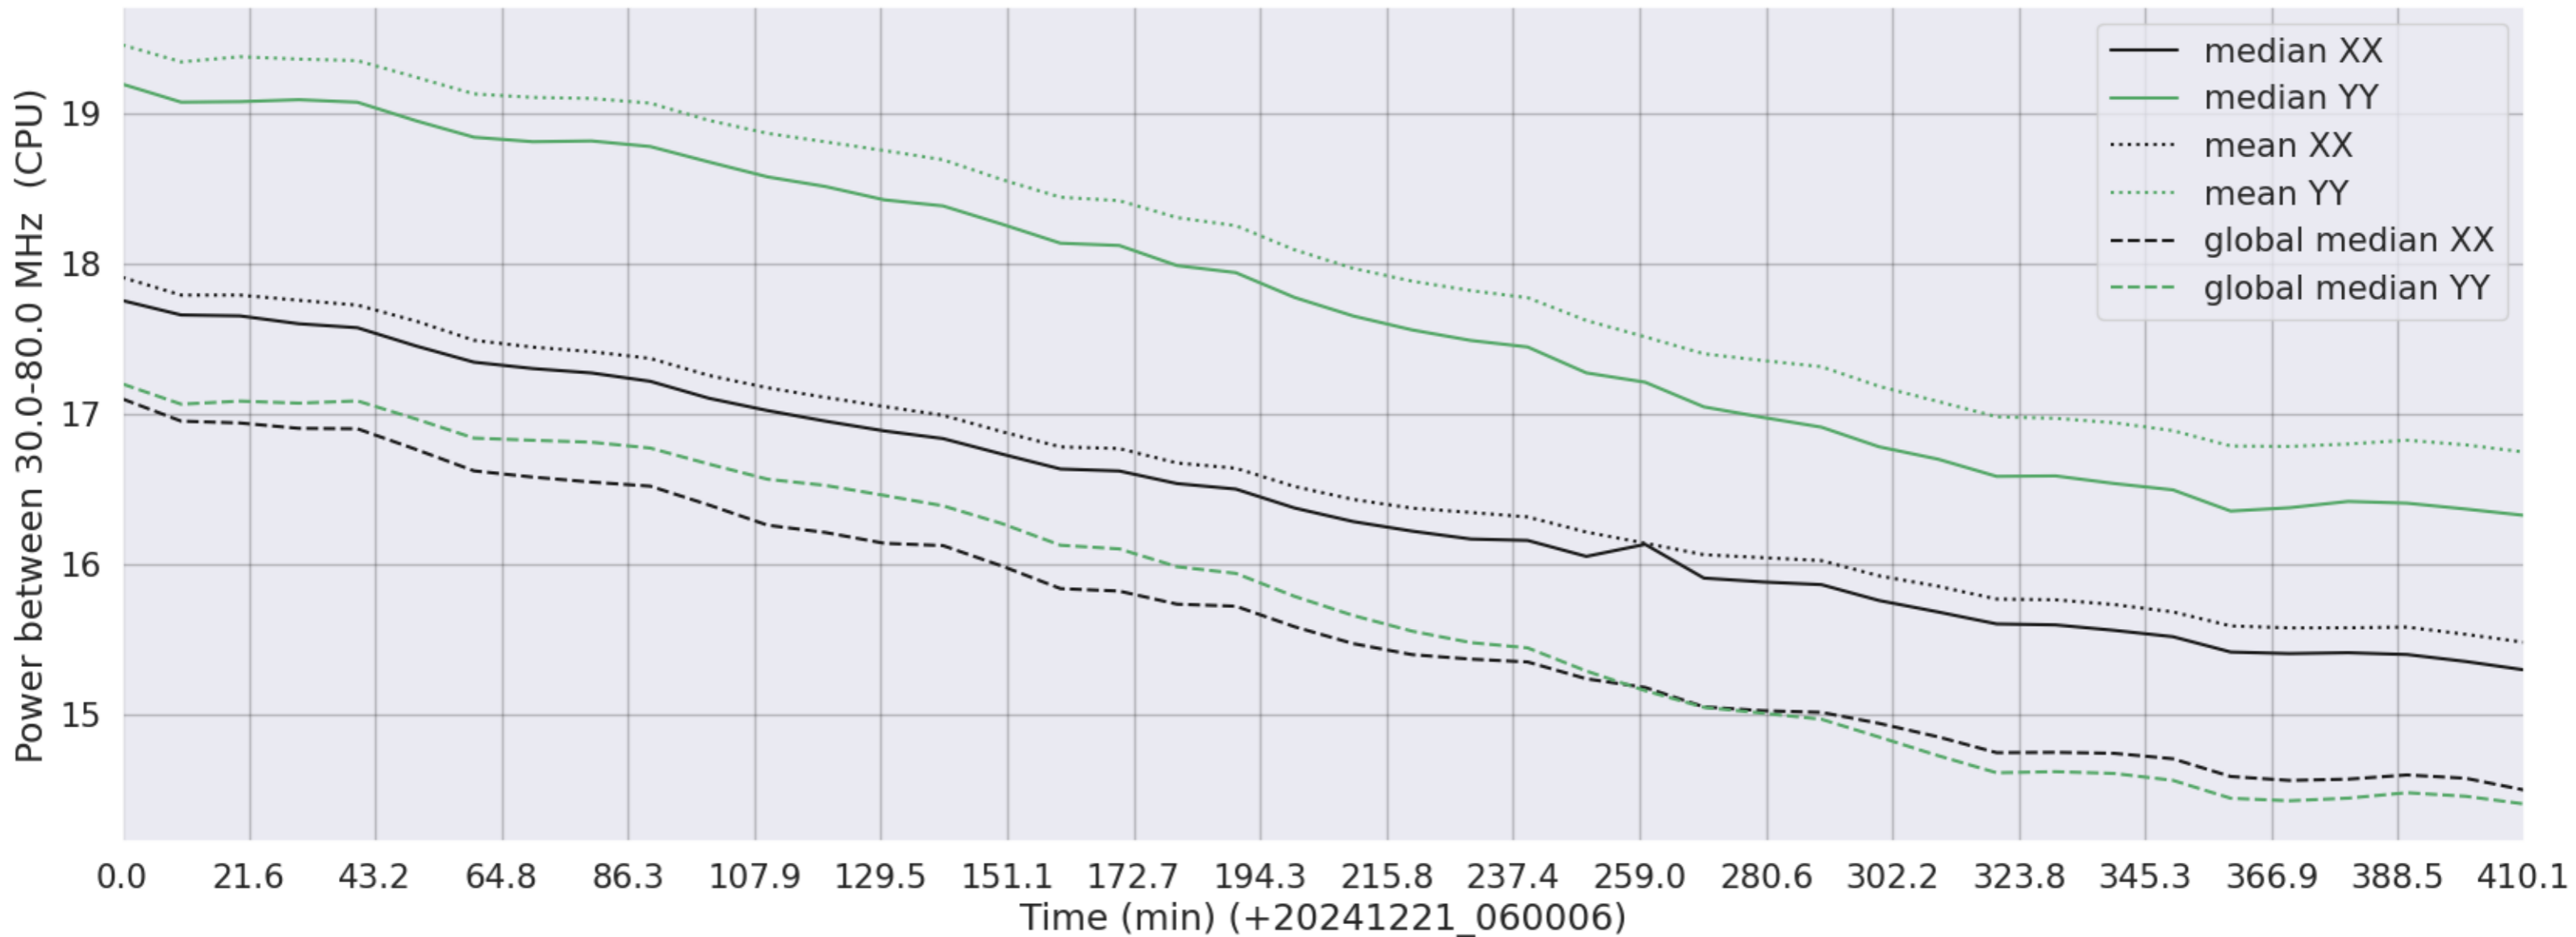

LWA066 - Correlator# 164 - XX FLAGS:Good - YY FLAGS:Good

LWA065 - Correlator# 165 - XX FLAGS:Good - YY FLAGS:Good

LWA068 - Correlator# 166 - XX FLAGS:Good - YY FLAGS:Good

LWA067 - Correlator# 167 - XX FLAGS:Good - YY FLAGS:Good