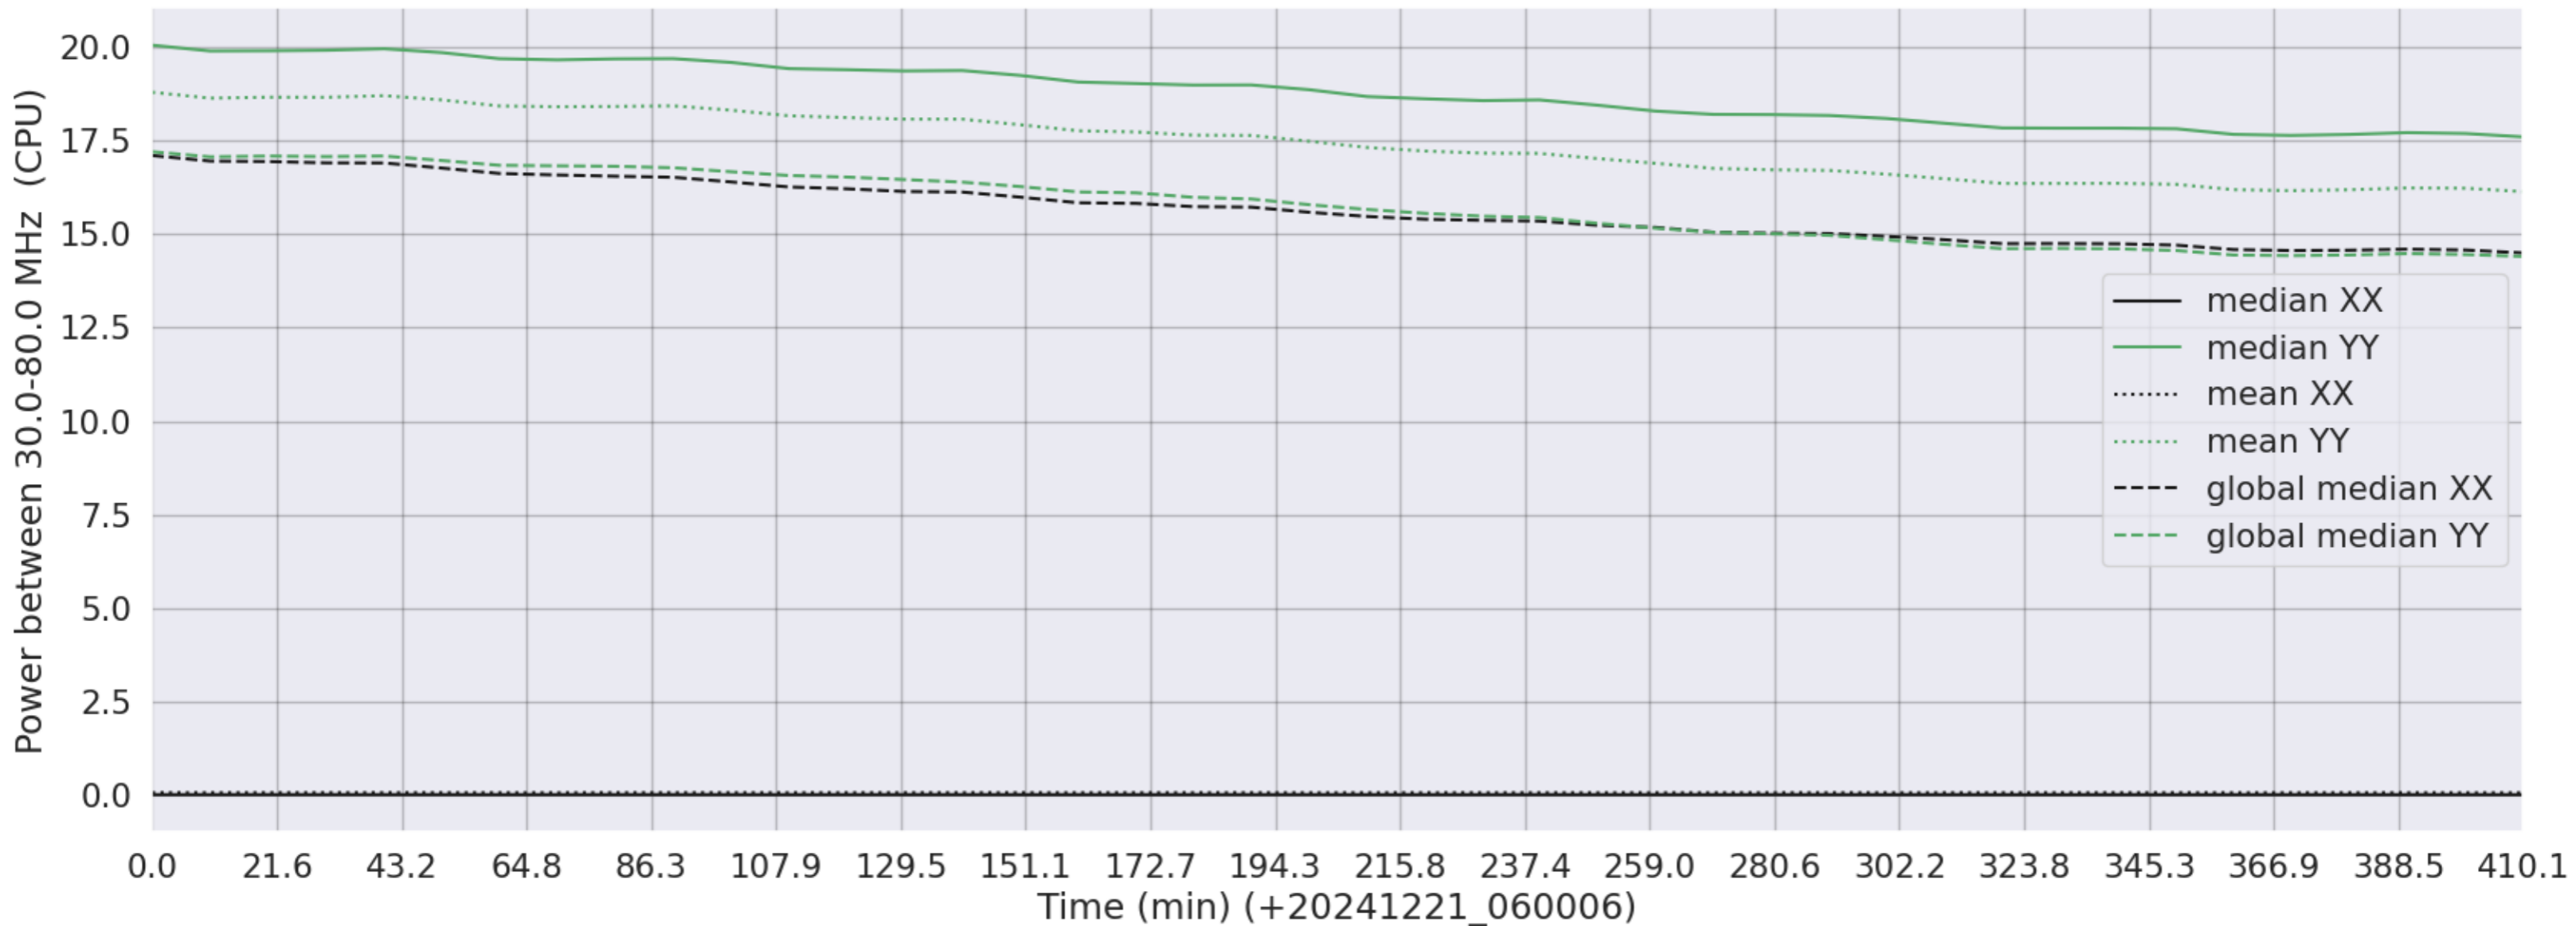

LWA228 - Correlator# 302 - XX FLAGS:Good - YY FLAGS:Good

LWA209 - Correlator# 301 - XX FLAGS:LowPower - YY FLAGS:Good