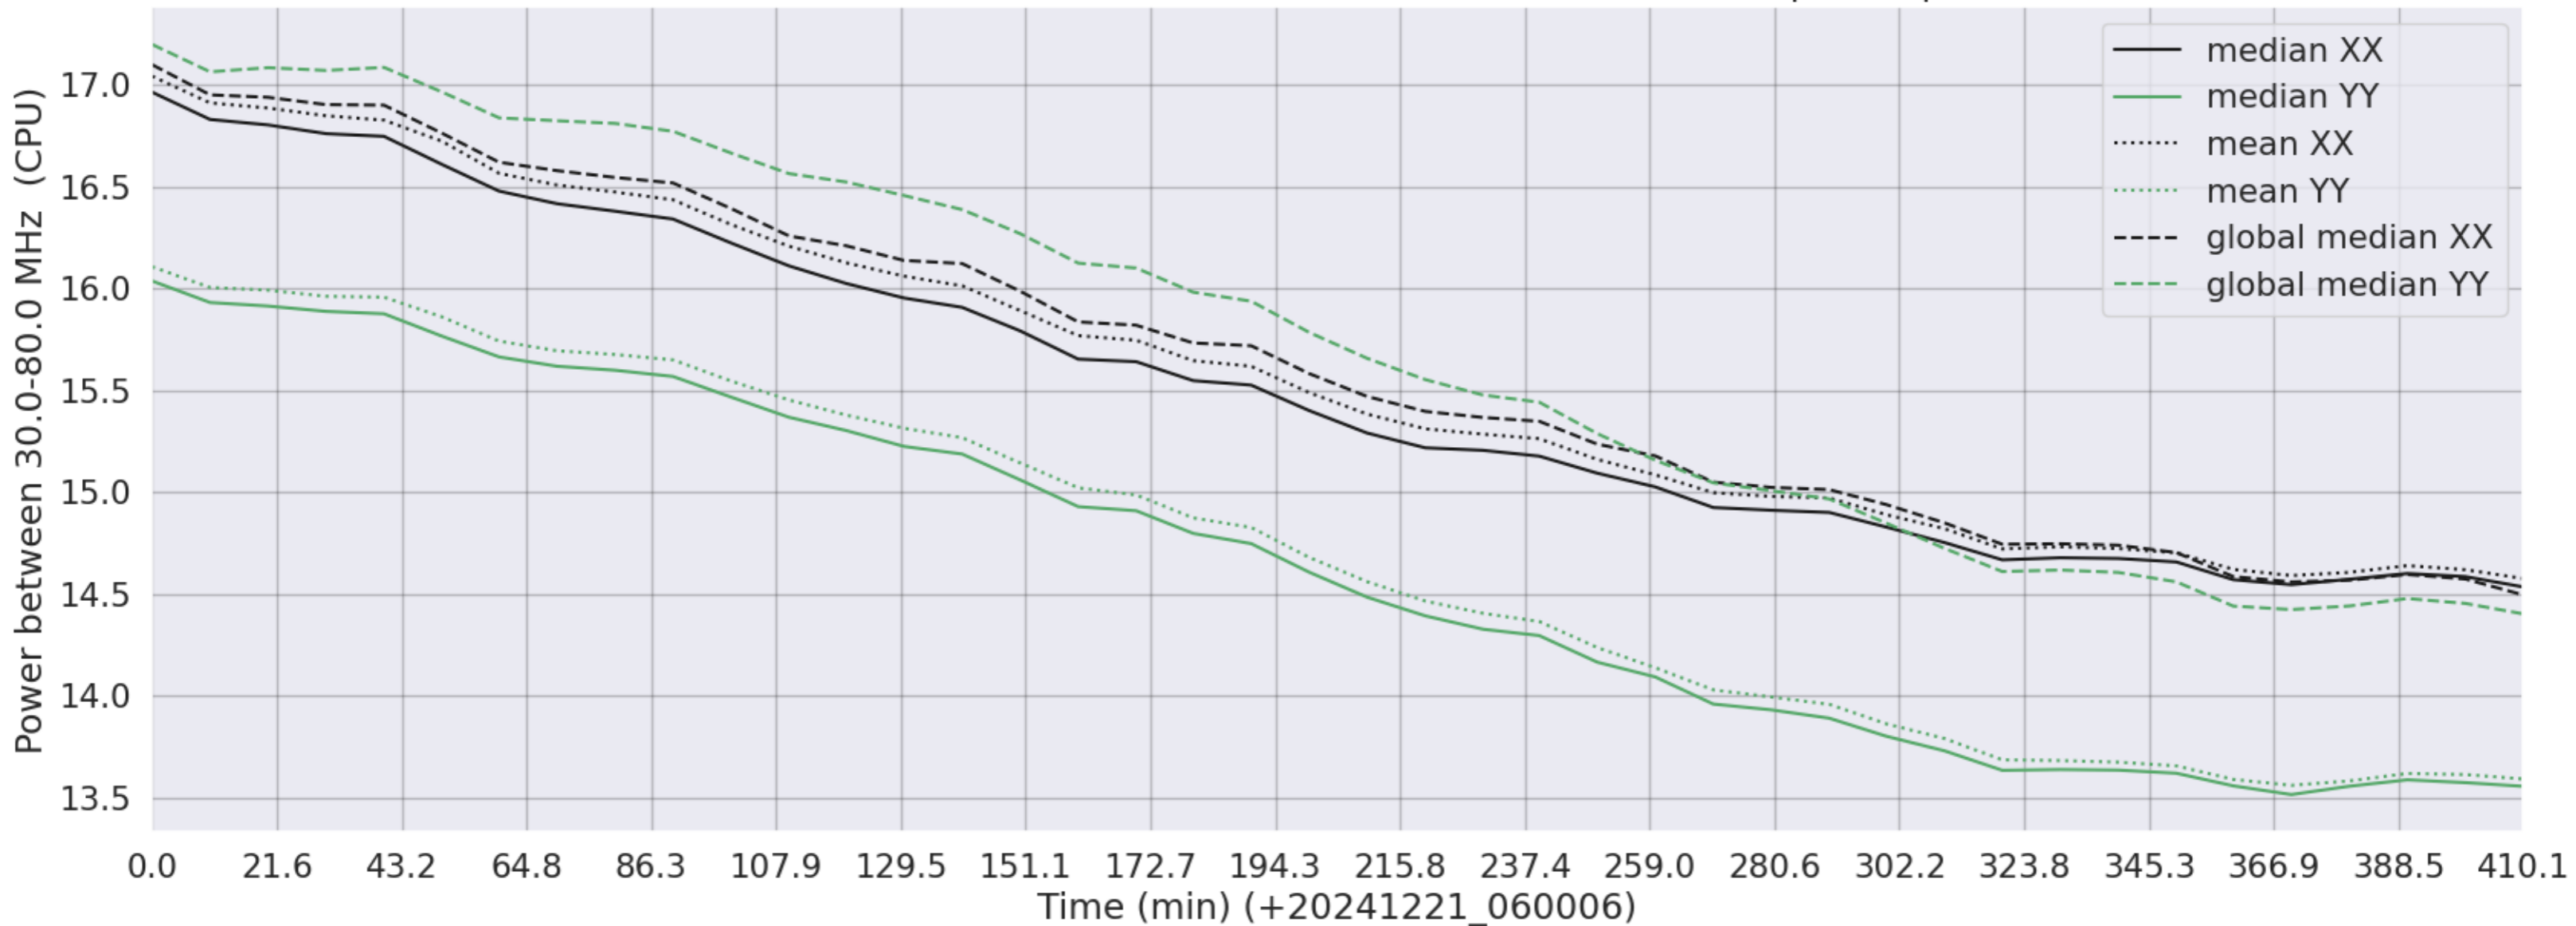

LWA120 - Correlator# 208 - XX FLAGS:Good - YY FLAGS:HighTimeVar

LWA082 - Correlator# 209 - XX FLAGS:Good - YY FLAGS:Good

LWA143 - Correlator# 210 - XX FLAGS:Good - YY FLAGS:Good

LWA142 - Correlator# 211 - XX FLAGS:Good - YY FLAGS:BadSpecShape