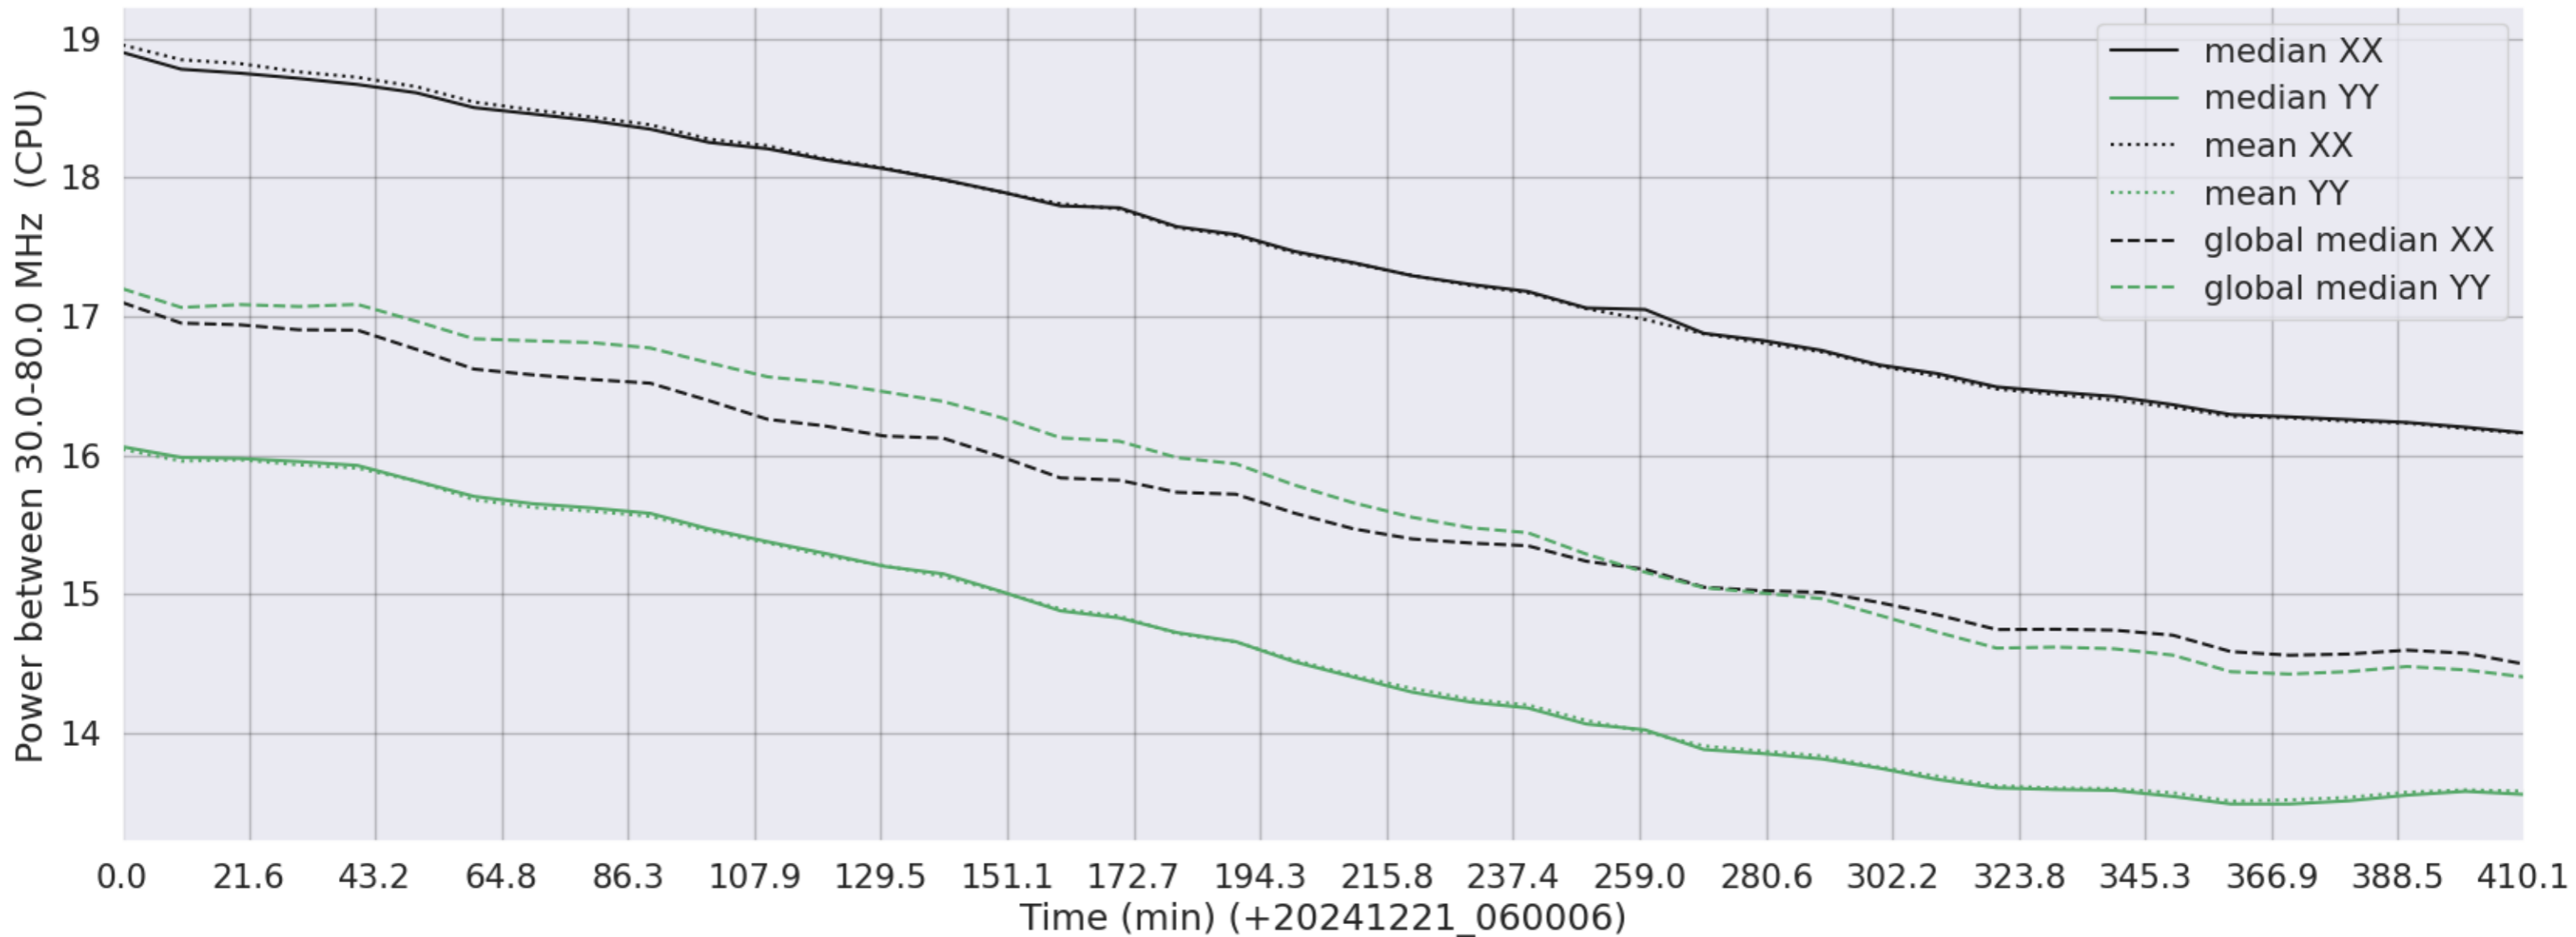

LWA341 - Correlator# 029 - XX FLAGS:Good - YY FLAGS:Good

LWA352 - Correlator# 028 - XX FLAGS:Good - YY FLAGS:Good