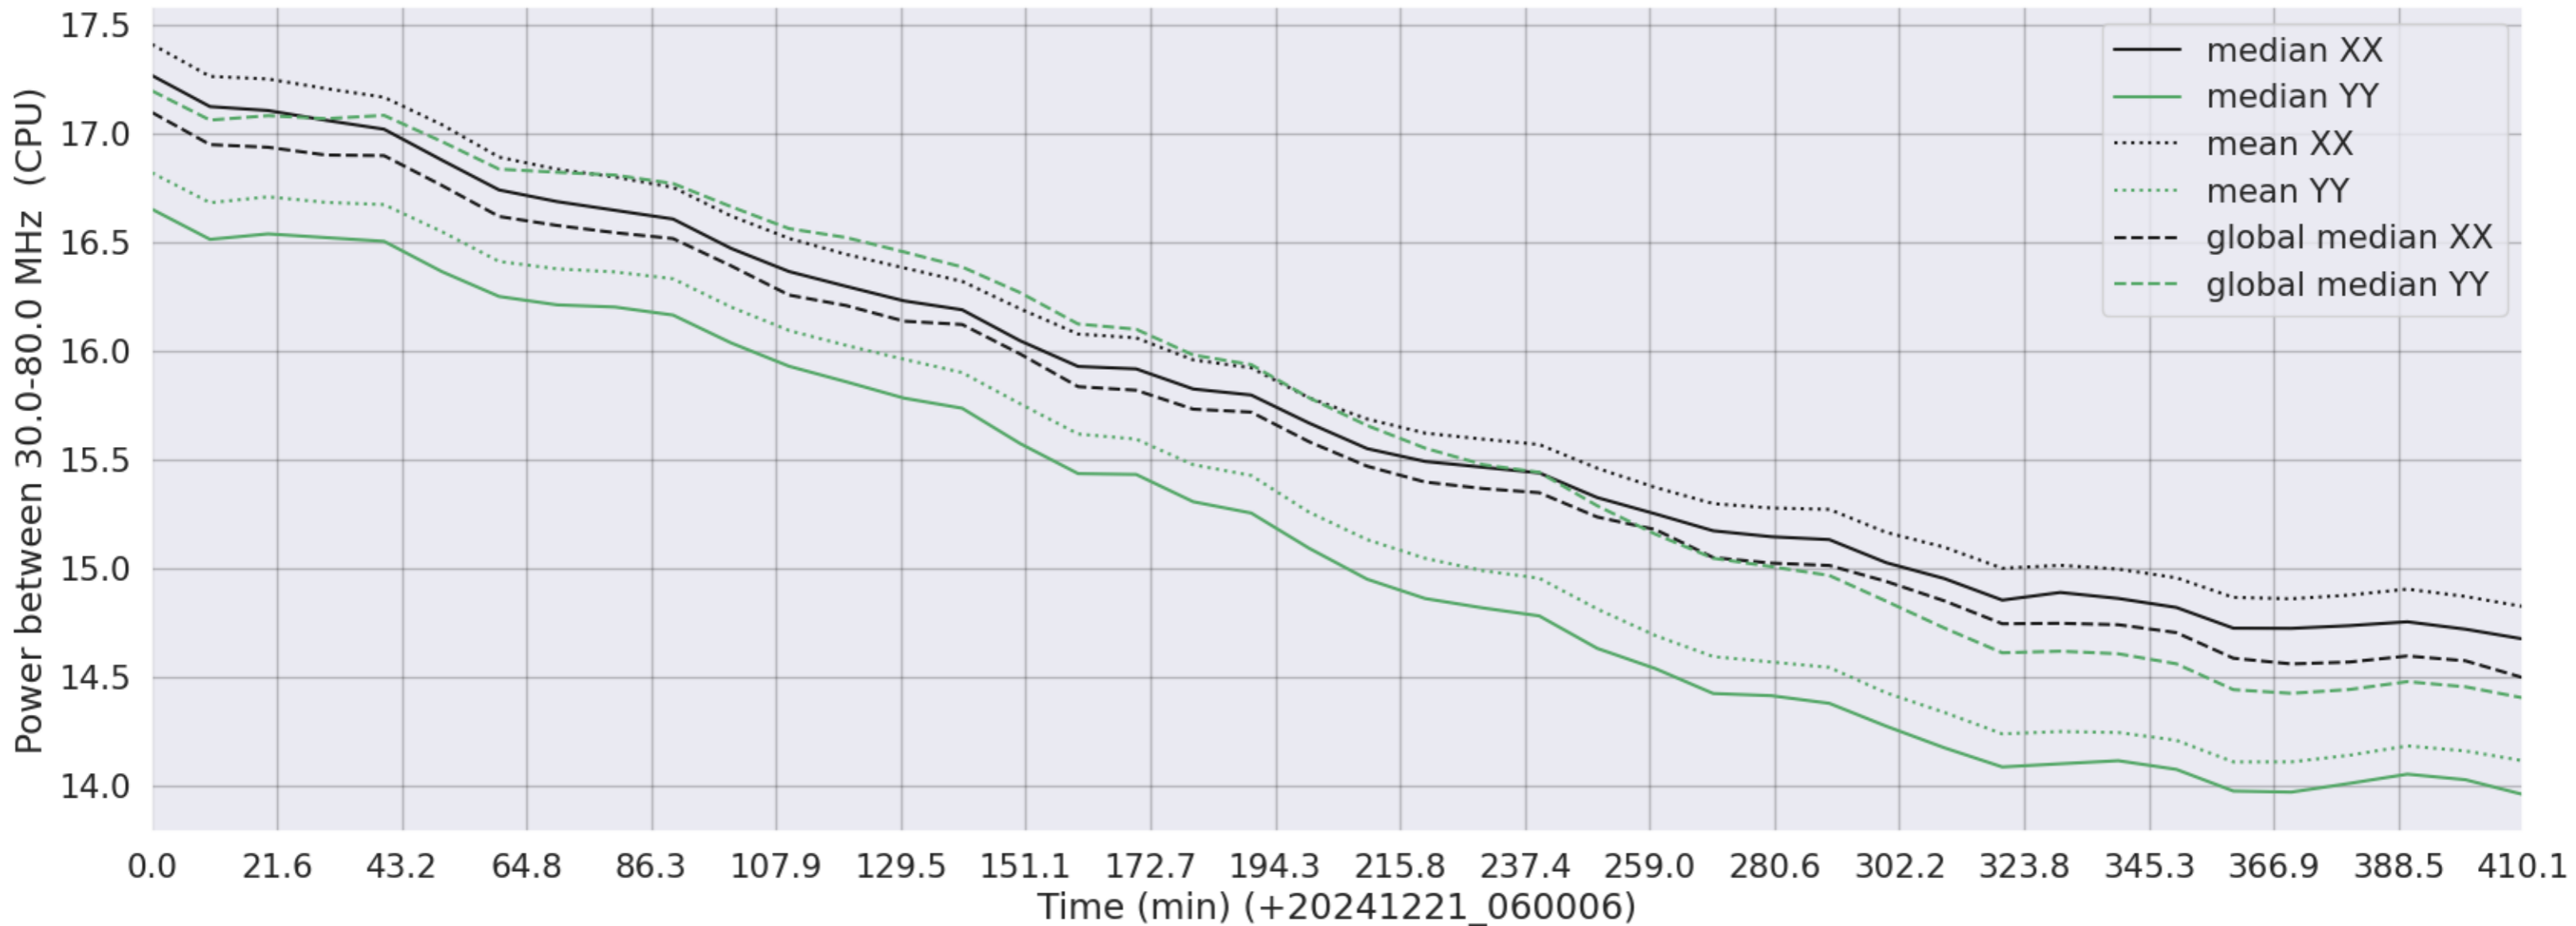

LWA081 - Correlator# 194 - XX FLAGS:Good - YY FLAGS:Good

LWA076 - Correlator# 193 - XX FLAGS:Good - YY FLAGS:Good