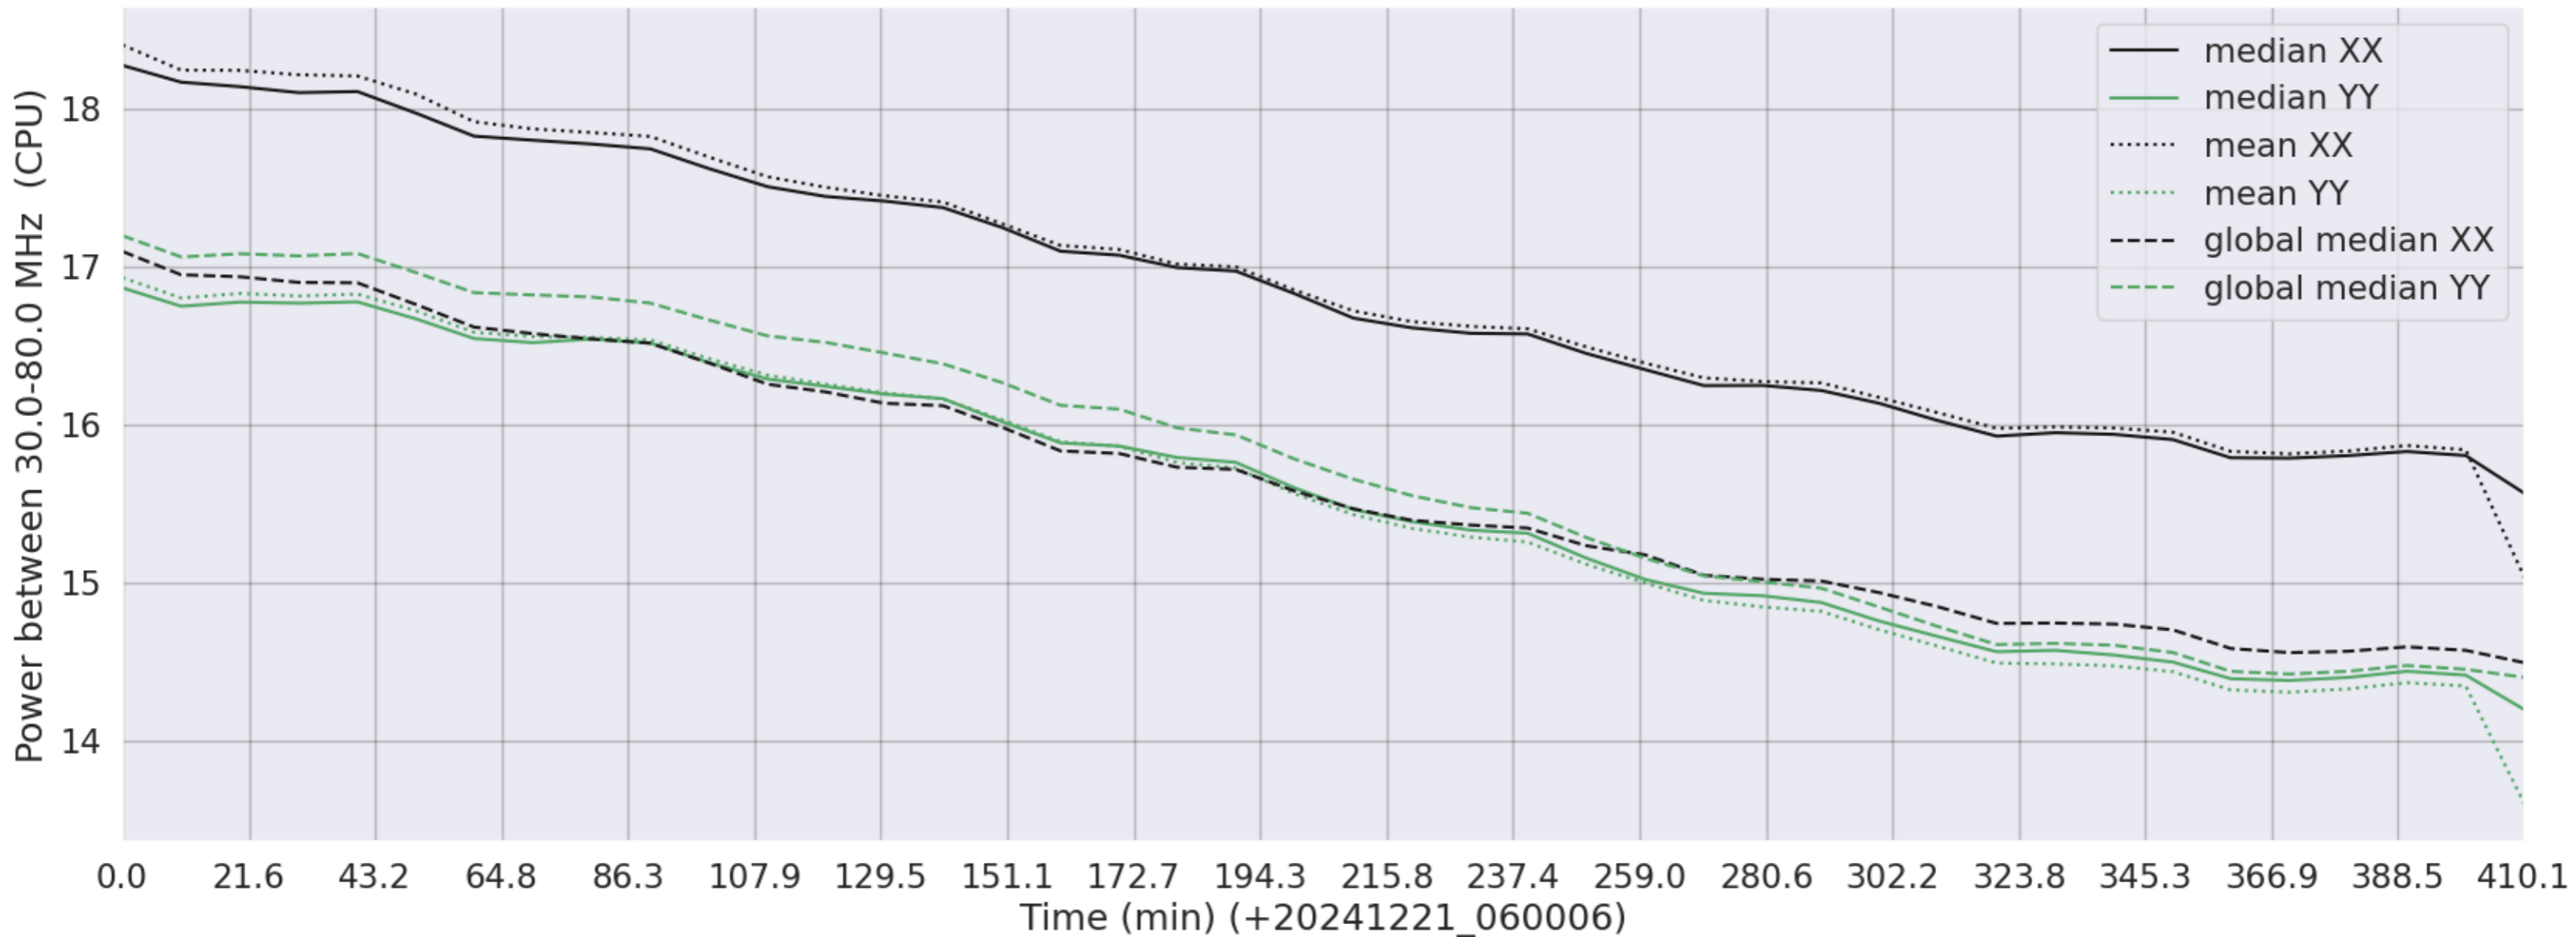

LWA046 - Correlator# 082 - XX FLAGS:Good - YY FLAGS:Good

LWA043 - Correlator# 081 - XX FLAGS:Good - YY FLAGS:Good