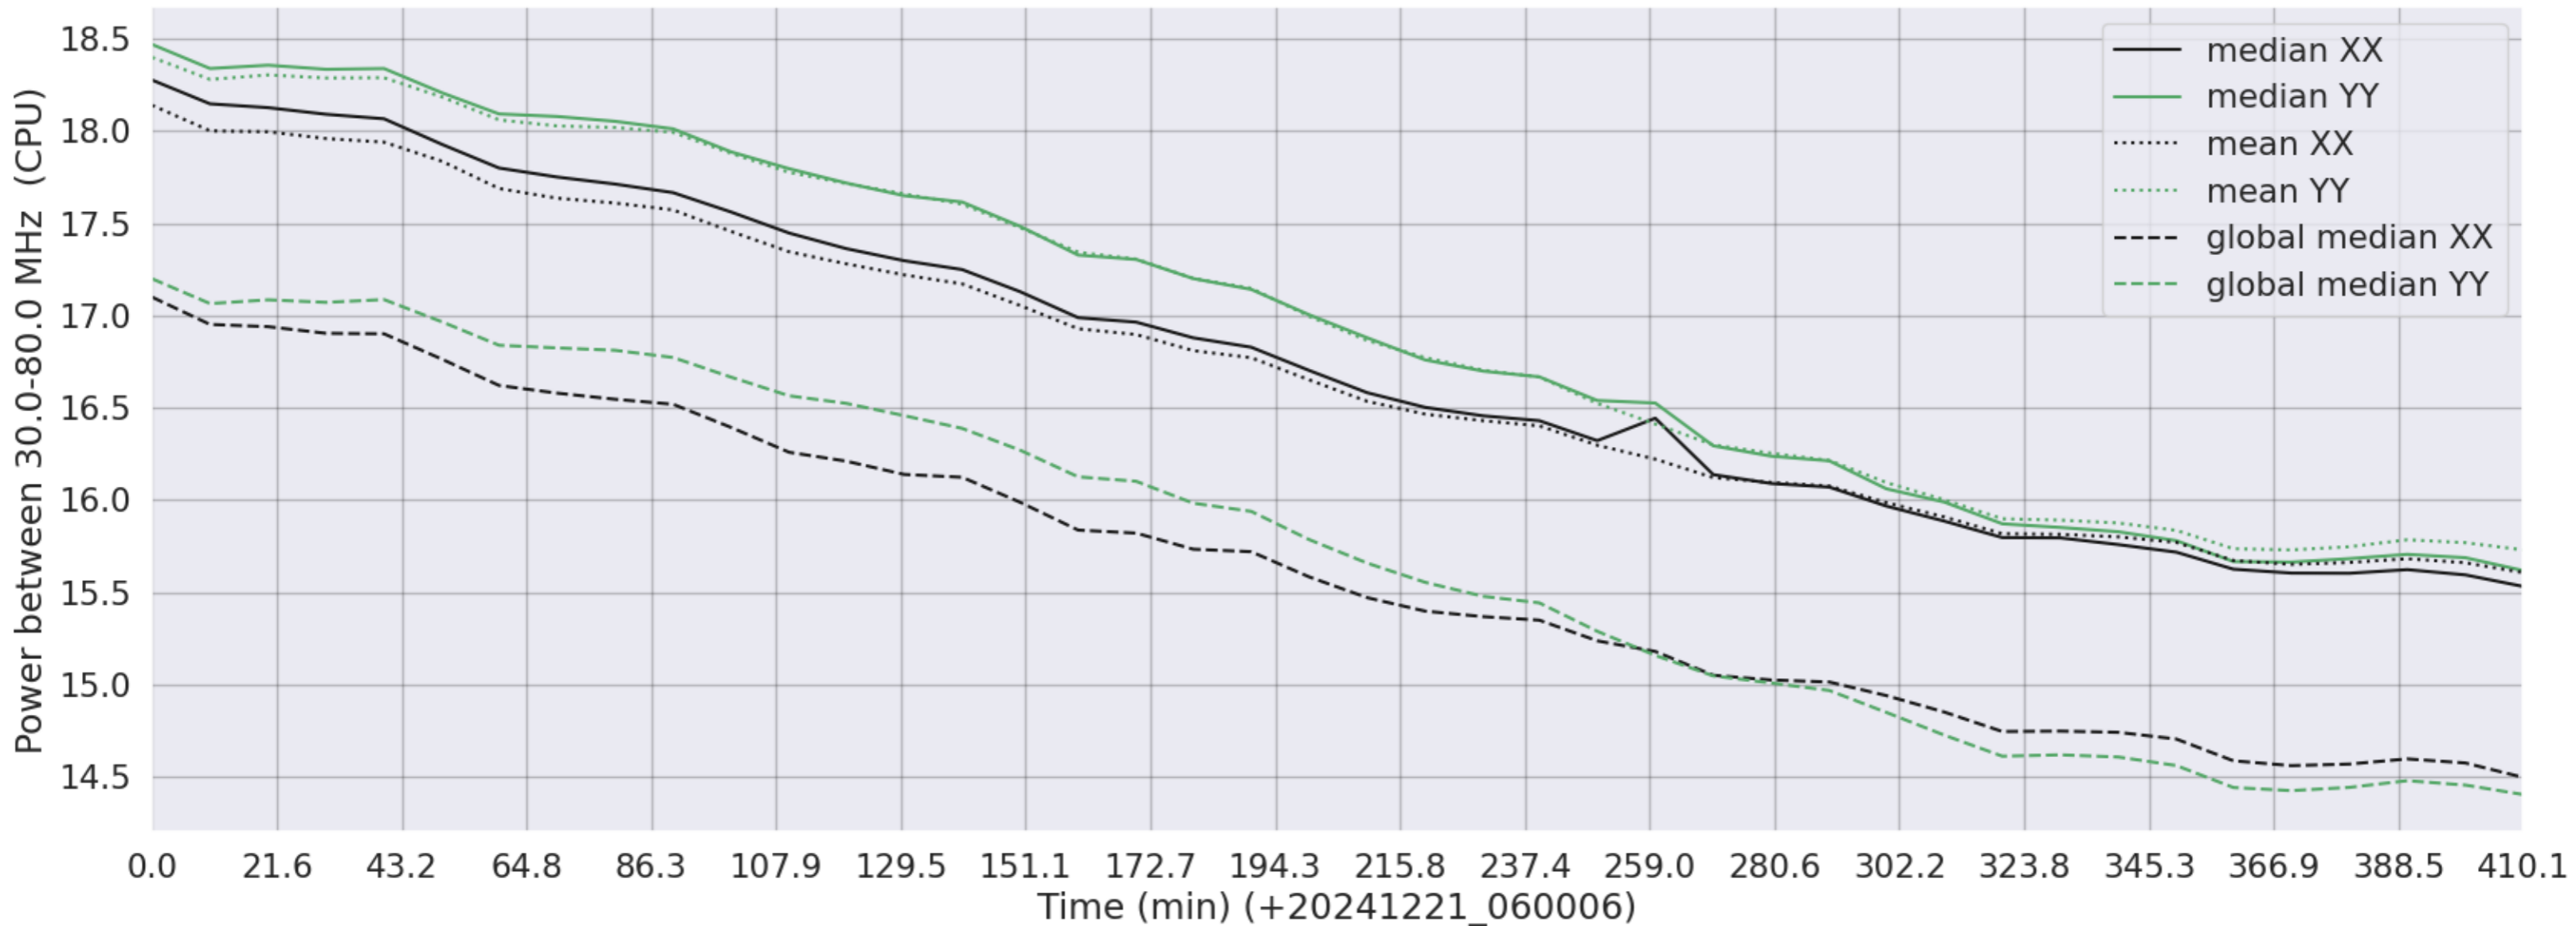

LWA163 - Correlator# 264 - XX FLAGS:Good - YY FLAGS:Good

LWA162 - Correlator# 265 - XX FLAGS:Good - YY FLAGS:Good

LWA165 - Correlator# 266 - XX FLAGS:Good - YY FLAGS:Good

LWA164 - Correlator# 267 - XX FLAGS:Good - YY FLAGS:Good