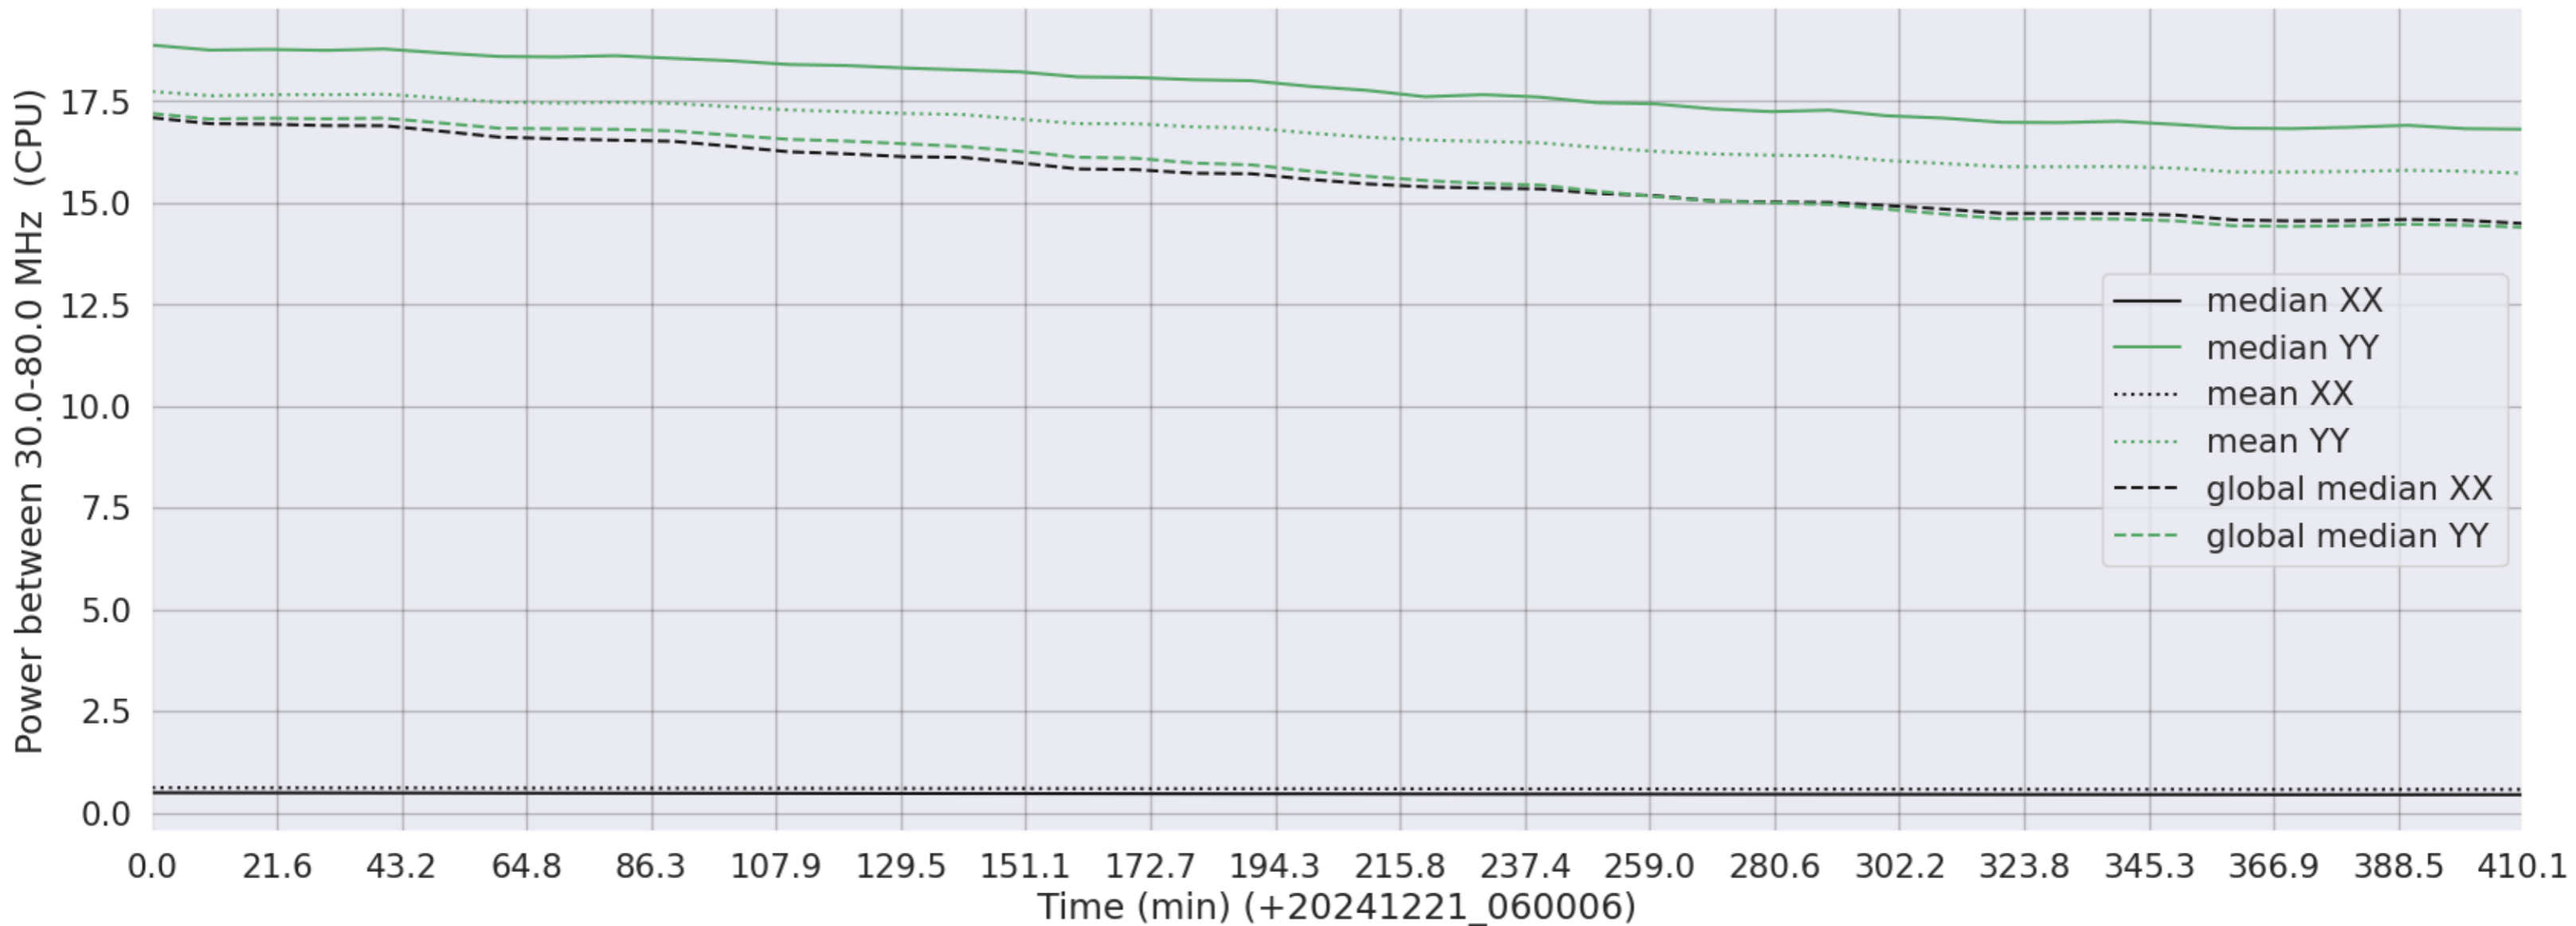

LWA097 - Correlator# 170 - XX FLAGS:Good - YY FLAGS:Good

LWA069 - Correlator# 169 - XX FLAGS:LowPower - YY FLAGS:Good