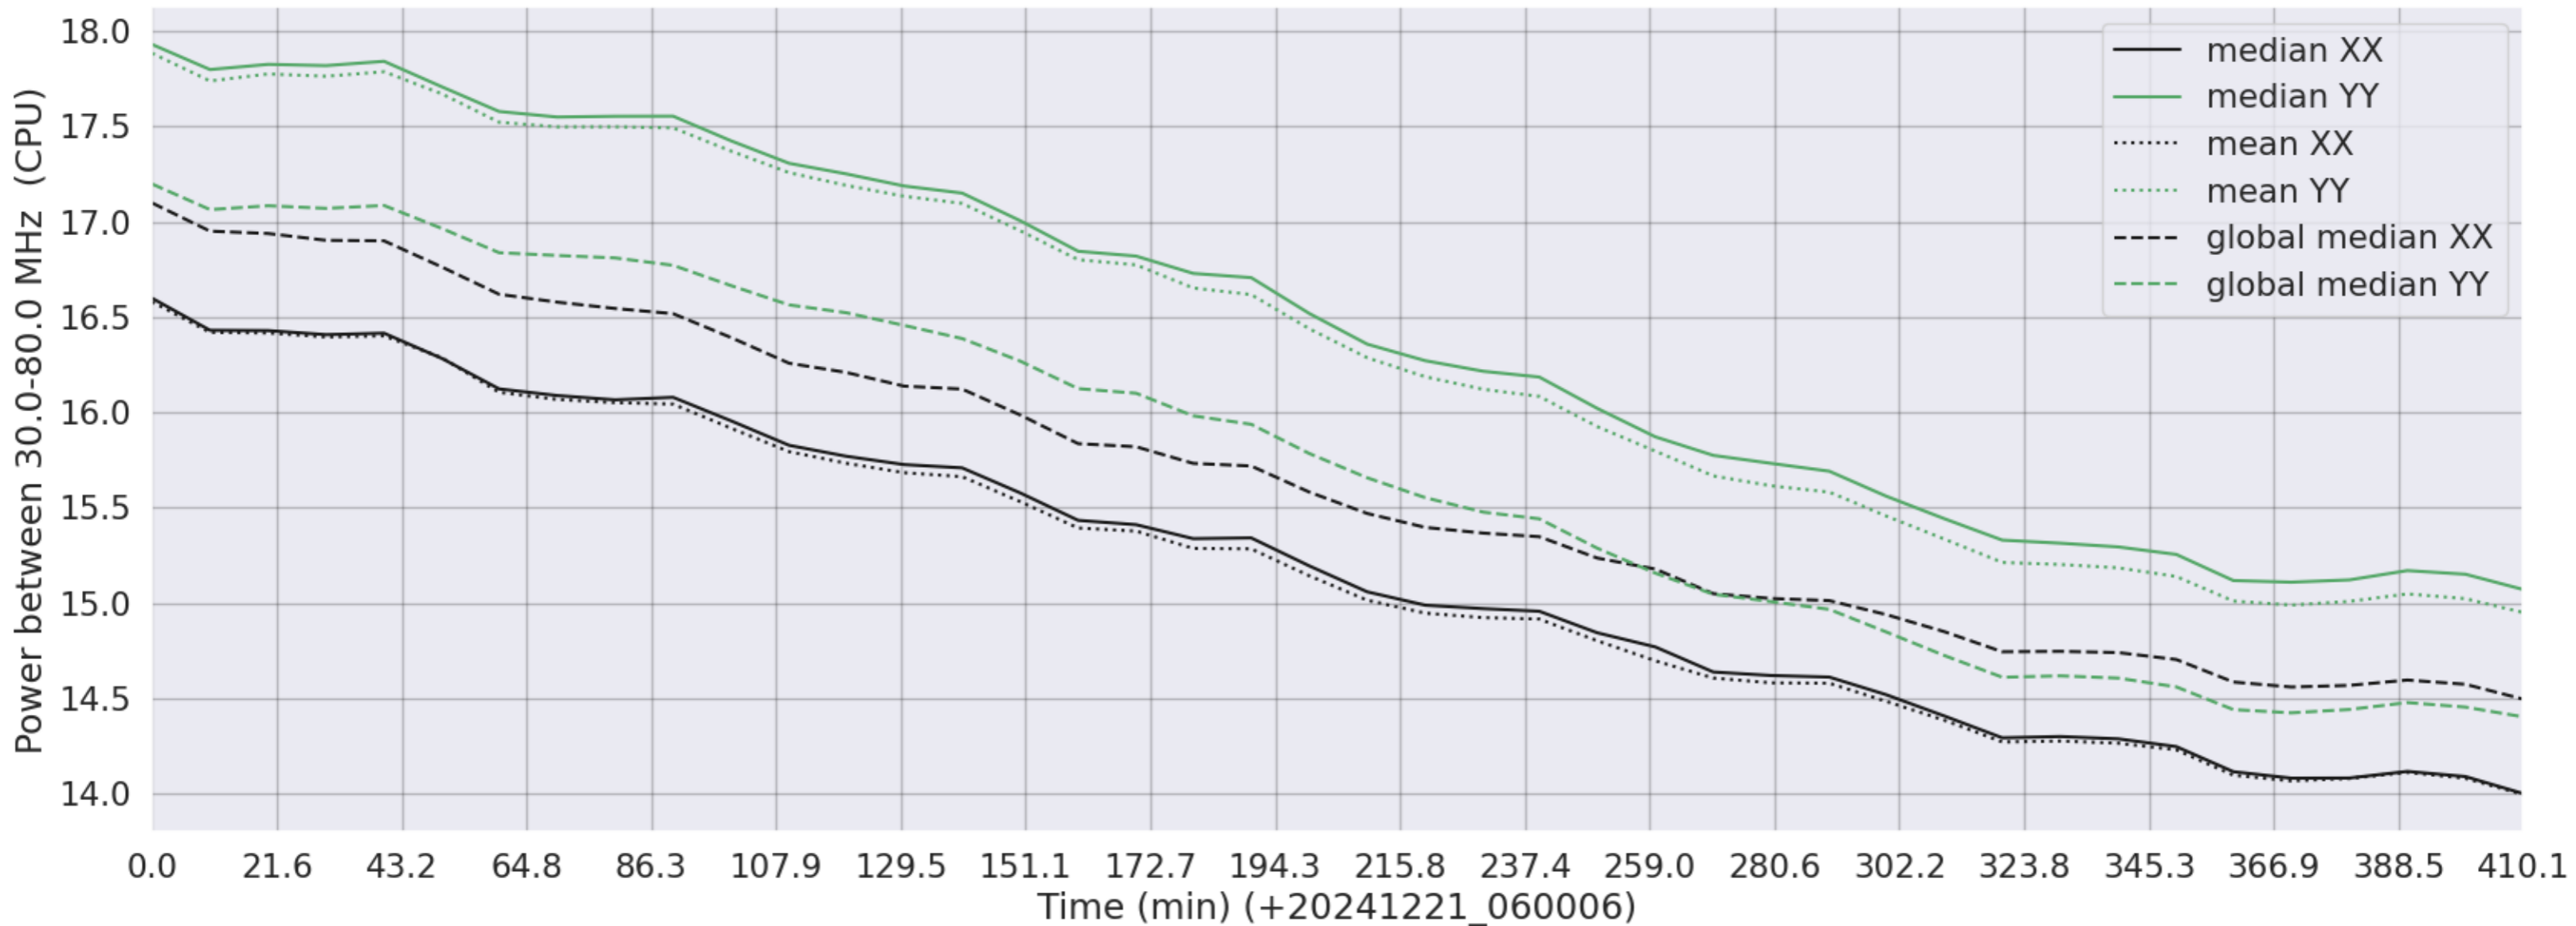

LWA275 - Correlator# 090 - XX FLAGS:Good - YY FLAGS:Good

LWA075 - Correlator# 089 - XX FLAGS:Good - YY FLAGS:Good