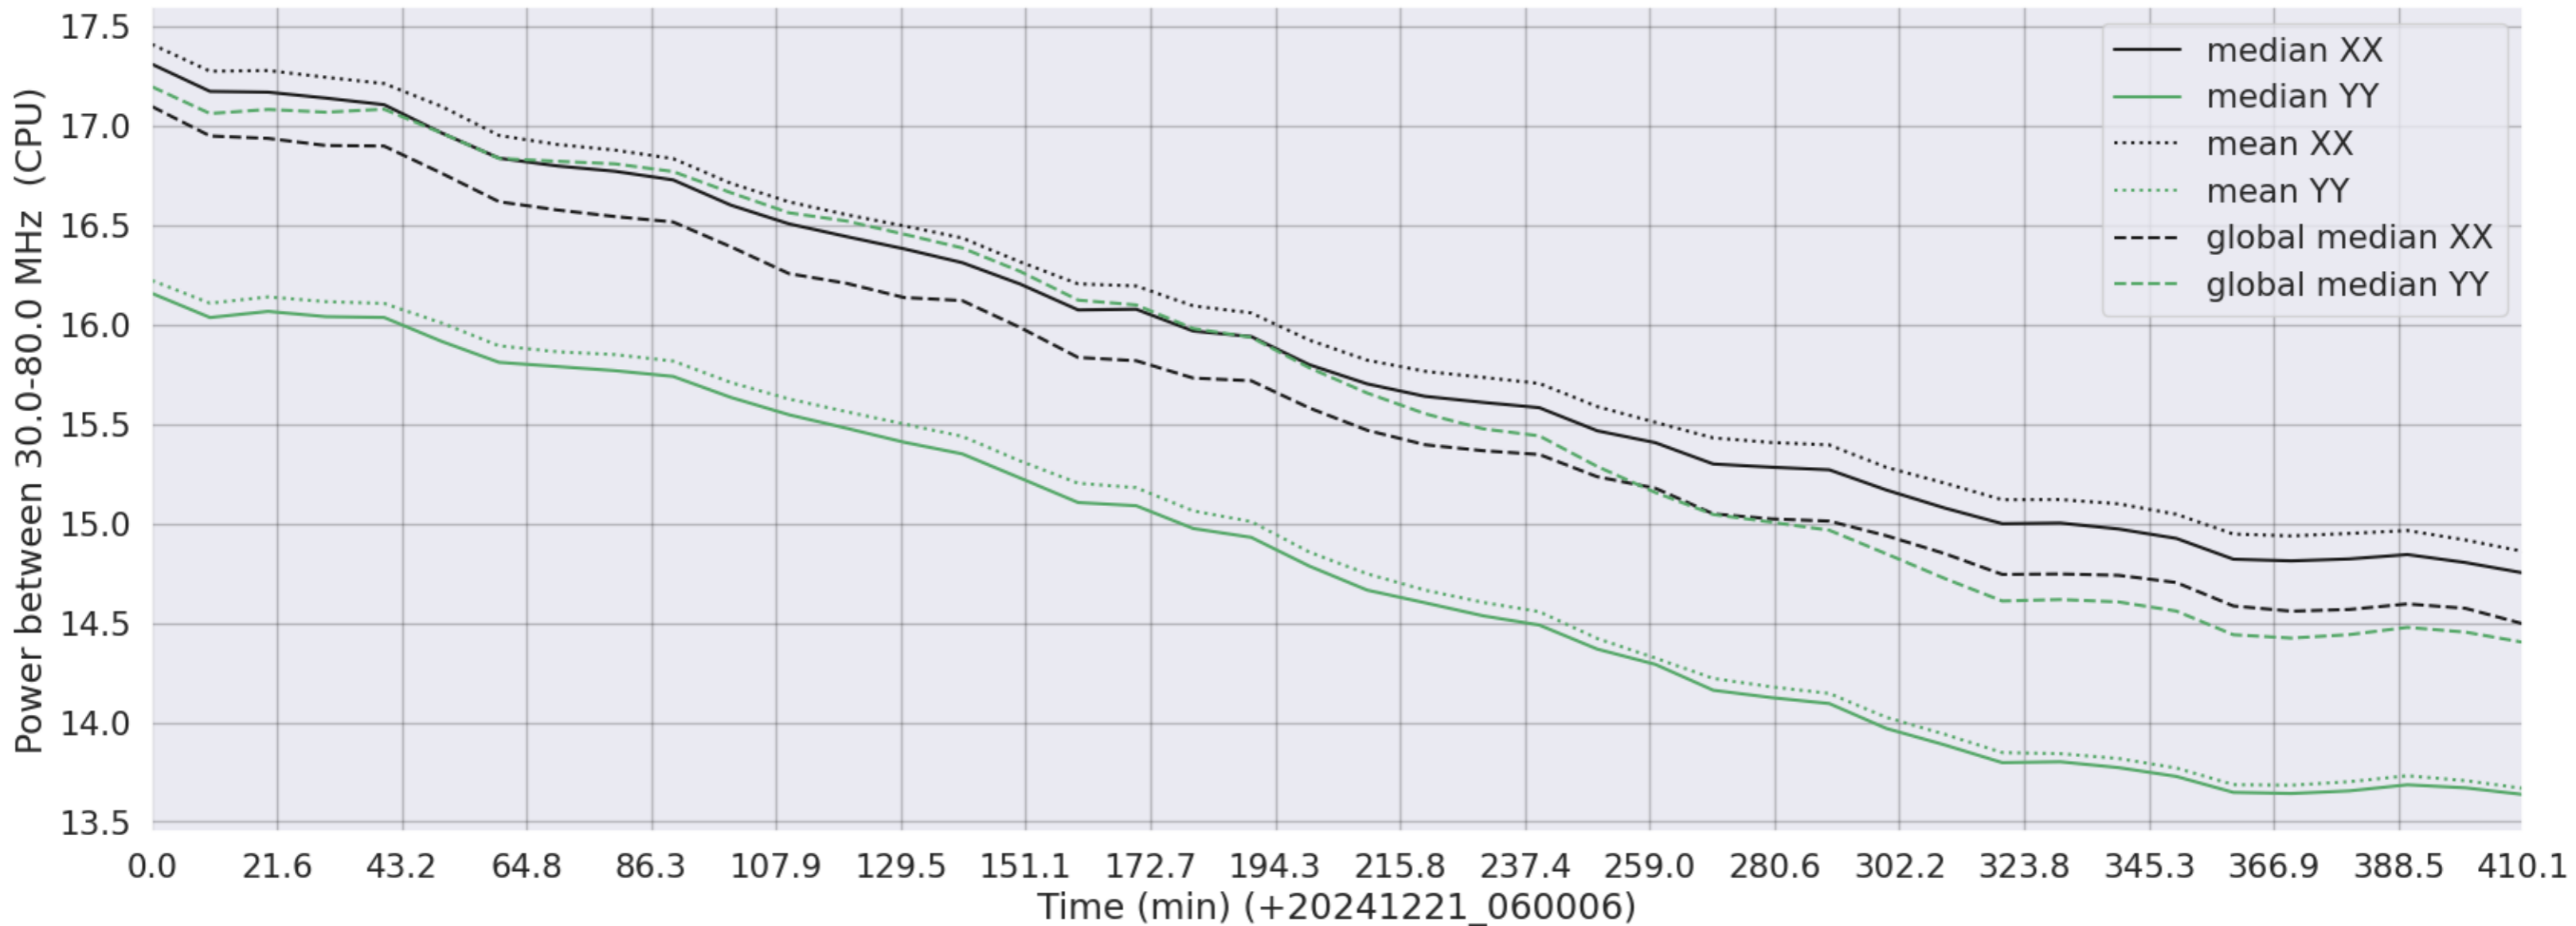

LWA013 - Correlator# 096 - XX FLAGS:Good - YY FLAGS:Good

LWA016 - Correlator# 097 - XX FLAGS:Good - YY FLAGS:Good

LWA015 - Correlator# 098 - XX FLAGS:Good - YY FLAGS:Good

LWA014 - Correlator# 099 - XX FLAGS:Good - YY FLAGS:Good