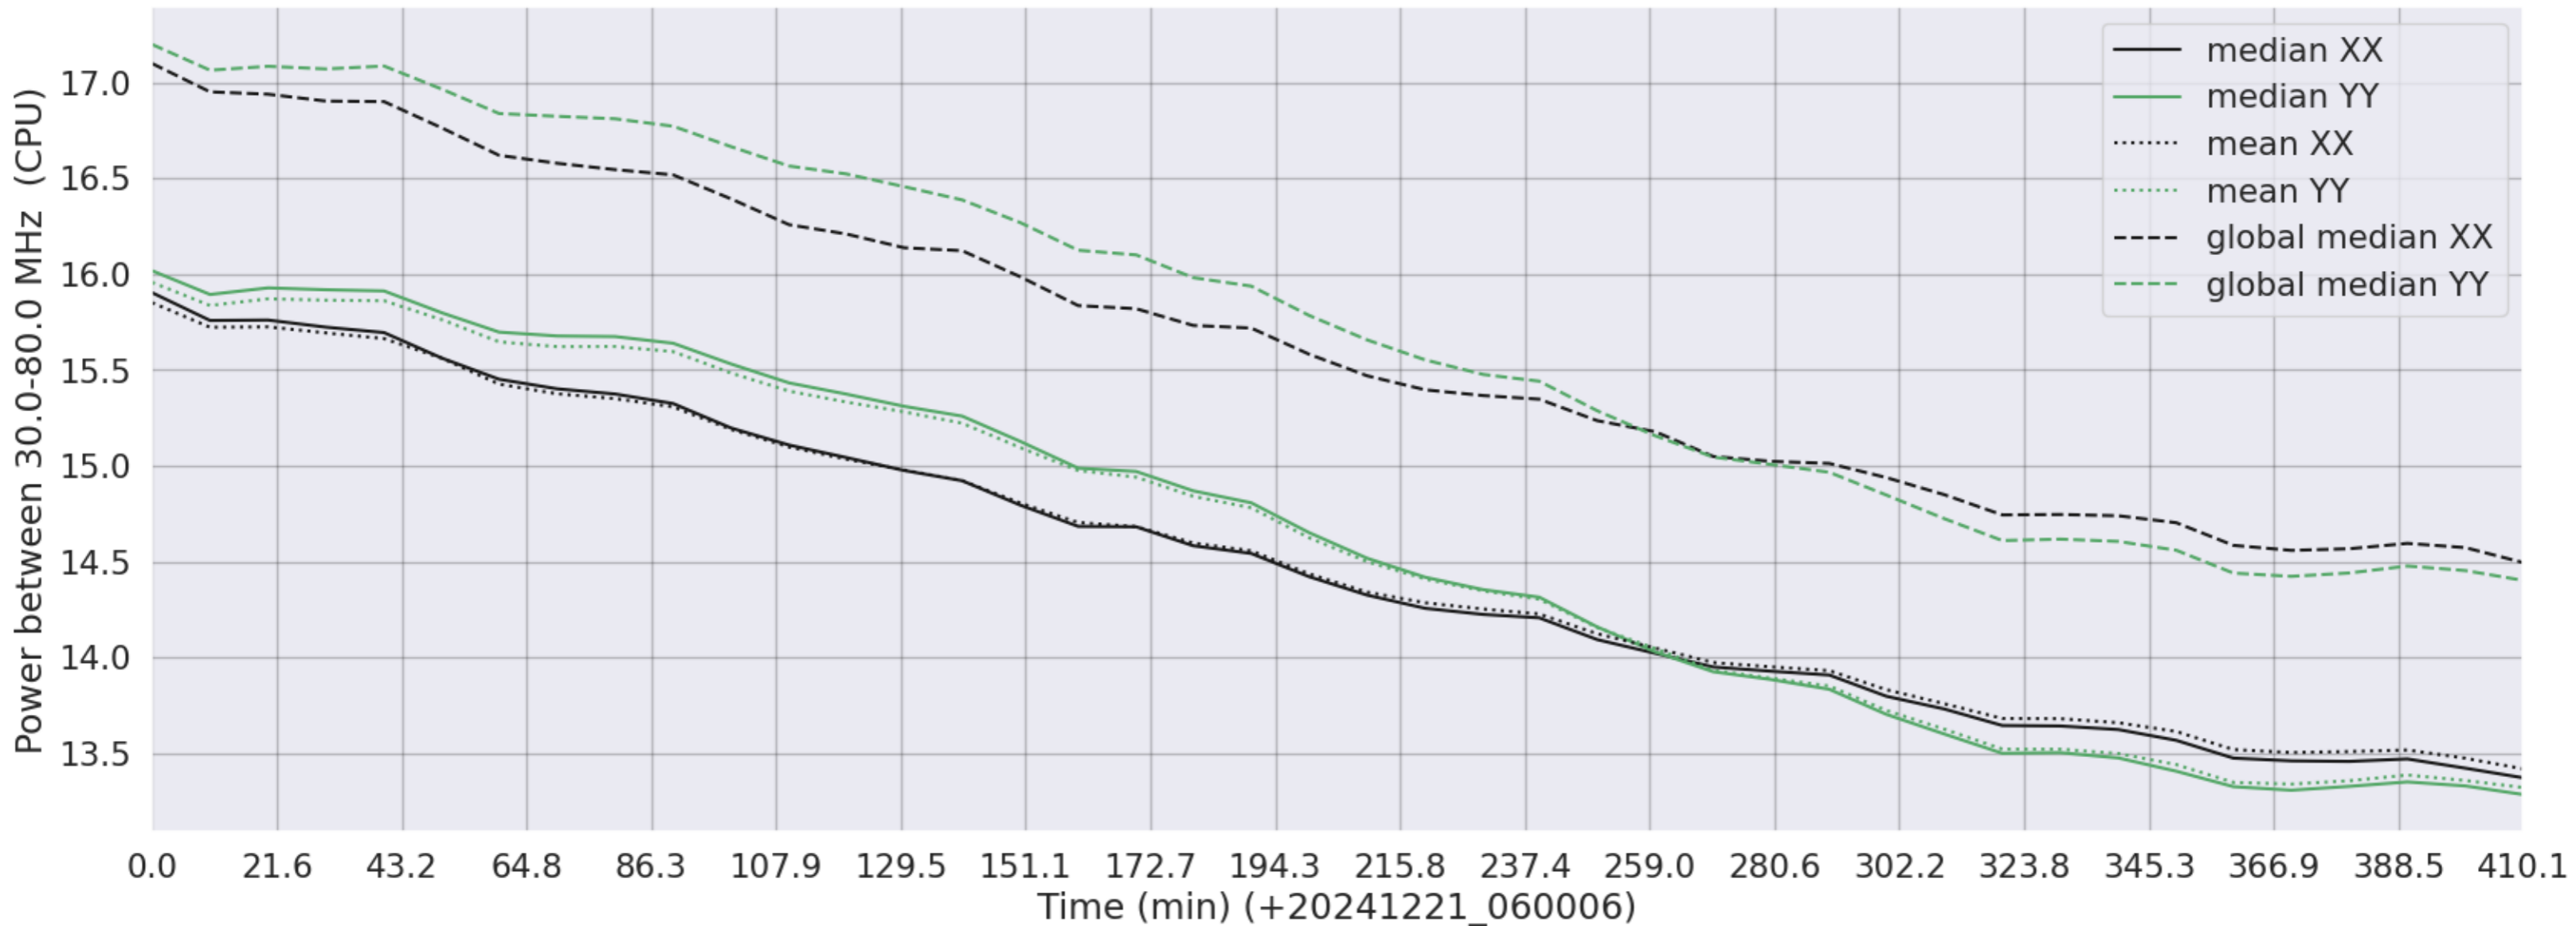

LWA211 - Correlator# 327 - XX FLAGS:Good - YY FLAGS:Good

LWA212 - Correlator# 326 - XX FLAGS:Good - YY FLAGS:Good