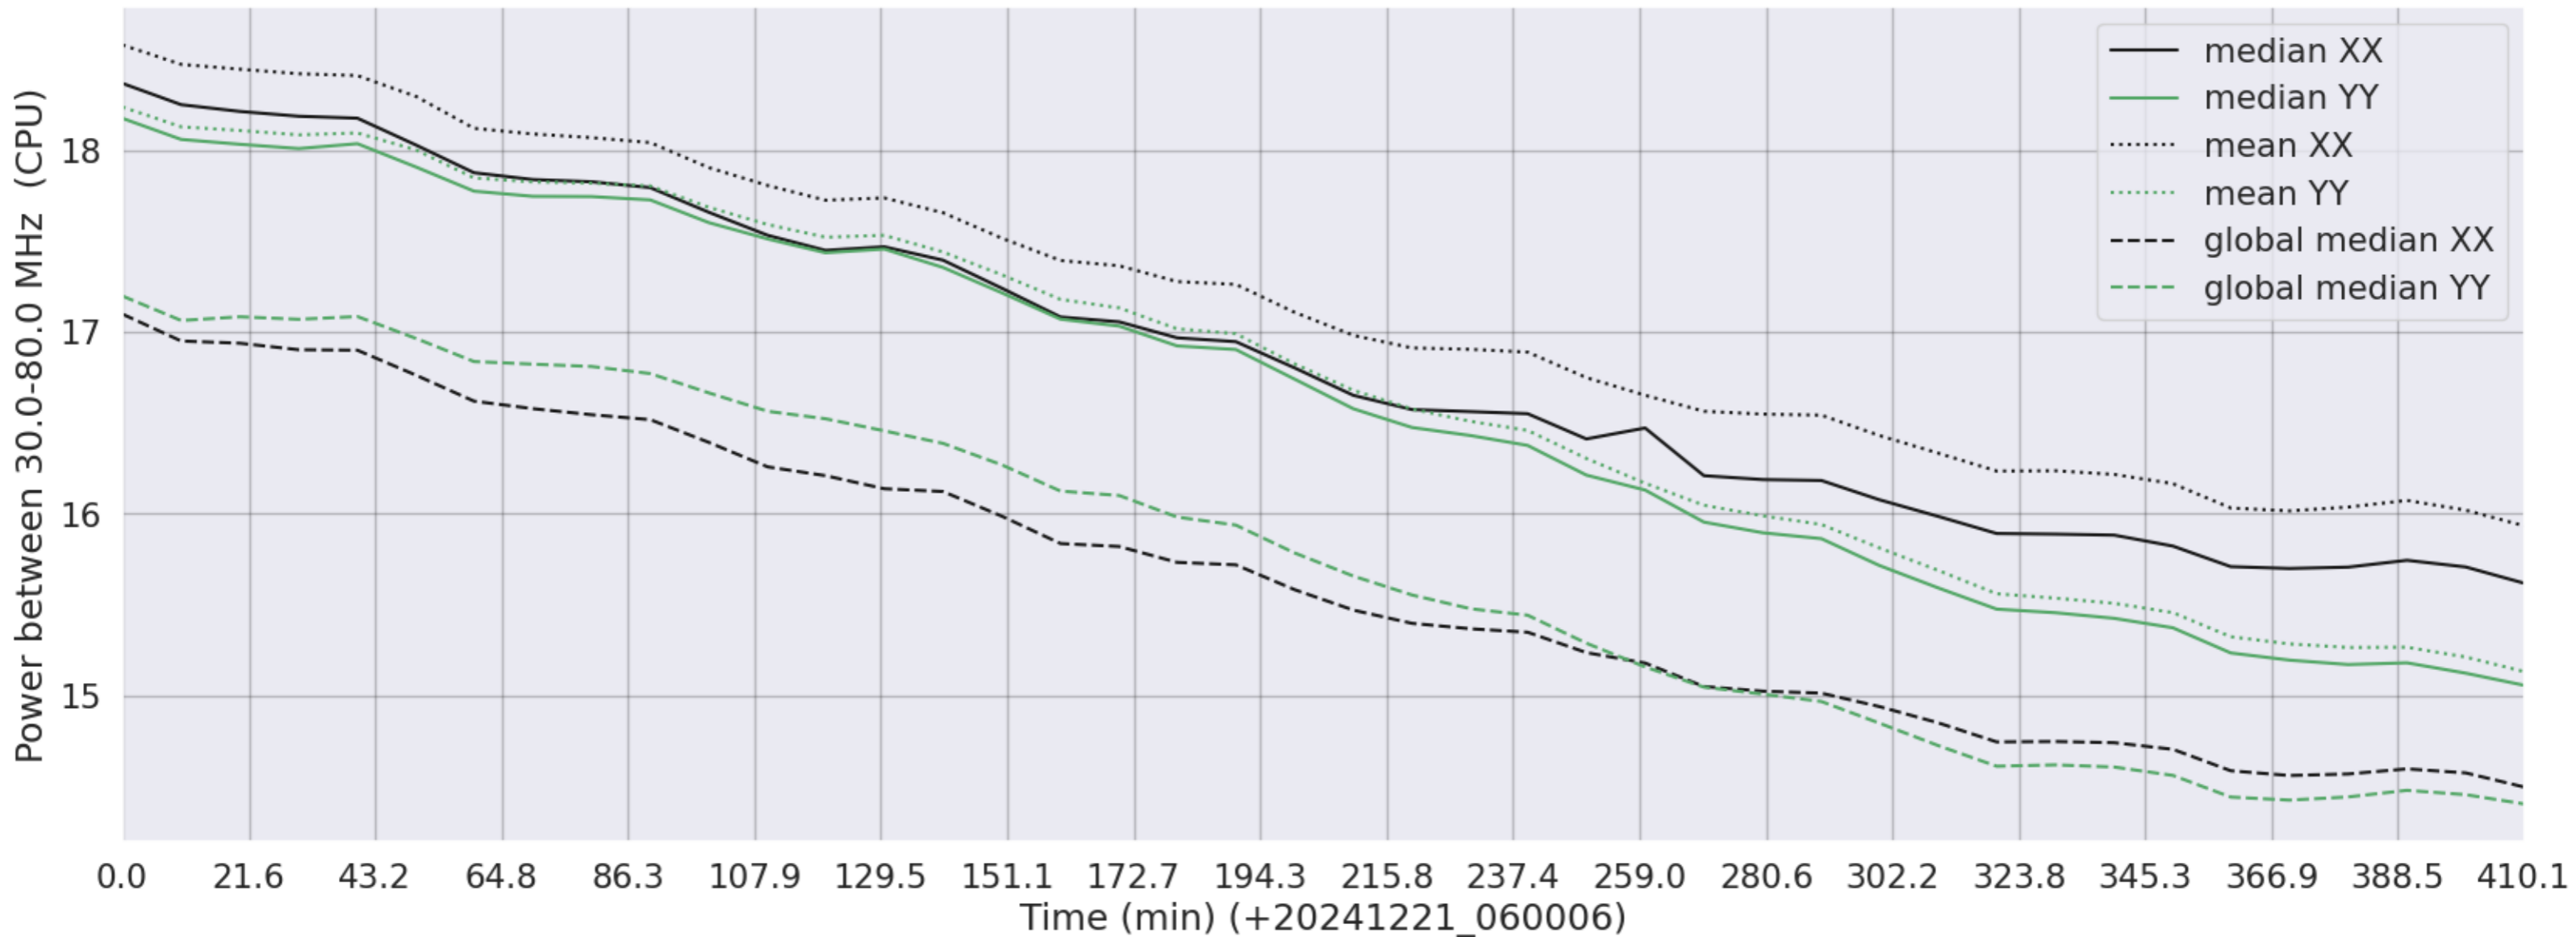

LWA327 - Correlator# 023 - XX FLAGS:Good - YY FLAGS:Good

LWA330 - Correlator# 022 - XX FLAGS:Good - YY FLAGS:Good