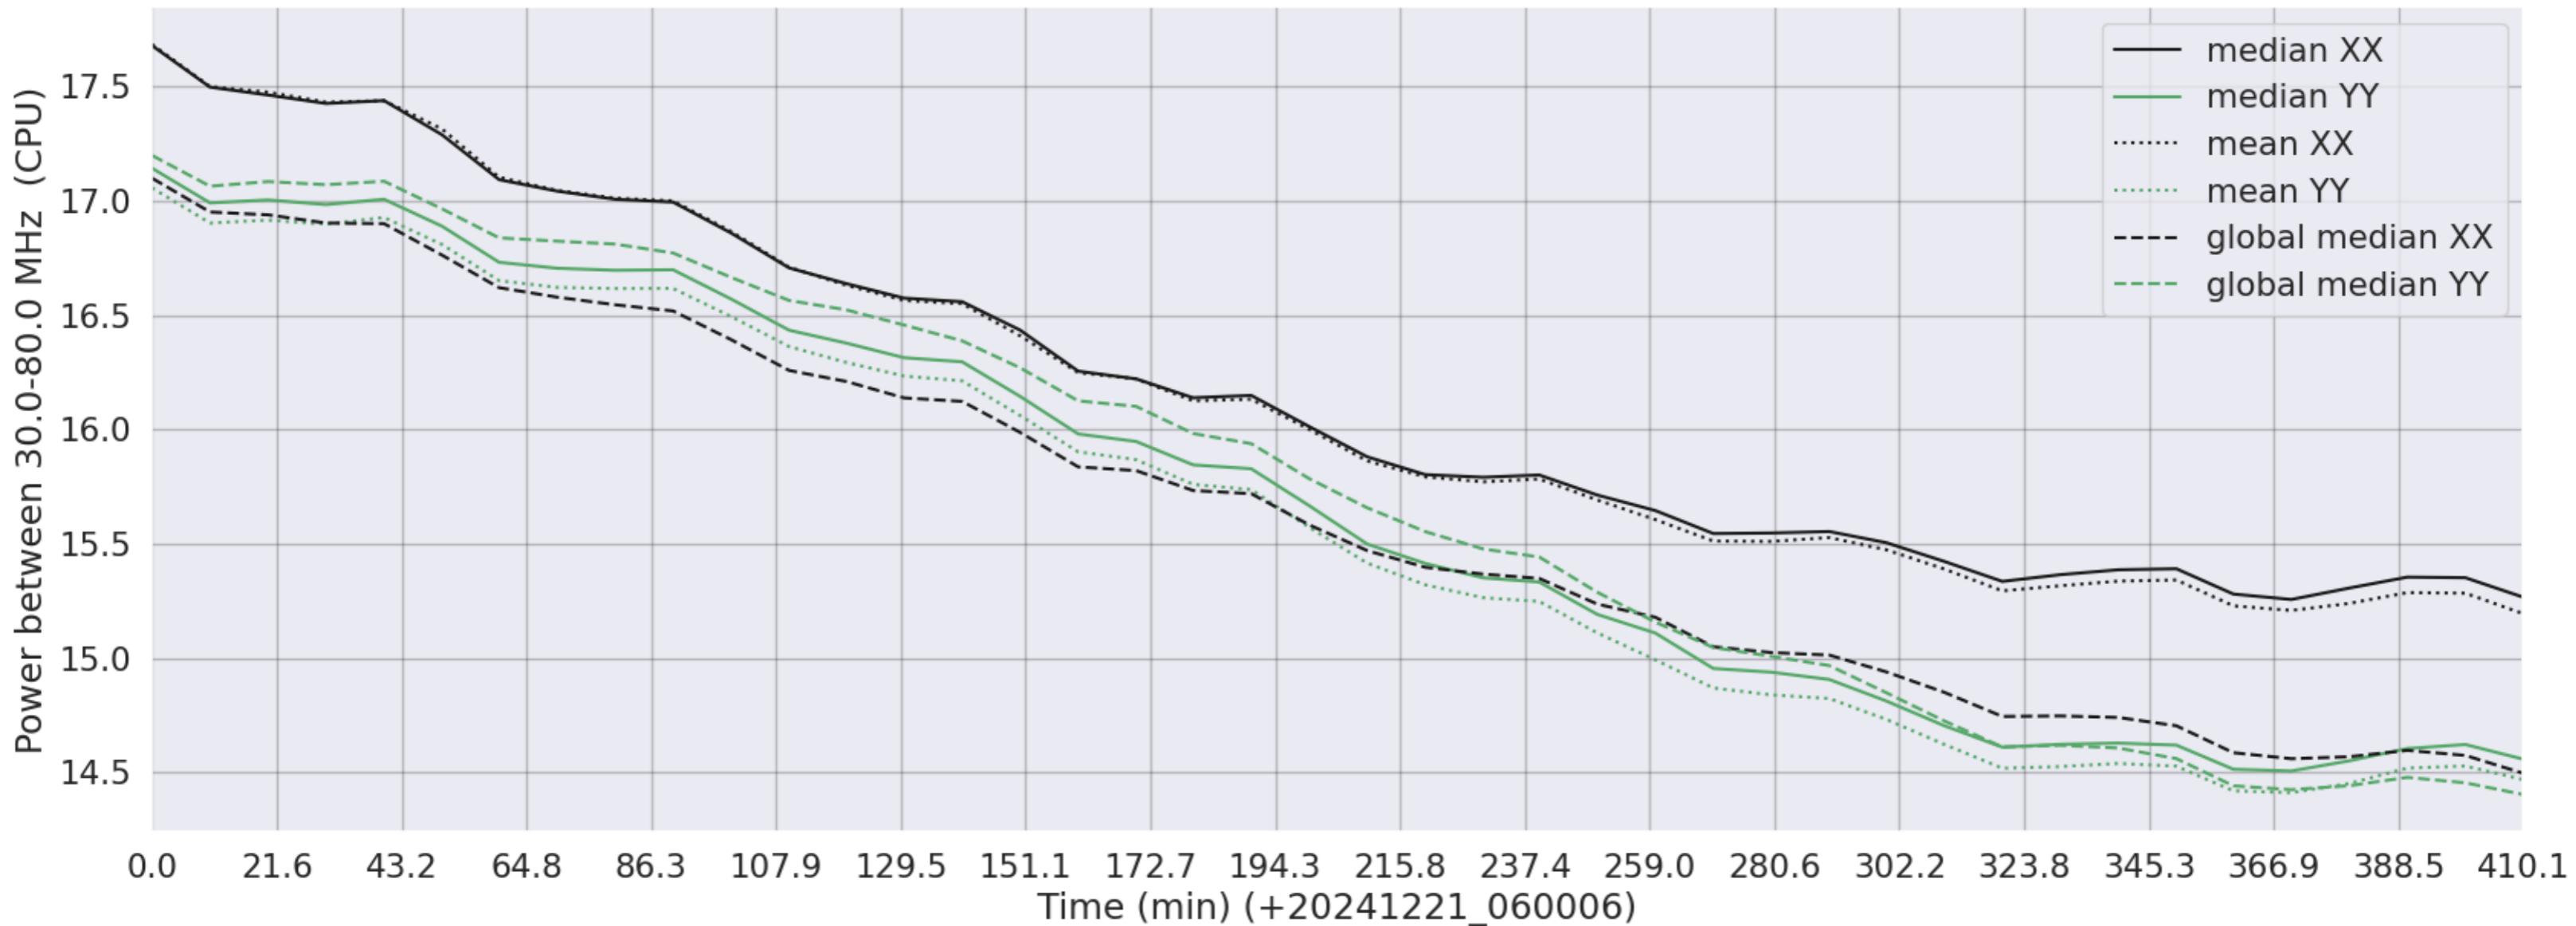

LWA102 - Correlator# 177 - XX FLAGS:Good - YY FLAGS:BadSpecShape

LWA103 - Correlator# 176 - XX FLAGS:Good - YY FLAGS:Good