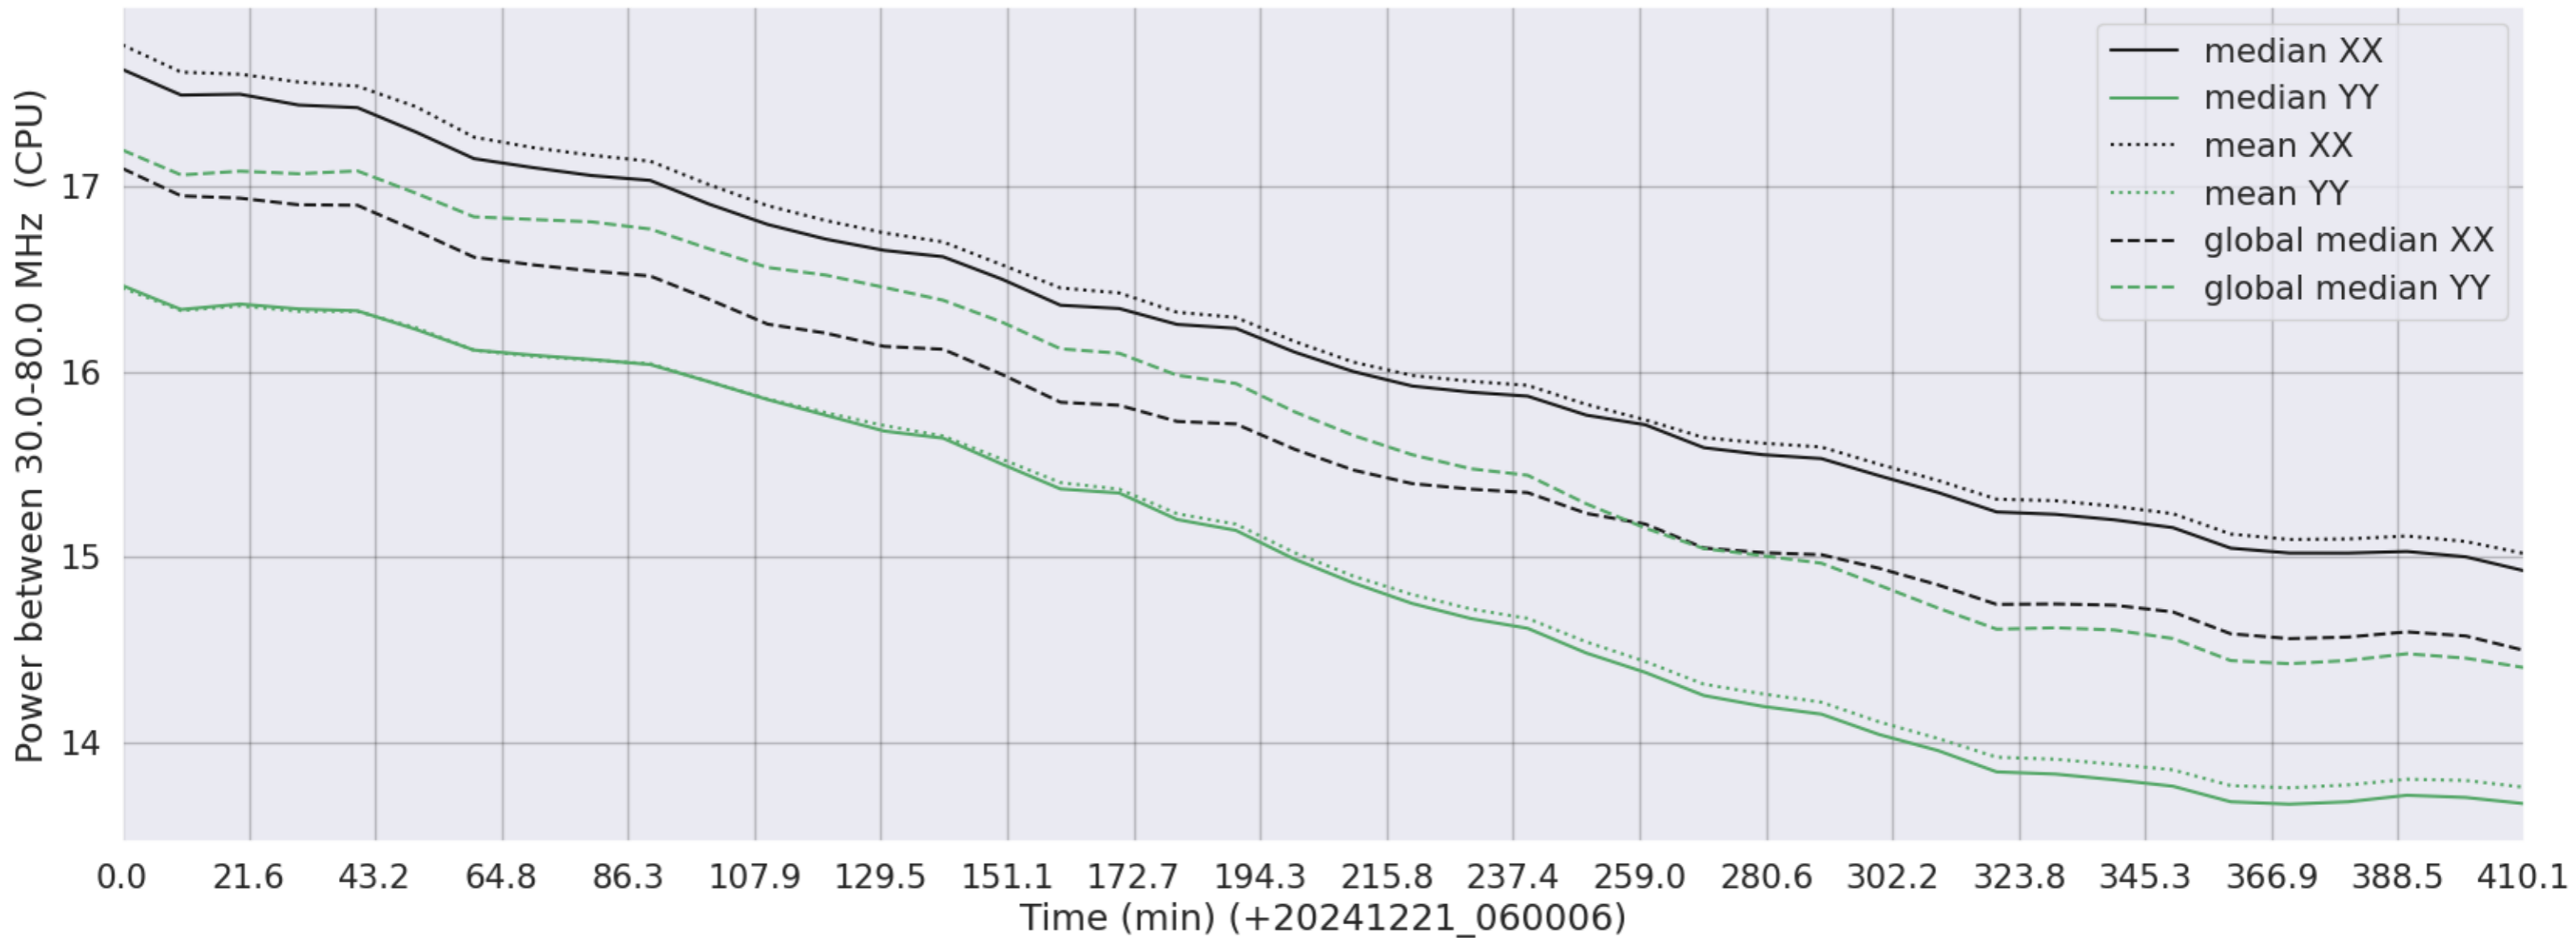

LWA049 - Correlator# 112 - XX FLAGS:Good - YY FLAGS:Good

LWA048 - Correlator# 113 - XX FLAGS:Good - YY FLAGS:Good

LWA051 - Correlator# 114 - XX FLAGS:Good - YY FLAGS:Good

LWA050 - Correlator# 115 - XX FLAGS:Good - YY FLAGS:Good