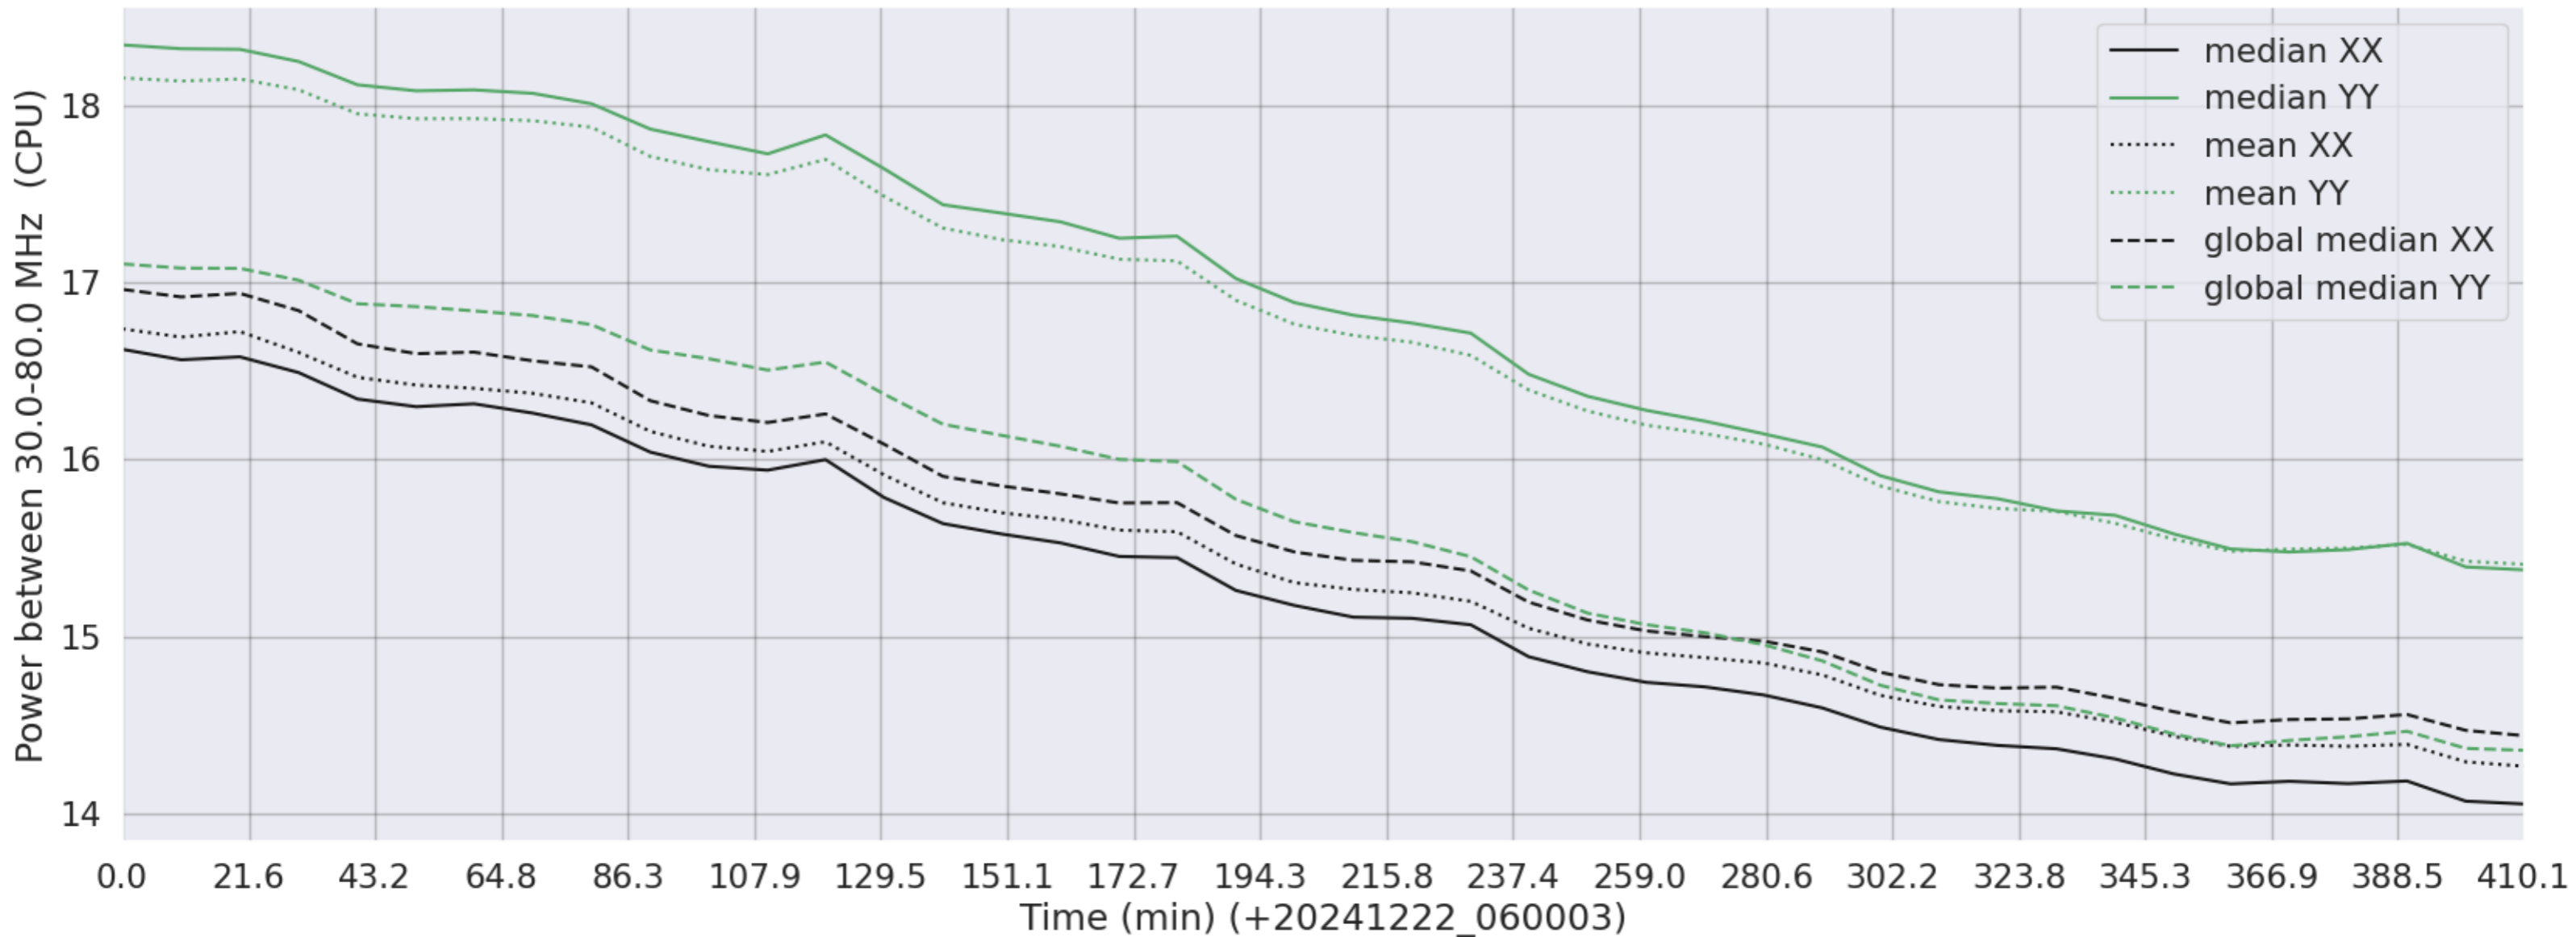

LWA006 - Correlator# 068 - XX FLAGS:Good - YY FLAGS:Good

LWA005 - Correlator# 069 - XX FLAGS:Good - YY FLAGS:LowPower

LWA009 - Correlator# 070 - XX FLAGS:BadSpecShape - YY FLAGS:Good

LWA007 - Correlator# 071 - XX FLAGS:Good - YY FLAGS:Good