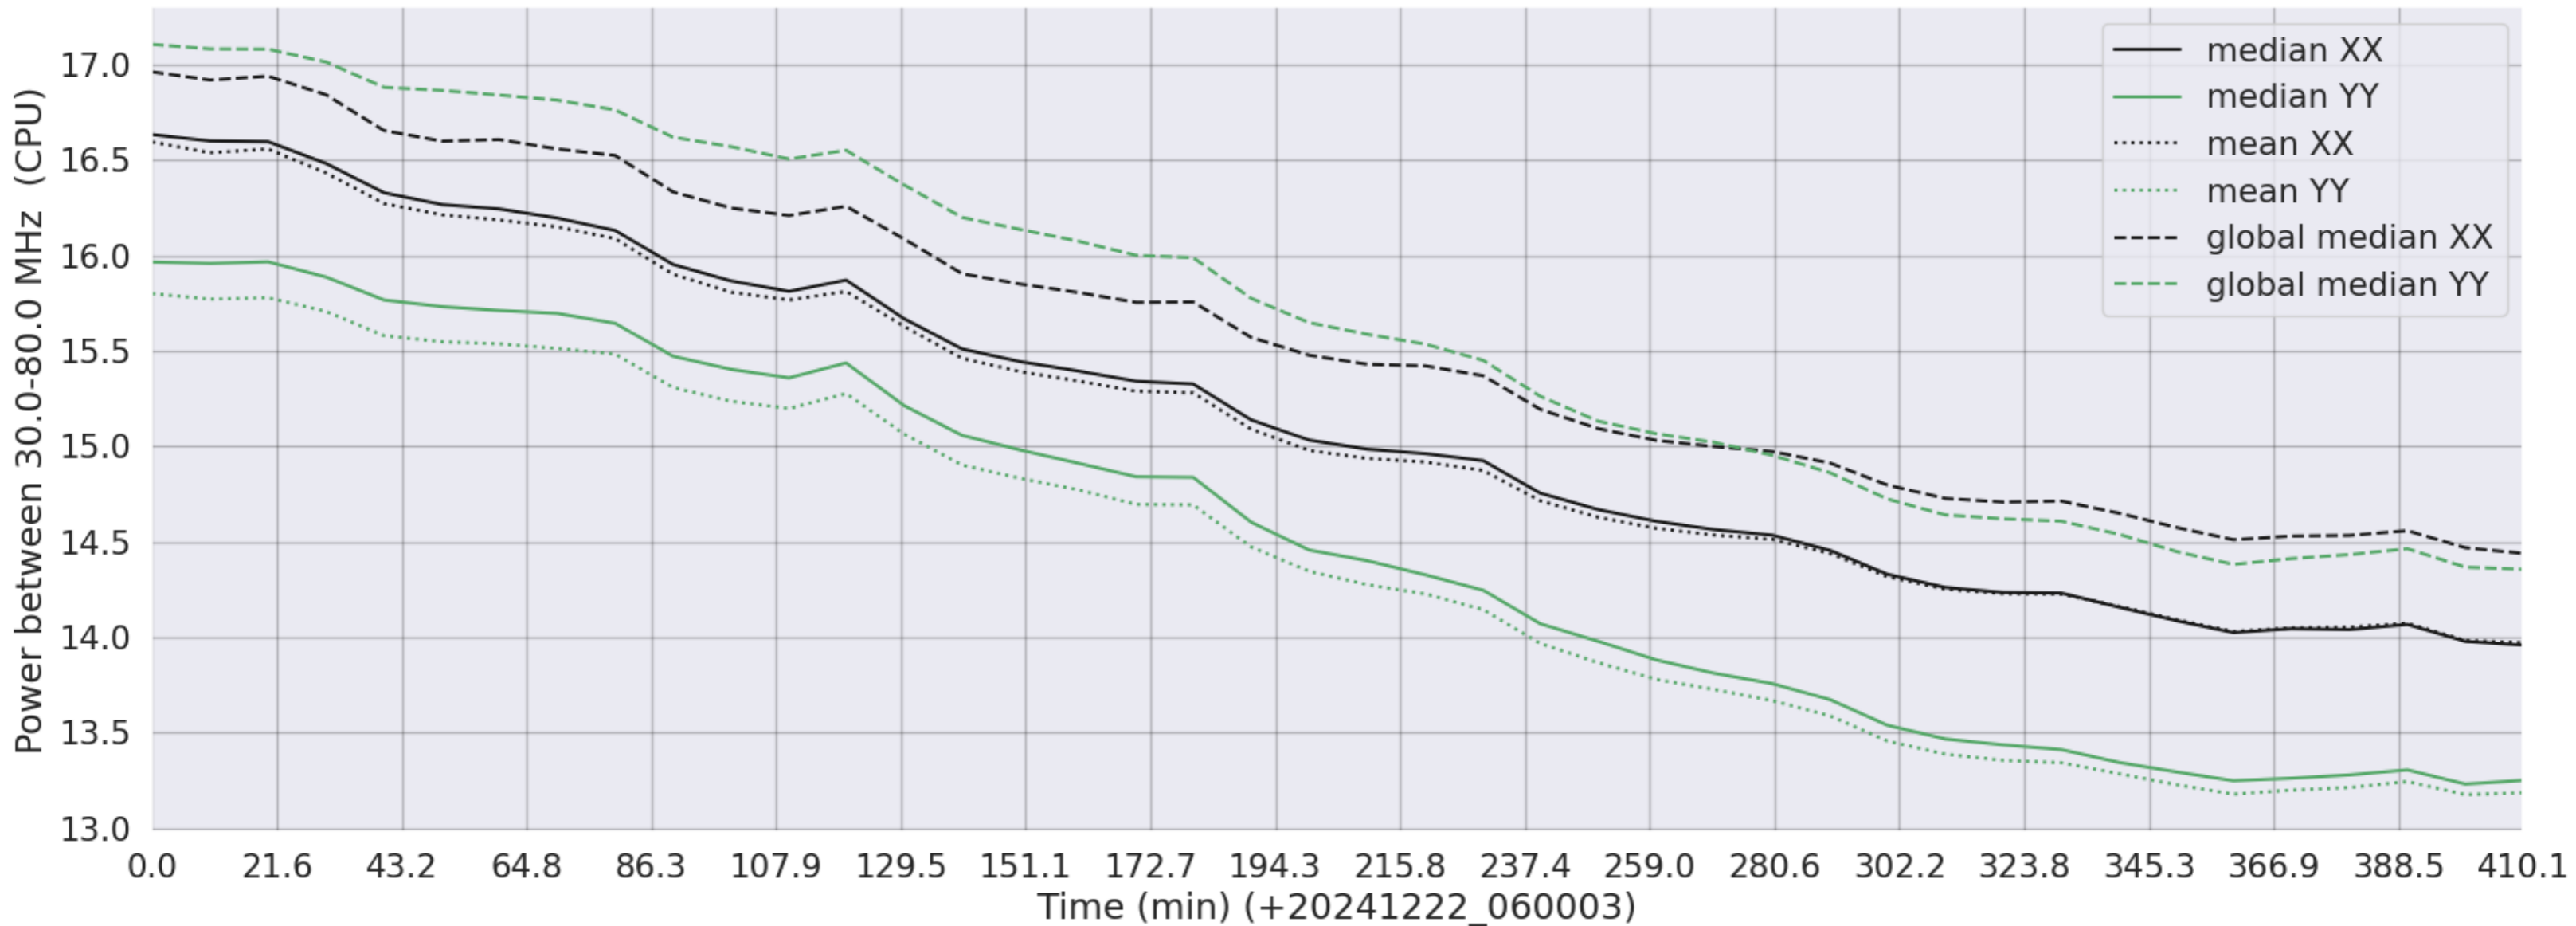

LWA154 - Correlator# 233 - XX FLAGS:Good - YY FLAGS:Good

LWA155 - Correlator# 232 - XX FLAGS:Good - YY FLAGS:Good