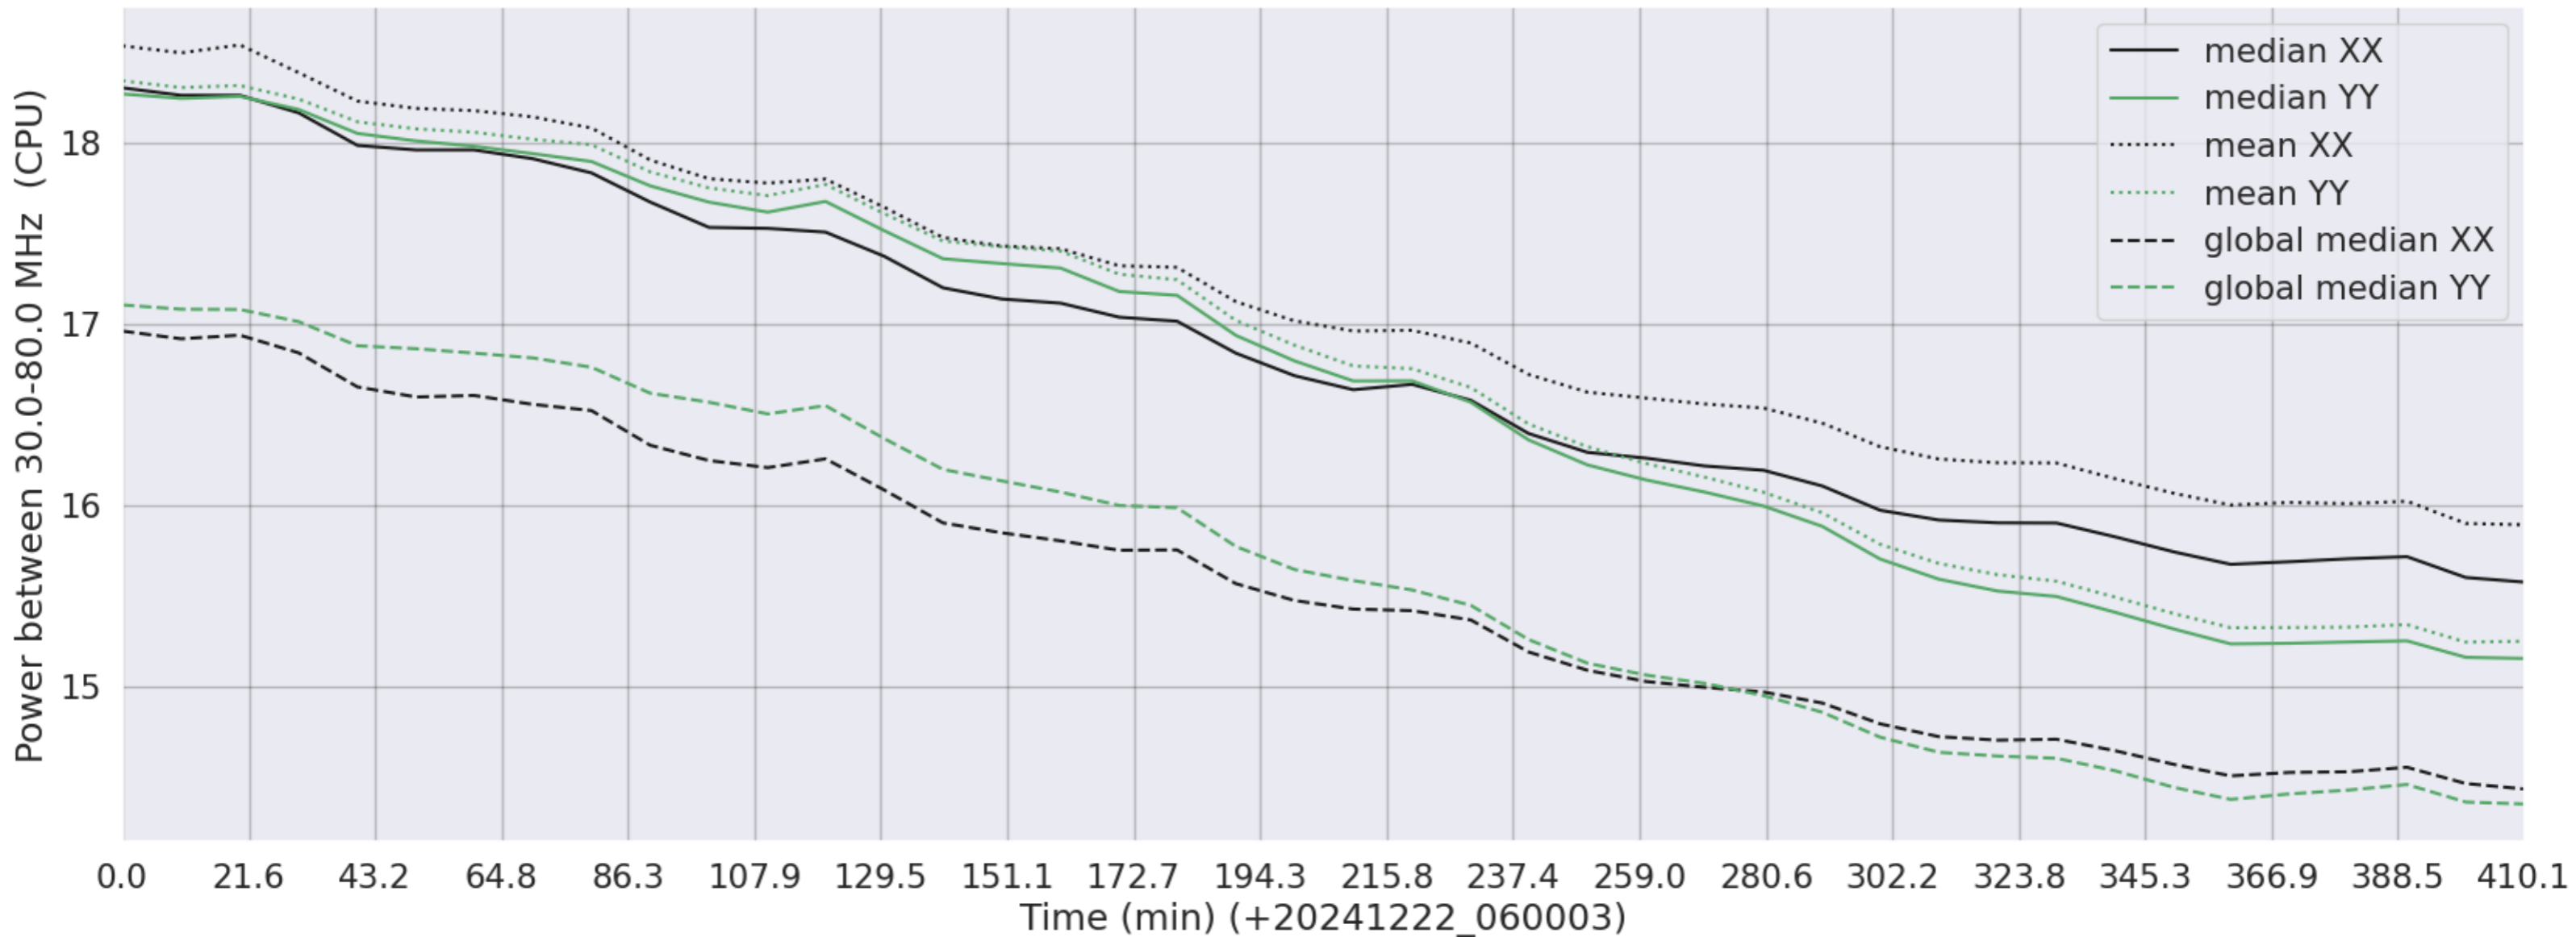

LWA327 - Correlator# 023 - XX FLAGS:Good - YY FLAGS:Good

LWA330 - Correlator# 022 - XX FLAGS:Good - YY FLAGS:Good