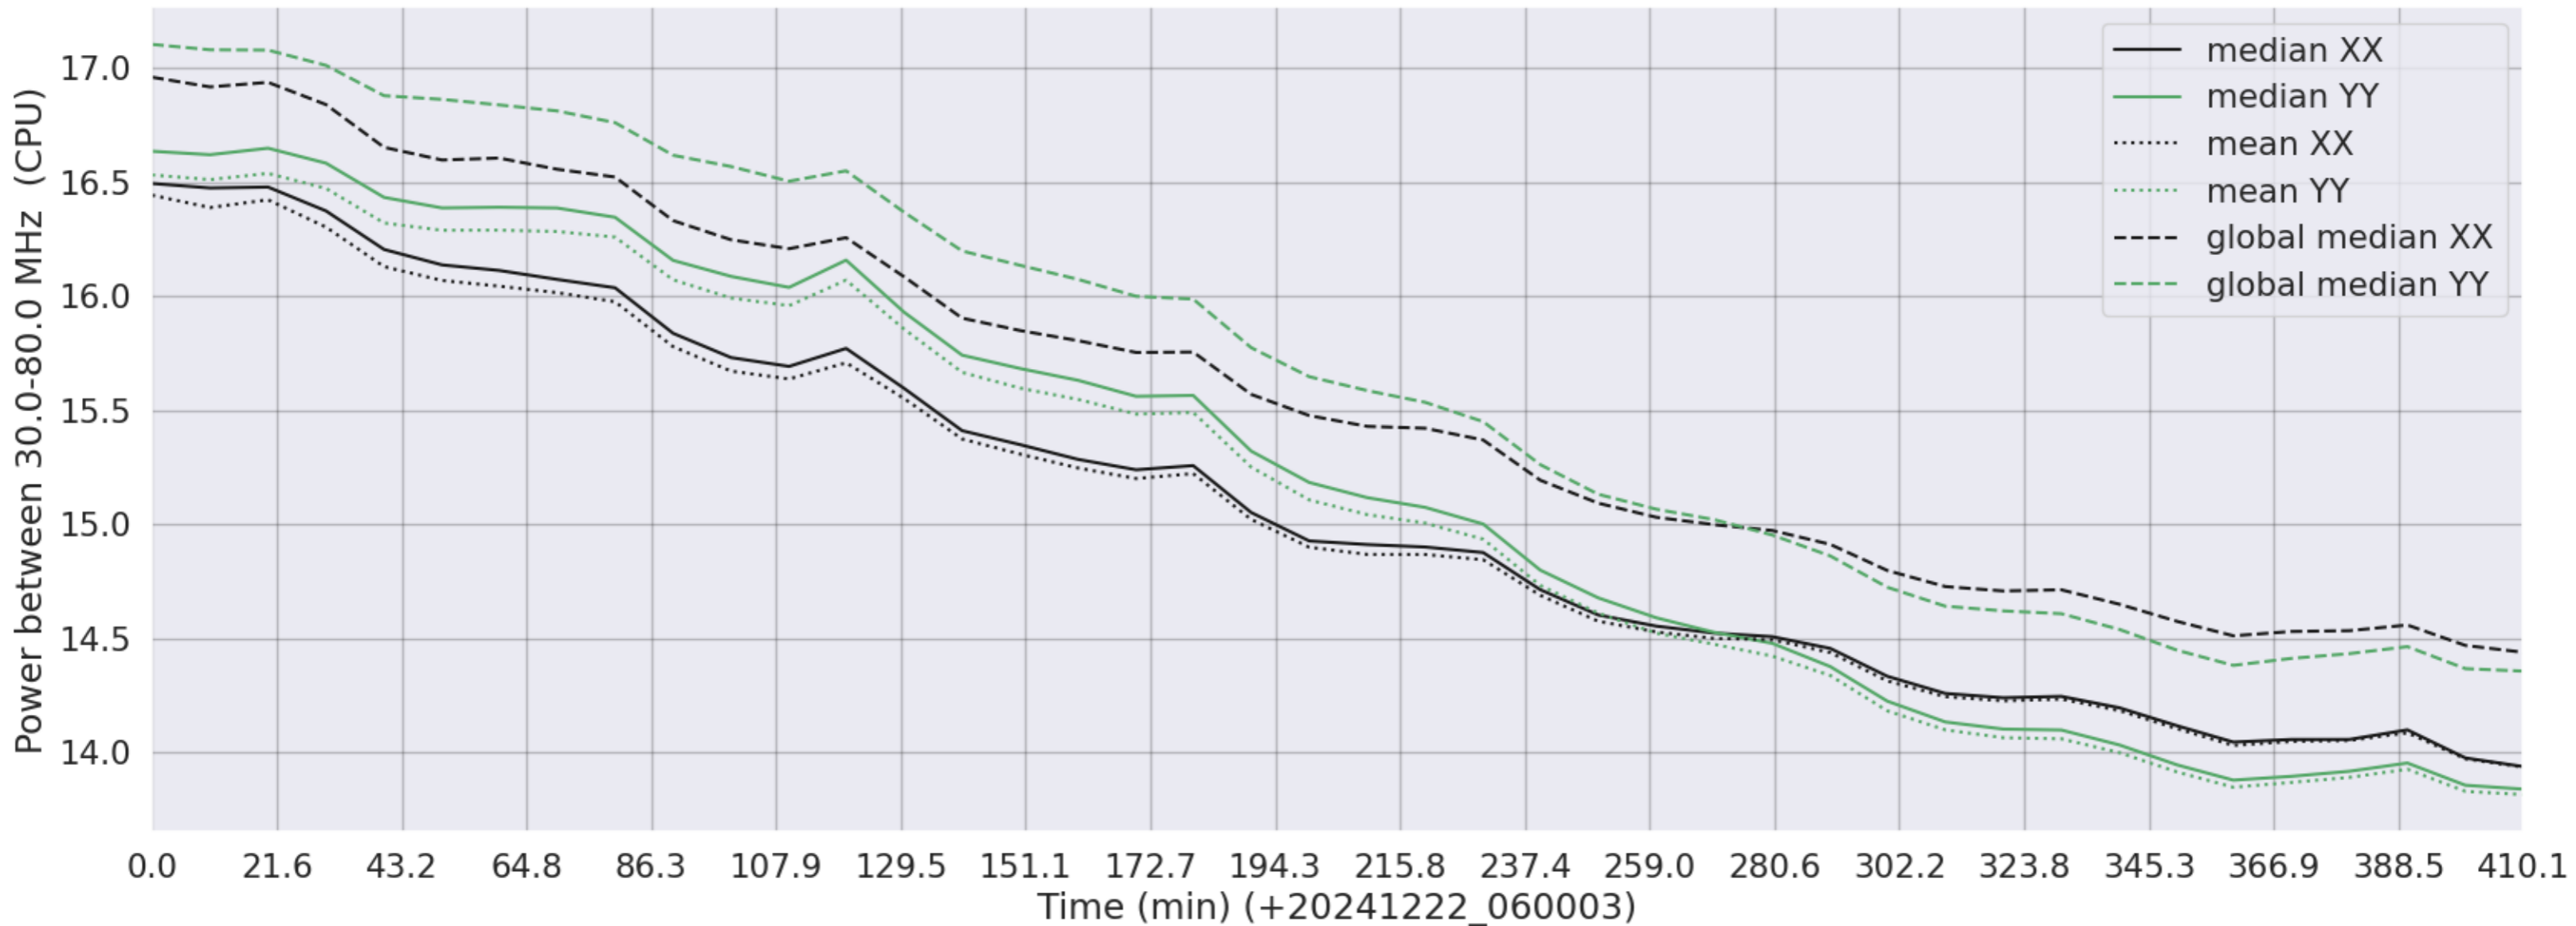

LWA144 - Correlator# 213 - XX FLAGS:Good - YY FLAGS:Good

LWA145 - Correlator# 212 - XX FLAGS:Good - YY FLAGS:Good