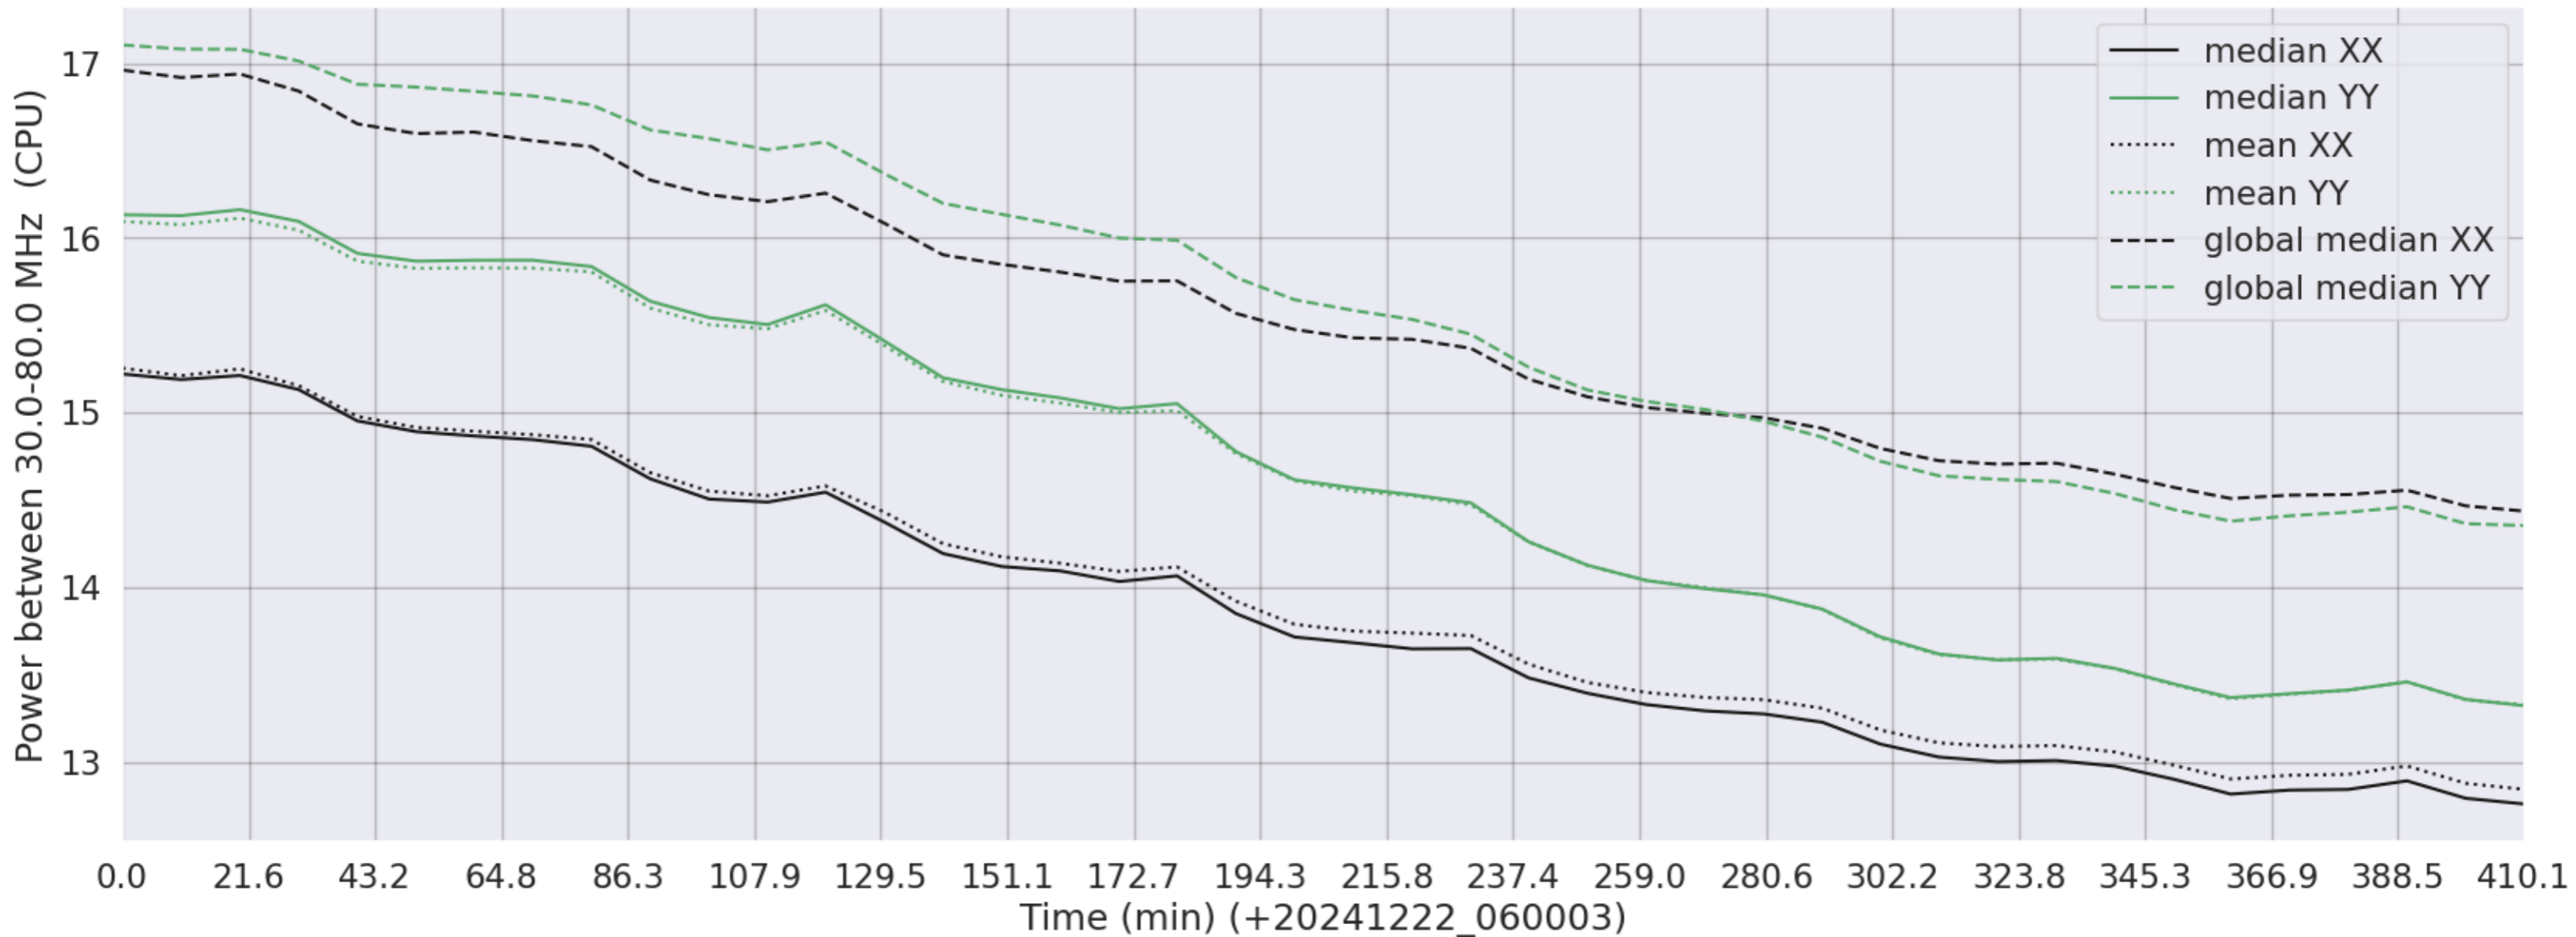

LWA090 - Correlator# 147 - XX FLAGS:Good - YY FLAGS:Good

LWA091 - Correlator# 146 - XX FLAGS:Good - YY FLAGS:Good