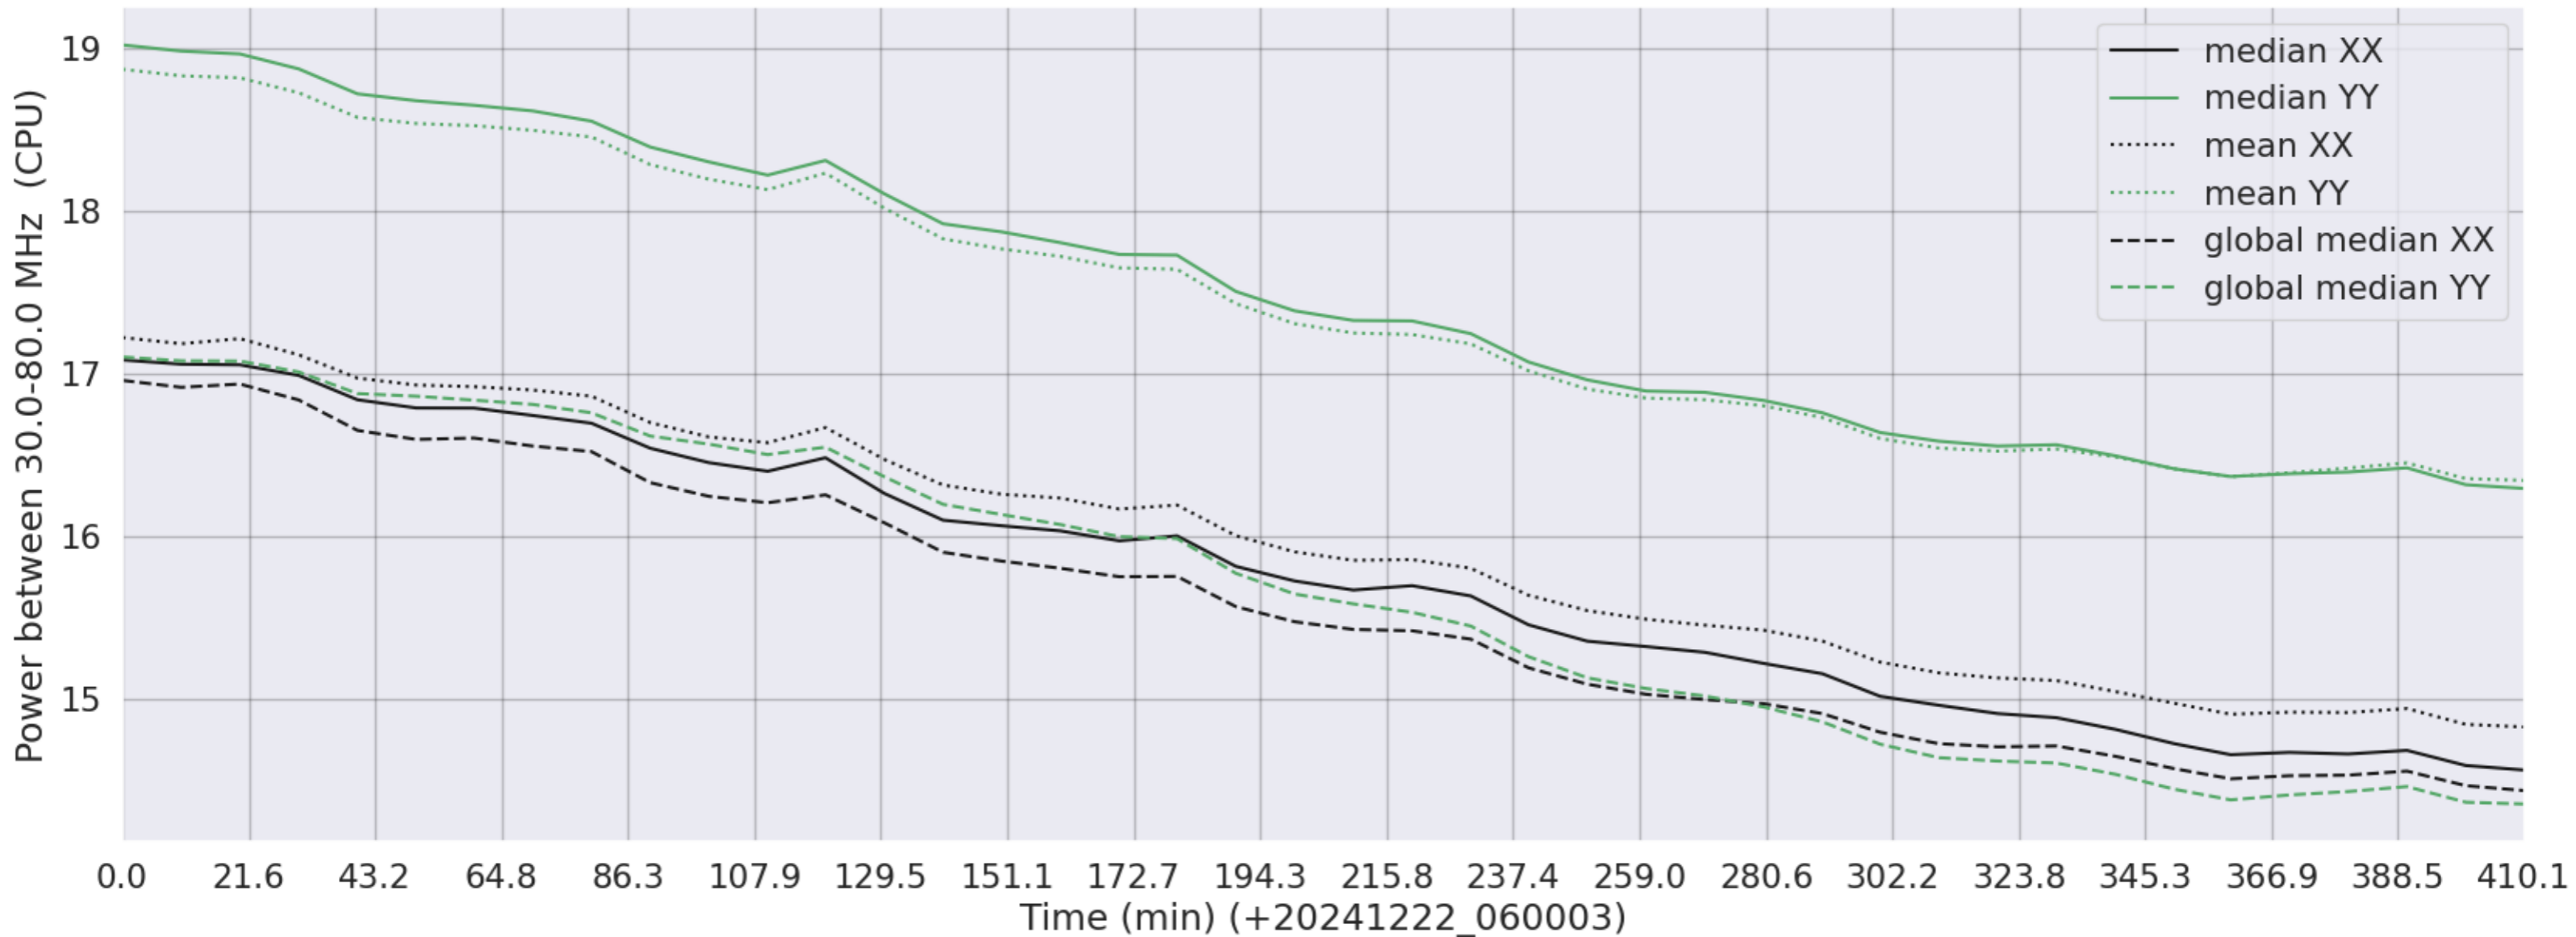

LWA139 - Correlator# 187 - XX FLAGS:Good - YY FLAGS:BadSpecShape

LWA252 - Correlator# 186 - XX FLAGS:Good - YY FLAGS:Good