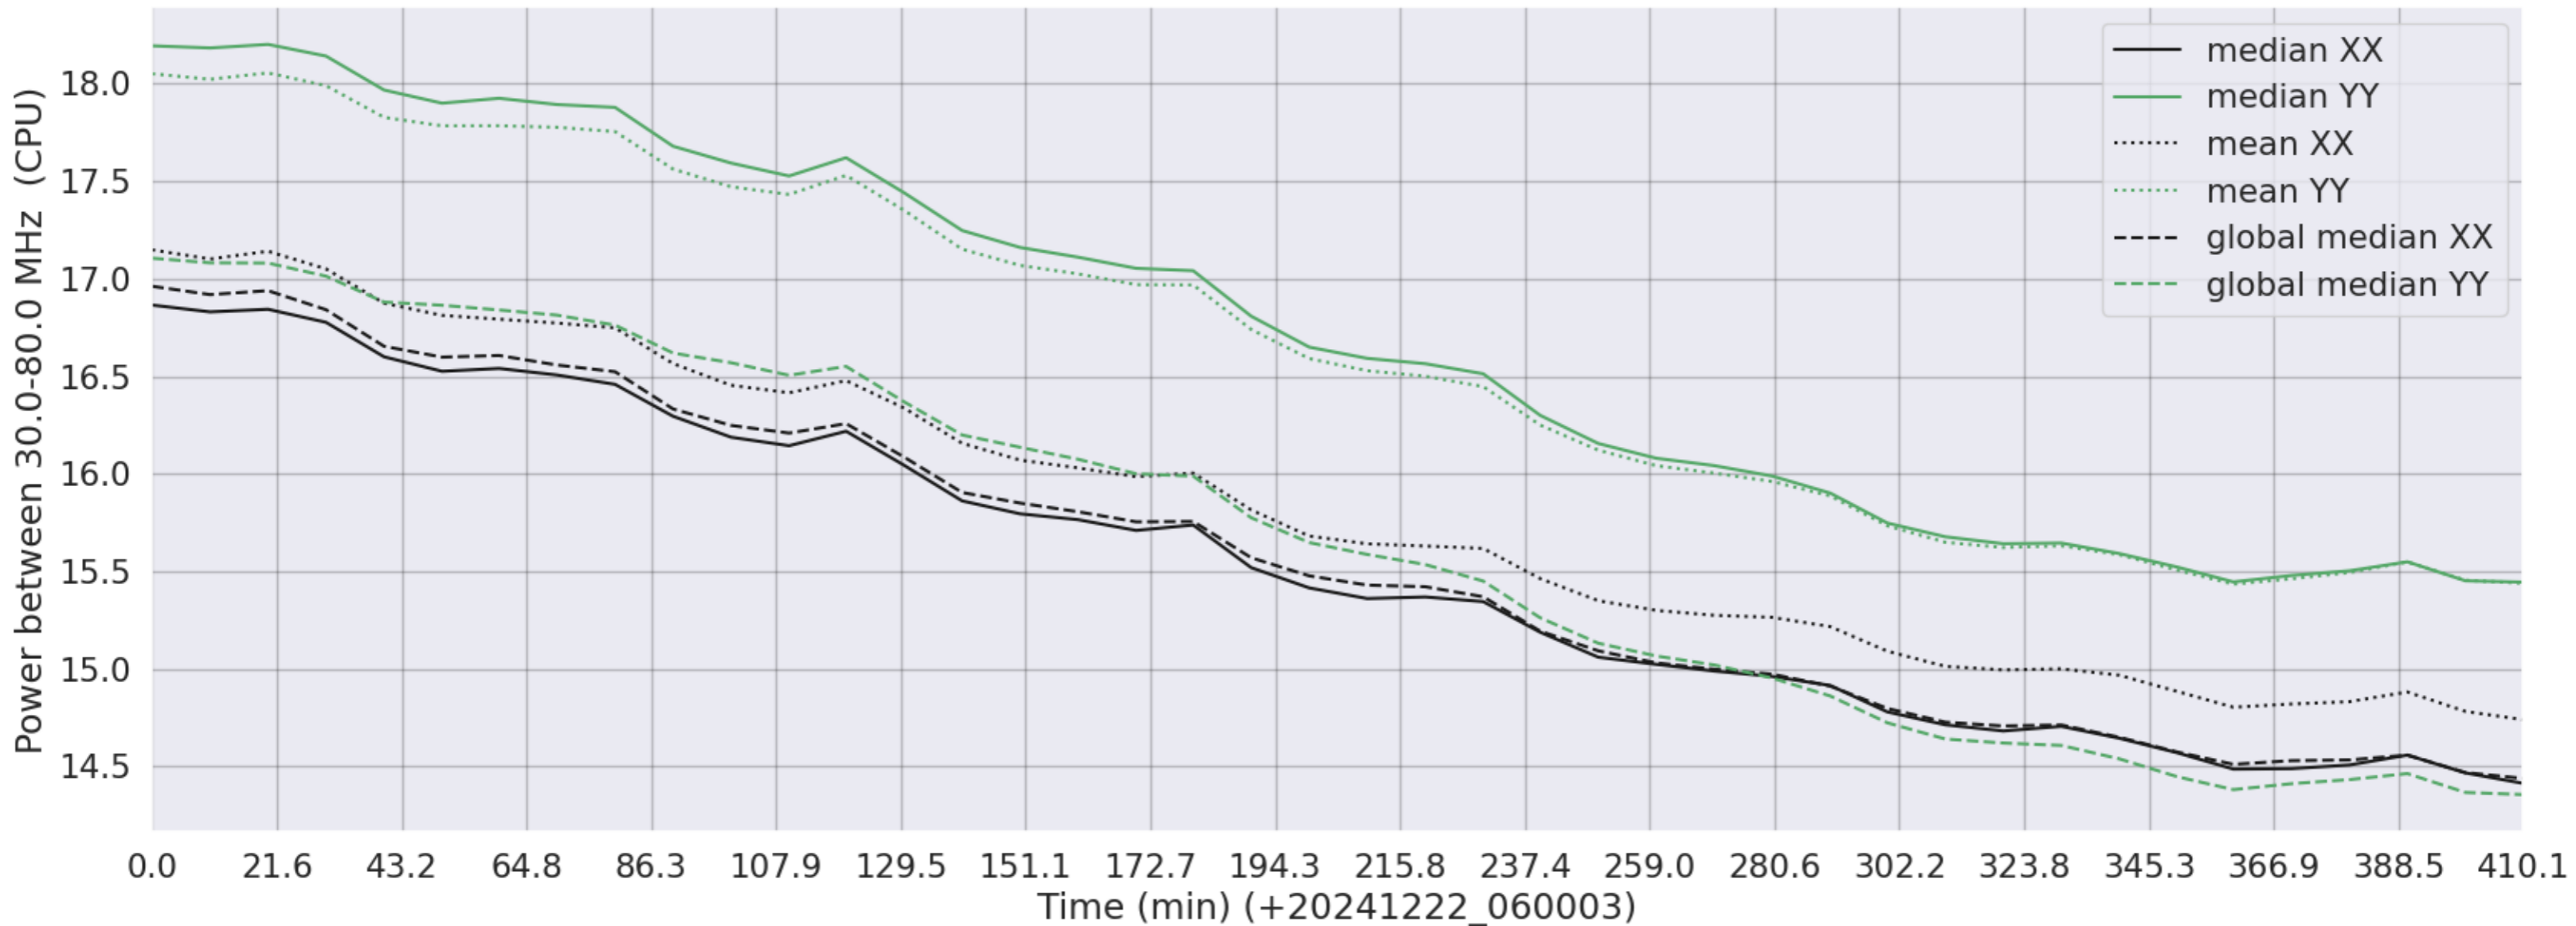

LWA132 - Correlator# 185 - XX FLAGS:Good - YY FLAGS:Good

LWA134 - Correlator# 184 - XX FLAGS:Good - YY FLAGS:Good