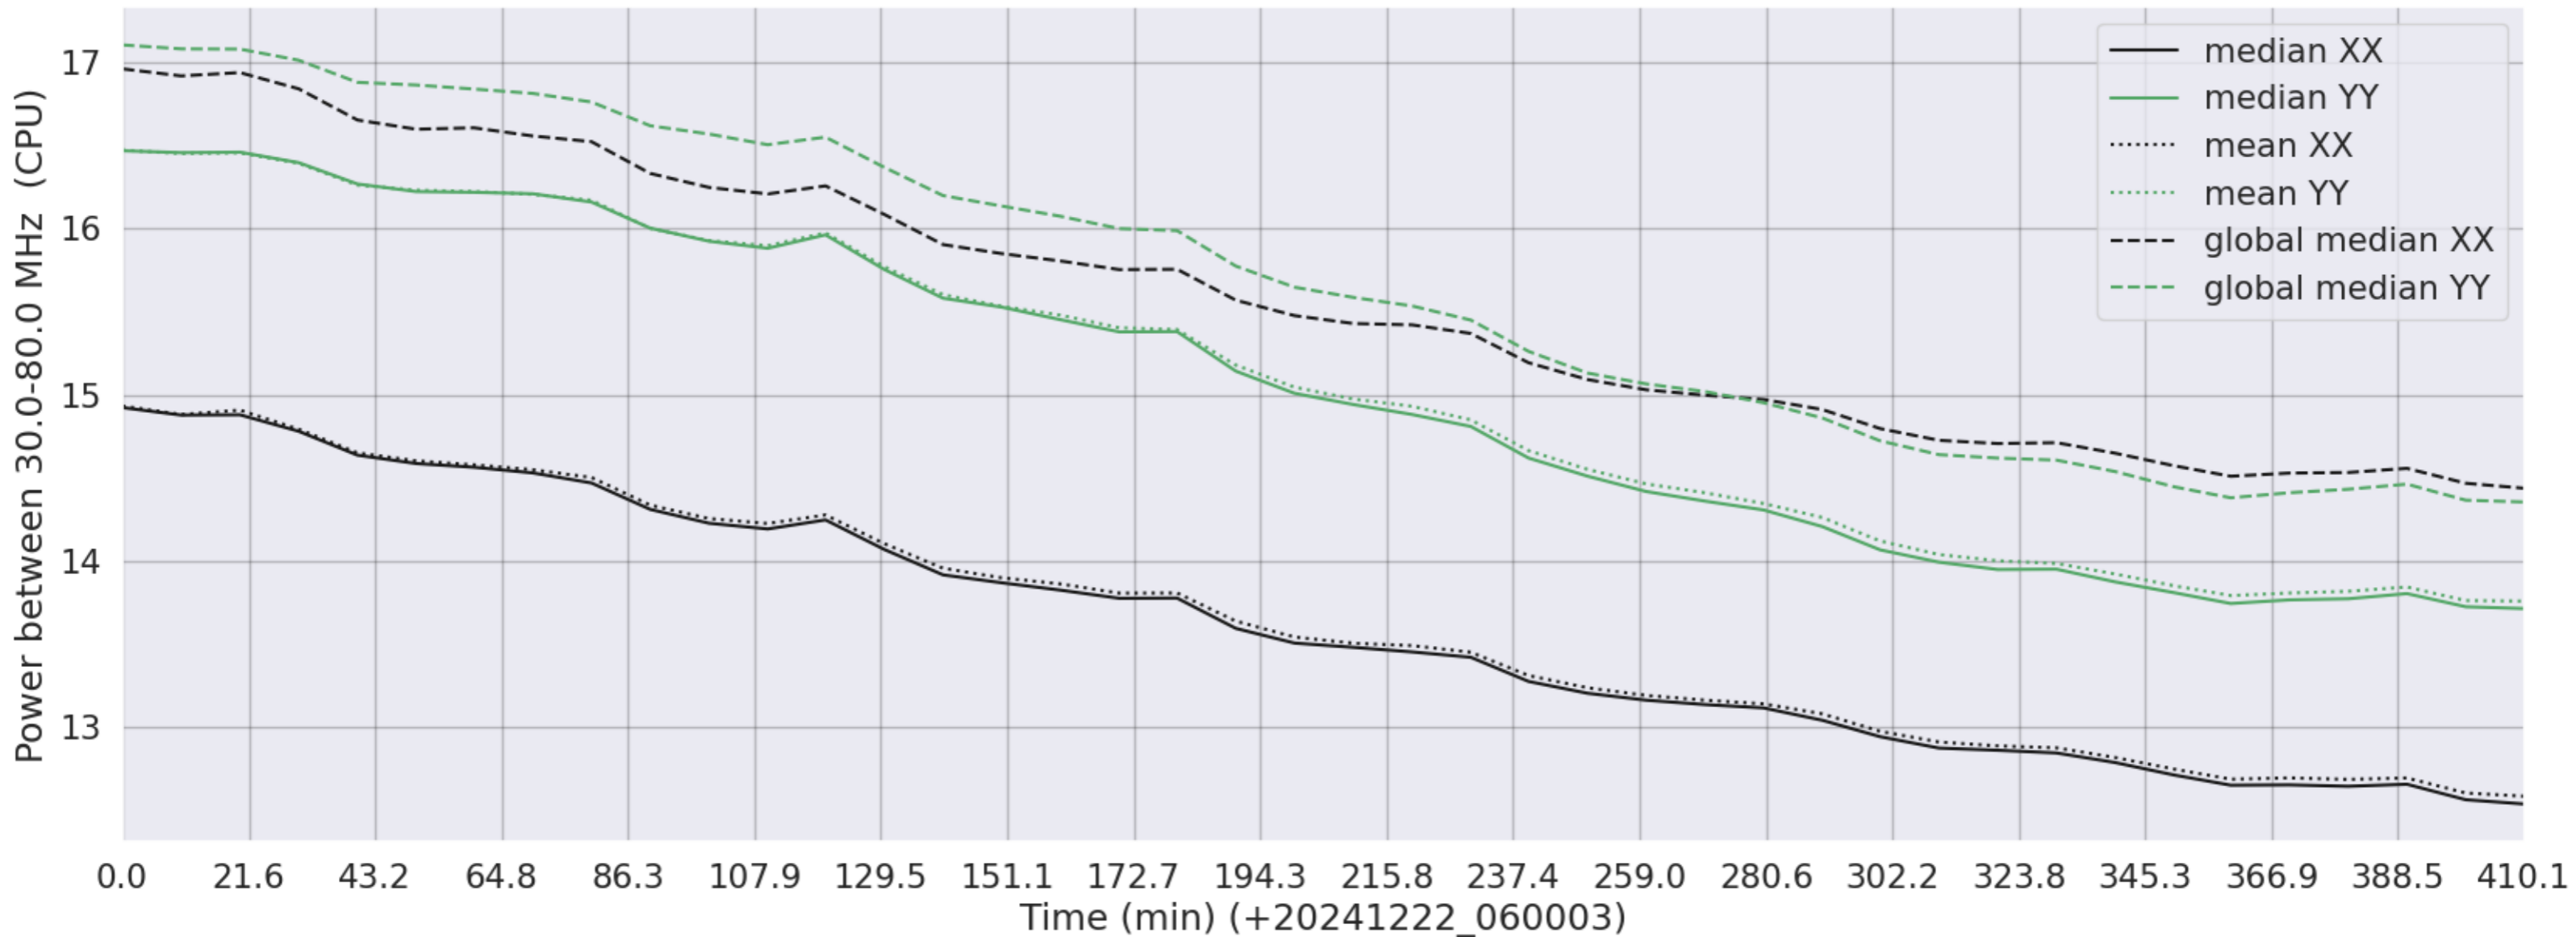

LWA324 - Correlator# 122 - XX FLAGS:Good - YY FLAGS:Good

LWA055 - Correlator# 121 - XX FLAGS:Good - YY FLAGS:Good