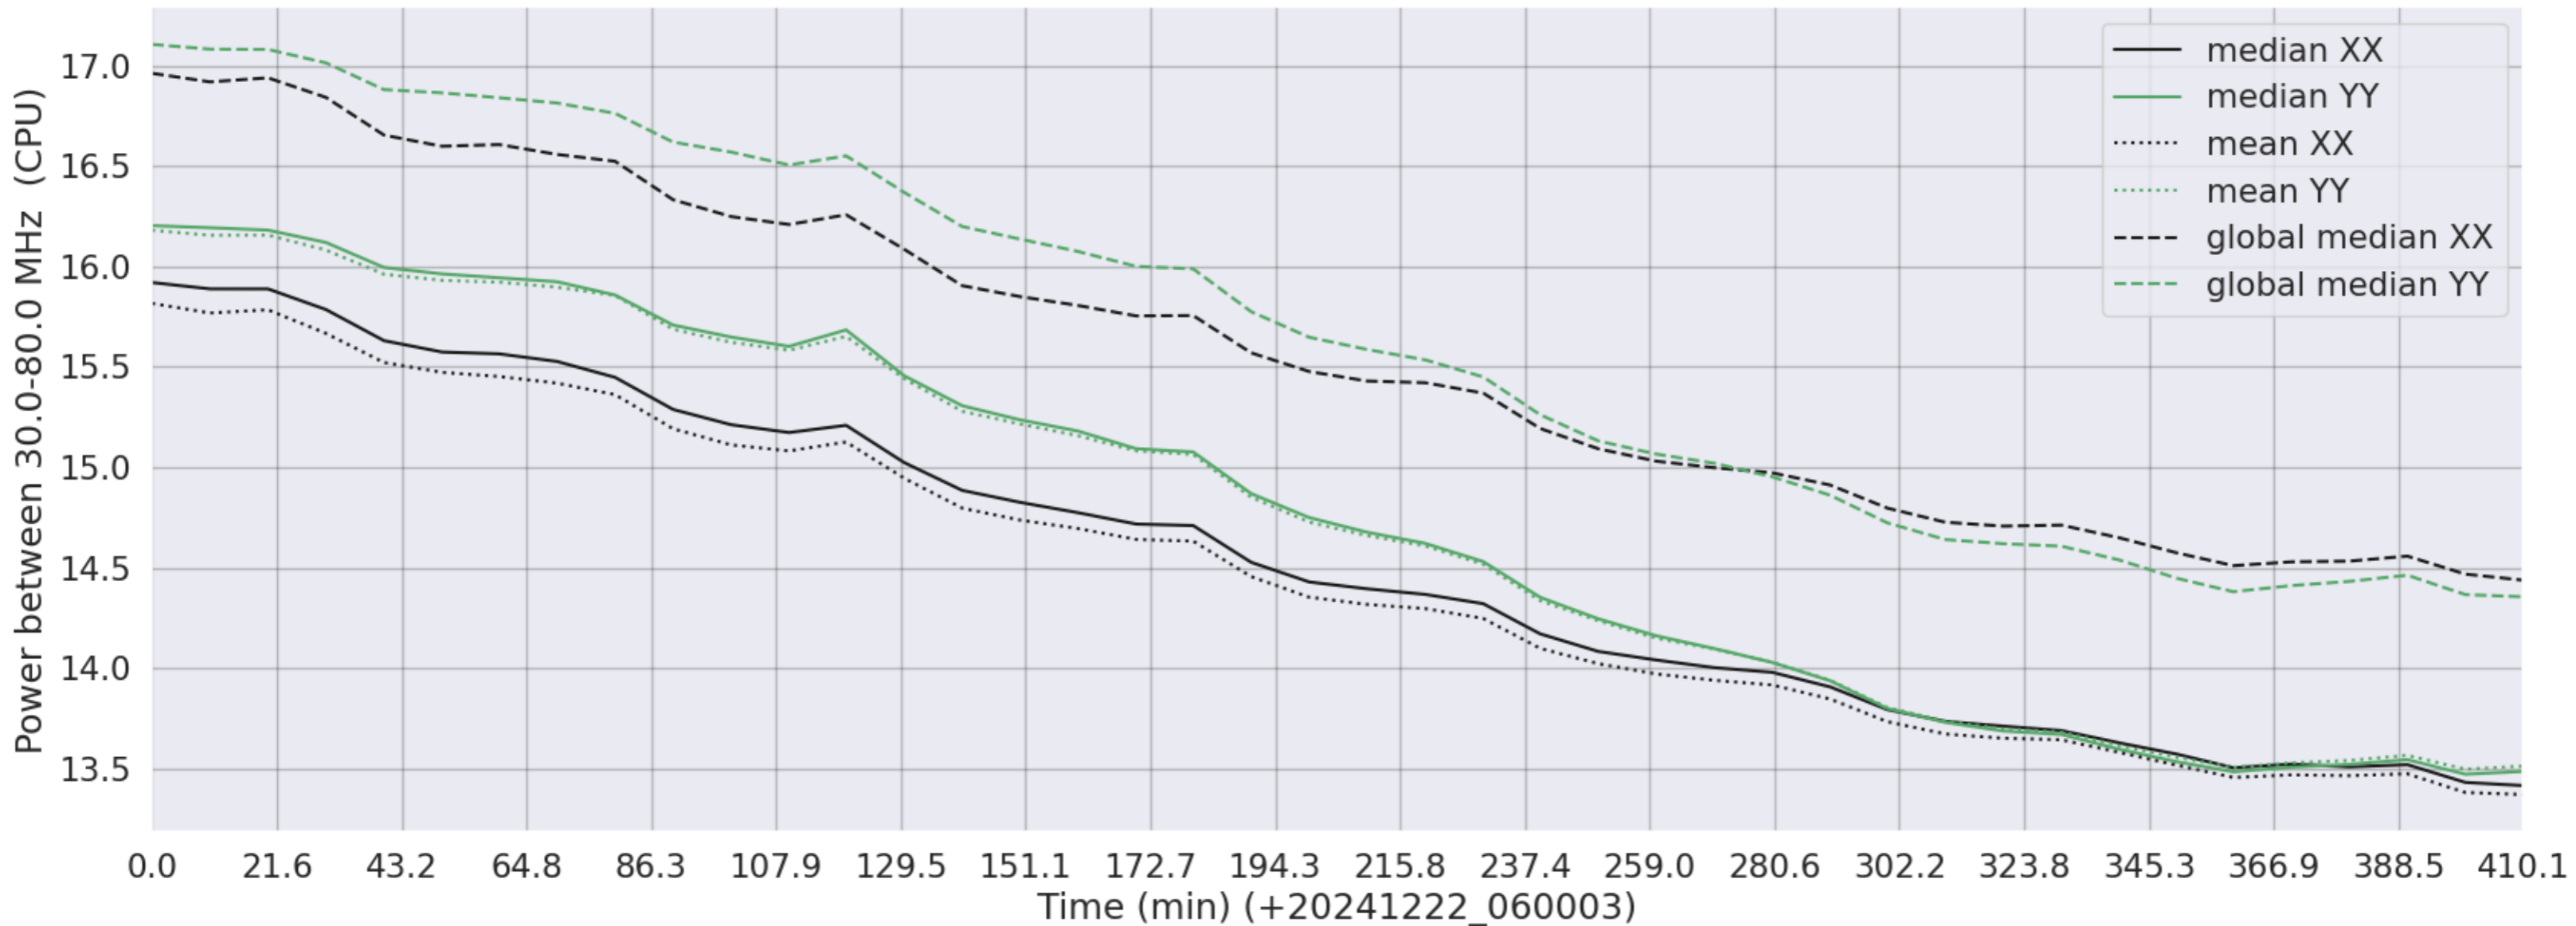

LWA155 - Correlator# 232 - XX FLAGS:Good - YY FLAGS:Good

LWA154 - Correlator# 233 - XX FLAGS:Good - YY FLAGS:Good

LWA157 - Correlator# 234 - XX FLAGS:Good - YY FLAGS:Good

LWA156 - Correlator# 235 - XX FLAGS:Good - YY FLAGS:Good