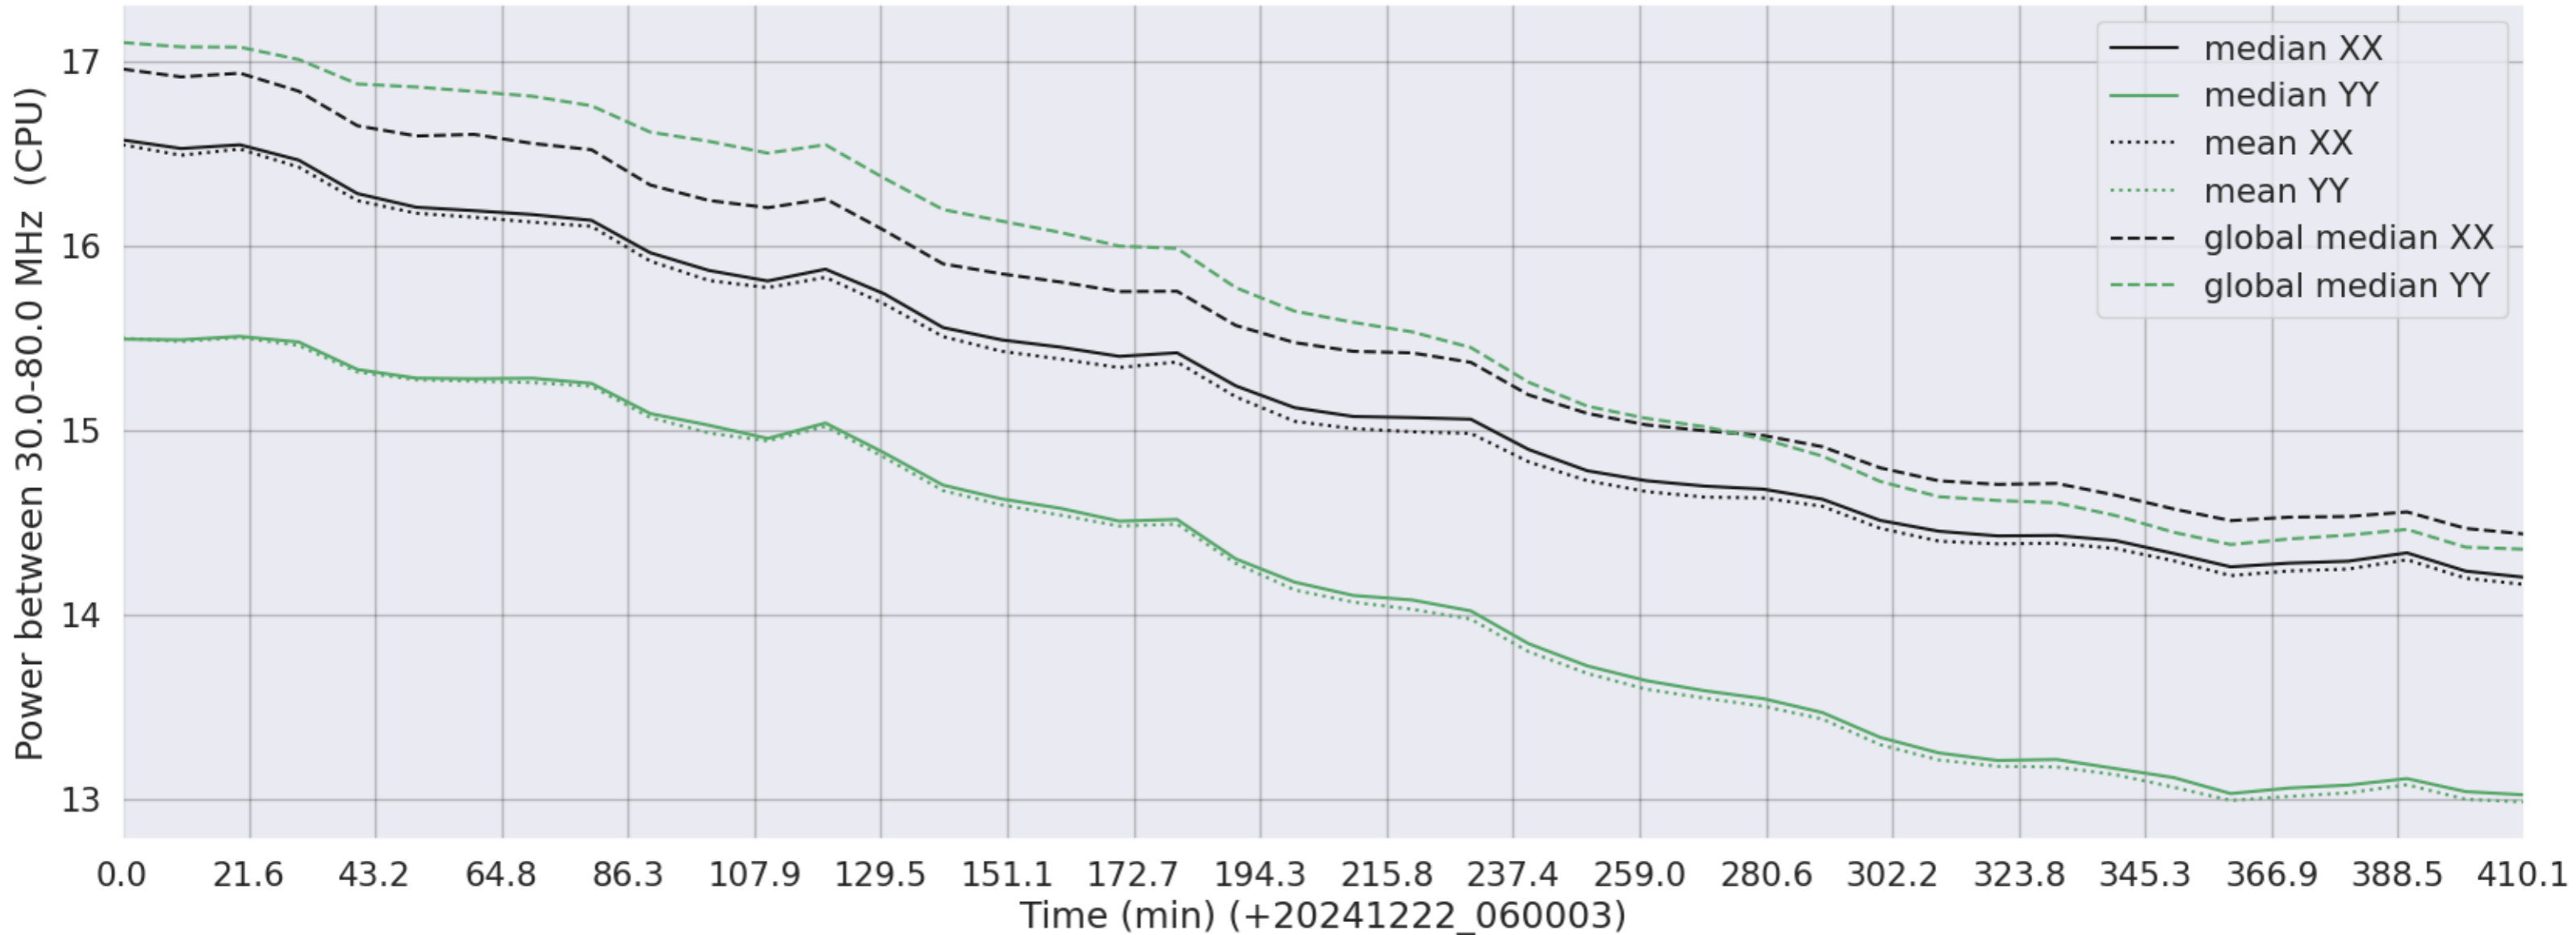

LWA207 - Correlator# 299 - XX FLAGS:Good - YY FLAGS:Good

LWA208 - Correlator# 298 - XX FLAGS:Good - YY FLAGS:BadSpecShape