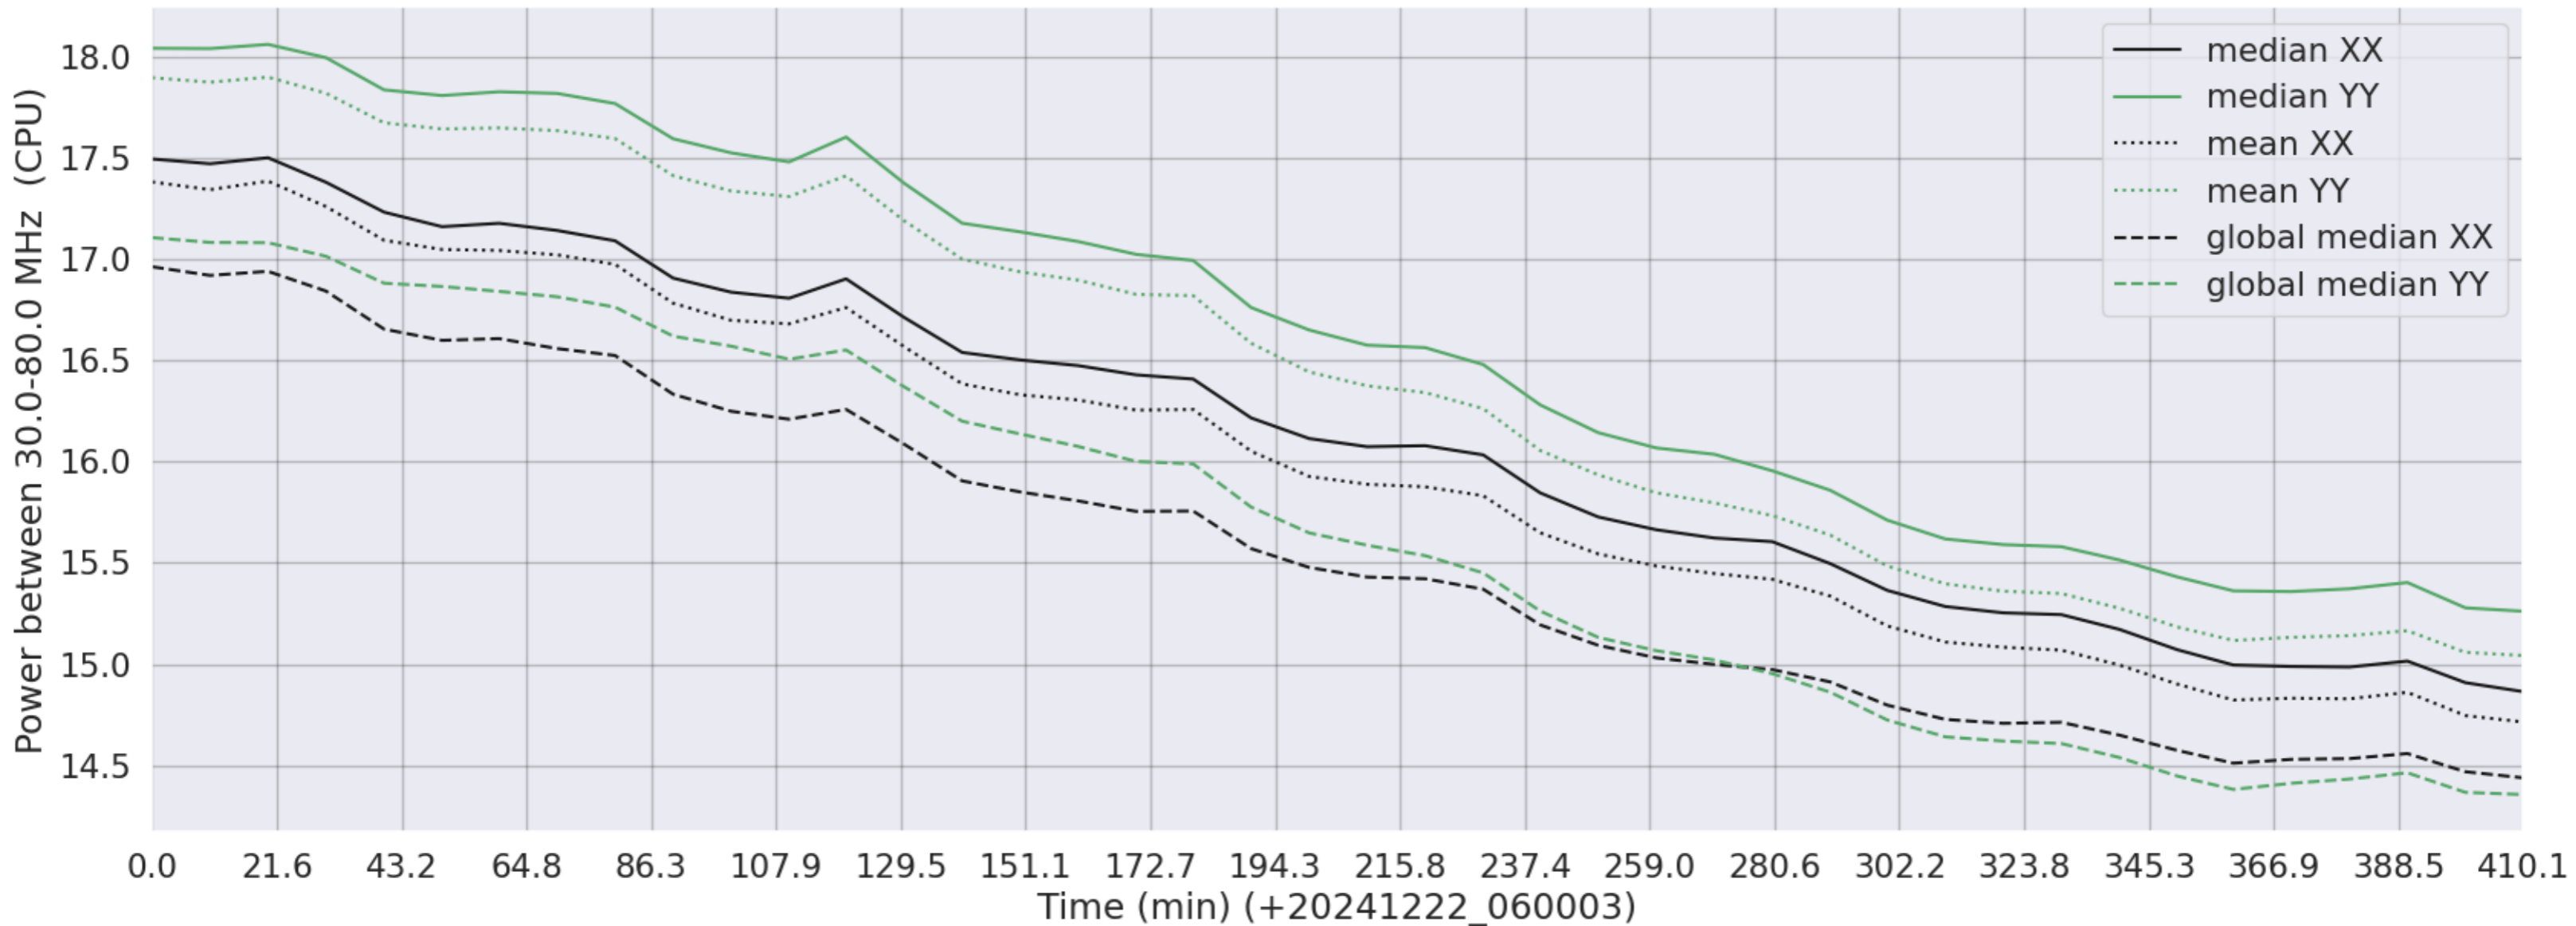

LWA075 - Correlator# 089 - XX FLAGS:Good - YY FLAGS:Good

LWA077 - Correlator# 088 - XX FLAGS:Good - YY FLAGS:Good