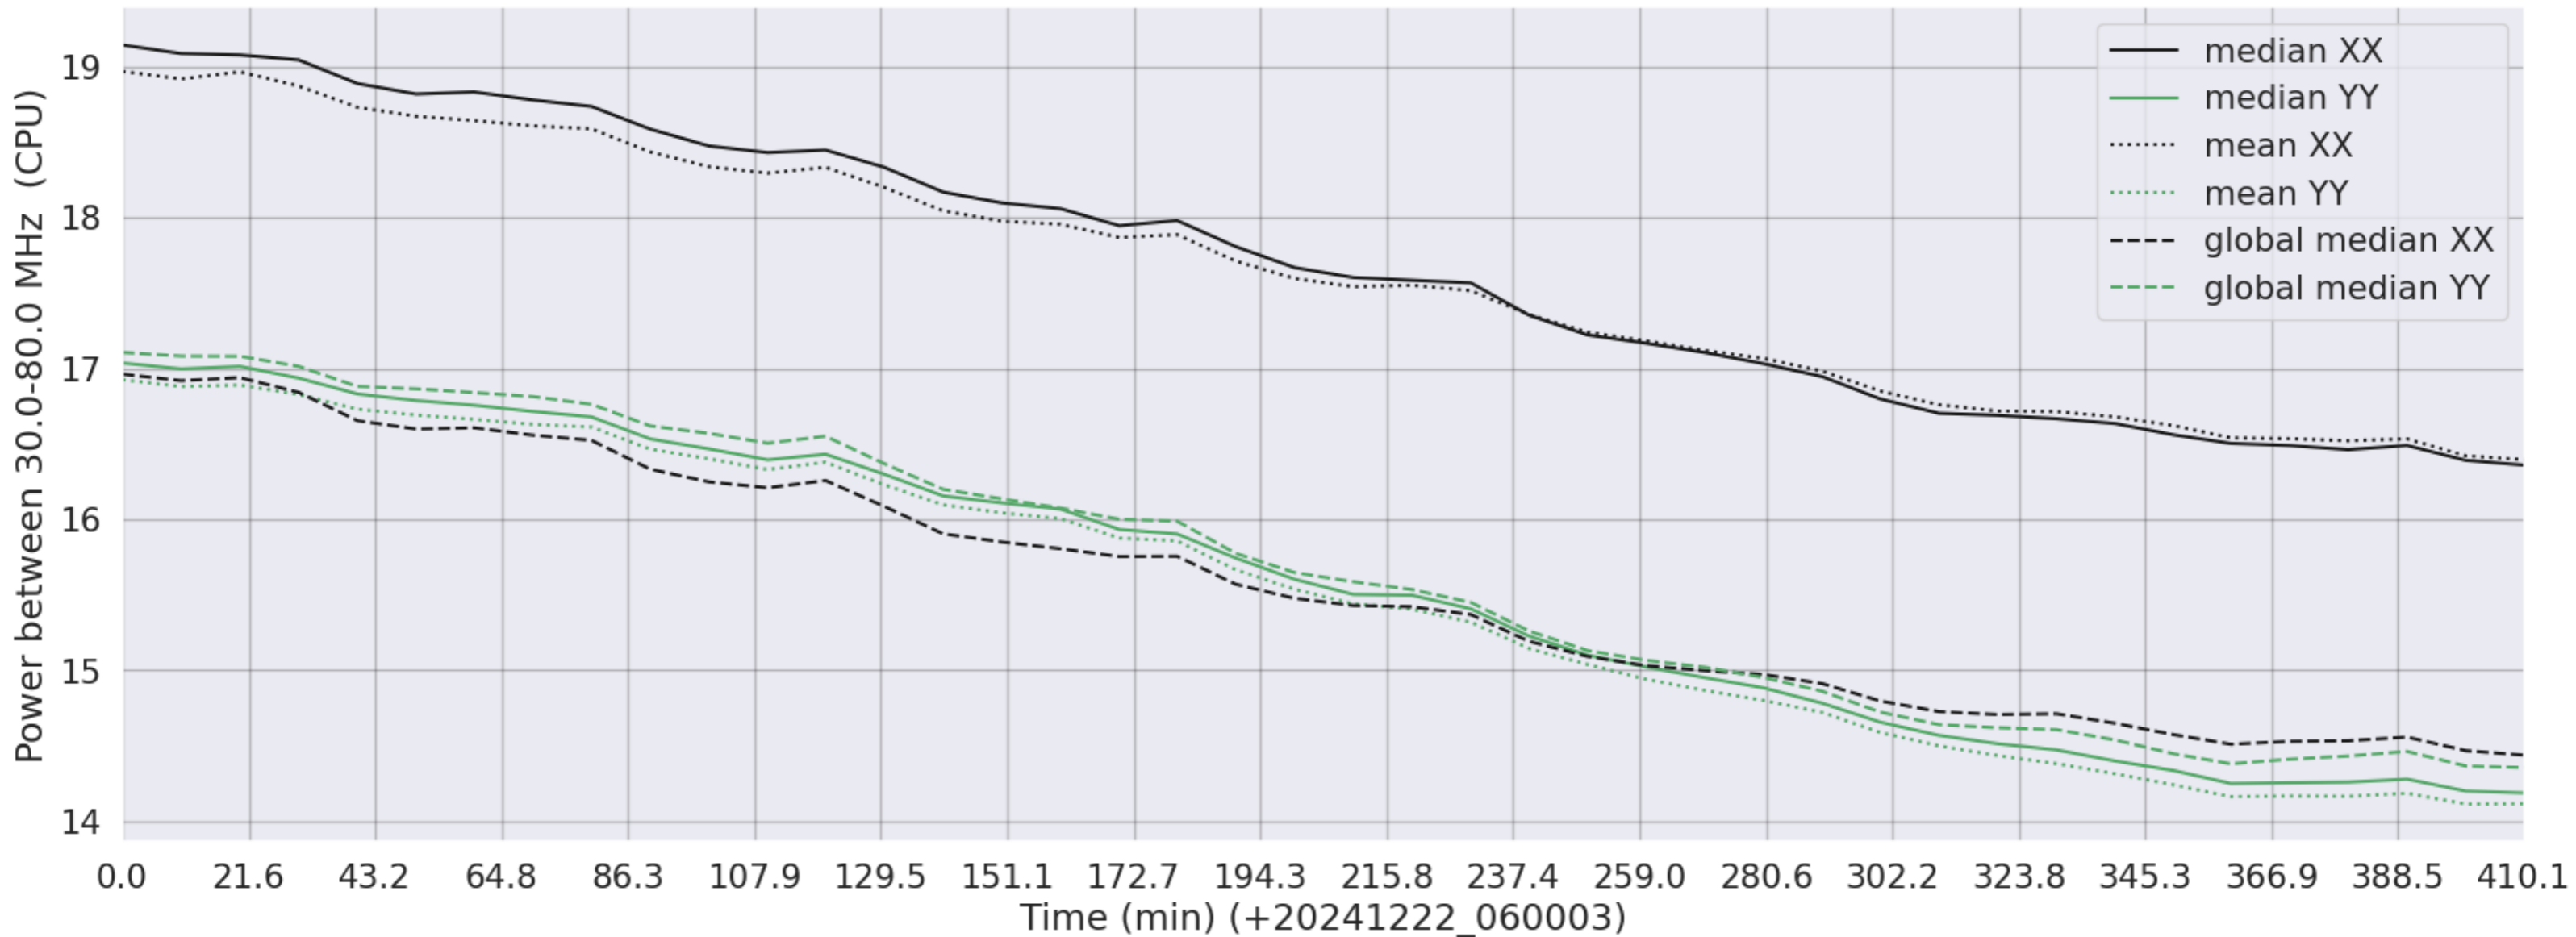

LWA338 - Correlator# 024 - XX FLAGS:Good - YY FLAGS:Good

LWA332 - Correlator# 025 - XX FLAGS:Good - YY FLAGS:Good

LWA340 - Correlator# 026 - XX FLAGS:Good - YY FLAGS:Good

LWA339 - Correlator# 027 - XX FLAGS:Good - YY FLAGS:Good