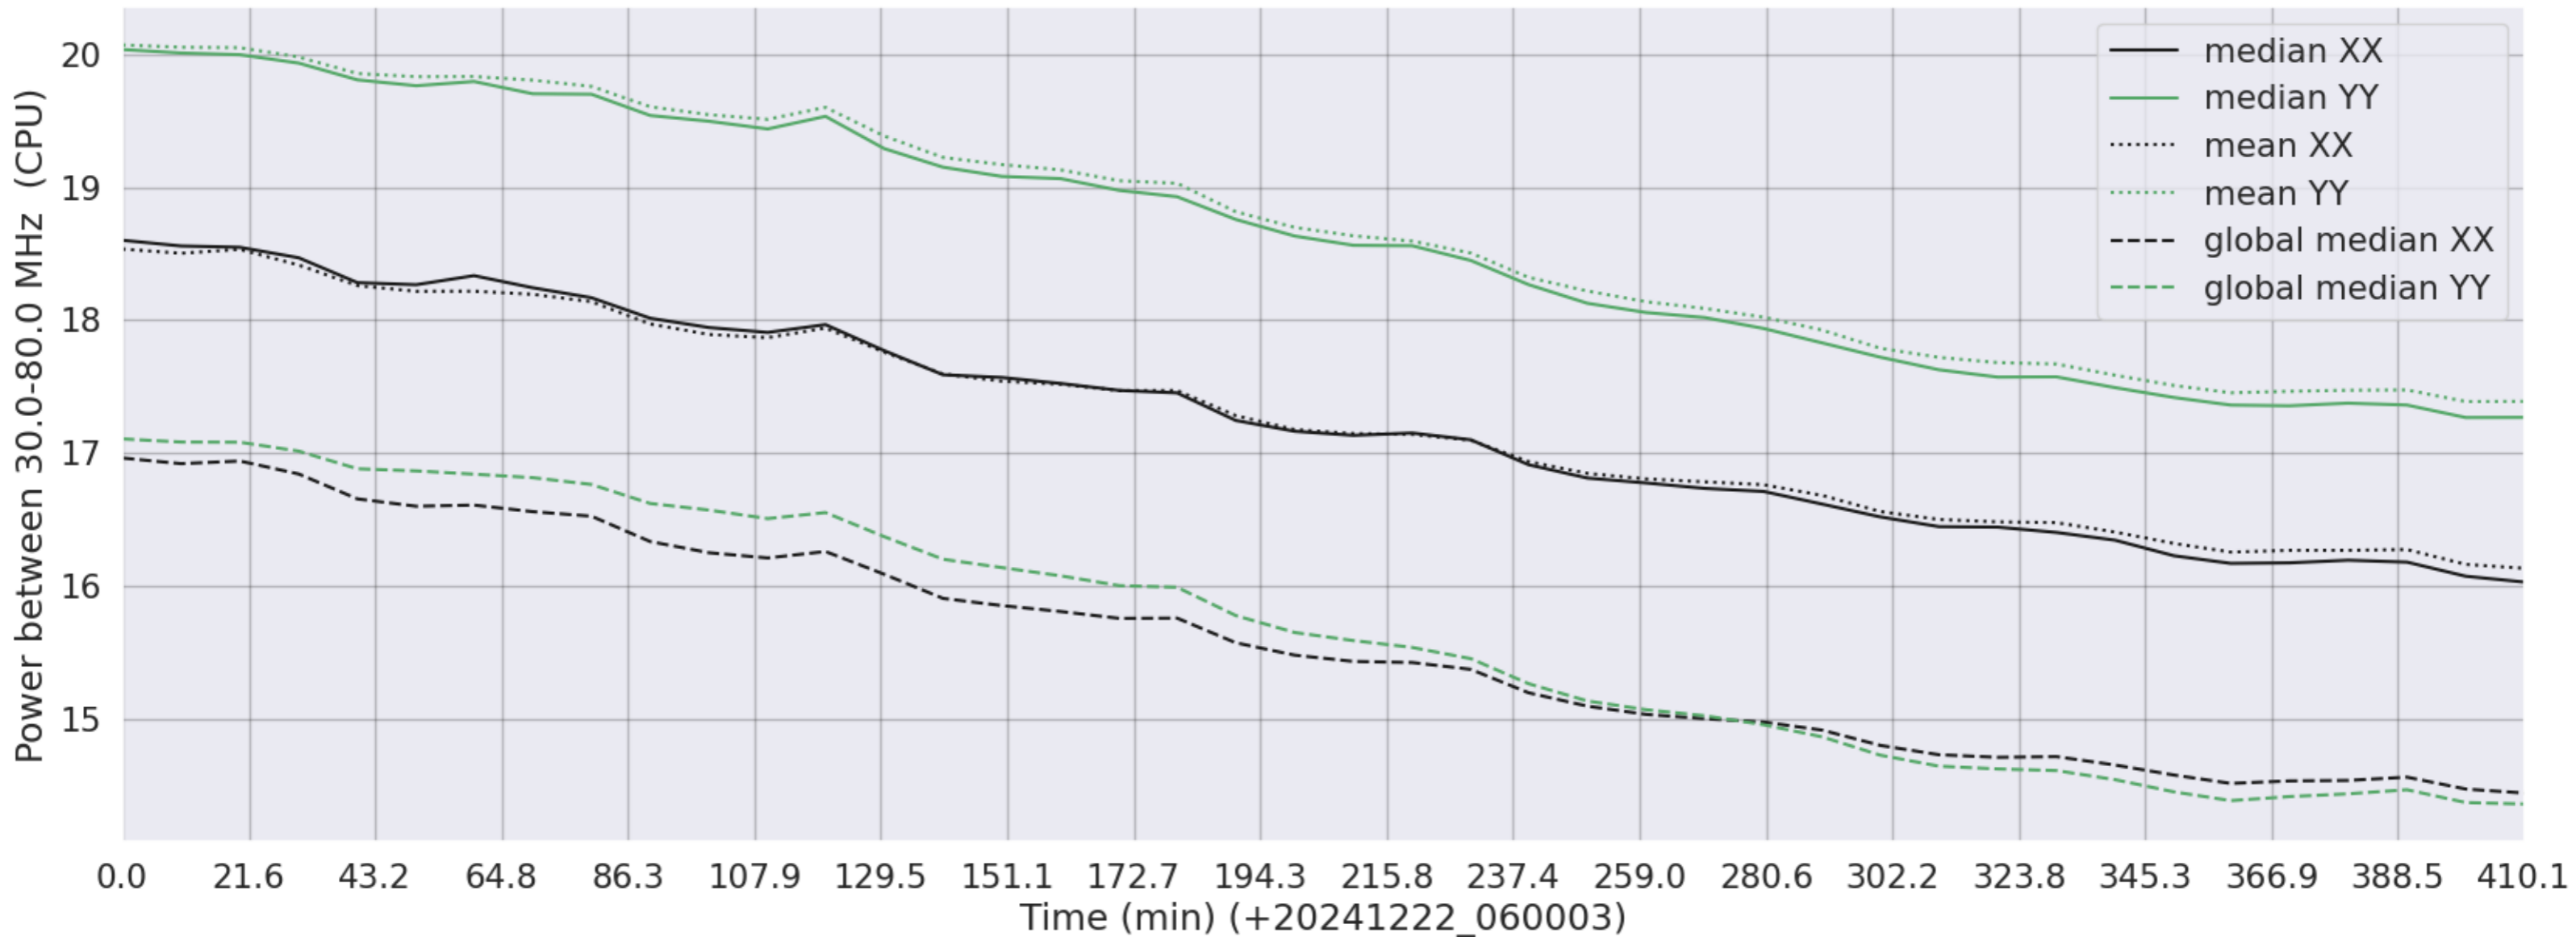

LWA068 - Correlator# 166 - XX FLAGS:Good - YY FLAGS:Good

LWA065 - Correlator# 165 - XX FLAGS:Good - YY FLAGS:Good