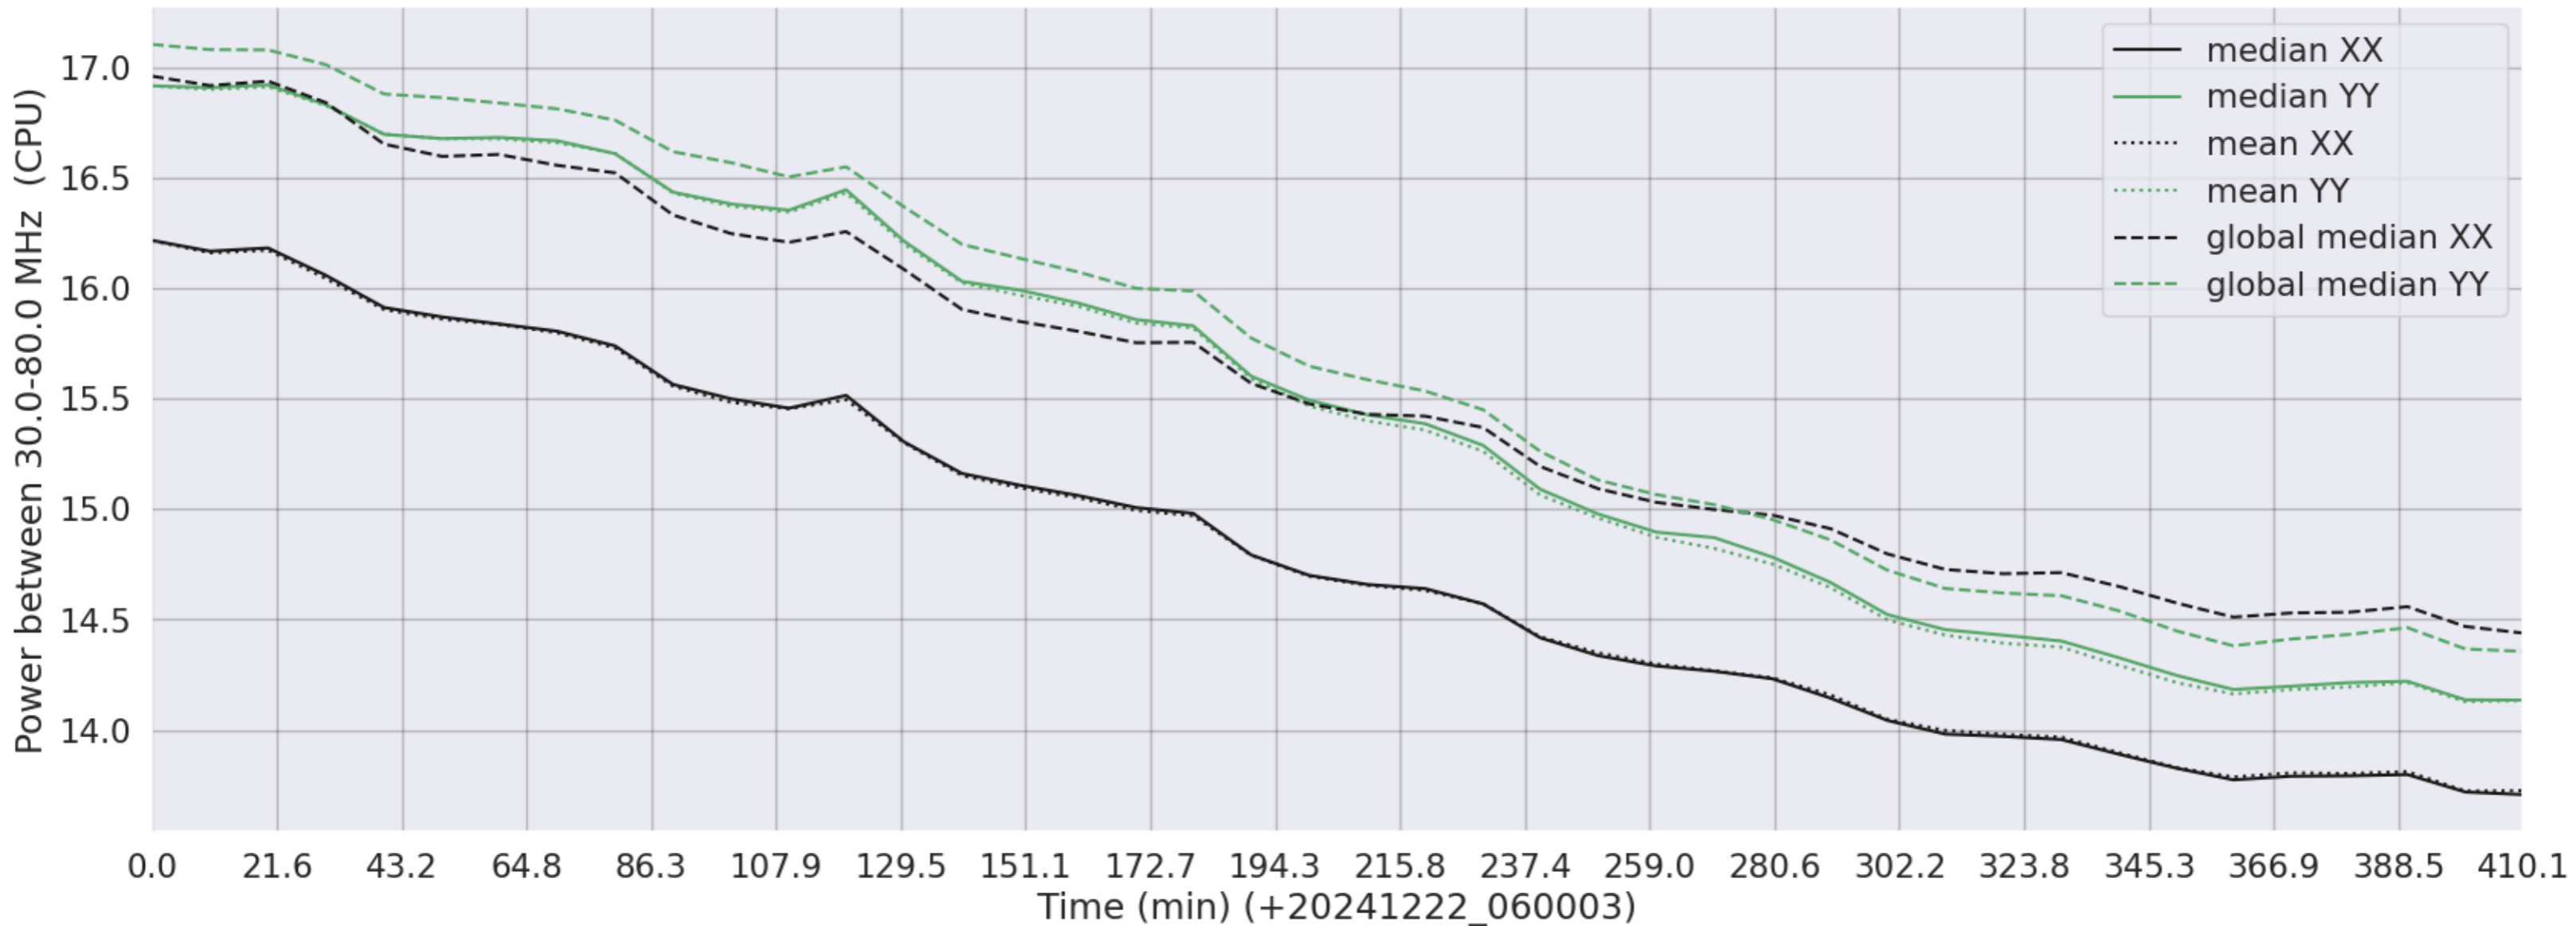

LWA080 - Correlator# 119 - XX FLAGS:Good - YY FLAGS:Good

LWA054 - Correlator# 118 - XX FLAGS:Good - YY FLAGS:Good