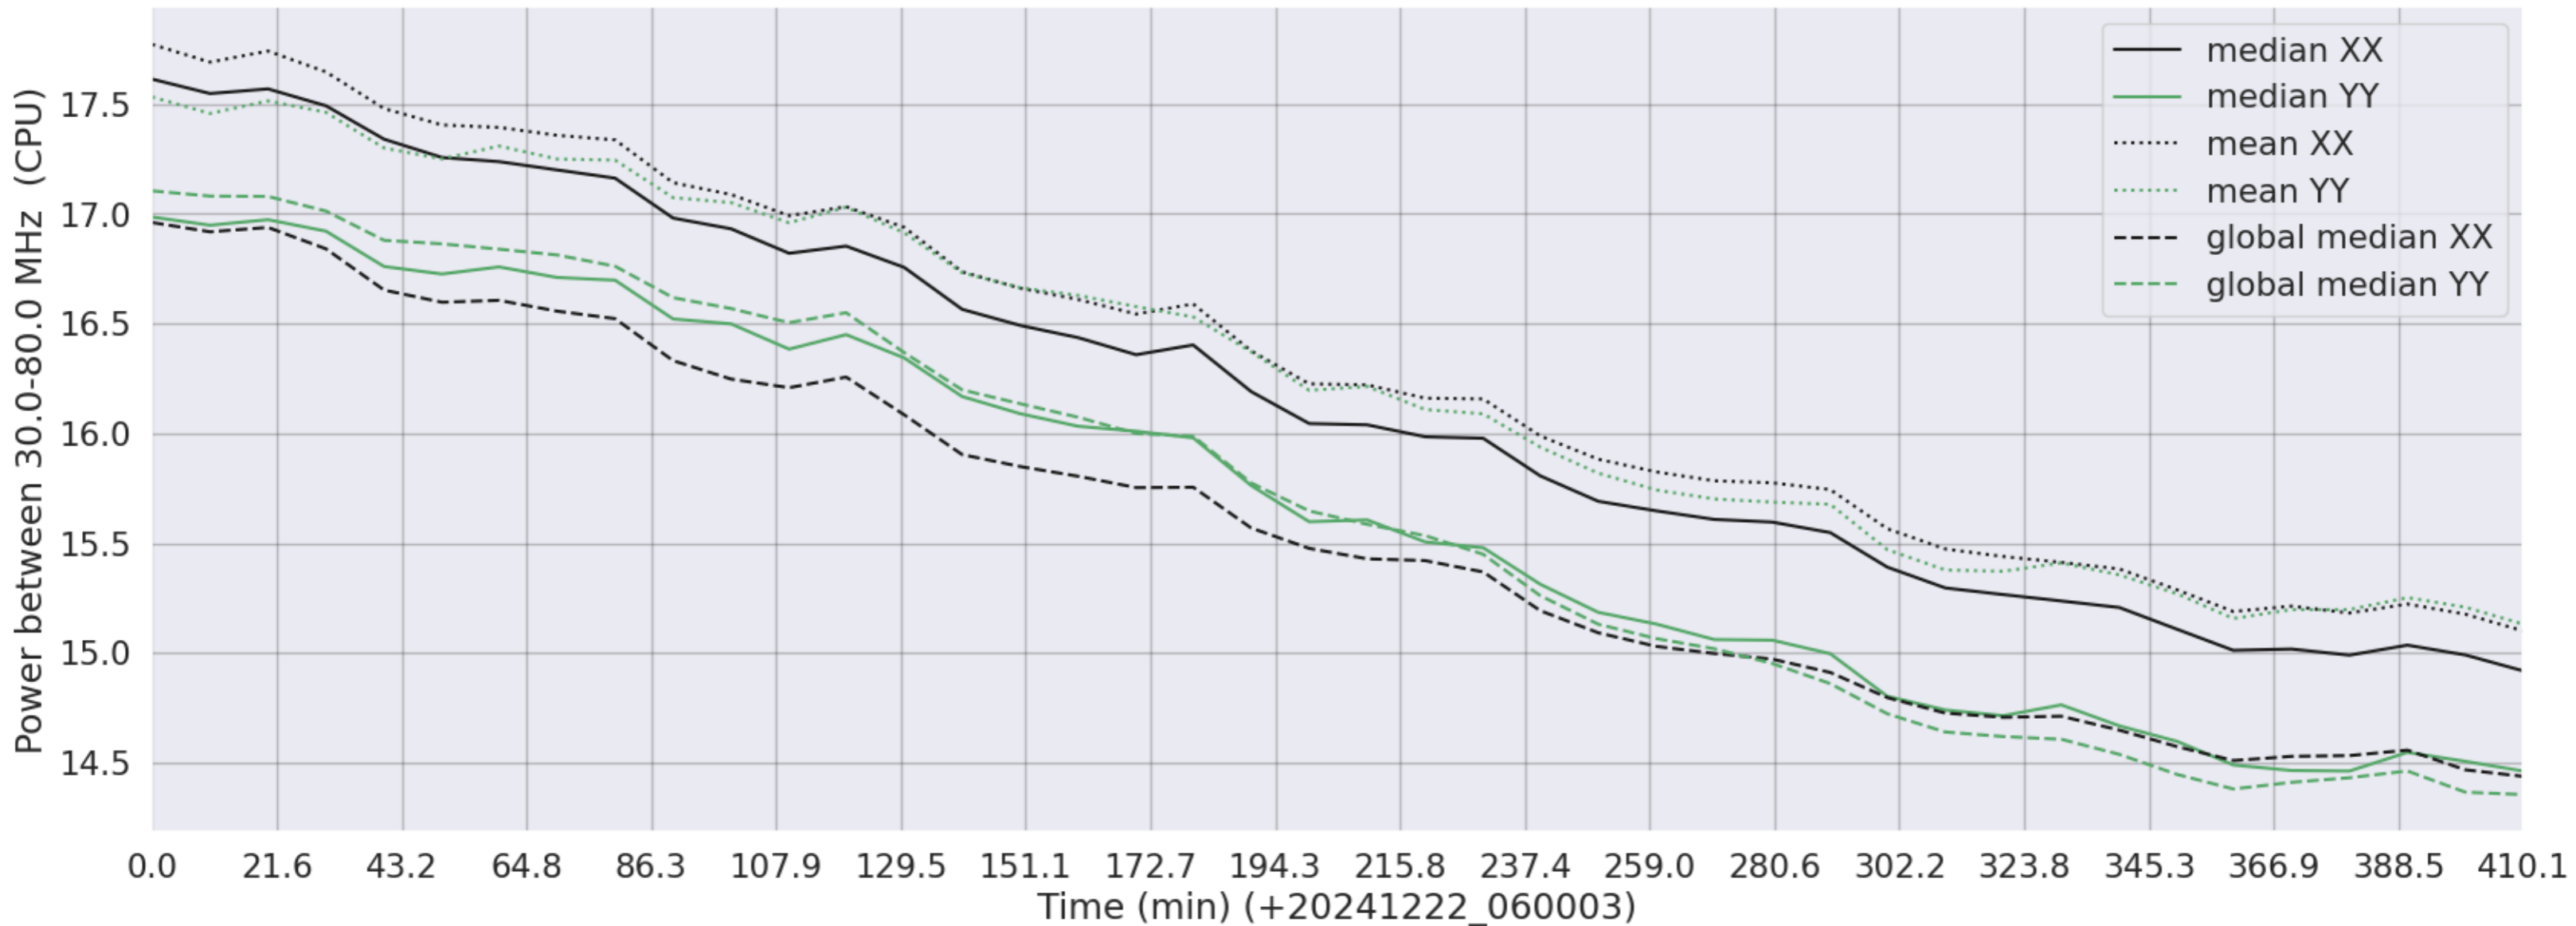

LWA335 - Correlator# 057 - XX FLAGS:Good - YY FLAGS:Good

LWA336 - Correlator# 056 - XX FLAGS:Good - YY FLAGS:Good