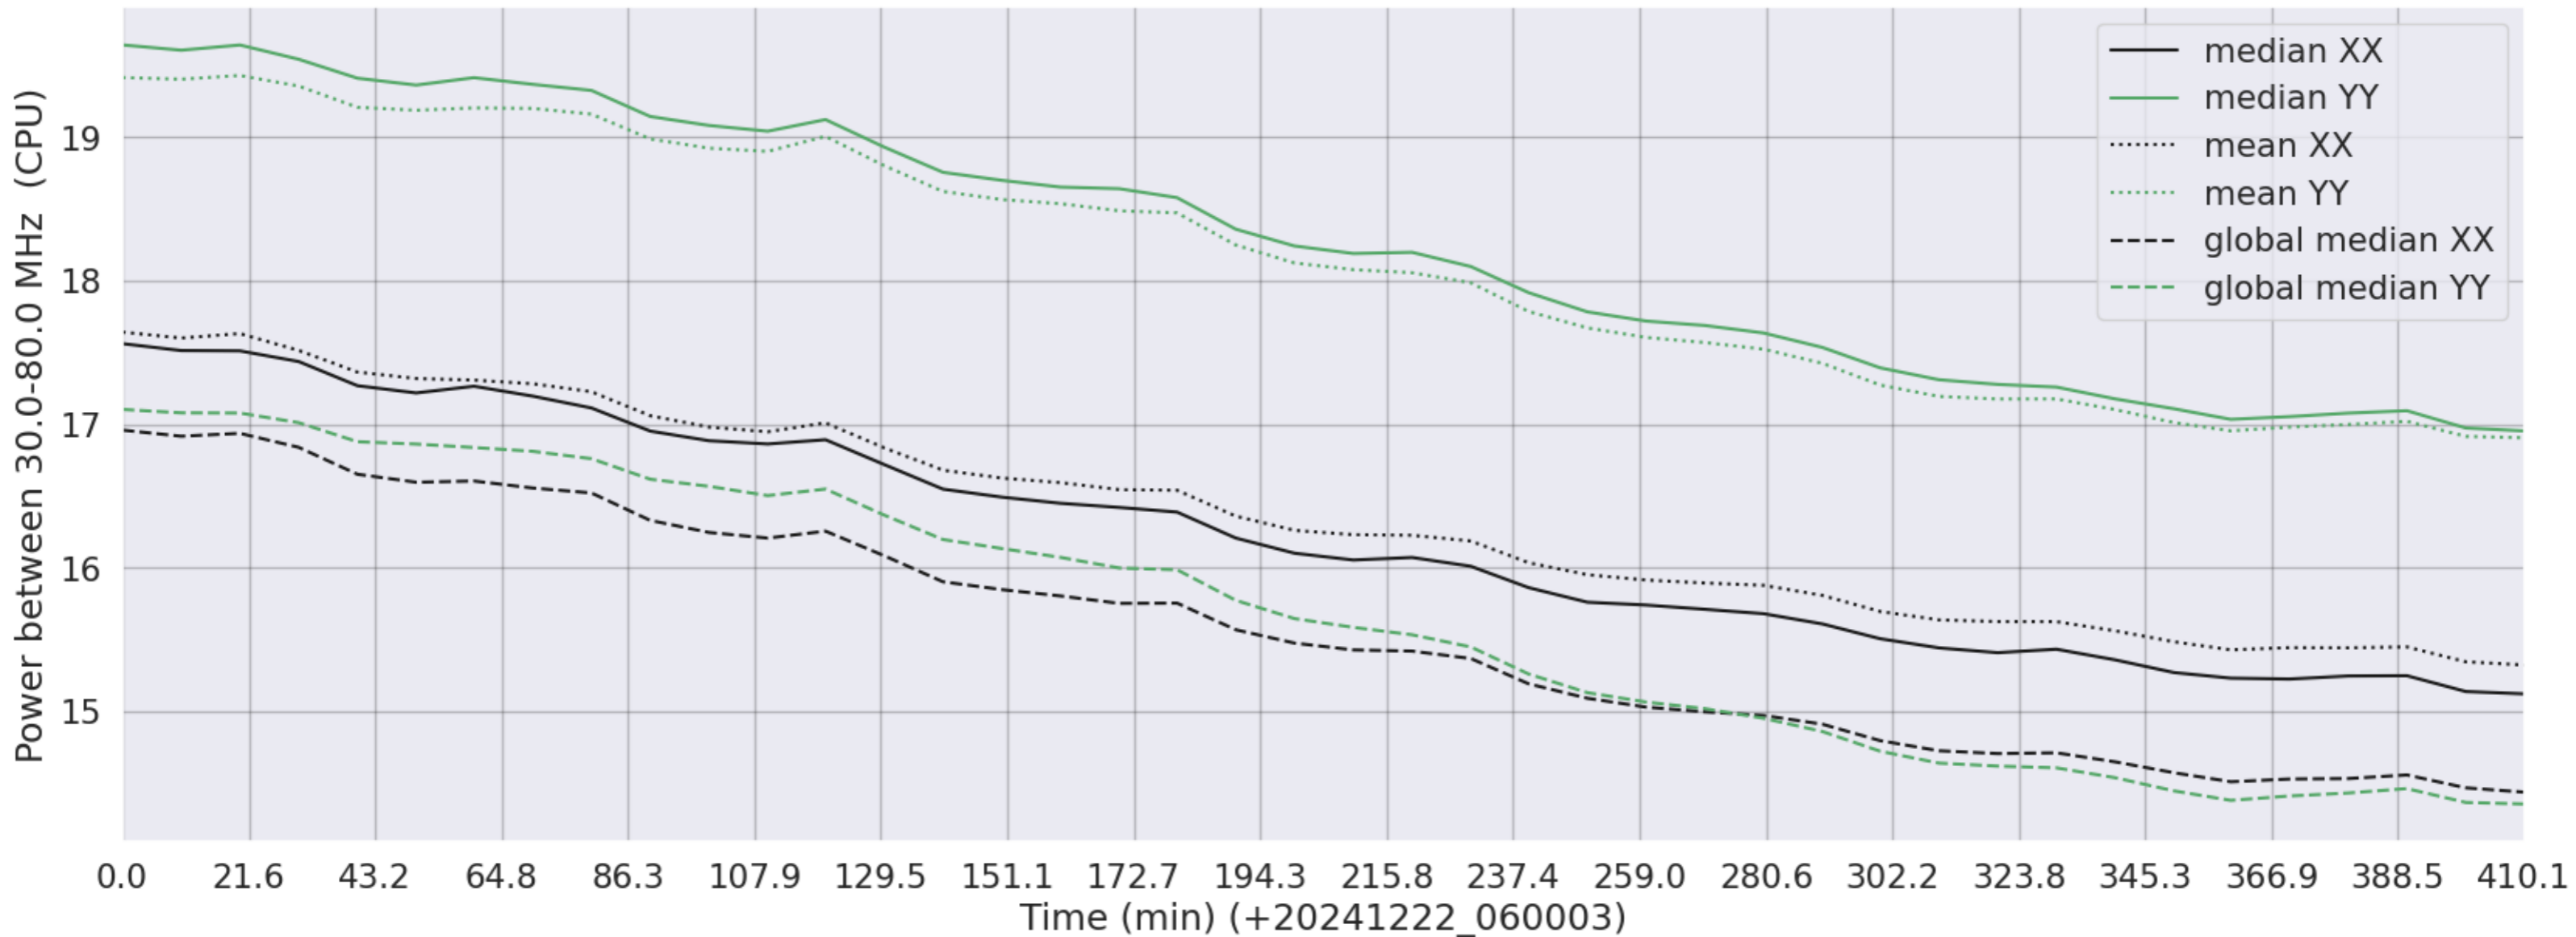

LWA072 - Correlator# 171 - XX FLAGS:BadSpecShape - YY FLAGS:Good

LWA097 - Correlator# 170 - XX FLAGS:Good - YY FLAGS:Good