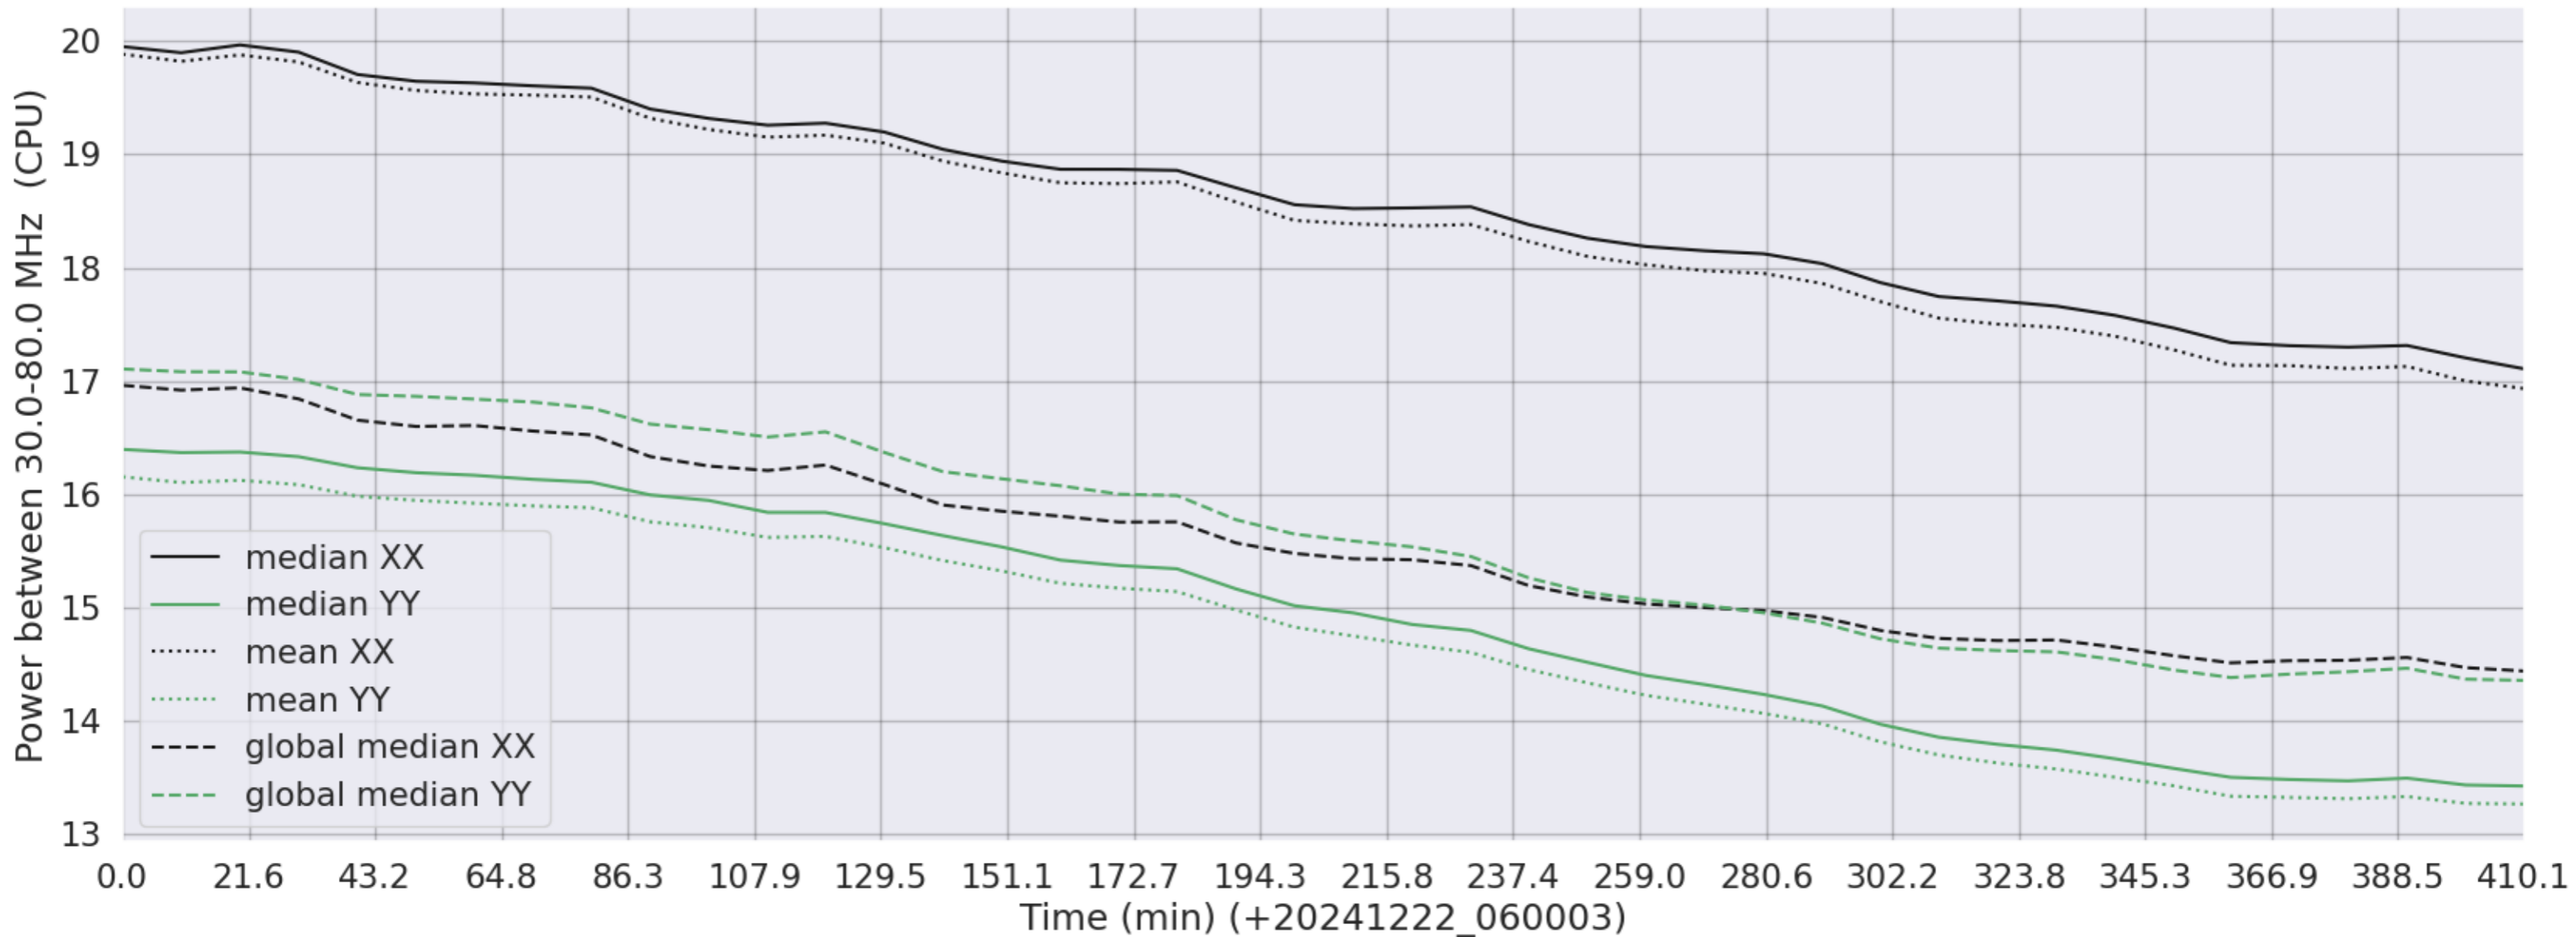

LWA280 - Correlator# 041 - XX FLAGS:Good - YY FLAGS:LowPower

LWA283 - Correlator# 040 - XX FLAGS:Good - YY FLAGS:Good