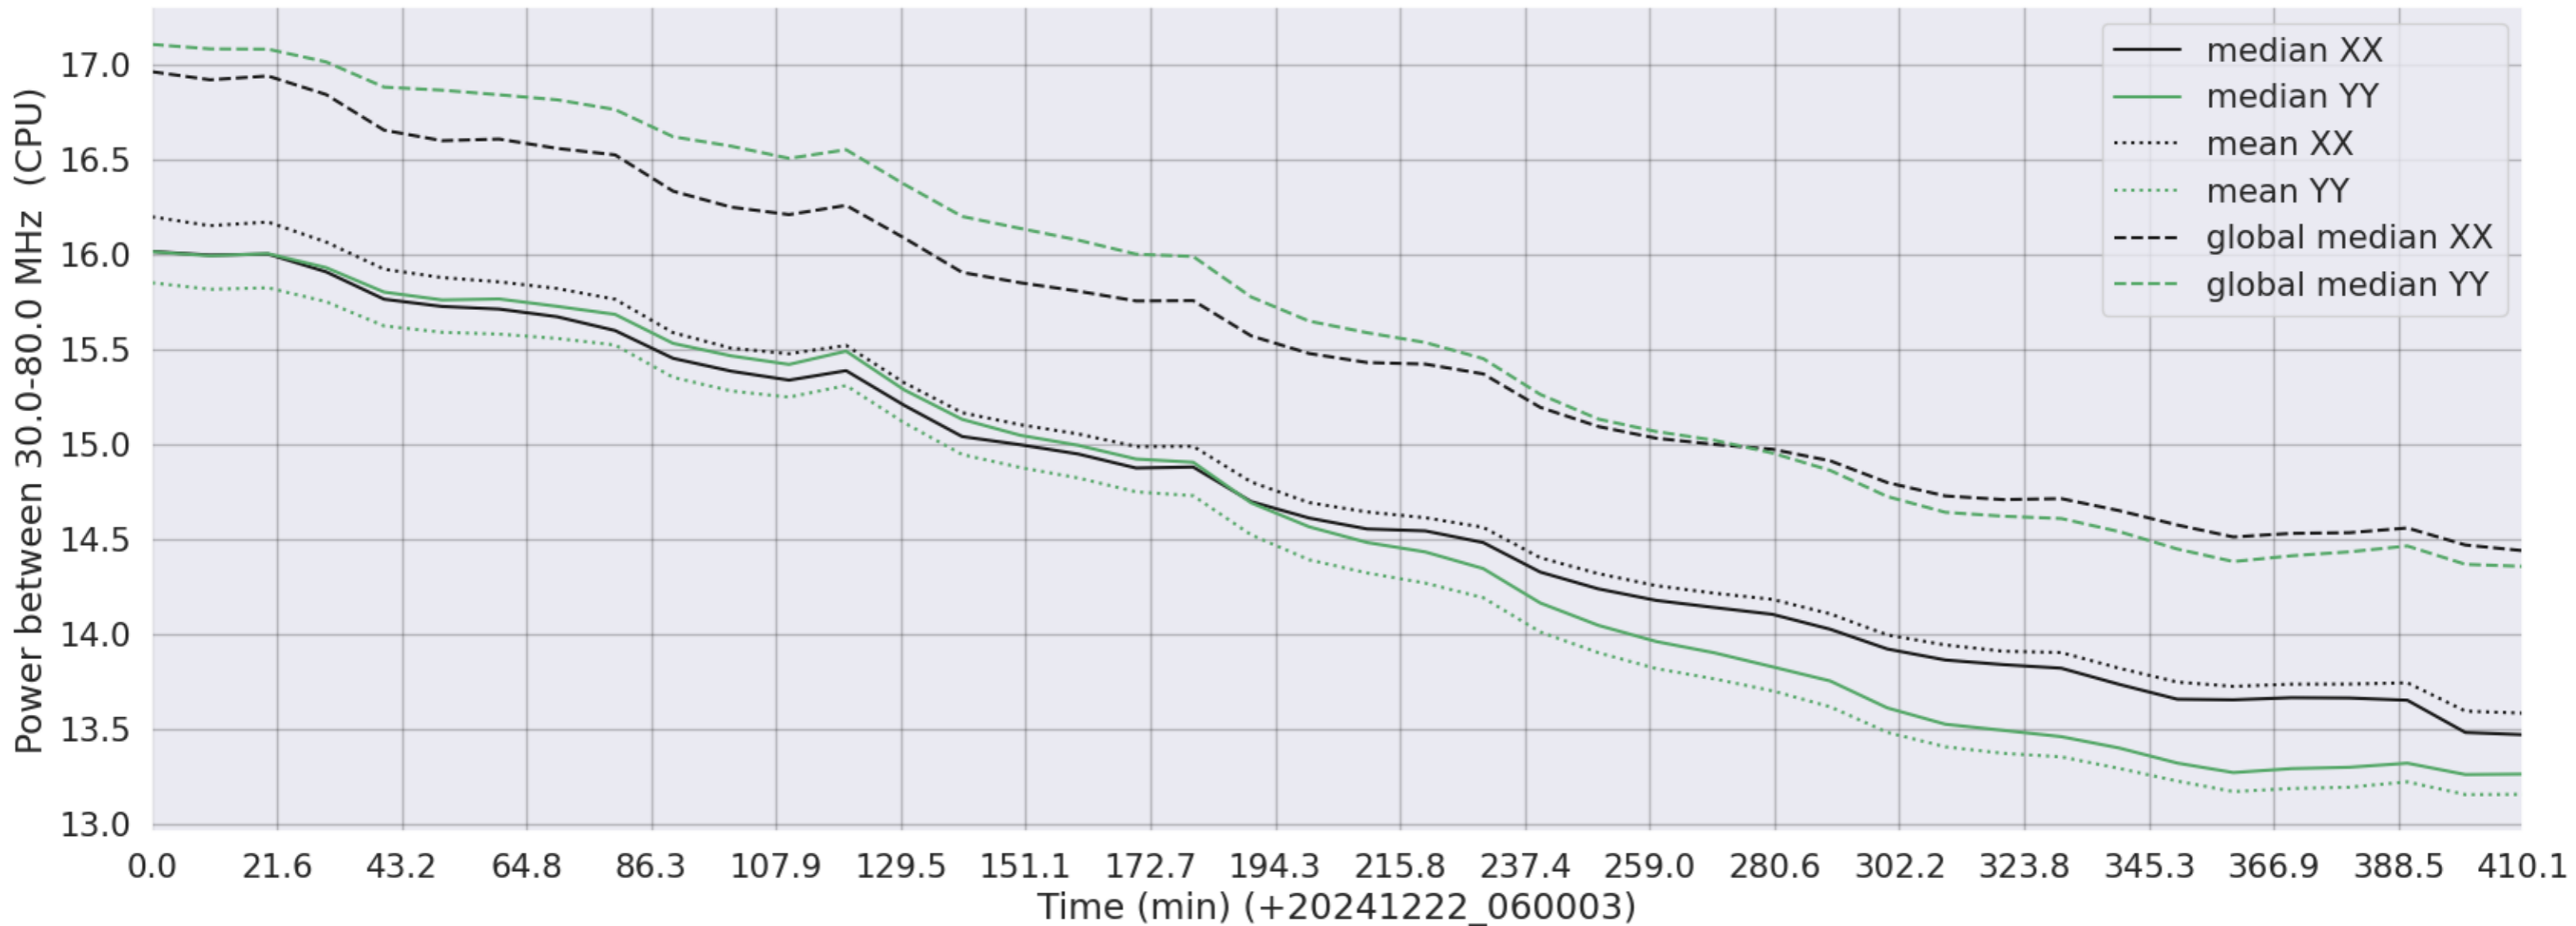

LWA182 - Correlator# 238 - XX FLAGS:Good - YY FLAGS:Good

LWA158 - Correlator# 237 - XX FLAGS:Good - YY FLAGS:Good