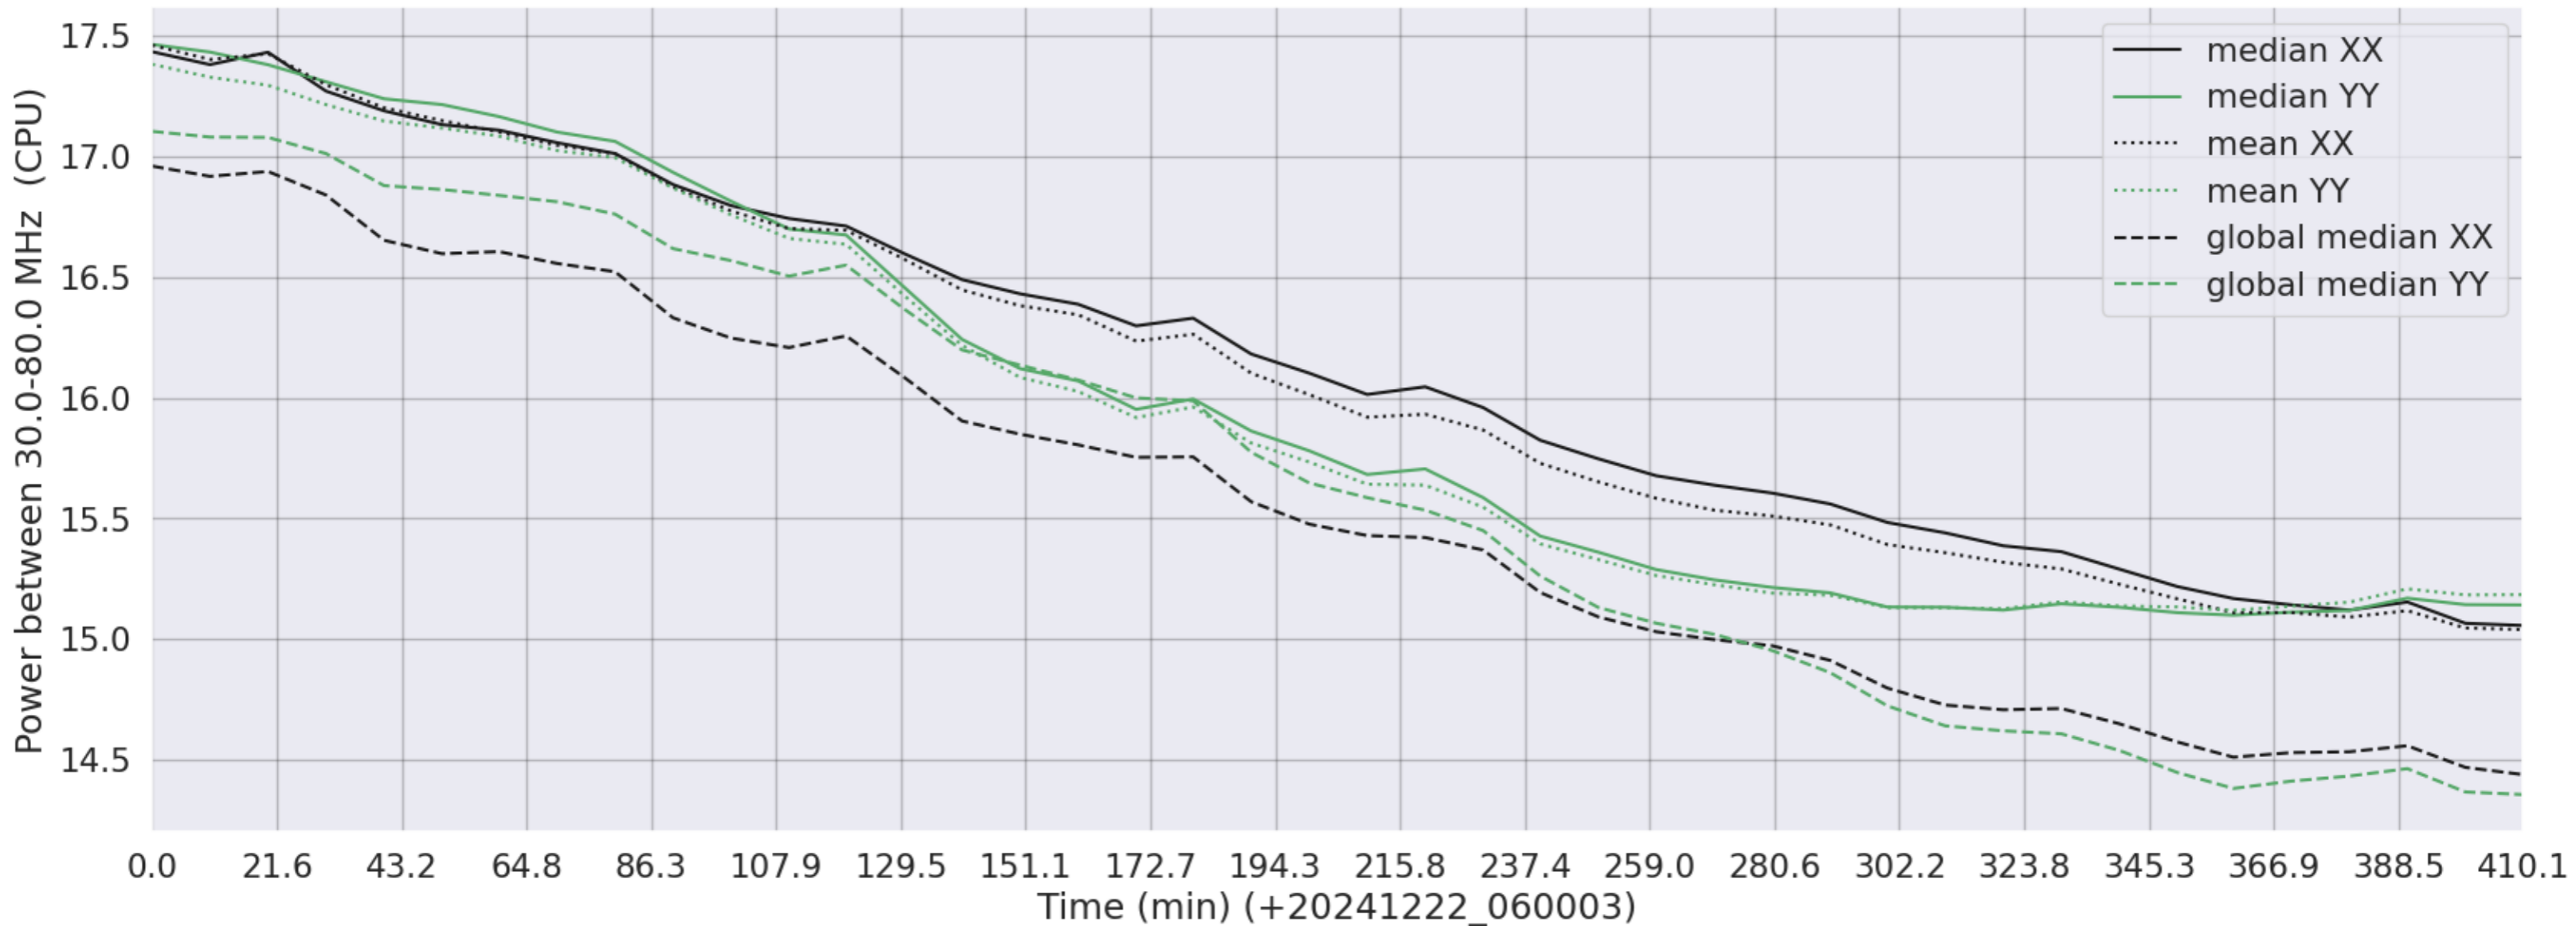

LWA365 - Correlator# 126 - XX FLAGS:LowPower - YY FLAGS:LowPower

LWA331 - Correlator# 125 - XX FLAGS:Good - YY FLAGS:Good