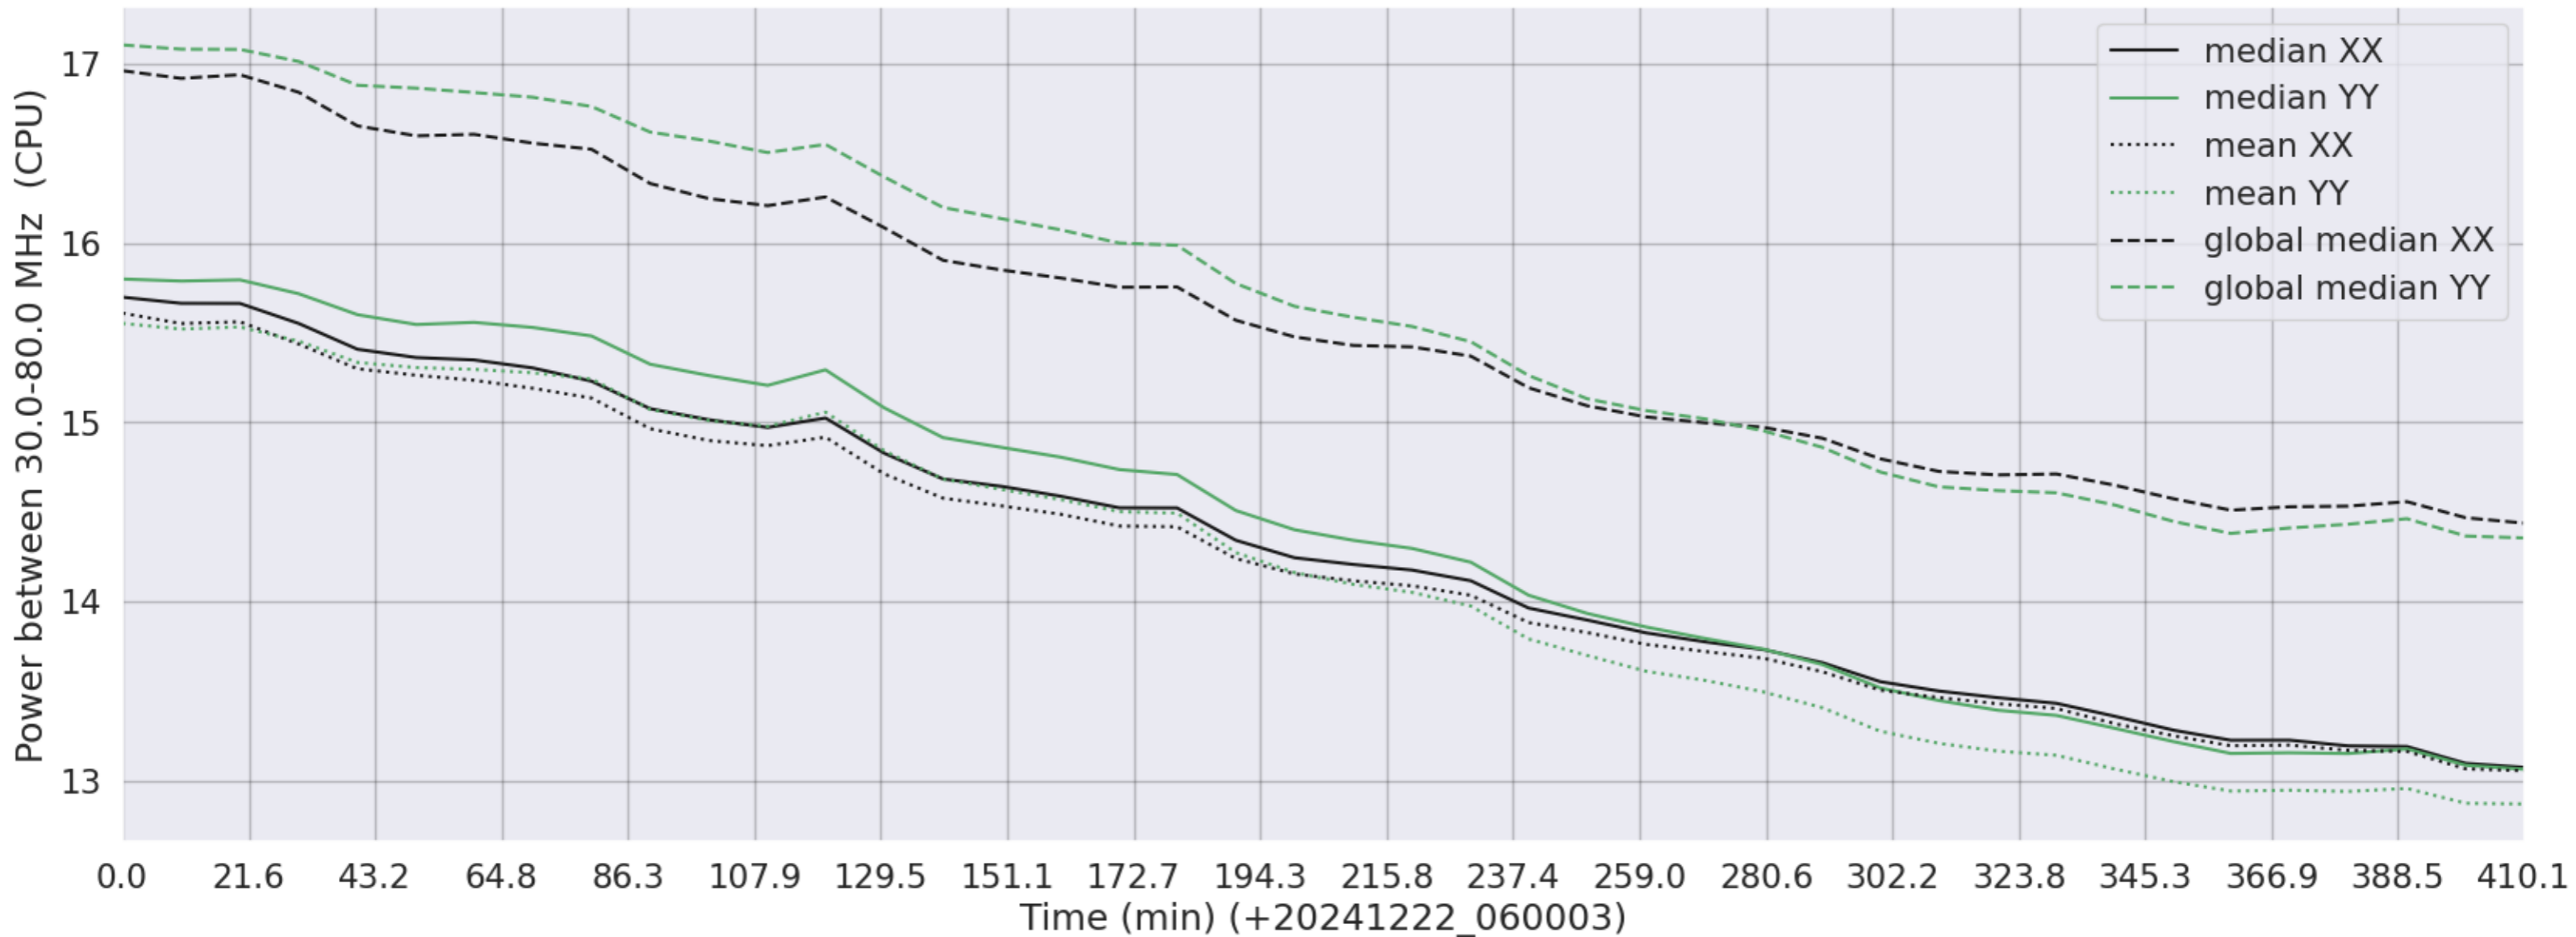

LWA153 - Correlator# 230 - XX FLAGS:Good - YY FLAGS:Good

LWA128 - Correlator# 229 - XX FLAGS:Good - YY FLAGS:Good