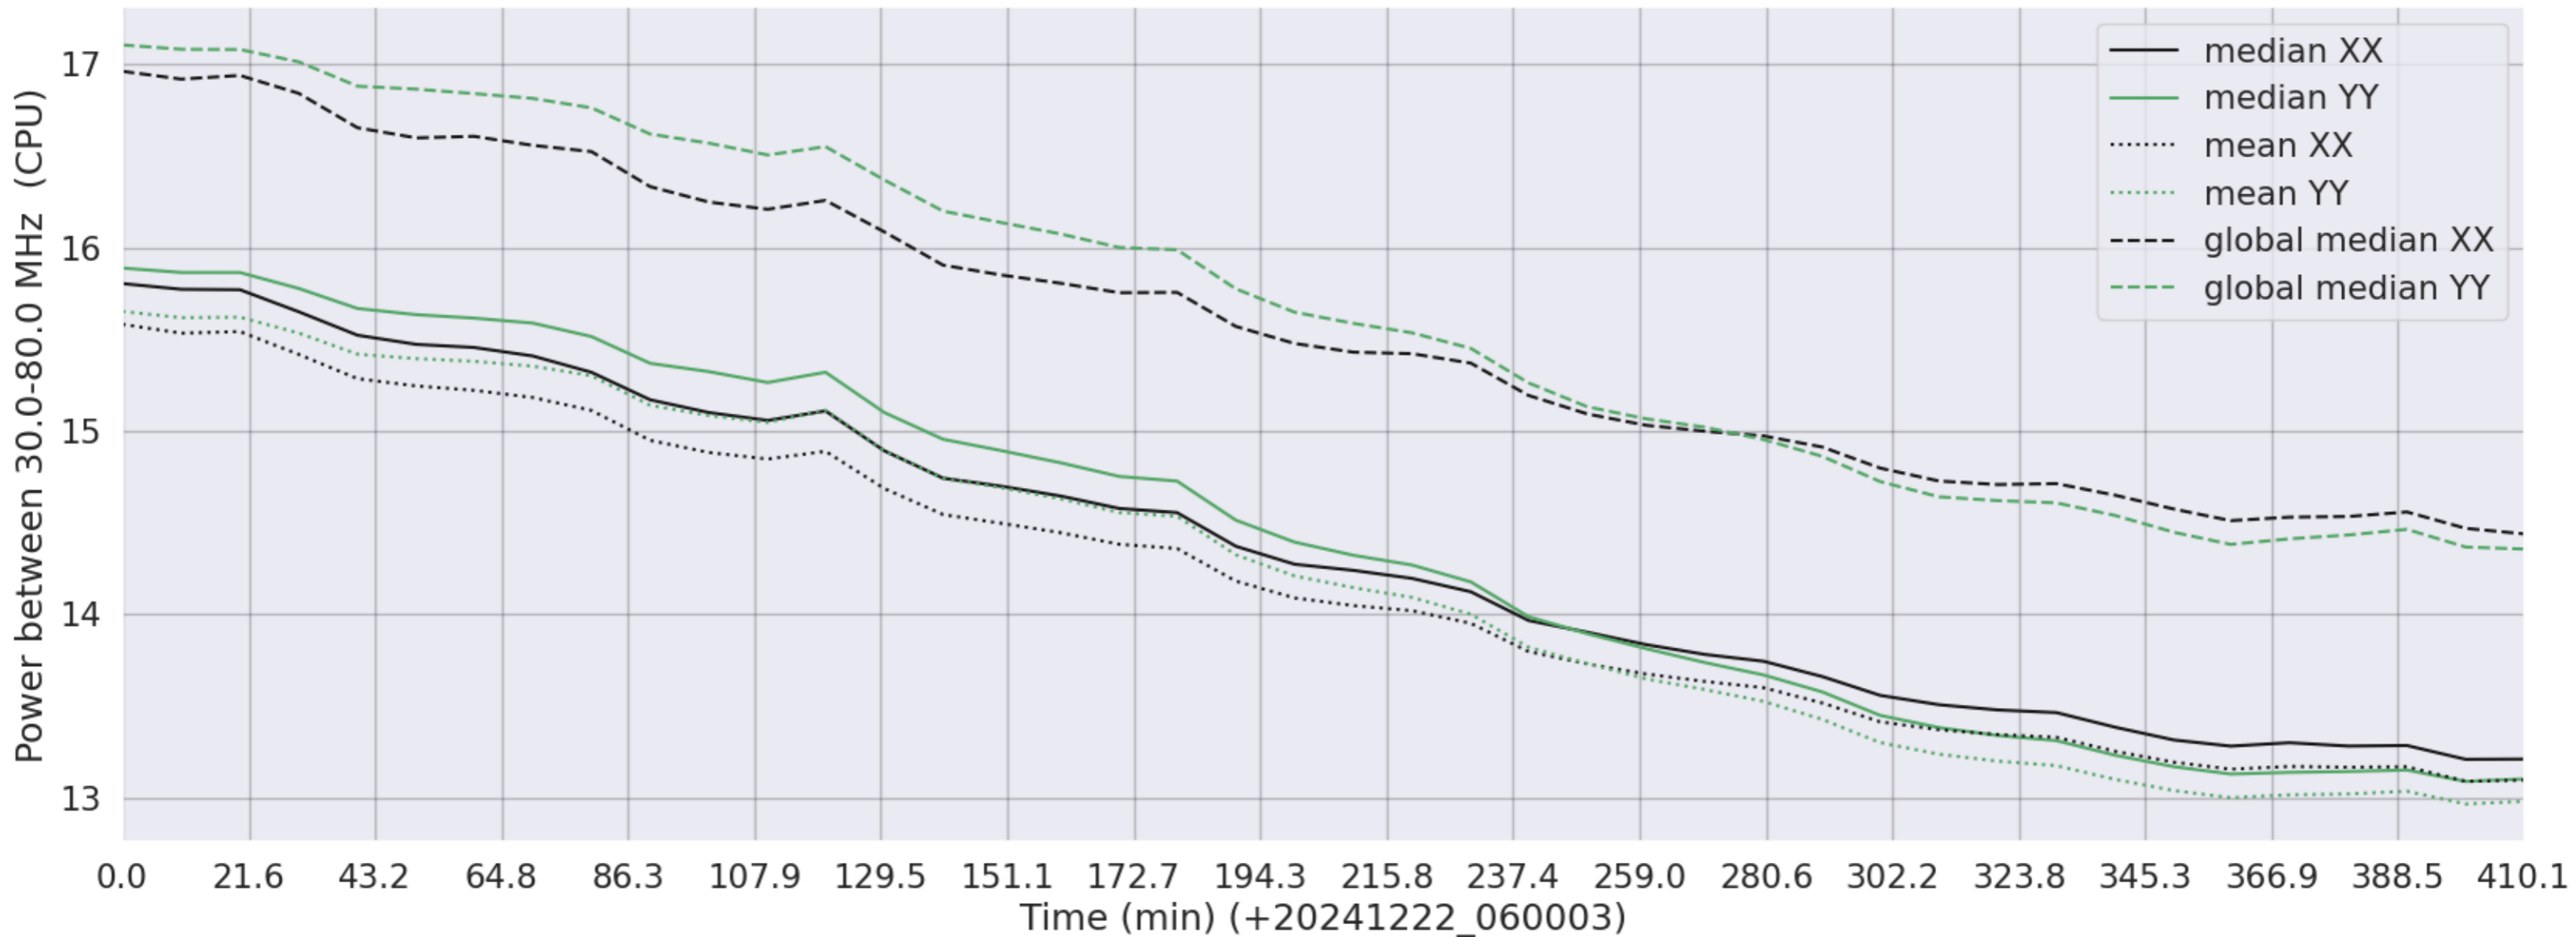

LWA192 - Correlator# 247 - XX FLAGS:Good - YY FLAGS:Good

LWA191 - Correlator# 246 - XX FLAGS:Good - YY FLAGS:Good