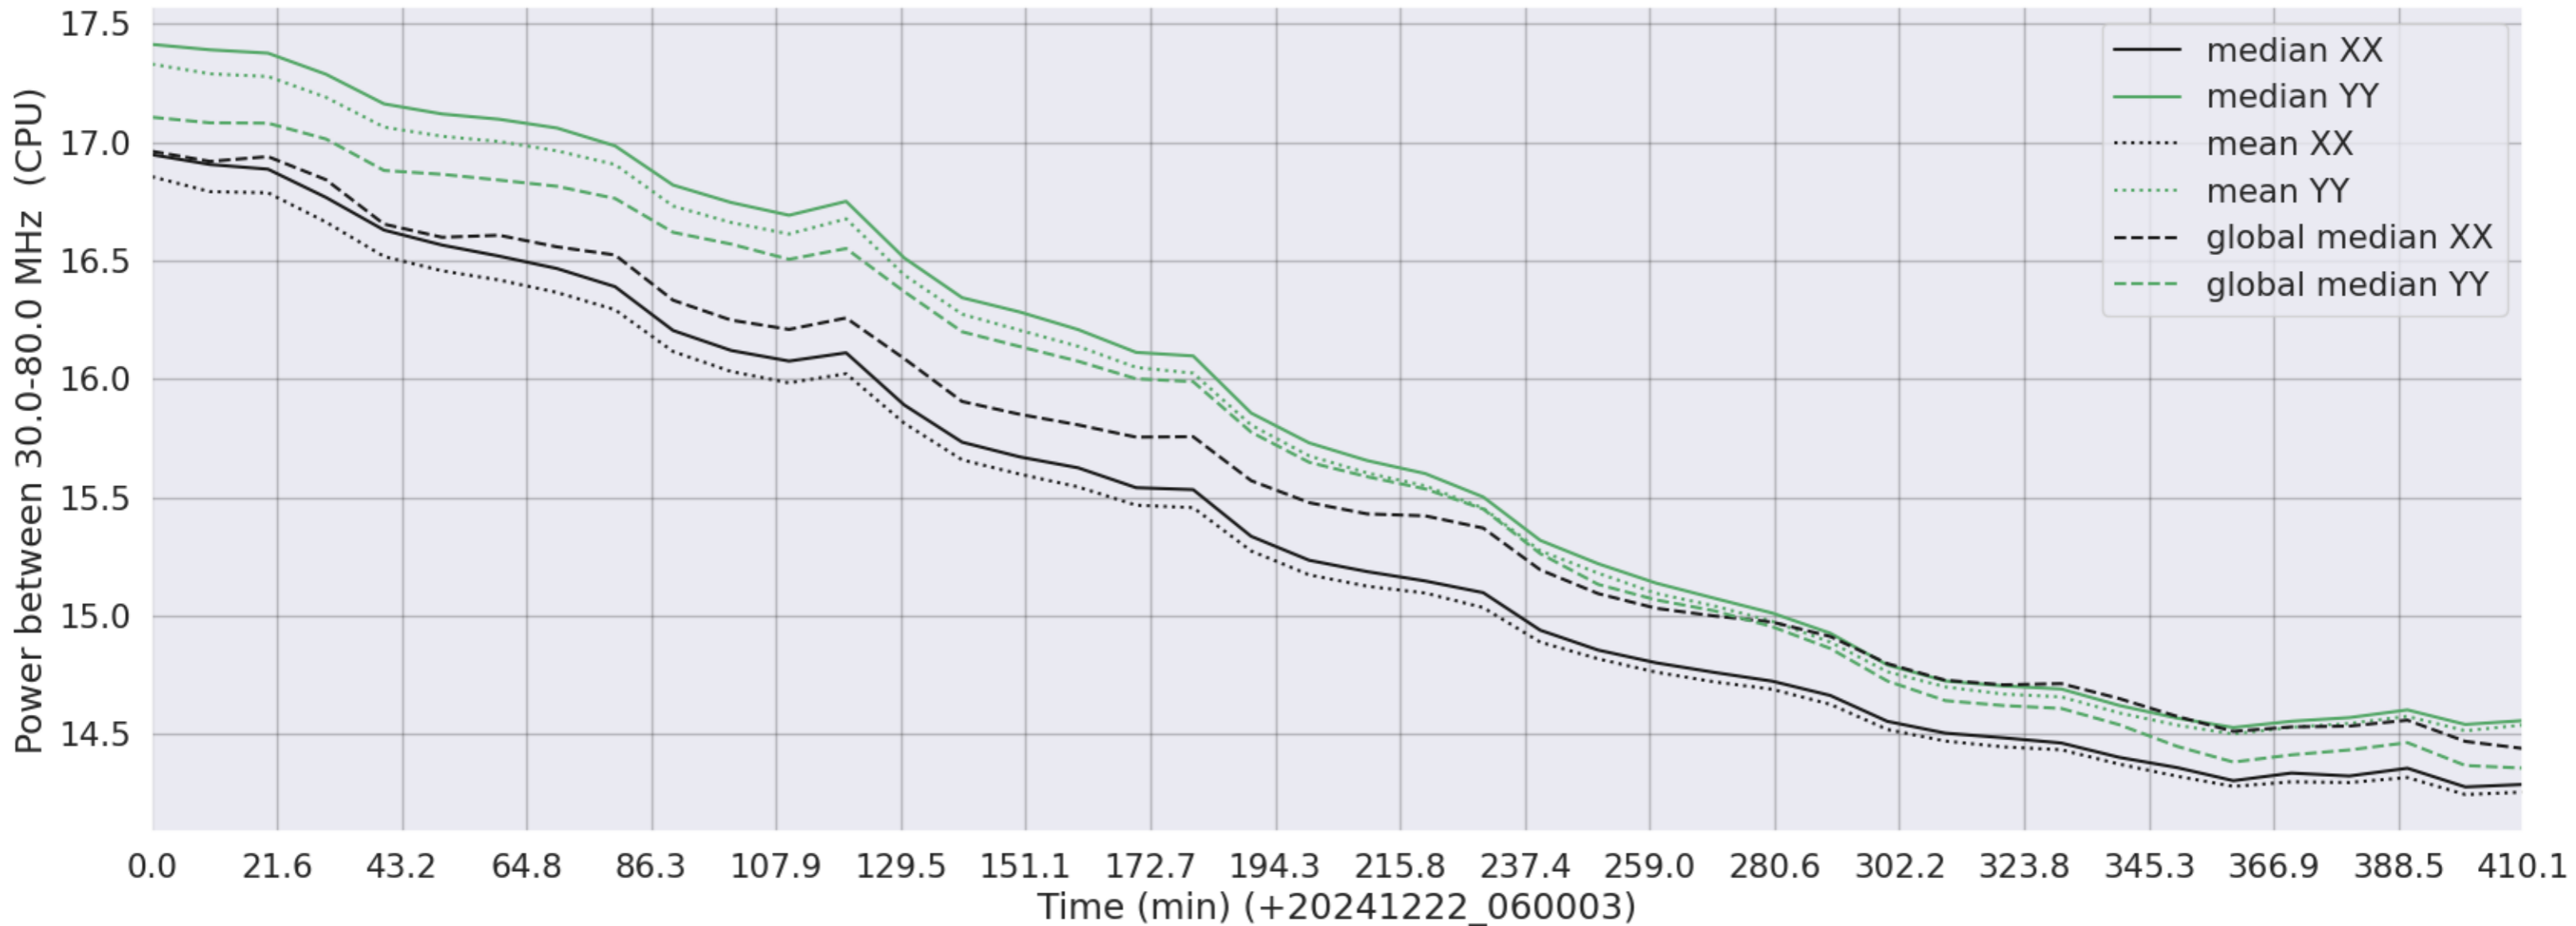

LWA096 - Correlator# 145 - XX FLAGS:Good - YY FLAGS:Good

LWA089 - Correlator# 144 - XX FLAGS:Good - YY FLAGS:Good