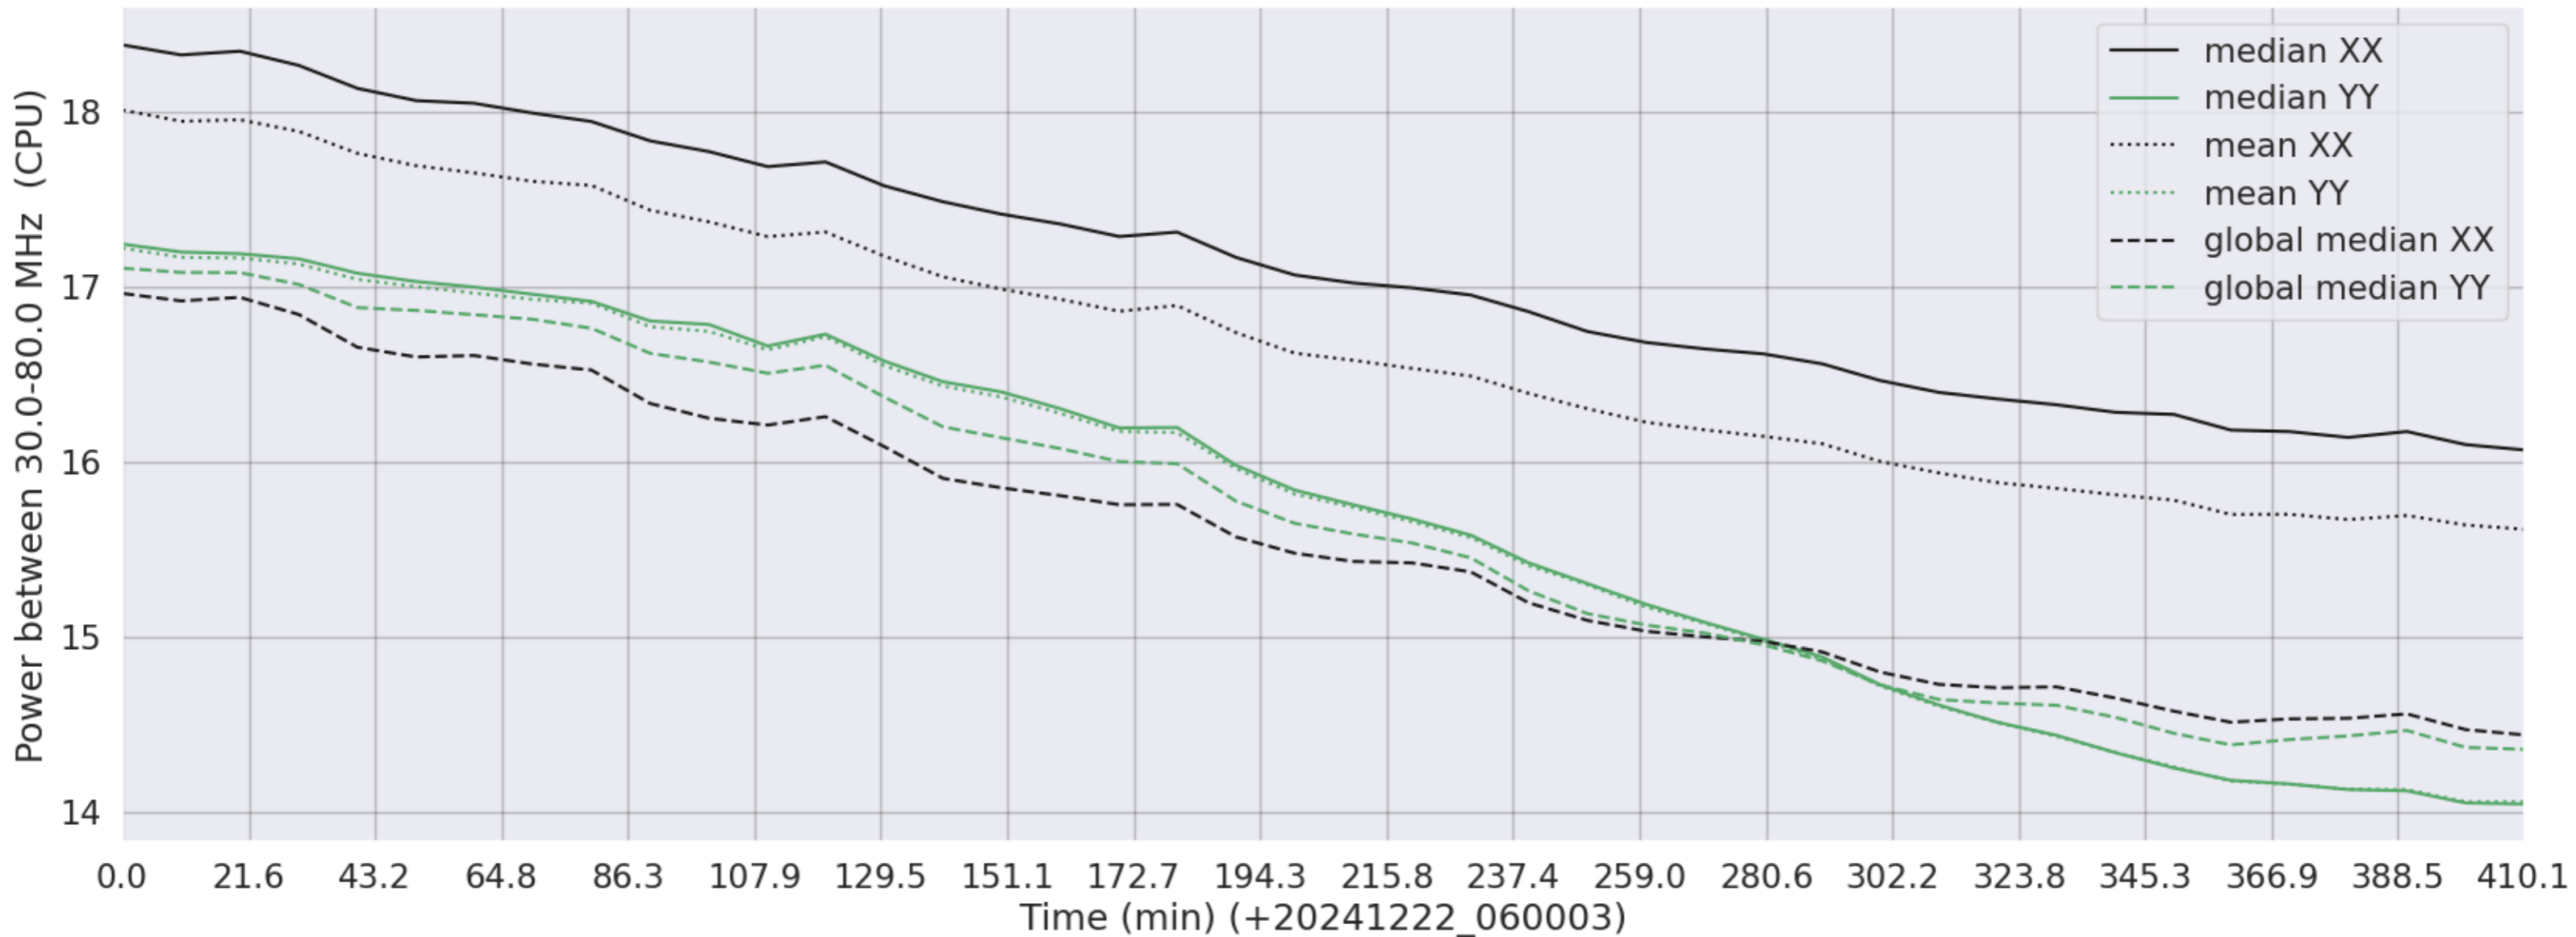

LWA283 - Correlator# 040 - XX FLAGS:Good - YY FLAGS:Good

LWA280 - Correlator# 041 - XX FLAGS:Good - YY FLAGS:LowPower

LWA288 - Correlator# 042 - XX FLAGS:Good - YY FLAGS:Good

LWA284 - Correlator# 043 - XX FLAGS:Good - YY FLAGS:Good