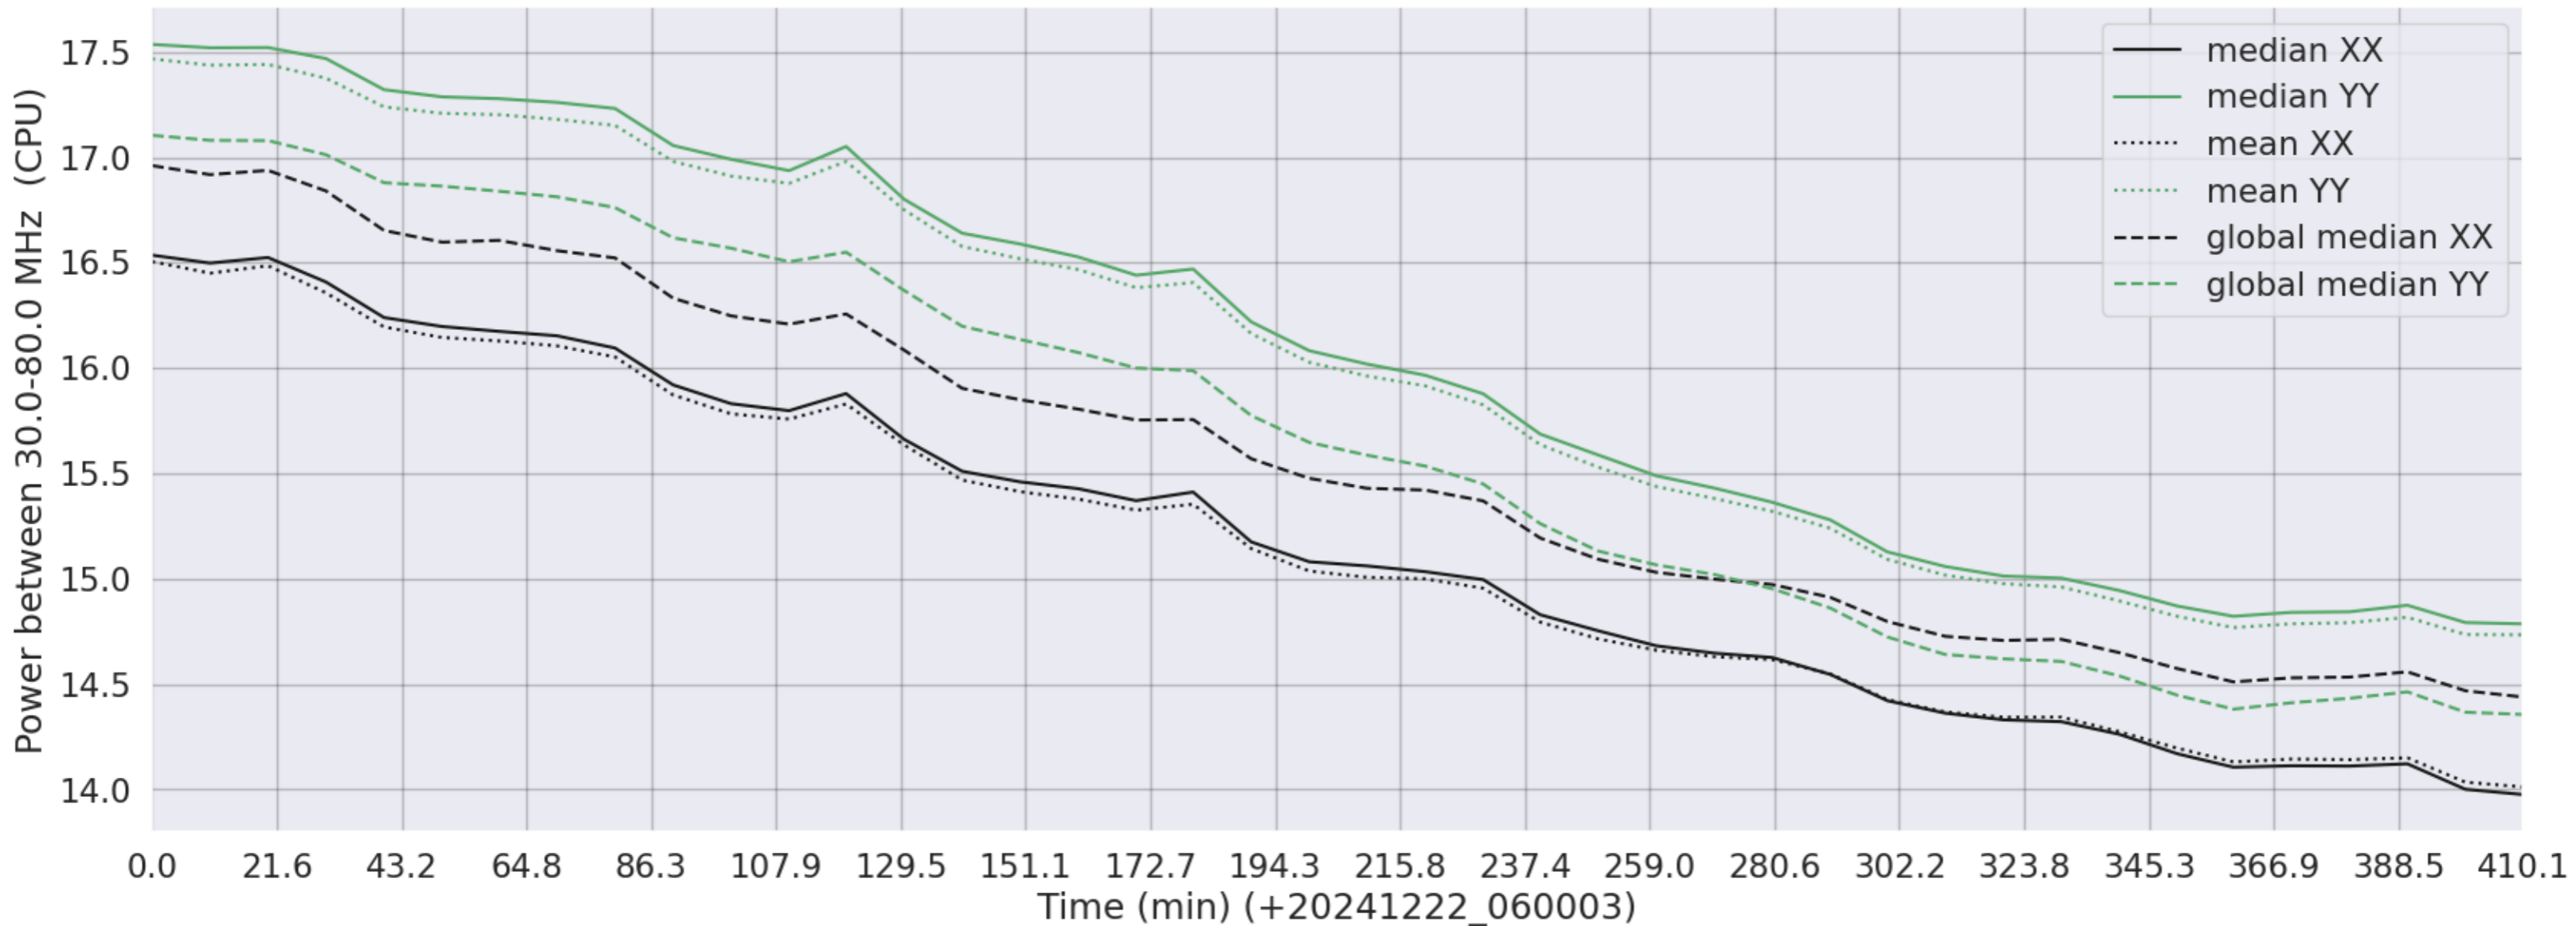

LWA108 - Correlator# 196 - XX FLAGS:Good - YY FLAGS:Good

LWA107 - Correlator# 197 - XX FLAGS:Good - YY FLAGS:Good

LWA110 - Correlator# 198 - XX FLAGS:LowPower - YY FLAGS:Good

LWA109 - Correlator# 199 - XX FLAGS:Good - YY FLAGS:Good