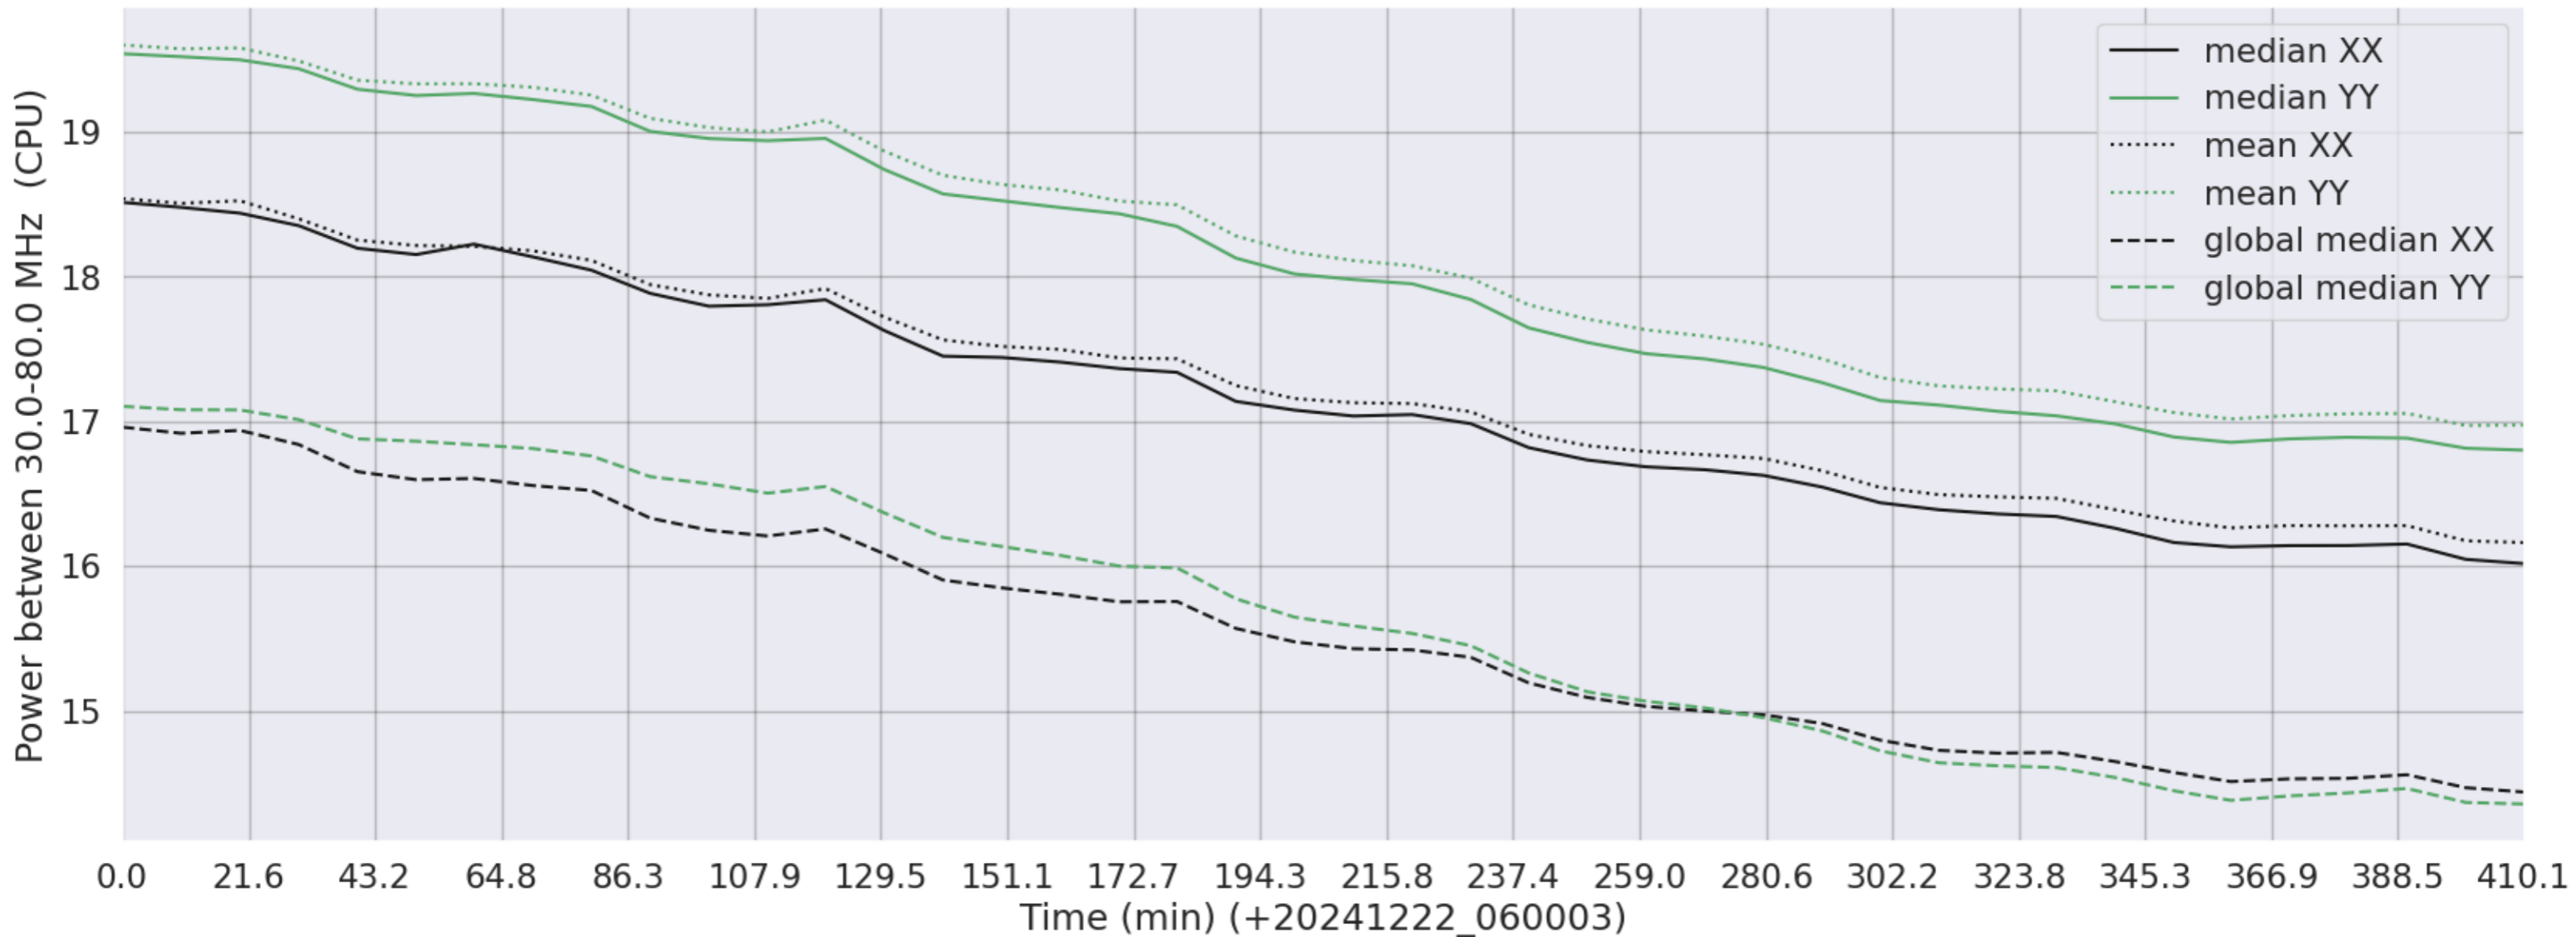

LWA065 - Correlator# 165 - XX FLAGS:Good - YY FLAGS:Good

LWA066 - Correlator# 164 - XX FLAGS:Good - YY FLAGS:Good