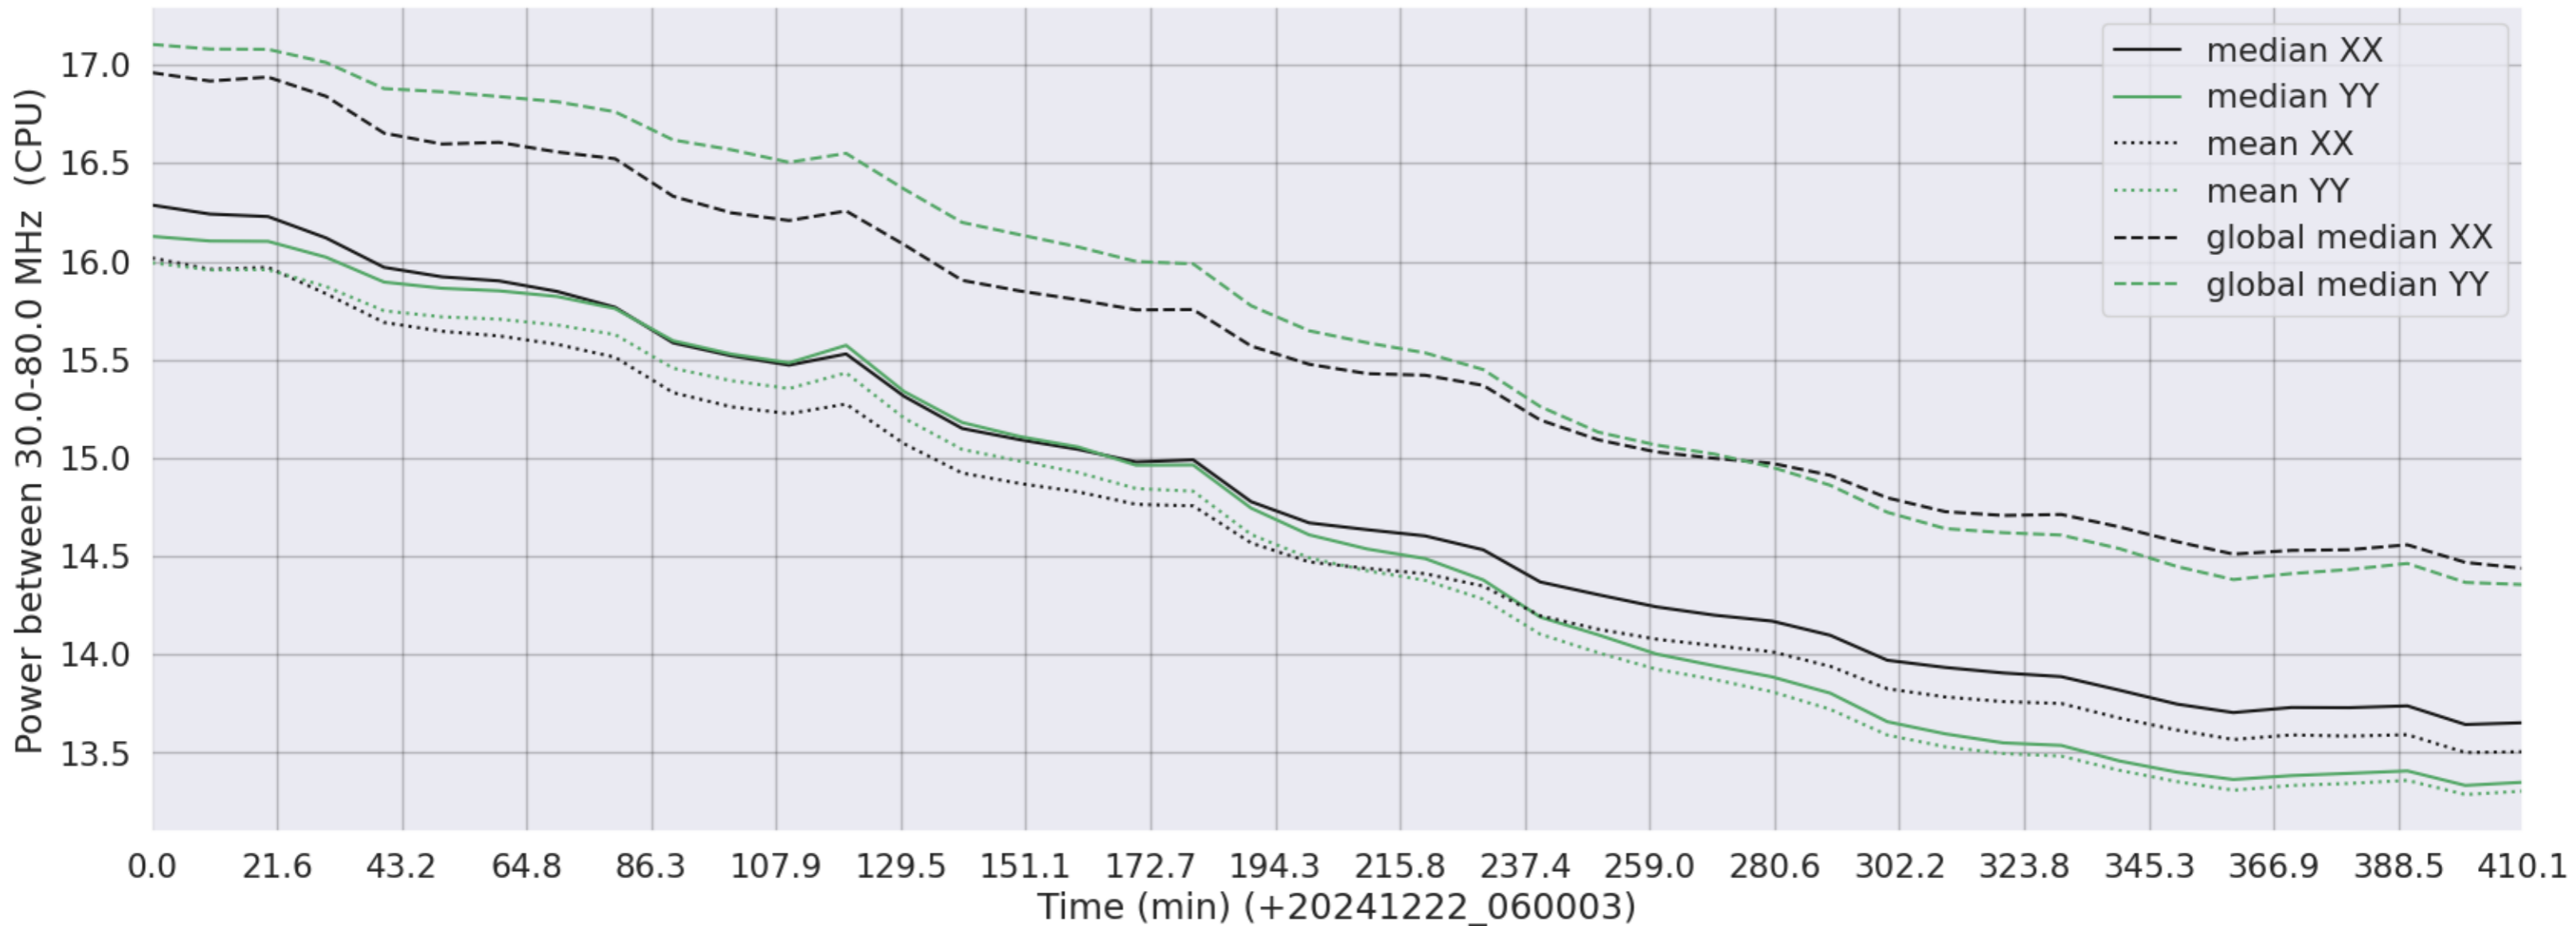

LWA181 - Correlator# 231 - XX FLAGS:Good - YY FLAGS:Good

LWA153 - Correlator# 230 - XX FLAGS:Good - YY FLAGS:Good