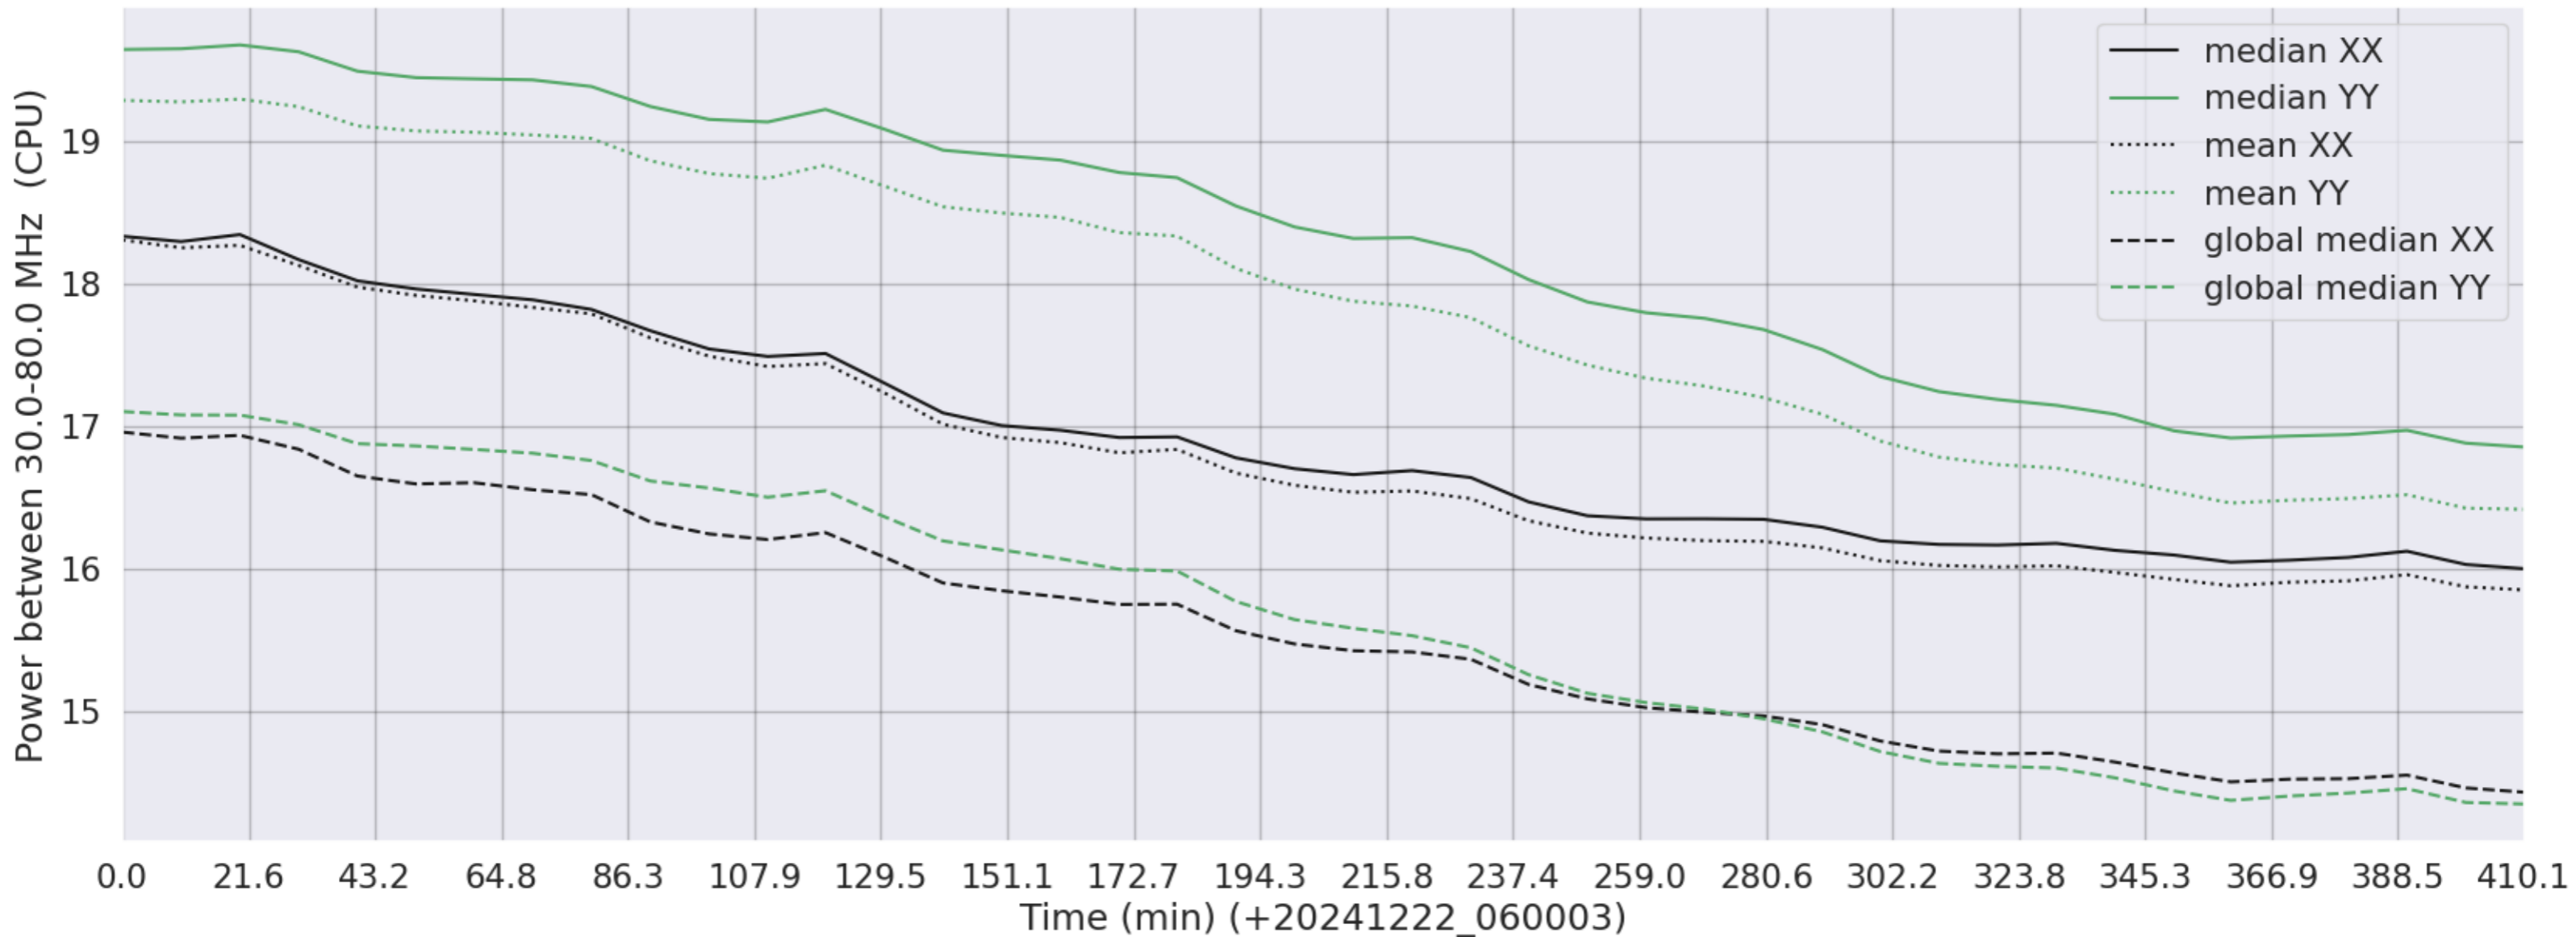

LWA276 - Correlator# 006 - XX FLAGS:Good - YY FLAGS:Good

LWA269 - Correlator# 005 - XX FLAGS:Good - YY FLAGS:Good