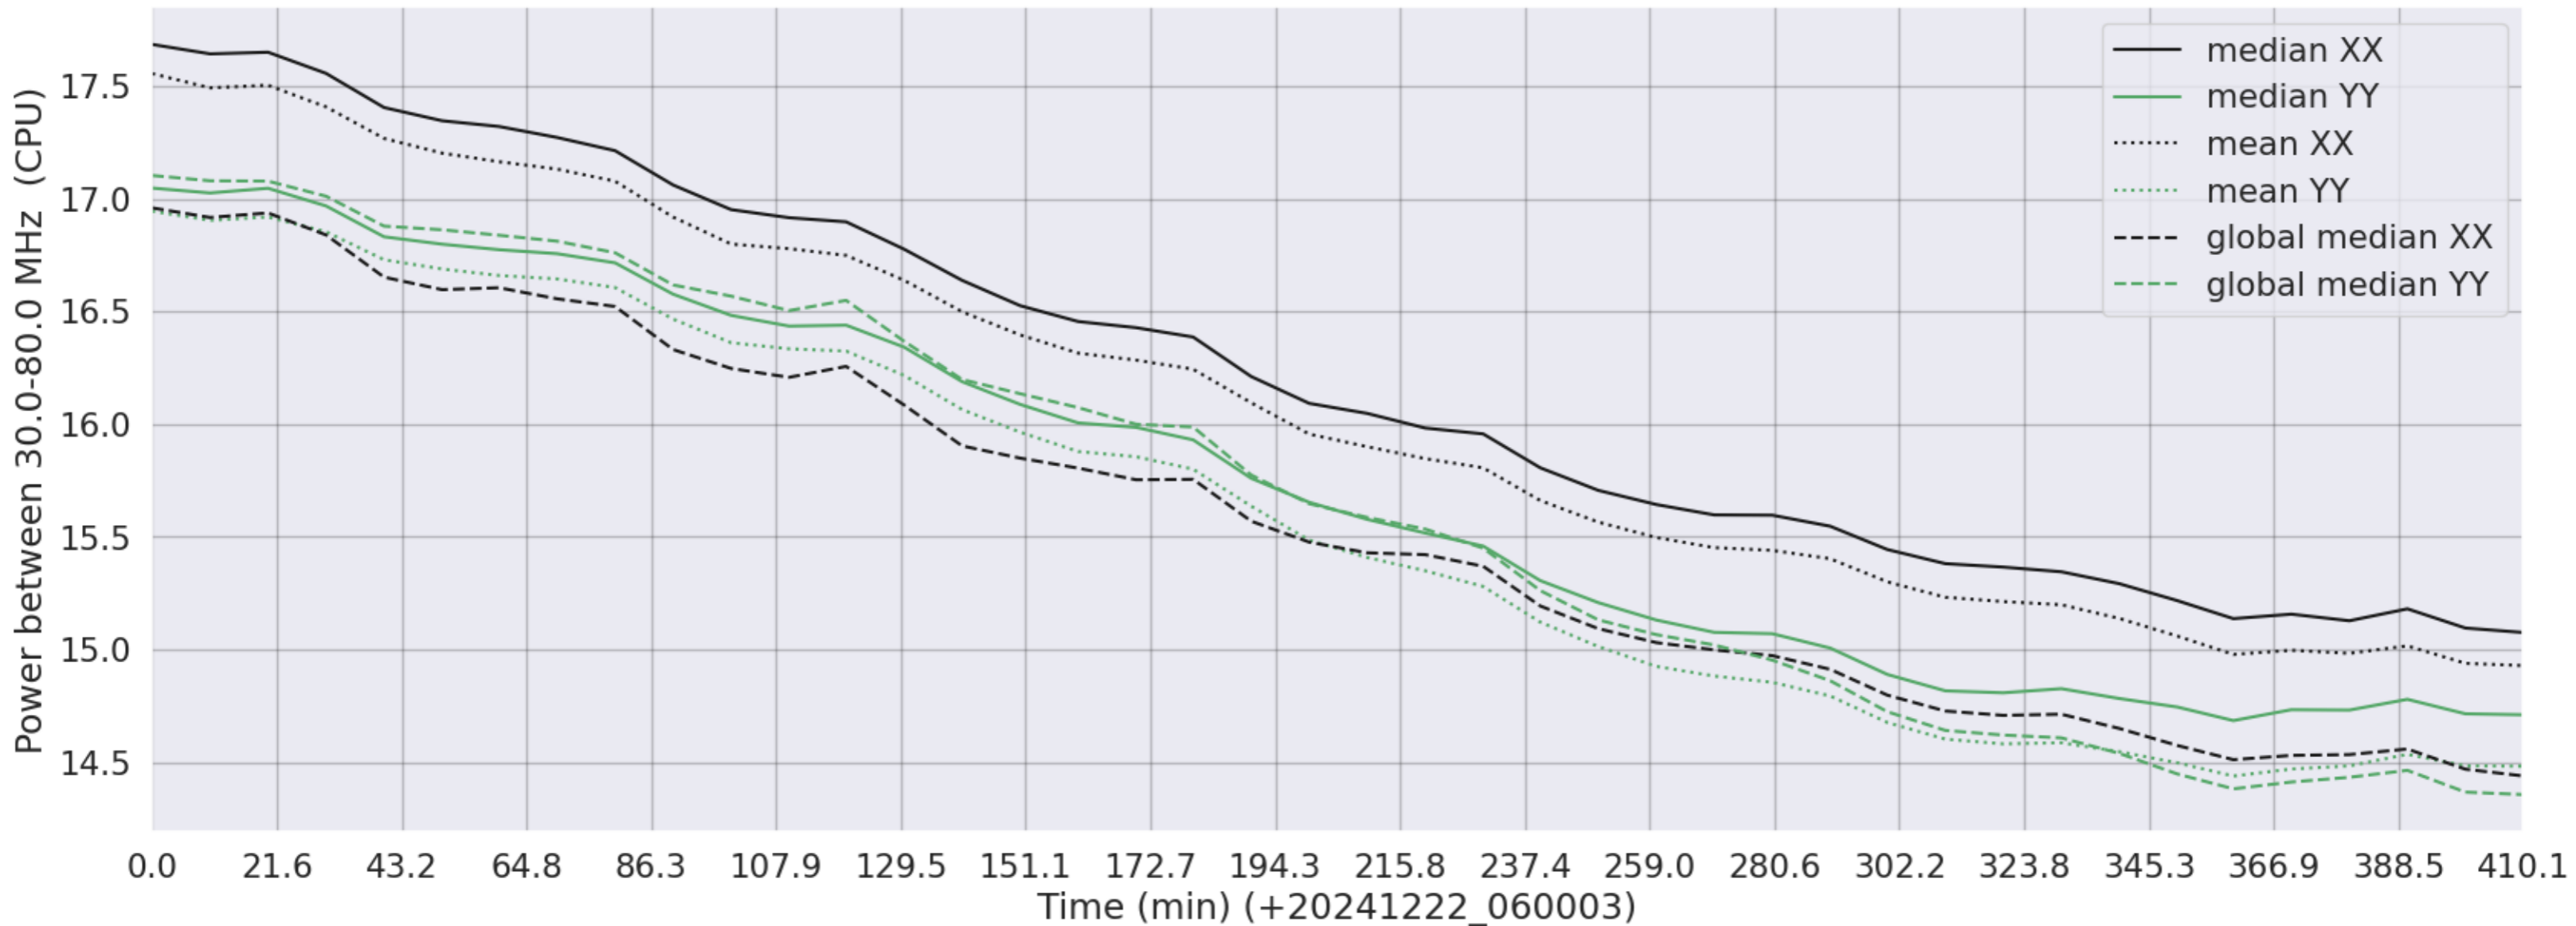

LWA319 - Correlator# 190 - XX FLAGS:Good - YY FLAGS:Good

LWA289 - Correlator# 189 - XX FLAGS:Good - YY FLAGS:Good