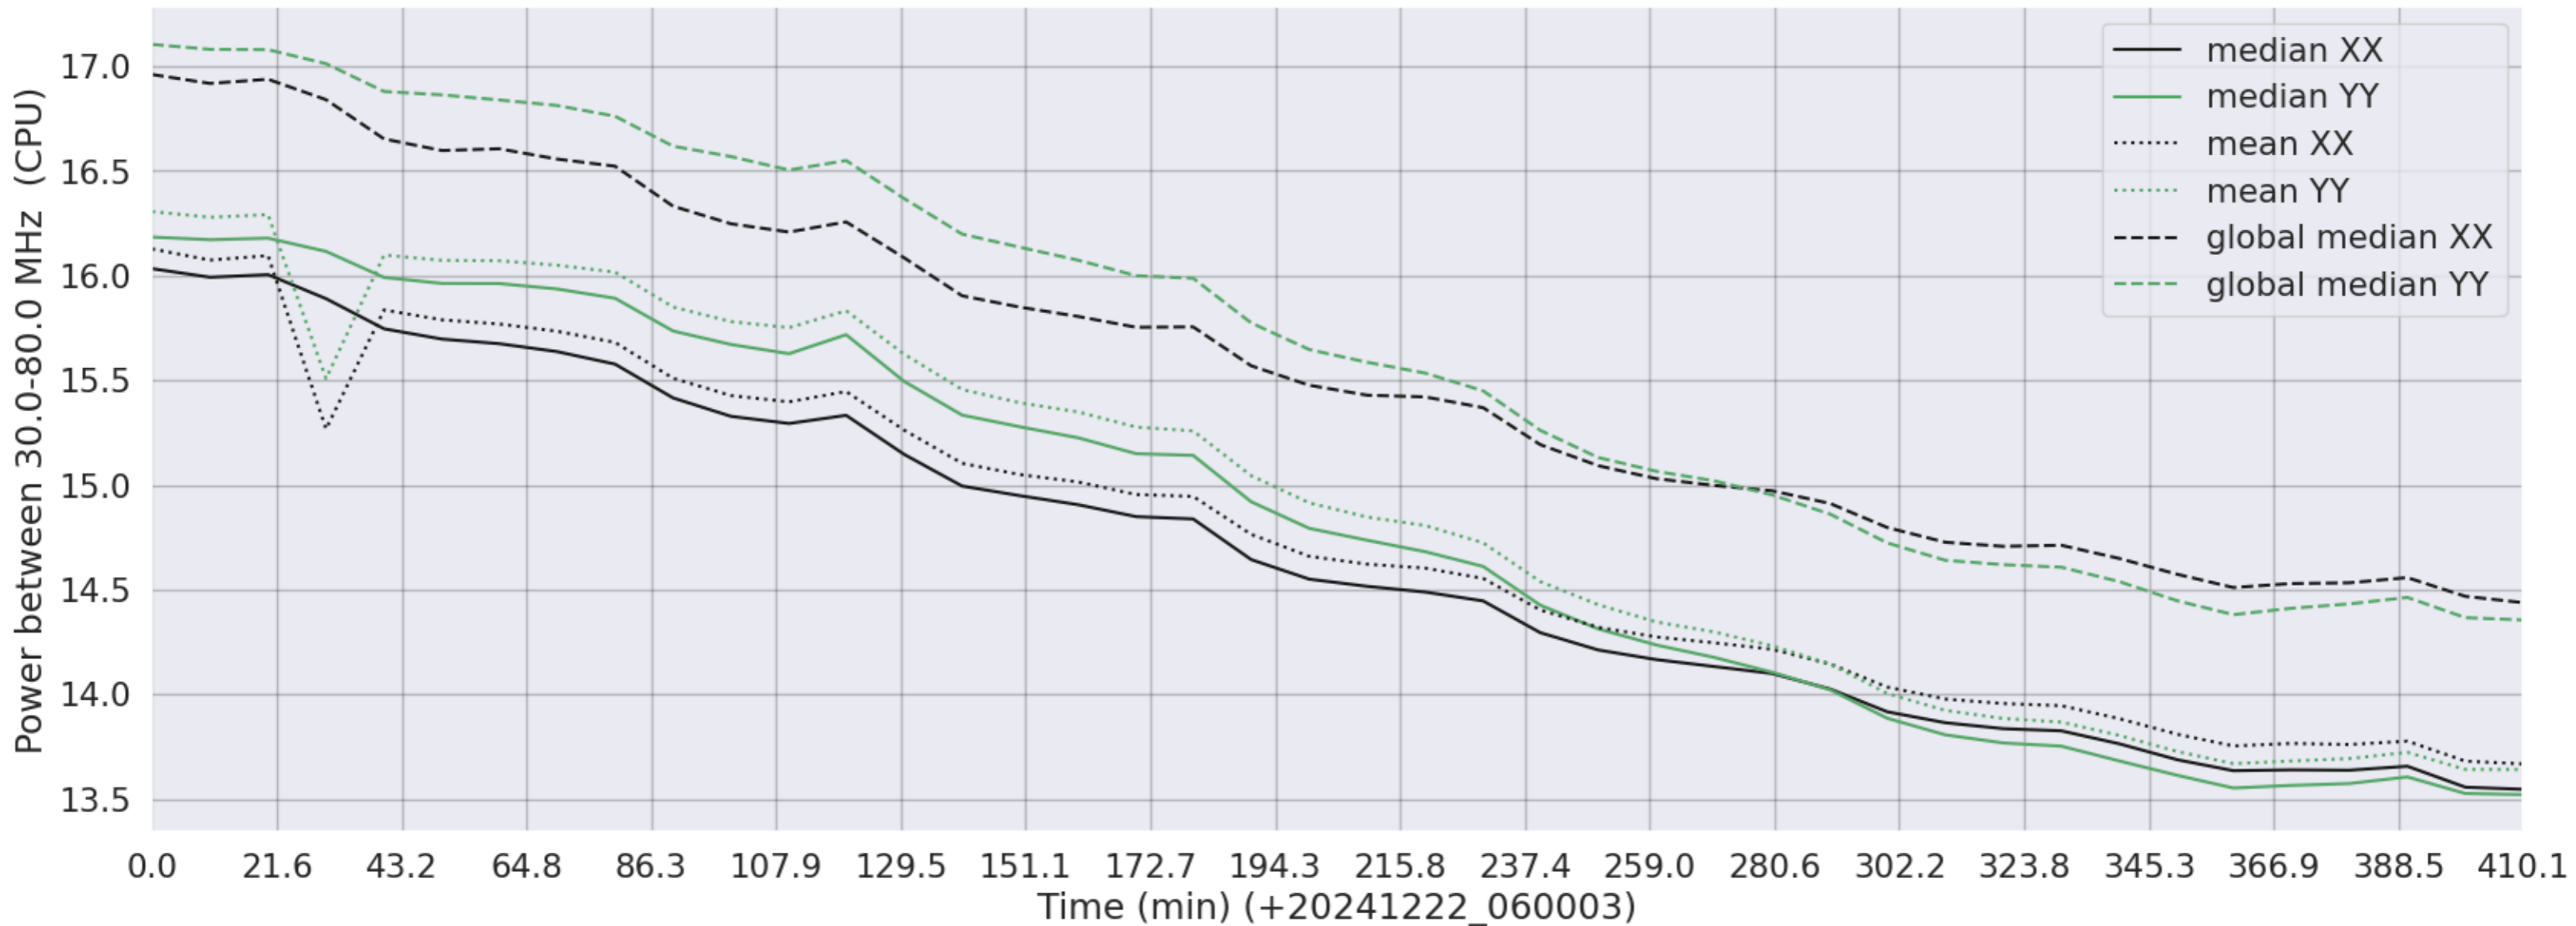

LWA044 - Correlator# 080 - XX FLAGS:Good - YY FLAGS:Good

LWA043 - Correlator# 081 - XX FLAGS:Good - YY FLAGS:Good

LWA046 - Correlator# 082 - XX FLAGS:Good - YY FLAGS:Good

LWA045 - Correlator# 083 - XX FLAGS:Good - YY FLAGS:Good