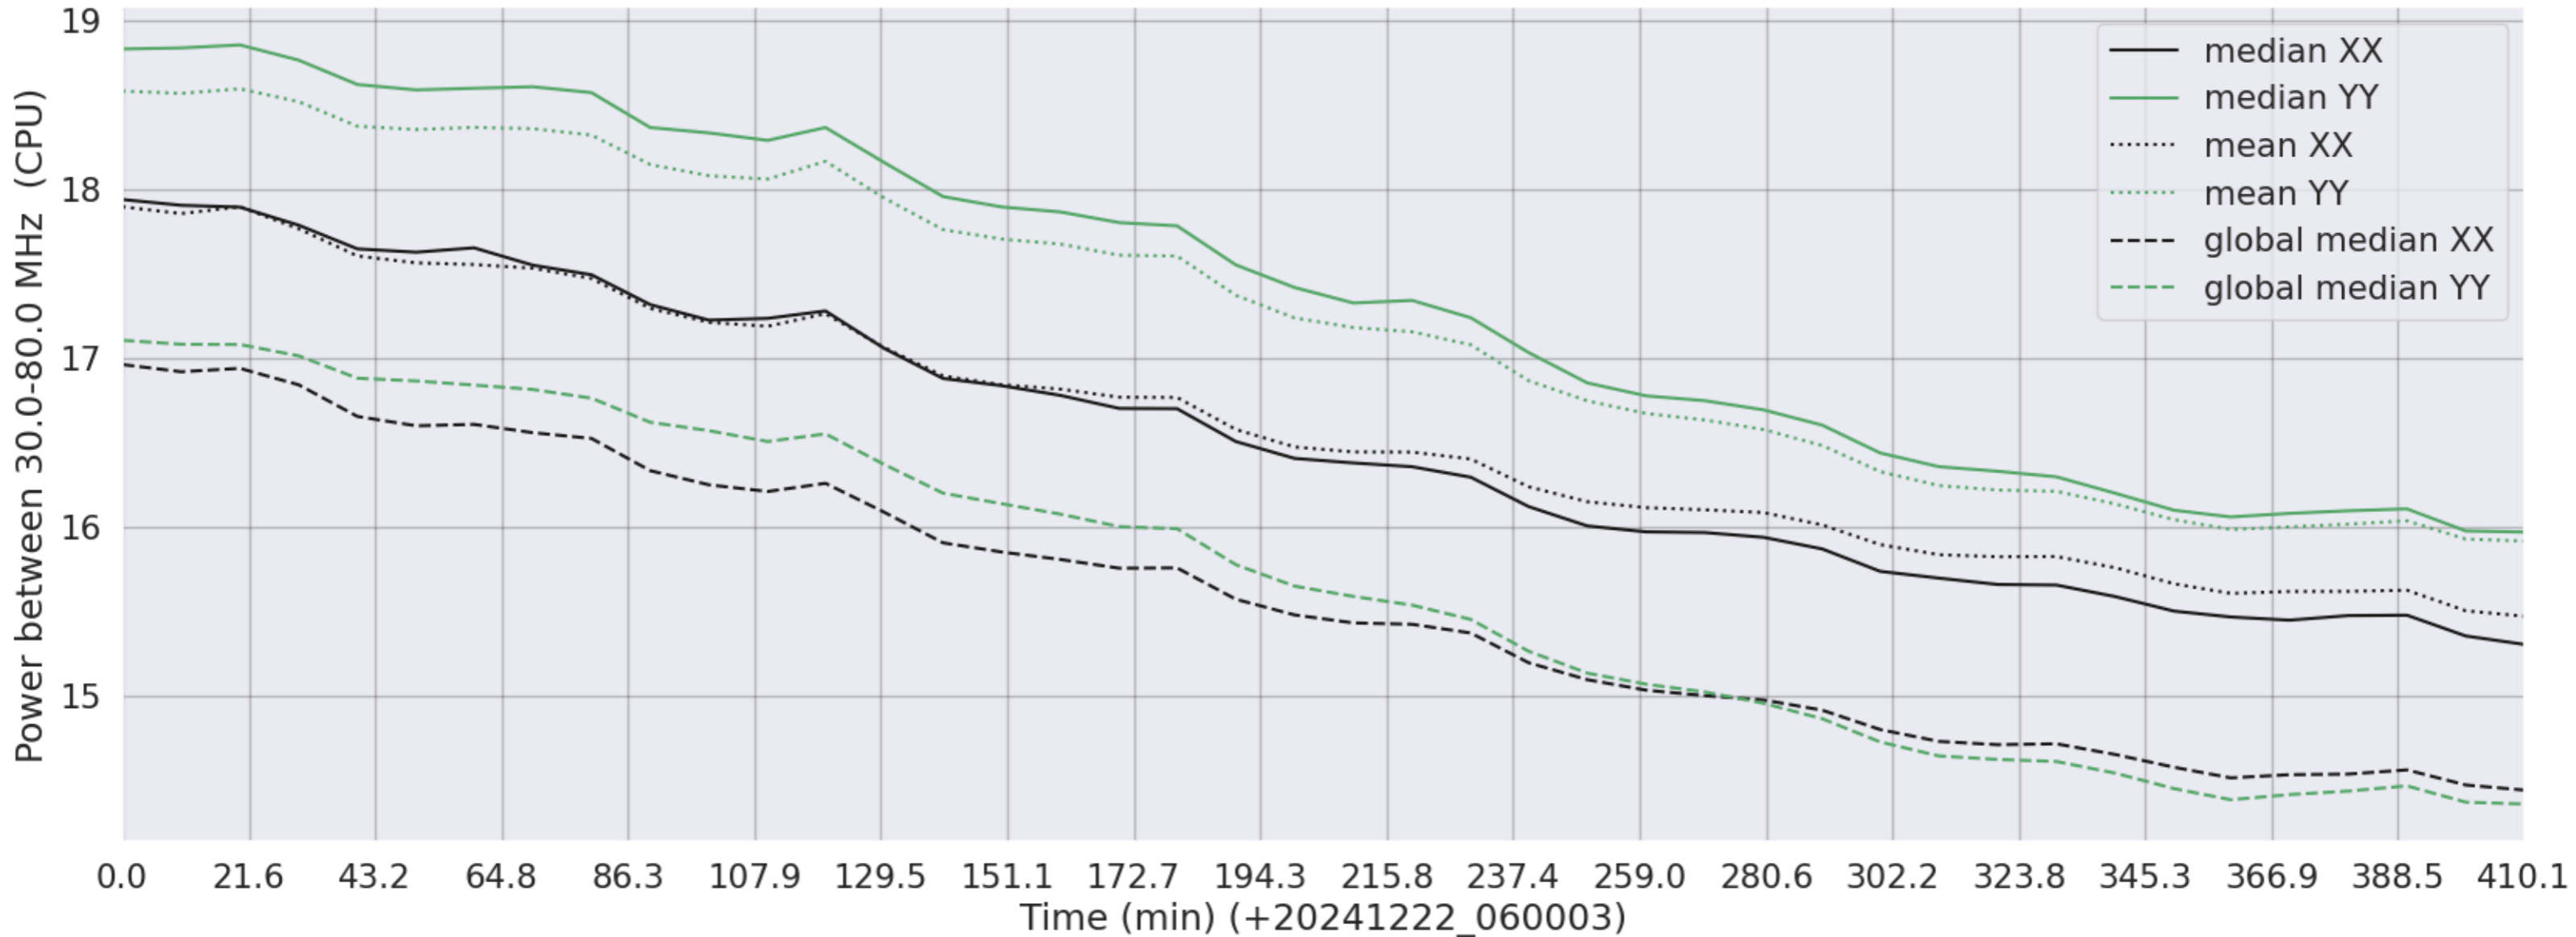

LWA001 - Correlator# 065 - XX FLAGS:Good - YY FLAGS:Good

LWA002 - Correlator# 064 - XX FLAGS:Good - YY FLAGS:Good