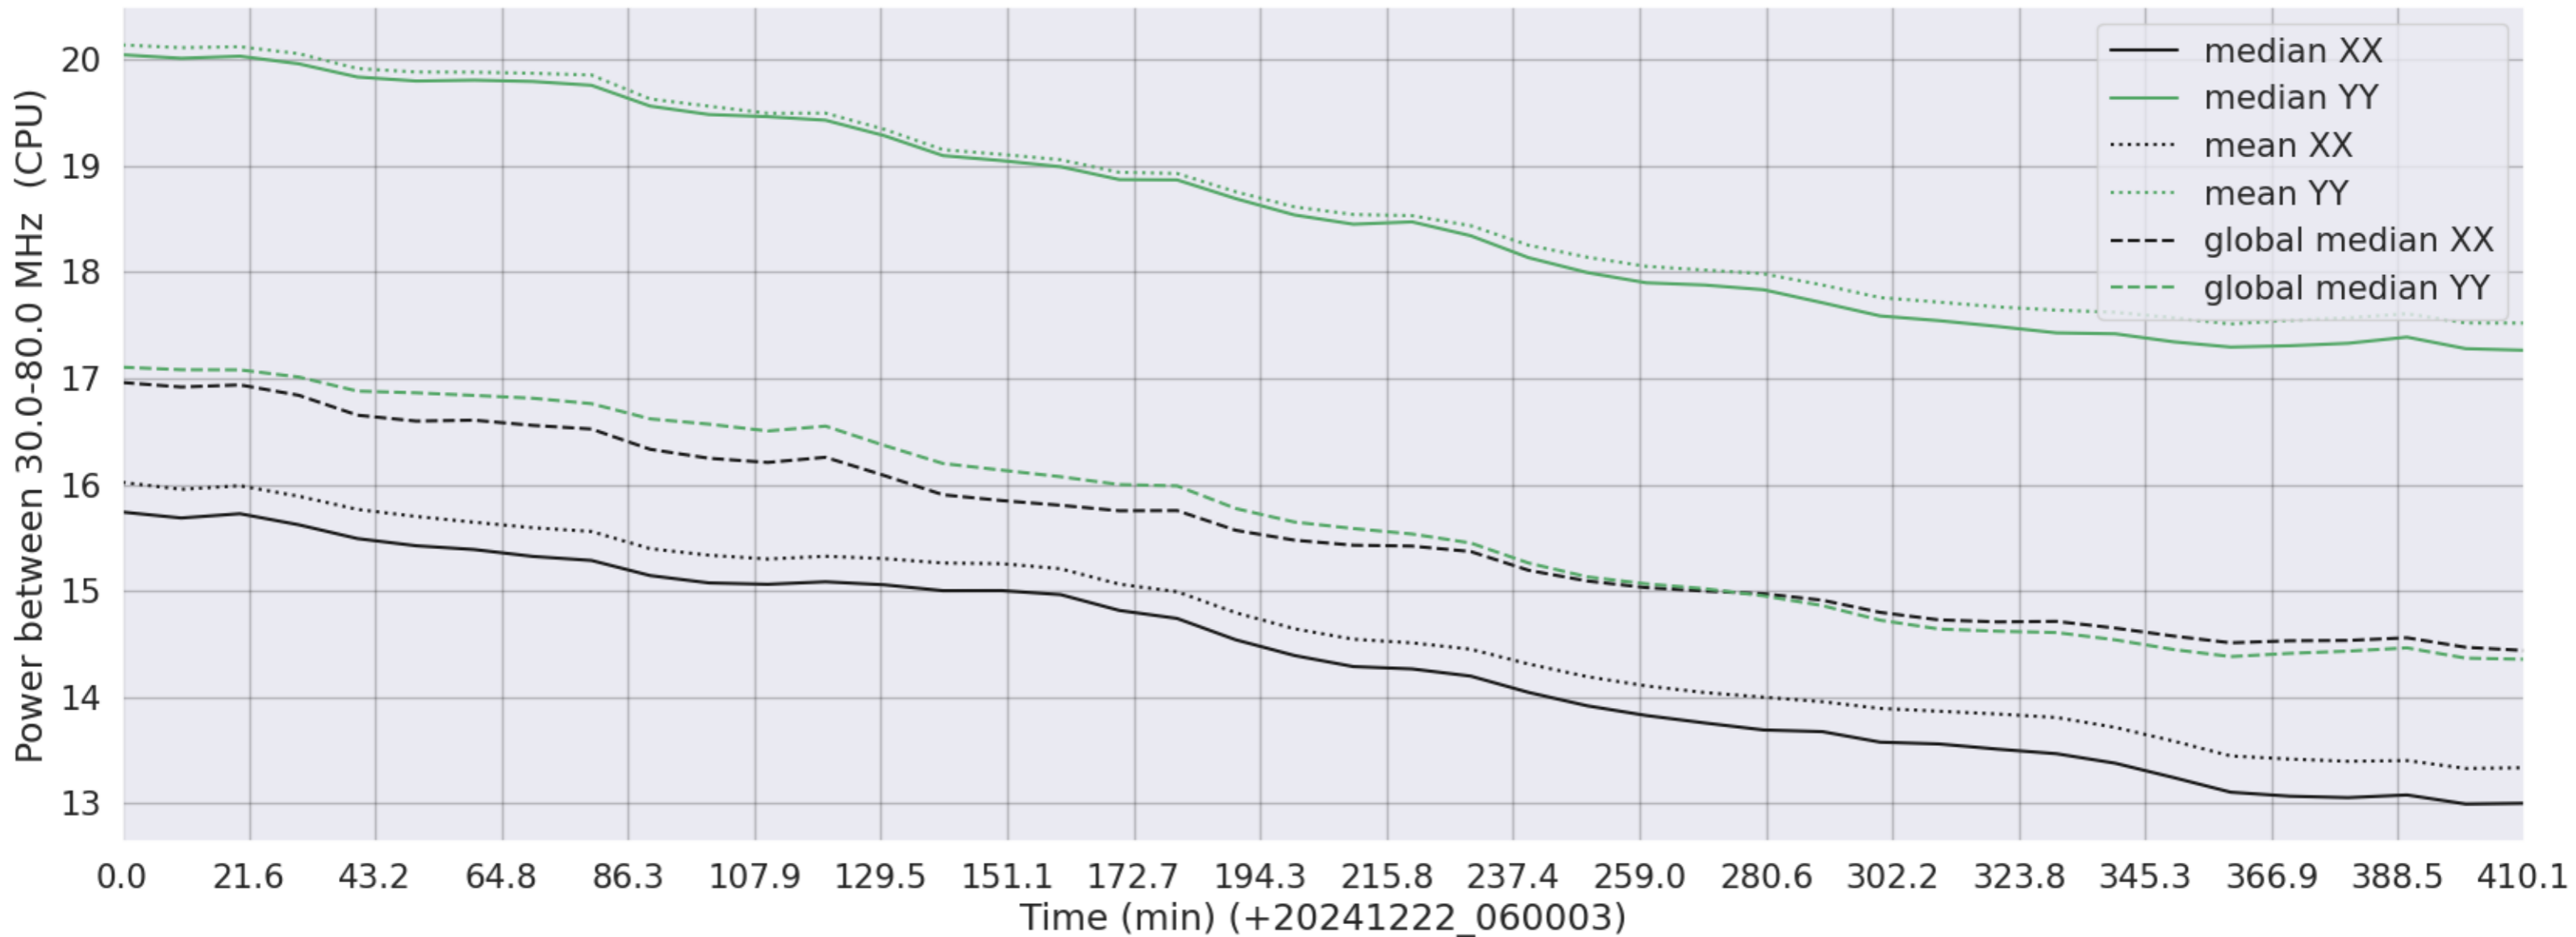

LWA361 - Correlator# 158 - XX FLAGS:Good - YY FLAGS:Good

LWA328 - Correlator# 157 - XX FLAGS:Good - YY FLAGS:Good