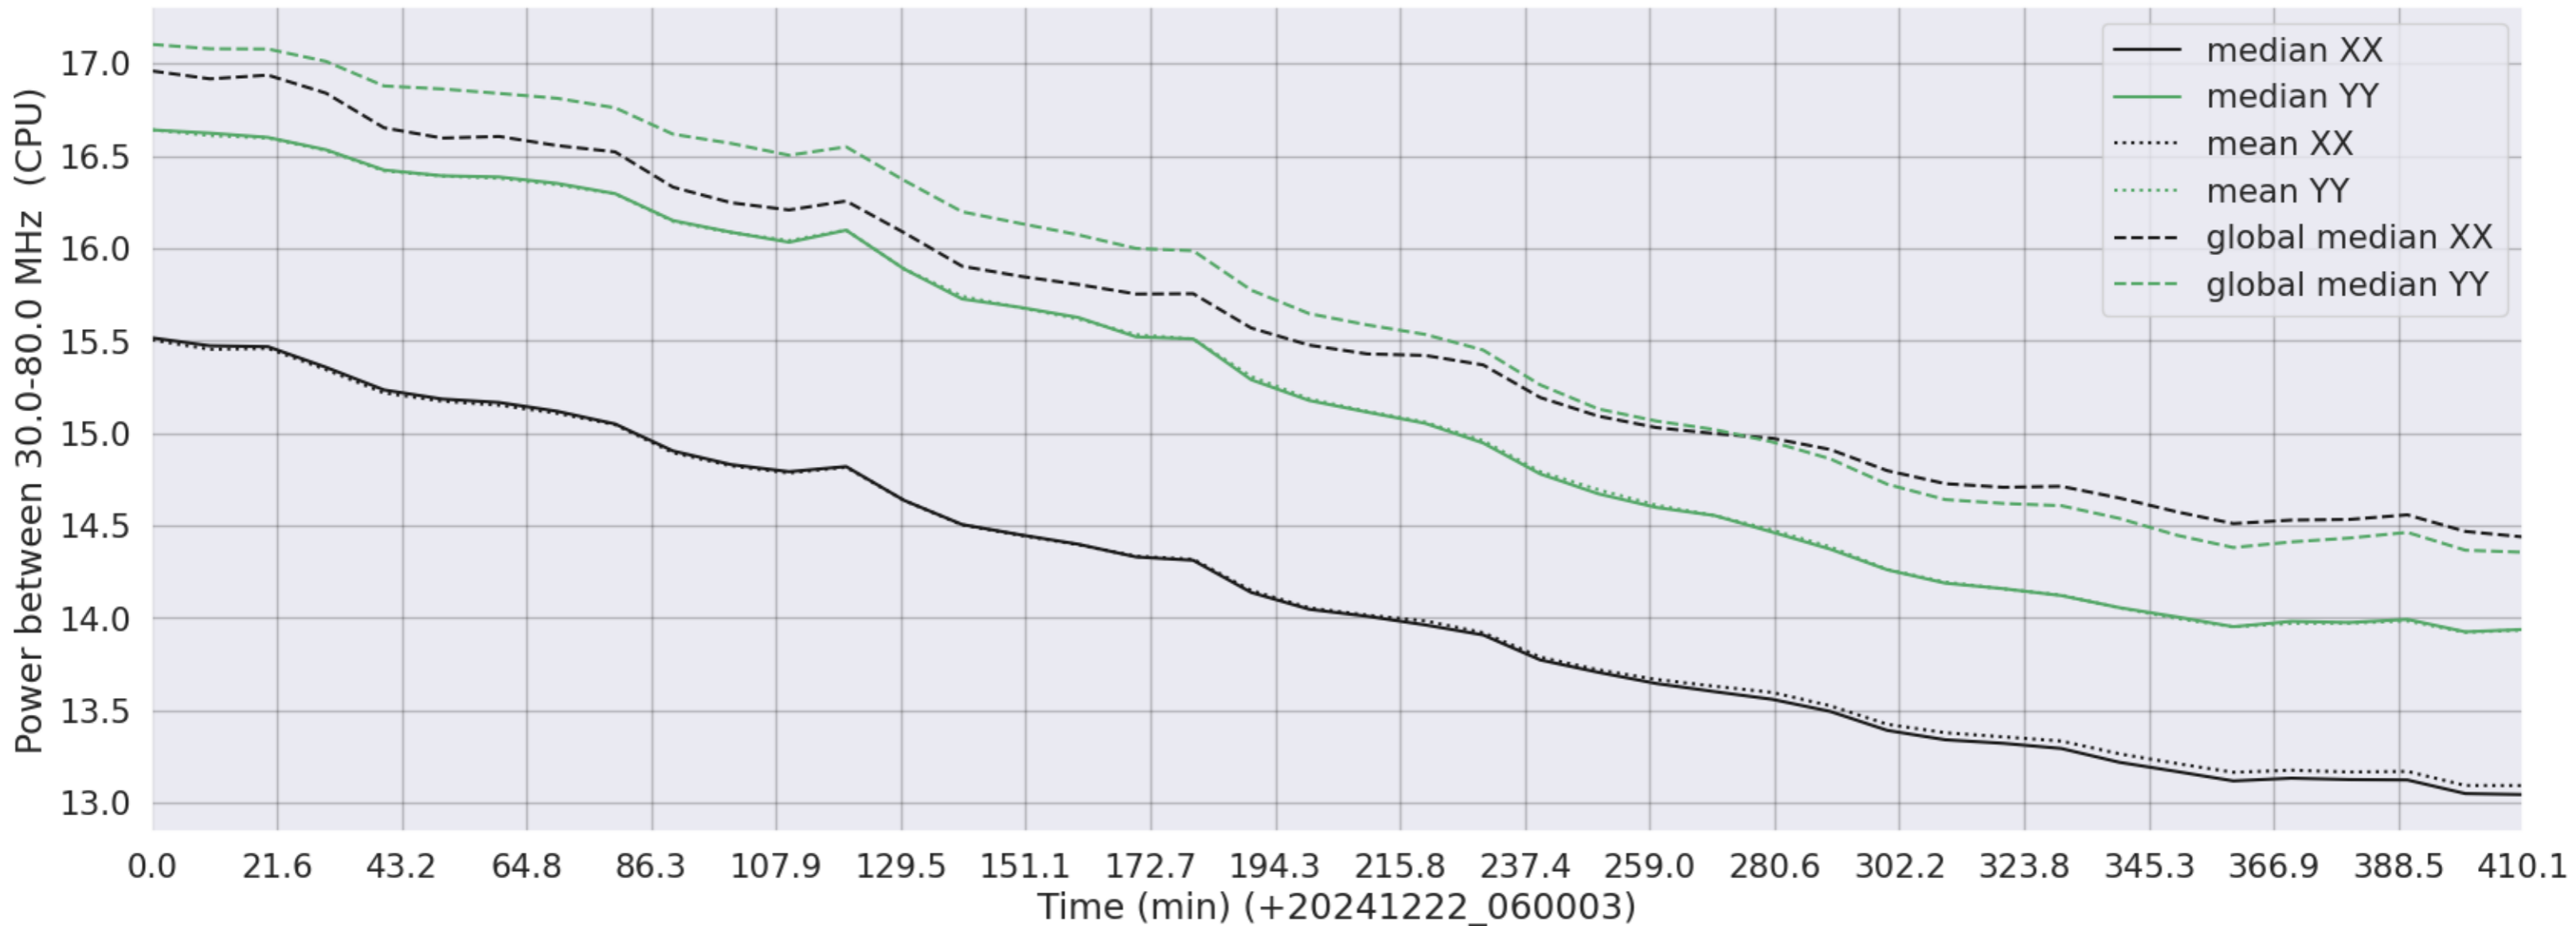

LWA183 - Correlator# 324 - XX FLAGS:Good - YY FLAGS:Good

LWA176 - Correlator# 325 - XX FLAGS:Good - YY FLAGS:Good

LWA212 - Correlator# 326 - XX FLAGS:Good - YY FLAGS:Good

LWA211 - Correlator# 327 - XX FLAGS:Good - YY FLAGS:Good