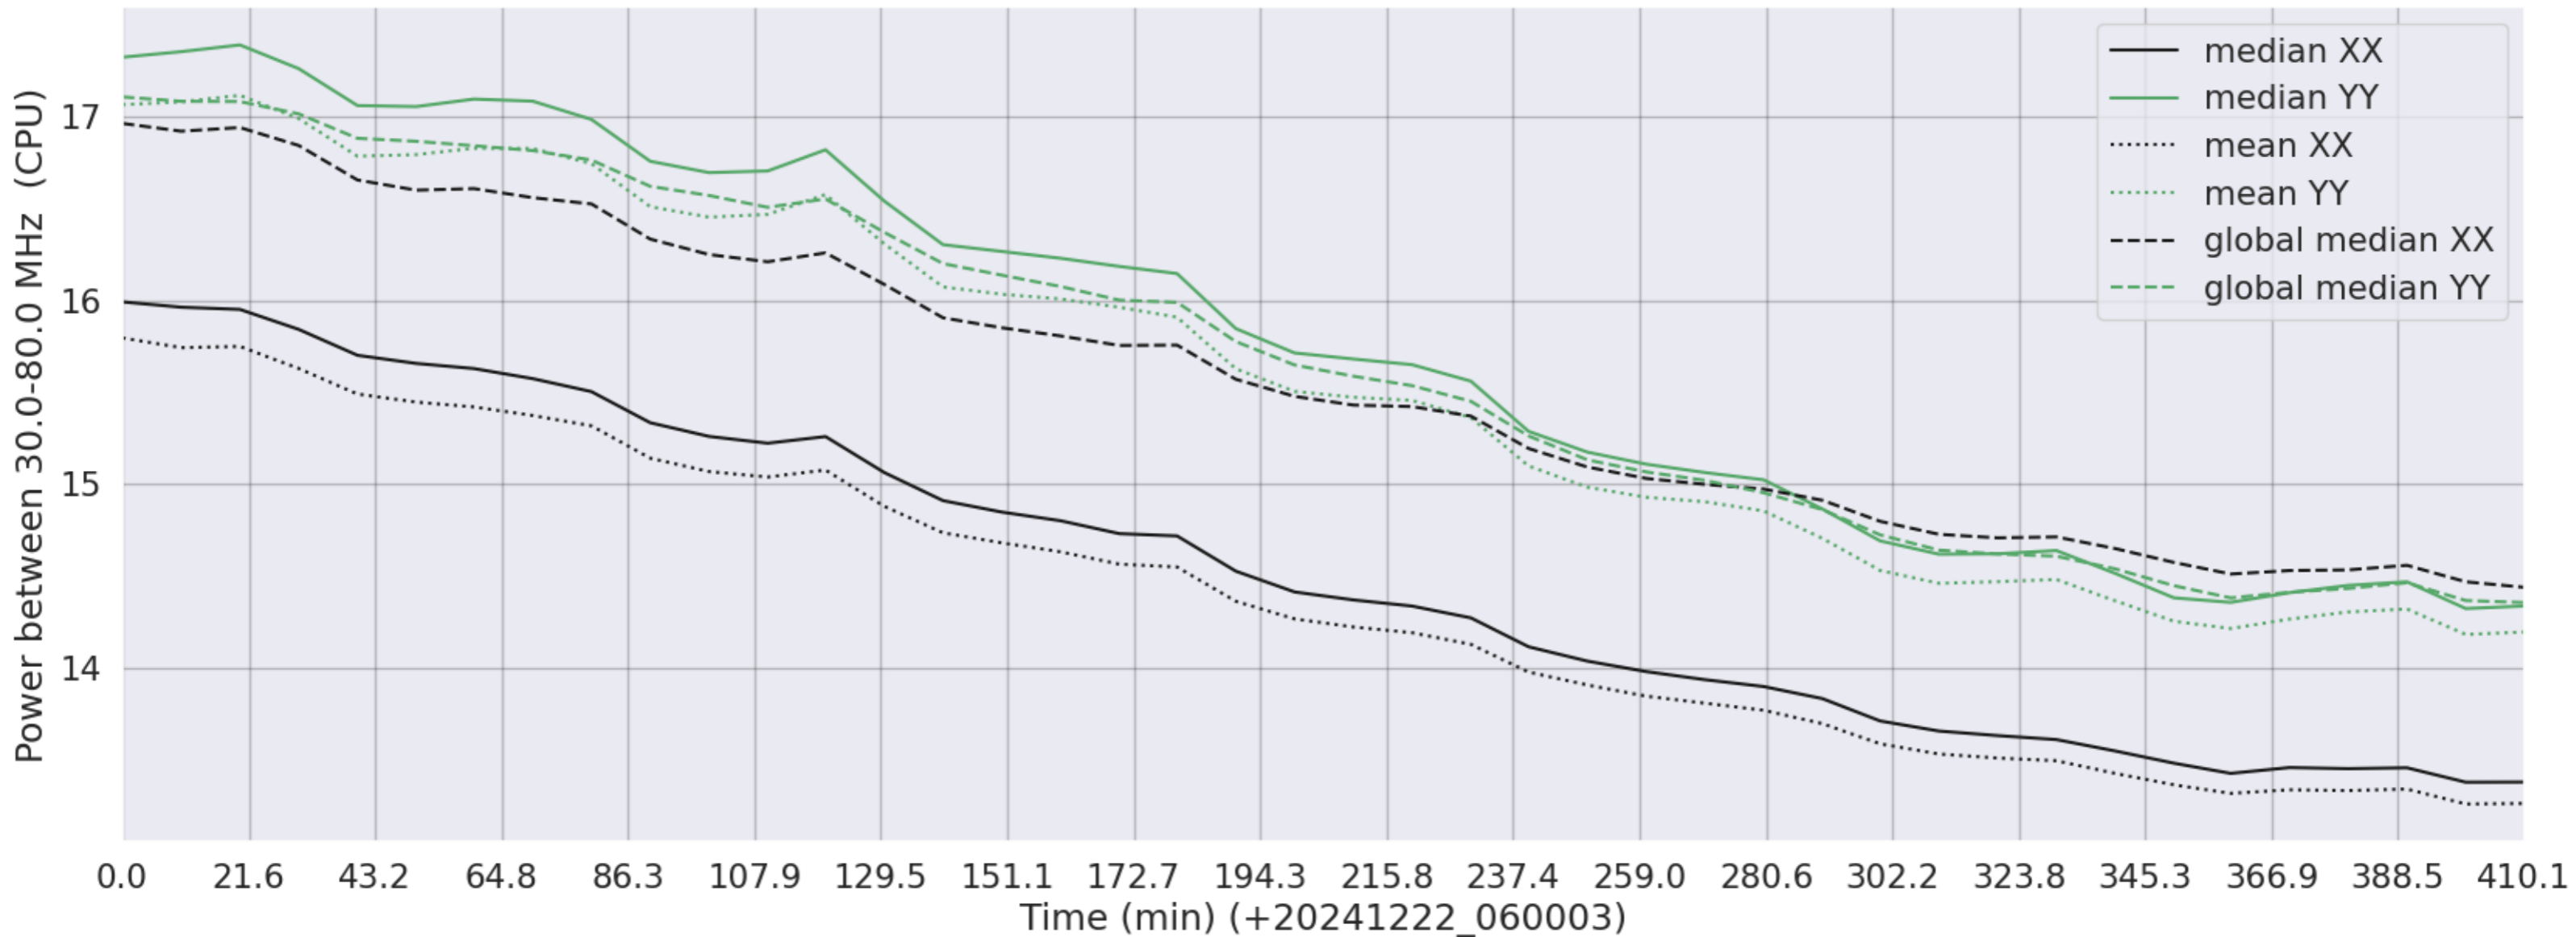

LWA093 - Correlator# 148 - XX FLAGS:Good - YY FLAGS:Good

LWA092 - Correlator# 149 - XX FLAGS:Good - YY FLAGS:Good

LWA095 - Correlator# 150 - XX FLAGS:Good - YY FLAGS:Good

LWA094 - Correlator# 151 - XX FLAGS:Good - YY FLAGS:Good