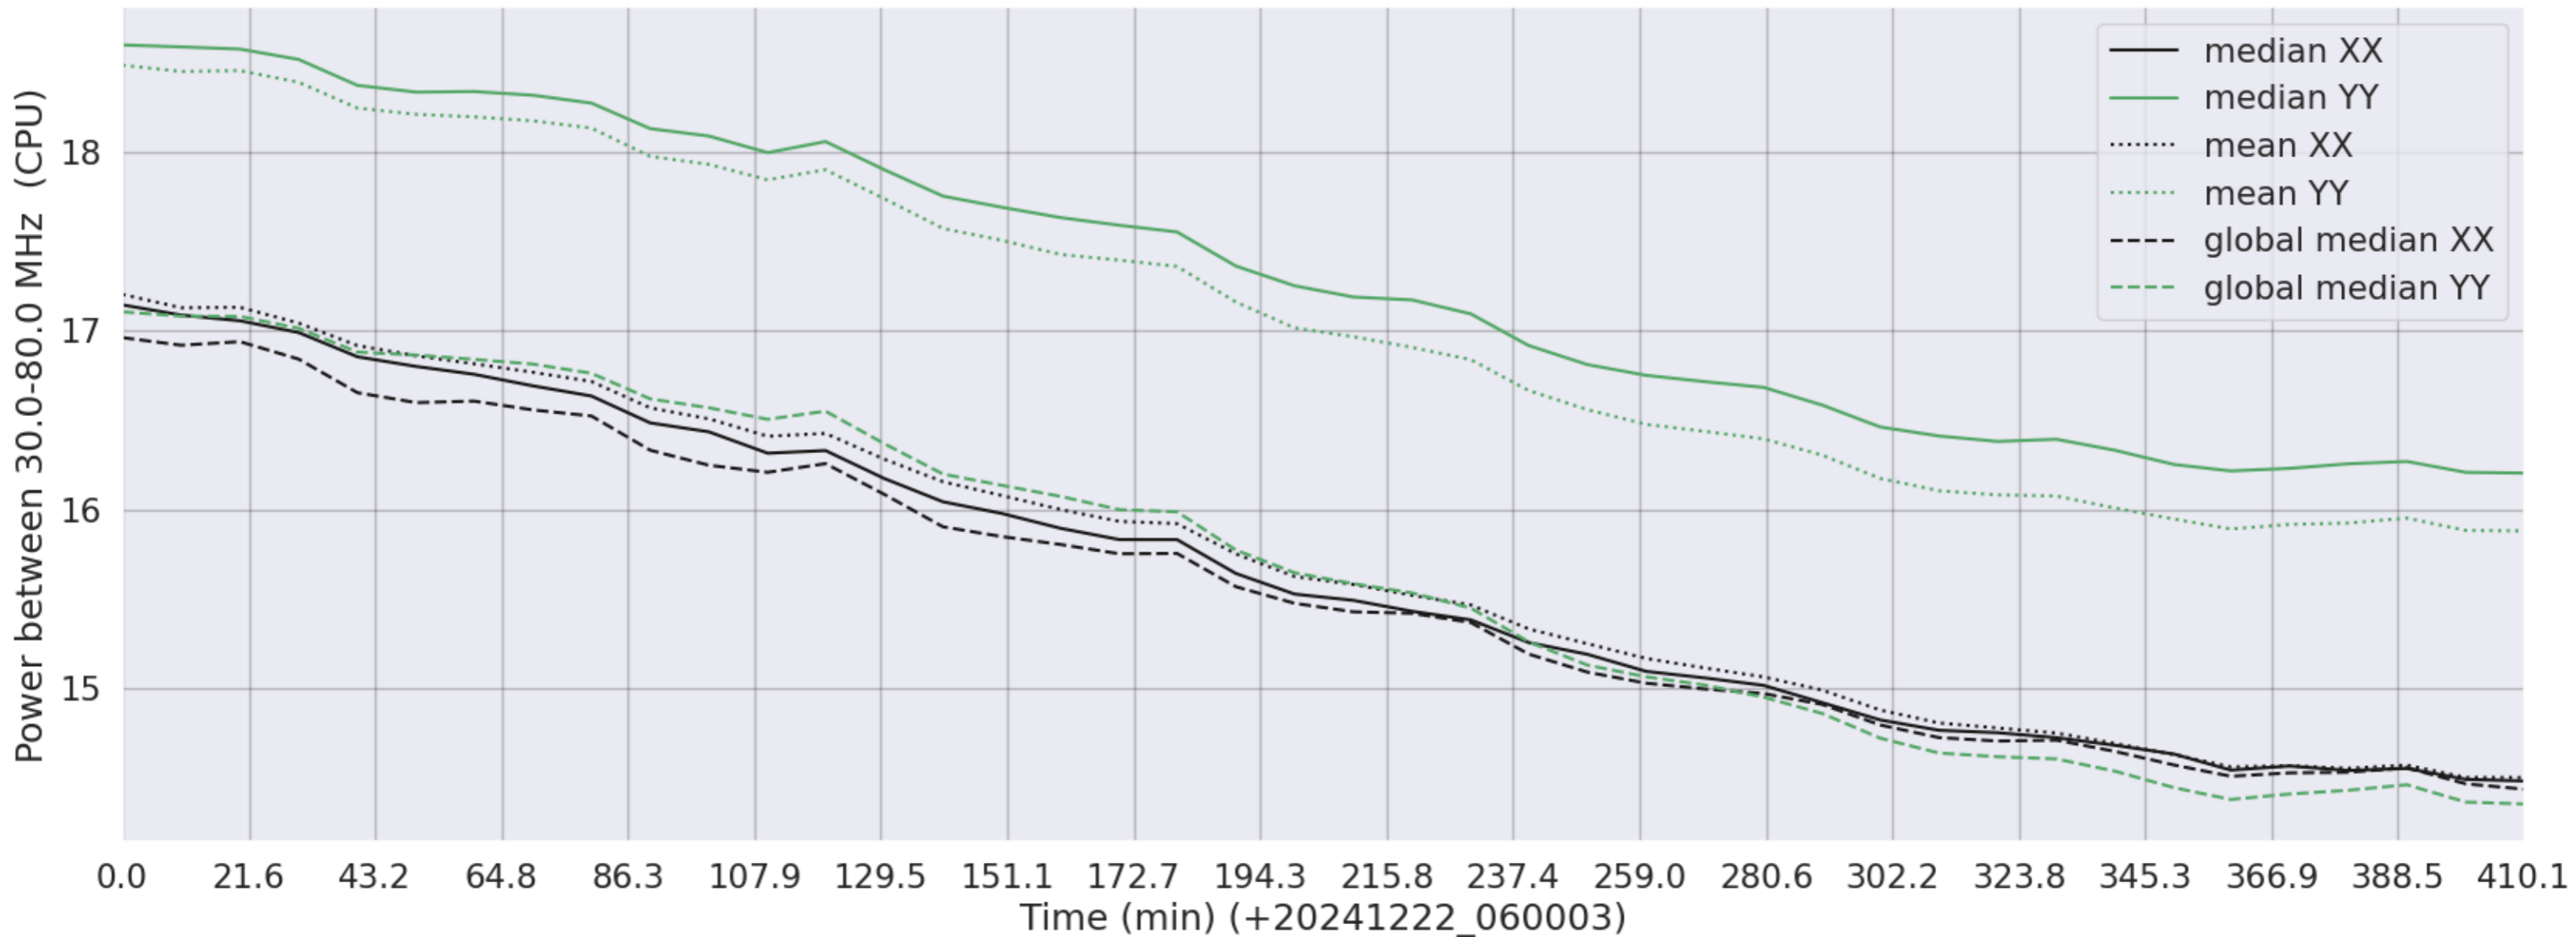

LWA360 - Correlator# 062 - XX FLAGS:Good - YY FLAGS:Good

LWA344 - Correlator# 061 - XX FLAGS:Good - YY FLAGS:Good