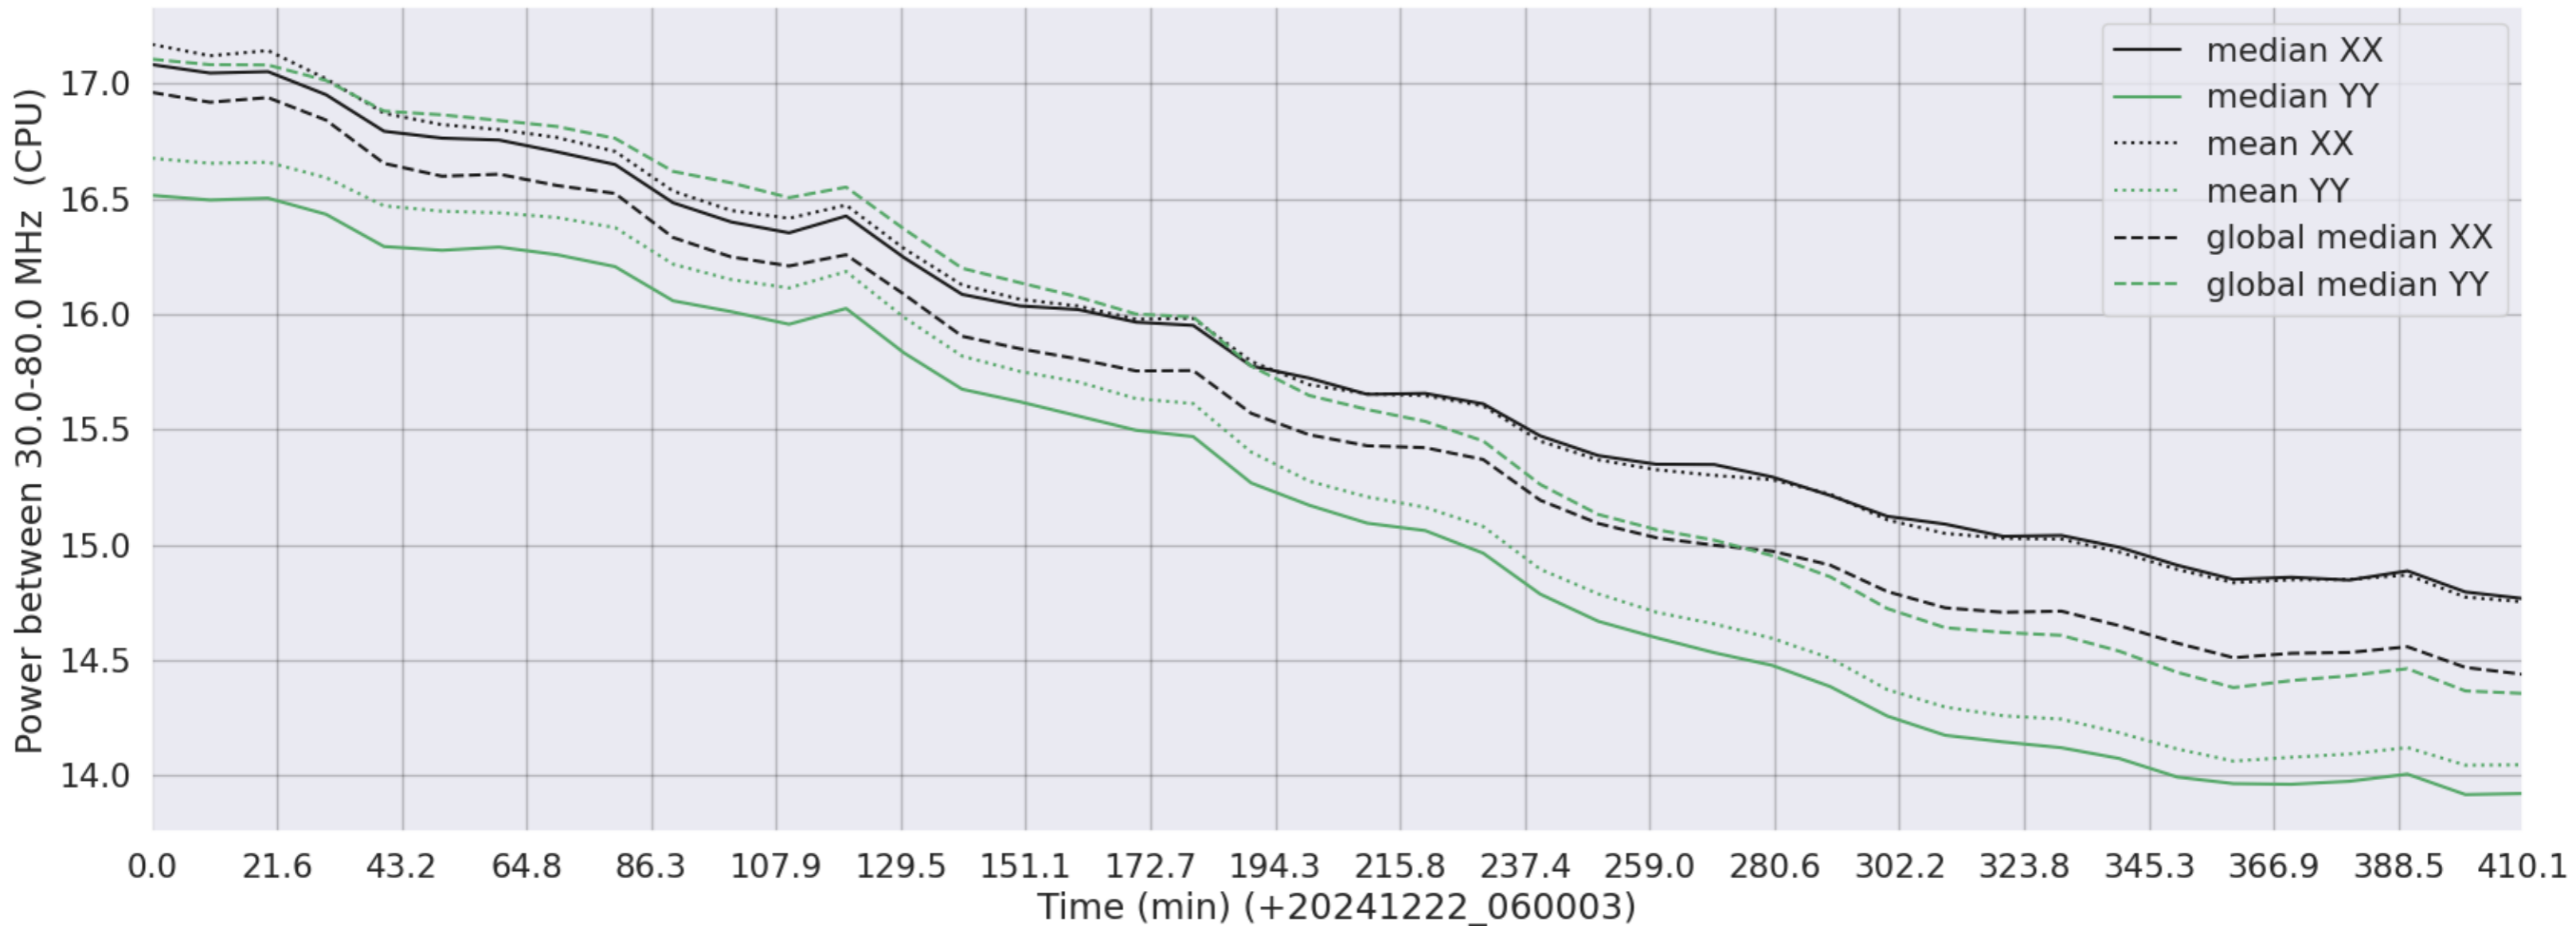

LWA011 - Correlator# 072 - XX FLAGS:Good - YY FLAGS:Good

LWA010 - Correlator# 073 - XX FLAGS:Good - YY FLAGS:Good

LWA012 - Correlator# 074 - XX FLAGS:BadSpecShape - YY FLAGS:Good

LWA008 - Correlator# 075 - XX FLAGS:Good - YY FLAGS:Good