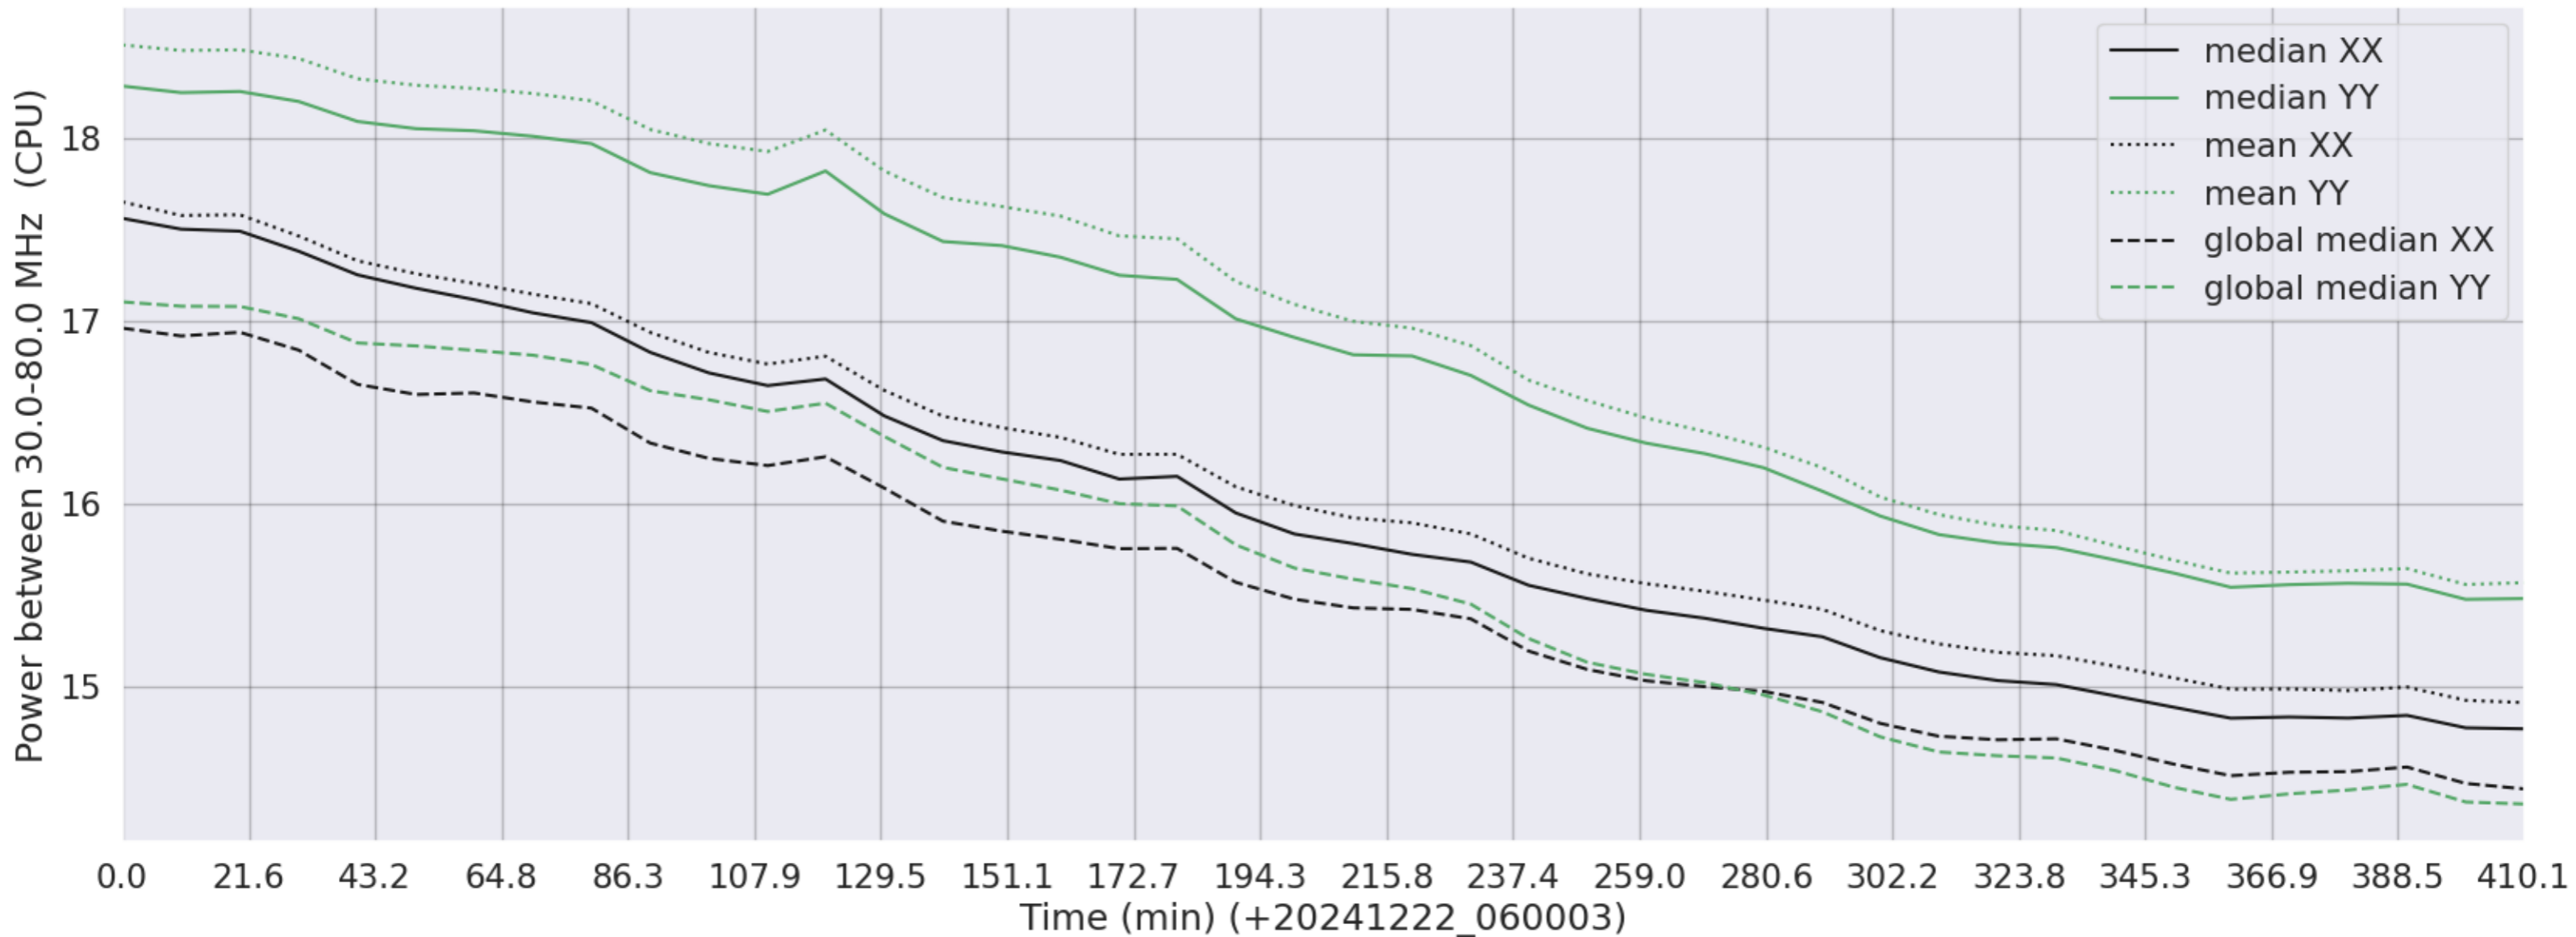

LWA302 - Correlator# 092 - XX FLAGS:Good - YY FLAGS:Good

LWA286 - Correlator# 093 - XX FLAGS:Good - YY FLAGS:Good

LWA363 - Correlator# 094 - XX FLAGS:Good - YY FLAGS:Good

LWA323 - Correlator# 095 - XX FLAGS:Good - YY FLAGS:Good