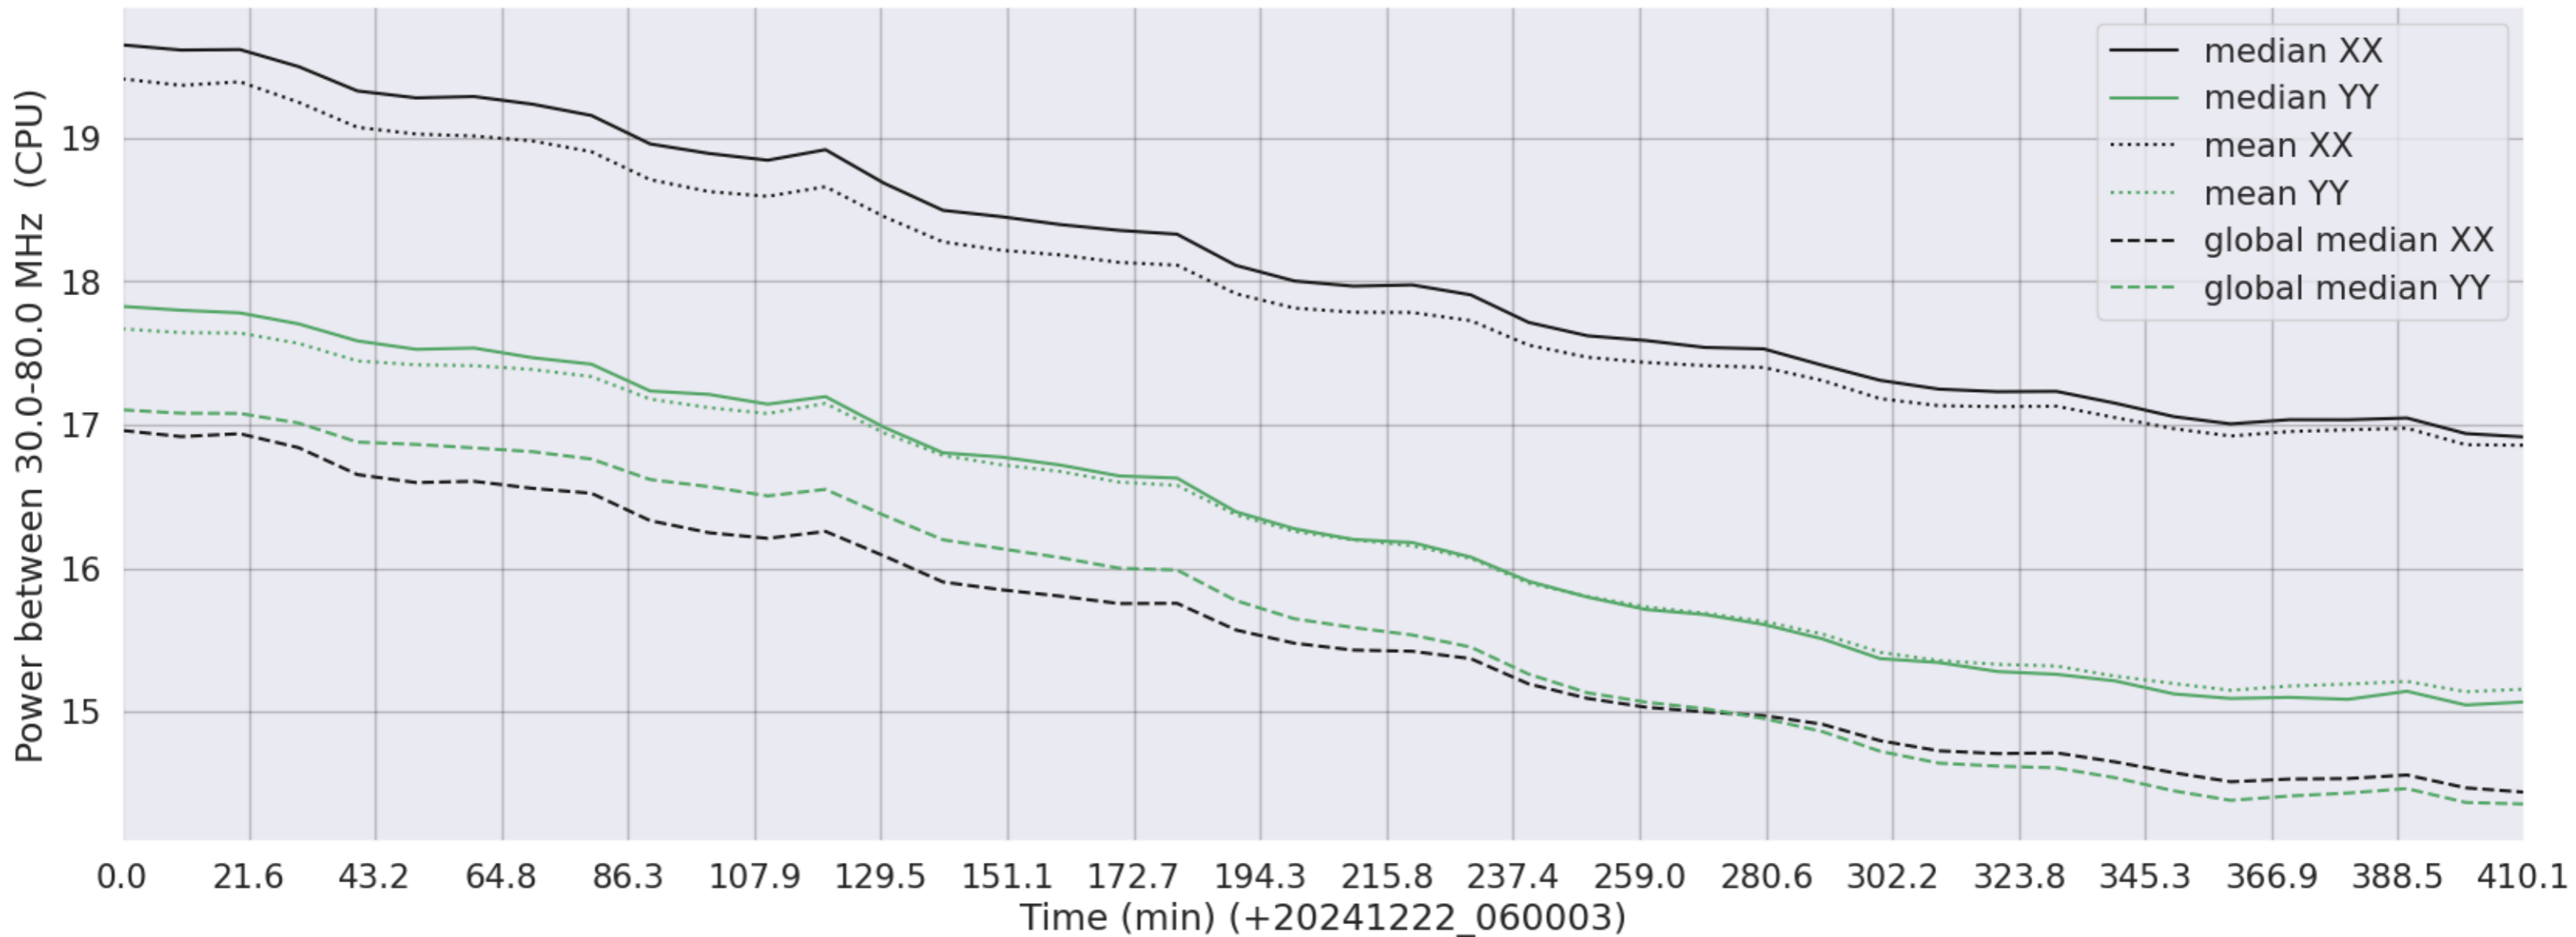

LWA137 - Correlator# 258 - XX FLAGS:Good - YY FLAGS:Good

LWA133 - Correlator# 257 - XX FLAGS:Good - YY FLAGS:Good