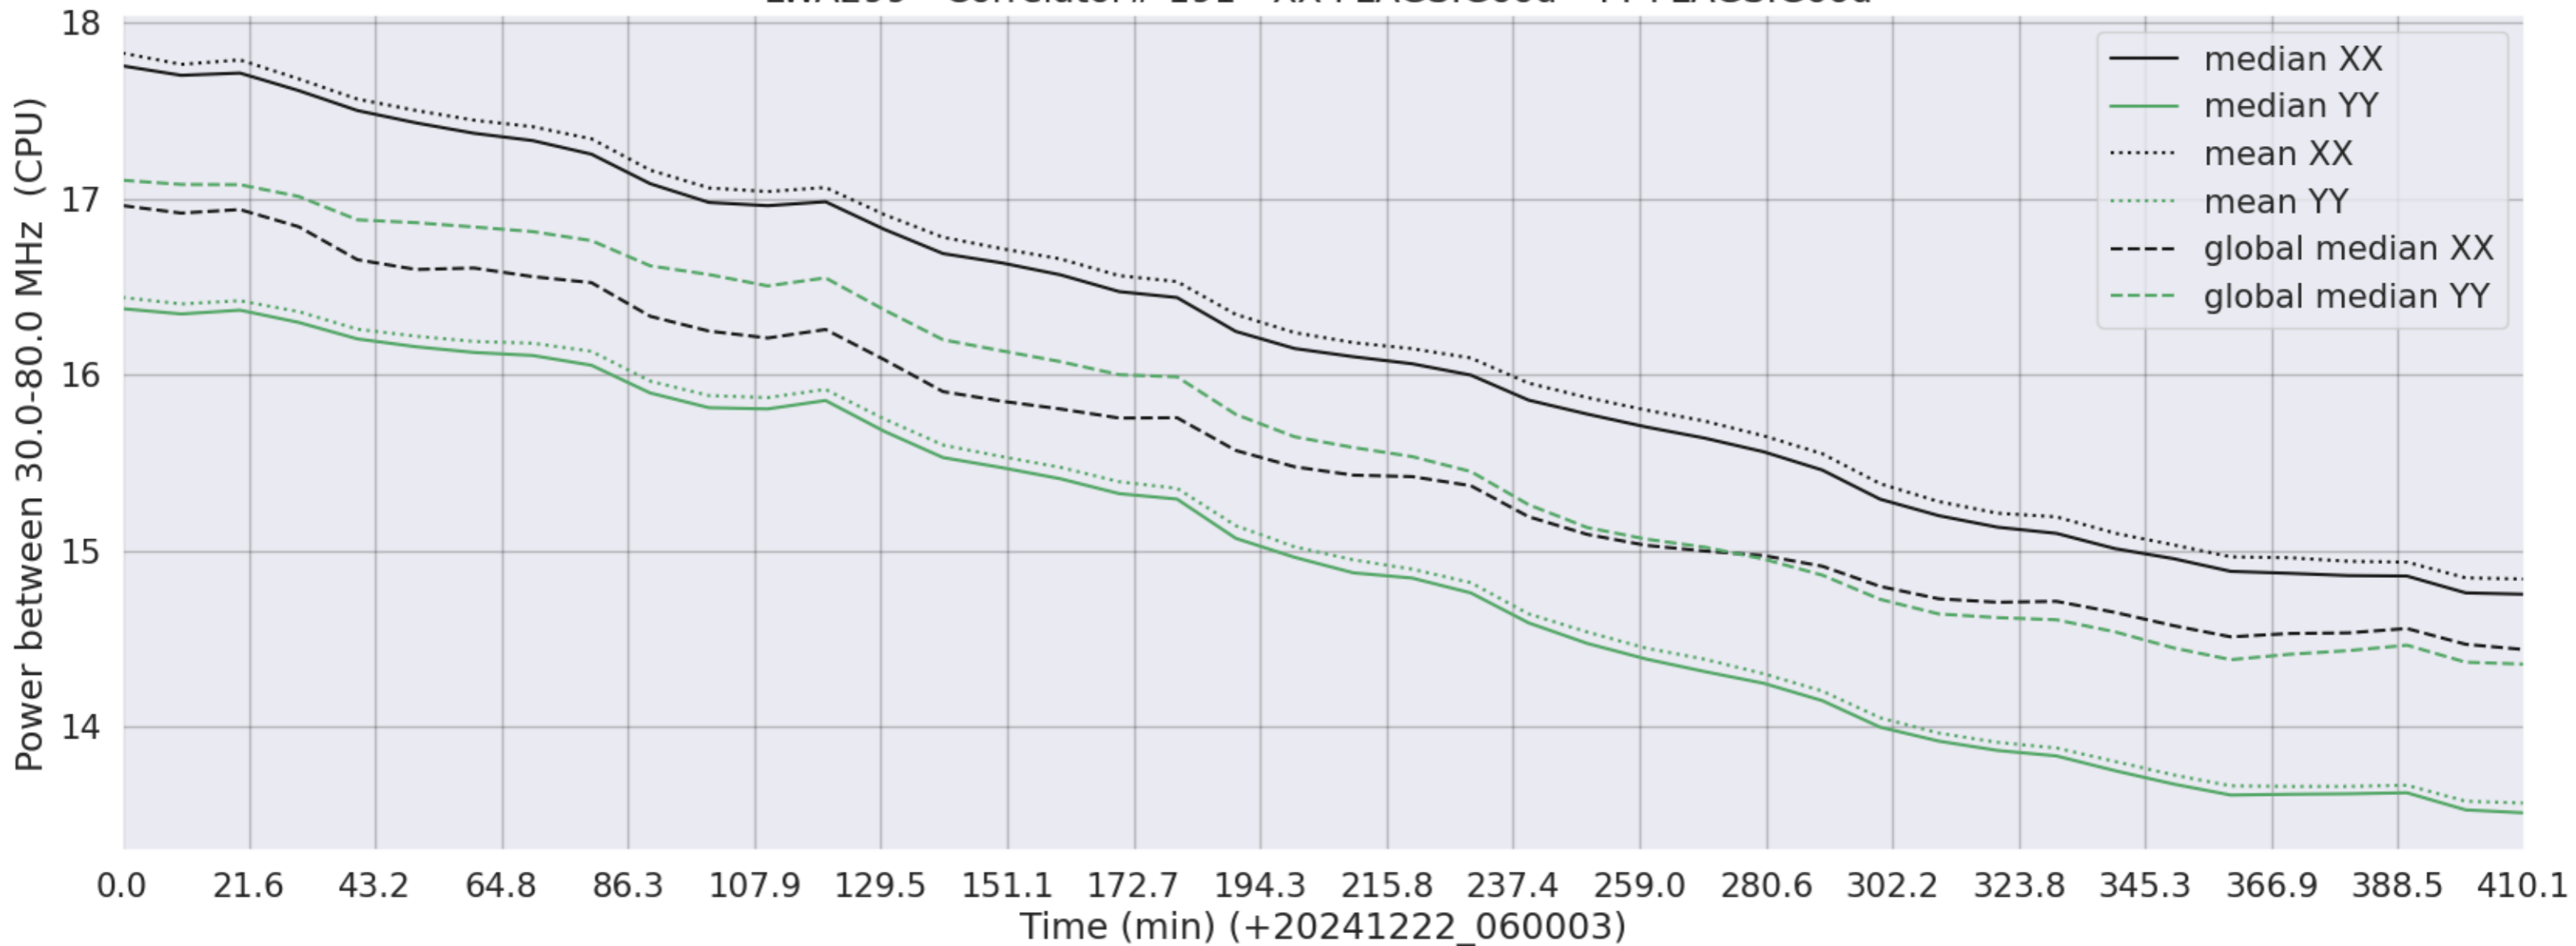

LWA294 - Correlator# 188 - XX FLAGS:Good - YY FLAGS:Good

LWA289 - Correlator# 189 - XX FLAGS:Good - YY FLAGS:Good

LWA319 - Correlator# 190 - XX FLAGS:Good - YY FLAGS:Good

LWA299 - Correlator# 191 - XX FLAGS:Good - YY FLAGS:Good