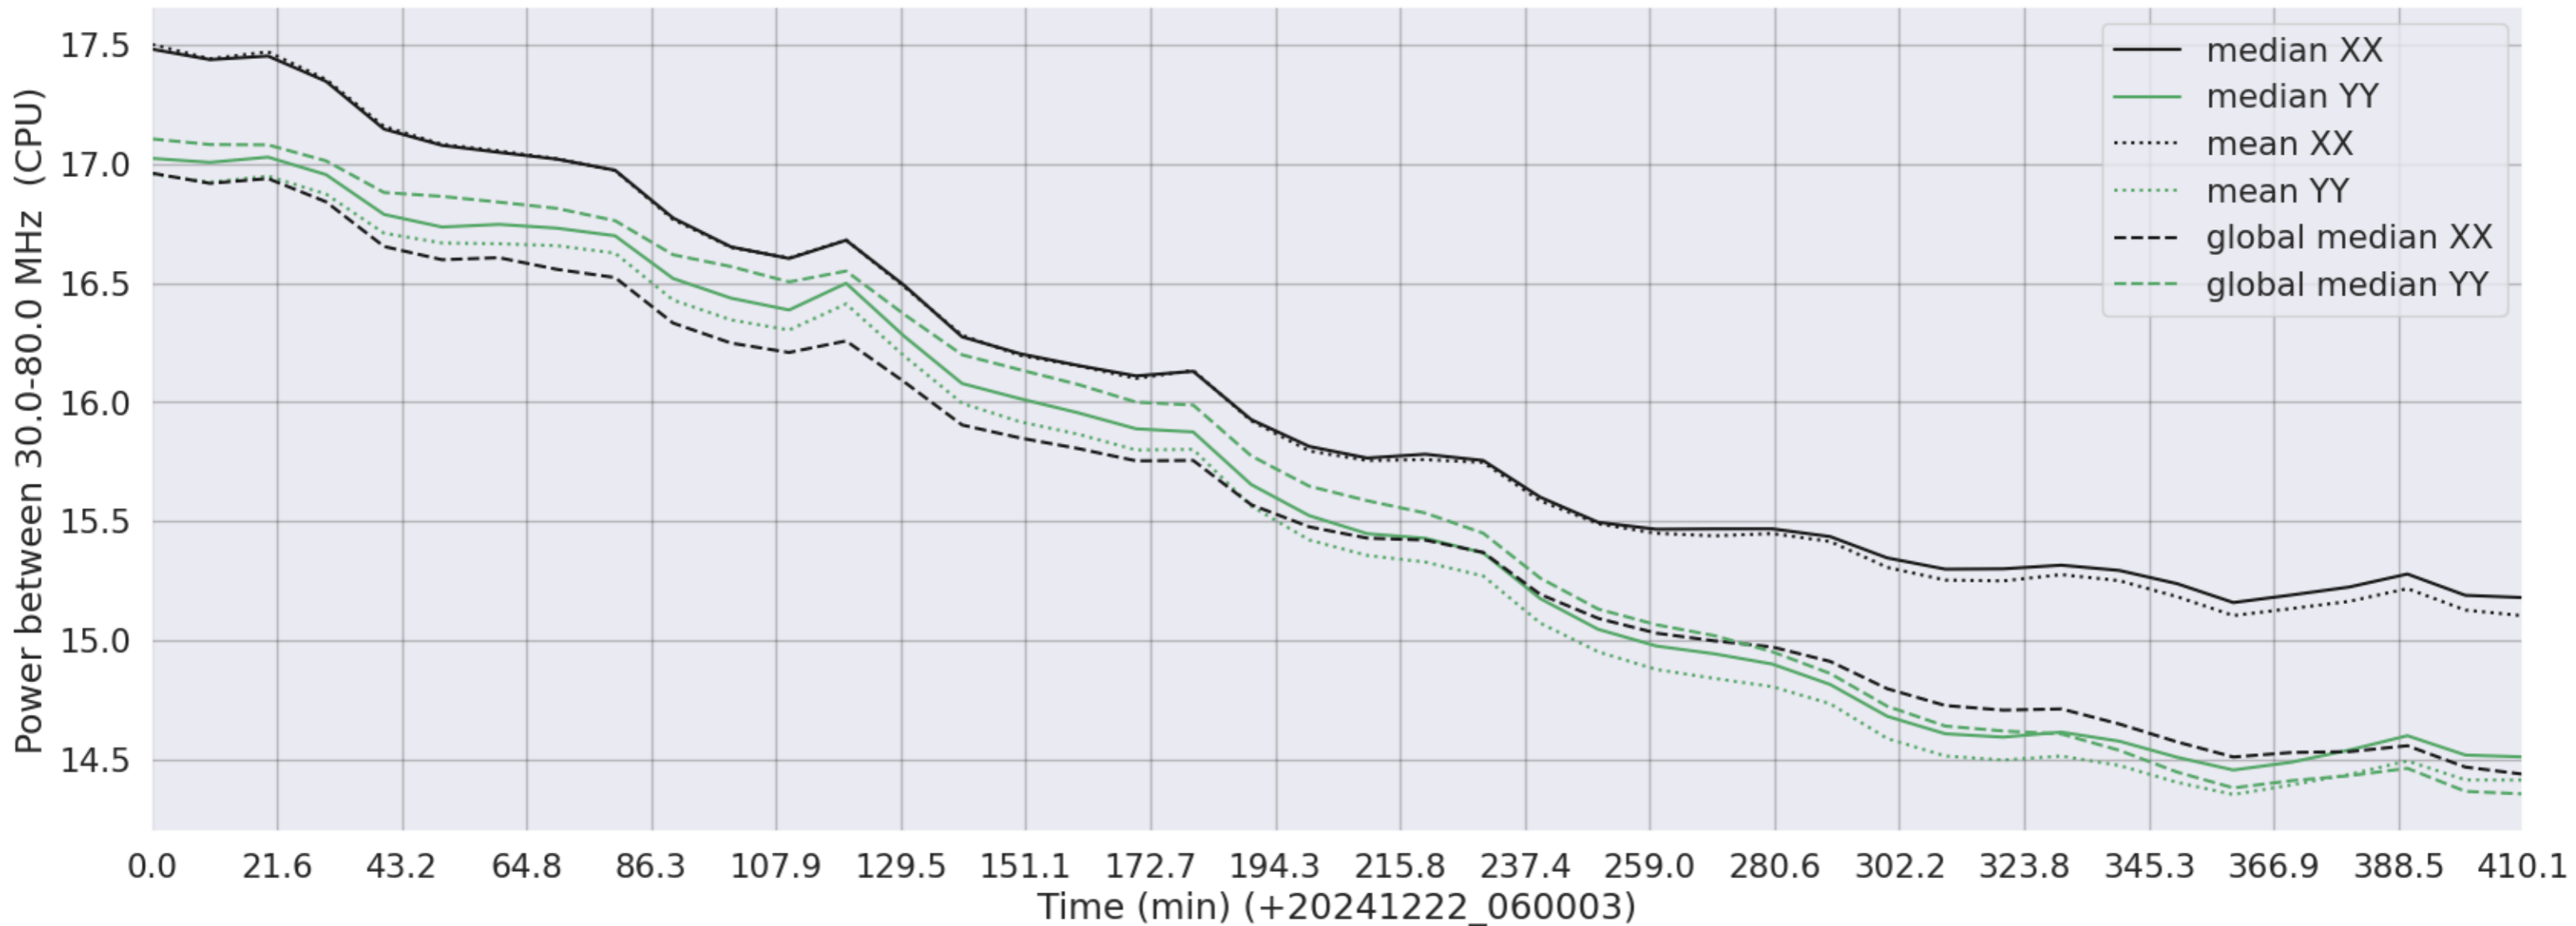

LWA102 - Correlator# 177 - XX FLAGS:Good - YY FLAGS:BadSpecShape

LWA103 - Correlator# 176 - XX FLAGS:Good - YY FLAGS:Good