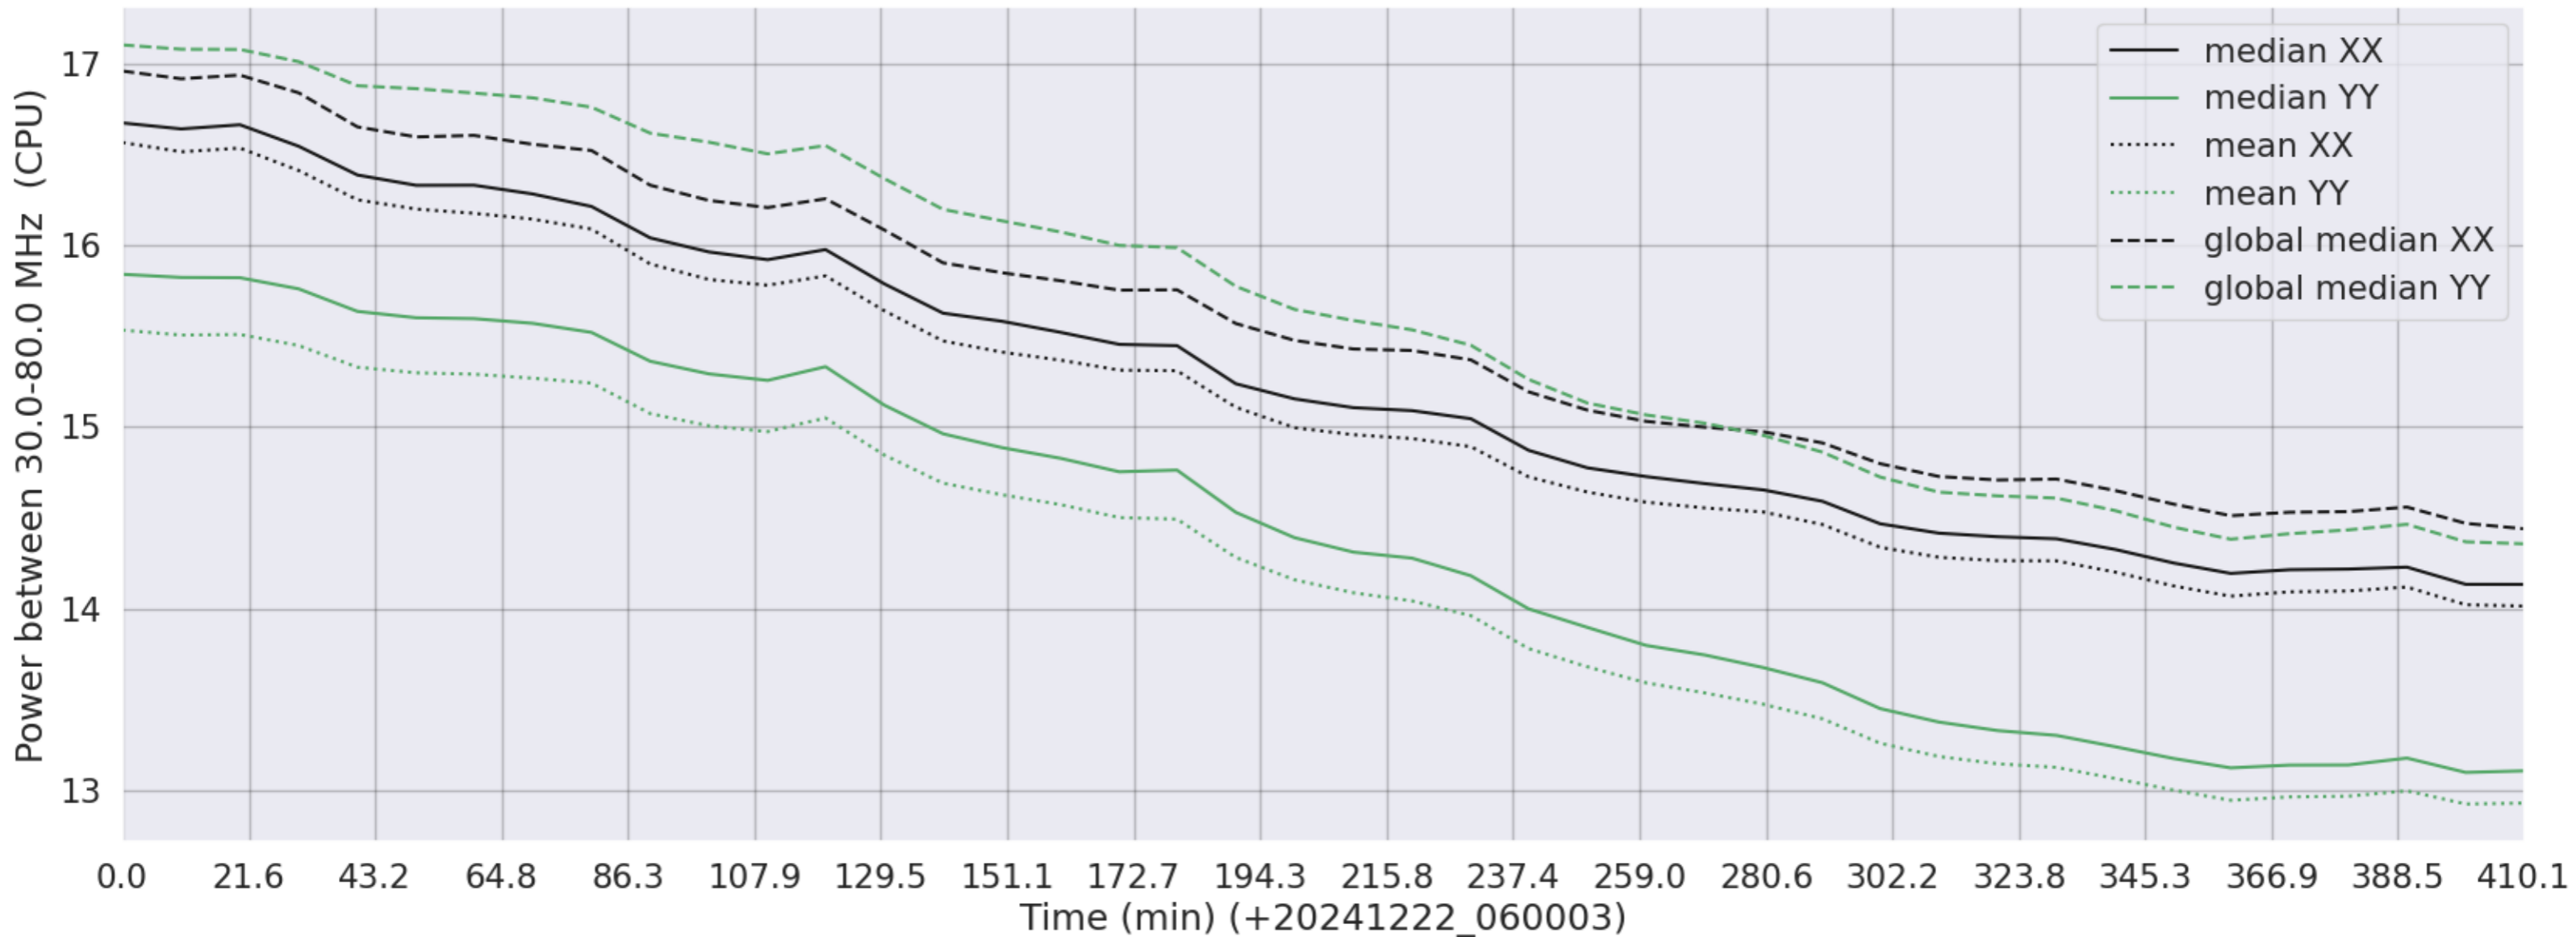

LWA095 - Correlator# 150 - XX FLAGS:Good - YY FLAGS:Good

LWA092 - Correlator# 149 - XX FLAGS:Good - YY FLAGS:Good