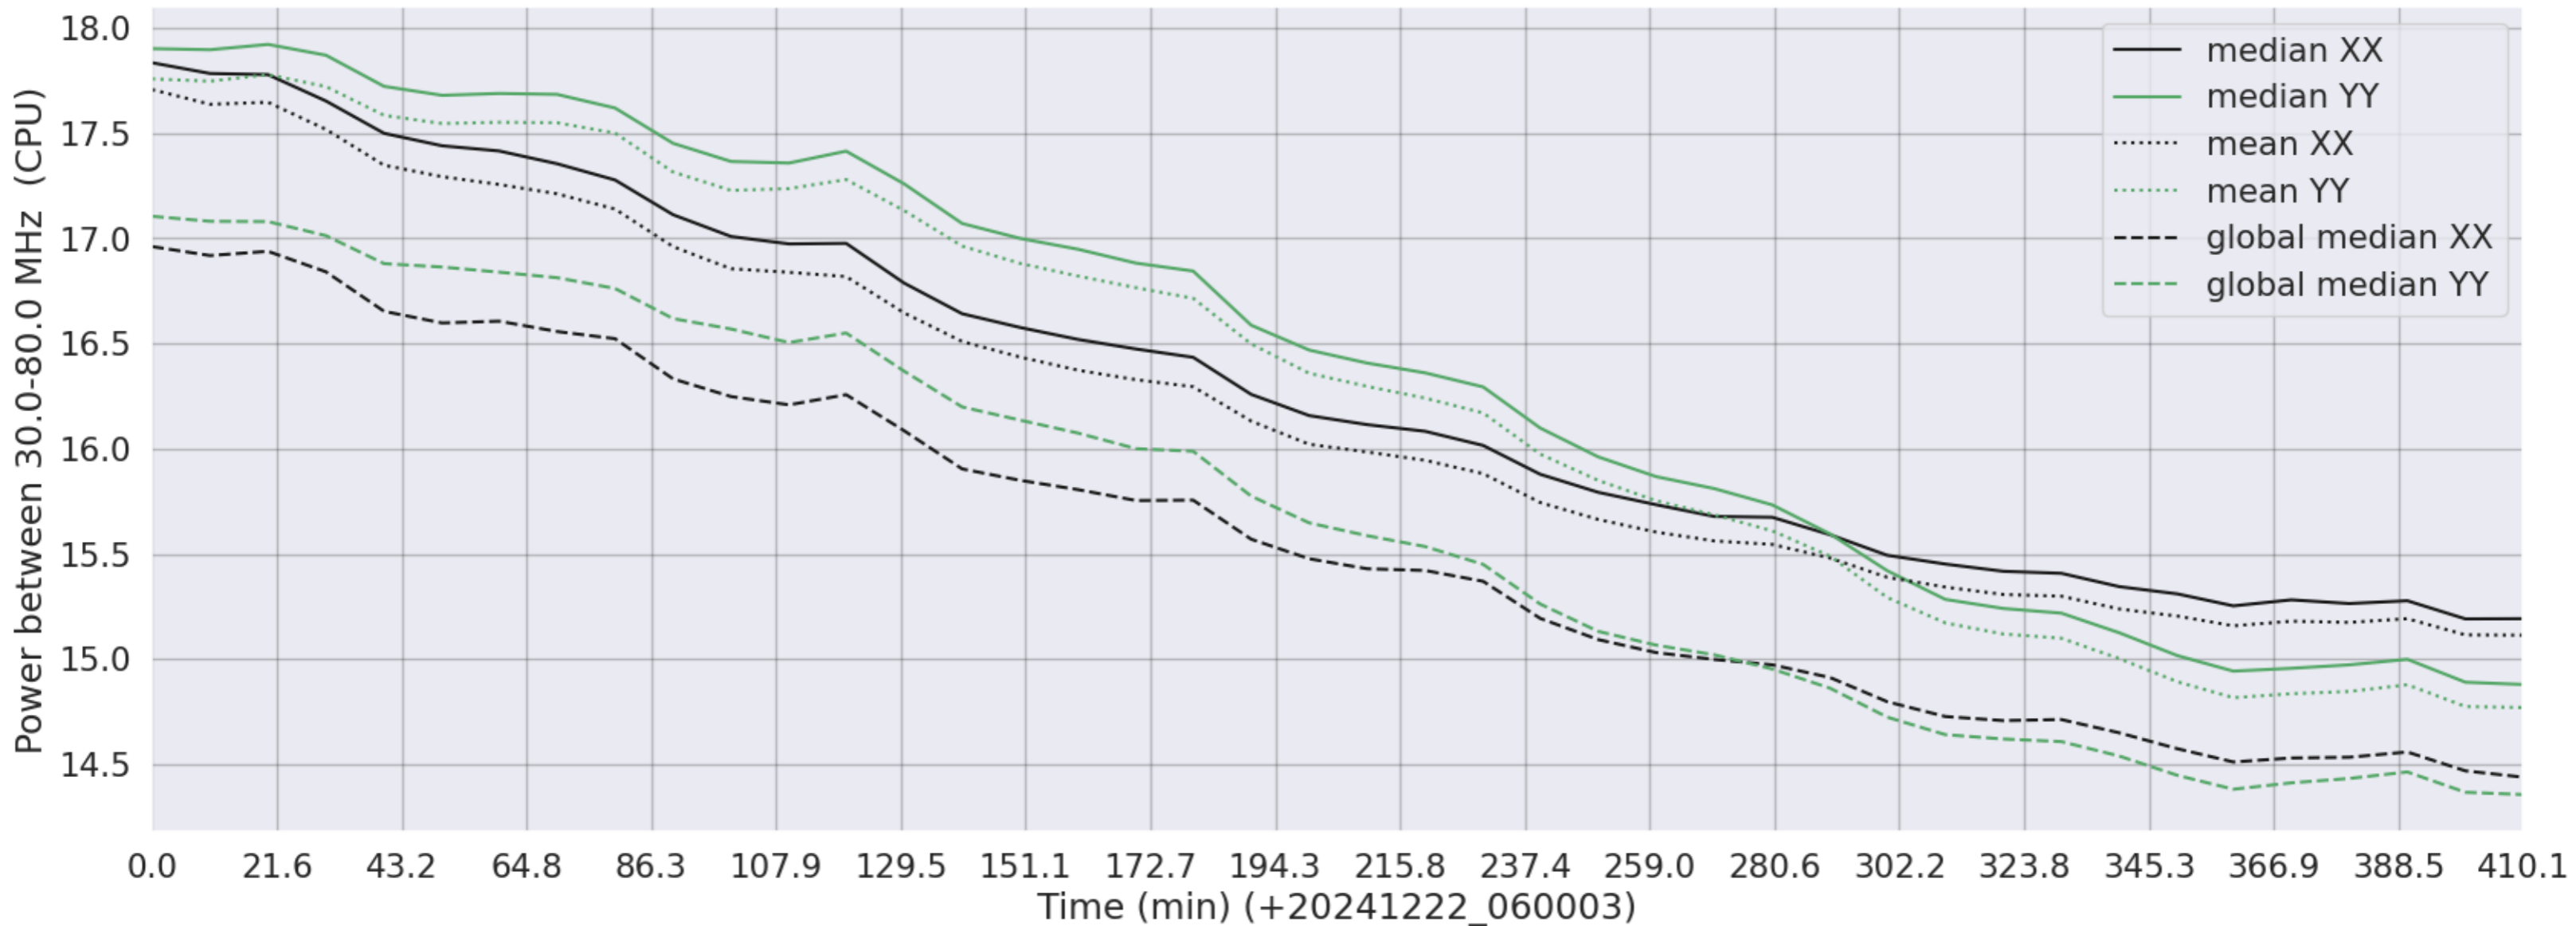

LWA287 - Correlator# 223 - XX FLAGS:Good - YY FLAGS:Good

LWA355 - Correlator# 222 - XX FLAGS:Good - YY FLAGS:Good