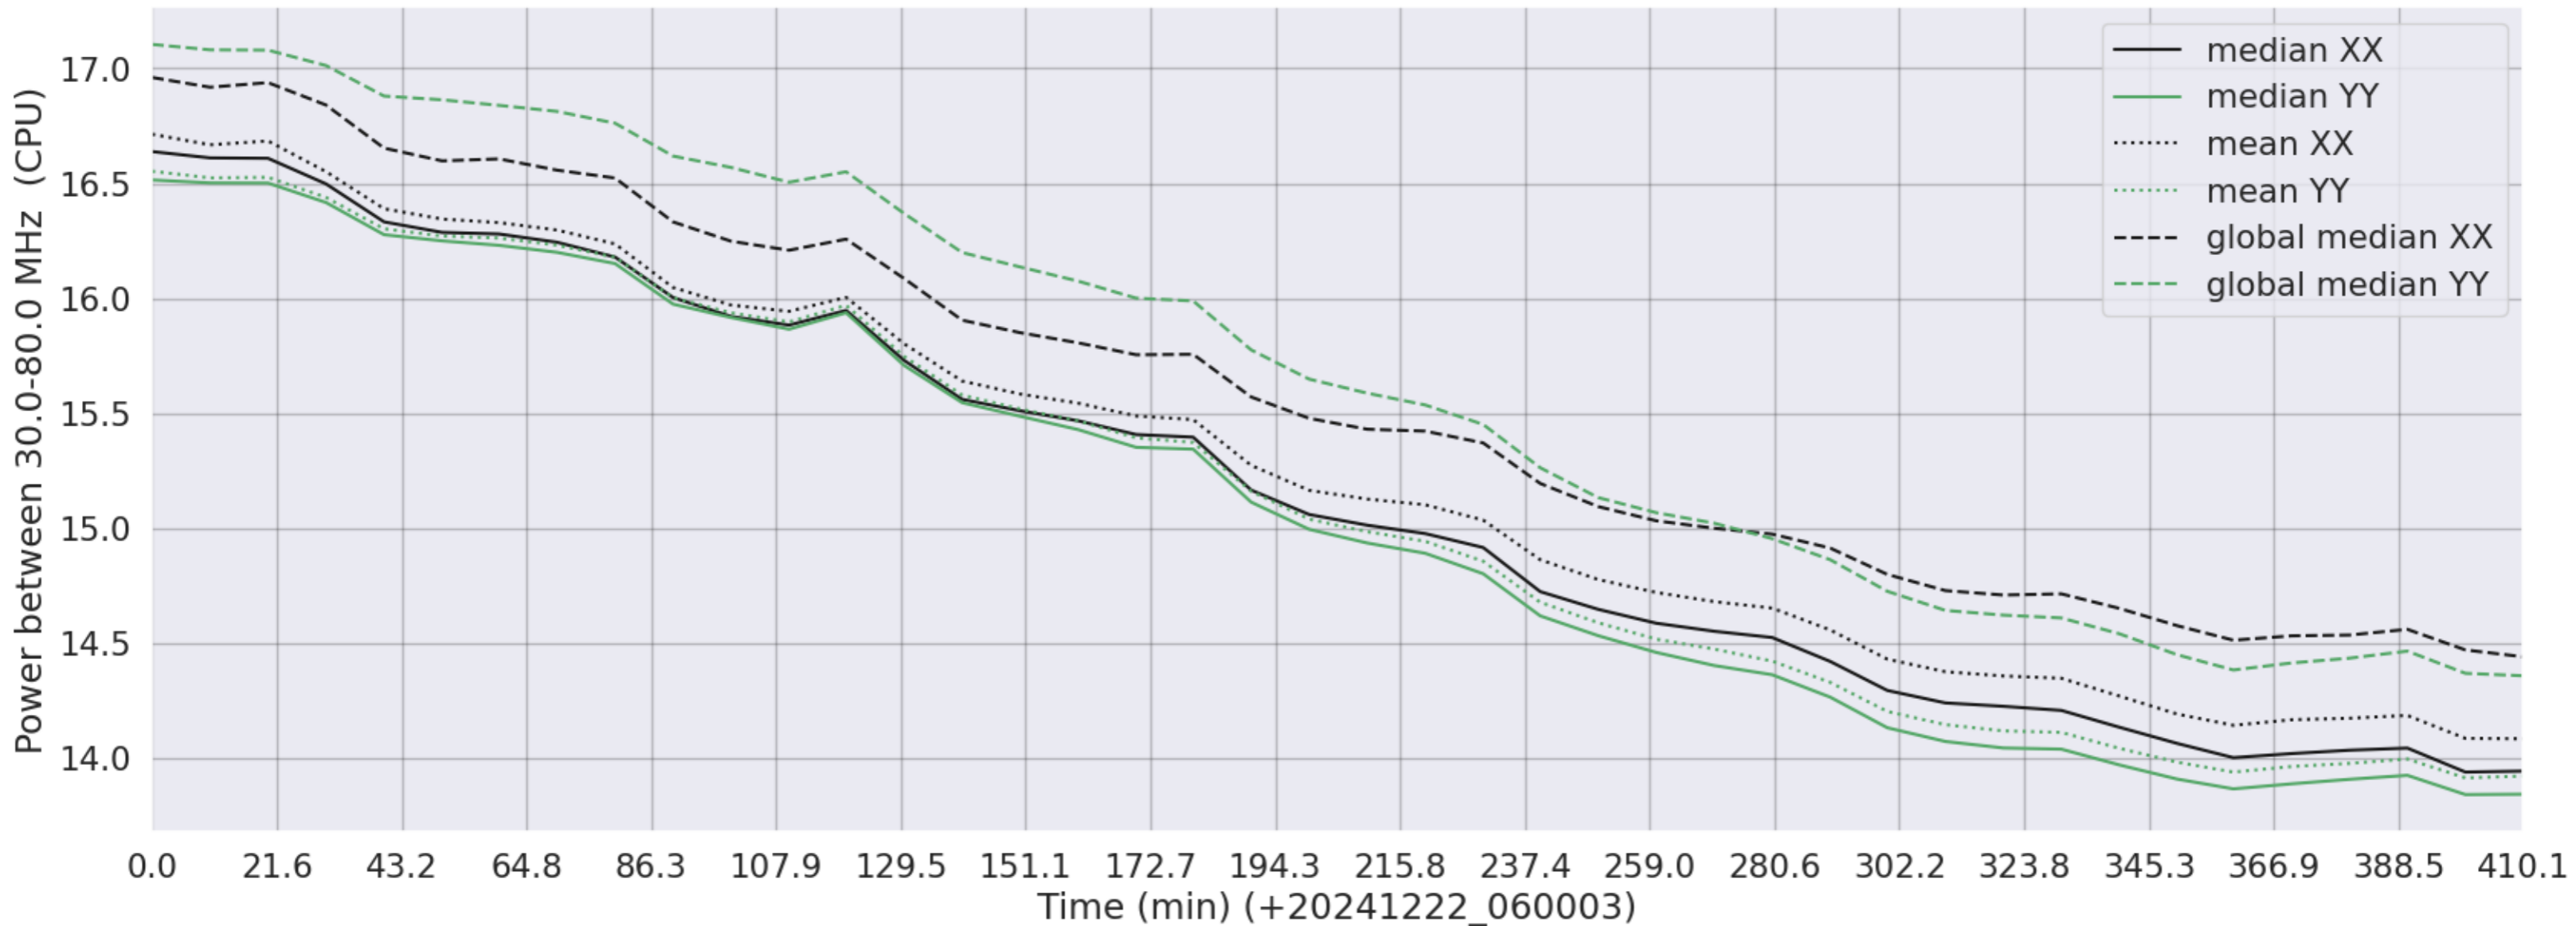

LWA179 - Correlator# 323 - XX FLAGS:Good - YY FLAGS:Good

LWA180 - Correlator# 322 - XX FLAGS:Good - YY FLAGS:Good