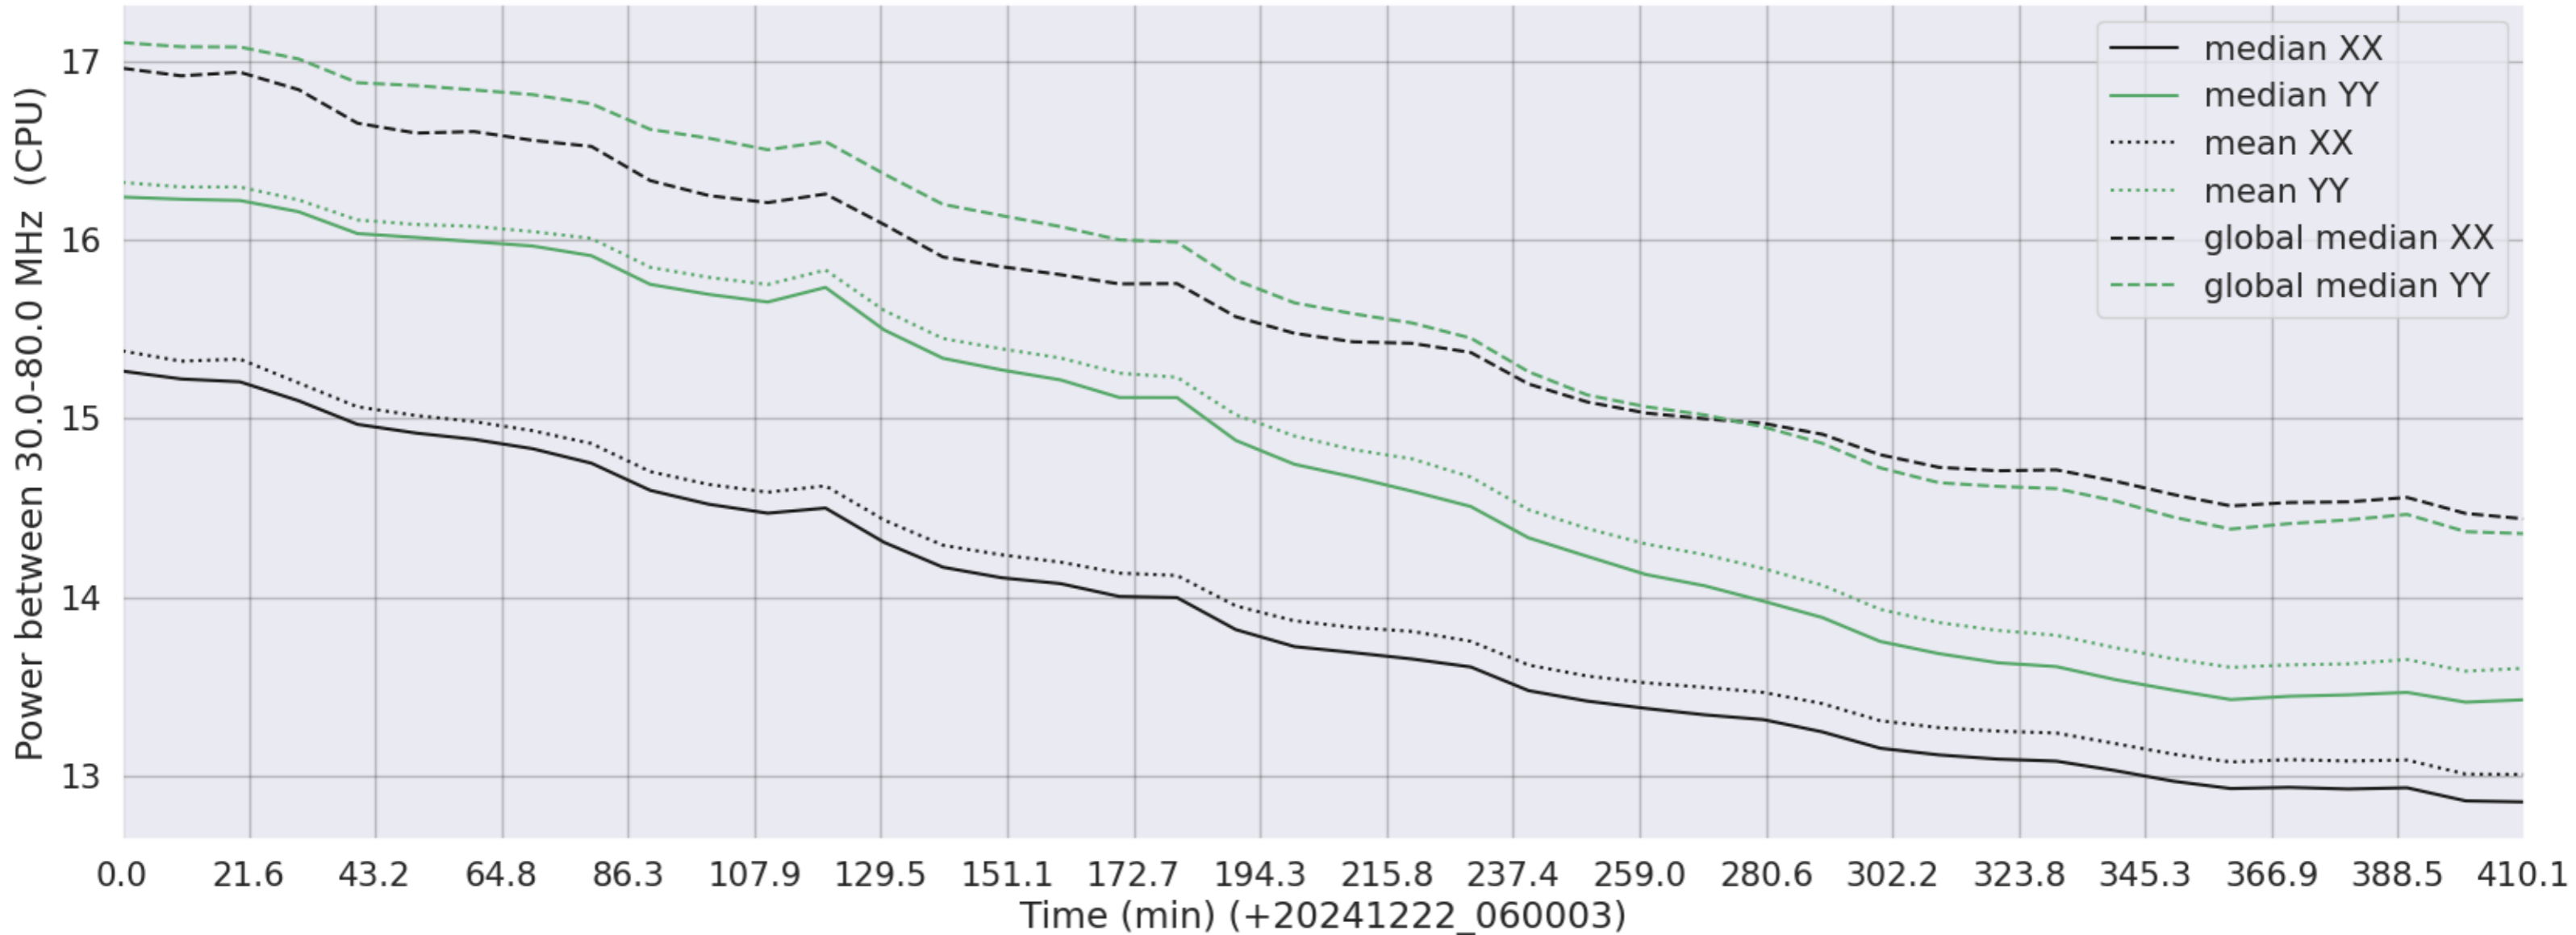

LWA074 - Correlator# 086 - XX FLAGS:Good - YY FLAGS:Good

LWA047 - Correlator# 085 - XX FLAGS:BadSpecShape - YY FLAGS:Good