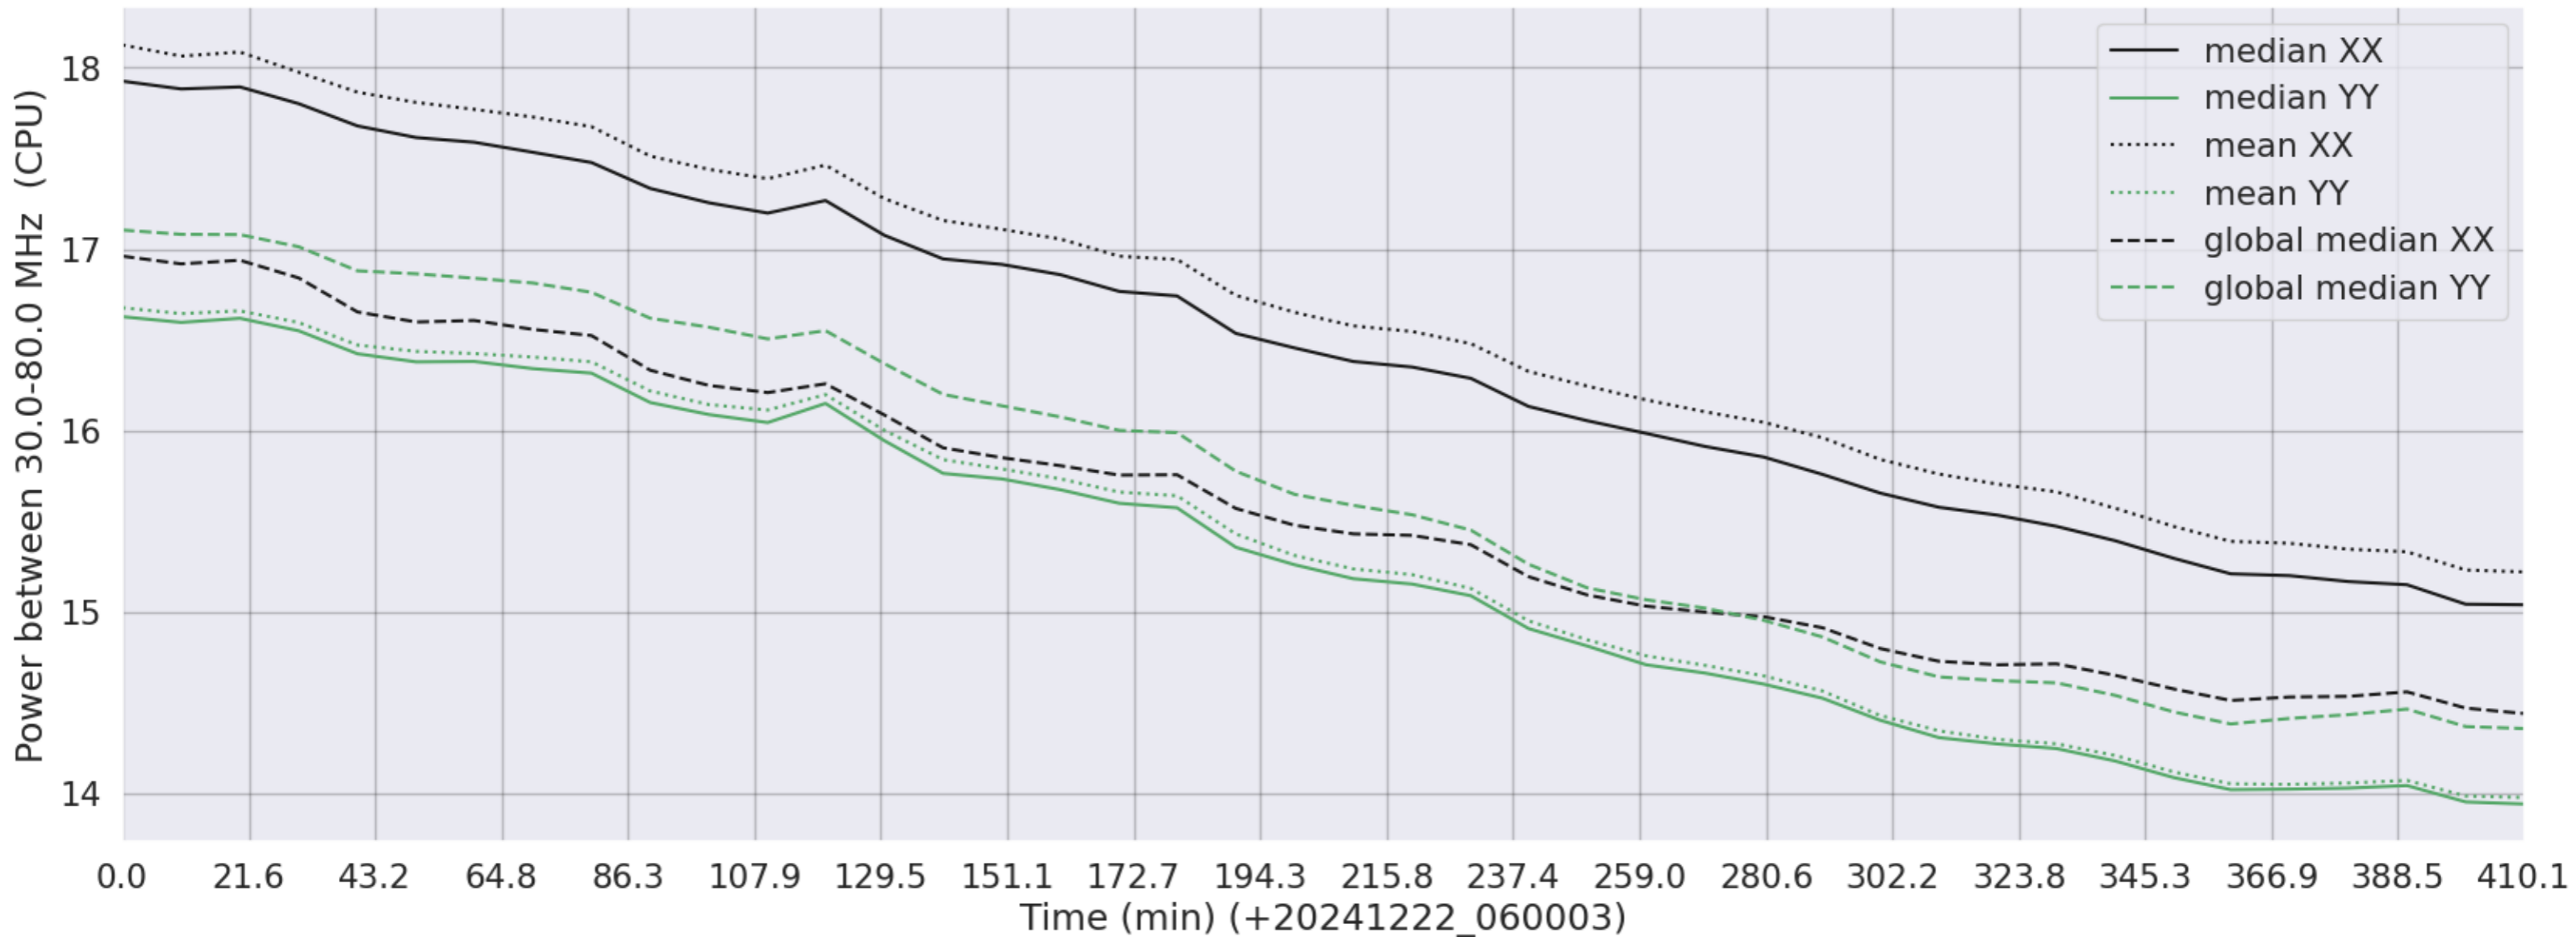

LWA077 - Correlator# 088 - XX FLAGS:Good - YY FLAGS:Good

LWA075 - Correlator# 089 - XX FLAGS:Good - YY FLAGS:Good

LWA275 - Correlator# 090 - XX FLAGS:Good - YY FLAGS:Good

LWA274 - Correlator# 091 - XX FLAGS:Good - YY FLAGS:Good