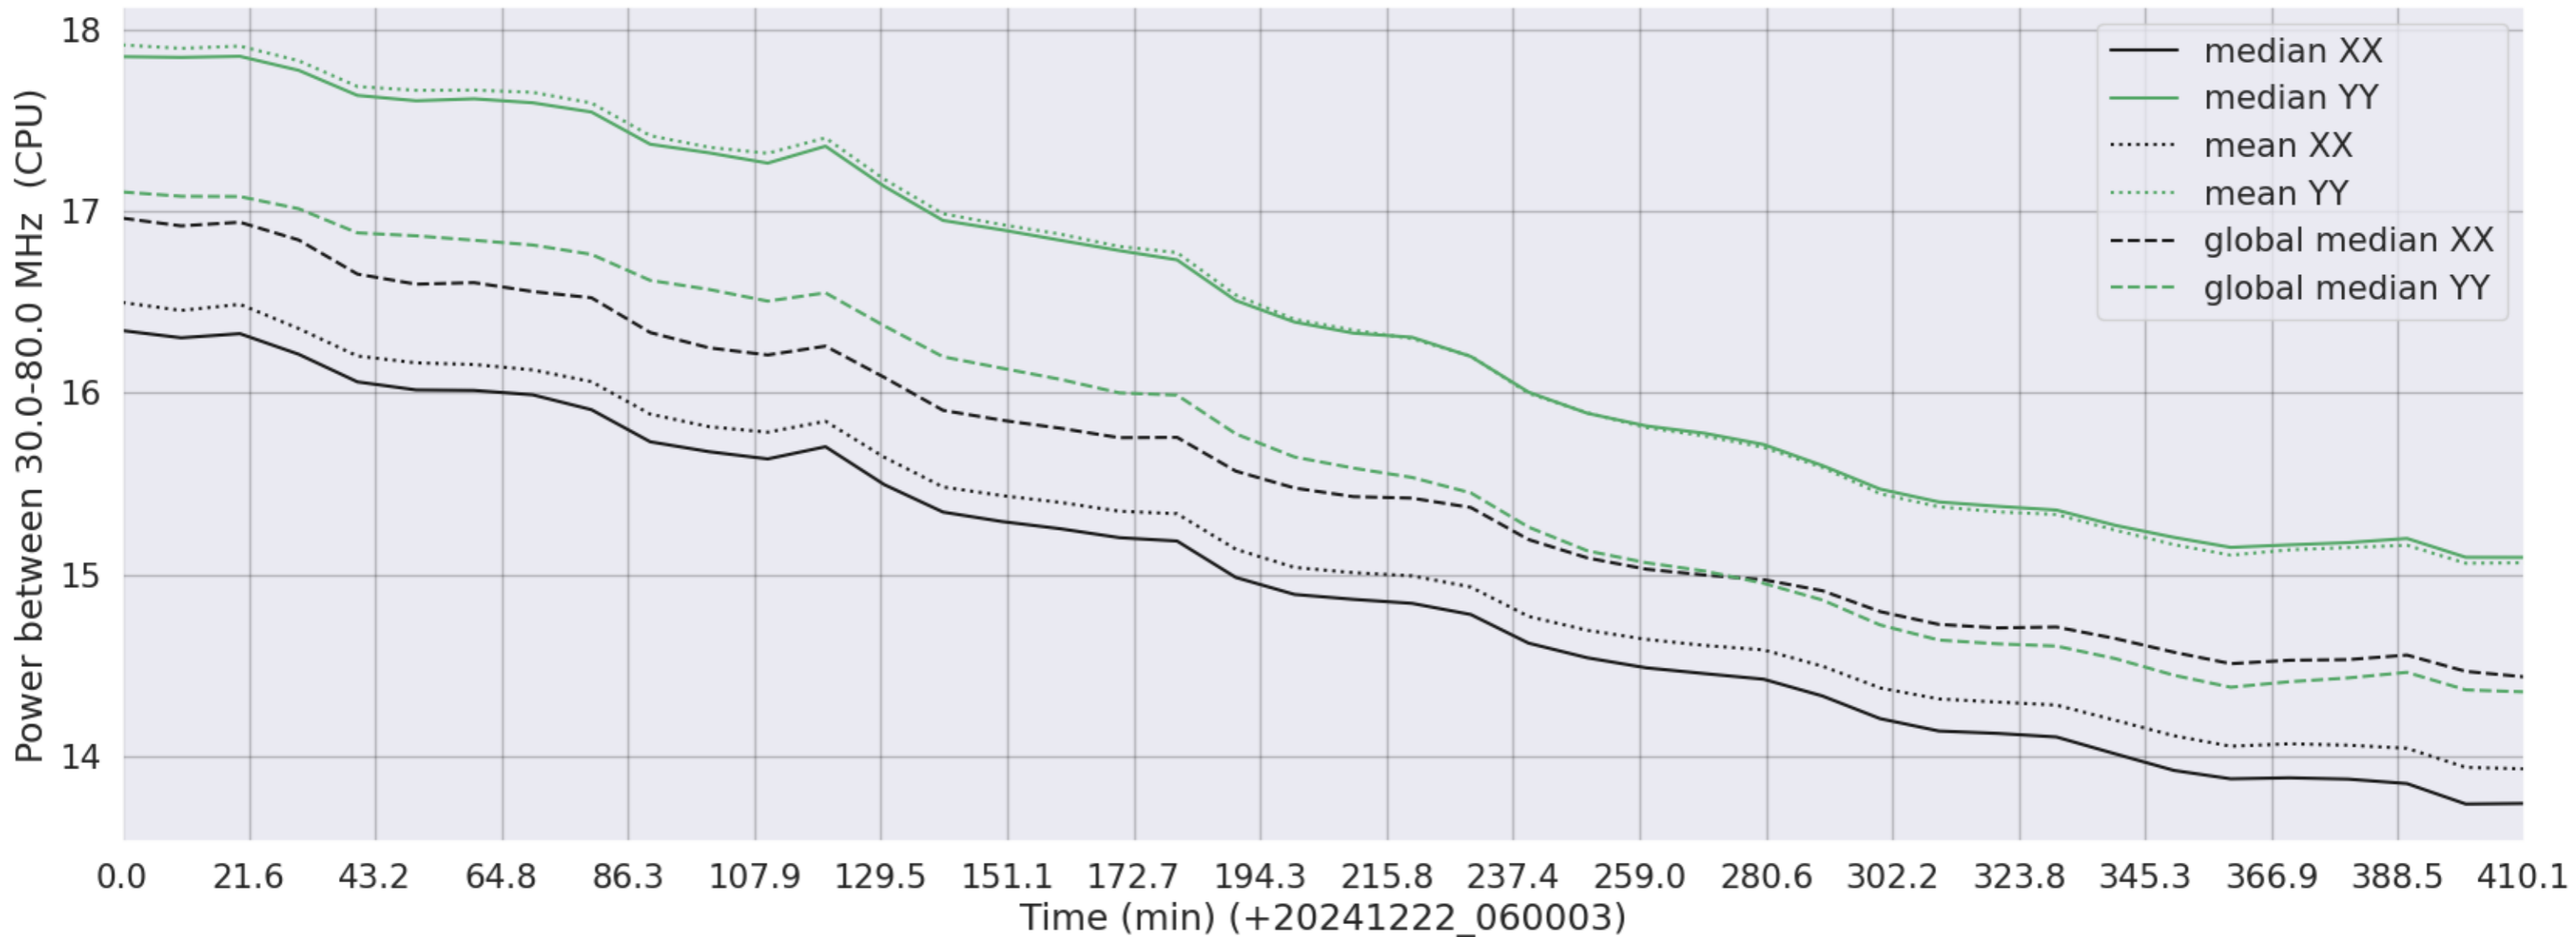

LWA237 - Correlator# 311 - XX FLAGS:Good - YY FLAGS:Good

LWA238 - Correlator# 310 - XX FLAGS:Good - YY FLAGS:Good