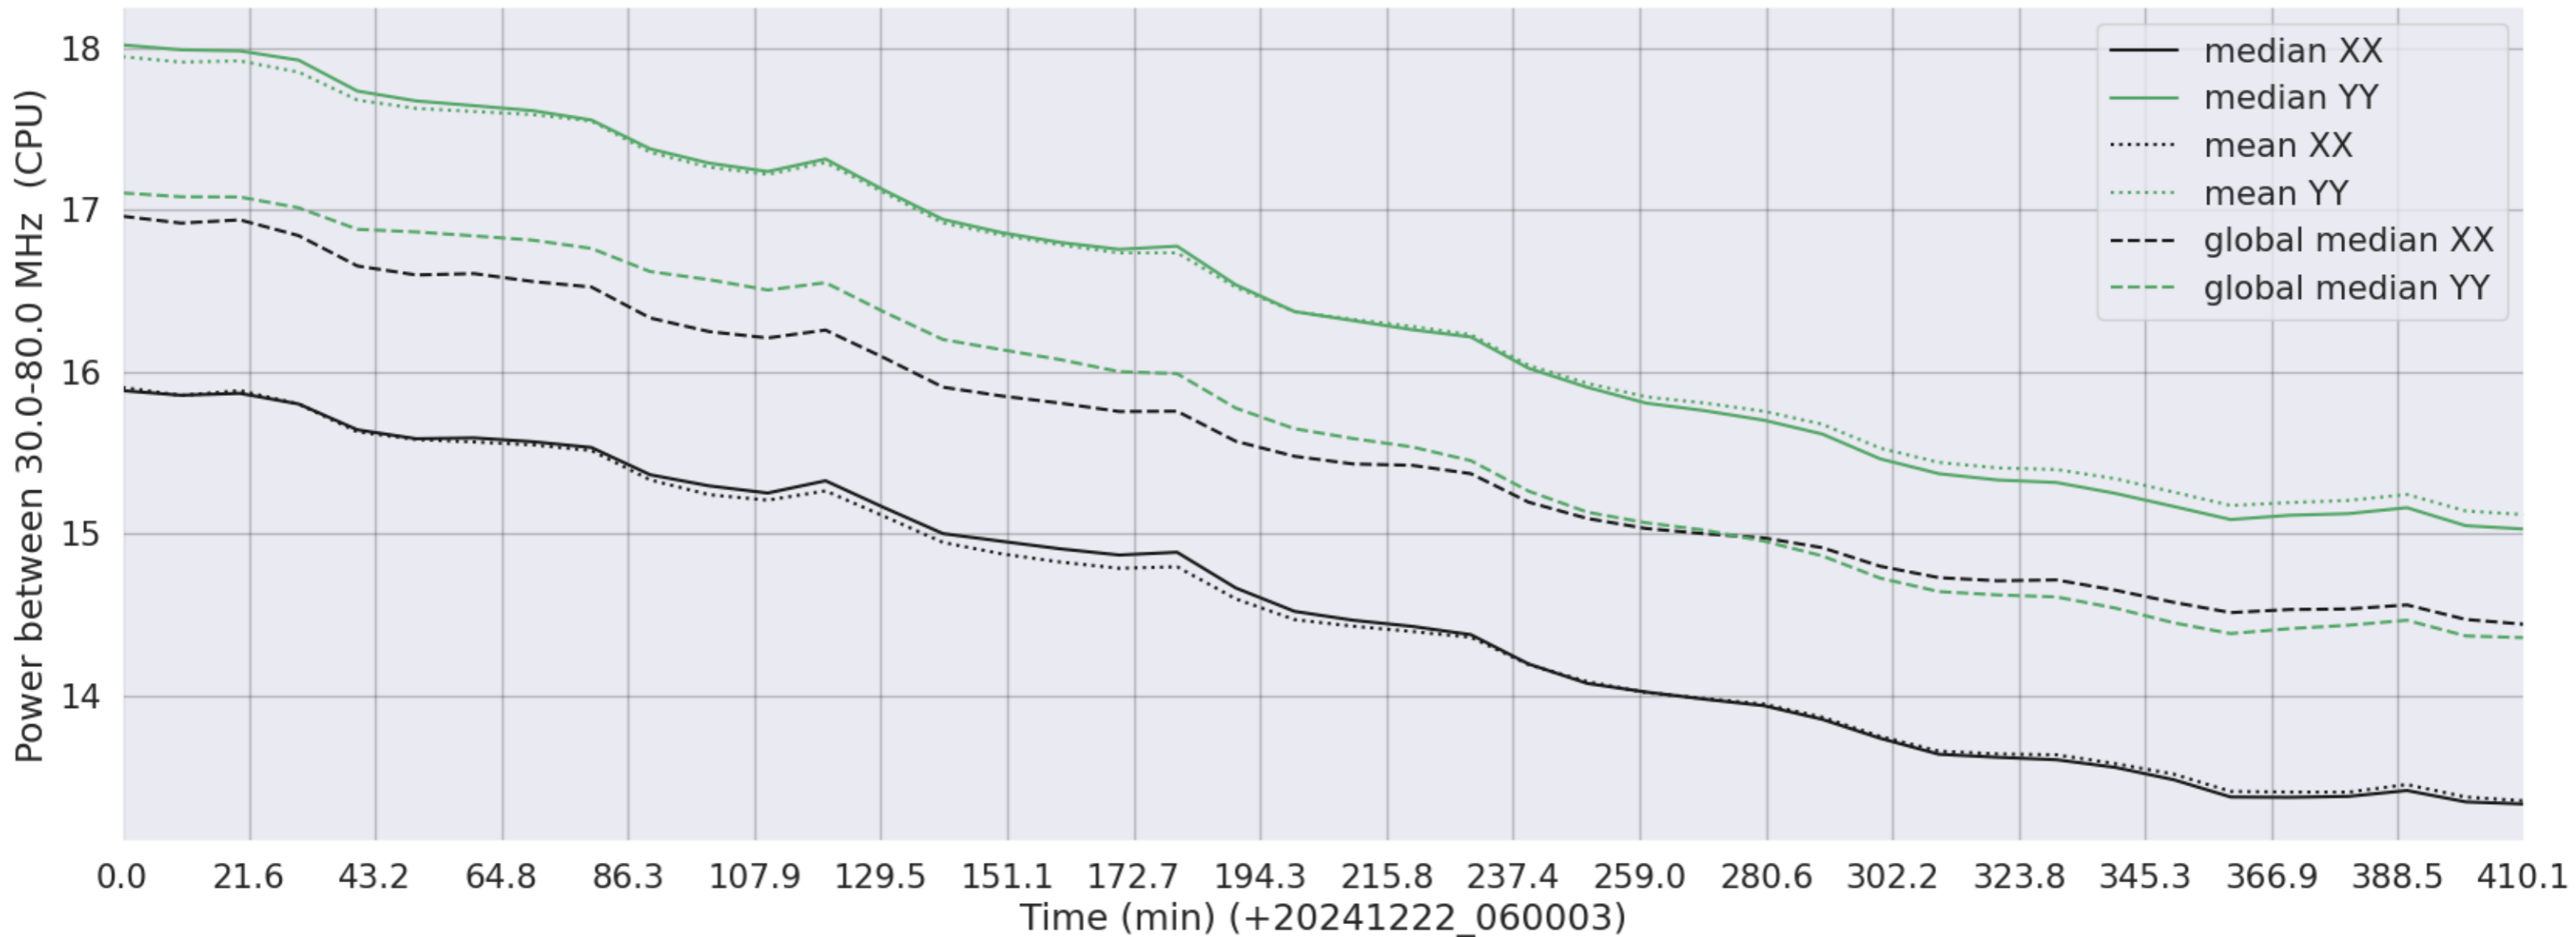

LWA251 - Correlator# 344 - XX FLAGS:Good - YY FLAGS:Good

LWA250 - Correlator# 345 - XX FLAGS:Good - YY FLAGS:Good

LWA261 - Correlator# 346 - XX FLAGS:Good - YY FLAGS:Good

LWA256 - Correlator# 347 - XX FLAGS:Good - YY FLAGS:Good