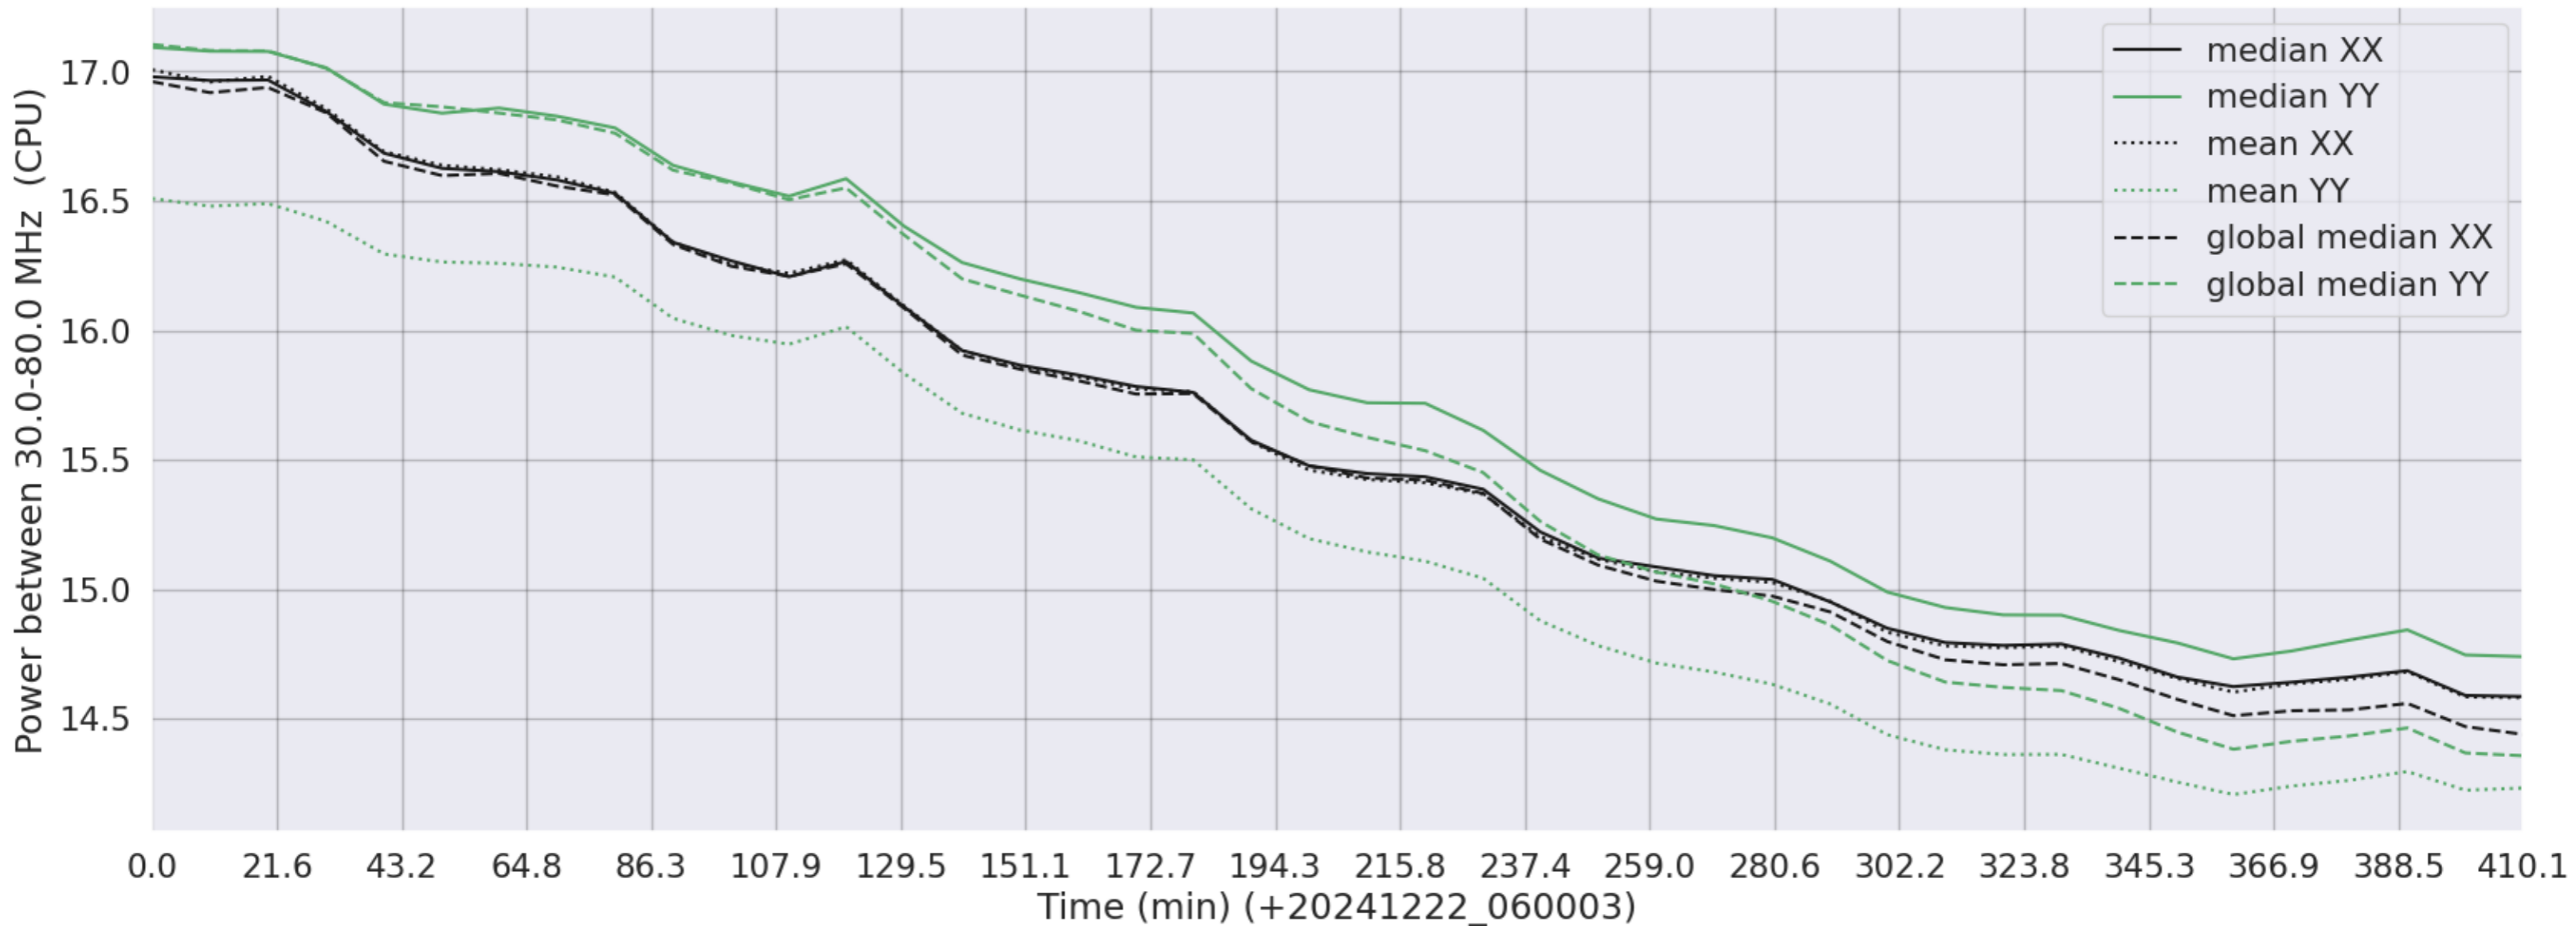

LWA175 - Correlator# 293 - XX FLAGS:Good - YY FLAGS:Good

LWA169 - Correlator# 292 - XX FLAGS:Good - YY FLAGS:Good