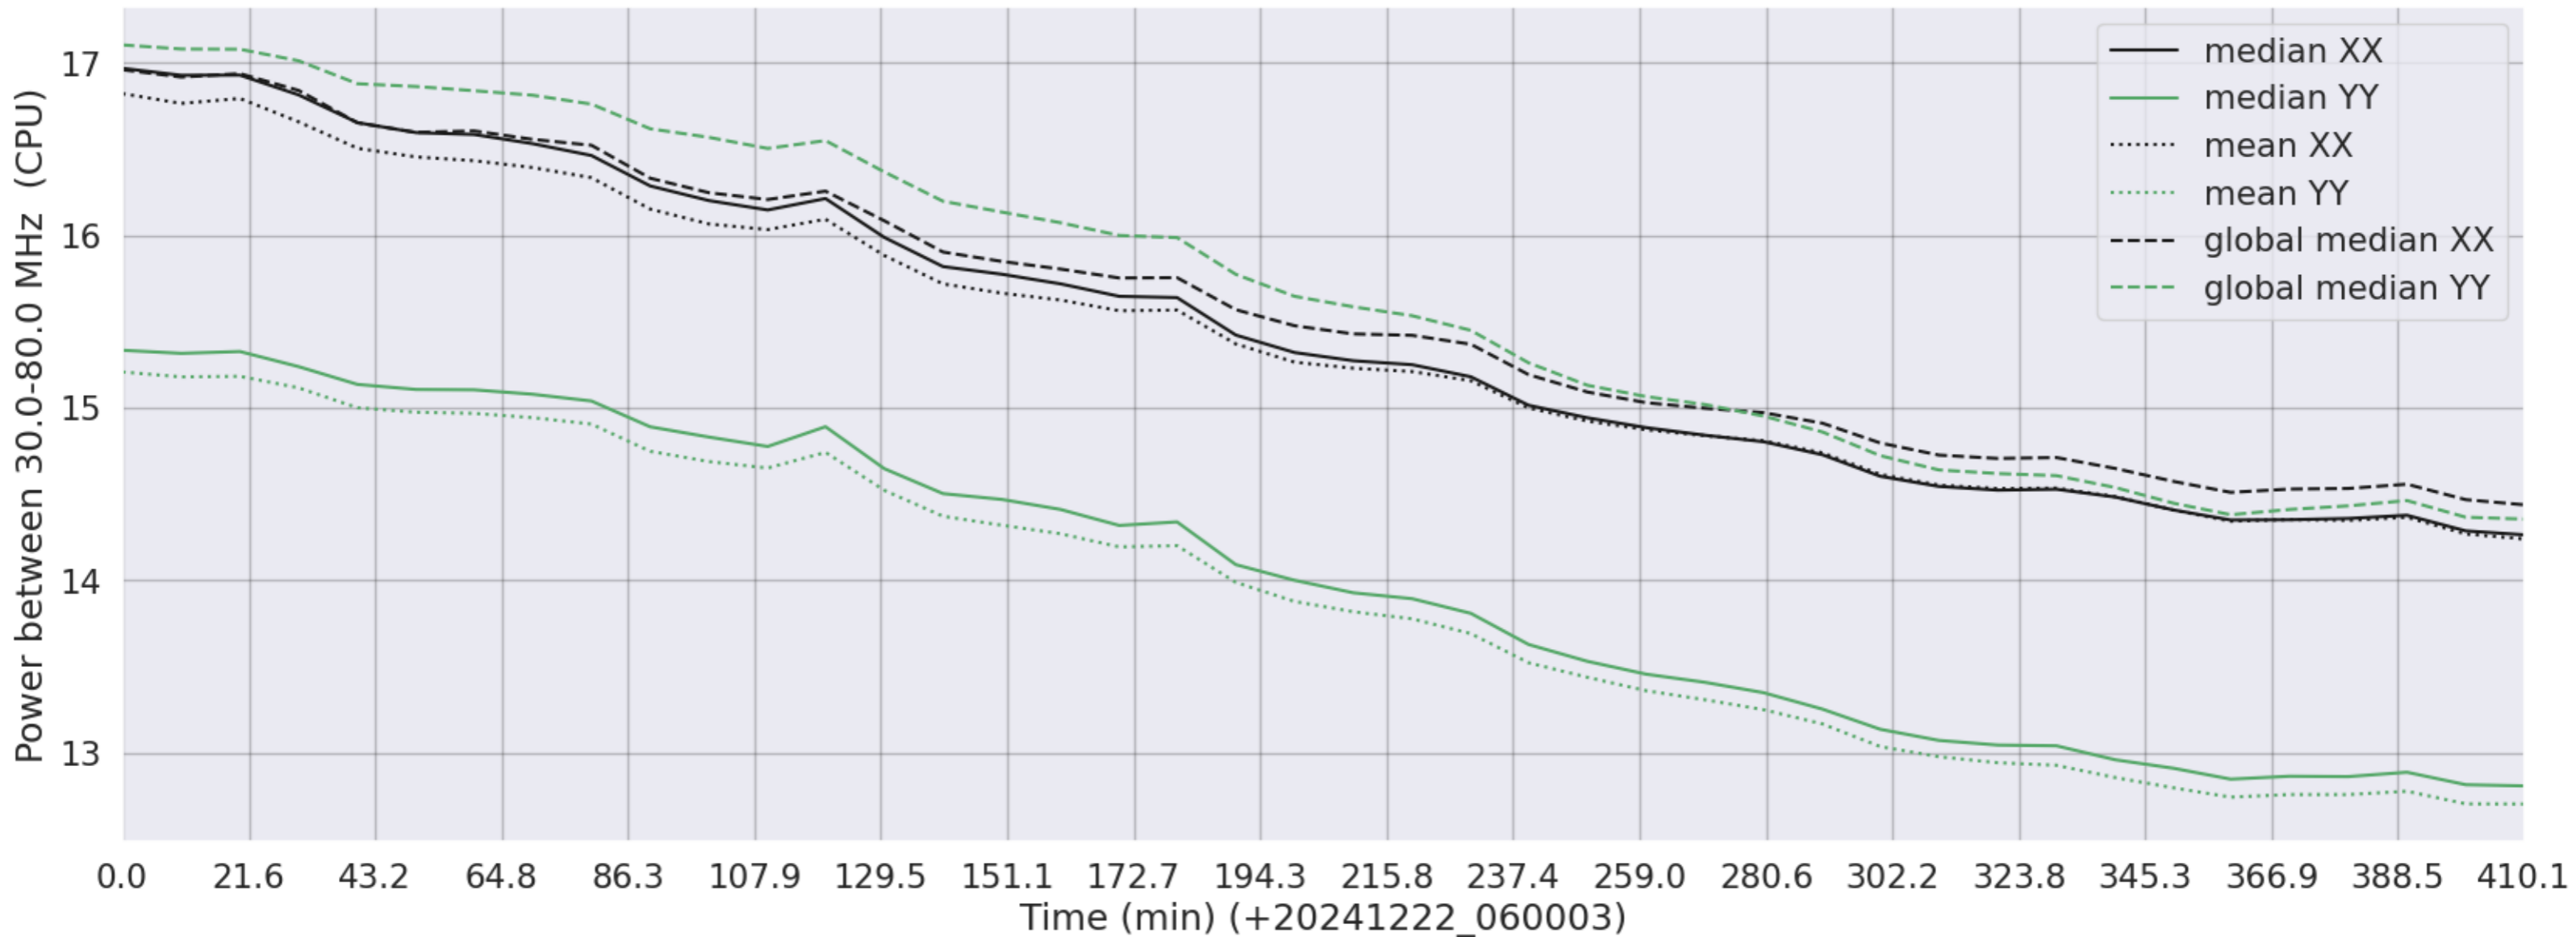

LWA112 - Correlator# 200 - XX FLAGS:Good - YY FLAGS:Good

LWA111 - Correlator# 201 - XX FLAGS:Good - YY FLAGS:Good

LWA114 - Correlator# 202 - XX FLAGS:Good - YY FLAGS:Good

LWA113 - Correlator# 203 - XX FLAGS:Good - YY FLAGS:Good