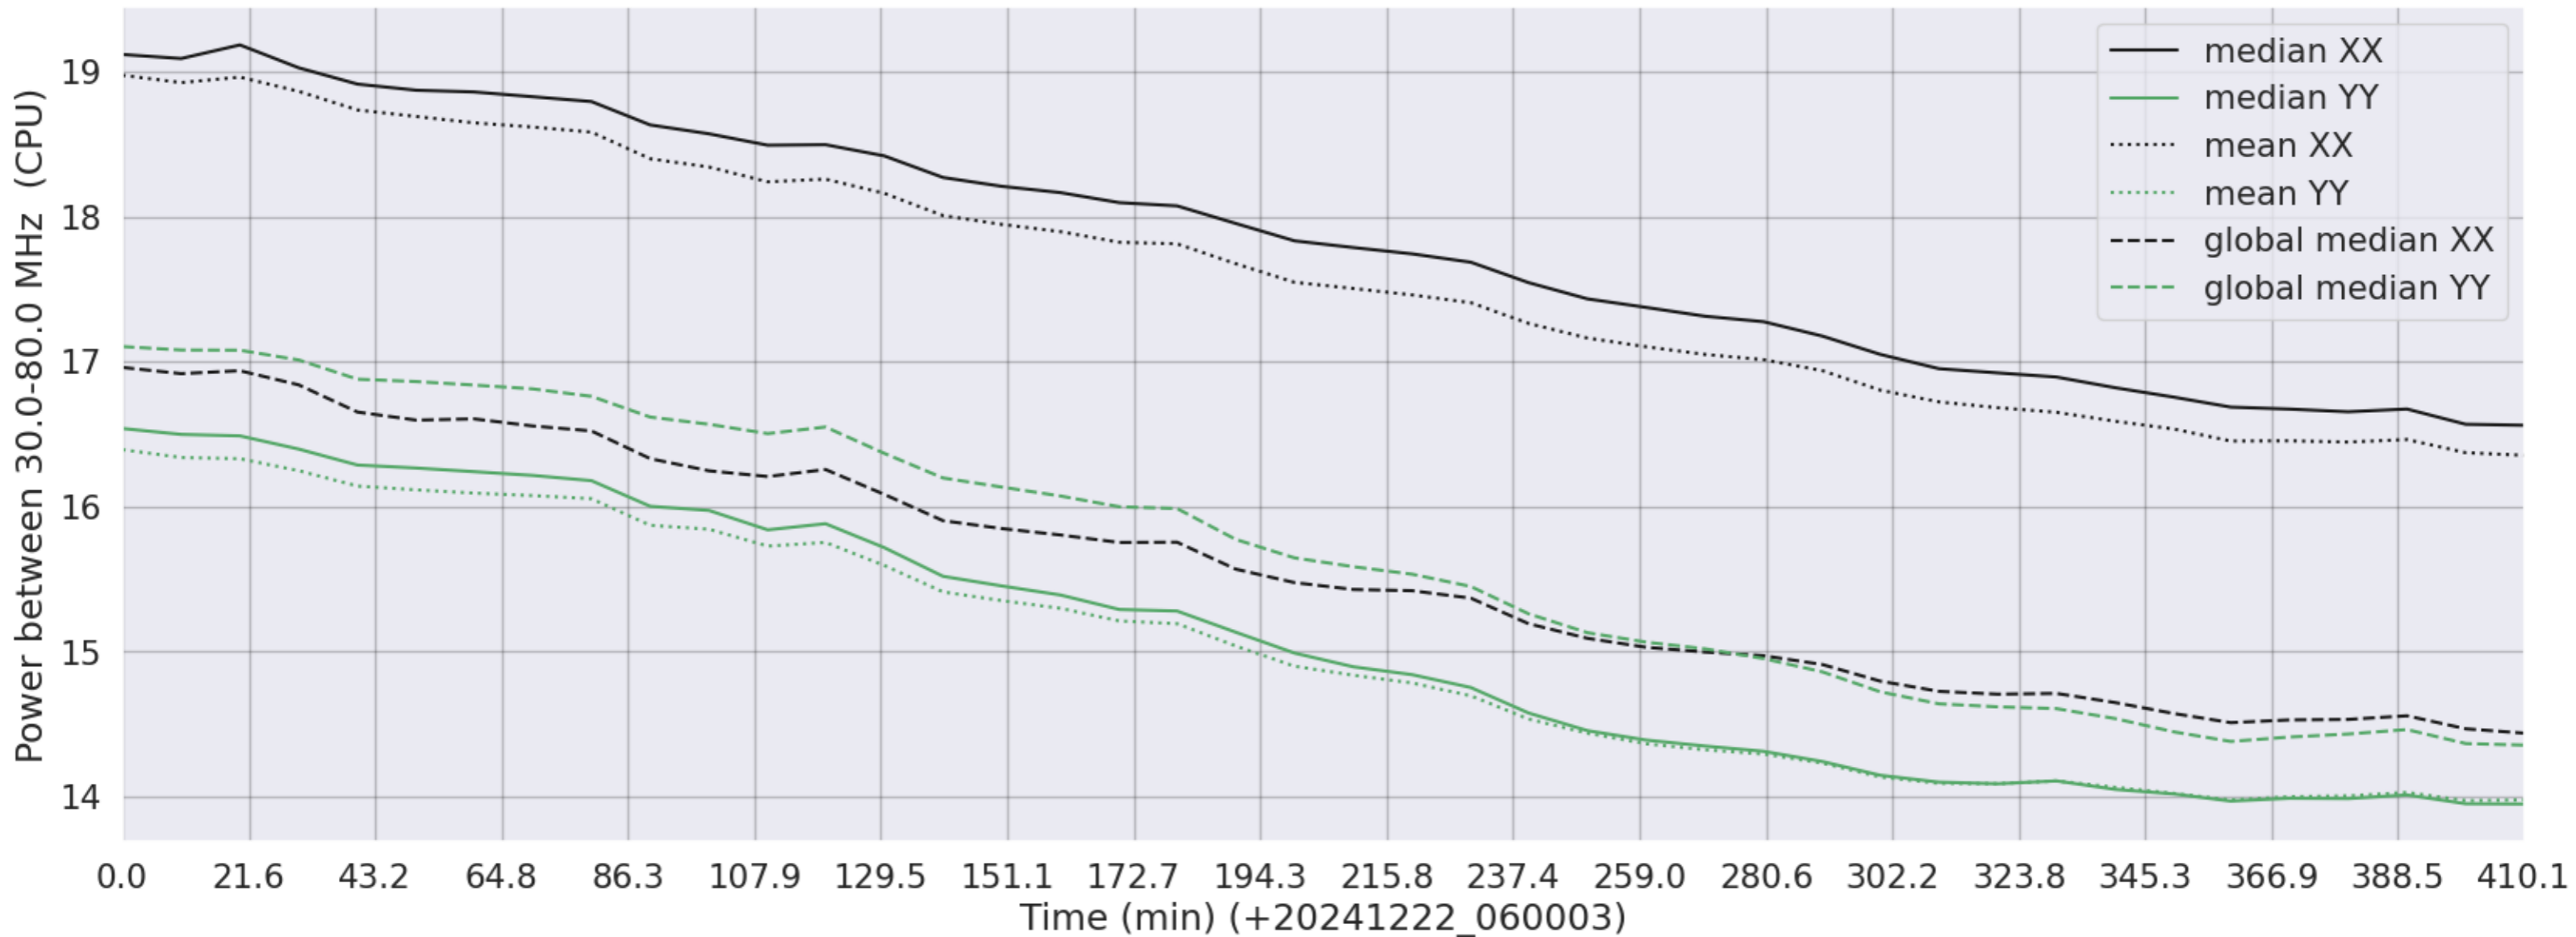

LWA315 - Correlator# 350 - XX FLAGS:Good - YY FLAGS:Good

LWA264 - Correlator# 349 - XX FLAGS:Good - YY FLAGS:Good