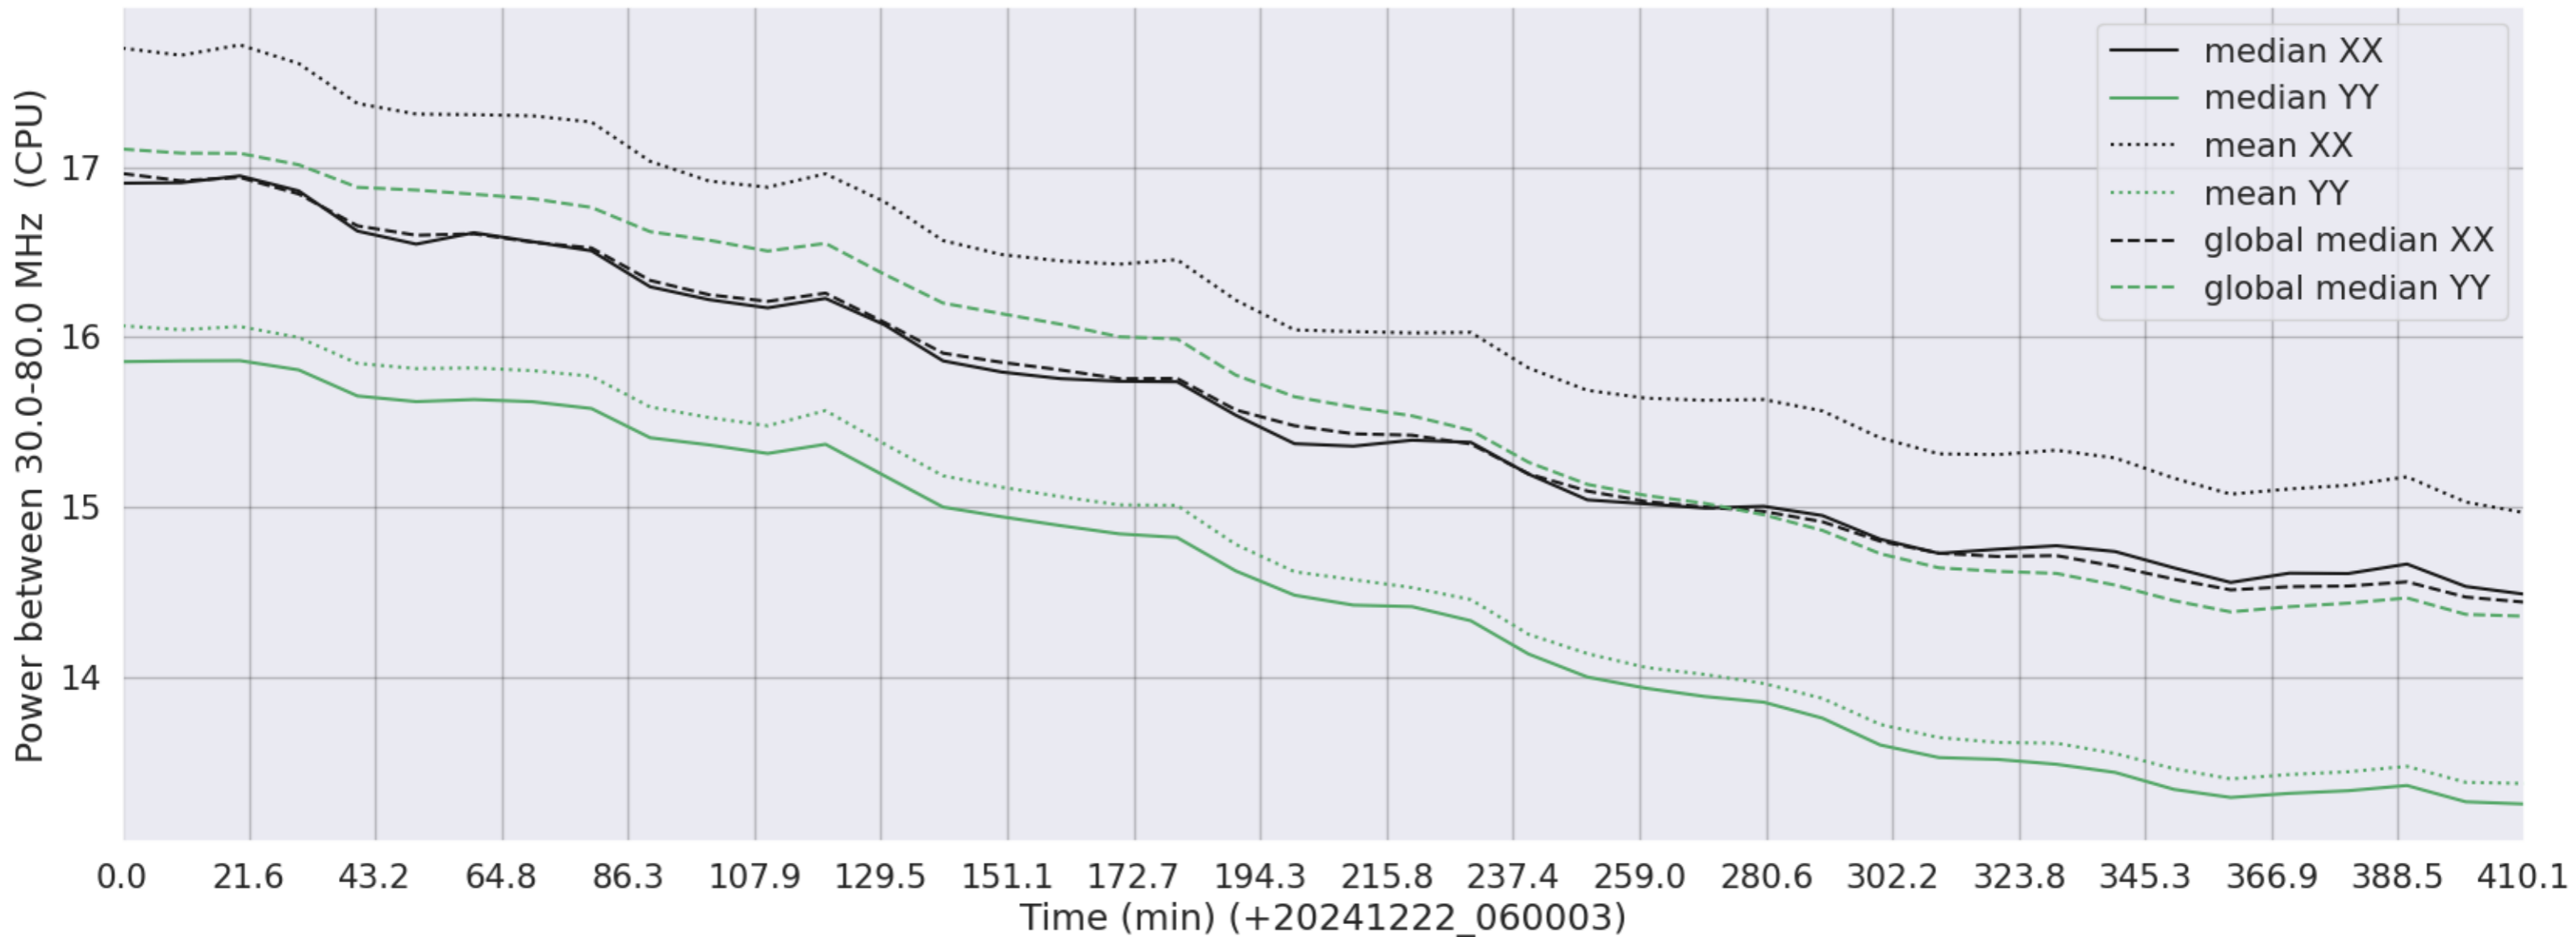

LWA260 - Correlator# 034 - XX FLAGS:Good - YY FLAGS:Good

LWA255 - Correlator# 033 - XX FLAGS:Good - YY FLAGS:Good