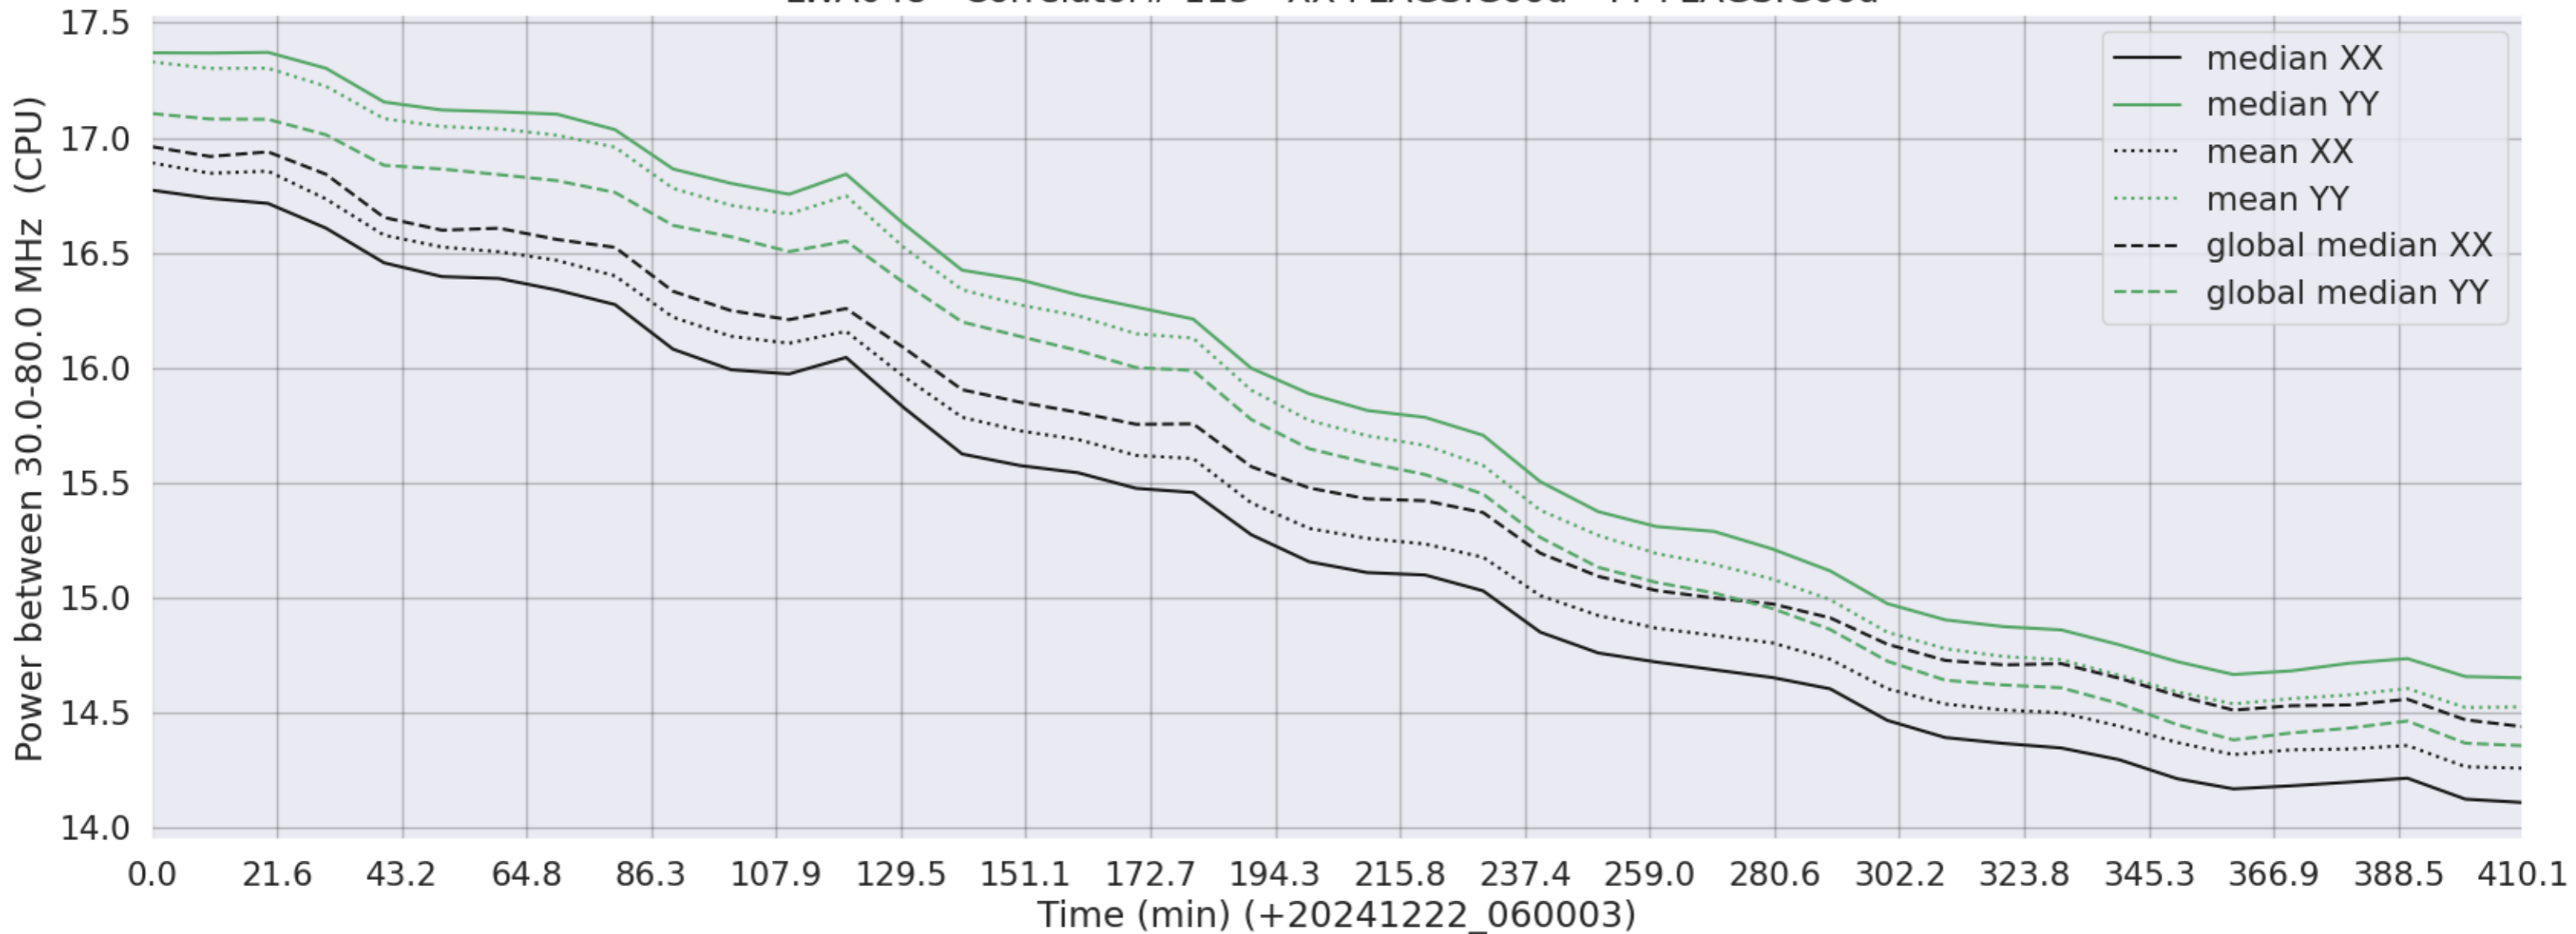

LWA051 - Correlator# 114 - XX FLAGS:Good - YY FLAGS:Good

LWA048 - Correlator# 113 - XX FLAGS:Good - YY FLAGS:Good