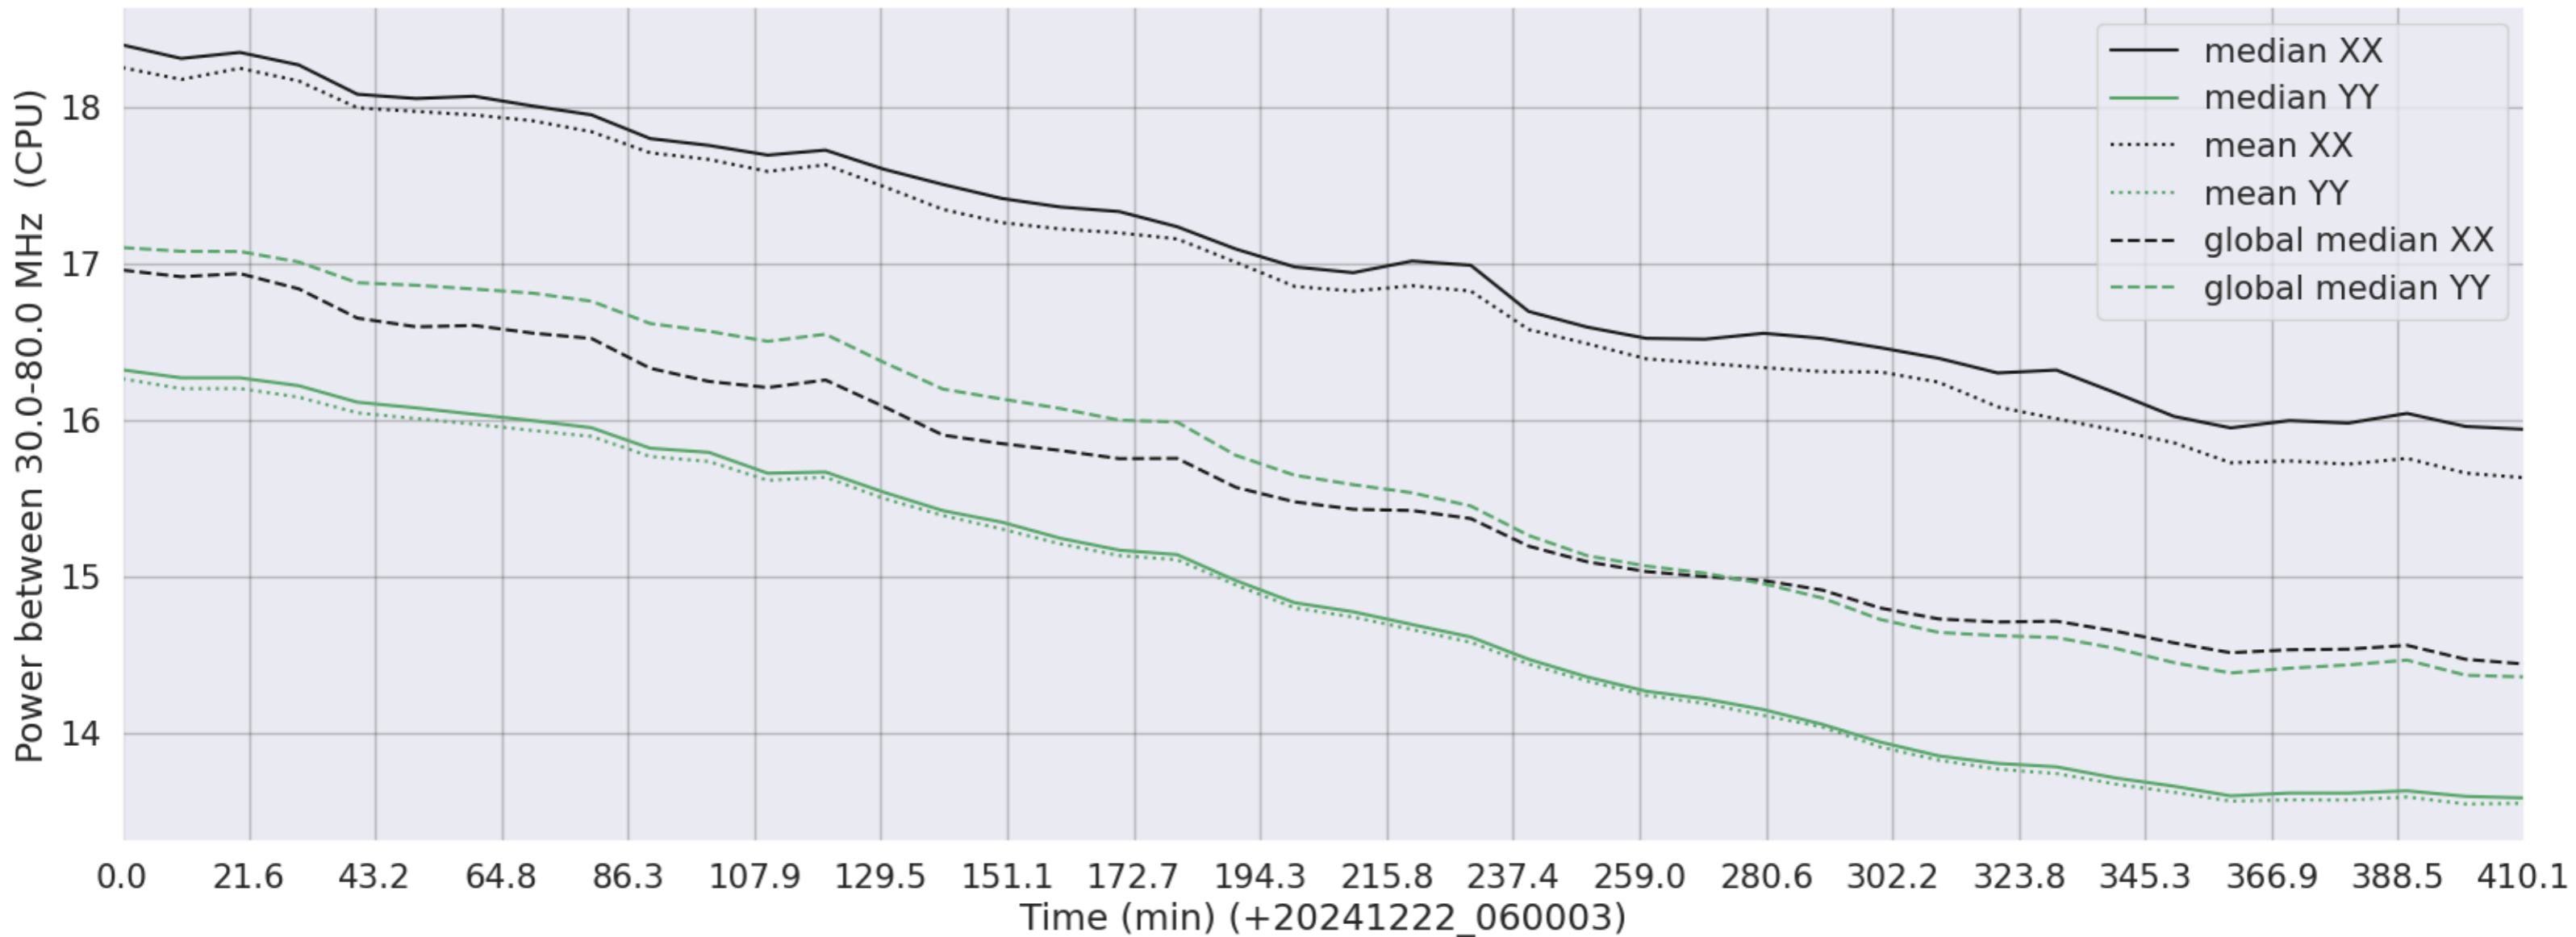

LWA344 - Correlator# 061 - XX FLAGS:Good - YY FLAGS:Good

LWA351 - Correlator# 060 - XX FLAGS:Good - YY FLAGS:Good