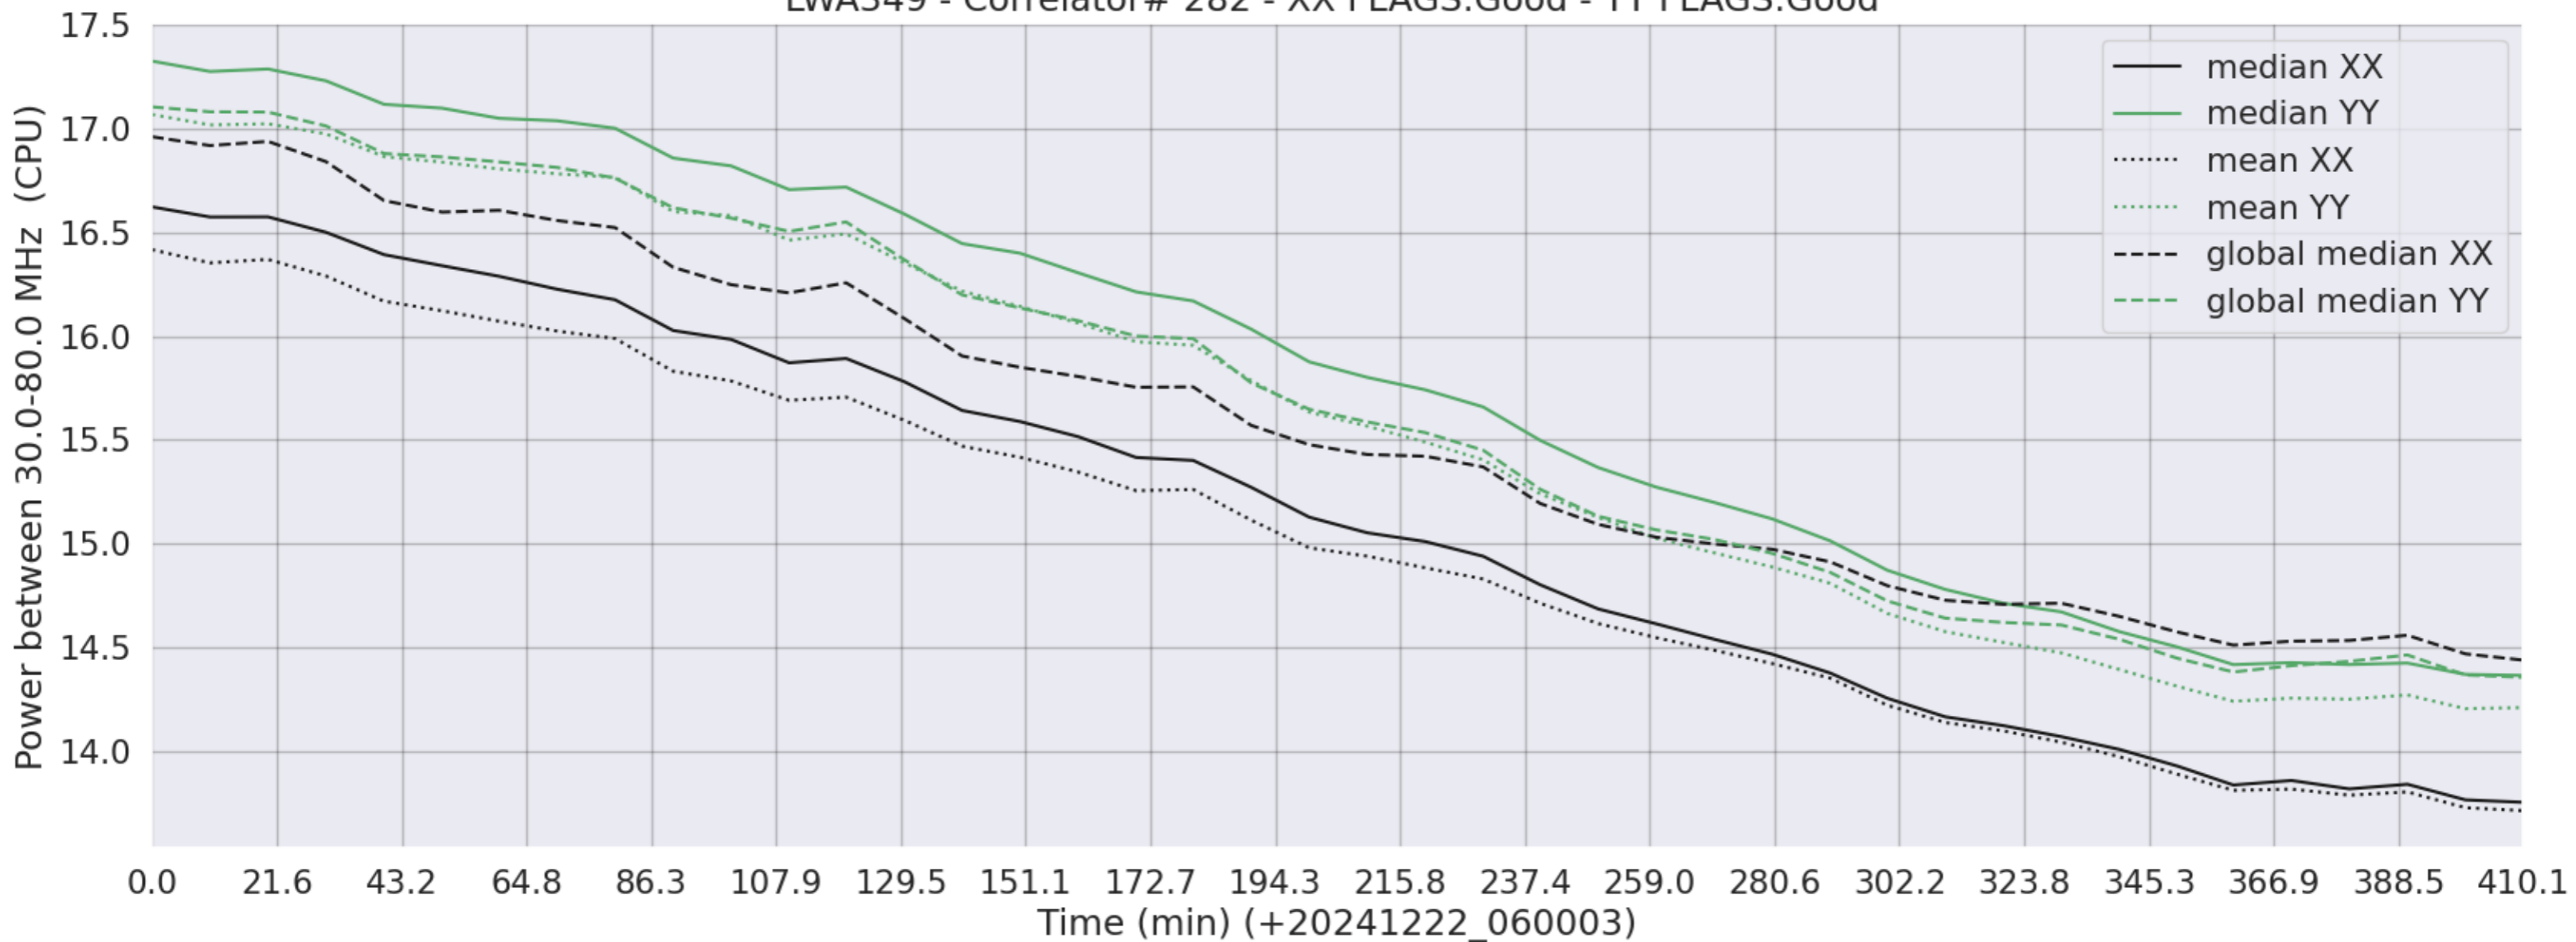

LWA253 - Correlator# 283 - XX FLAGS:Good - YY FLAGS:Good

LWA349 - Correlator# 282 - XX FLAGS:Good - YY FLAGS:Good