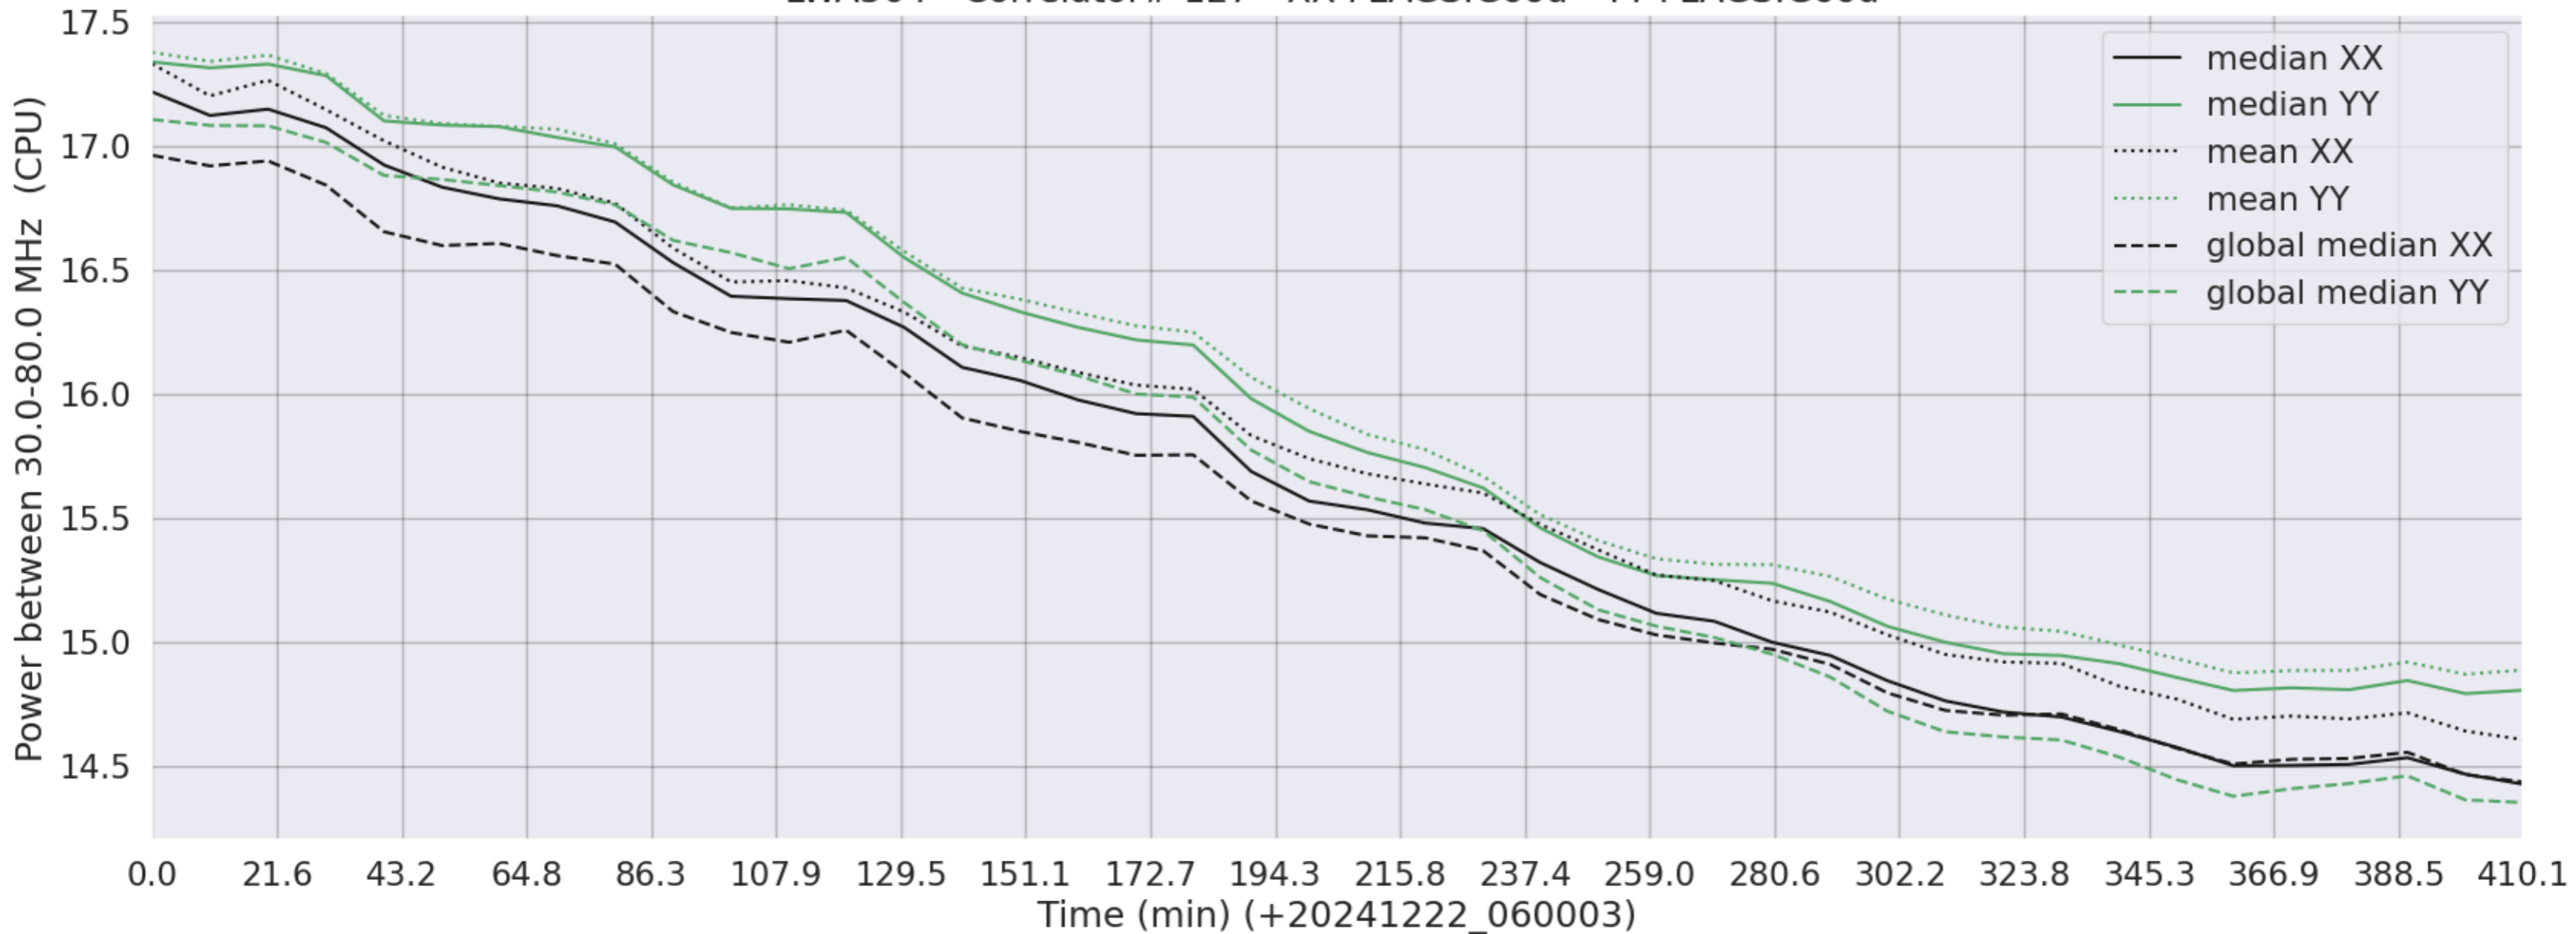

LWA348 - Correlator# 124 - XX FLAGS:Good - YY FLAGS:Good

LWA331 - Correlator# 125 - XX FLAGS:Good - YY FLAGS:Good

LWA365 - Correlator# 126 - XX FLAGS:LowPower - YY FLAGS:LowPower

LWA364 - Correlator# 127 - XX FLAGS:Good - YY FLAGS:Good