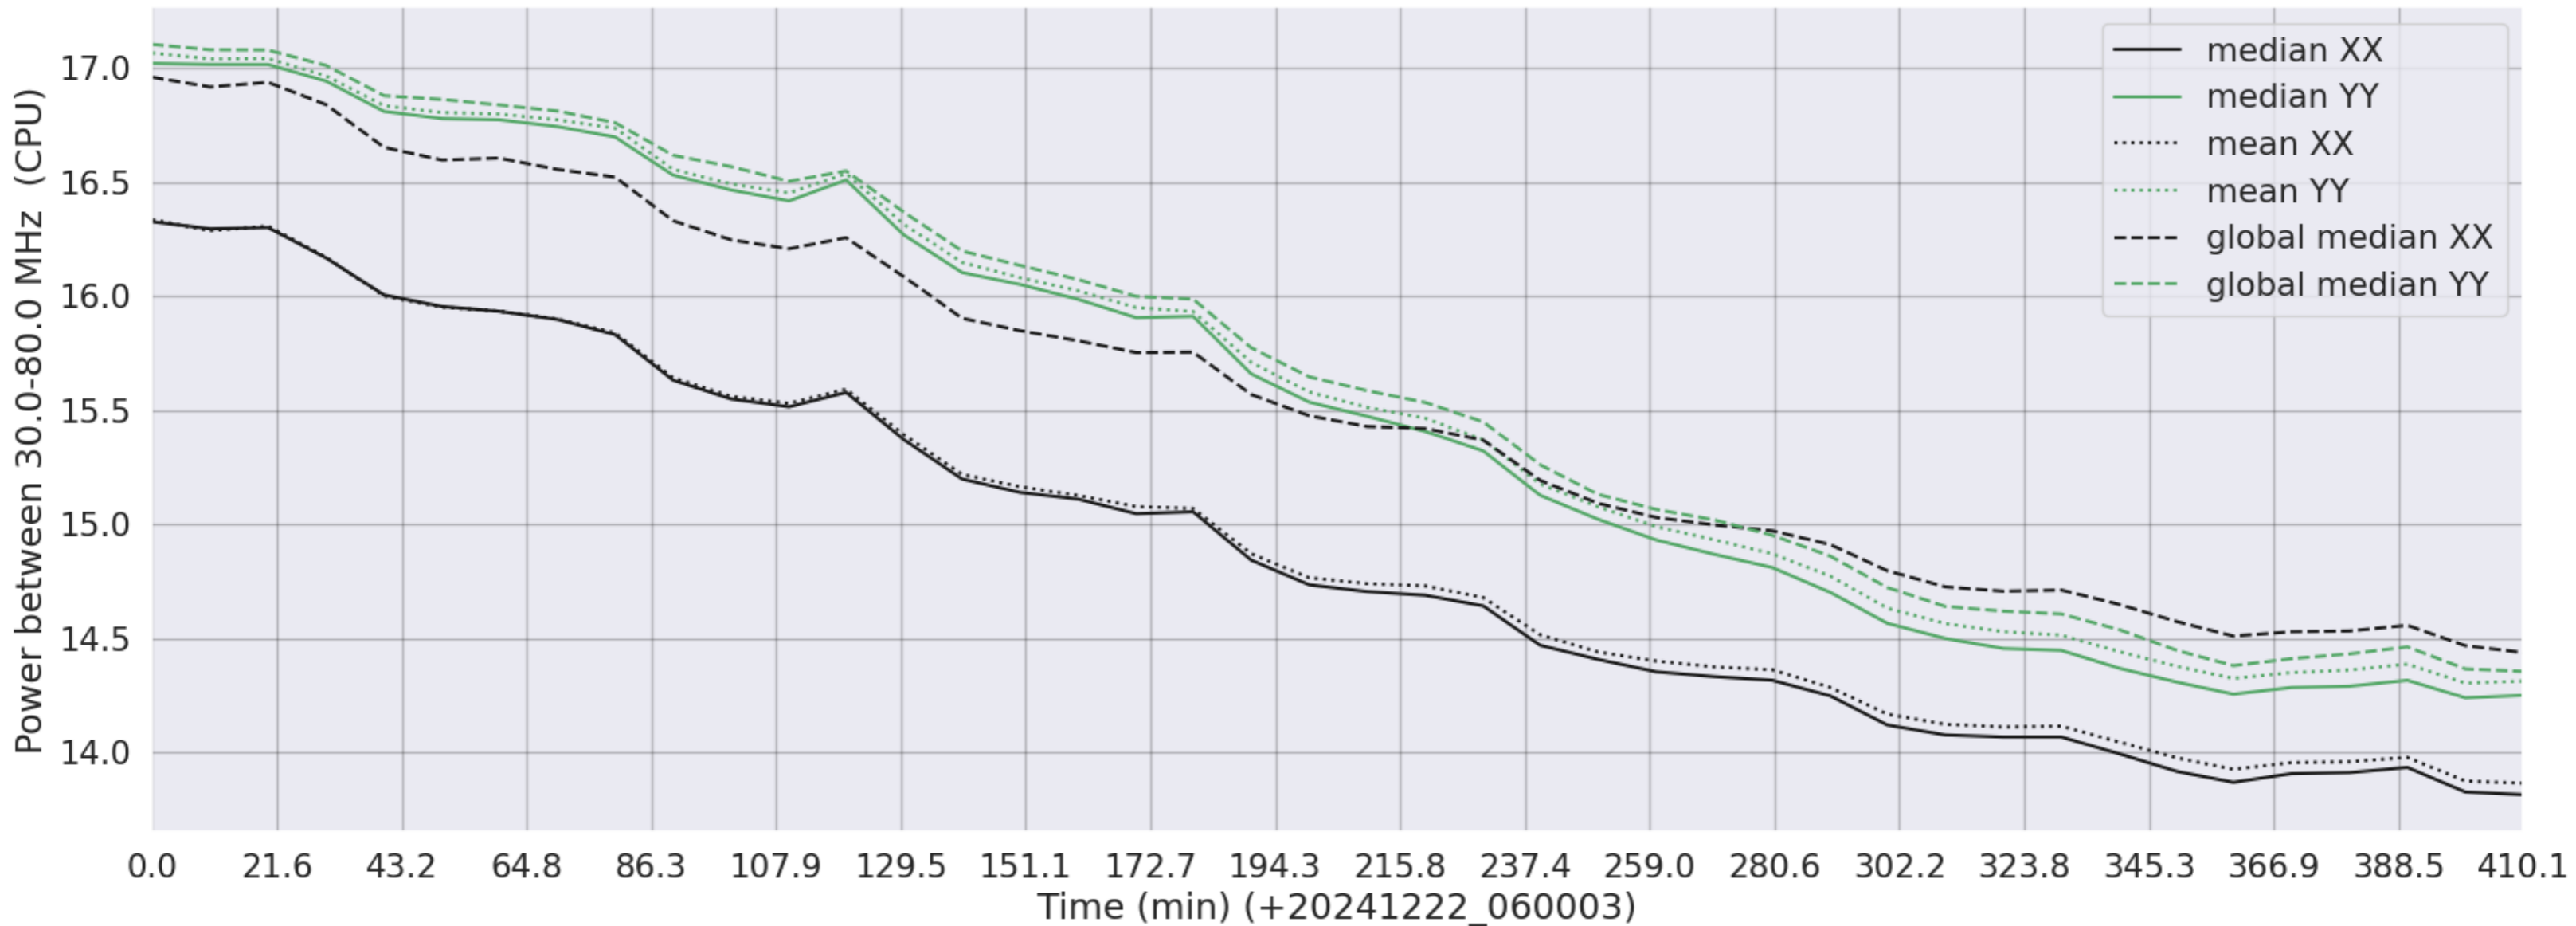

LWA177 - Correlator# 320 - XX FLAGS:Good - YY FLAGS:Good

LWA247 - Correlator# 321 - XX FLAGS:Good - YY FLAGS:Good

LWA180 - Correlator# 322 - XX FLAGS:Good - YY FLAGS:Good

LWA179 - Correlator# 323 - XX FLAGS:Good - YY FLAGS:Good