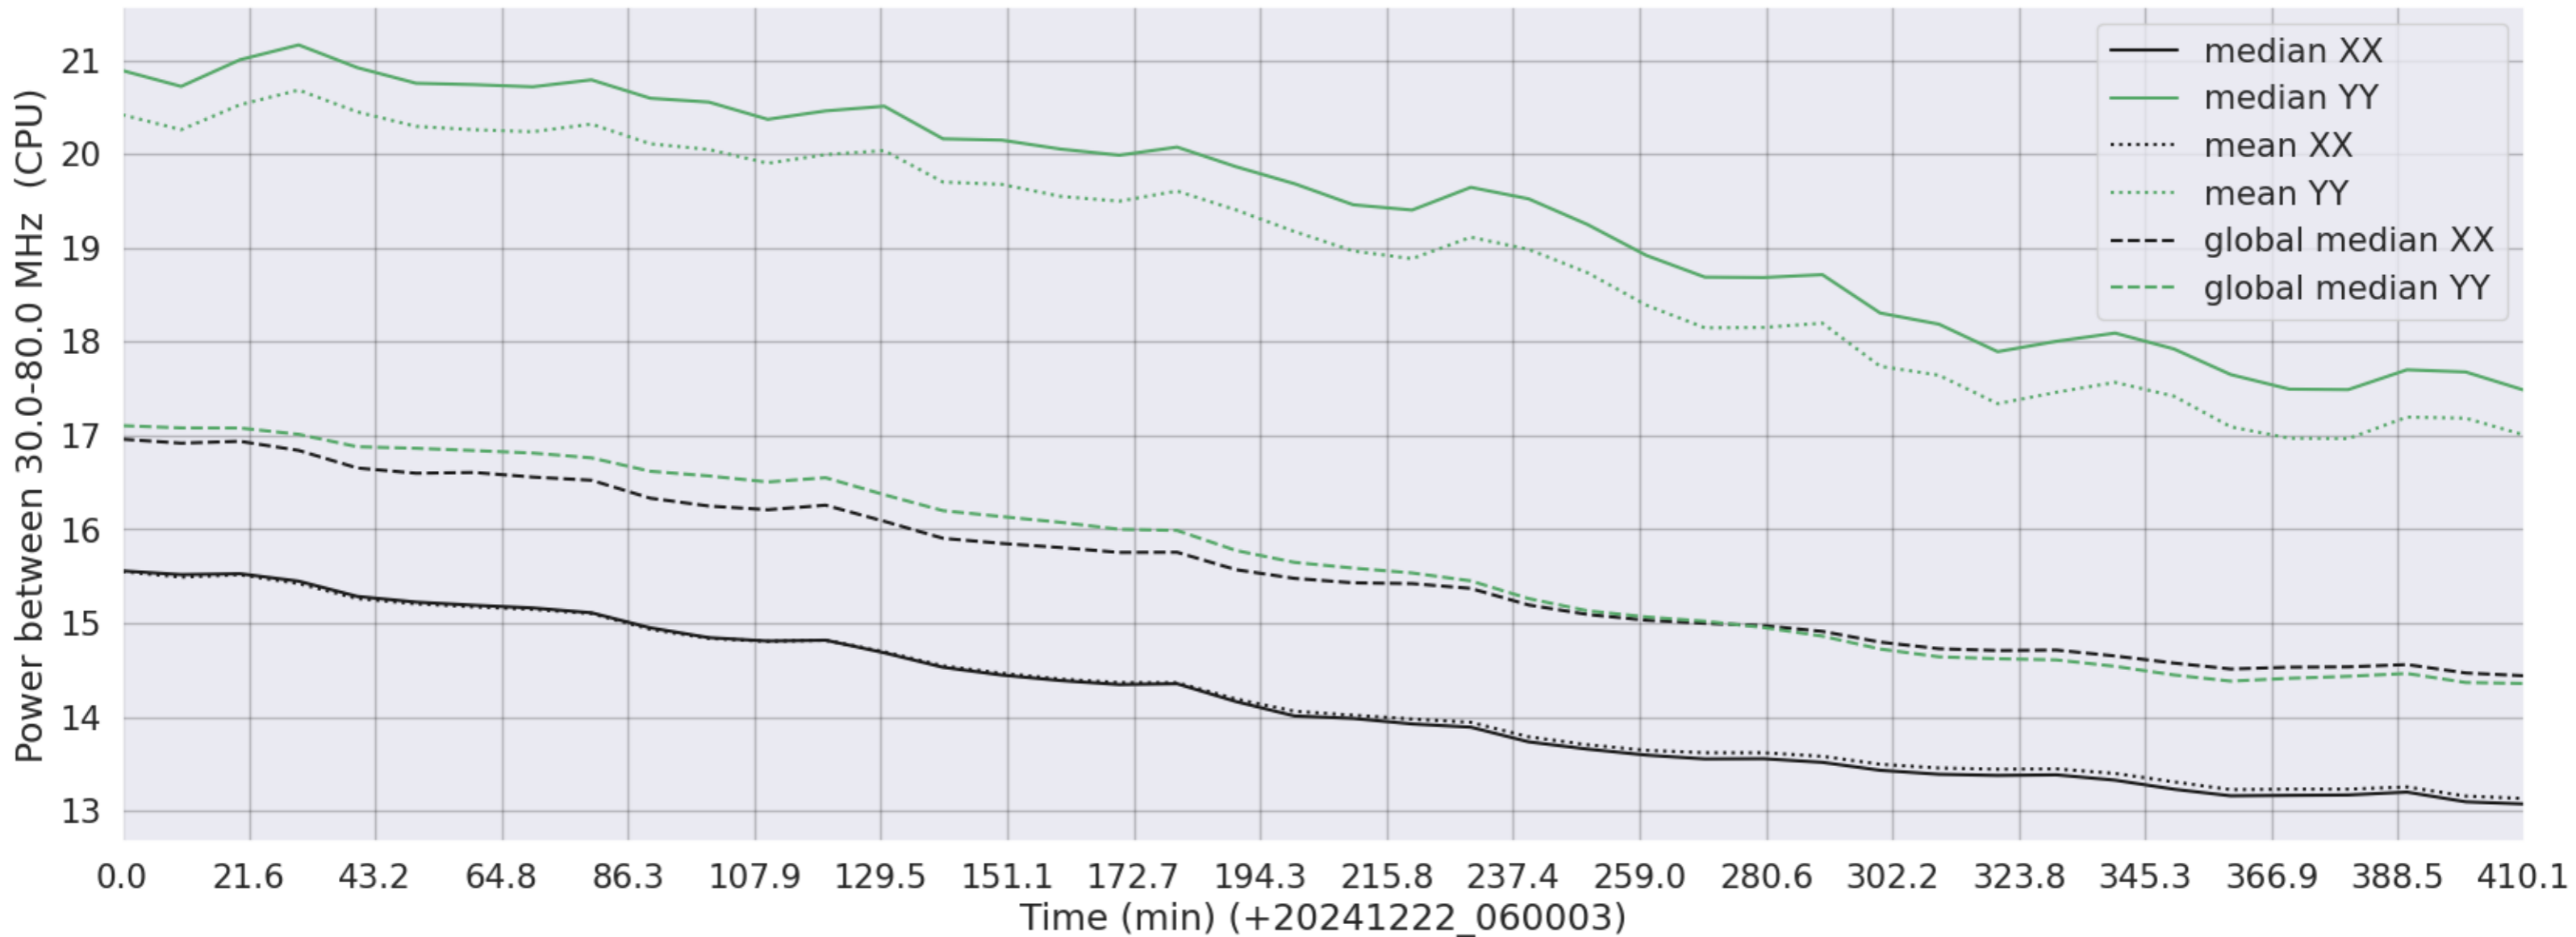

LWA301 - Correlator# 048 - XX FLAGS:Good - YY FLAGS:Good

LWA298 - Correlator# 049 - XX FLAGS:Good - YY FLAGS:Good

LWA305 - Correlator# 050 - XX FLAGS:Good - YY FLAGS:Good

LWA303 - Correlator# 051 - XX FLAGS:Good - YY FLAGS:Good