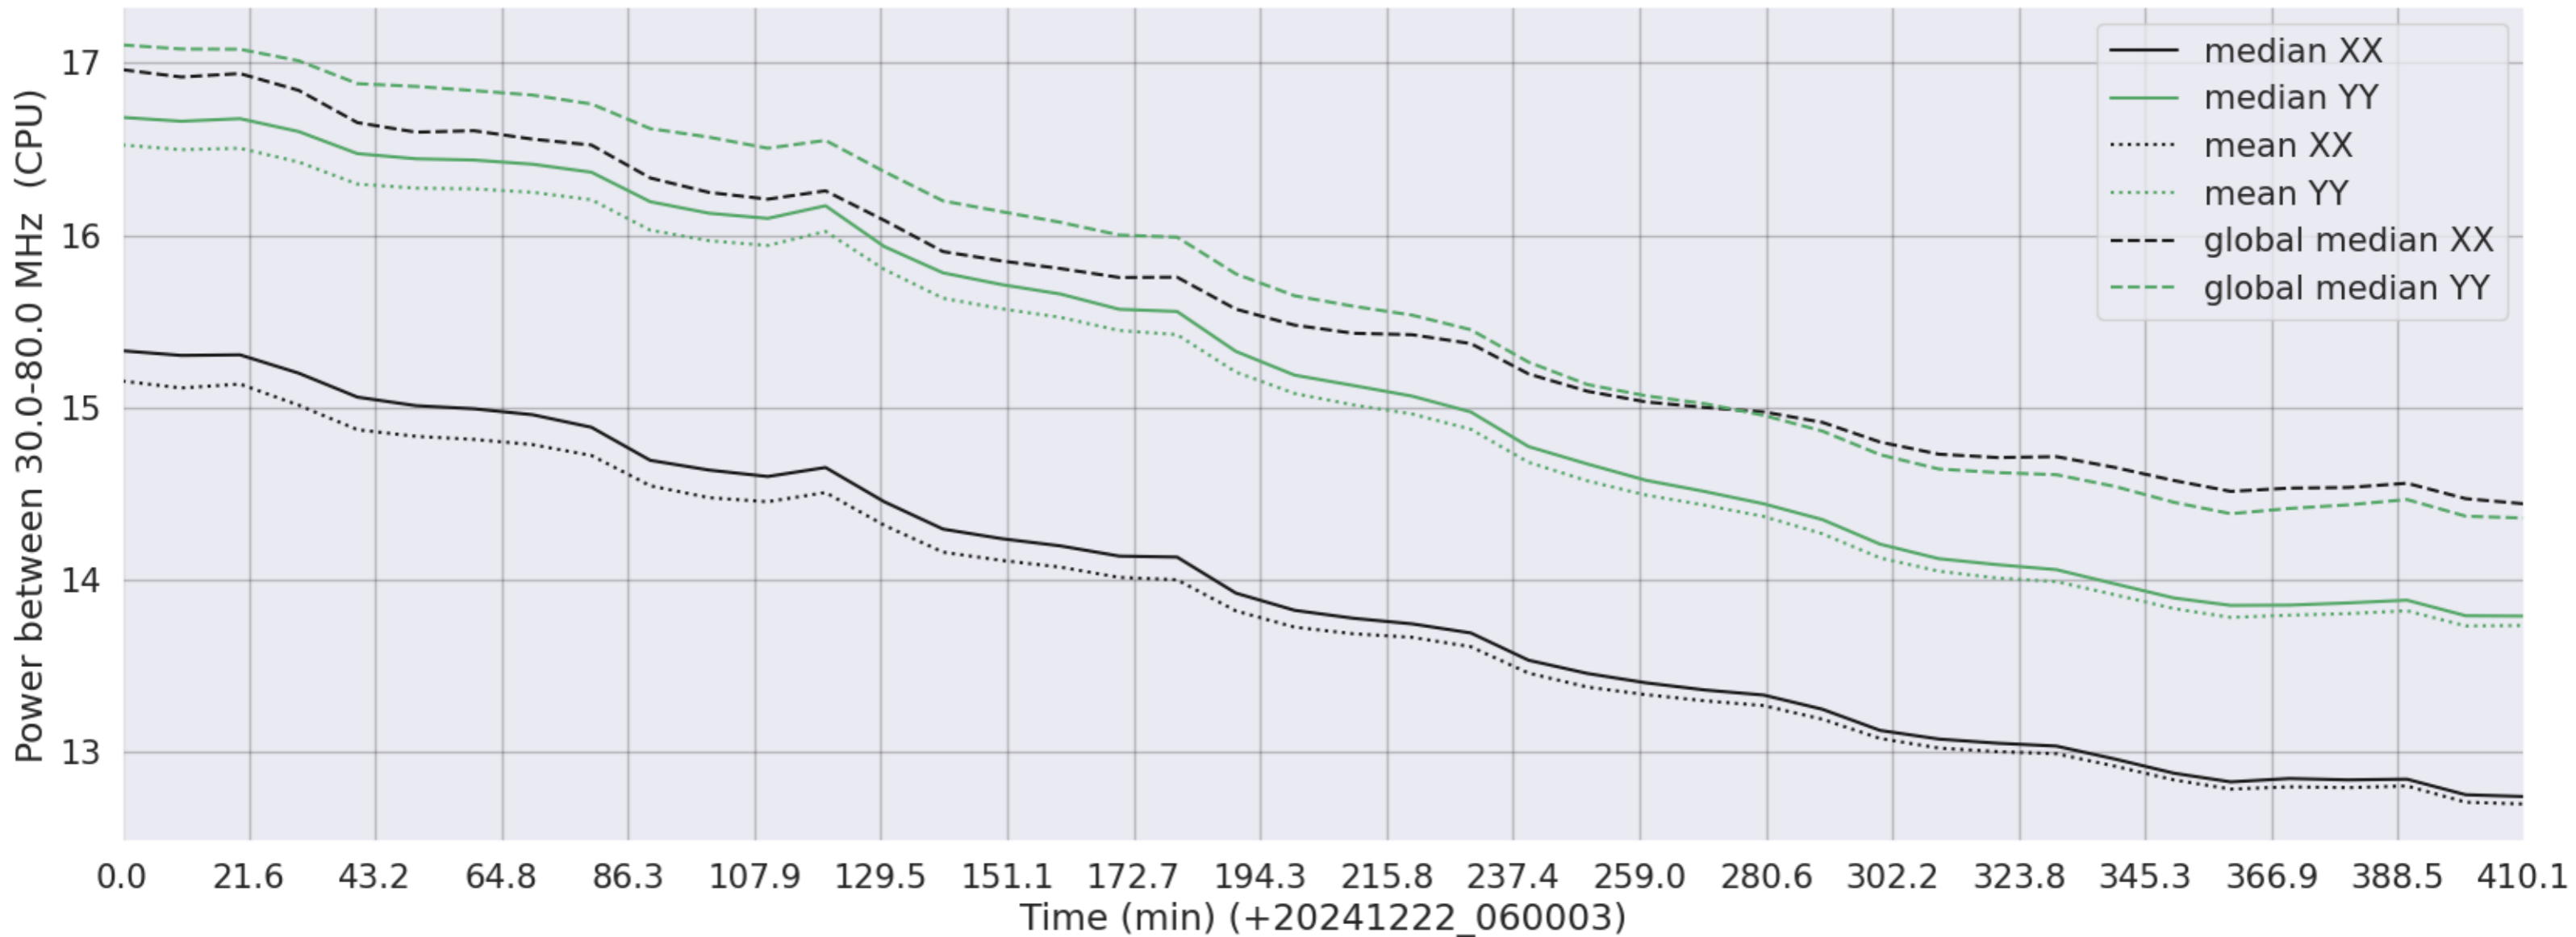

LWA056 - Correlator# 135 - XX FLAGS:Good - YY FLAGS:Good

LWA057 - Correlator# 134 - XX FLAGS:Good - YY FLAGS:Good