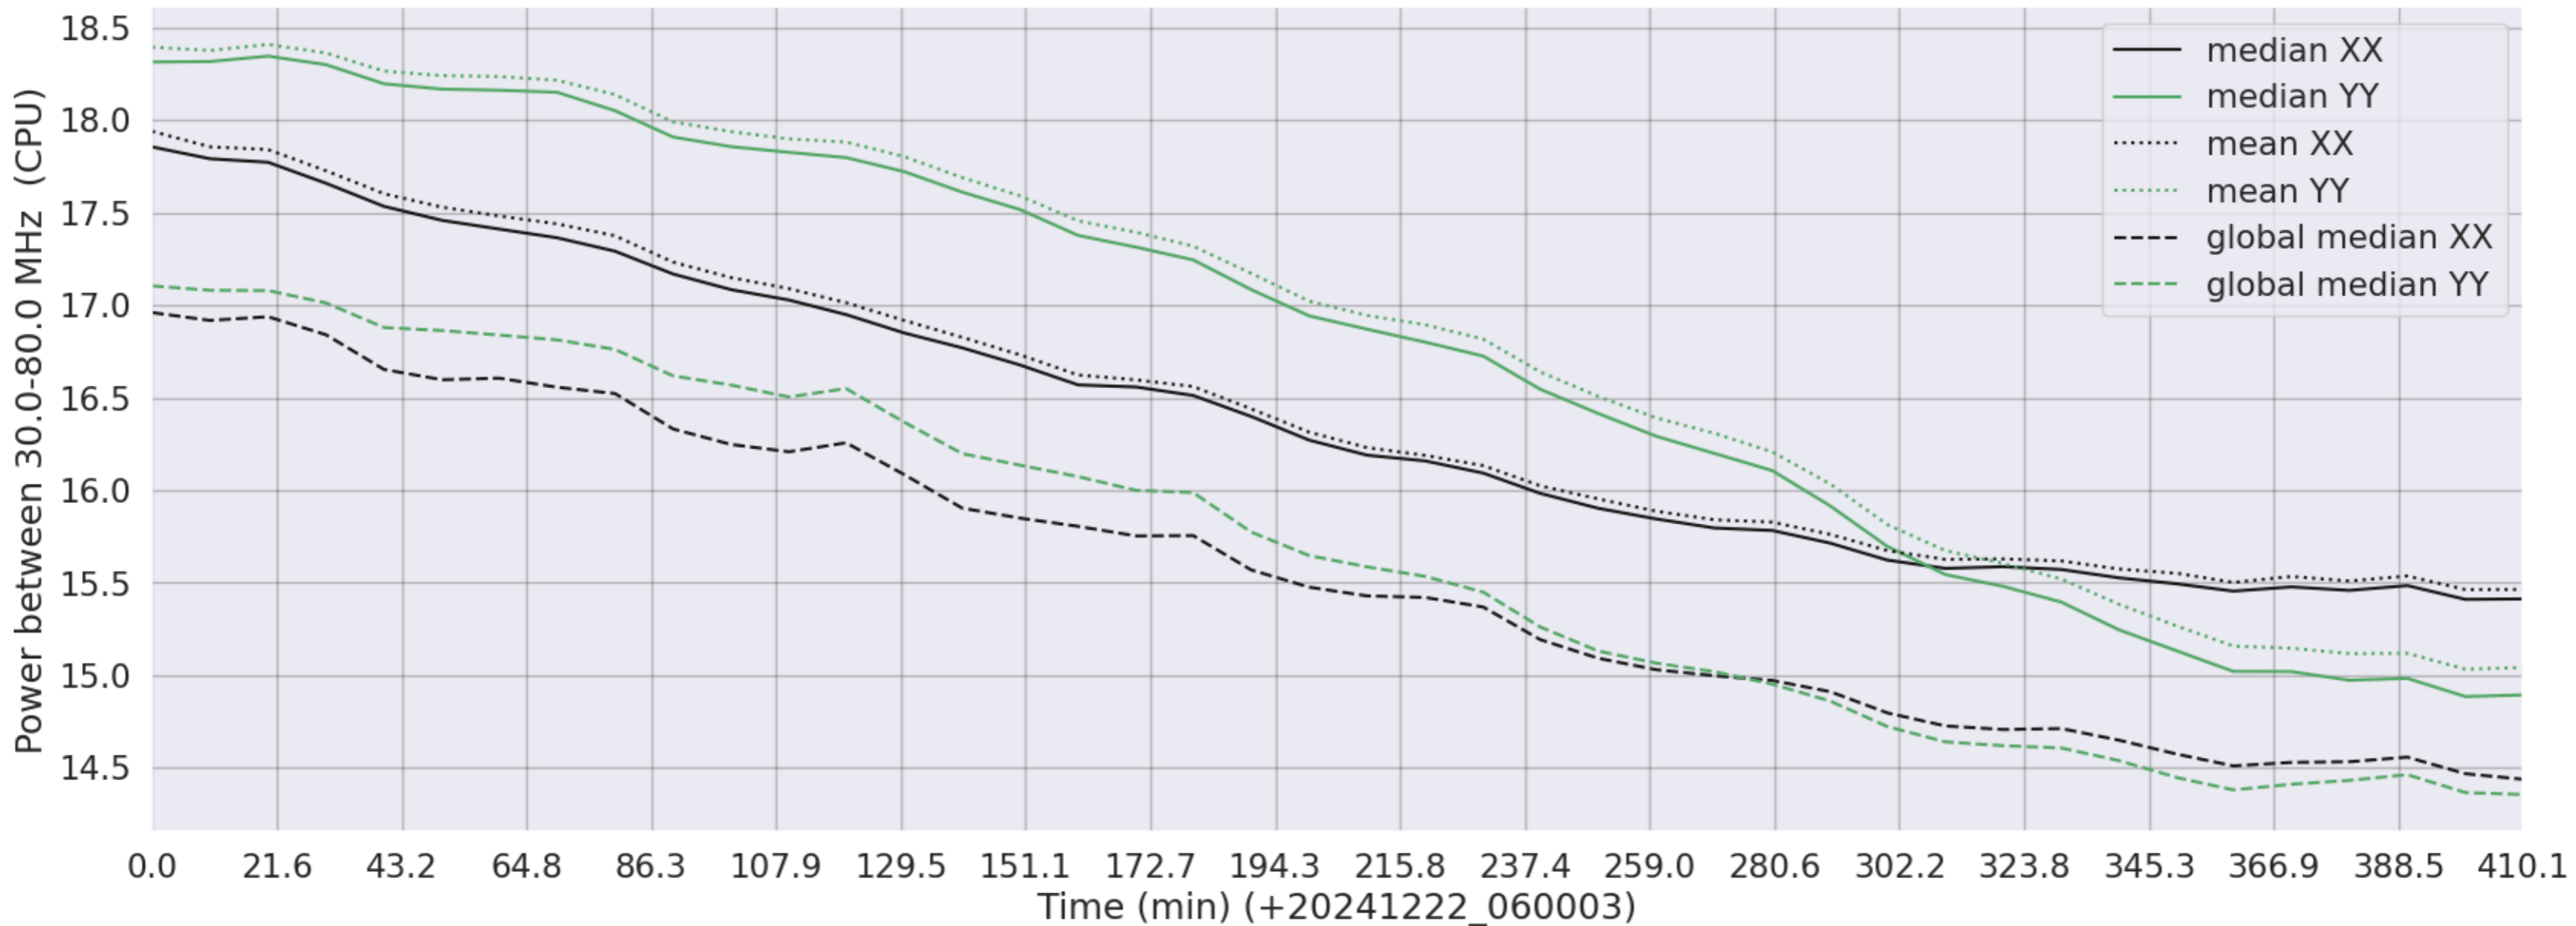

LWA345 - Correlator# 252 - XX FLAGS:Good - YY FLAGS:Good

LWA333 - Correlator# 253 - XX FLAGS:Good - YY FLAGS:Good

LWA359 - Correlator# 254 - XX FLAGS:Good - YY FLAGS:Good

LWA347 - Correlator# 255 - XX FLAGS:Good - YY FLAGS:Good