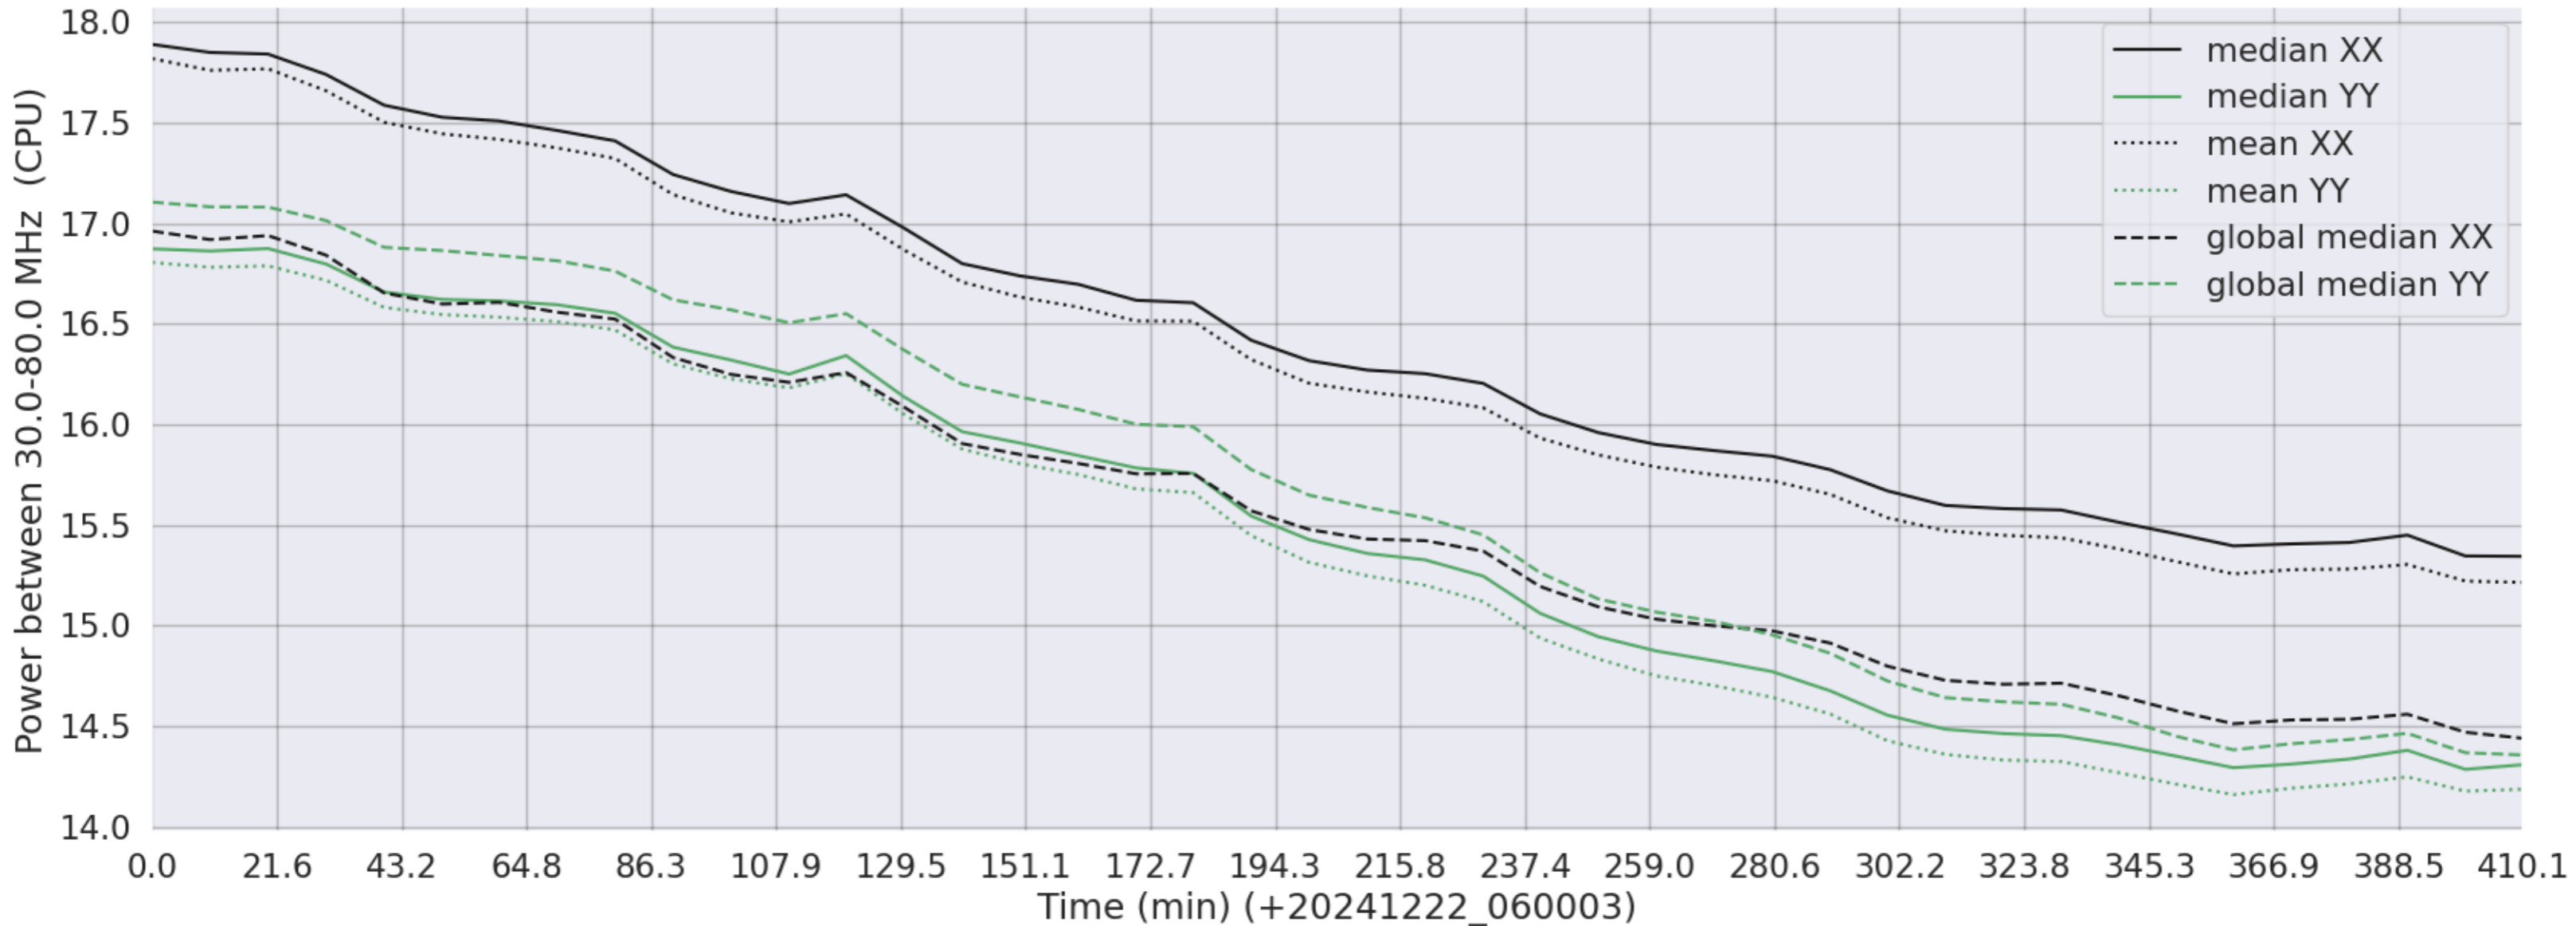

LWA206 - Correlator# 296 - XX FLAGS:Good - YY FLAGS:Good

LWA205 - Correlator# 297 - XX FLAGS:BadSpecShape - YY FLAGS:Good

LWA208 - Correlator# 298 - XX FLAGS:Good - YY FLAGS:BadSpecShape

LWA207 - Correlator# 299 - XX FLAGS:Good - YY FLAGS:Good