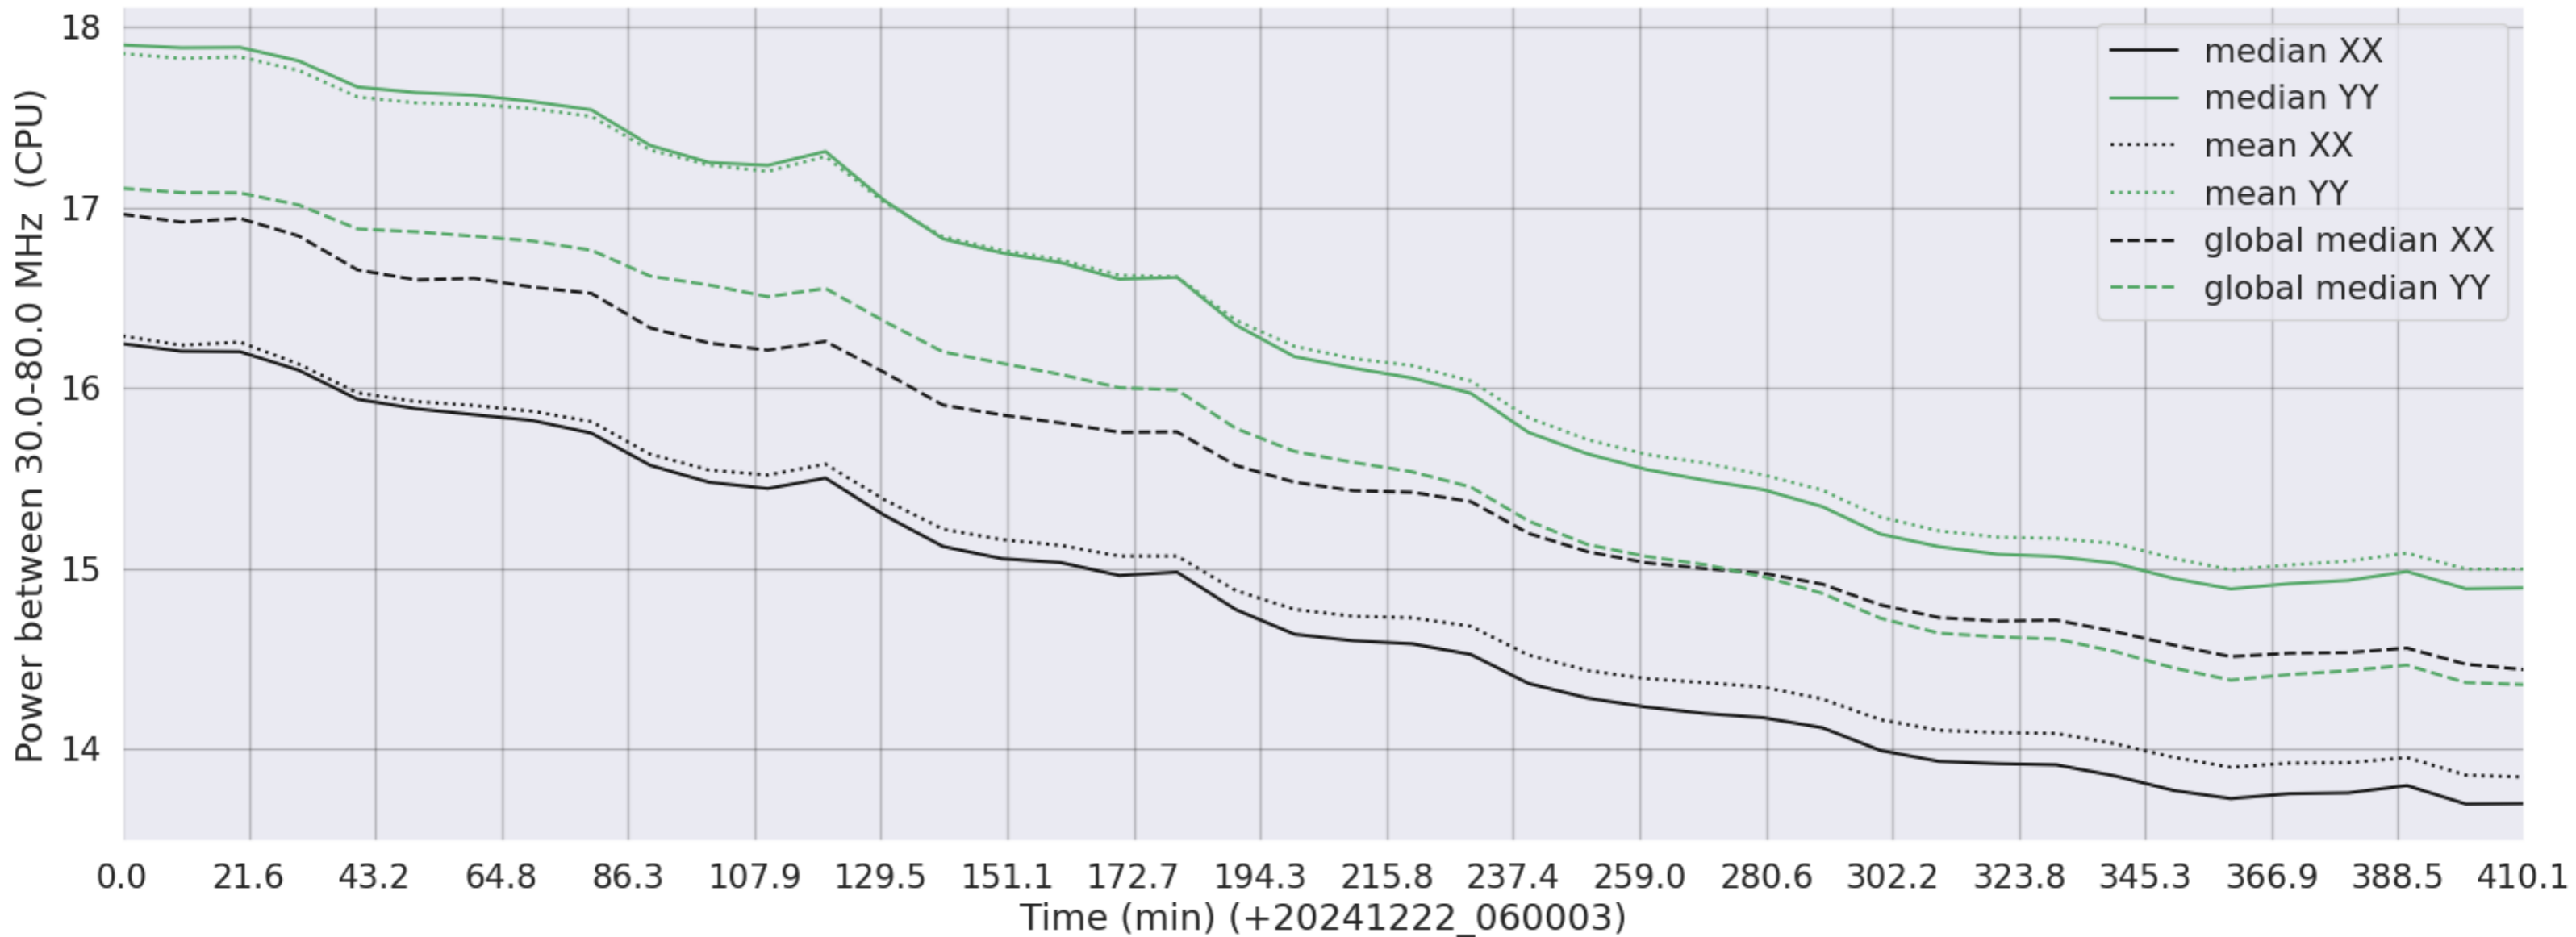

LWA045 - Correlator# 083 - XX FLAGS:Good - YY FLAGS:Good

LWA046 - Correlator# 082 - XX FLAGS:Good - YY FLAGS:Good