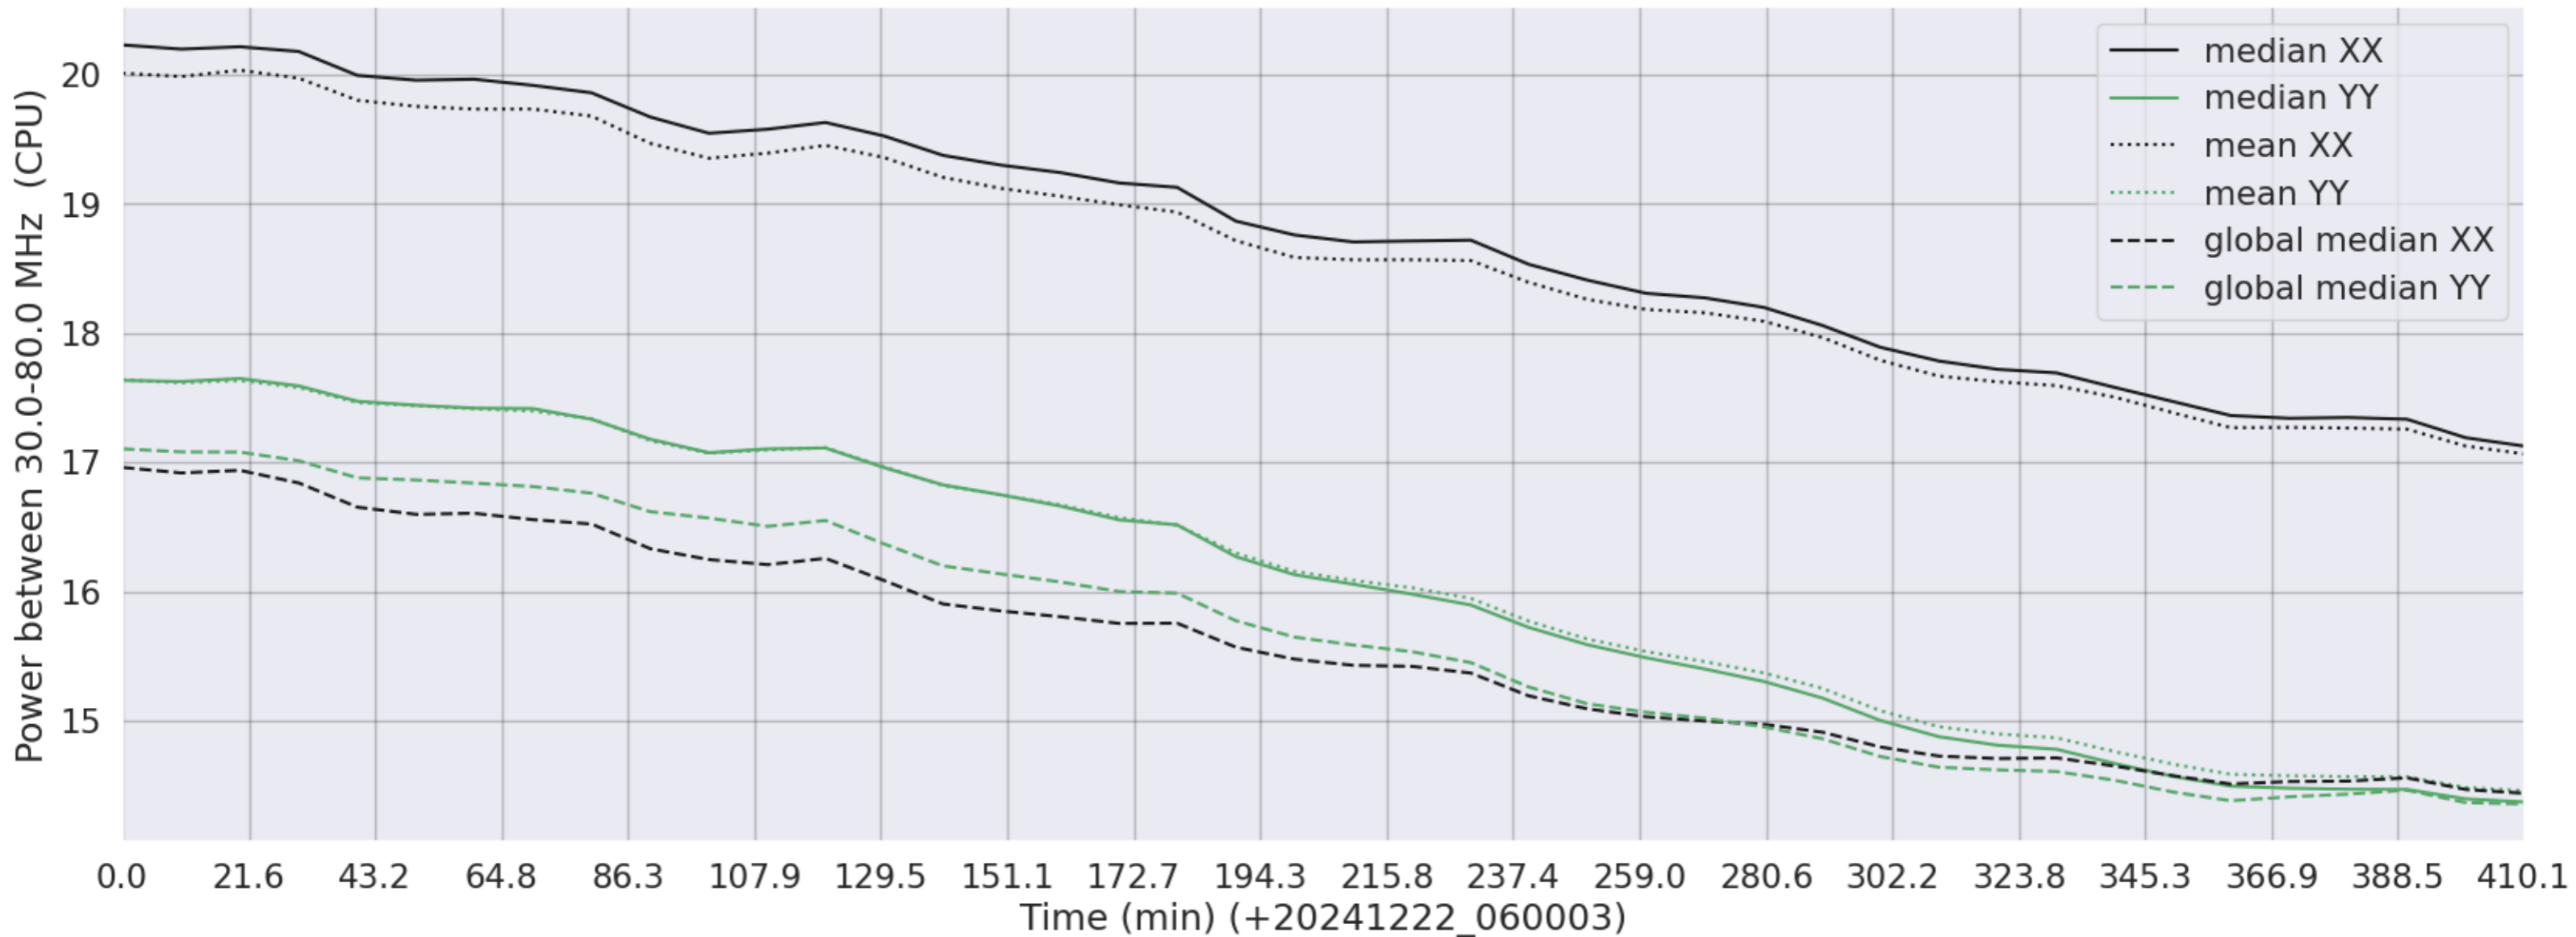

LWA323 - Correlator# 095 - XX FLAGS:Good - YY FLAGS:Good

LWA363 - Correlator# 094 - XX FLAGS:Good - YY FLAGS:Good