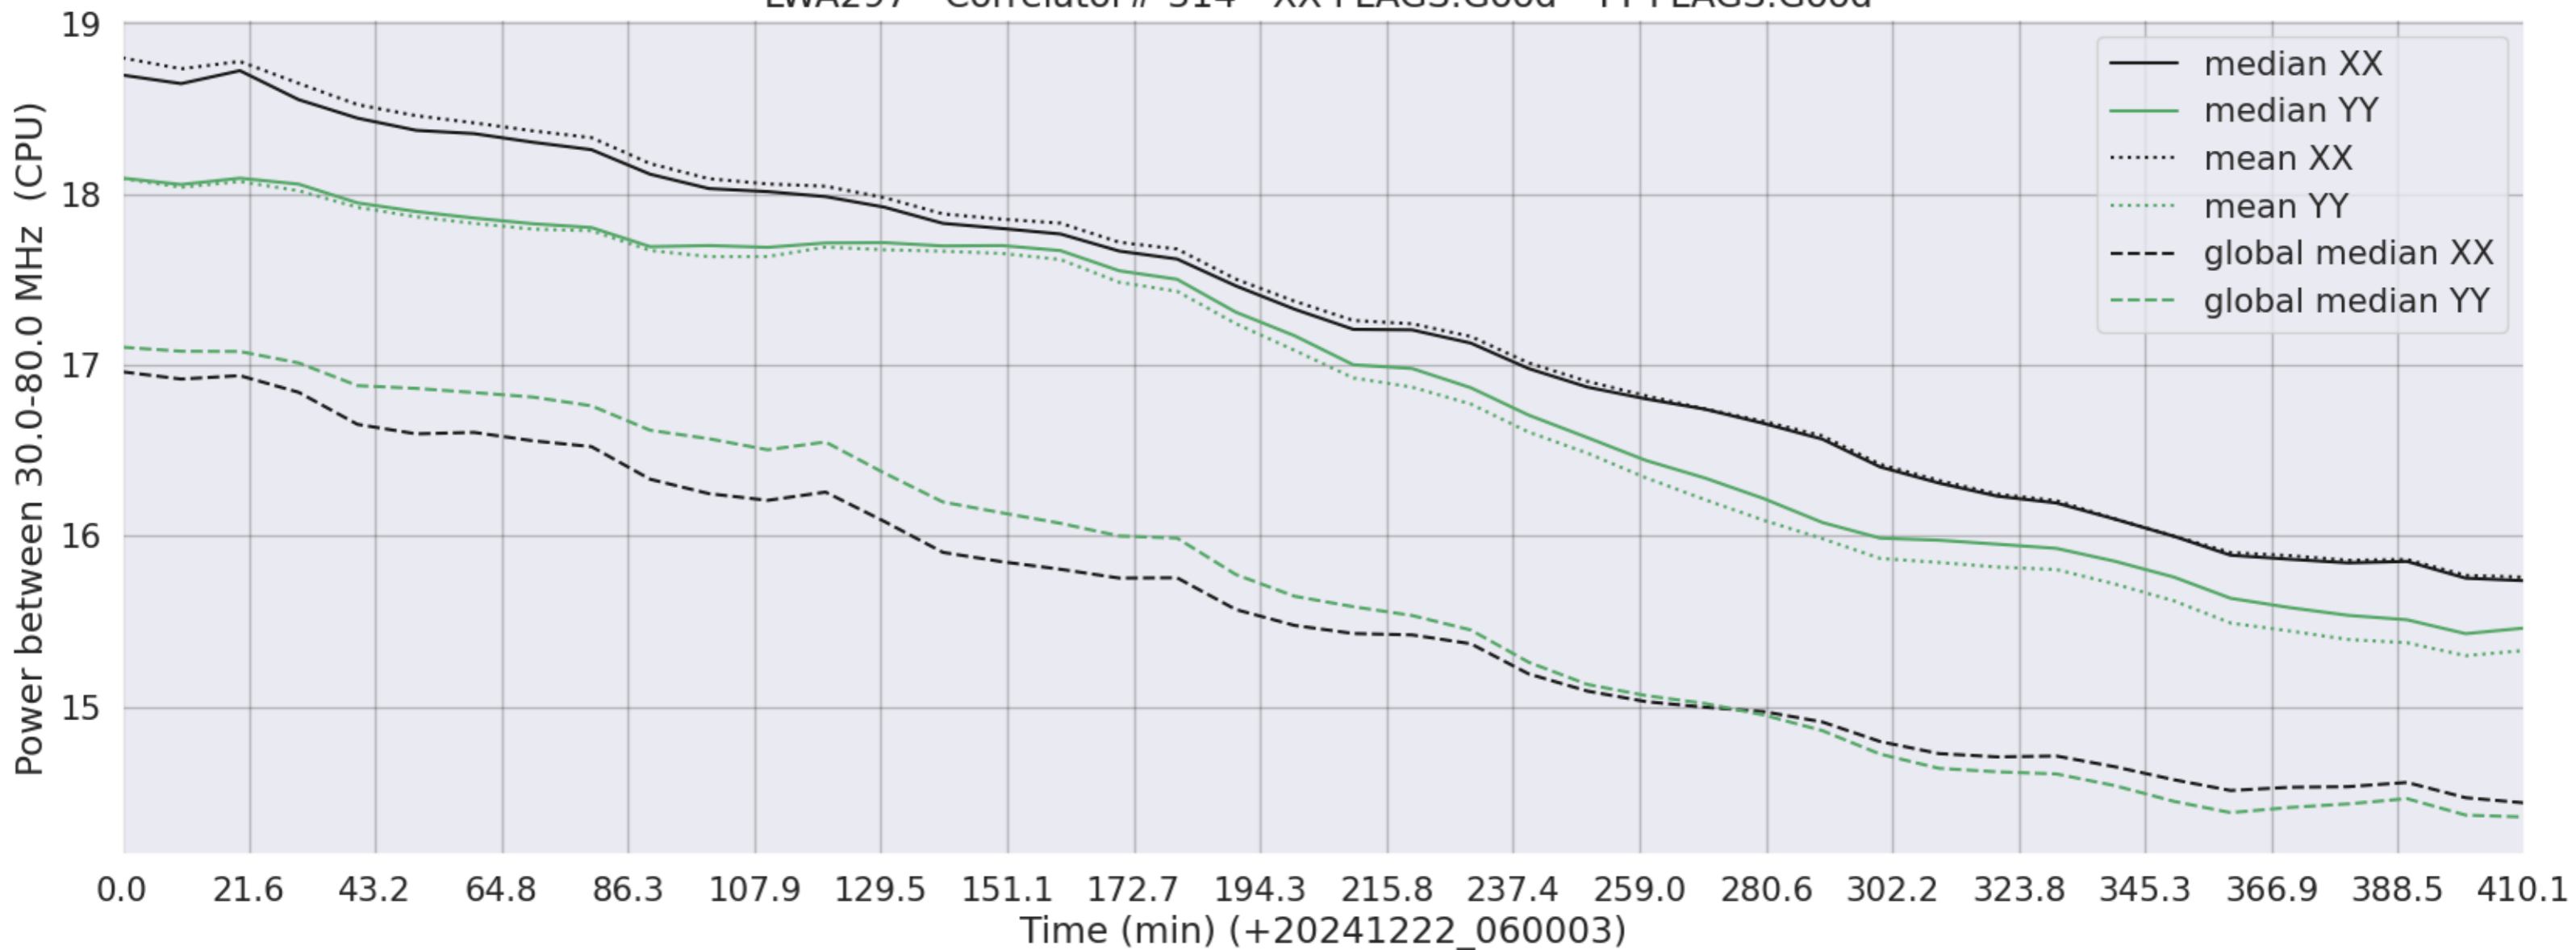

LWA254 - Correlator# 315 - XX FLAGS:Good - YY FLAGS:Good

LWA297 - Correlator# 314 - XX FLAGS:Good - YY FLAGS:Good