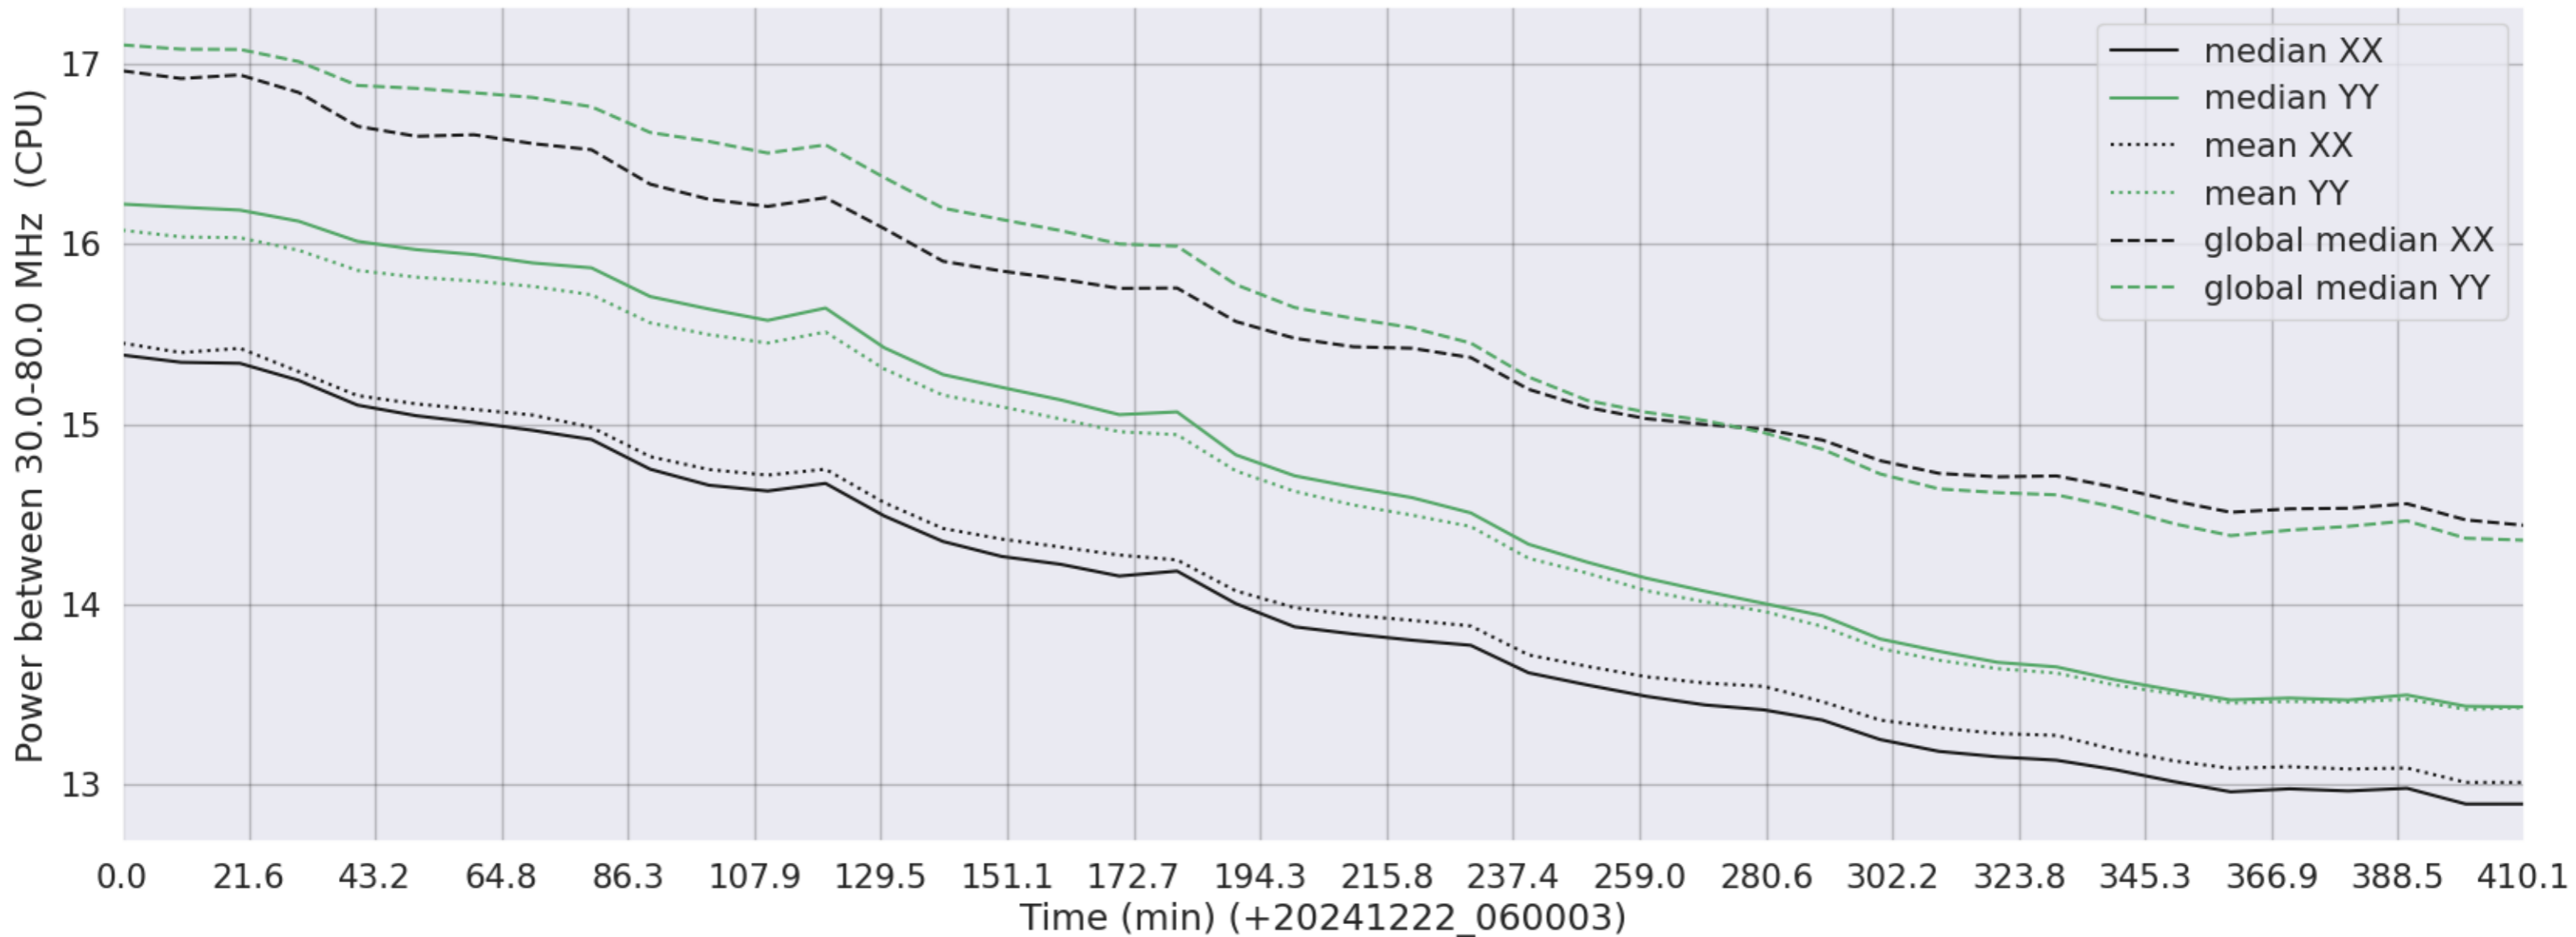

LWA159 - Correlator# 236 - XX FLAGS:Good - YY FLAGS:Good

LWA158 - Correlator# 237 - XX FLAGS:Good - YY FLAGS:Good

LWA182 - Correlator# 238 - XX FLAGS:Good - YY FLAGS:Good

LWA160 - Correlator# 239 - XX FLAGS:Good - YY FLAGS:Good