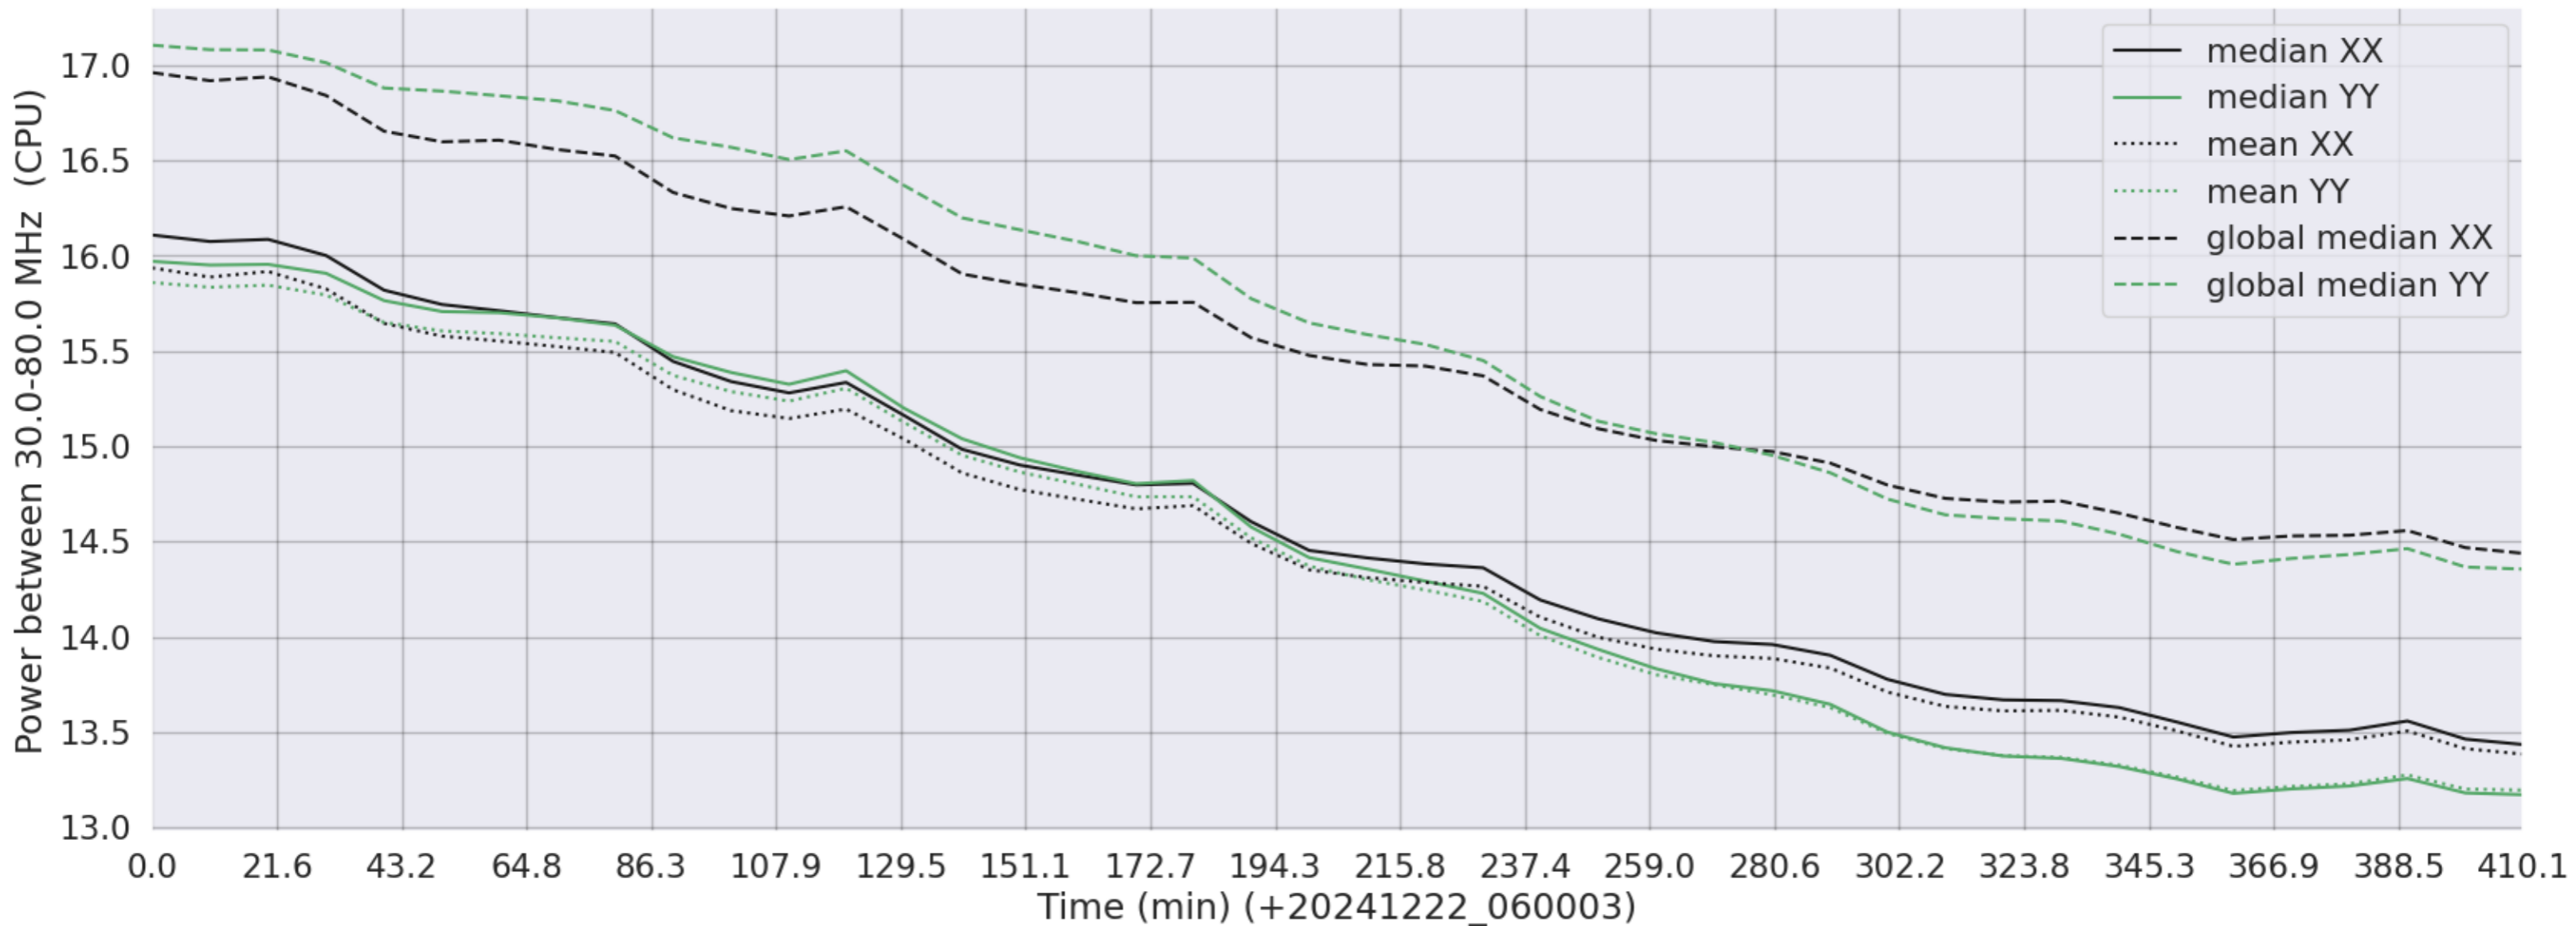

LWA250 - Correlator# 345 - XX FLAGS:Good - YY FLAGS:Good

LWA251 - Correlator# 344 - XX FLAGS:Good - YY FLAGS:Good