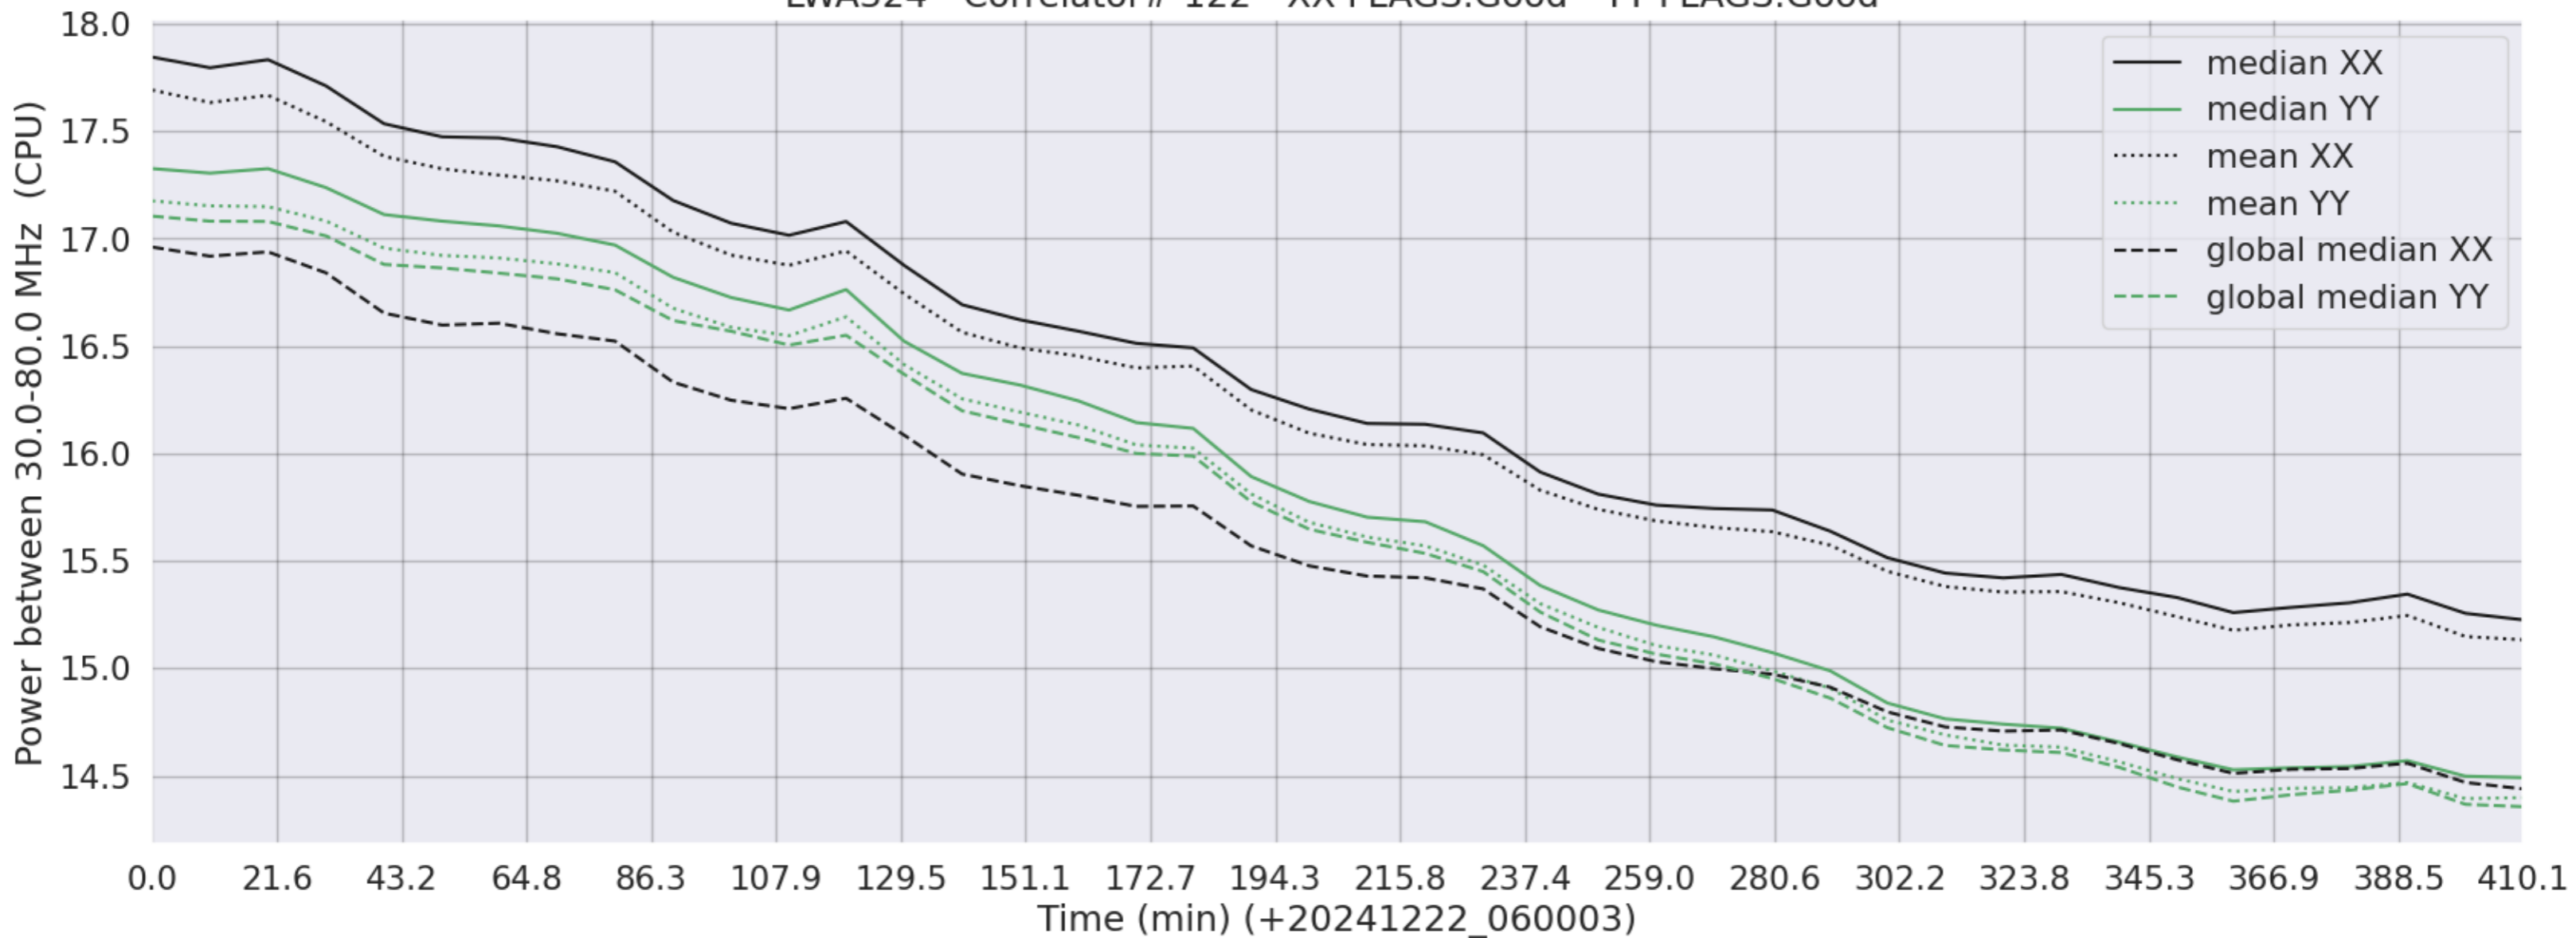

LWA262 - Correlator# 123 - XX FLAGS:Good - YY FLAGS:Good

LWA324 - Correlator# 122 - XX FLAGS:Good - YY FLAGS:Good