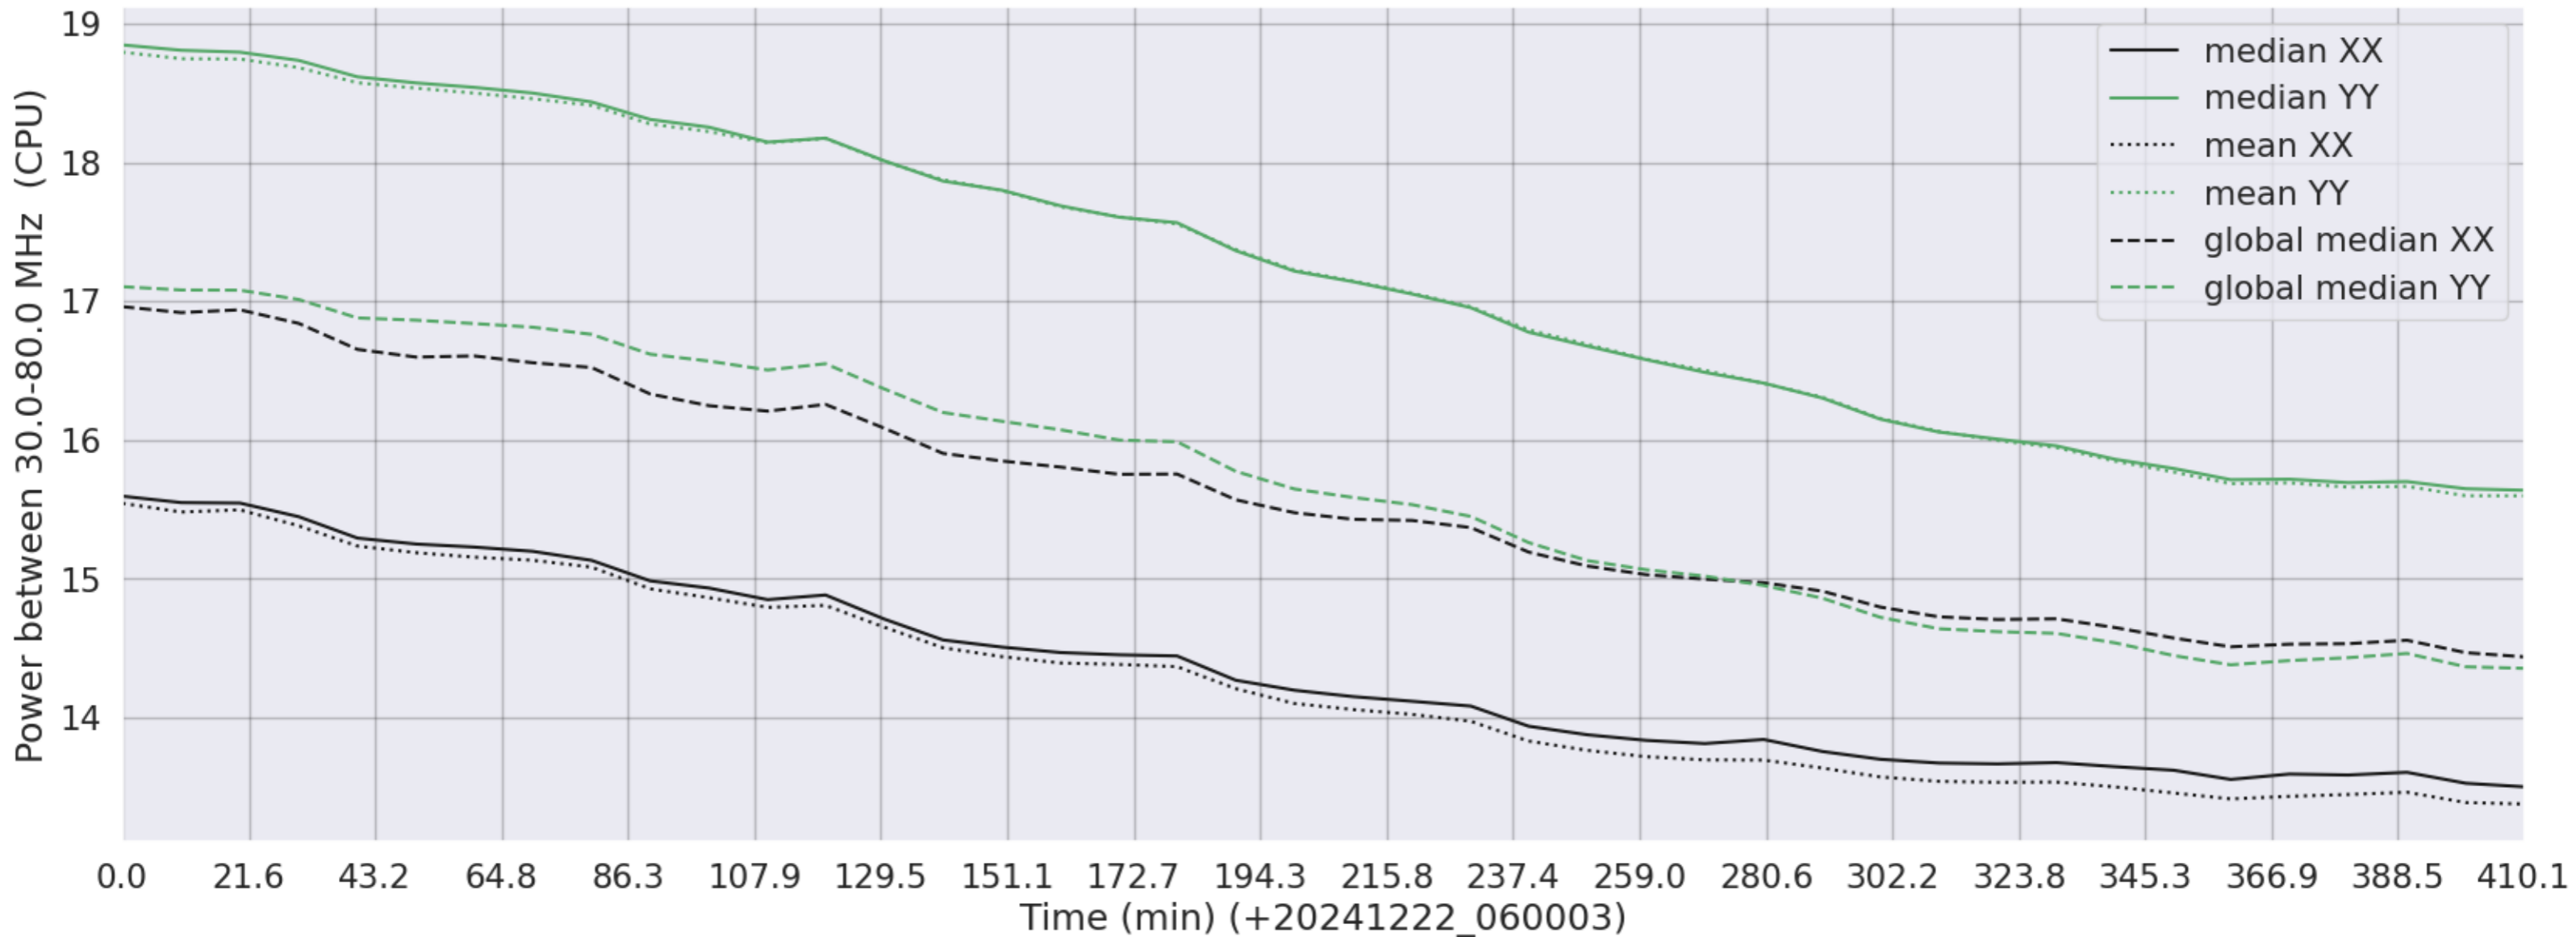

LWA320 - Correlator# 054 - XX FLAGS:Good - YY FLAGS:Good

LWA306 - Correlator# 053 - XX FLAGS:Good - YY FLAGS:Good