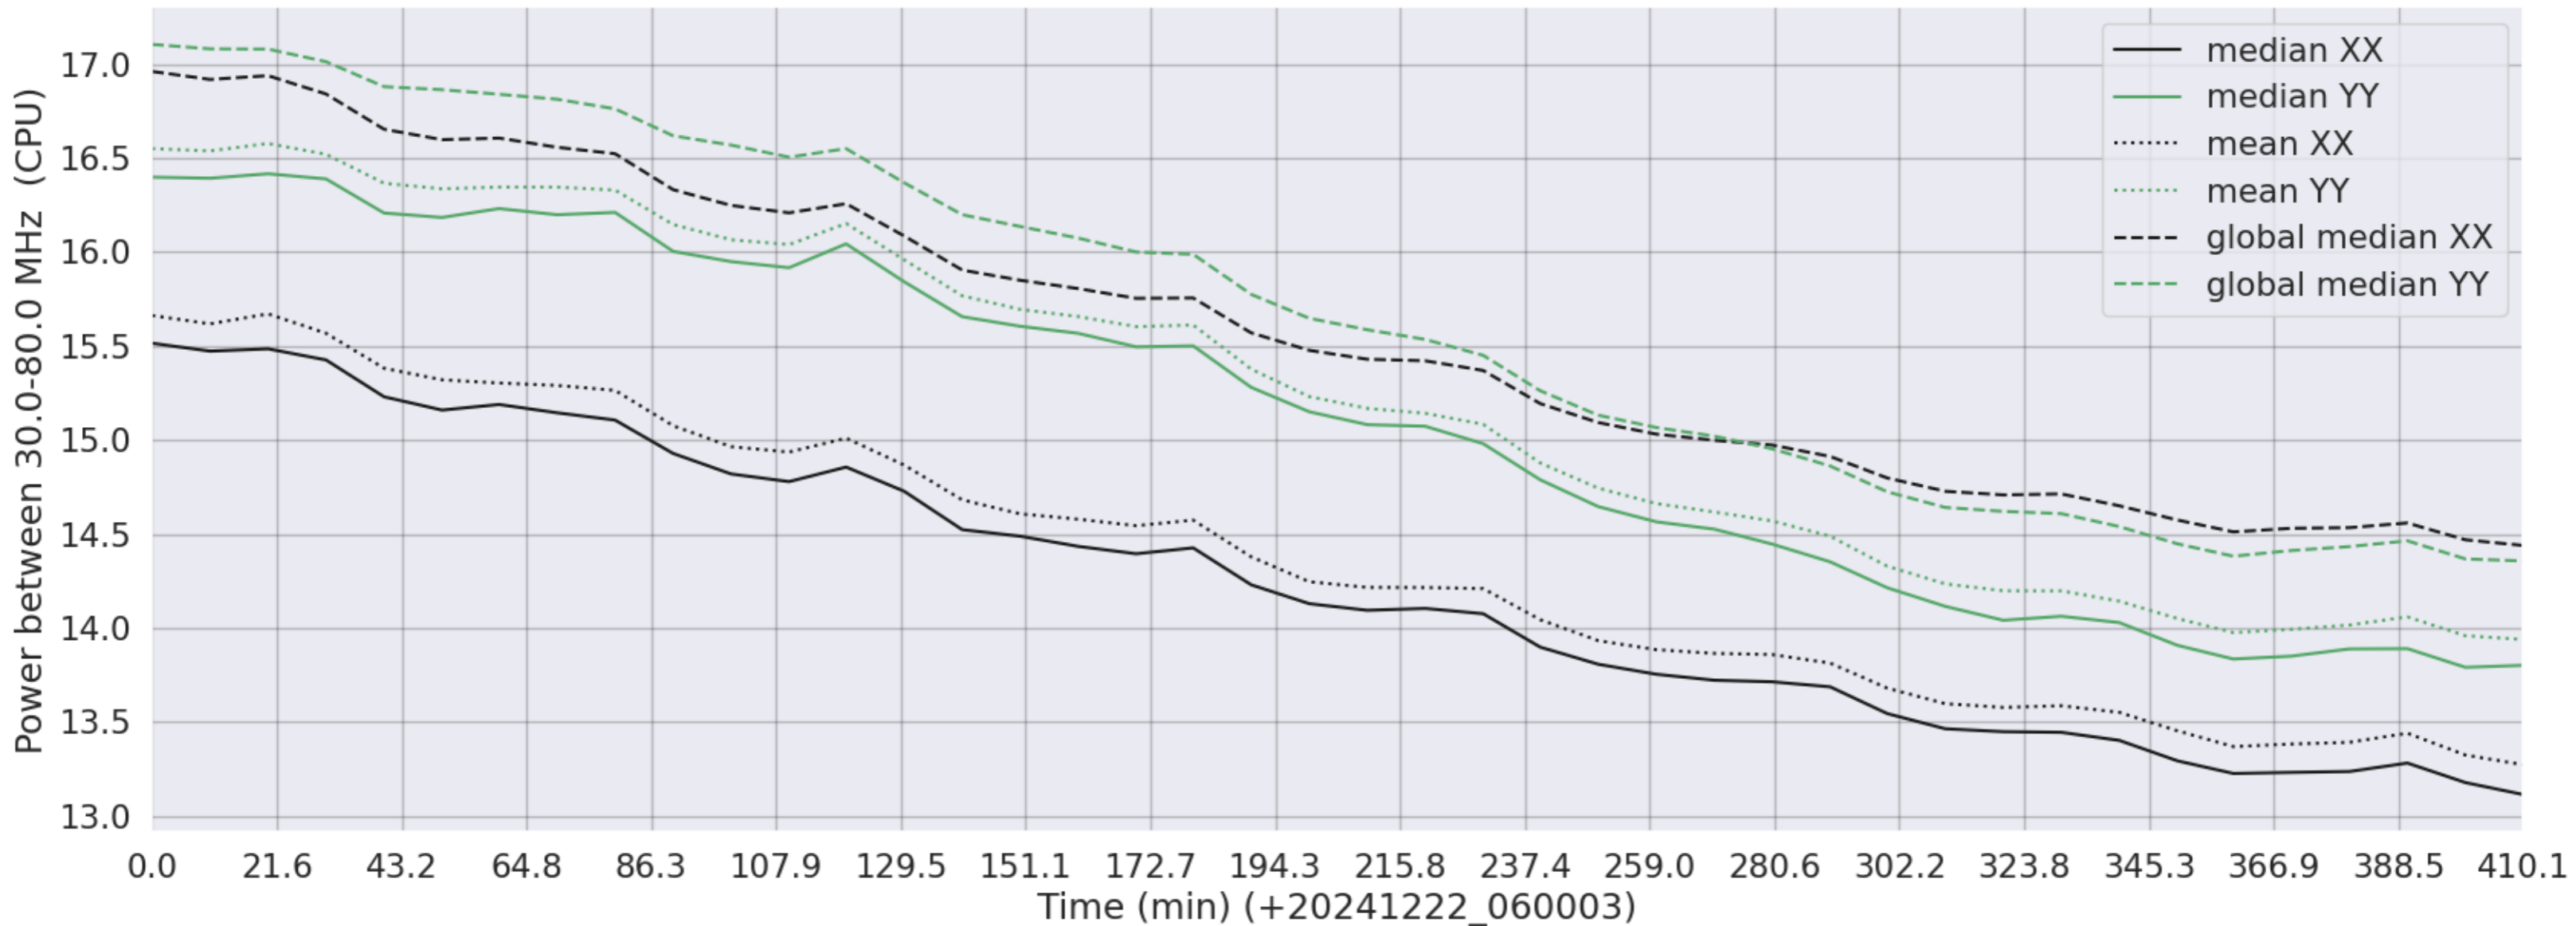

LWA041 - Correlator# 079 - XX FLAGS:Good - YY FLAGS:Good

LWA042 - Correlator# 078 - XX FLAGS:Good - YY FLAGS:Good