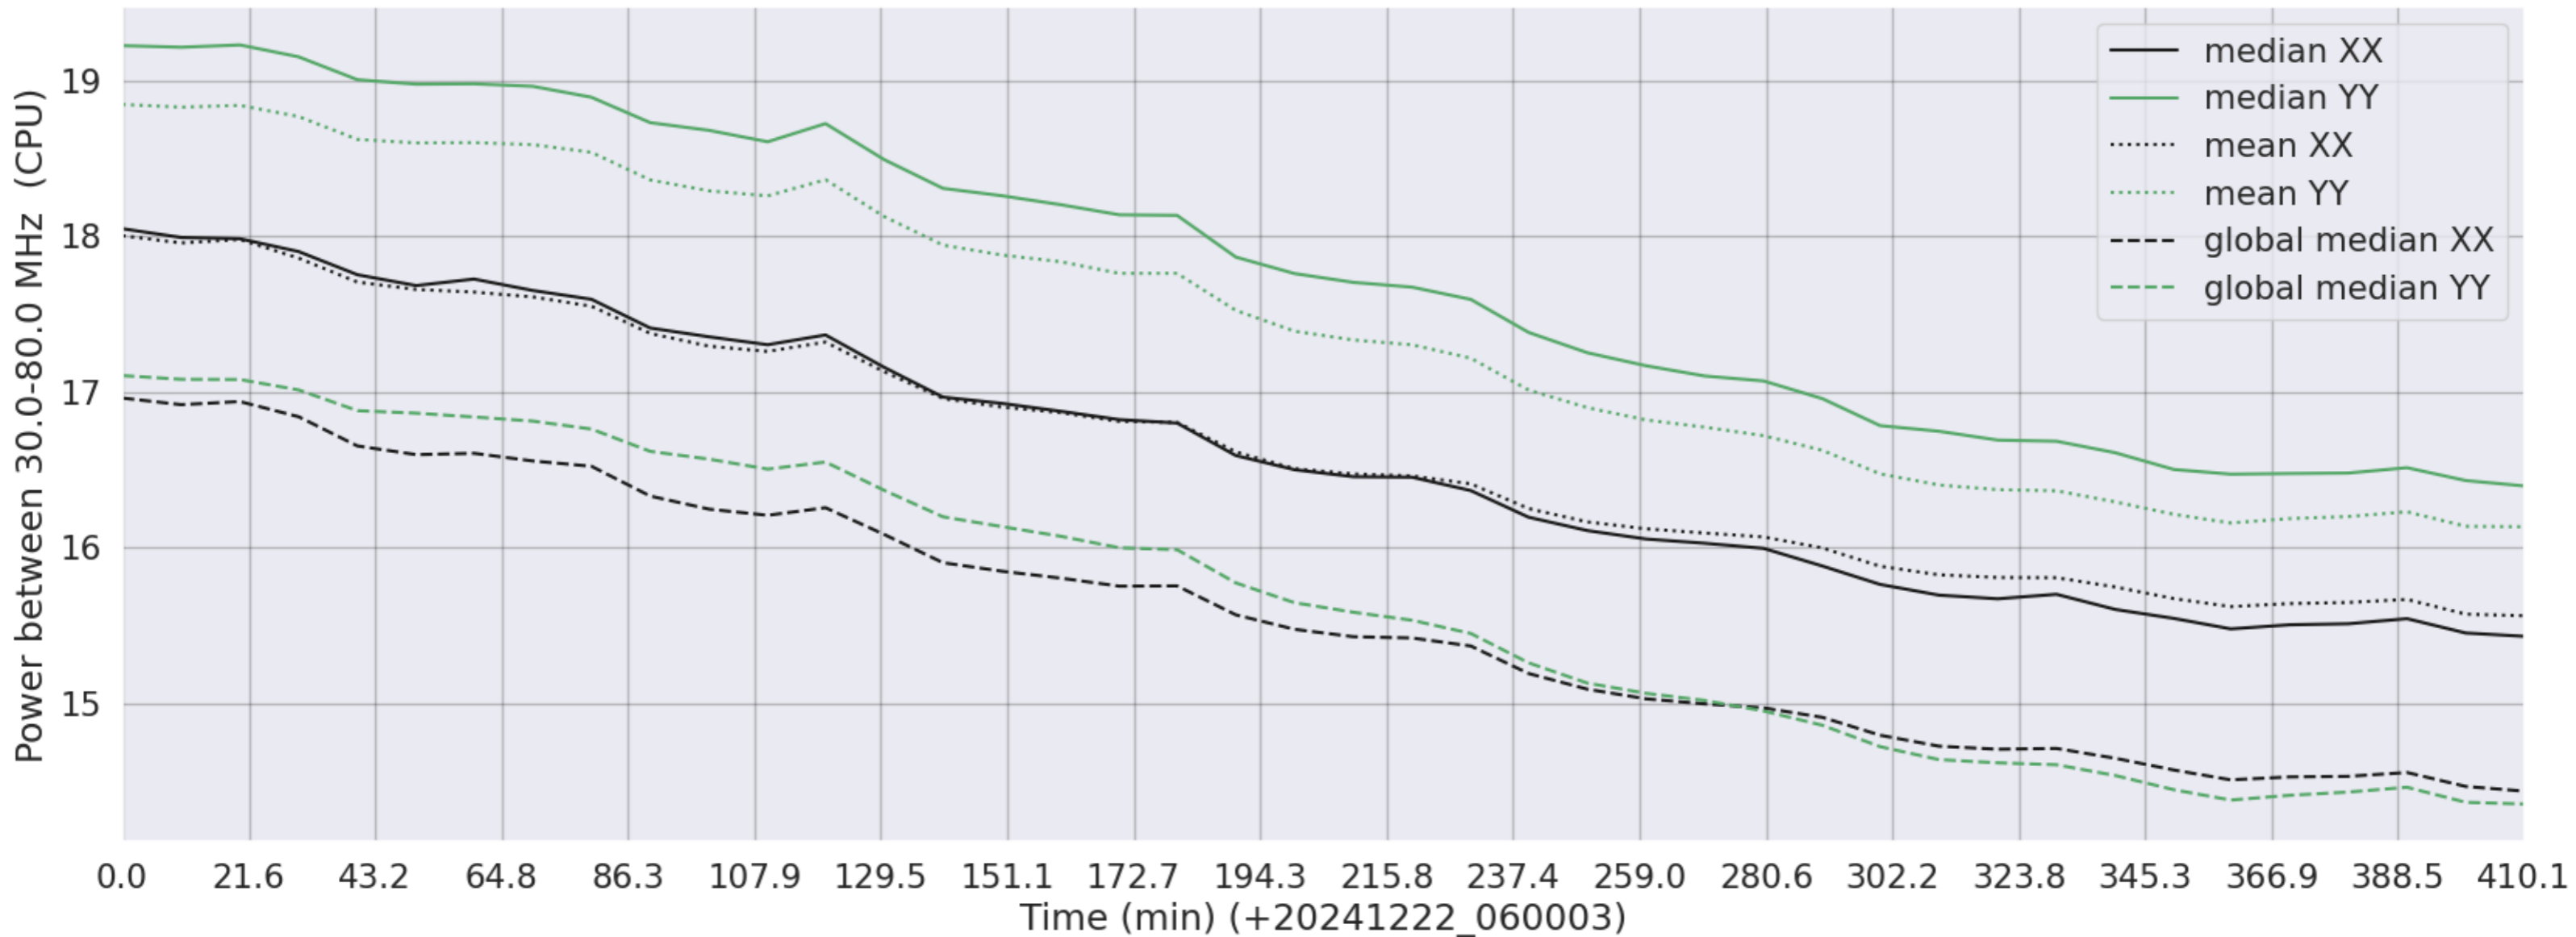

LWA101 - Correlator# 174 - XX FLAGS:Good - YY FLAGS:Good

LWA098 - Correlator# 173 - XX FLAGS:Good - YY FLAGS:Good