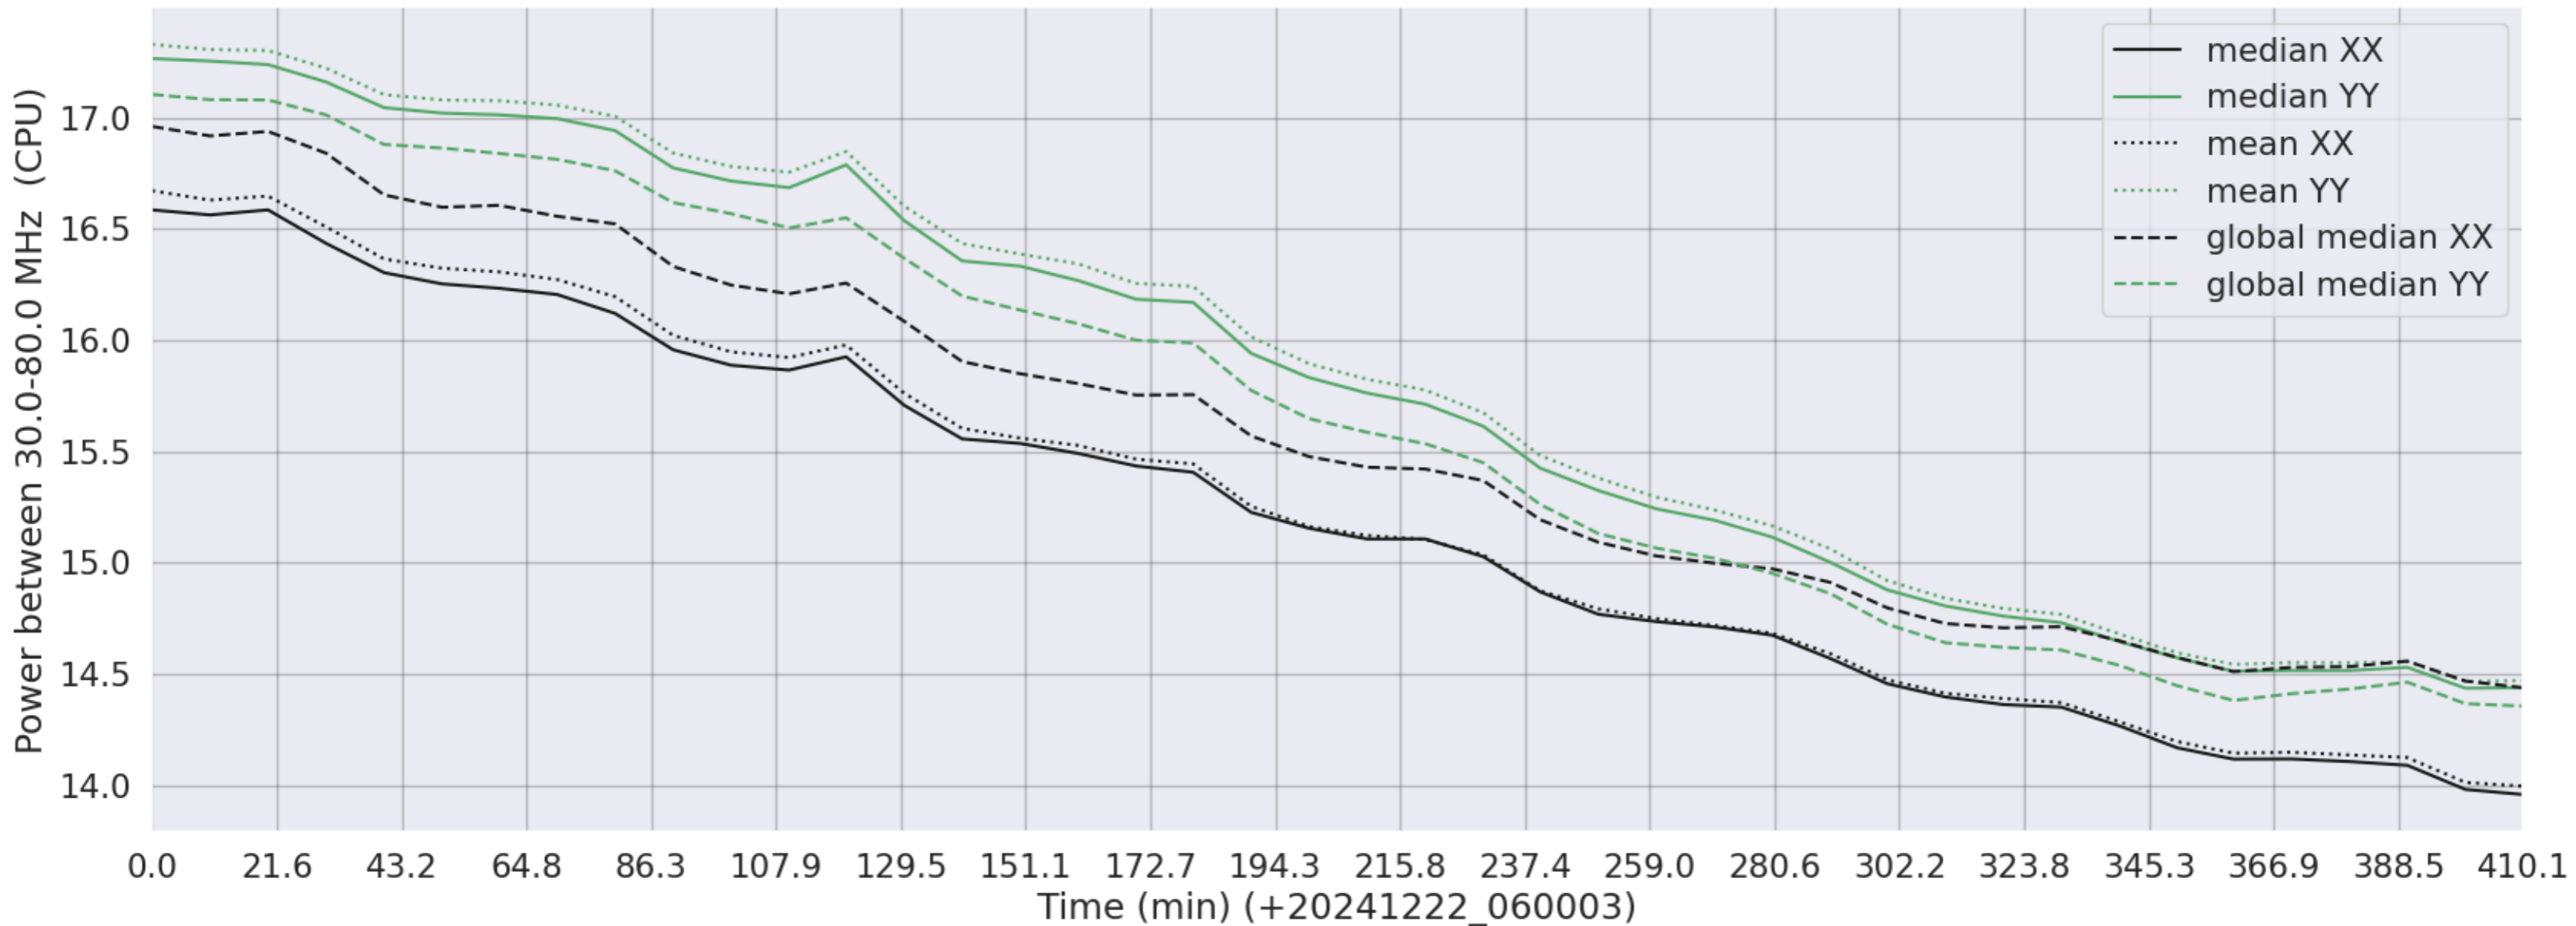

LWA015 - Correlator# 098 - XX FLAGS:Good - YY FLAGS:Good

LWA016 - Correlator# 097 - XX FLAGS:Good - YY FLAGS:Good