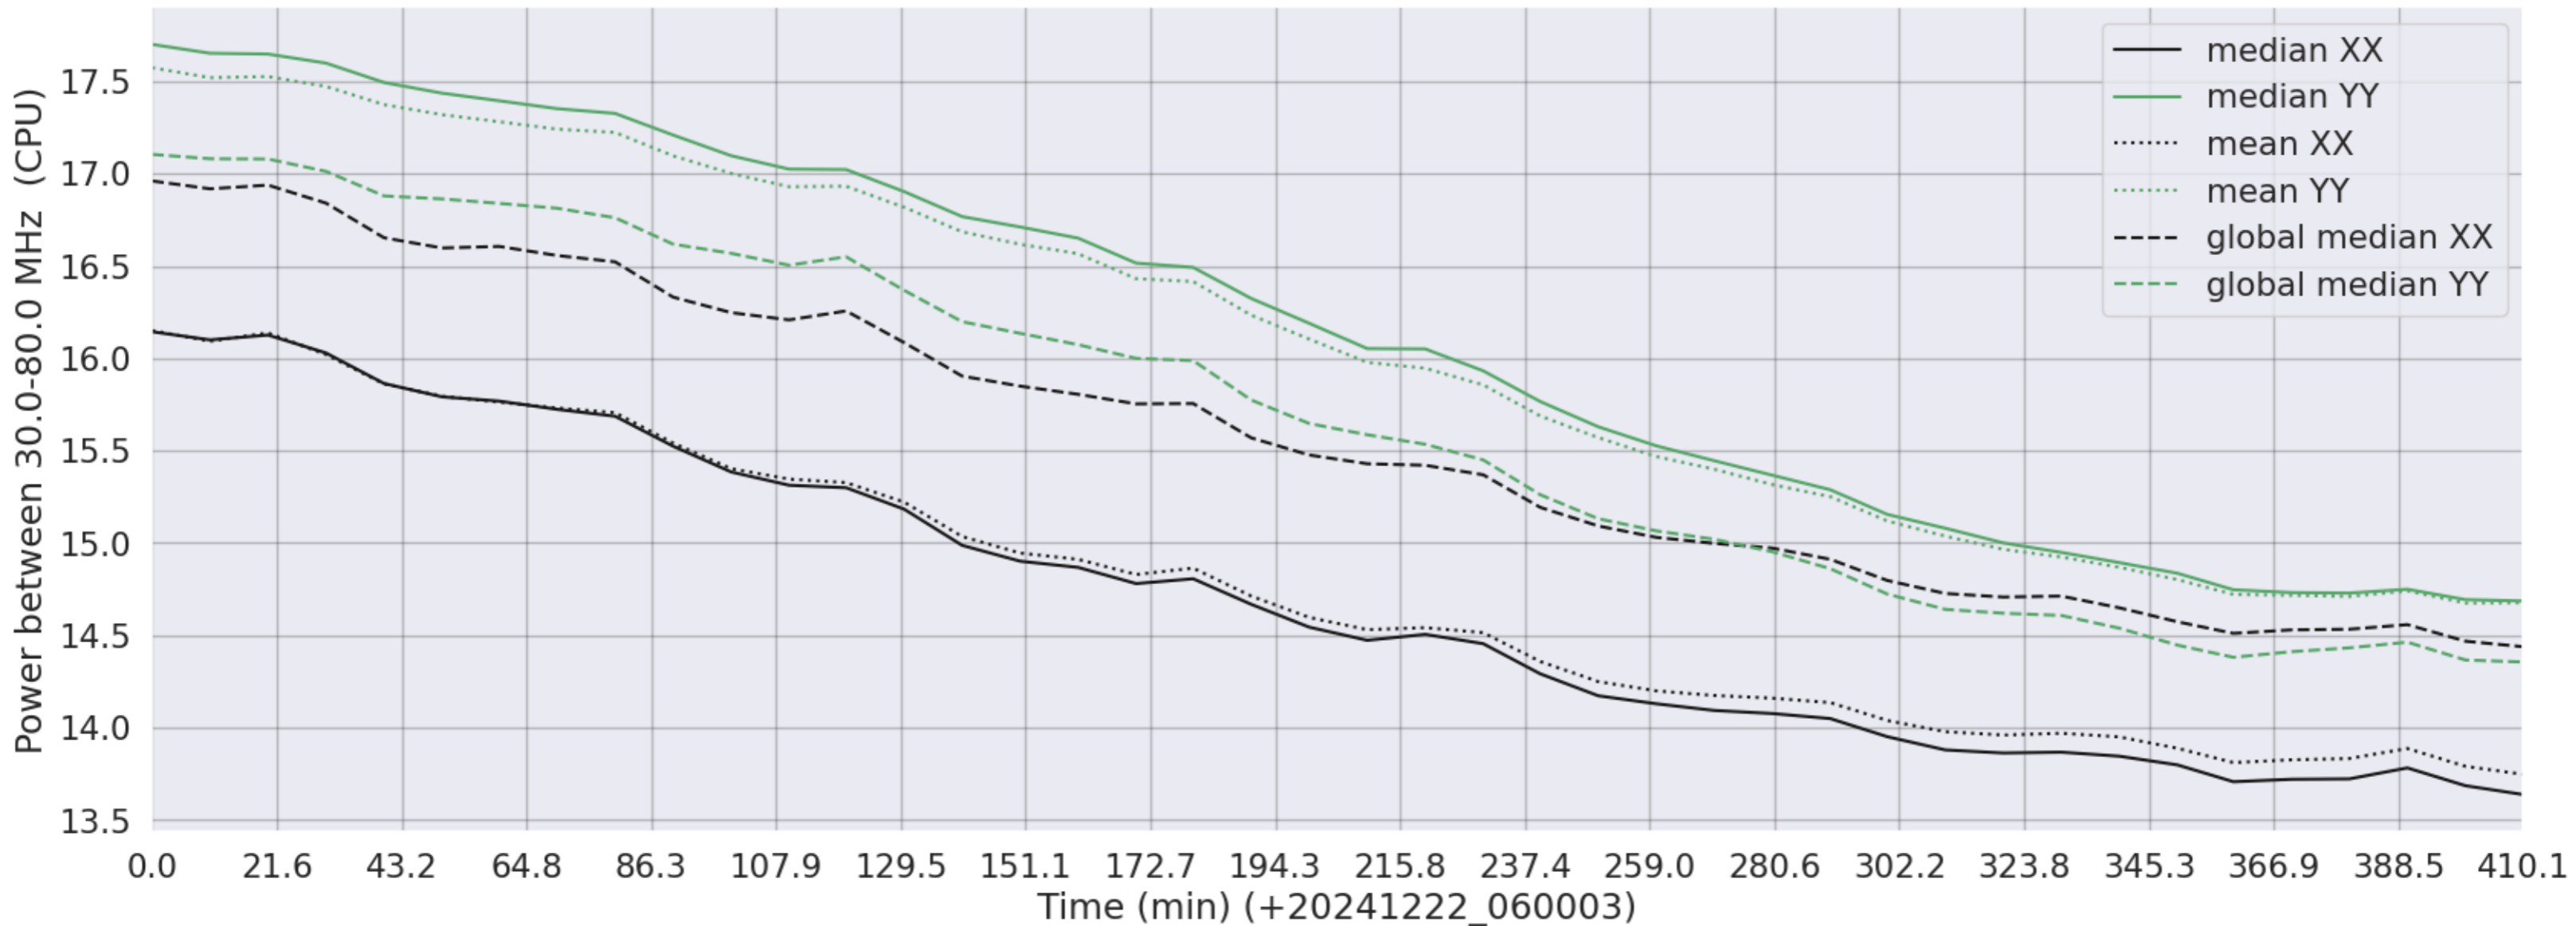

LWA256 - Correlator# 347 - XX FLAGS:Good - YY FLAGS:Good

LWA261 - Correlator# 346 - XX FLAGS:Good - YY FLAGS:Good