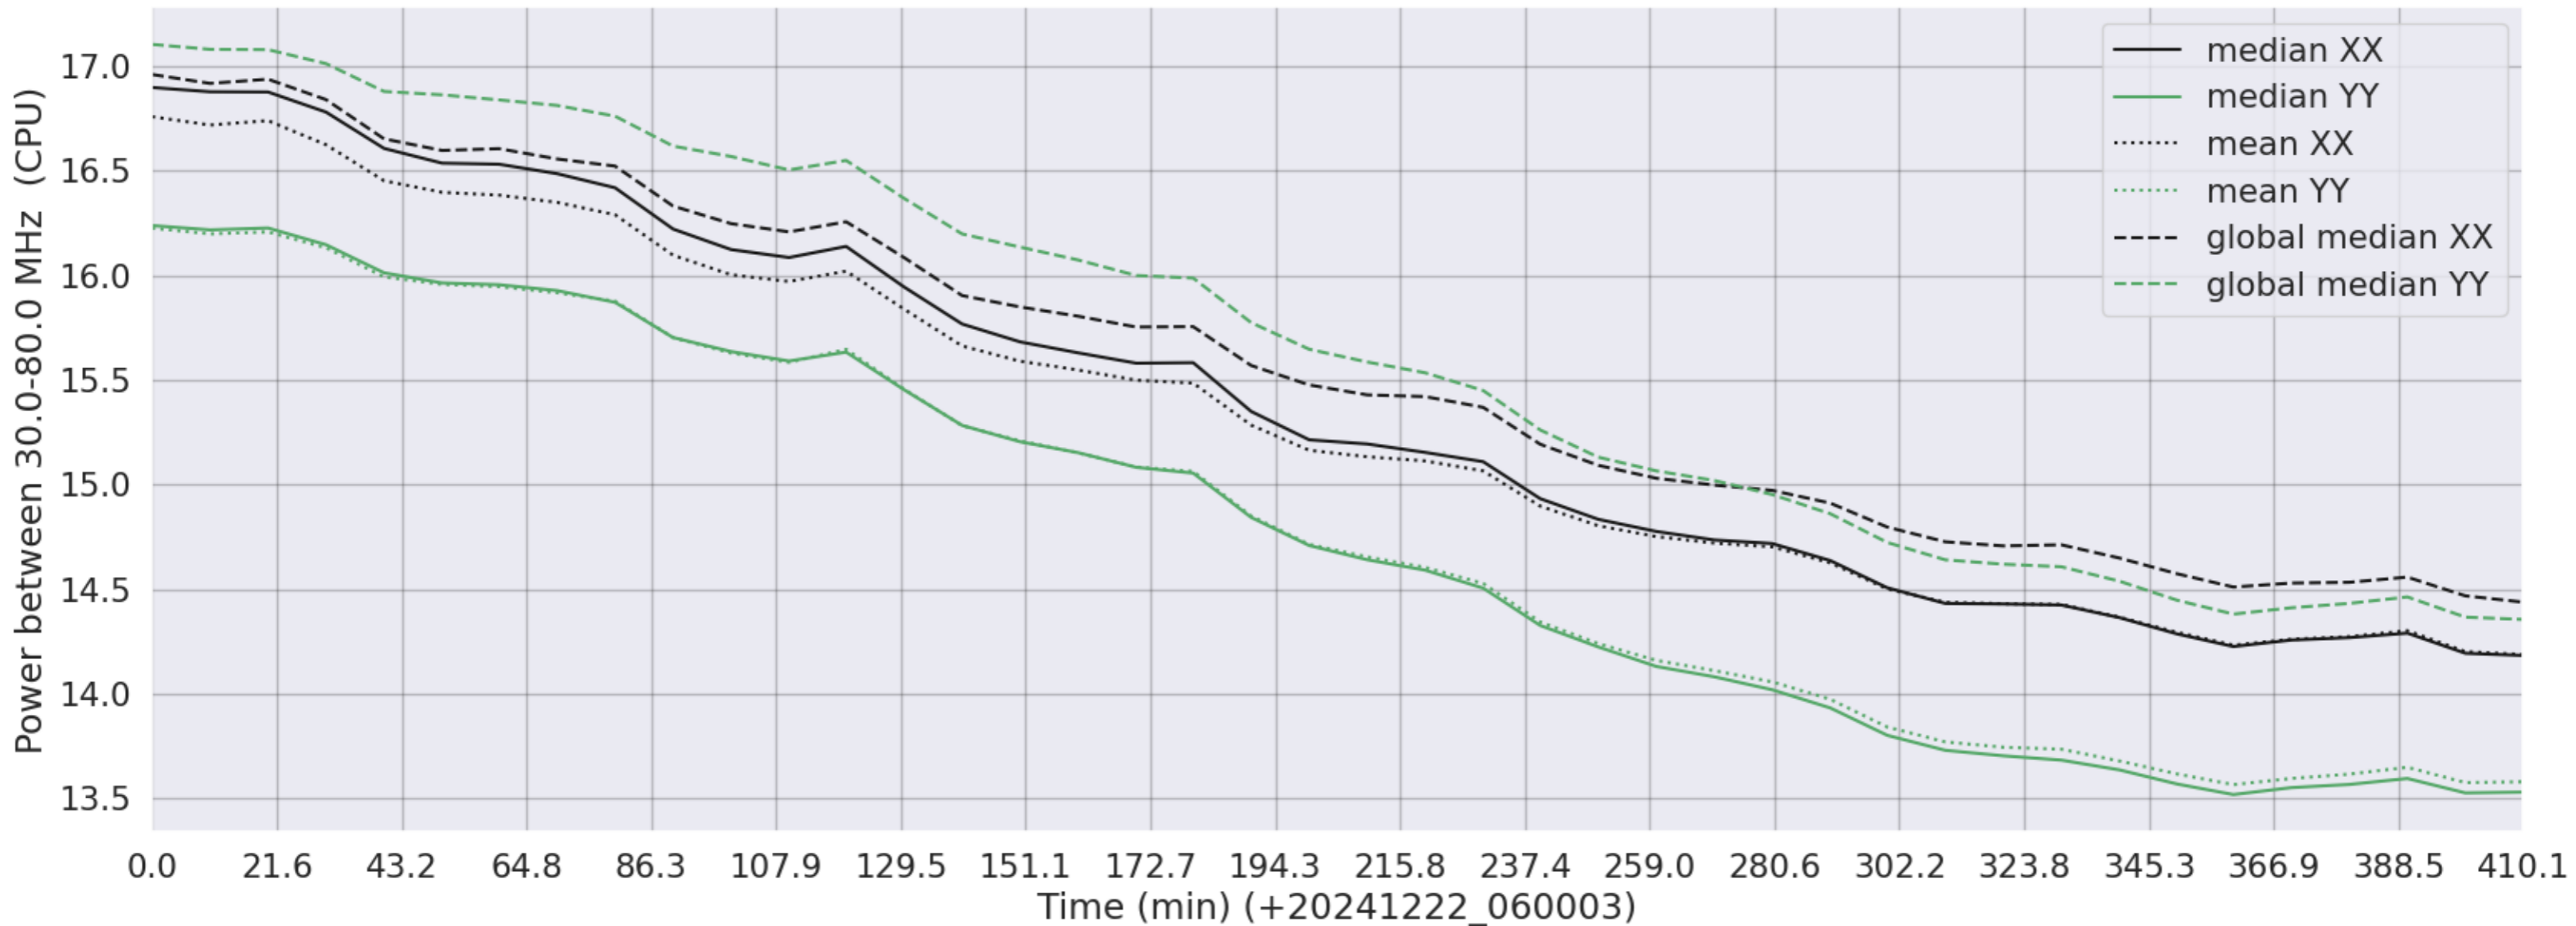

LWA245 - Correlator# 341 - XX FLAGS:BadSpecShape - YY FLAGS:Good

LWA246 - Correlator# 340 - XX FLAGS:Good - YY FLAGS:Good