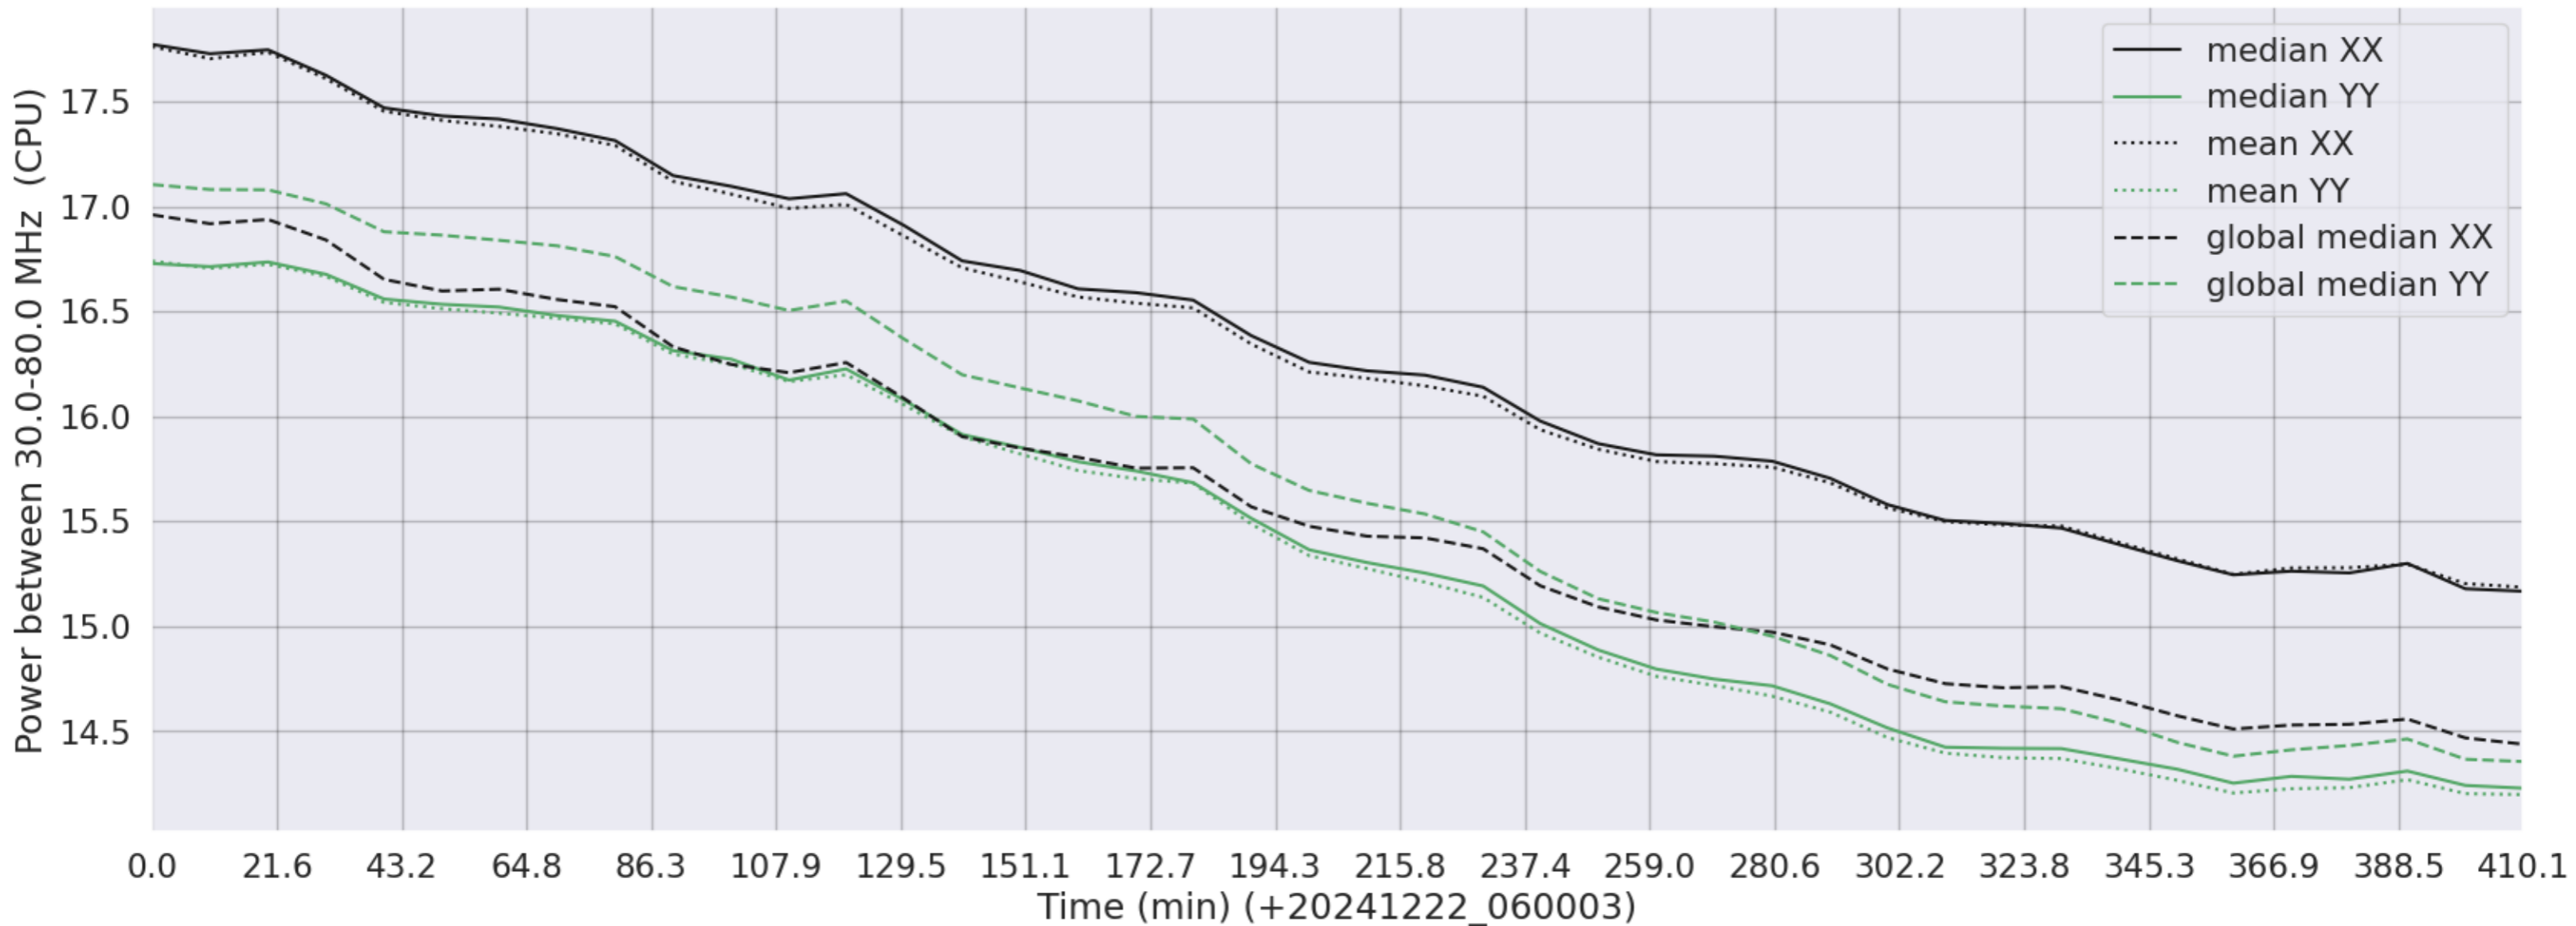

LWA265 - Correlator# 036 - XX FLAGS:Good - YY FLAGS:Good

LWA263 - Correlator# 037 - XX FLAGS:Good - YY FLAGS:Good

LWA272 - Correlator# 038 - XX FLAGS:Good - YY FLAGS:Good

LWA270 - Correlator# 039 - XX FLAGS:Good - YY FLAGS:Good