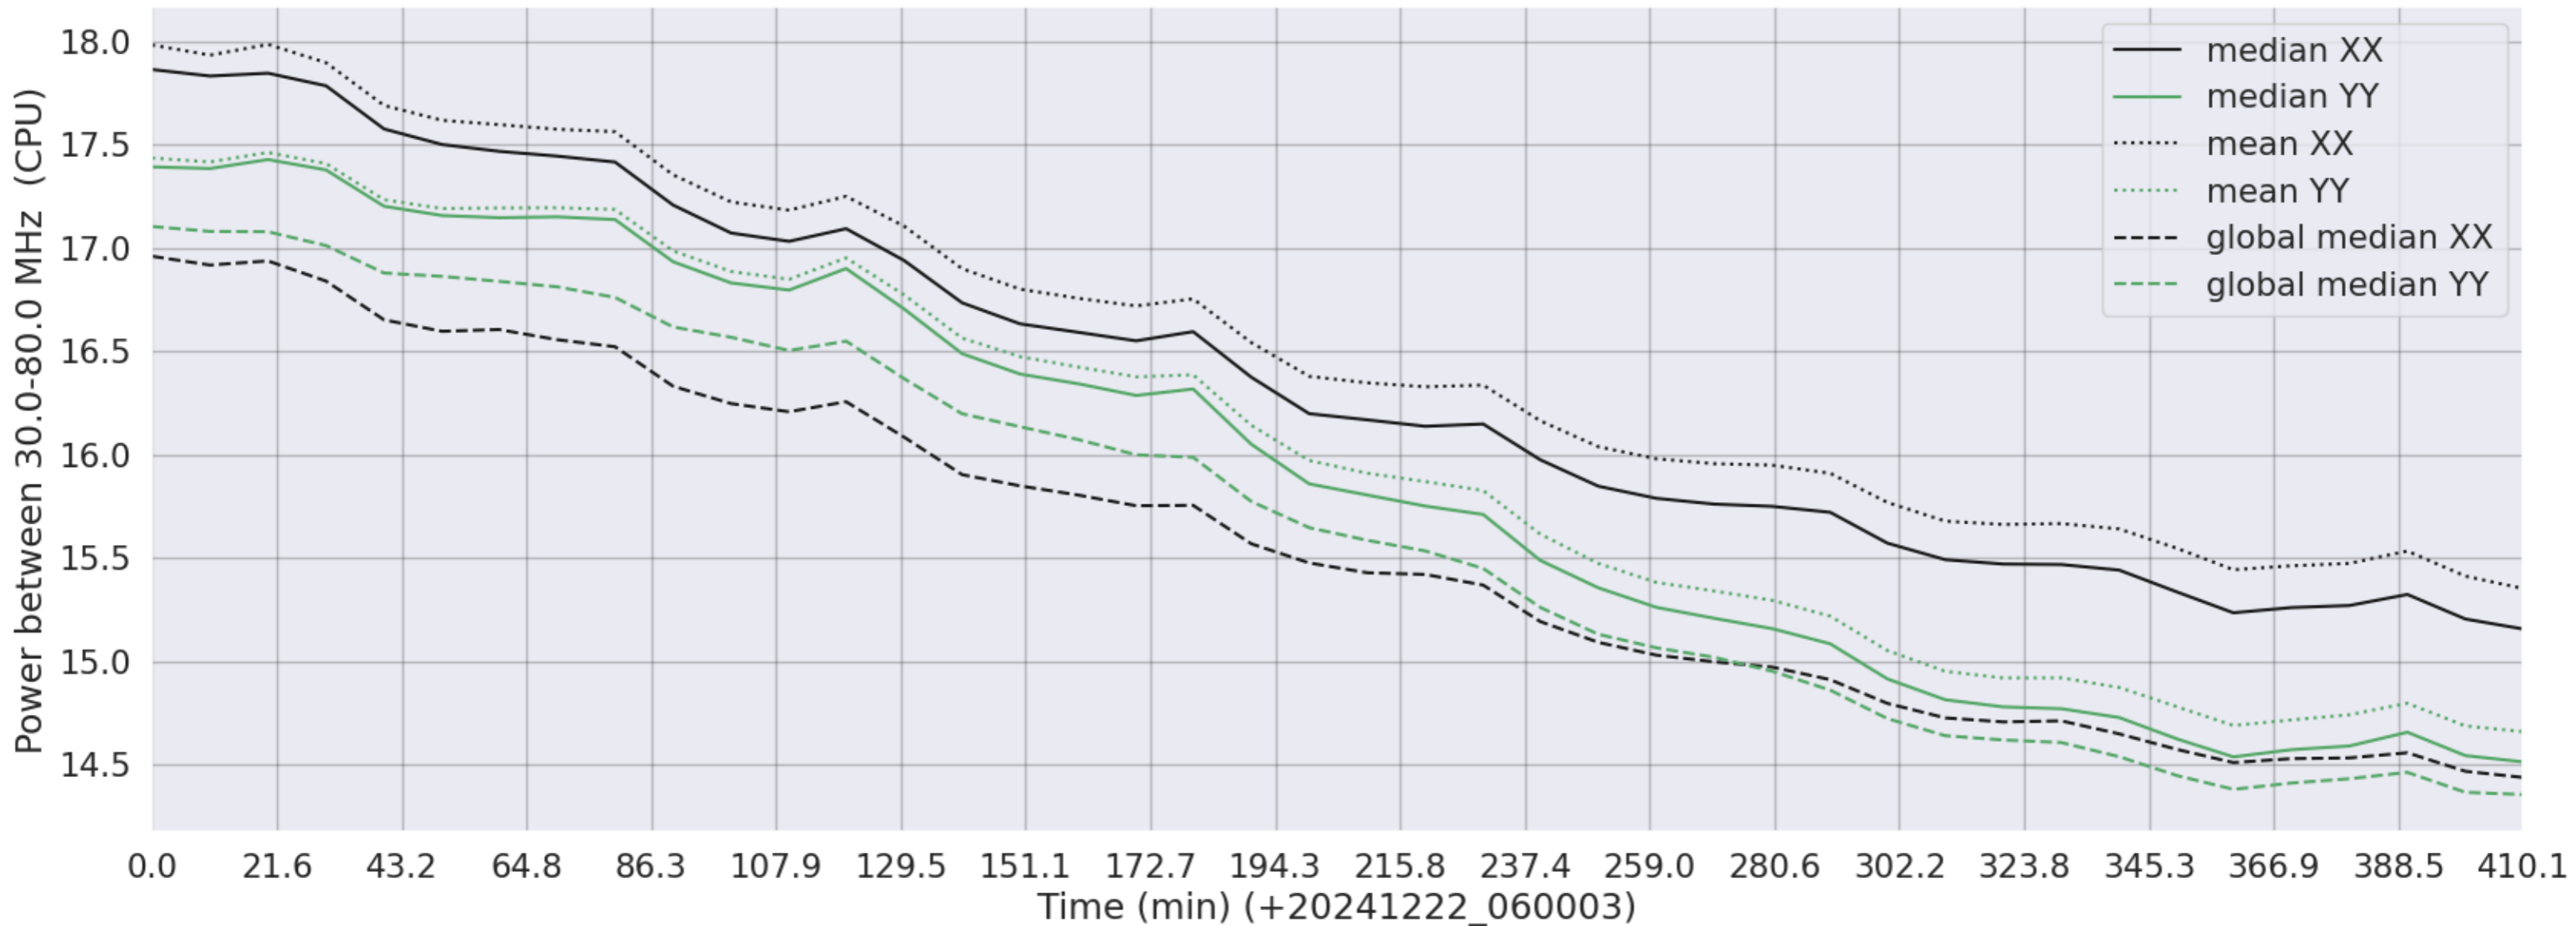

LWA232 - Correlator# 307 - XX FLAGS:Good - YY FLAGS:Good

LWA233 - Correlator# 306 - XX FLAGS:Good - YY FLAGS:Good