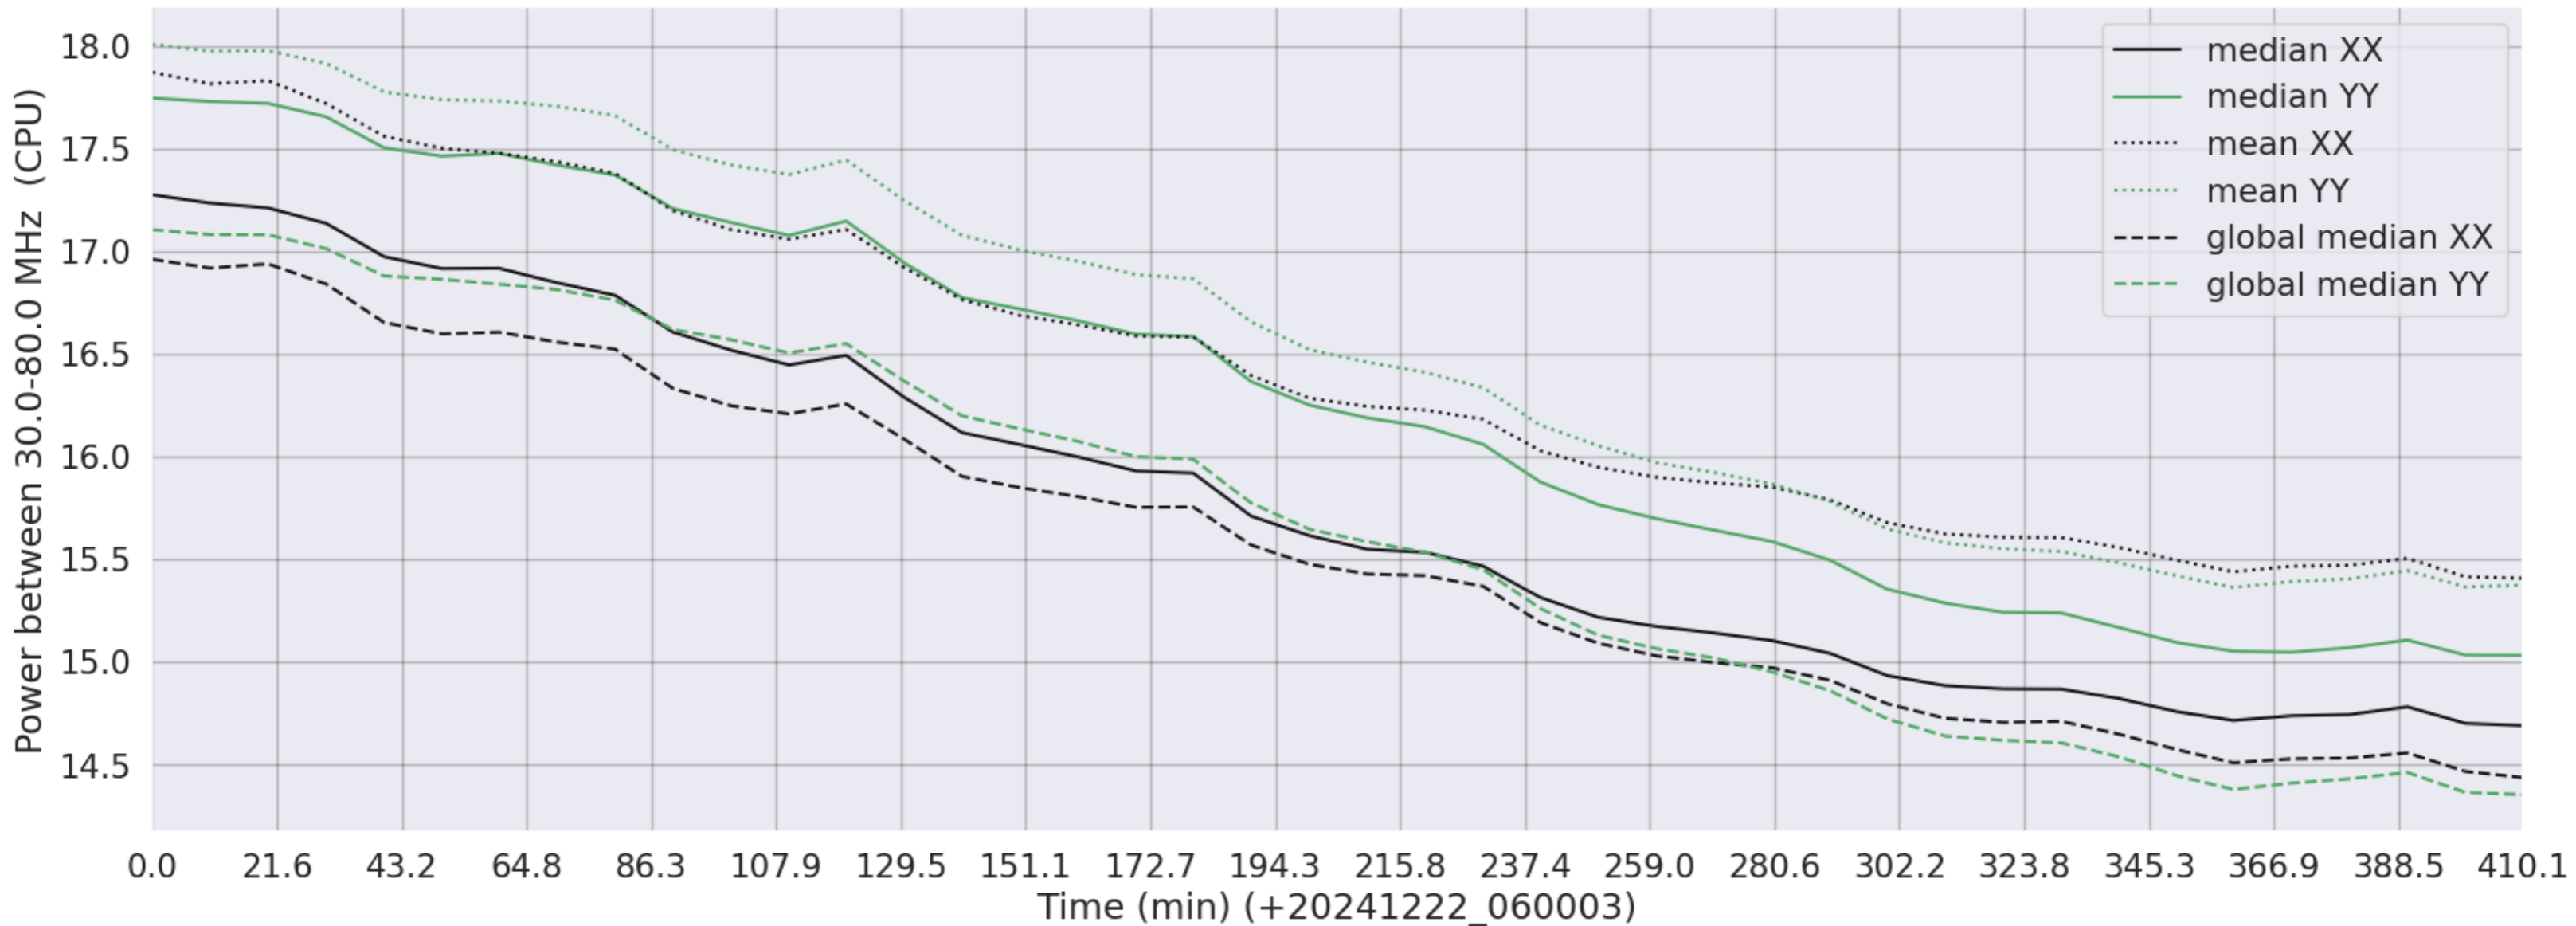

LWA233 - Correlator# 306 - XX FLAGS:Good - YY FLAGS:Good

LWA229 - Correlator# 305 - XX FLAGS:Good - YY FLAGS:Good