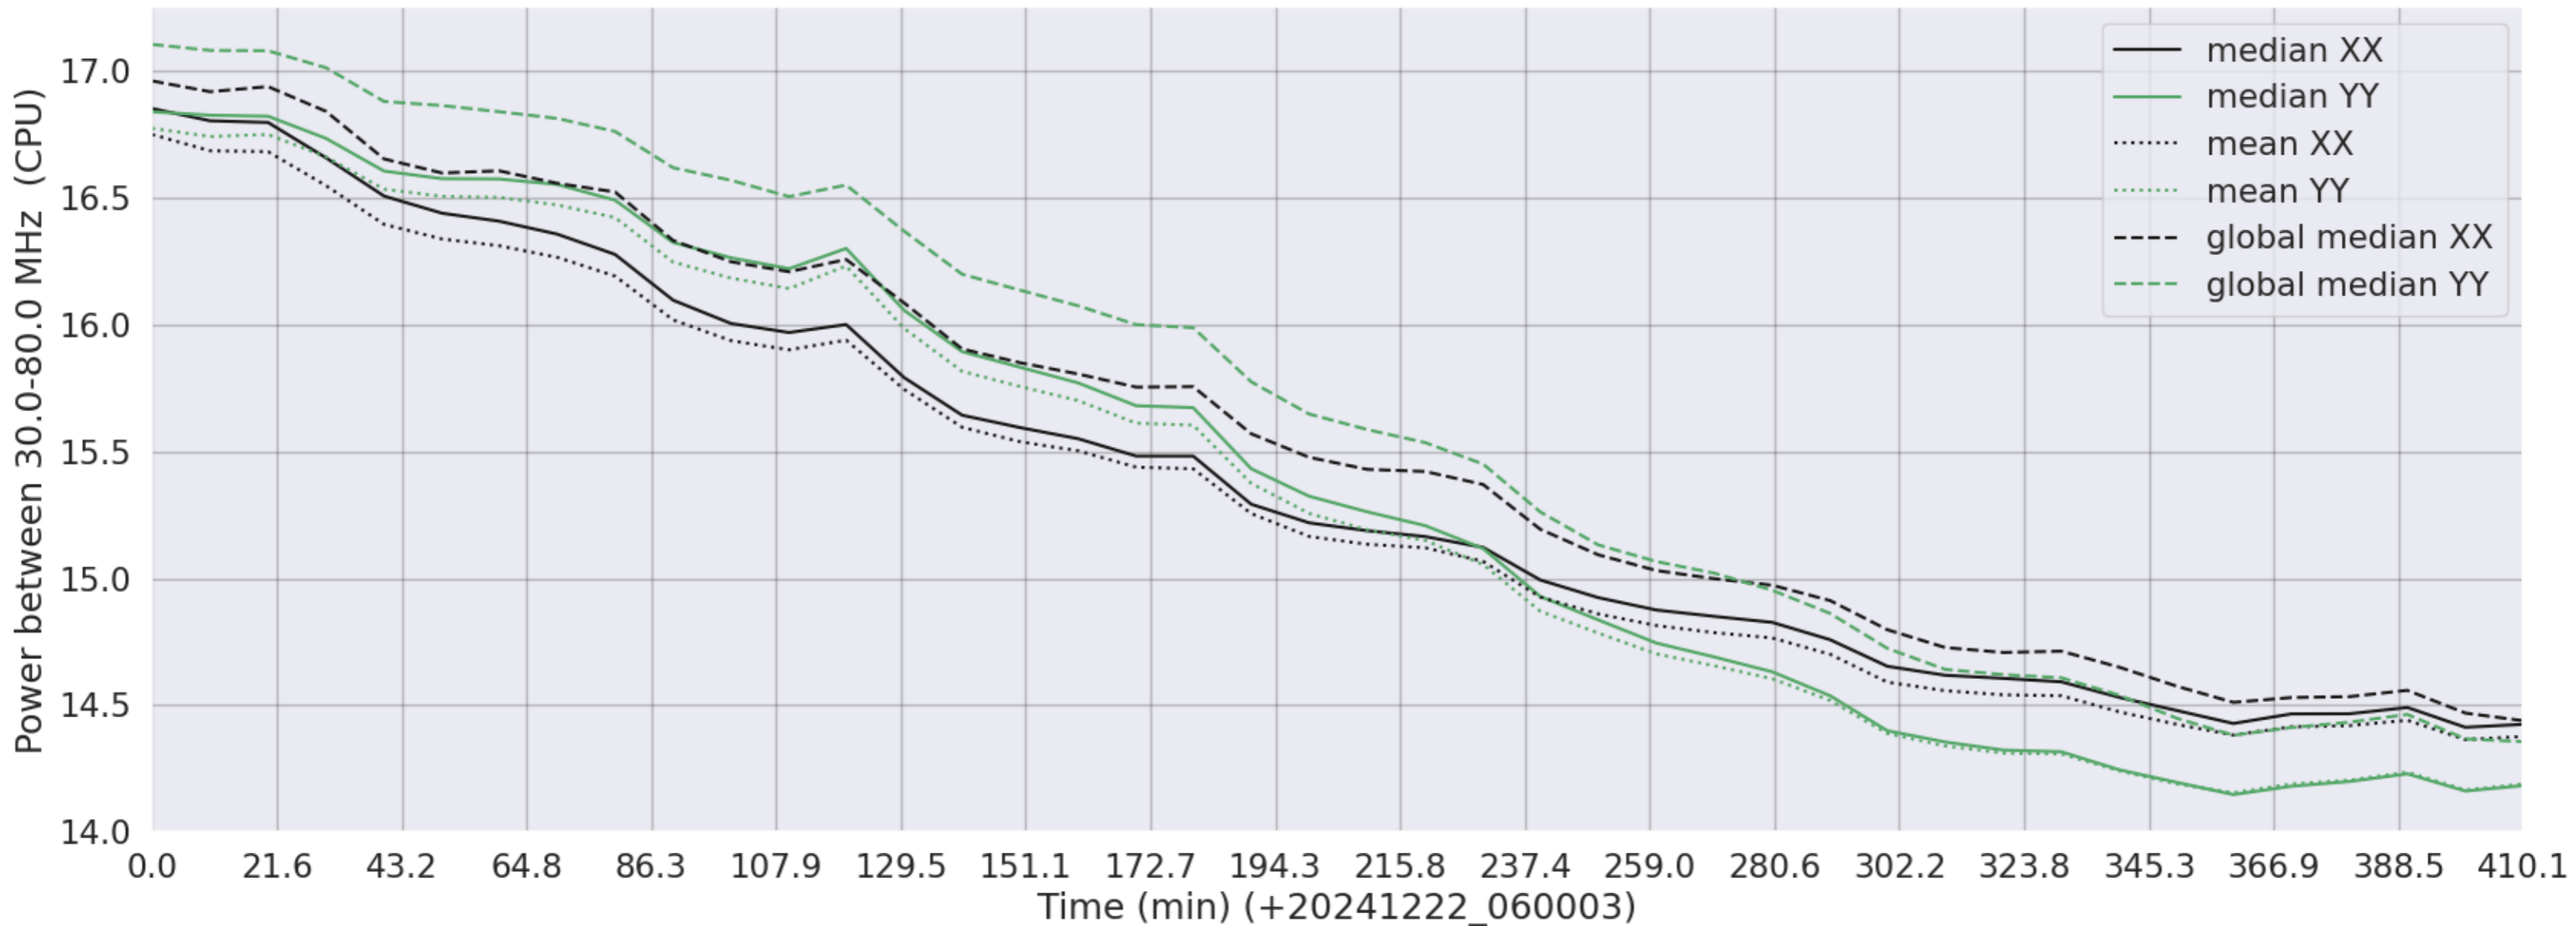

LWA076 - Correlator# 193 - XX FLAGS:Good - YY FLAGS:Good

LWA078 - Correlator# 192 - XX FLAGS:Good - YY FLAGS:Good