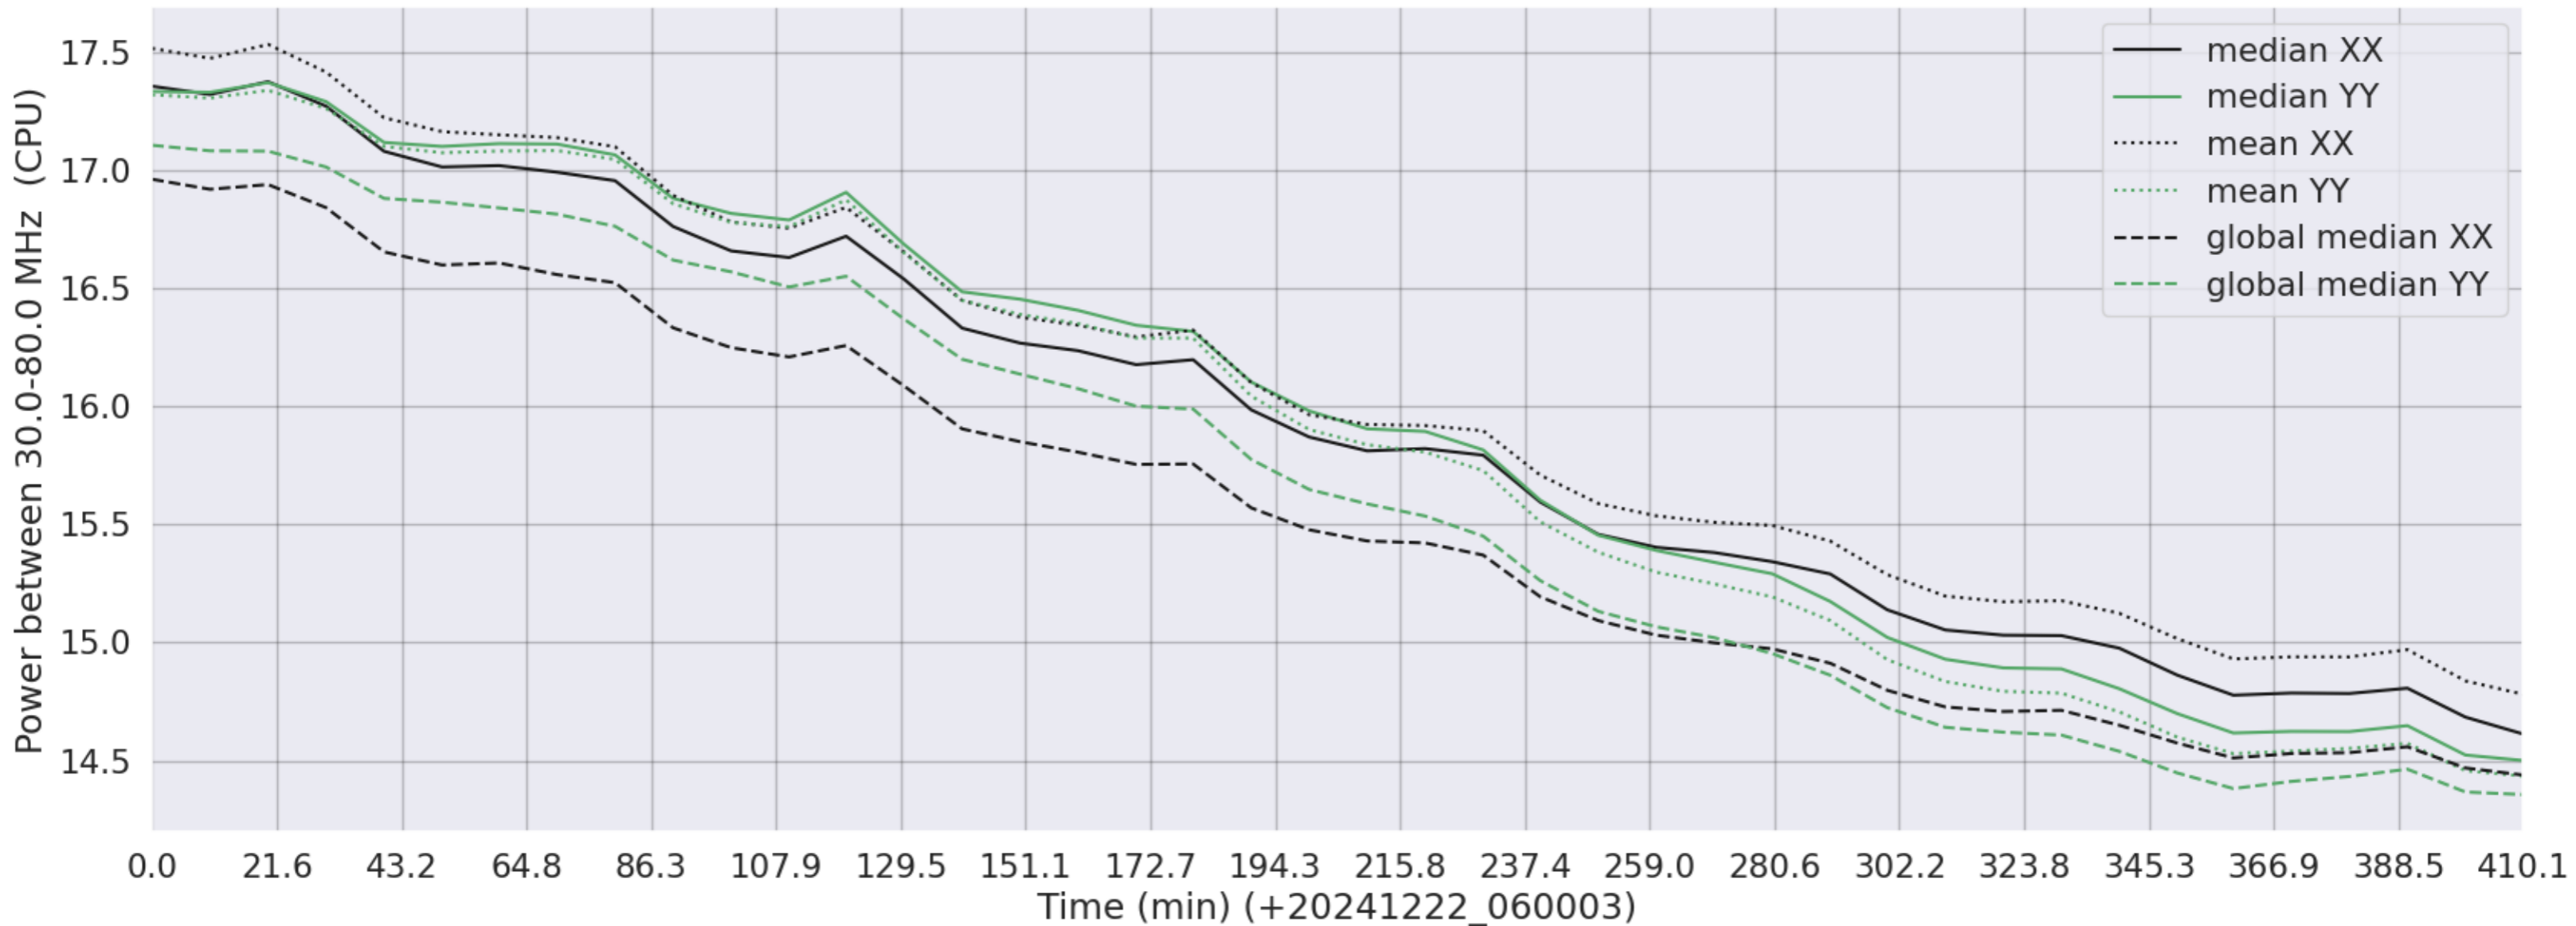

LWA017 - Correlator# 101 - XX FLAGS:Good - YY FLAGS:Good

LWA018 - Correlator# 100 - XX FLAGS:Good - YY FLAGS:Good