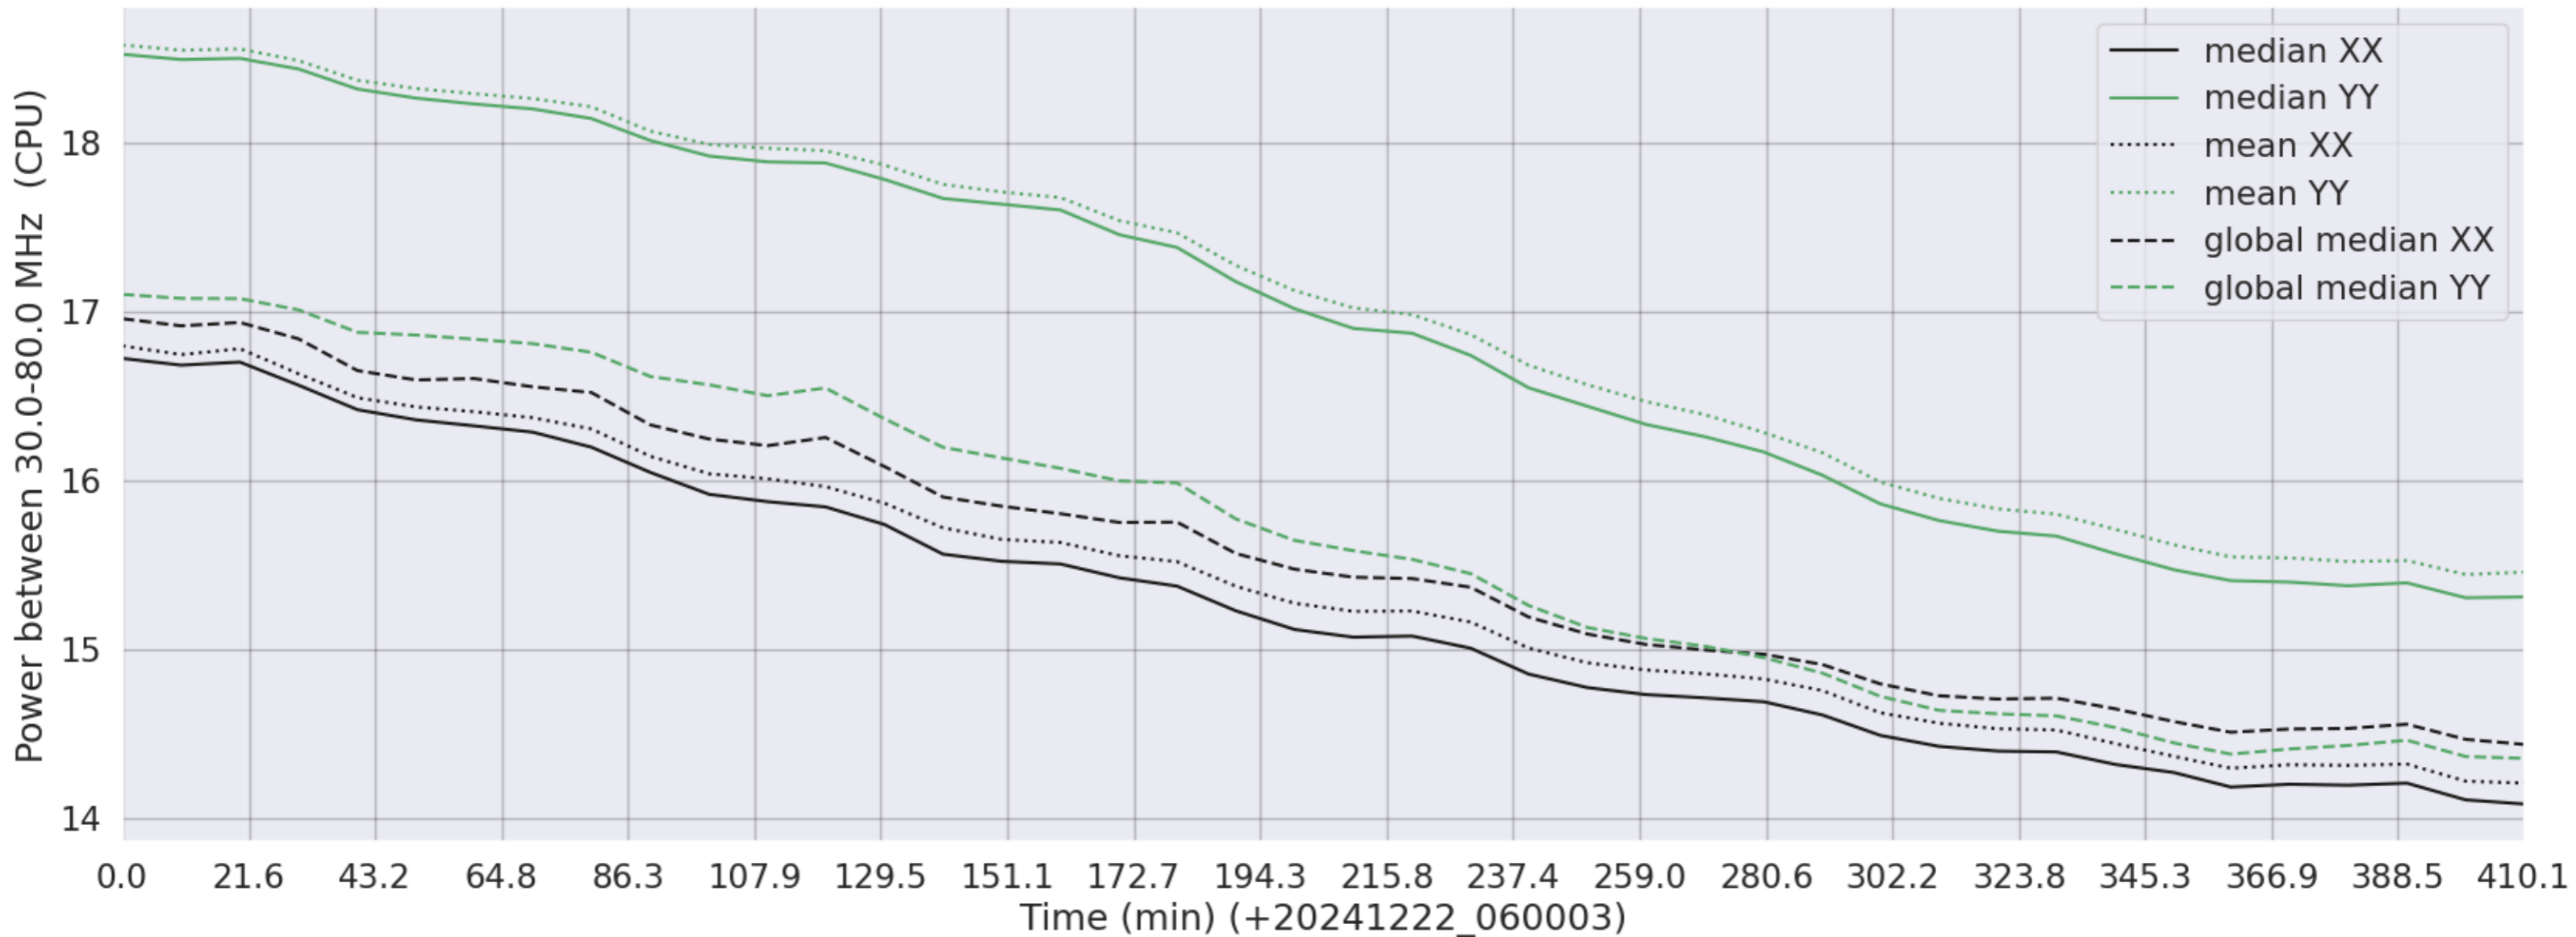

LWA305 - Correlator# 050 - XX FLAGS:Good - YY FLAGS:Good

LWA298 - Correlator# 049 - XX FLAGS:Good - YY FLAGS:Good