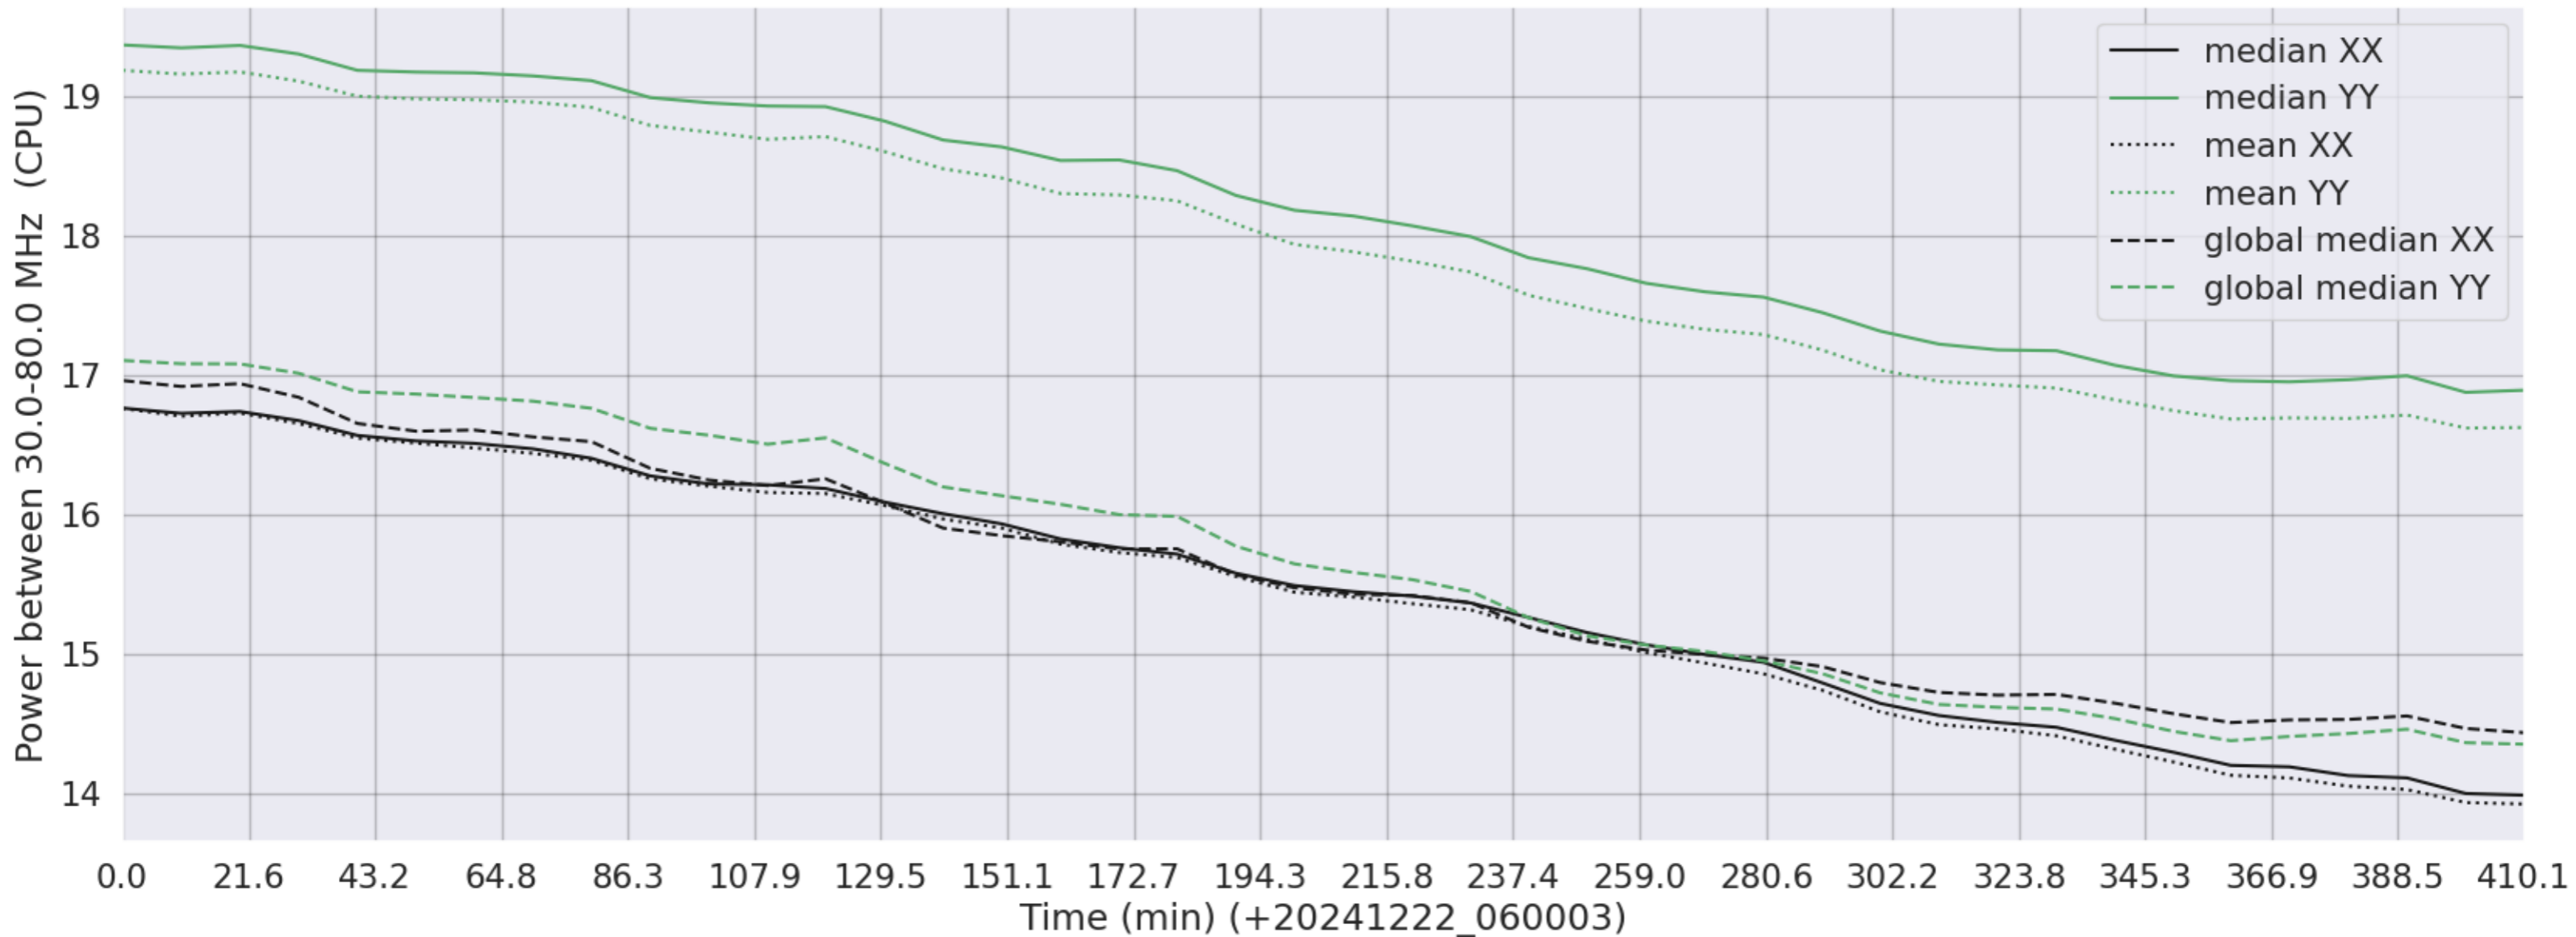

LWA356 - Correlator# 318 - XX FLAGS:Good - YY FLAGS:Good

LWA342 - Correlator# 317 - XX FLAGS:Good - YY FLAGS:Good