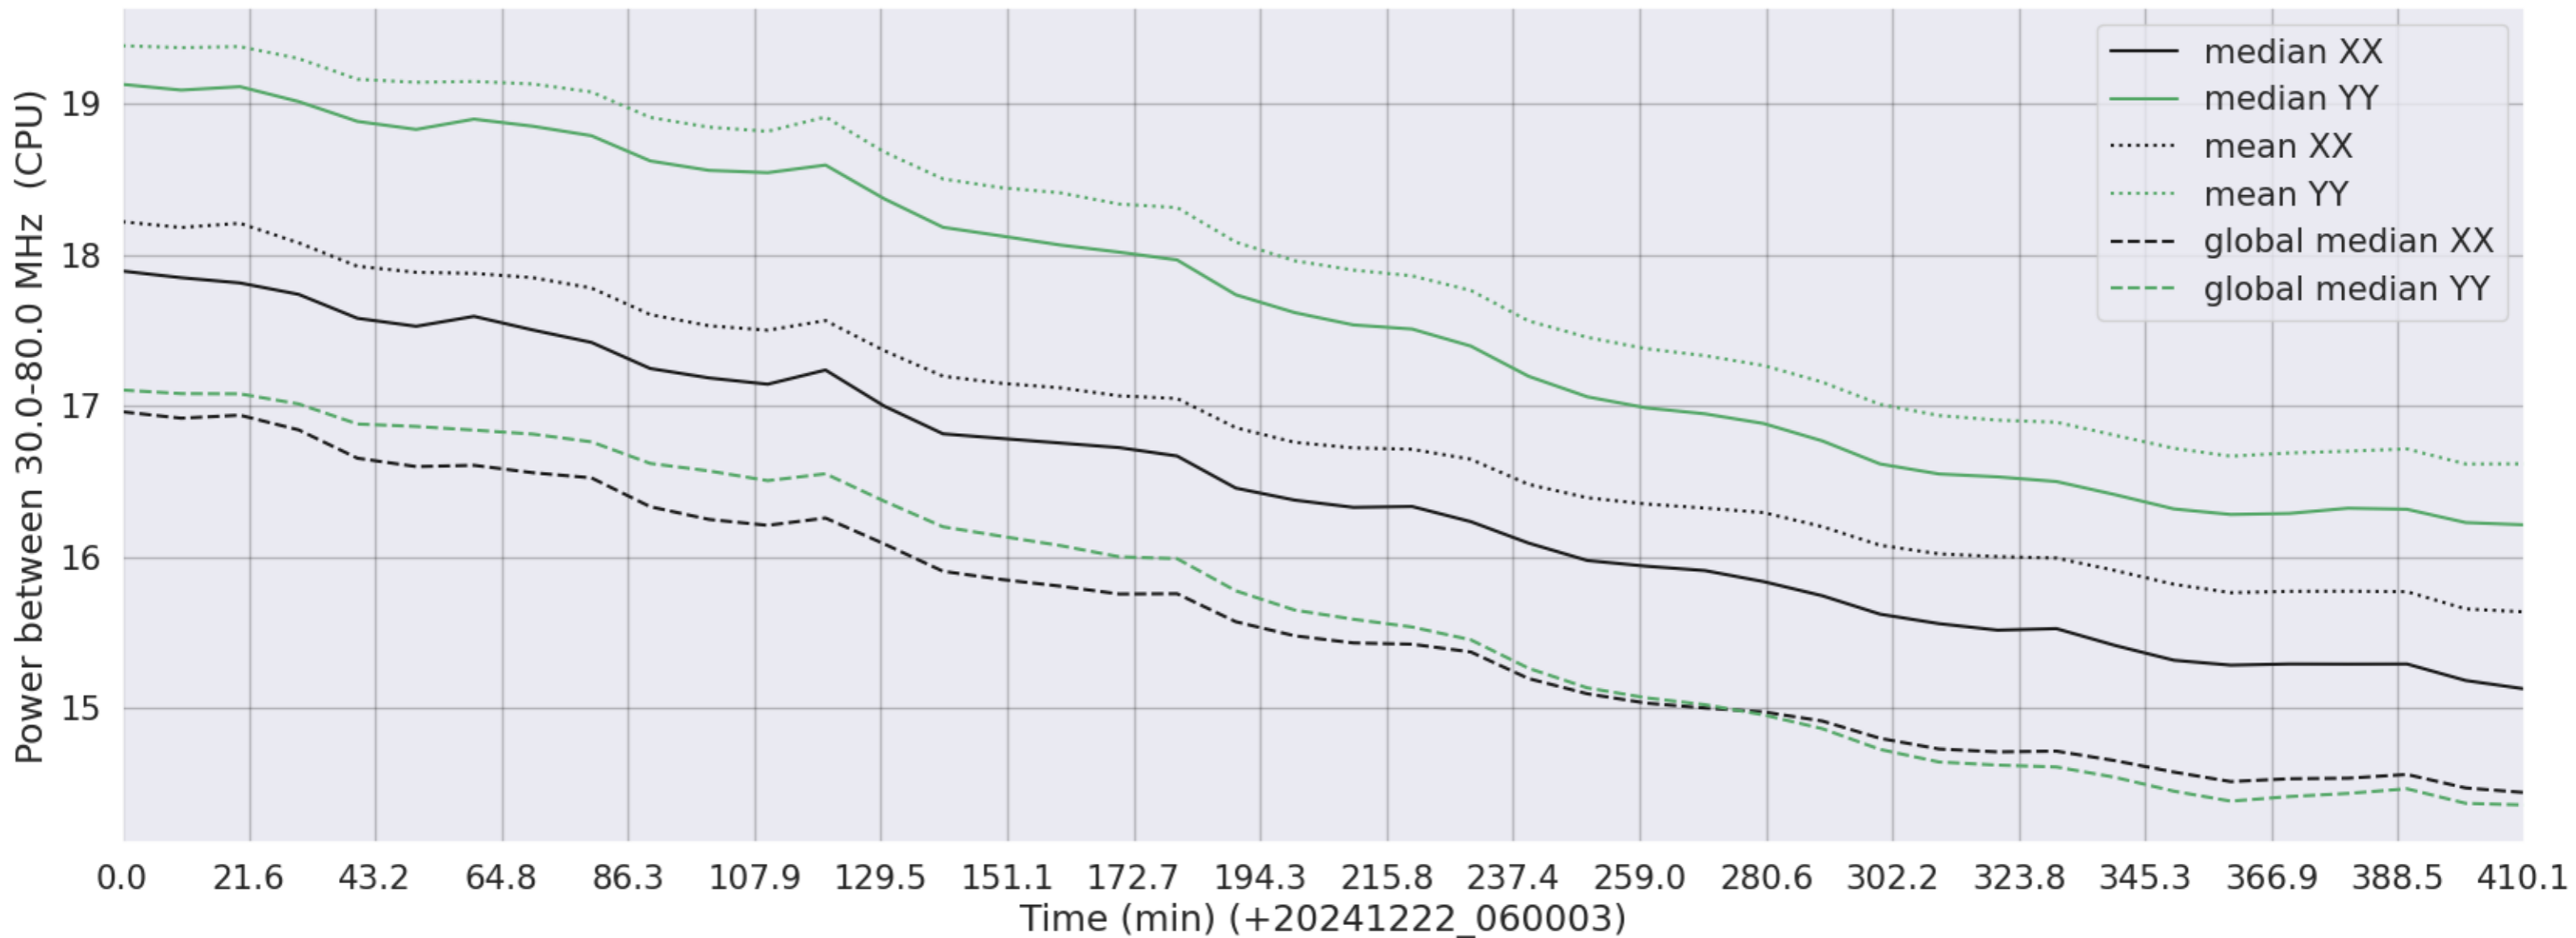

LWA036 - Correlator# 163 - XX FLAGS:Good - YY FLAGS:Good

LWA034 - Correlator# 162 - XX FLAGS:Good - YY FLAGS:Good