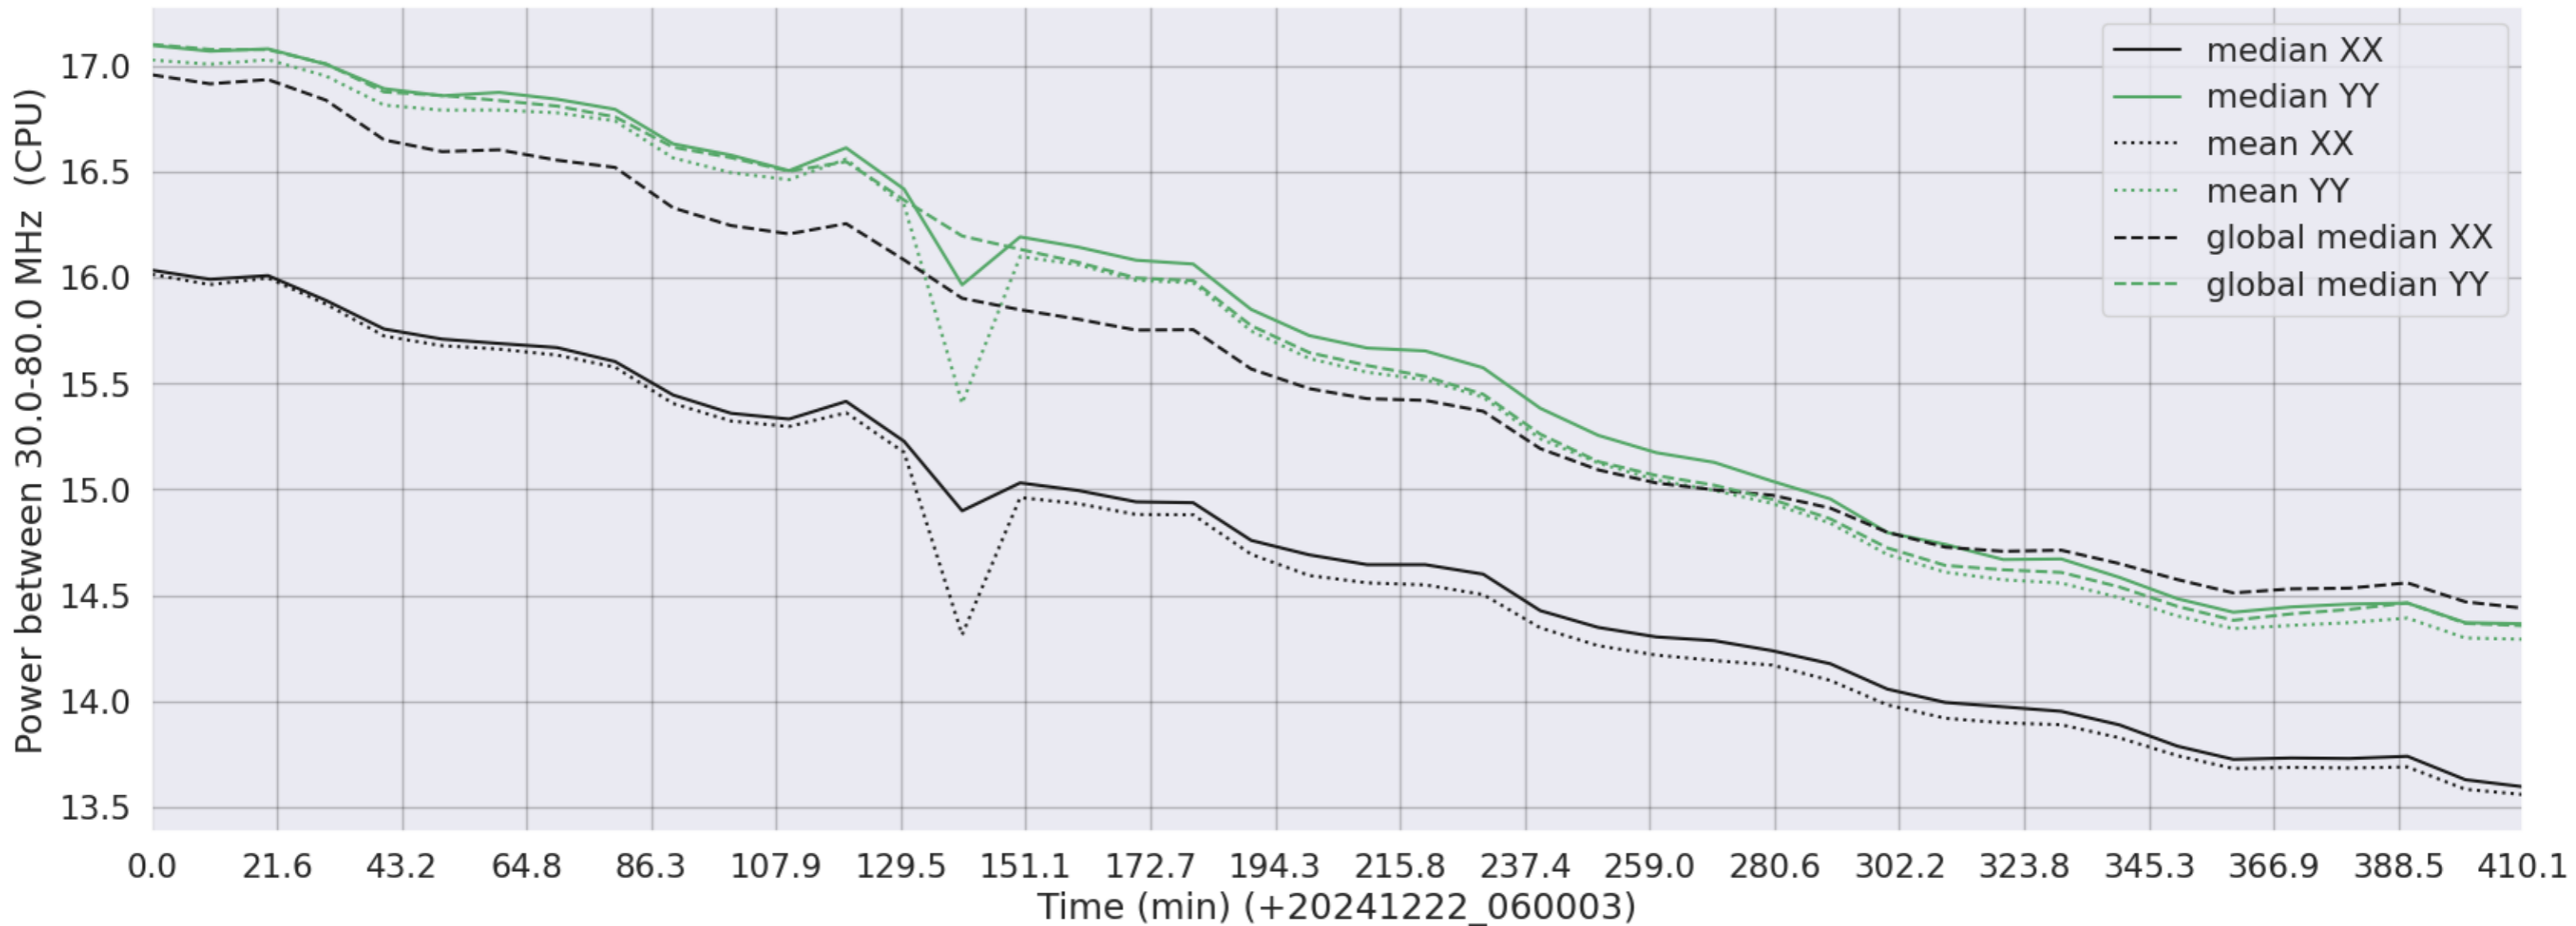

LWA010 - Correlator# 073 - XX FLAGS:Good - YY FLAGS:Good

LWA011 - Correlator# 072 - XX FLAGS:Good - YY FLAGS:Good