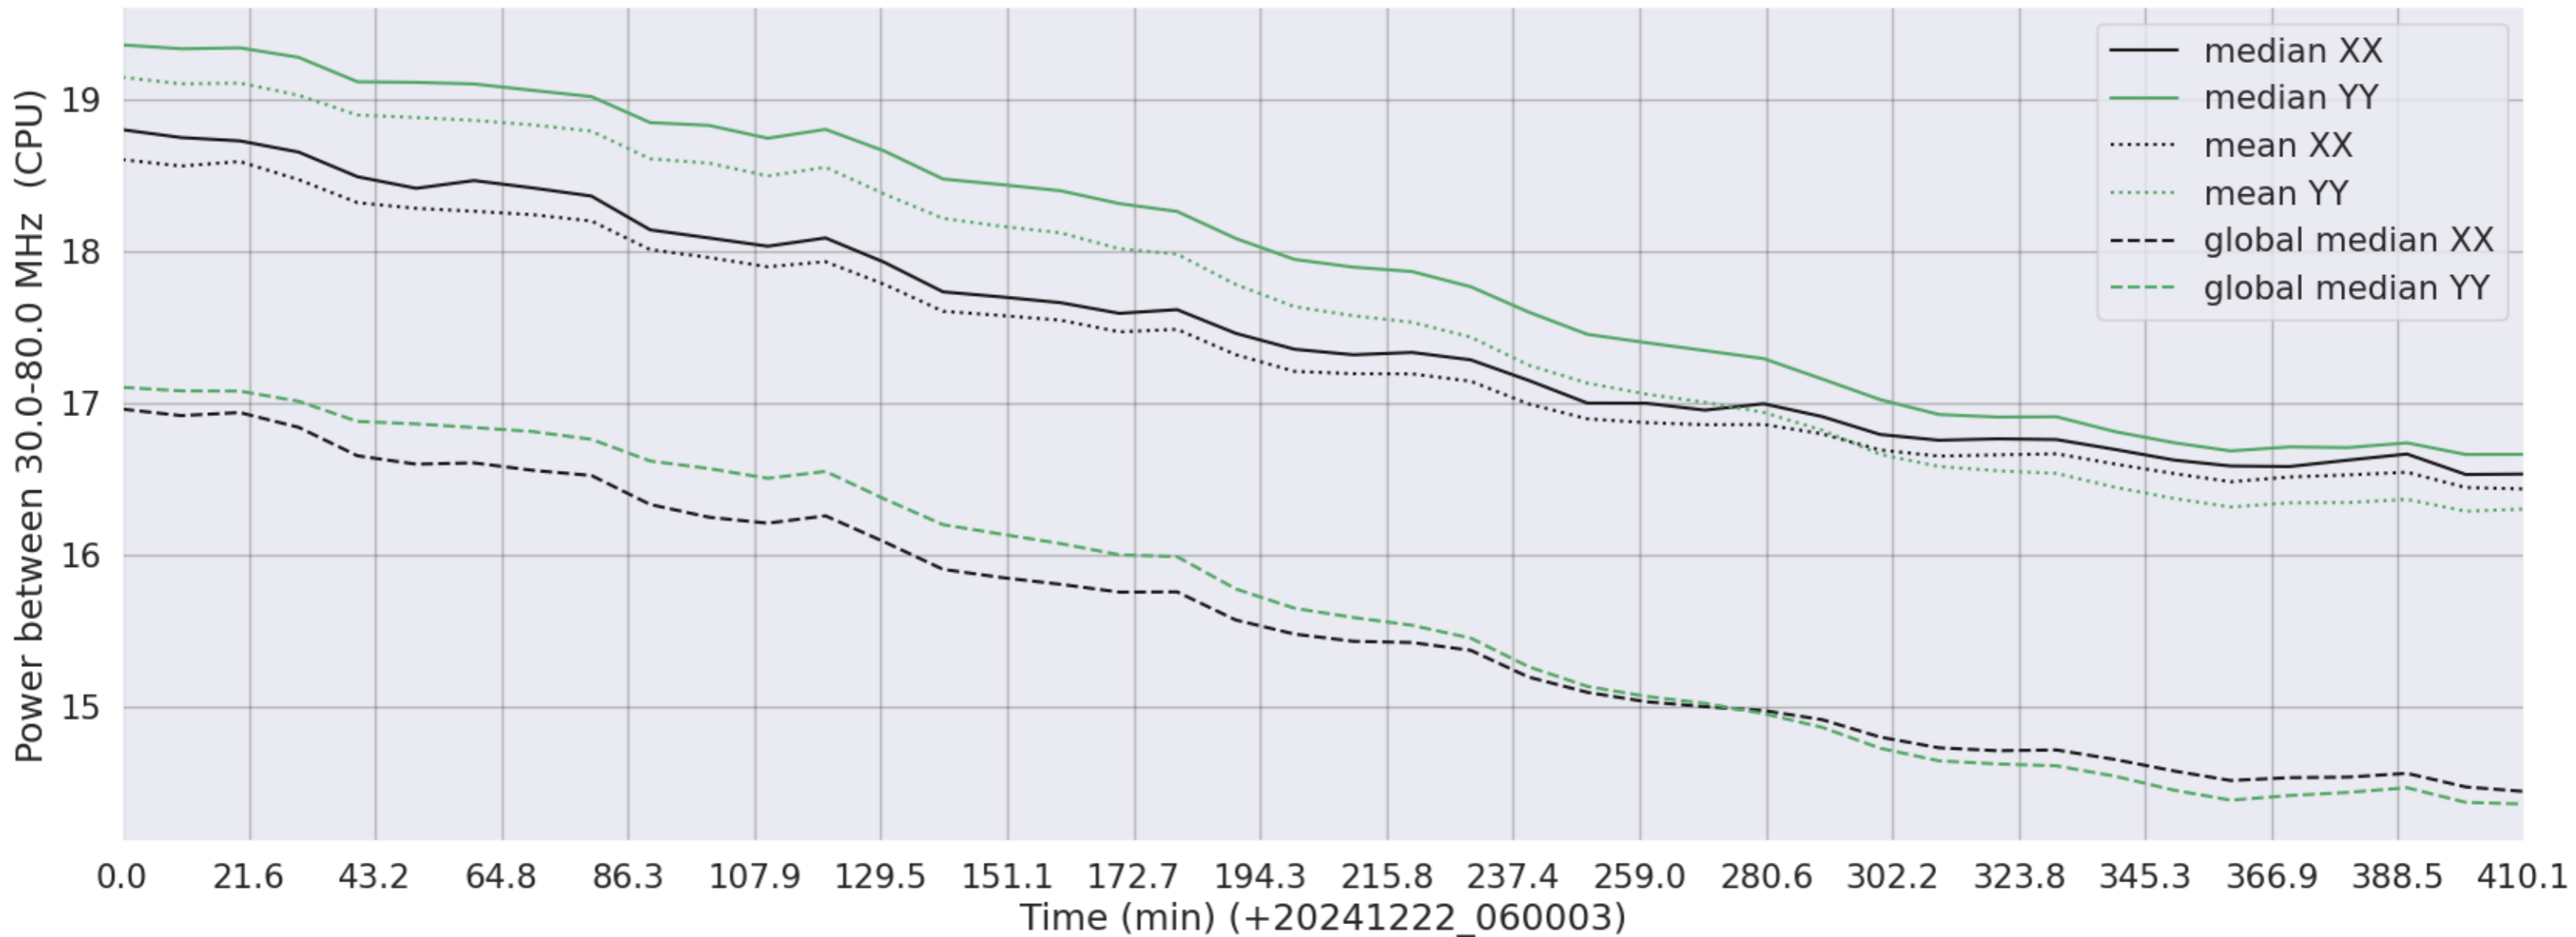

LWA314 - Correlator# 021 - XX FLAGS:Good - YY FLAGS:Good

LWA321 - Correlator# 020 - XX FLAGS:Good - YY FLAGS:Good