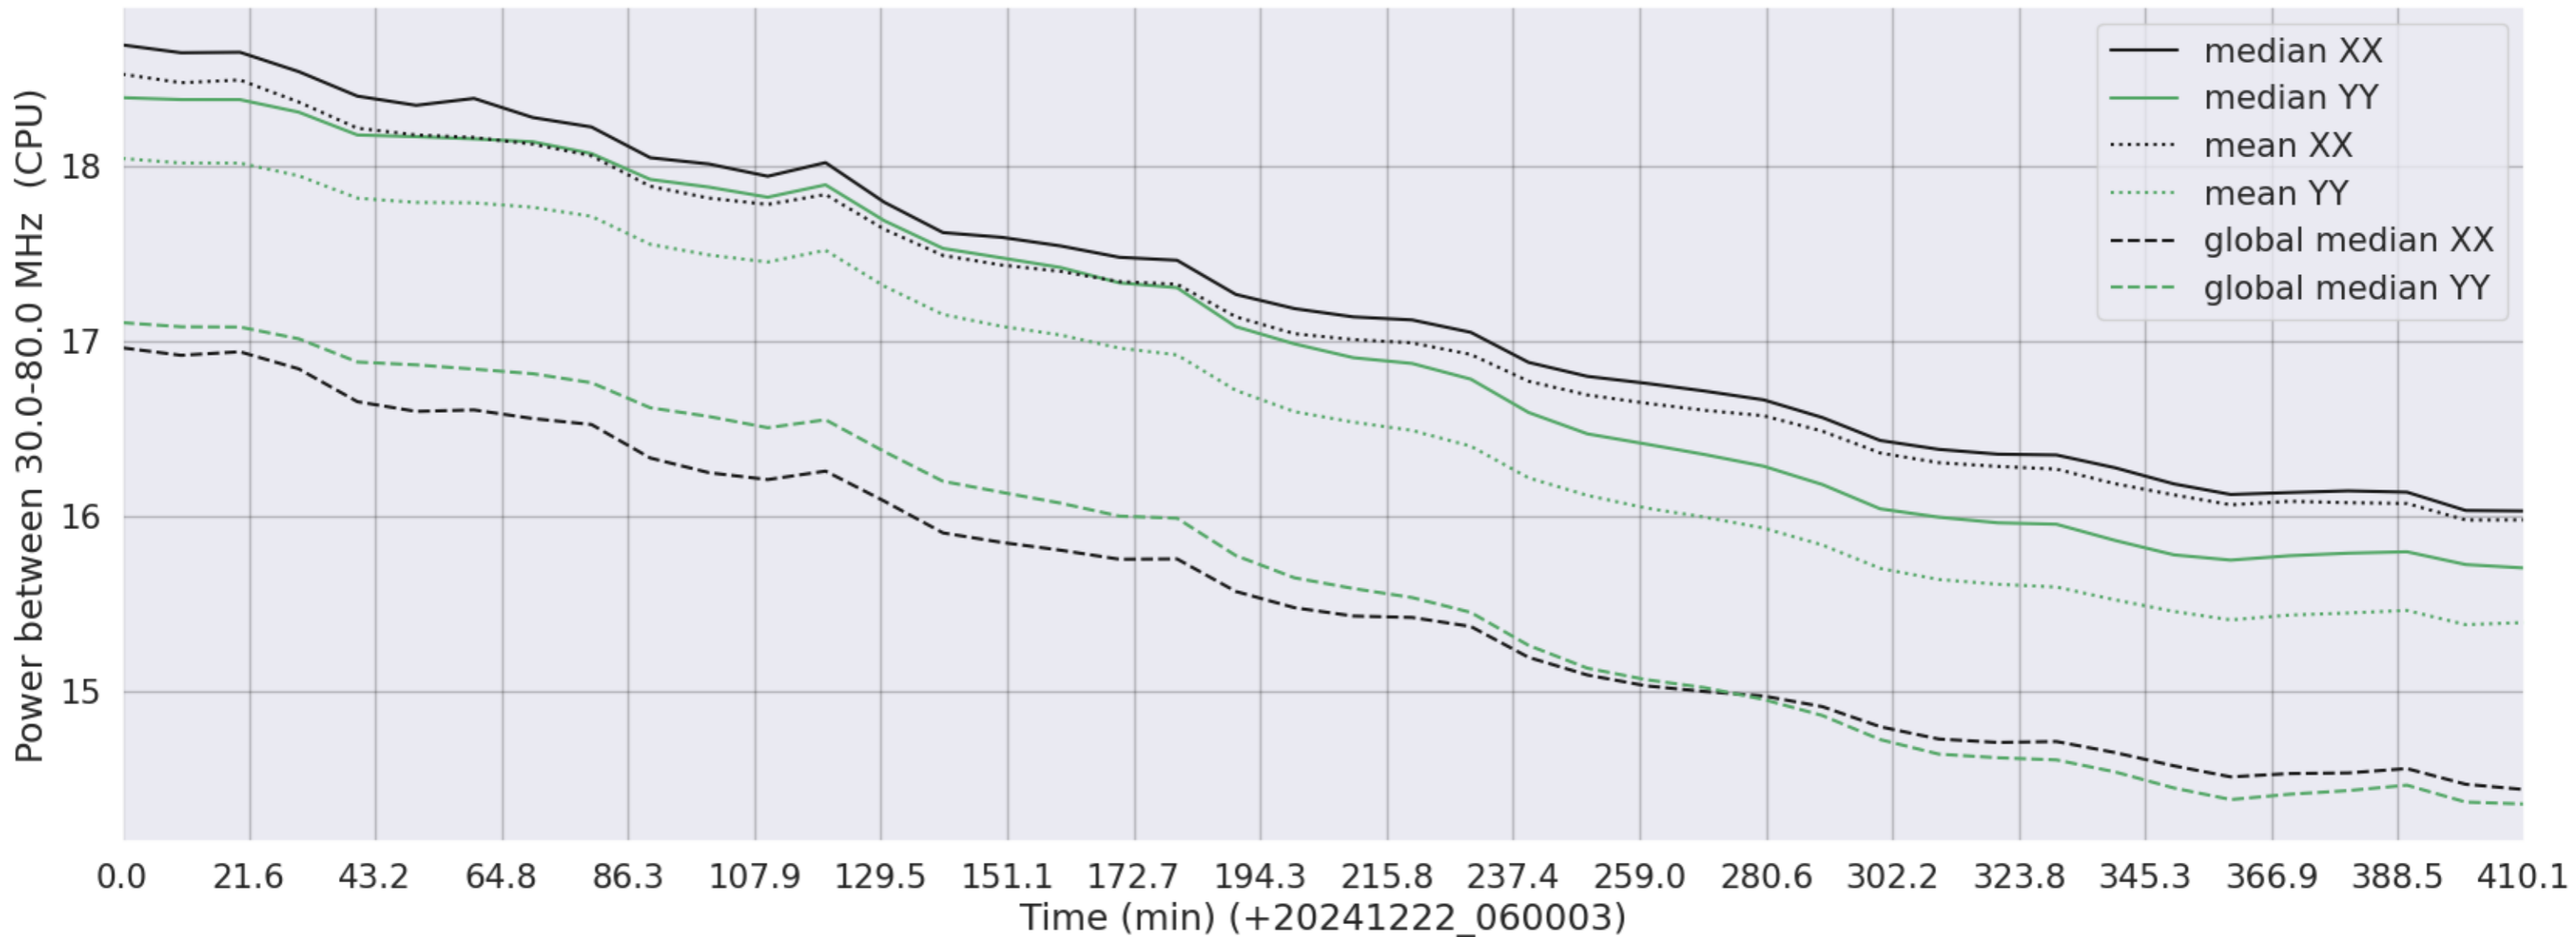

LWA133 - Correlator# 257 - XX FLAGS:Good - YY FLAGS:Good

LWA135 - Correlator# 256 - XX FLAGS:Good - YY FLAGS:Good