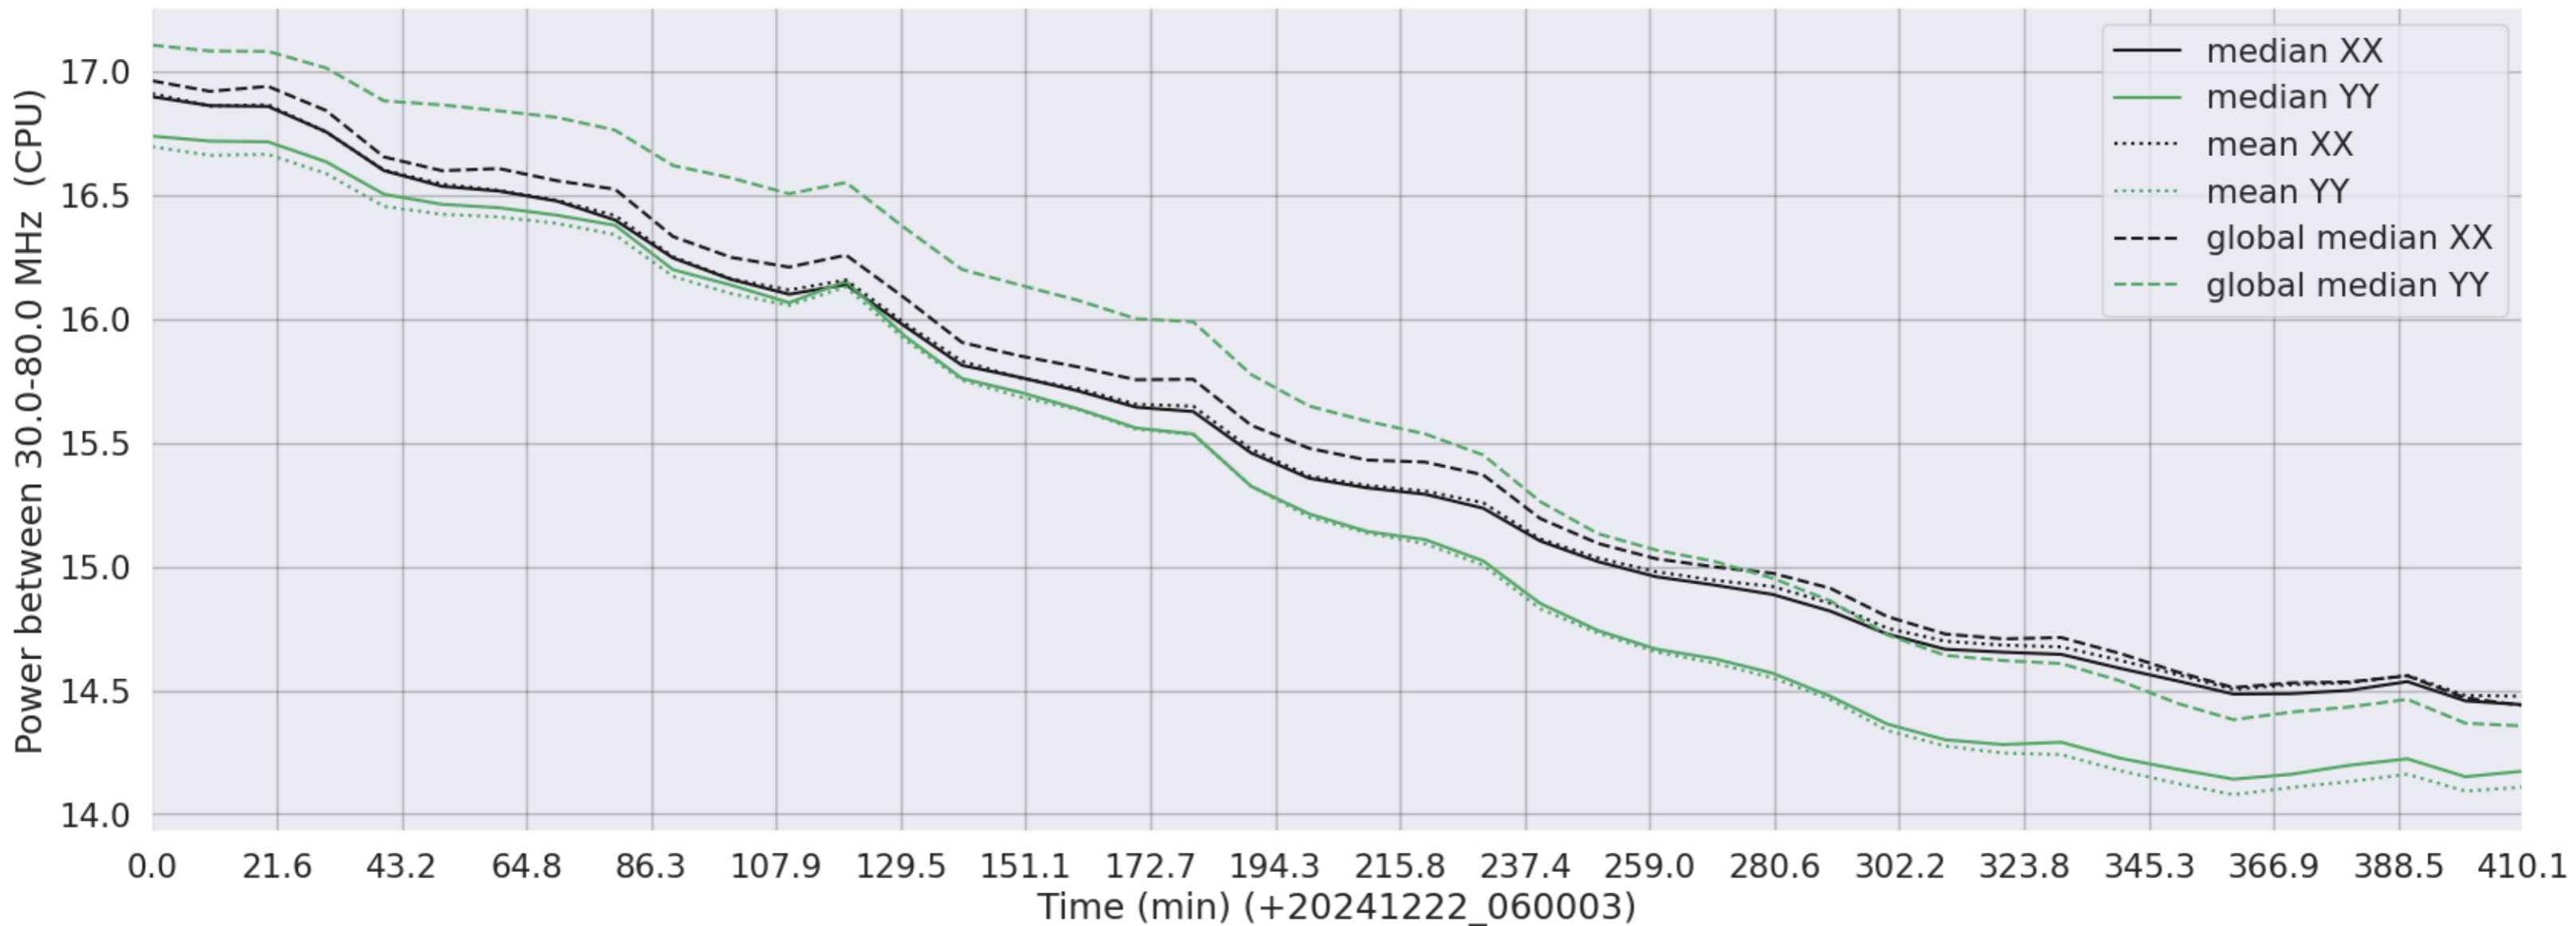

LWA193 - Correlator# 270 - XX FLAGS:Good - YY FLAGS:Good

LWA166 - Correlator# 269 - XX FLAGS:Good - YY FLAGS:Good