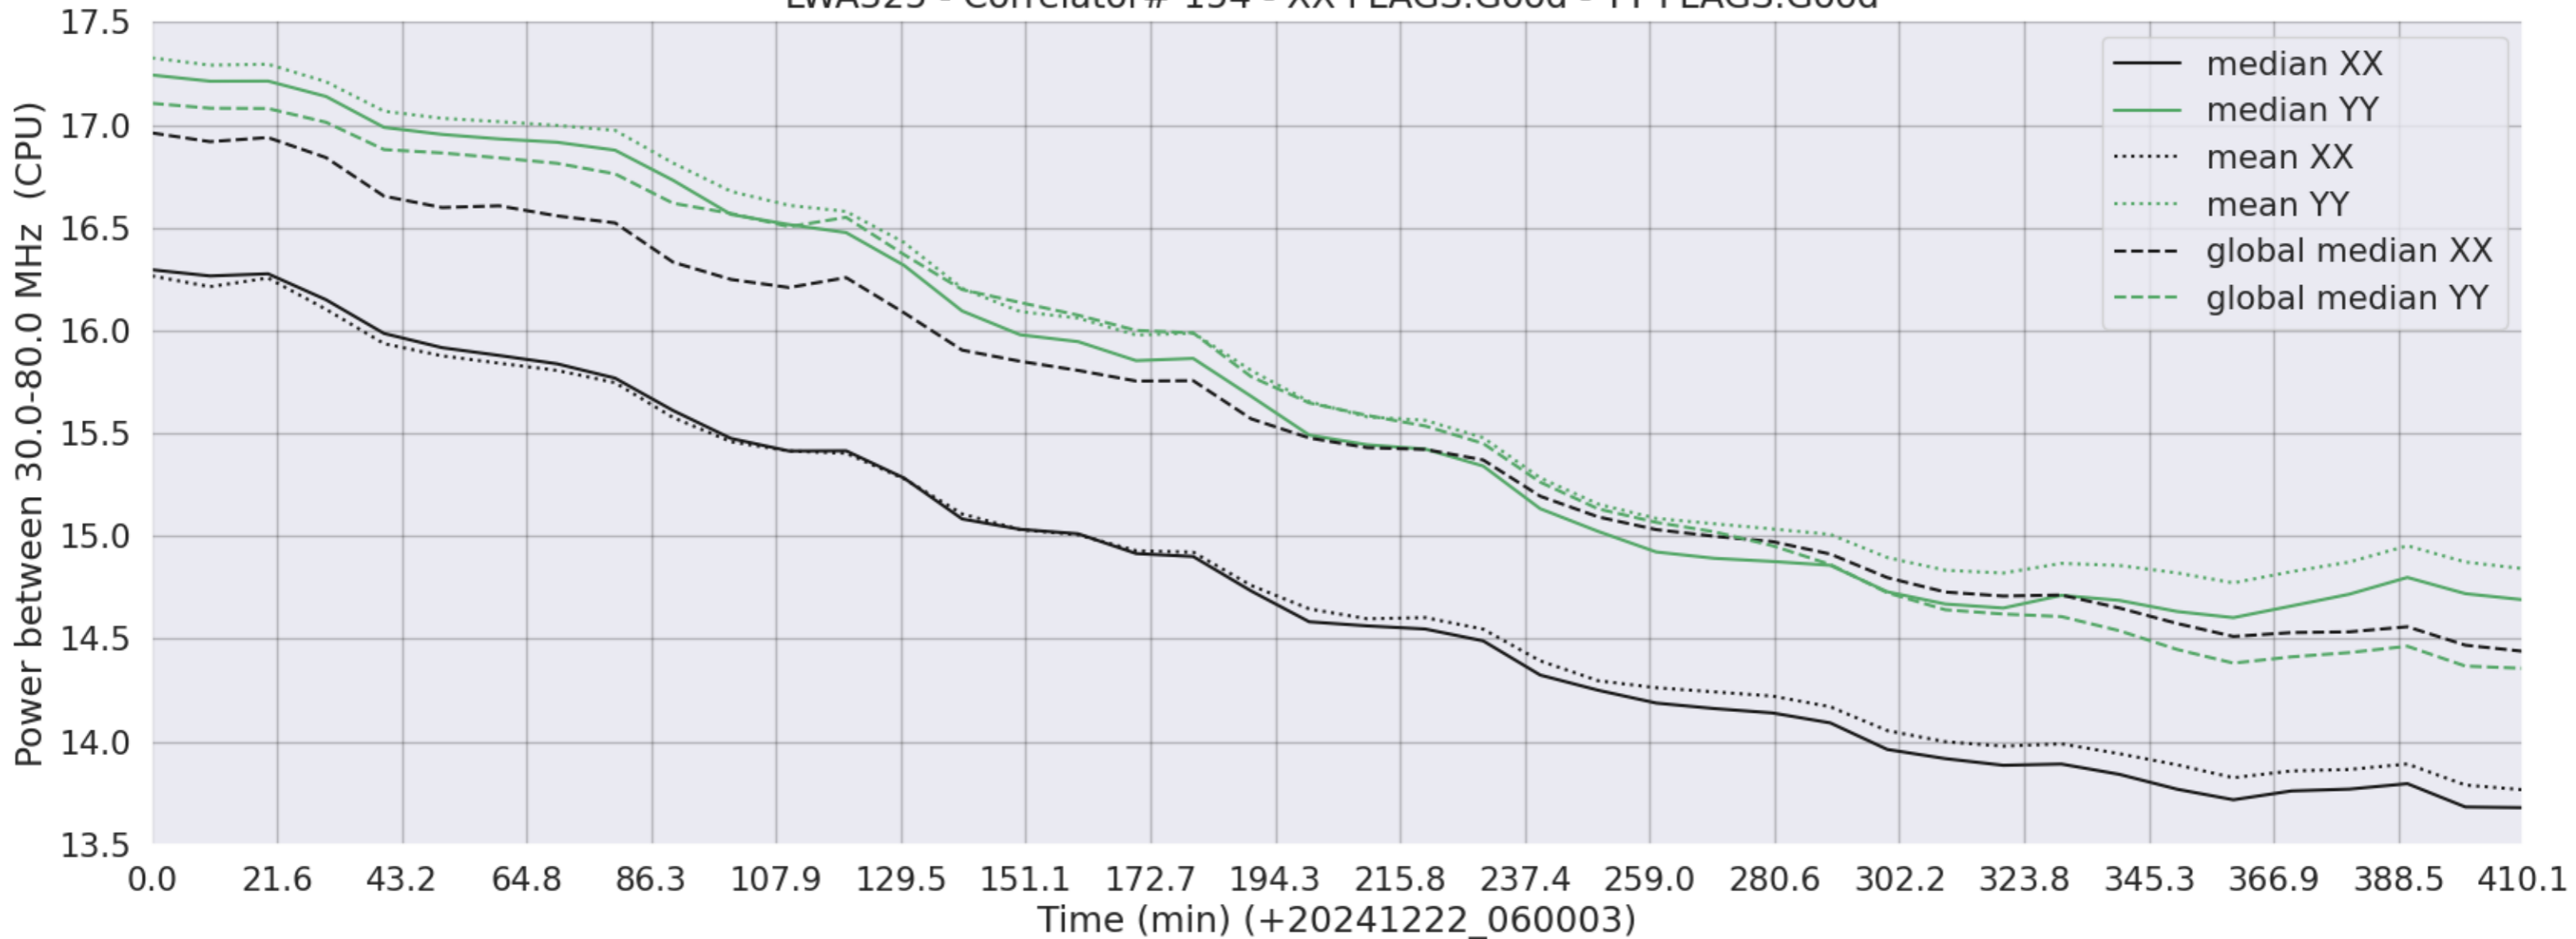

LWA316 - Correlator# 155 - XX FLAGS:Good - YY FLAGS:Good

LWA325 - Correlator# 154 - XX FLAGS:Good - YY FLAGS:Good