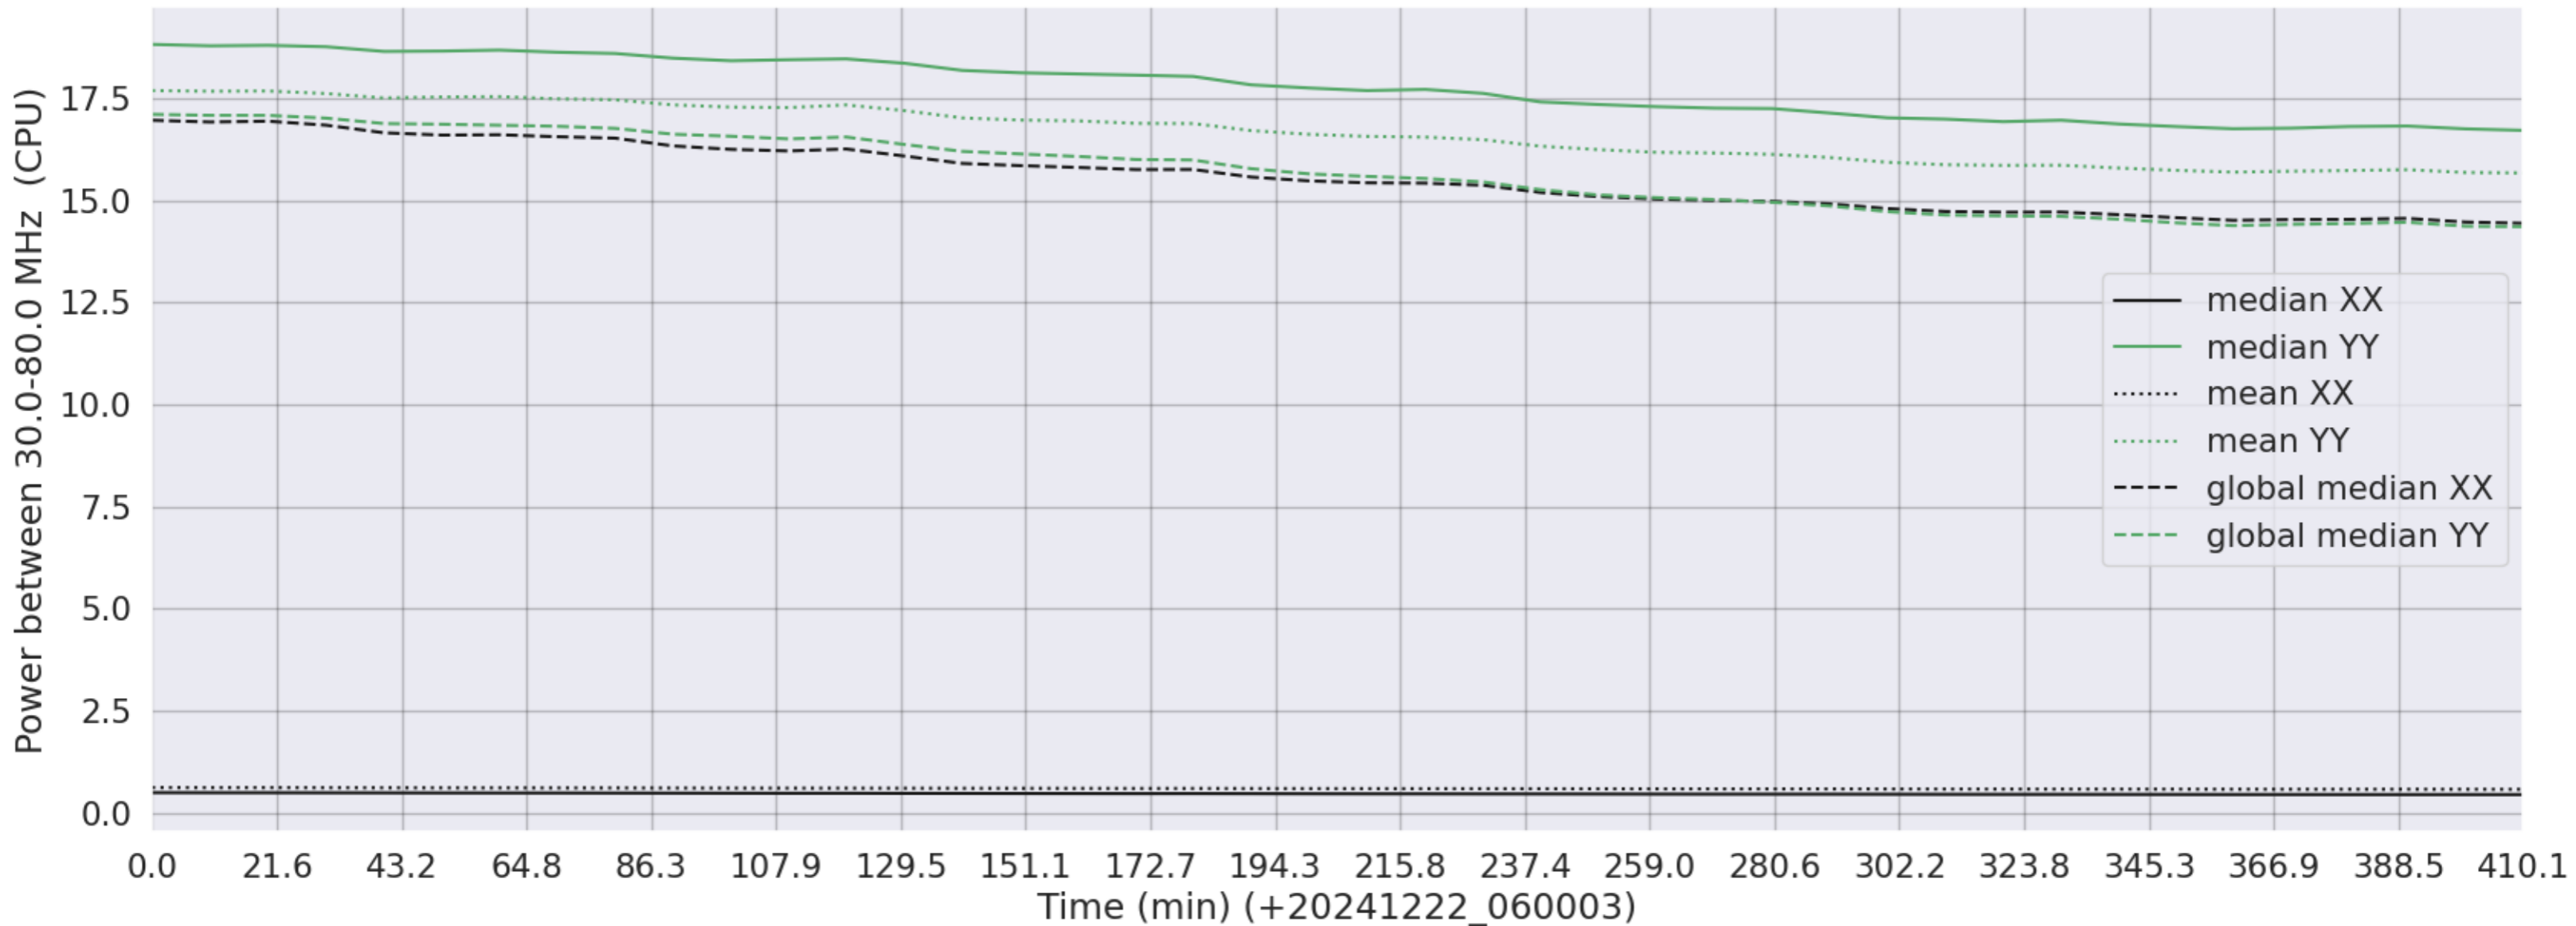

LWA097 - Correlator# 170 - XX FLAGS:Good - YY FLAGS:Good

LWA069 - Correlator# 169 - XX FLAGS:LowPower - YY FLAGS:Good