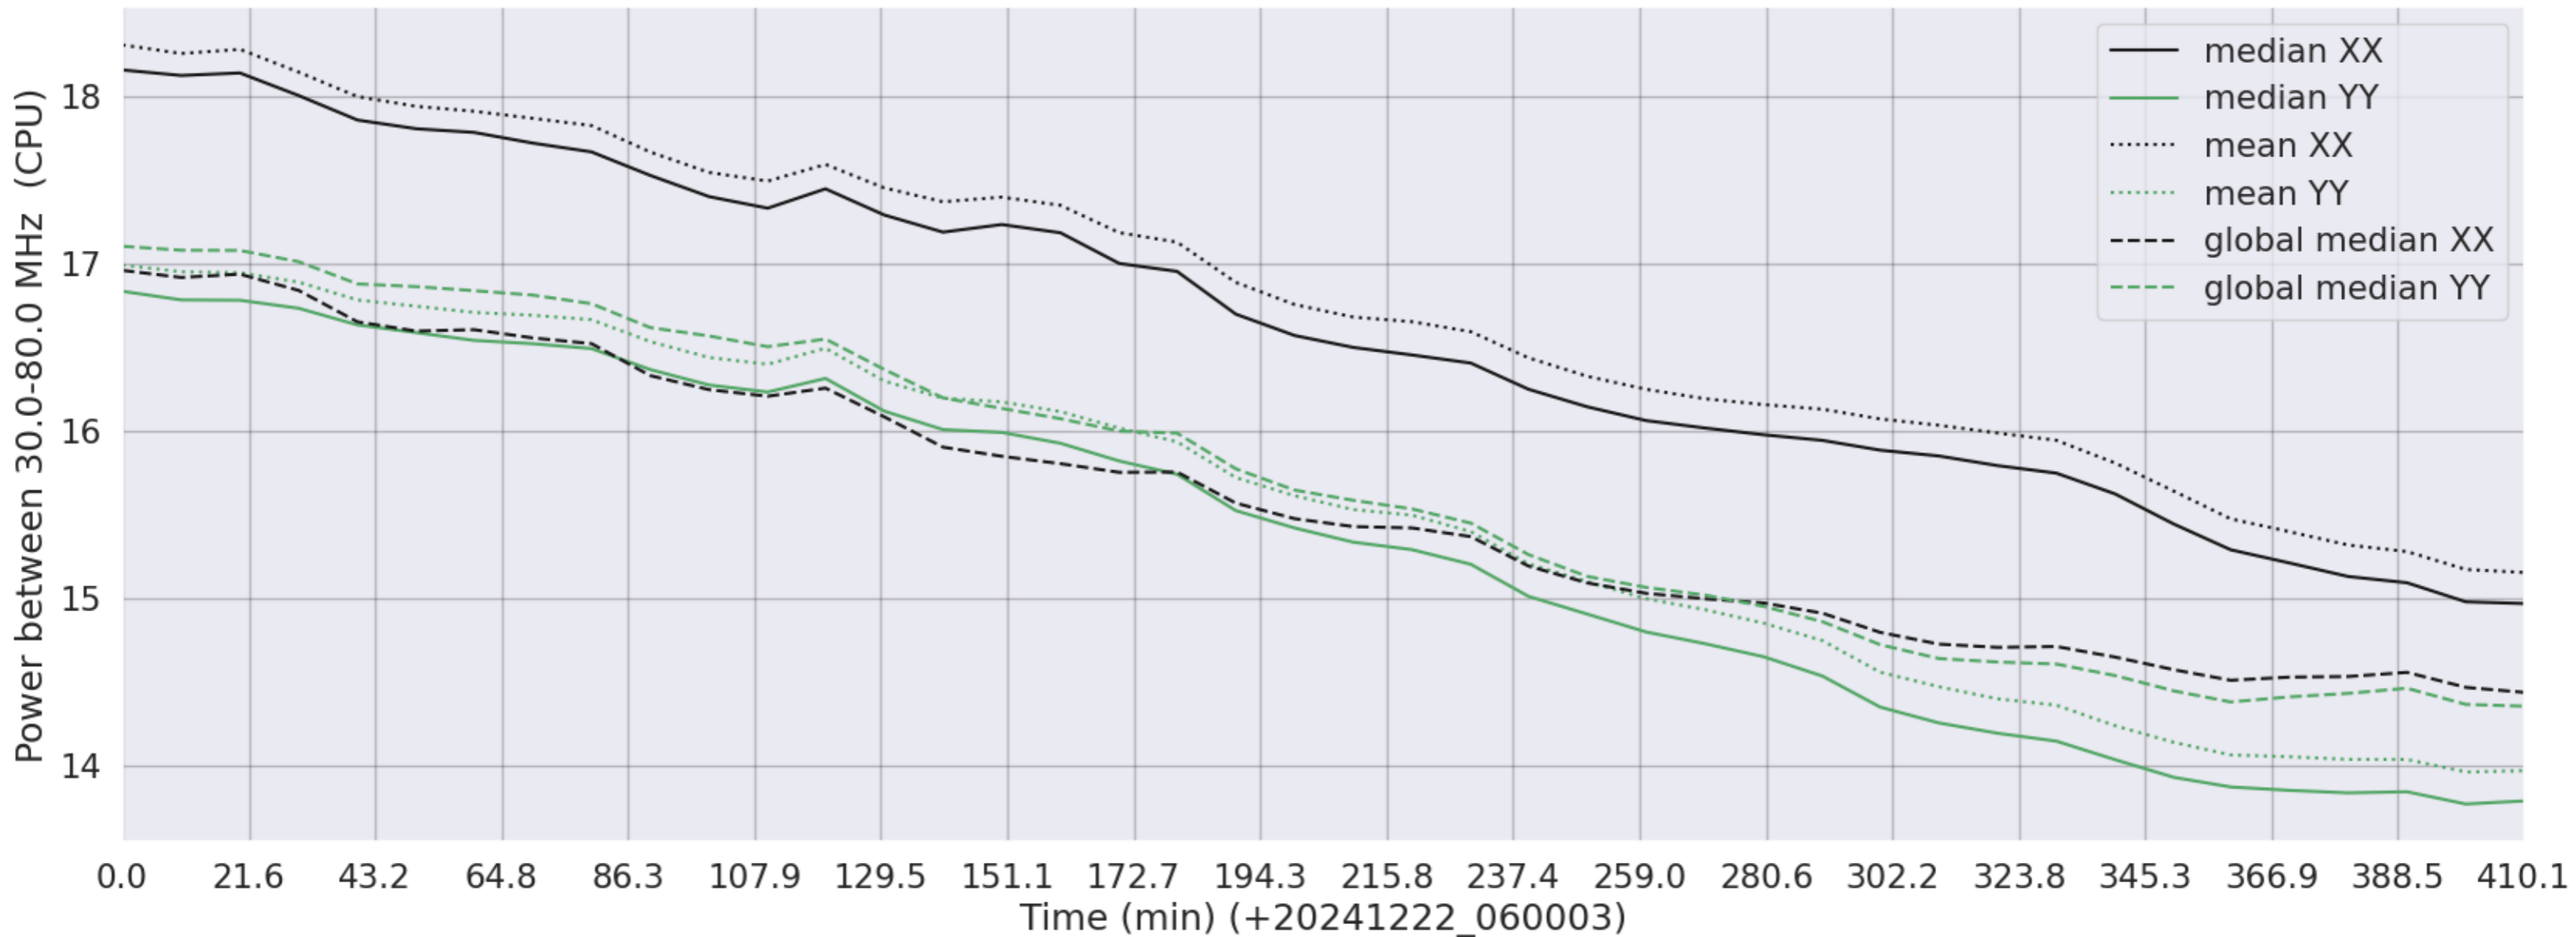

LWA328 - Correlator# 157 - XX FLAGS:Good - YY FLAGS:Good

LWA334 - Correlator# 156 - XX FLAGS:Good - YY FLAGS:Good