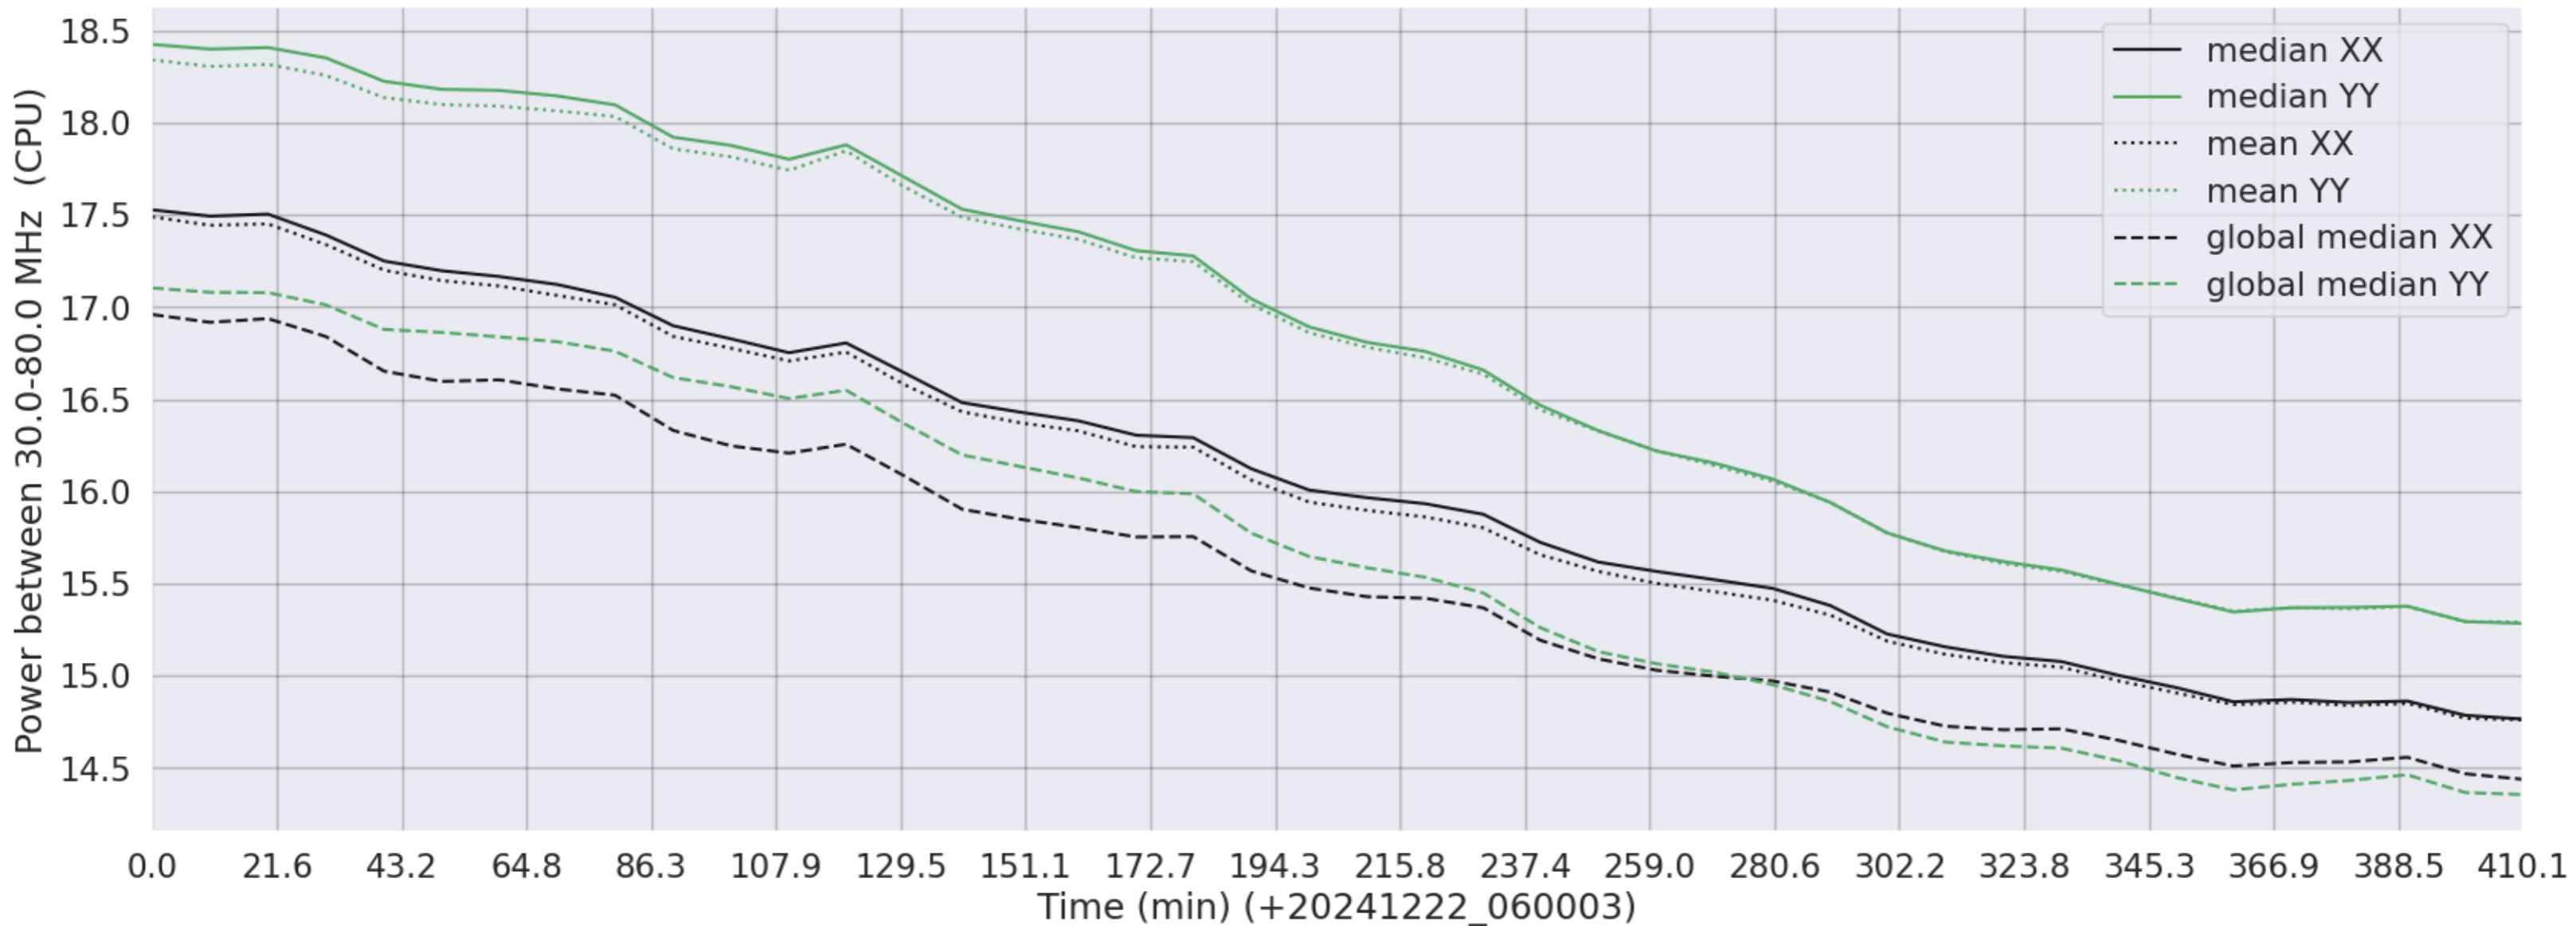

LWA266 - Correlator# 000 - XX FLAGS:Good - YY FLAGS:Good

LWA259 - Correlator# 001 - XX FLAGS:Good - YY FLAGS:Good

LWA268 - Correlator# 002 - XX FLAGS:Good - YY FLAGS:Good

LWA267 - Correlator# 003 - XX FLAGS:Good - YY FLAGS:Good