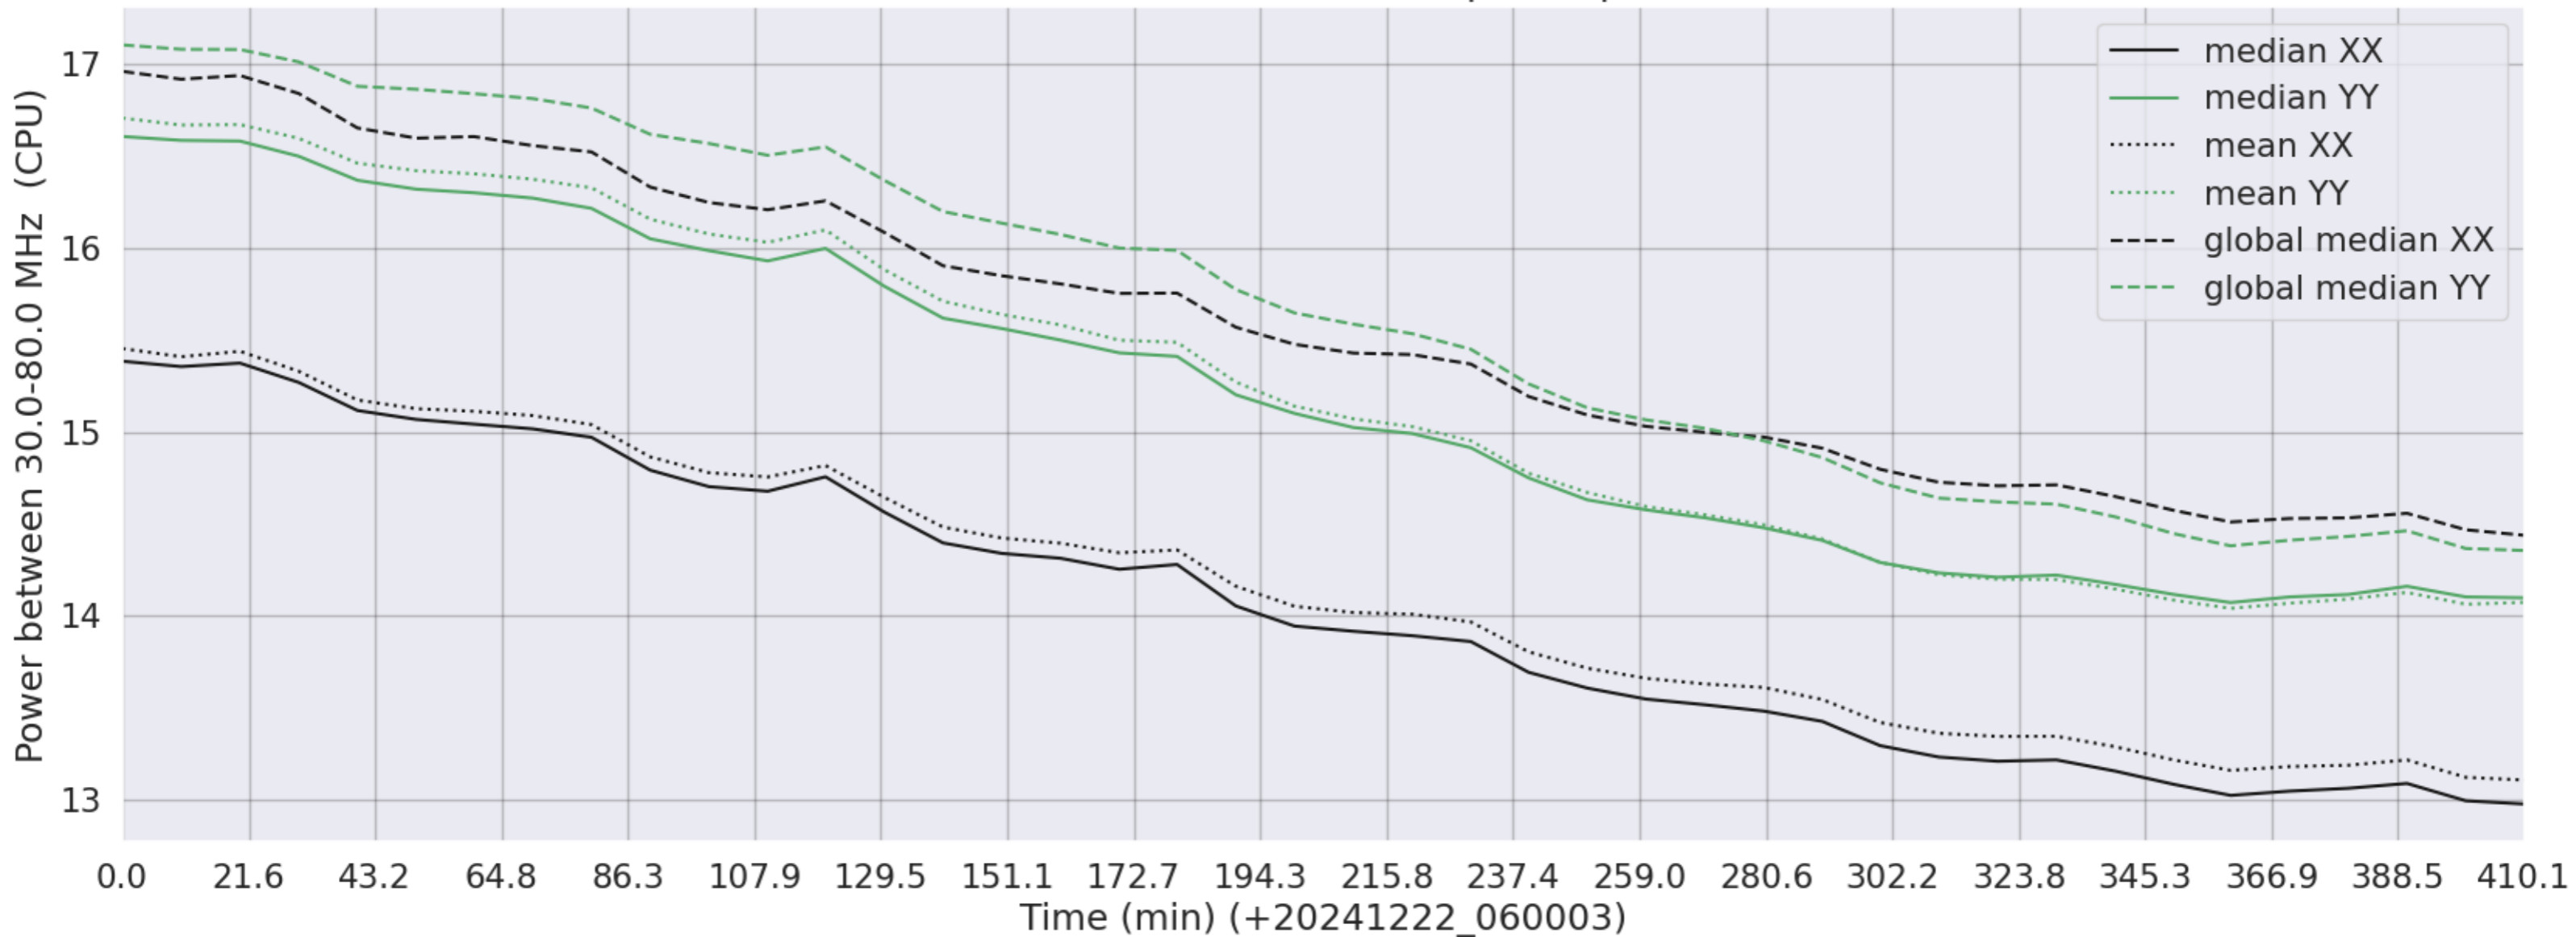

LWA070 - Correlator# 168 - XX FLAGS:Good - YY FLAGS:Good

LWA069 - Correlator# 169 - XX FLAGS:LowPower - YY FLAGS:Good

LWA097 - Correlator# 170 - XX FLAGS:Good - YY FLAGS:Good

LWA072 - Correlator# 171 - XX FLAGS:BadSpecShape - YY FLAGS:Good