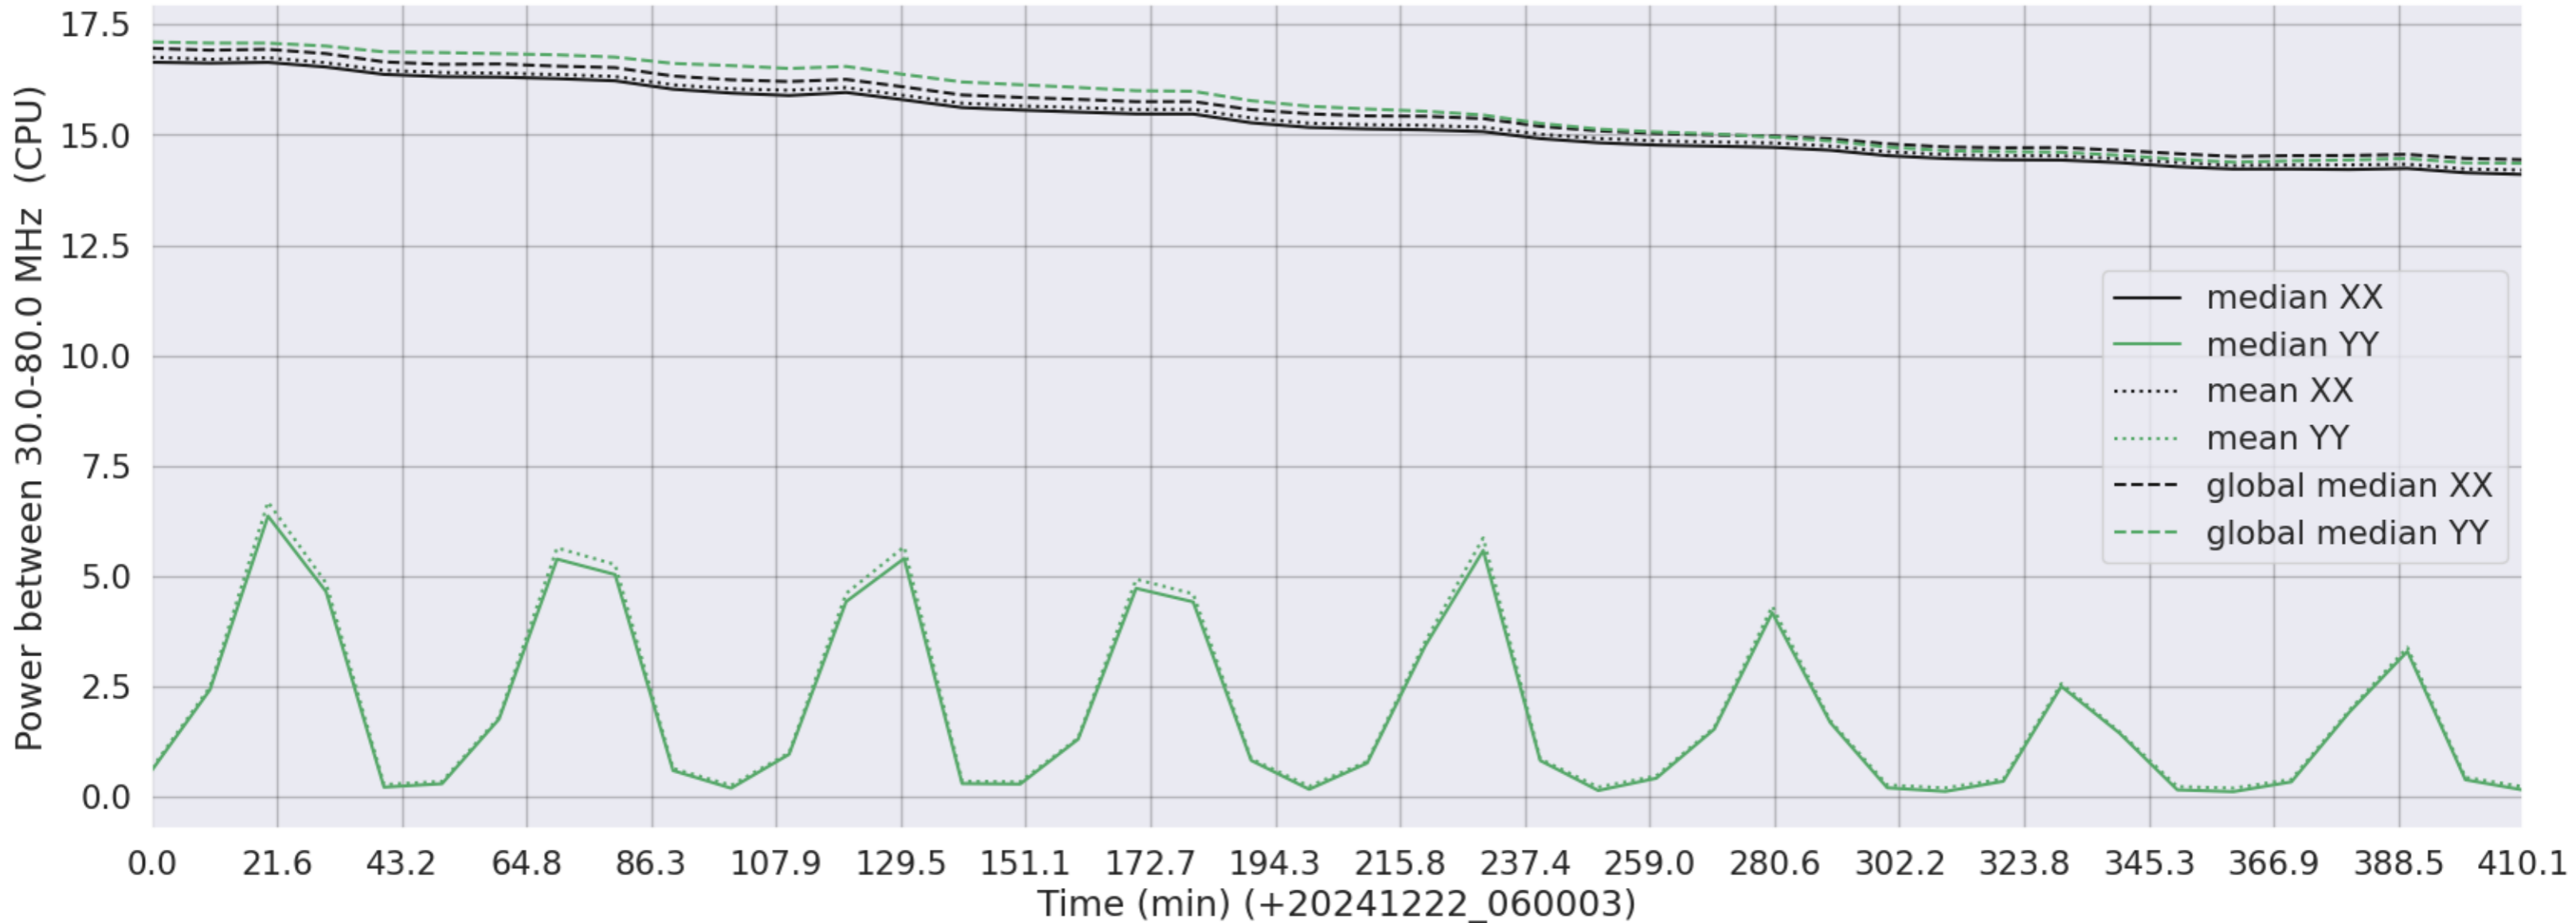

LWA238 - Correlator# 310 - XX FLAGS:Good - YY FLAGS:Good

LWA235 - Correlator# 309 - XX FLAGS:Good - YY FLAGS:HighTimeVar+BadSpecShape