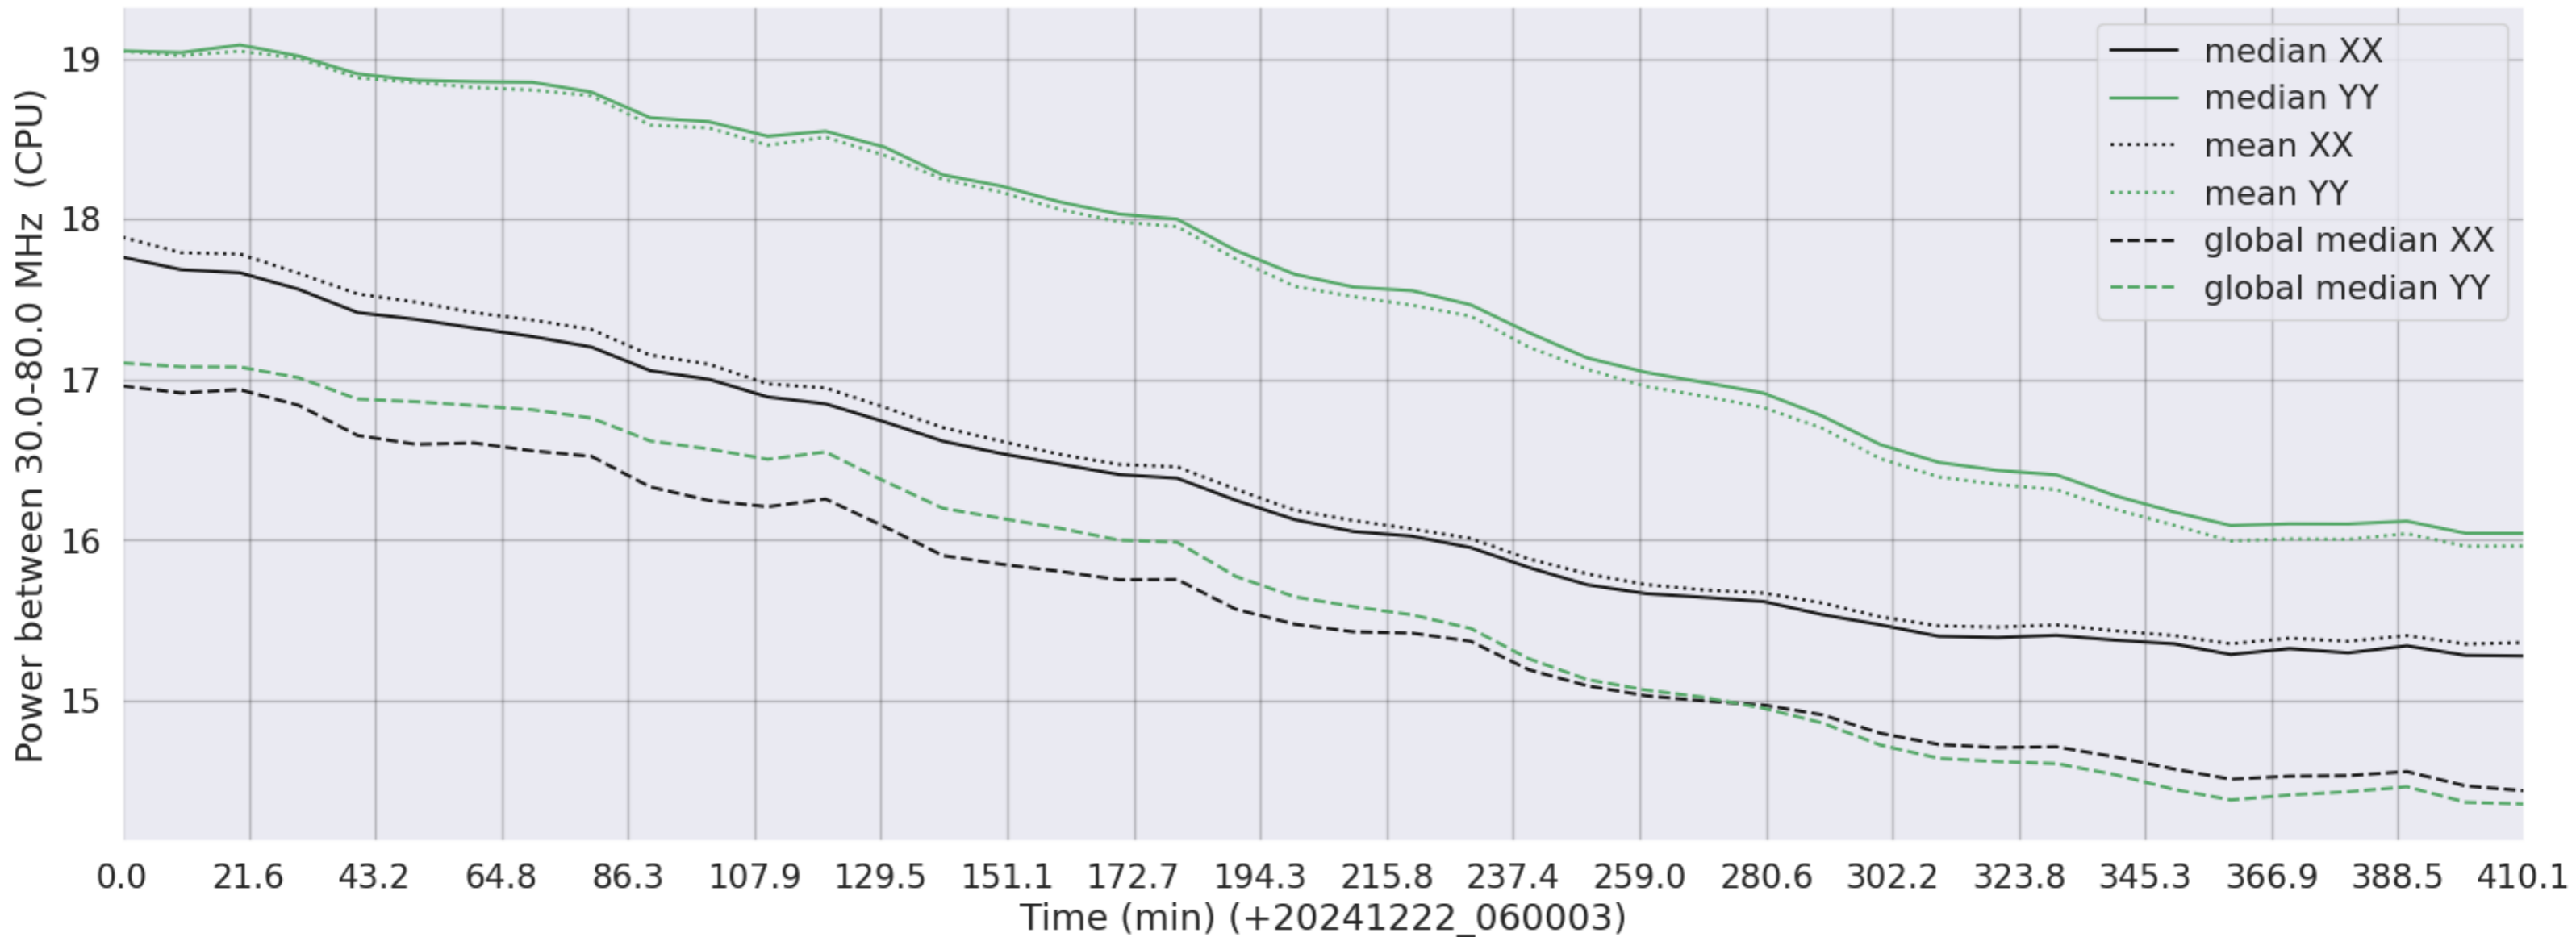

LWA299 - Correlator# 191 - XX FLAGS:Good - YY FLAGS:Good

LWA319 - Correlator# 190 - XX FLAGS:Good - YY FLAGS:Good