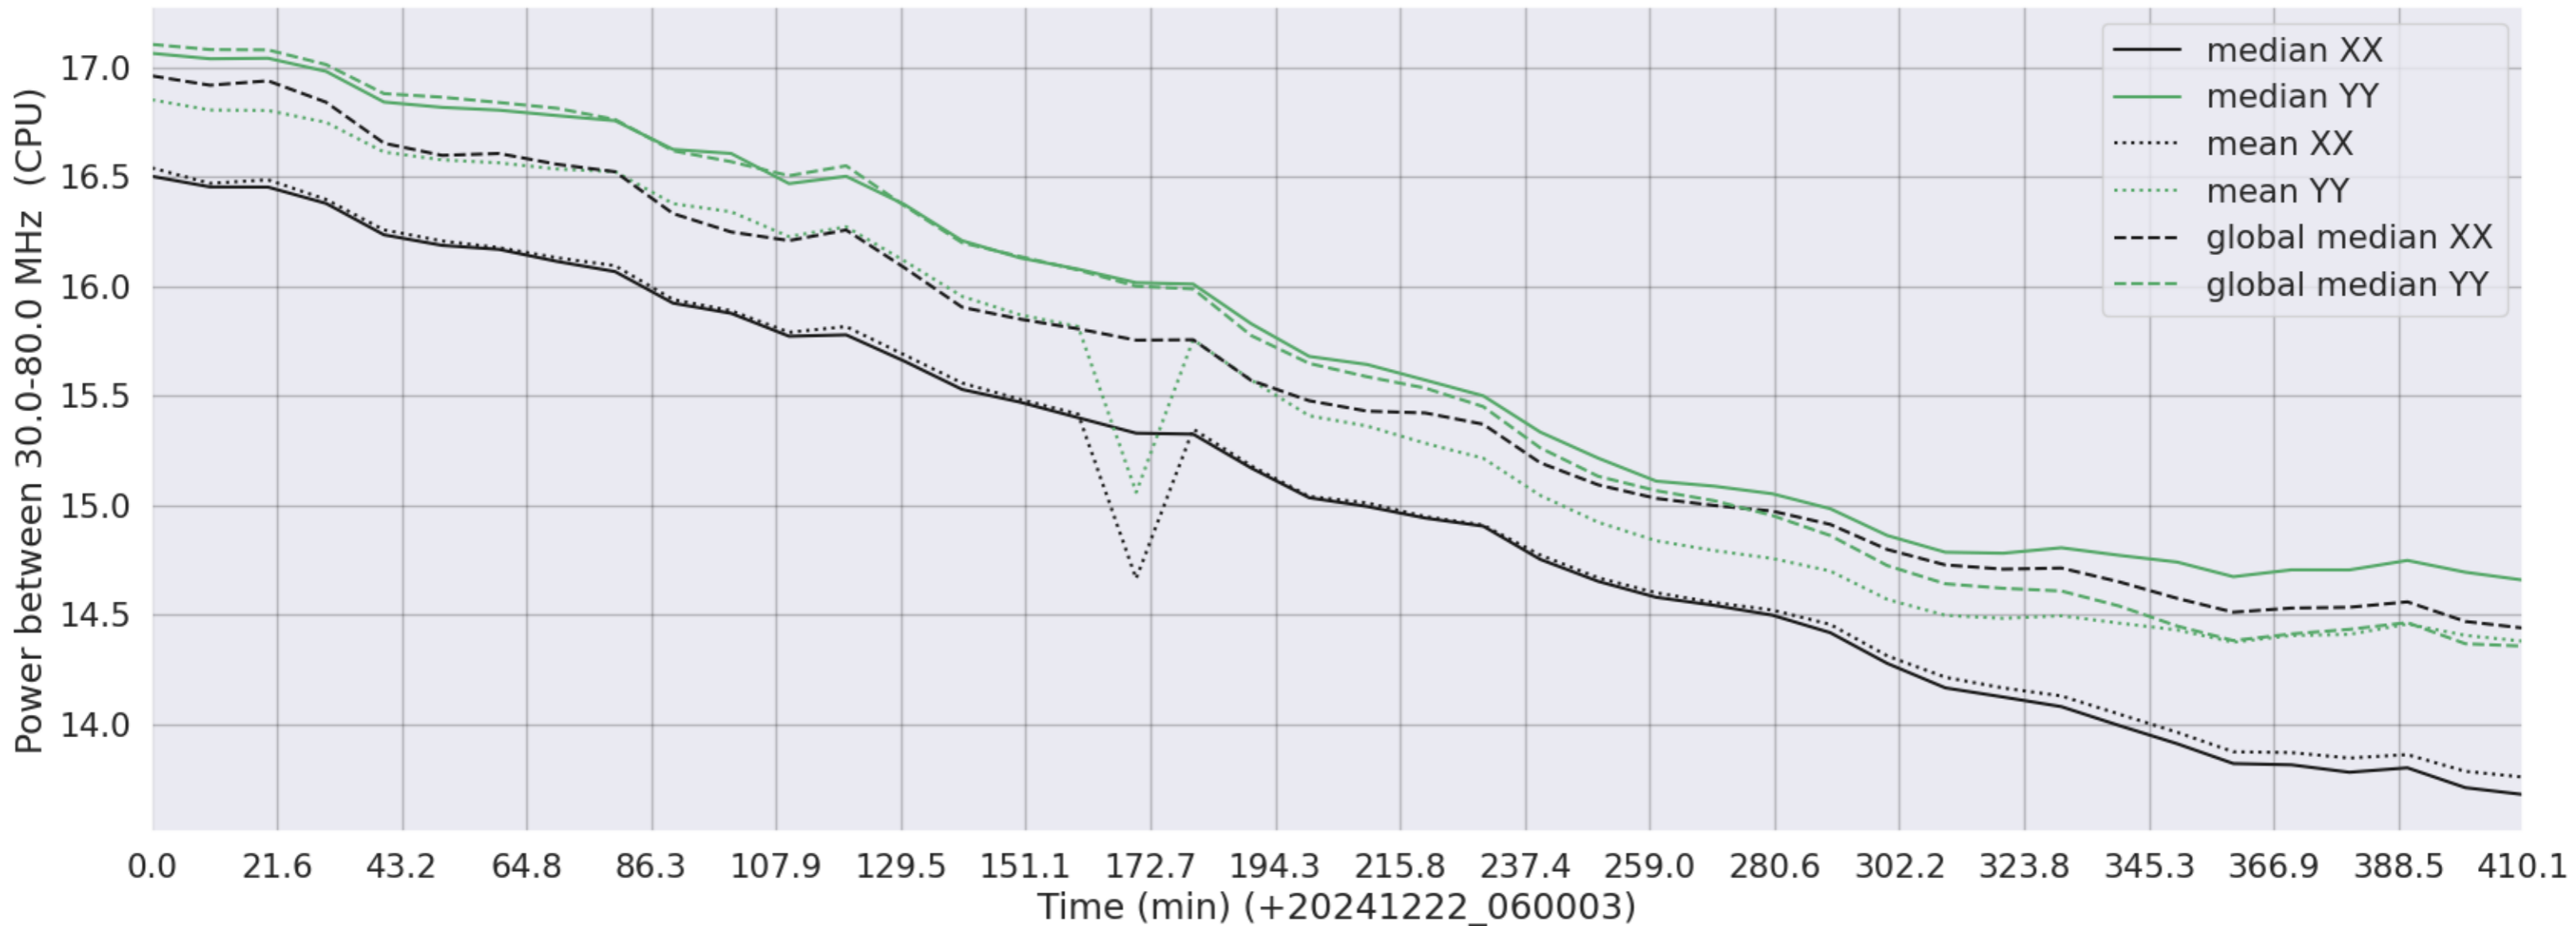

LWA295 - Correlator# 047 - XX FLAGS:Good - YY FLAGS:Good

LWA296 - Correlator# 046 - XX FLAGS:Good - YY FLAGS:Good