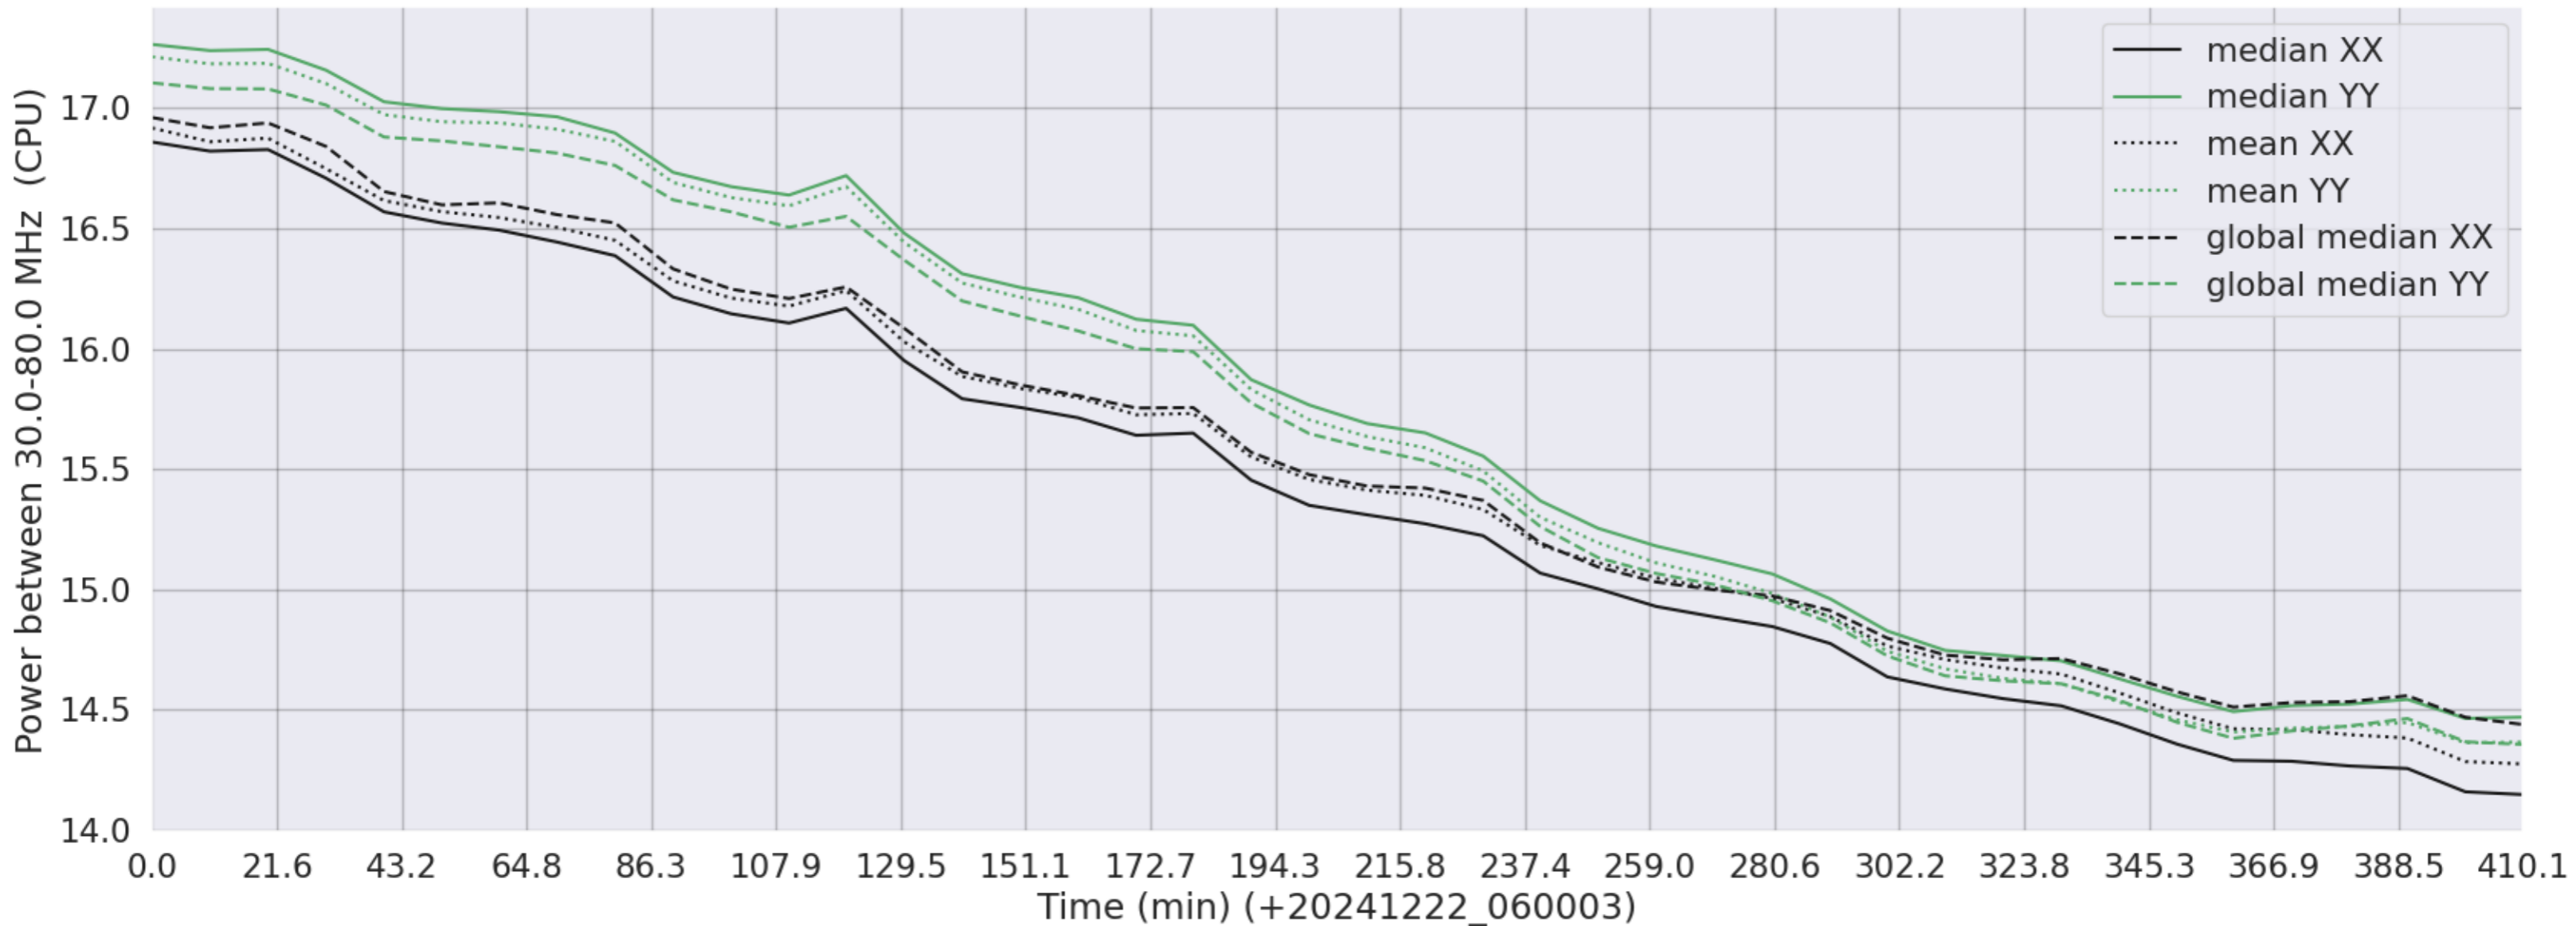

LWA054 - Correlator# 118 - XX FLAGS:Good - YY FLAGS:Good

LWA052 - Correlator# 117 - XX FLAGS:Good - YY FLAGS:Good