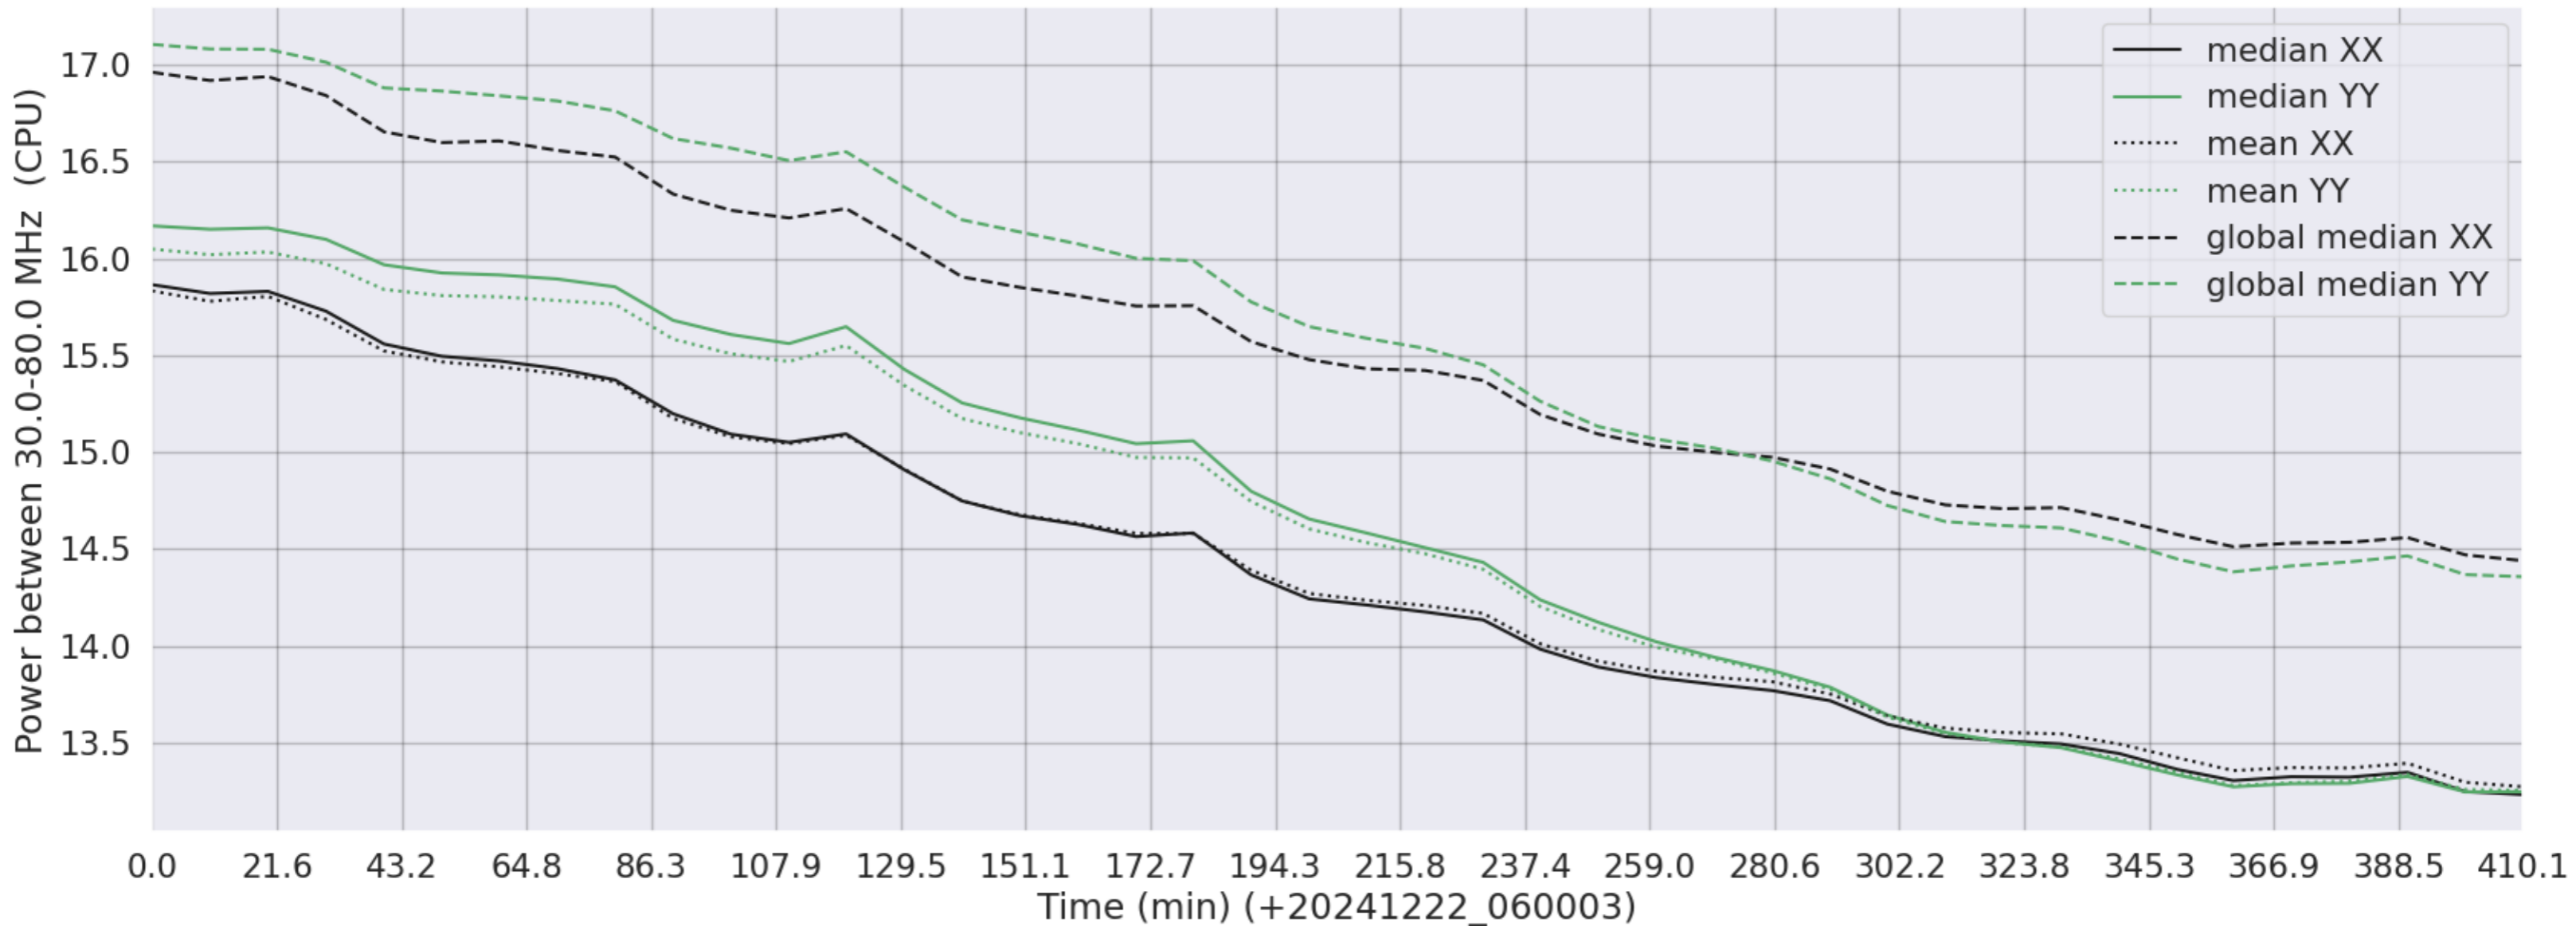

LWA186 - Correlator# 243 - XX FLAGS:Good - YY FLAGS:LowPower

LWA187 - Correlator# 242 - XX FLAGS:Good - YY FLAGS:Good