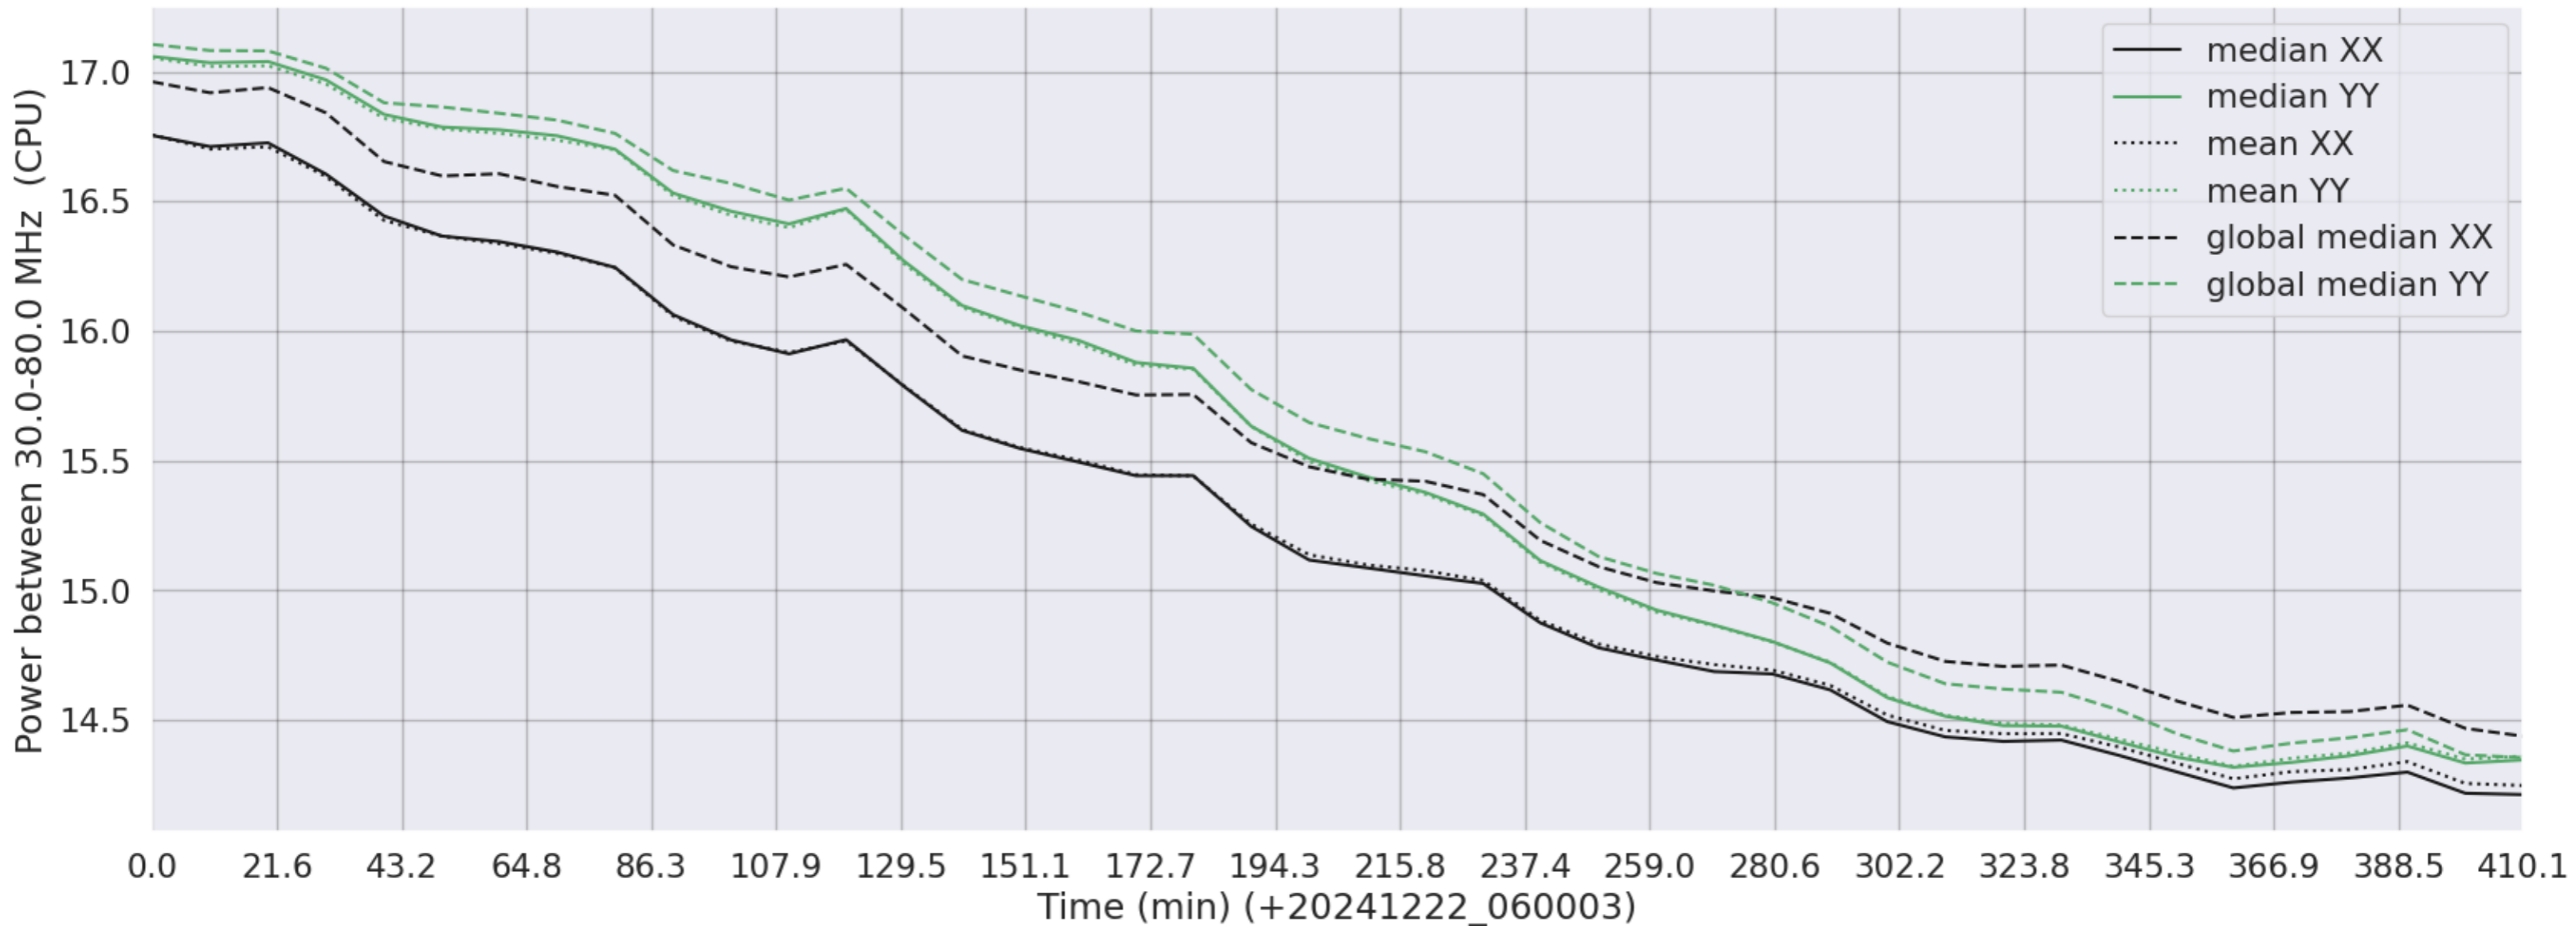

LWA204 - Correlator# 294 - XX FLAGS:Good - YY FLAGS:Good

LWA175 - Correlator# 293 - XX FLAGS:Good - YY FLAGS:Good