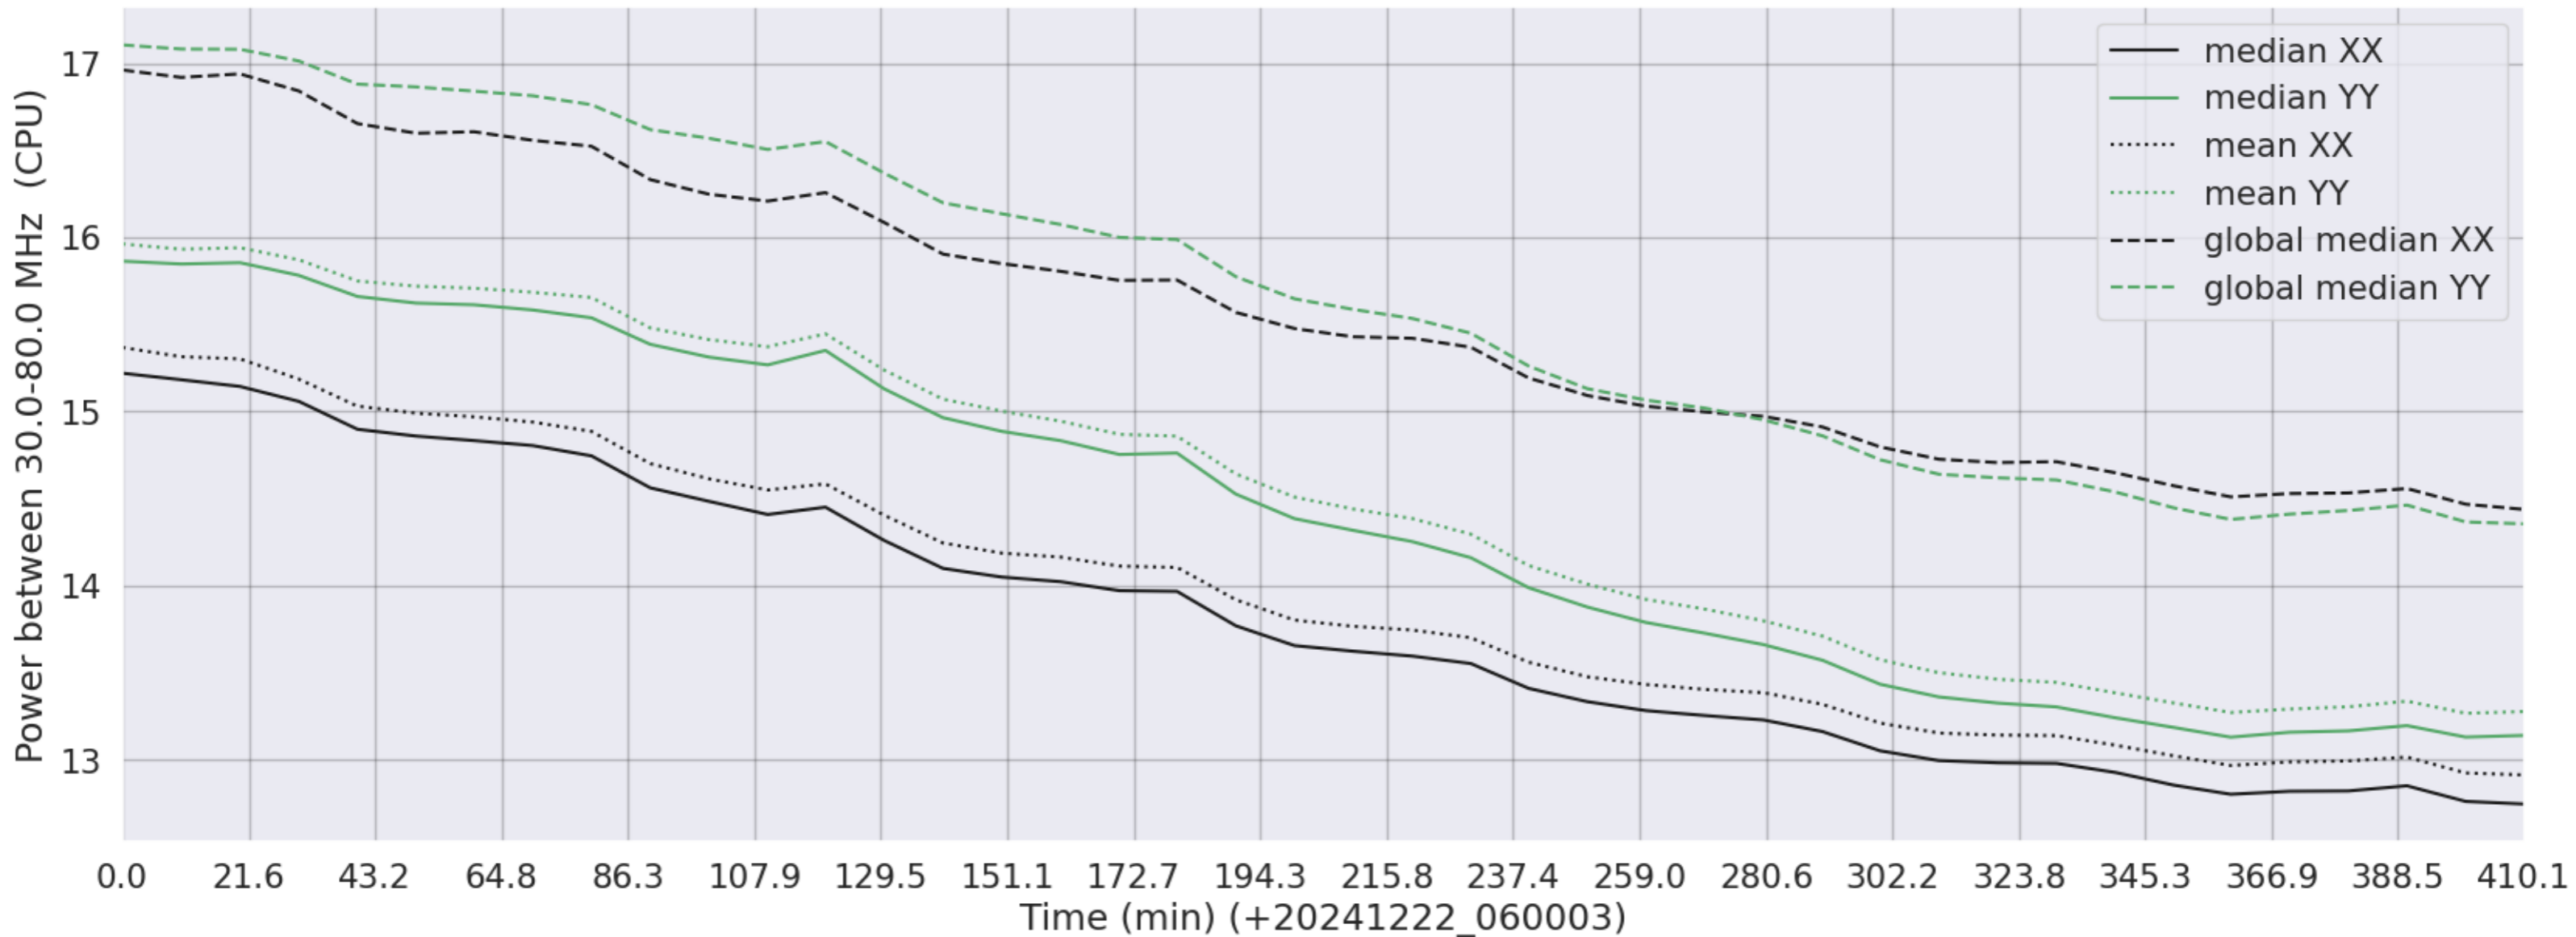

LWA217 - Correlator# 333 - XX FLAGS:Good - YY FLAGS:Good

LWA218 - Correlator# 332 - XX FLAGS:Good - YY FLAGS:Good