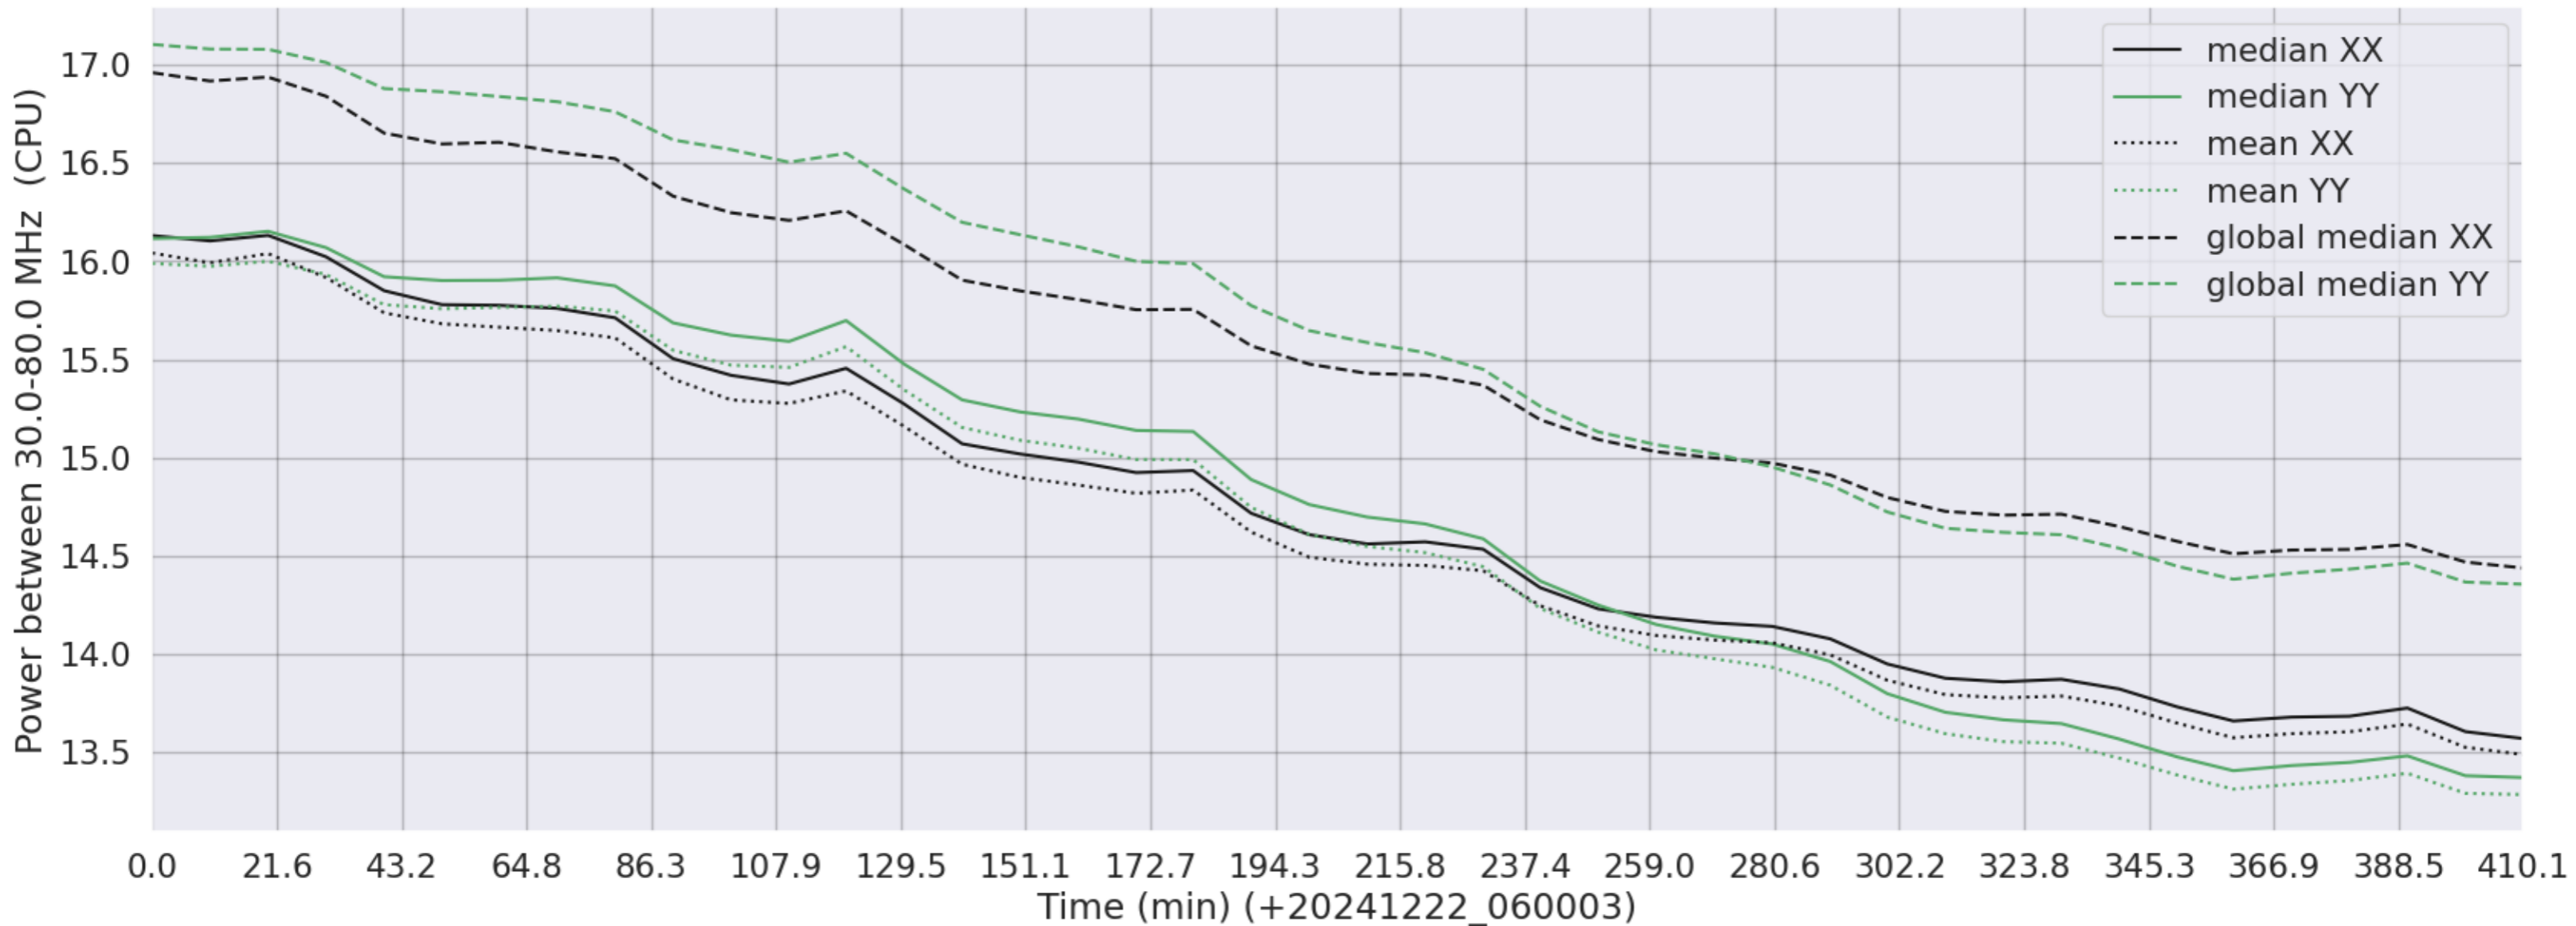

LWA031 - Correlator# 131 - XX FLAGS:Good - YY FLAGS:Good

LWA032 - Correlator# 130 - XX FLAGS:Good - YY FLAGS:Good