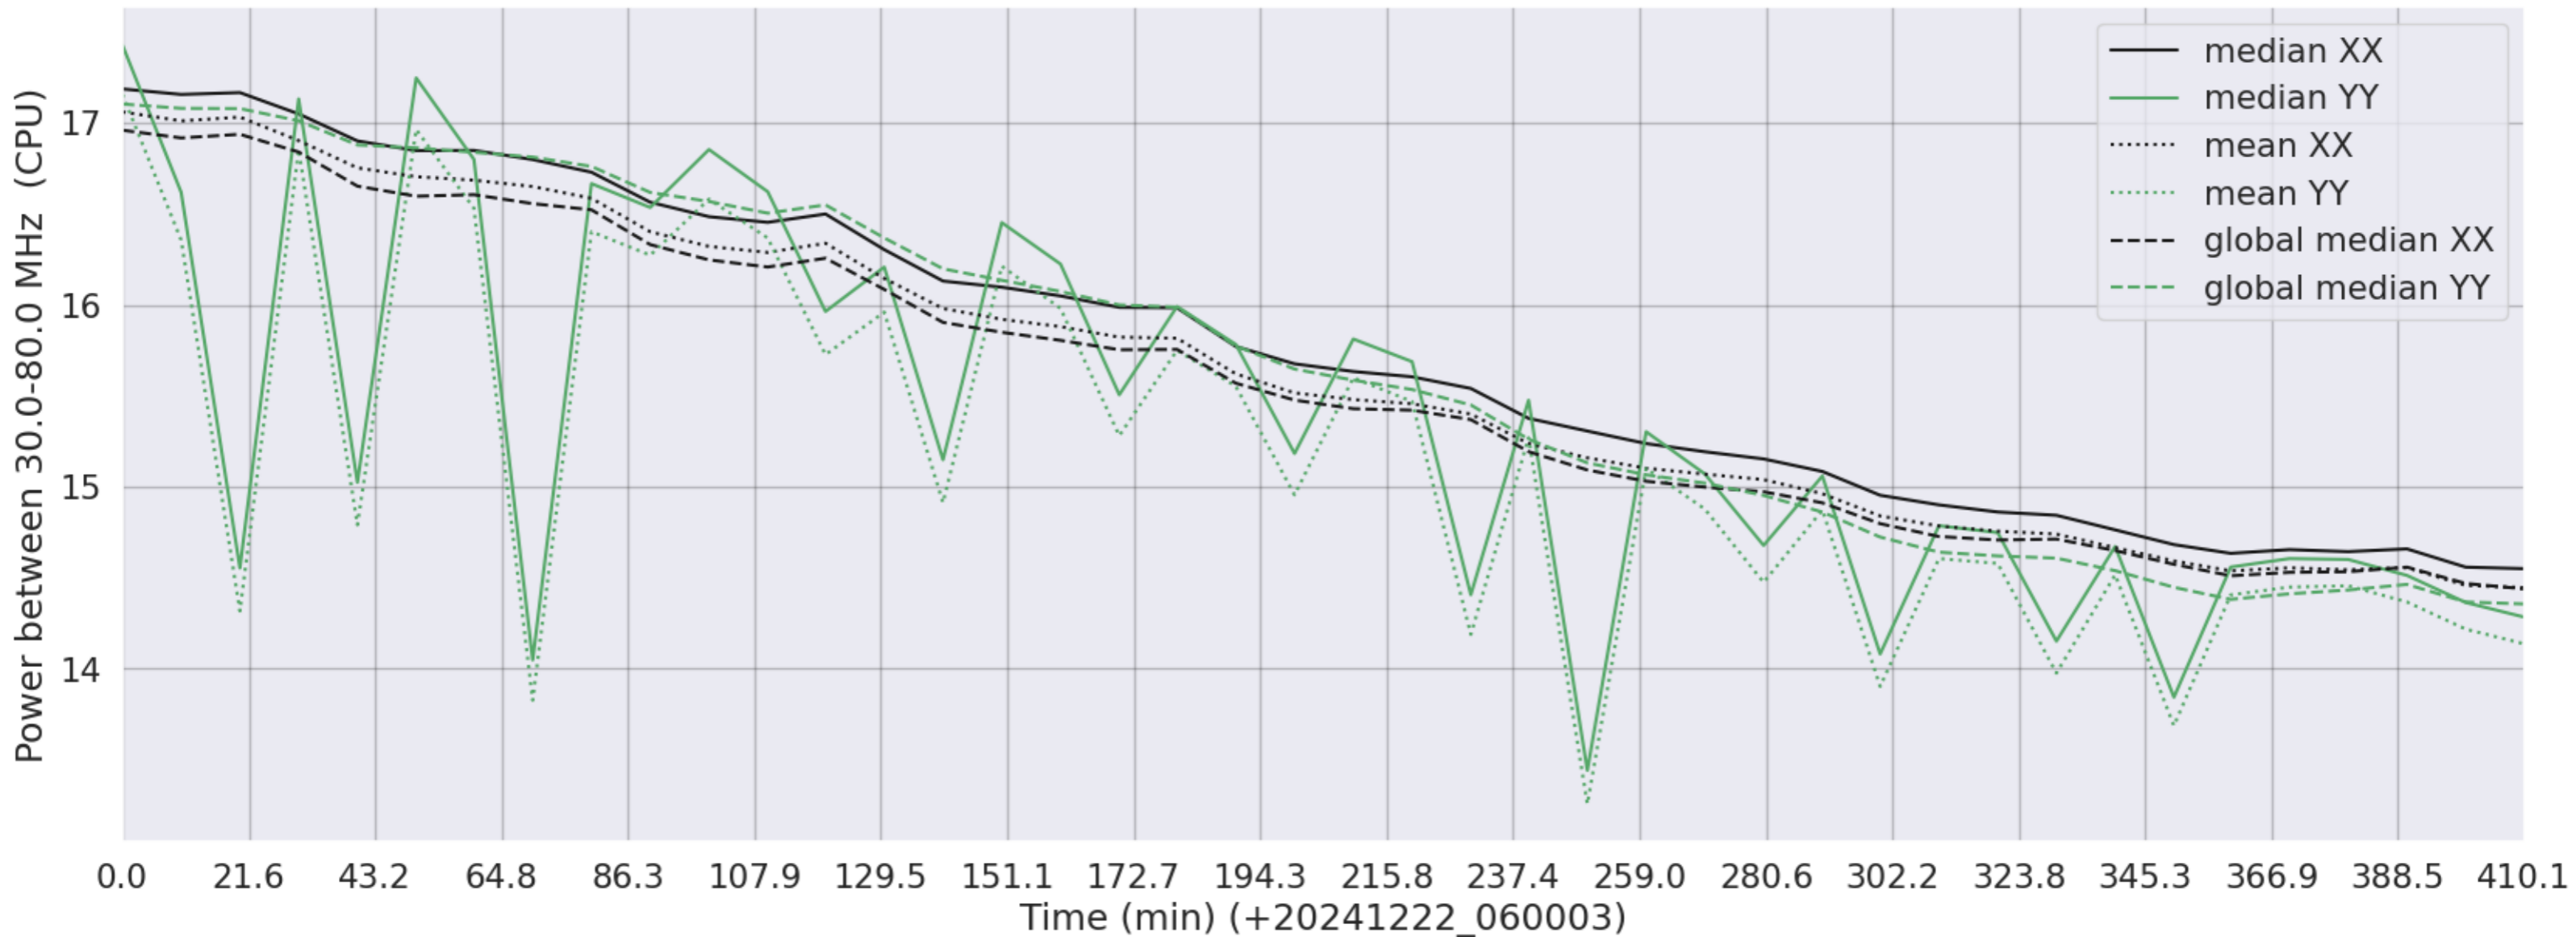

LWA082 - Correlator# 209 - XX FLAGS:Good - YY FLAGS:Good

LWA120 - Correlator# 208 - XX FLAGS:Good - YY FLAGS:Good