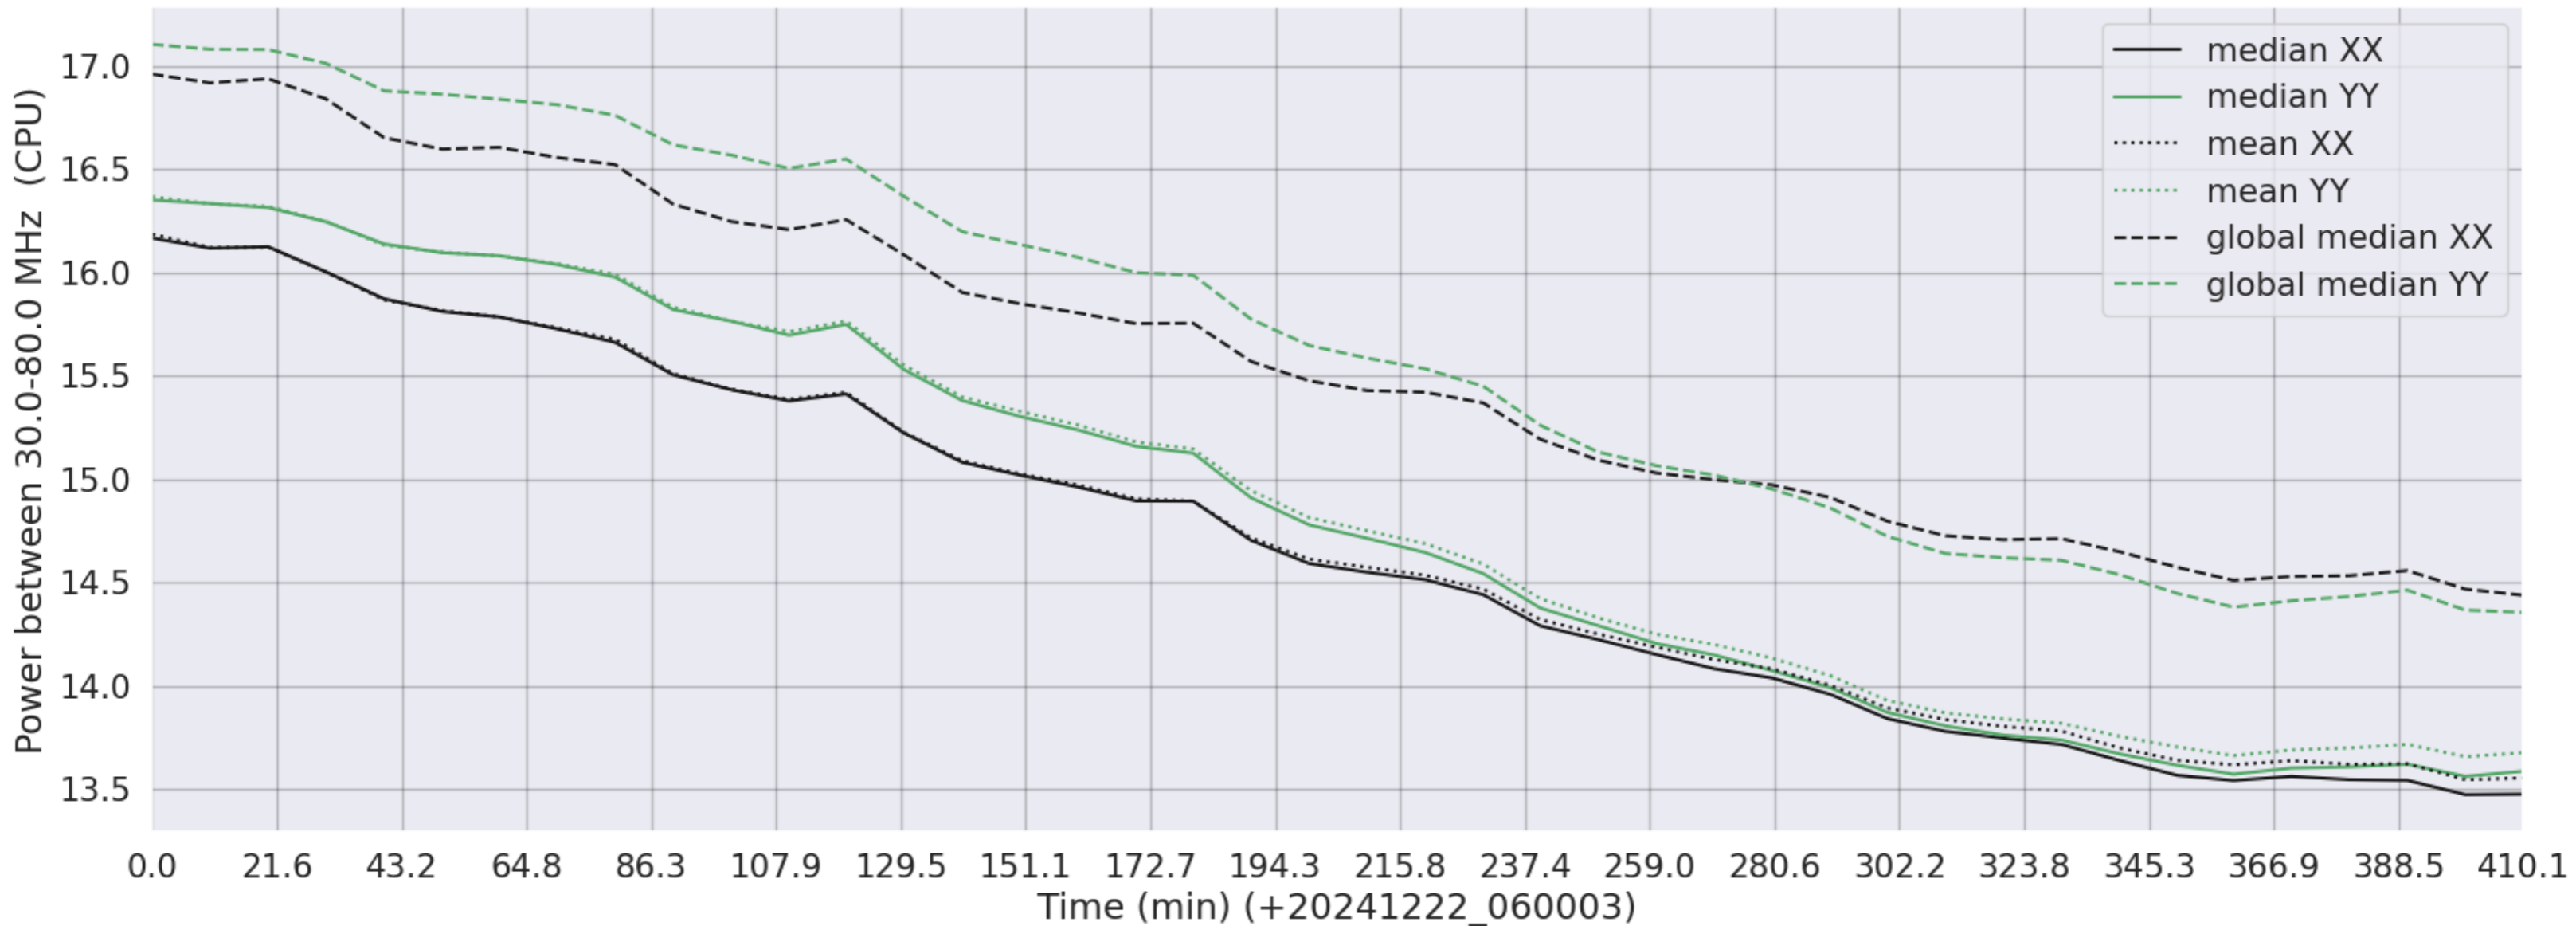

LWA246 - Correlator# 340 - XX FLAGS:Good - YY FLAGS:Good

LWA245 - Correlator# 341 - XX FLAGS:BadSpecShape - YY FLAGS:Good

LWA249 - Correlator# 342 - XX FLAGS:Good - YY FLAGS:Good

LWA248 - Correlator# 343 - XX FLAGS:Good - YY FLAGS:Good