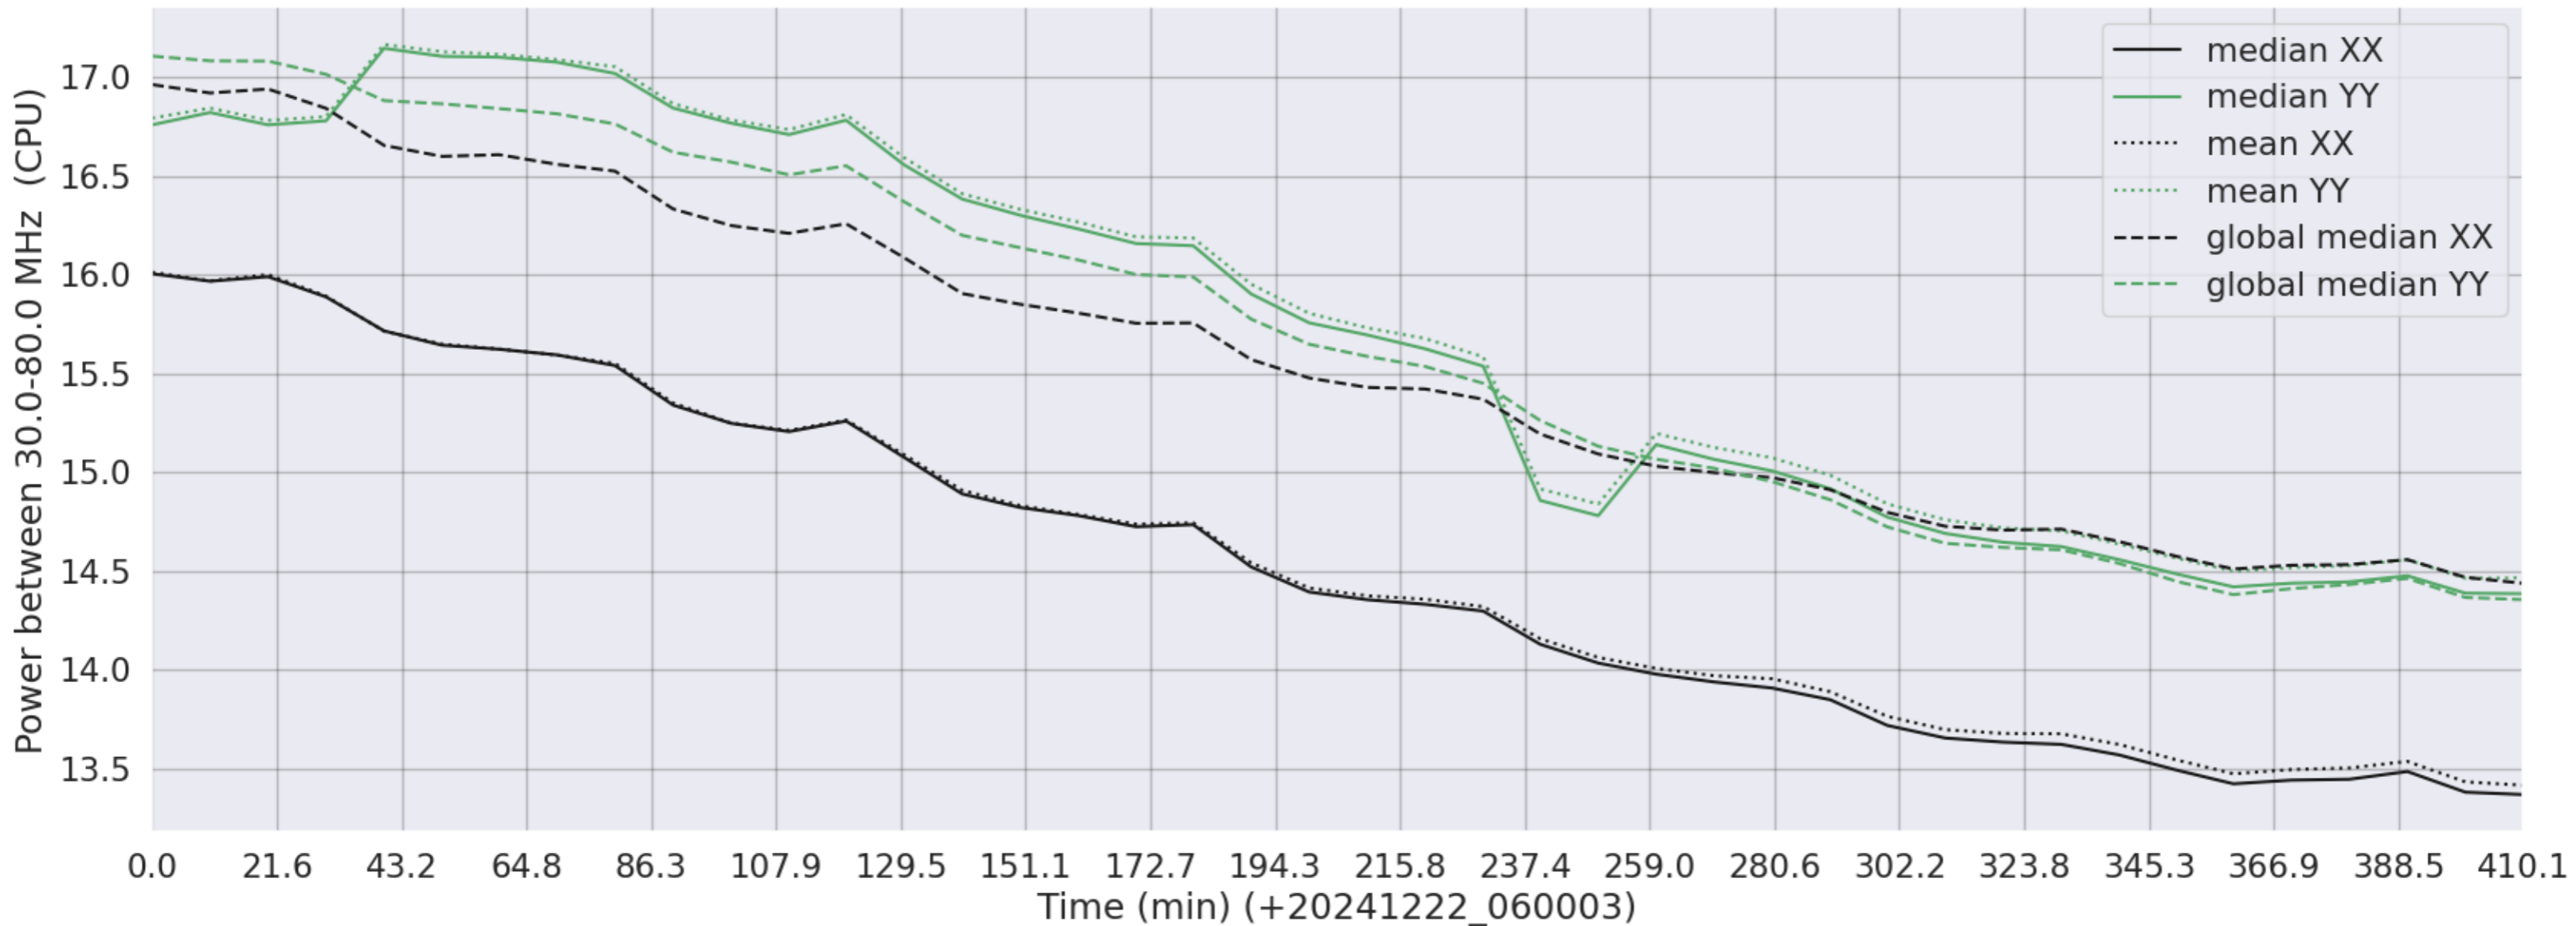

LWA213 - Correlator# 329 - XX FLAGS:Good - YY FLAGS:Good

LWA214 - Correlator# 328 - XX FLAGS:Good - YY FLAGS:Good