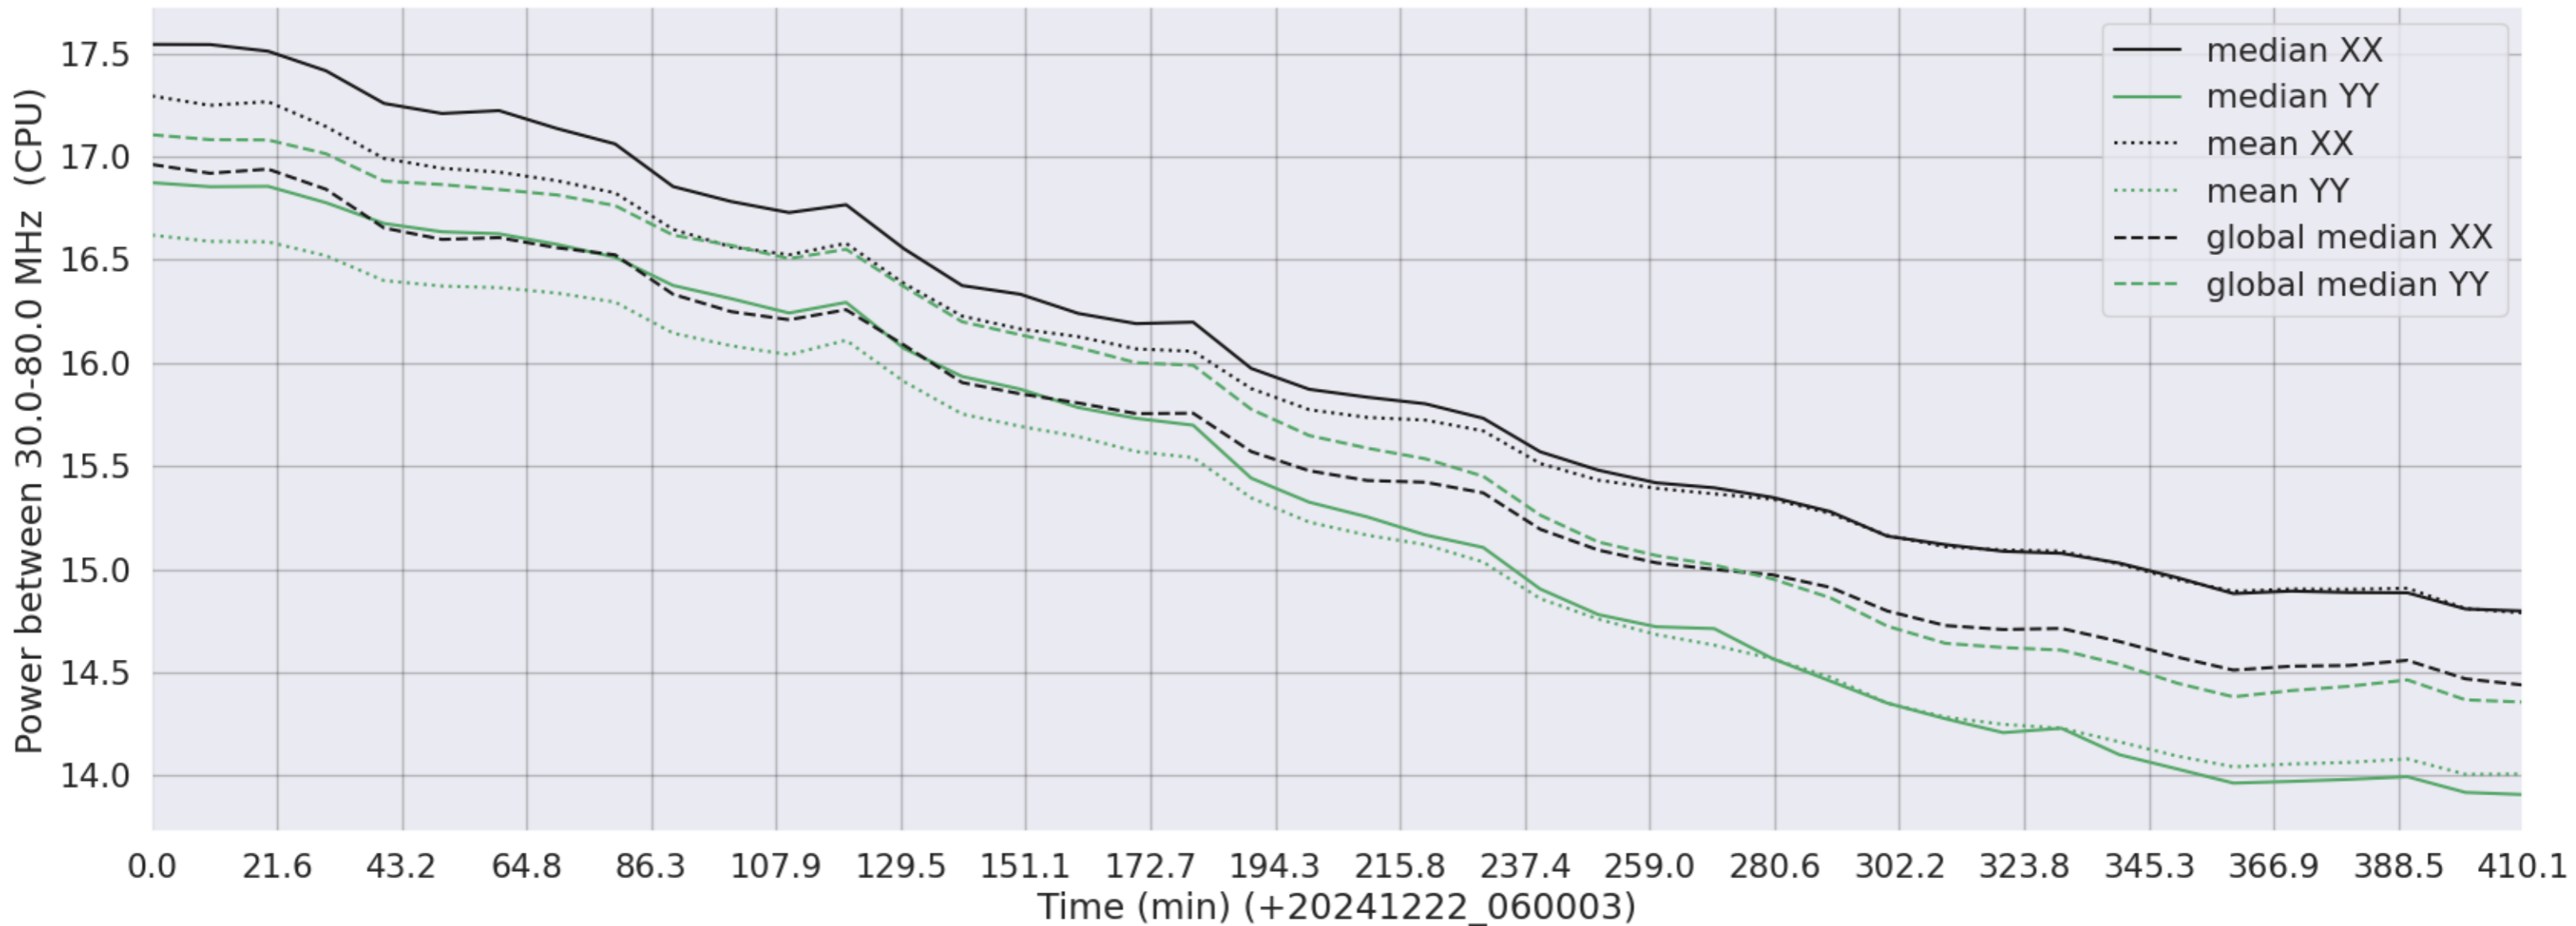

LWA099 - Correlator# 172 - XX FLAGS:Good - YY FLAGS:Good

LWA098 - Correlator# 173 - XX FLAGS:Good - YY FLAGS:Good

LWA101 - Correlator# 174 - XX FLAGS:Good - YY FLAGS:Good

LWA100 - Correlator# 175 - XX FLAGS:Good - YY FLAGS:Good