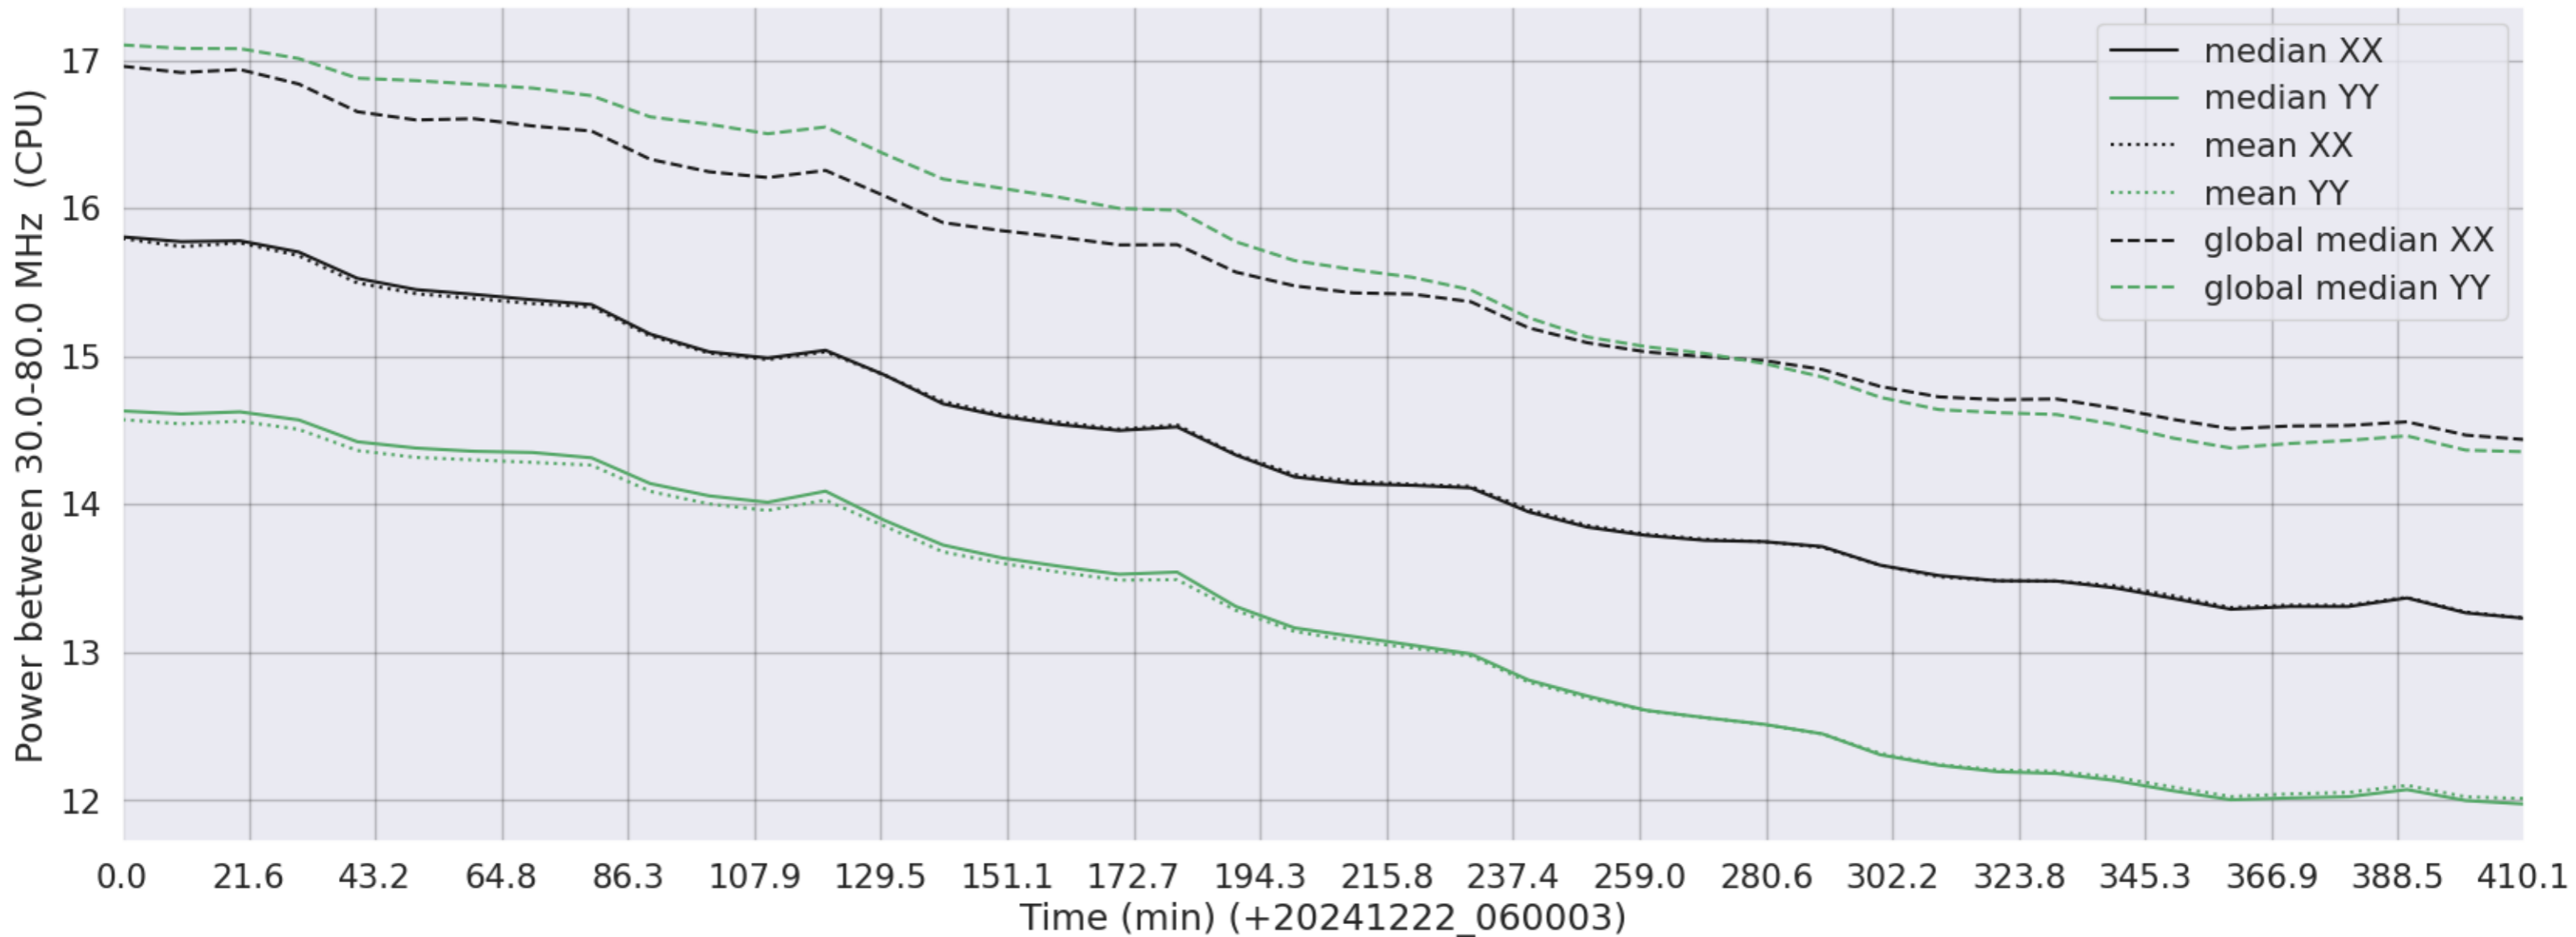

LWA244 - Correlator# 338 - XX FLAGS:Good - YY FLAGS:HighTimeVar+BadSpecShape

LWA223 - Correlator# 337 - XX FLAGS:Good - YY FLAGS:Good