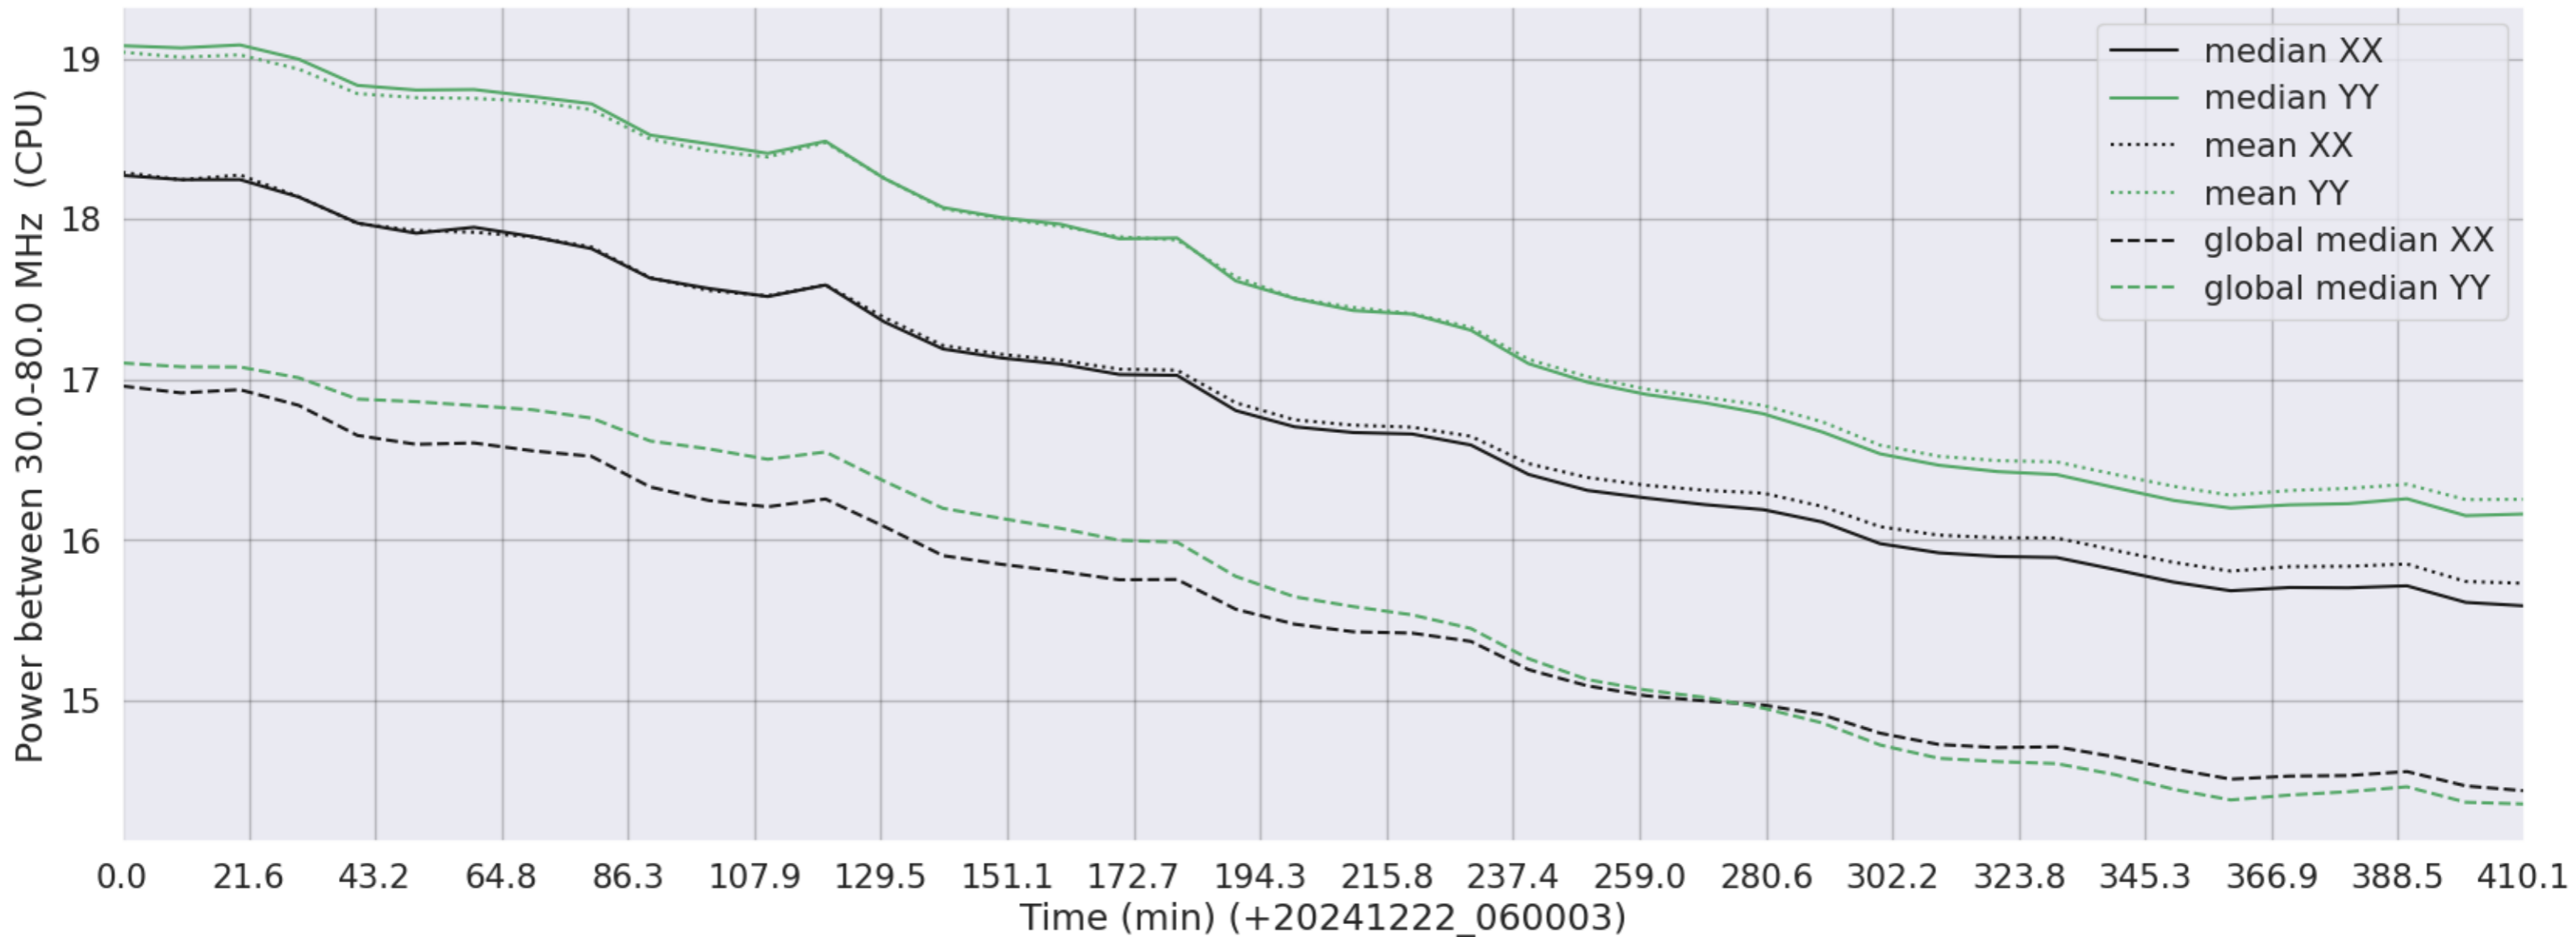

LWA164 - Correlator# 267 - XX FLAGS:Good - YY FLAGS:Good

LWA165 - Correlator# 266 - XX FLAGS:Good - YY FLAGS:Good