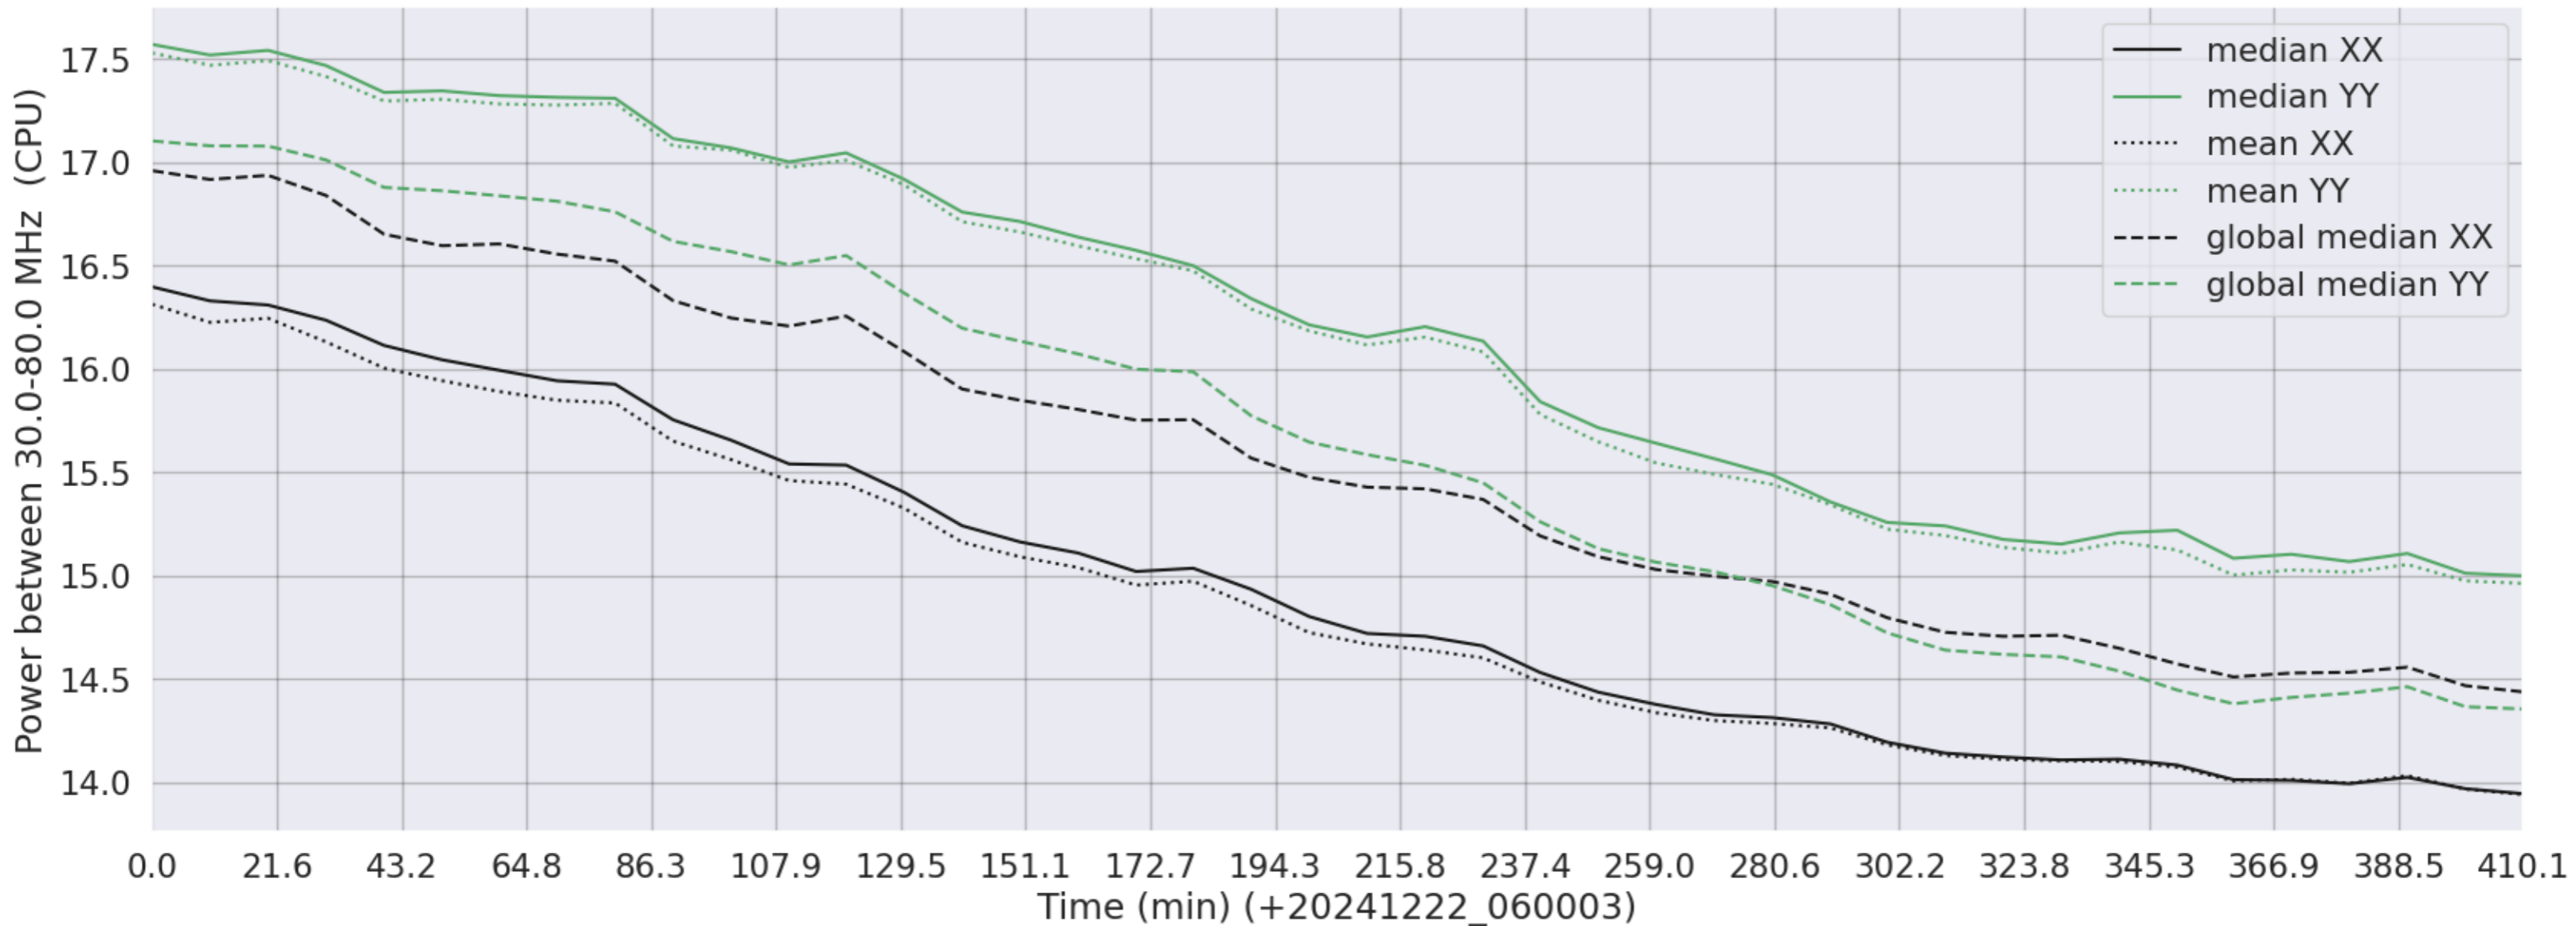

LWA224 - Correlator# 248 - XX FLAGS:Good - YY FLAGS:Good

LWA222 - Correlator# 249 - XX FLAGS:Good - YY FLAGS:Good

LWA326 - Correlator# 250 - XX FLAGS:Good - YY FLAGS:Good

LWA322 - Correlator# 251 - XX FLAGS:Good - YY FLAGS:Good