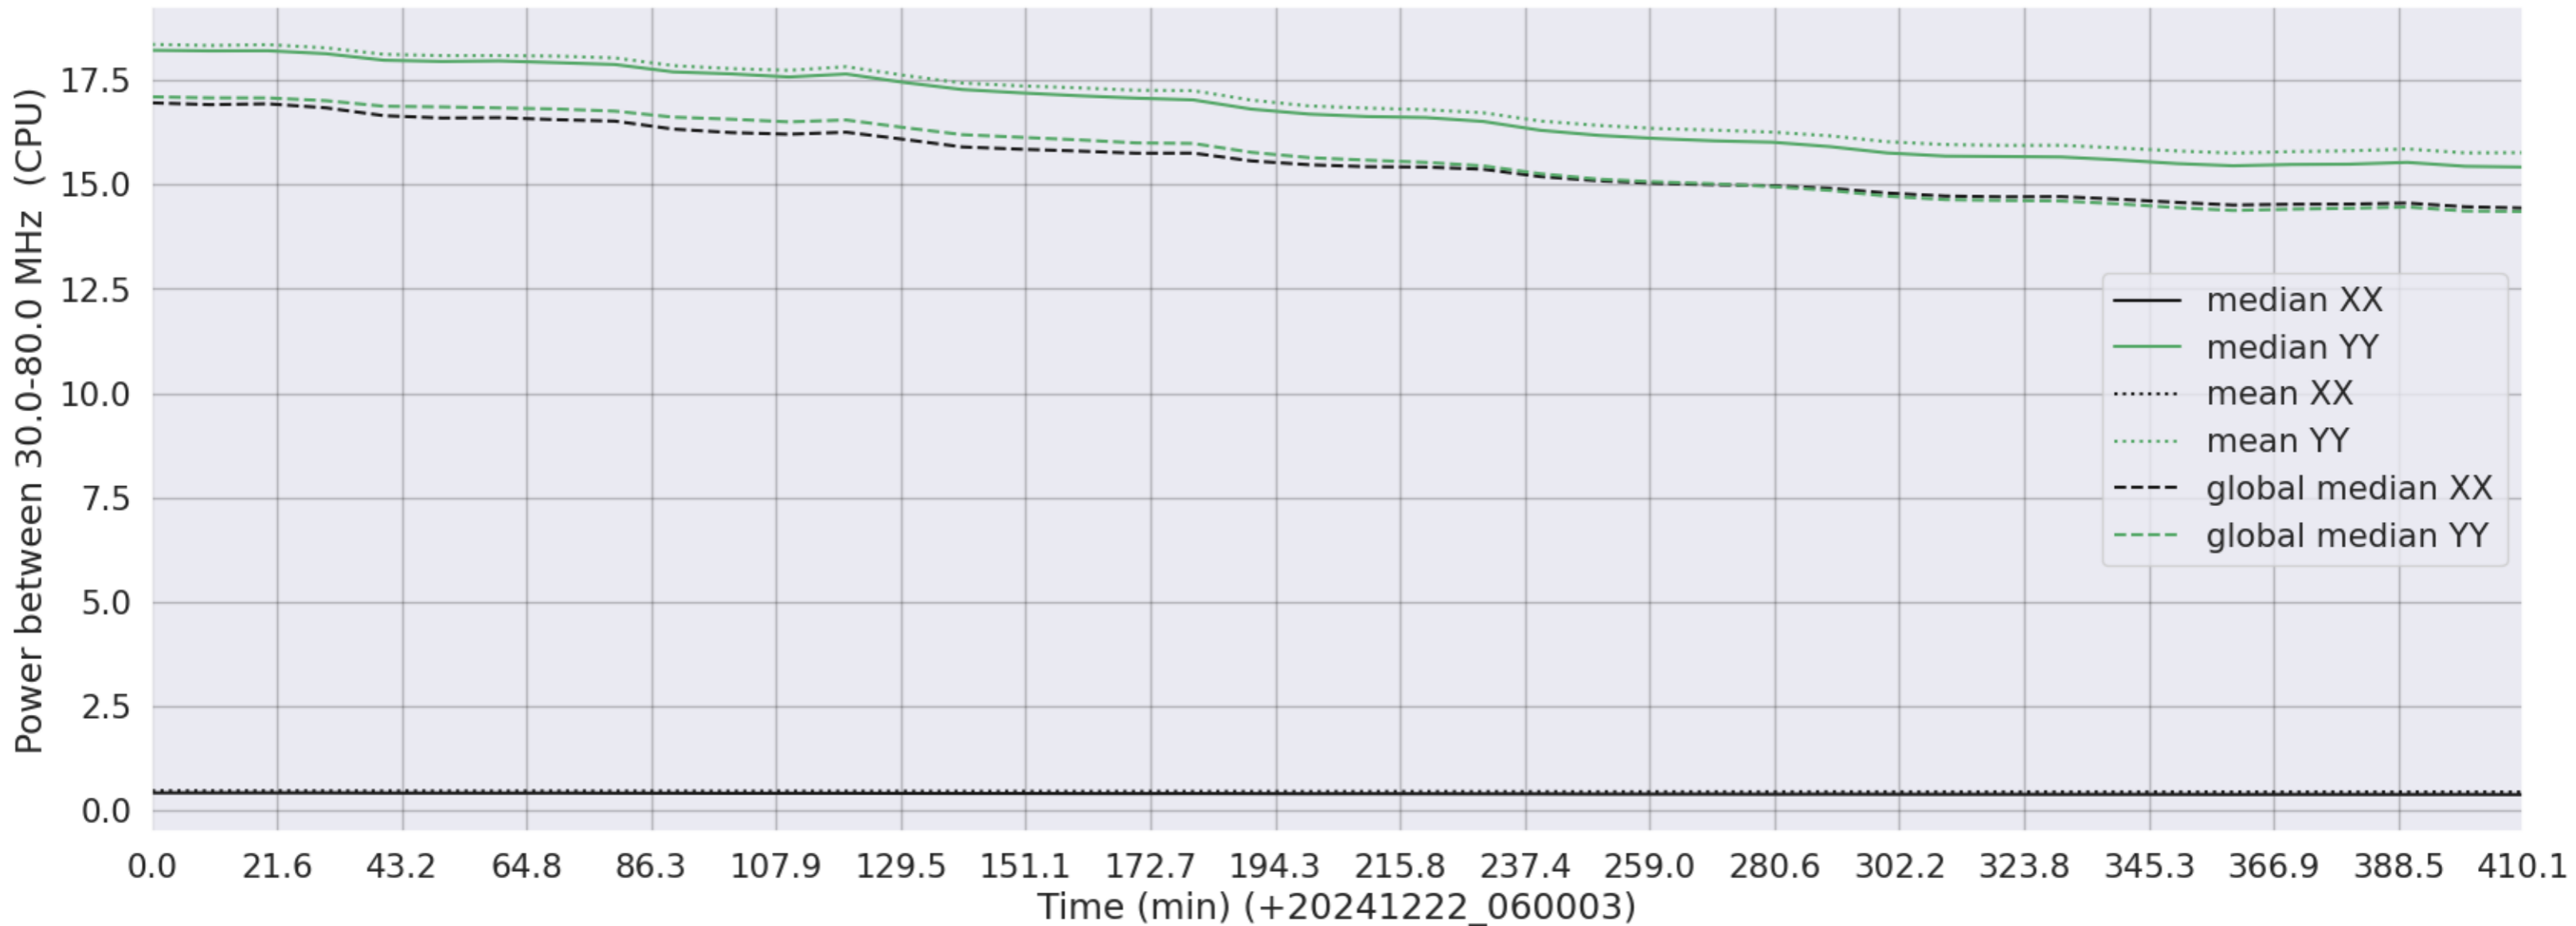

LWA229 - Correlator# 305 - XX FLAGS:Good - YY FLAGS:Good

LWA226 - Correlator# 304 - XX FLAGS:LowPower - YY FLAGS:Good