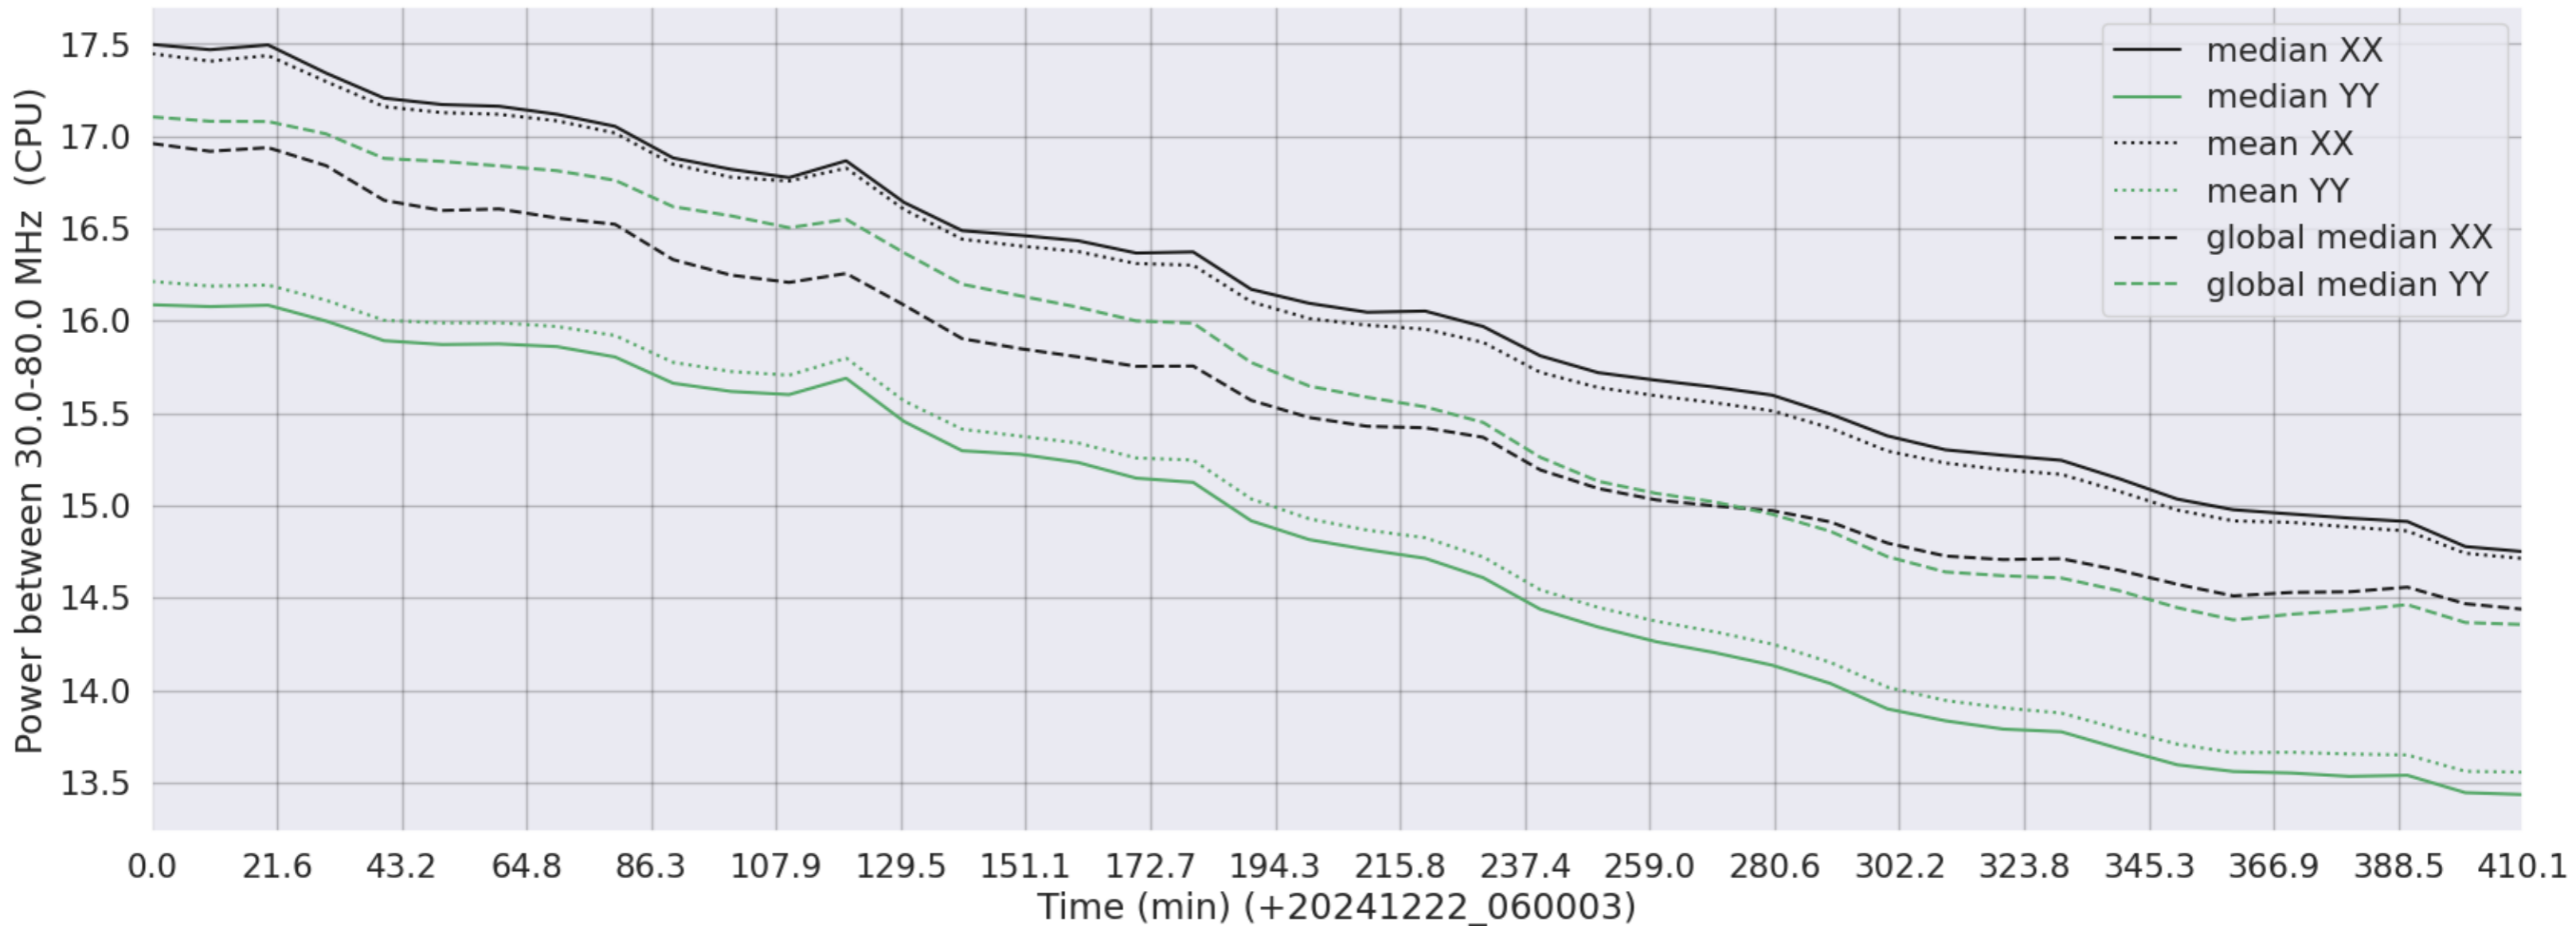

LWA014 - Correlator# 099 - XX FLAGS:Good - YY FLAGS:Good

LWA015 - Correlator# 098 - XX FLAGS:Good - YY FLAGS:Good