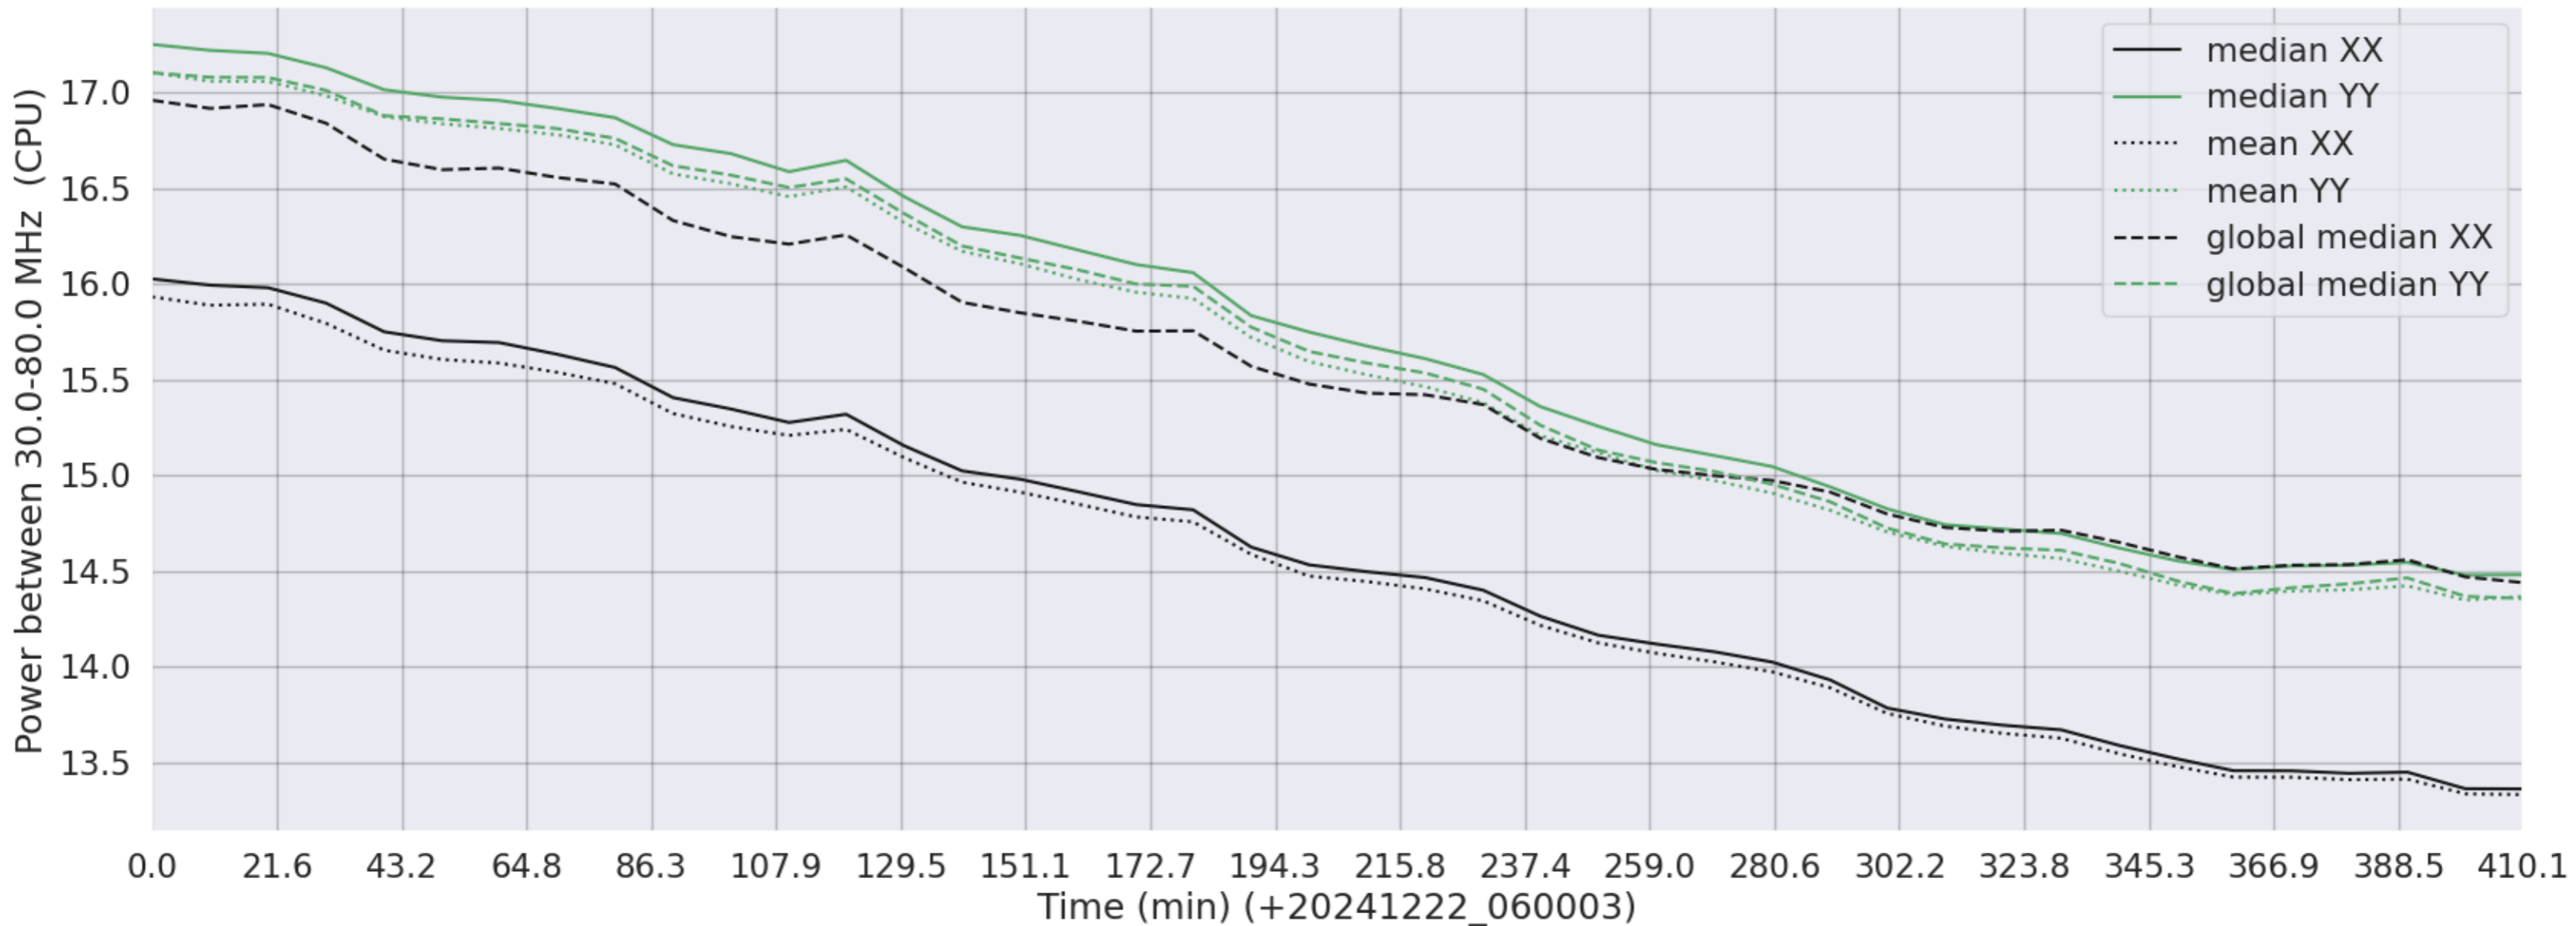

LWA263 - Correlator# 037 - XX FLAGS:Good - YY FLAGS:Good

LWA265 - Correlator# 036 - XX FLAGS:Good - YY FLAGS:Good