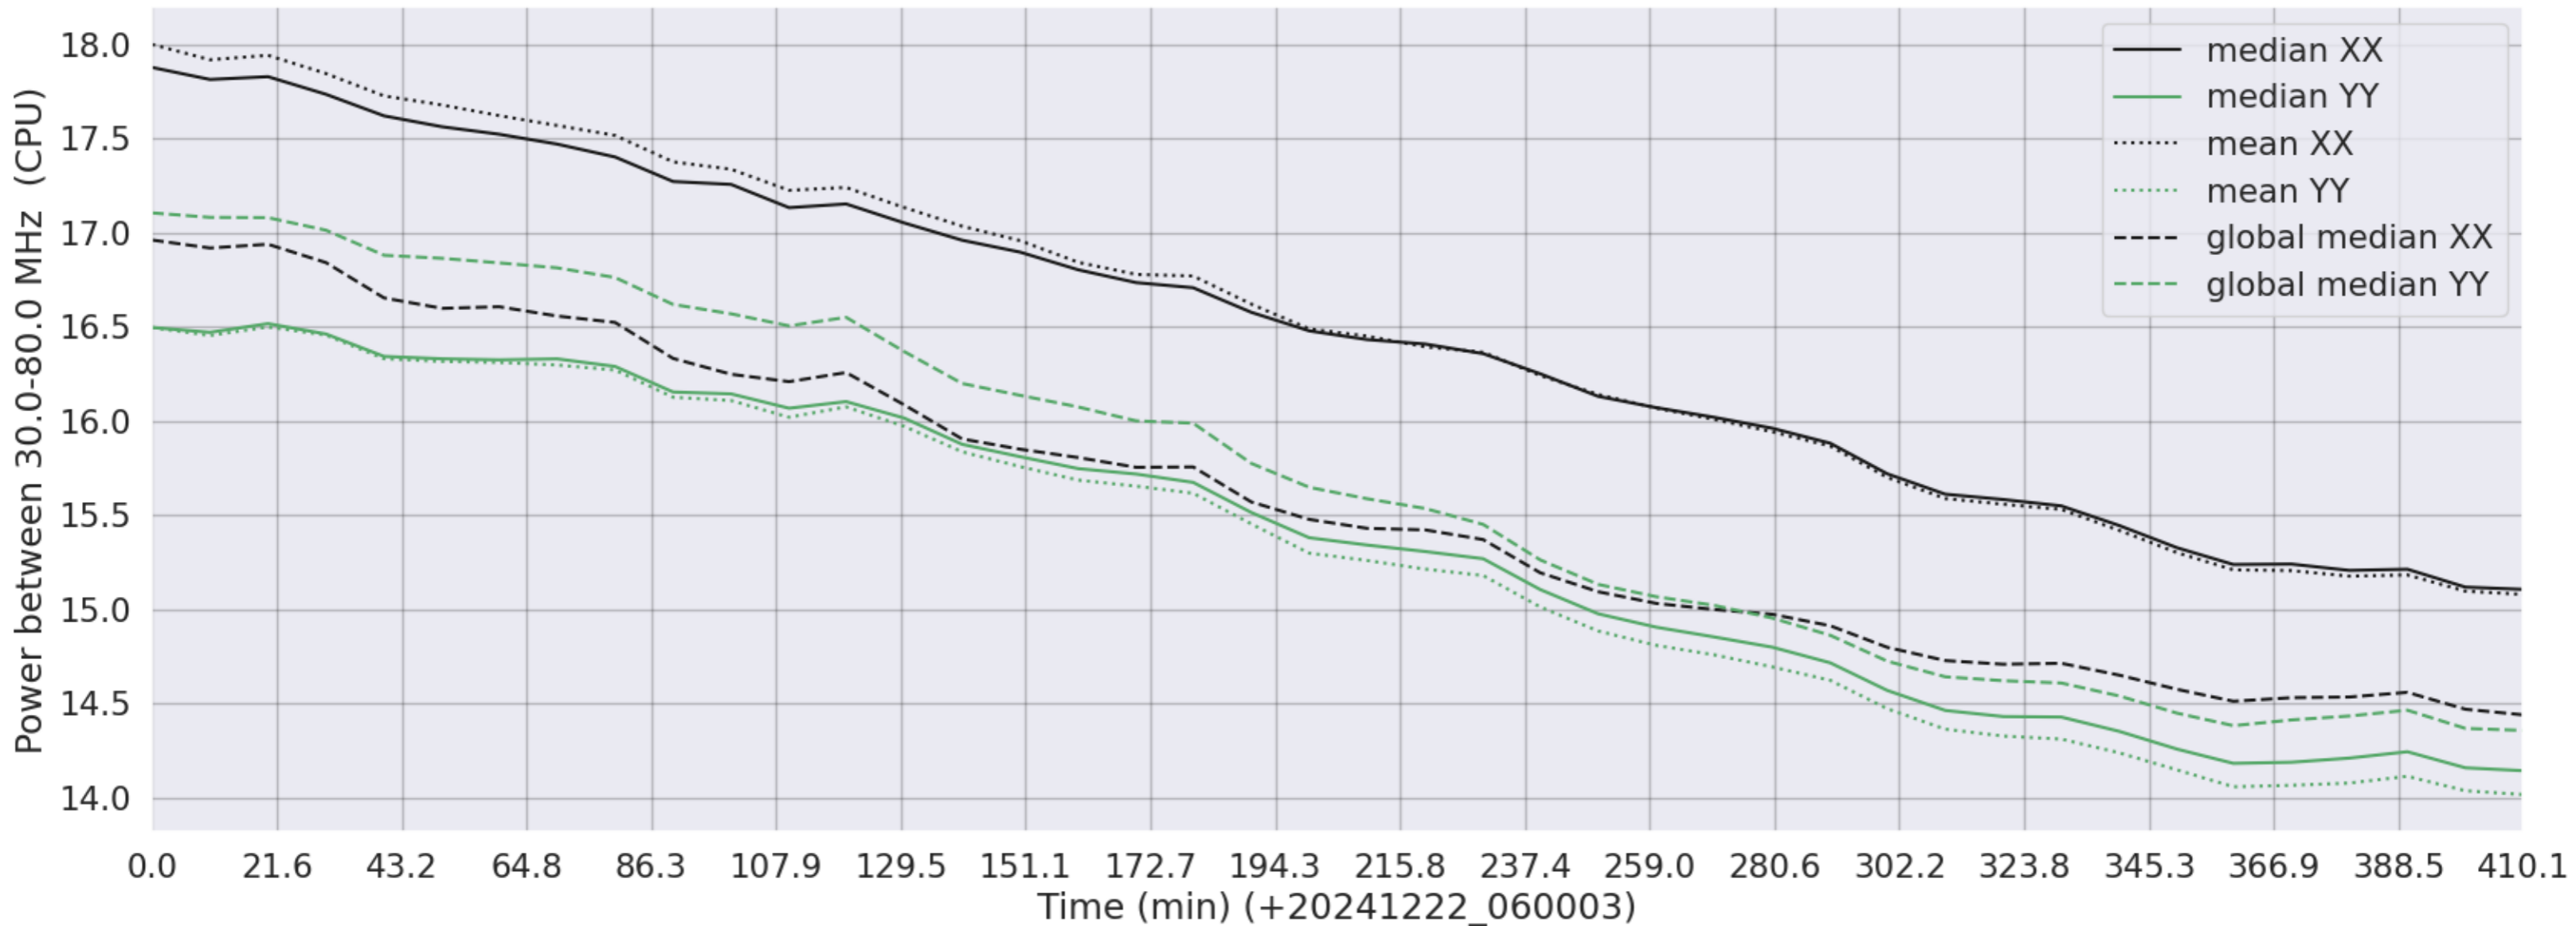

LWA291 - Correlator# 045 - XX FLAGS:Good - YY FLAGS:Good

LWA292 - Correlator# 044 - XX FLAGS:Good - YY FLAGS:Good