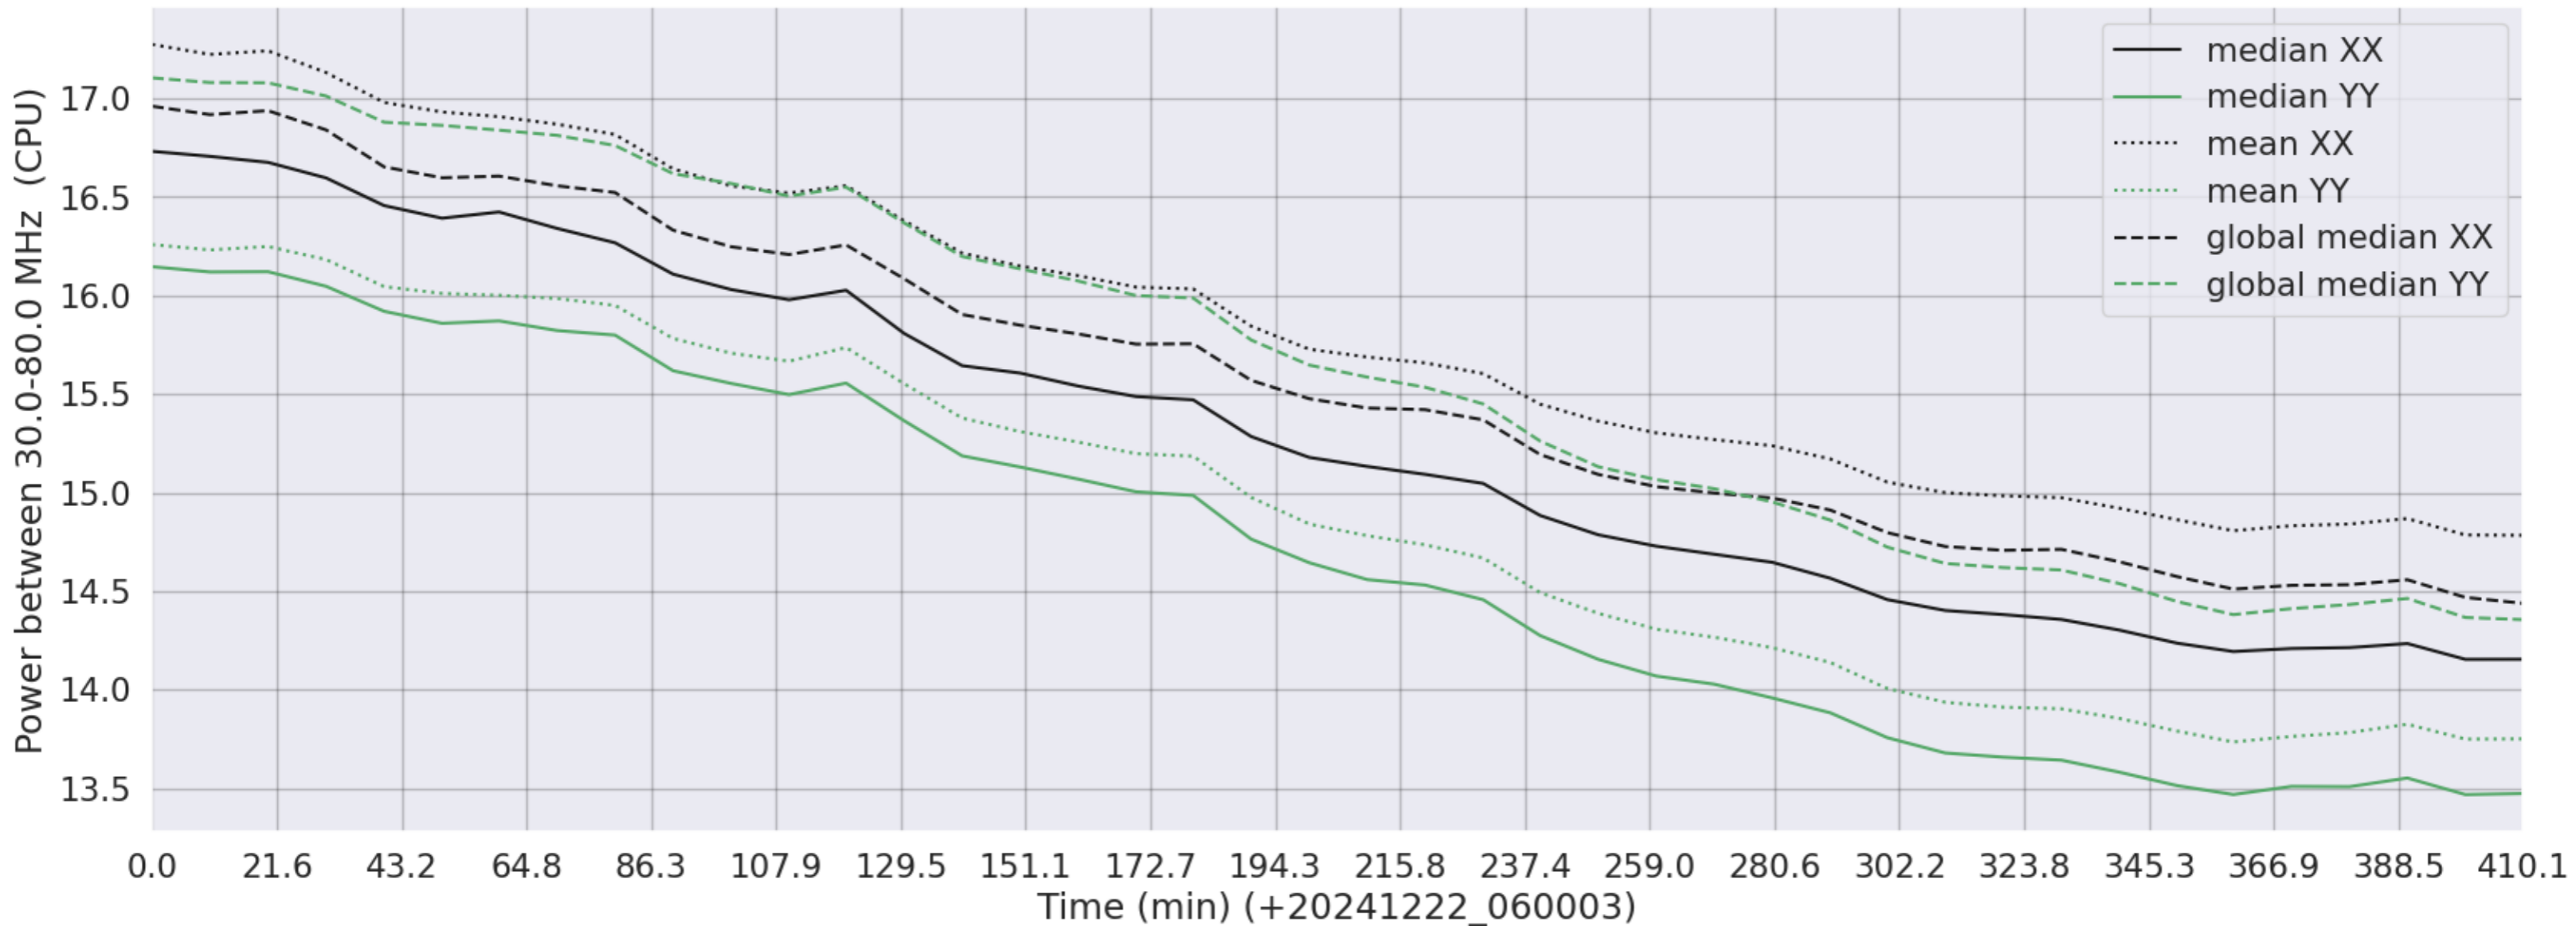

LWA226 - Correlator# 304 - XX FLAGS:LowPower - YY FLAGS:Good

LWA229 - Correlator# 305 - XX FLAGS:Good - YY FLAGS:Good

LWA233 - Correlator# 306 - XX FLAGS:Good - YY FLAGS:Good

LWA232 - Correlator# 307 - XX FLAGS:Good - YY FLAGS:Good