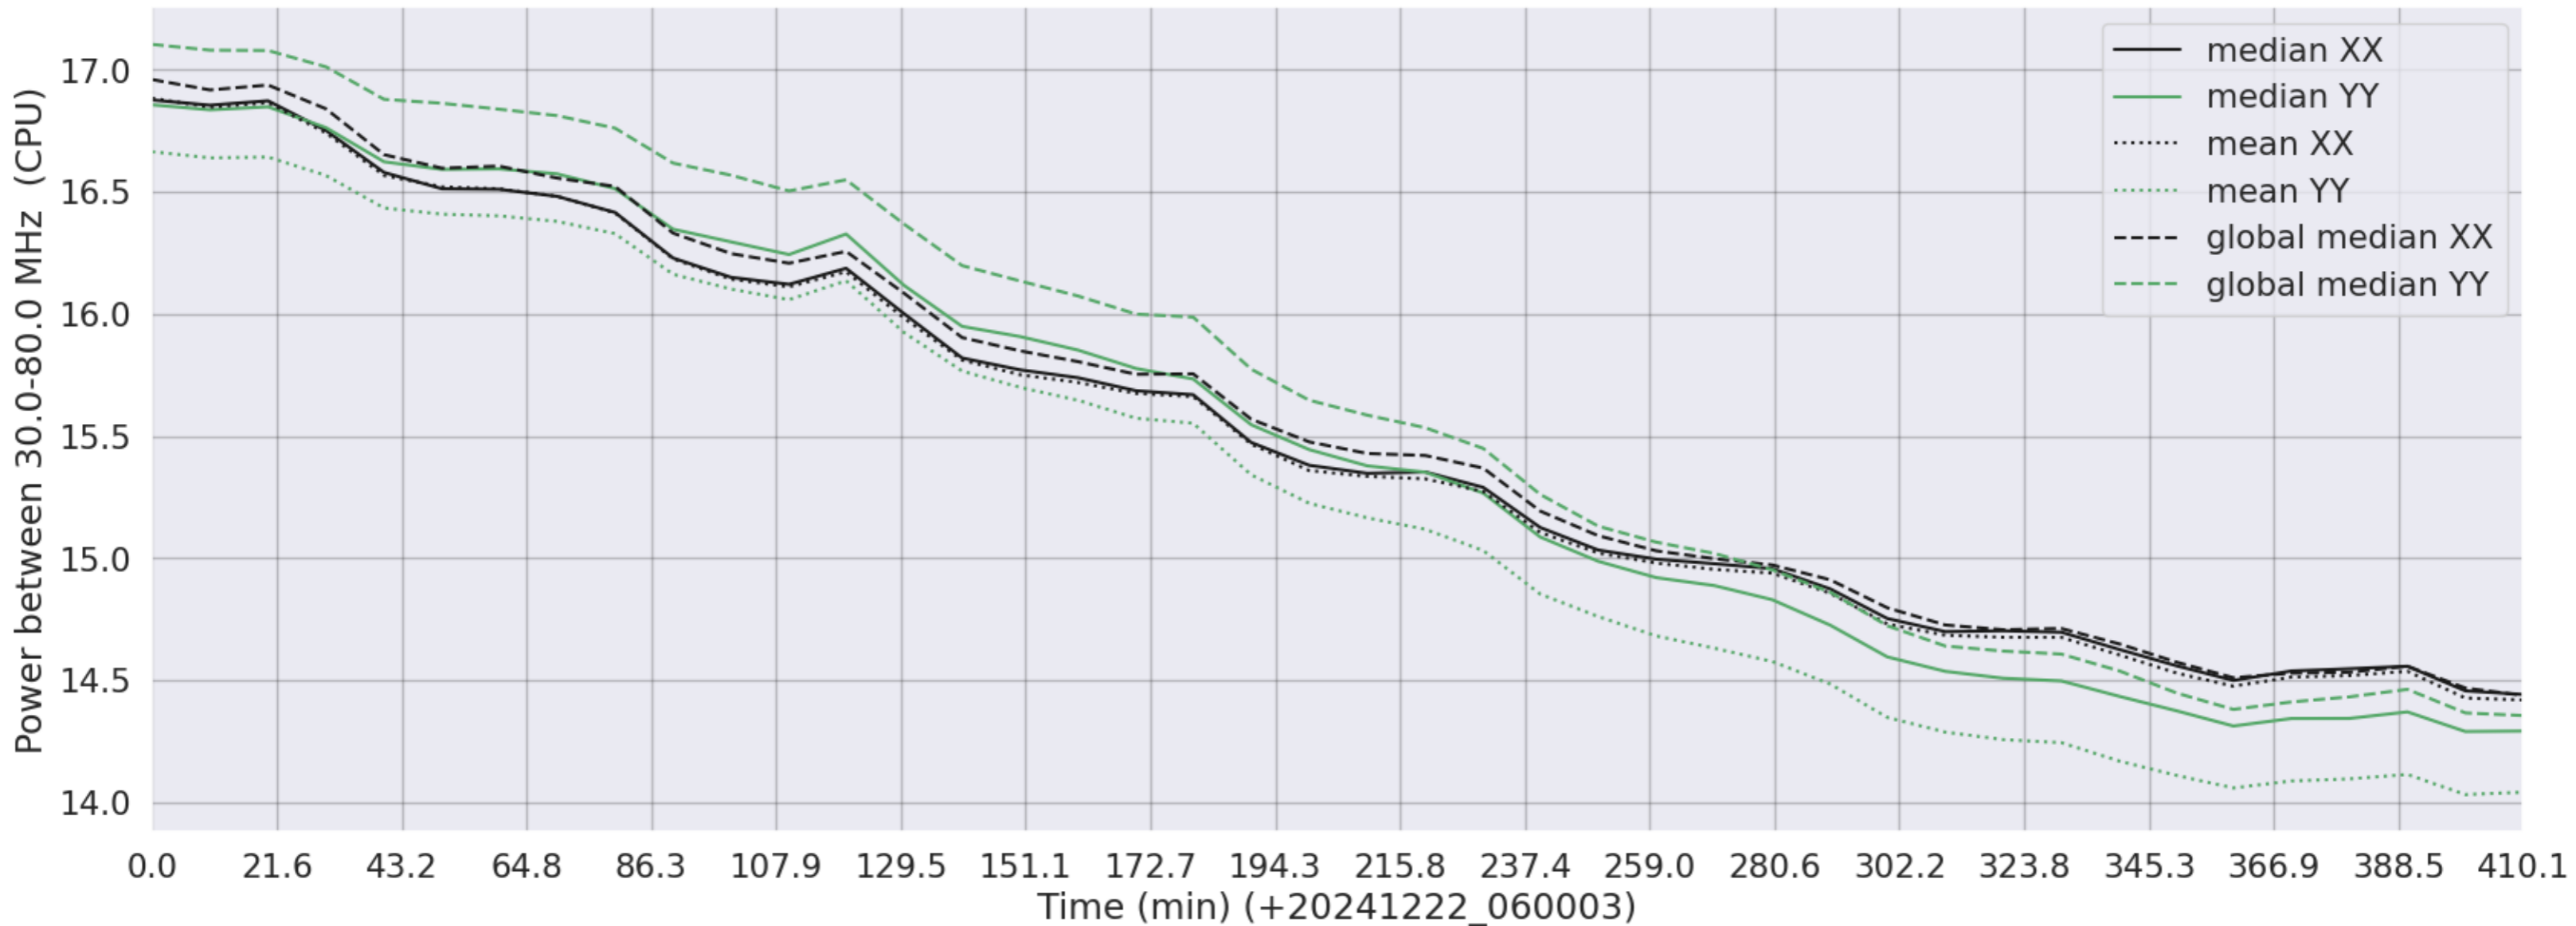

LWA234 - Correlator# 289 - XX FLAGS:Good - YY FLAGS:Good

LWA170 - Correlator# 288 - XX FLAGS:Good - YY FLAGS:Good