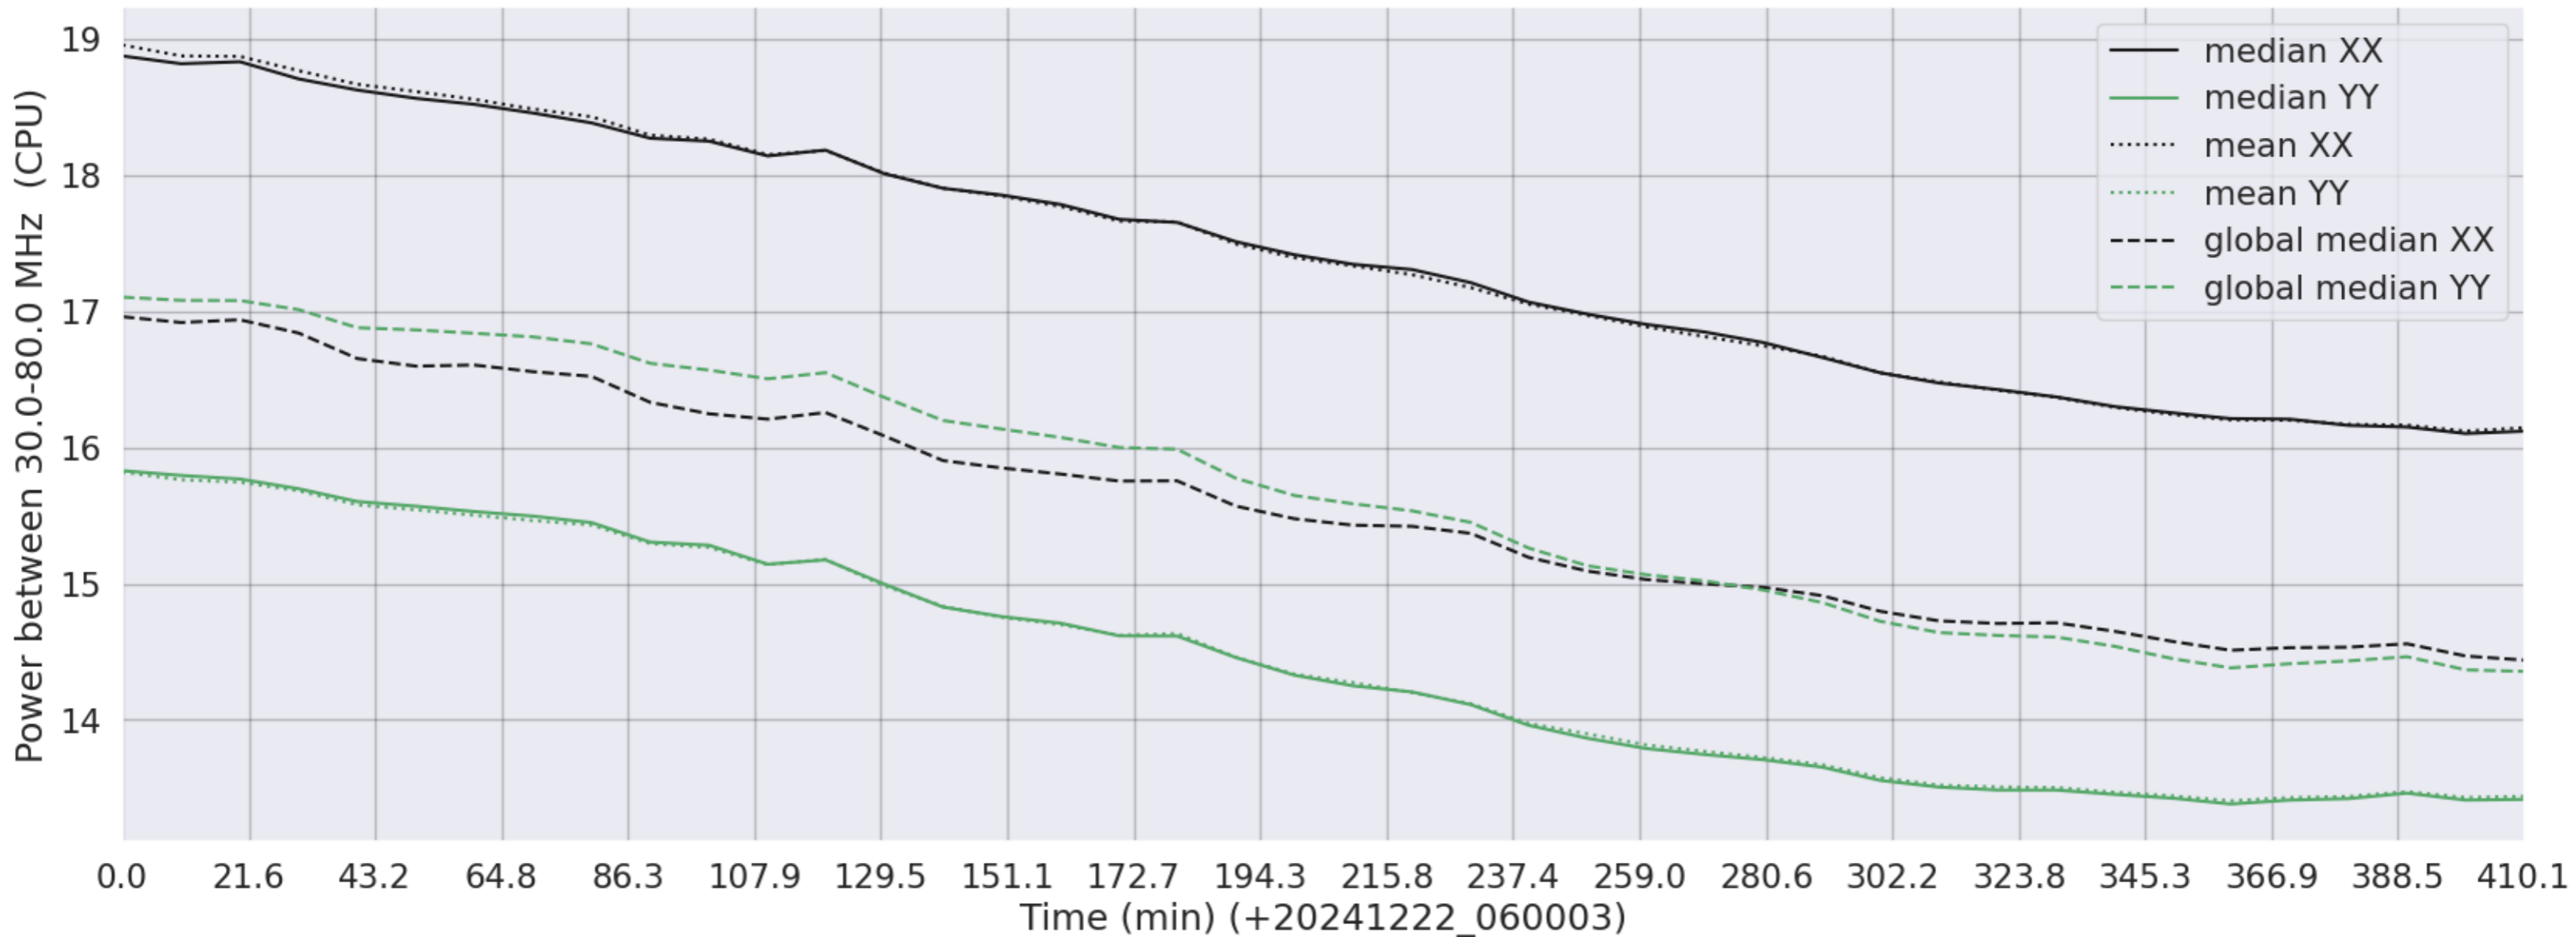

LWA341 - Correlator# 029 - XX FLAGS:Good - YY FLAGS:Good

LWA352 - Correlator# 028 - XX FLAGS:Good - YY FLAGS:Good