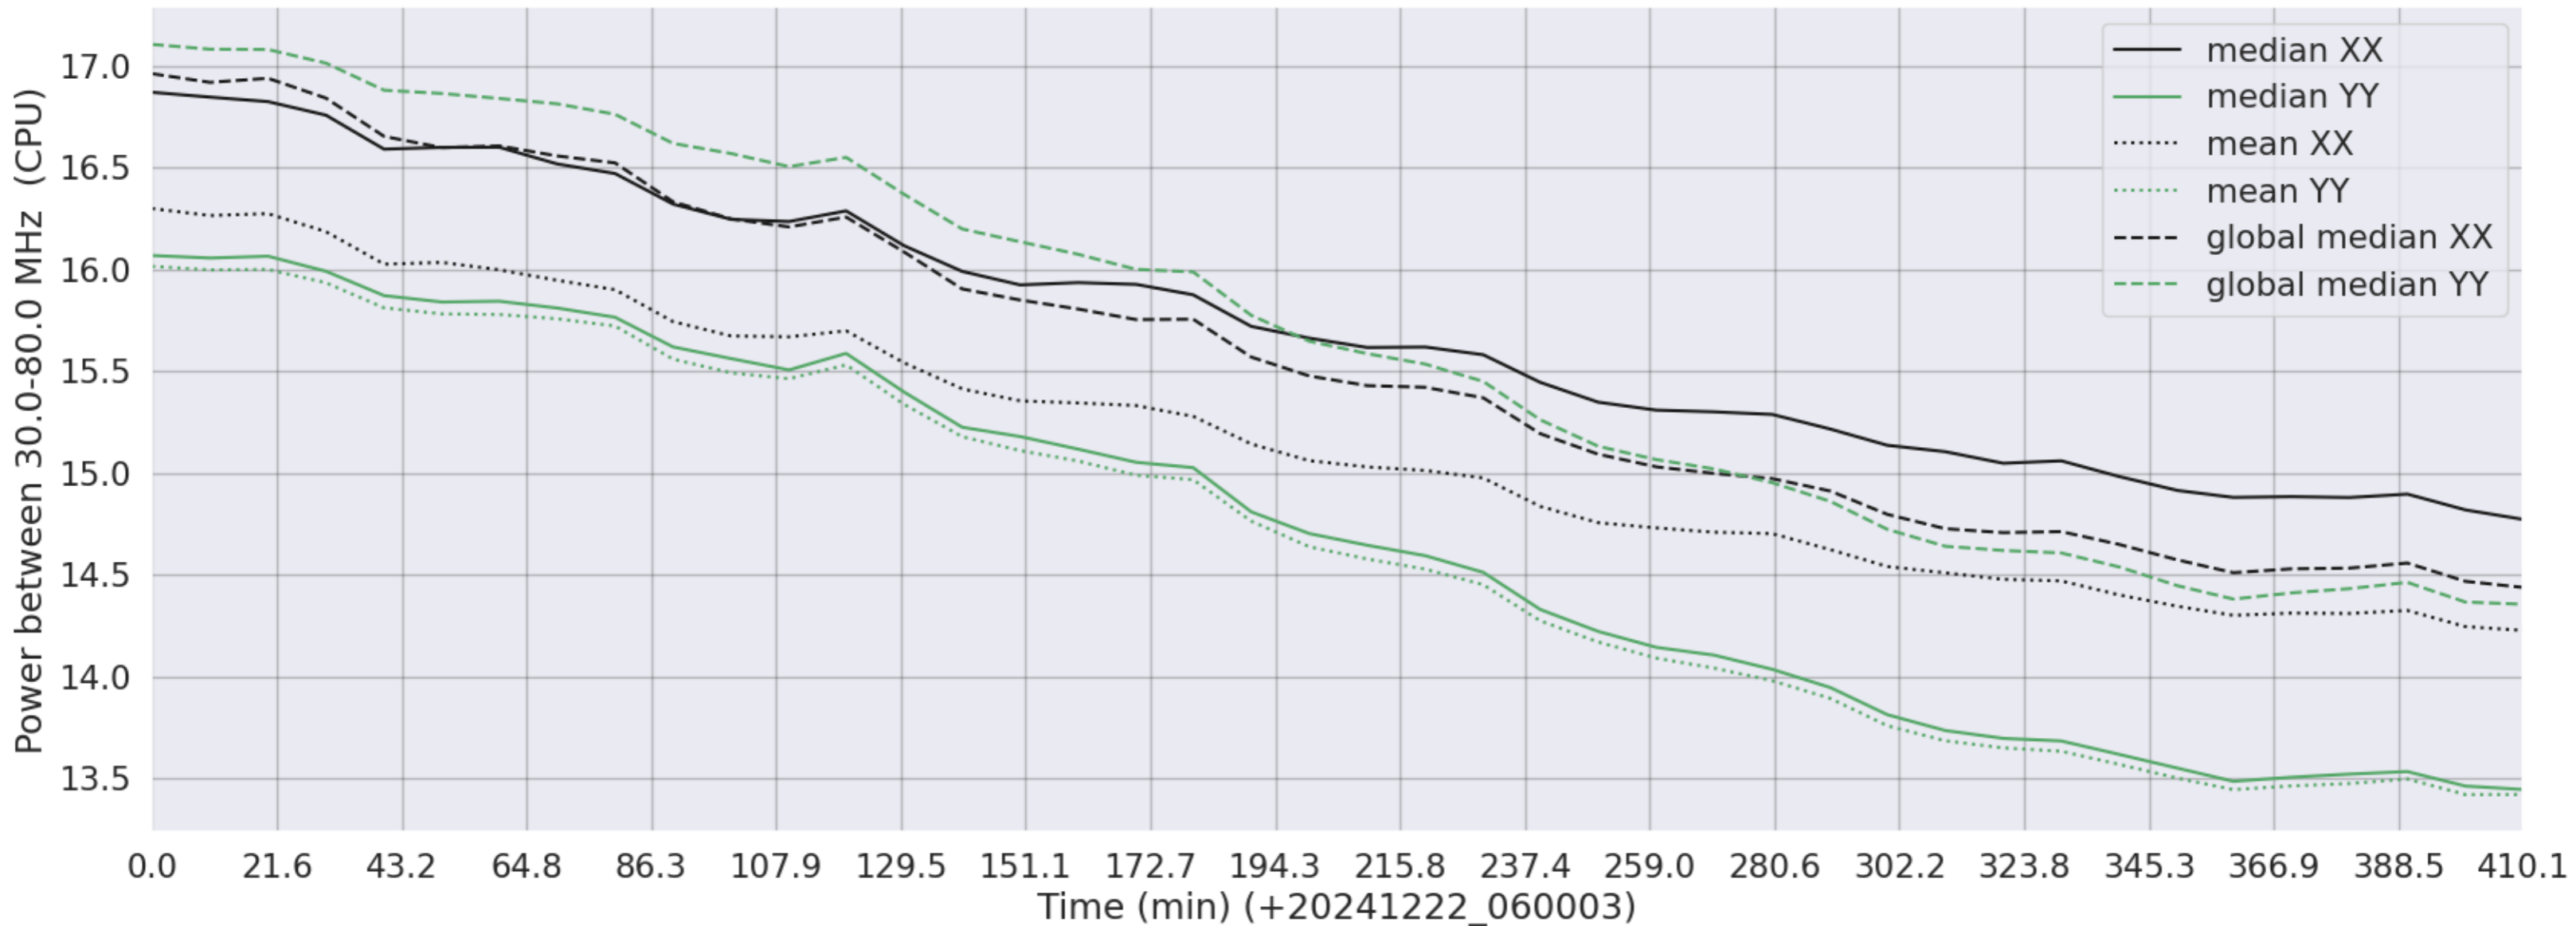

LWA063 - Correlator# 132 - XX FLAGS:Good - YY FLAGS:Good

LWA060 - Correlator# 133 - XX FLAGS:Good - YY FLAGS:Good

LWA057 - Correlator# 134 - XX FLAGS:Good - YY FLAGS:Good

LWA056 - Correlator# 135 - XX FLAGS:Good - YY FLAGS:Good