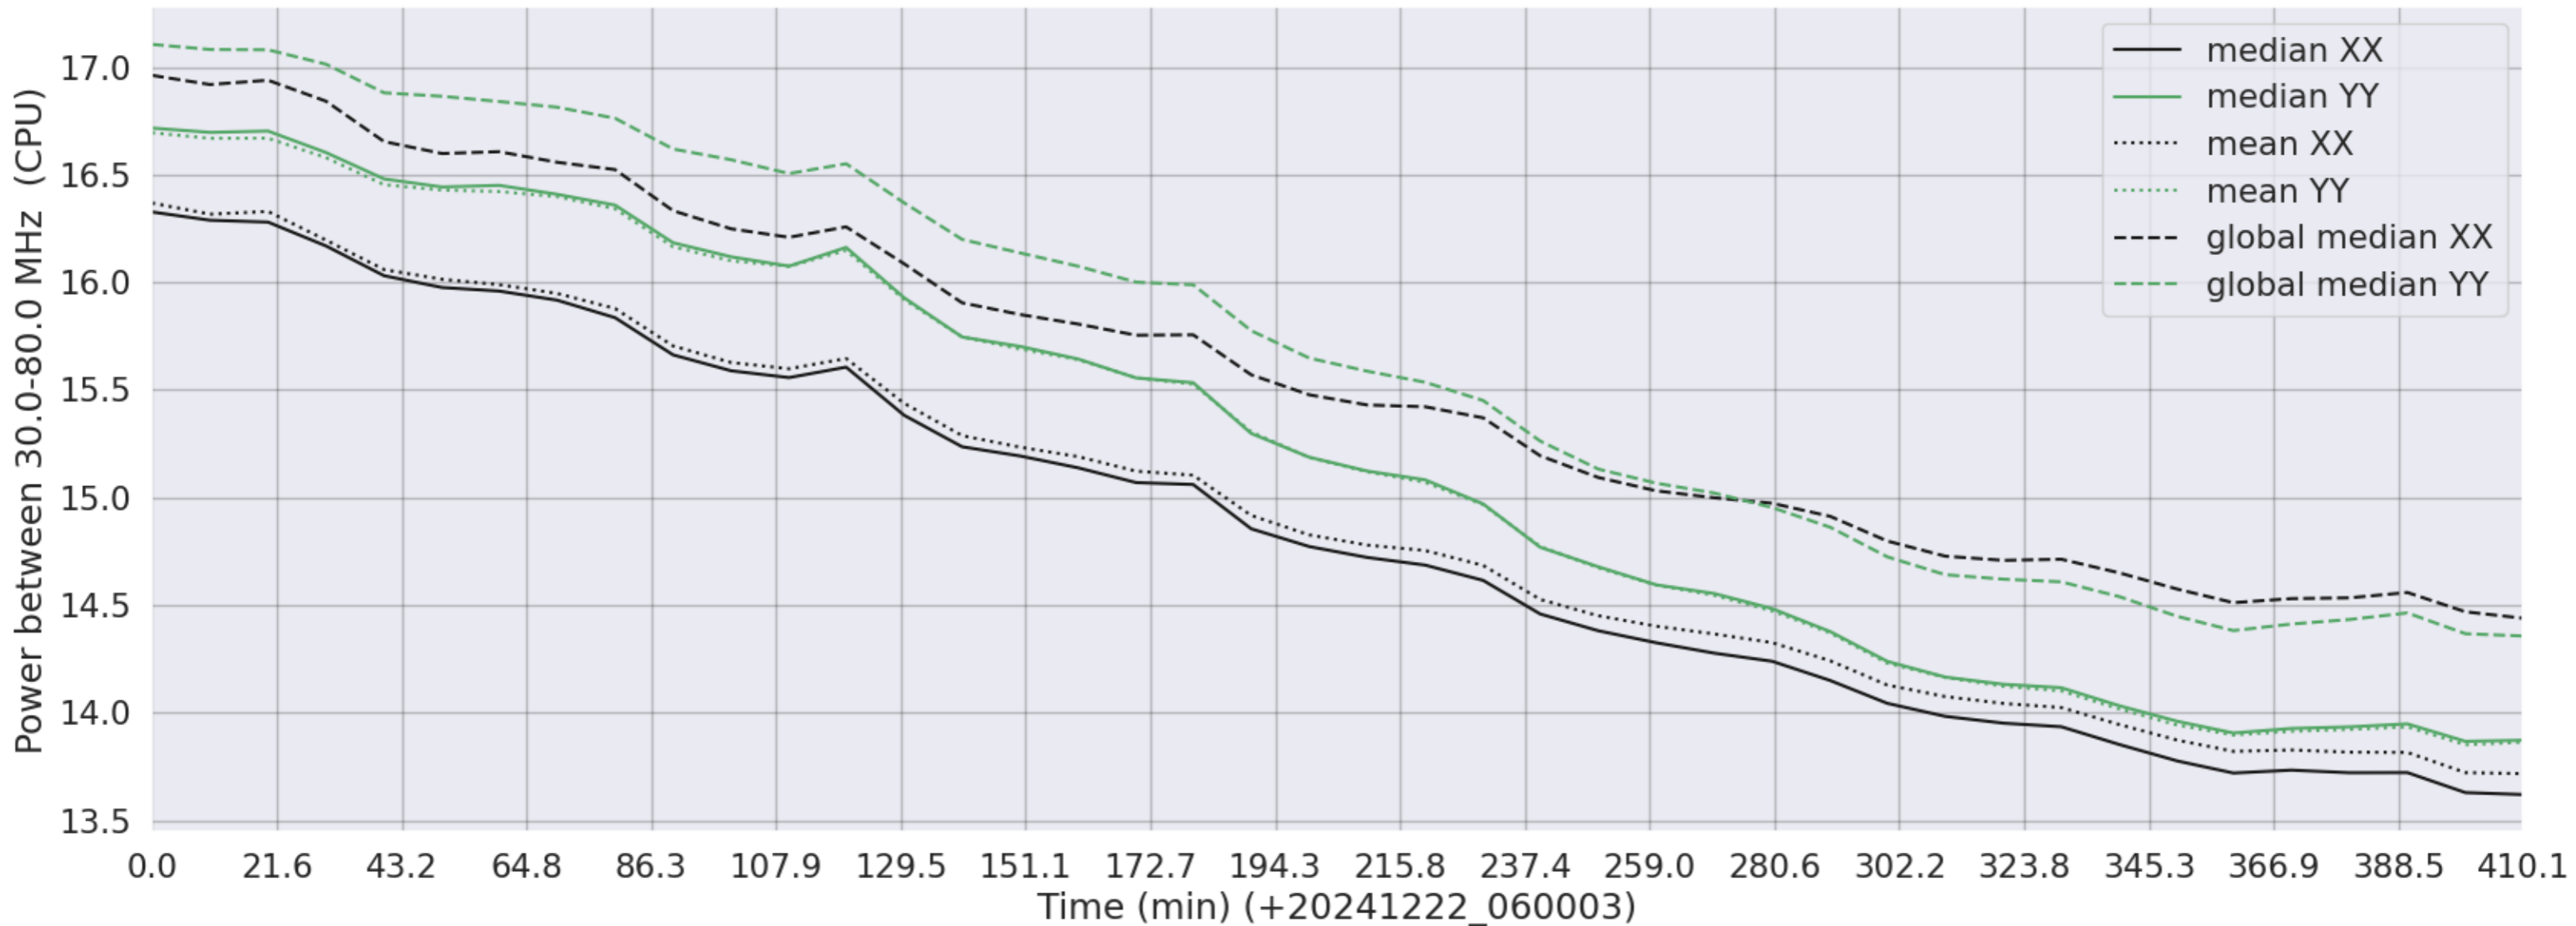

LWA028 - Correlator# 129 - XX FLAGS:Good - YY FLAGS:Good

LWA030 - Correlator# 128 - XX FLAGS:Good - YY FLAGS:Good