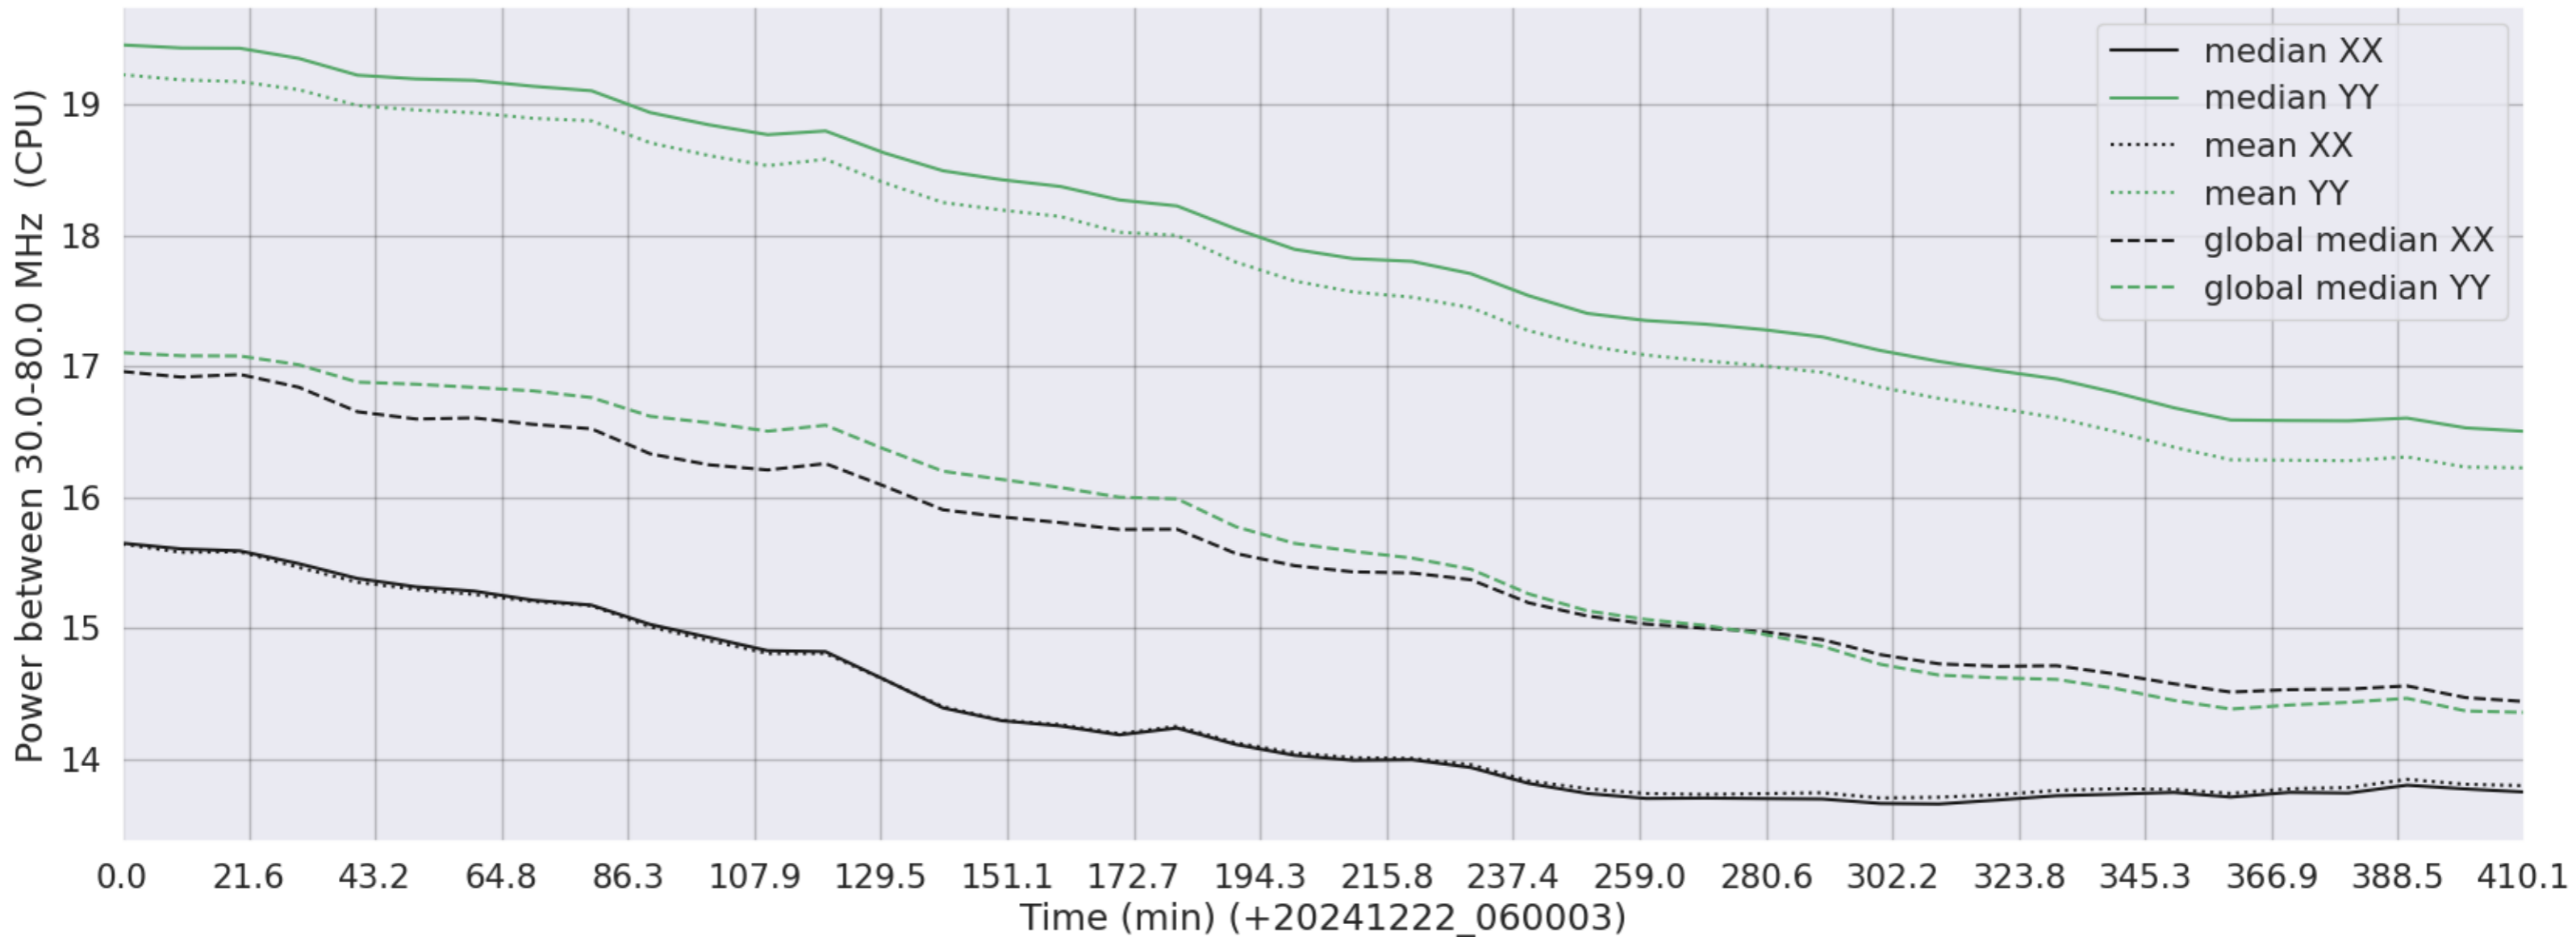

LWA307 - Correlator# 012 - XX FLAGS:Good - YY FLAGS:Good

LWA285 - Correlator# 013 - XX FLAGS:Good - YY FLAGS:Good

LWA309 - Correlator# 014 - XX FLAGS:Good - YY FLAGS:Good

LWA308 - Correlator# 015 - XX FLAGS:Good - YY FLAGS:Good