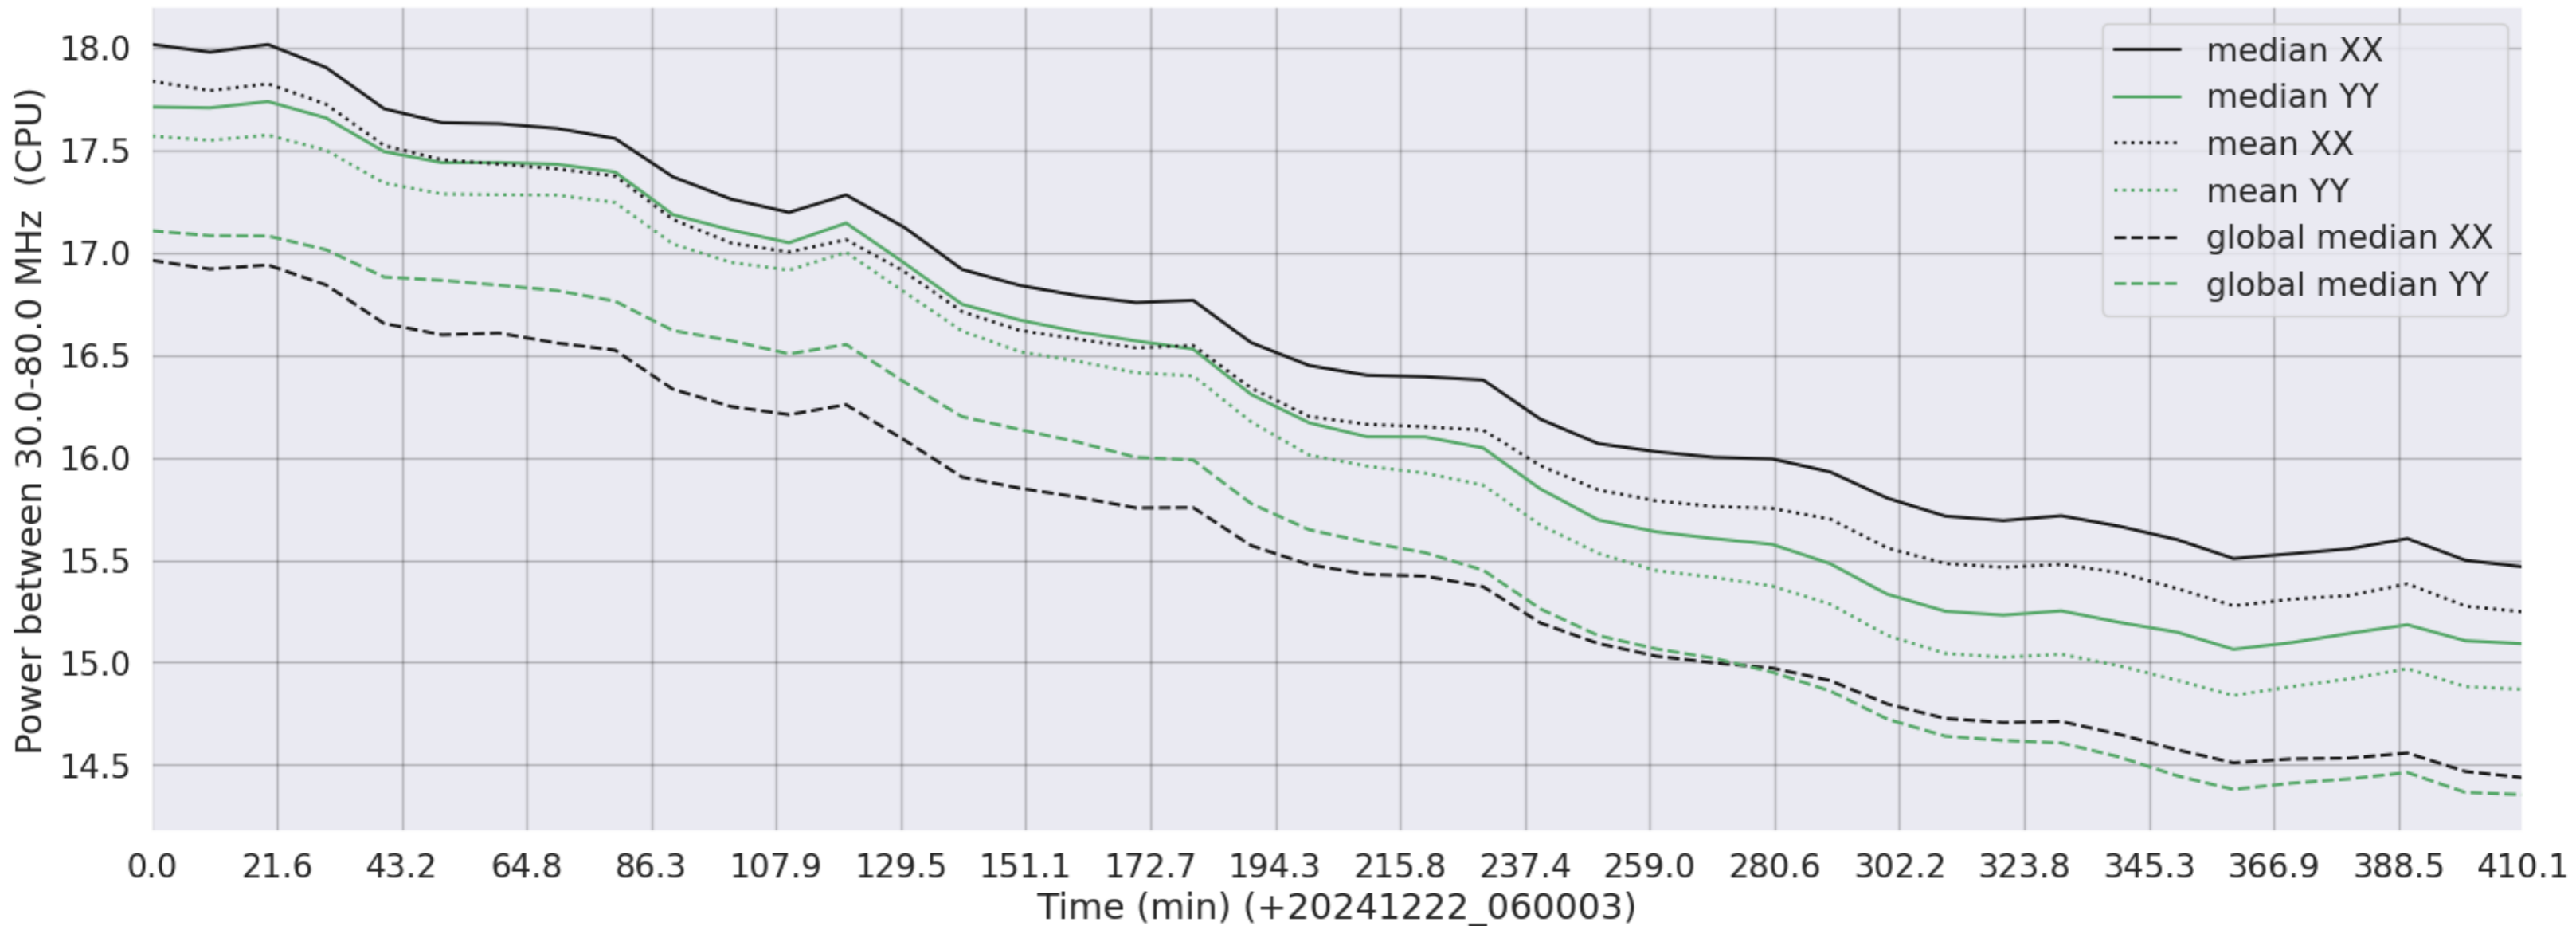

LWA140 - Correlator# 260 - XX FLAGS:Good - YY FLAGS:Good

LWA138 - Correlator# 261 - XX FLAGS:Good - YY FLAGS:Good

LWA161 - Correlator# 262 - XX FLAGS:Good - YY FLAGS:Good

LWA141 - Correlator# 263 - XX FLAGS:Good - YY FLAGS:Good