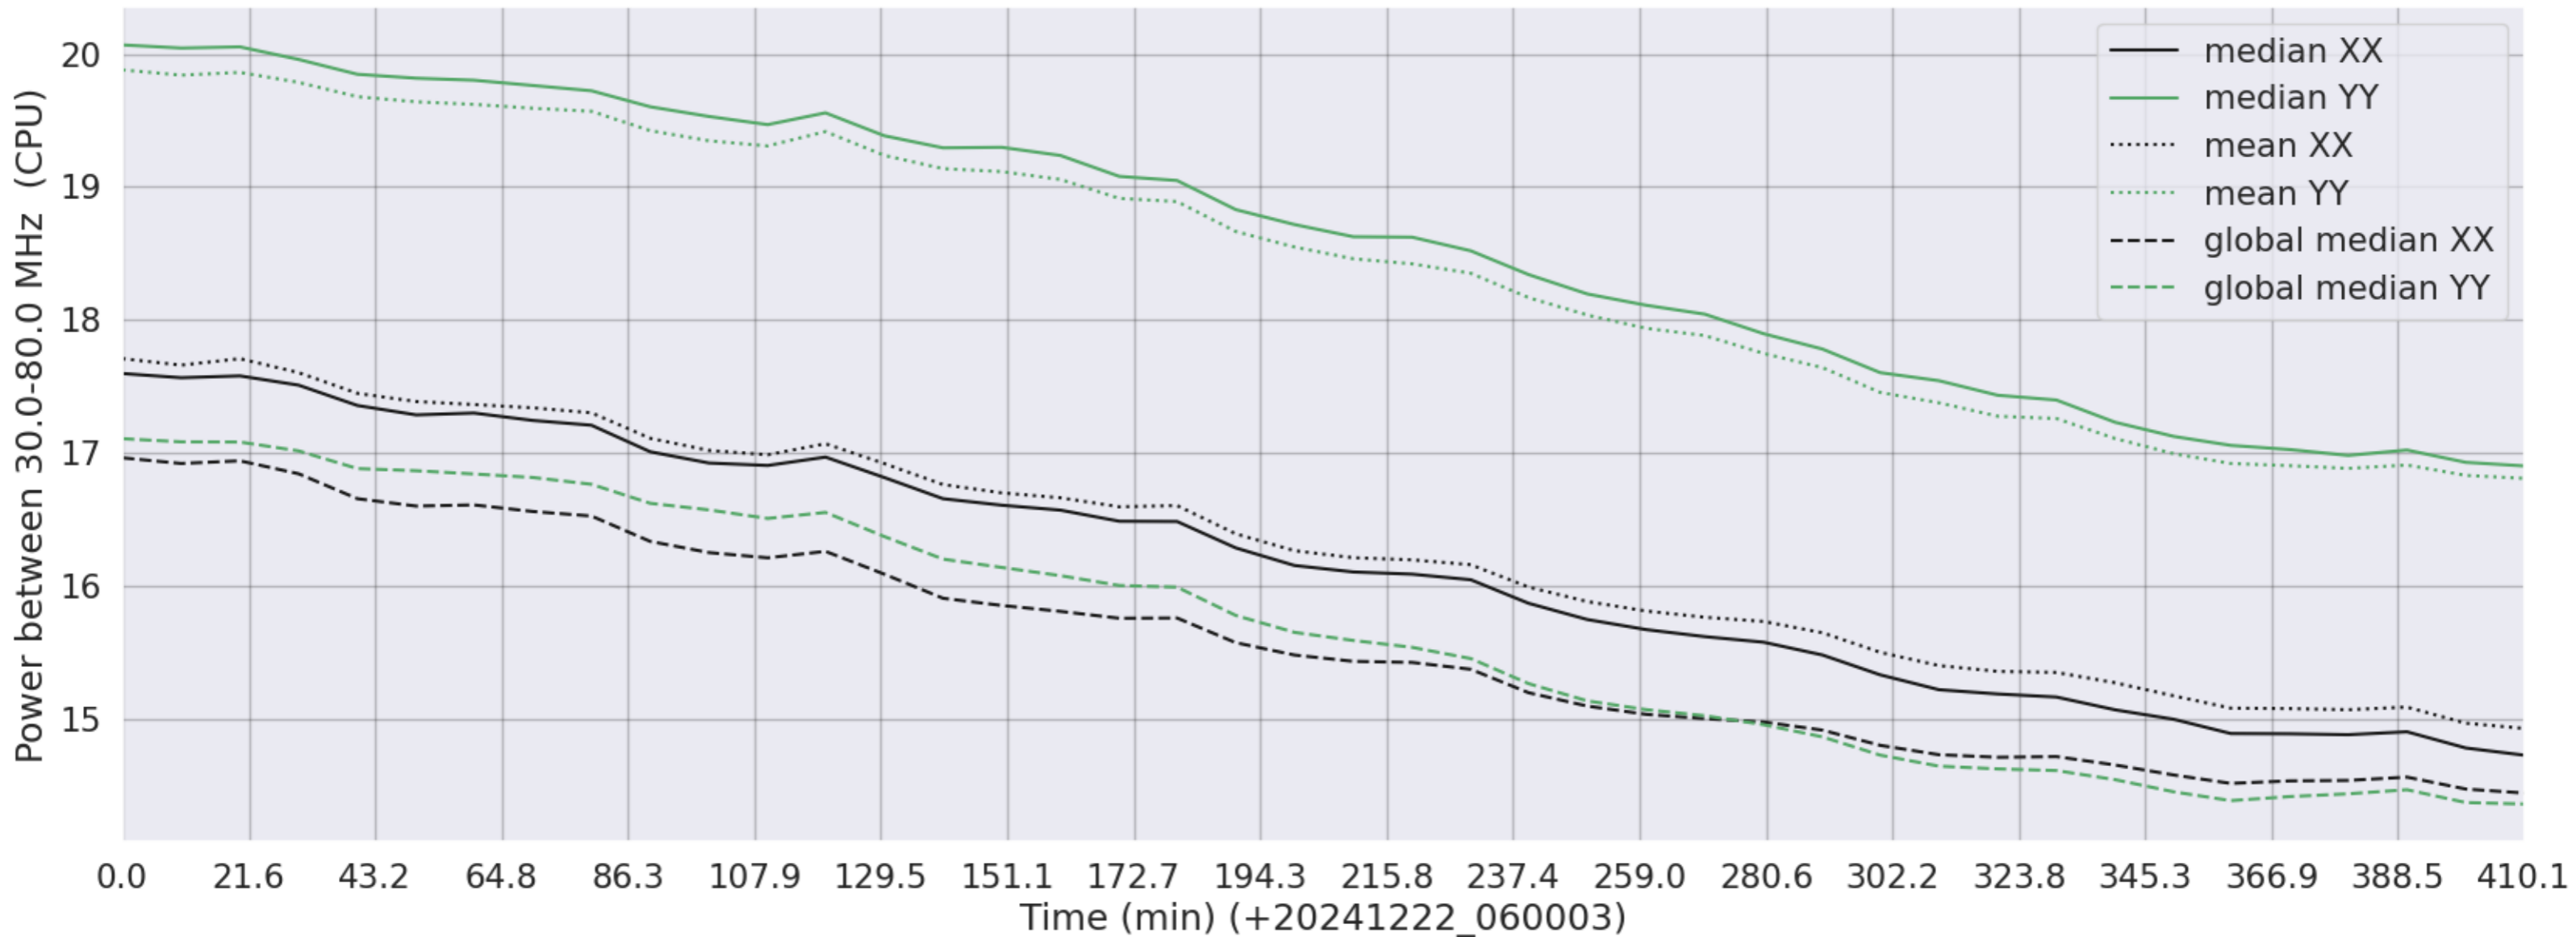

LWA289 - Correlator# 189 - XX FLAGS:Good - YY FLAGS:Good

LWA294 - Correlator# 188 - XX FLAGS:Good - YY FLAGS:Good