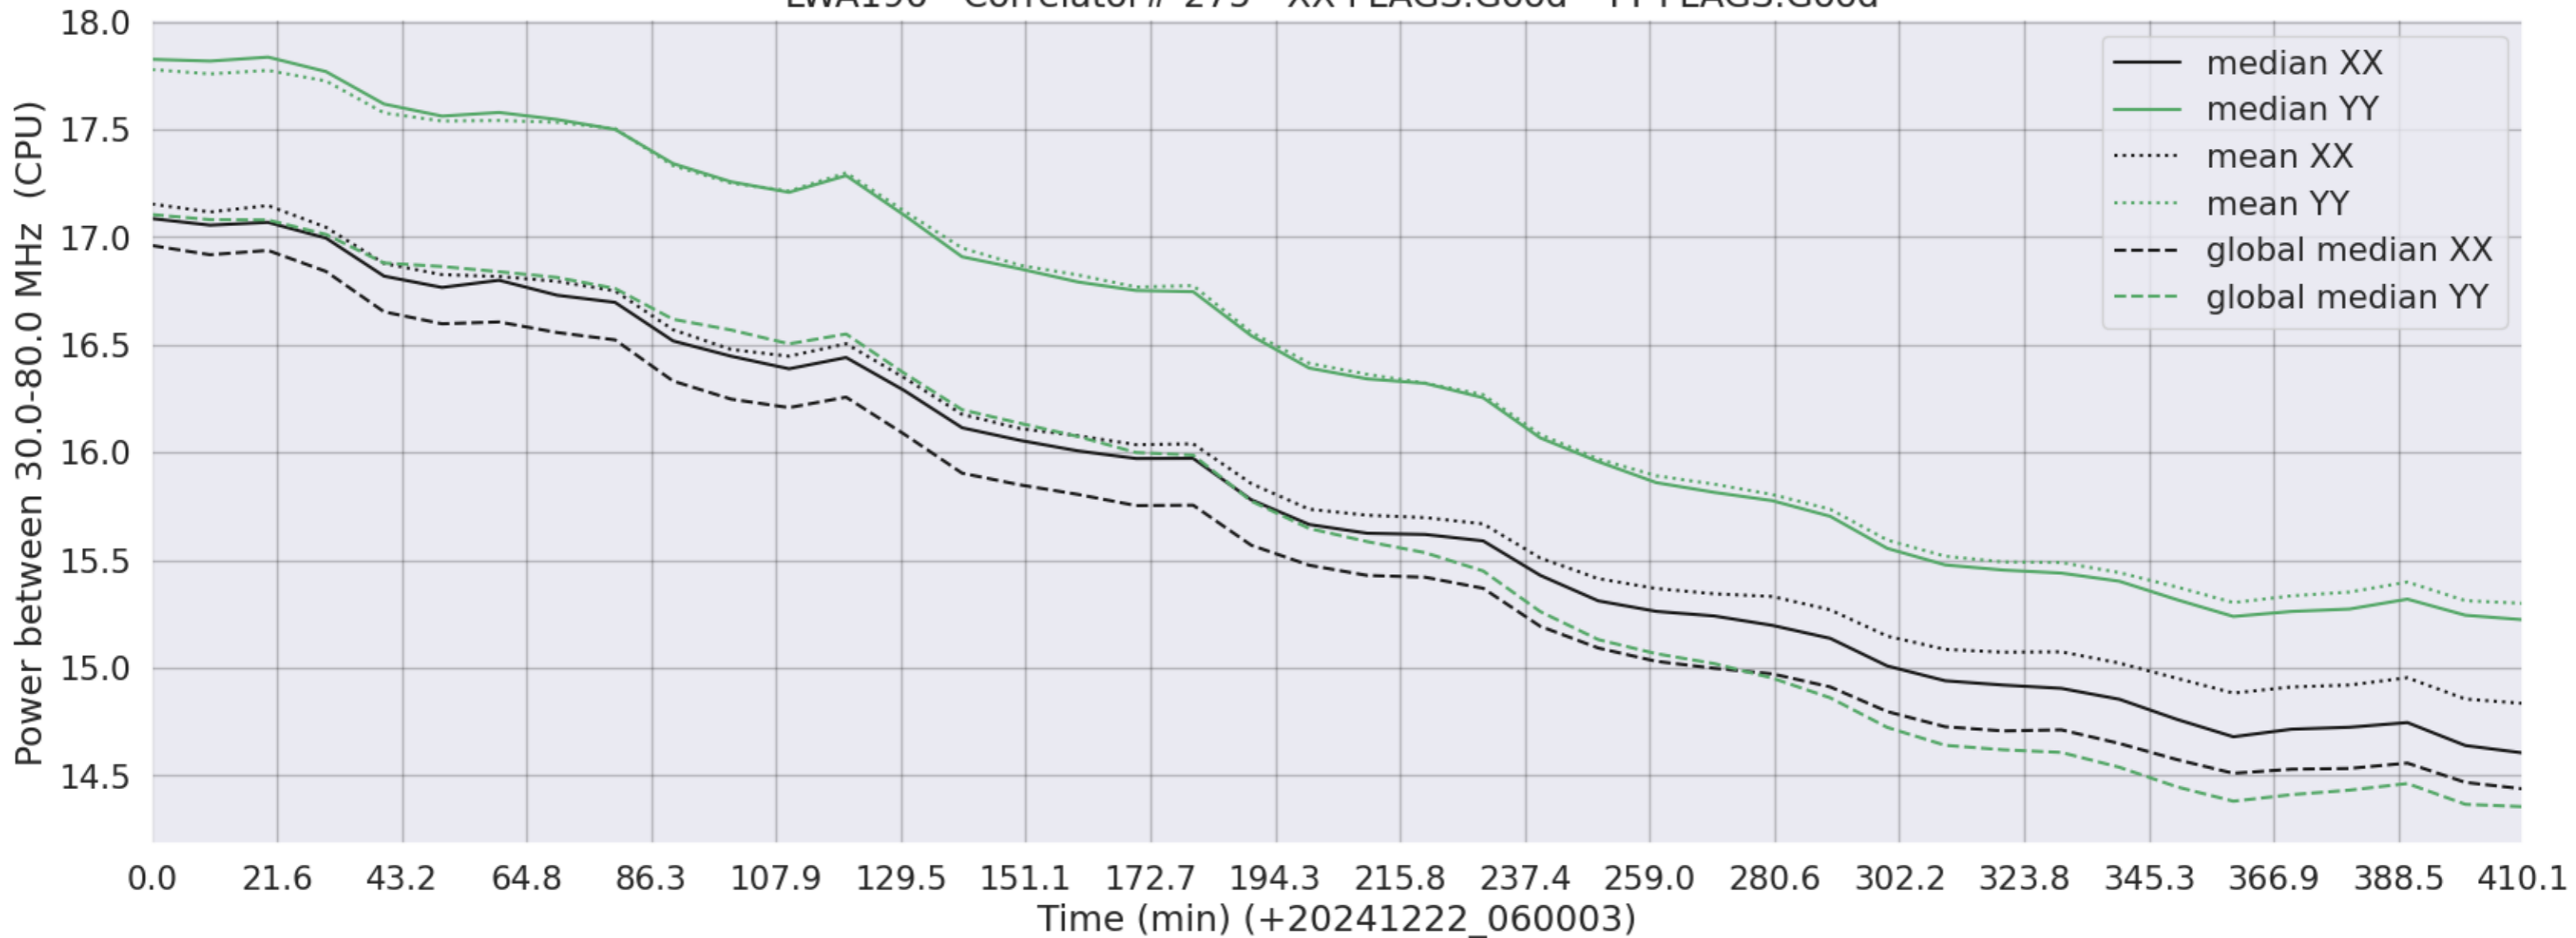

LWA195 - Correlator# 272 - XX FLAGS:Good - YY FLAGS:Good

LWA194 - Correlator# 273 - XX FLAGS:Good - YY FLAGS:Good

LWA197 - Correlator# 274 - XX FLAGS:Good - YY FLAGS:Good

LWA196 - Correlator# 275 - XX FLAGS:Good - YY FLAGS:Good