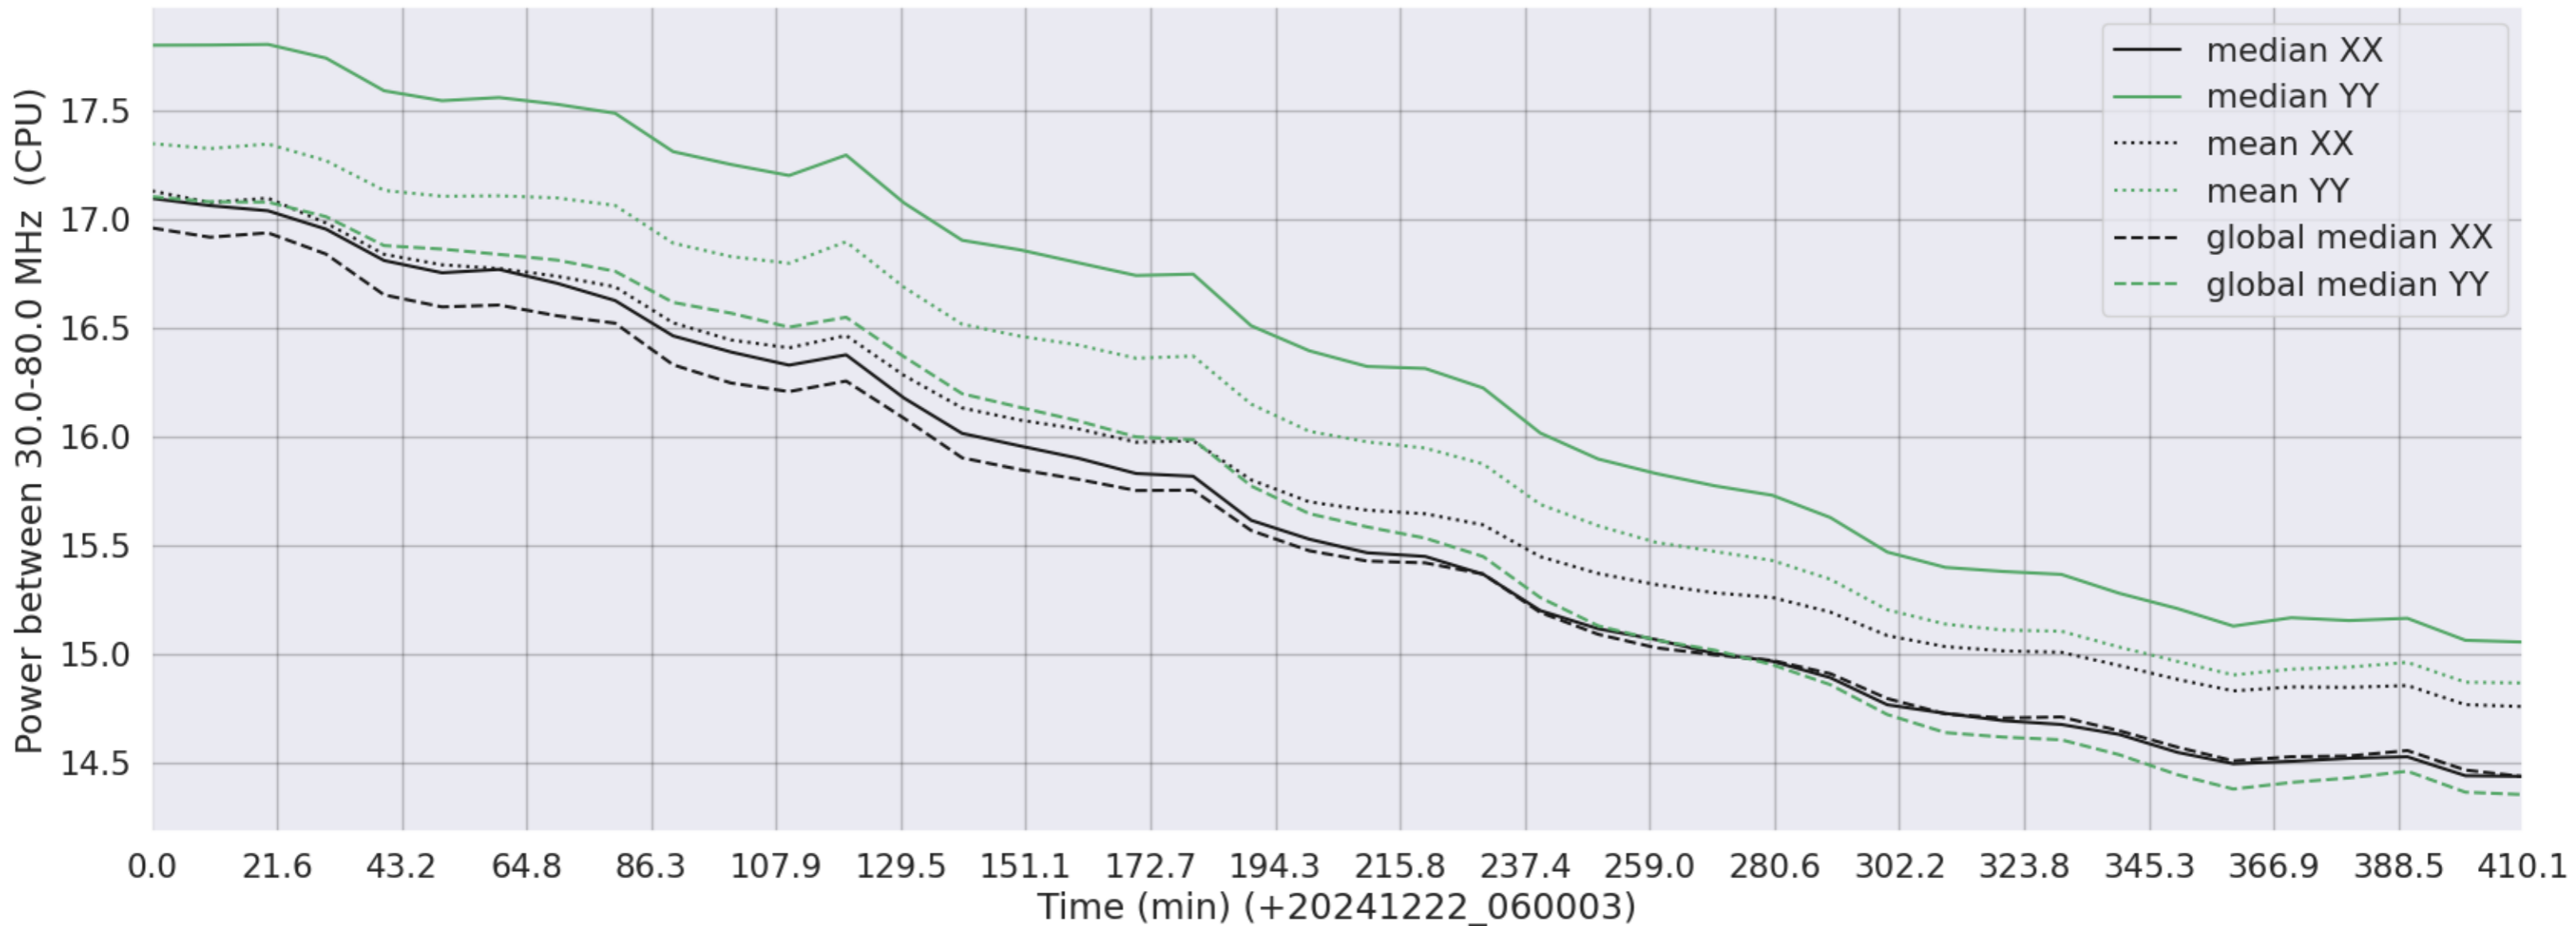

LWA162 - Correlator# 265 - XX FLAGS:Good - YY FLAGS:Good

LWA163 - Correlator# 264 - XX FLAGS:Good - YY FLAGS:Good