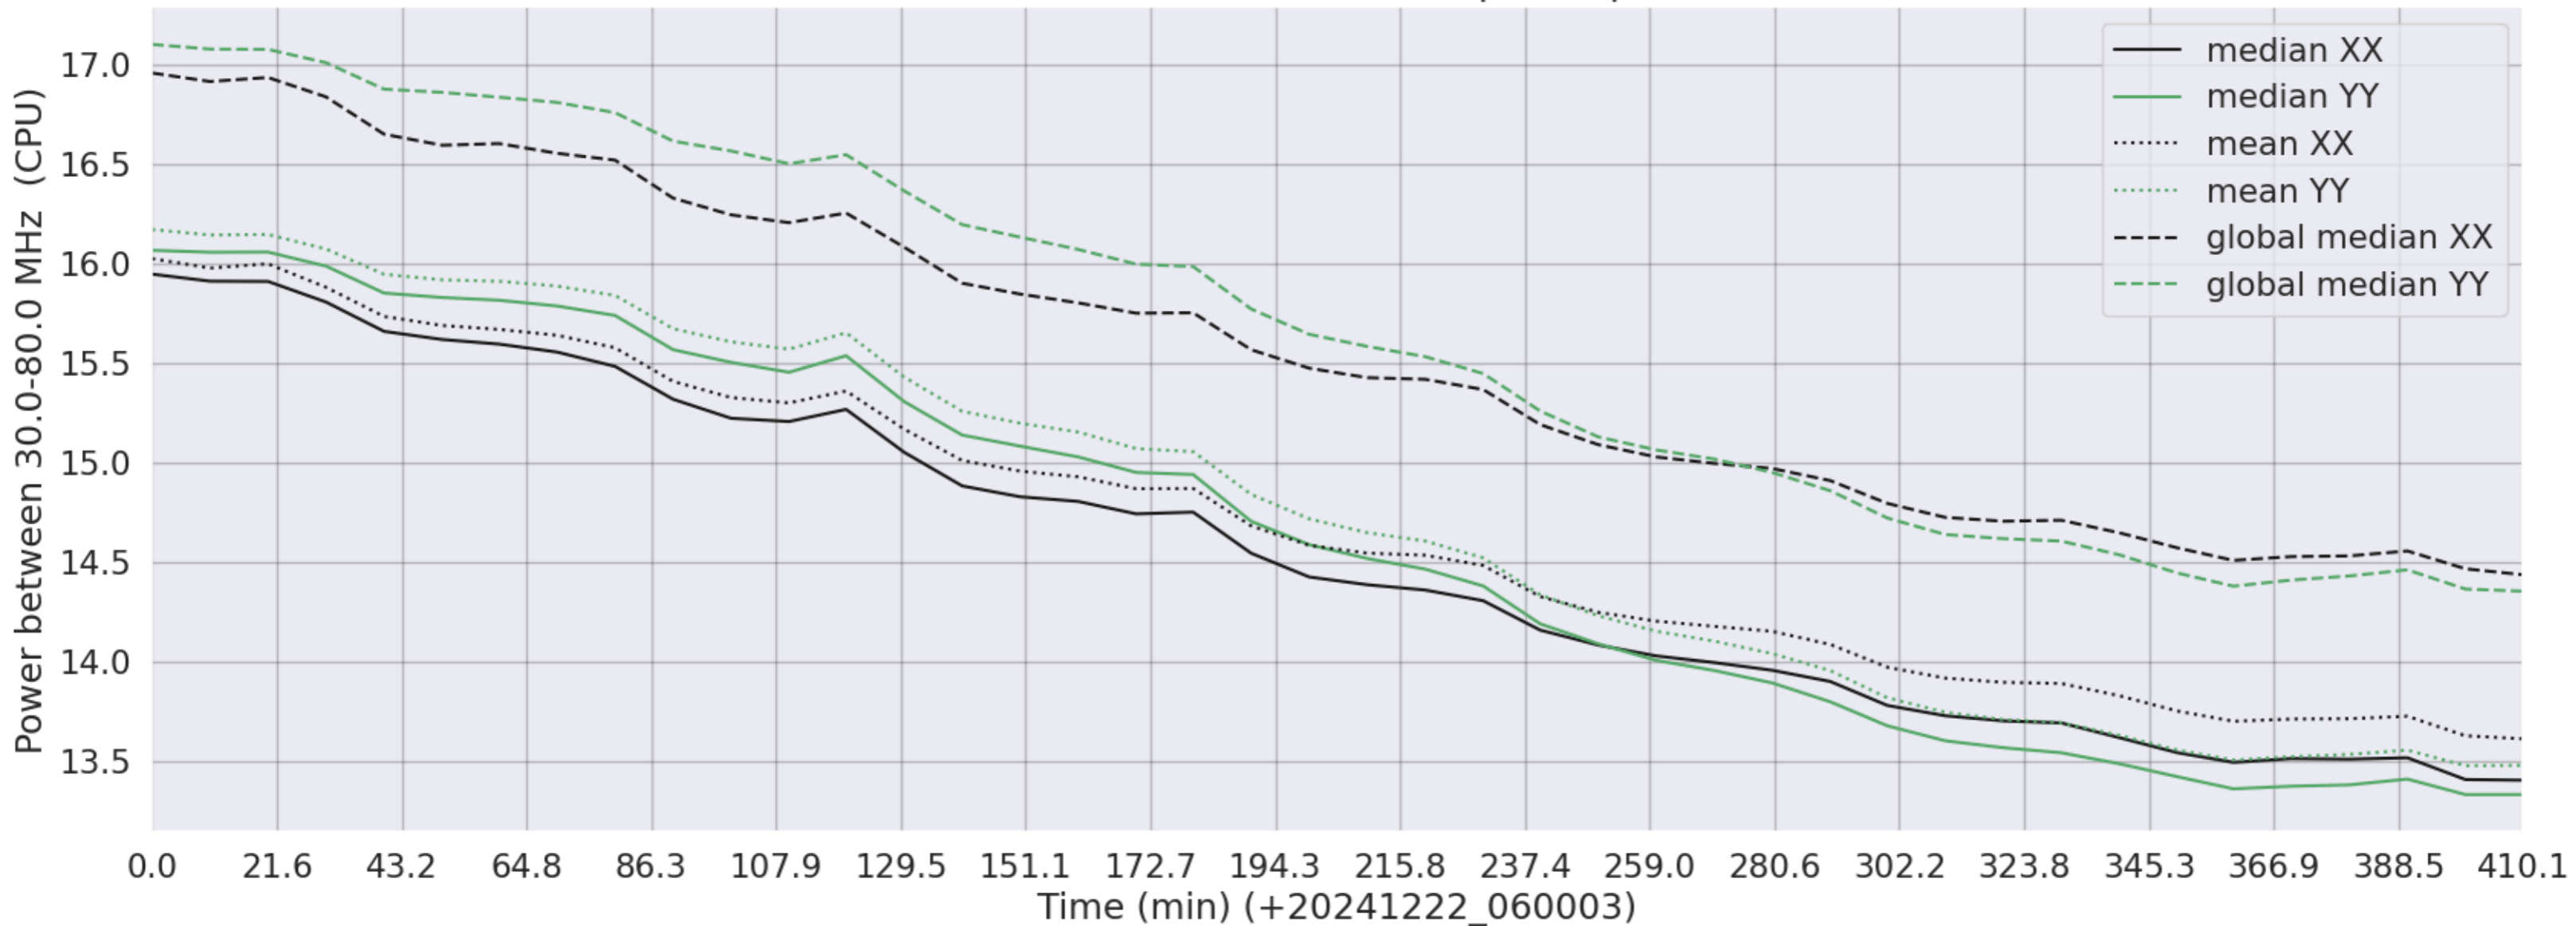

LWA008 - Correlator# 075 - XX FLAGS:Good - YY FLAGS:Good

LWA012 - Correlator# 074 - XX FLAGS:BadSpecShape - YY FLAGS:Good