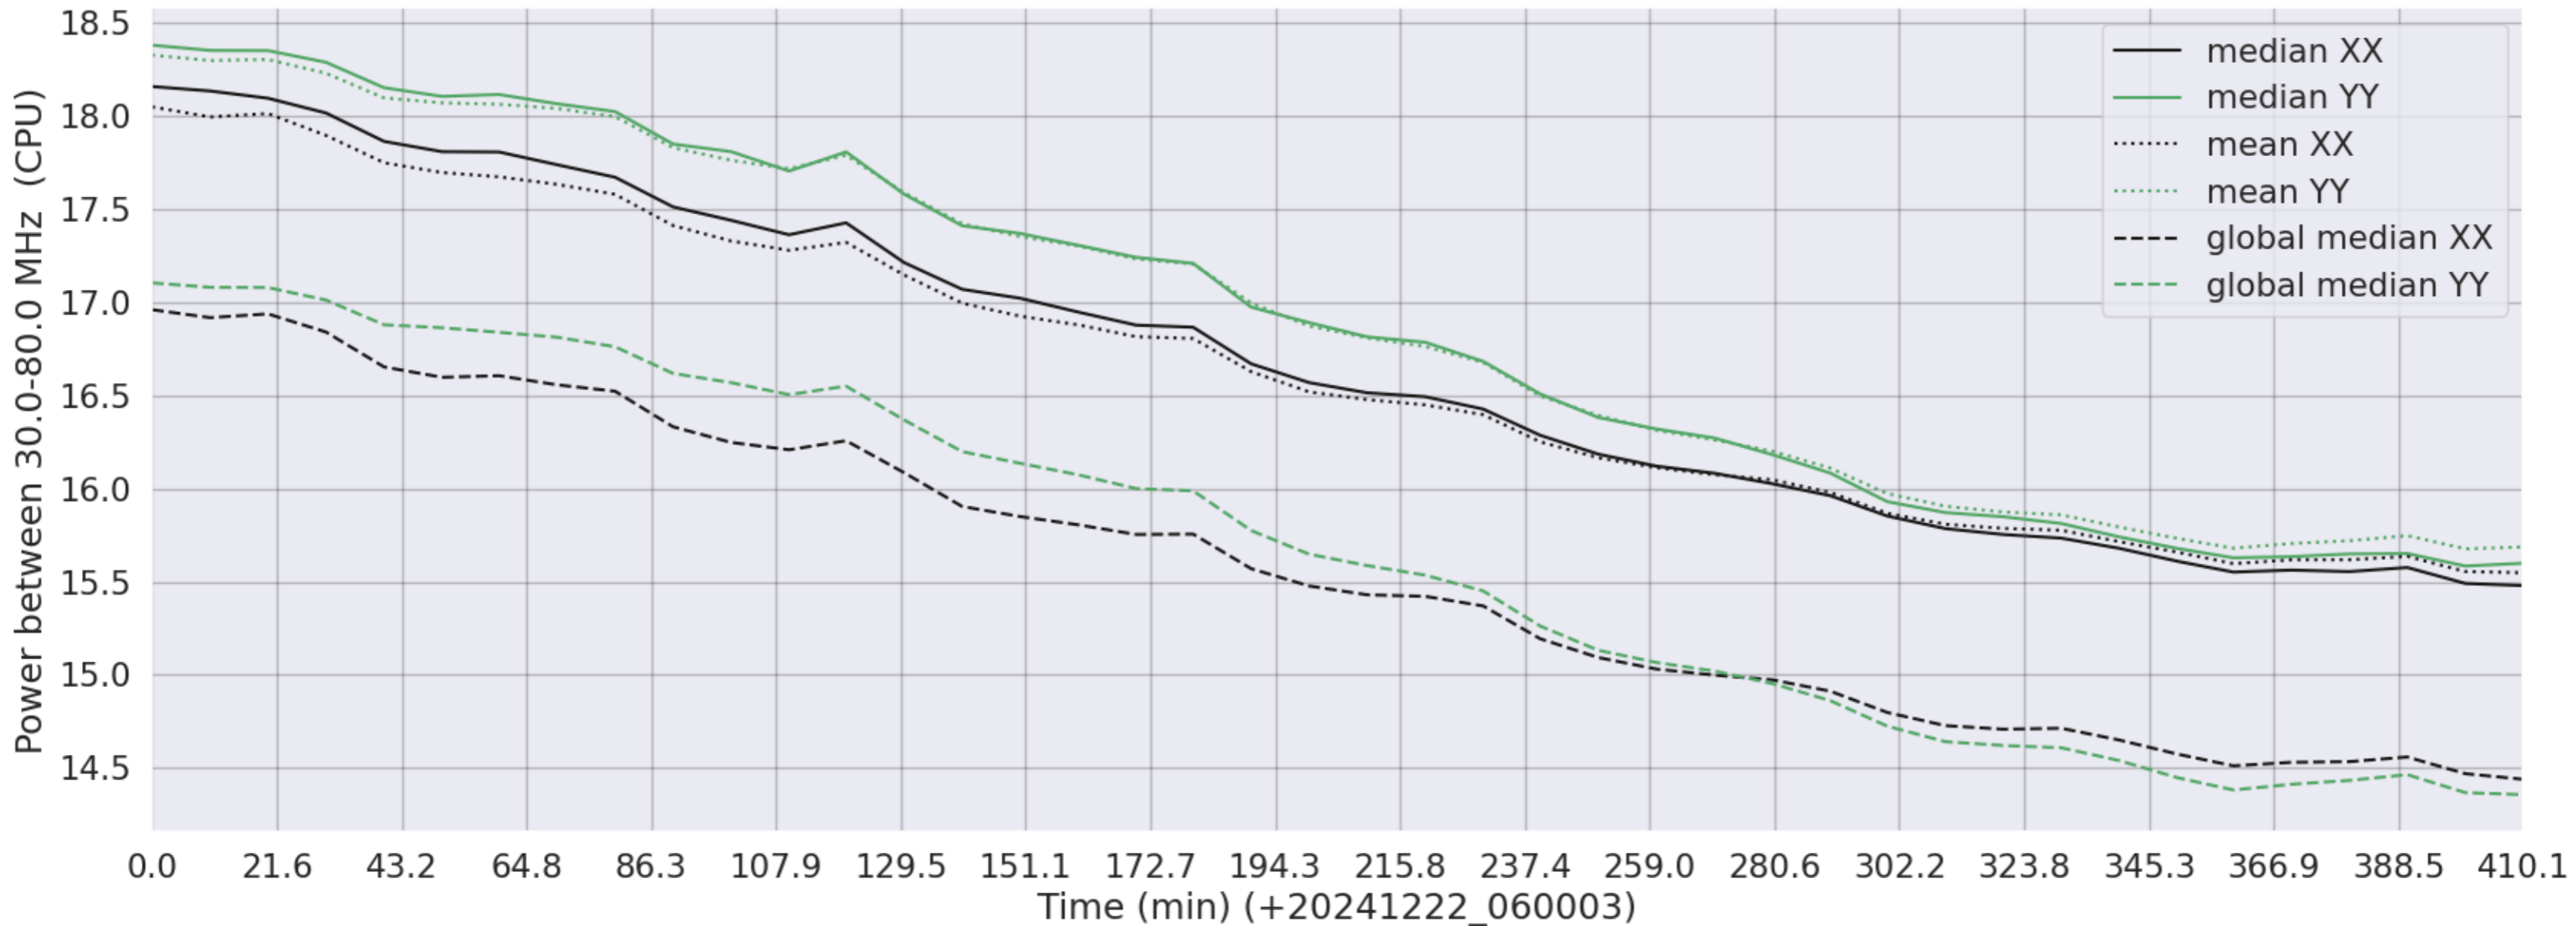

LWA163 - Correlator# 264 - XX FLAGS:Good - YY FLAGS:Good

LWA162 - Correlator# 265 - XX FLAGS:Good - YY FLAGS:Good

LWA165 - Correlator# 266 - XX FLAGS:Good - YY FLAGS:Good

LWA164 - Correlator# 267 - XX FLAGS:Good - YY FLAGS:Good