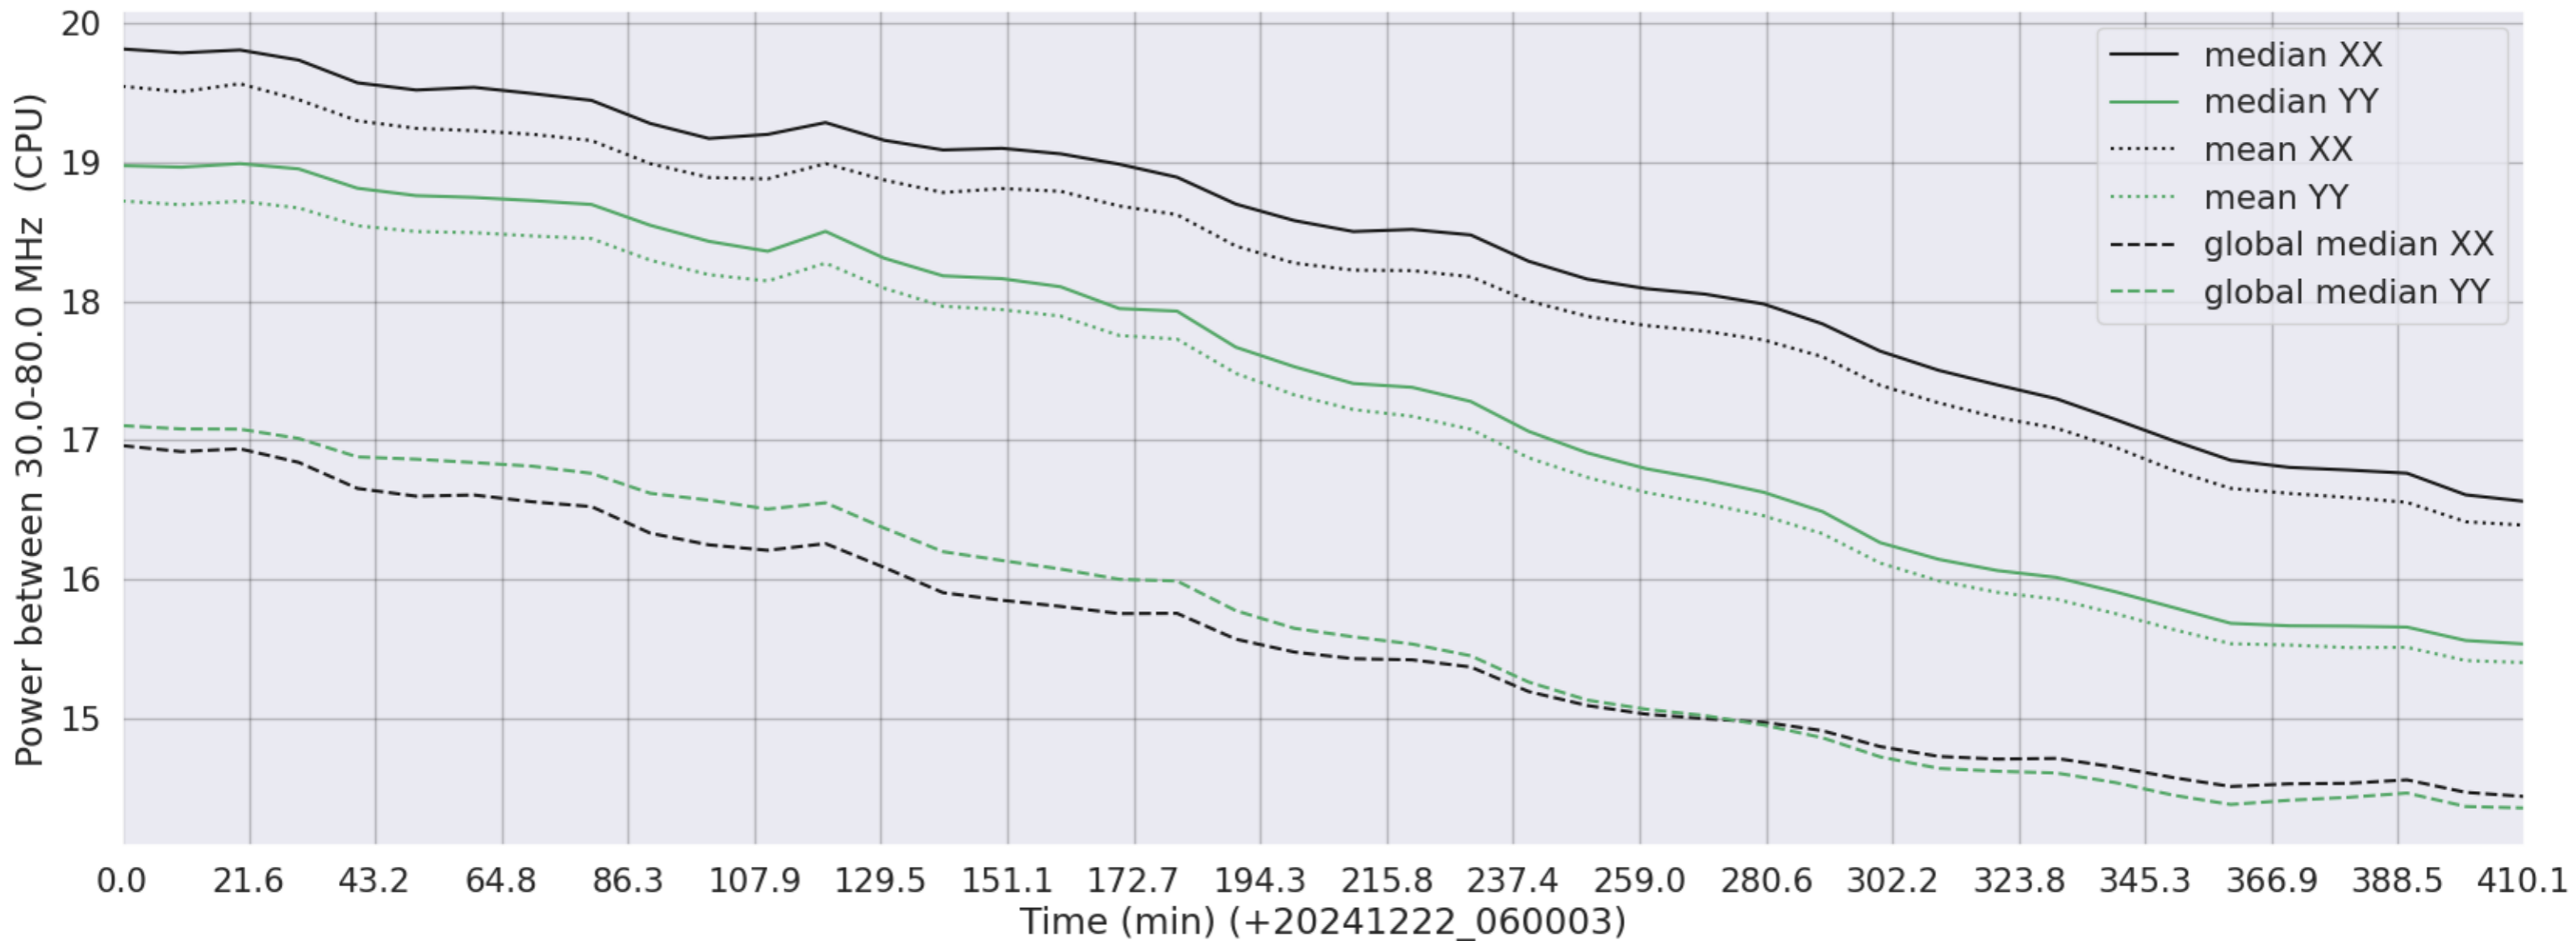

LWA312 - Correlator# 019 - XX FLAGS:Good - YY FLAGS:Good

LWA313 - Correlator# 018 - XX FLAGS:Good - YY FLAGS:Good