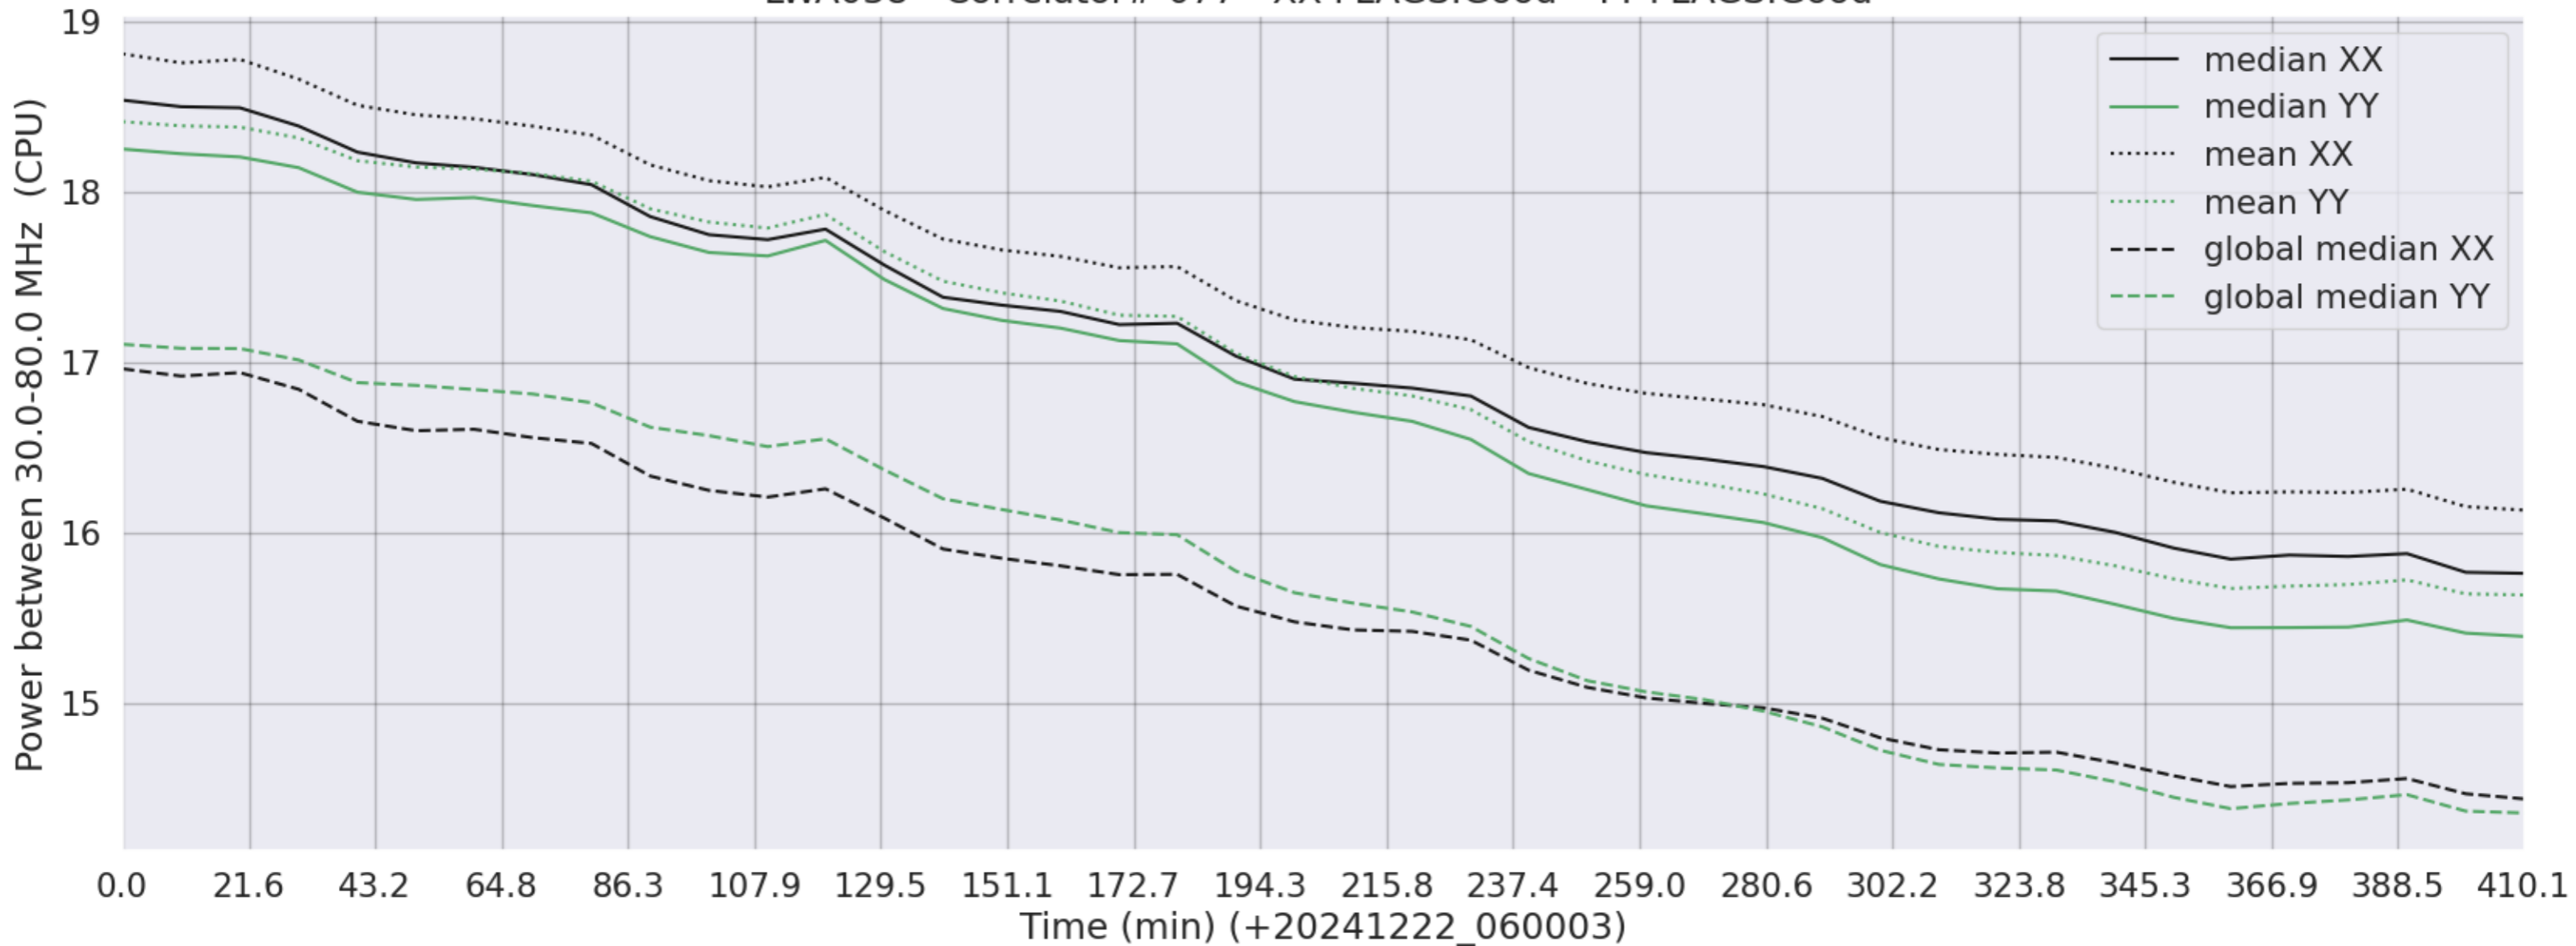

LWA042 - Correlator# 078 - XX FLAGS:Good - YY FLAGS:Good

LWA038 - Correlator# 077 - XX FLAGS:Good - YY FLAGS:Good