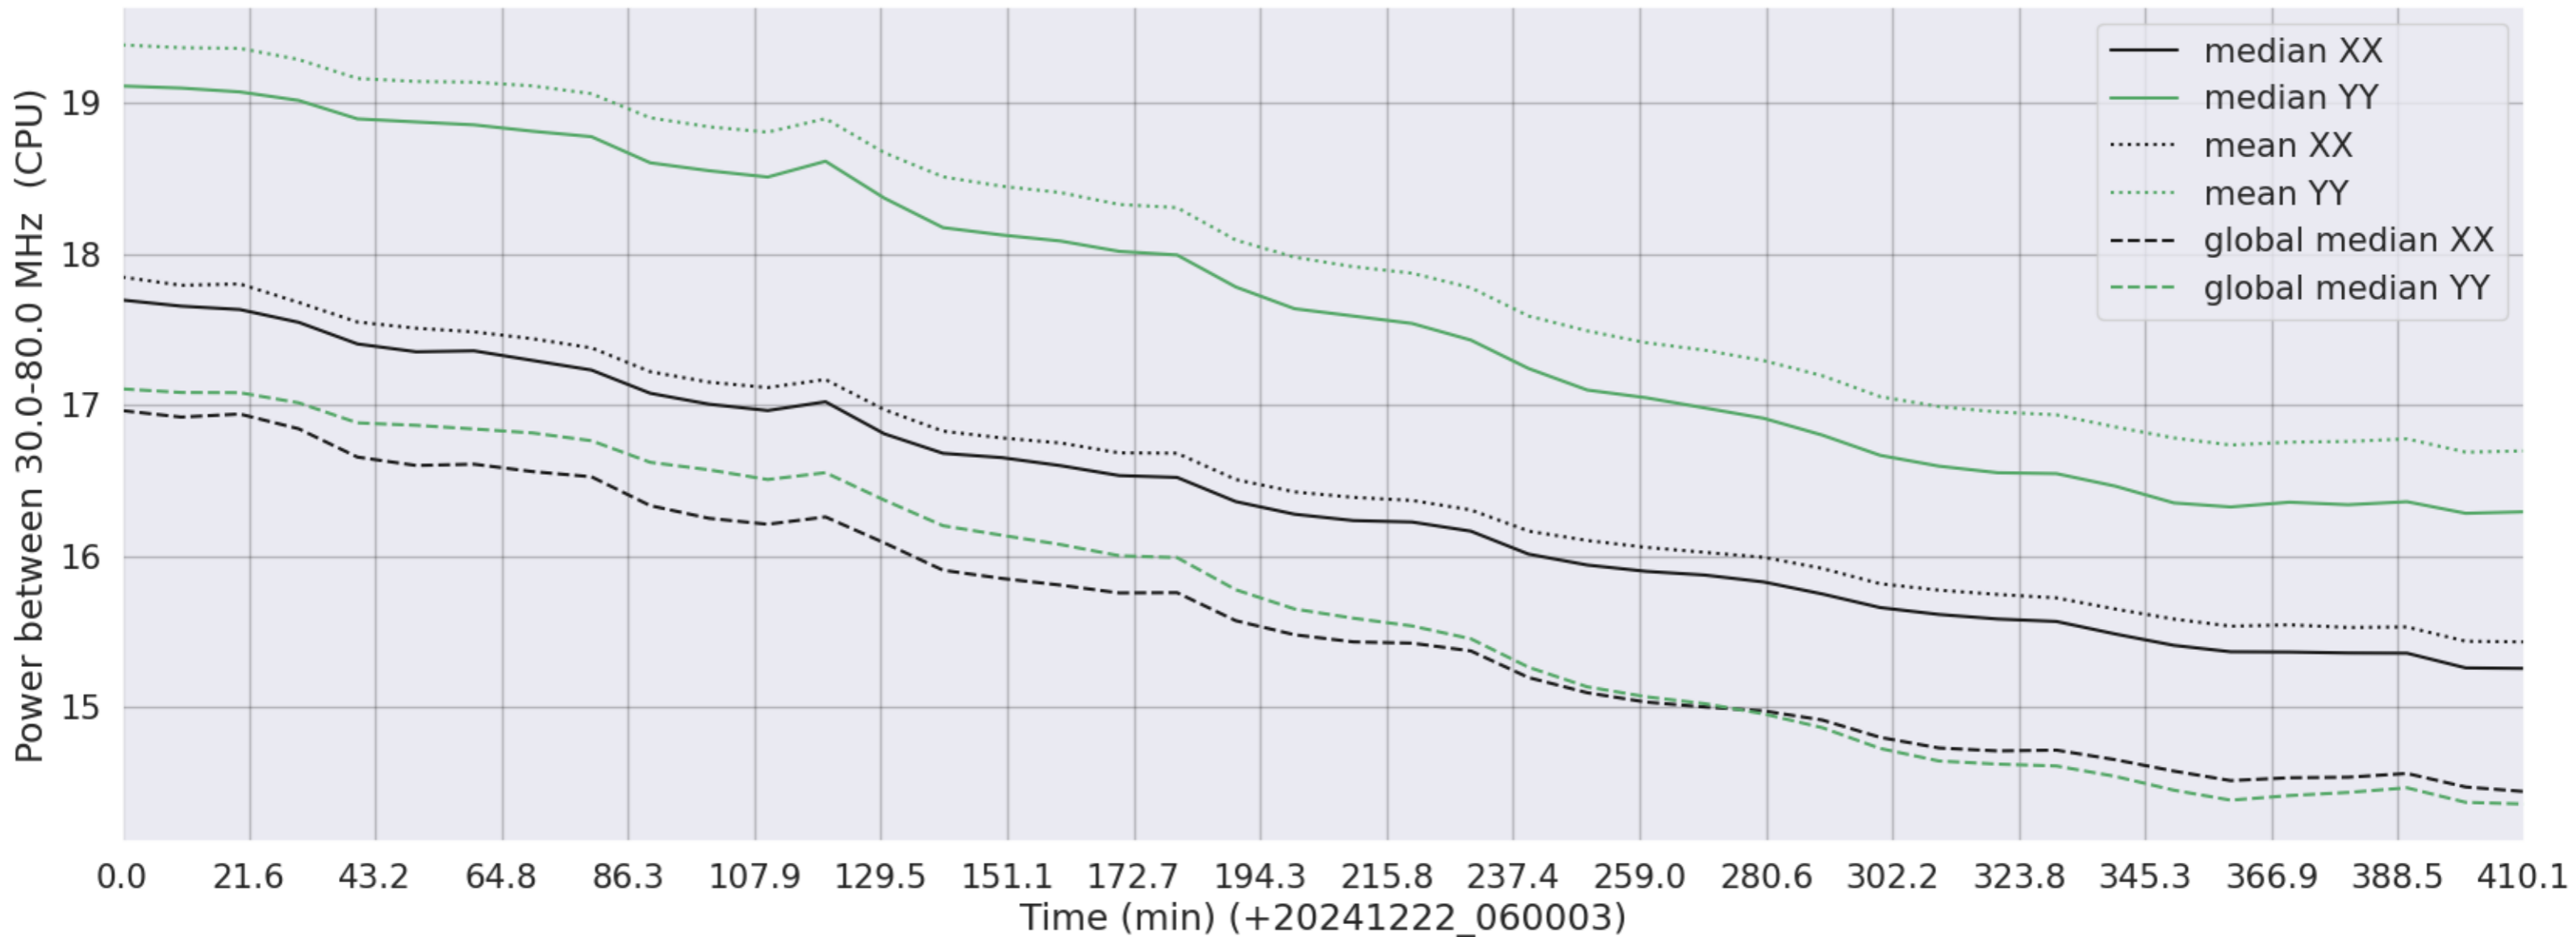

LWA066 - Correlator# 164 - XX FLAGS:Good - YY FLAGS:Good

LWA065 - Correlator# 165 - XX FLAGS:Good - YY FLAGS:Good

LWA068 - Correlator# 166 - XX FLAGS:Good - YY FLAGS:Good

LWA067 - Correlator# 167 - XX FLAGS:Good - YY FLAGS:Good