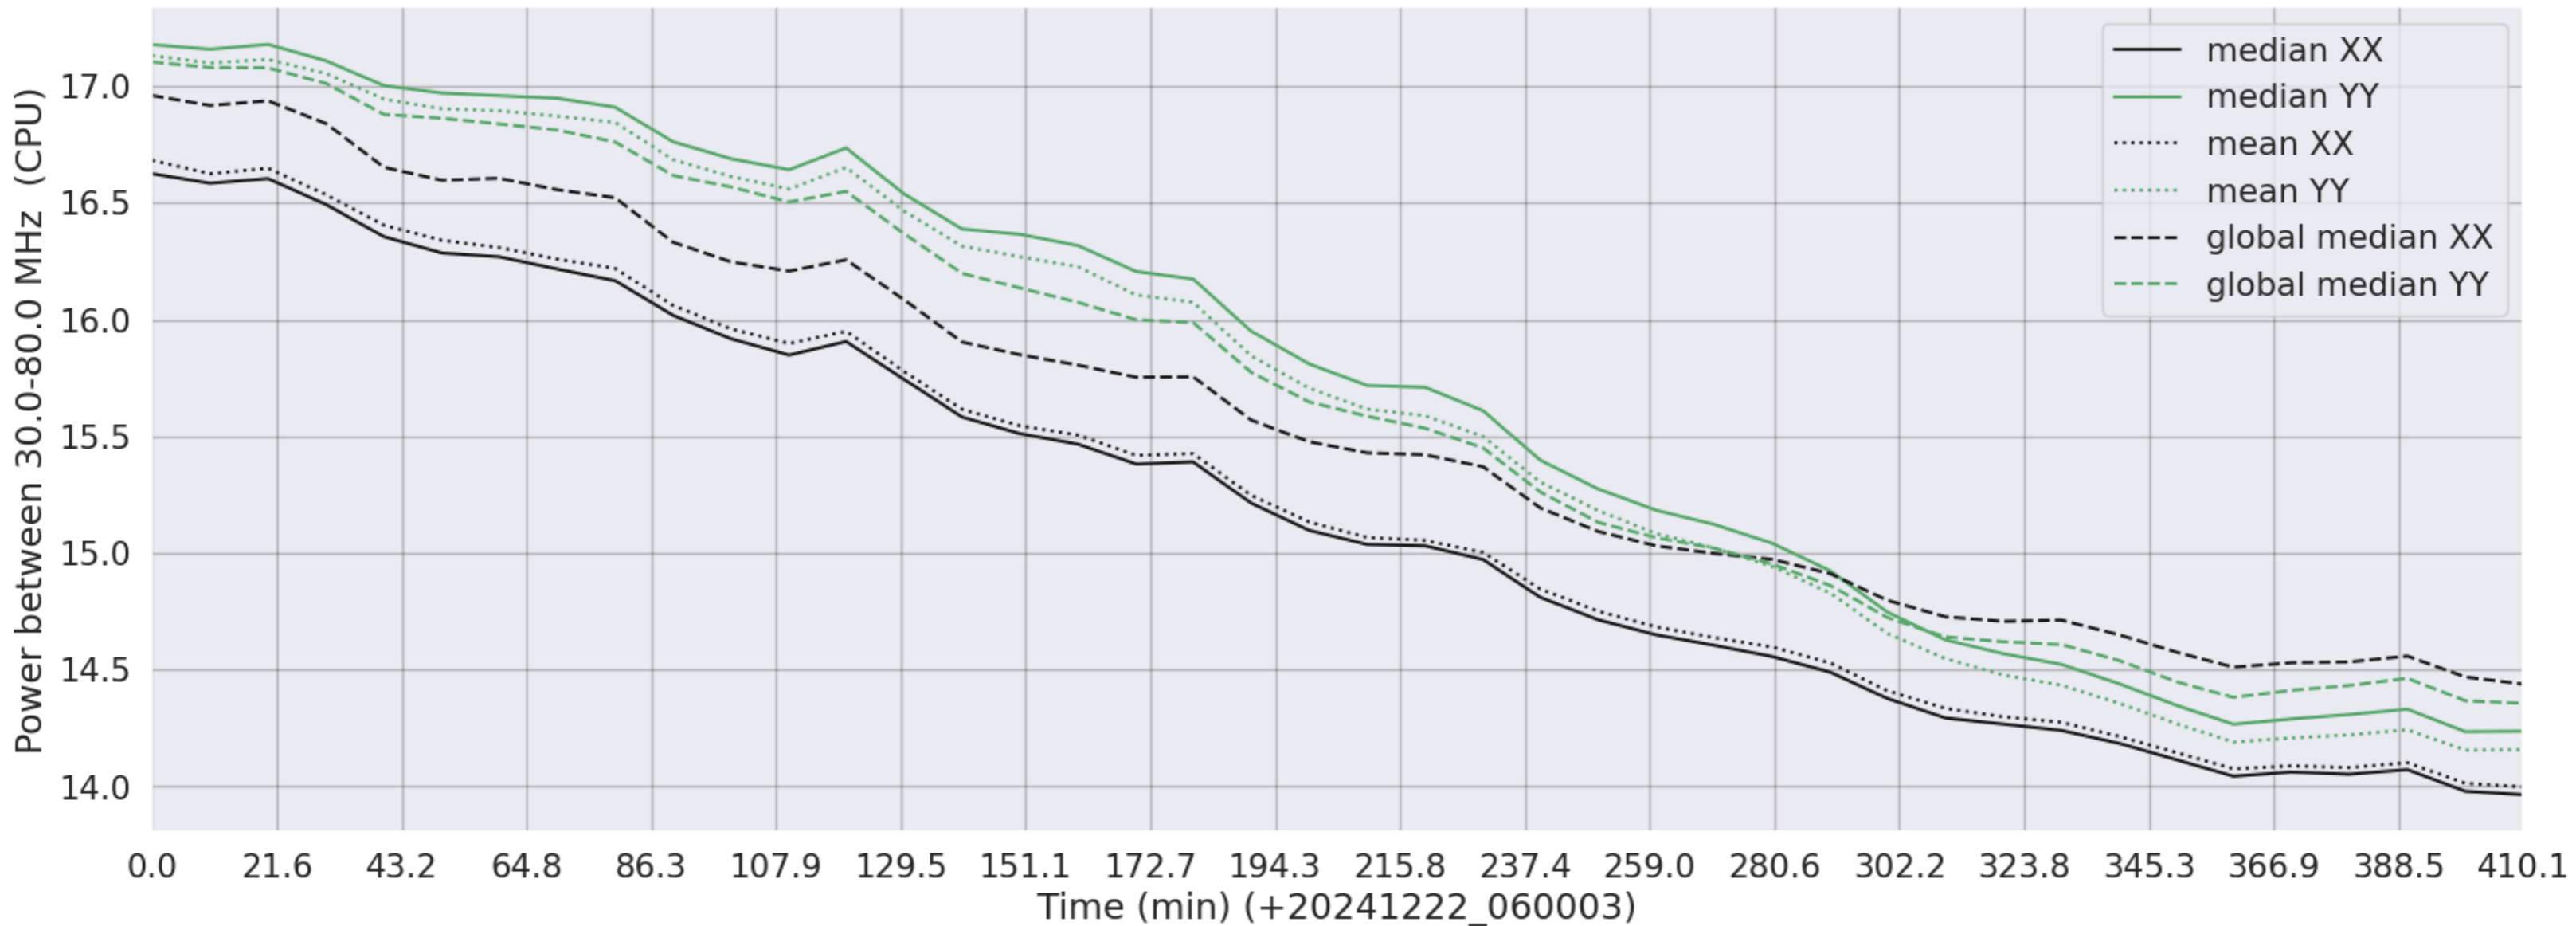

LWA266 - Correlator# 000 - XX FLAGS:Good - YY FLAGS:Good

LWA259 - Correlator# 001 - XX FLAGS:Good - YY FLAGS:Good

LWA268 - Correlator# 002 - XX FLAGS:Good - YY FLAGS:Good

LWA267 - Correlator# 003 - XX FLAGS:Good - YY FLAGS:Good