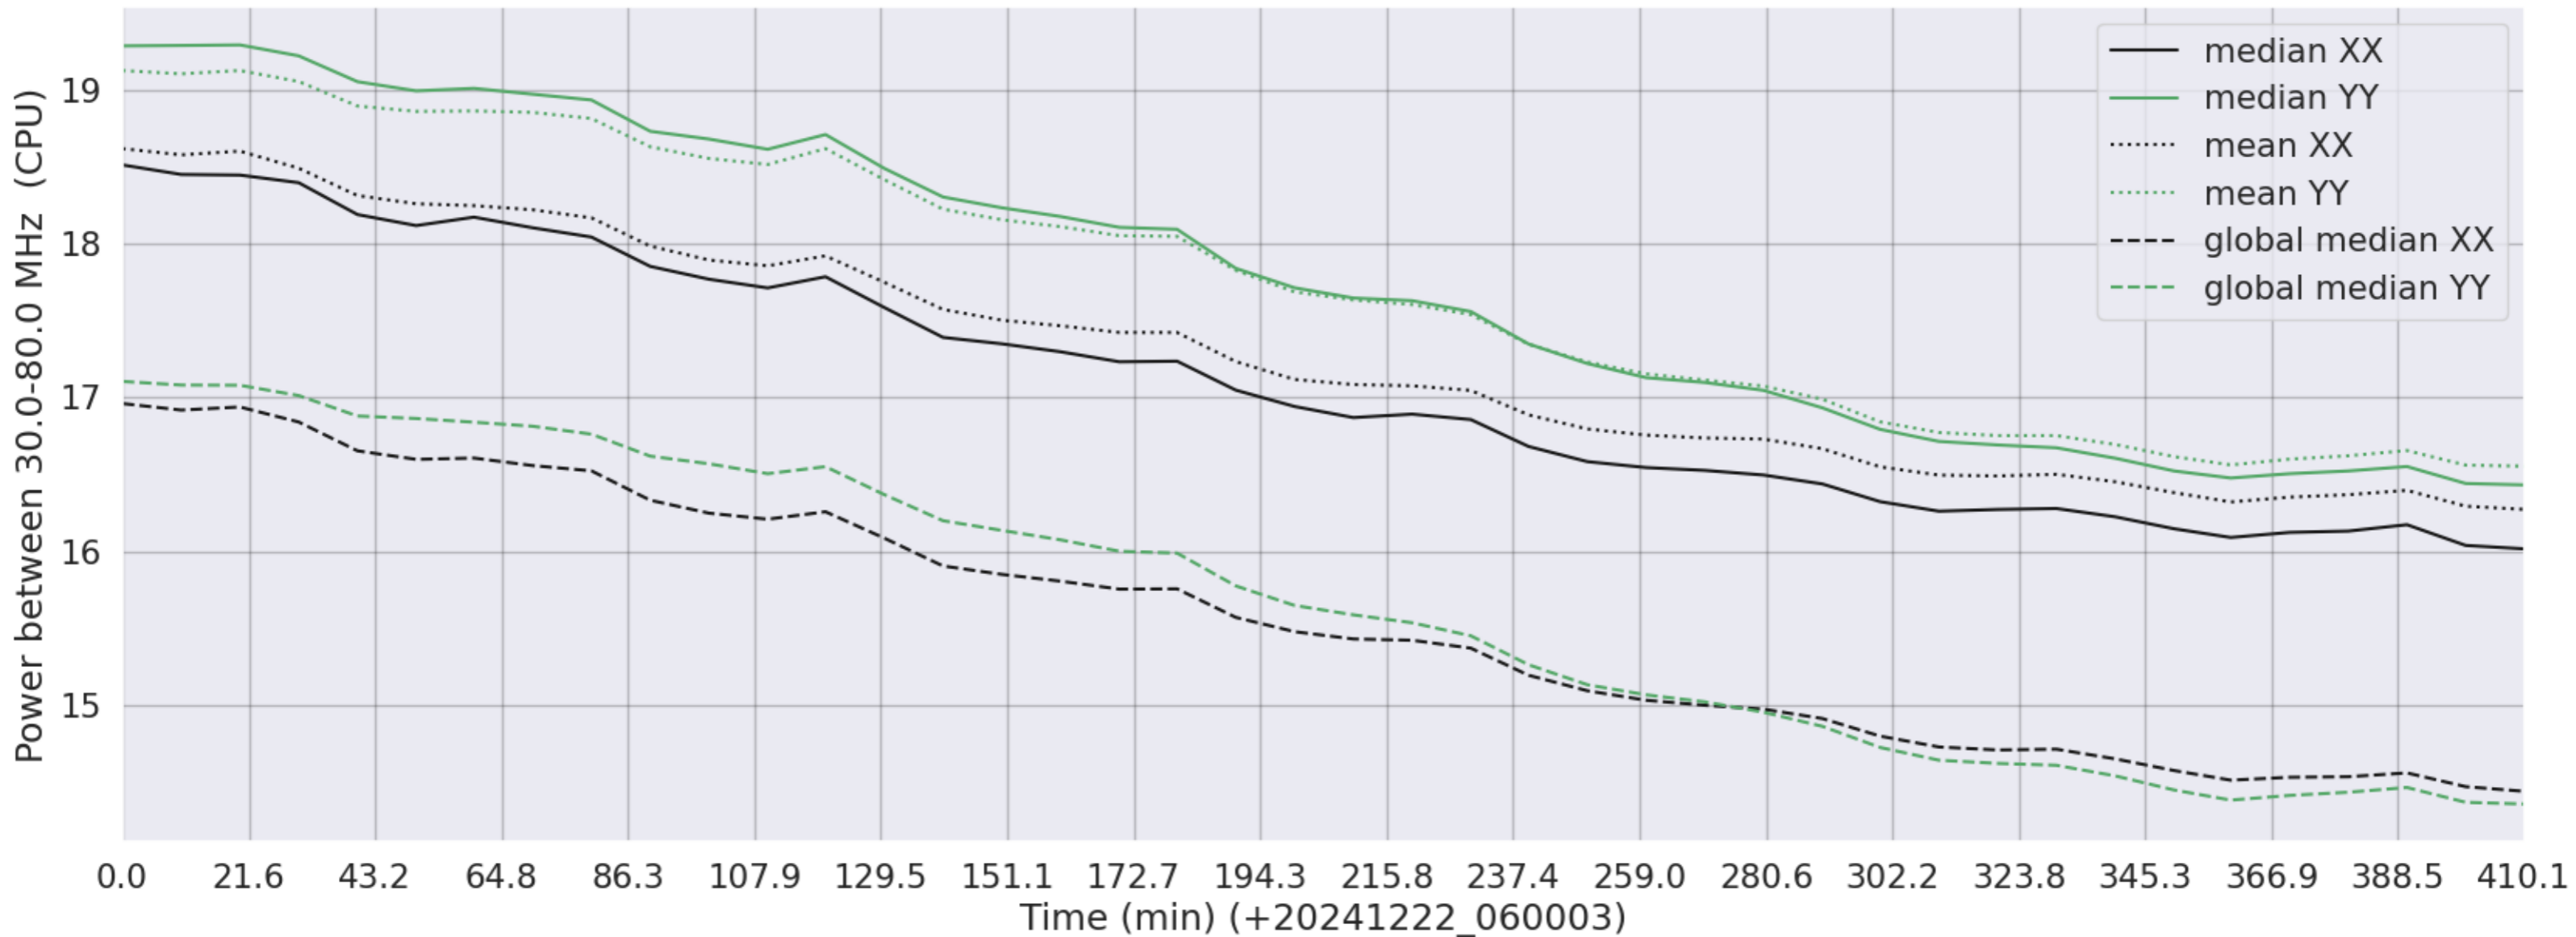

LWA194 - Correlator# 273 - XX FLAGS:Good - YY FLAGS:Good

LWA195 - Correlator# 272 - XX FLAGS:Good - YY FLAGS:Good