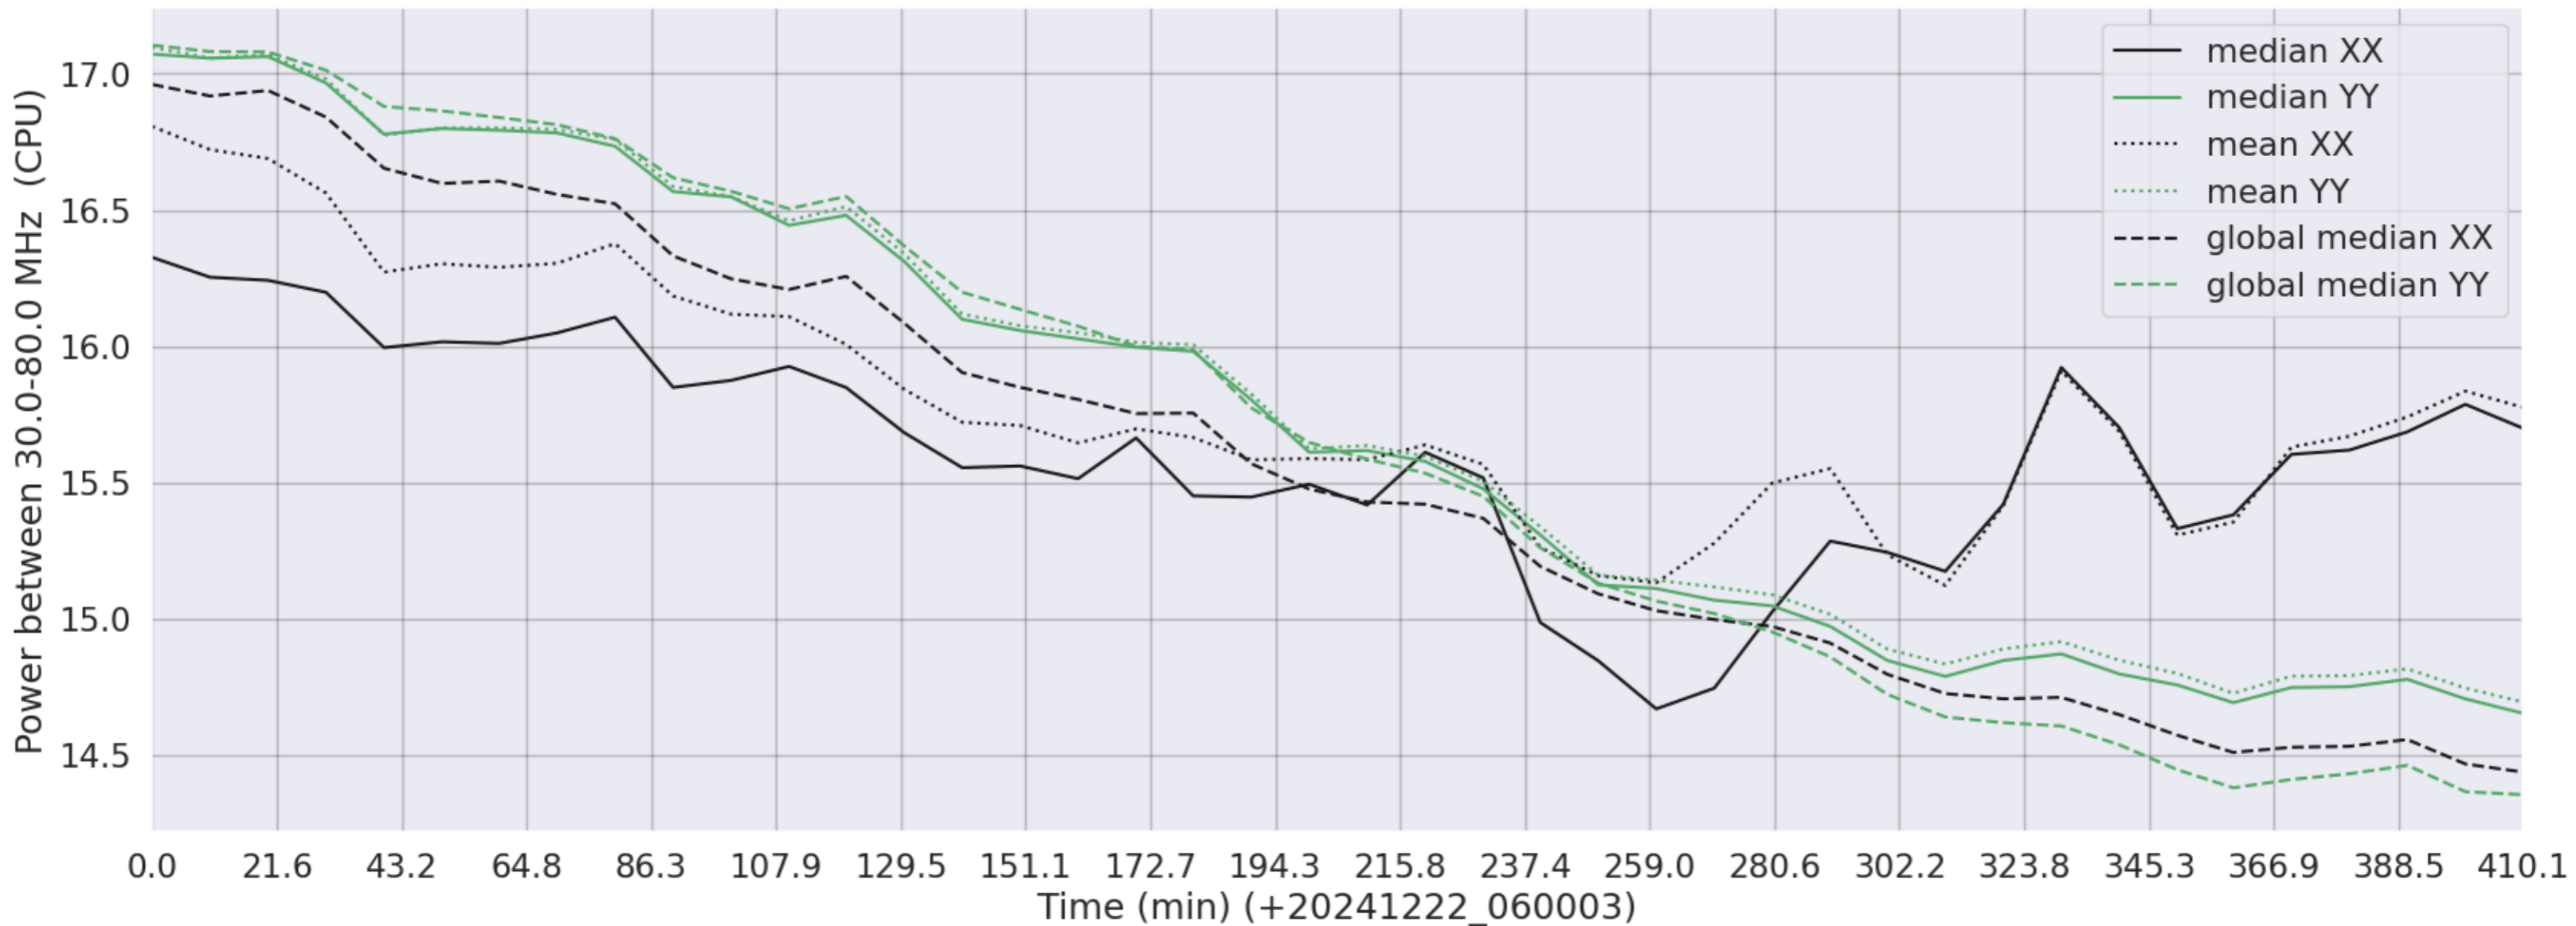

LWA270 - Correlator# 039 - XX FLAGS:Good - YY FLAGS:Good

LWA272 - Correlator# 038 - XX FLAGS:Good - YY FLAGS:Good