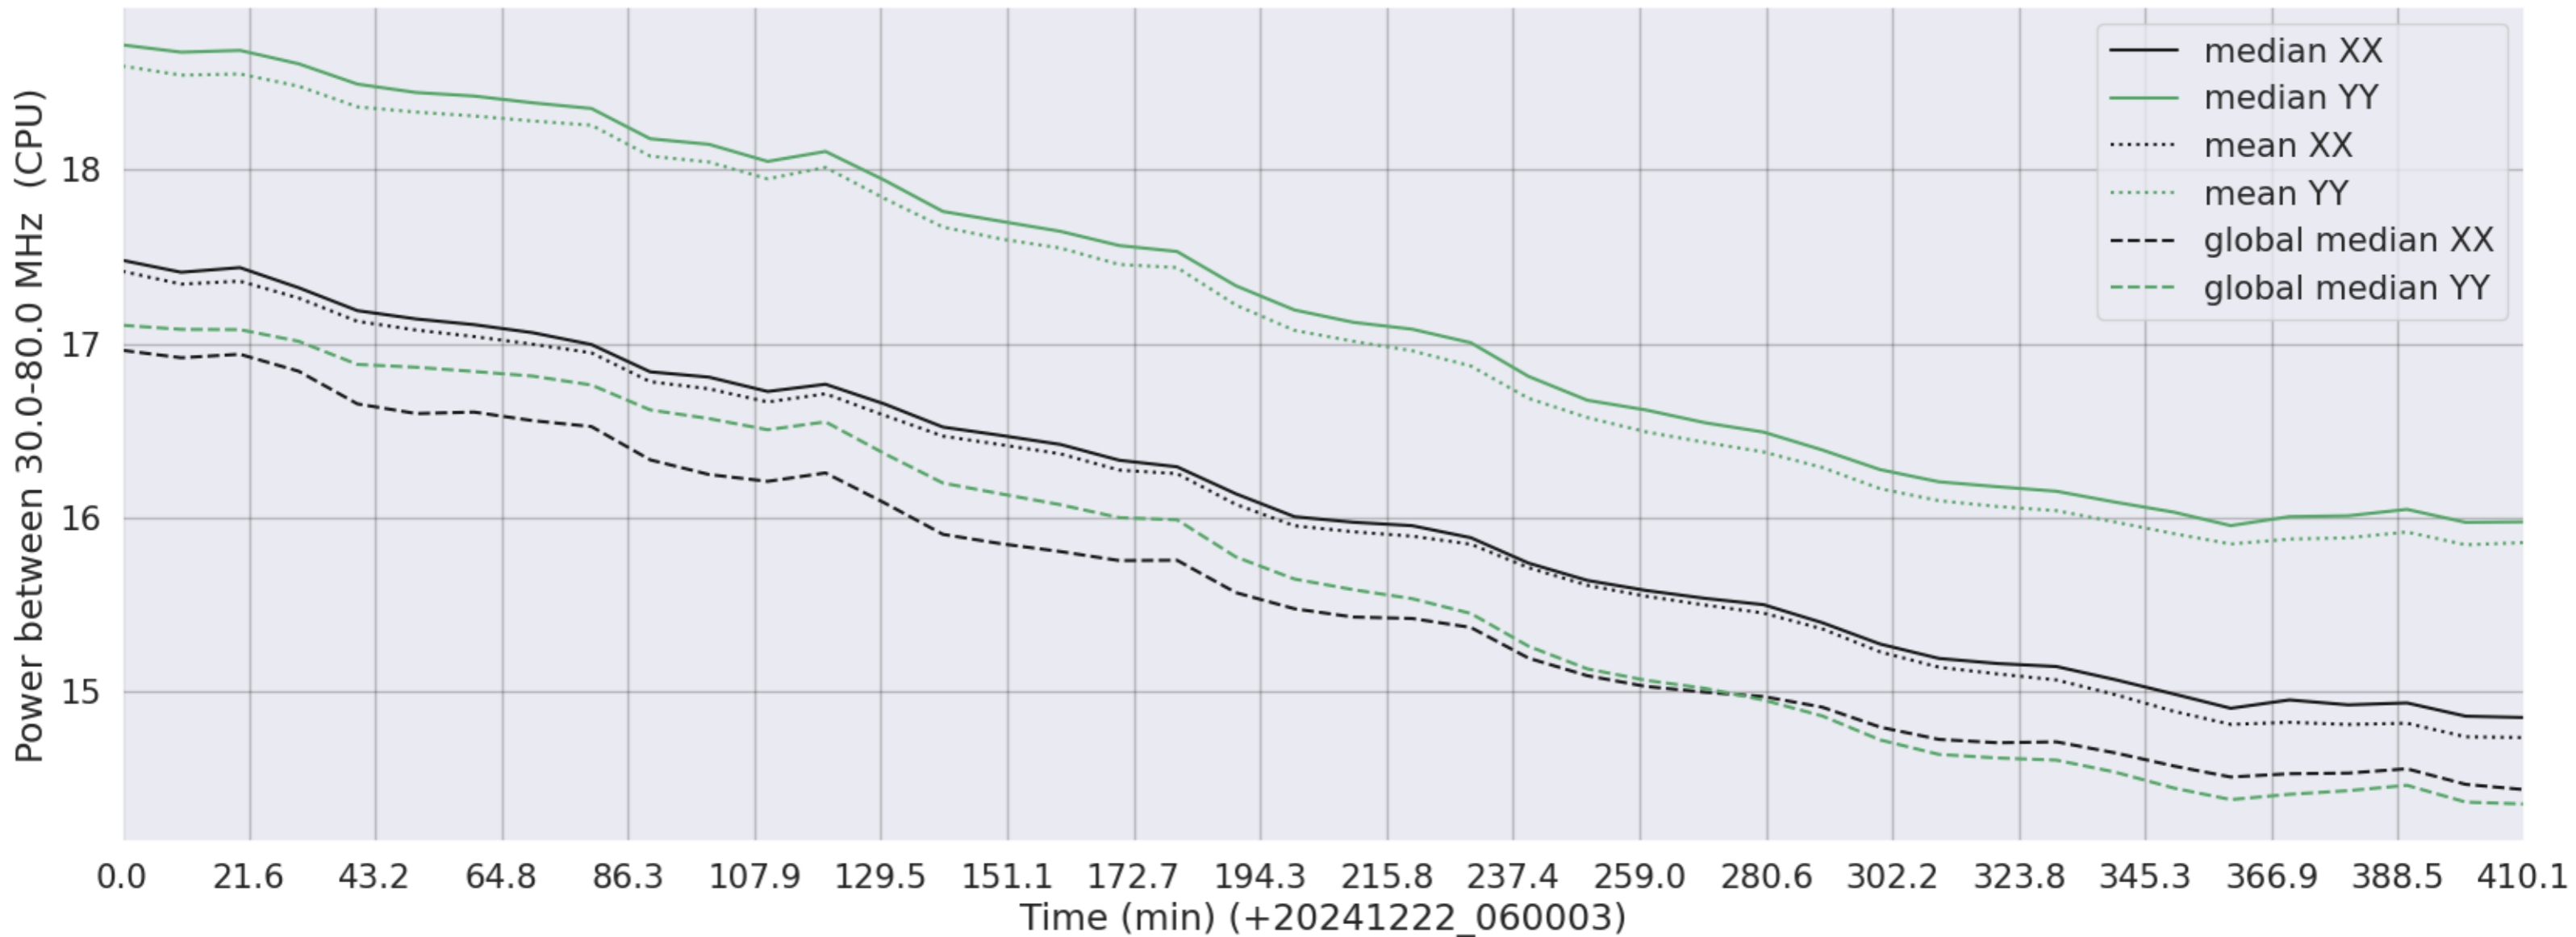

LWA273 - Correlator# 007 - XX FLAGS:Good - YY FLAGS:Good

LWA276 - Correlator# 006 - XX FLAGS:Good - YY FLAGS:Good