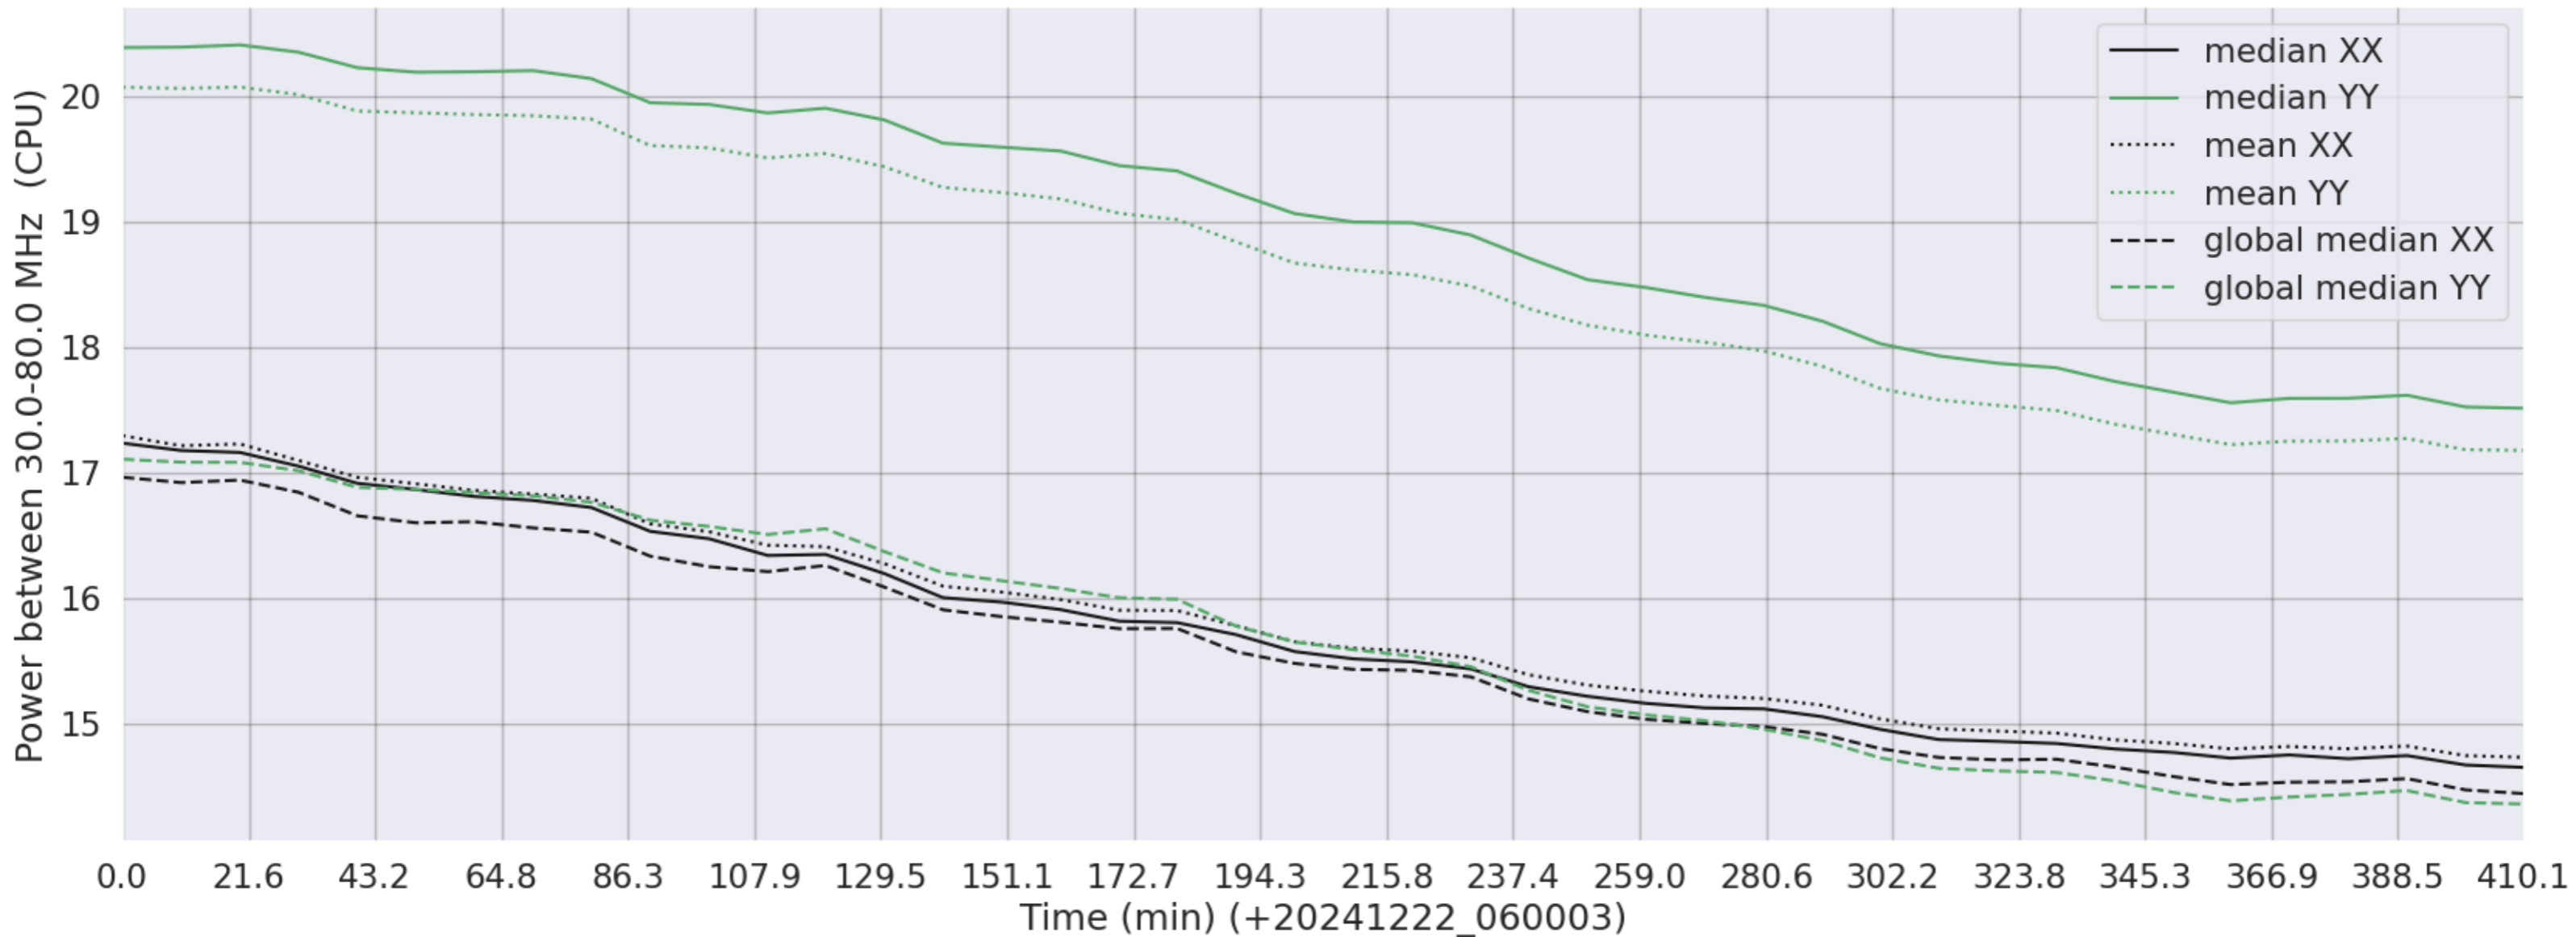

LWA351 - Correlator# 060 - XX FLAGS:Good - YY FLAGS:Good

LWA344 - Correlator# 061 - XX FLAGS:Good - YY FLAGS:Good

LWA360 - Correlator# 062 - XX FLAGS:Good - YY FLAGS:Good

LWA354 - Correlator# 063 - XX FLAGS:Good - YY FLAGS:Good