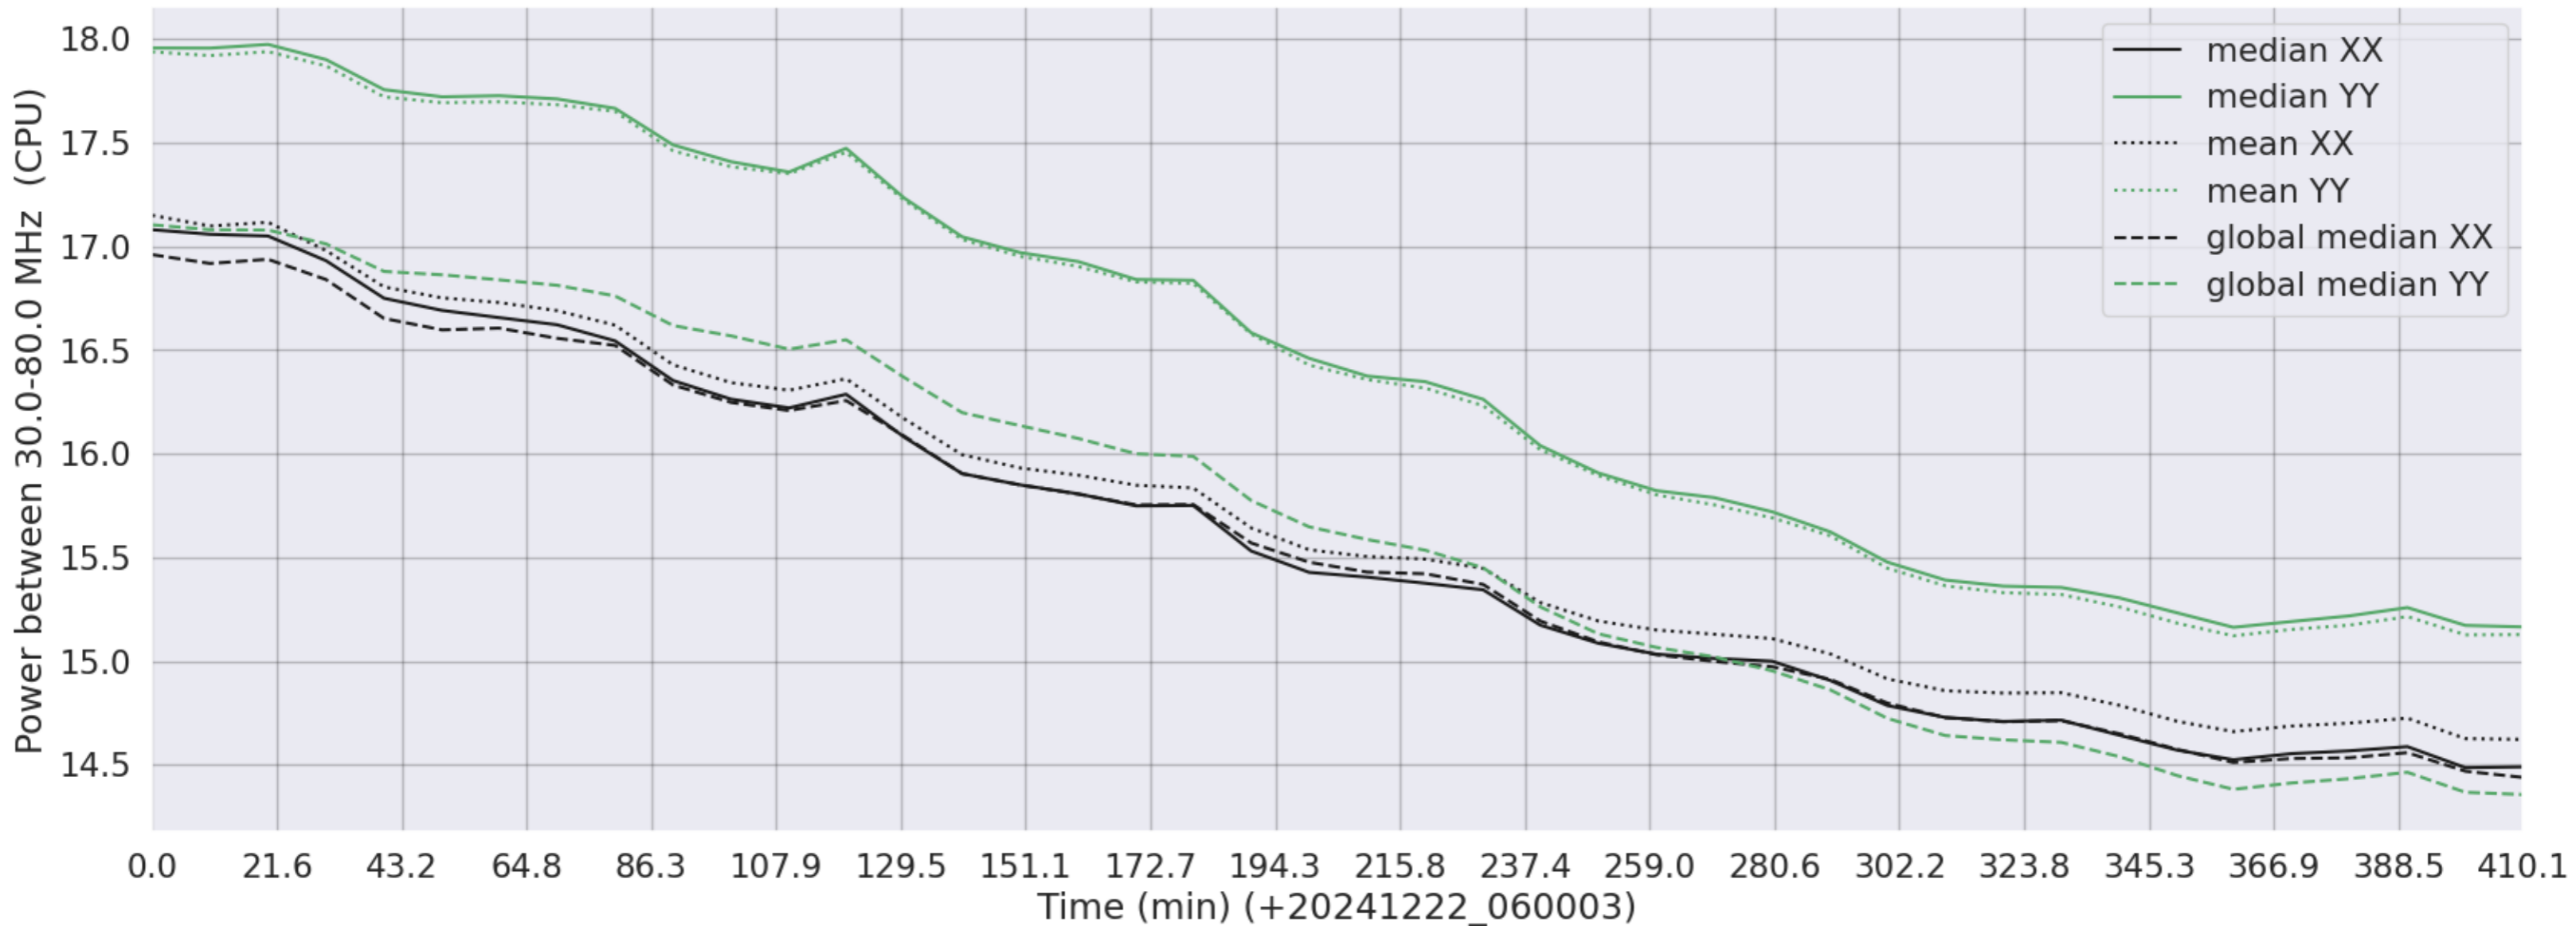

LWA043 - Correlator# 081 - XX FLAGS:Good - YY FLAGS:Good

LWA044 - Correlator# 080 - XX FLAGS:Good - YY FLAGS:Good