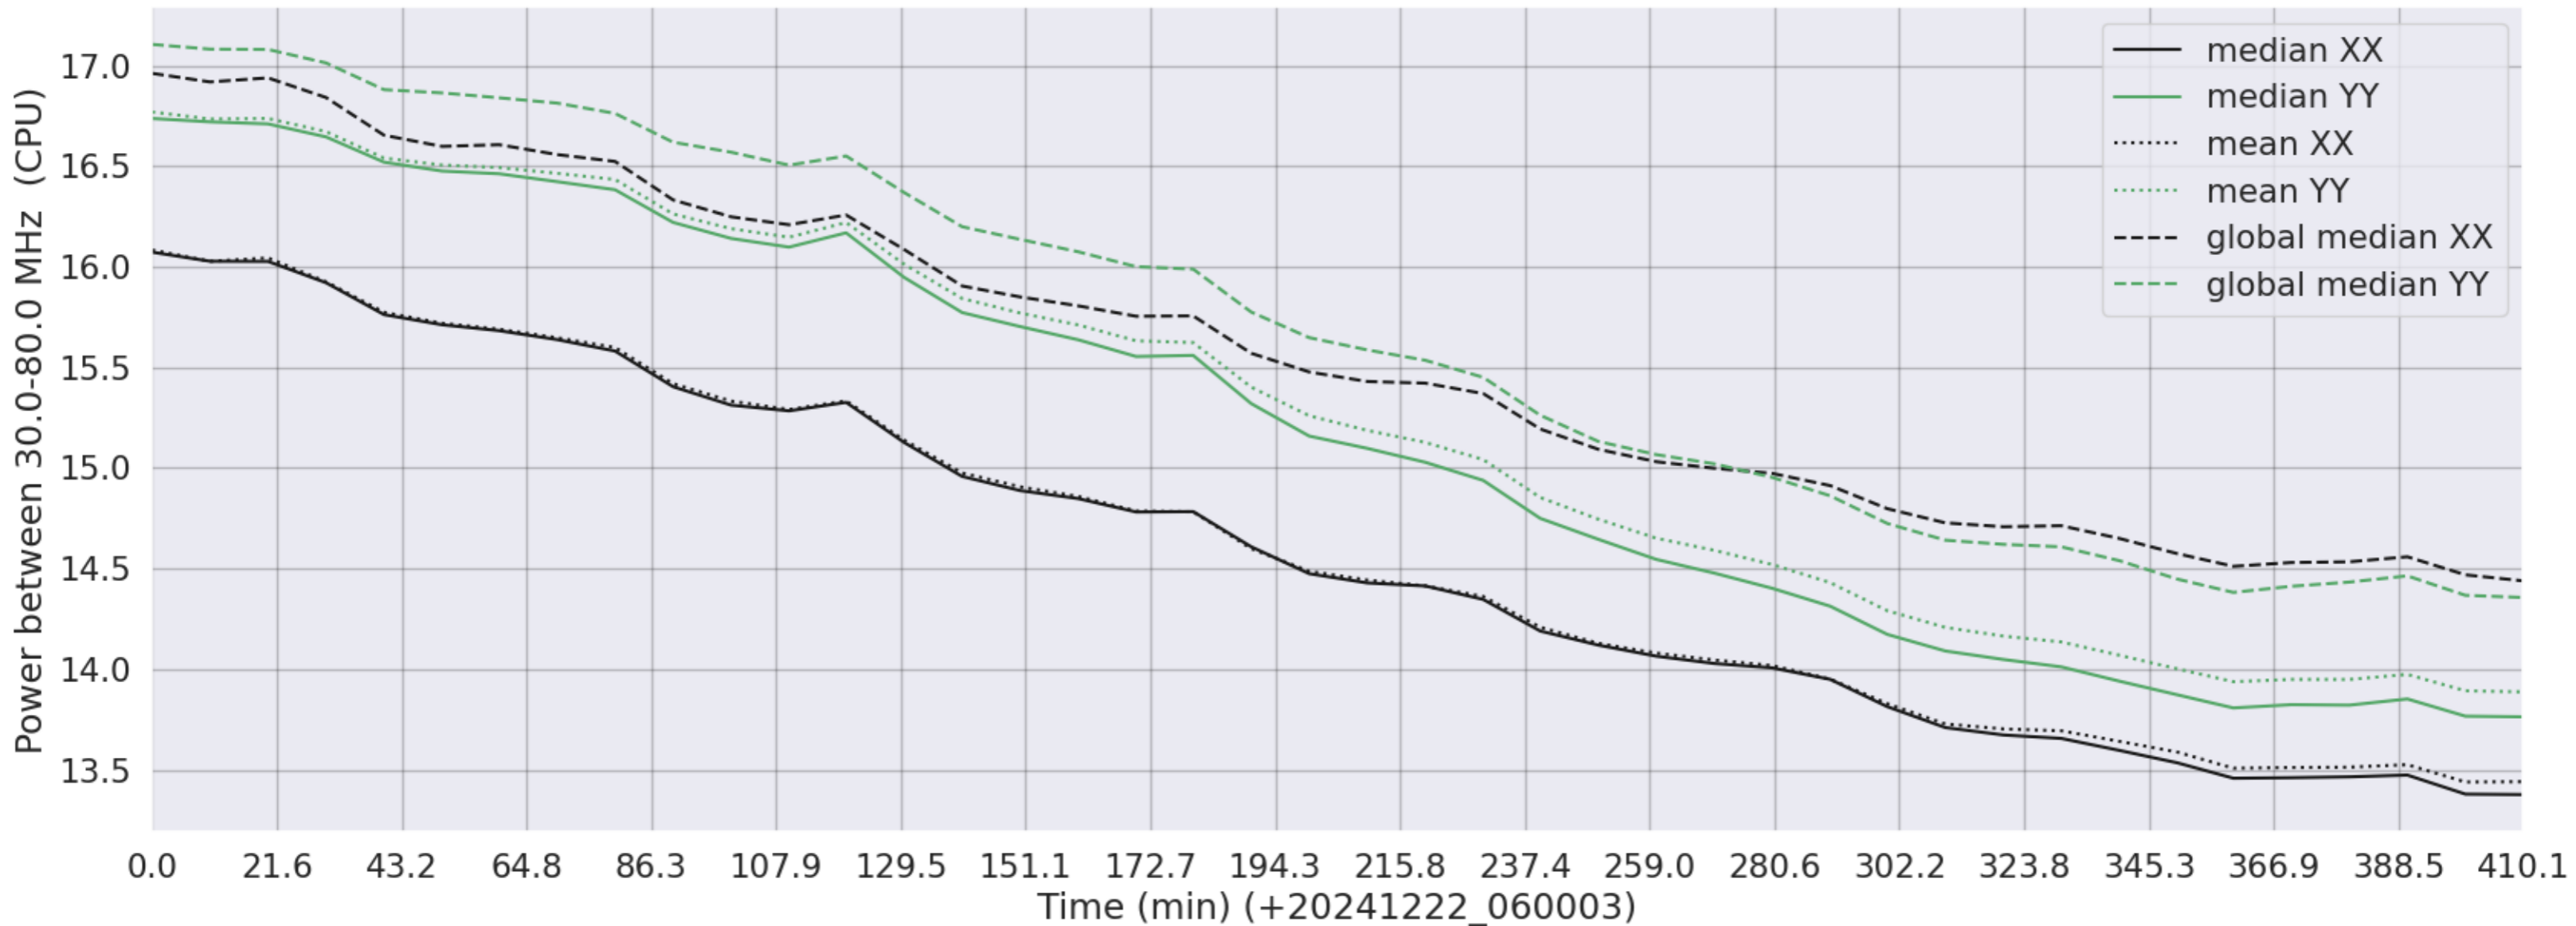

LWA218 - Correlator# 332 - XX FLAGS:Good - YY FLAGS:Good

LWA217 - Correlator# 333 - XX FLAGS:Good - YY FLAGS:Good

LWA221 - Correlator# 334 - XX FLAGS:Good - YY FLAGS:Good

LWA219 - Correlator# 335 - XX FLAGS:Good - YY FLAGS:Good