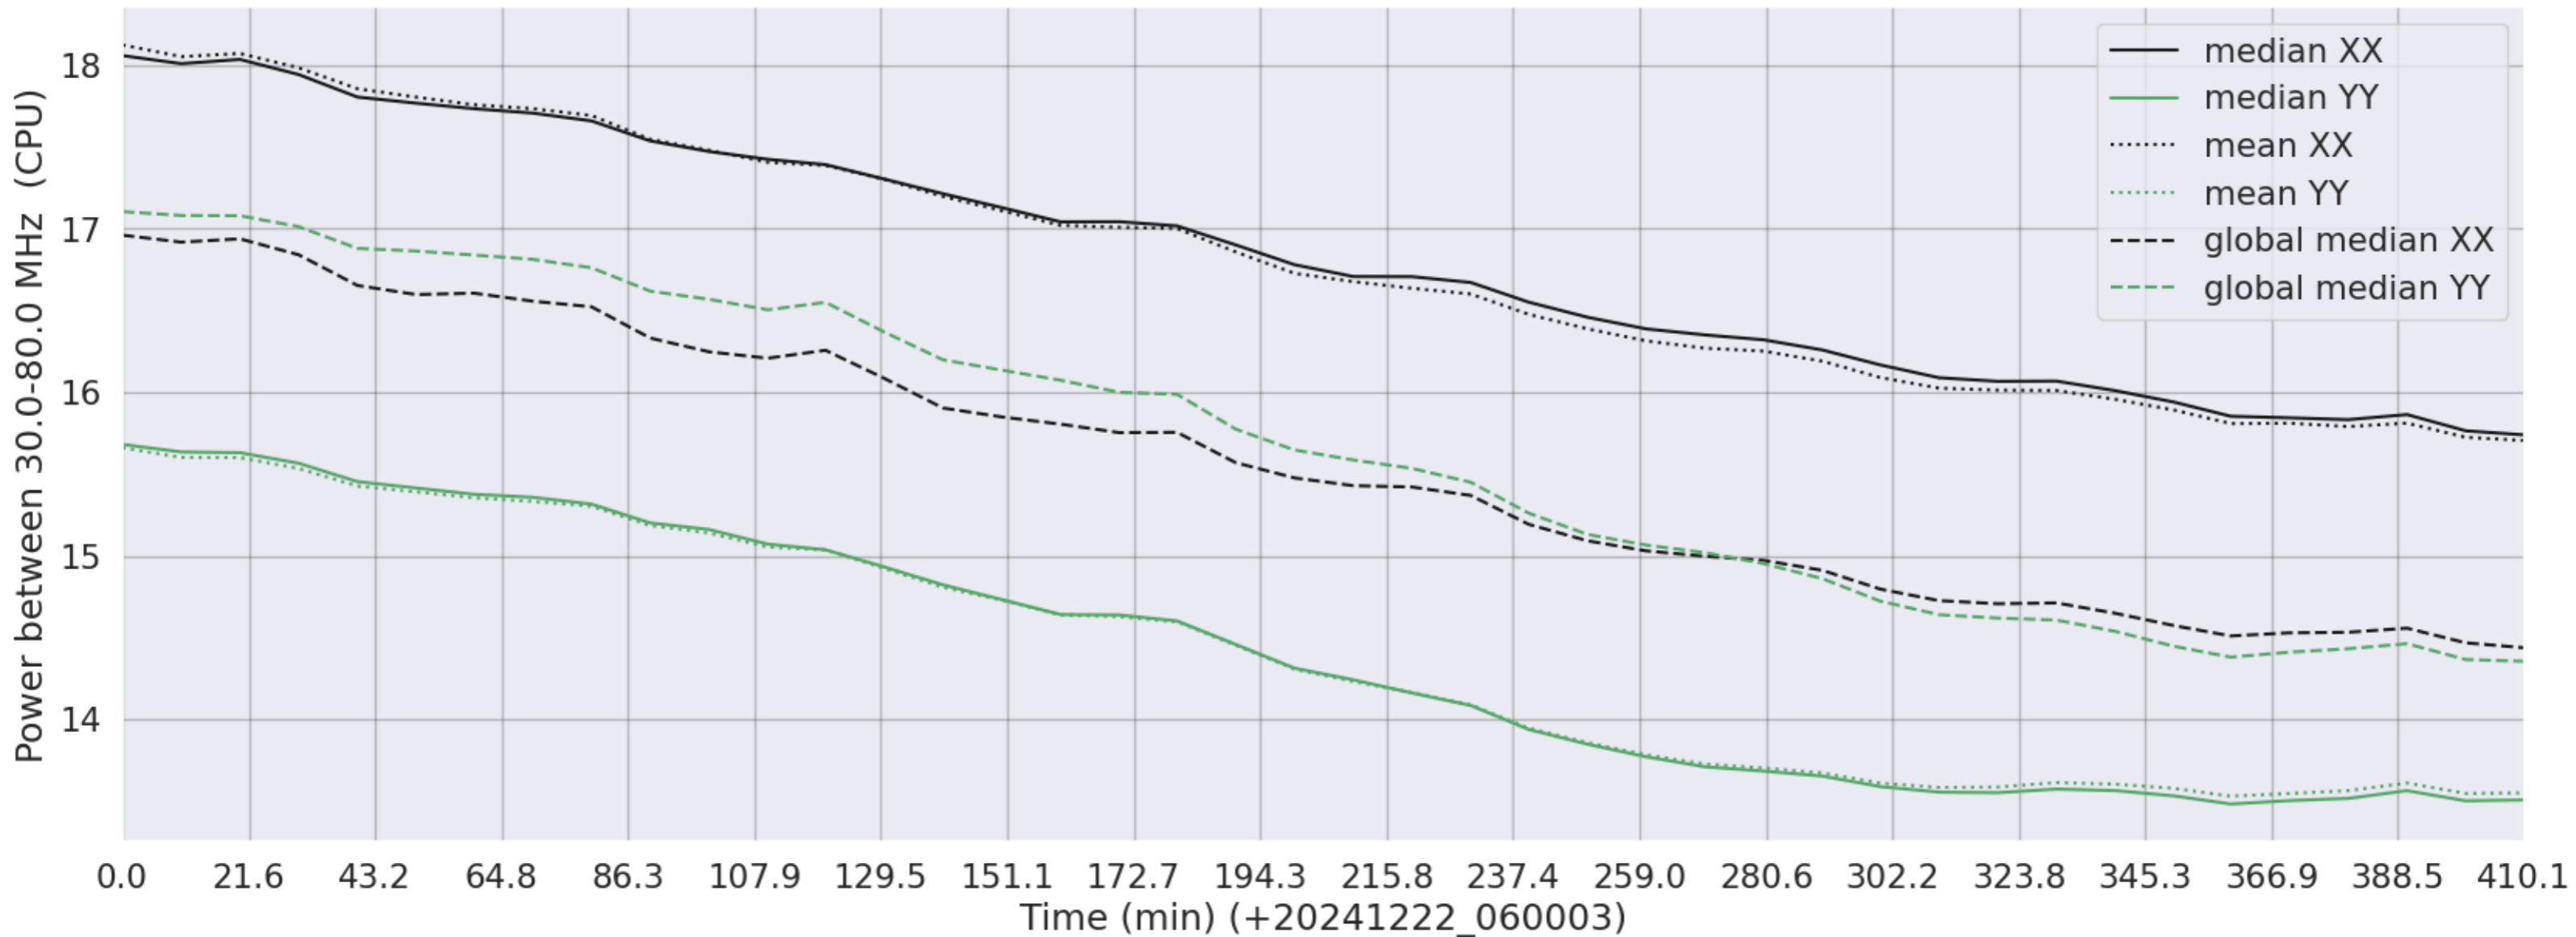

LWA122 - Correlator# 152 - XX FLAGS:Good - YY FLAGS:Good

LWA121 - Correlator# 153 - XX FLAGS:Good - YY FLAGS:Good

LWA325 - Correlator# 154 - XX FLAGS:Good - YY FLAGS:Good

LWA316 - Correlator# 155 - XX FLAGS:Good - YY FLAGS:Good