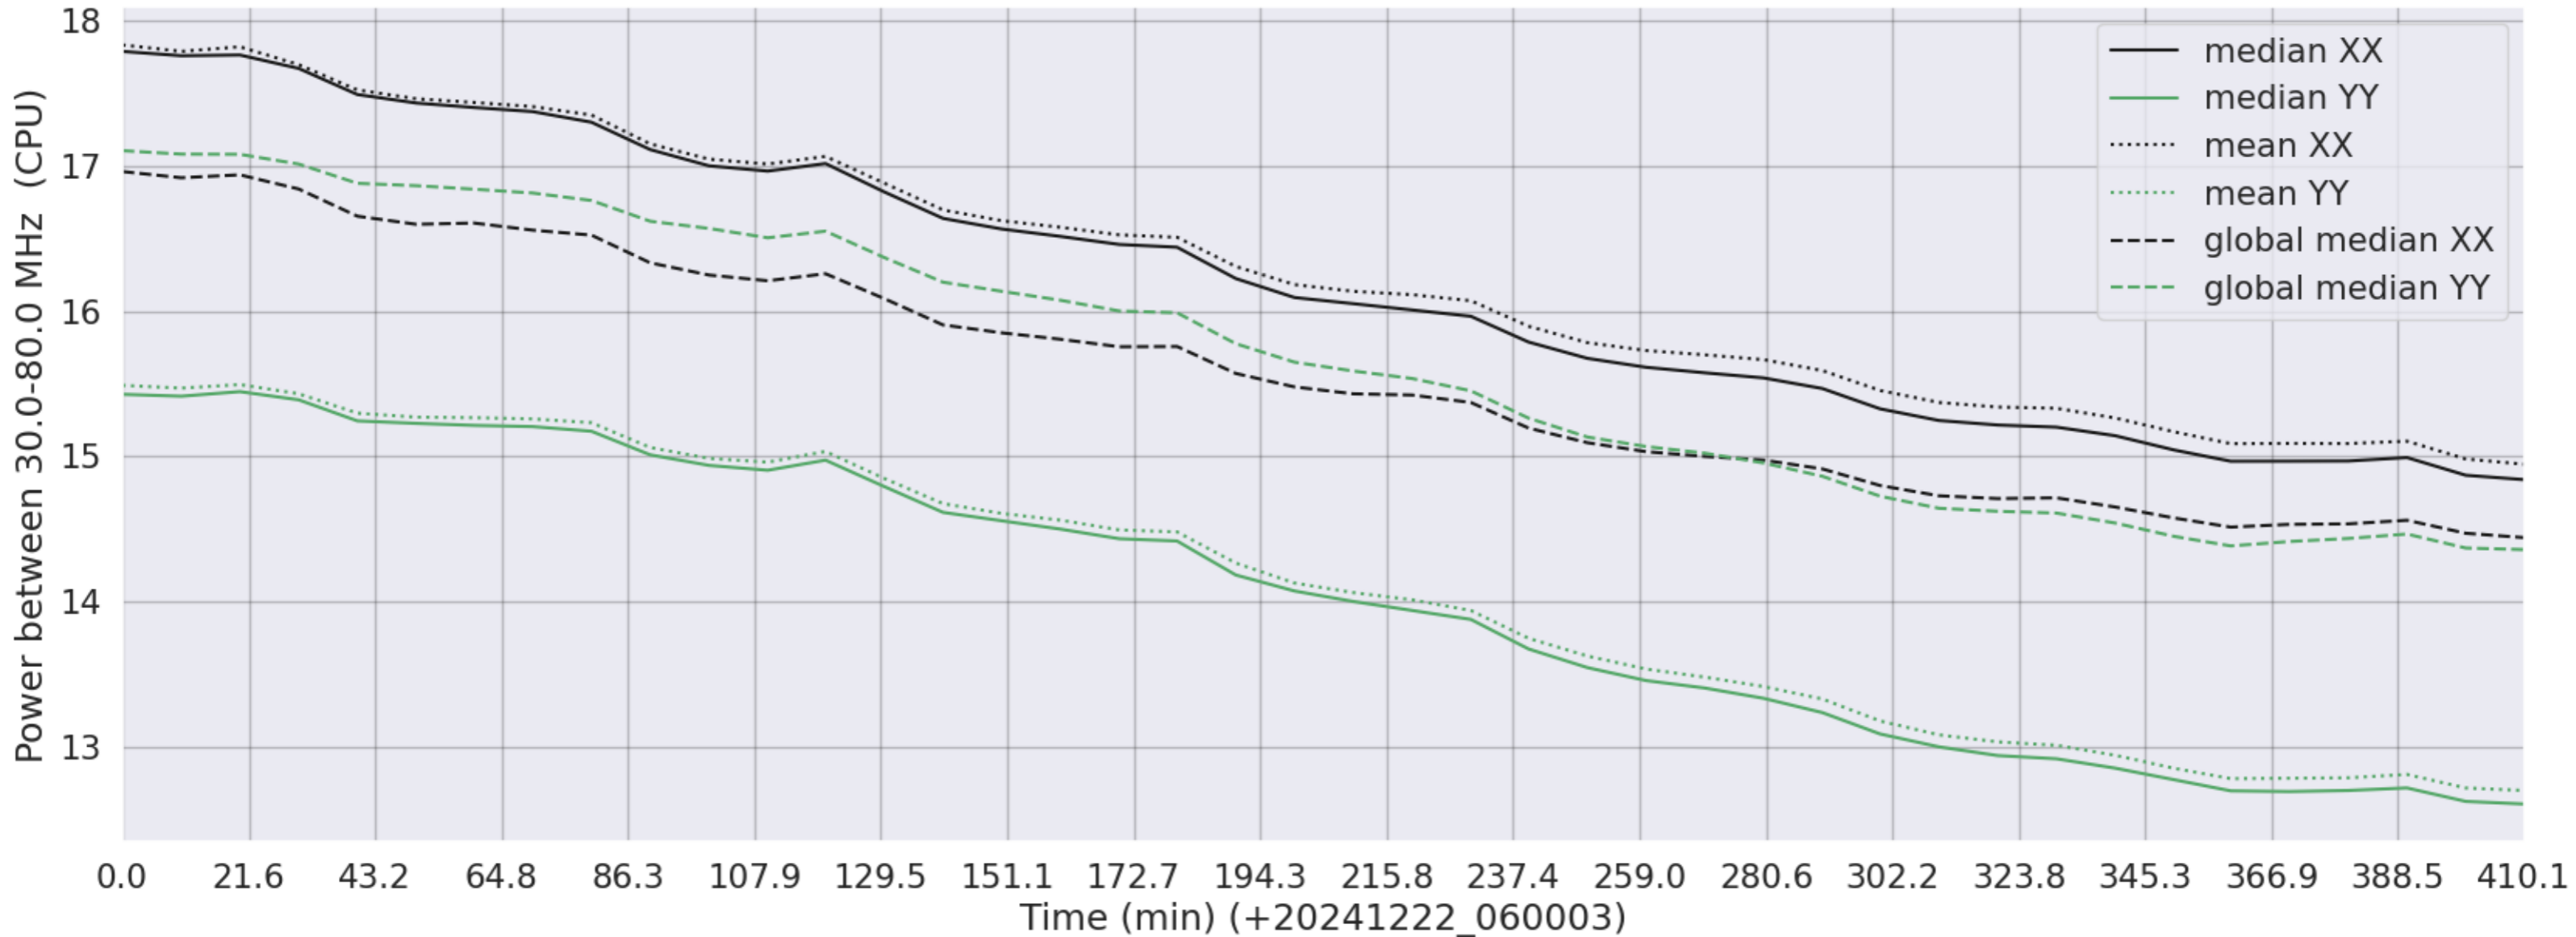

LWA027 - Correlator# 111 - XX FLAGS:Good - YY FLAGS:Good

LWA029 - Correlator# 110 - XX FLAGS:Good - YY FLAGS:Good