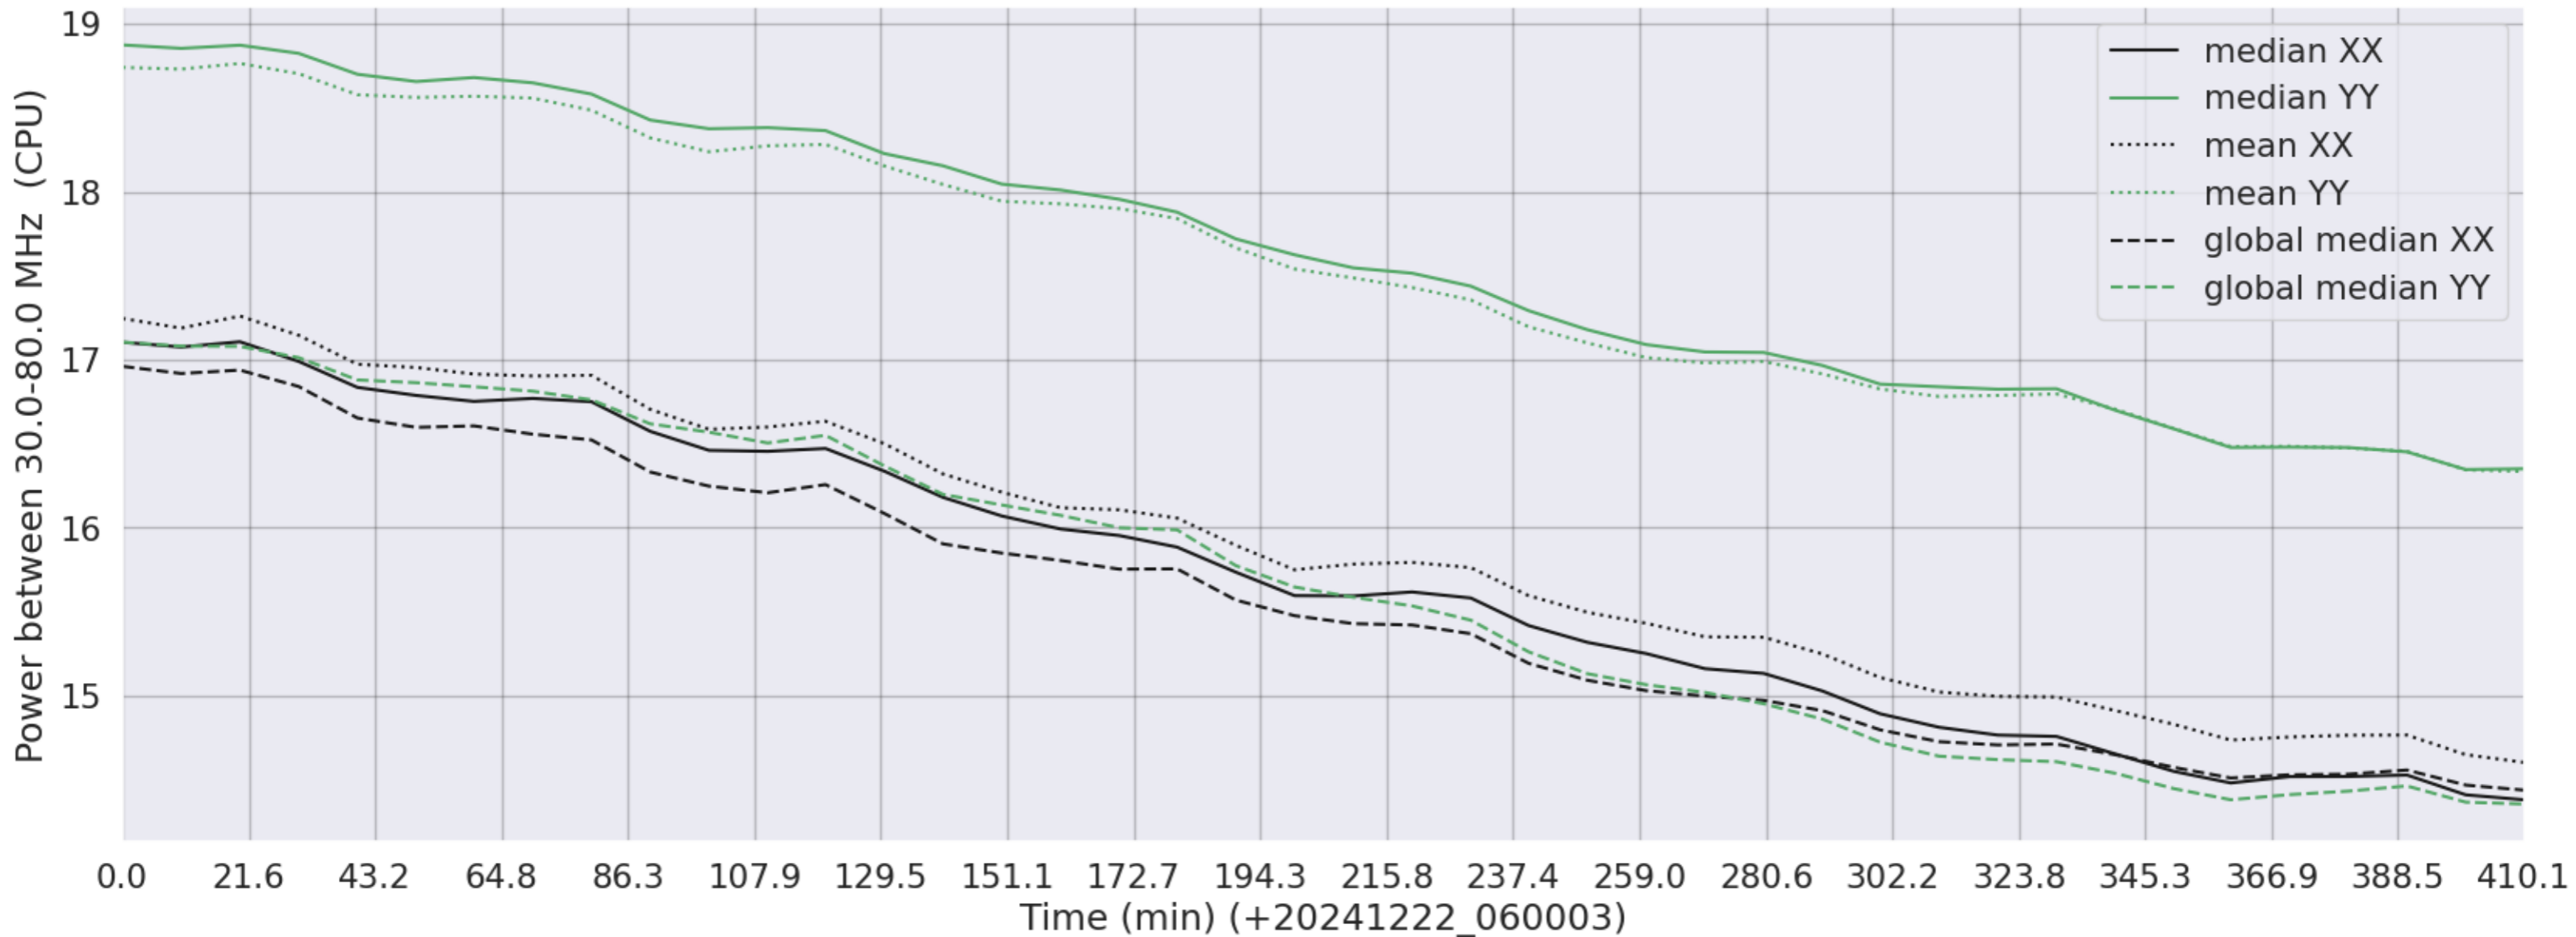

LWA286 - Correlator# 093 - XX FLAGS:Good - YY FLAGS:Good

LWA302 - Correlator# 092 - XX FLAGS:Good - YY FLAGS:Good