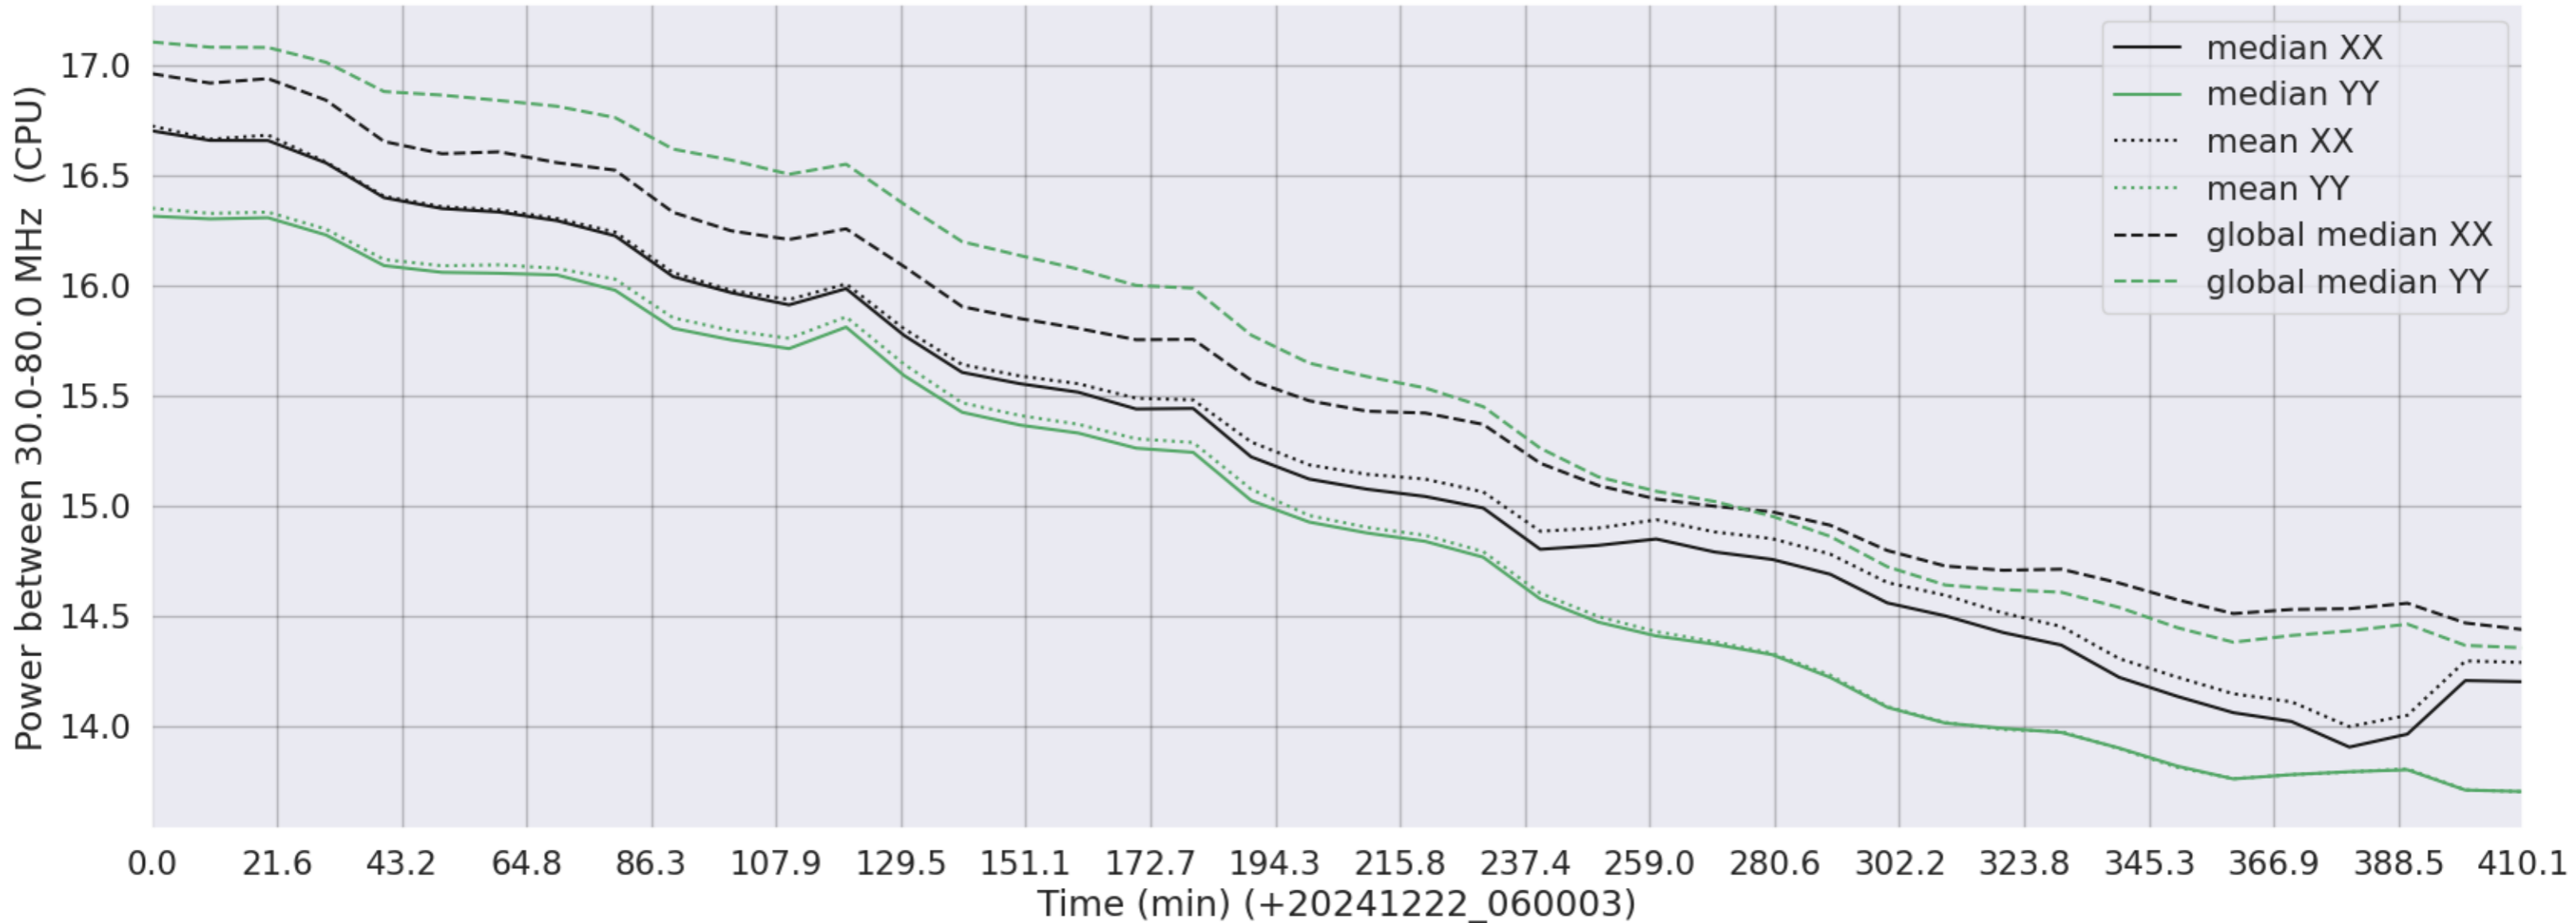

LWA105 - Correlator# 178 - XX FLAGS:Good - YY FLAGS:Good

LWA102 - Correlator# 177 - XX FLAGS:Good - YY FLAGS:BadSpecShape