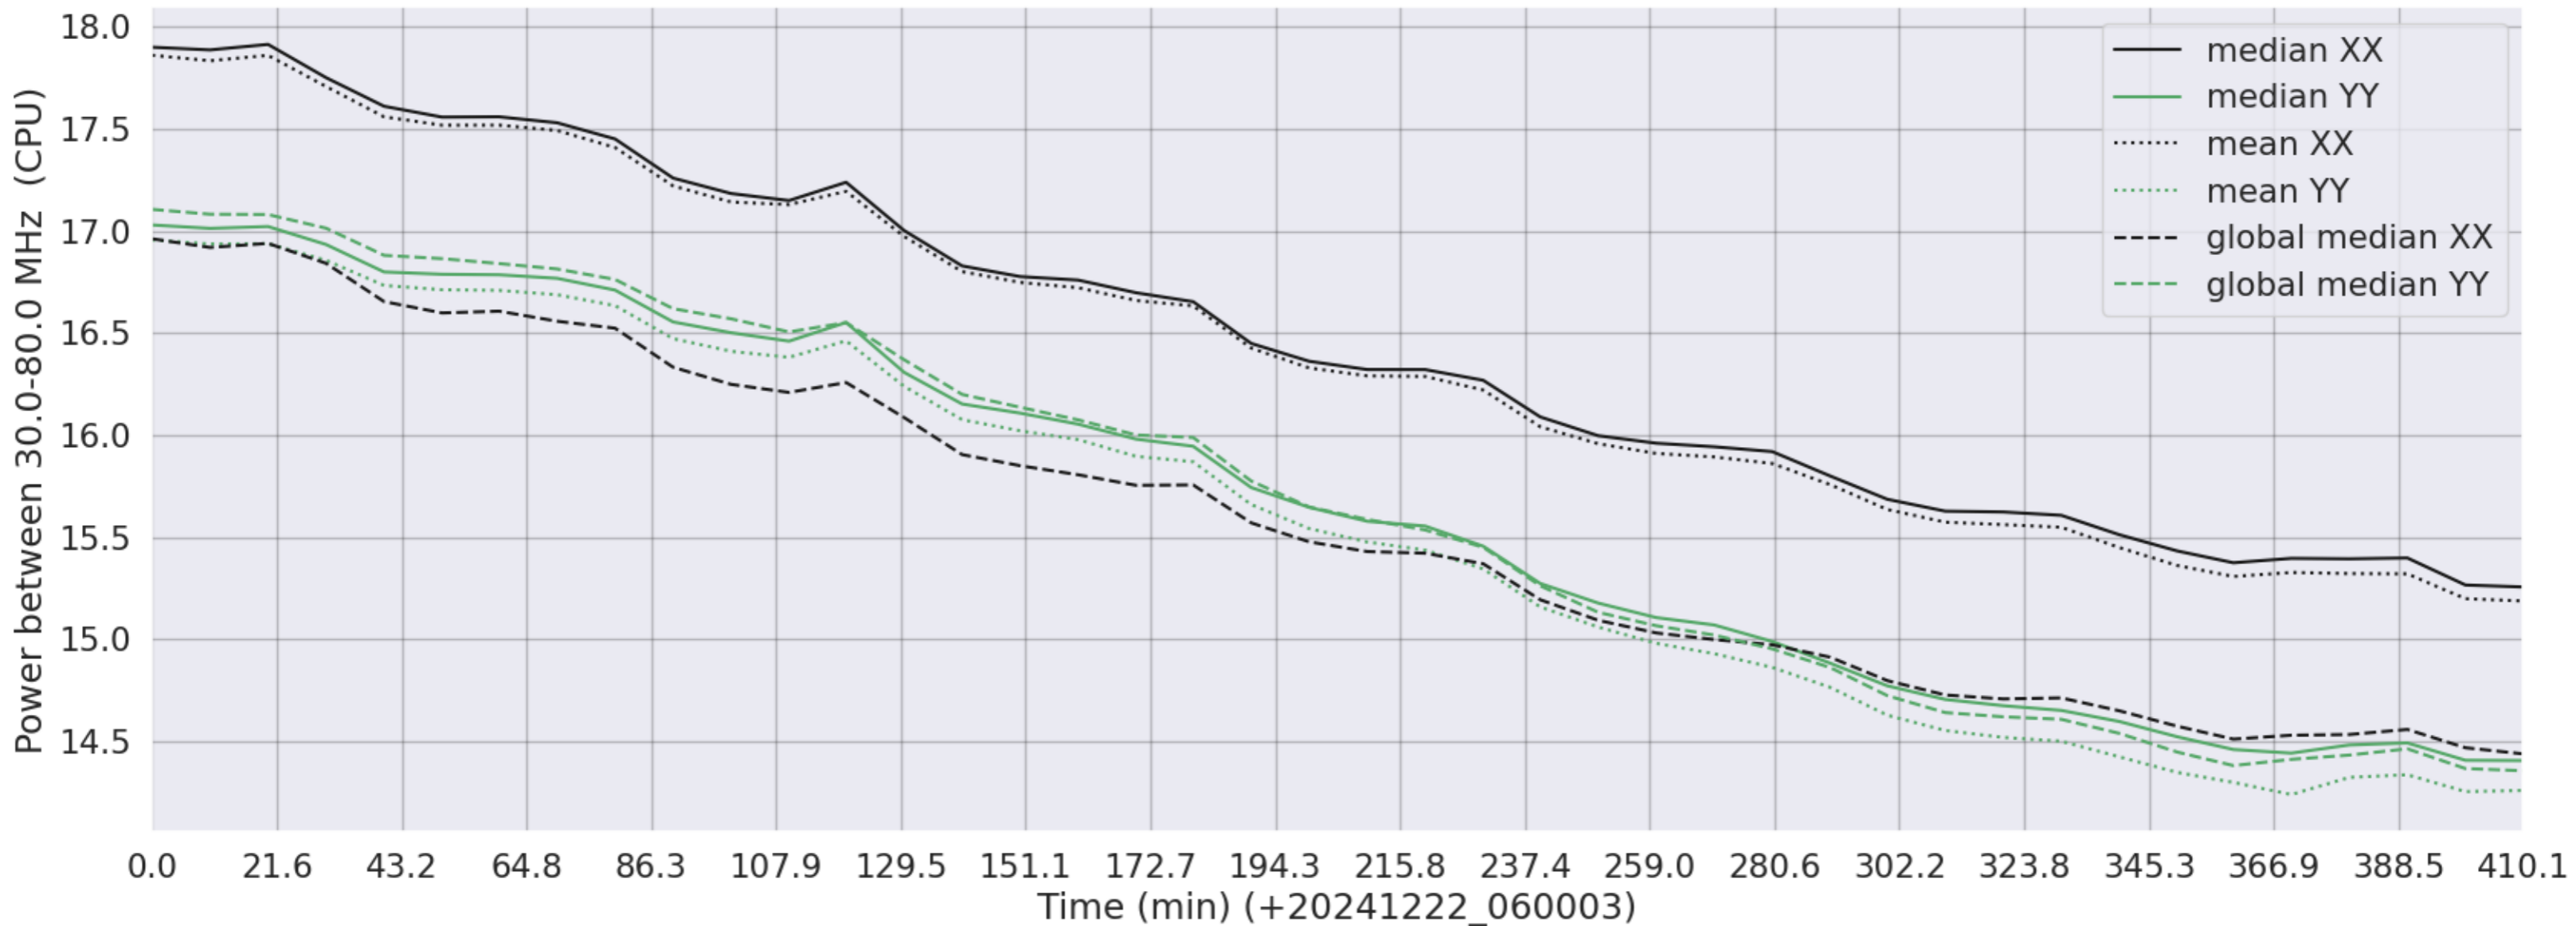

LWA016 - Correlator# 097 - XX FLAGS:Good - YY FLAGS:Good

LWA013 - Correlator# 096 - XX FLAGS:Good - YY FLAGS:Good