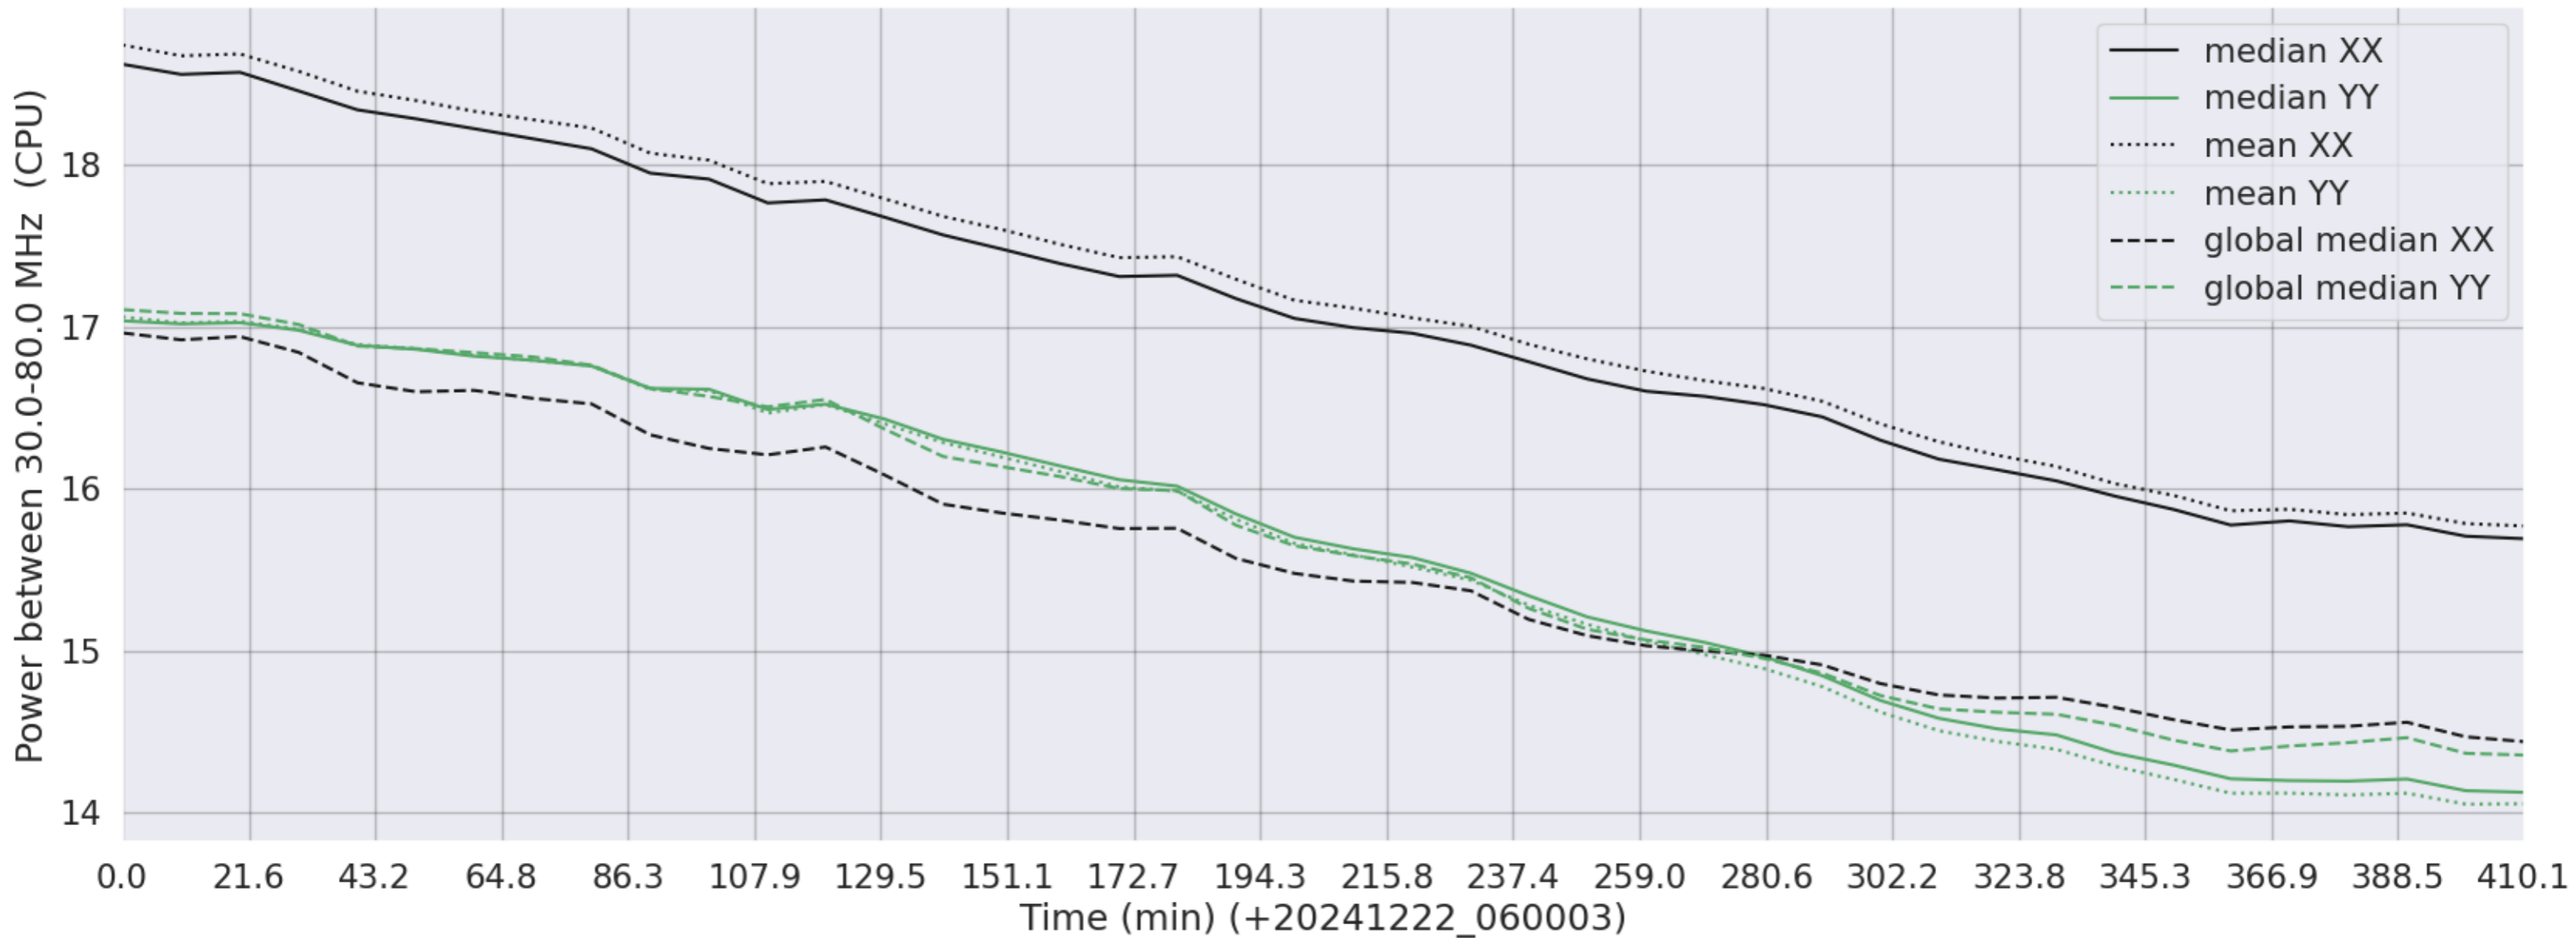

LWA279 - Correlator# 220 - XX FLAGS:Good - YY FLAGS:Good

LWA178 - Correlator# 221 - XX FLAGS:Good - YY FLAGS:Good

LWA355 - Correlator# 222 - XX FLAGS:Good - YY FLAGS:Good

LWA287 - Correlator# 223 - XX FLAGS:Good - YY FLAGS:Good