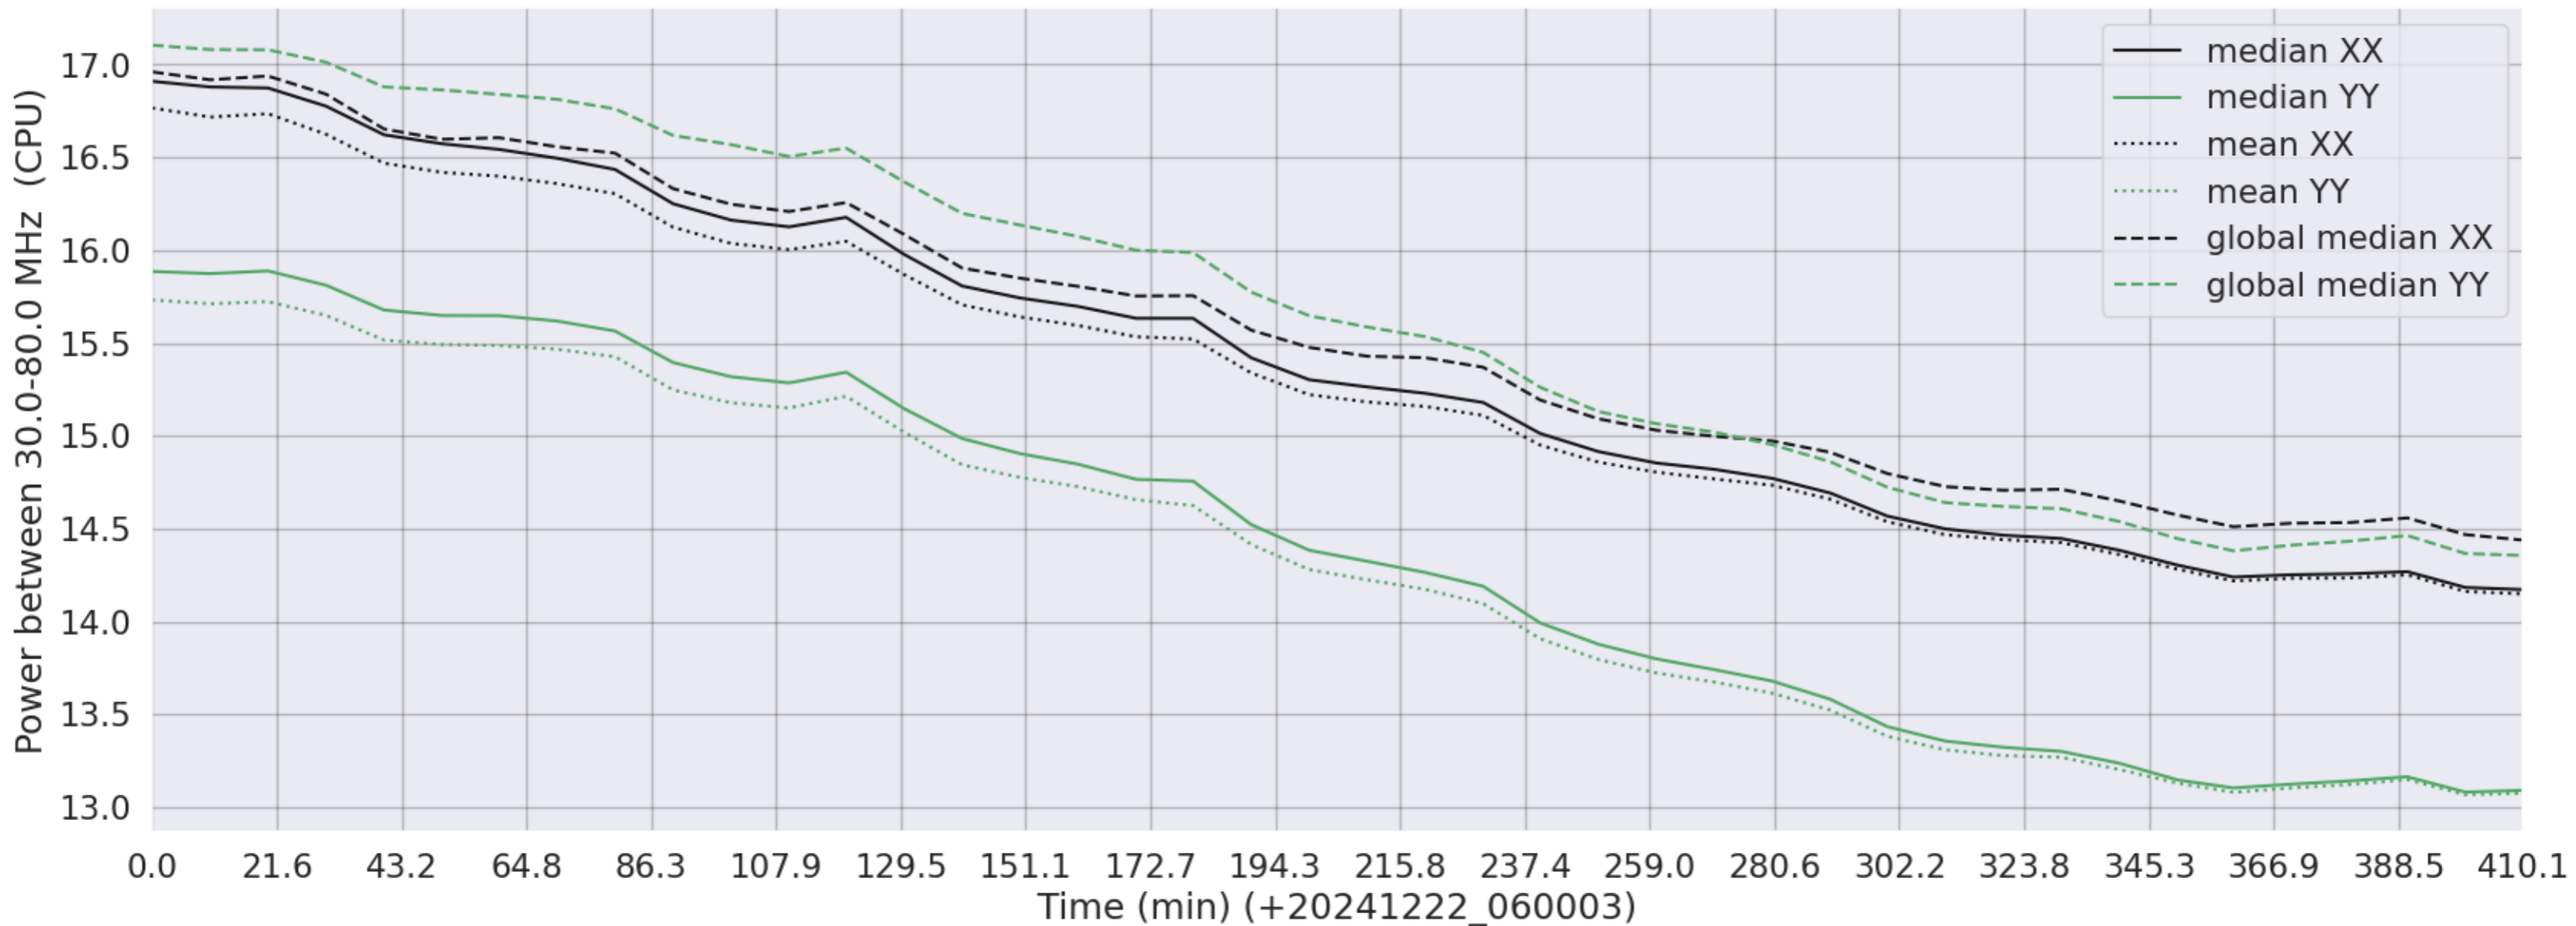

LWA086 - Correlator# 143 - XX FLAGS:Good - YY FLAGS:Good

LWA087 - Correlator# 142 - XX FLAGS:Good - YY FLAGS:Good