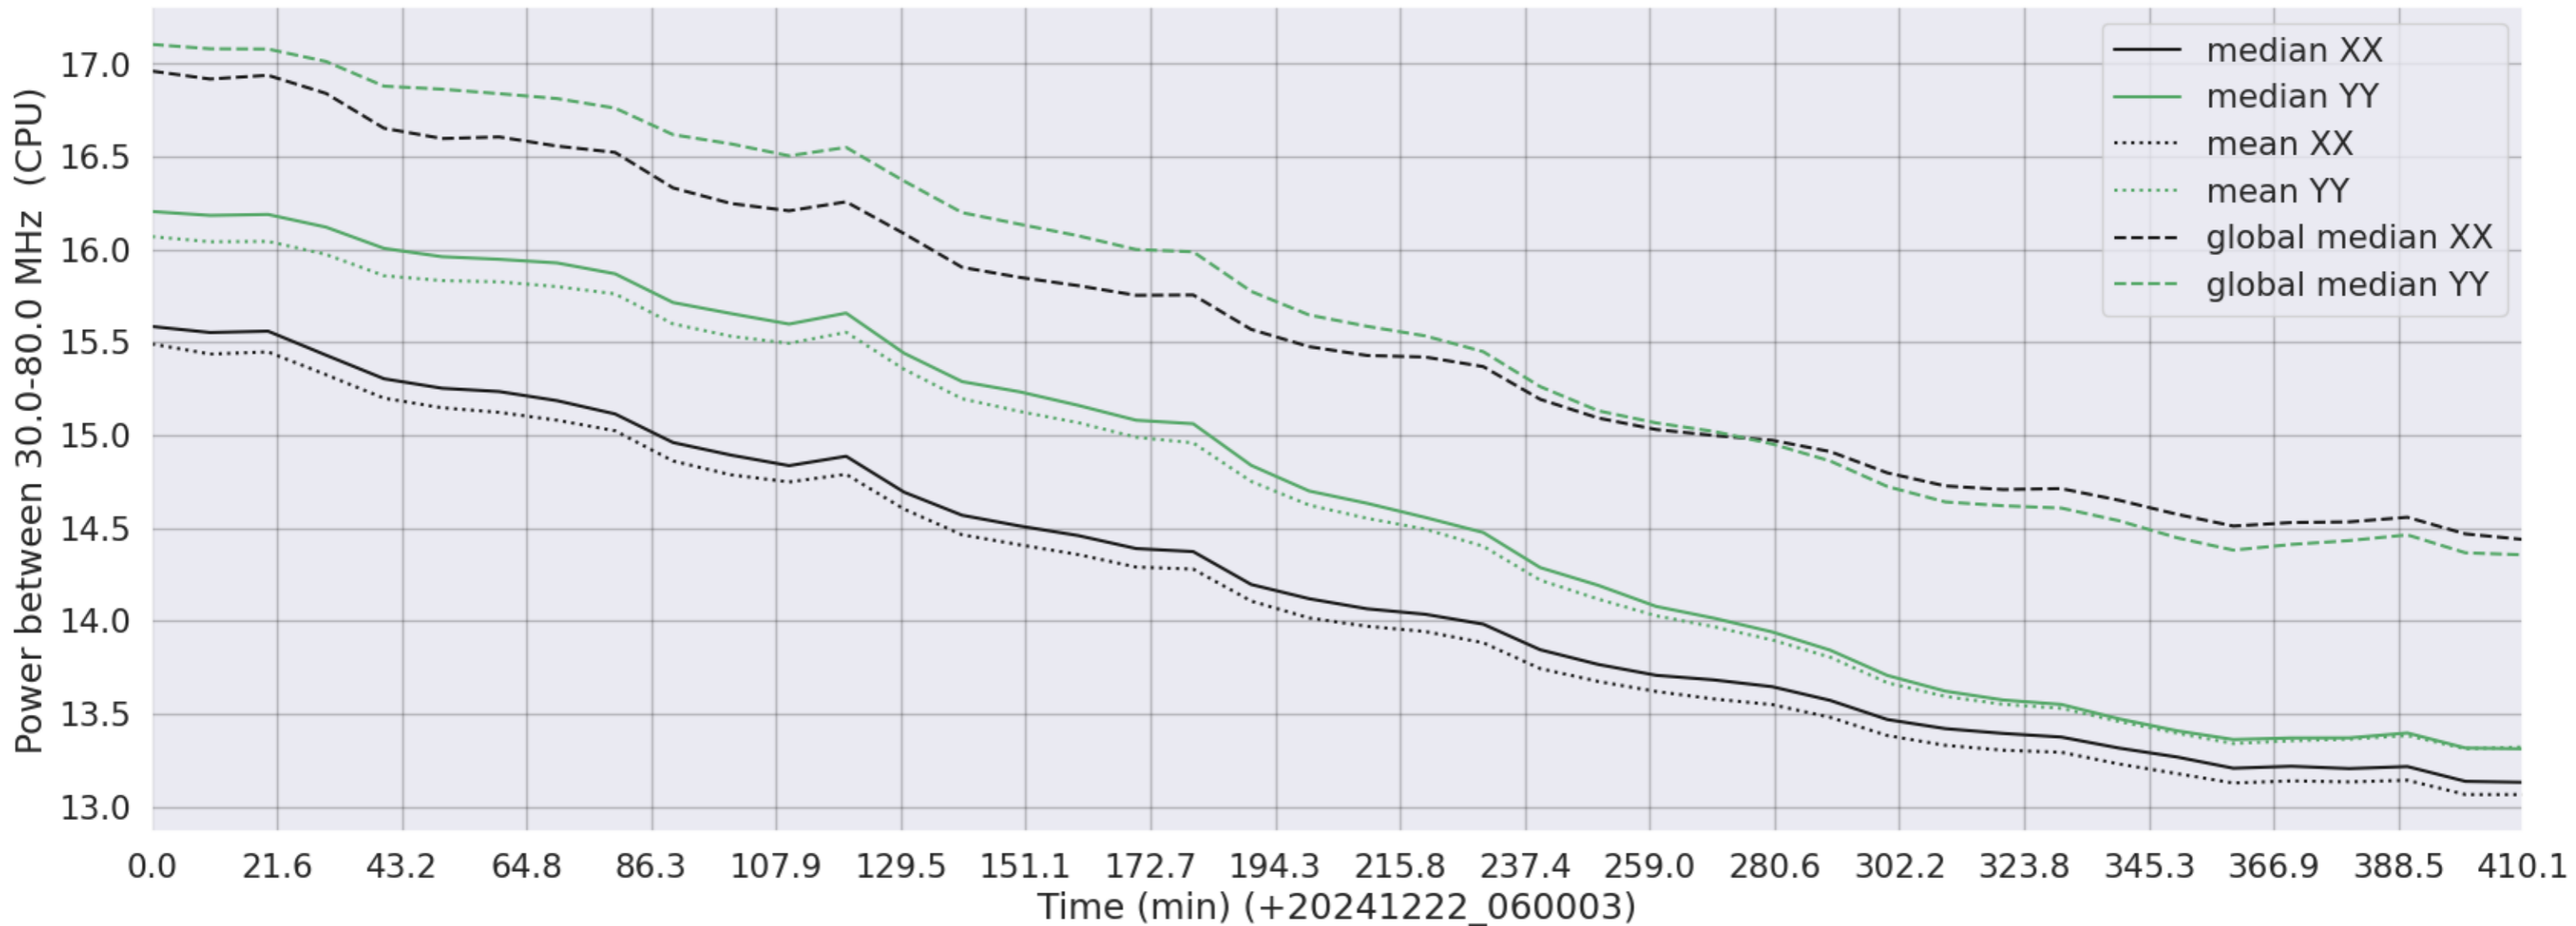

LWA156 - Correlator# 235 - XX FLAGS:Good - YY FLAGS:Good

LWA157 - Correlator# 234 - XX FLAGS:Good - YY FLAGS:Good