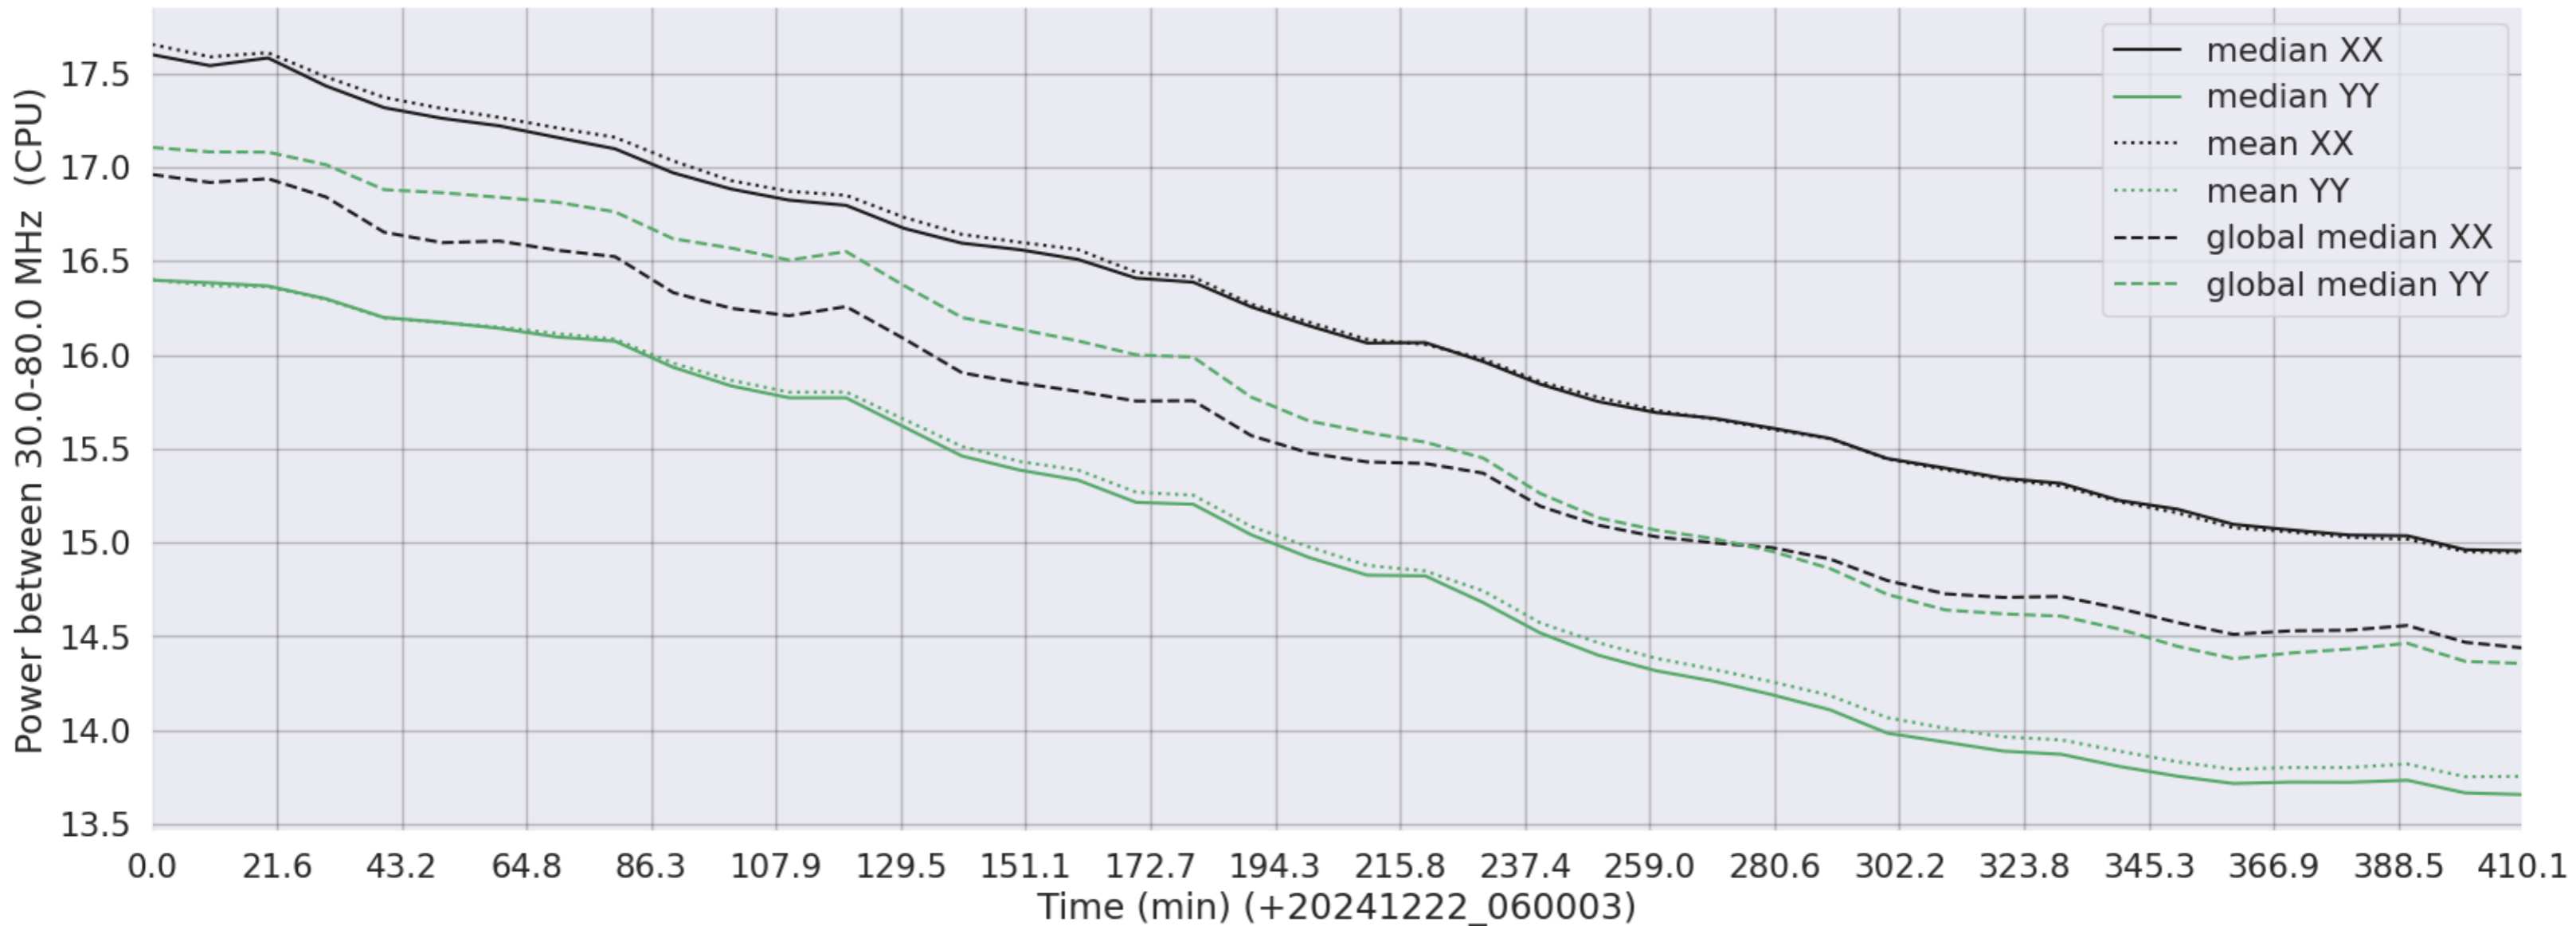

LWA293 - Correlator# 284 - XX FLAGS:Good - YY FLAGS:Good

LWA290 - Correlator# 285 - XX FLAGS:Good - YY FLAGS:Good

LWA357 - Correlator# 286 - XX FLAGS:Good - YY FLAGS:Good

LWA329 - Correlator# 287 - XX FLAGS:Good - YY FLAGS:Good