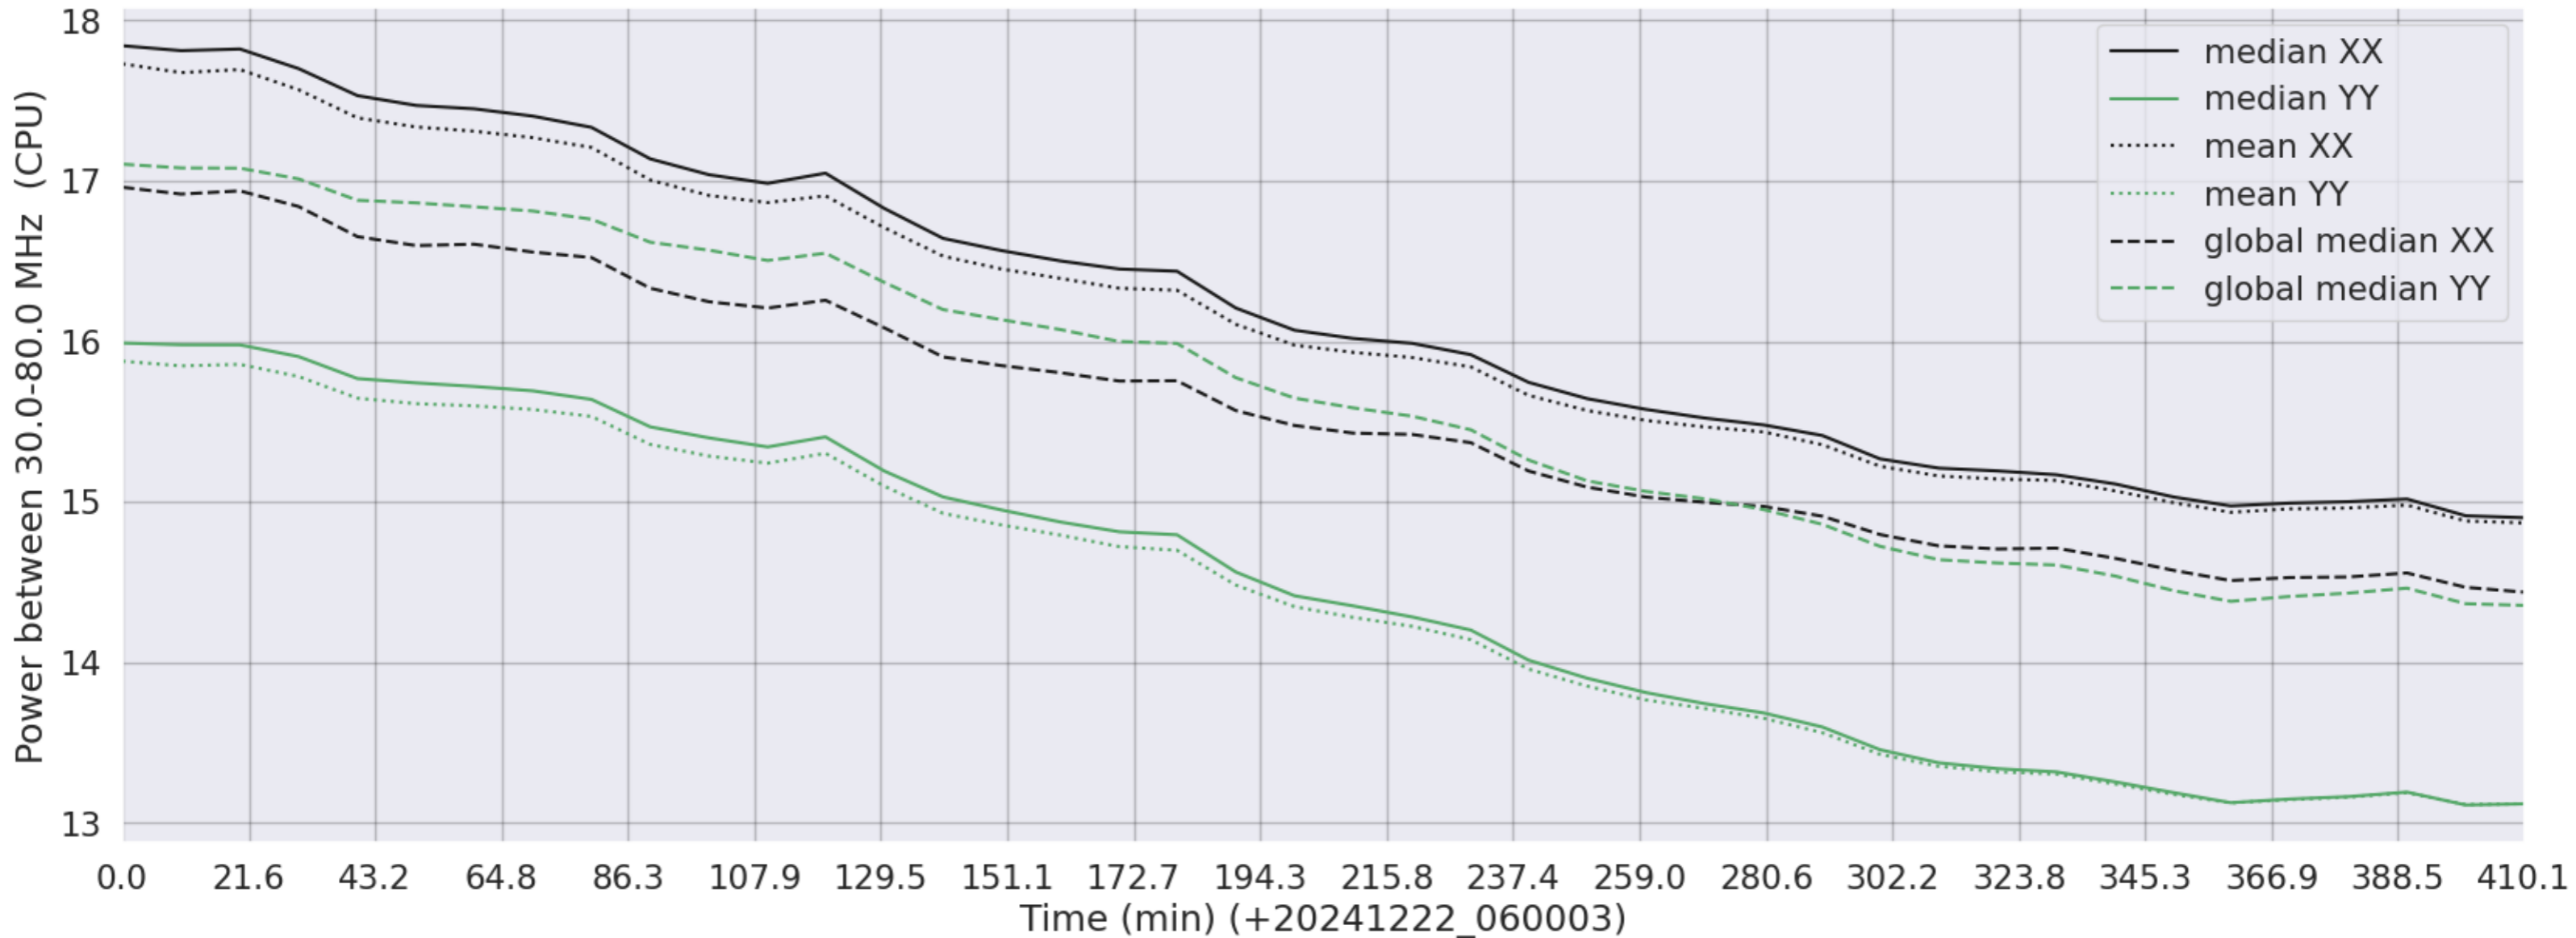

LWA219 - Correlator# 335 - XX FLAGS:Good - YY FLAGS:Good

LWA221 - Correlator# 334 - XX FLAGS:Good - YY FLAGS:Good