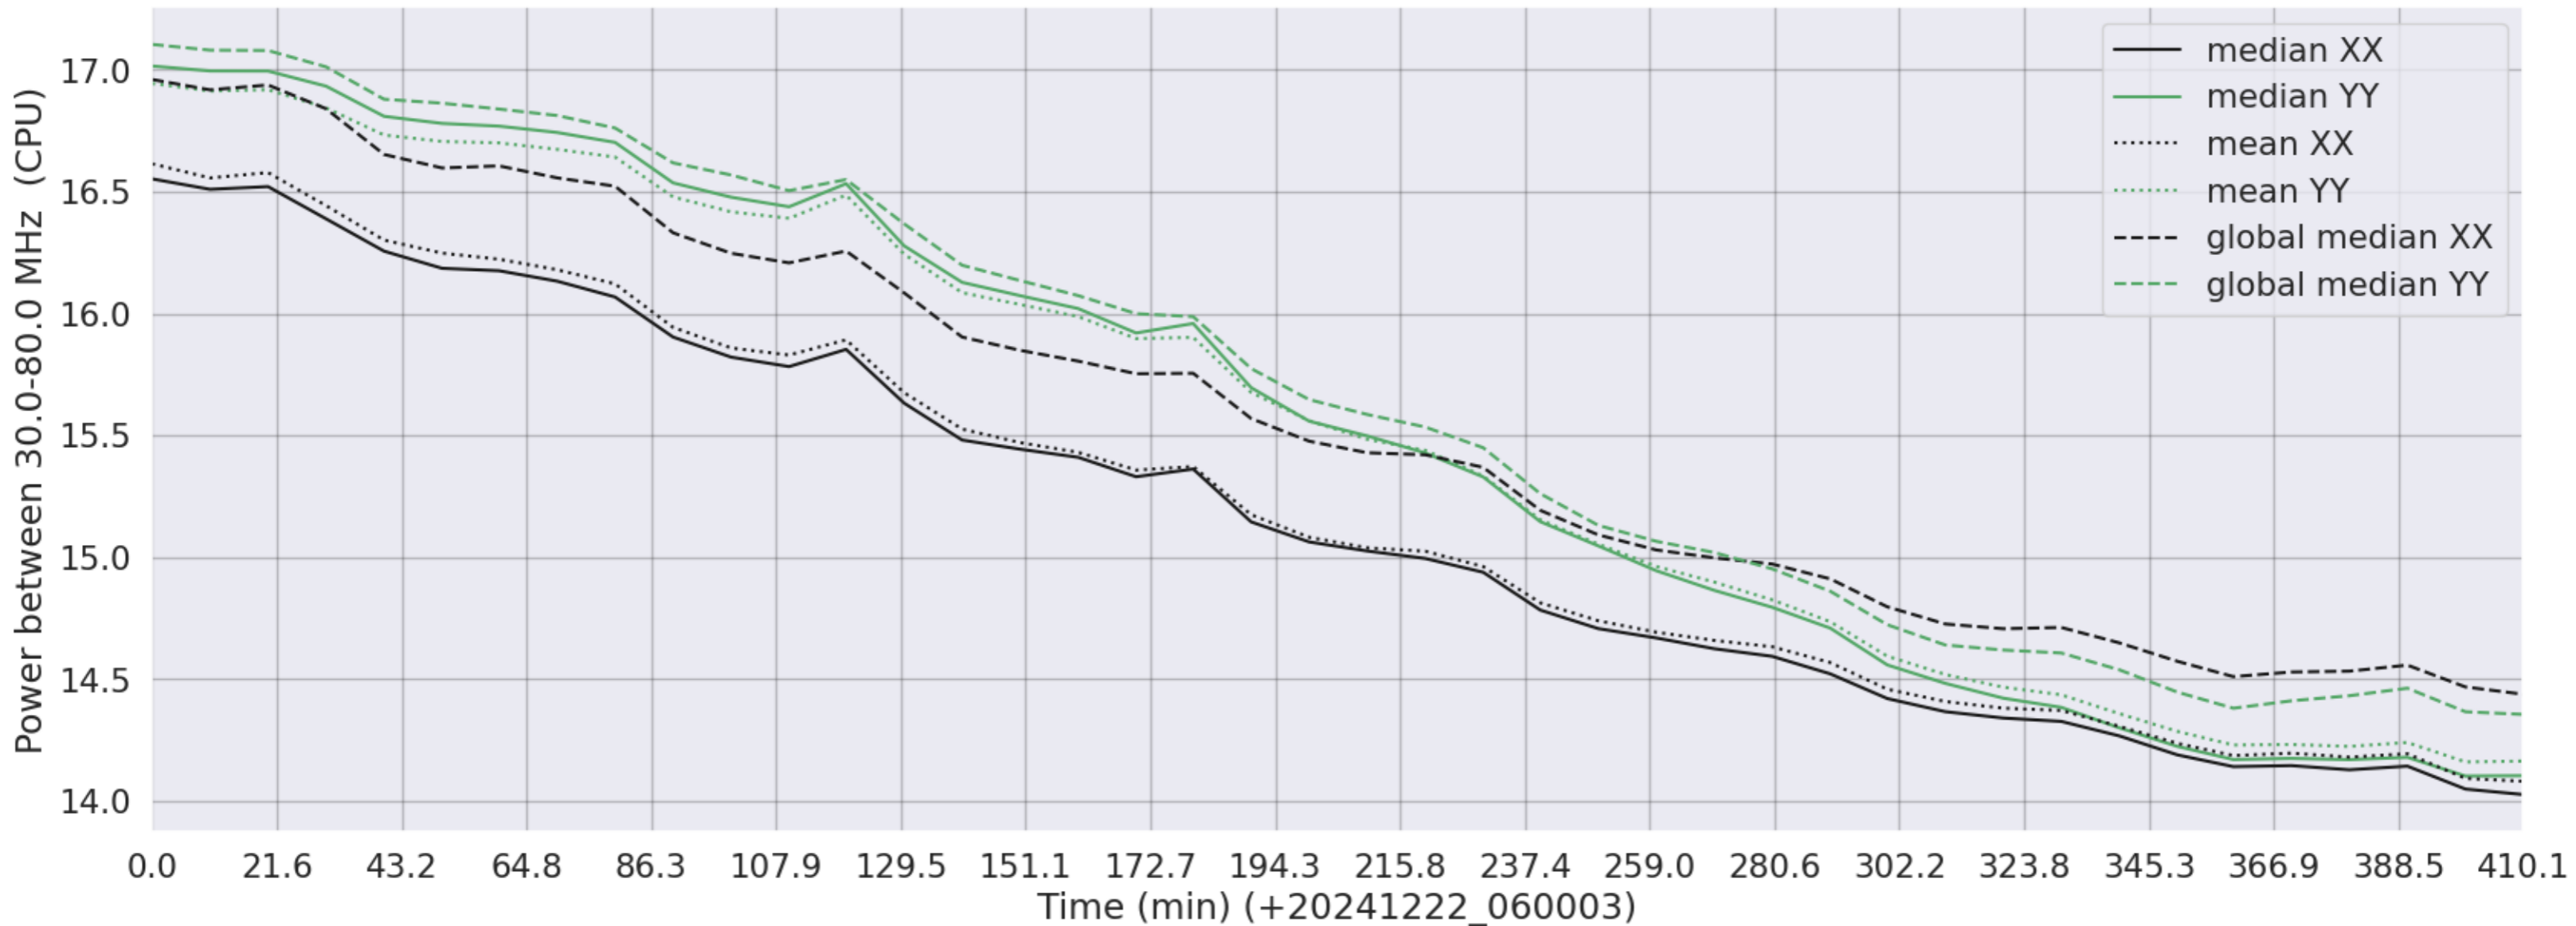

LWA022 - Correlator# 104 - XX FLAGS:Good - YY FLAGS:Good

LWA021 - Correlator# 105 - XX FLAGS:BadSpecShape - YY FLAGS:BadSpecShape

LWA024 - Correlator# 106 - XX FLAGS:Good - YY FLAGS:Good

LWA023 - Correlator# 107 - XX FLAGS:Good - YY FLAGS:Good