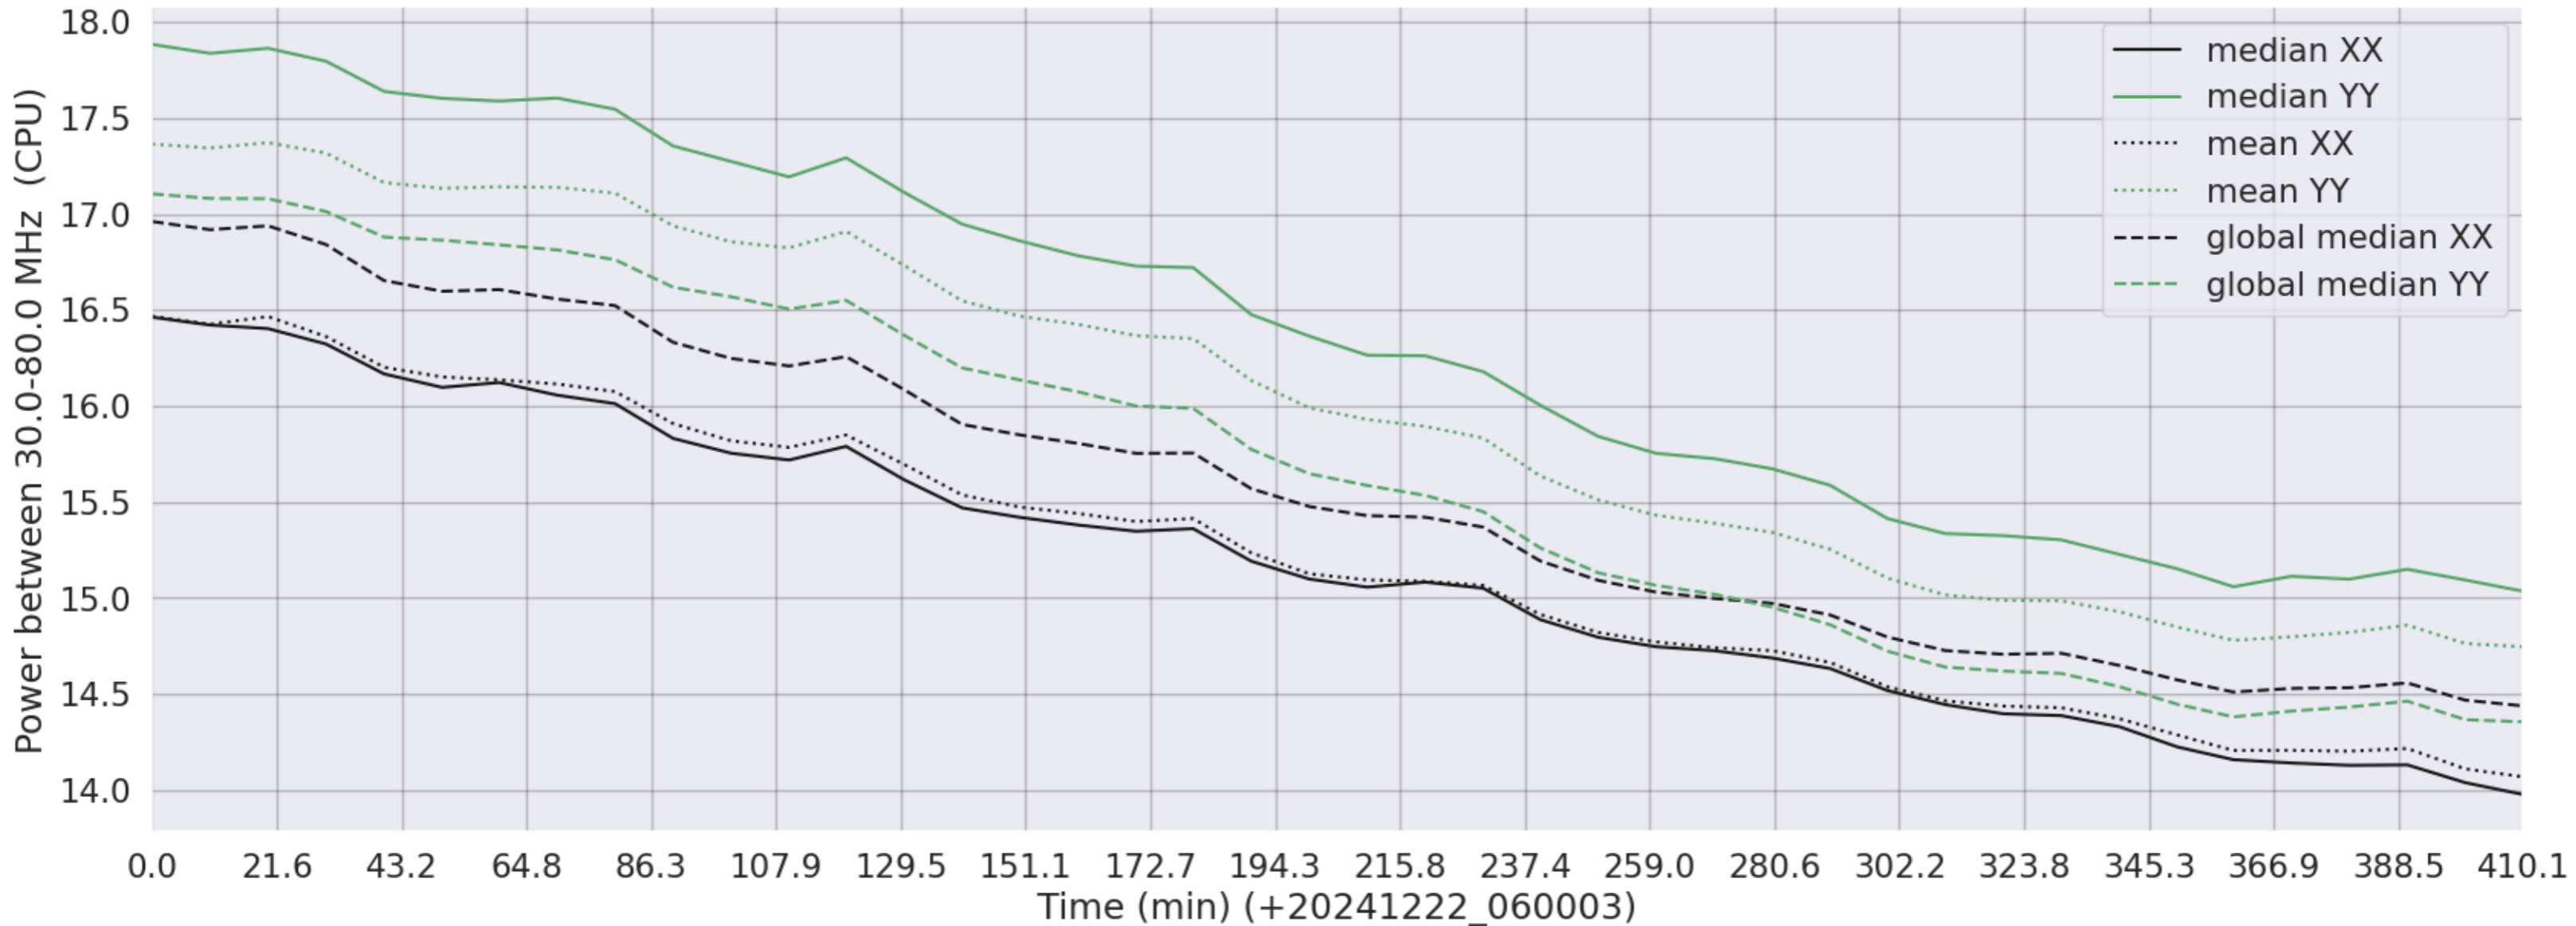

LWA069 - Correlator# 169 - XX FLAGS:LowPower - YY FLAGS:Good

LWA070 - Correlator# 168 - XX FLAGS:Good - YY FLAGS:Good