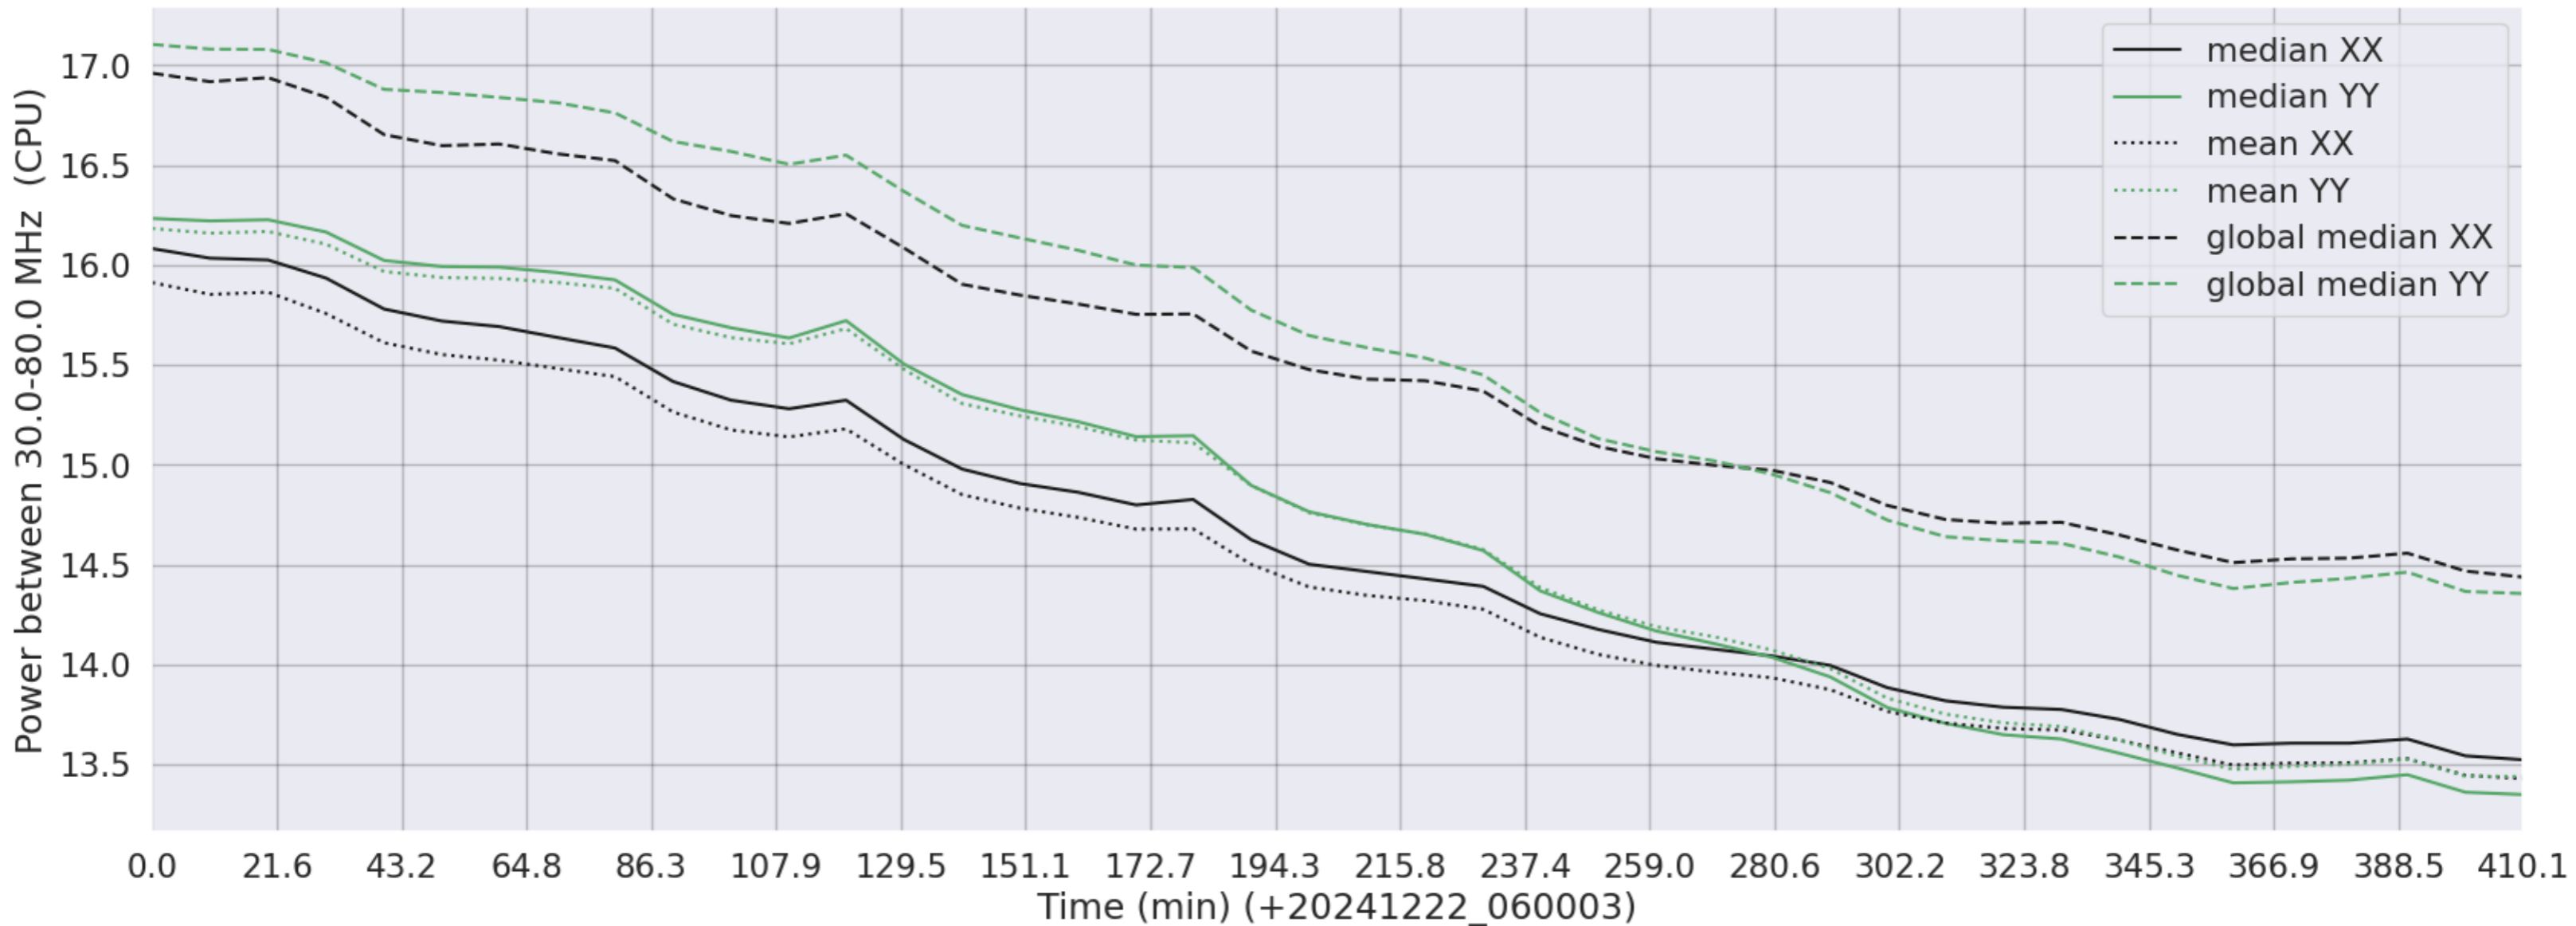

LWA064 - Correlator# 141 - XX FLAGS:Good - YY FLAGS:Good

LWA085 - Correlator# 140 - XX FLAGS:Good - YY FLAGS:Good