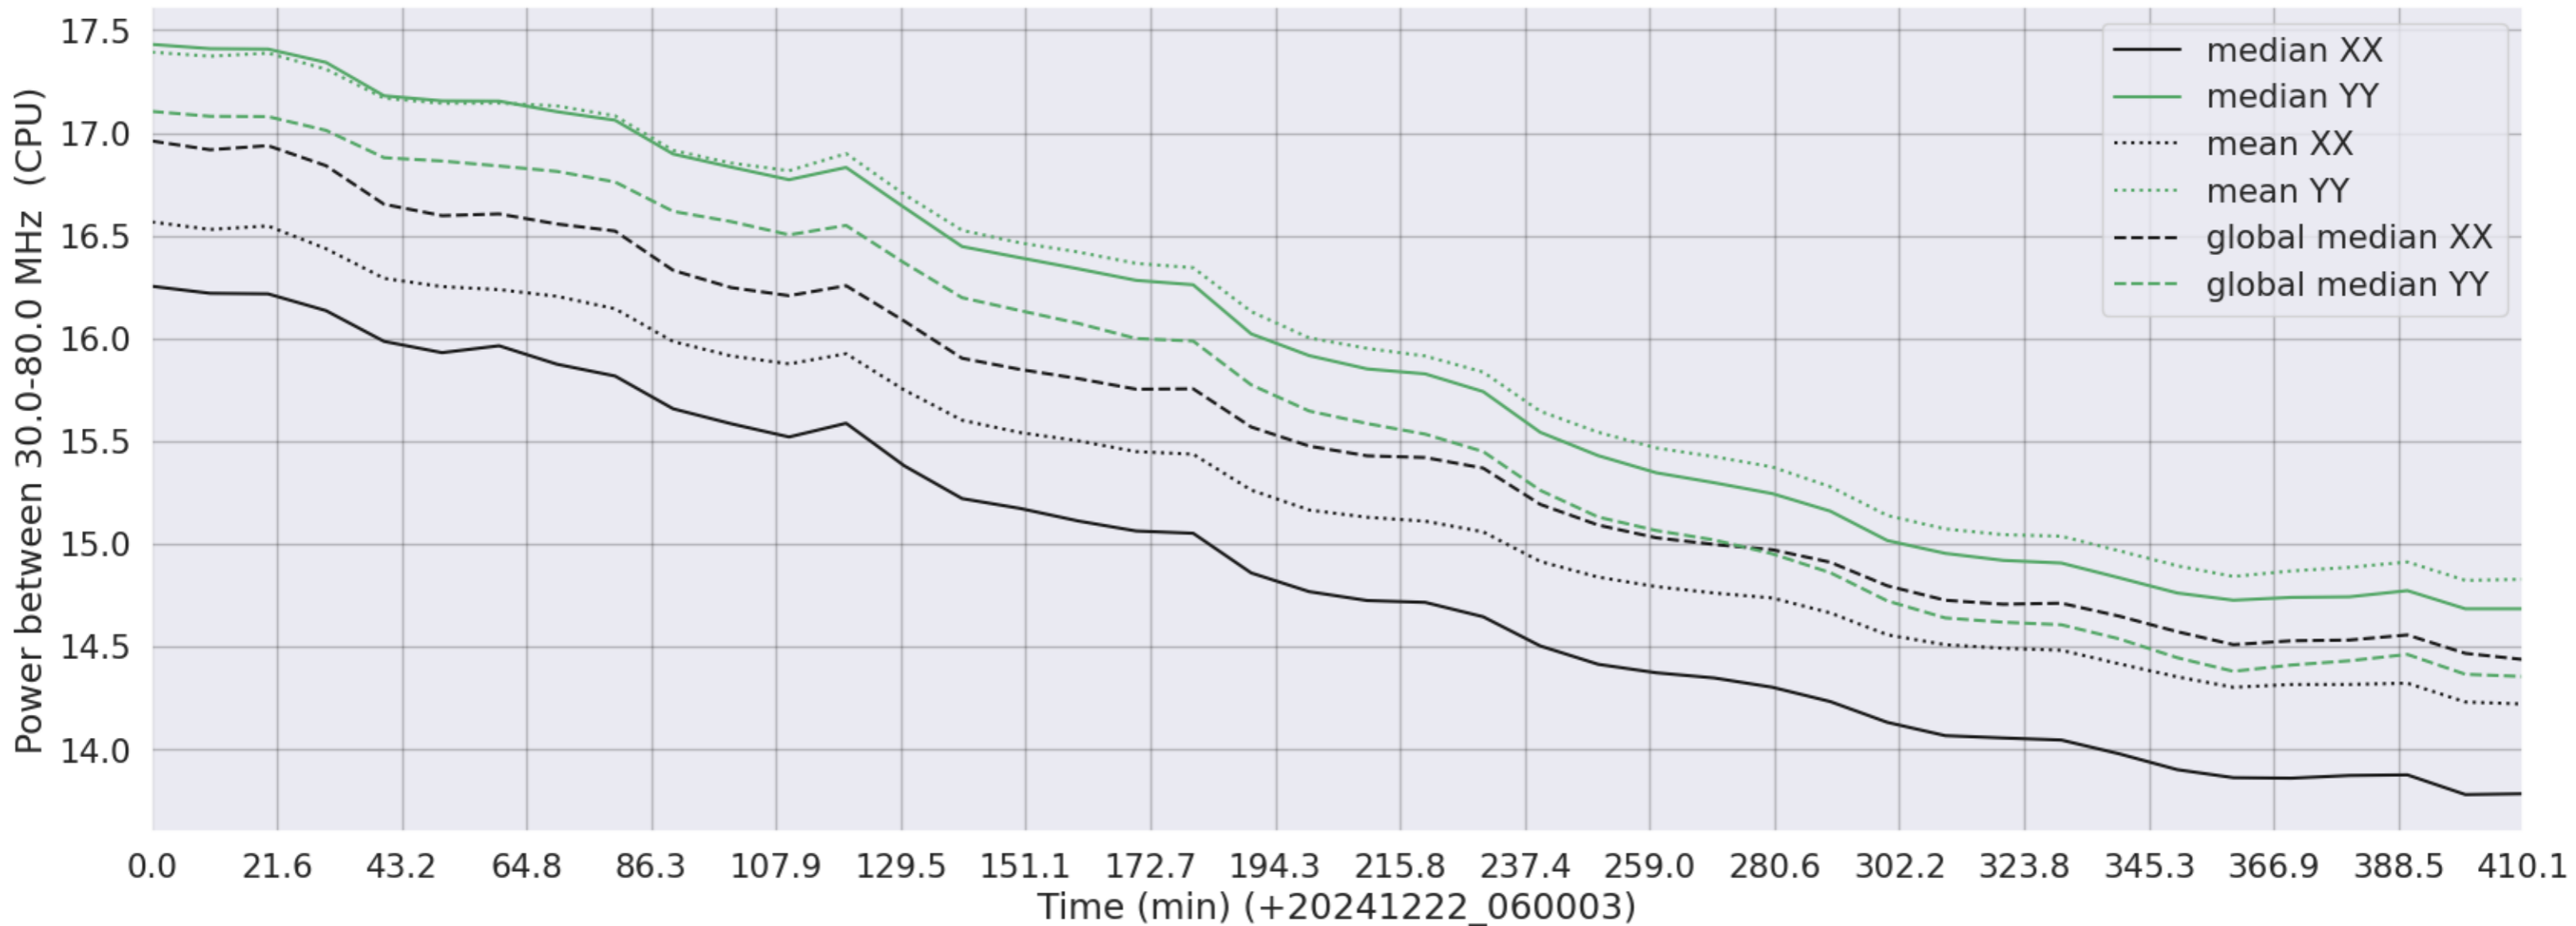

LWA199 - Correlator# 277 - XX FLAGS:Good - YY FLAGS:Good

LWA200 - Correlator# 276 - XX FLAGS:Good - YY FLAGS:Good