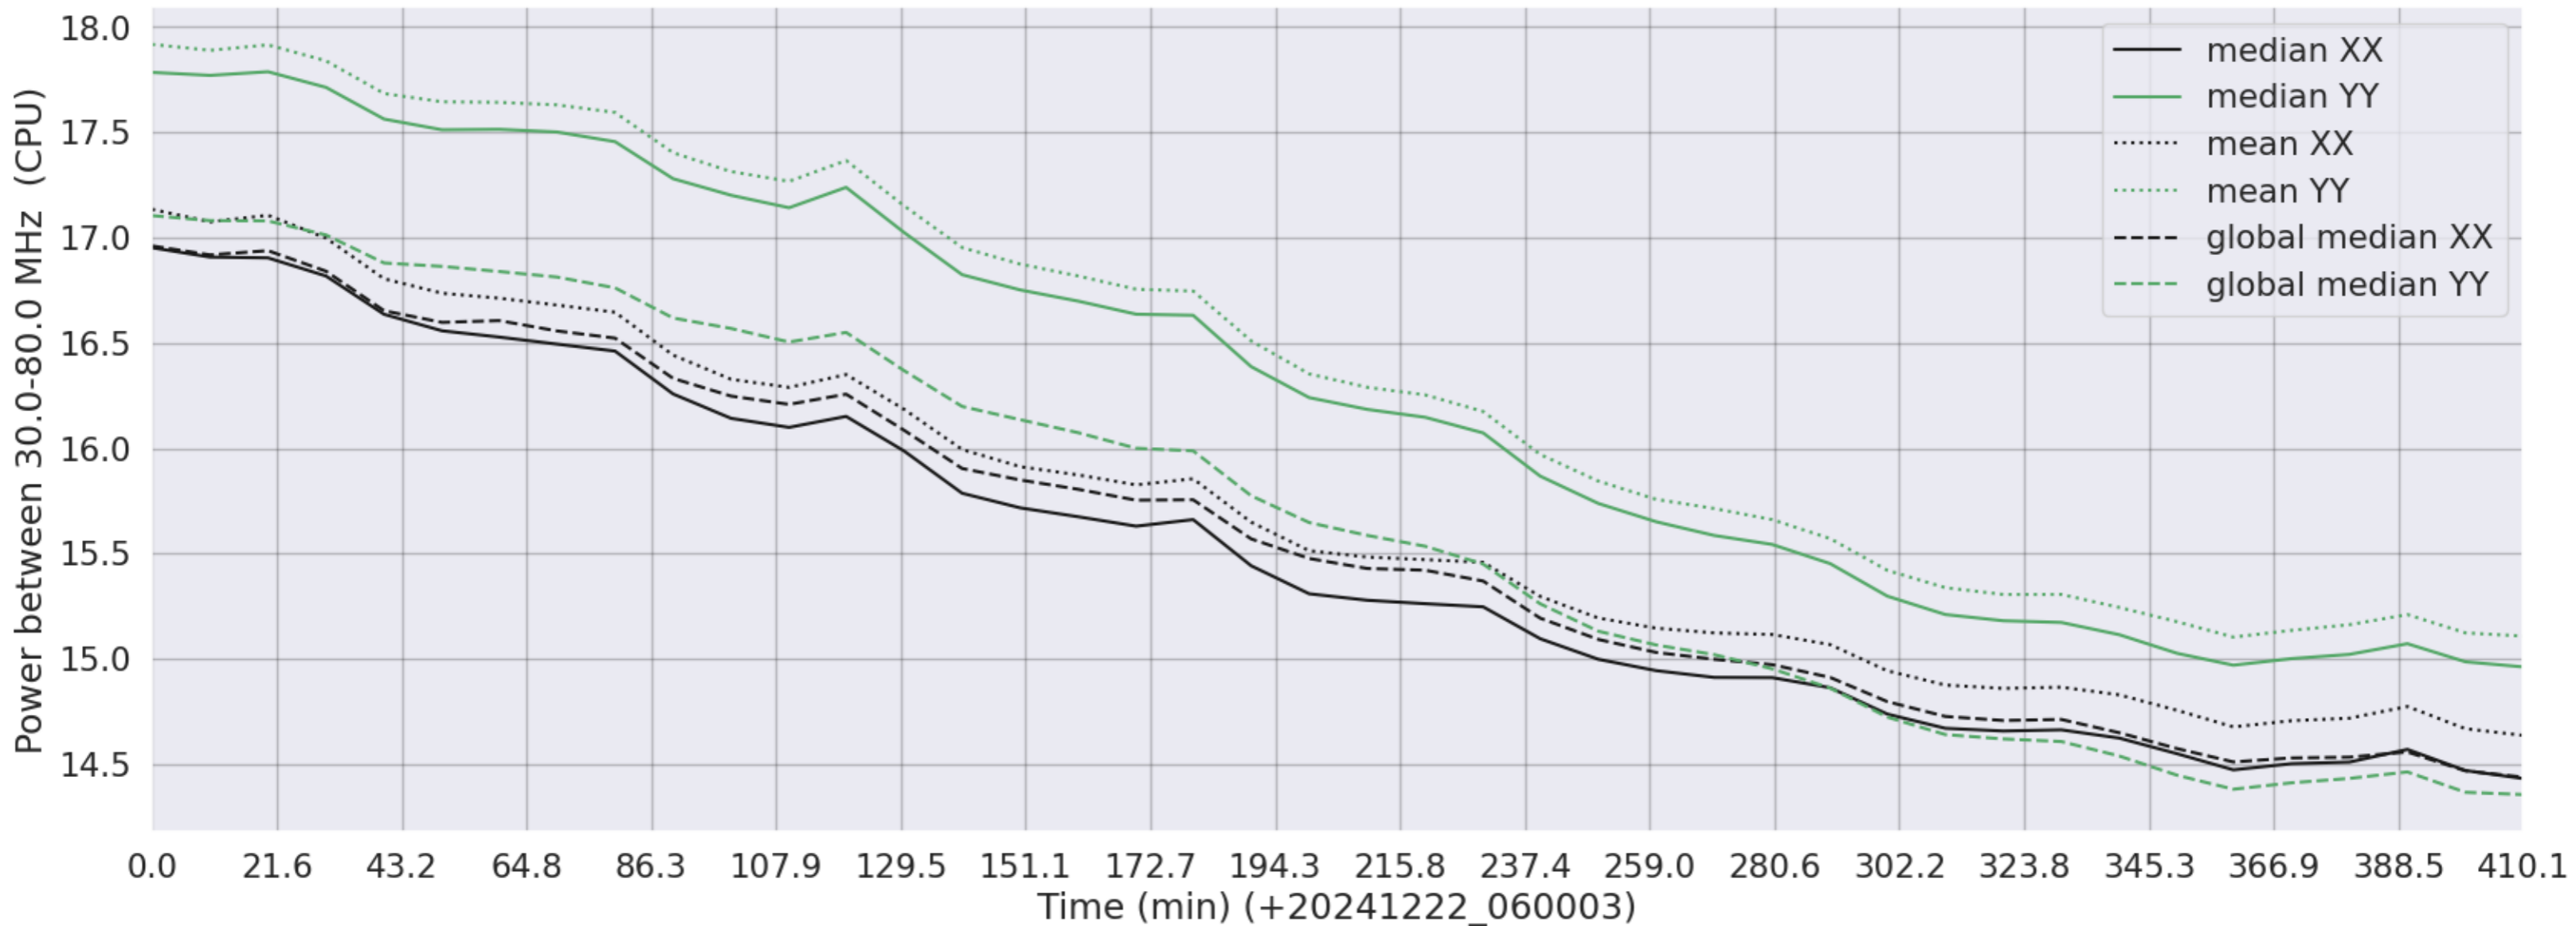

LWA171 - Correlator# 291 - XX FLAGS:Good - YY FLAGS:Good

LWA173 - Correlator# 290 - XX FLAGS:Good - YY FLAGS:Good