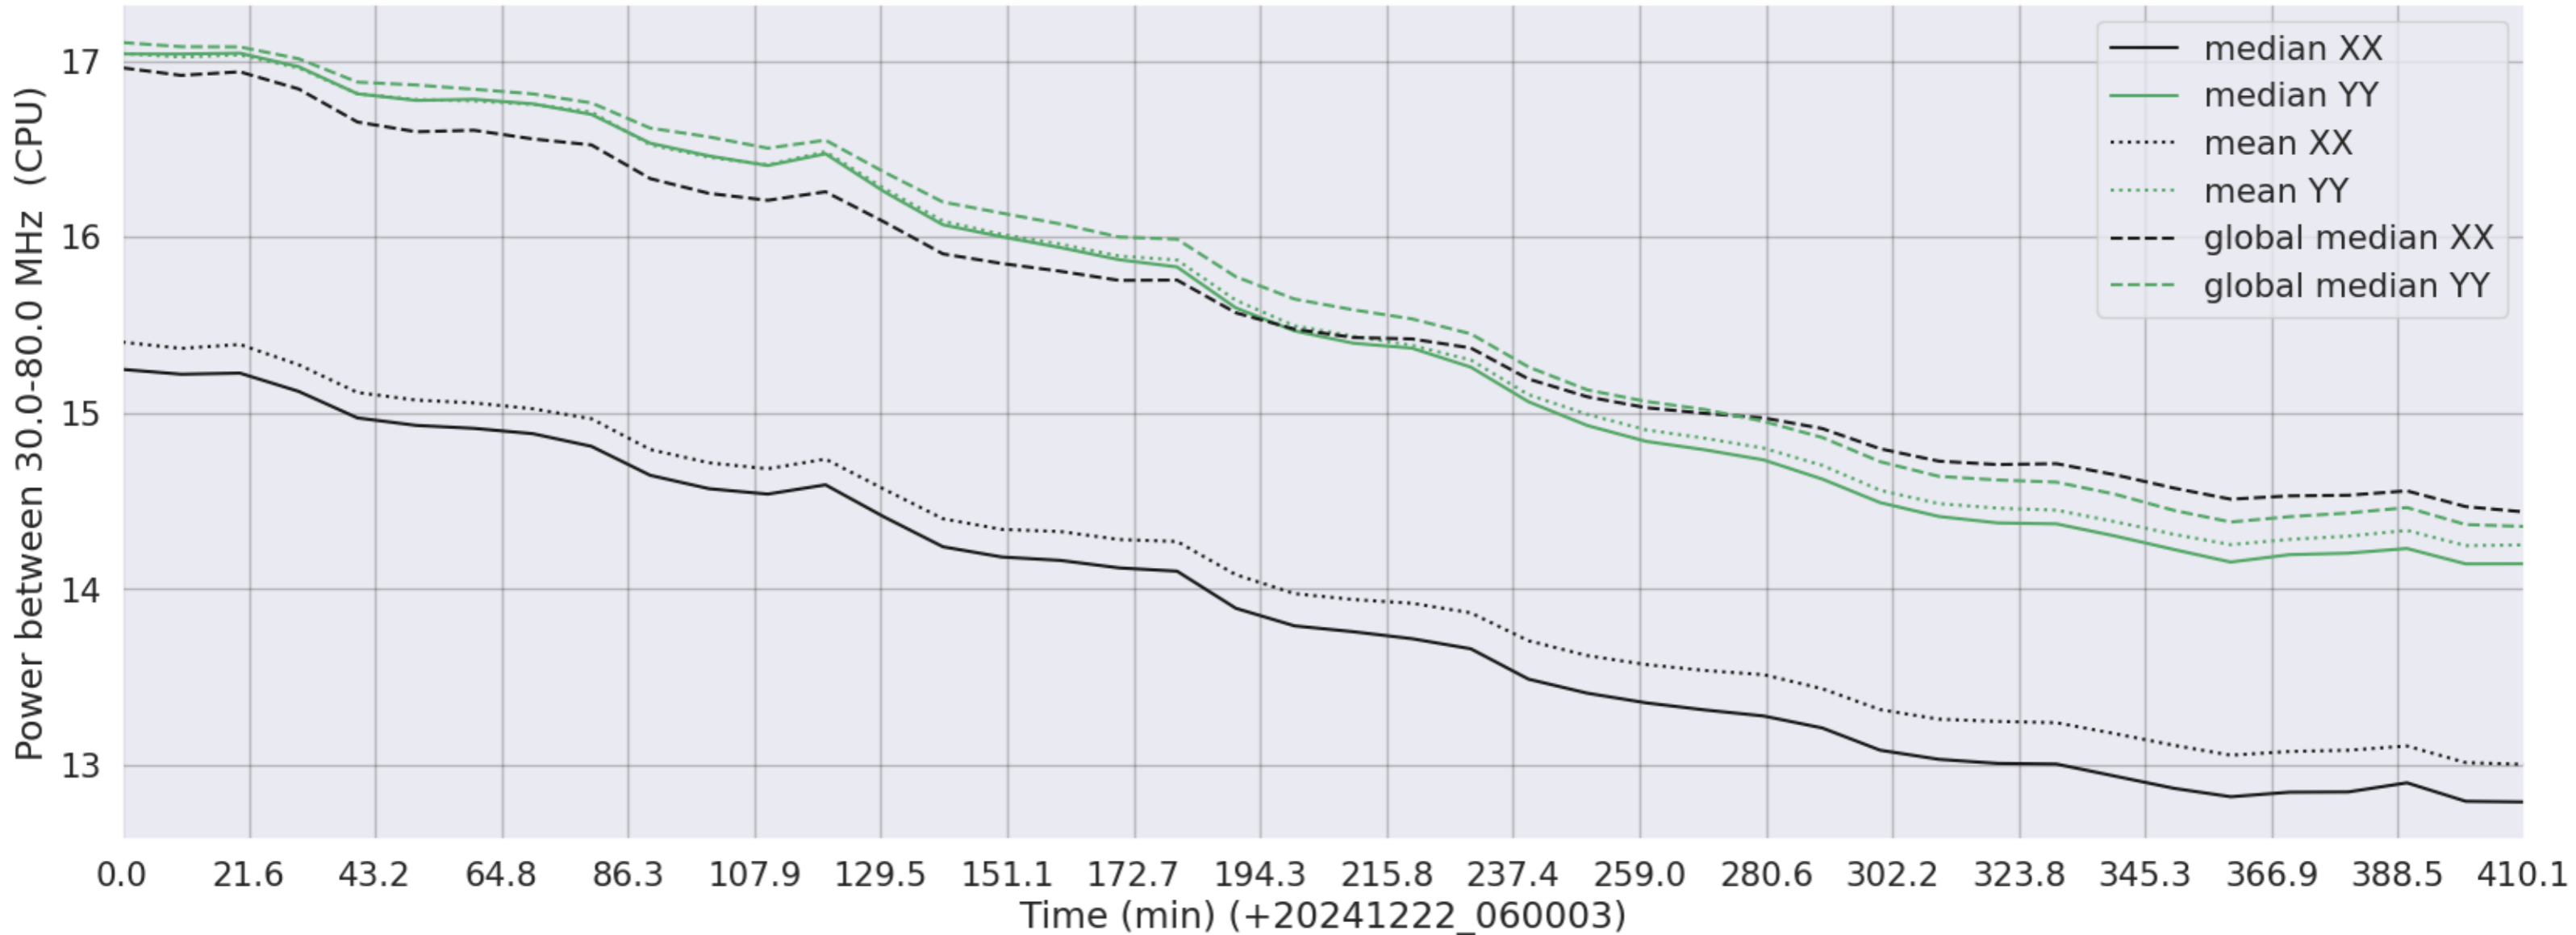

LWA249 - Correlator# 342 - XX FLAGS:Good - YY FLAGS:Good

LWA245 - Correlator# 341 - XX FLAGS:BadSpecShape - YY FLAGS:Good