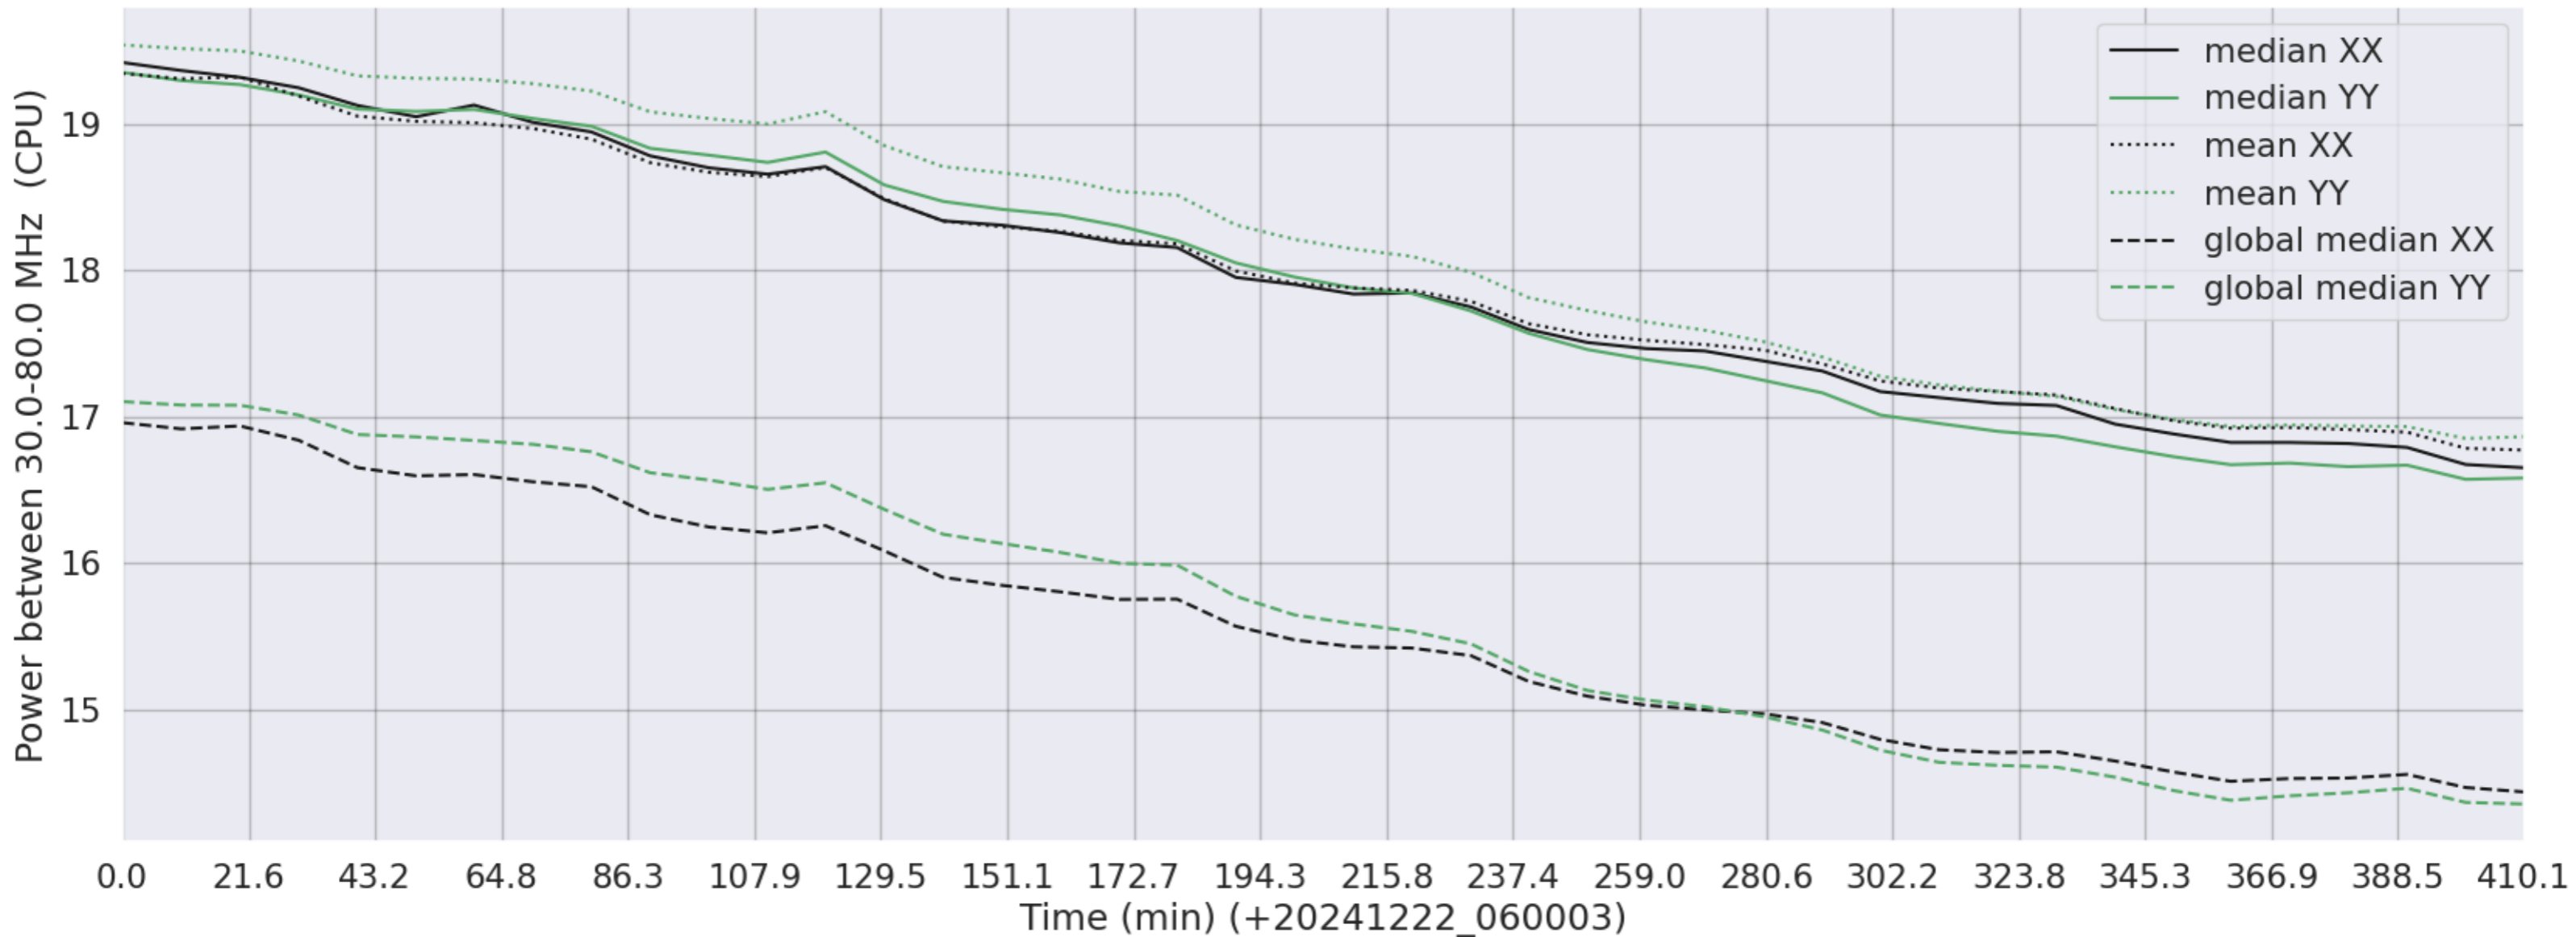

LWA034 - Correlator# 162 - XX FLAGS:Good - YY FLAGS:Good

LWA033 - Correlator# 161 - XX FLAGS:Good - YY FLAGS:Good