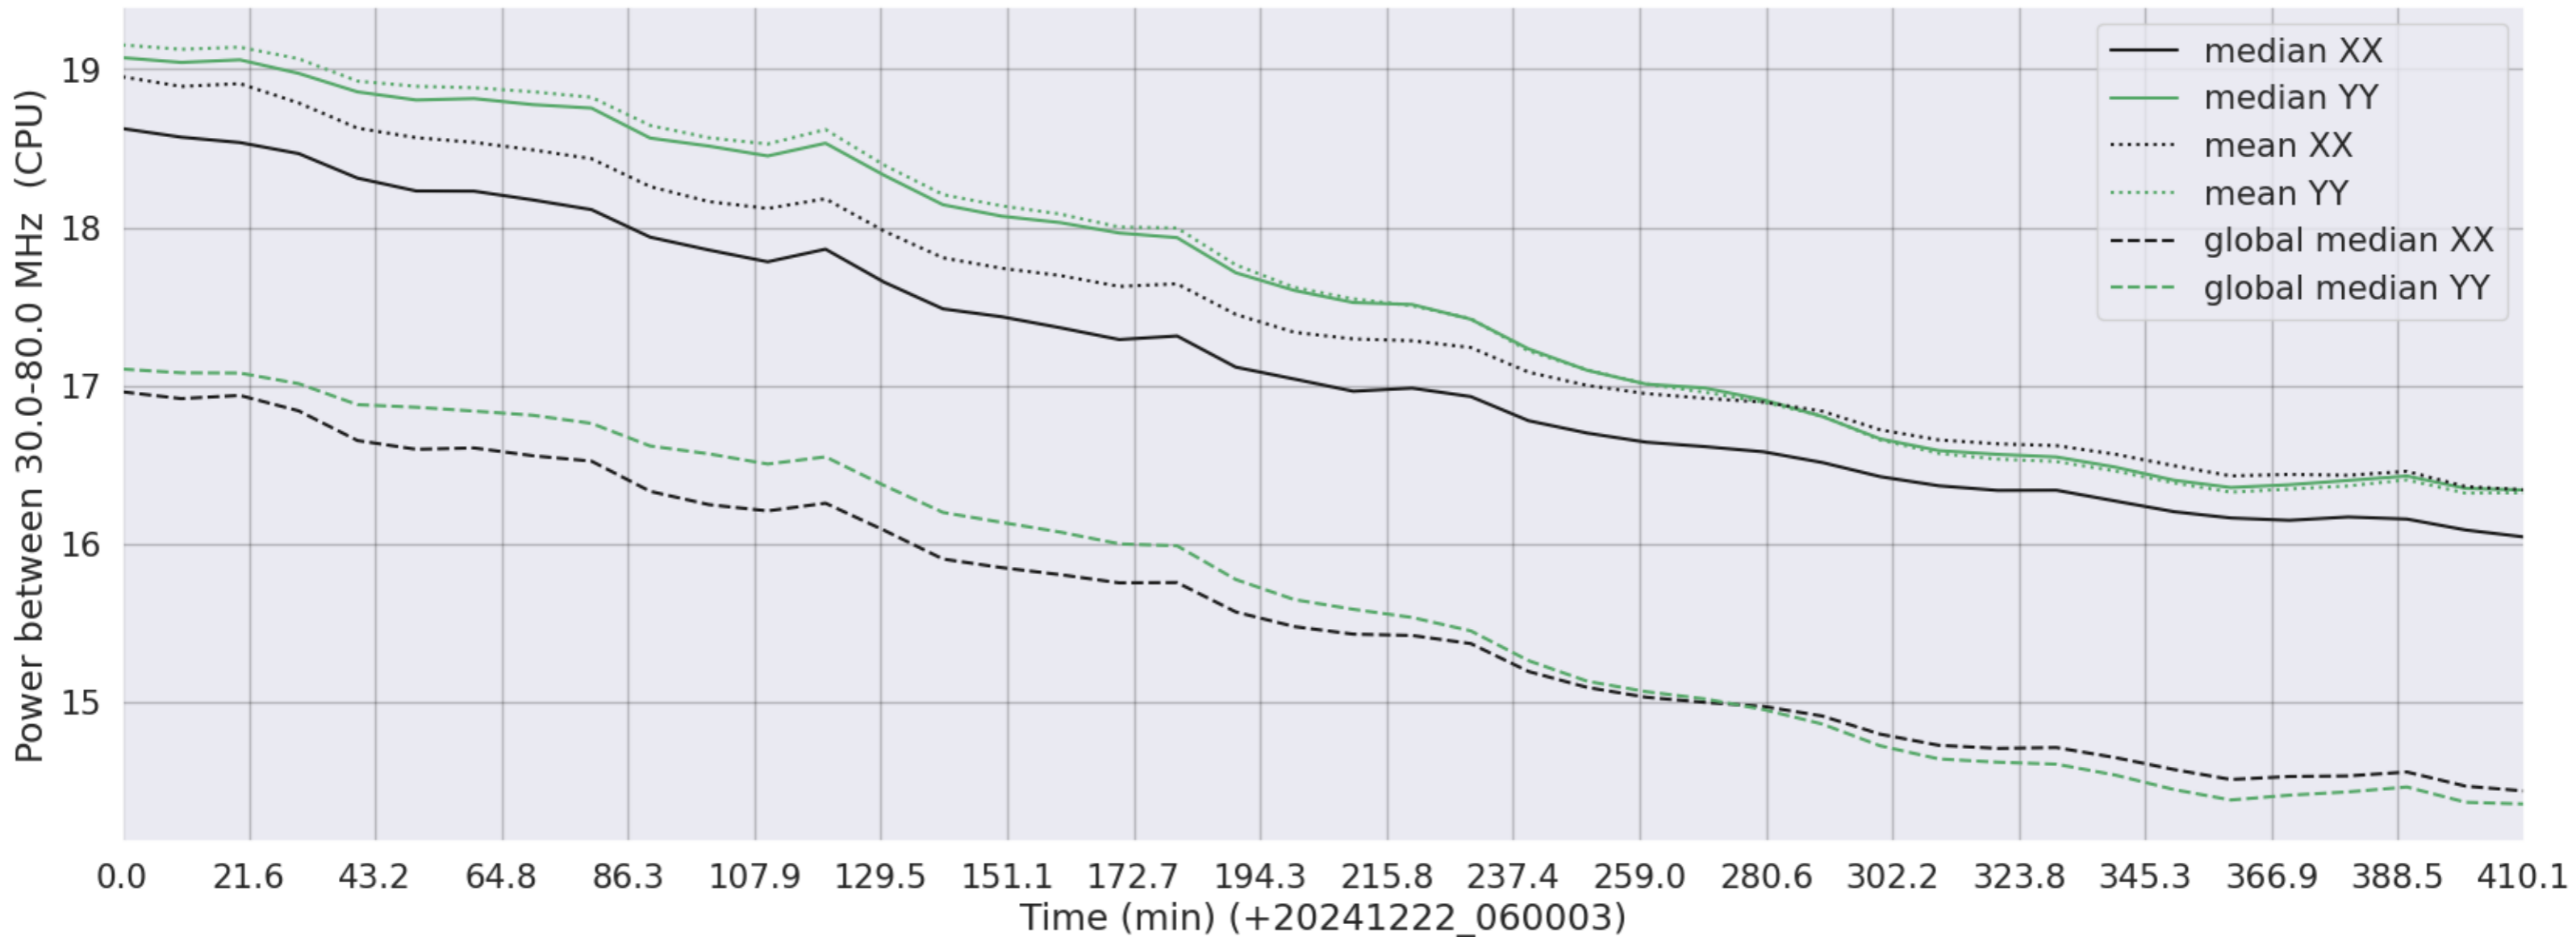

LWA038 - Correlator# 077 - XX FLAGS:Good - YY FLAGS:Good

LWA040 - Correlator# 076 - XX FLAGS:Good - YY FLAGS:Good