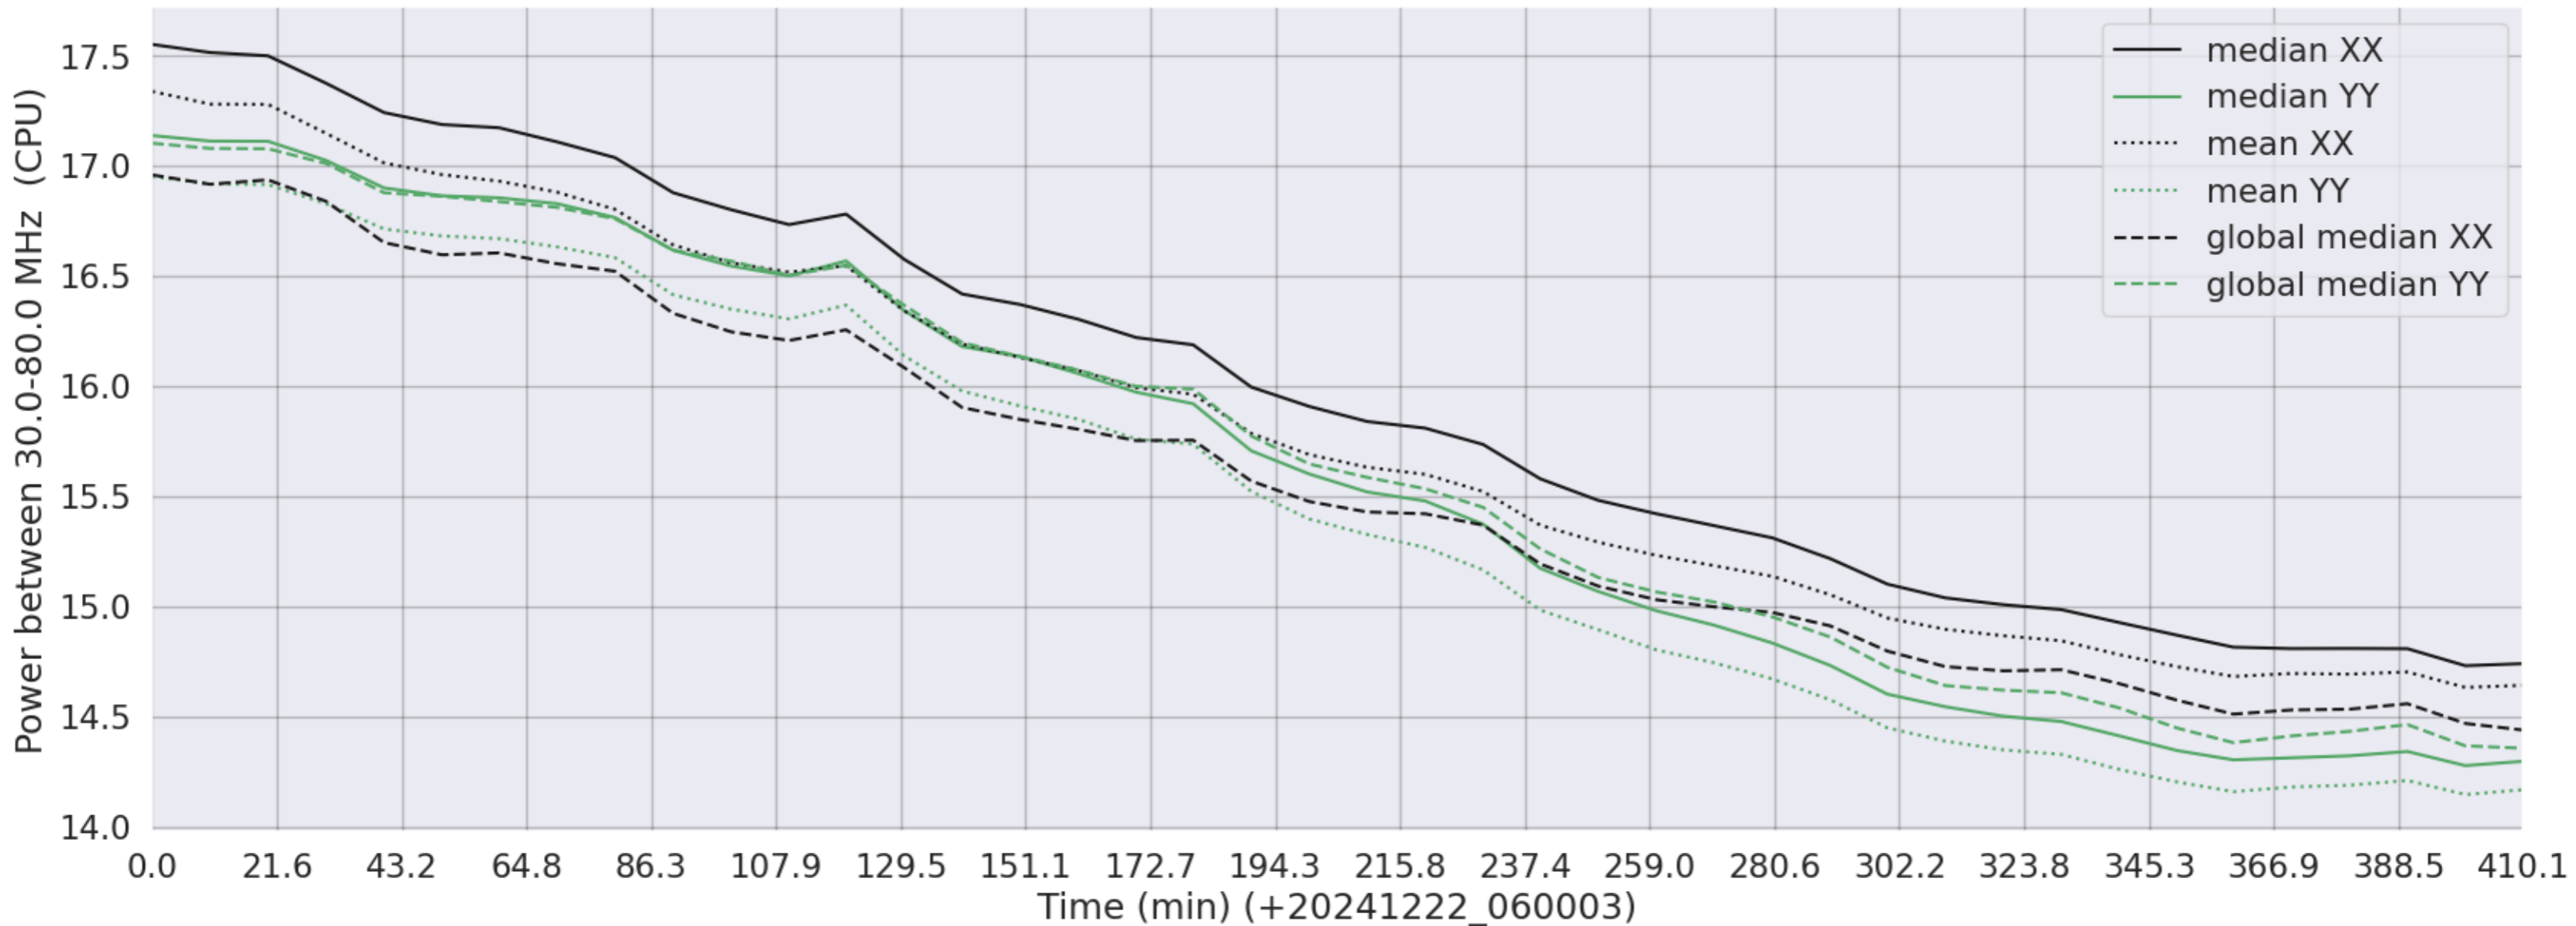

LWA079 - Correlator# 195 - XX FLAGS:Good - YY FLAGS:Good

LWA081 - Correlator# 194 - XX FLAGS:Good - YY FLAGS:Good