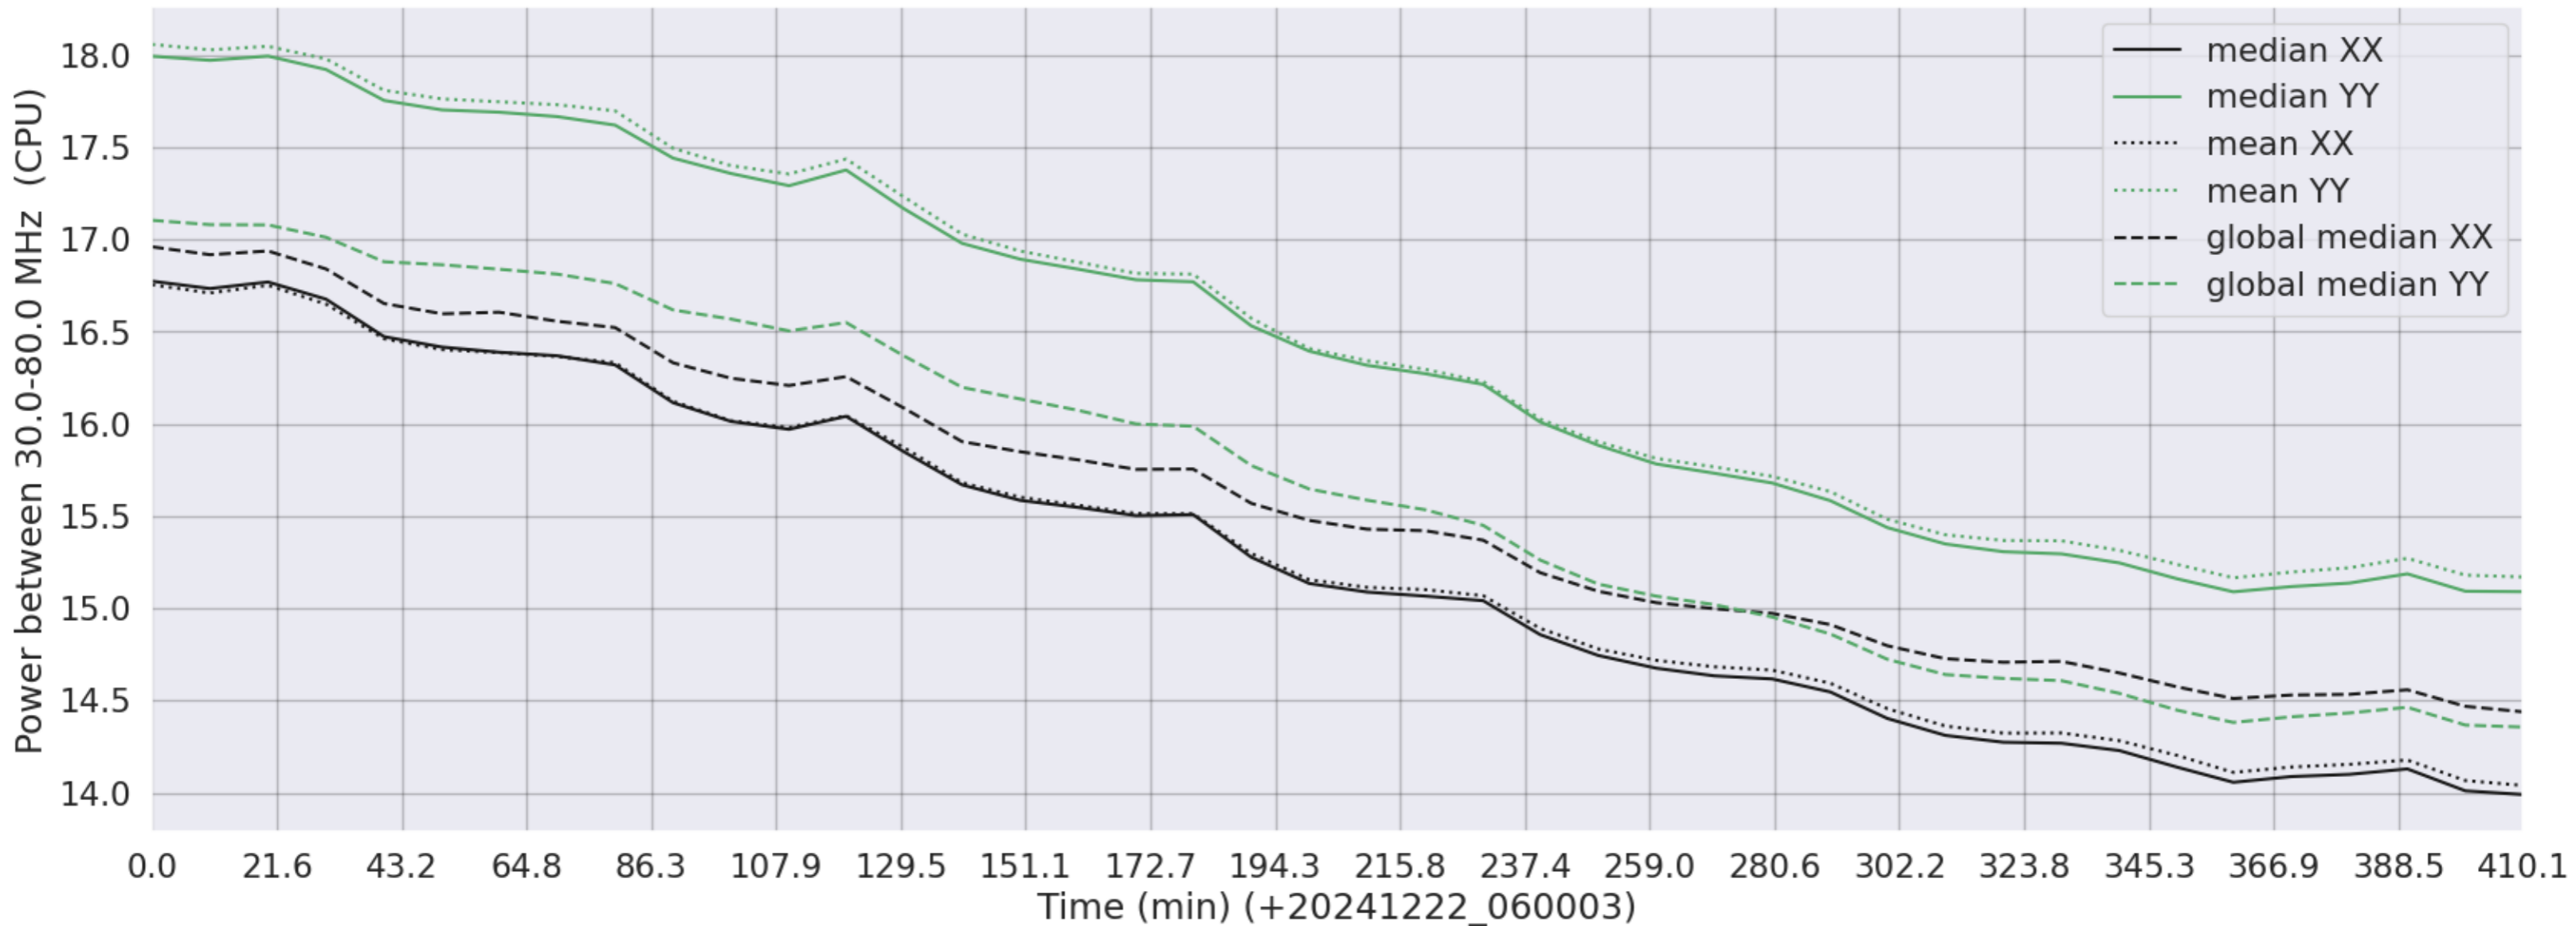

LWA223 - Correlator# 337 - XX FLAGS:Good - YY FLAGS:Good

LWA241 - Correlator# 336 - XX FLAGS:Good - YY FLAGS:Good