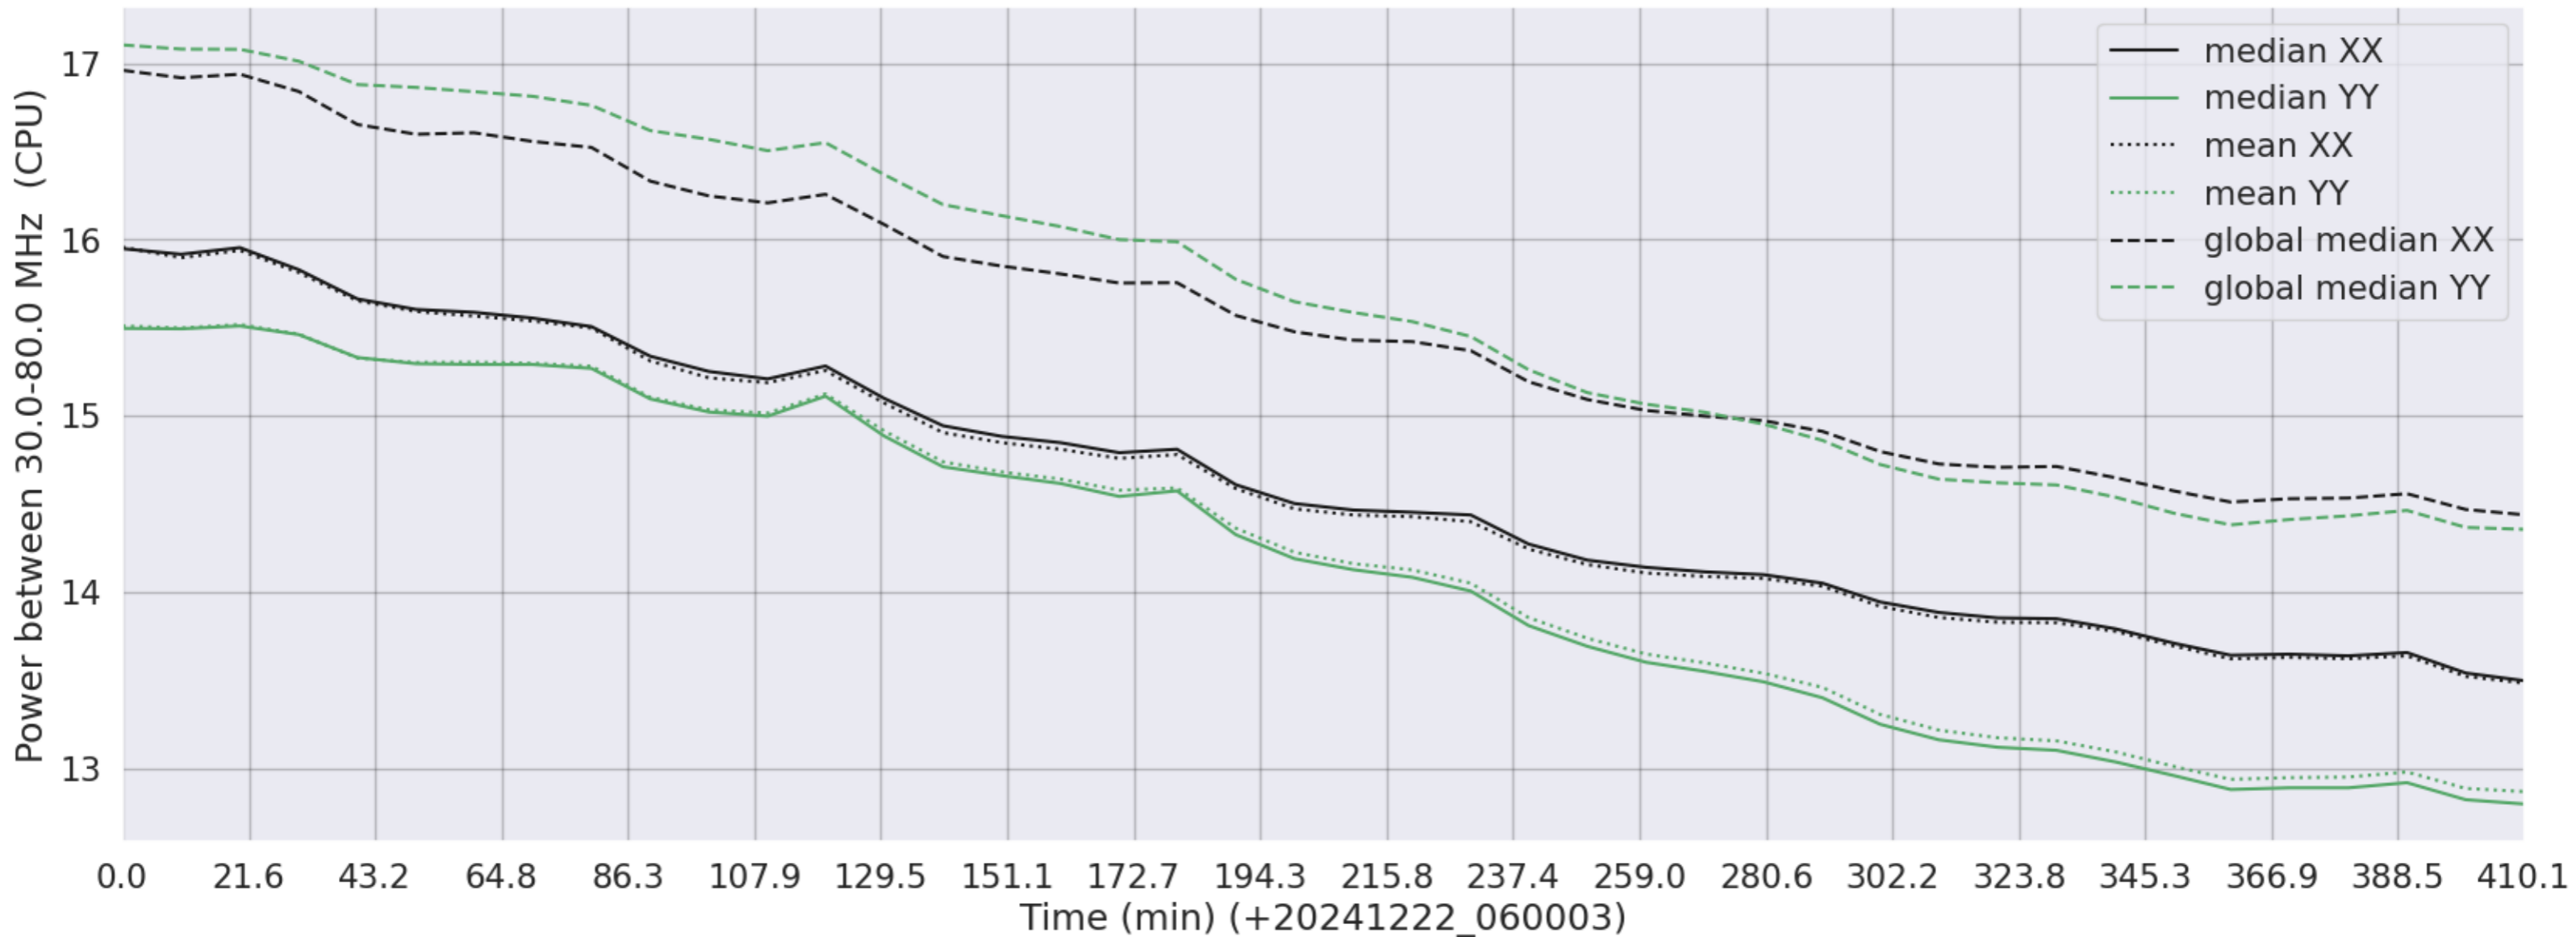

LWA026 - Correlator# 108 - XX FLAGS:Good - YY FLAGS:Good

LWA025 - Correlator# 109 - XX FLAGS:Good - YY FLAGS:Good

LWA029 - Correlator# 110 - XX FLAGS:Good - YY FLAGS:Good

LWA027 - Correlator# 111 - XX FLAGS:Good - YY FLAGS:Good