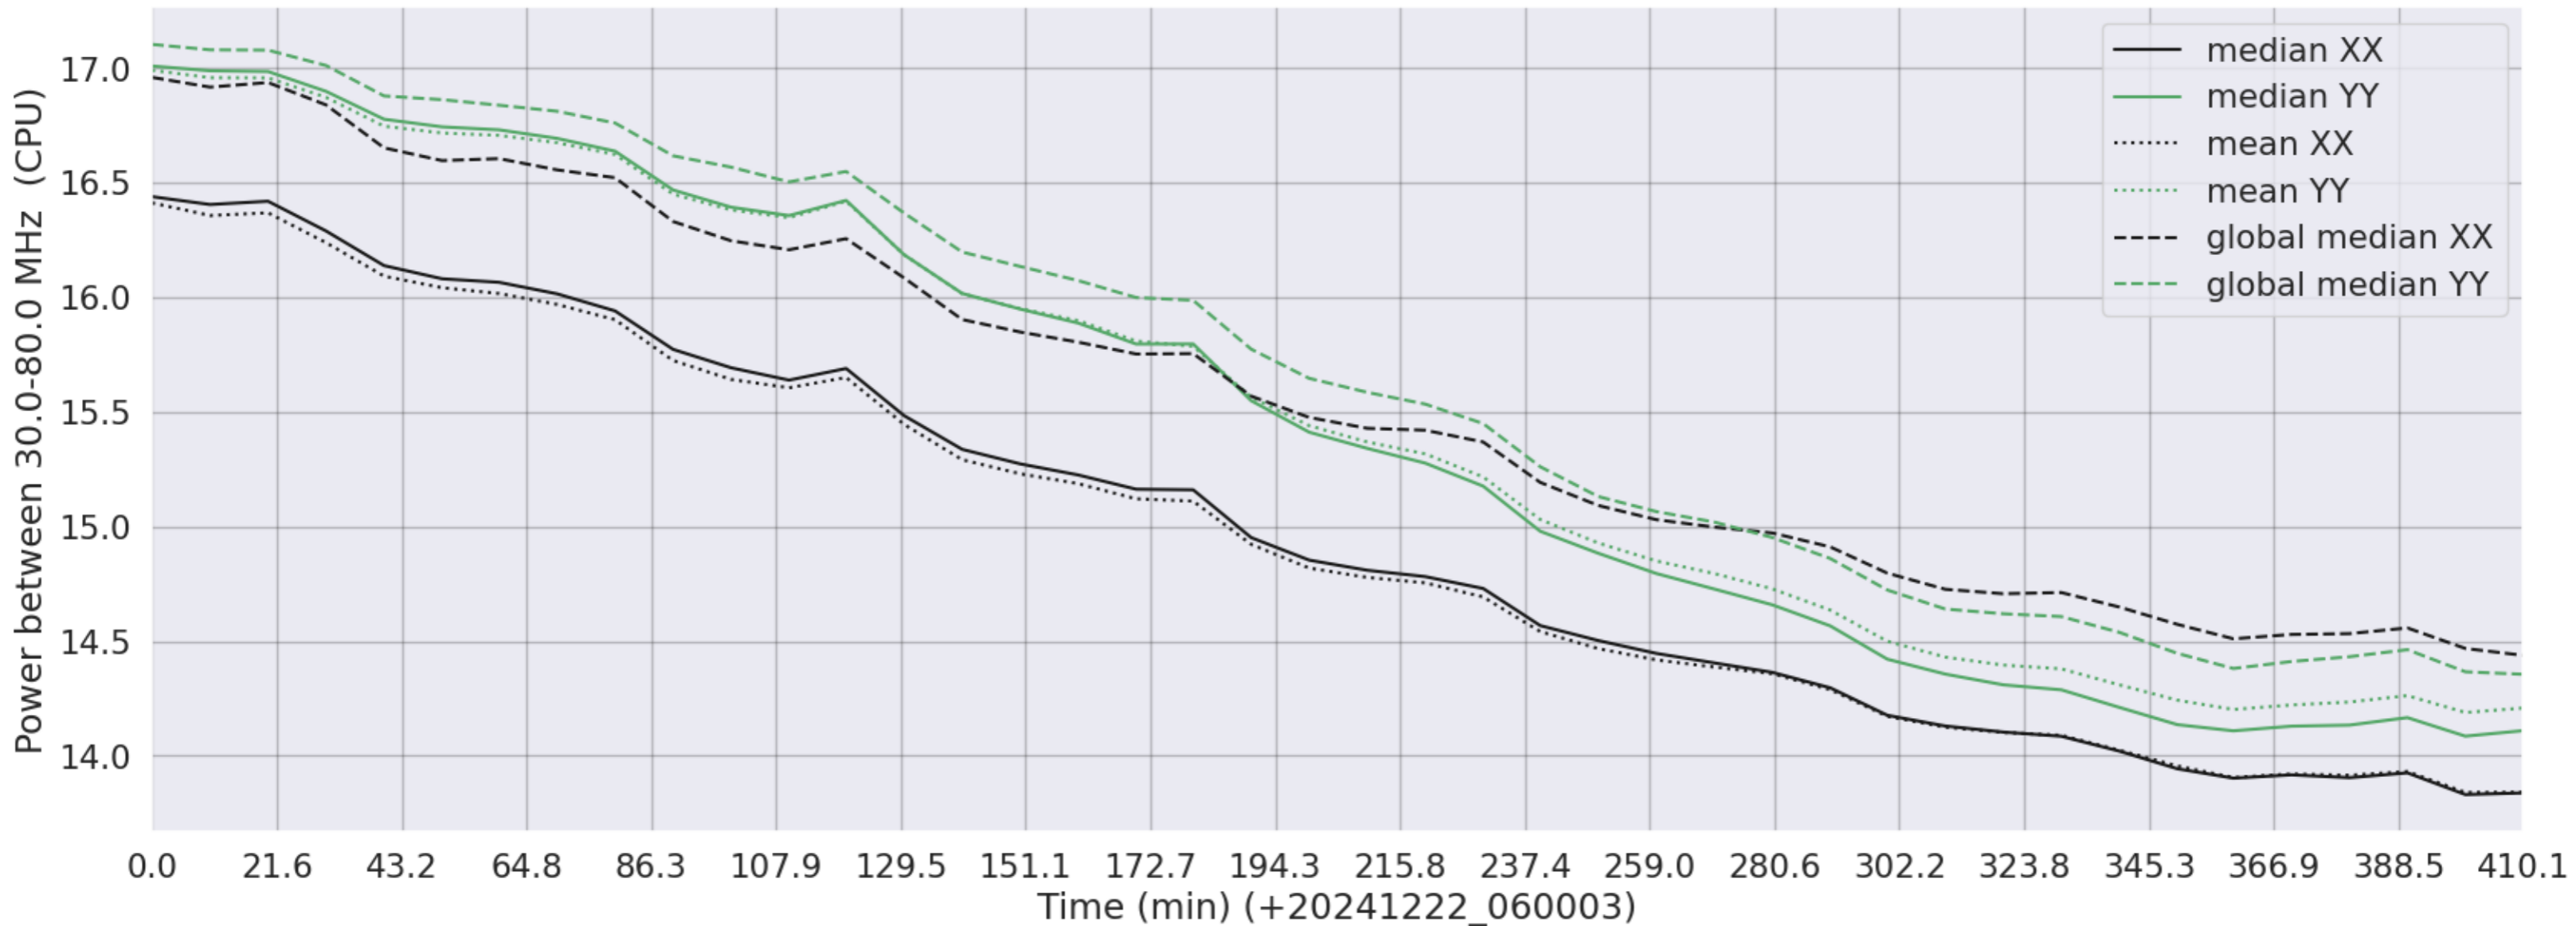

LWA023 - Correlator# 107 - XX FLAGS:Good - YY FLAGS:Good

LWA024 - Correlator# 106 - XX FLAGS:Good - YY FLAGS:Good