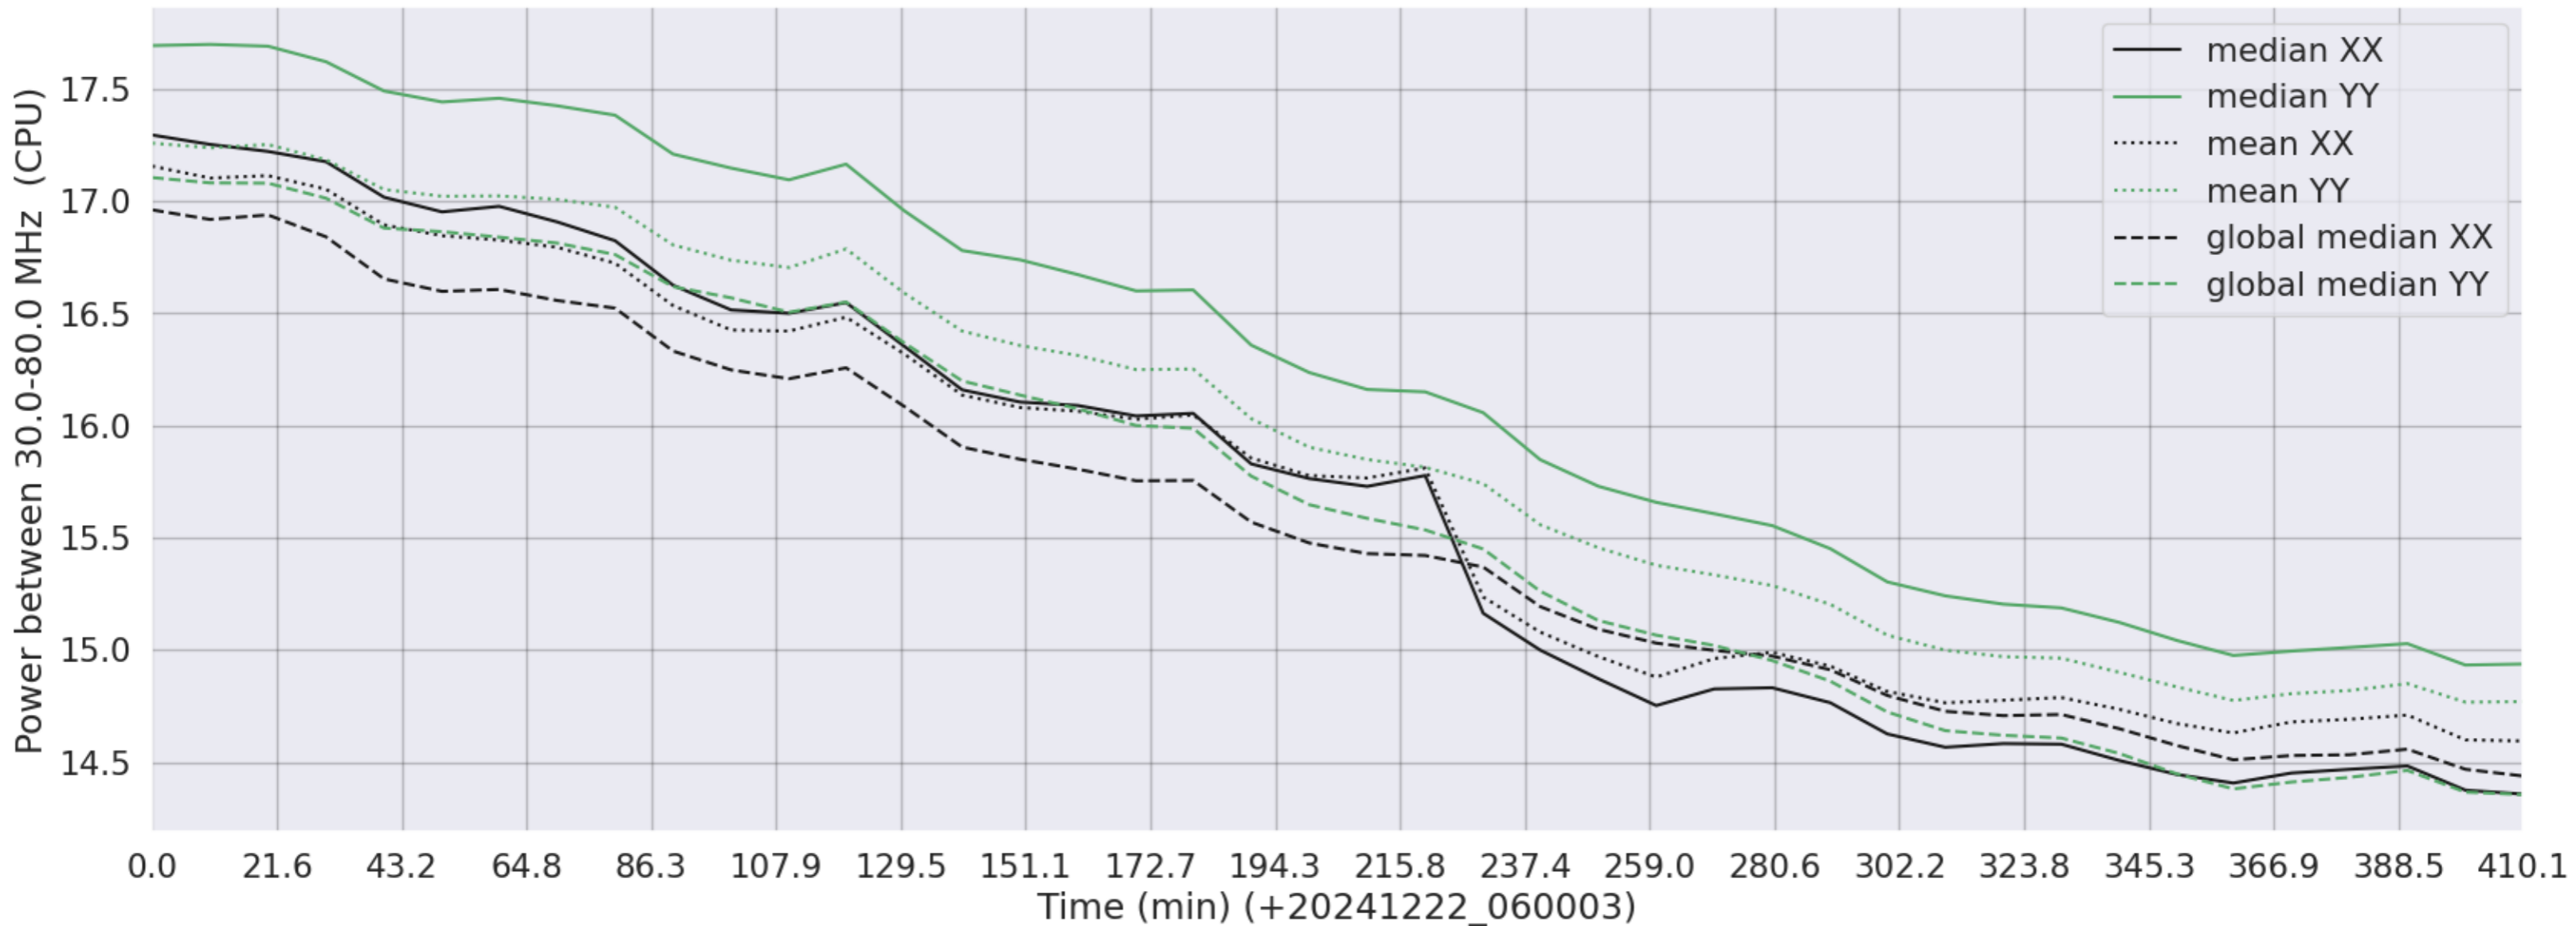

LWA165 - Correlator# 266 - XX FLAGS:Good - YY FLAGS:Good

LWA162 - Correlator# 265 - XX FLAGS:Good - YY FLAGS:Good