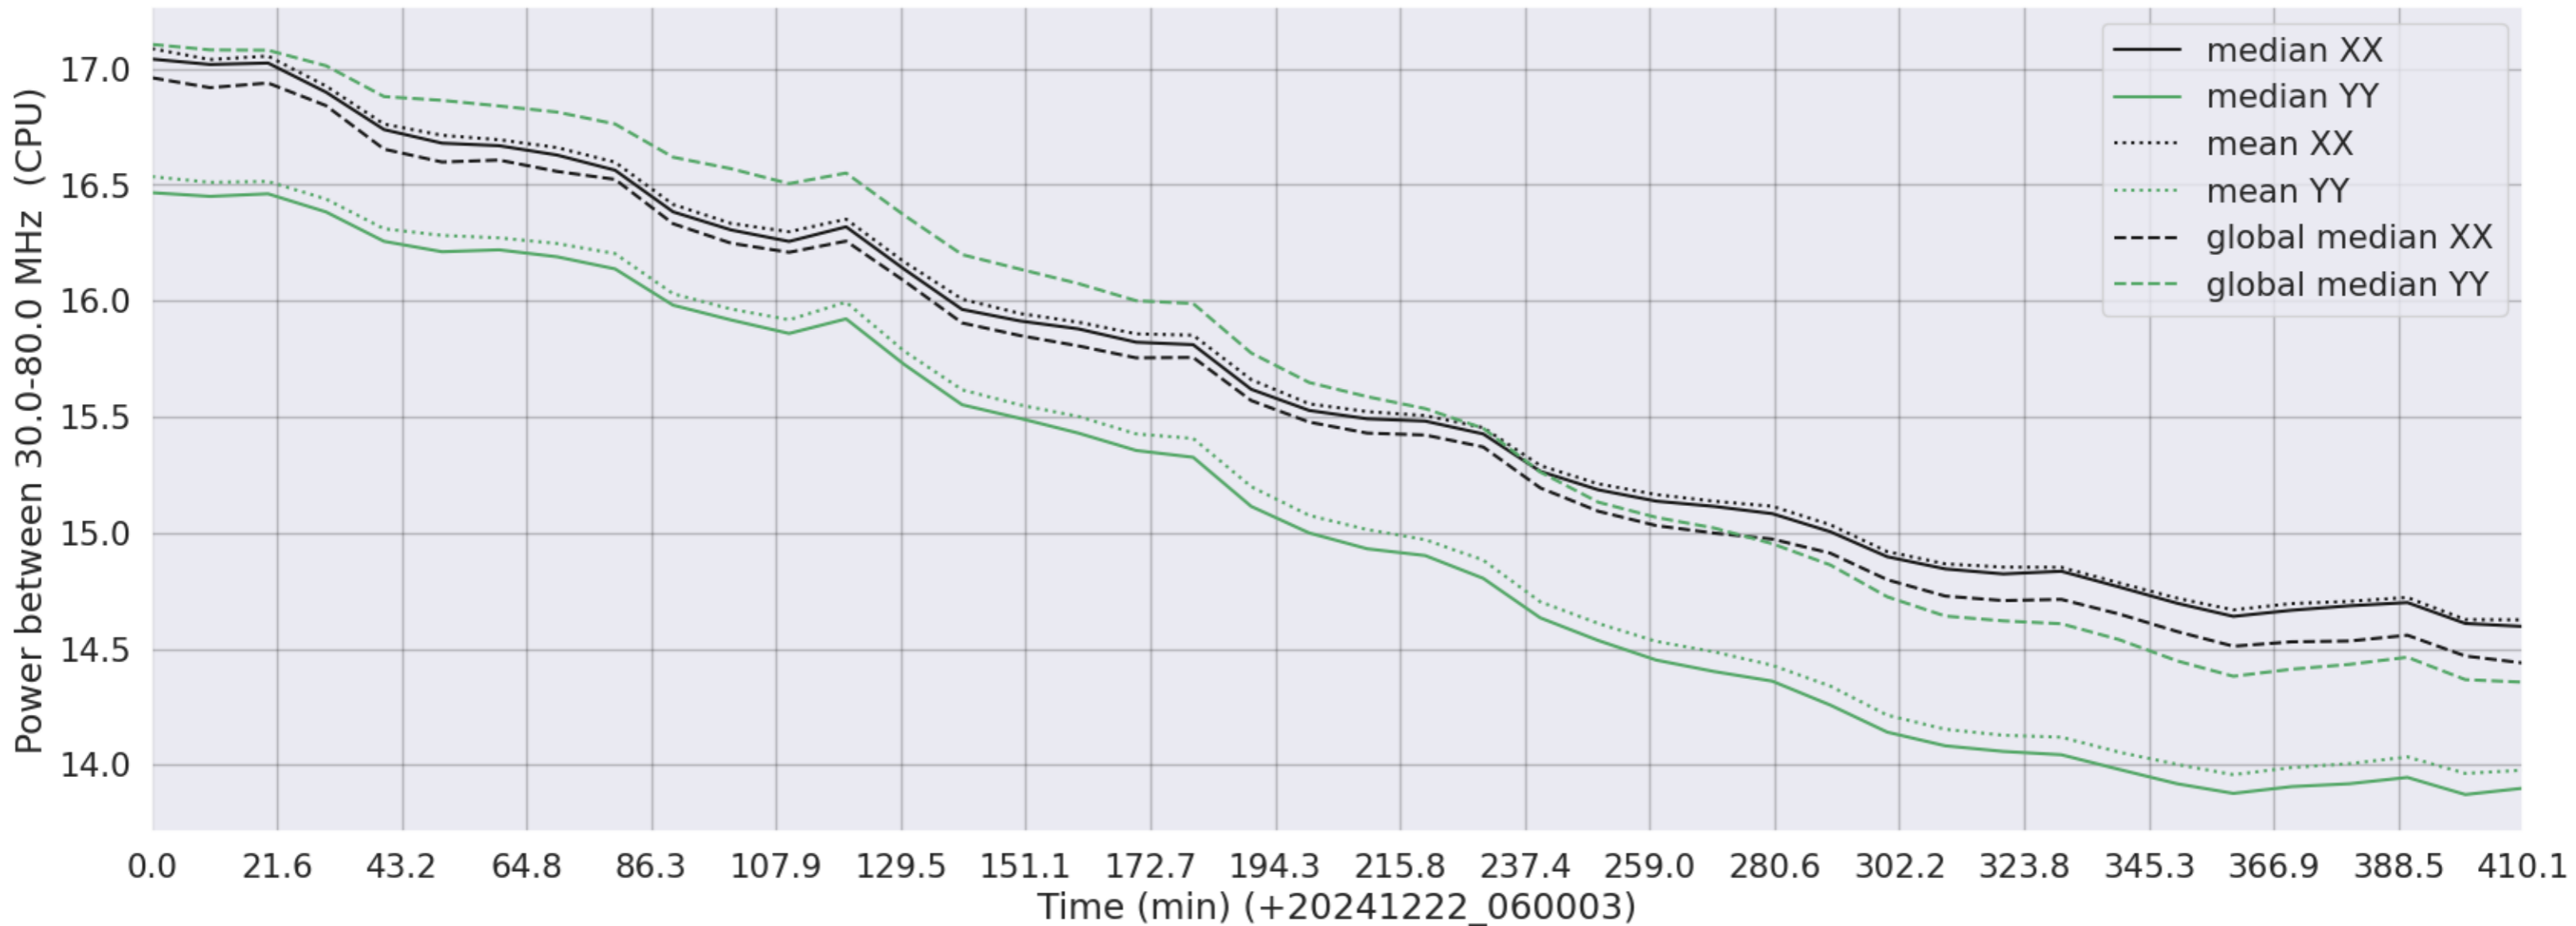

LWA166 - Correlator# 269 - XX FLAGS:Good - YY FLAGS:Good

LWA167 - Correlator# 268 - XX FLAGS:Good - YY FLAGS:Good