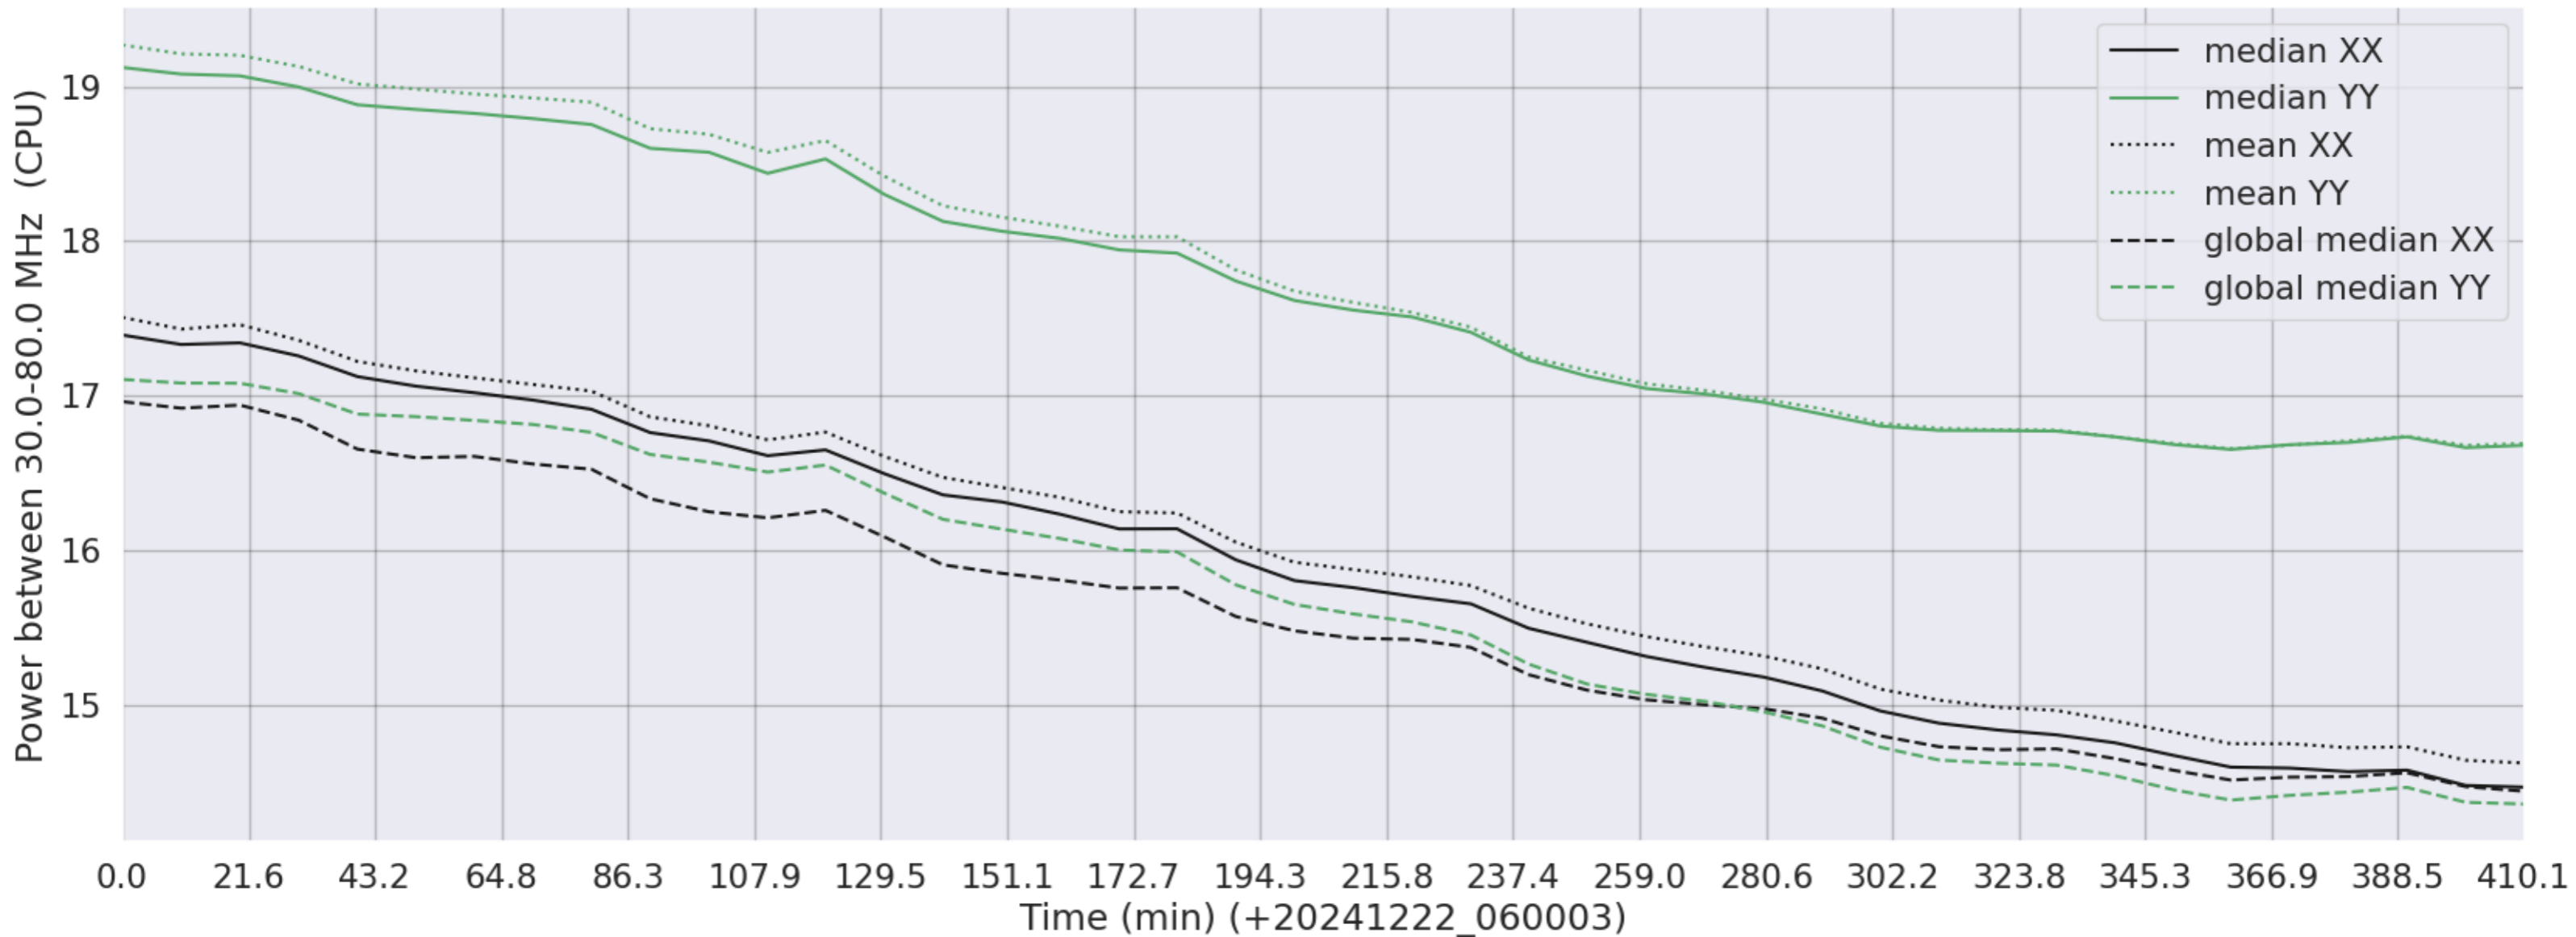

LWA310 - Correlator# 017 - XX FLAGS:Good - YY FLAGS:Good

LWA311 - Correlator# 016 - XX FLAGS:Good - YY FLAGS:Good