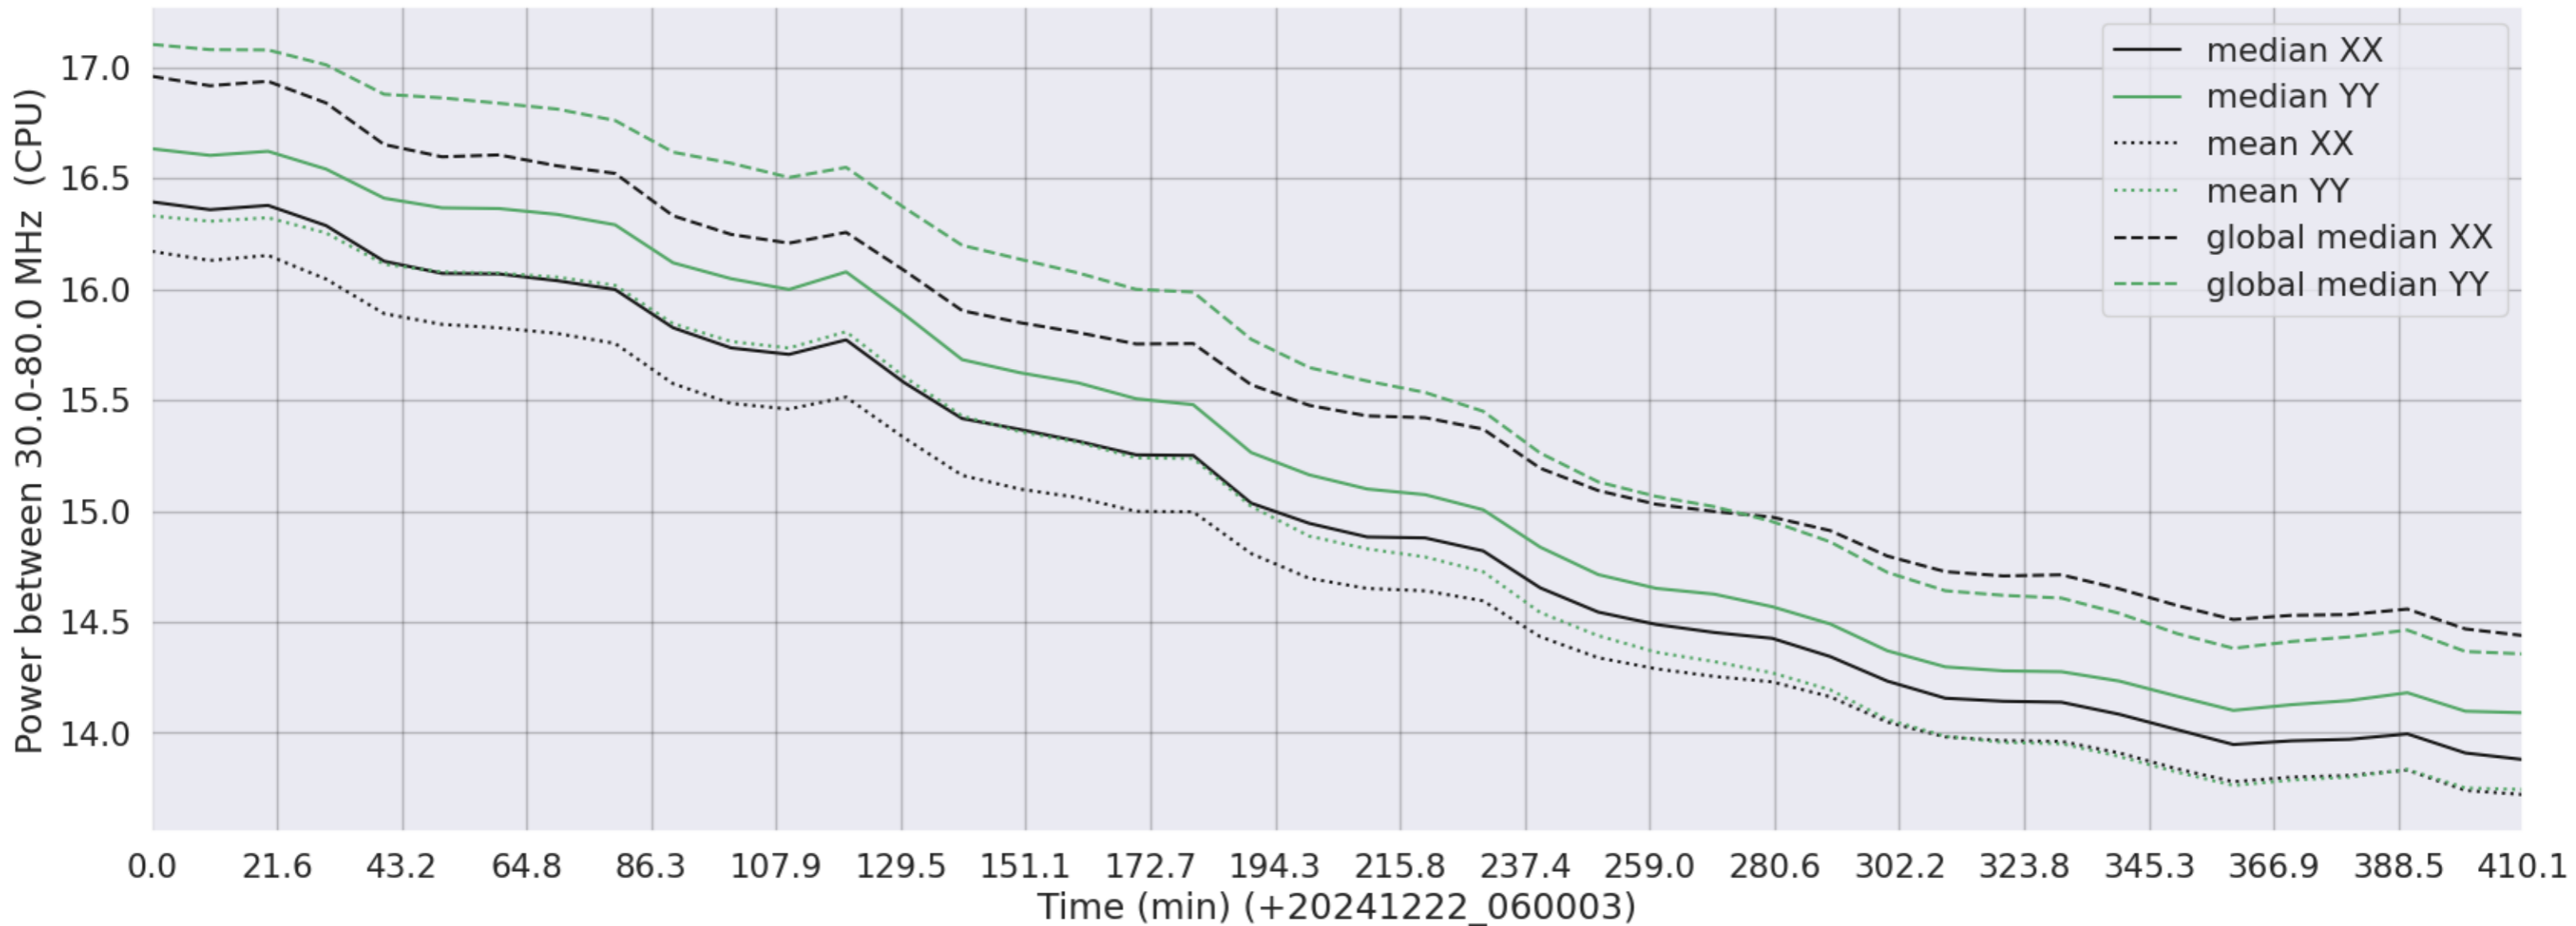

LWA055 - Correlator# 121 - XX FLAGS:Good - YY FLAGS:Good

LWA084 - Correlator# 120 - XX FLAGS:Good - YY FLAGS:Good