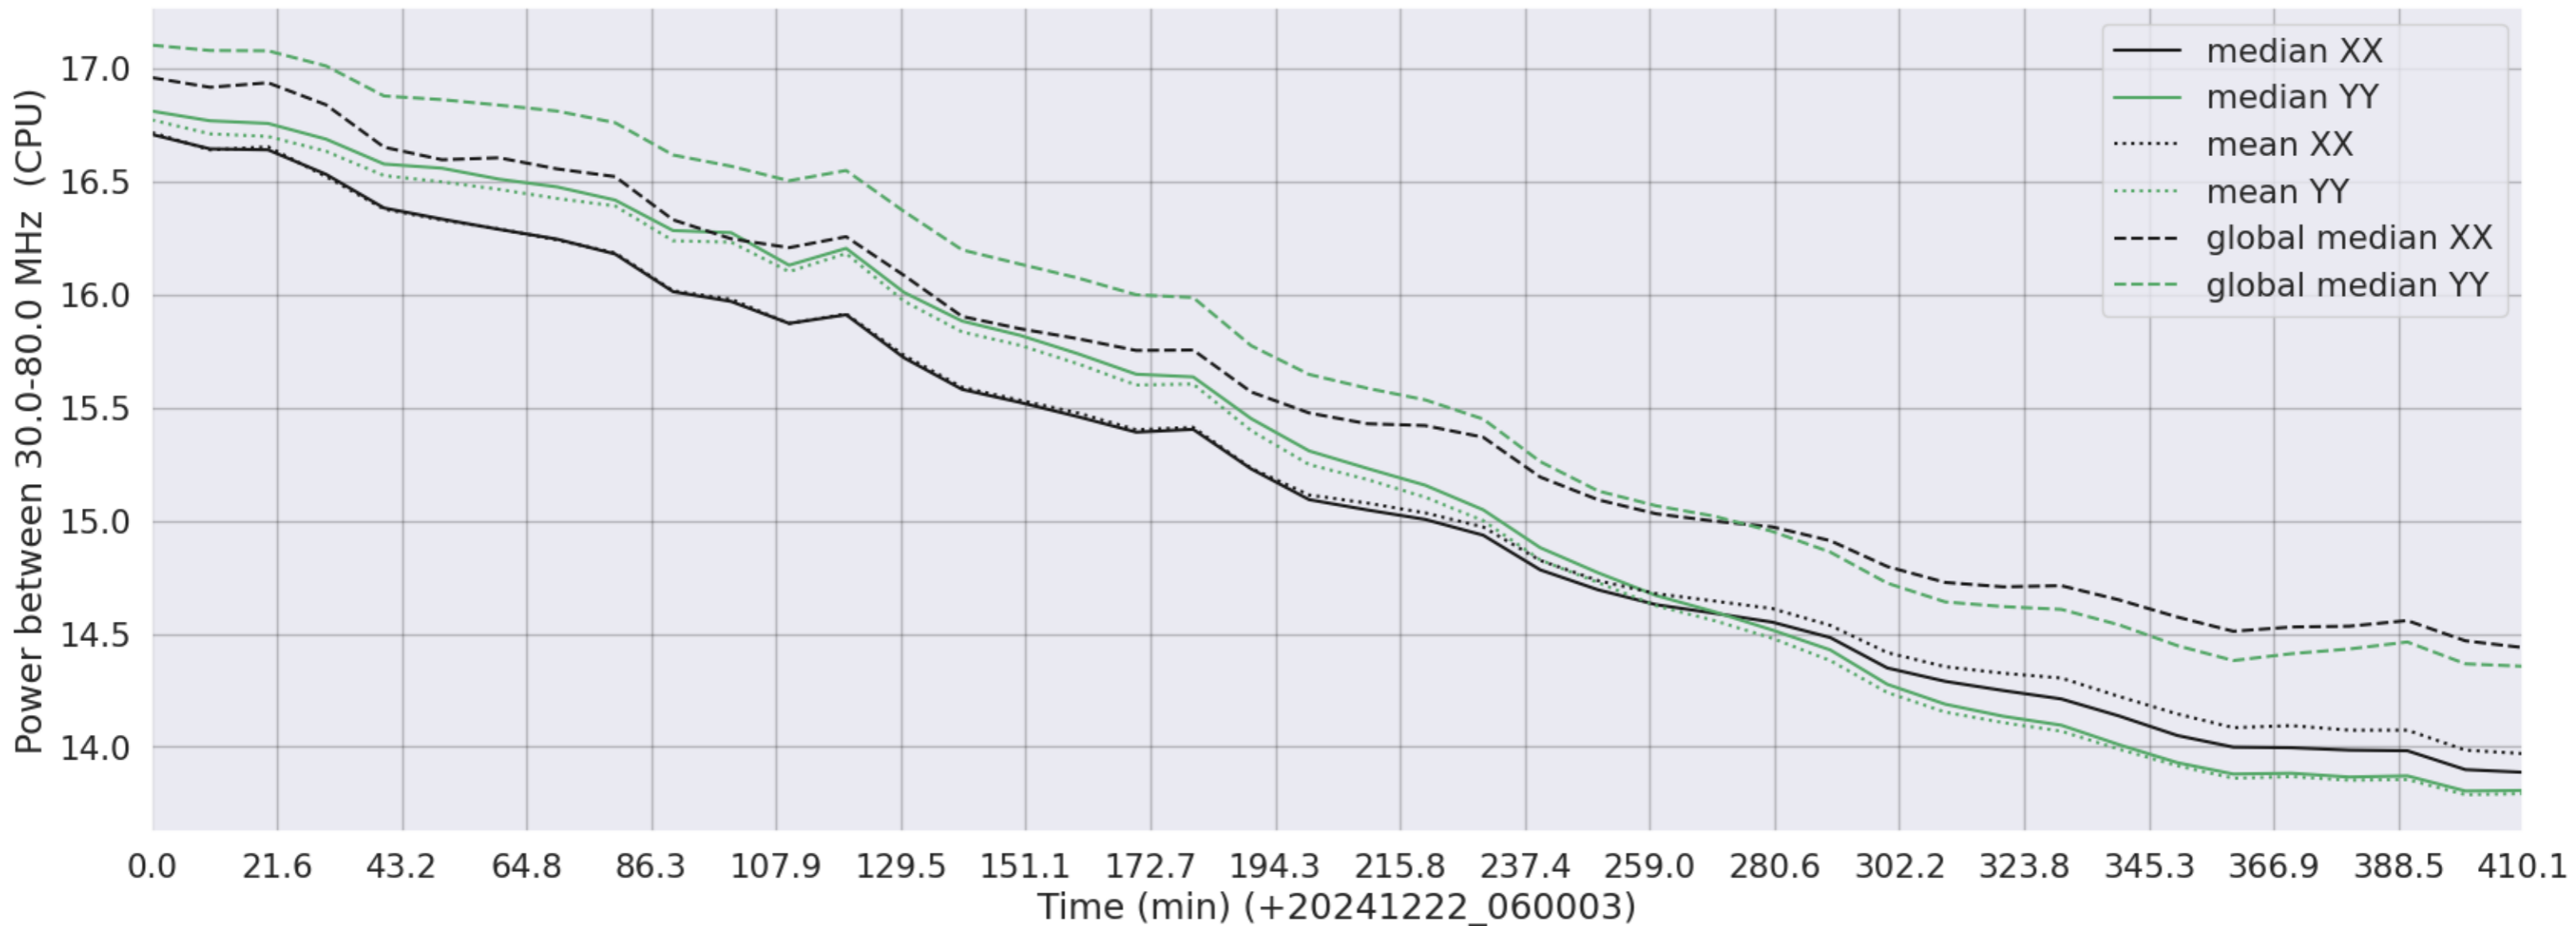

LWA258 - Correlator# 035 - XX FLAGS:Good - YY FLAGS:Good

LWA260 - Correlator# 034 - XX FLAGS:Good - YY FLAGS:Good