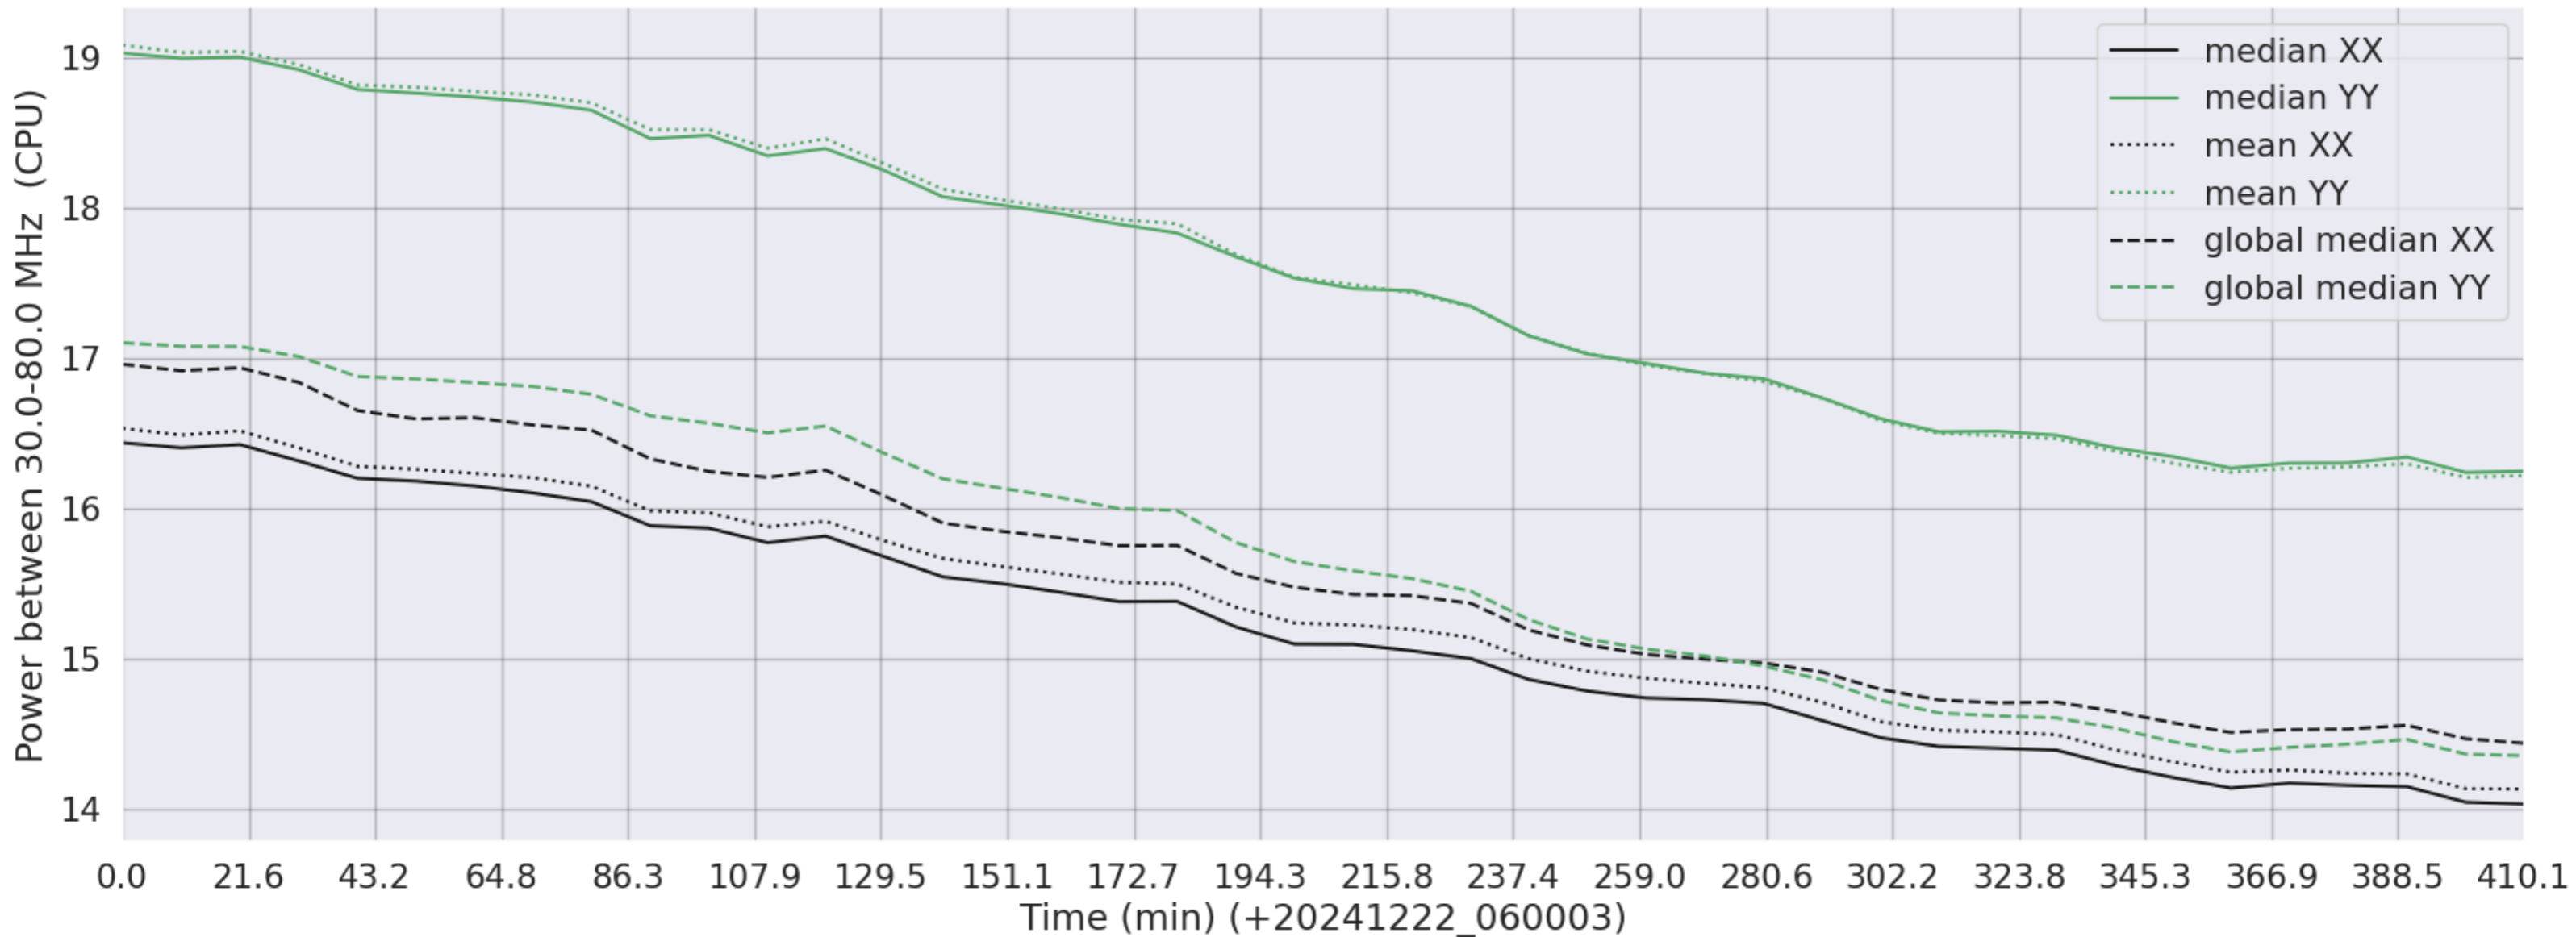

LWA318 - Correlator# 055 - XX FLAGS:Good - YY FLAGS:Good

LWA320 - Correlator# 054 - XX FLAGS:Good - YY FLAGS:Good