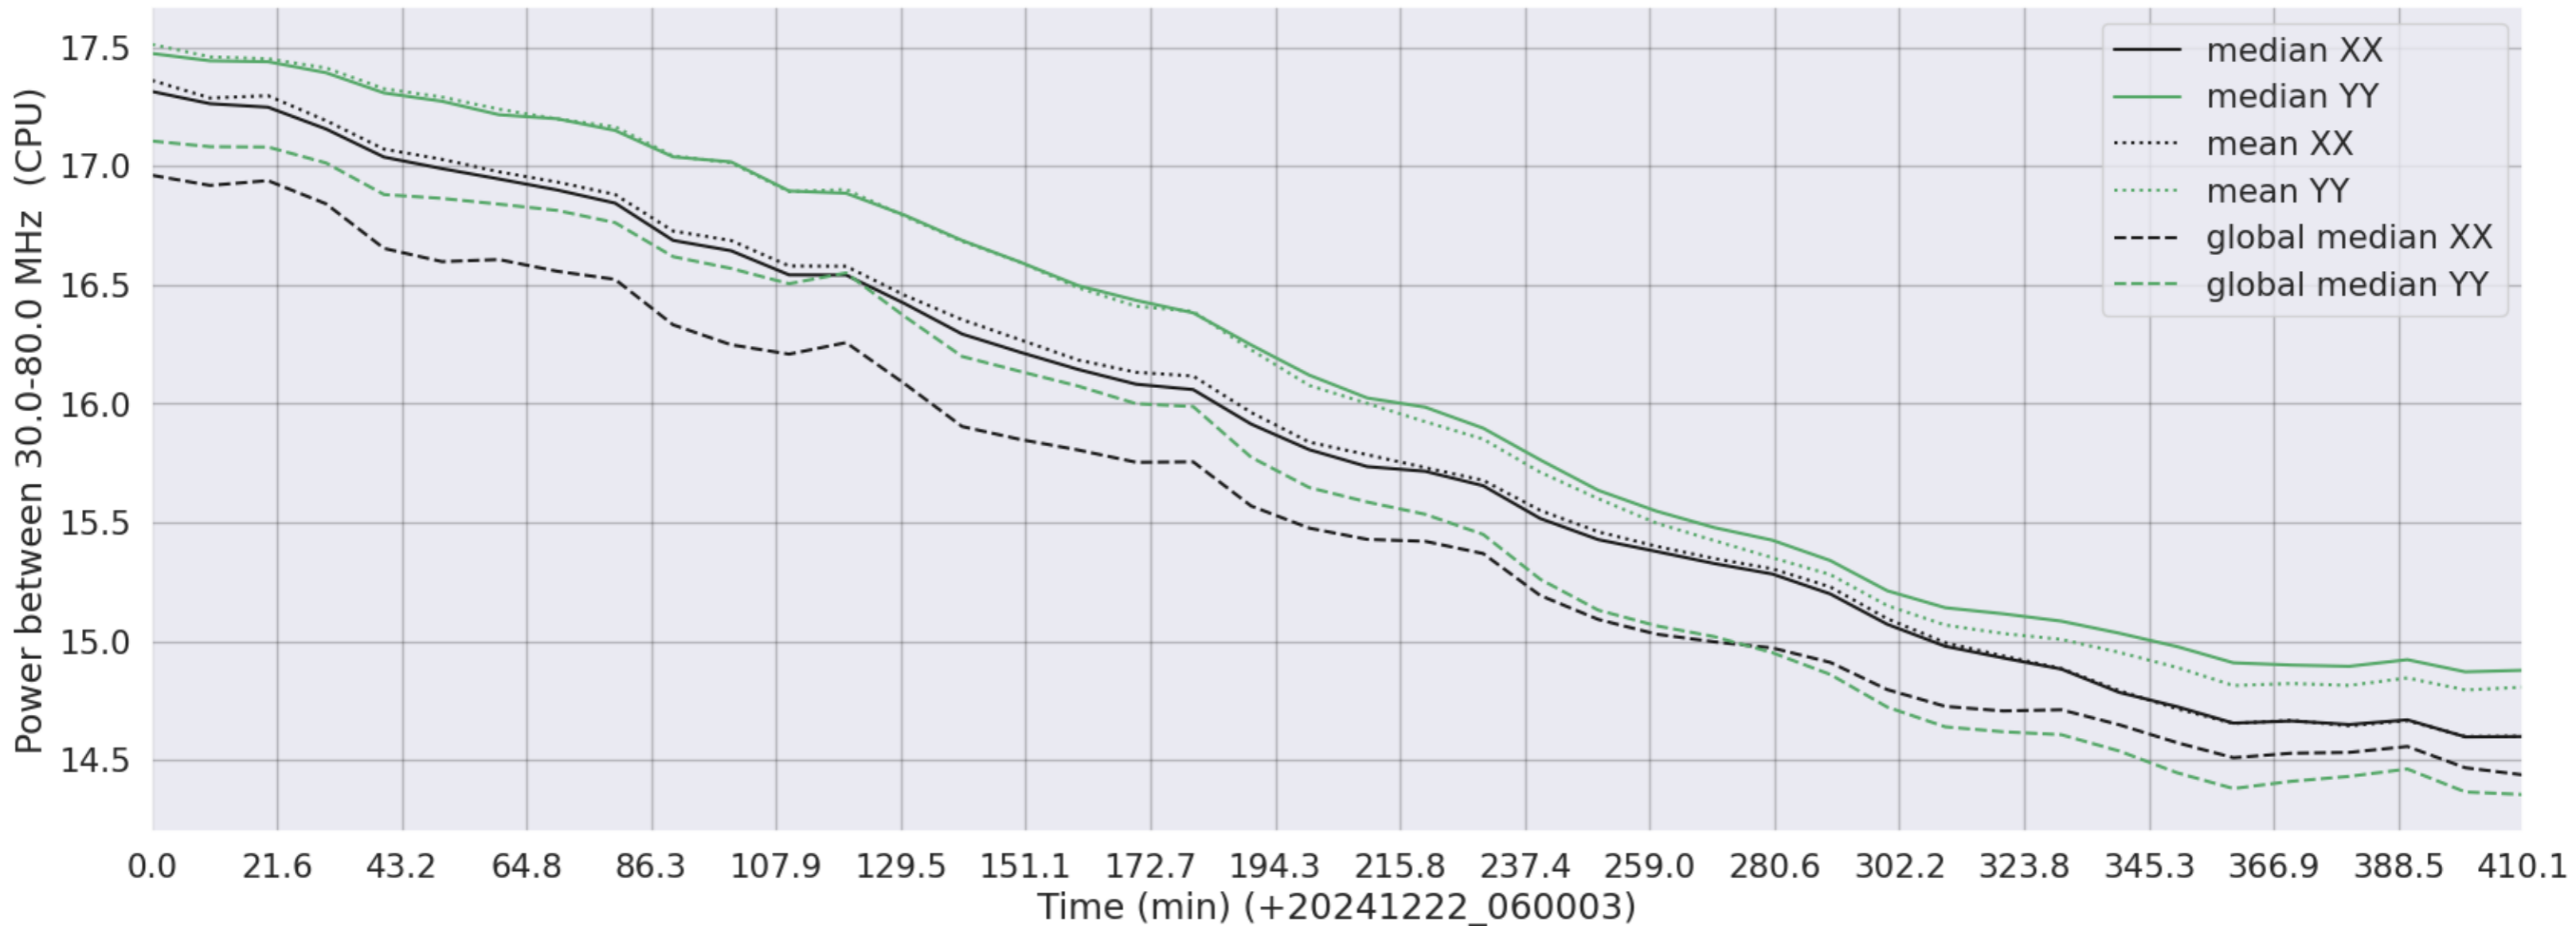

LWA296 - Correlator# 046 - XX FLAGS:Good - YY FLAGS:Good

LWA291 - Correlator# 045 - XX FLAGS:Good - YY FLAGS:Good