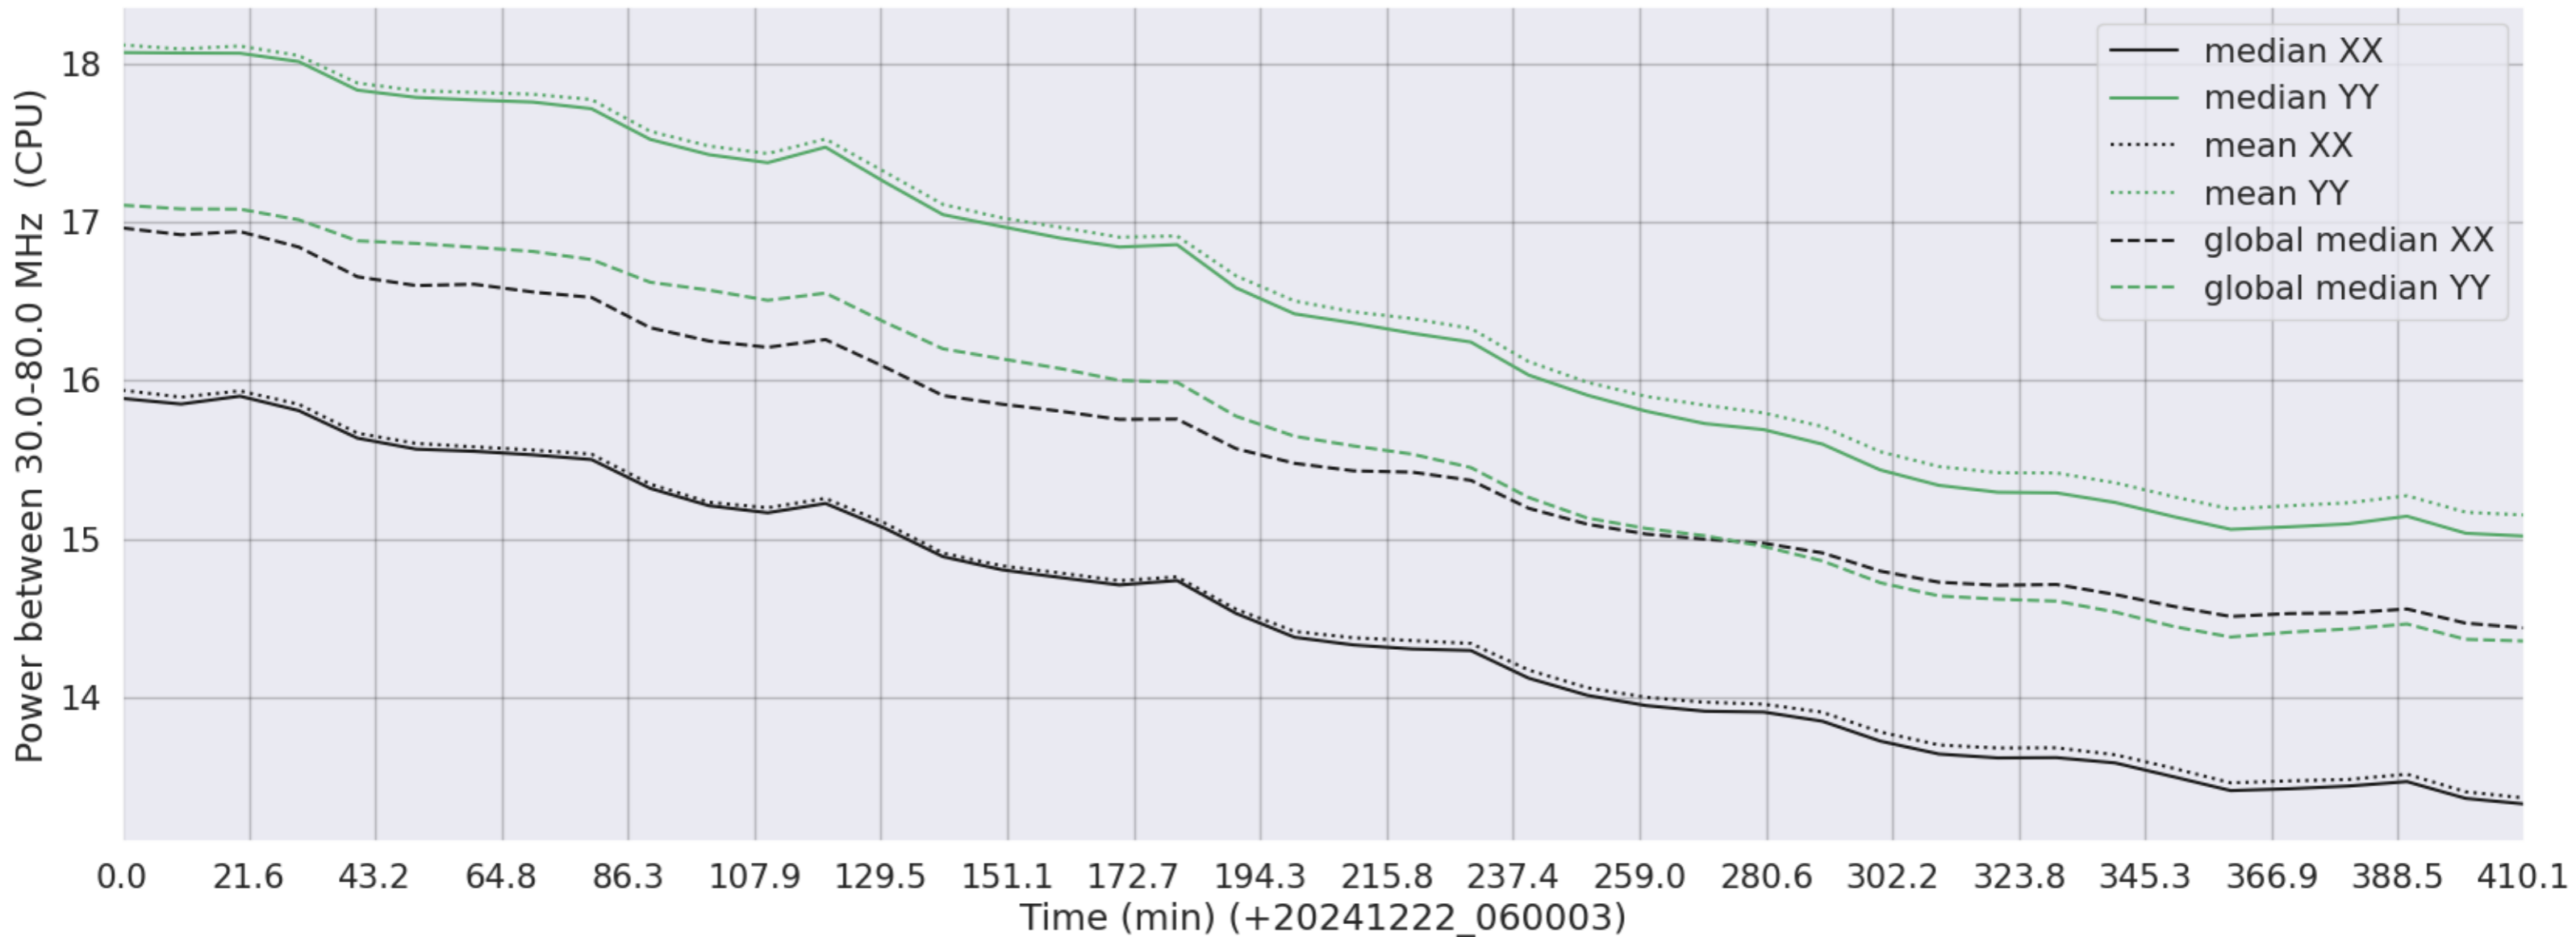

LWA243 - Correlator# 330 - XX FLAGS:BadSpecShape - YY FLAGS:Good

LWA213 - Correlator# 329 - XX FLAGS:Good - YY FLAGS:Good