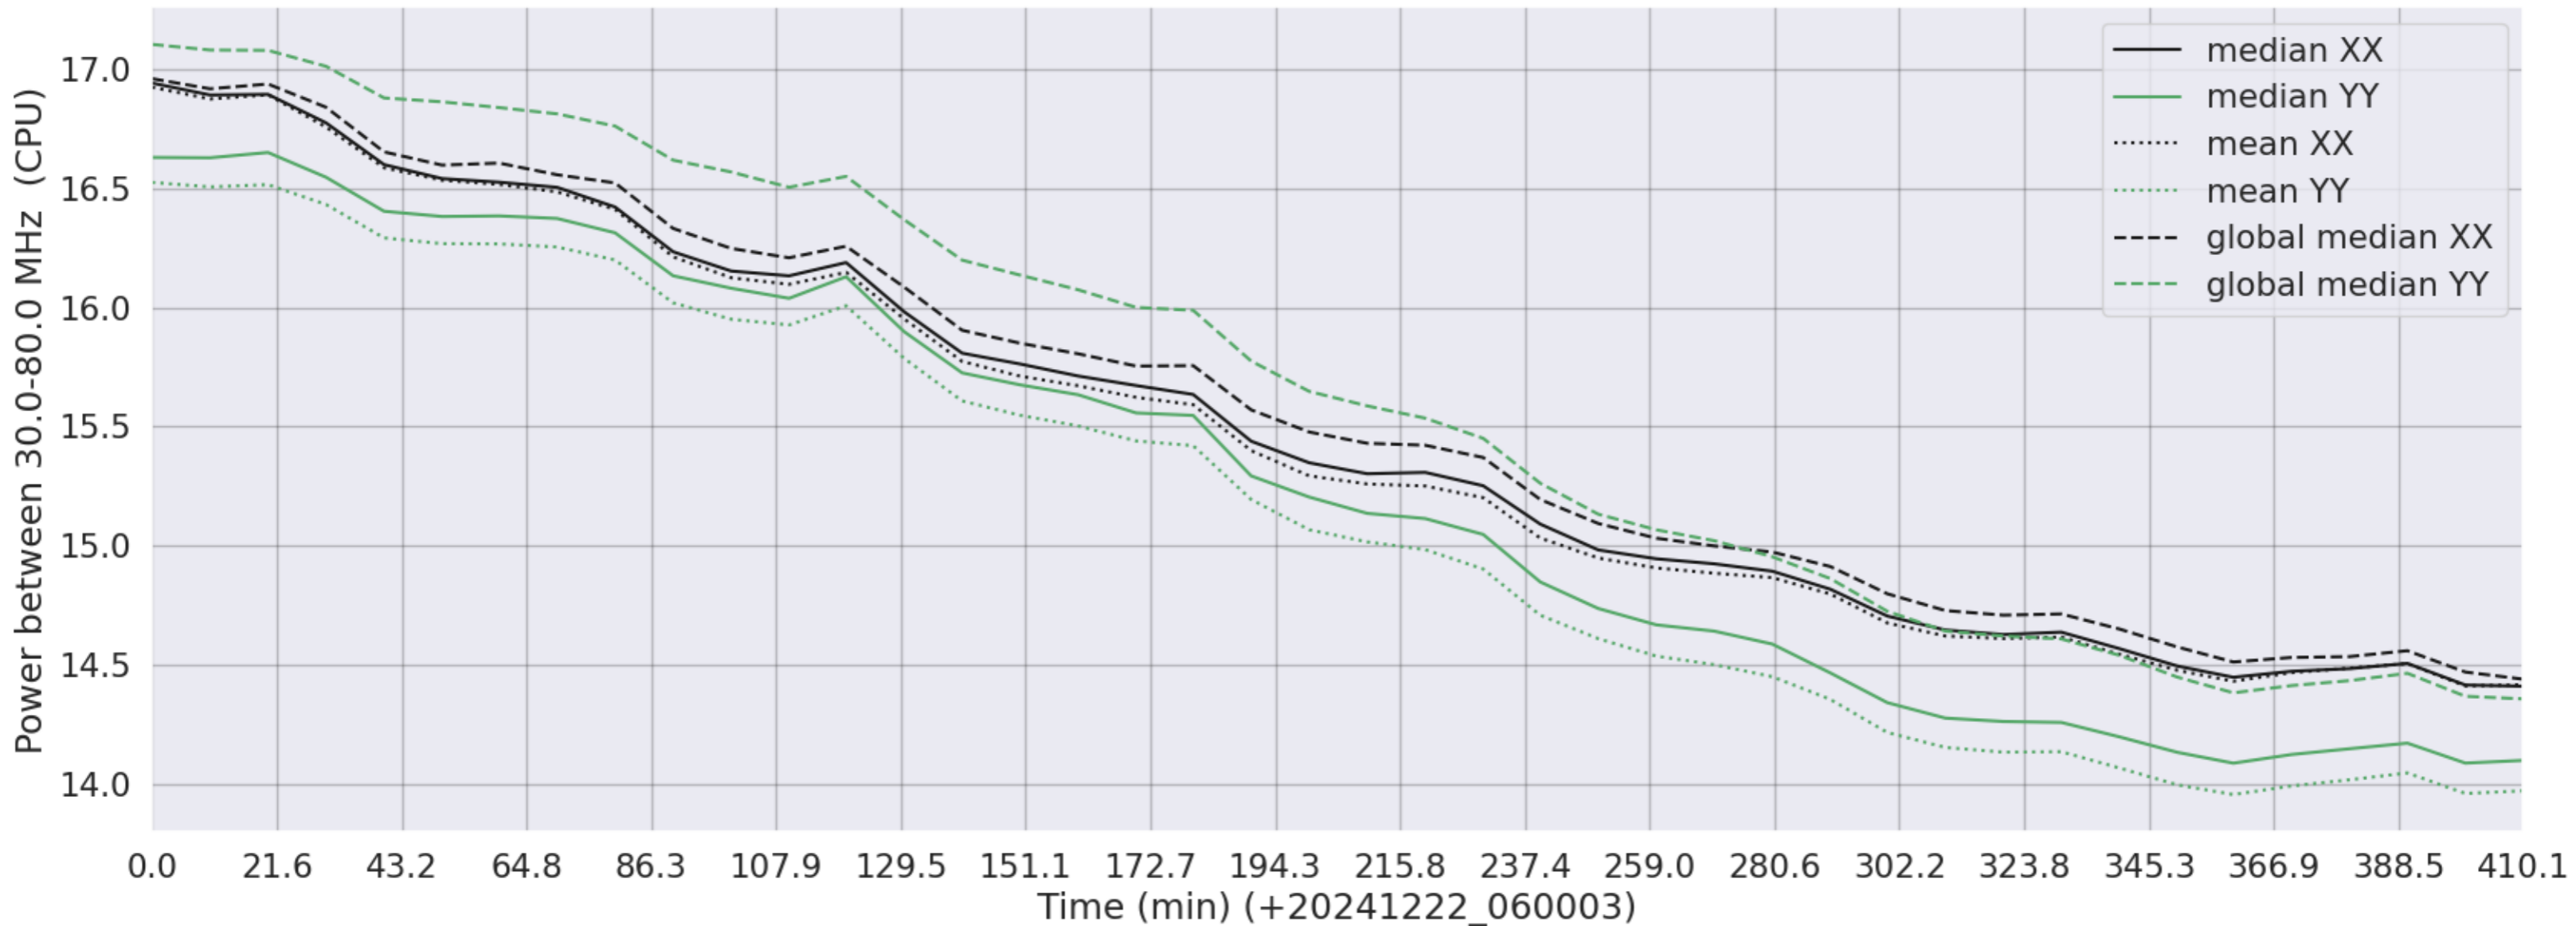

LWA053 - Correlator# 116 - XX FLAGS:Good - YY FLAGS:Good

LWA052 - Correlator# 117 - XX FLAGS:Good - YY FLAGS:Good

LWA054 - Correlator# 118 - XX FLAGS:Good - YY FLAGS:Good

LWA080 - Correlator# 119 - XX FLAGS:Good - YY FLAGS:Good