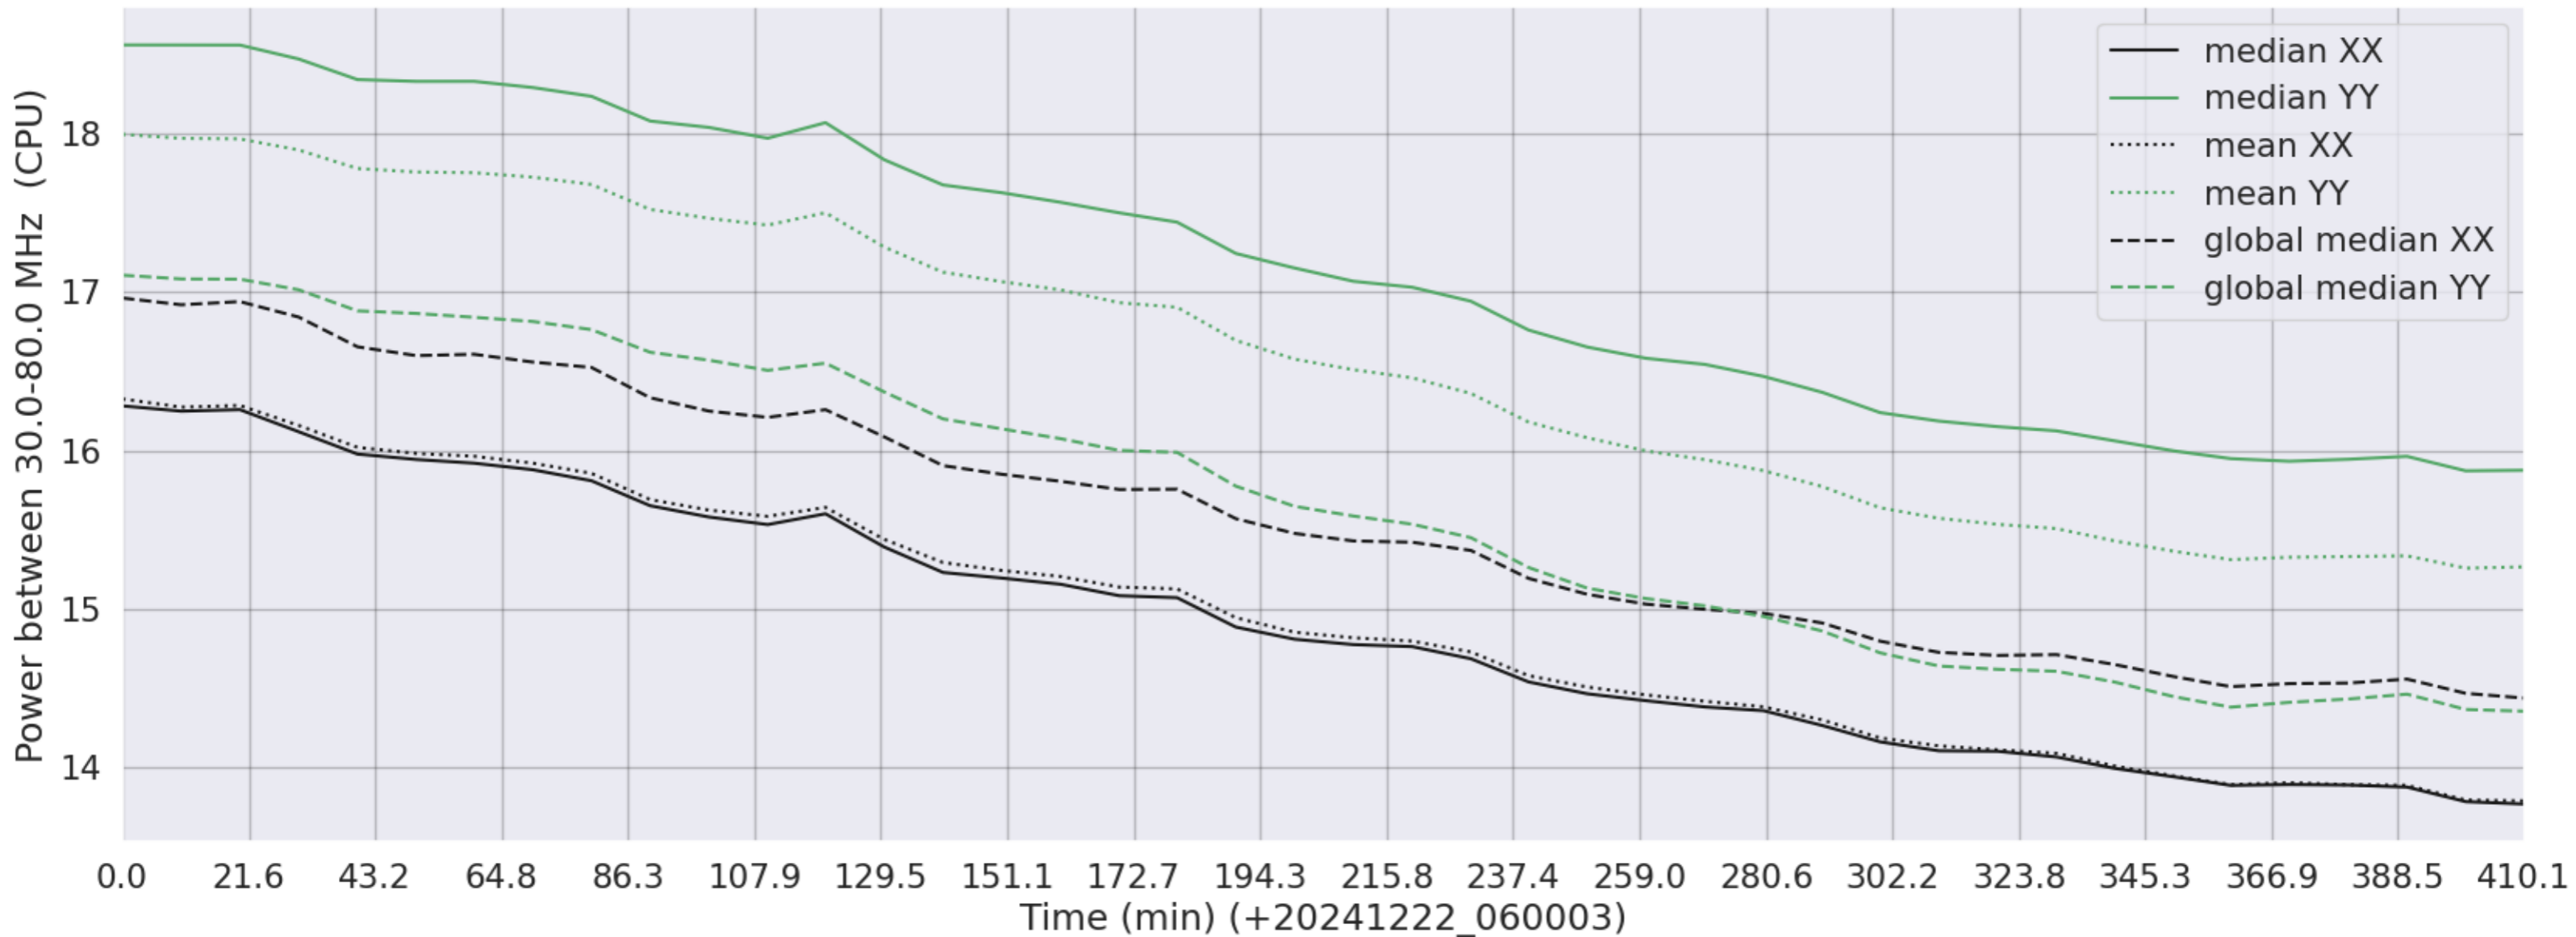

LWA161 - Correlator# 262 - XX FLAGS:Good - YY FLAGS:Good

LWA138 - Correlator# 261 - XX FLAGS:Good - YY FLAGS:Good