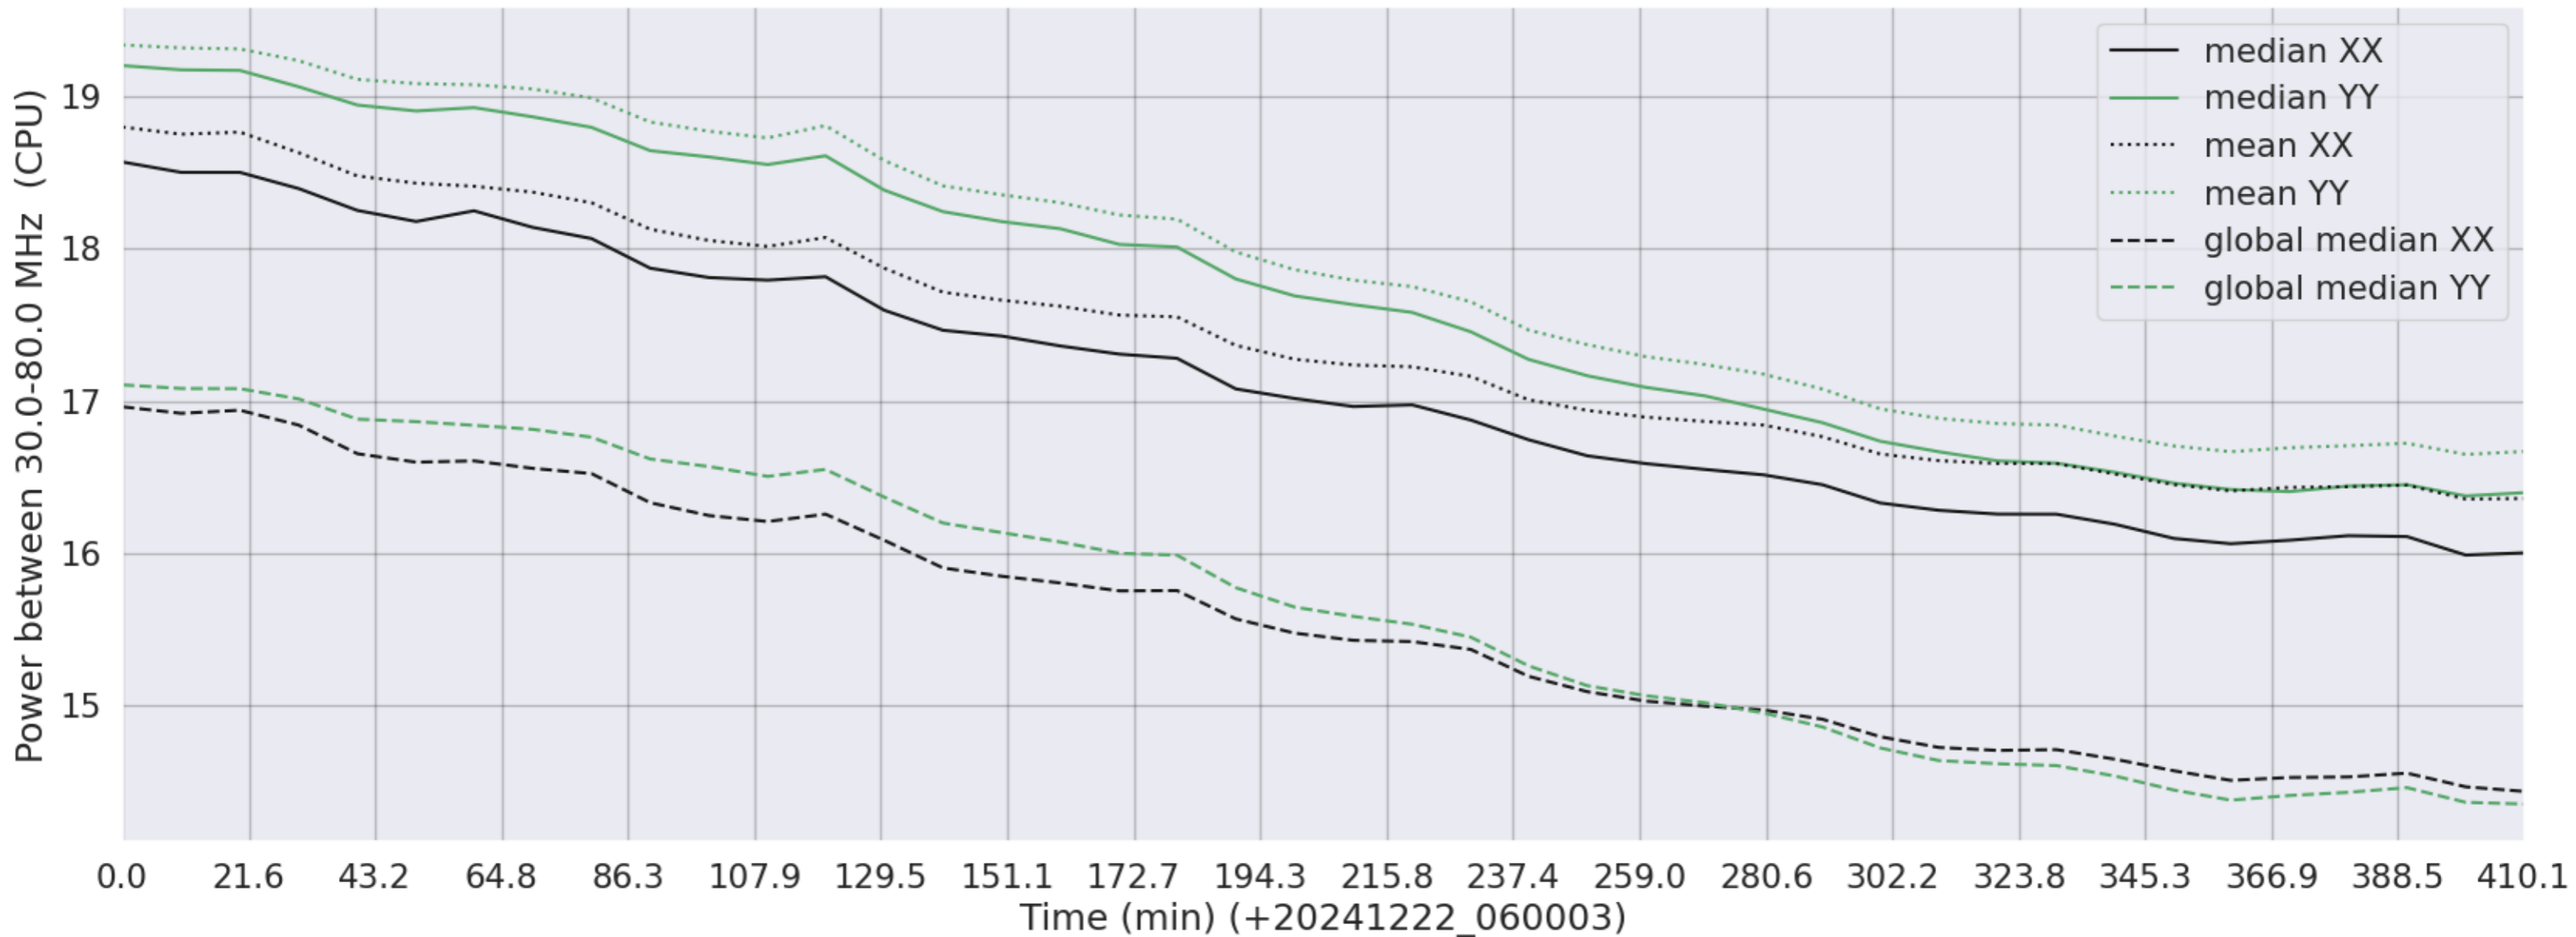

LWA129 - Correlator# 180 - XX FLAGS:Good - YY FLAGS:Good

LWA037 - Correlator# 181 - XX FLAGS:Good - YY FLAGS:Good

LWA131 - Correlator# 182 - XX FLAGS:Good - YY FLAGS:Good

LWA130 - Correlator# 183 - XX FLAGS:Good - YY FLAGS:Good