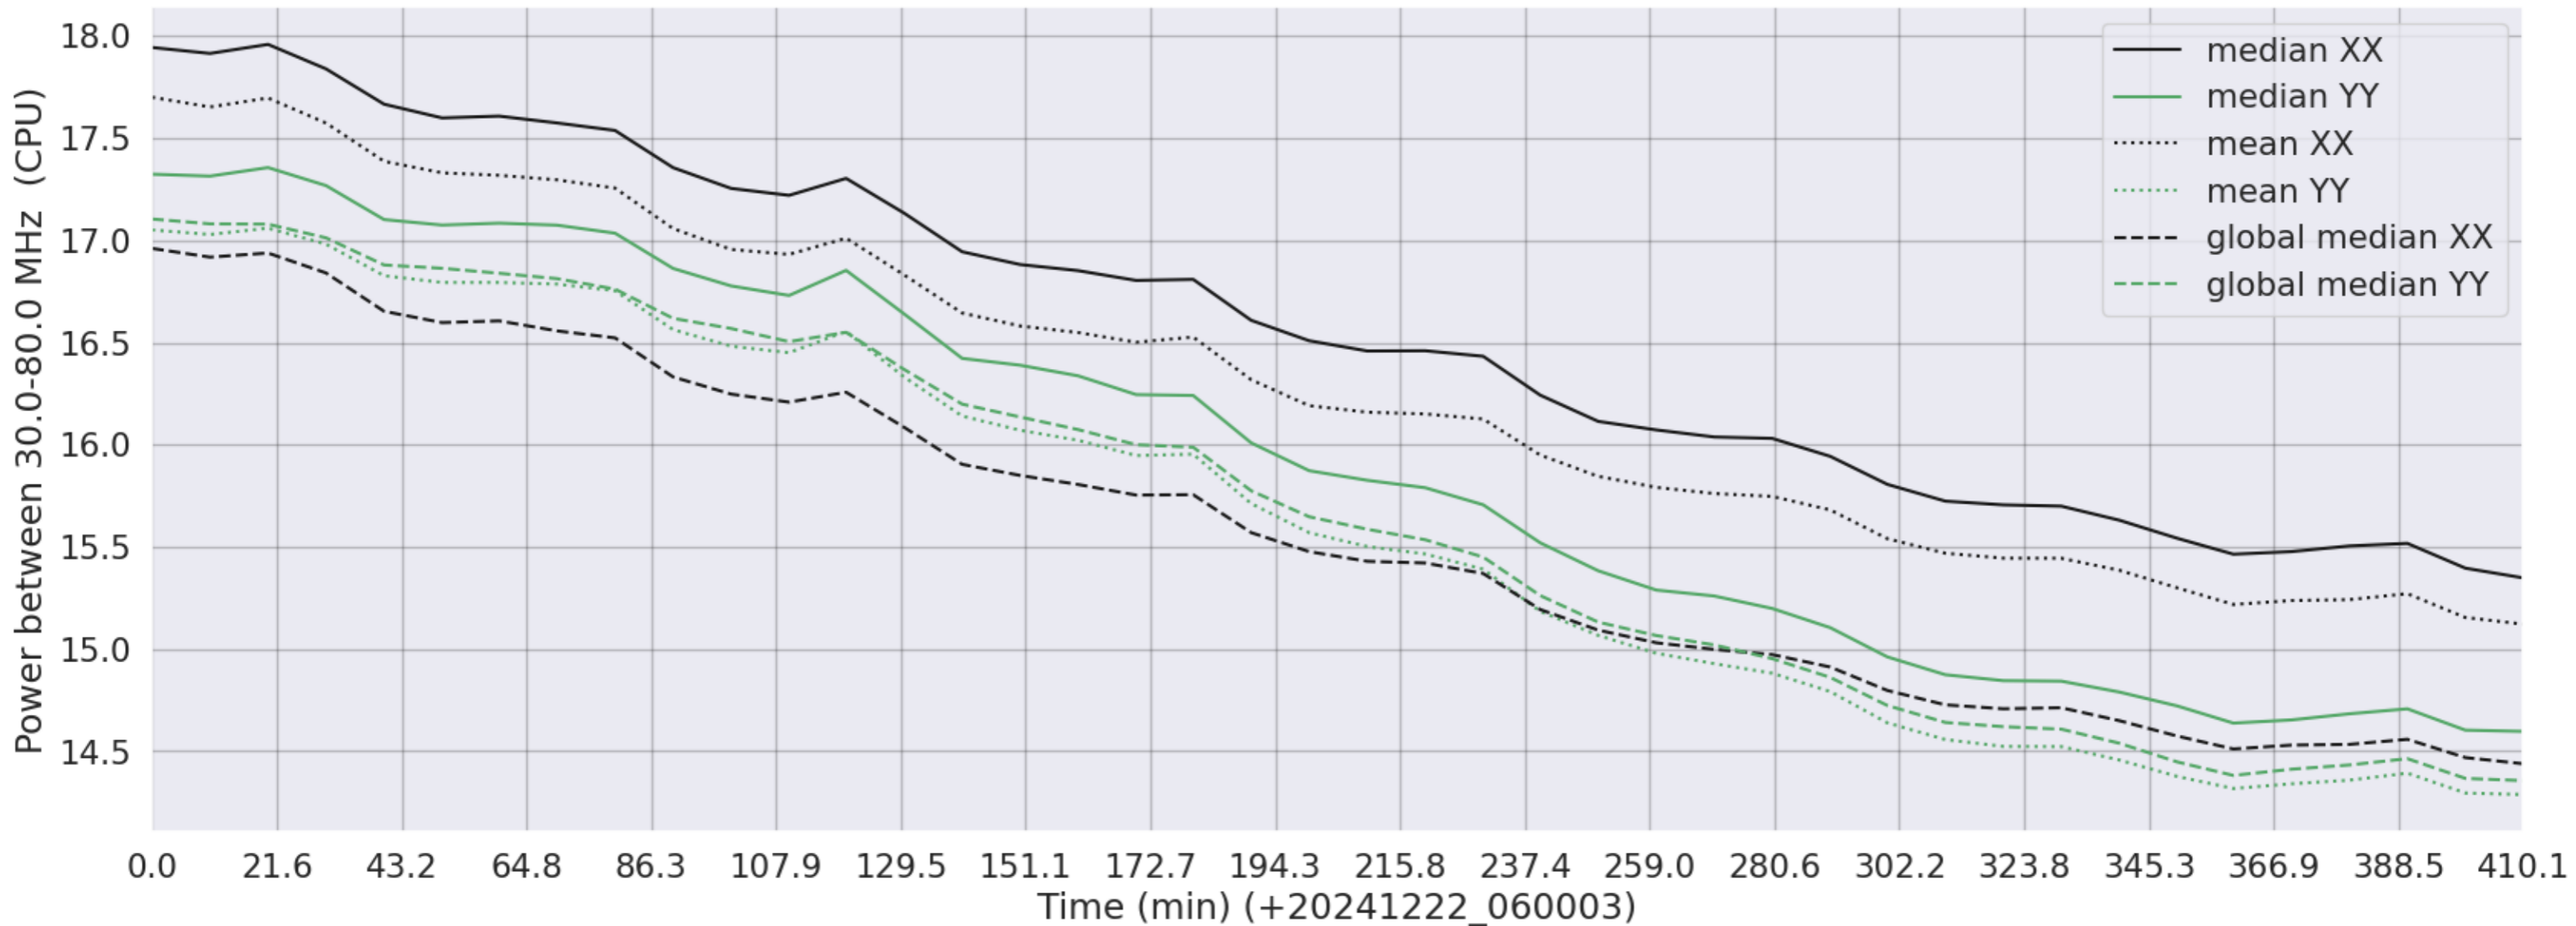

LWA107 - Correlator# 197 - XX FLAGS:Good - YY FLAGS:Good

LWA108 - Correlator# 196 - XX FLAGS:Good - YY FLAGS:Good