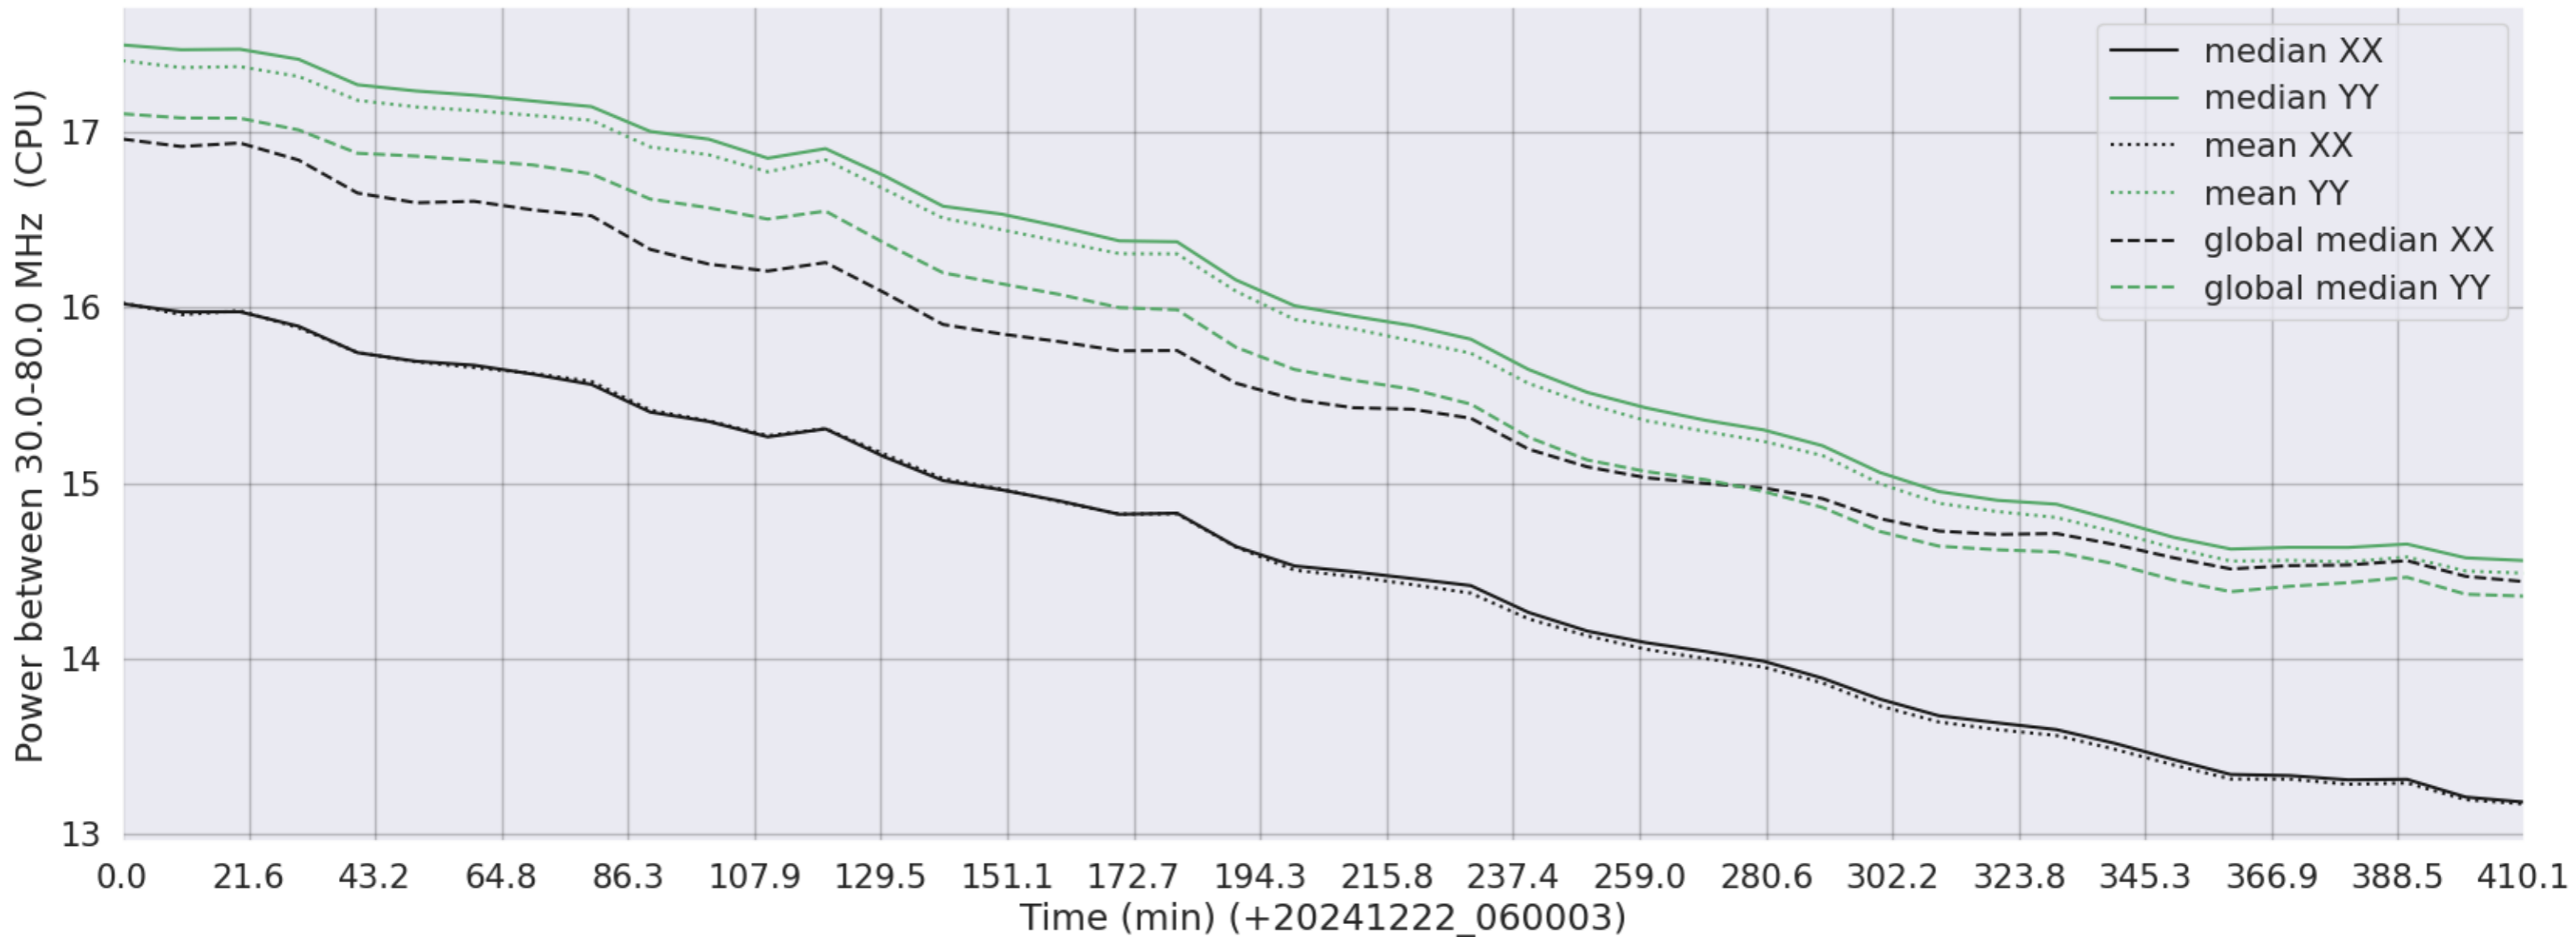

LWA292 - Correlator# 044 - XX FLAGS:Good - YY FLAGS:Good

LWA291 - Correlator# 045 - XX FLAGS:Good - YY FLAGS:Good

LWA296 - Correlator# 046 - XX FLAGS:Good - YY FLAGS:Good

LWA295 - Correlator# 047 - XX FLAGS:Good - YY FLAGS:Good