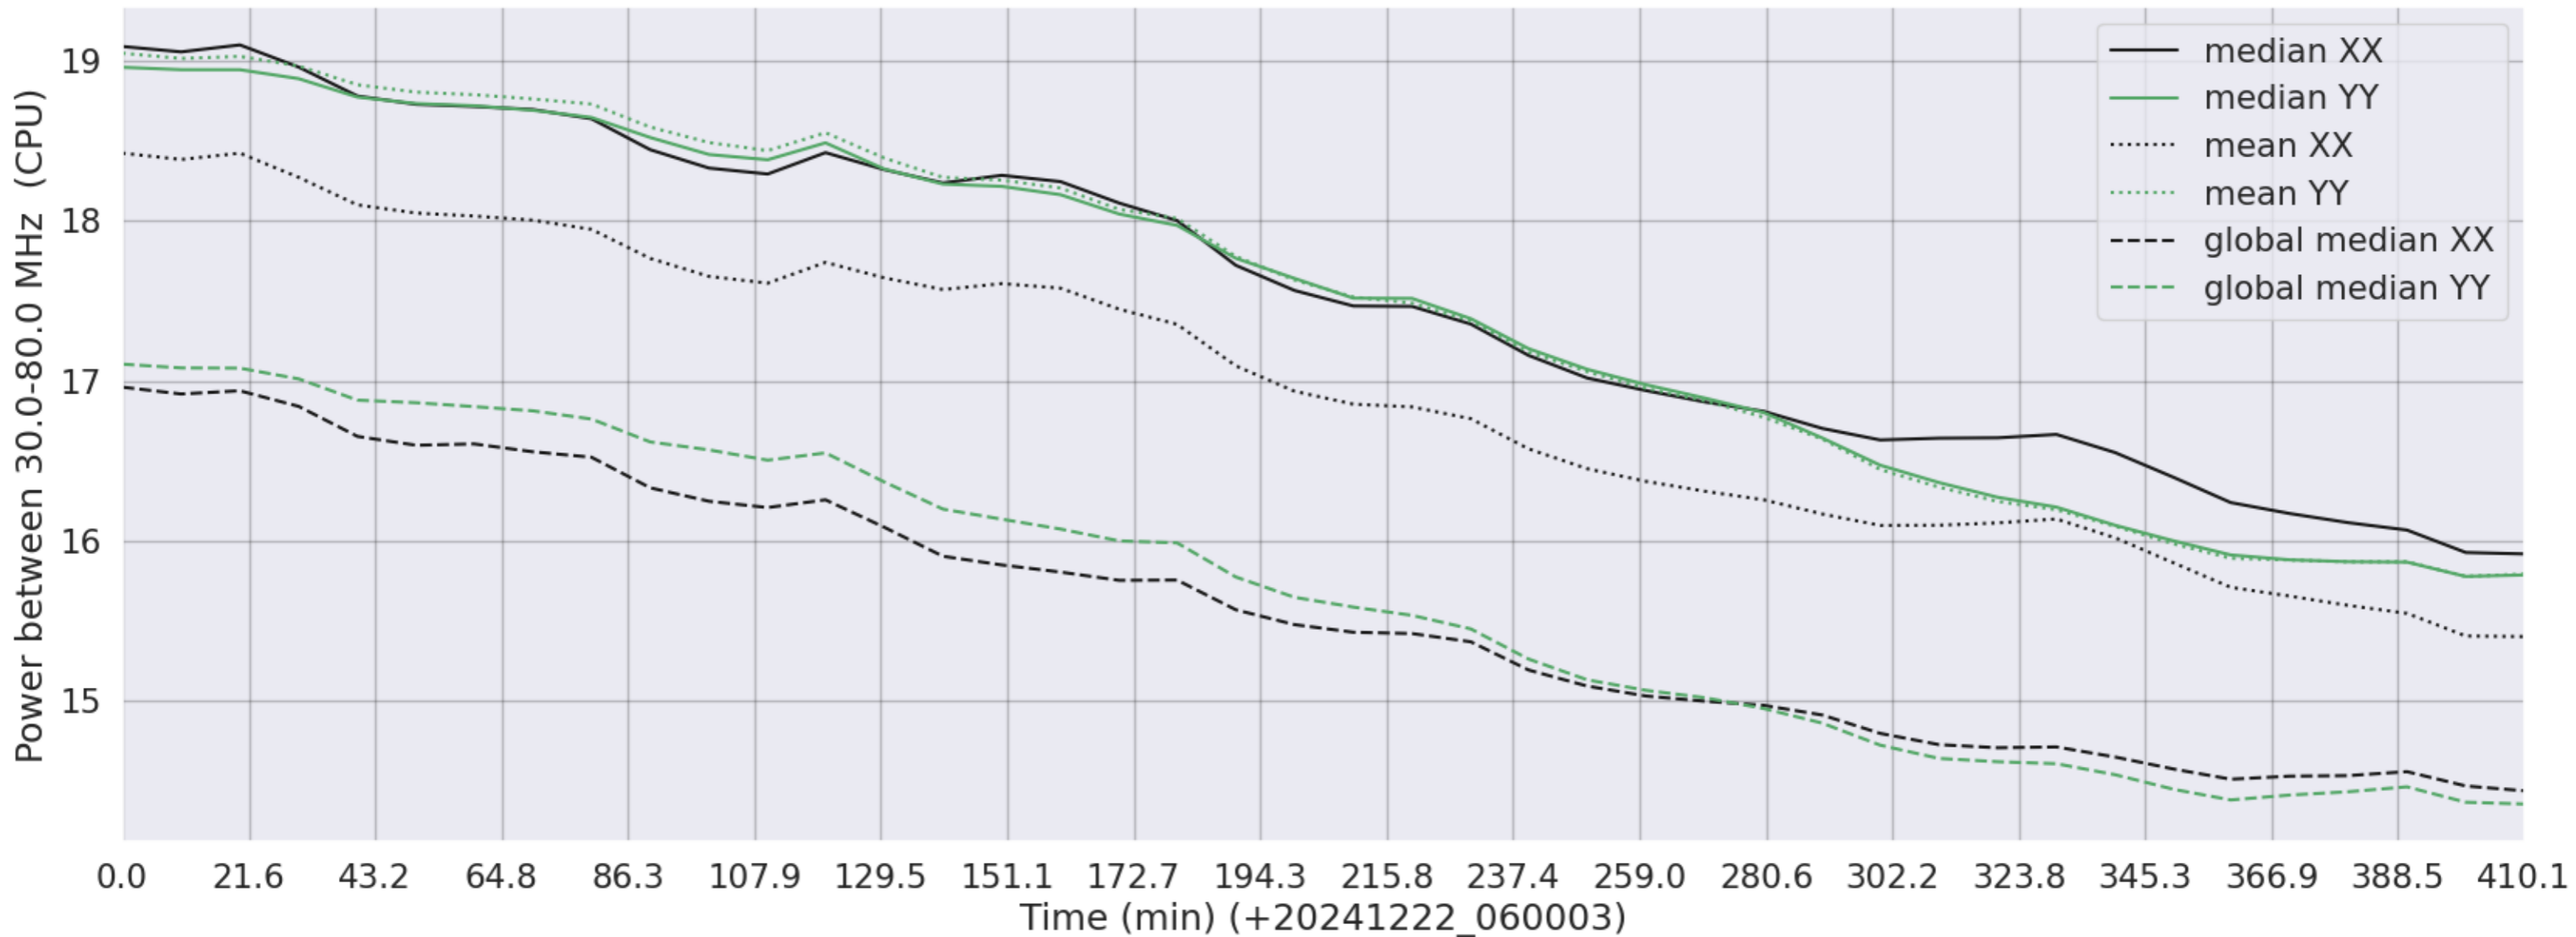

LWA178 - Correlator# 221 - XX FLAGS:Good - YY FLAGS:Good

LWA279 - Correlator# 220 - XX FLAGS:Good - YY FLAGS:Good