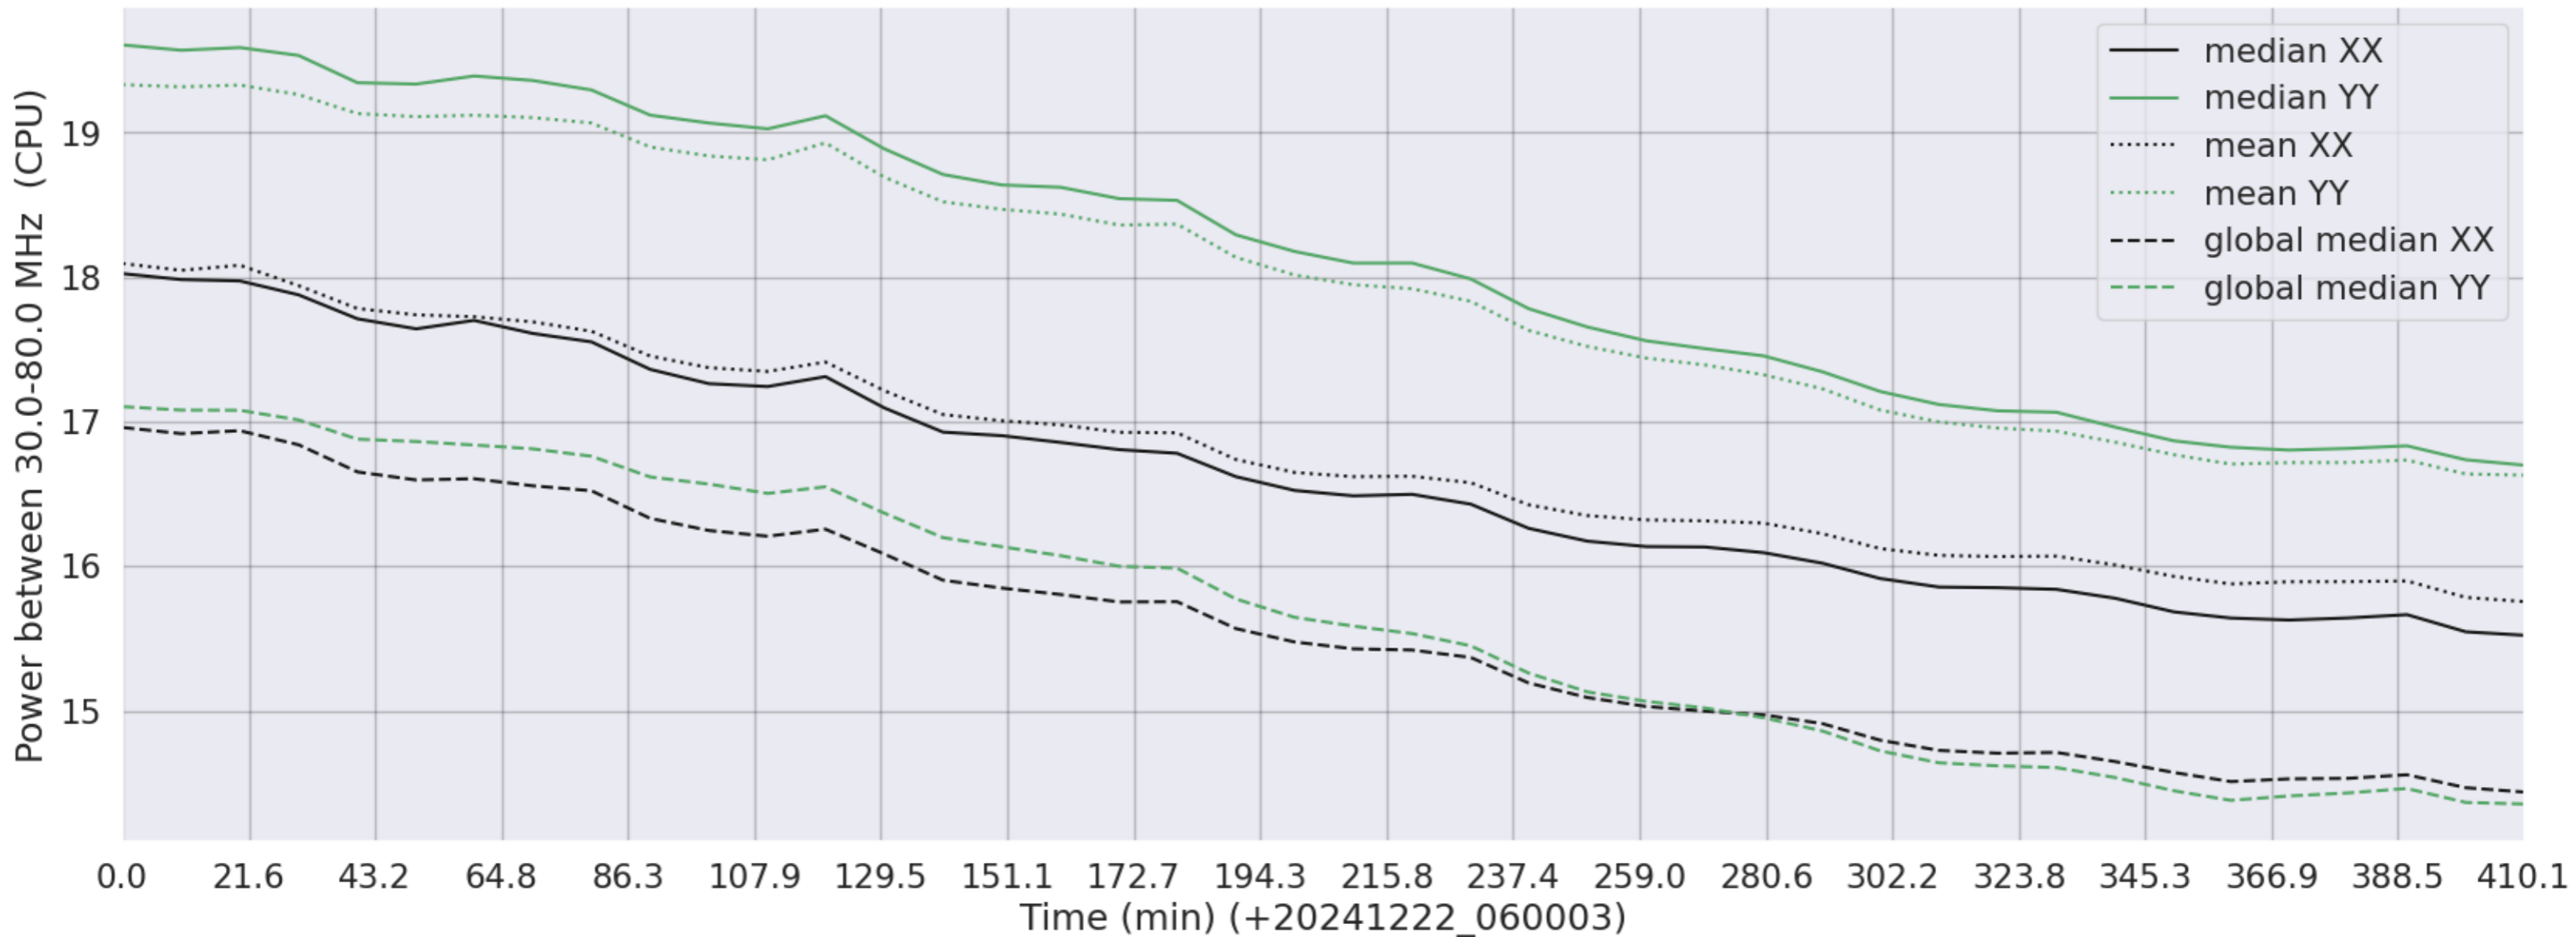

LWA002 - Correlator# 064 - XX FLAGS:Good - YY FLAGS:Good

LWA001 - Correlator# 065 - XX FLAGS:Good - YY FLAGS:Good

LWA004 - Correlator# 066 - XX FLAGS:Good - YY FLAGS:Good

LWA003 - Correlator# 067 - XX FLAGS:Good - YY FLAGS:Good