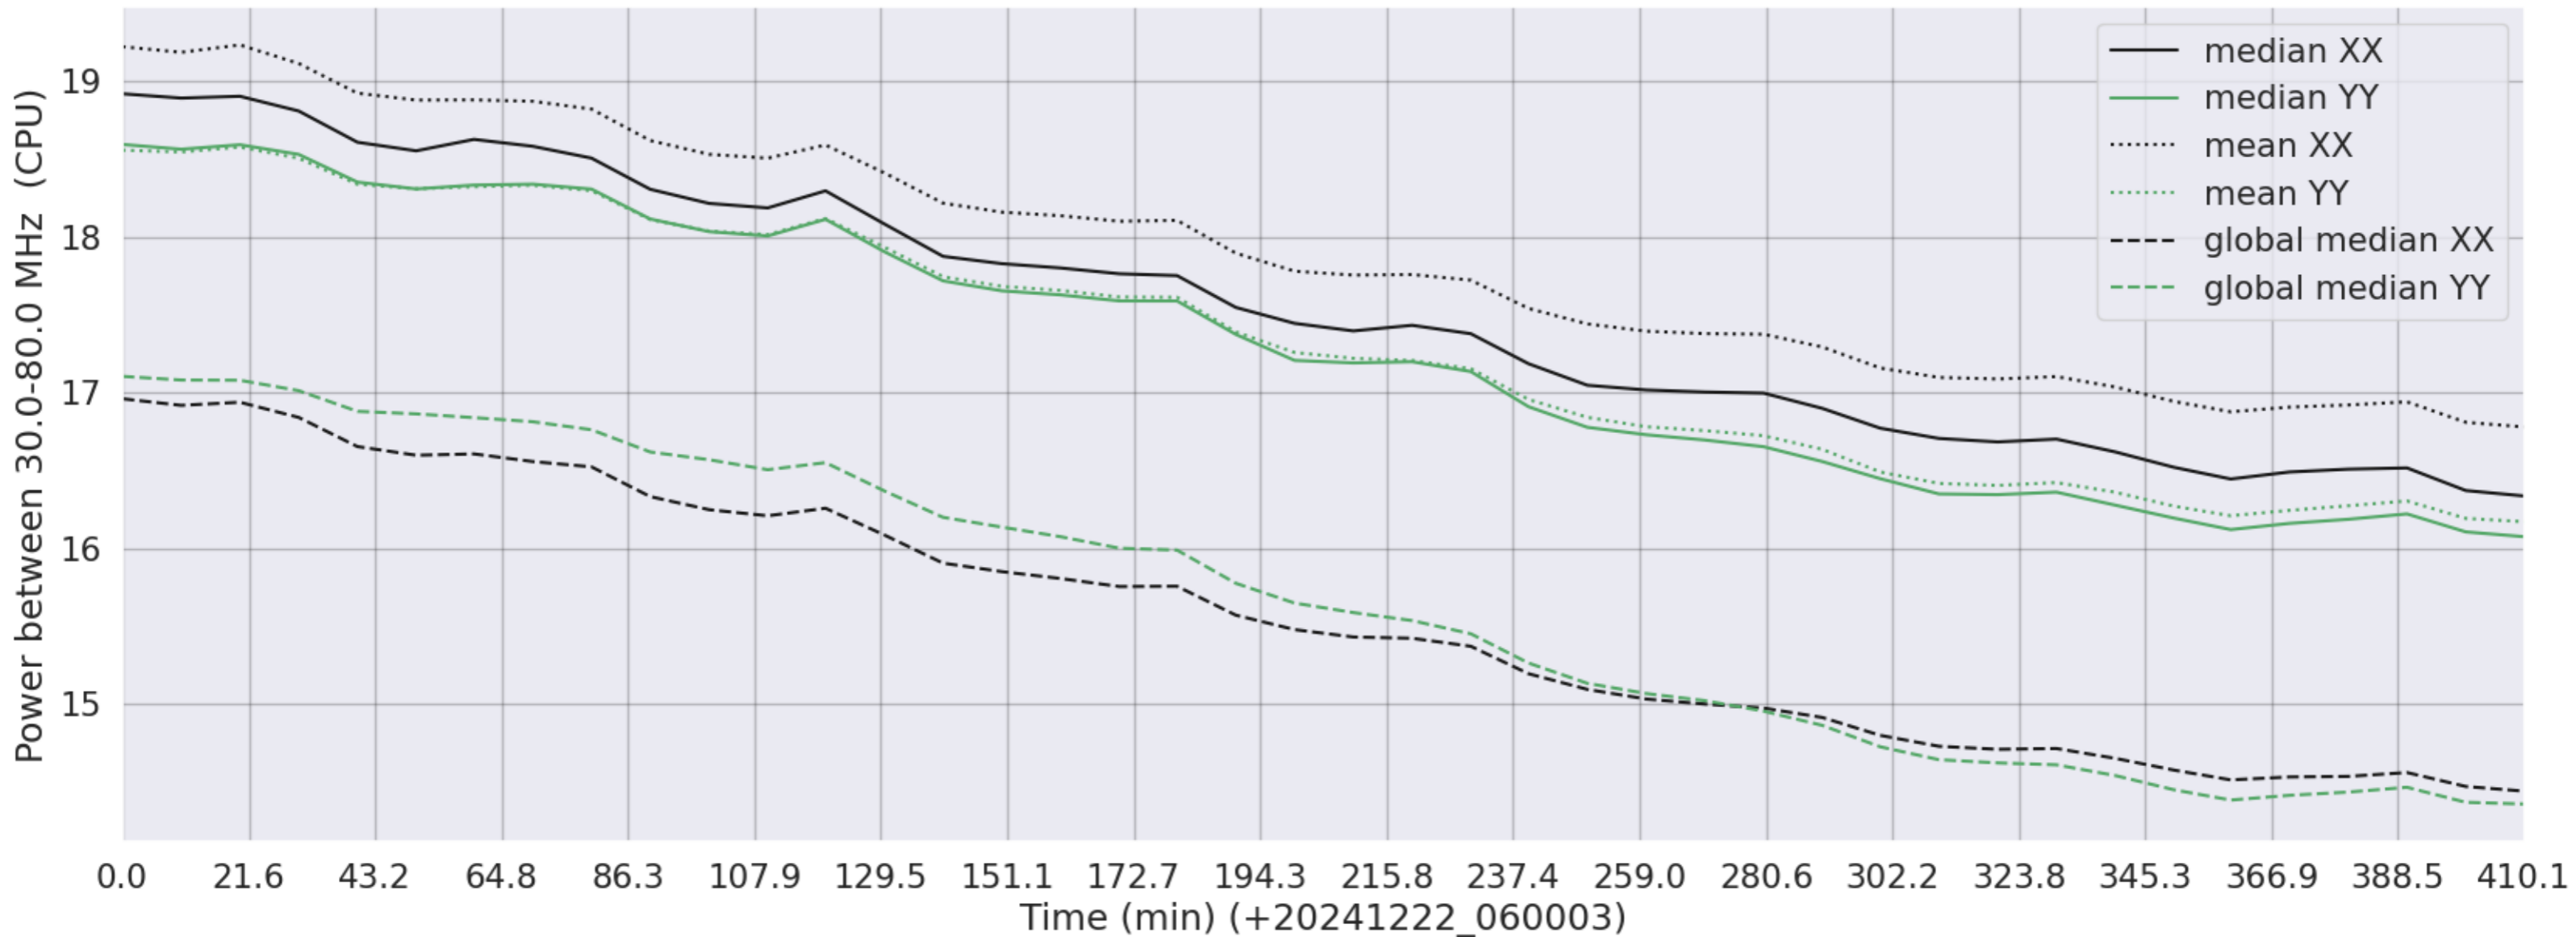

LWA141 - Correlator# 263 - XX FLAGS:Good - YY FLAGS:Good

LWA161 - Correlator# 262 - XX FLAGS:Good - YY FLAGS:Good