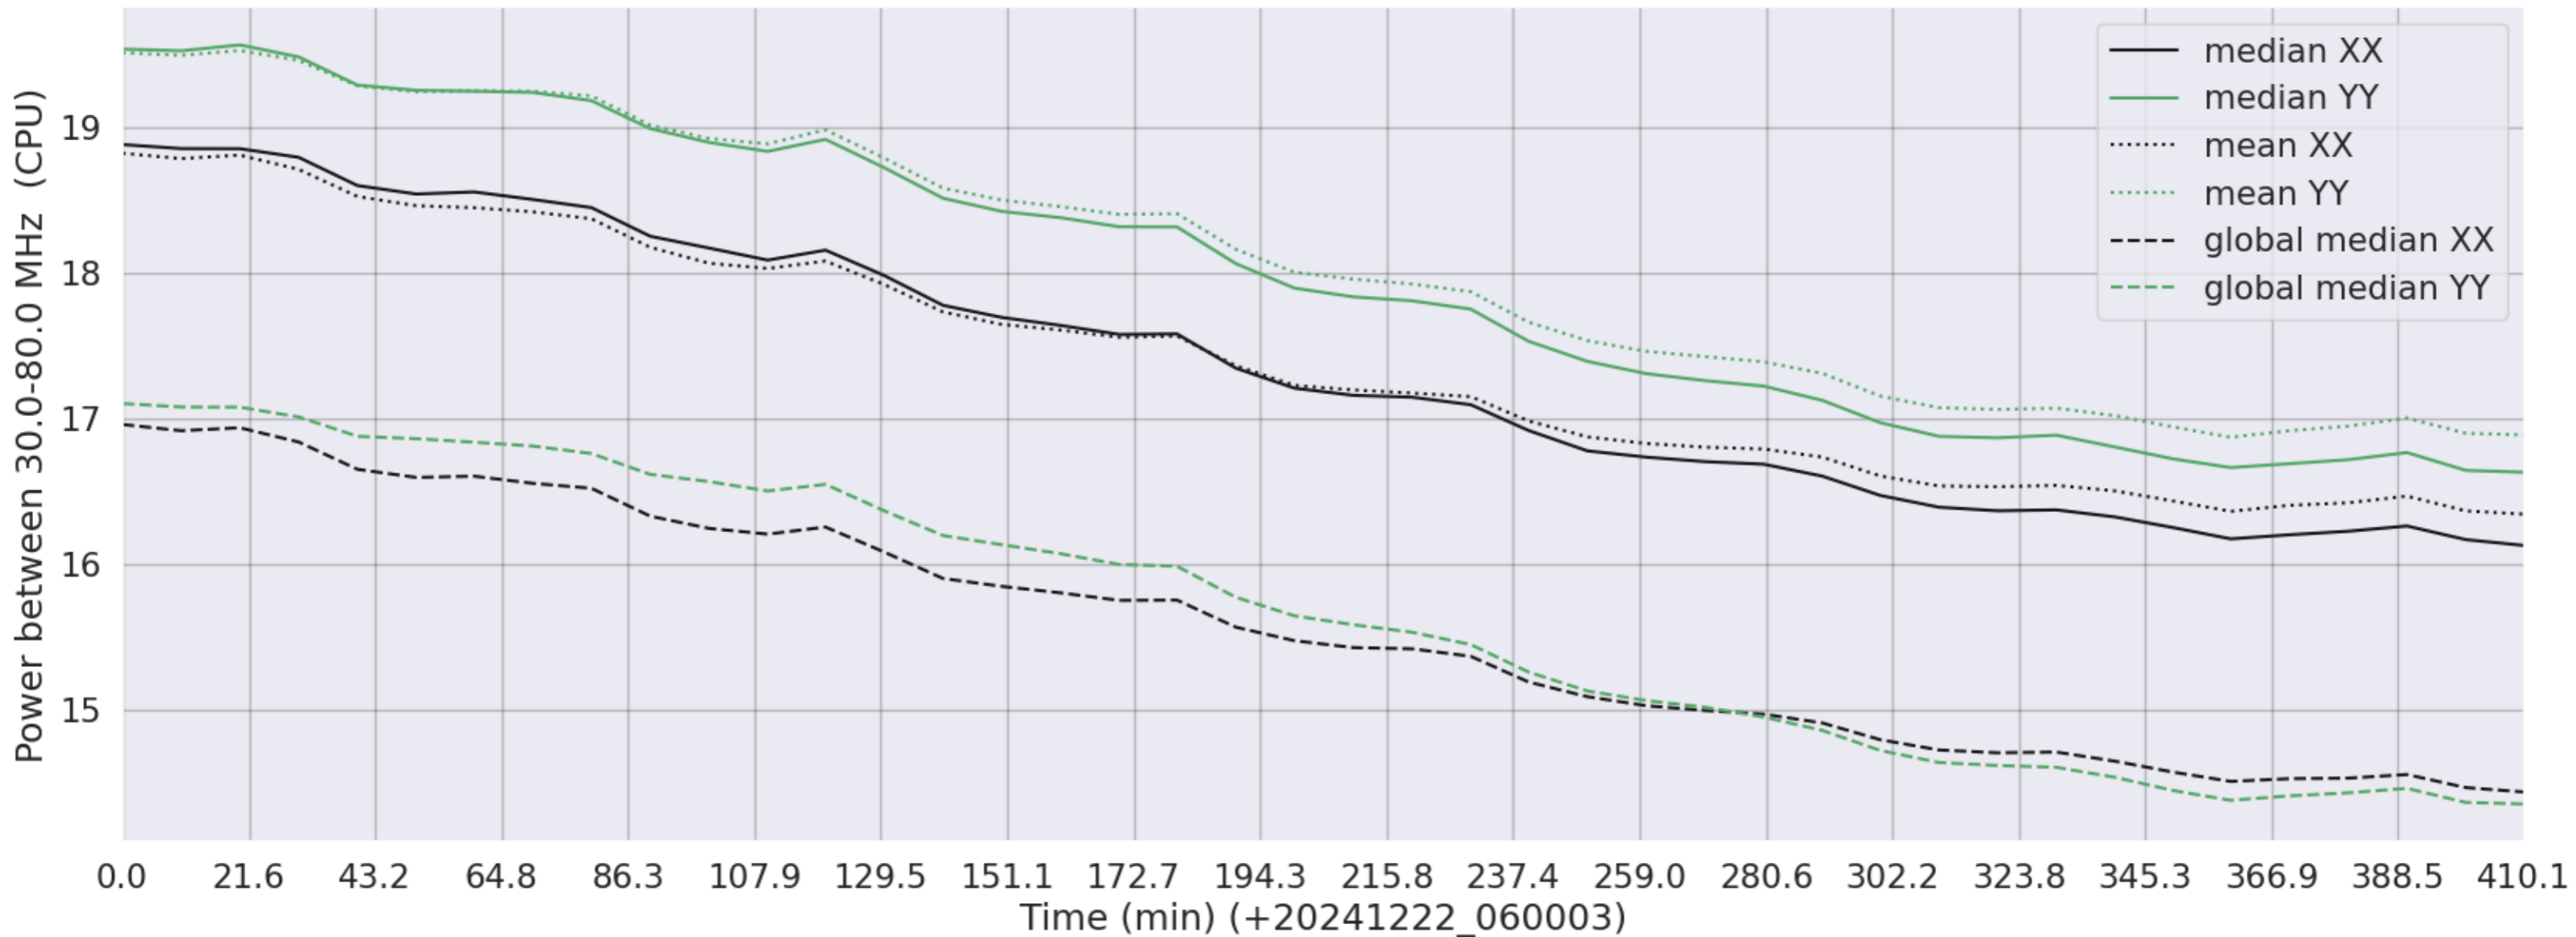

LWA196 - Correlator# 275 - XX FLAGS:Good - YY FLAGS:Good

LWA197 - Correlator# 274 - XX FLAGS:Good - YY FLAGS:Good