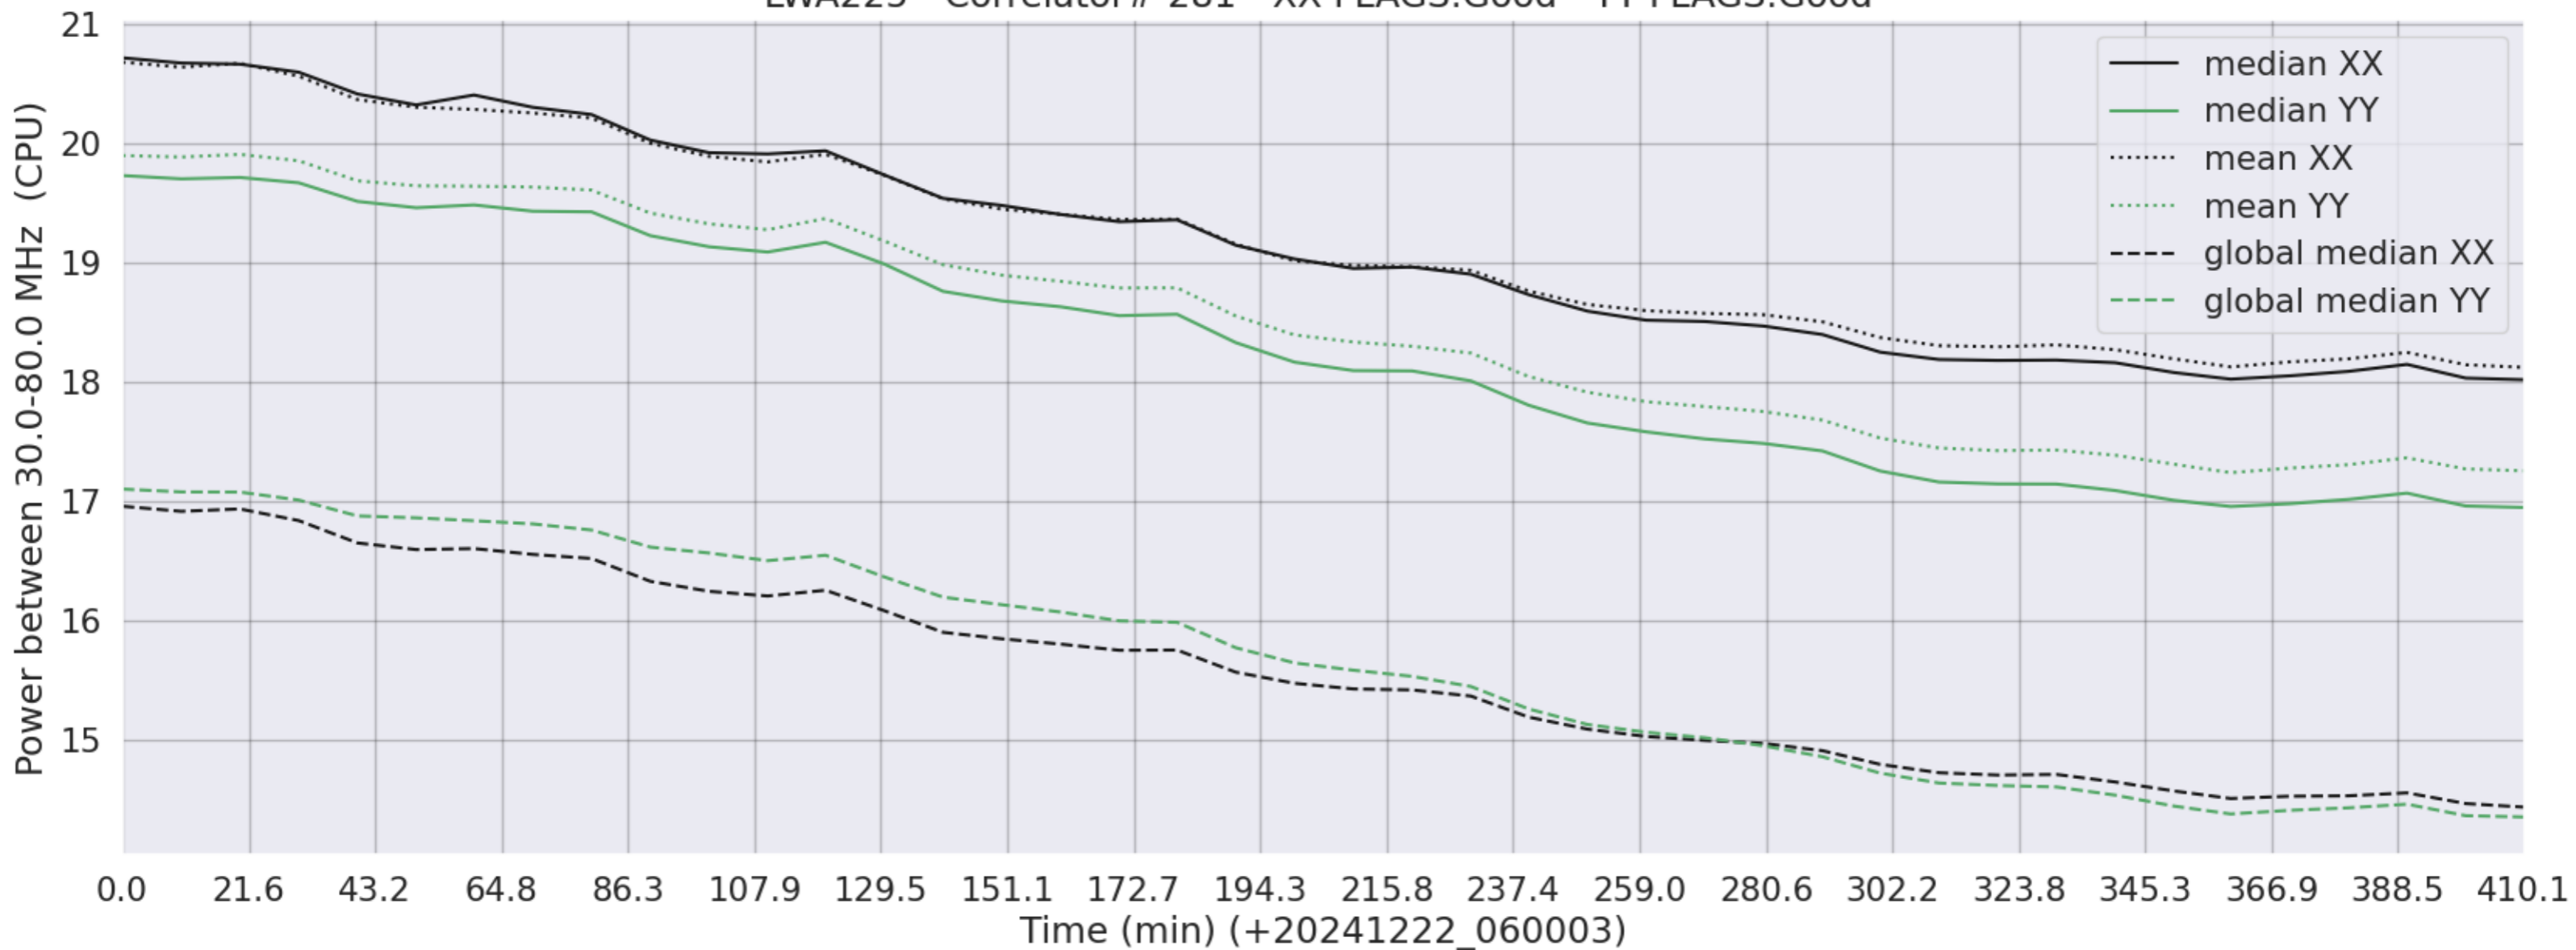

LWA349 - Correlator# 282 - XX FLAGS:Good - YY FLAGS:Good

LWA225 - Correlator# 281 - XX FLAGS:Good - YY FLAGS:Good