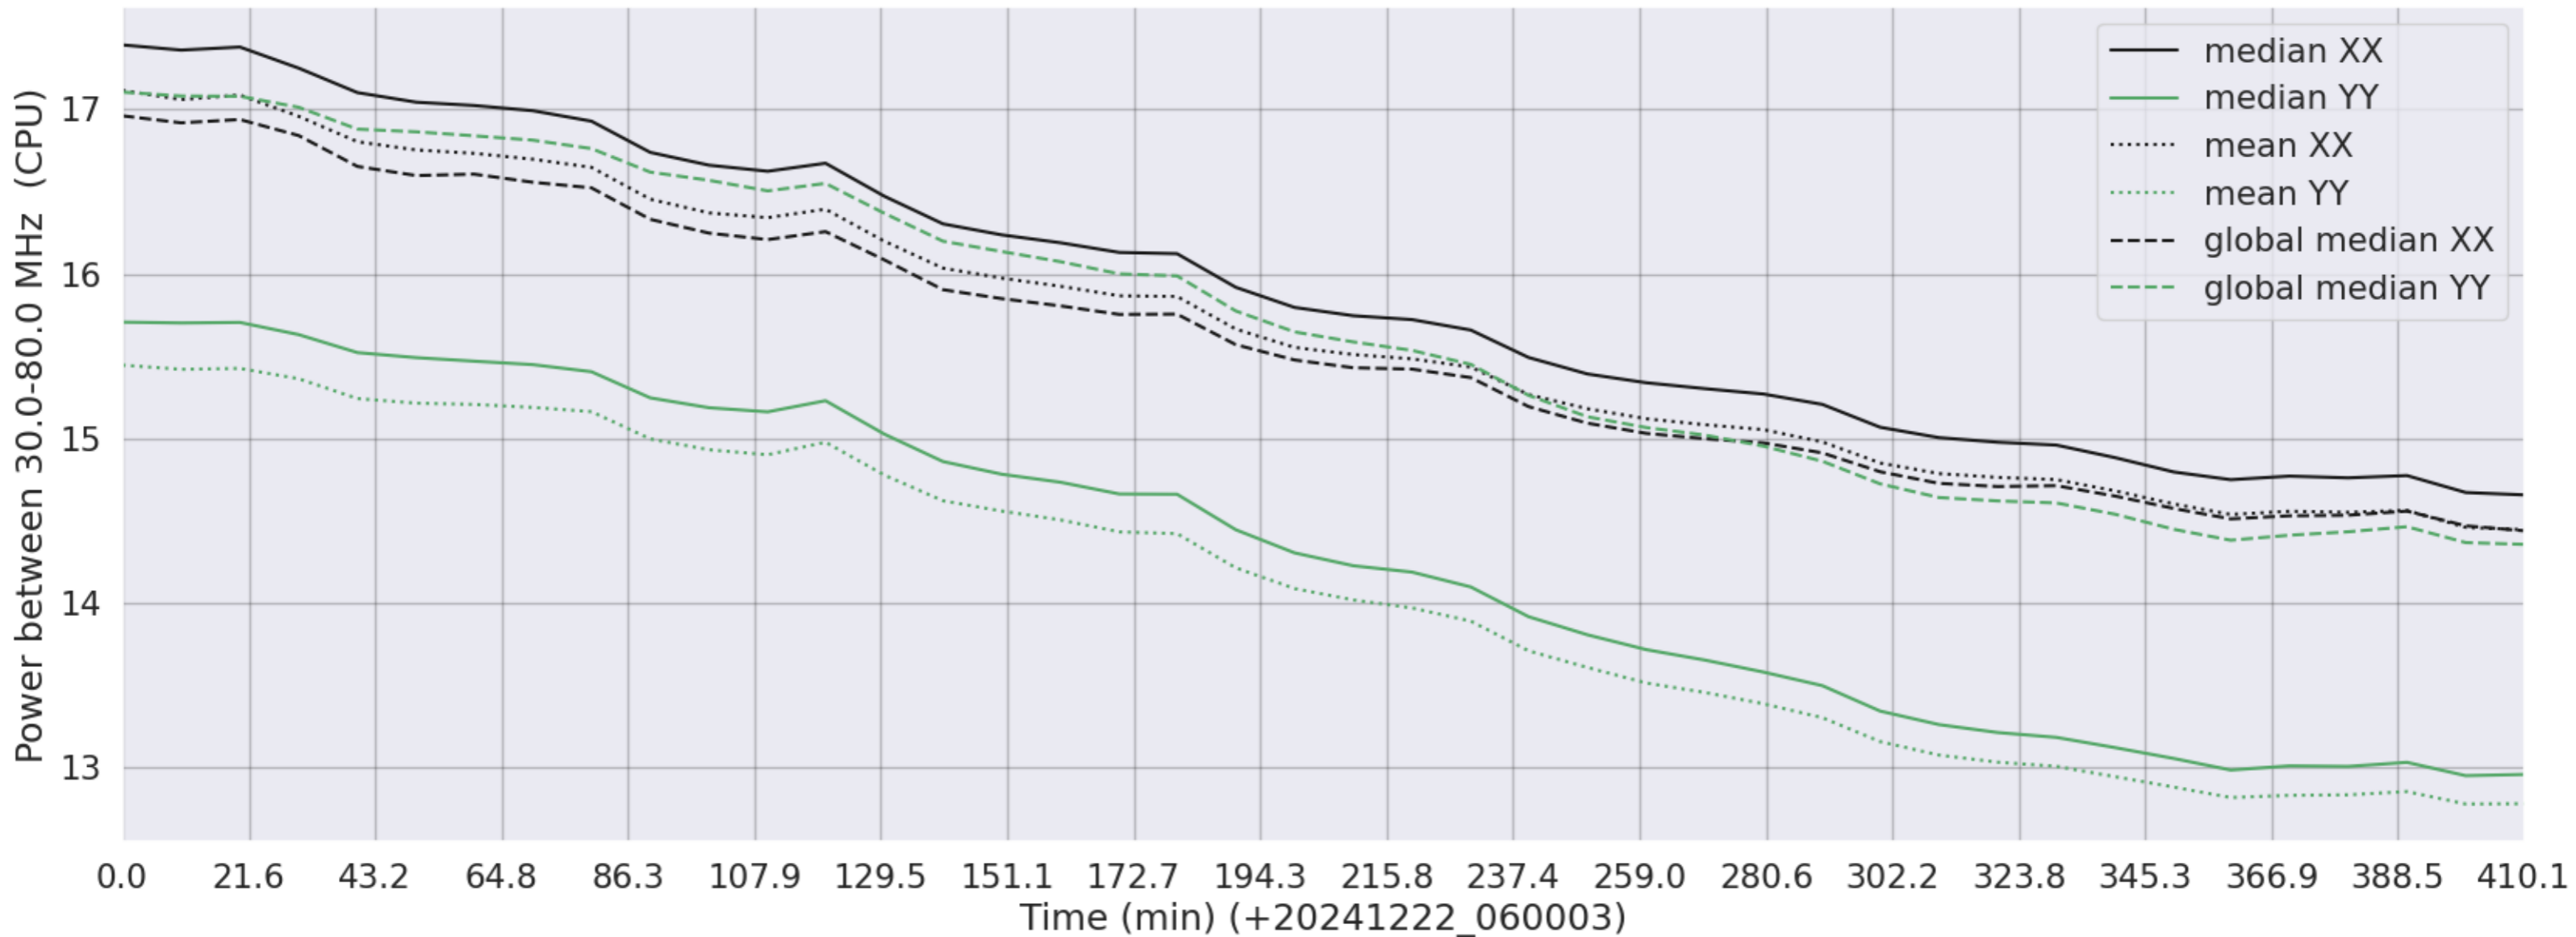

LWA092 - Correlator# 149 - XX FLAGS:Good - YY FLAGS:Good

LWA093 - Correlator# 148 - XX FLAGS:Good - YY FLAGS:Good