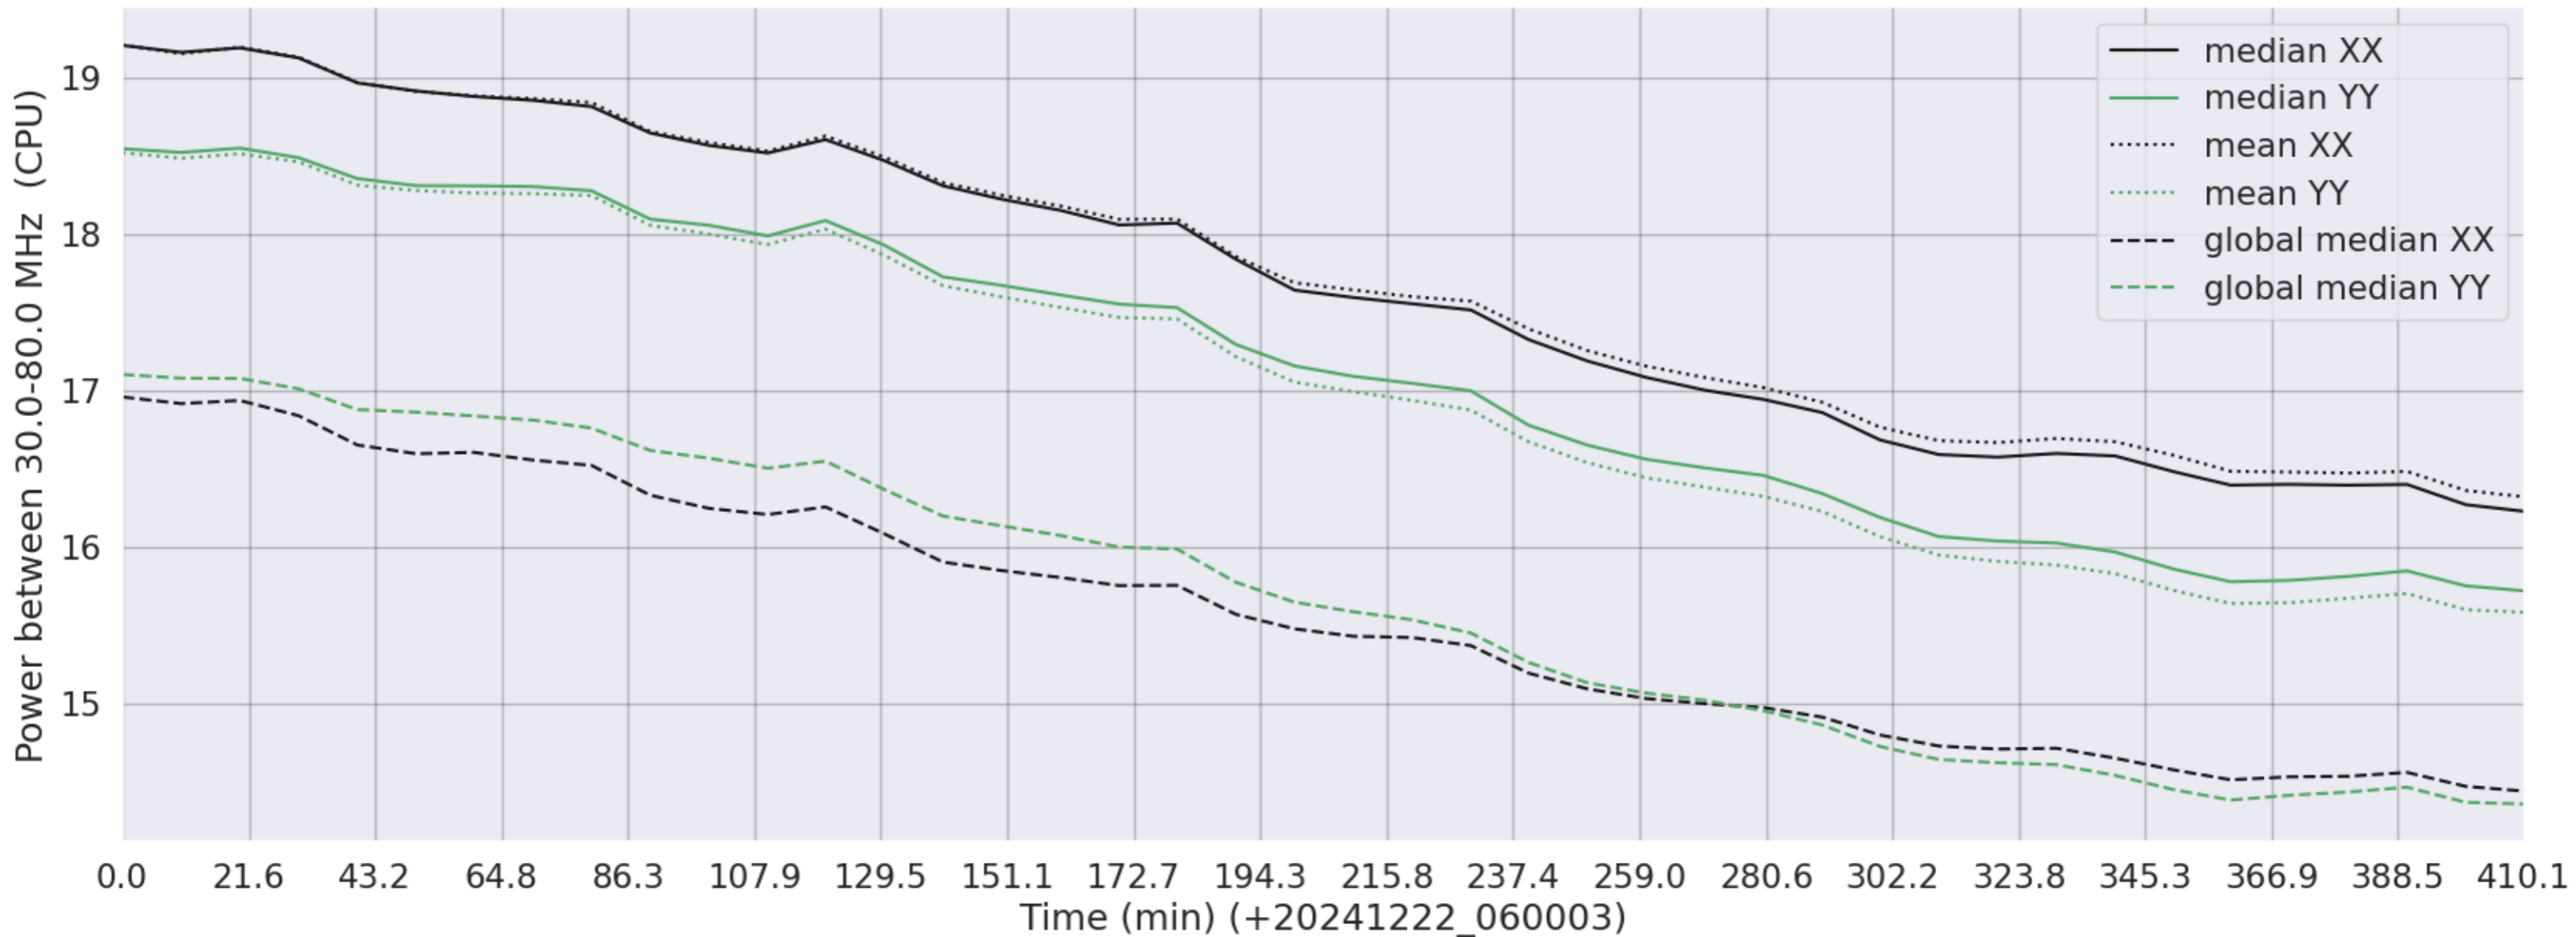

LWA336 - Correlator# 056 - XX FLAGS:Good - YY FLAGS:Good

LWA335 - Correlator# 057 - XX FLAGS:Good - YY FLAGS:Good

LWA343 - Correlator# 058 - XX FLAGS:Good - YY FLAGS:Good

LWA337 - Correlator# 059 - XX FLAGS:Good - YY FLAGS:Good