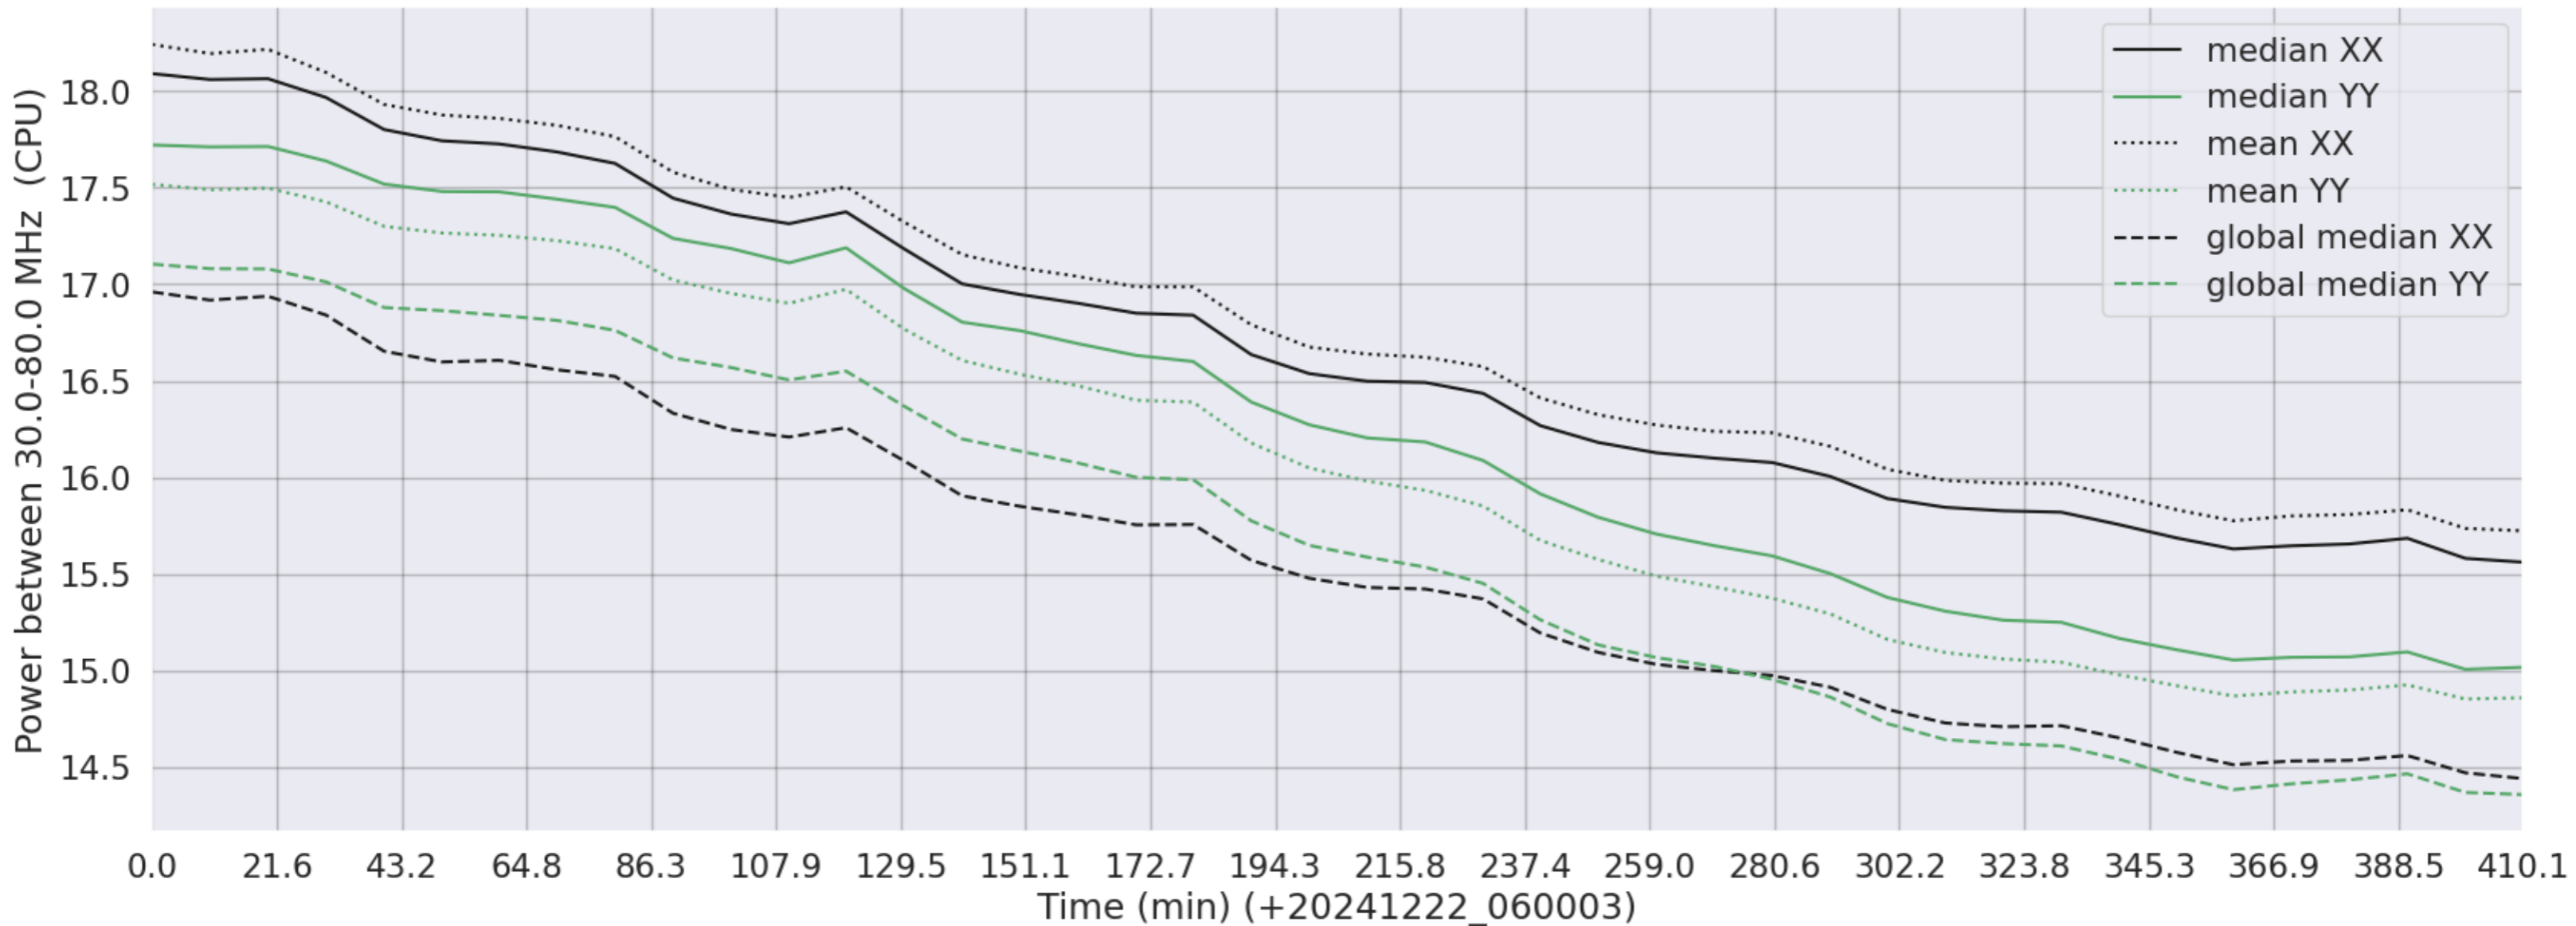

LWA203 - Correlator# 295 - XX FLAGS:Good - YY FLAGS:Good

LWA204 - Correlator# 294 - XX FLAGS:Good - YY FLAGS:Good