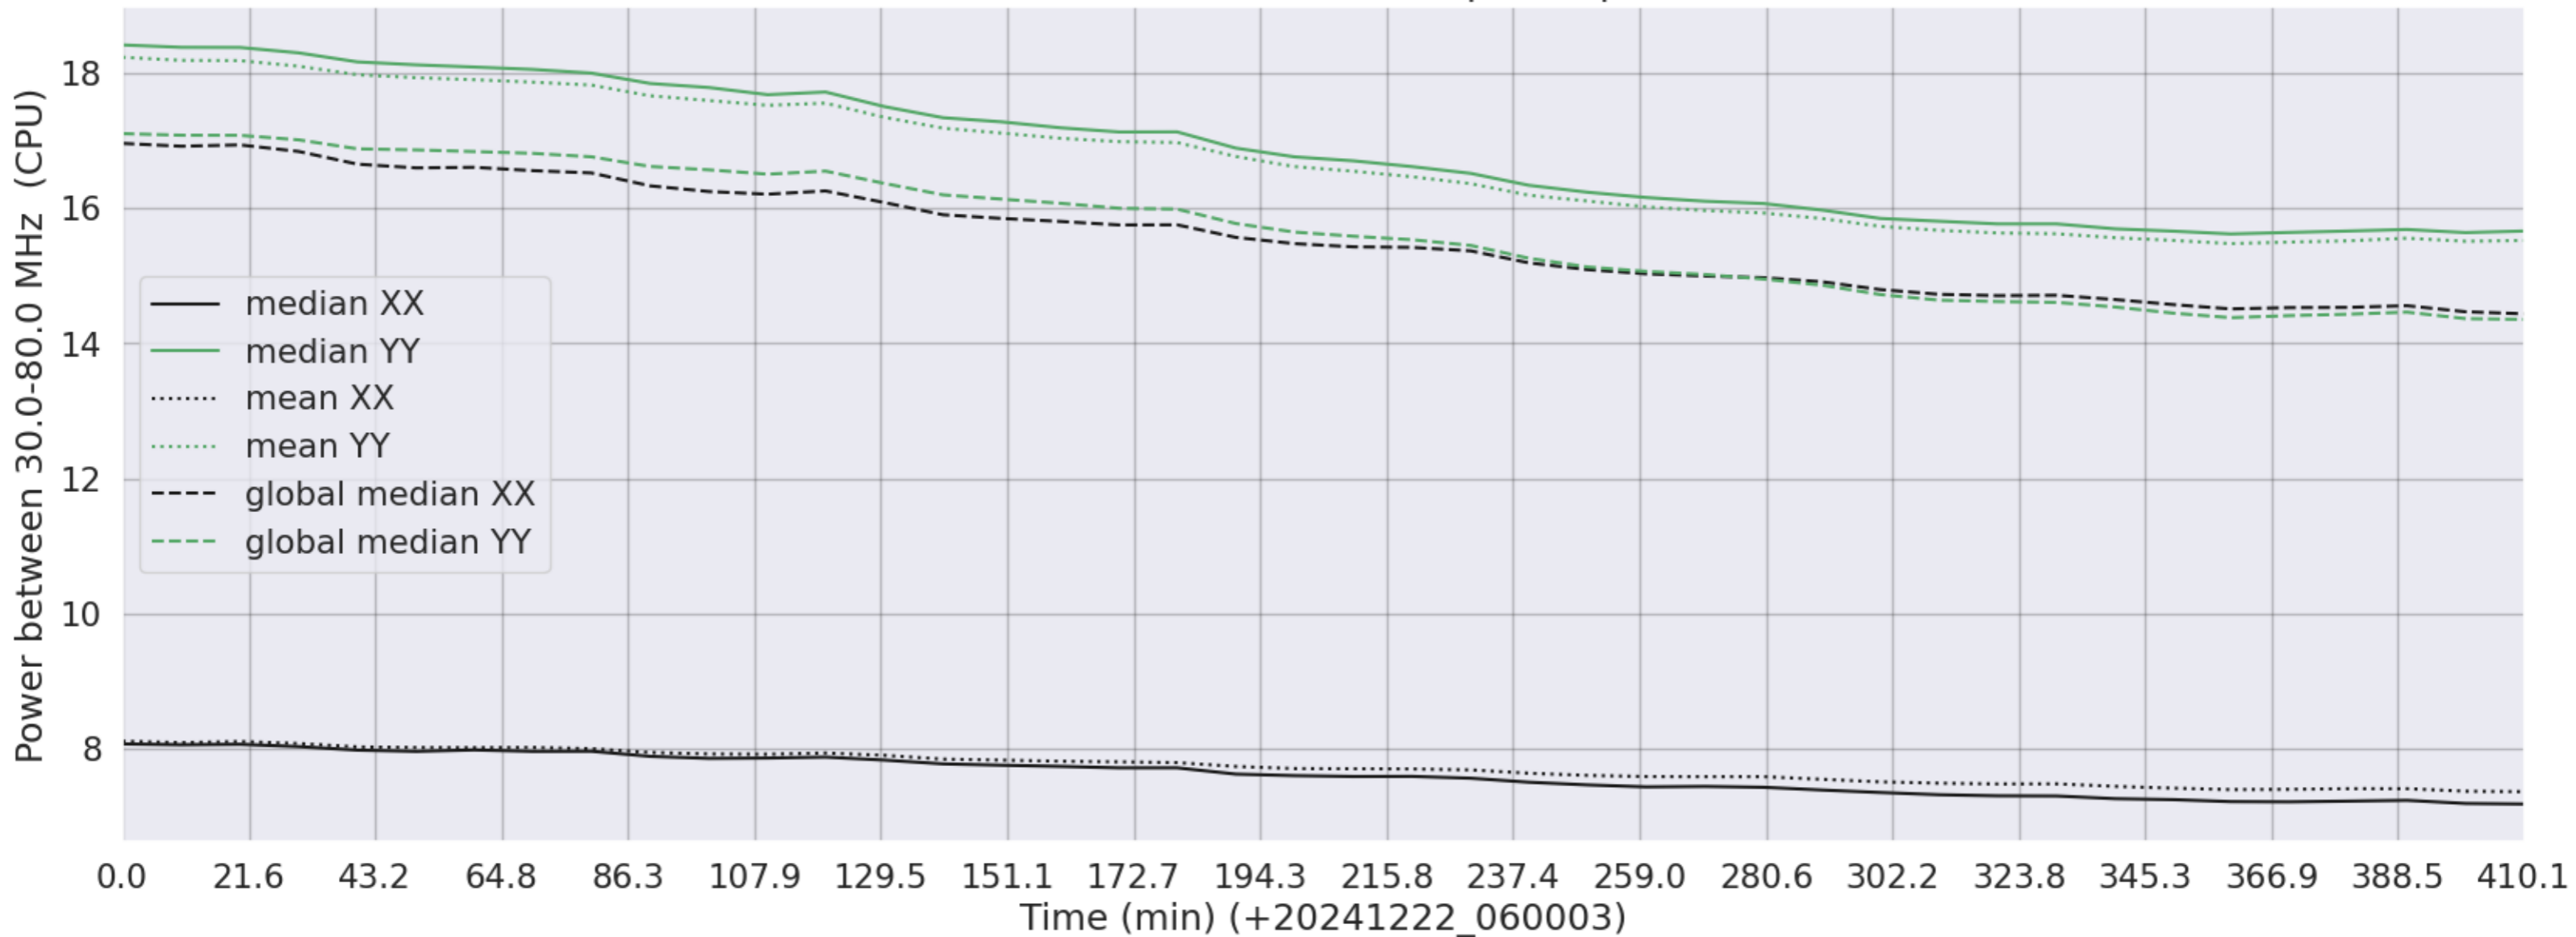

LWA306 - Correlator# 053 - XX FLAGS:Good - YY FLAGS:Good

LWA317 - Correlator# 052 - XX FLAGS:BadSpecShape - YY FLAGS:Good