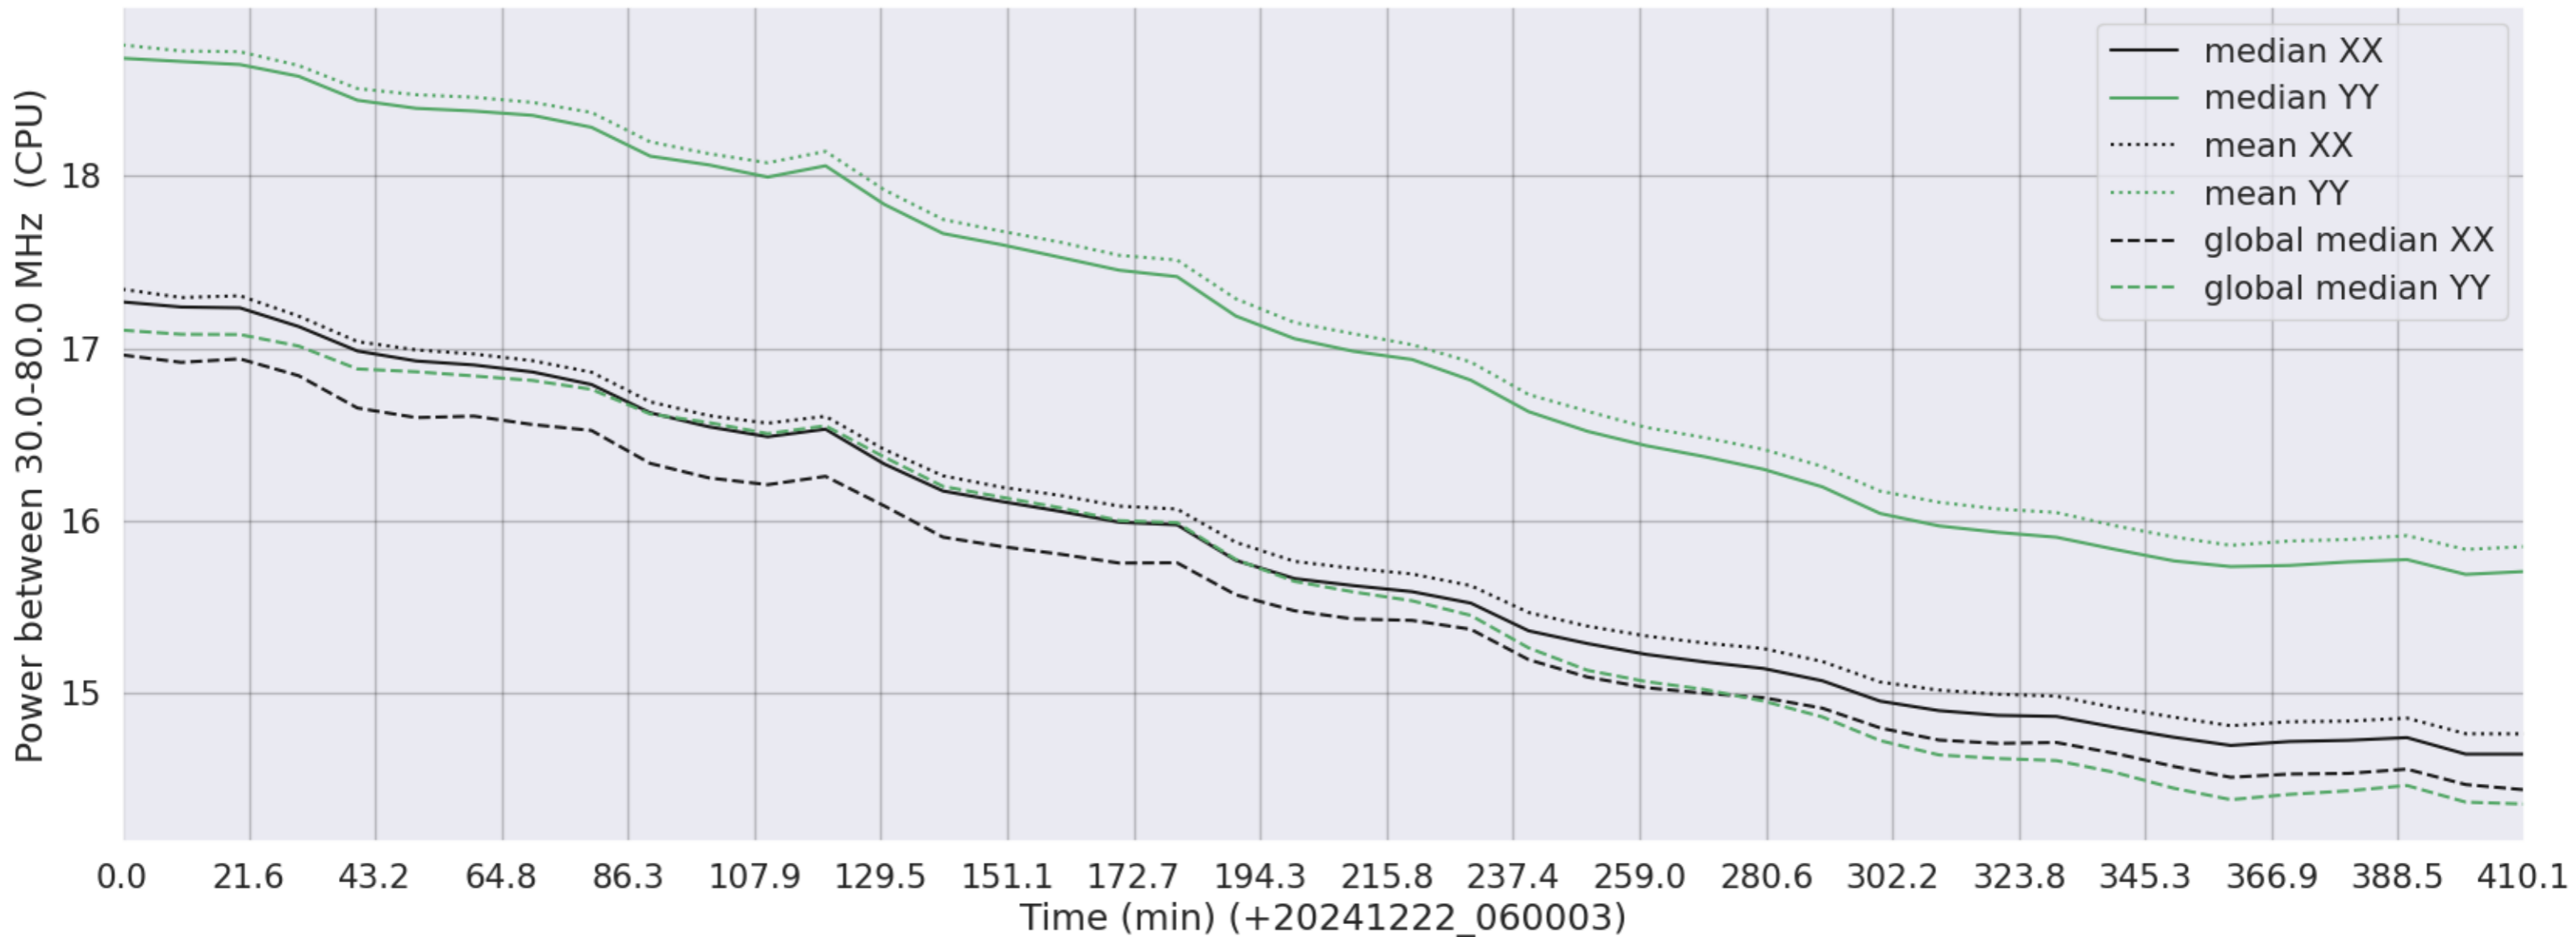

LWA173 - Correlator# 290 - XX FLAGS:Good - YY FLAGS:Good

LWA234 - Correlator# 289 - XX FLAGS:Good - YY FLAGS:Good