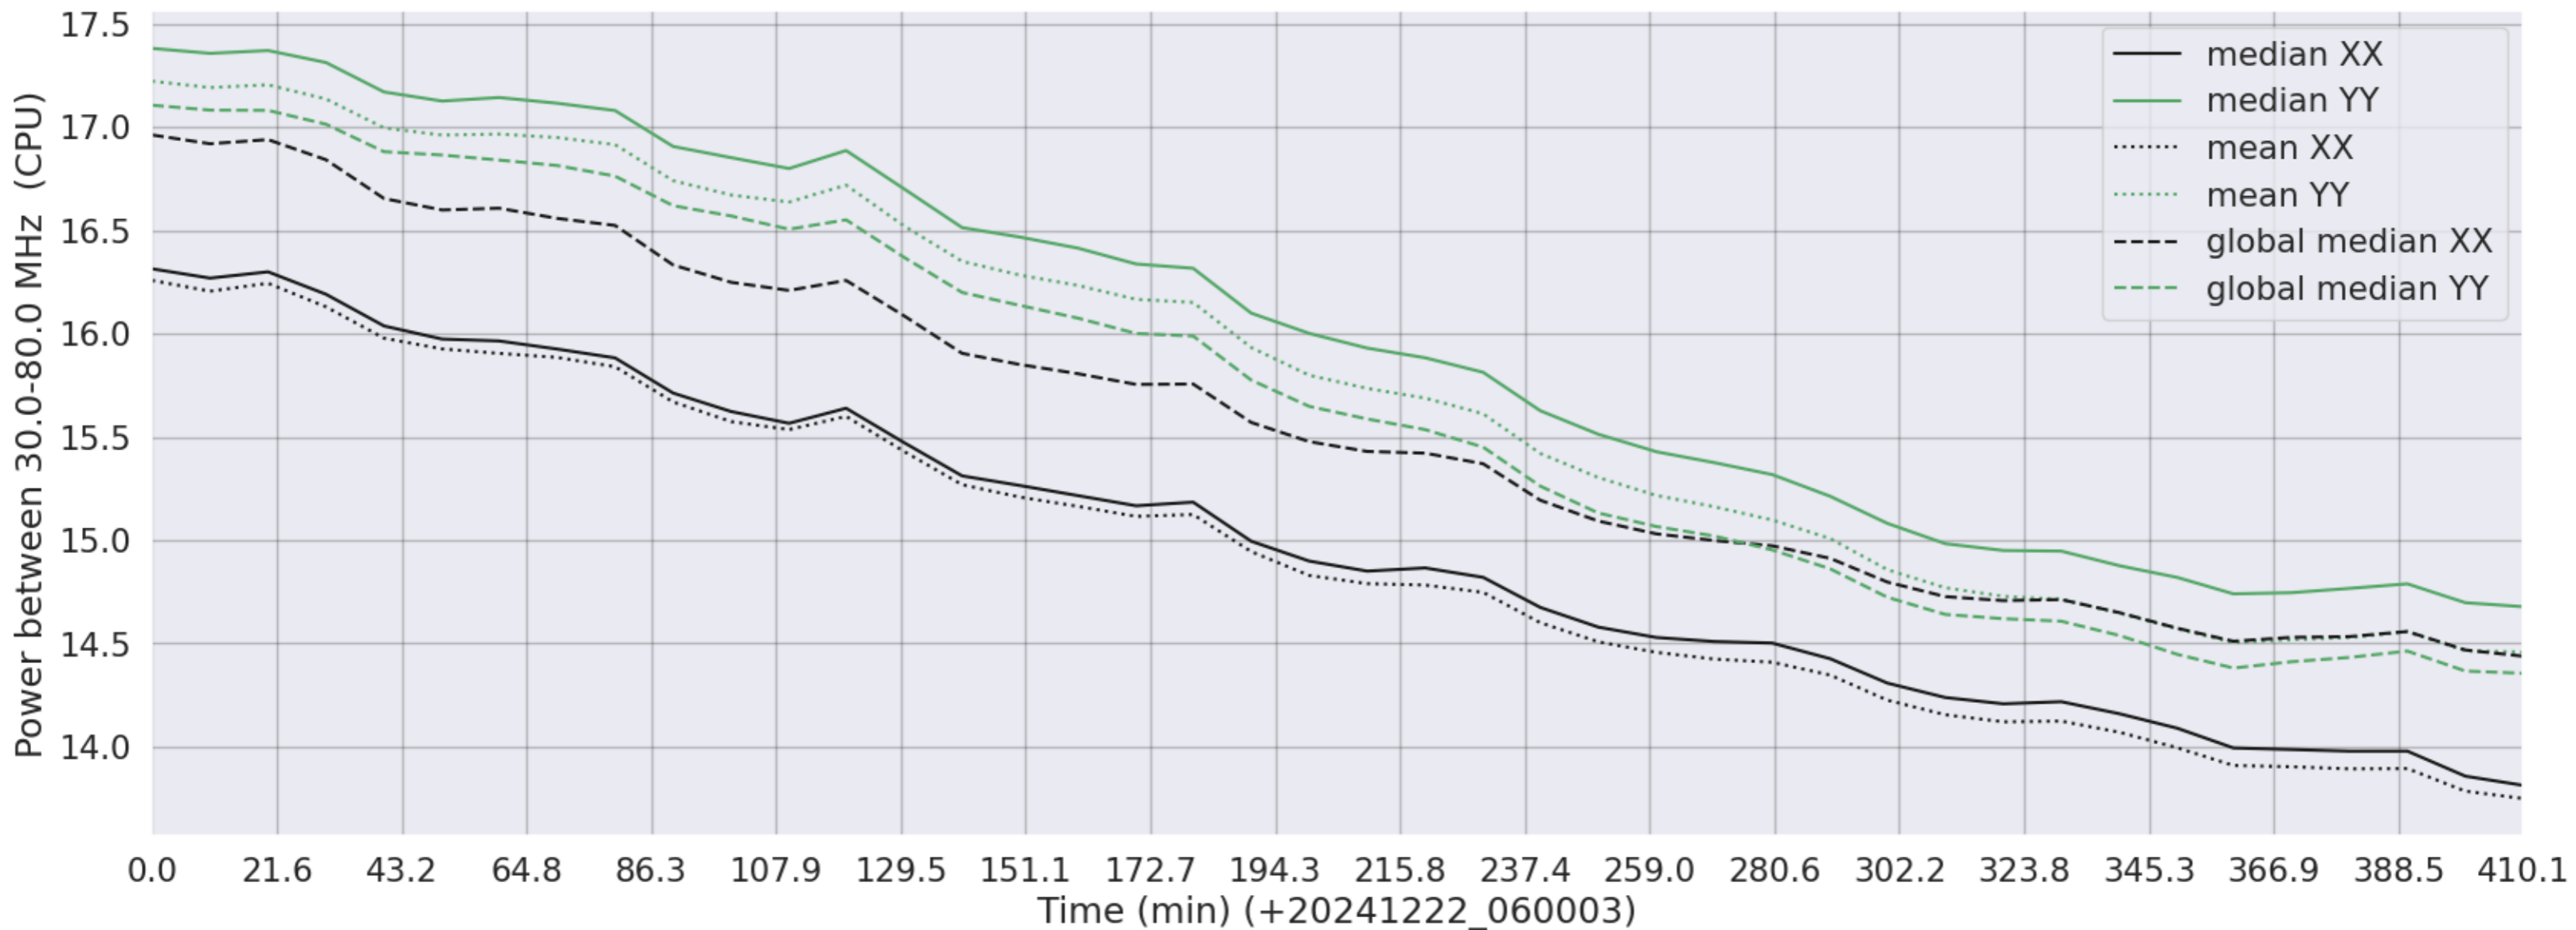

LWA117 - Correlator# 207 - XX FLAGS:Good - YY FLAGS:Good

LWA118 - Correlator# 206 - XX FLAGS:Good - YY FLAGS:Good