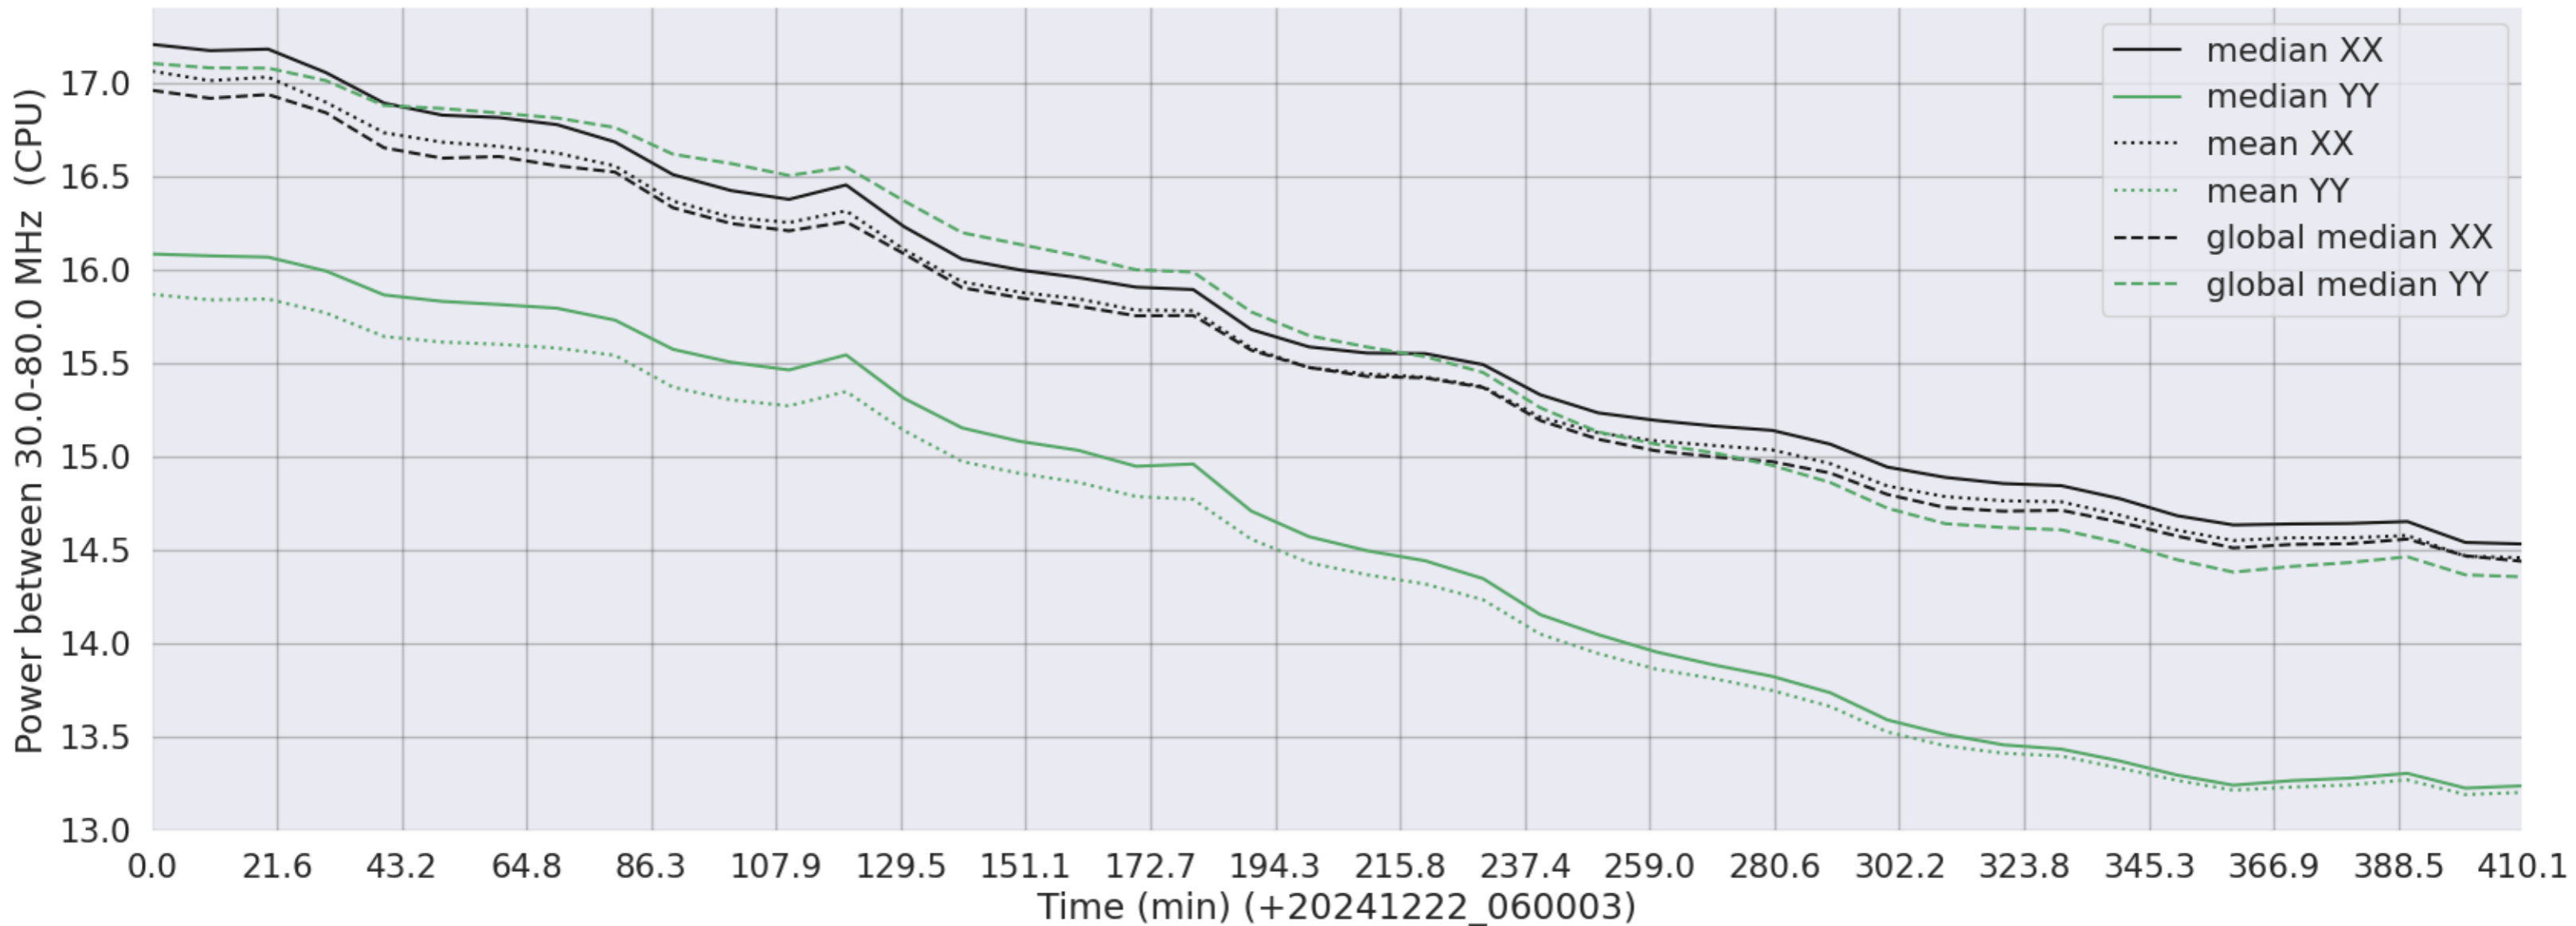

LWA021 - Correlator# 105 - XX FLAGS:BadSpecShape - YY FLAGS:BadSpecShape

LWA022 - Correlator# 104 - XX FLAGS:Good - YY FLAGS:Good