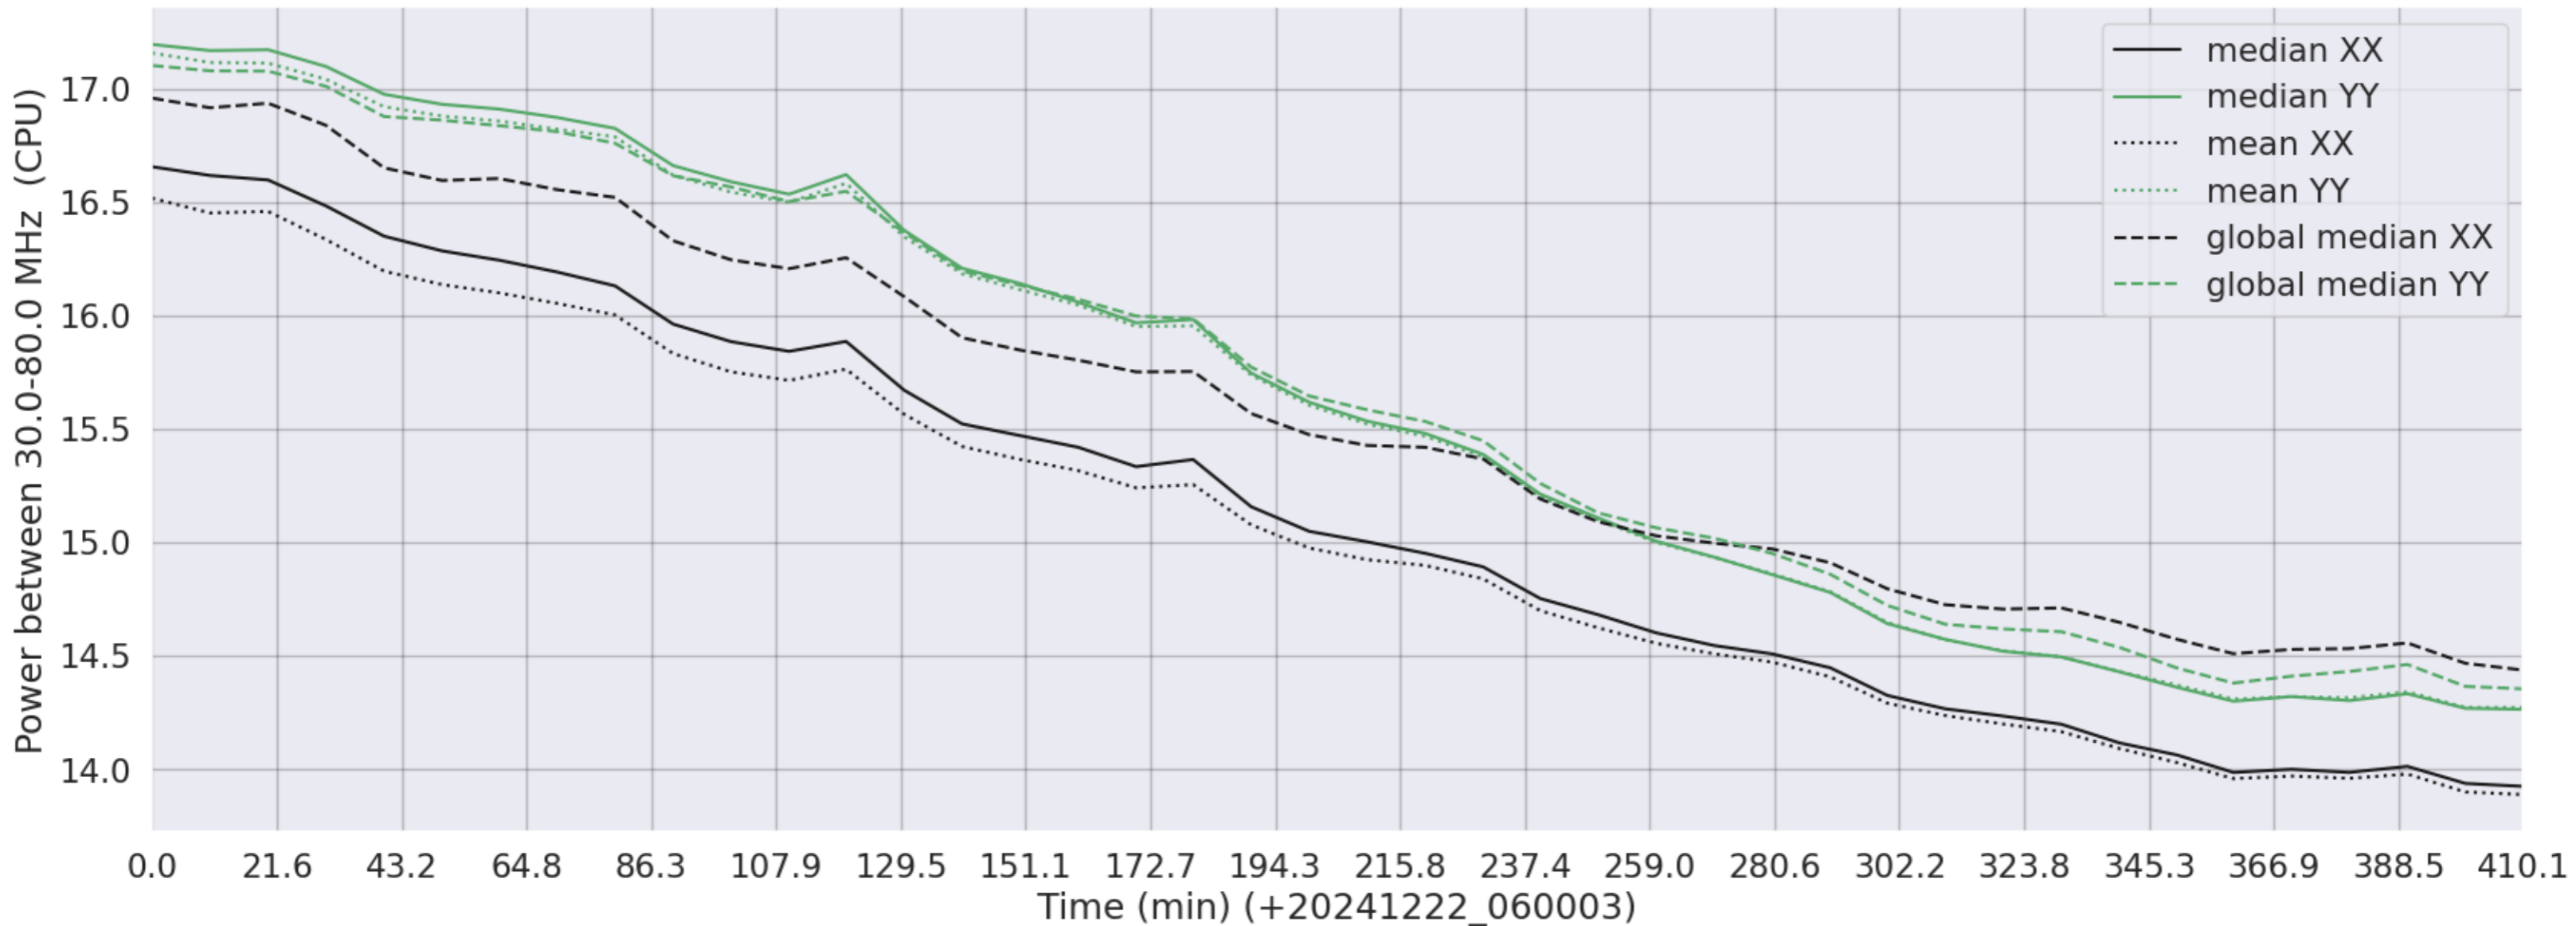

LWA089 - Correlator# 144 - XX FLAGS:Good - YY FLAGS:Good

LWA096 - Correlator# 145 - XX FLAGS:Good - YY FLAGS:Good

LWA091 - Correlator# 146 - XX FLAGS:Good - YY FLAGS:Good

LWA090 - Correlator# 147 - XX FLAGS:Good - YY FLAGS:Good