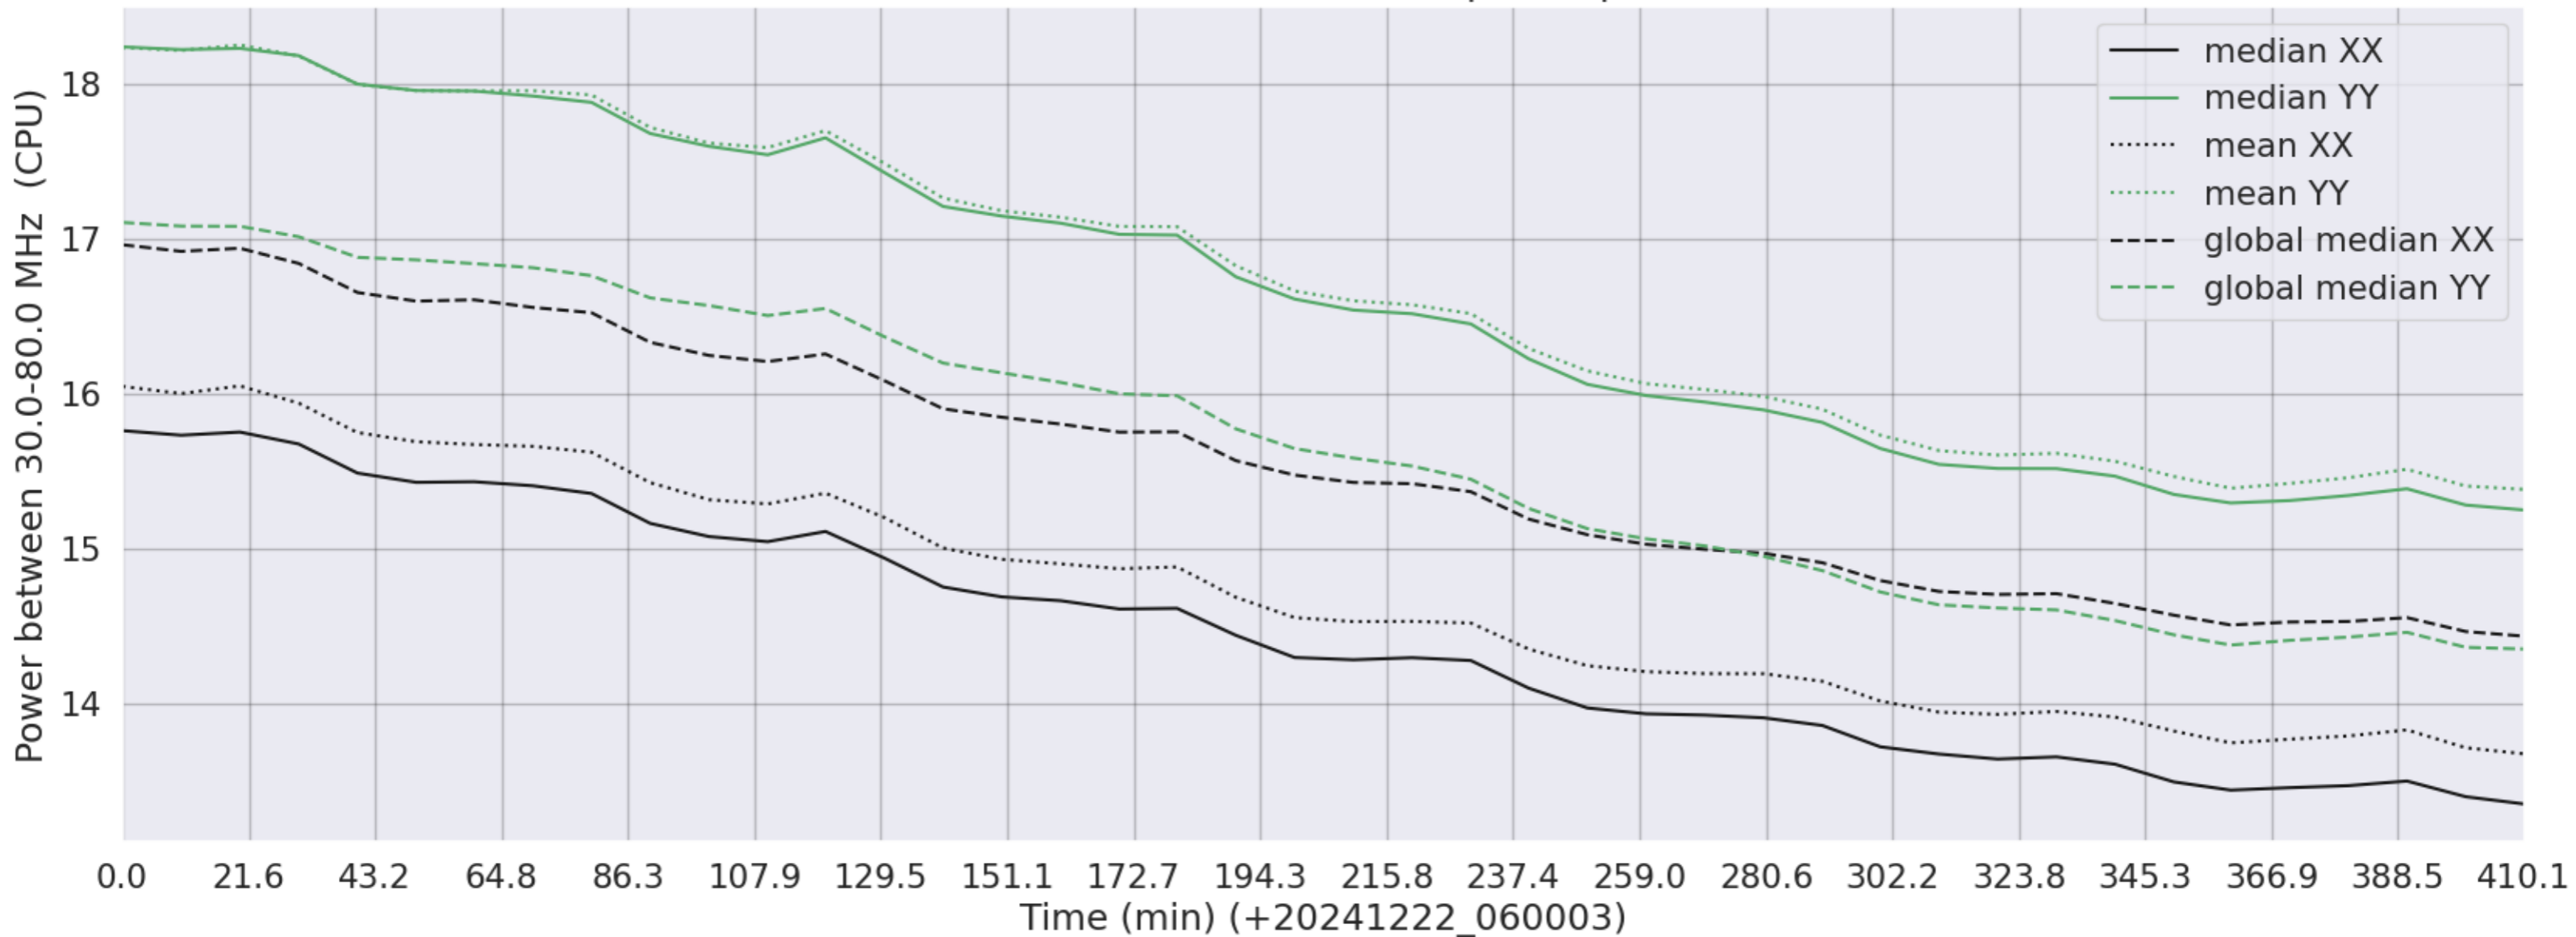

LWA007 - Correlator# 071 - XX FLAGS:Good - YY FLAGS:Good

LWA009 - Correlator# 070 - XX FLAGS:BadSpecShape - YY FLAGS:Good