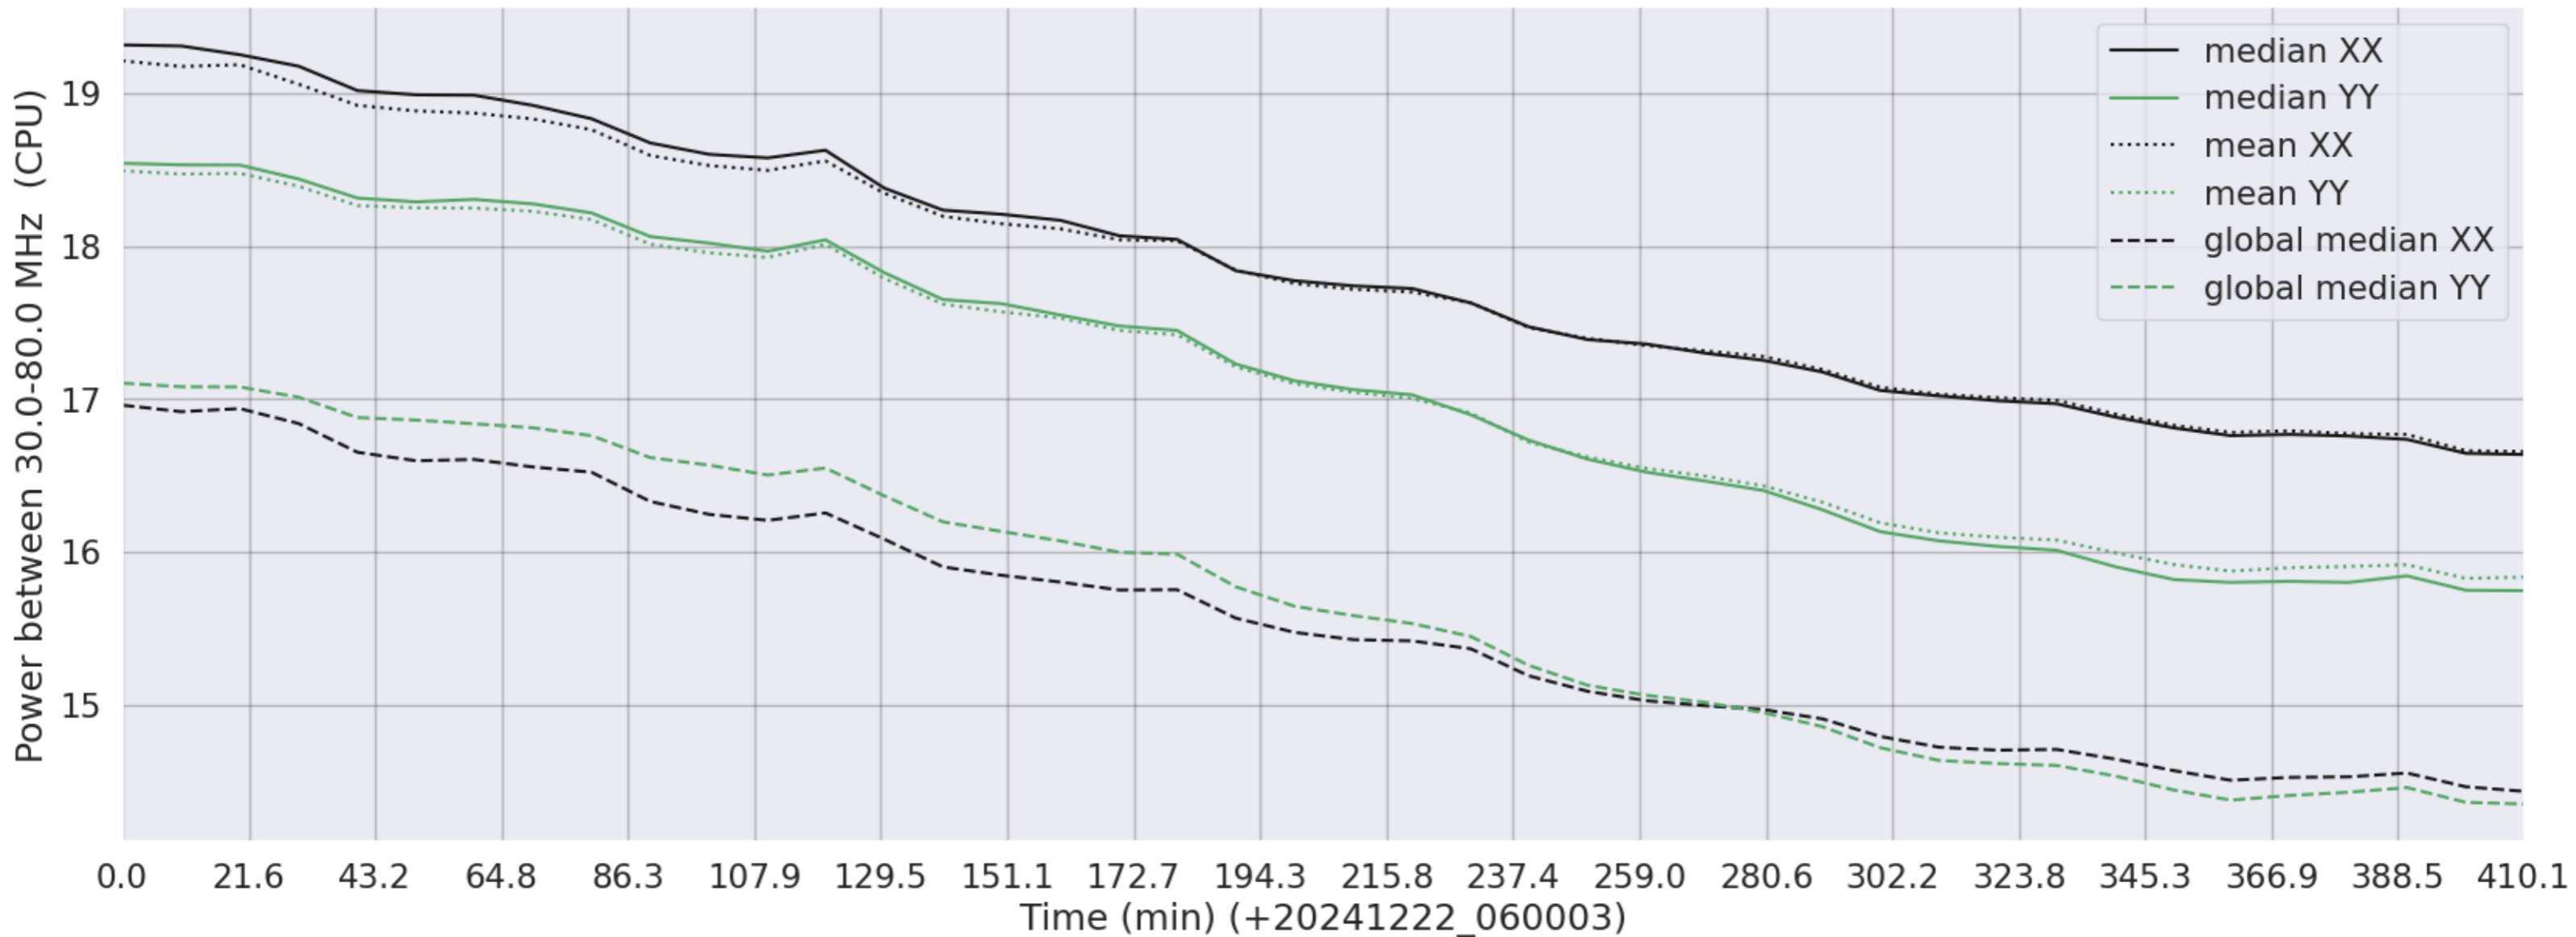

LWA067 - Correlator# 167 - XX FLAGS:Good - YY FLAGS:Good

LWA068 - Correlator# 166 - XX FLAGS:Good - YY FLAGS:Good