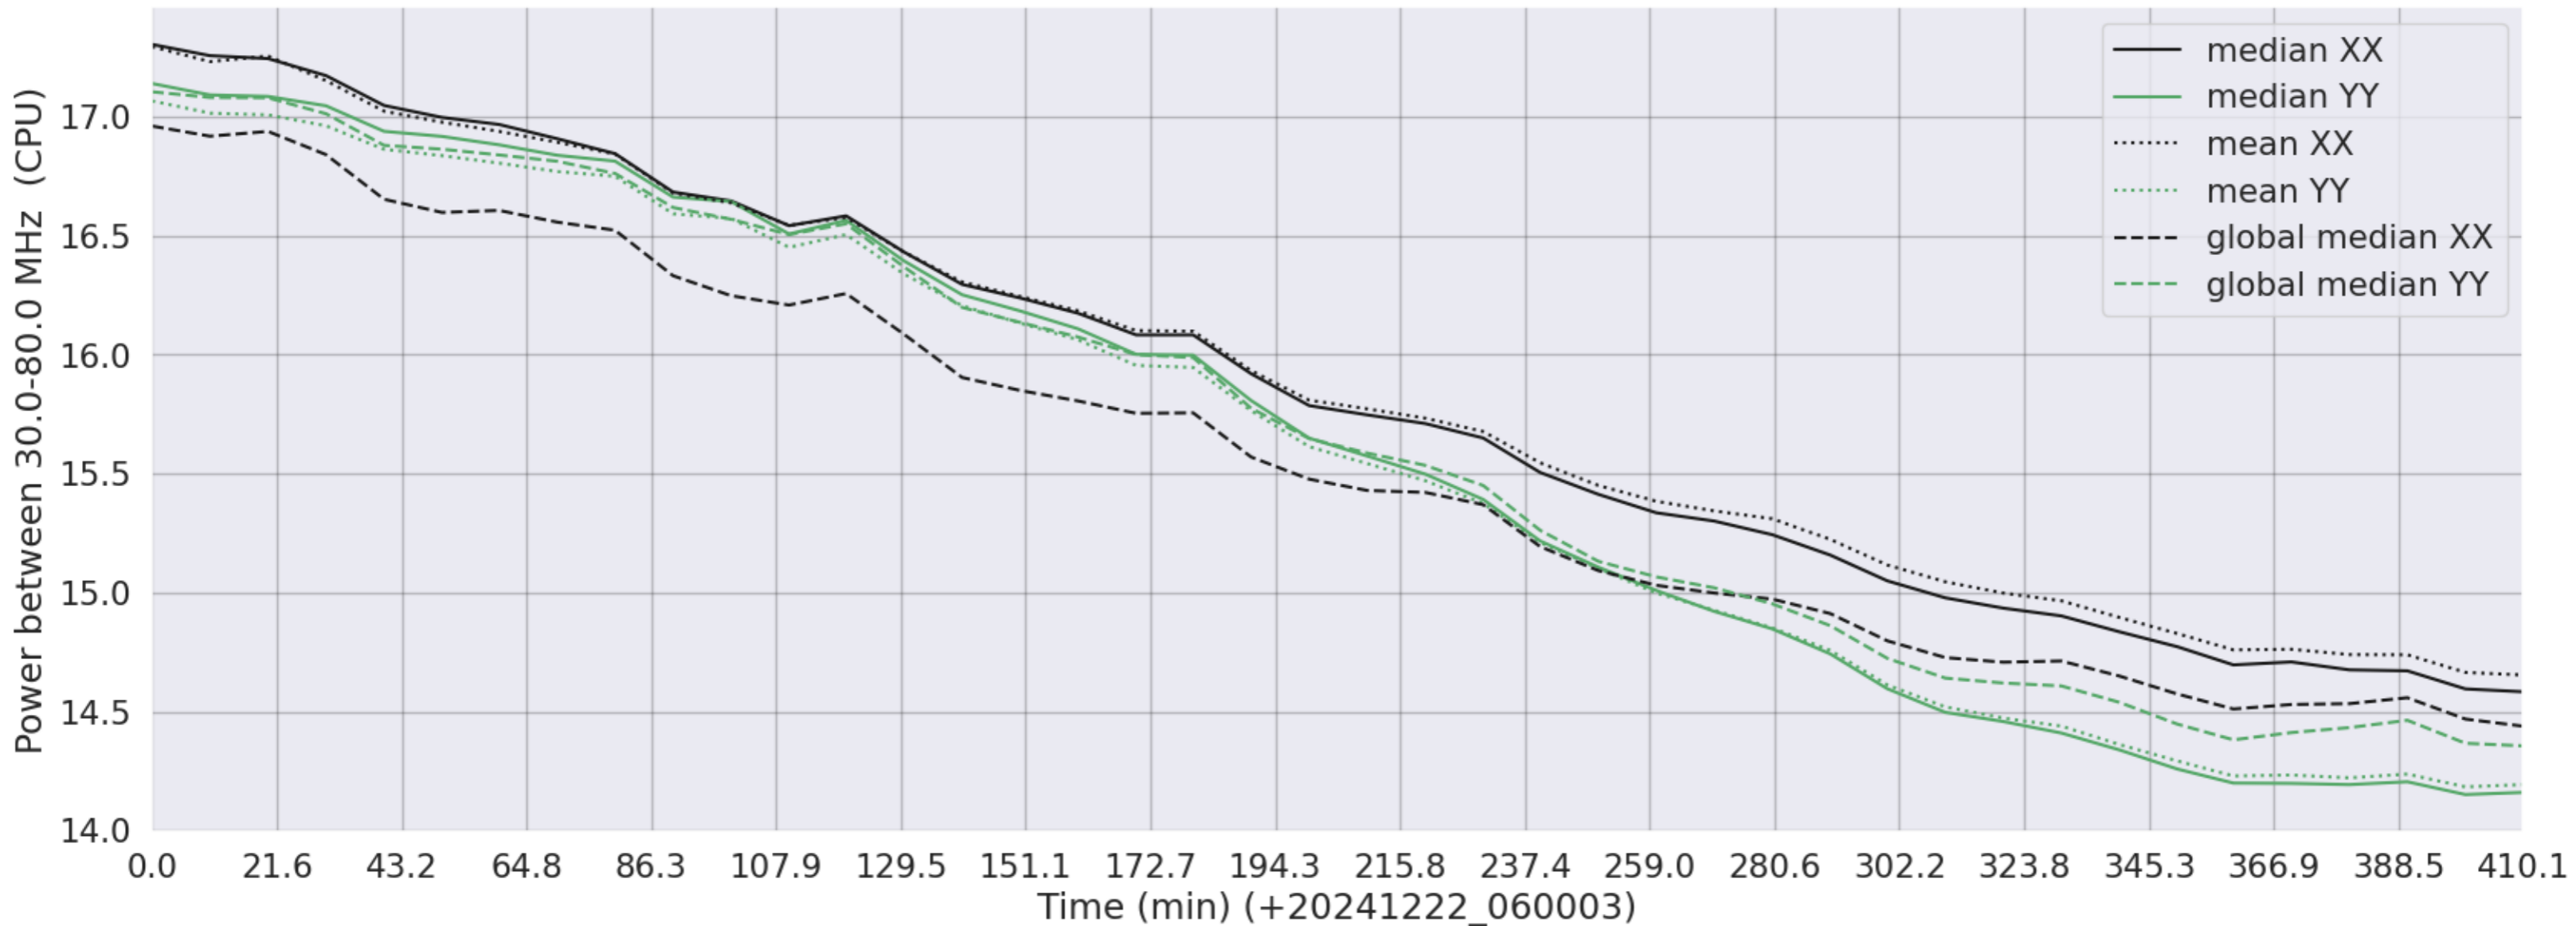

LWA271 - Correlator# 004 - XX FLAGS:Good - YY FLAGS:Good

LWA269 - Correlator# 005 - XX FLAGS:Good - YY FLAGS:Good

LWA276 - Correlator# 006 - XX FLAGS:Good - YY FLAGS:Good

LWA273 - Correlator# 007 - XX FLAGS:Good - YY FLAGS:Good