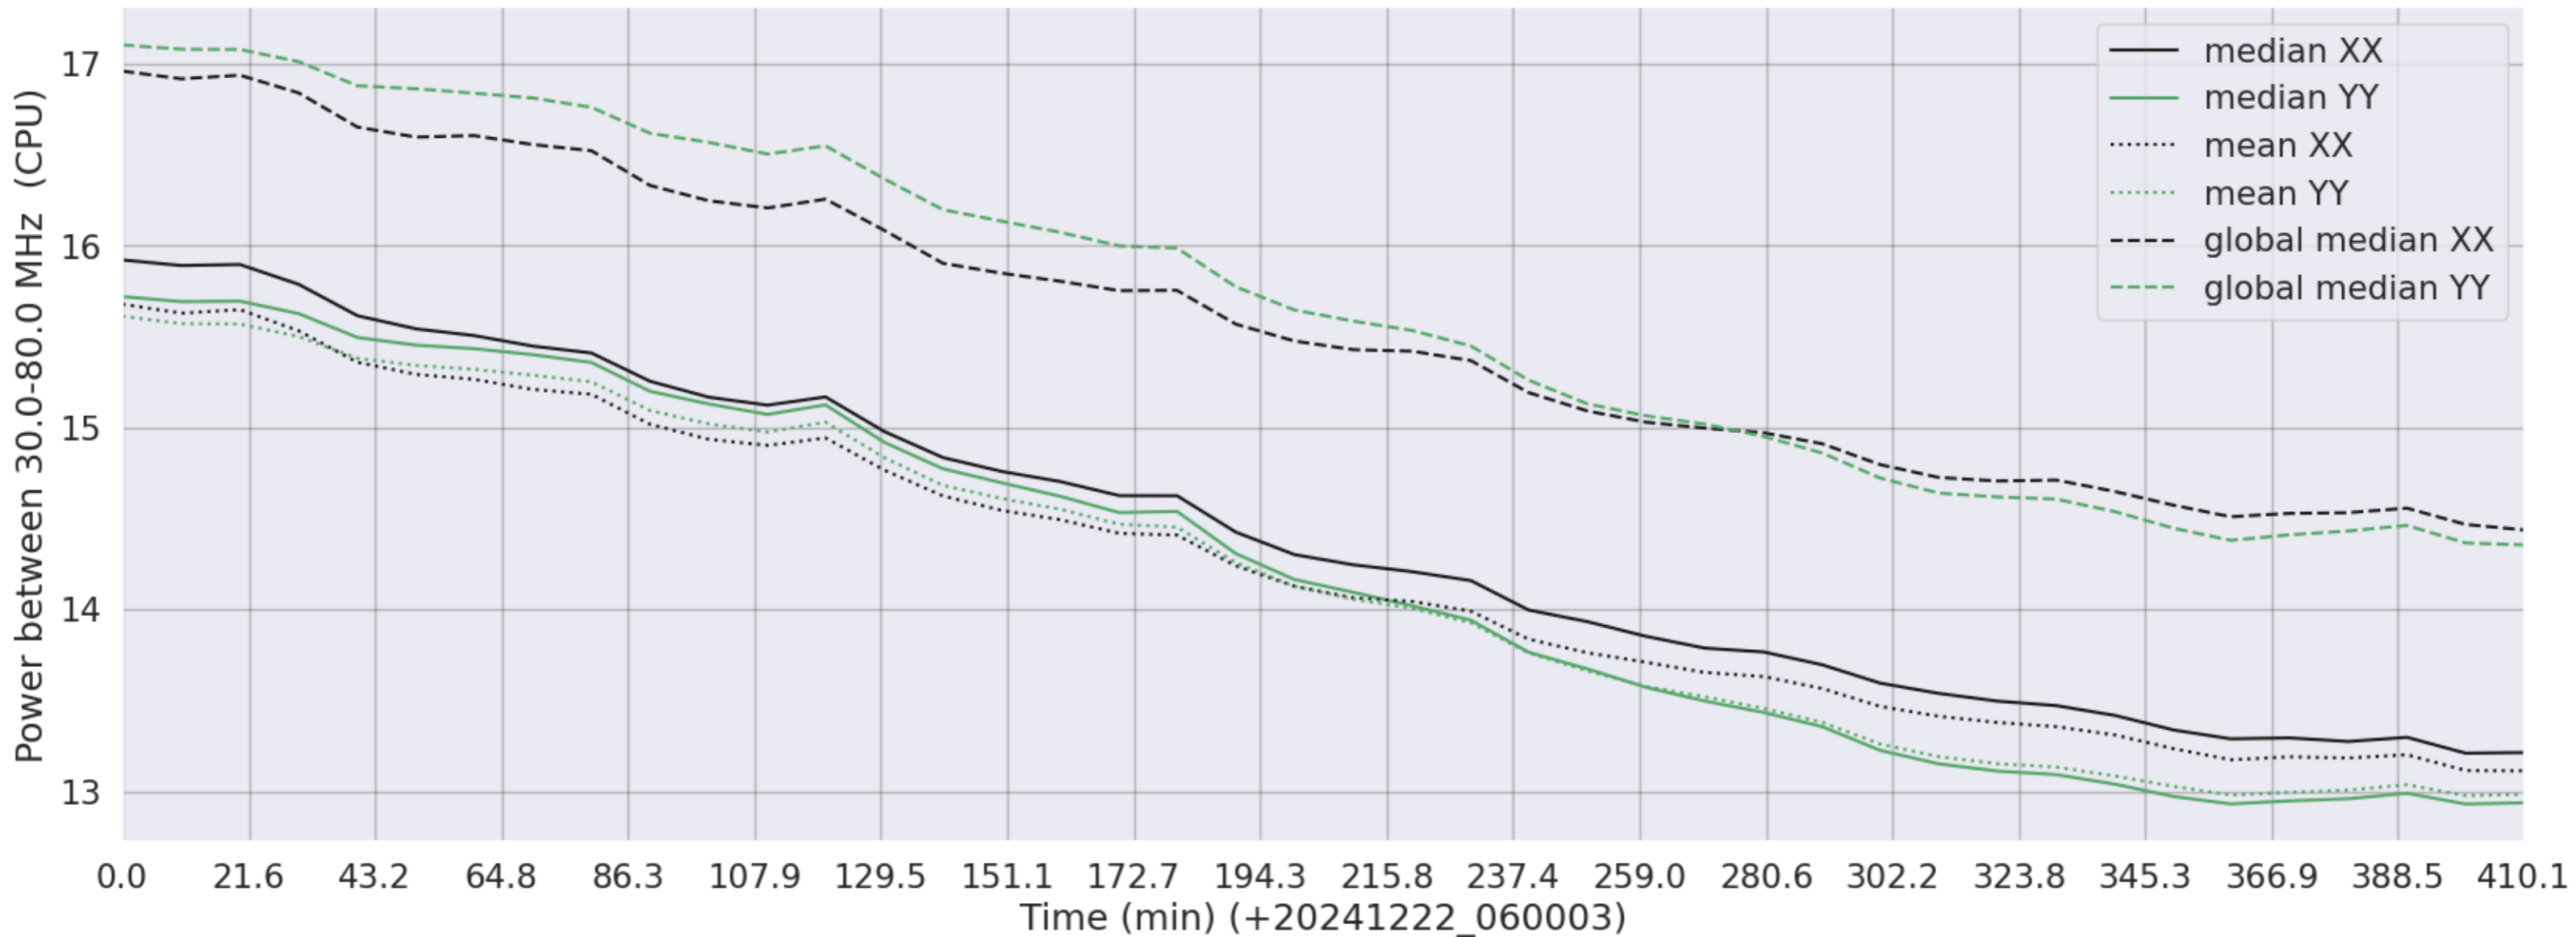

LWA121 - Correlator# 153 - XX FLAGS:Good - YY FLAGS:Good

LWA122 - Correlator# 152 - XX FLAGS:Good - YY FLAGS:Good