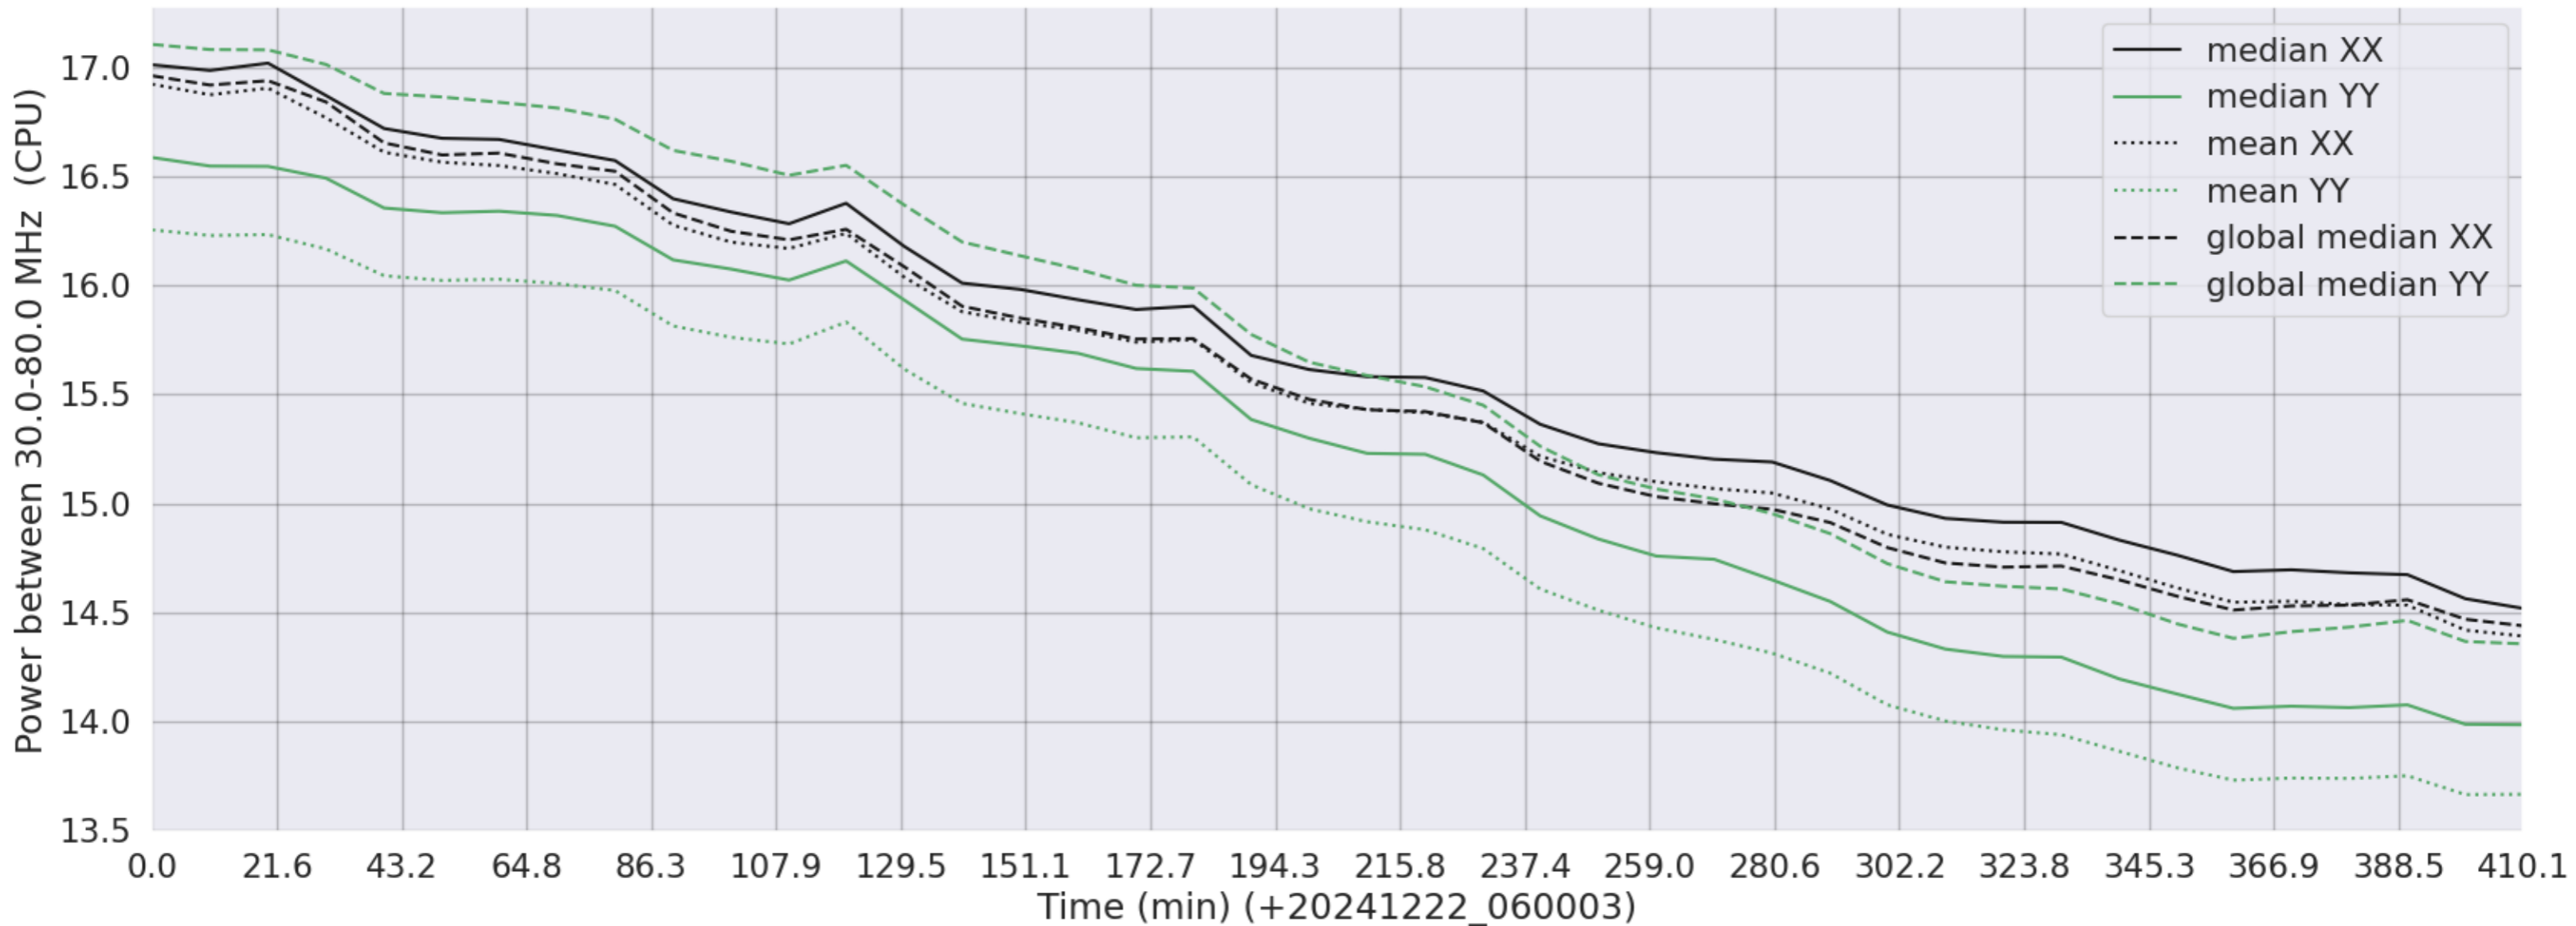

LWA118 - Correlator# 206 - XX FLAGS:Good - YY FLAGS:Good

LWA115 - Correlator# 205 - XX FLAGS:Good - YY FLAGS:Good