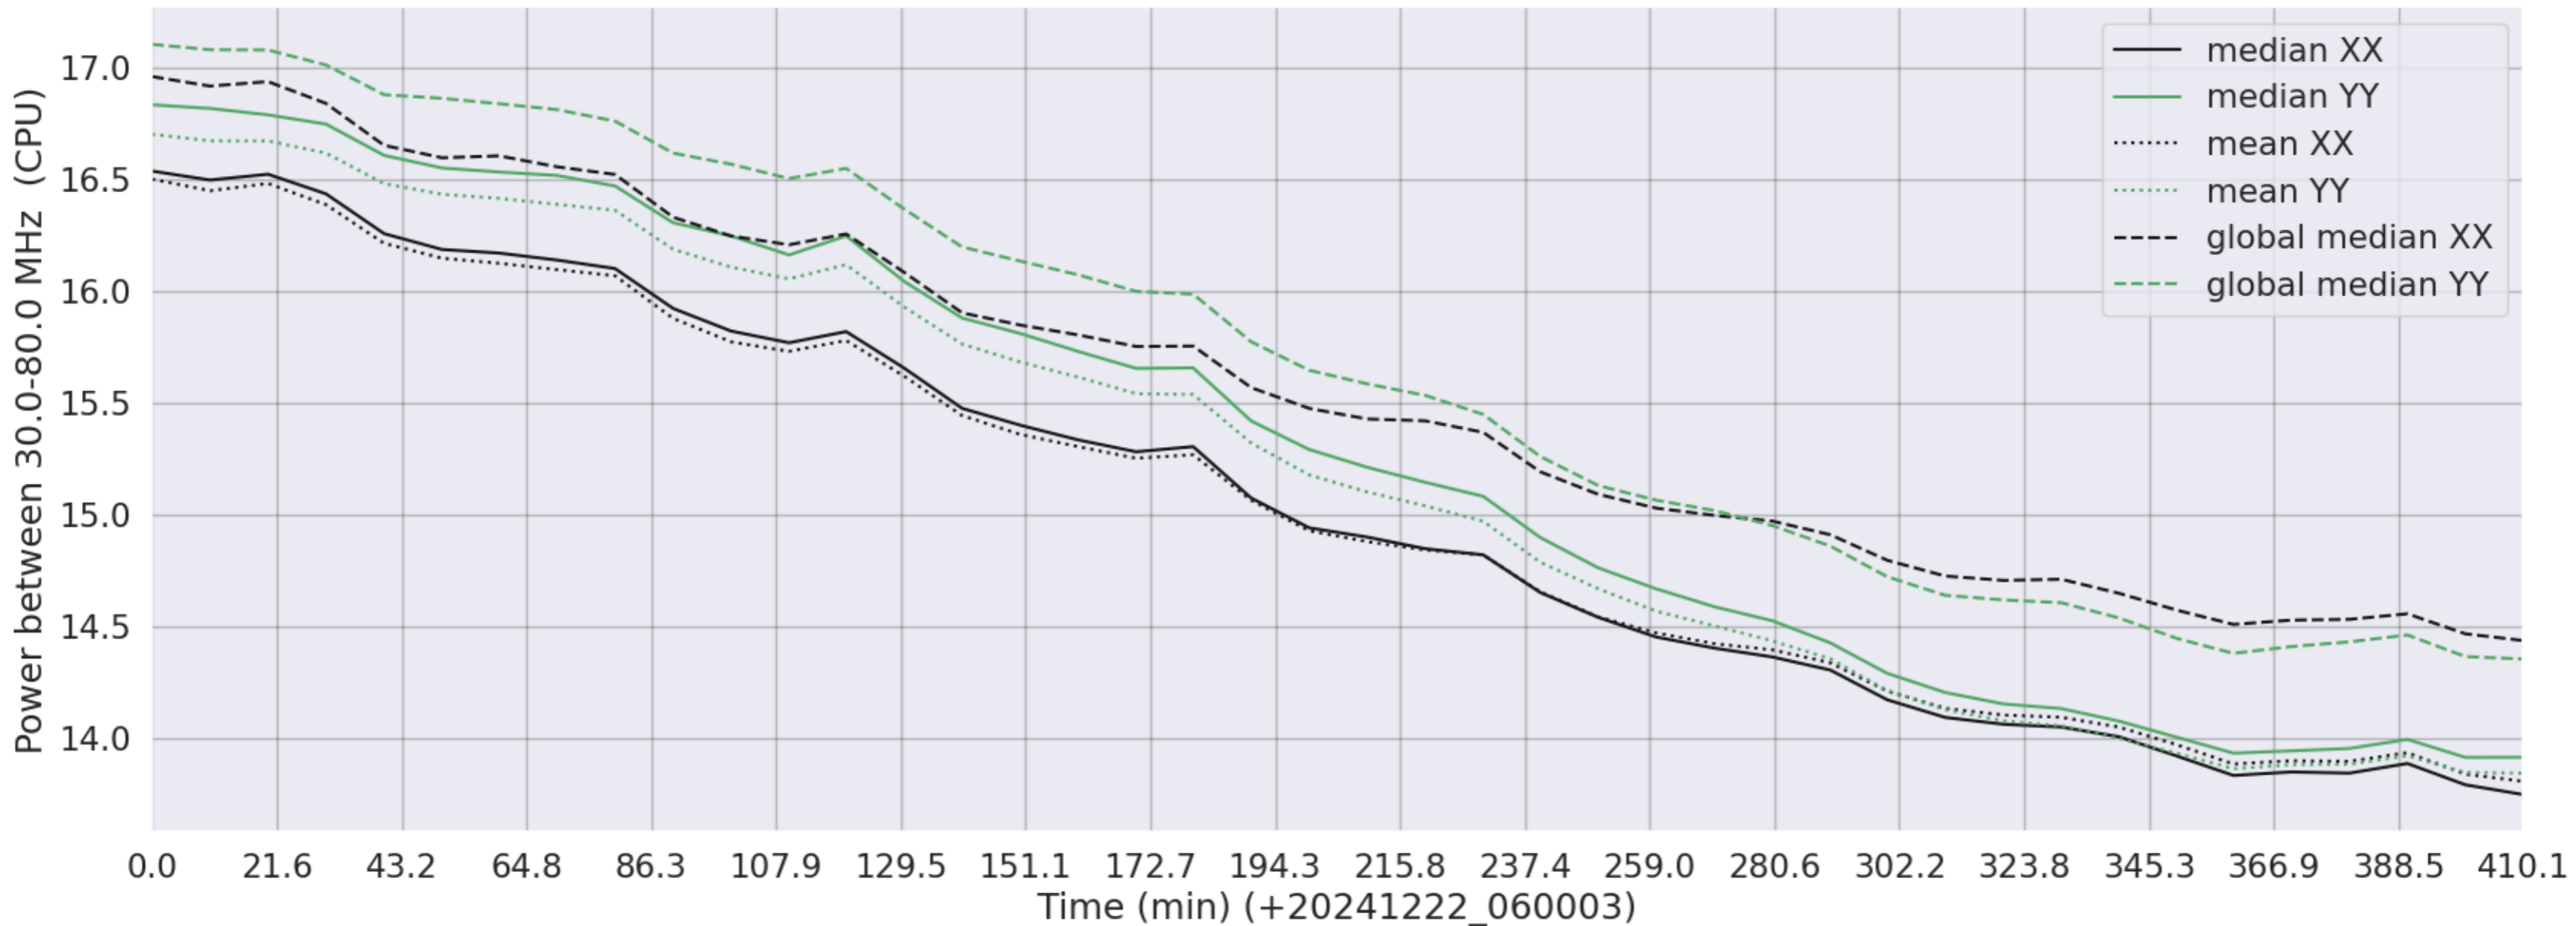

LWA326 - Correlator# 250 - XX FLAGS:Good - YY FLAGS:Good

LWA222 - Correlator# 249 - XX FLAGS:Good - YY FLAGS:Good