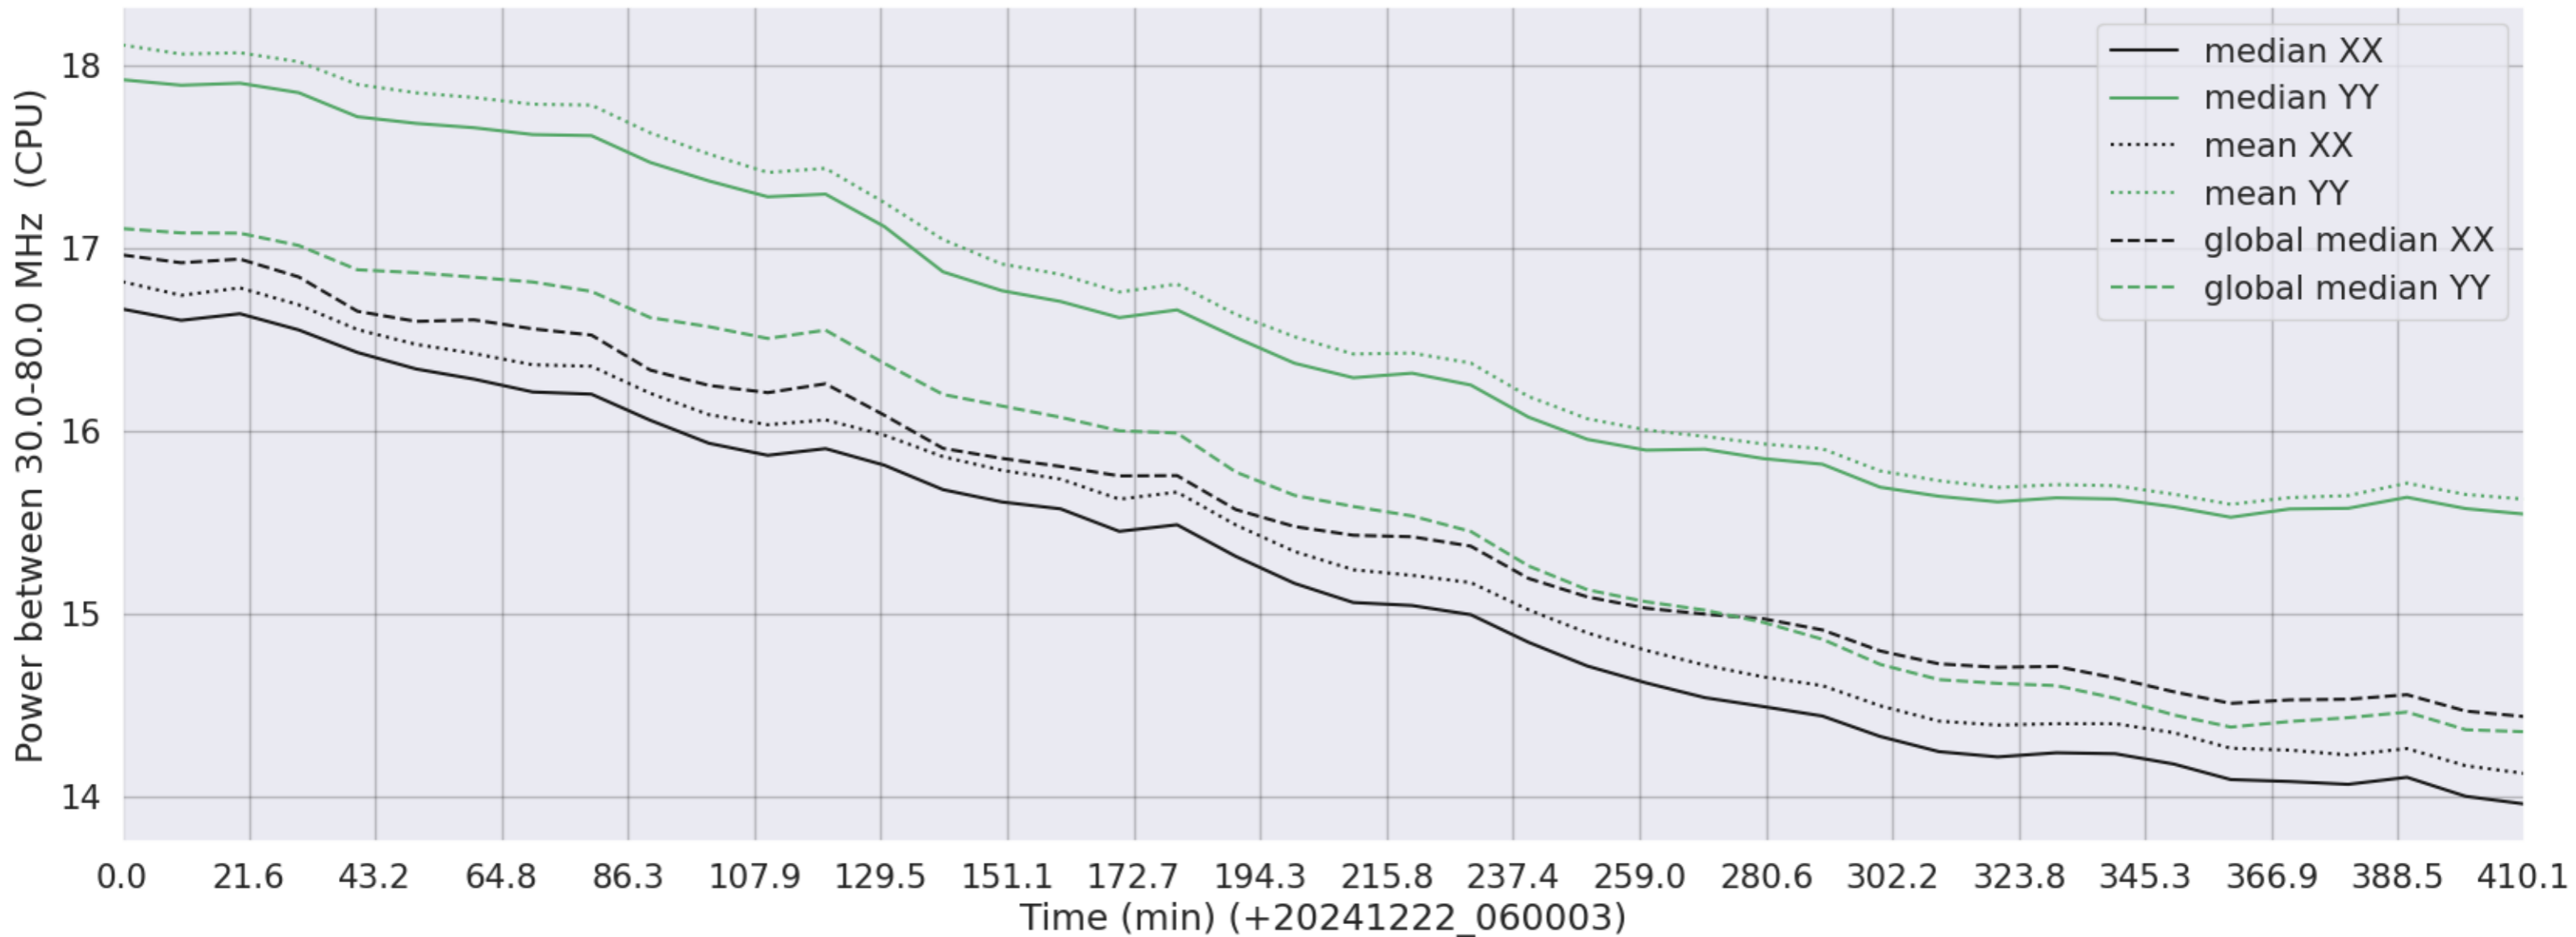

LWA340 - Correlator# 026 - XX FLAGS:Good - YY FLAGS:Good

LWA332 - Correlator# 025 - XX FLAGS:Good - YY FLAGS:Good