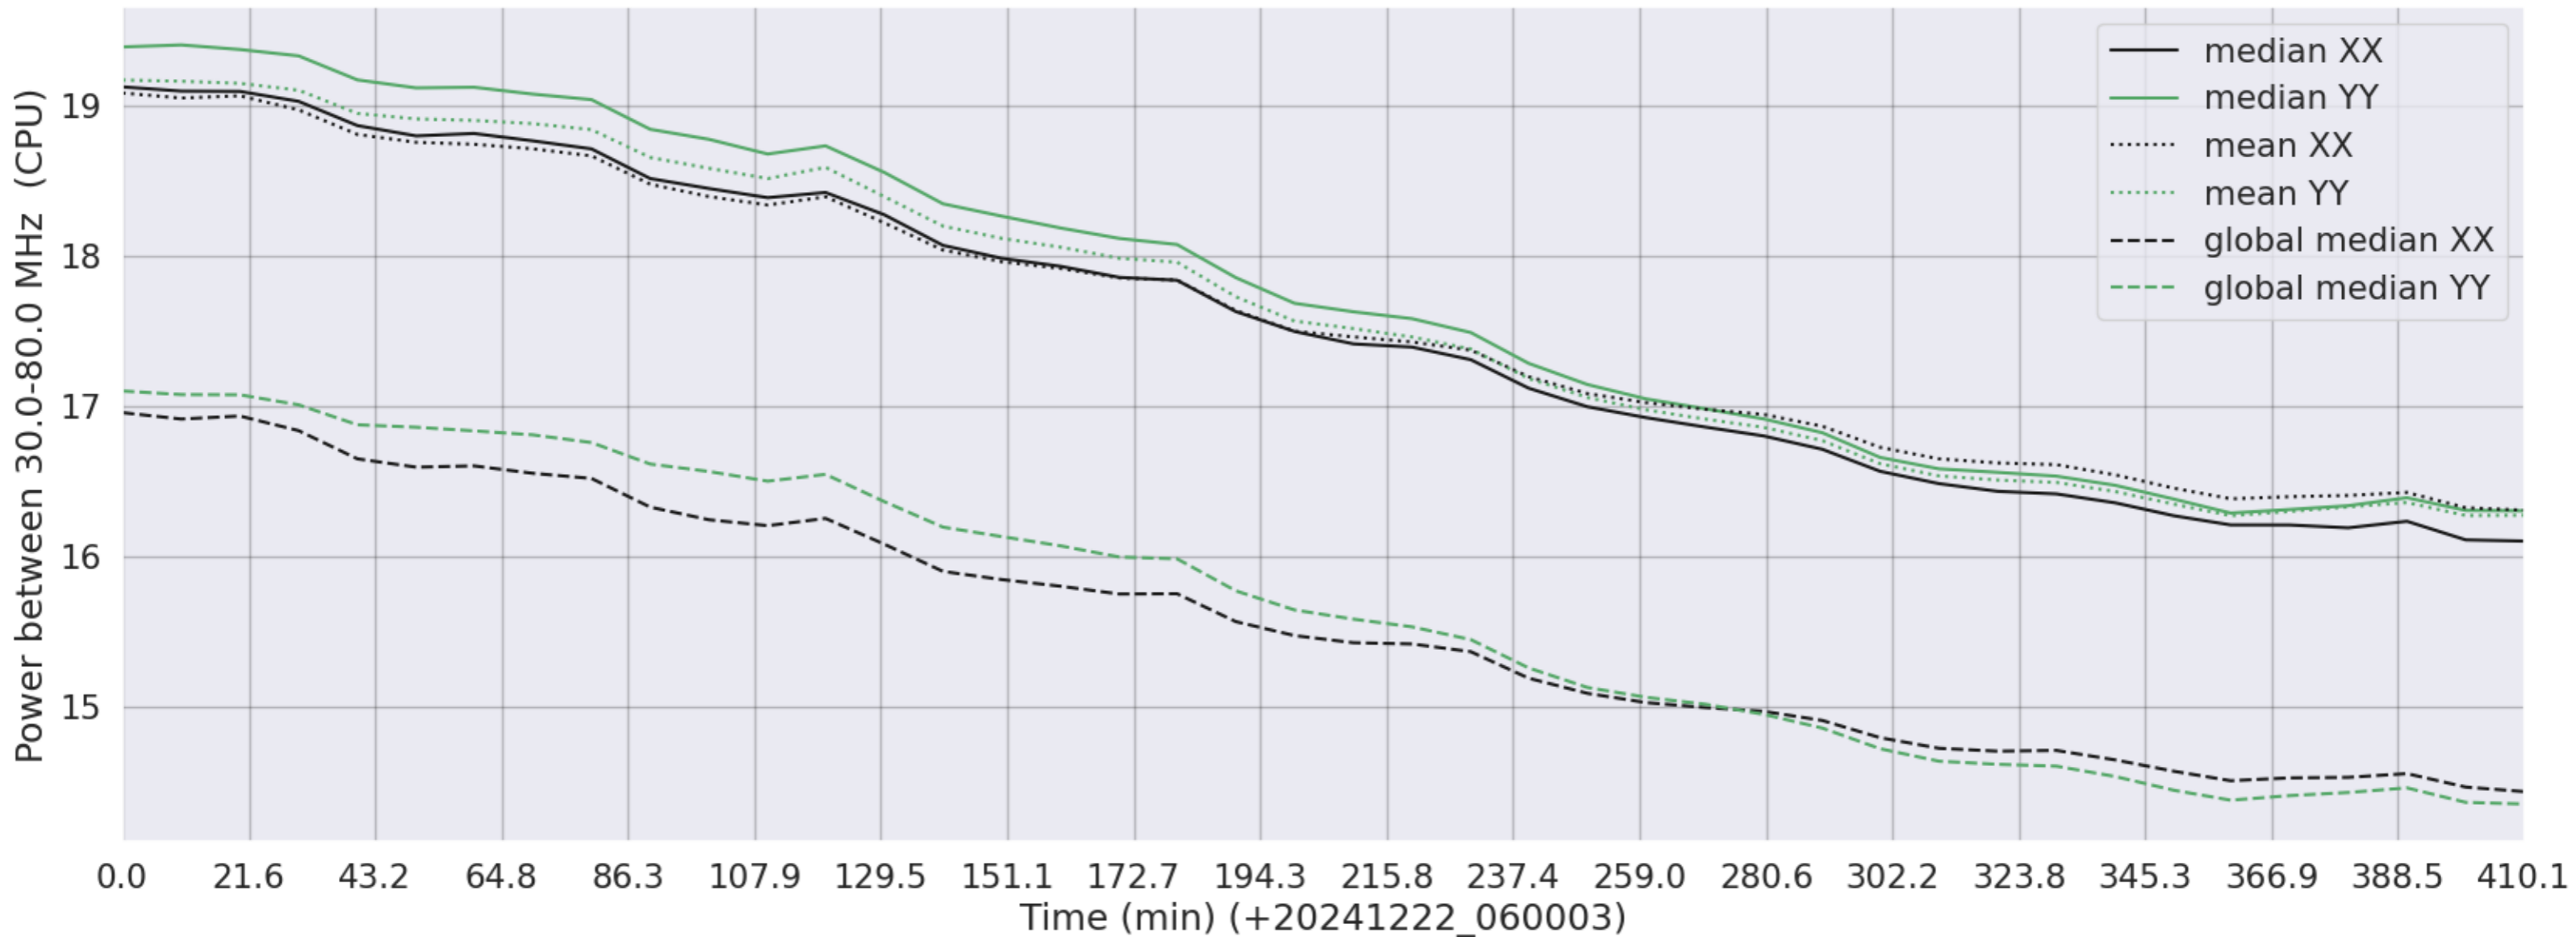

LWA240 - Correlator# 312 - XX FLAGS:Good - YY FLAGS:Good

LWA239 - Correlator# 313 - XX FLAGS:Good - YY FLAGS:Good

LWA297 - Correlator# 314 - XX FLAGS:Good - YY FLAGS:Good

LWA254 - Correlator# 315 - XX FLAGS:Good - YY FLAGS:Good