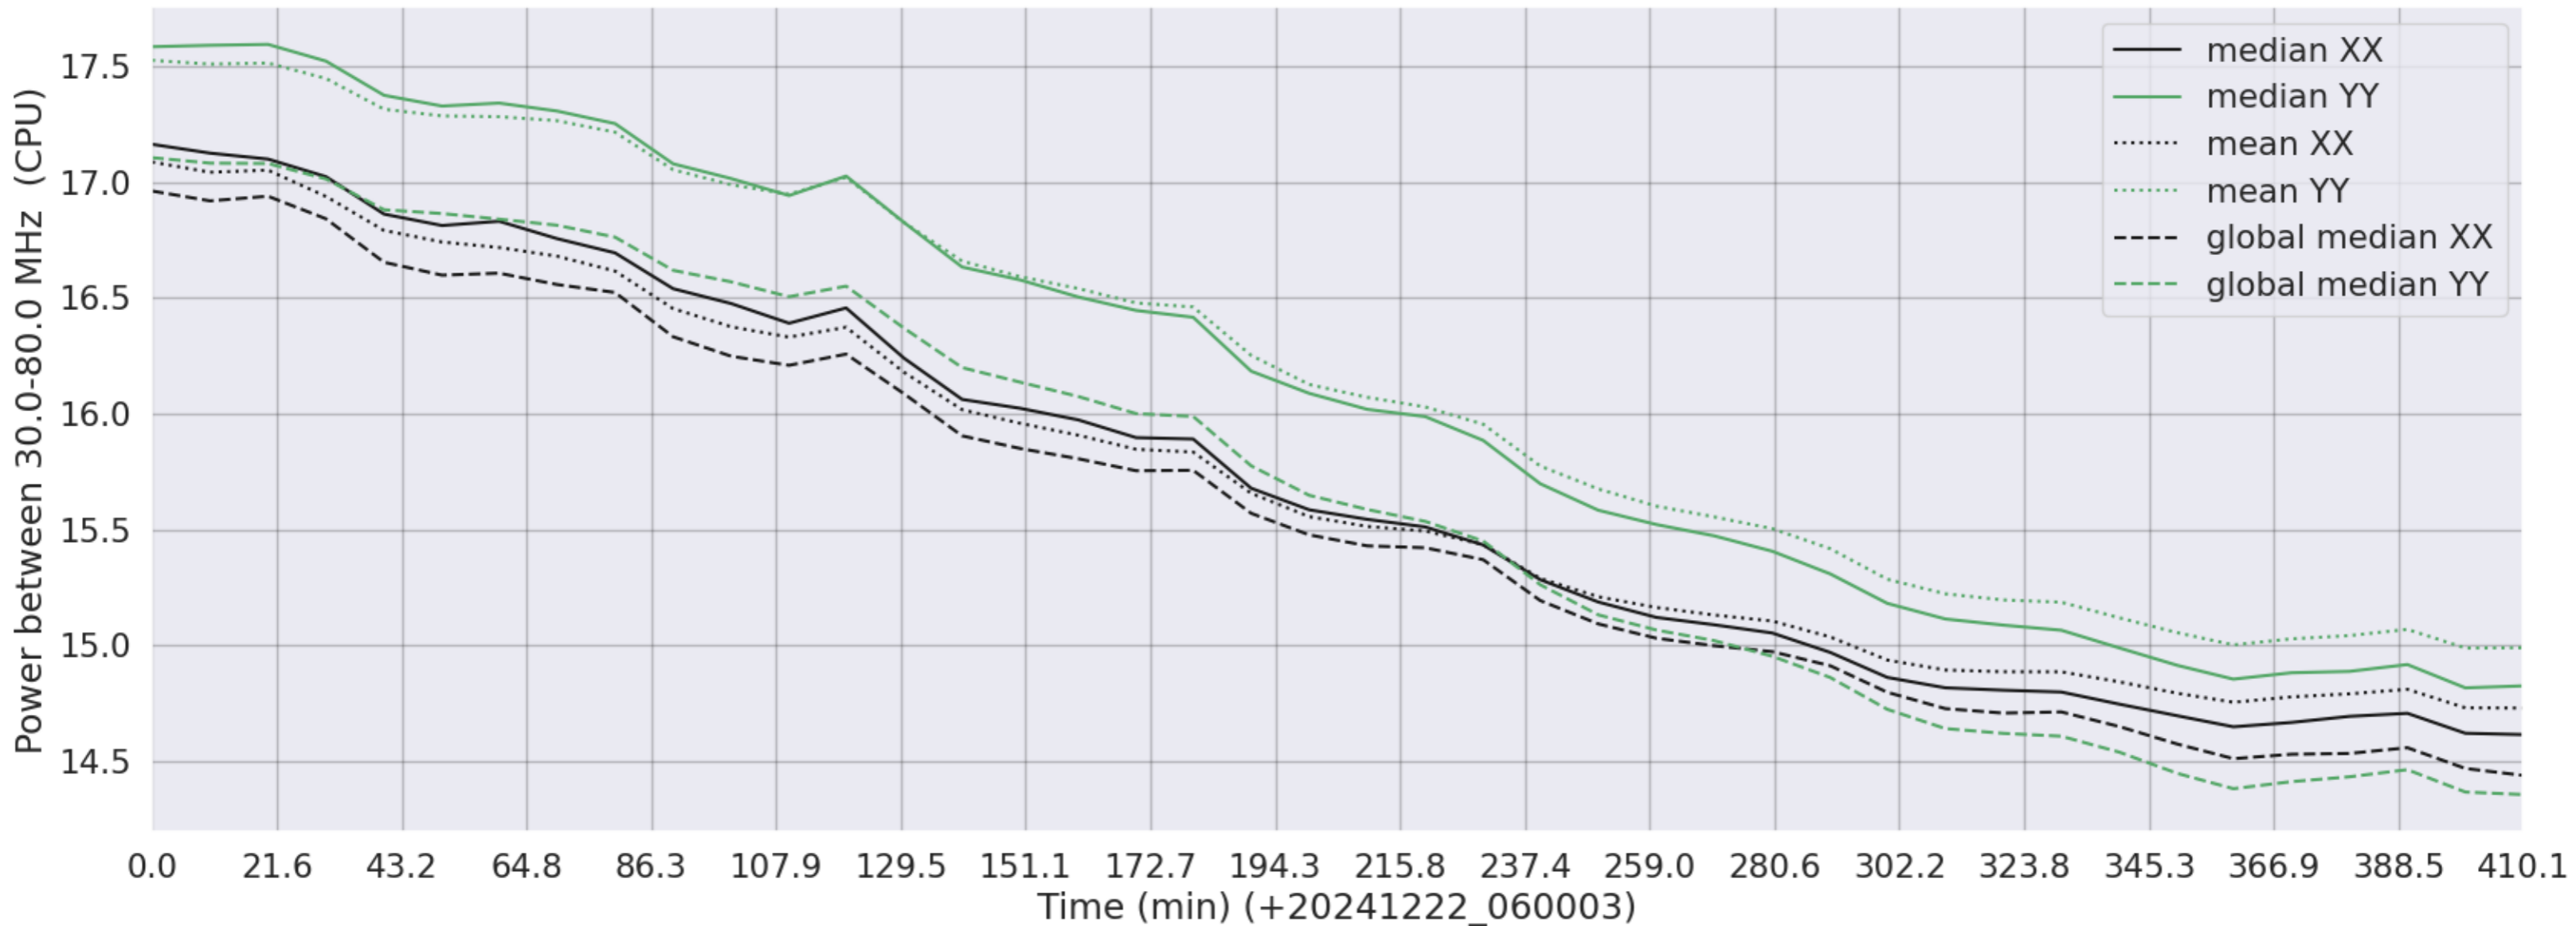

LWA202 - Correlator# 278 - XX FLAGS:Good - YY FLAGS:Good

LWA199 - Correlator# 277 - XX FLAGS:Good - YY FLAGS:Good