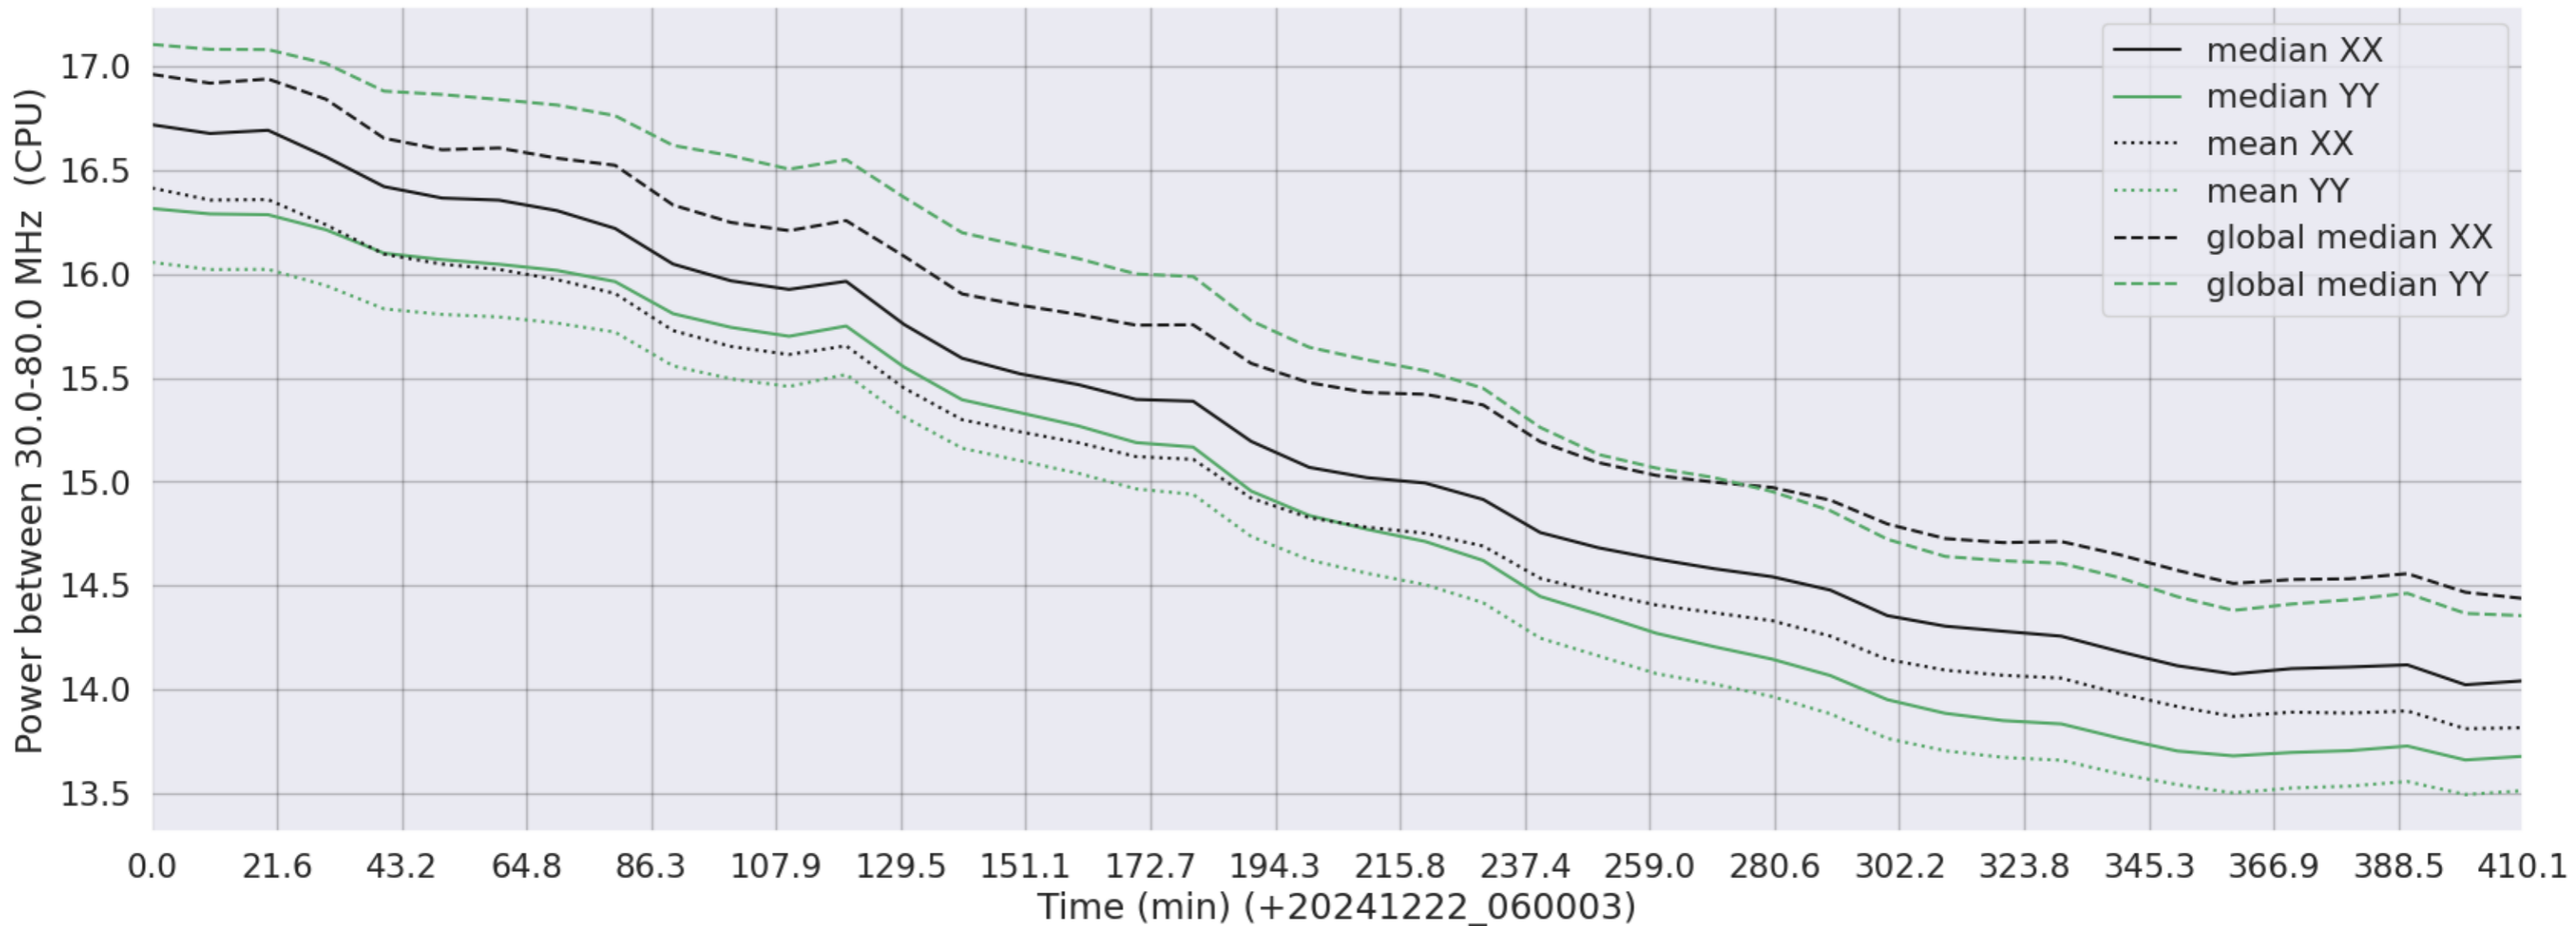

LWA125 - Correlator# 227 - XX FLAGS:Good - YY FLAGS:Good

LWA126 - Correlator# 226 - XX FLAGS:Good - YY FLAGS:Good