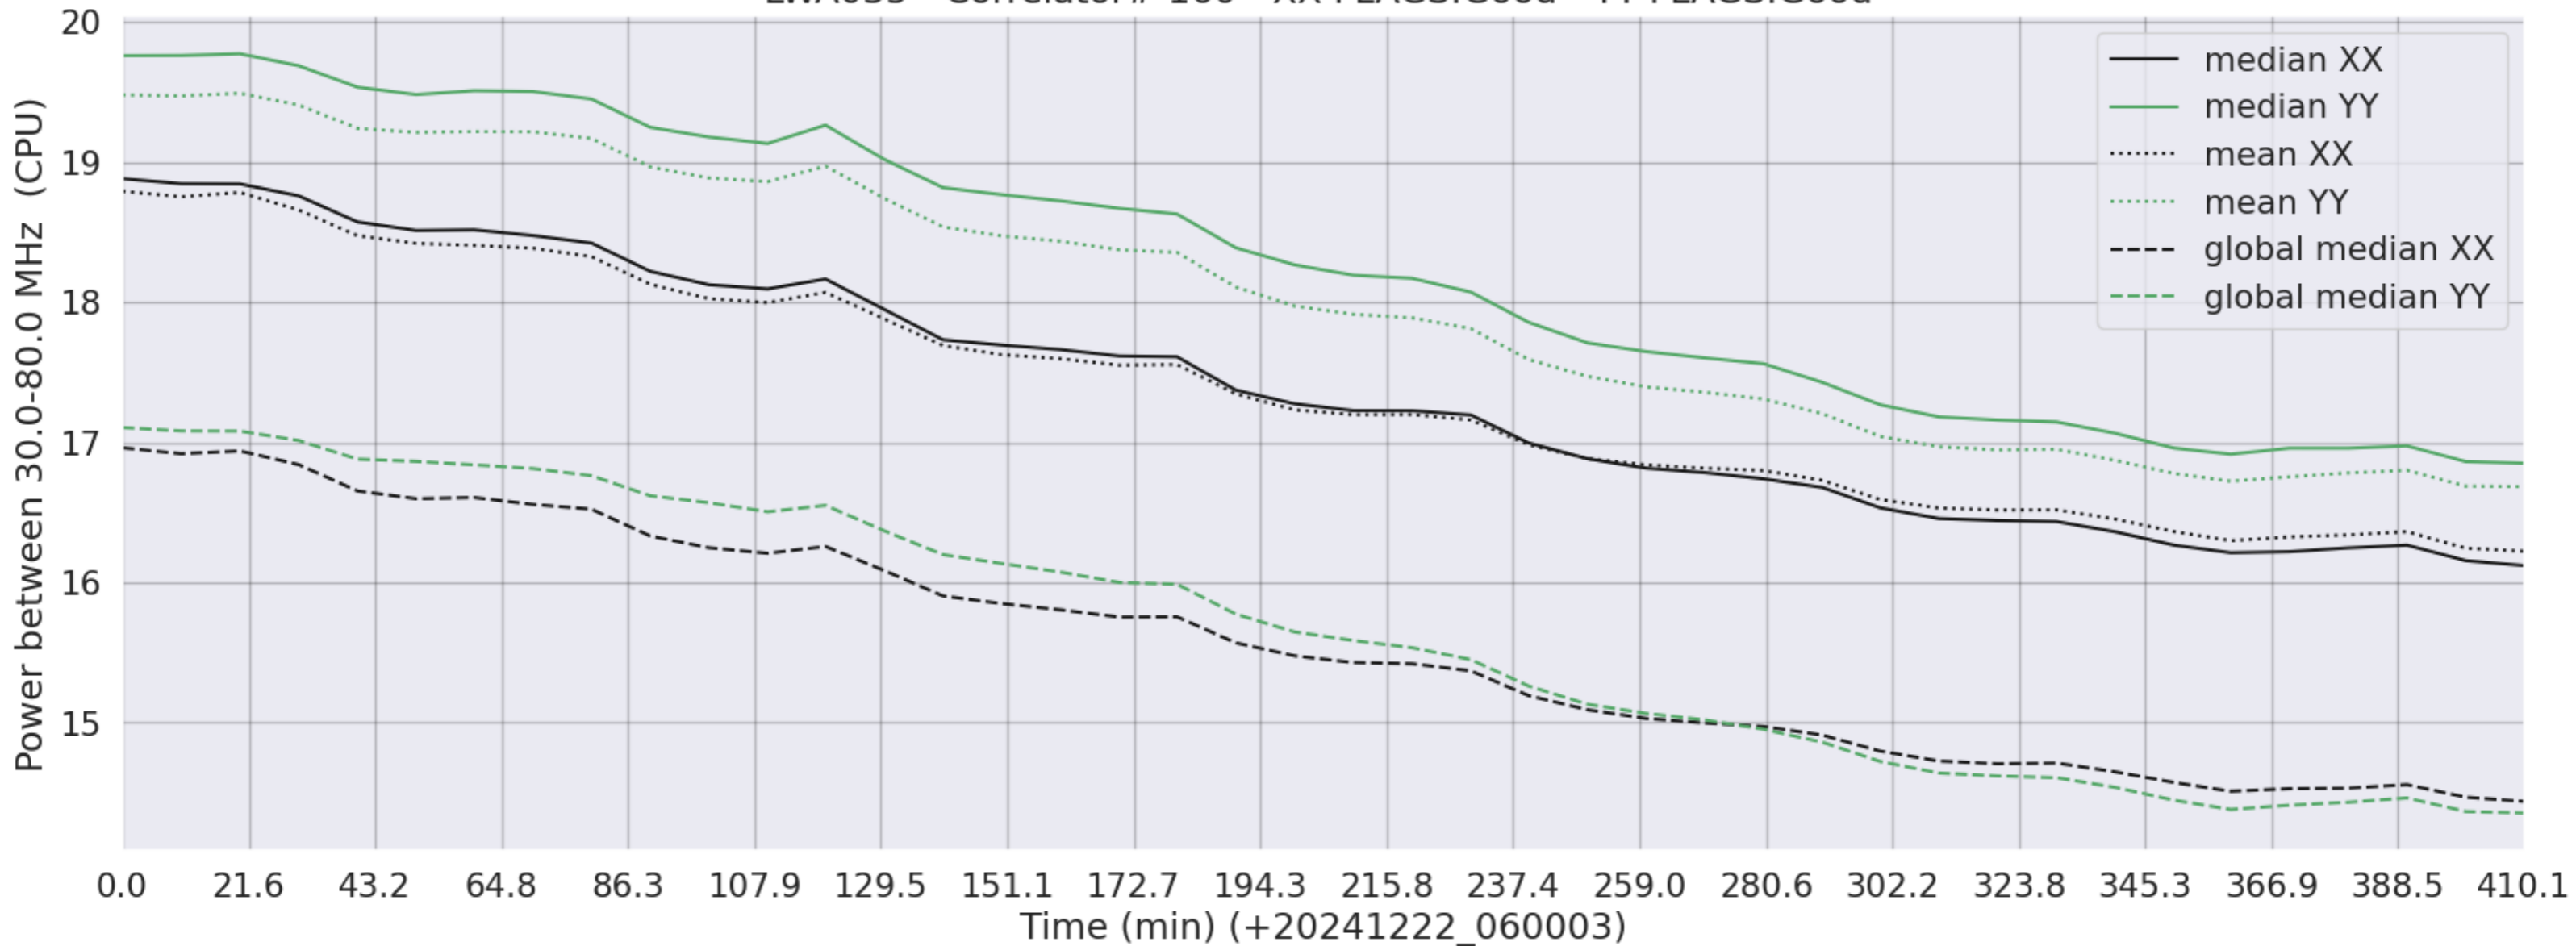

LWA033 - Correlator# 161 - XX FLAGS:Good - YY FLAGS:Good

LWA035 - Correlator# 160 - XX FLAGS:Good - YY FLAGS:Good