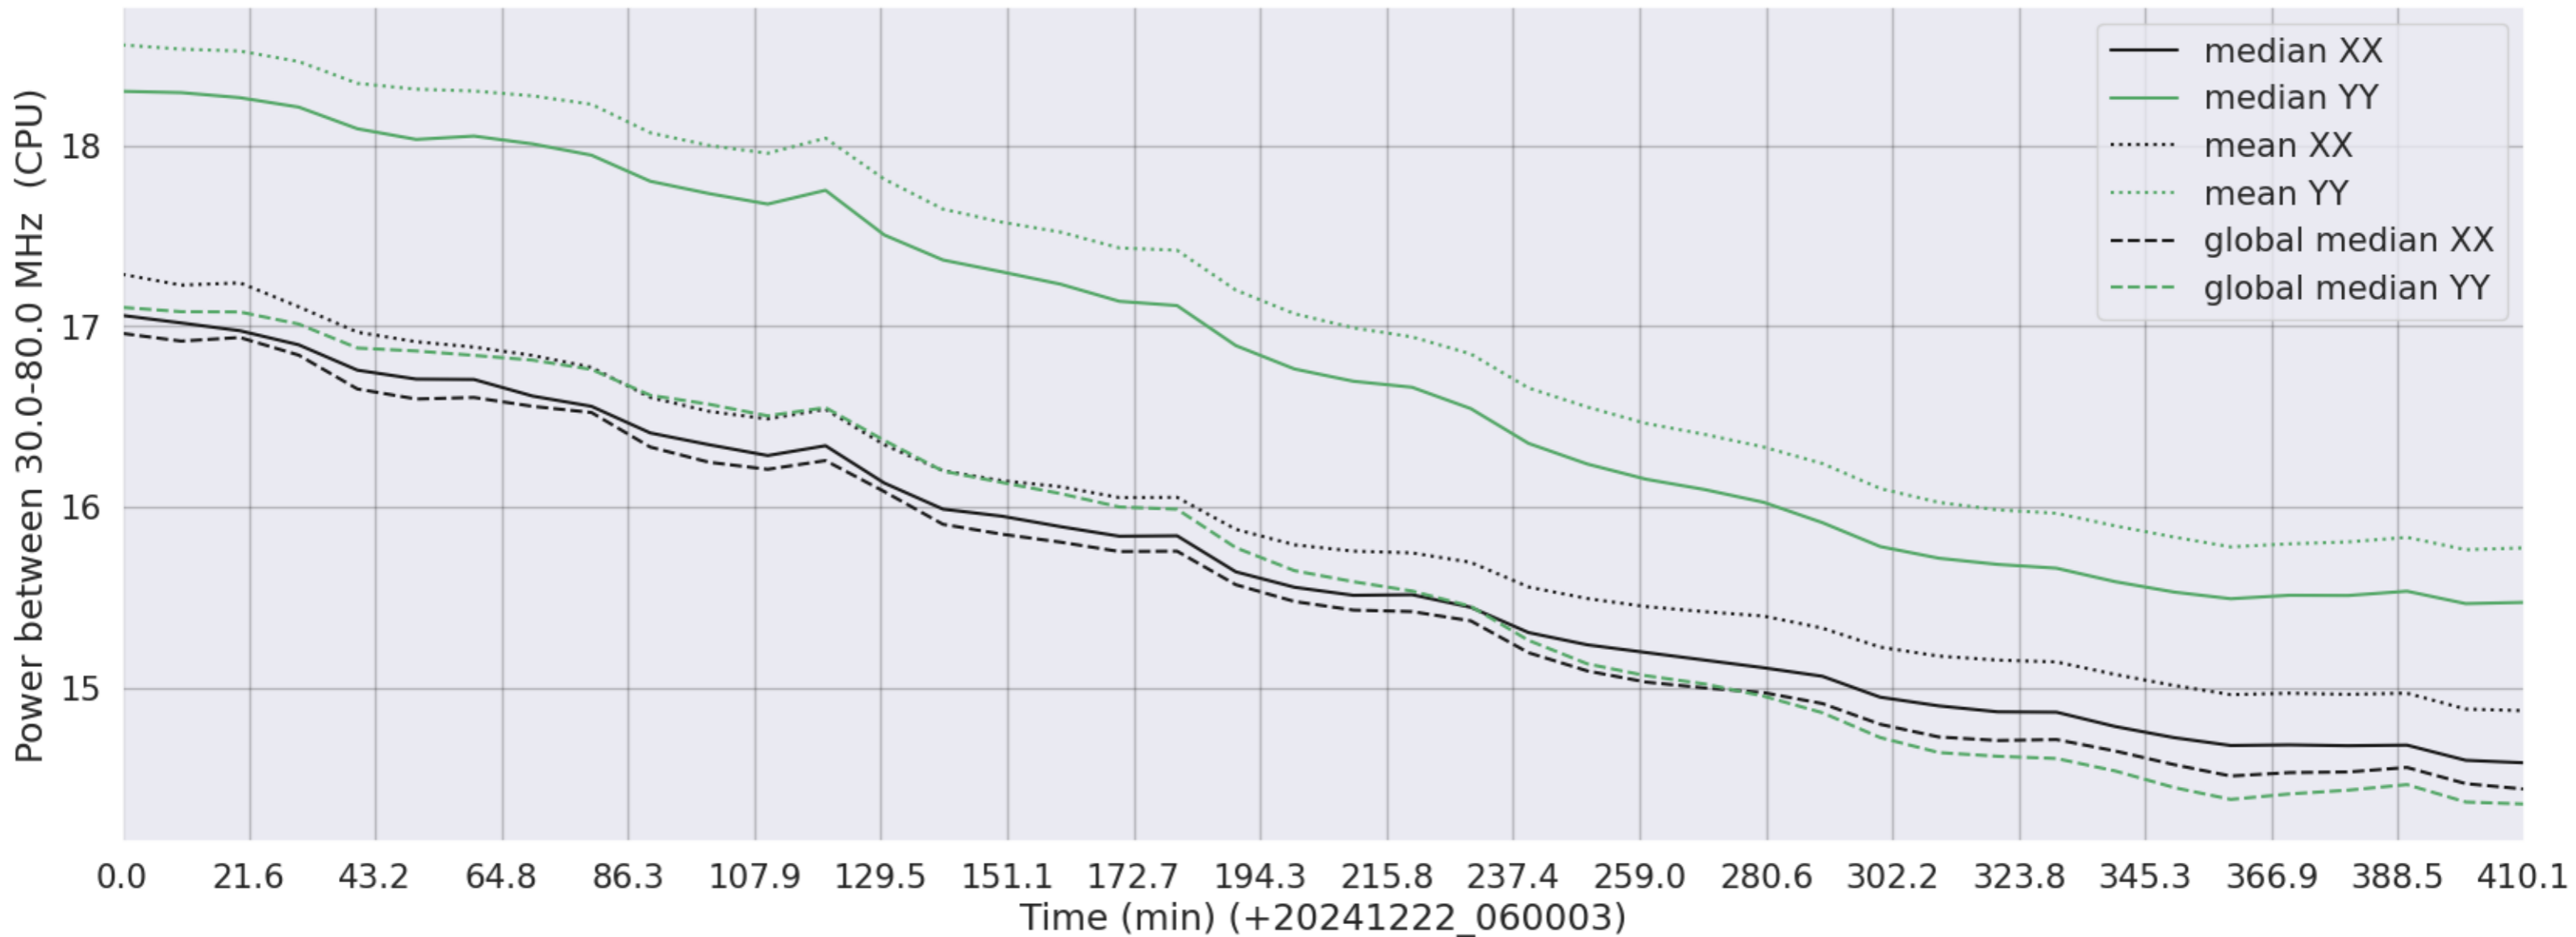

LWA131 - Correlator# 182 - XX FLAGS:Good - YY FLAGS:Good

LWA037 - Correlator# 181 - XX FLAGS:Good - YY FLAGS:Good