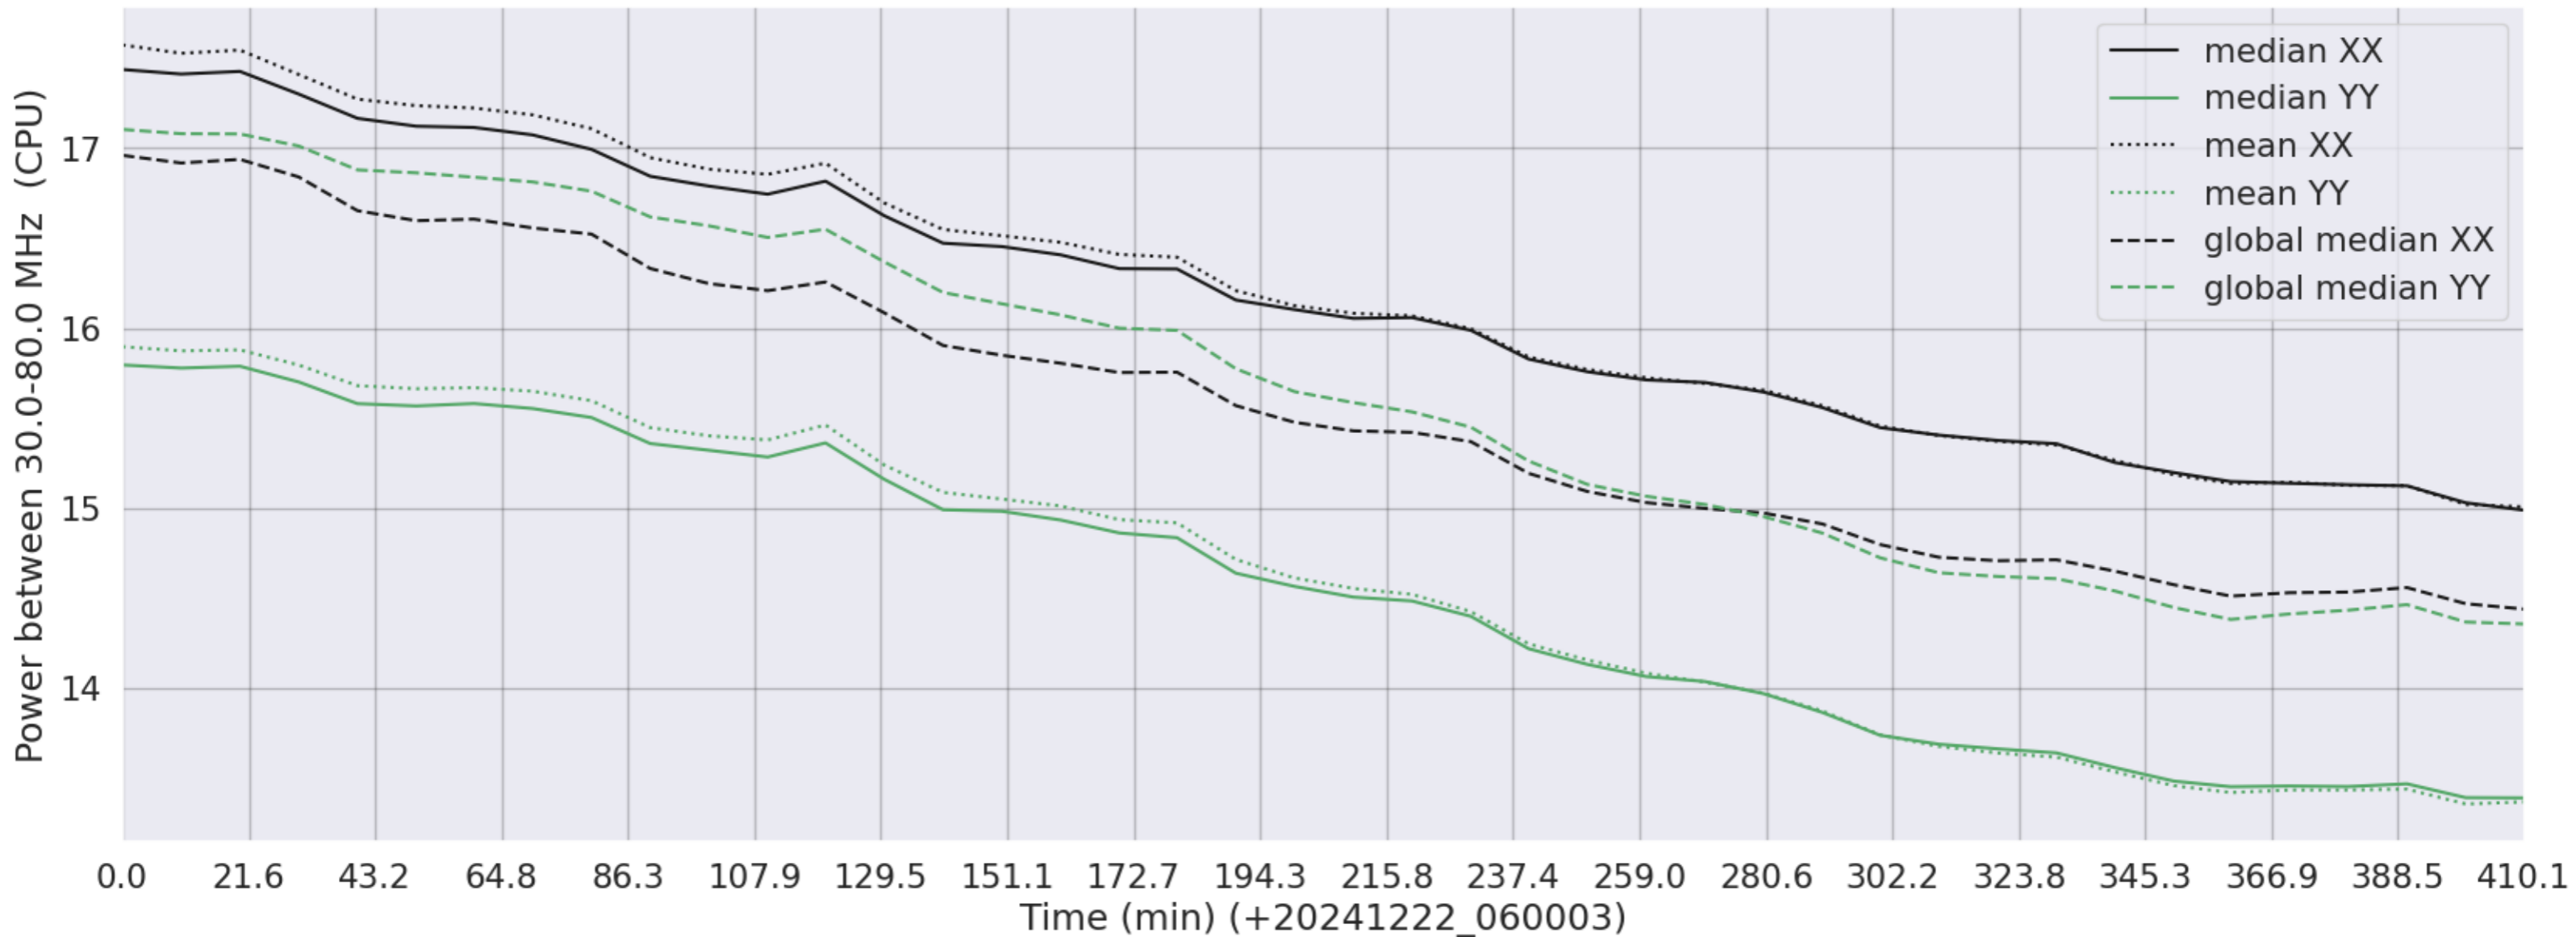

LWA071 - Correlator# 084 - XX FLAGS:Good - YY FLAGS:BadSpecShape

LWA047 - Correlator# 085 - XX FLAGS:BadSpecShape - YY FLAGS:Good

LWA074 - Correlator# 086 - XX FLAGS:Good - YY FLAGS:Good

LWA073 - Correlator# 087 - XX FLAGS:Good - YY FLAGS:Good