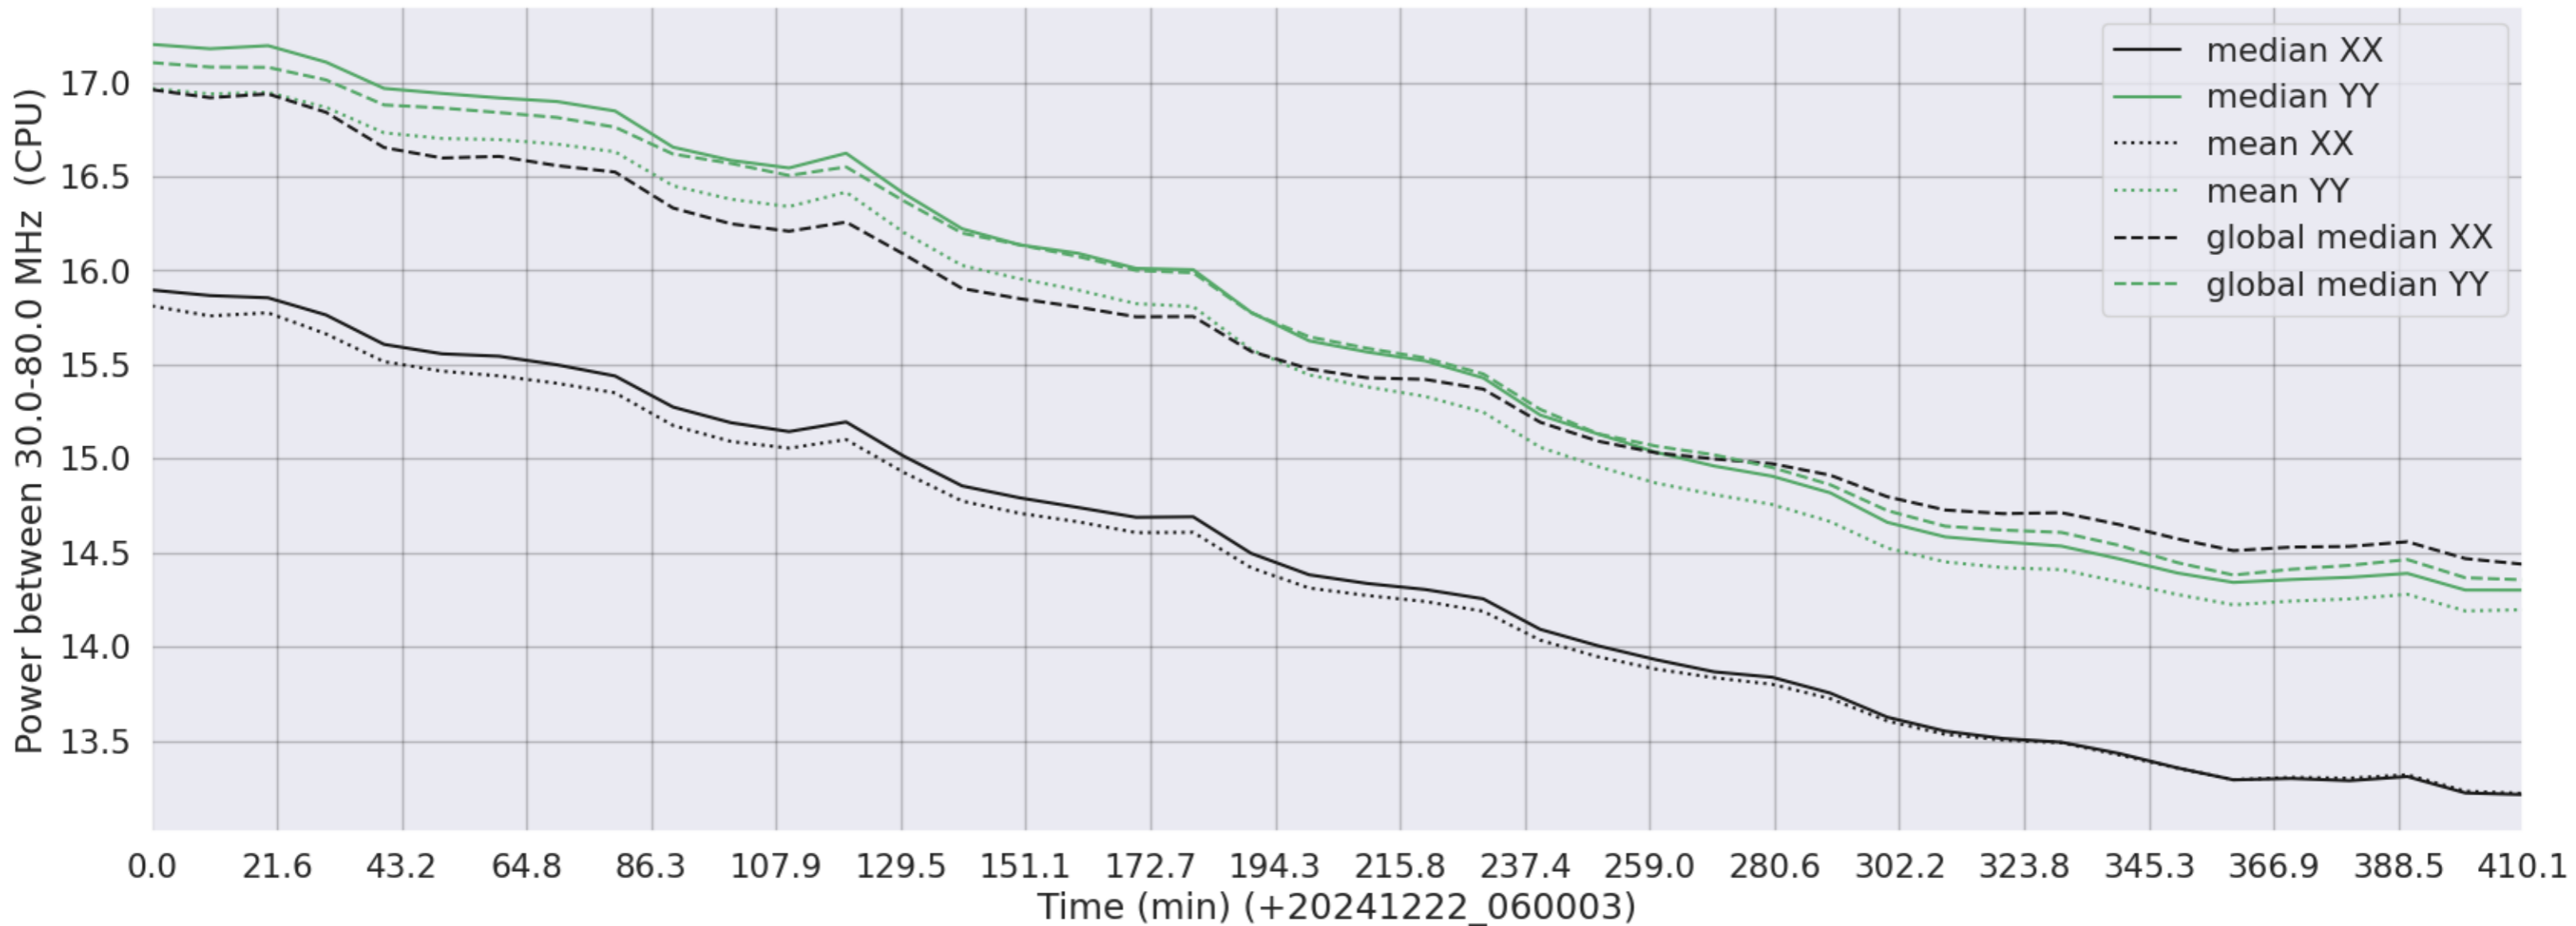

LWA160 - Correlator# 239 - XX FLAGS:Good - YY FLAGS:Good

LWA182 - Correlator# 238 - XX FLAGS:Good - YY FLAGS:Good