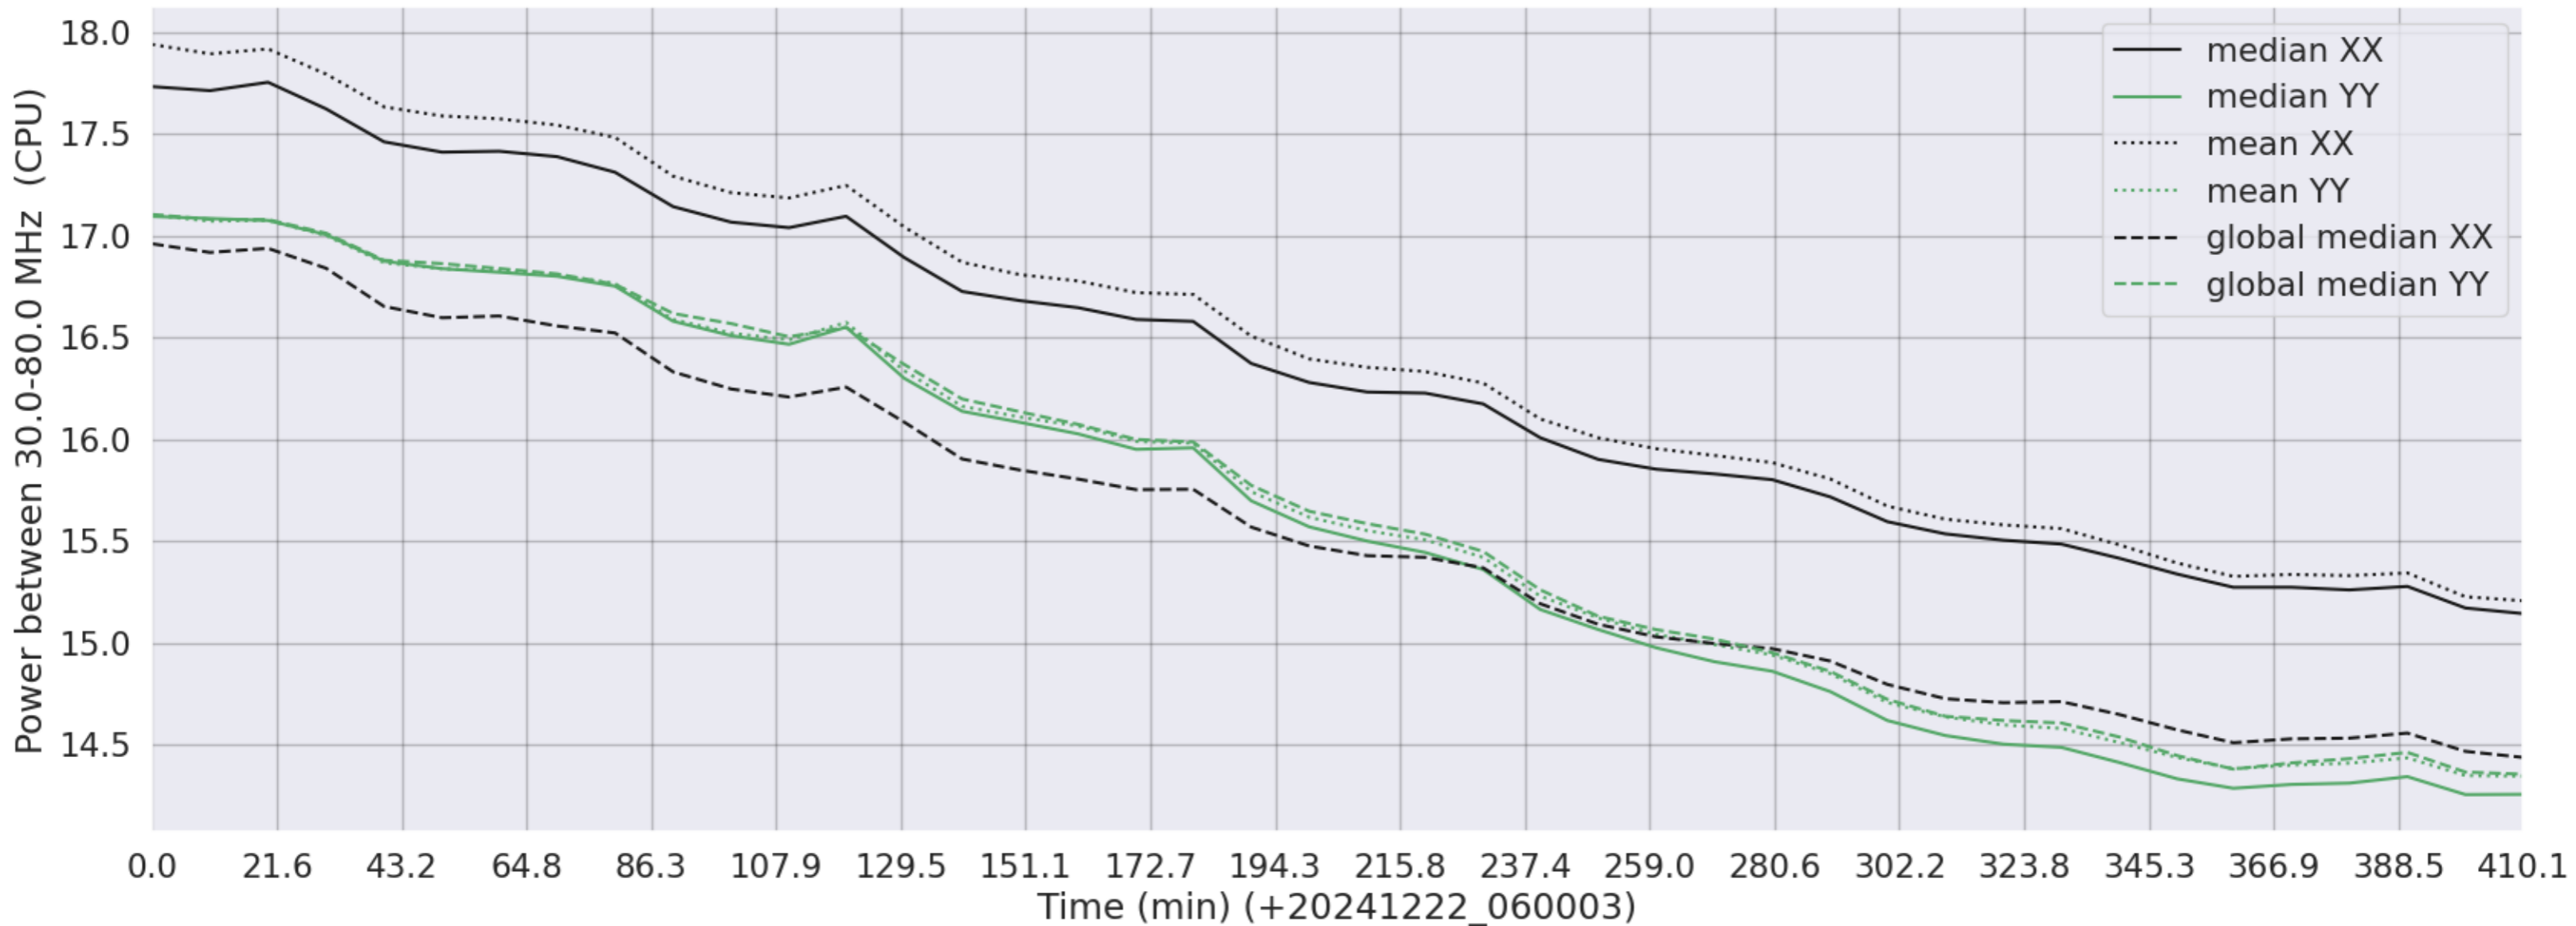

LWA048 - Correlator# 113 - XX FLAGS:Good - YY FLAGS:Good

LWA049 - Correlator# 112 - XX FLAGS:Good - YY FLAGS:Good