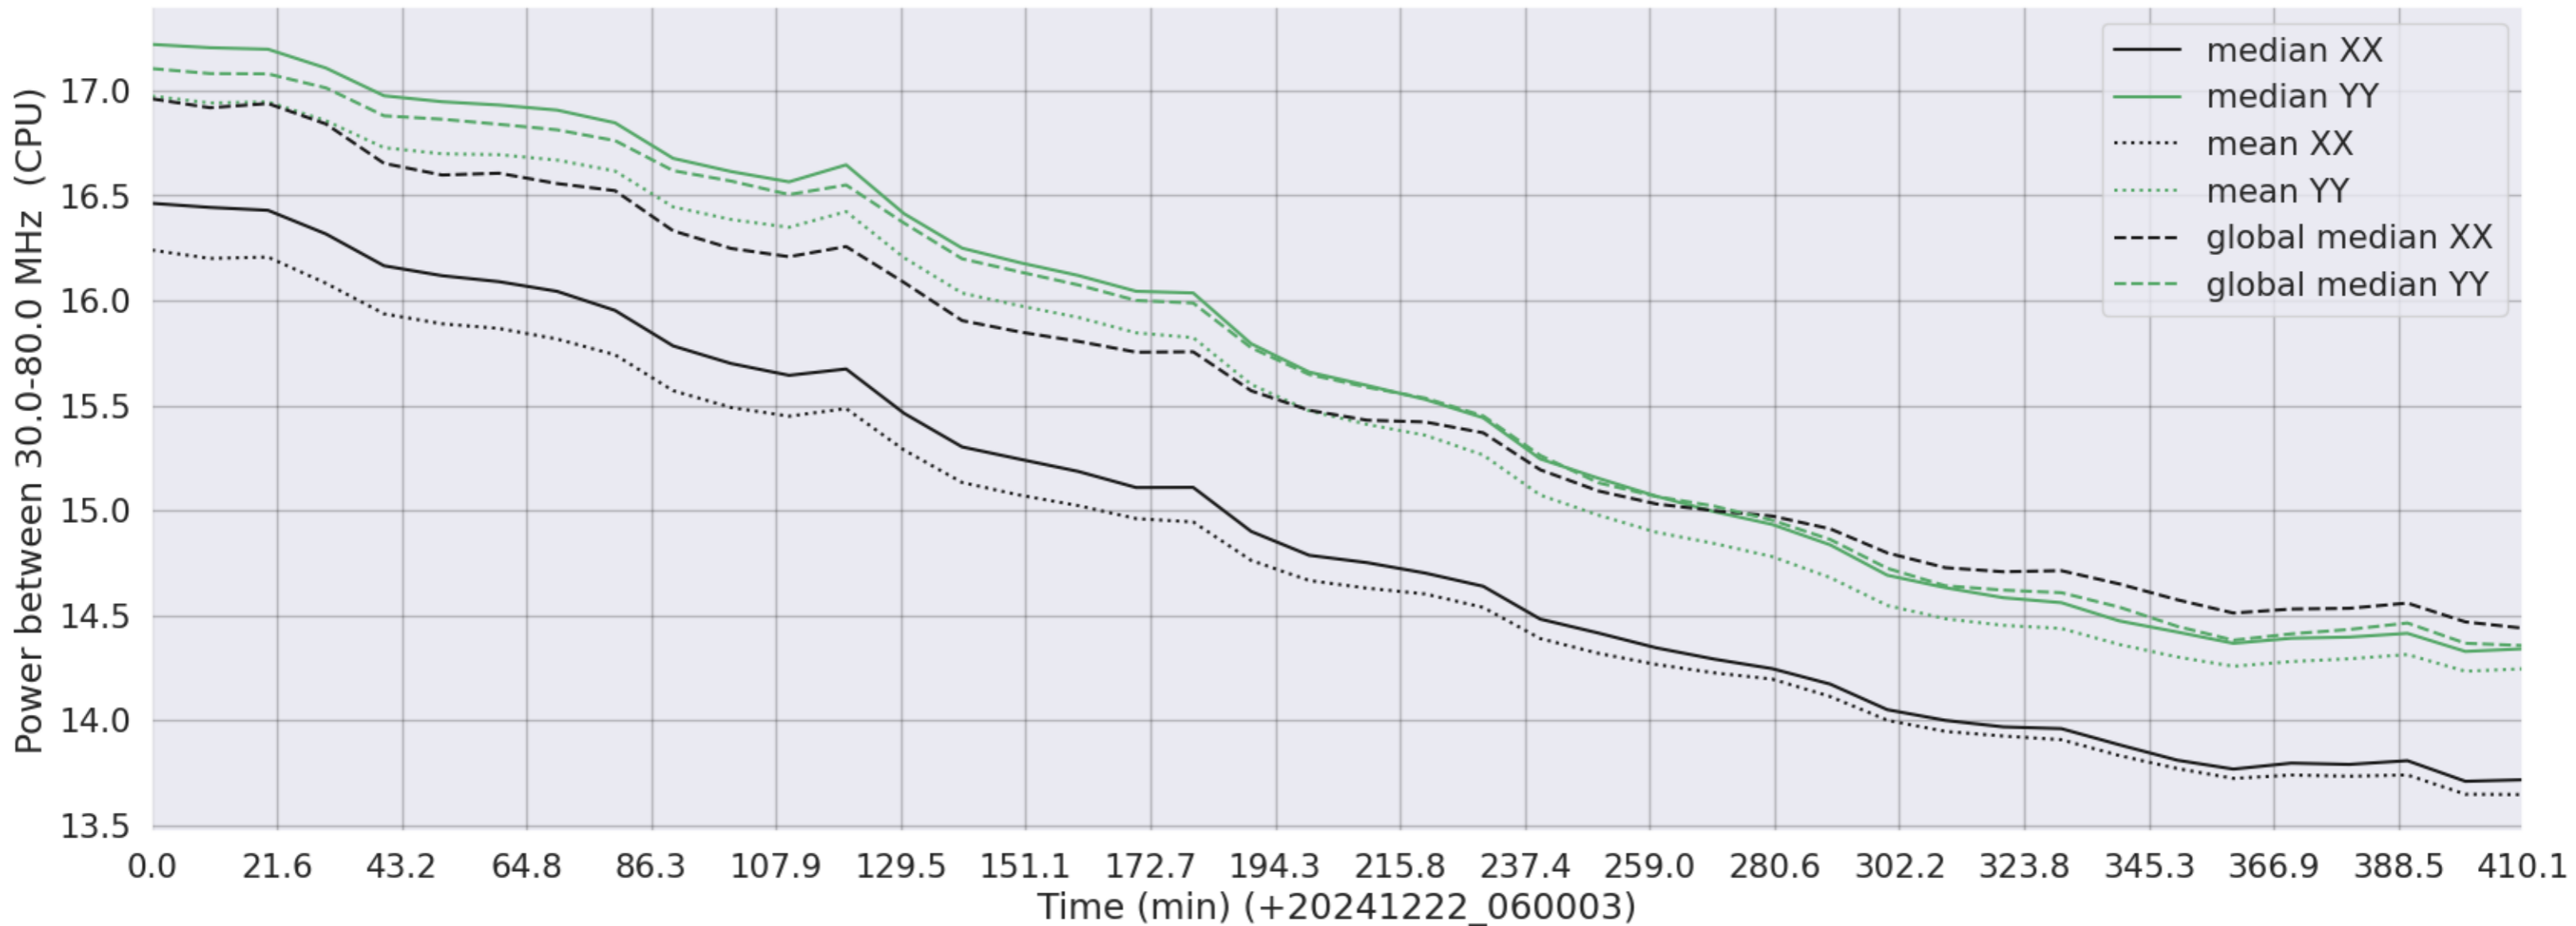

LWA176 - Correlator# 325 - XX FLAGS:Good - YY FLAGS:Good

LWA183 - Correlator# 324 - XX FLAGS:Good - YY FLAGS:Good