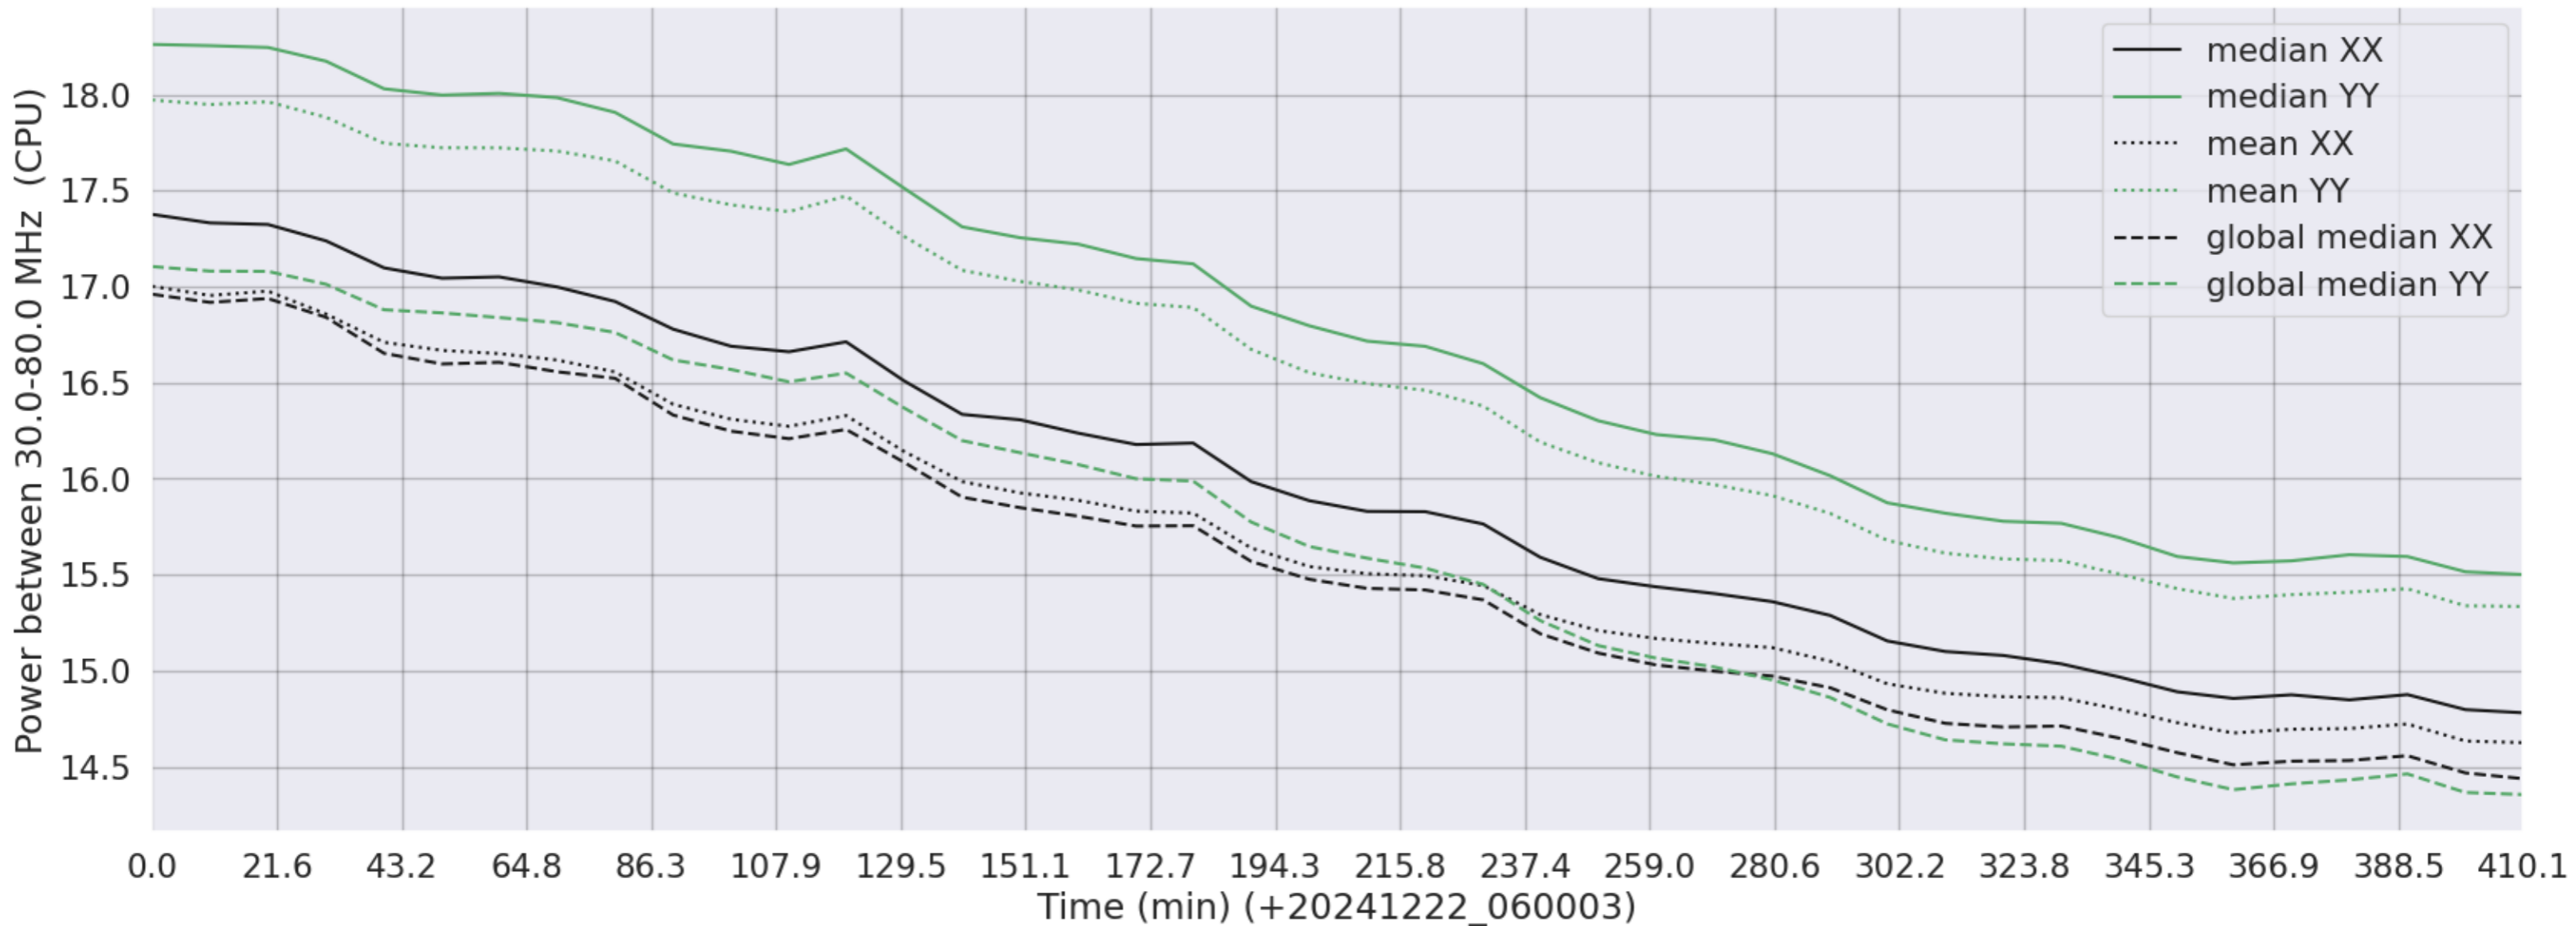

LWA098 - Correlator# 173 - XX FLAGS:Good - YY FLAGS:Good

LWA099 - Correlator# 172 - XX FLAGS:Good - YY FLAGS:Good