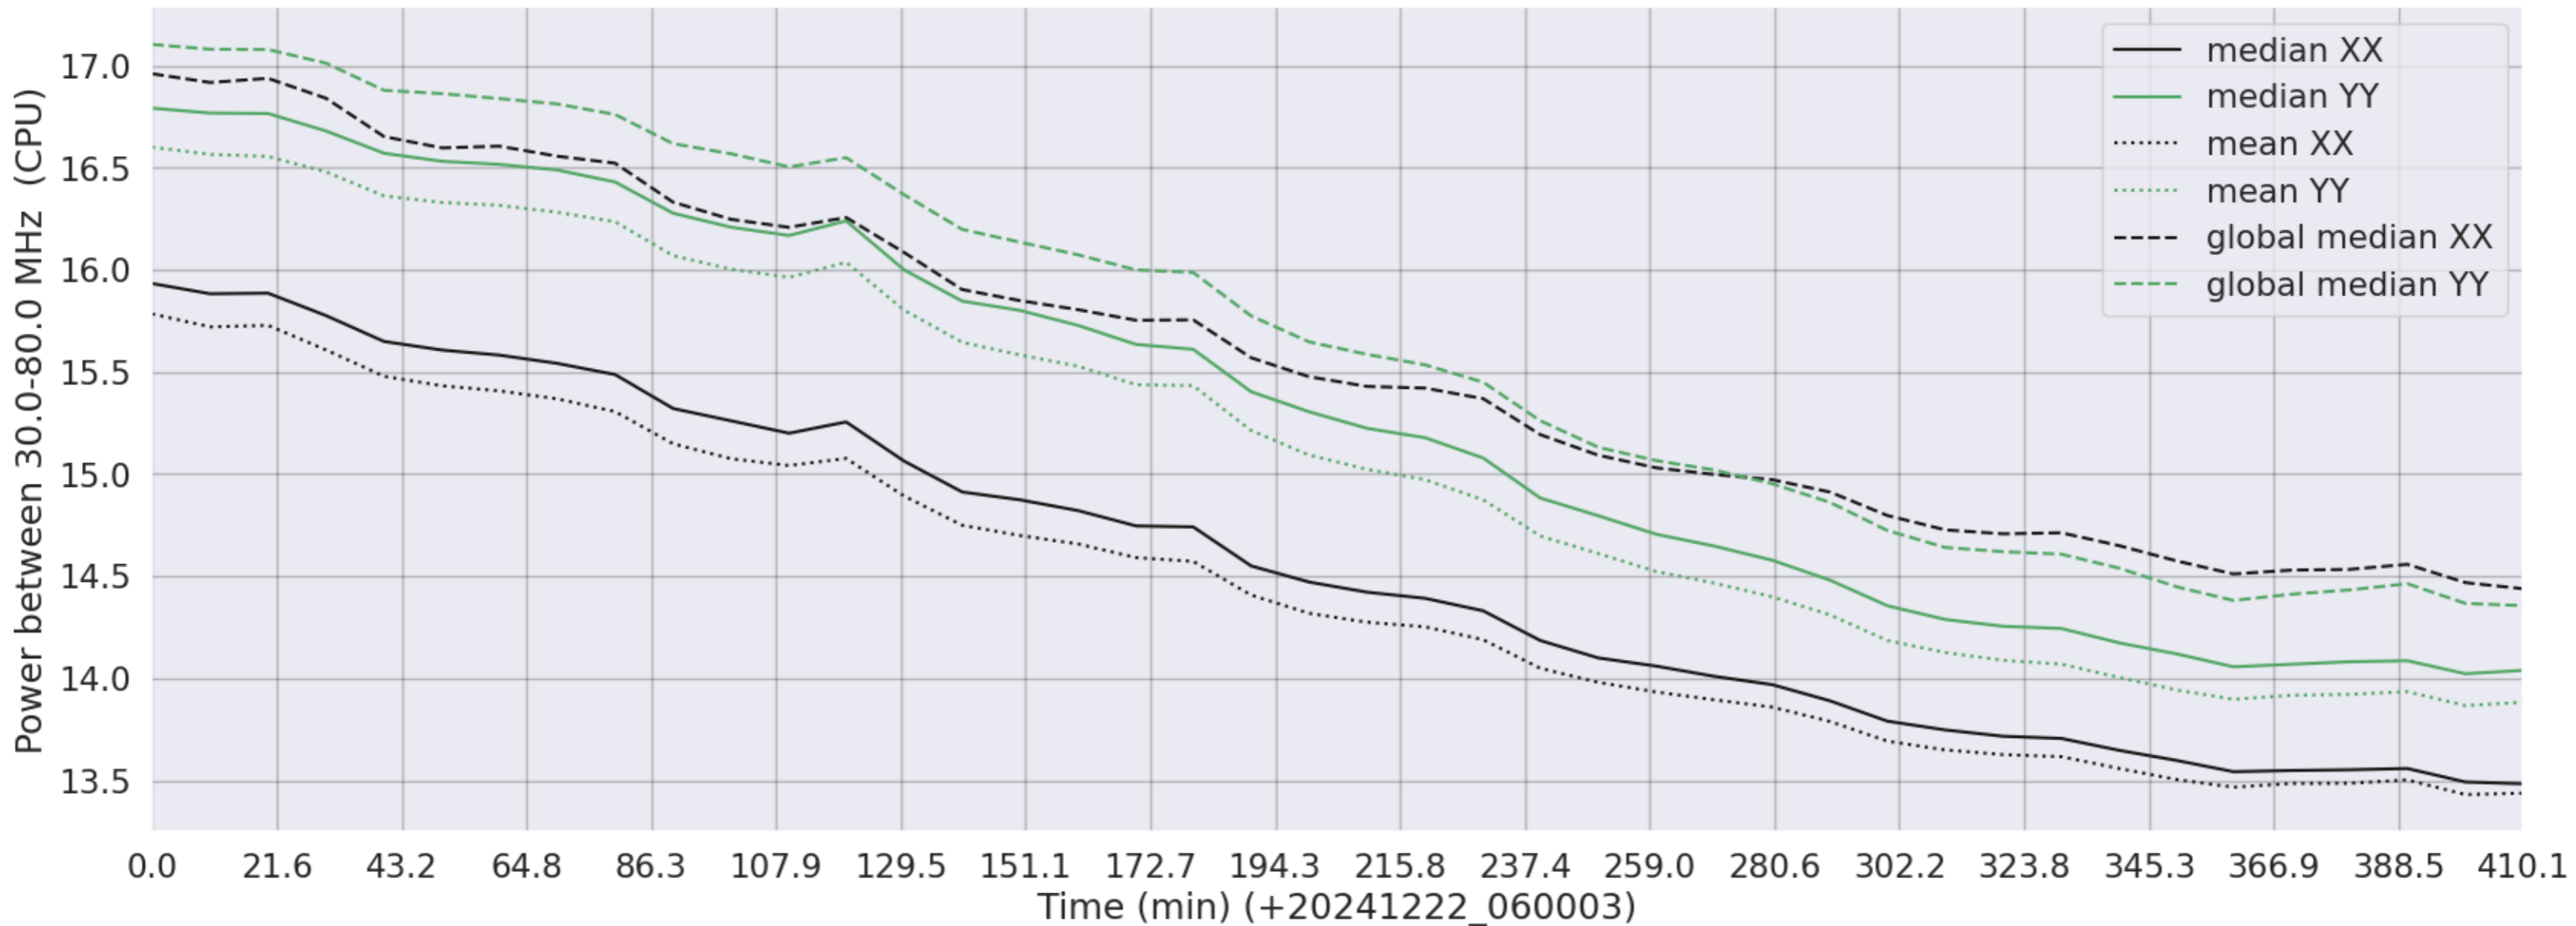

LWA078 - Correlator# 192 - XX FLAGS:Good - YY FLAGS:Good

LWA076 - Correlator# 193 - XX FLAGS:Good - YY FLAGS:Good

LWA081 - Correlator# 194 - XX FLAGS:Good - YY FLAGS:Good

LWA079 - Correlator# 195 - XX FLAGS:Good - YY FLAGS:Good