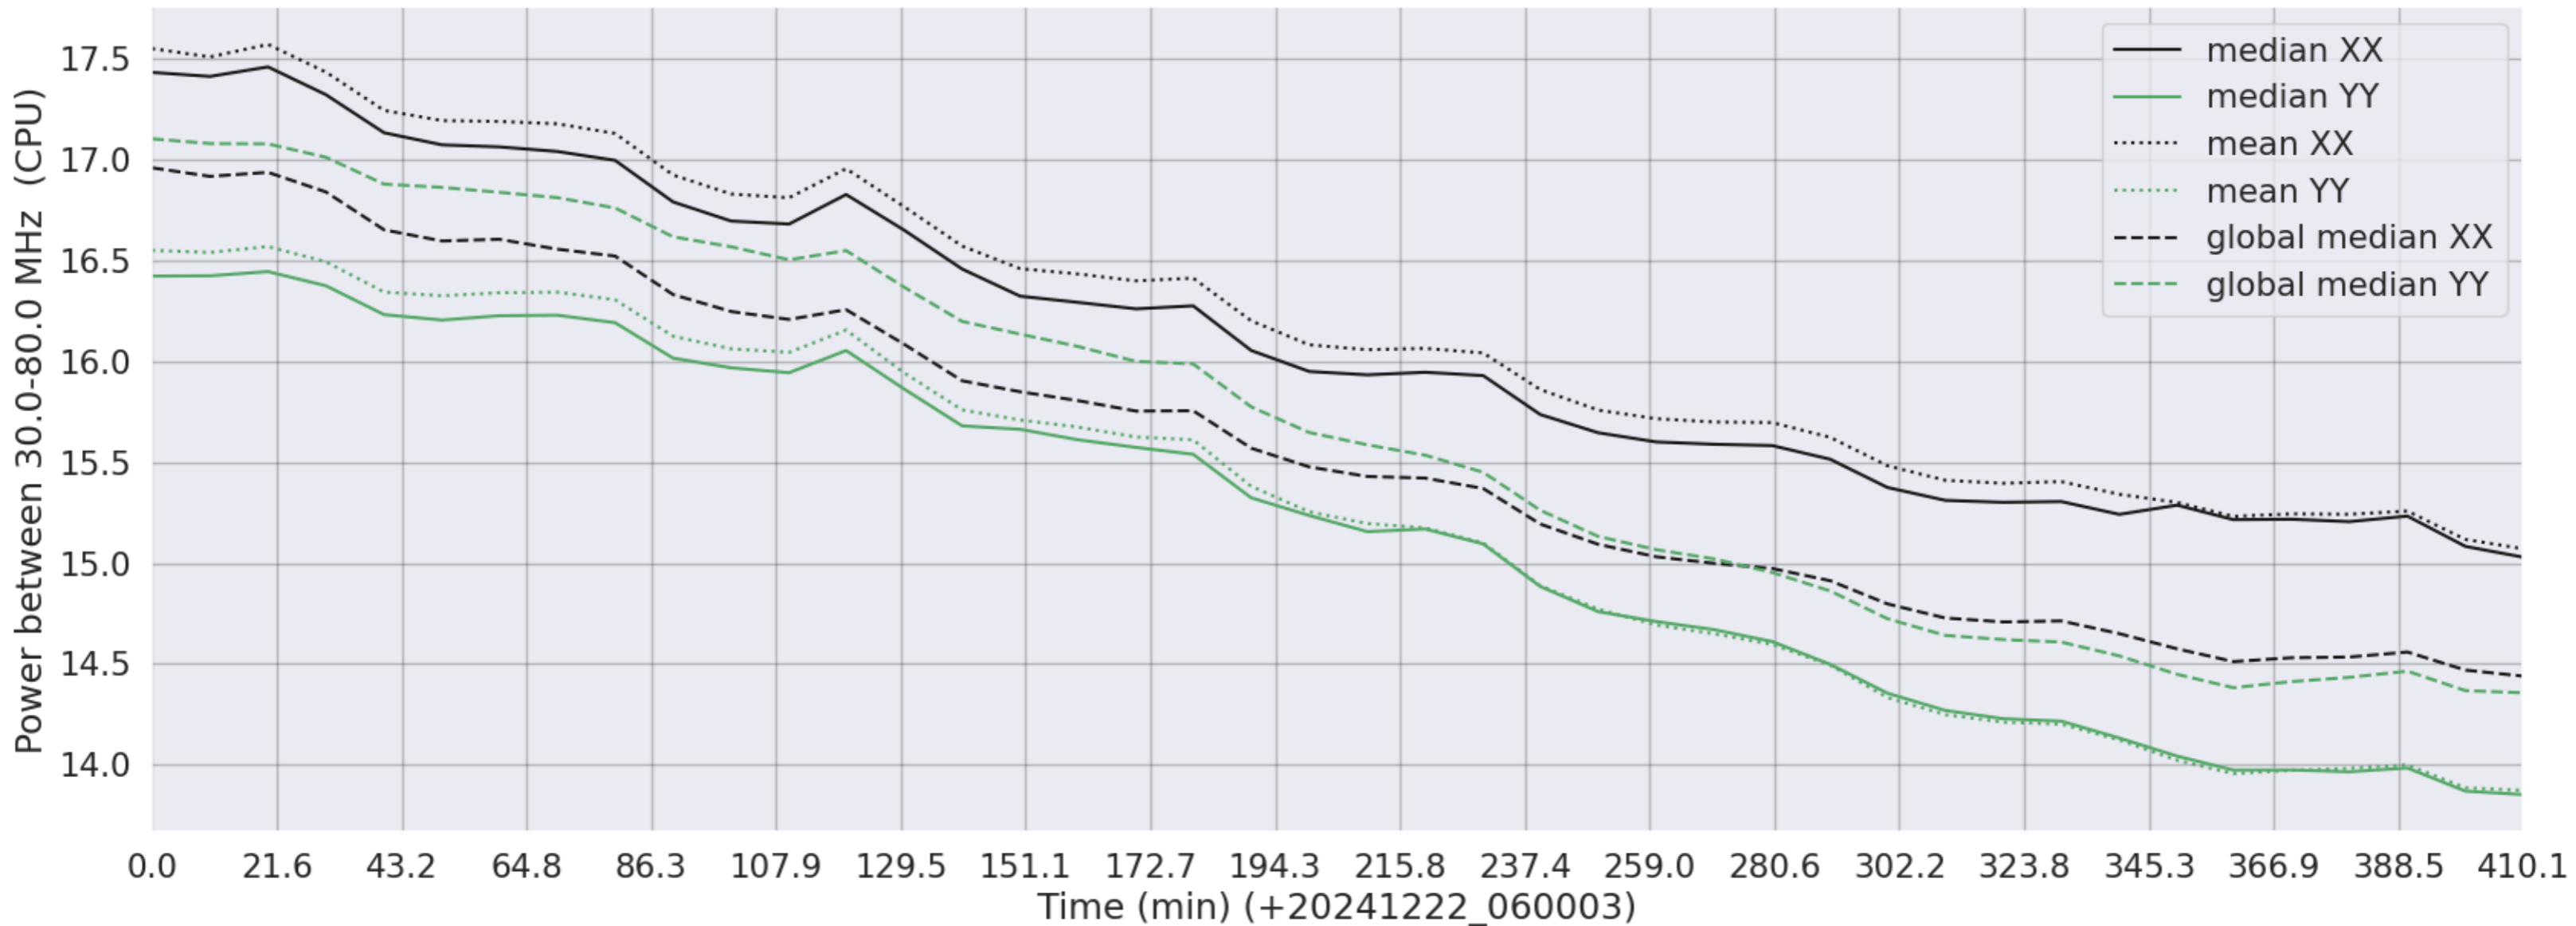

LWA073 - Correlator# 087 - XX FLAGS:Good - YY FLAGS:Good

LWA074 - Correlator# 086 - XX FLAGS:Good - YY FLAGS:Good