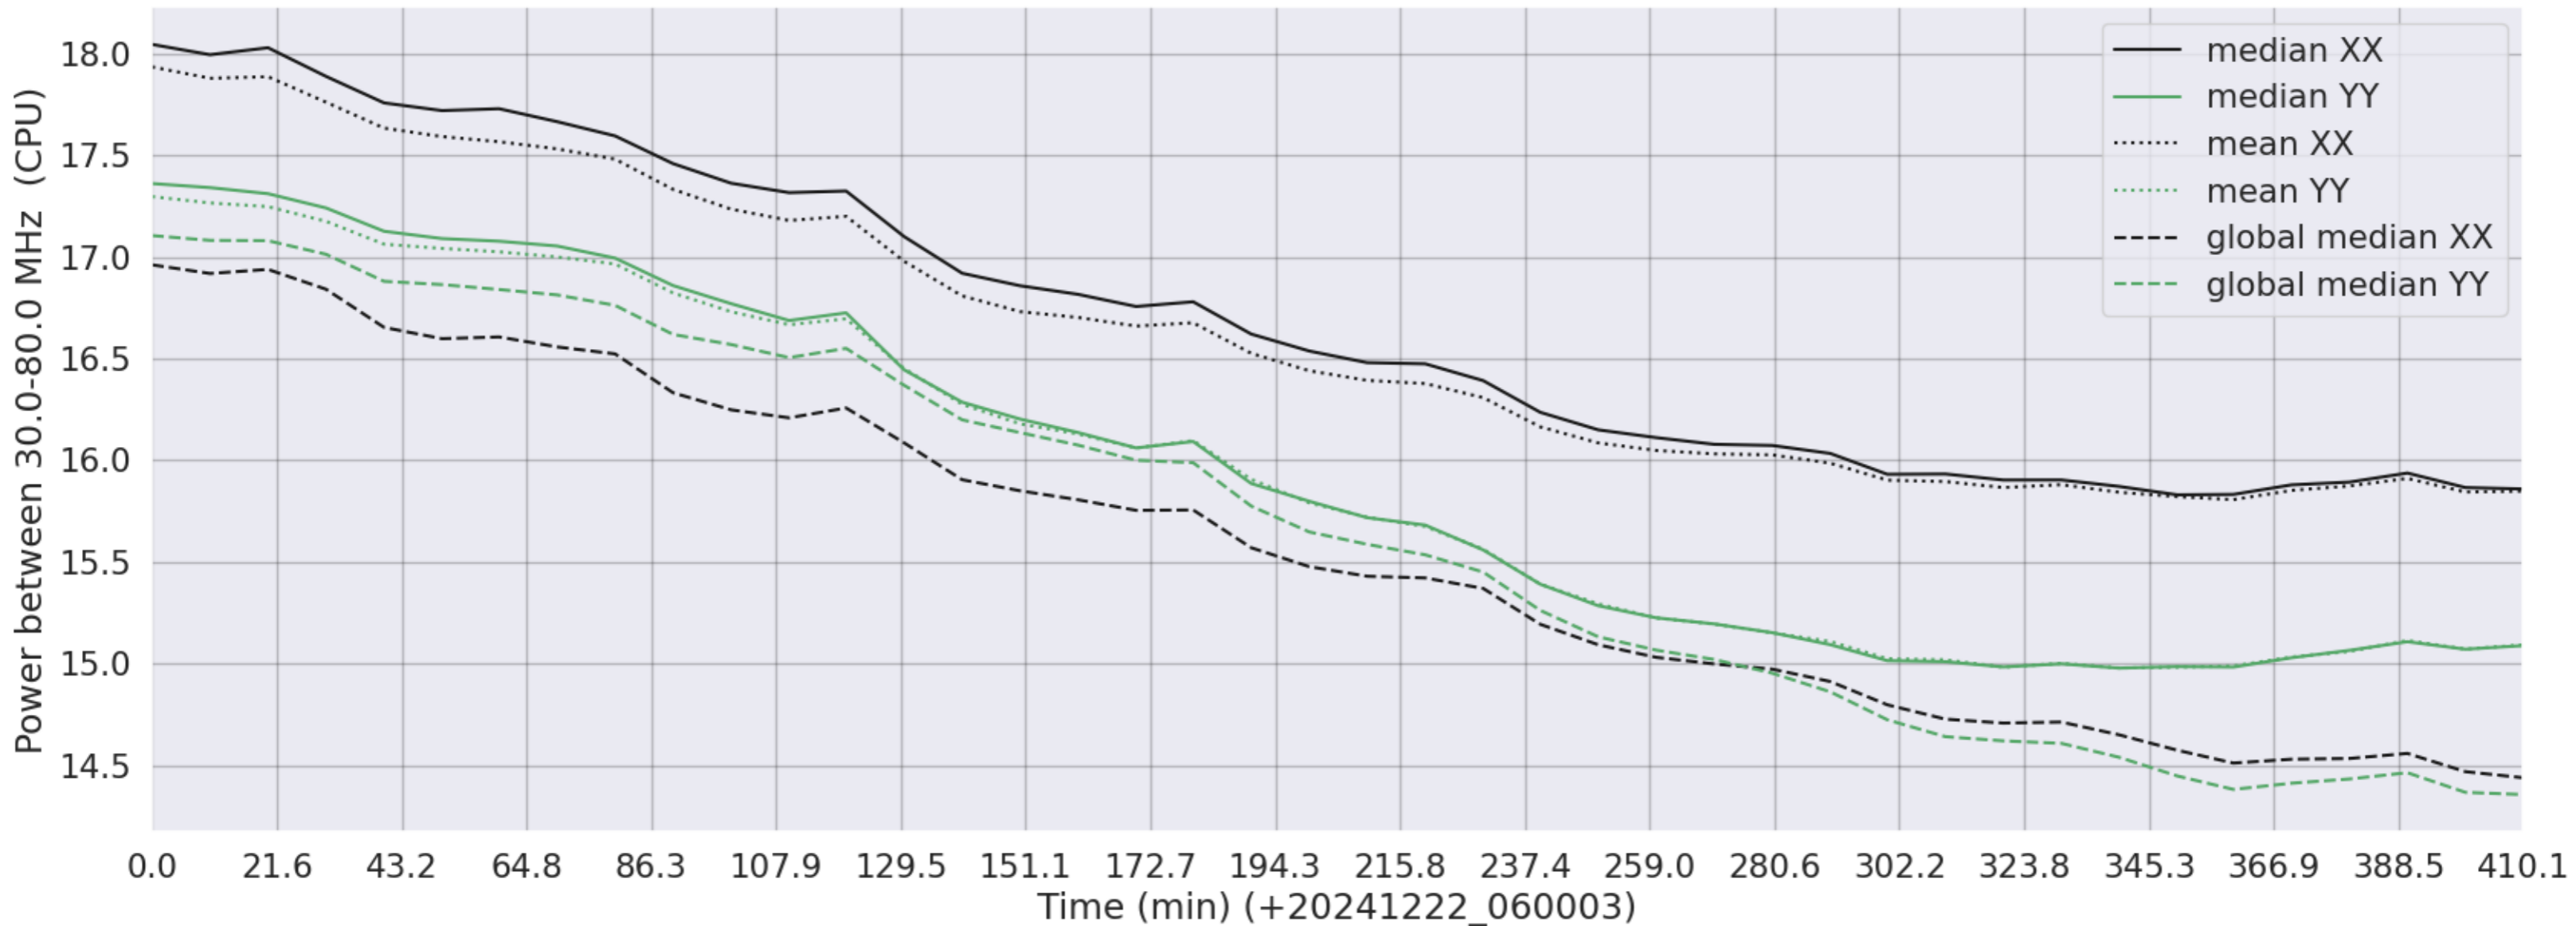

LWA359 - Correlator# 254 - XX FLAGS:Good - YY FLAGS:Good

LWA333 - Correlator# 253 - XX FLAGS:Good - YY FLAGS:Good