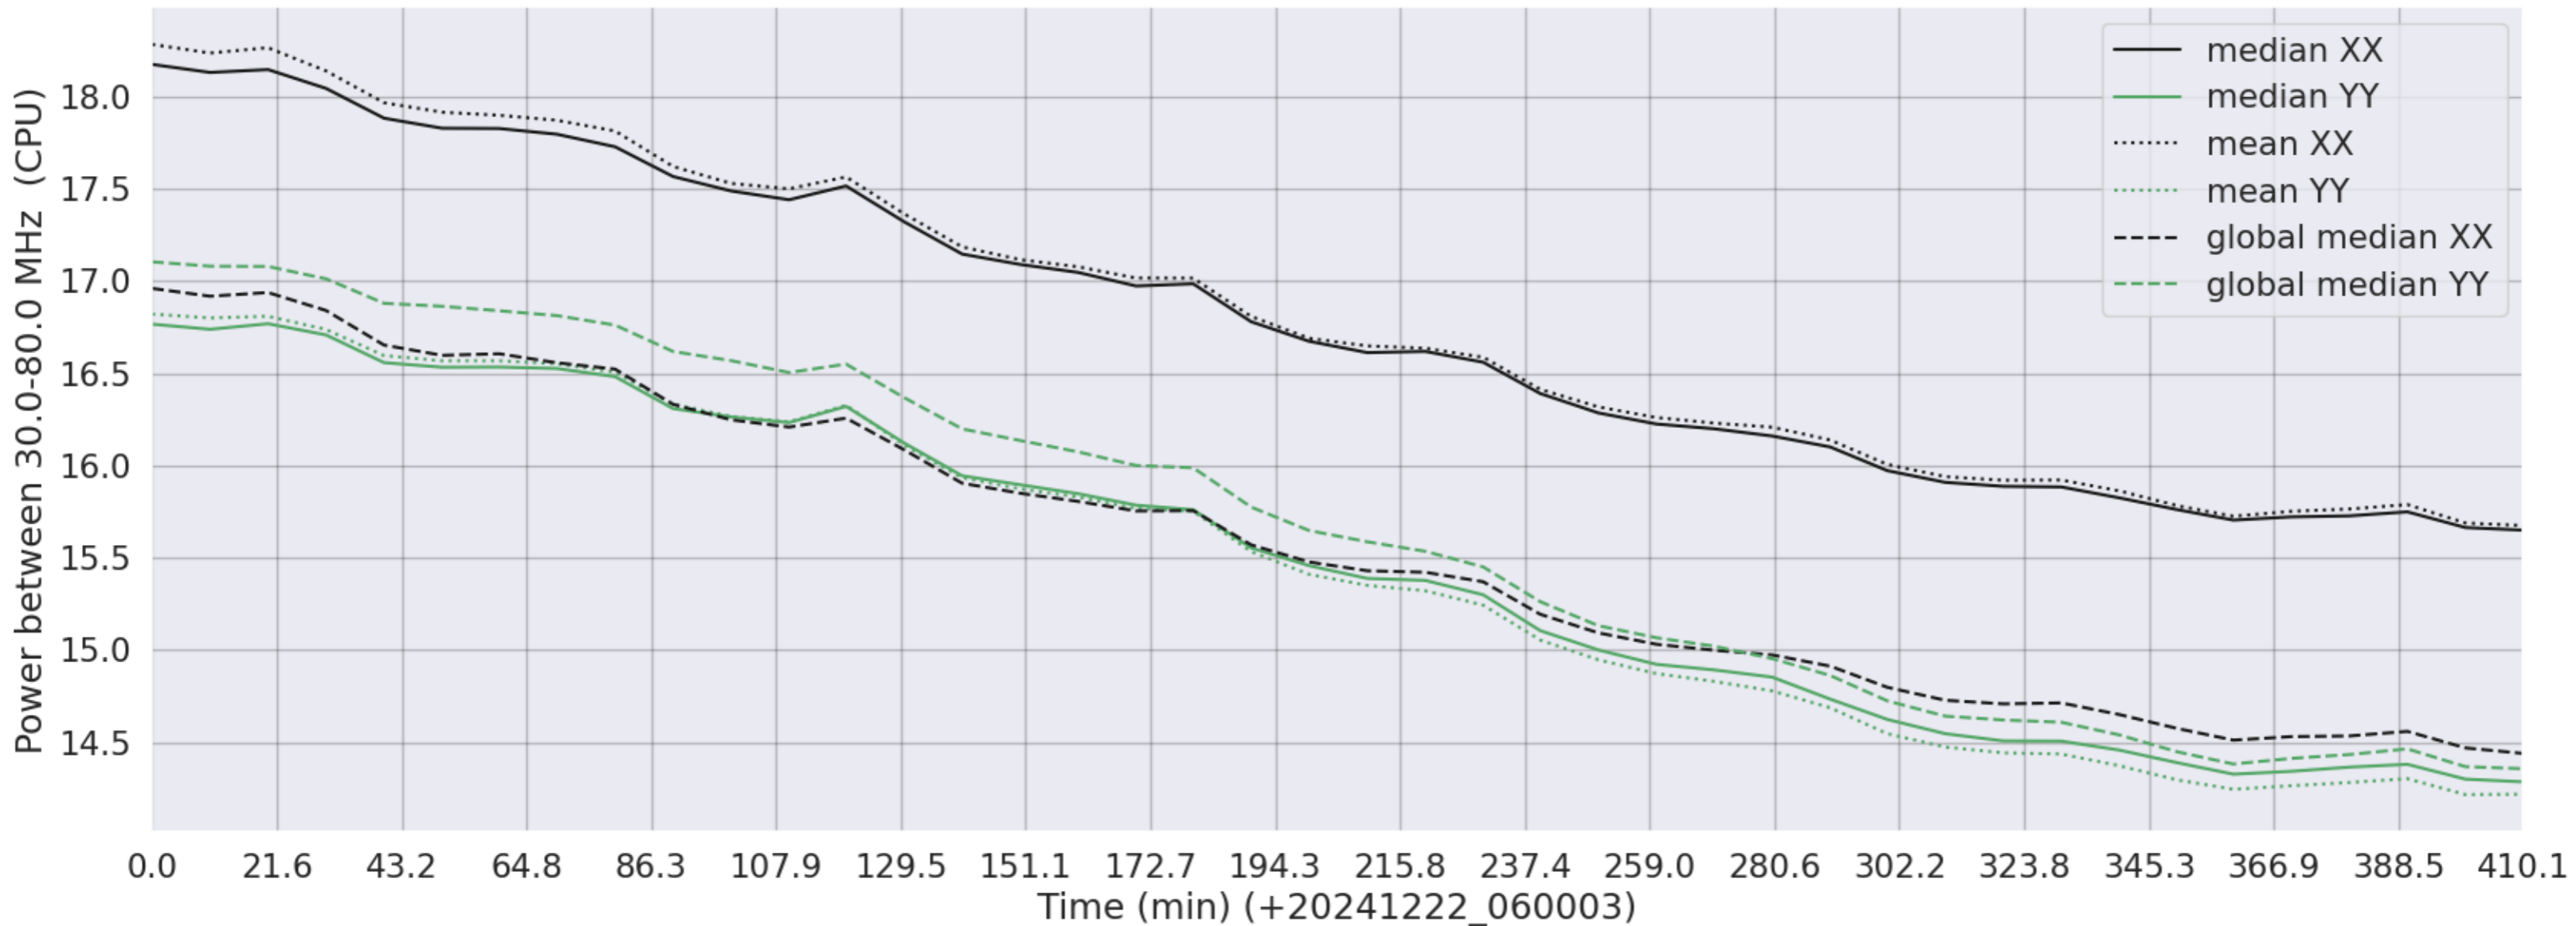

LWA046 - Correlator# 082 - XX FLAGS:Good - YY FLAGS:Good

LWA043 - Correlator# 081 - XX FLAGS:Good - YY FLAGS:Good