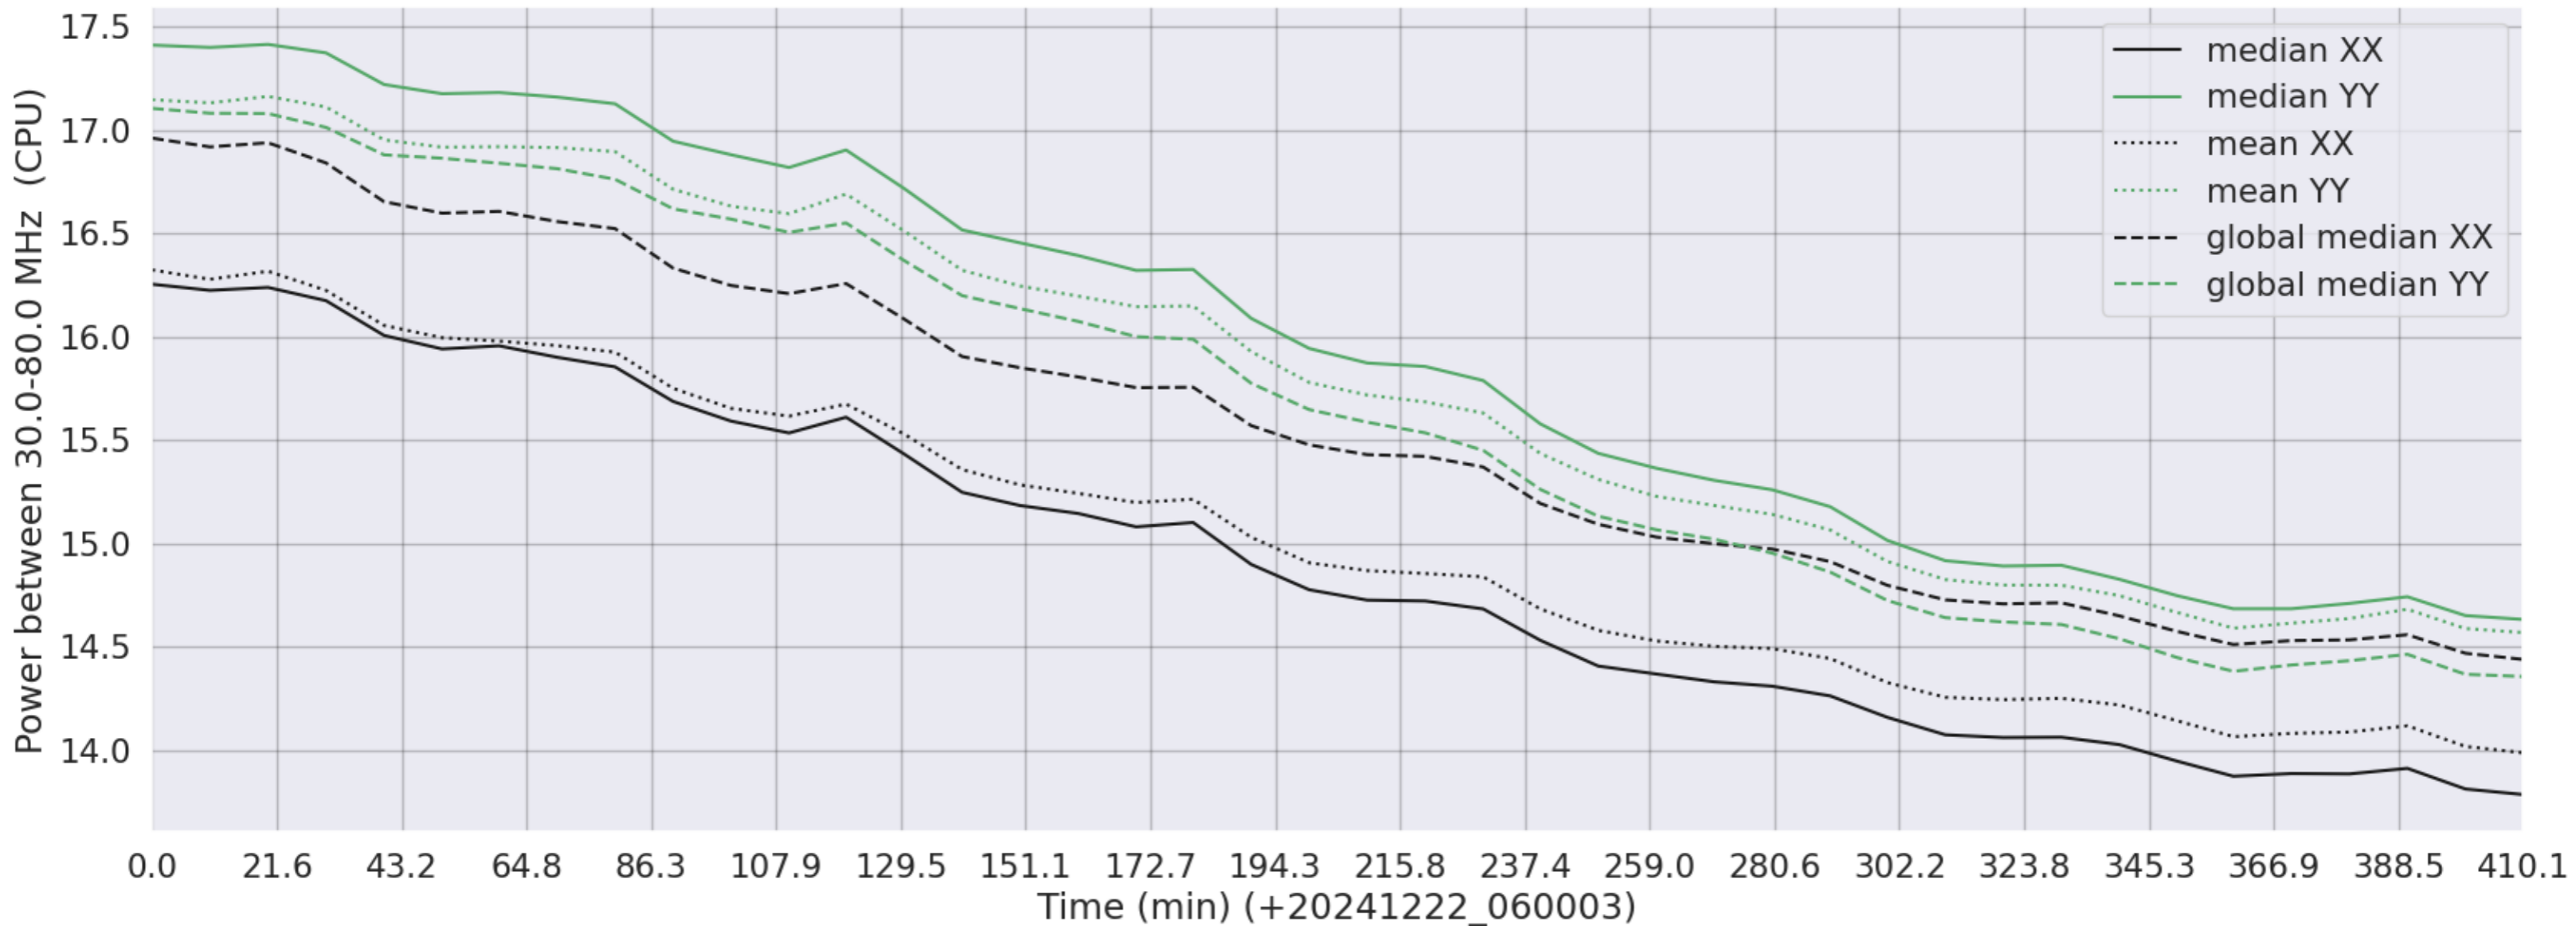

LWA200 - Correlator# 276 - XX FLAGS:Good - YY FLAGS:Good

LWA199 - Correlator# 277 - XX FLAGS:Good - YY FLAGS:Good

LWA202 - Correlator# 278 - XX FLAGS:Good - YY FLAGS:Good

LWA201 - Correlator# 279 - XX FLAGS:Good - YY FLAGS:Good