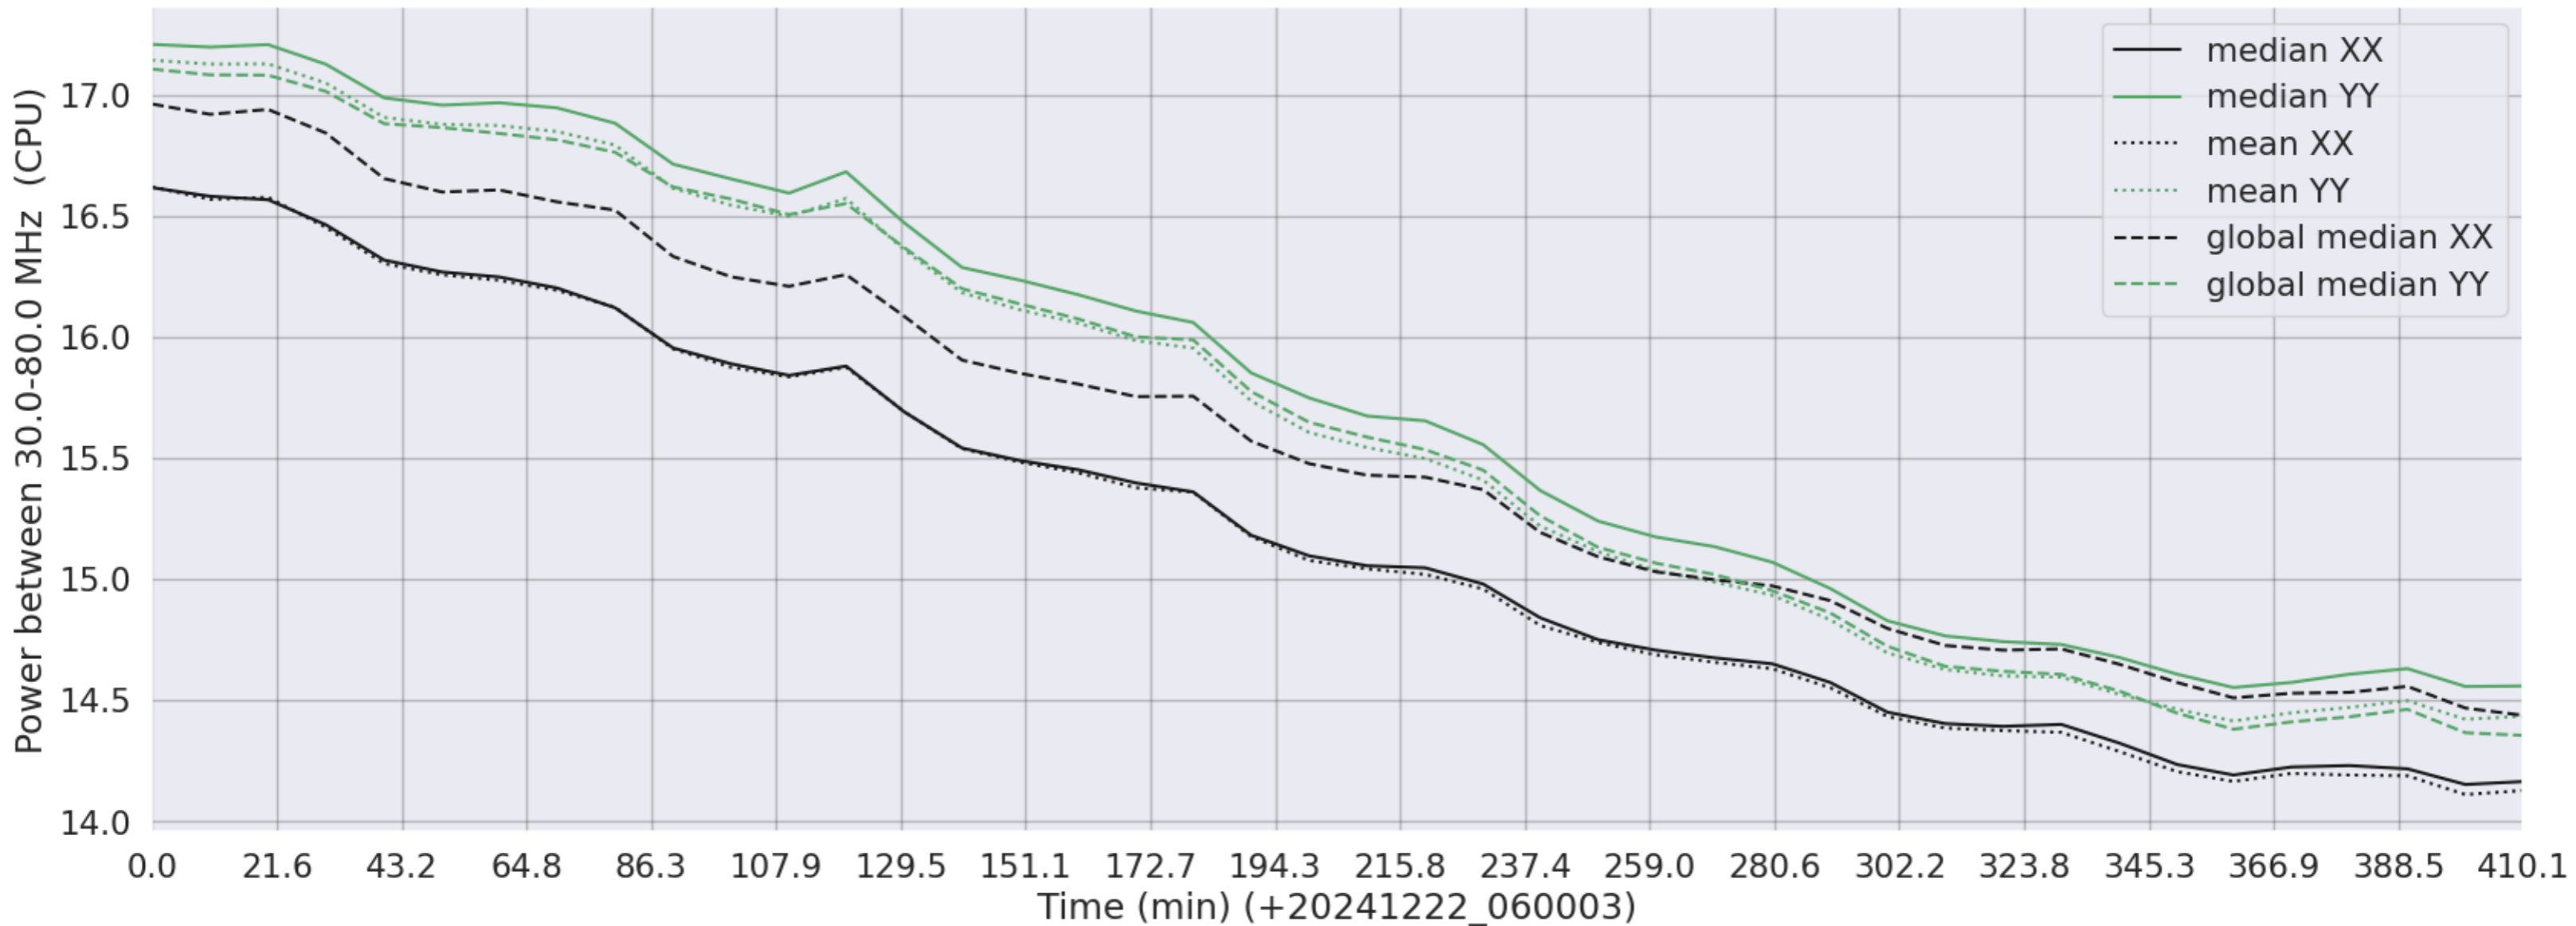

LWA170 - Correlator# 288 - XX FLAGS:Good - YY FLAGS:Good

LWA234 - Correlator# 289 - XX FLAGS:Good - YY FLAGS:Good

LWA173 - Correlator# 290 - XX FLAGS:Good - YY FLAGS:Good

LWA171 - Correlator# 291 - XX FLAGS:Good - YY FLAGS:Good