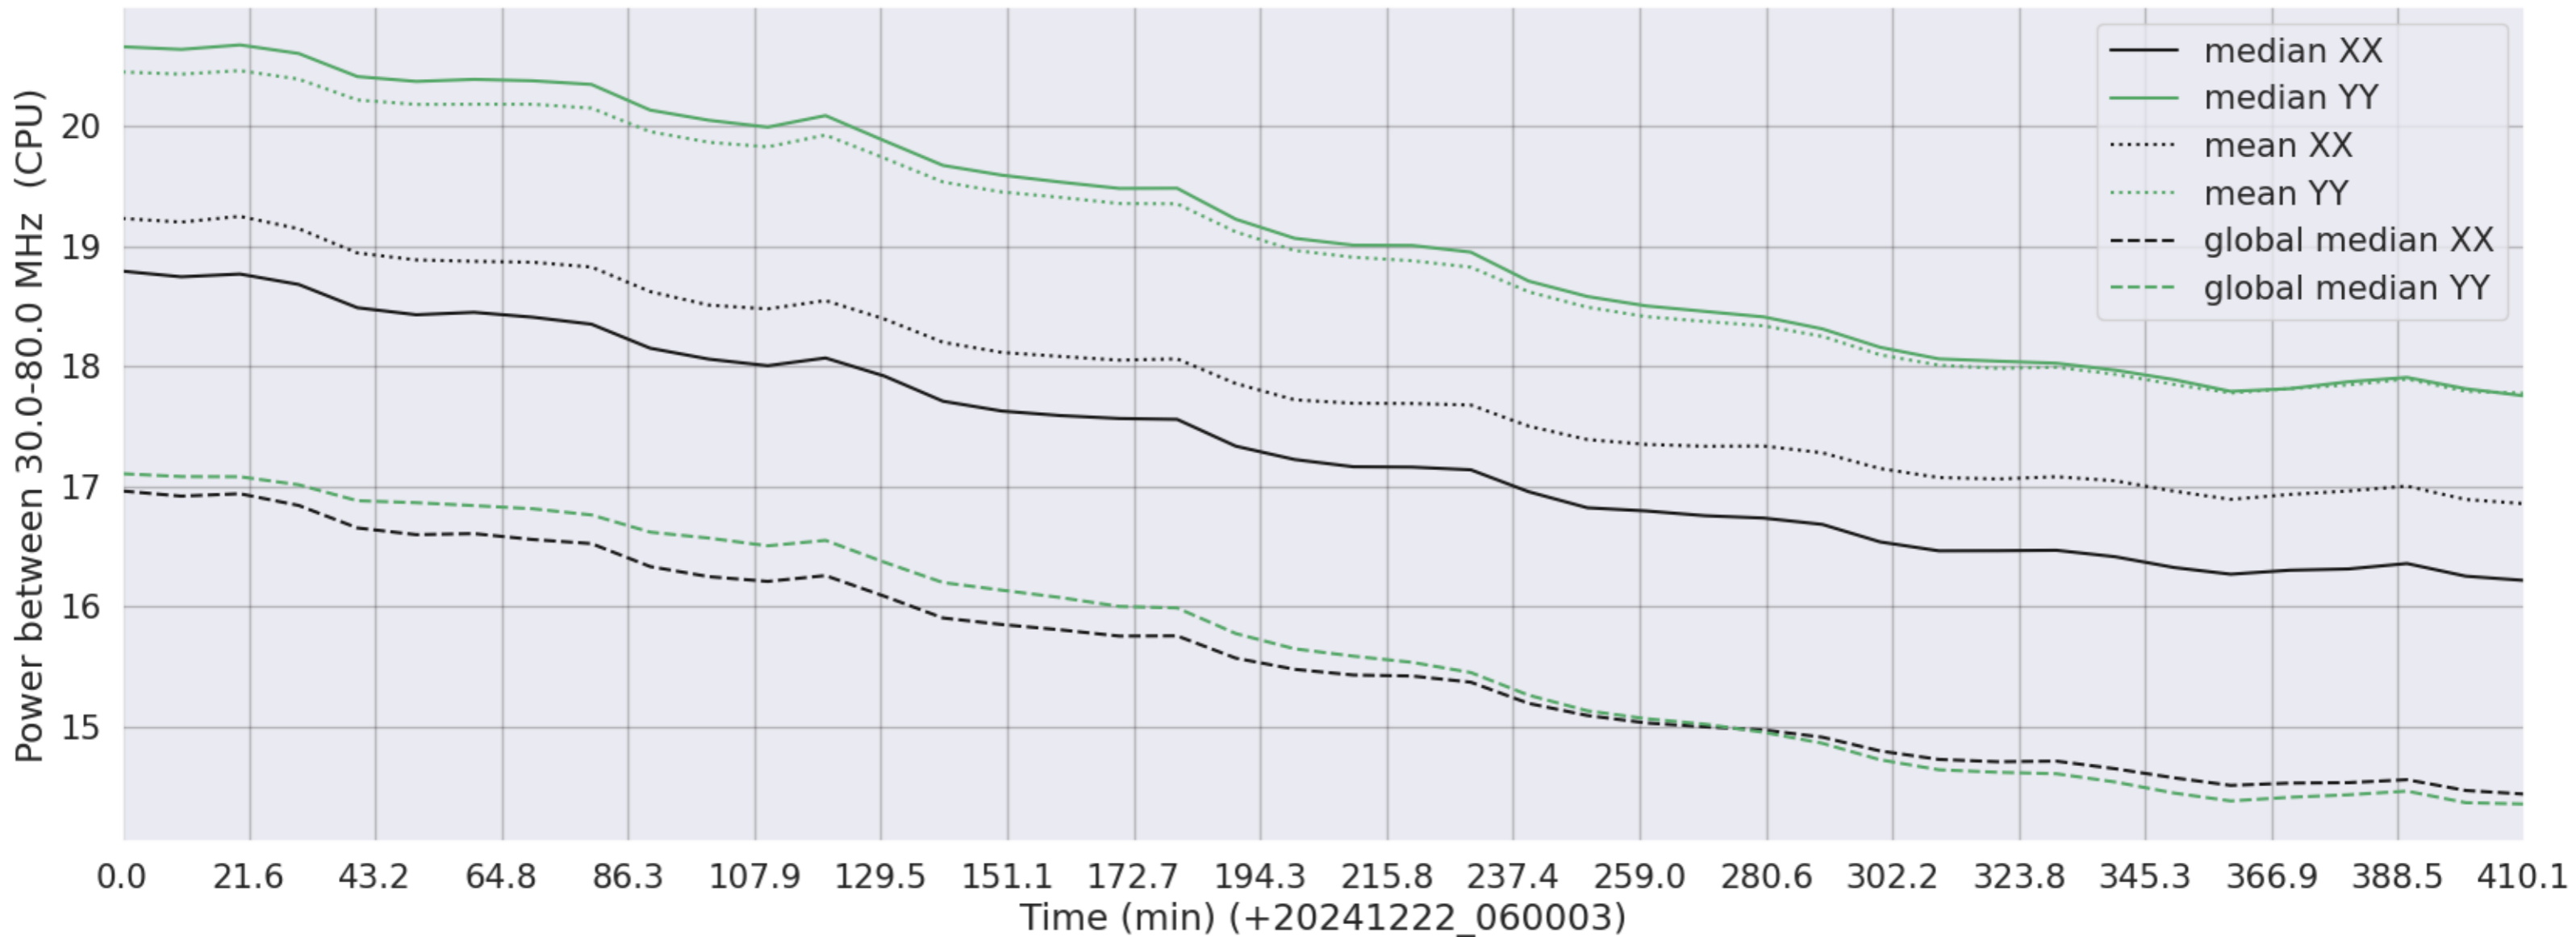

LWA198 - Correlator# 271 - XX FLAGS:Good - YY FLAGS:Good

LWA193 - Correlator# 270 - XX FLAGS:Good - YY FLAGS:Good