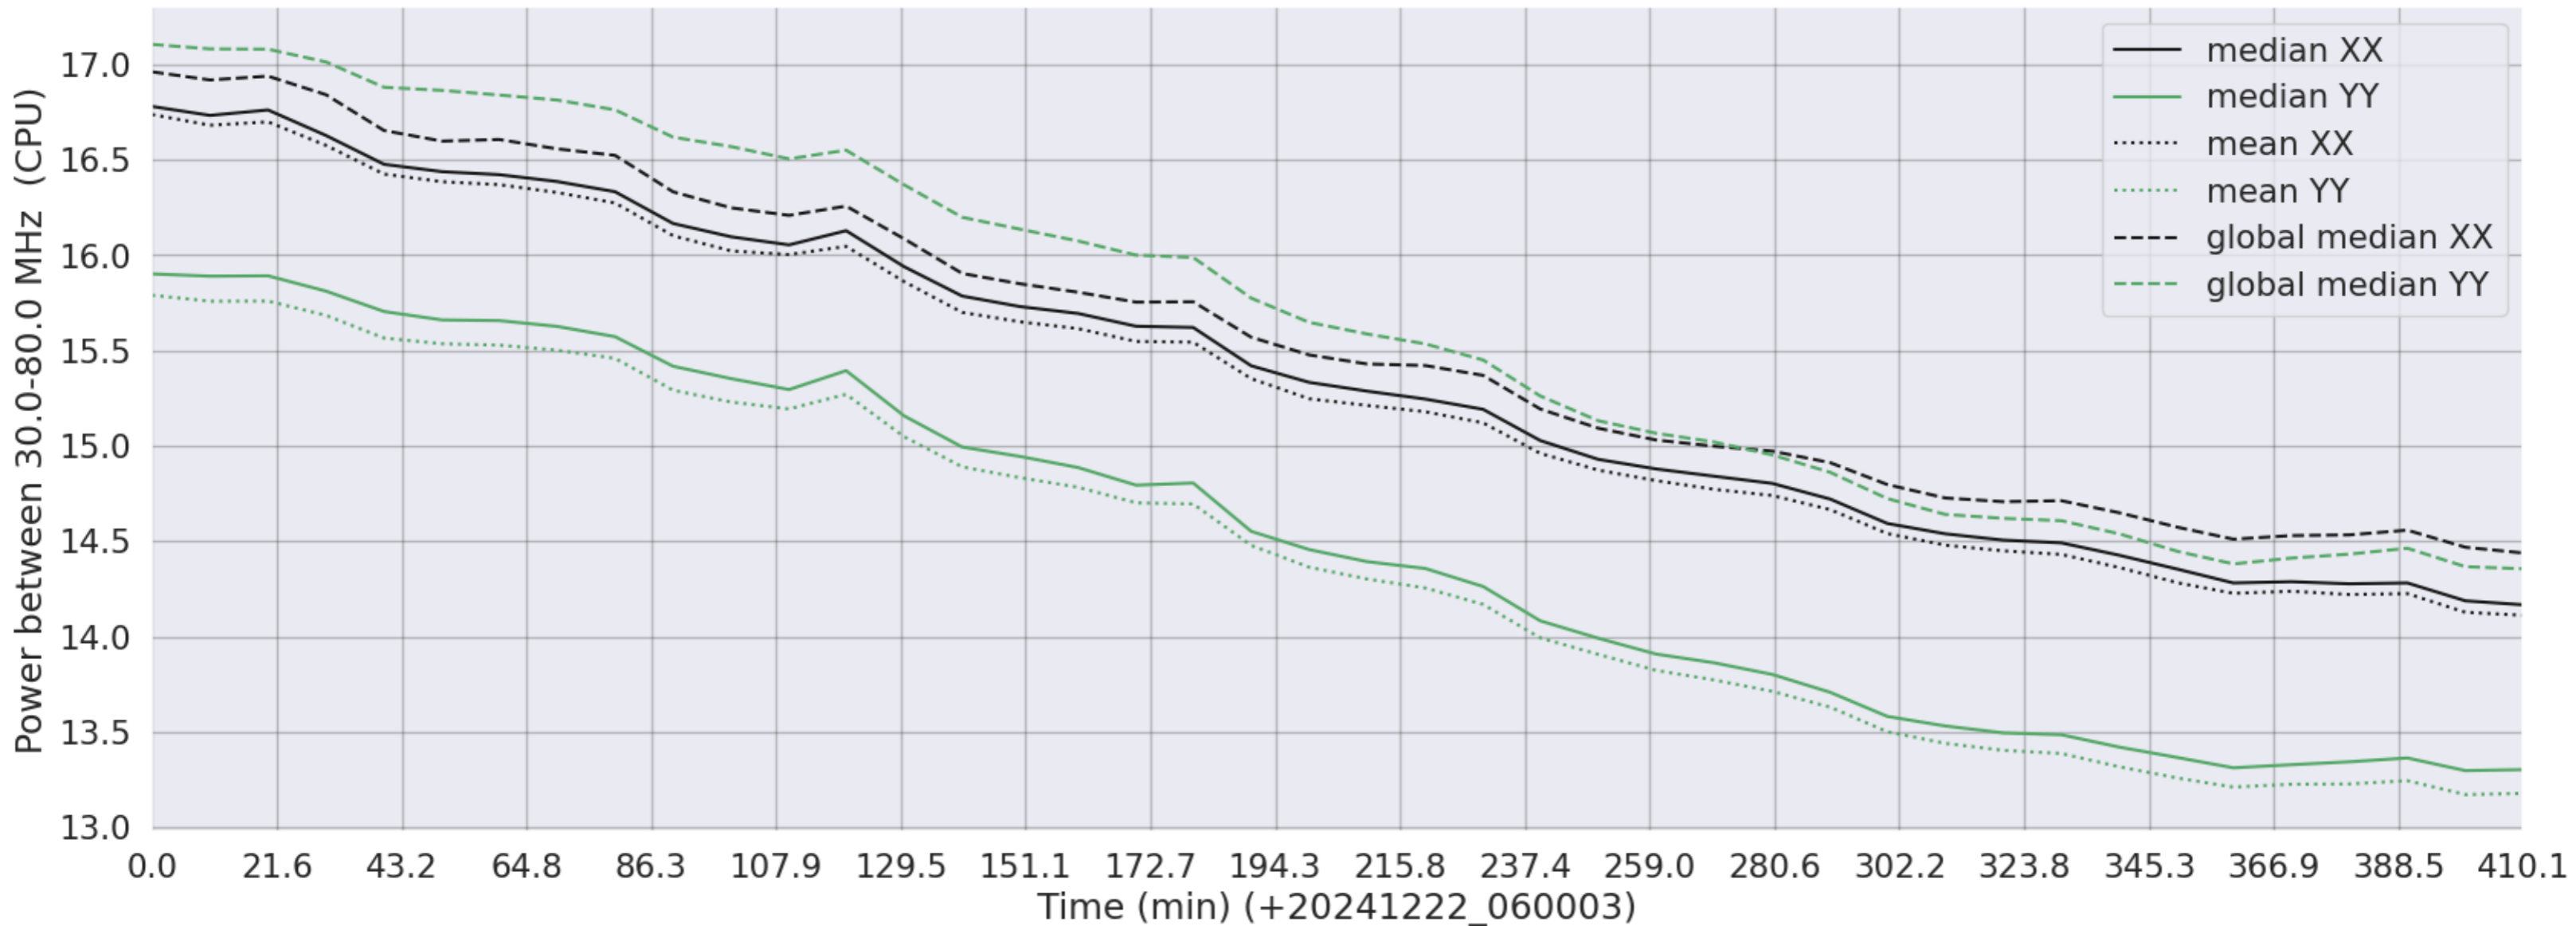

LWA113 - Correlator# 203 - XX FLAGS:Good - YY FLAGS:Good

LWA114 - Correlator# 202 - XX FLAGS:Good - YY FLAGS:Good