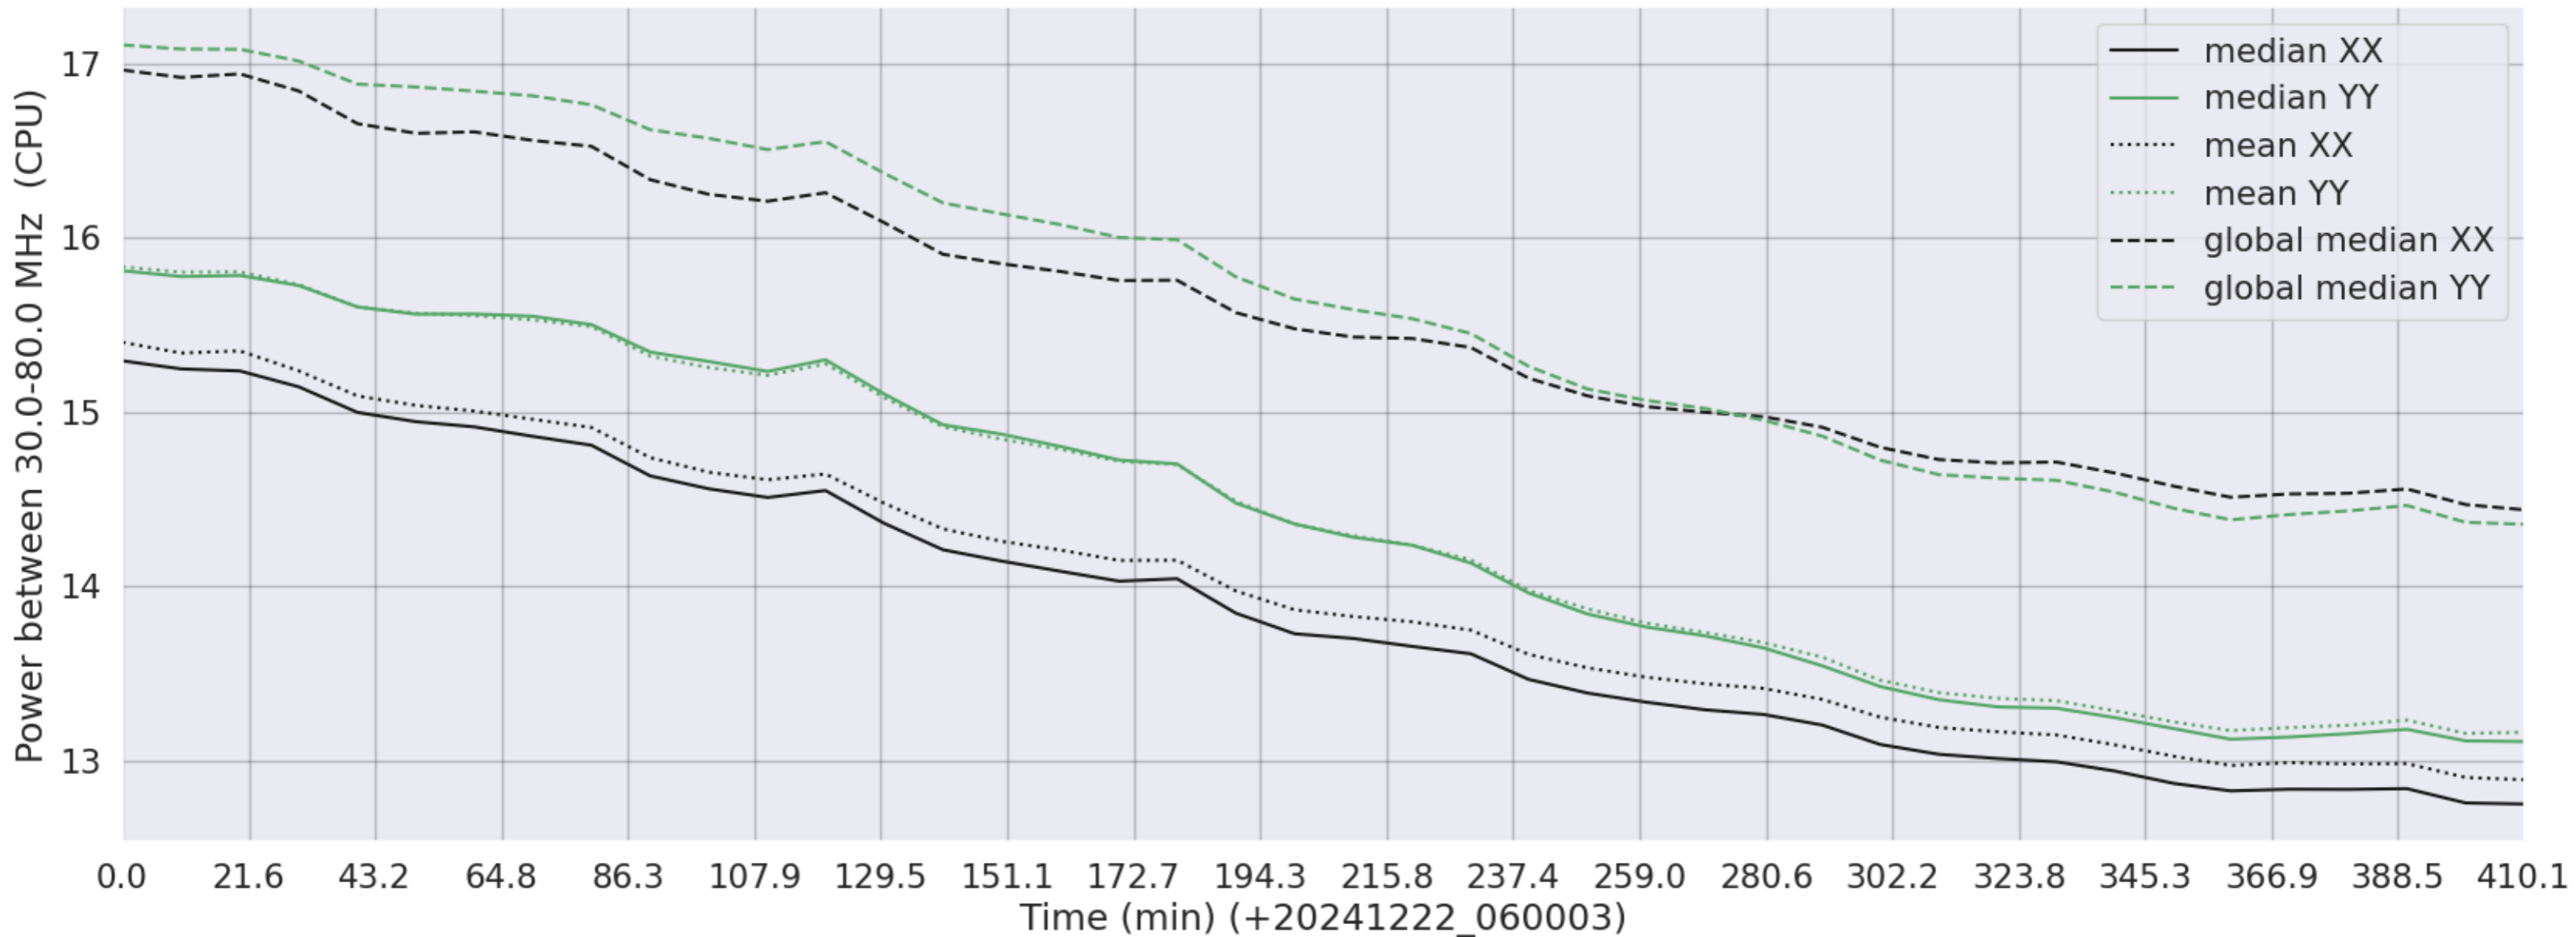

LWA221 - Correlator# 334 - XX FLAGS:Good - YY FLAGS:Good

LWA217 - Correlator# 333 - XX FLAGS:Good - YY FLAGS:Good