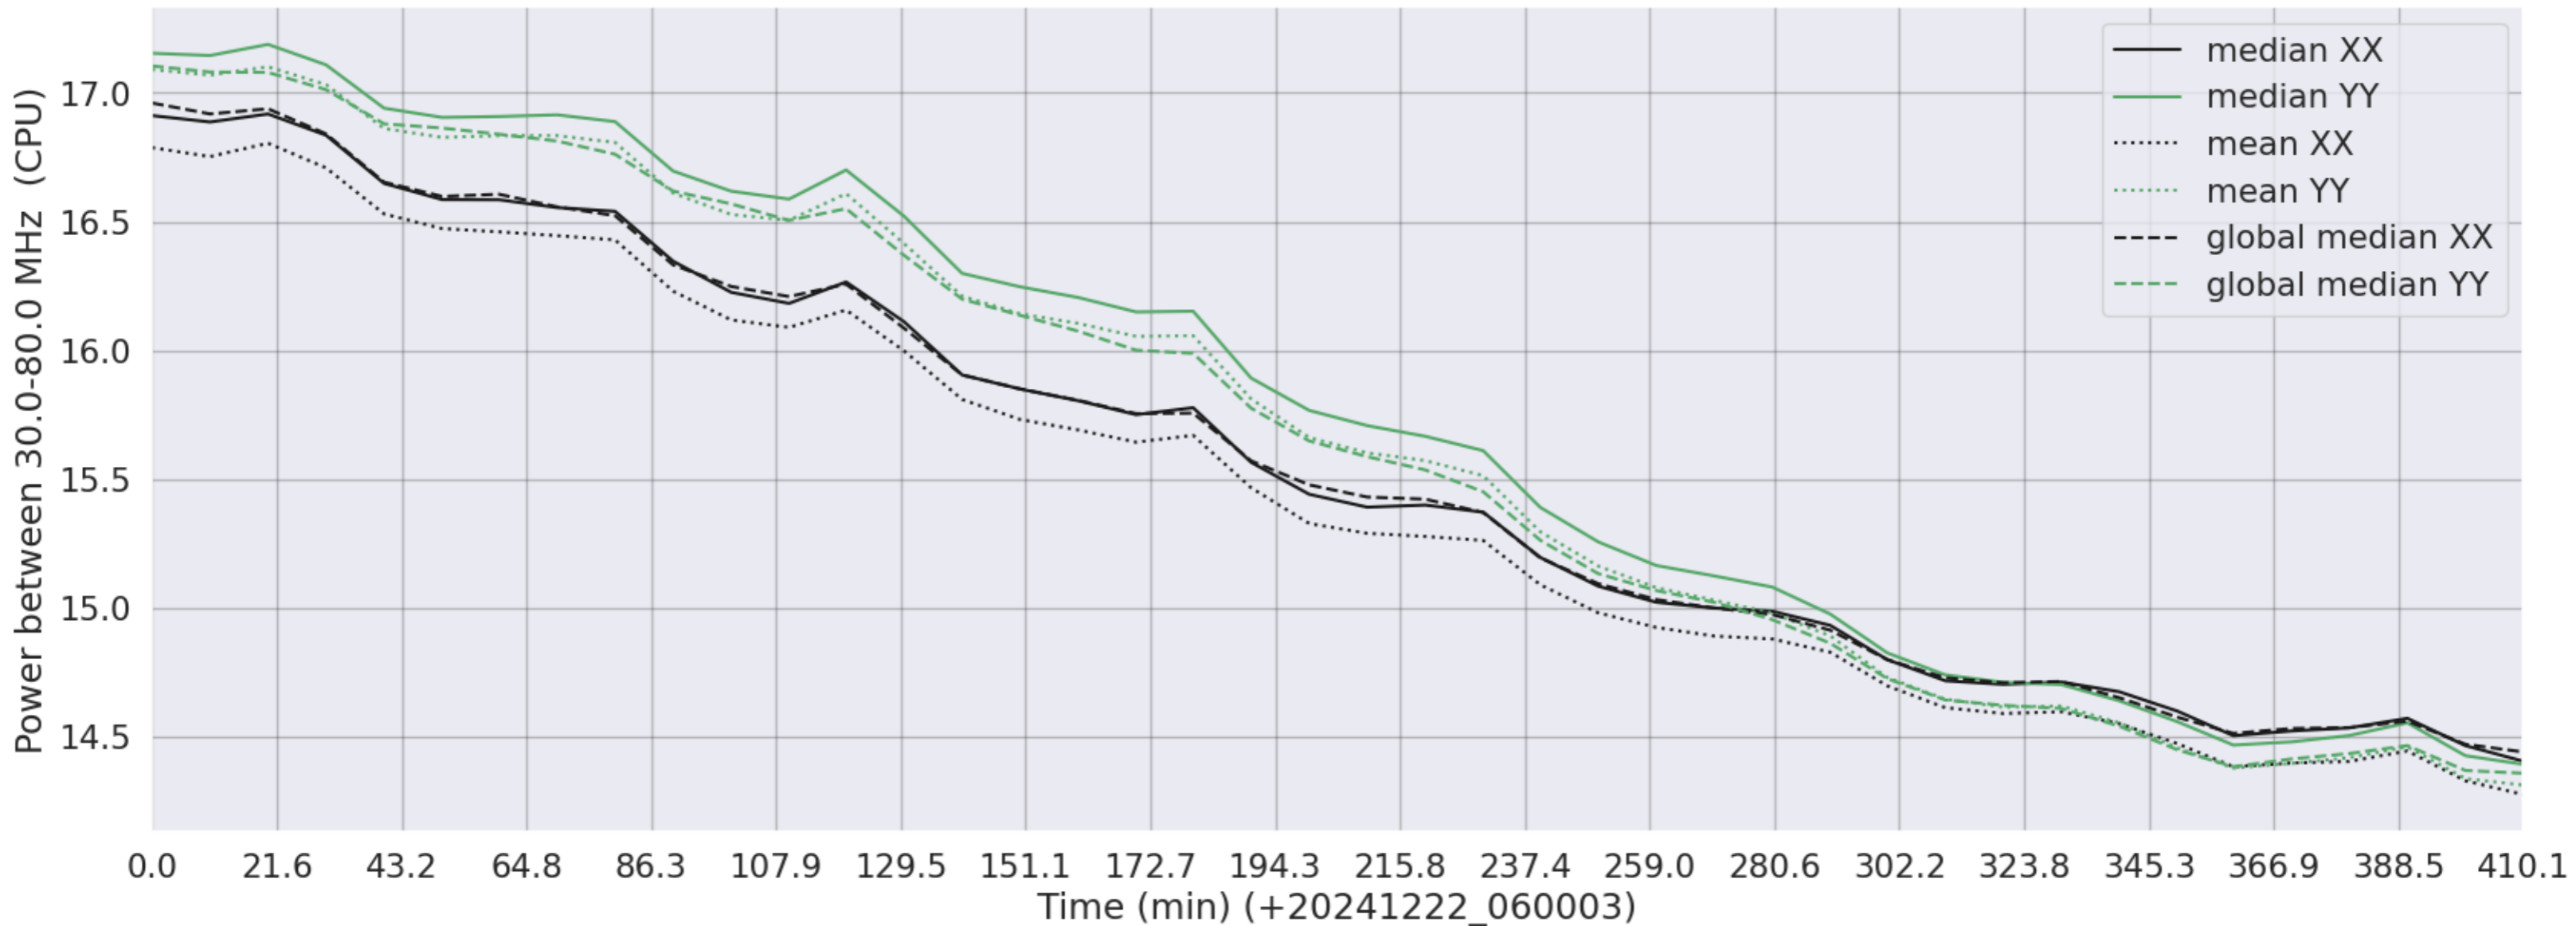

LWA115 - Correlator# 205 - XX FLAGS:Good - YY FLAGS:Good

LWA116 - Correlator# 204 - XX FLAGS:Good - YY FLAGS:Good