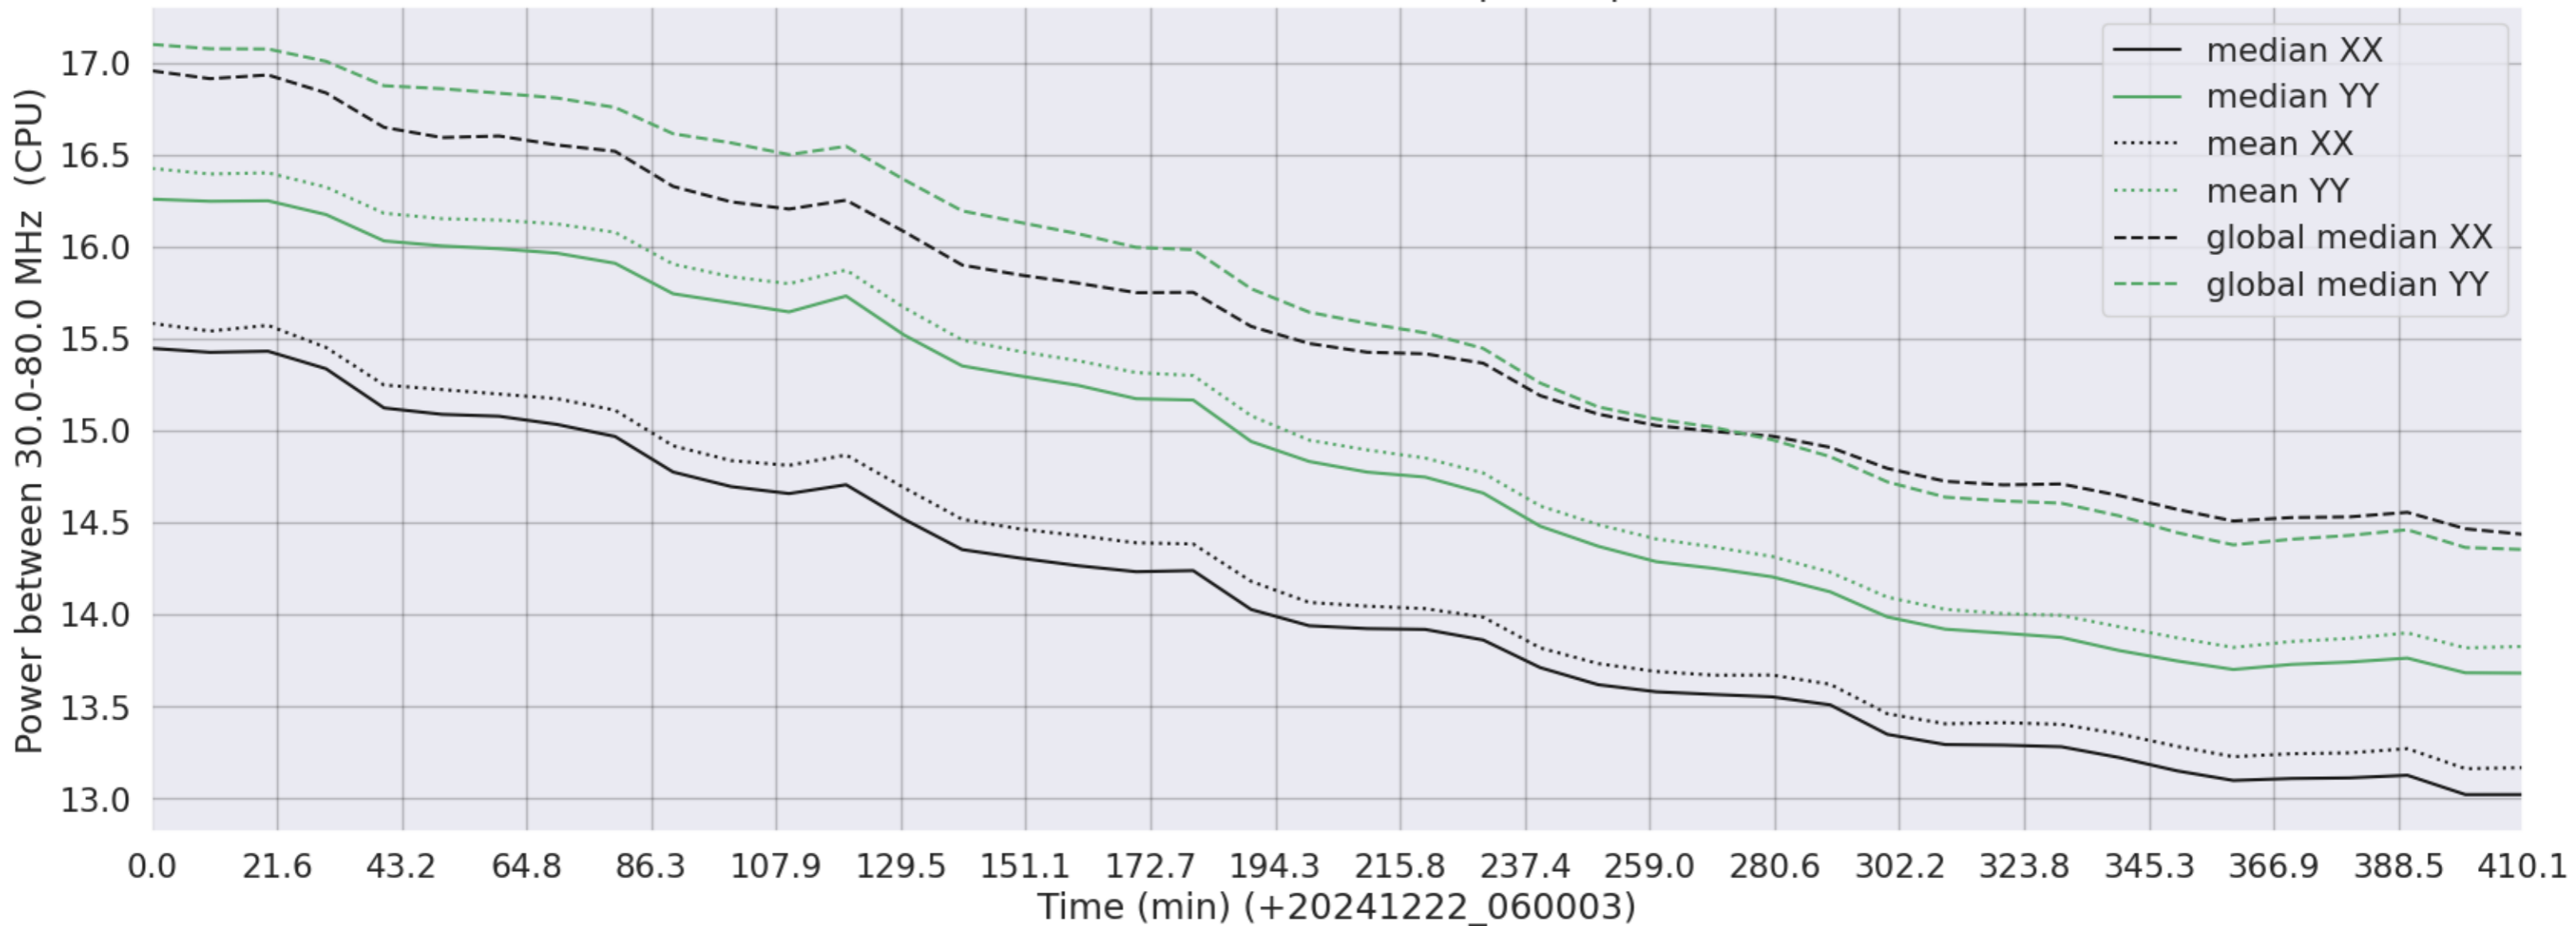

LWA215 - Correlator# 331 - XX FLAGS:Good - YY FLAGS:Good

LWA243 - Correlator# 330 - XX FLAGS:BadSpecShape - YY FLAGS:Good