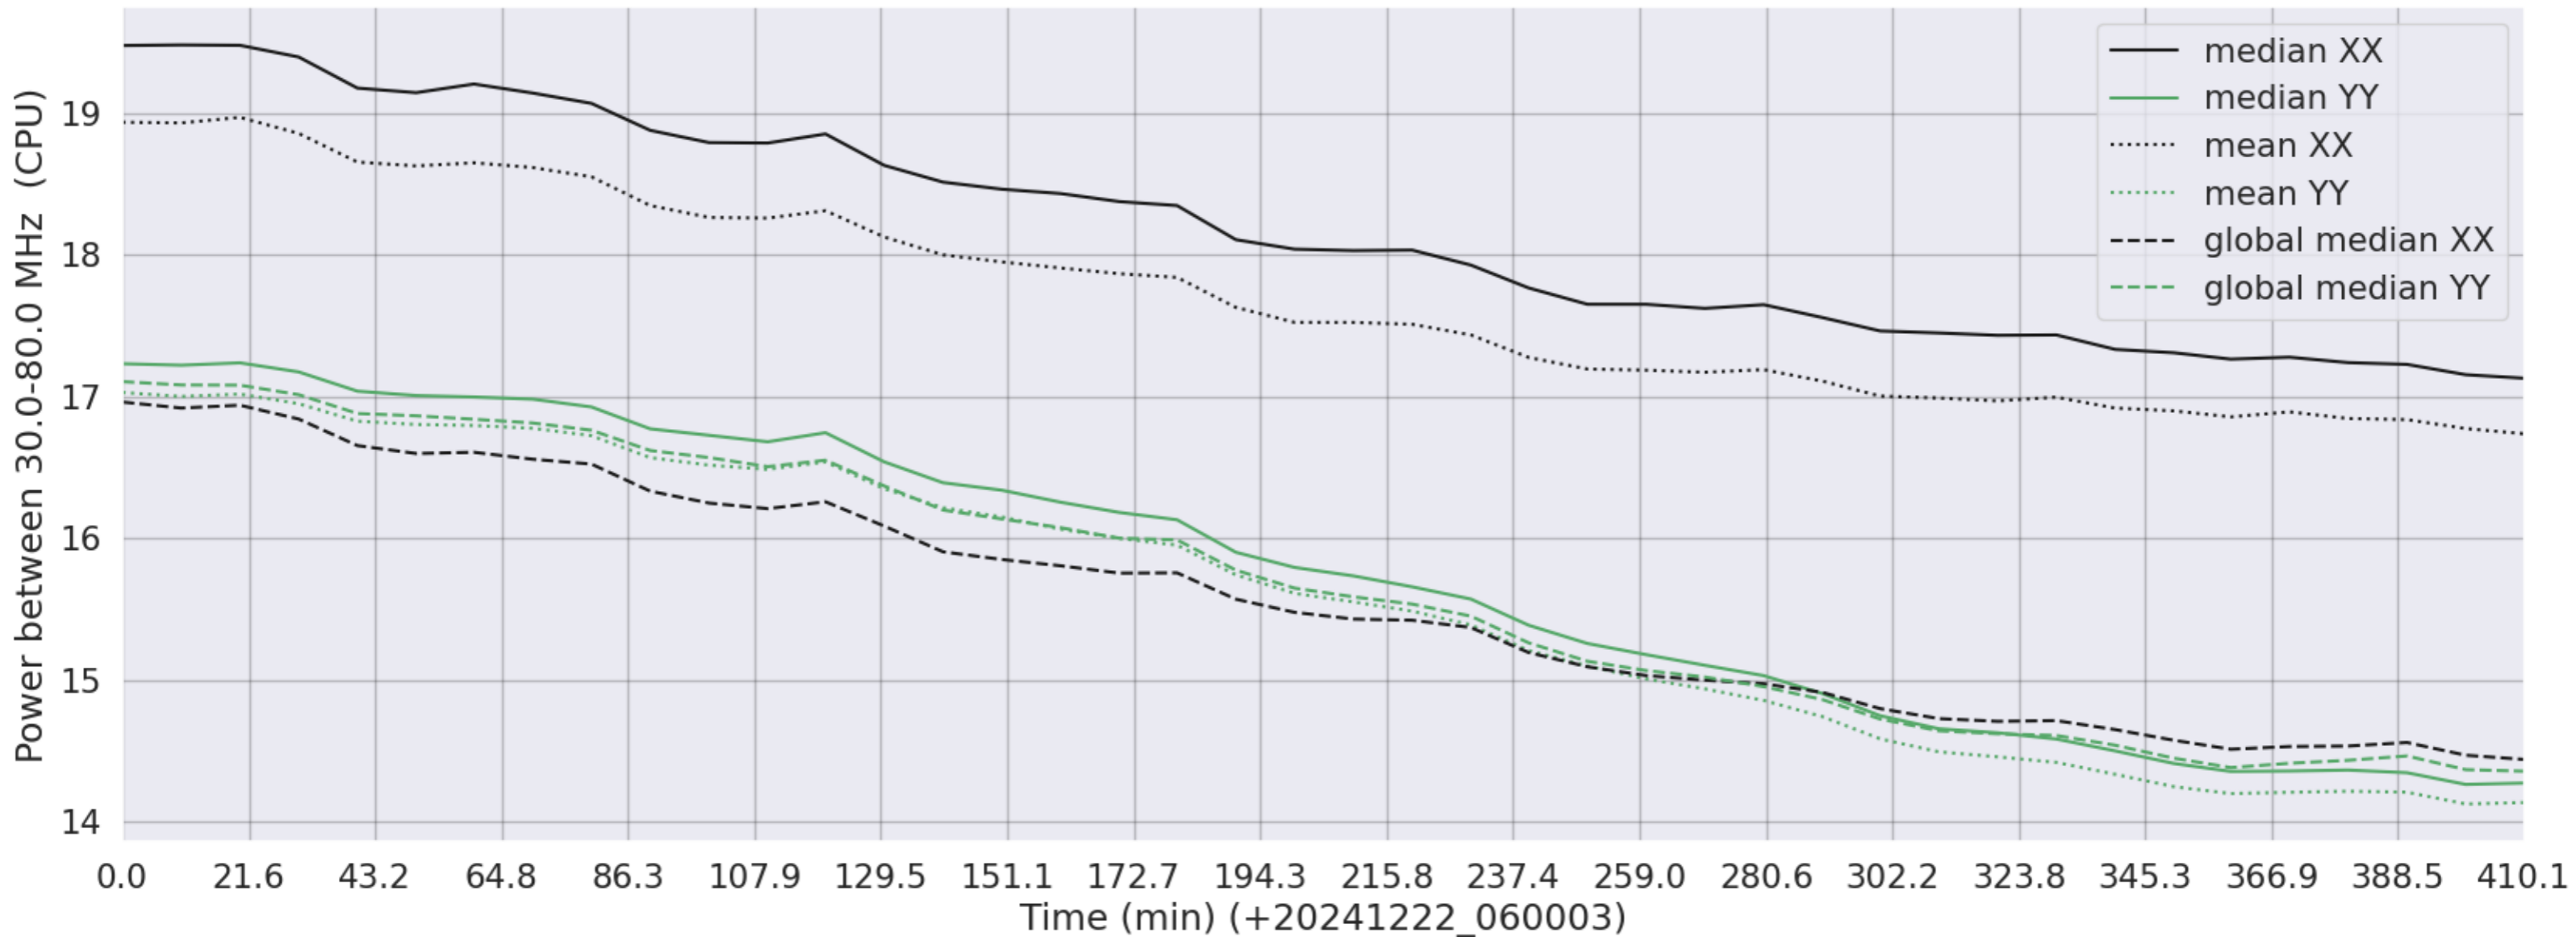

LWA317 - Correlator# 052 - XX FLAGS:BadSpecShape - YY FLAGS:Good

LWA306 - Correlator# 053 - XX FLAGS:Good - YY FLAGS:Good

LWA320 - Correlator# 054 - XX FLAGS:Good - YY FLAGS:Good

LWA318 - Correlator# 055 - XX FLAGS:Good - YY FLAGS:Good