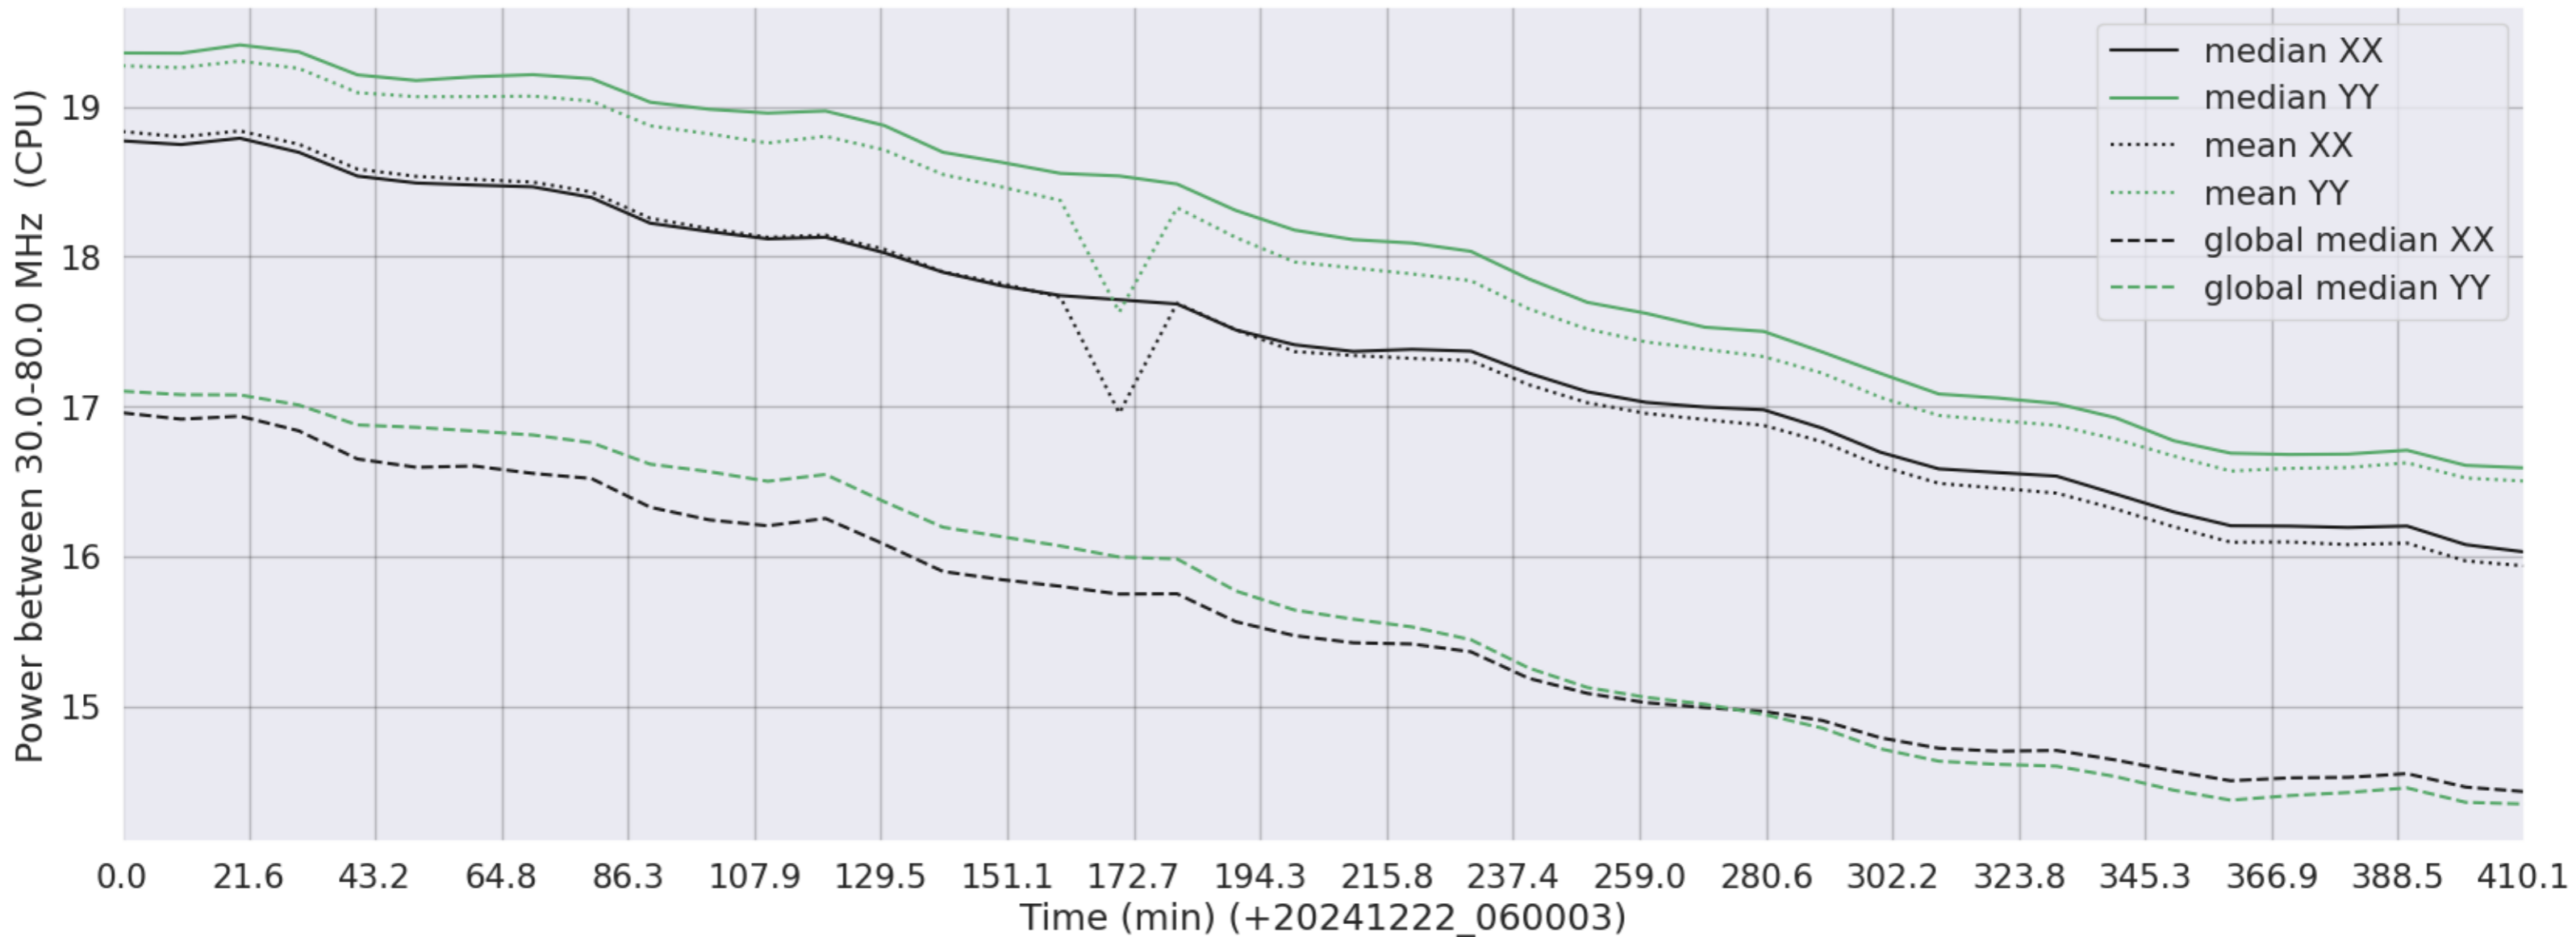

LWA343 - Correlator# 058 - XX FLAGS:Good - YY FLAGS:Good

LWA335 - Correlator# 057 - XX FLAGS:Good - YY FLAGS:Good