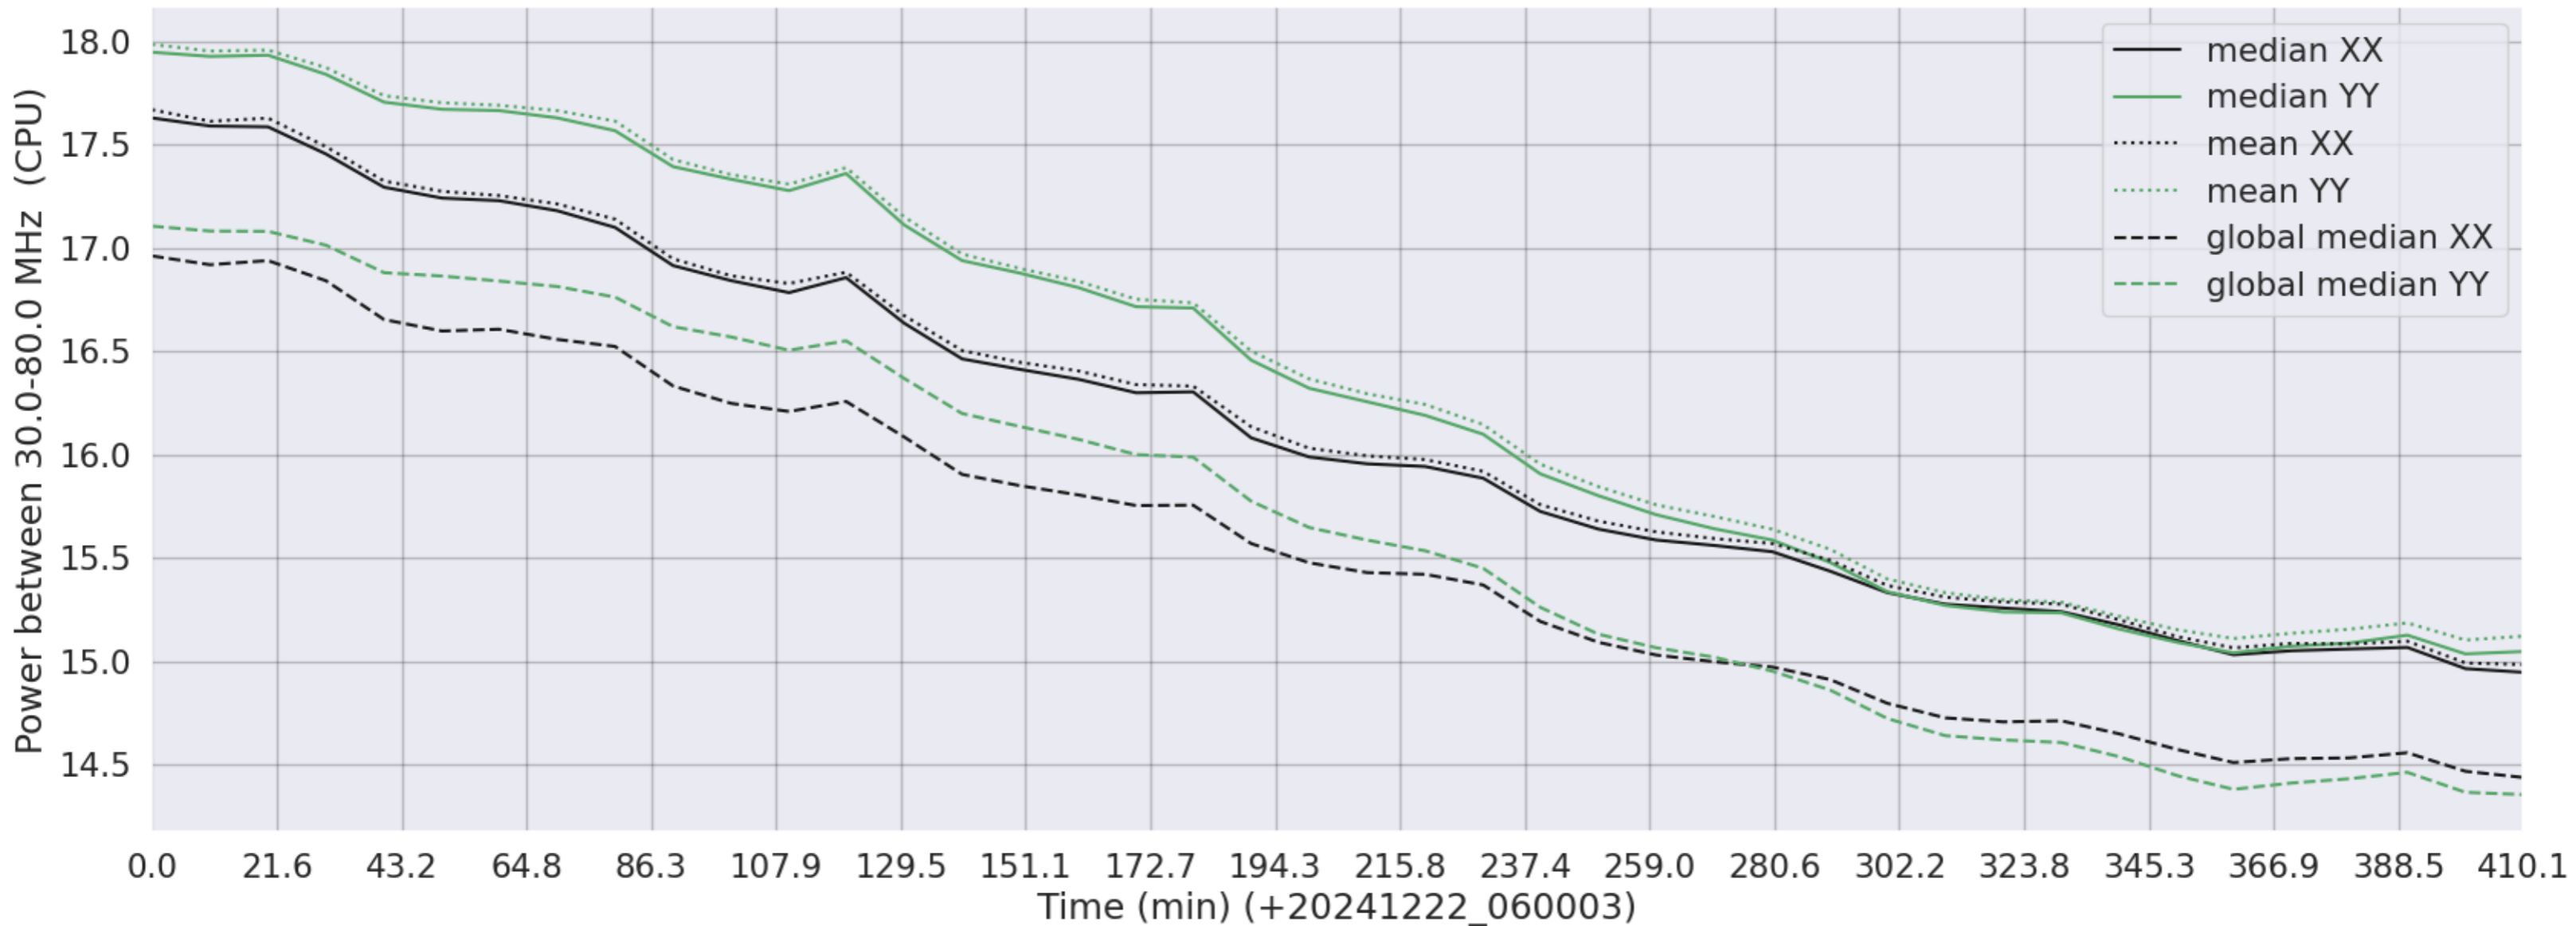

LWA355 - Correlator# 222 - XX FLAGS:Good - YY FLAGS:Good

LWA178 - Correlator# 221 - XX FLAGS:Good - YY FLAGS:Good