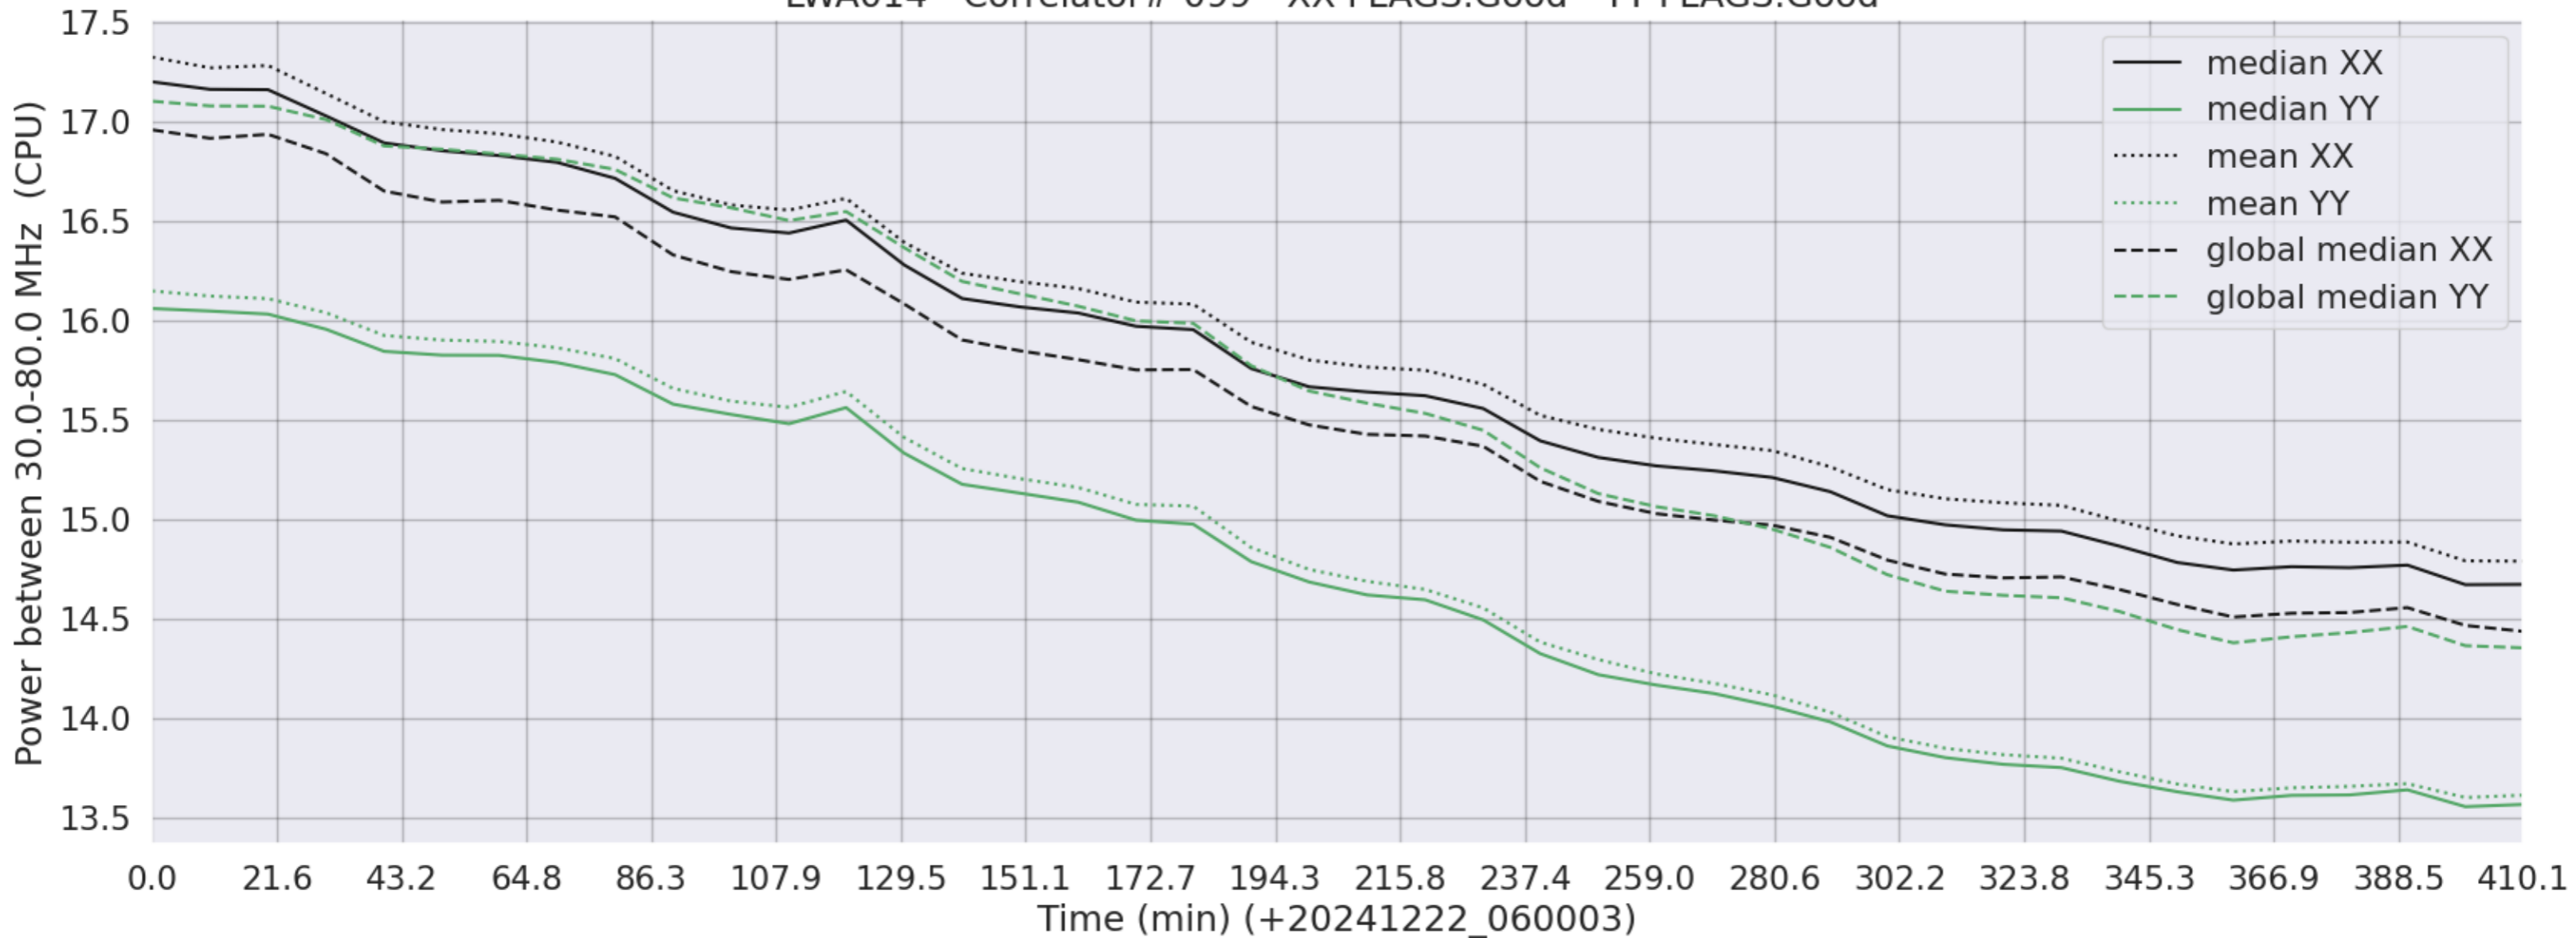

LWA013 - Correlator# 096 - XX FLAGS:Good - YY FLAGS:Good

LWA016 - Correlator# 097 - XX FLAGS:Good - YY FLAGS:Good

LWA015 - Correlator# 098 - XX FLAGS:Good - YY FLAGS:Good

LWA014 - Correlator# 099 - XX FLAGS:Good - YY FLAGS:Good