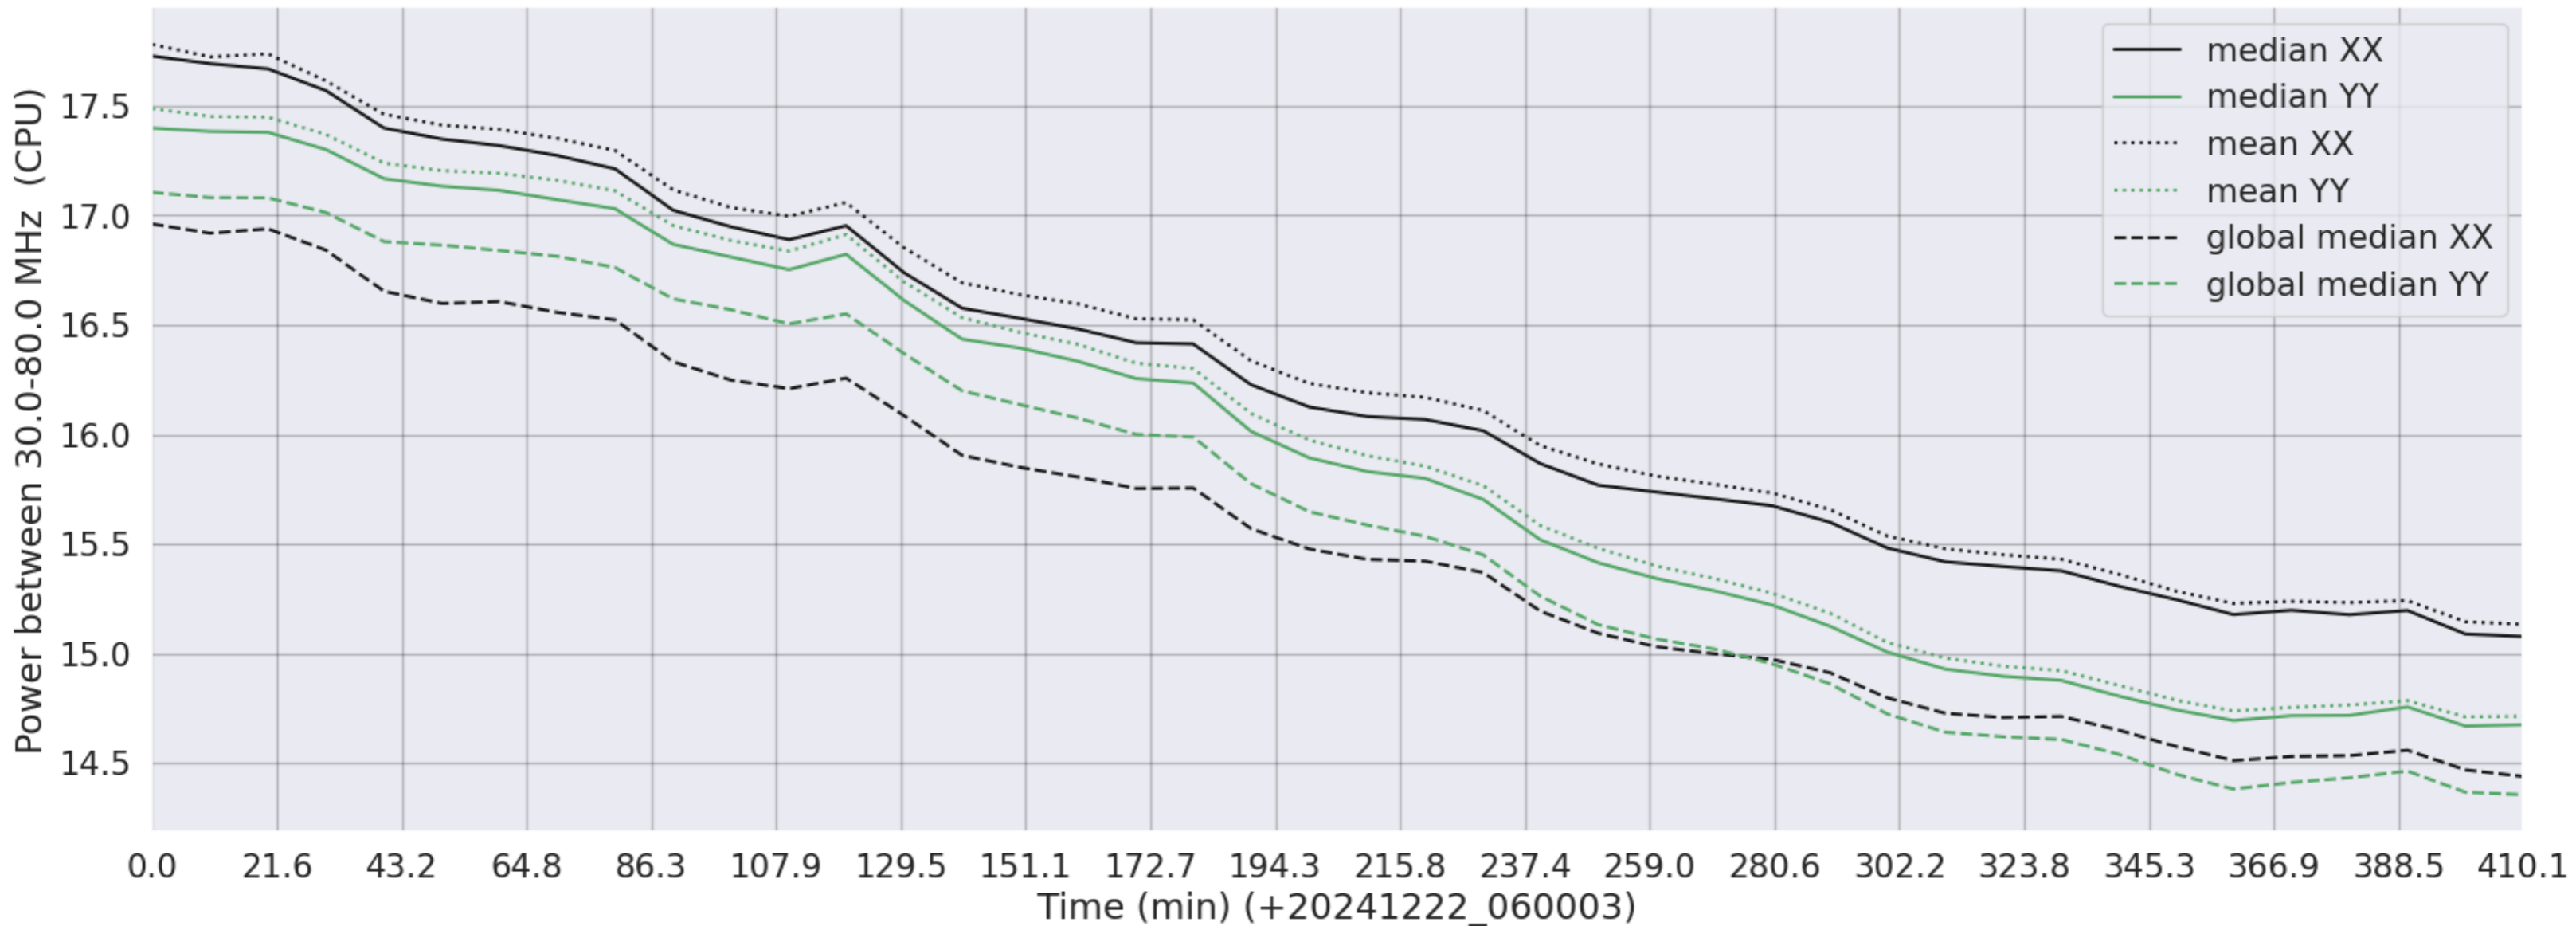

LWA100 - Correlator# 175 - XX FLAGS:Good - YY FLAGS:Good

LWA101 - Correlator# 174 - XX FLAGS:Good - YY FLAGS:Good