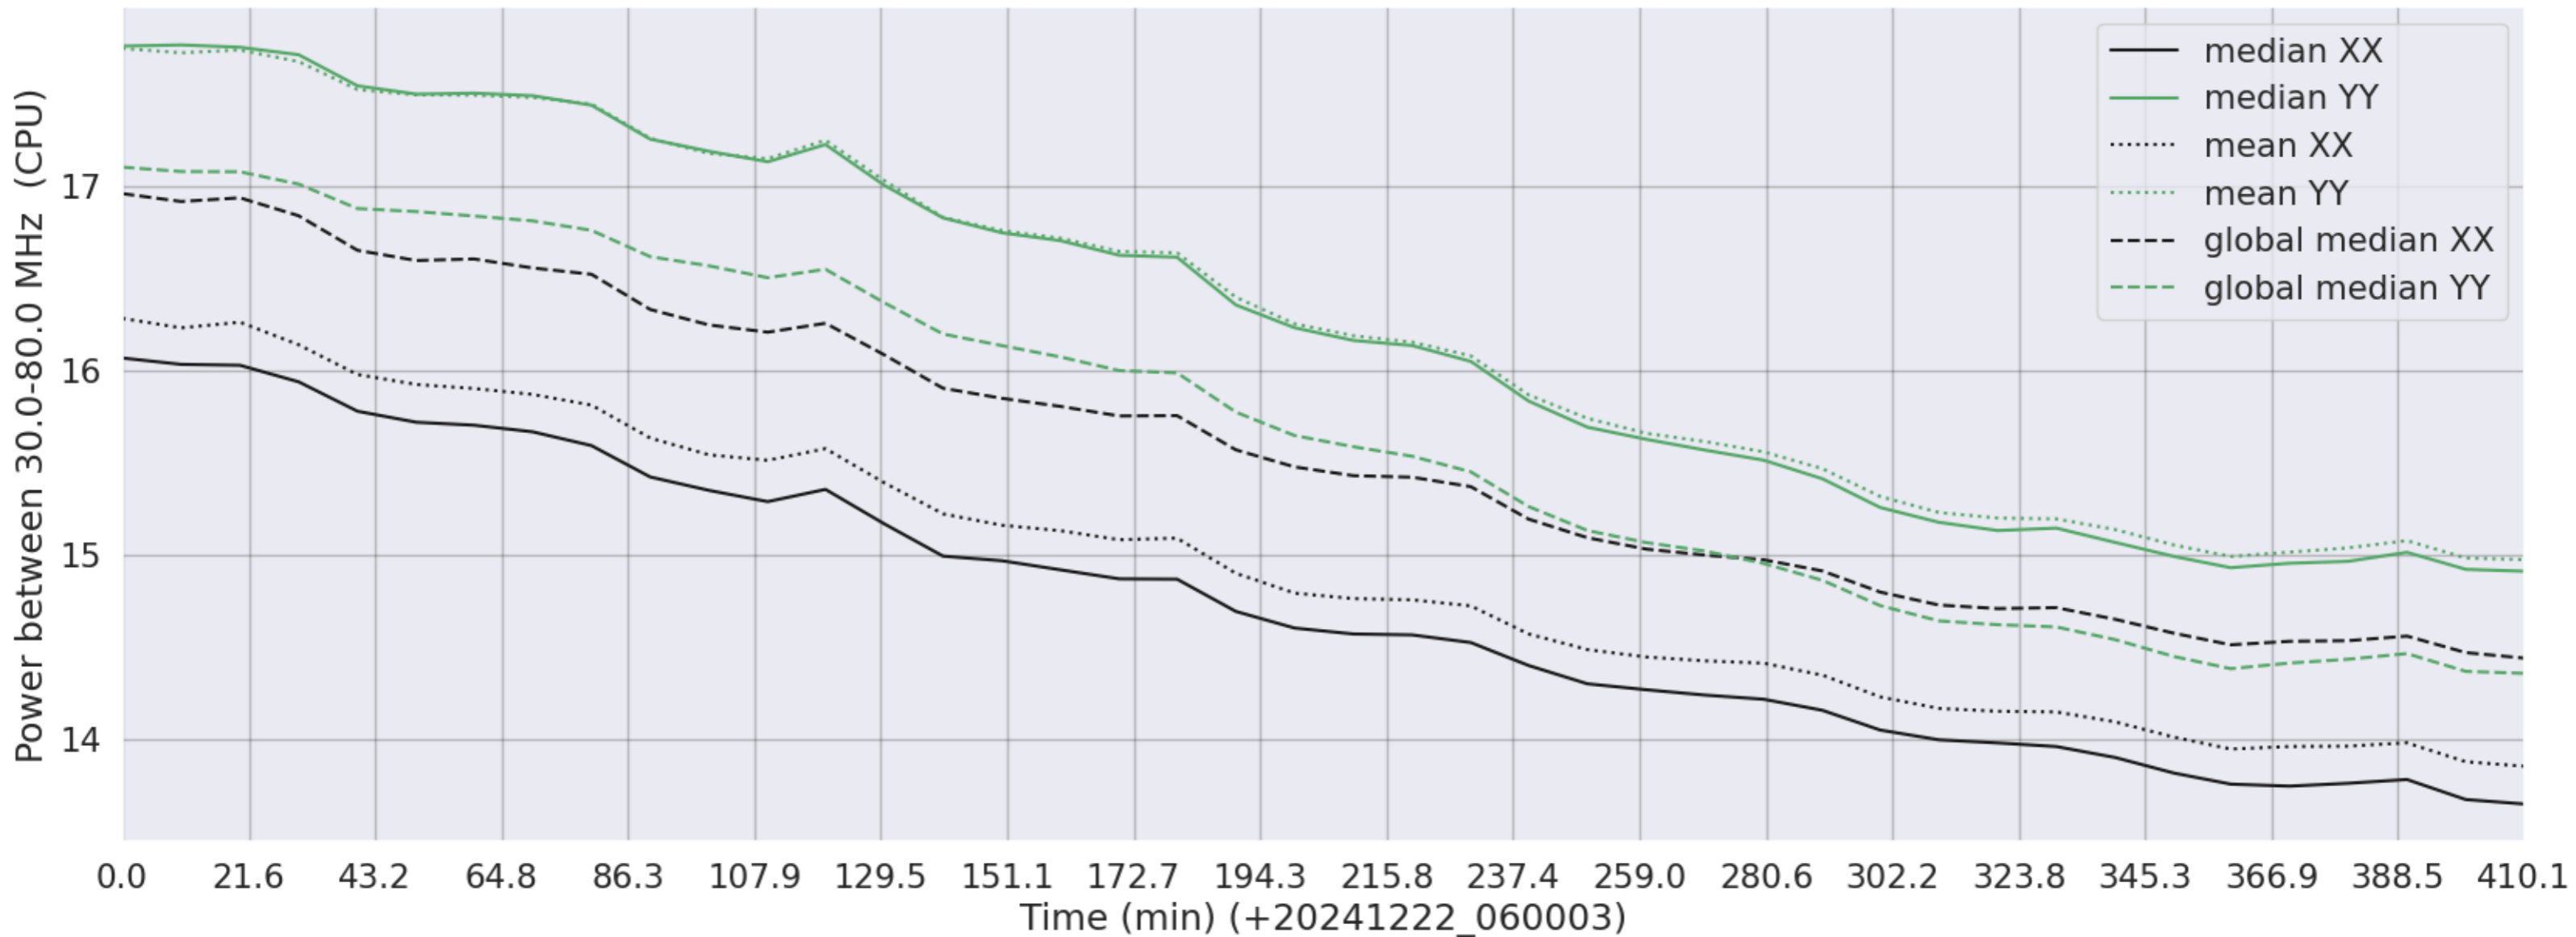

LWA012 - Correlator# 074 - XX FLAGS:BadSpecShape - YY FLAGS:Good

LWA010 - Correlator# 073 - XX FLAGS:Good - YY FLAGS:Good