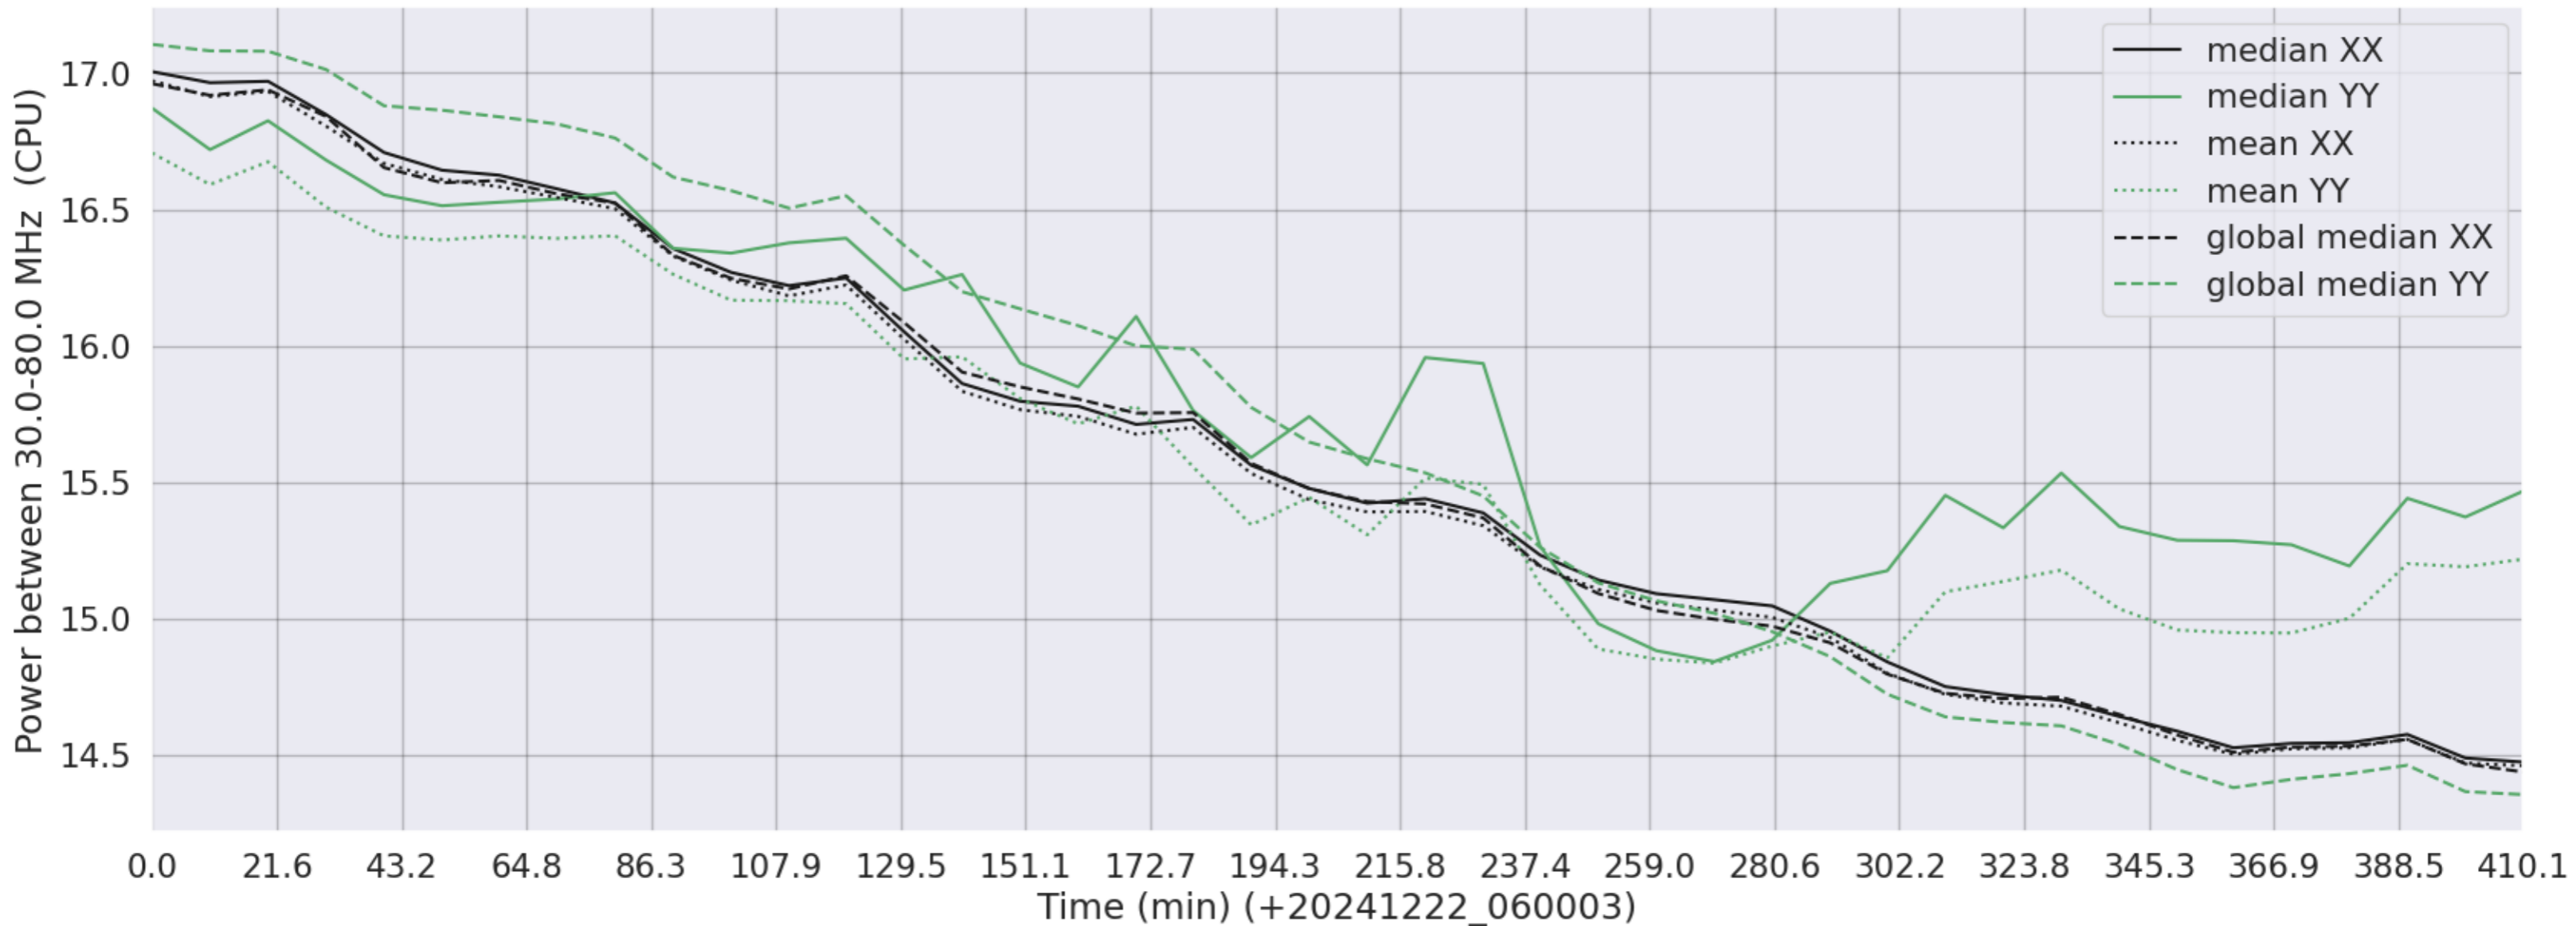

LWA281 - Correlator# 011 - XX FLAGS:Good - YY FLAGS:Good

LWA282 - Correlator# 010 - XX FLAGS:Good - YY FLAGS:Good