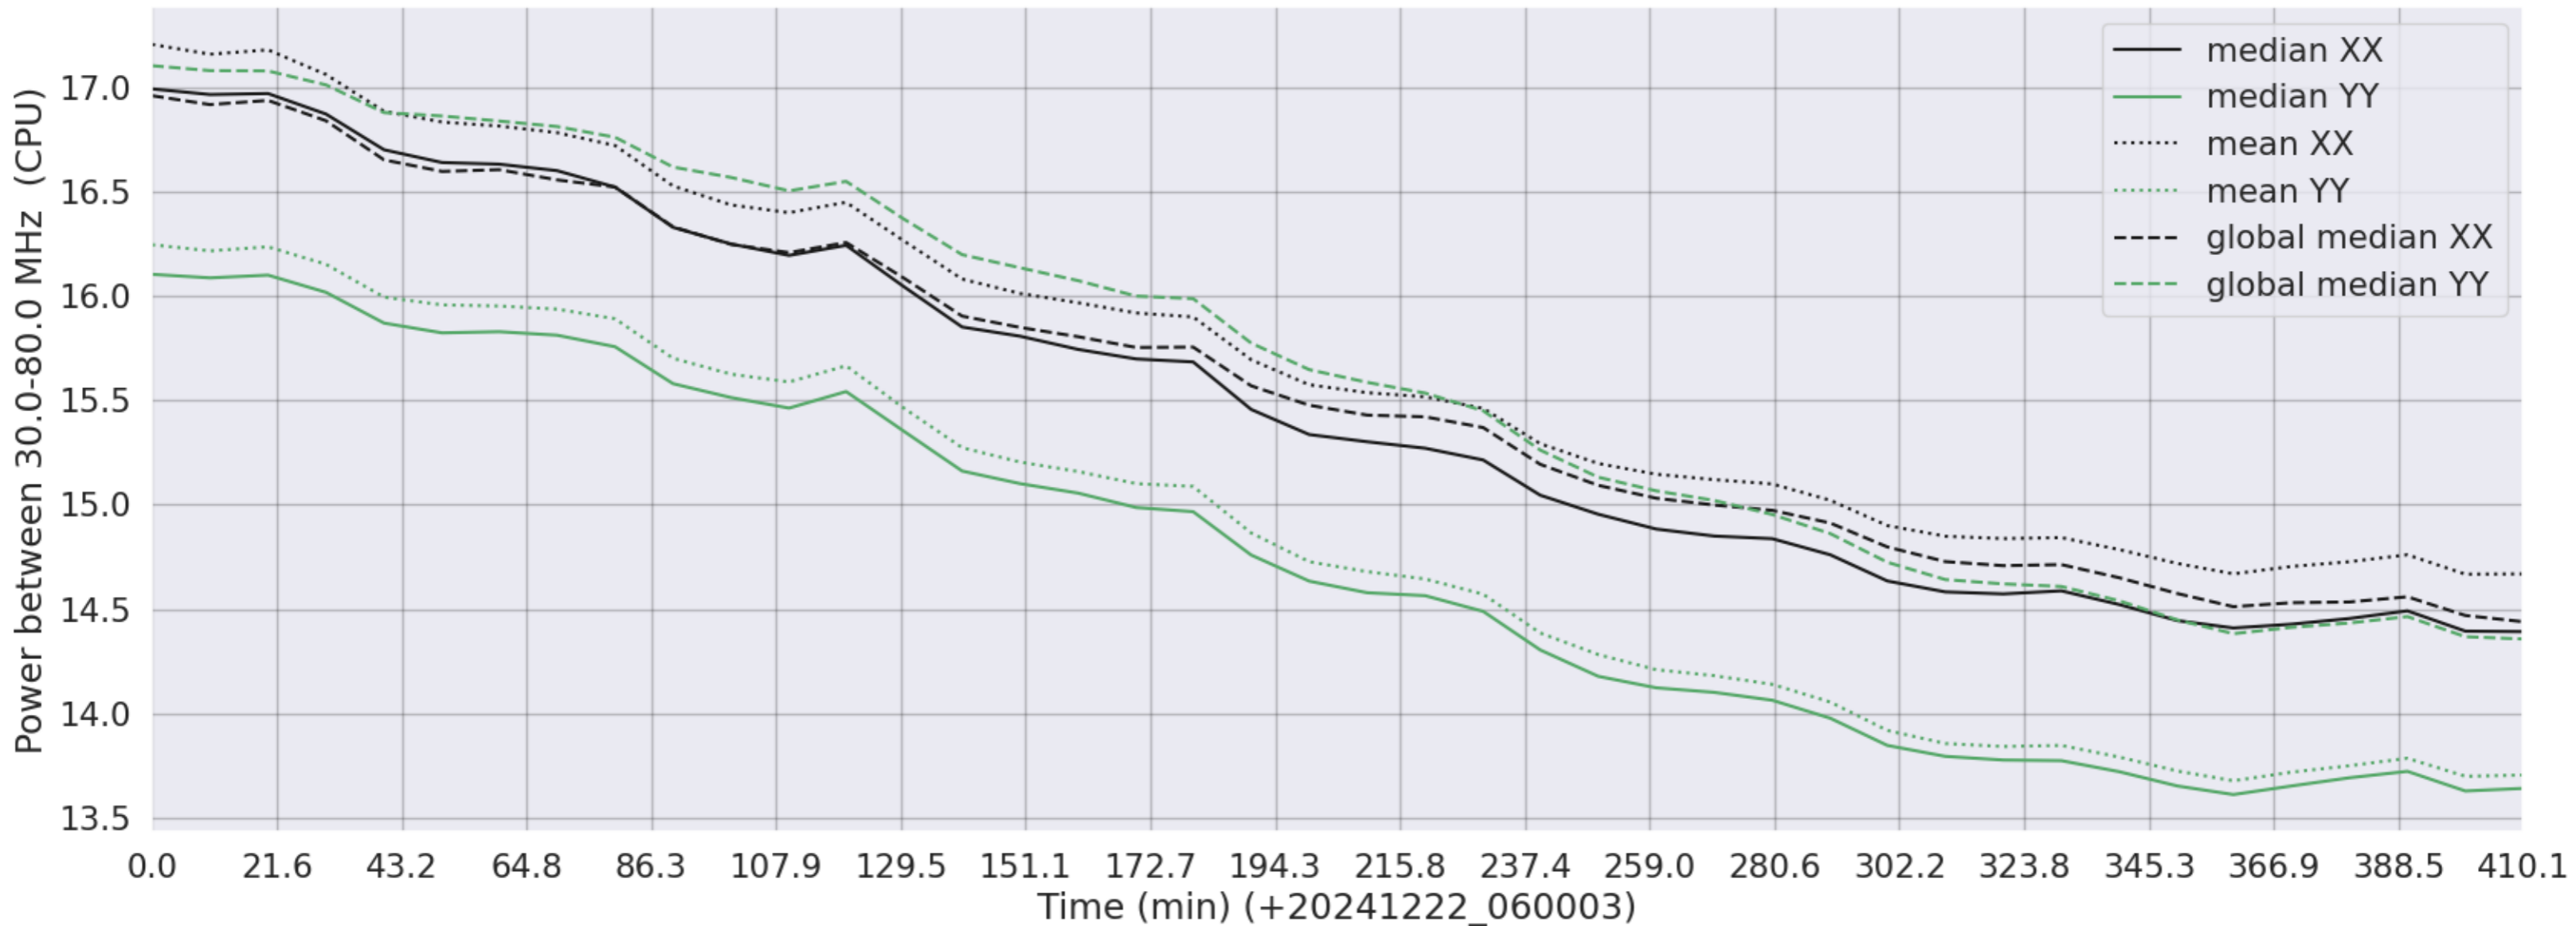

LWA235 - Correlator# 309 - XX FLAGS:Good - YY FLAGS:HighTimeVar+BadSpecShape

LWA236 - Correlator# 308 - XX FLAGS:Good - YY FLAGS:Good