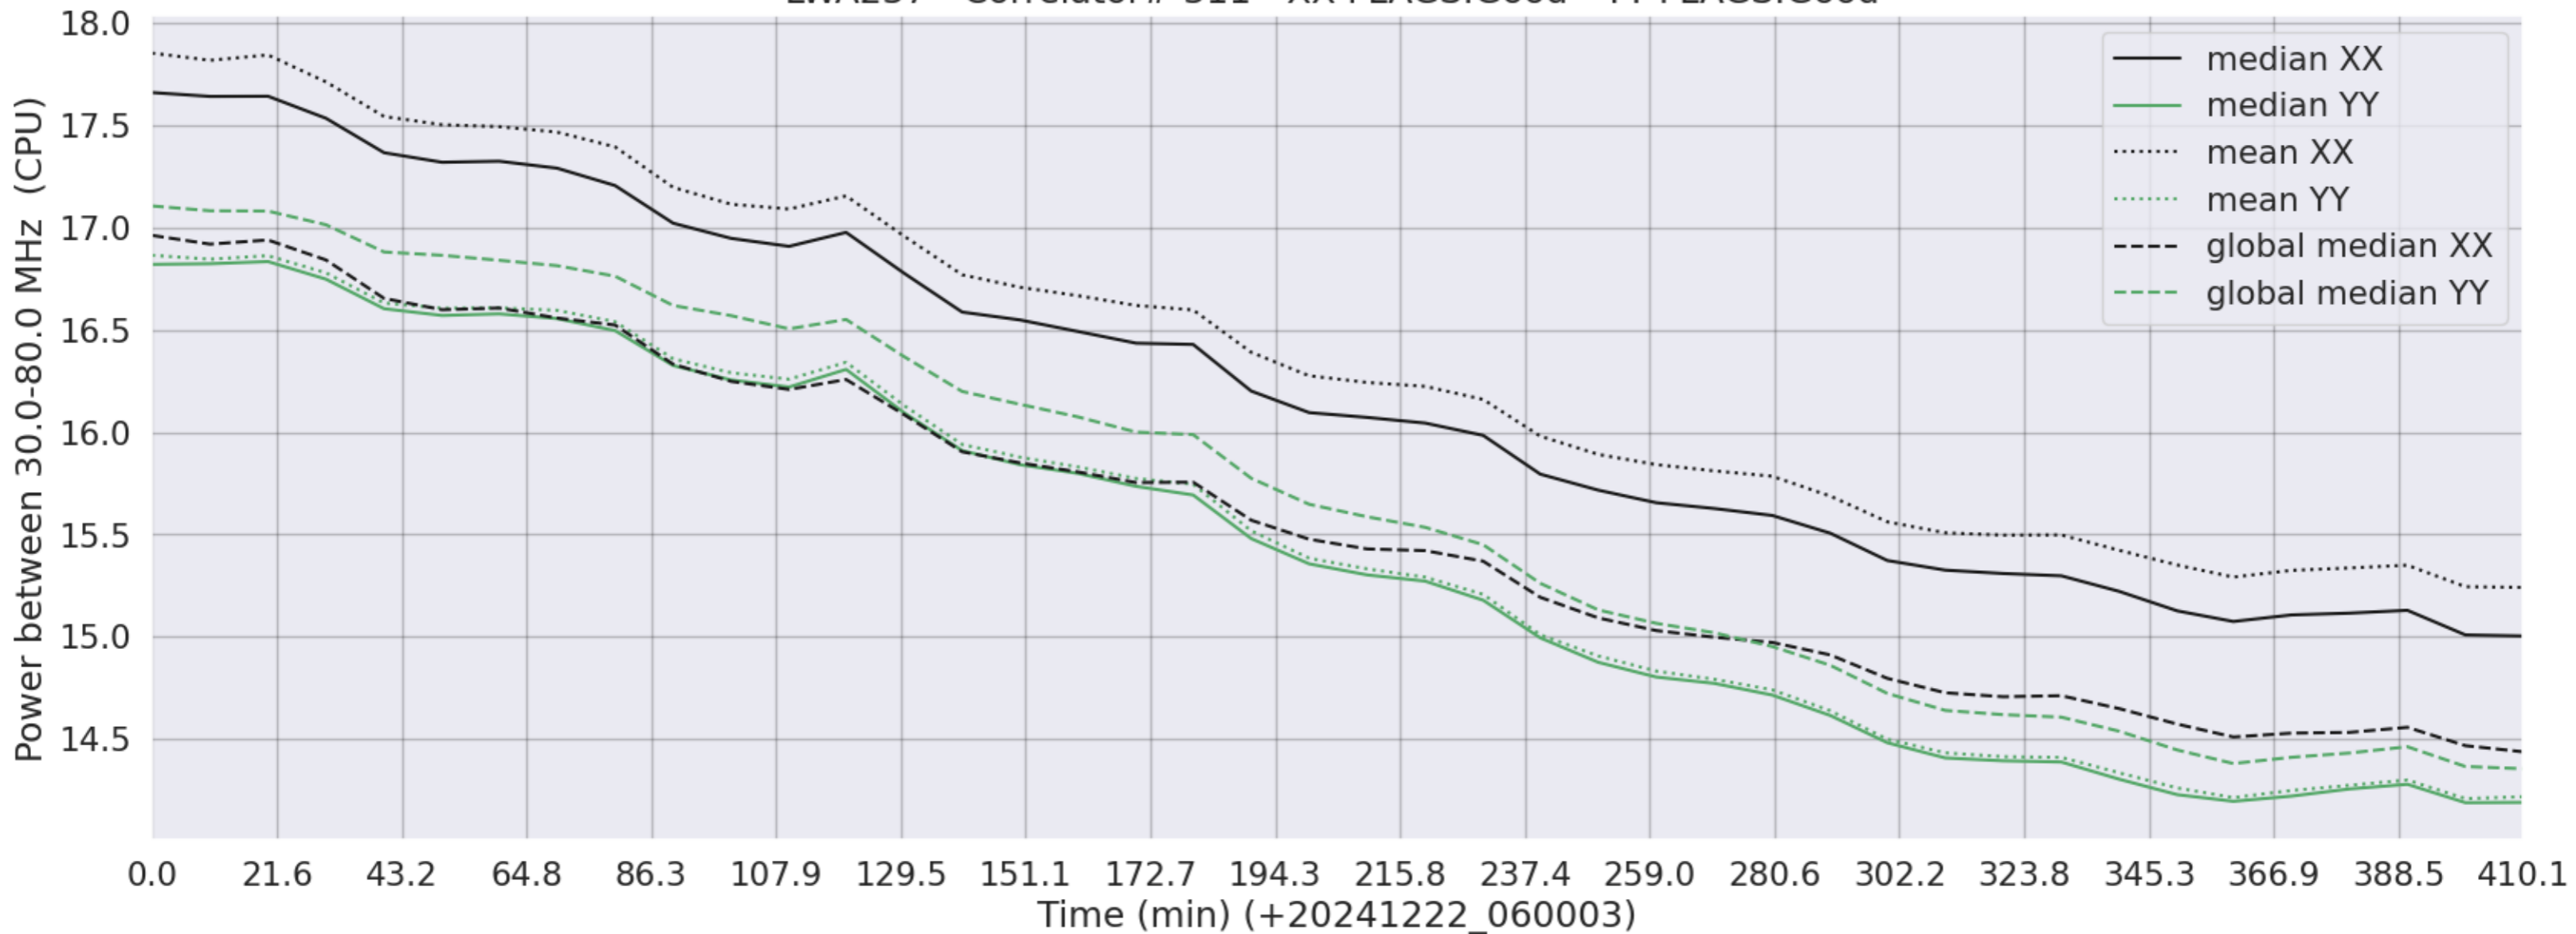

LWA236 - Correlator# 308 - XX FLAGS:Good - YY FLAGS:Good

LWA235 - Correlator# 309 - XX FLAGS:Good - YY FLAGS:HighTimeVar+BadSpecShape

LWA238 - Correlator# 310 - XX FLAGS:Good - YY FLAGS:Good

LWA237 - Correlator# 311 - XX FLAGS:Good - YY FLAGS:Good