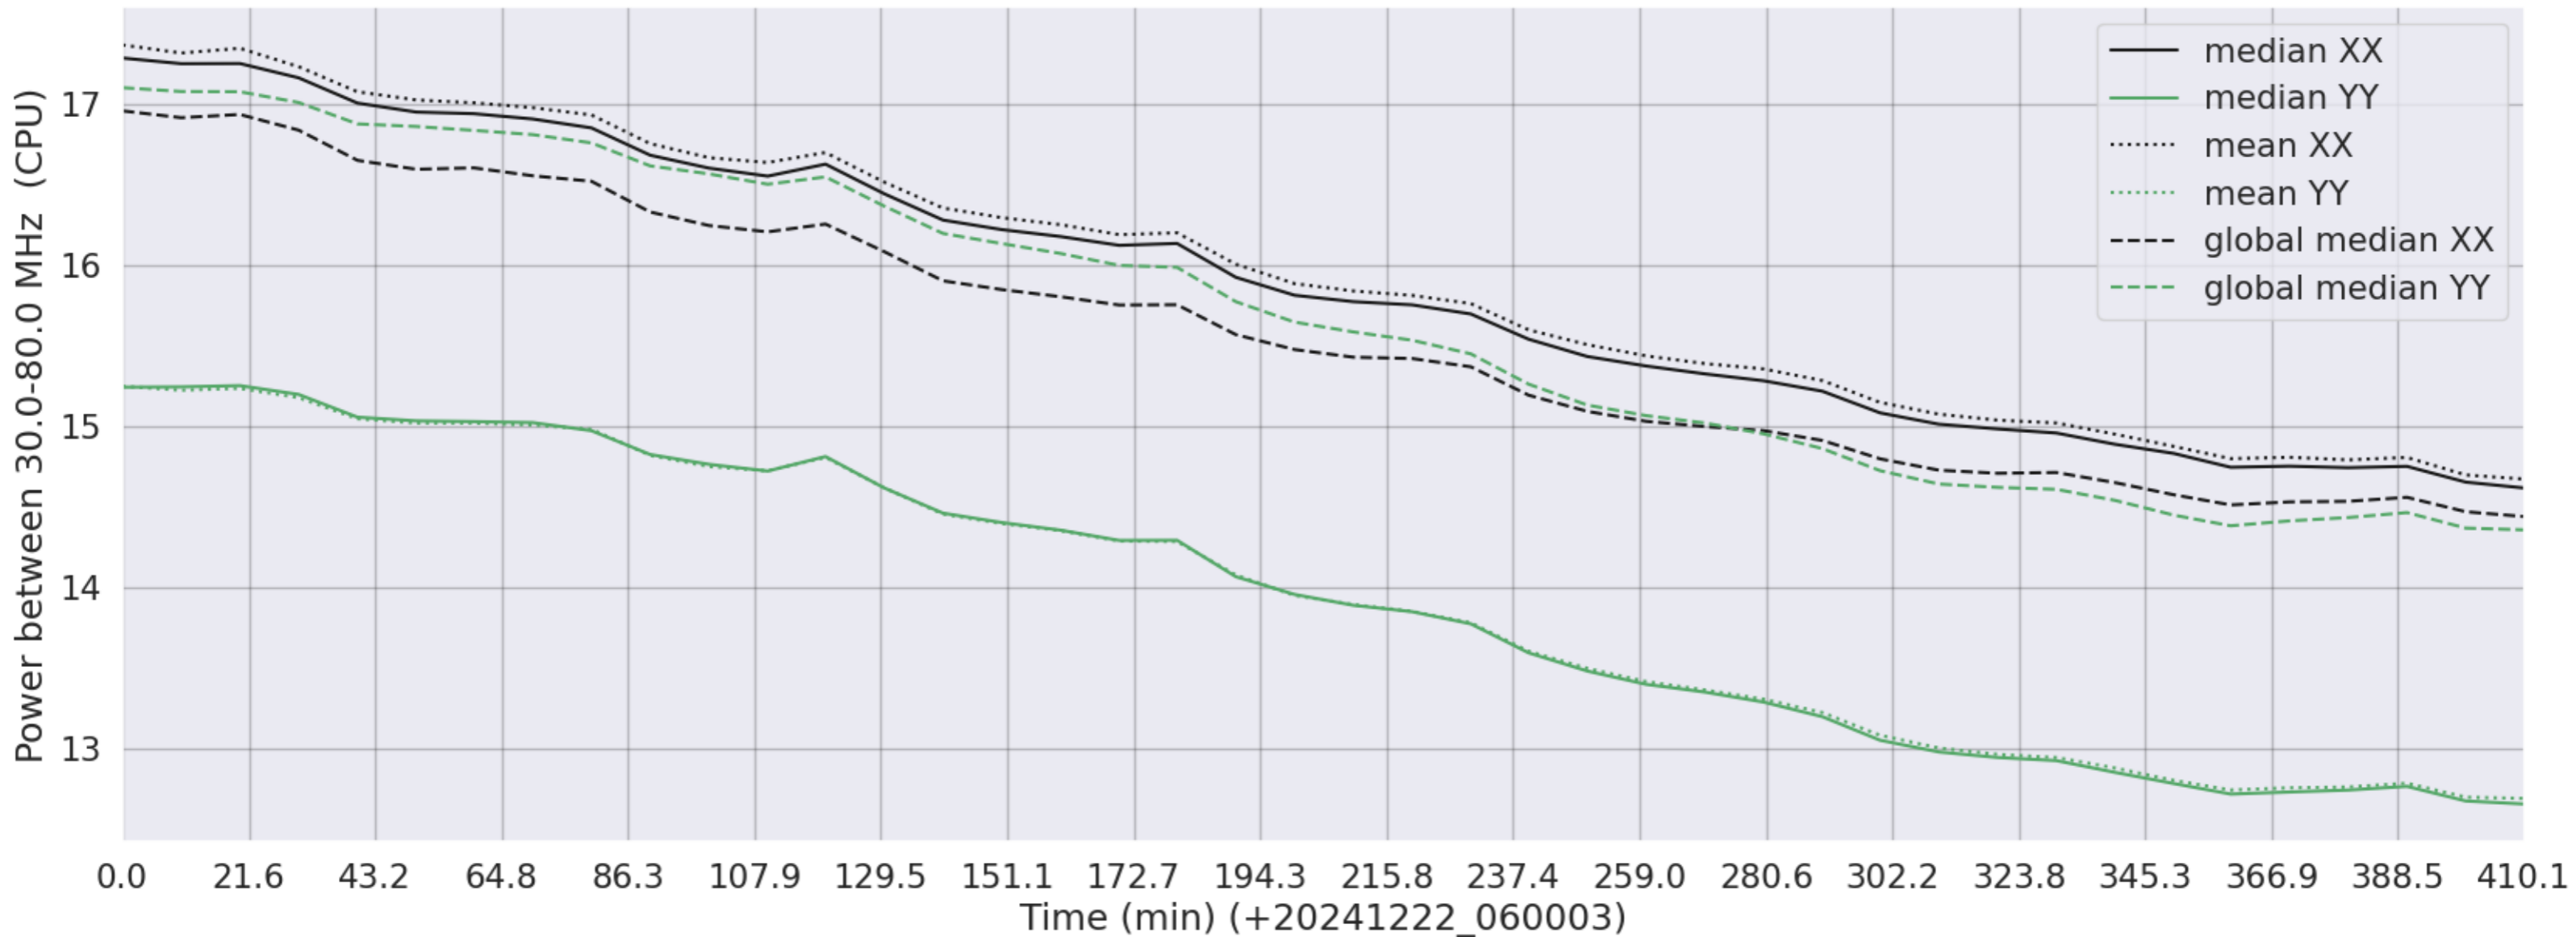

LWA151 - Correlator# 218 - XX FLAGS:Good - YY FLAGS:Good

LWA148 - Correlator# 217 - XX FLAGS:Good - YY FLAGS:Good