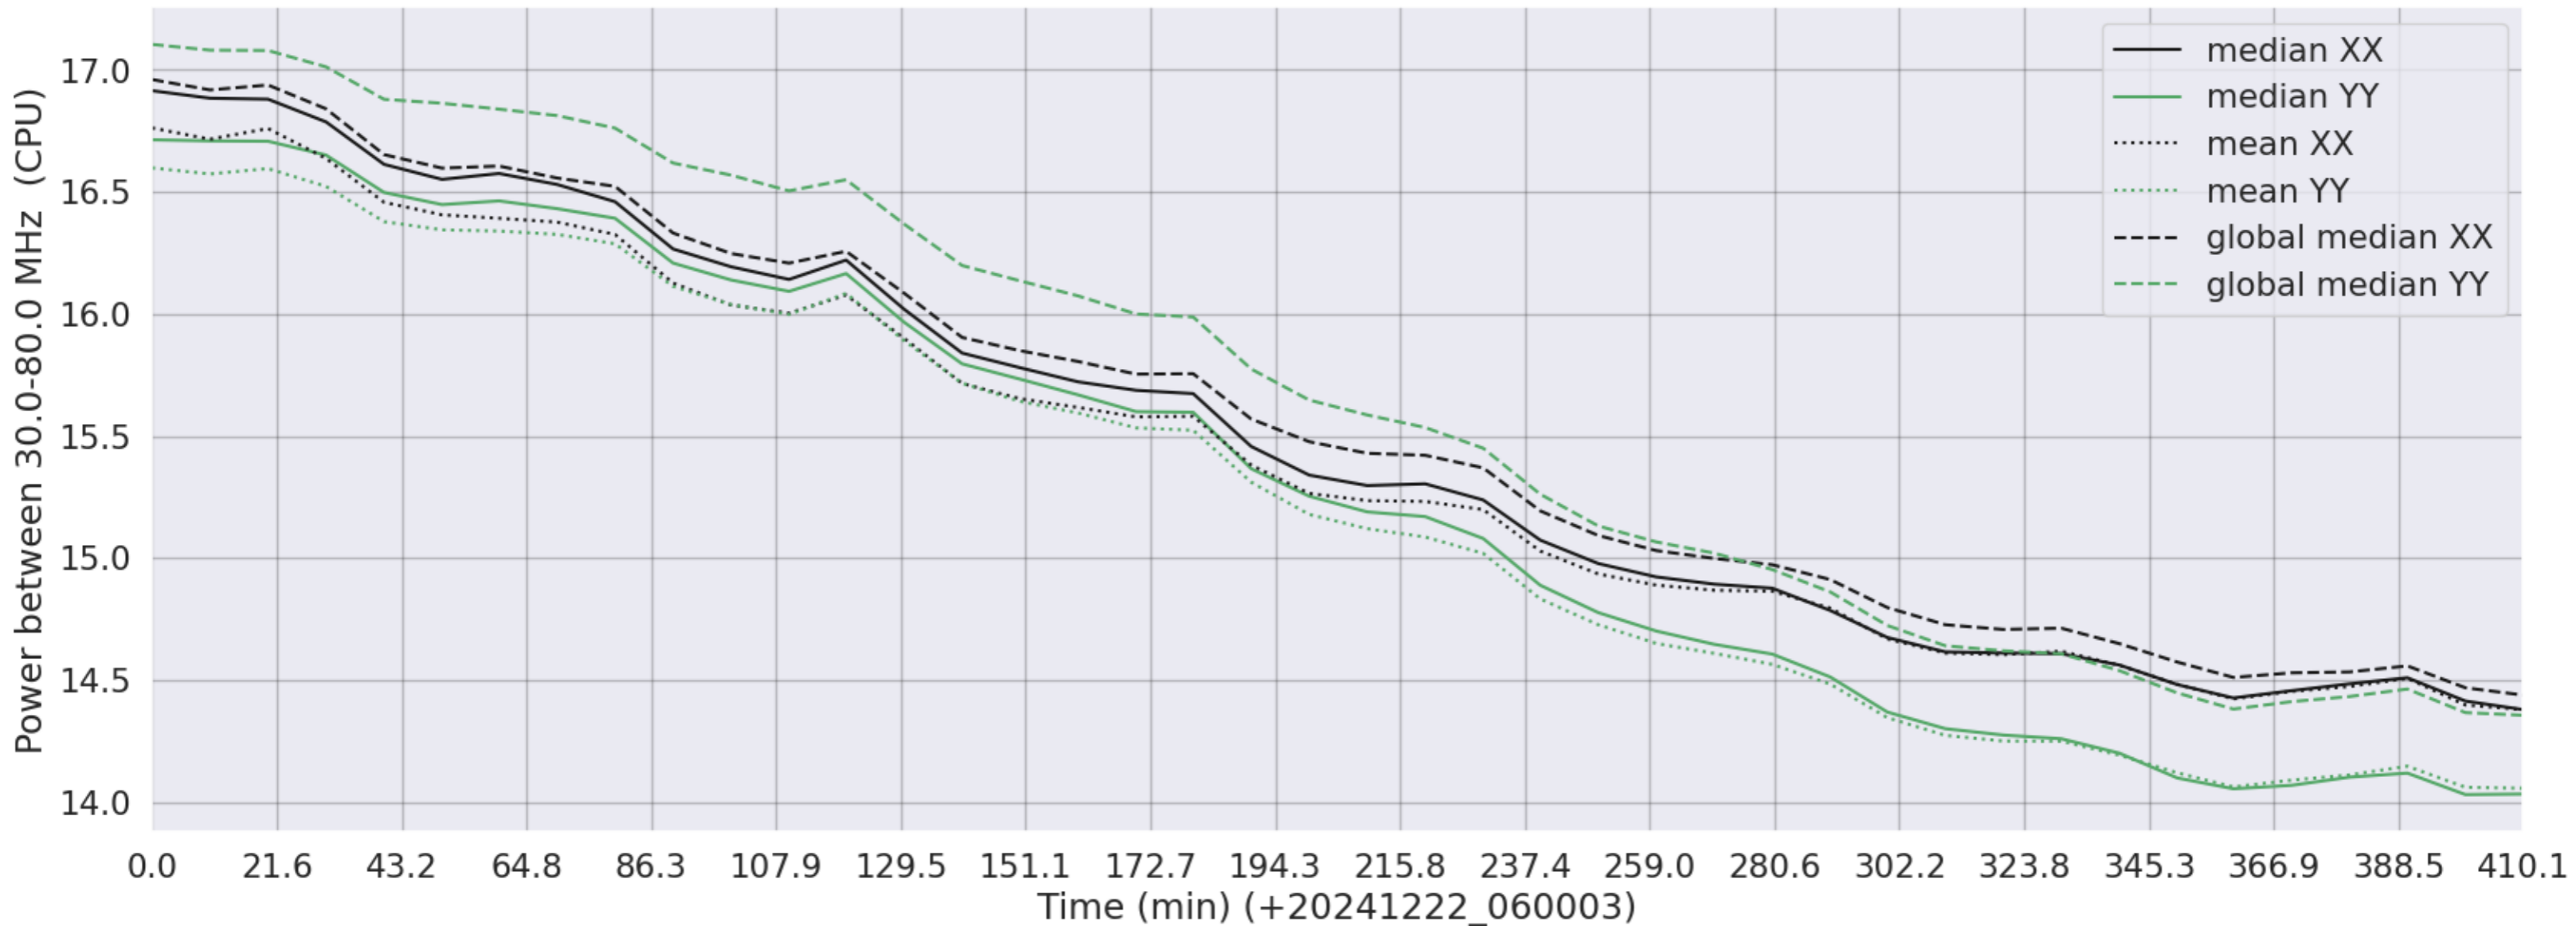

LWA201 - Correlator# 279 - XX FLAGS:Good - YY FLAGS:Good

LWA202 - Correlator# 278 - XX FLAGS:Good - YY FLAGS:Good