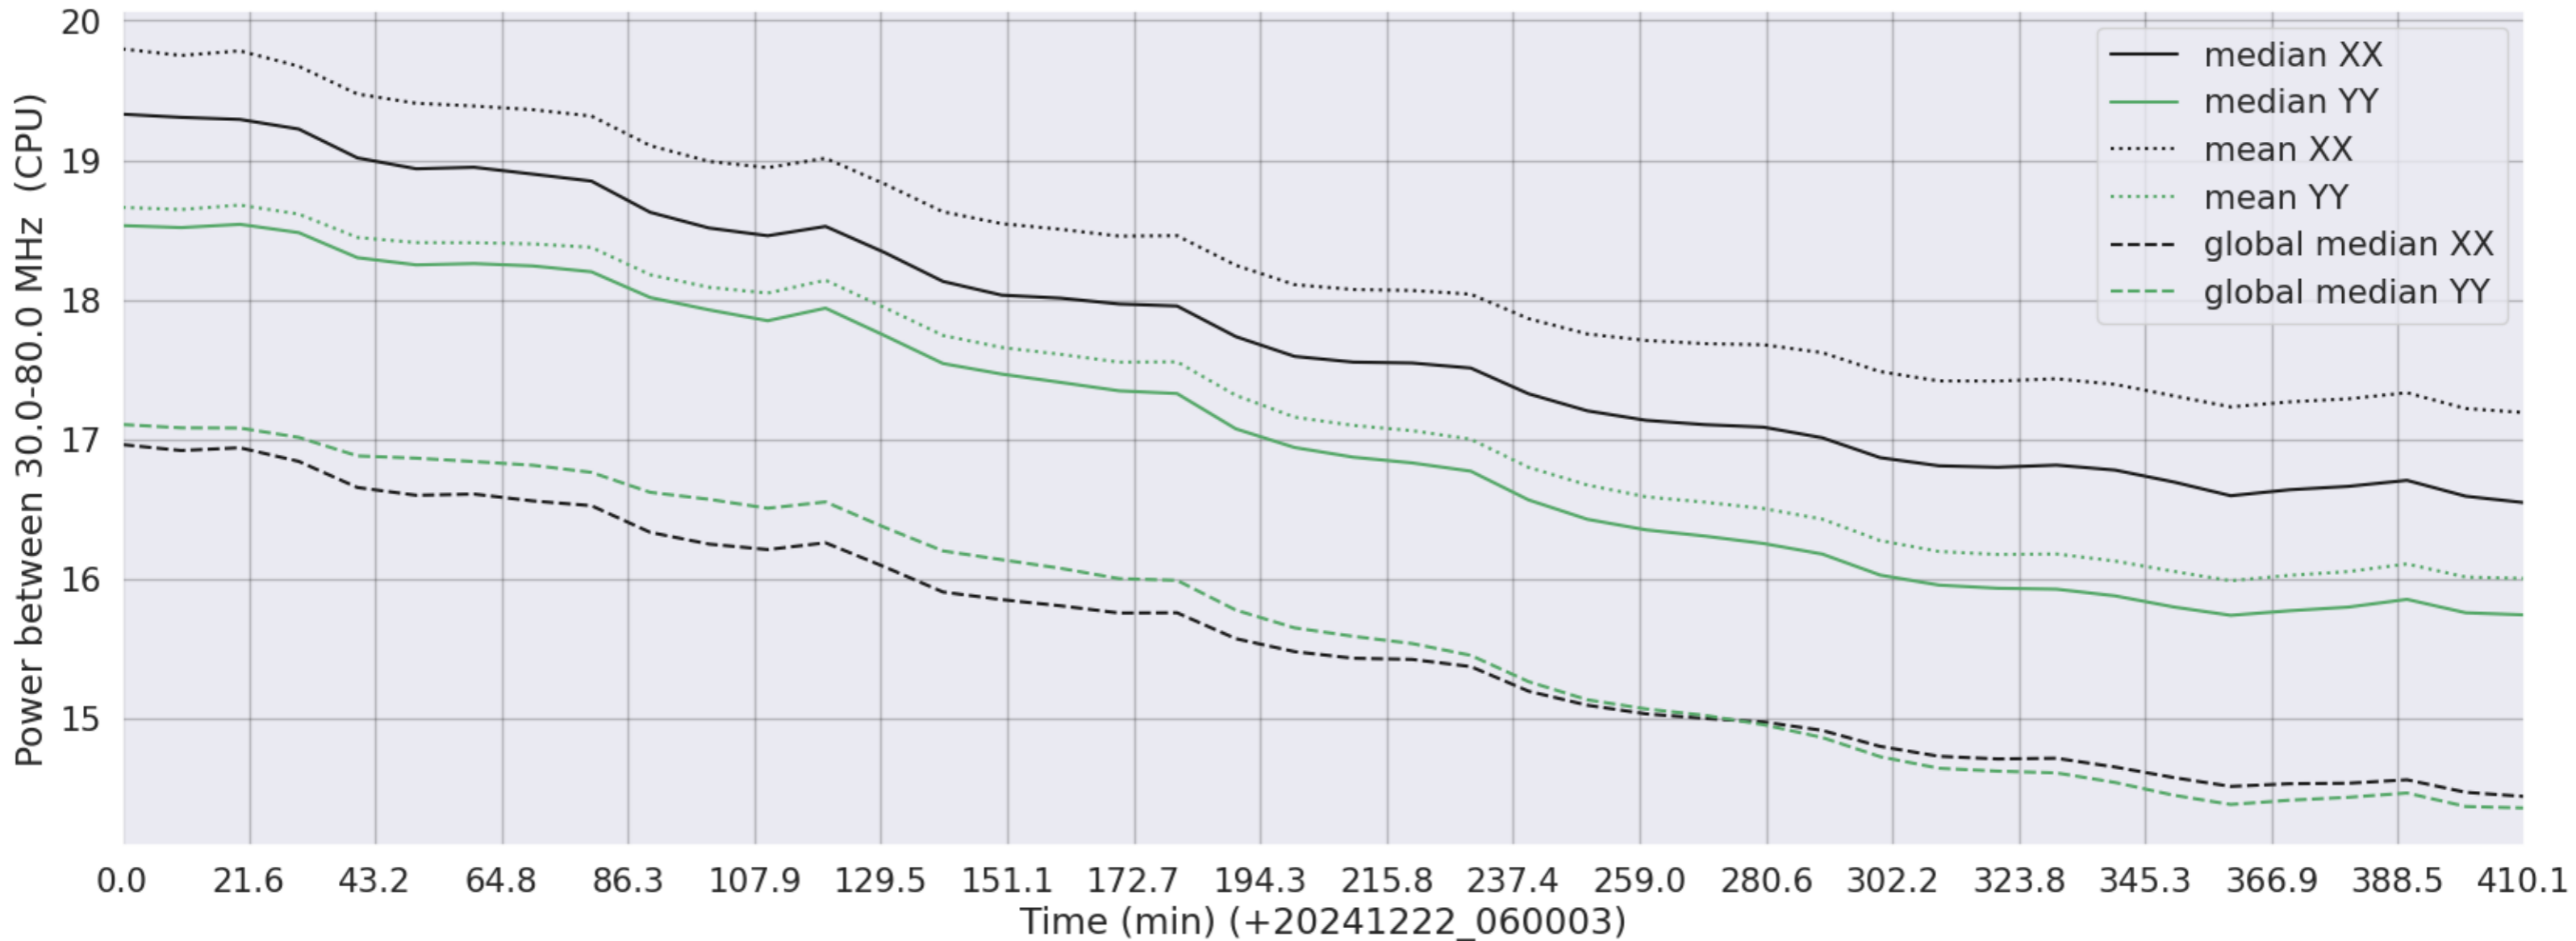

LWA225 - Correlator# 281 - XX FLAGS:Good - YY FLAGS:Good

LWA227 - Correlator# 280 - XX FLAGS:Good - YY FLAGS:Good