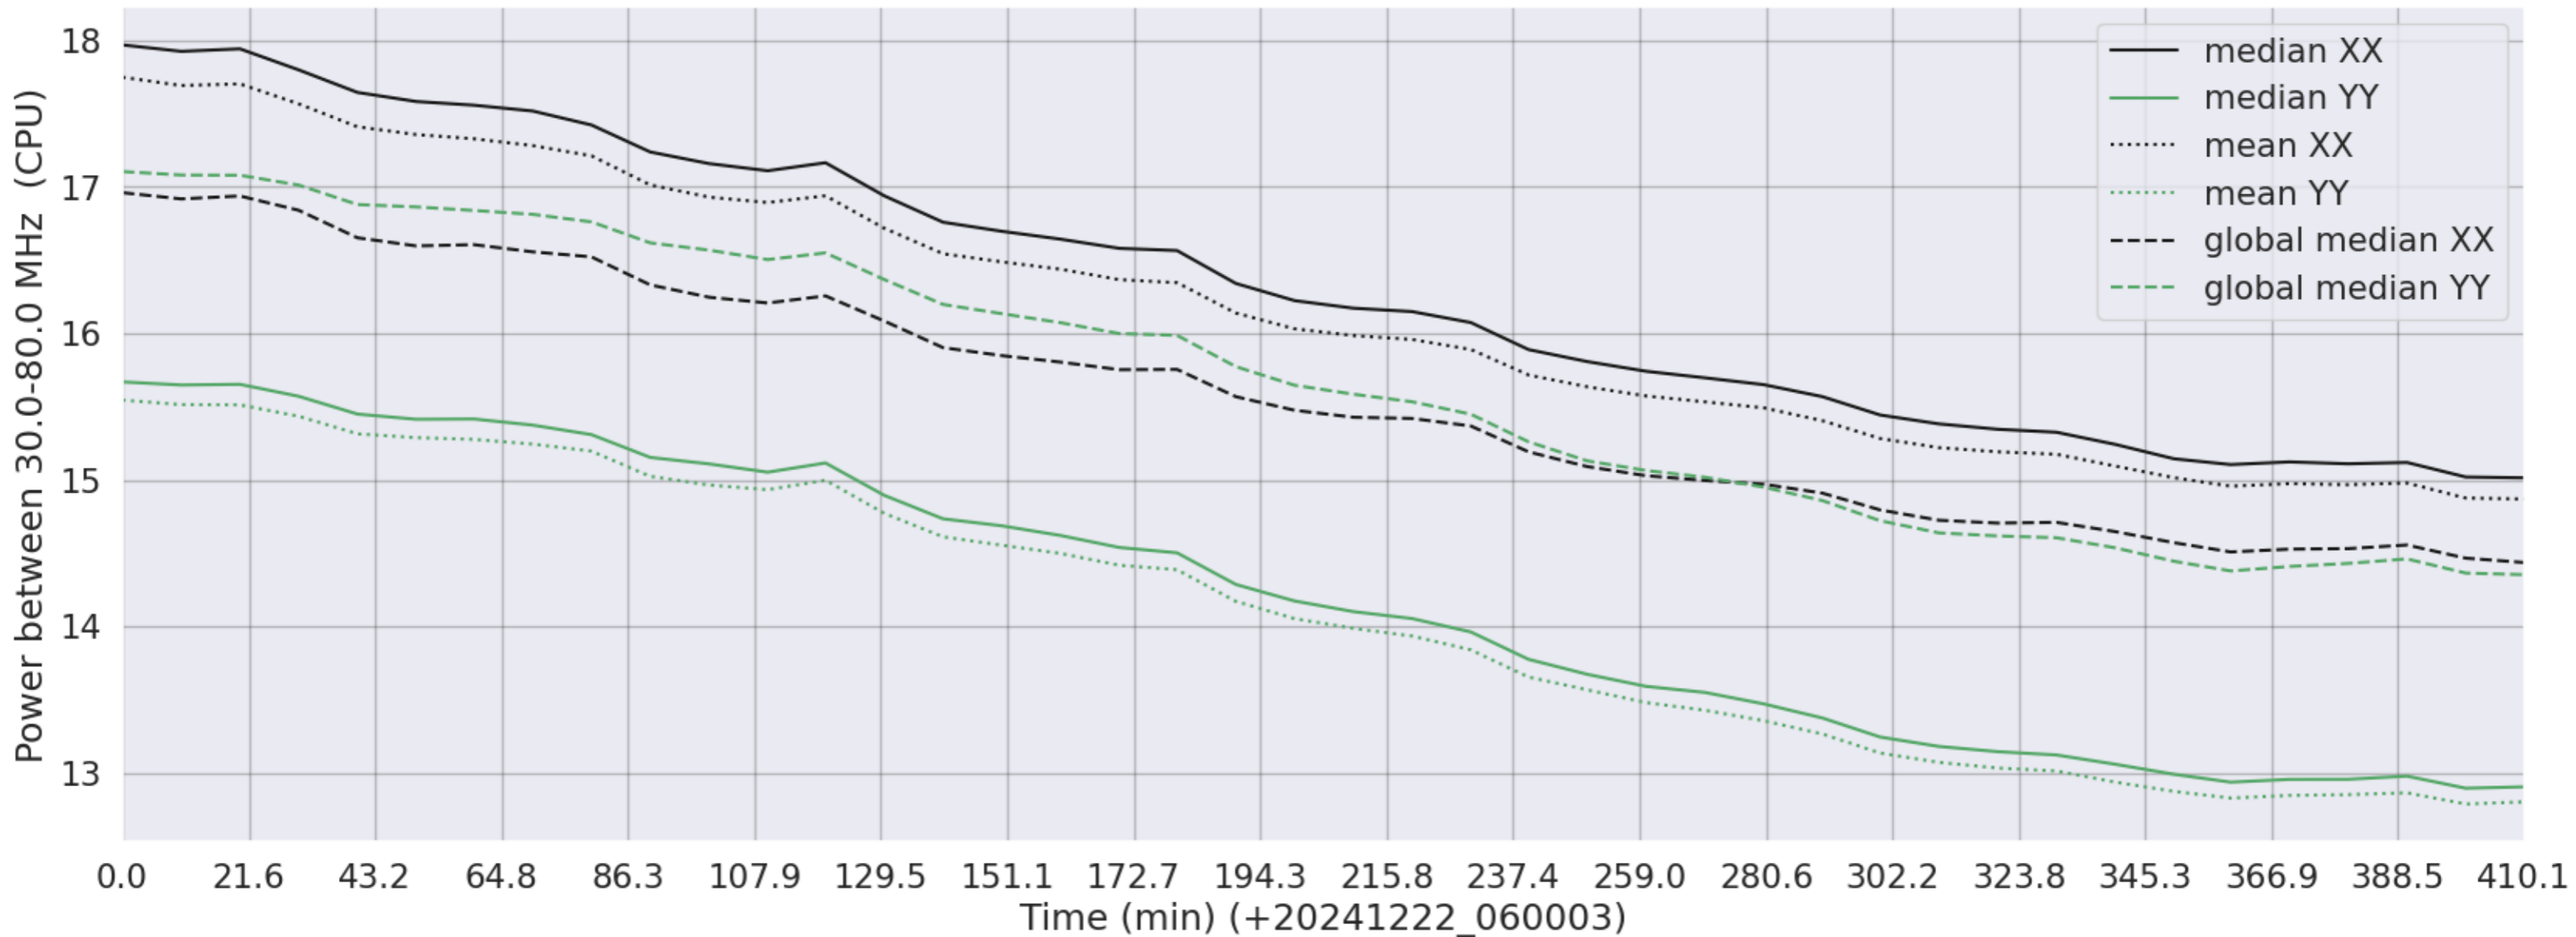

LWA094 - Correlator# 151 - XX FLAGS:Good - YY FLAGS:Good

LWA095 - Correlator# 150 - XX FLAGS:Good - YY FLAGS:Good