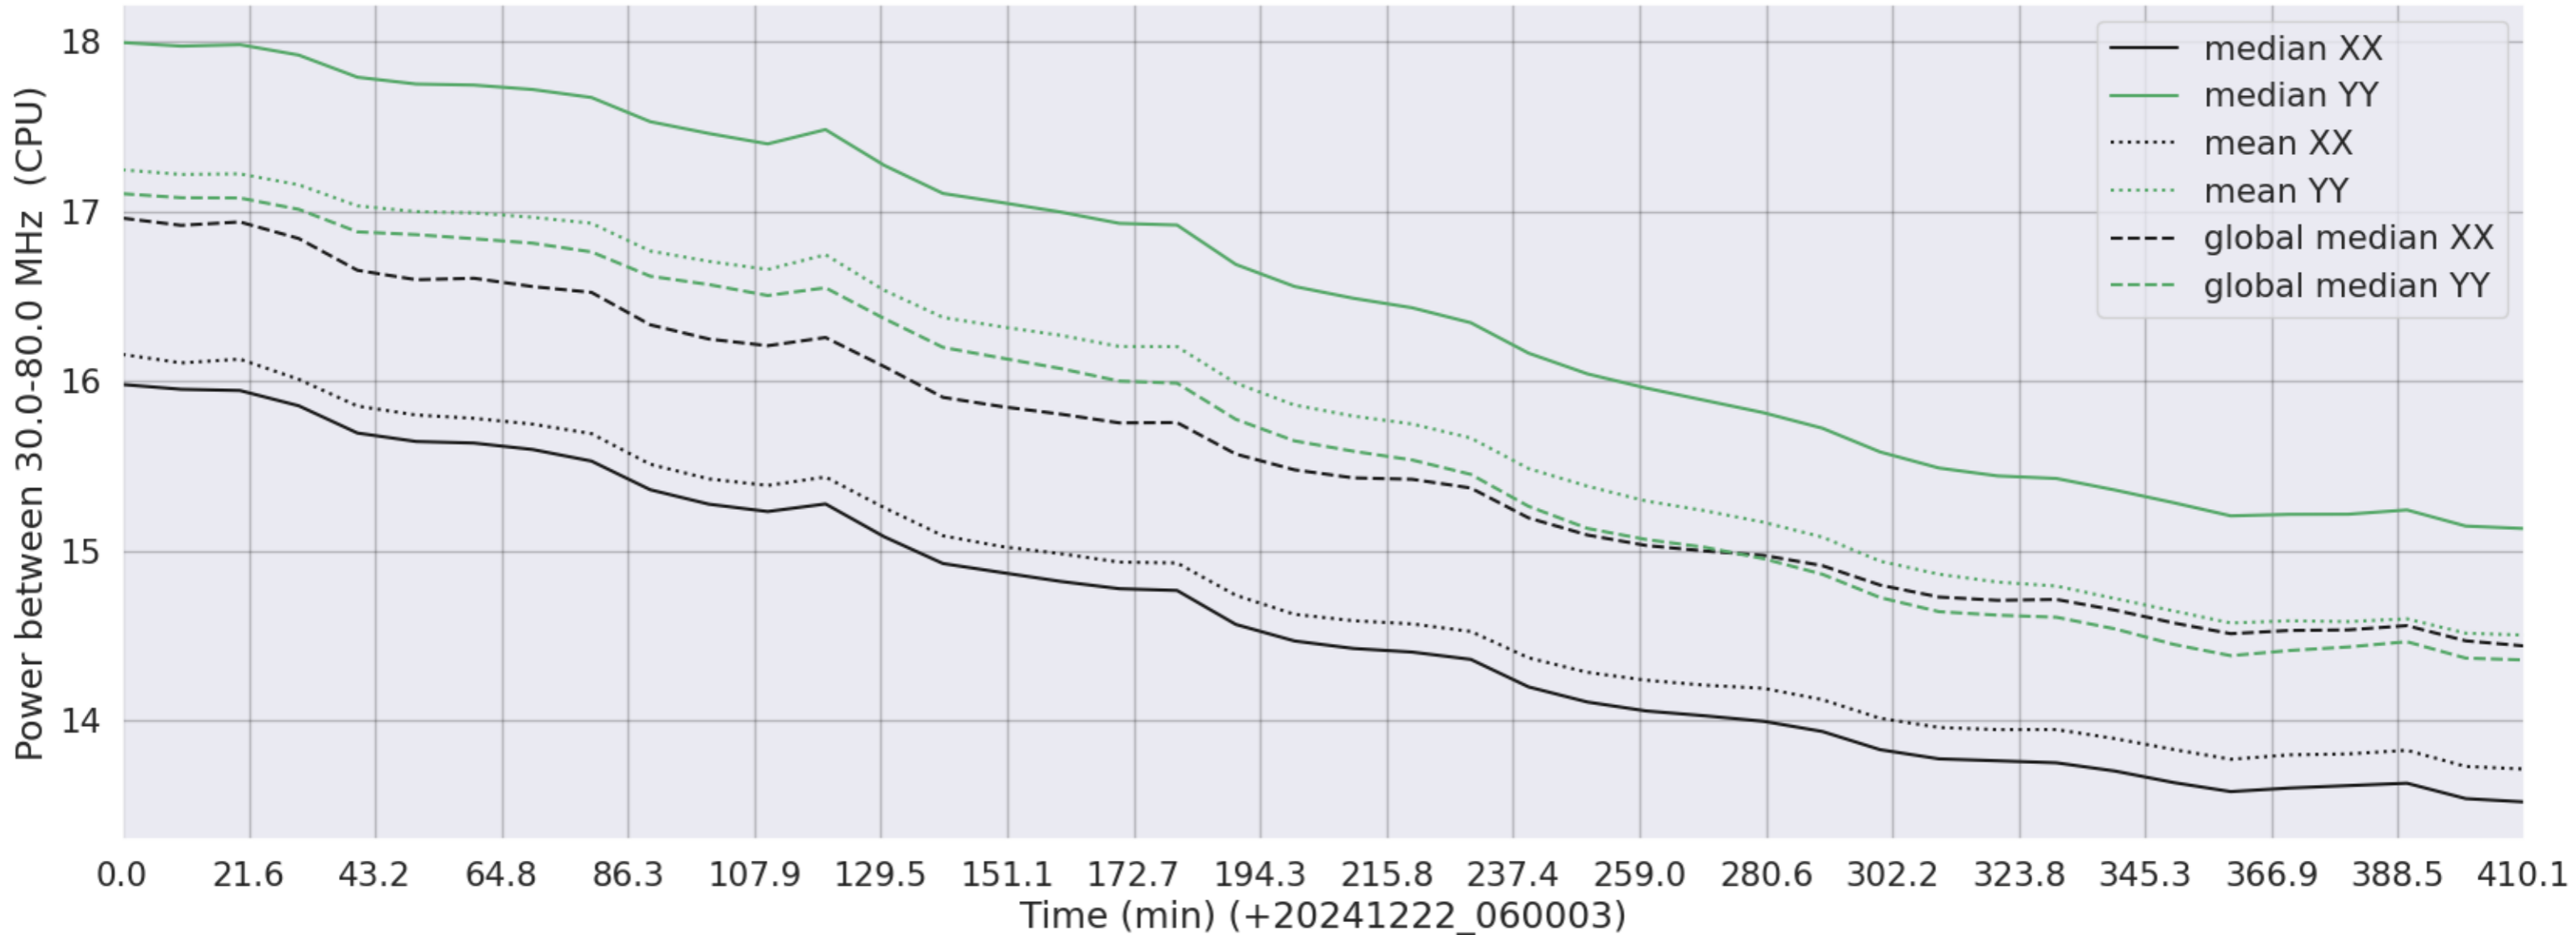

LWA208 - Correlator# 298 - XX FLAGS:Good - YY FLAGS:BadSpecShape

LWA205 - Correlator# 297 - XX FLAGS:BadSpecShape - YY FLAGS:Good