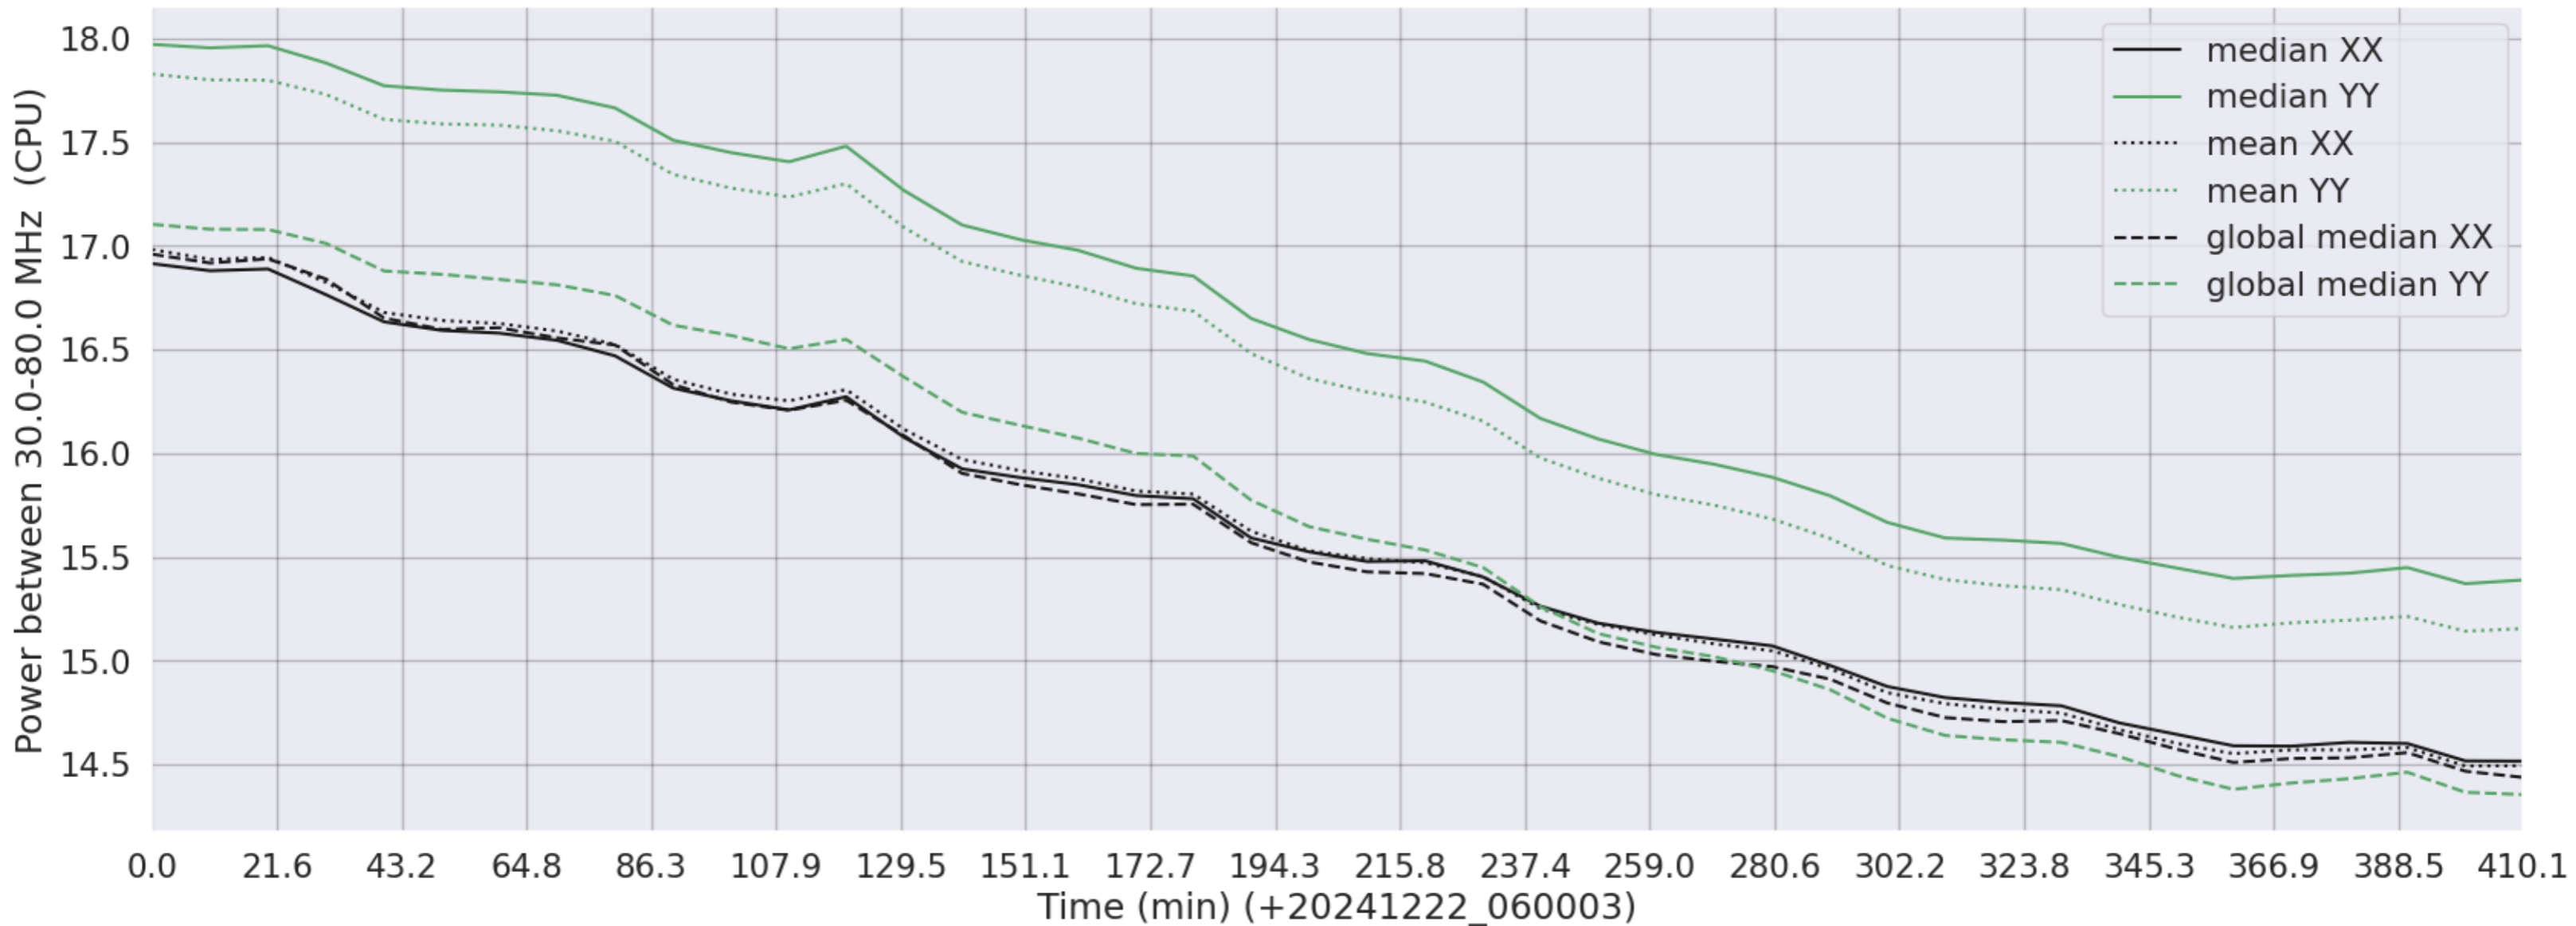

LWA135 - Correlator# 256 - XX FLAGS:Good - YY FLAGS:Good

LWA133 - Correlator# 257 - XX FLAGS:Good - YY FLAGS:Good

LWA137 - Correlator# 258 - XX FLAGS:Good - YY FLAGS:Good

LWA136 - Correlator# 259 - XX FLAGS:Good - YY FLAGS:Good