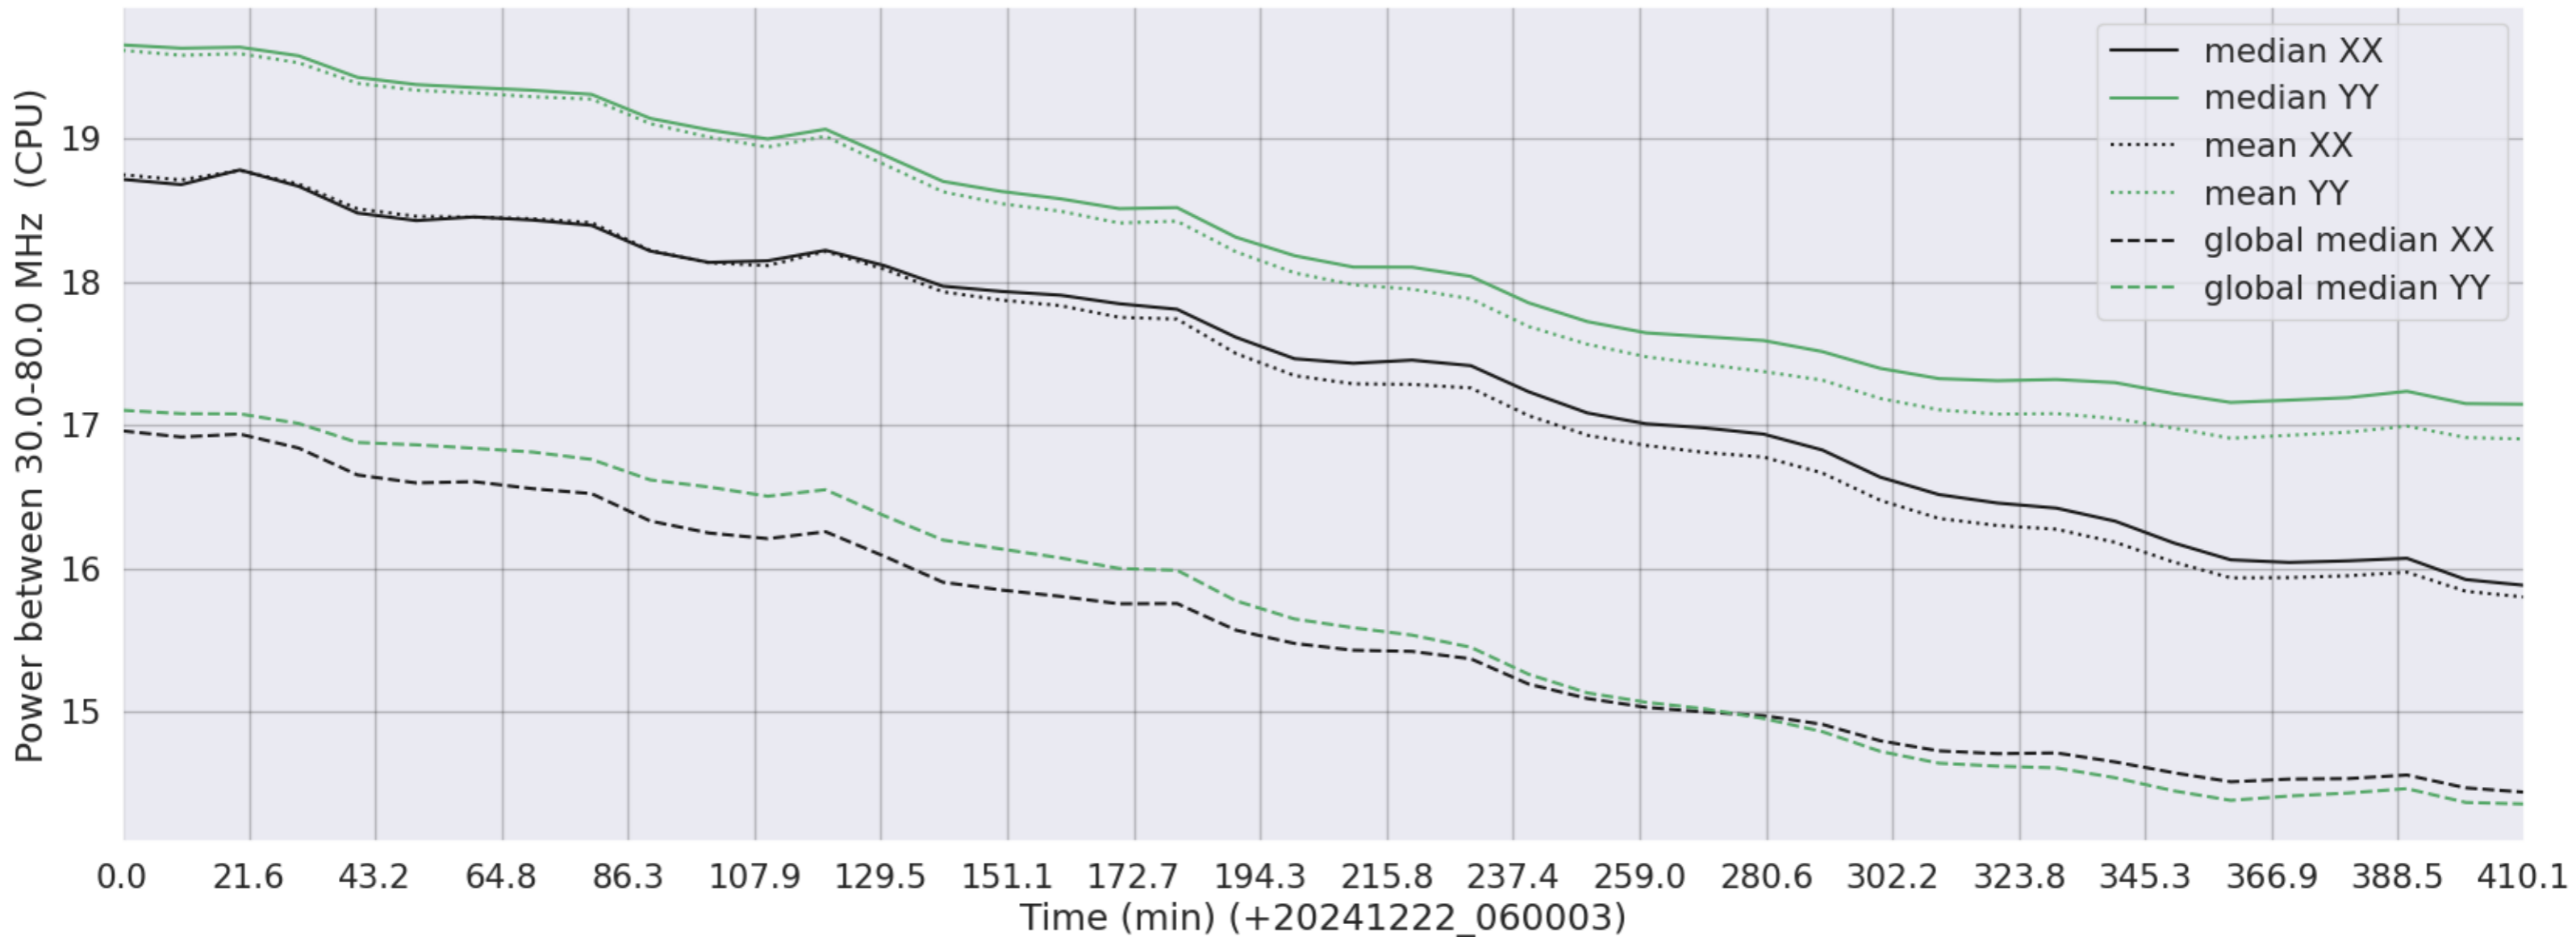

LWA332 - Correlator# 025 - XX FLAGS:Good - YY FLAGS:Good

LWA338 - Correlator# 024 - XX FLAGS:Good - YY FLAGS:Good