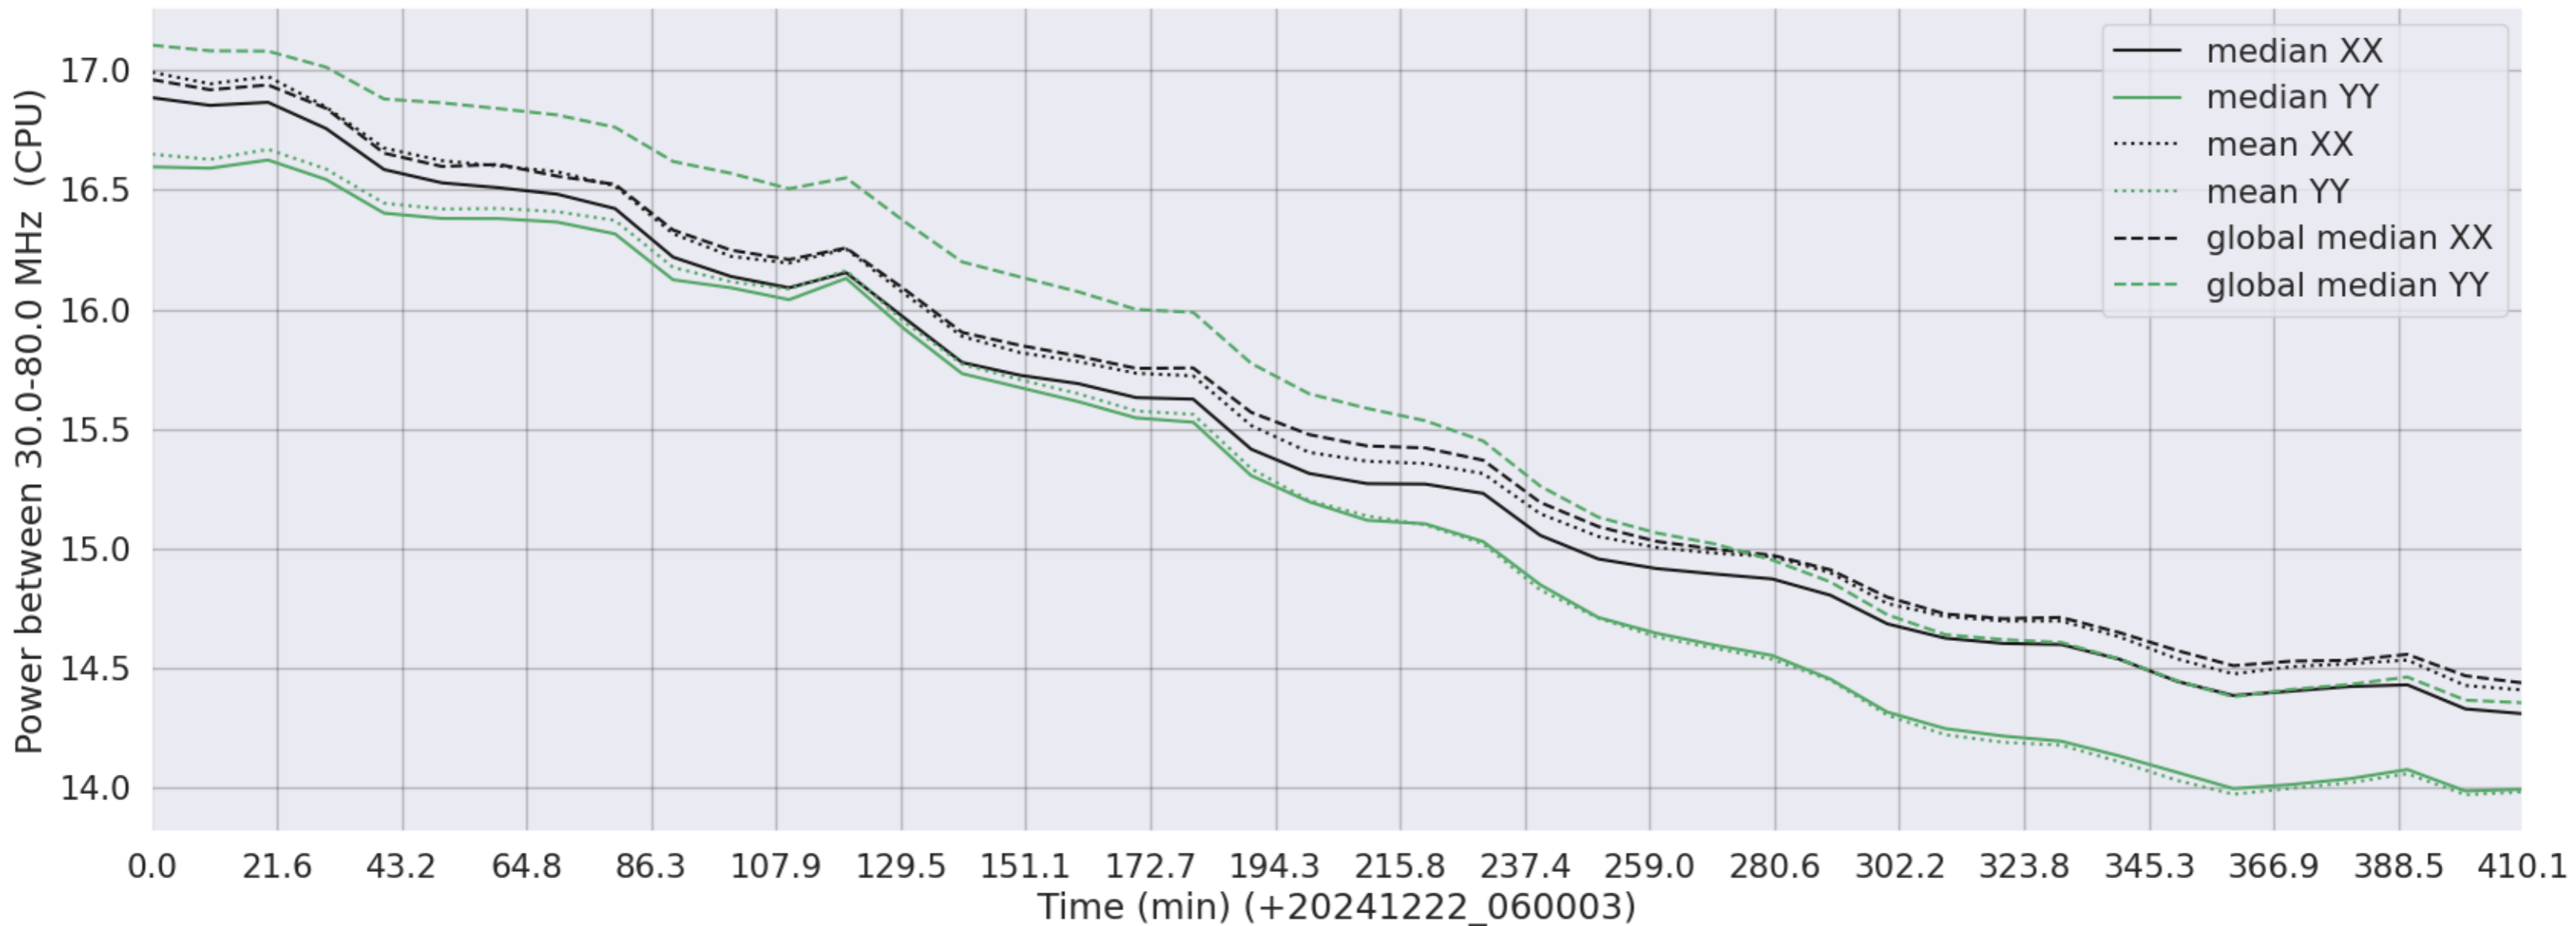

LWA018 - Correlator# 100 - XX FLAGS:Good - YY FLAGS:Good

LWA017 - Correlator# 101 - XX FLAGS:Good - YY FLAGS:Good

LWA020 - Correlator# 102 - XX FLAGS:Good - YY FLAGS:Good

LWA019 - Correlator# 103 - XX FLAGS:Good - YY FLAGS:Good