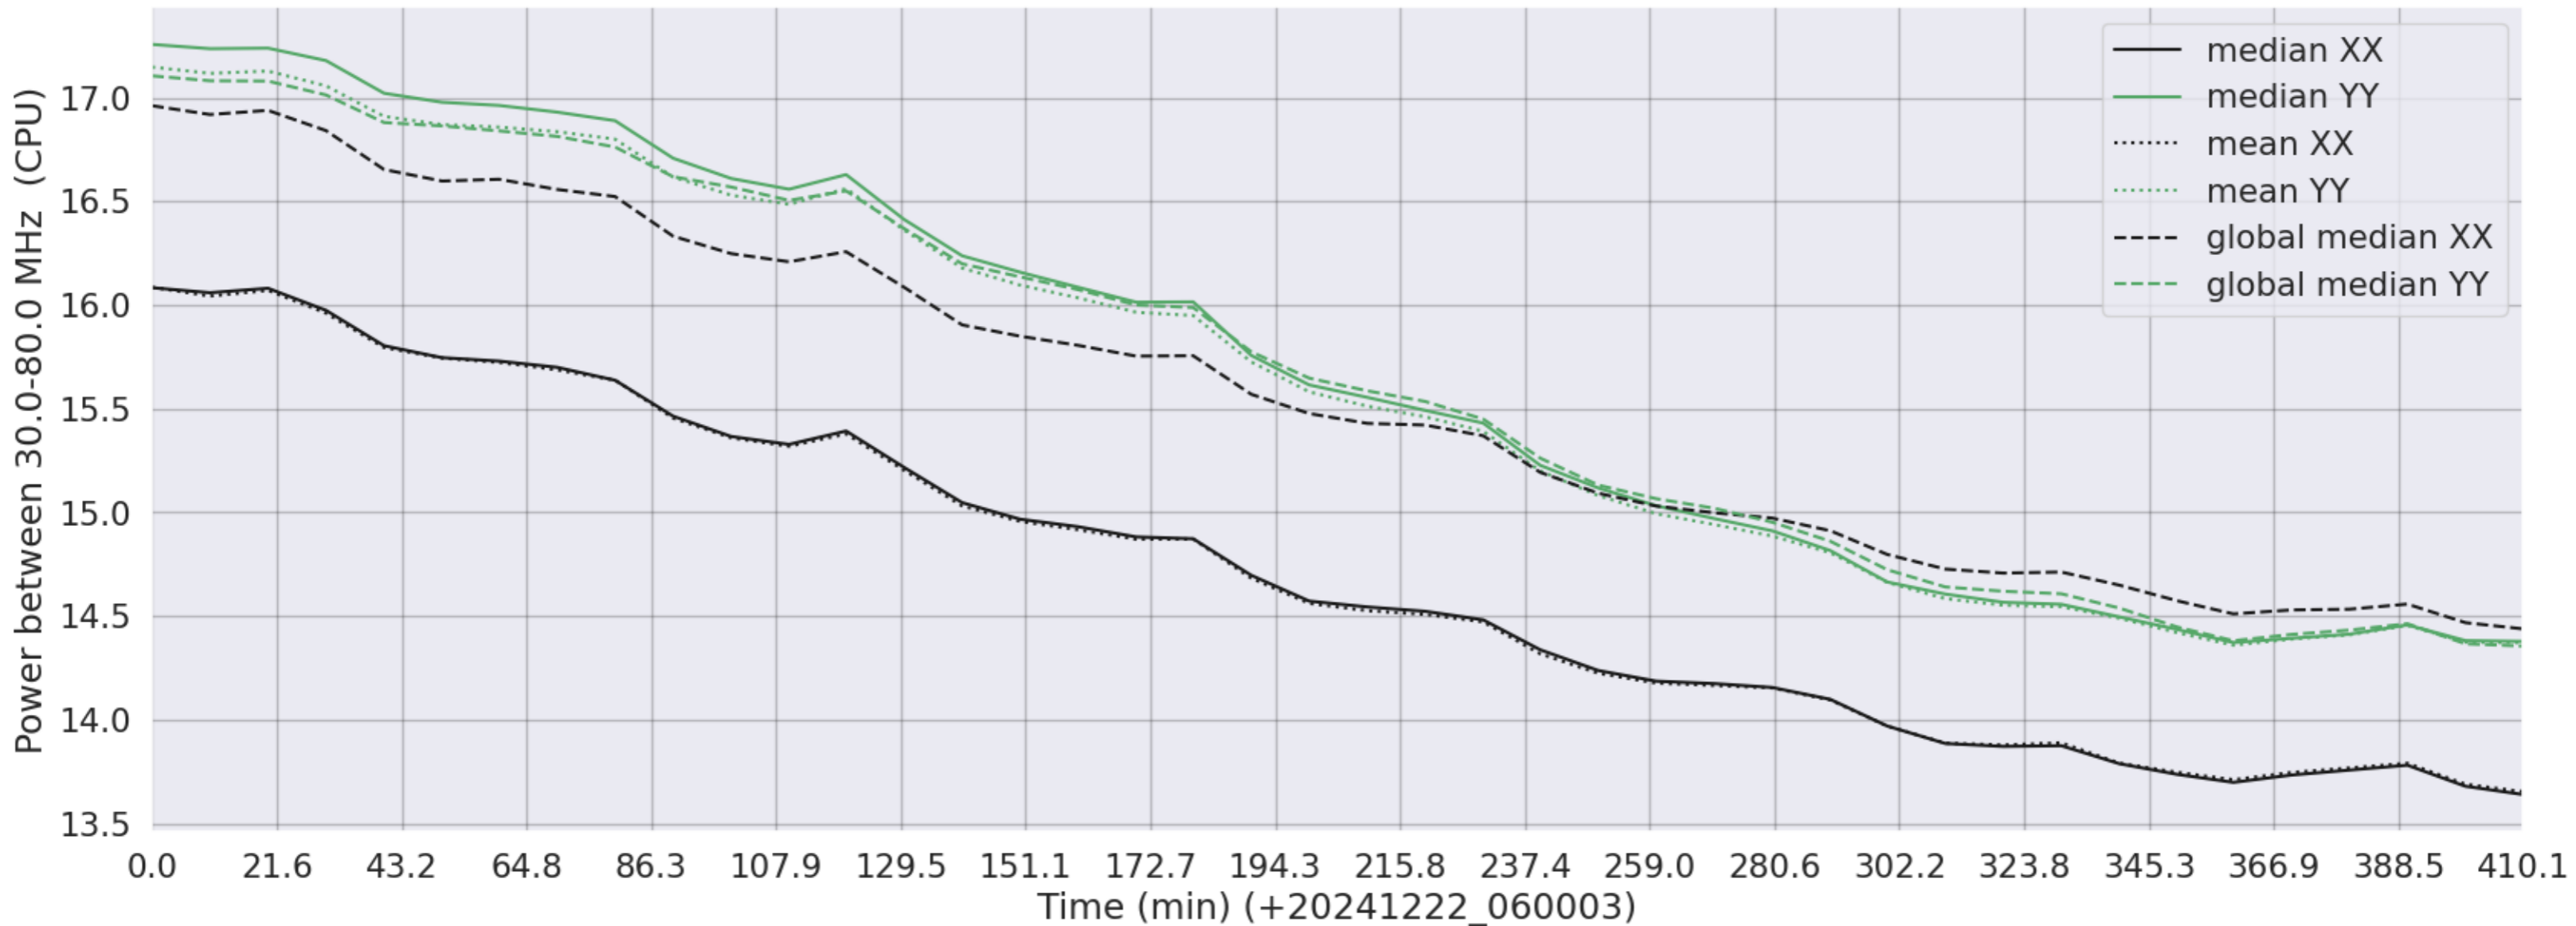

LWA149 - Correlator# 216 - XX FLAGS:Good - YY FLAGS:Good

LWA148 - Correlator# 217 - XX FLAGS:Good - YY FLAGS:Good

LWA151 - Correlator# 218 - XX FLAGS:Good - YY FLAGS:Good

LWA172 - Correlator# 219 - XX FLAGS:Good - YY FLAGS:Good