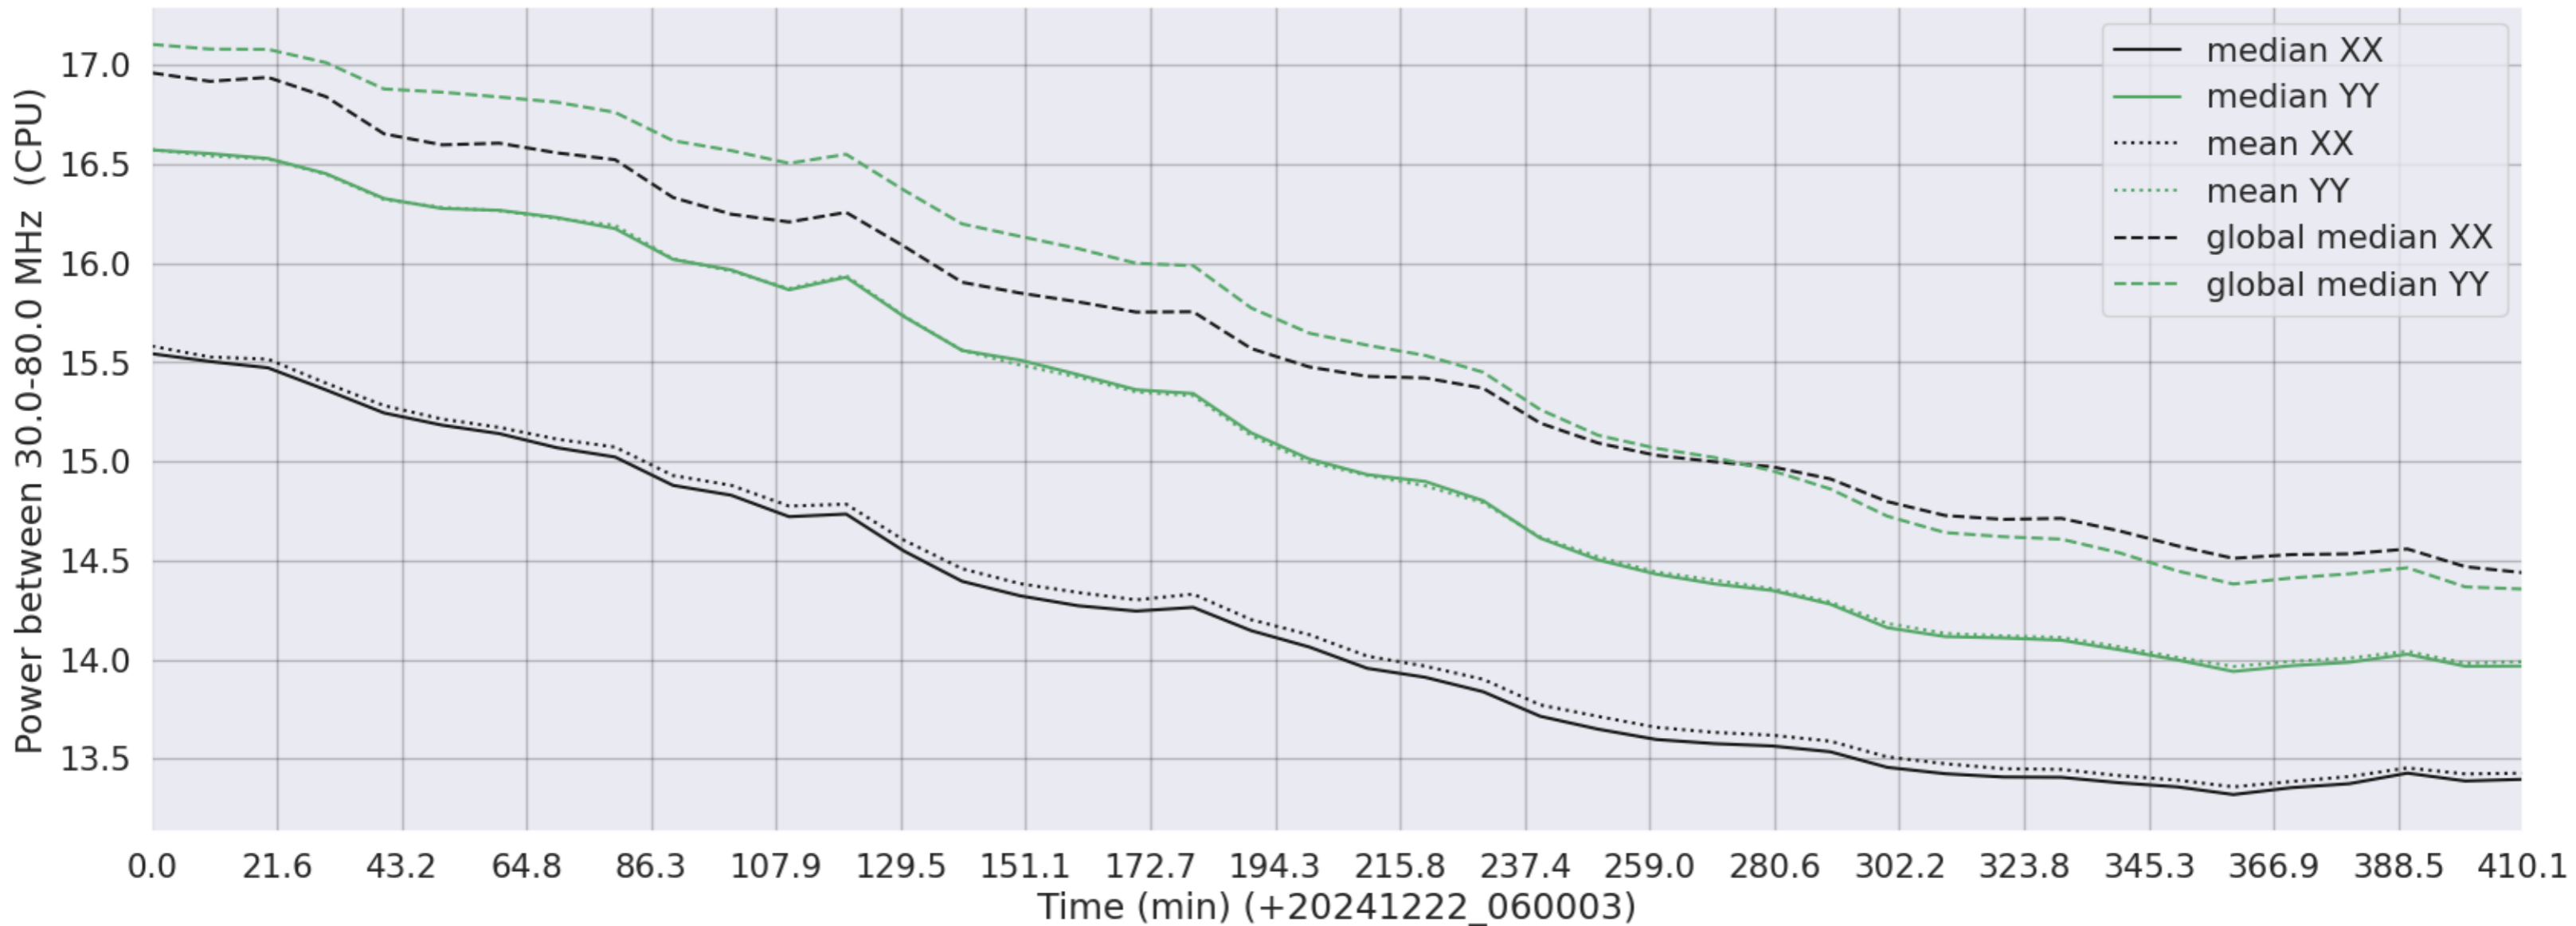

LWA278 - Correlator# 008 - XX FLAGS:Good - YY FLAGS:Good

LWA277 - Correlator# 009 - XX FLAGS:Good - YY FLAGS:Good

LWA282 - Correlator# 010 - XX FLAGS:Good - YY FLAGS:Good

LWA281 - Correlator# 011 - XX FLAGS:Good - YY FLAGS:Good