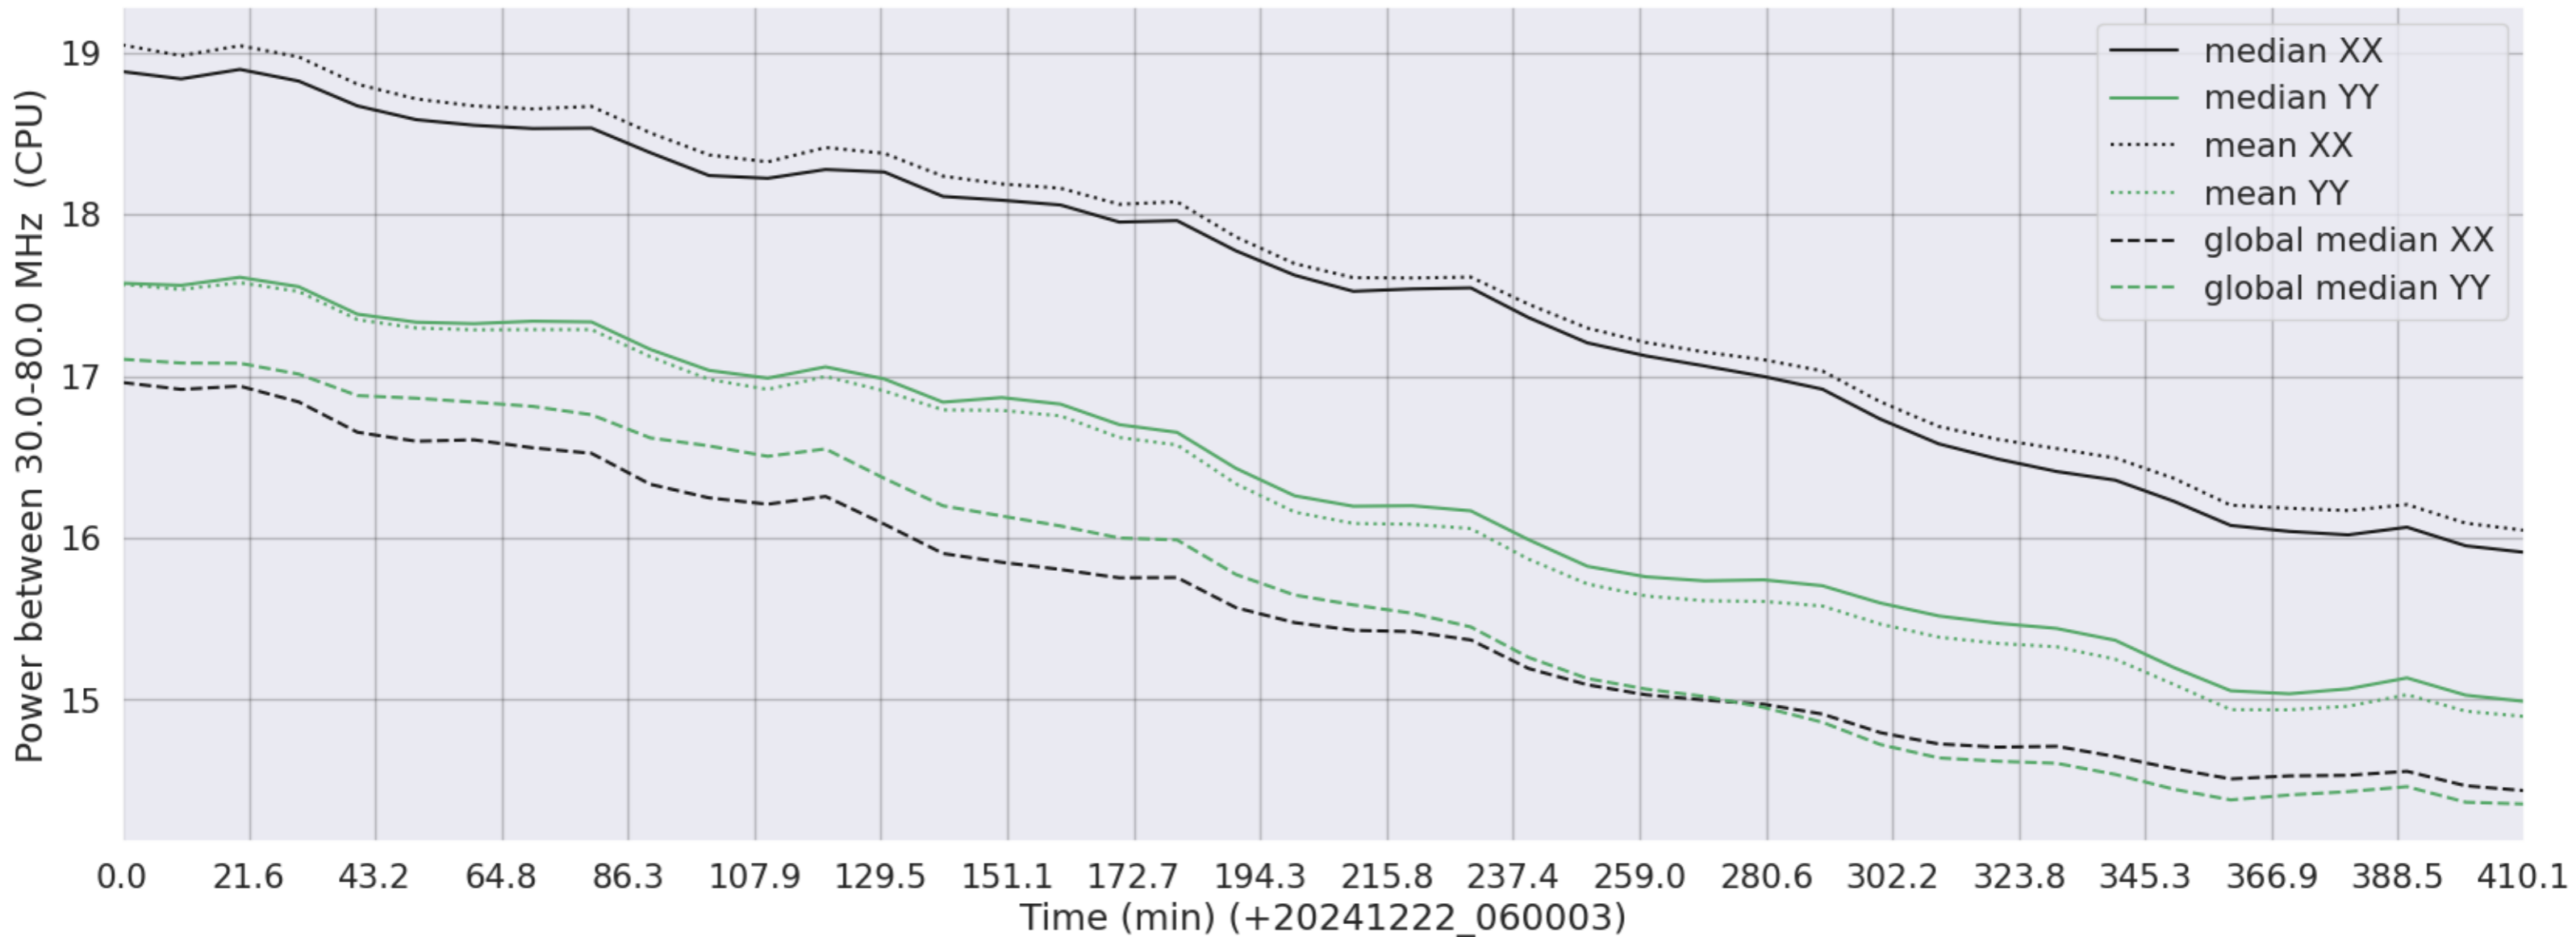

LWA274 - Correlator# 091 - XX FLAGS:Good - YY FLAGS:Good

LWA275 - Correlator# 090 - XX FLAGS:Good - YY FLAGS:Good