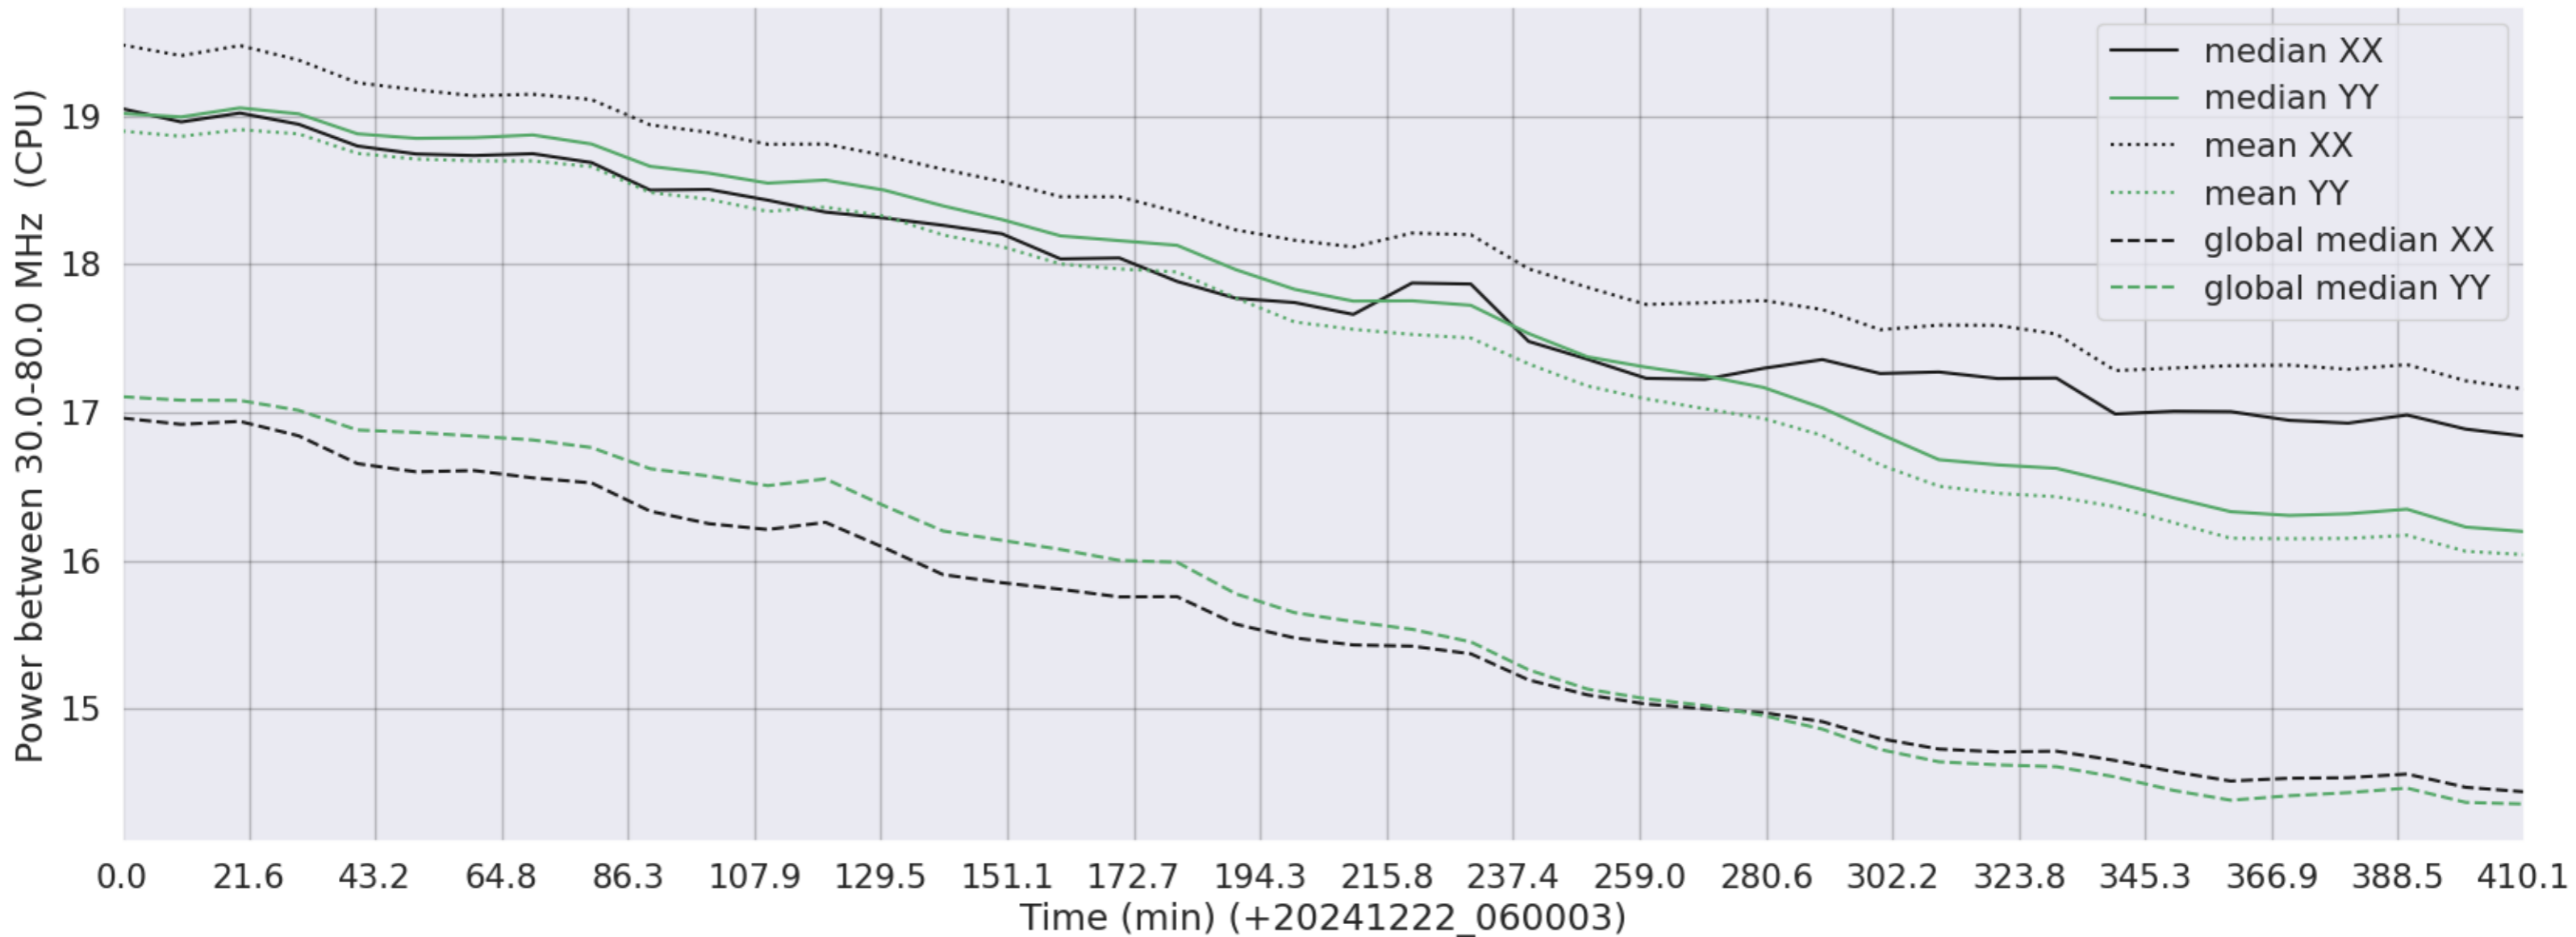

LWA363 - Correlator# 094 - XX FLAGS:Good - YY FLAGS:Good

LWA286 - Correlator# 093 - XX FLAGS:Good - YY FLAGS:Good