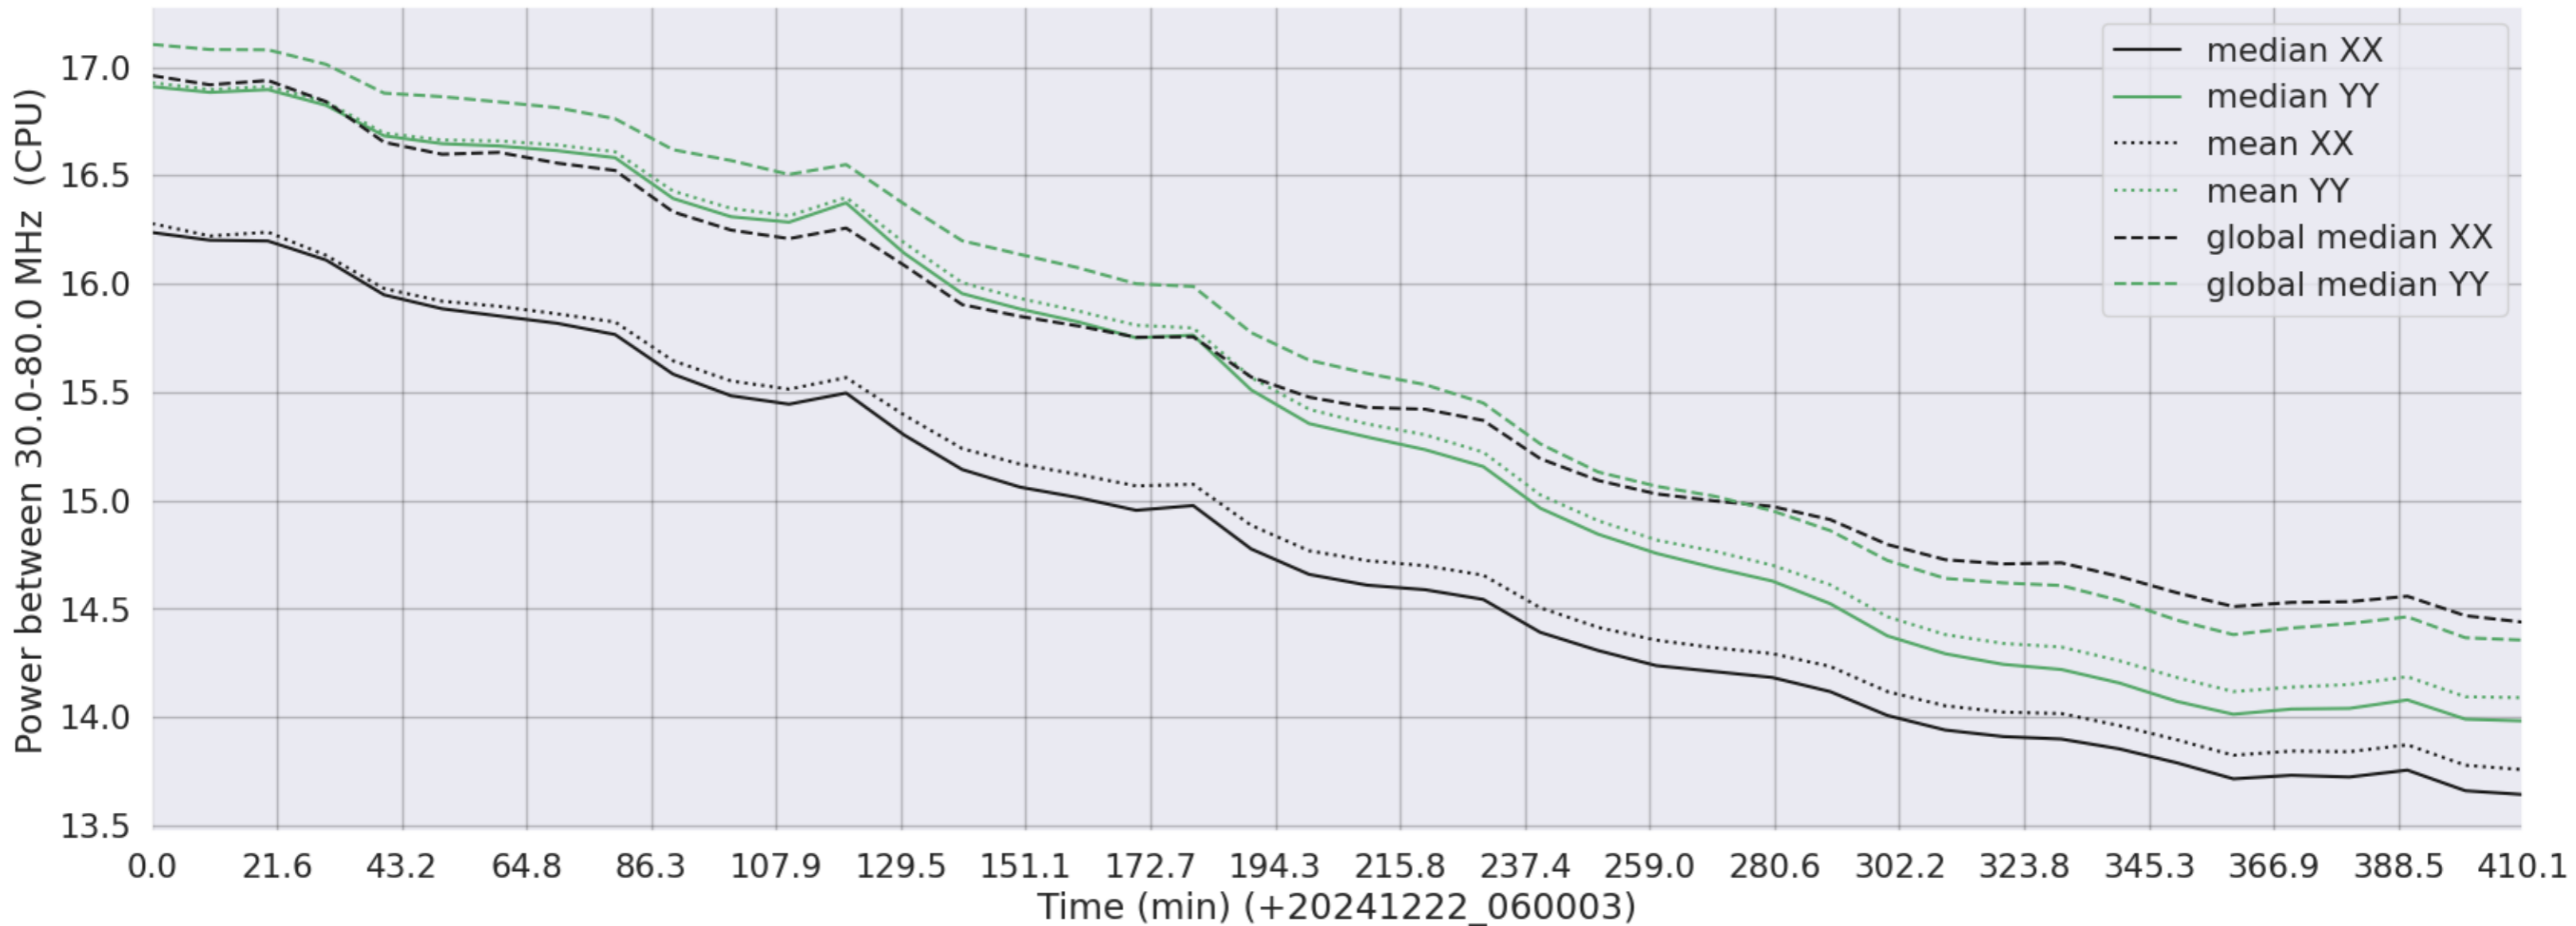

LWA172 - Correlator# 219 - XX FLAGS:Good - YY FLAGS:Good

LWA151 - Correlator# 218 - XX FLAGS:Good - YY FLAGS:Good