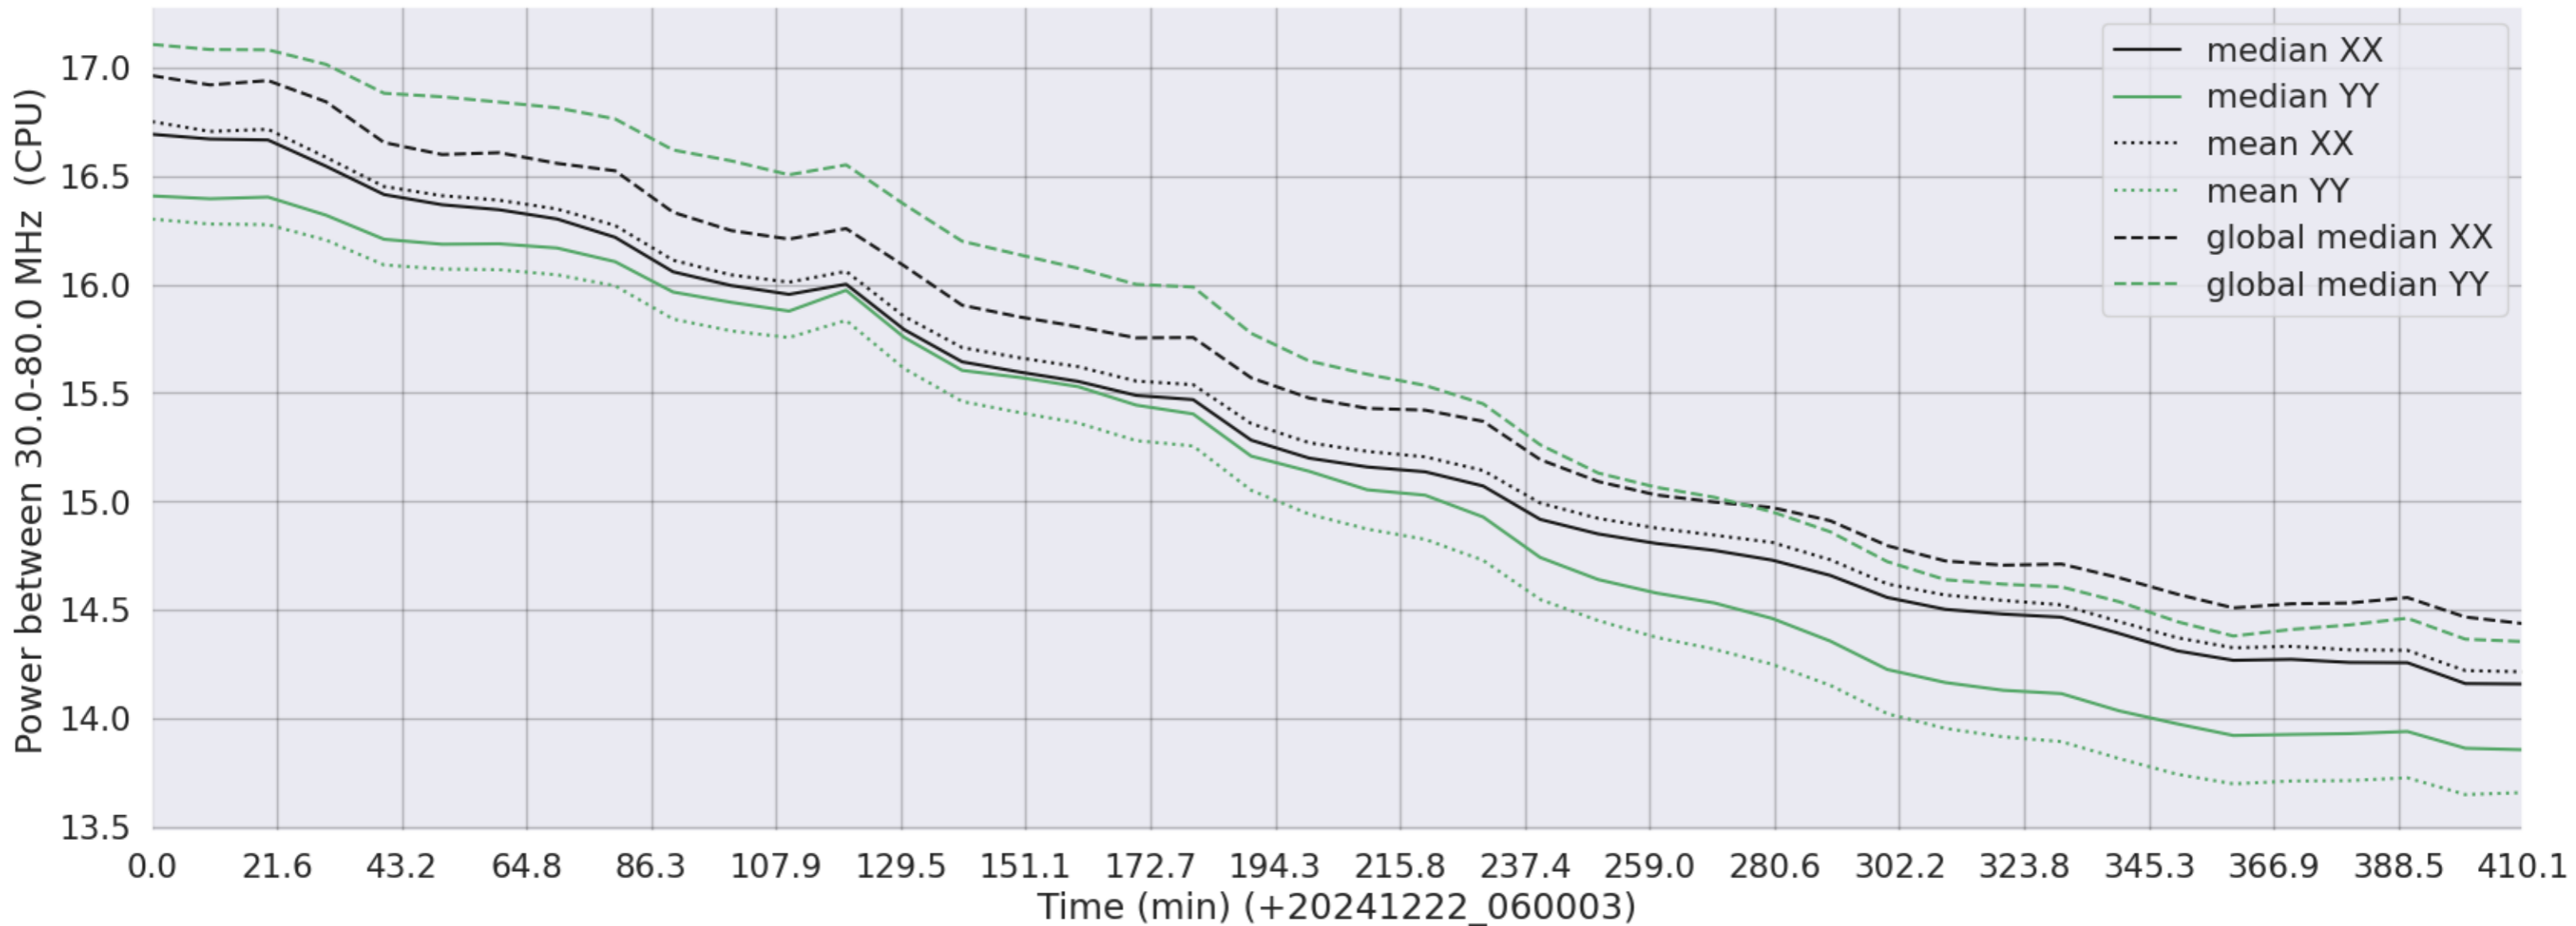

LWA020 - Correlator# 102 - XX FLAGS:Good - YY FLAGS:Good

LWA017 - Correlator# 101 - XX FLAGS:Good - YY FLAGS:Good