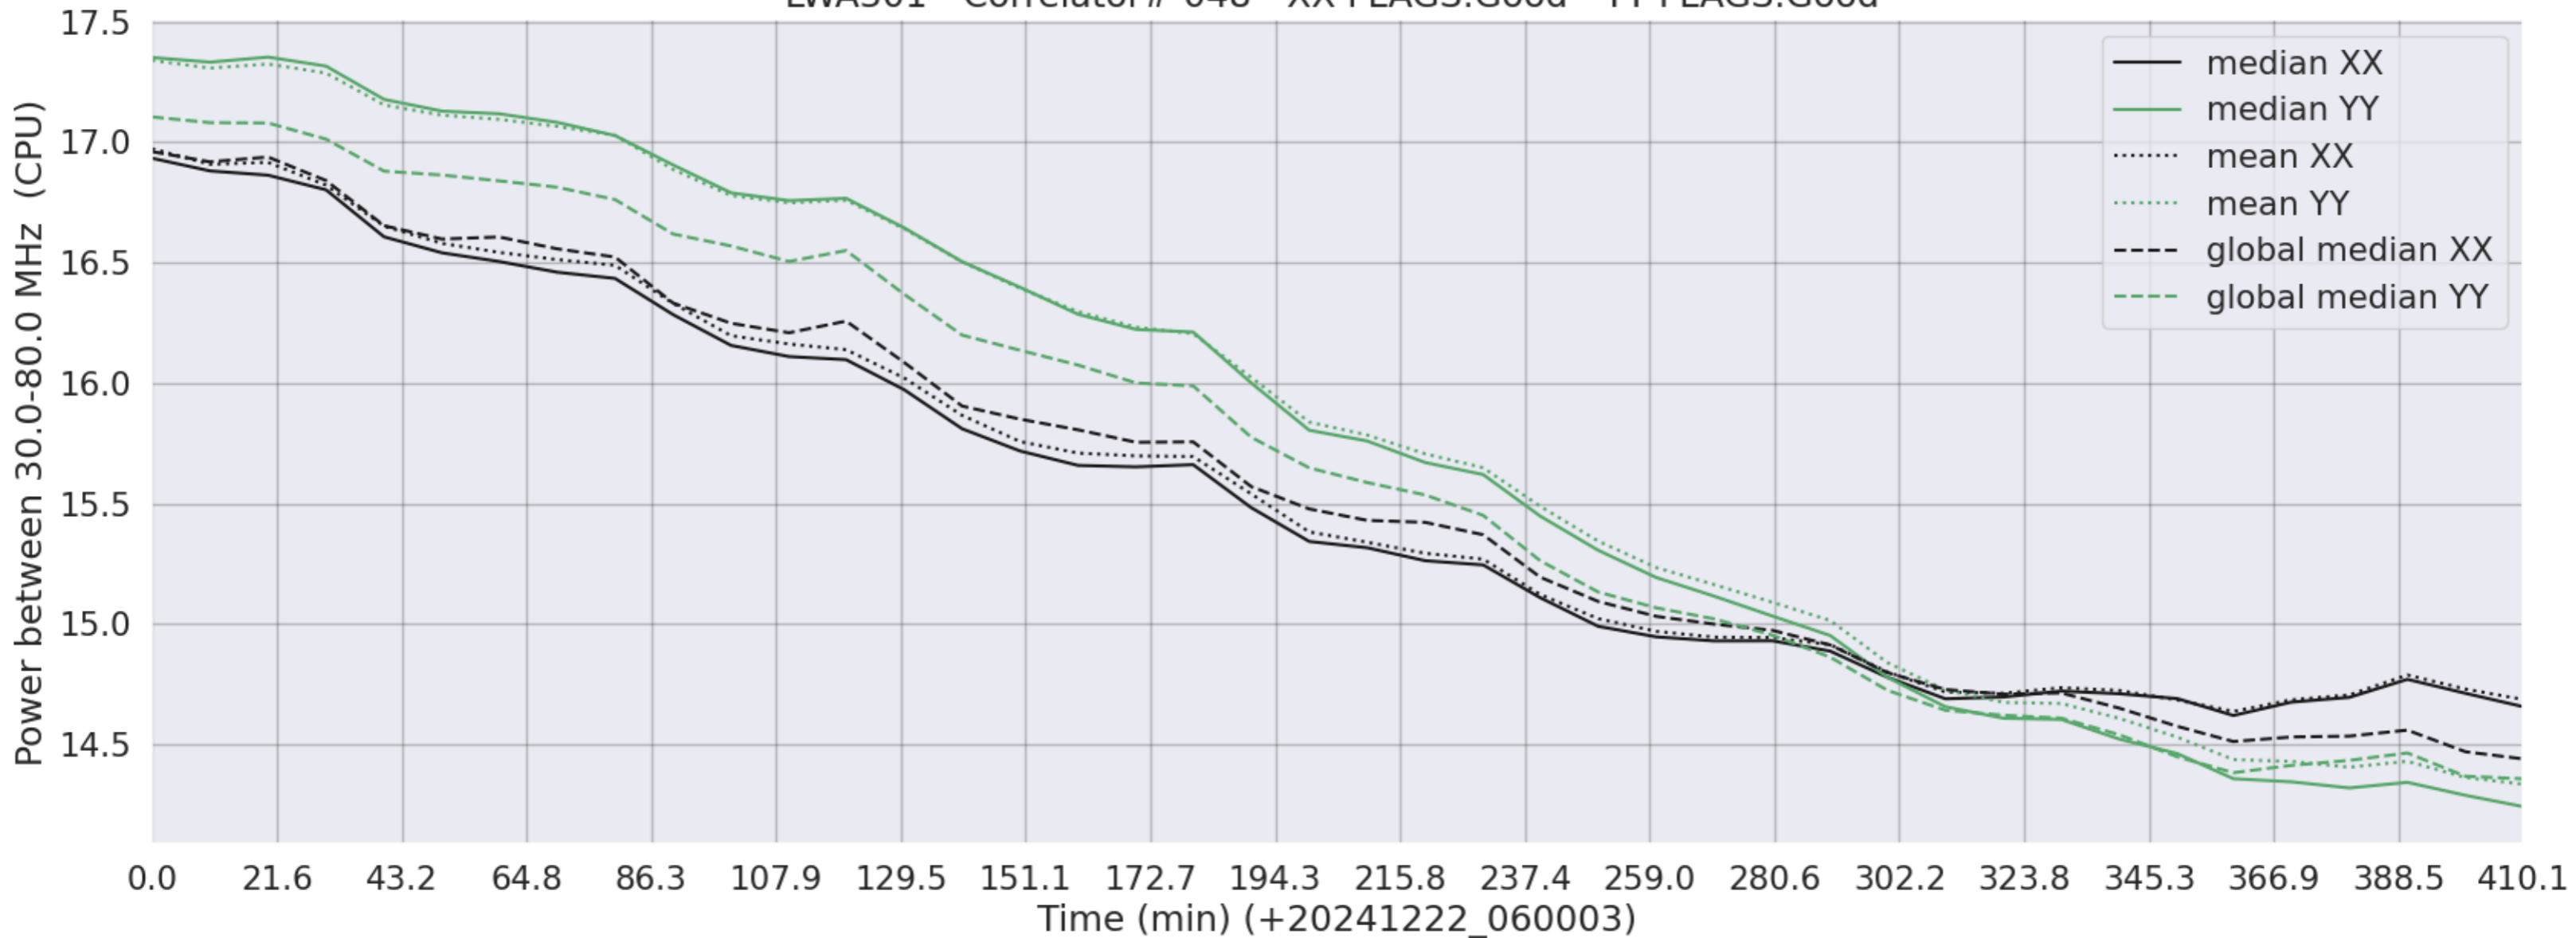

LWA298 - Correlator# 049 - XX FLAGS:Good - YY FLAGS:Good

LWA301 - Correlator# 048 - XX FLAGS:Good - YY FLAGS:Good