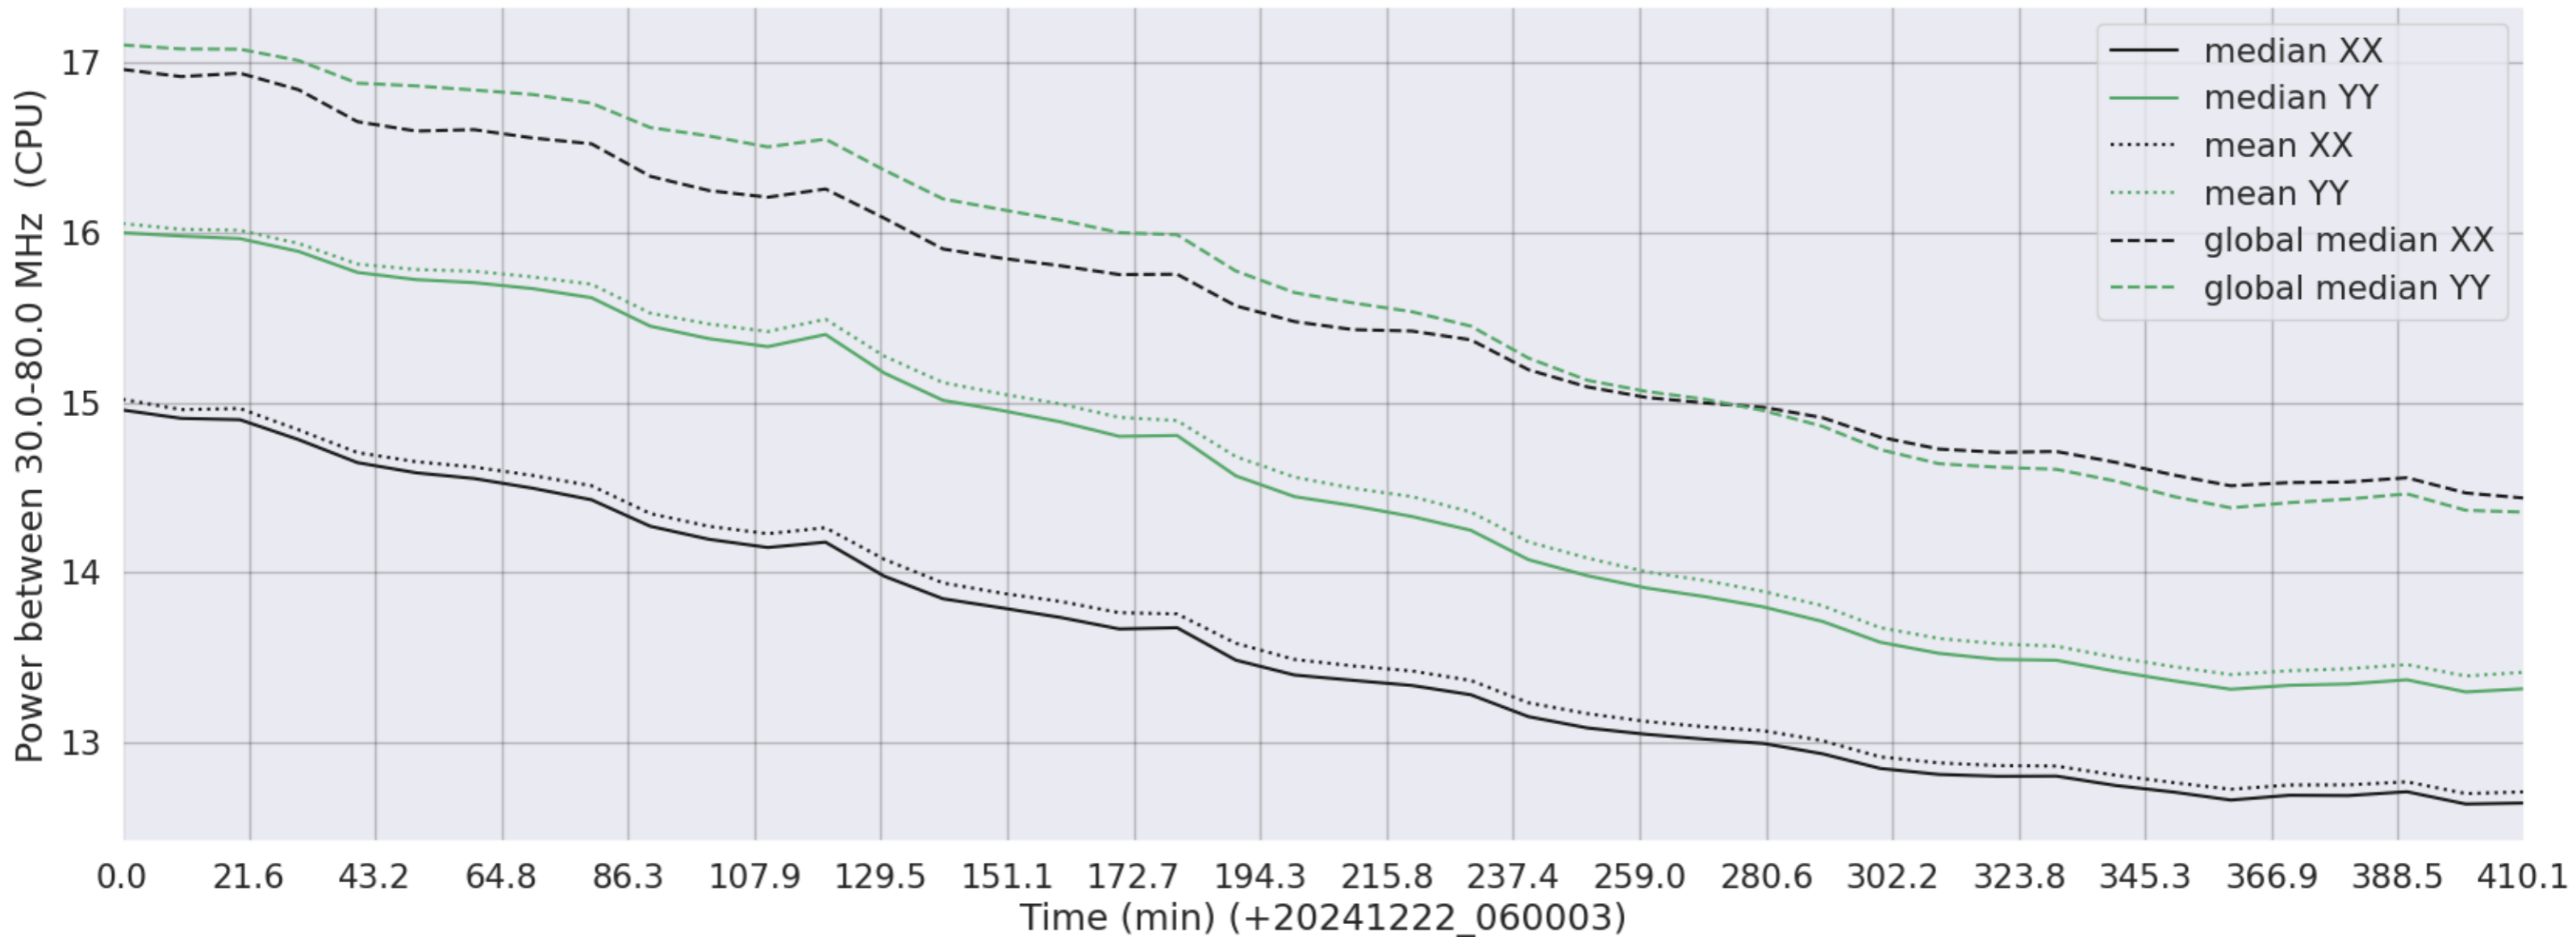

LWA188 - Correlator# 228 - XX FLAGS:Good - YY FLAGS:Good

LWA128 - Correlator# 229 - XX FLAGS:Good - YY FLAGS:Good

LWA153 - Correlator# 230 - XX FLAGS:Good - YY FLAGS:Good

LWA181 - Correlator# 231 - XX FLAGS:Good - YY FLAGS:Good