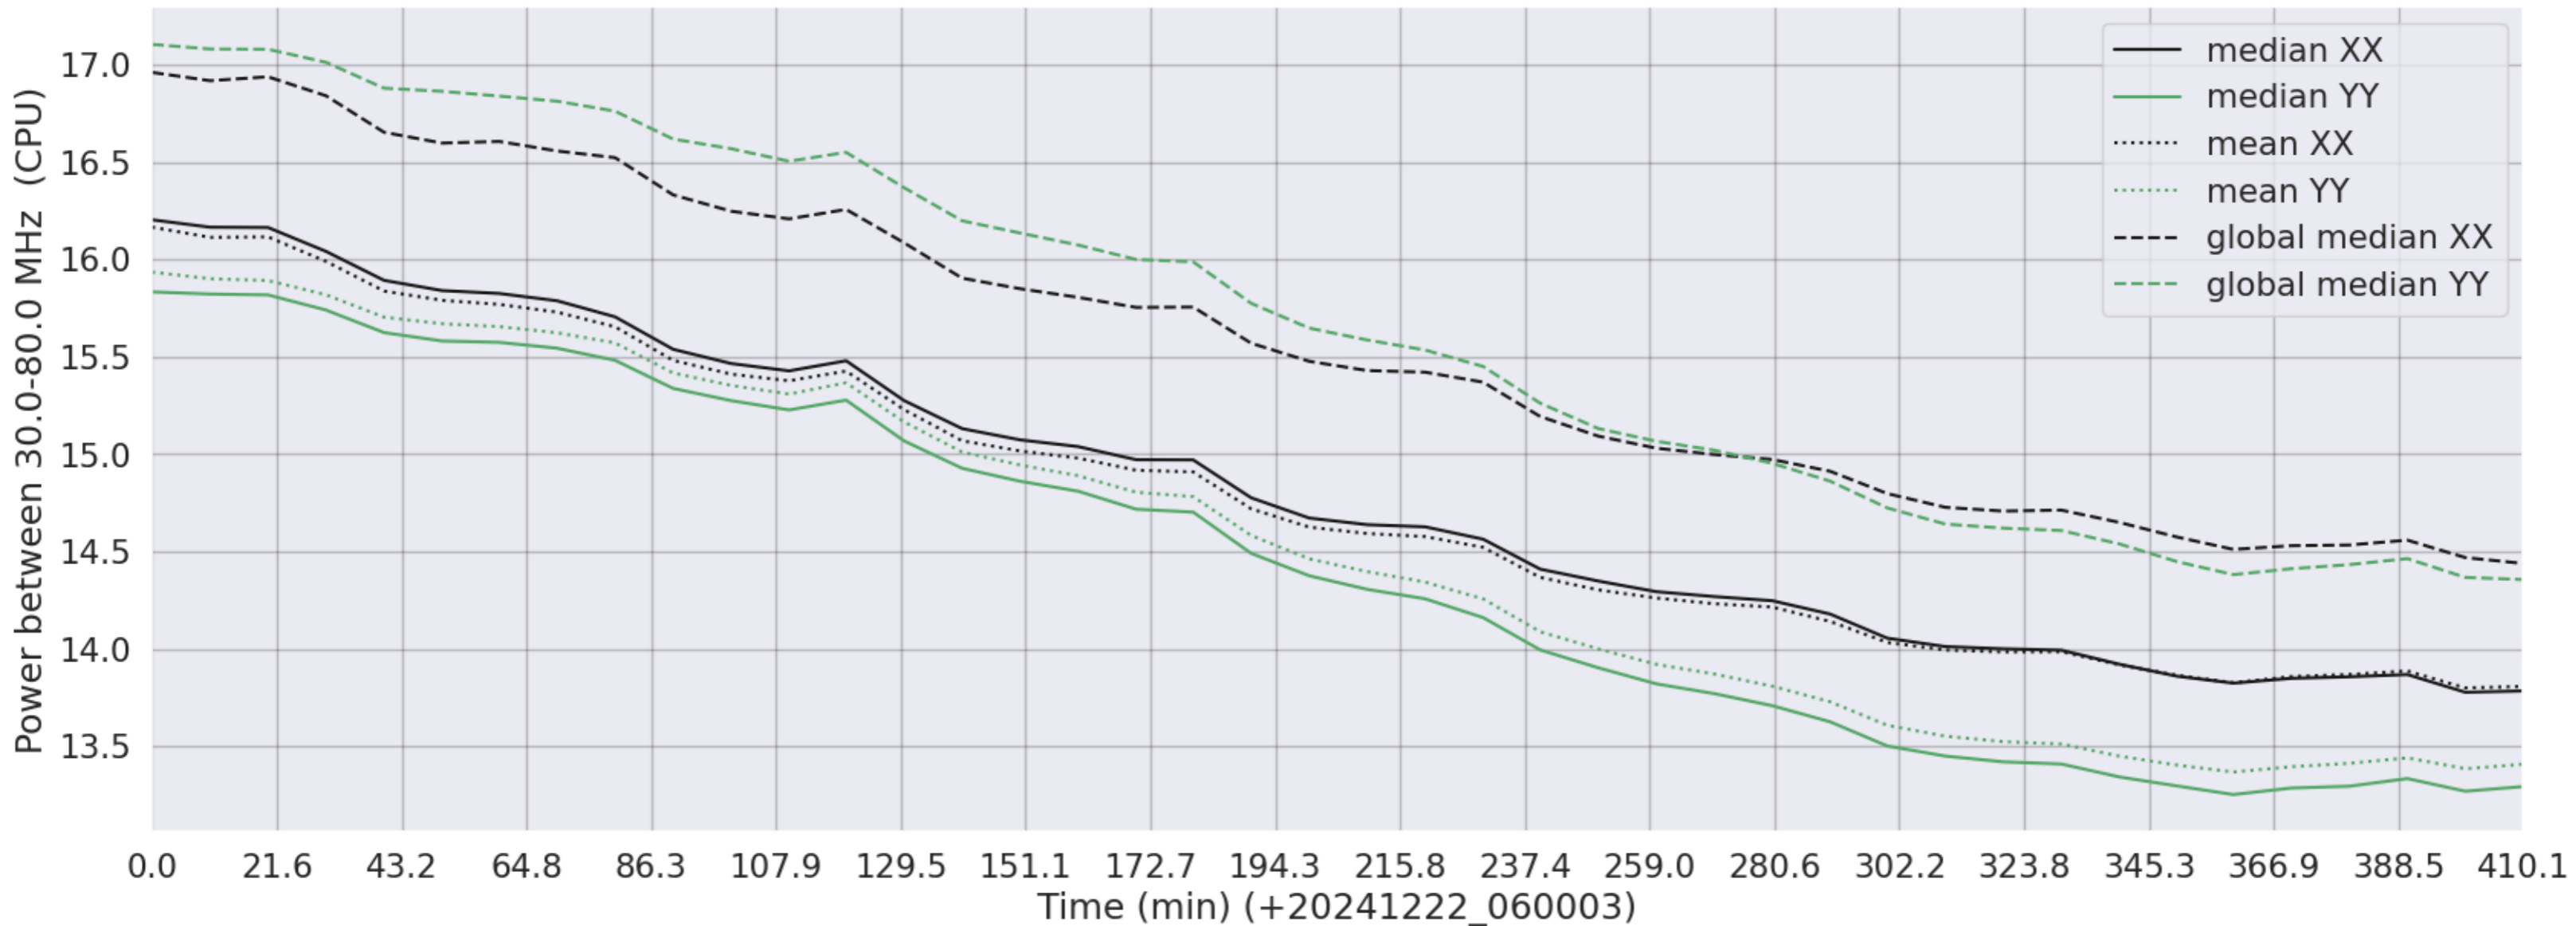

LWA212 - Correlator# 326 - XX FLAGS:Good - YY FLAGS:Good

LWA176 - Correlator# 325 - XX FLAGS:Good - YY FLAGS:Good