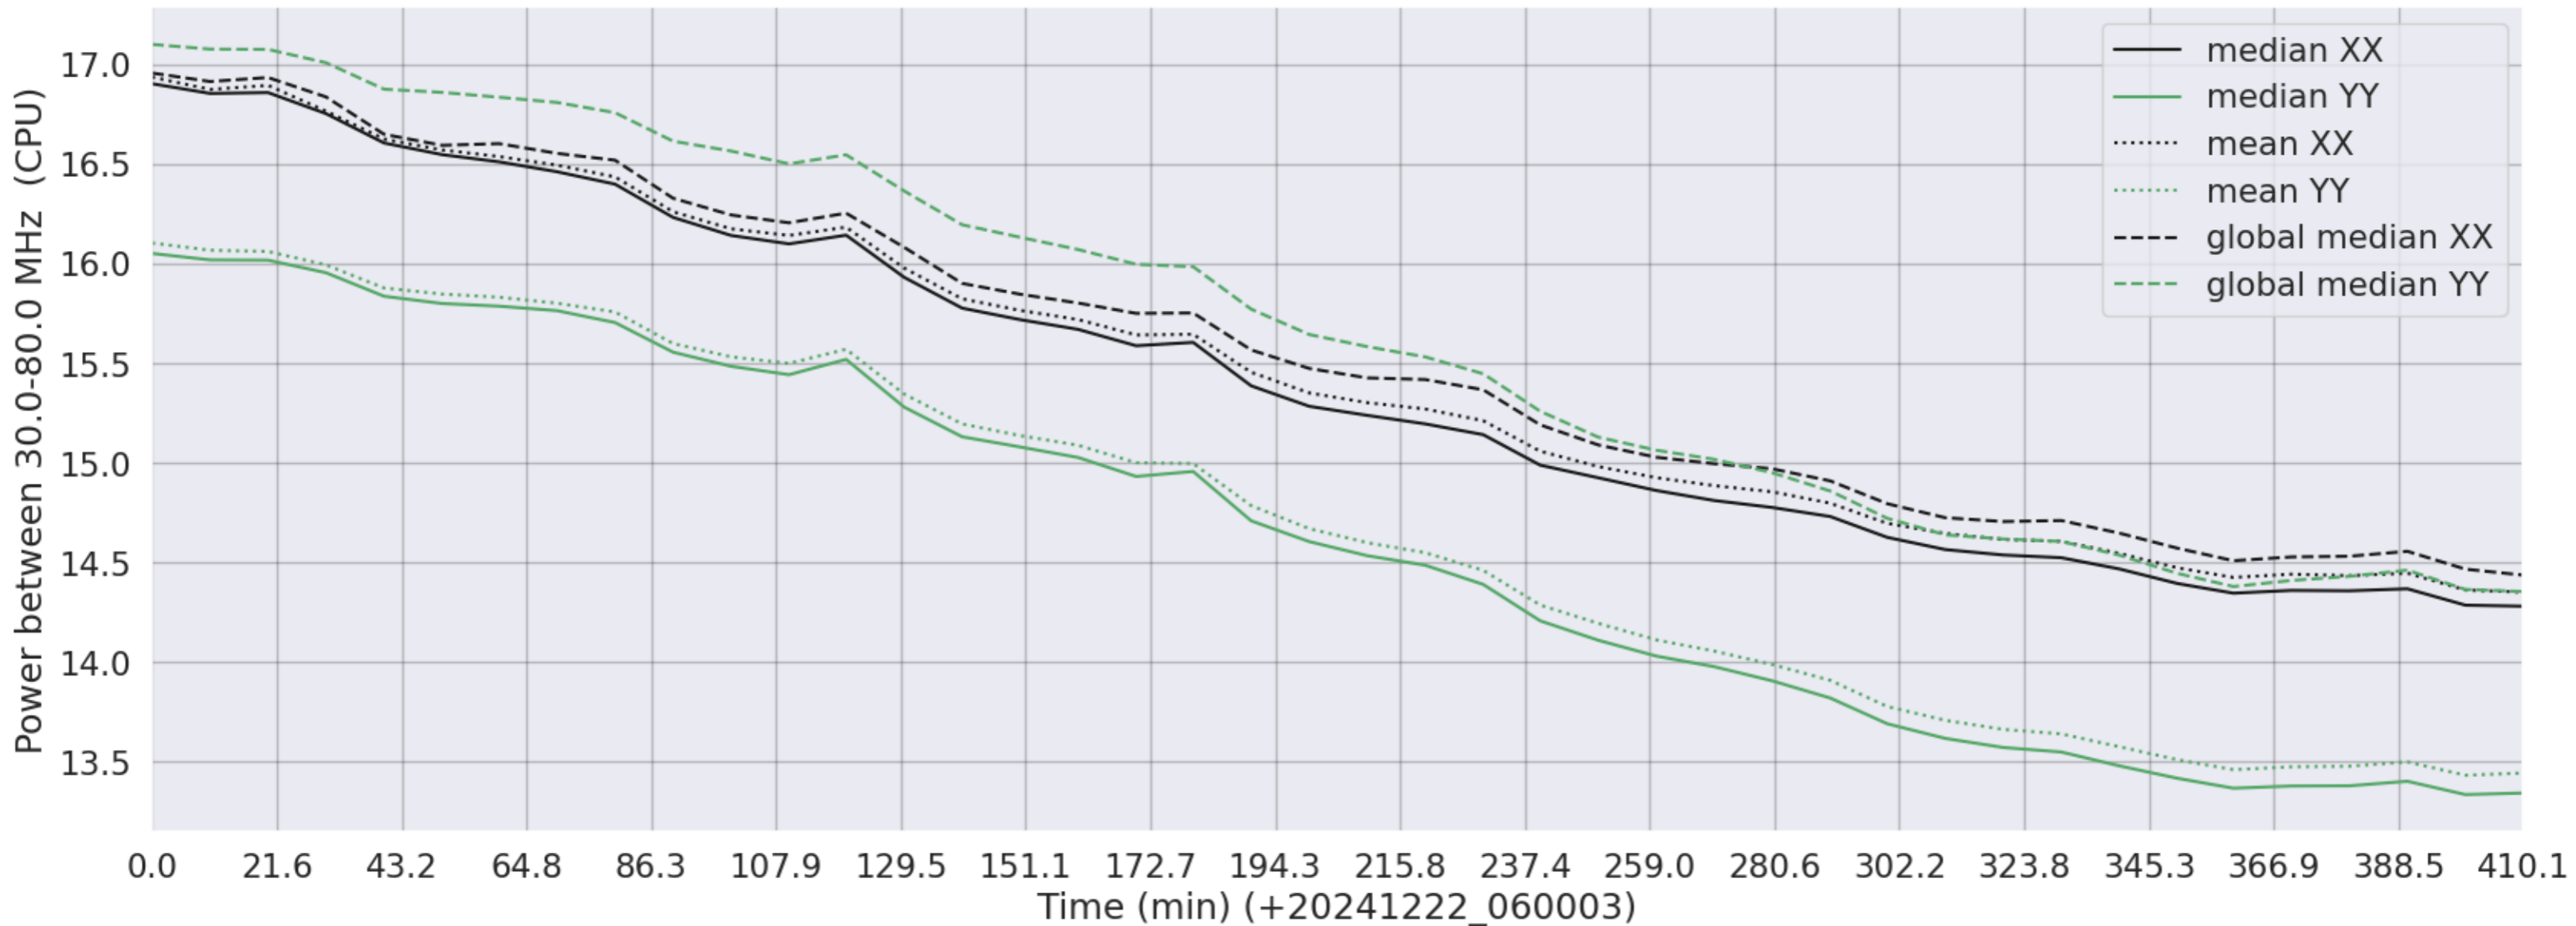

LWA029 - Correlator# 110 - XX FLAGS:Good - YY FLAGS:Good

LWA025 - Correlator# 109 - XX FLAGS:Good - YY FLAGS:Good