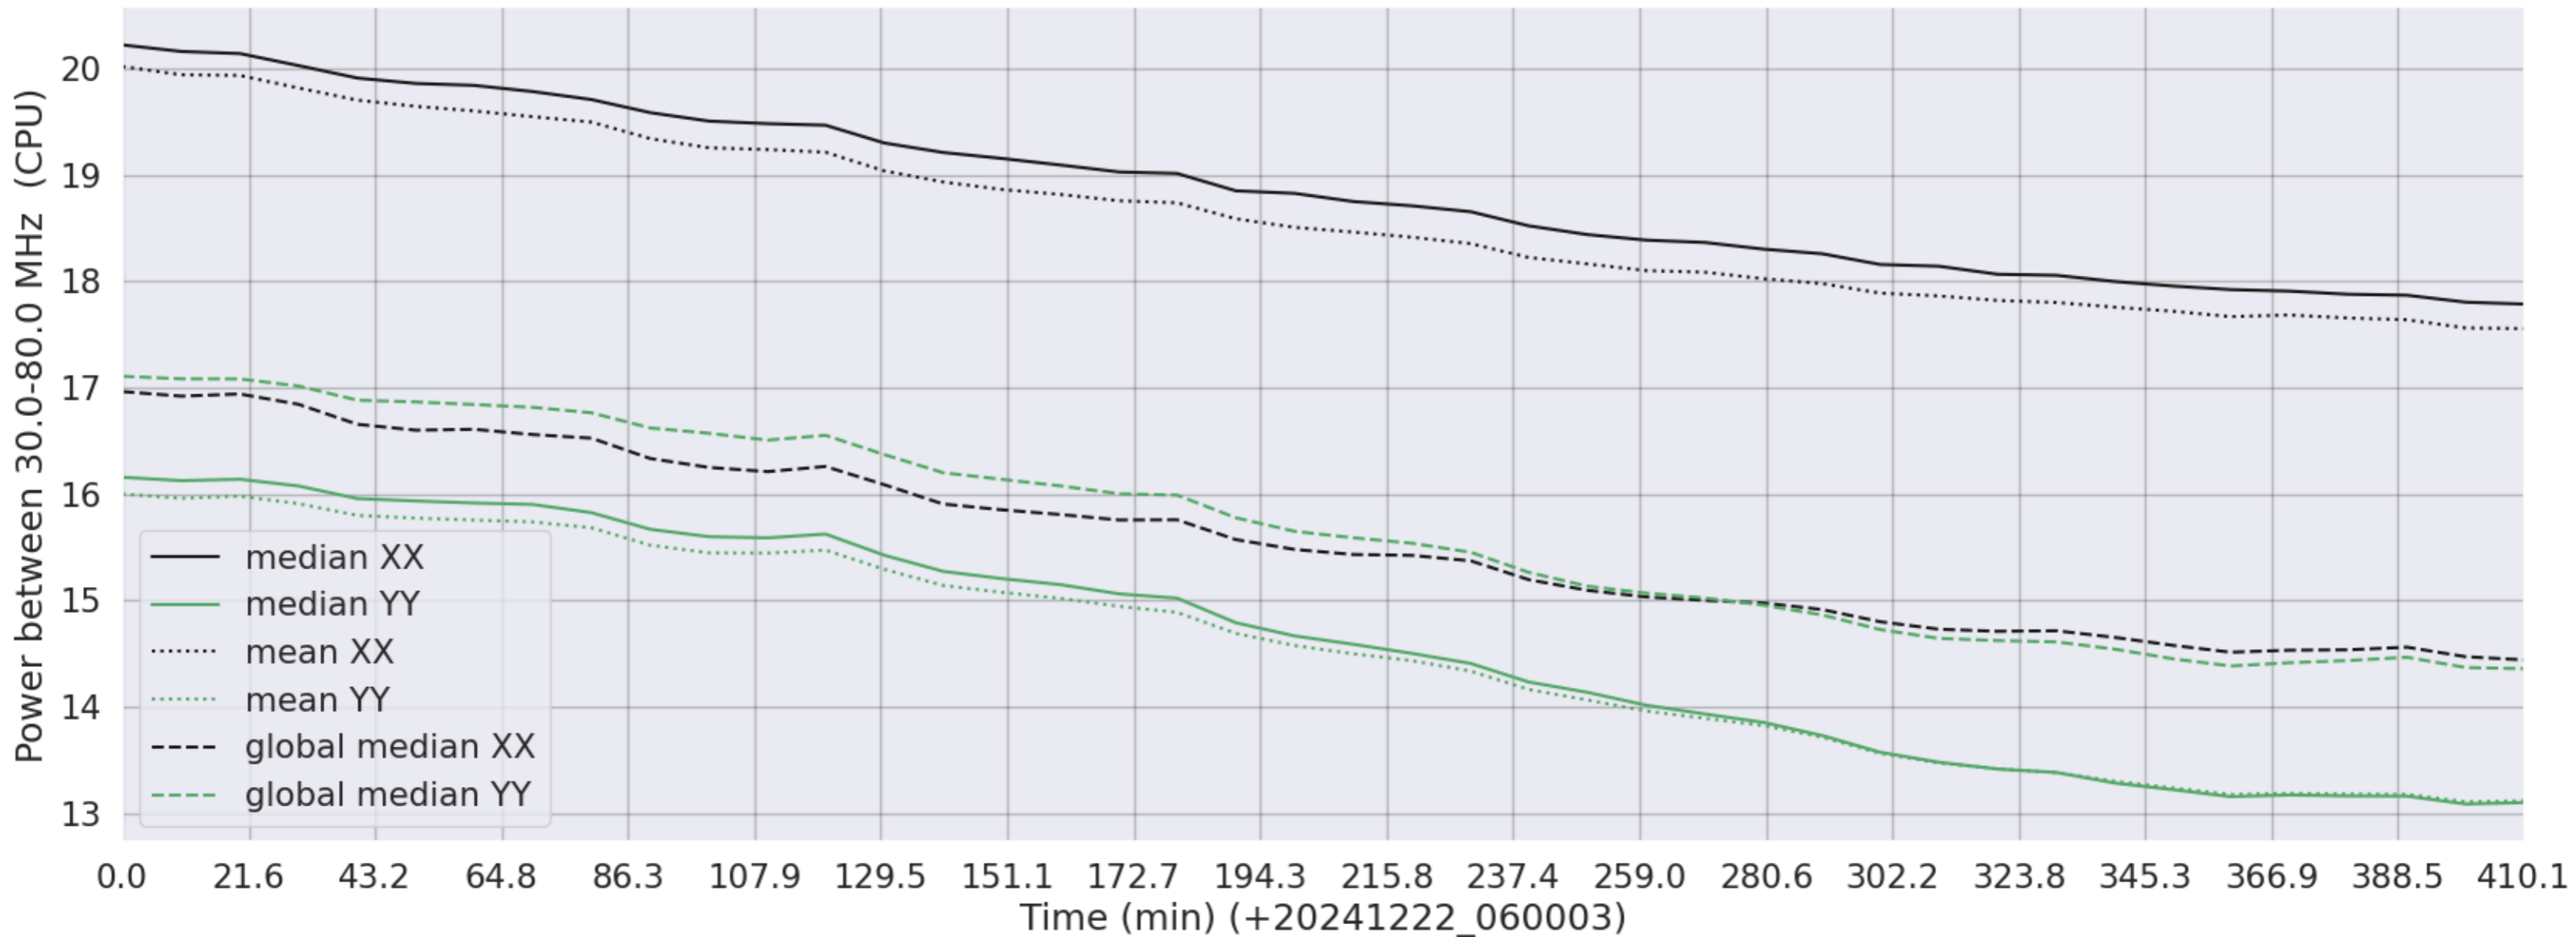

LWA350 - Correlator# 319 - XX FLAGS:Good - YY FLAGS:Good

LWA356 - Correlator# 318 - XX FLAGS:Good - YY FLAGS:Good