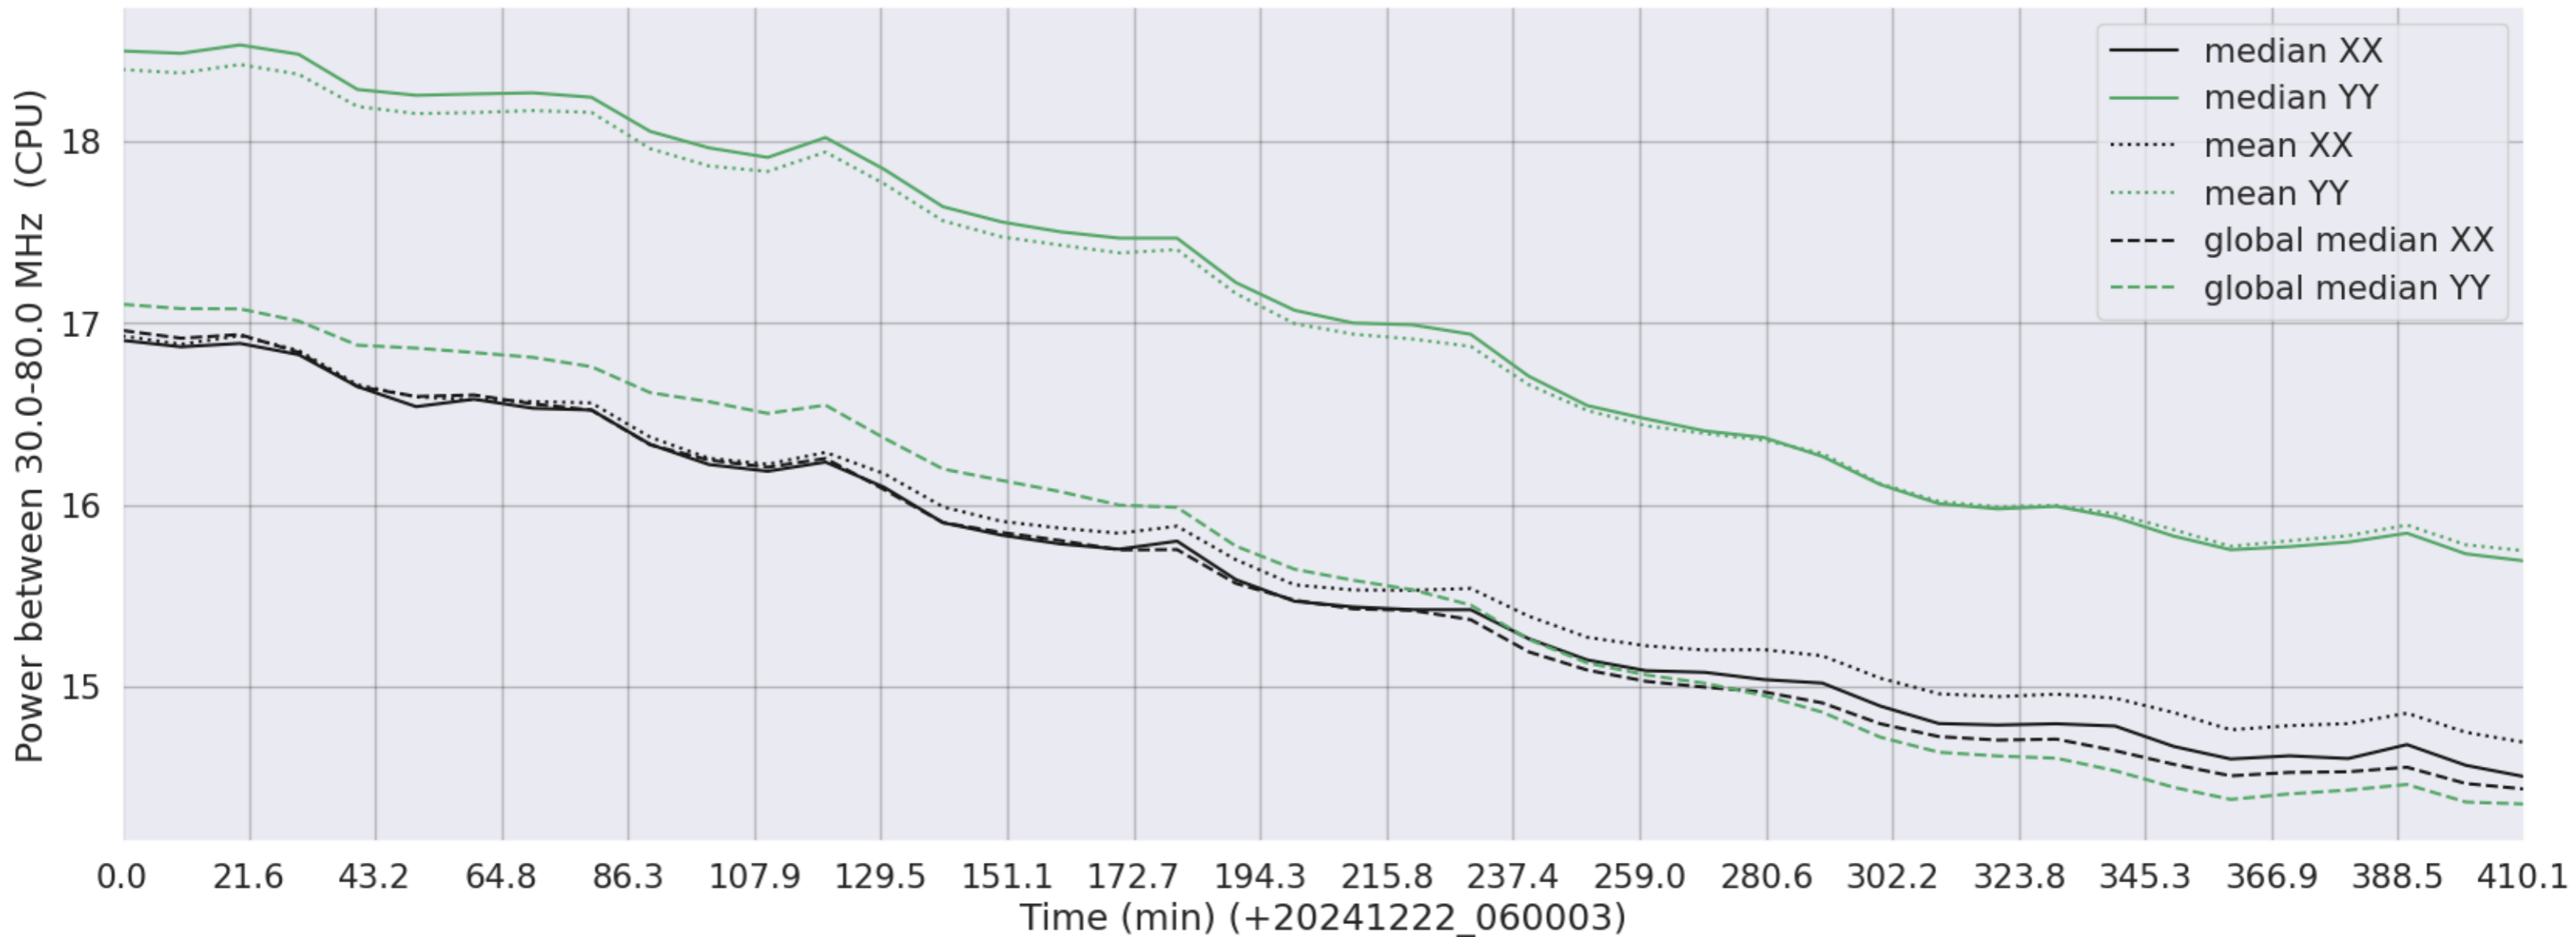

LWA167 - Correlator# 268 - XX FLAGS:Good - YY FLAGS:Good

LWA166 - Correlator# 269 - XX FLAGS:Good - YY FLAGS:Good

LWA193 - Correlator# 270 - XX FLAGS:Good - YY FLAGS:Good

LWA198 - Correlator# 271 - XX FLAGS:Good - YY FLAGS:Good