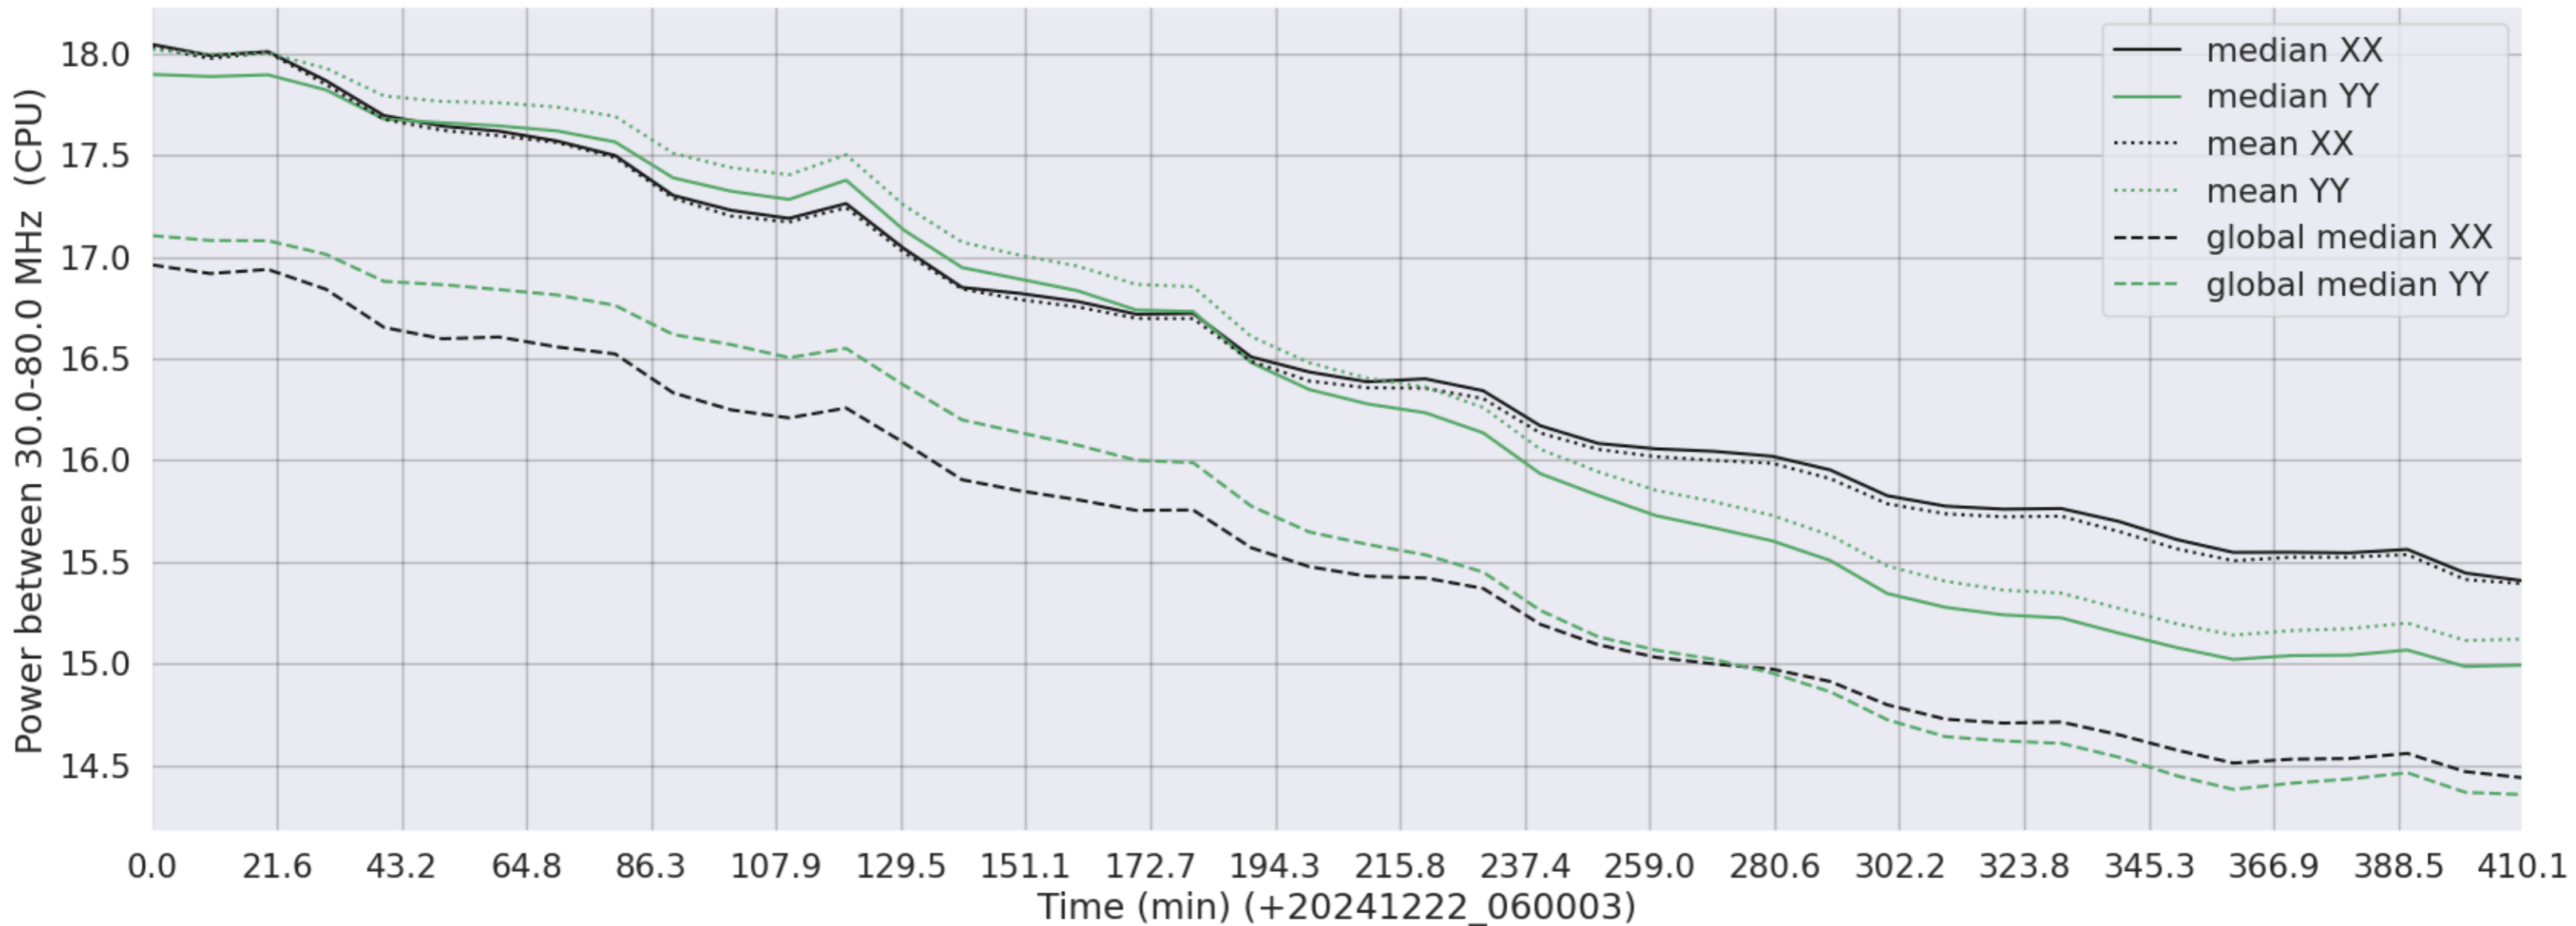

LWA019 - Correlator# 103 - XX FLAGS:Good - YY FLAGS:Good

LWA020 - Correlator# 102 - XX FLAGS:Good - YY FLAGS:Good