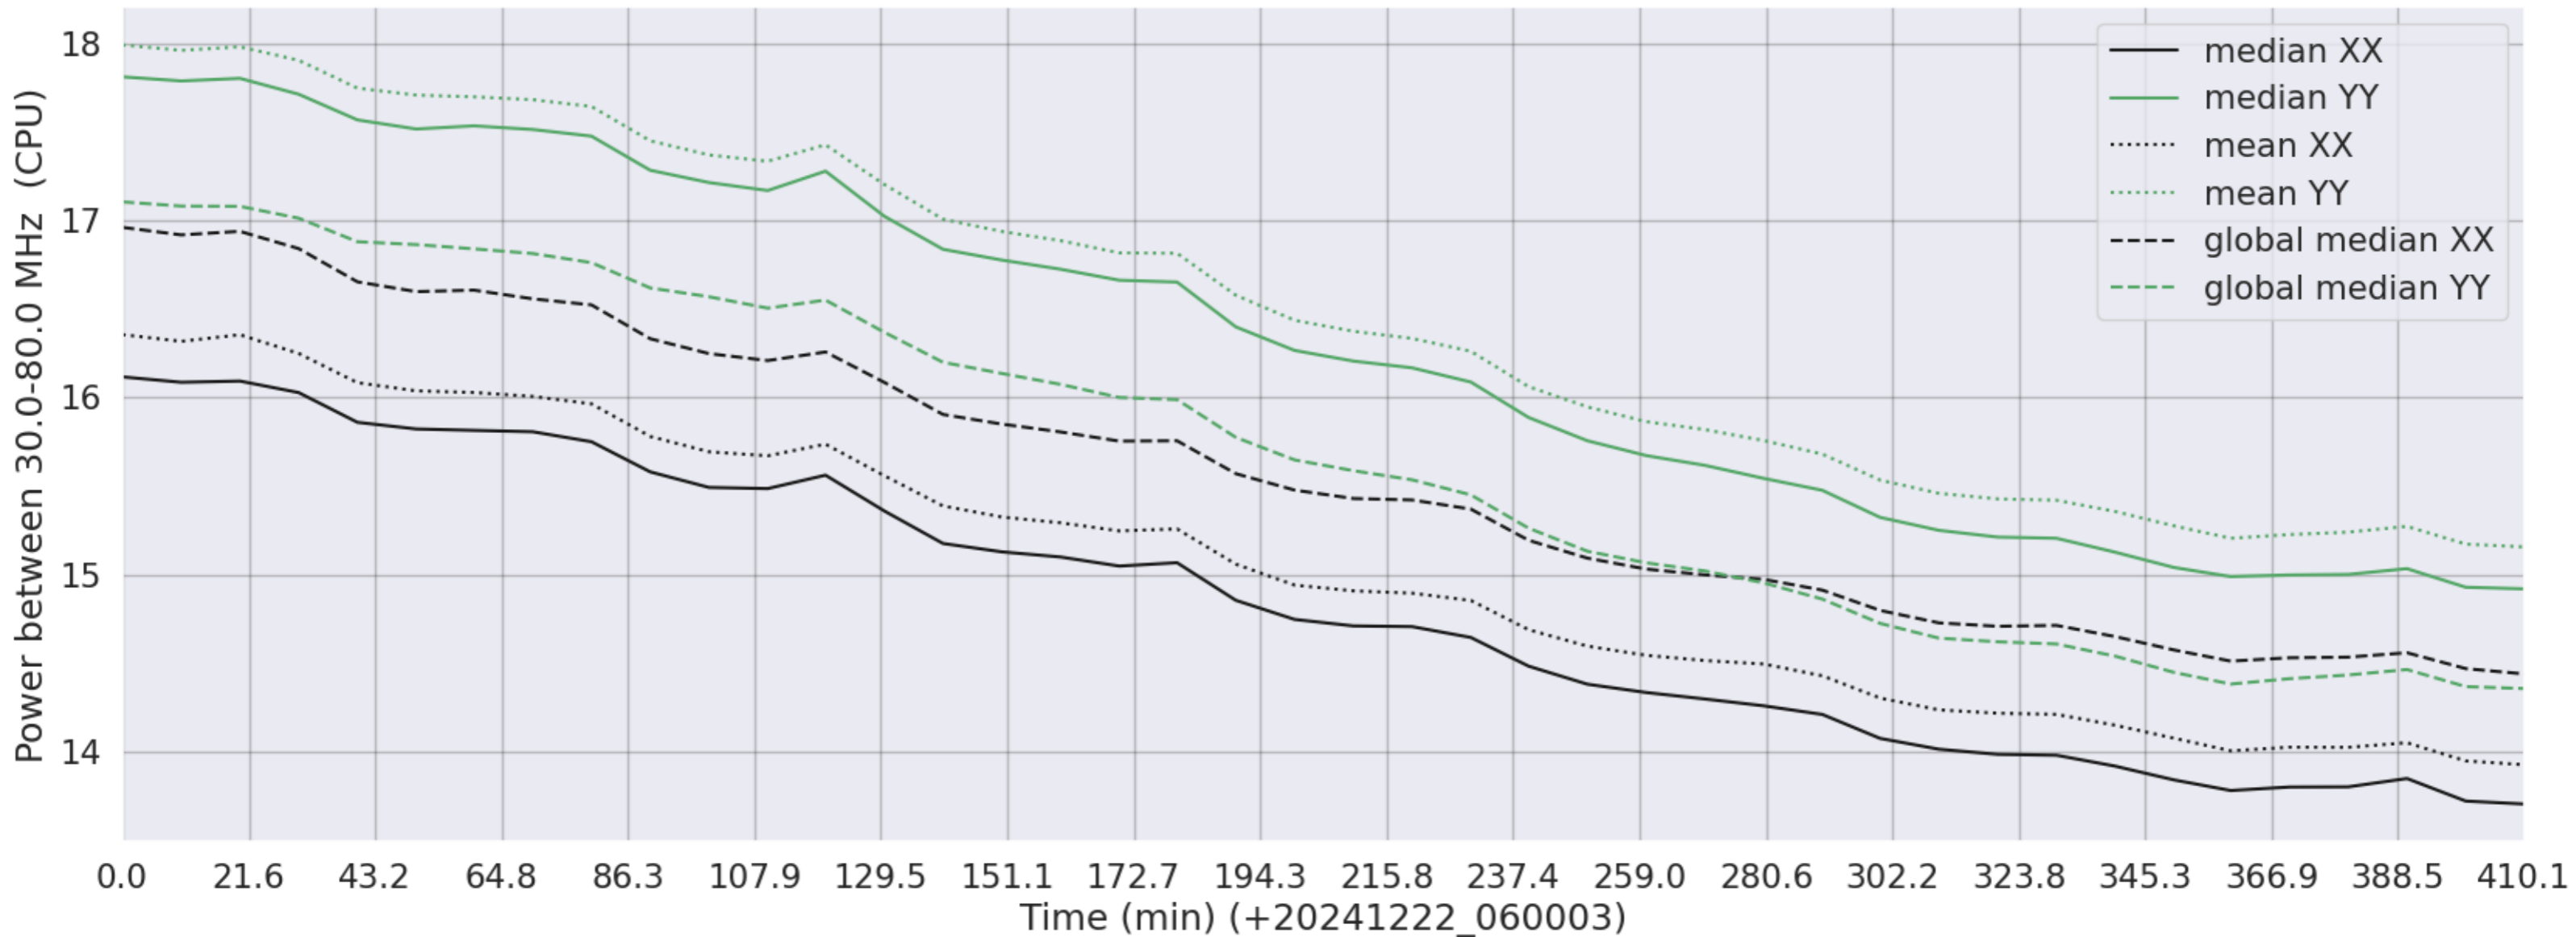

LWA297 - Correlator# 314 - XX FLAGS:Good - YY FLAGS:Good

LWA239 - Correlator# 313 - XX FLAGS:Good - YY FLAGS:Good