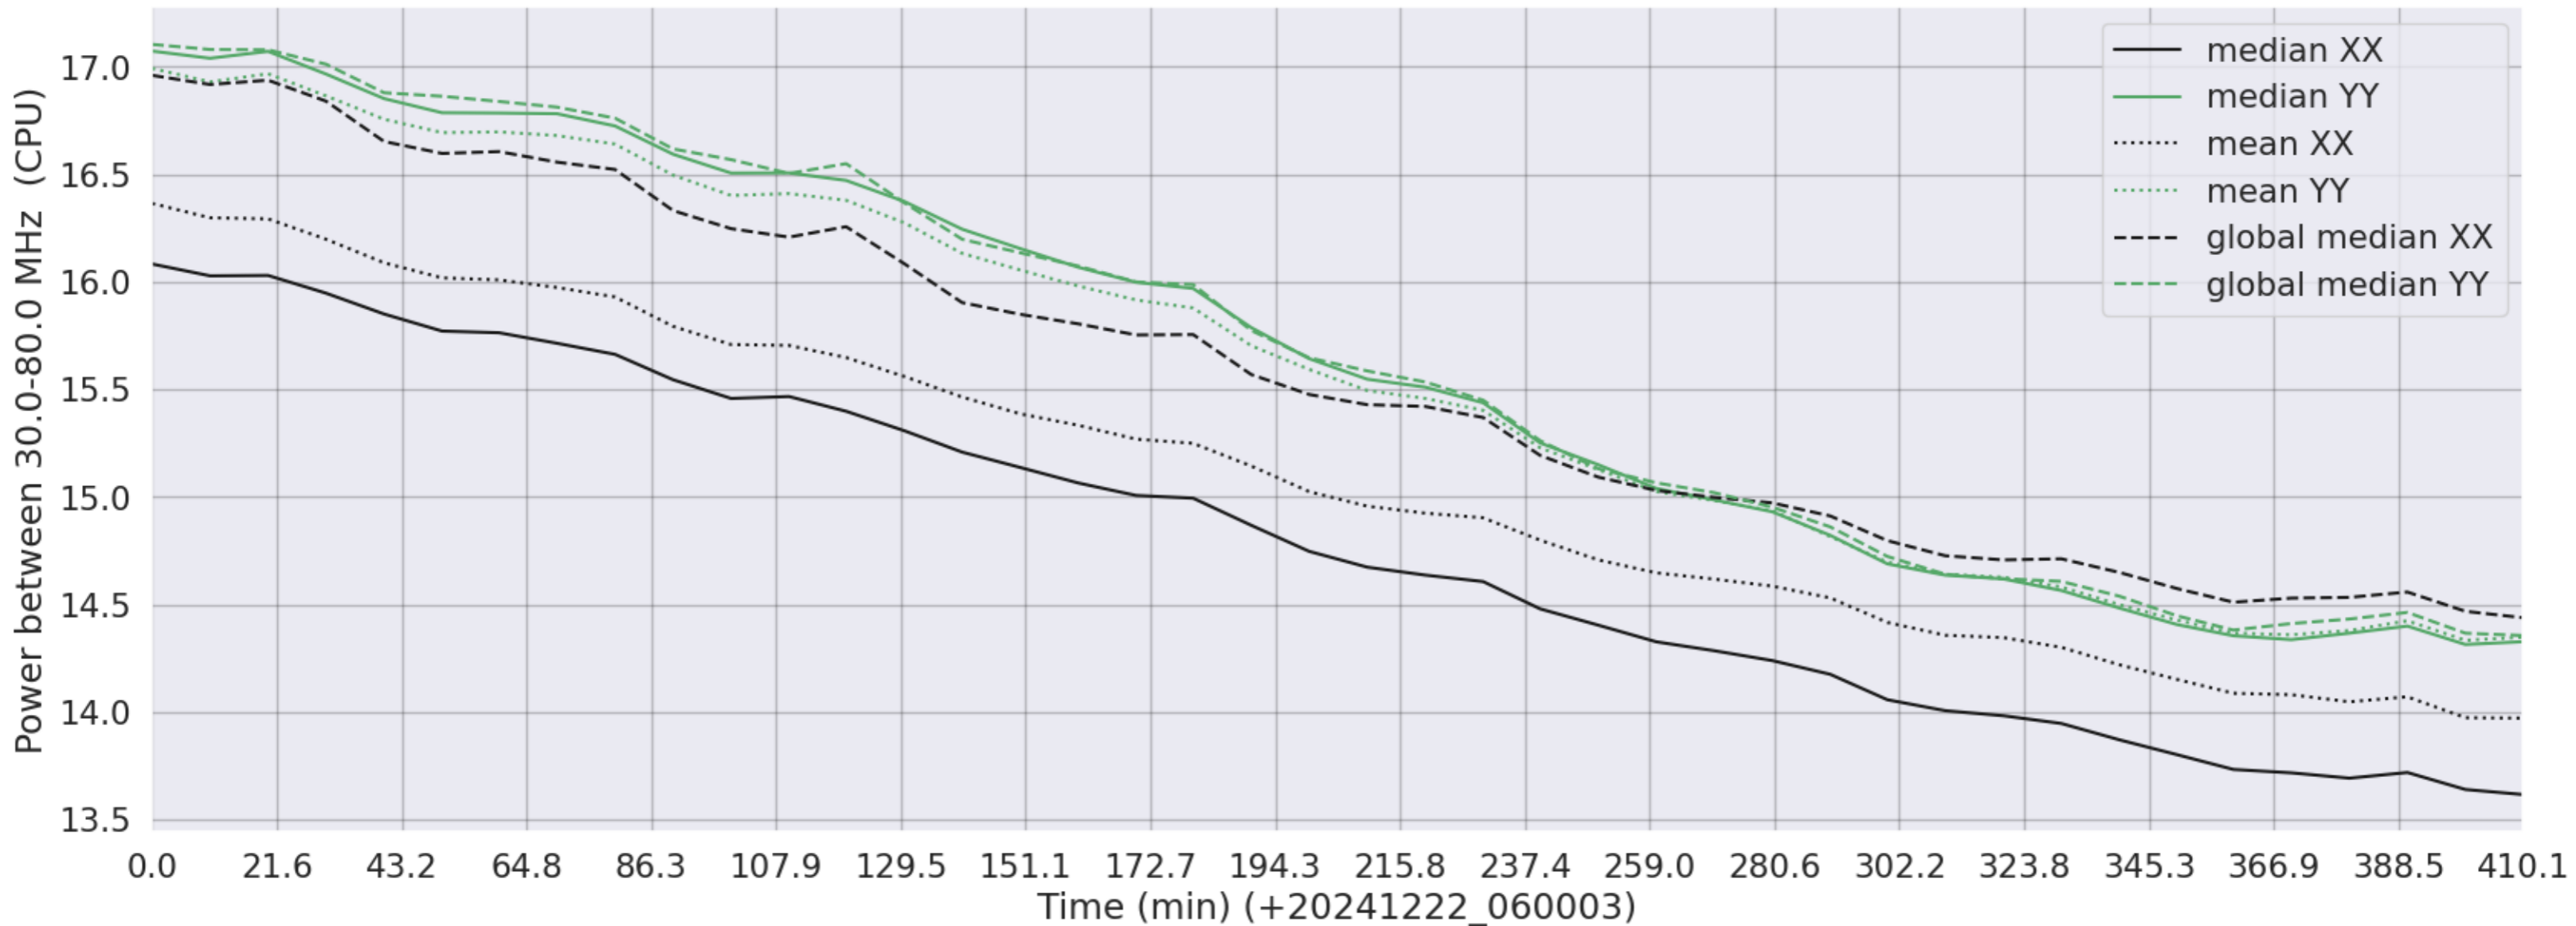

LWA362 - Correlator# 030 - XX FLAGS:Good - YY FLAGS:Good

LWA341 - Correlator# 029 - XX FLAGS:Good - YY FLAGS:Good