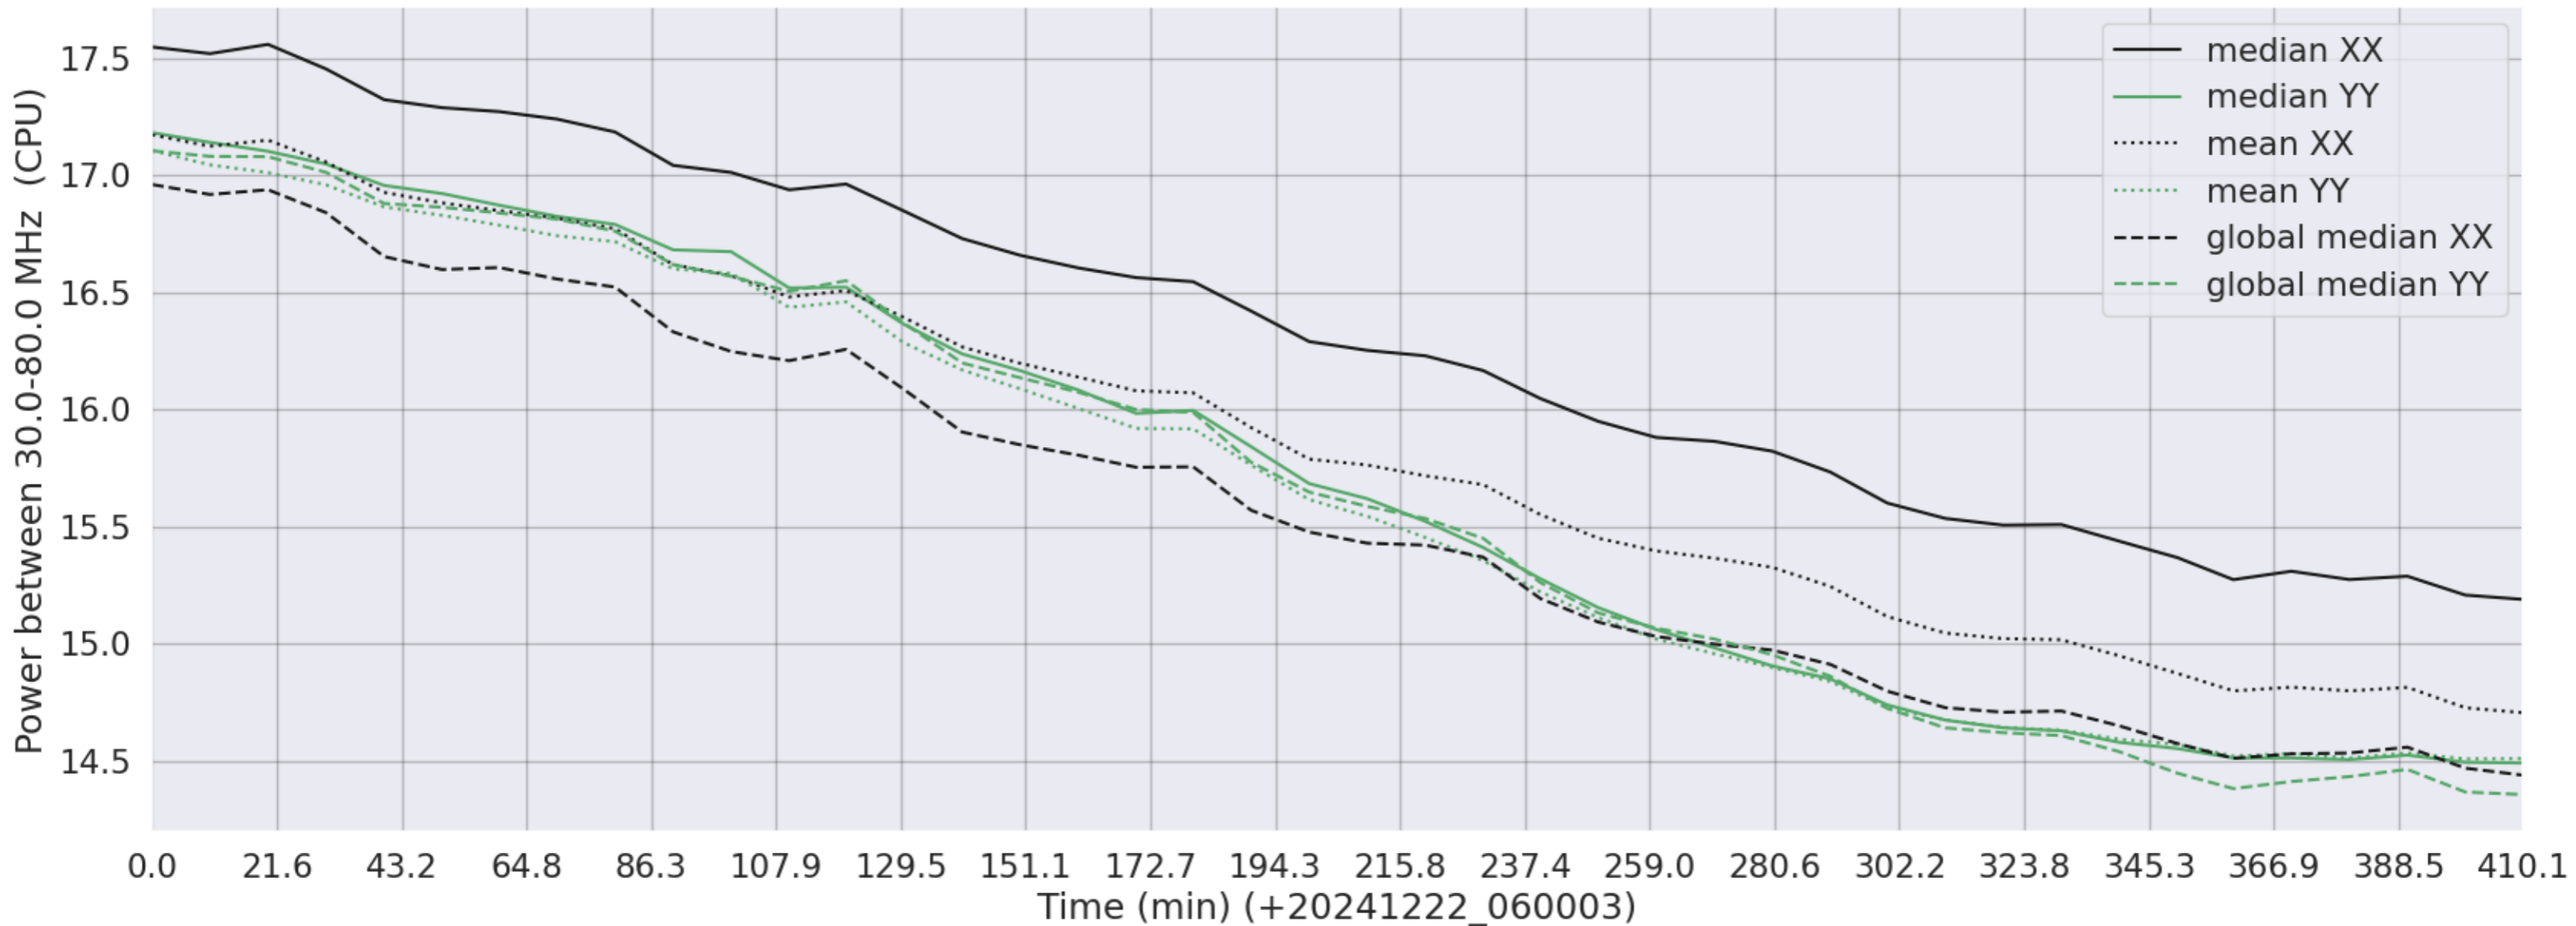

LWA284 - Correlator# 043 - XX FLAGS:Good - YY FLAGS:Good

LWA288 - Correlator# 042 - XX FLAGS:Good - YY FLAGS:Good