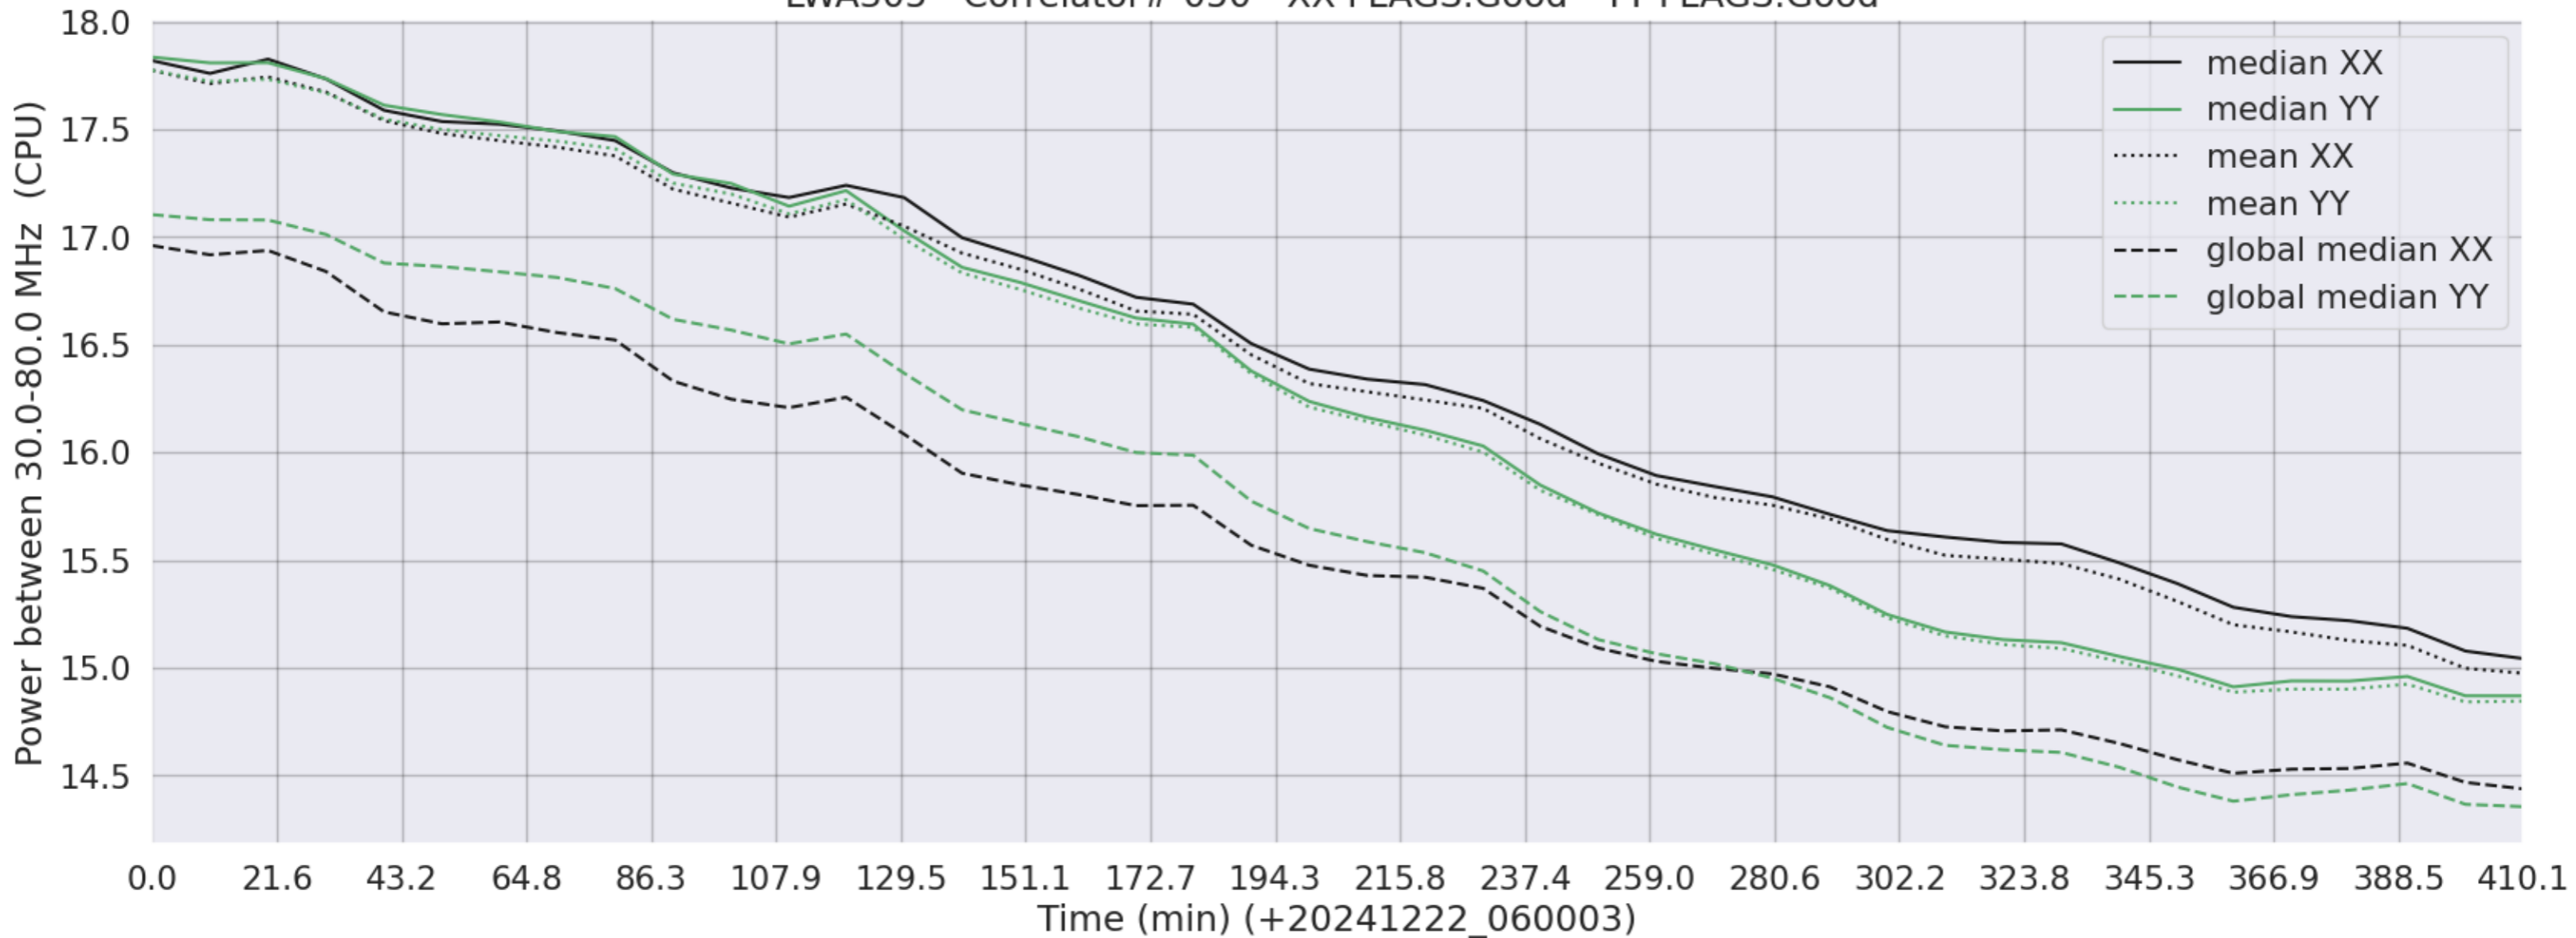

LWA303 - Correlator# 051 - XX FLAGS:Good - YY FLAGS:Good

LWA305 - Correlator# 050 - XX FLAGS:Good - YY FLAGS:Good