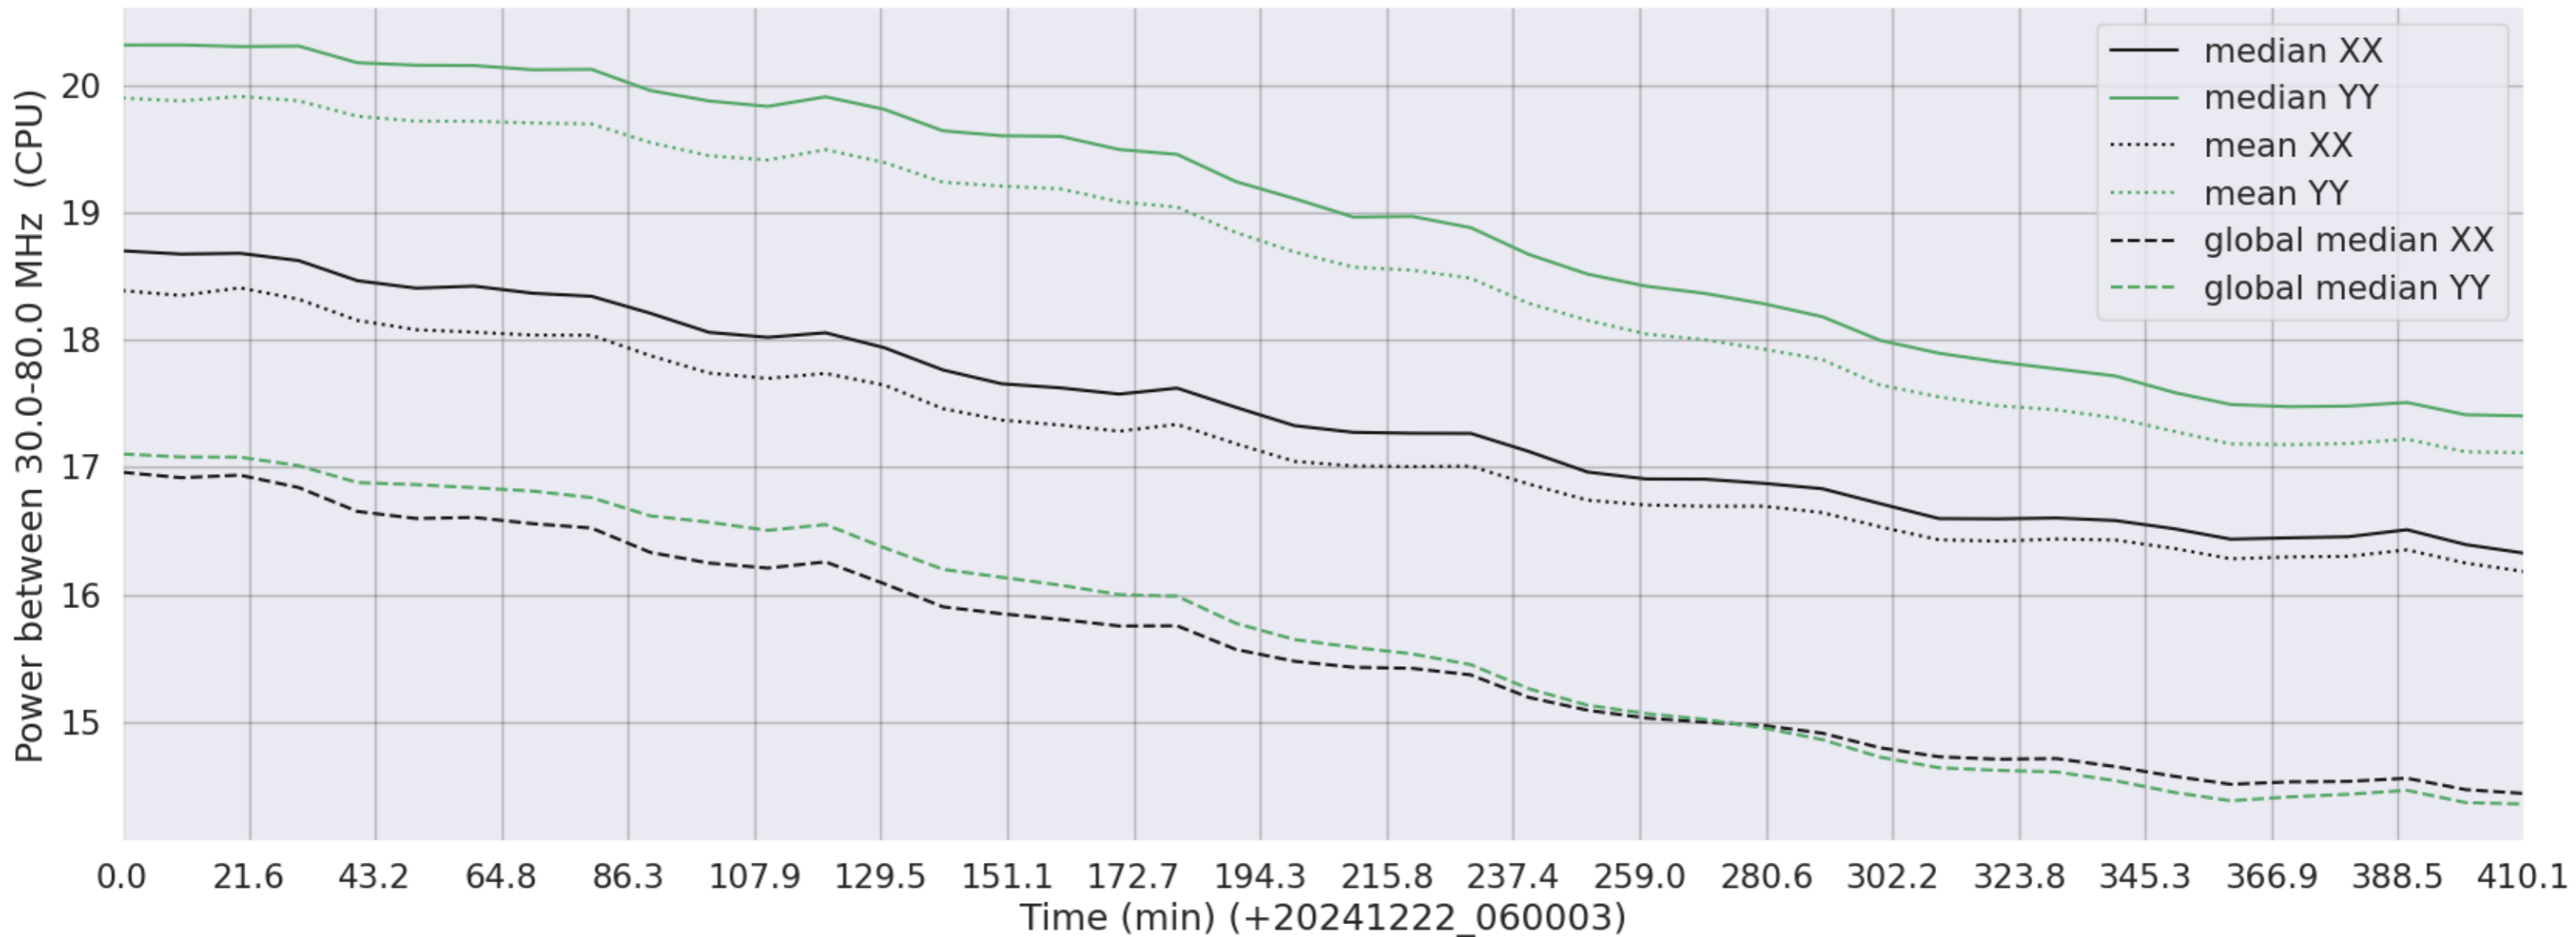

LWA282 - Correlator# 010 - XX FLAGS:Good - YY FLAGS:Good

LWA277 - Correlator# 009 - XX FLAGS:Good - YY FLAGS:Good