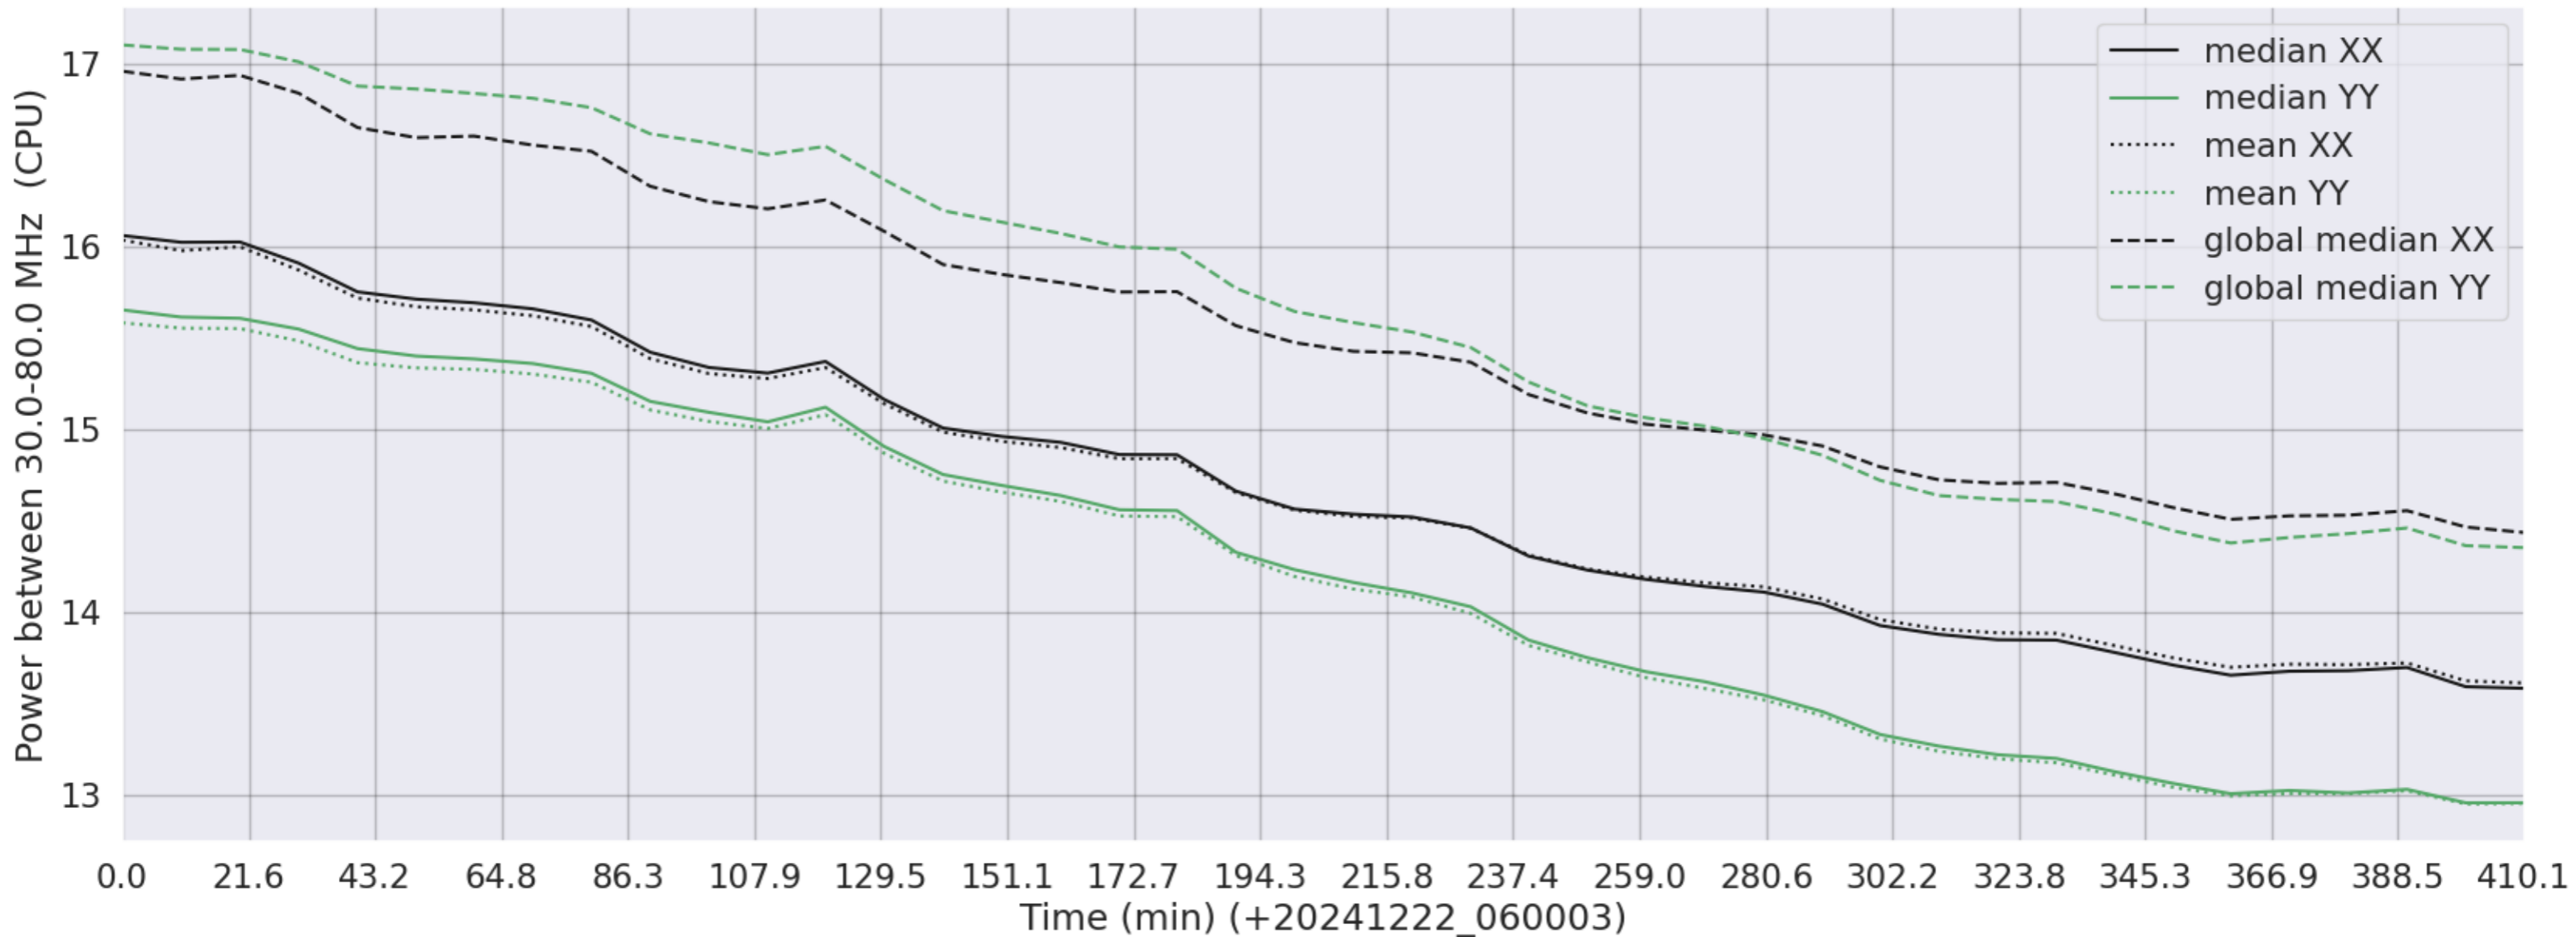

LWA114 - Correlator# 202 - XX FLAGS:Good - YY FLAGS:Good

LWA111 - Correlator# 201 - XX FLAGS:Good - YY FLAGS:Good