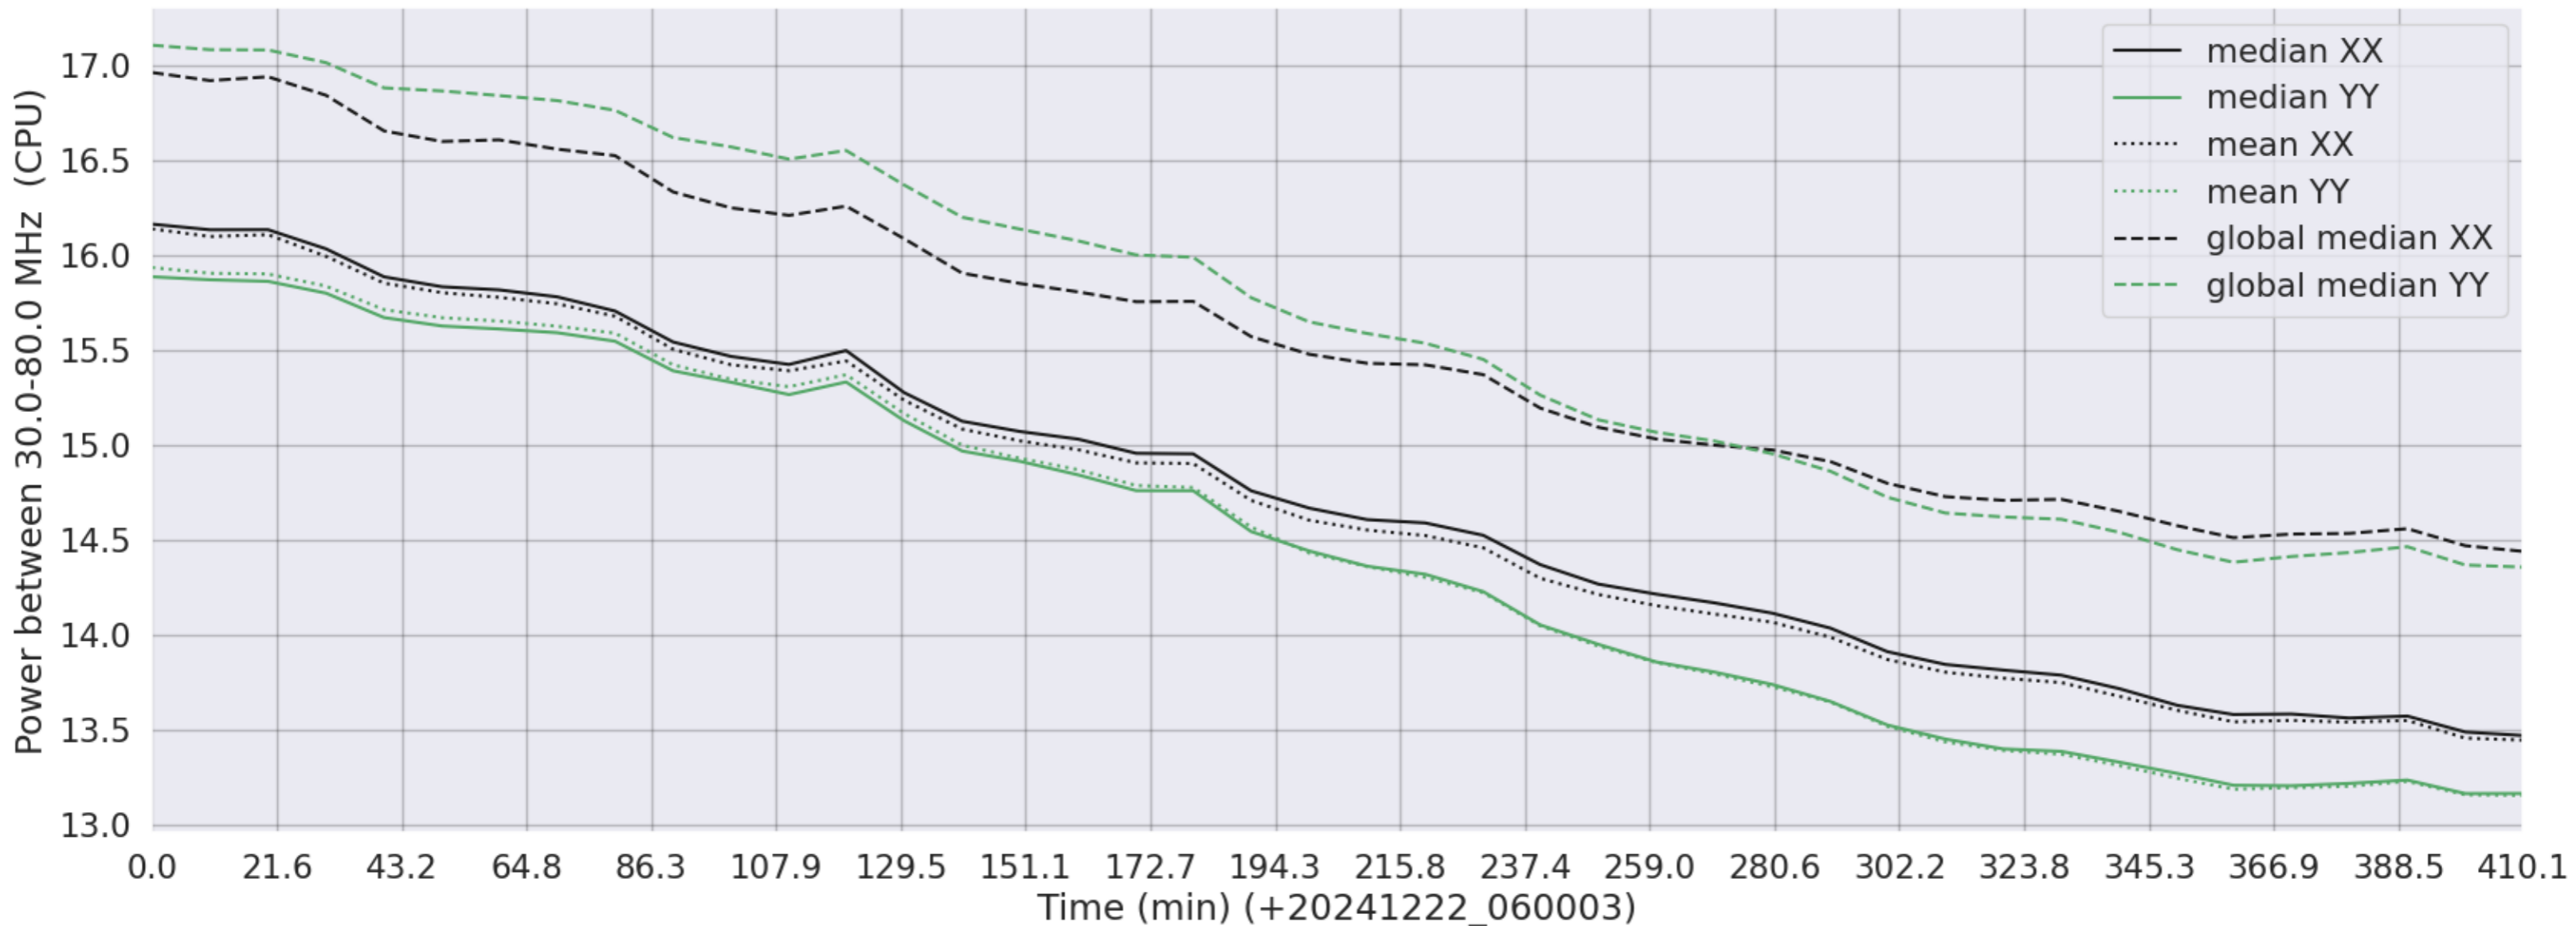

LWA062 - Correlator# 138 - XX FLAGS:Good - YY FLAGS:Good

LWA058 - Correlator# 137 - XX FLAGS:Good - YY FLAGS:Good