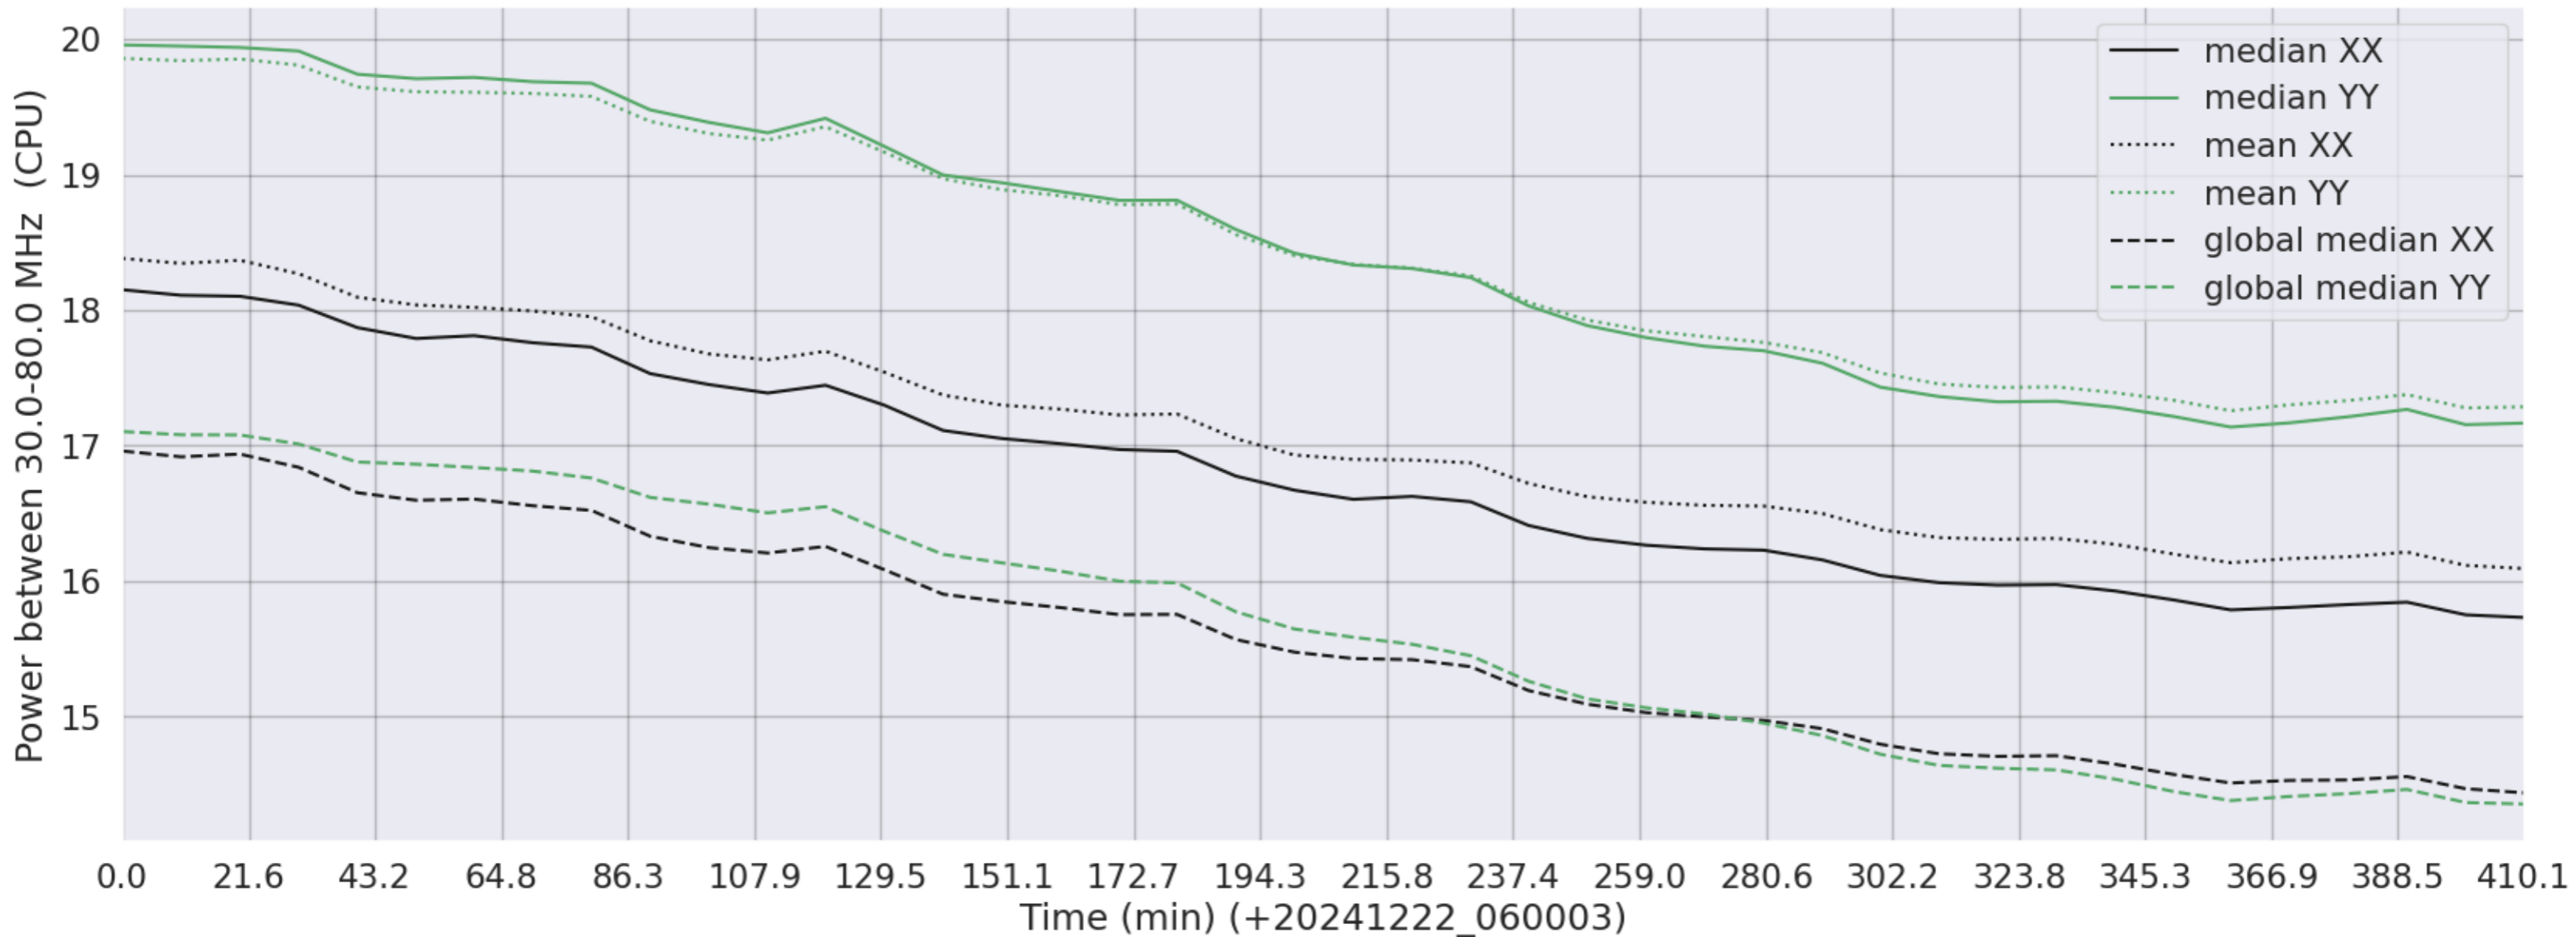

LWA227 - Correlator# 280 - XX FLAGS:Good - YY FLAGS:Good

LWA225 - Correlator# 281 - XX FLAGS:Good - YY FLAGS:Good

LWA349 - Correlator# 282 - XX FLAGS:Good - YY FLAGS:Good

LWA253 - Correlator# 283 - XX FLAGS:Good - YY FLAGS:Good