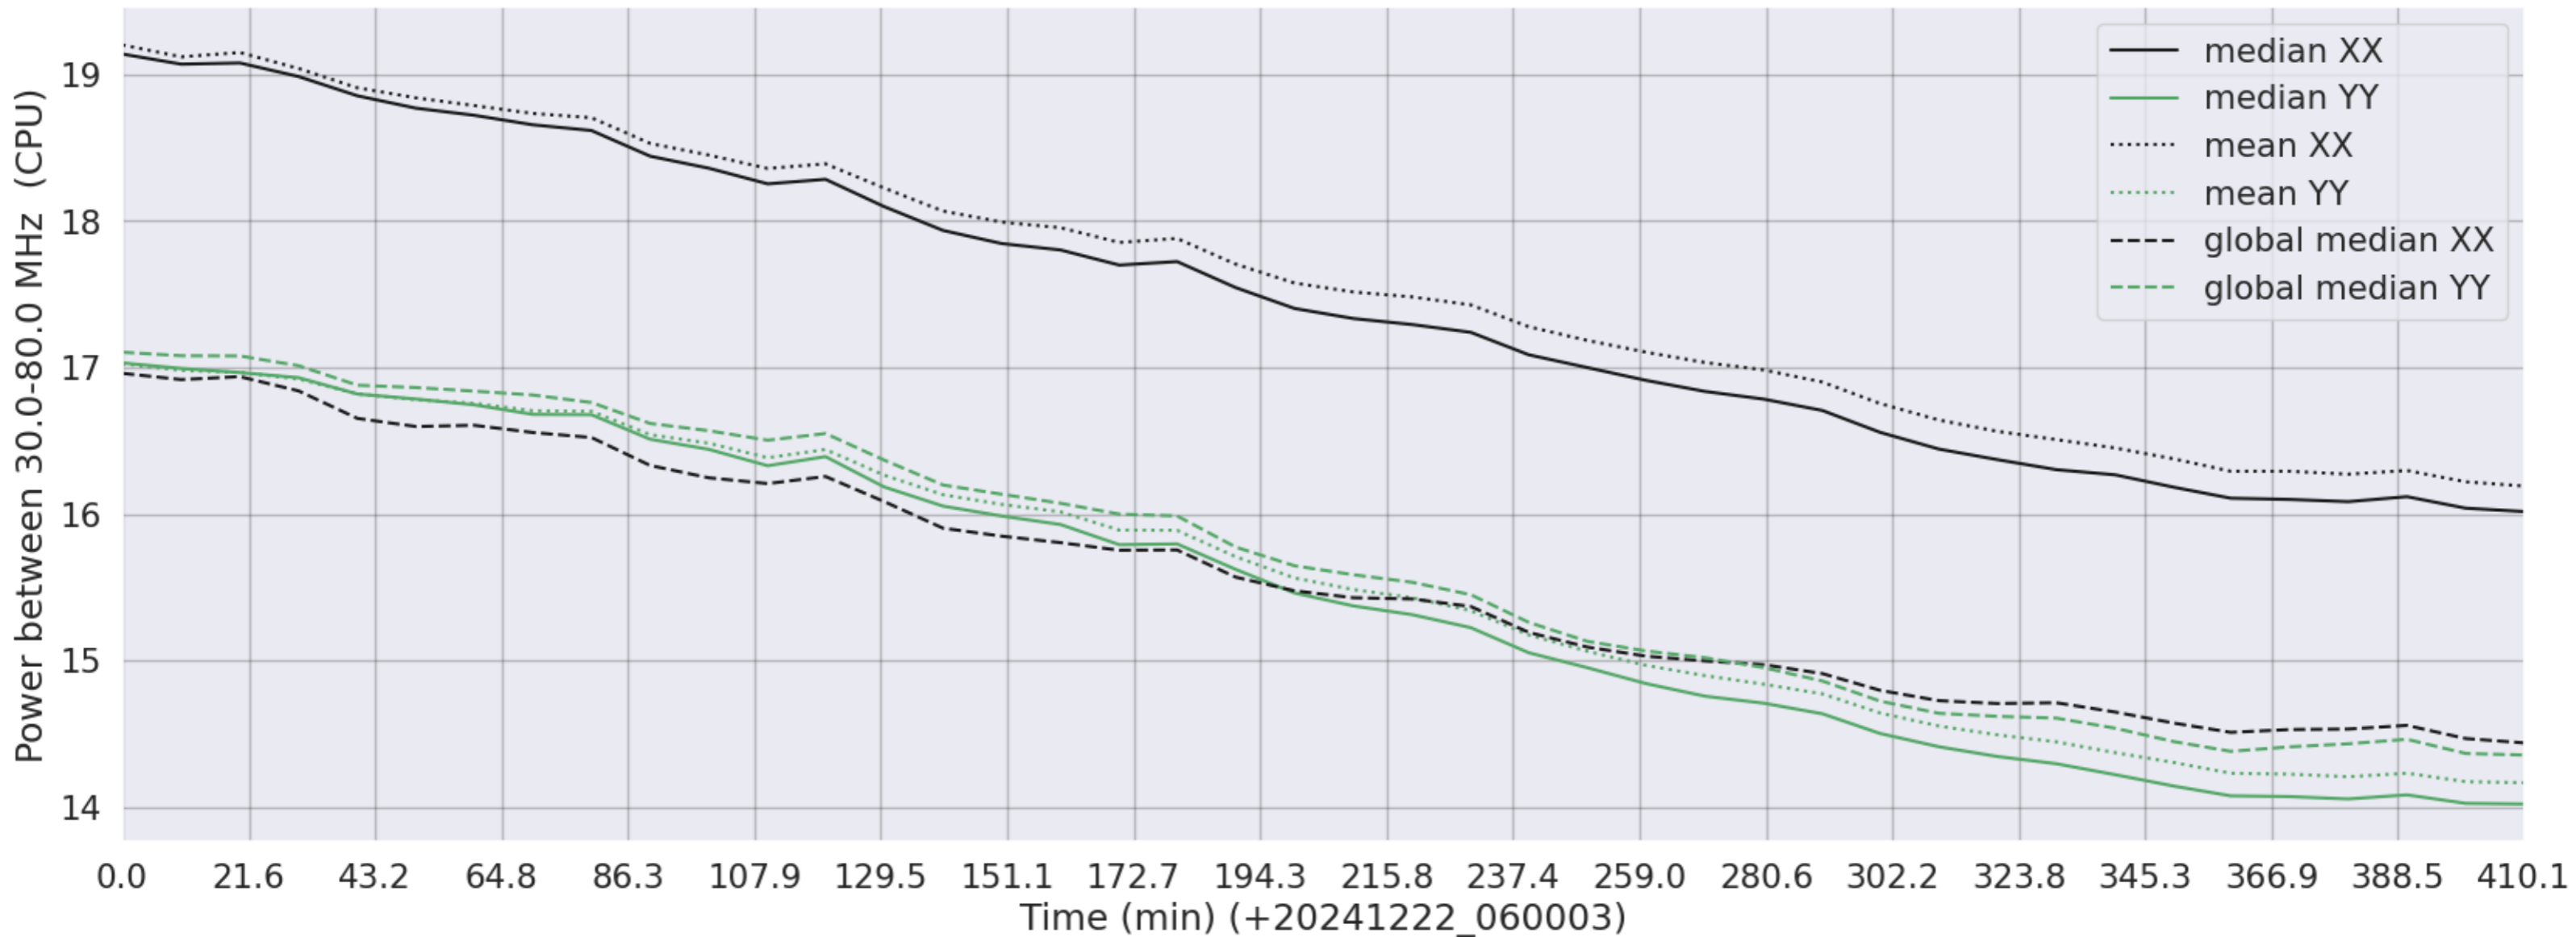

LWA339 - Correlator# 027 - XX FLAGS:Good - YY FLAGS:Good

LWA340 - Correlator# 026 - XX FLAGS:Good - YY FLAGS:Good