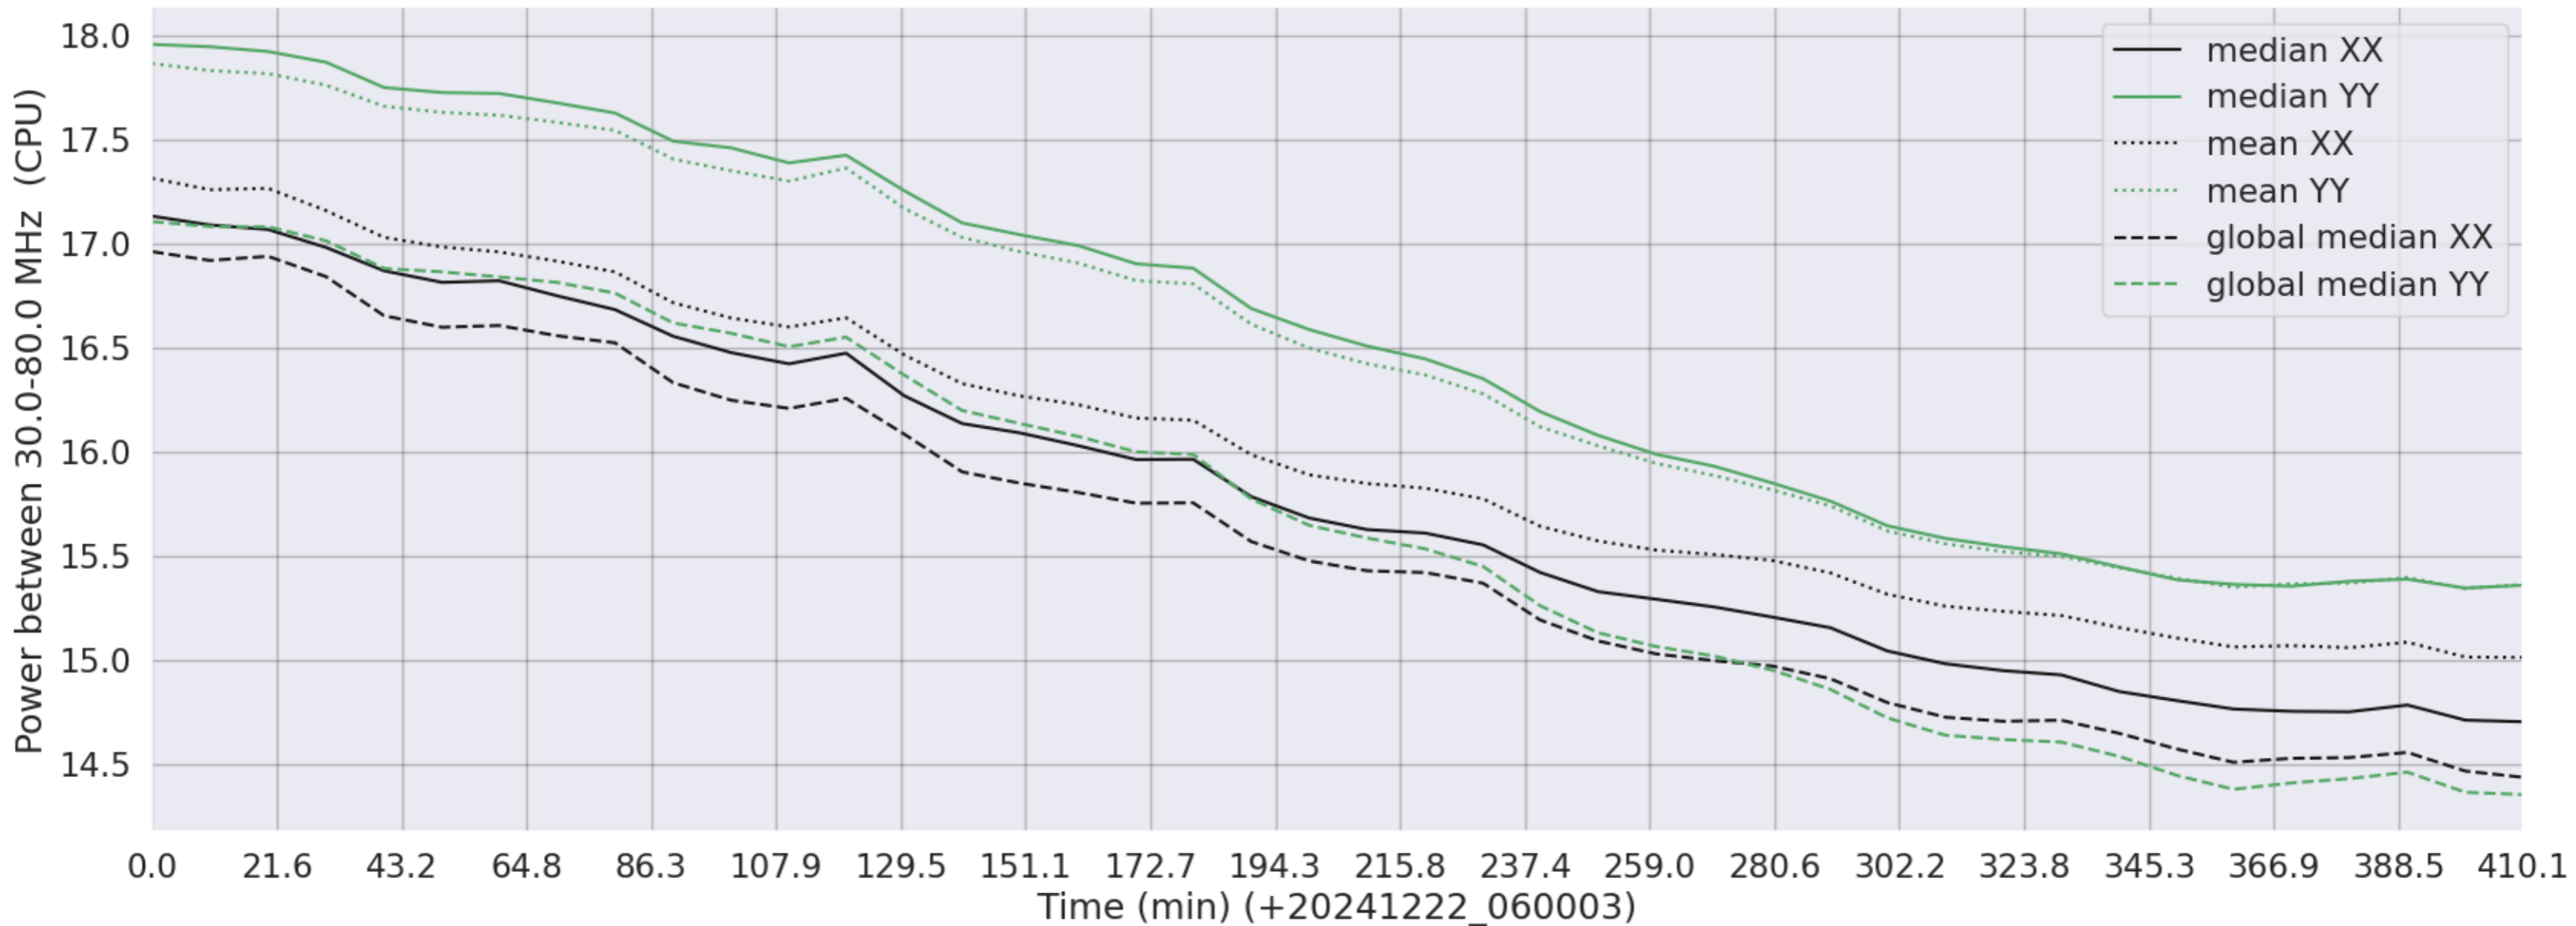

LWA252 - Correlator# 186 - XX FLAGS:Good - YY FLAGS:Good

LWA132 - Correlator# 185 - XX FLAGS:Good - YY FLAGS:Good