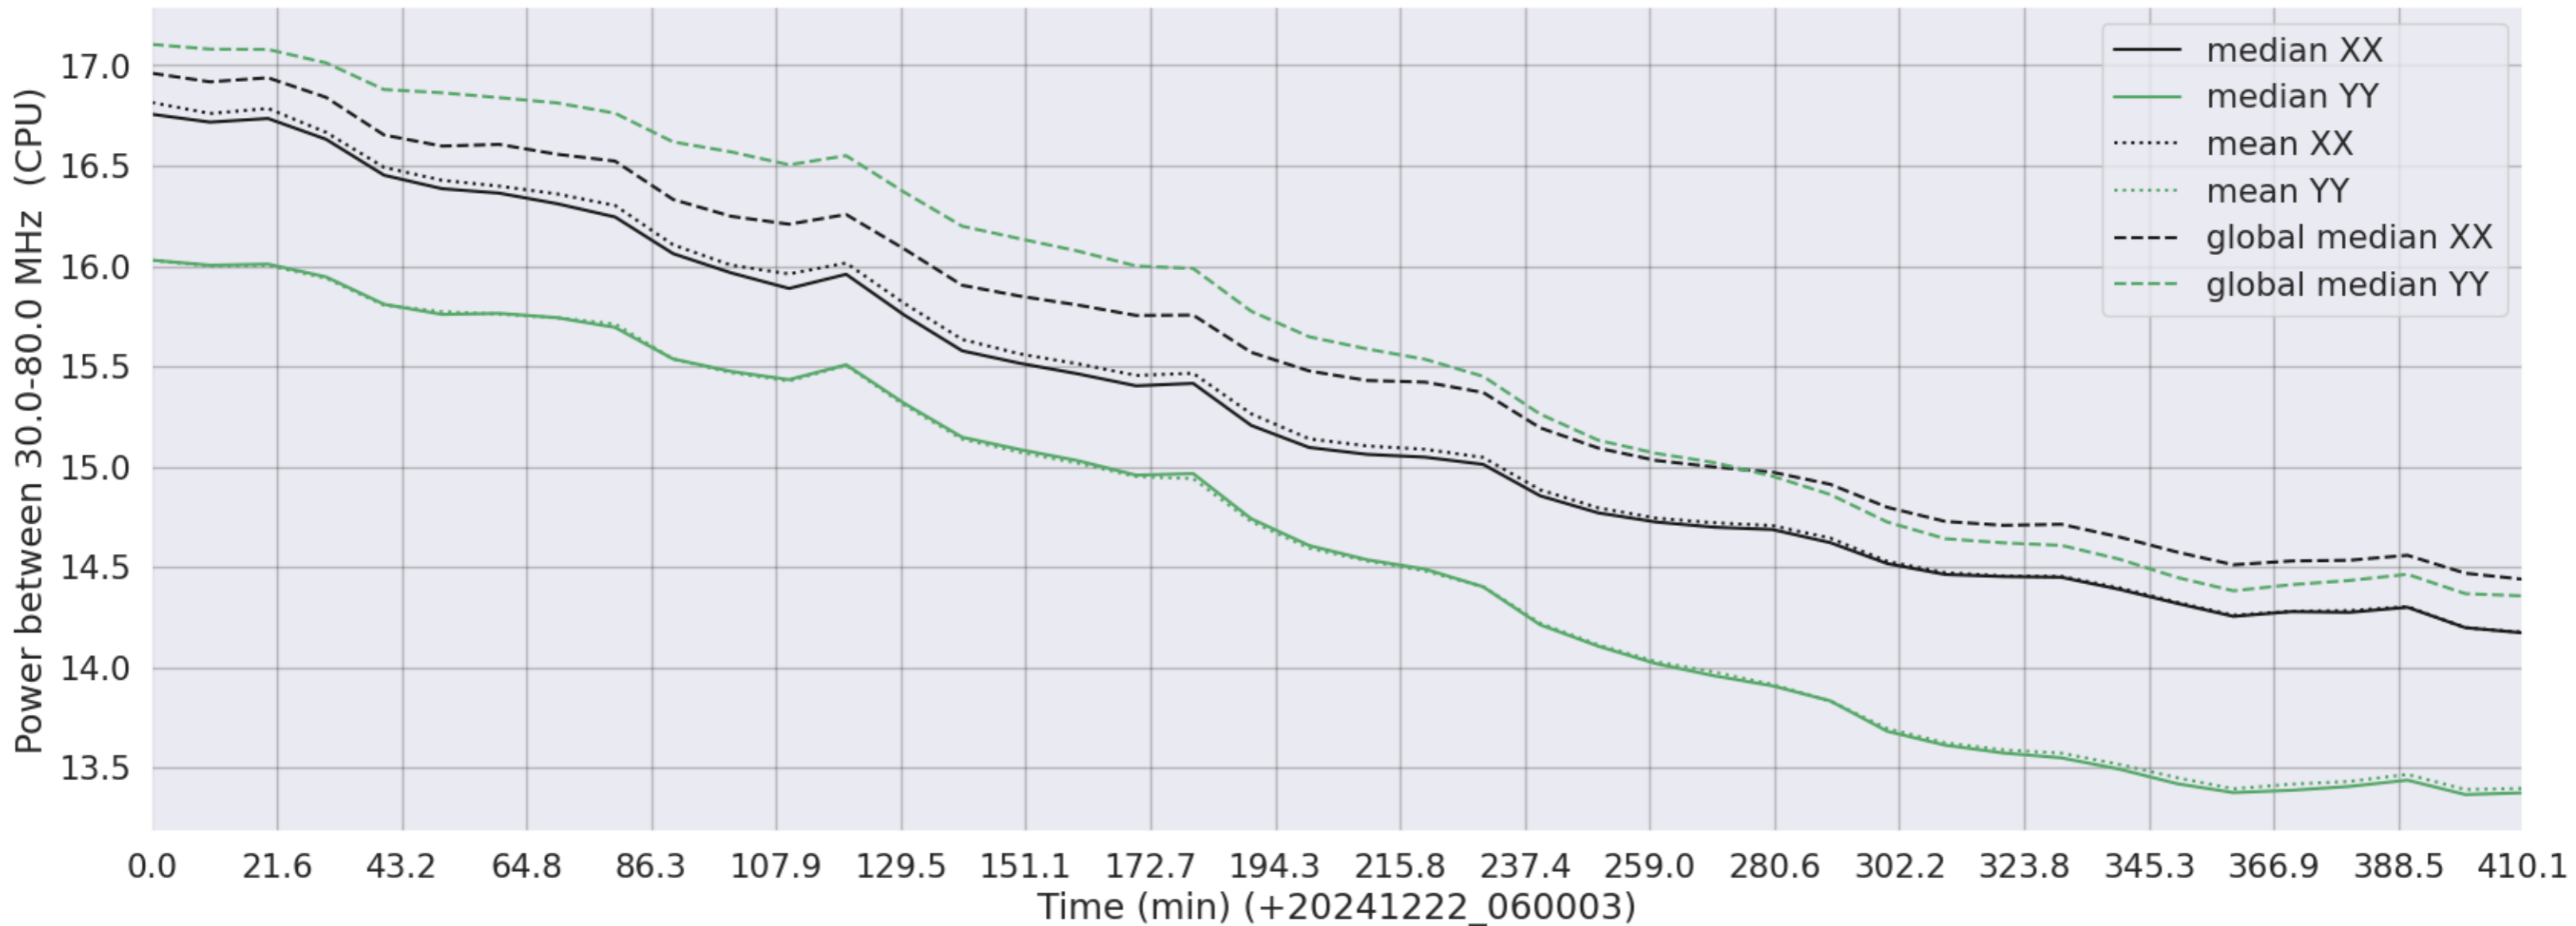

LWA214 - Correlator# 328 - XX FLAGS:Good - YY FLAGS:Good

LWA213 - Correlator# 329 - XX FLAGS:Good - YY FLAGS:Good

LWA243 - Correlator# 330 - XX FLAGS:BadSpecShape - YY FLAGS:Good

LWA215 - Correlator# 331 - XX FLAGS:Good - YY FLAGS:Good