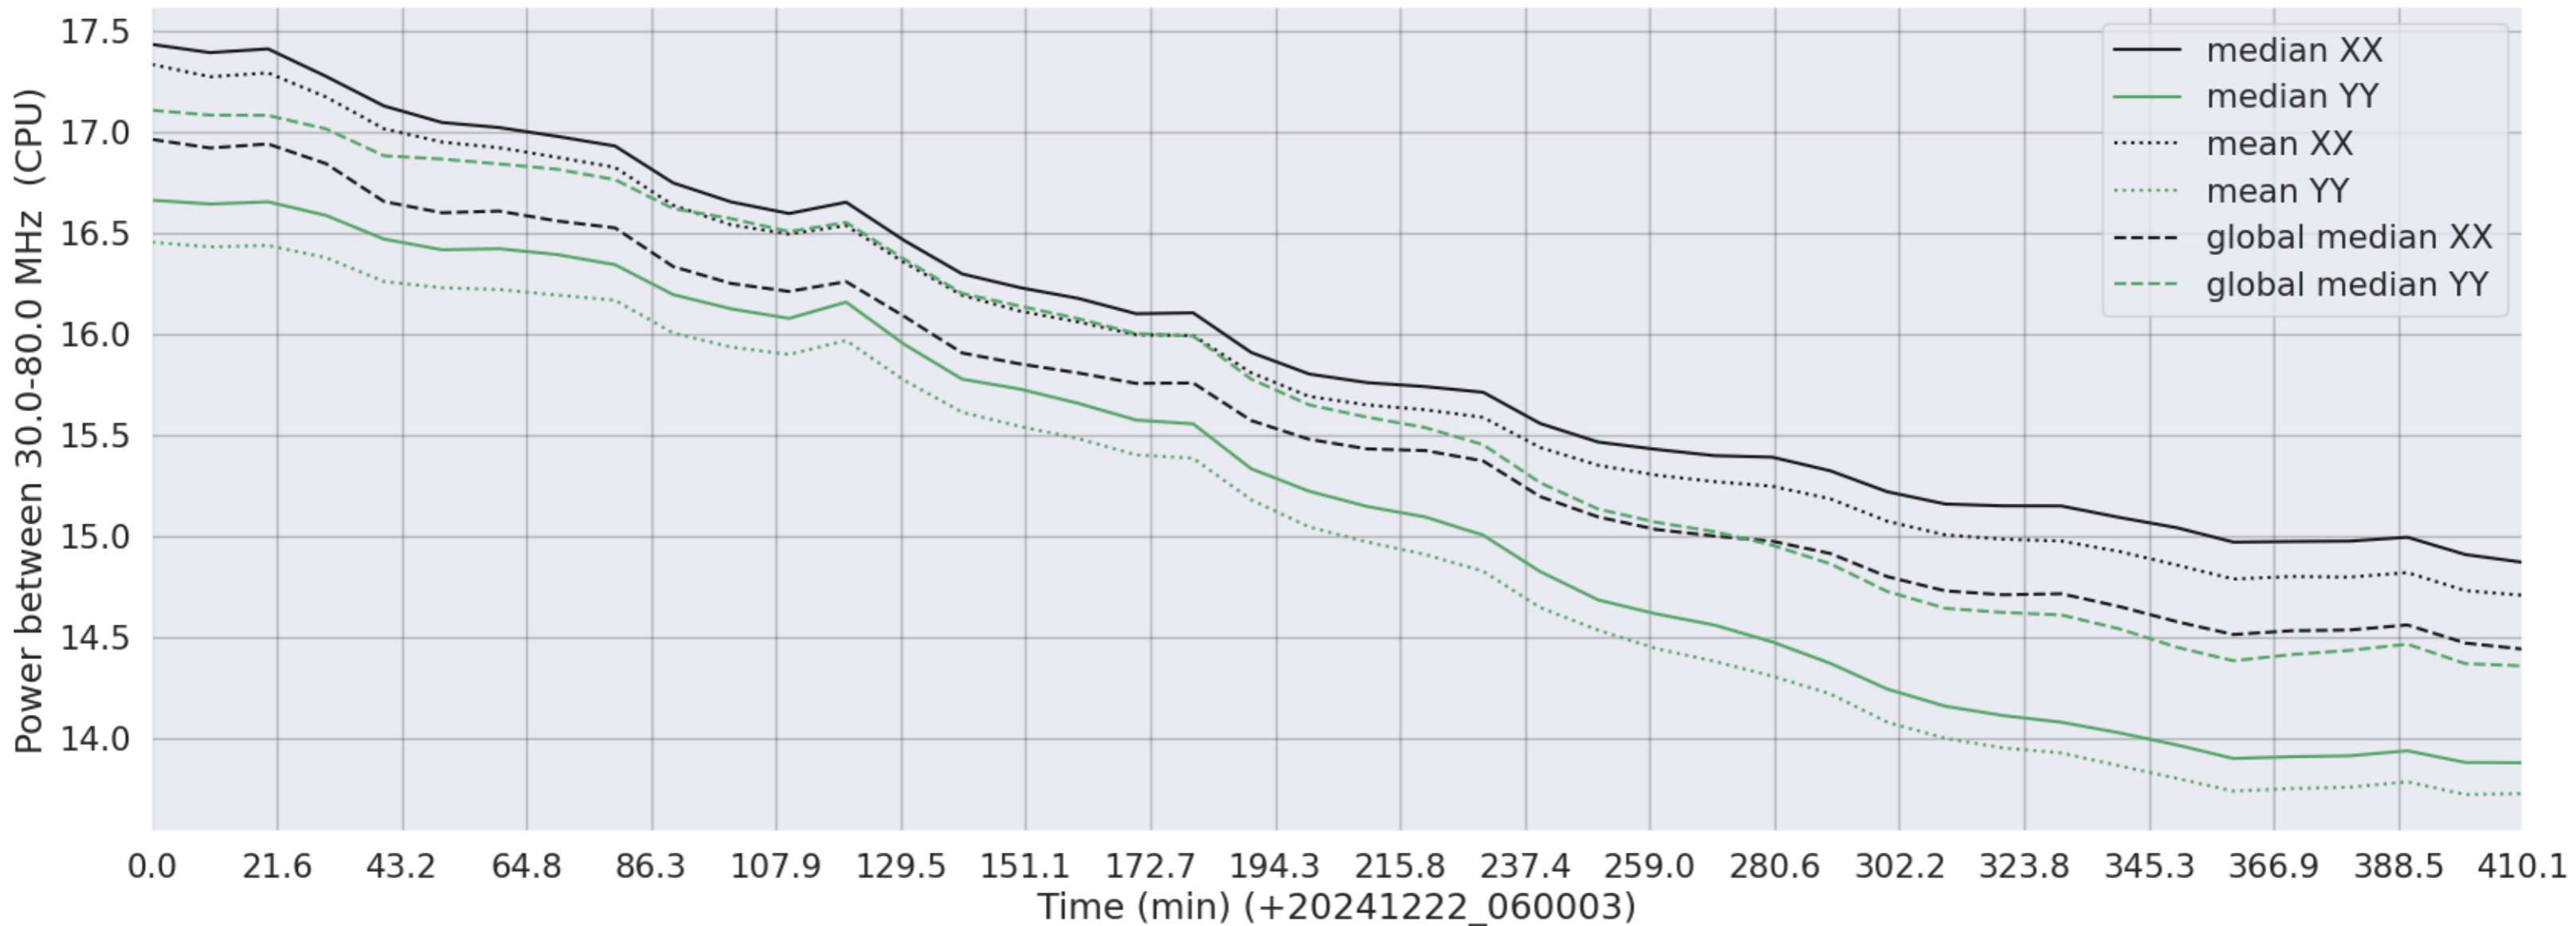

LWA085 - Correlator# 140 - XX FLAGS:Good - YY FLAGS:Good

LWA064 - Correlator# 141 - XX FLAGS:Good - YY FLAGS:Good

LWA087 - Correlator# 142 - XX FLAGS:Good - YY FLAGS:Good

LWA086 - Correlator# 143 - XX FLAGS:Good - YY FLAGS:Good