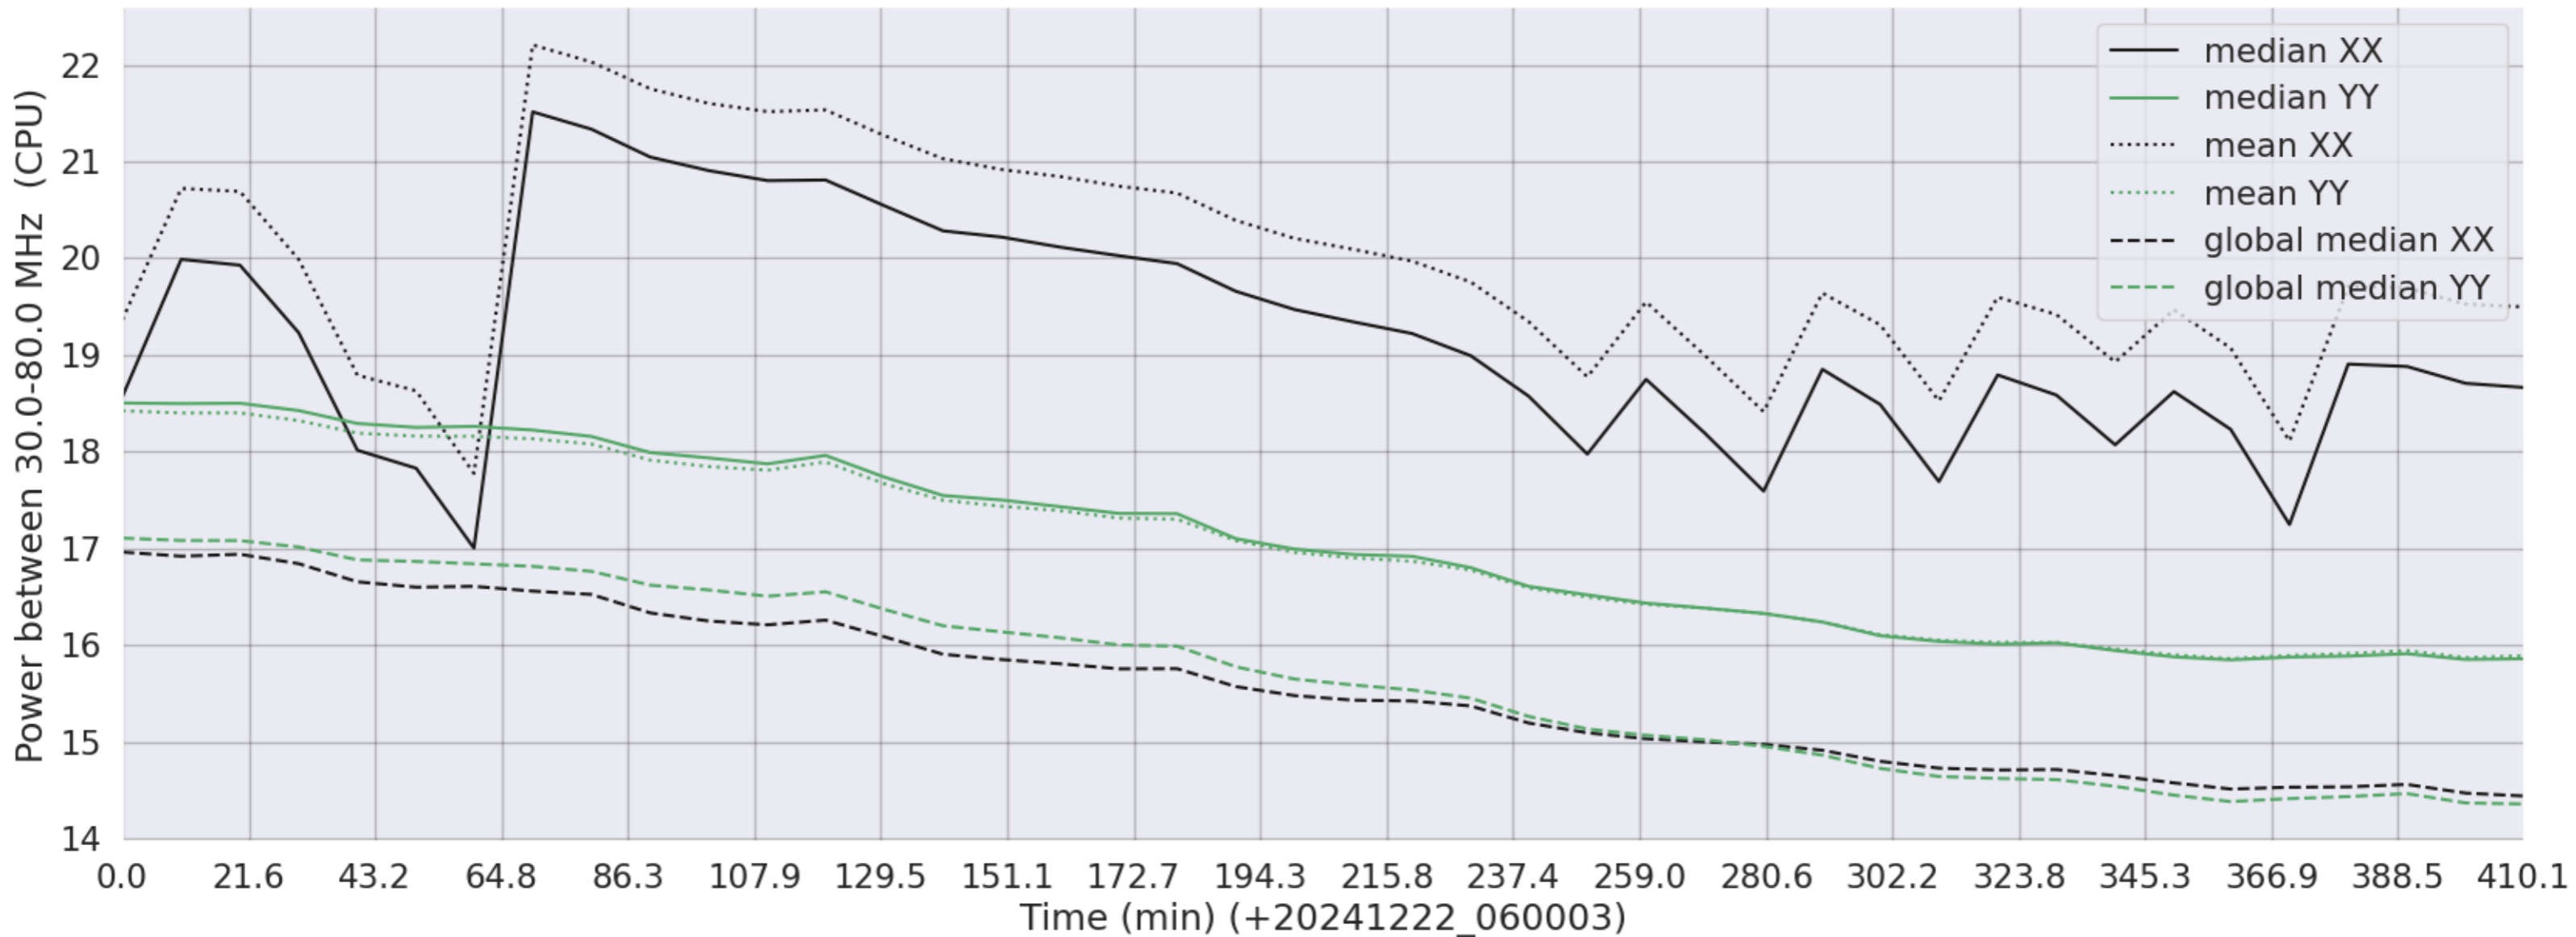

LWA130 - Correlator# 183 - XX FLAGS:Good - YY FLAGS:Good

LWA131 - Correlator# 182 - XX FLAGS:Good - YY FLAGS:Good