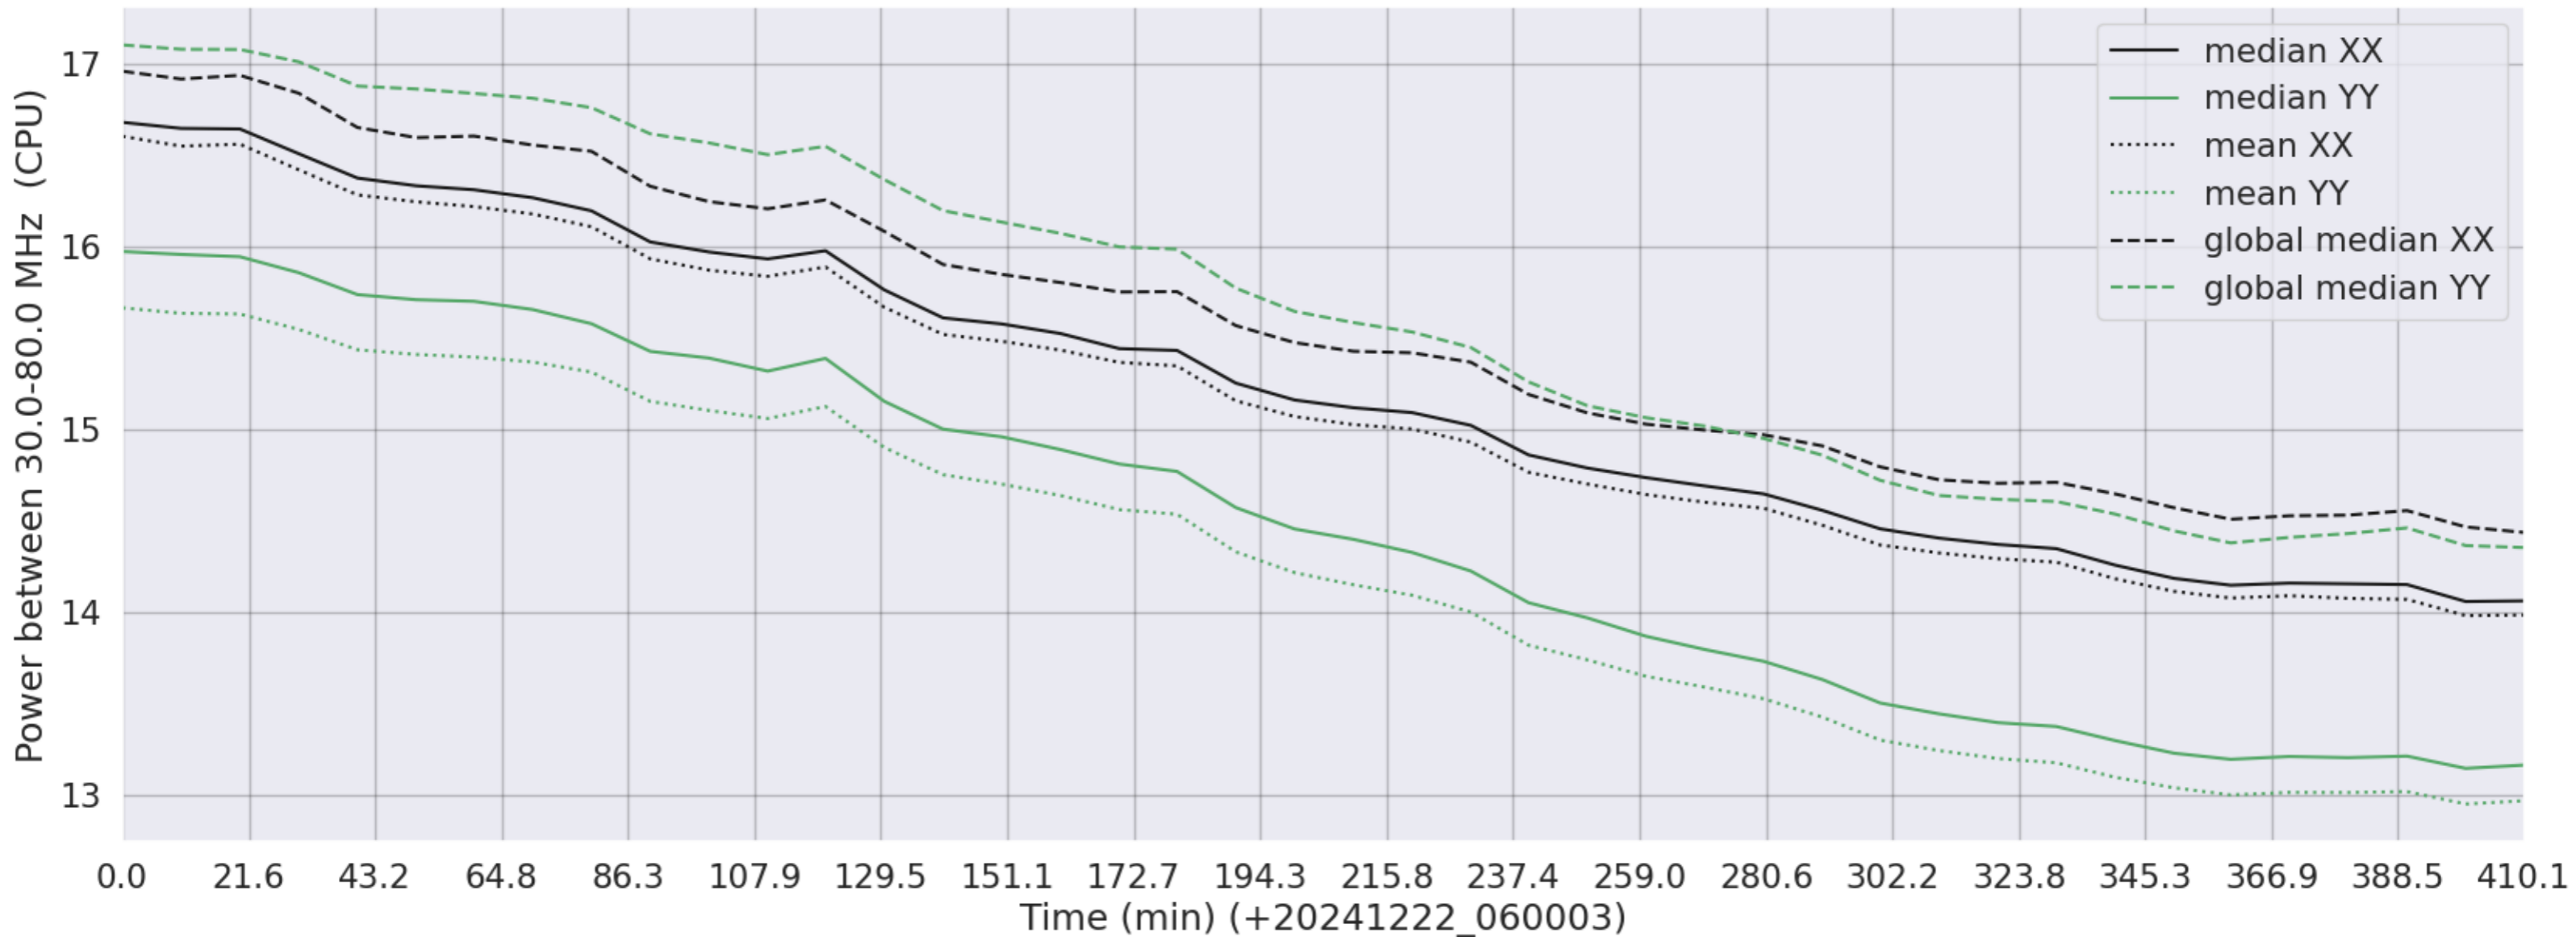

LWA190 - Correlator# 244 - XX FLAGS:Good - YY FLAGS:LowPower

LWA189 - Correlator# 245 - XX FLAGS:Good - YY FLAGS:Good

LWA191 - Correlator# 246 - XX FLAGS:Good - YY FLAGS:Good

LWA192 - Correlator# 247 - XX FLAGS:Good - YY FLAGS:Good