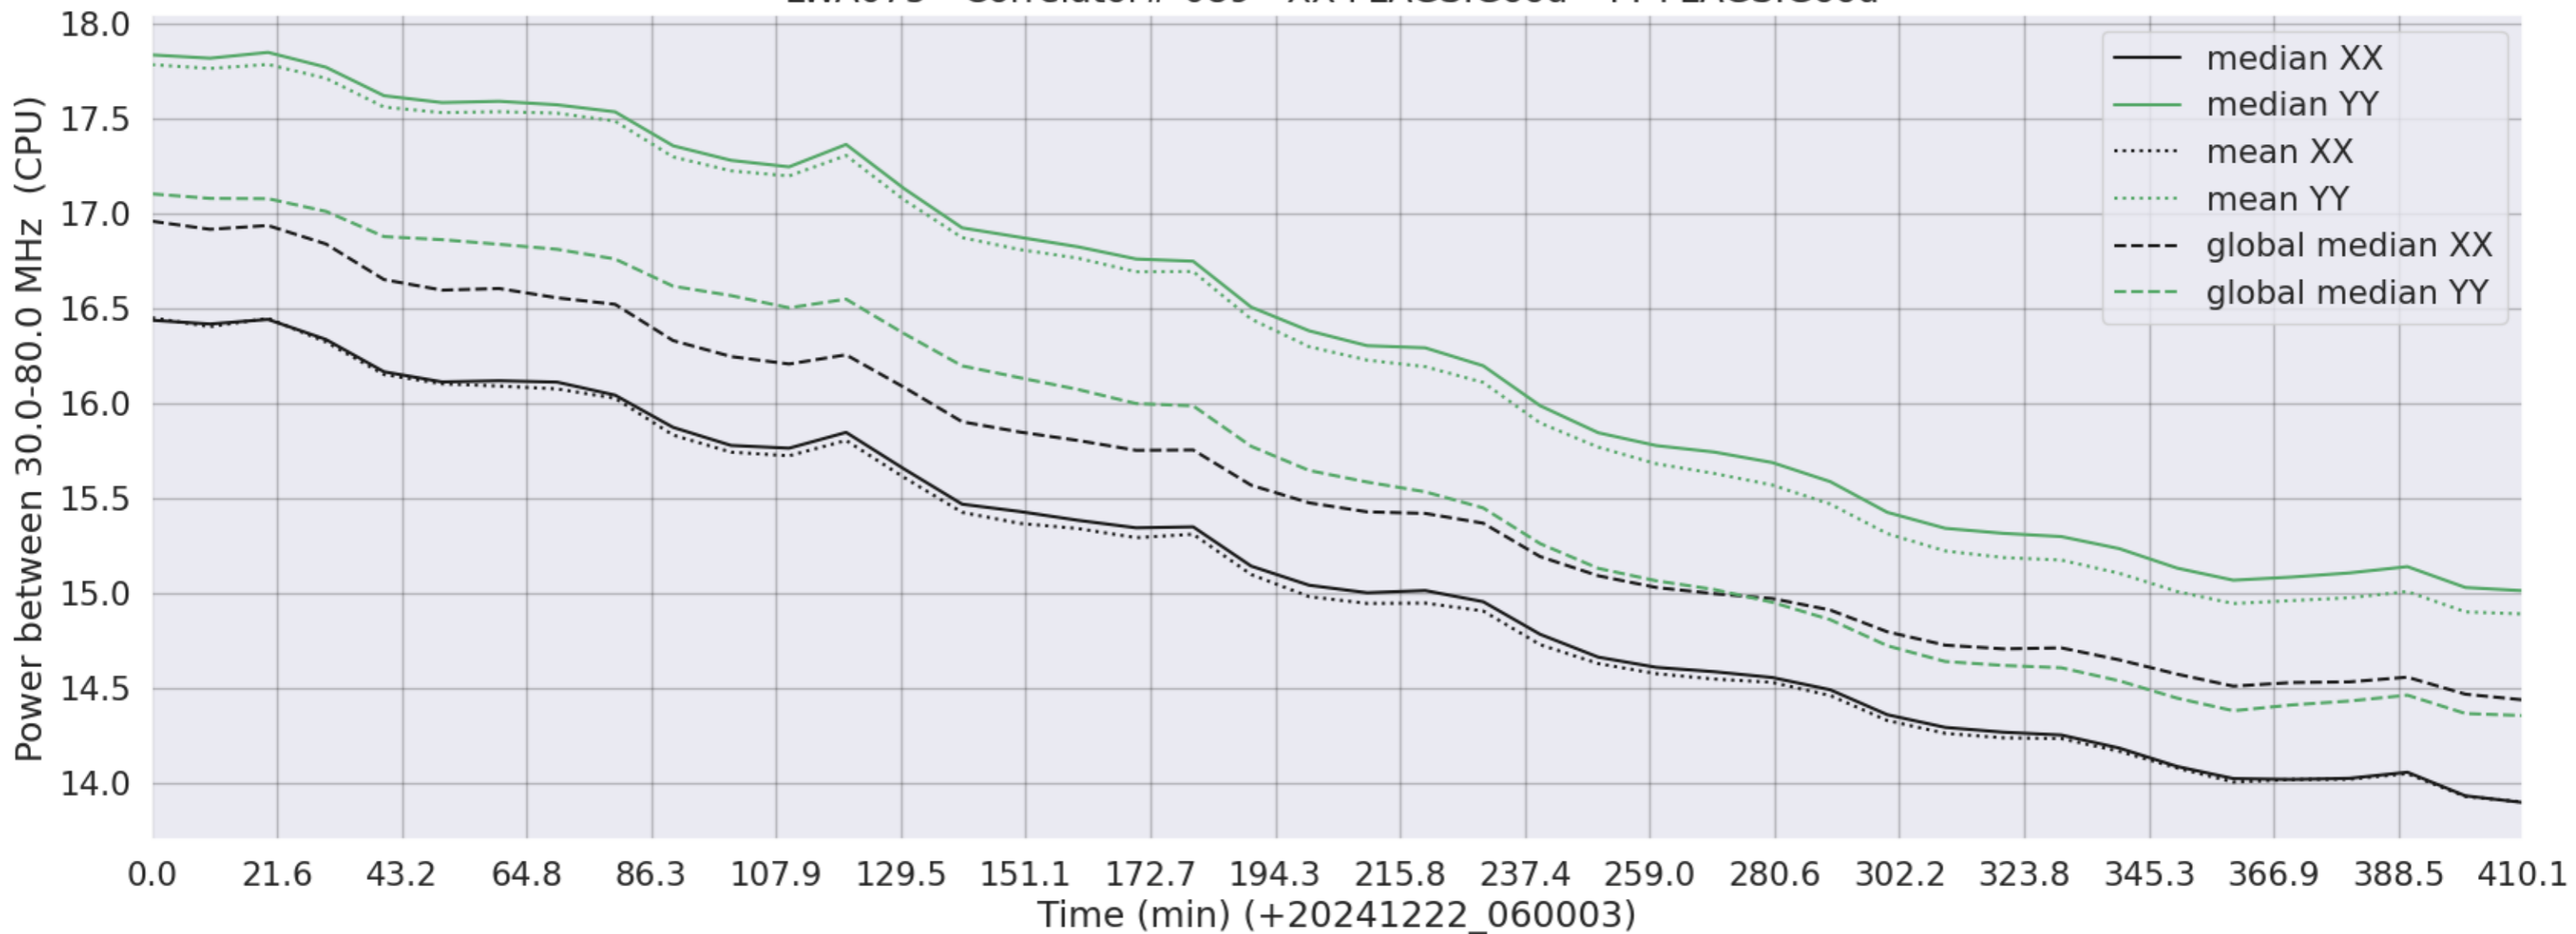

LWA275 - Correlator# 090 - XX FLAGS:Good - YY FLAGS:Good

LWA075 - Correlator# 089 - XX FLAGS:Good - YY FLAGS:Good