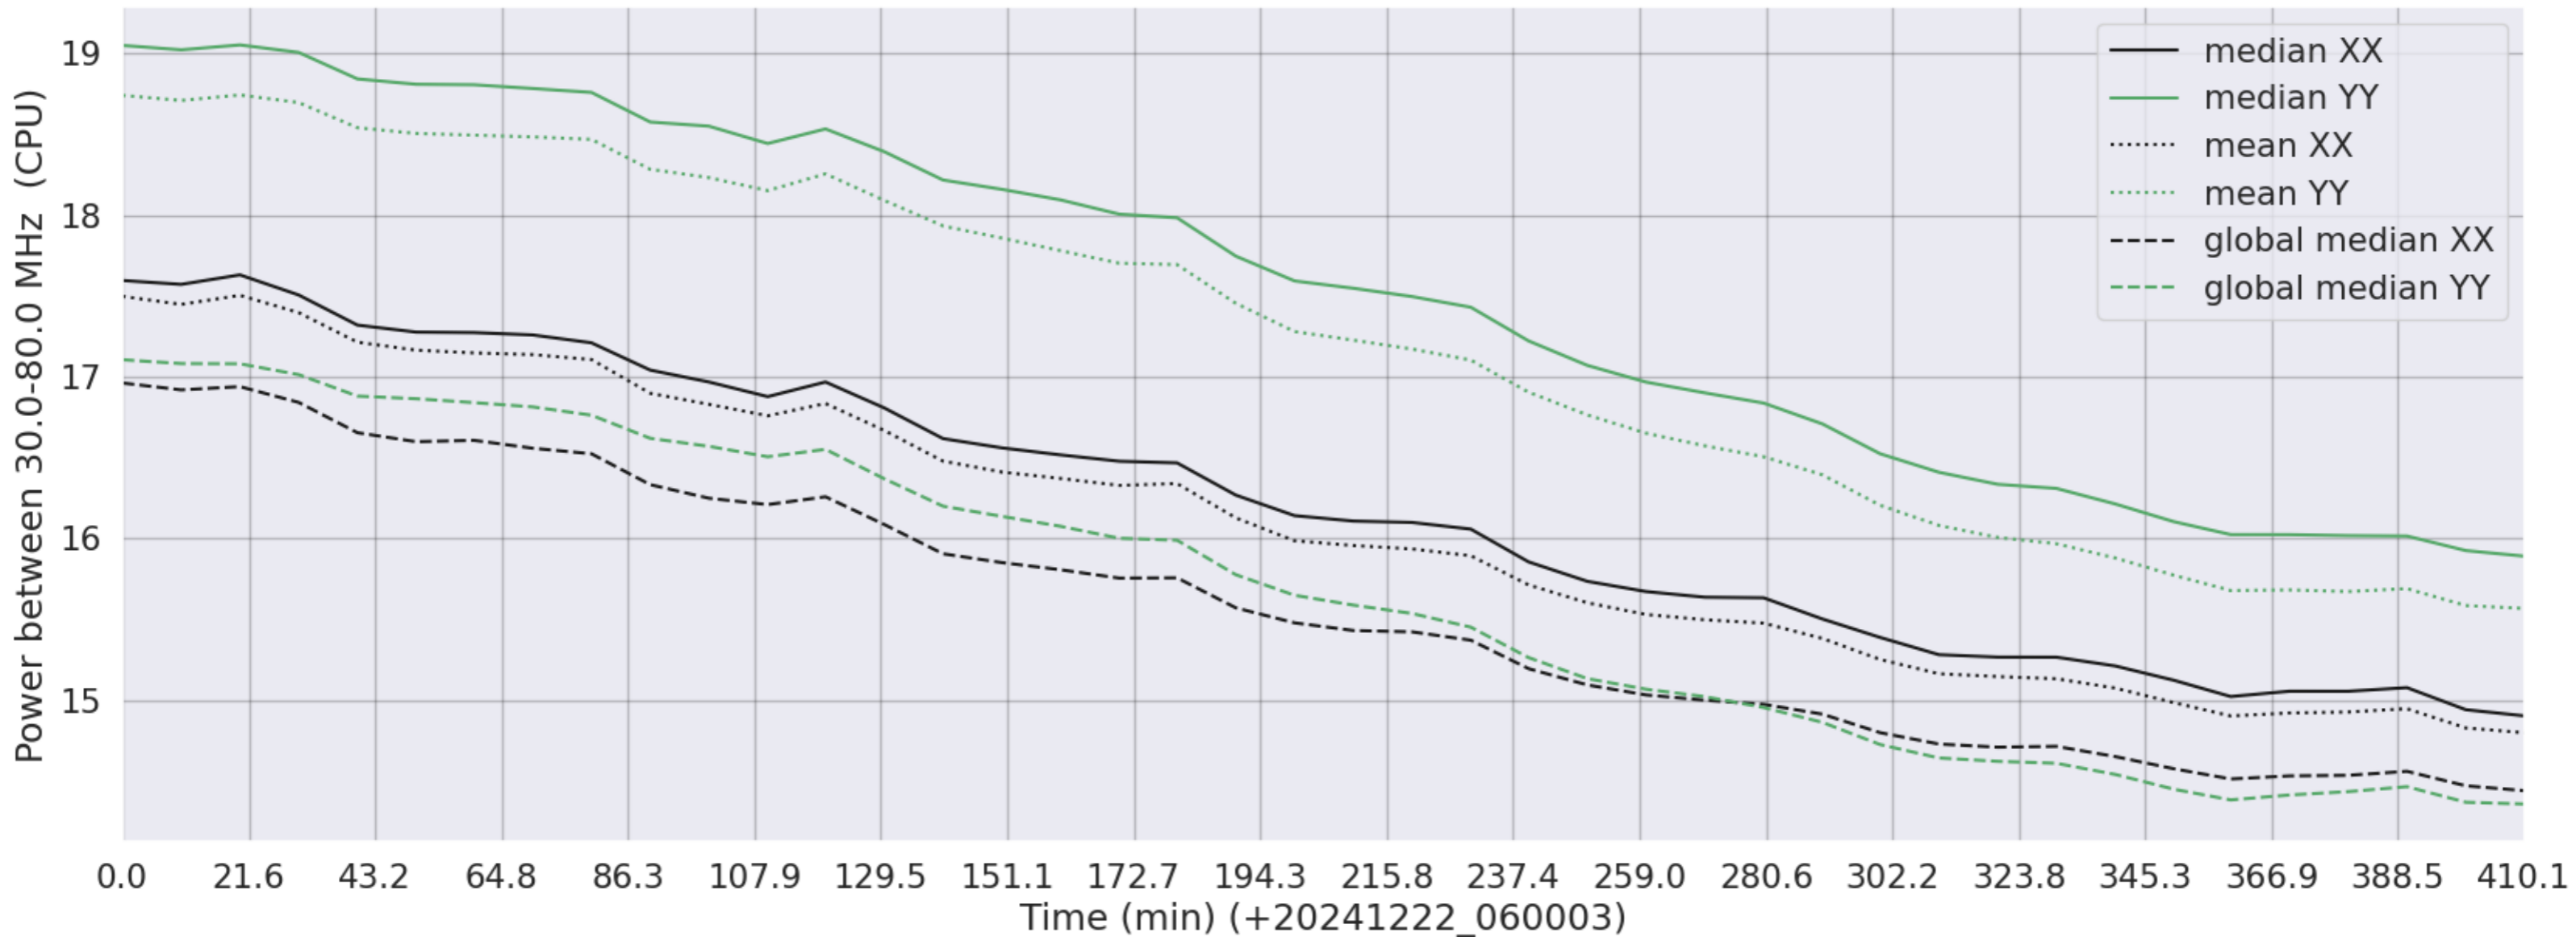

LWA337 - Correlator# 059 - XX FLAGS:Good - YY FLAGS:Good

LWA343 - Correlator# 058 - XX FLAGS:Good - YY FLAGS:Good