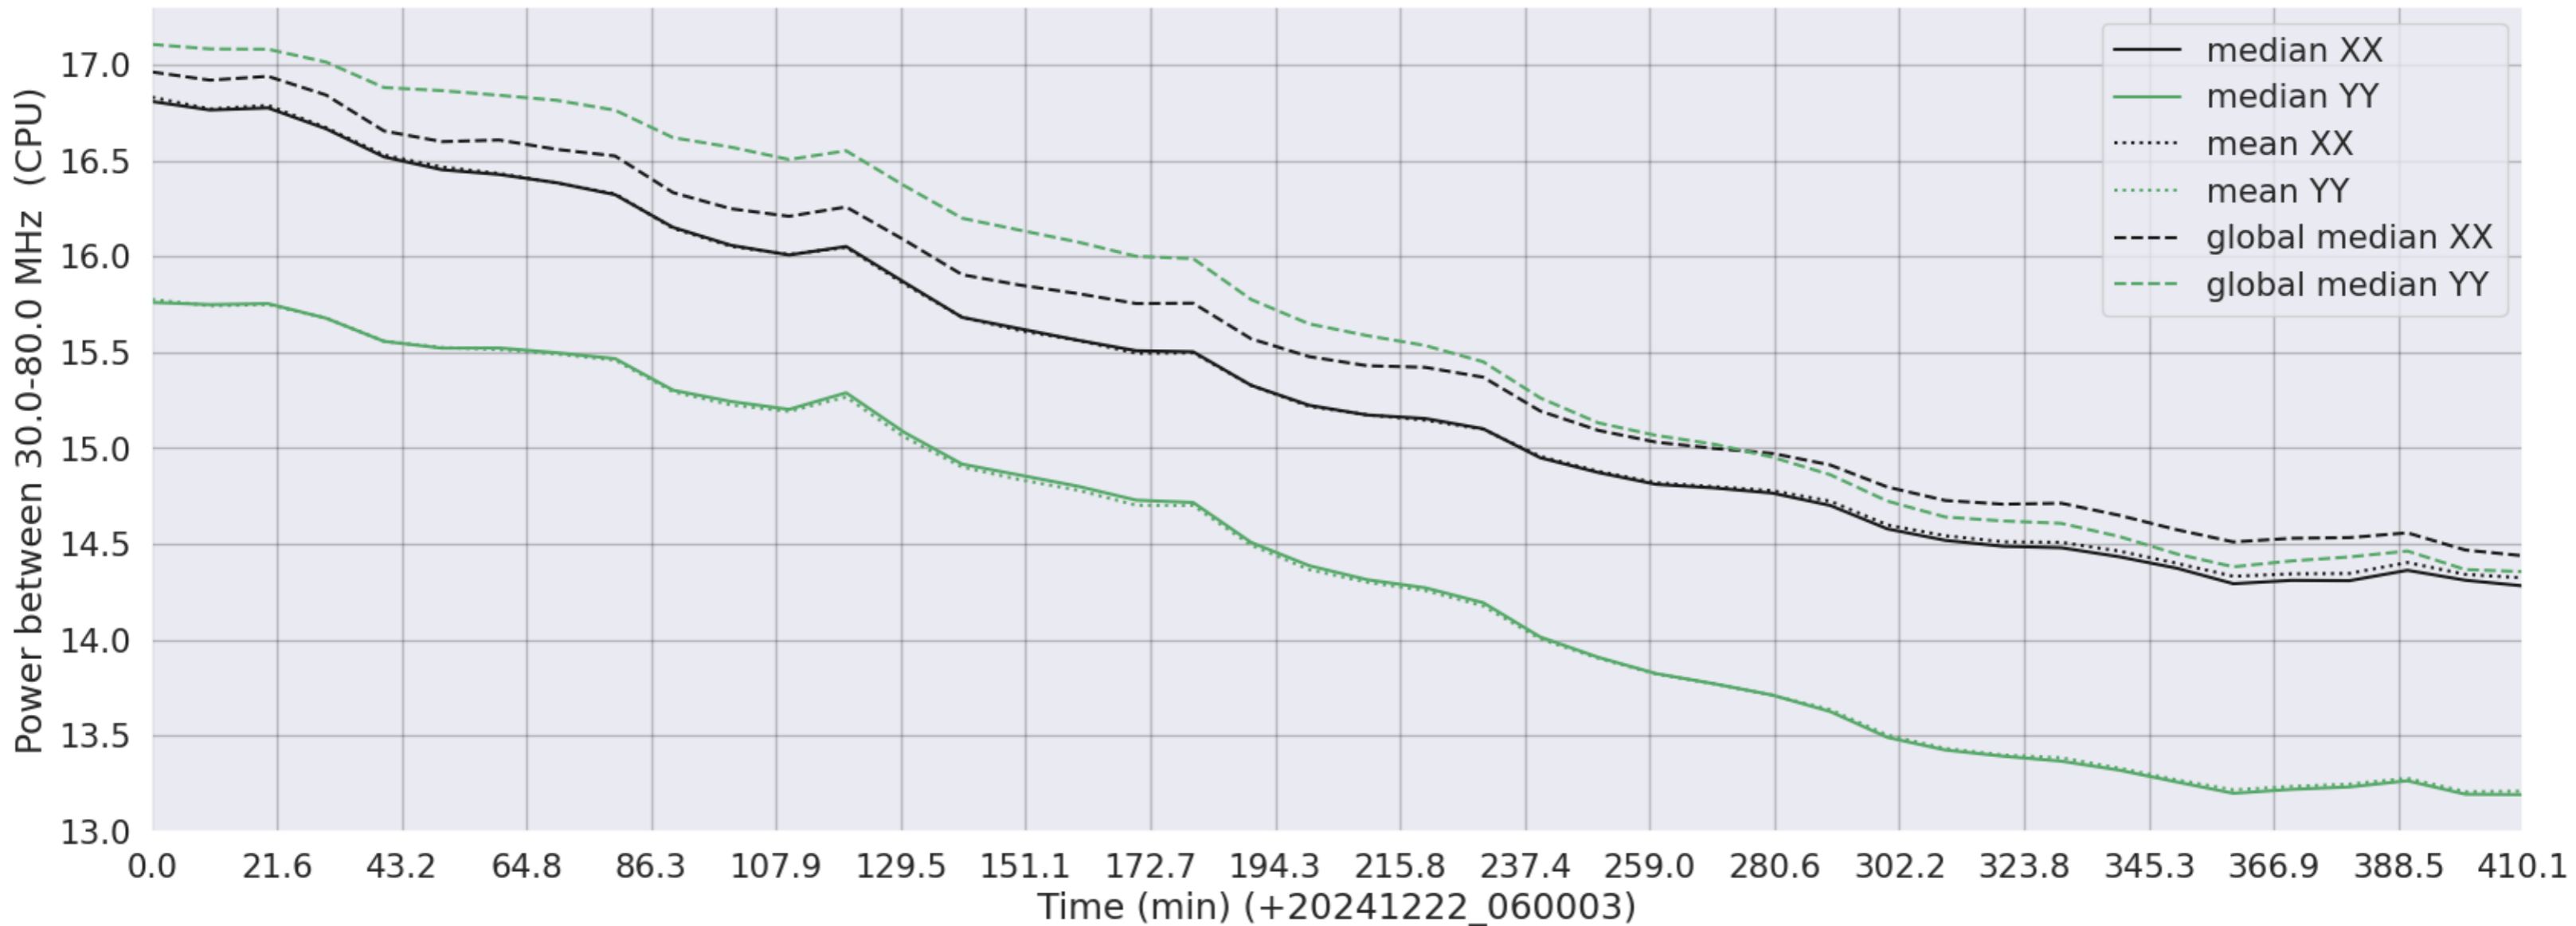

LWA050 - Correlator# 115 - XX FLAGS:Good - YY FLAGS:Good

LWA051 - Correlator# 114 - XX FLAGS:Good - YY FLAGS:Good