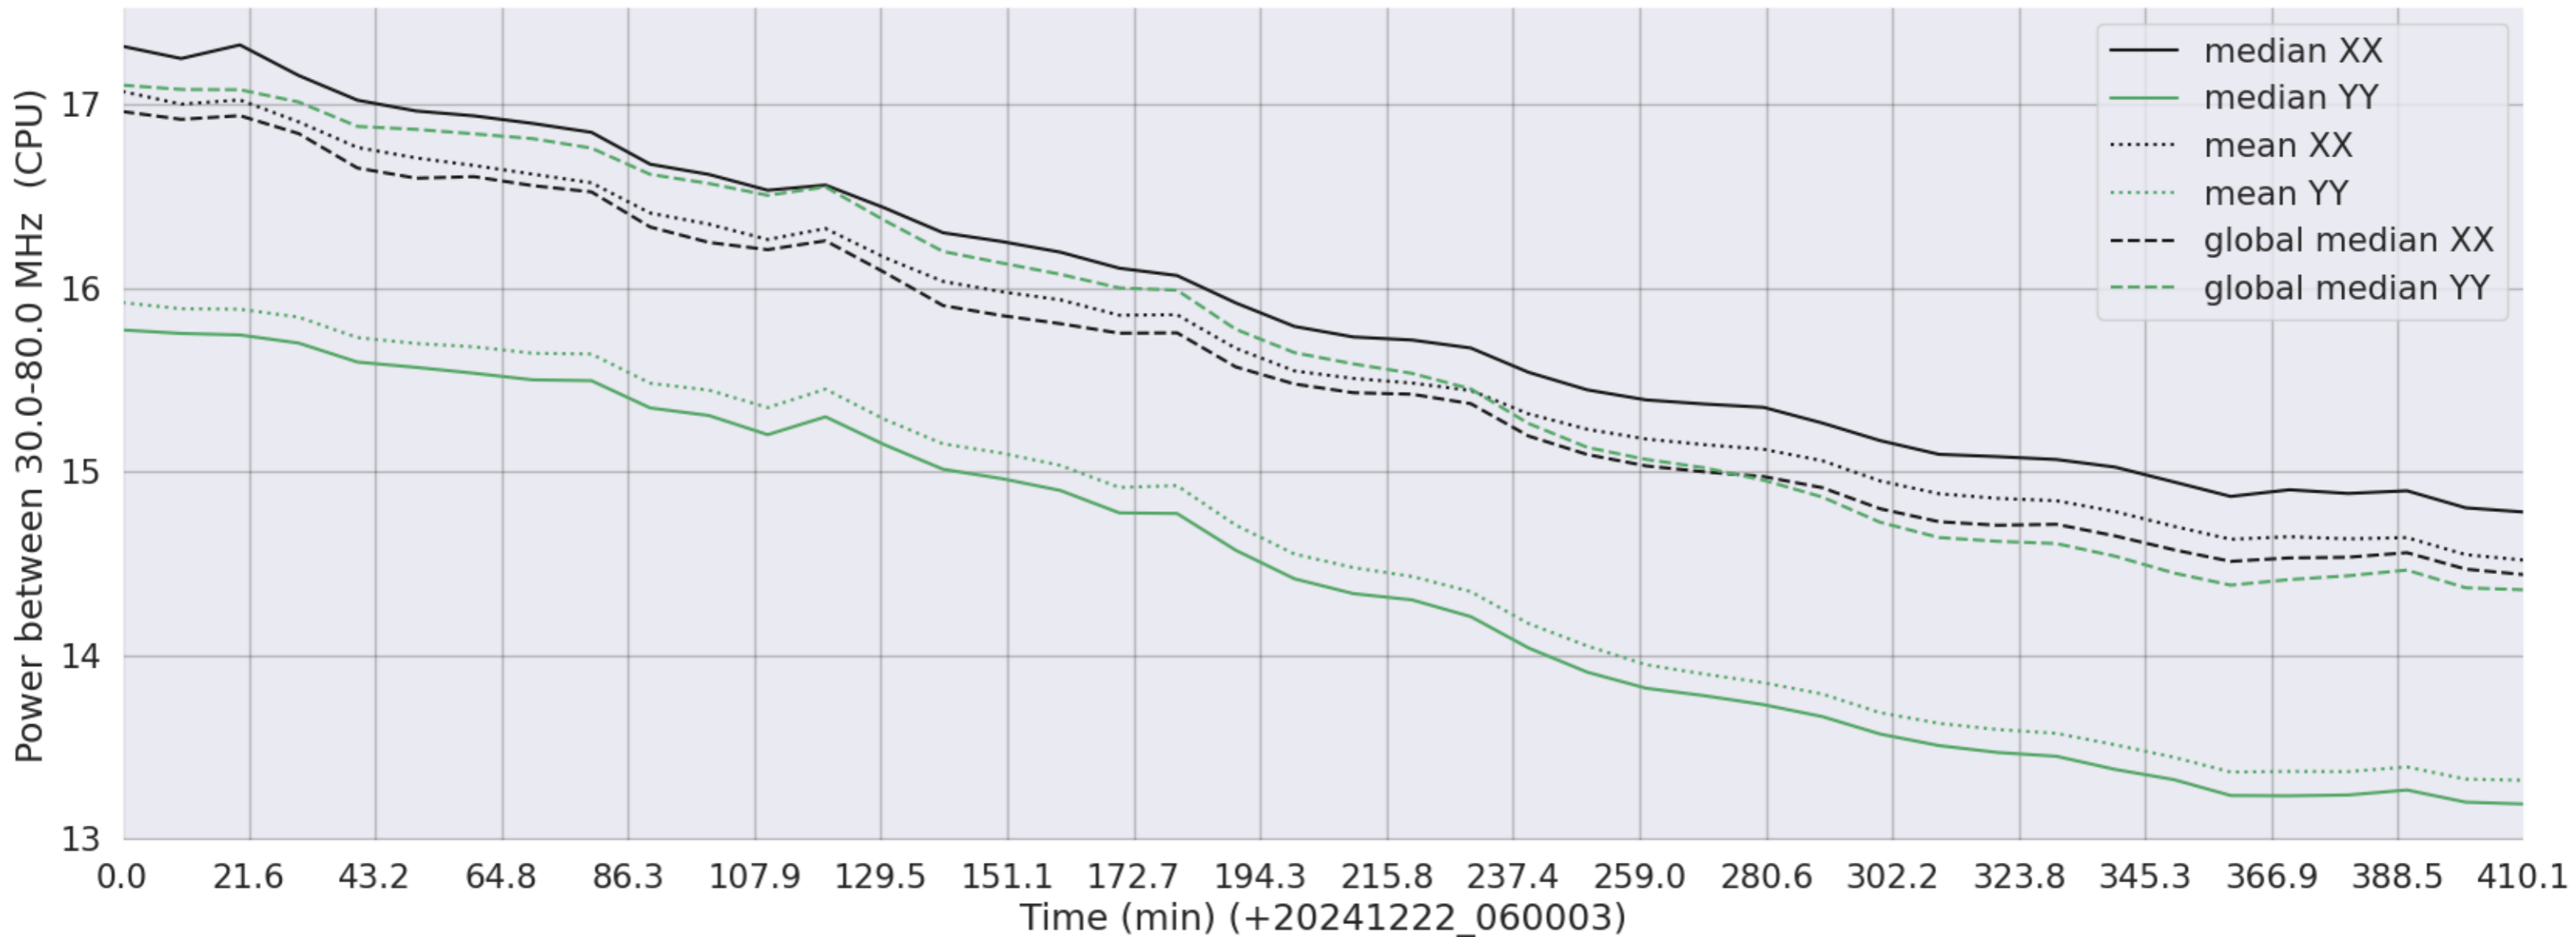

LWA309 - Correlator# 014 - XX FLAGS:Good - YY FLAGS:Good

LWA285 - Correlator# 013 - XX FLAGS:Good - YY FLAGS:Good