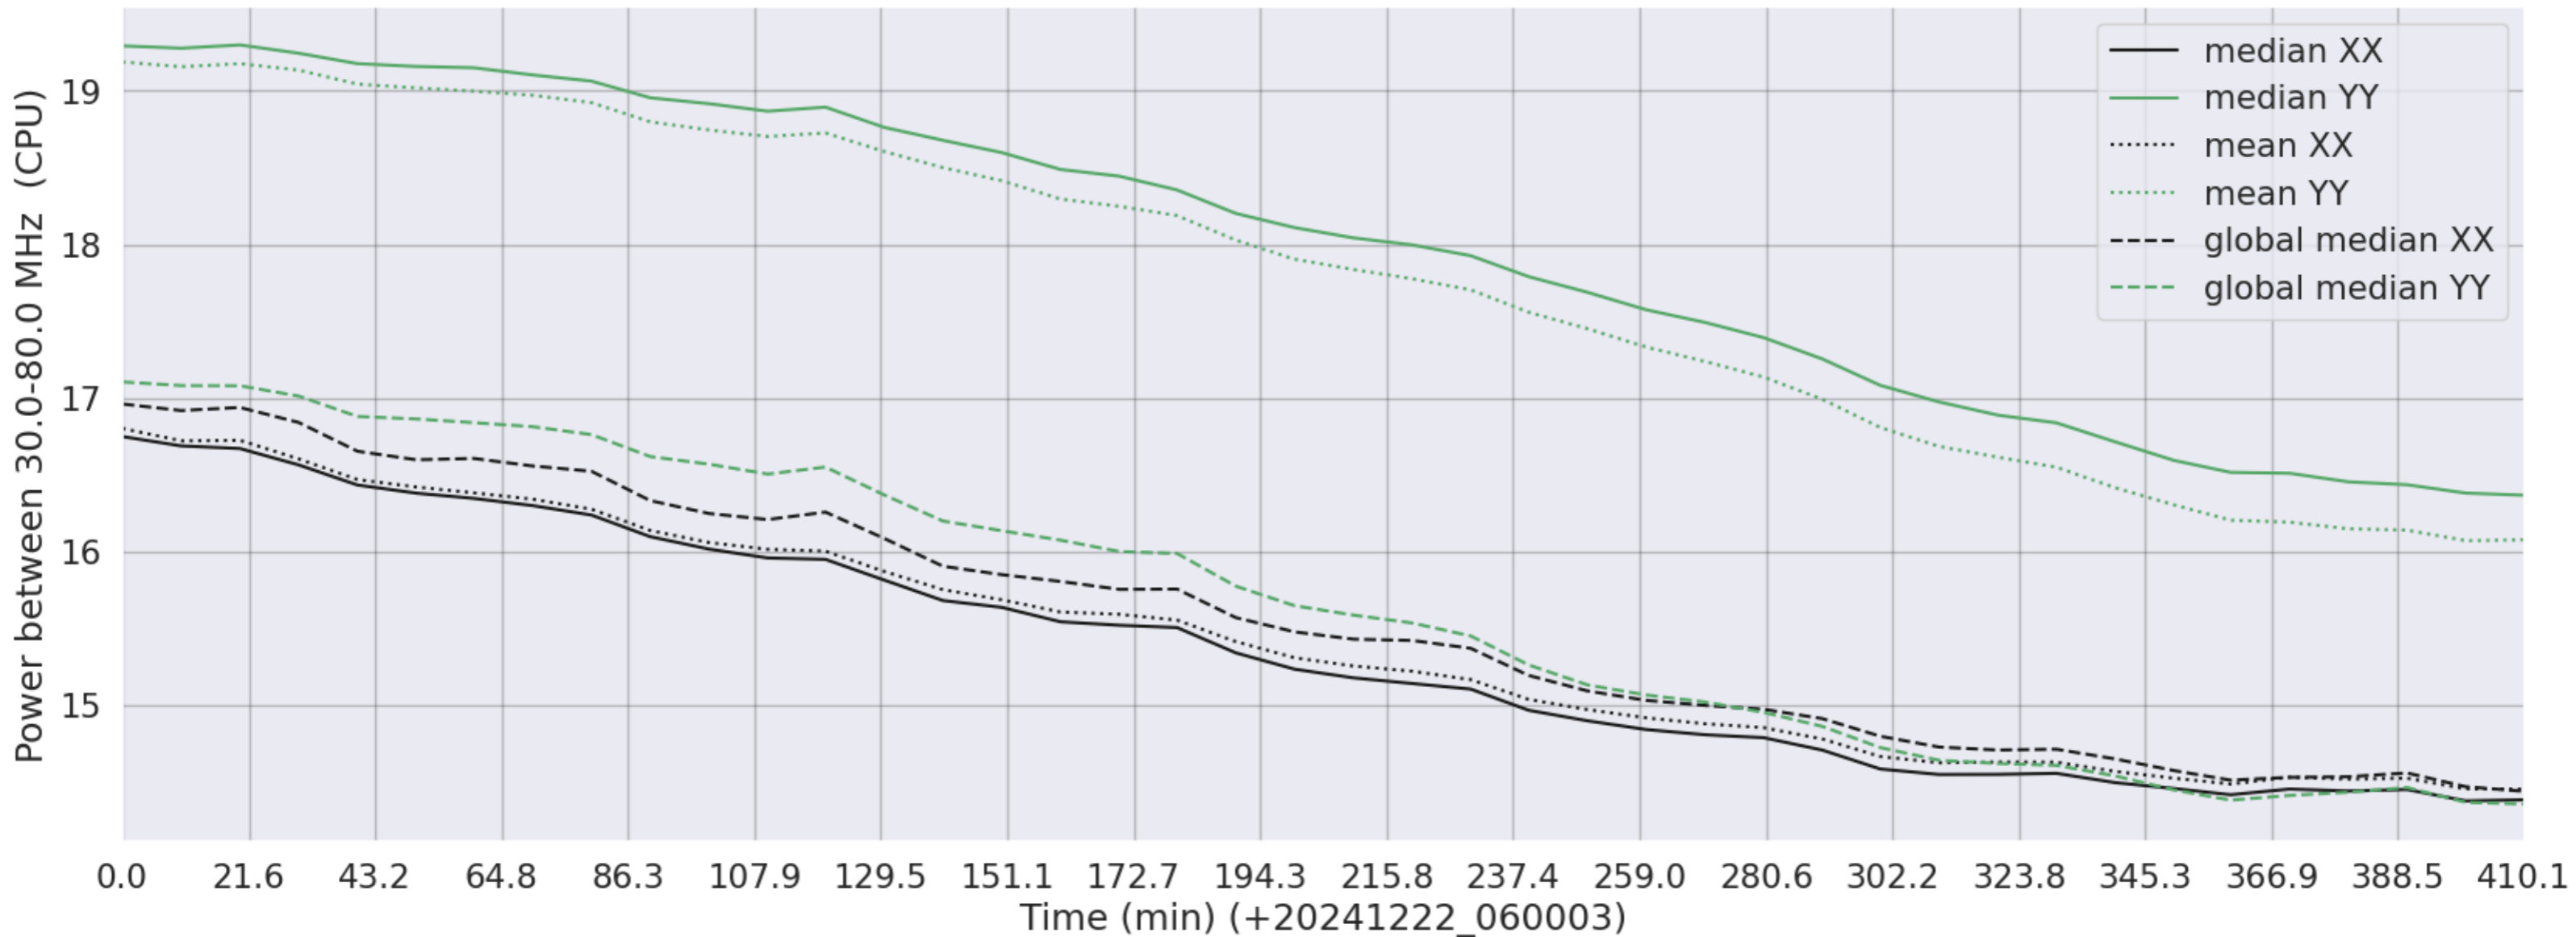

LWA357 - Correlator# 286 - XX FLAGS:Good - YY FLAGS:Good

LWA290 - Correlator# 285 - XX FLAGS:Good - YY FLAGS:Good