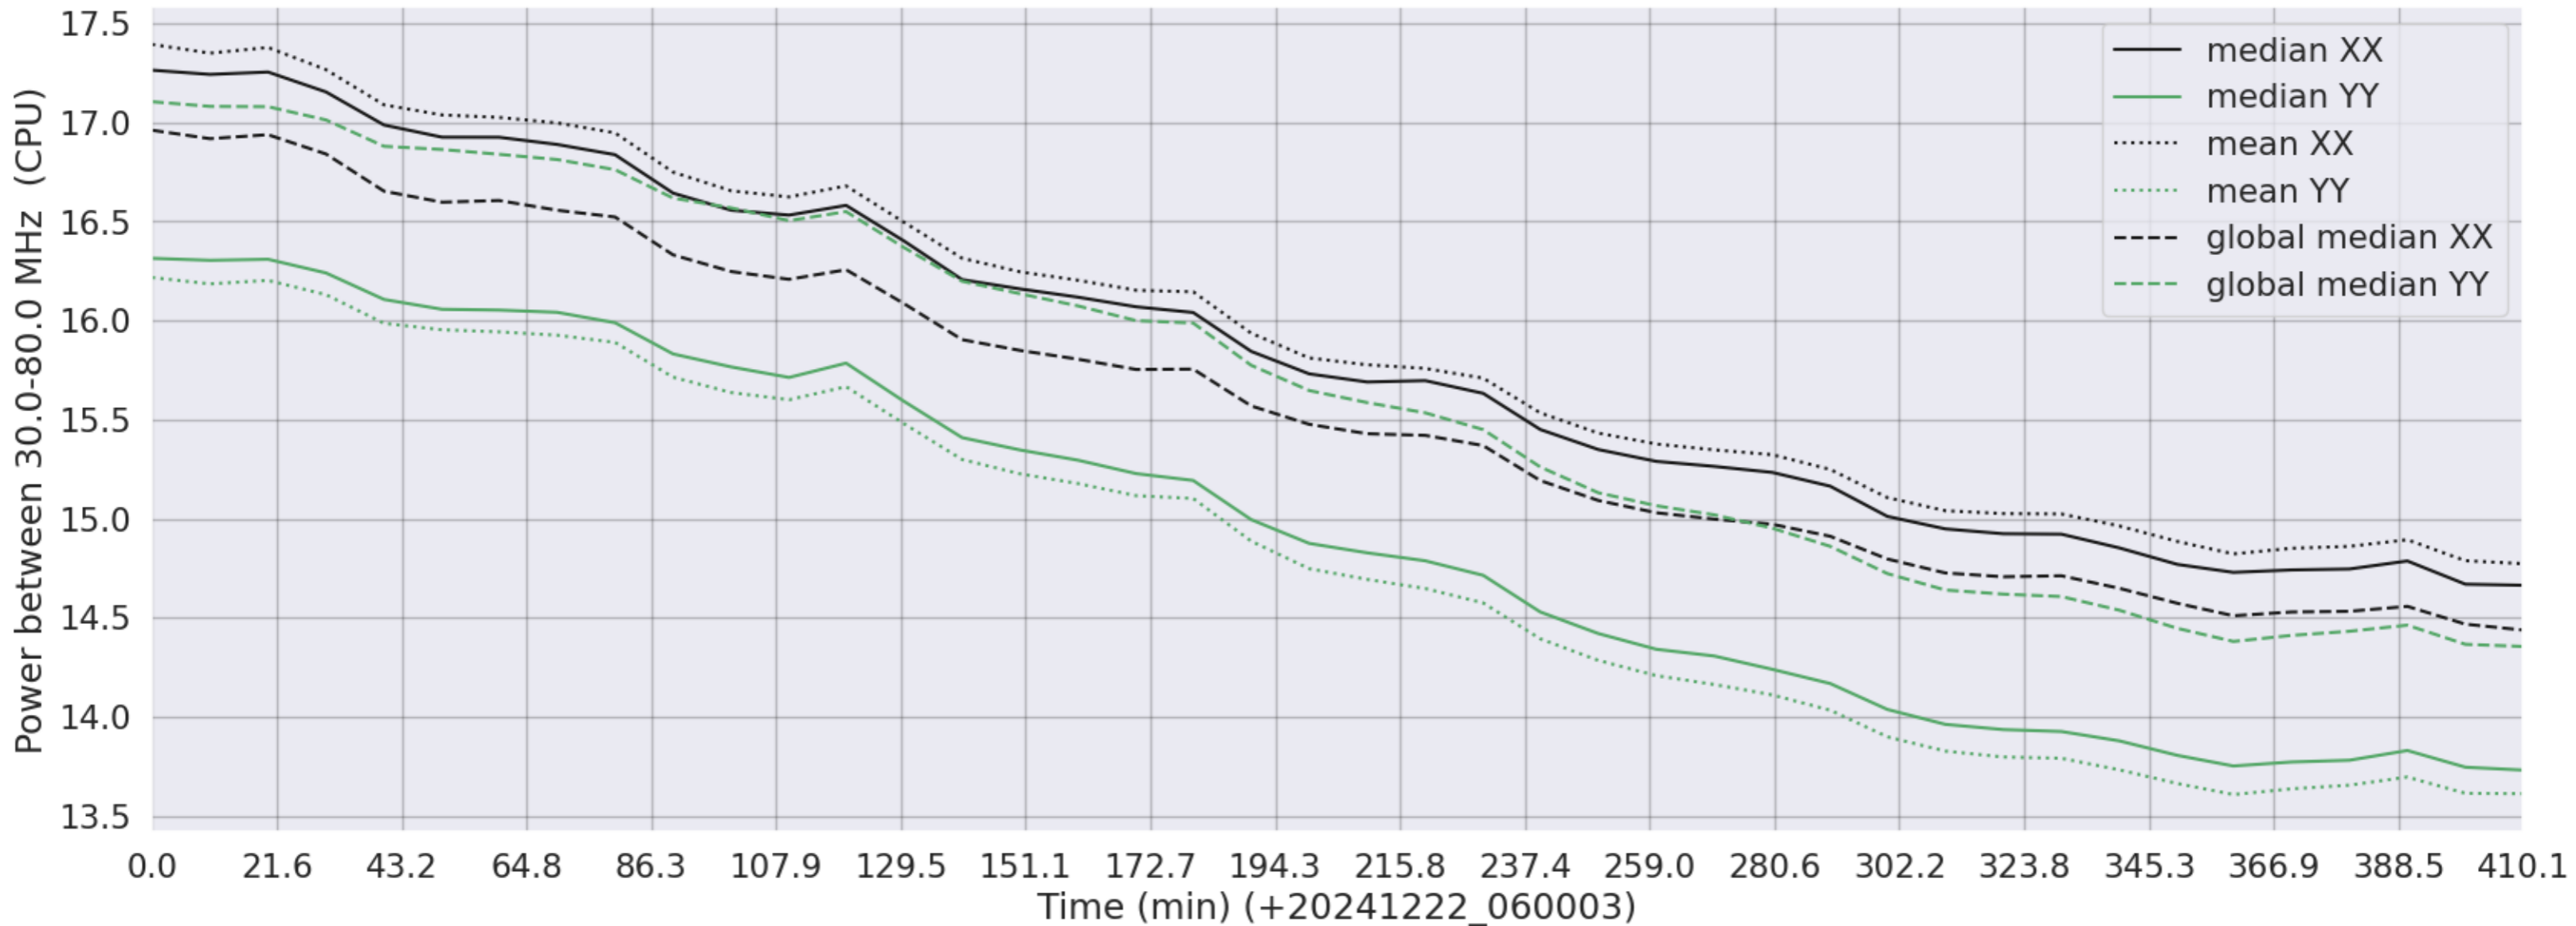

LWA239 - Correlator# 313 - XX FLAGS:Good - YY FLAGS:Good

LWA240 - Correlator# 312 - XX FLAGS:Good - YY FLAGS:Good