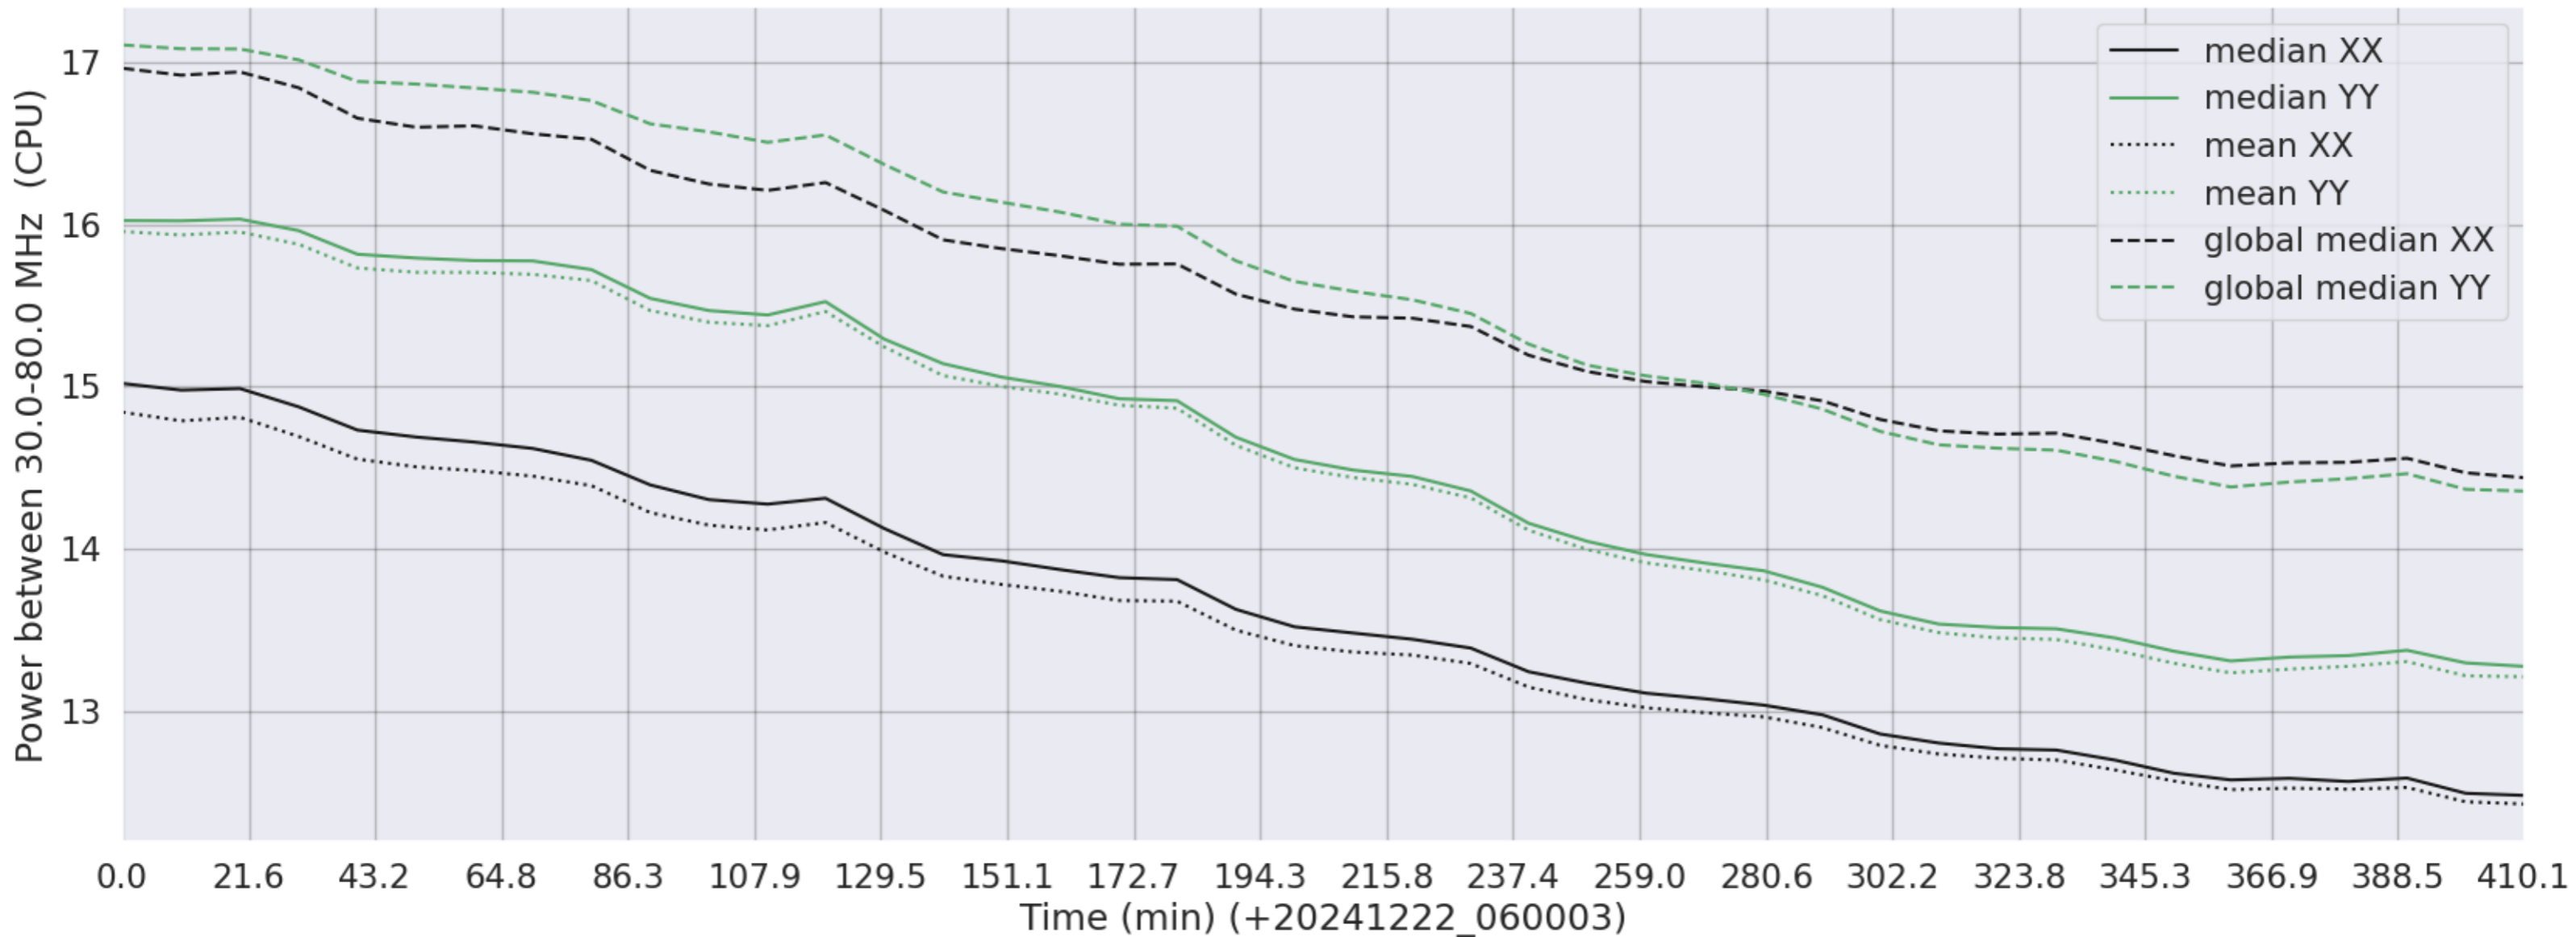

LWA057 - Correlator# 134 - XX FLAGS:Good - YY FLAGS:Good

LWA060 - Correlator# 133 - XX FLAGS:Good - YY FLAGS:Good