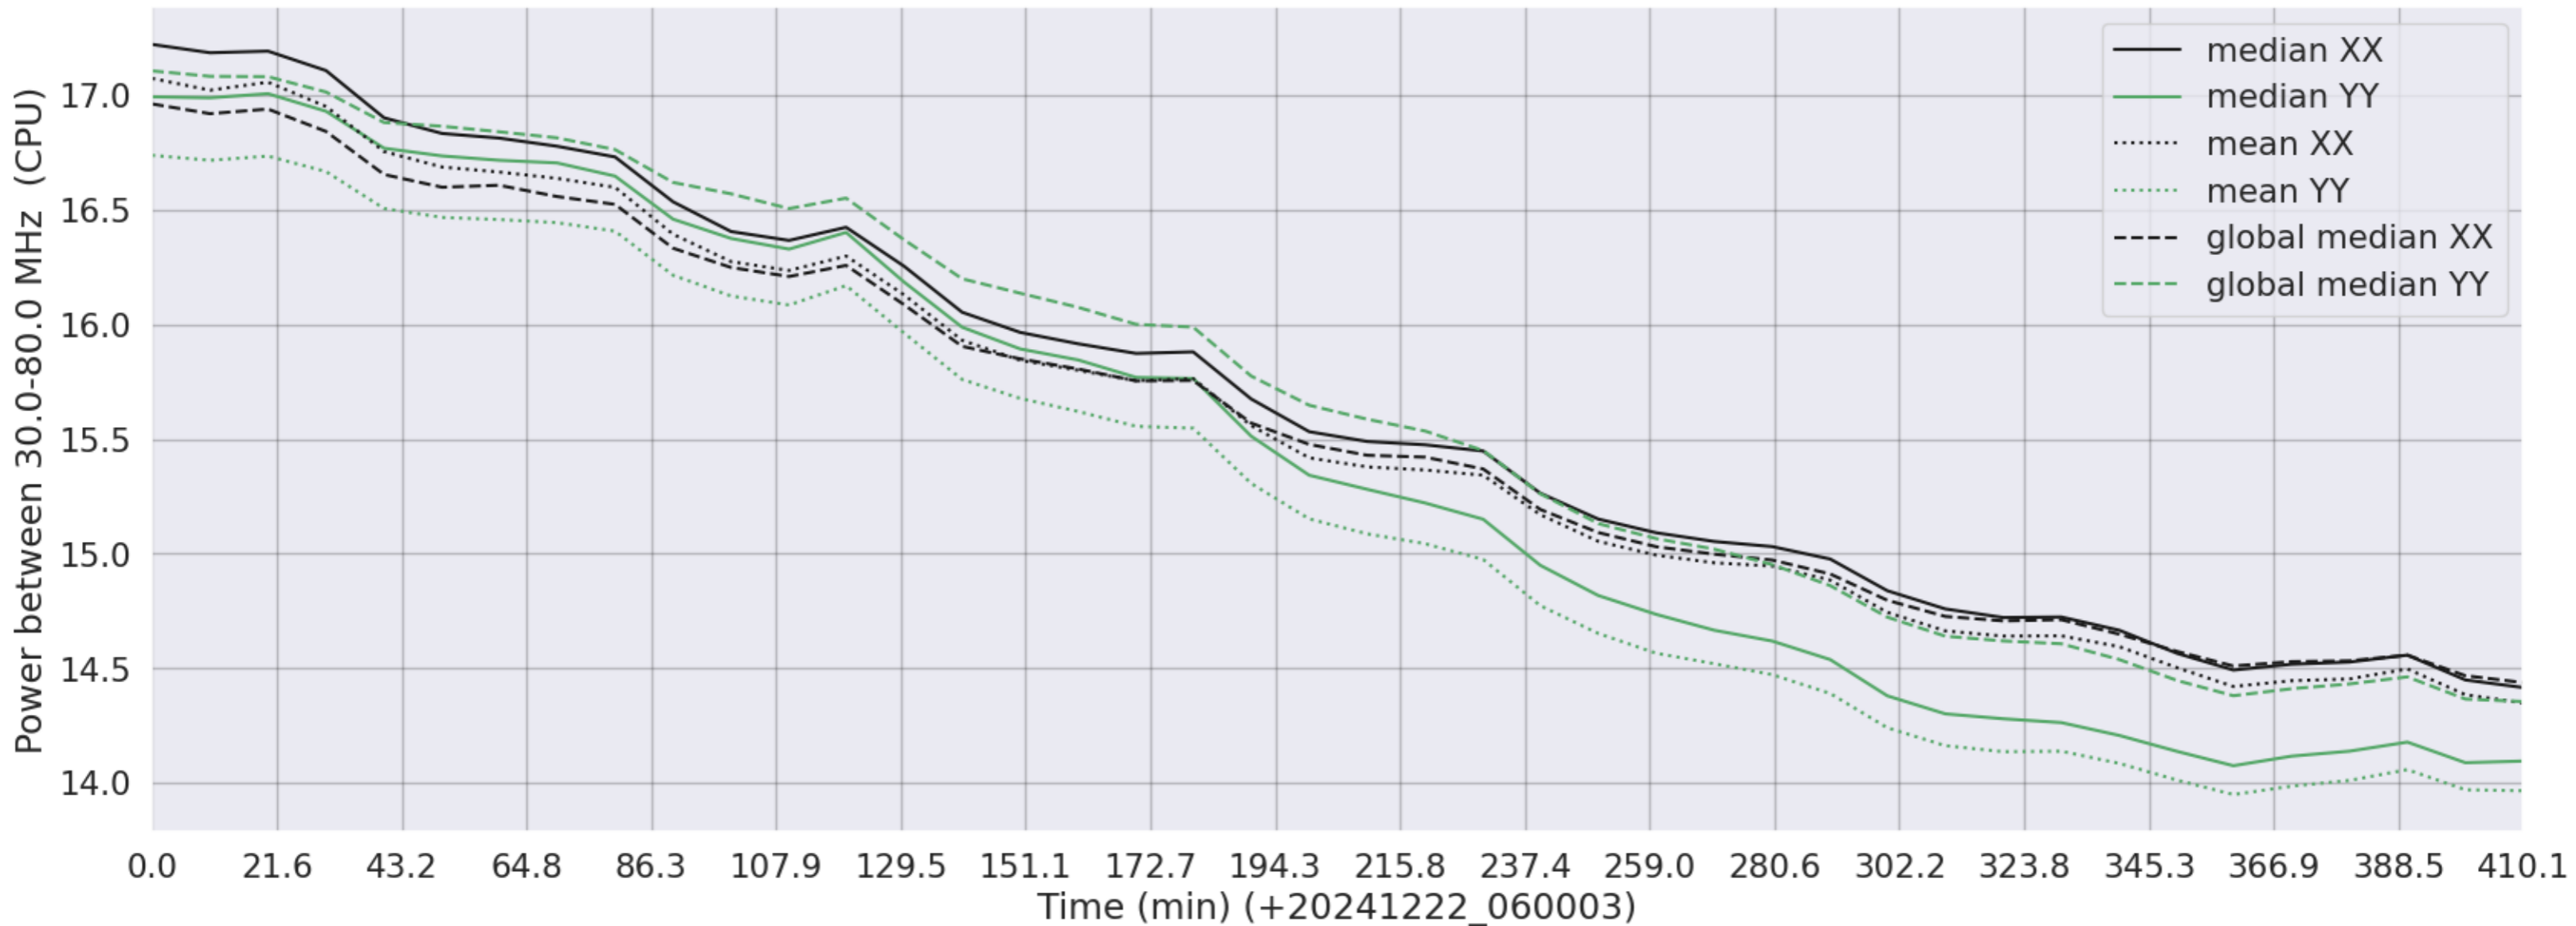

LWA187 - Correlator# 242 - XX FLAGS:Good - YY FLAGS:Good

LWA184 - Correlator# 241 - XX FLAGS:Good - YY FLAGS:Good