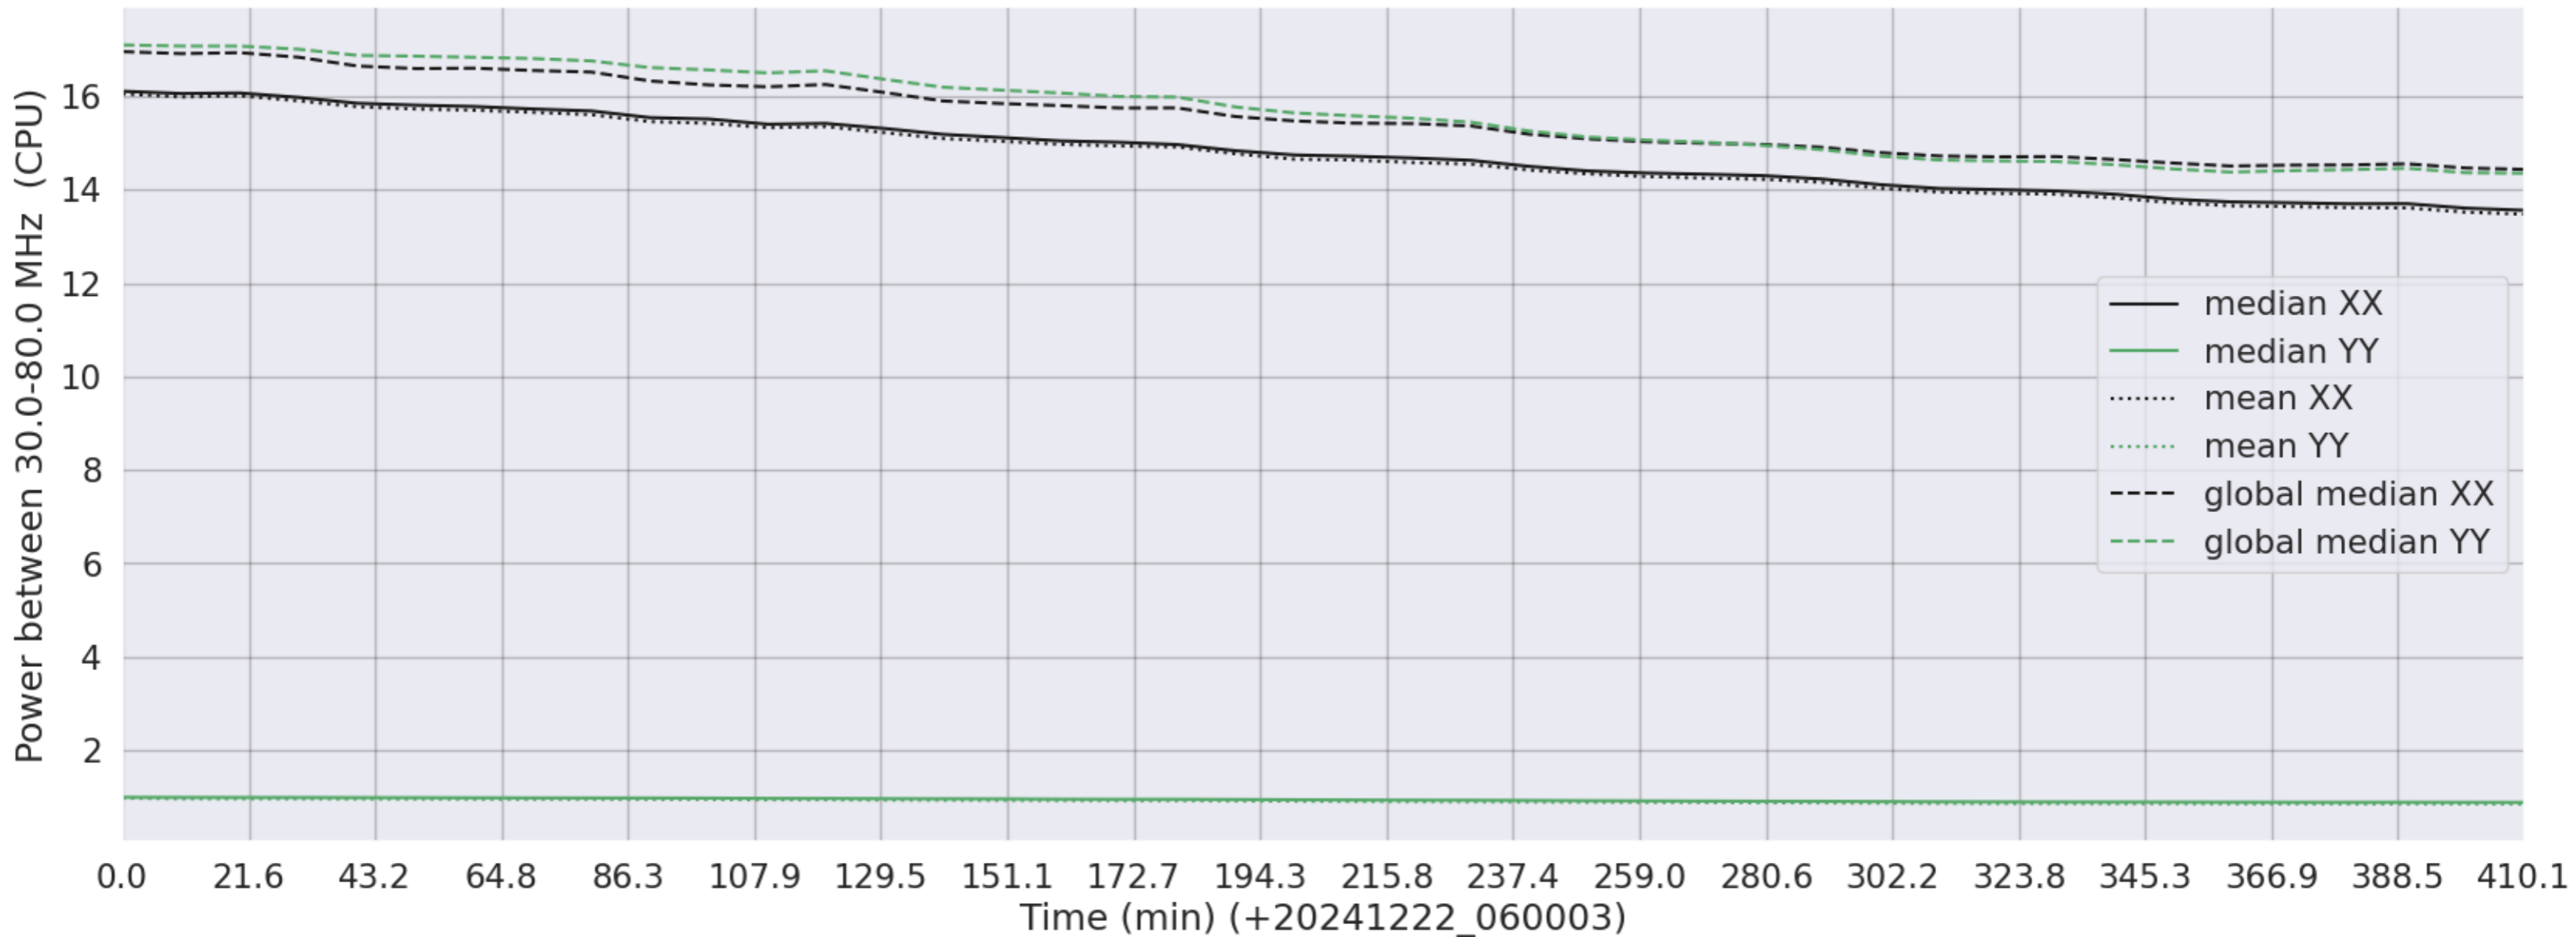

LWA288 - Correlator# 042 - XX FLAGS:Good - YY FLAGS:Good

LWA280 - Correlator# 041 - XX FLAGS:Good - YY FLAGS:LowPower