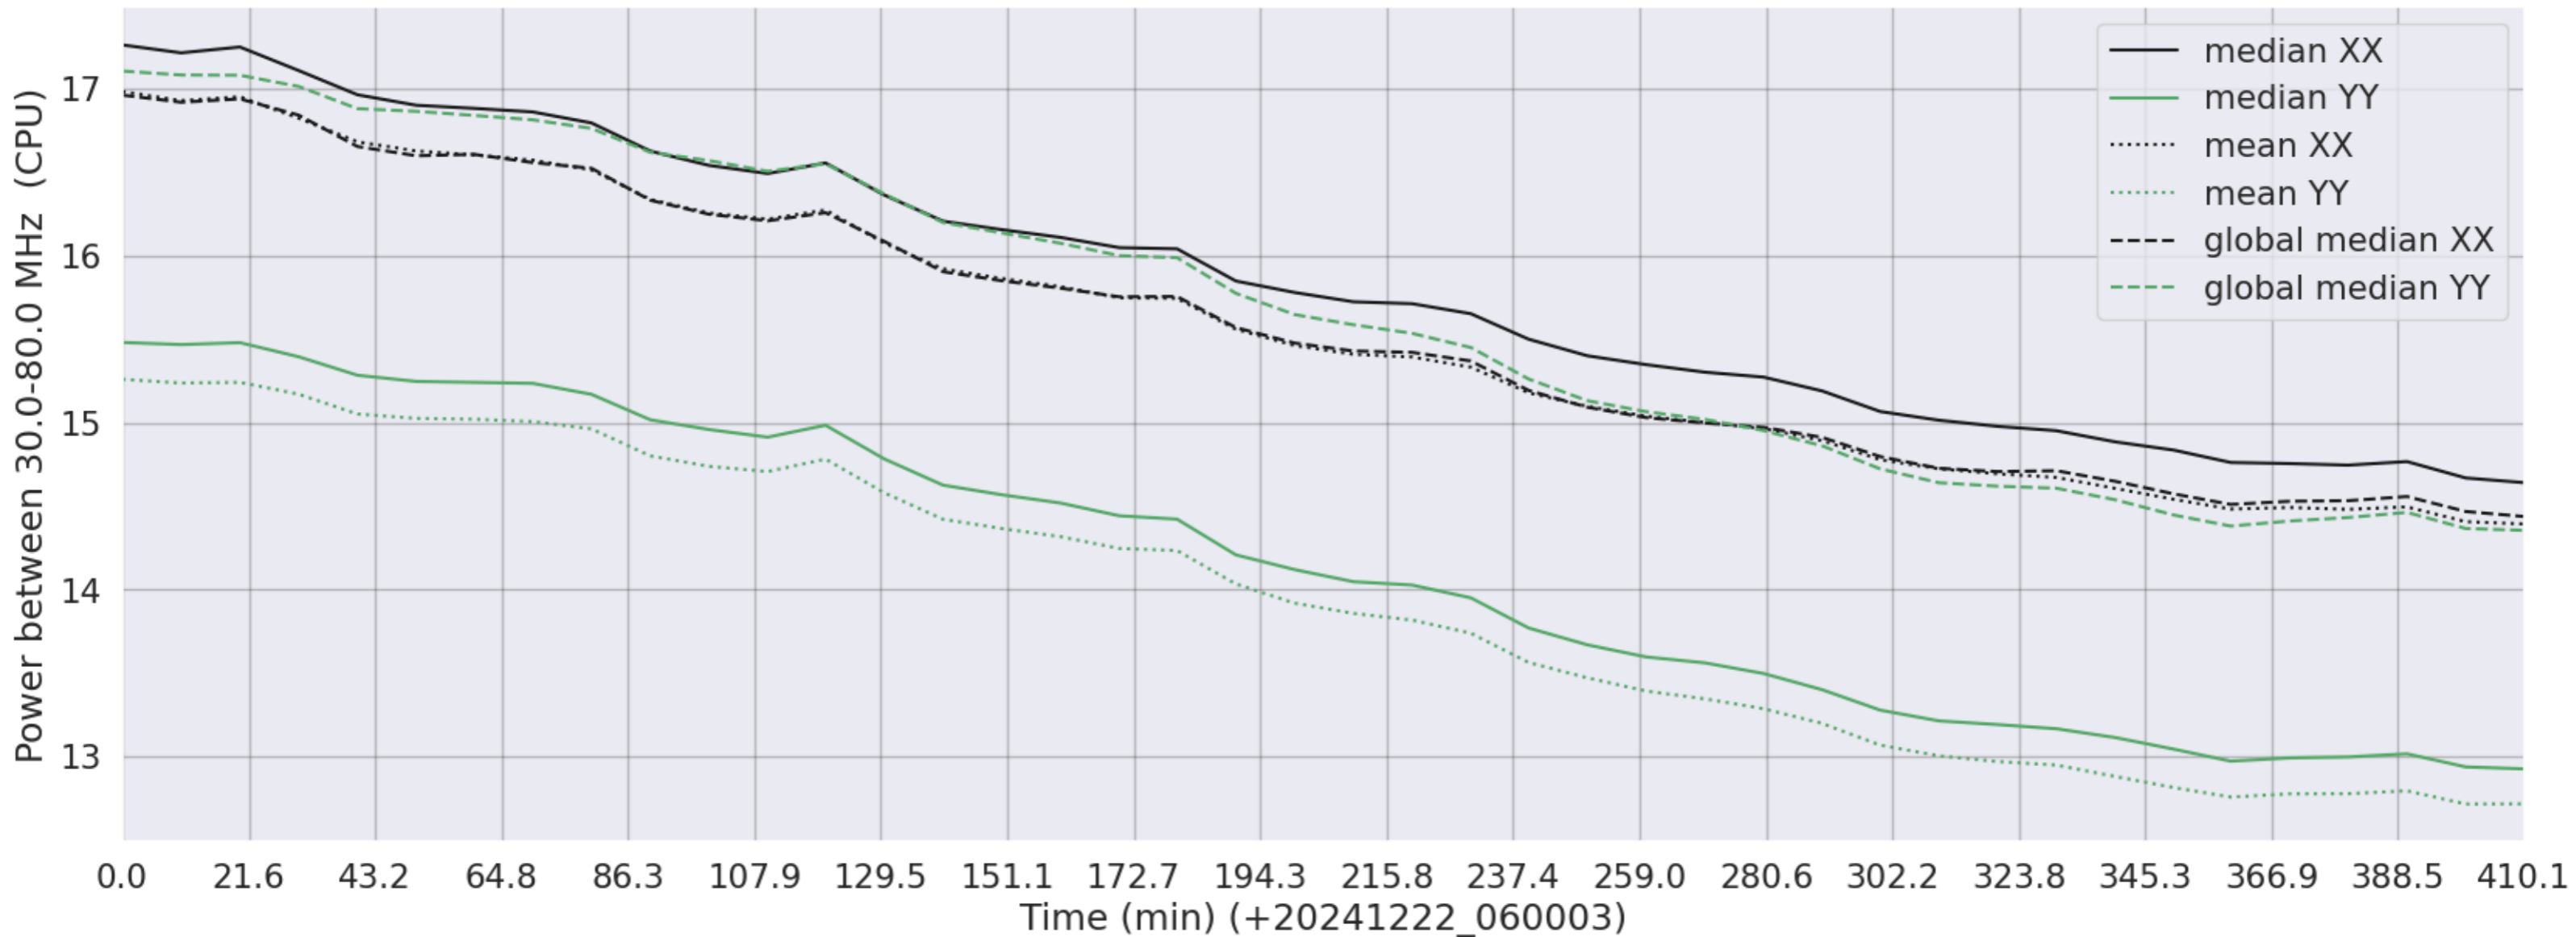

LWA143 - Correlator# 210 - XX FLAGS:Good - YY FLAGS:Good

LWA082 - Correlator# 209 - XX FLAGS:Good - YY FLAGS:Good