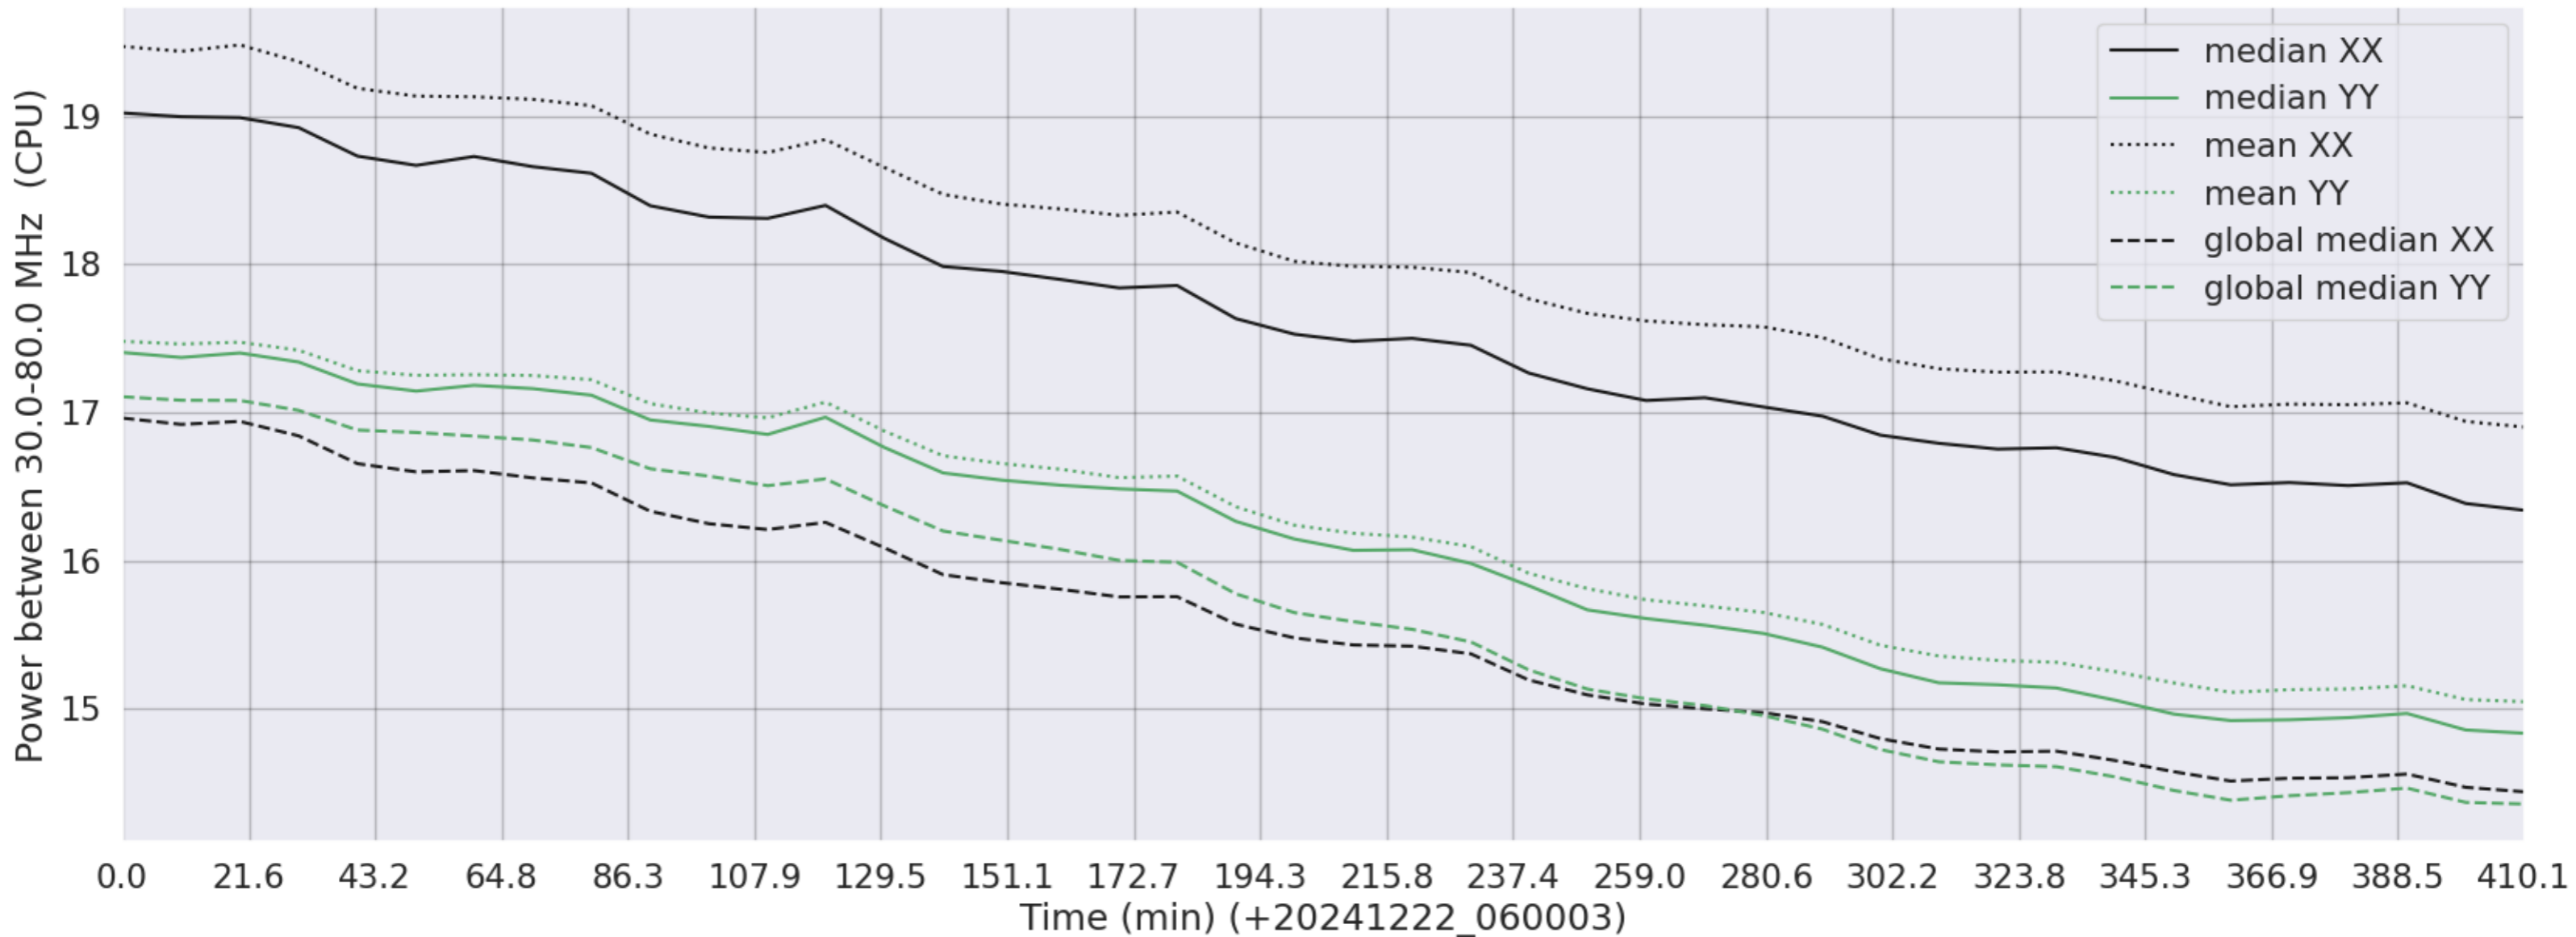

LWA197 - Correlator# 274 - XX FLAGS:Good - YY FLAGS:Good

LWA194 - Correlator# 273 - XX FLAGS:Good - YY FLAGS:Good