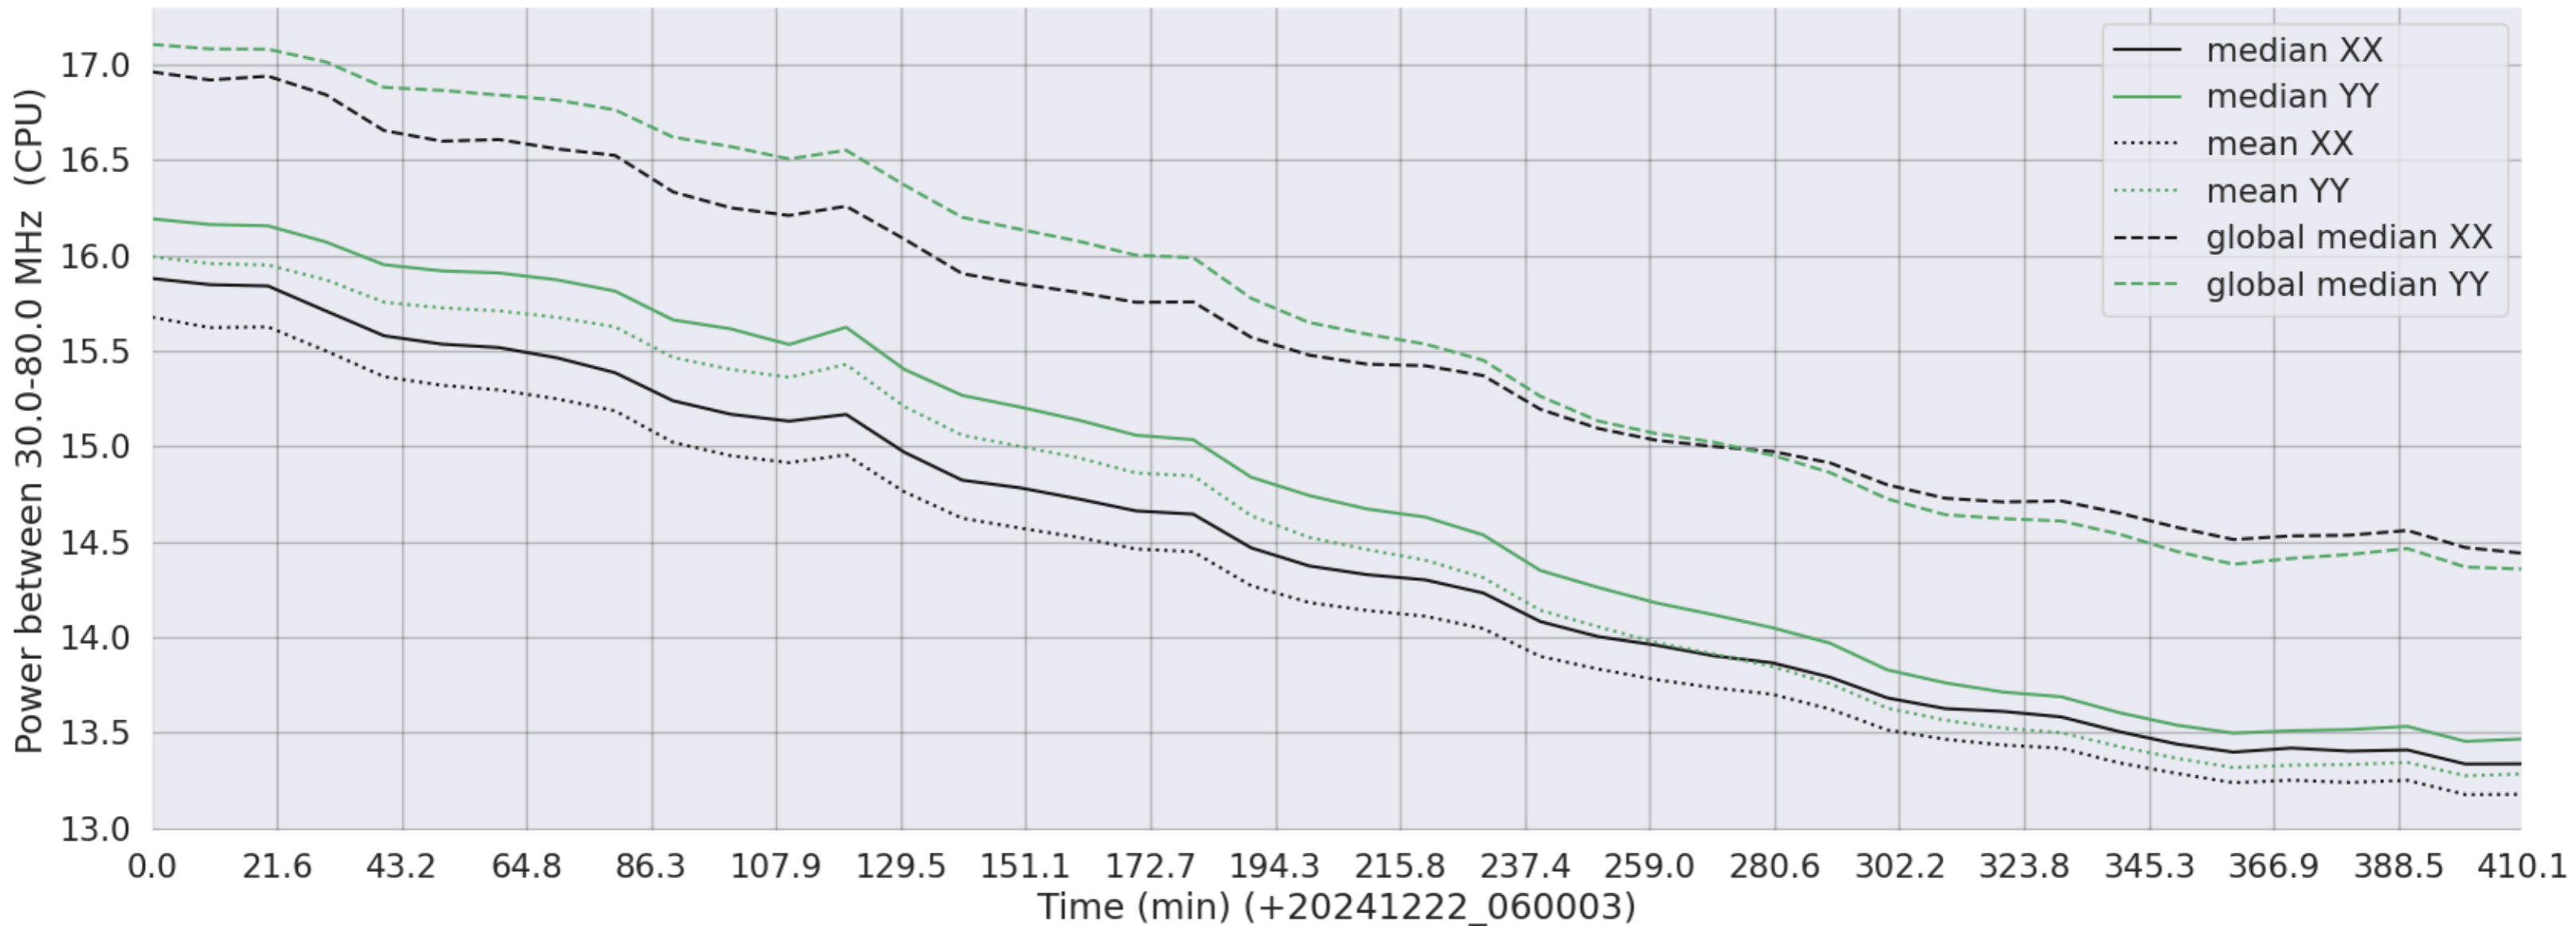

LWA128 - Correlator# 229 - XX FLAGS:Good - YY FLAGS:Good

LWA188 - Correlator# 228 - XX FLAGS:Good - YY FLAGS:Good