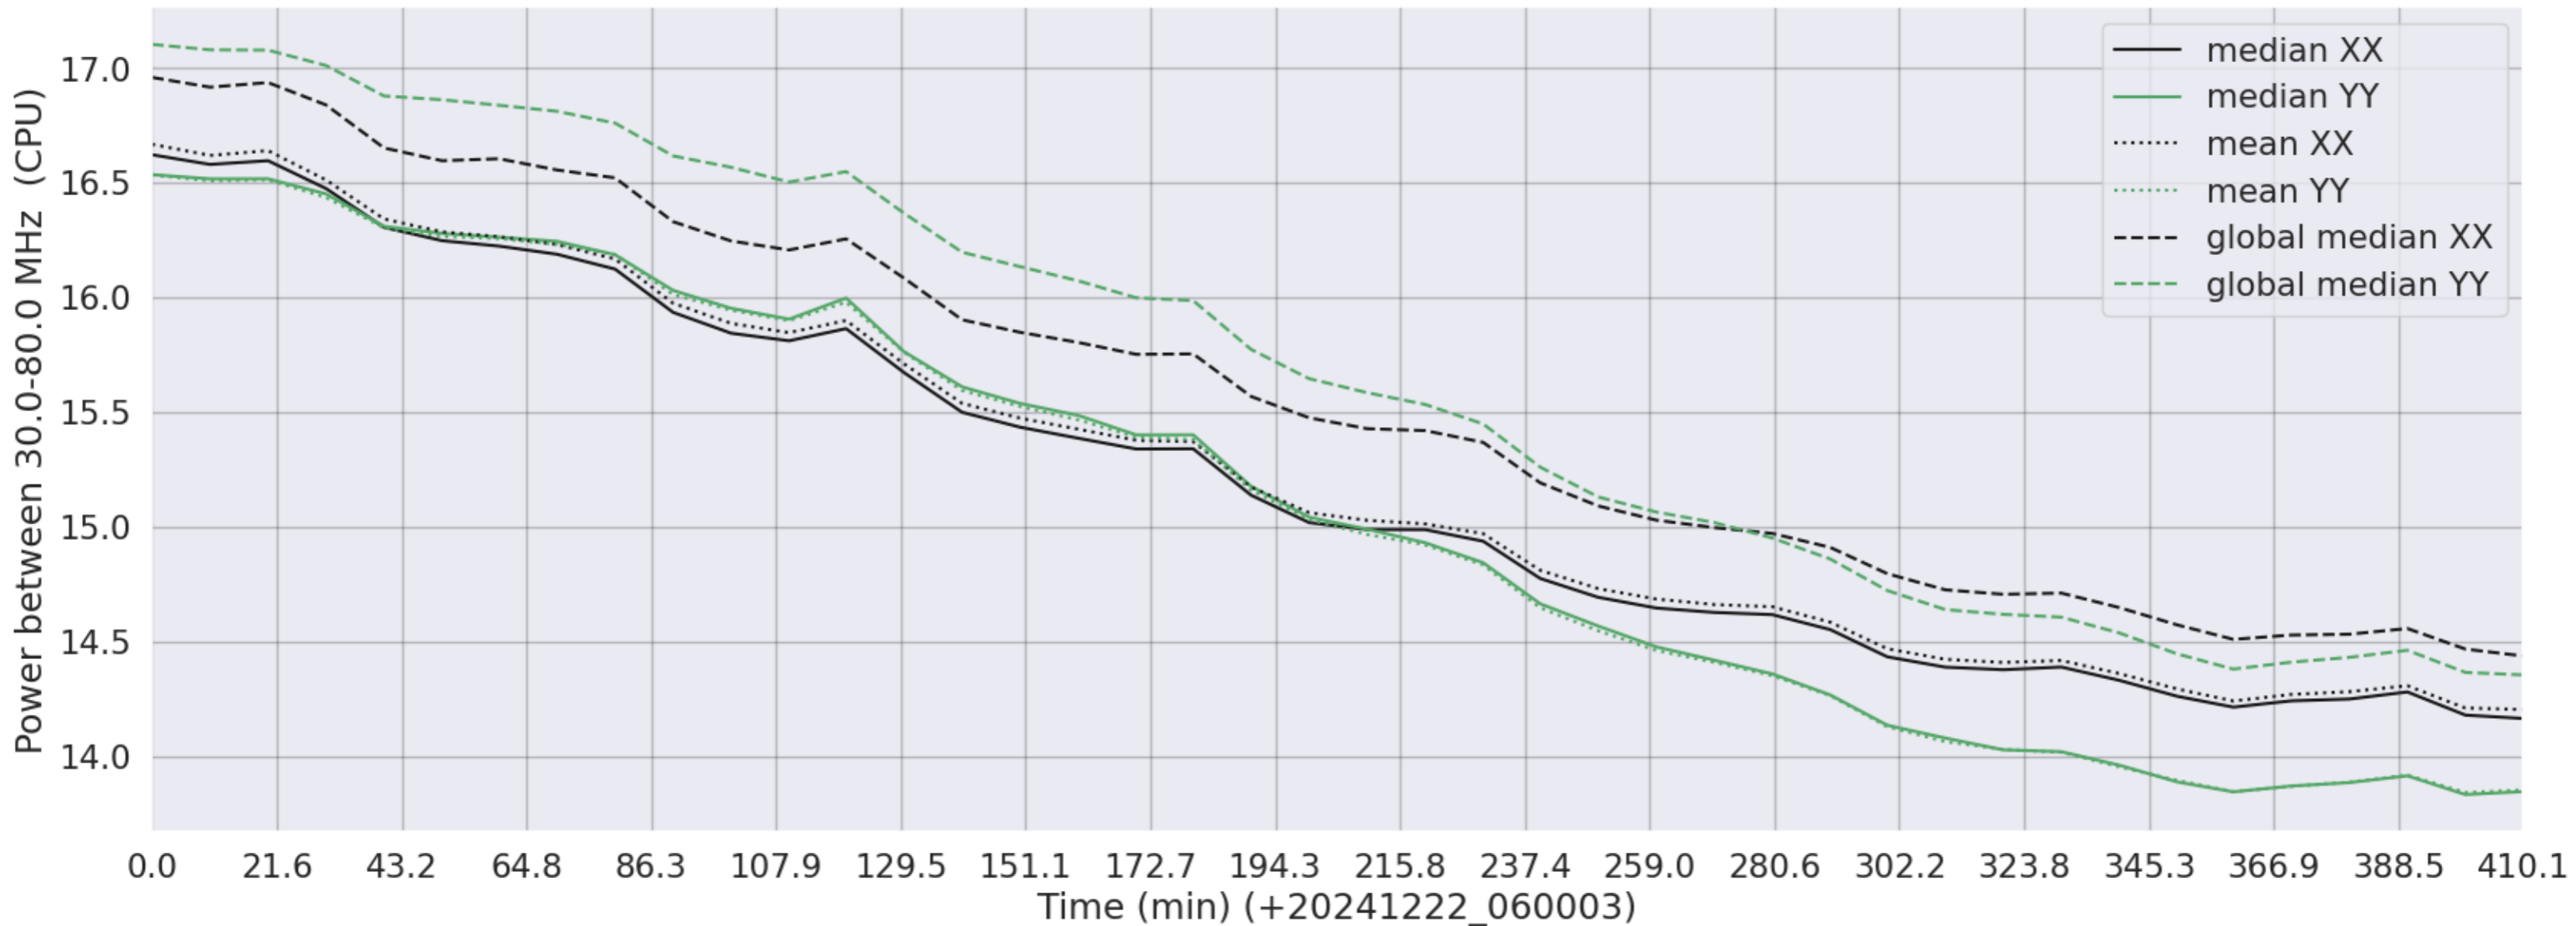

LWA247 - Correlator# 321 - XX FLAGS:Good - YY FLAGS:Good

LWA177 - Correlator# 320 - XX FLAGS:Good - YY FLAGS:Good