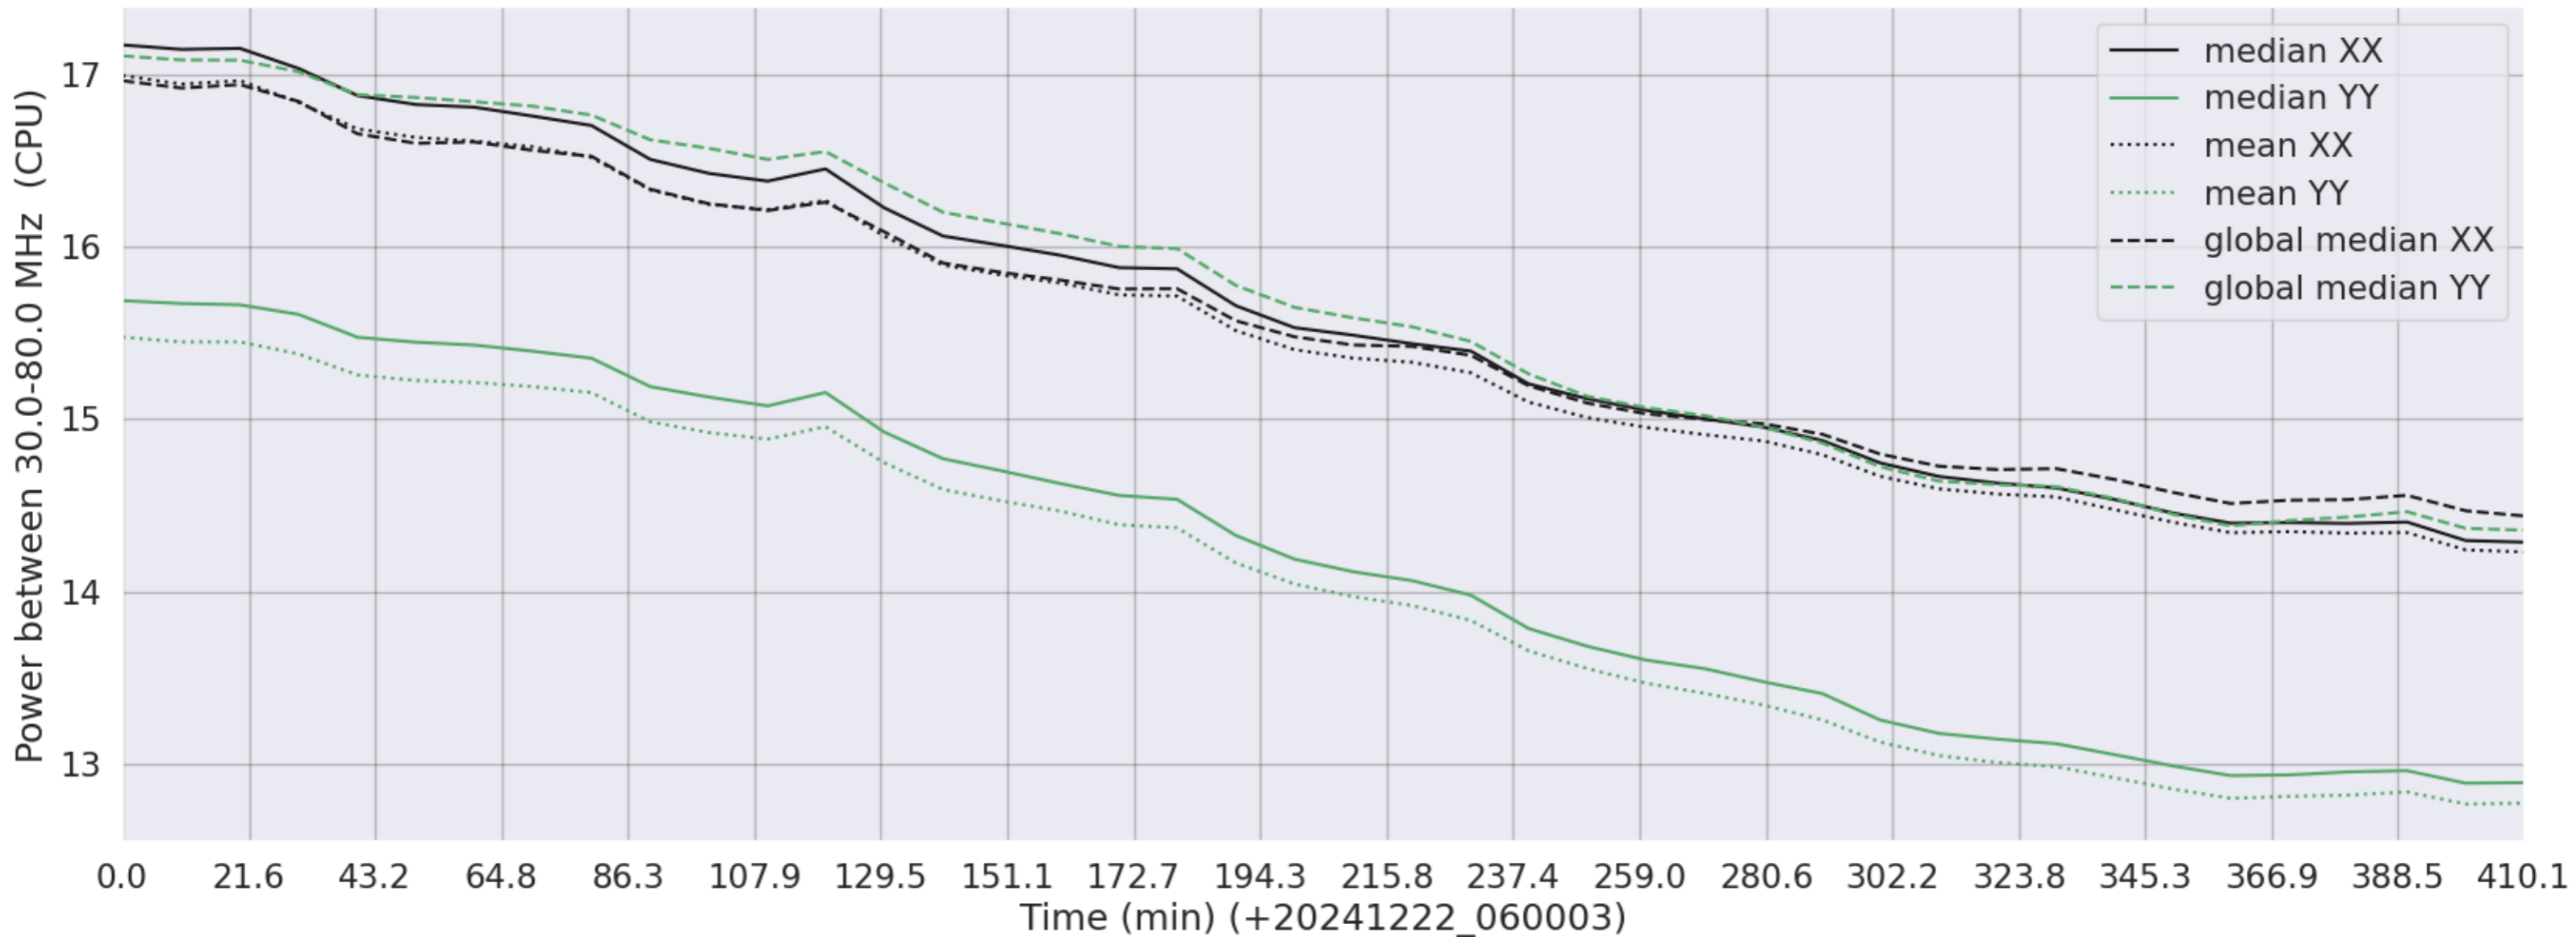

LWA058 - Correlator# 137 - XX FLAGS:Good - YY FLAGS:Good

LWA059 - Correlator# 136 - XX FLAGS:Good - YY FLAGS:Good