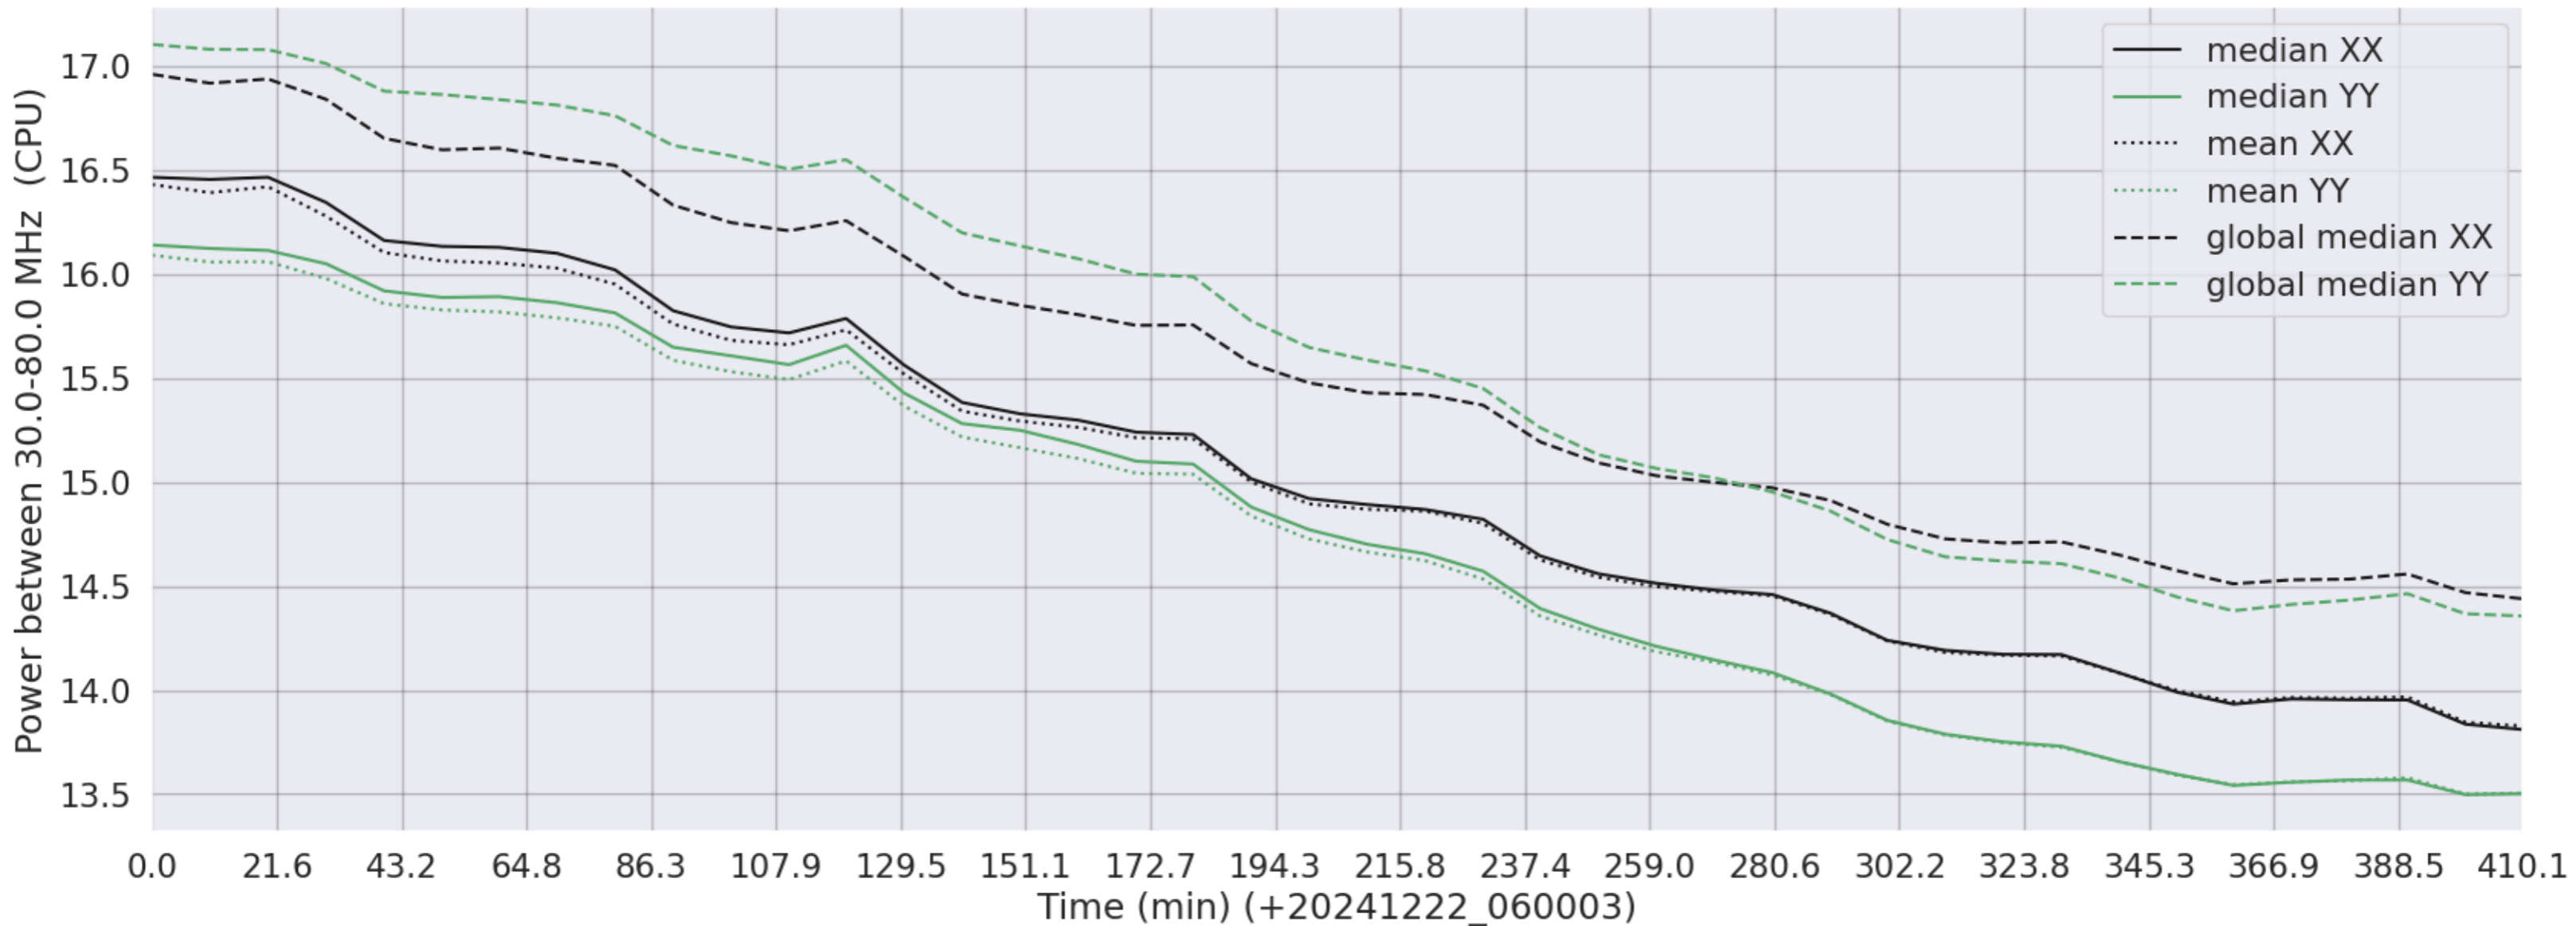

LWA150 - Correlator# 215 - XX FLAGS:Good - YY FLAGS:Good

LWA147 - Correlator# 214 - XX FLAGS:Good - YY FLAGS:Good