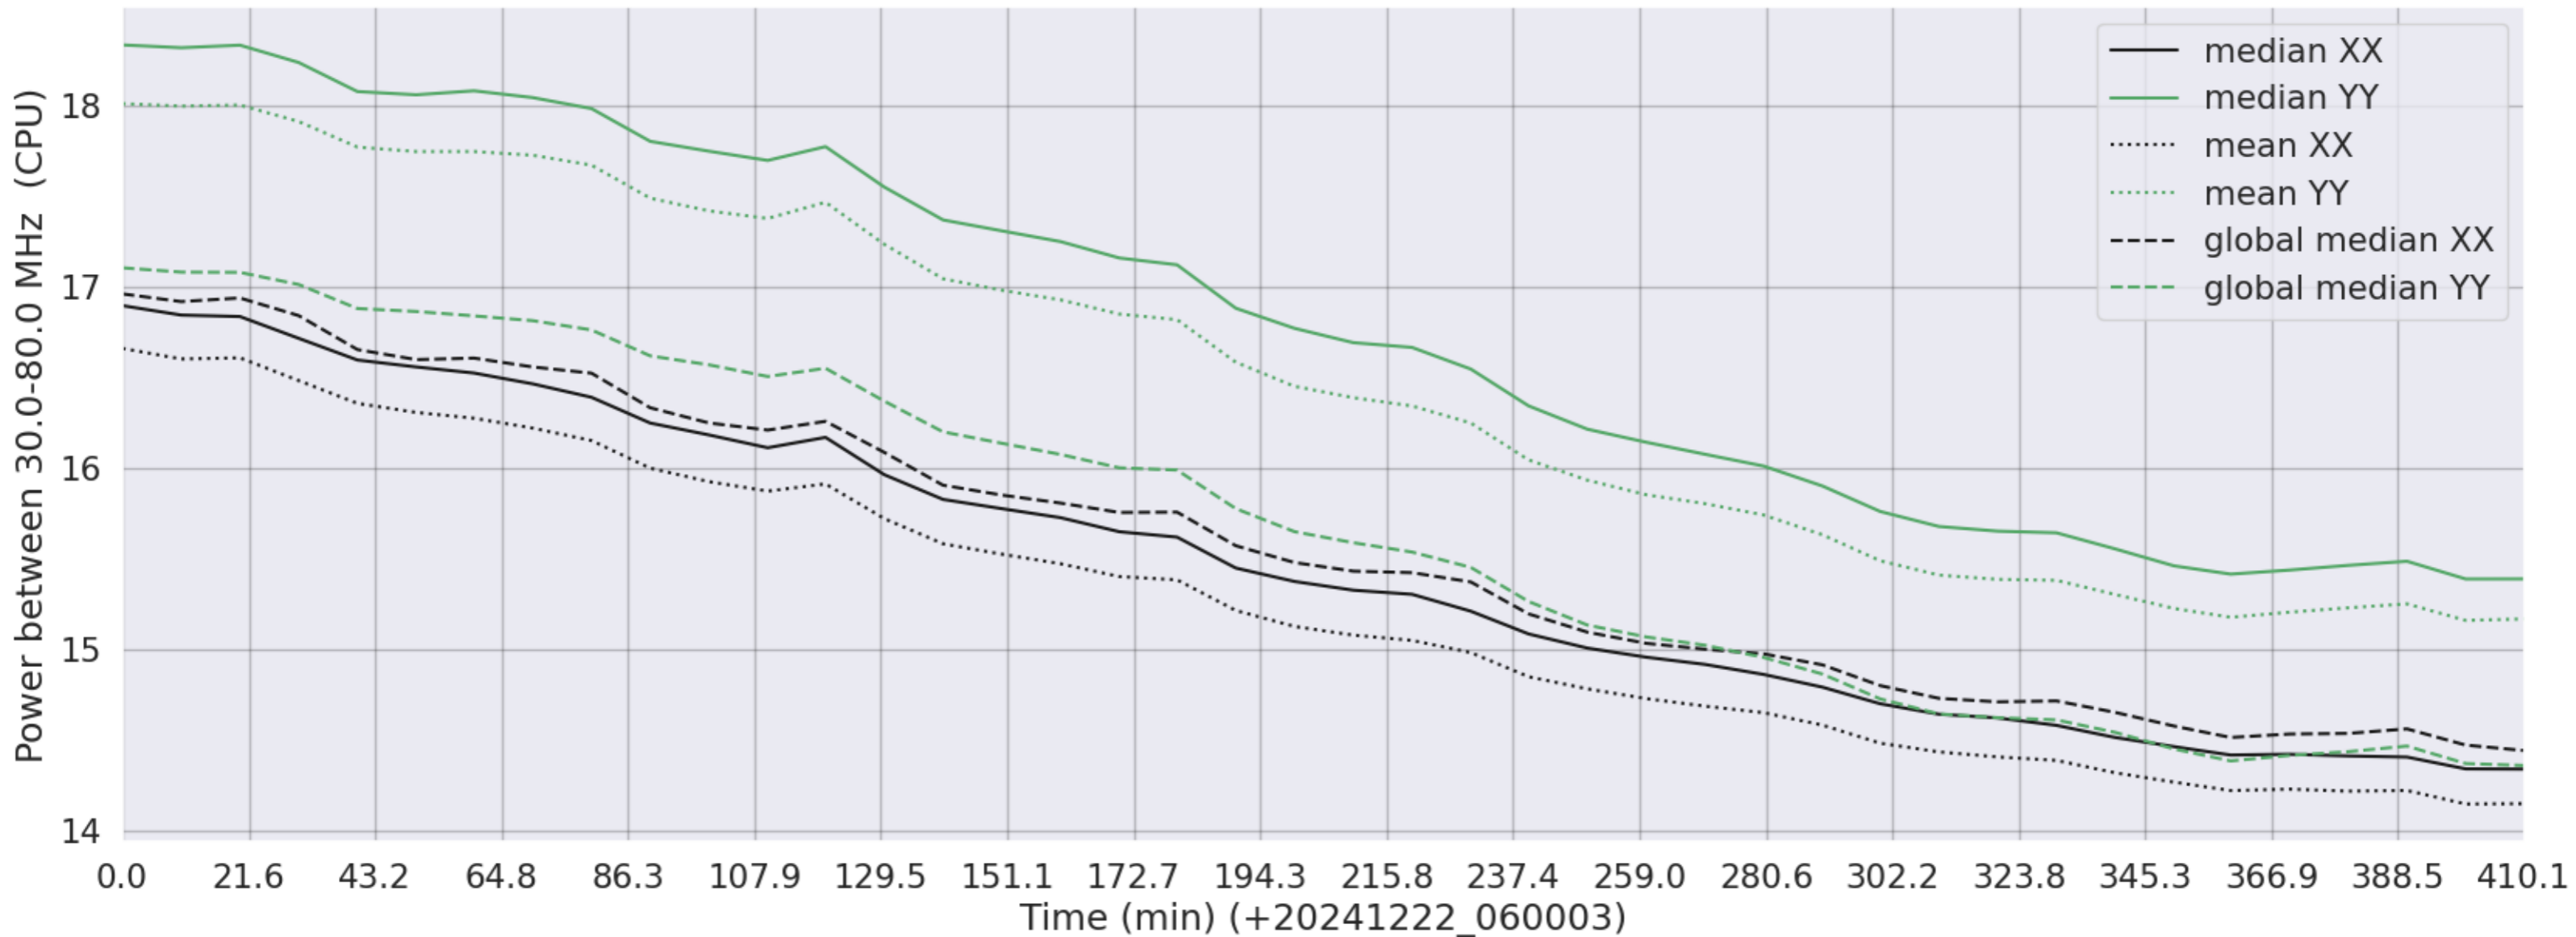

LWA147 - Correlator# 214 - XX FLAGS:Good - YY FLAGS:Good

LWA144 - Correlator# 213 - XX FLAGS:Good - YY FLAGS:Good