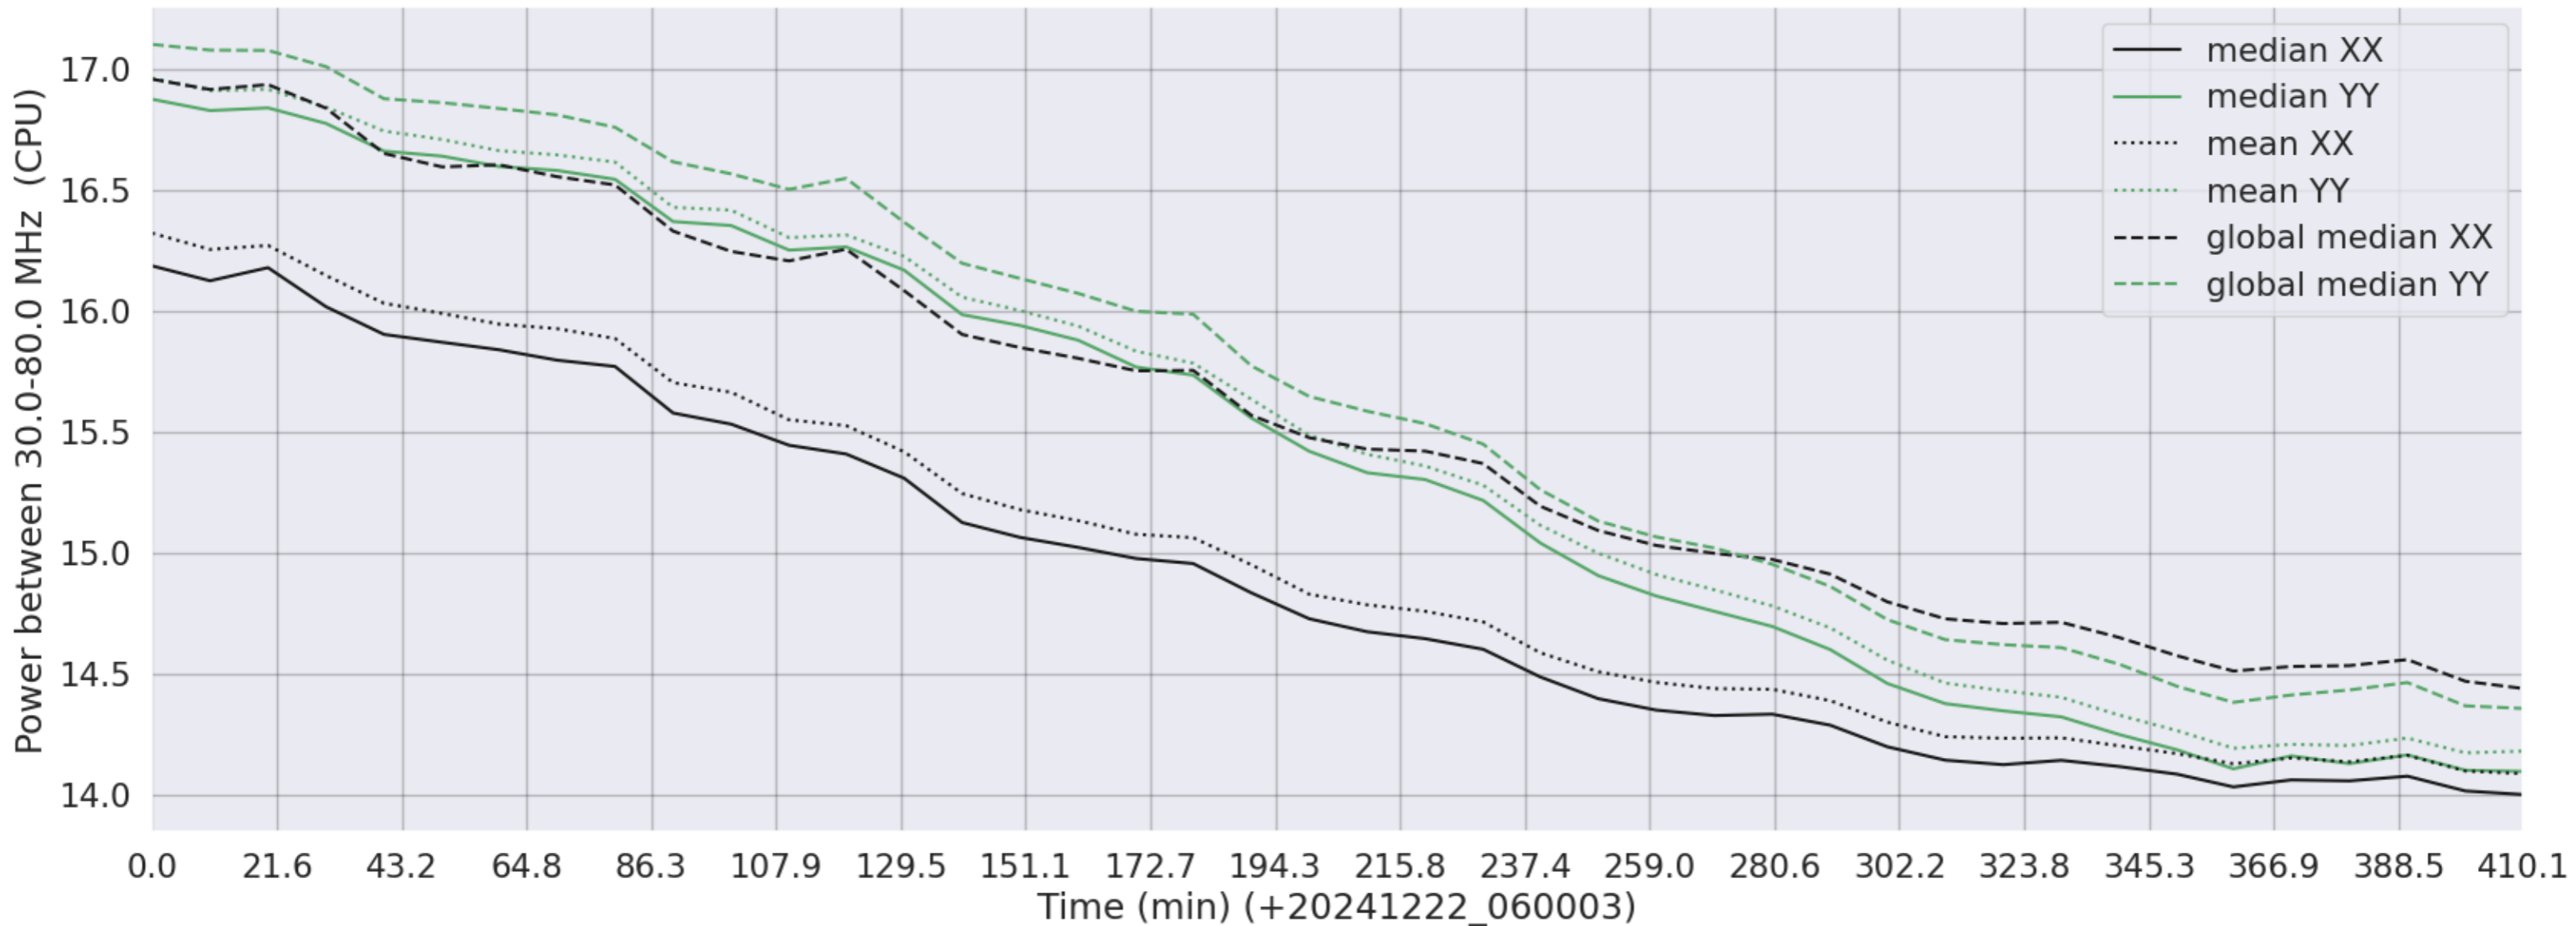

LWA352 - Correlator# 028 - XX FLAGS:Good - YY FLAGS:Good

LWA341 - Correlator# 029 - XX FLAGS:Good - YY FLAGS:Good

LWA362 - Correlator# 030 - XX FLAGS:Good - YY FLAGS:Good

LWA353 - Correlator# 031 - XX FLAGS:Good - YY FLAGS:Good