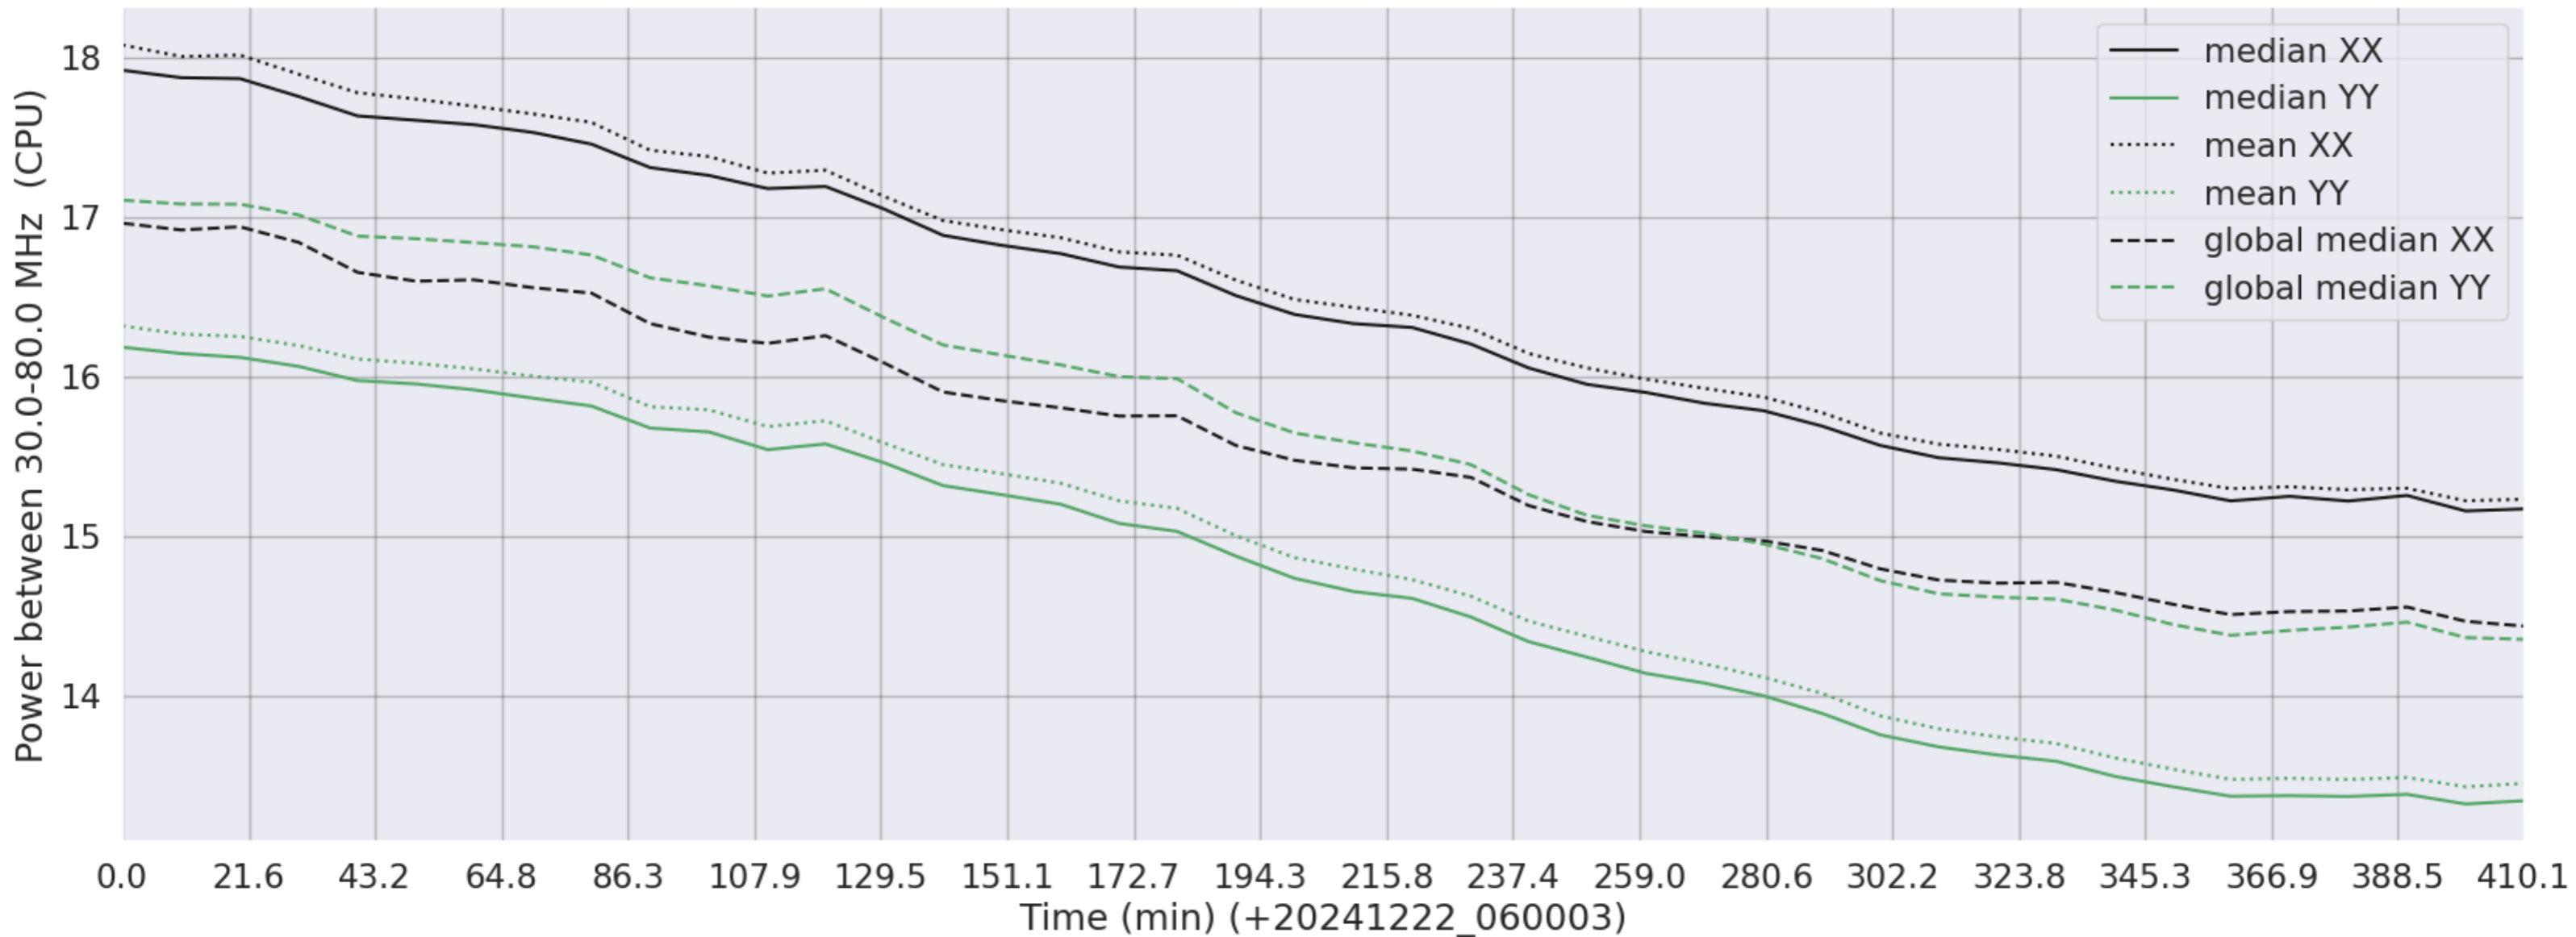

LWA346 - Correlator# 316 - XX FLAGS:Good - YY FLAGS:Good

LWA342 - Correlator# 317 - XX FLAGS:Good - YY FLAGS:Good

LWA356 - Correlator# 318 - XX FLAGS:Good - YY FLAGS:Good

LWA350 - Correlator# 319 - XX FLAGS:Good - YY FLAGS:Good