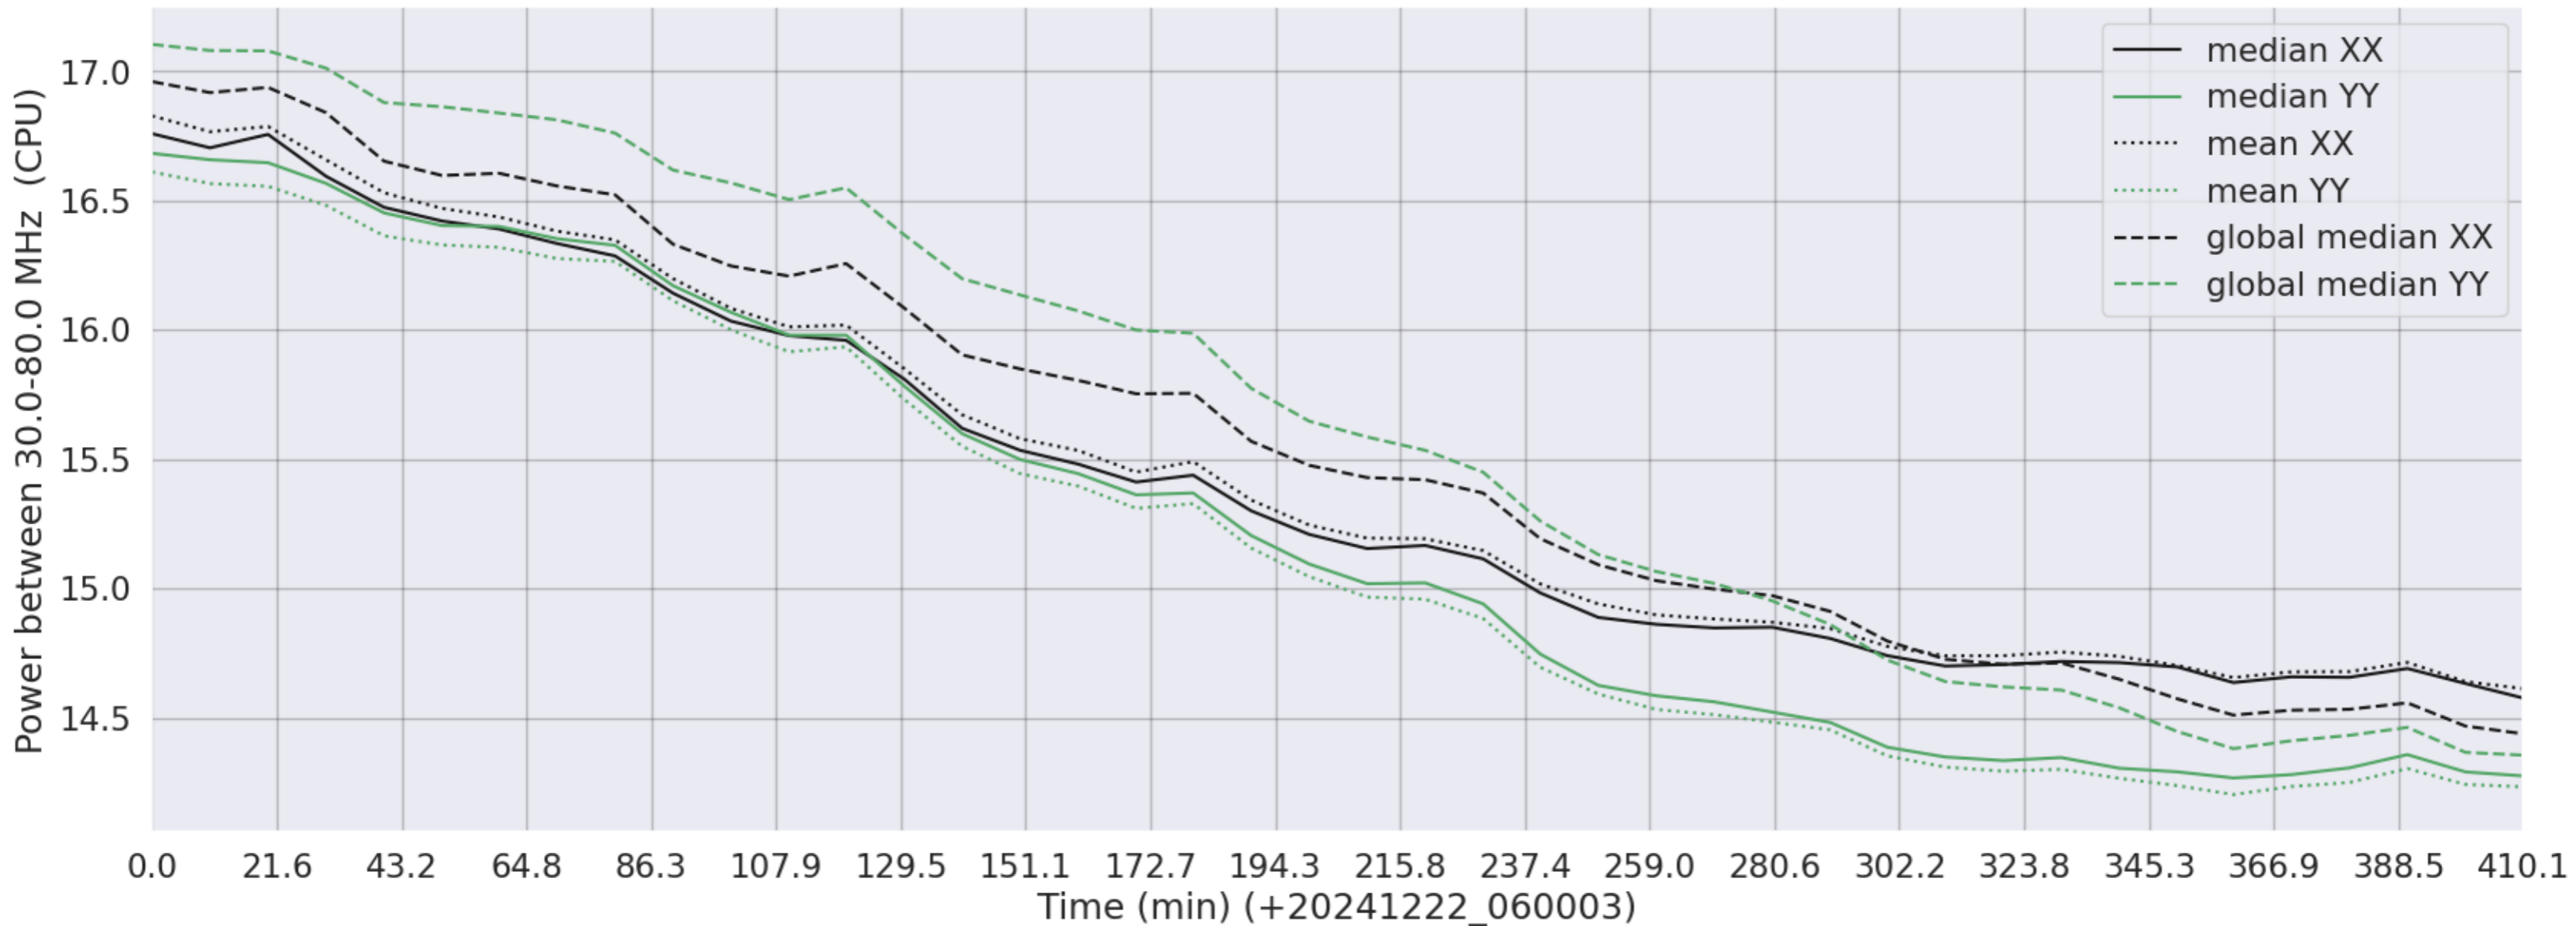

LWA308 - Correlator# 015 - XX FLAGS:Good - YY FLAGS:Good

LWA309 - Correlator# 014 - XX FLAGS:Good - YY FLAGS:Good