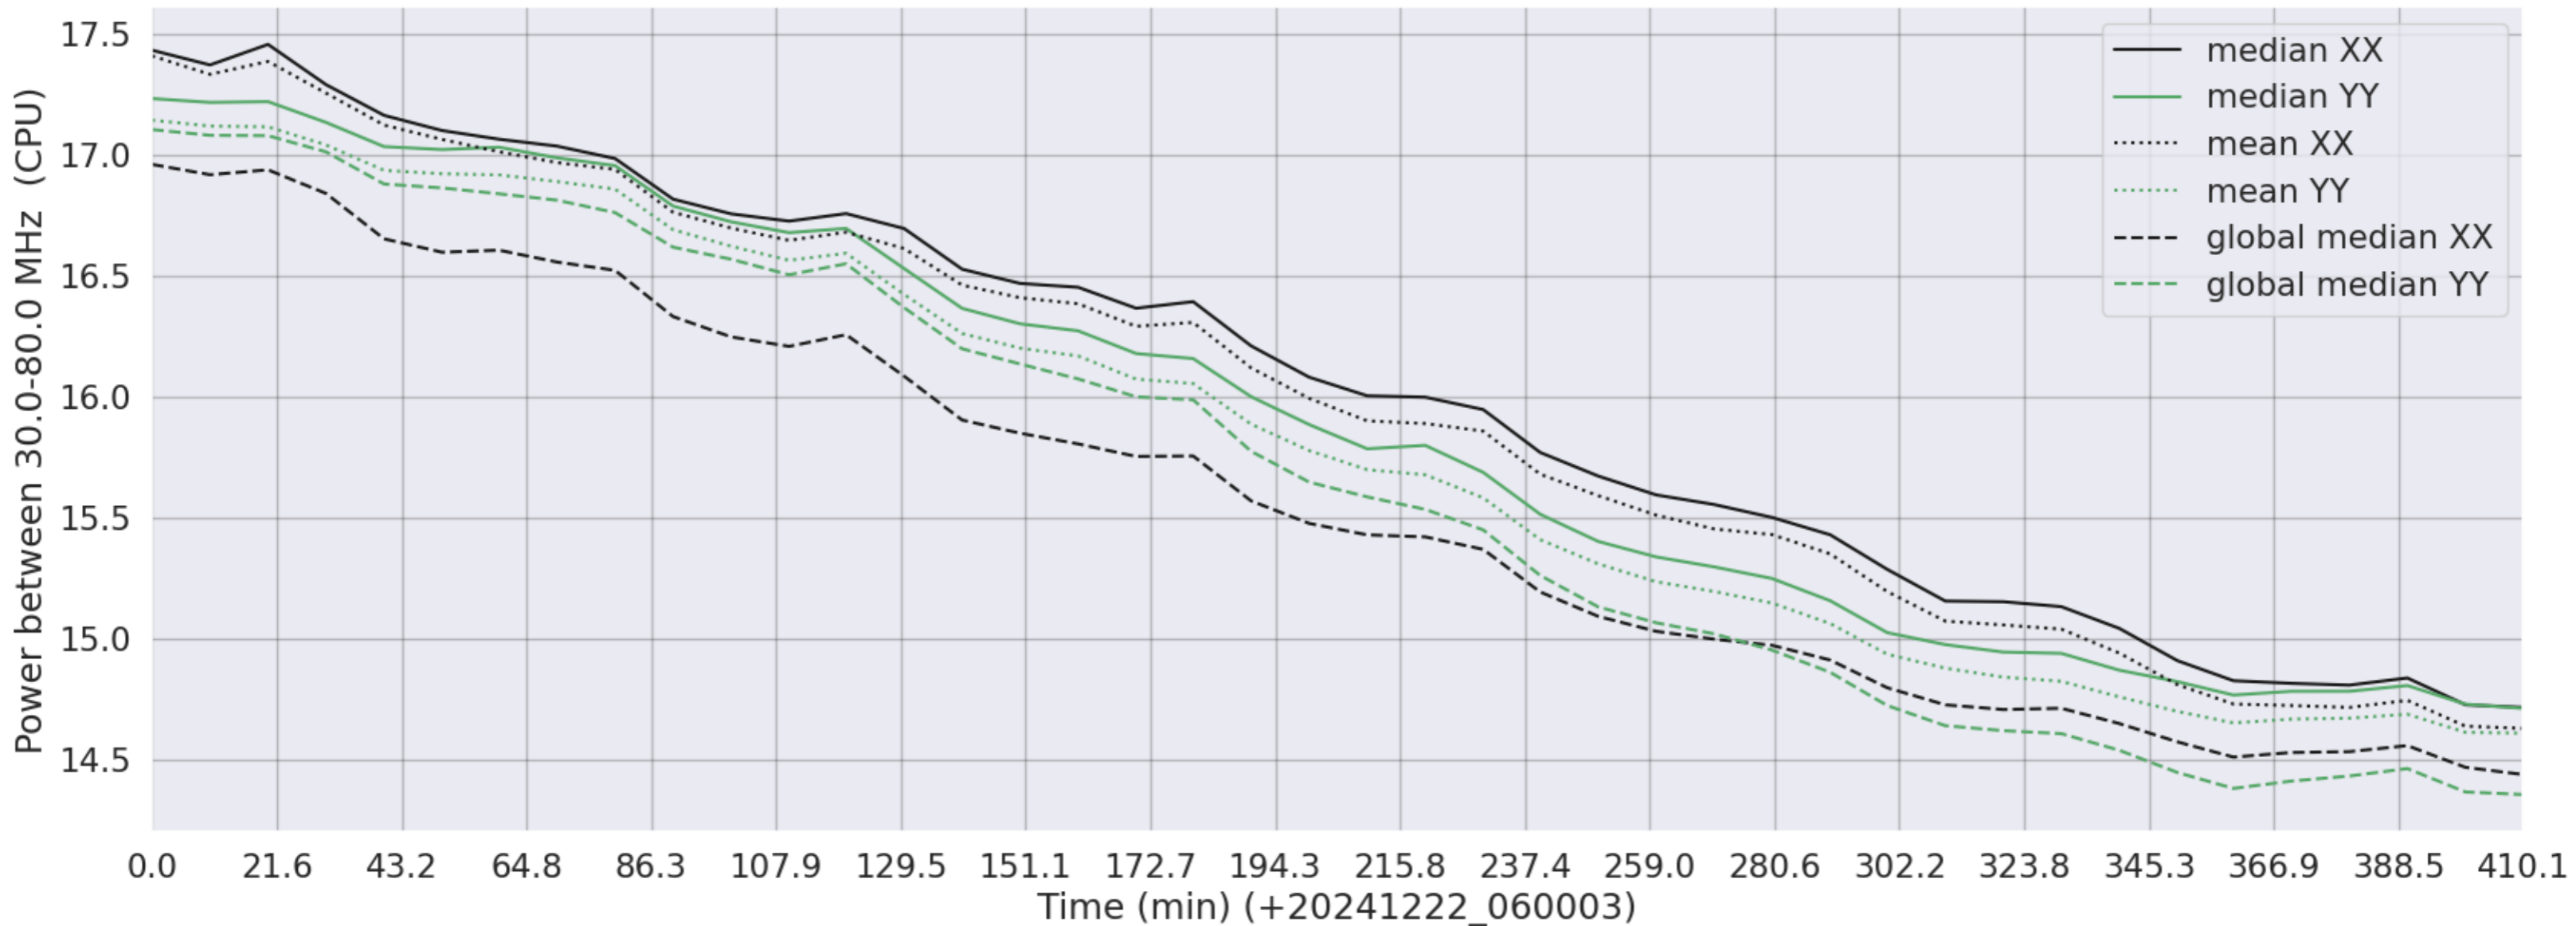

LWA266 - Correlator# 000 - XX FLAGS:Good - YY FLAGS:Good

LWA259 - Correlator# 001 - XX FLAGS:Good - YY FLAGS:Good

LWA268 - Correlator# 002 - XX FLAGS:Good - YY FLAGS:Good

LWA267 - Correlator# 003 - XX FLAGS:Good - YY FLAGS:Good