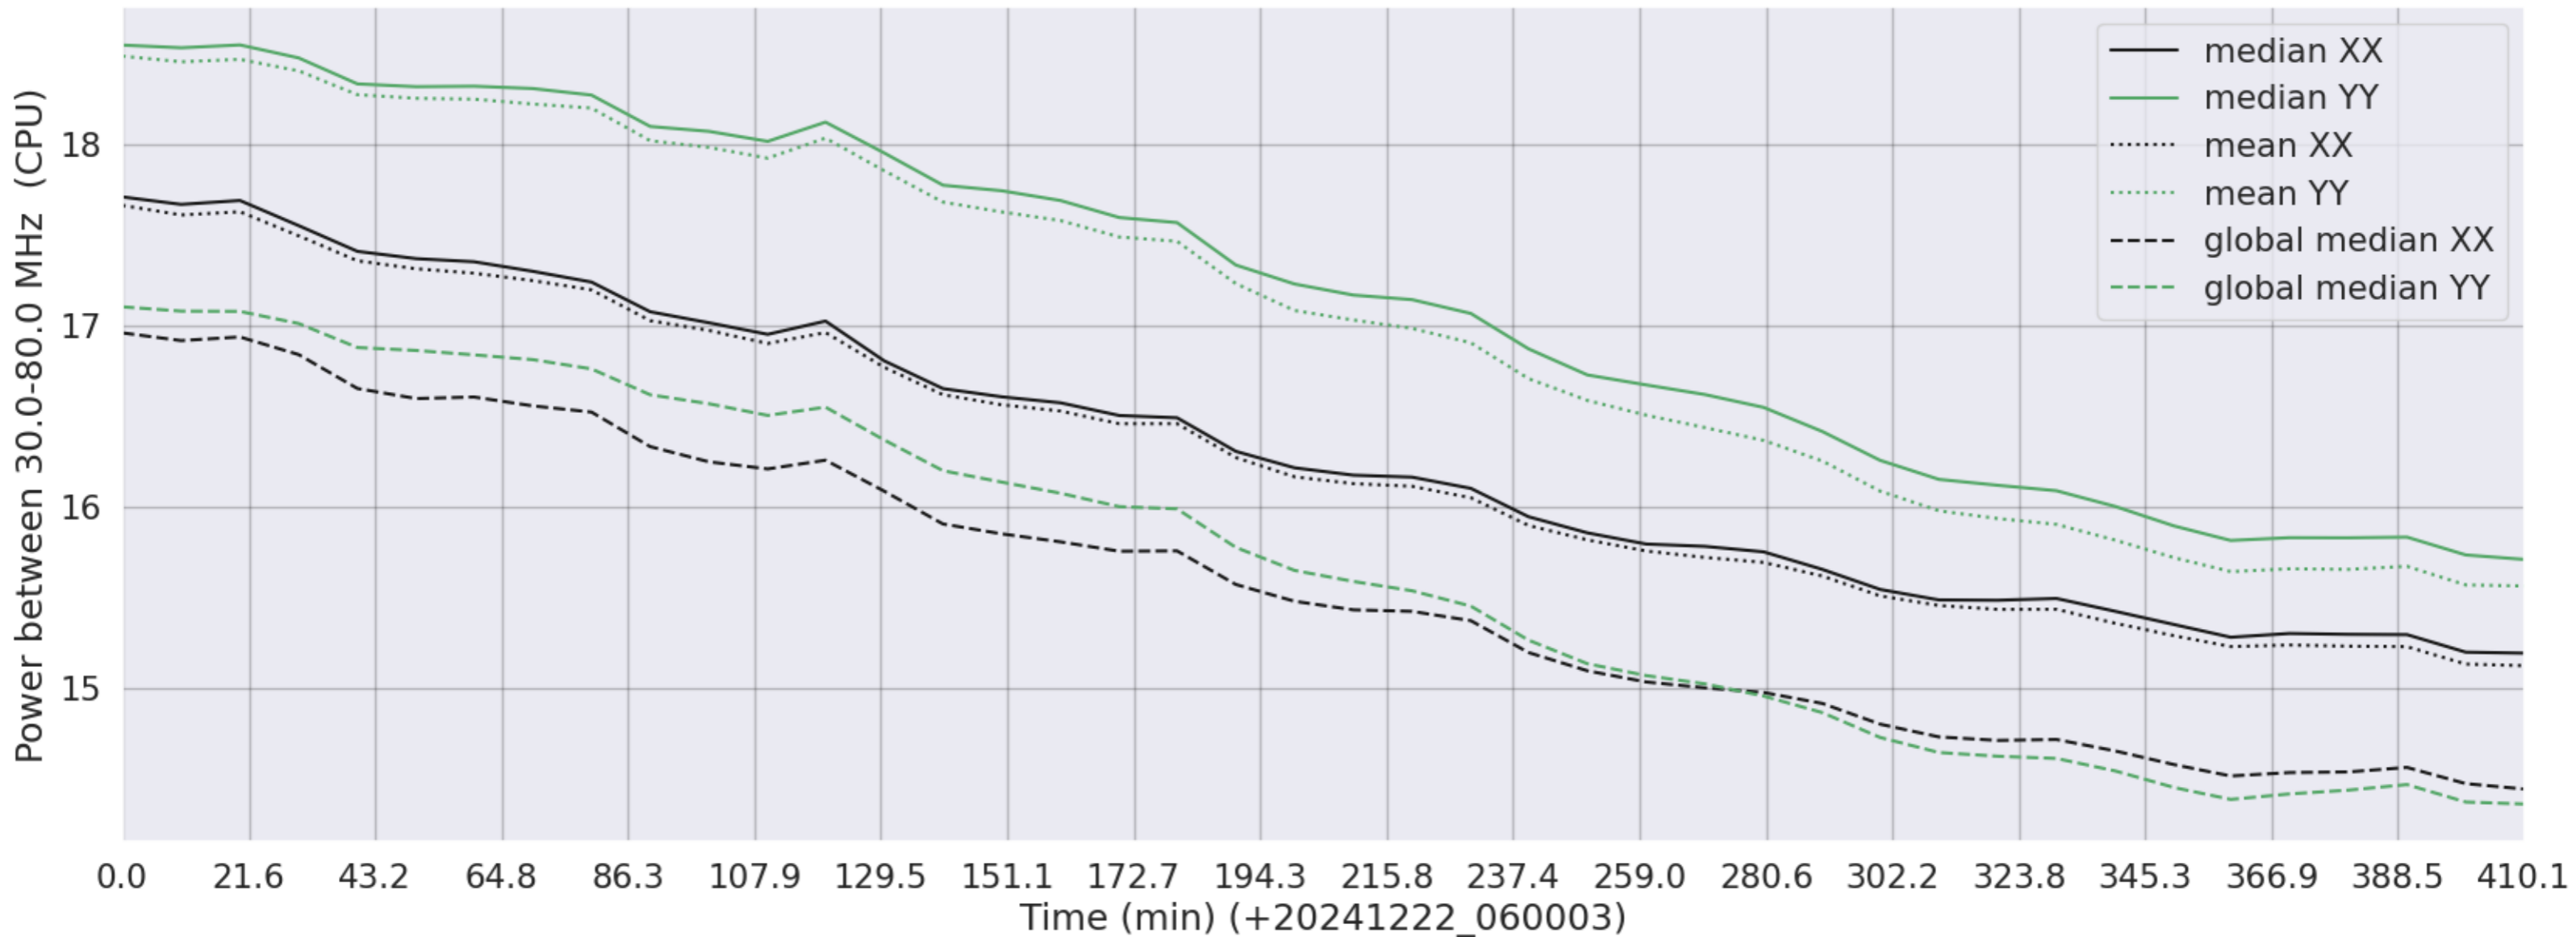

LWA266 - Correlator# 000 - XX FLAGS:Good - YY FLAGS:Good

LWA259 - Correlator# 001 - XX FLAGS:Good - YY FLAGS:Good

LWA268 - Correlator# 002 - XX FLAGS:Good - YY FLAGS:Good

LWA267 - Correlator# 003 - XX FLAGS:Good - YY FLAGS:Good