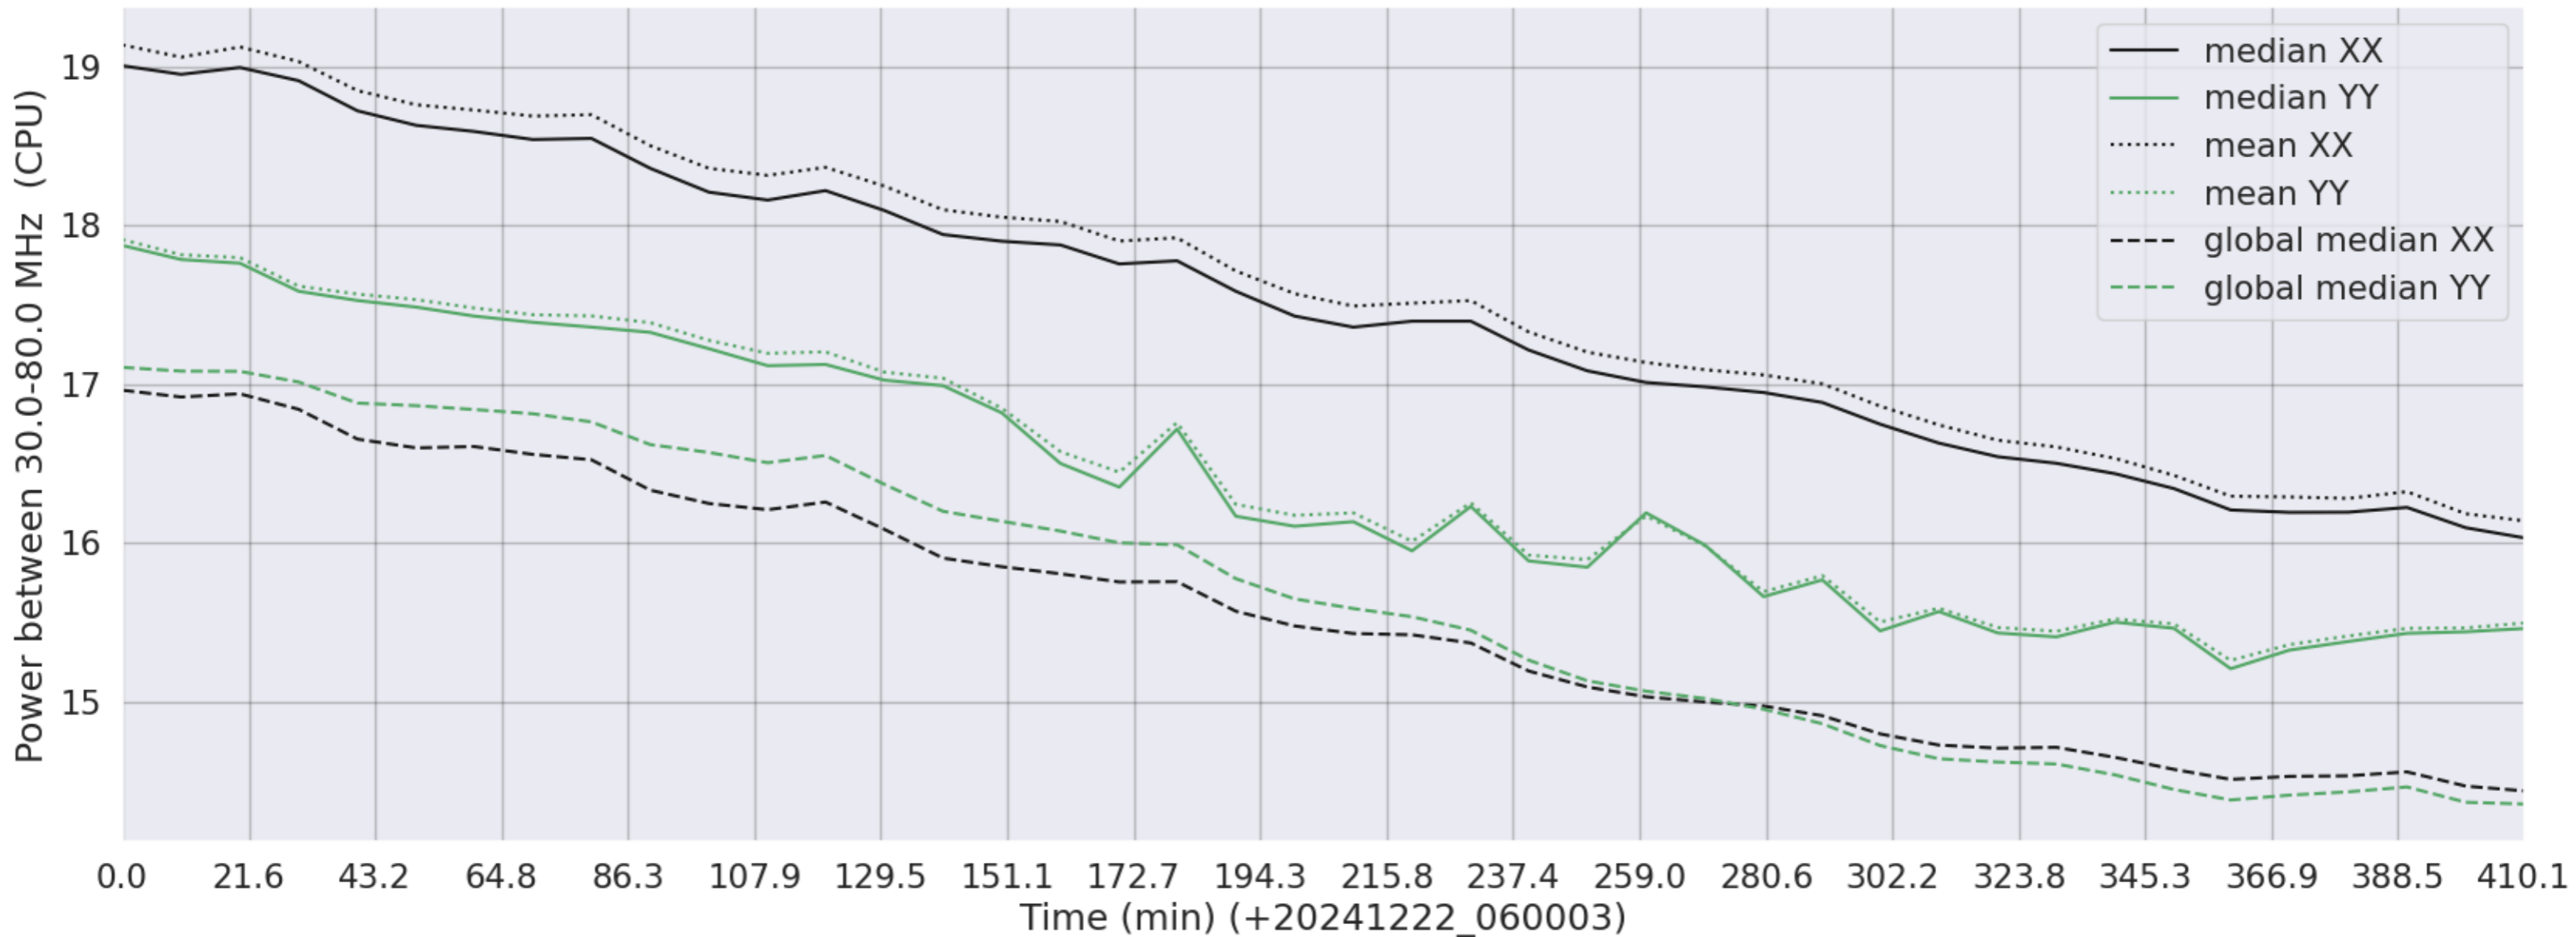

LWA313 - Correlator# 018 - XX FLAGS:Good - YY FLAGS:Good

LWA310 - Correlator# 017 - XX FLAGS:Good - YY FLAGS:Good