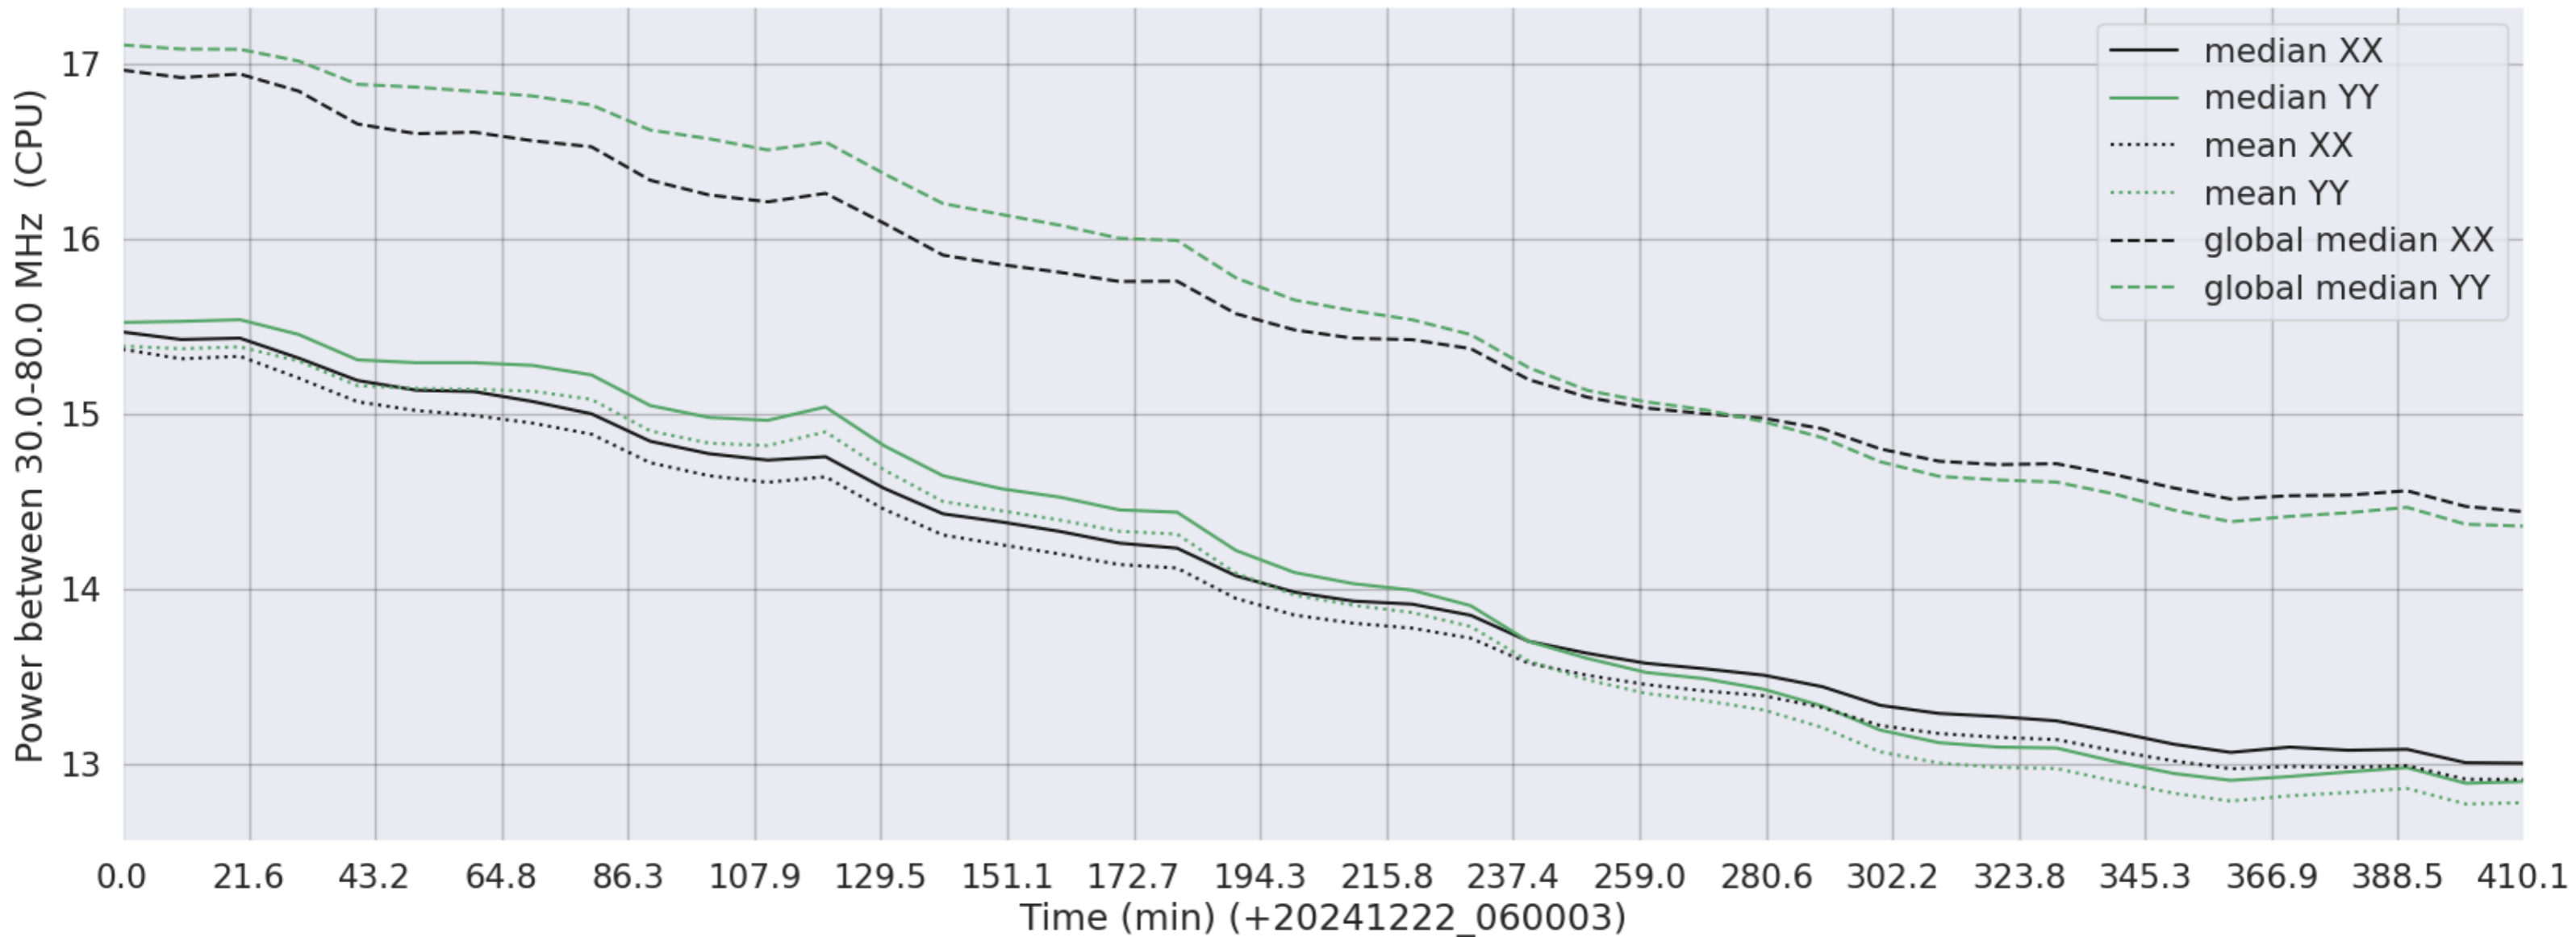

LWA191 - Correlator# 246 - XX FLAGS:Good - YY FLAGS:Good

LWA189 - Correlator# 245 - XX FLAGS:Good - YY FLAGS:Good