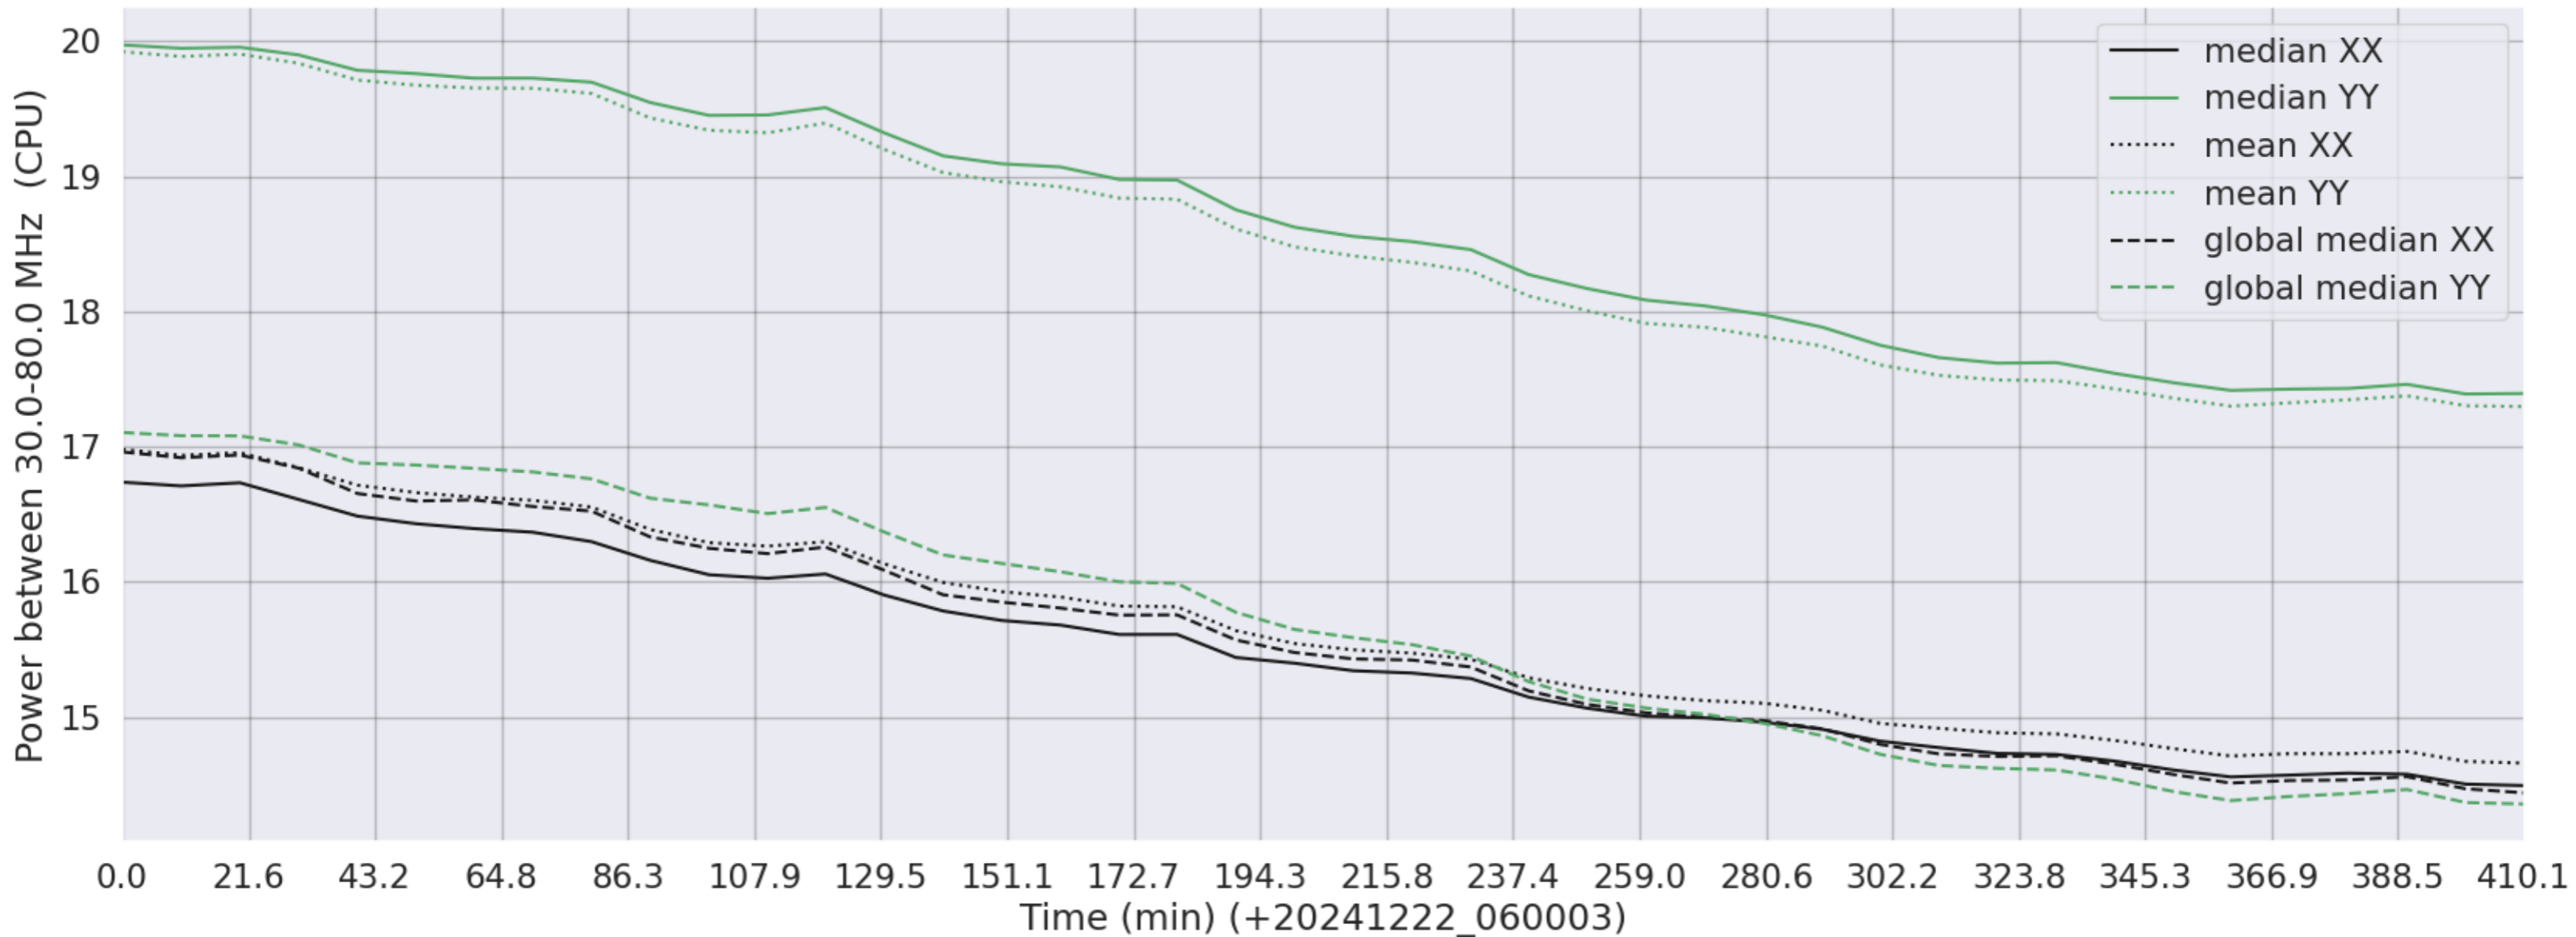

LWA264 - Correlator# 349 - XX FLAGS:Good - YY FLAGS:Good

LWA300 - Correlator# 348 - XX FLAGS:Good - YY FLAGS:Good