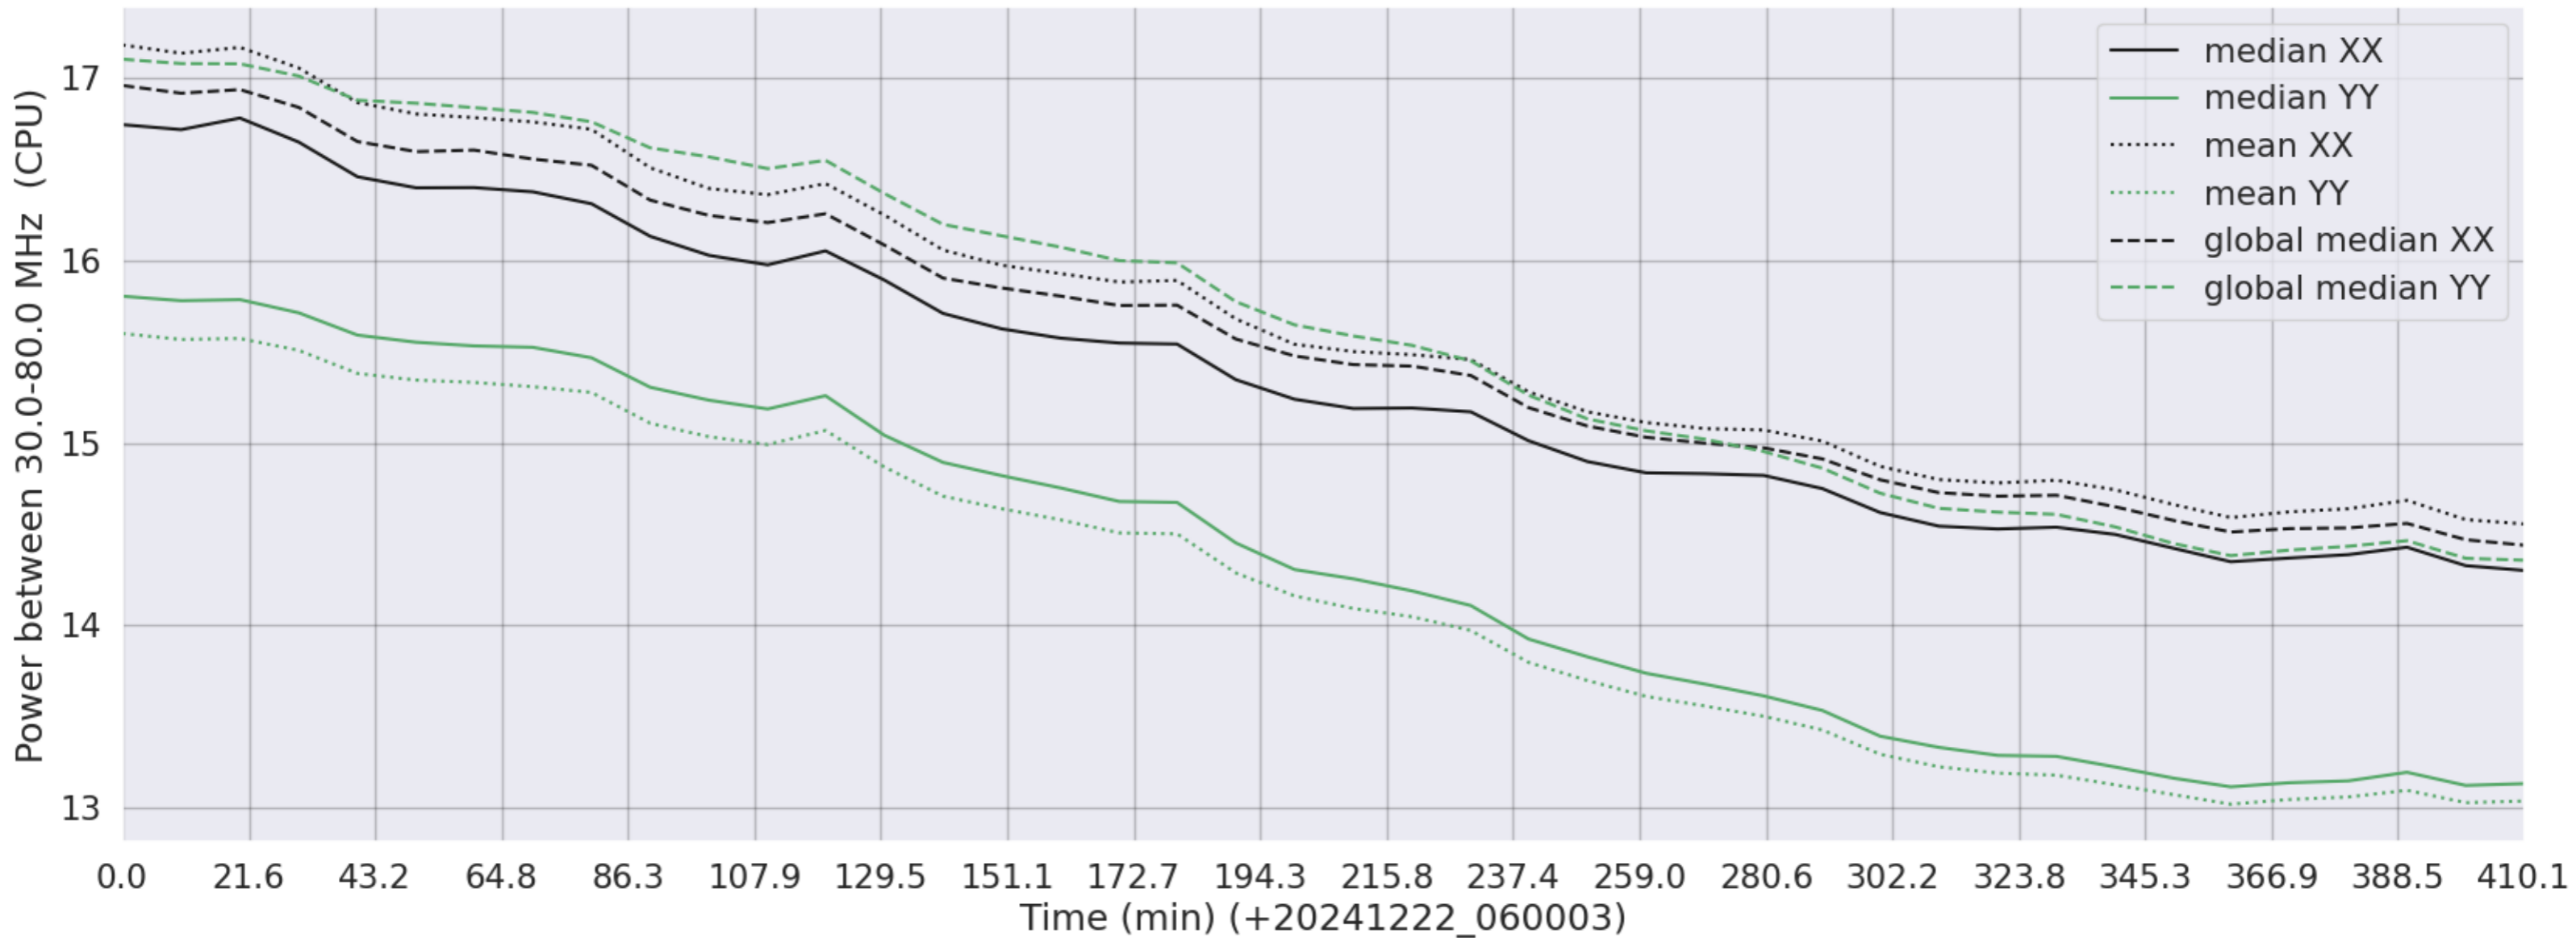

LWA157 - Correlator# 234 - XX FLAGS:Good - YY FLAGS:Good

LWA154 - Correlator# 233 - XX FLAGS:Good - YY FLAGS:Good