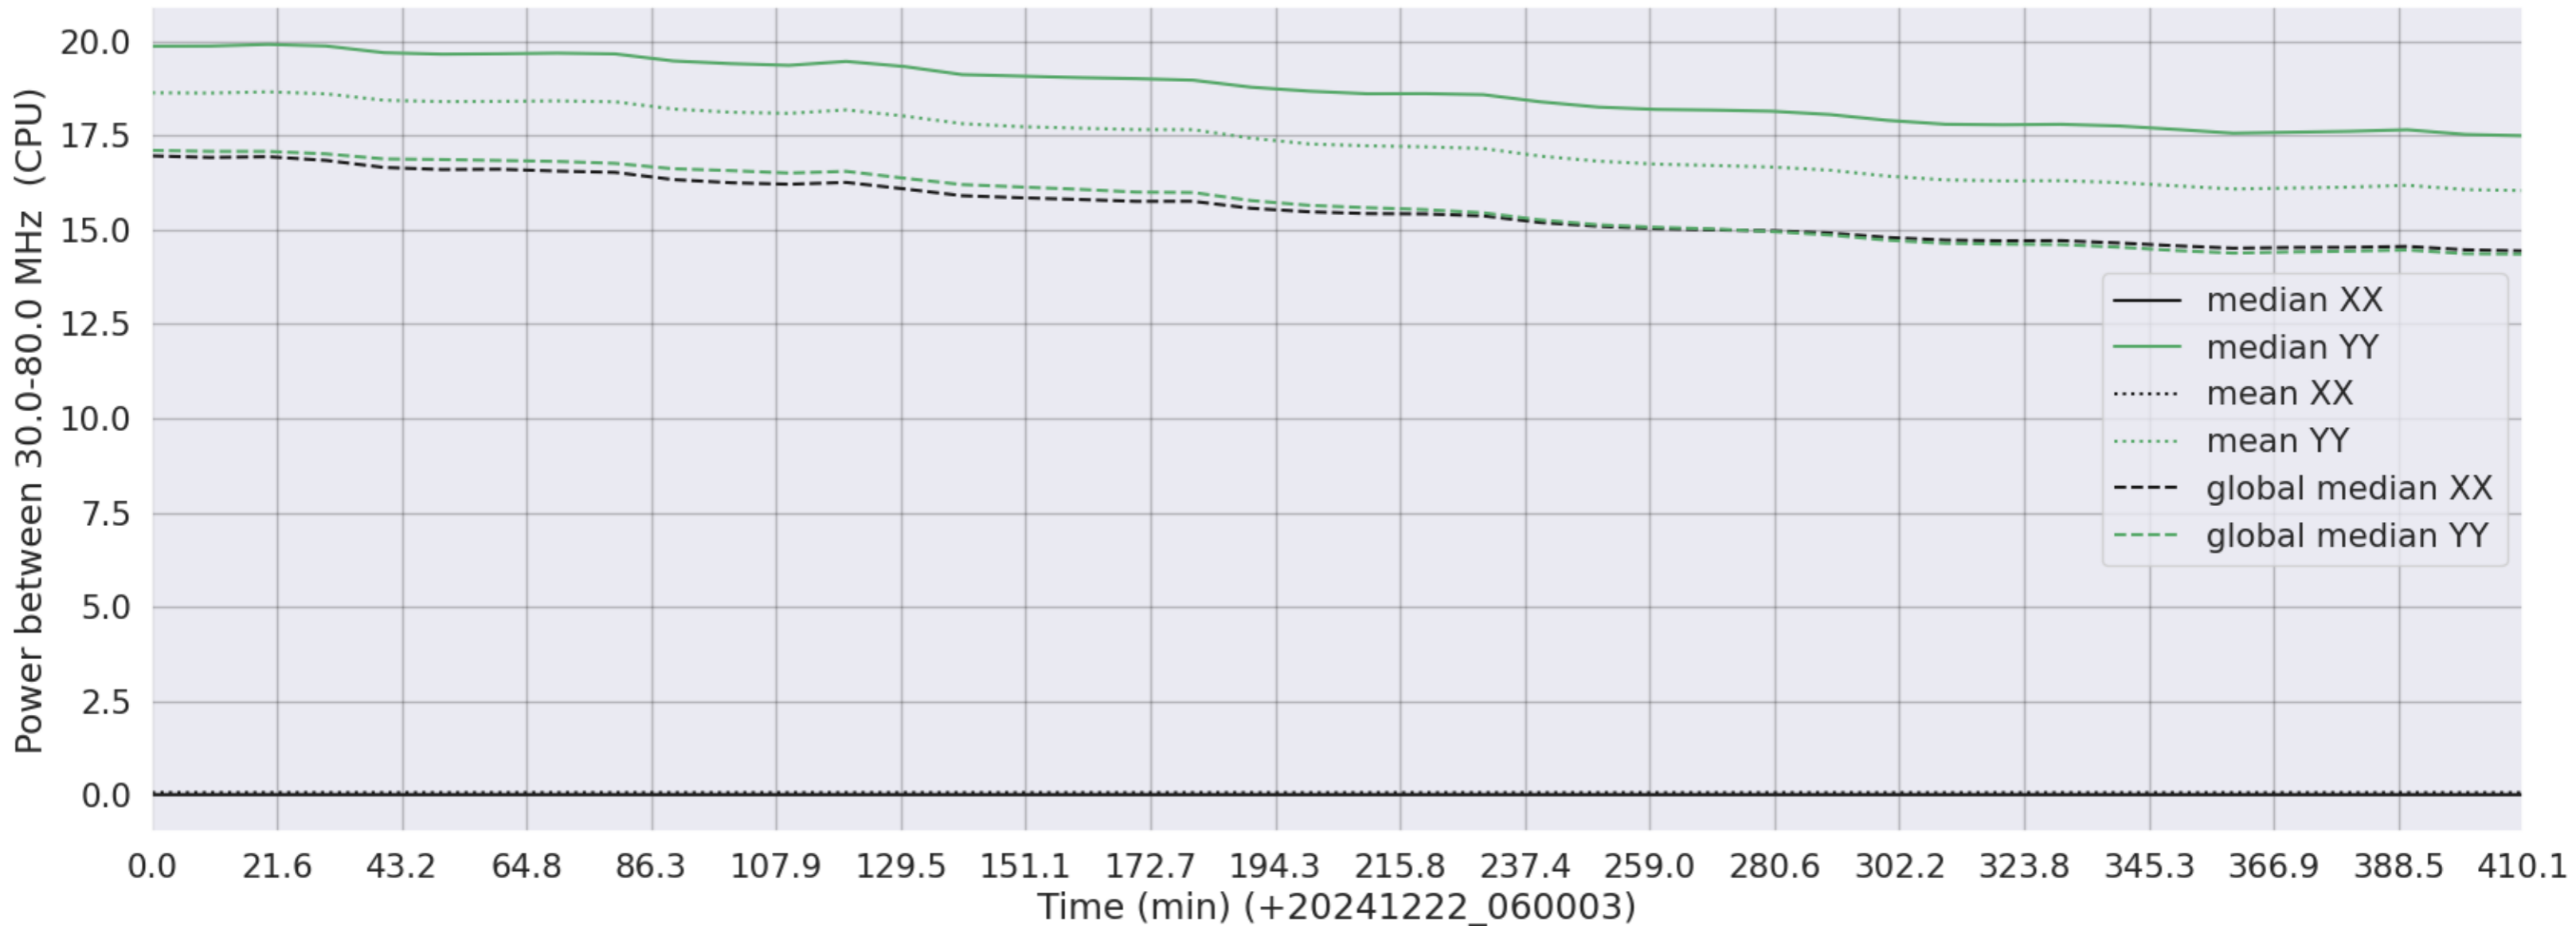

LWA228 - Correlator# 302 - XX FLAGS:Good - YY FLAGS:Good

LWA209 - Correlator# 301 - XX FLAGS:LowPower - YY FLAGS:Good