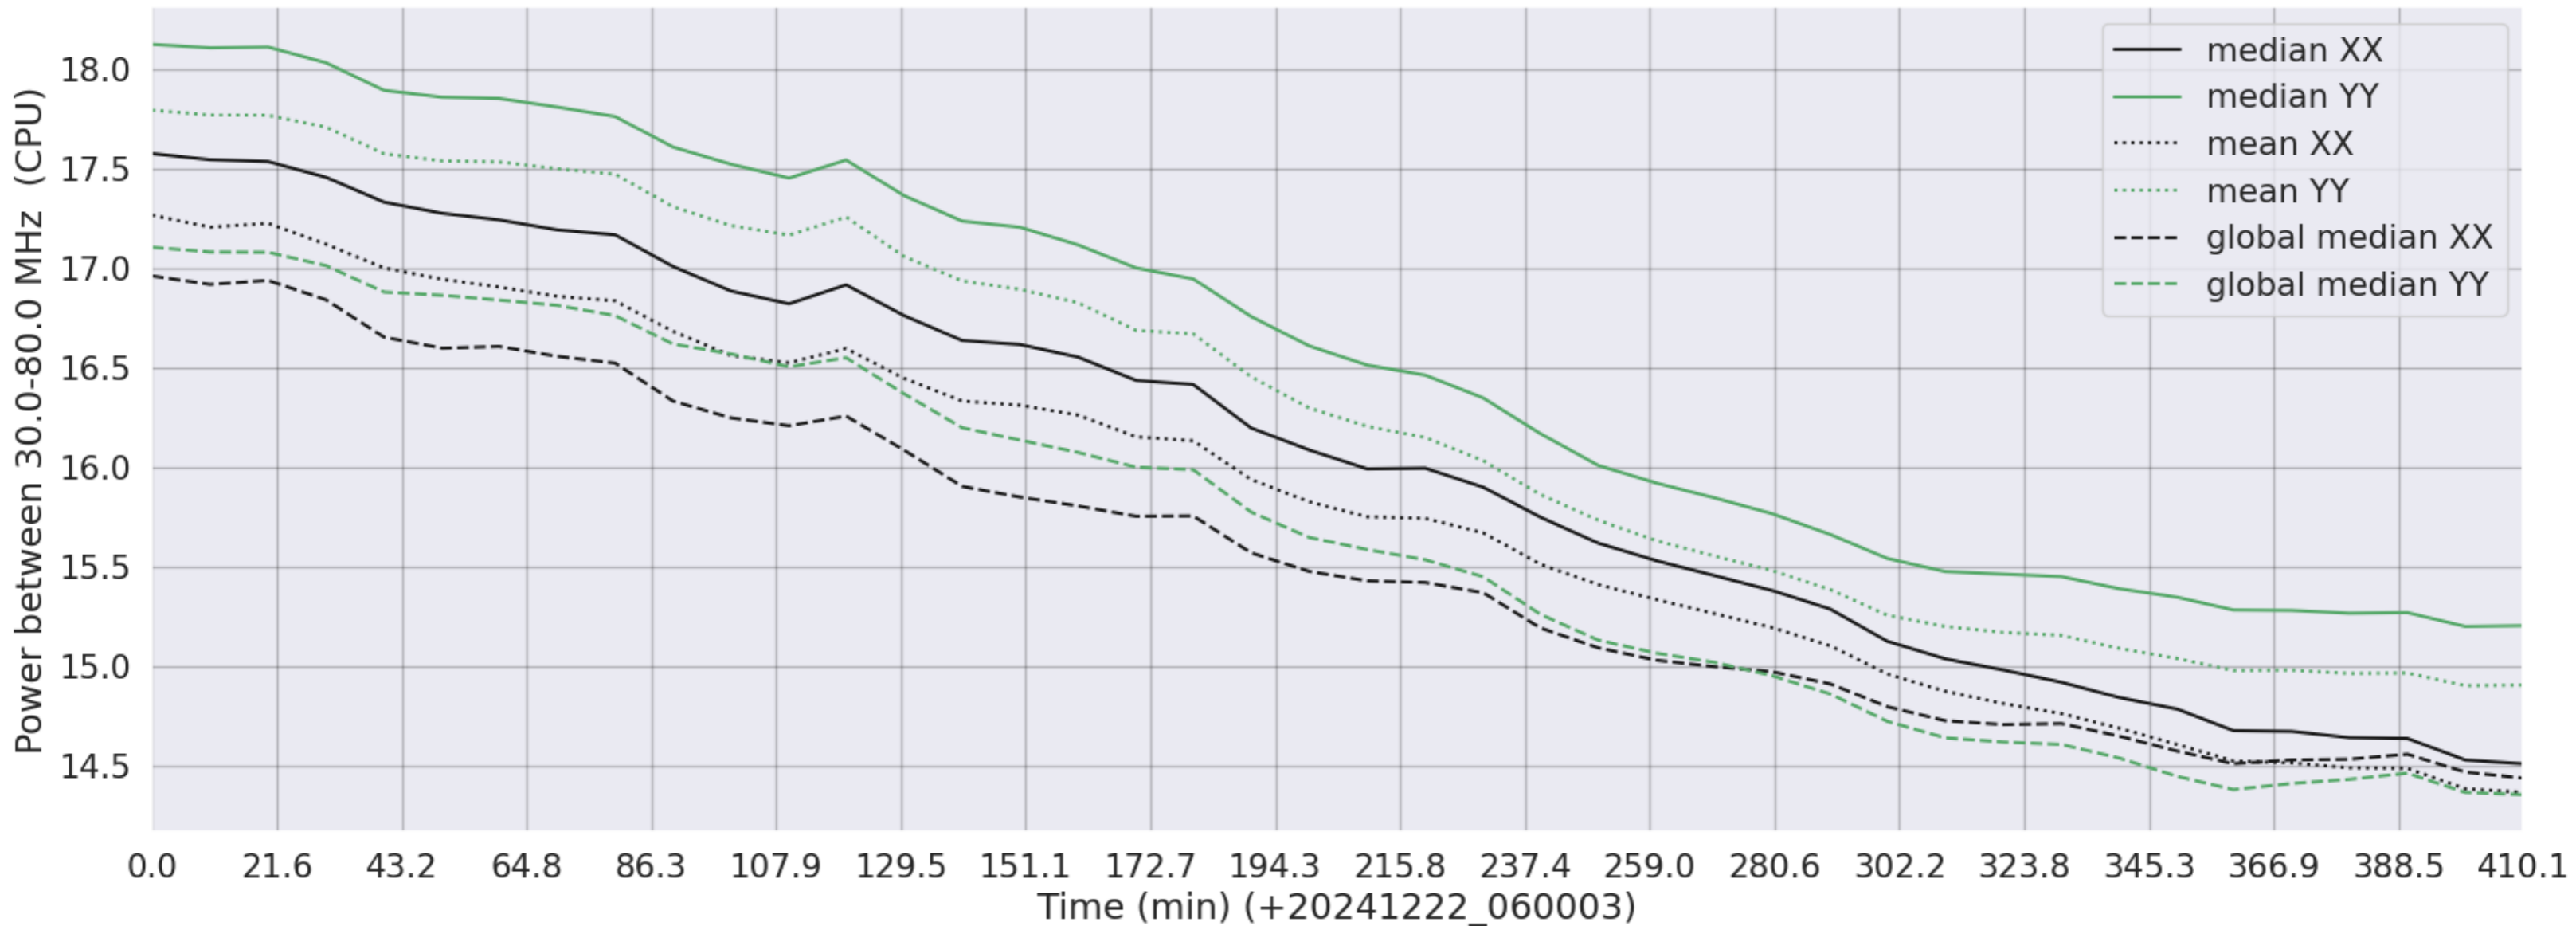

LWA330 - Correlator# 022 - XX FLAGS:Good - YY FLAGS:Good

LWA314 - Correlator# 021 - XX FLAGS:Good - YY FLAGS:Good