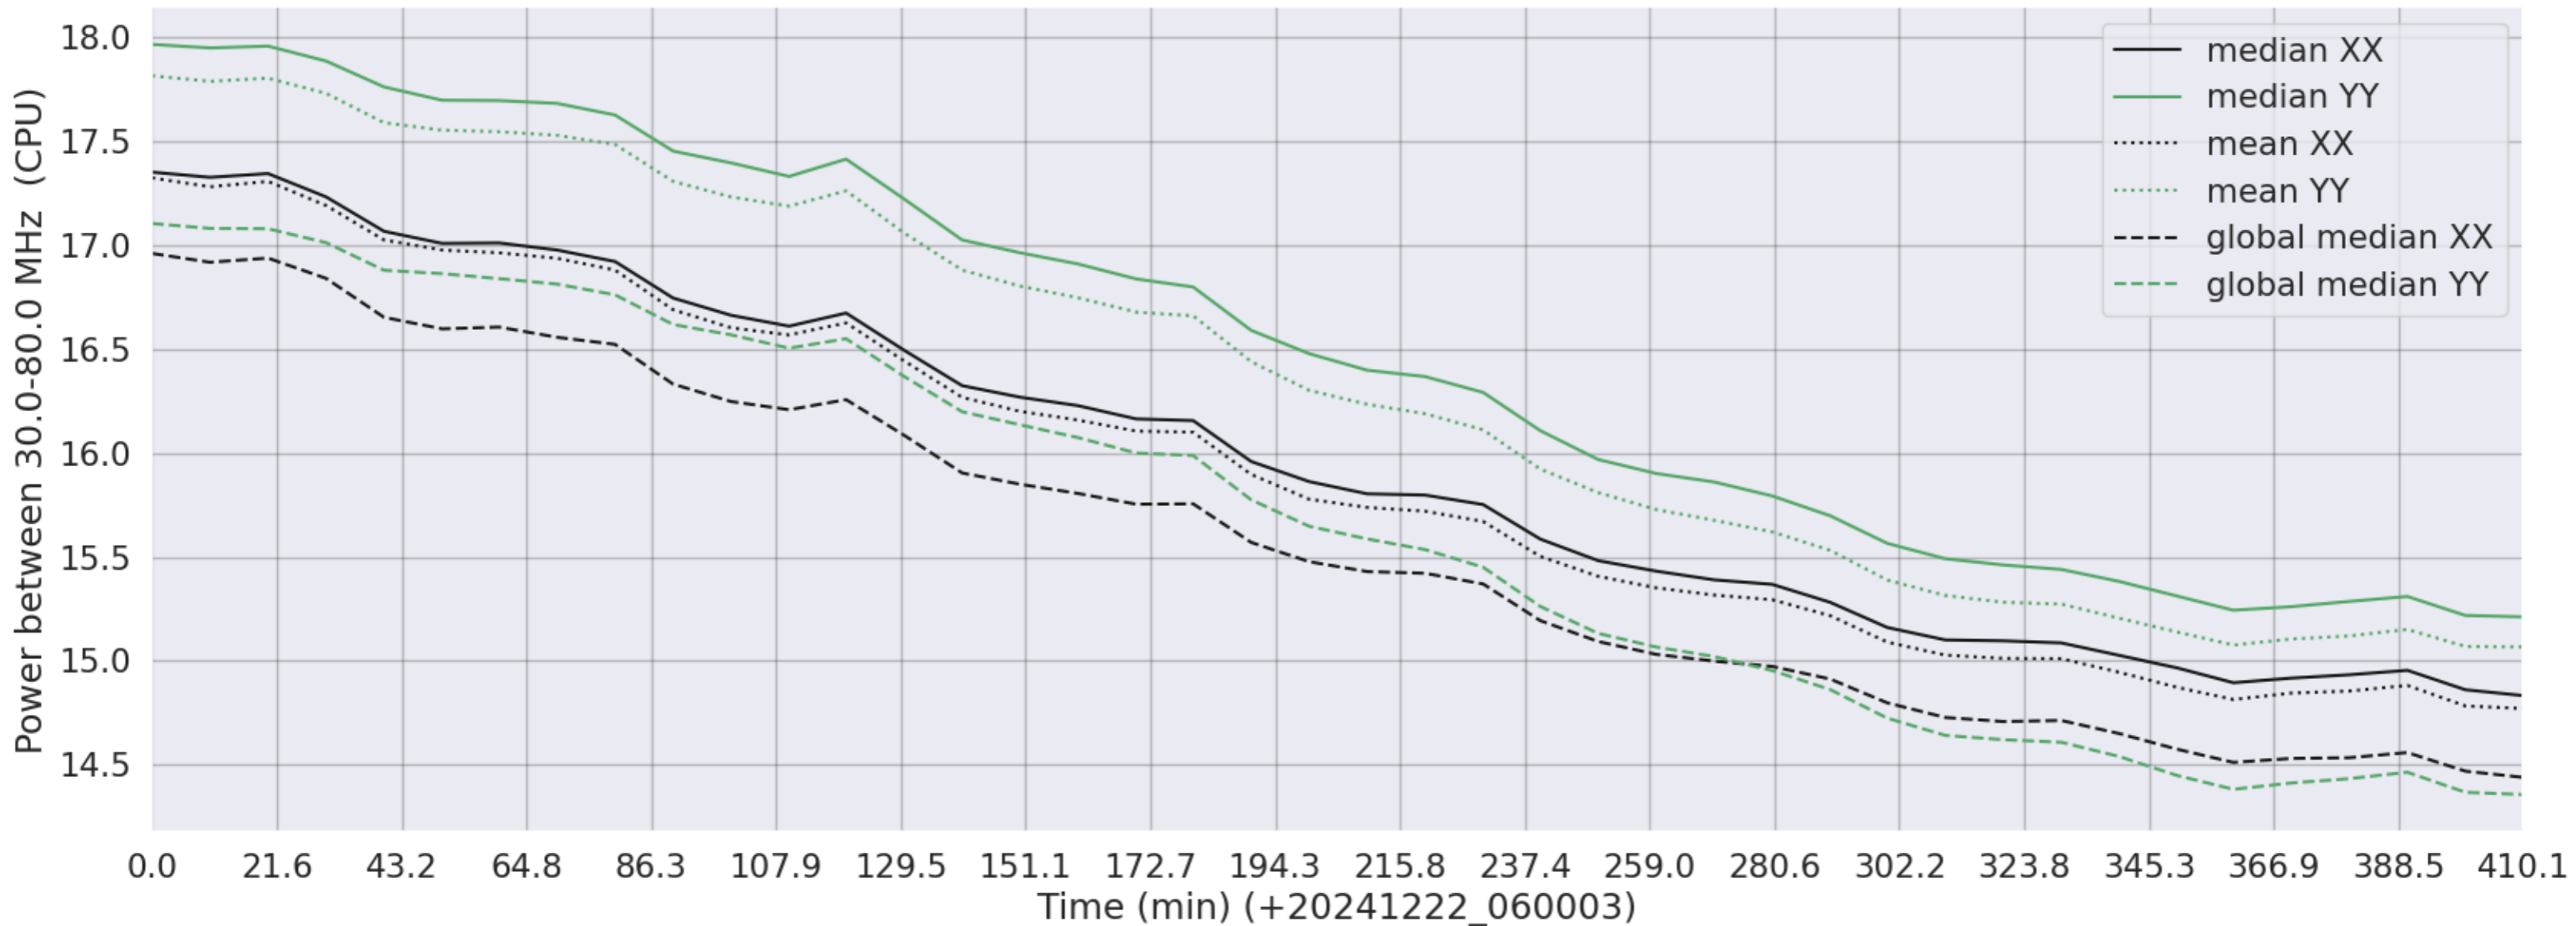

LWA205 - Correlator# 297 - XX FLAGS:BadSpecShape - YY FLAGS:Good

LWA206 - Correlator# 296 - XX FLAGS:Good - YY FLAGS:Good