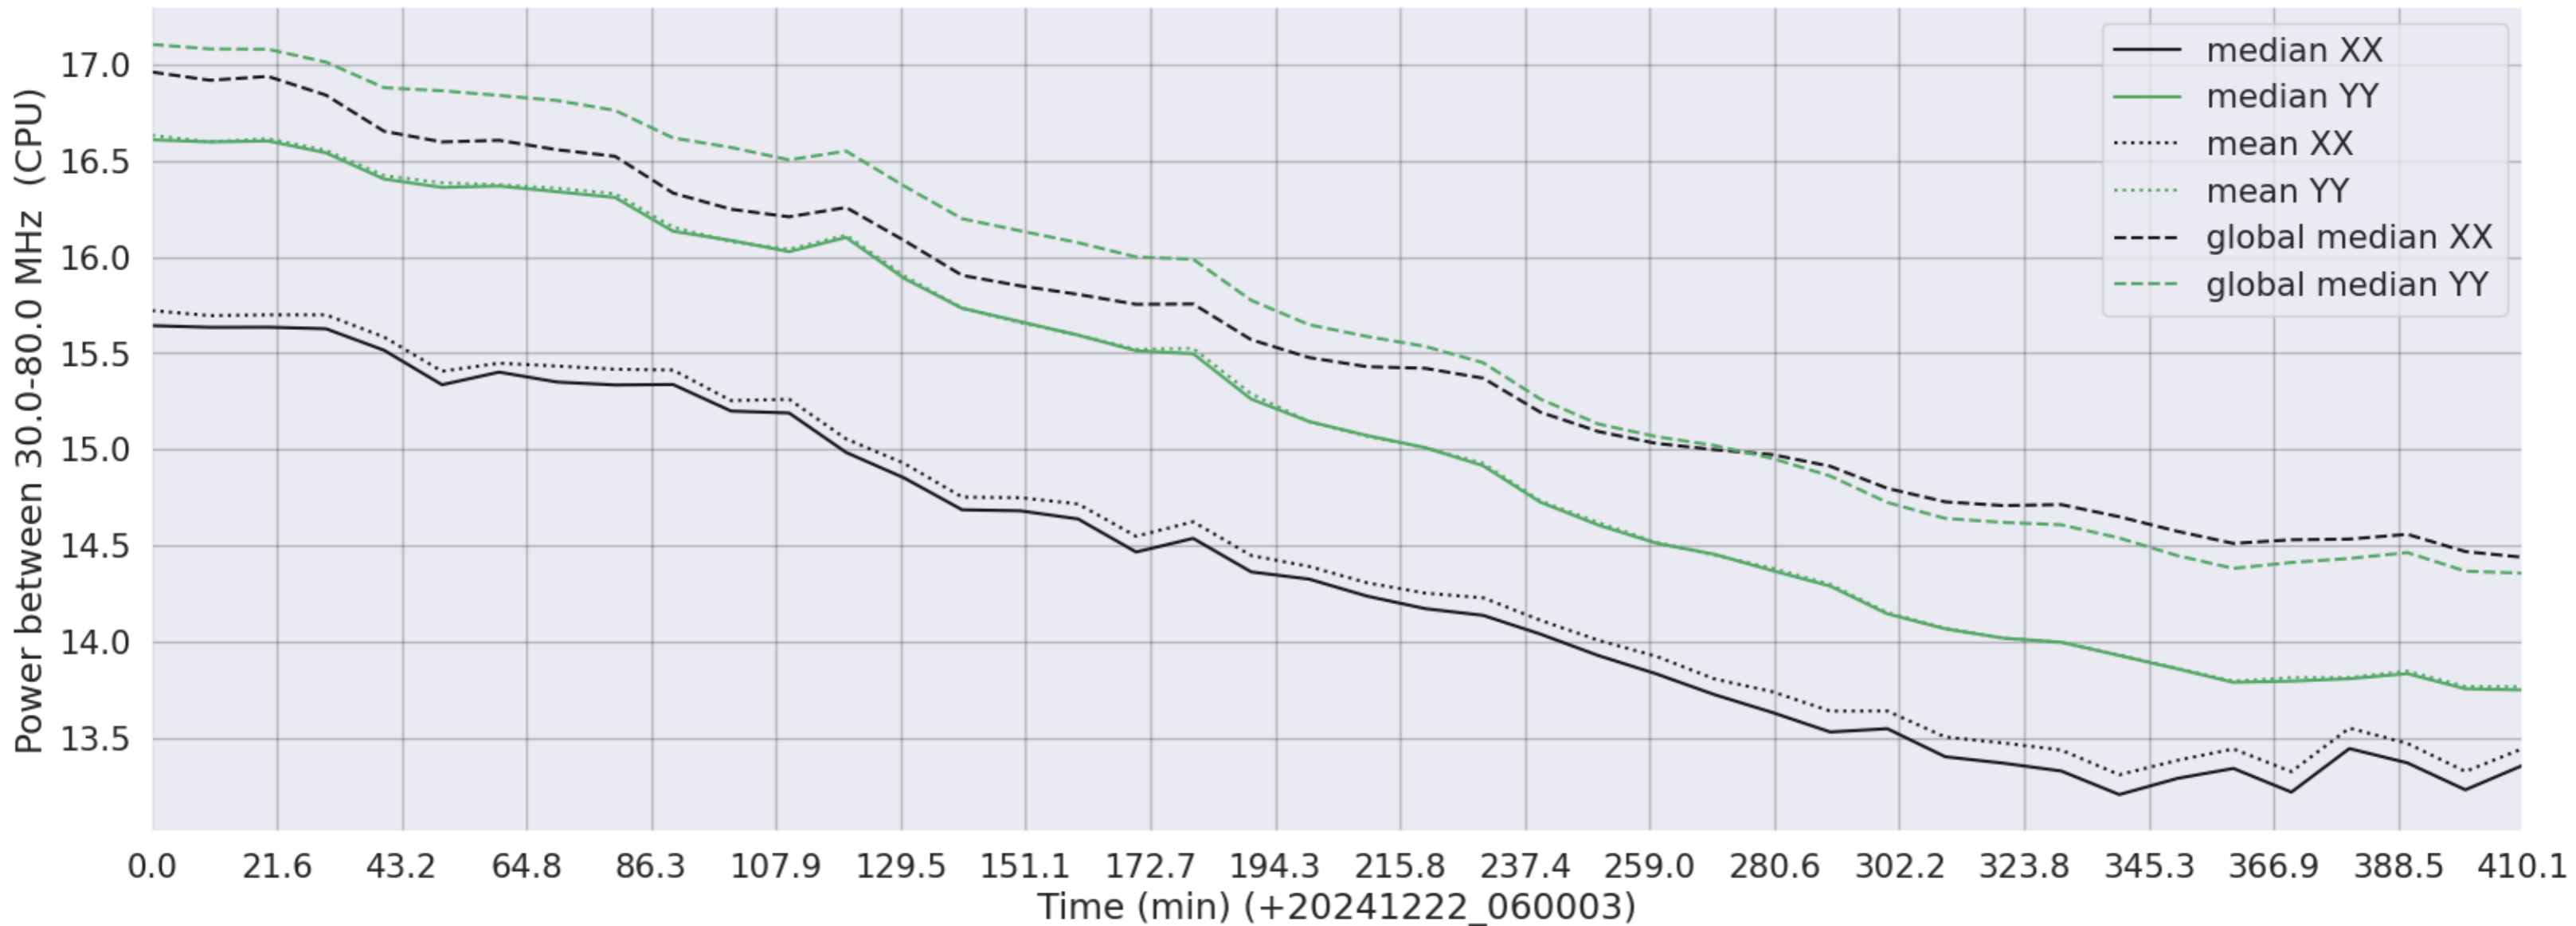

LWA222 - Correlator# 249 - XX FLAGS:Good - YY FLAGS:Good

LWA224 - Correlator# 248 - XX FLAGS:Good - YY FLAGS:Good