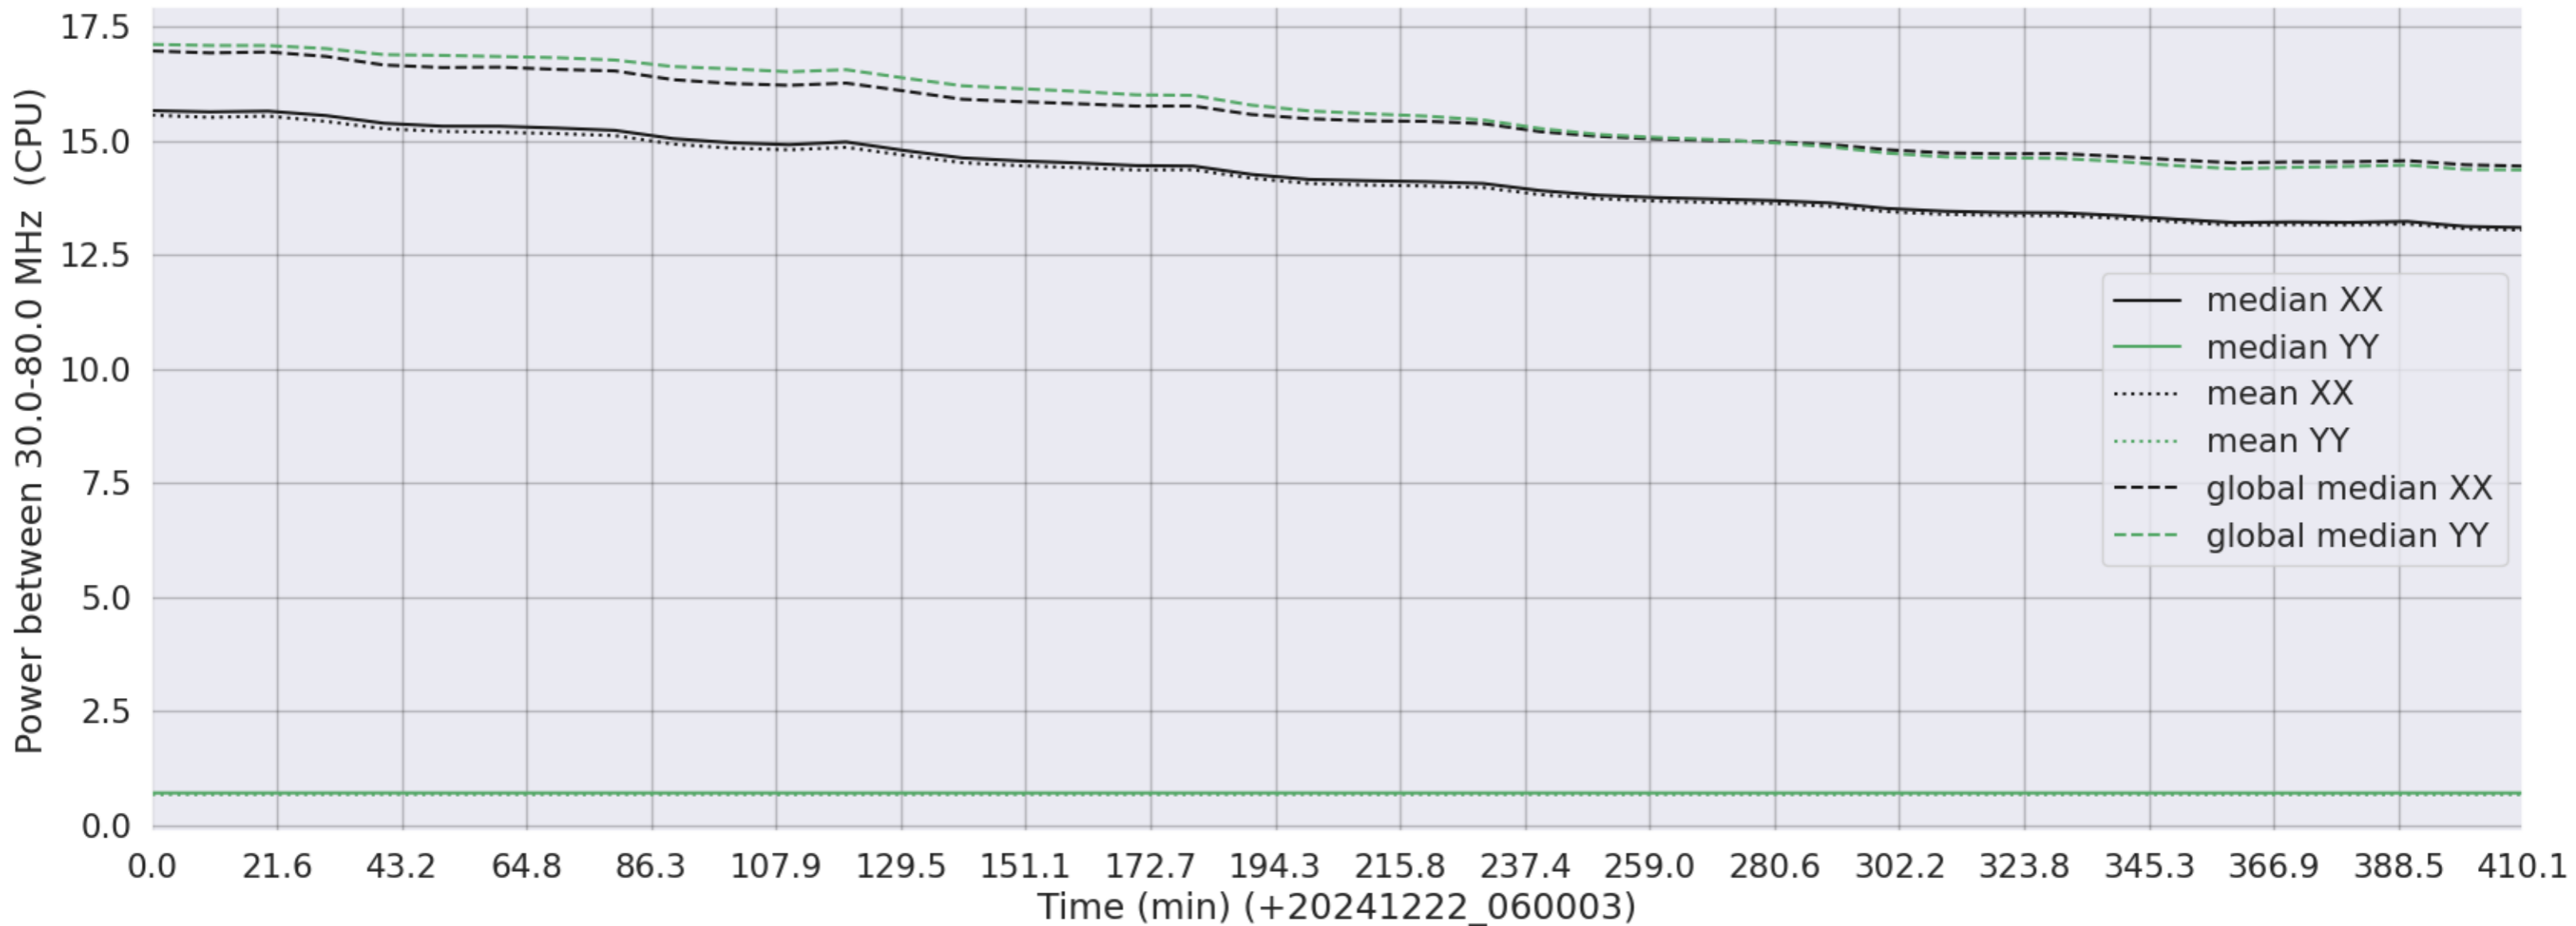

LWA185 - Correlator# 240 - XX FLAGS:Good - YY FLAGS:Good

LWA184 - Correlator# 241 - XX FLAGS:Good - YY FLAGS:Good

LWA187 - Correlator# 242 - XX FLAGS:Good - YY FLAGS:Good

LWA186 - Correlator# 243 - XX FLAGS:Good - YY FLAGS:LowPower