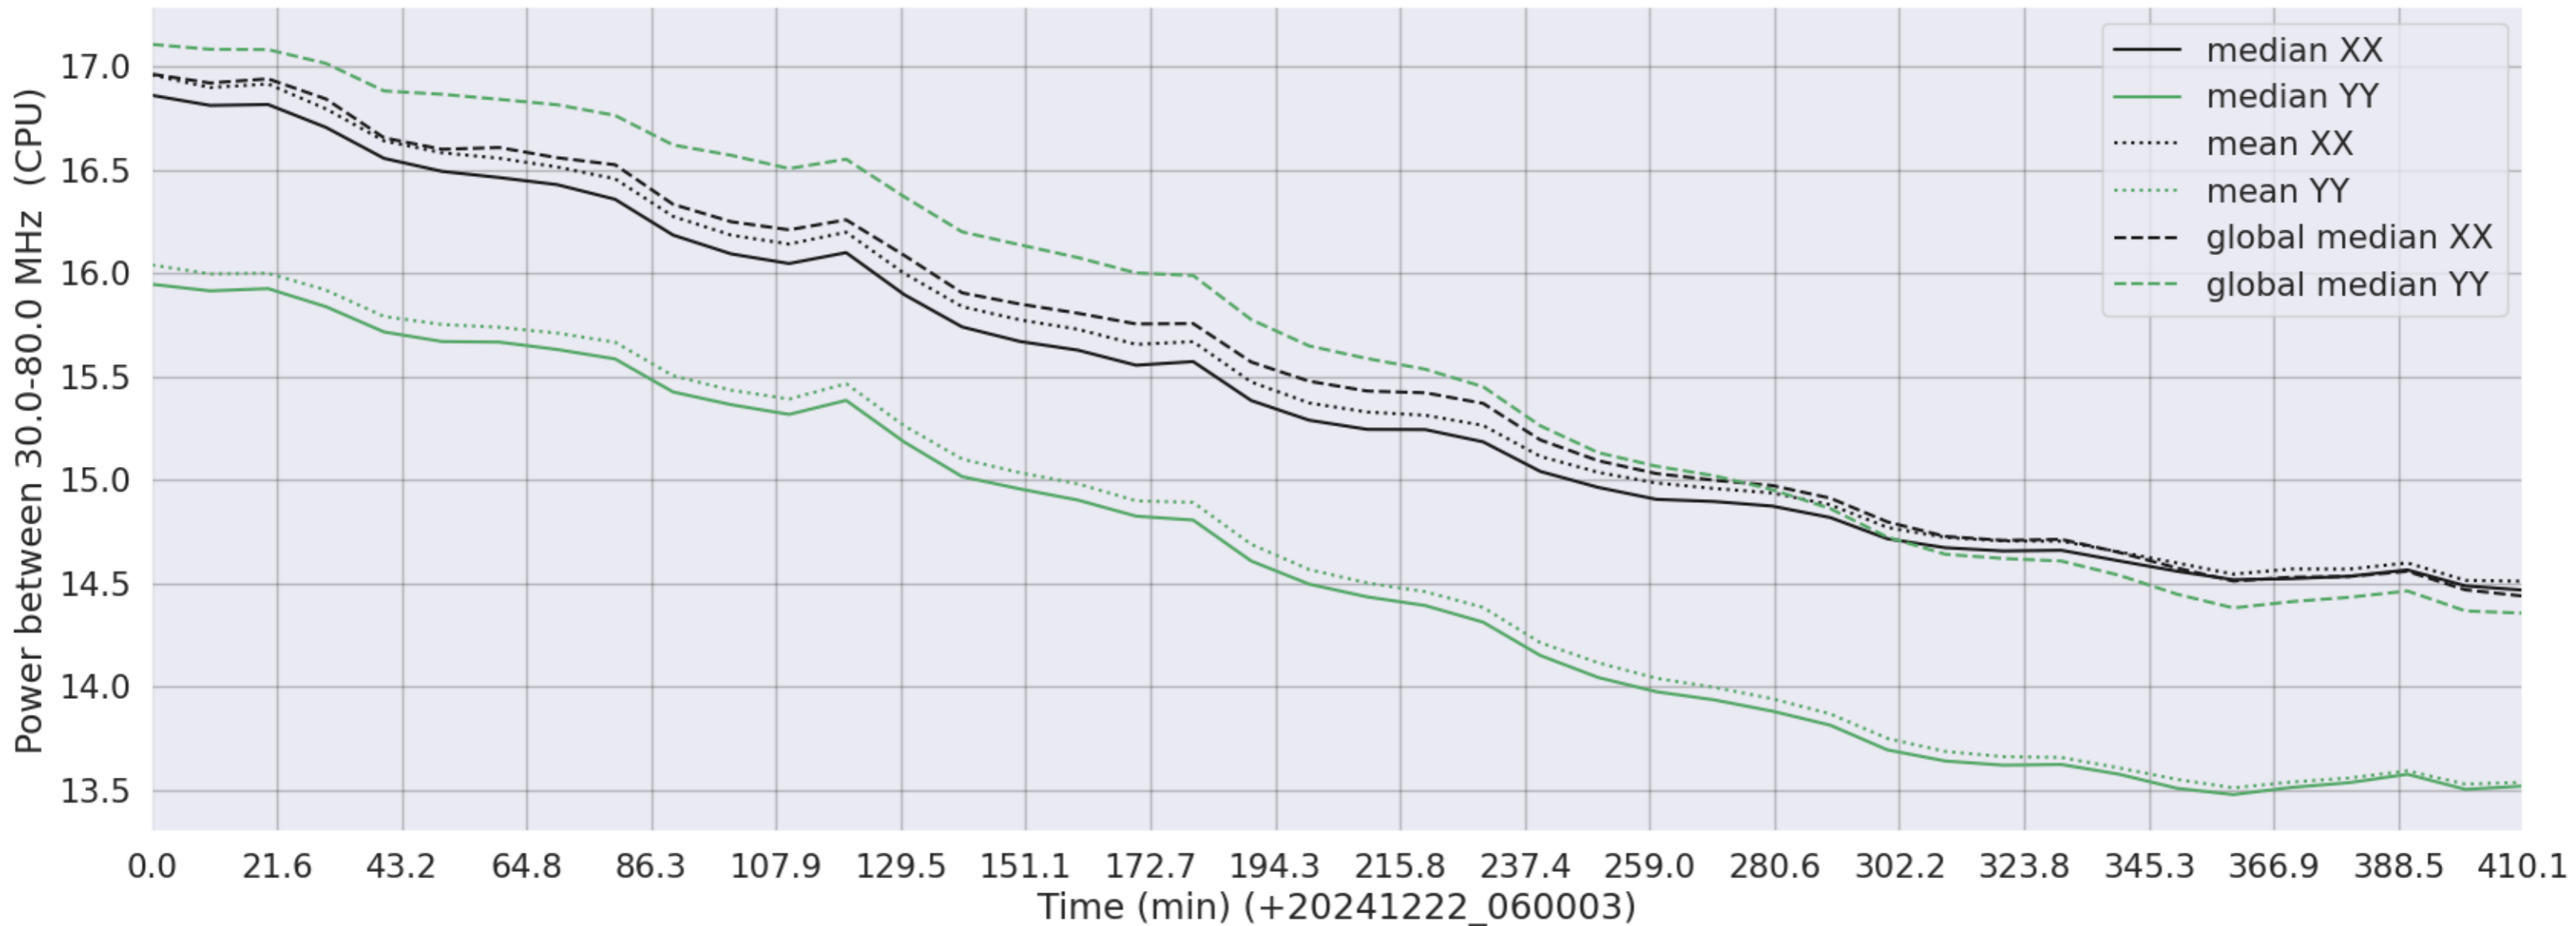

LWA120 - Correlator# 208 - XX FLAGS:Good - YY FLAGS:Good

LWA082 - Correlator# 209 - XX FLAGS:Good - YY FLAGS:Good

LWA143 - Correlator# 210 - XX FLAGS:Good - YY FLAGS:Good

LWA142 - Correlator# 211 - XX FLAGS:Good - YY FLAGS:Good