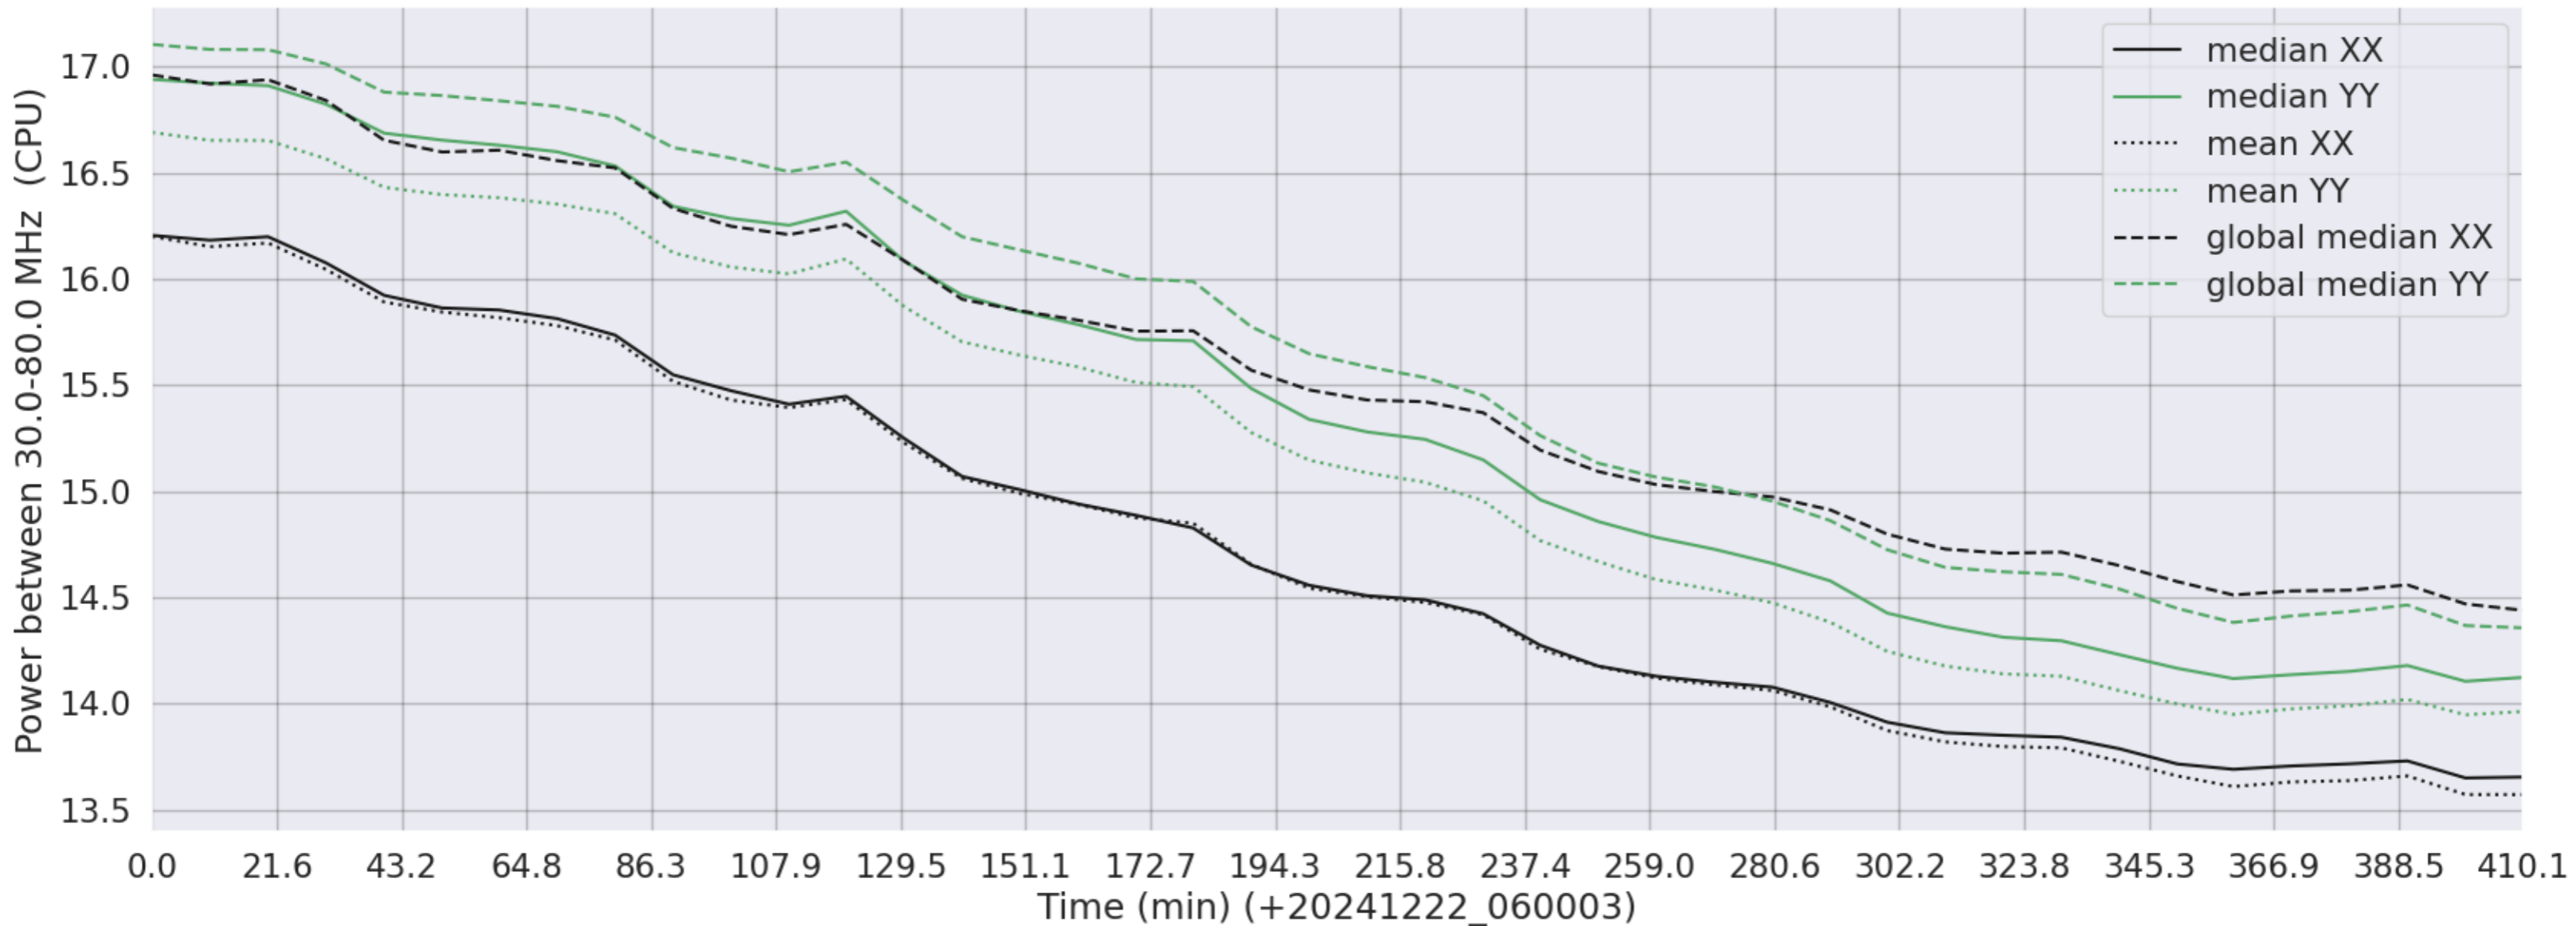

LWA060 - Correlator# 133 - XX FLAGS:Good - YY FLAGS:Good

LWA063 - Correlator# 132 - XX FLAGS:Good - YY FLAGS:Good