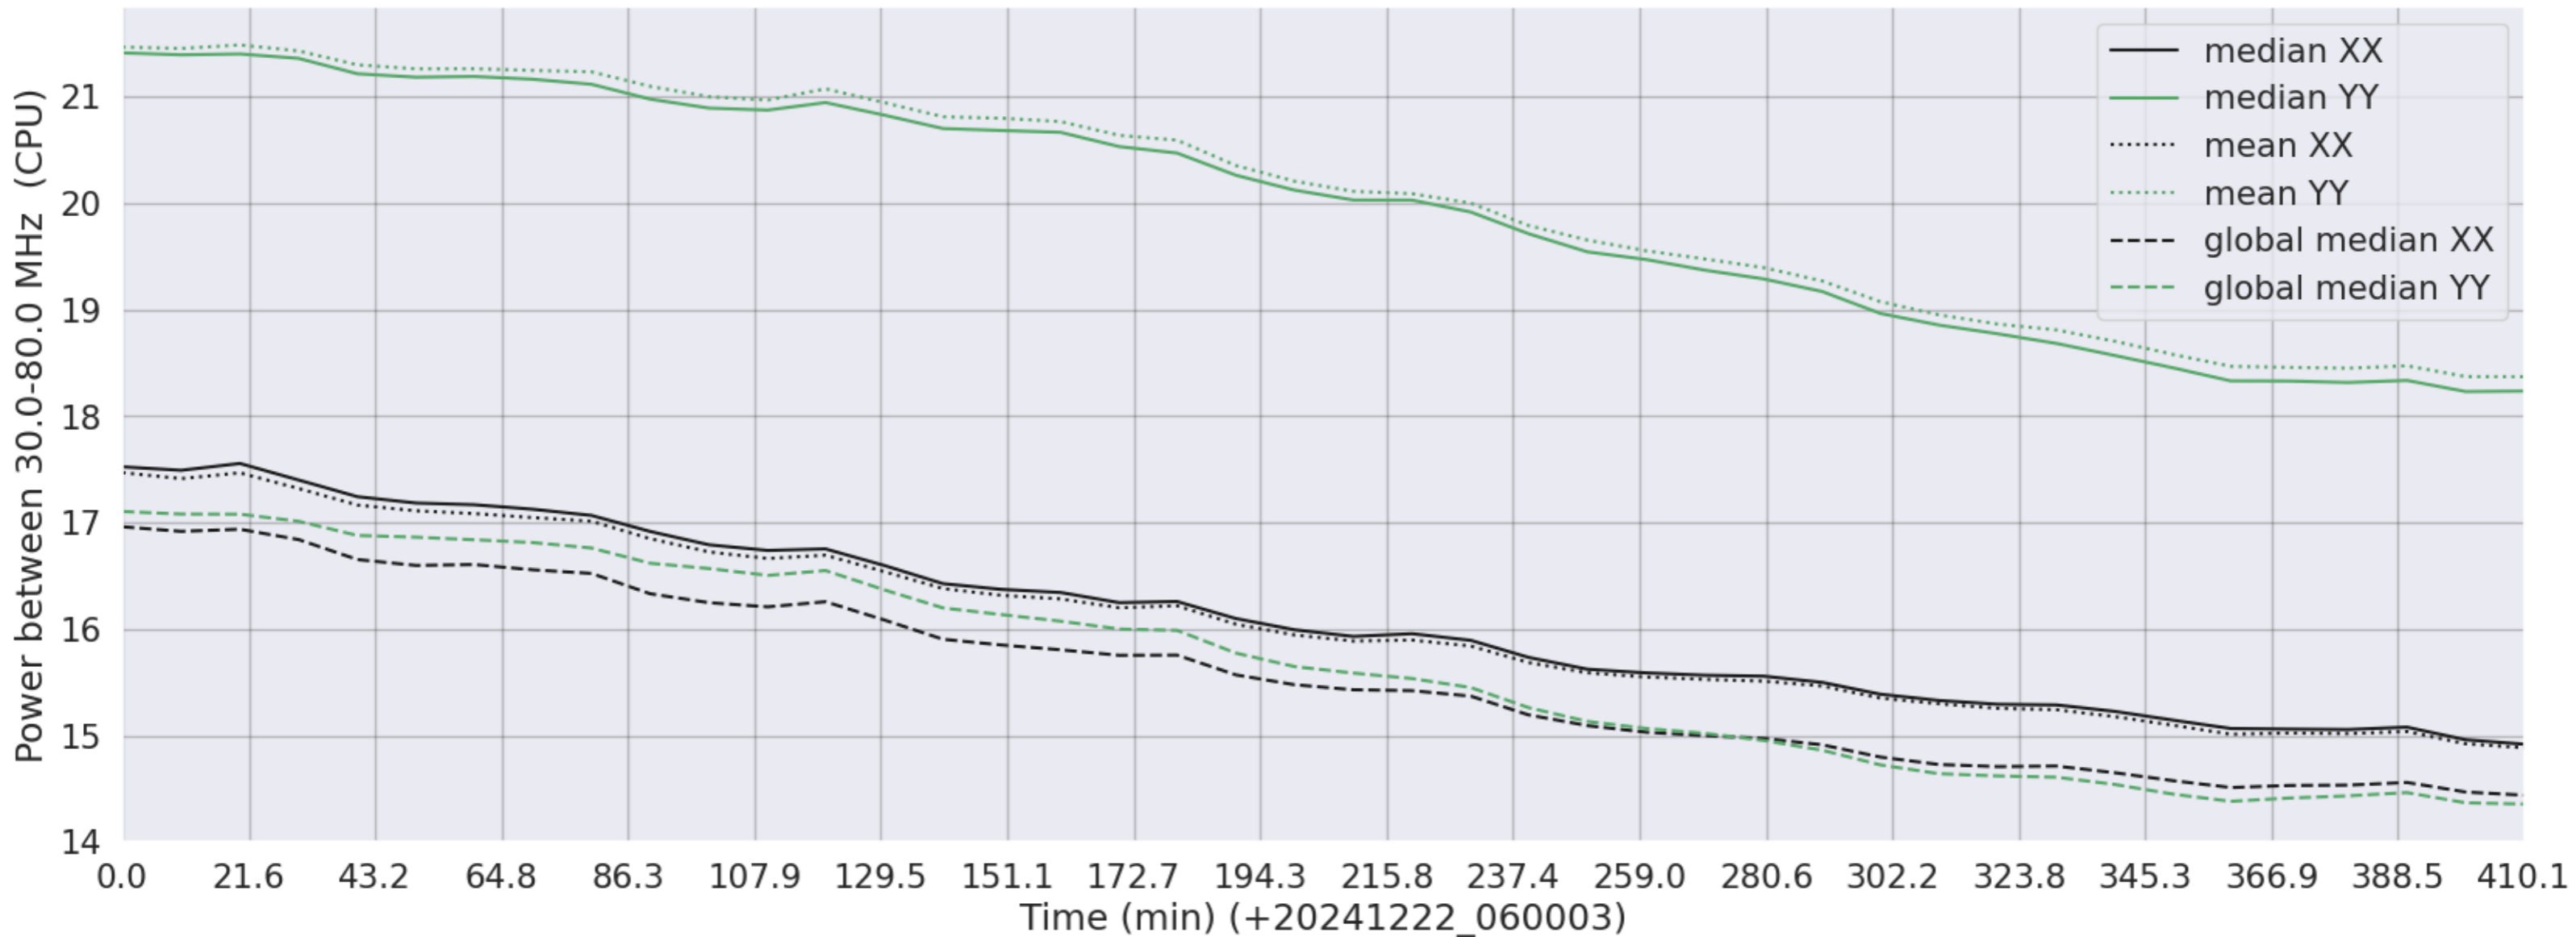

LWA322 - Correlator# 251 - XX FLAGS:Good - YY FLAGS:Good

LWA326 - Correlator# 250 - XX FLAGS:Good - YY FLAGS:Good