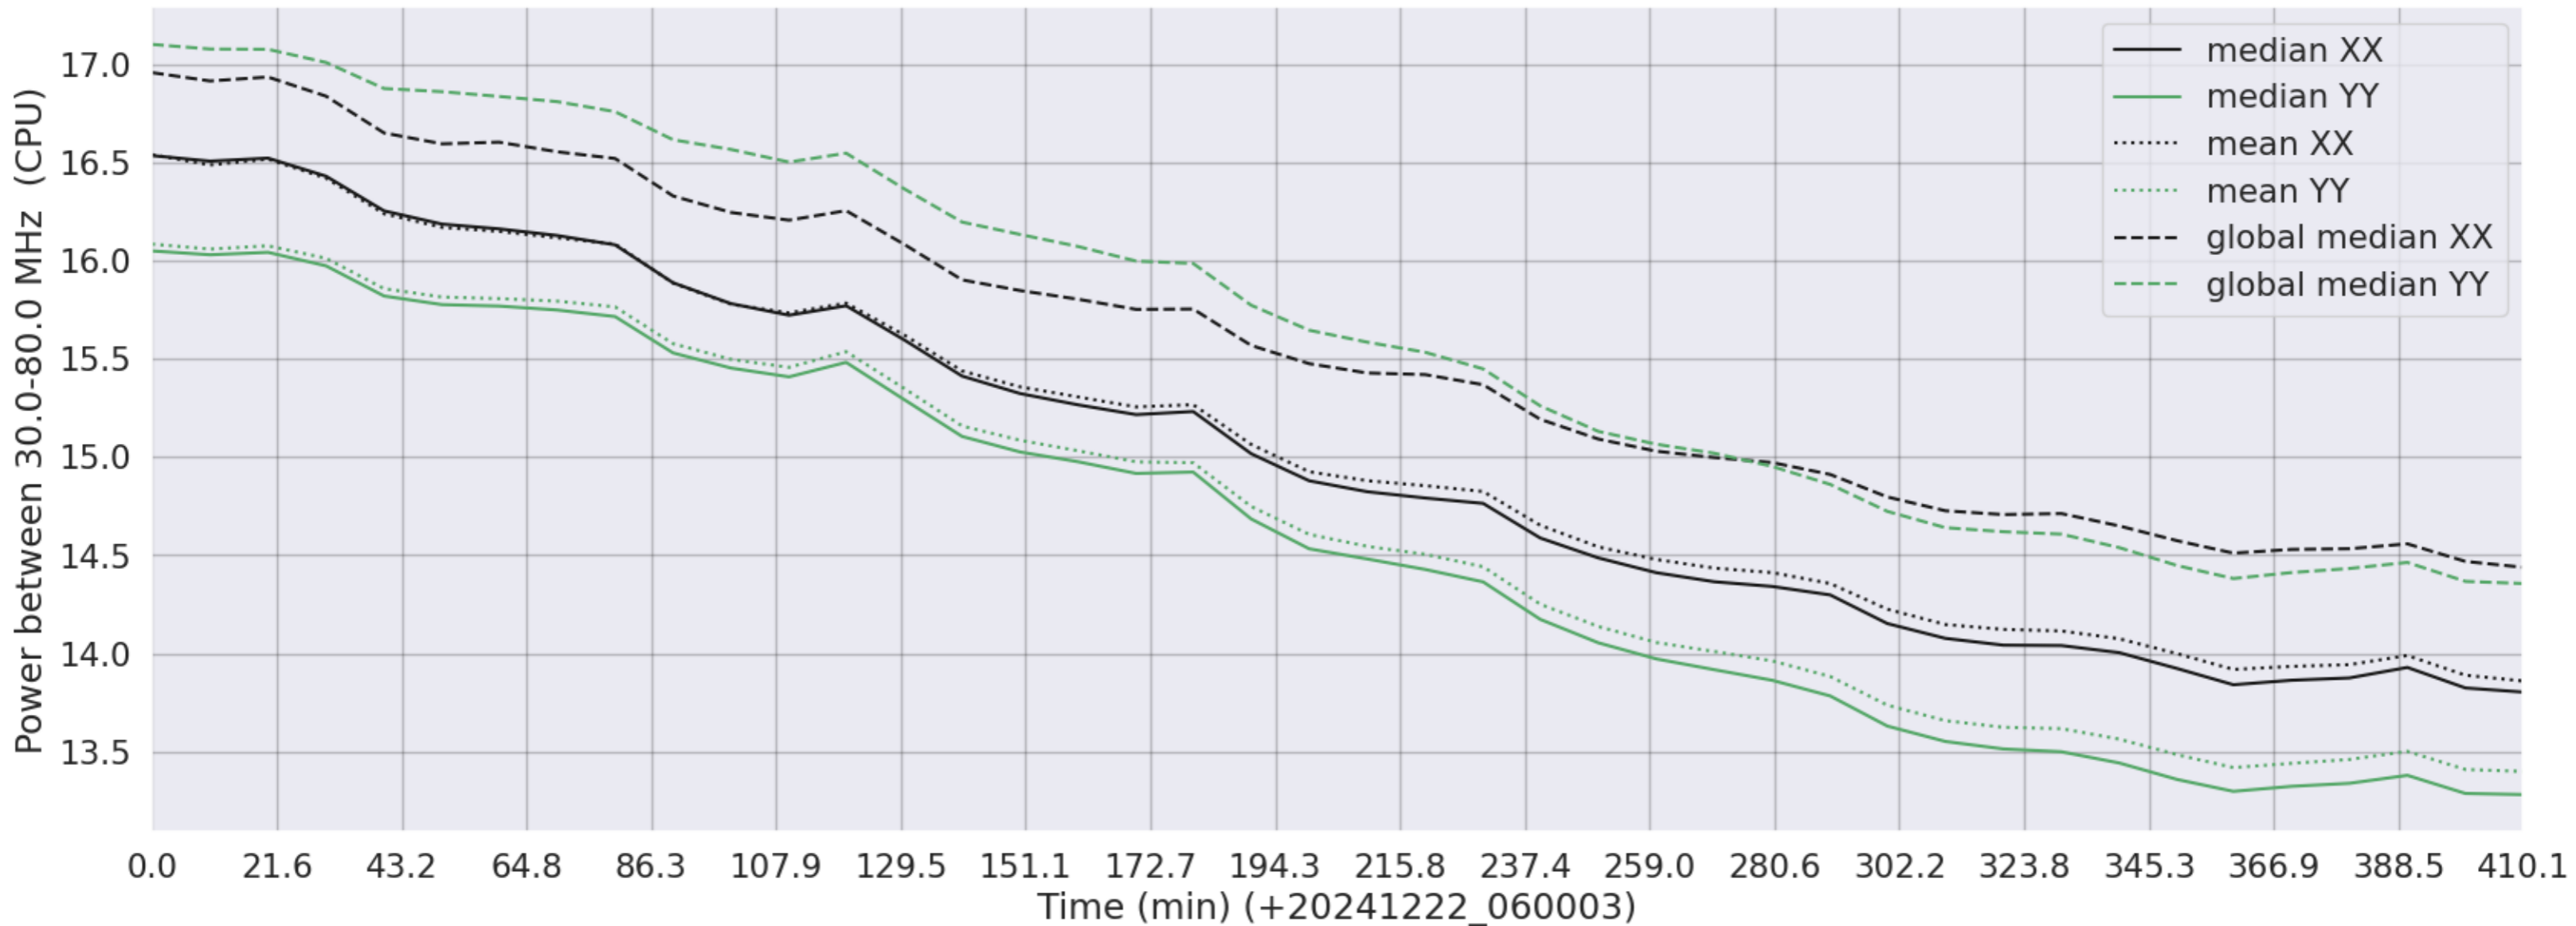

LWA180 - Correlator# 322 - XX FLAGS:Good - YY FLAGS:Good

LWA247 - Correlator# 321 - XX FLAGS:Good - YY FLAGS:Good