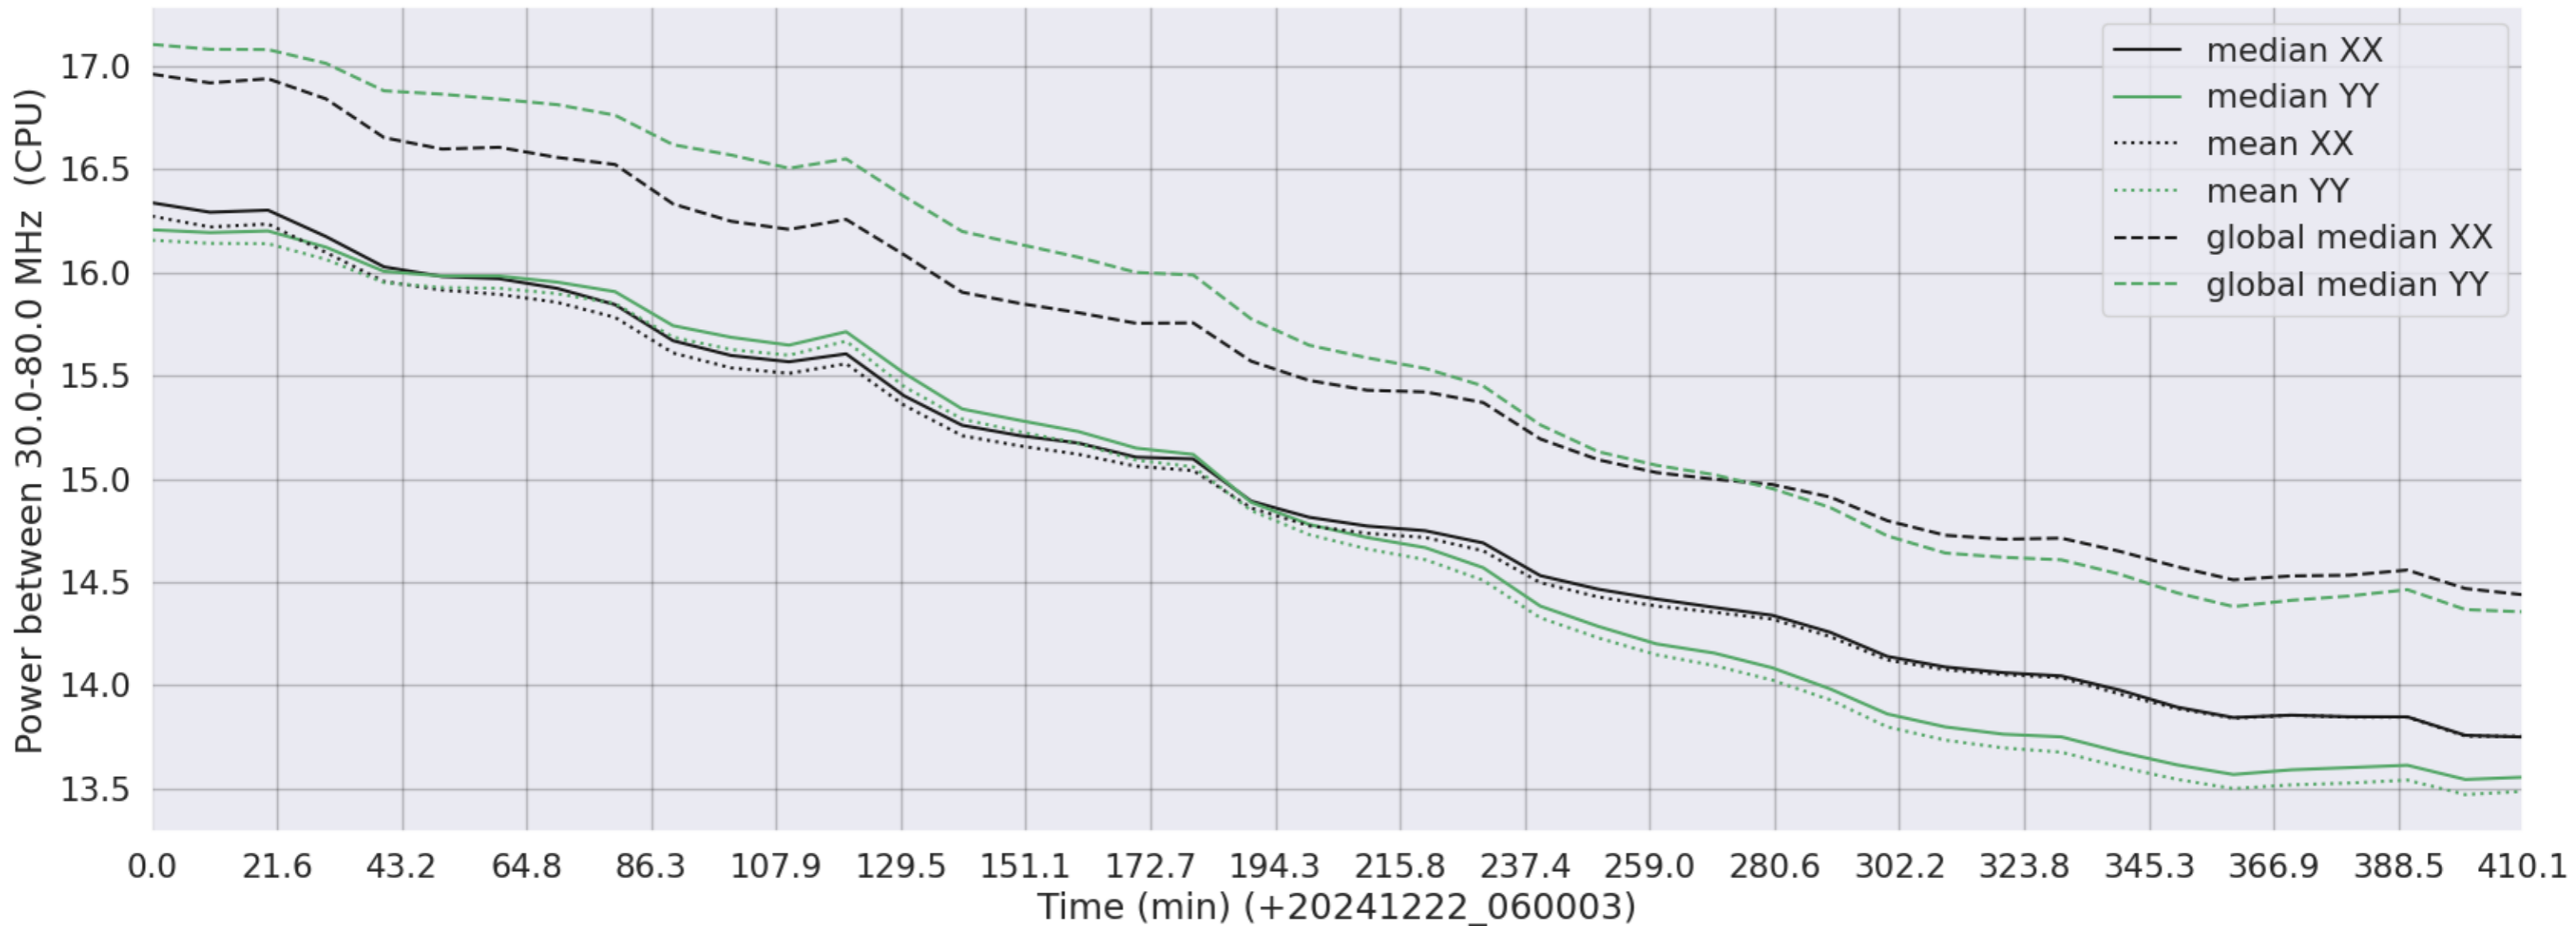

LWA032 - Correlator# 130 - XX FLAGS:Good - YY FLAGS:Good

LWA028 - Correlator# 129 - XX FLAGS:Good - YY FLAGS:Good