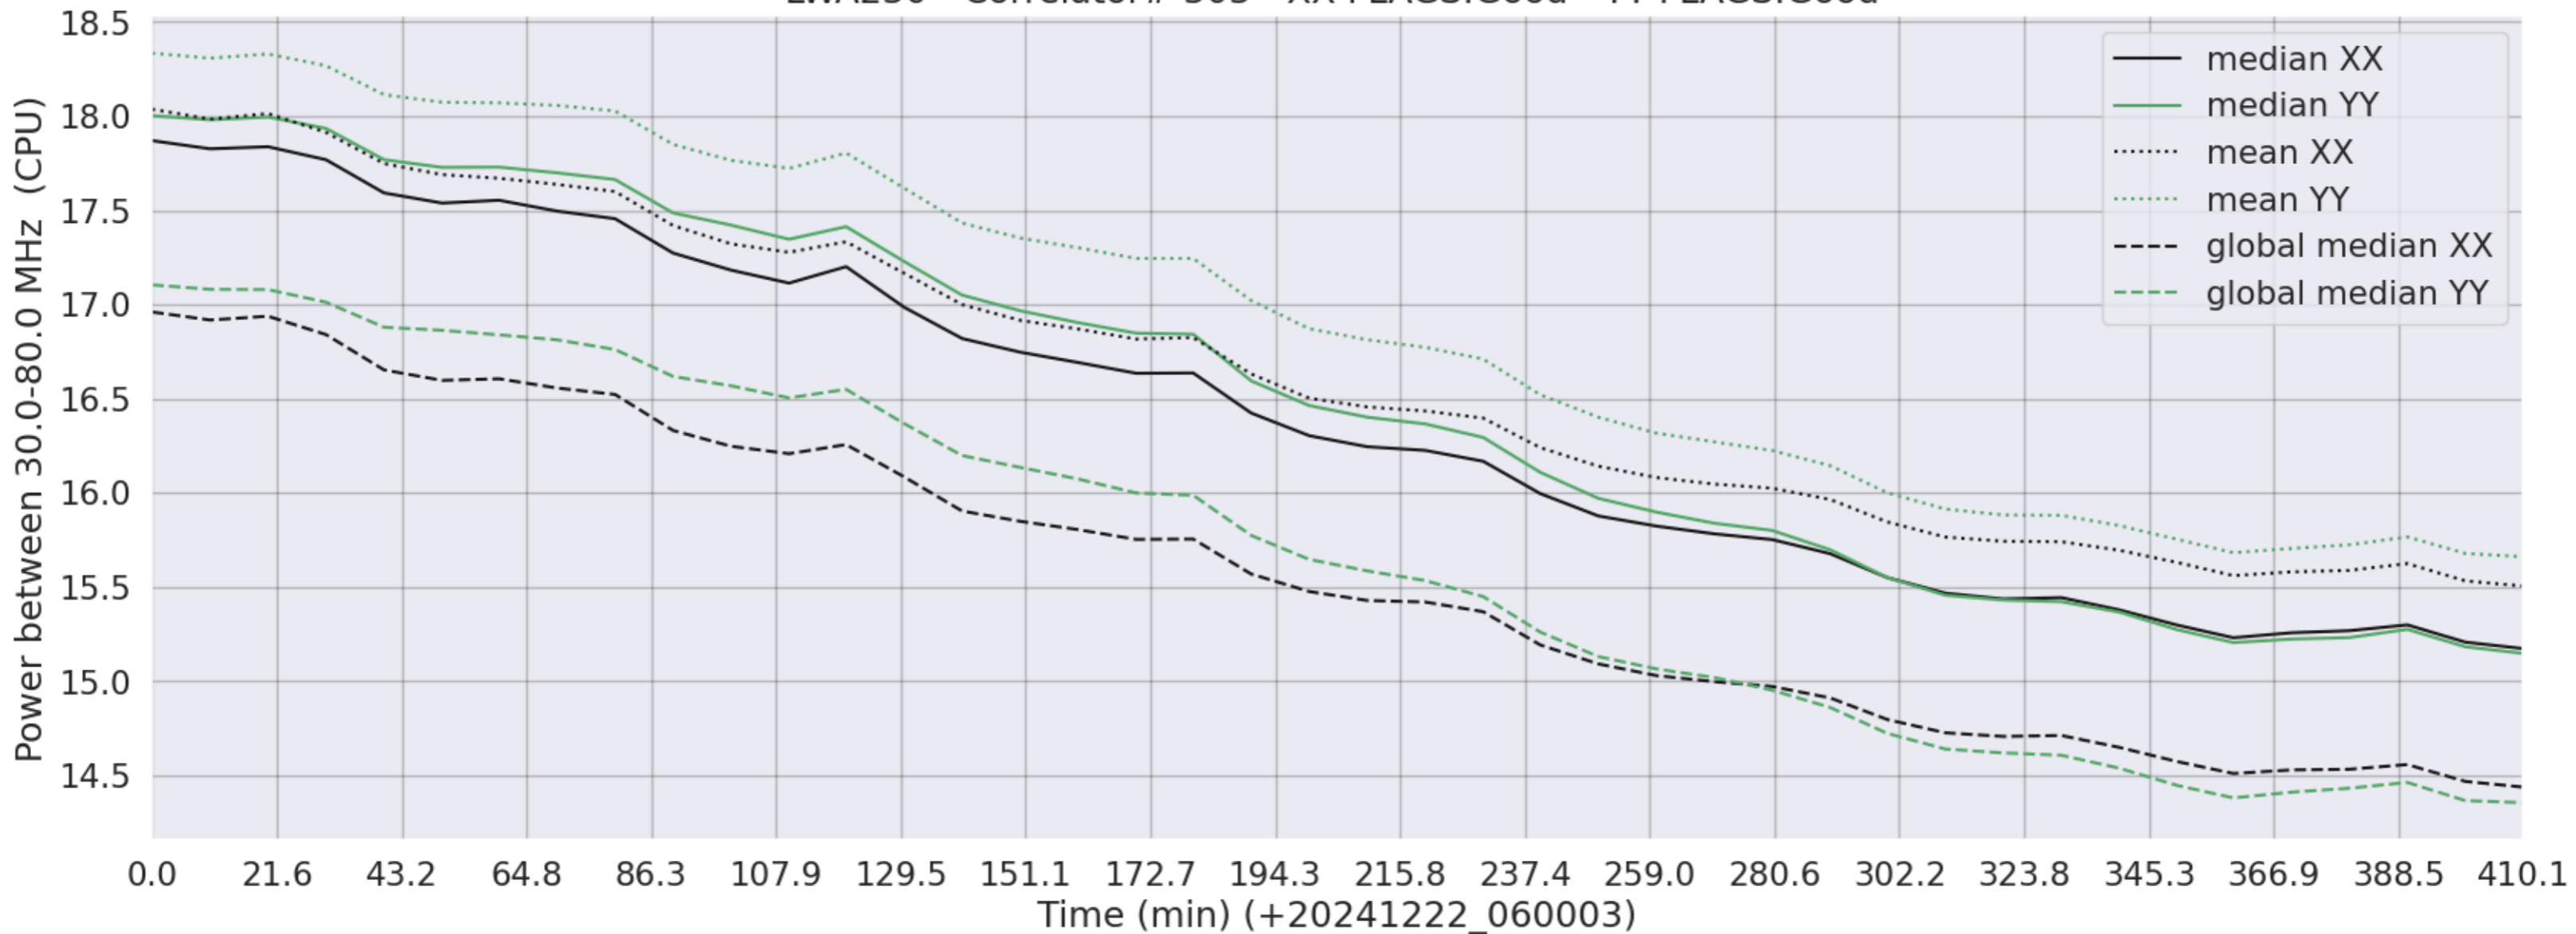

LWA210 - Correlator# 300 - XX FLAGS:Good - YY FLAGS:Good

LWA209 - Correlator# 301 - XX FLAGS:LowPower - YY FLAGS:Good

LWA228 - Correlator# 302 - XX FLAGS:Good - YY FLAGS:Good

LWA230 - Correlator# 303 - XX FLAGS:Good - YY FLAGS:Good