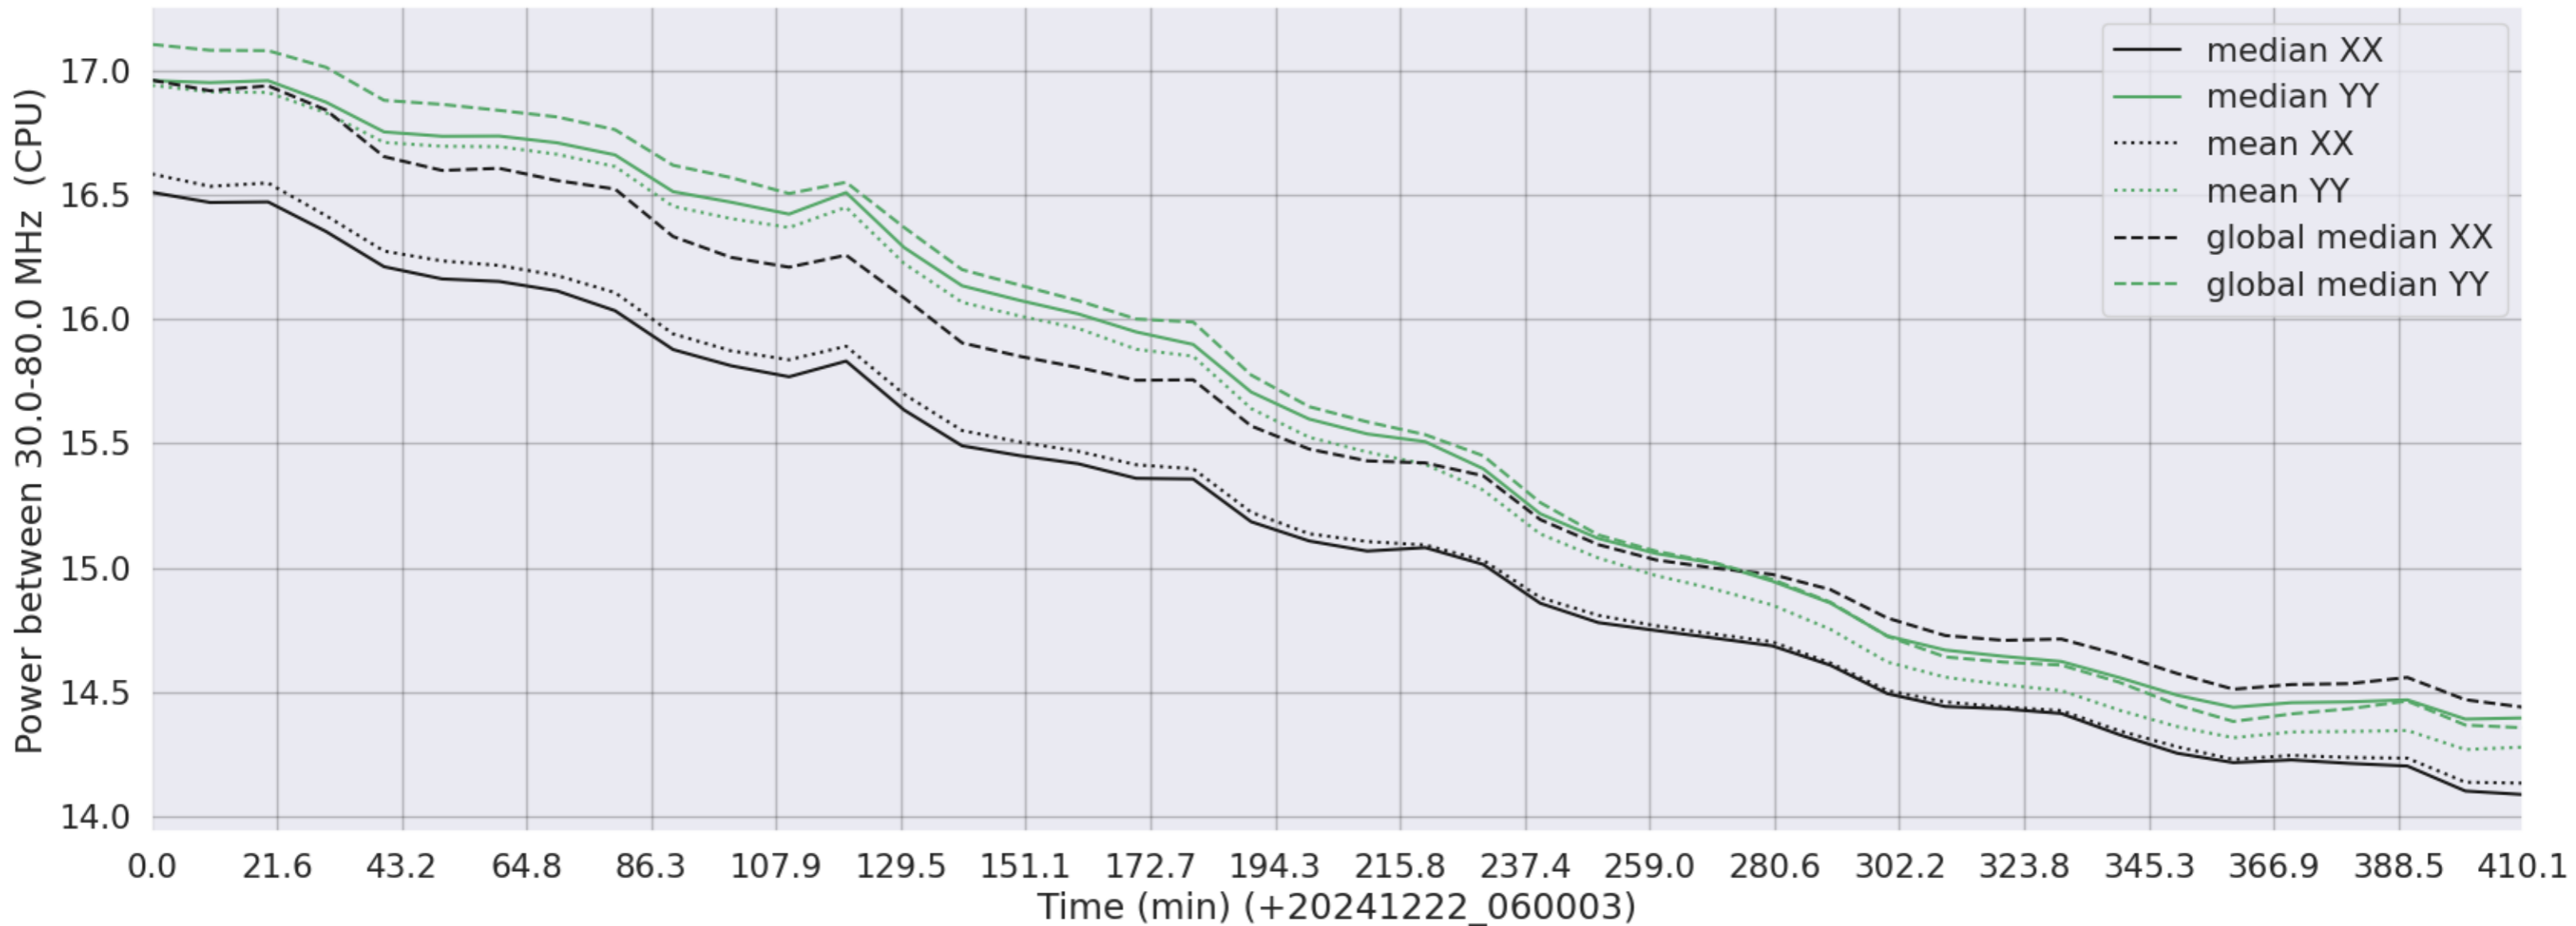

LWA138 - Correlator# 261 - XX FLAGS:Good - YY FLAGS:Good

LWA140 - Correlator# 260 - XX FLAGS:Good - YY FLAGS:Good