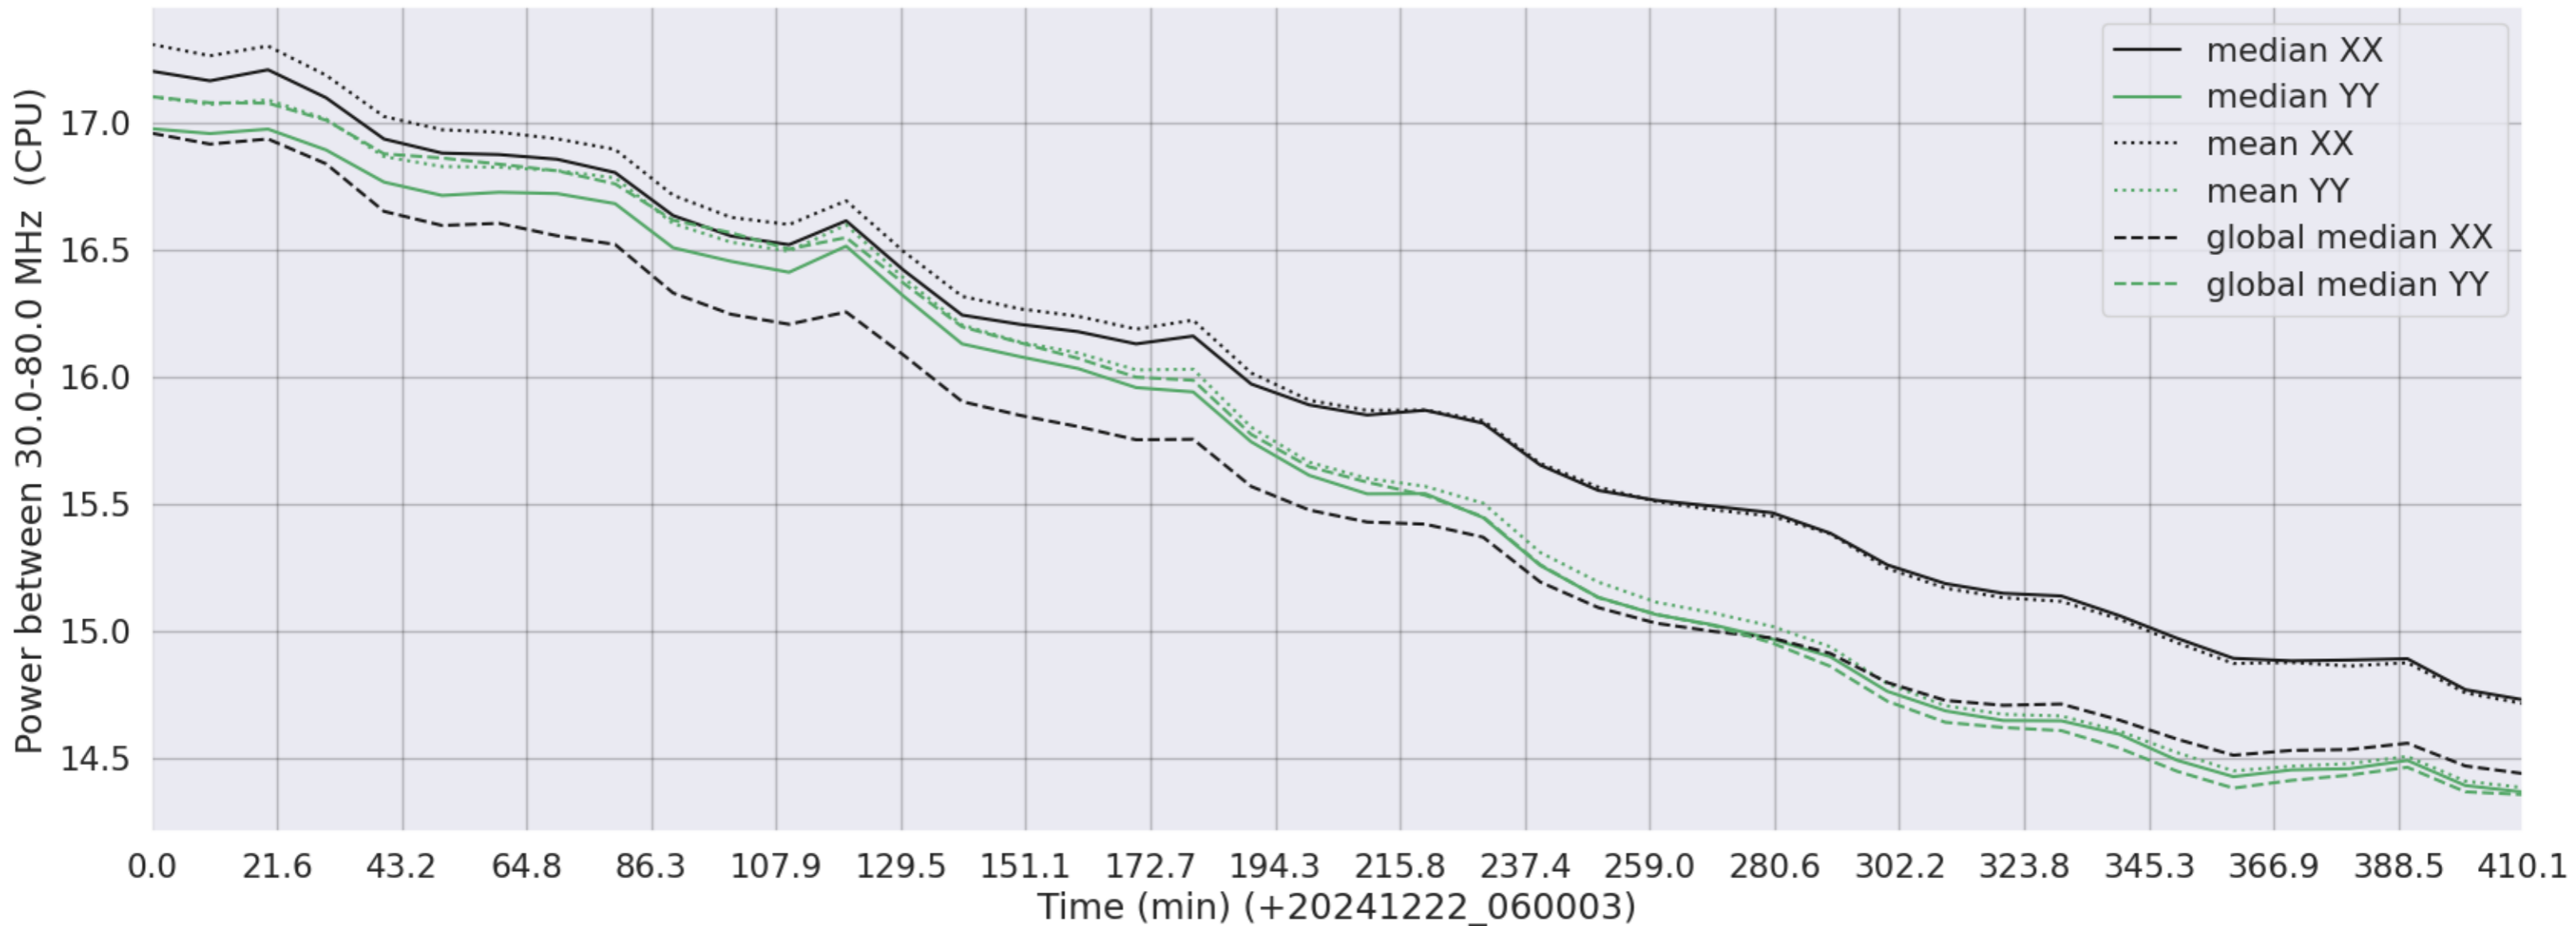

LWA103 - Correlator# 176 - XX FLAGS:Good - YY FLAGS:Good

LWA102 - Correlator# 177 - XX FLAGS:Good - YY FLAGS:BadSpecShape

LWA105 - Correlator# 178 - XX FLAGS:Good - YY FLAGS:Good

LWA104 - Correlator# 179 - XX FLAGS:Good - YY FLAGS:Good