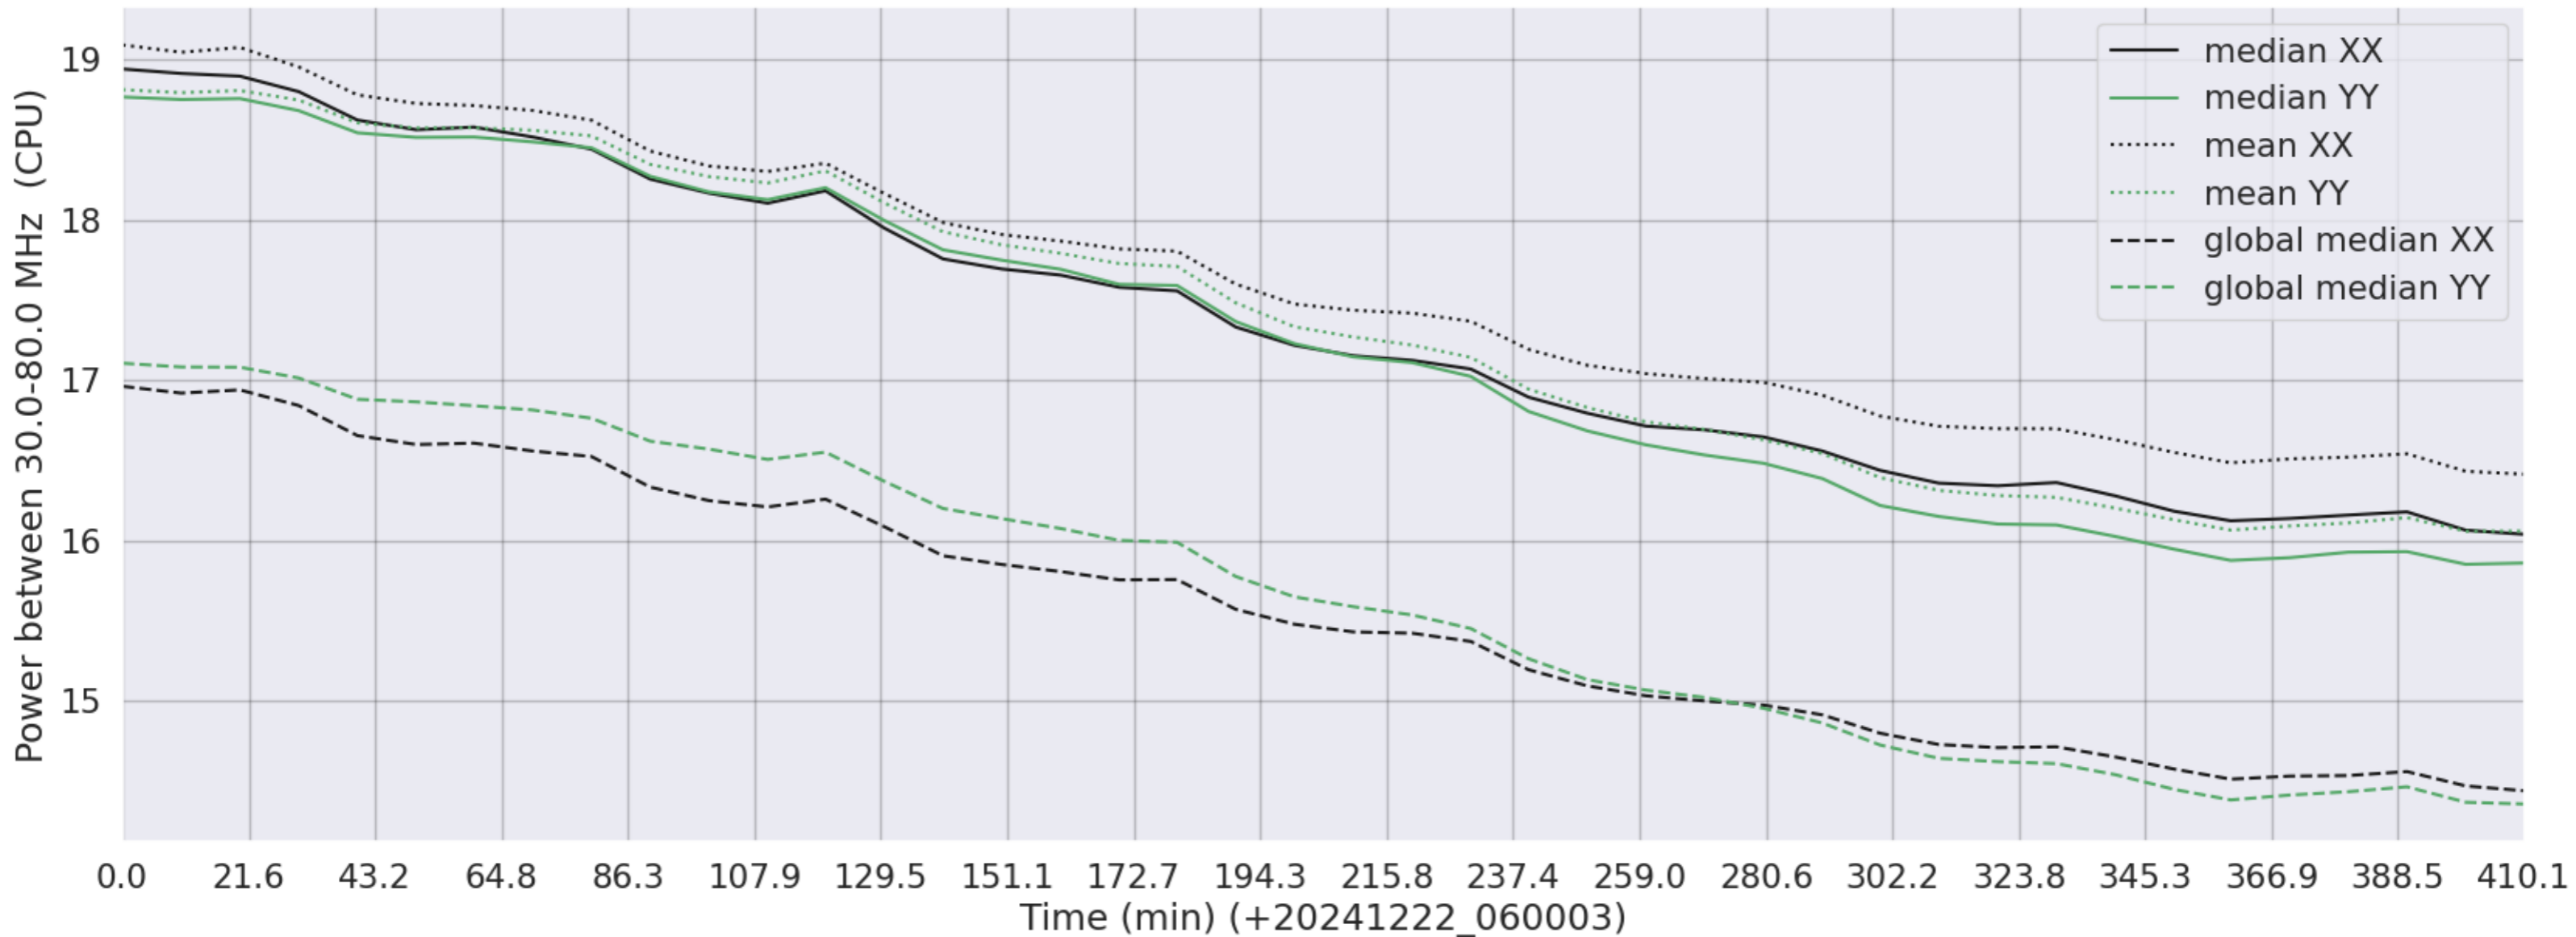

LWA169 - Correlator# 292 - XX FLAGS:Good - YY FLAGS:Good

LWA175 - Correlator# 293 - XX FLAGS:Good - YY FLAGS:Good

LWA204 - Correlator# 294 - XX FLAGS:Good - YY FLAGS:Good

LWA203 - Correlator# 295 - XX FLAGS:Good - YY FLAGS:Good