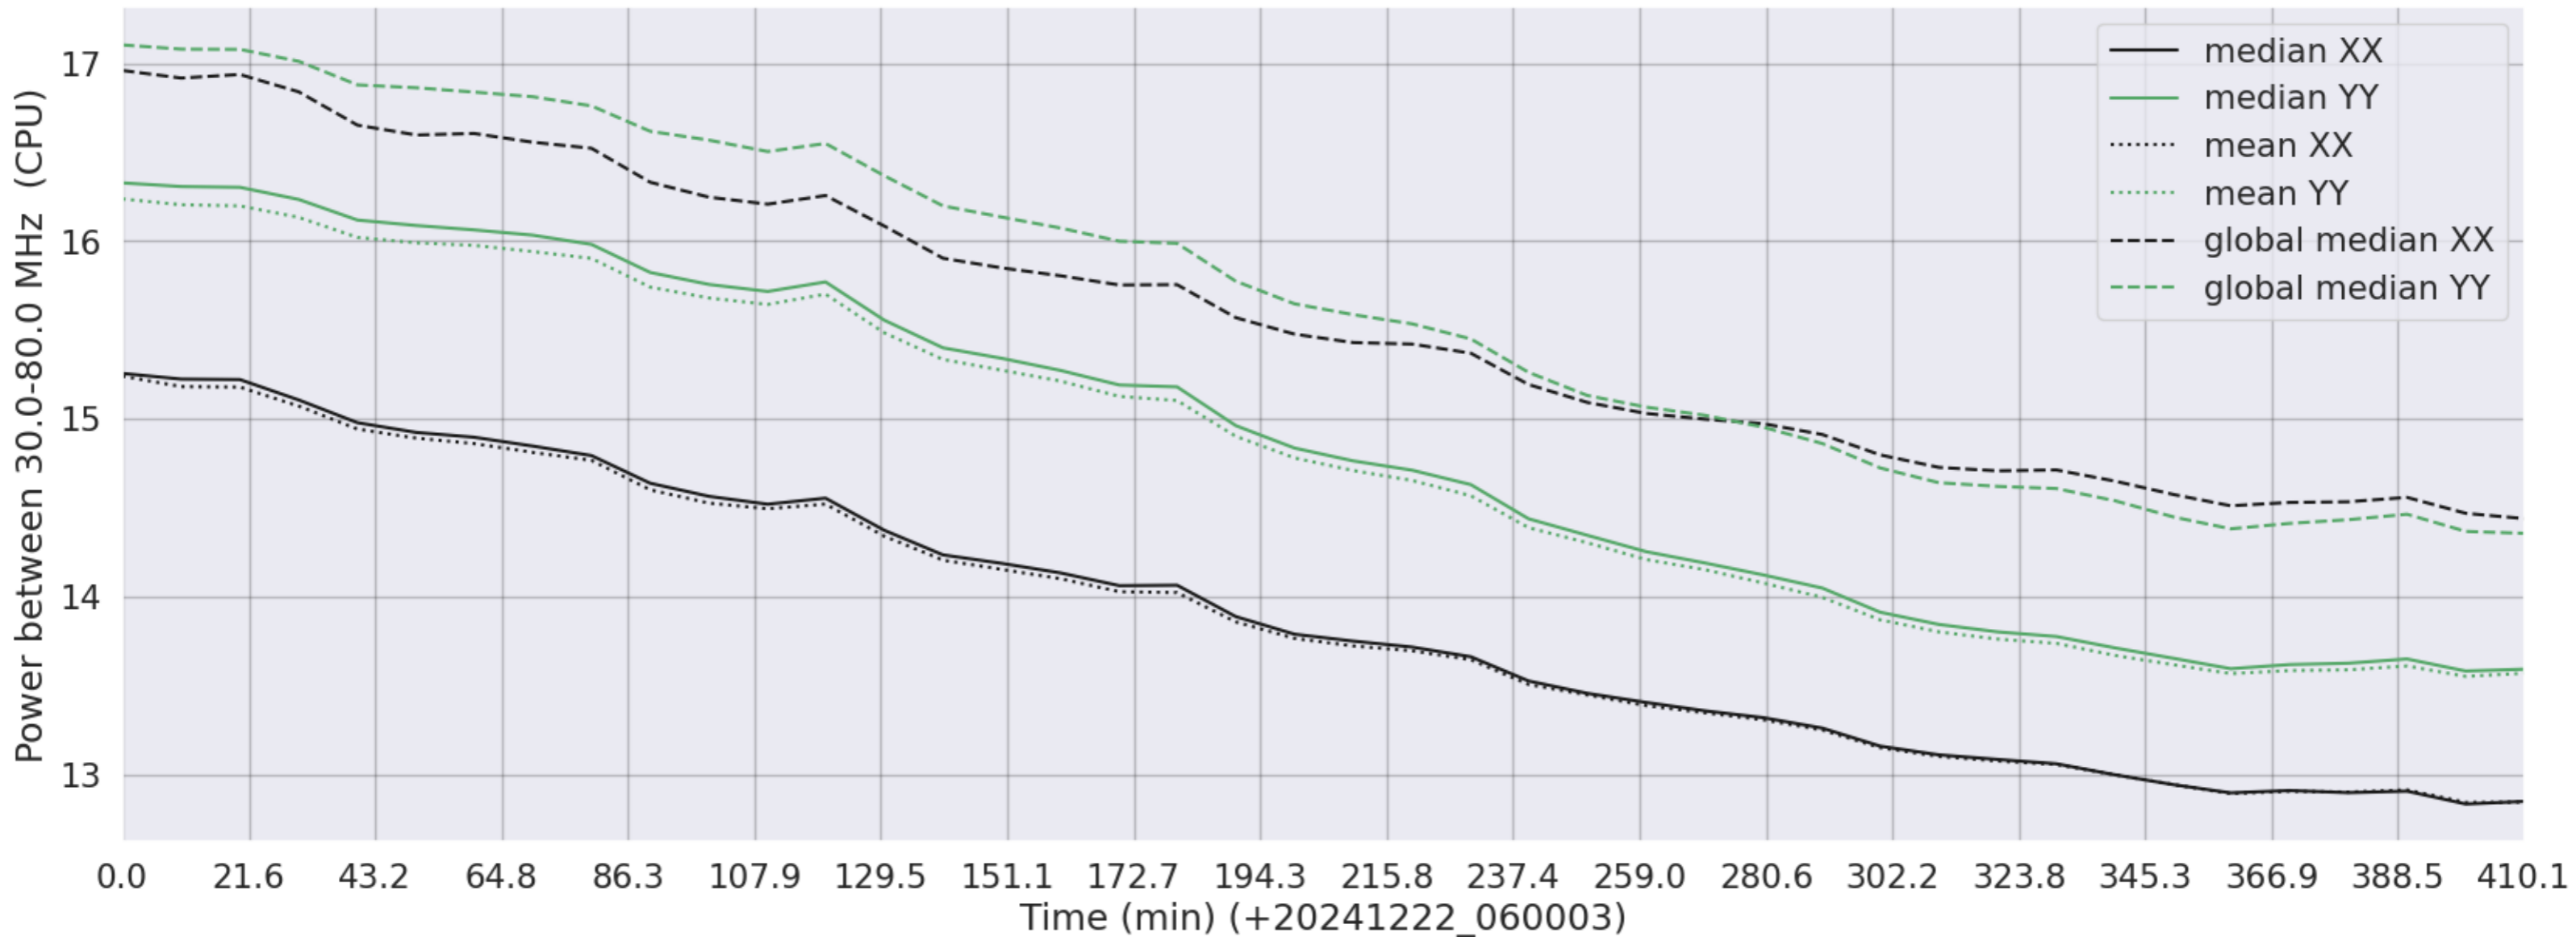

LWA091 - Correlator# 146 - XX FLAGS:Good - YY FLAGS:Good

LWA096 - Correlator# 145 - XX FLAGS:Good - YY FLAGS:Good