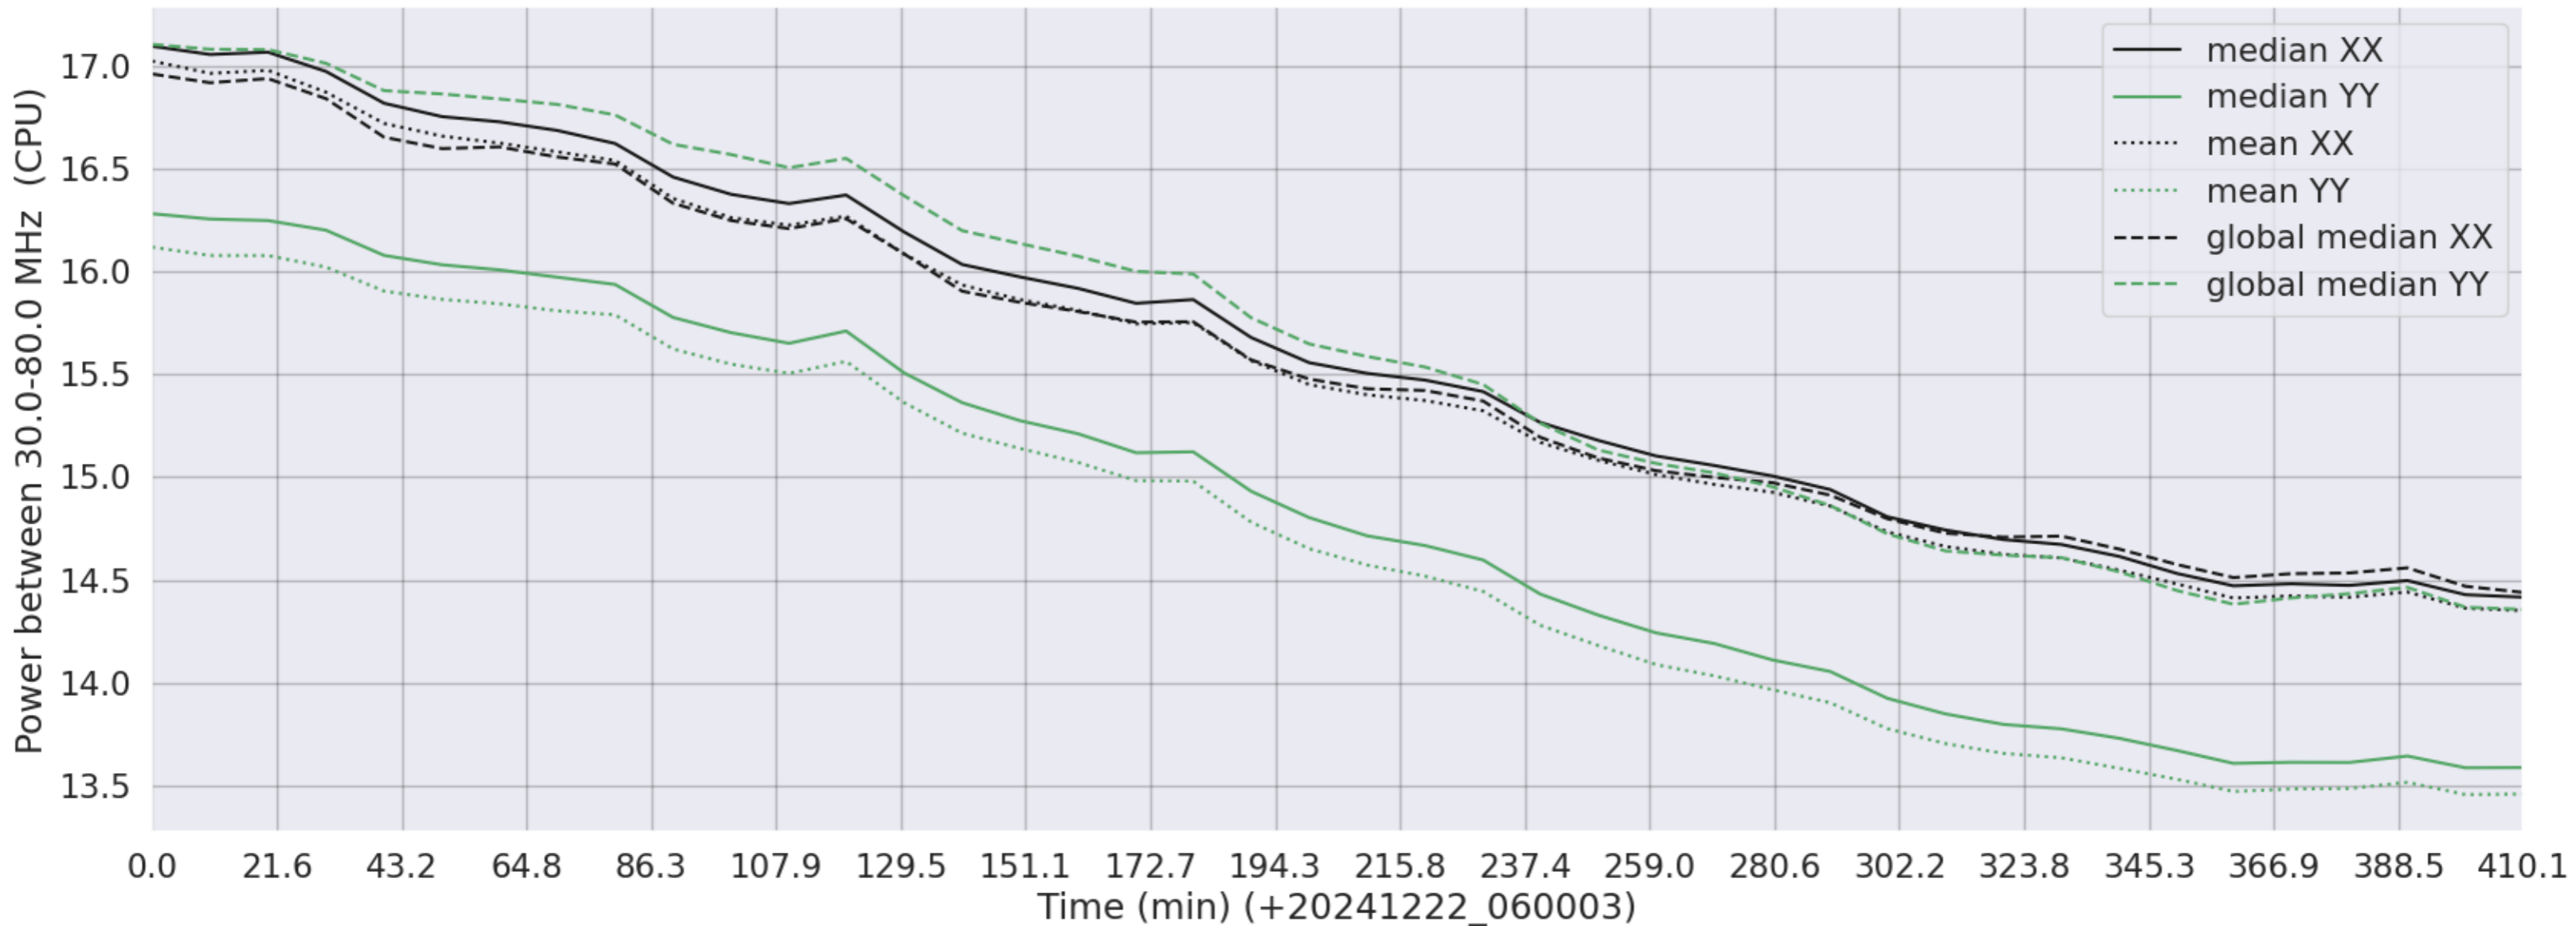

LWA087 - Correlator# 142 - XX FLAGS:Good - YY FLAGS:Good

LWA064 - Correlator# 141 - XX FLAGS:Good - YY FLAGS:Good