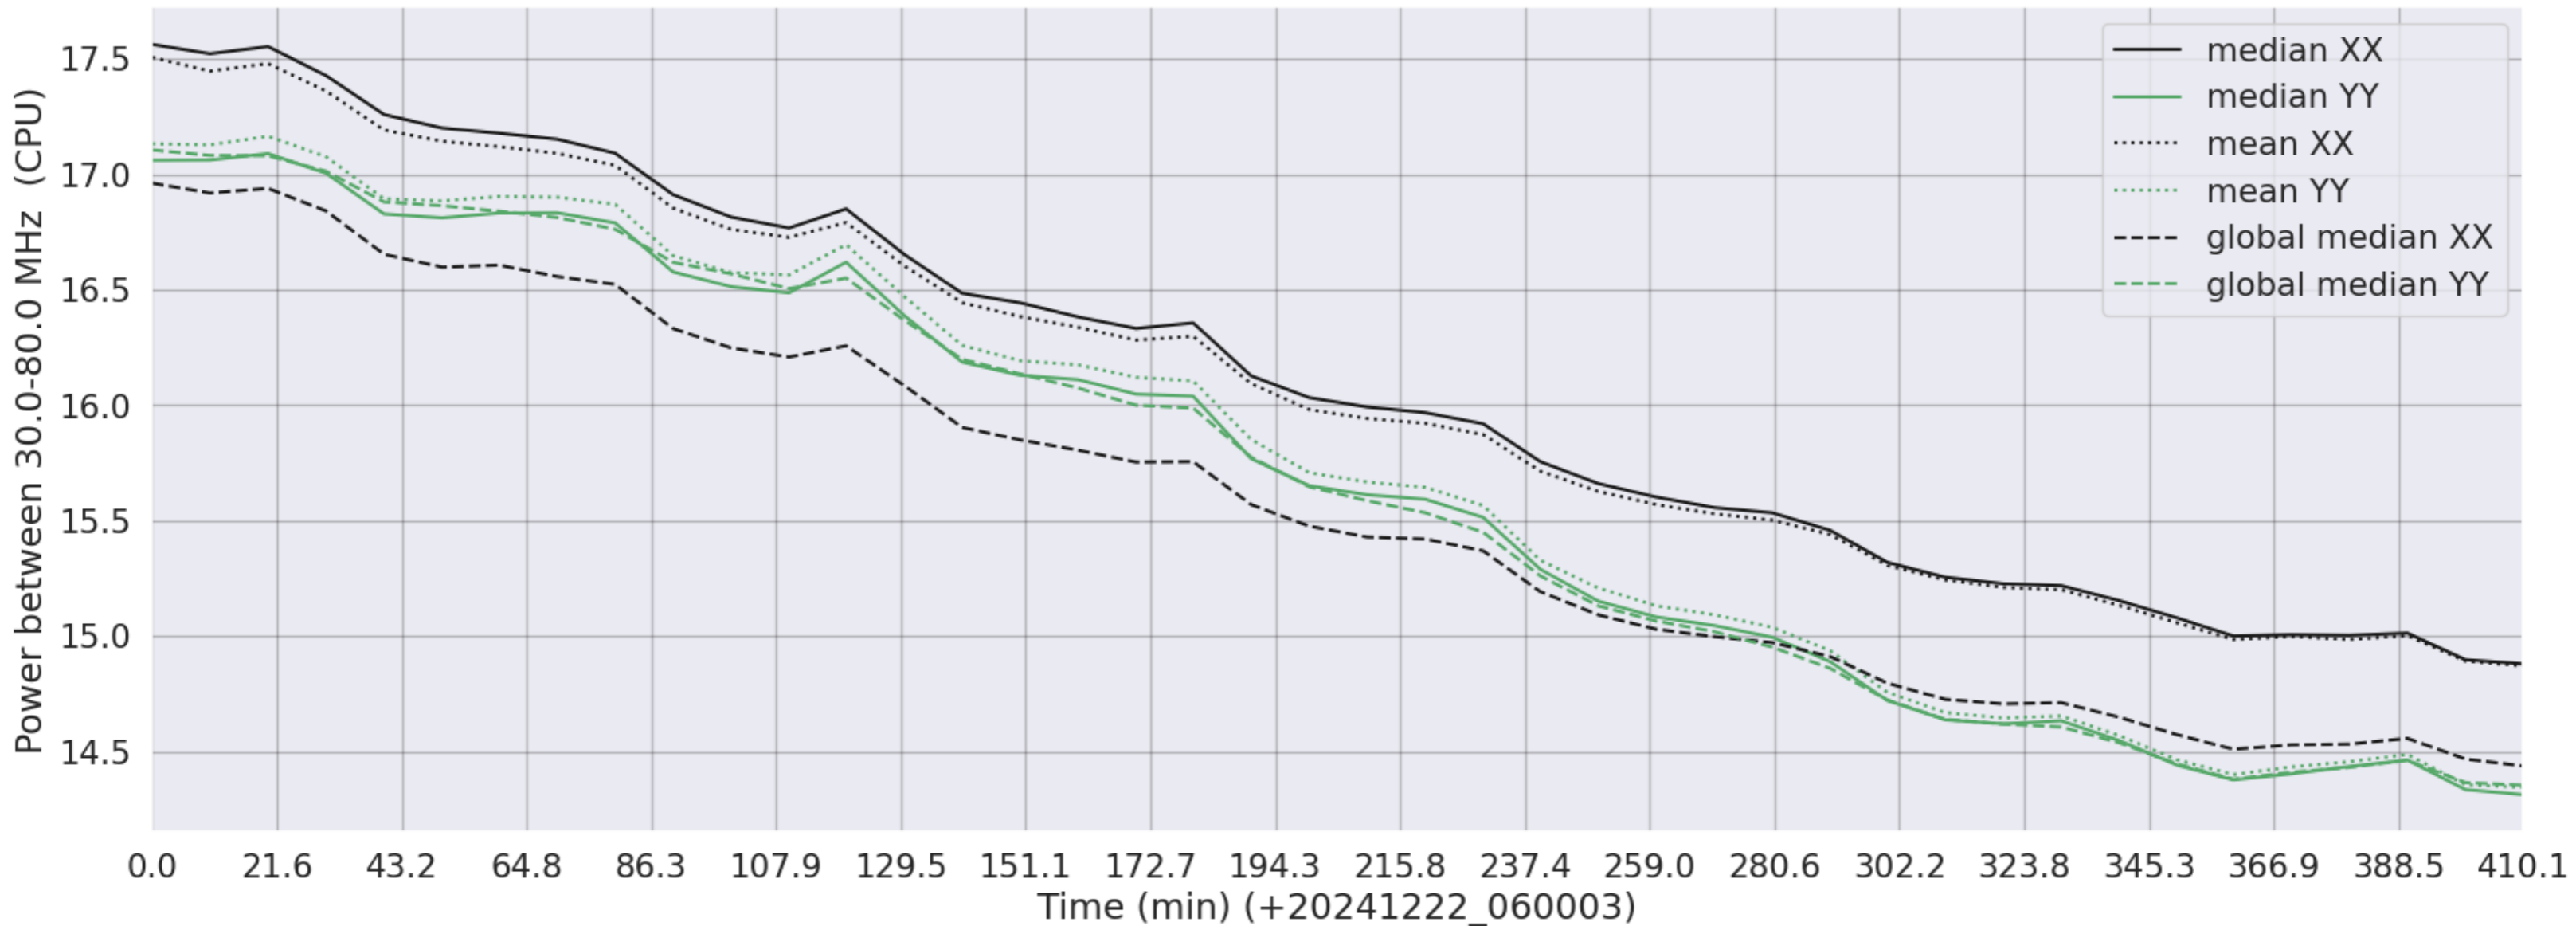

LWA148 - Correlator# 217 - XX FLAGS:Good - YY FLAGS:Good

LWA149 - Correlator# 216 - XX FLAGS:Good - YY FLAGS:Good