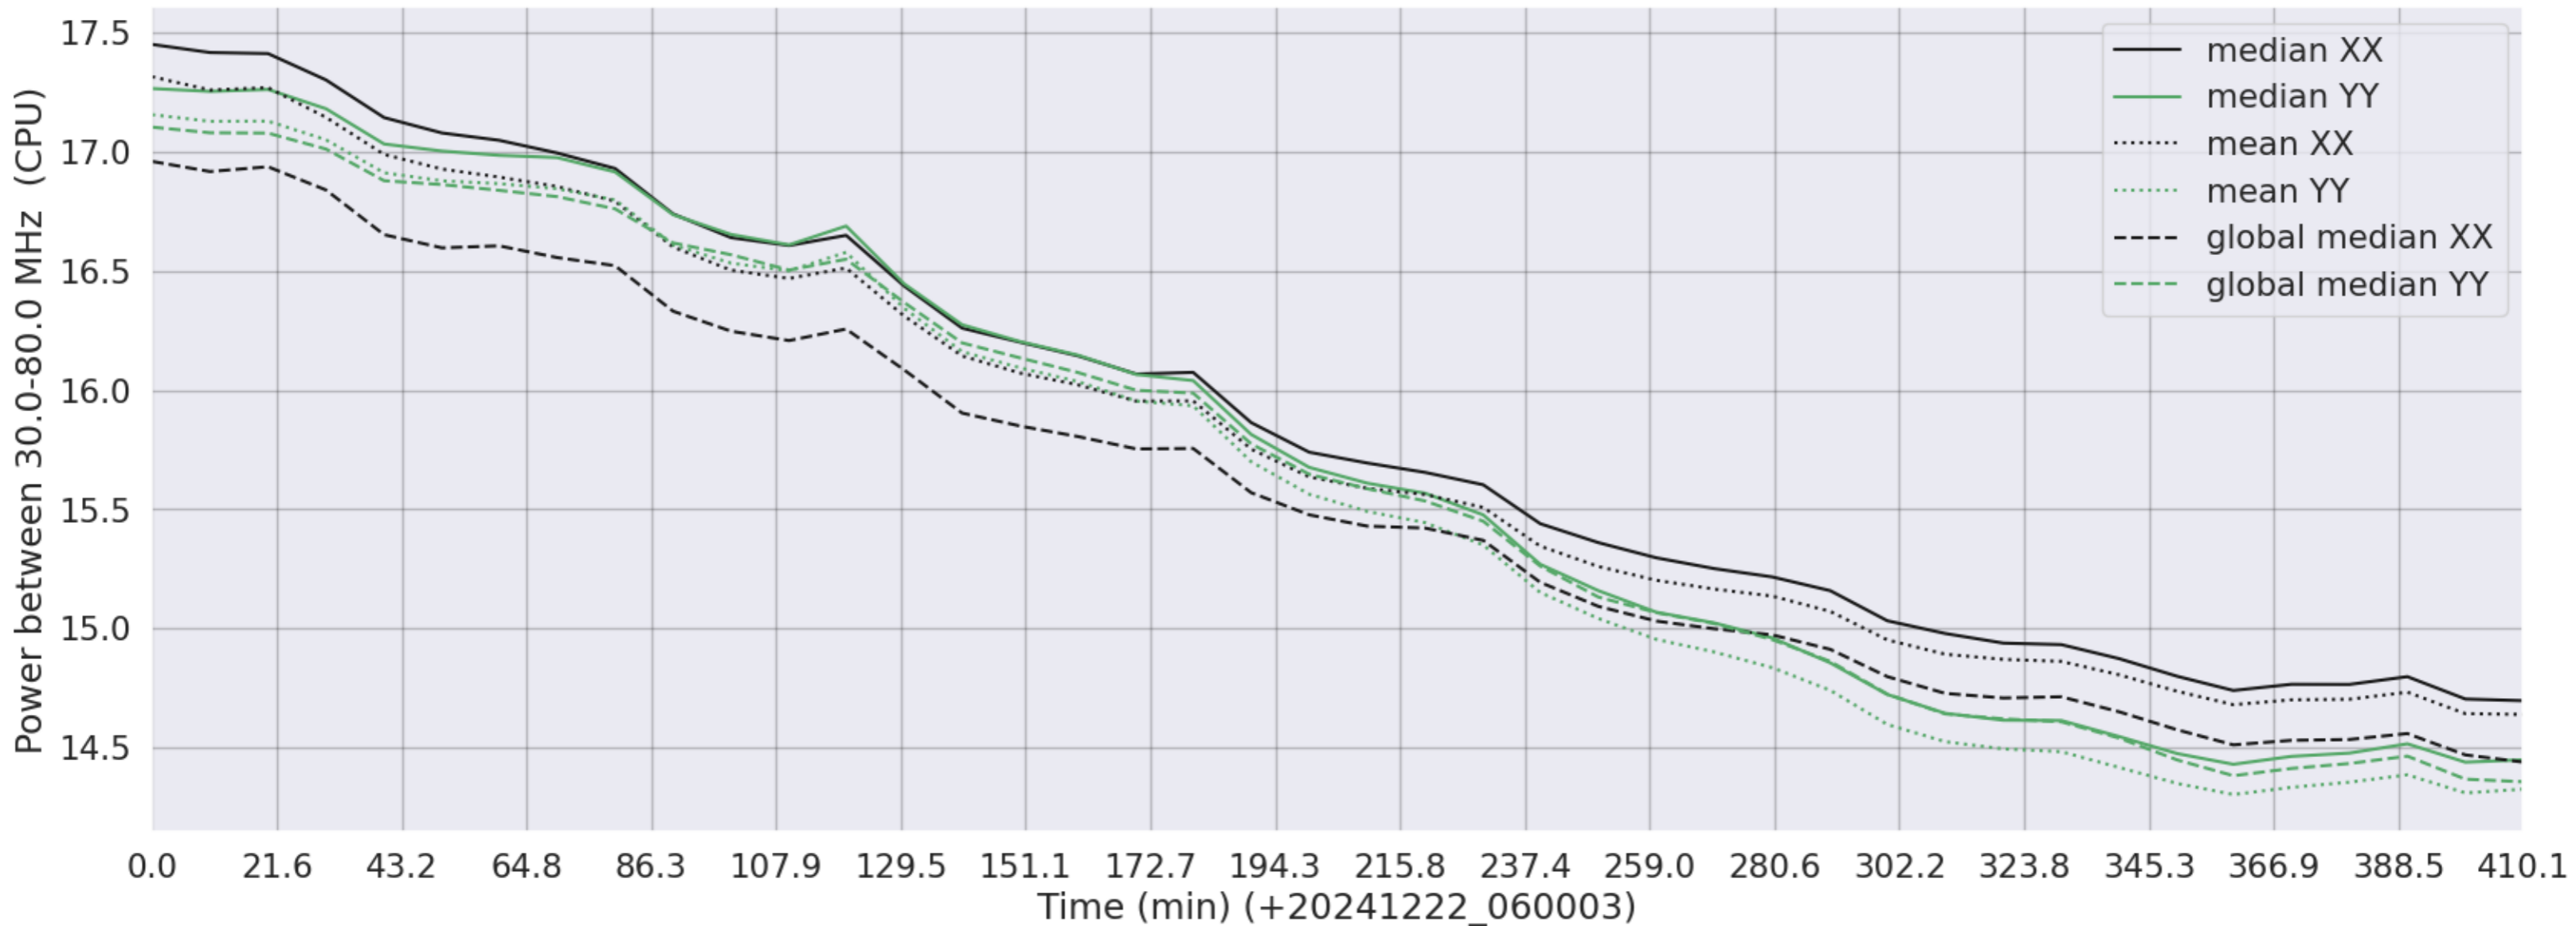

LWA059 - Correlator# 136 - XX FLAGS:Good - YY FLAGS:Good

LWA058 - Correlator# 137 - XX FLAGS:Good - YY FLAGS:Good

LWA062 - Correlator# 138 - XX FLAGS:Good - YY FLAGS:Good

LWA061 - Correlator# 139 - XX FLAGS:Good - YY FLAGS:Good