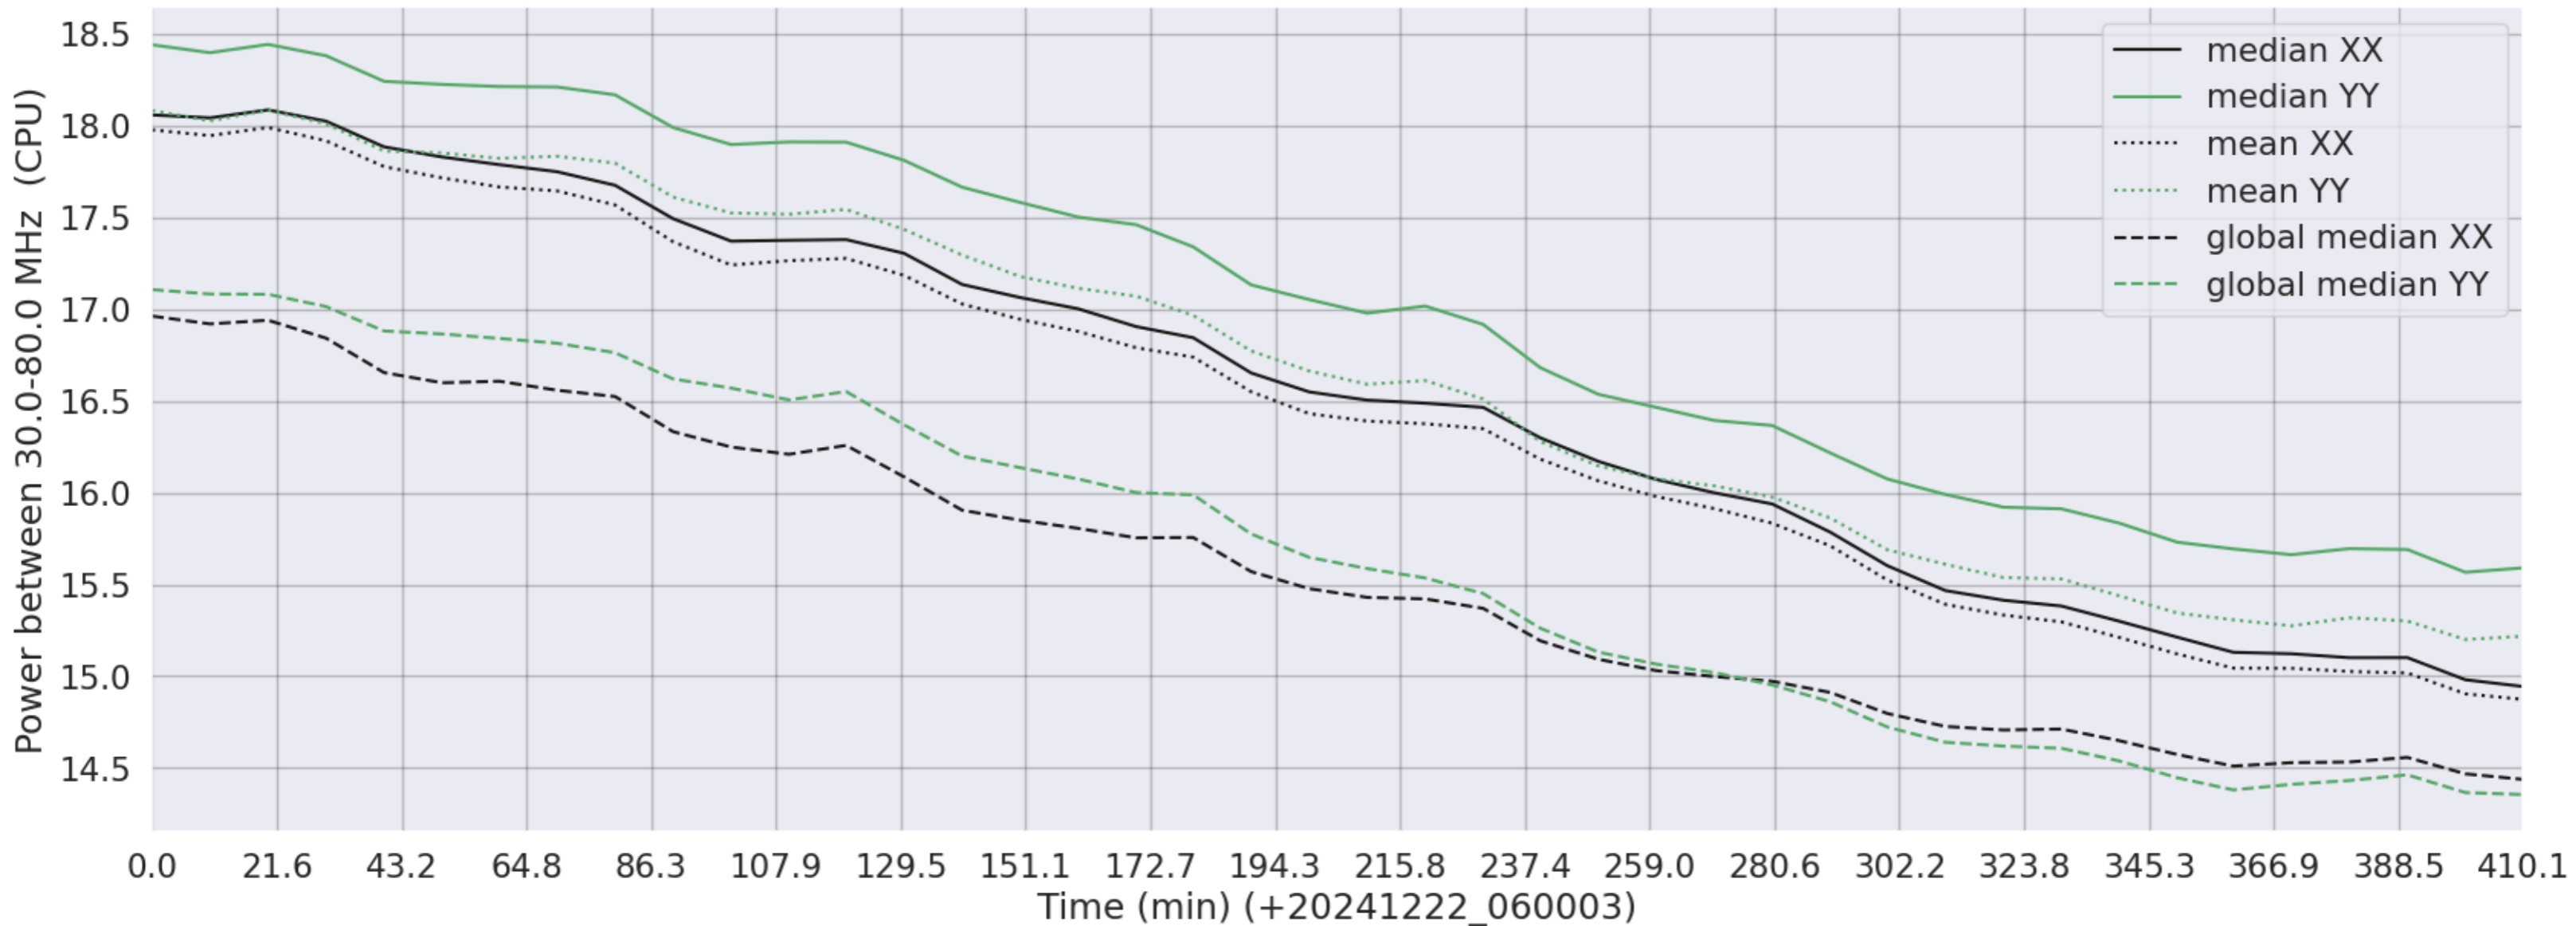

LWA353 - Correlator# 031 - XX FLAGS:Good - YY FLAGS:Good

LWA362 - Correlator# 030 - XX FLAGS:Good - YY FLAGS:Good