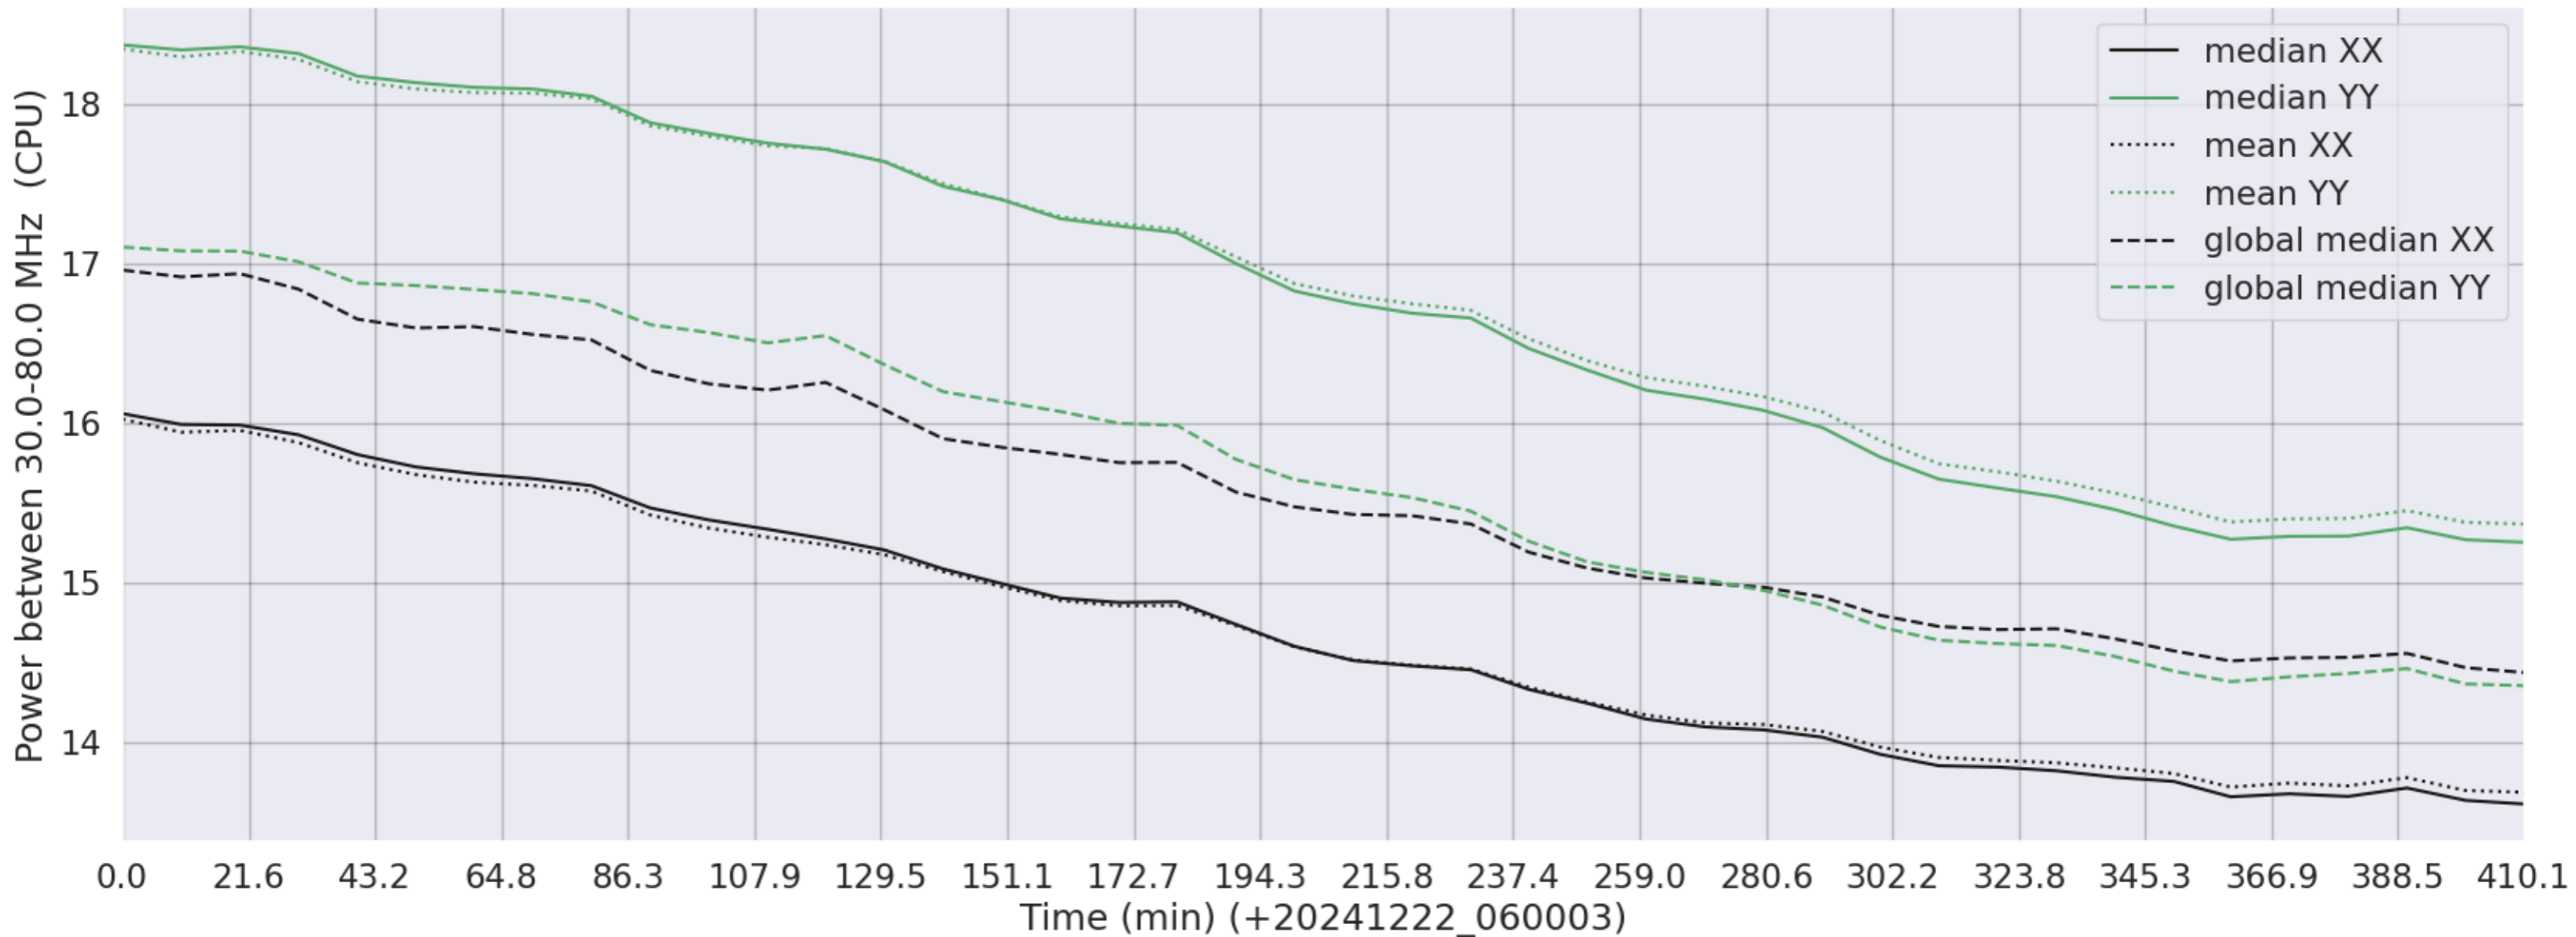

LWA331 - Correlator# 125 - XX FLAGS:Good - YY FLAGS:Good

LWA348 - Correlator# 124 - XX FLAGS:Good - YY FLAGS:Good