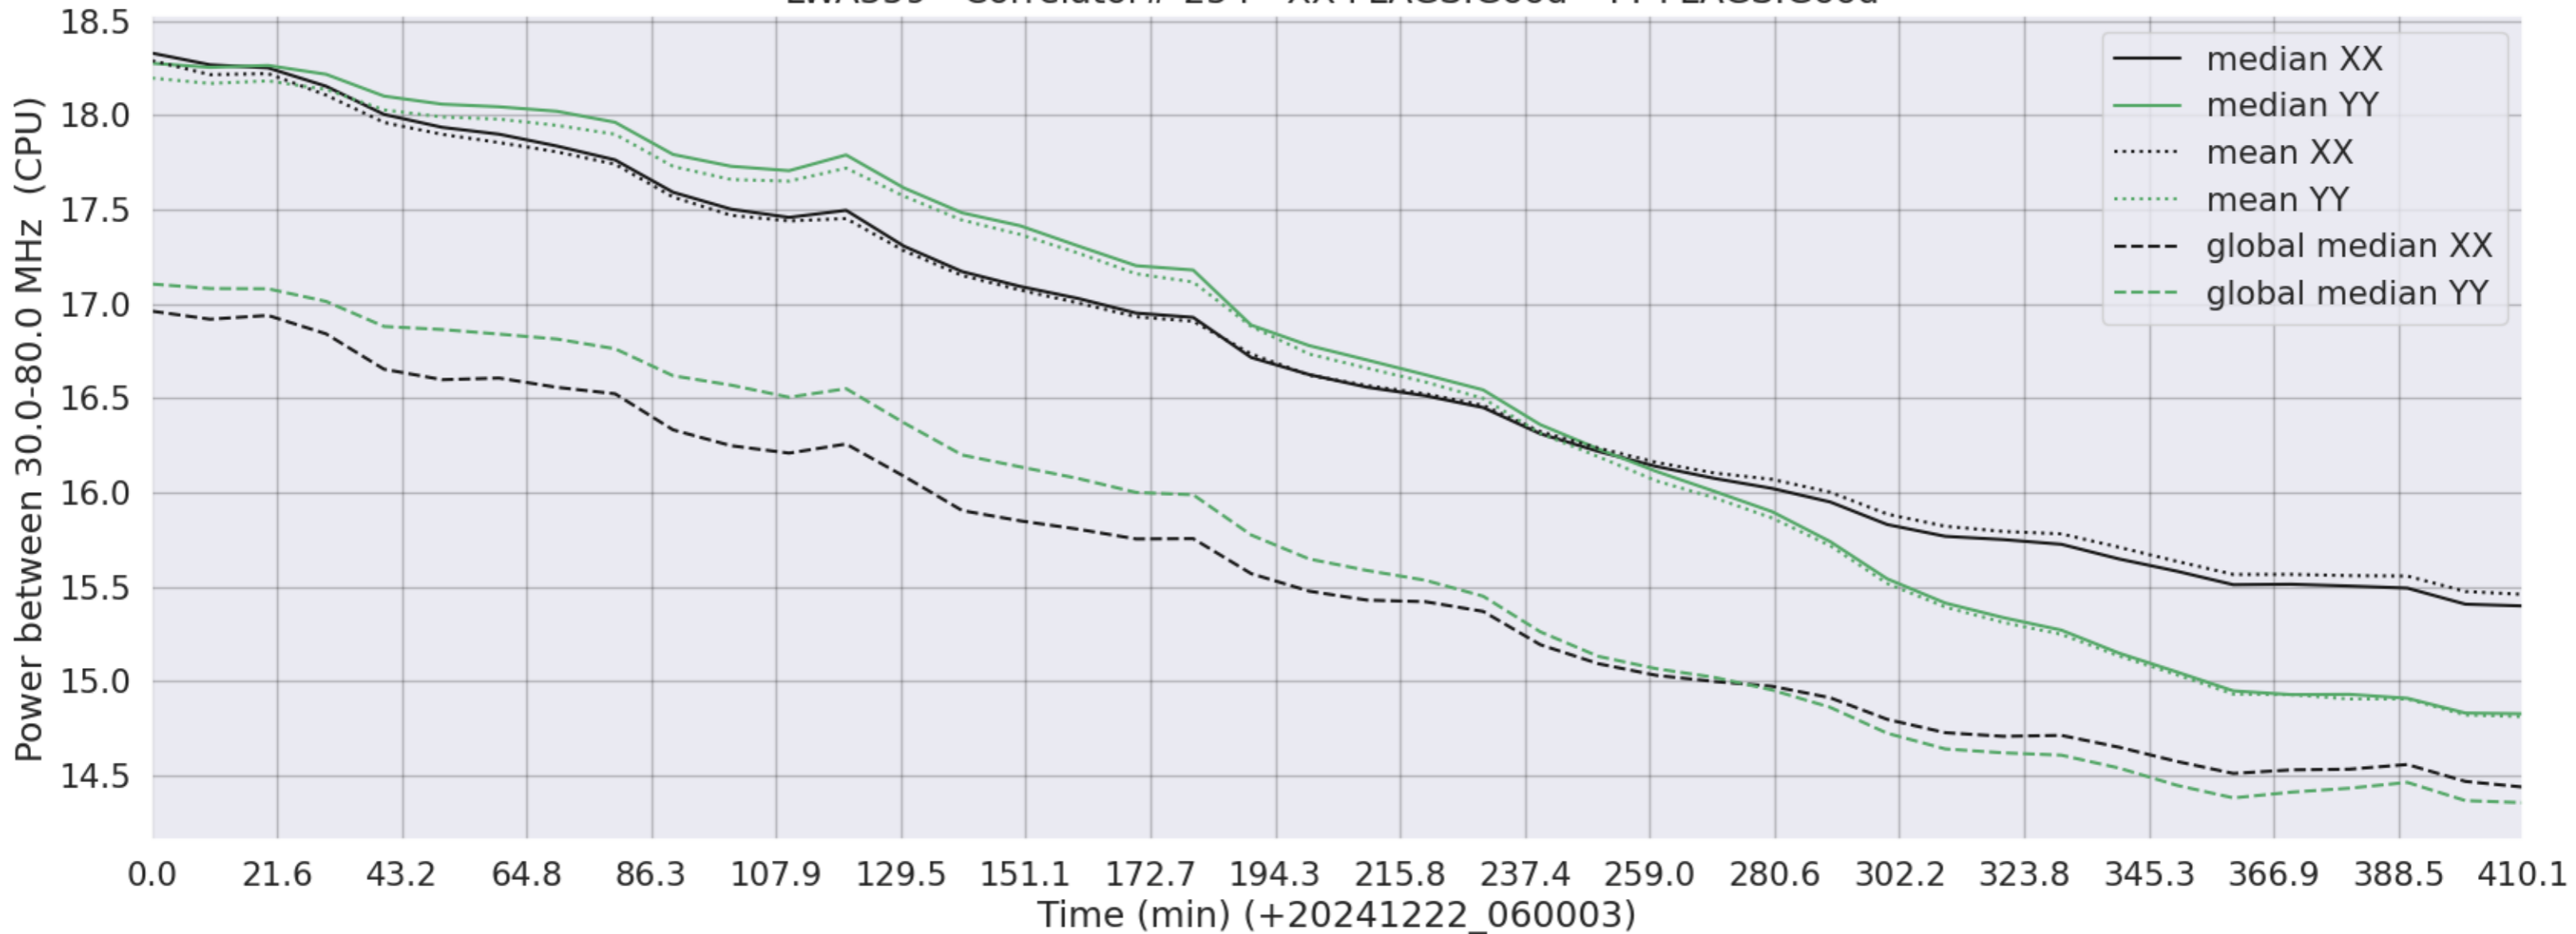

LWA347 - Correlator# 255 - XX FLAGS:Good - YY FLAGS:Good

LWA359 - Correlator# 254 - XX FLAGS:Good - YY FLAGS:Good