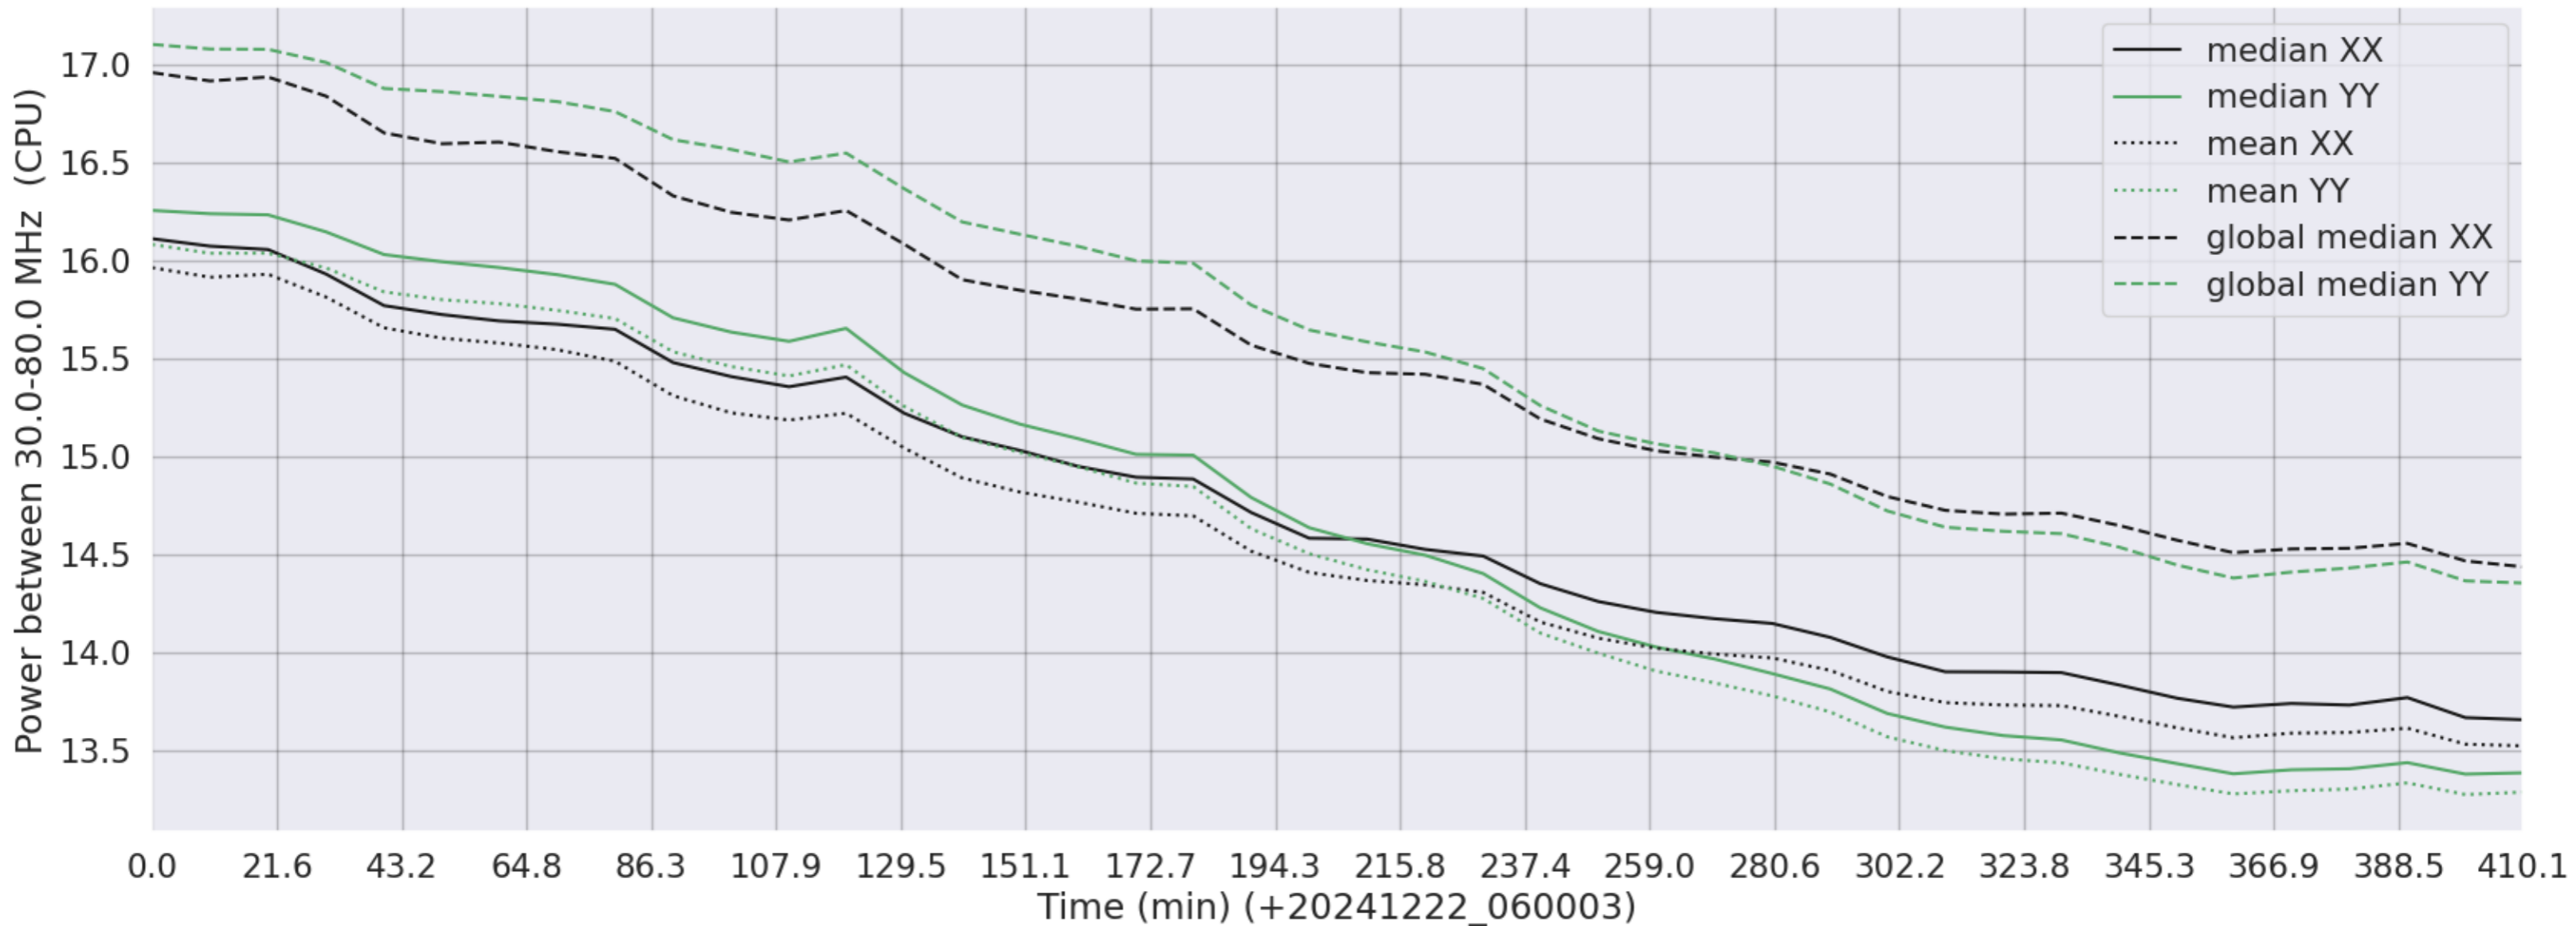

LWA158 - Correlator# 237 - XX FLAGS:Good - YY FLAGS:Good

LWA159 - Correlator# 236 - XX FLAGS:Good - YY FLAGS:Good