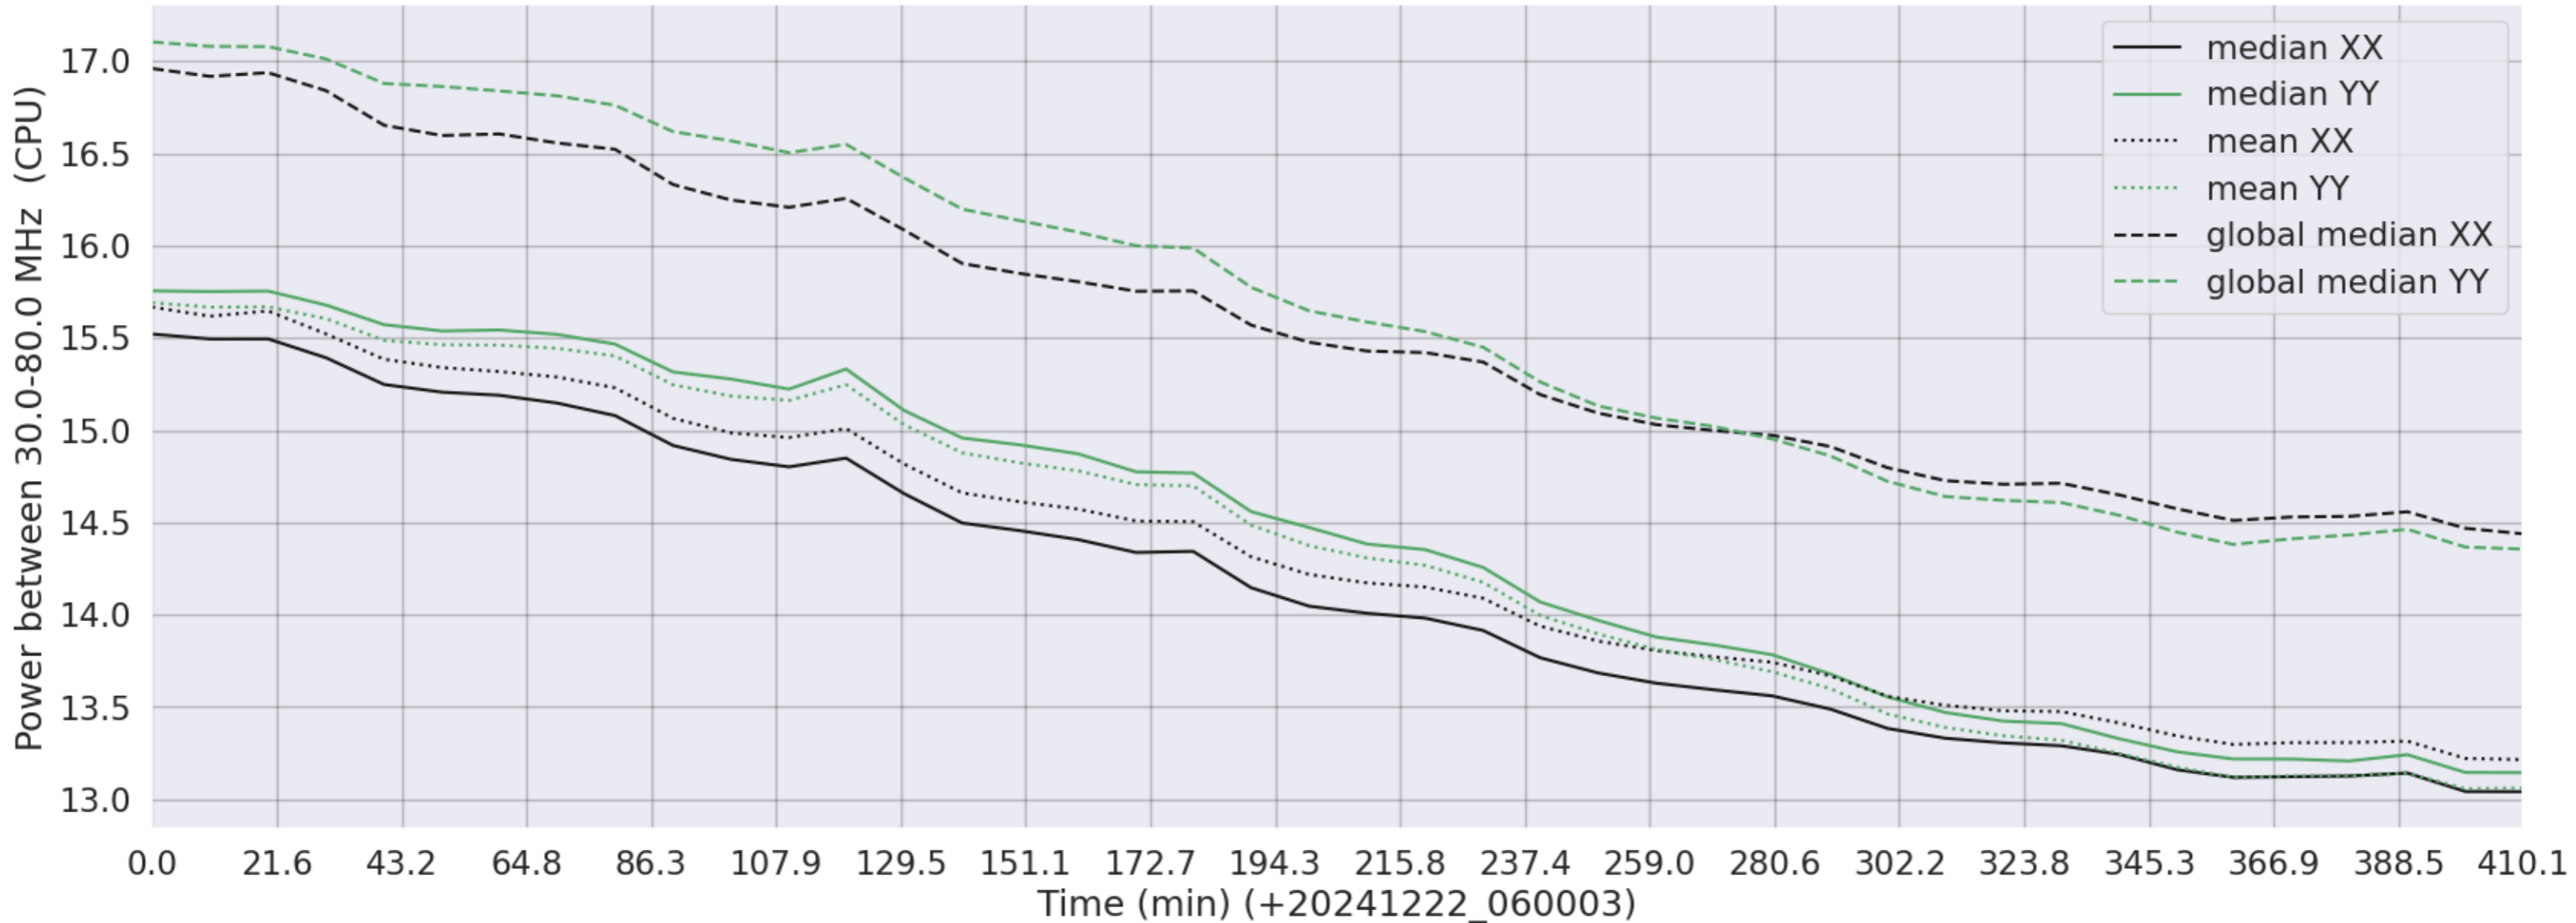

LWA024 - Correlator# 106 - XX FLAGS:Good - YY FLAGS:Good

LWA021 - Correlator# 105 - XX FLAGS:BadSpecShape - YY FLAGS:BadSpecShape