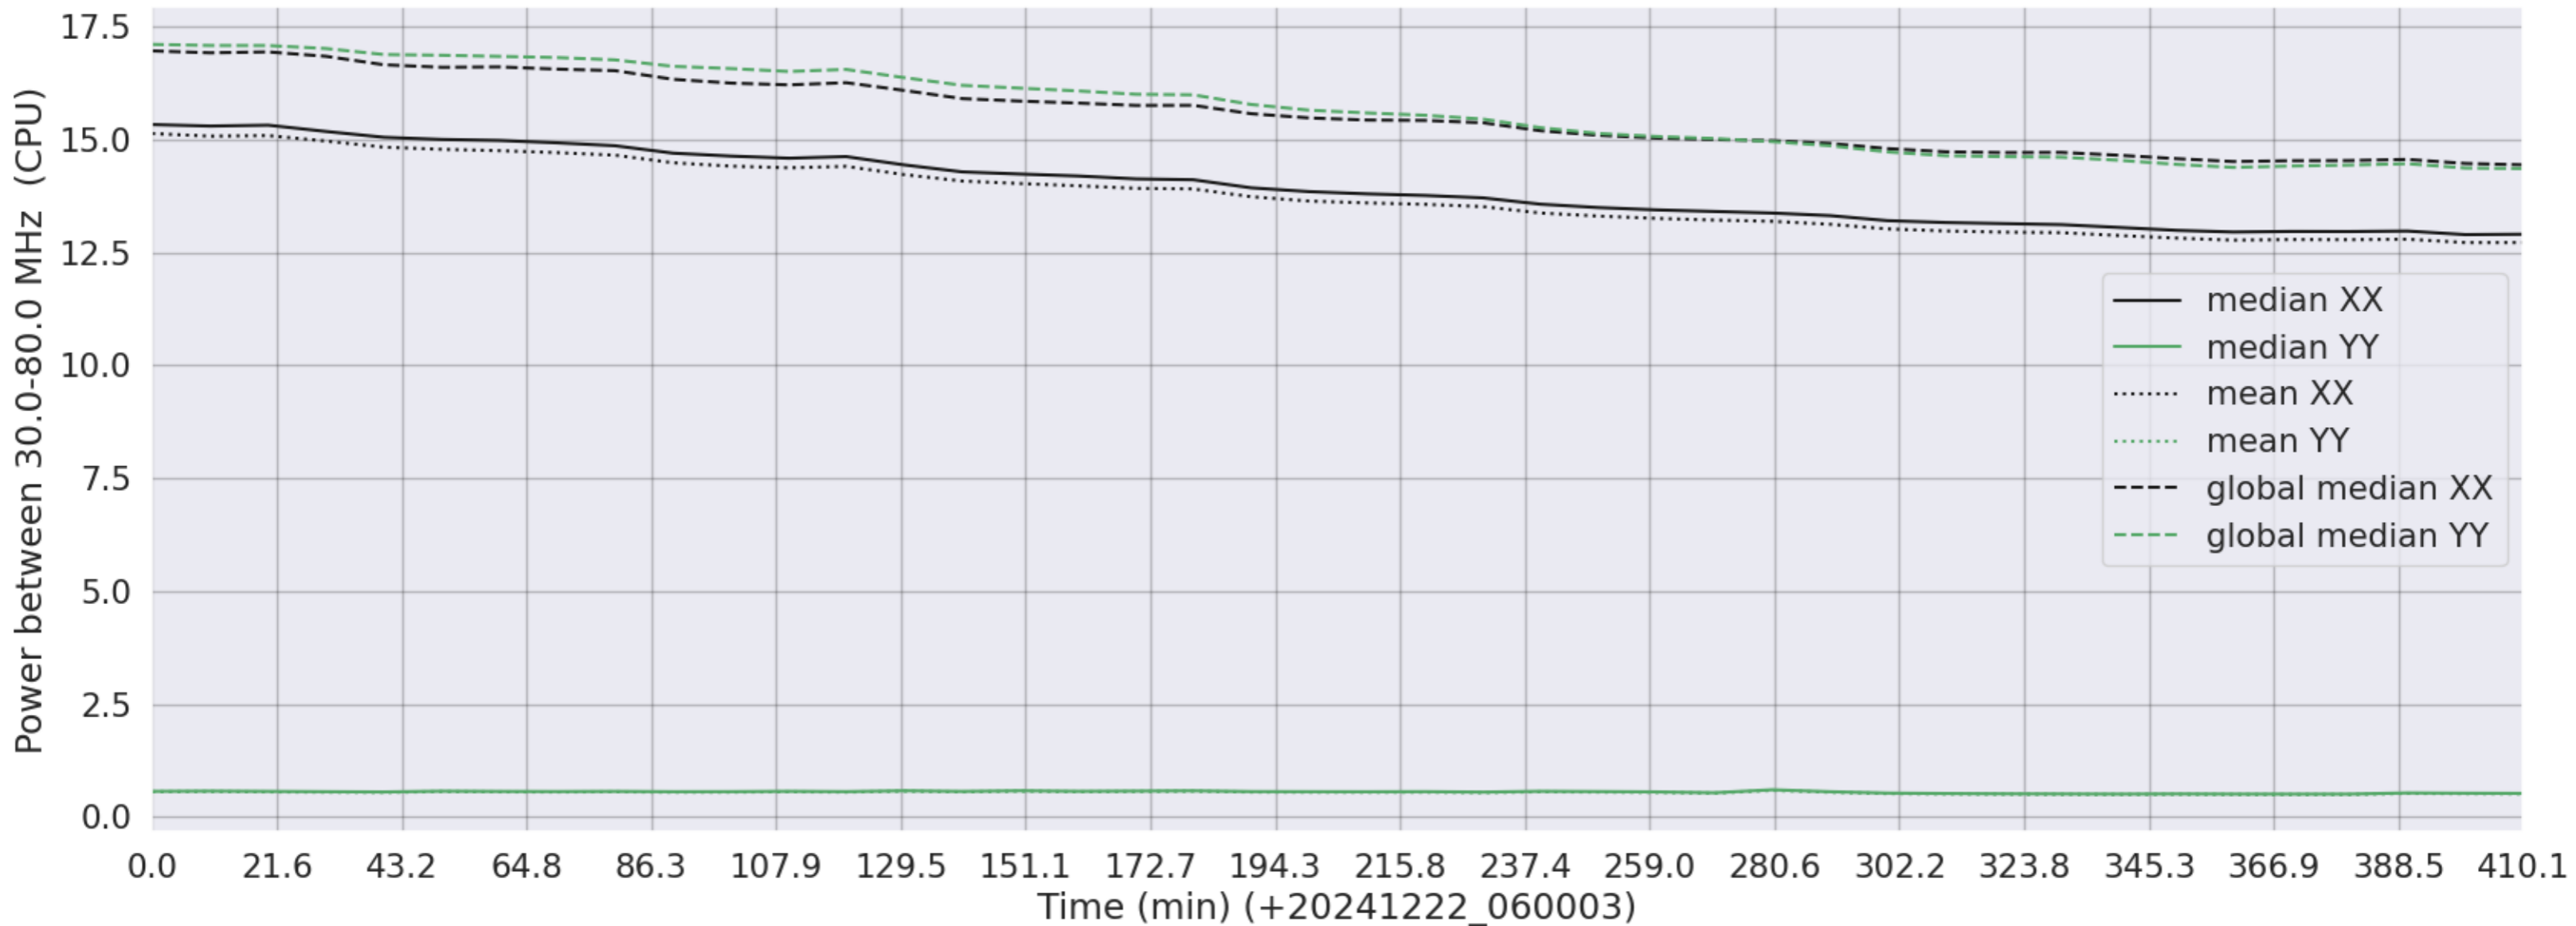

LWA189 - Correlator# 245 - XX FLAGS:Good - YY FLAGS:Good

LWA190 - Correlator# 244 - XX FLAGS:Good - YY FLAGS:LowPower