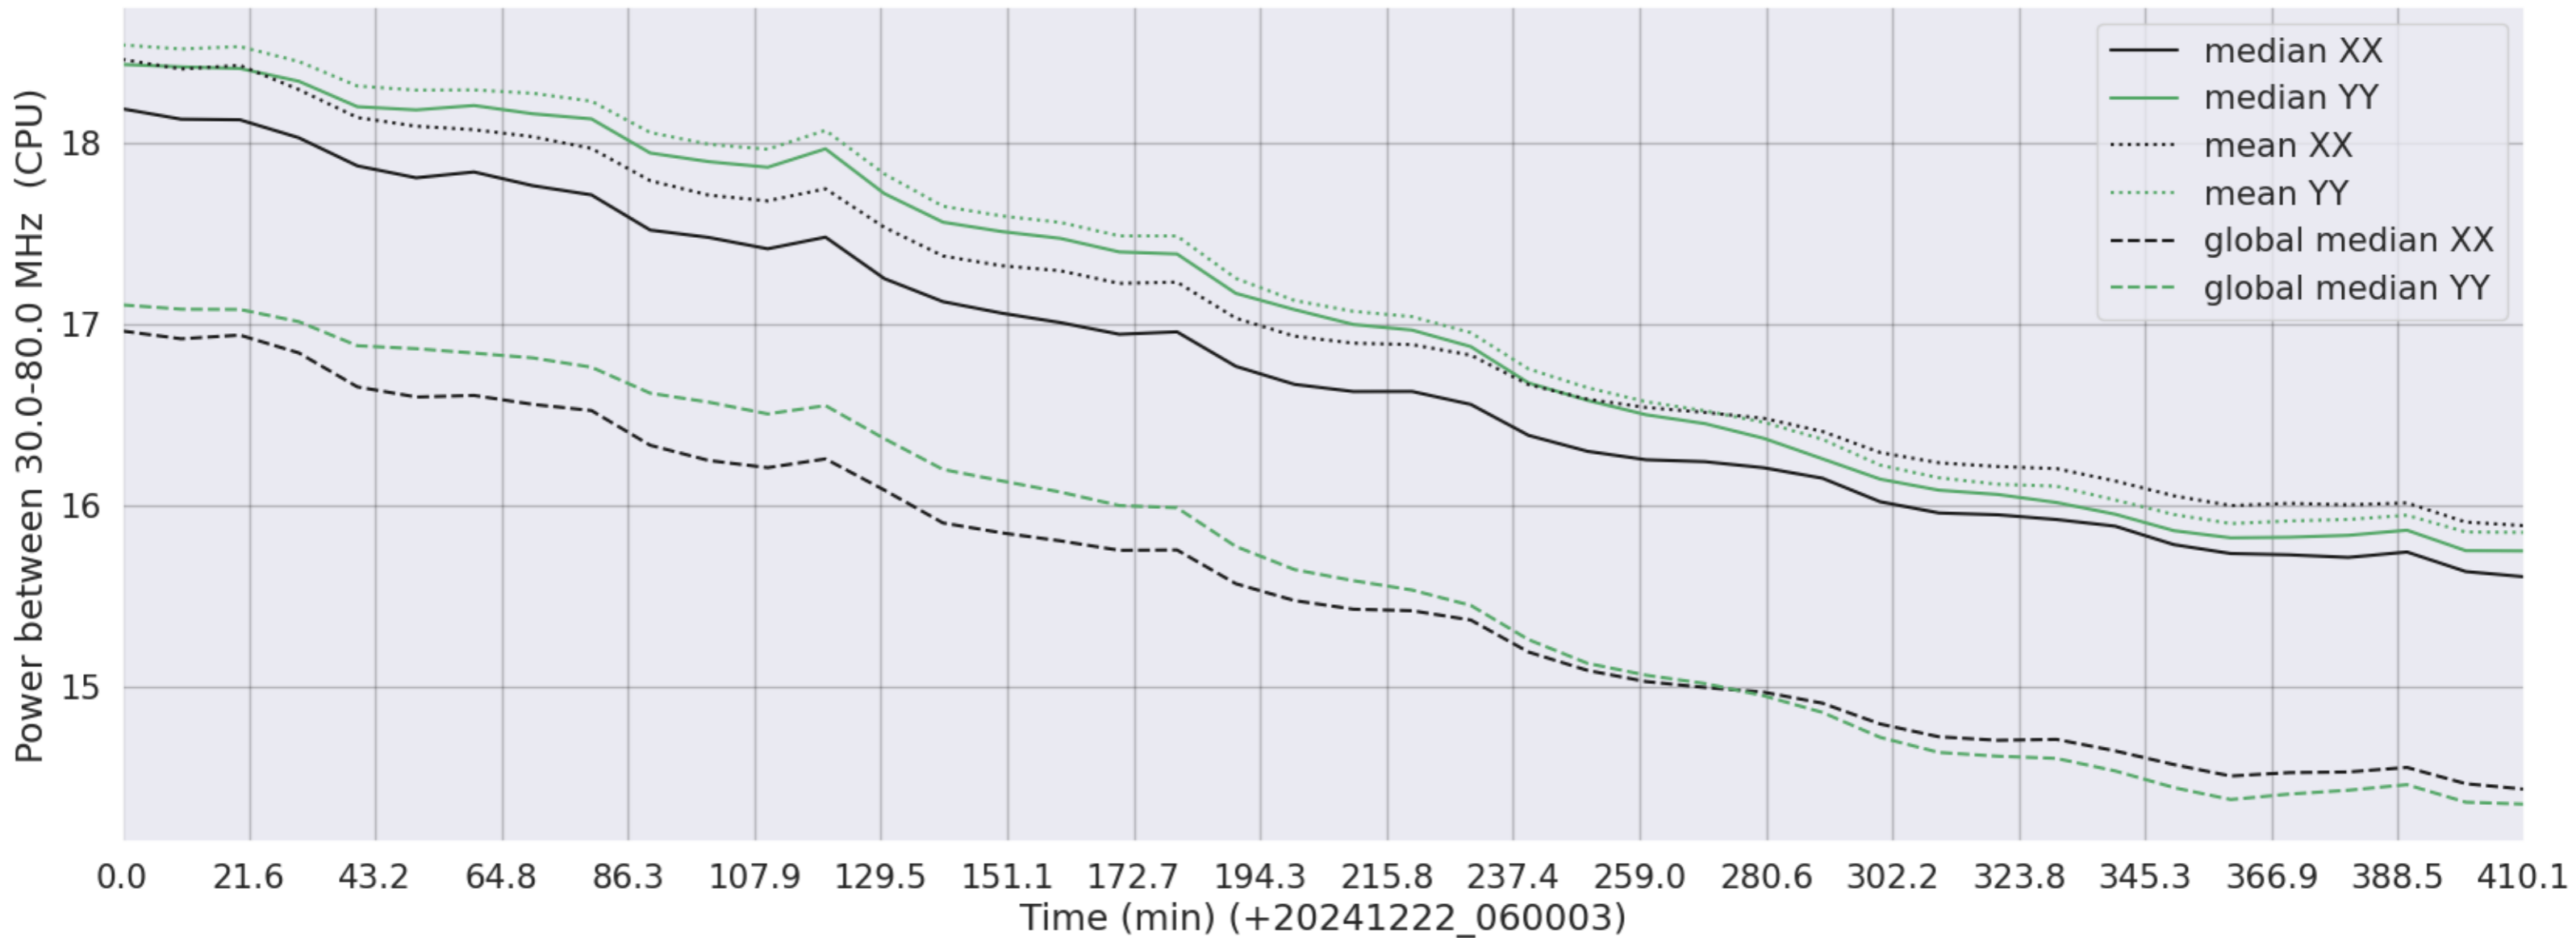

LWA003 - Correlator# 067 - XX FLAGS:Good - YY FLAGS:Good

LWA004 - Correlator# 066 - XX FLAGS:Good - YY FLAGS:Good