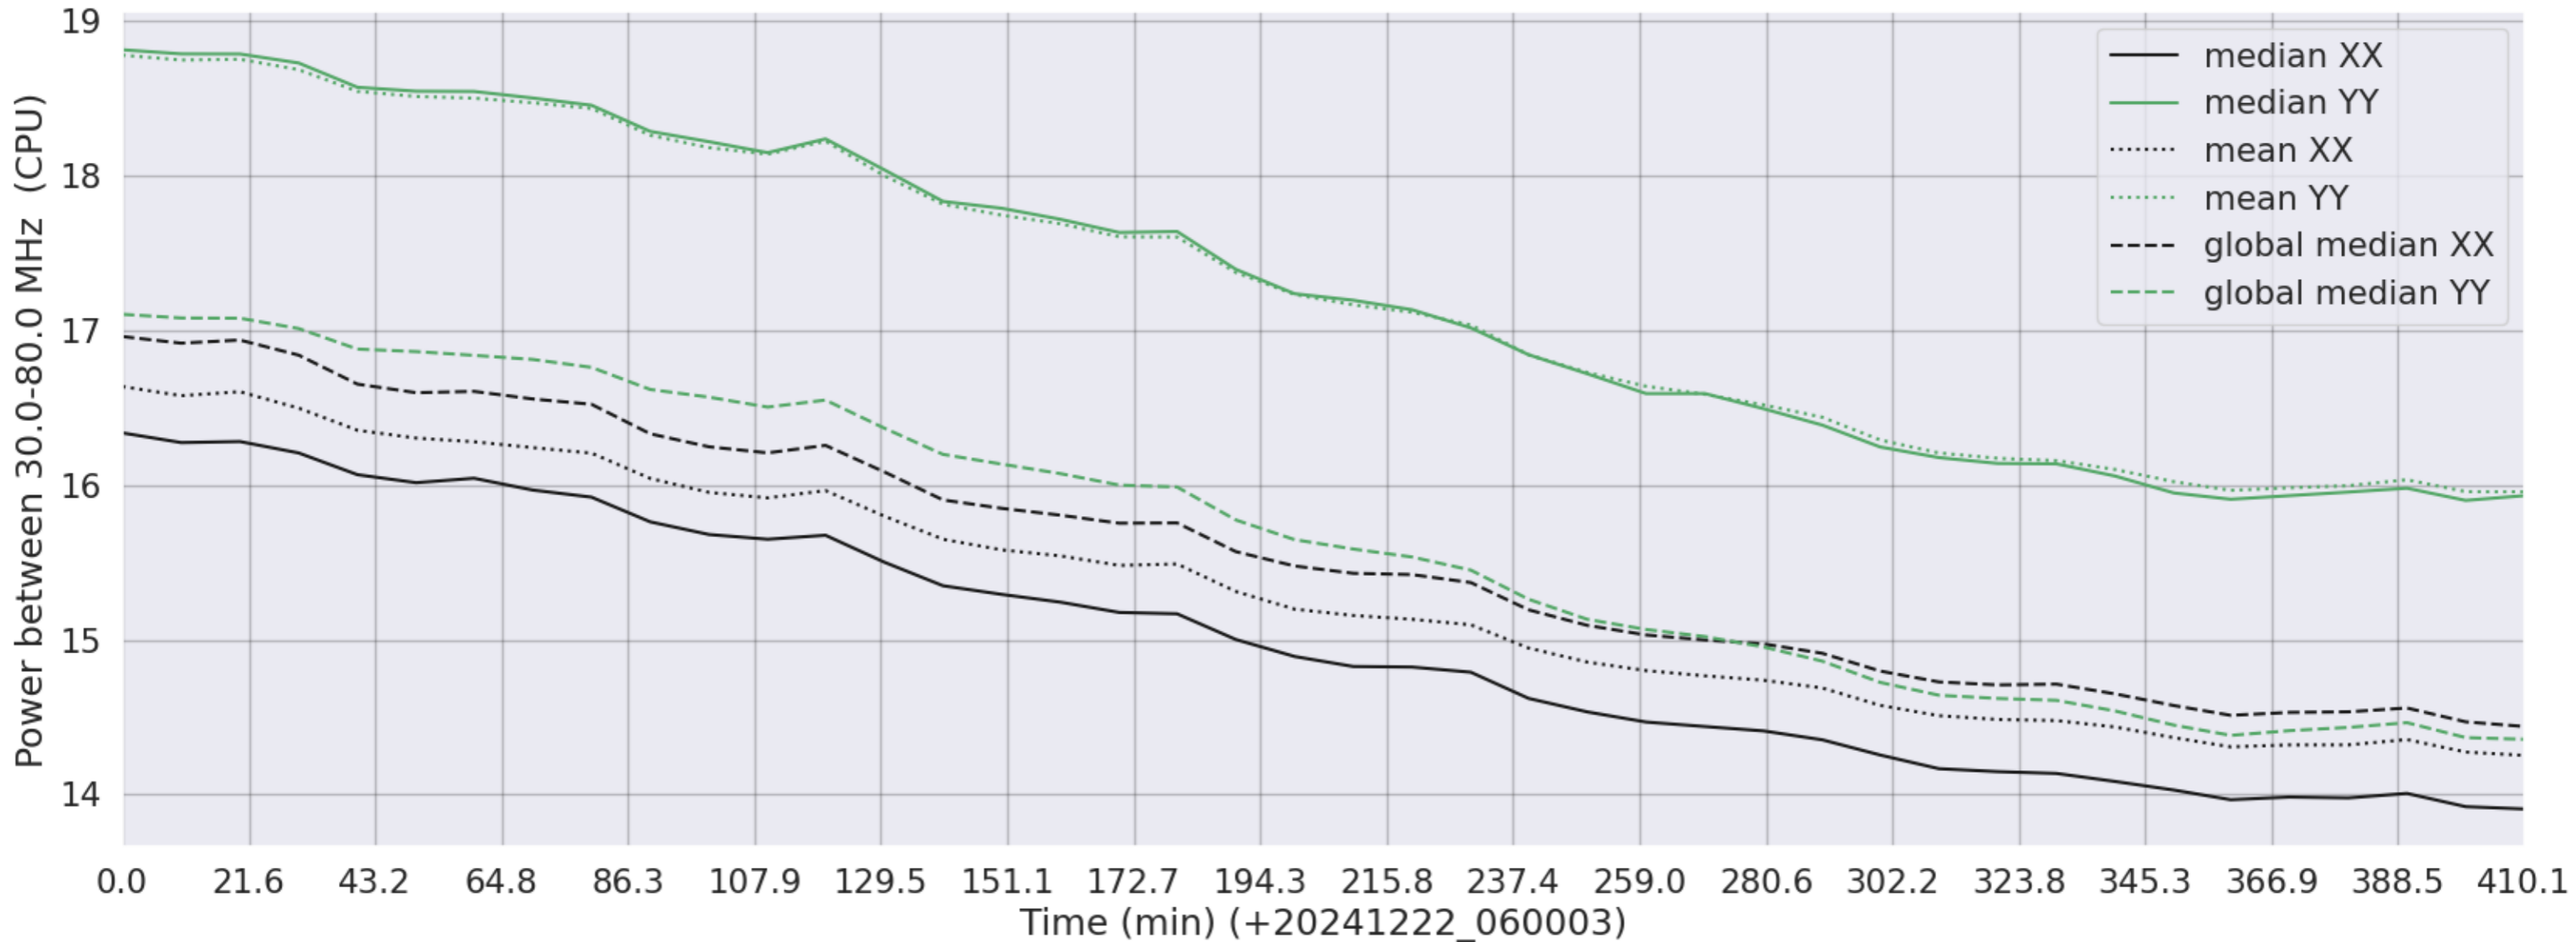

LWA040 - Correlator# 076 - XX FLAGS:Good - YY FLAGS:Good

LWA038 - Correlator# 077 - XX FLAGS:Good - YY FLAGS:Good

LWA042 - Correlator# 078 - XX FLAGS:Good - YY FLAGS:Good

LWA041 - Correlator# 079 - XX FLAGS:Good - YY FLAGS:Good