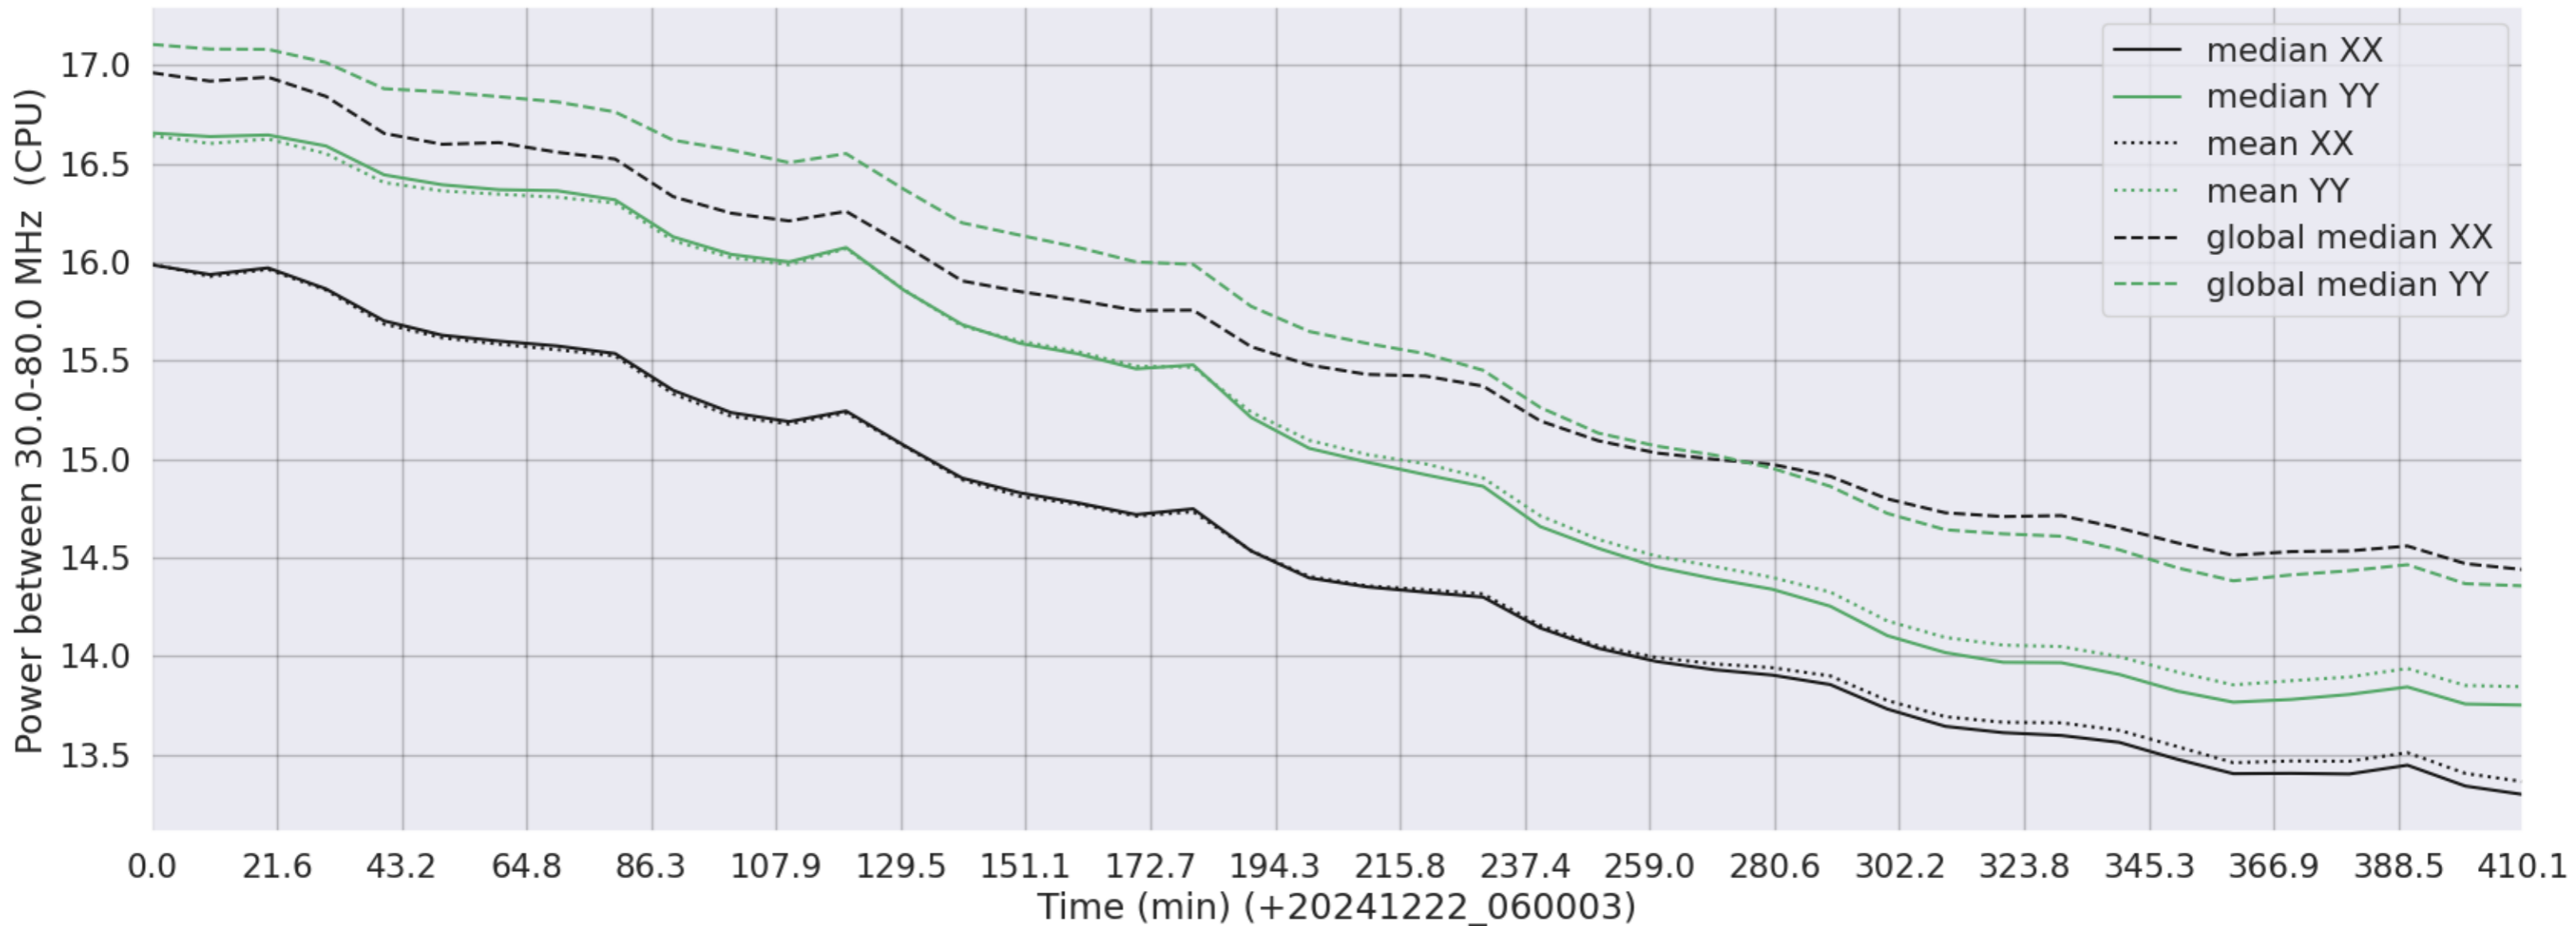

LWA025 - Correlator# 109 - XX FLAGS:Good - YY FLAGS:Good

LWA026 - Correlator# 108 - XX FLAGS:Good - YY FLAGS:Good