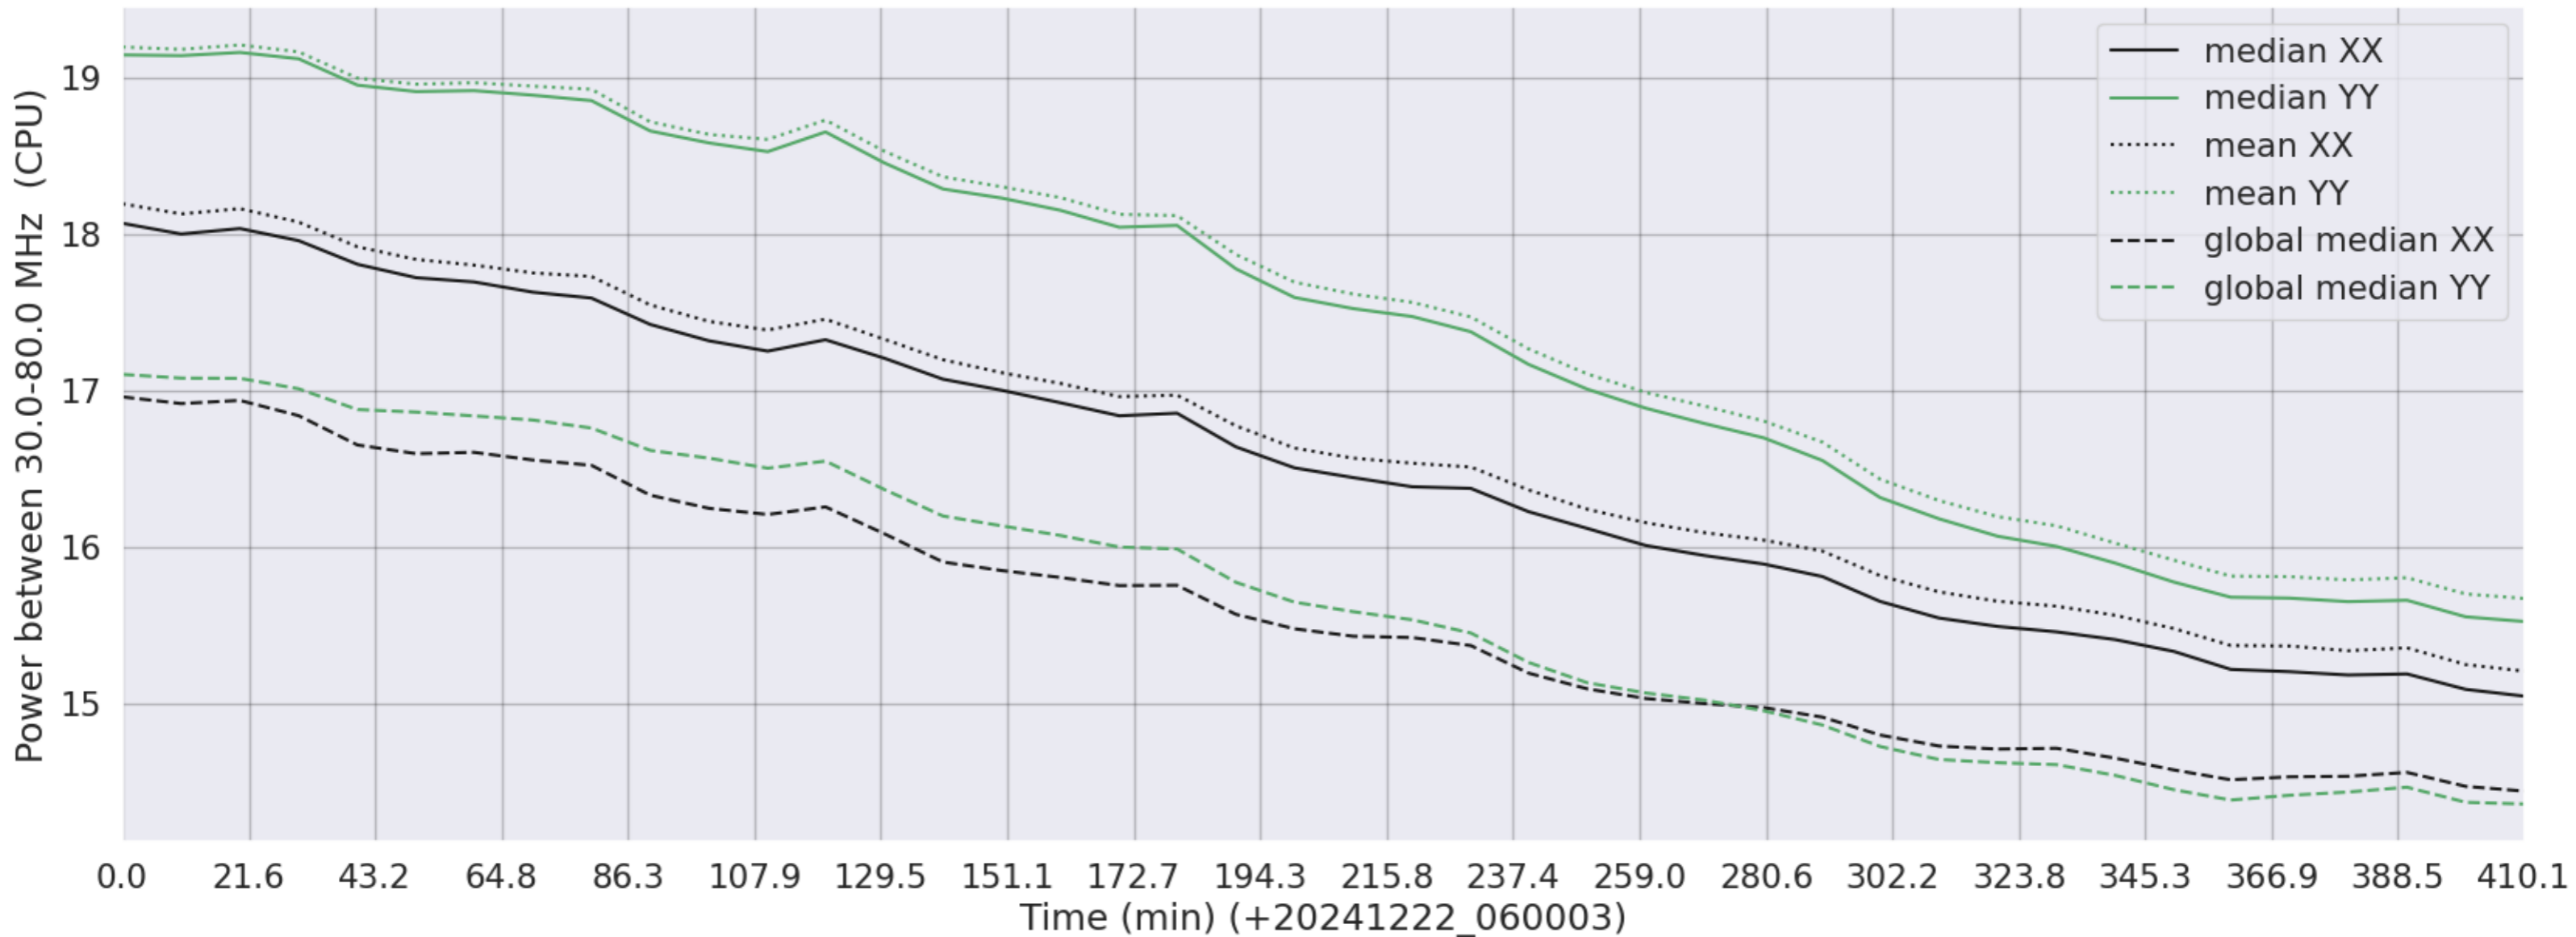

LWA290 - Correlator# 285 - XX FLAGS:Good - YY FLAGS:Good

LWA293 - Correlator# 284 - XX FLAGS:Good - YY FLAGS:Good