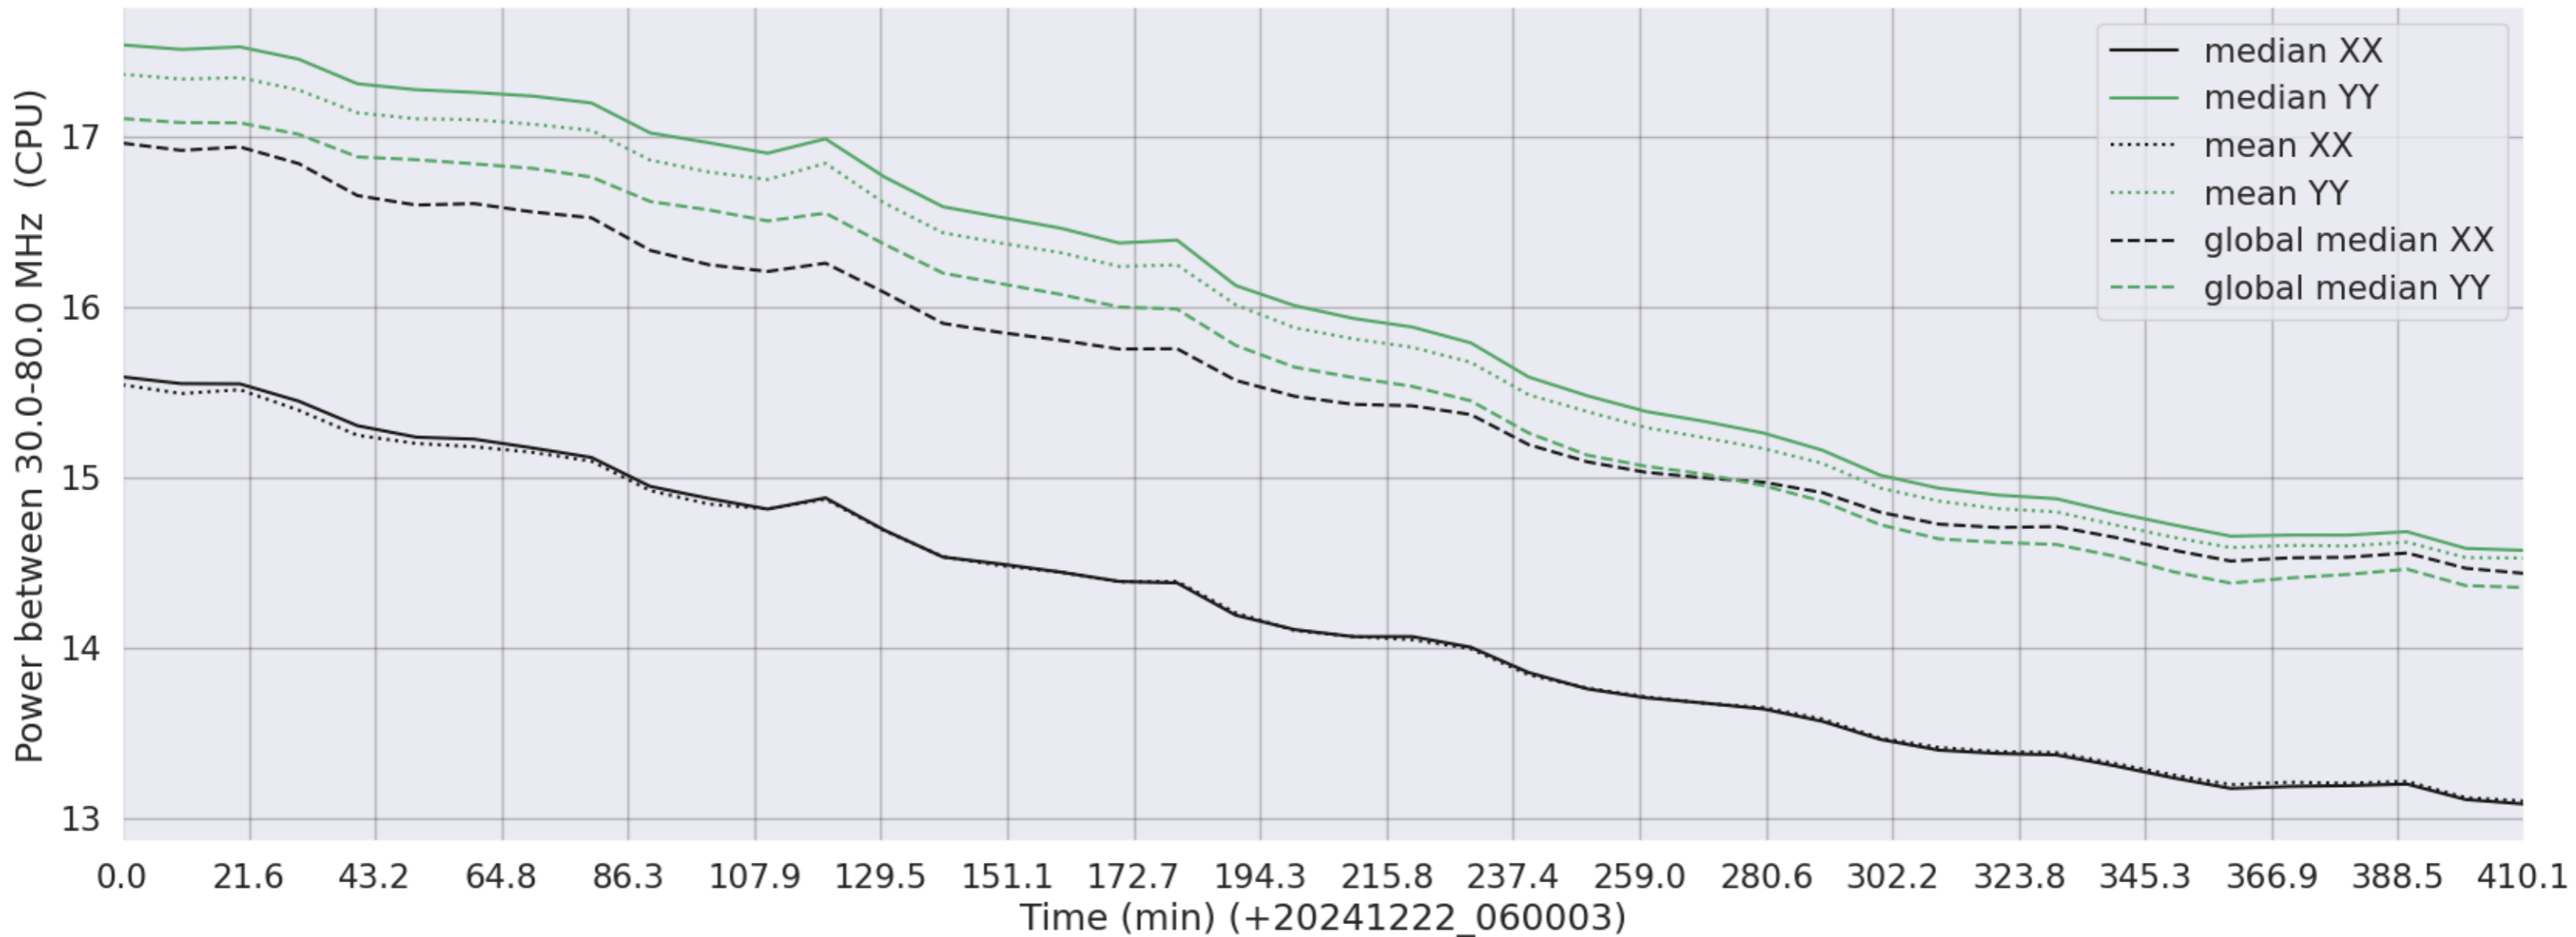

LWA111 - Correlator# 201 - XX FLAGS:Good - YY FLAGS:Good

LWA112 - Correlator# 200 - XX FLAGS:Good - YY FLAGS:Good