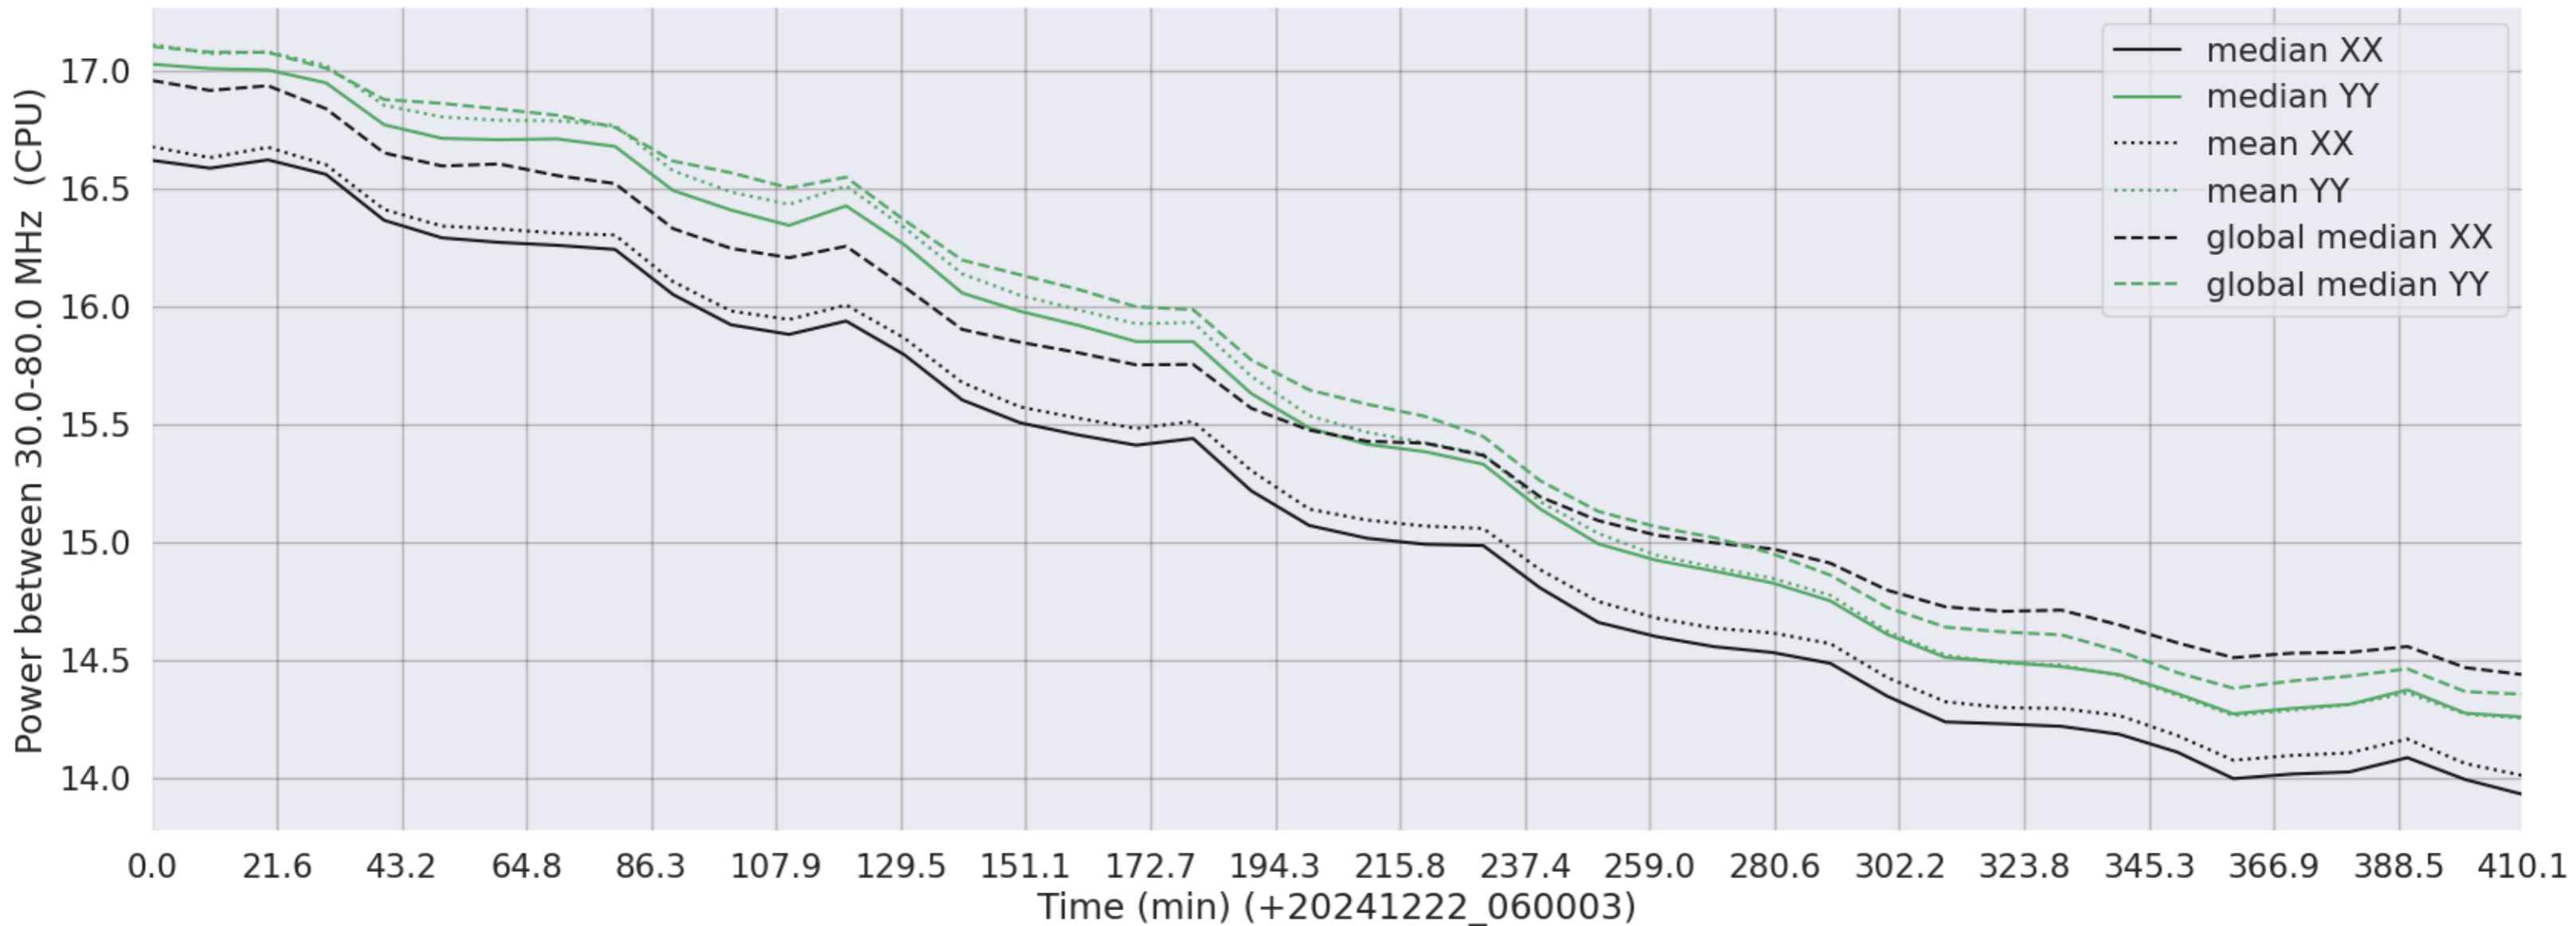

LWA261 - Correlator# 346 - XX FLAGS:Good - YY FLAGS:Good

LWA250 - Correlator# 345 - XX FLAGS:Good - YY FLAGS:Good