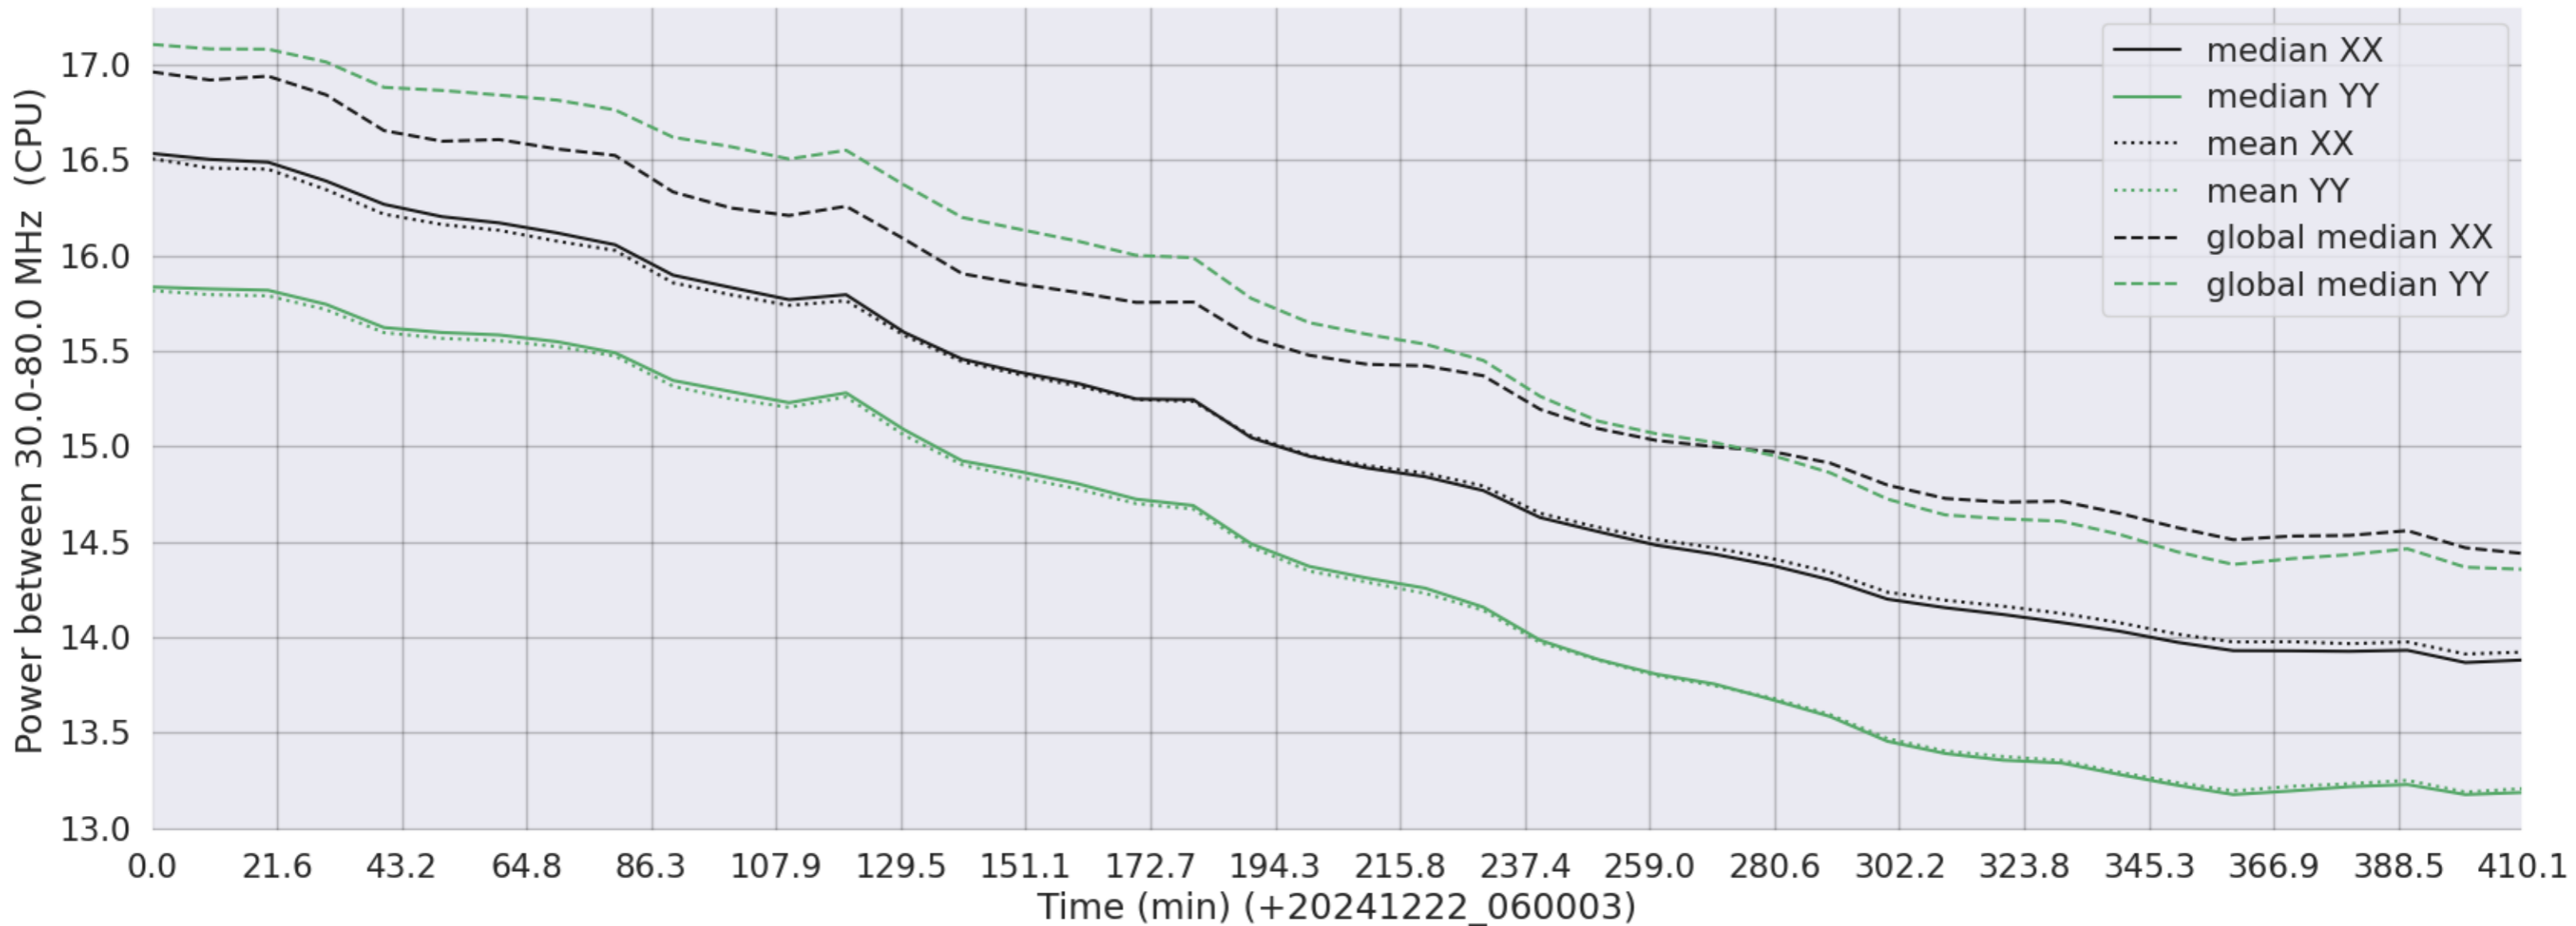

LWA248 - Correlator# 343 - XX FLAGS:Good - YY FLAGS:Good

LWA249 - Correlator# 342 - XX FLAGS:Good - YY FLAGS:Good