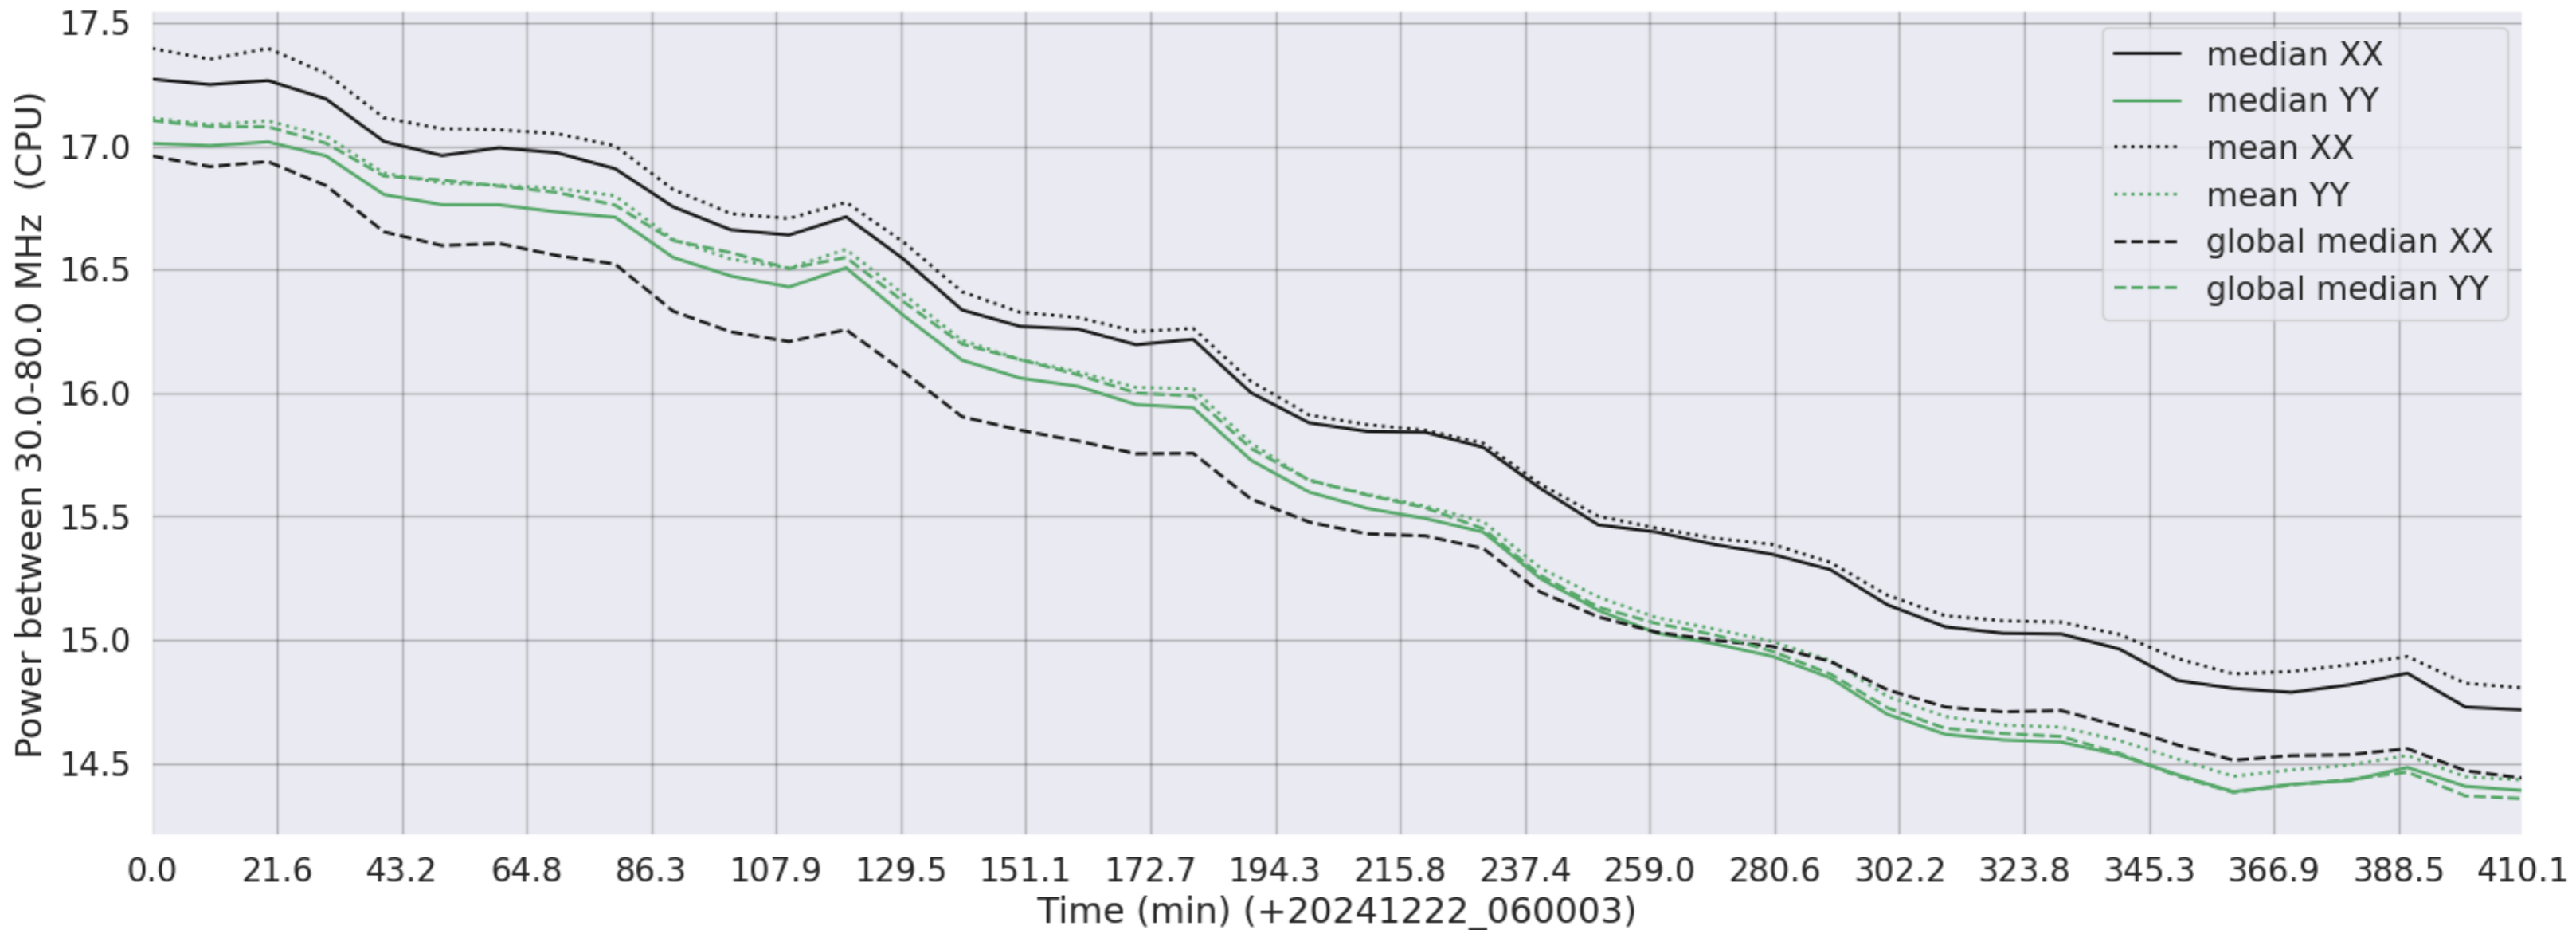

LWA241 - Correlator# 336 - XX FLAGS:Good - YY FLAGS:Good

LWA223 - Correlator# 337 - XX FLAGS:Good - YY FLAGS:Good

LWA244 - Correlator# 338 - XX FLAGS:Good - YY FLAGS:HighTimeVar+BadSpecShape

LWA242 - Correlator# 339 - XX FLAGS:Good - YY FLAGS:Good