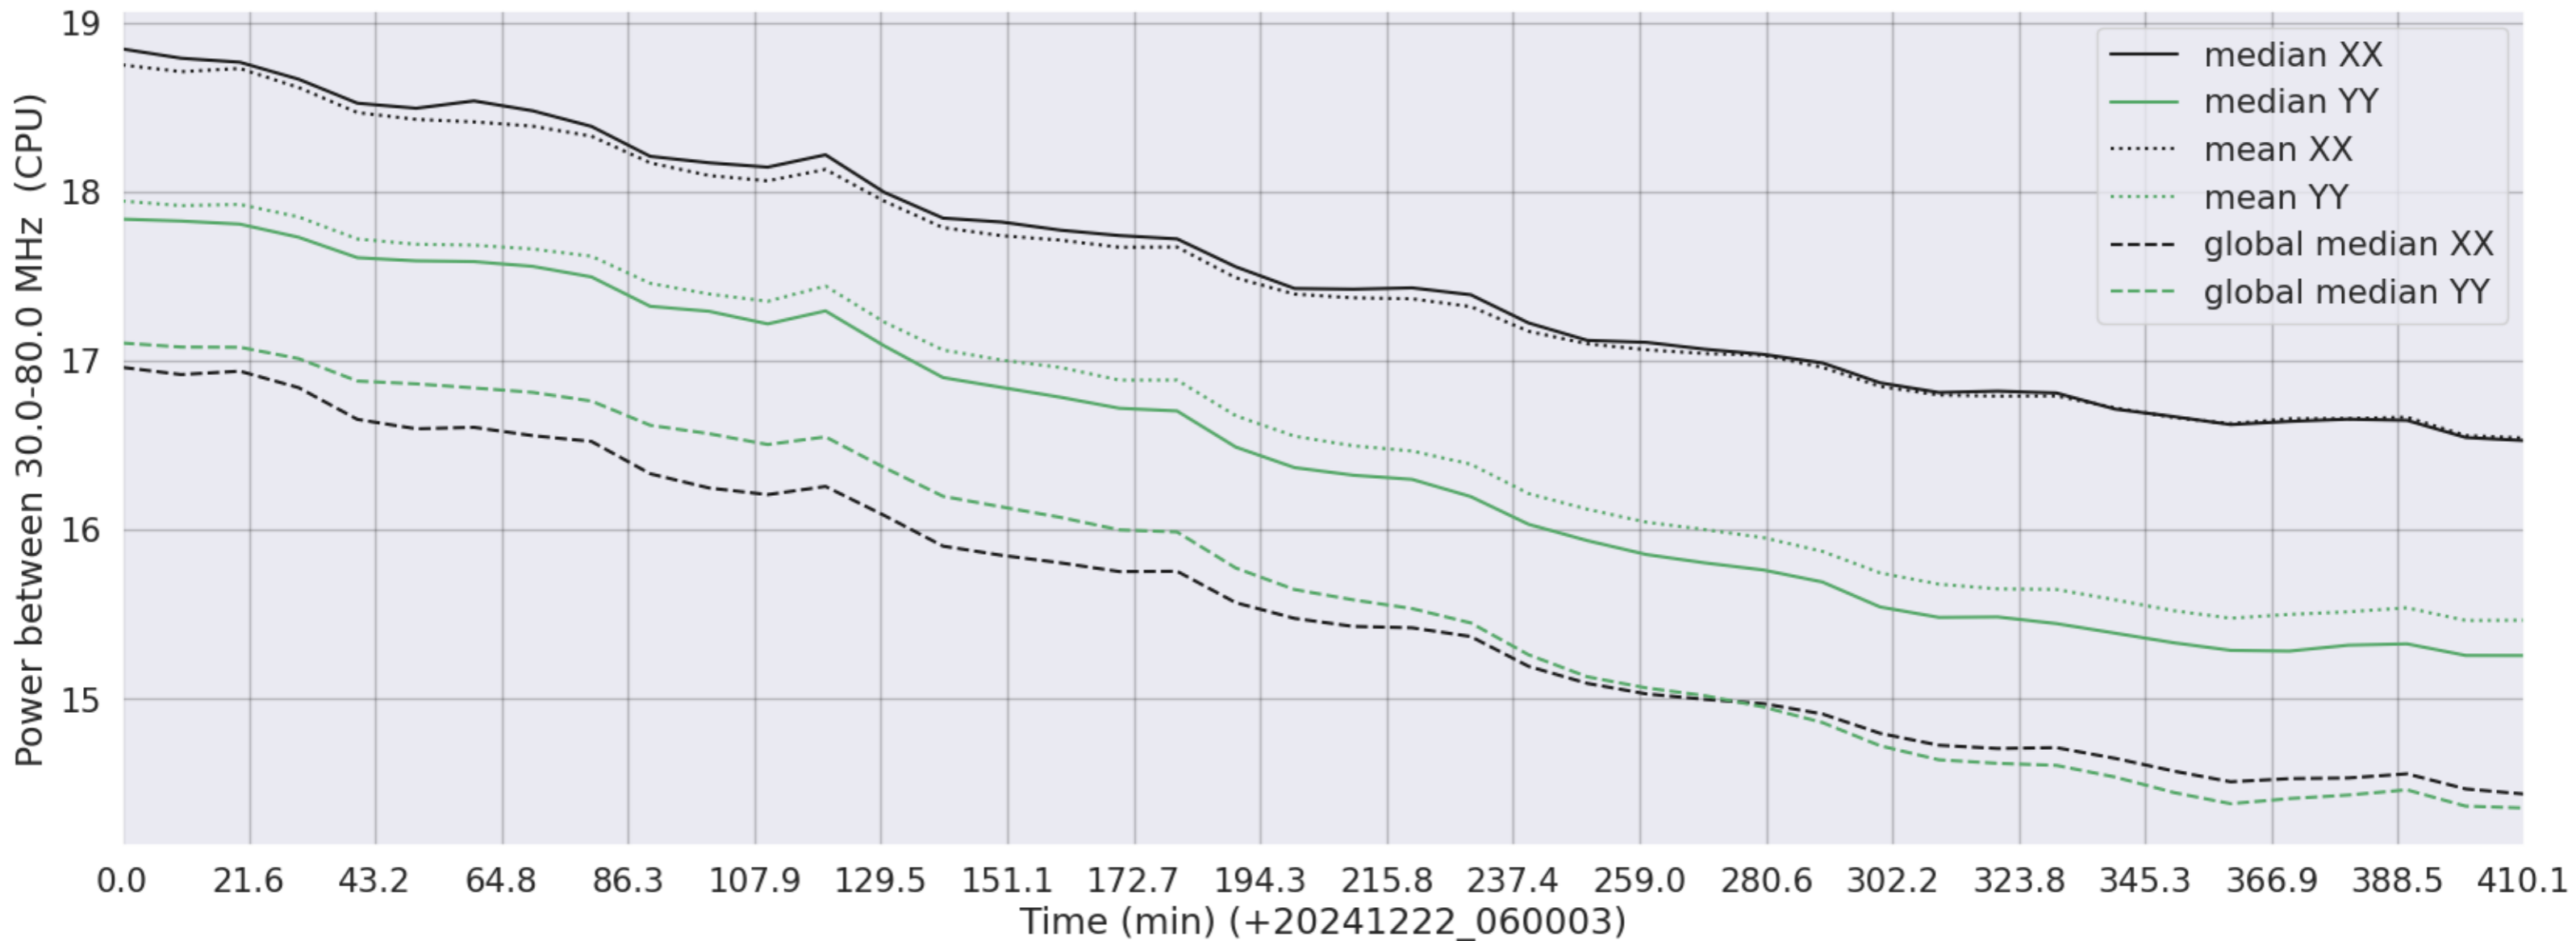

LWA037 - Correlator# 181 - XX FLAGS:Good - YY FLAGS:Good

LWA129 - Correlator# 180 - XX FLAGS:Good - YY FLAGS:Good