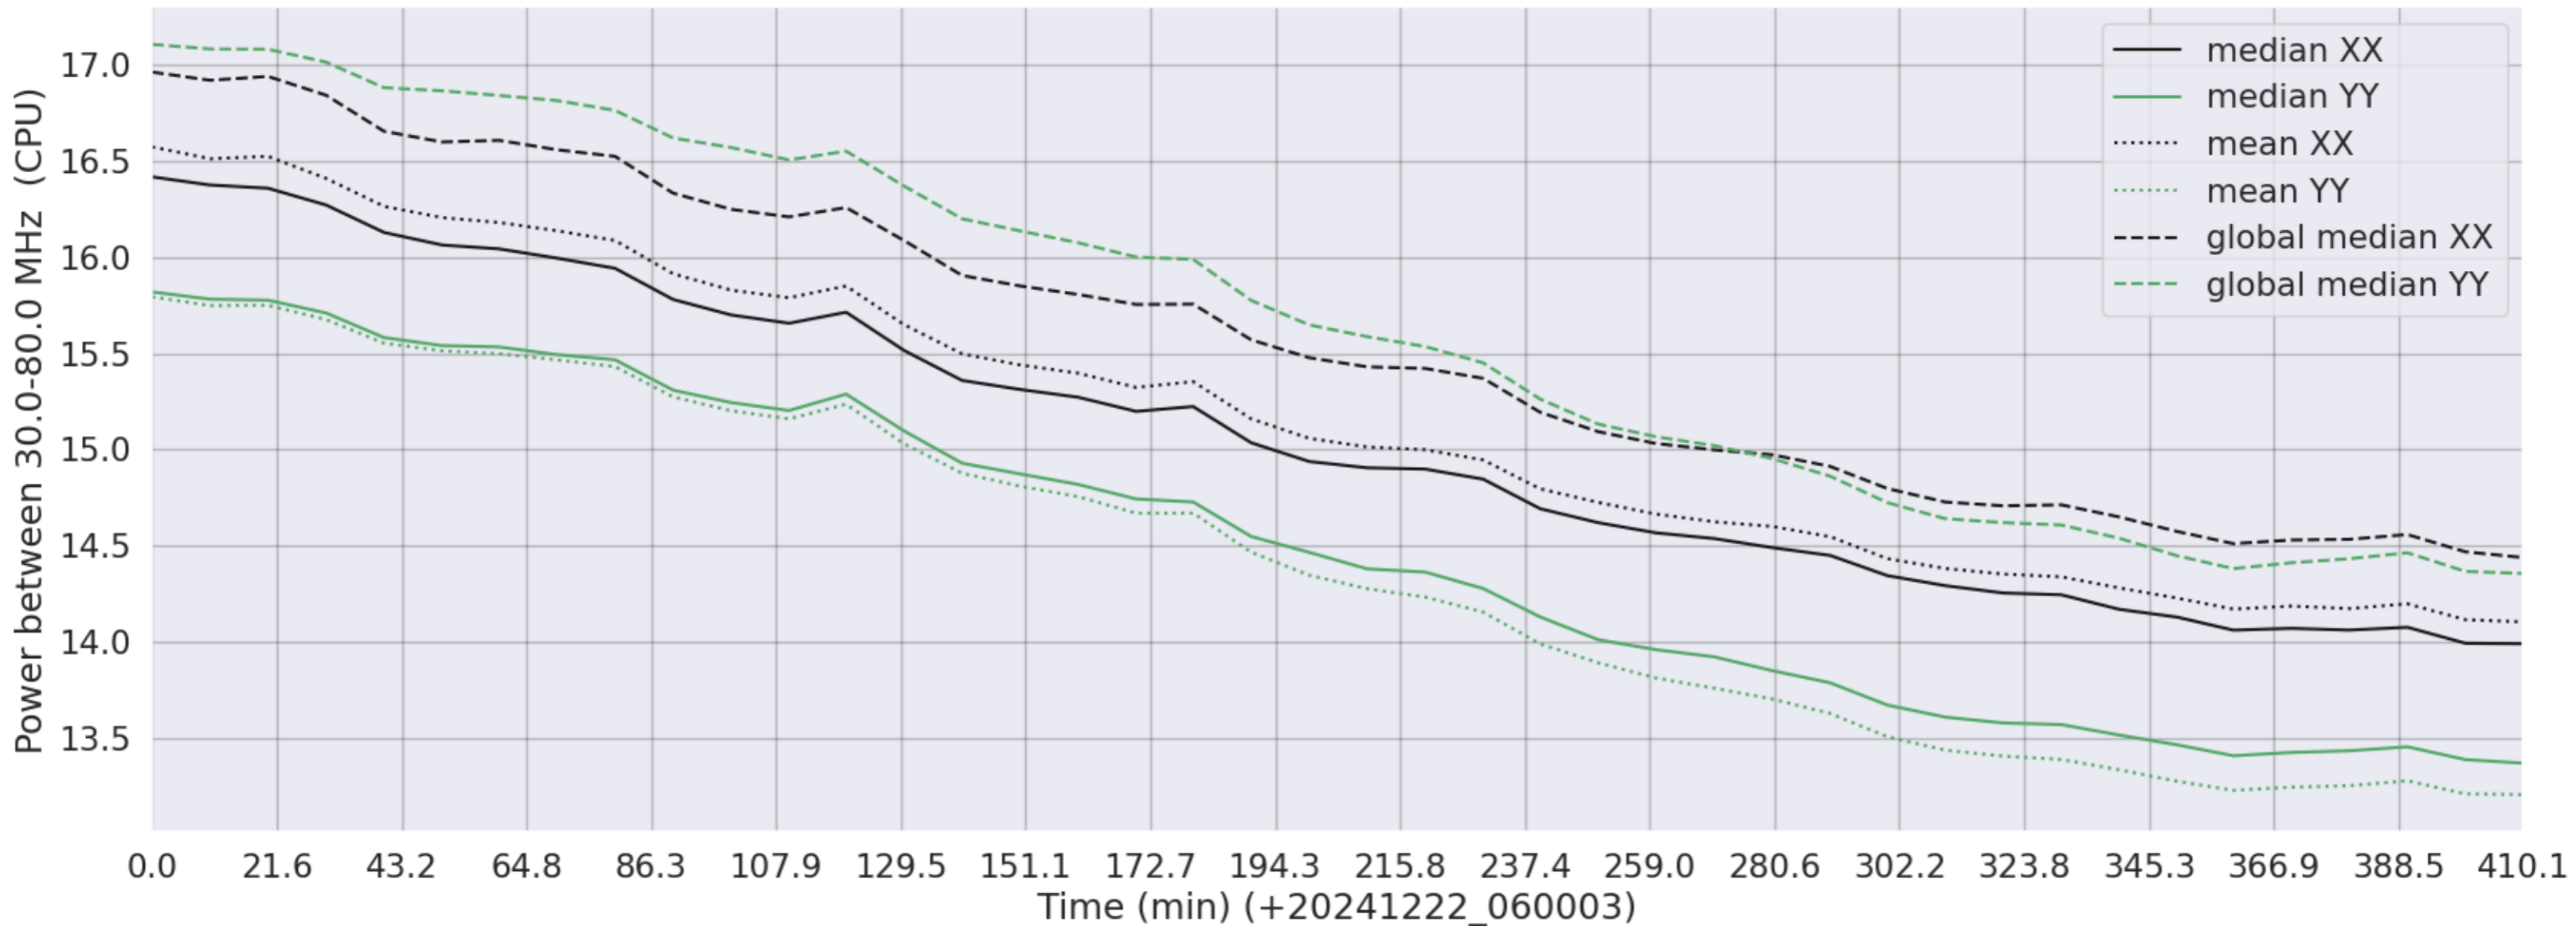

LWA142 - Correlator# 211 - XX FLAGS:Good - YY FLAGS:Good

LWA143 - Correlator# 210 - XX FLAGS:Good - YY FLAGS:Good