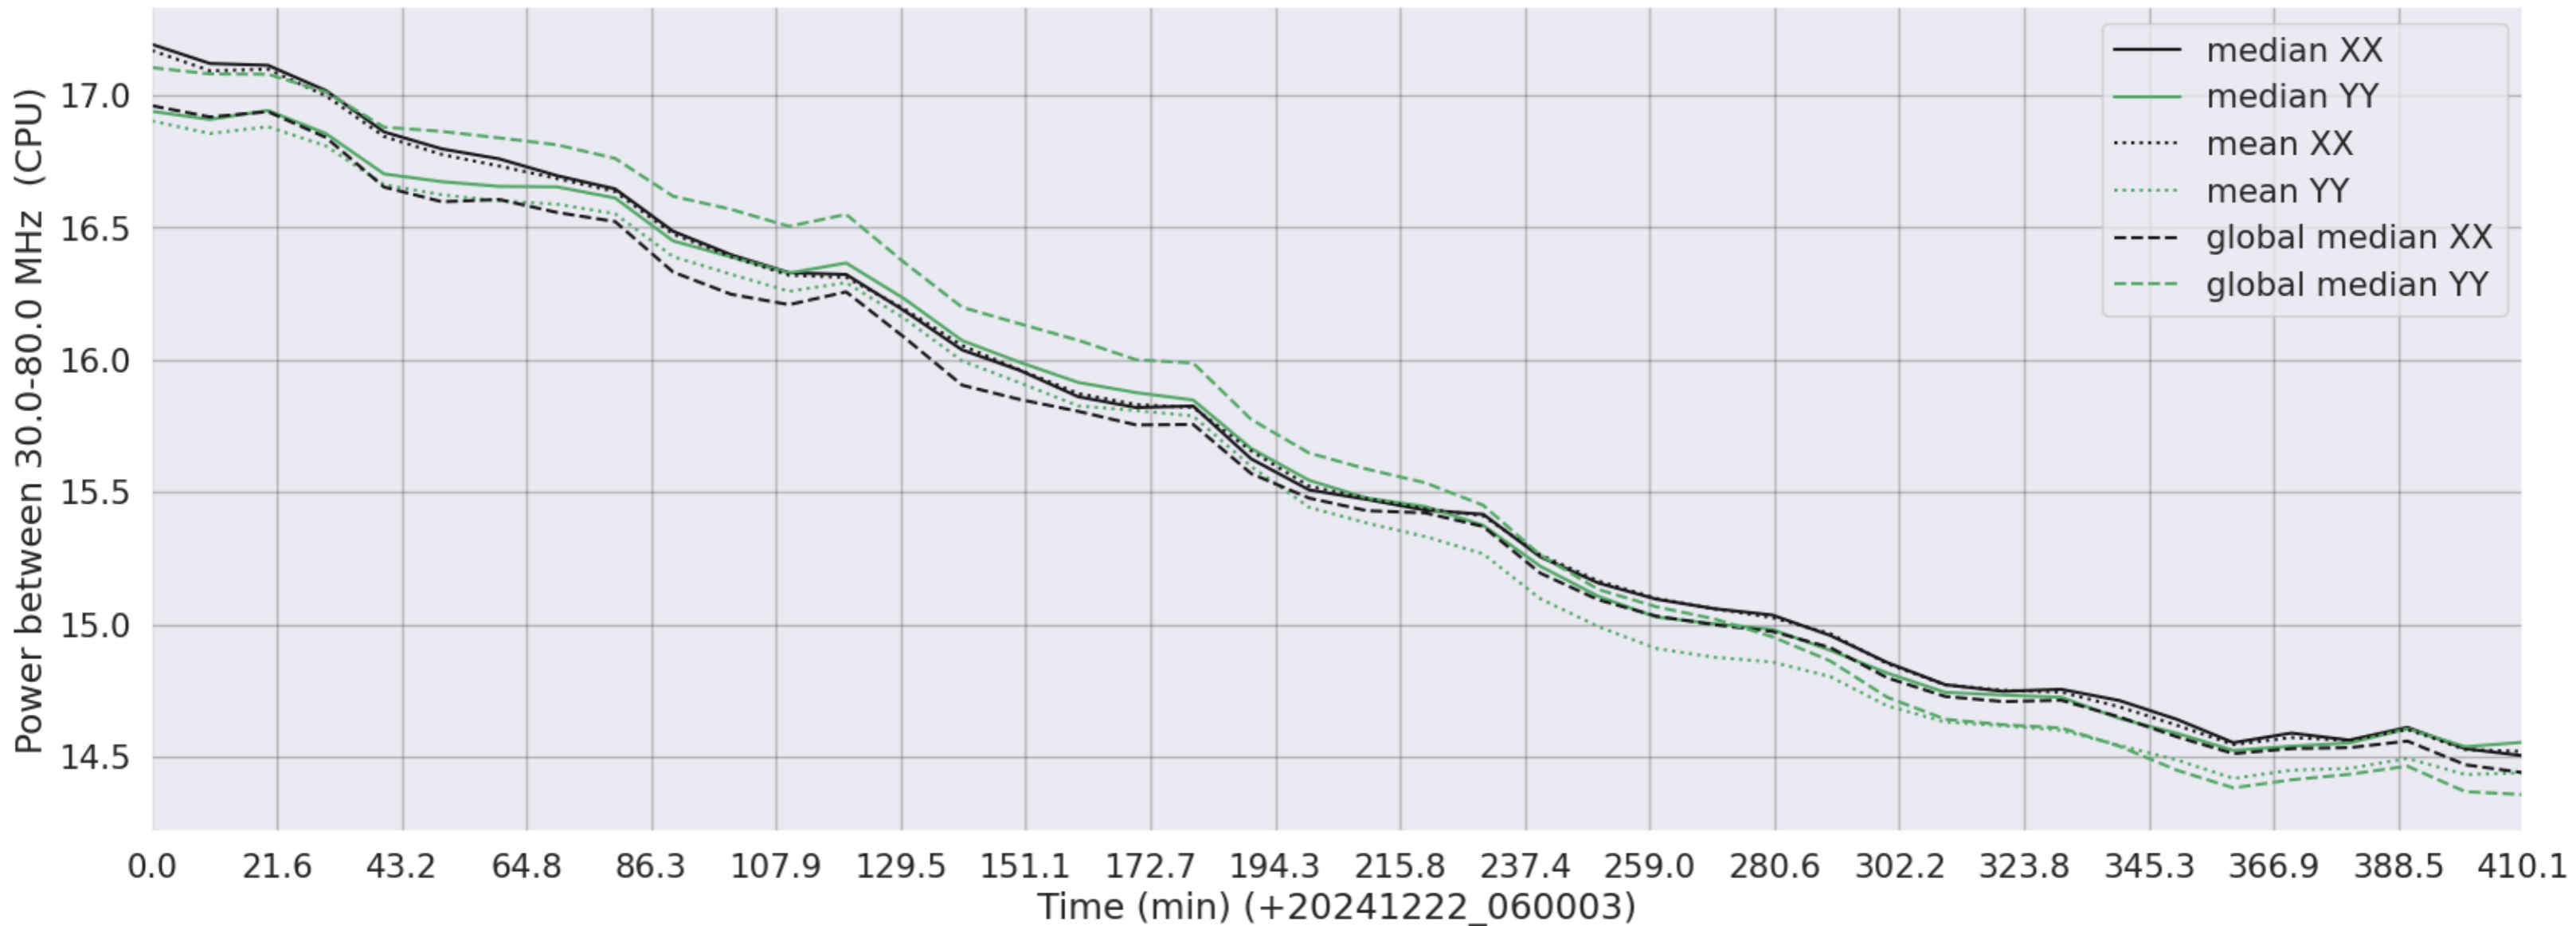

LWA255 - Correlator# 033 - XX FLAGS:Good - YY FLAGS:Good

LWA257 - Correlator# 032 - XX FLAGS:Good - YY FLAGS:Good