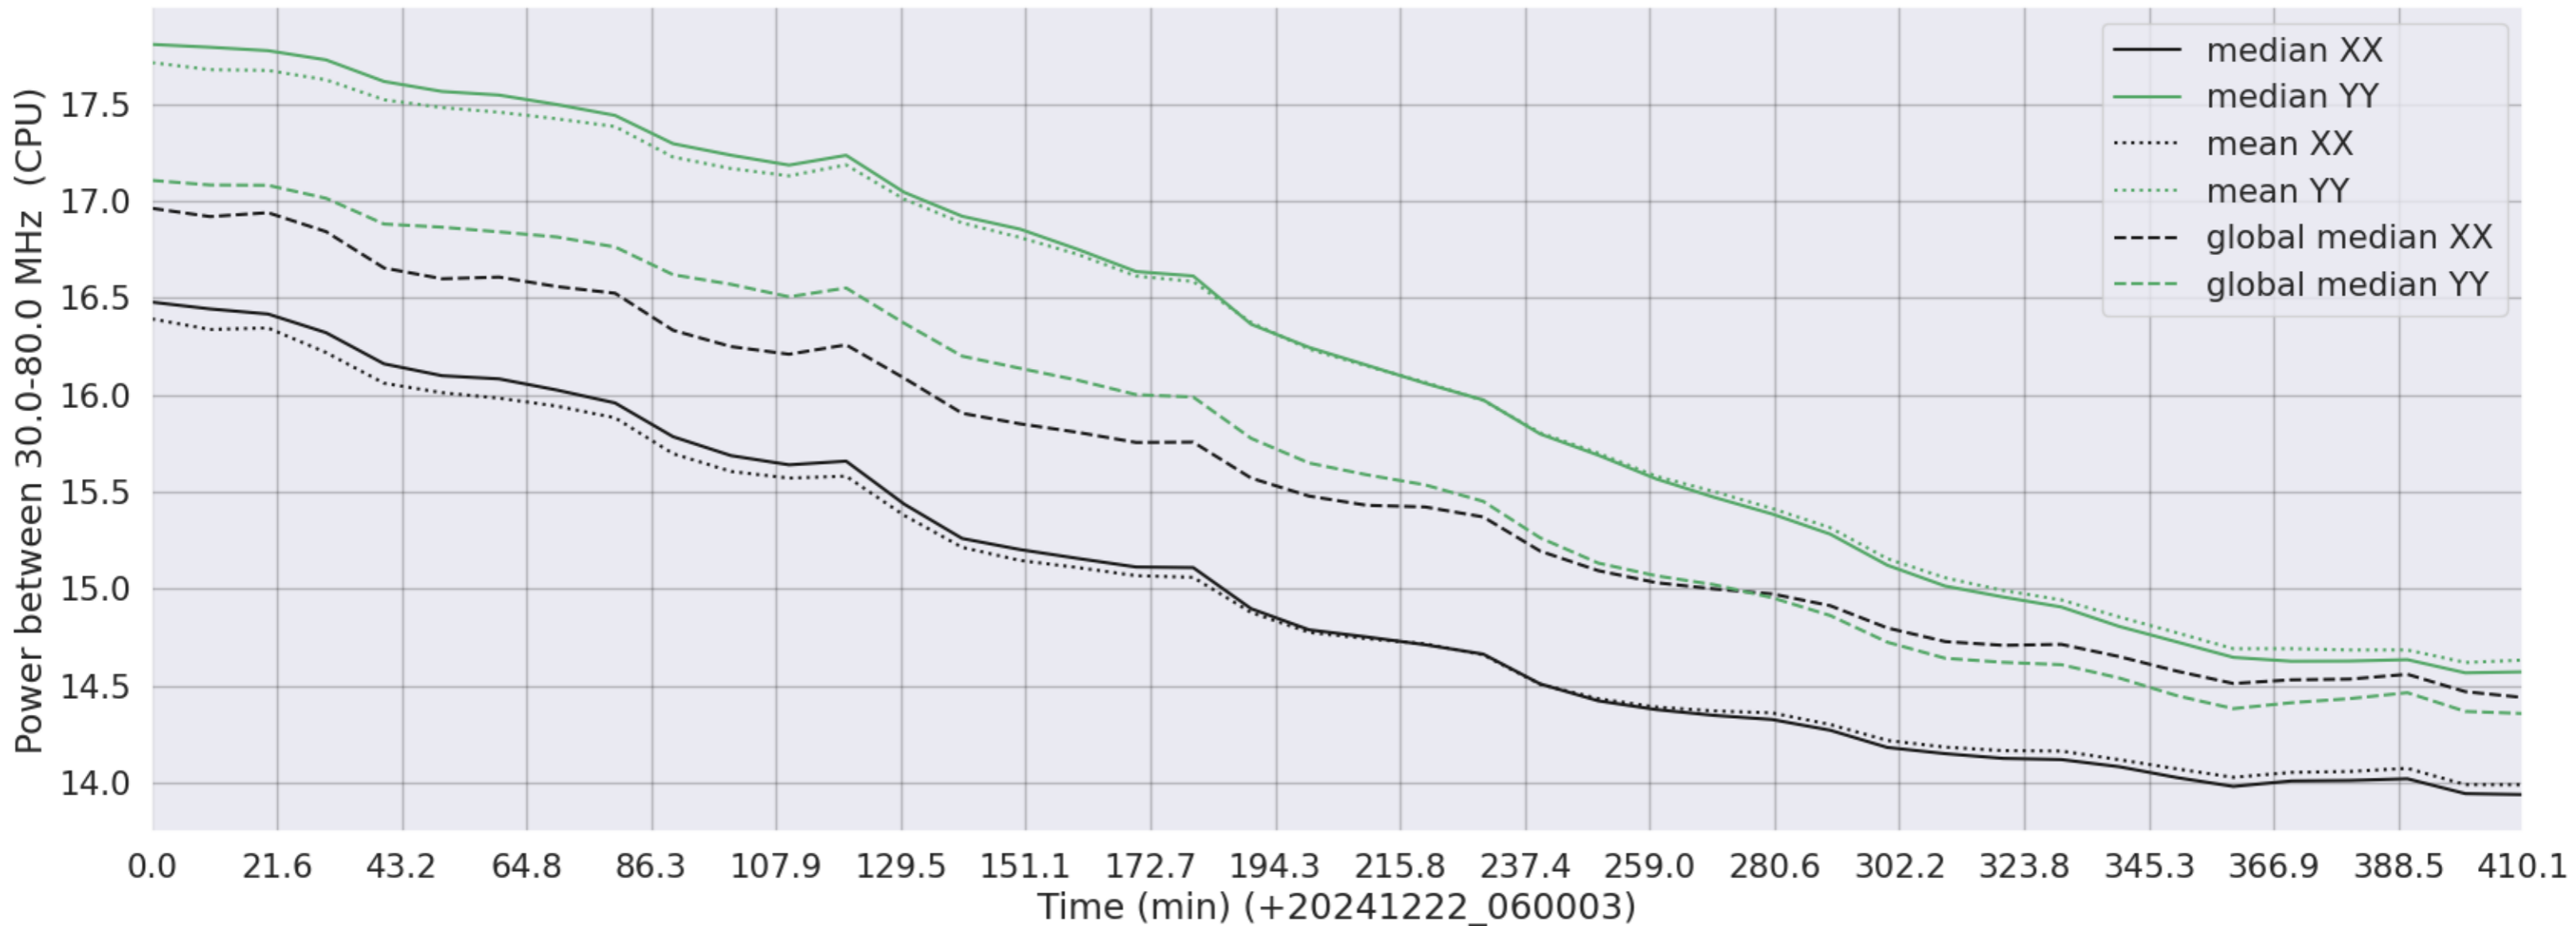

LWA333 - Correlator# 253 - XX FLAGS:Good - YY FLAGS:Good

LWA345 - Correlator# 252 - XX FLAGS:Good - YY FLAGS:Good