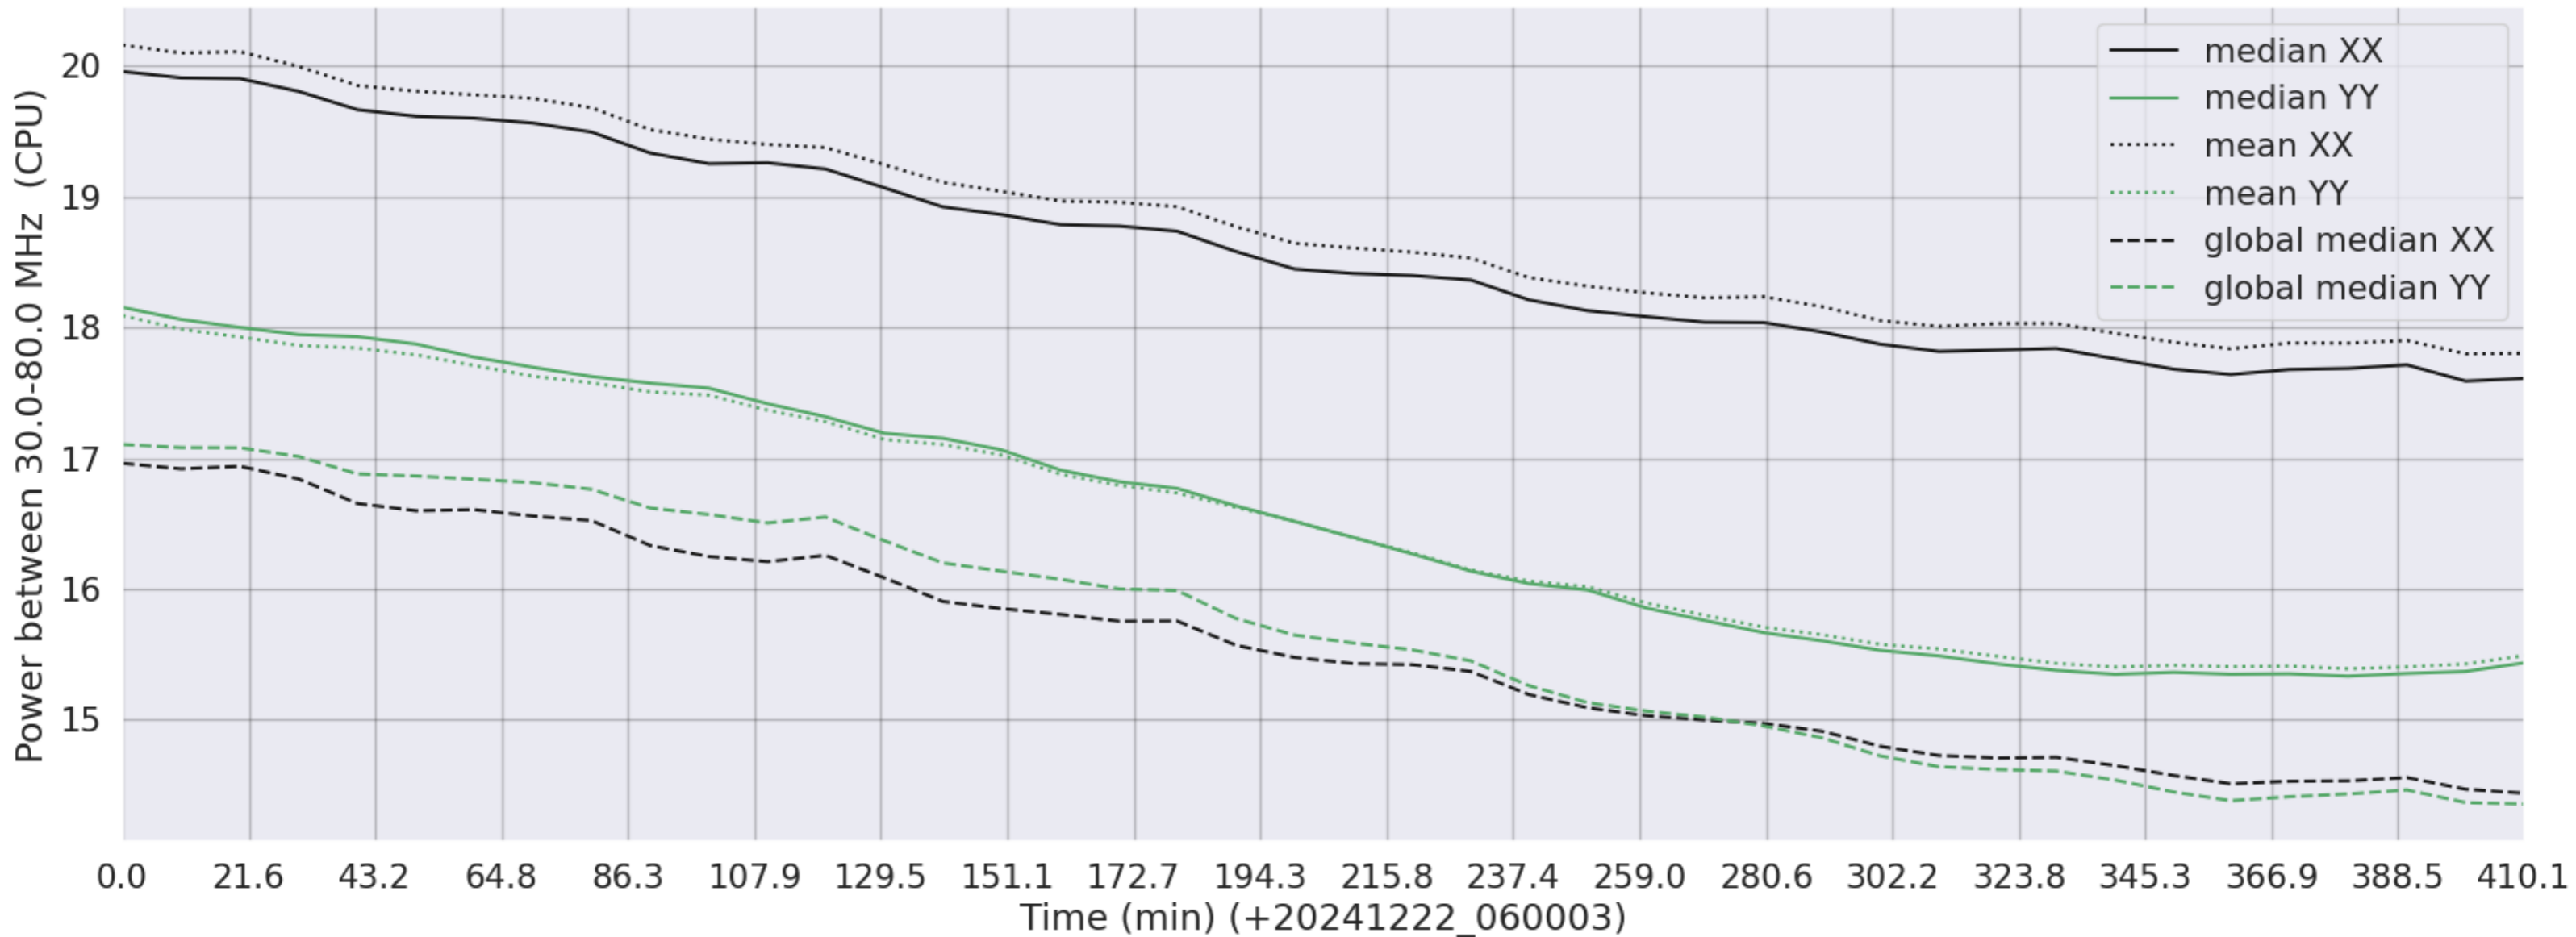

LWA304 - Correlator# 351 - XX FLAGS:Good - YY FLAGS:Good

LWA315 - Correlator# 350 - XX FLAGS:Good - YY FLAGS:Good