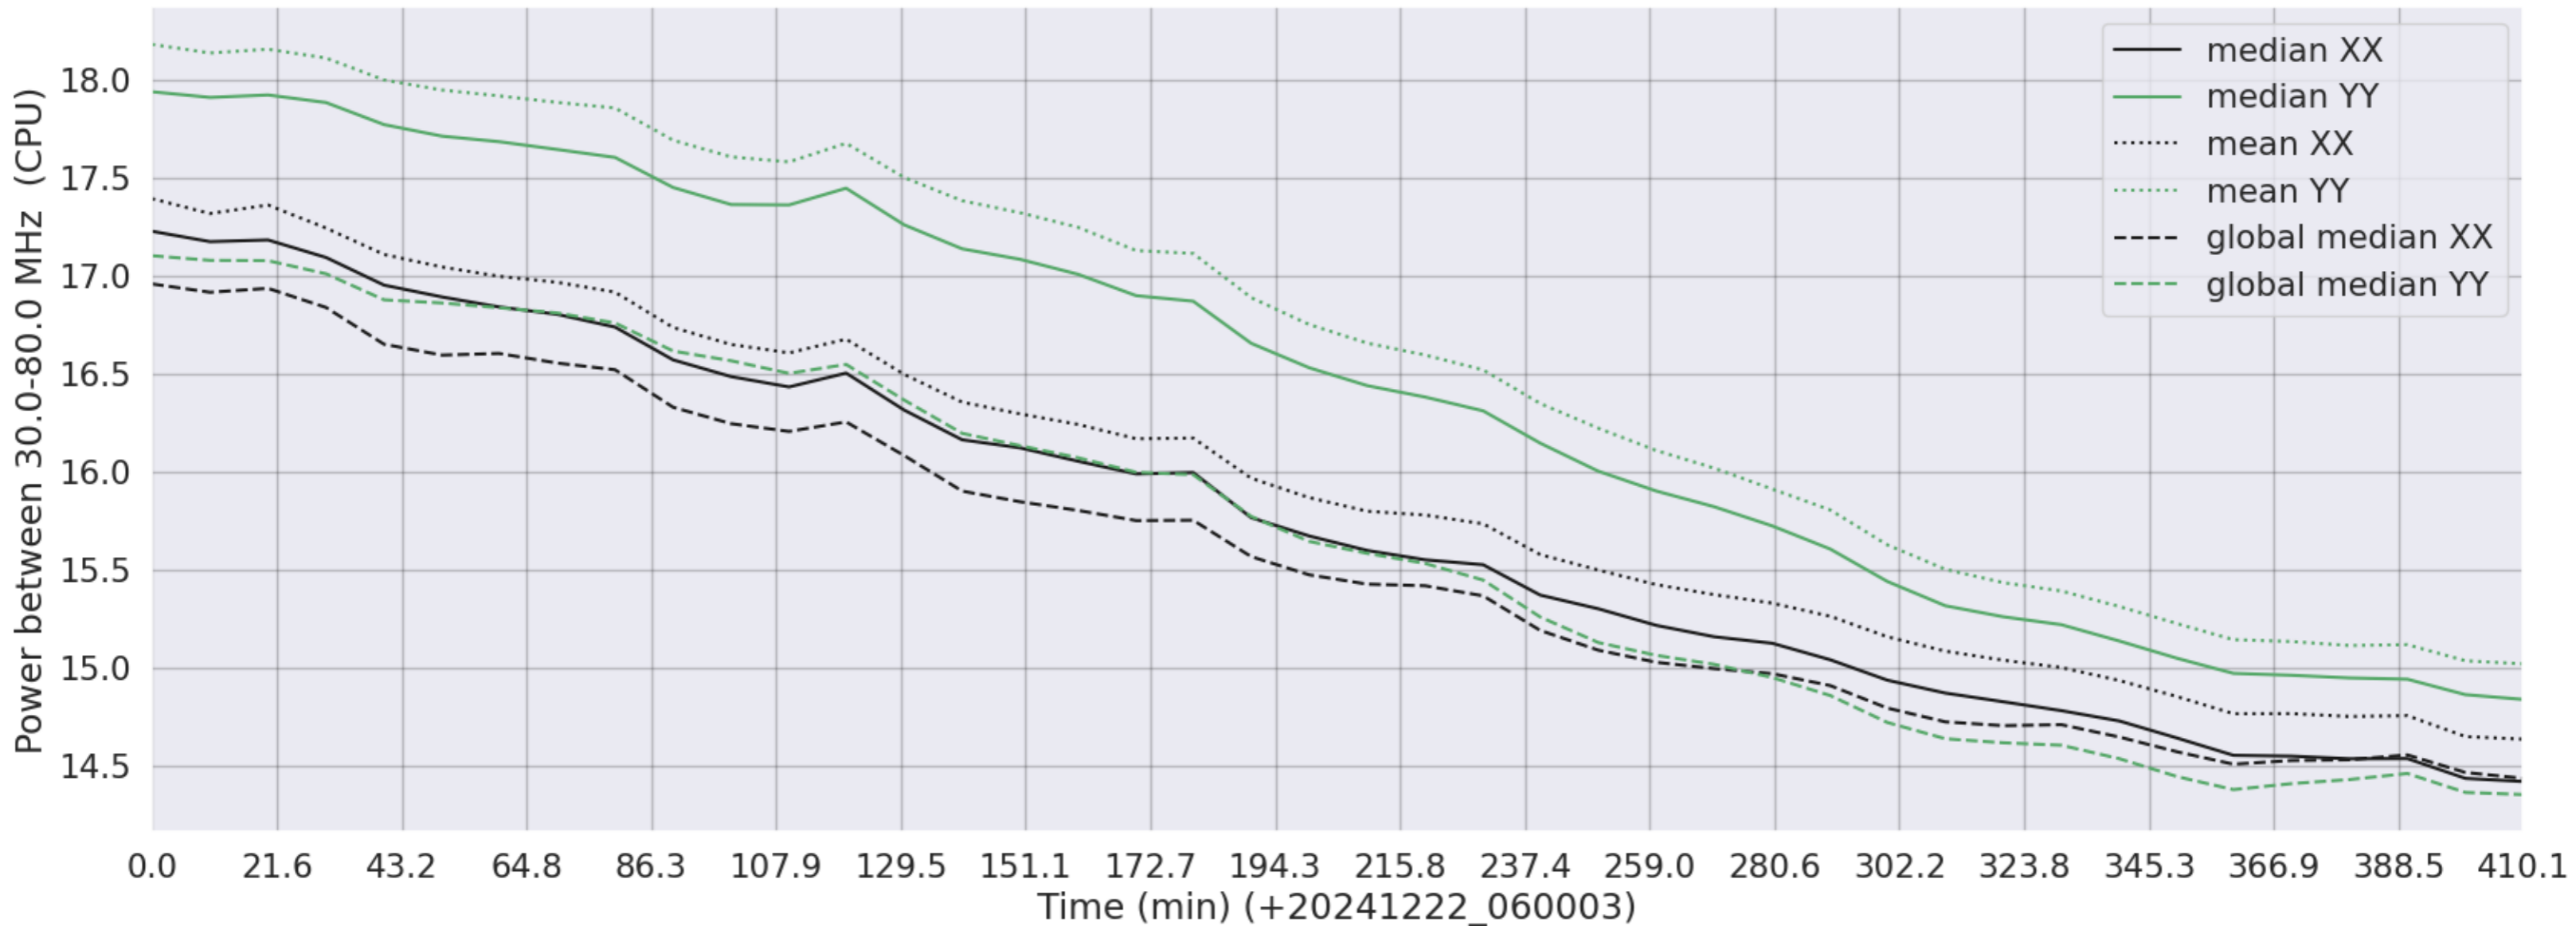

LWA084 - Correlator# 120 - XX FLAGS:Good - YY FLAGS:Good

LWA055 - Correlator# 121 - XX FLAGS:Good - YY FLAGS:Good

LWA324 - Correlator# 122 - XX FLAGS:Good - YY FLAGS:Good

LWA262 - Correlator# 123 - XX FLAGS:Good - YY FLAGS:Good