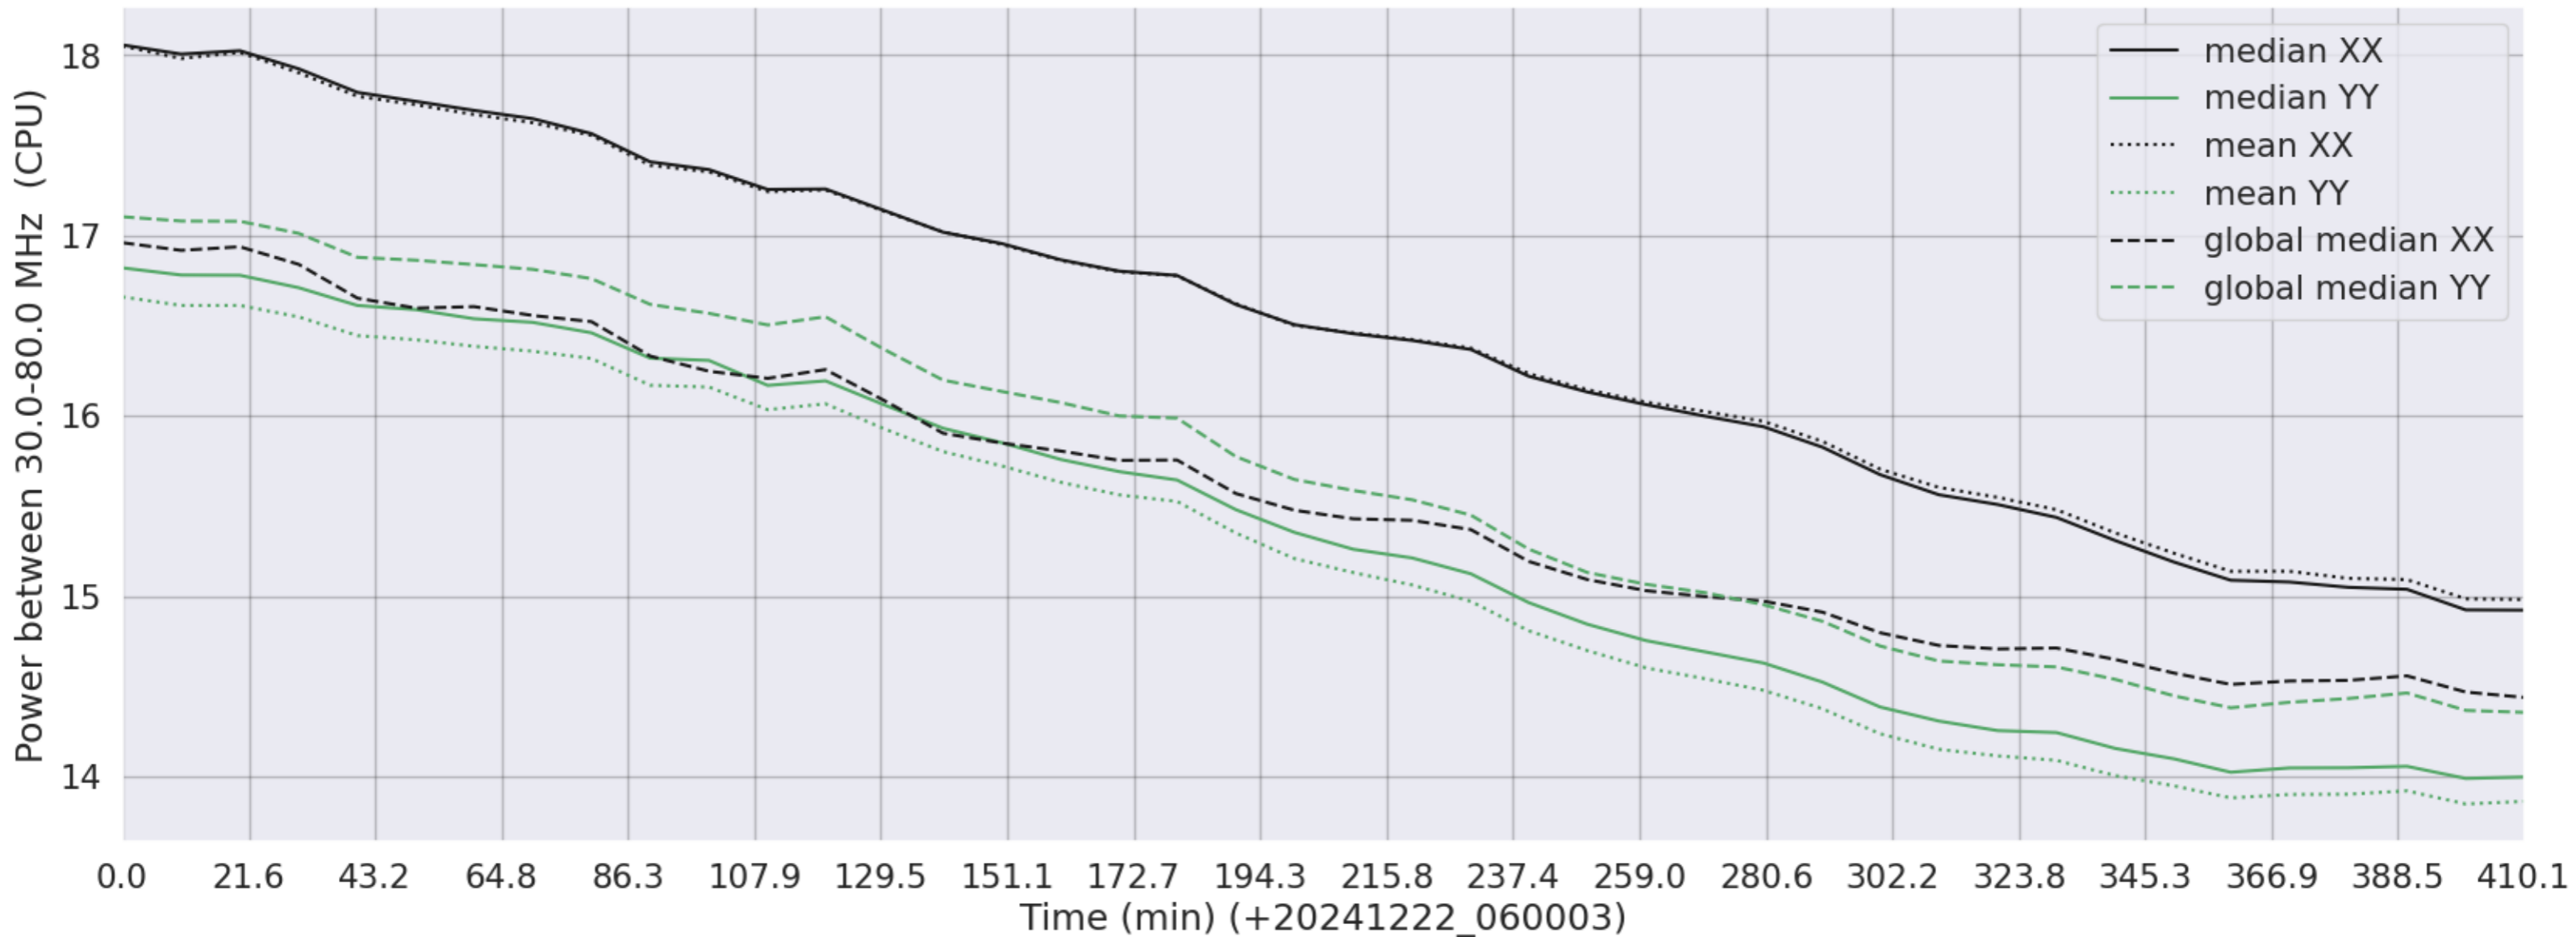

LWA257 - Correlator# 032 - XX FLAGS:Good - YY FLAGS:Good

LWA255 - Correlator# 033 - XX FLAGS:Good - YY FLAGS:Good

LWA260 - Correlator# 034 - XX FLAGS:Good - YY FLAGS:Good

LWA258 - Correlator# 035 - XX FLAGS:Good - YY FLAGS:Good