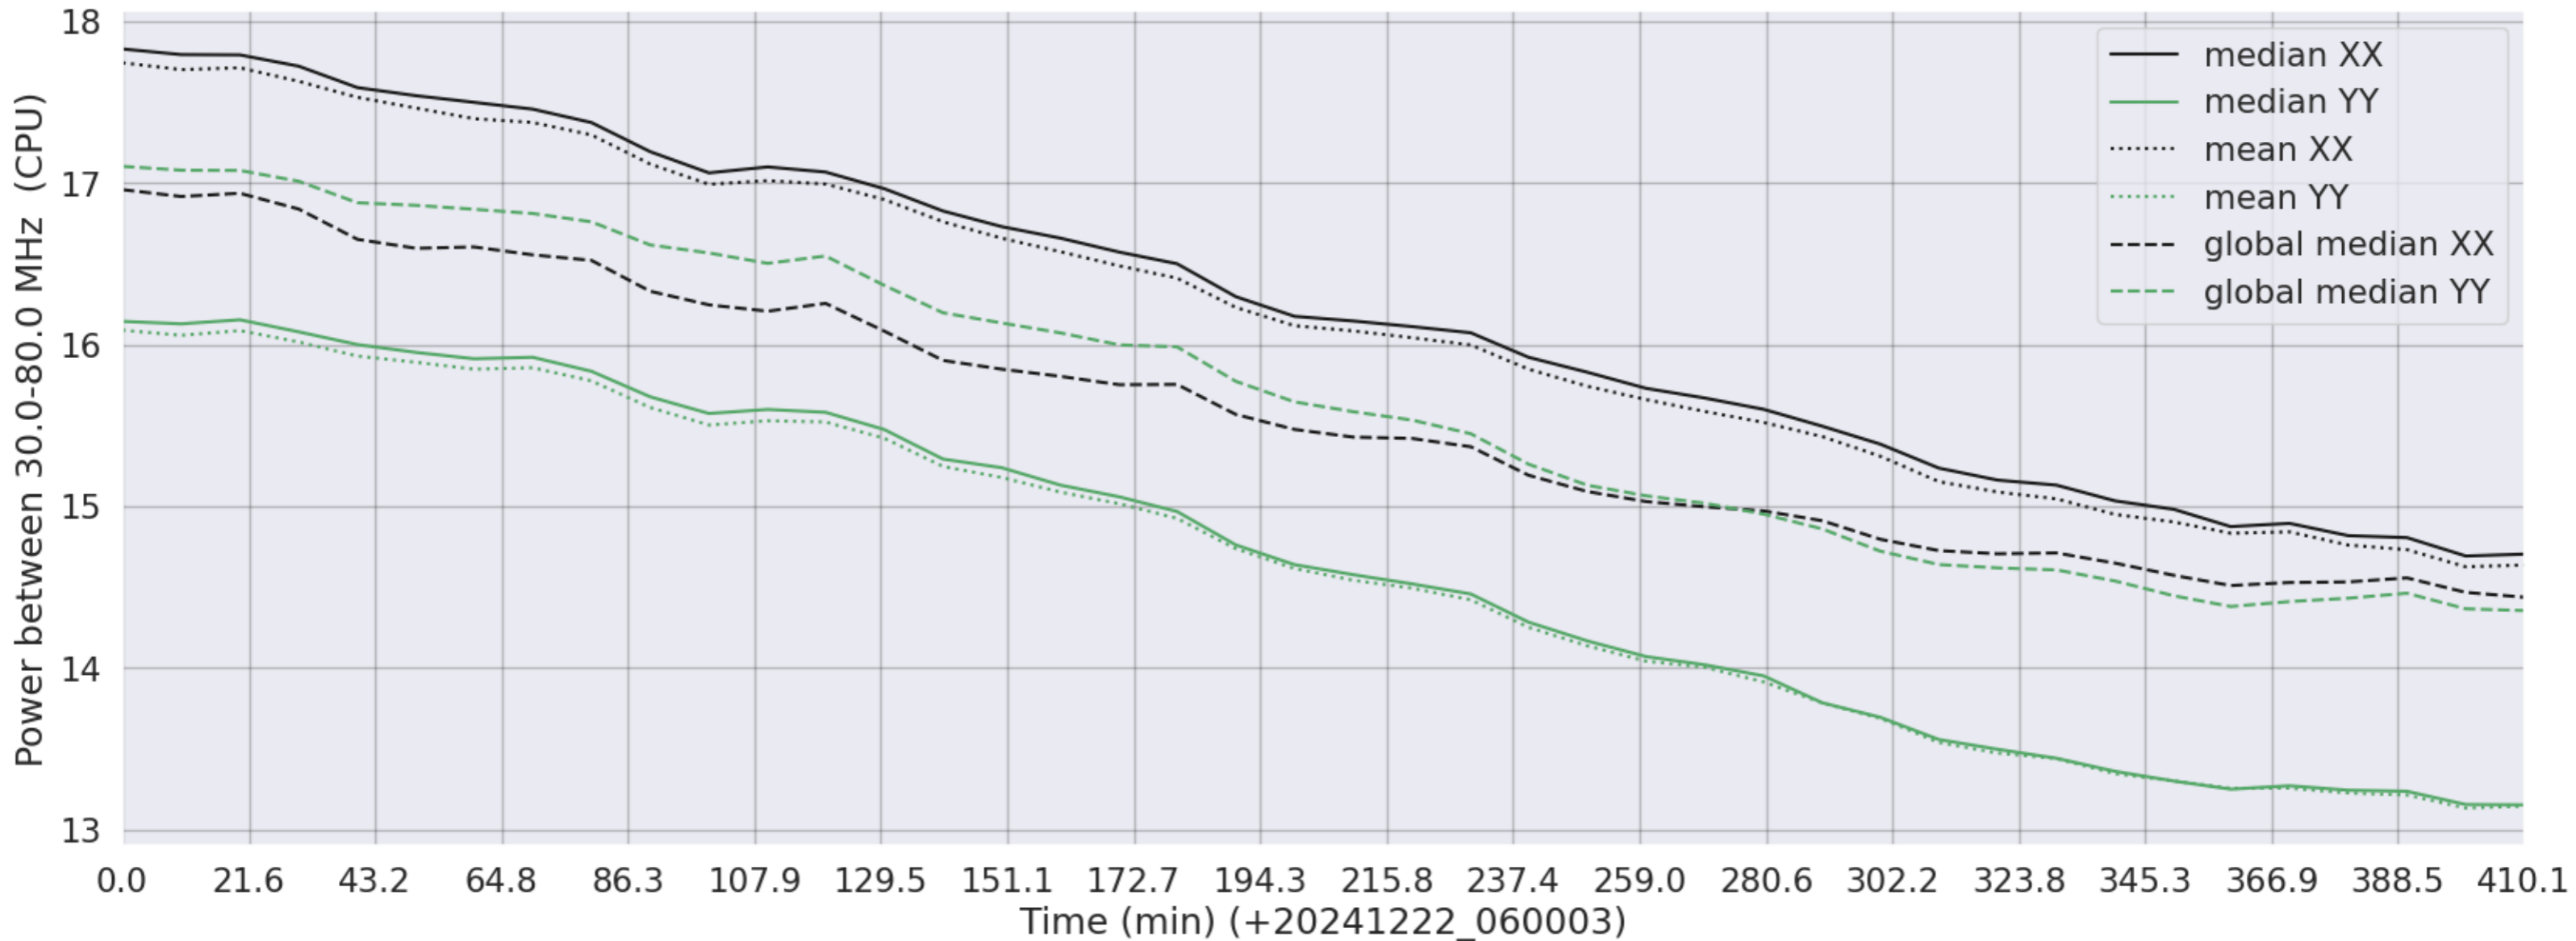

LWA354 - Correlator# 063 - XX FLAGS:Good - YY FLAGS:Good

LWA360 - Correlator# 062 - XX FLAGS:Good - YY FLAGS:Good