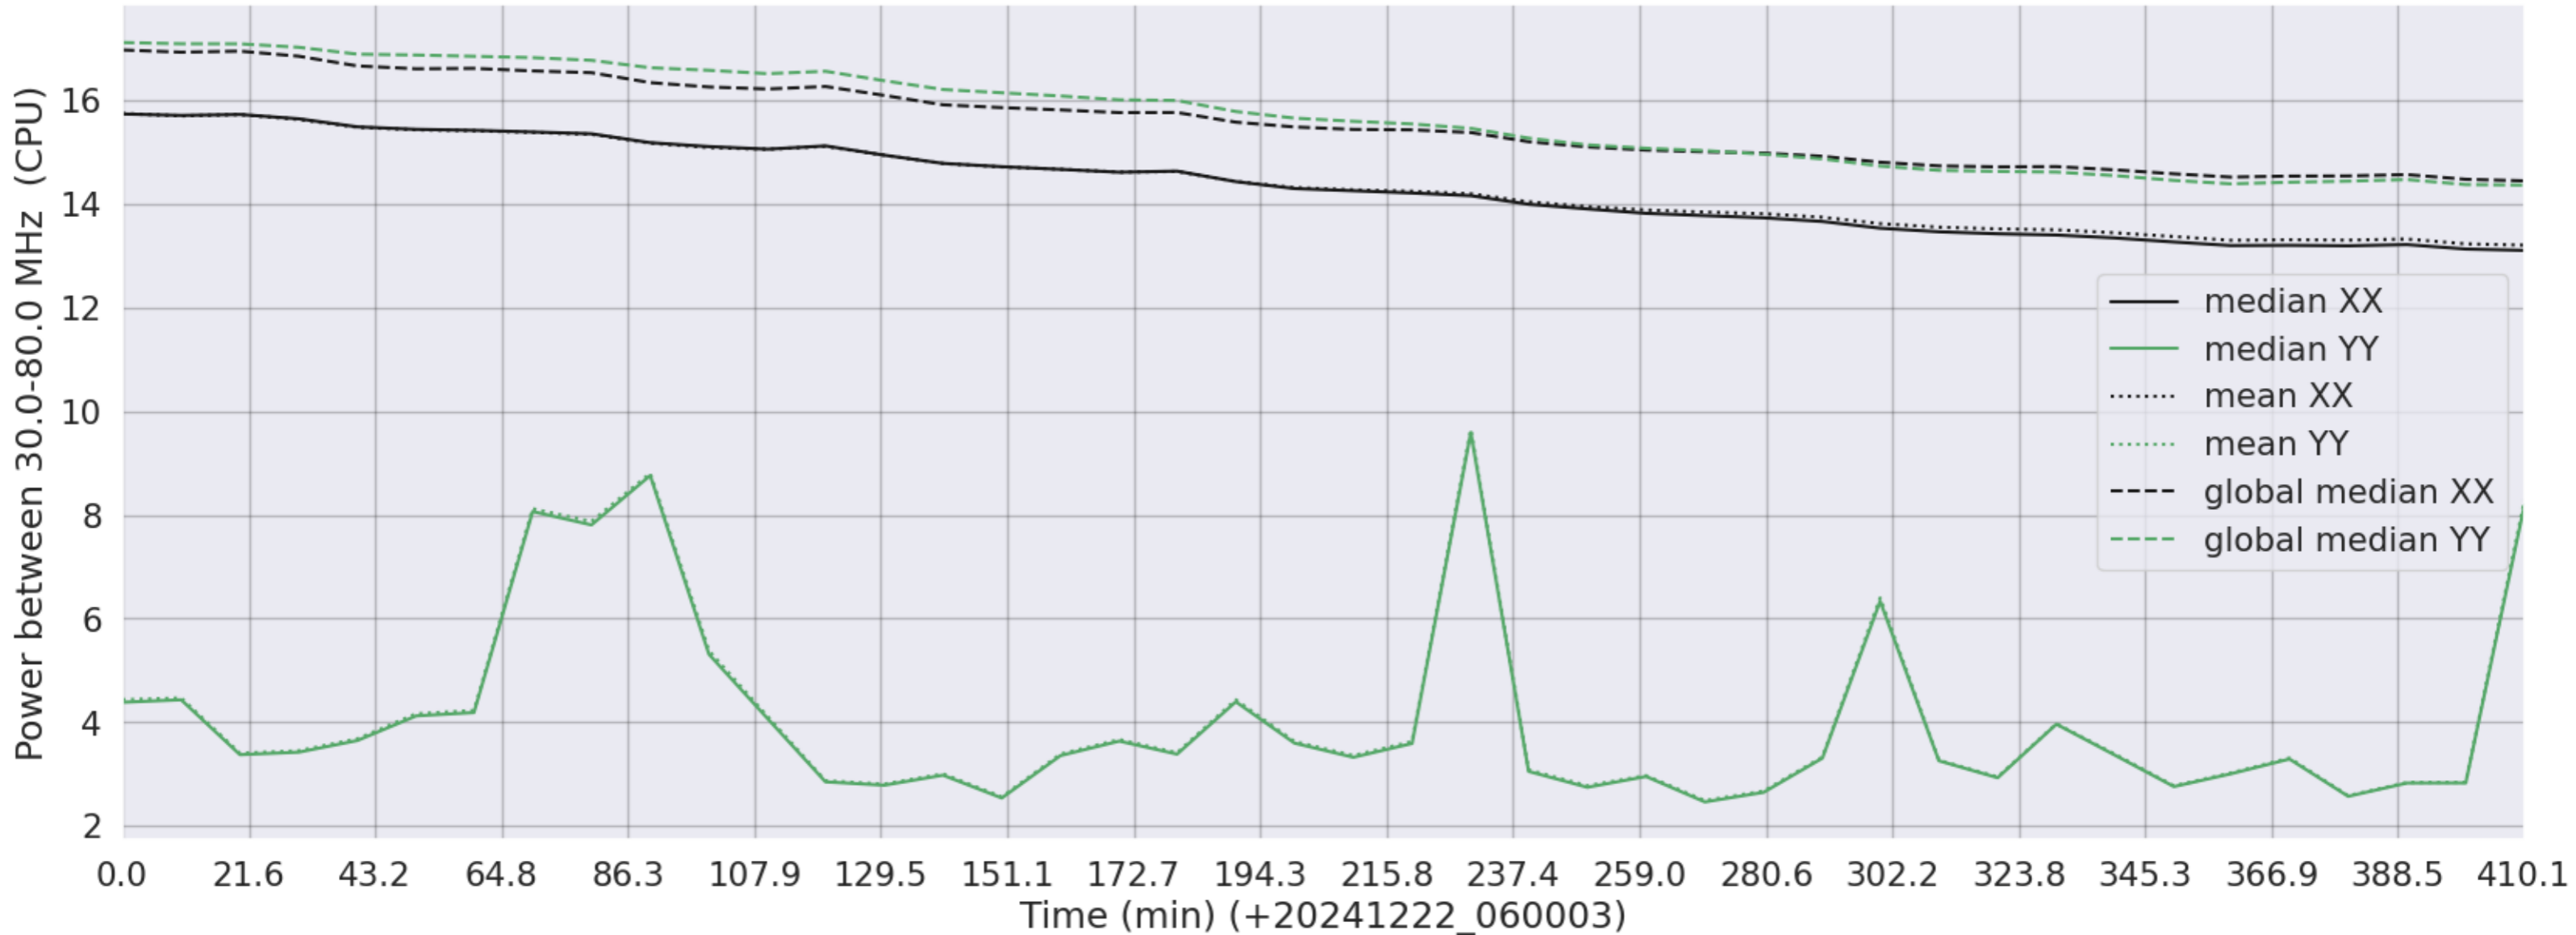

LWA242 - Correlator# 339 - XX FLAGS:Good - YY FLAGS:Good

LWA244 - Correlator# 338 - XX FLAGS:Good - YY FLAGS:HighTimeVar+BadSpecShape