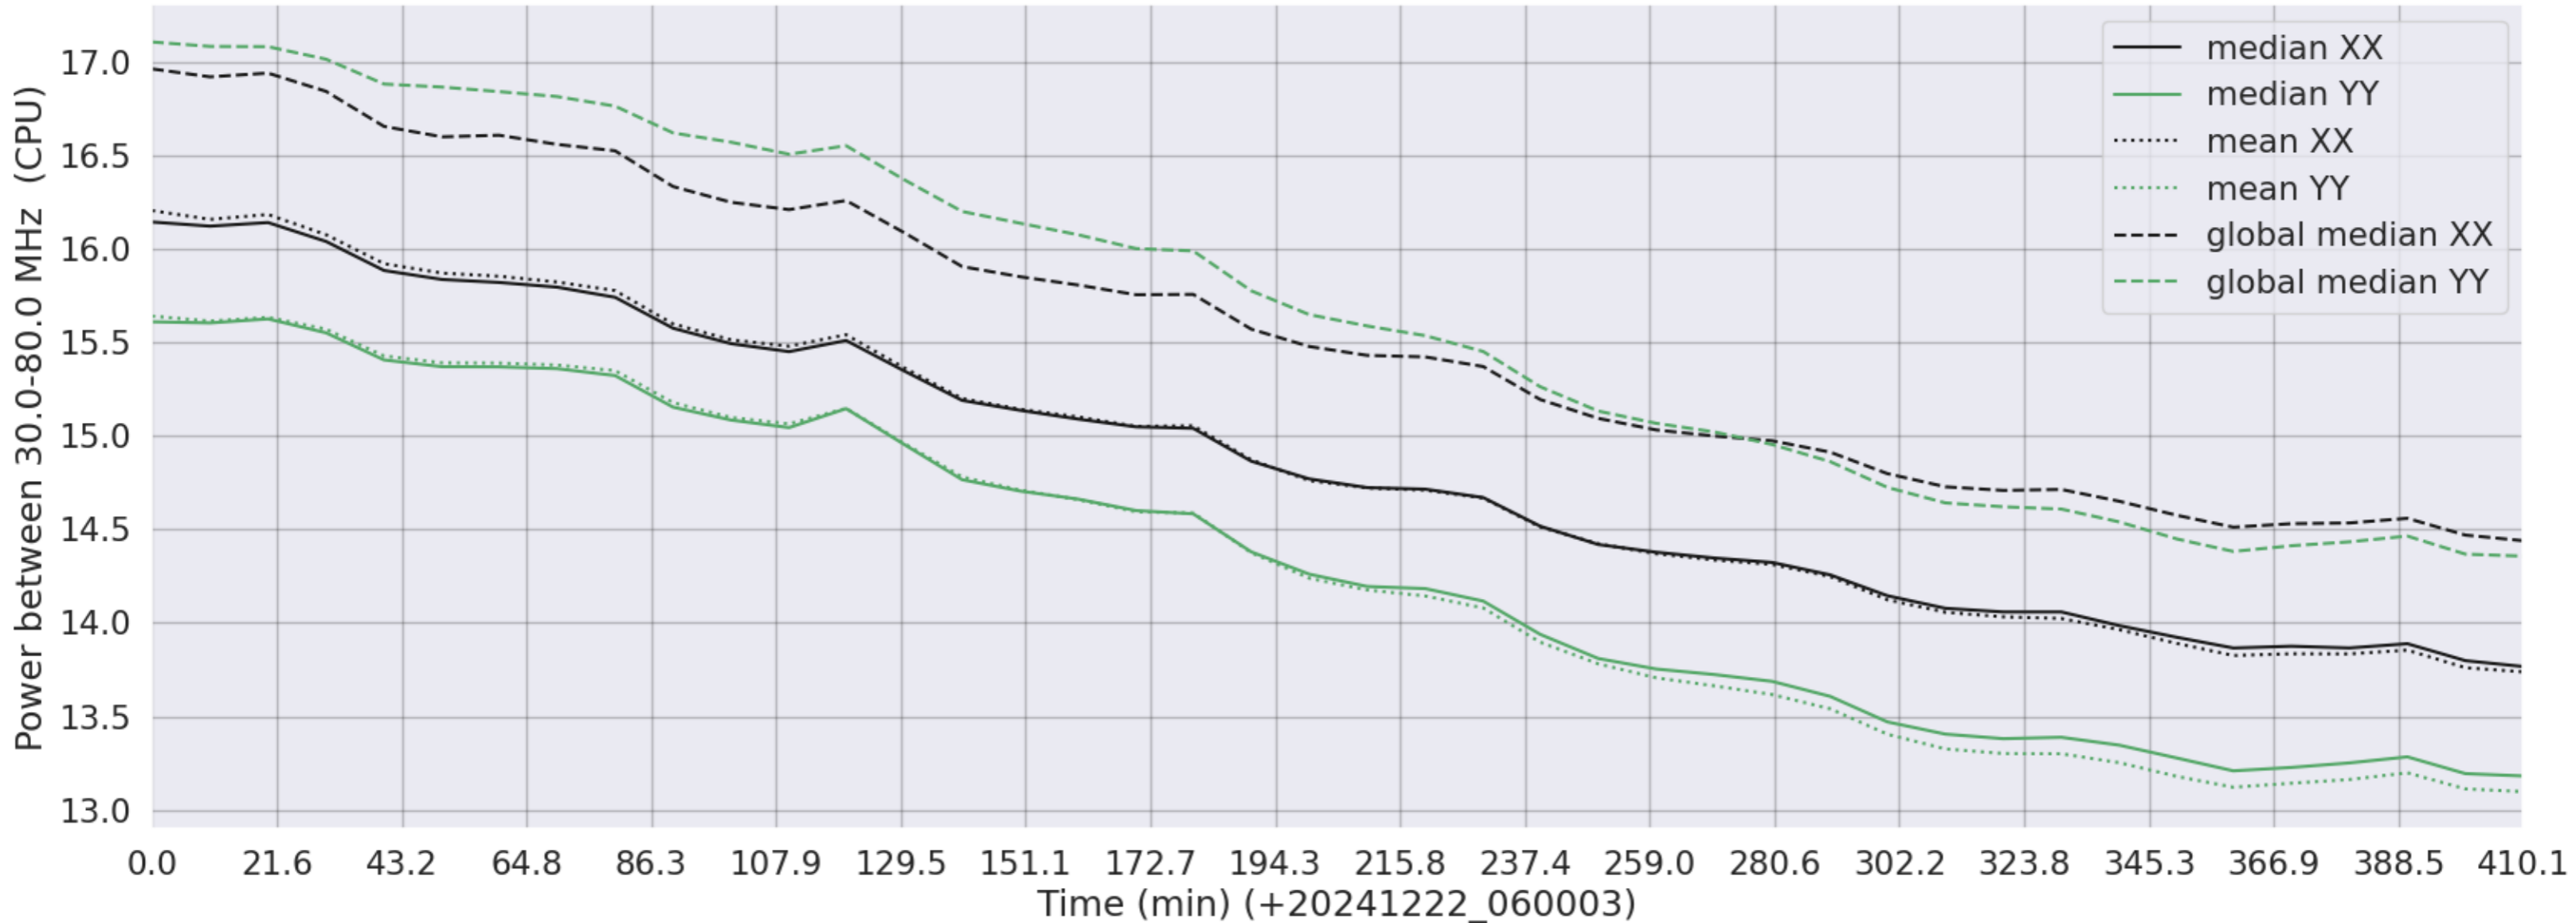

LWA134 - Correlator# 184 - XX FLAGS:Good - YY FLAGS:Good

LWA132 - Correlator# 185 - XX FLAGS:Good - YY FLAGS:Good

LWA252 - Correlator# 186 - XX FLAGS:Good - YY FLAGS:Good

LWA139 - Correlator# 187 - XX FLAGS:Good - YY FLAGS:BadSpecShape