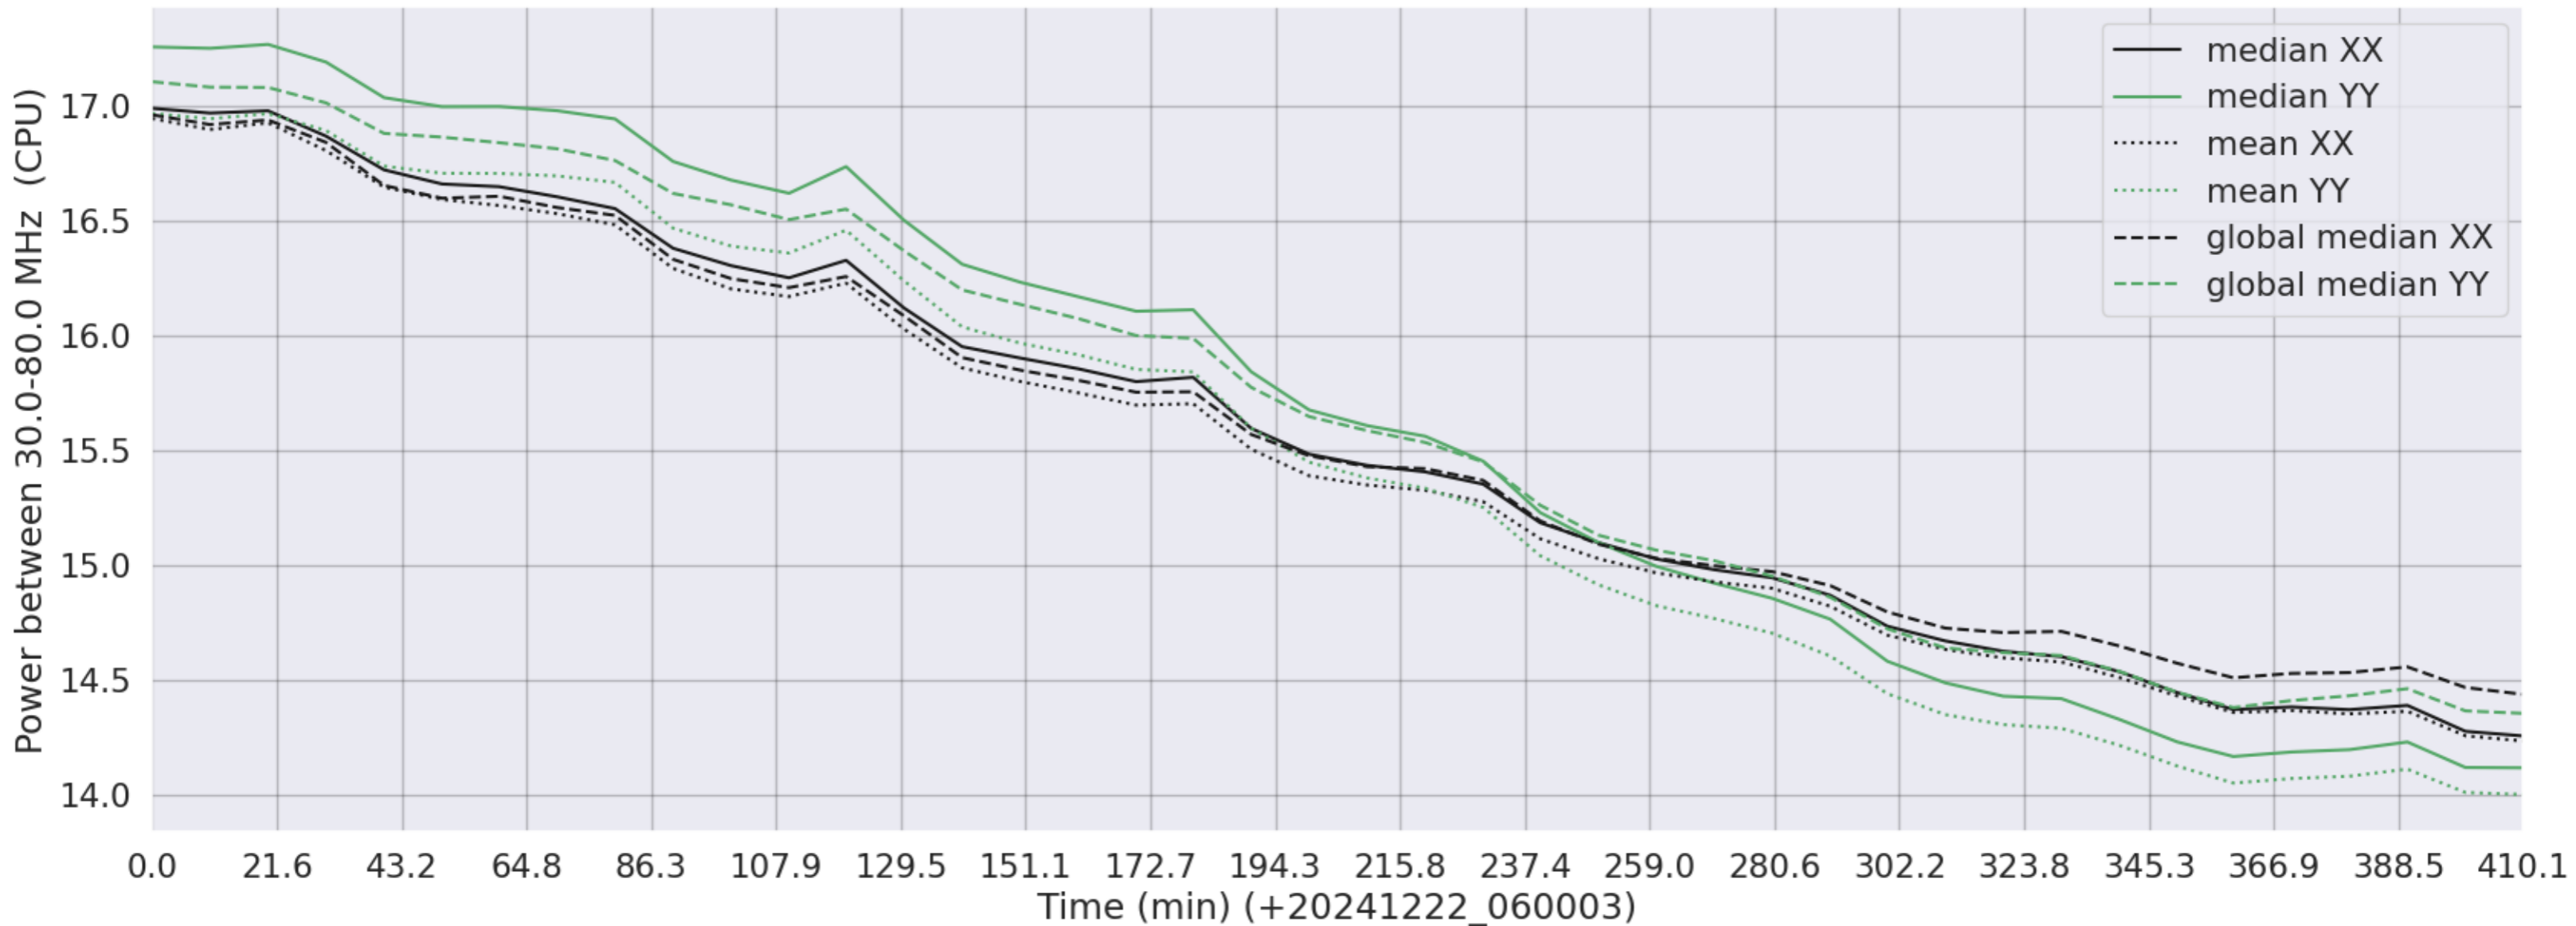

LWA184 - Correlator# 241 - XX FLAGS:Good - YY FLAGS:Good

LWA185 - Correlator# 240 - XX FLAGS:Good - YY FLAGS:Good