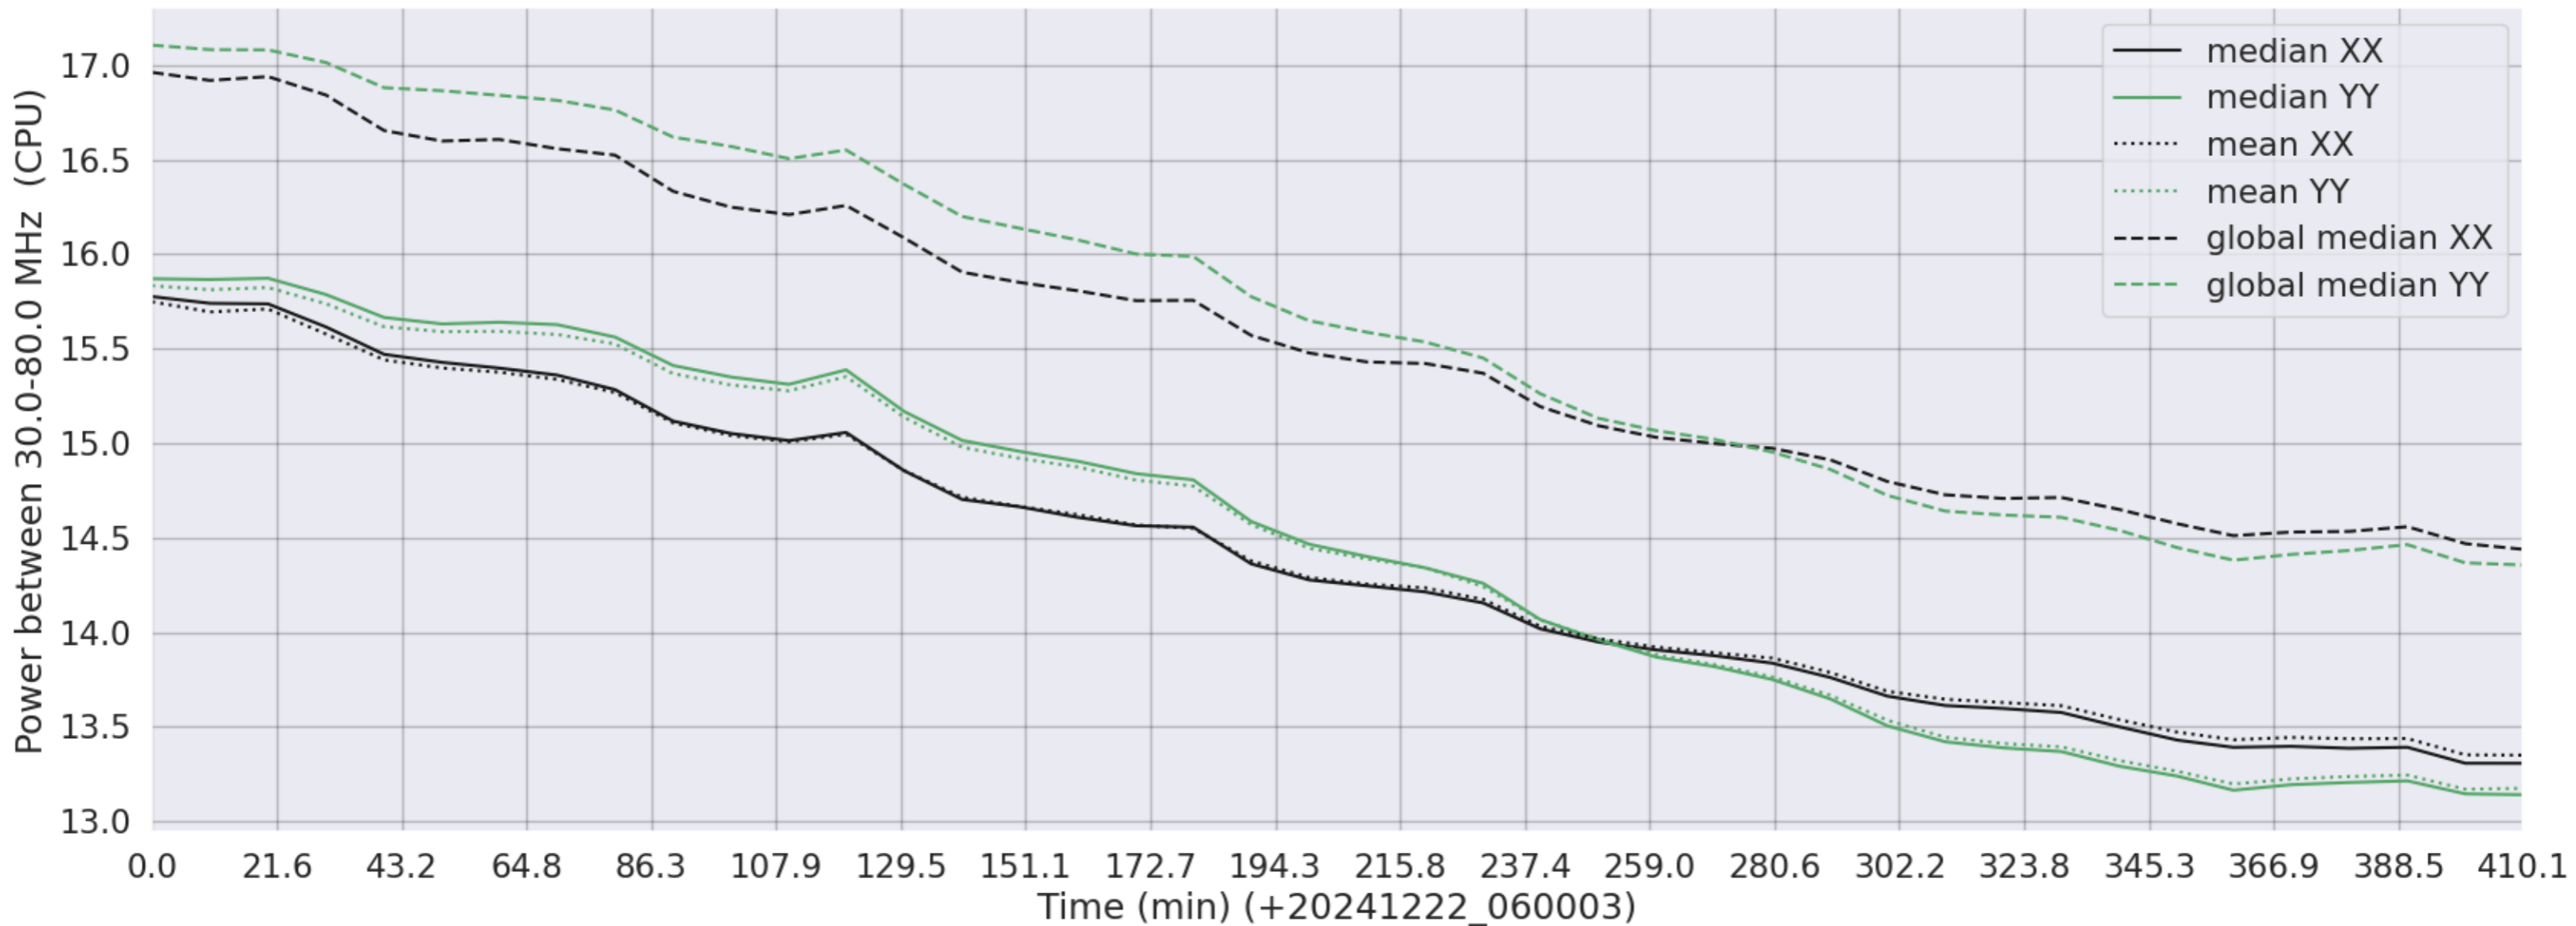

LWA211 - Correlator# 327 - XX FLAGS:Good - YY FLAGS:Good

LWA212 - Correlator# 326 - XX FLAGS:Good - YY FLAGS:Good