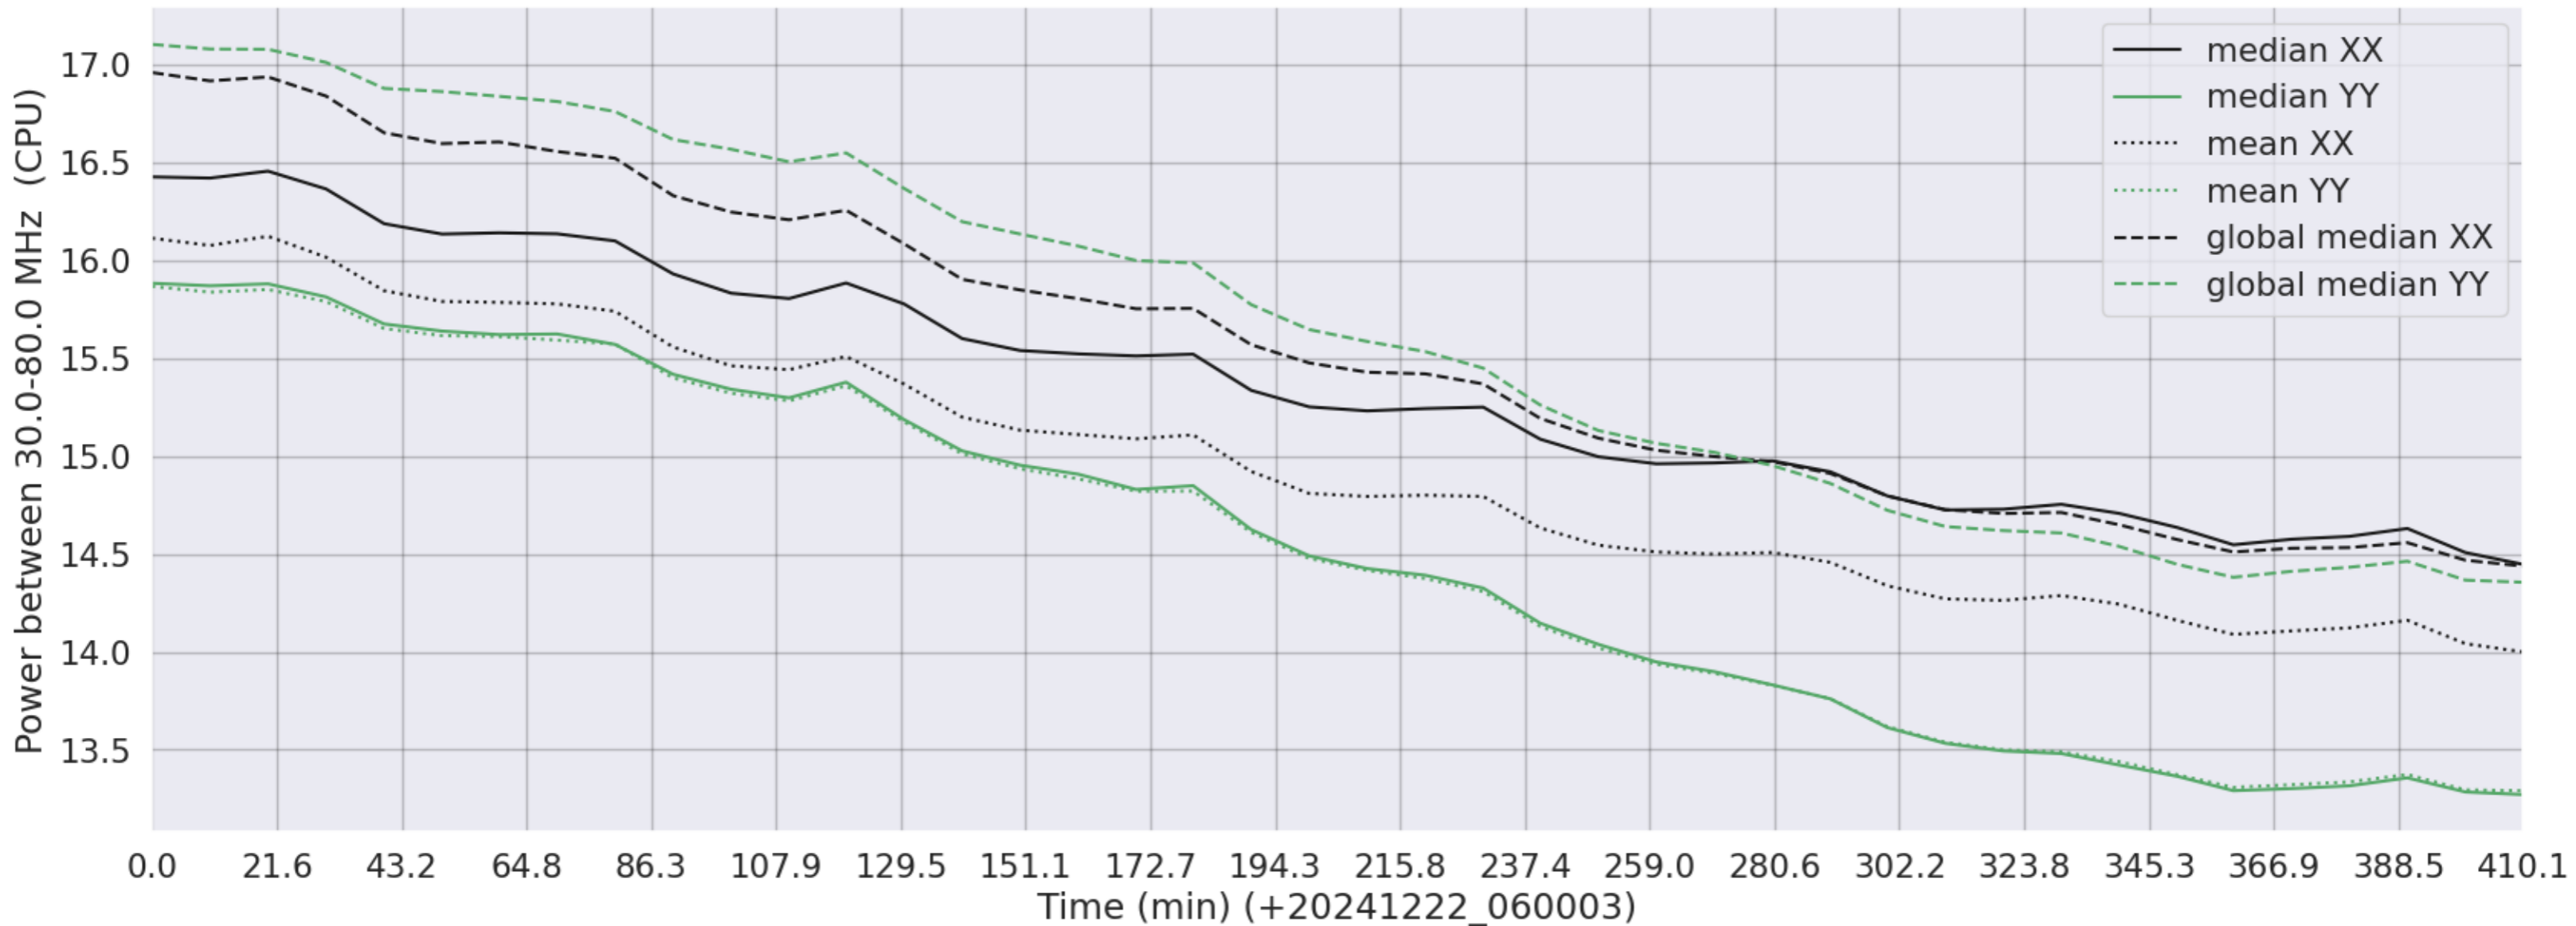

LWA116 - Correlator# 204 - XX FLAGS:Good - YY FLAGS:Good

LWA115 - Correlator# 205 - XX FLAGS:Good - YY FLAGS:Good

LWA118 - Correlator# 206 - XX FLAGS:Good - YY FLAGS:Good

LWA117 - Correlator# 207 - XX FLAGS:Good - YY FLAGS:Good