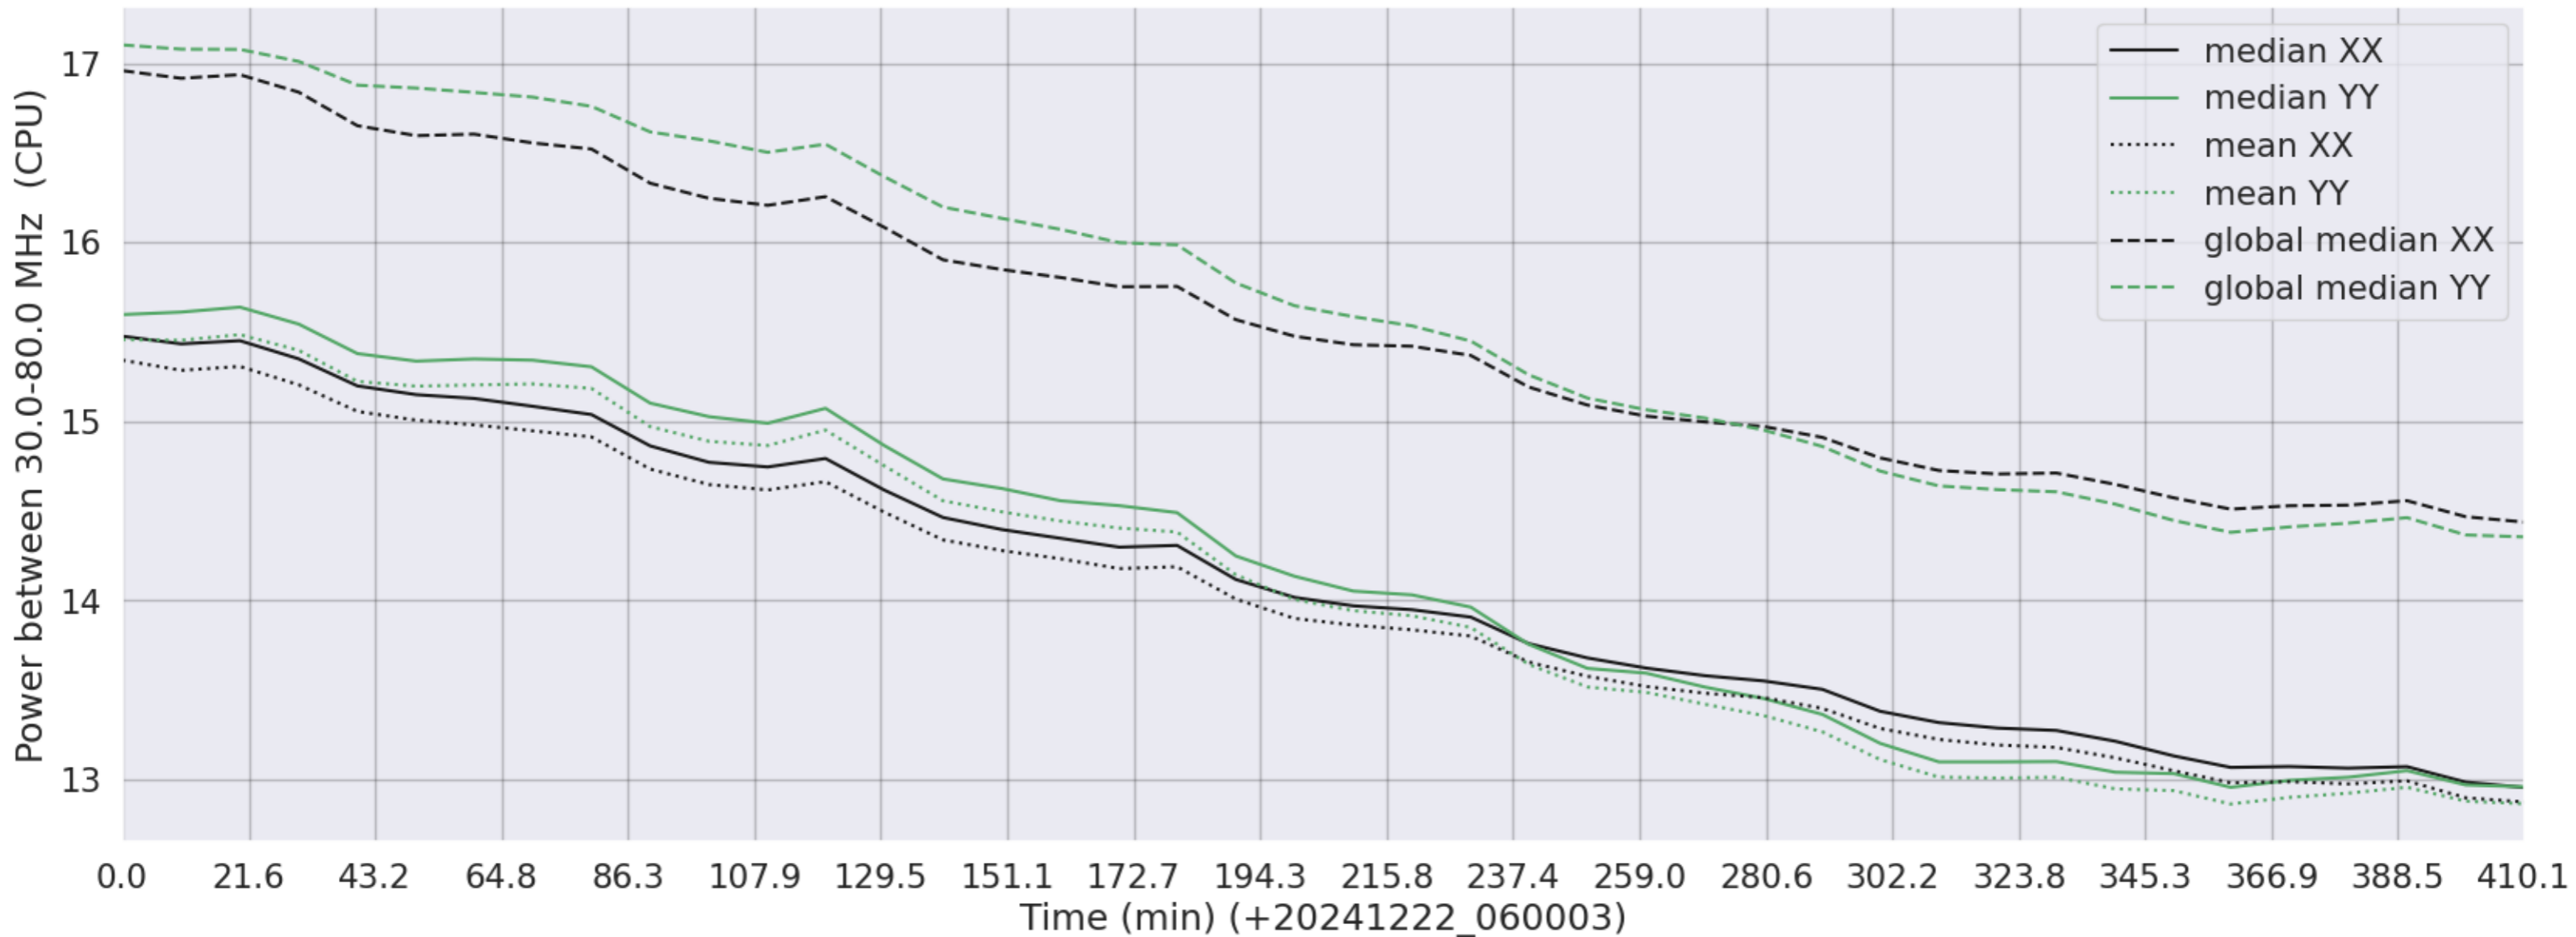

LWA126 - Correlator# 226 - XX FLAGS:Good - YY FLAGS:Good

LWA127 - Correlator# 225 - XX FLAGS:Good - YY FLAGS:Good