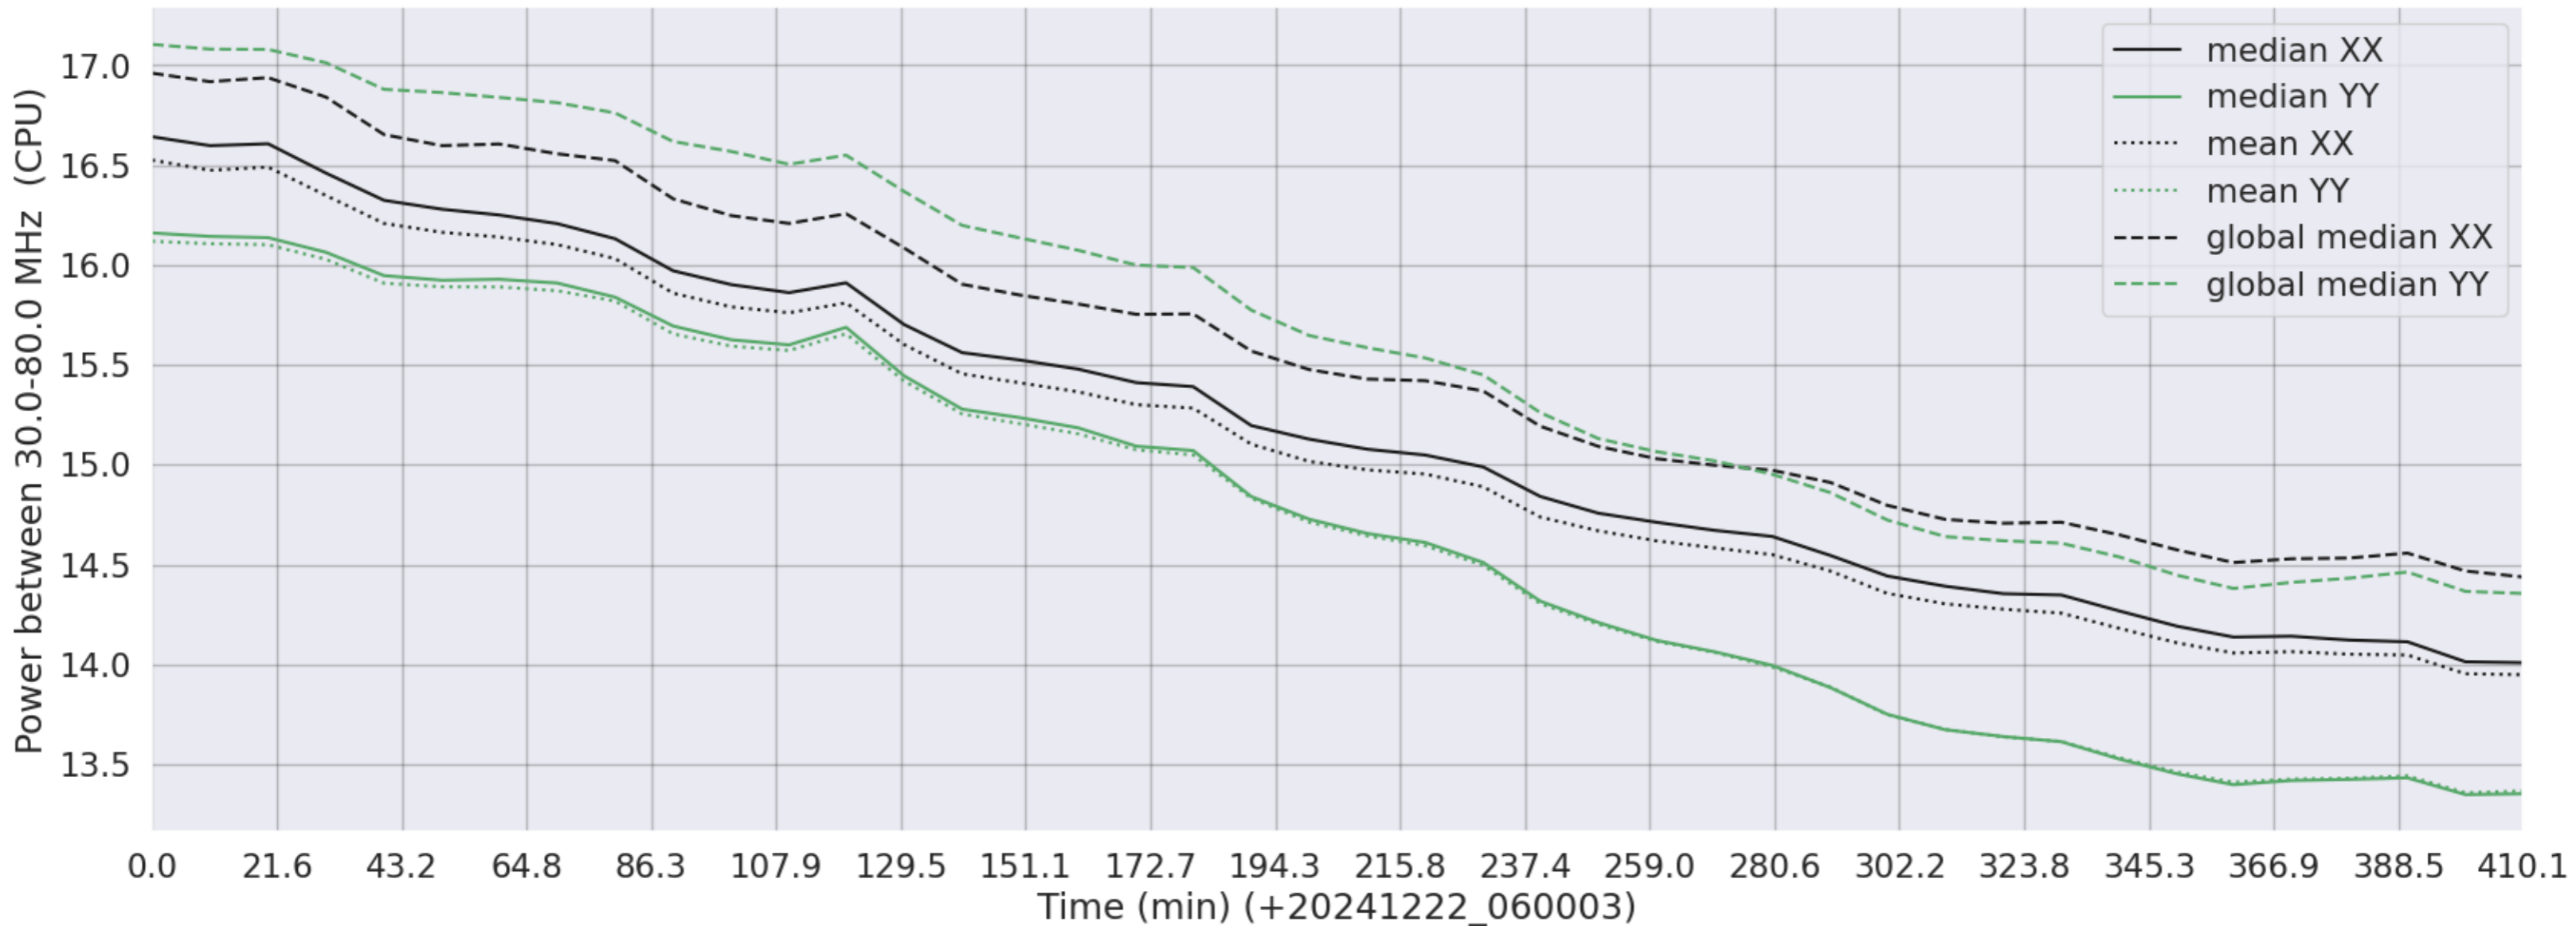

LWA030 - Correlator# 128 - XX FLAGS:Good - YY FLAGS:Good

LWA028 - Correlator# 129 - XX FLAGS:Good - YY FLAGS:Good

LWA032 - Correlator# 130 - XX FLAGS:Good - YY FLAGS:Good

LWA031 - Correlator# 131 - XX FLAGS:Good - YY FLAGS:Good