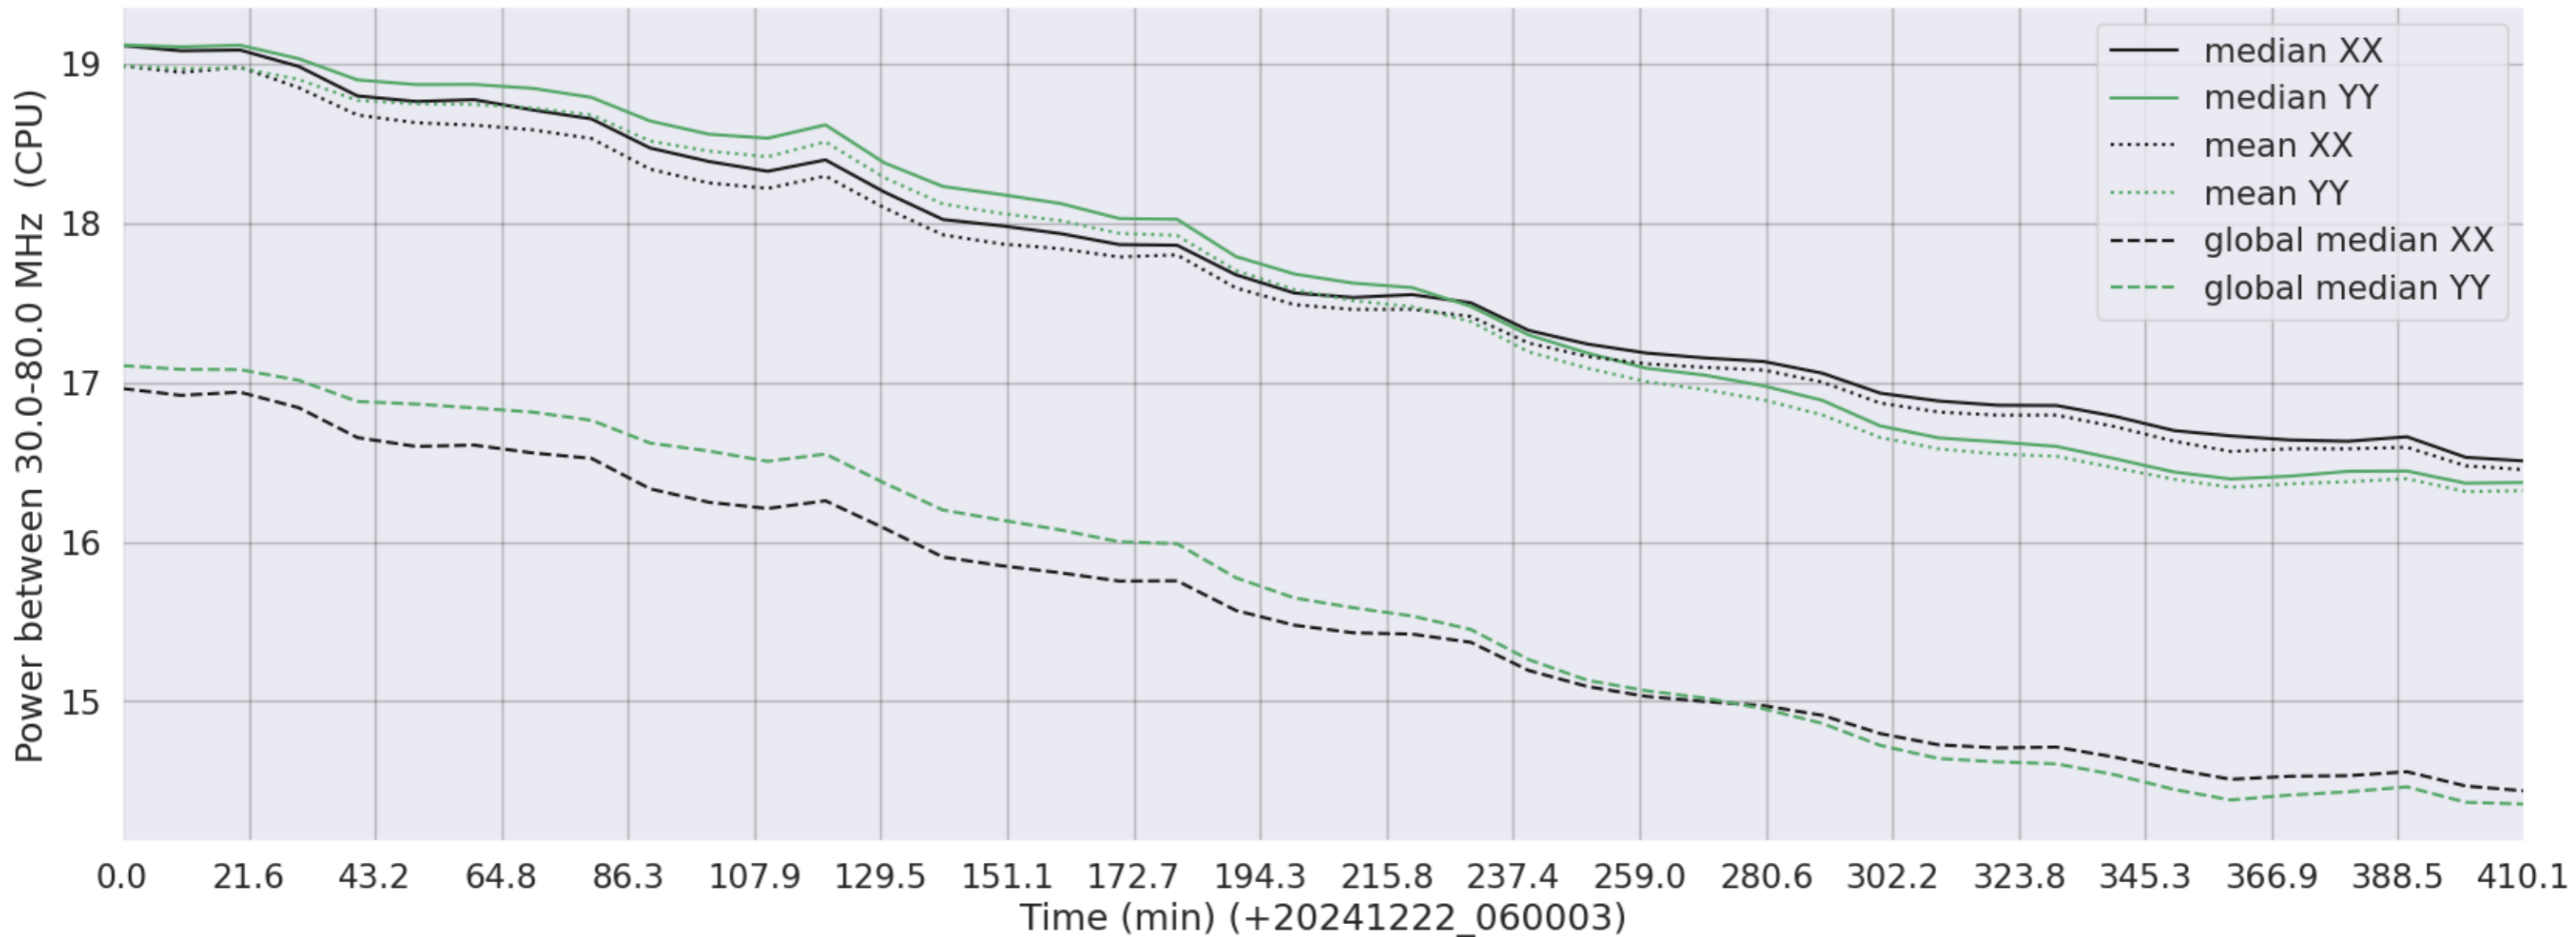

LWA035 - Correlator# 160 - XX FLAGS:Good - YY FLAGS:Good

LWA033 - Correlator# 161 - XX FLAGS:Good - YY FLAGS:Good

LWA034 - Correlator# 162 - XX FLAGS:Good - YY FLAGS:Good

LWA036 - Correlator# 163 - XX FLAGS:Good - YY FLAGS:Good