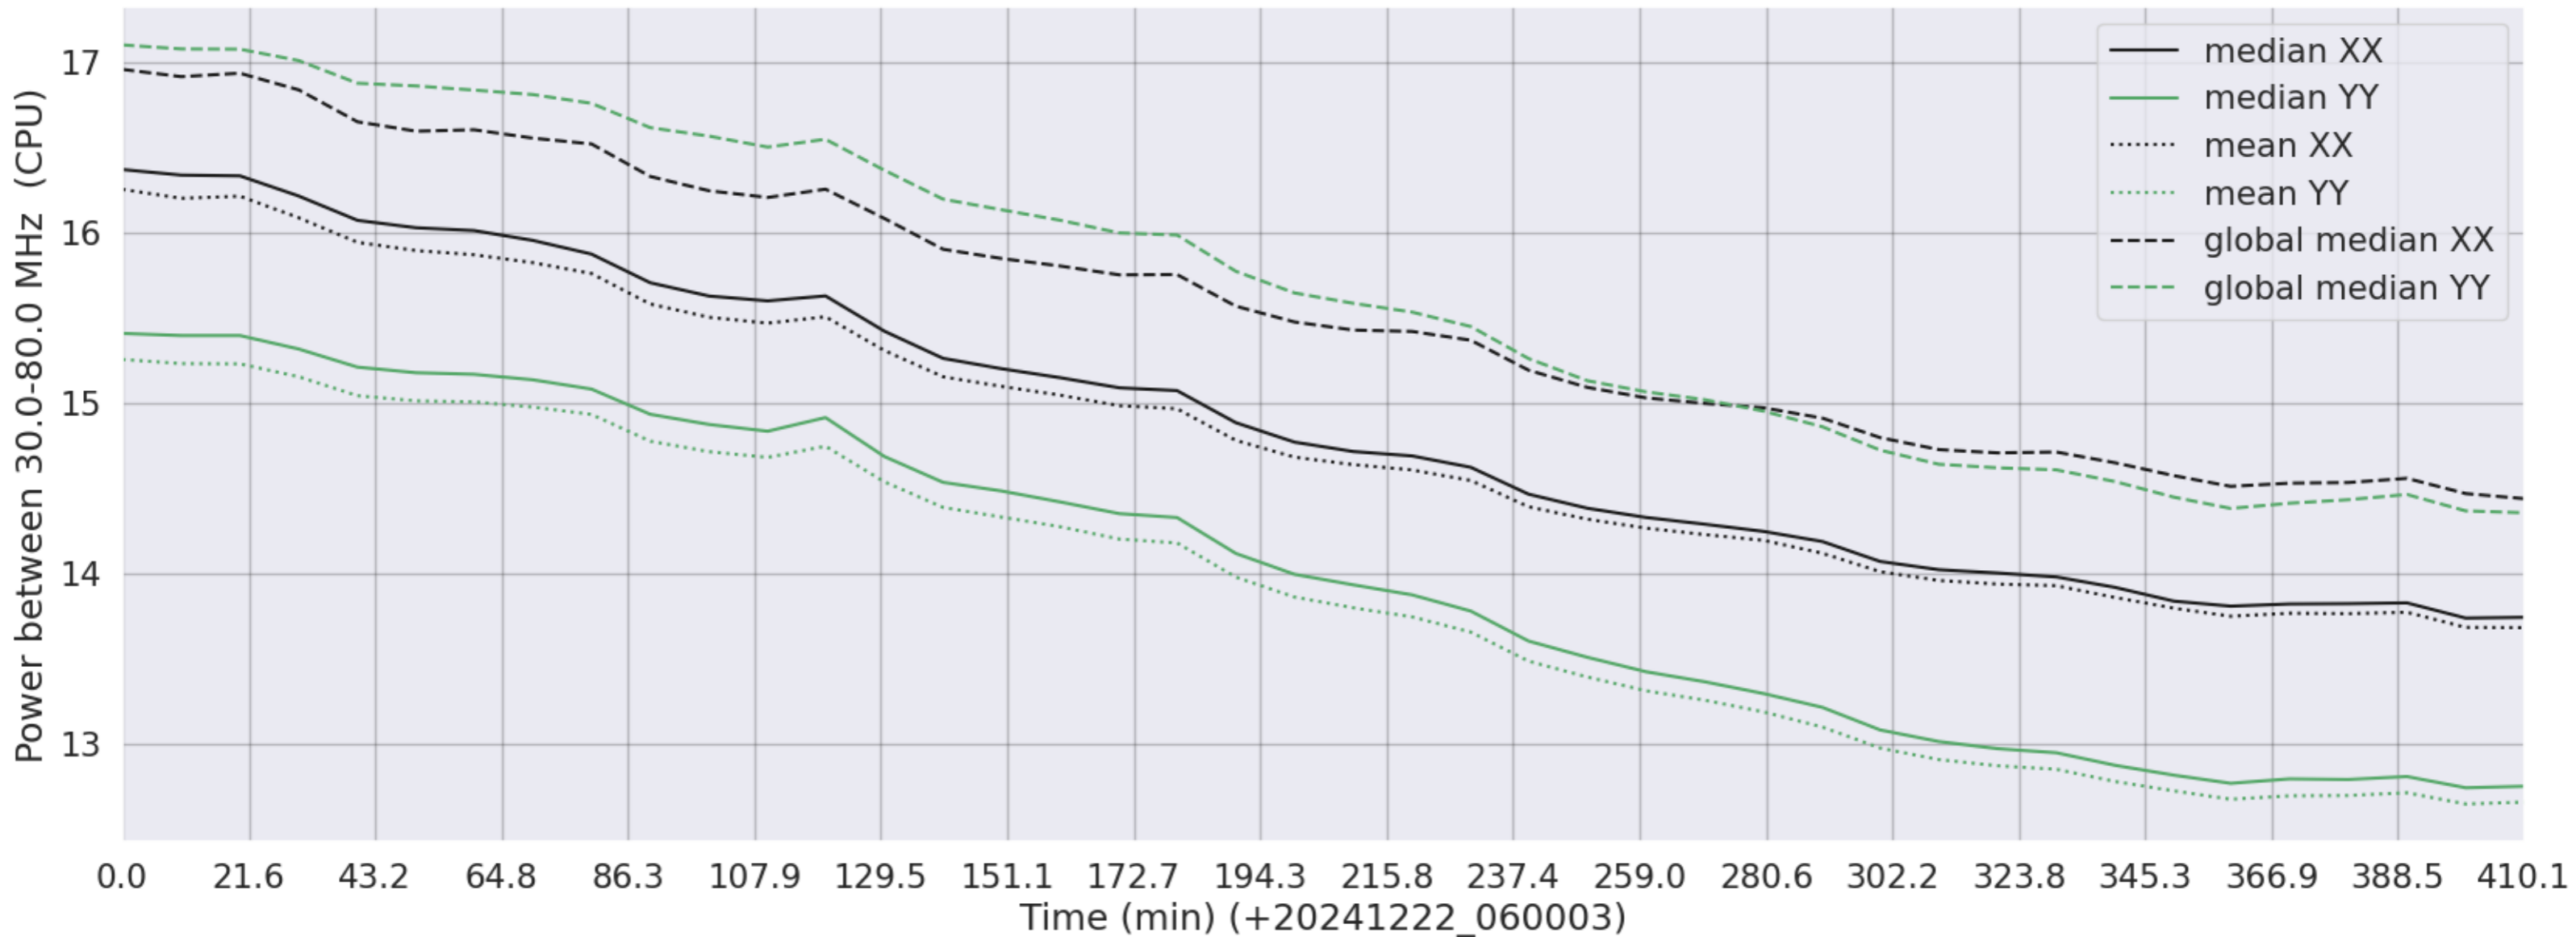

LWA124 - Correlator# 224 - XX FLAGS:HighTimeVar - YY FLAGS:HighTimeVar

LWA127 - Correlator# 225 - XX FLAGS:Good - YY FLAGS:Good

LWA126 - Correlator# 226 - XX FLAGS:Good - YY FLAGS:Good

LWA125 - Correlator# 227 - XX FLAGS:Good - YY FLAGS:Good