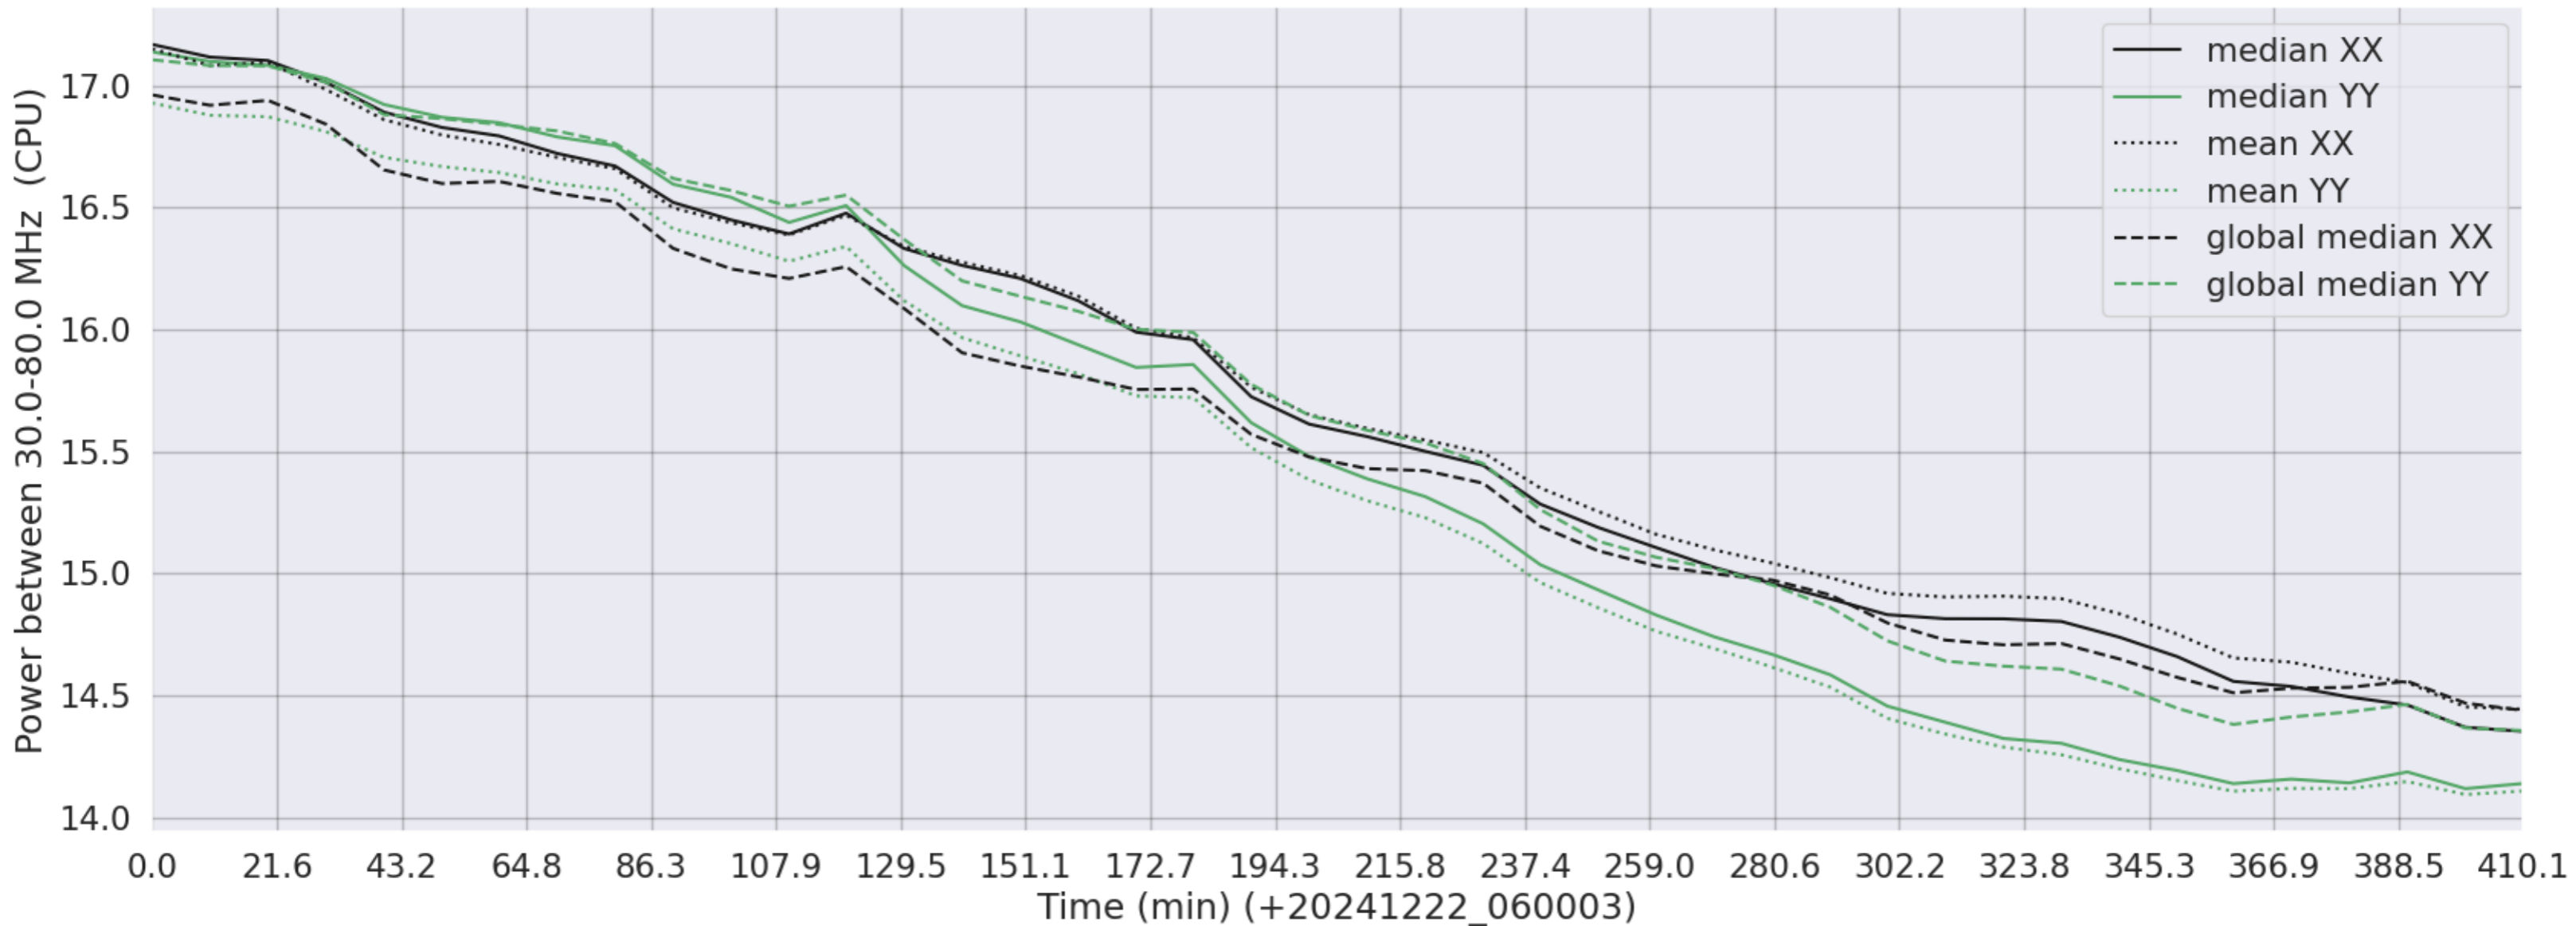

LWA342 - Correlator# 317 - XX FLAGS:Good - YY FLAGS:Good

LWA346 - Correlator# 316 - XX FLAGS:Good - YY FLAGS:Good