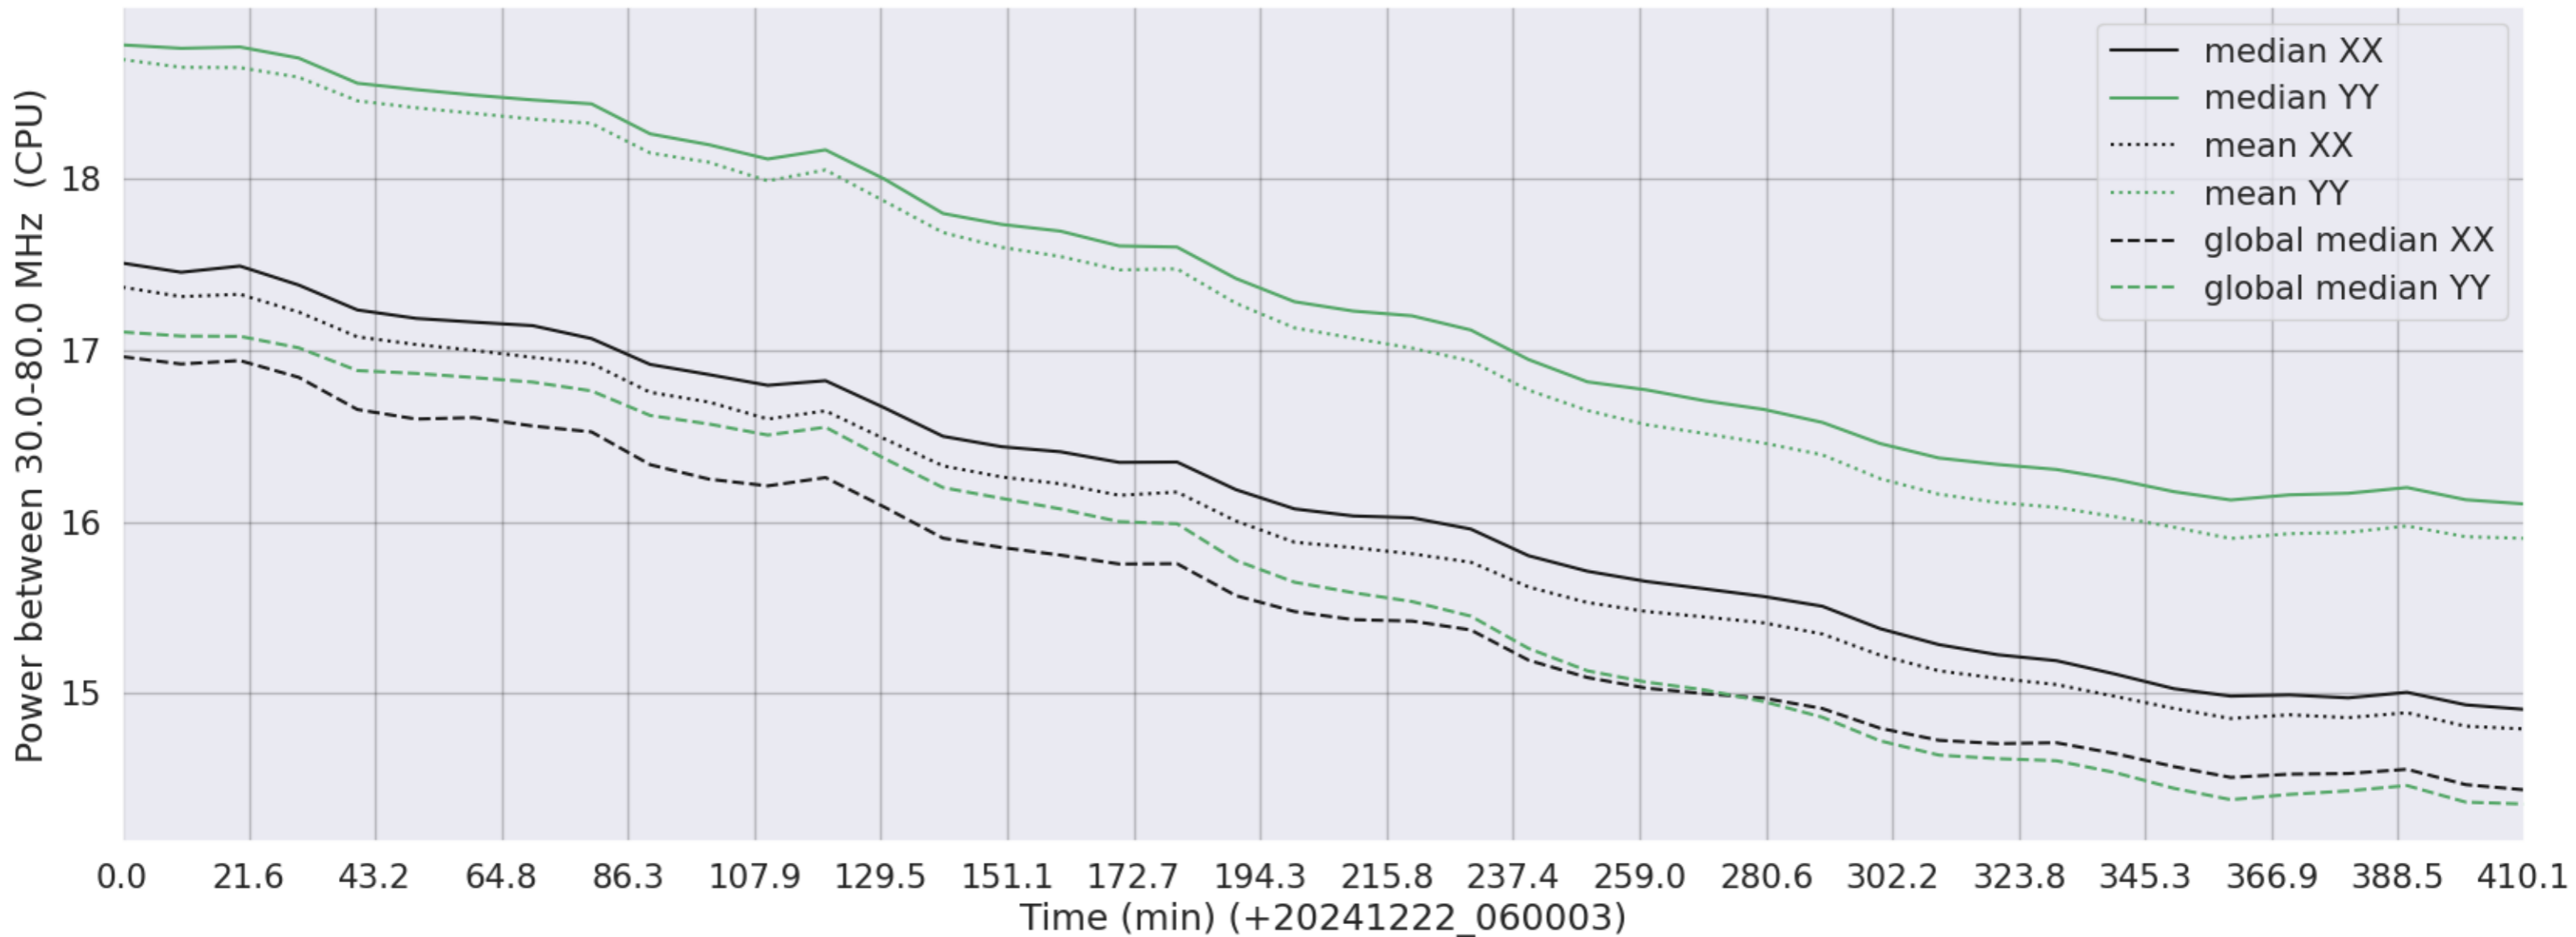

LWA311 - Correlator# 016 - XX FLAGS:Good - YY FLAGS:Good

LWA310 - Correlator# 017 - XX FLAGS:Good - YY FLAGS:Good

LWA313 - Correlator# 018 - XX FLAGS:Good - YY FLAGS:Good

LWA312 - Correlator# 019 - XX FLAGS:Good - YY FLAGS:Good