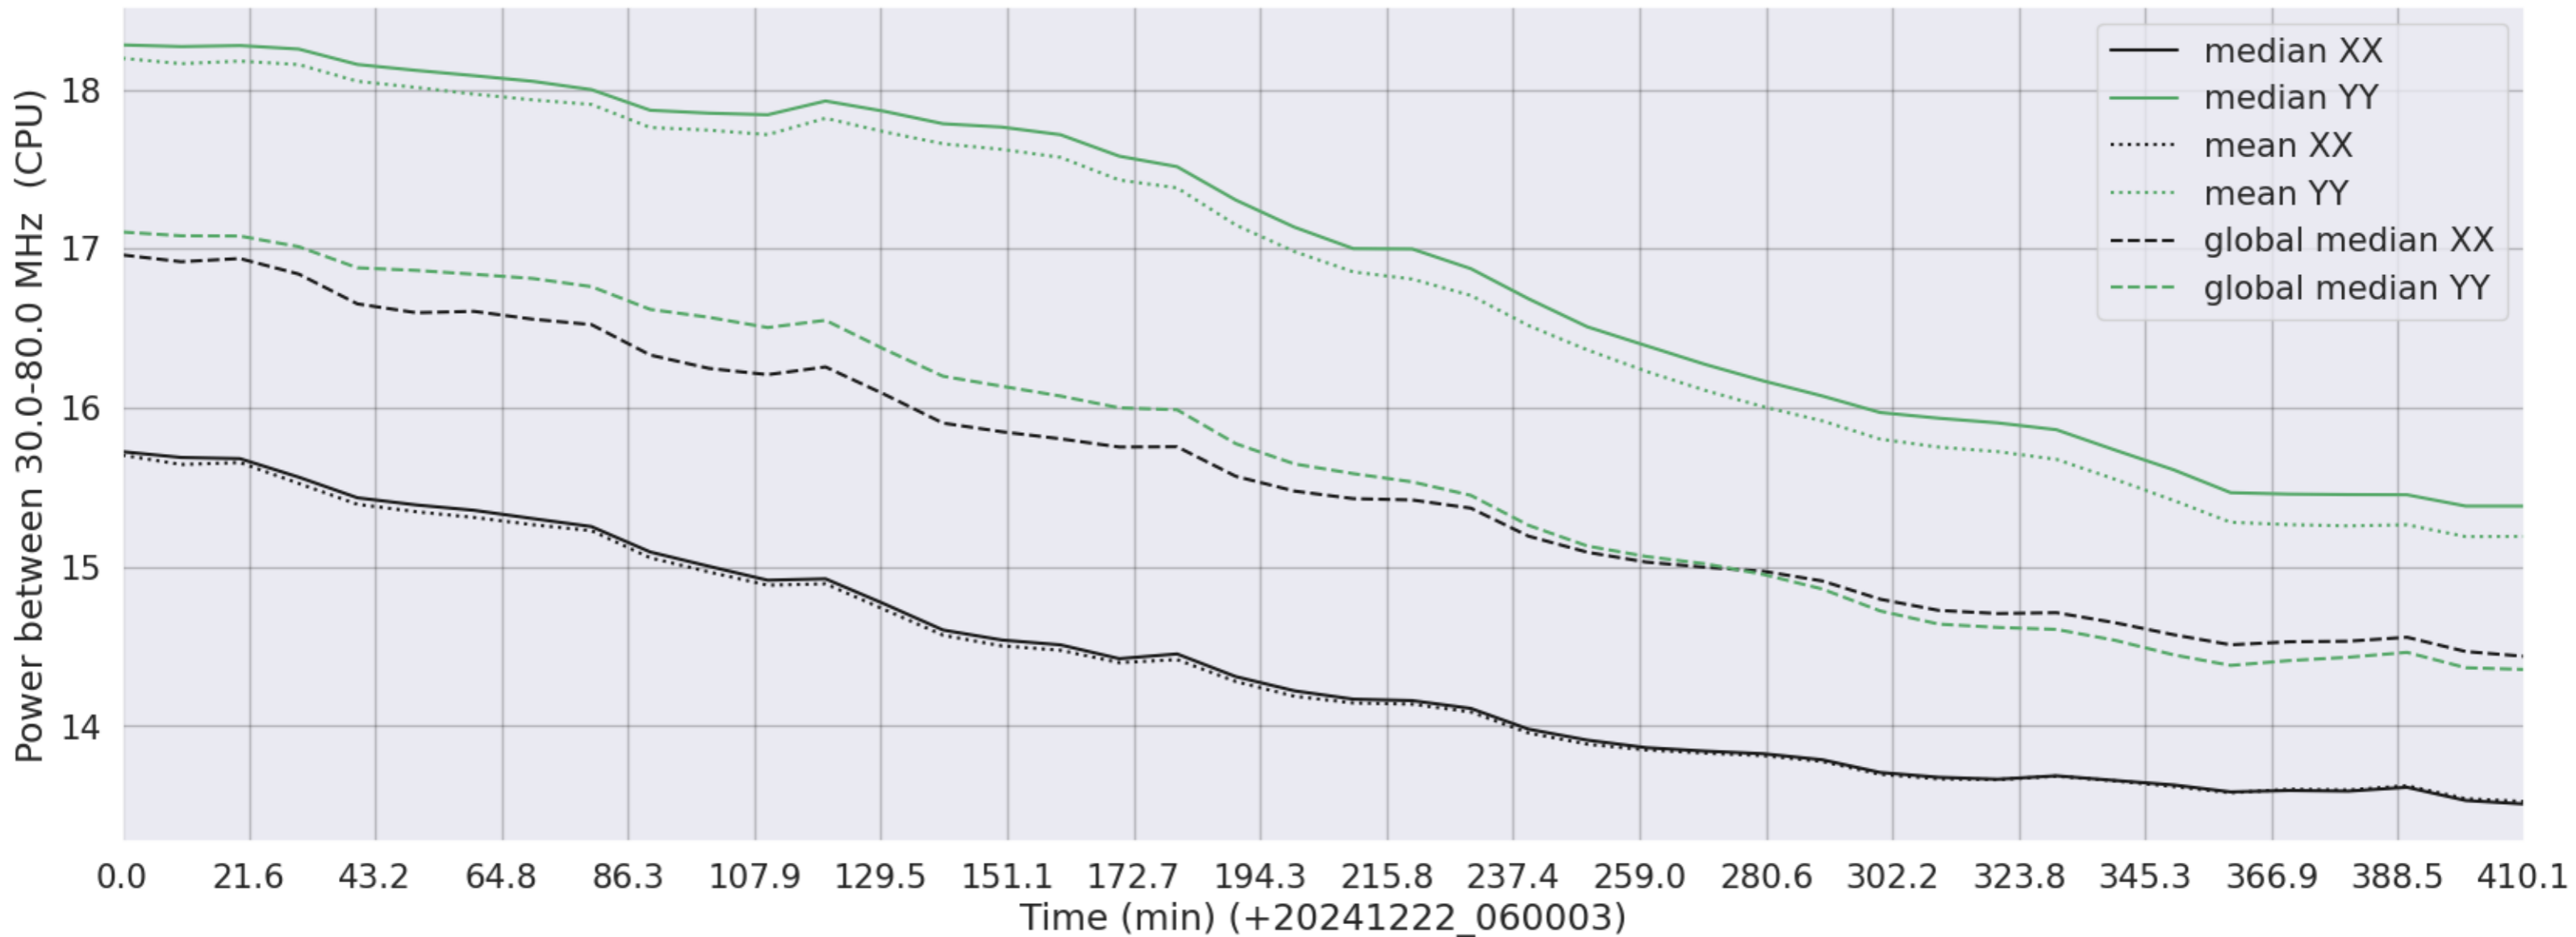

LWA269 - Correlator# 005 - XX FLAGS:Good - YY FLAGS:Good

LWA271 - Correlator# 004 - XX FLAGS:Good - YY FLAGS:Good