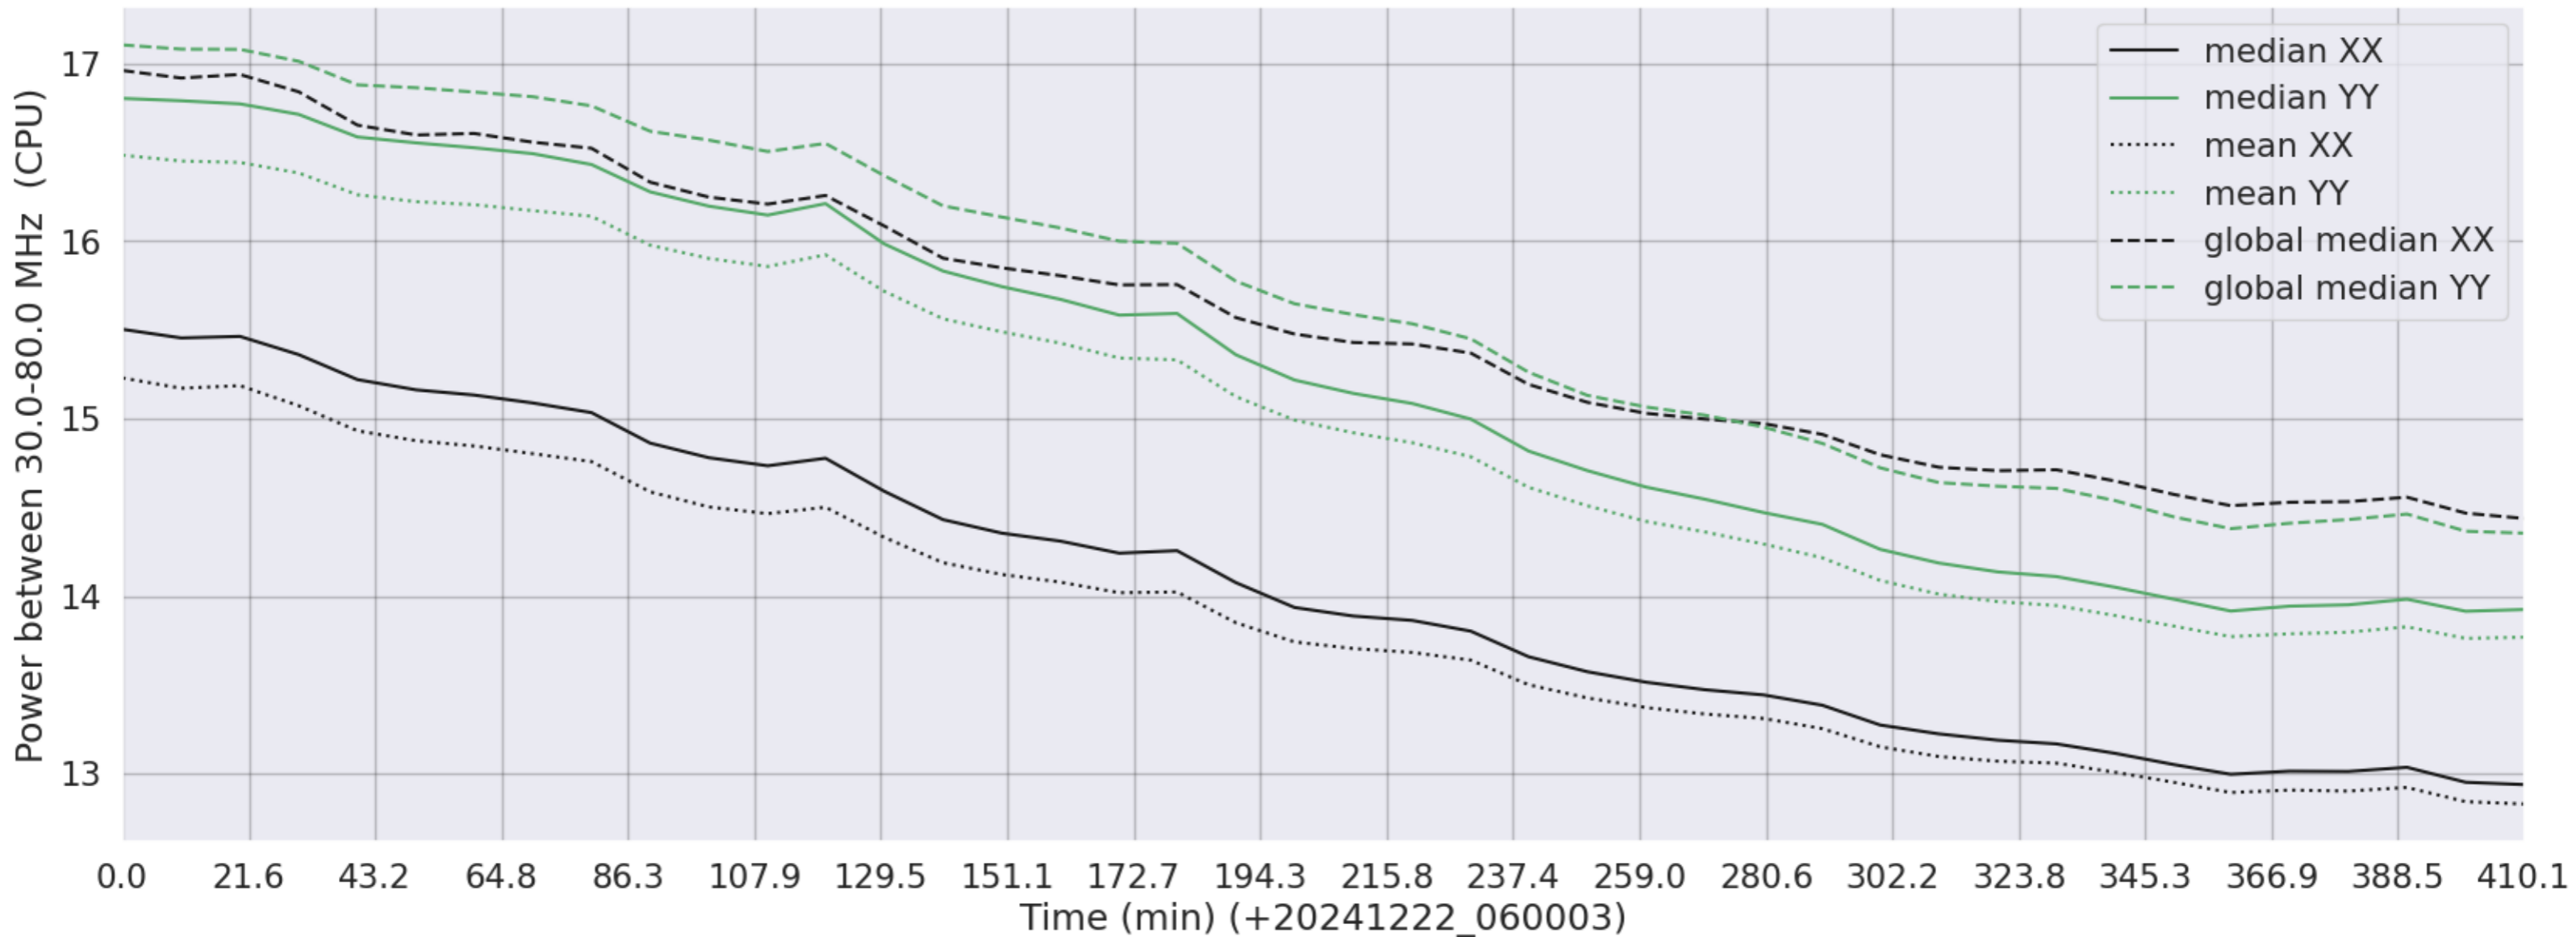

LWA325 - Correlator# 154 - XX FLAGS:Good - YY FLAGS:Good

LWA121 - Correlator# 153 - XX FLAGS:Good - YY FLAGS:Good