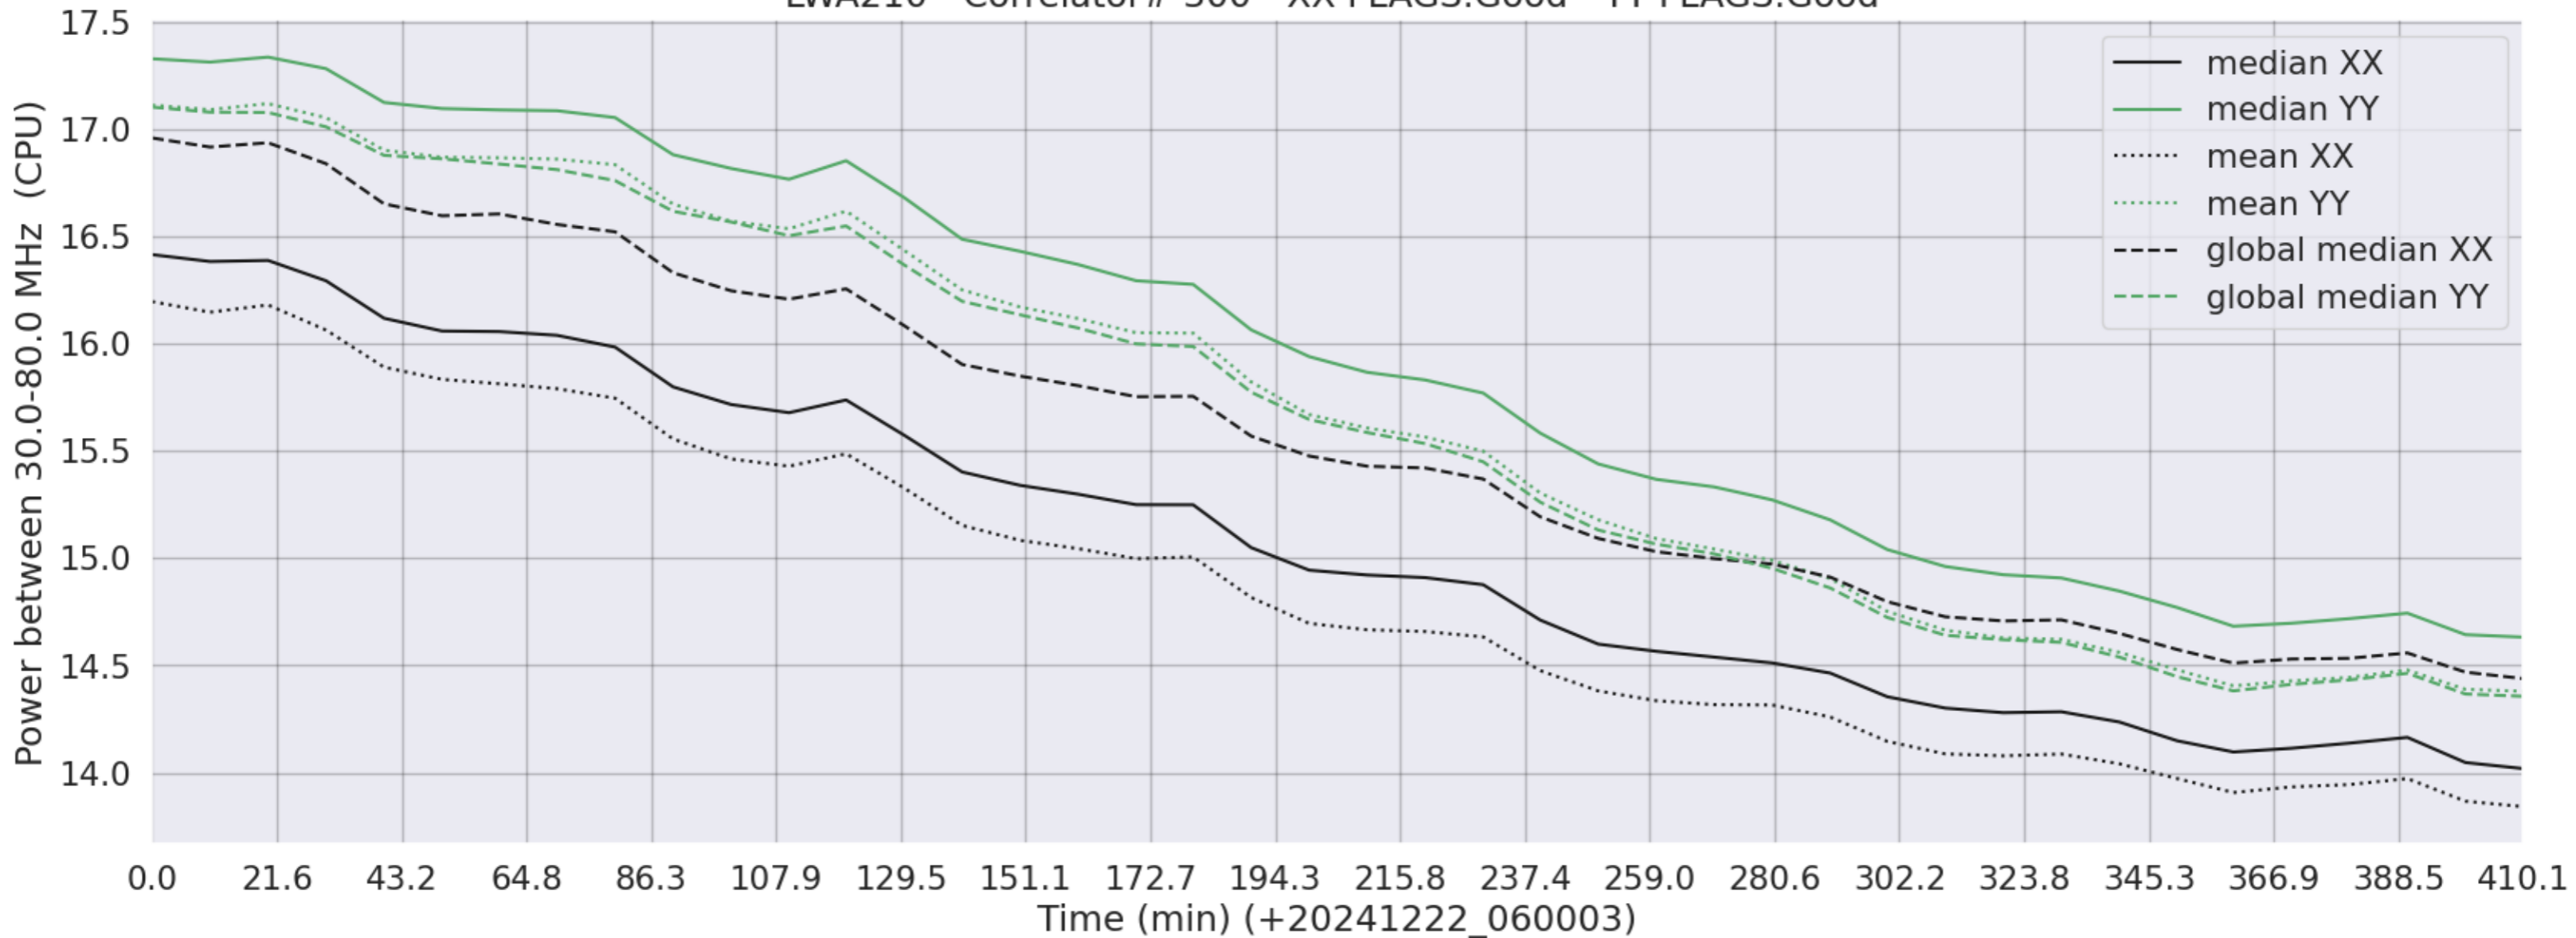

LWA209 - Correlator# 301 - XX FLAGS:LowPower - YY FLAGS:Good

LWA210 - Correlator# 300 - XX FLAGS:Good - YY FLAGS:Good