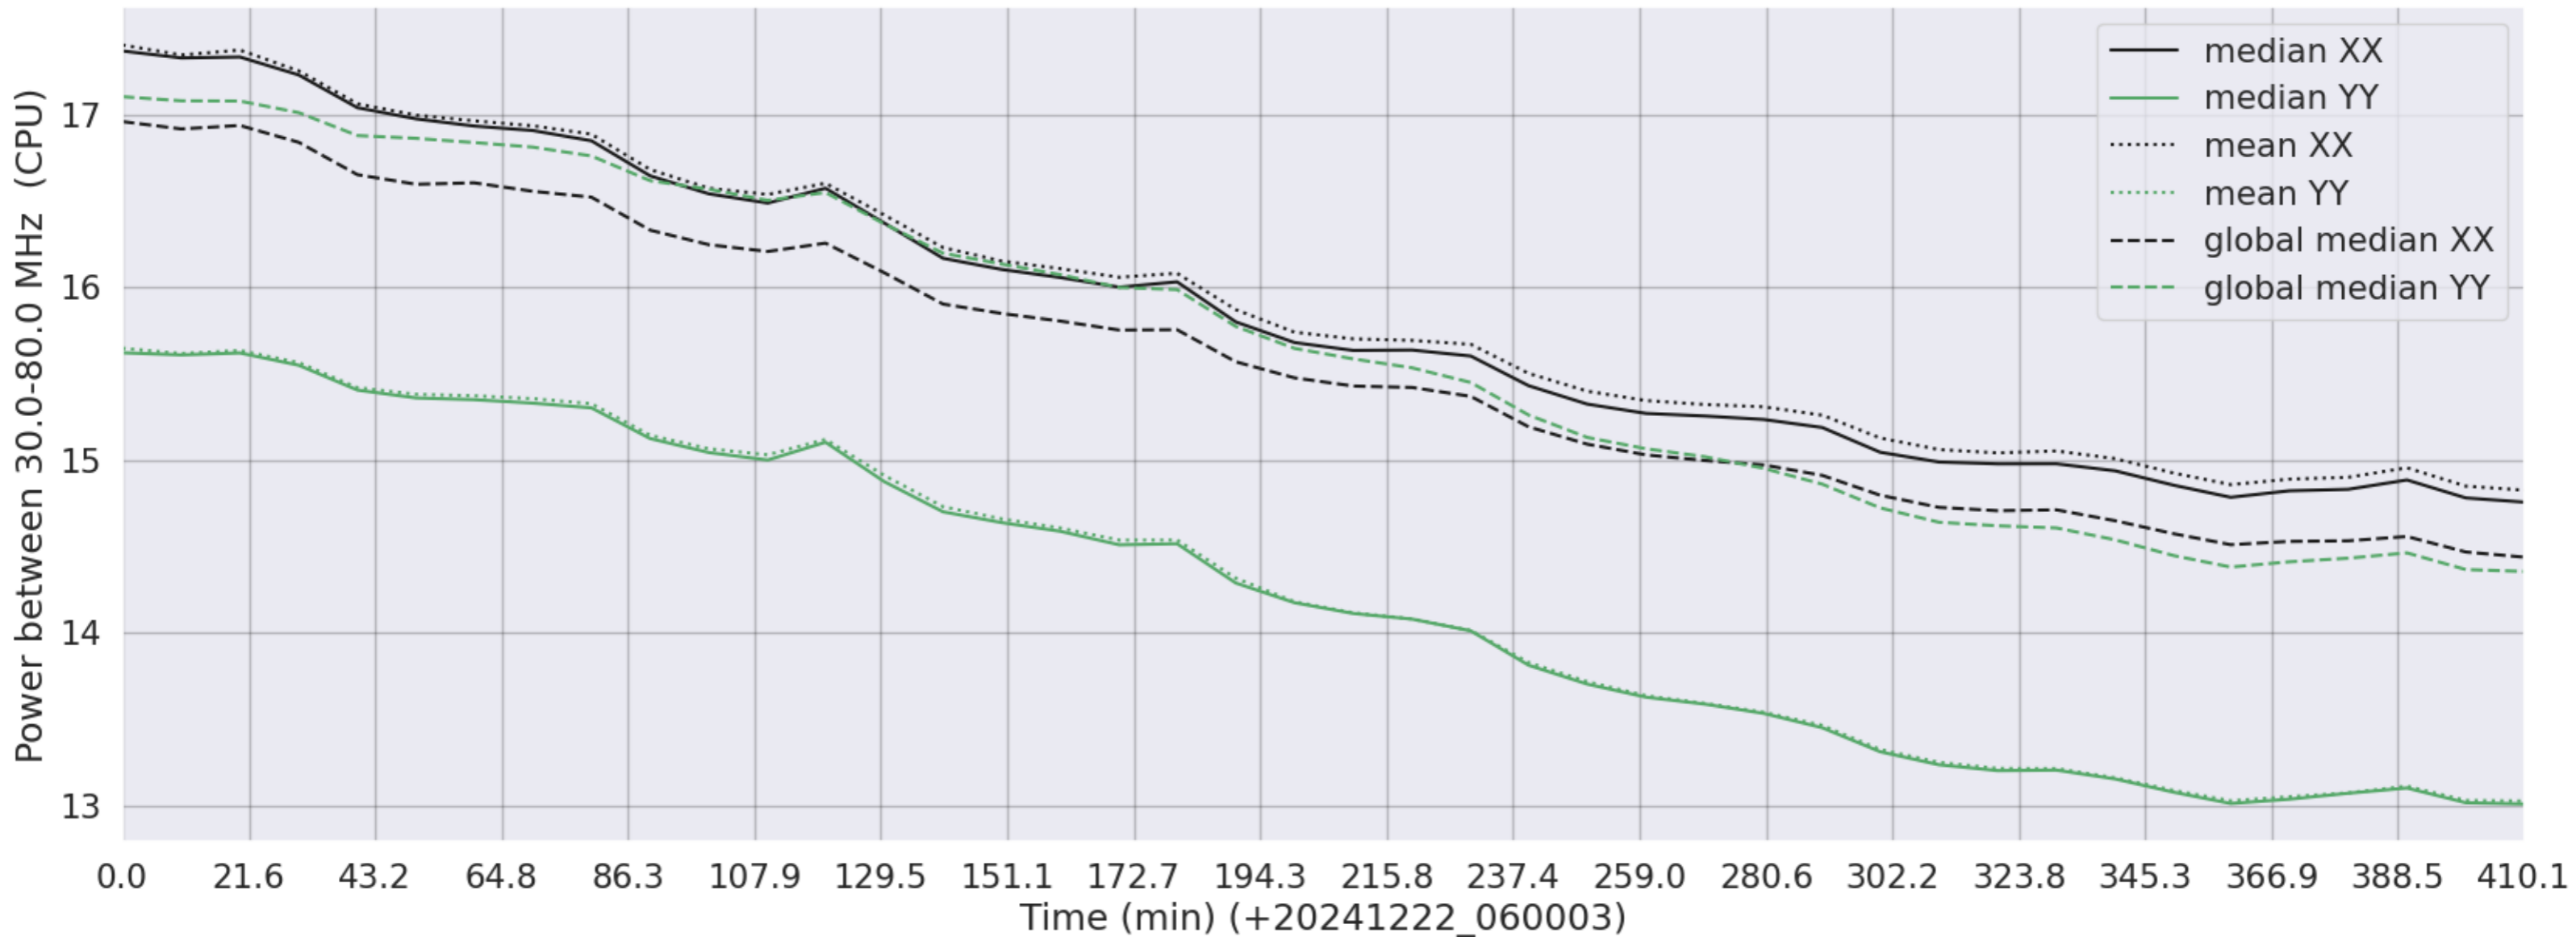

LWA052 - Correlator# 117 - XX FLAGS:Good - YY FLAGS:Good

LWA053 - Correlator# 116 - XX FLAGS:Good - YY FLAGS:Good