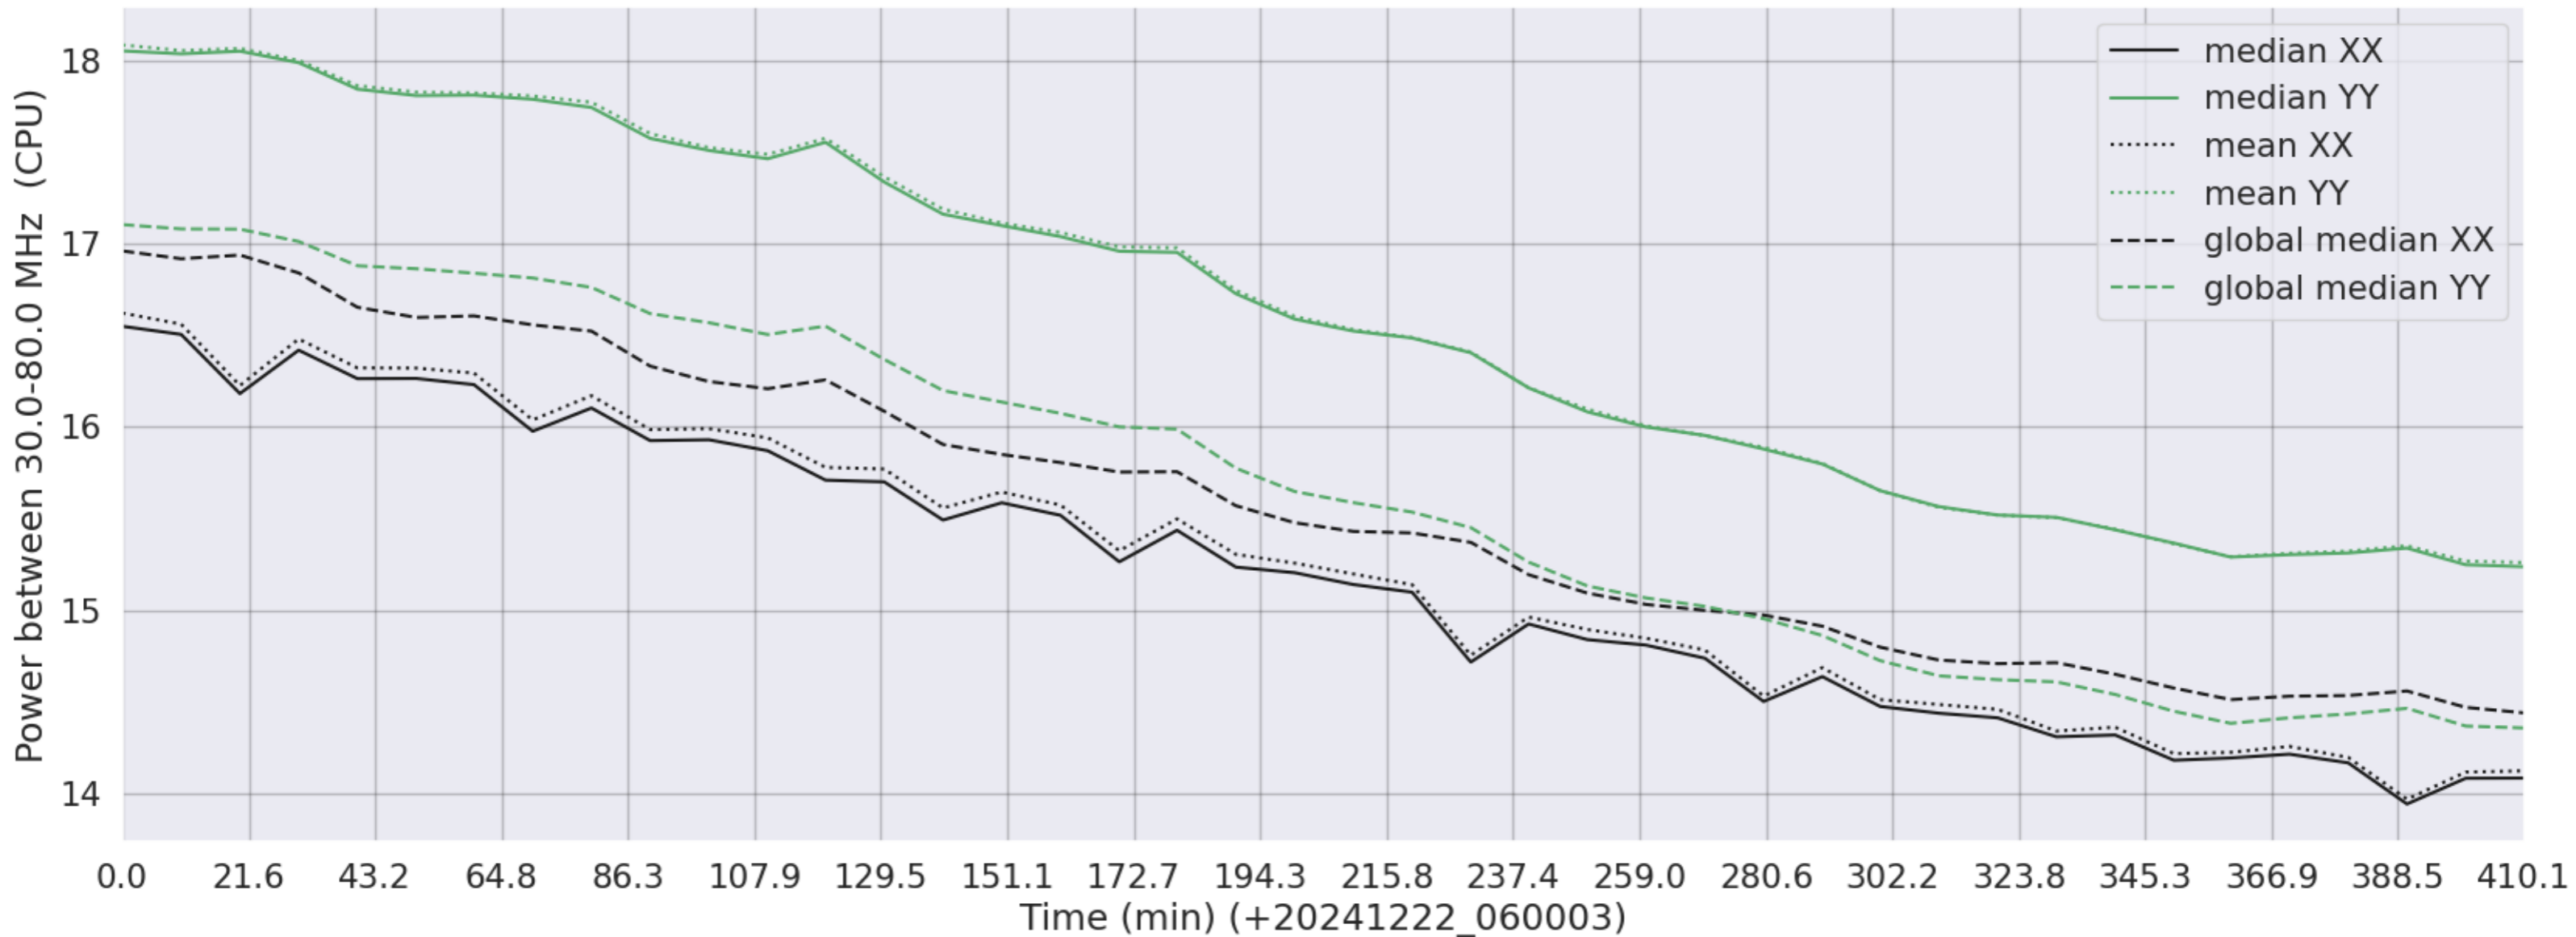

LWA104 - Correlator# 179 - XX FLAGS:Good - YY FLAGS:Good

LWA105 - Correlator# 178 - XX FLAGS:Good - YY FLAGS:Good