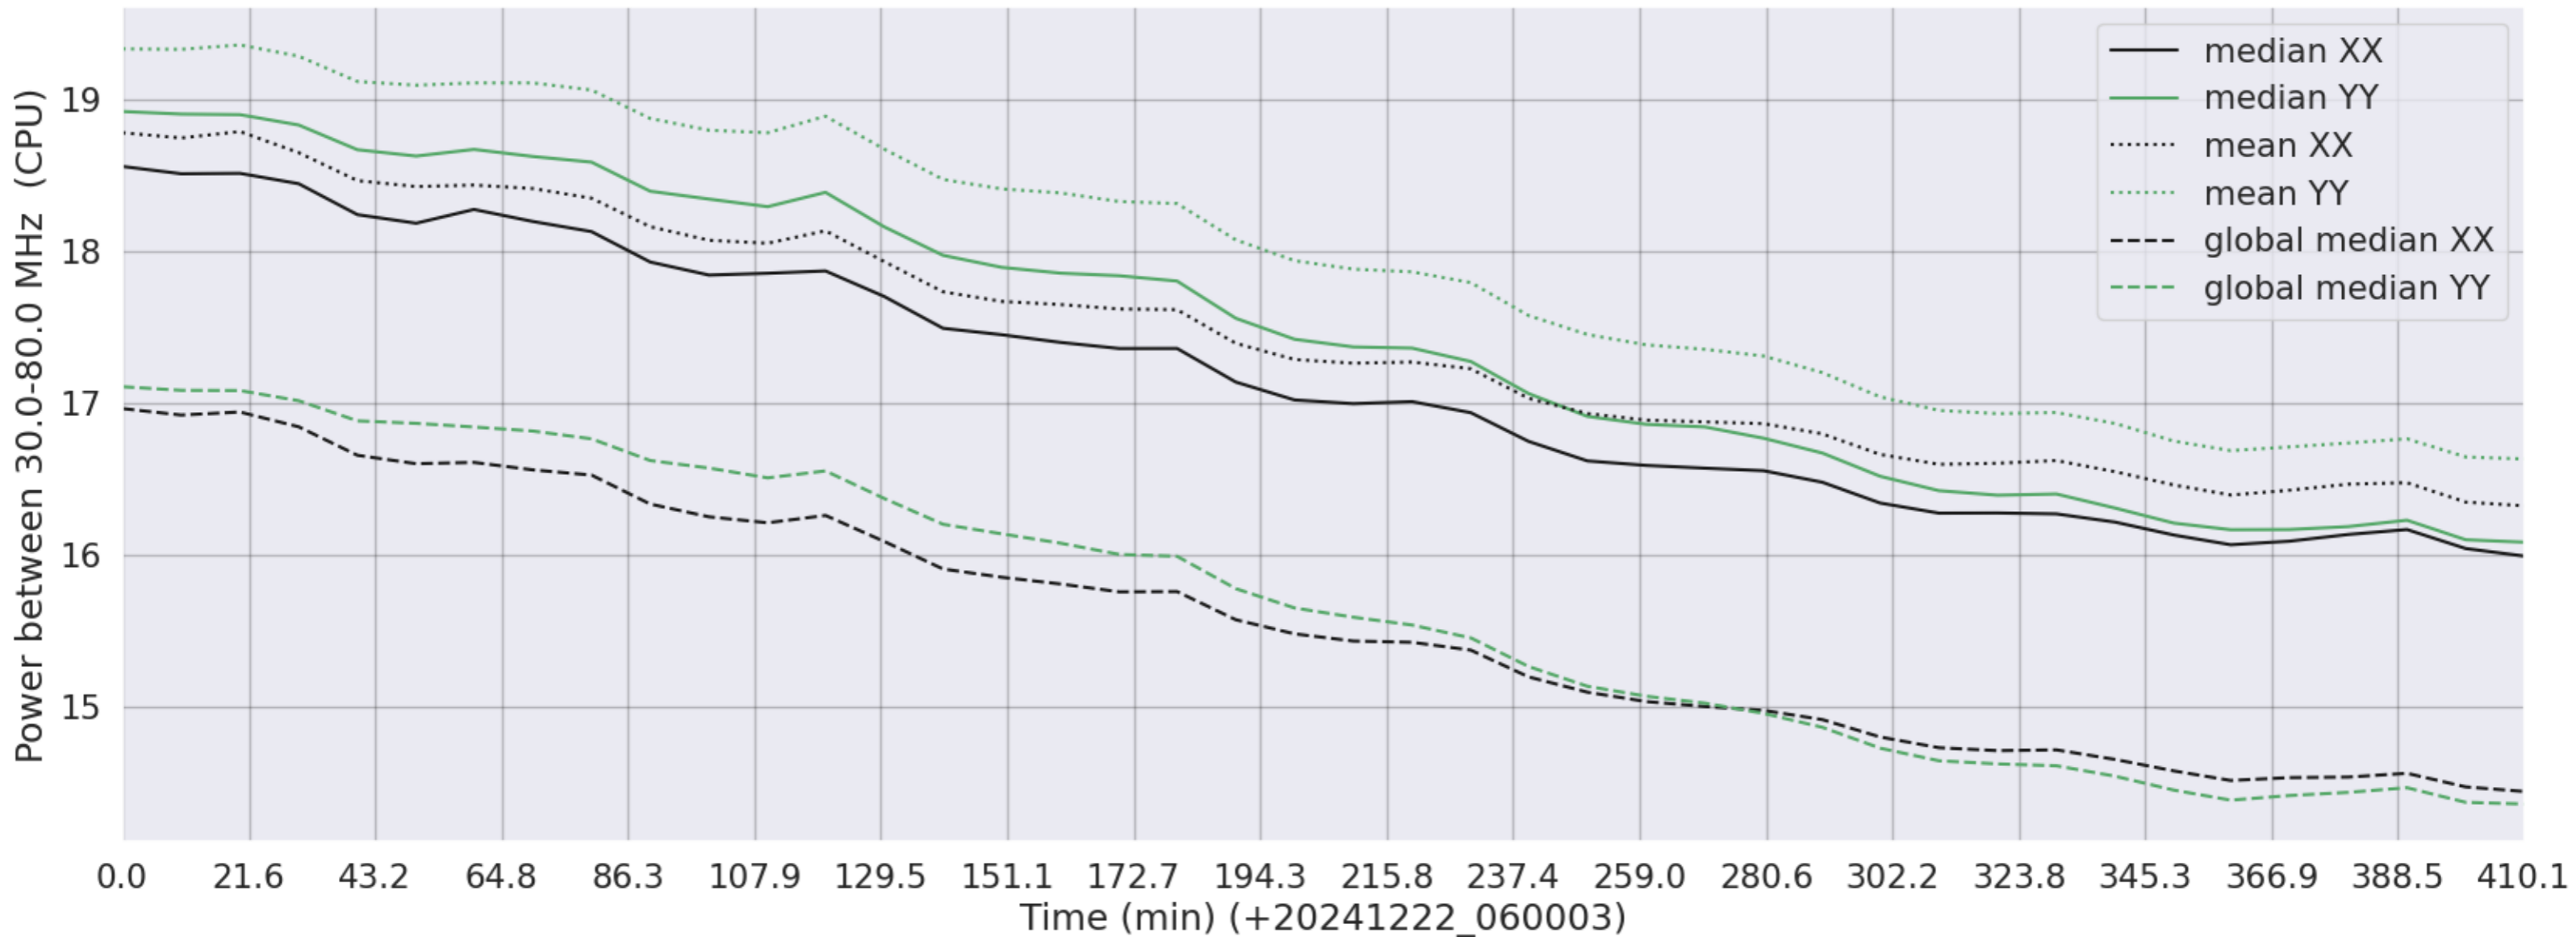

LWA004 - Correlator# 066 - XX FLAGS:Good - YY FLAGS:Good

LWA001 - Correlator# 065 - XX FLAGS:Good - YY FLAGS:Good