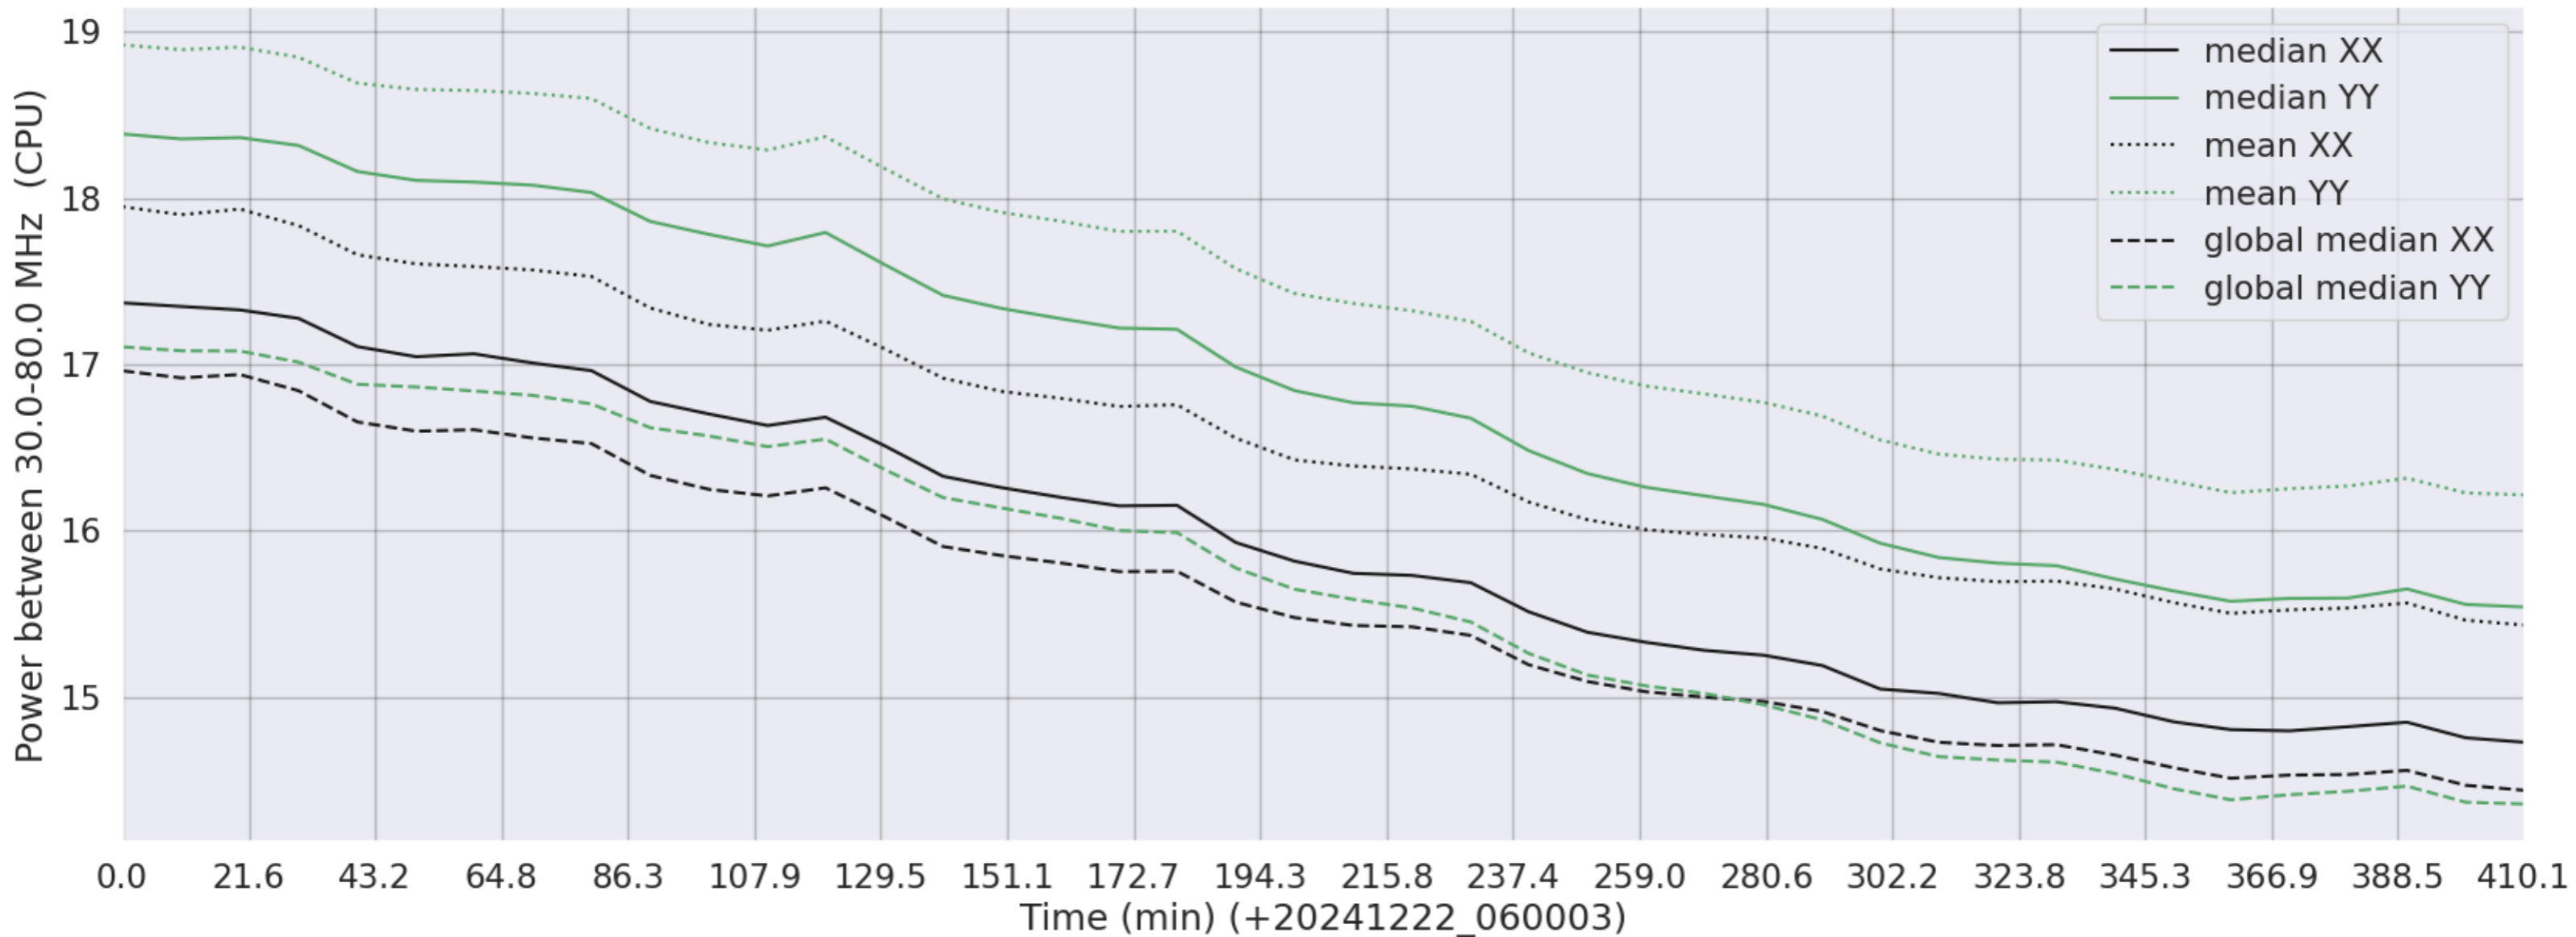

LWA230 - Correlator# 303 - XX FLAGS:Good - YY FLAGS:Good

LWA228 - Correlator# 302 - XX FLAGS:Good - YY FLAGS:Good