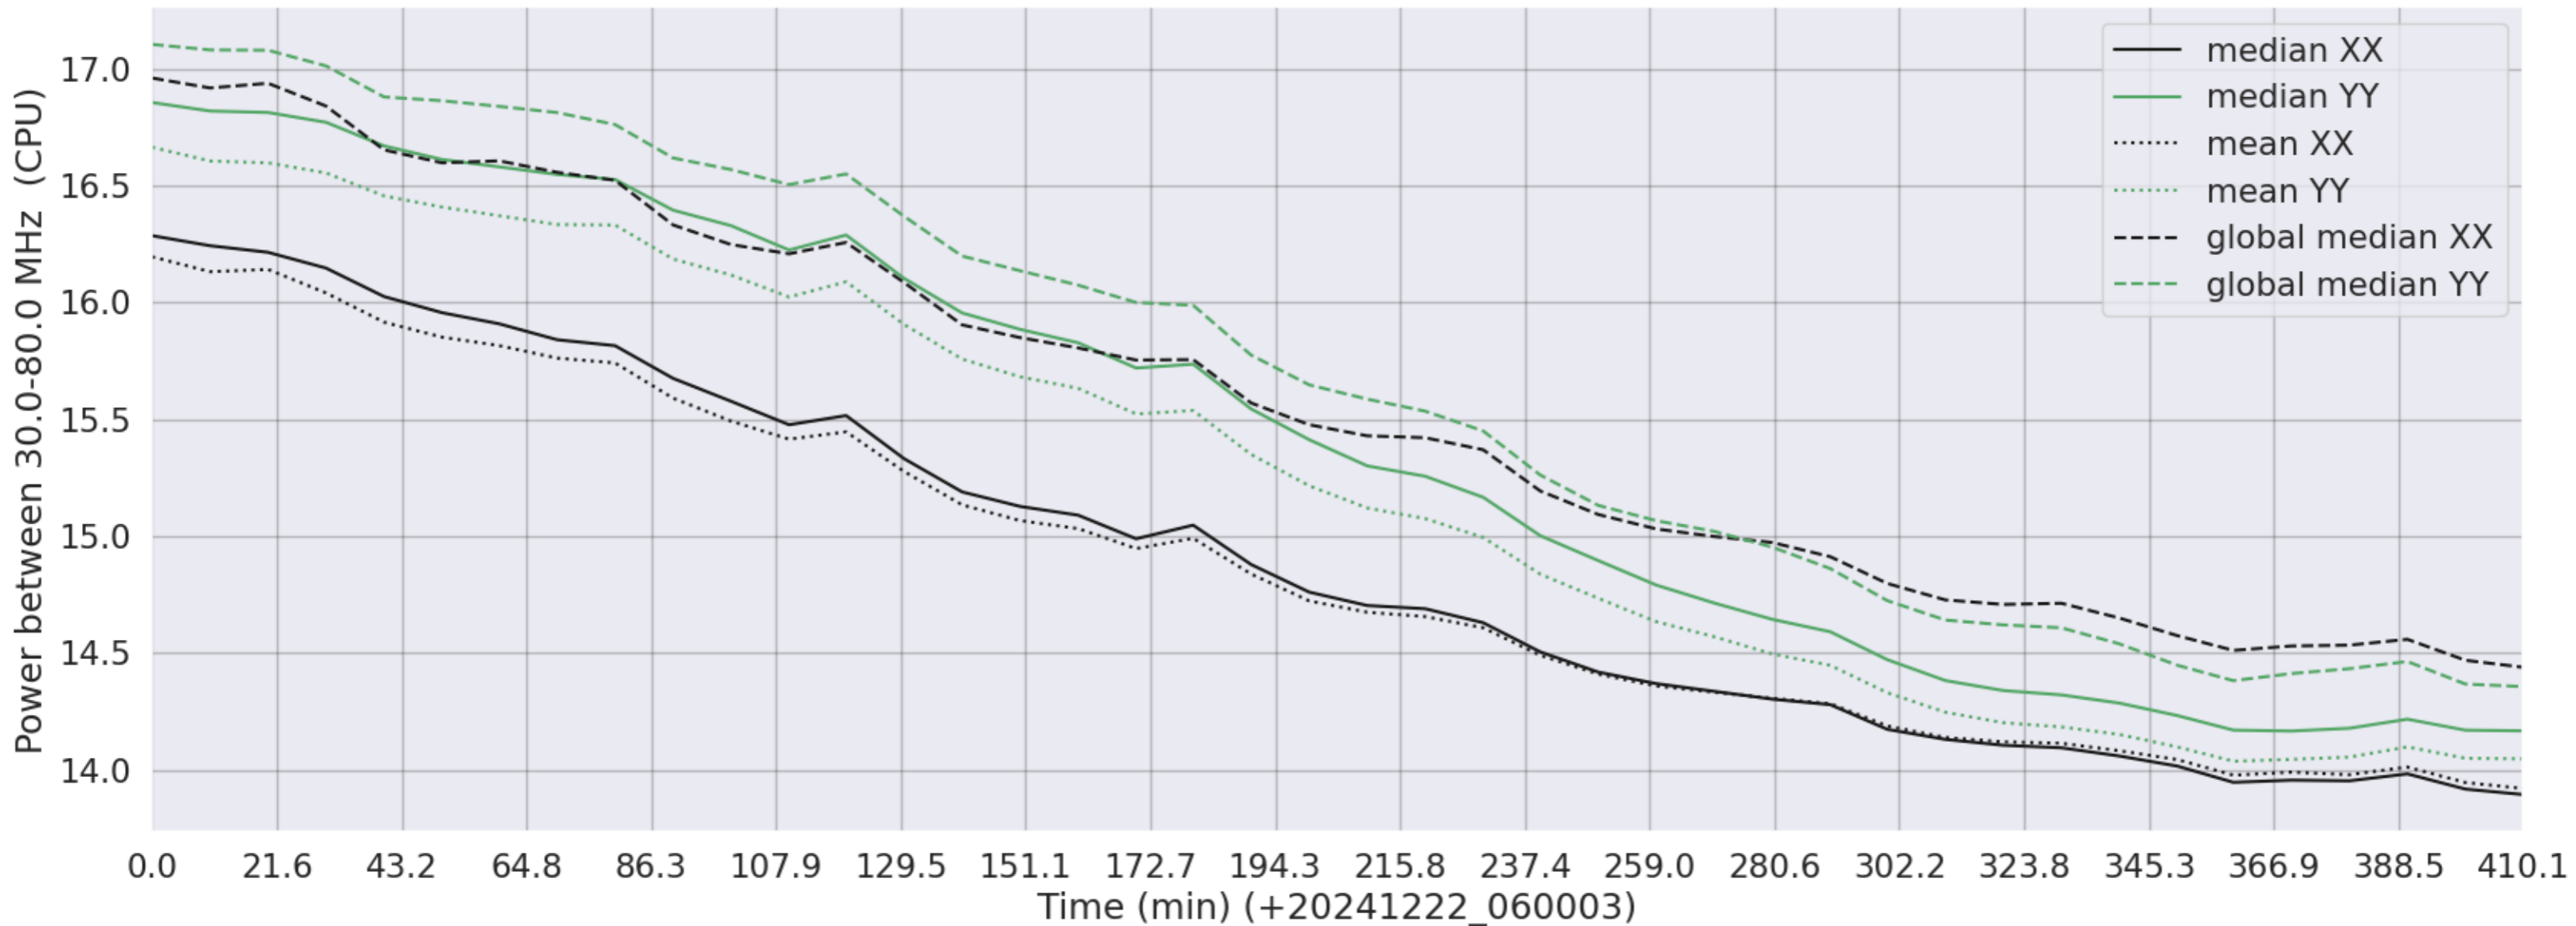

LWA285 - Correlator# 013 - XX FLAGS:Good - YY FLAGS:Good

LWA307 - Correlator# 012 - XX FLAGS:Good - YY FLAGS:Good