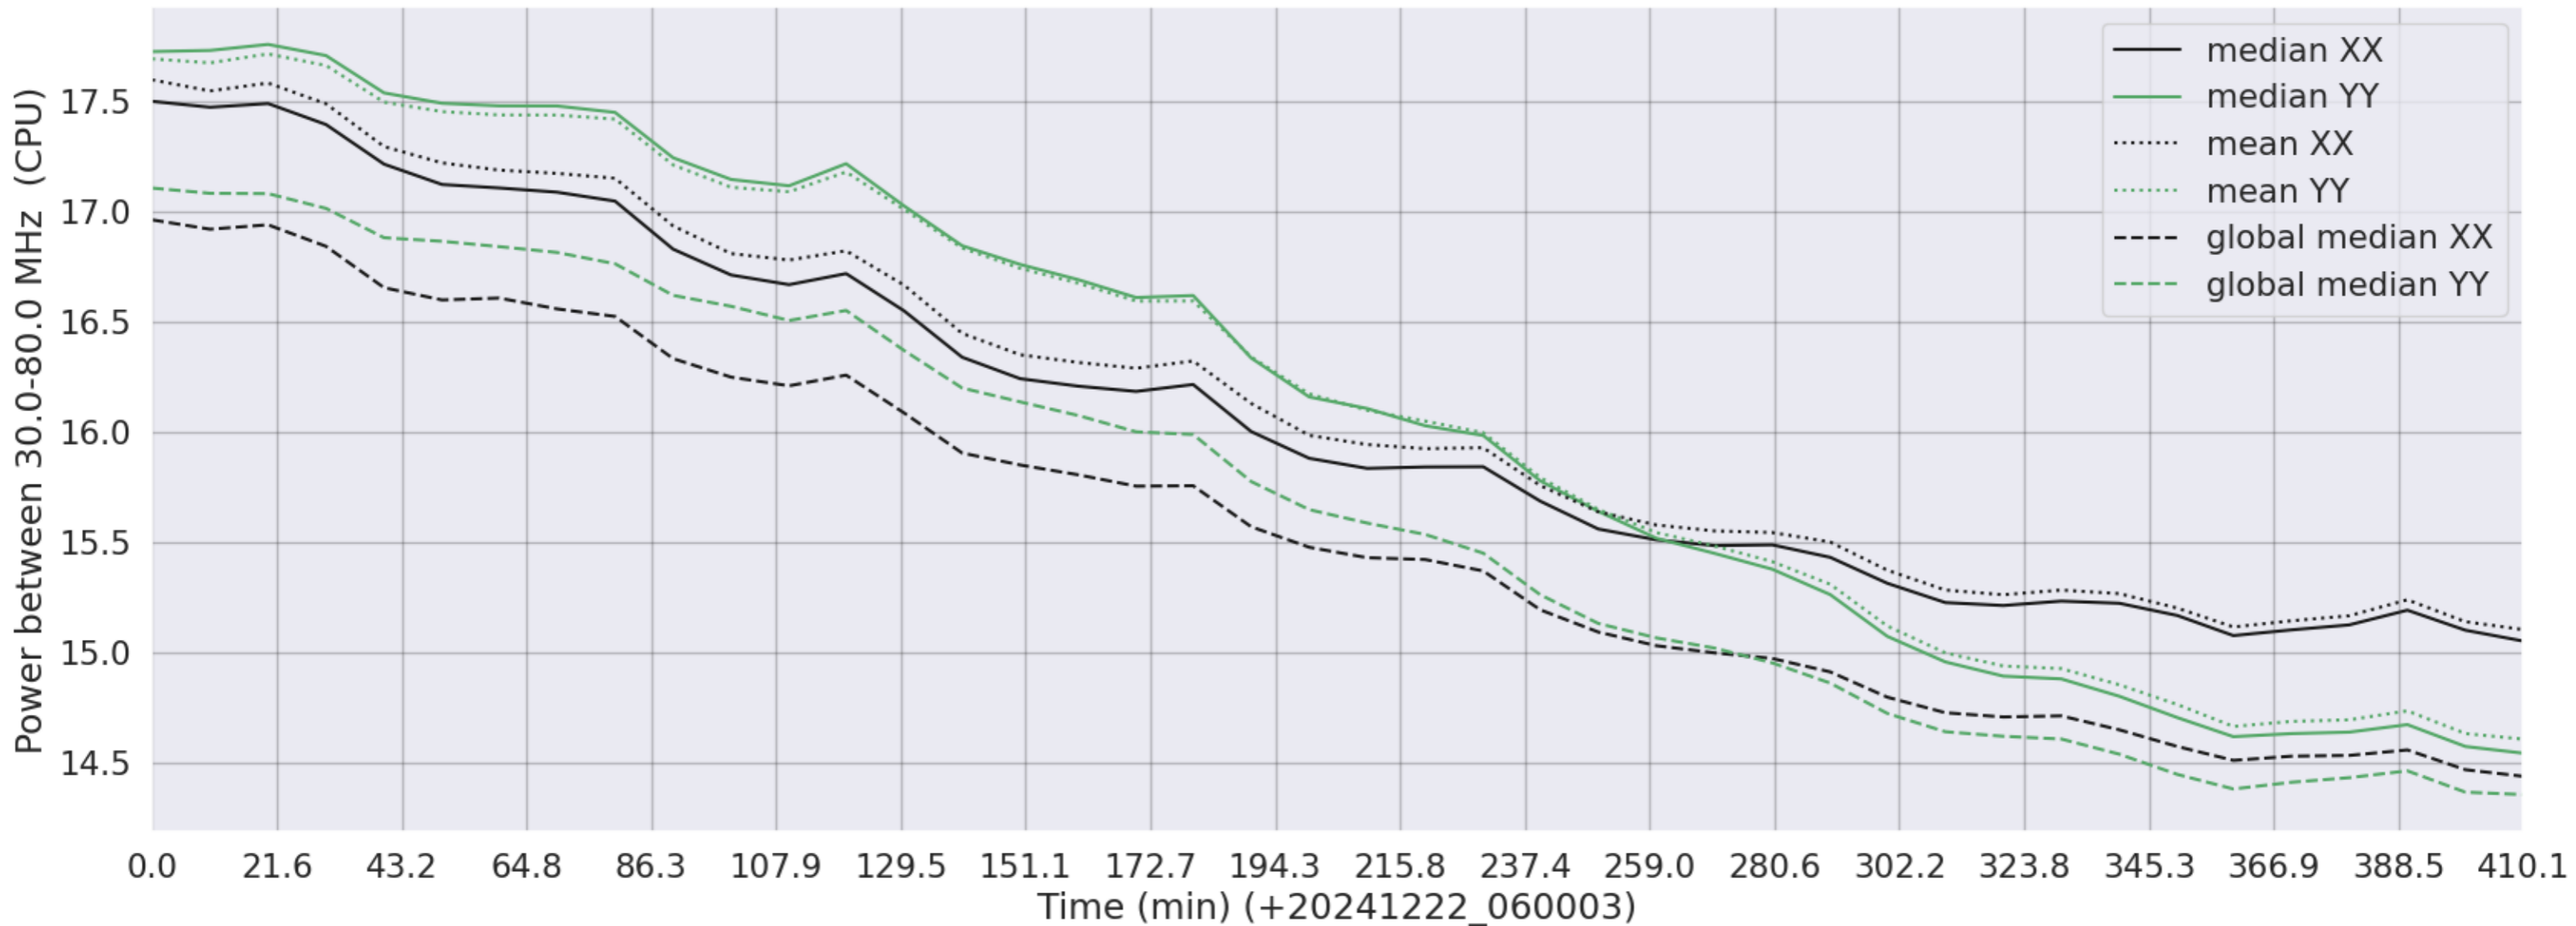

LWA358 - Correlator# 159 - XX FLAGS:Good - YY FLAGS:Good

LWA361 - Correlator# 158 - XX FLAGS:Good - YY FLAGS:Good