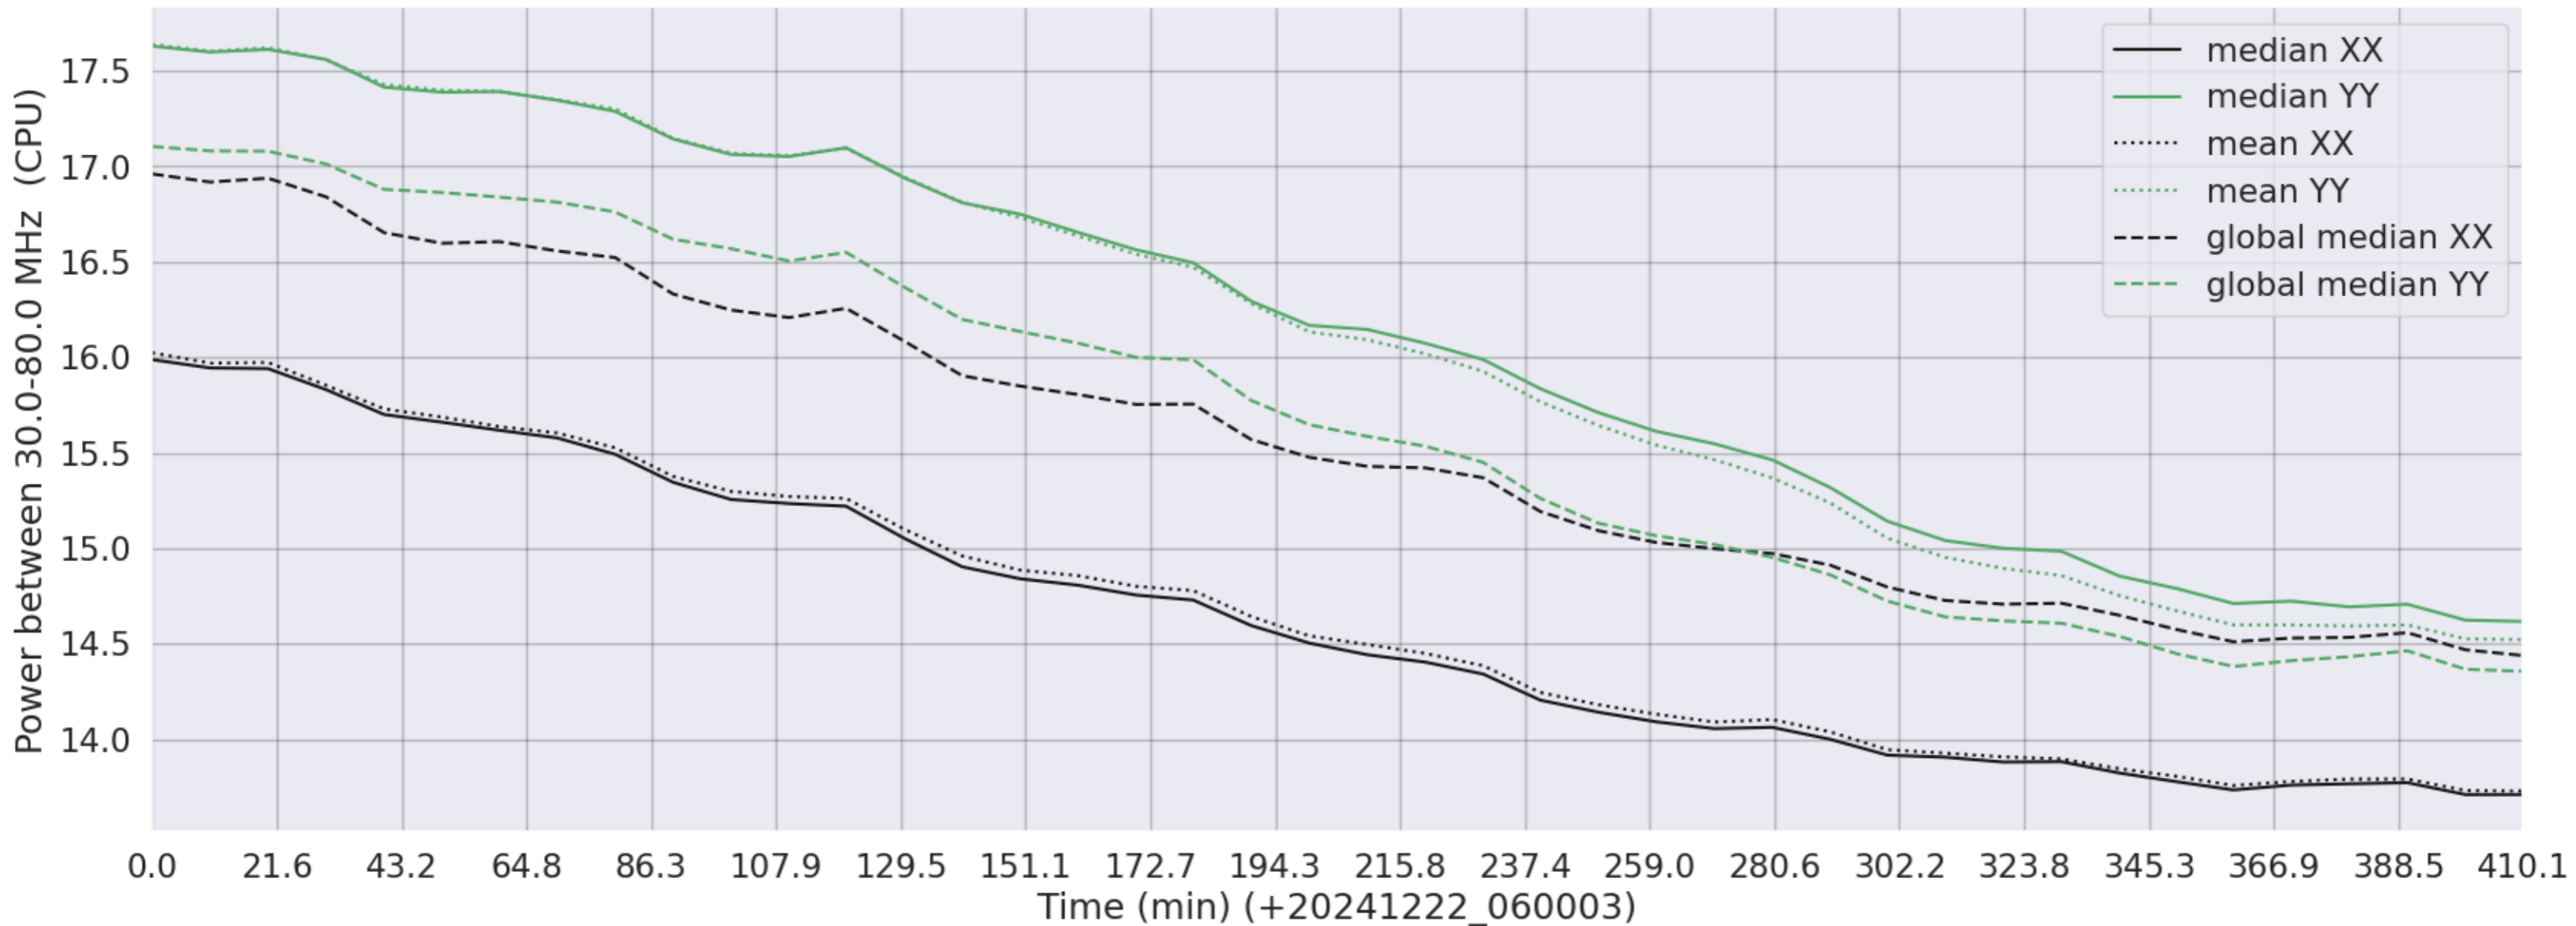

LWA272 - Correlator# 038 - XX FLAGS:Good - YY FLAGS:Good

LWA263 - Correlator# 037 - XX FLAGS:Good - YY FLAGS:Good