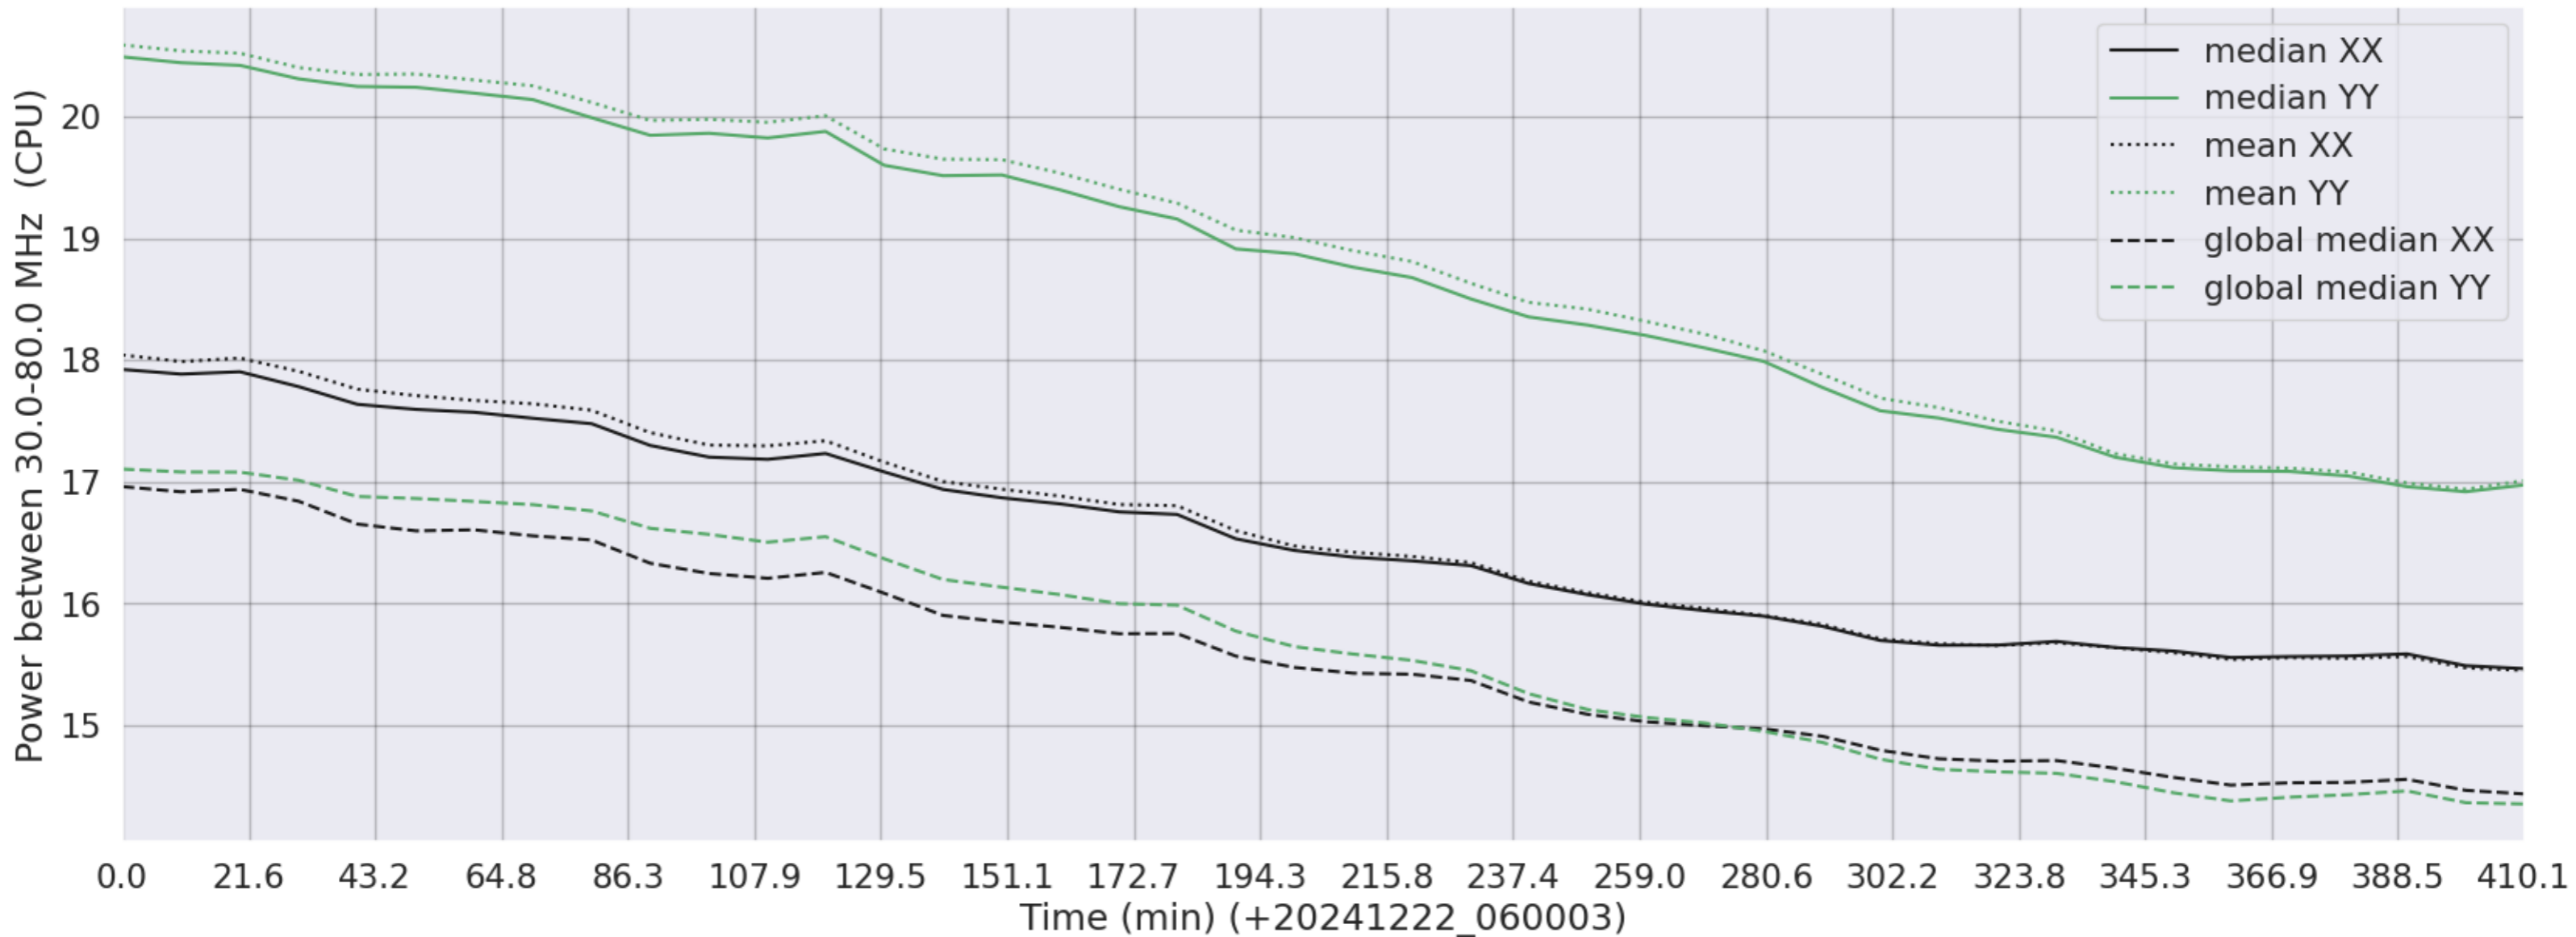

LWA334 - Correlator# 156 - XX FLAGS:Good - YY FLAGS:Good

LWA328 - Correlator# 157 - XX FLAGS:Good - YY FLAGS:Good

LWA361 - Correlator# 158 - XX FLAGS:Good - YY FLAGS:Good

LWA358 - Correlator# 159 - XX FLAGS:Good - YY FLAGS:Good