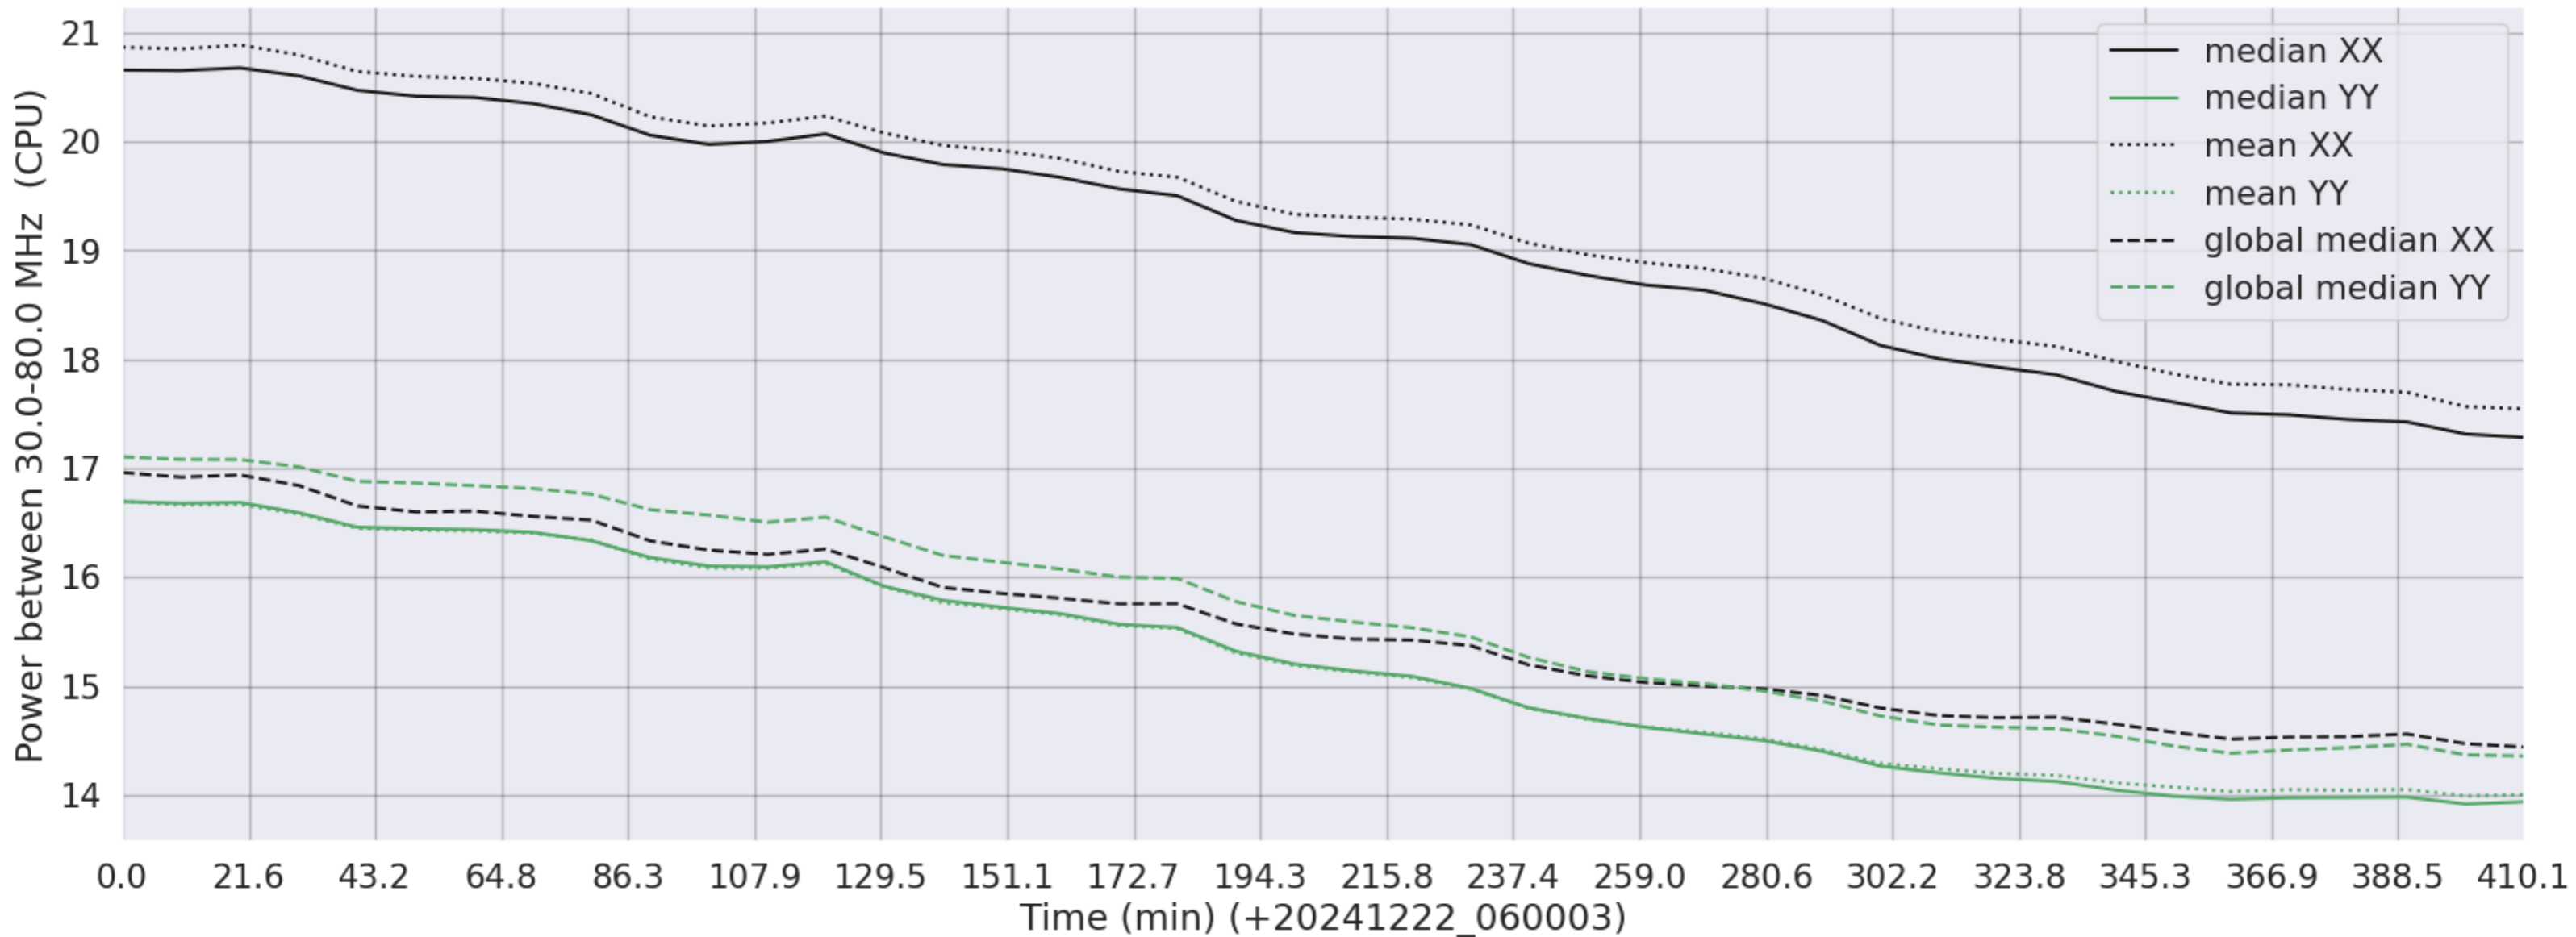

LWA329 - Correlator# 287 - XX FLAGS:Good - YY FLAGS:Good

LWA357 - Correlator# 286 - XX FLAGS:Good - YY FLAGS:Good