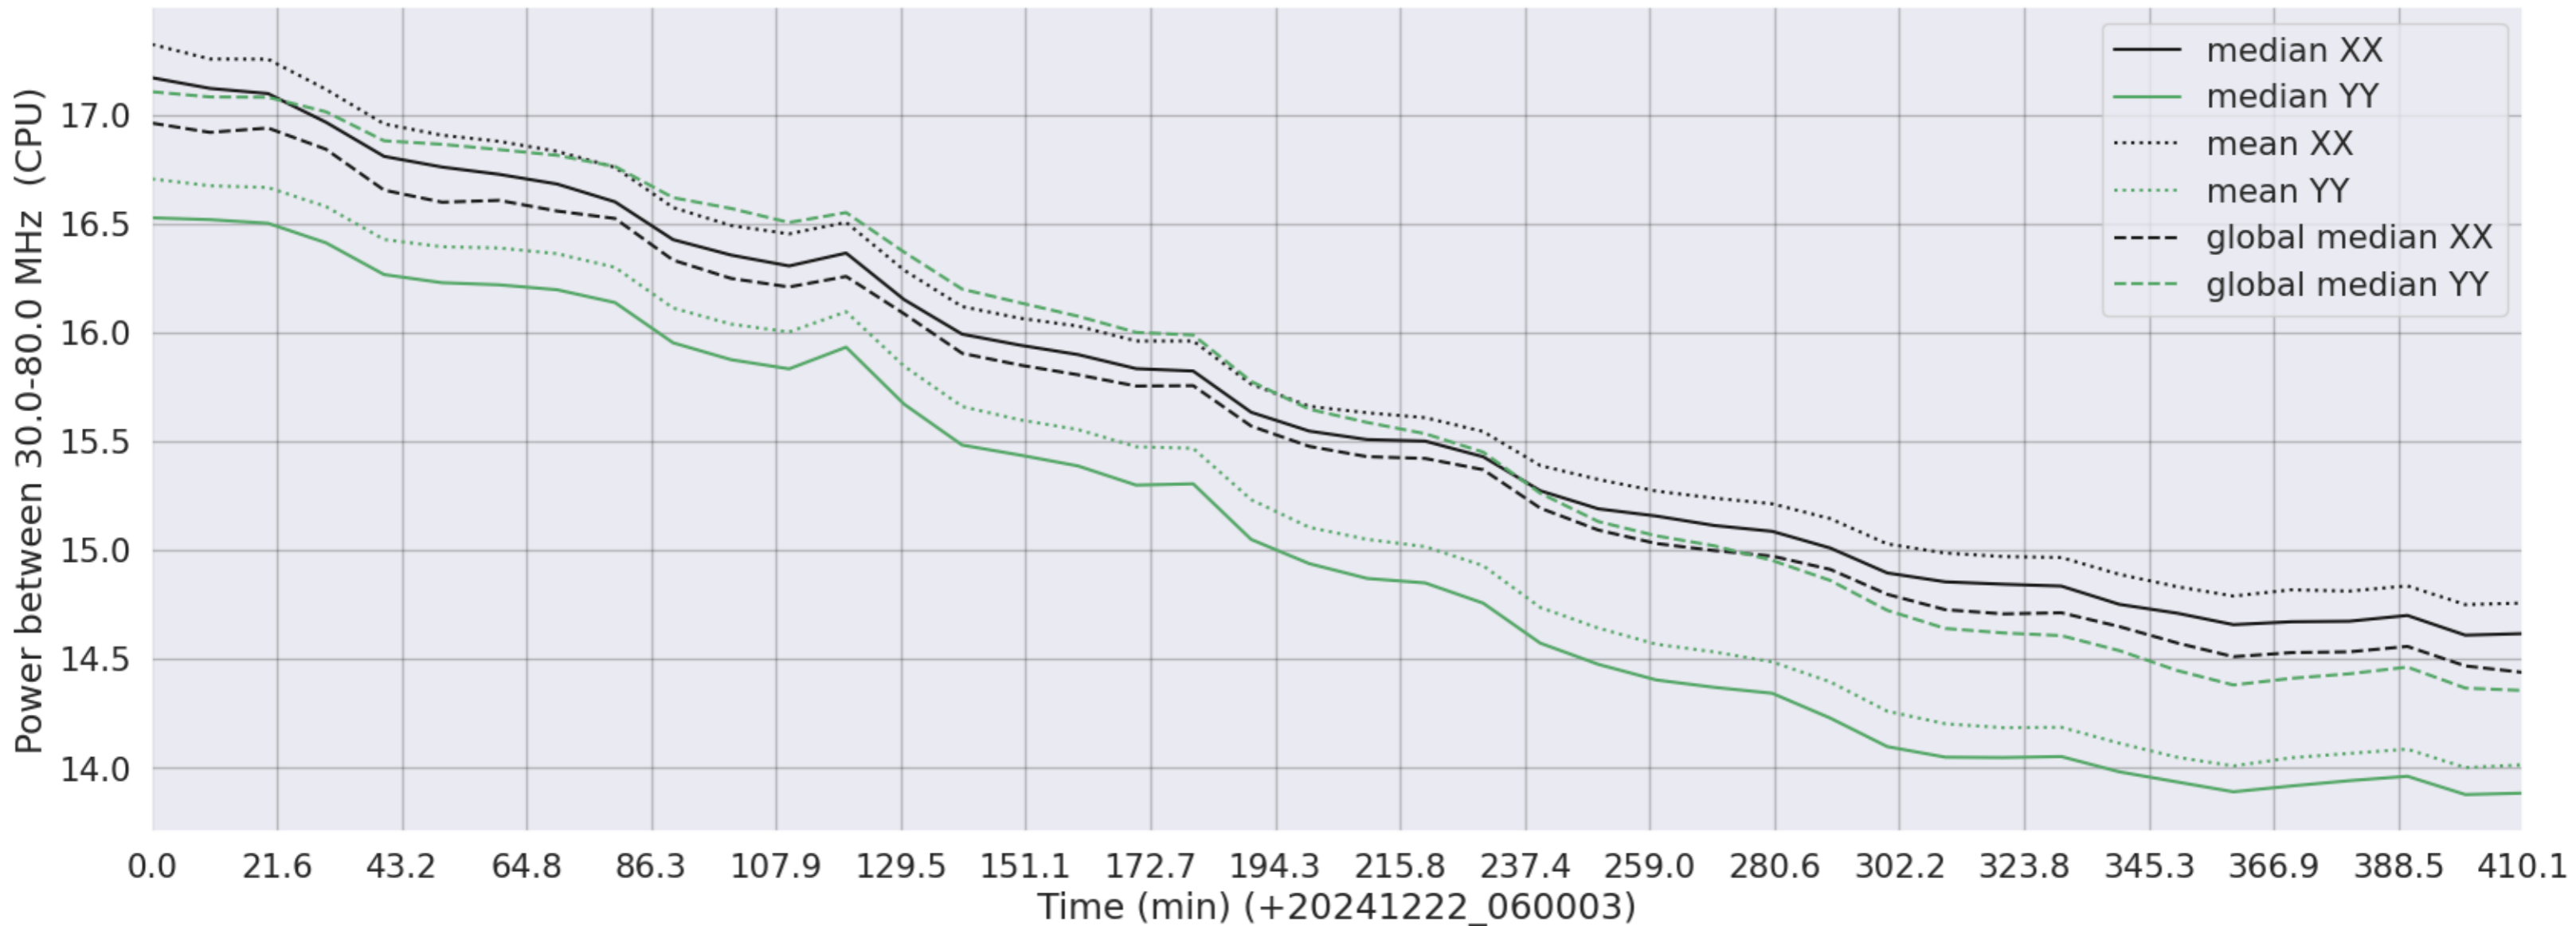

LWA081 - Correlator# 194 - XX FLAGS:Good - YY FLAGS:Good

LWA076 - Correlator# 193 - XX FLAGS:Good - YY FLAGS:Good