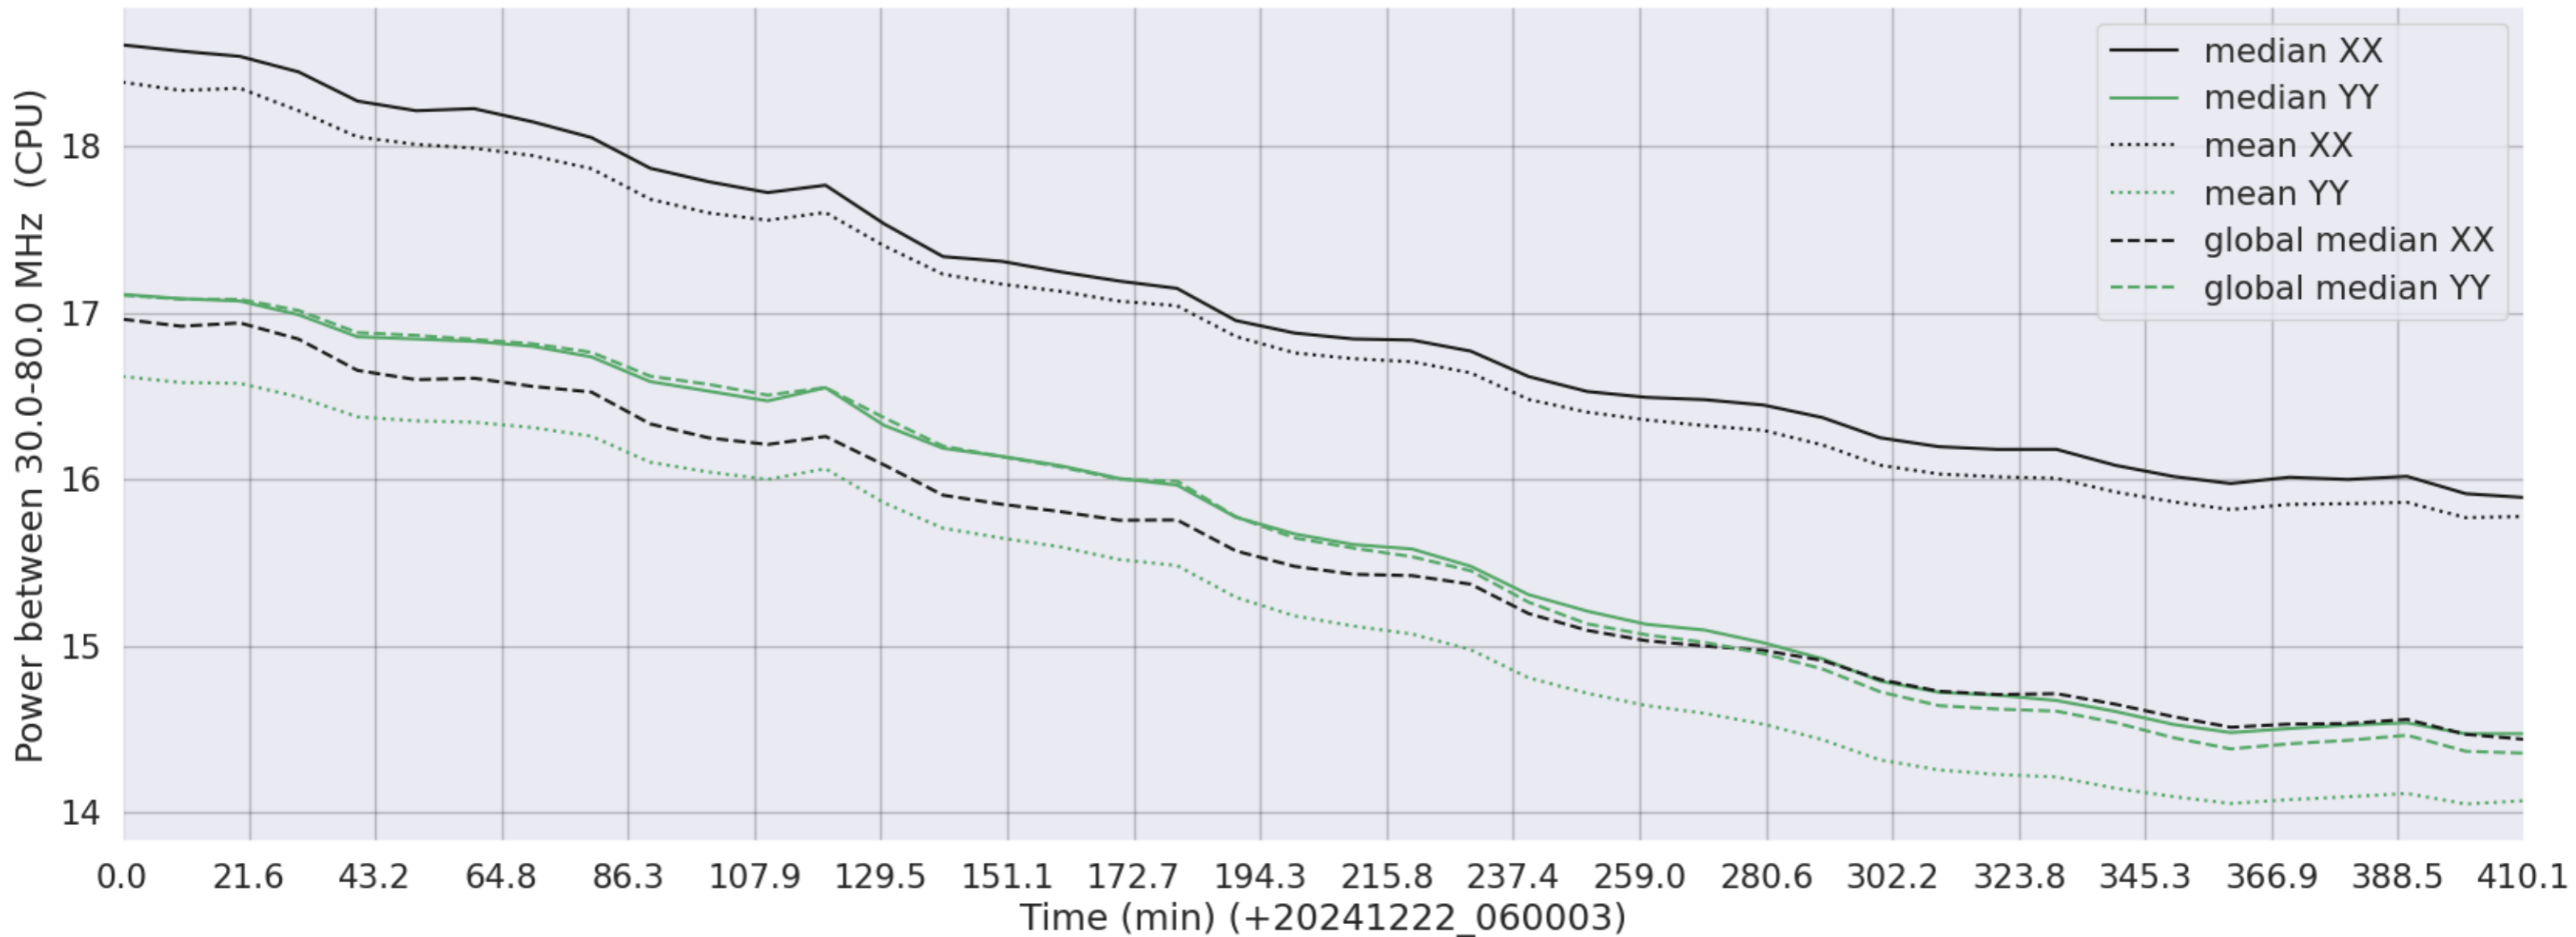

LWA136 - Correlator# 259 - XX FLAGS:Good - YY FLAGS:Good

LWA137 - Correlator# 258 - XX FLAGS:Good - YY FLAGS:Good