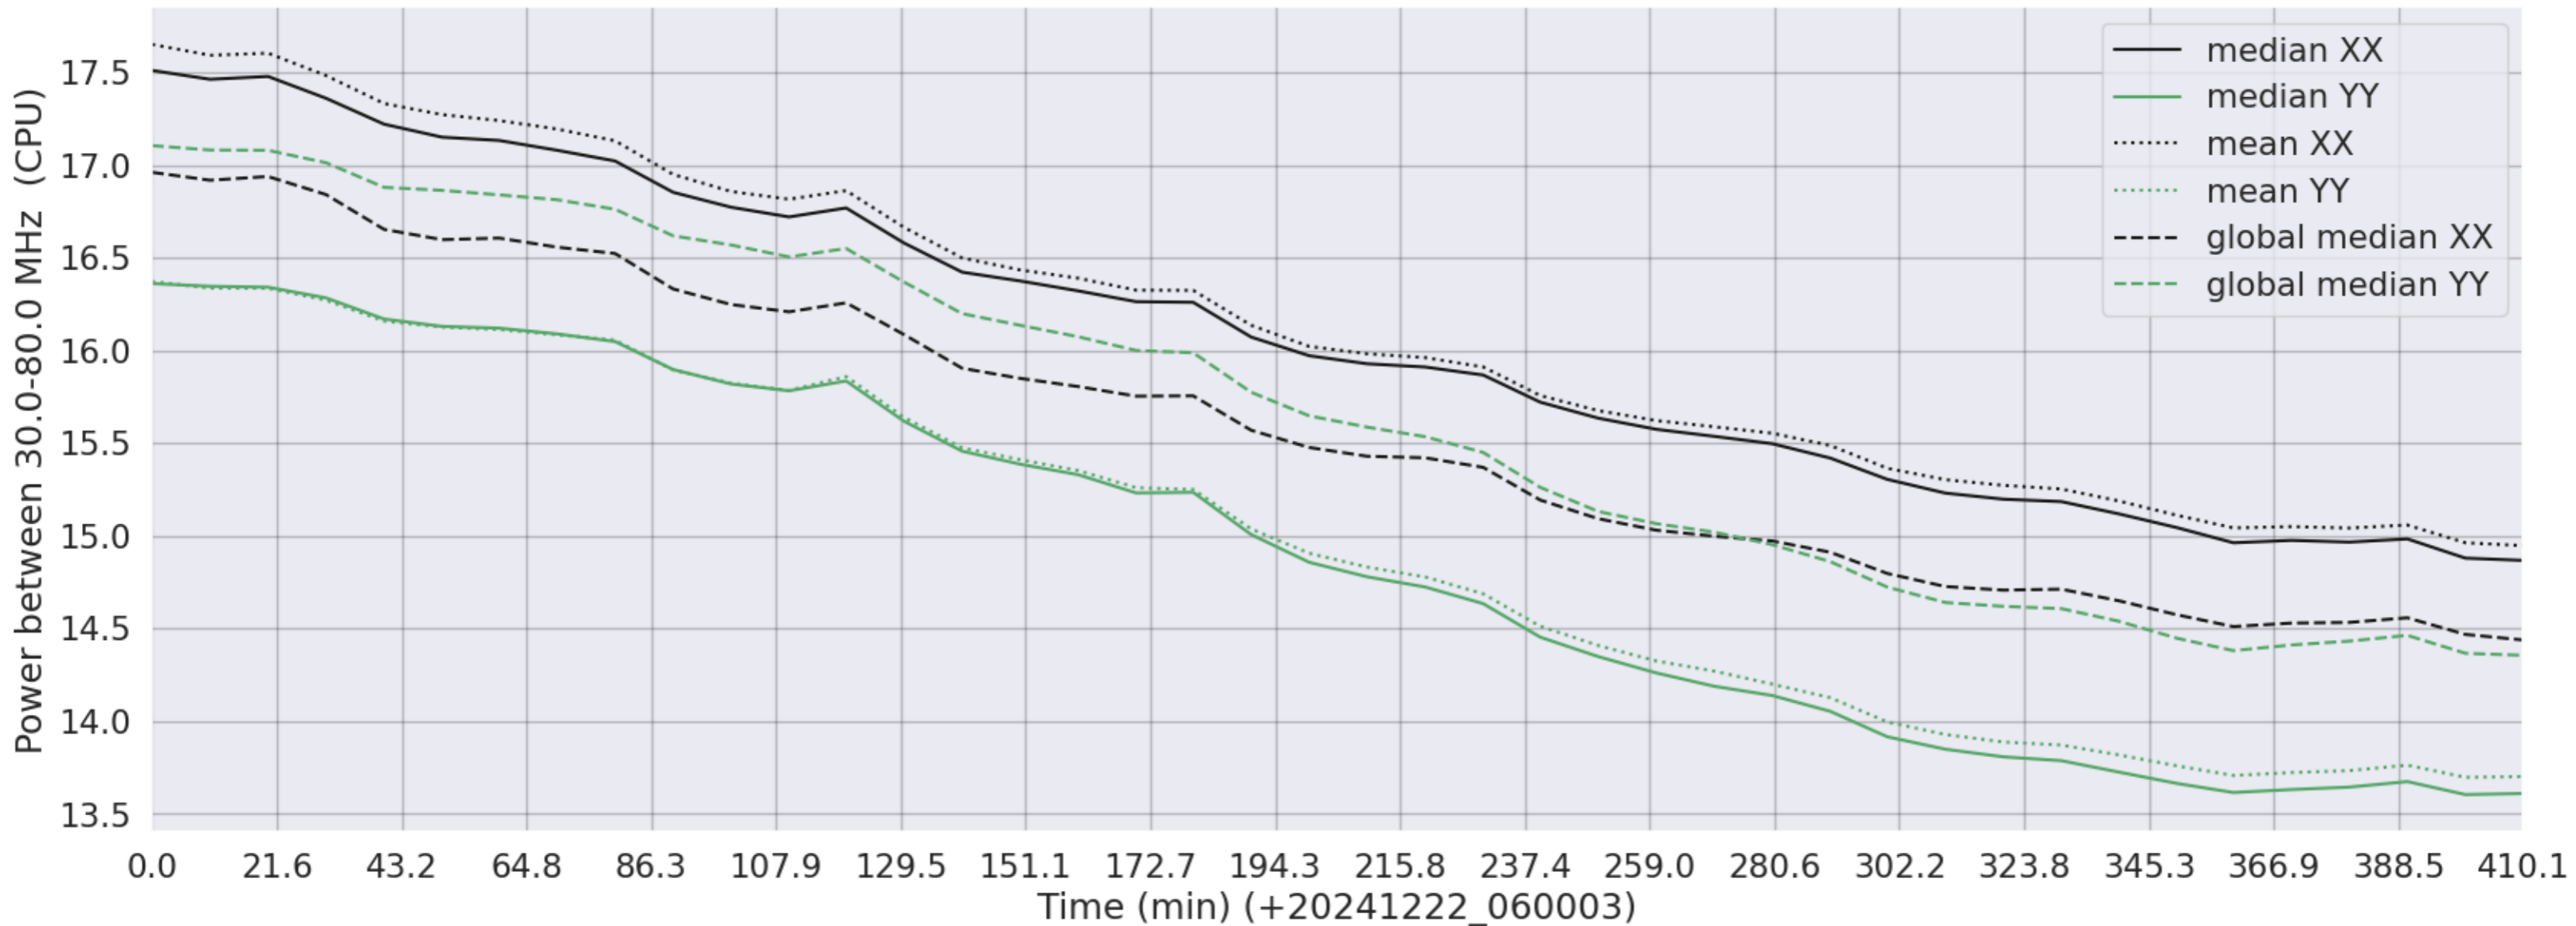

LWA049 - Correlator# 112 - XX FLAGS:Good - YY FLAGS:Good

LWA048 - Correlator# 113 - XX FLAGS:Good - YY FLAGS:Good

LWA051 - Correlator# 114 - XX FLAGS:Good - YY FLAGS:Good

LWA050 - Correlator# 115 - XX FLAGS:Good - YY FLAGS:Good