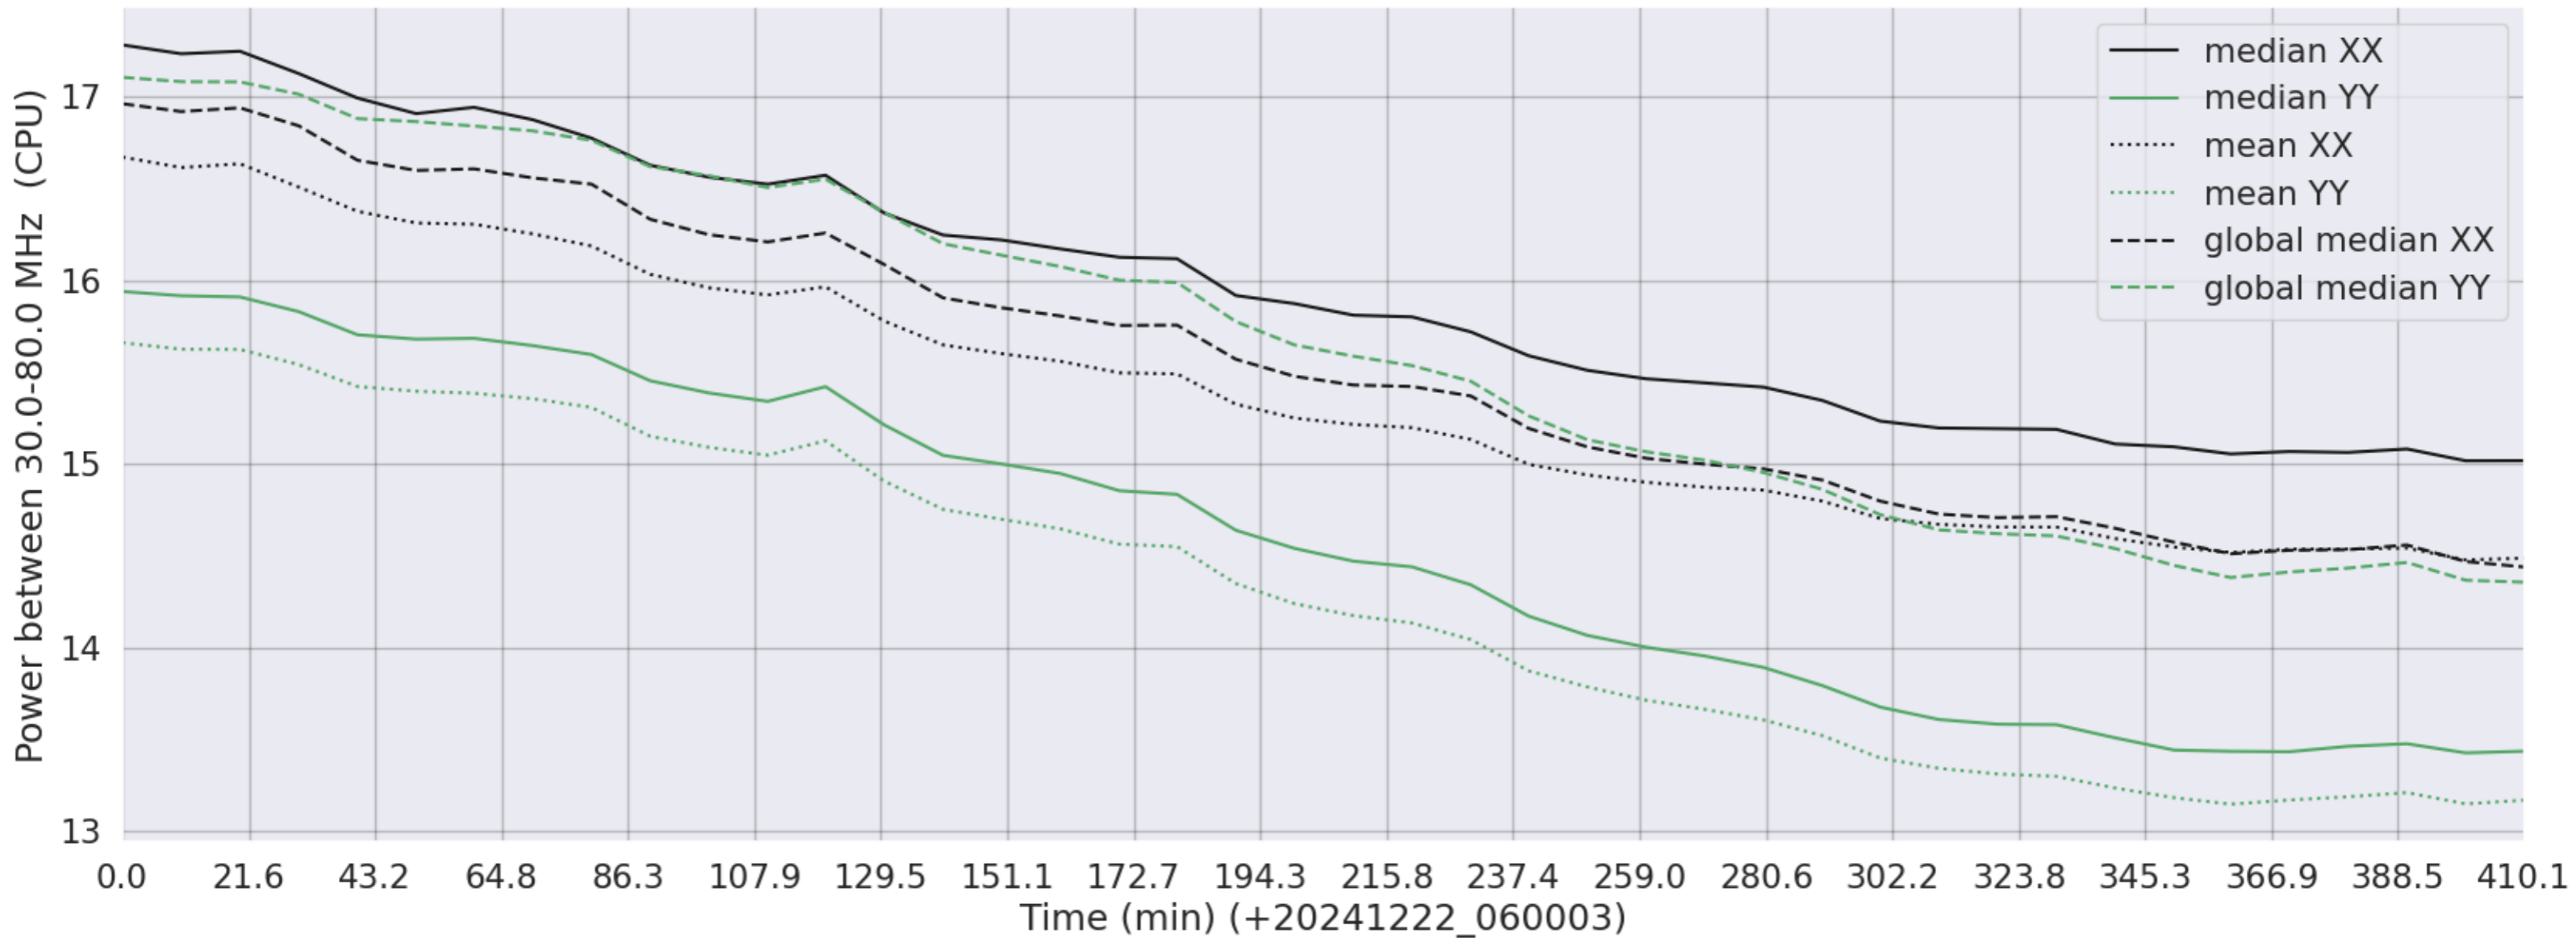

LWA110 - Correlator# 198 - XX FLAGS:LowPower - YY FLAGS:Good

LWA107 - Correlator# 197 - XX FLAGS:Good - YY FLAGS:Good