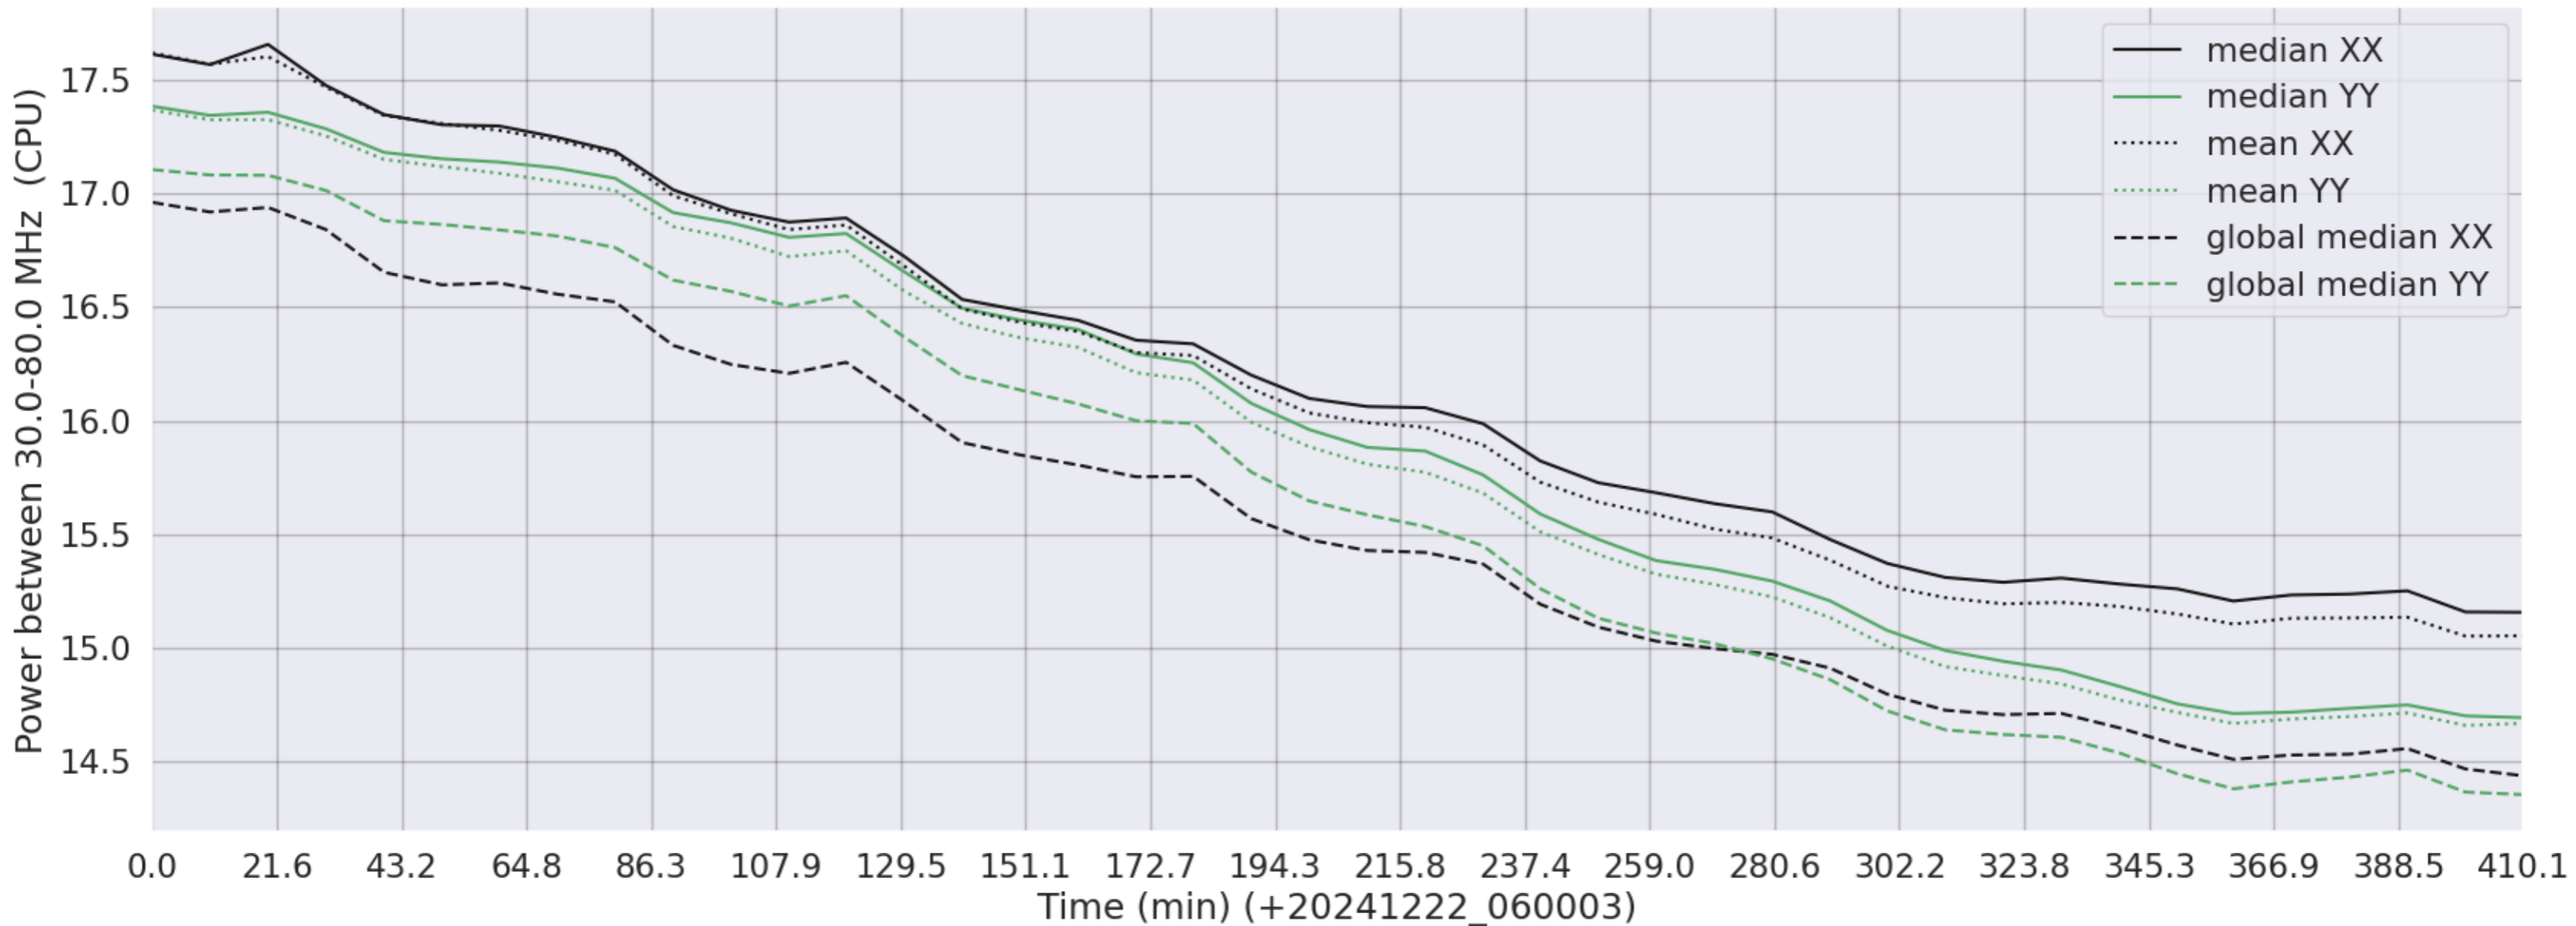

LWA321 - Correlator# 020 - XX FLAGS:Good - YY FLAGS:Good

LWA314 - Correlator# 021 - XX FLAGS:Good - YY FLAGS:Good

LWA330 - Correlator# 022 - XX FLAGS:Good - YY FLAGS:Good

LWA327 - Correlator# 023 - XX FLAGS:Good - YY FLAGS:Good