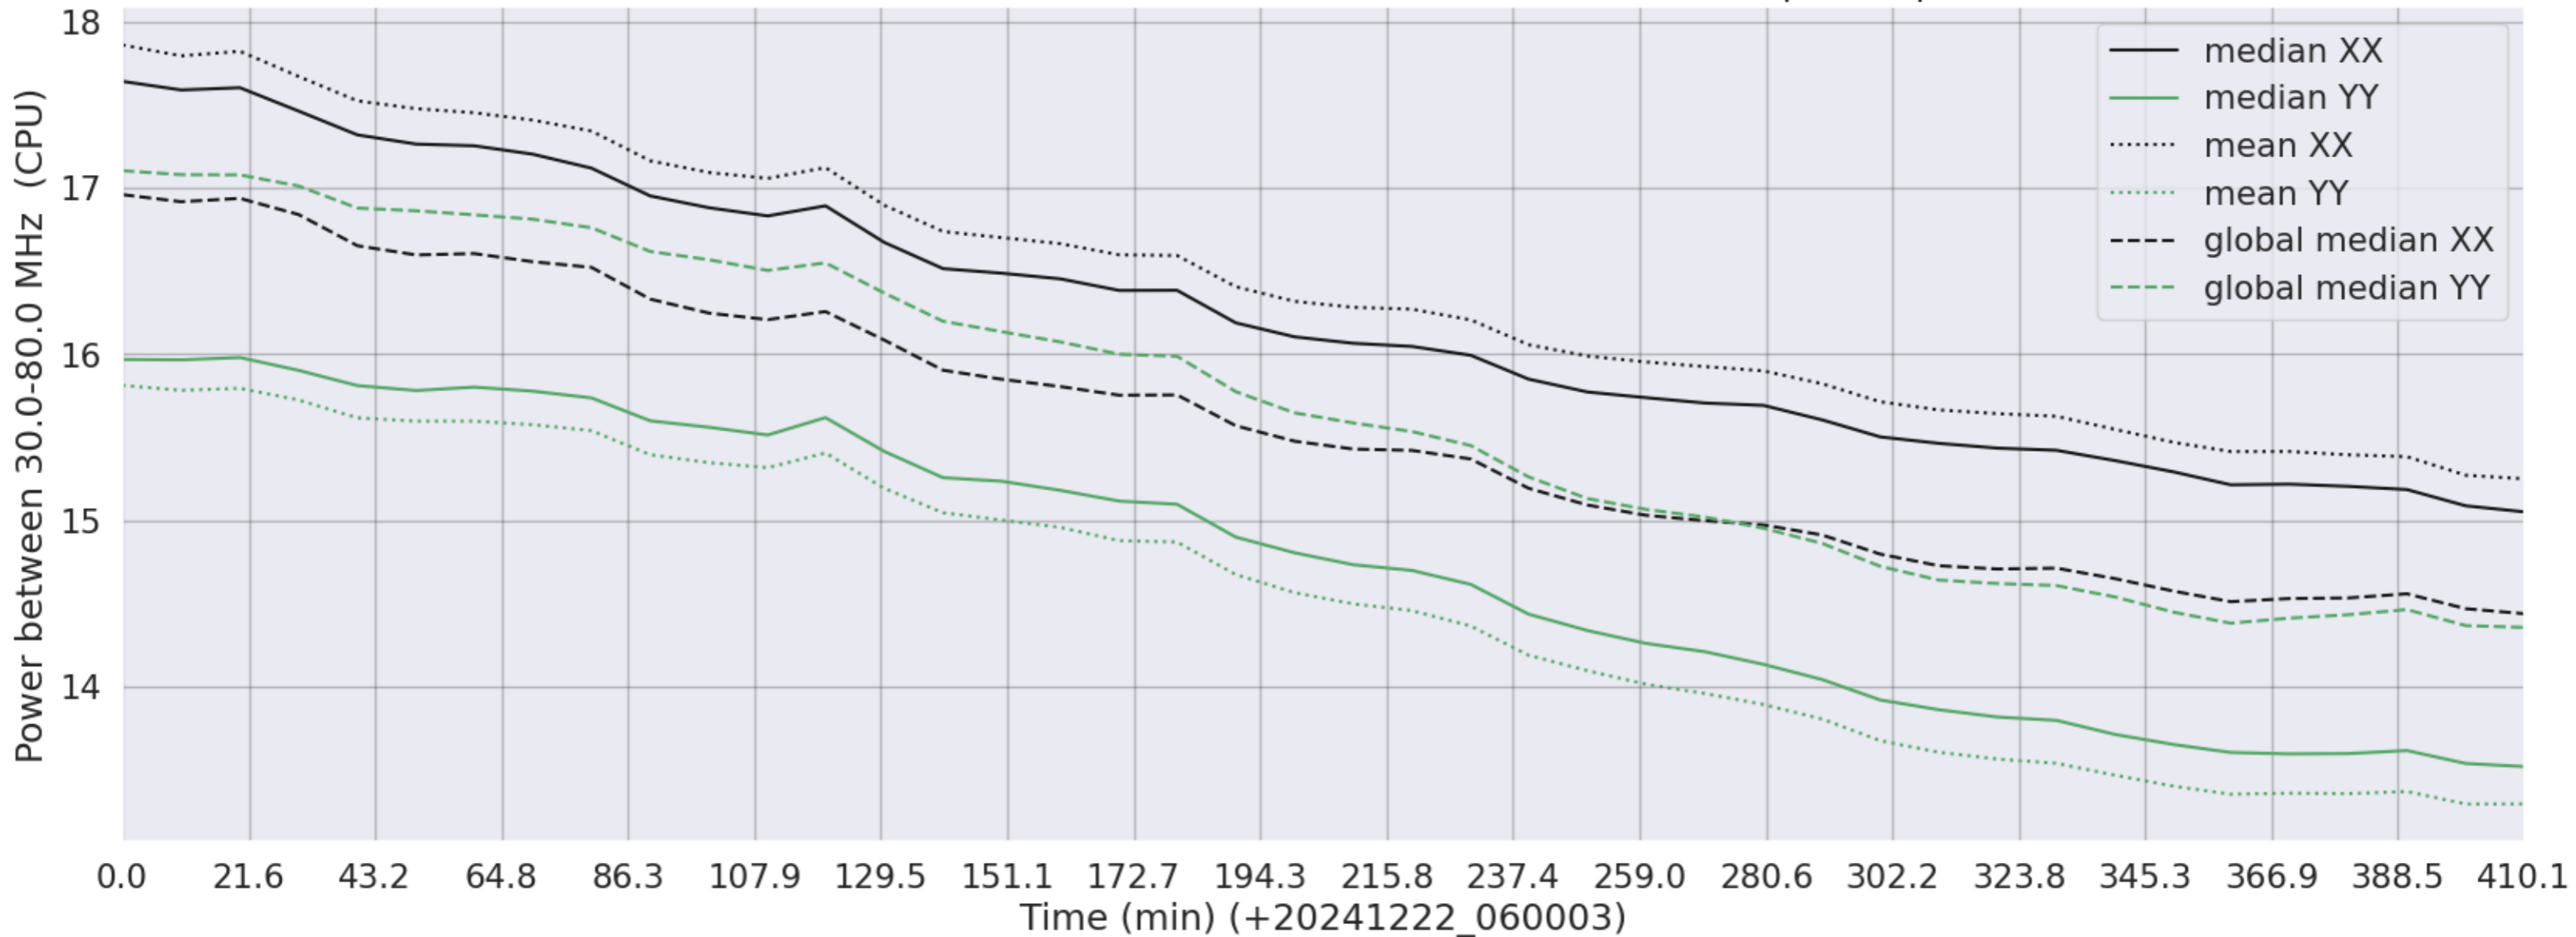

LWA047 - Correlator# 085 - XX FLAGS:BadSpecShape - YY FLAGS:Good

LWA071 - Correlator# 084 - XX FLAGS:Good - YY FLAGS:BadSpecShape