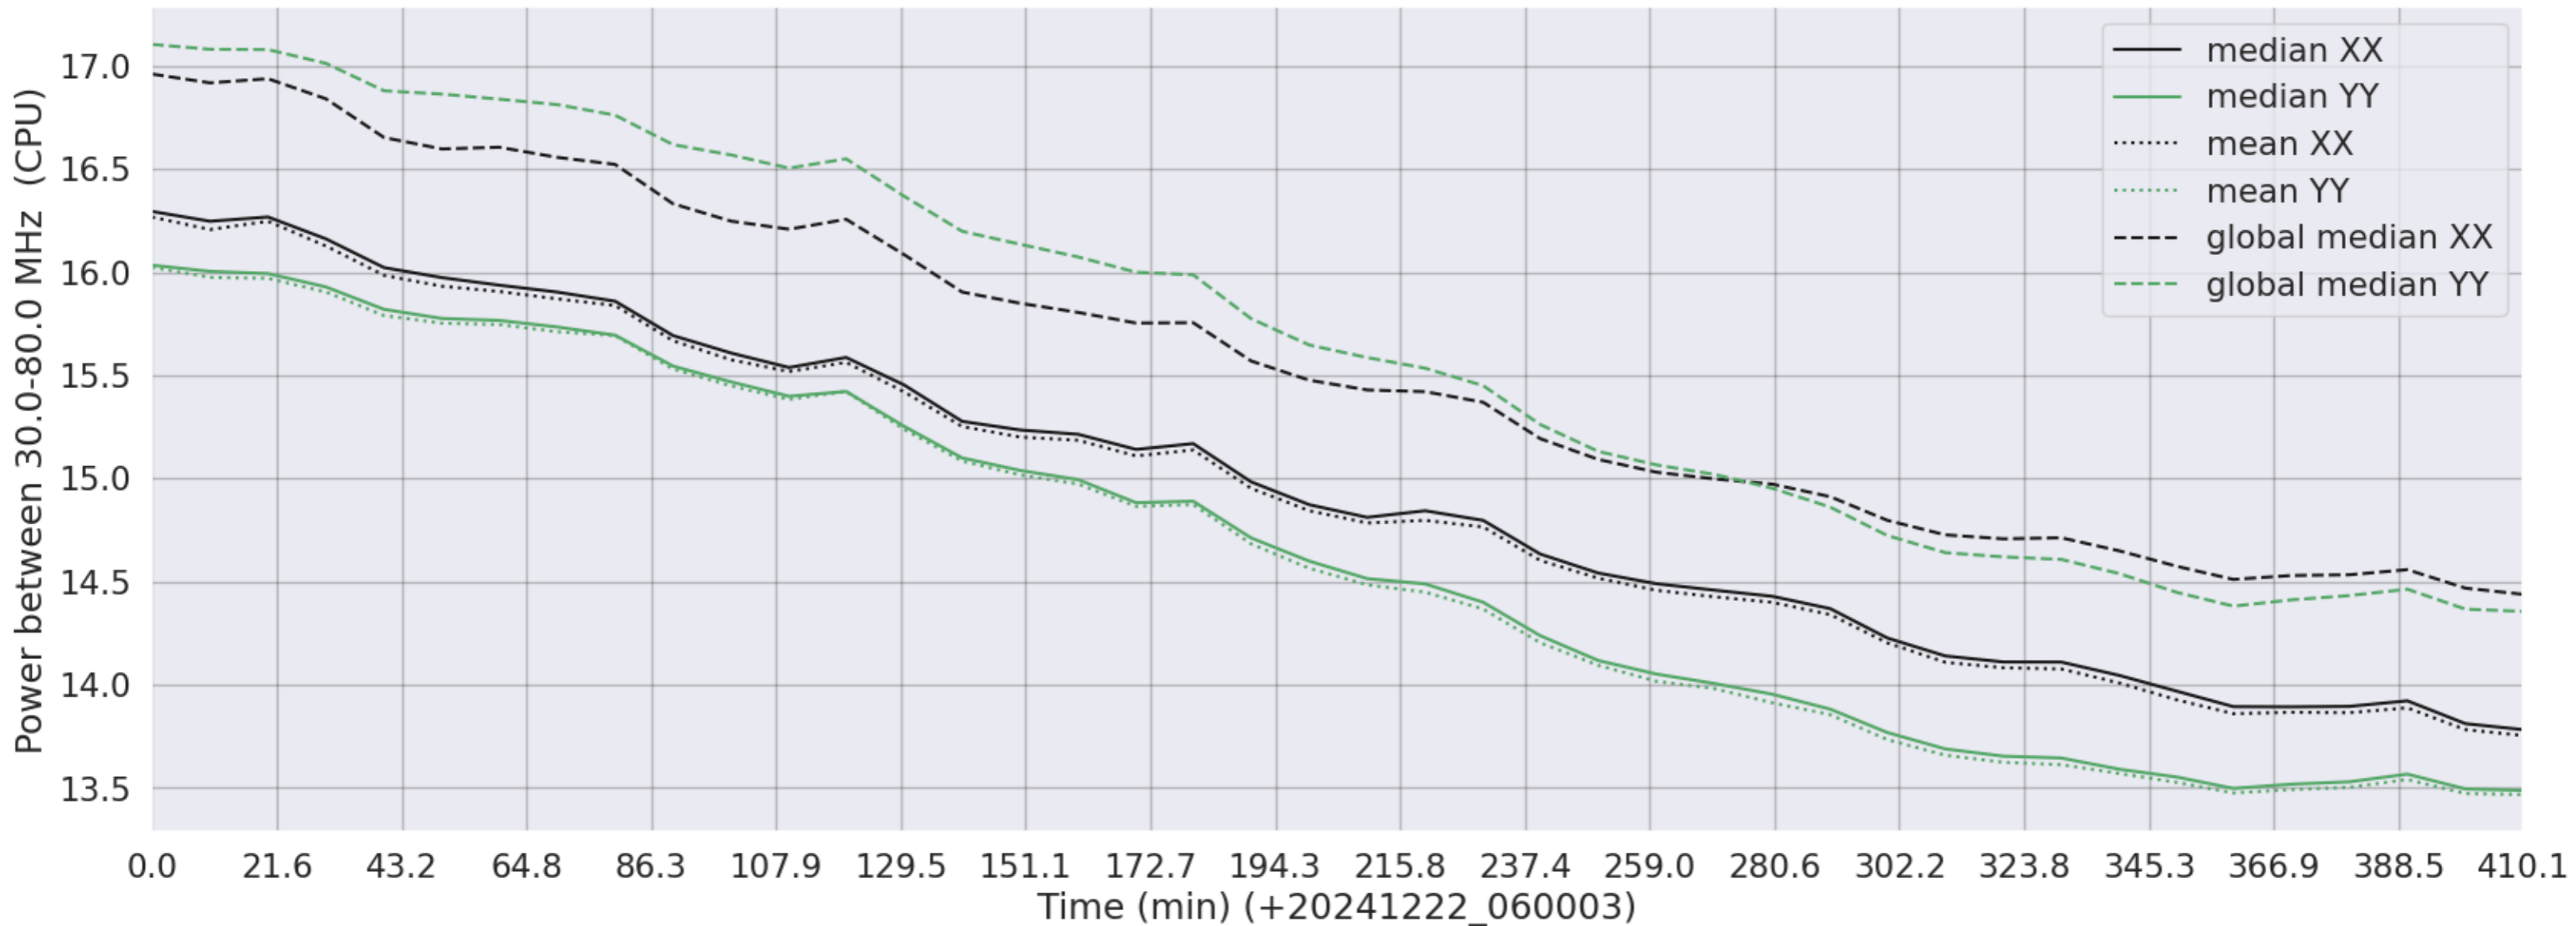

LWA277 - Correlator# 009 - XX FLAGS:Good - YY FLAGS:Good

LWA278 - Correlator# 008 - XX FLAGS:Good - YY FLAGS:Good