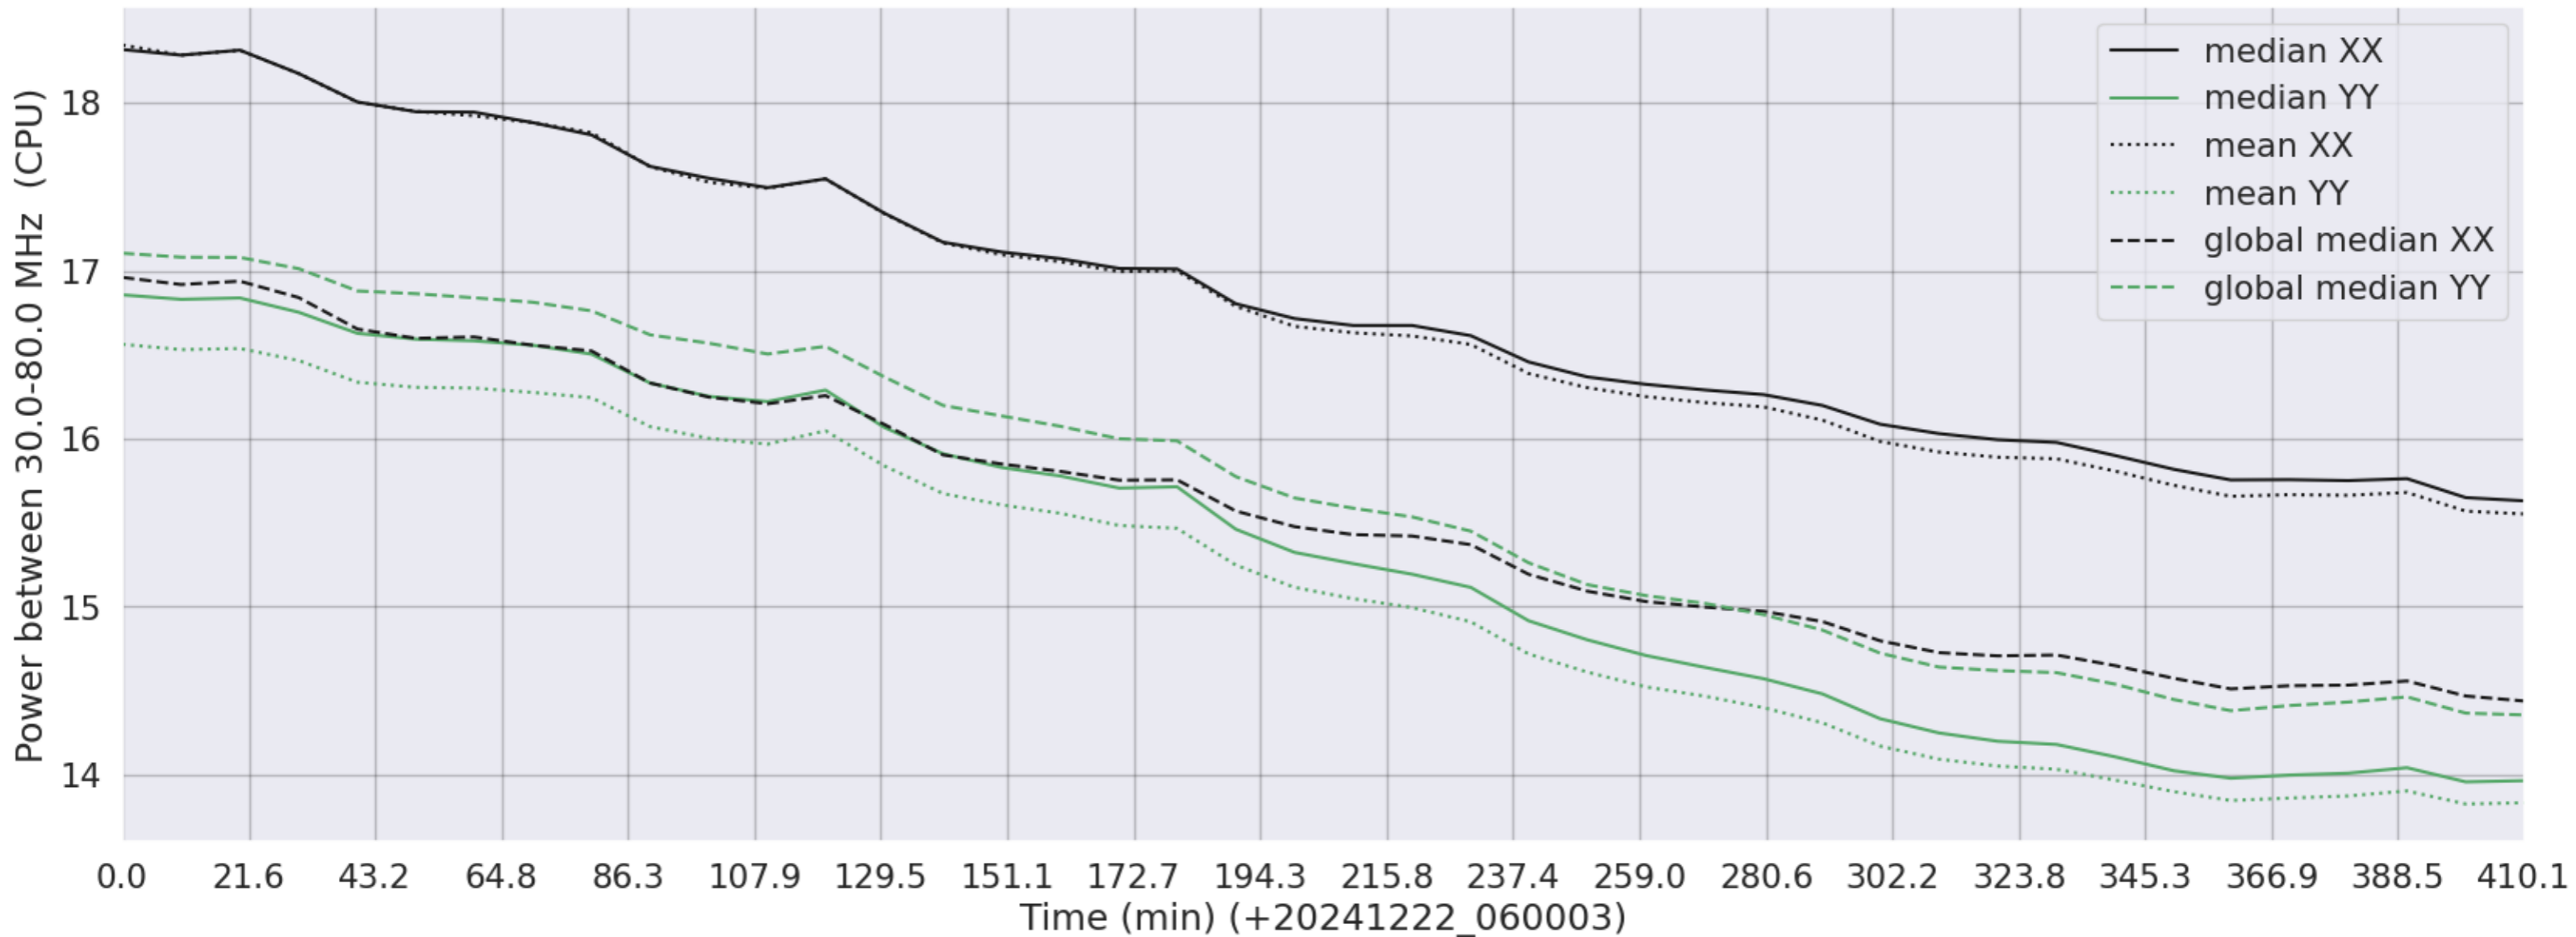

LWA145 - Correlator# 212 - XX FLAGS:Good - YY FLAGS:Good

LWA144 - Correlator# 213 - XX FLAGS:Good - YY FLAGS:Good

LWA147 - Correlator# 214 - XX FLAGS:Good - YY FLAGS:Good

LWA150 - Correlator# 215 - XX FLAGS:Good - YY FLAGS:Good