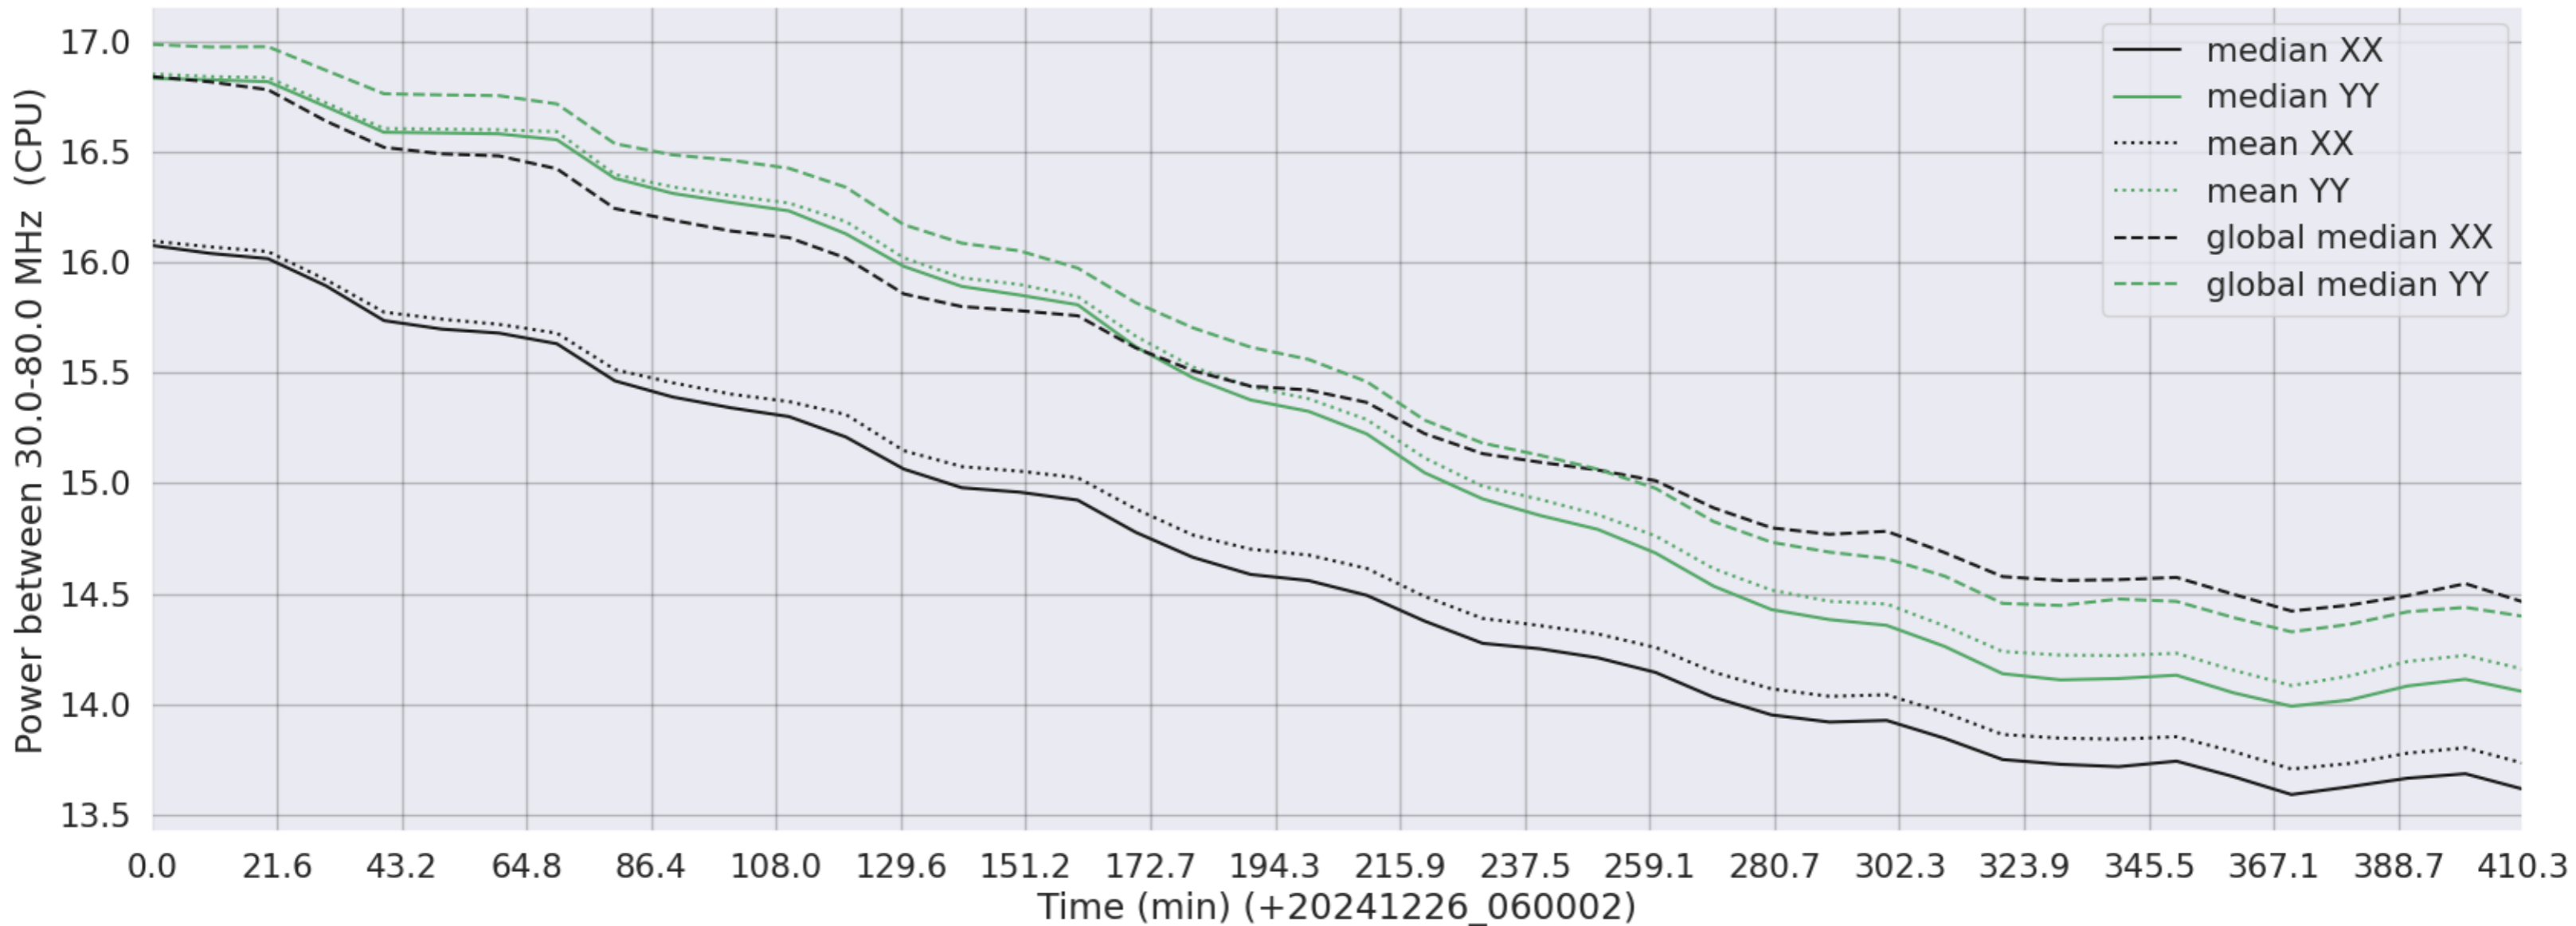

LWA172 - Correlator# 219 - XX FLAGS:Good - YY FLAGS:Good

LWA151 - Correlator# 218 - XX FLAGS:Good - YY FLAGS:Good