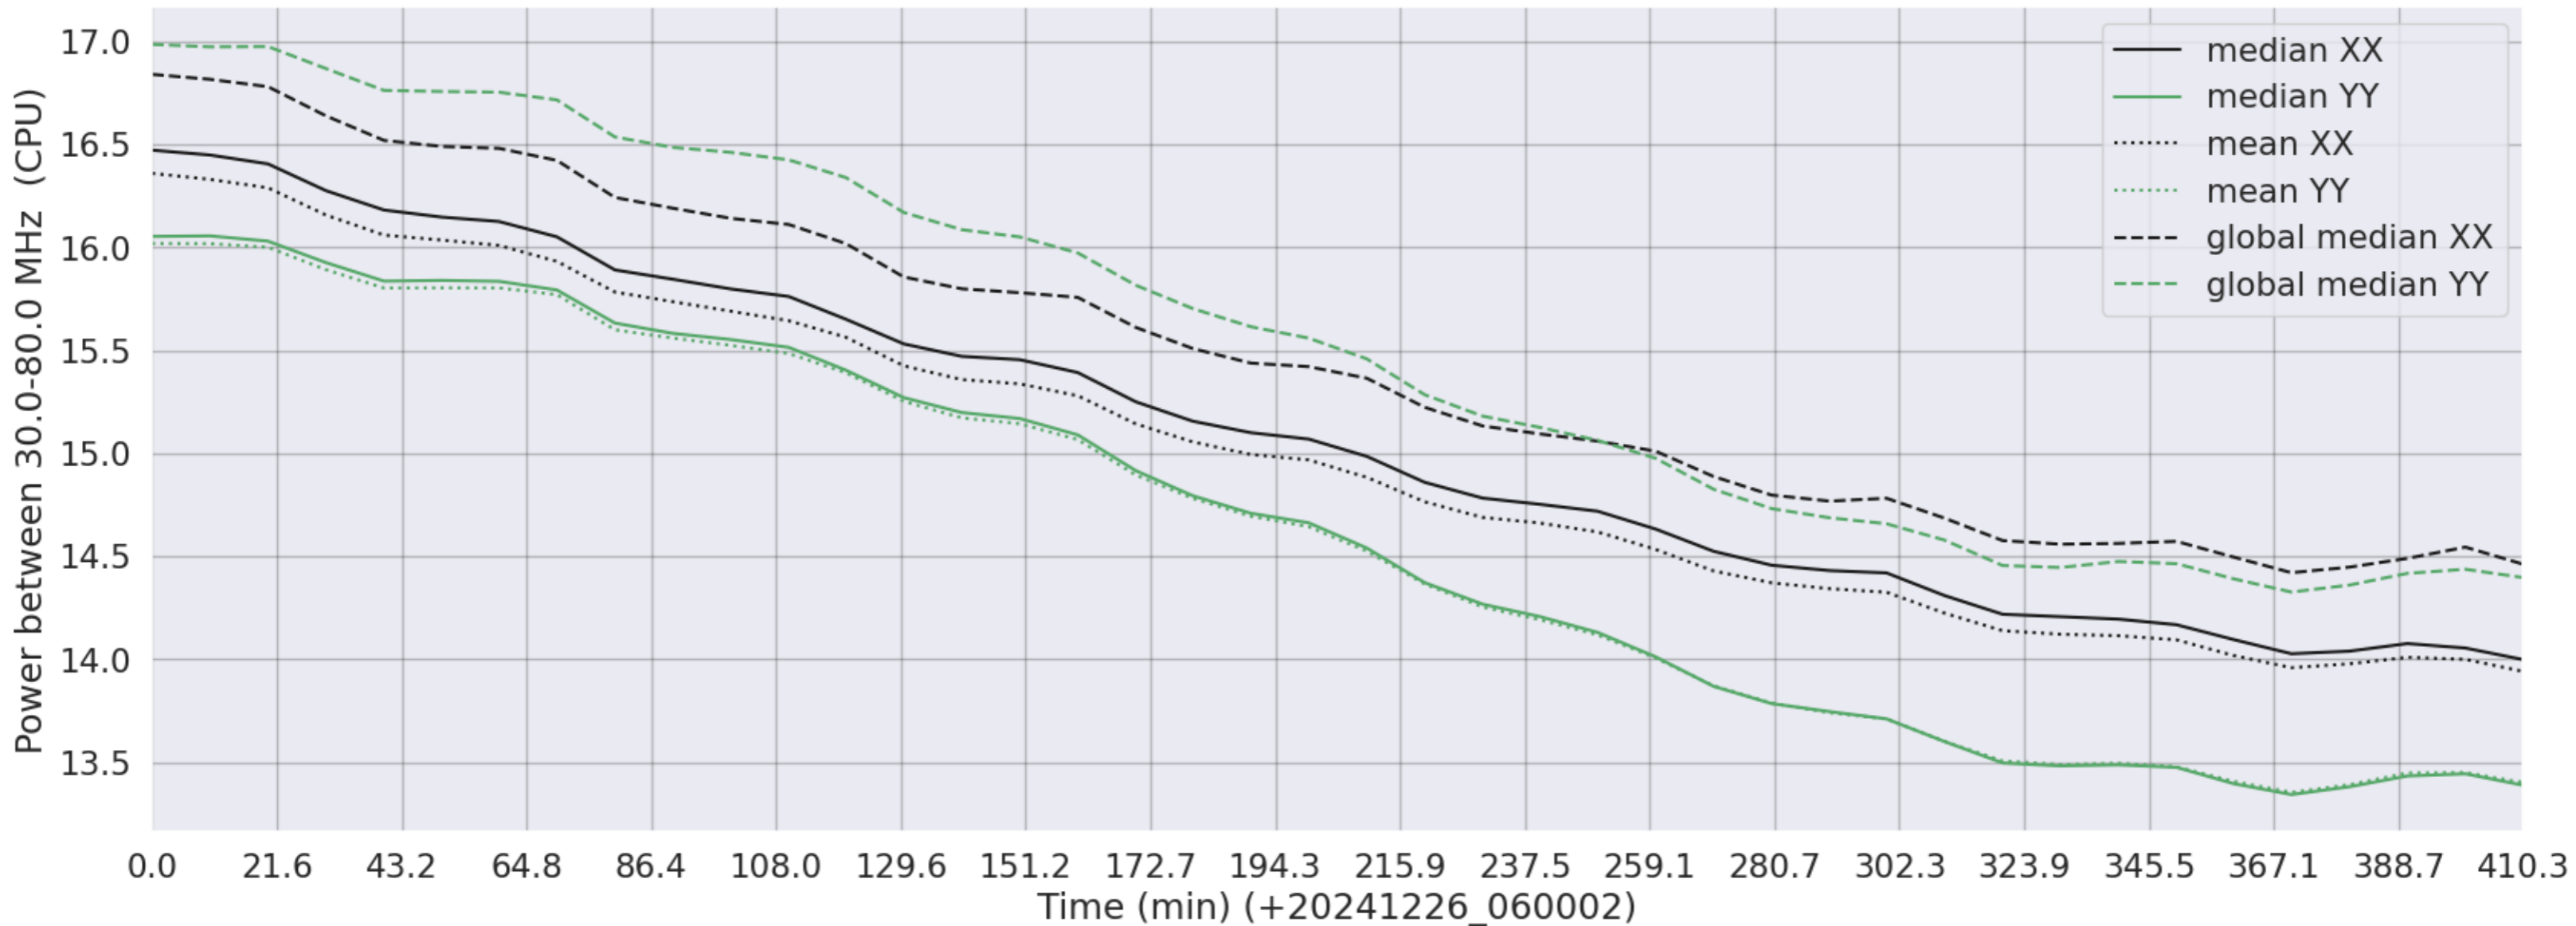

LWA030 - Correlator# 128 - XX FLAGS:Good - YY FLAGS:Good

LWA028 - Correlator# 129 - XX FLAGS:Good - YY FLAGS:Good

LWA032 - Correlator# 130 - XX FLAGS:Good - YY FLAGS:Good

LWA031 - Correlator# 131 - XX FLAGS:Good - YY FLAGS:Good