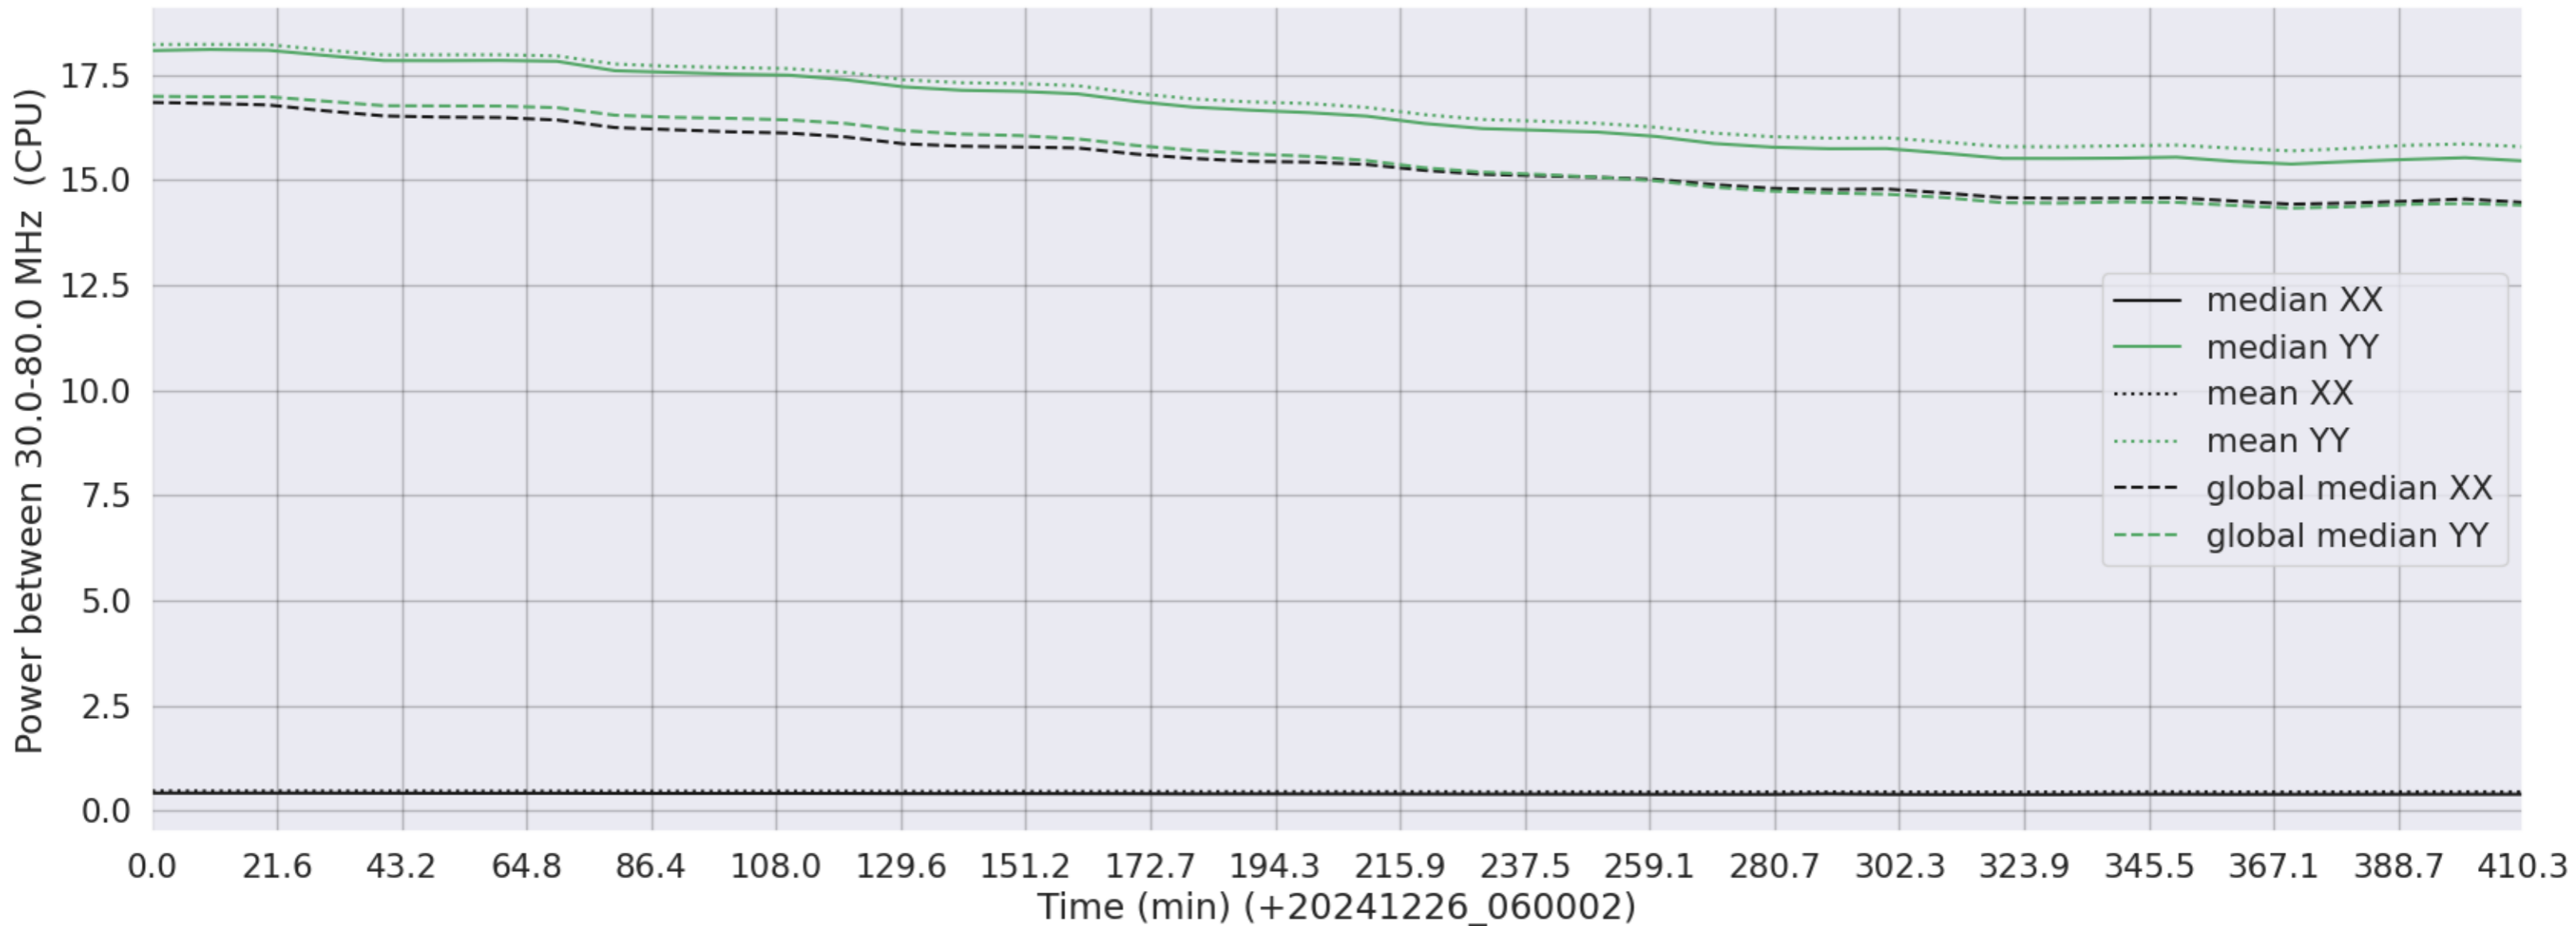

LWA229 - Correlator# 305 - XX FLAGS:Good - YY FLAGS:Good

LWA226 - Correlator# 304 - XX FLAGS:LowPower - YY FLAGS:Good