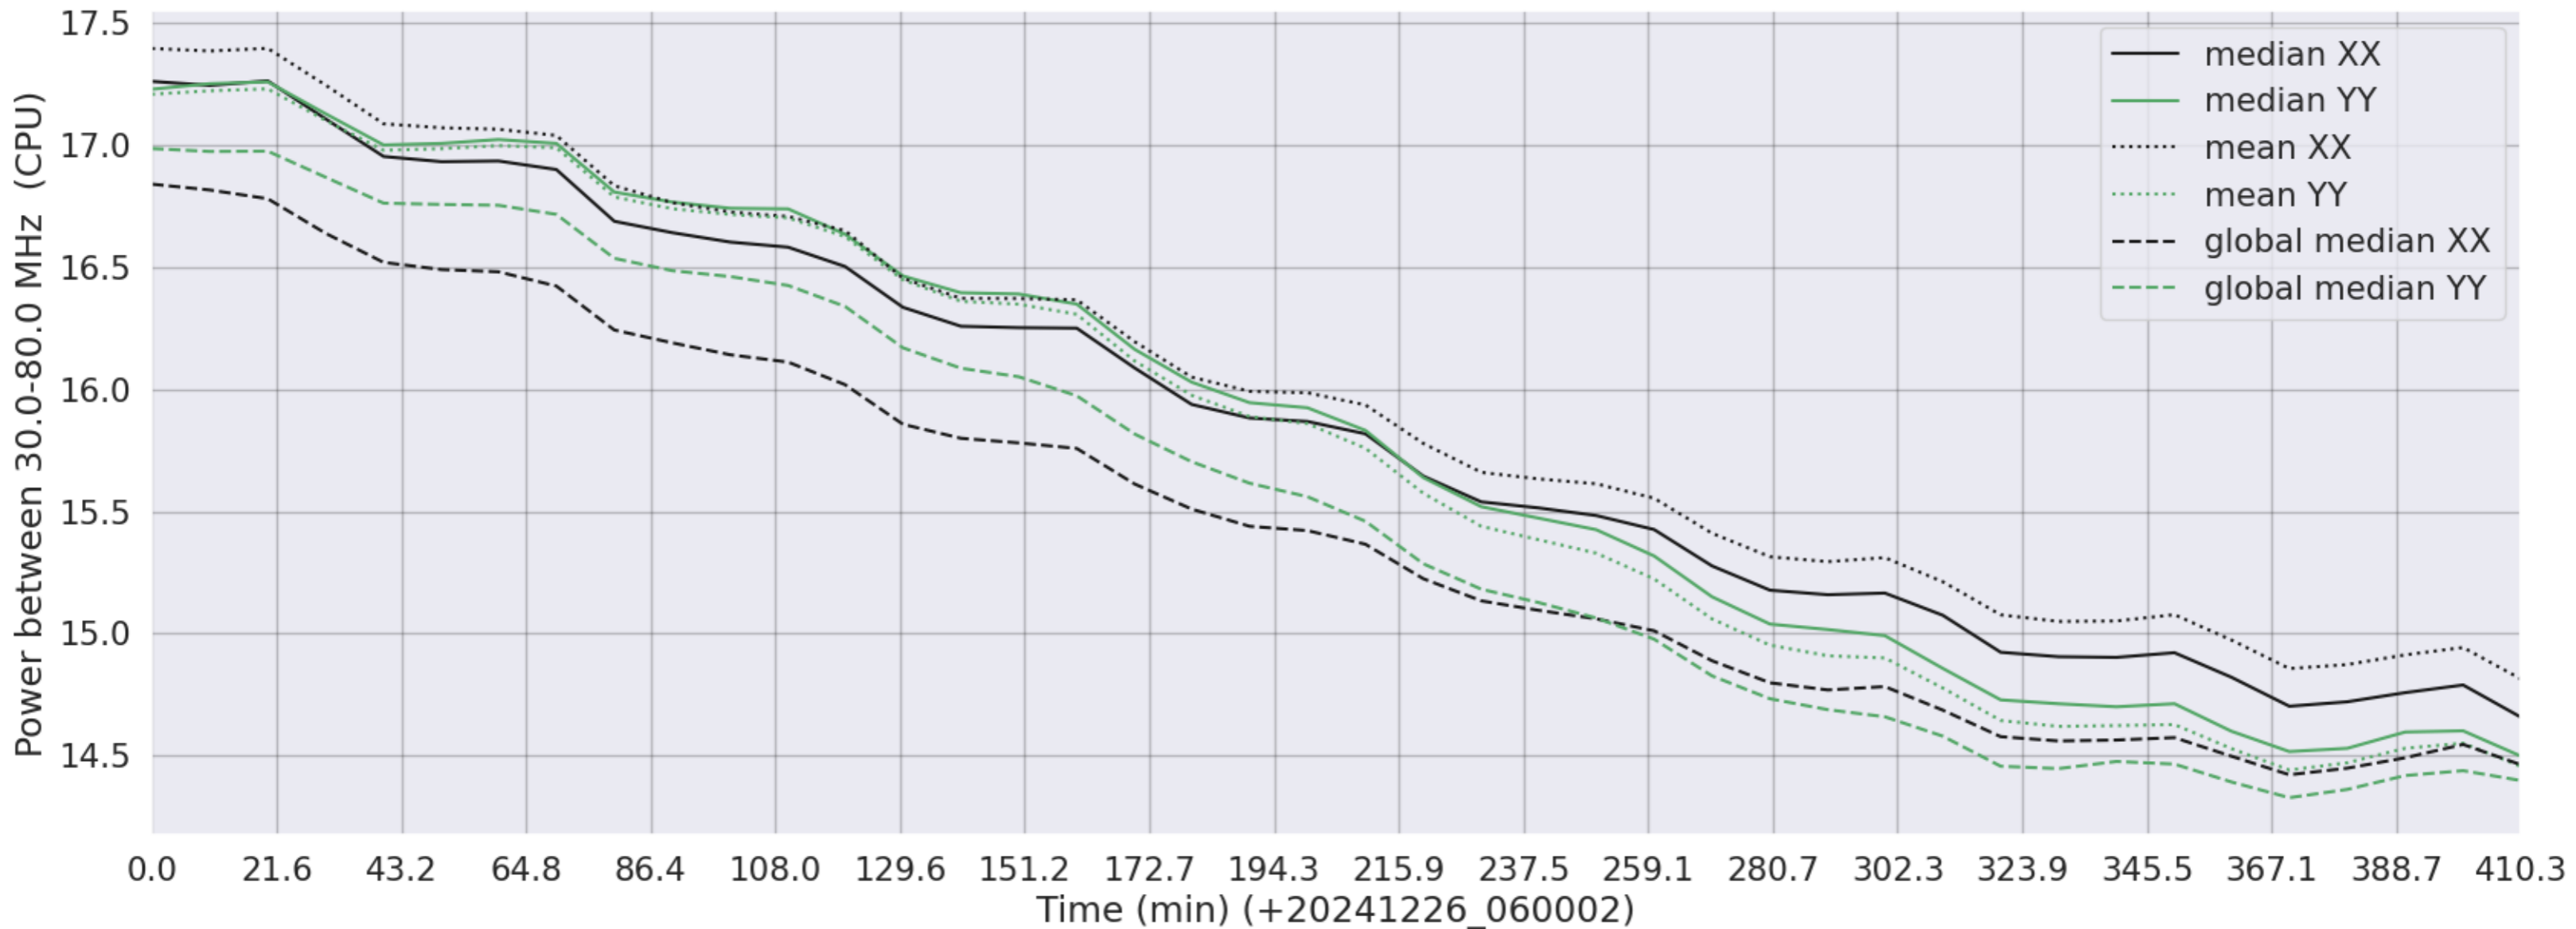

LWA017 - Correlator# 101 - XX FLAGS:Good - YY FLAGS:Good

LWA018 - Correlator# 100 - XX FLAGS:Good - YY FLAGS:Good