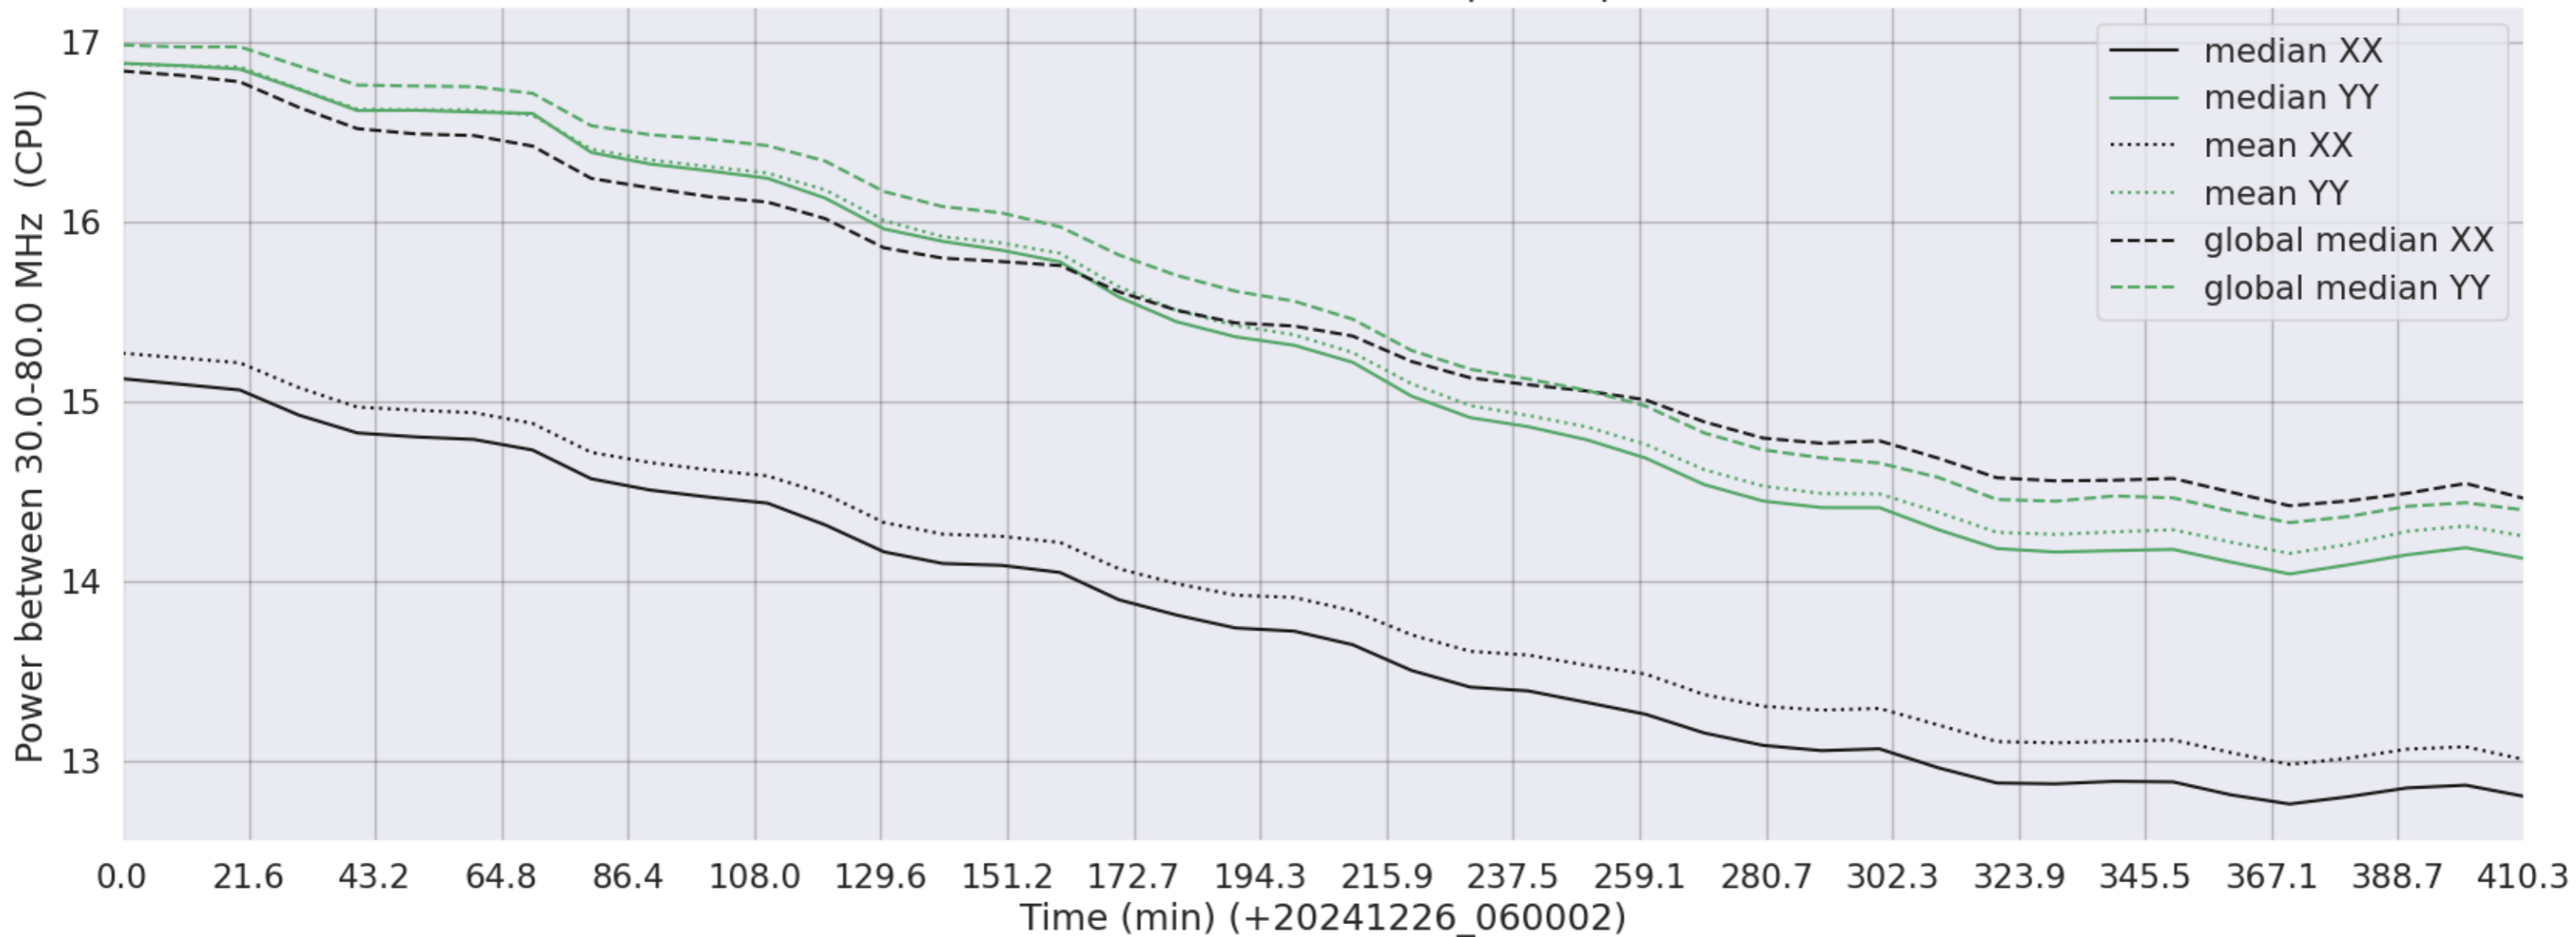

LWA249 - Correlator# 342 - XX FLAGS:Good - YY FLAGS:Good

LWA245 - Correlator# 341 - XX FLAGS:BadSpecShape - YY FLAGS:Good