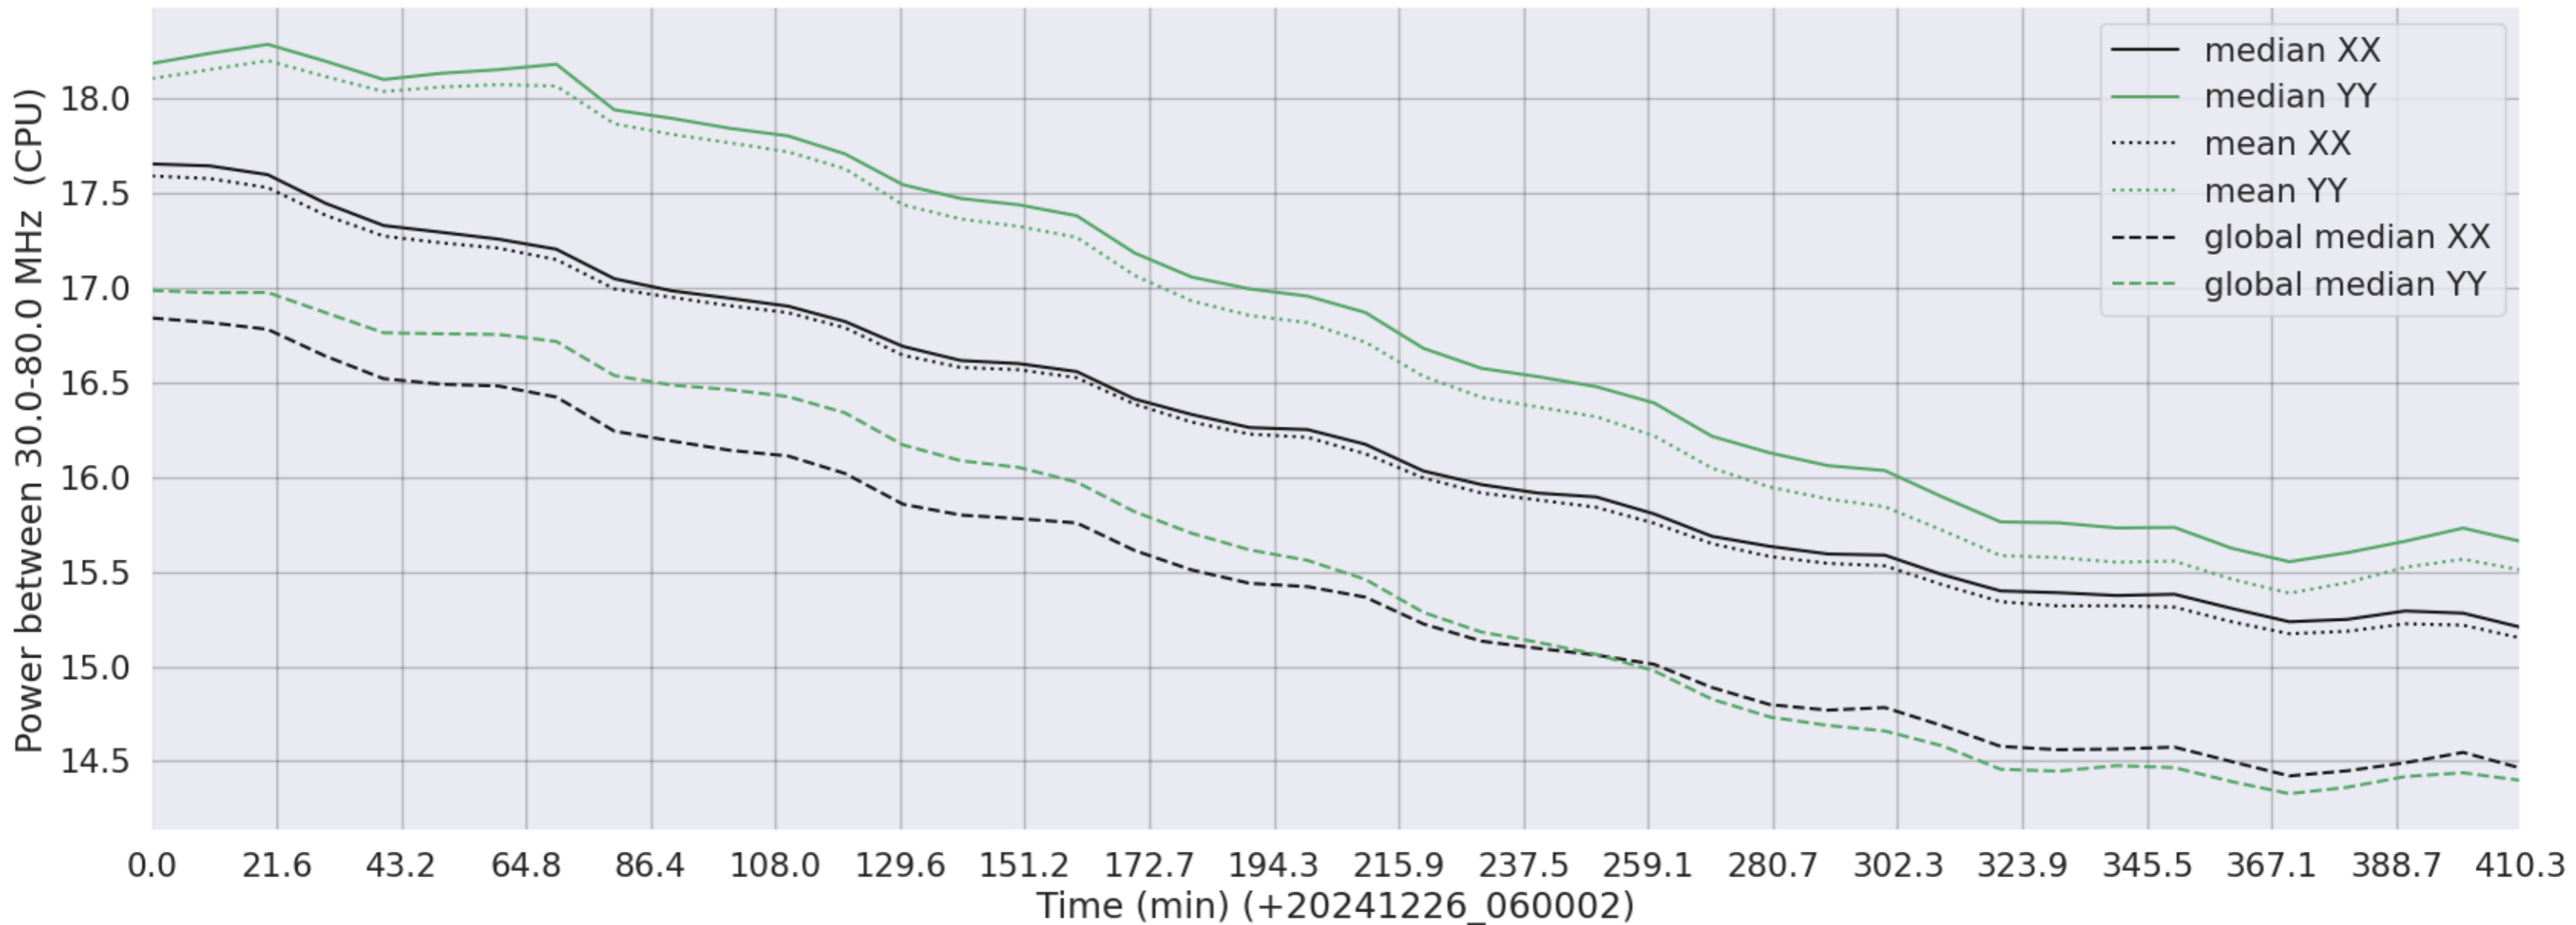

LWA266 - Correlator# 000 - XX FLAGS:Good - YY FLAGS:Good

LWA259 - Correlator# 001 - XX FLAGS:Good - YY FLAGS:Good

LWA268 - Correlator# 002 - XX FLAGS:Good - YY FLAGS:Good

LWA267 - Correlator# 003 - XX FLAGS:Good - YY FLAGS:Good