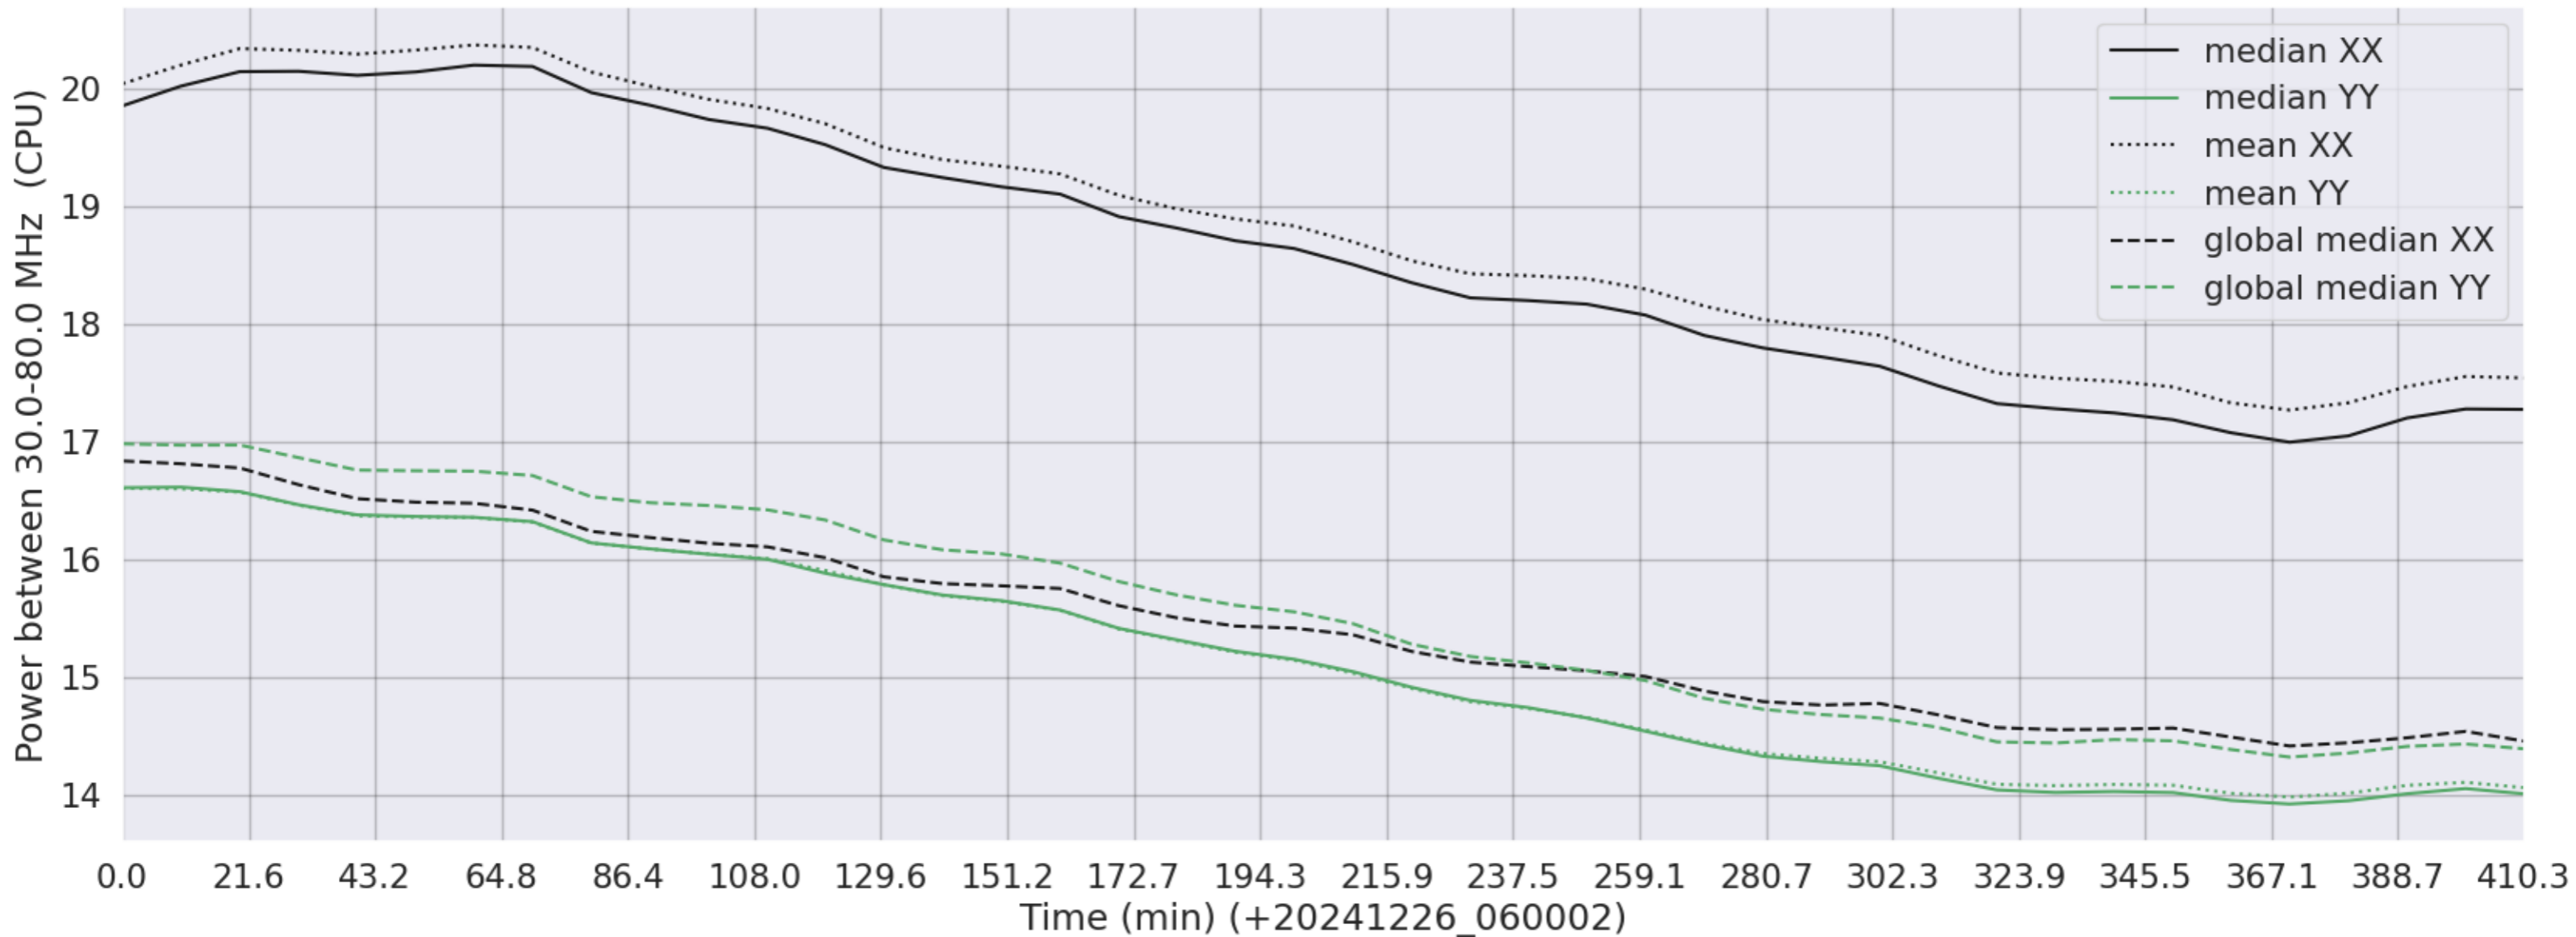

LWA293 - Correlator# 284 - XX FLAGS:Good - YY FLAGS:Good

LWA290 - Correlator# 285 - XX FLAGS:Good - YY FLAGS:Good

LWA357 - Correlator# 286 - XX FLAGS:Good - YY FLAGS:Good

LWA329 - Correlator# 287 - XX FLAGS:Good - YY FLAGS:Good