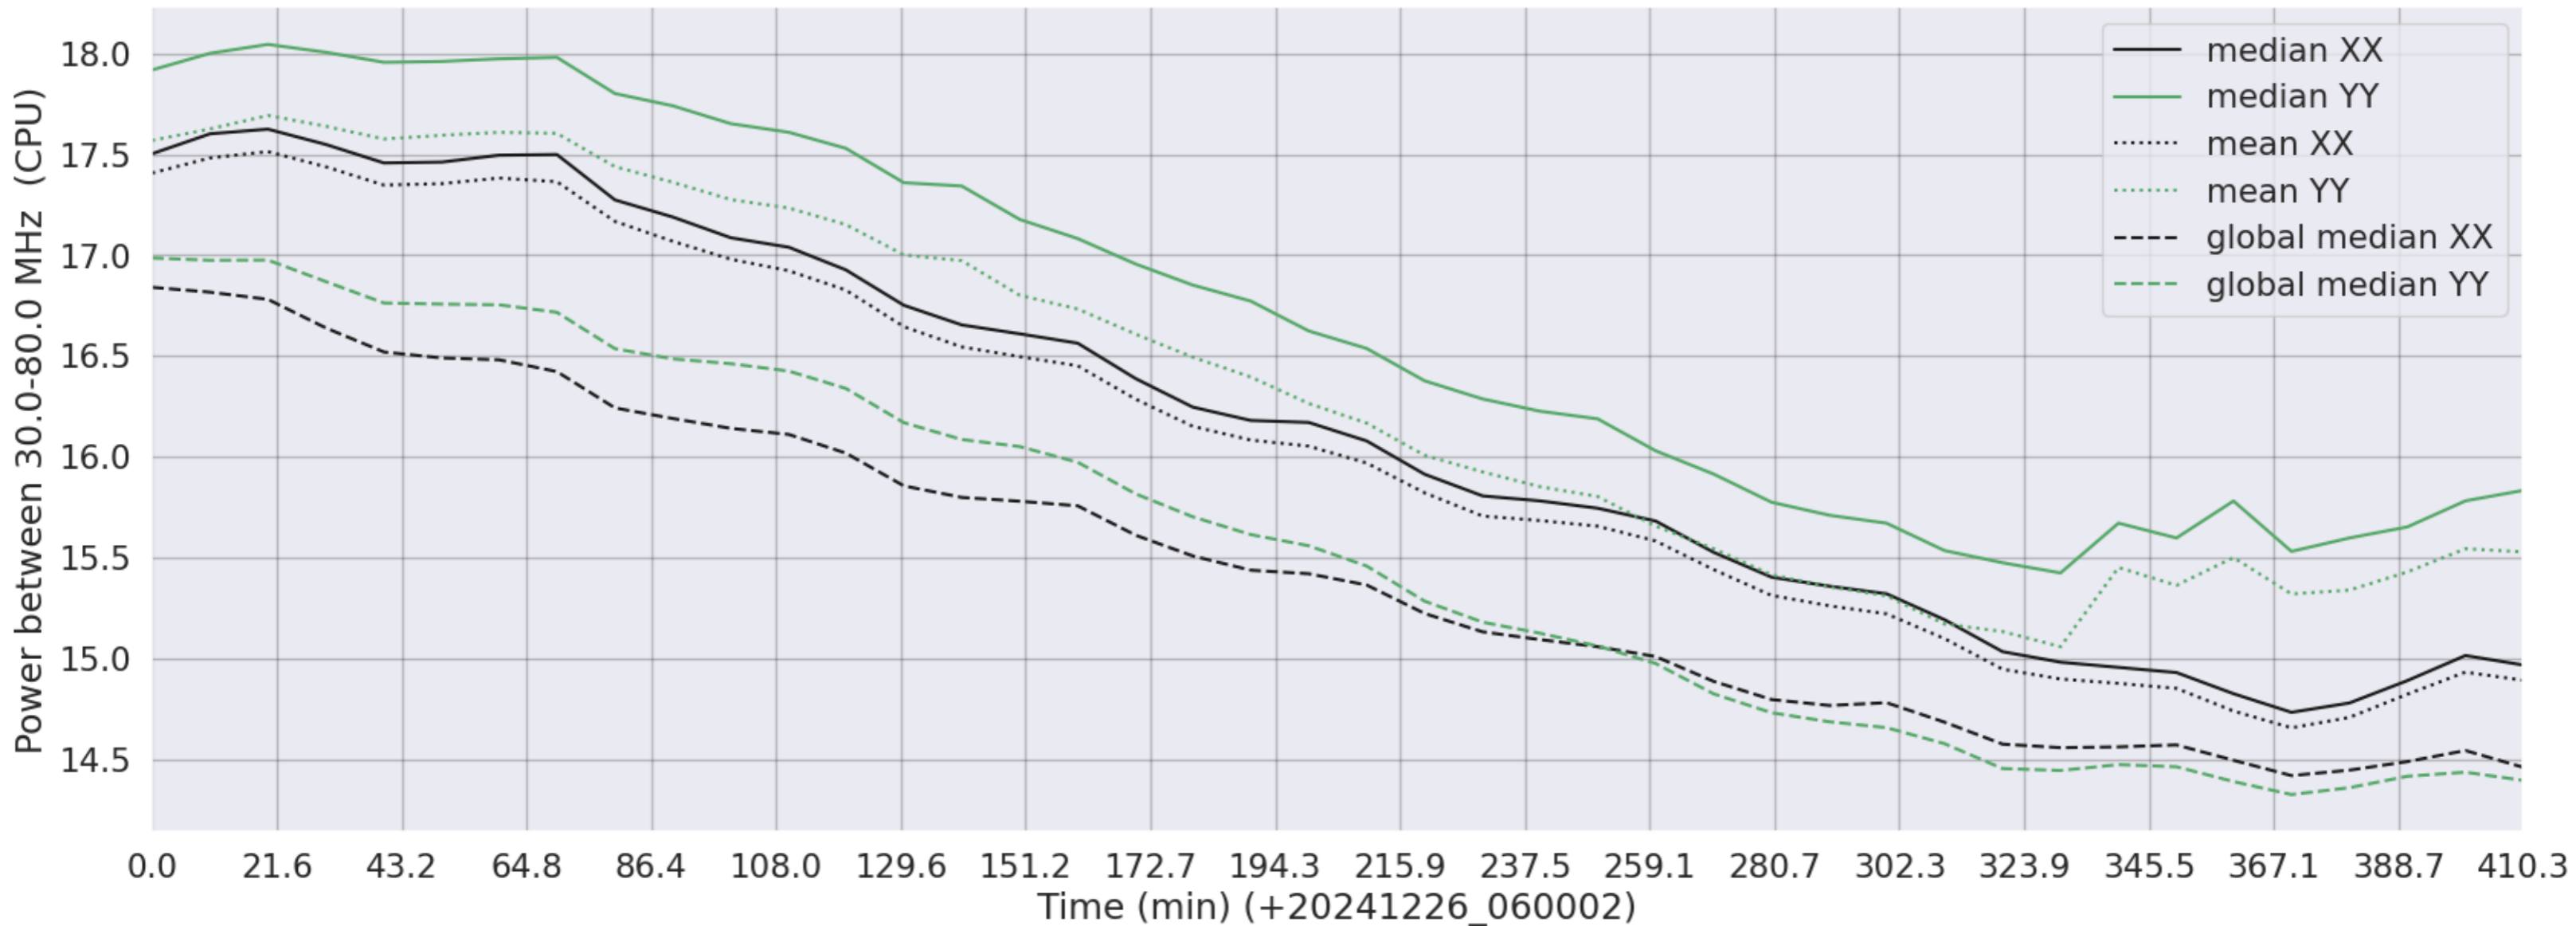

LWA353 - Correlator# 031 - XX FLAGS:Good - YY FLAGS:Good

LWA362 - Correlator# 030 - XX FLAGS:Good - YY FLAGS:Good