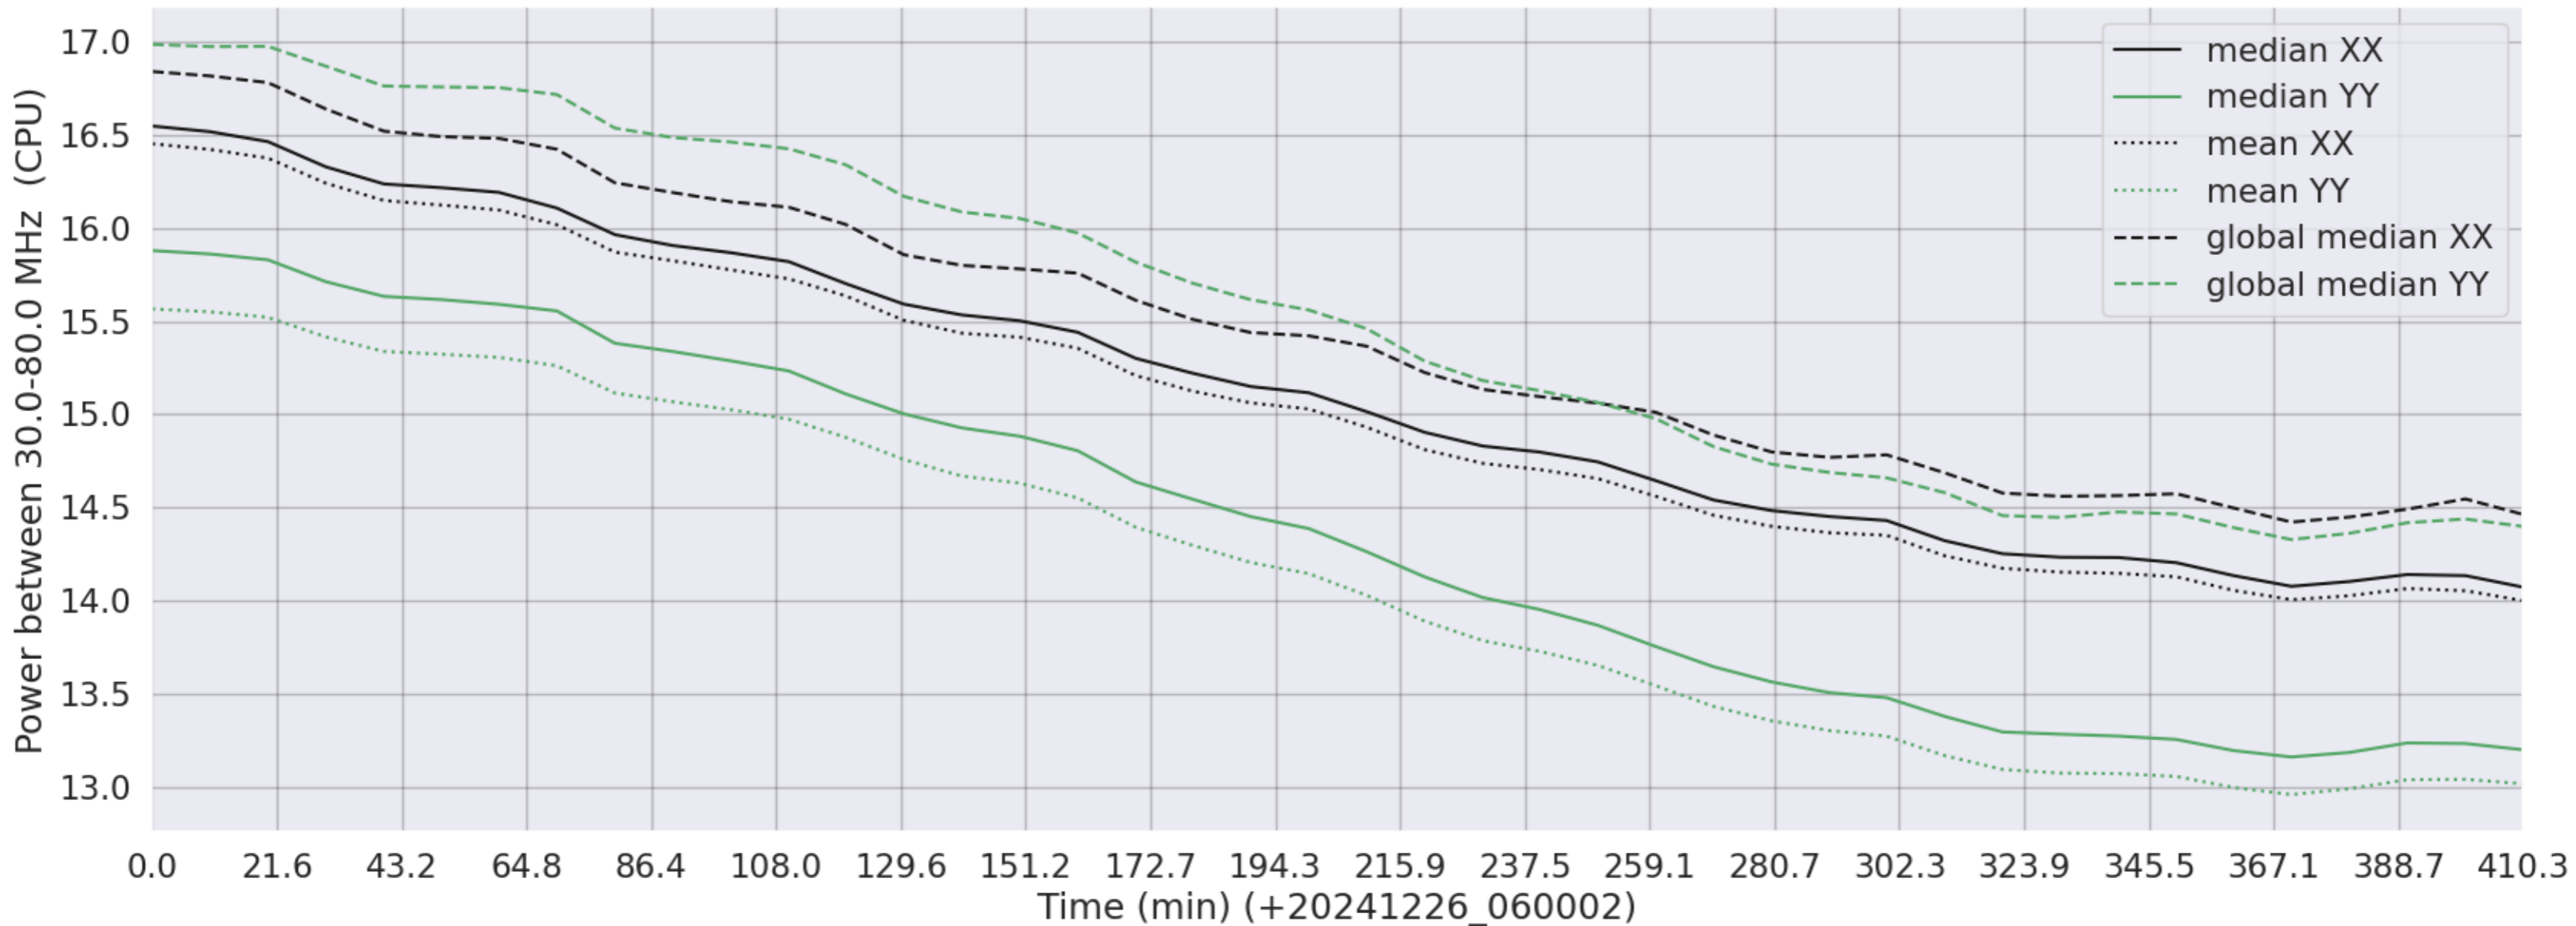

LWA190 - Correlator# 244 - XX FLAGS:Good - YY FLAGS:HighTimeVar

LWA189 - Correlator# 245 - XX FLAGS:Good - YY FLAGS:Good

LWA191 - Correlator# 246 - XX FLAGS:Good - YY FLAGS:Good

LWA192 - Correlator# 247 - XX FLAGS:Good - YY FLAGS:Good