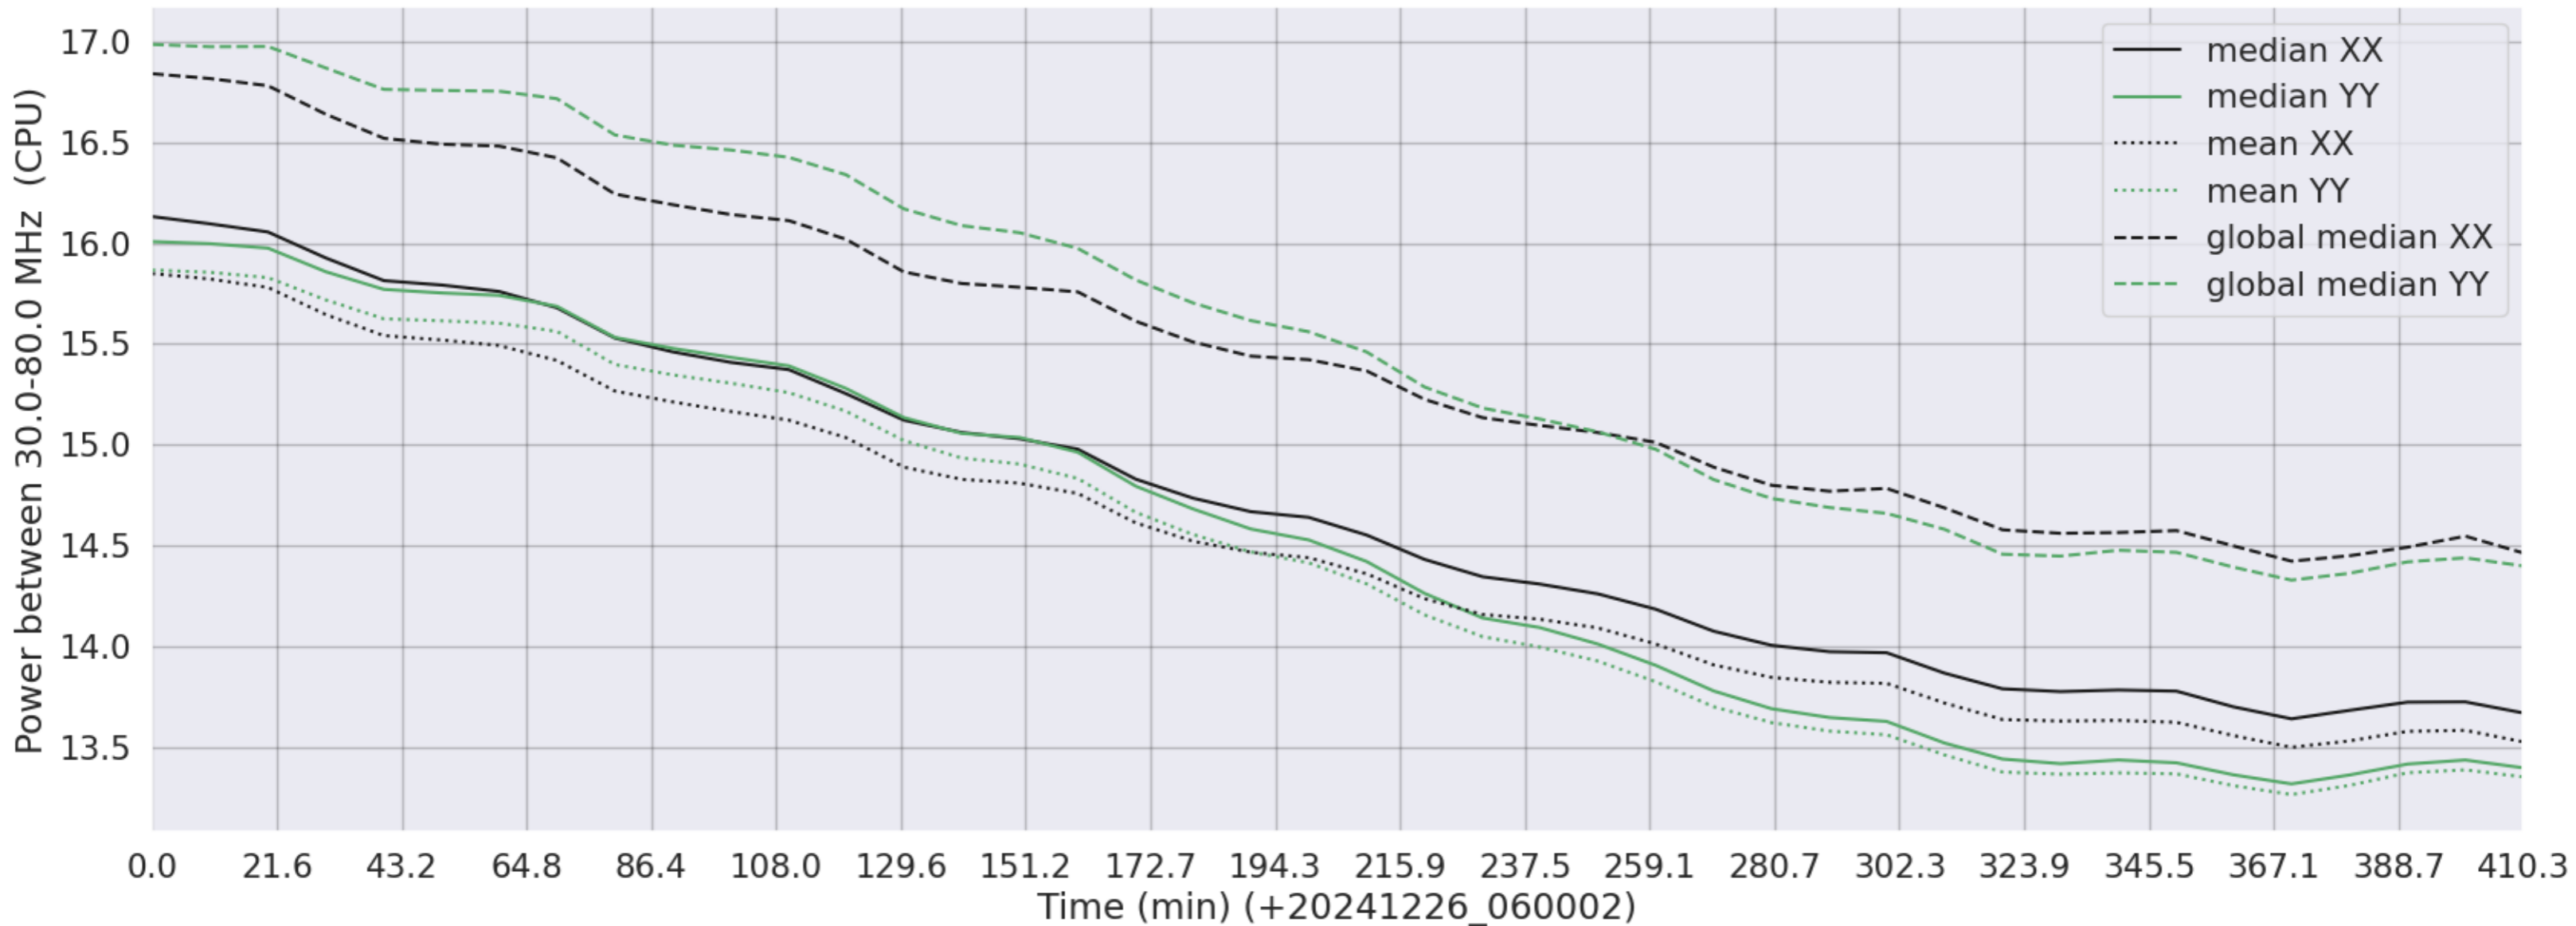

LWA188 - Correlator# 228 - XX FLAGS:Good - YY FLAGS:Good

LWA128 - Correlator# 229 - XX FLAGS:Good - YY FLAGS:Good

LWA153 - Correlator# 230 - XX FLAGS:Good - YY FLAGS:Good

LWA181 - Correlator# 231 - XX FLAGS:Good - YY FLAGS:Good