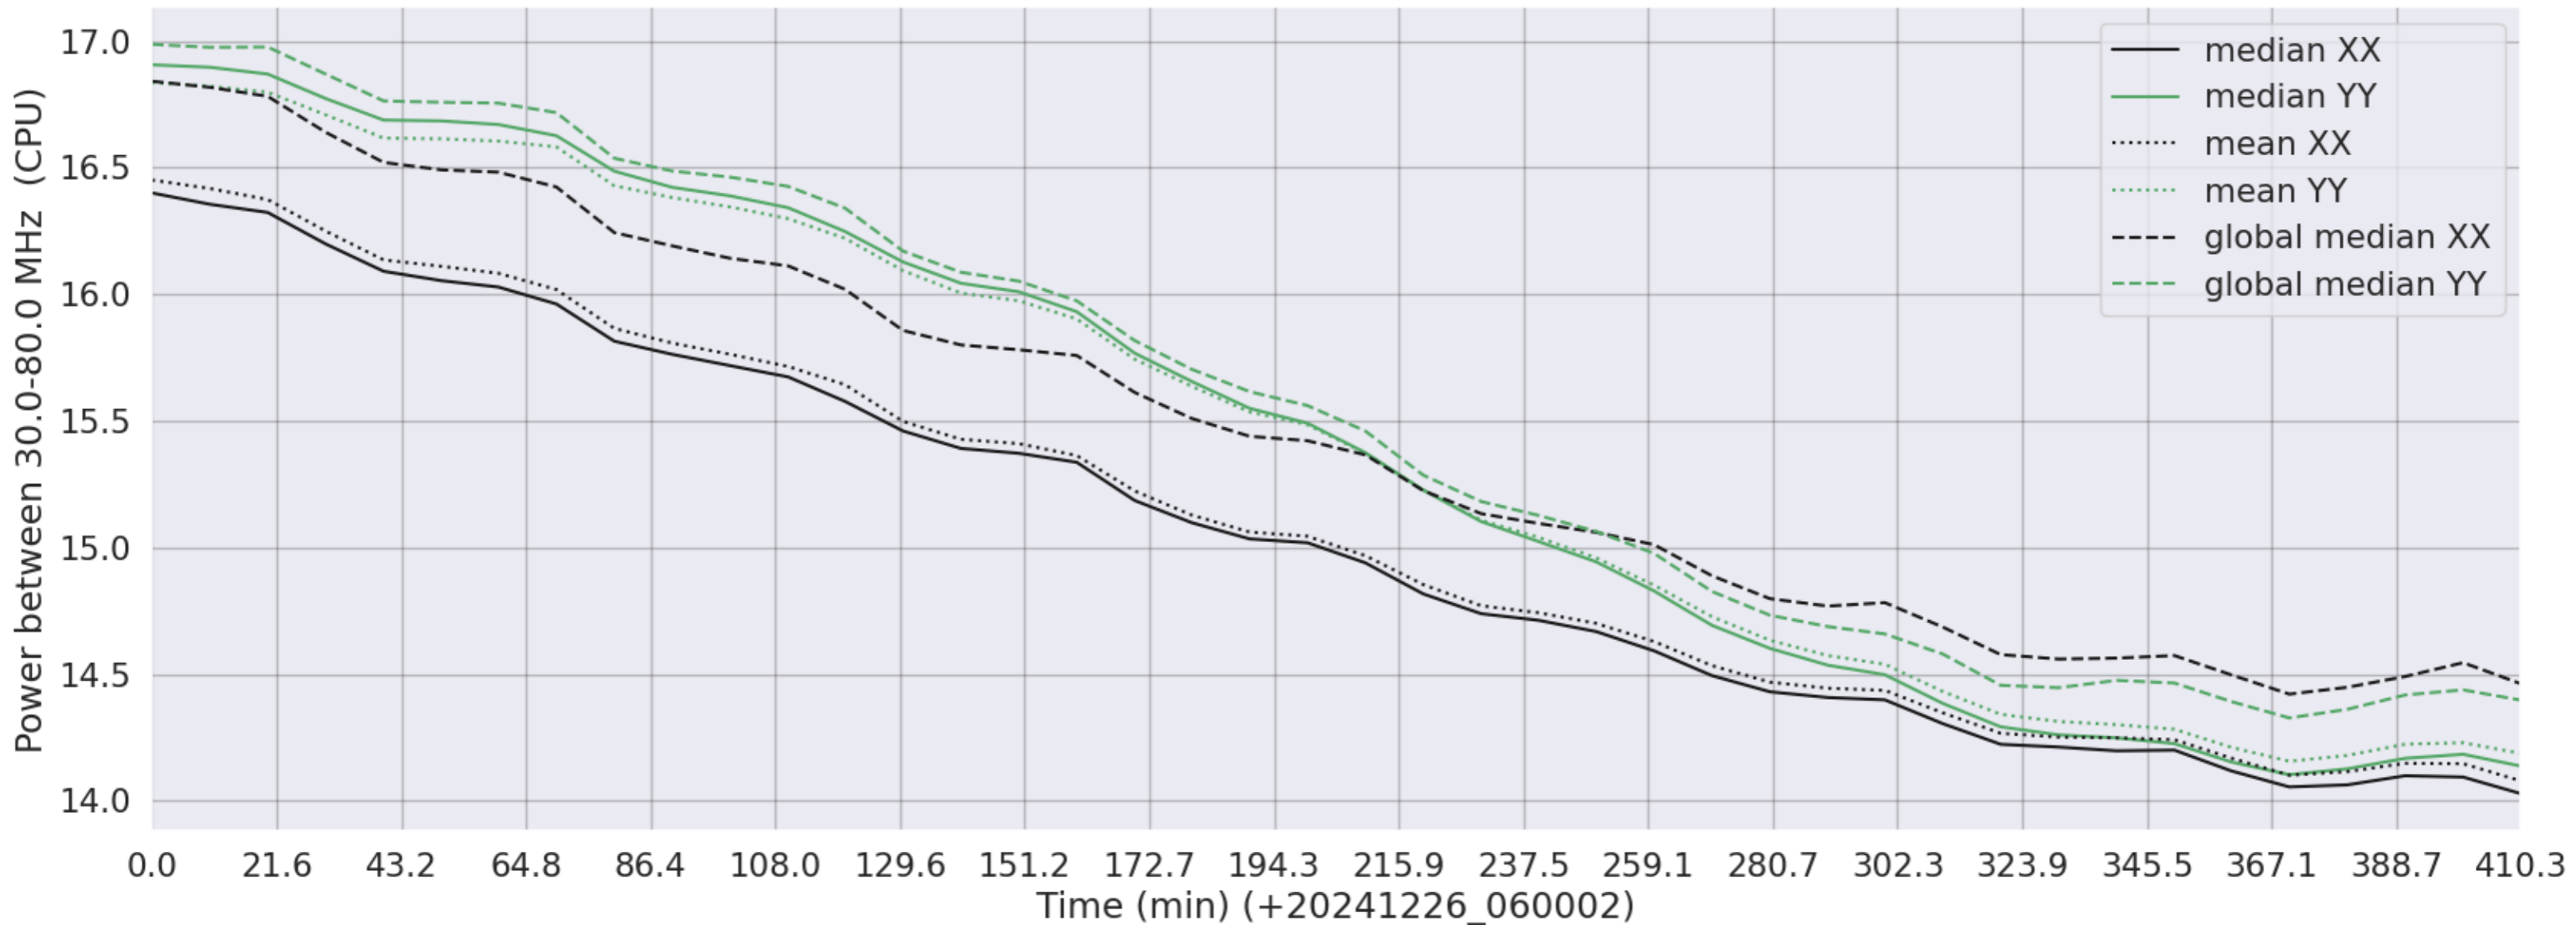

LWA022 - Correlator# 104 - XX FLAGS:Good - YY FLAGS:Good

LWA021 - Correlator# 105 - XX FLAGS:BadSpecShape - YY FLAGS:BadSpecShape

LWA024 - Correlator# 106 - XX FLAGS:Good - YY FLAGS:Good

LWA023 - Correlator# 107 - XX FLAGS:Good - YY FLAGS:Good