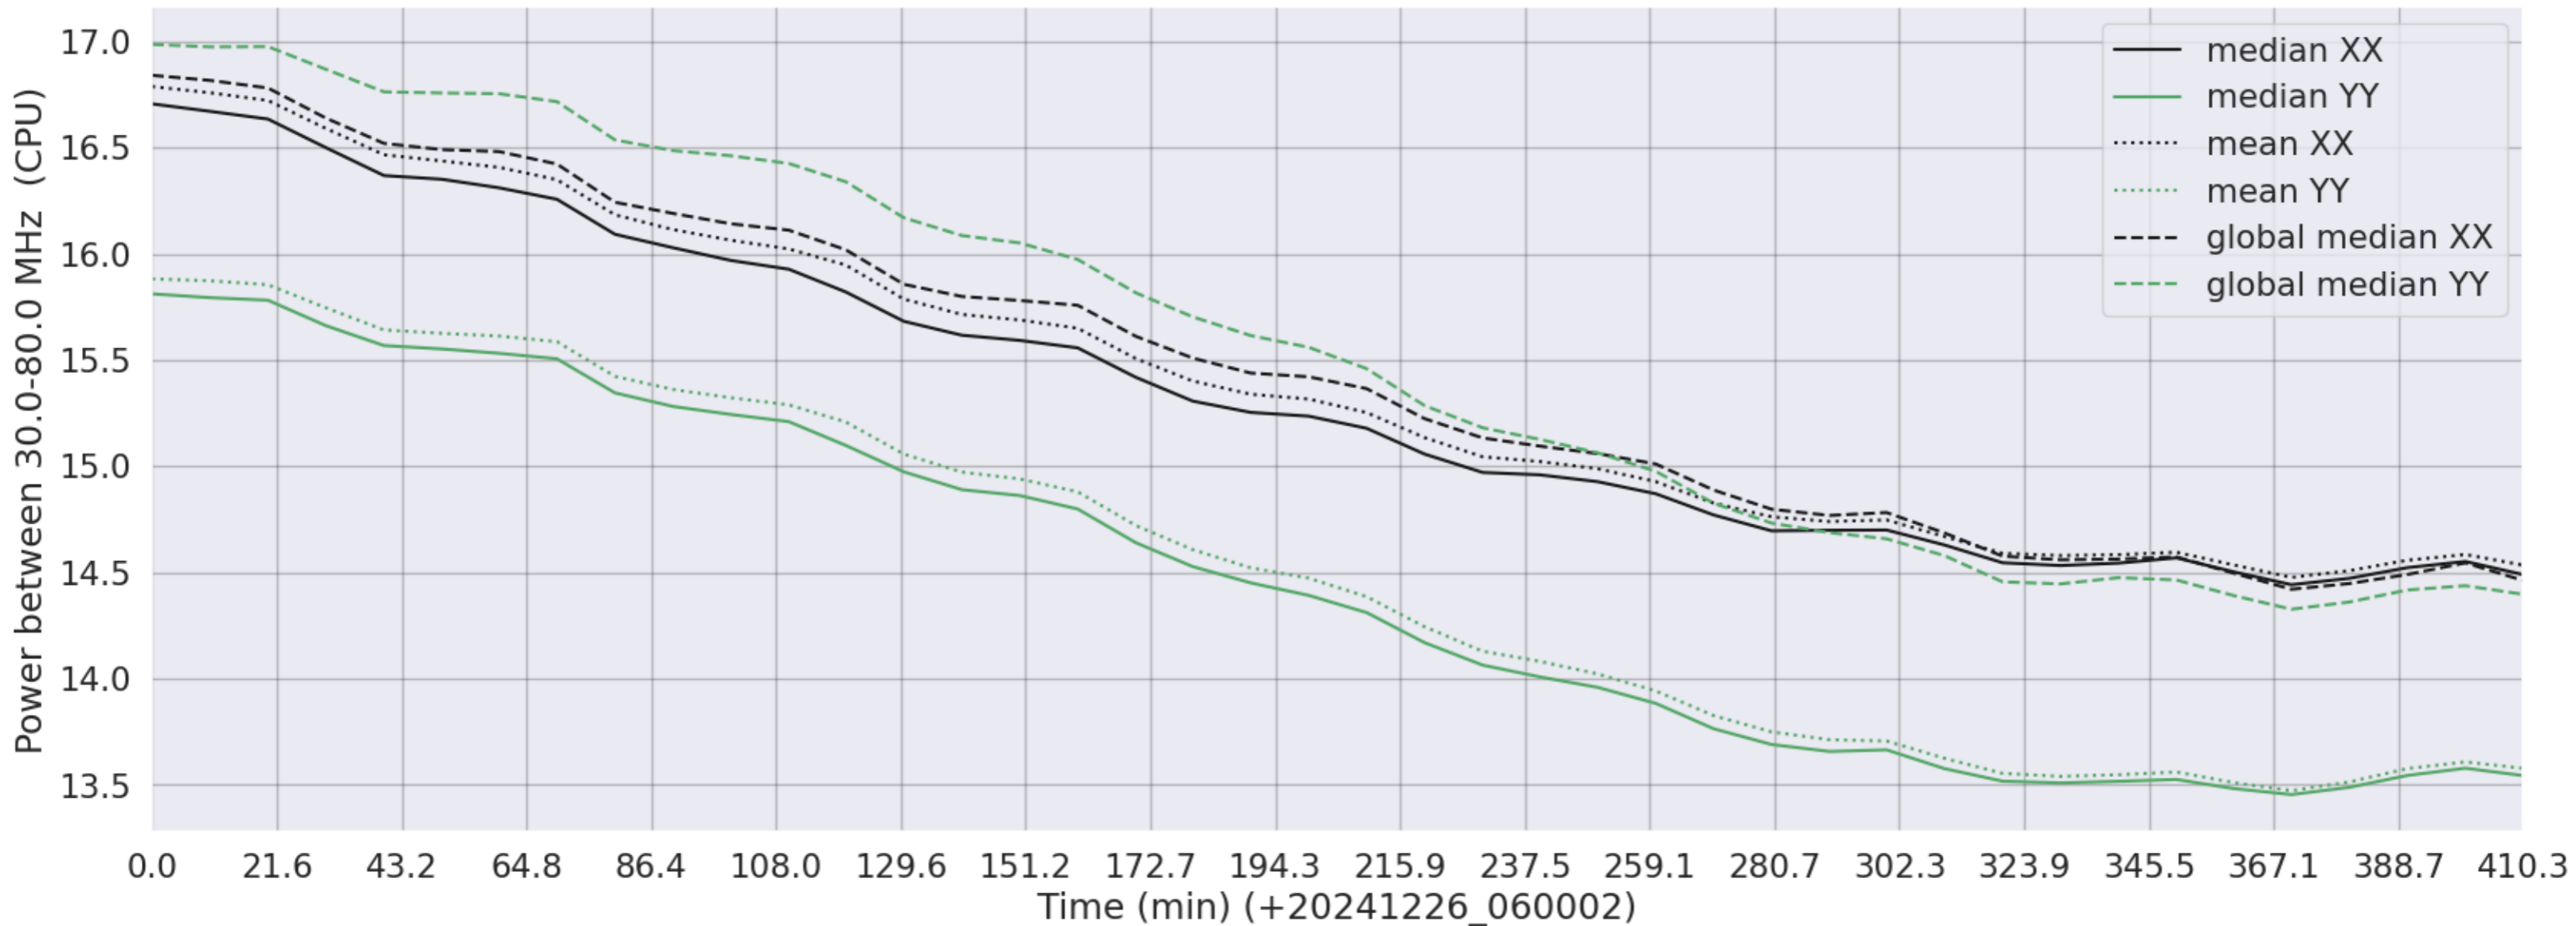

LWA120 - Correlator# 208 - XX FLAGS:Good - YY FLAGS:HighTimeVar

LWA082 - Correlator# 209 - XX FLAGS:Good - YY FLAGS:Good

LWA143 - Correlator# 210 - XX FLAGS:Good - YY FLAGS:Good

LWA142 - Correlator# 211 - XX FLAGS:Good - YY FLAGS:Good