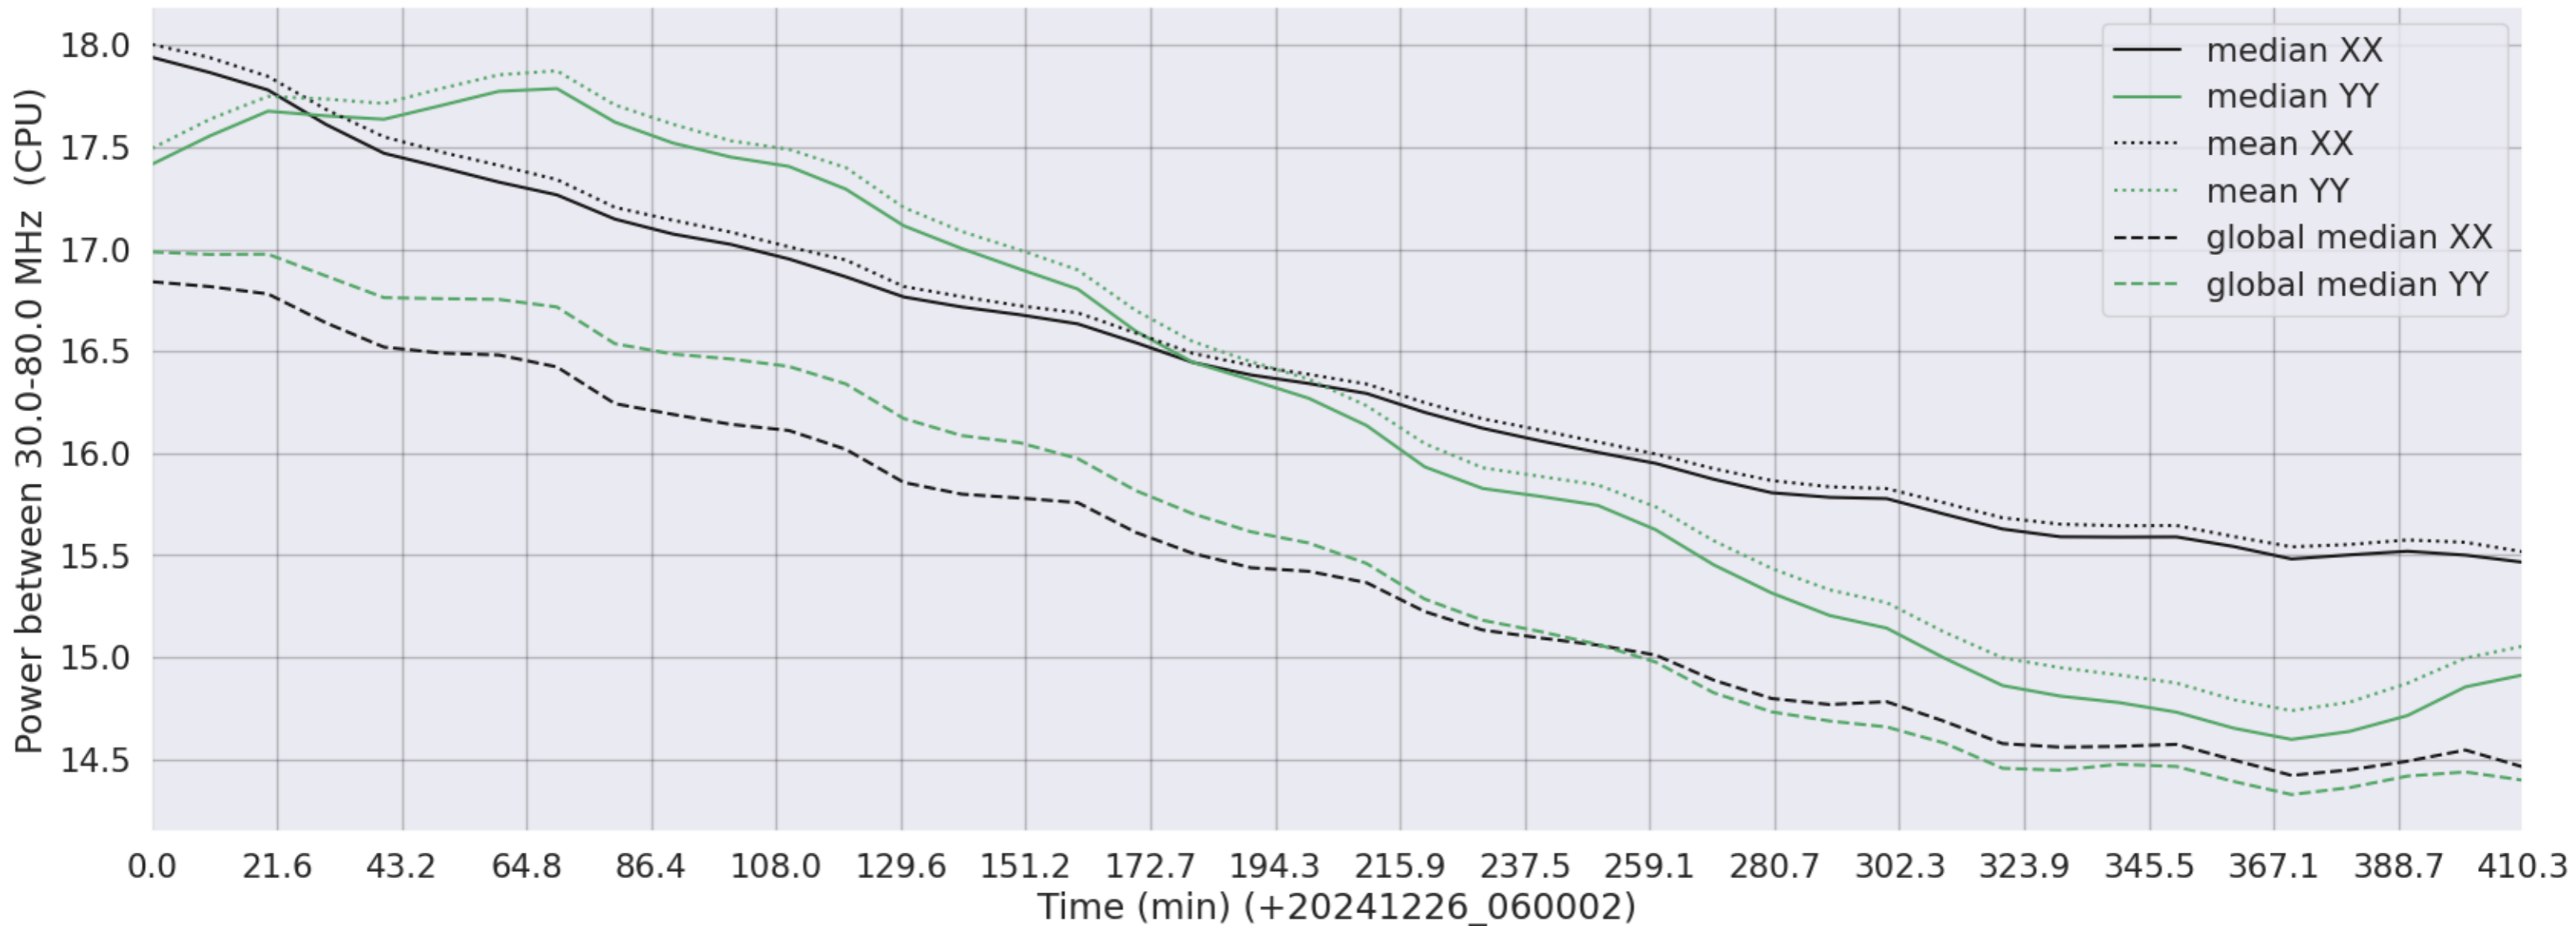

LWA345 - Correlator# 252 - XX FLAGS:Good - YY FLAGS:Good

LWA333 - Correlator# 253 - XX FLAGS:Good - YY FLAGS:Good

LWA359 - Correlator# 254 - XX FLAGS:Good - YY FLAGS:Good

LWA347 - Correlator# 255 - XX FLAGS:Good - YY FLAGS:Good