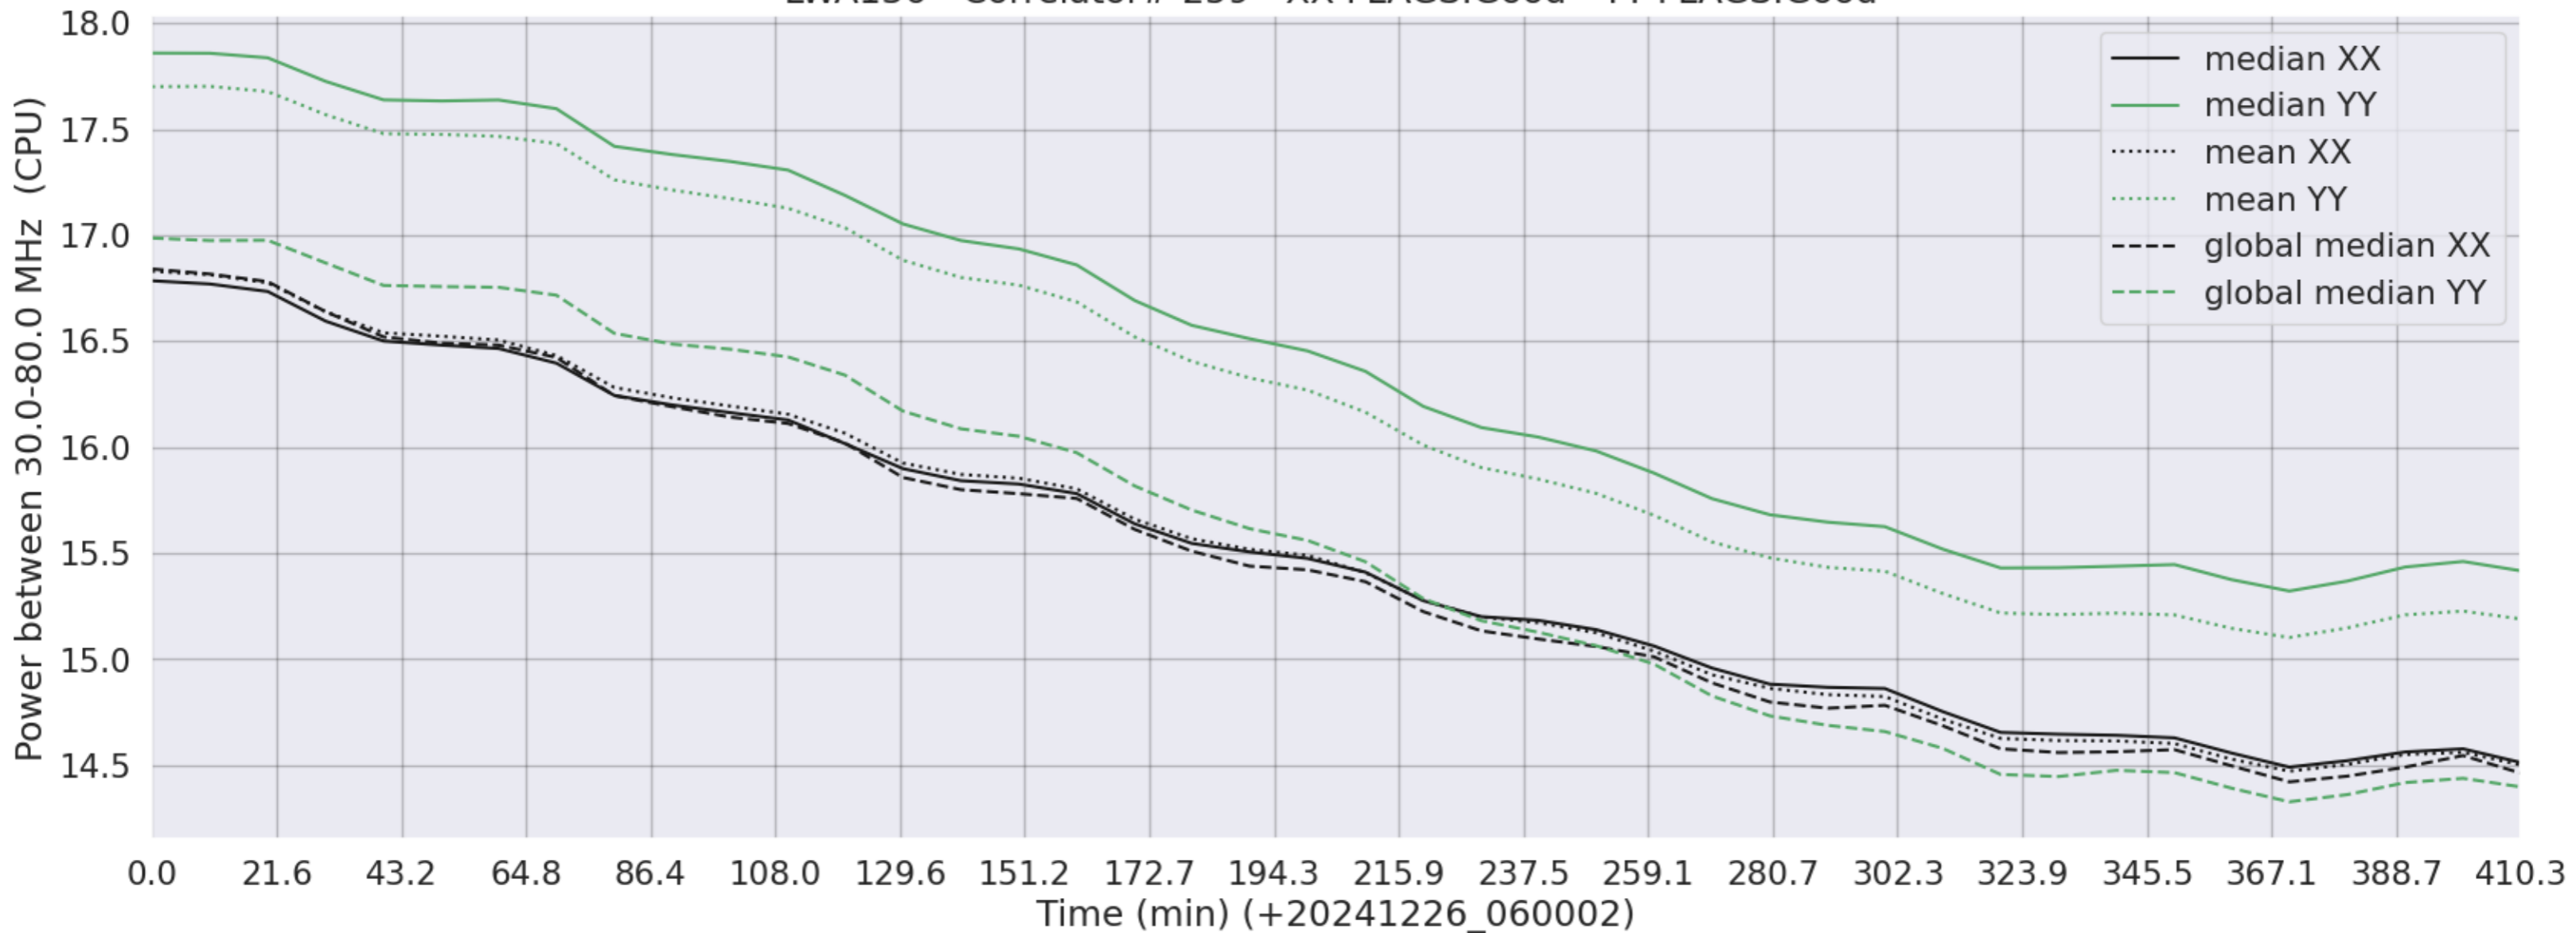

LWA135 - Correlator# 256 - XX FLAGS:Good - YY FLAGS:Good

LWA133 - Correlator# 257 - XX FLAGS:Good - YY FLAGS:Good

LWA137 - Correlator# 258 - XX FLAGS:Good - YY FLAGS:Good

LWA136 - Correlator# 259 - XX FLAGS:Good - YY FLAGS:Good