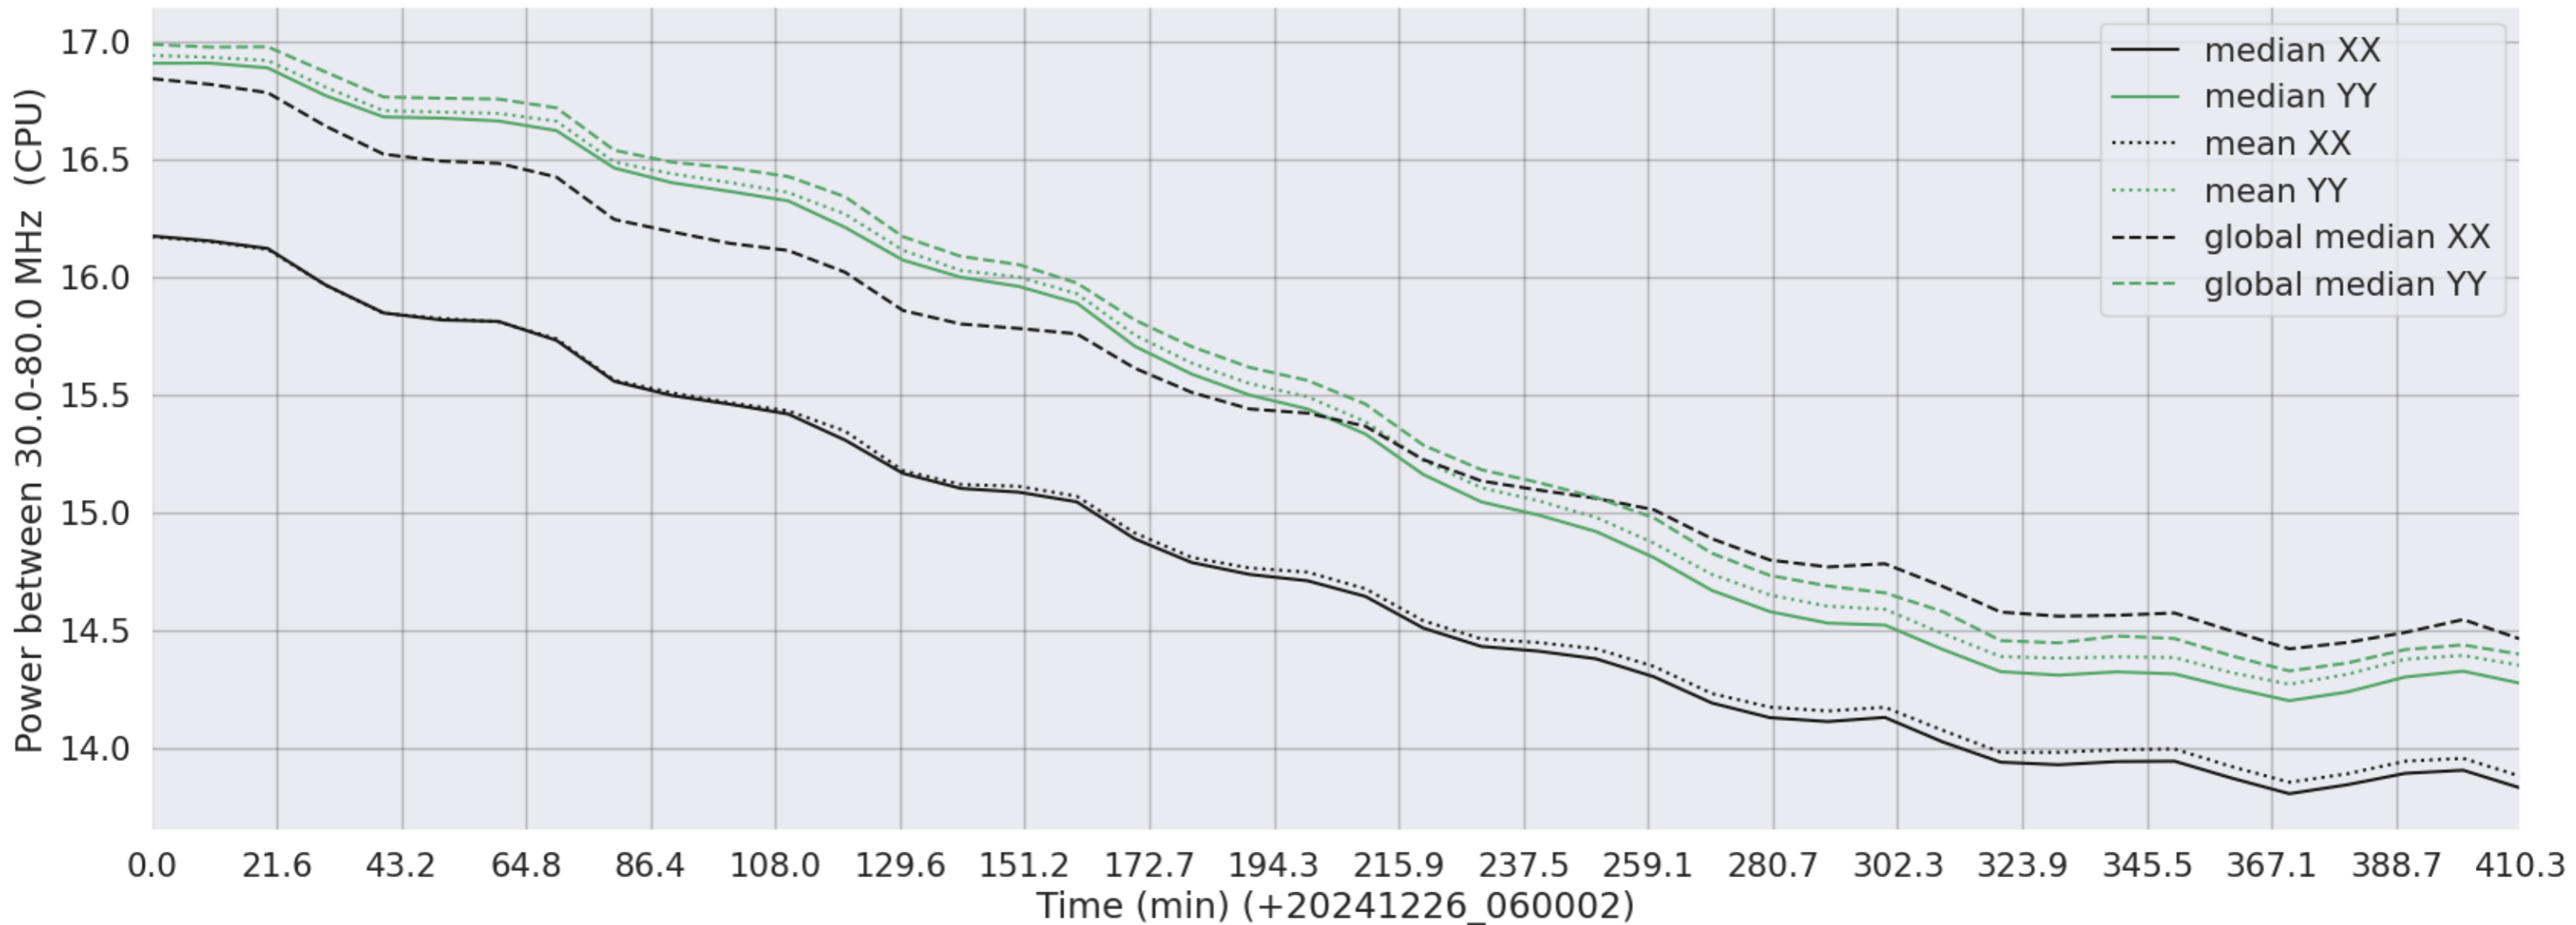

LWA177 - Correlator# 320 - XX FLAGS:Good - YY FLAGS:Good

LWA247 - Correlator# 321 - XX FLAGS:Good - YY FLAGS:Good

LWA180 - Correlator# 322 - XX FLAGS:Good - YY FLAGS:Good

LWA179 - Correlator# 323 - XX FLAGS:Good - YY FLAGS:Good