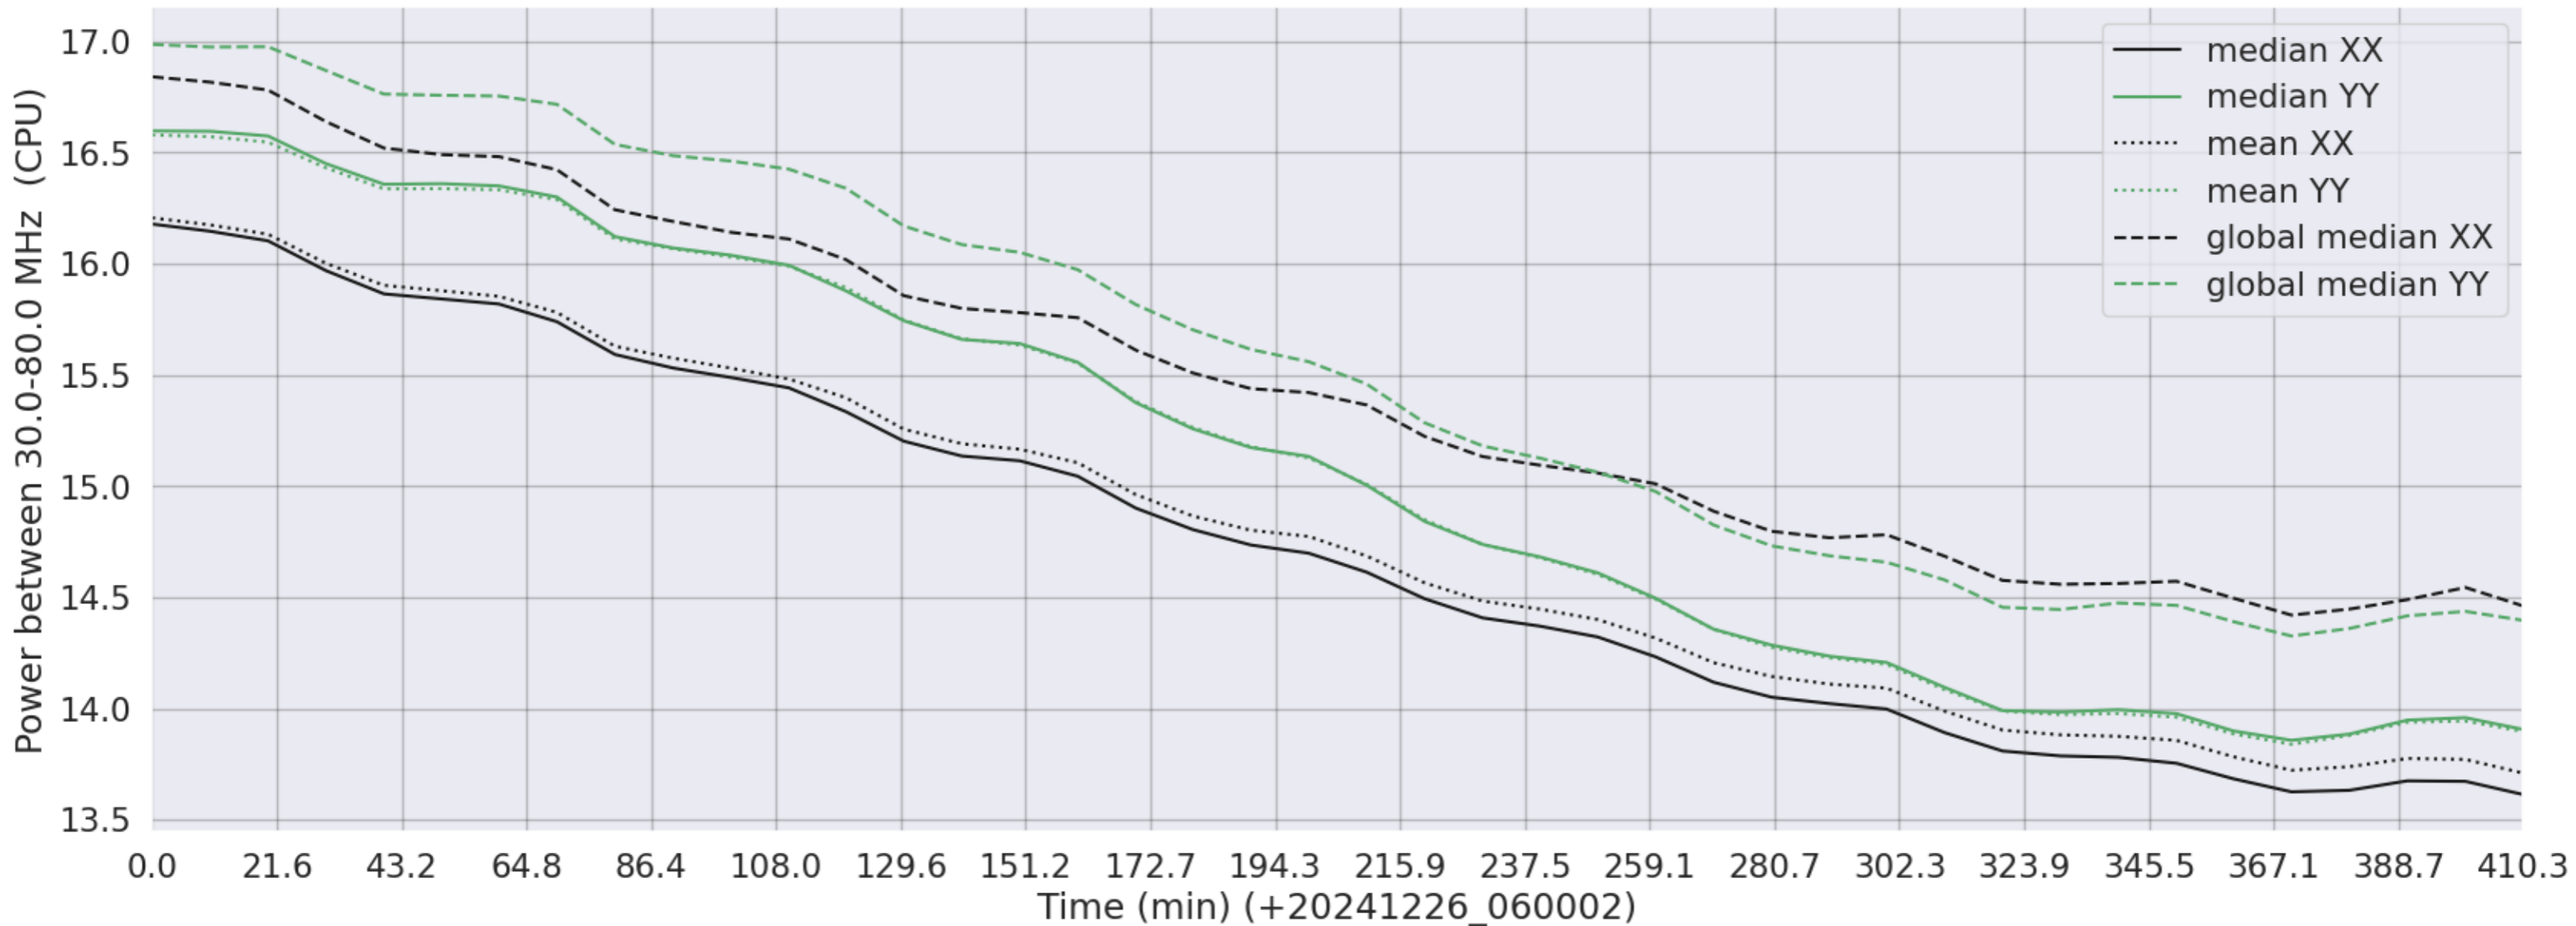

LWA028 - Correlator# 129 - XX FLAGS:Good - YY FLAGS:Good

LWA030 - Correlator# 128 - XX FLAGS:Good - YY FLAGS:Good