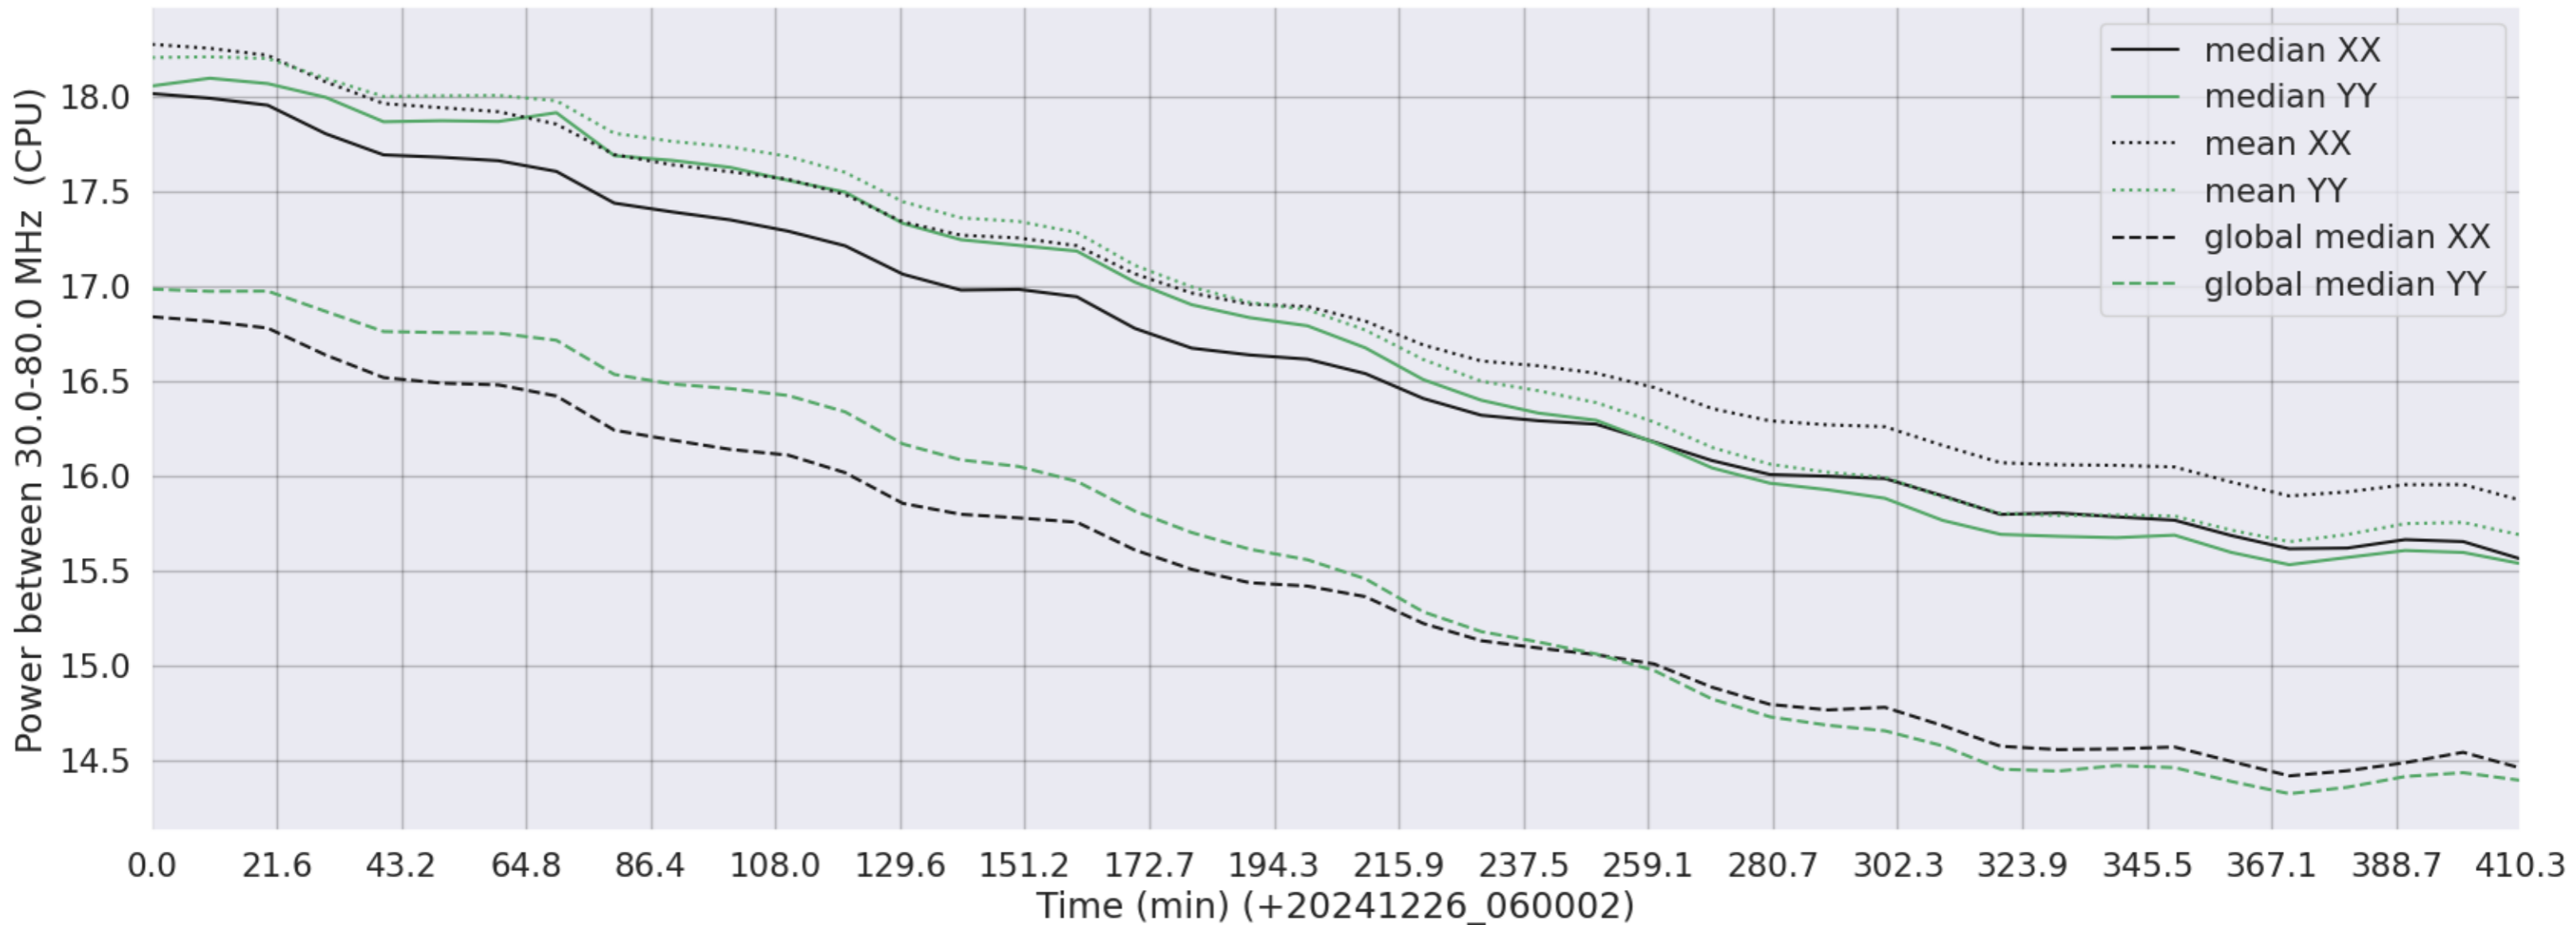

LWA003 - Correlator# 067 - XX FLAGS:Good - YY FLAGS:Good

LWA004 - Correlator# 066 - XX FLAGS:Good - YY FLAGS:Good