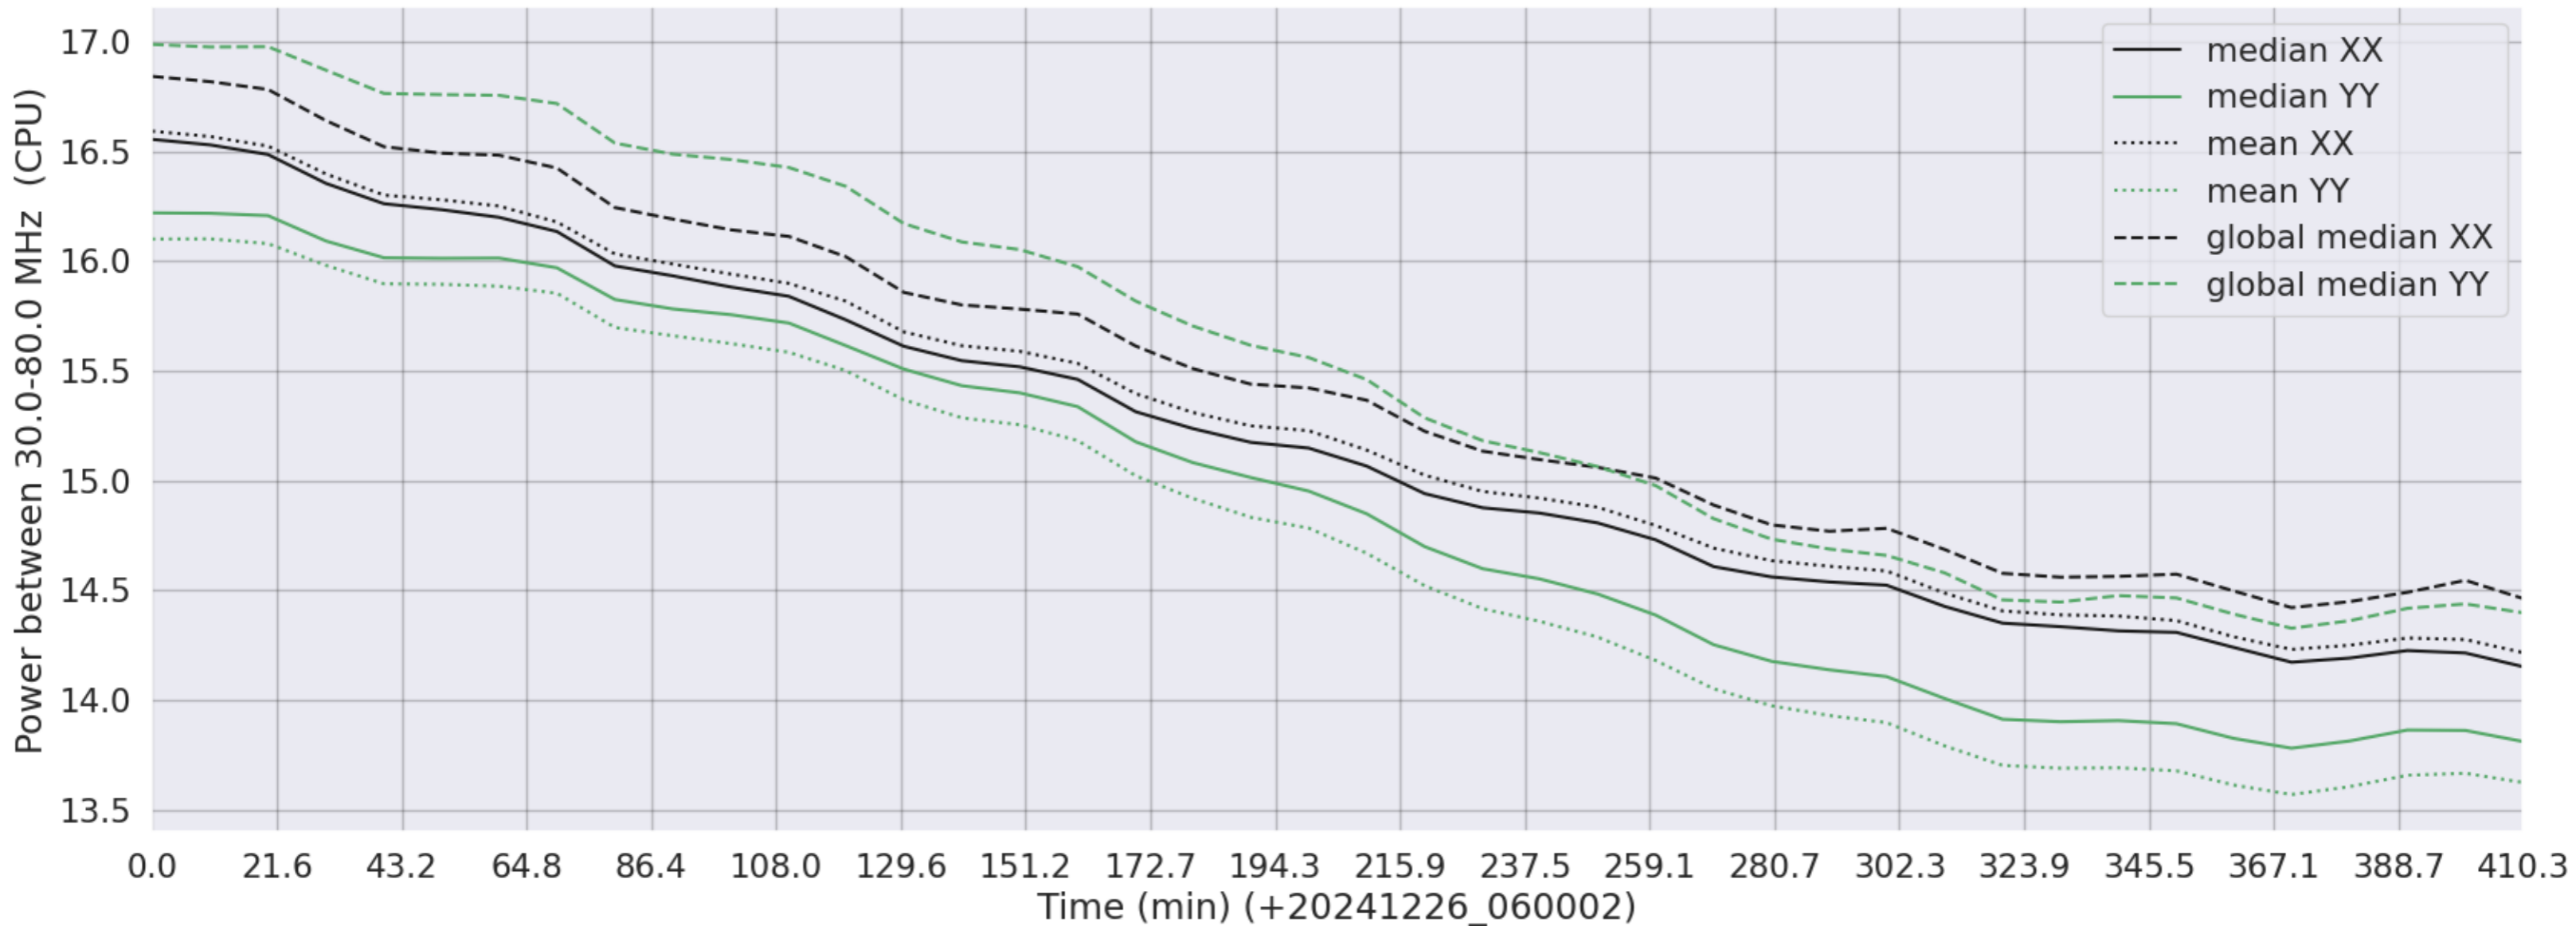

LWA020 - Correlator# 102 - XX FLAGS:Good - YY FLAGS:Good

LWA017 - Correlator# 101 - XX FLAGS:Good - YY FLAGS:Good