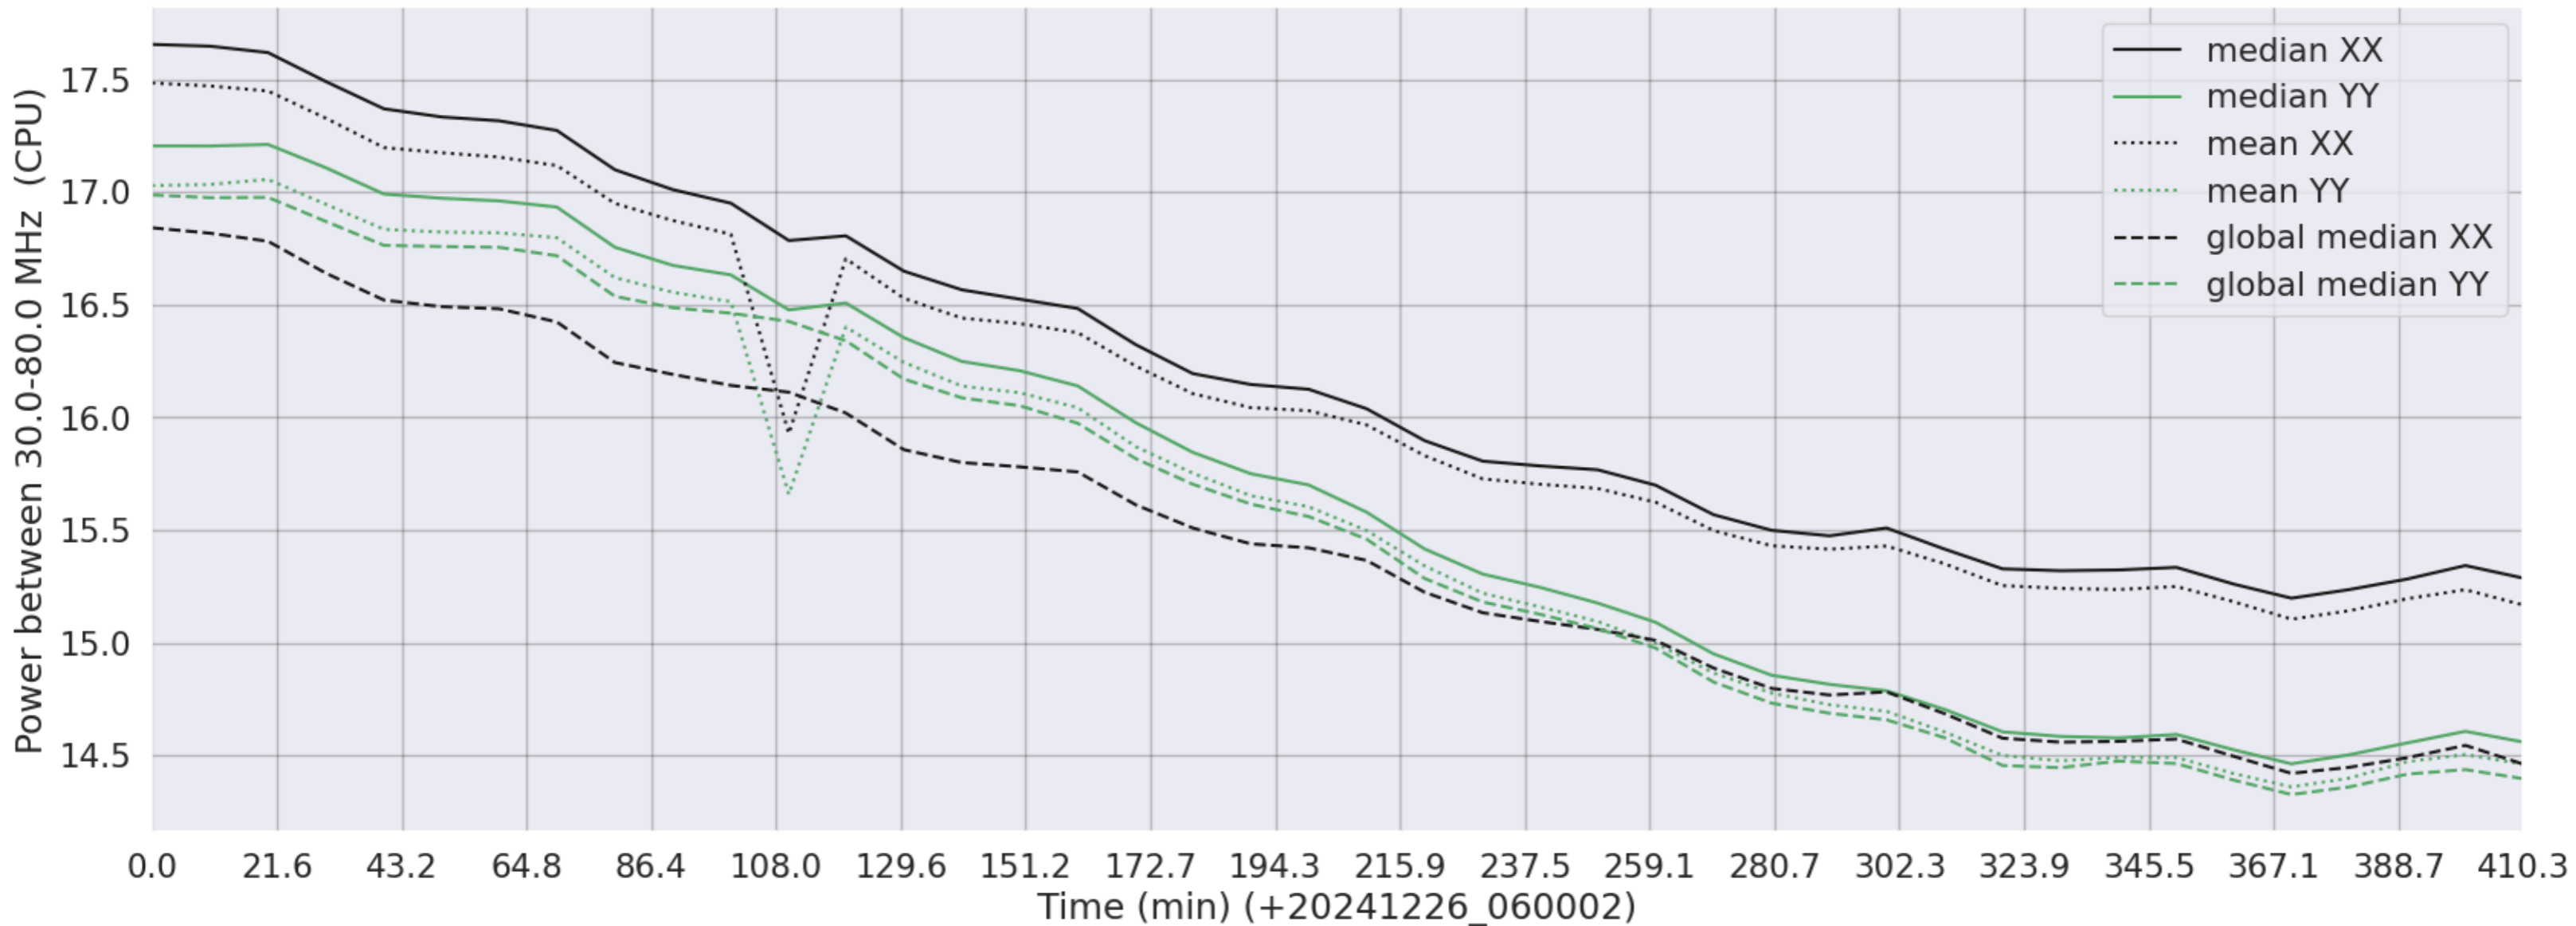

LWA262 - Correlator# 123 - XX FLAGS:Good - YY FLAGS:Good

LWA324 - Correlator# 122 - XX FLAGS:Good - YY FLAGS:Good