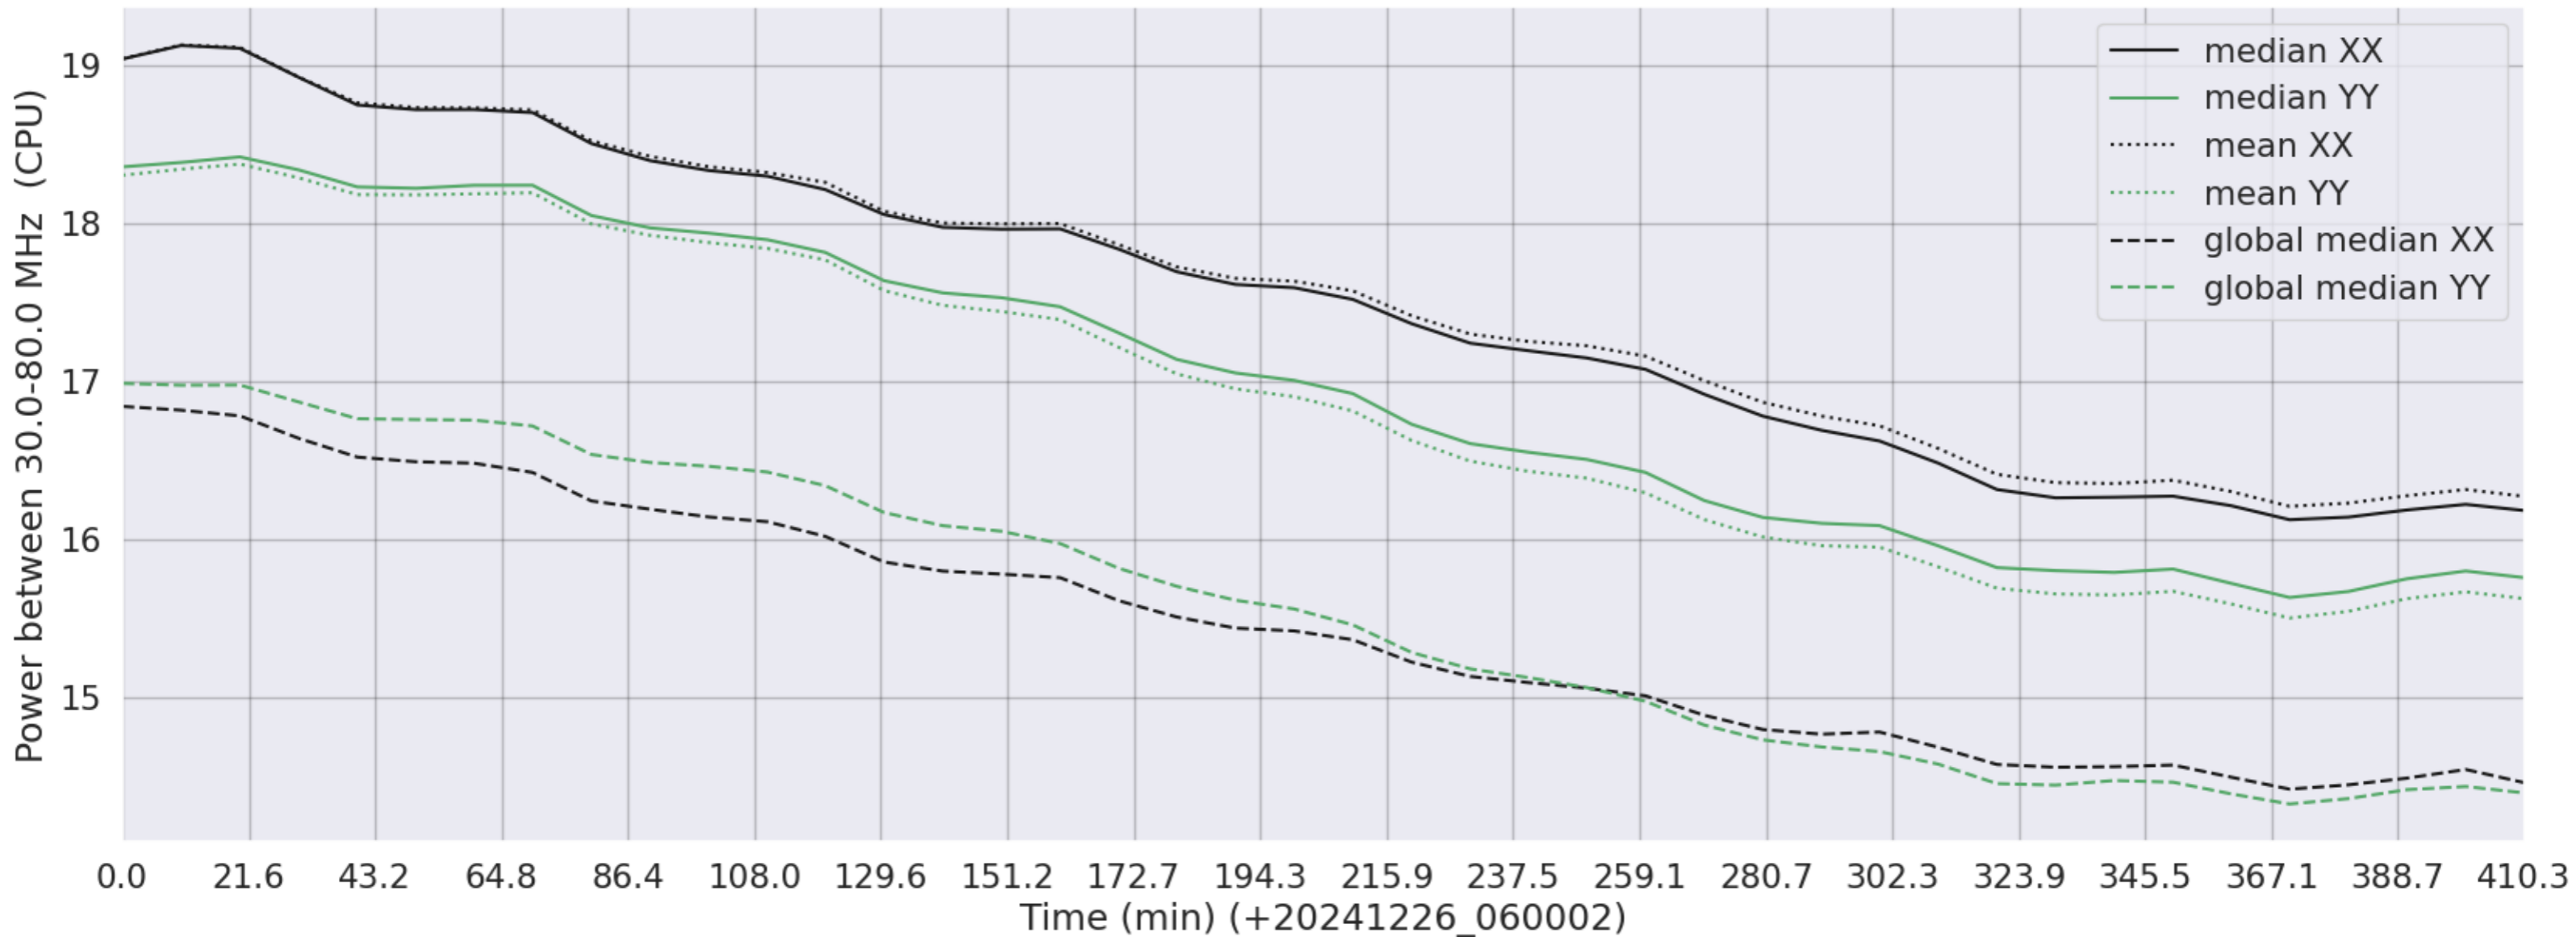

LWA336 - Correlator# 056 - XX FLAGS:Good - YY FLAGS:Good

LWA335 - Correlator# 057 - XX FLAGS:Good - YY FLAGS:Good

LWA343 - Correlator# 058 - XX FLAGS:Good - YY FLAGS:Good

LWA337 - Correlator# 059 - XX FLAGS:Good - YY FLAGS:Good