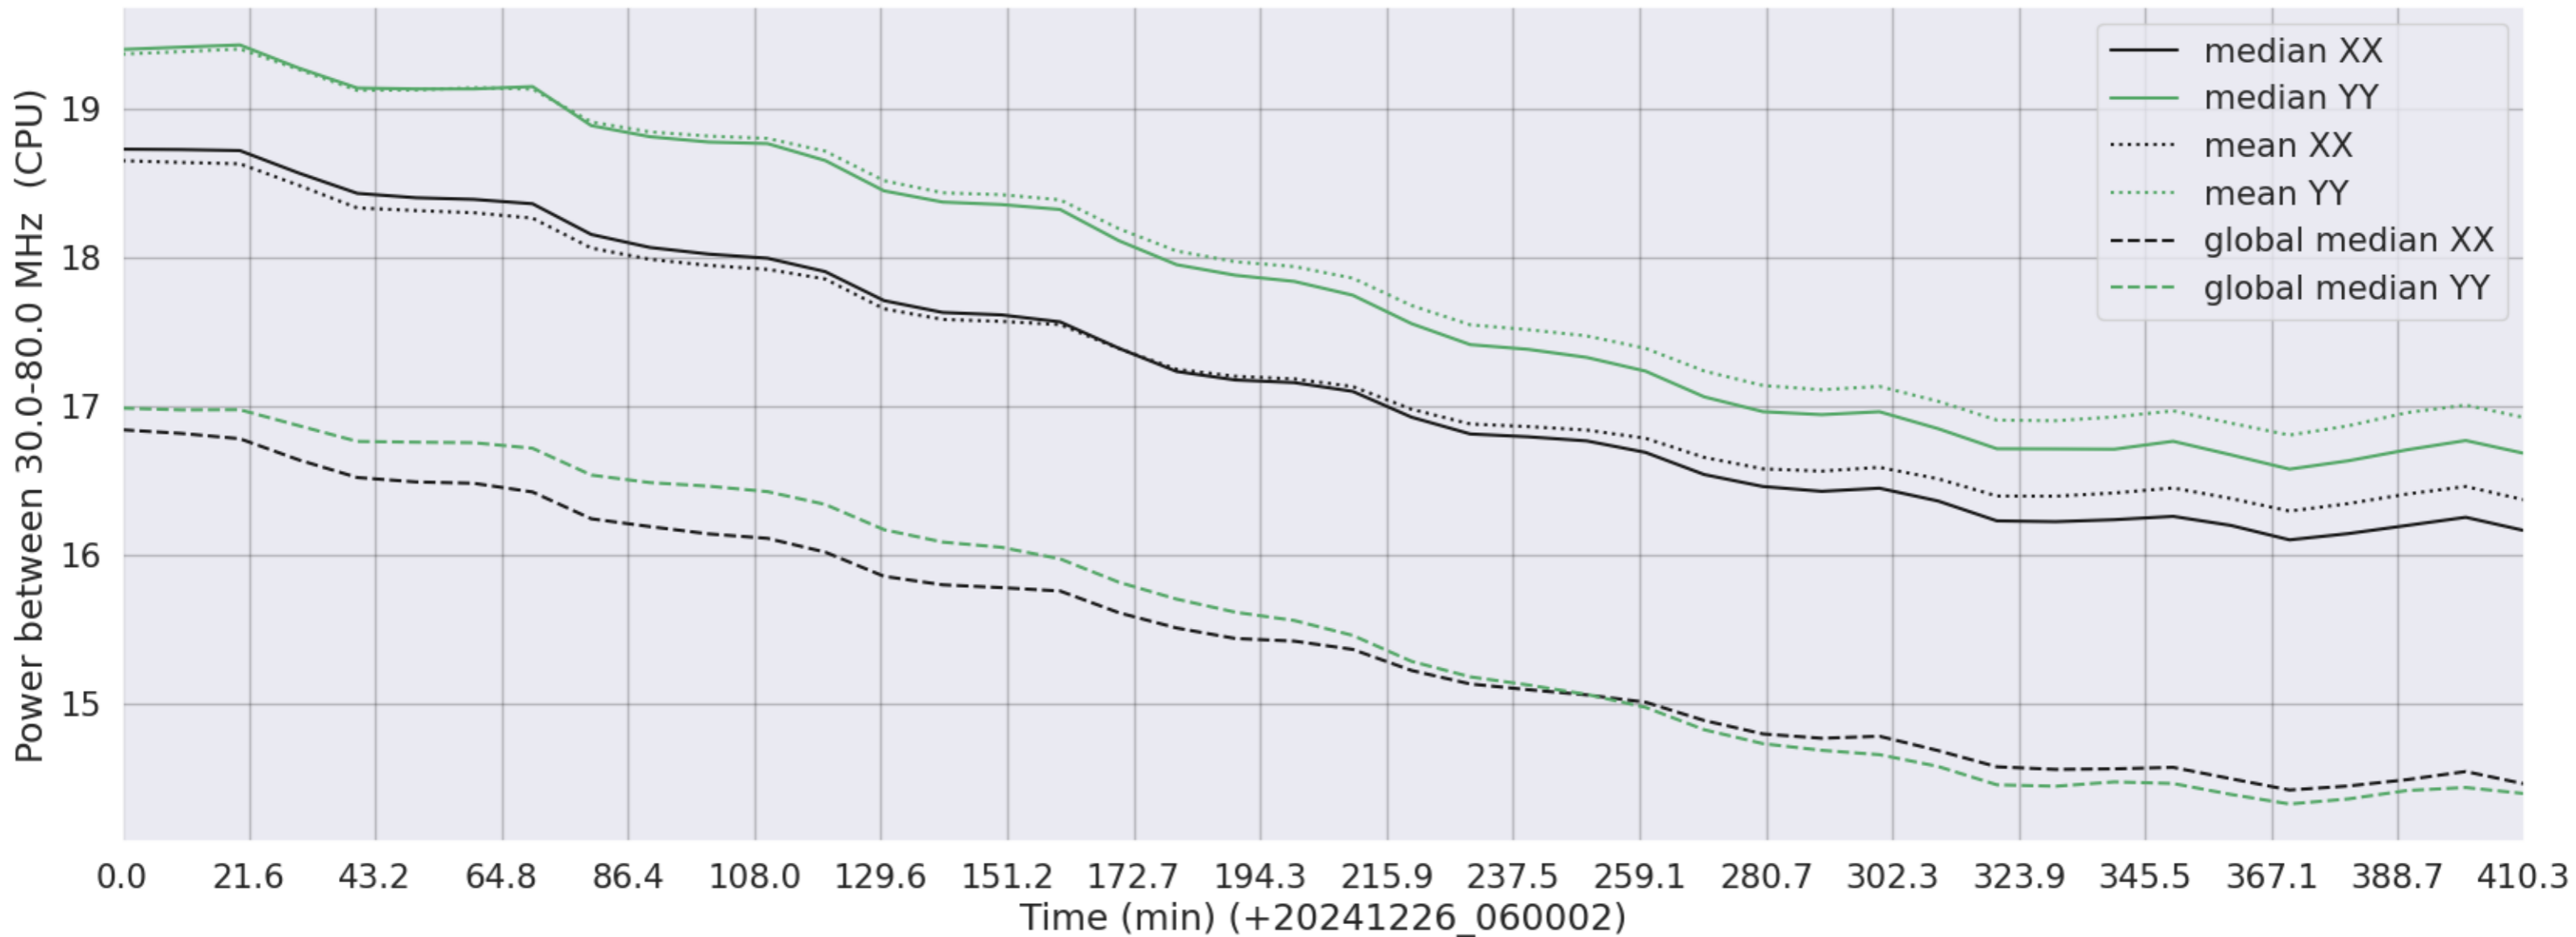

LWA196 - Correlator# 275 - XX FLAGS:Good - YY FLAGS:Good

LWA197 - Correlator# 274 - XX FLAGS:Good - YY FLAGS:Good