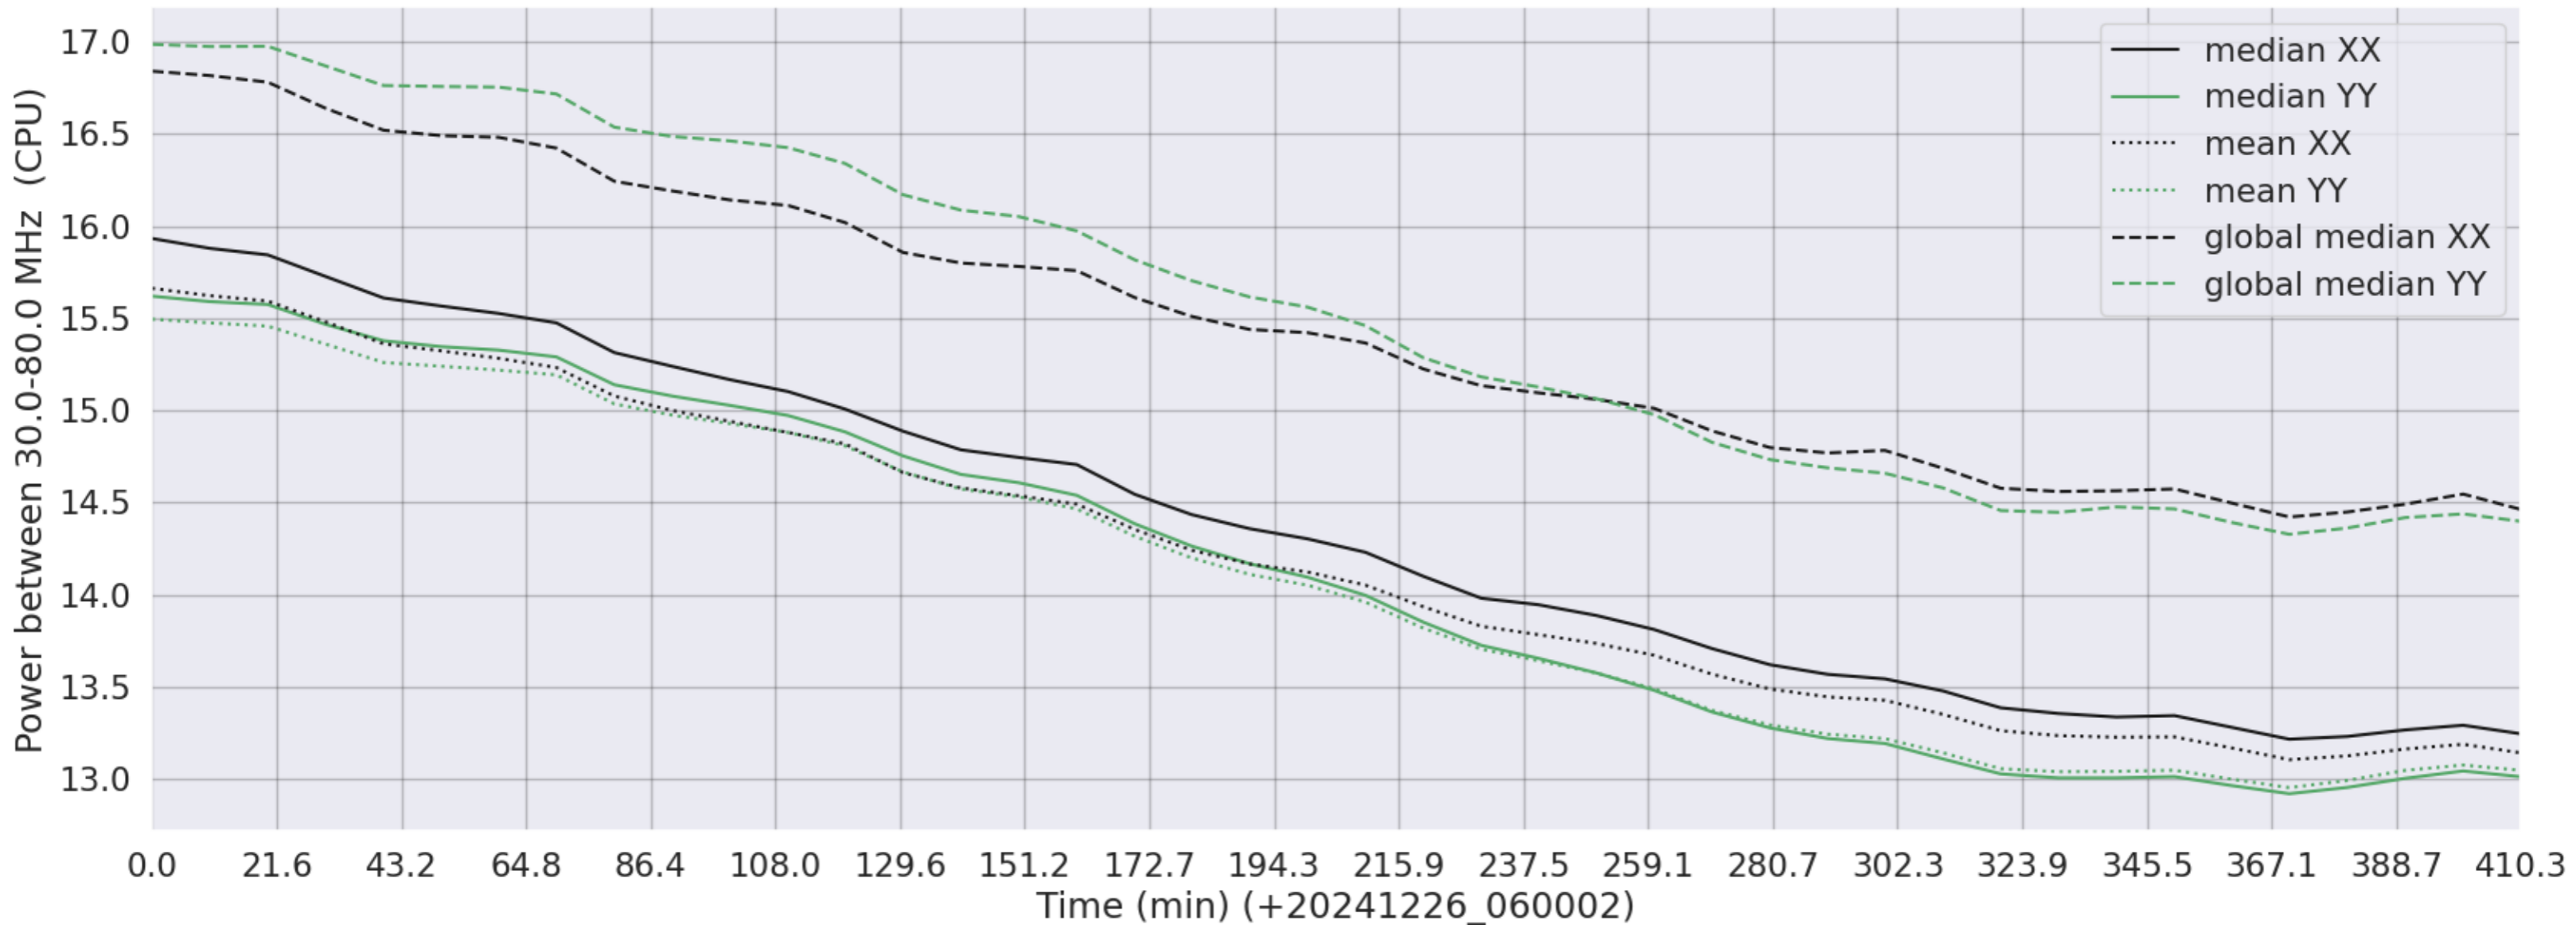

LWA121 - Correlator# 153 - XX FLAGS:Good - YY FLAGS:Good

LWA122 - Correlator# 152 - XX FLAGS:Good - YY FLAGS:Good