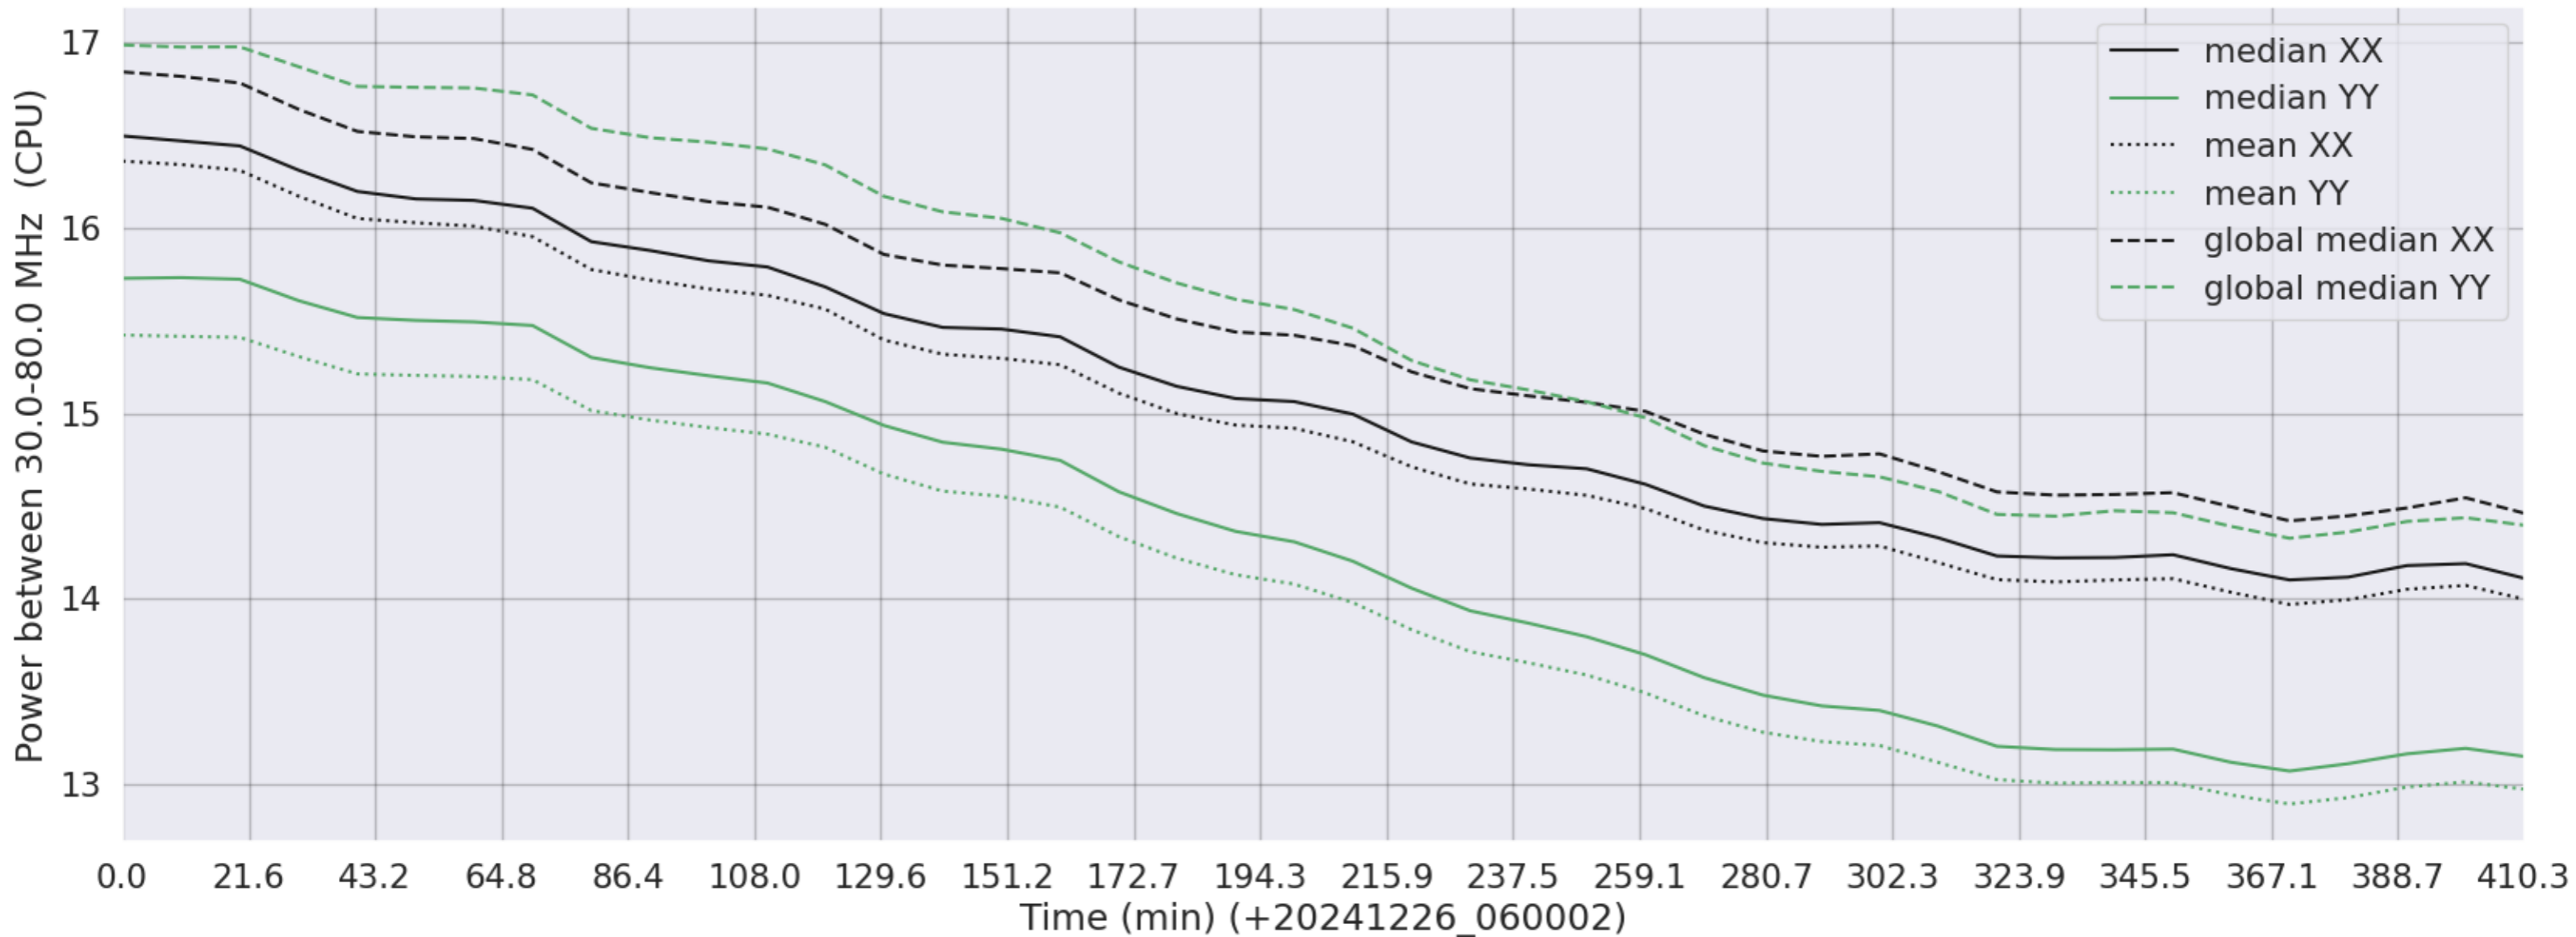

LWA095 - Correlator# 150 - XX FLAGS:Good - YY FLAGS:Good

LWA092 - Correlator# 149 - XX FLAGS:Good - YY FLAGS:Good