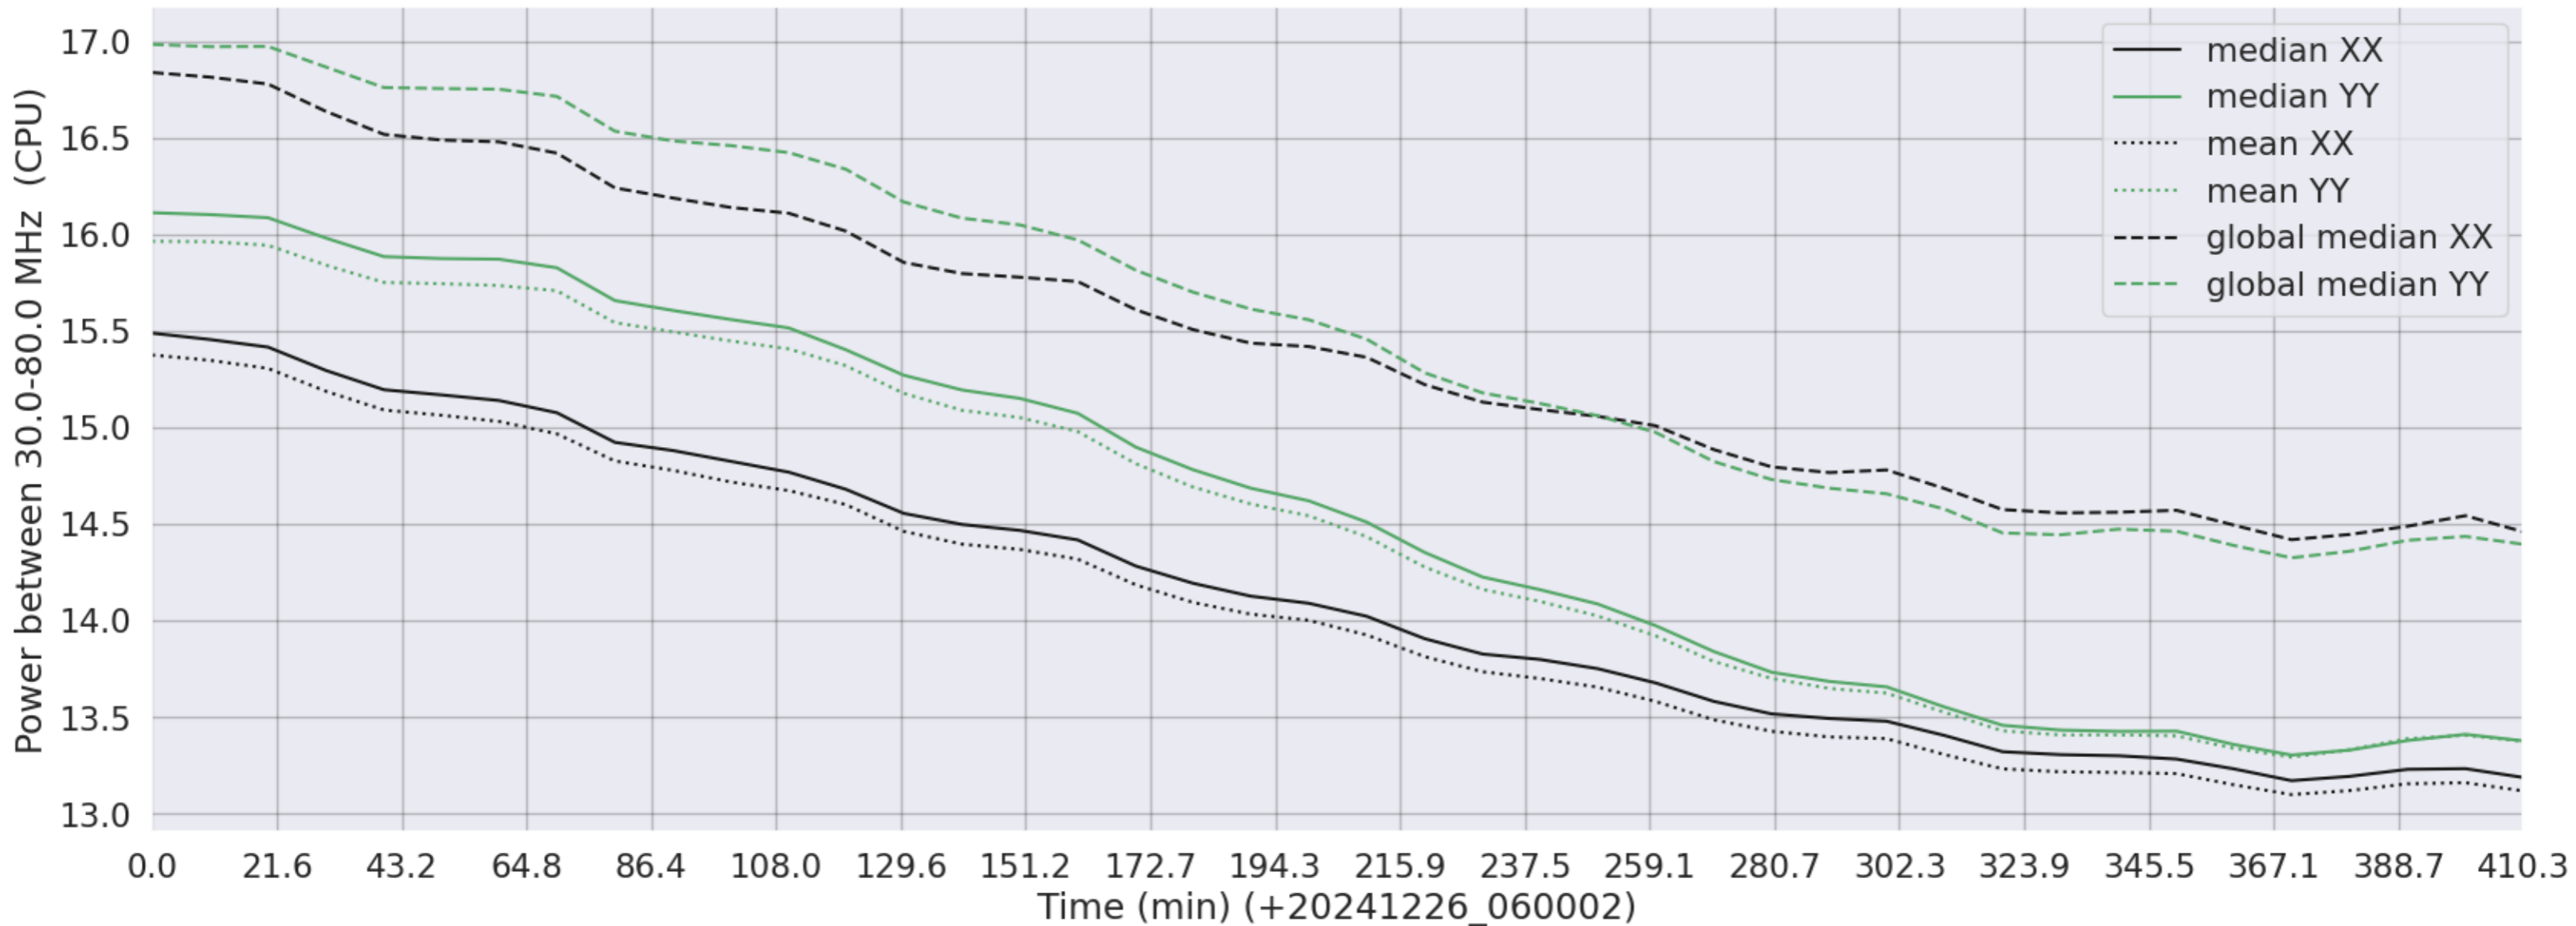

LWA156 - Correlator# 235 - XX FLAGS:Good - YY FLAGS:Good

LWA157 - Correlator# 234 - XX FLAGS:Good - YY FLAGS:Good