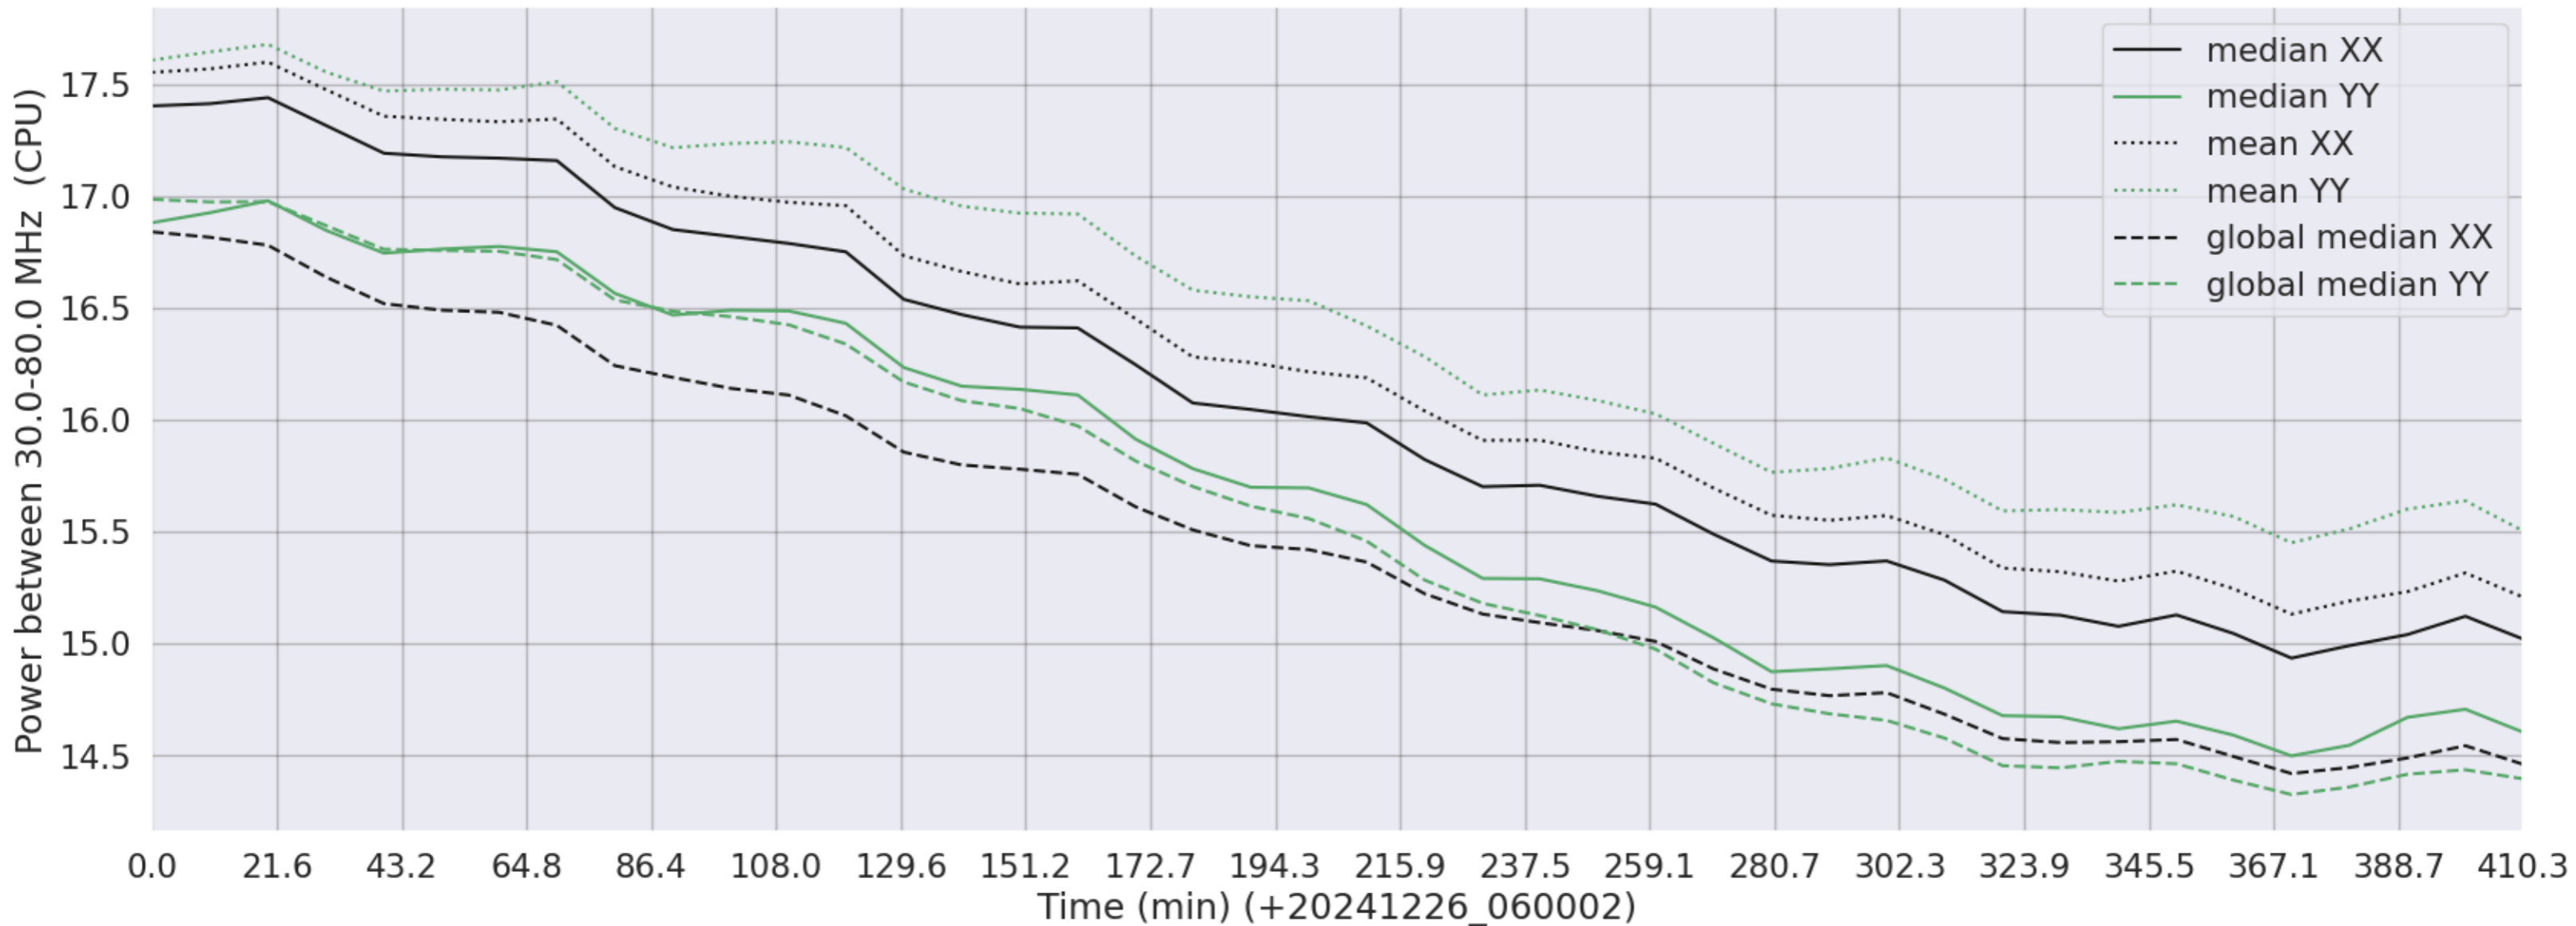

LWA335 - Correlator# 057 - XX FLAGS:Good - YY FLAGS:Good

LWA336 - Correlator# 056 - XX FLAGS:Good - YY FLAGS:Good