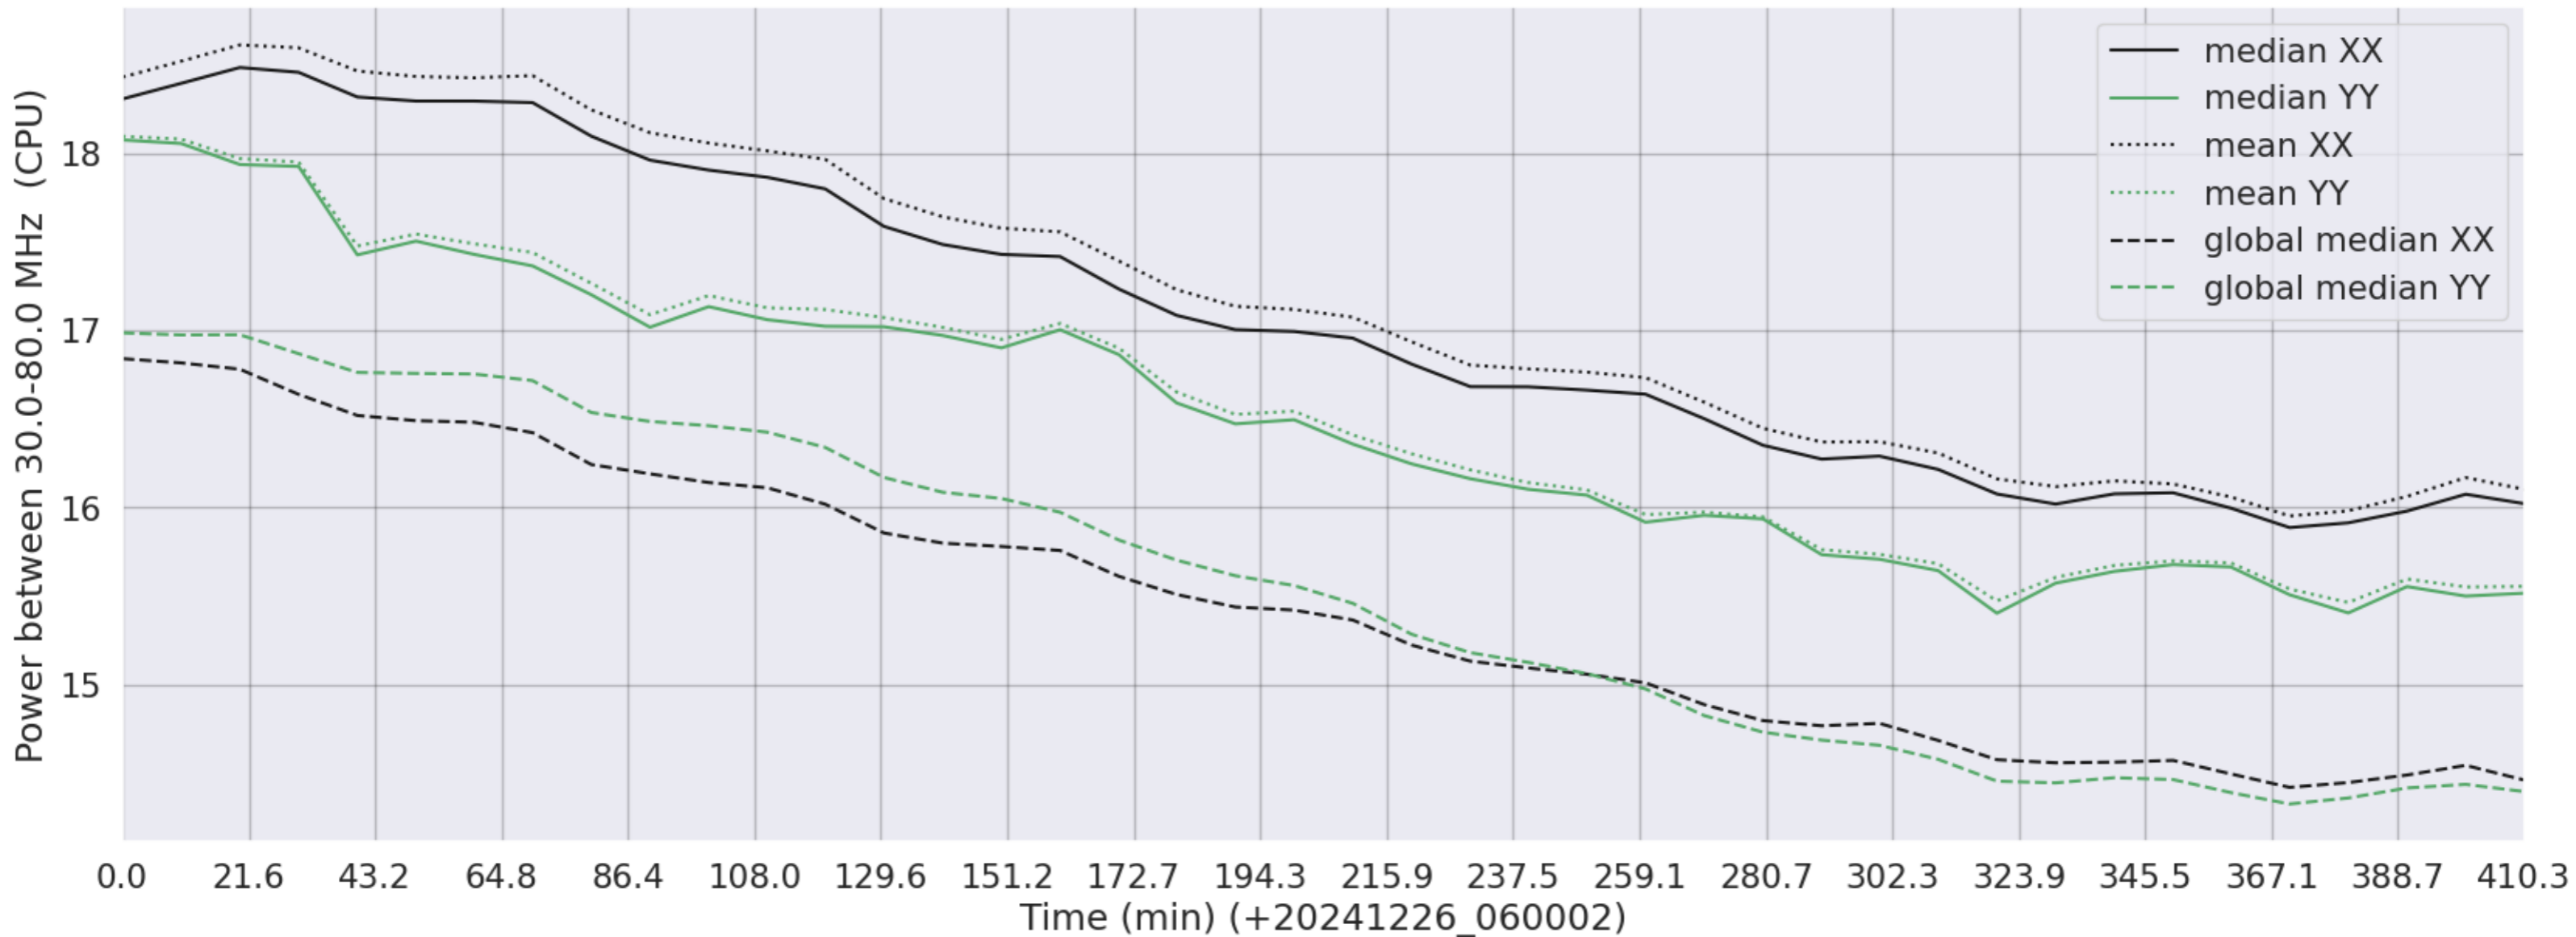

LWA313 - Correlator# 018 - XX FLAGS:Good - YY FLAGS:Good

LWA310 - Correlator# 017 - XX FLAGS:Good - YY FLAGS:Good