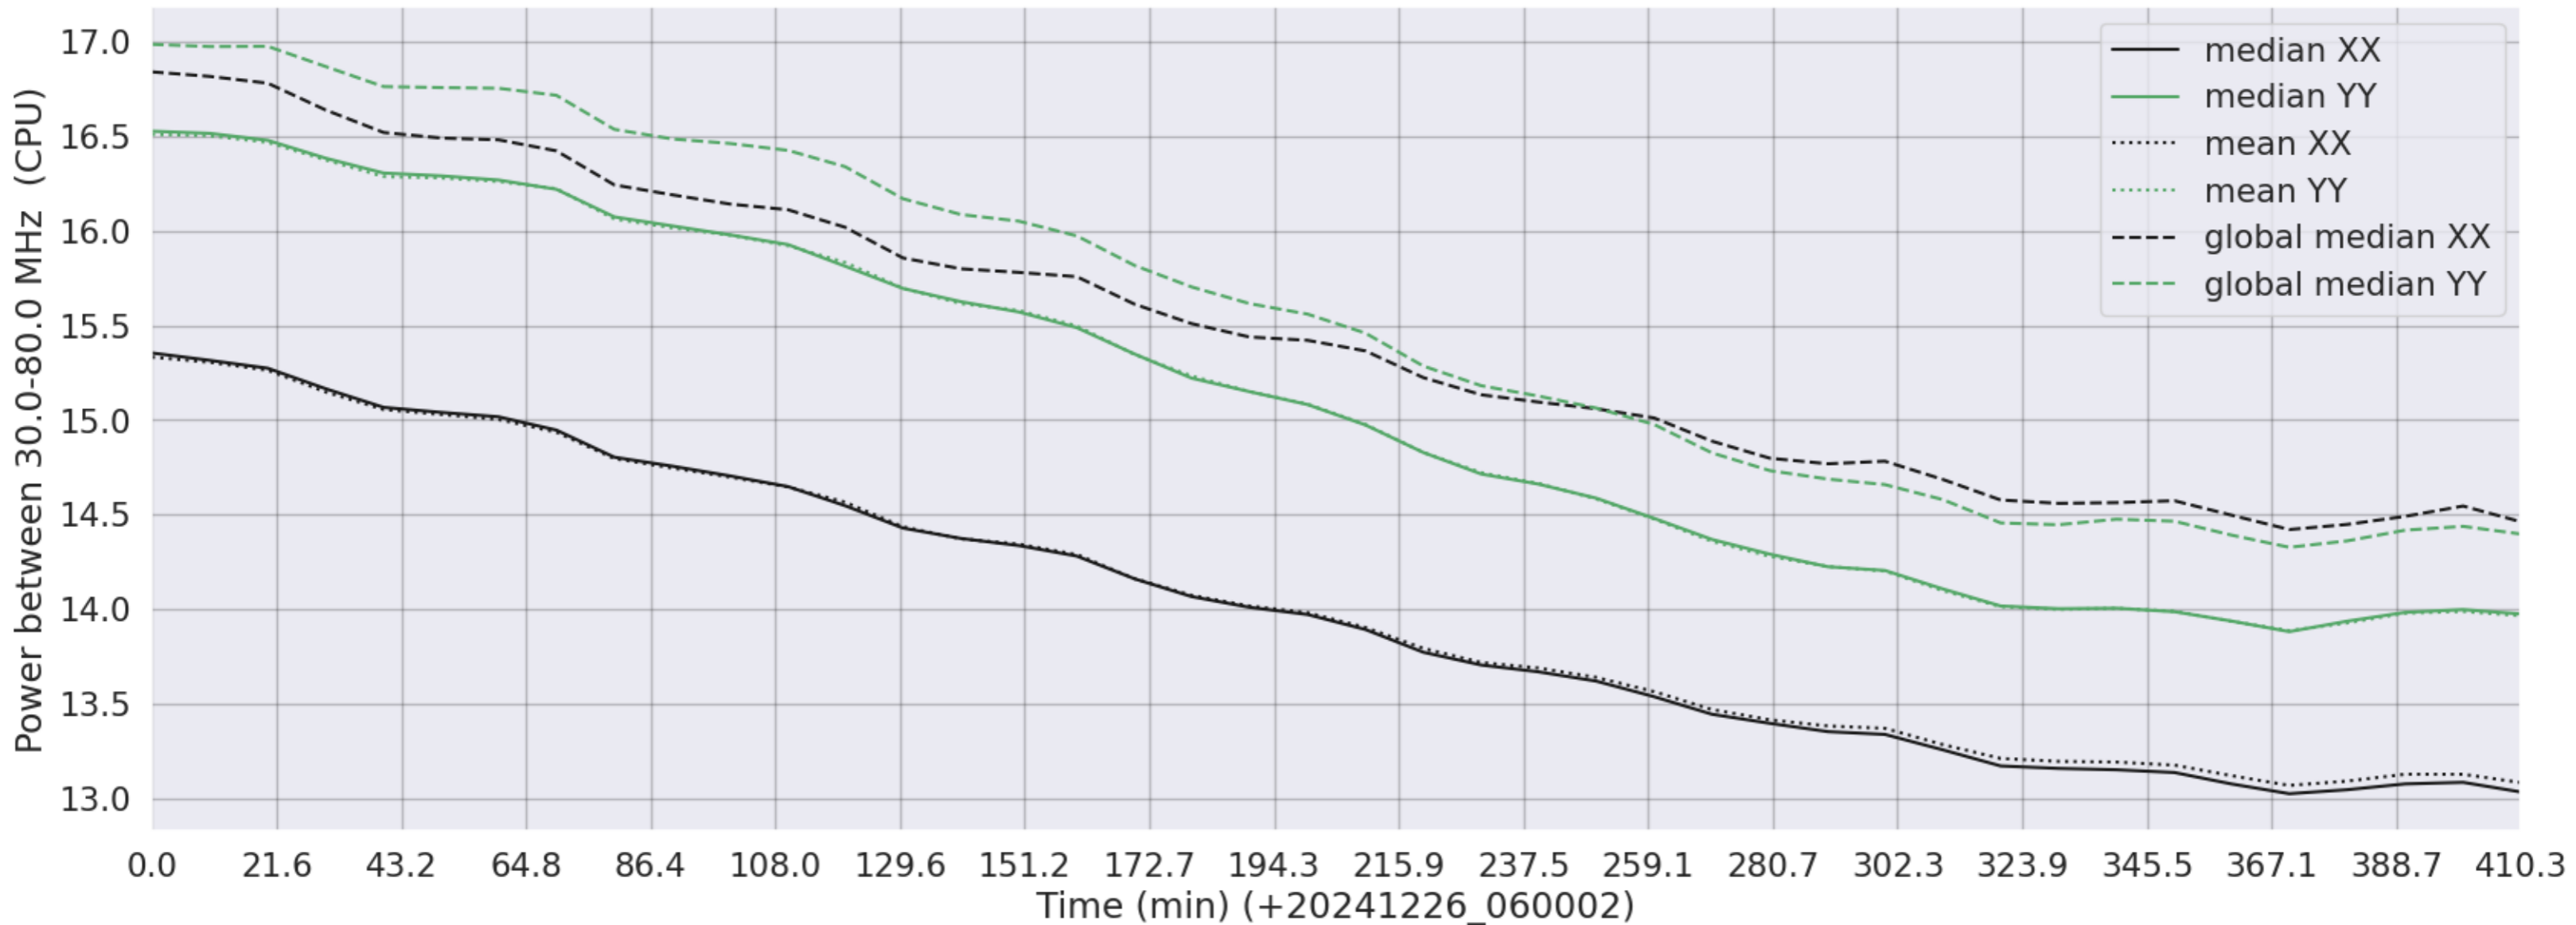

LWA183 - Correlator# 324 - XX FLAGS:Good - YY FLAGS:Good

LWA176 - Correlator# 325 - XX FLAGS:Good - YY FLAGS:Good

LWA212 - Correlator# 326 - XX FLAGS:Good - YY FLAGS:Good

LWA211 - Correlator# 327 - XX FLAGS:Good - YY FLAGS:Good