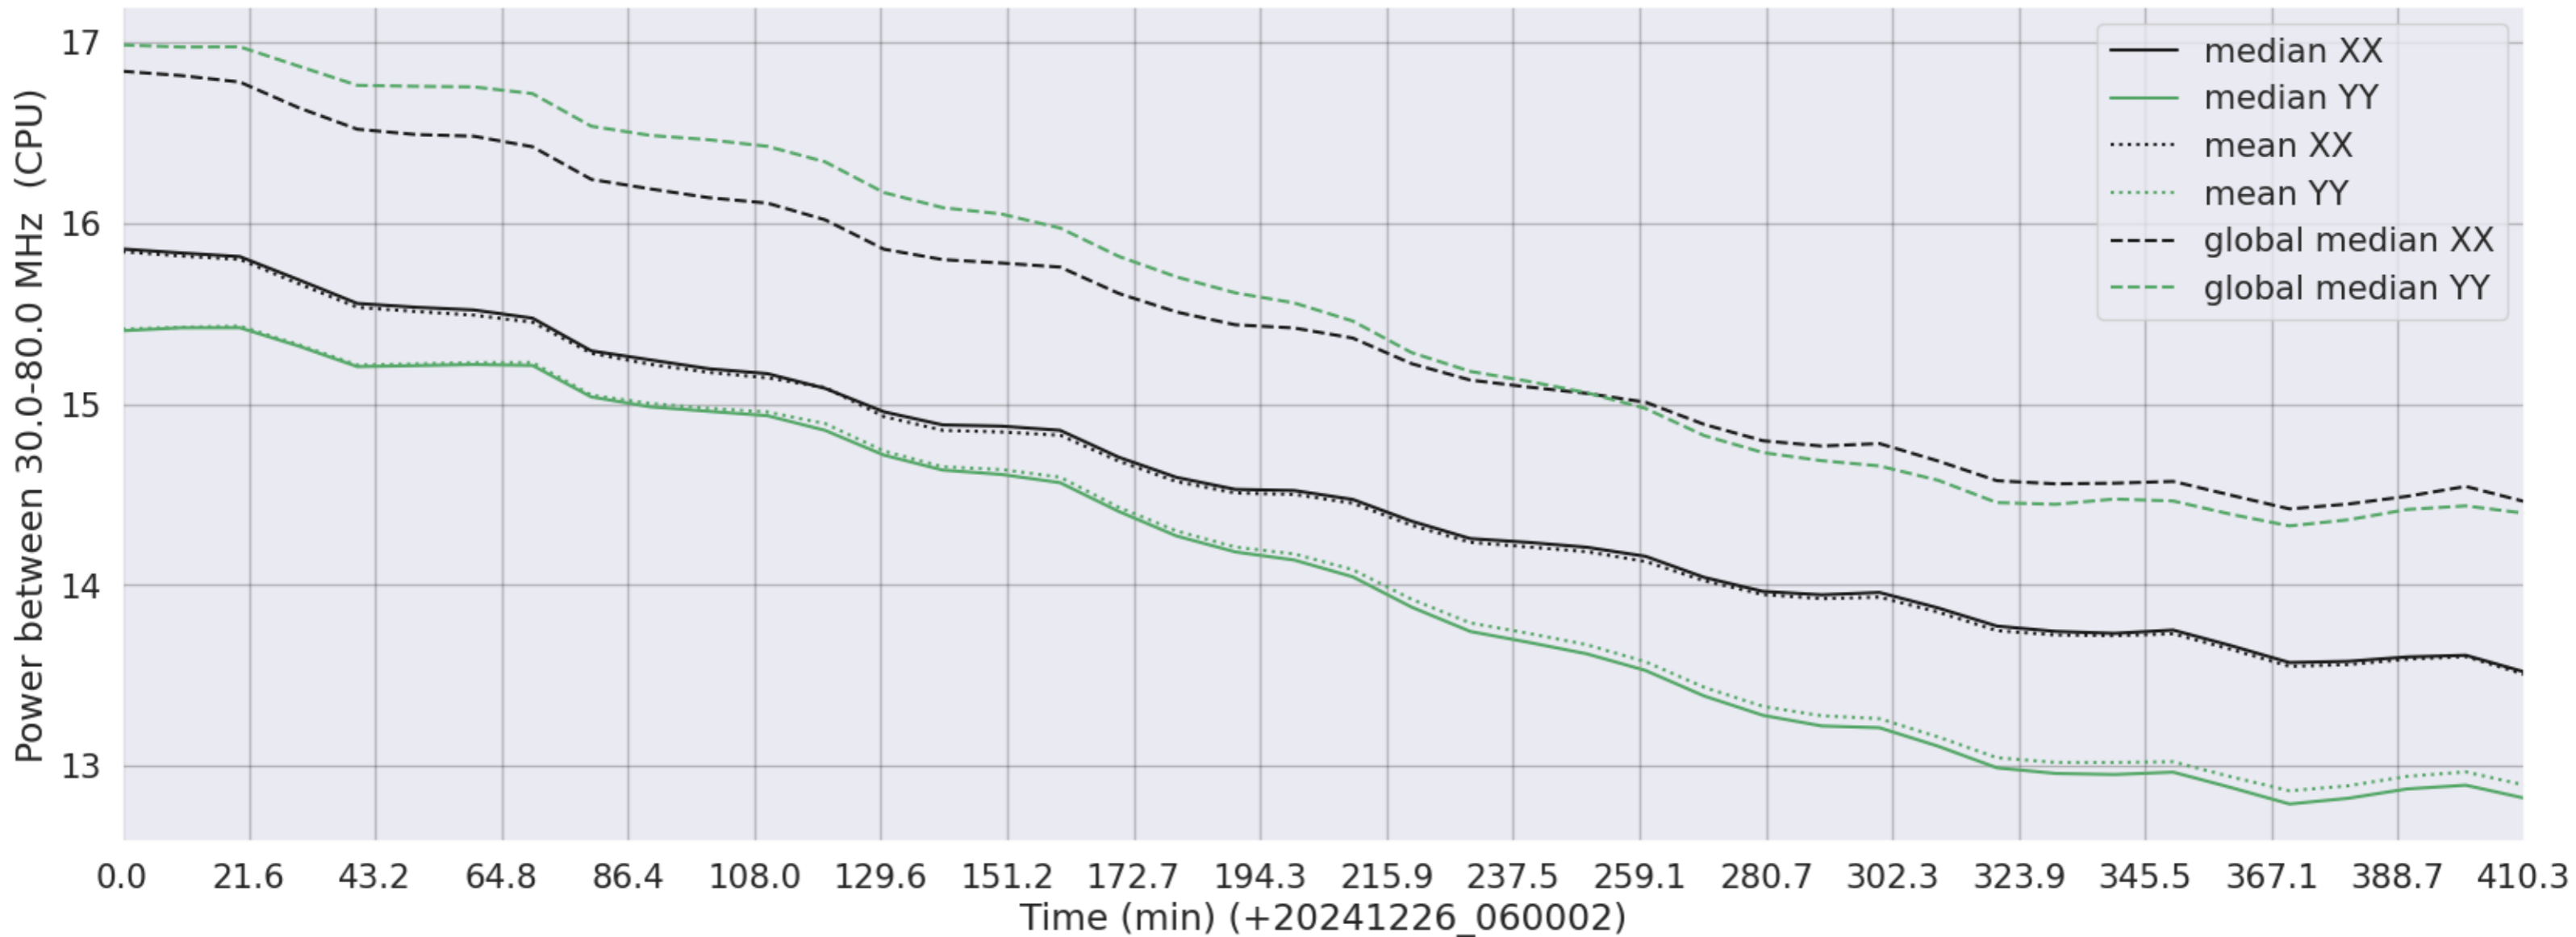

LWA026 - Correlator# 108 - XX FLAGS:Good - YY FLAGS:Good

LWA025 - Correlator# 109 - XX FLAGS:Good - YY FLAGS:Good

LWA029 - Correlator# 110 - XX FLAGS:Good - YY FLAGS:Good

LWA027 - Correlator# 111 - XX FLAGS:Good - YY FLAGS:Good