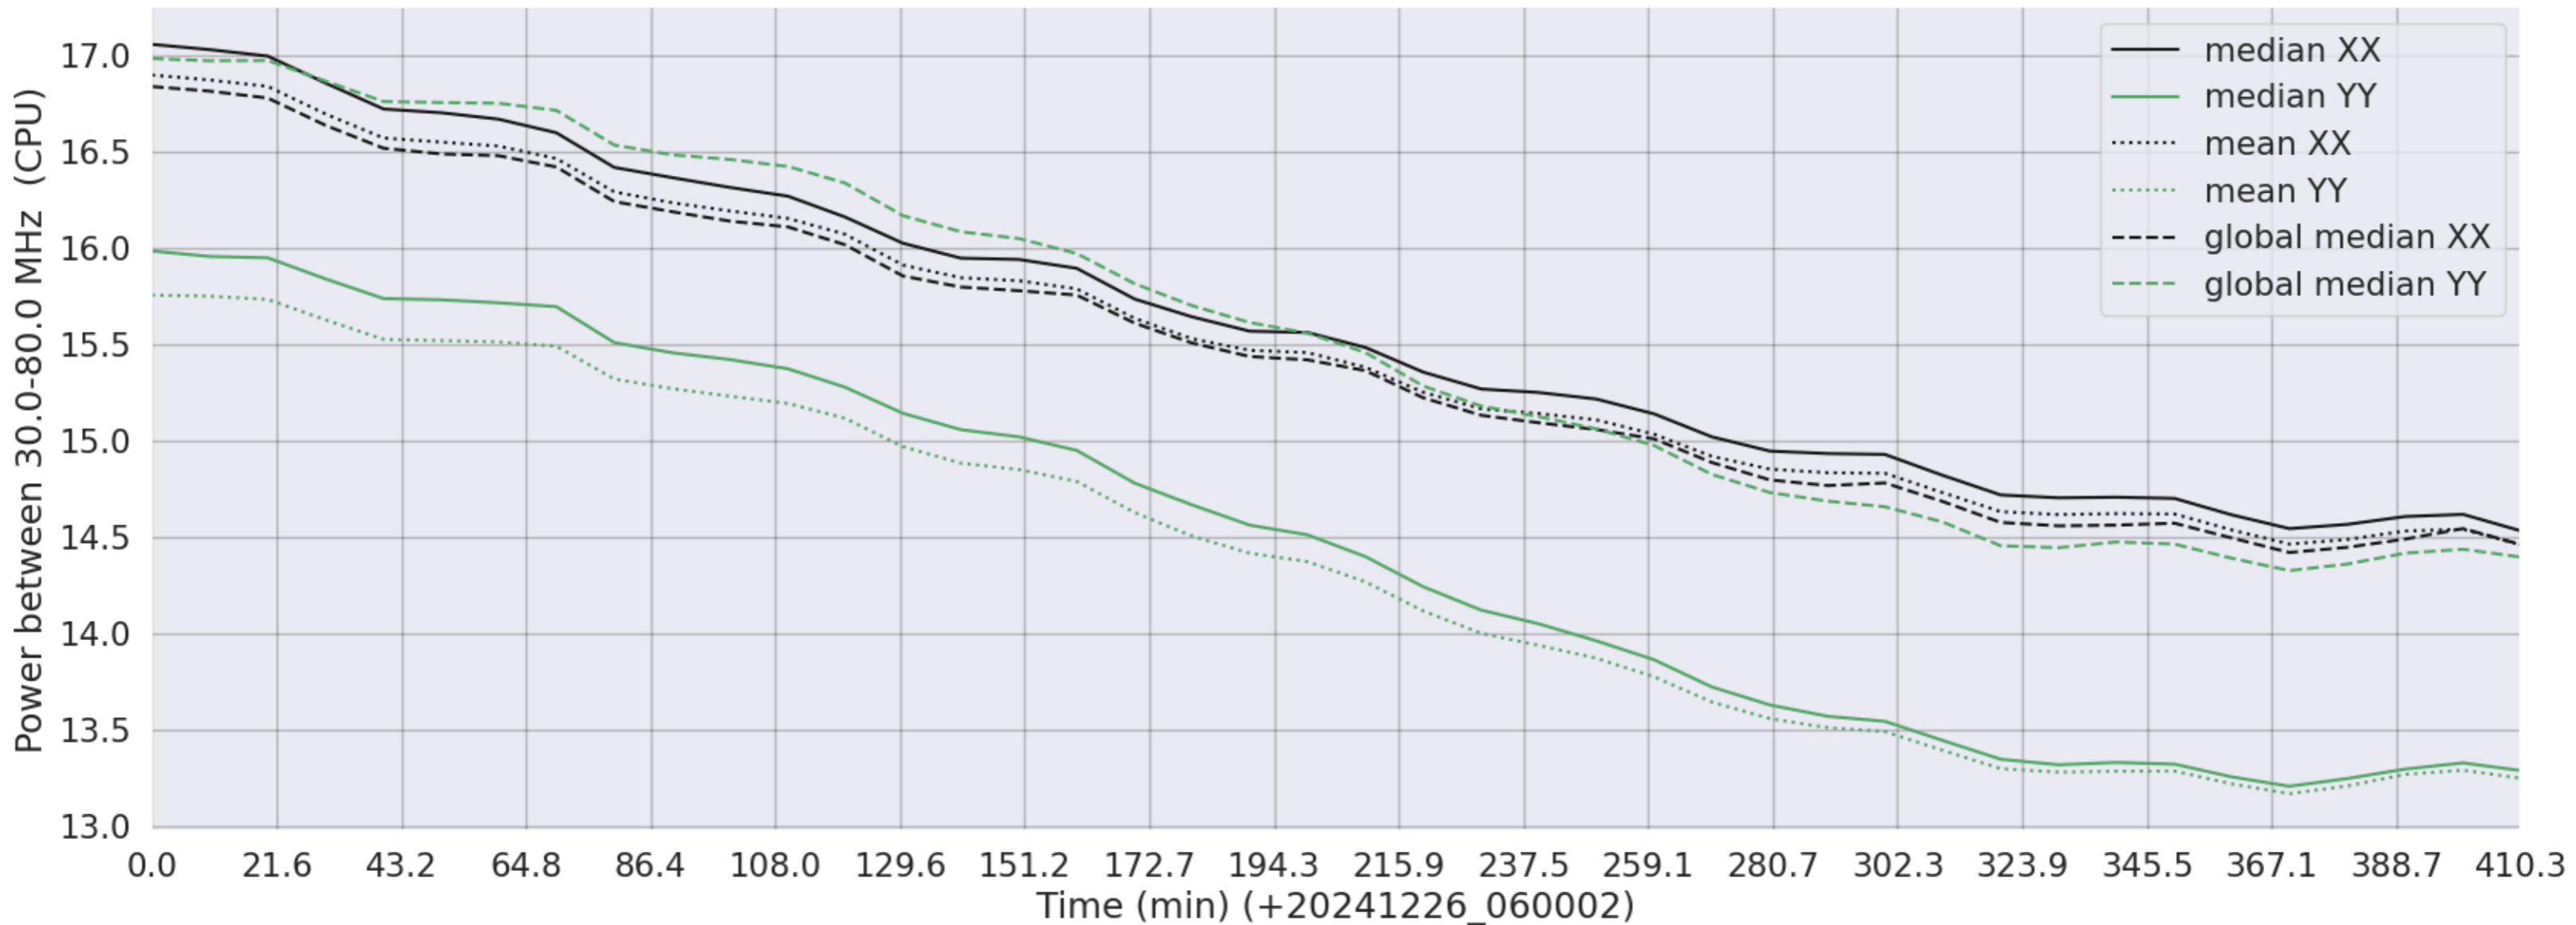

LWA021 - Correlator# 105 - XX FLAGS:BadSpecShape - YY FLAGS:BadSpecShape

LWA022 - Correlator# 104 - XX FLAGS:Good - YY FLAGS:Good