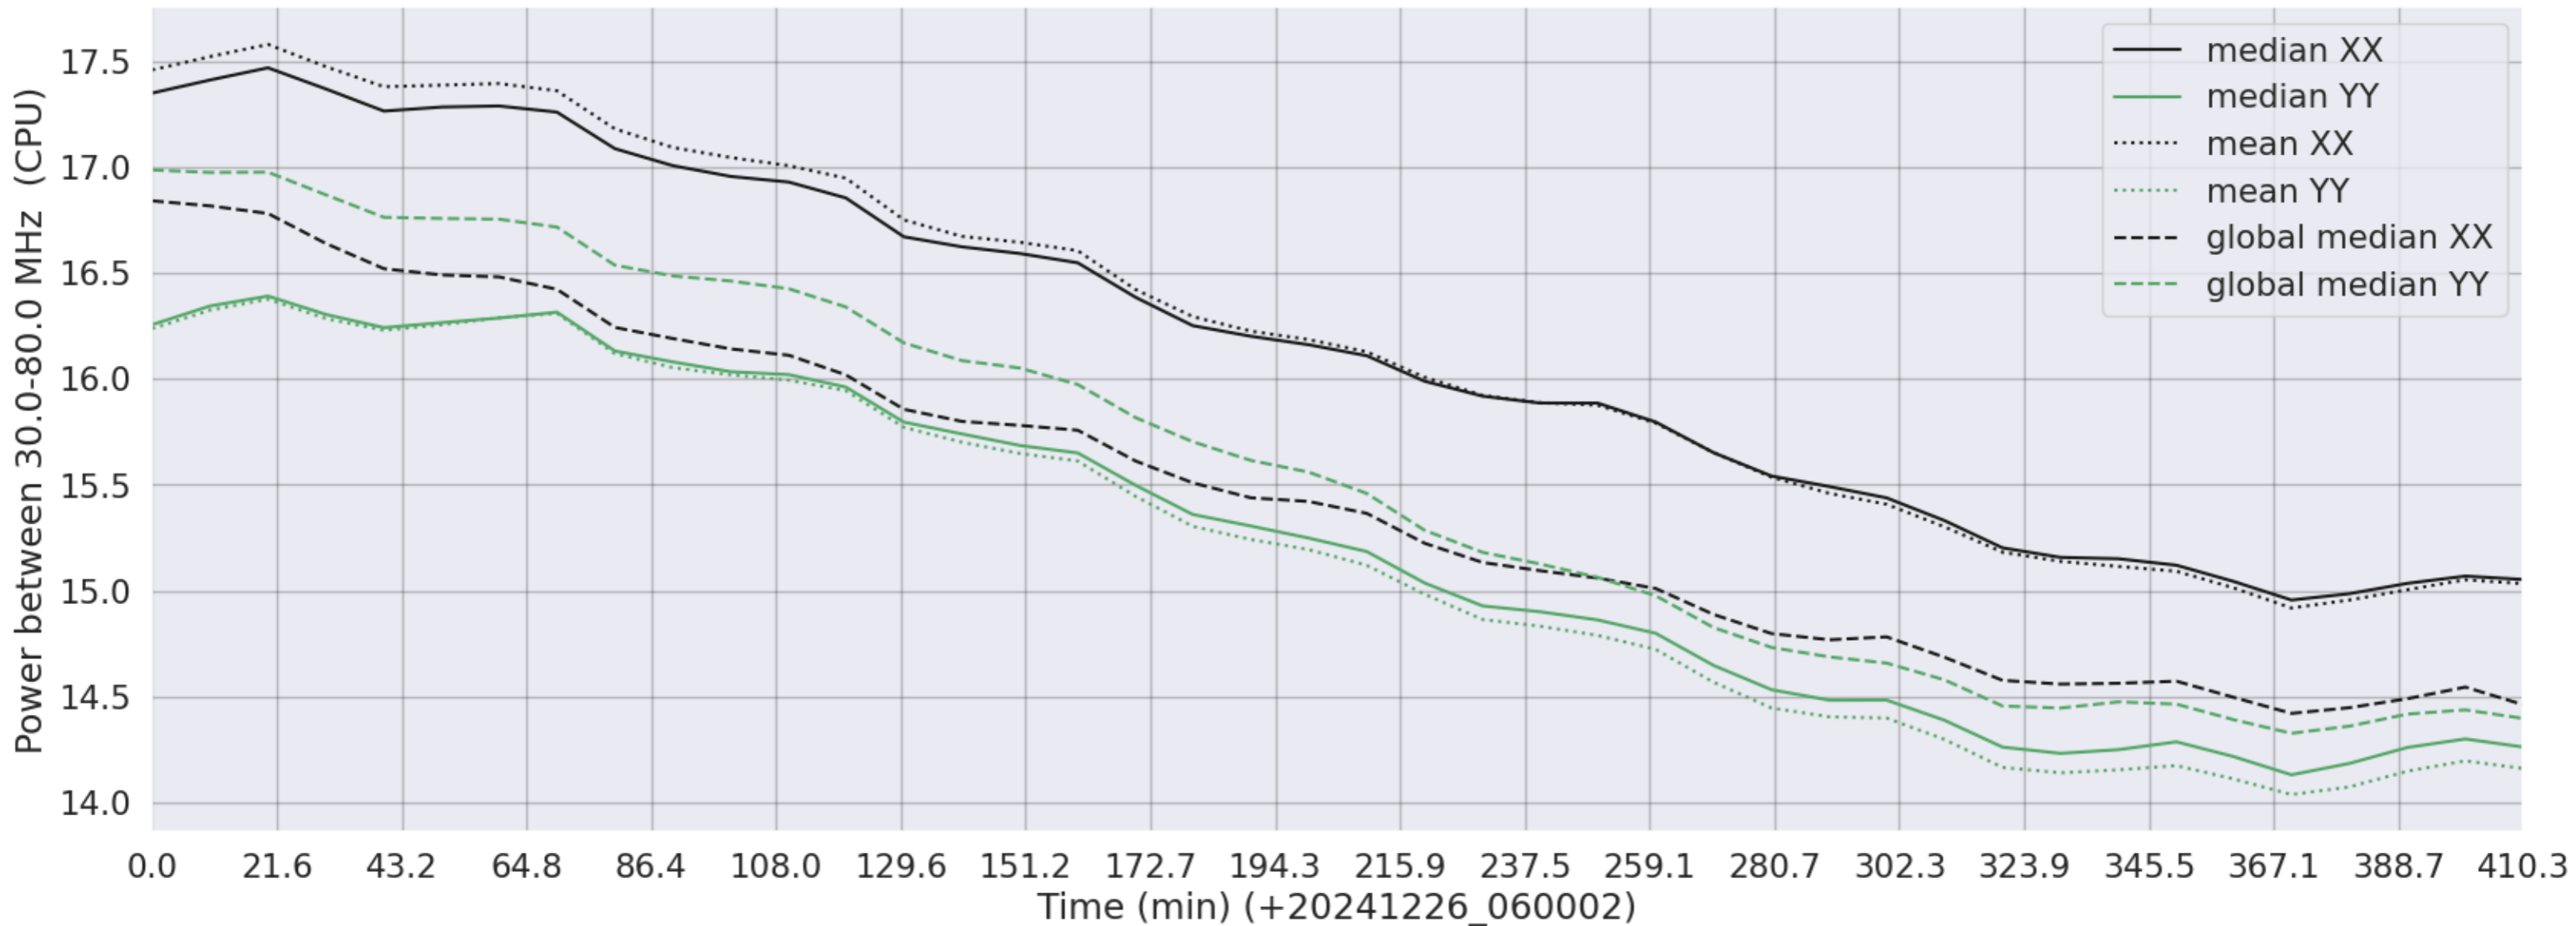

LWA291 - Correlator# 045 - XX FLAGS:Good - YY FLAGS:Good

LWA292 - Correlator# 044 - XX FLAGS:Good - YY FLAGS:Good