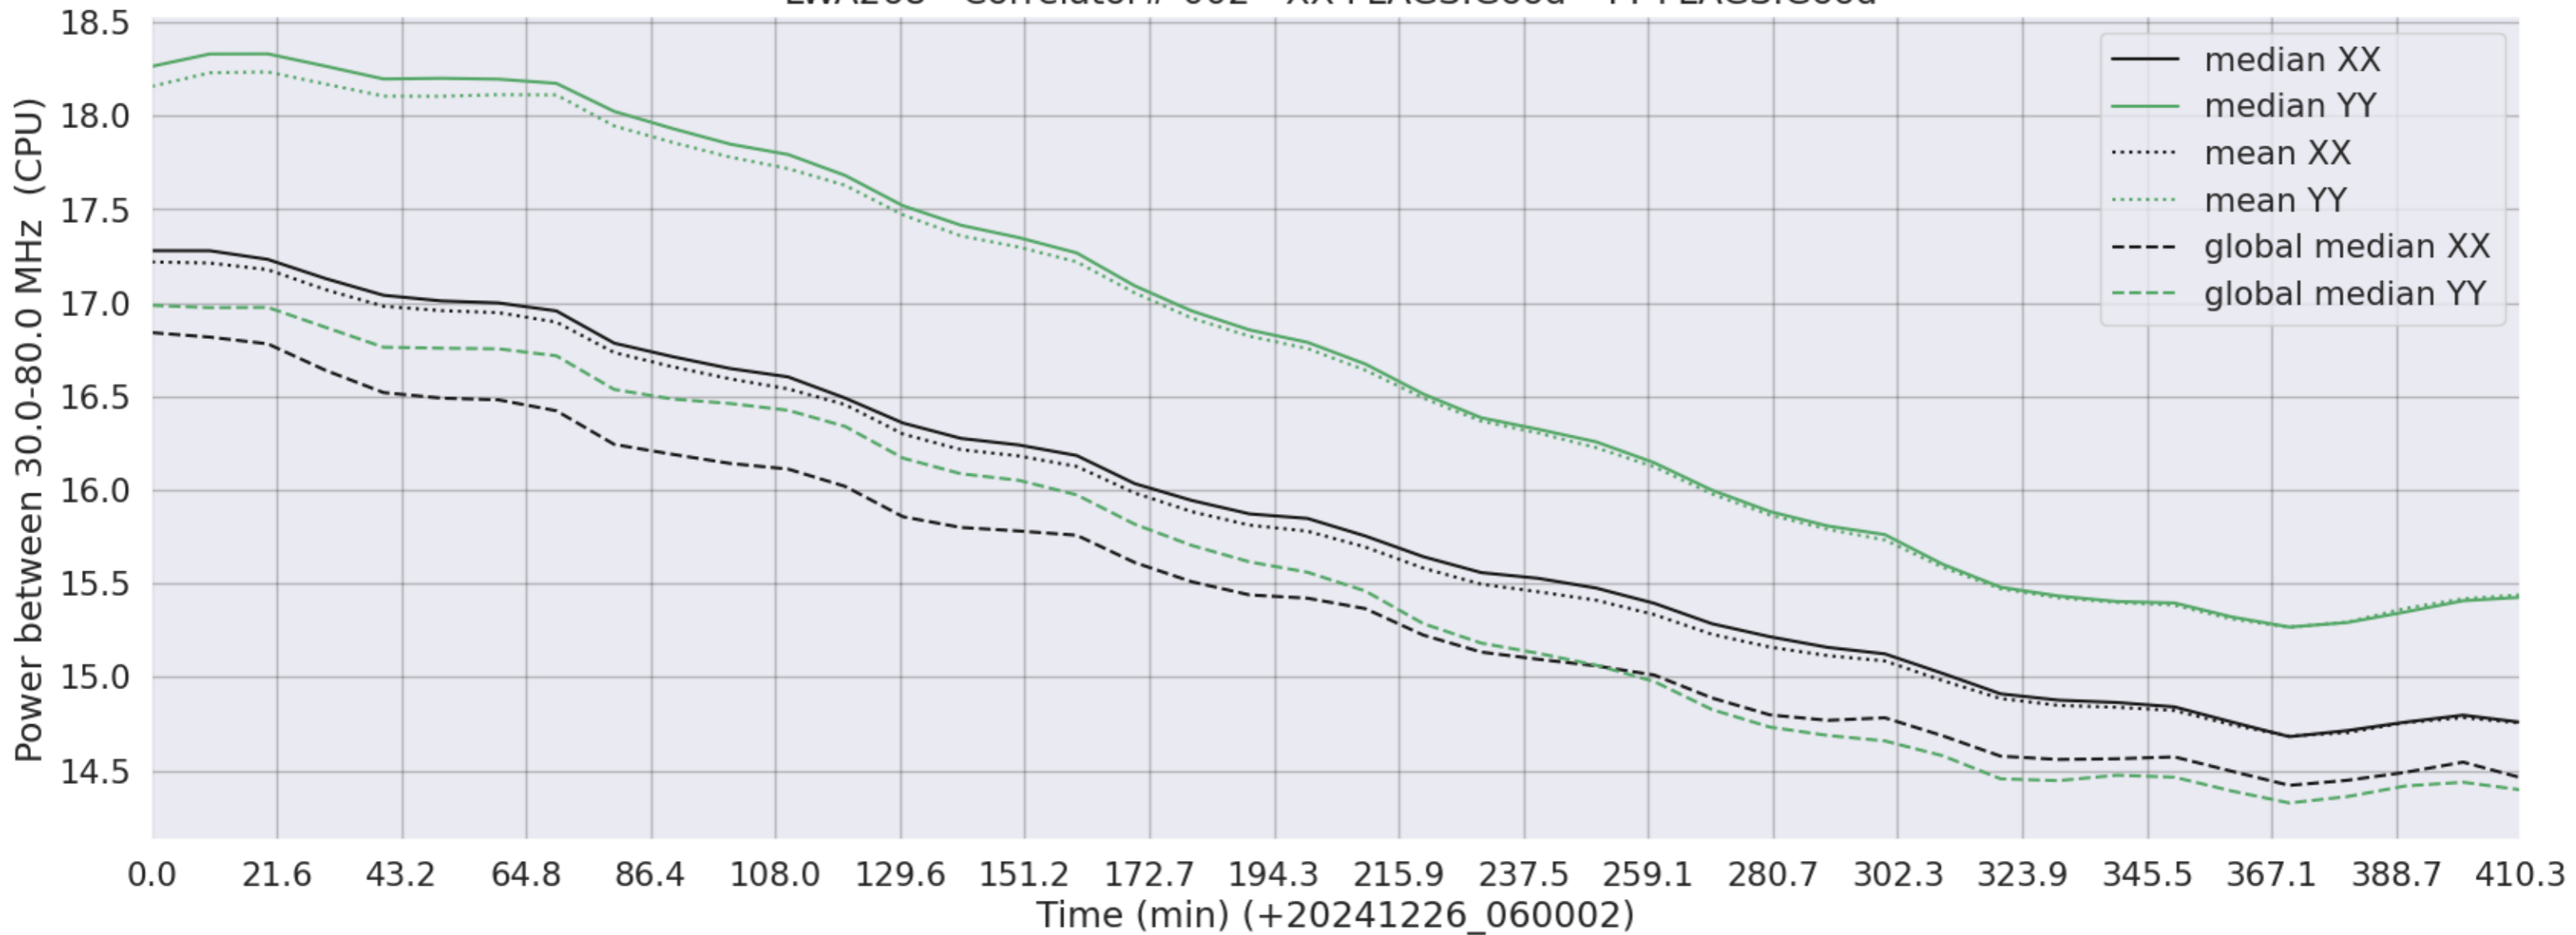

LWA266 - Correlator# 000 - XX FLAGS:Good - YY FLAGS:Good

LWA259 - Correlator# 001 - XX FLAGS:Good - YY FLAGS:Good

LWA268 - Correlator# 002 - XX FLAGS:Good - YY FLAGS:Good

LWA267 - Correlator# 003 - XX FLAGS:Good - YY FLAGS:Good