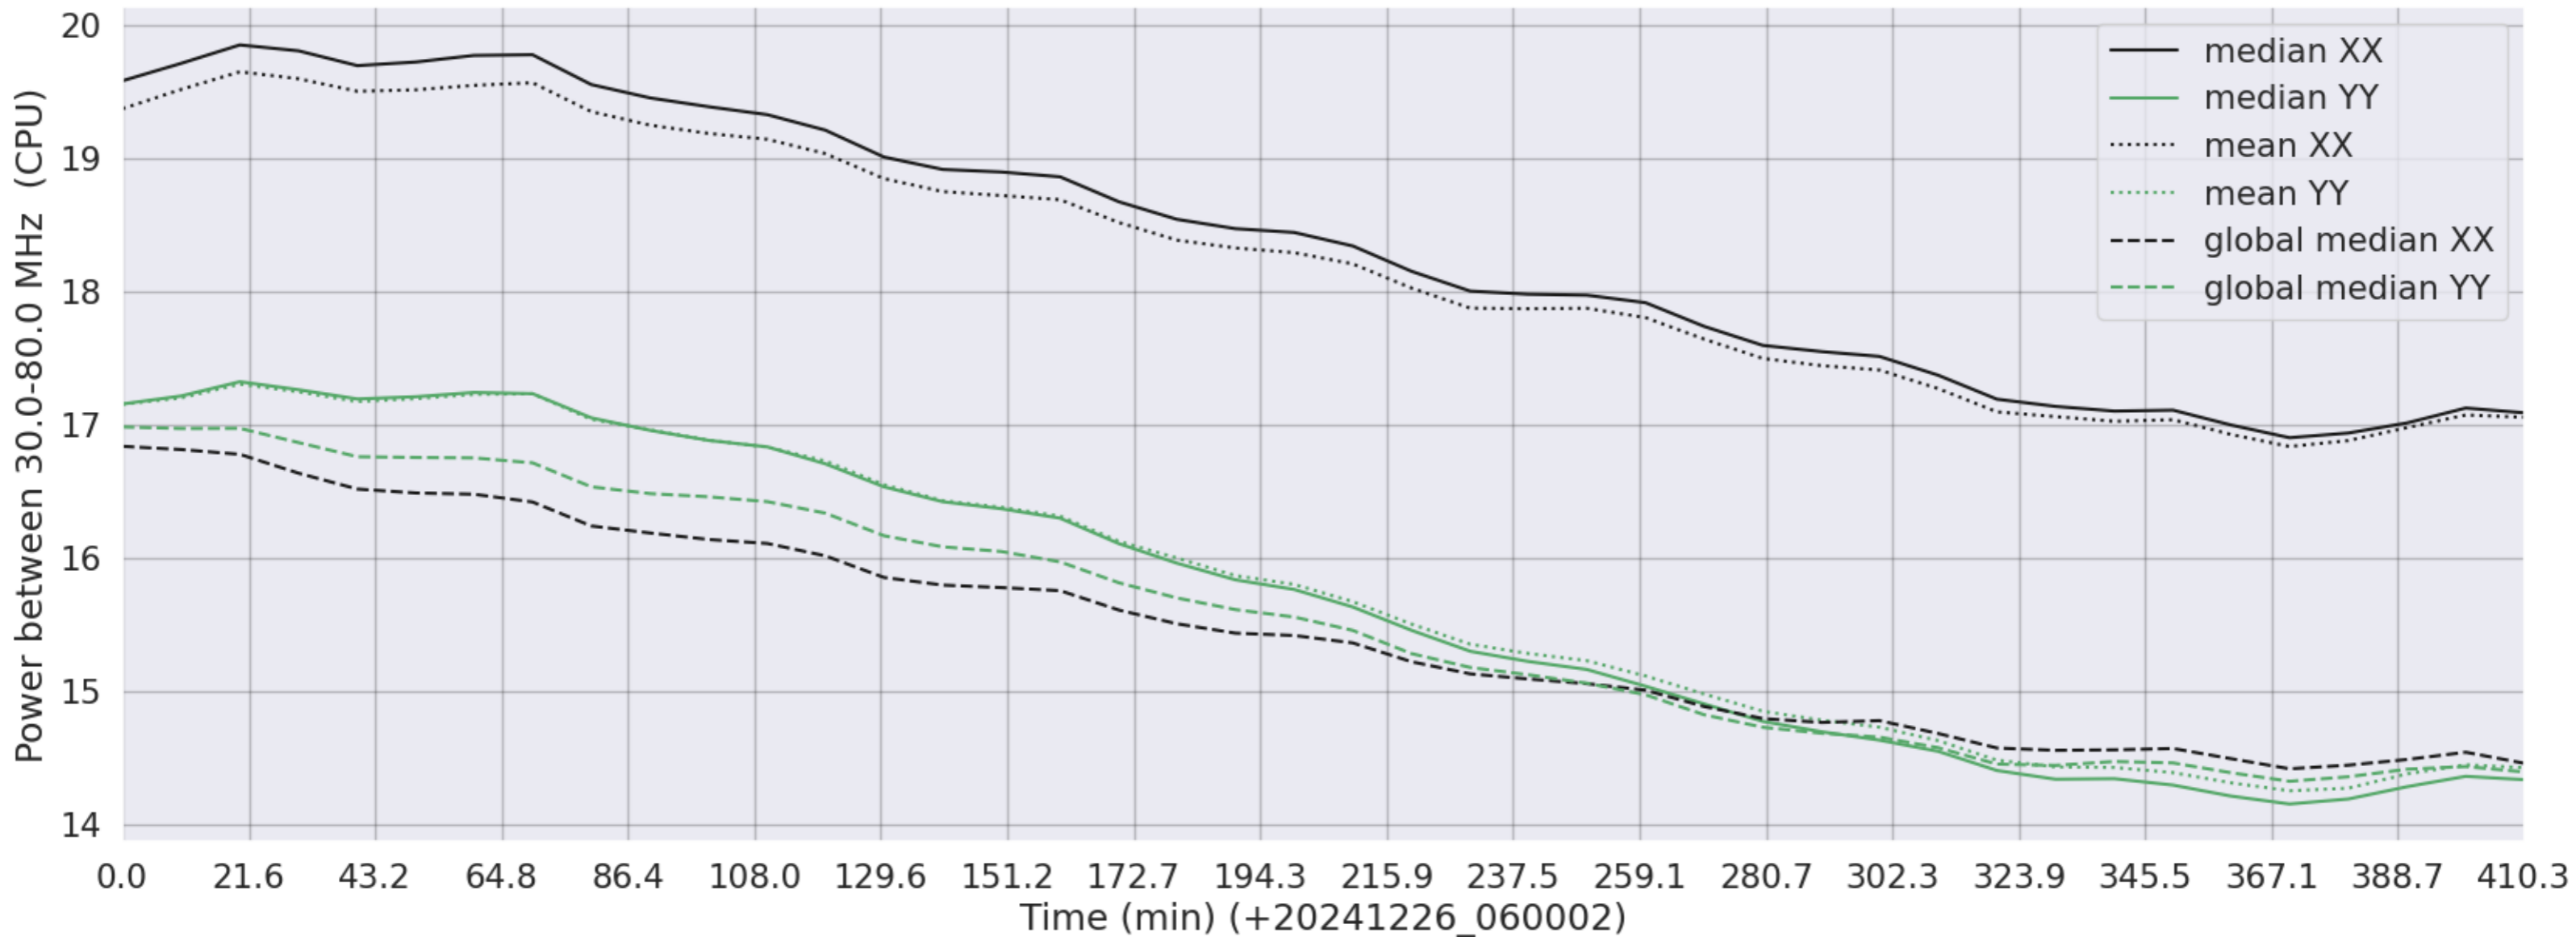

LWA323 - Correlator# 095 - XX FLAGS:Good - YY FLAGS:Good

LWA363 - Correlator# 094 - XX FLAGS:Good - YY FLAGS:Good