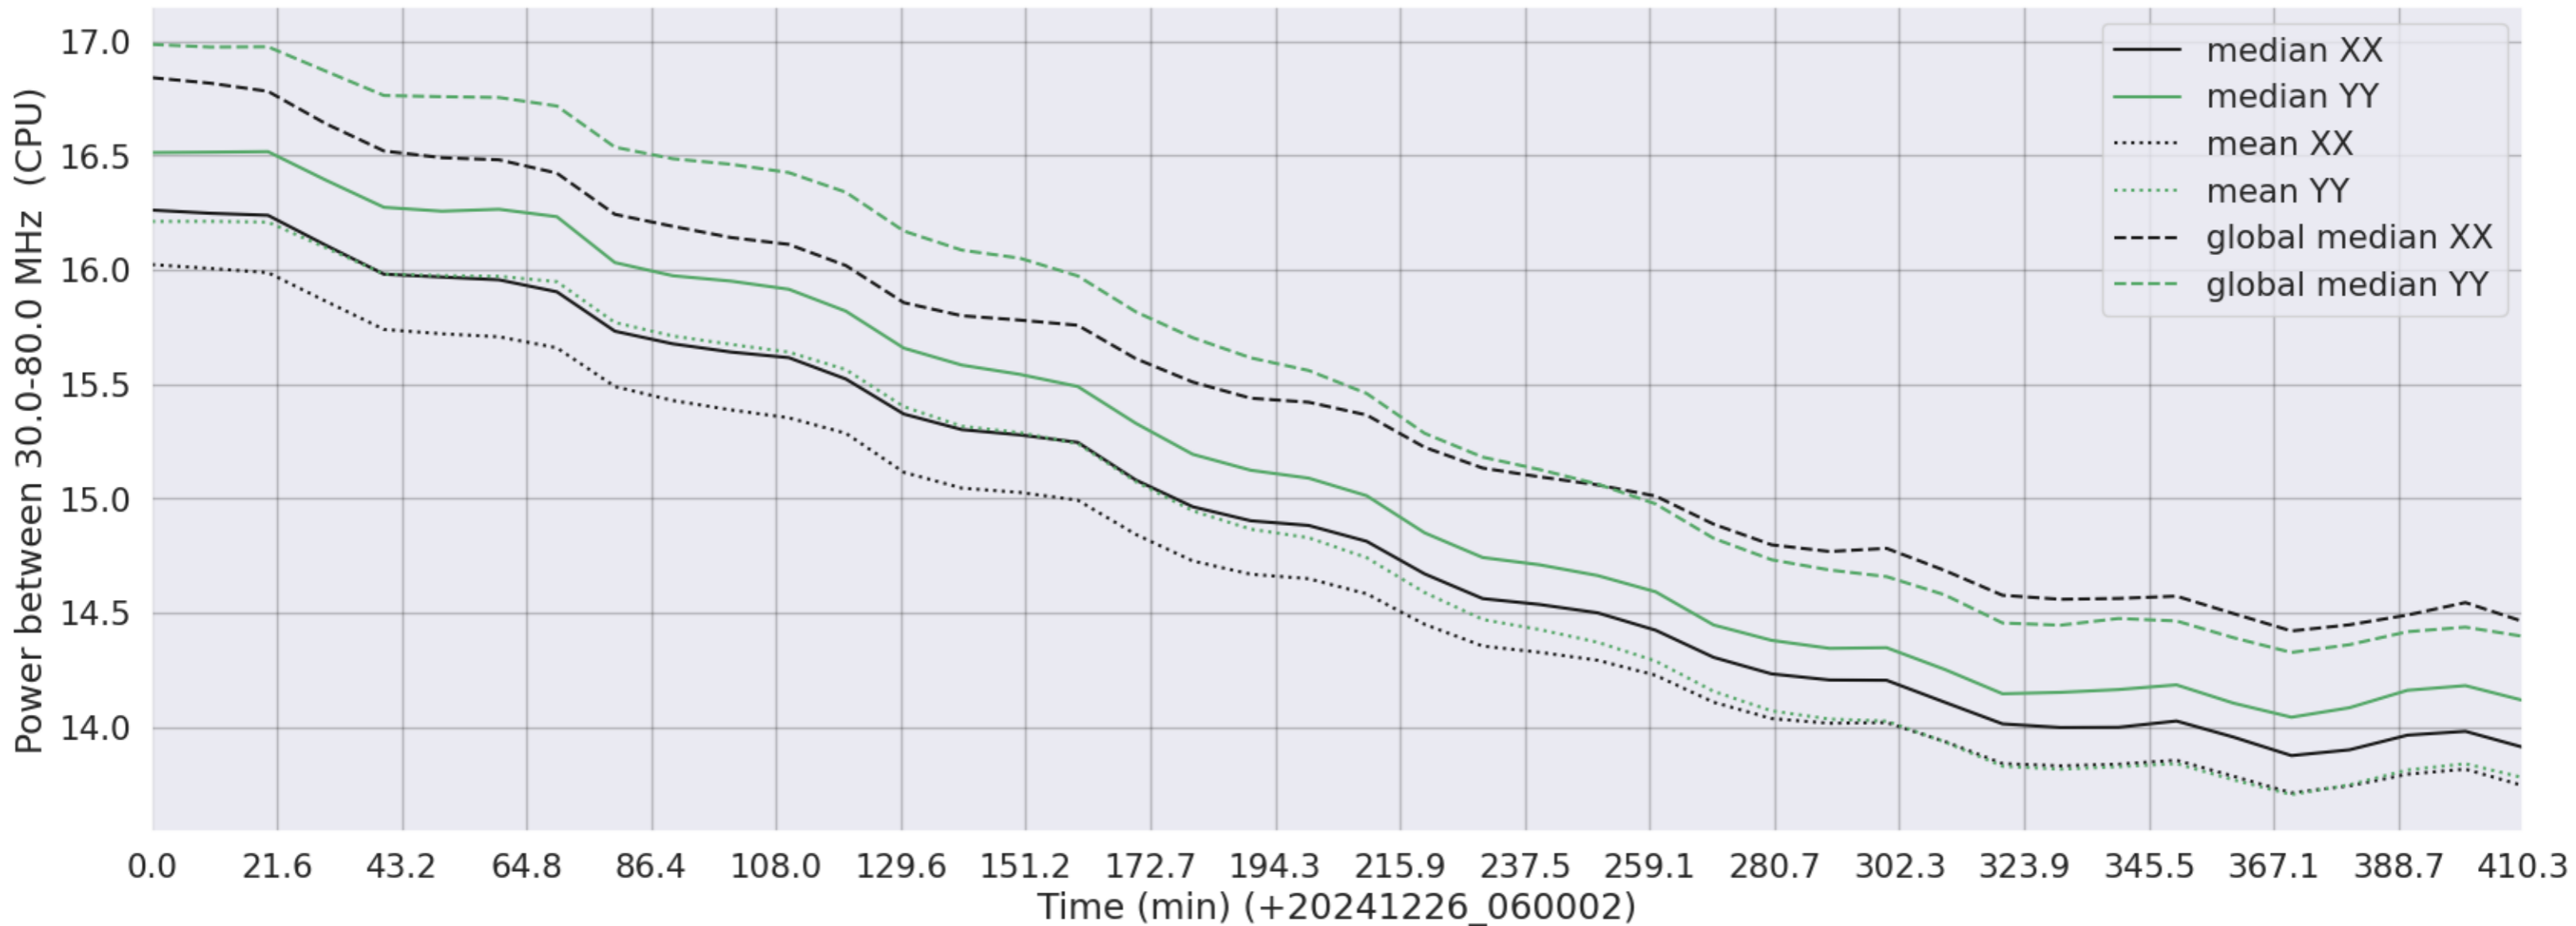

LWA055 - Correlator# 121 - XX FLAGS:Good - YY FLAGS:Good

LWA084 - Correlator# 120 - XX FLAGS:Good - YY FLAGS:Good