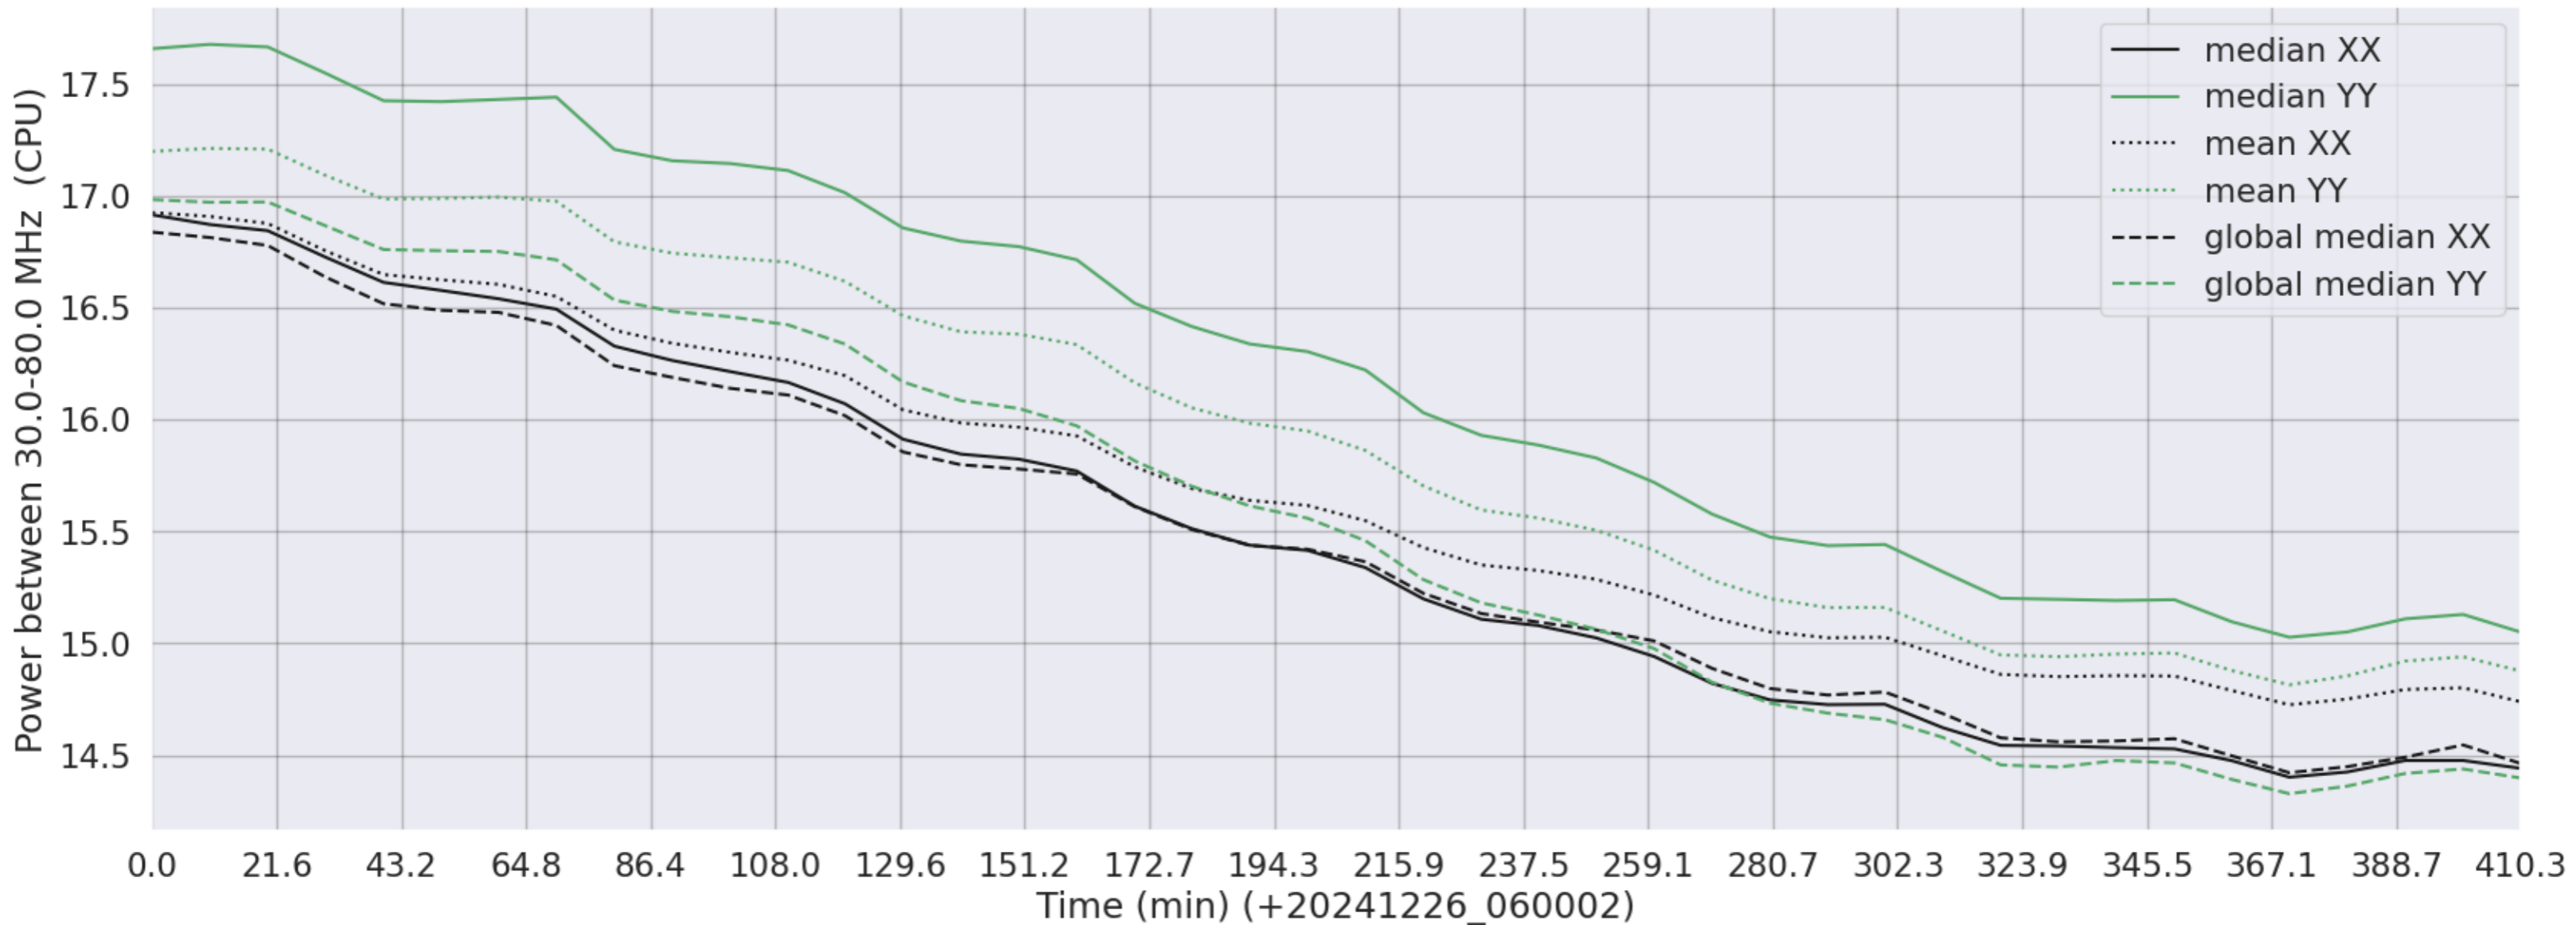

LWA162 - Correlator# 265 - XX FLAGS:Good - YY FLAGS:Good

LWA163 - Correlator# 264 - XX FLAGS:Good - YY FLAGS:Good