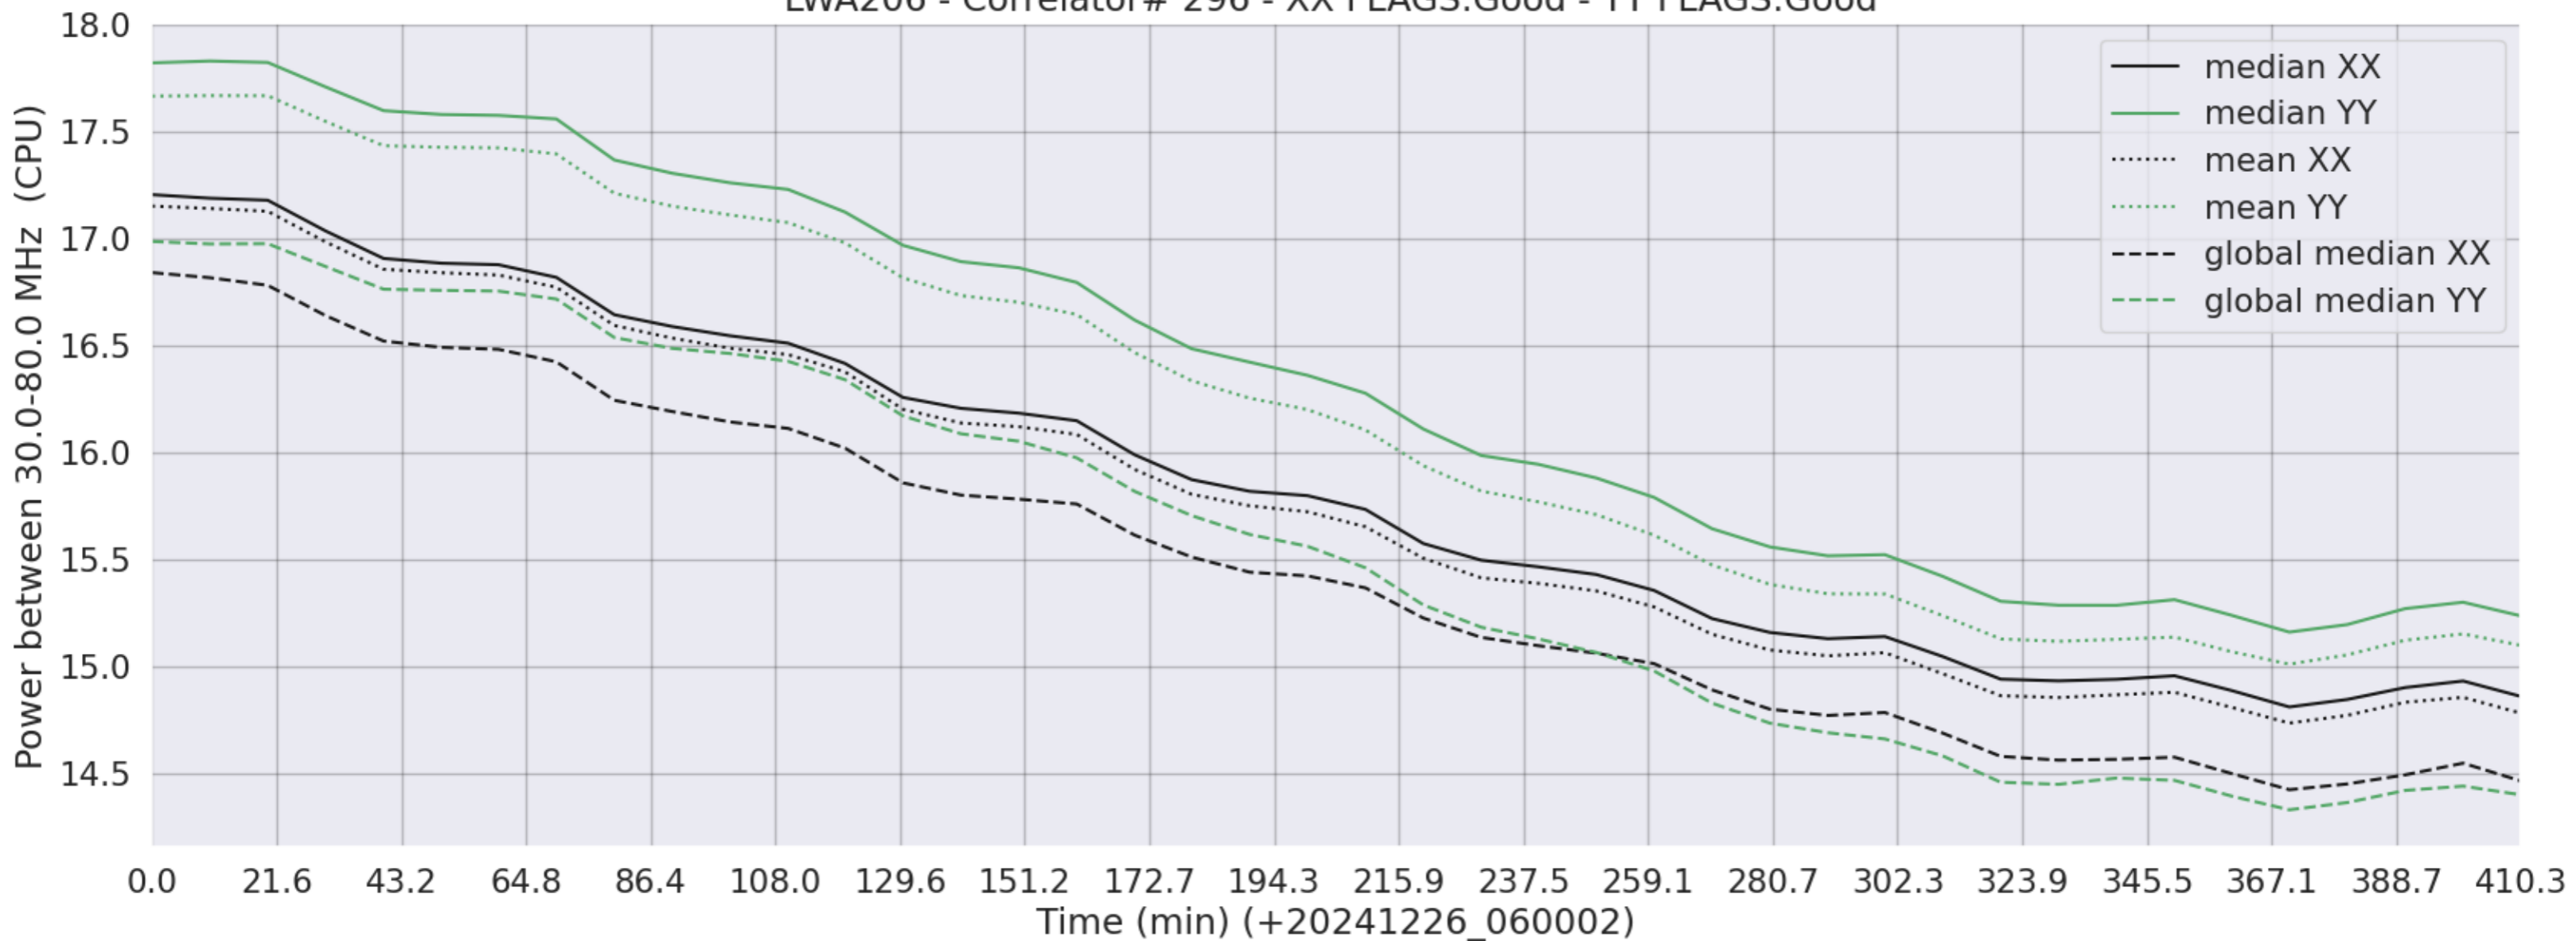

LWA205 - Correlator# 297 - XX FLAGS:BadSpecShape - YY FLAGS:Good

LWA206 - Correlator# 296 - XX FLAGS:Good - YY FLAGS:Good