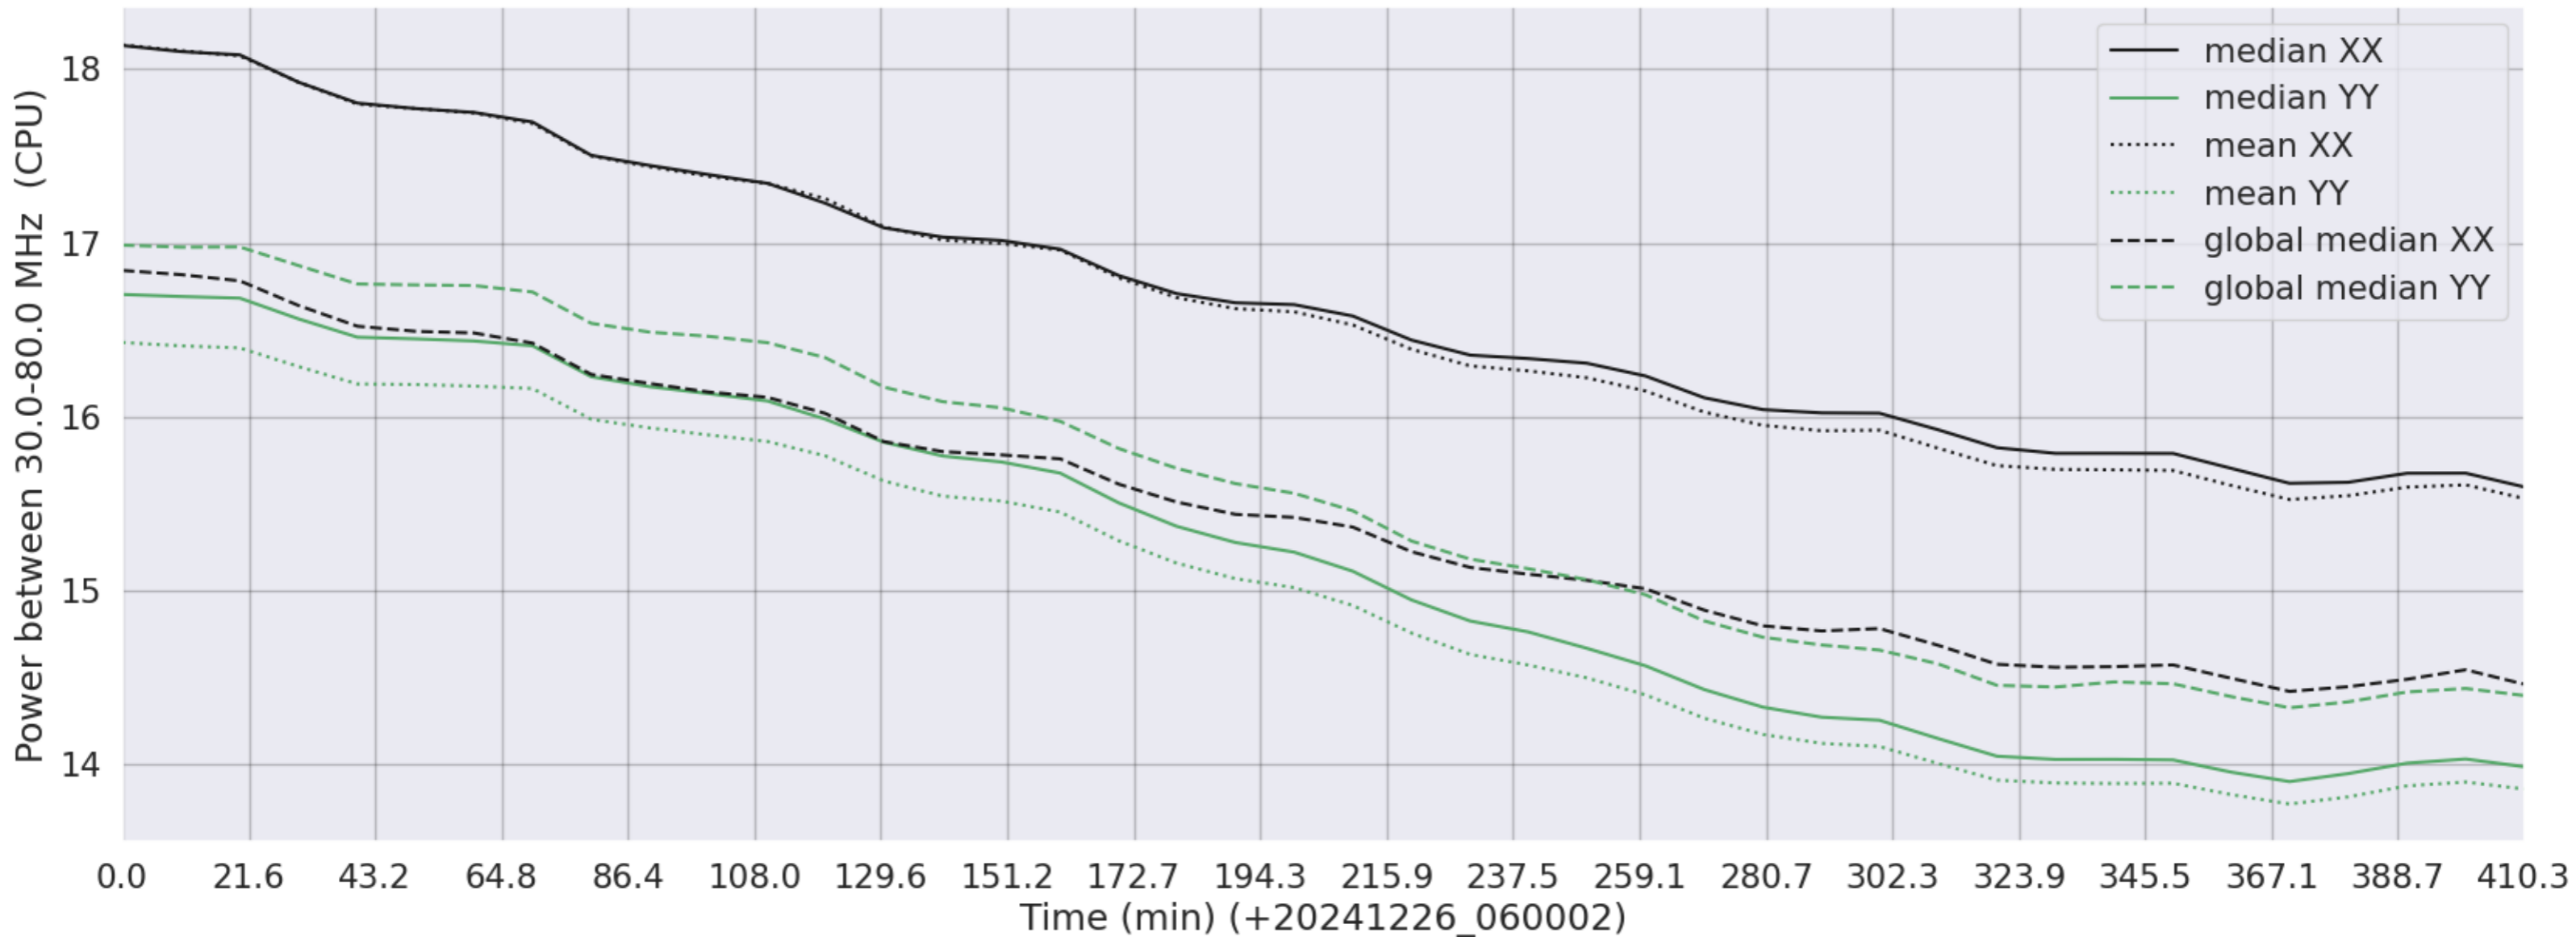

LWA145 - Correlator# 212 - XX FLAGS:Good - YY FLAGS:Good

LWA144 - Correlator# 213 - XX FLAGS:Good - YY FLAGS:Good

LWA147 - Correlator# 214 - XX FLAGS:Good - YY FLAGS:Good

LWA150 - Correlator# 215 - XX FLAGS:Good - YY FLAGS:Good