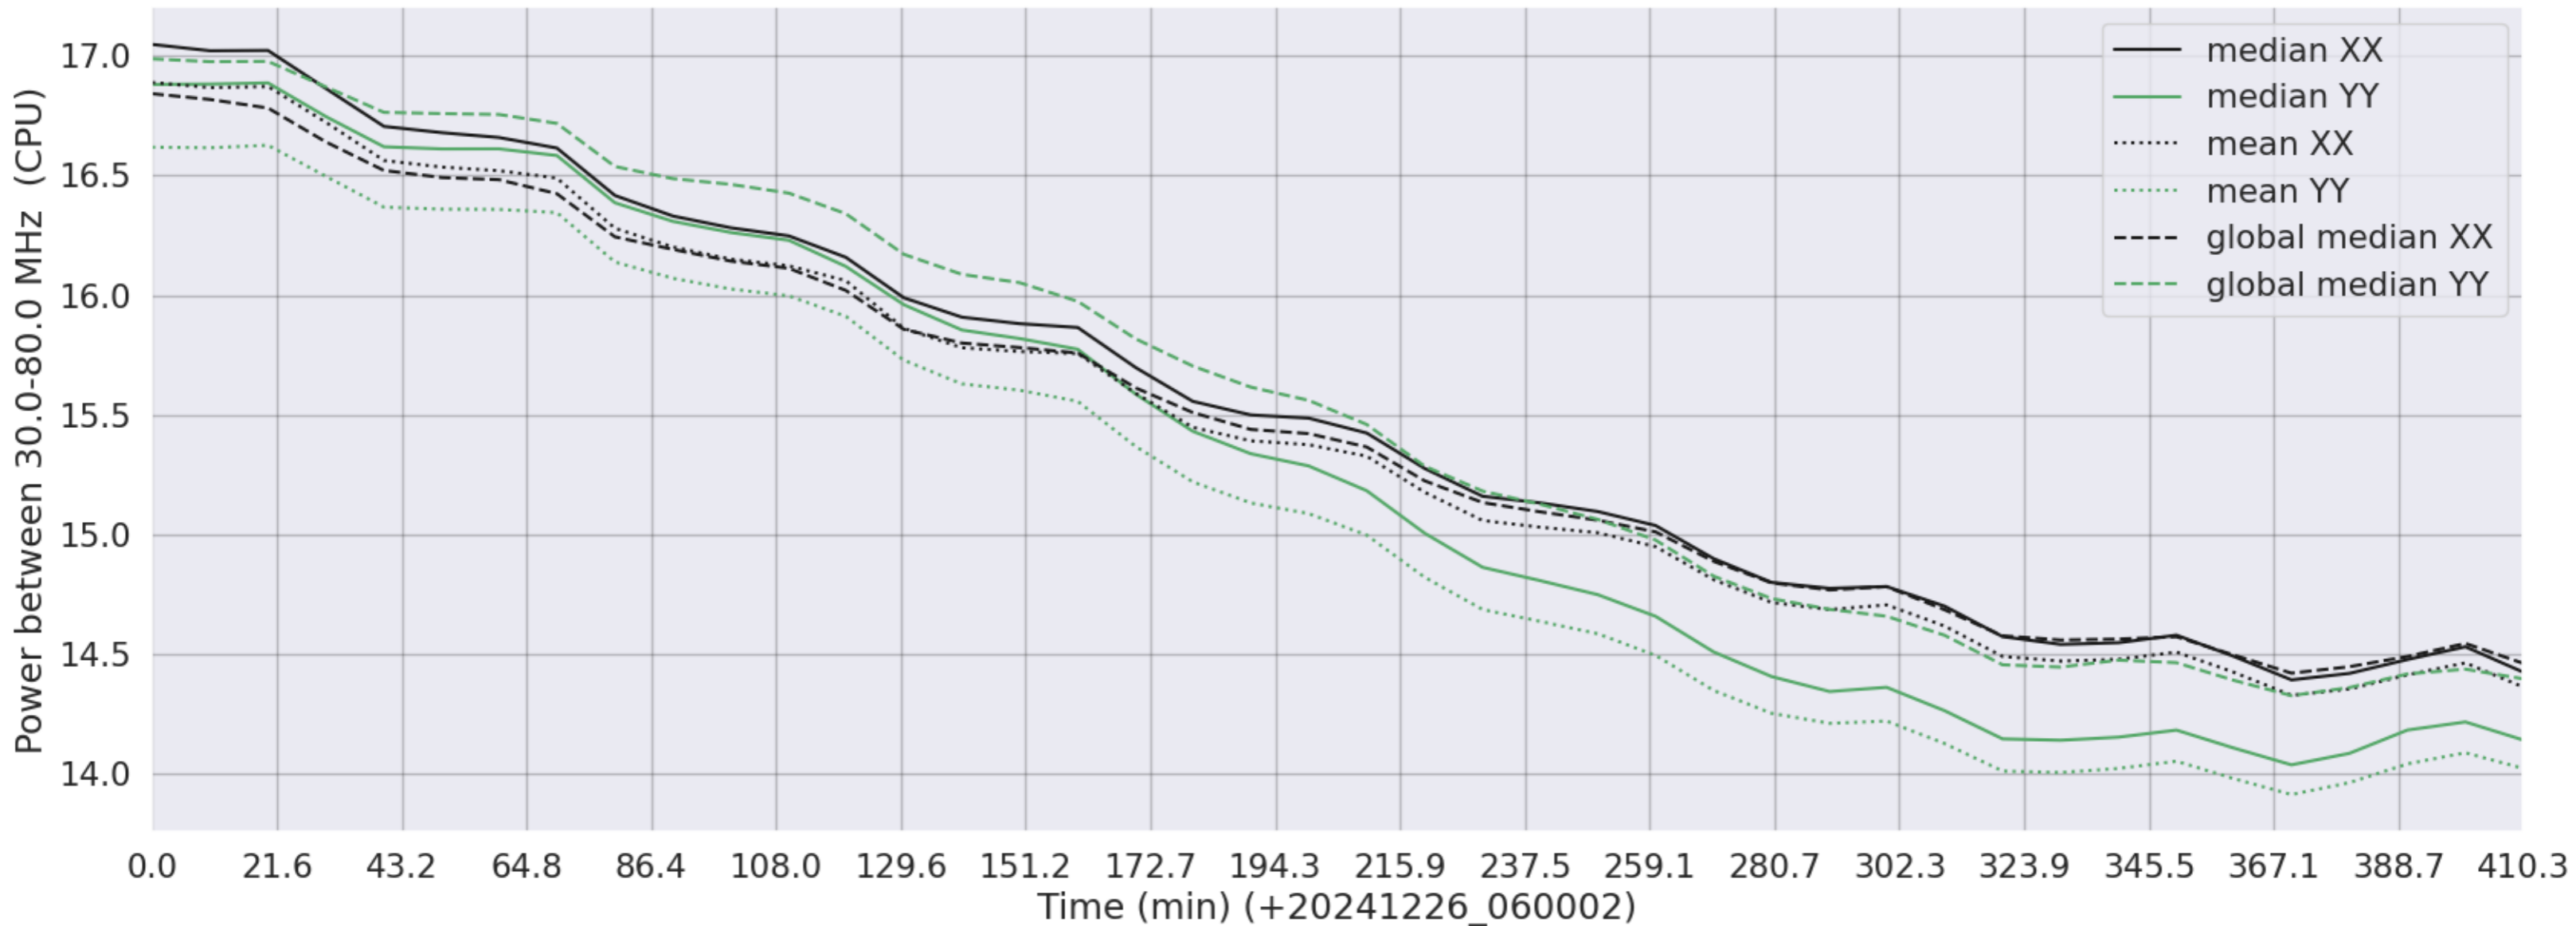

LWA187 - Correlator# 242 - XX FLAGS:Good - YY FLAGS:Good

LWA184 - Correlator# 241 - XX FLAGS:Good - YY FLAGS:Good