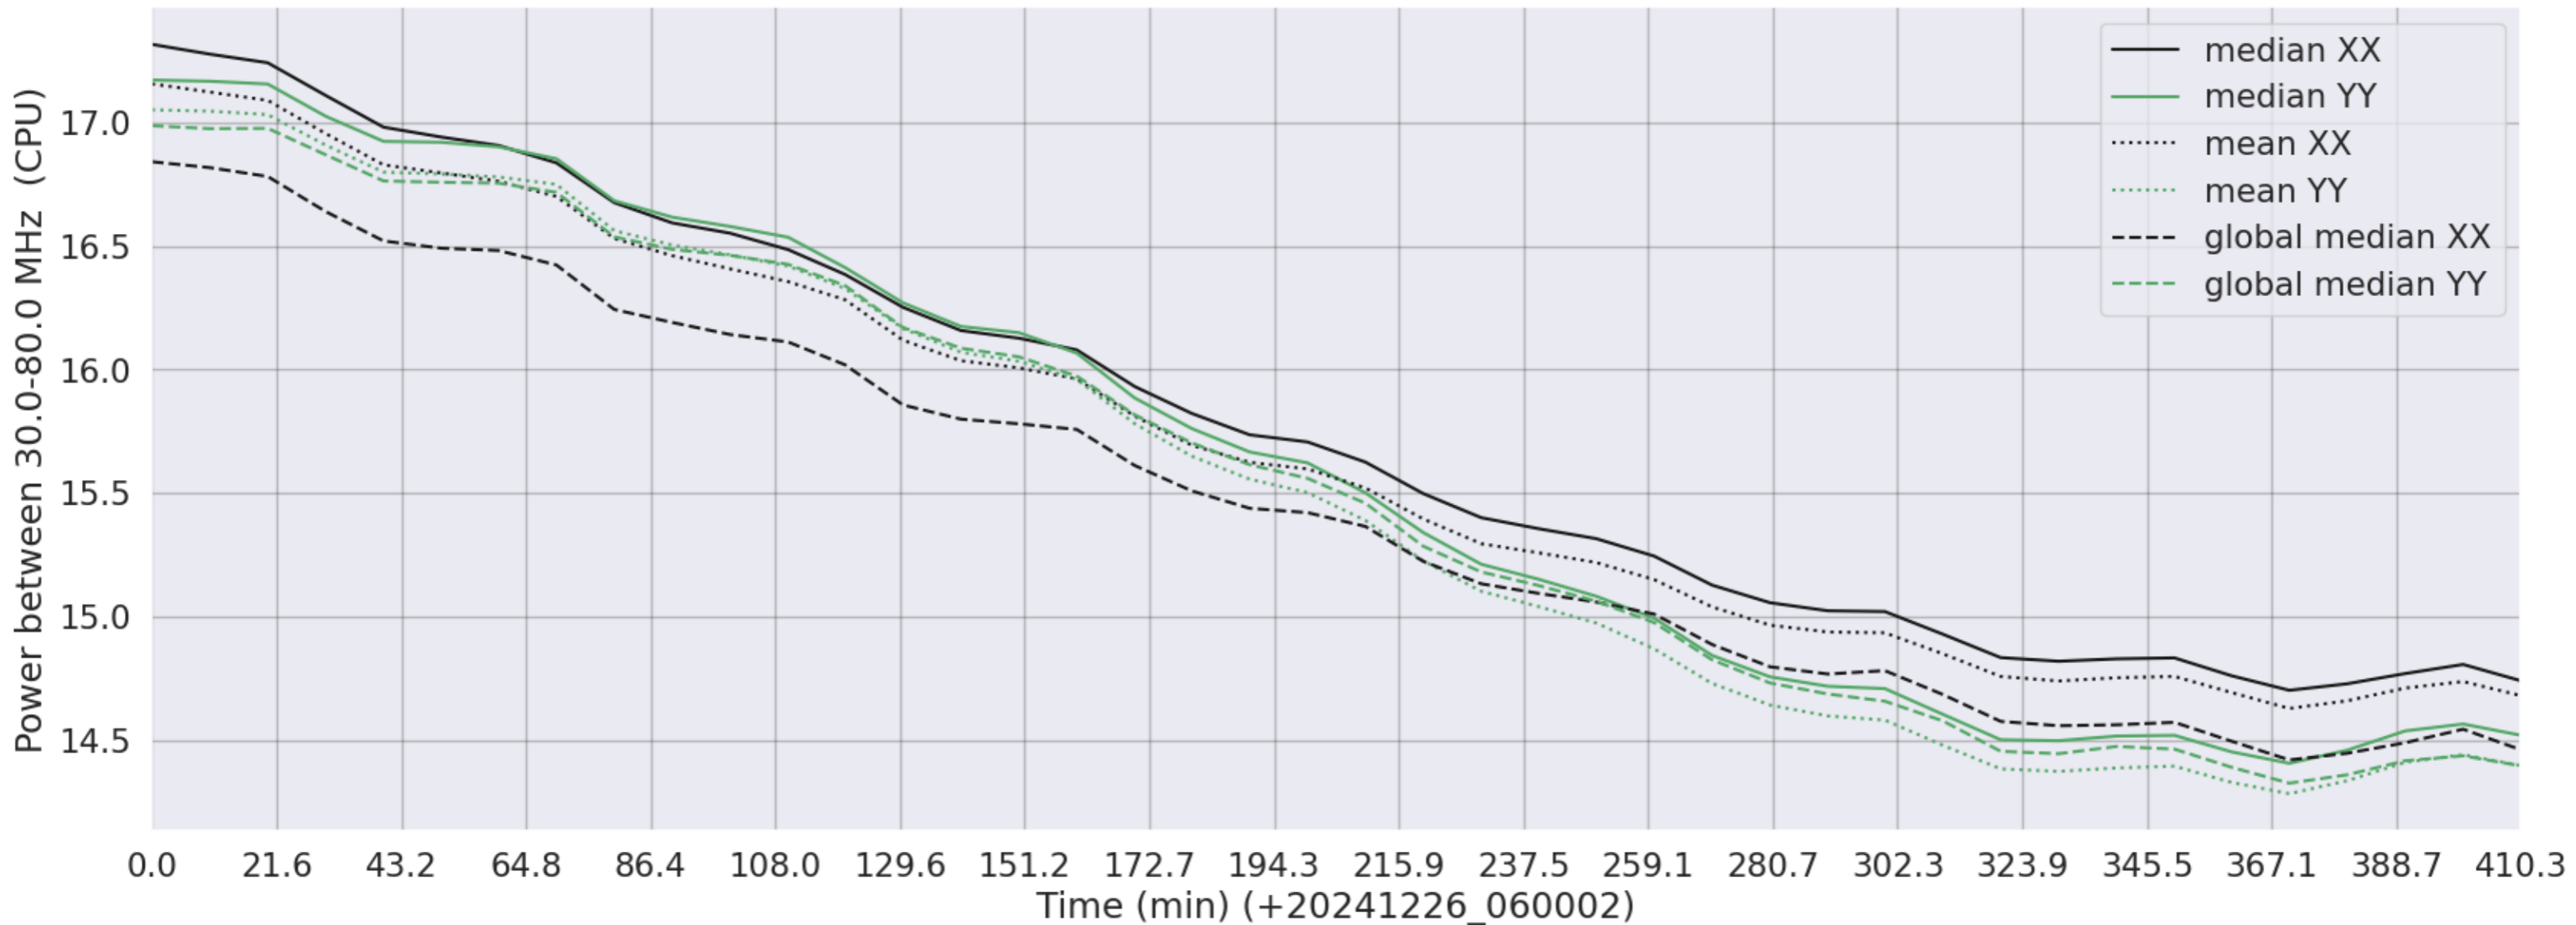

LWA059 - Correlator# 136 - XX FLAGS:Good - YY FLAGS:Good

LWA058 - Correlator# 137 - XX FLAGS:Good - YY FLAGS:Good

LWA062 - Correlator# 138 - XX FLAGS:Good - YY FLAGS:Good

LWA061 - Correlator# 139 - XX FLAGS:Good - YY FLAGS:Good