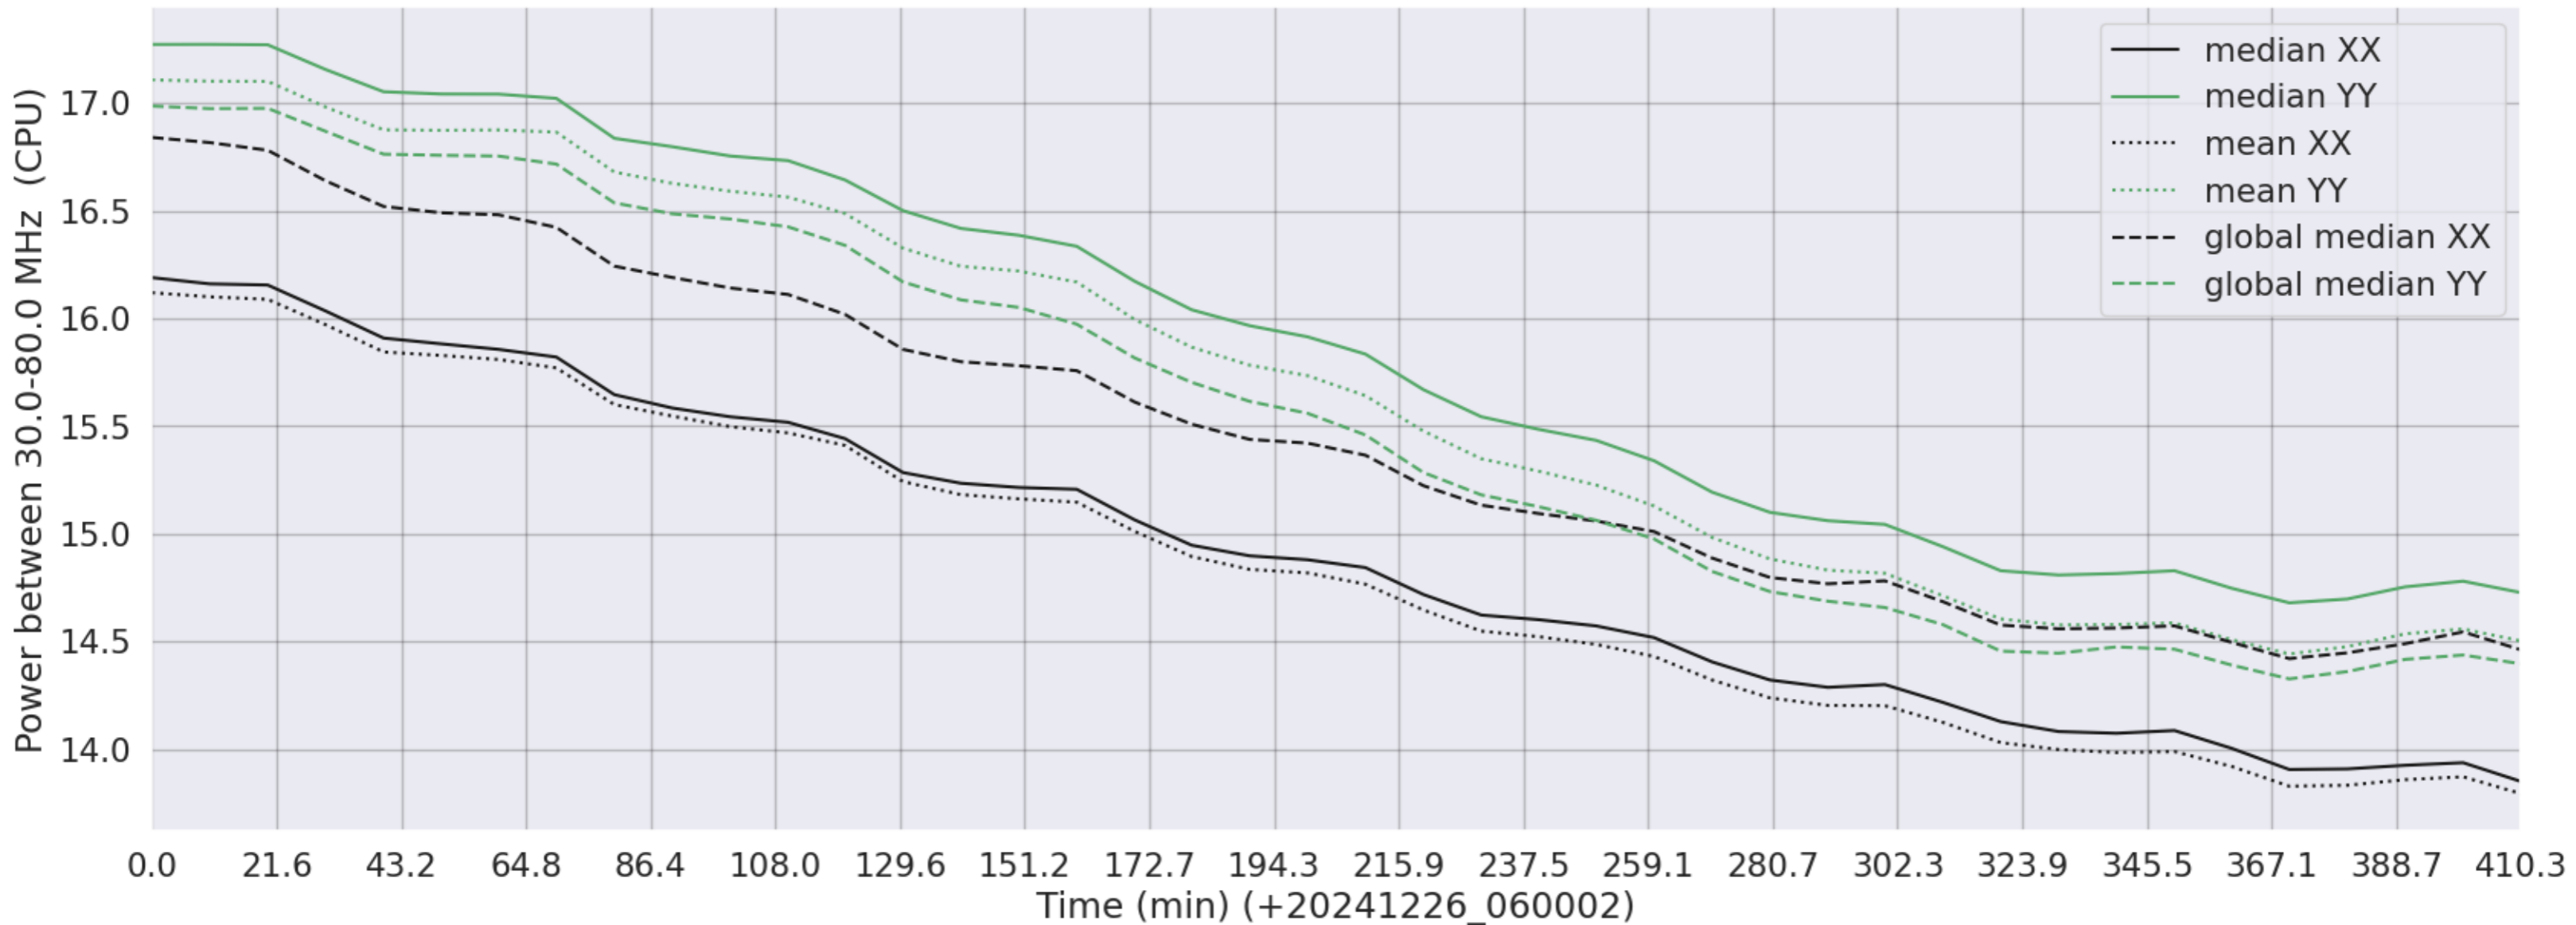

LWA117 - Correlator# 207 - XX FLAGS:Good - YY FLAGS:Good

LWA118 - Correlator# 206 - XX FLAGS:Good - YY FLAGS:Good