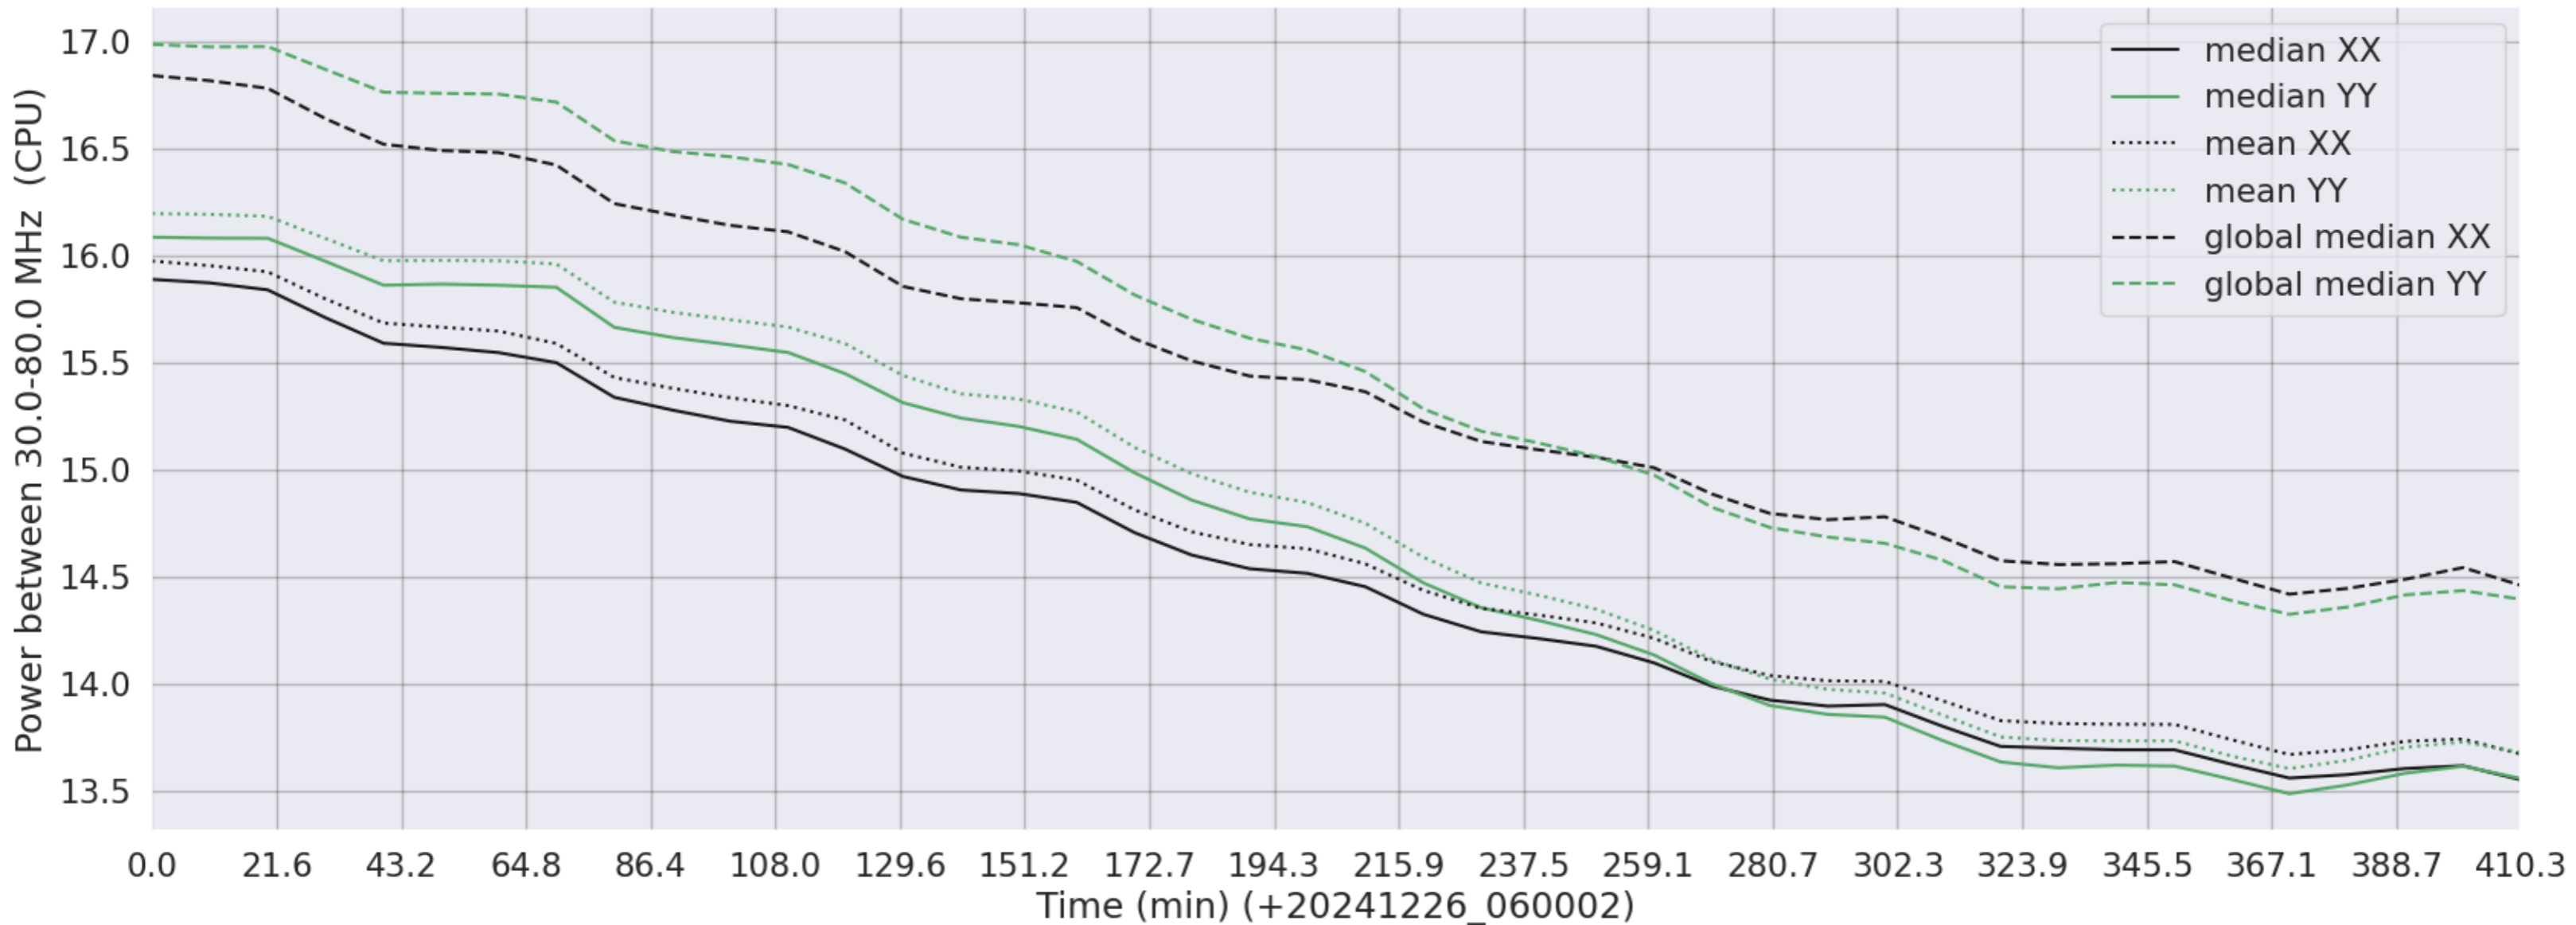

LWA044 - Correlator# 080 - XX FLAGS:Good - YY FLAGS:Good

LWA043 - Correlator# 081 - XX FLAGS:Good - YY FLAGS:Good

LWA046 - Correlator# 082 - XX FLAGS:Good - YY FLAGS:Good

LWA045 - Correlator# 083 - XX FLAGS:Good - YY FLAGS:Good