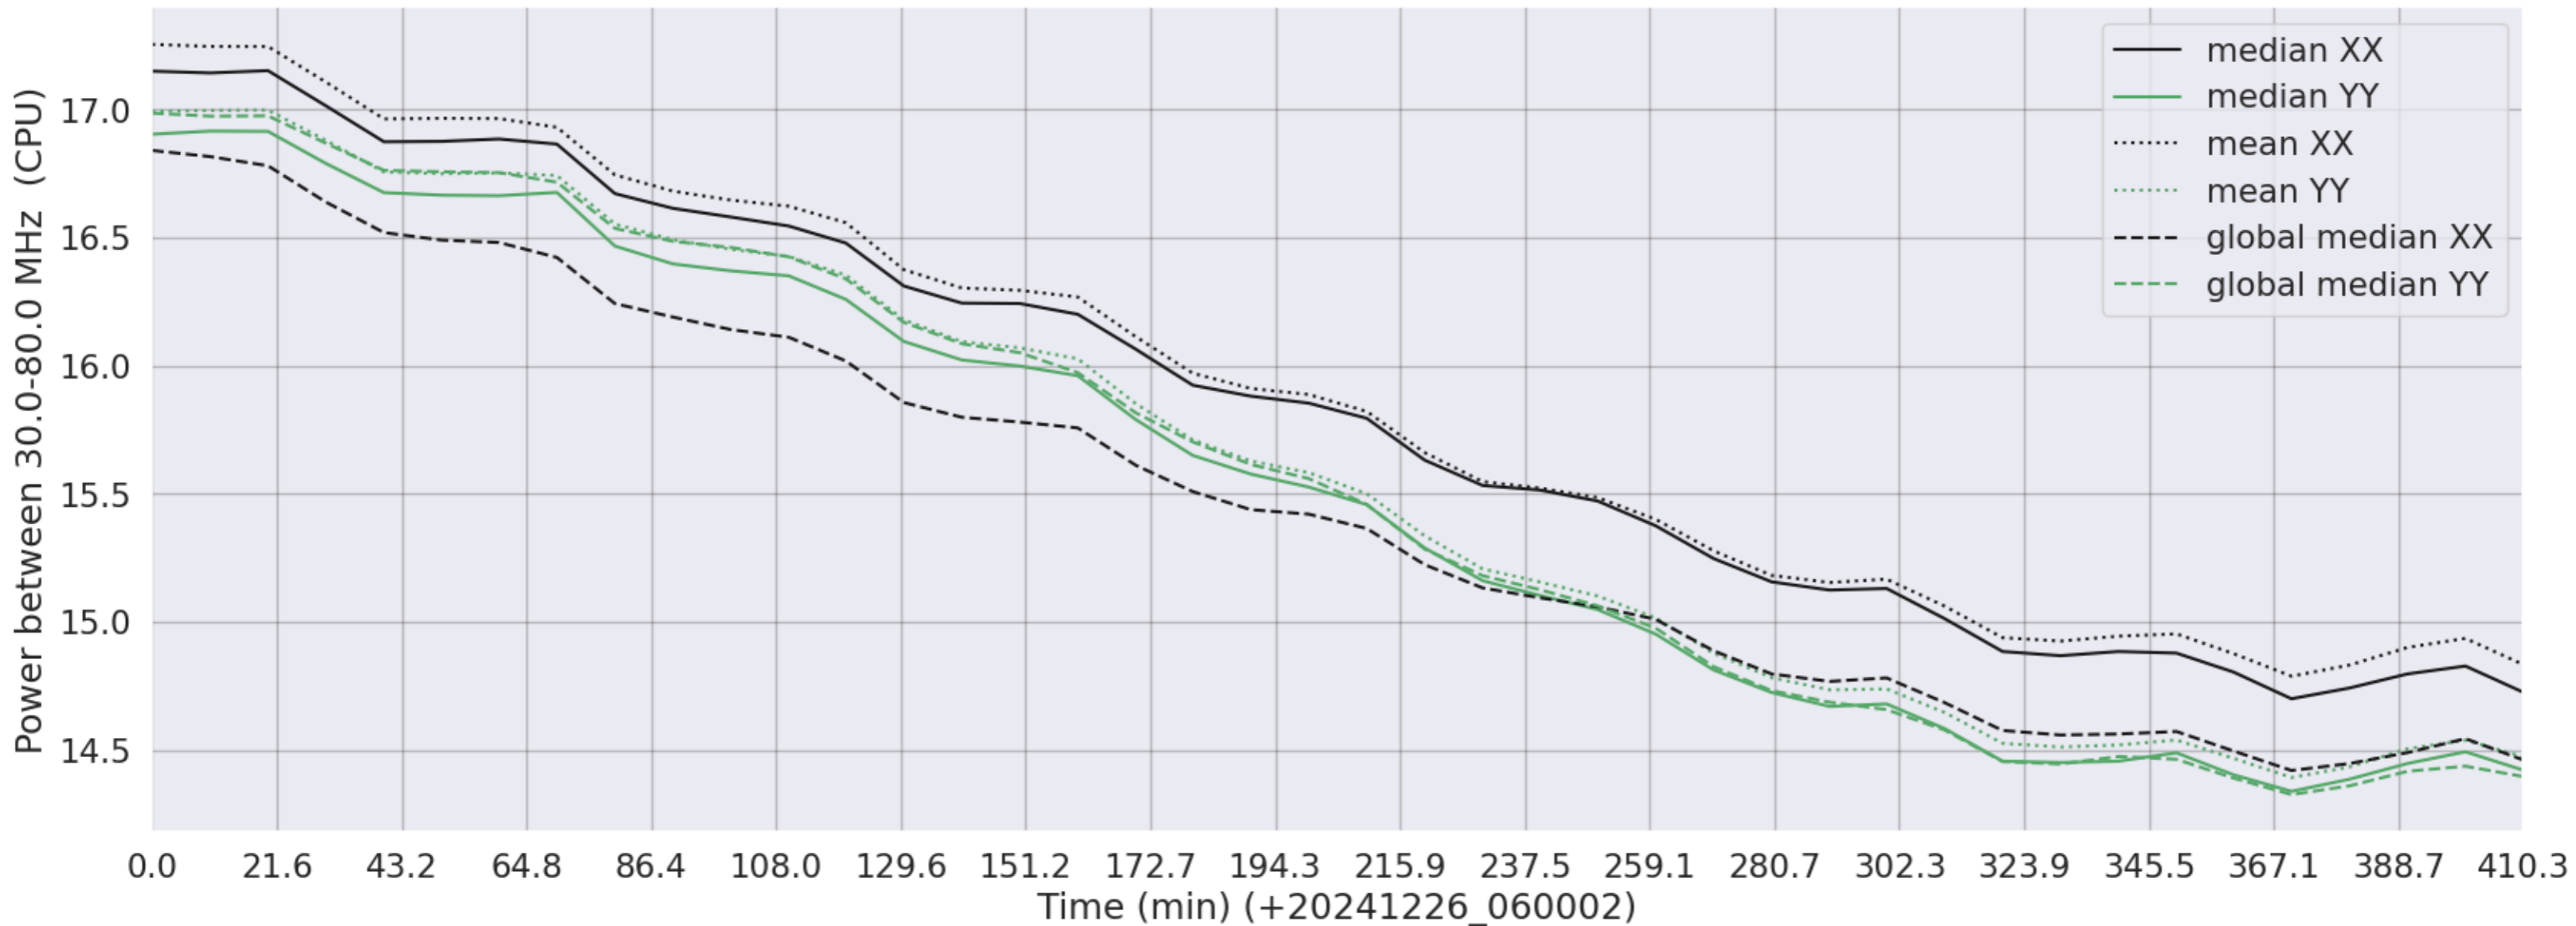

LWA241 - Correlator# 336 - XX FLAGS:Good - YY FLAGS:Good

LWA223 - Correlator# 337 - XX FLAGS:Good - YY FLAGS:Good

LWA244 - Correlator# 338 - XX FLAGS:Good - YY FLAGS:BadSpecShape

LWA242 - Correlator# 339 - XX FLAGS:Good - YY FLAGS:Good