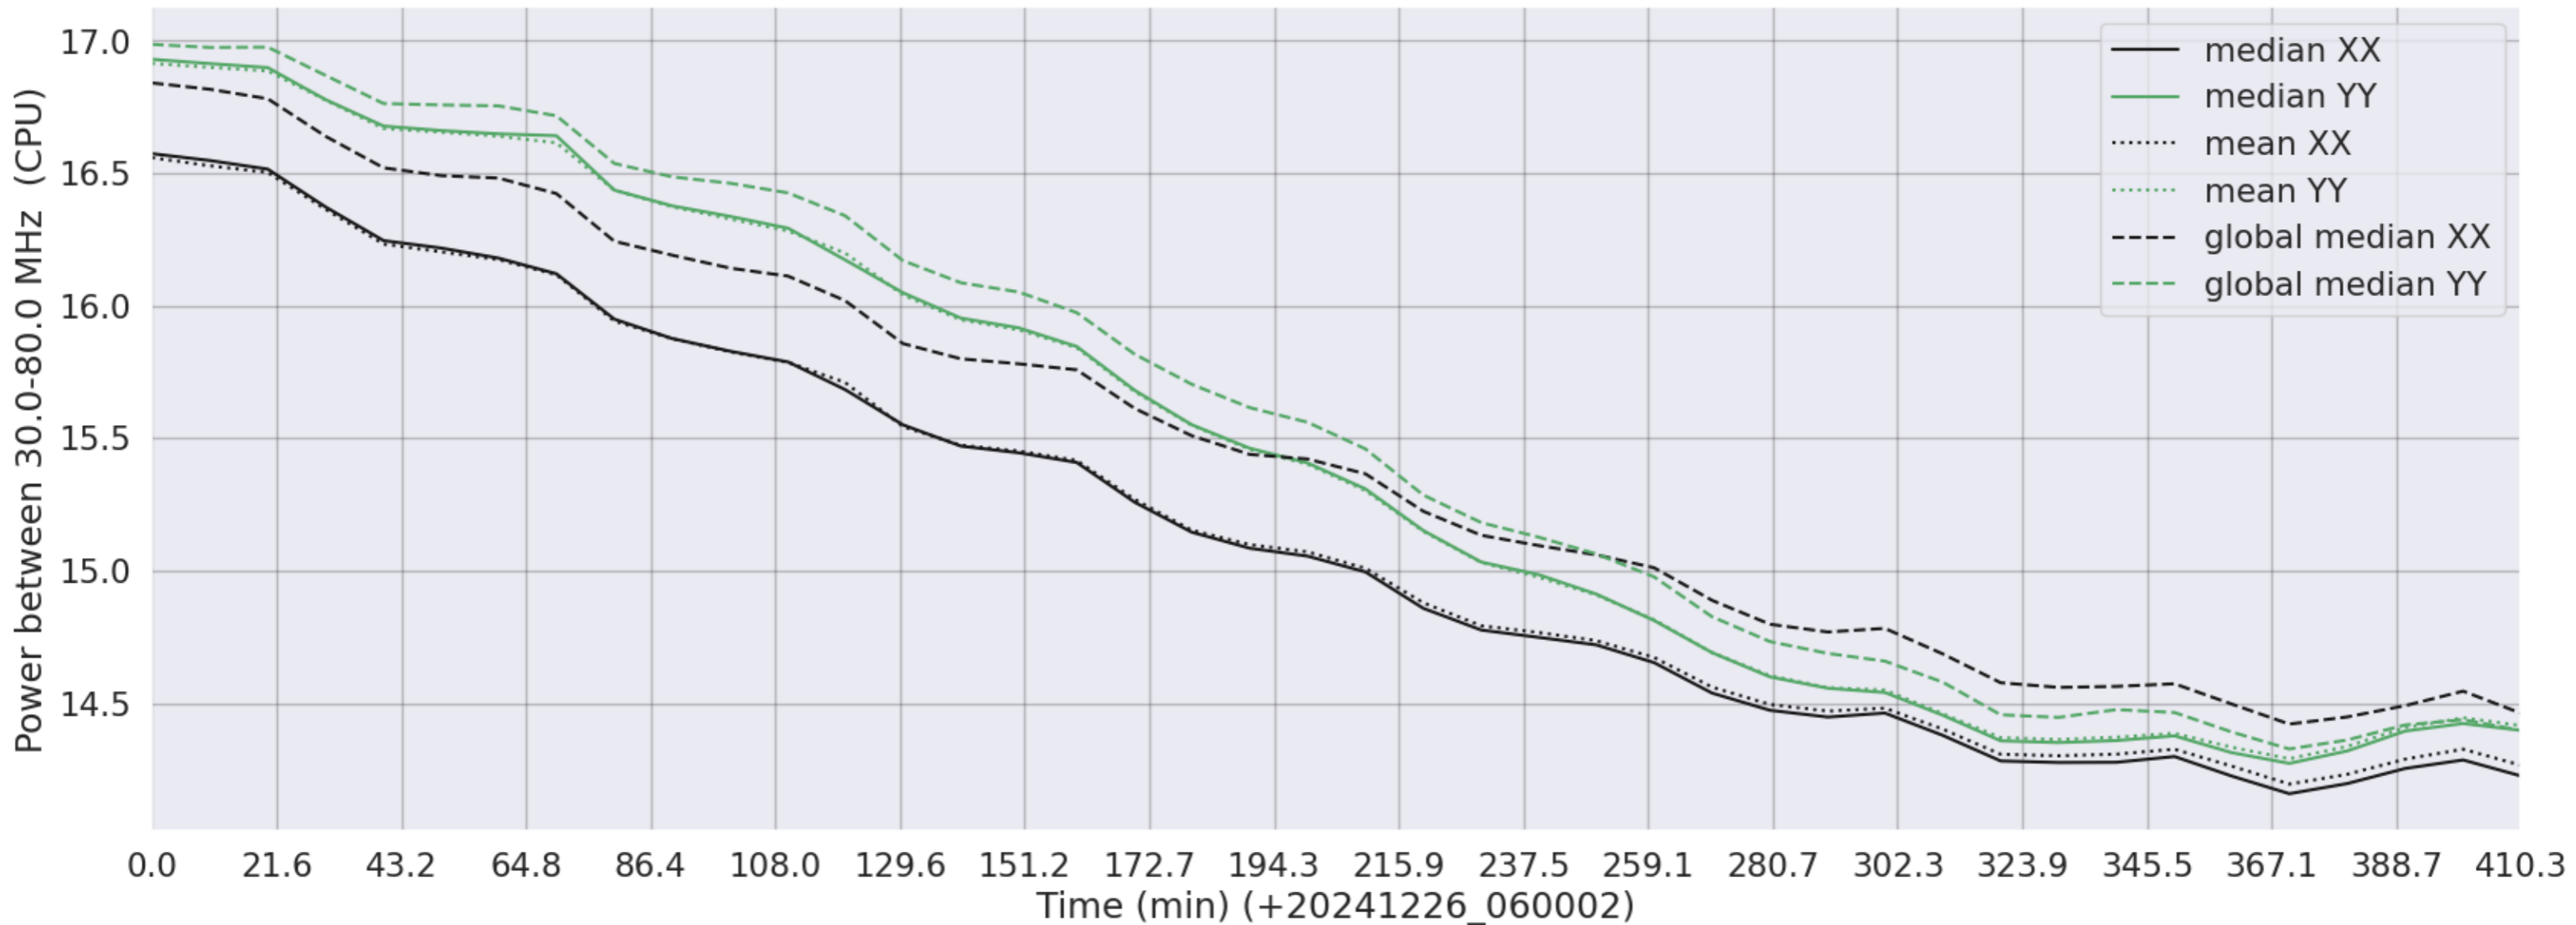

LWA204 - Correlator# 294 - XX FLAGS:Good - YY FLAGS:Good

LWA175 - Correlator# 293 - XX FLAGS:Good - YY FLAGS:Good