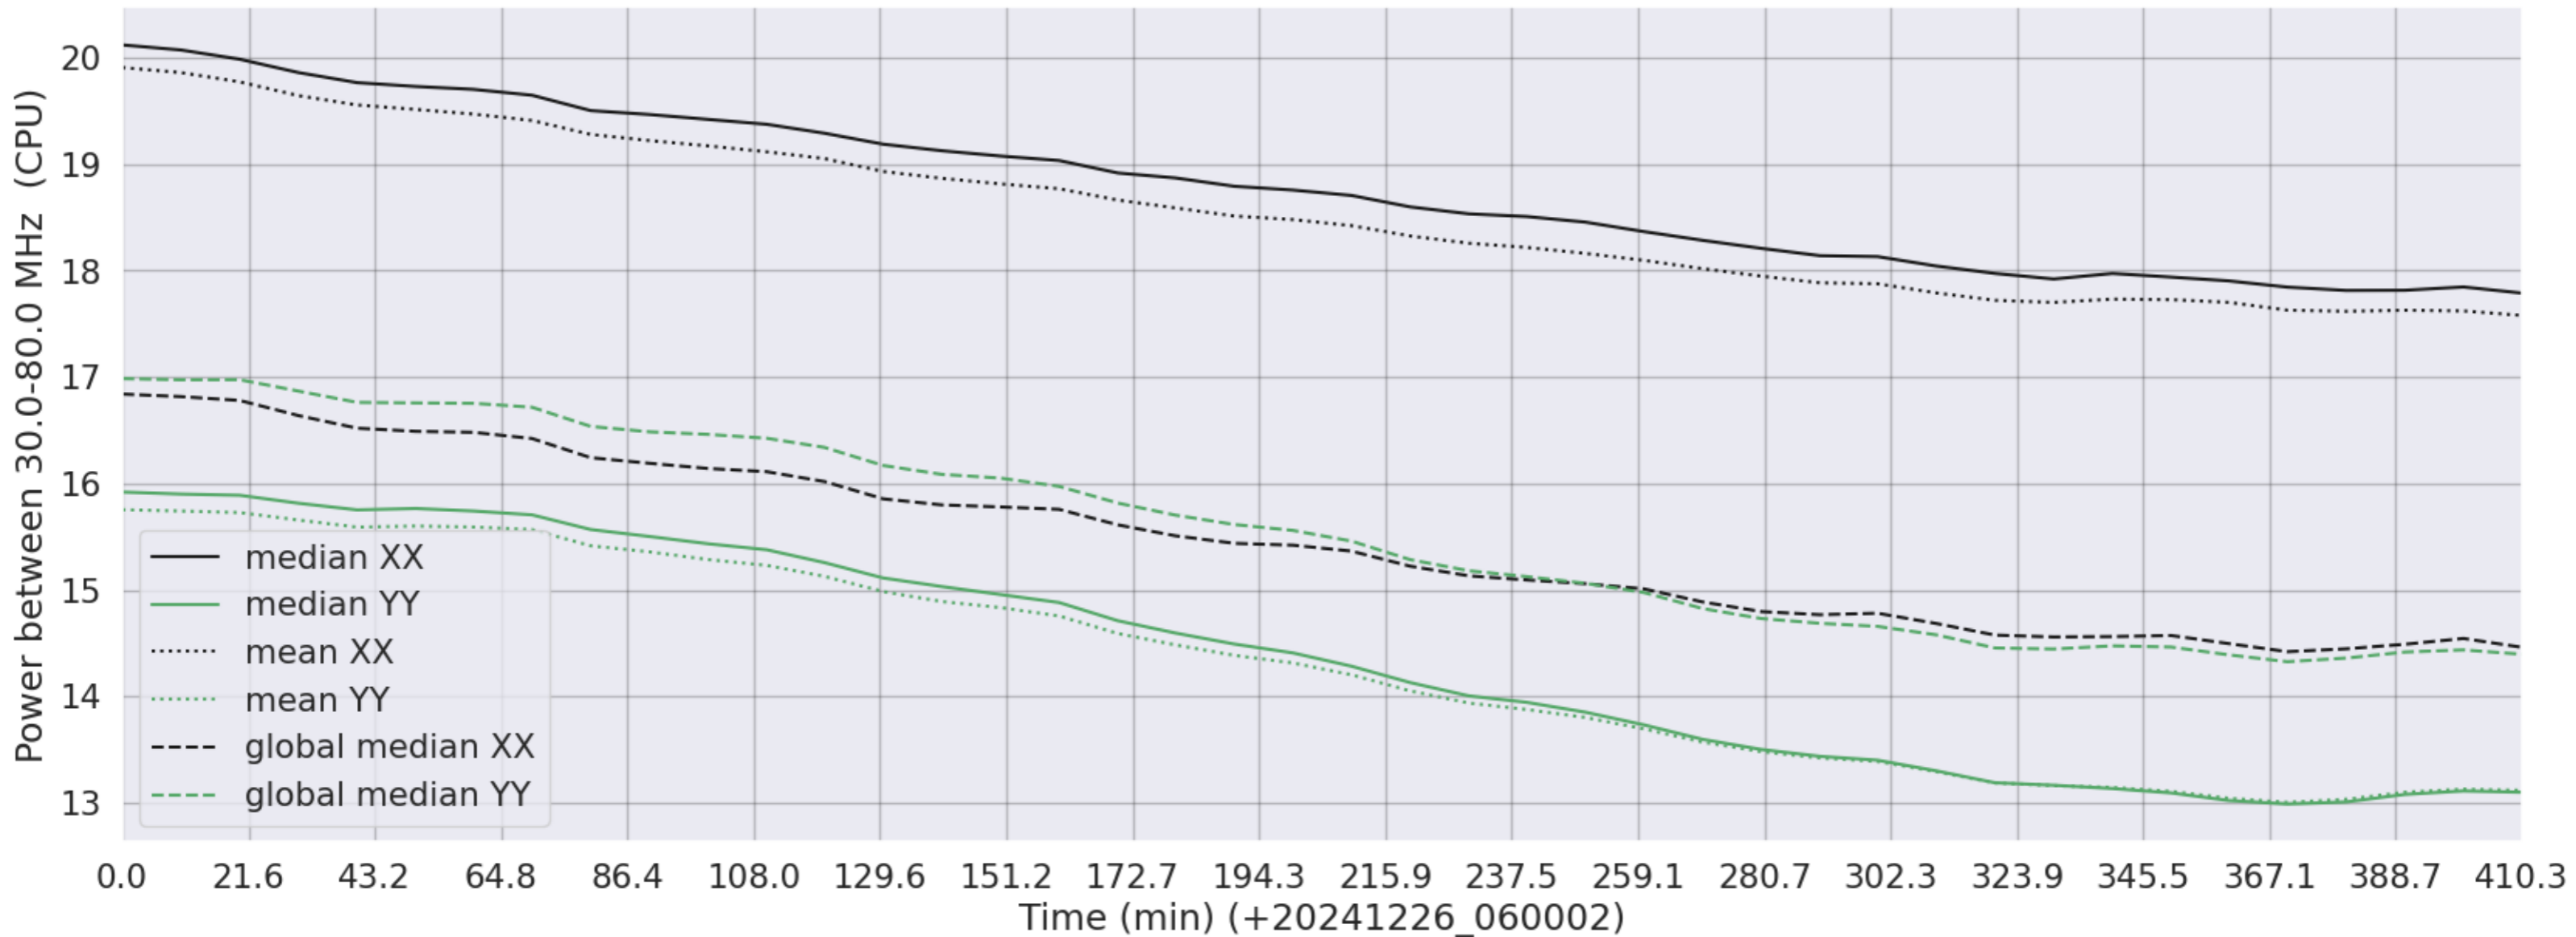

LWA350 - Correlator# 319 - XX FLAGS:Good - YY FLAGS:Good

LWA356 - Correlator# 318 - XX FLAGS:Good - YY FLAGS:Good