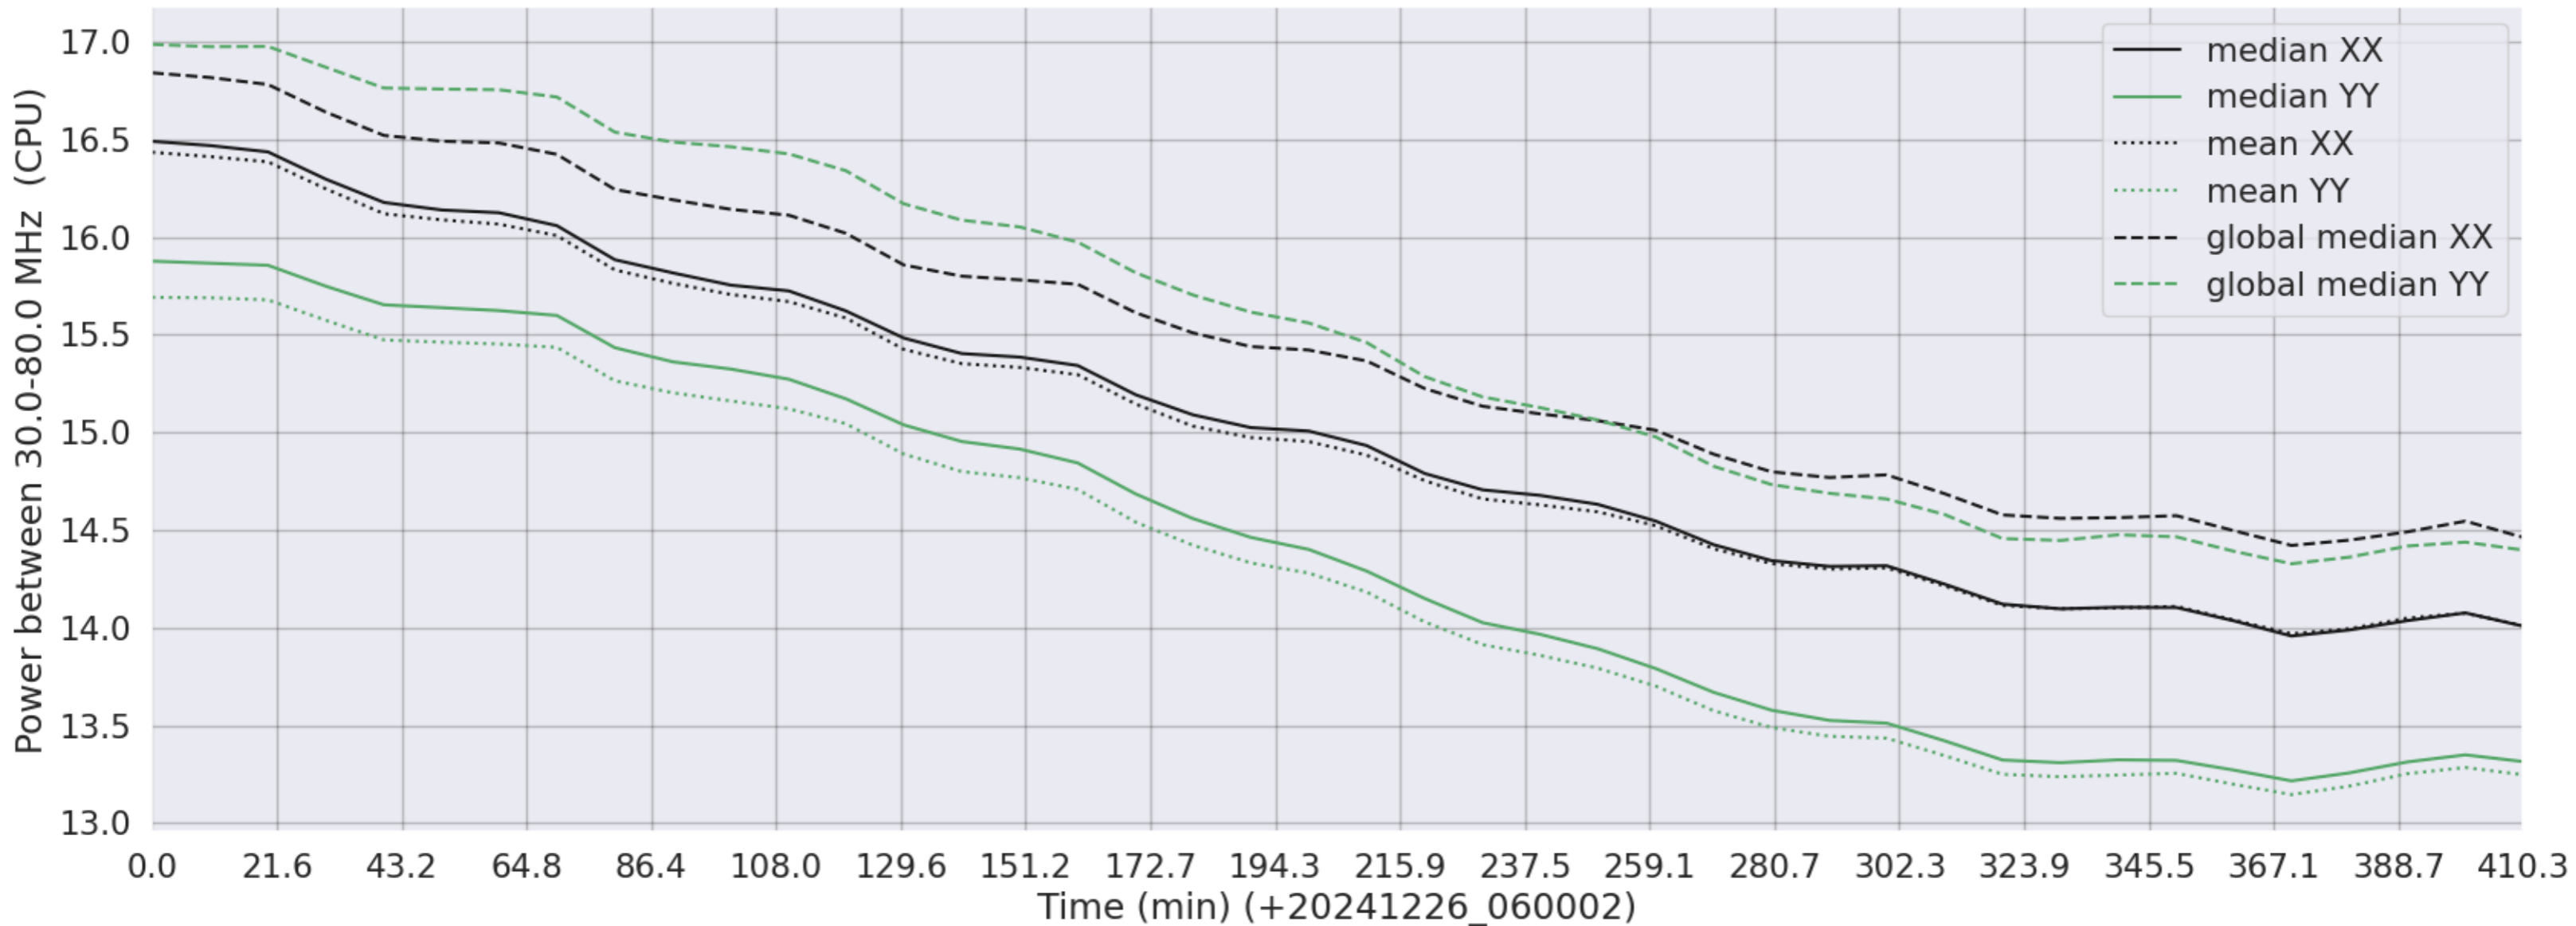

LWA154 - Correlator# 233 - XX FLAGS:Good - YY FLAGS:Good

LWA155 - Correlator# 232 - XX FLAGS:Good - YY FLAGS:Good