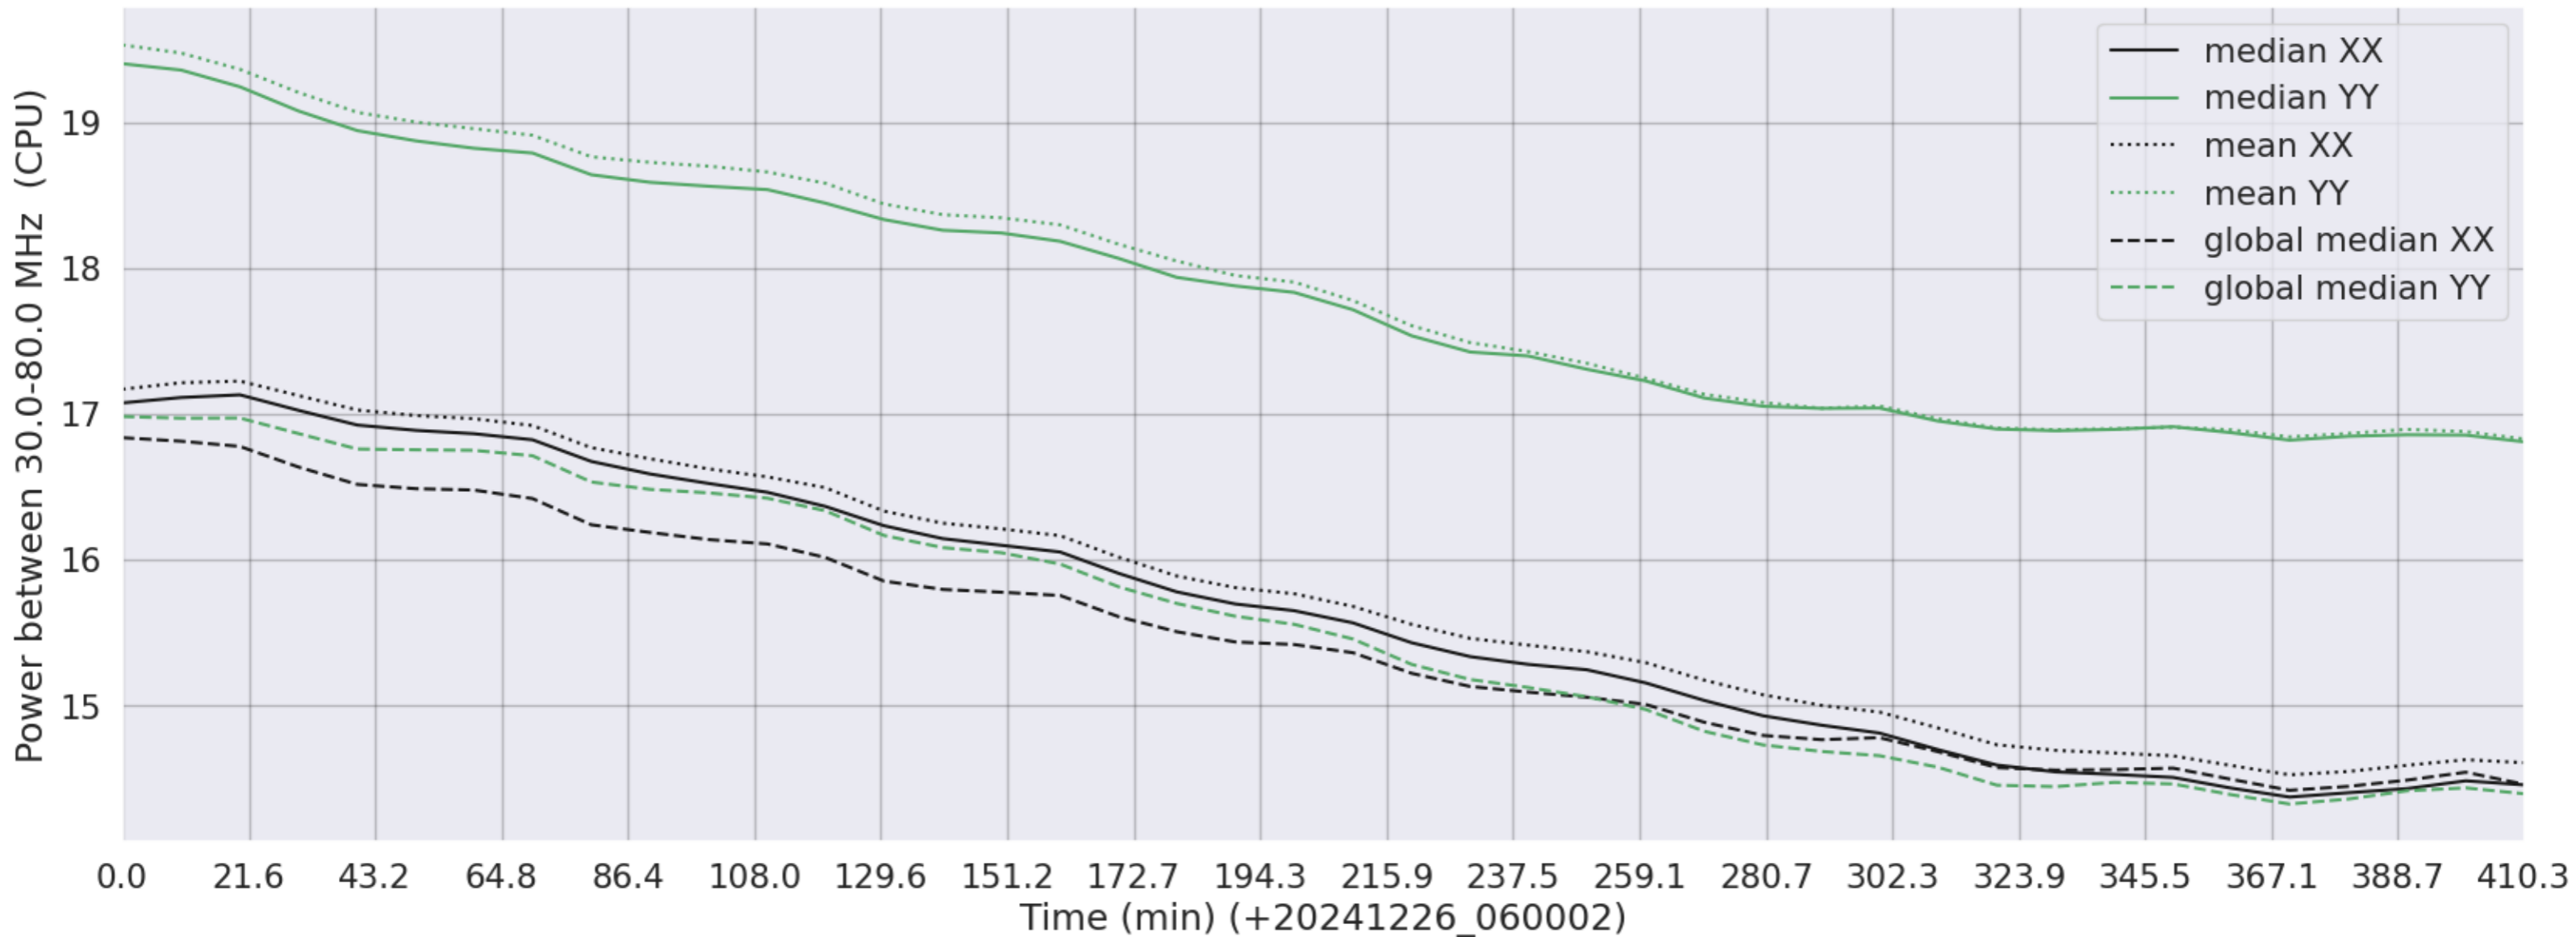

LWA310 - Correlator# 017 - XX FLAGS:Good - YY FLAGS:Good

LWA311 - Correlator# 016 - XX FLAGS:Good - YY FLAGS:Good