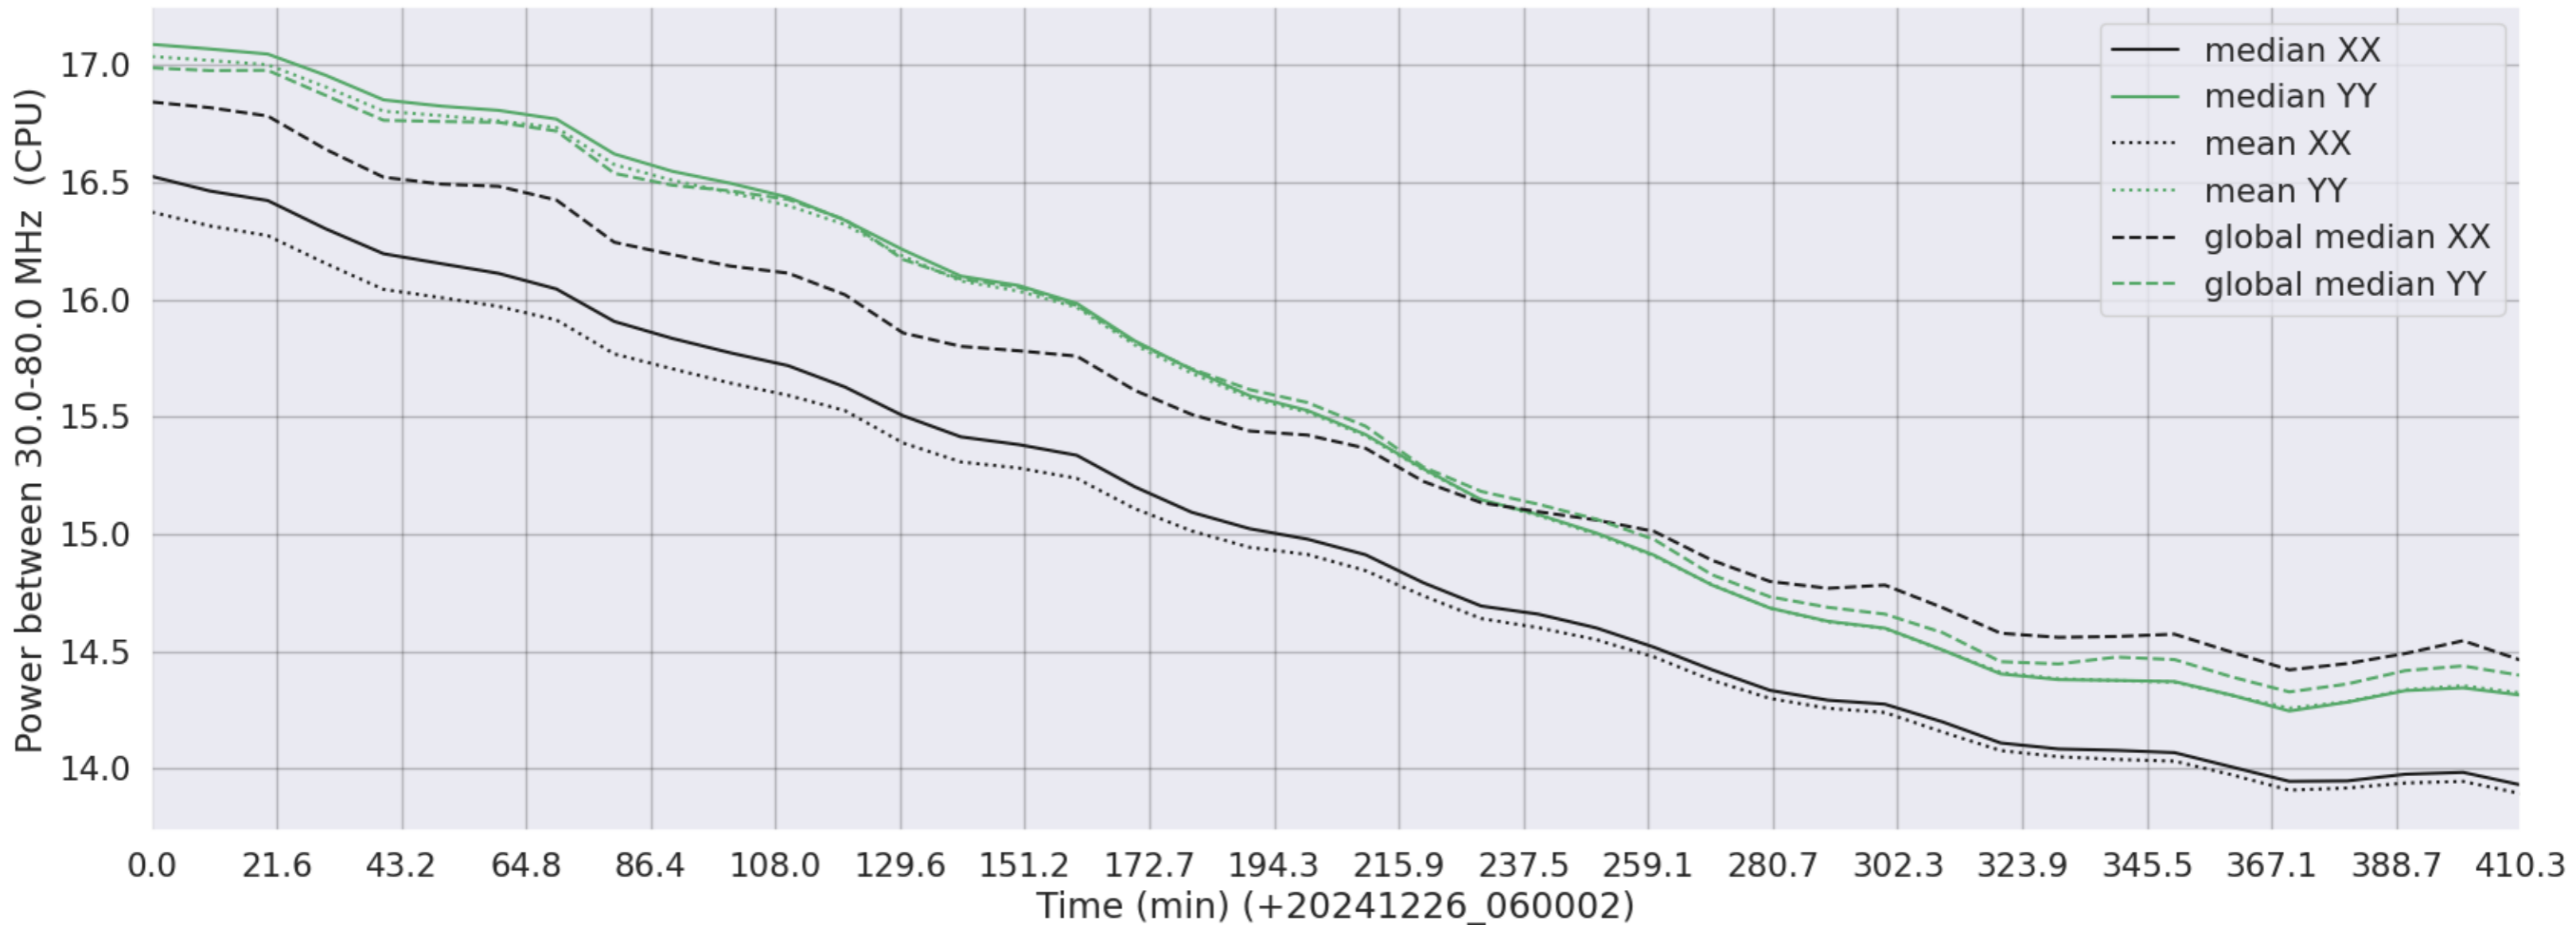

LWA089 - Correlator# 144 - XX FLAGS:Good - YY FLAGS:Good

LWA096 - Correlator# 145 - XX FLAGS:Good - YY FLAGS:Good

LWA091 - Correlator# 146 - XX FLAGS:Good - YY FLAGS:Good

LWA090 - Correlator# 147 - XX FLAGS:Good - YY FLAGS:Good