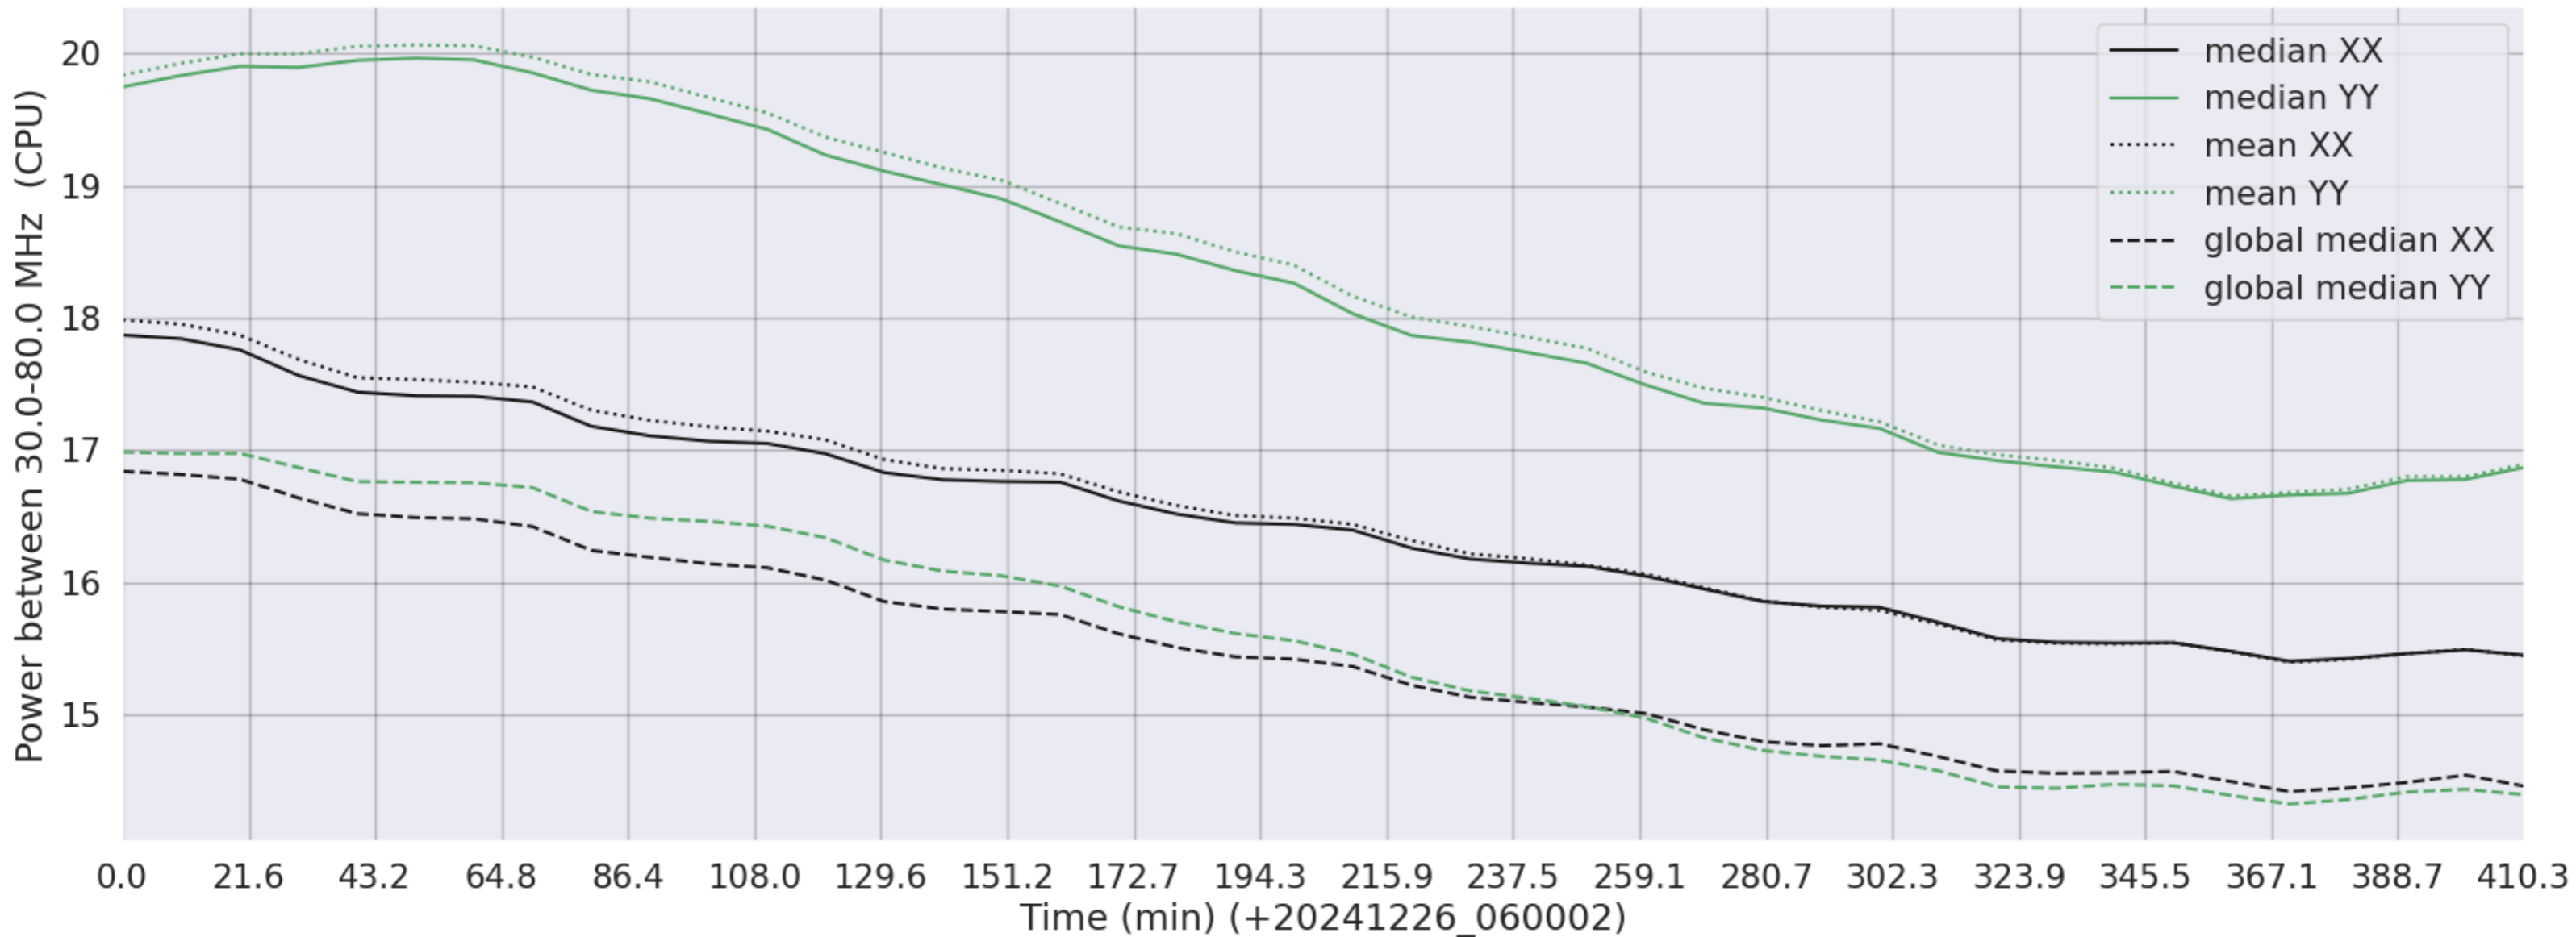

LWA334 - Correlator# 156 - XX FLAGS:Good - YY FLAGS:Good

LWA328 - Correlator# 157 - XX FLAGS:Good - YY FLAGS:Good

LWA361 - Correlator# 158 - XX FLAGS:Good - YY FLAGS:Good

LWA358 - Correlator# 159 - XX FLAGS:Good - YY FLAGS:Good