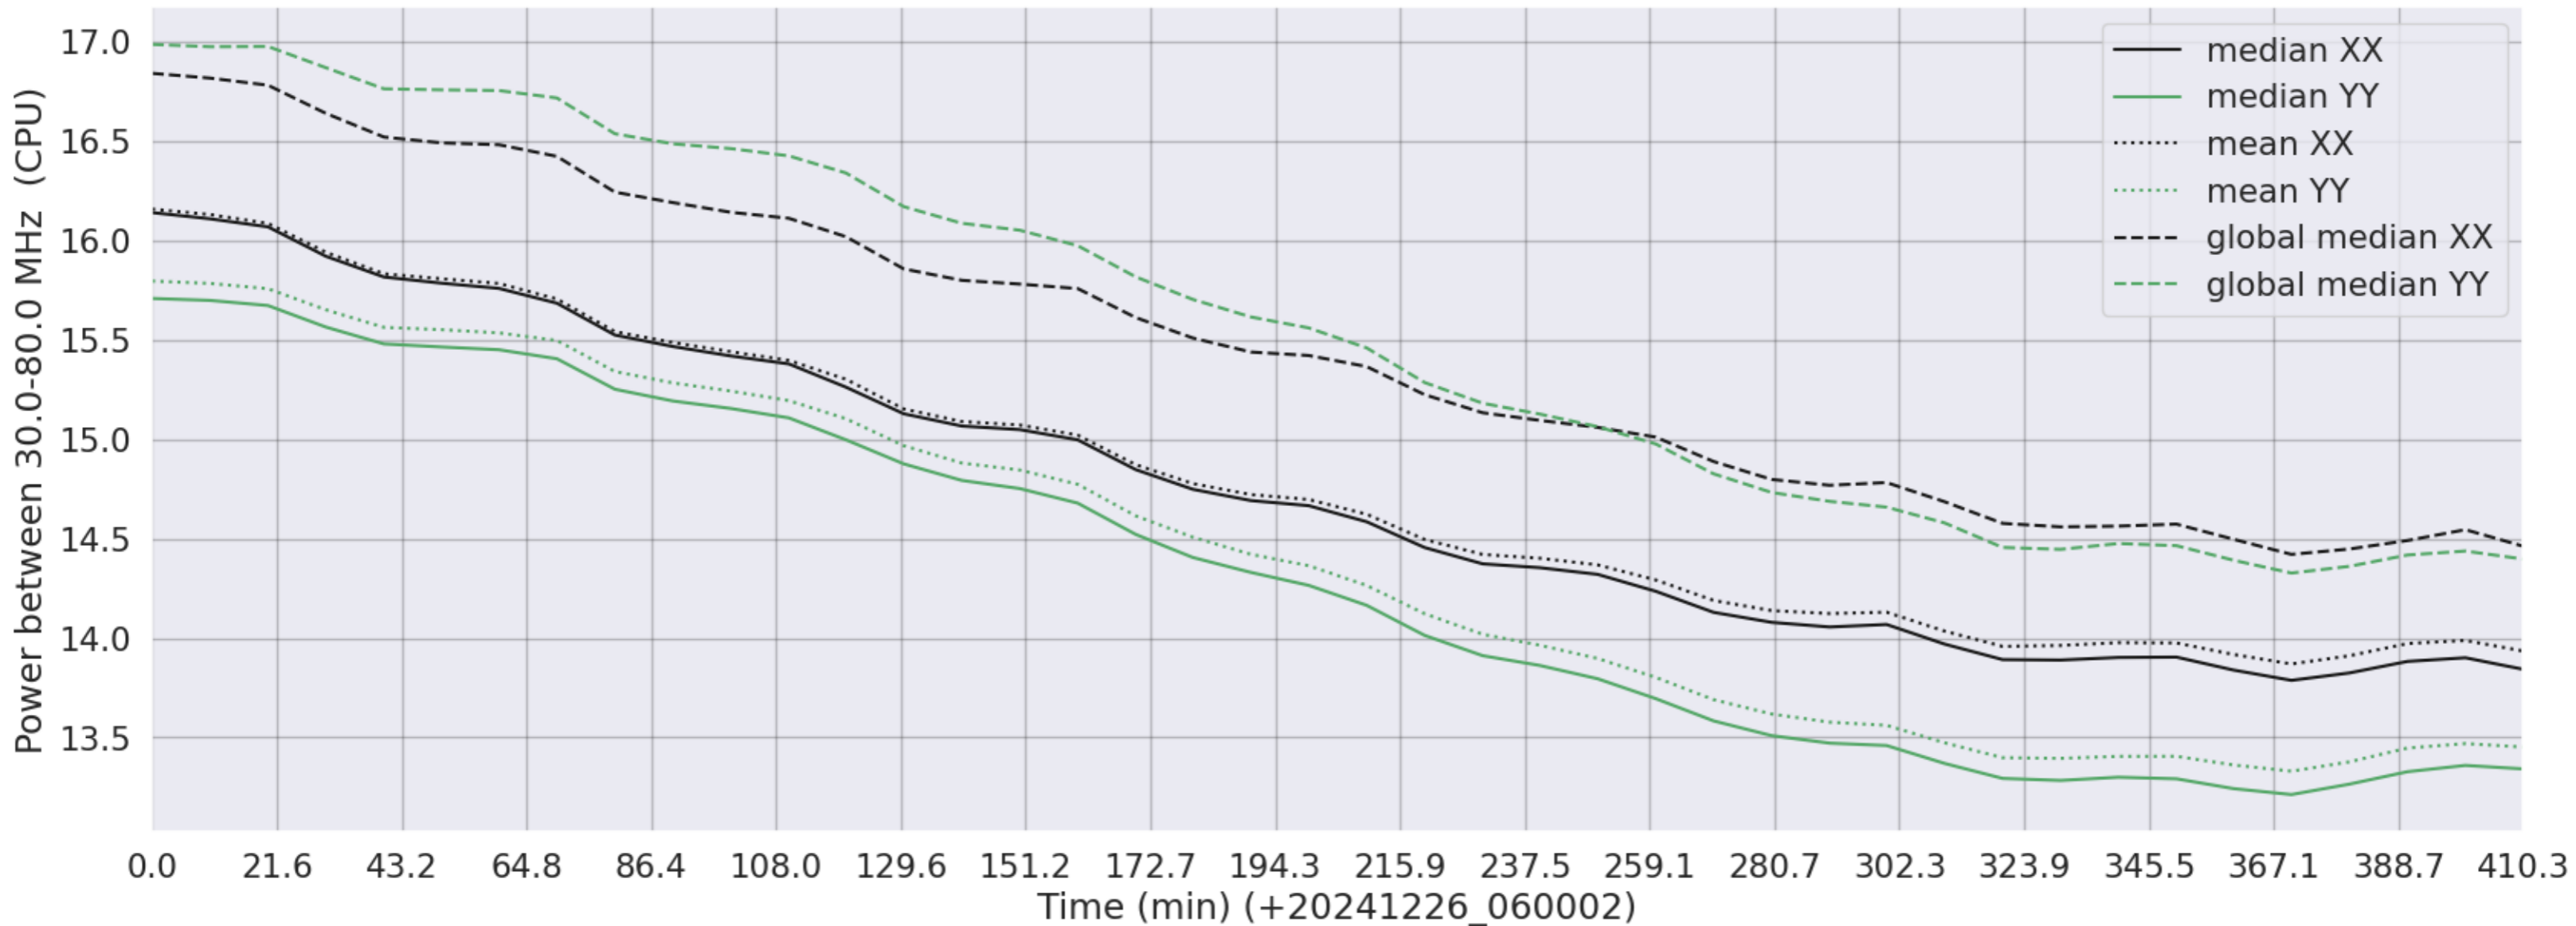

LWA212 - Correlator# 326 - XX FLAGS:Good - YY FLAGS:Good

LWA176 - Correlator# 325 - XX FLAGS:Good - YY FLAGS:Good