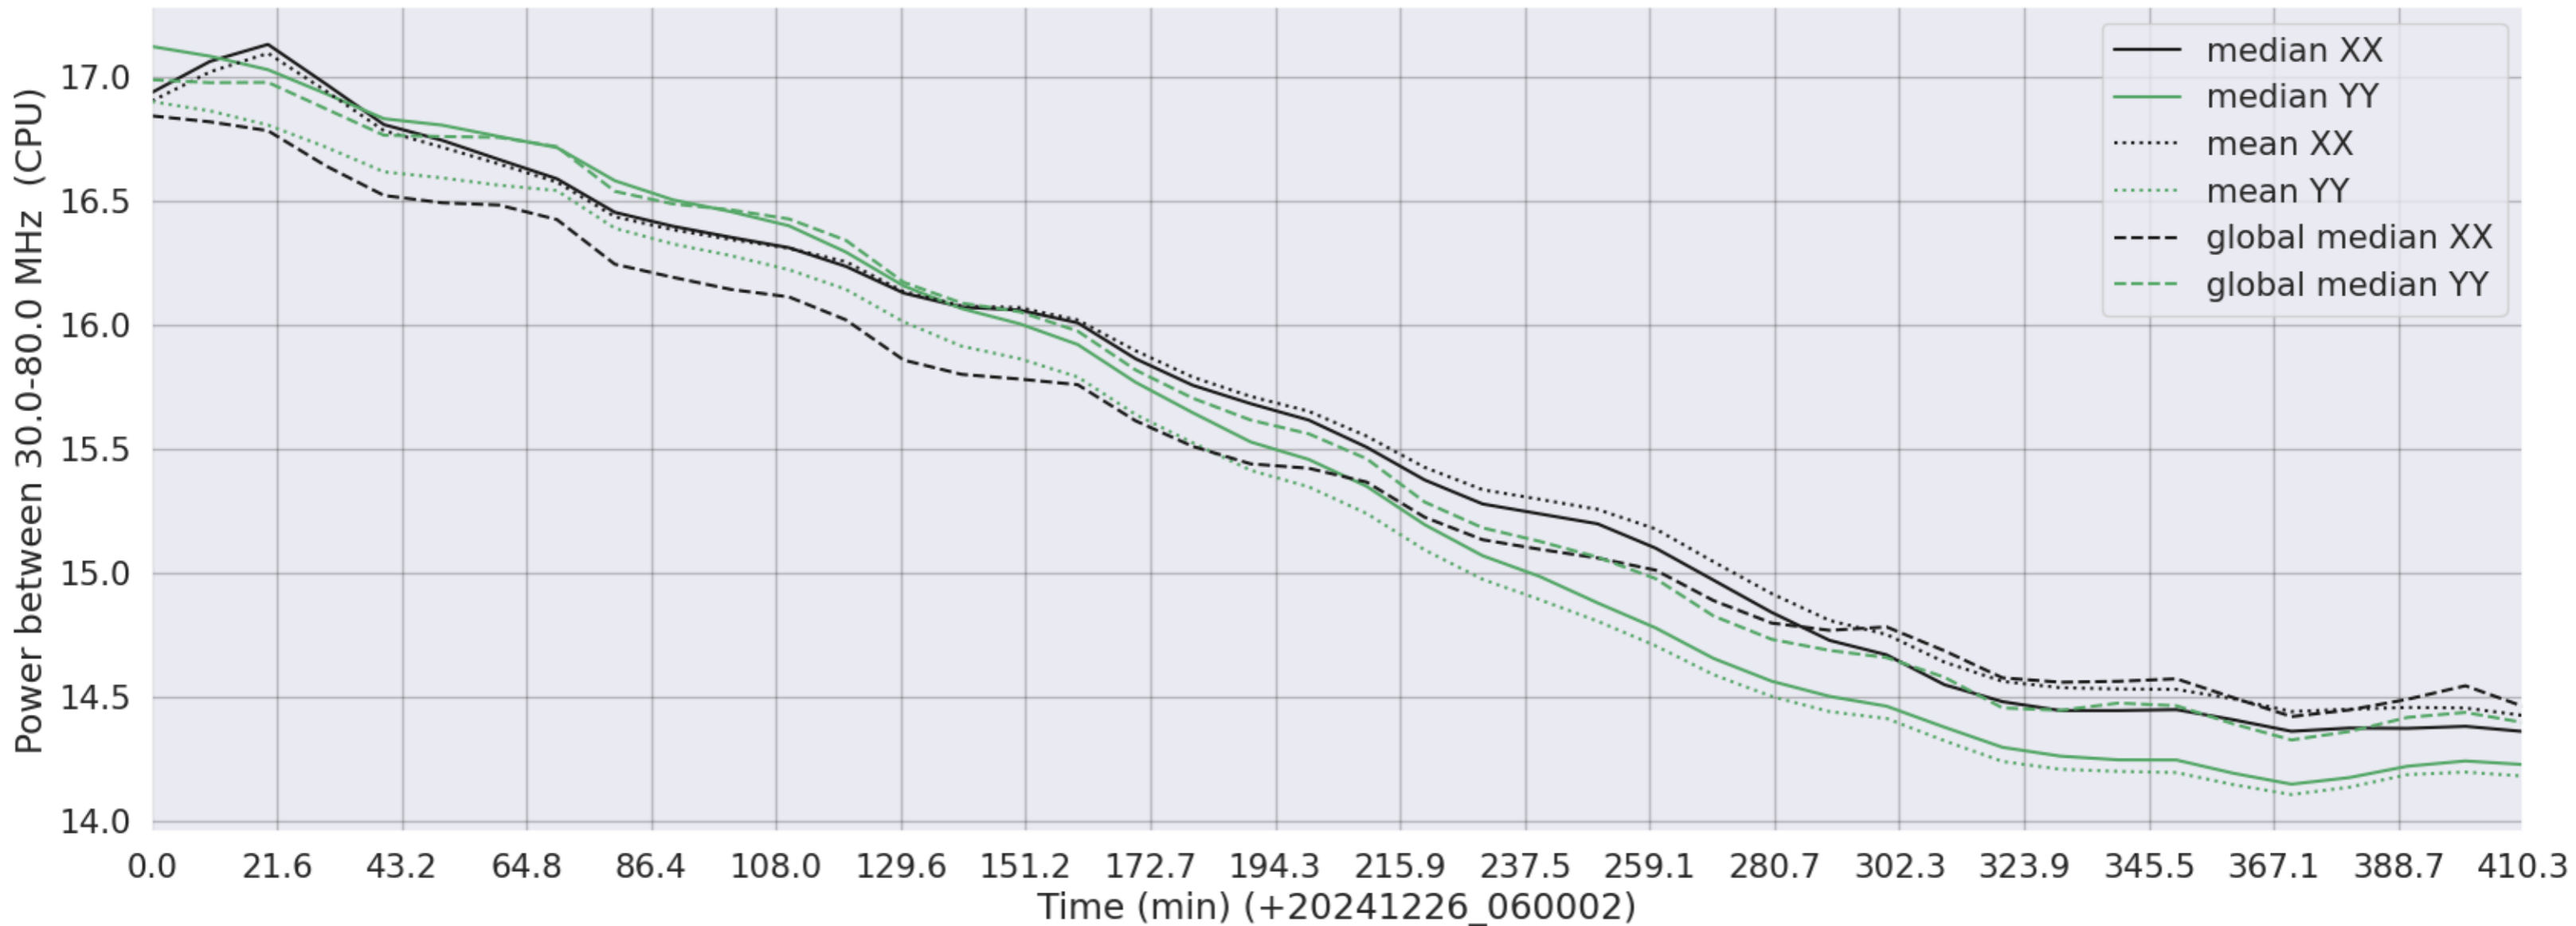

LWA342 - Correlator# 317 - XX FLAGS:Good - YY FLAGS:Good

LWA346 - Correlator# 316 - XX FLAGS:Good - YY FLAGS:Good