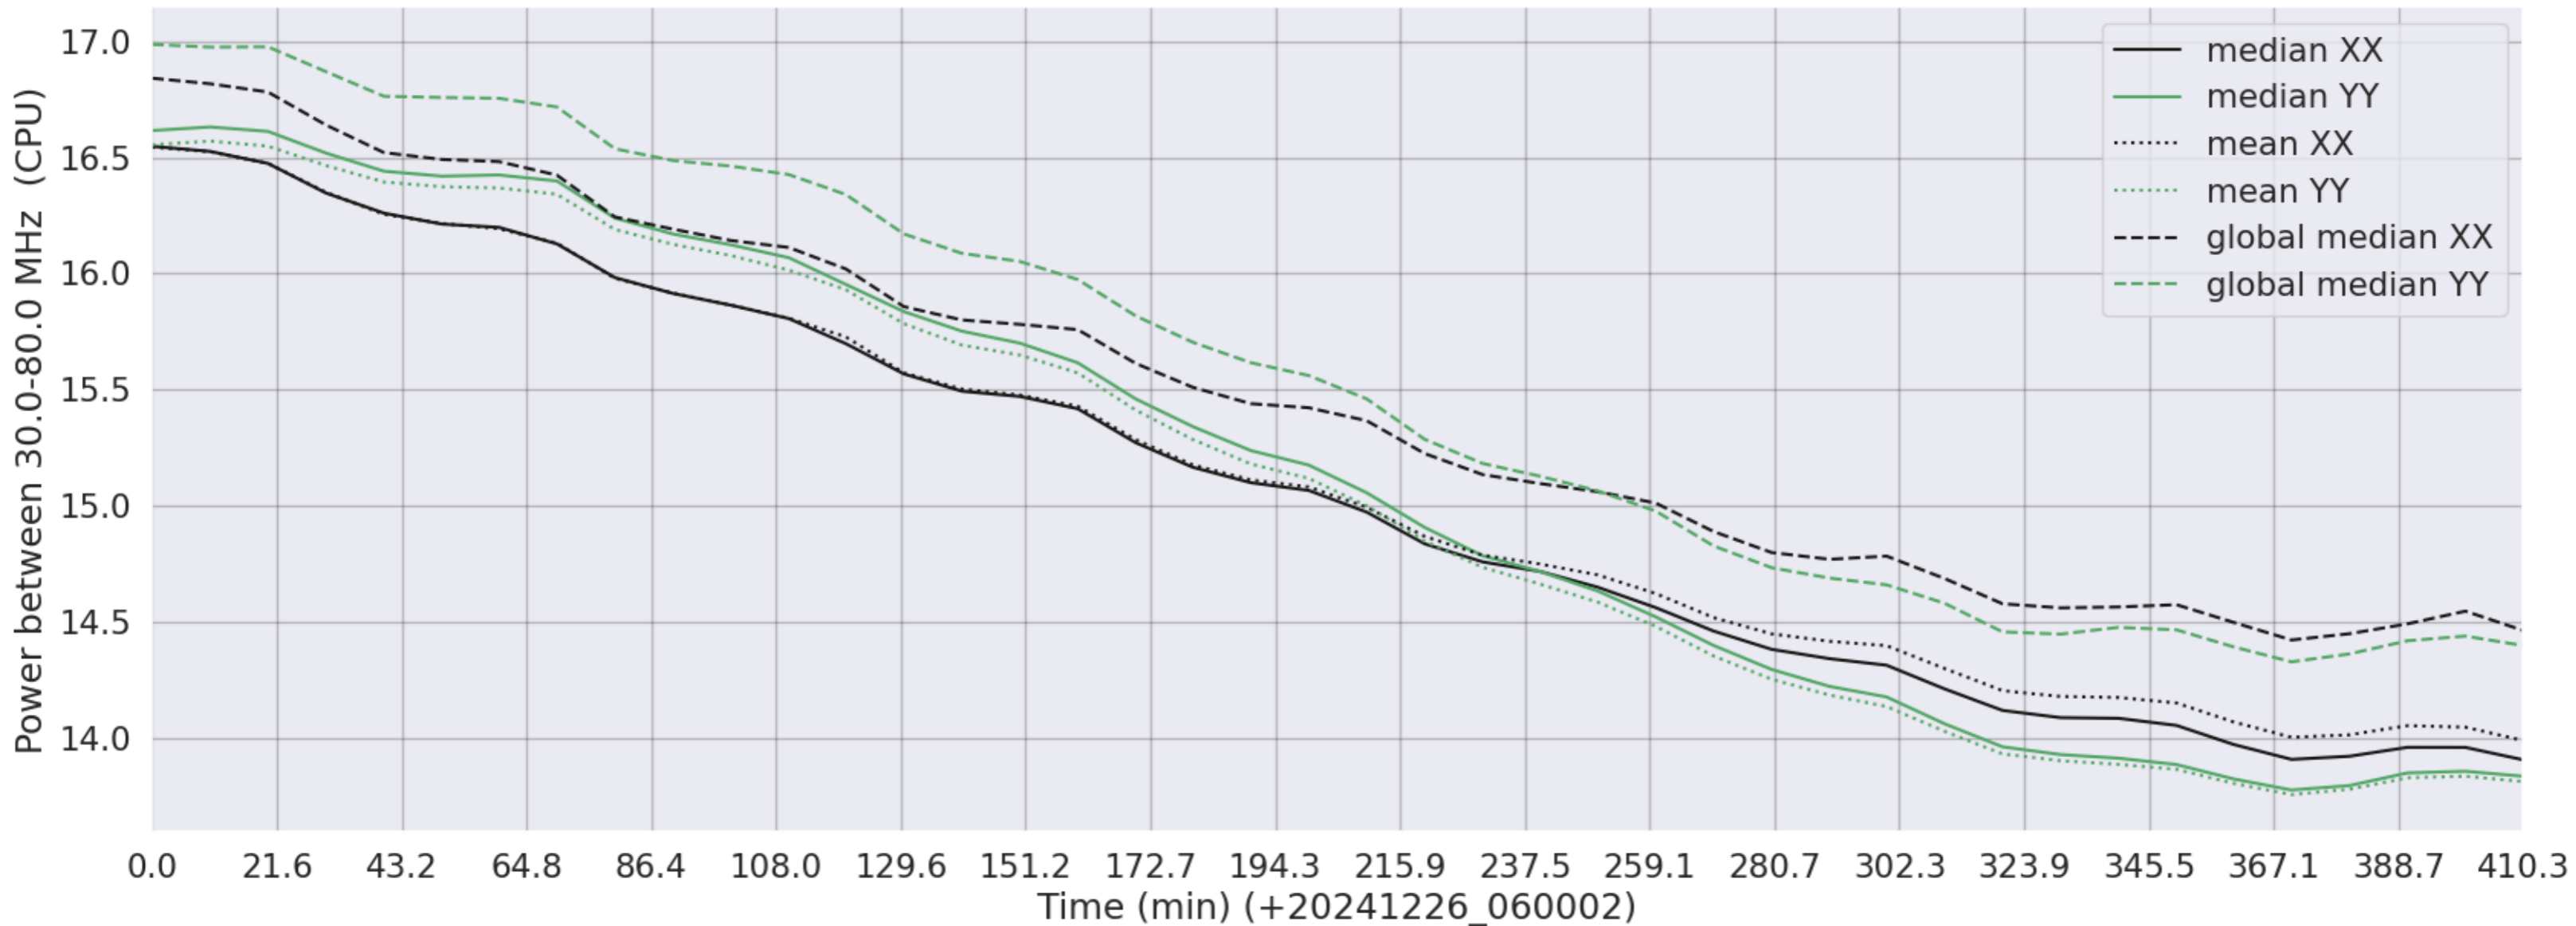

LWA257 - Correlator# 032 - XX FLAGS:Good - YY FLAGS:Good

LWA255 - Correlator# 033 - XX FLAGS:Good - YY FLAGS:Good

LWA260 - Correlator# 034 - XX FLAGS:Good - YY FLAGS:Good

LWA258 - Correlator# 035 - XX FLAGS:Good - YY FLAGS:Good