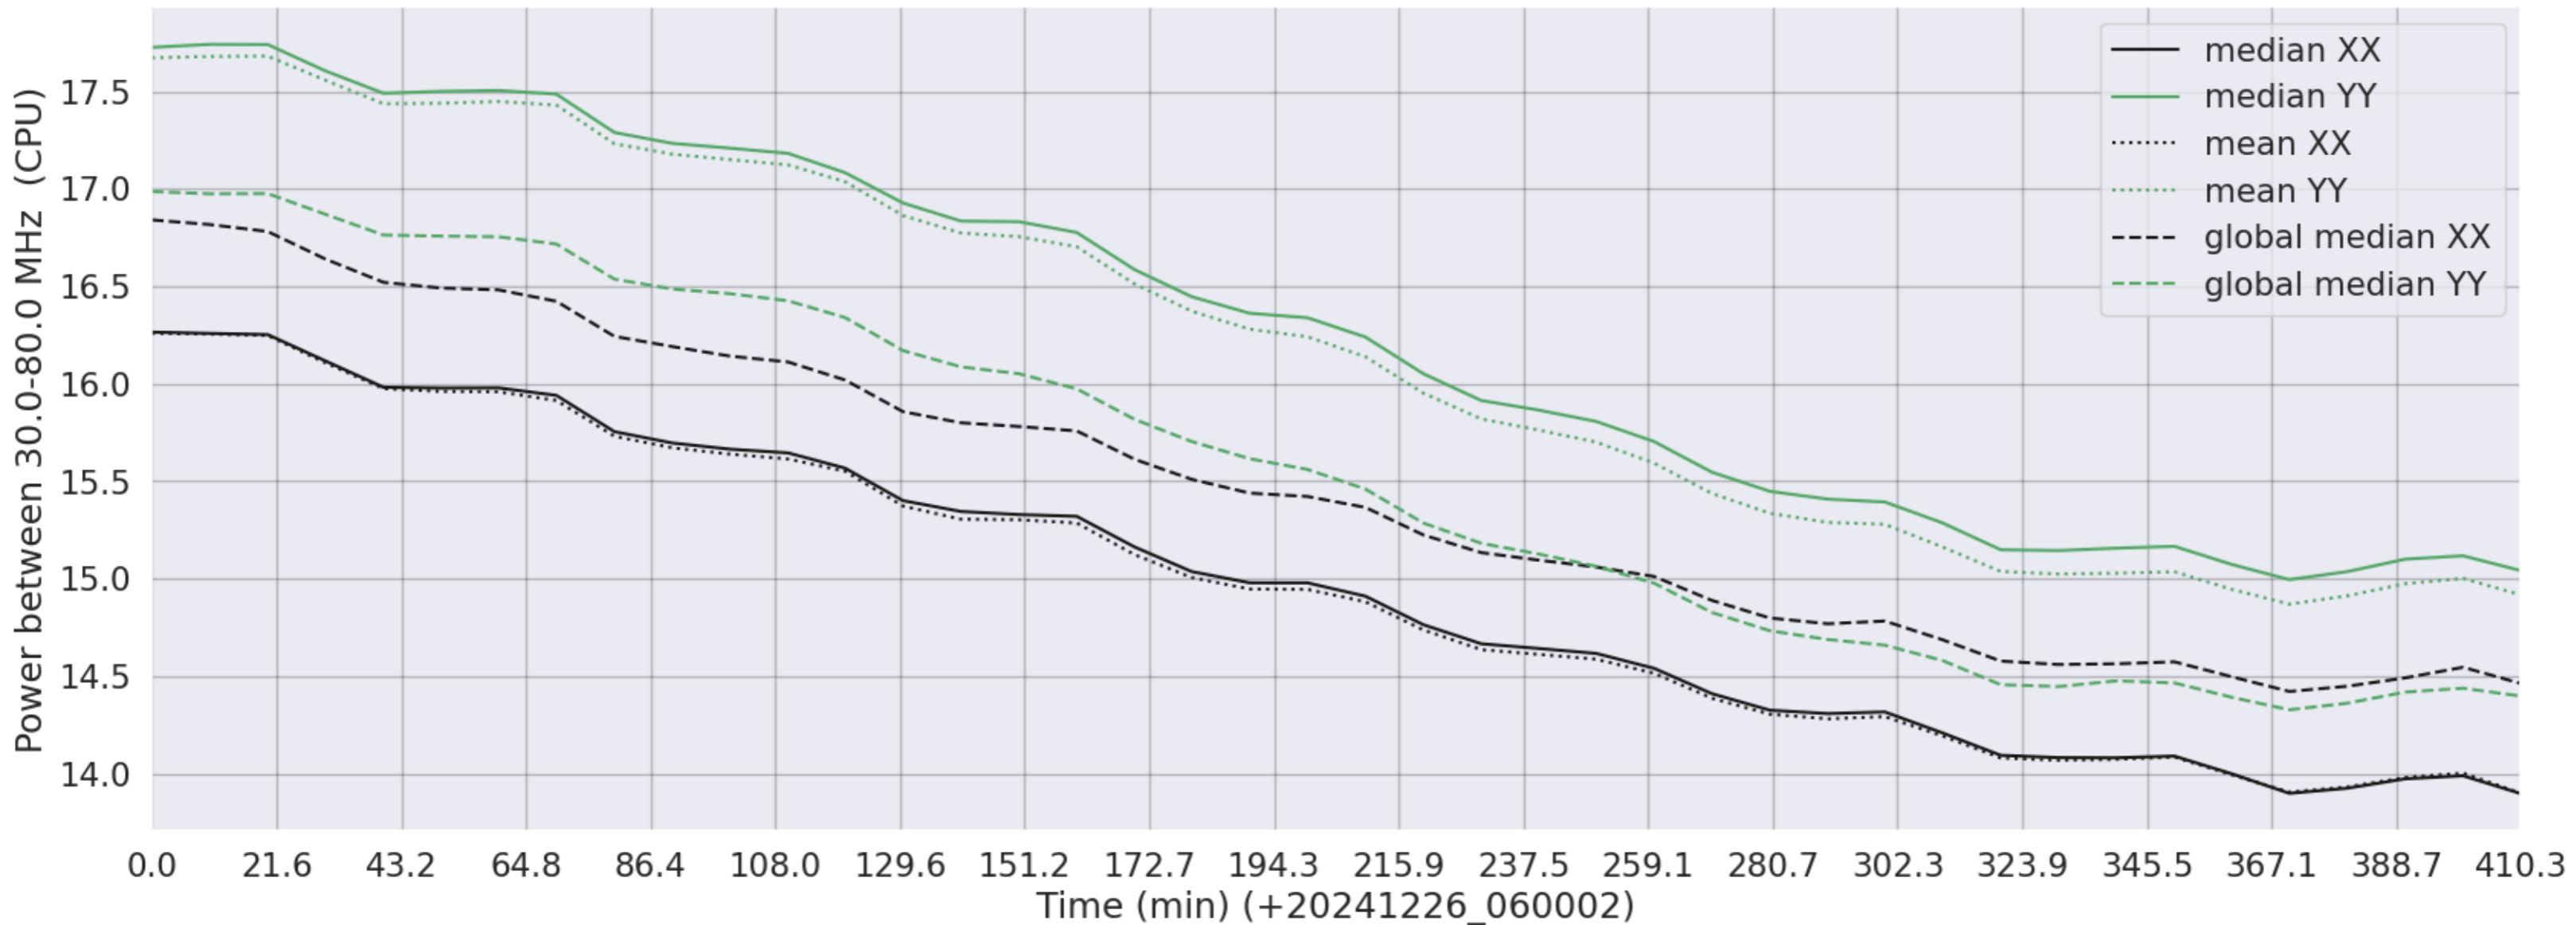

LWA275 - Correlator# 090 - XX FLAGS:Good - YY FLAGS:Good

LWA075 - Correlator# 089 - XX FLAGS:Good - YY FLAGS:Good