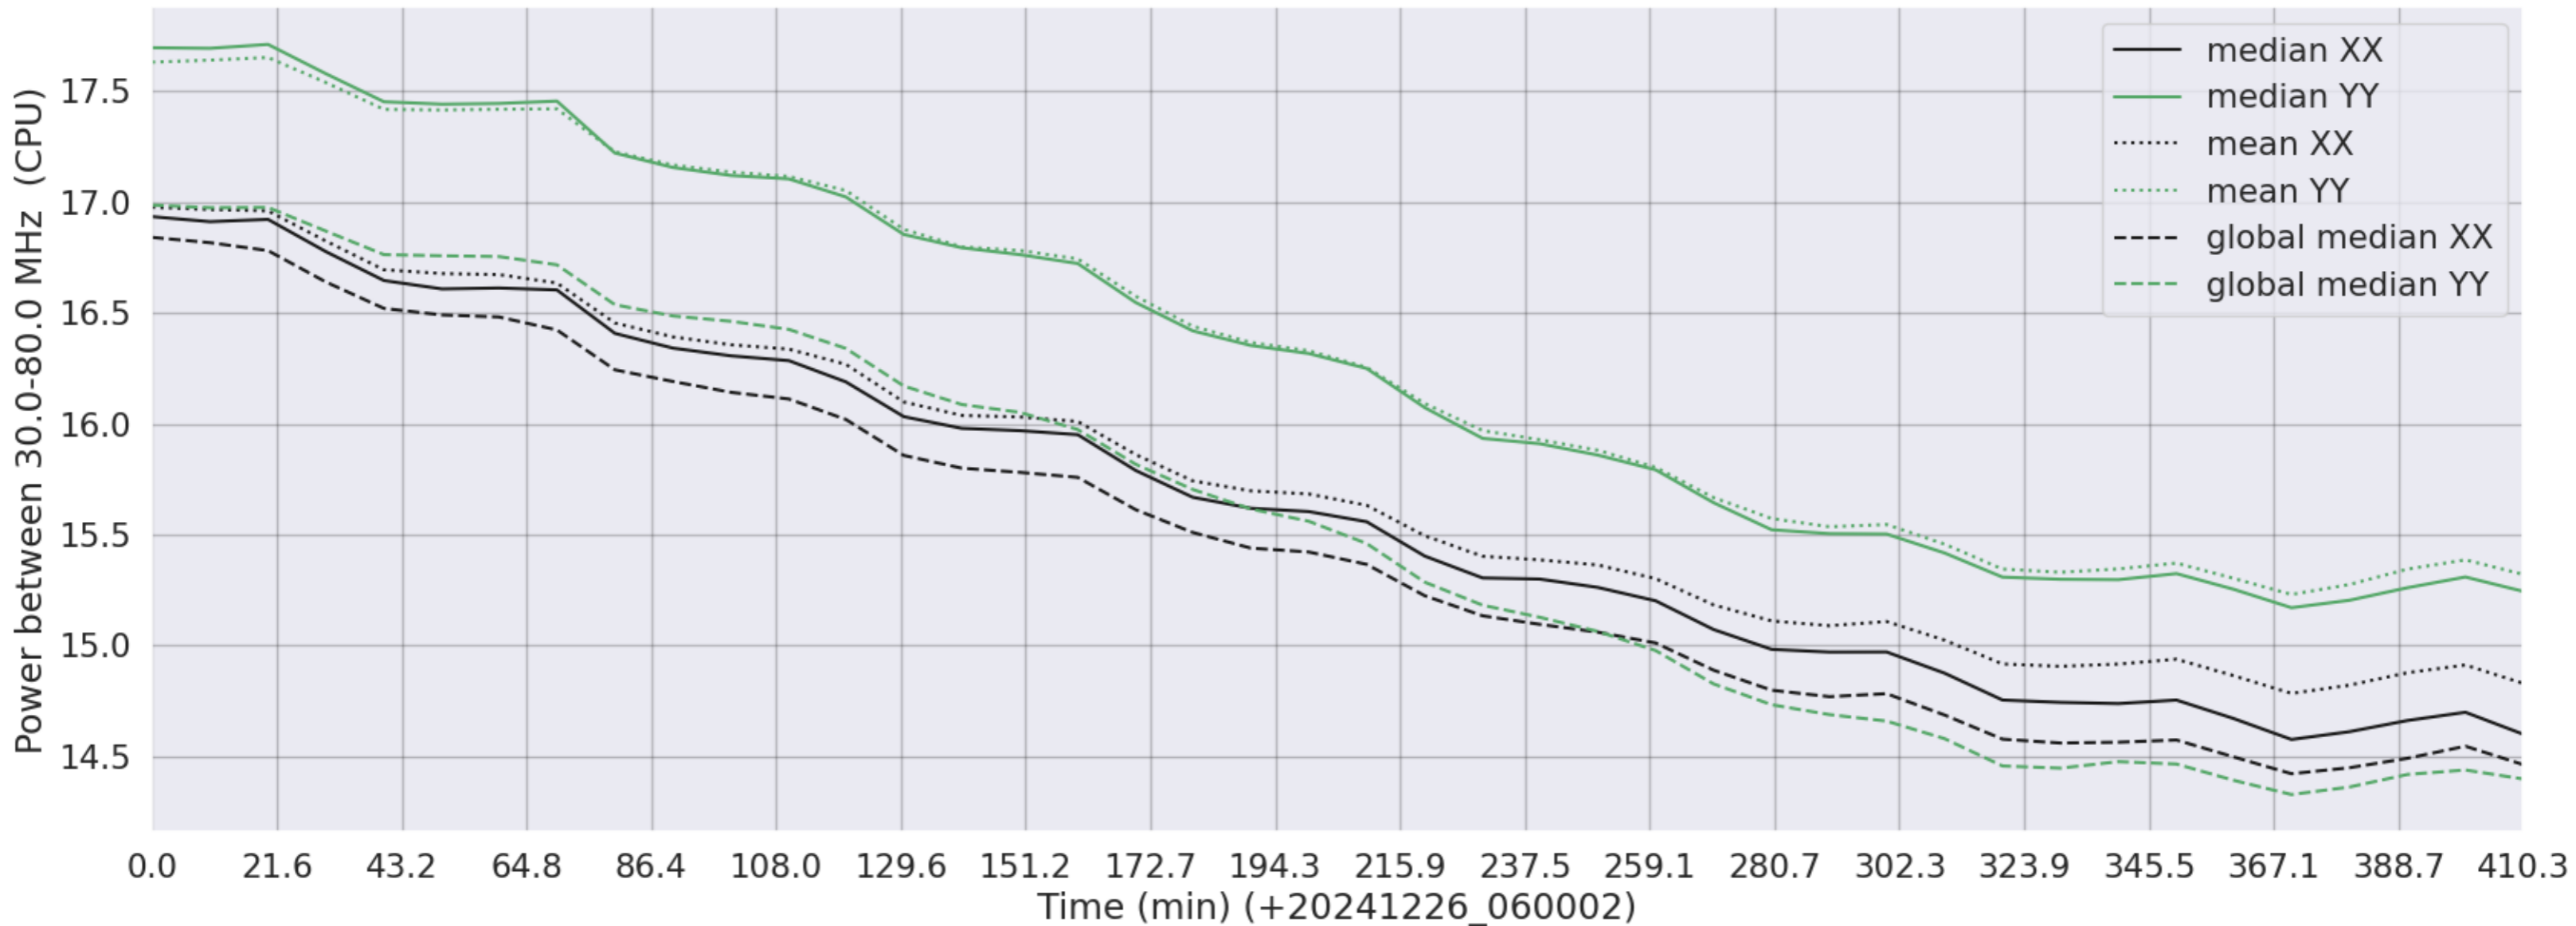

LWA195 - Correlator# 272 - XX FLAGS:Good - YY FLAGS:Good

LWA194 - Correlator# 273 - XX FLAGS:Good - YY FLAGS:Good

LWA197 - Correlator# 274 - XX FLAGS:Good - YY FLAGS:Good

LWA196 - Correlator# 275 - XX FLAGS:Good - YY FLAGS:Good