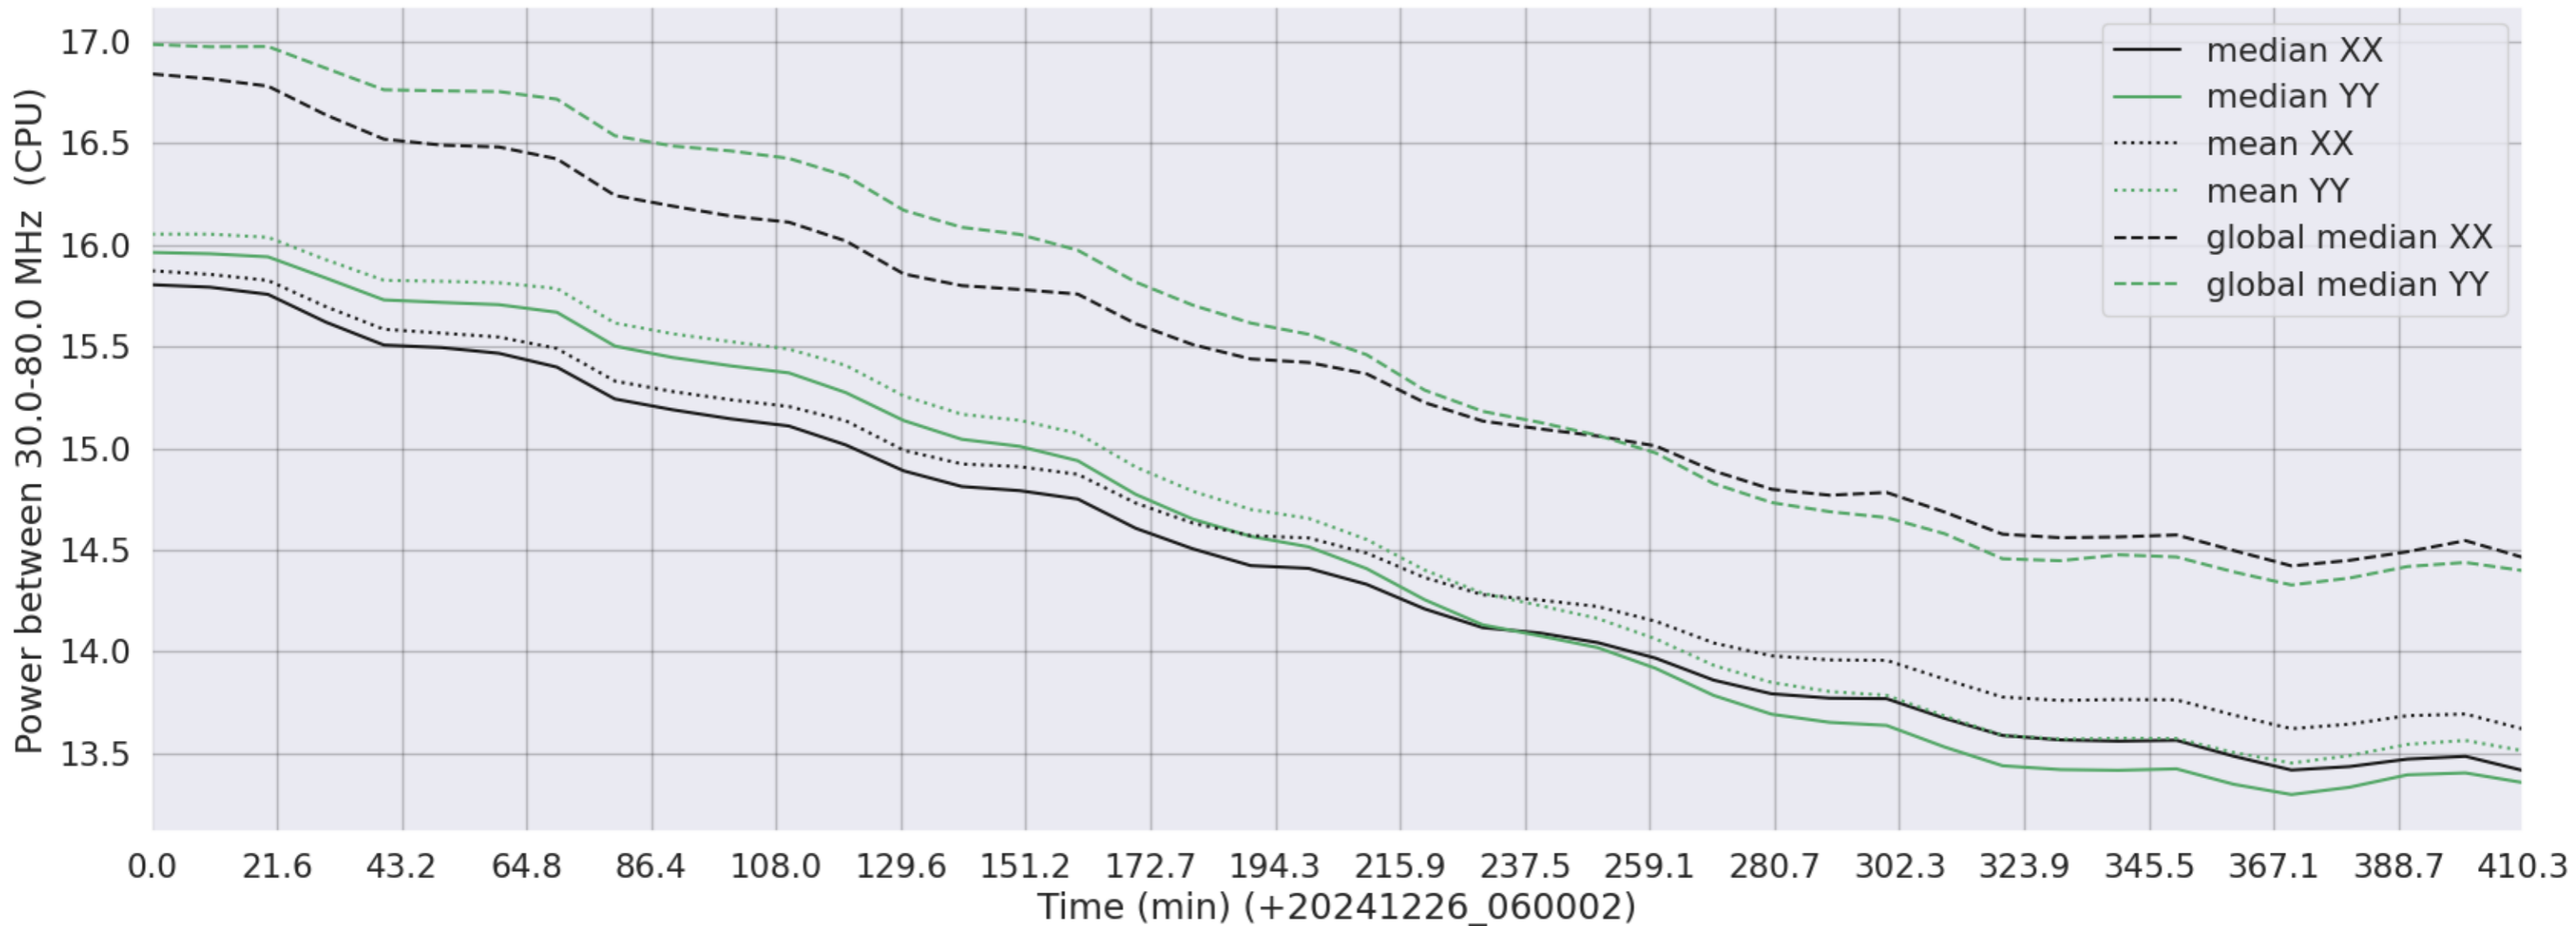

LWA008 - Correlator# 075 - XX FLAGS:Good - YY FLAGS:Good

LWA012 - Correlator# 074 - XX FLAGS:Good - YY FLAGS:Good