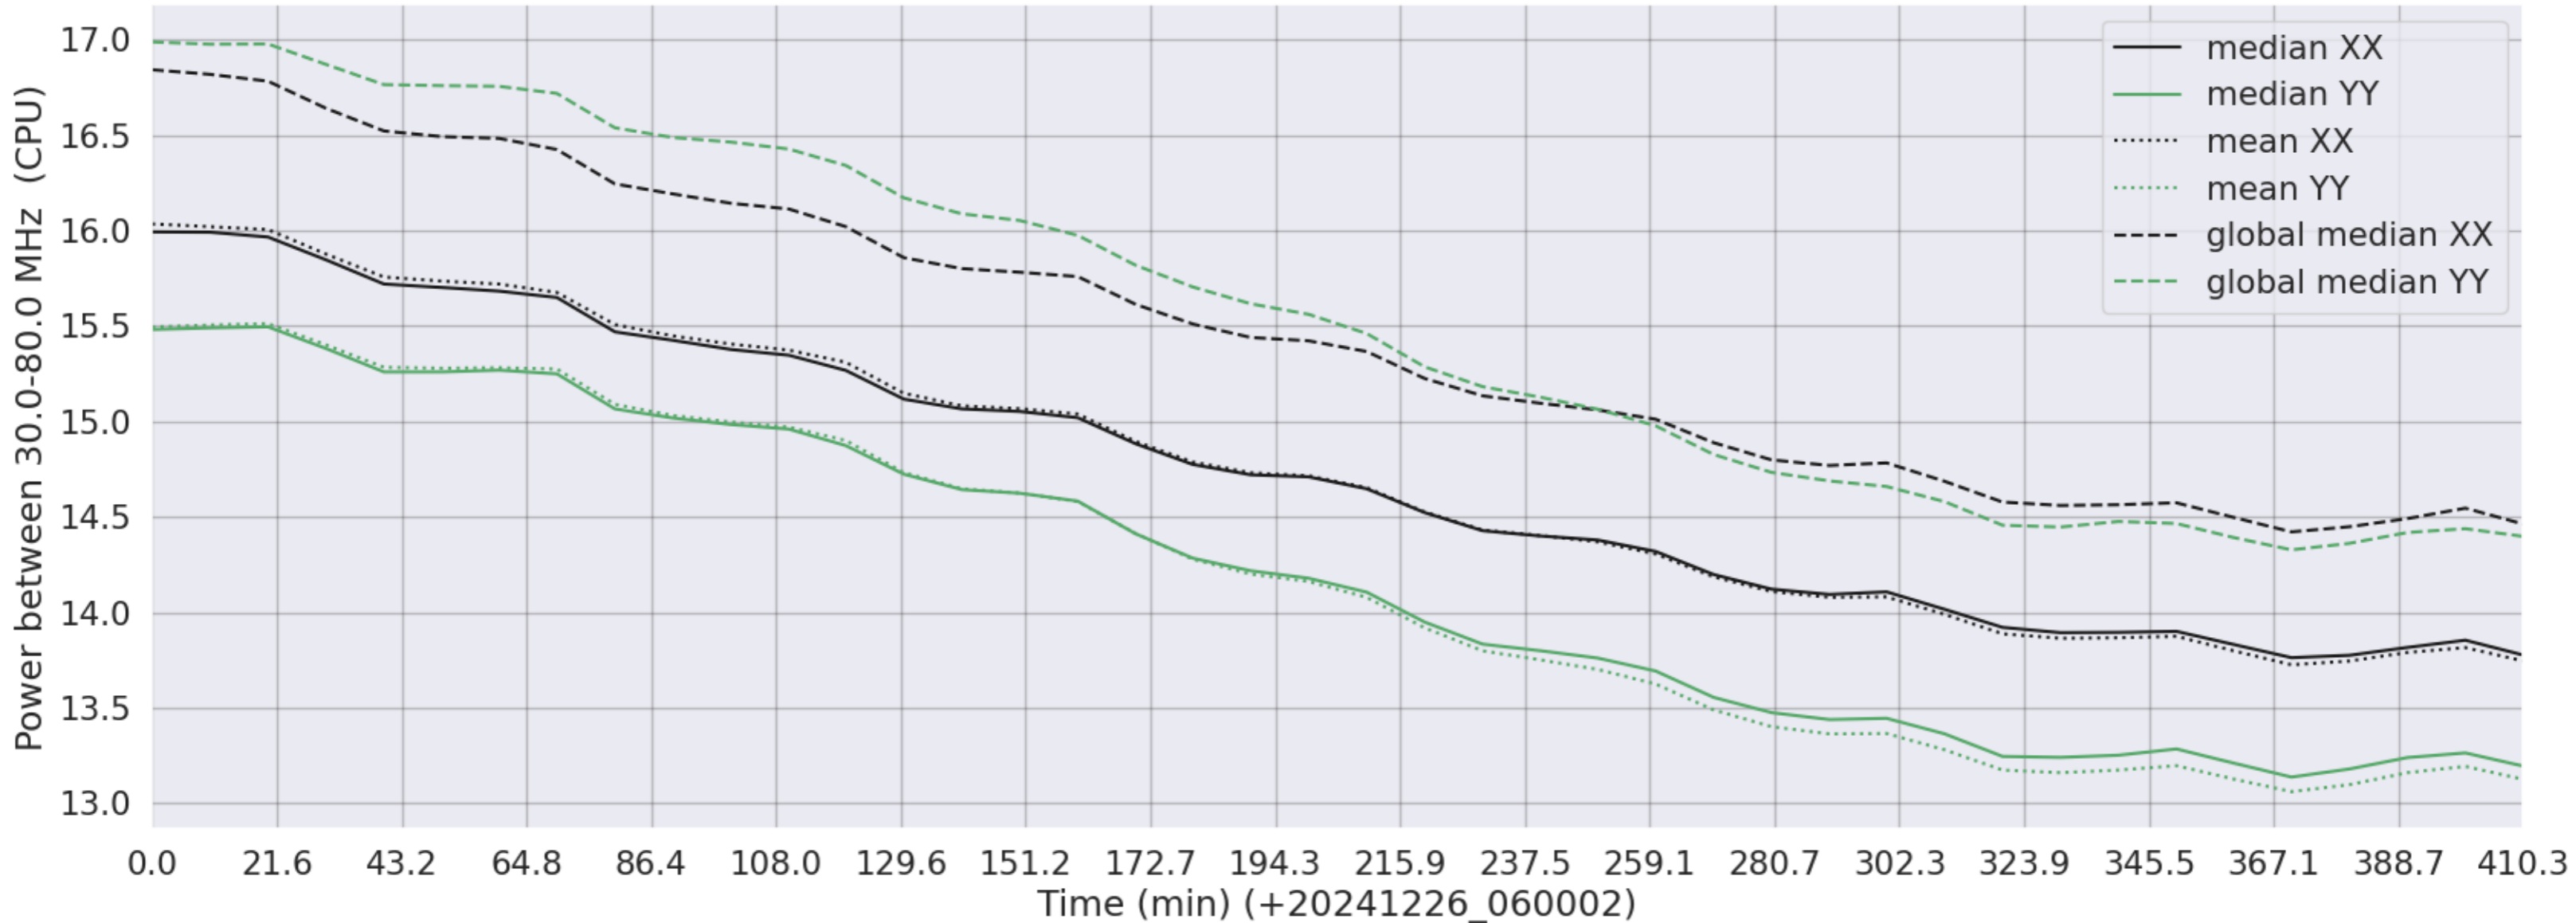

LWA134 - Correlator# 184 - XX FLAGS:Good - YY FLAGS:Good

LWA132 - Correlator# 185 - XX FLAGS:Good - YY FLAGS:Good

LWA252 - Correlator# 186 - XX FLAGS:Good - YY FLAGS:Good

LWA139 - Correlator# 187 - XX FLAGS:Good - YY FLAGS:BadSpecShape