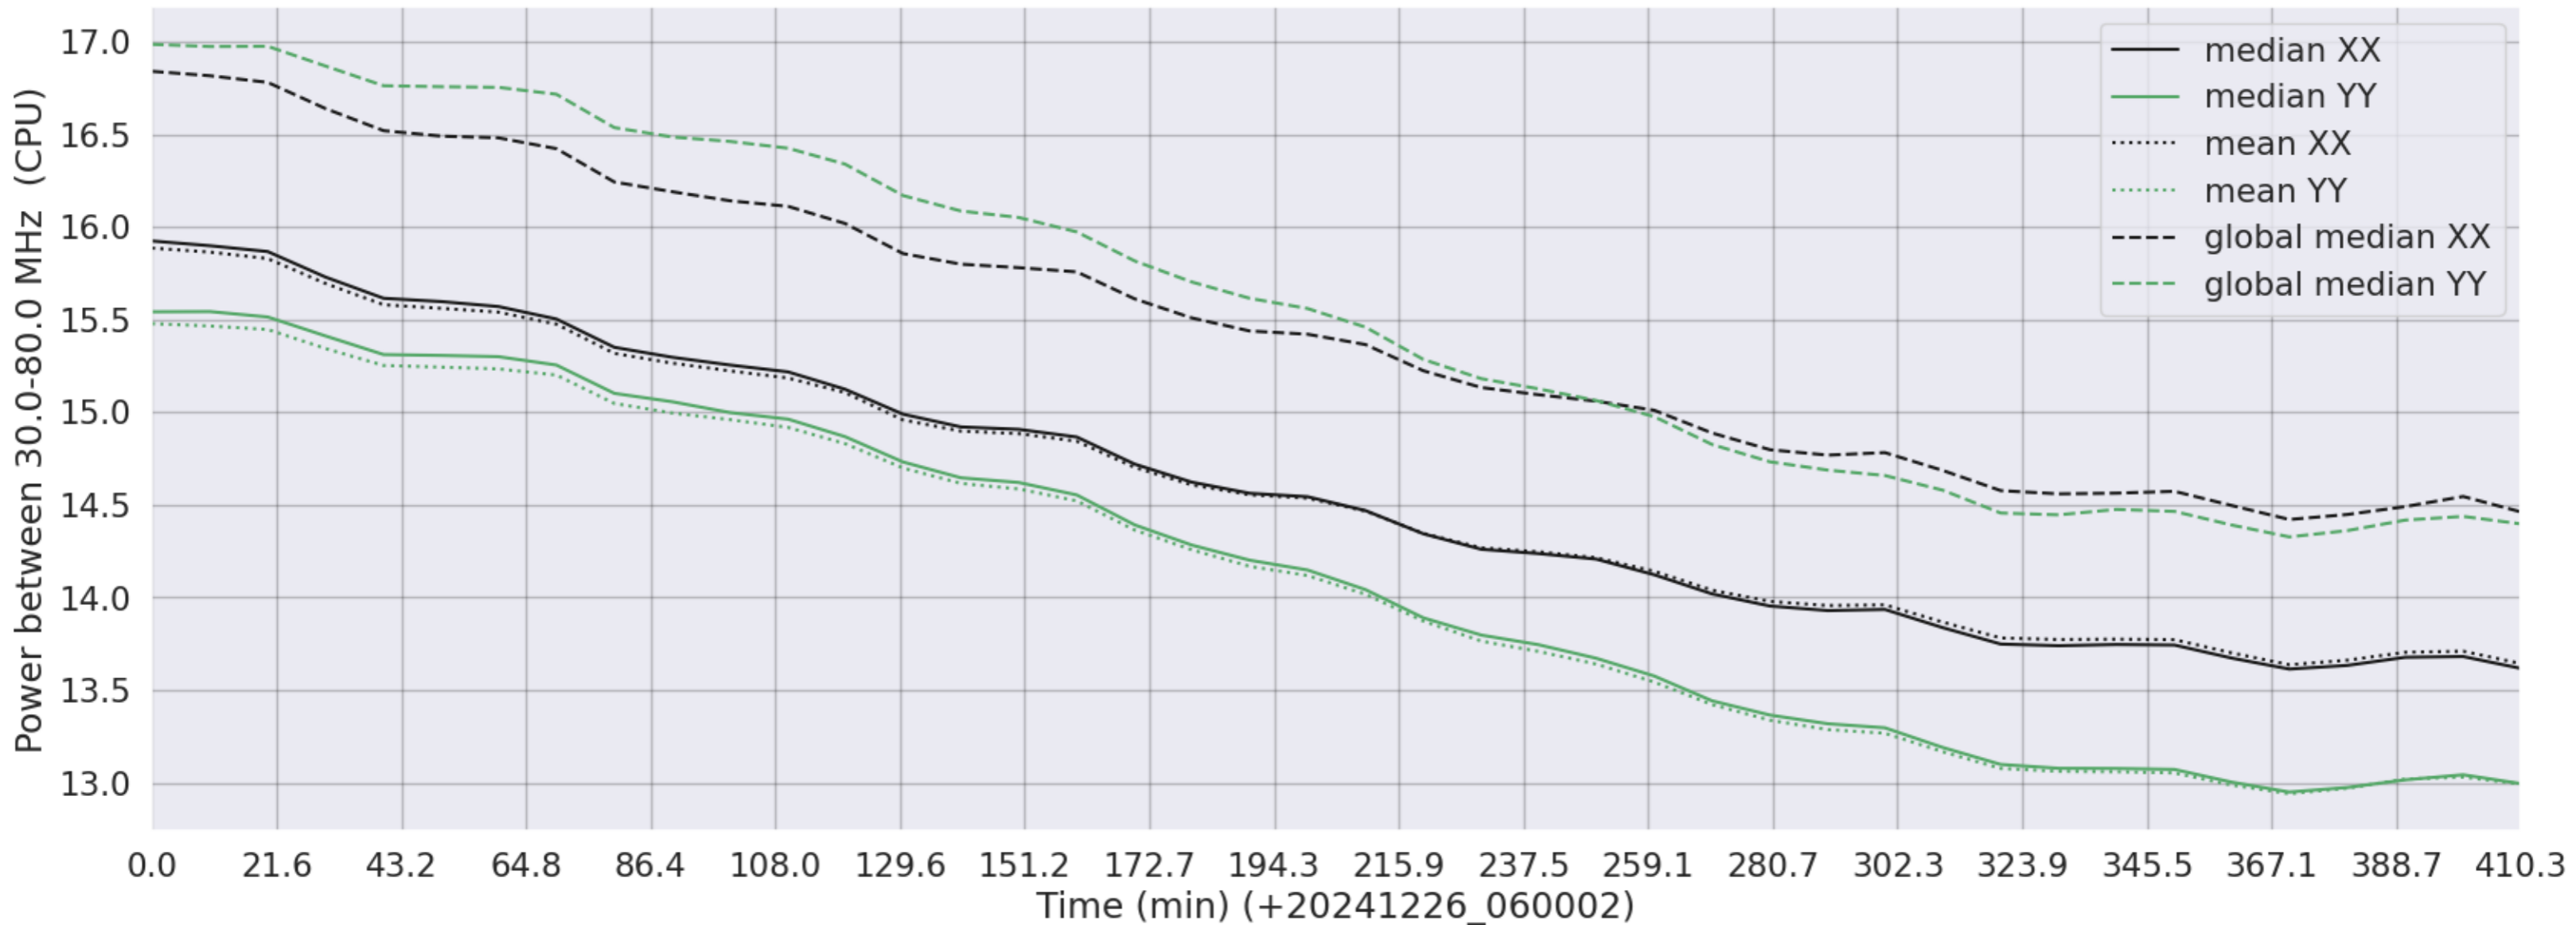

LWA114 - Correlator# 202 - XX FLAGS:Good - YY FLAGS:Good

LWA111 - Correlator# 201 - XX FLAGS:Good - YY FLAGS:Good