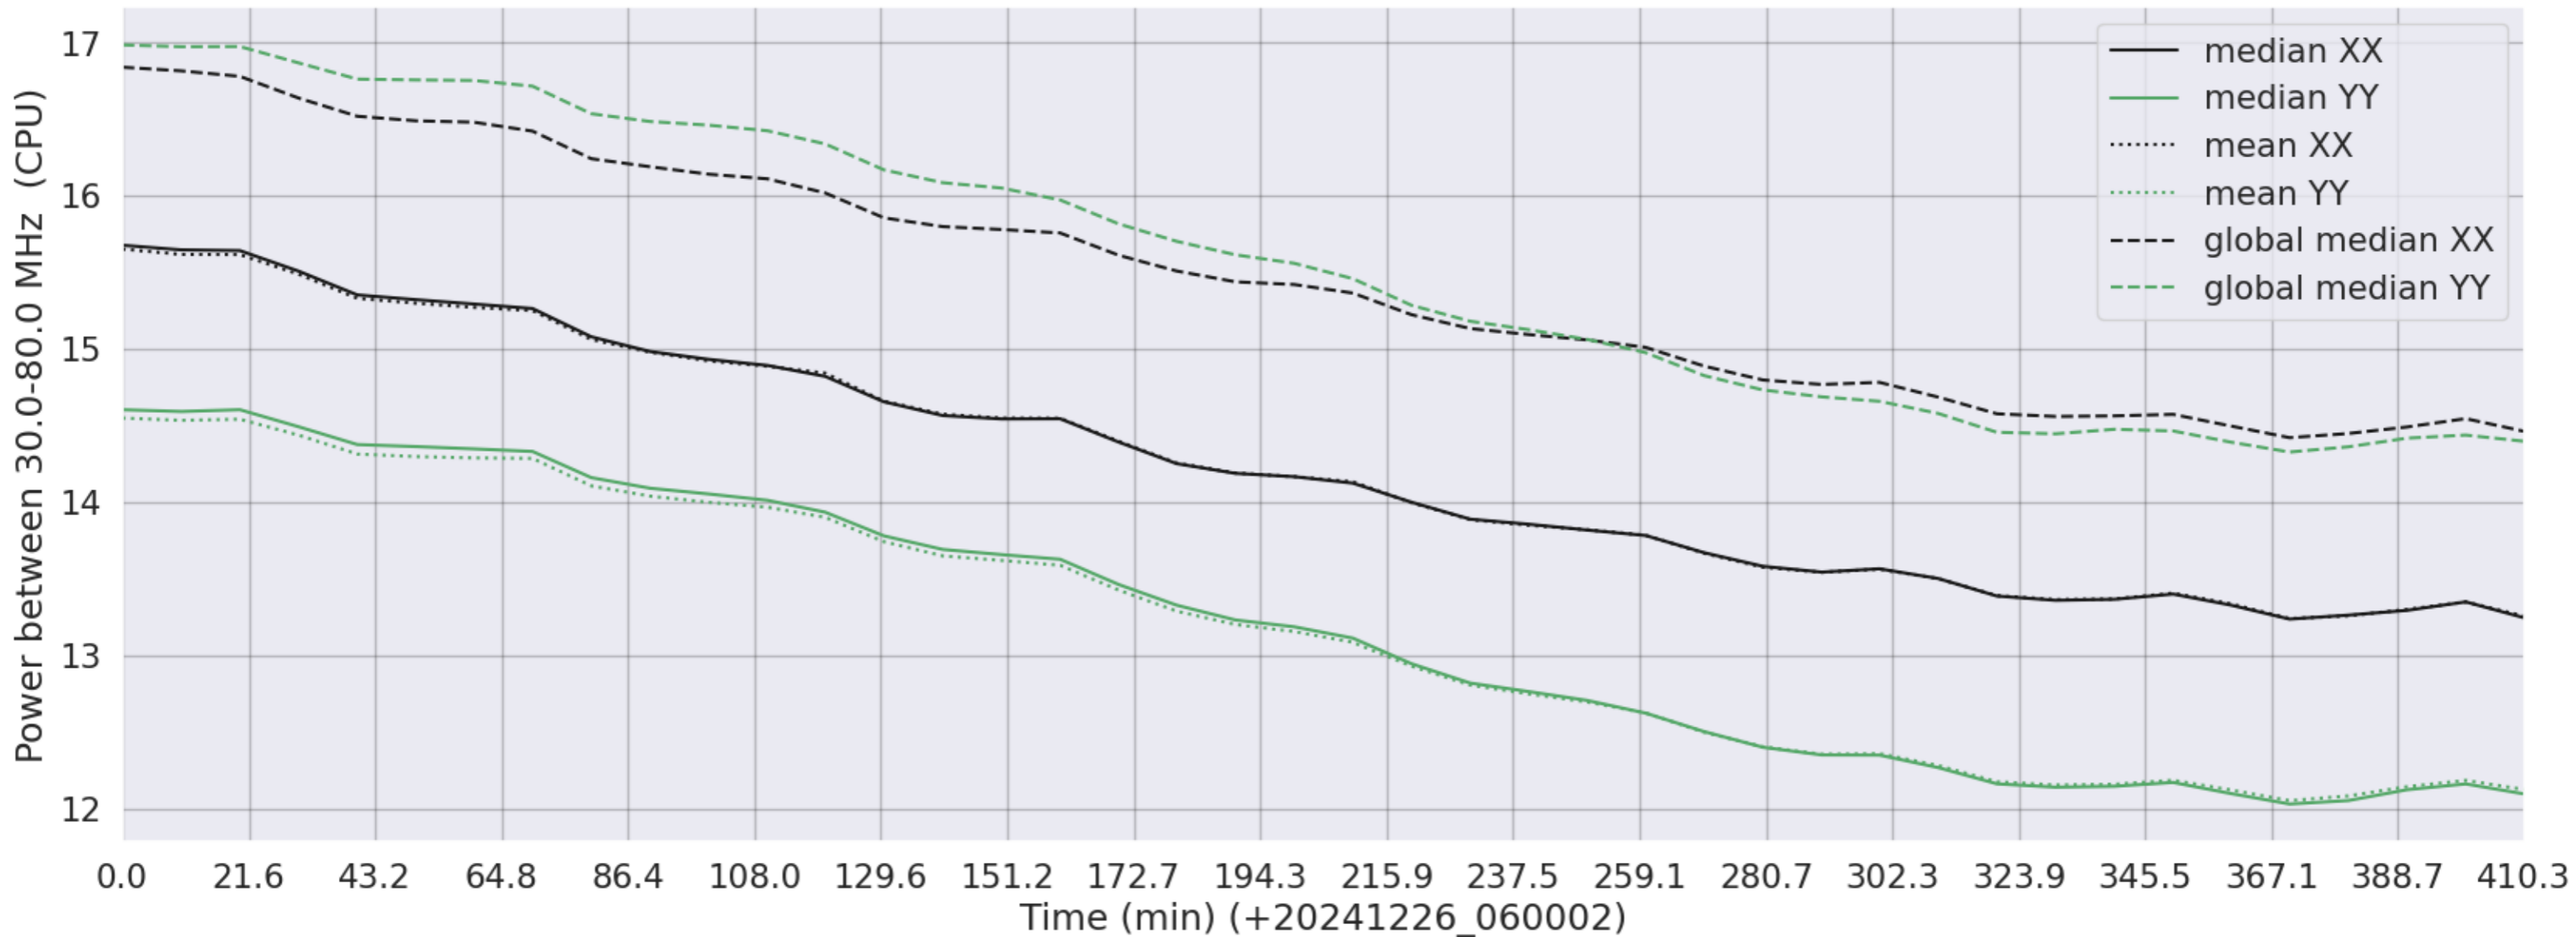

LWA244 - Correlator# 338 - XX FLAGS:Good - YY FLAGS:BadSpecShape

LWA223 - Correlator# 337 - XX FLAGS:Good - YY FLAGS:Good