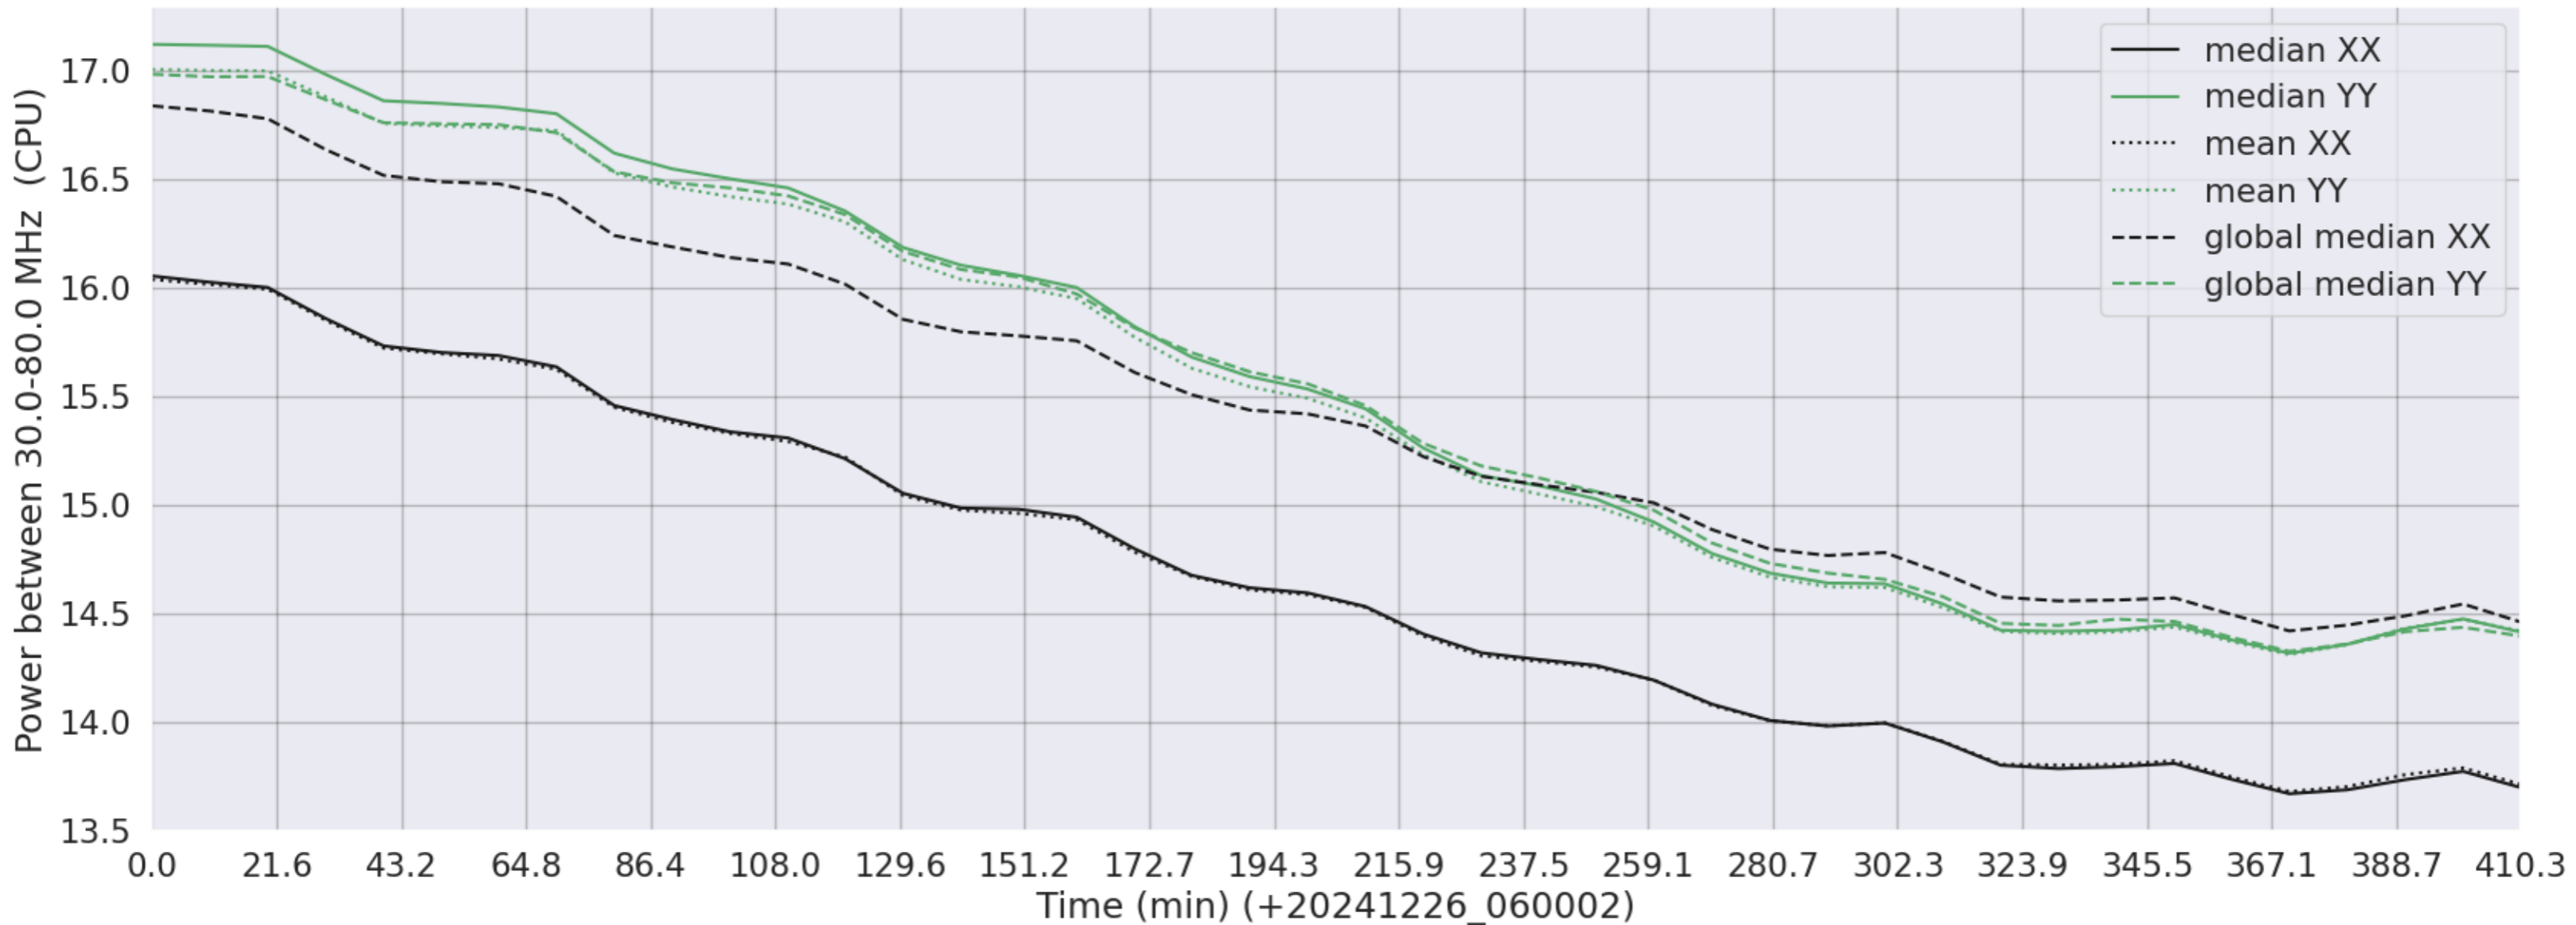

LWA149 - Correlator# 216 - XX FLAGS:Good - YY FLAGS:Good

LWA148 - Correlator# 217 - XX FLAGS:Good - YY FLAGS:Good

LWA151 - Correlator# 218 - XX FLAGS:Good - YY FLAGS:Good

LWA172 - Correlator# 219 - XX FLAGS:Good - YY FLAGS:Good