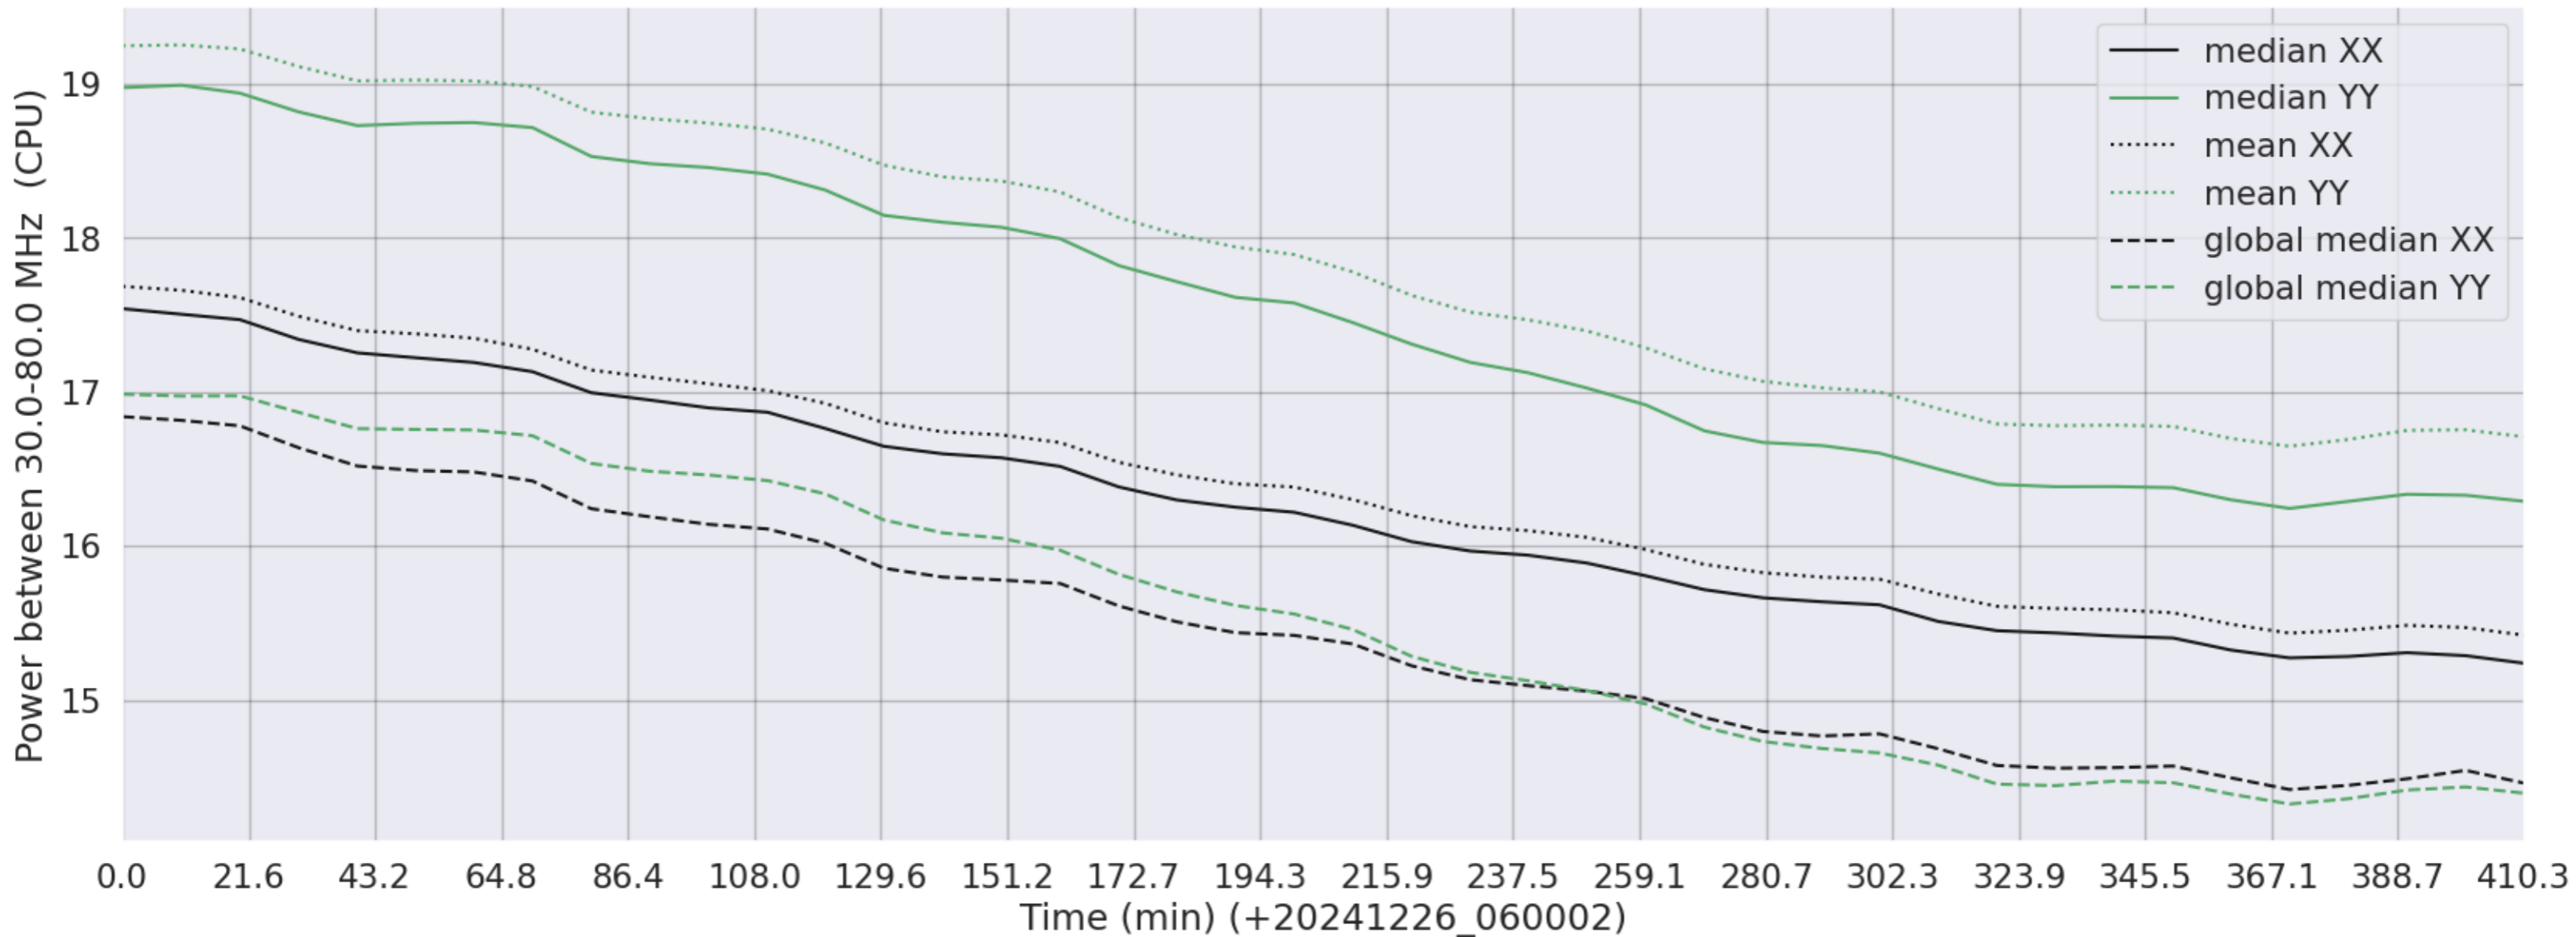

LWA066 - Correlator# 164 - XX FLAGS:Good - YY FLAGS:Good

LWA065 - Correlator# 165 - XX FLAGS:Good - YY FLAGS:Good

LWA068 - Correlator# 166 - XX FLAGS:Good - YY FLAGS:Good

LWA067 - Correlator# 167 - XX FLAGS:Good - YY FLAGS:Good