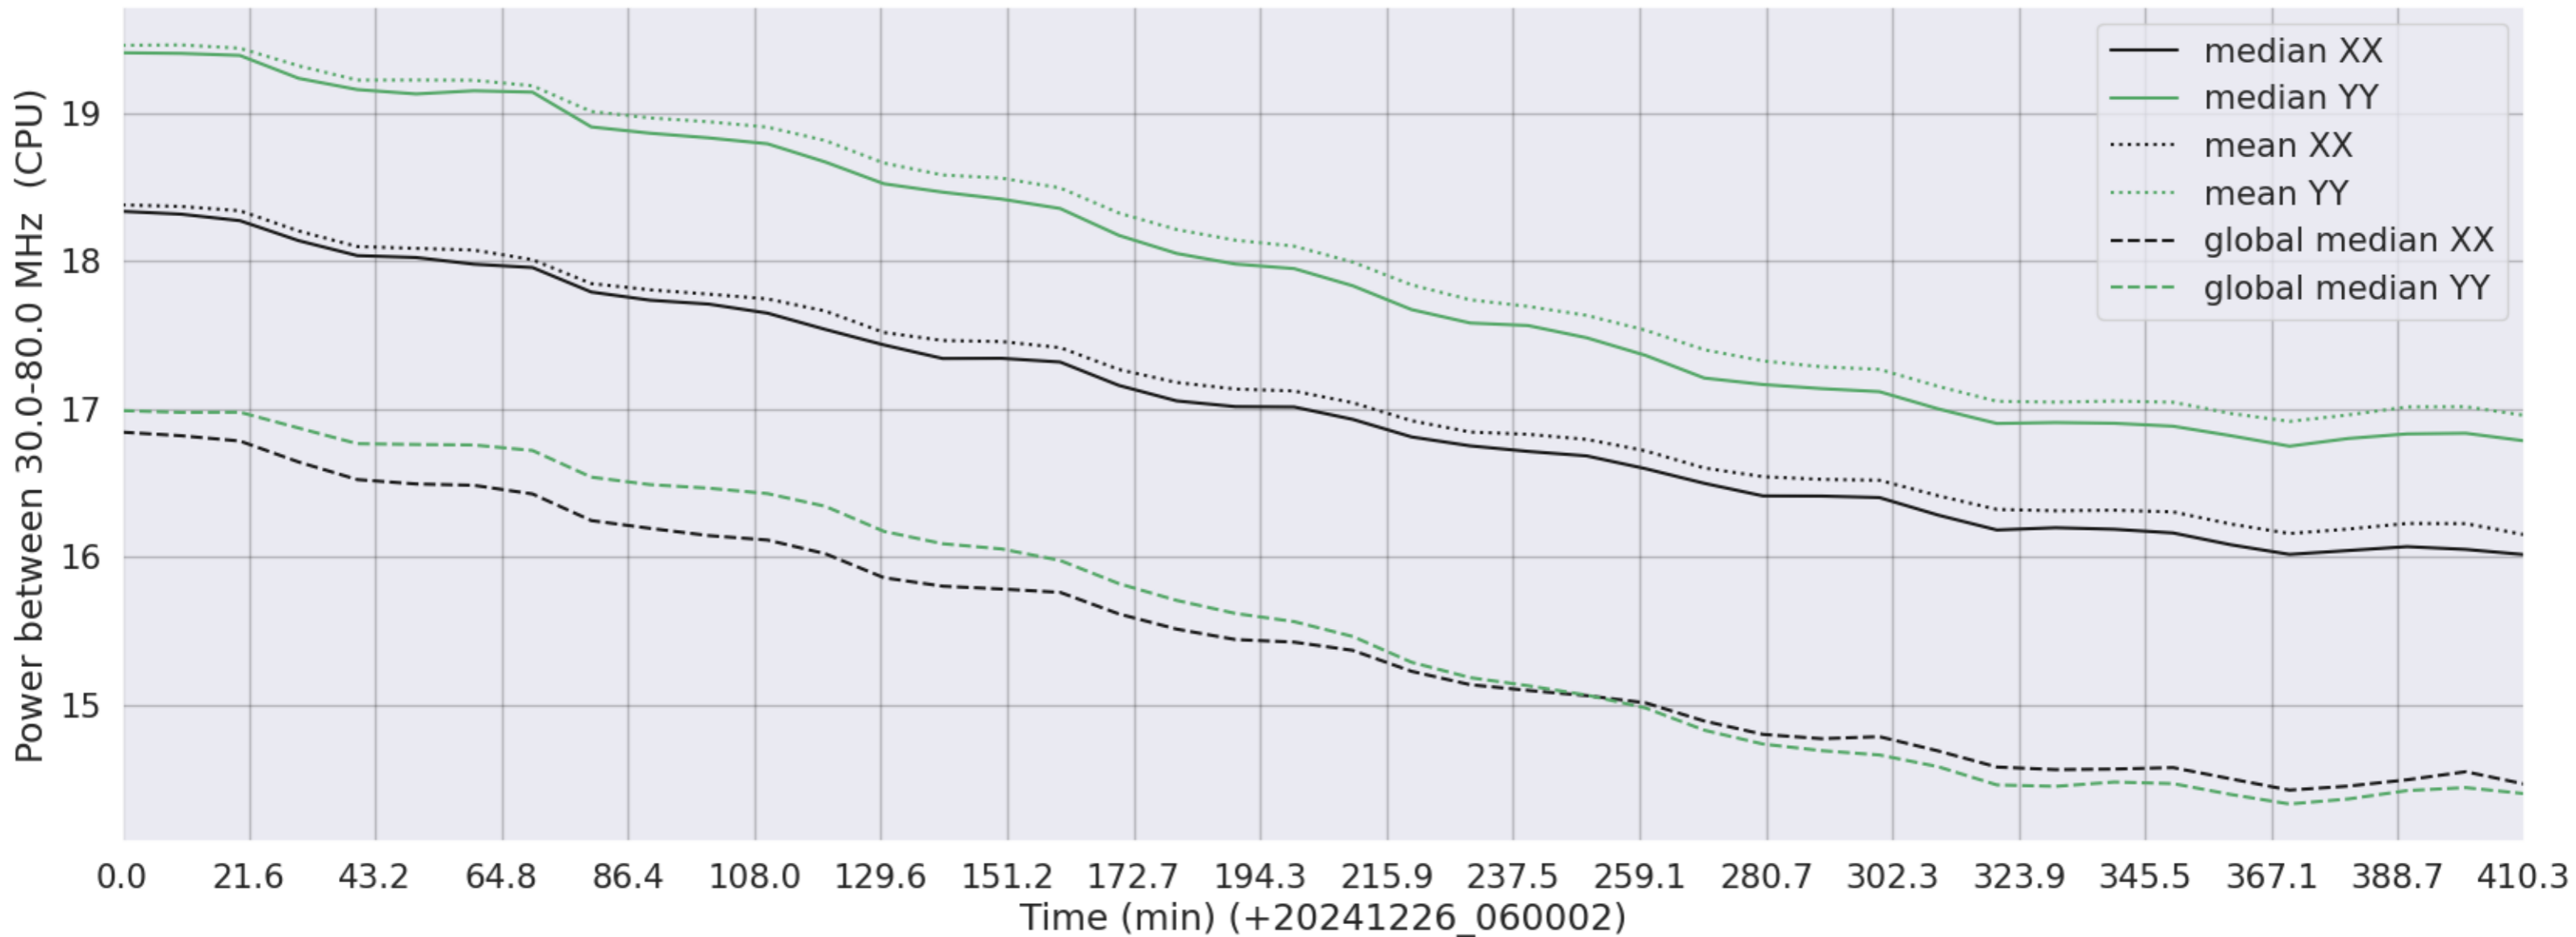

LWA065 - Correlator# 165 - XX FLAGS:Good - YY FLAGS:Good

LWA066 - Correlator# 164 - XX FLAGS:Good - YY FLAGS:Good