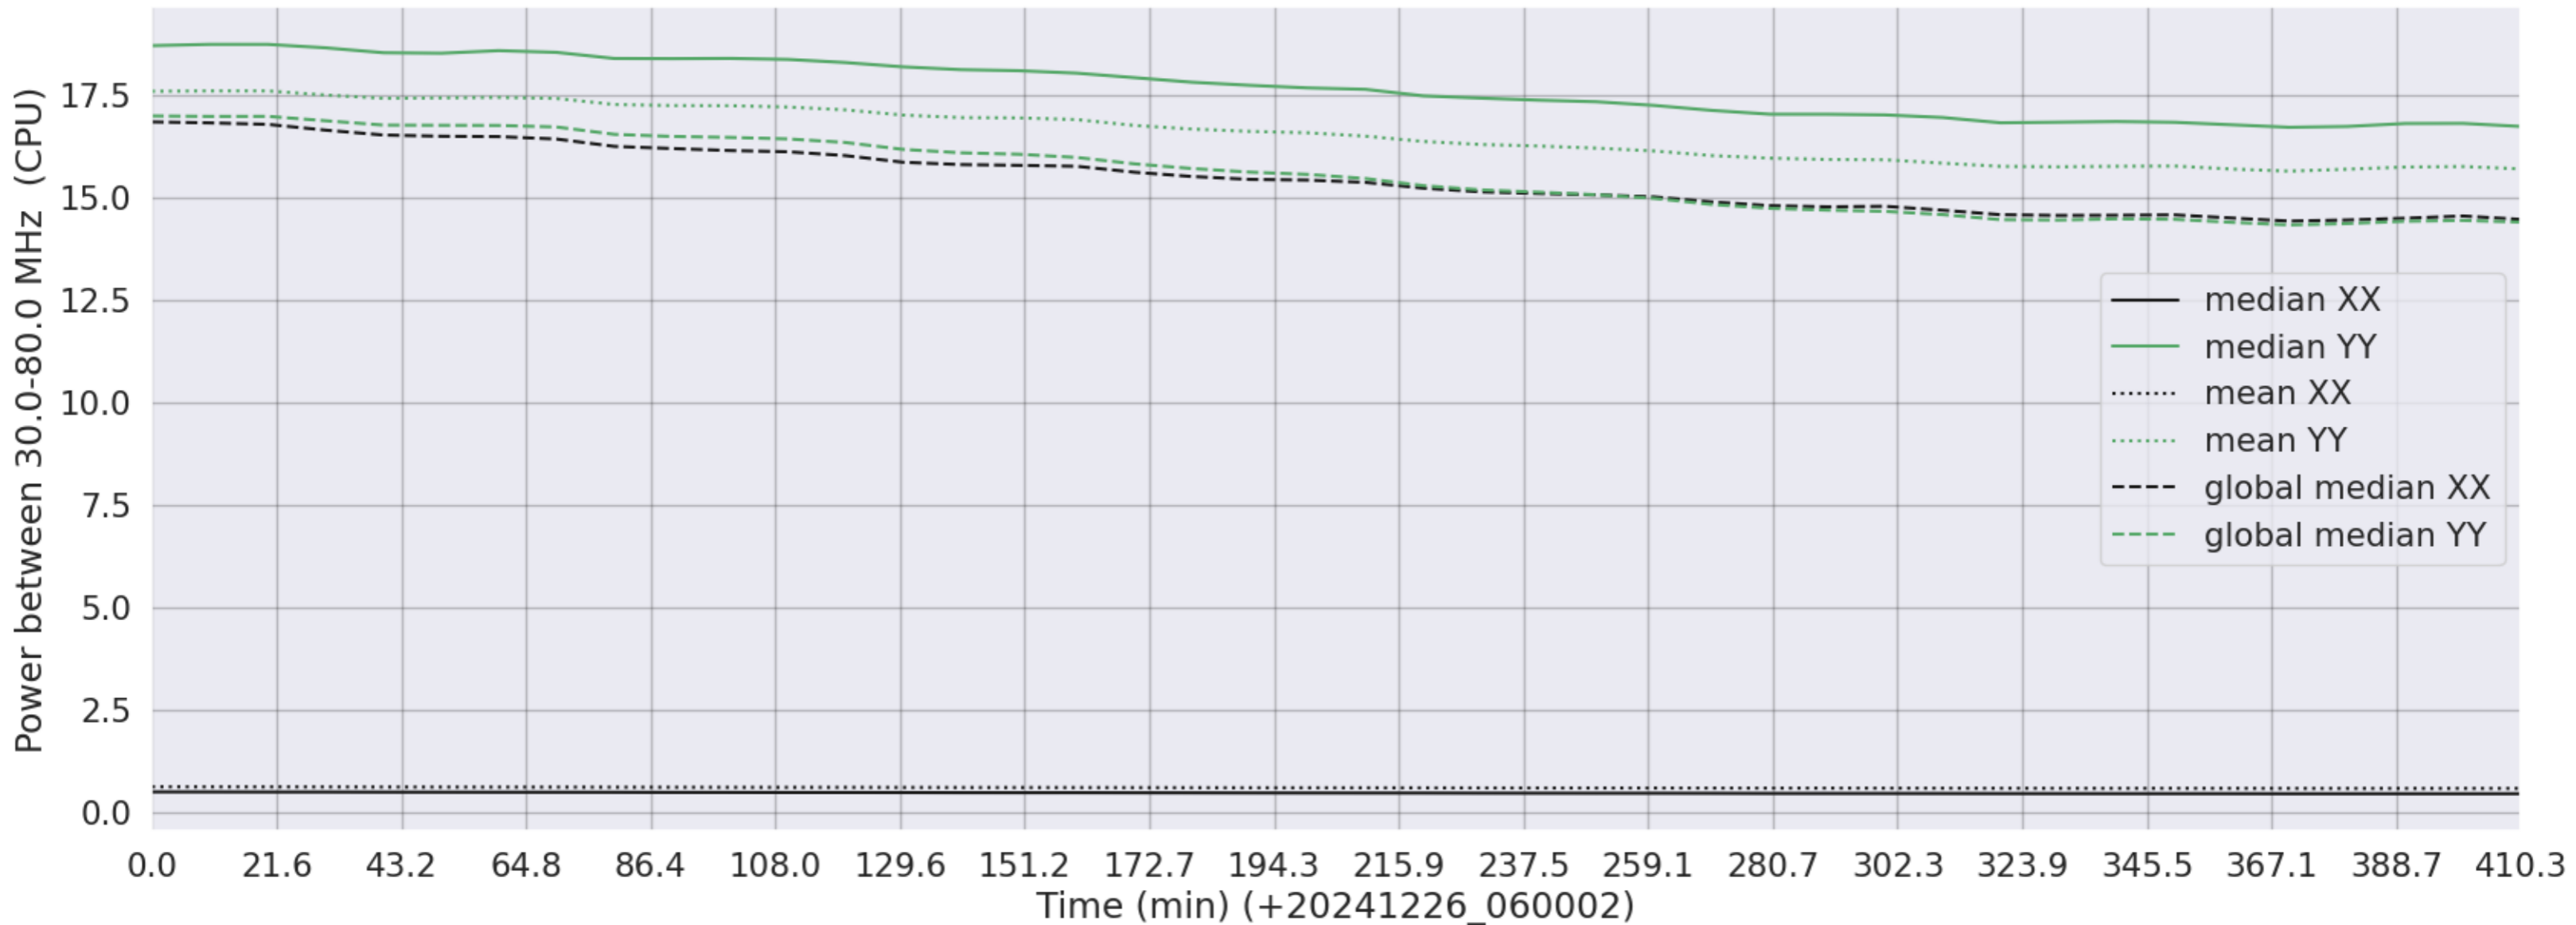

LWA097 - Correlator# 170 - XX FLAGS:Good - YY FLAGS:Good

LWA069 - Correlator# 169 - XX FLAGS:LowPower - YY FLAGS:Good