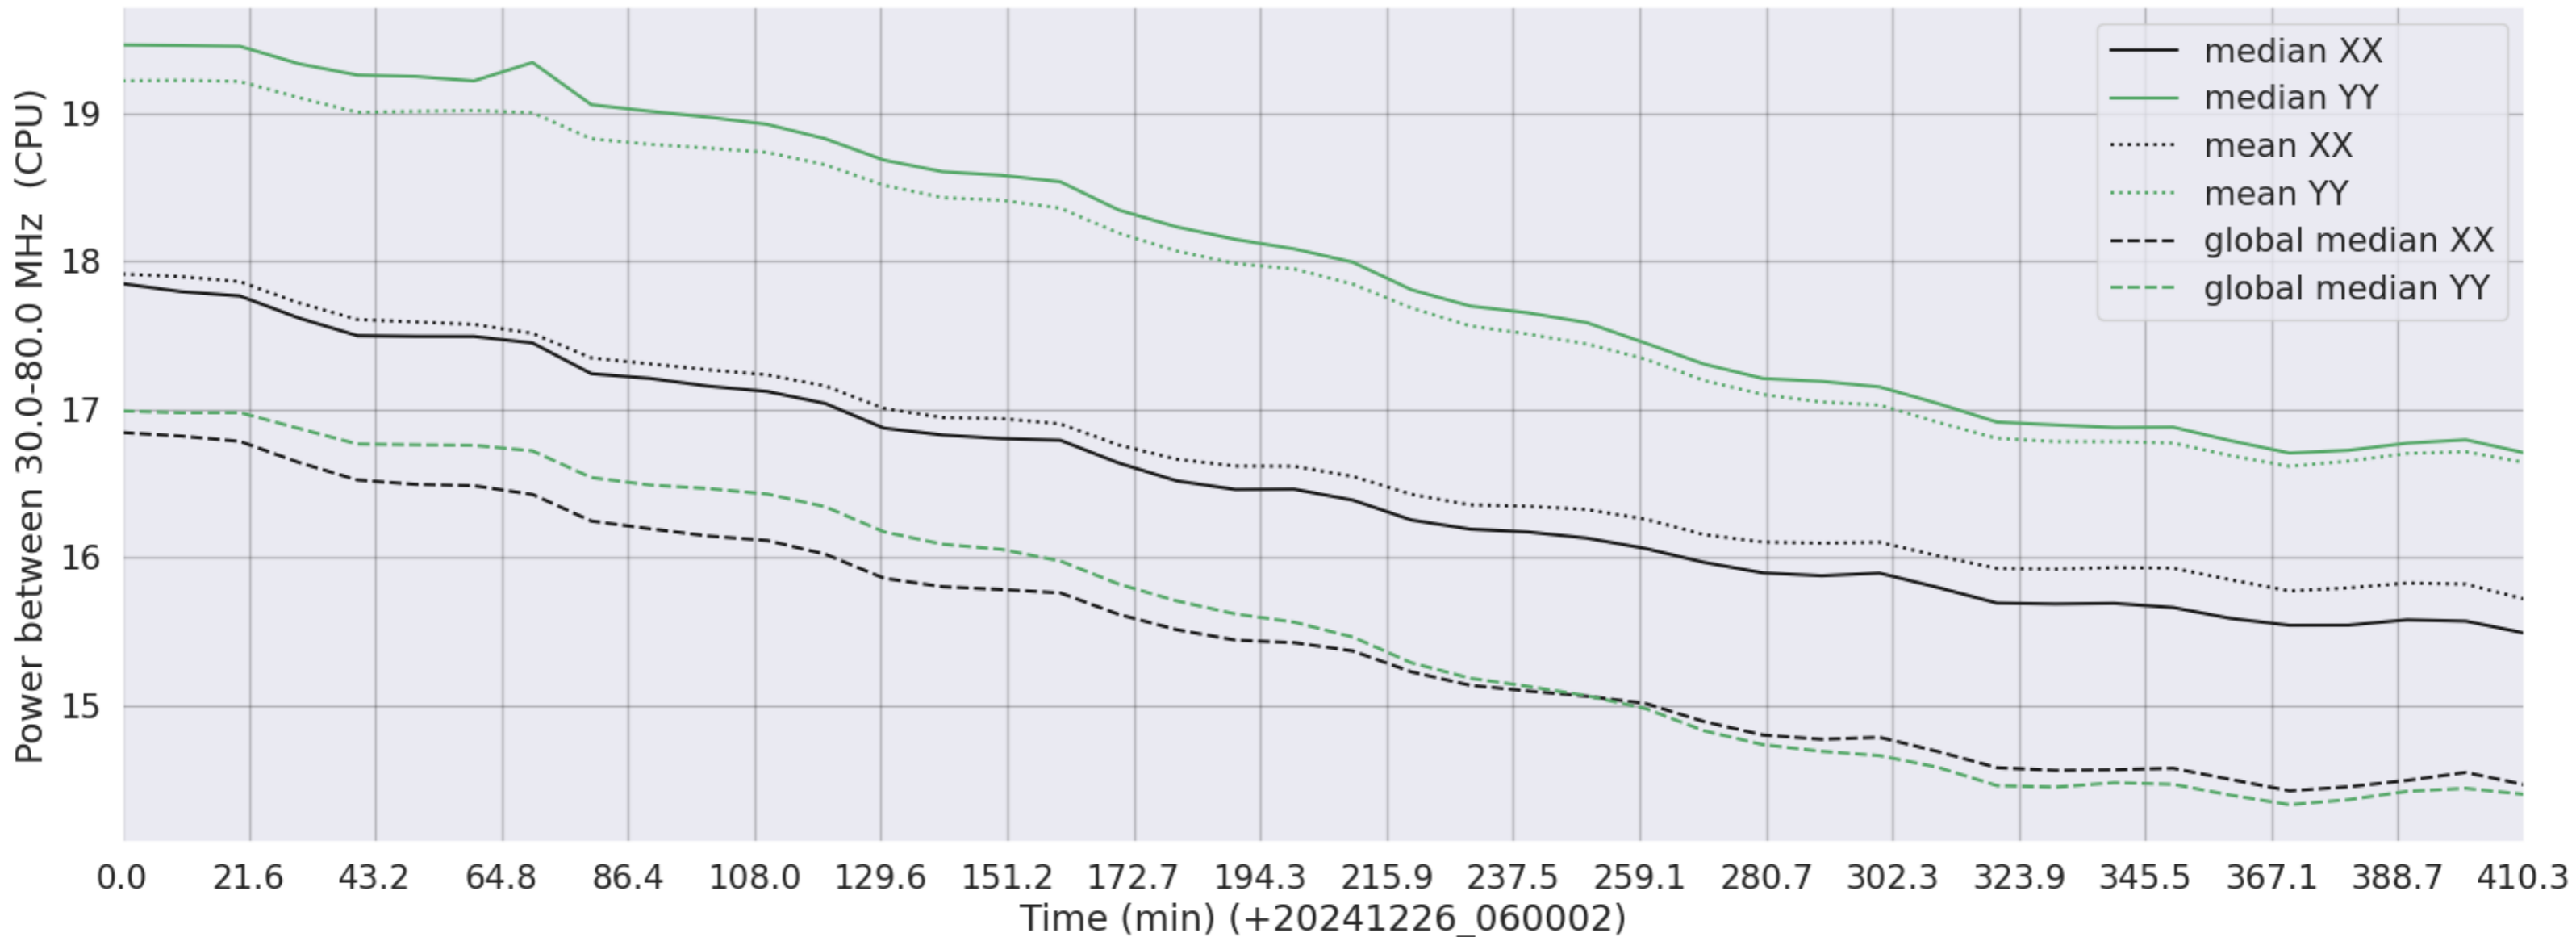

LWA002 - Correlator# 064 - XX FLAGS:Good - YY FLAGS:Good

LWA001 - Correlator# 065 - XX FLAGS:Good - YY FLAGS:Good

LWA004 - Correlator# 066 - XX FLAGS:Good - YY FLAGS:Good

LWA003 - Correlator# 067 - XX FLAGS:Good - YY FLAGS:Good