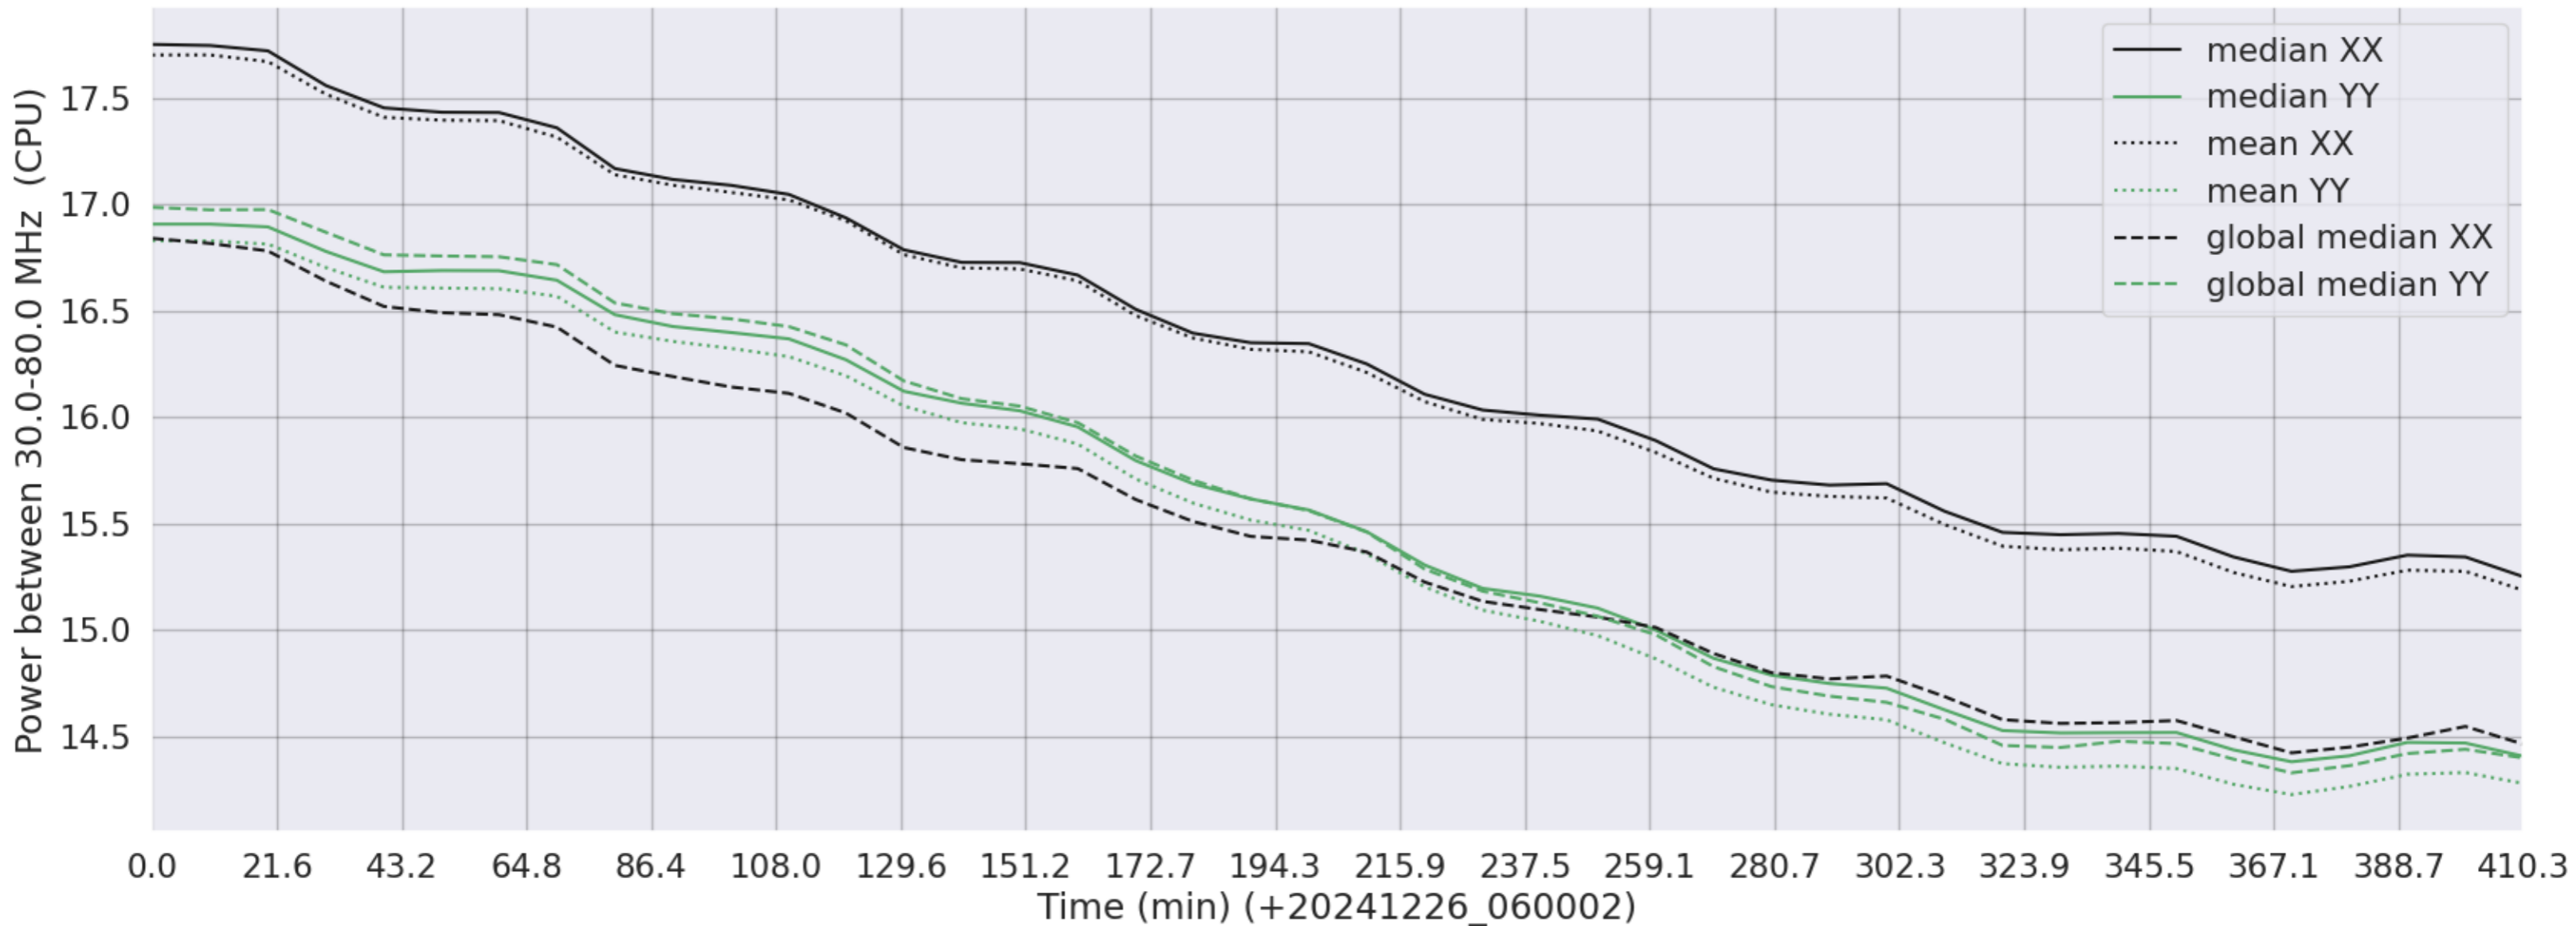

LWA016 - Correlator# 097 - XX FLAGS:Good - YY FLAGS:Good

LWA013 - Correlator# 096 - XX FLAGS:Good - YY FLAGS:Good