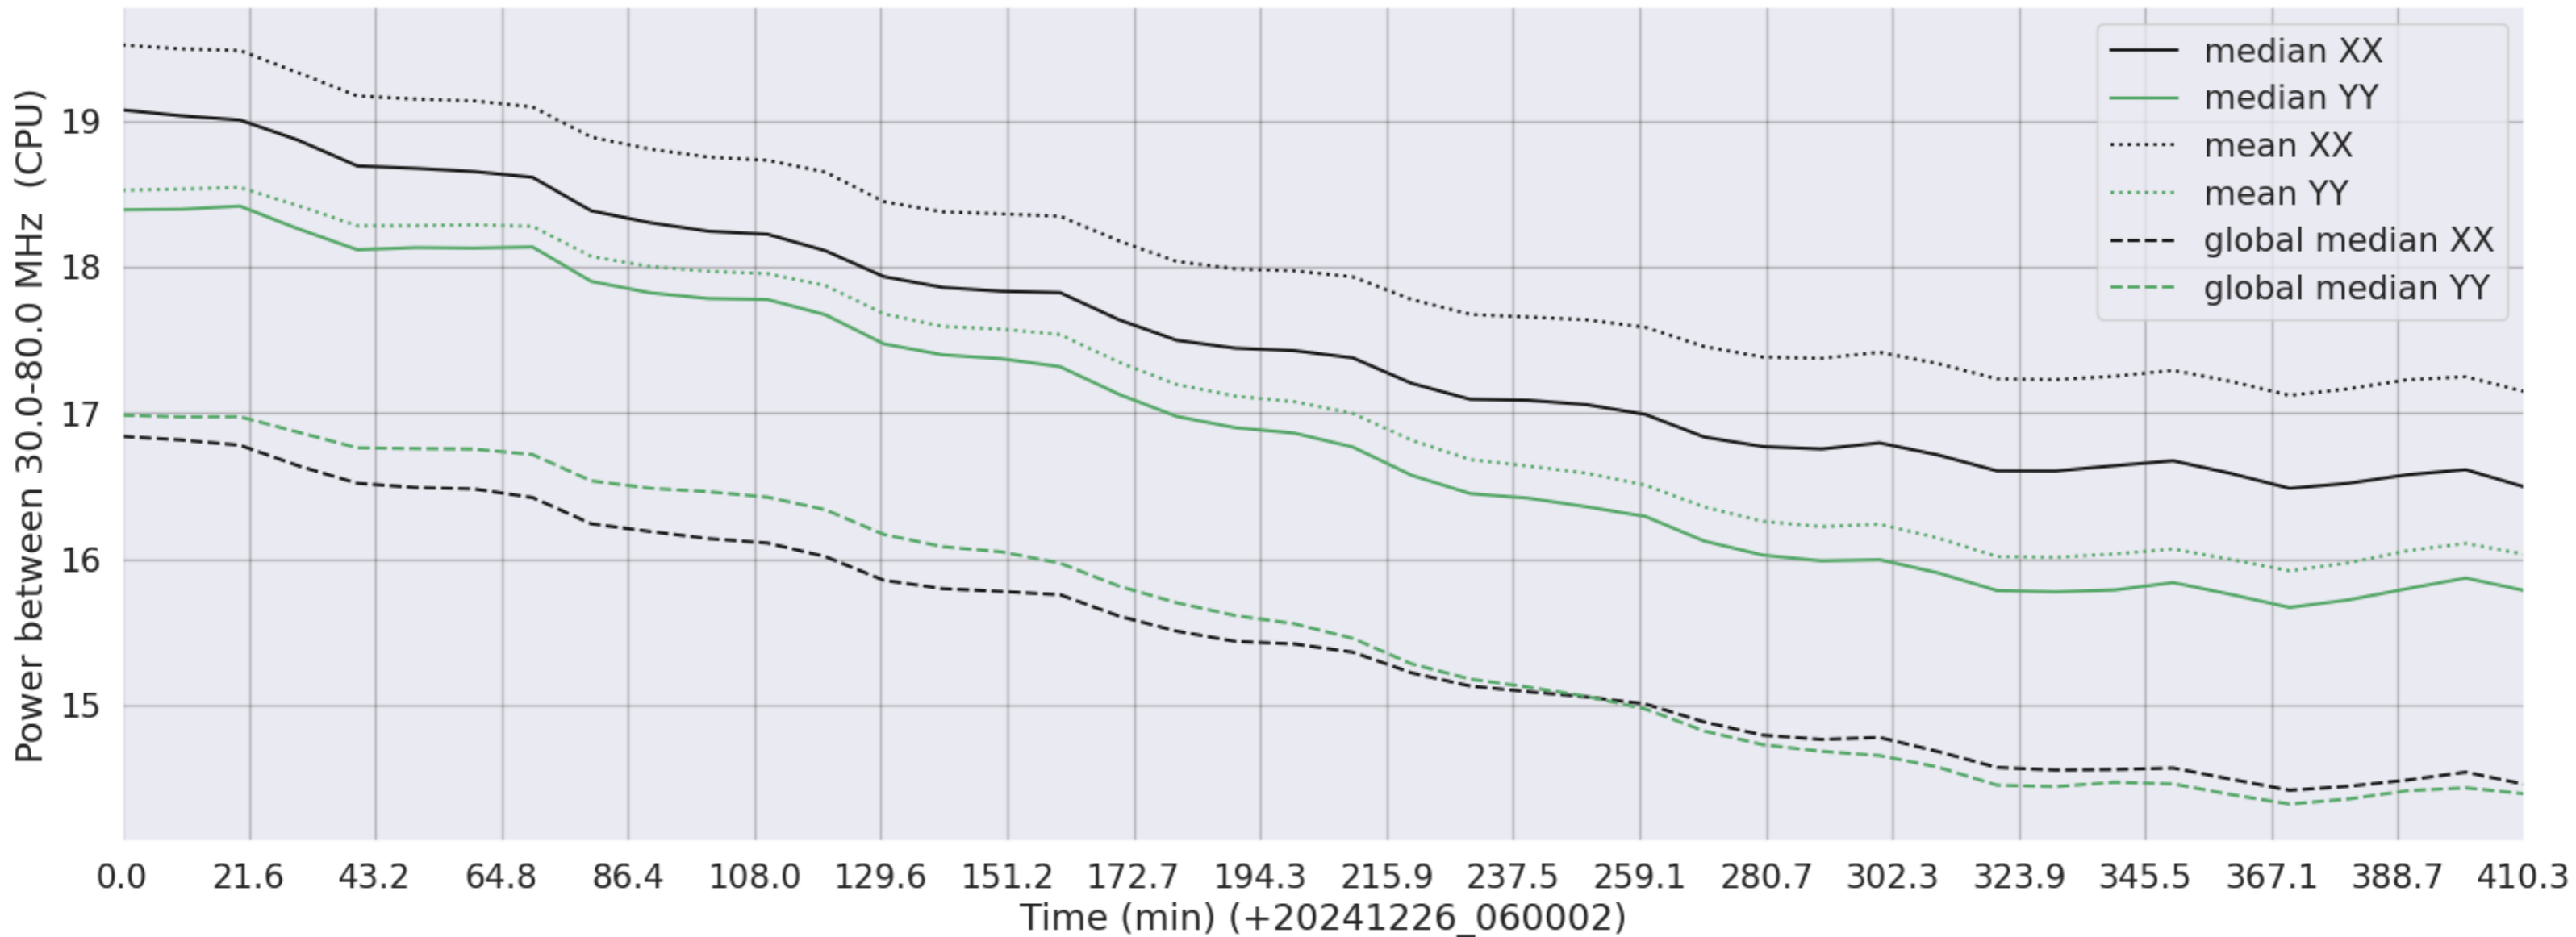

LWA225 - Correlator# 281 - XX FLAGS:Good - YY FLAGS:Good

LWA227 - Correlator# 280 - XX FLAGS:Good - YY FLAGS:Good