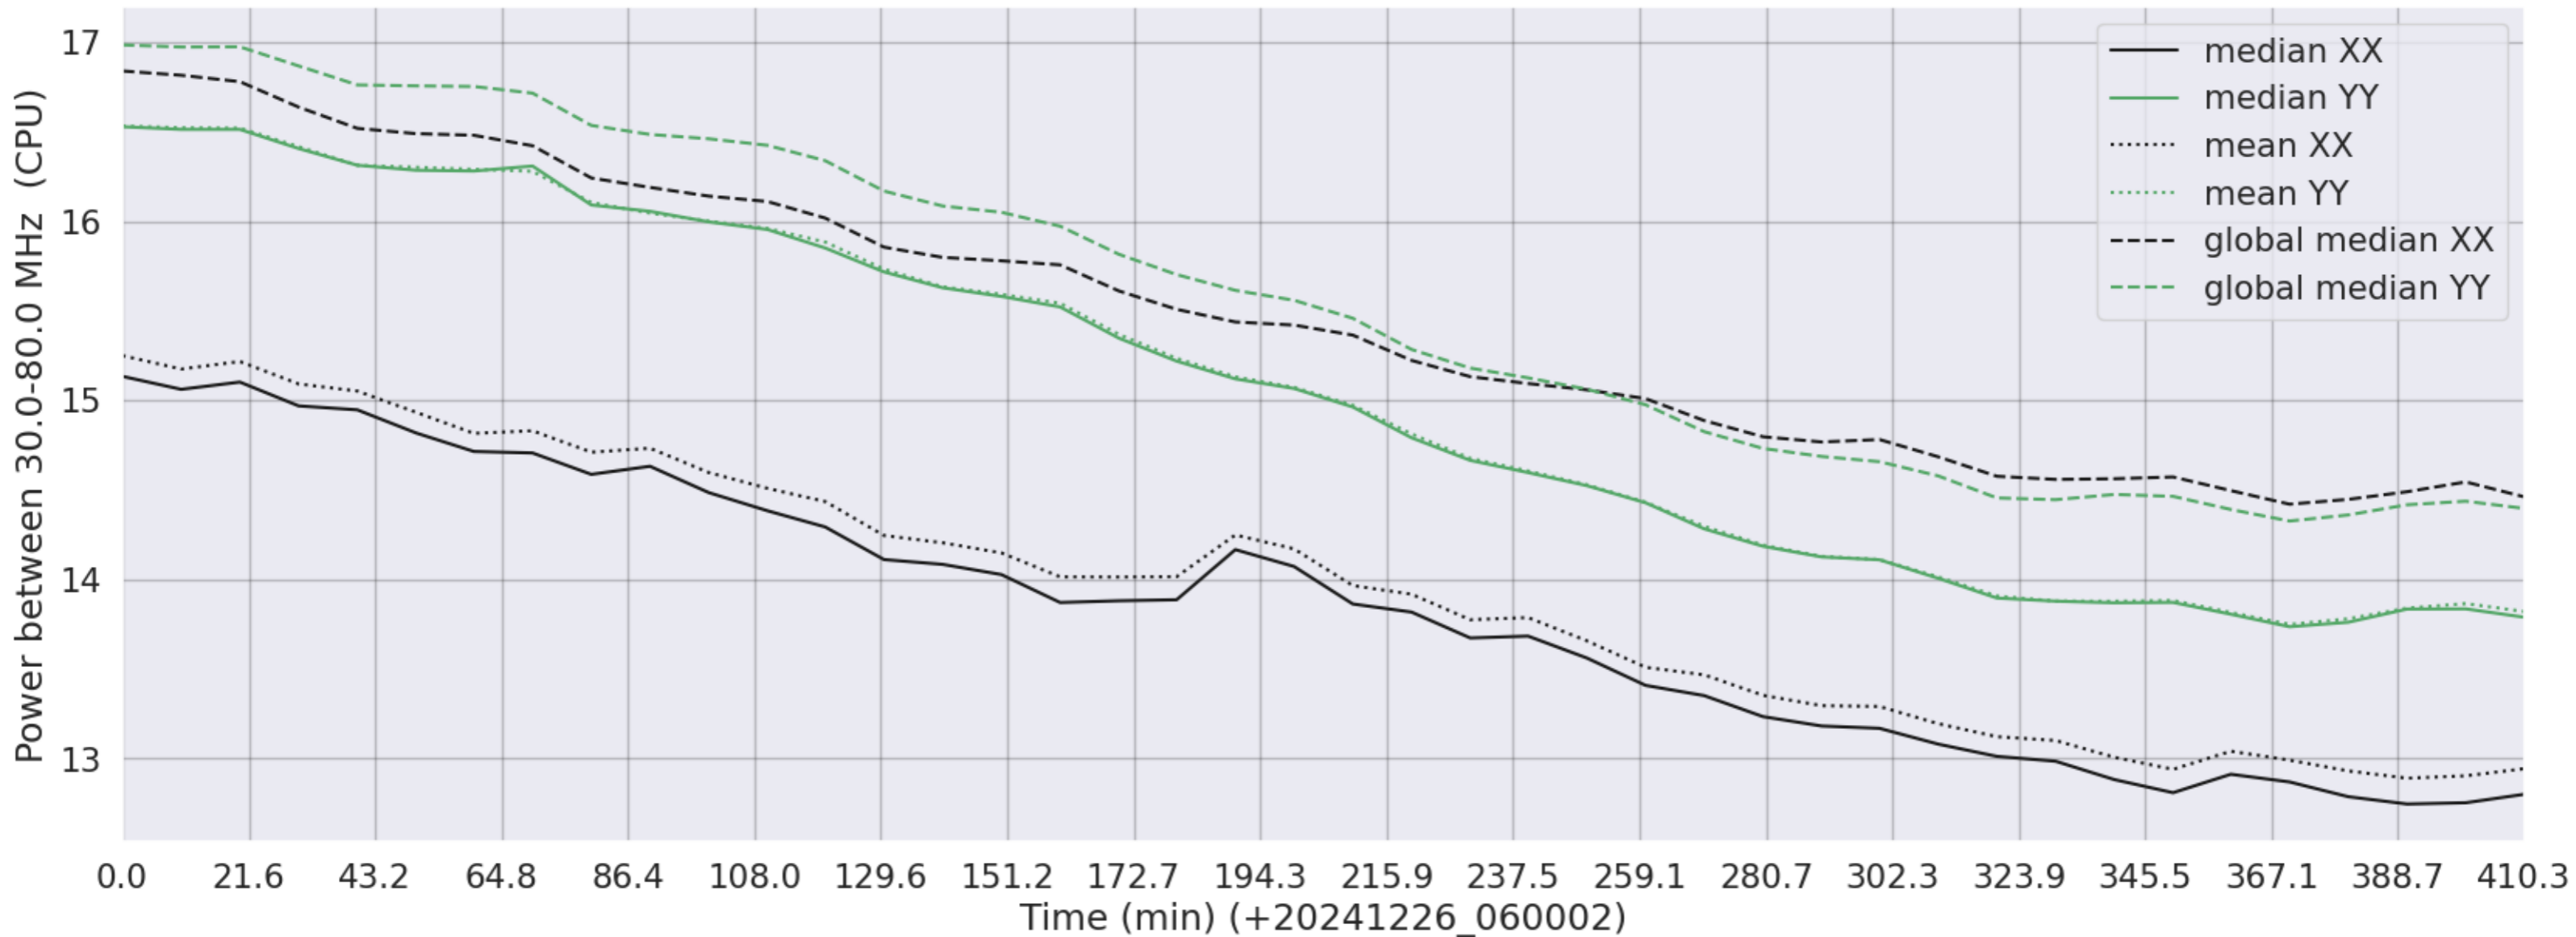

LWA222 - Correlator# 249 - XX FLAGS:Good - YY FLAGS:Good

LWA224 - Correlator# 248 - XX FLAGS:Good - YY FLAGS:Good