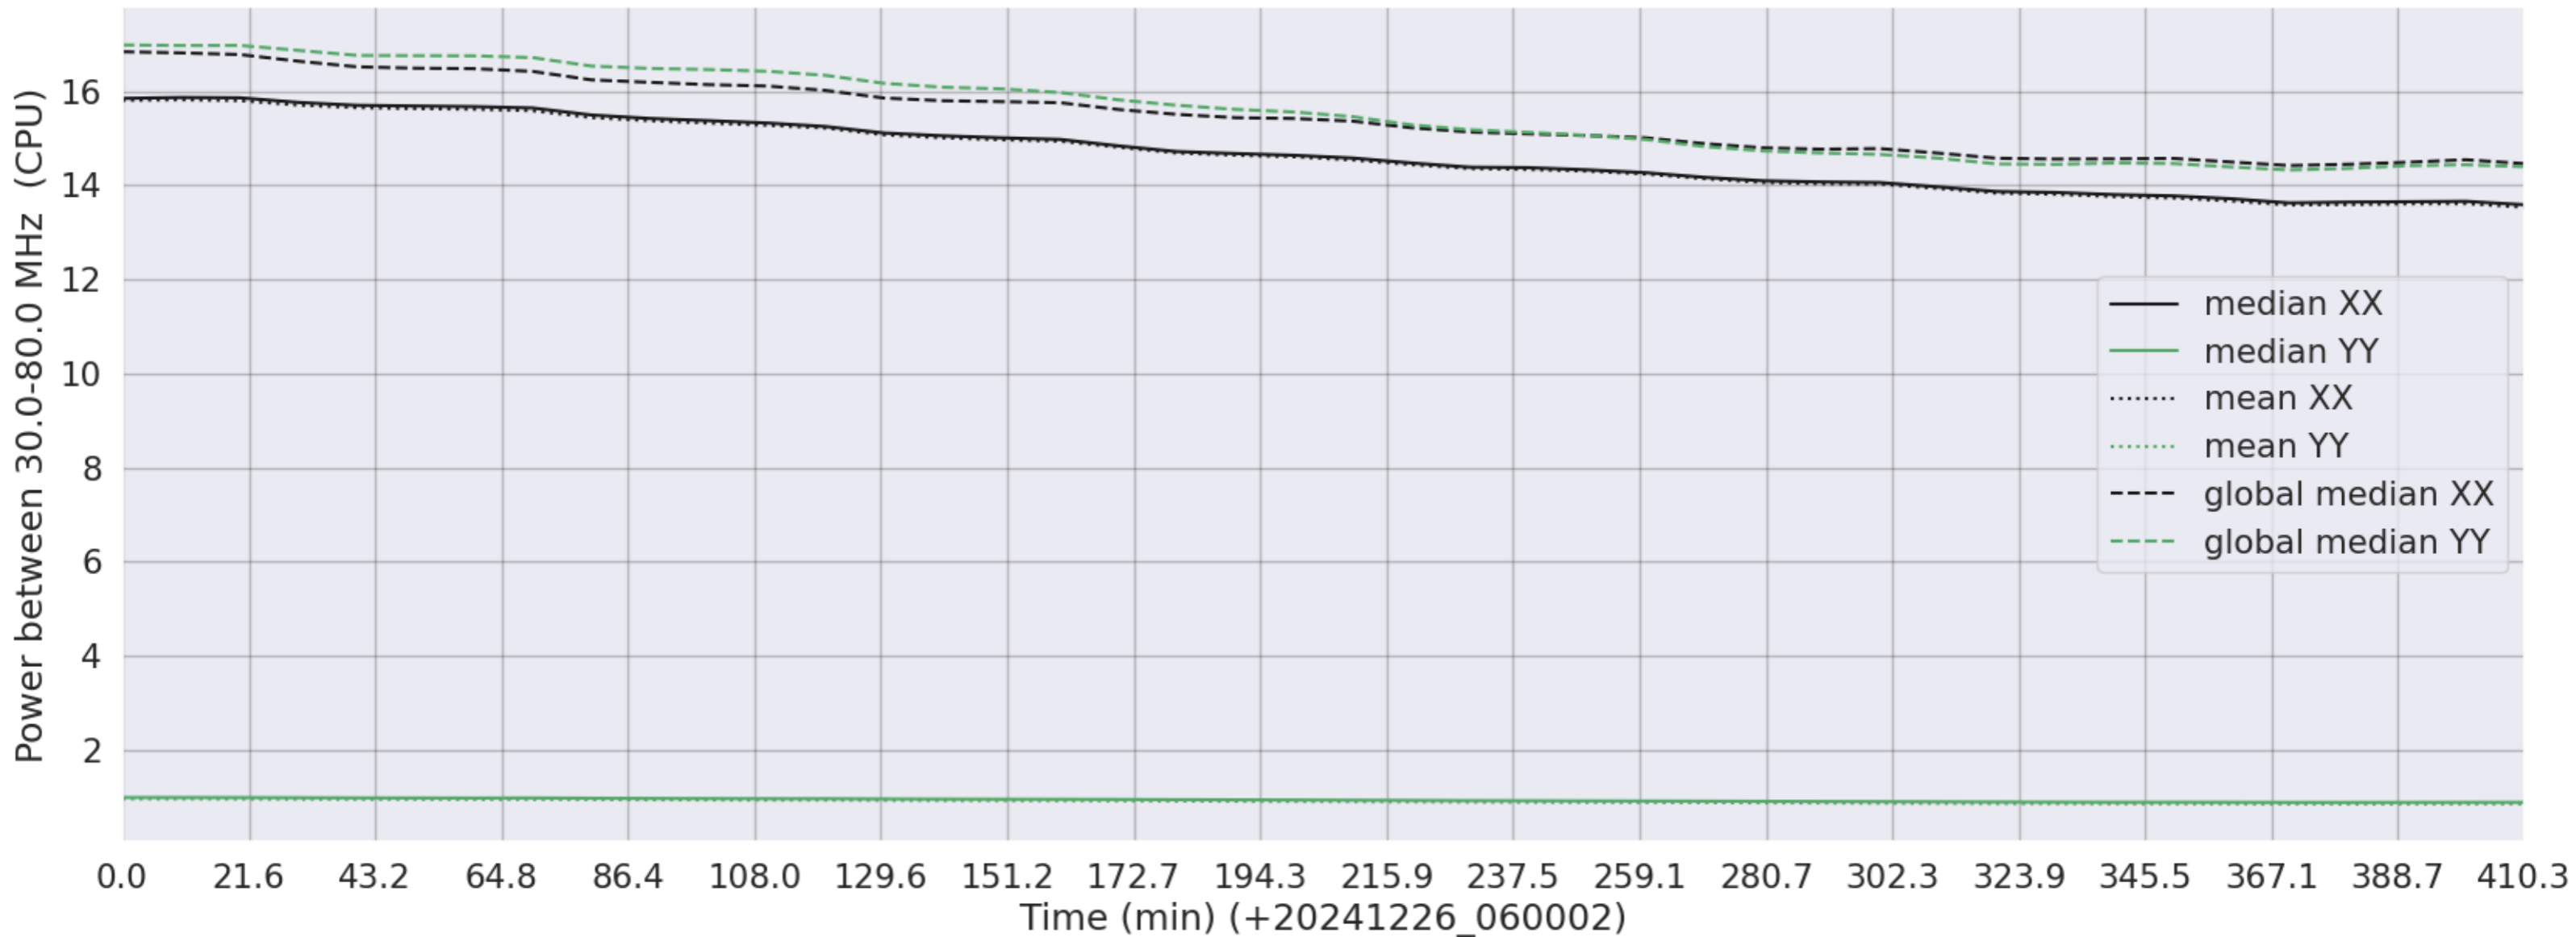

LWA288 - Correlator# 042 - XX FLAGS:Good - YY FLAGS:Good

LWA280 - Correlator# 041 - XX FLAGS:Good - YY FLAGS:LowPower