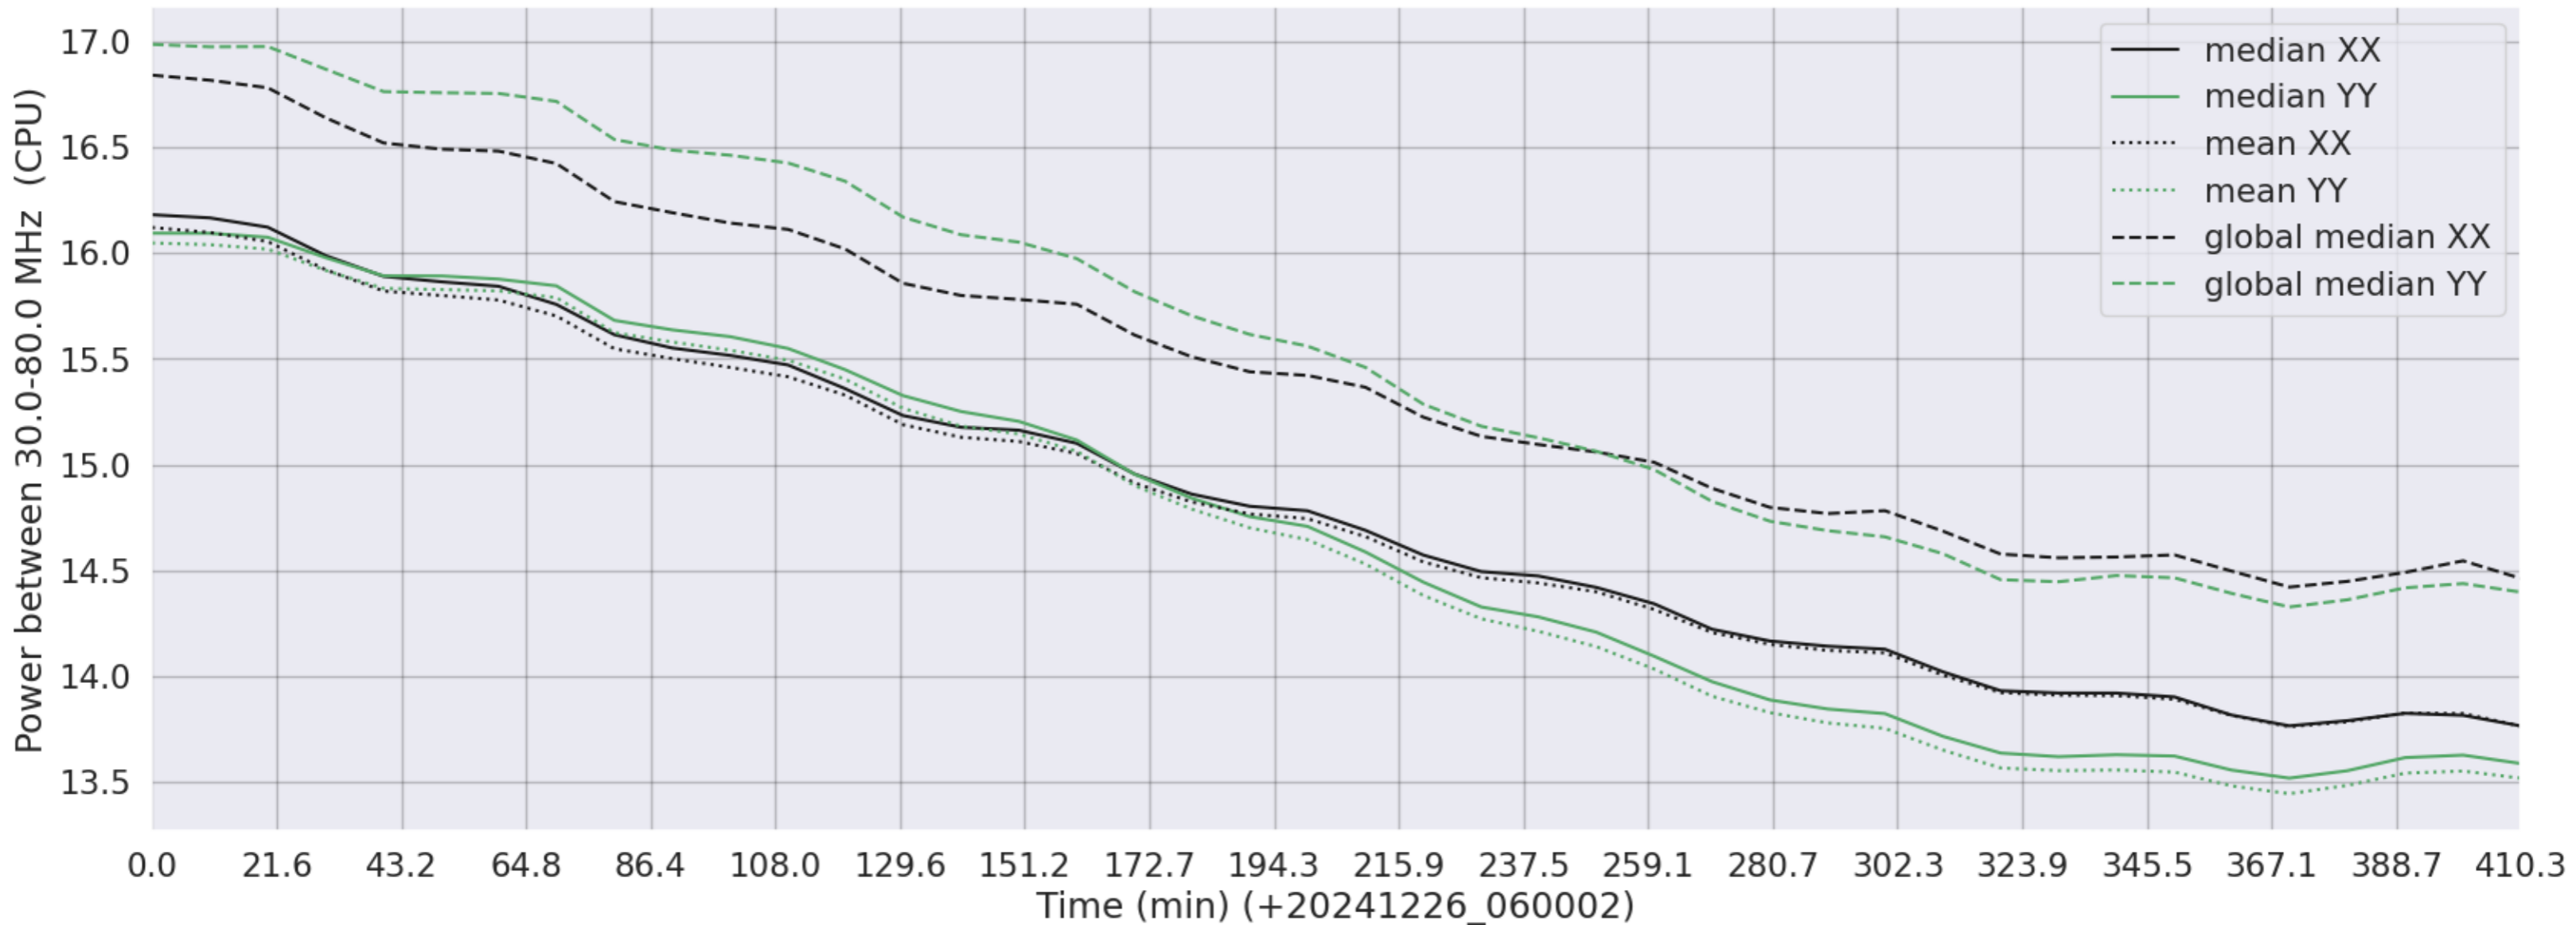

LWA032 - Correlator# 130 - XX FLAGS:Good - YY FLAGS:Good

LWA028 - Correlator# 129 - XX FLAGS:Good - YY FLAGS:Good