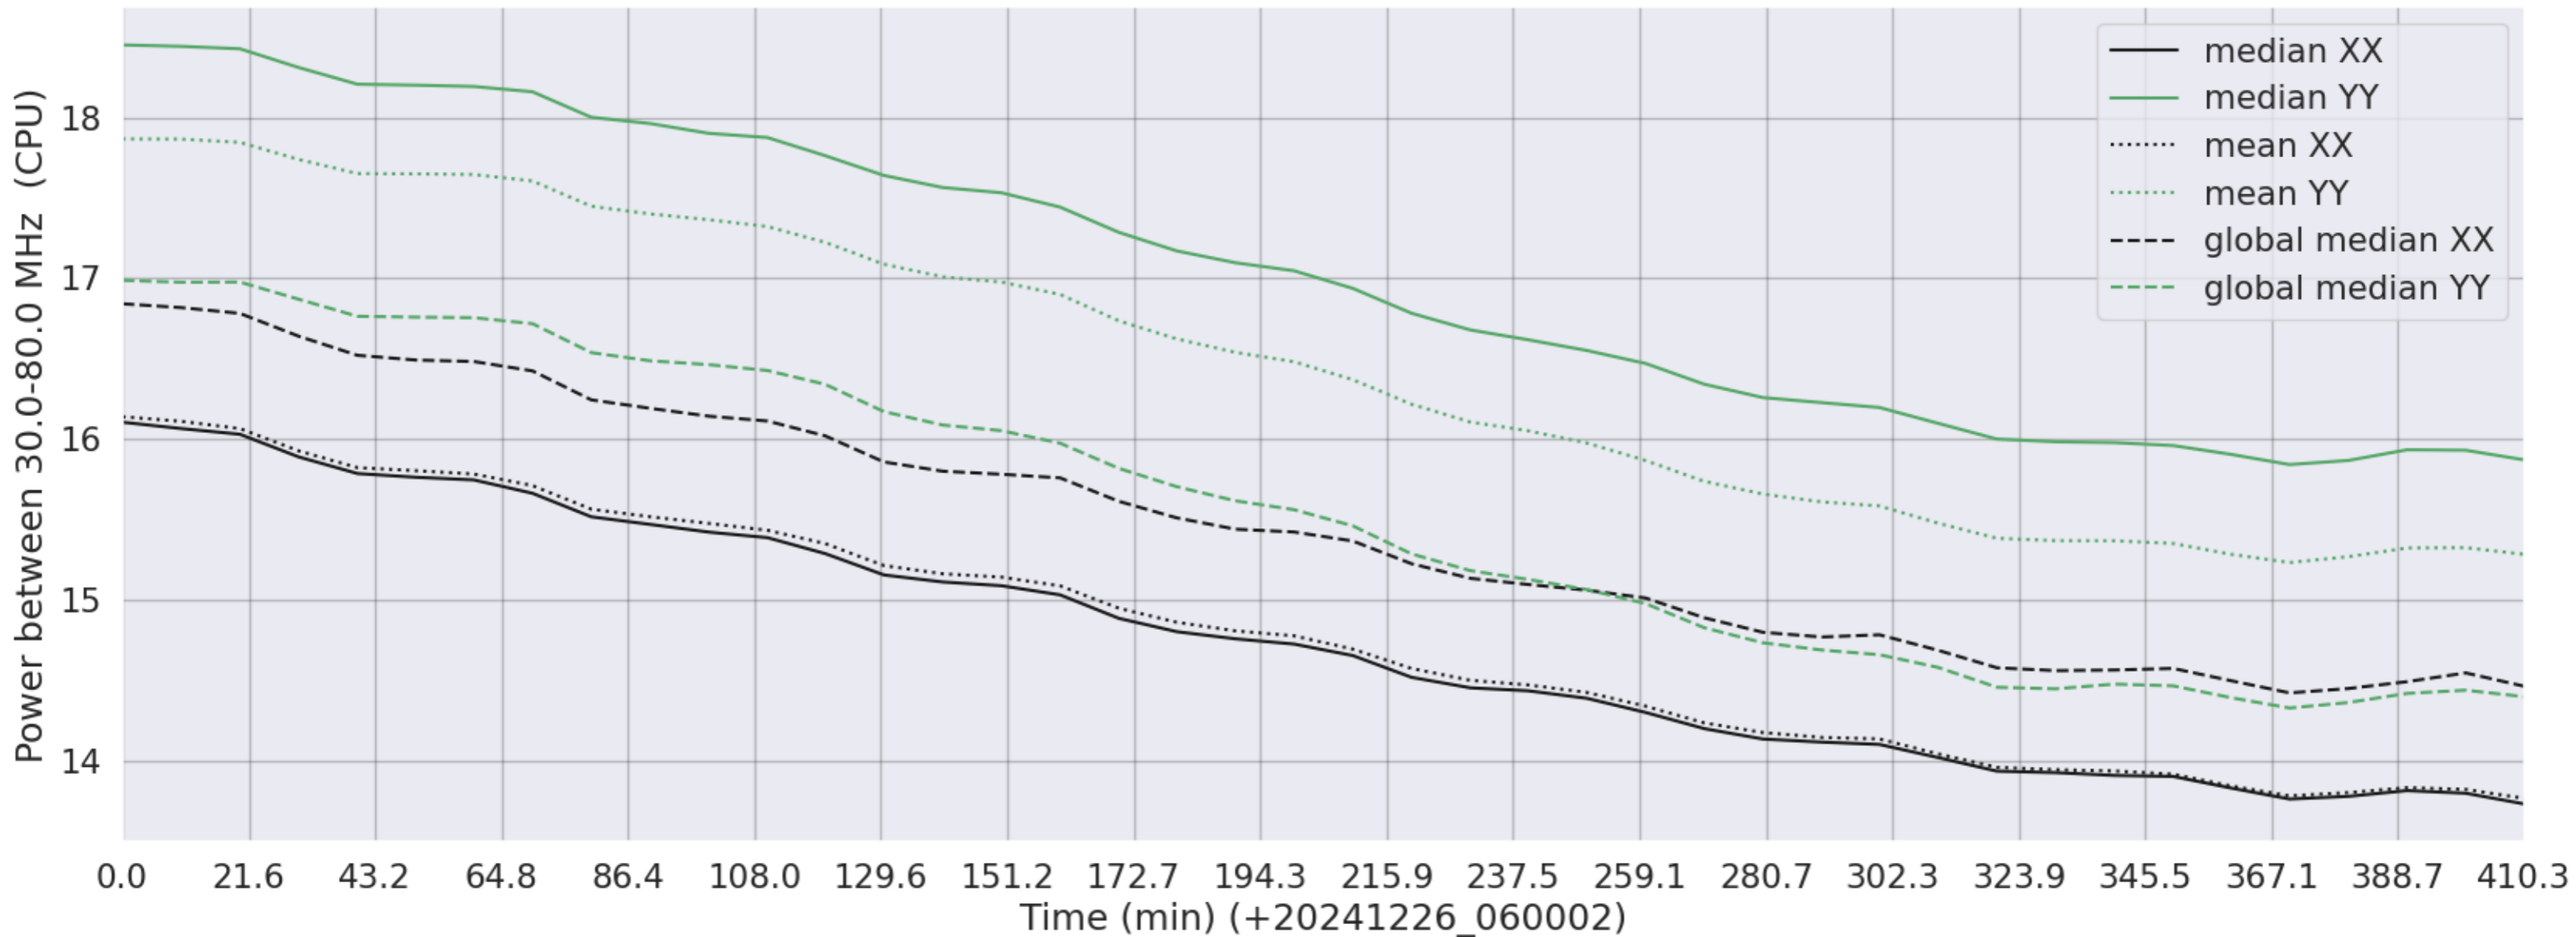

LWA161 - Correlator# 262 - XX FLAGS:Good - YY FLAGS:Good

LWA138 - Correlator# 261 - XX FLAGS:Good - YY FLAGS:Good