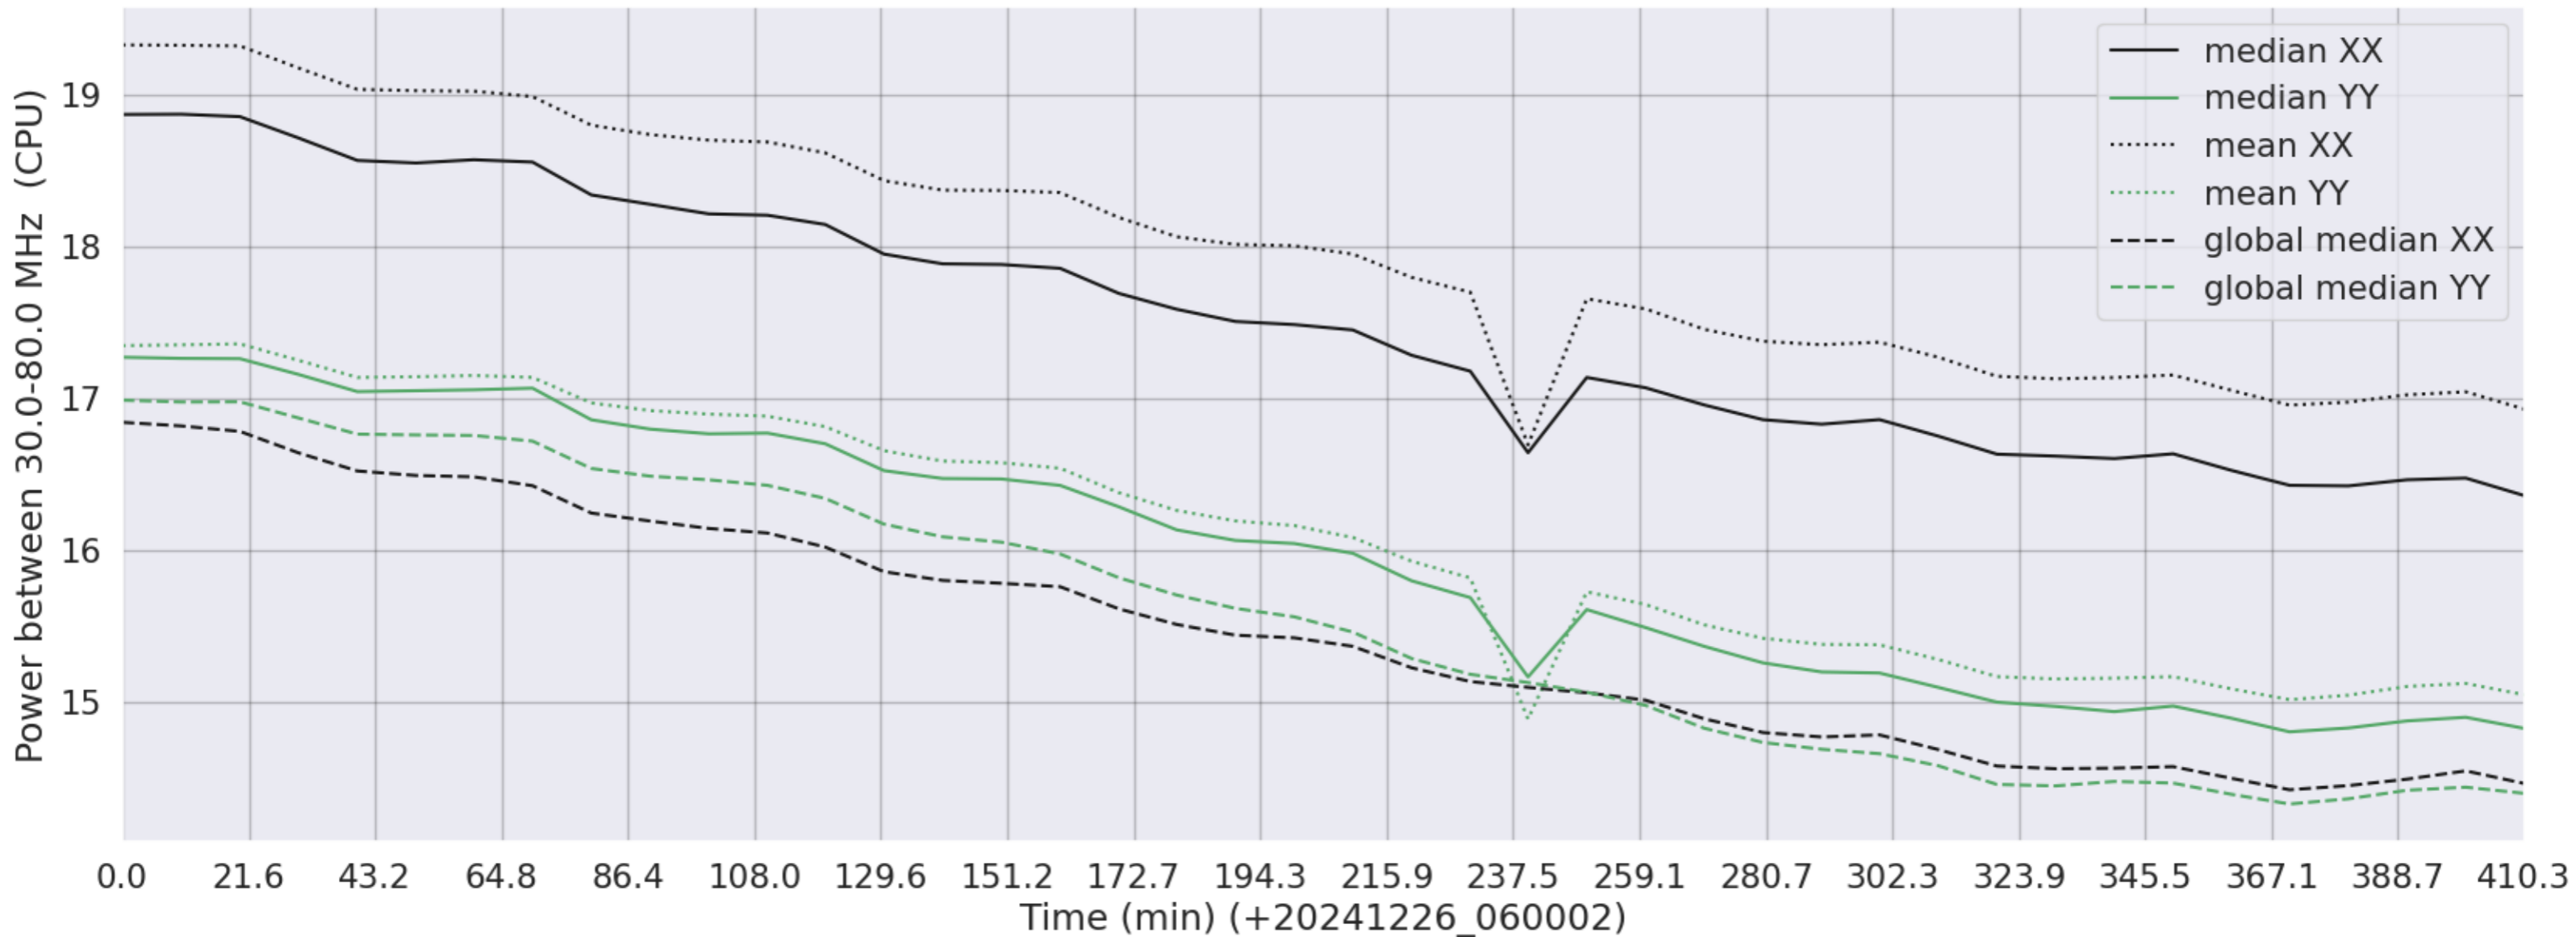

LWA197 - Correlator# 274 - XX FLAGS:Good - YY FLAGS:Good

LWA194 - Correlator# 273 - XX FLAGS:Good - YY FLAGS:Good