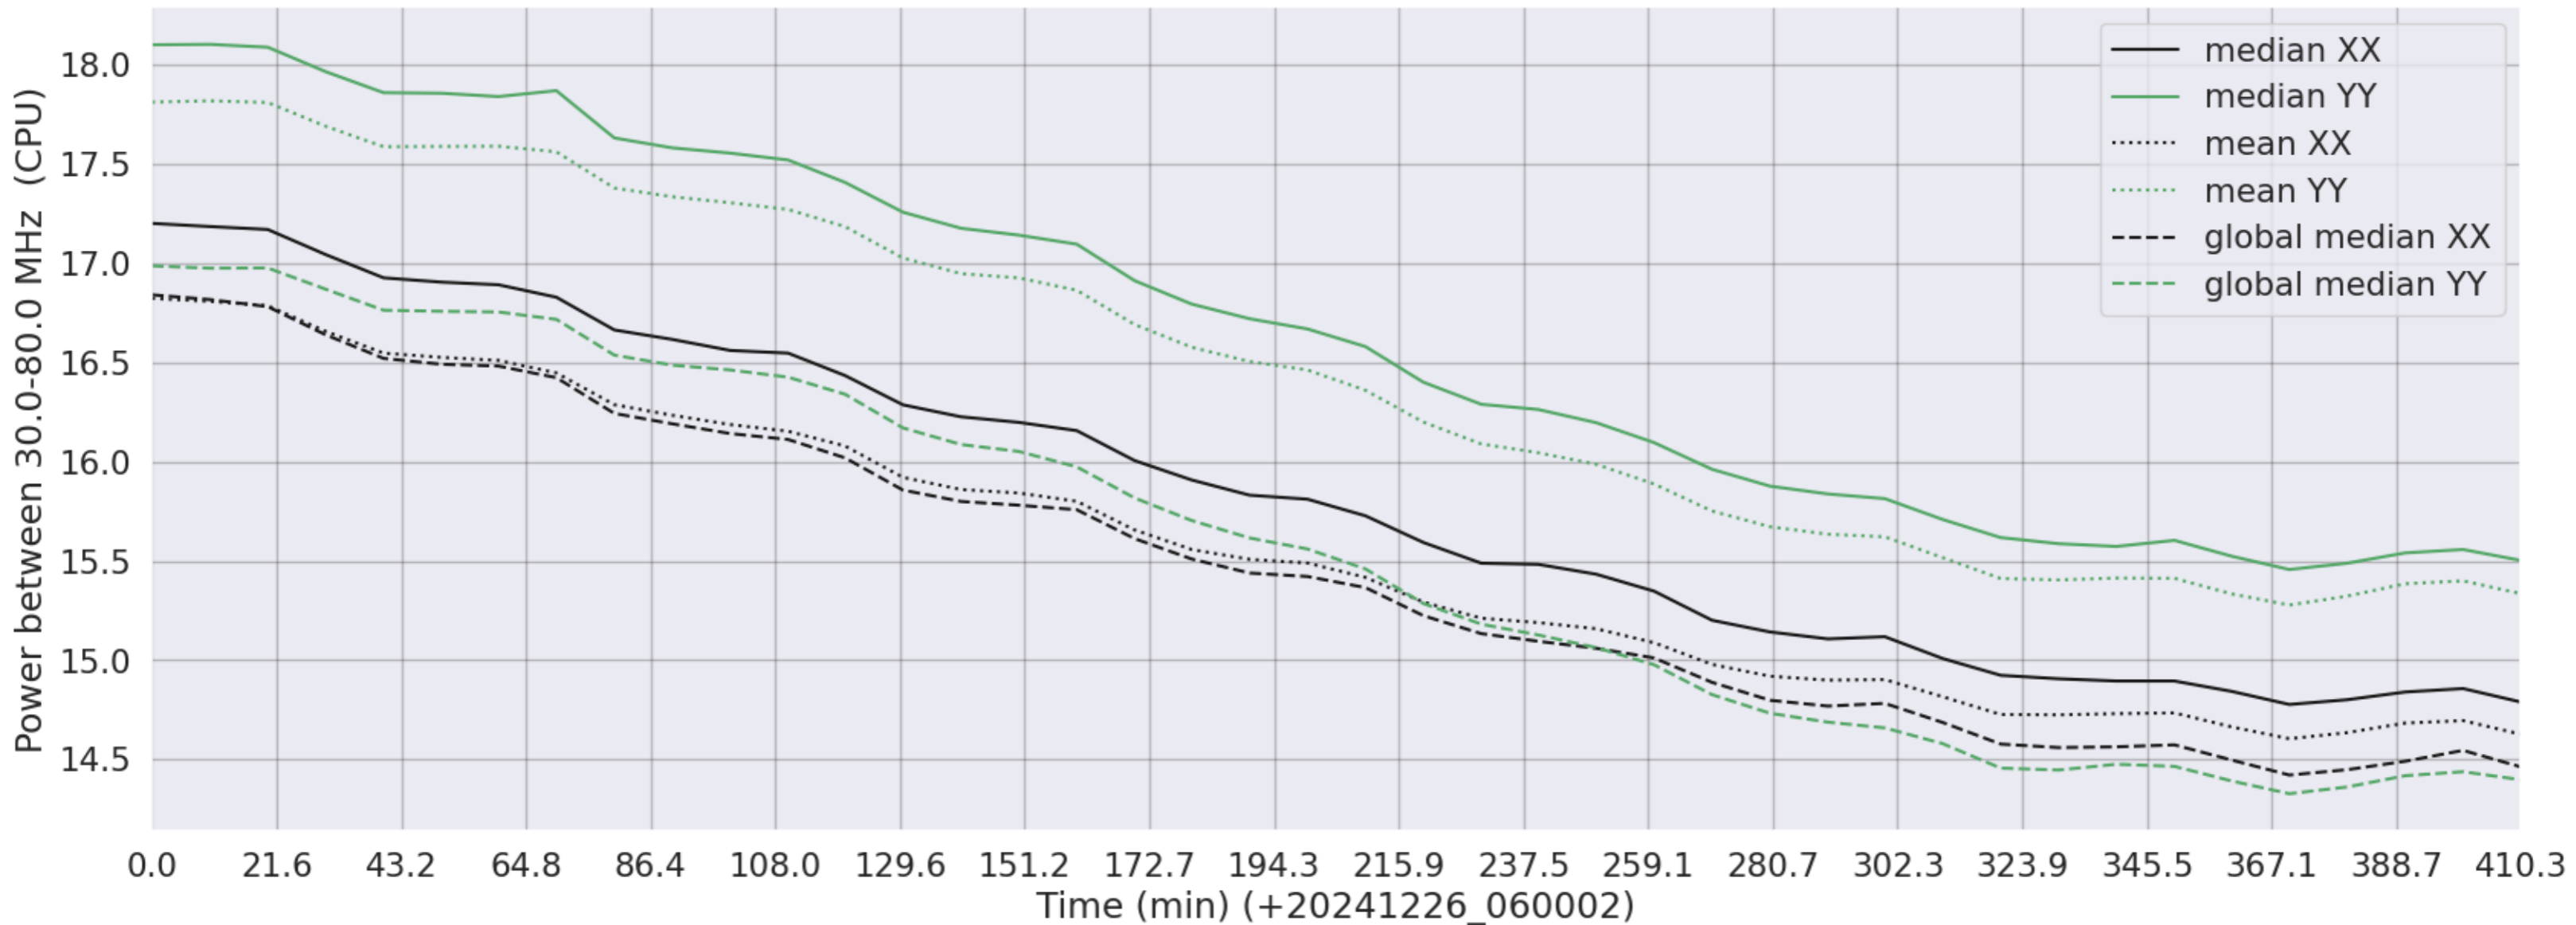

LWA098 - Correlator# 173 - XX FLAGS:Good - YY FLAGS:Good

LWA099 - Correlator# 172 - XX FLAGS:Good - YY FLAGS:Good