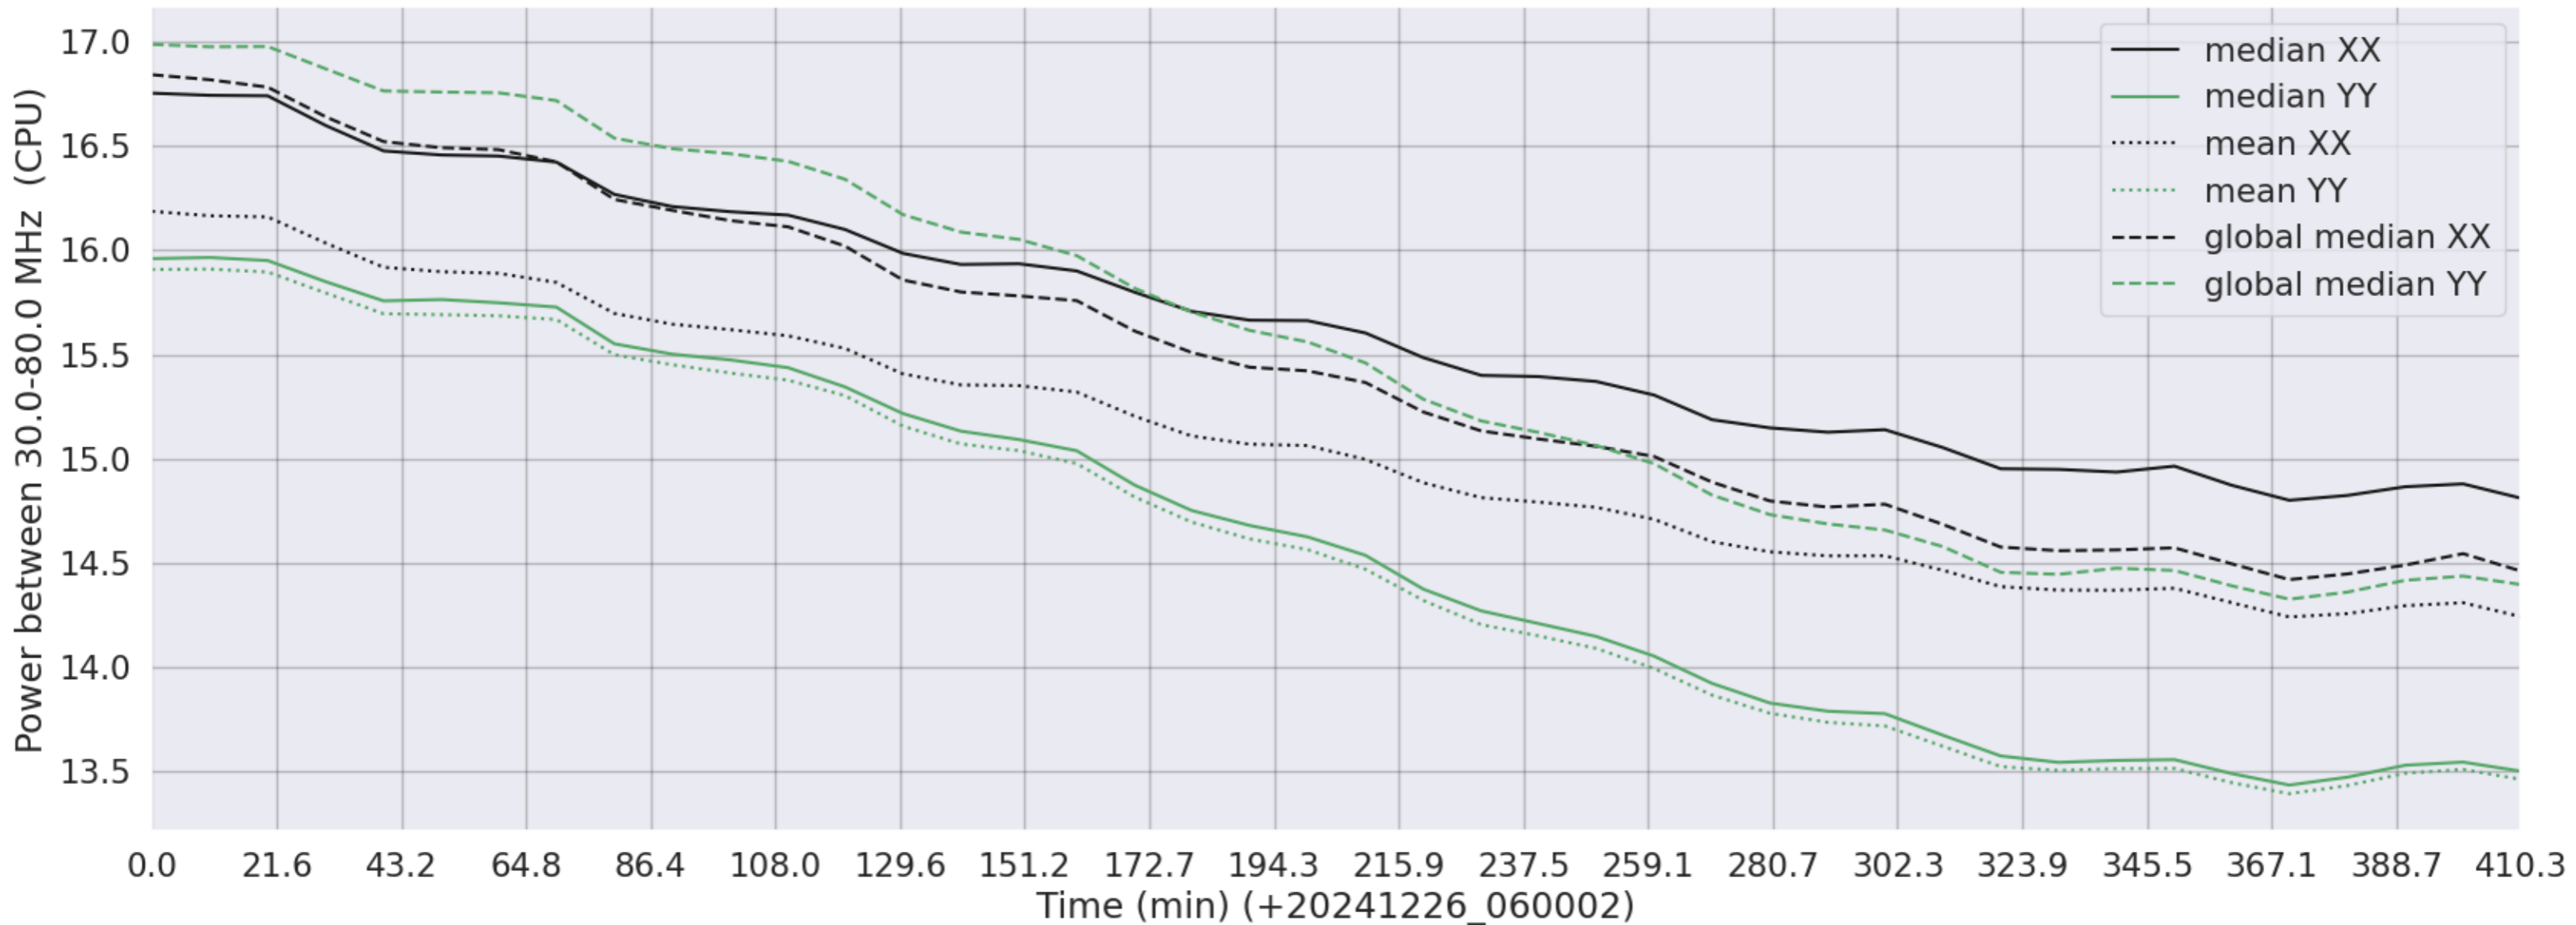

LWA063 - Correlator# 132 - XX FLAGS:Good - YY FLAGS:Good

LWA060 - Correlator# 133 - XX FLAGS:Good - YY FLAGS:Good

LWA057 - Correlator# 134 - XX FLAGS:Good - YY FLAGS:Good

LWA056 - Correlator# 135 - XX FLAGS:Good - YY FLAGS:Good