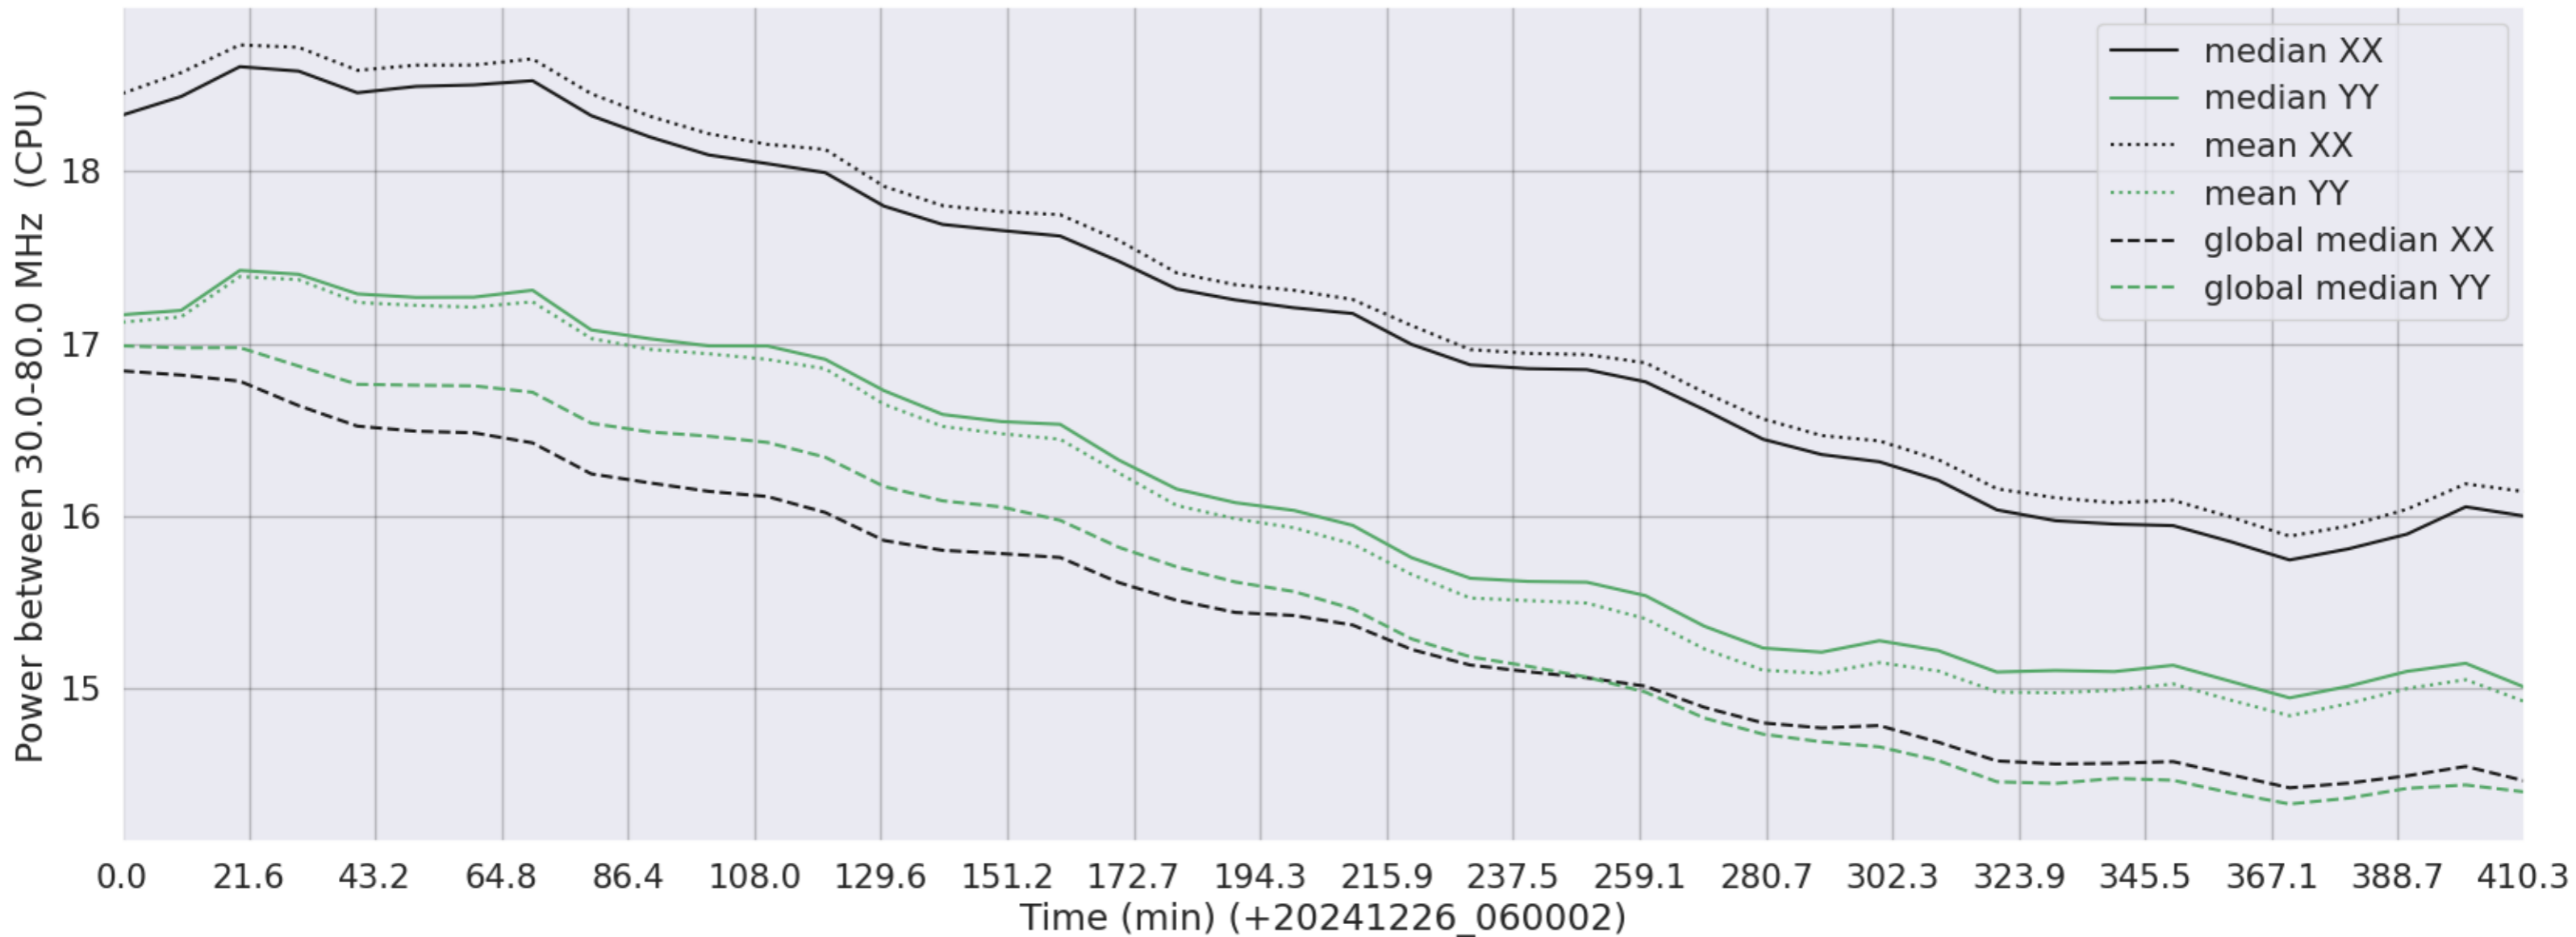

LWA077 - Correlator# 088 - XX FLAGS:Good - YY FLAGS:Good

LWA075 - Correlator# 089 - XX FLAGS:Good - YY FLAGS:Good

LWA275 - Correlator# 090 - XX FLAGS:Good - YY FLAGS:Good

LWA274 - Correlator# 091 - XX FLAGS:Good - YY FLAGS:Good