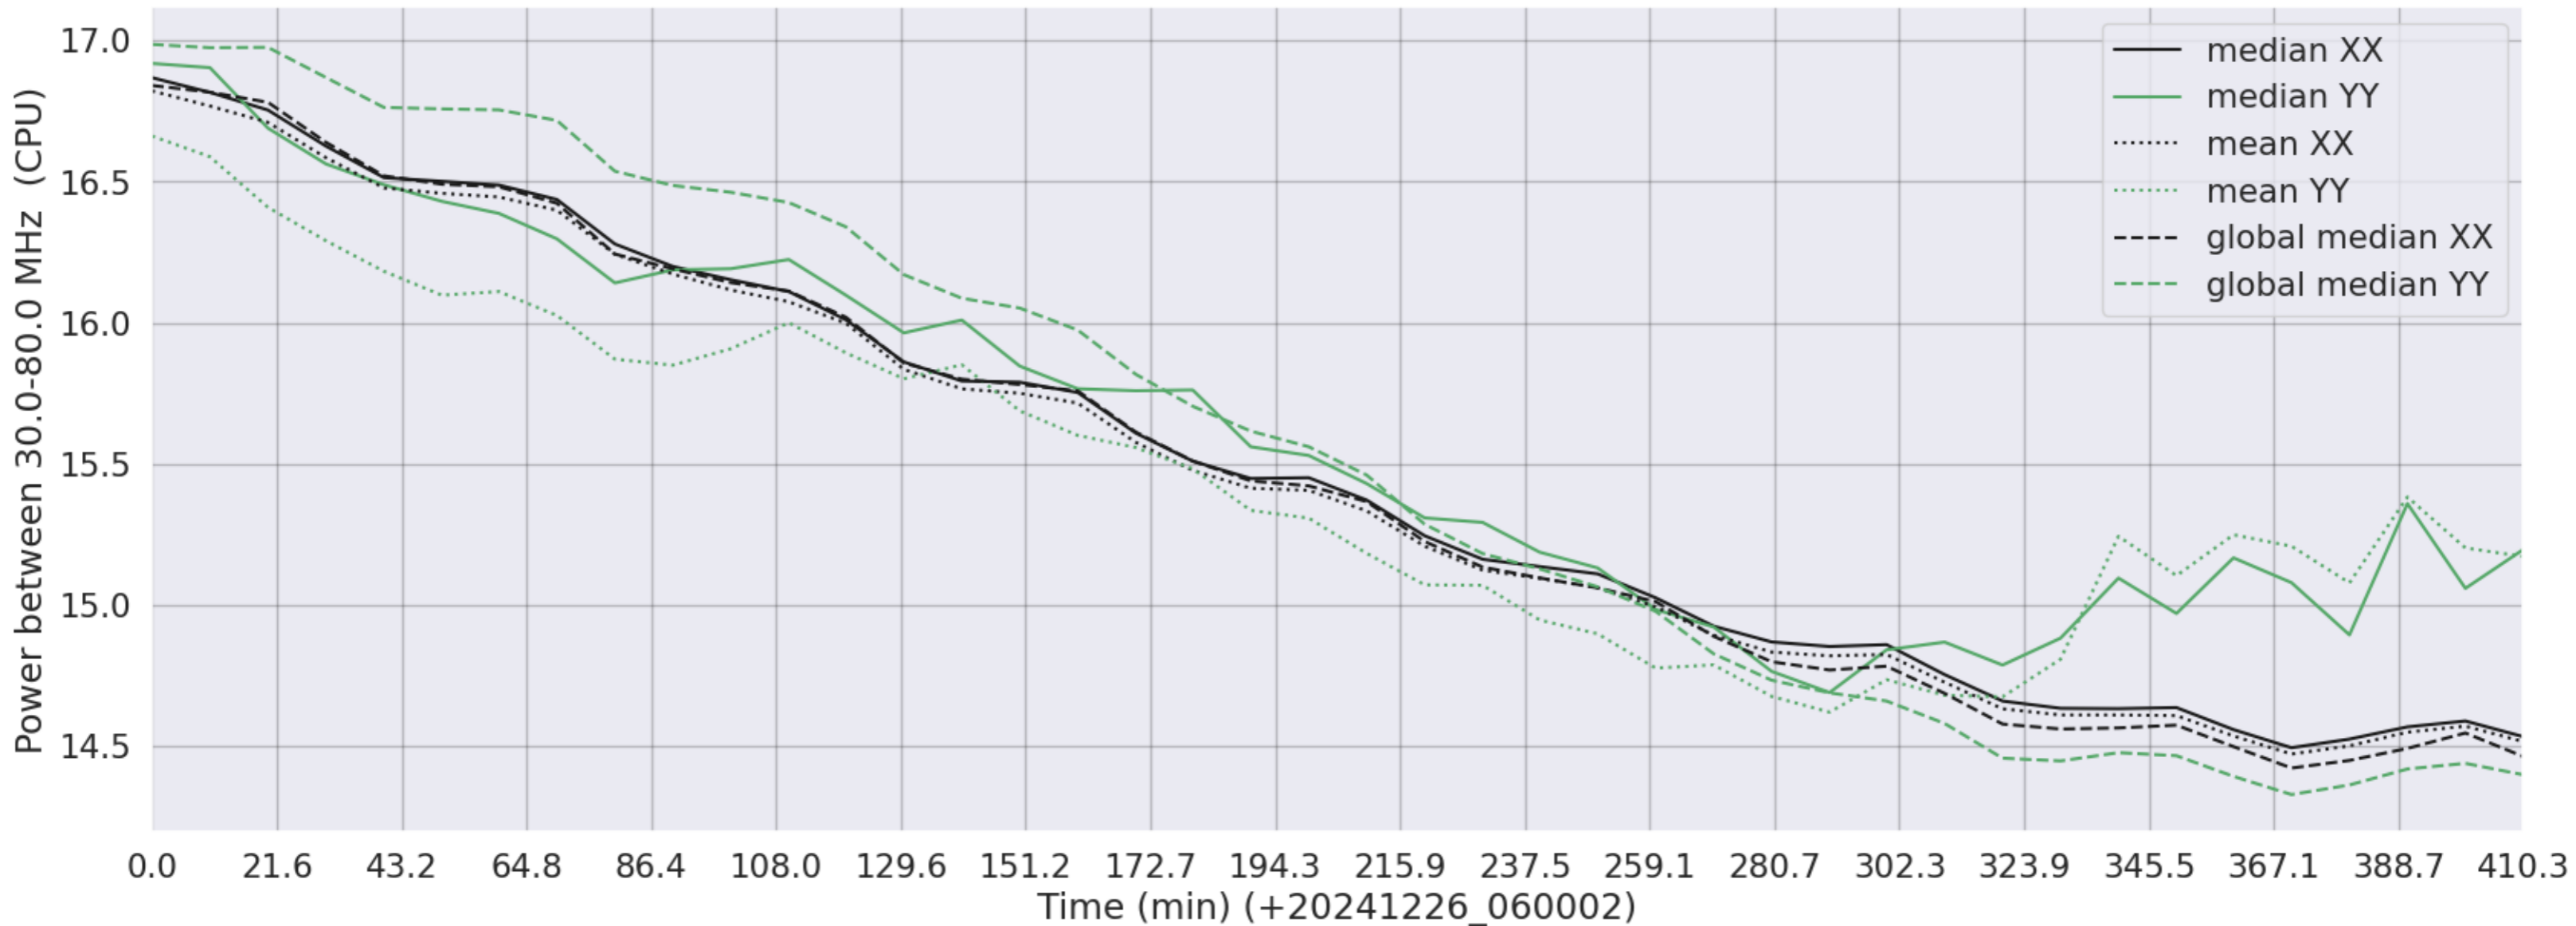

LWA281 - Correlator# 011 - XX FLAGS:Good - YY FLAGS:Good

LWA282 - Correlator# 010 - XX FLAGS:Good - YY FLAGS:Good