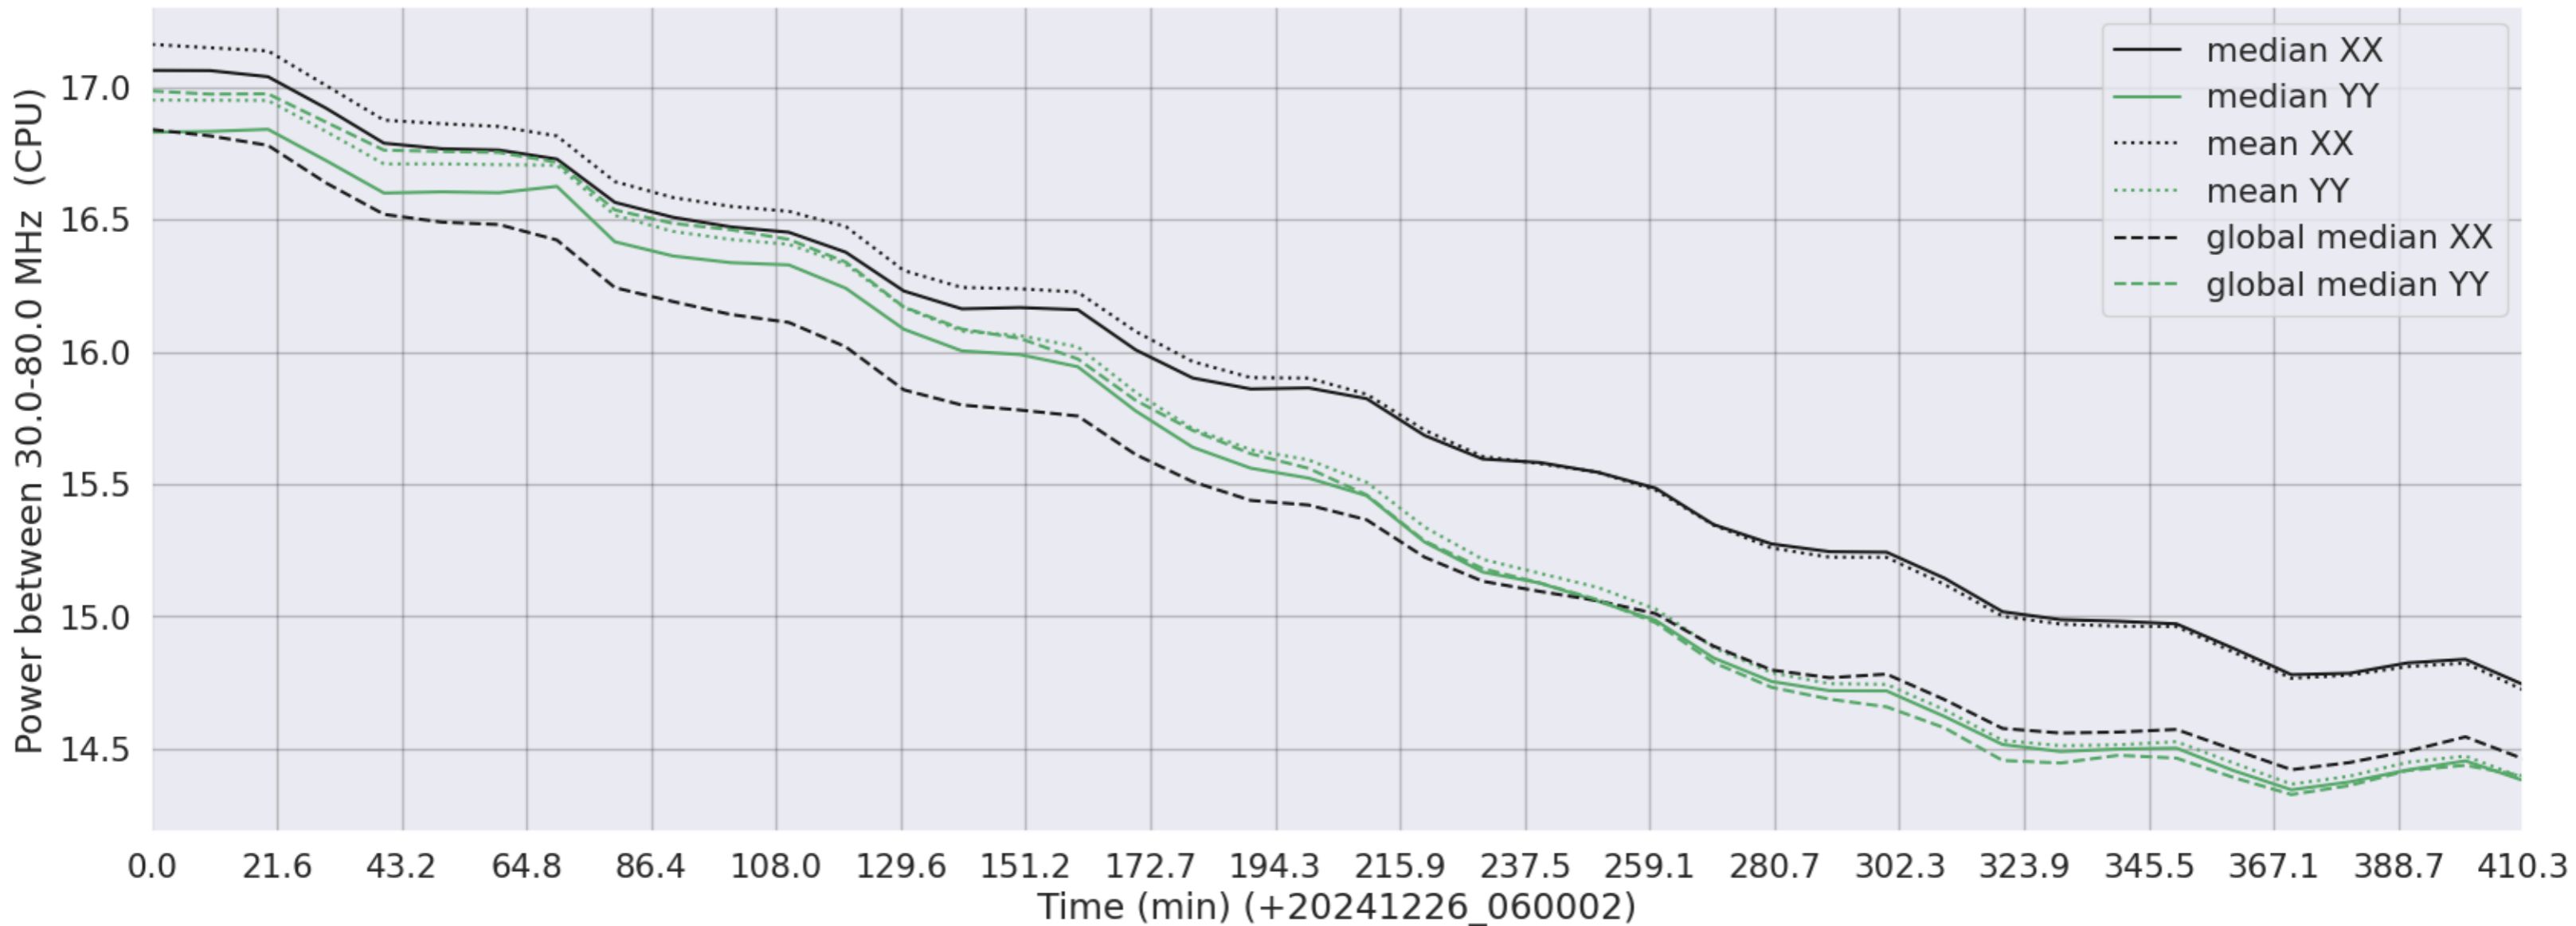

LWA103 - Correlator# 176 - XX FLAGS:Good - YY FLAGS:Good

LWA102 - Correlator# 177 - XX FLAGS:Good - YY FLAGS:BadSpecShape

LWA105 - Correlator# 178 - XX FLAGS:Good - YY FLAGS:Good

LWA104 - Correlator# 179 - XX FLAGS:Good - YY FLAGS:Good