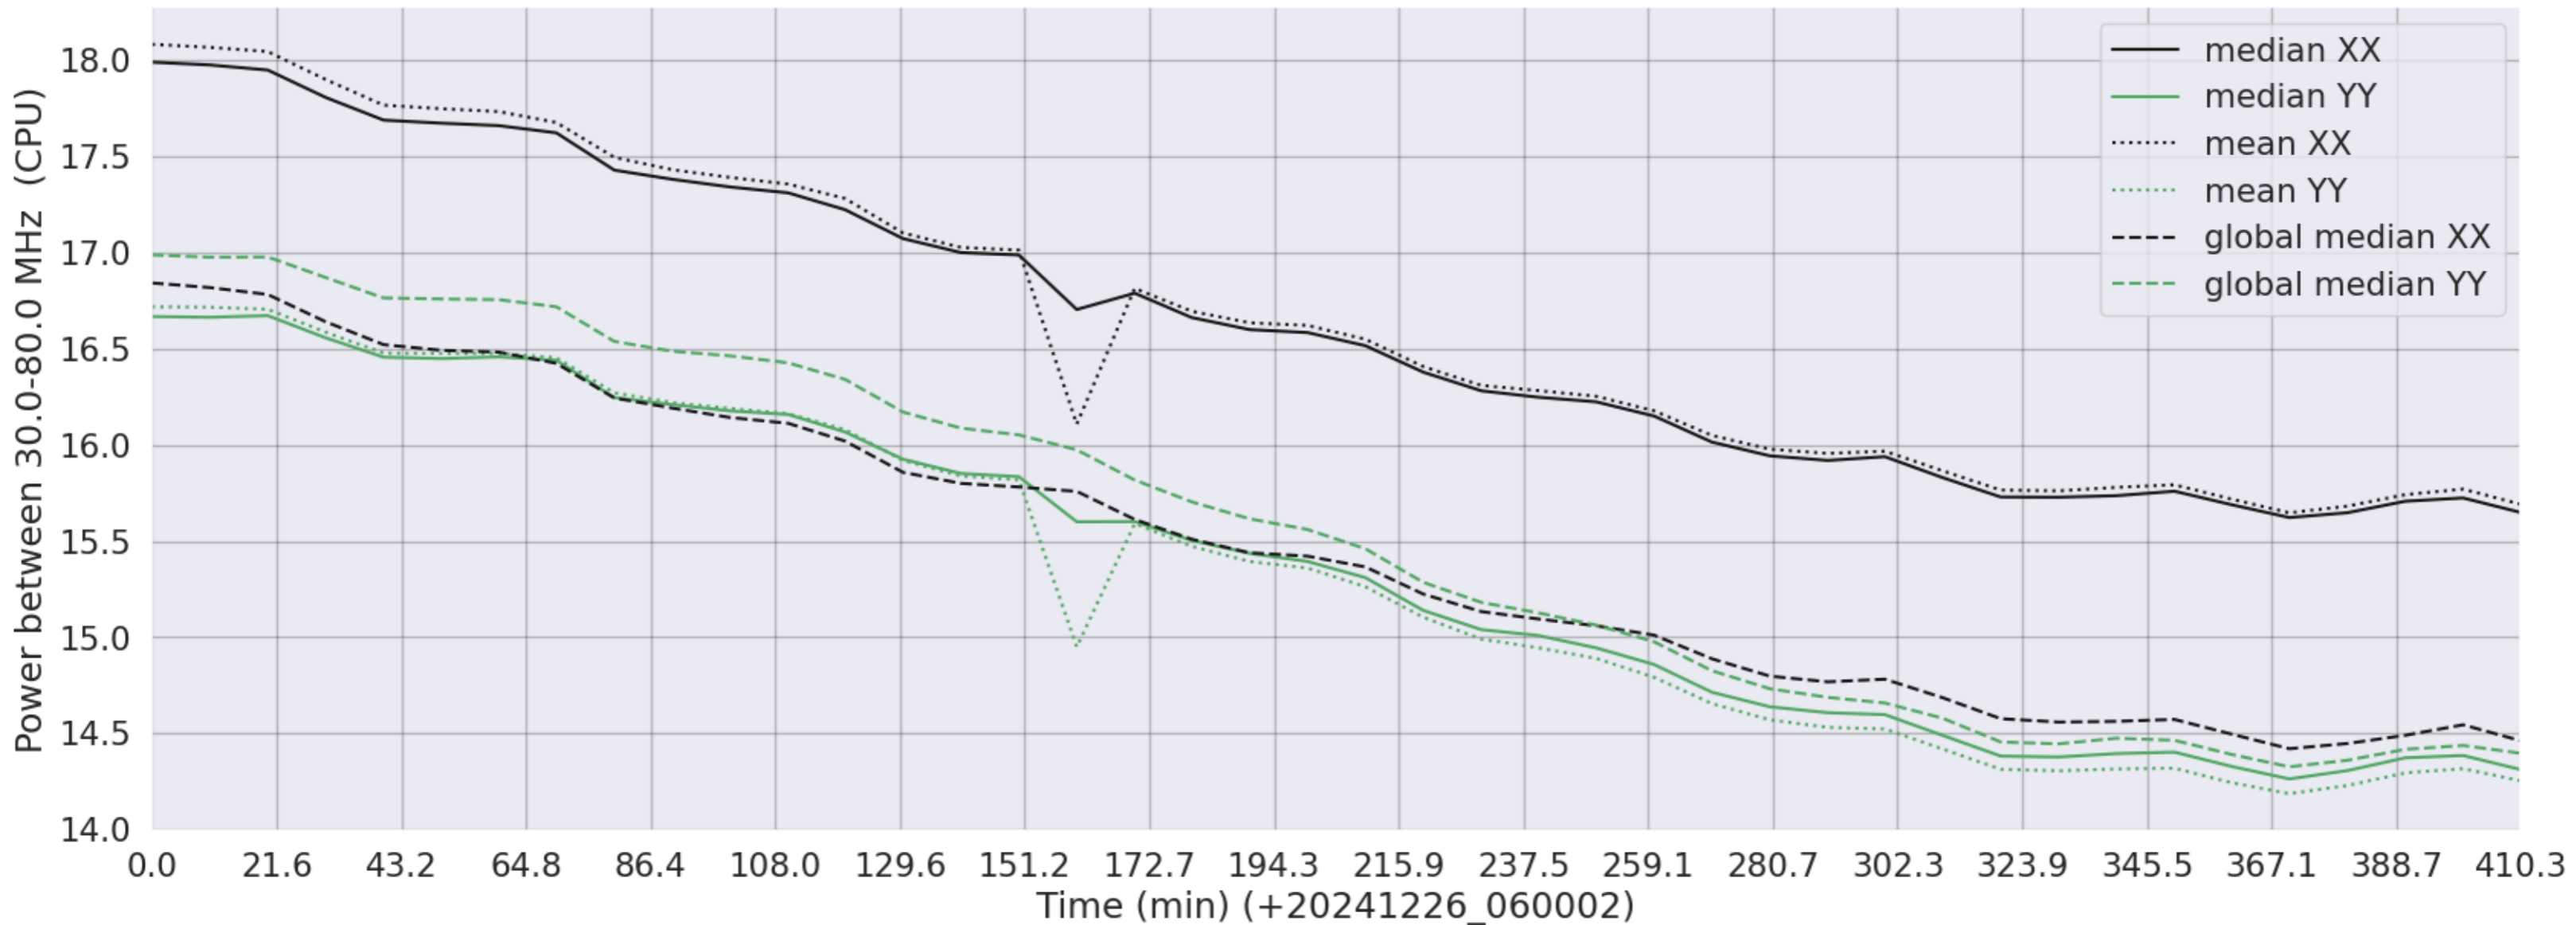

LWA046 - Correlator# 082 - XX FLAGS:Good - YY FLAGS:Good

LWA043 - Correlator# 081 - XX FLAGS:Good - YY FLAGS:Good