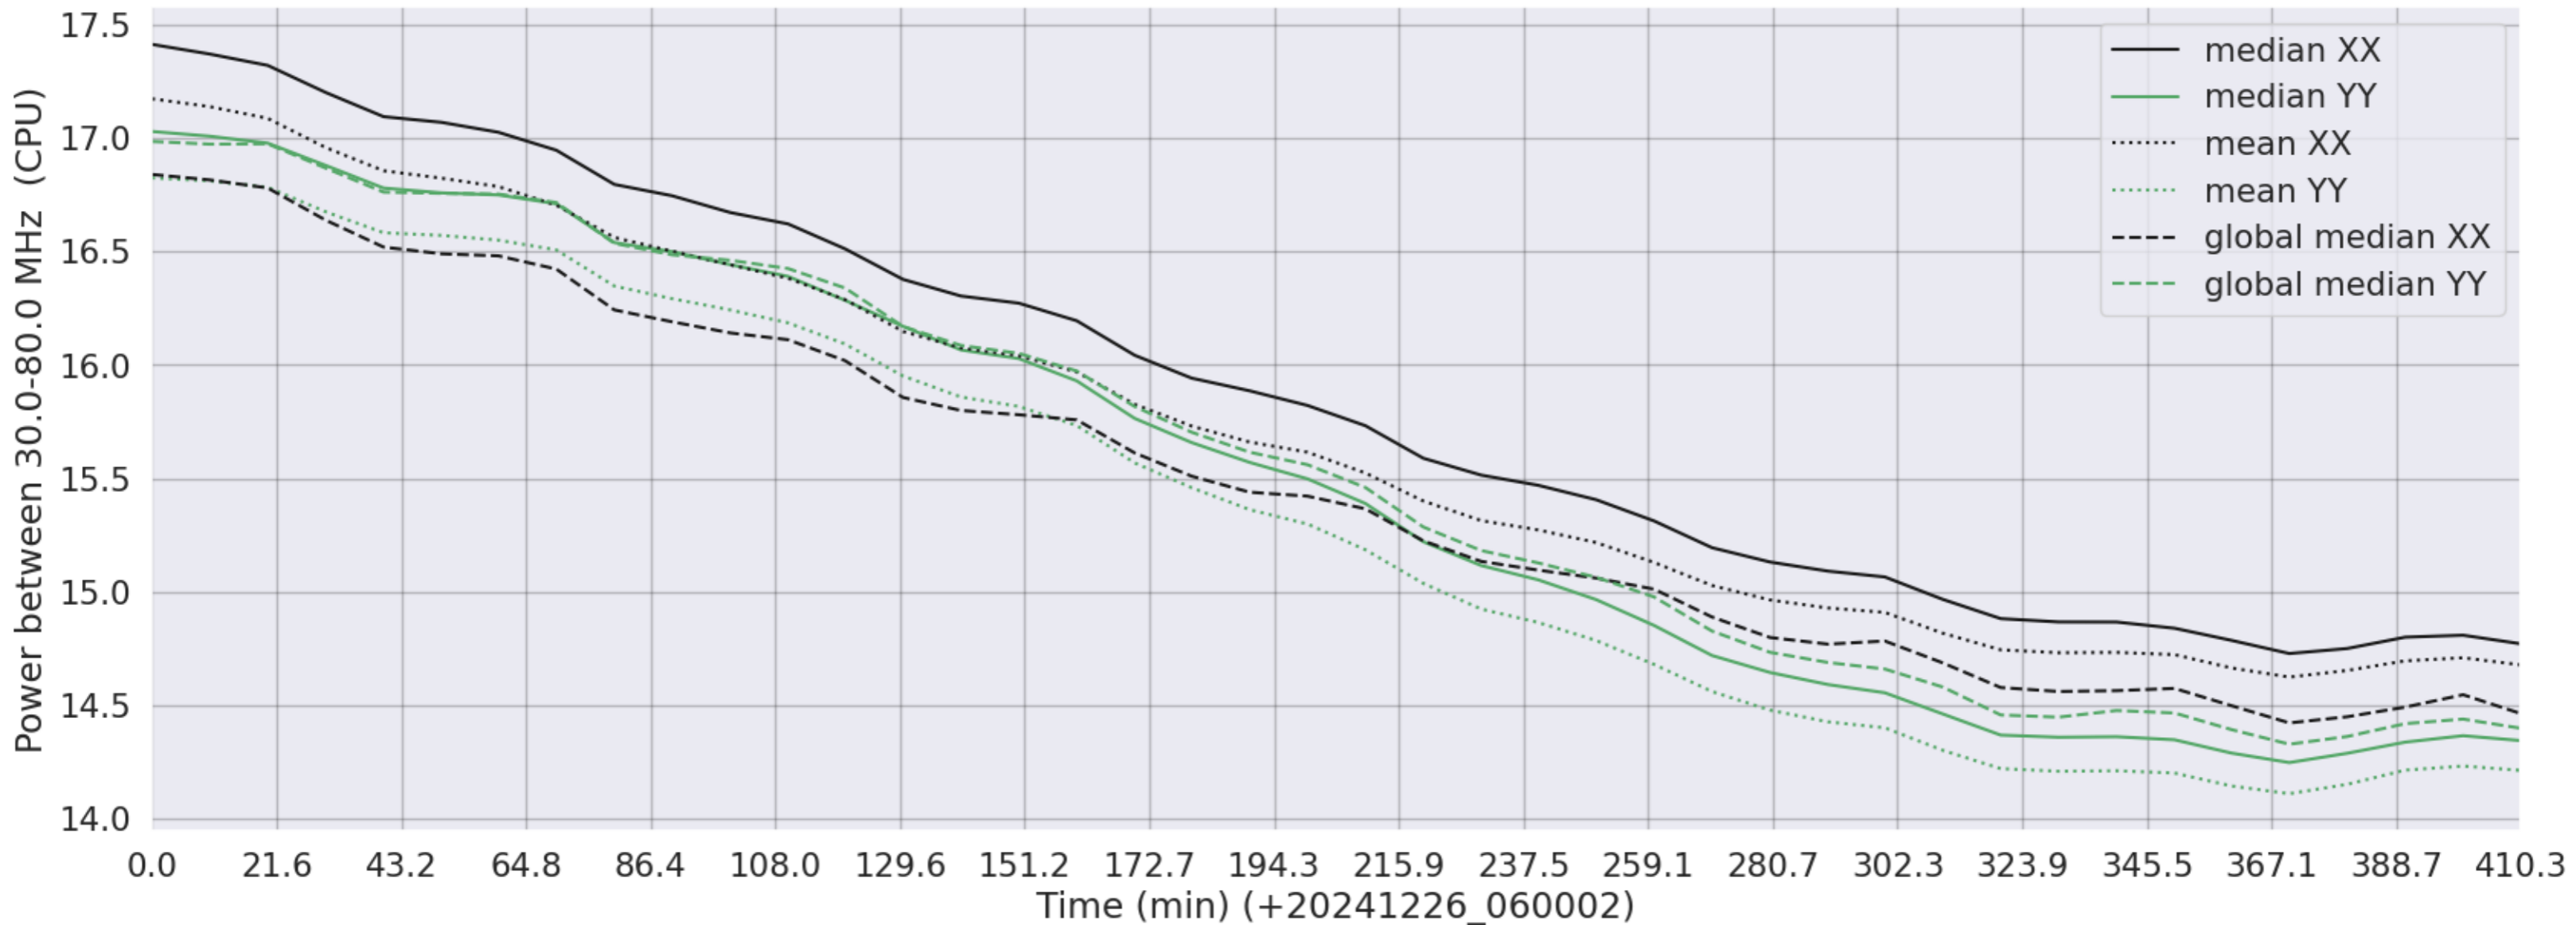

LWA078 - Correlator# 192 - XX FLAGS:Good - YY FLAGS:Good

LWA076 - Correlator# 193 - XX FLAGS:Good - YY FLAGS:Good

LWA081 - Correlator# 194 - XX FLAGS:Good - YY FLAGS:Good

LWA079 - Correlator# 195 - XX FLAGS:Good - YY FLAGS:Good