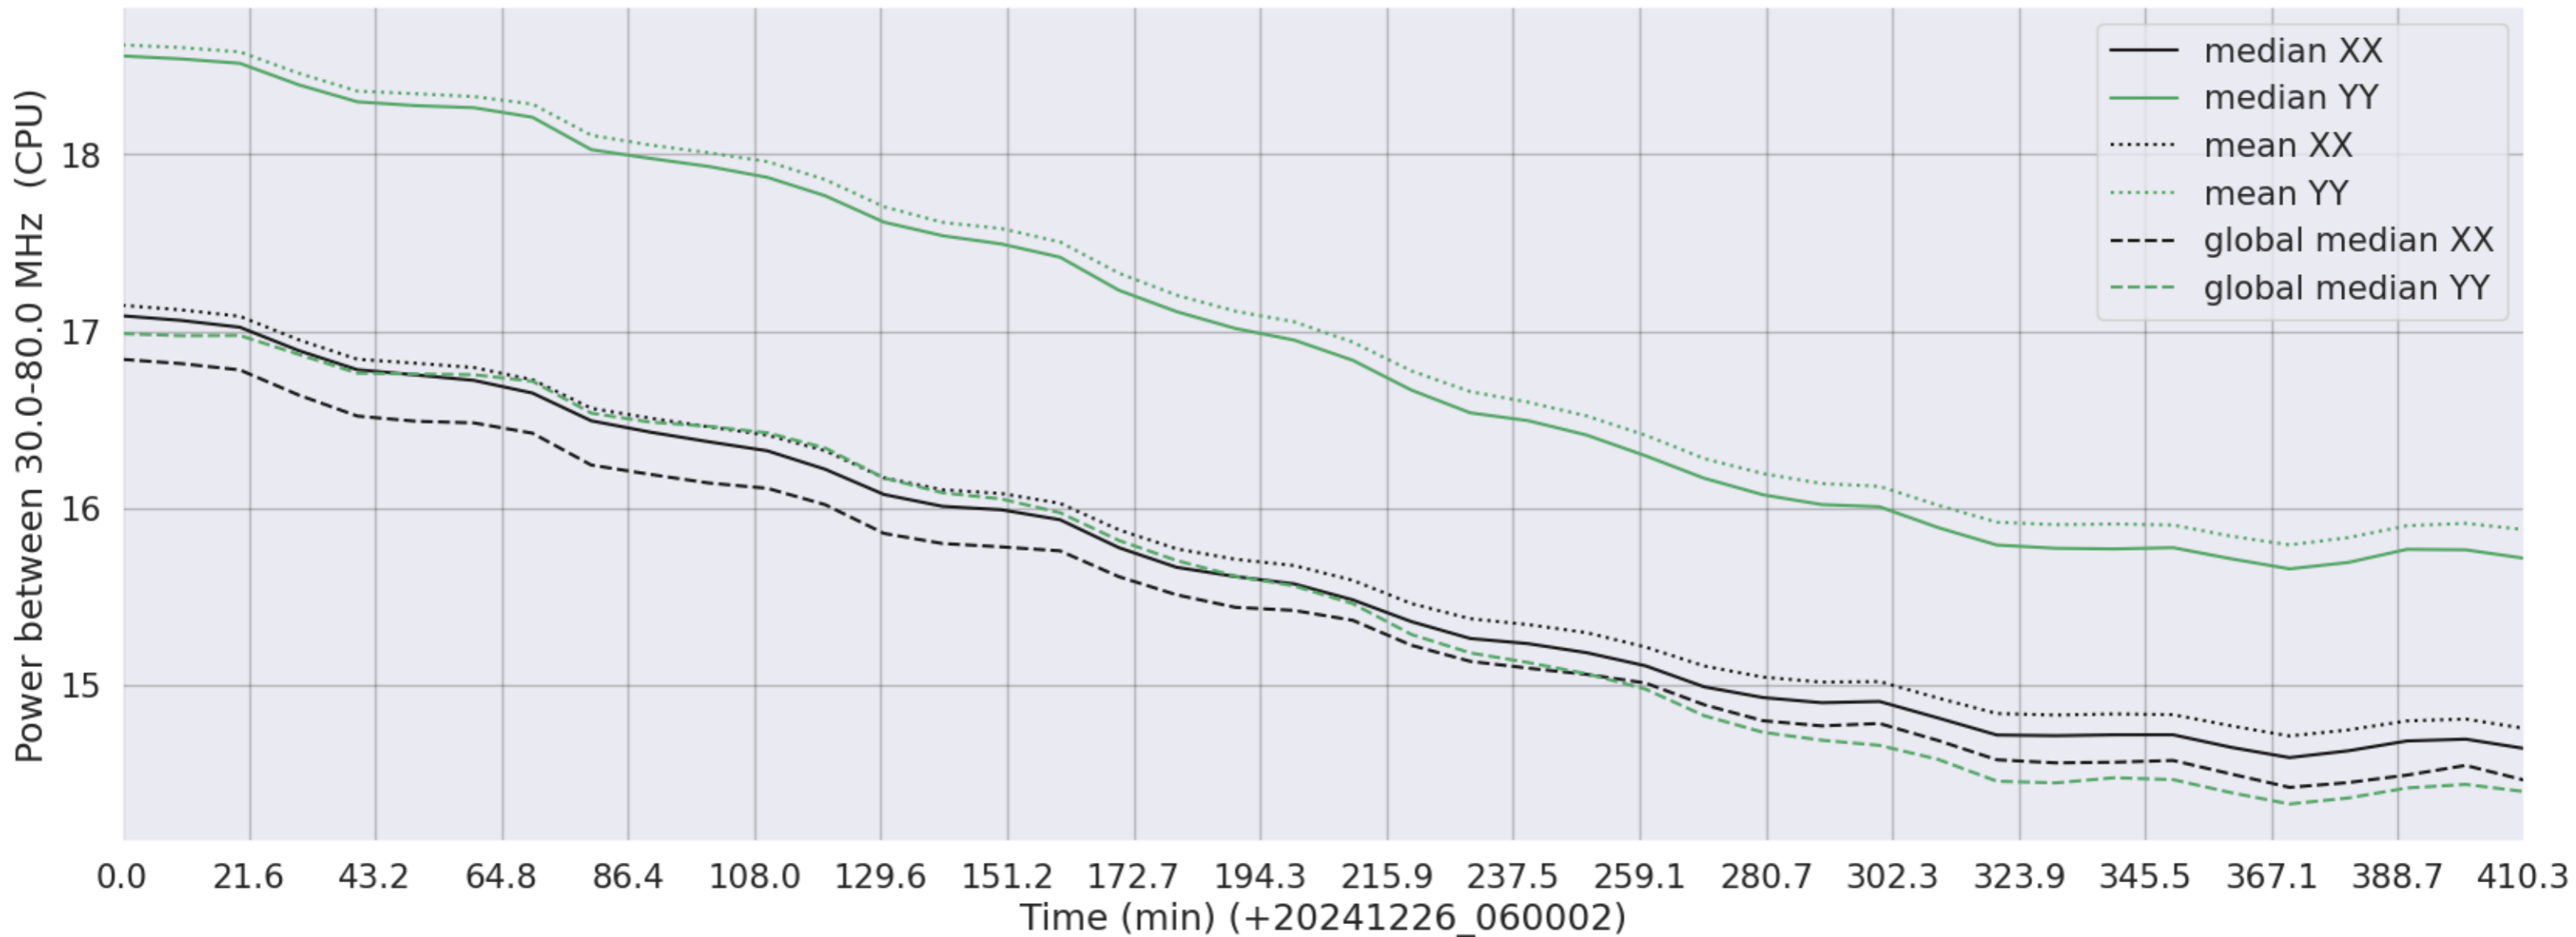

LWA173 - Correlator# 290 - XX FLAGS:Good - YY FLAGS:Good

LWA234 - Correlator# 289 - XX FLAGS:Good - YY FLAGS:Good