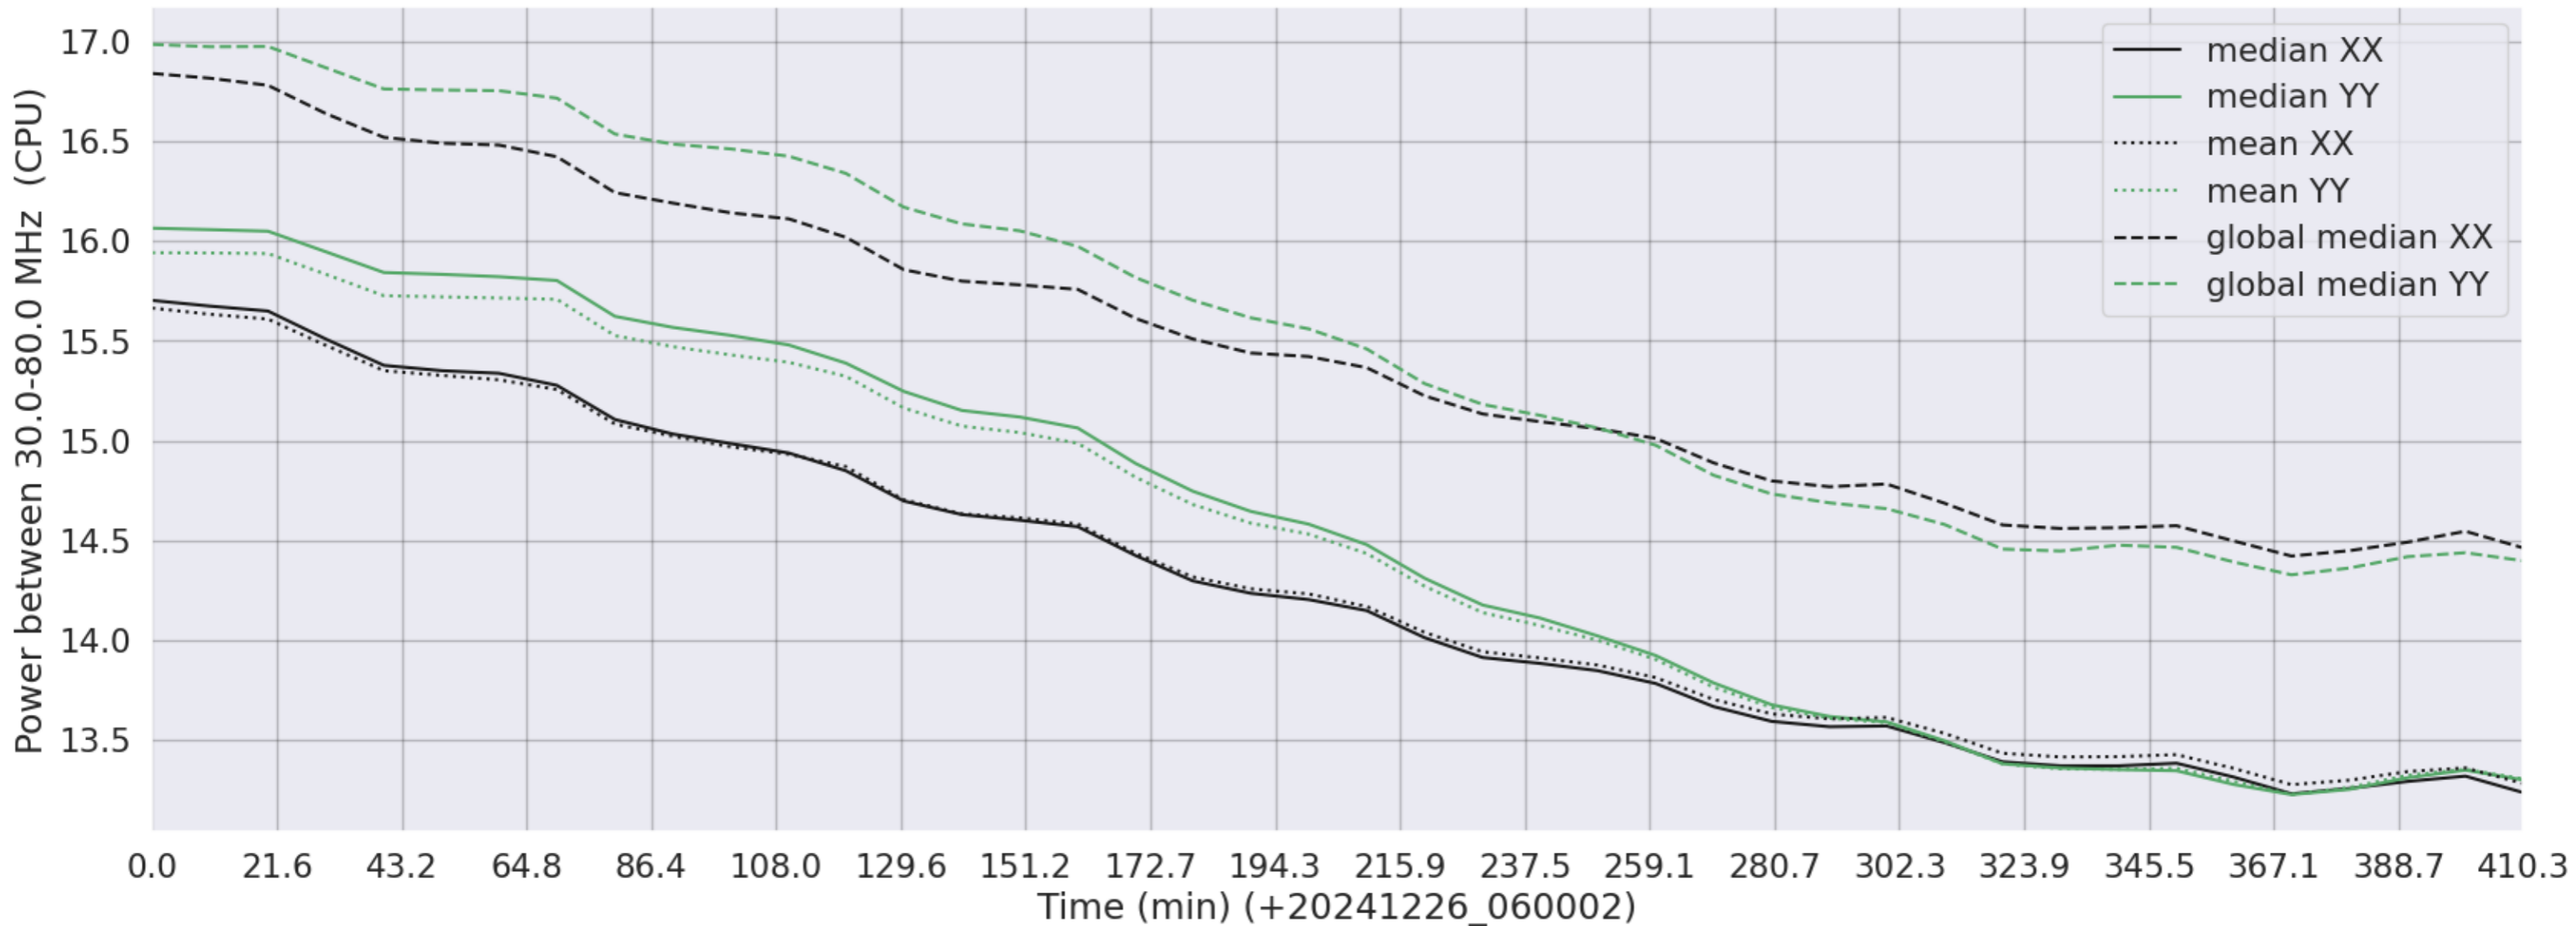

LWA185 - Correlator# 240 - XX FLAGS:Good - YY FLAGS:Good

LWA184 - Correlator# 241 - XX FLAGS:Good - YY FLAGS:Good

LWA187 - Correlator# 242 - XX FLAGS:Good - YY FLAGS:Good

LWA186 - Correlator# 243 - XX FLAGS:Good - YY FLAGS:LowPower