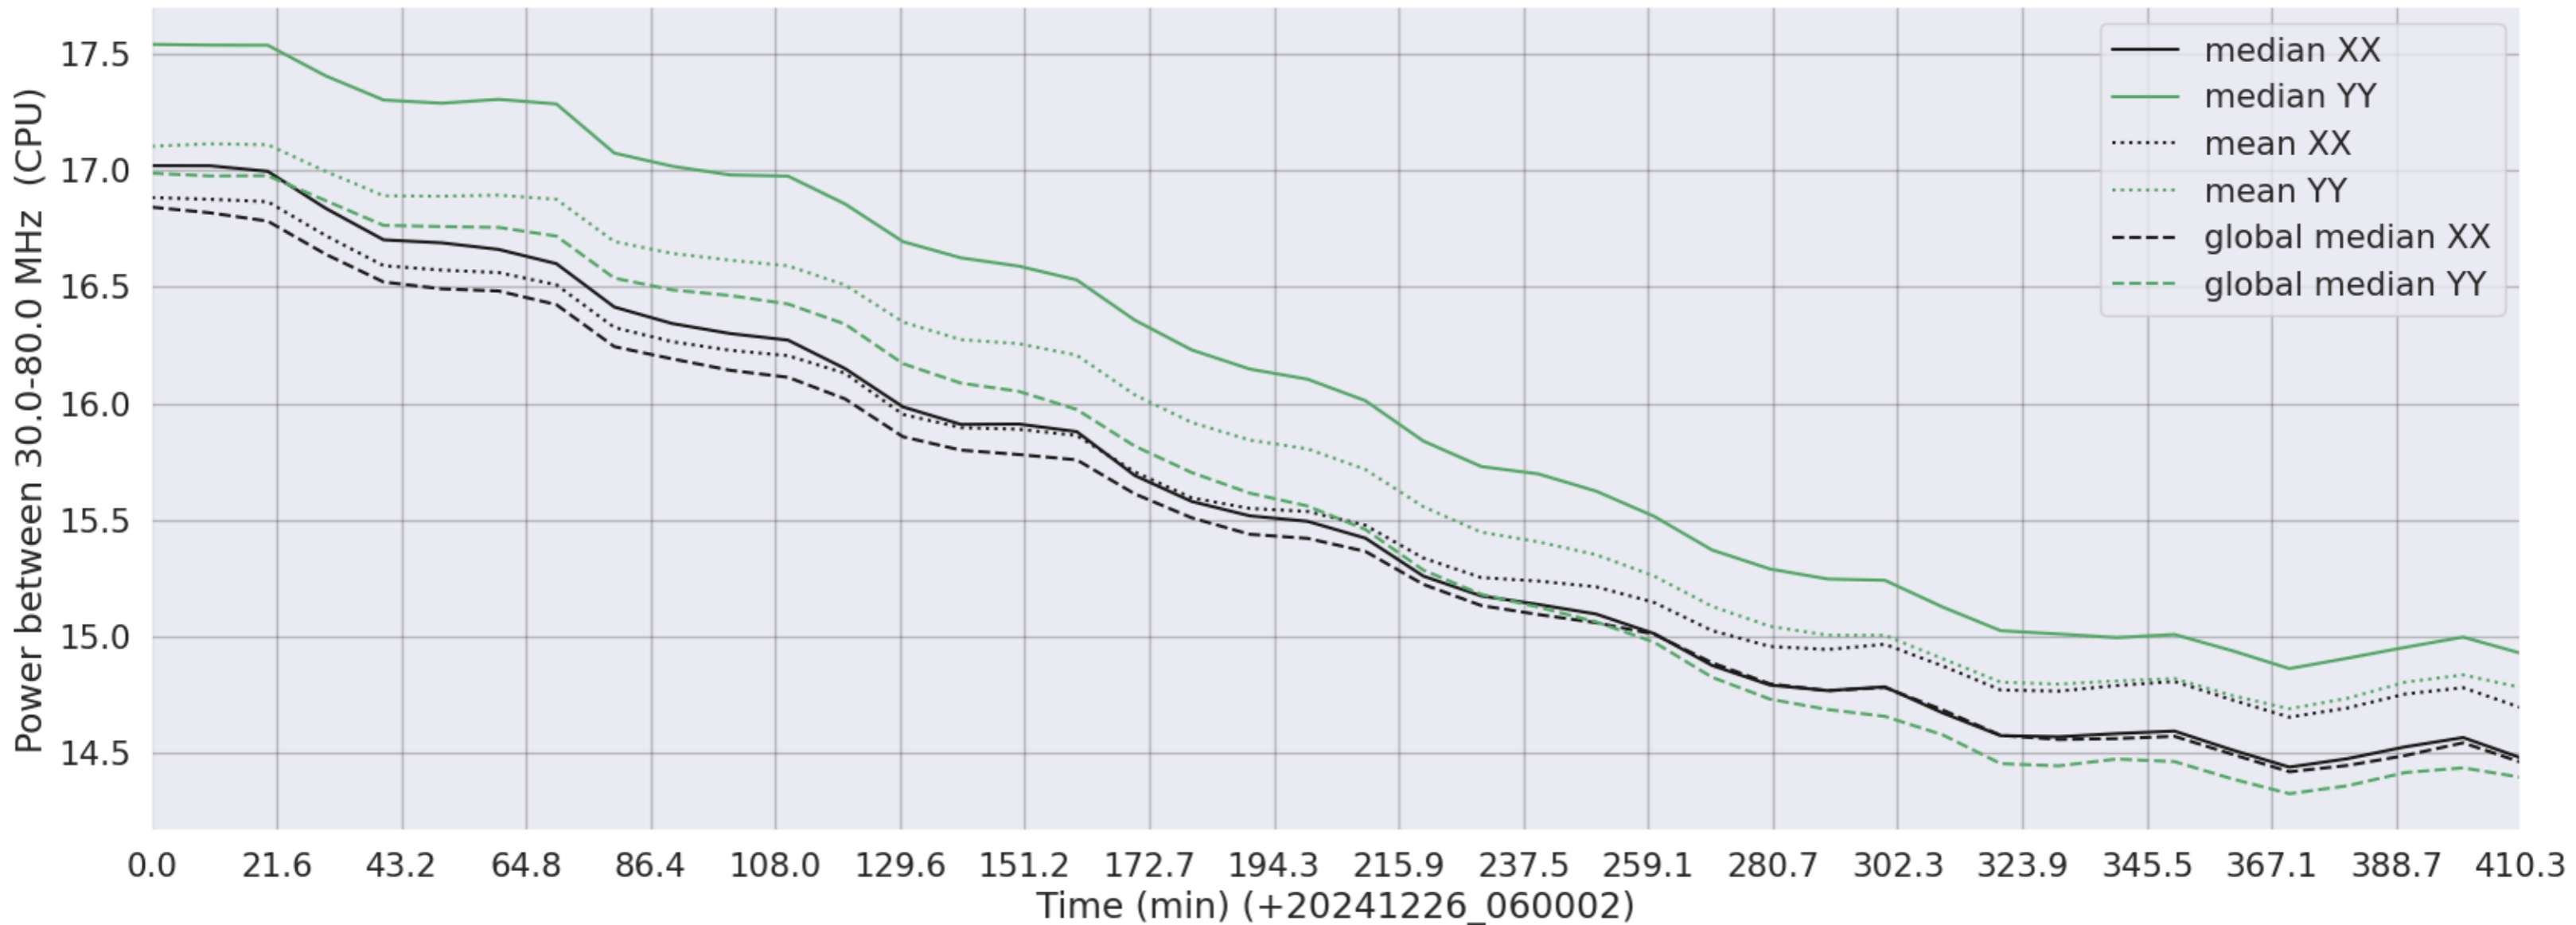

LWA165 - Correlator# 266 - XX FLAGS:Good - YY FLAGS:Good

LWA162 - Correlator# 265 - XX FLAGS:Good - YY FLAGS:Good