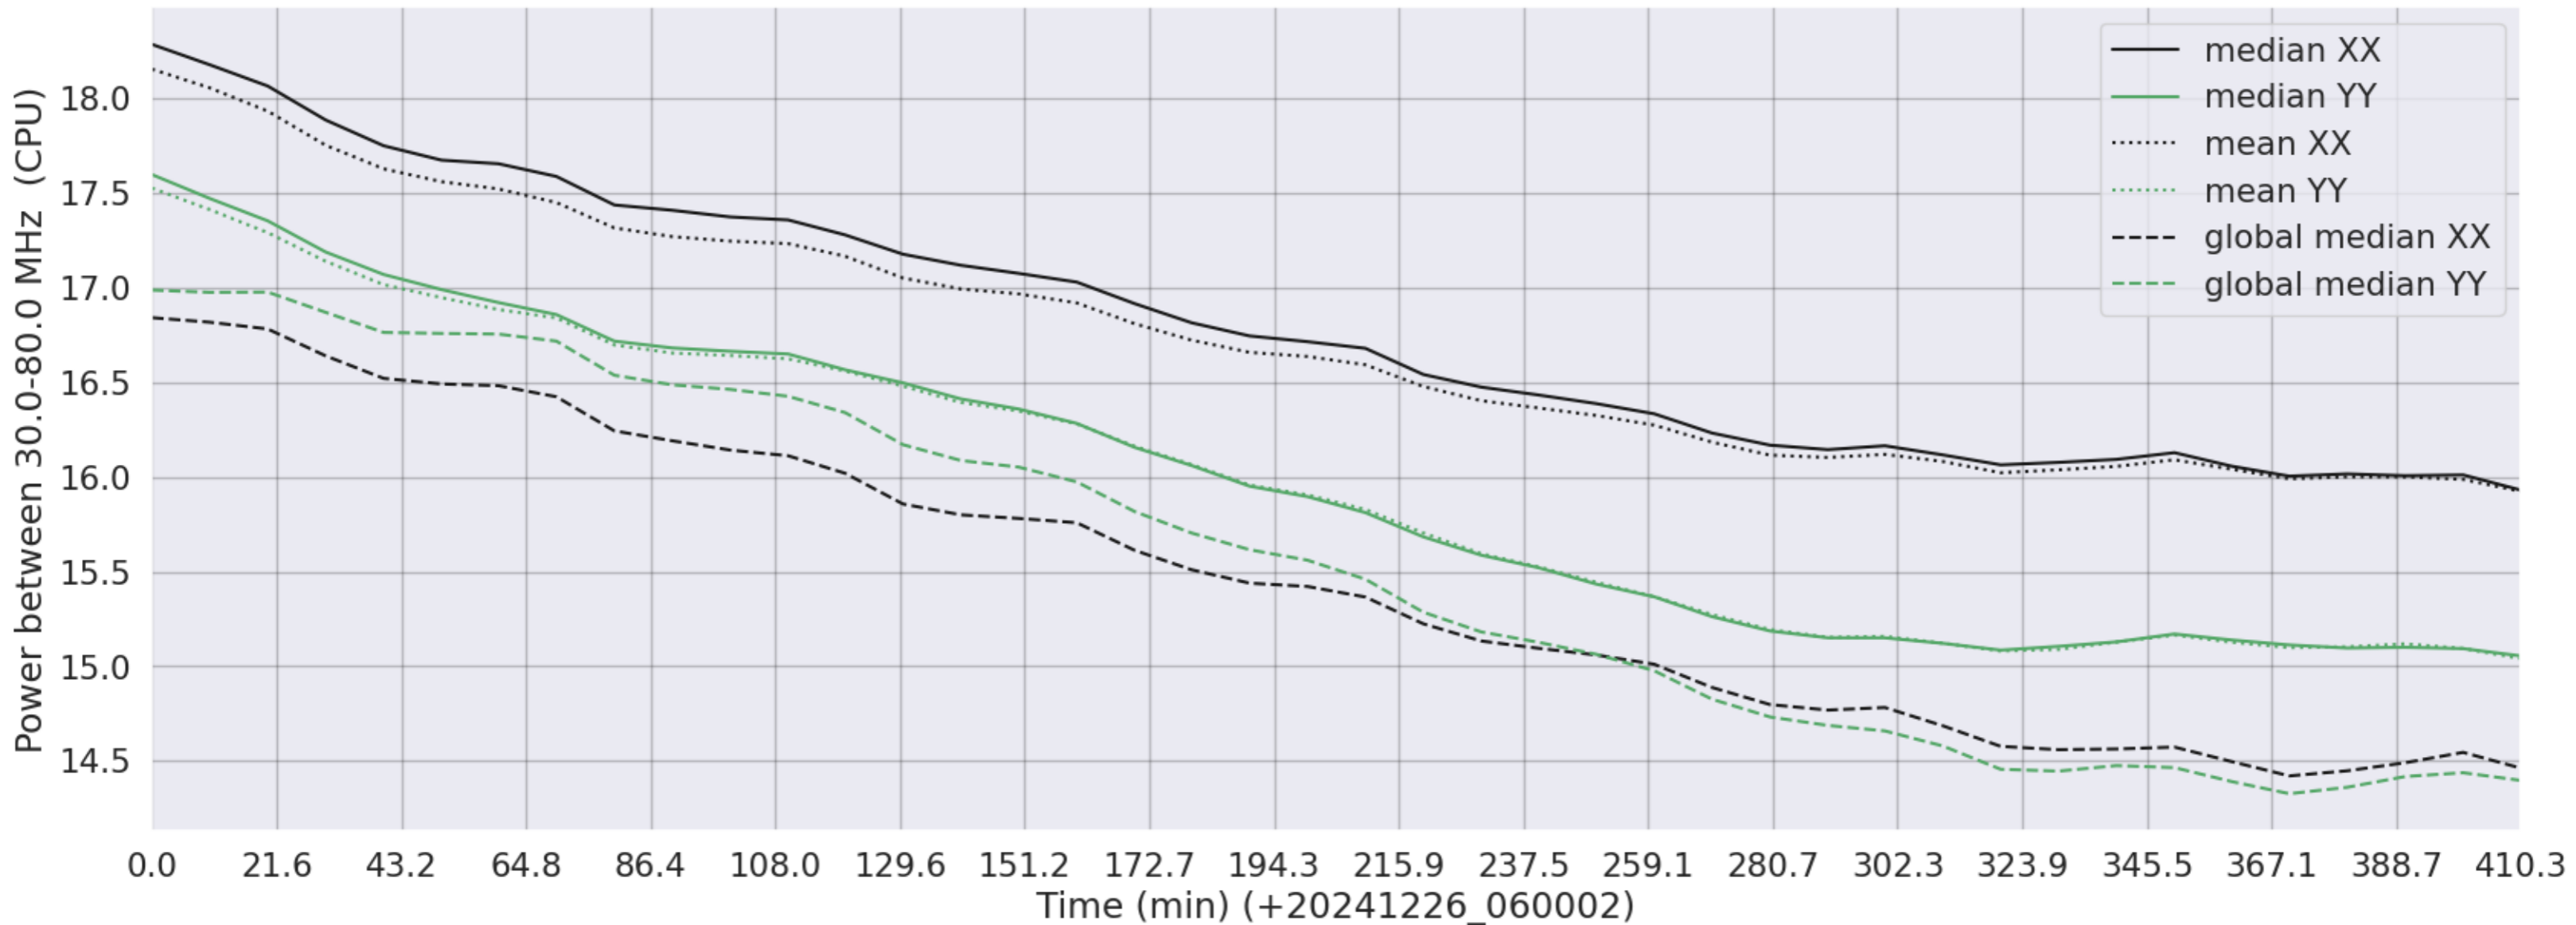

LWA359 - Correlator# 254 - XX FLAGS:Good - YY FLAGS:Good

LWA333 - Correlator# 253 - XX FLAGS:Good - YY FLAGS:Good