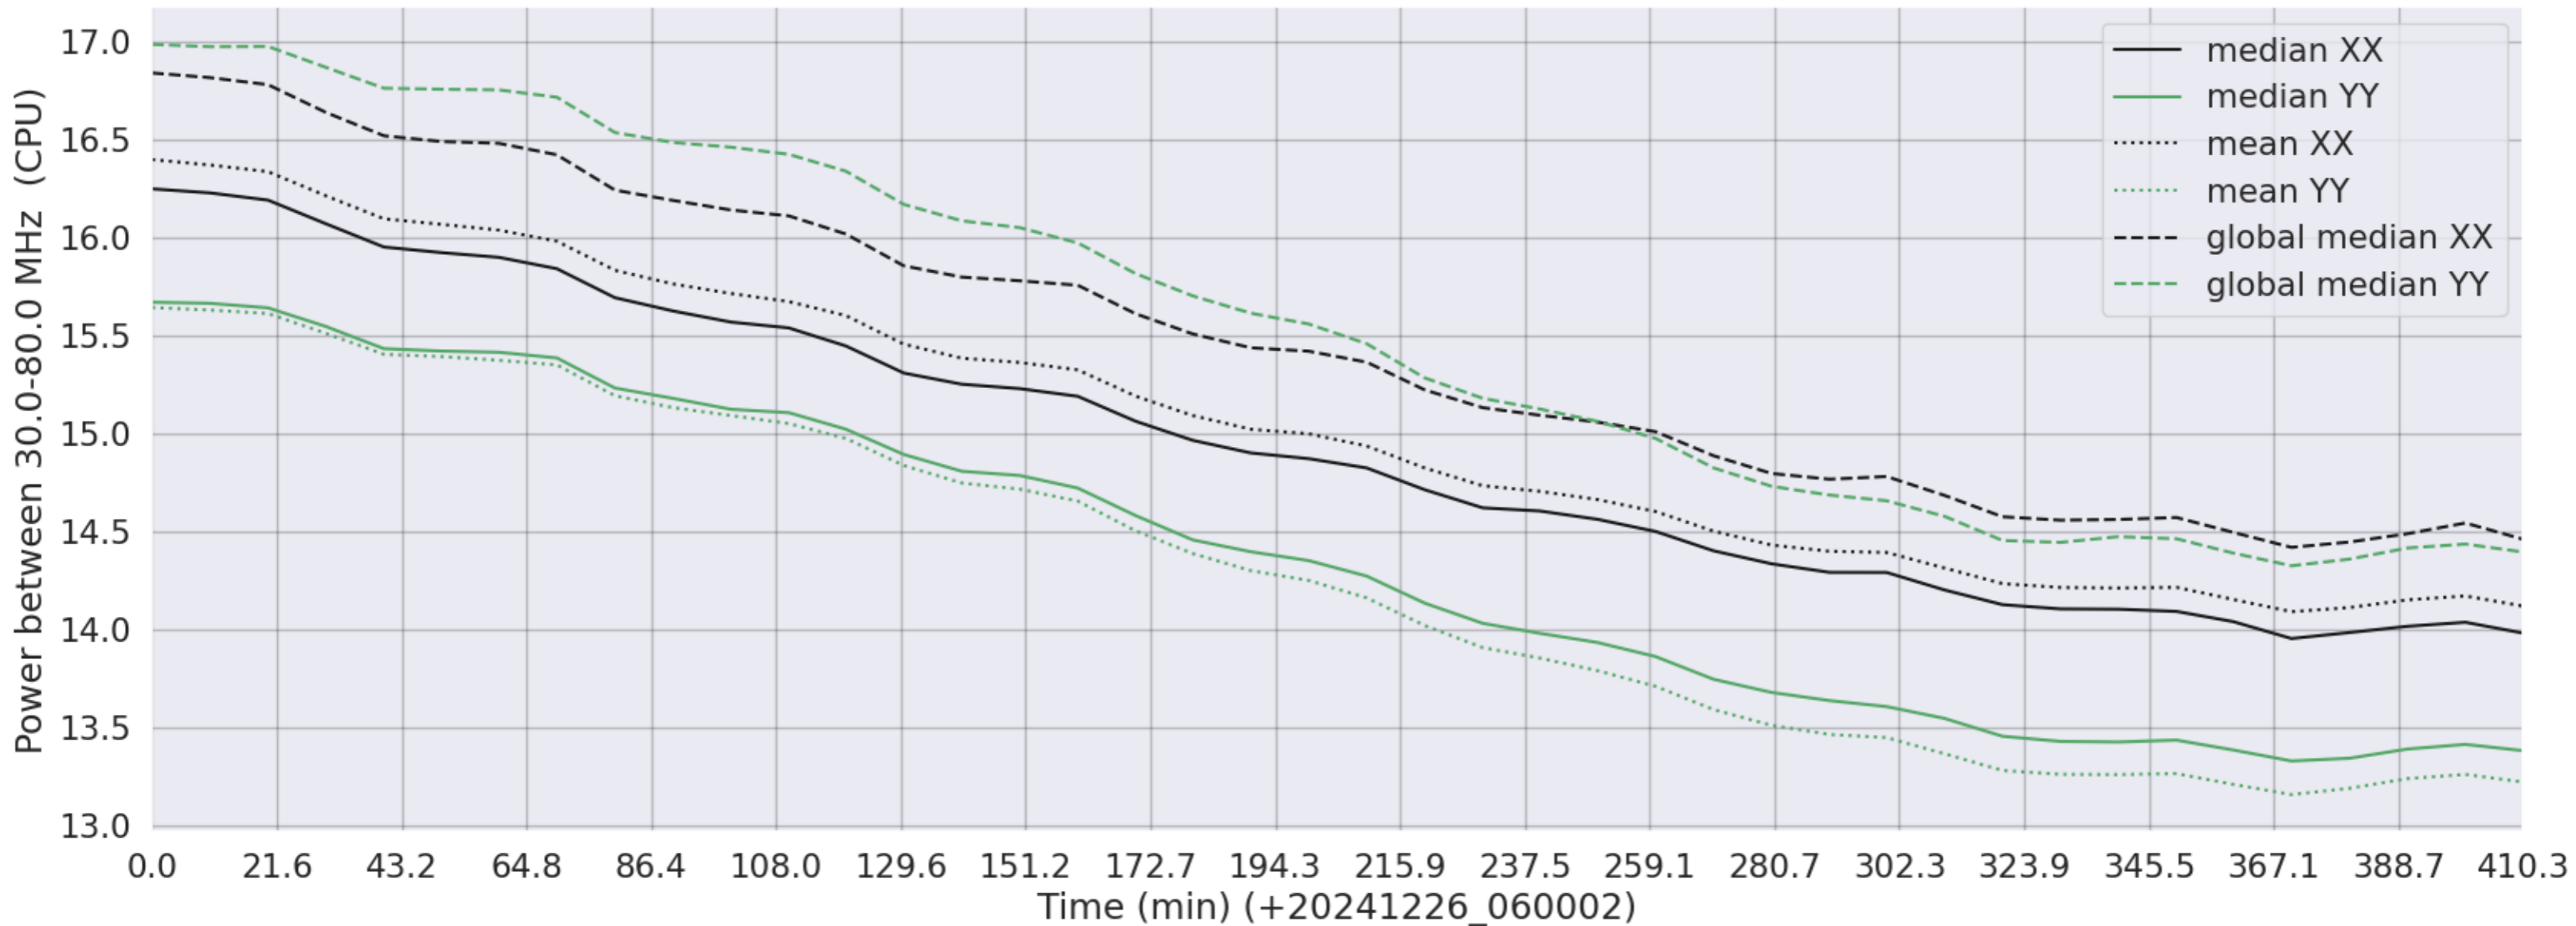

LWA142 - Correlator# 211 - XX FLAGS:Good - YY FLAGS:Good

LWA143 - Correlator# 210 - XX FLAGS:Good - YY FLAGS:Good