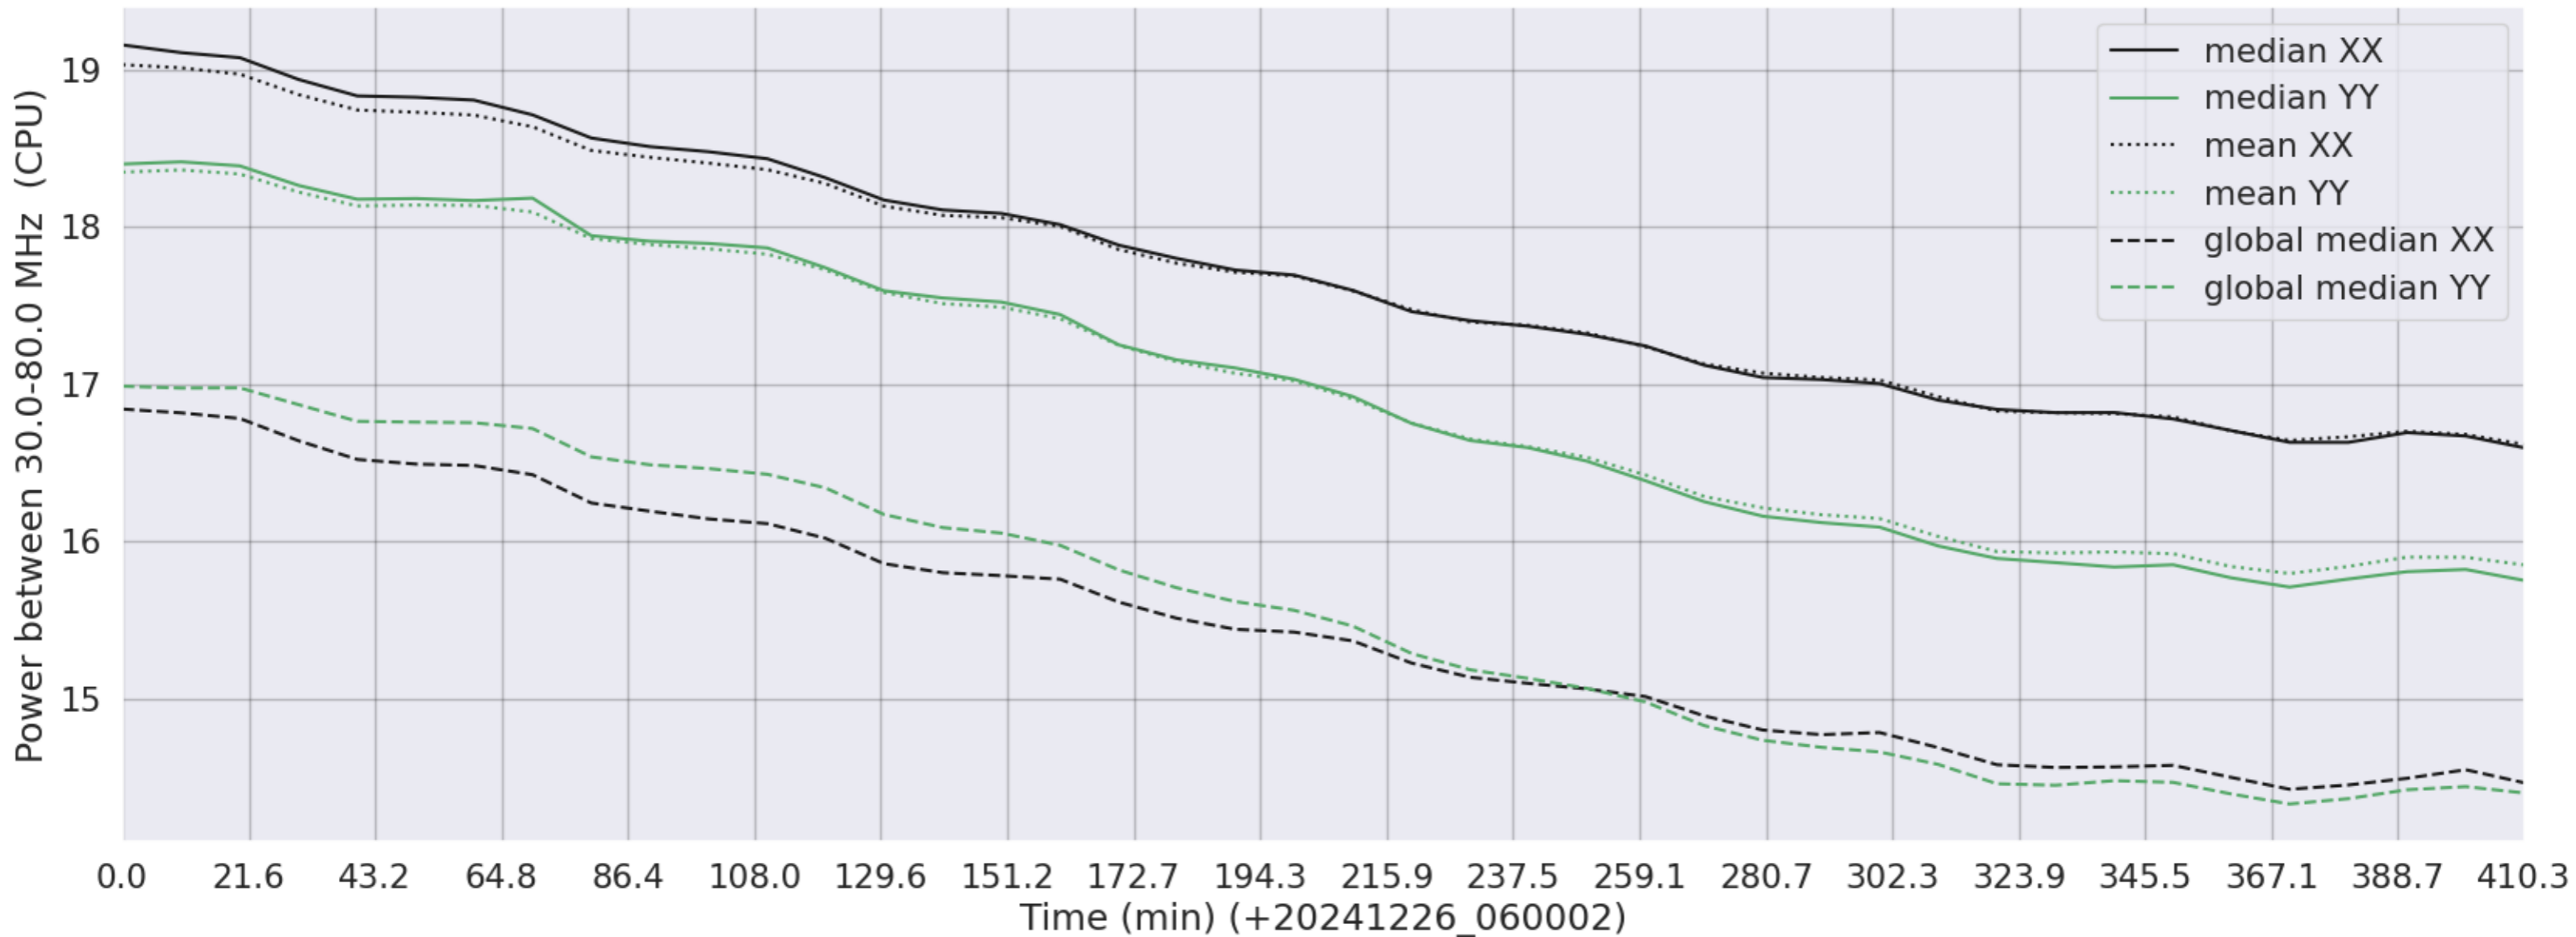

LWA066 - Correlator# 164 - XX FLAGS:Good - YY FLAGS:Good

LWA065 - Correlator# 165 - XX FLAGS:Good - YY FLAGS:Good

LWA068 - Correlator# 166 - XX FLAGS:Good - YY FLAGS:Good

LWA067 - Correlator# 167 - XX FLAGS:Good - YY FLAGS:Good