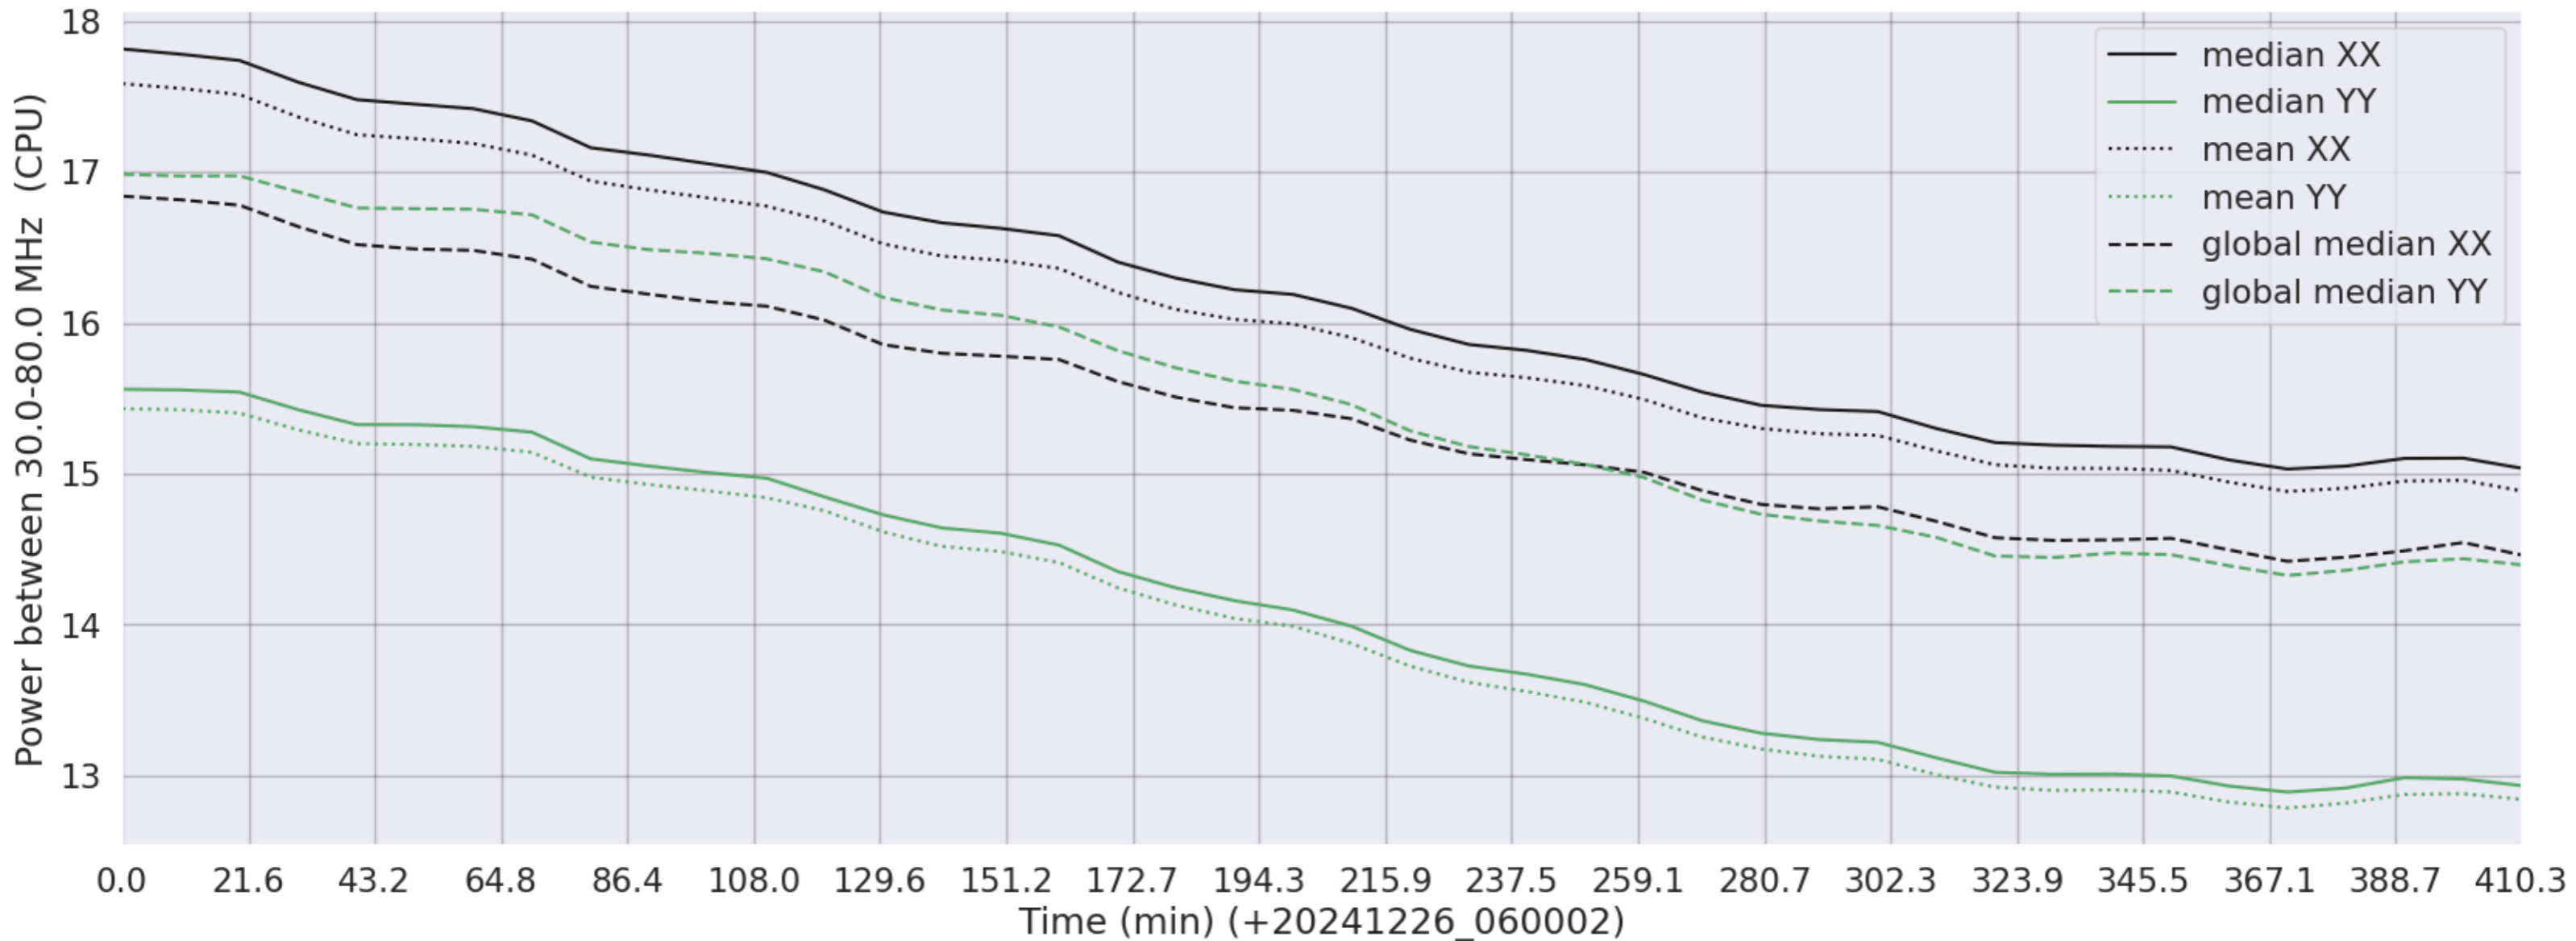

LWA094 - Correlator# 151 - XX FLAGS:Good - YY FLAGS:Good

LWA095 - Correlator# 150 - XX FLAGS:Good - YY FLAGS:Good