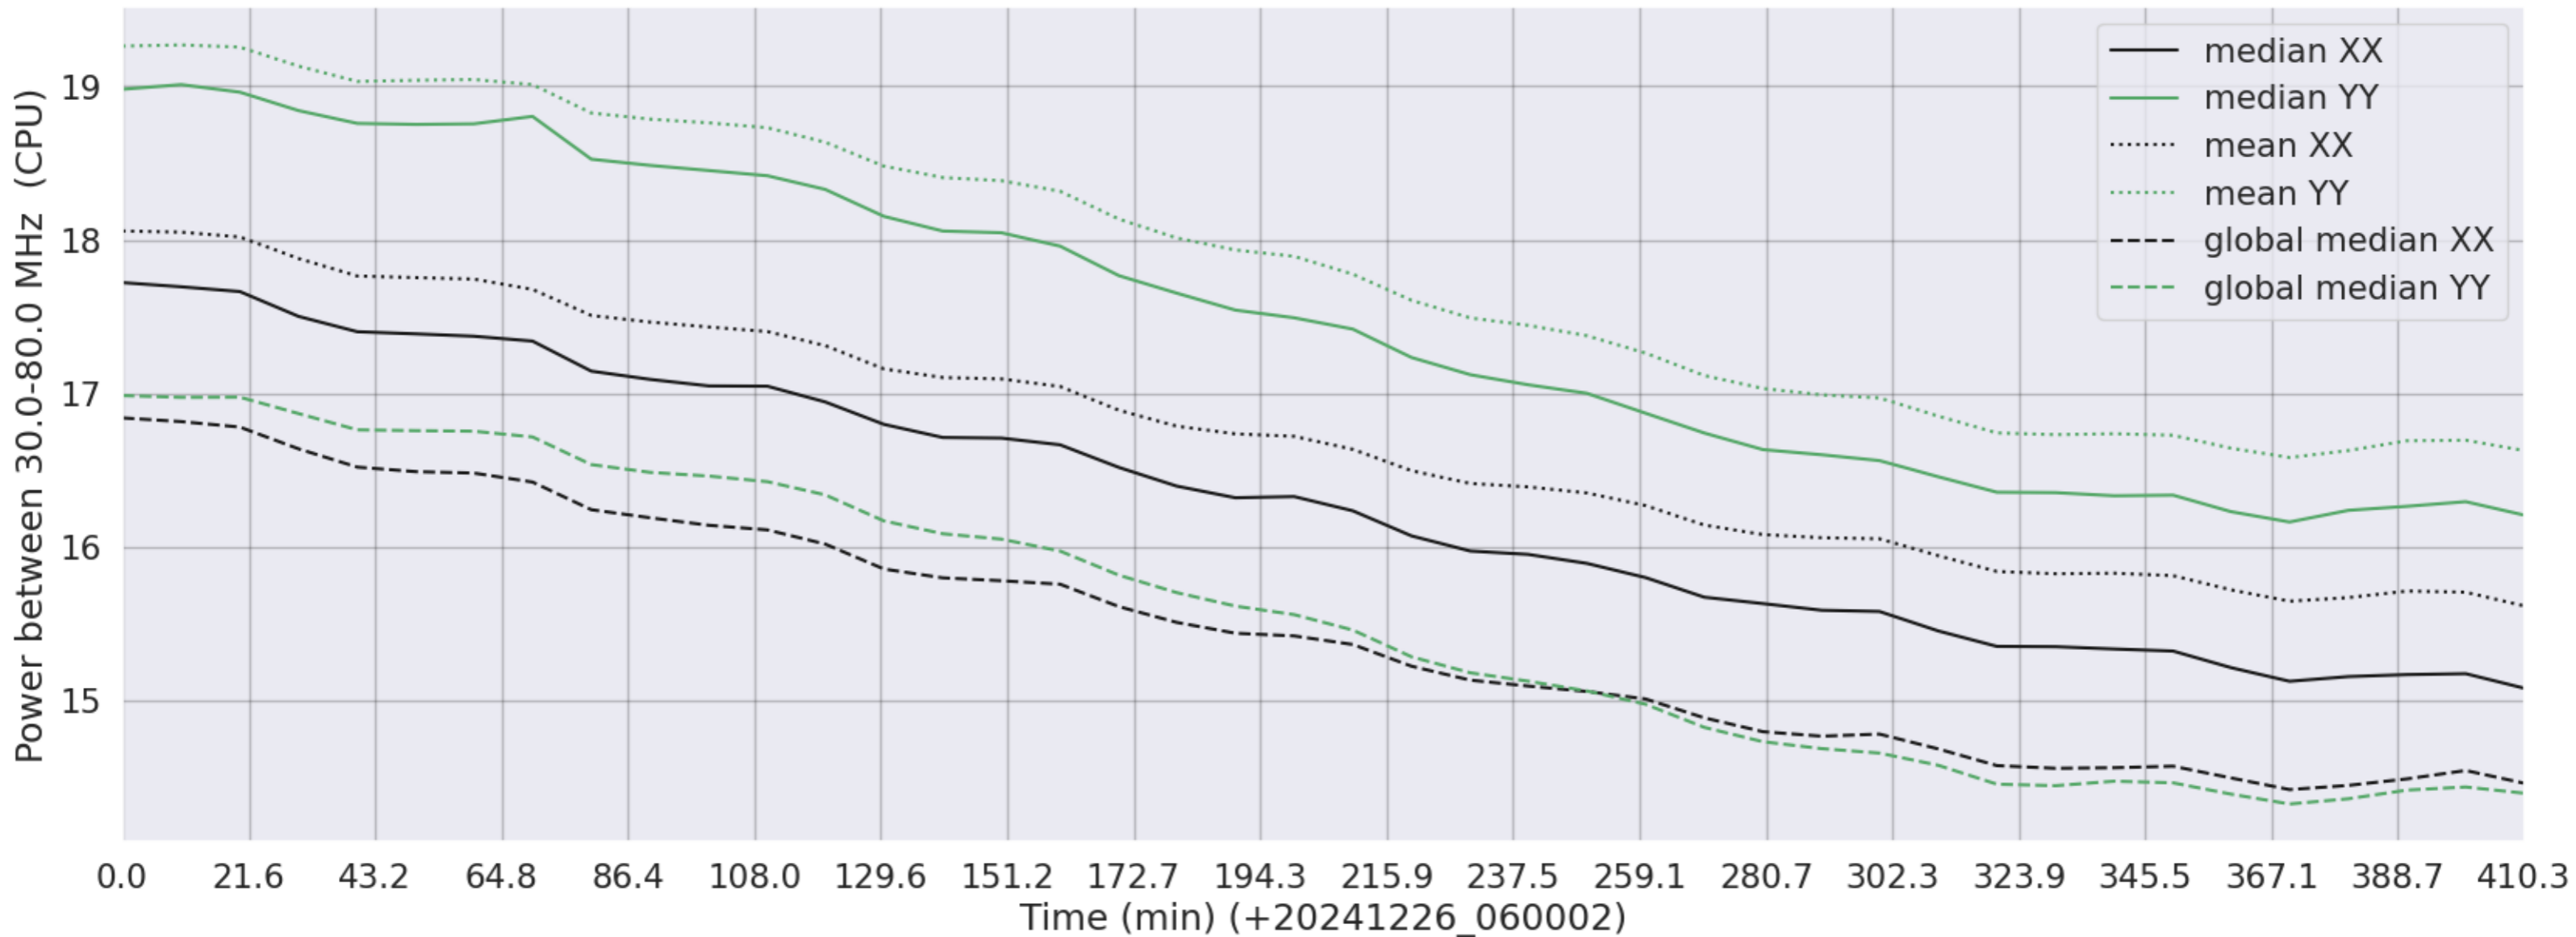

LWA036 - Correlator# 163 - XX FLAGS:Good - YY FLAGS:Good

LWA034 - Correlator# 162 - XX FLAGS:Good - YY FLAGS:Good