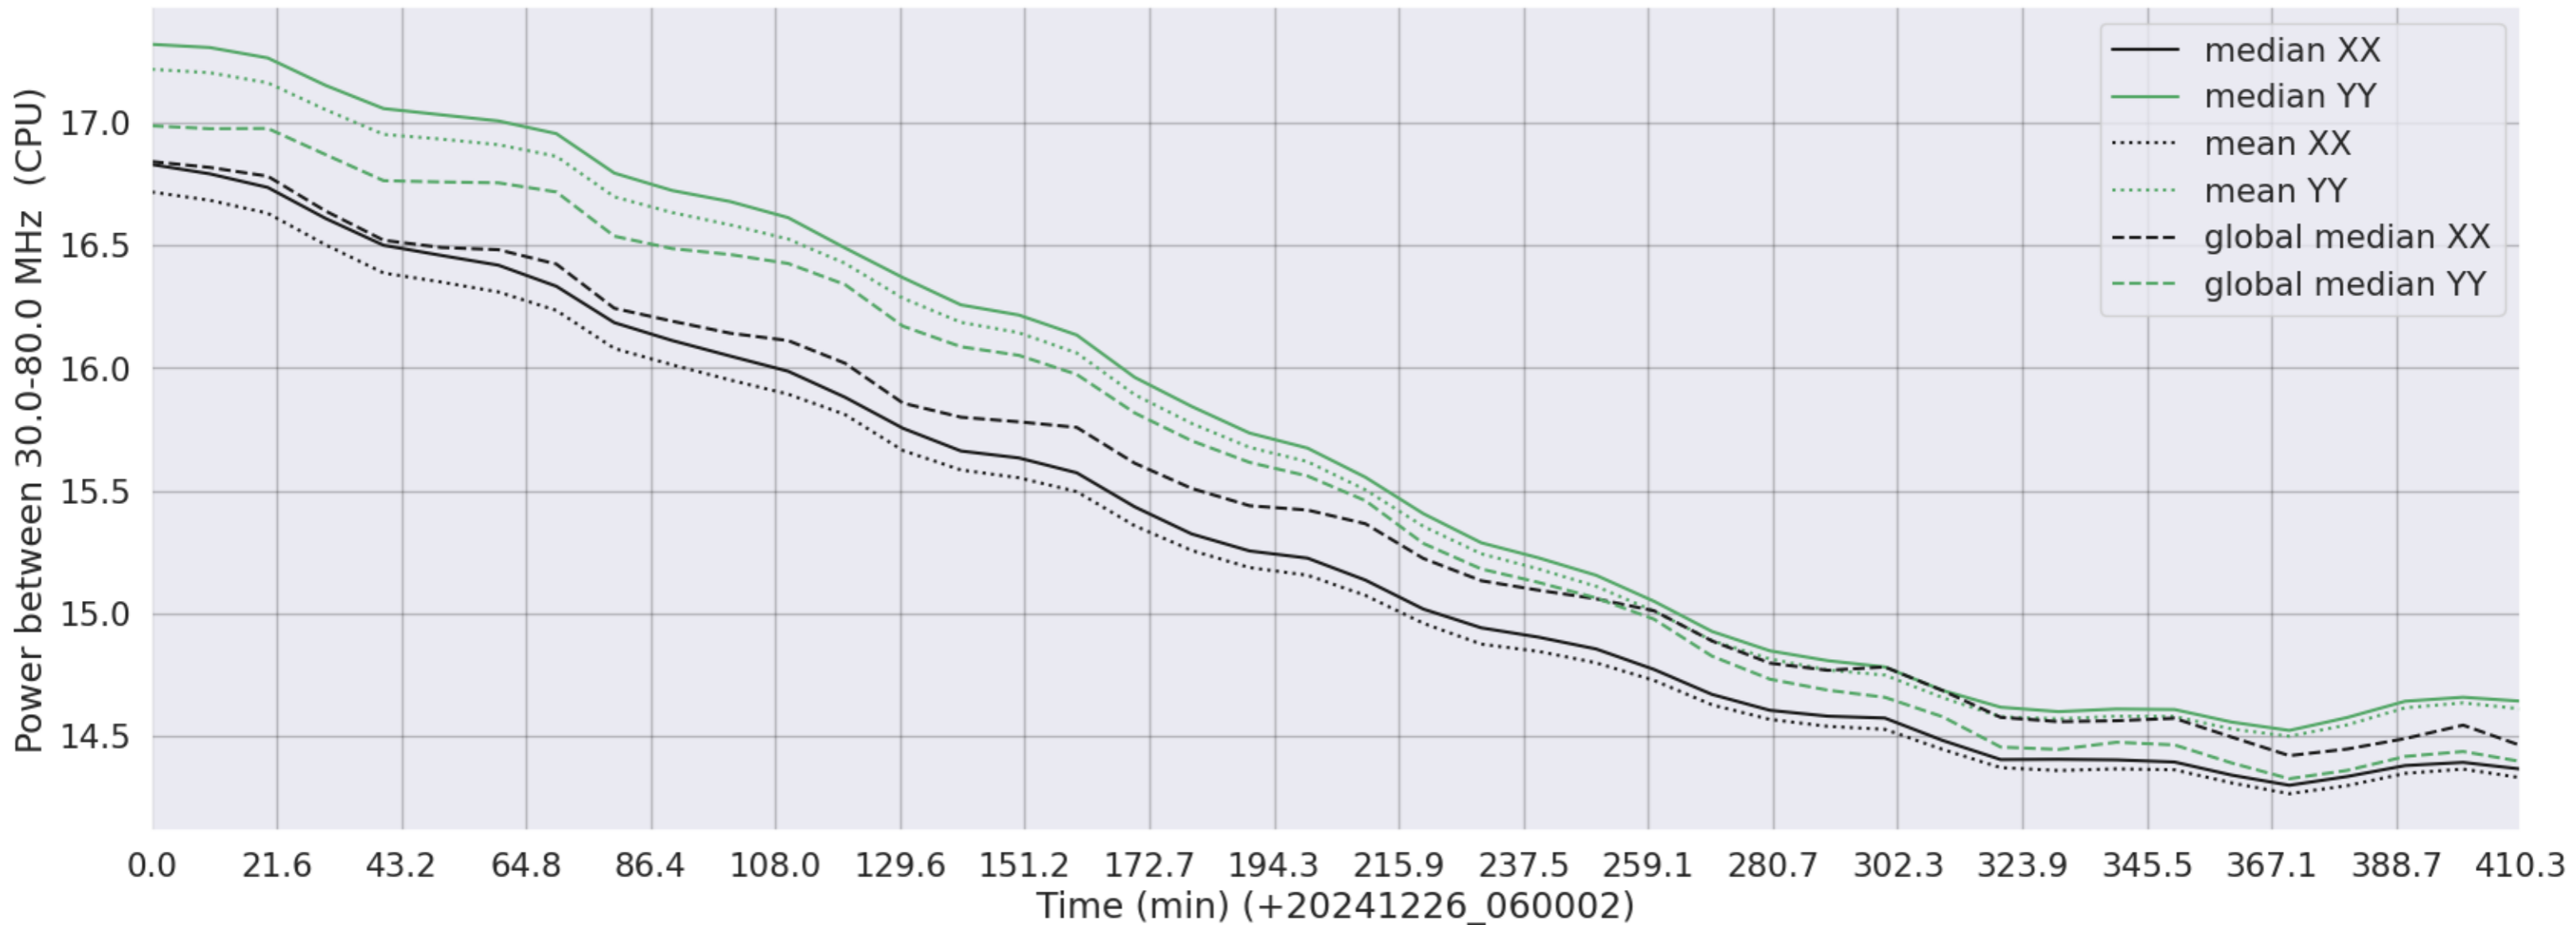

LWA096 - Correlator# 145 - XX FLAGS:Good - YY FLAGS:Good

LWA089 - Correlator# 144 - XX FLAGS:Good - YY FLAGS:Good