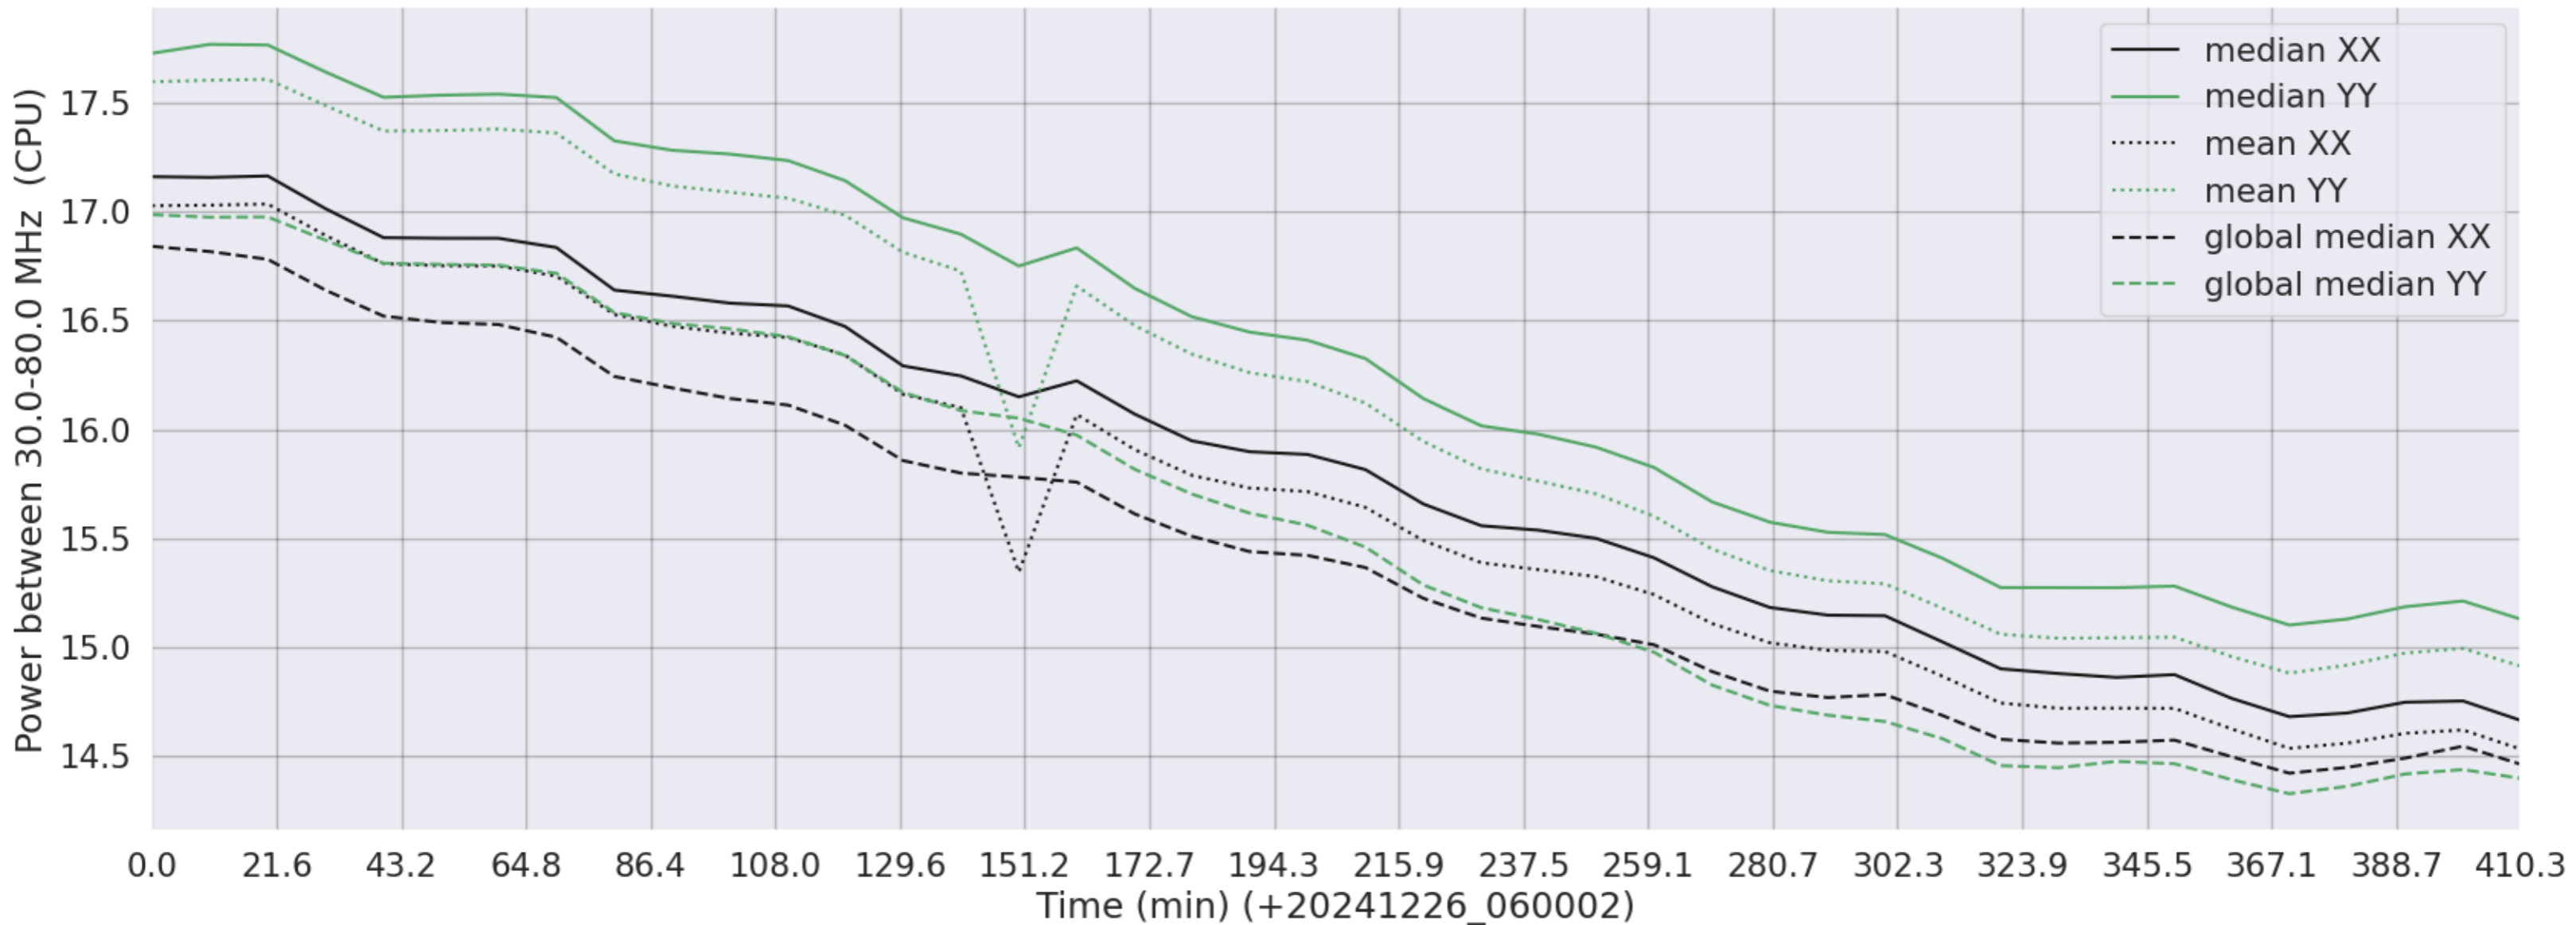

LWA075 - Correlator# 089 - XX FLAGS:Good - YY FLAGS:Good

LWA077 - Correlator# 088 - XX FLAGS:Good - YY FLAGS:Good