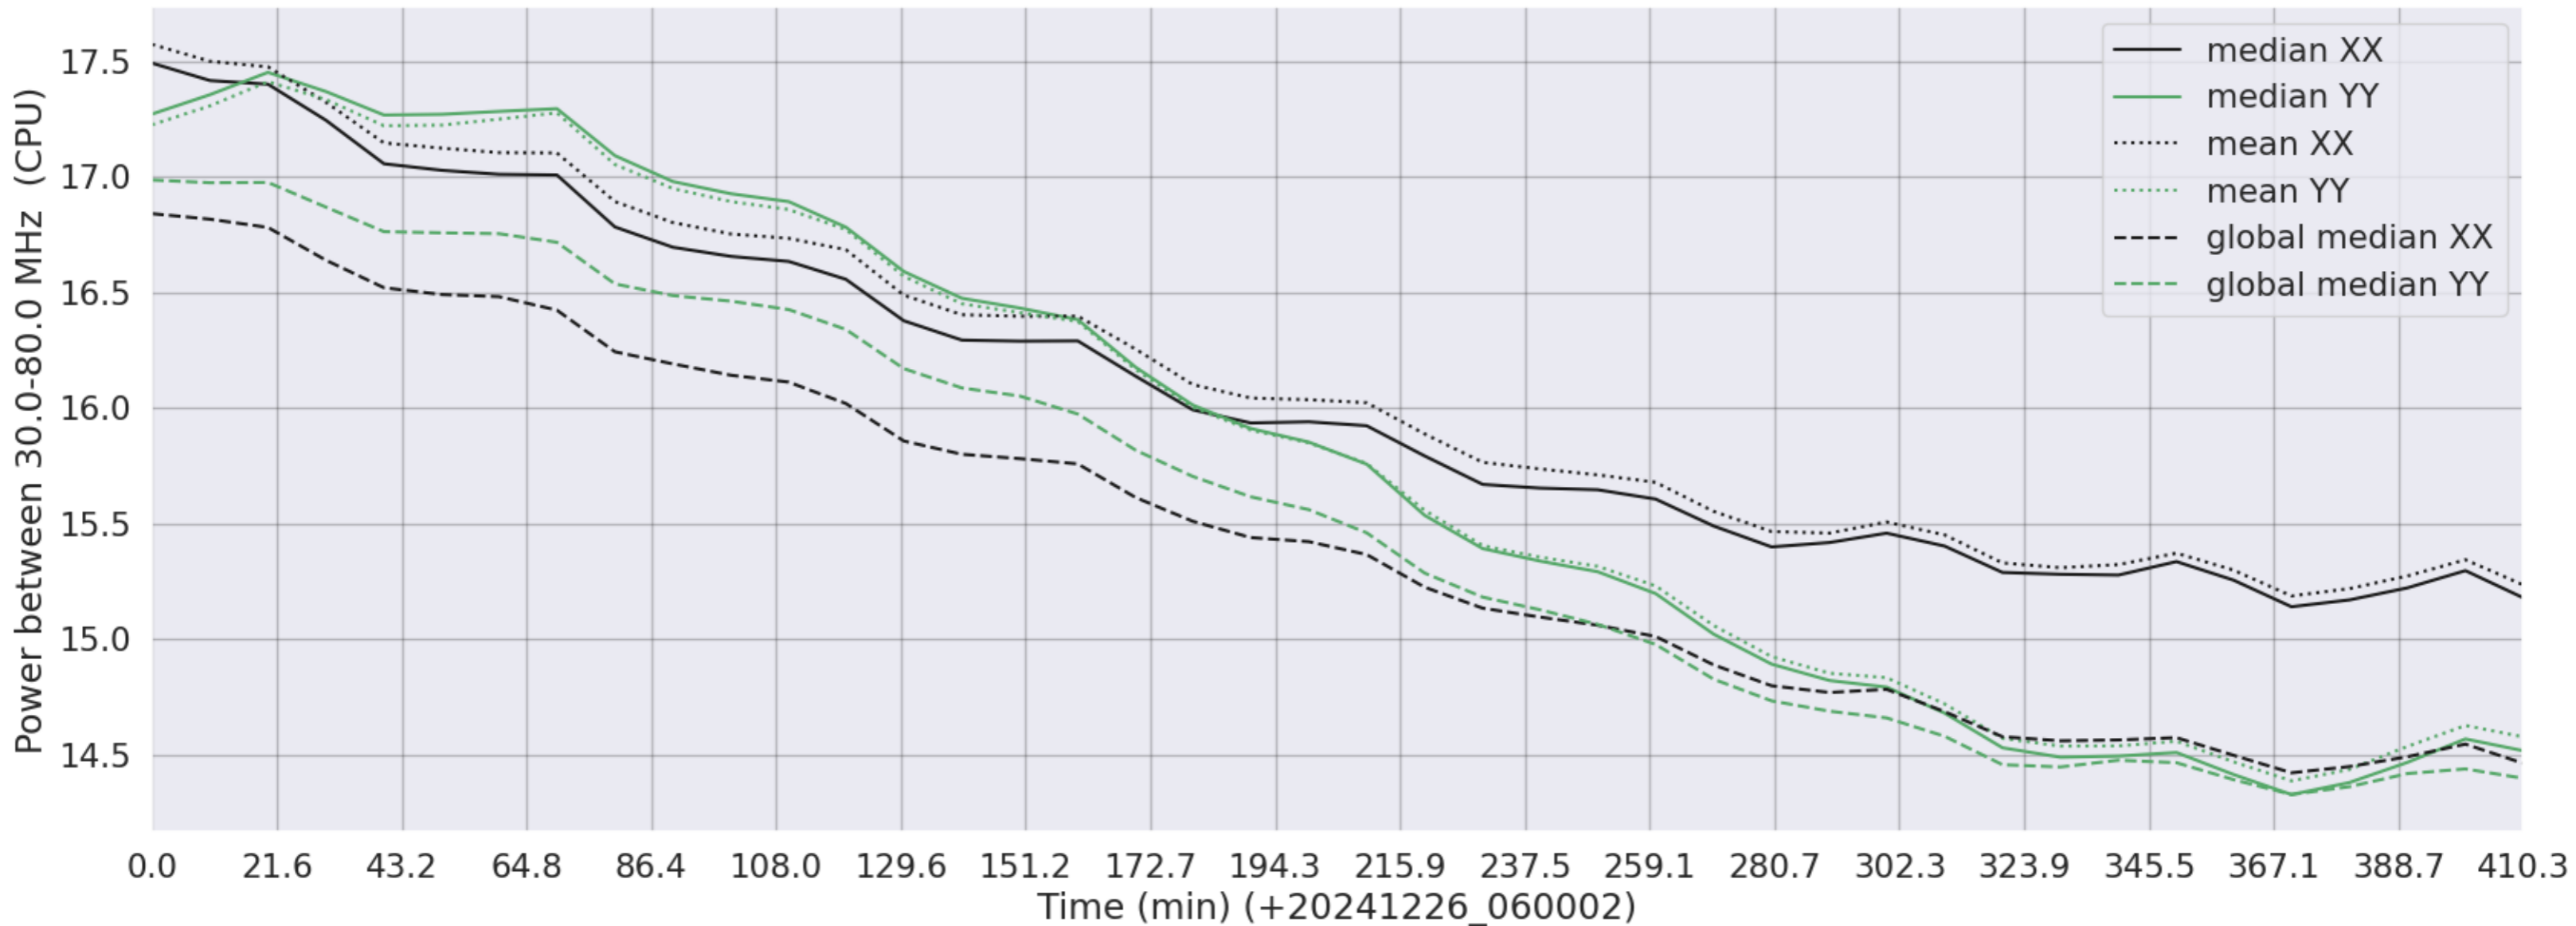

LWA358 - Correlator# 159 - XX FLAGS:Good - YY FLAGS:Good

LWA361 - Correlator# 158 - XX FLAGS:Good - YY FLAGS:Good