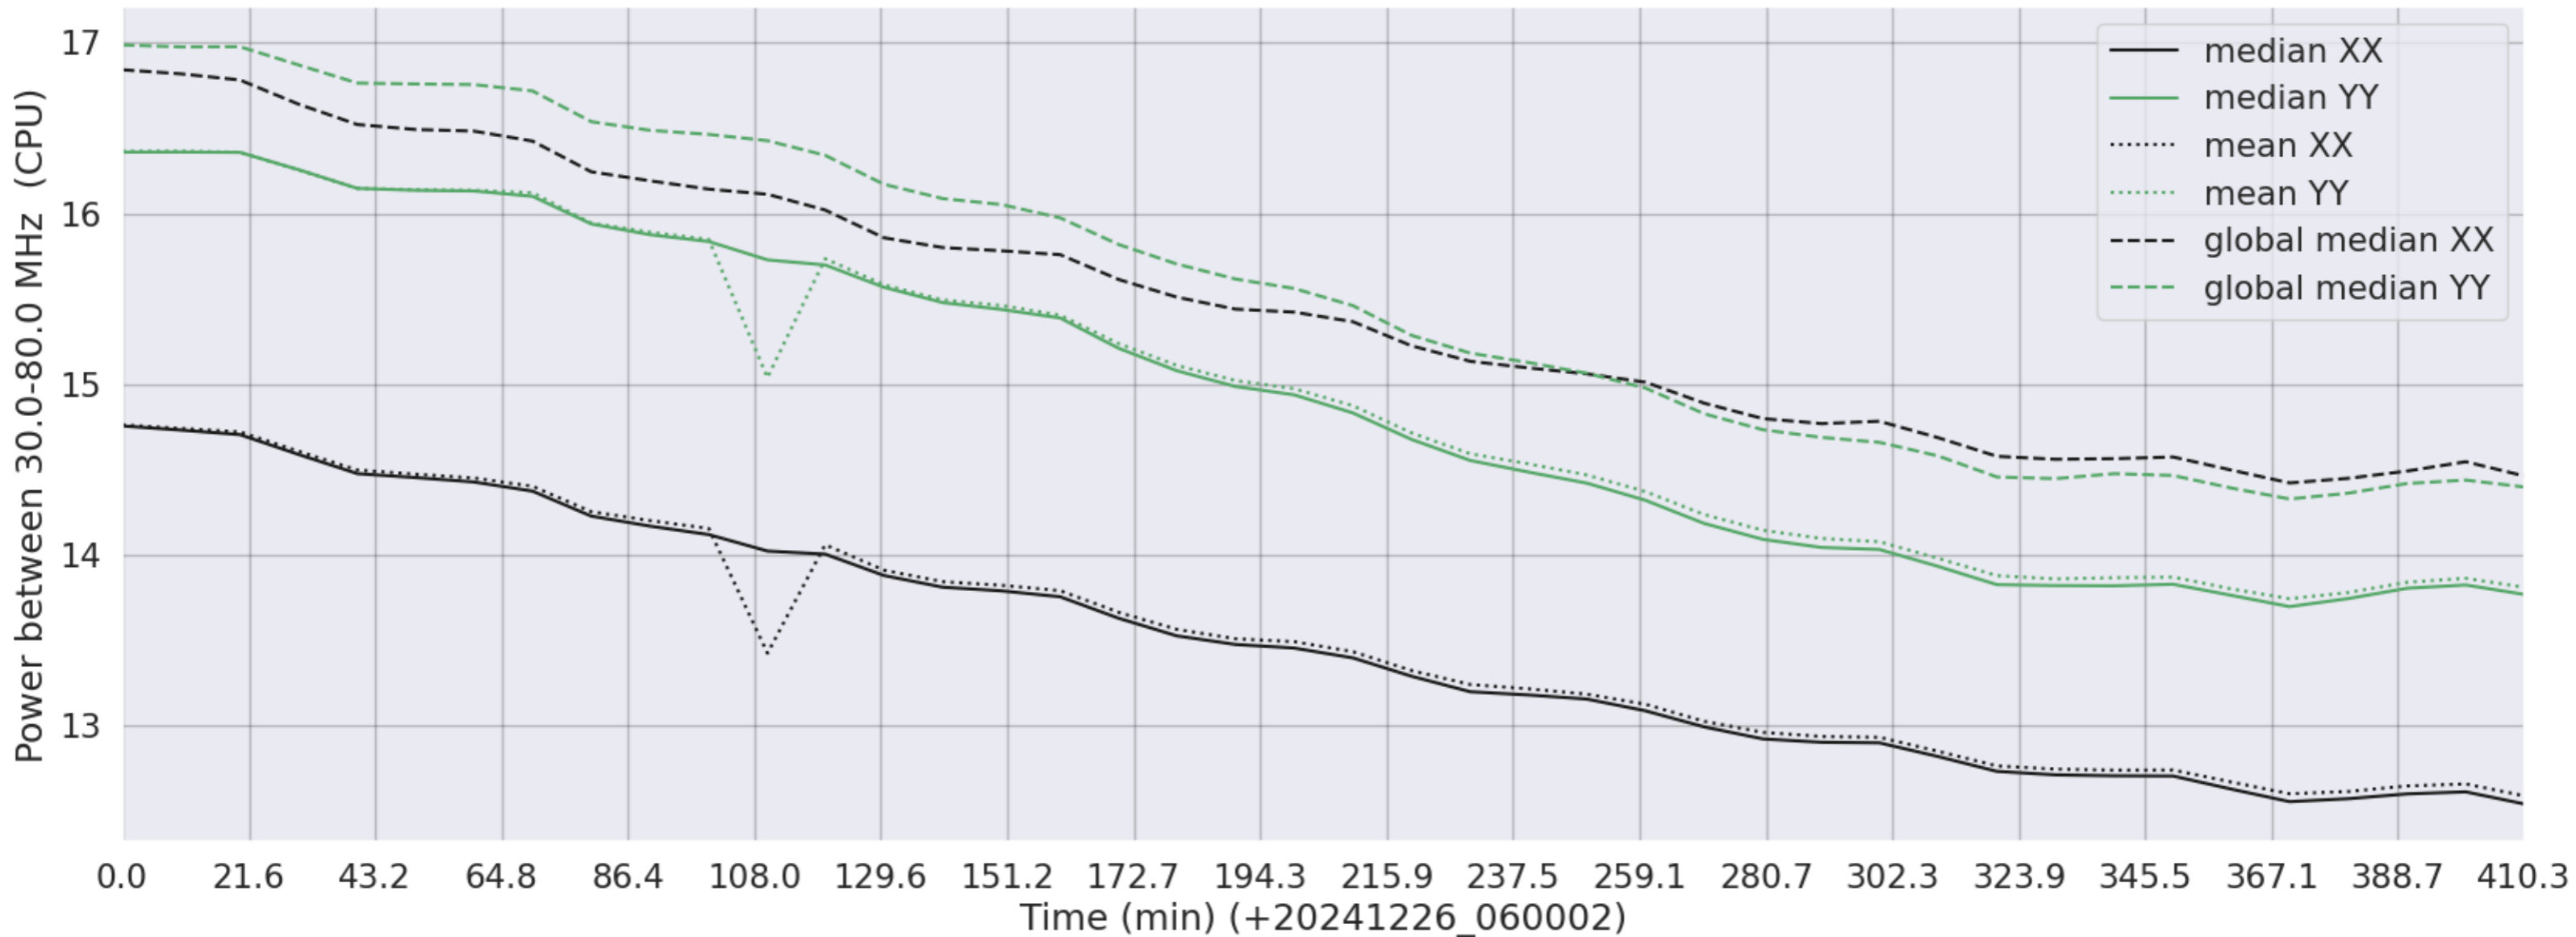

LWA324 - Correlator# 122 - XX FLAGS:Good - YY FLAGS:Good

LWA055 - Correlator# 121 - XX FLAGS:Good - YY FLAGS:Good