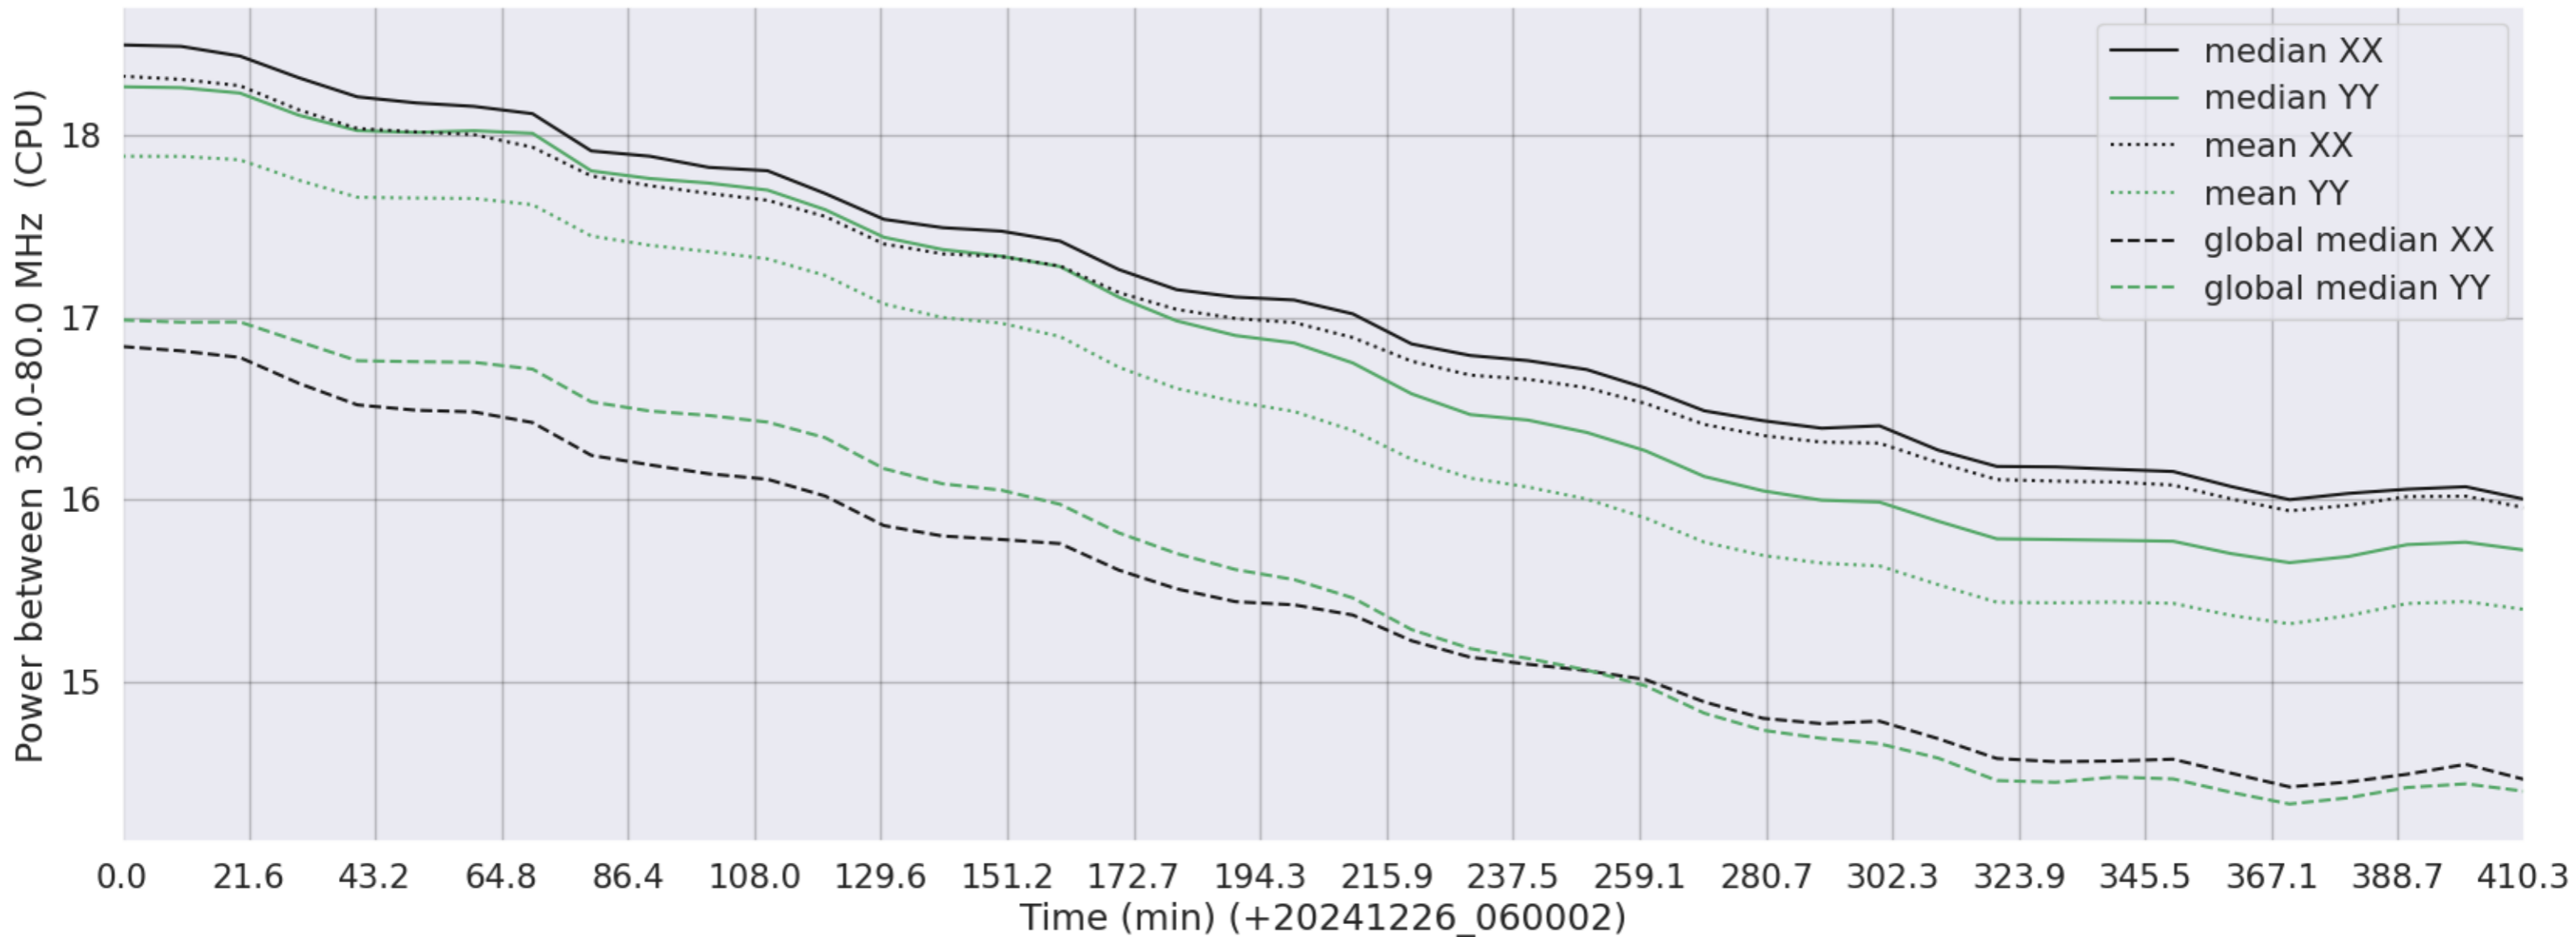

LWA133 - Correlator# 257 - XX FLAGS:Good - YY FLAGS:Good

LWA135 - Correlator# 256 - XX FLAGS:Good - YY FLAGS:Good