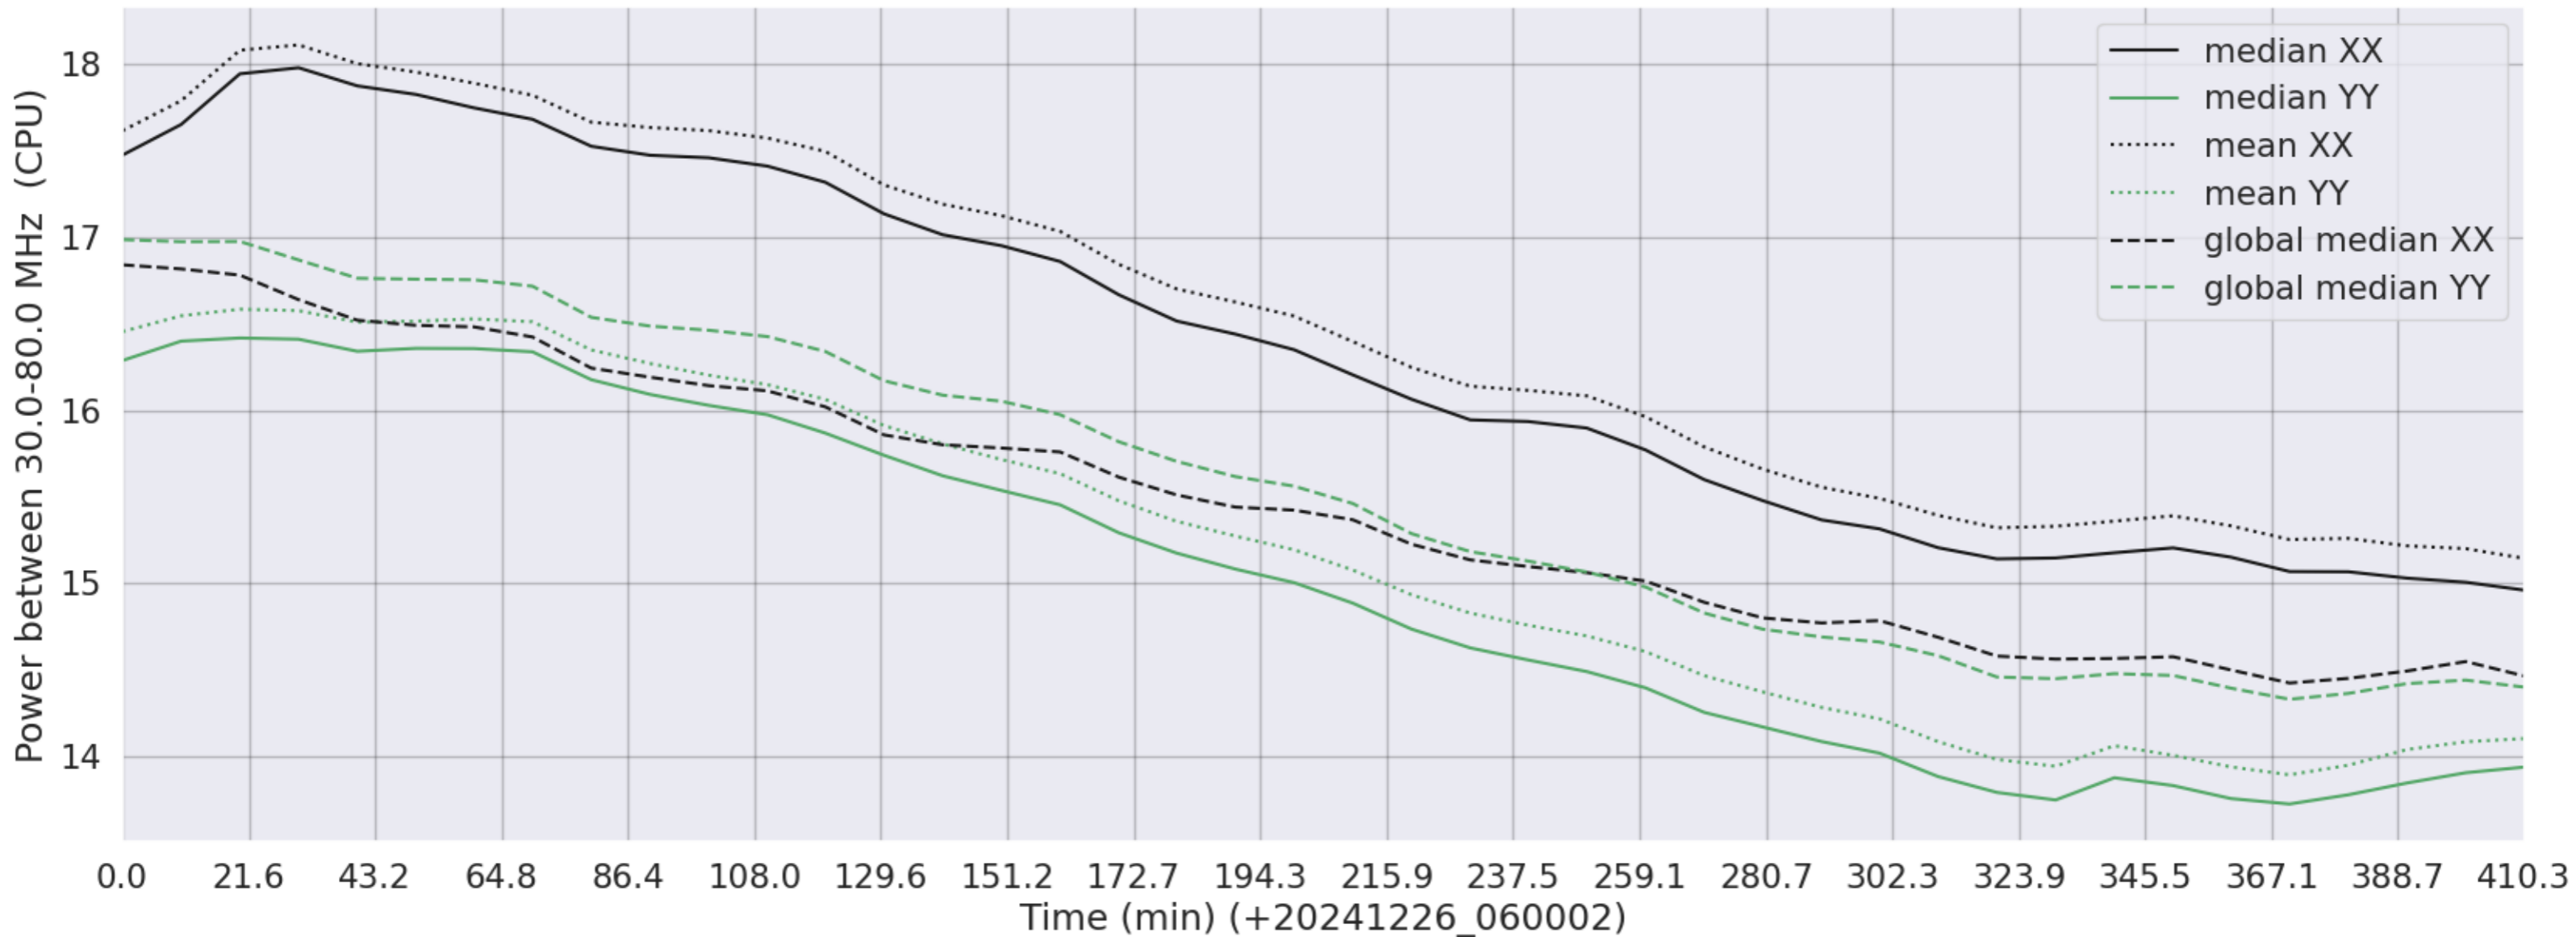

LWA328 - Correlator# 157 - XX FLAGS:Good - YY FLAGS:Good

LWA334 - Correlator# 156 - XX FLAGS:Good - YY FLAGS:Good