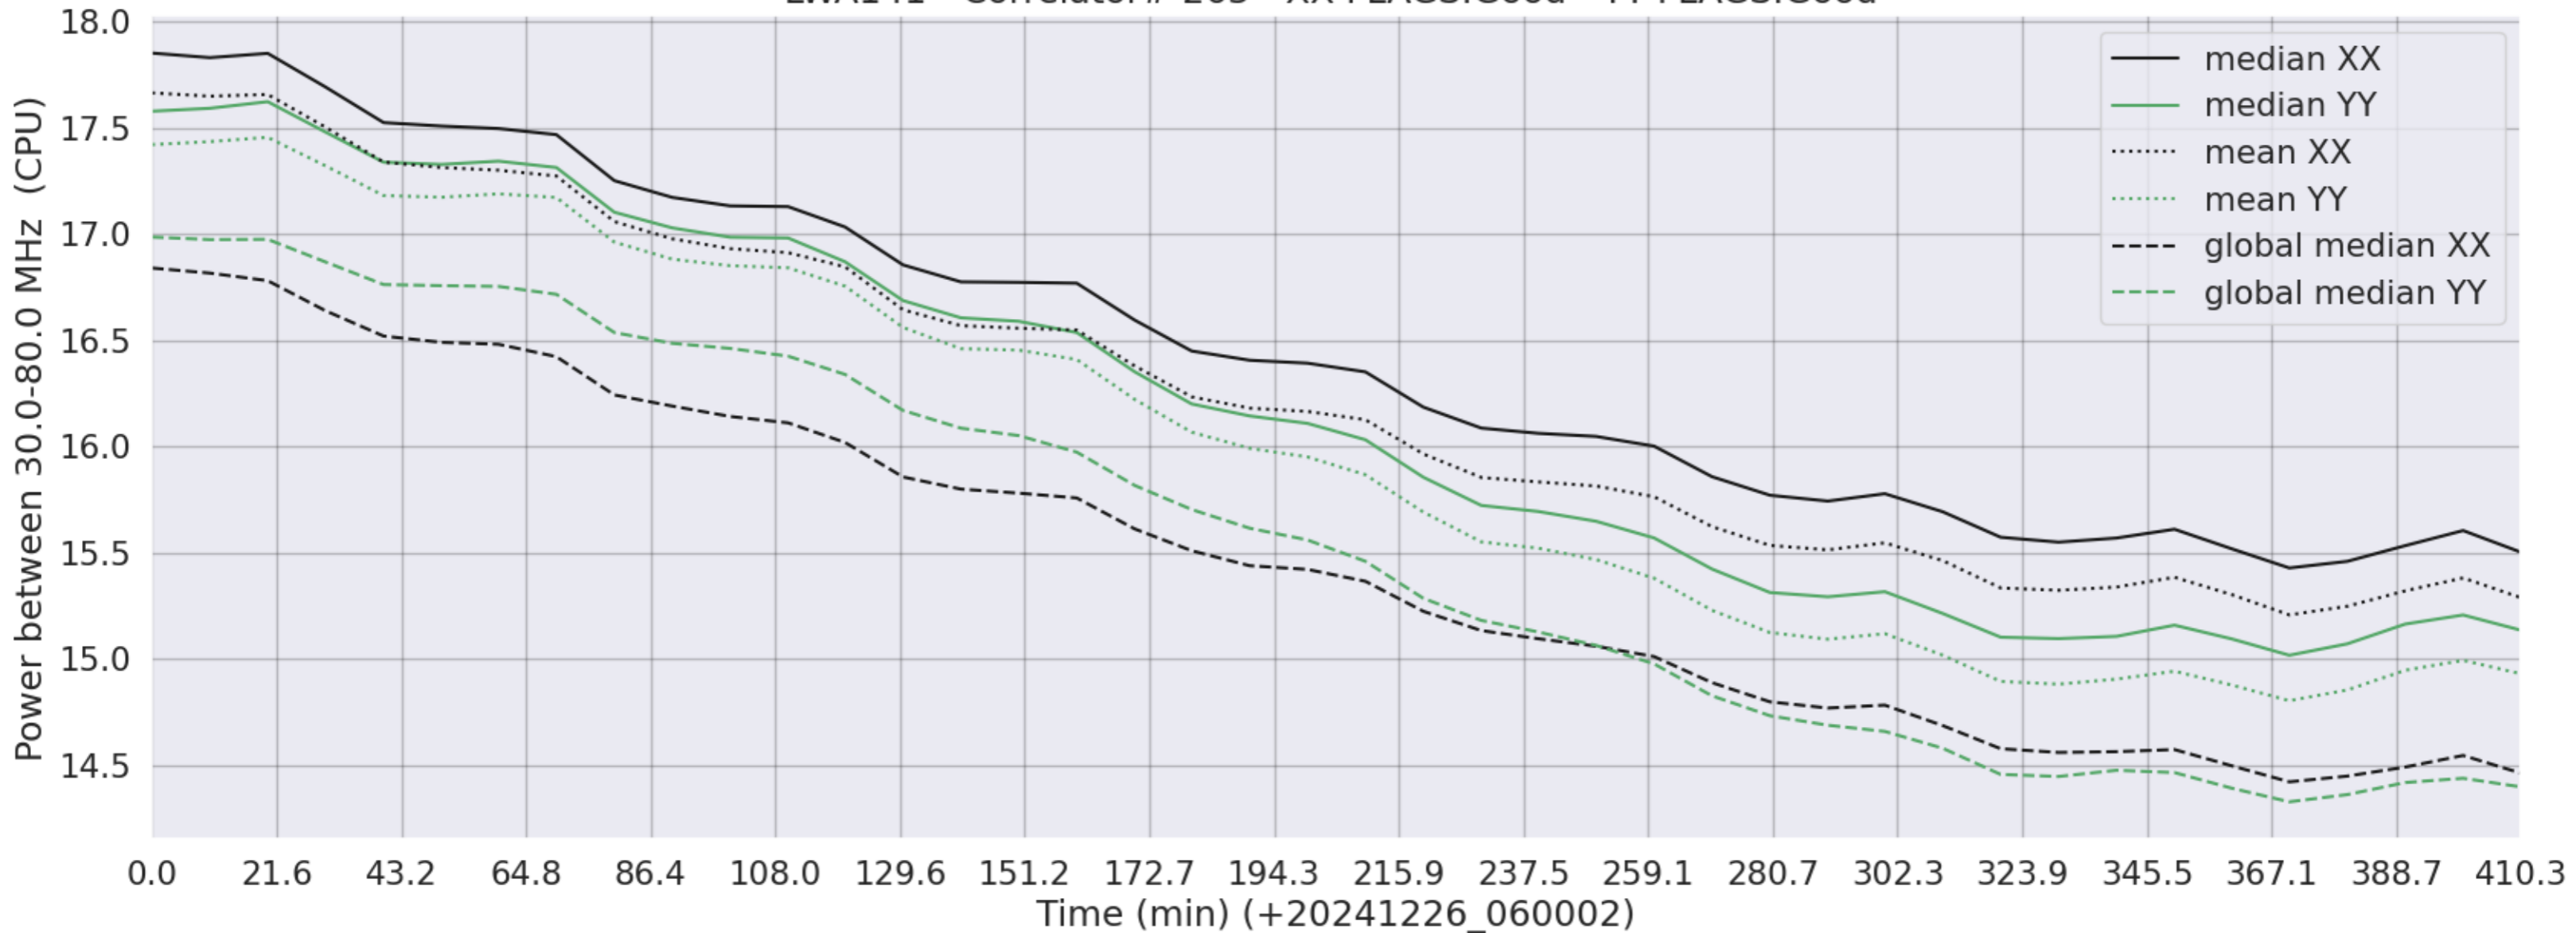

LWA140 - Correlator# 260 - XX FLAGS:Good - YY FLAGS:Good

LWA138 - Correlator# 261 - XX FLAGS:Good - YY FLAGS:Good

LWA161 - Correlator# 262 - XX FLAGS:Good - YY FLAGS:Good

LWA141 - Correlator# 263 - XX FLAGS:Good - YY FLAGS:Good