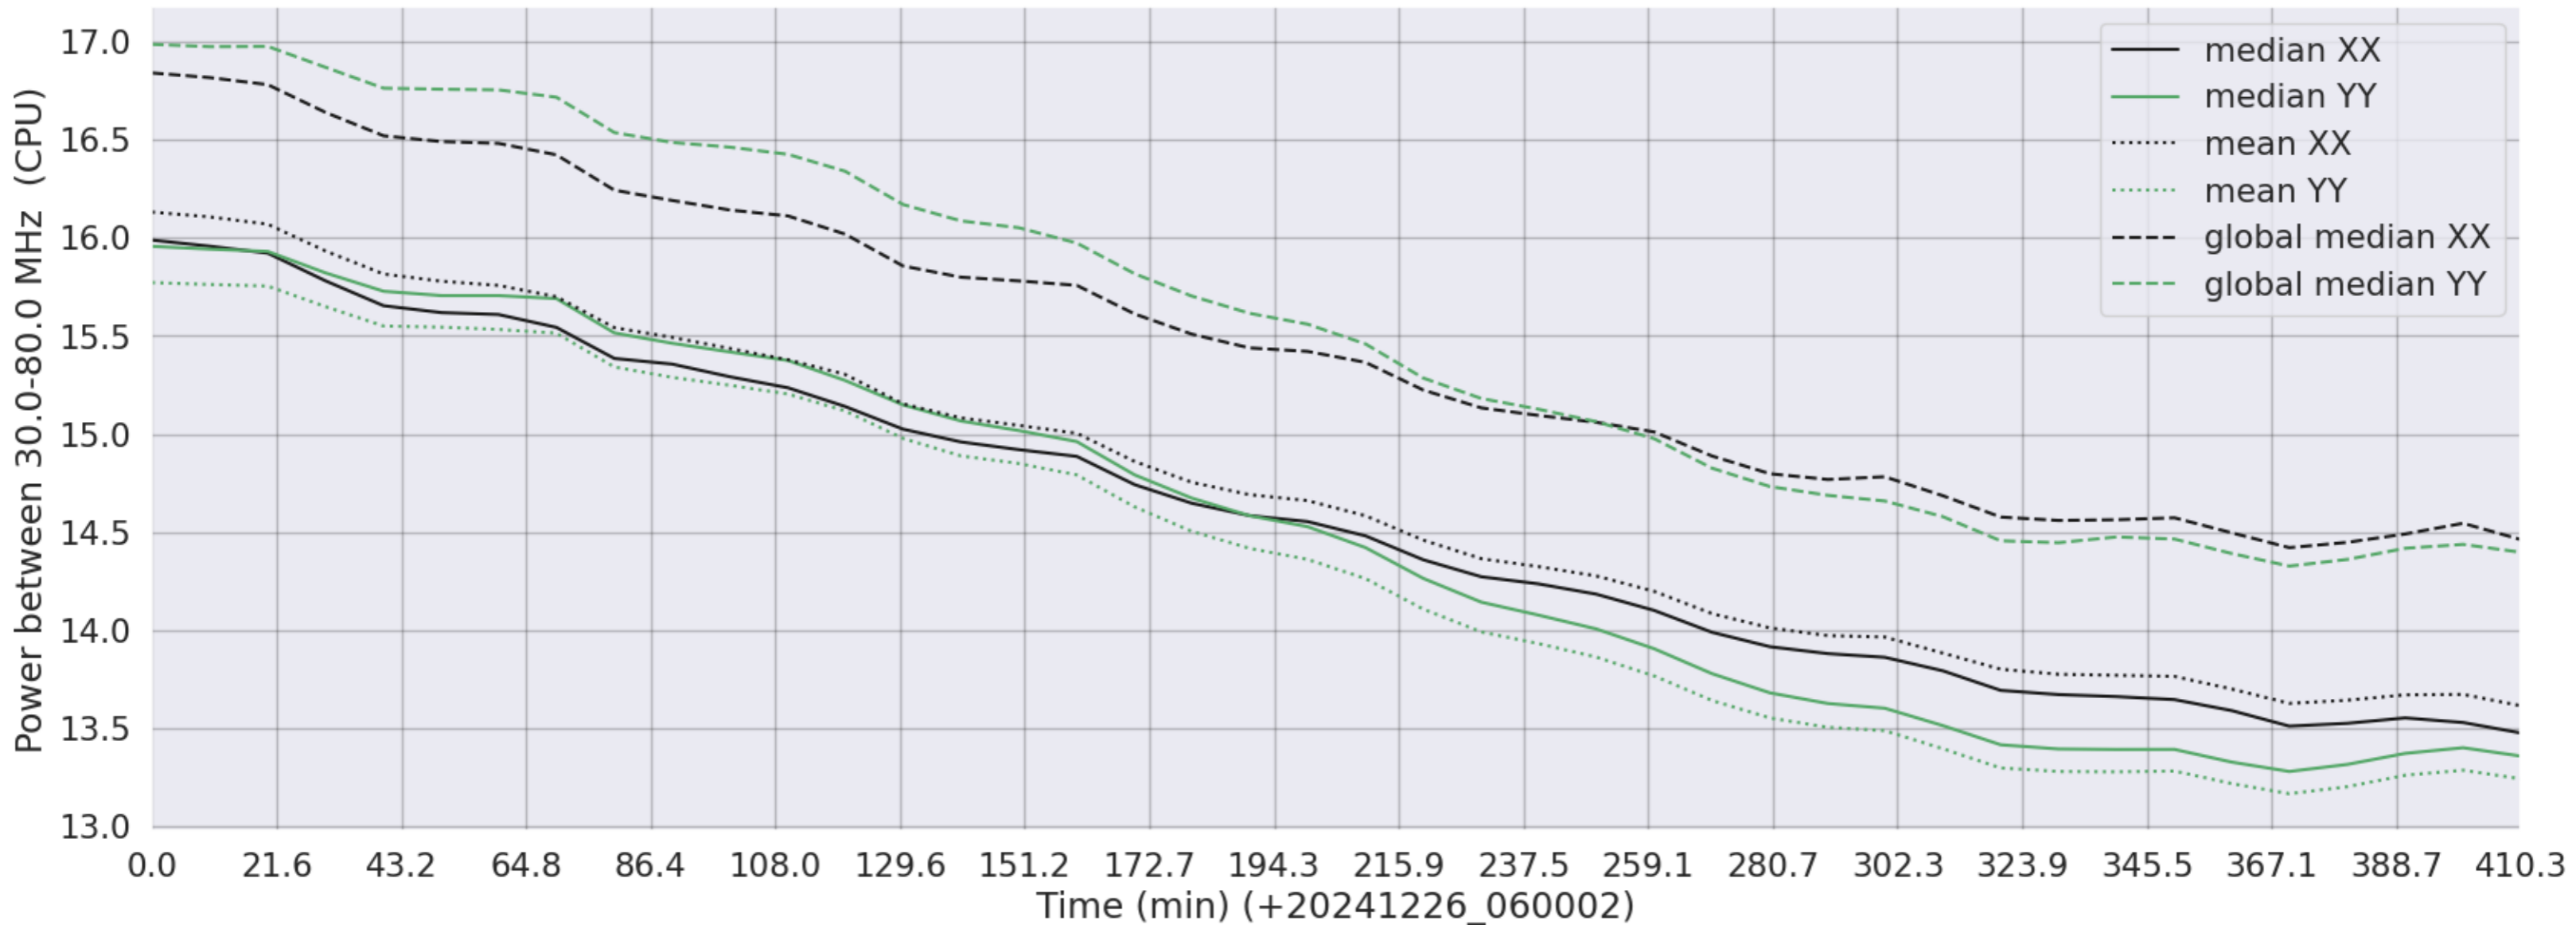

LWA182 - Correlator# 238 - XX FLAGS:Good - YY FLAGS:Good

LWA158 - Correlator# 237 - XX FLAGS:Good - YY FLAGS:Good