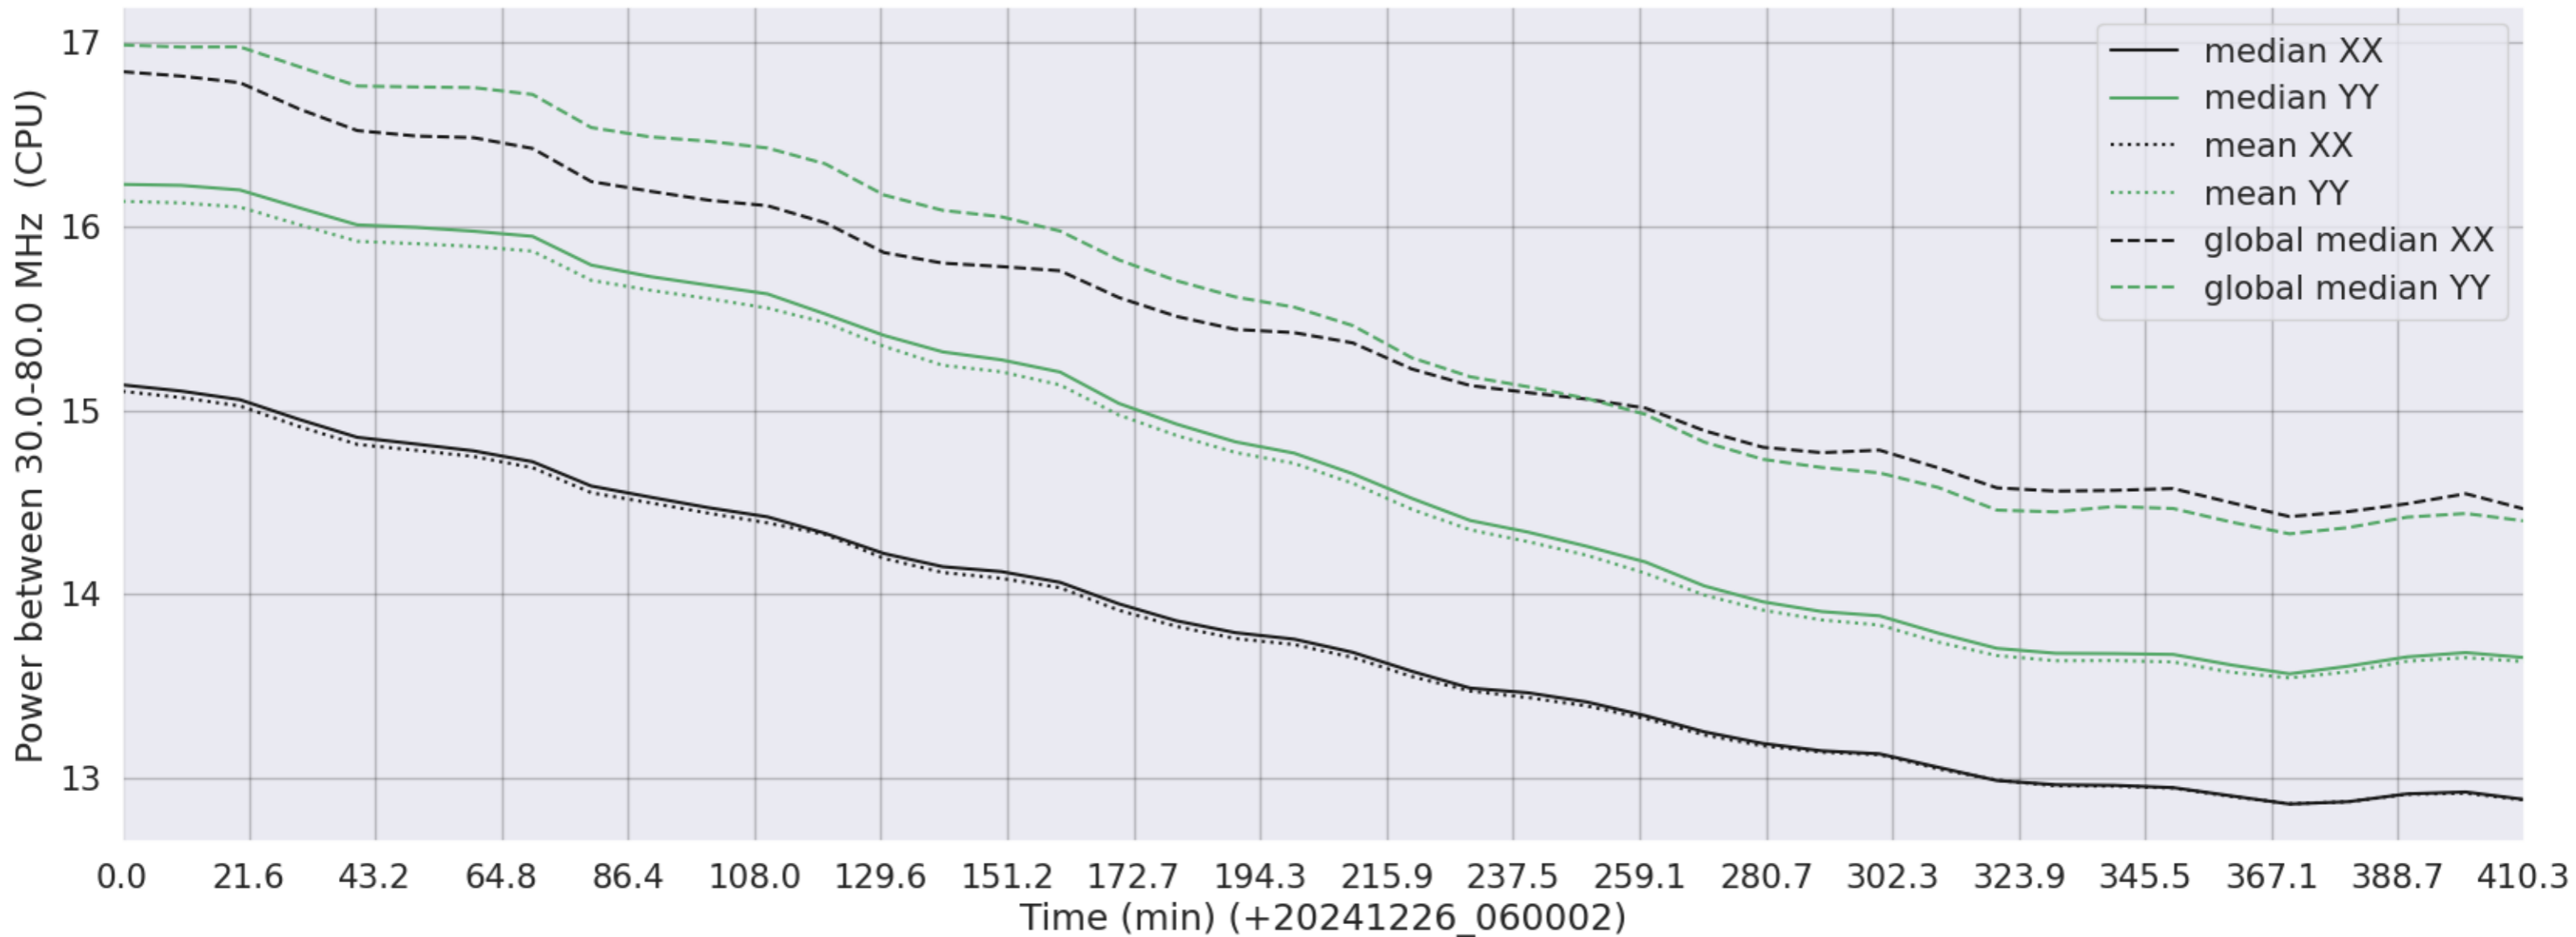

LWA091 - Correlator# 146 - XX FLAGS:Good - YY FLAGS:Good

LWA096 - Correlator# 145 - XX FLAGS:Good - YY FLAGS:Good