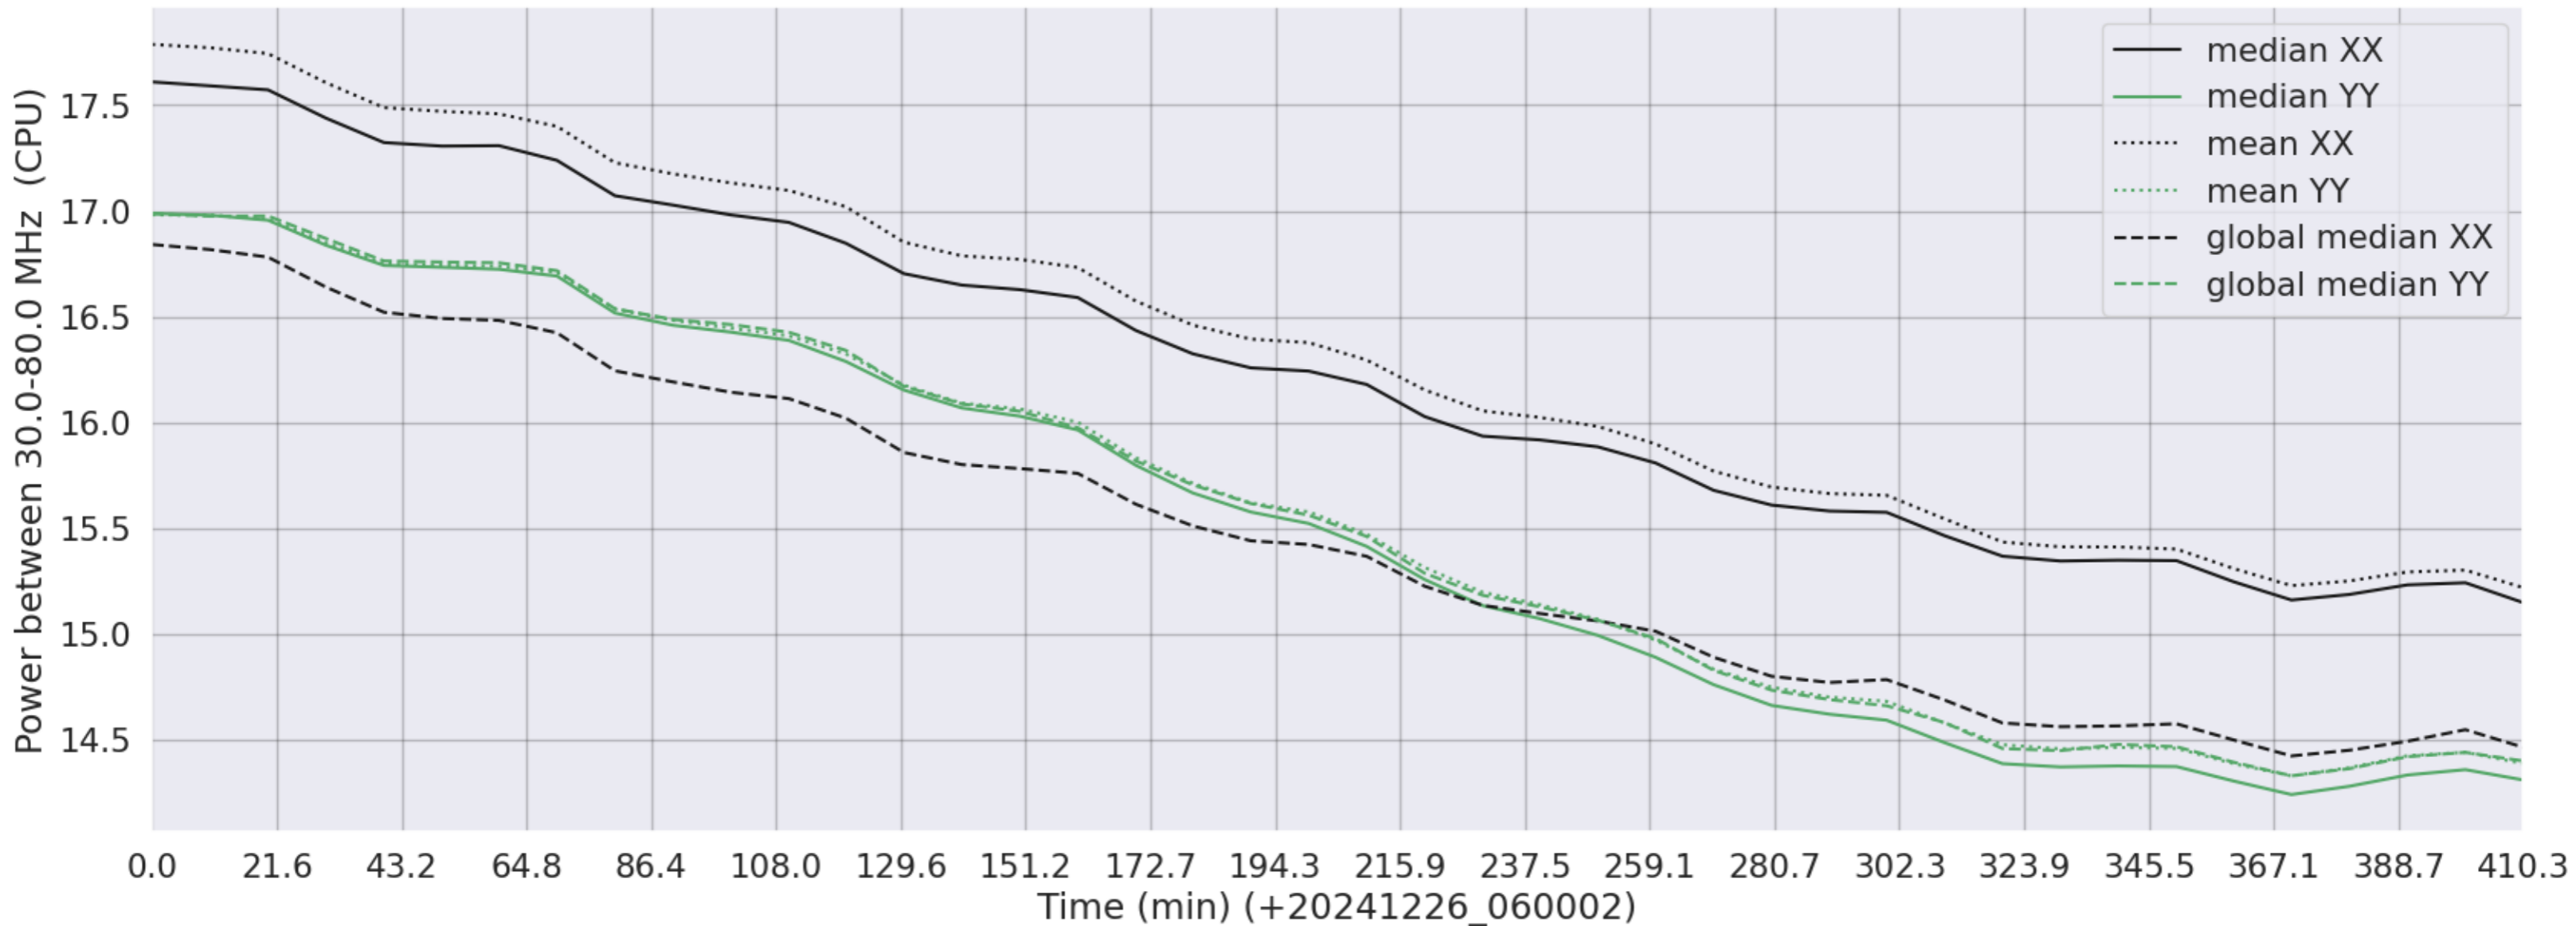

LWA048 - Correlator# 113 - XX FLAGS:Good - YY FLAGS:Good

LWA049 - Correlator# 112 - XX FLAGS:Good - YY FLAGS:Good