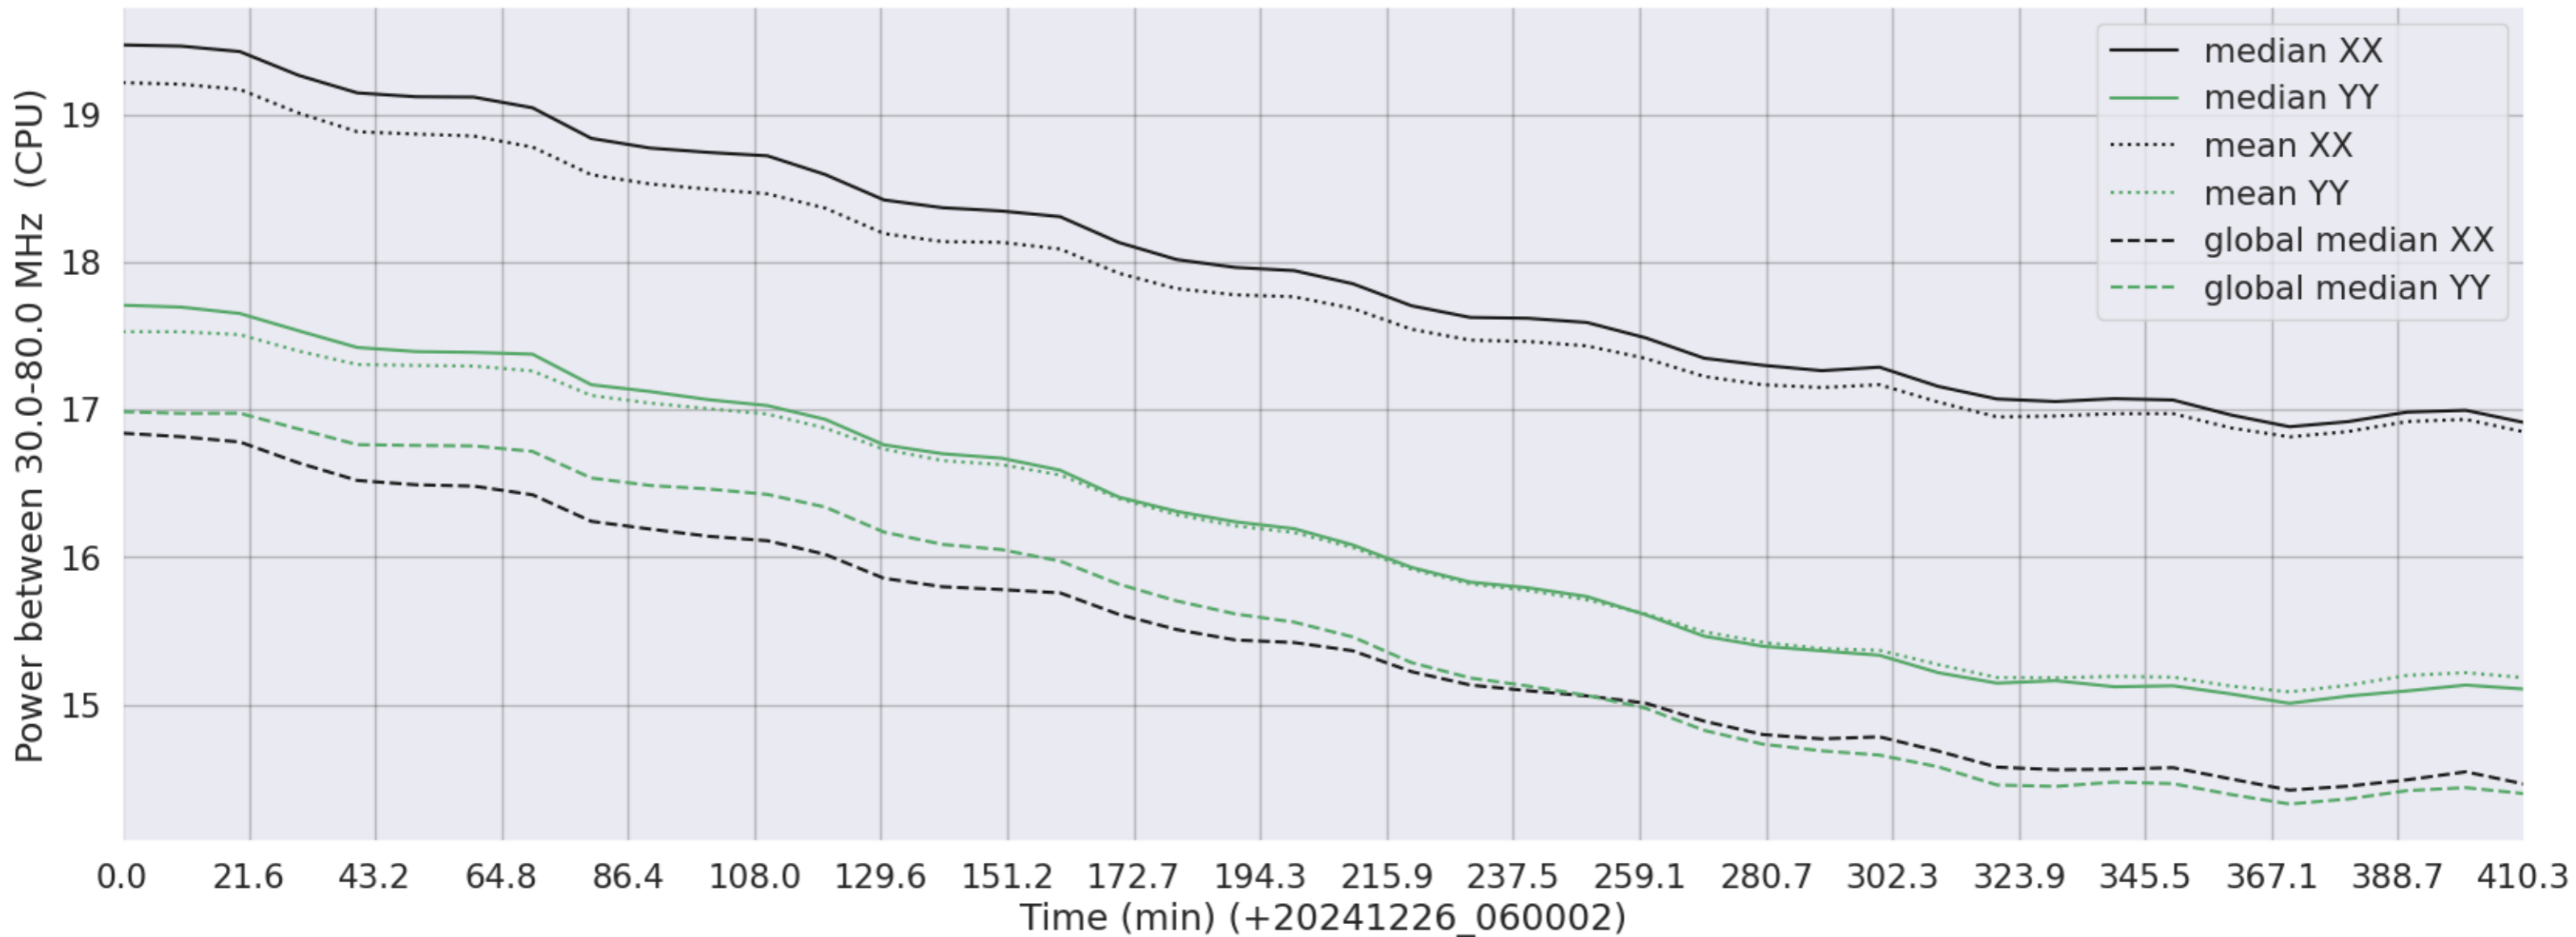

LWA137 - Correlator# 258 - XX FLAGS:Good - YY FLAGS:Good

LWA133 - Correlator# 257 - XX FLAGS:Good - YY FLAGS:Good