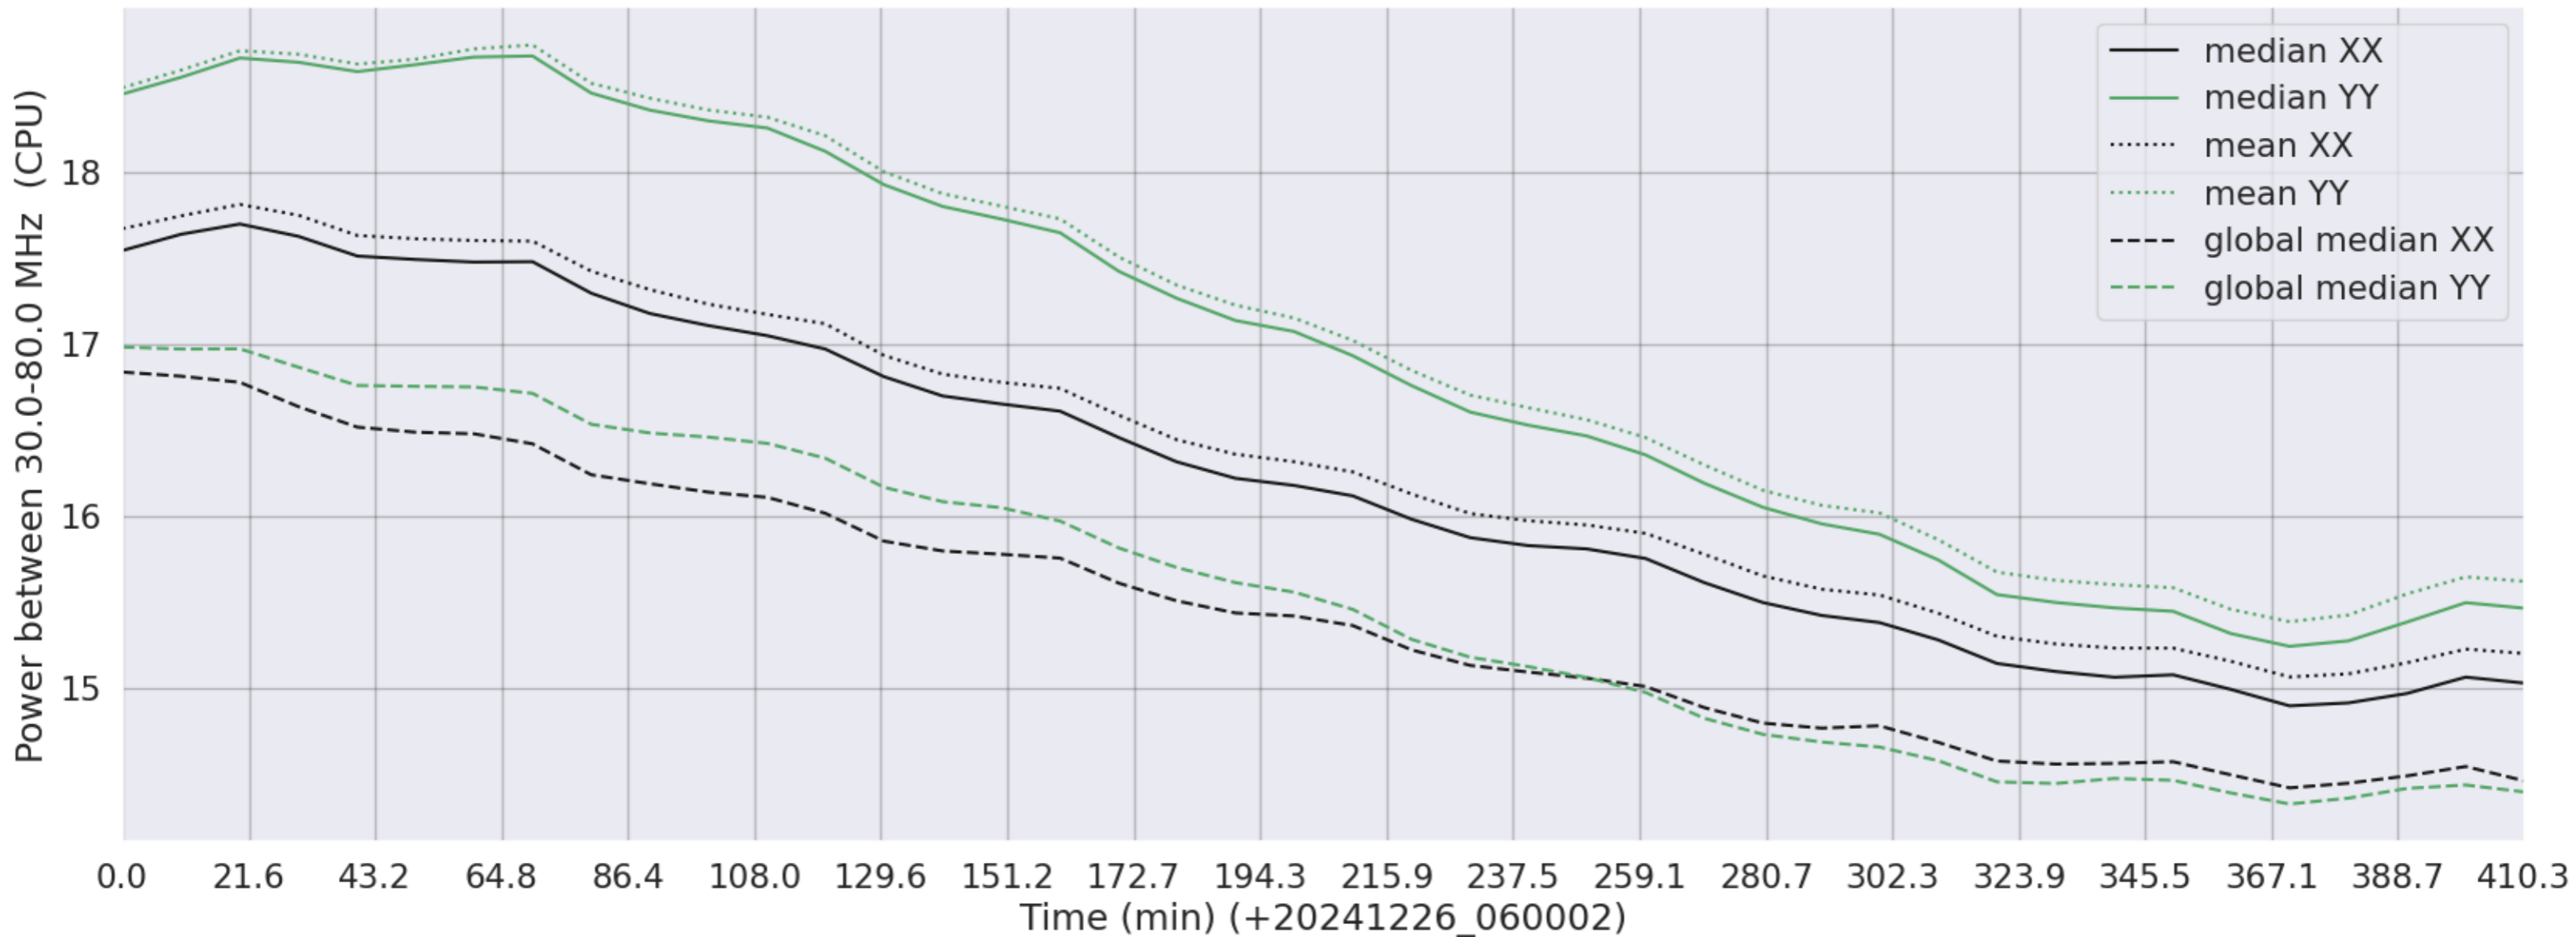

LWA290 - Correlator# 285 - XX FLAGS:Good - YY FLAGS:Good

LWA293 - Correlator# 284 - XX FLAGS:Good - YY FLAGS:Good