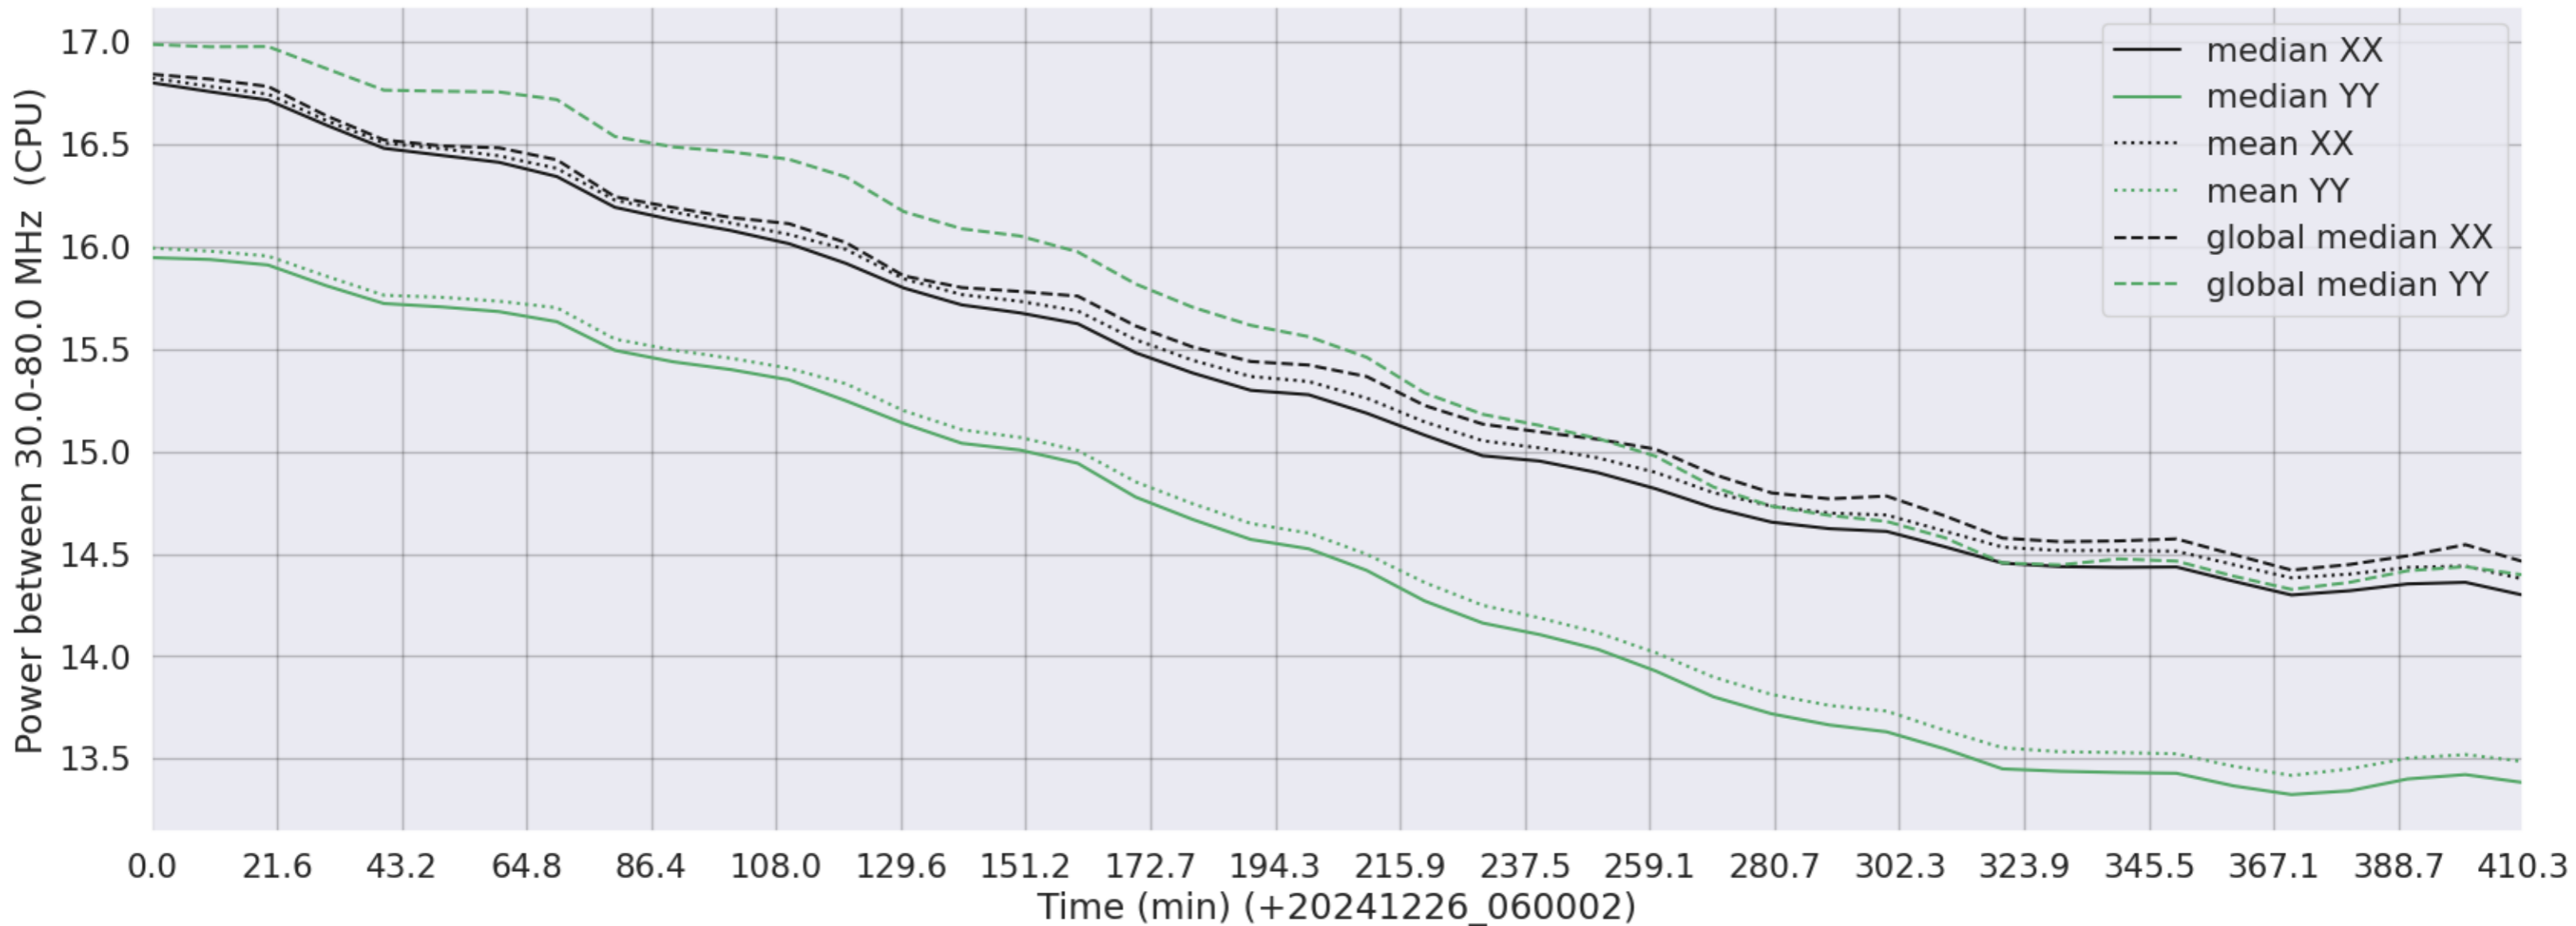

LWA029 - Correlator# 110 - XX FLAGS:Good - YY FLAGS:Good

LWA025 - Correlator# 109 - XX FLAGS:Good - YY FLAGS:Good