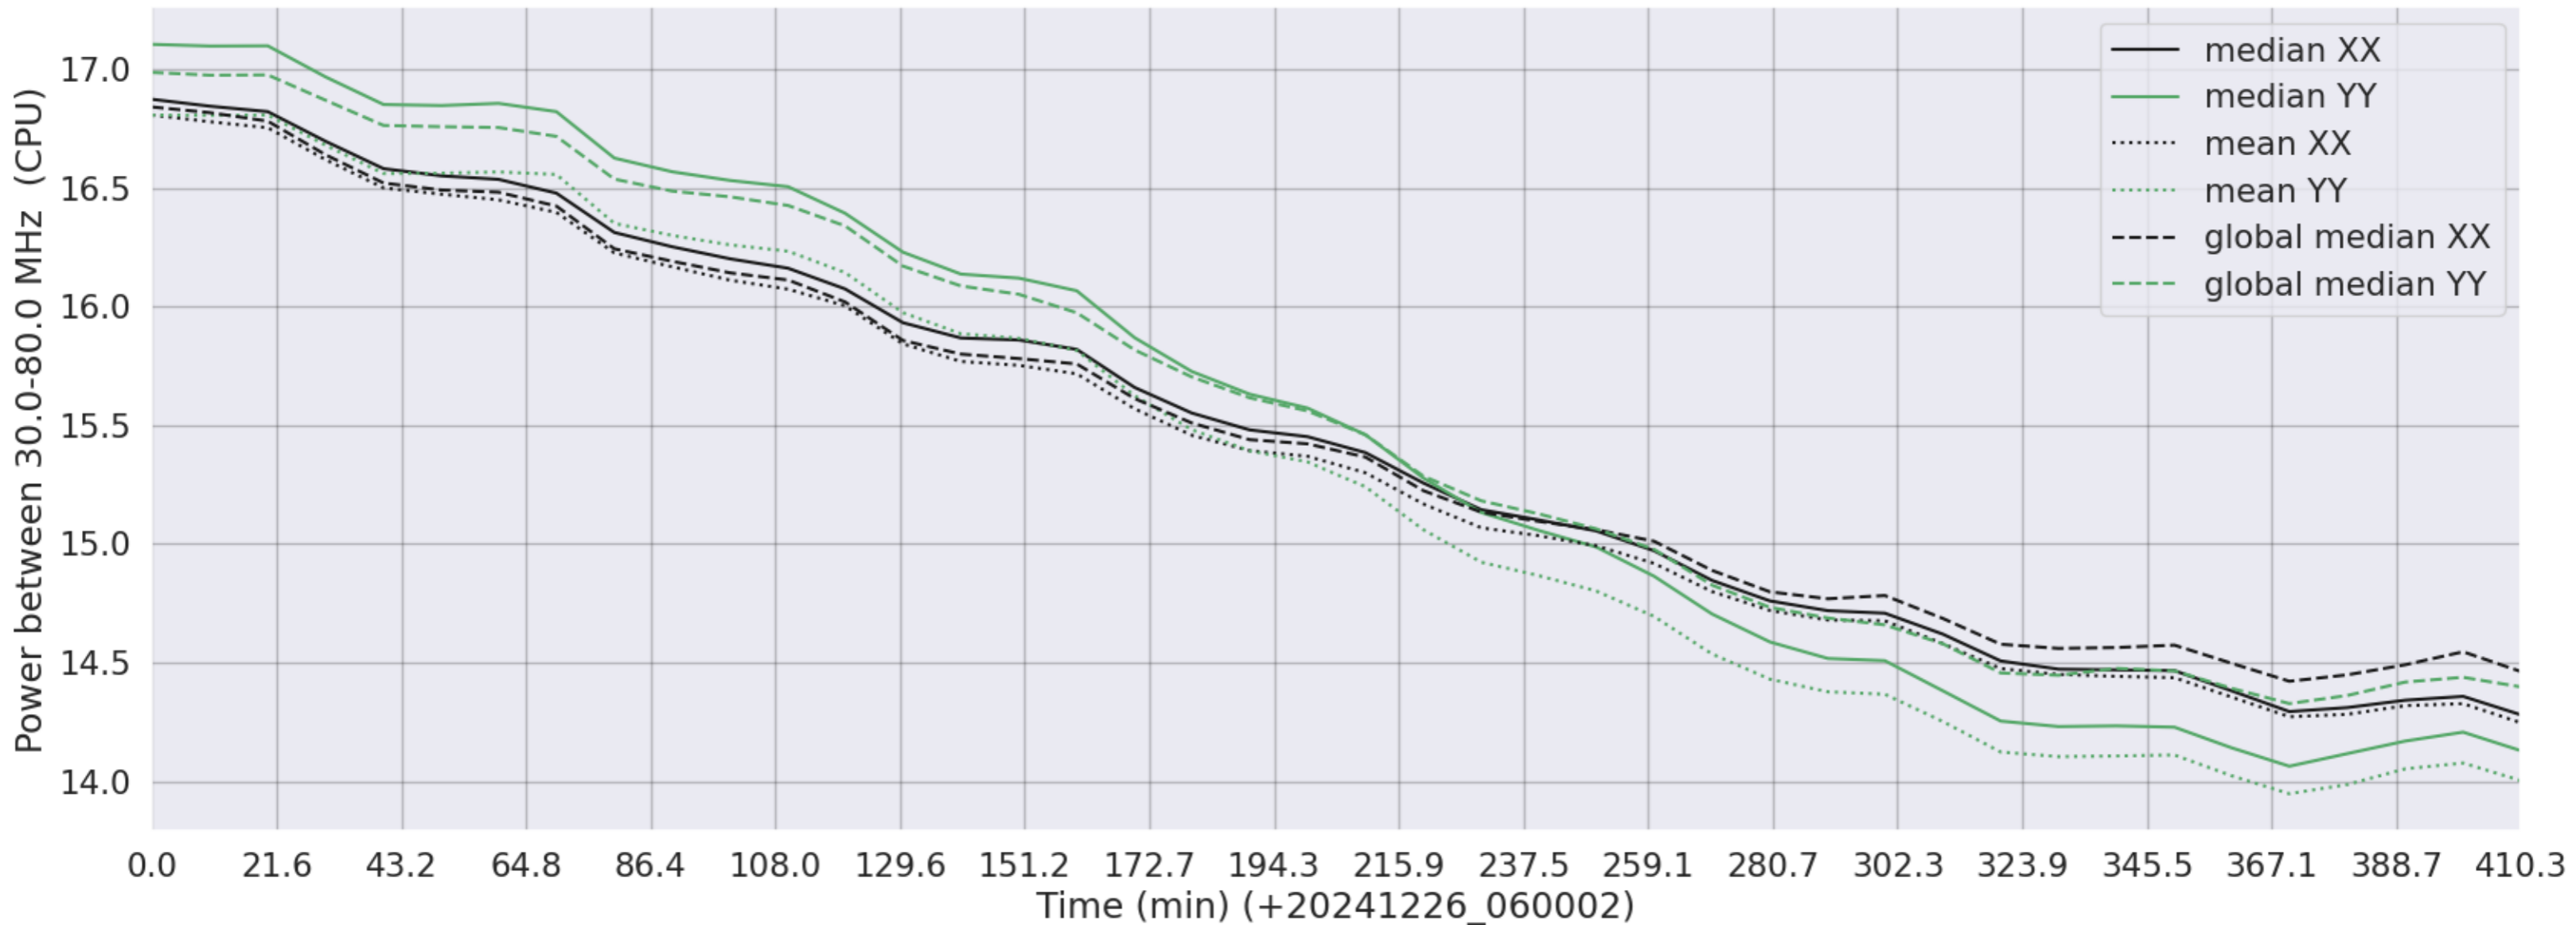

LWA184 - Correlator# 241 - XX FLAGS:Good - YY FLAGS:Good

LWA185 - Correlator# 240 - XX FLAGS:Good - YY FLAGS:Good