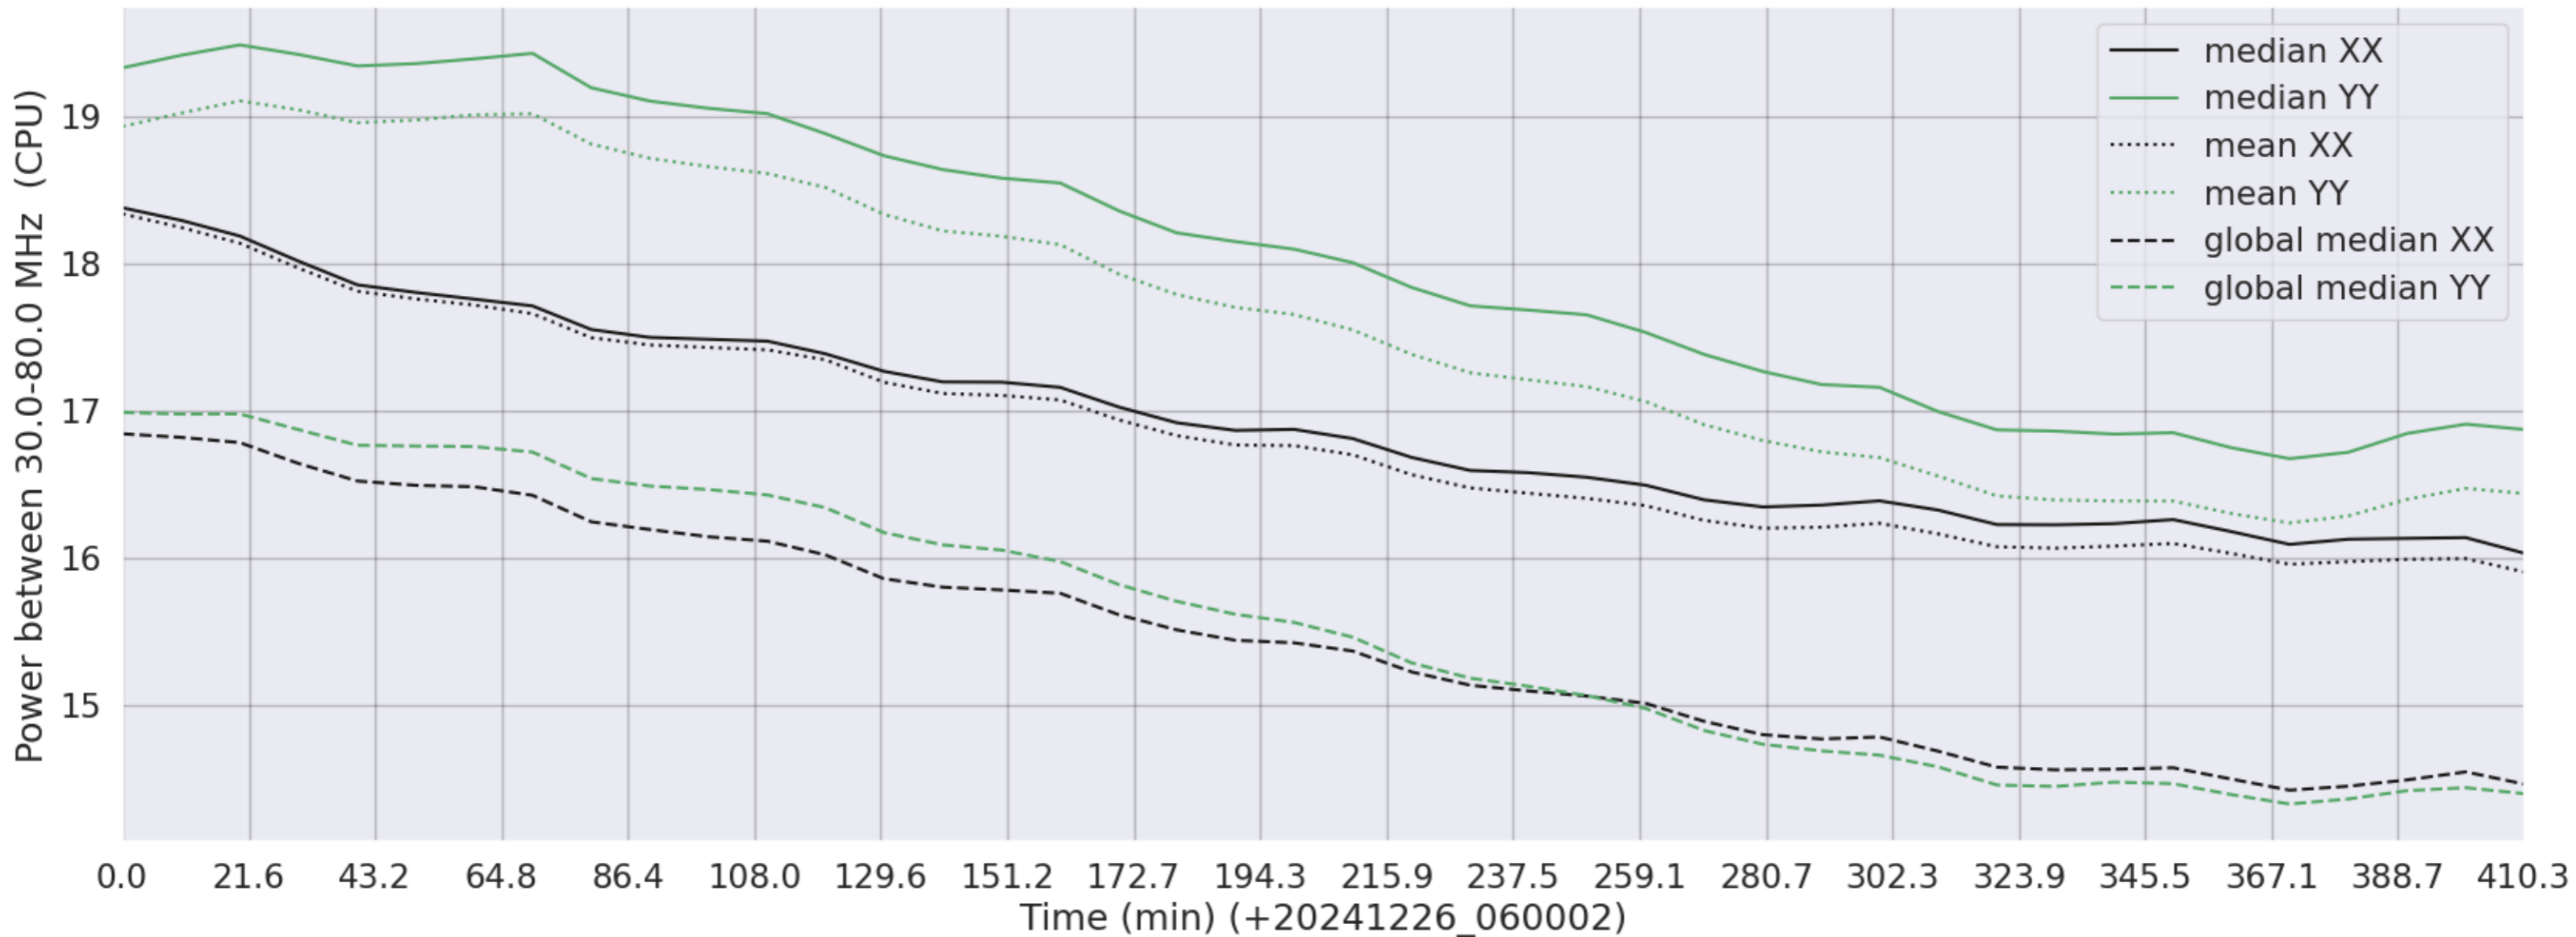

LWA276 - Correlator# 006 - XX FLAGS:Good - YY FLAGS:Good

LWA269 - Correlator# 005 - XX FLAGS:Good - YY FLAGS:Good