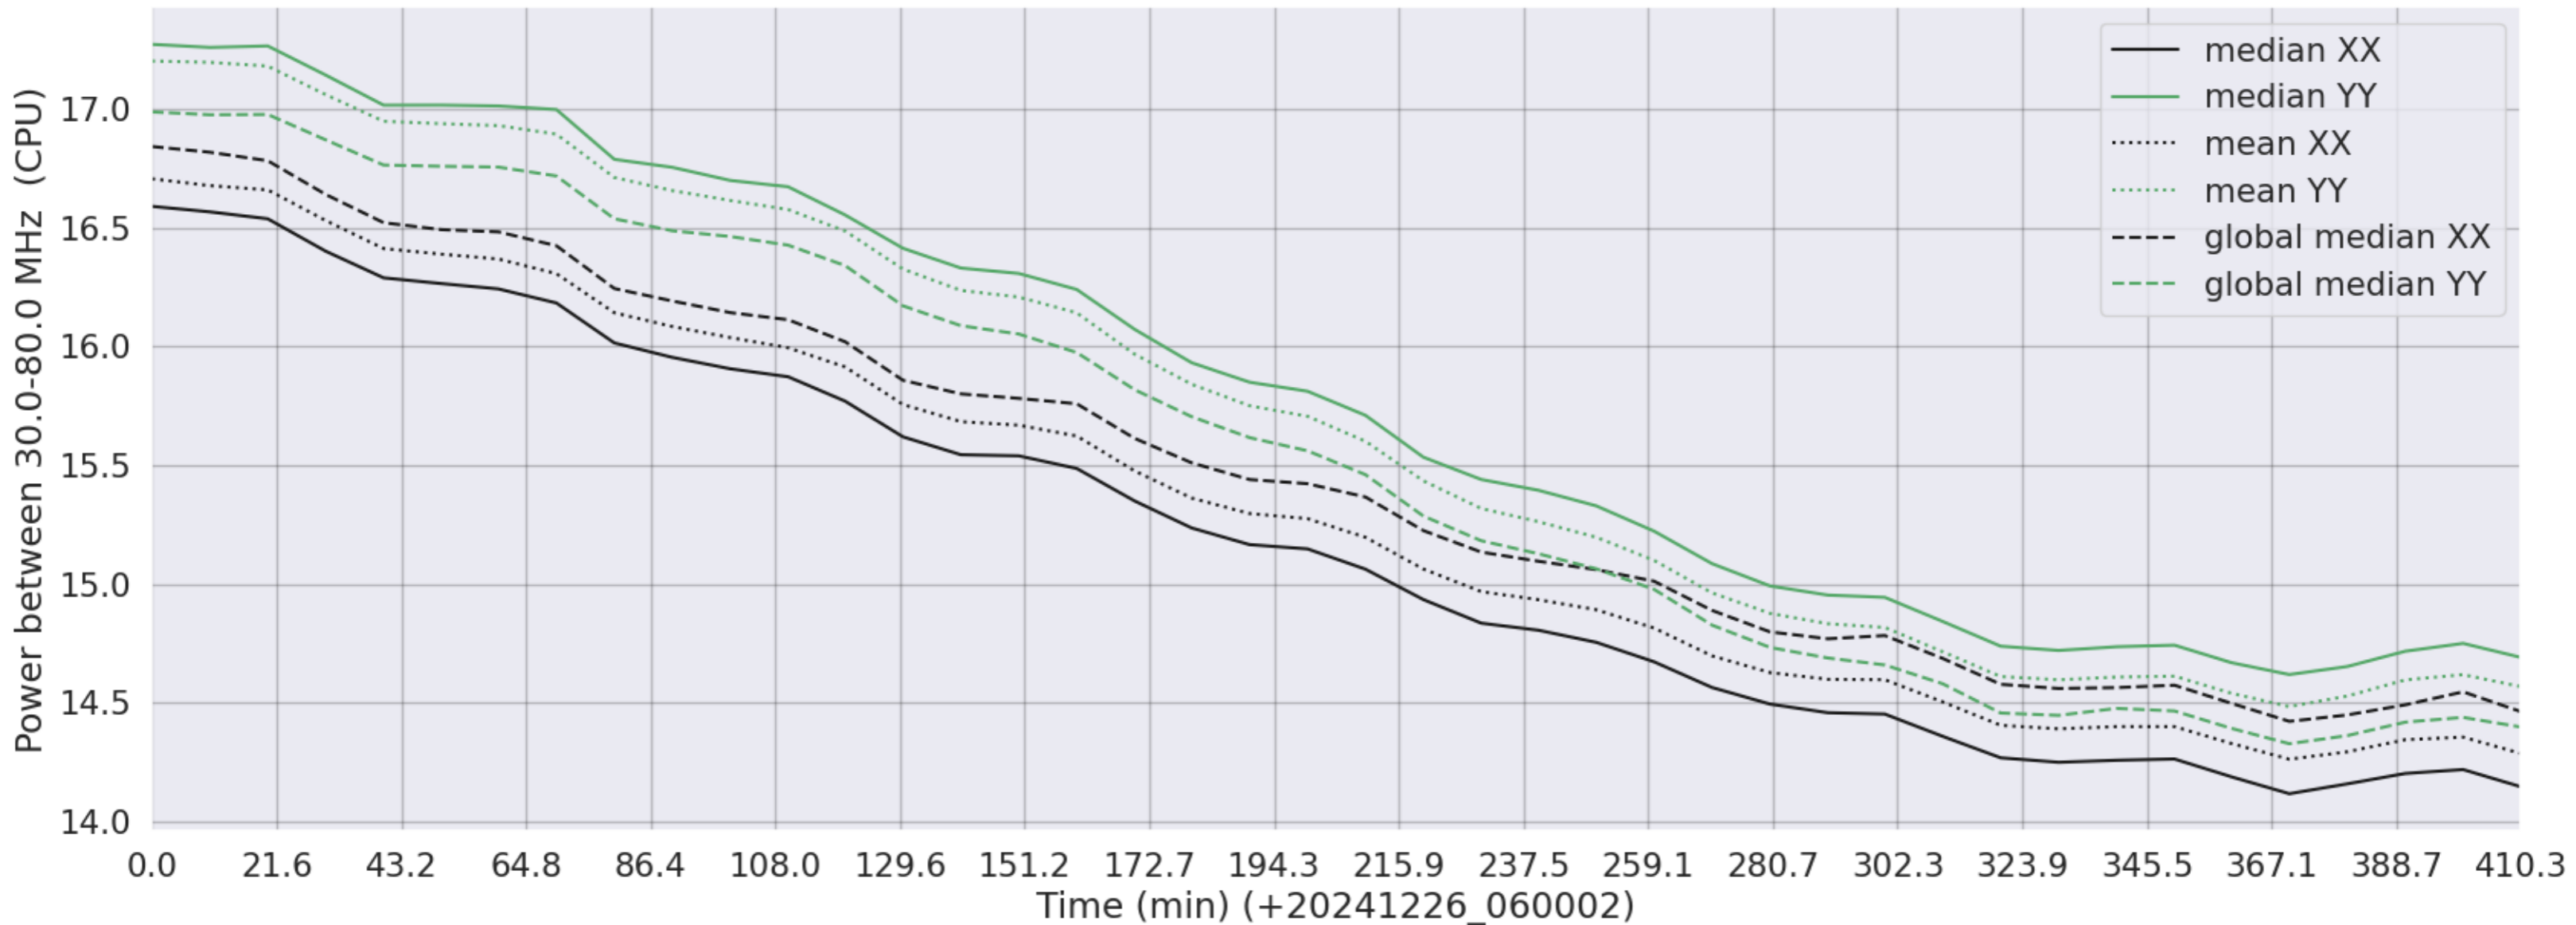

LWA051 - Correlator# 114 - XX FLAGS:Good - YY FLAGS:Good

LWA048 - Correlator# 113 - XX FLAGS:Good - YY FLAGS:Good