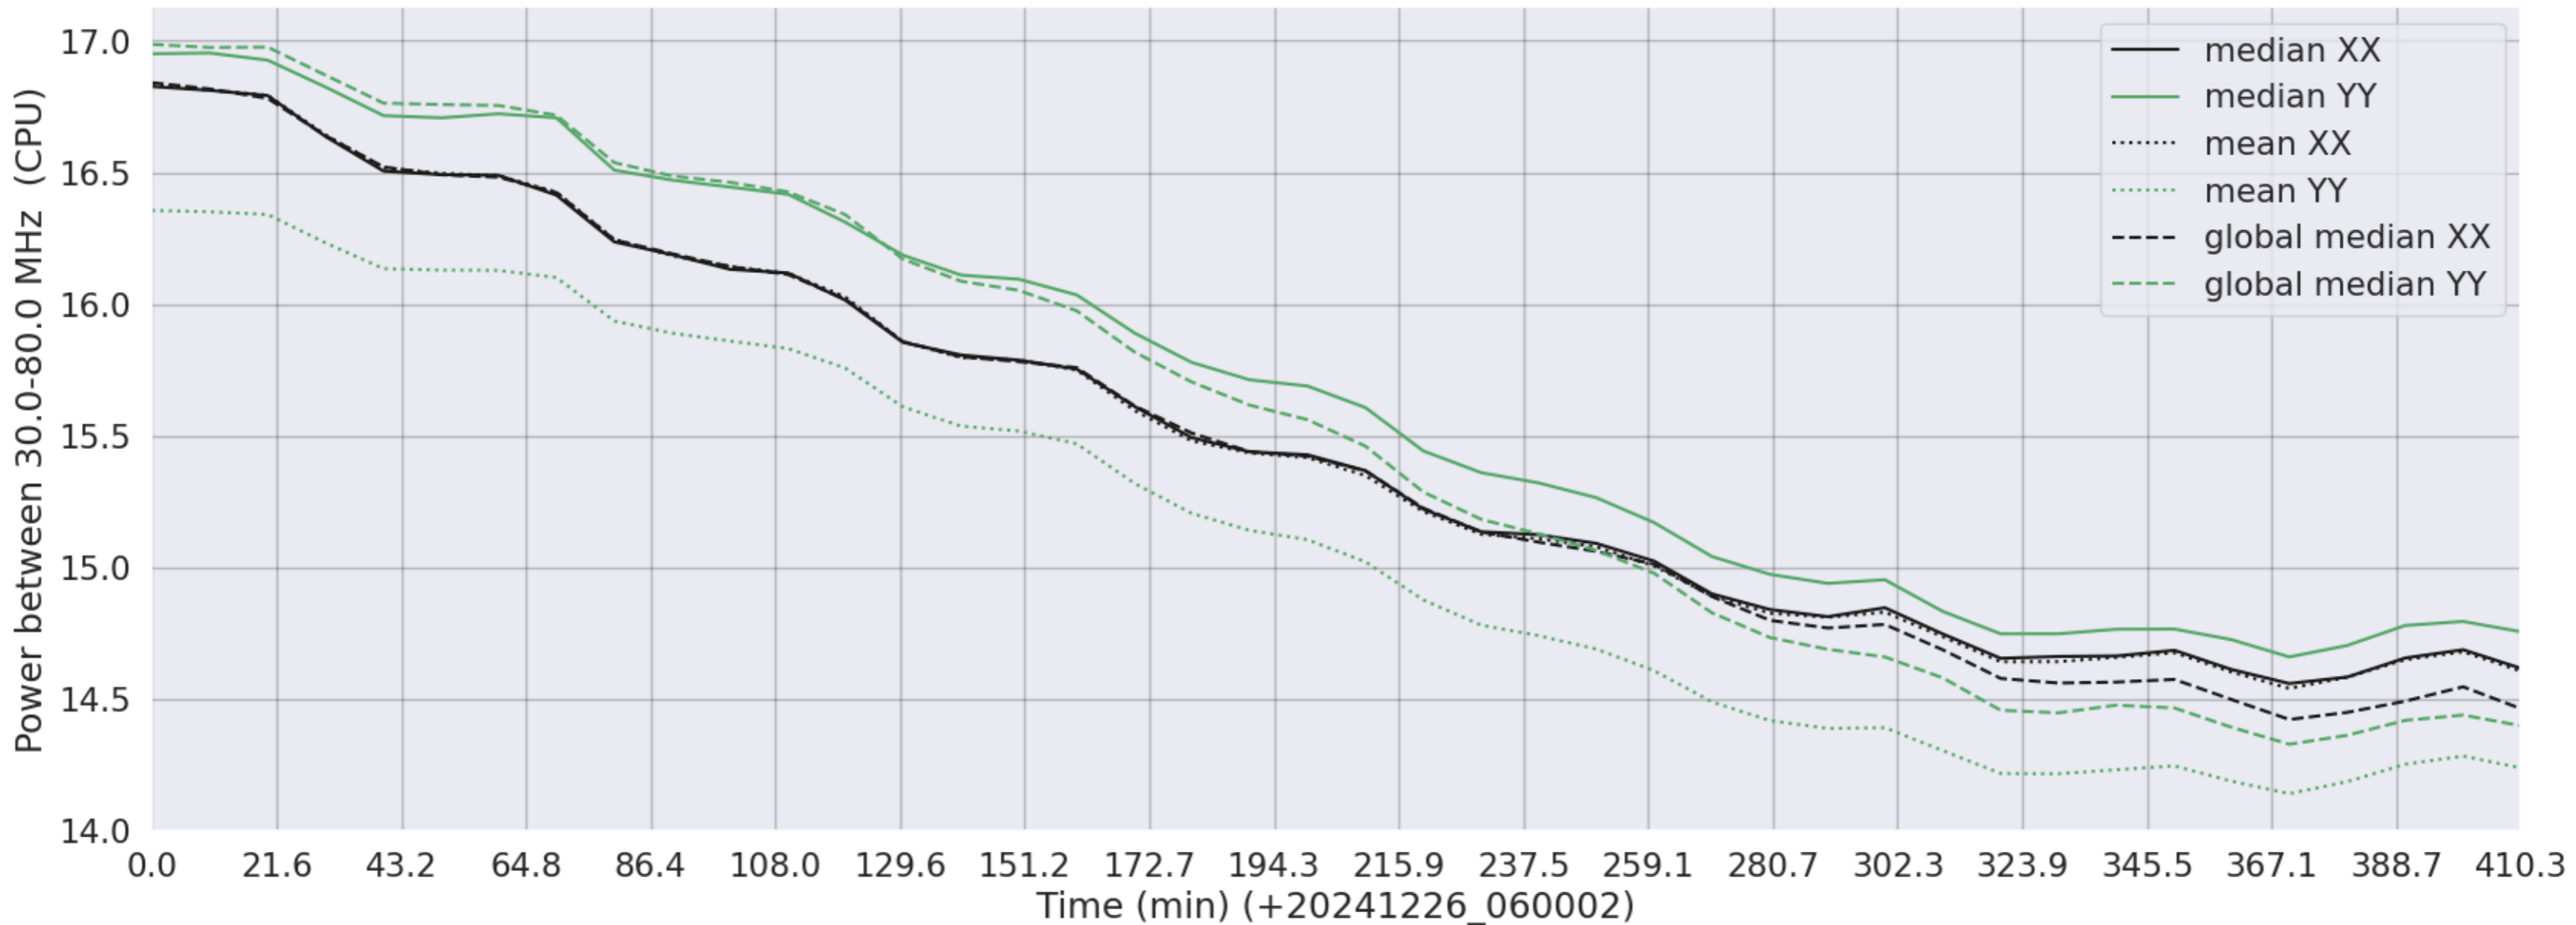

LWA175 - Correlator# 293 - XX FLAGS:Good - YY FLAGS:Good

LWA169 - Correlator# 292 - XX FLAGS:Good - YY FLAGS:Good