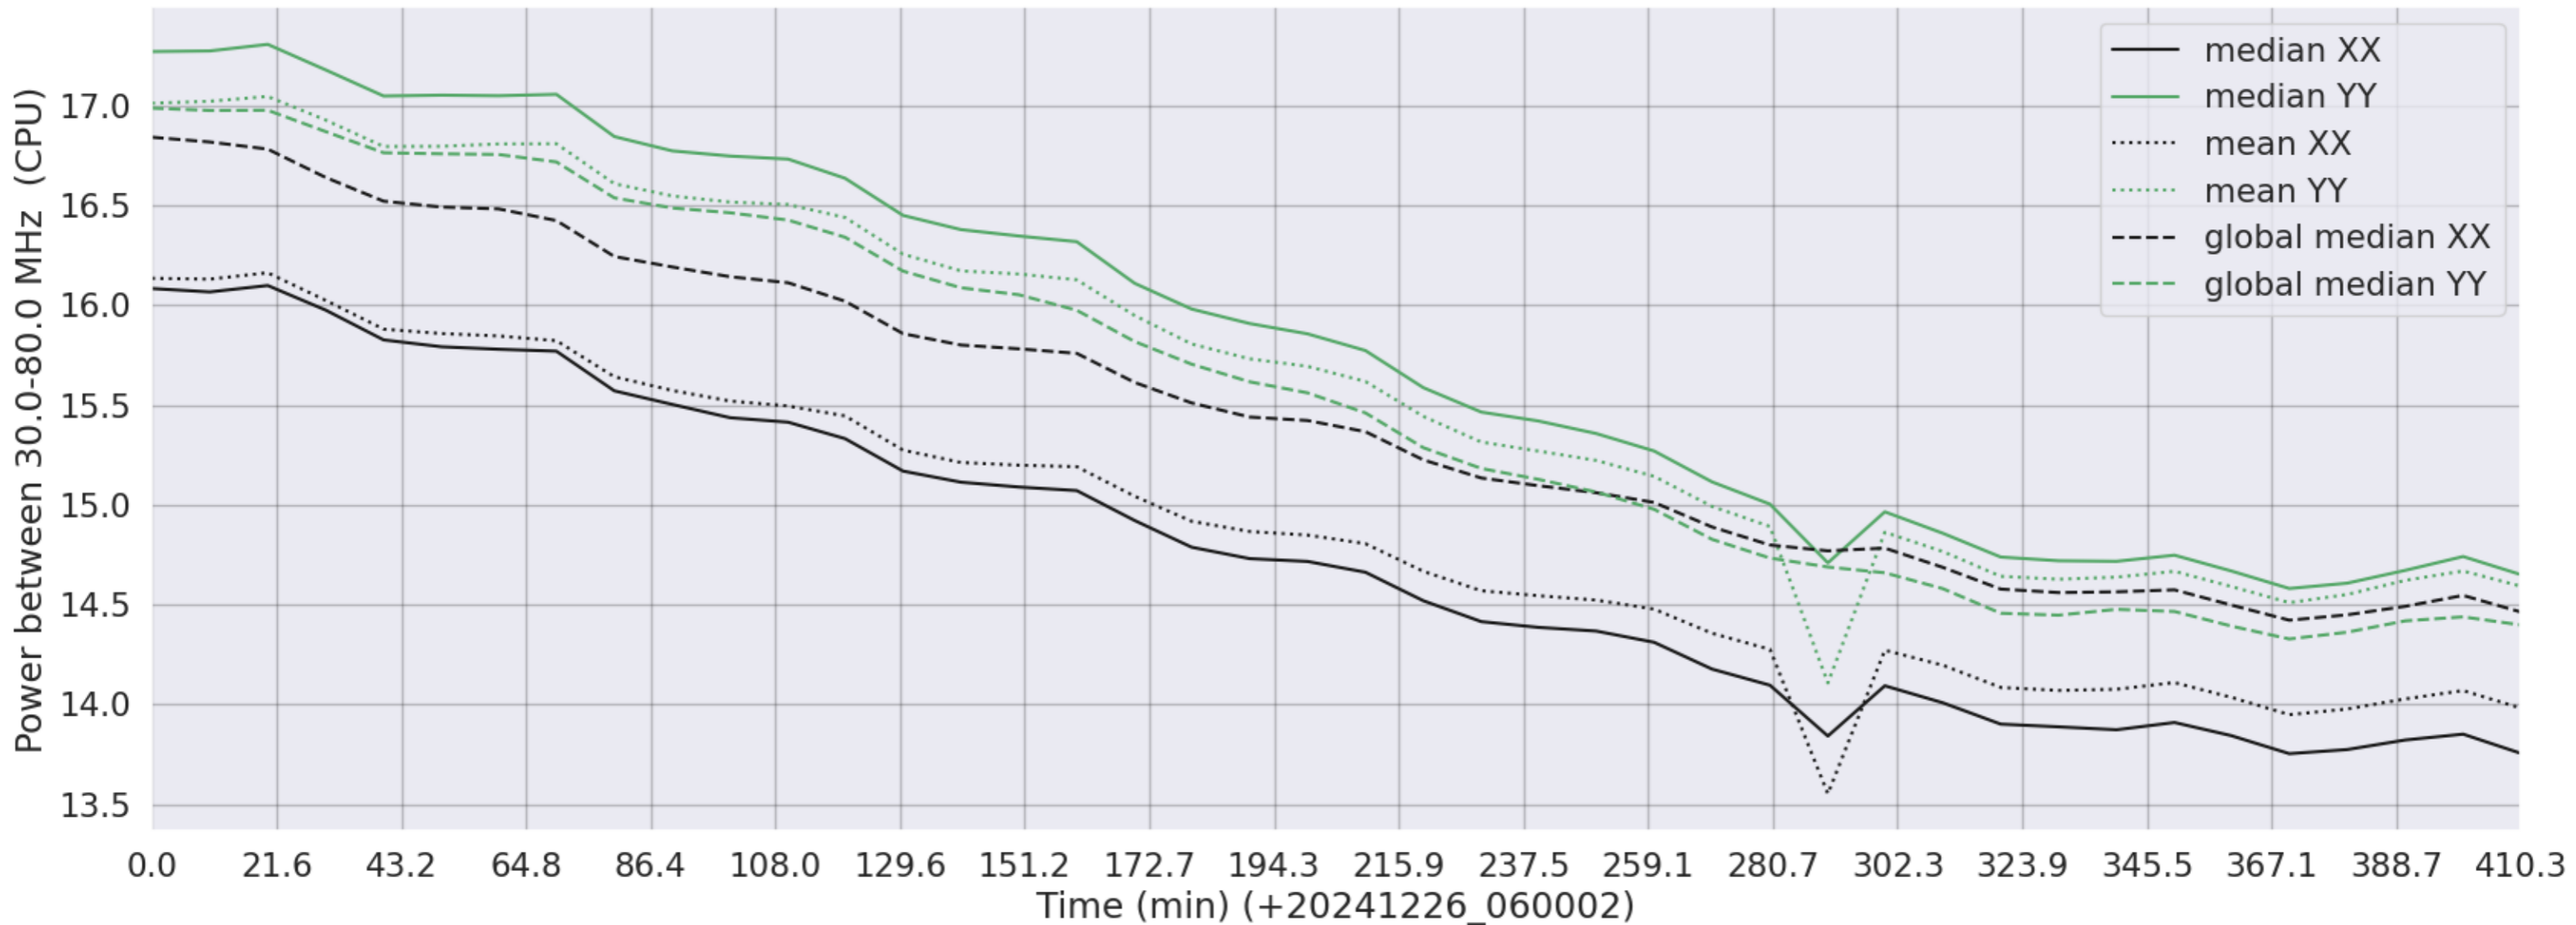

LWA200 - Correlator# 276 - XX FLAGS:Good - YY FLAGS:Good

LWA199 - Correlator# 277 - XX FLAGS:Good - YY FLAGS:Good

LWA202 - Correlator# 278 - XX FLAGS:Good - YY FLAGS:Good

LWA201 - Correlator# 279 - XX FLAGS:Good - YY FLAGS:Good