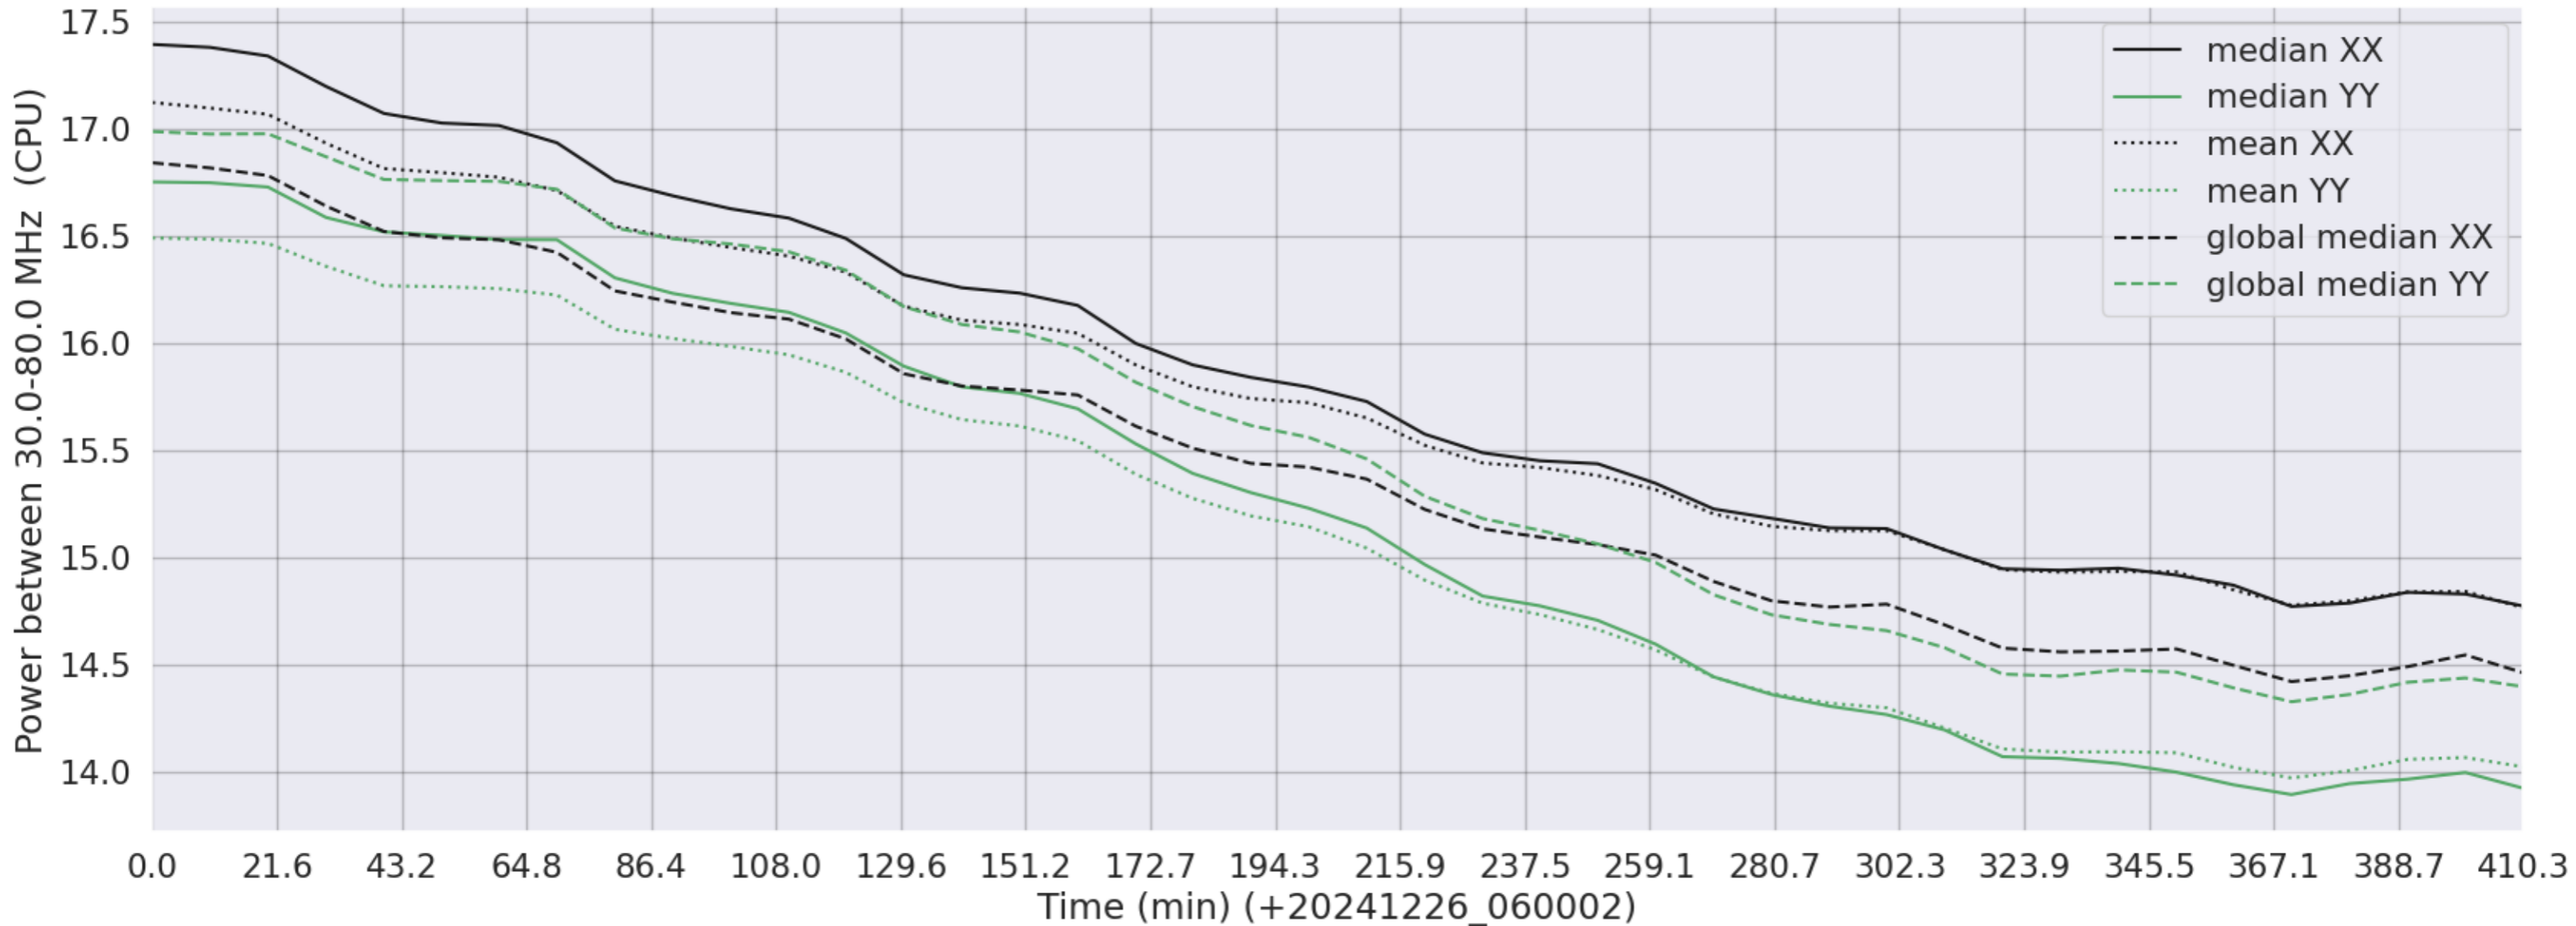

LWA099 - Correlator# 172 - XX FLAGS:Good - YY FLAGS:Good

LWA098 - Correlator# 173 - XX FLAGS:Good - YY FLAGS:Good

LWA101 - Correlator# 174 - XX FLAGS:Good - YY FLAGS:Good

LWA100 - Correlator# 175 - XX FLAGS:Good - YY FLAGS:Good