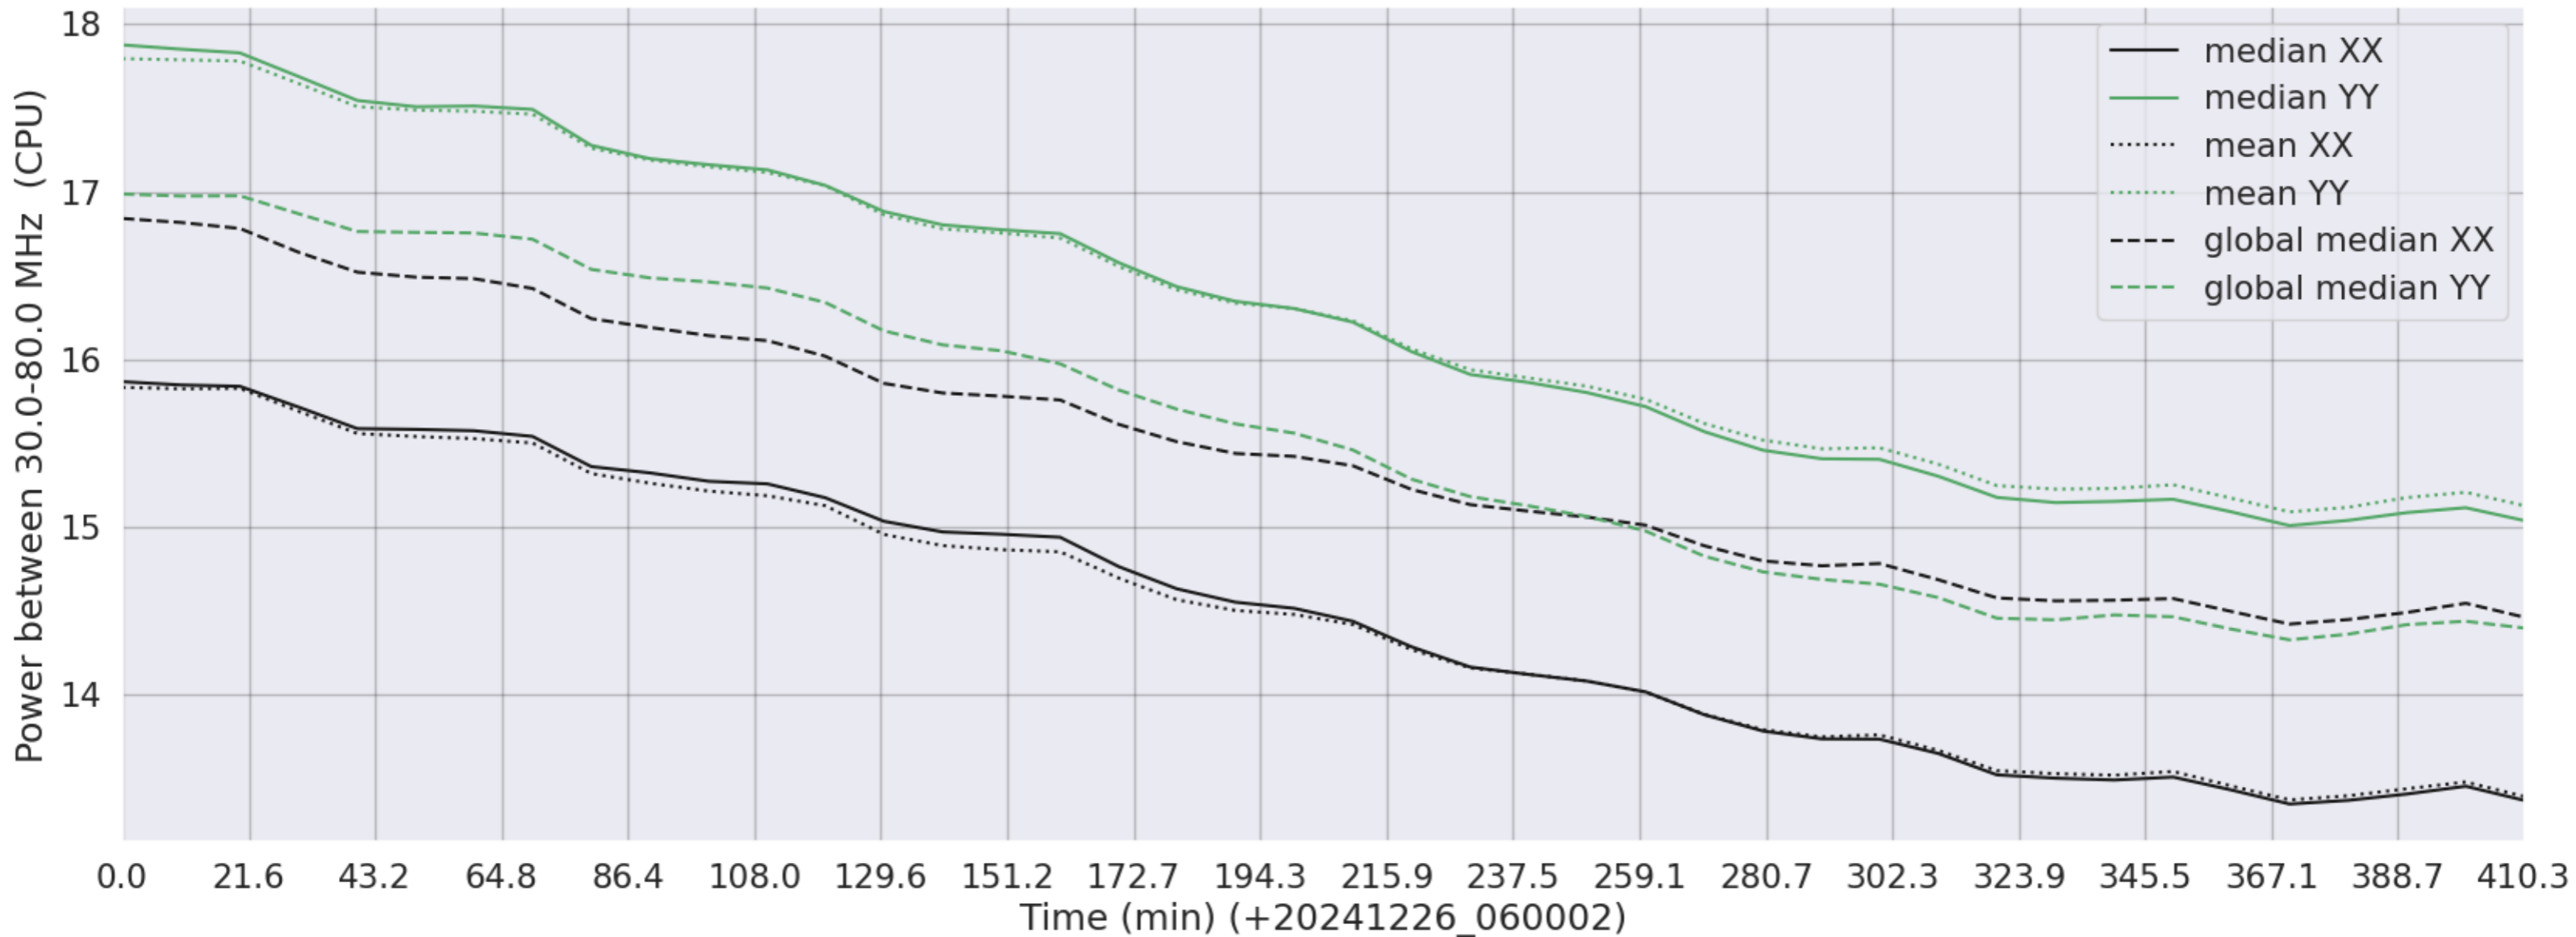

LWA251 - Correlator# 344 - XX FLAGS:Good - YY FLAGS:Good

LWA250 - Correlator# 345 - XX FLAGS:Good - YY FLAGS:Good

LWA261 - Correlator# 346 - XX FLAGS:Good - YY FLAGS:Good

LWA256 - Correlator# 347 - XX FLAGS:Good - YY FLAGS:Good