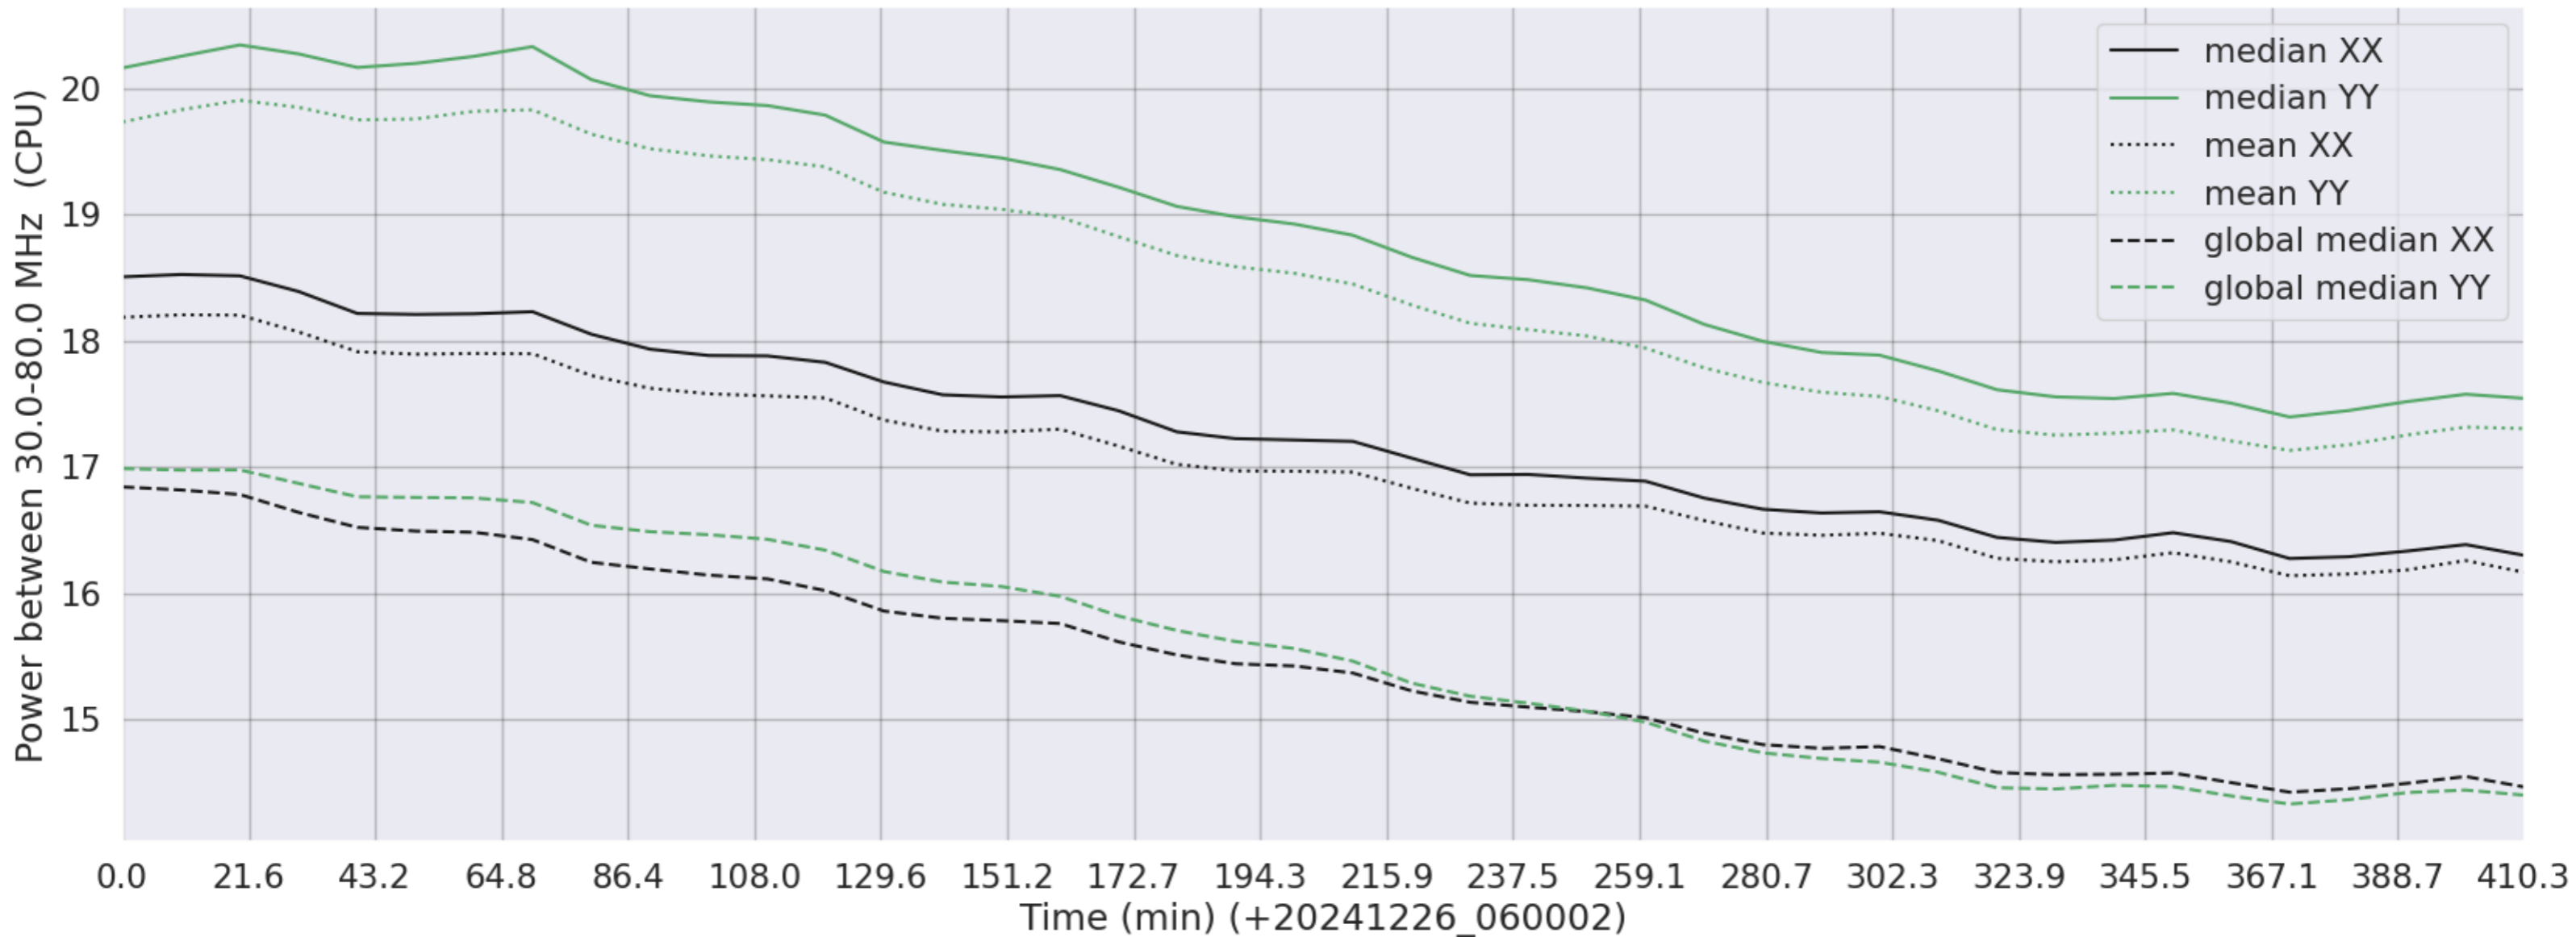

LWA282 - Correlator# 010 - XX FLAGS:Good - YY FLAGS:Good

LWA277 - Correlator# 009 - XX FLAGS:Good - YY FLAGS:Good