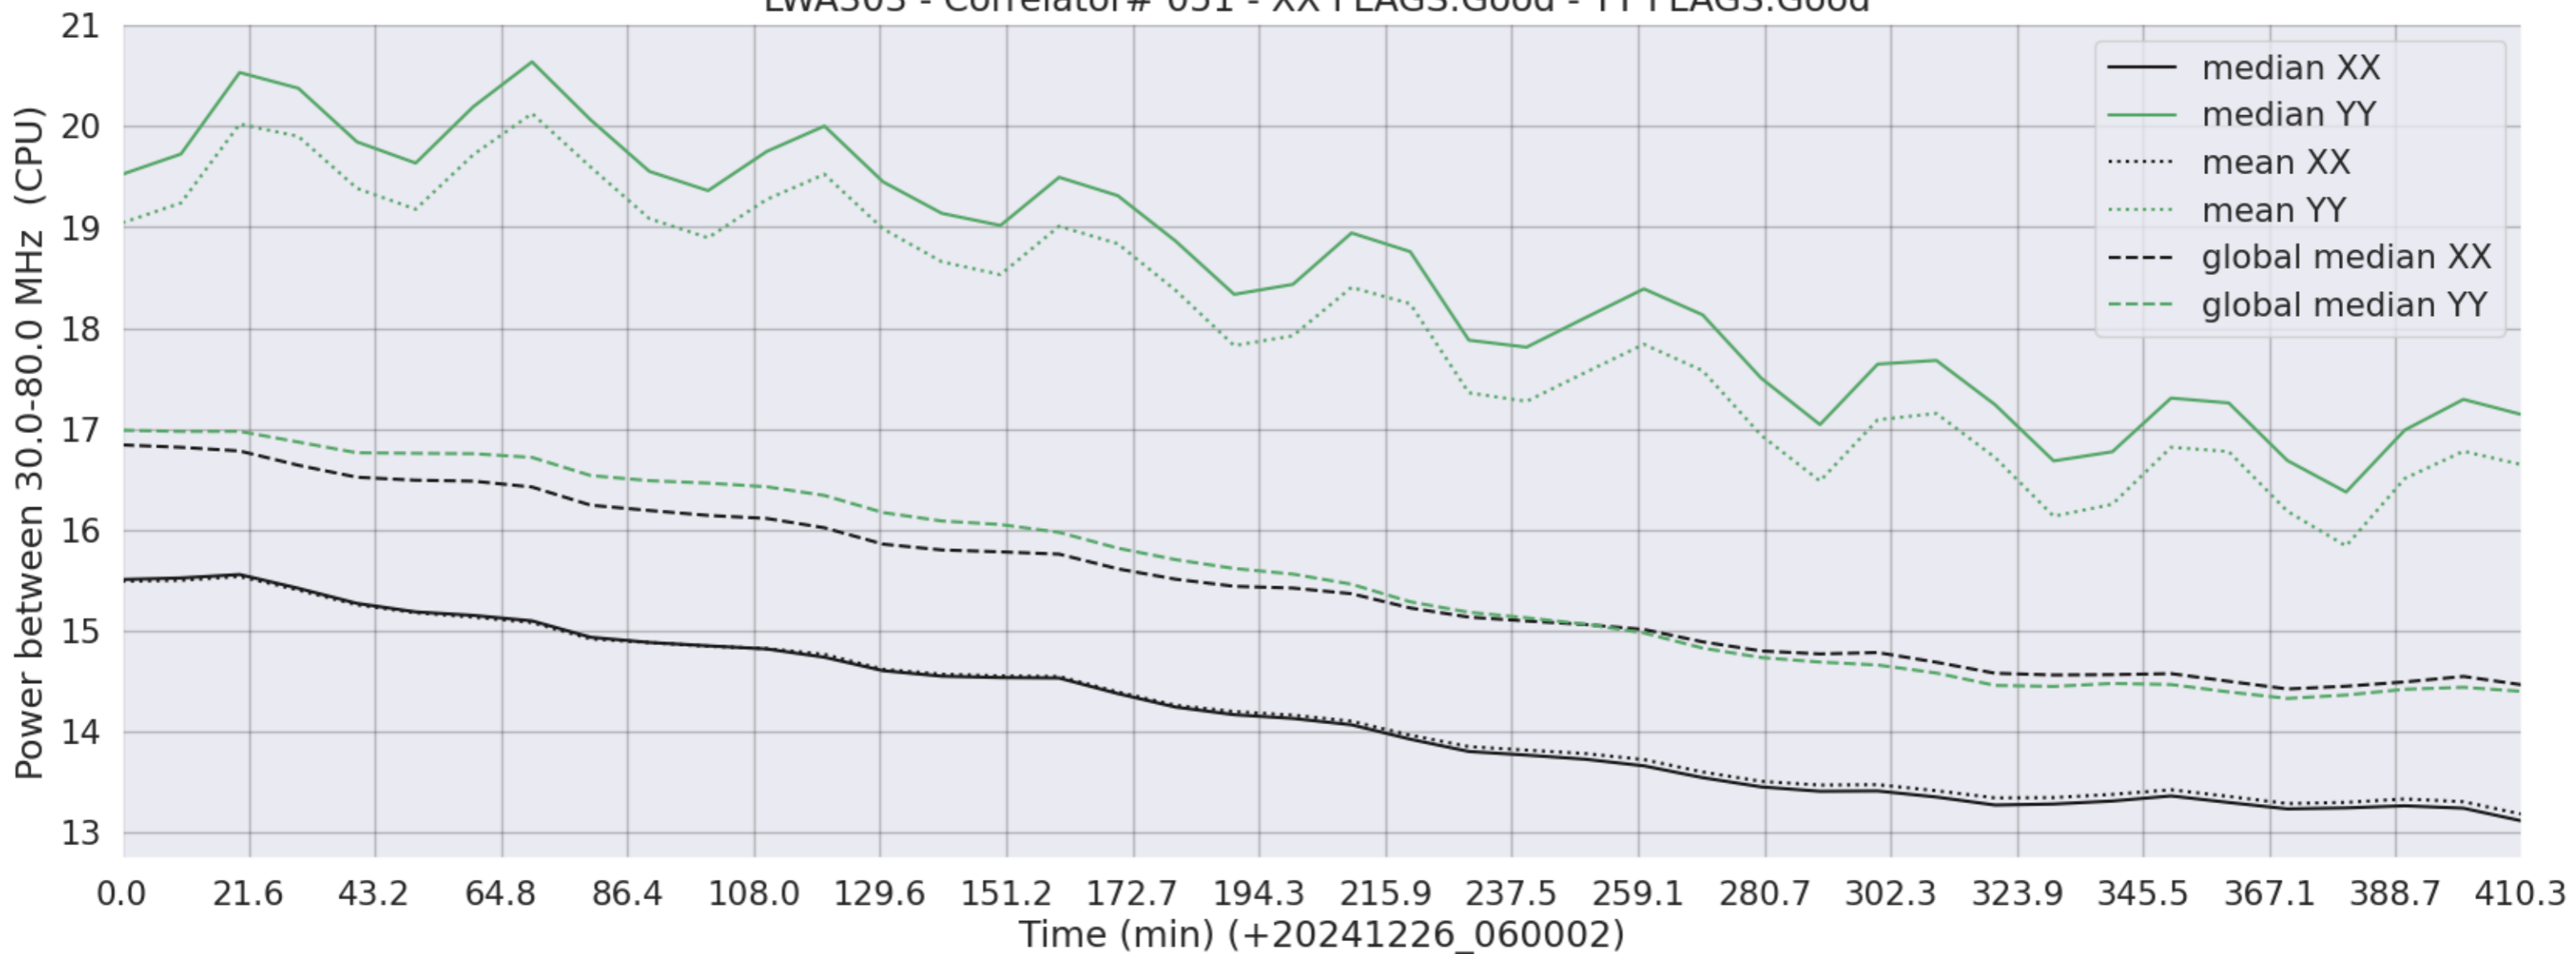

LWA301 - Correlator# 048 - XX FLAGS:Good - YY FLAGS:Good

LWA298 - Correlator# 049 - XX FLAGS:Good - YY FLAGS:Good

LWA305 - Correlator# 050 - XX FLAGS:Good - YY FLAGS:Good

LWA303 - Correlator# 051 - XX FLAGS:Good - YY FLAGS:Good