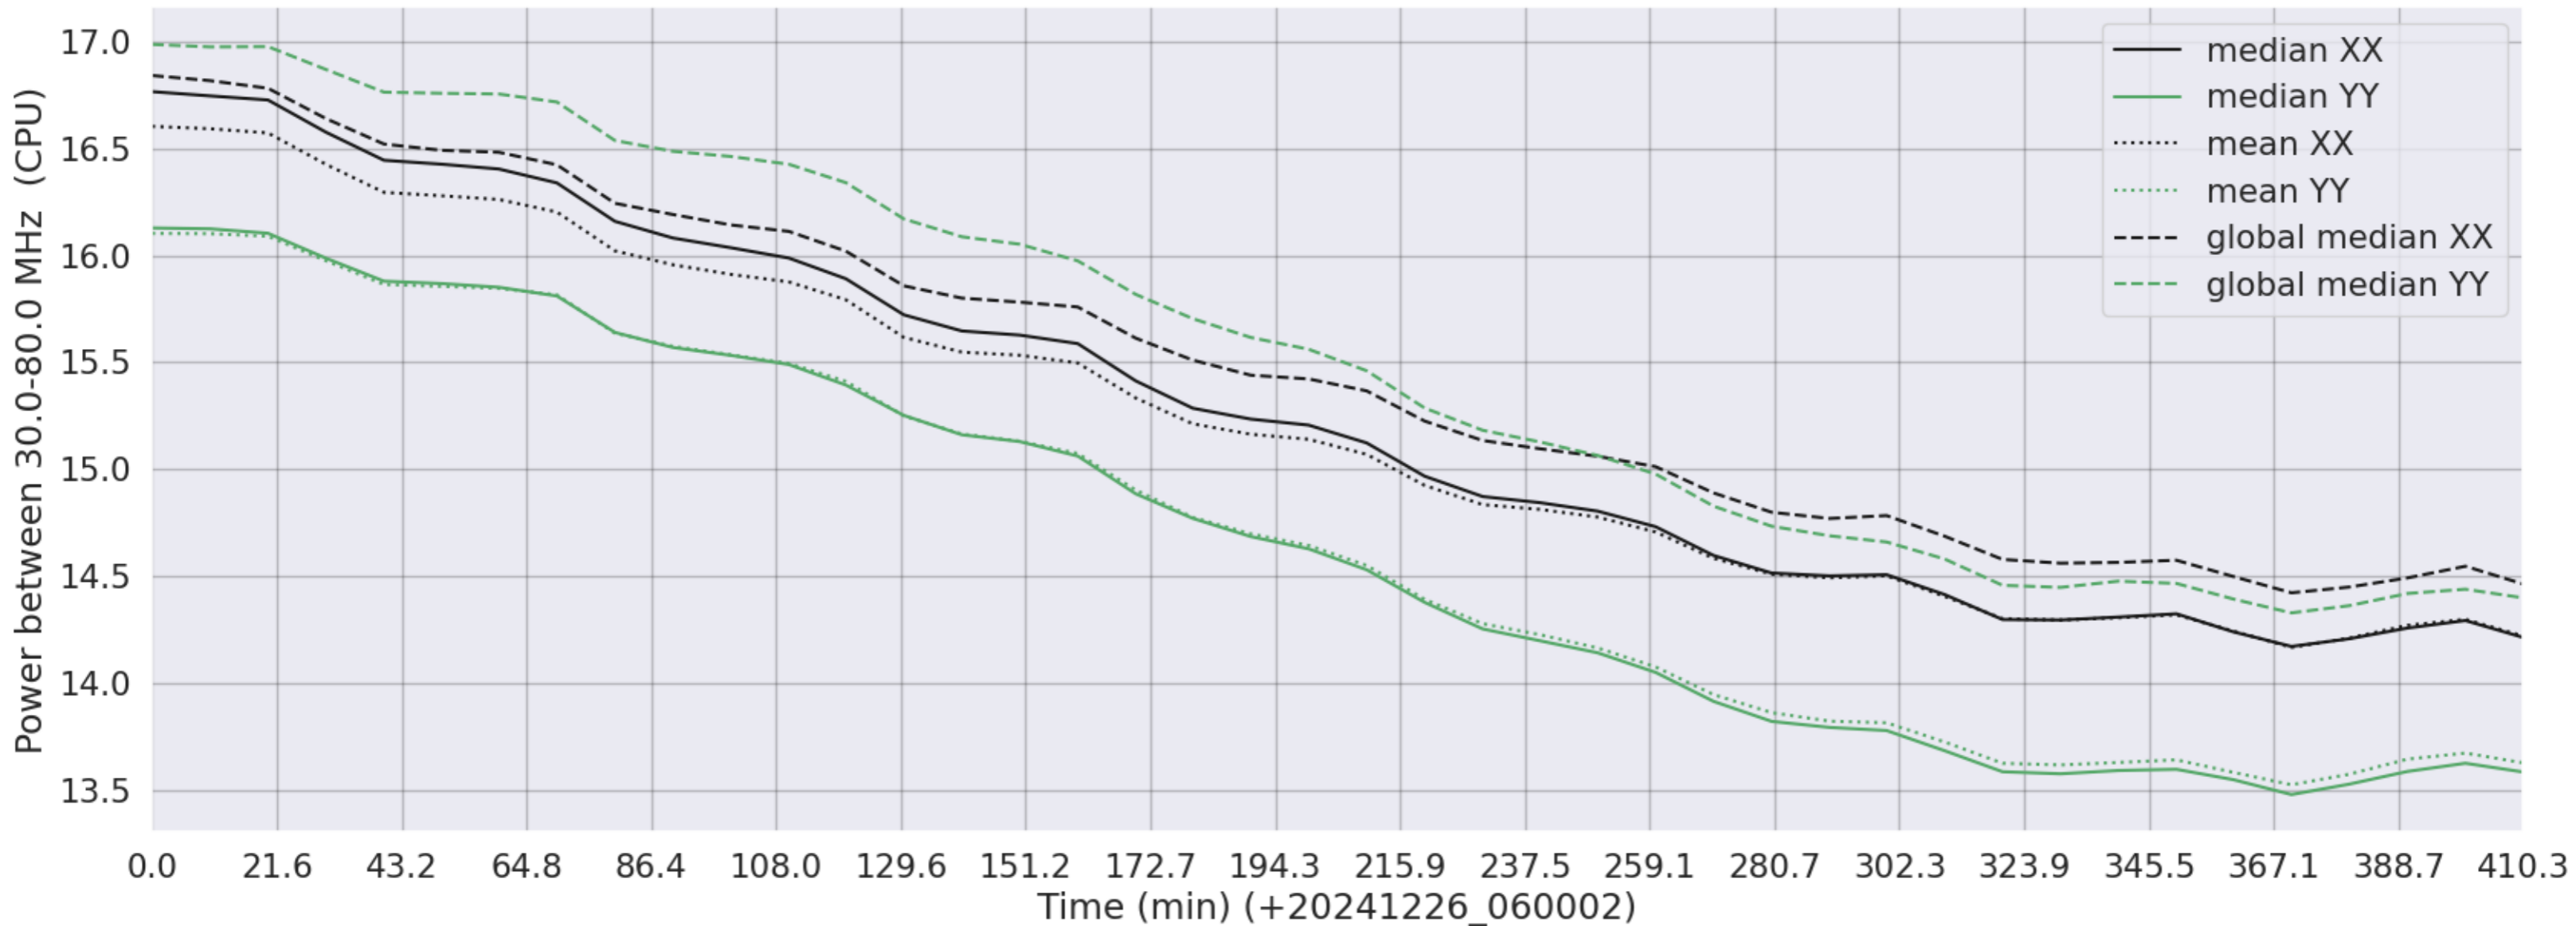

LWA245 - Correlator# 341 - XX FLAGS:BadSpecShape - YY FLAGS:Good

LWA246 - Correlator# 340 - XX FLAGS:Good - YY FLAGS:Good