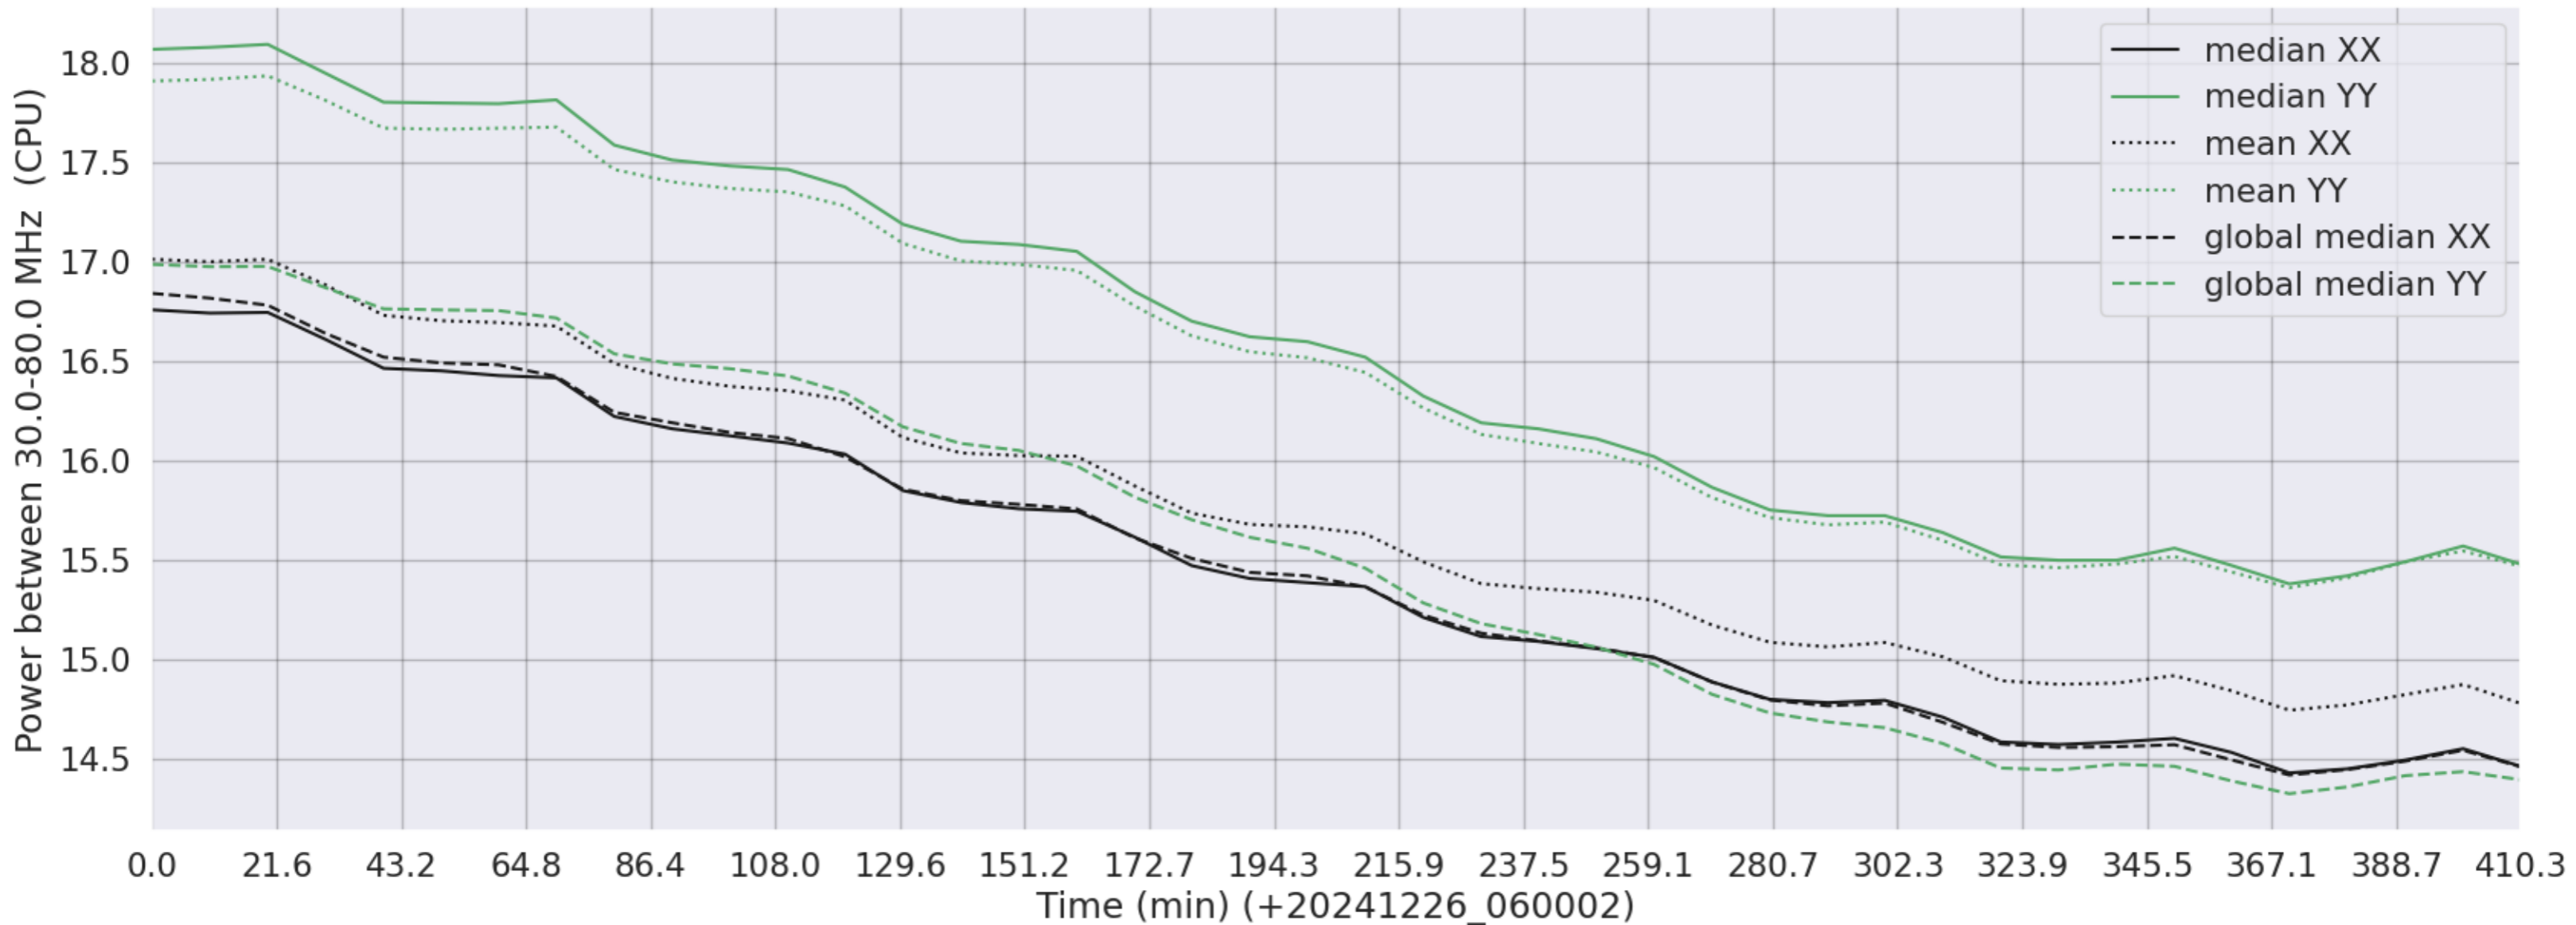

LWA132 - Correlator# 185 - XX FLAGS:Good - YY FLAGS:Good

LWA134 - Correlator# 184 - XX FLAGS:Good - YY FLAGS:Good