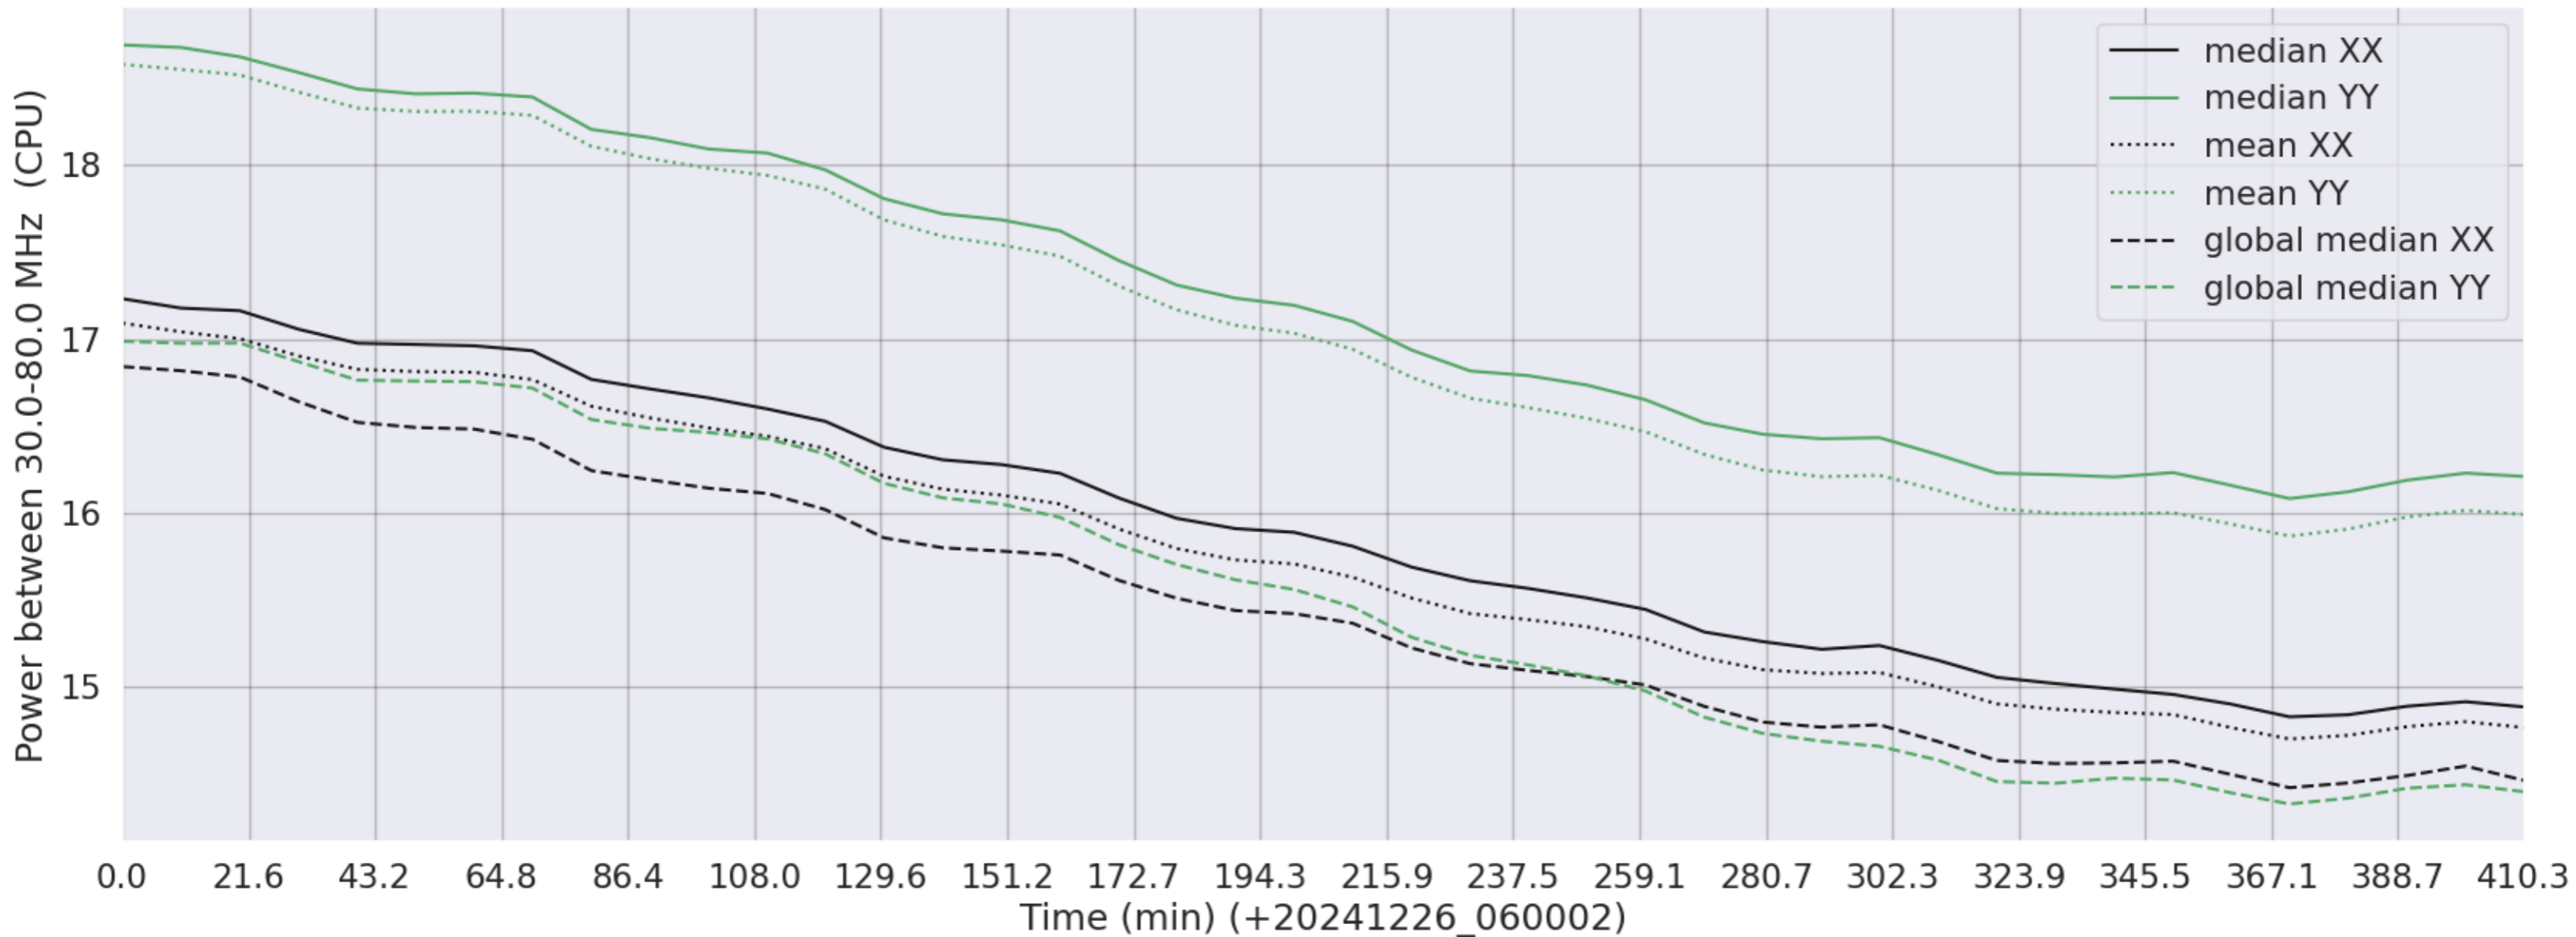

LWA311 - Correlator# 016 - XX FLAGS:Good - YY FLAGS:Good

LWA310 - Correlator# 017 - XX FLAGS:Good - YY FLAGS:Good

LWA313 - Correlator# 018 - XX FLAGS:Good - YY FLAGS:Good

LWA312 - Correlator# 019 - XX FLAGS:Good - YY FLAGS:Good