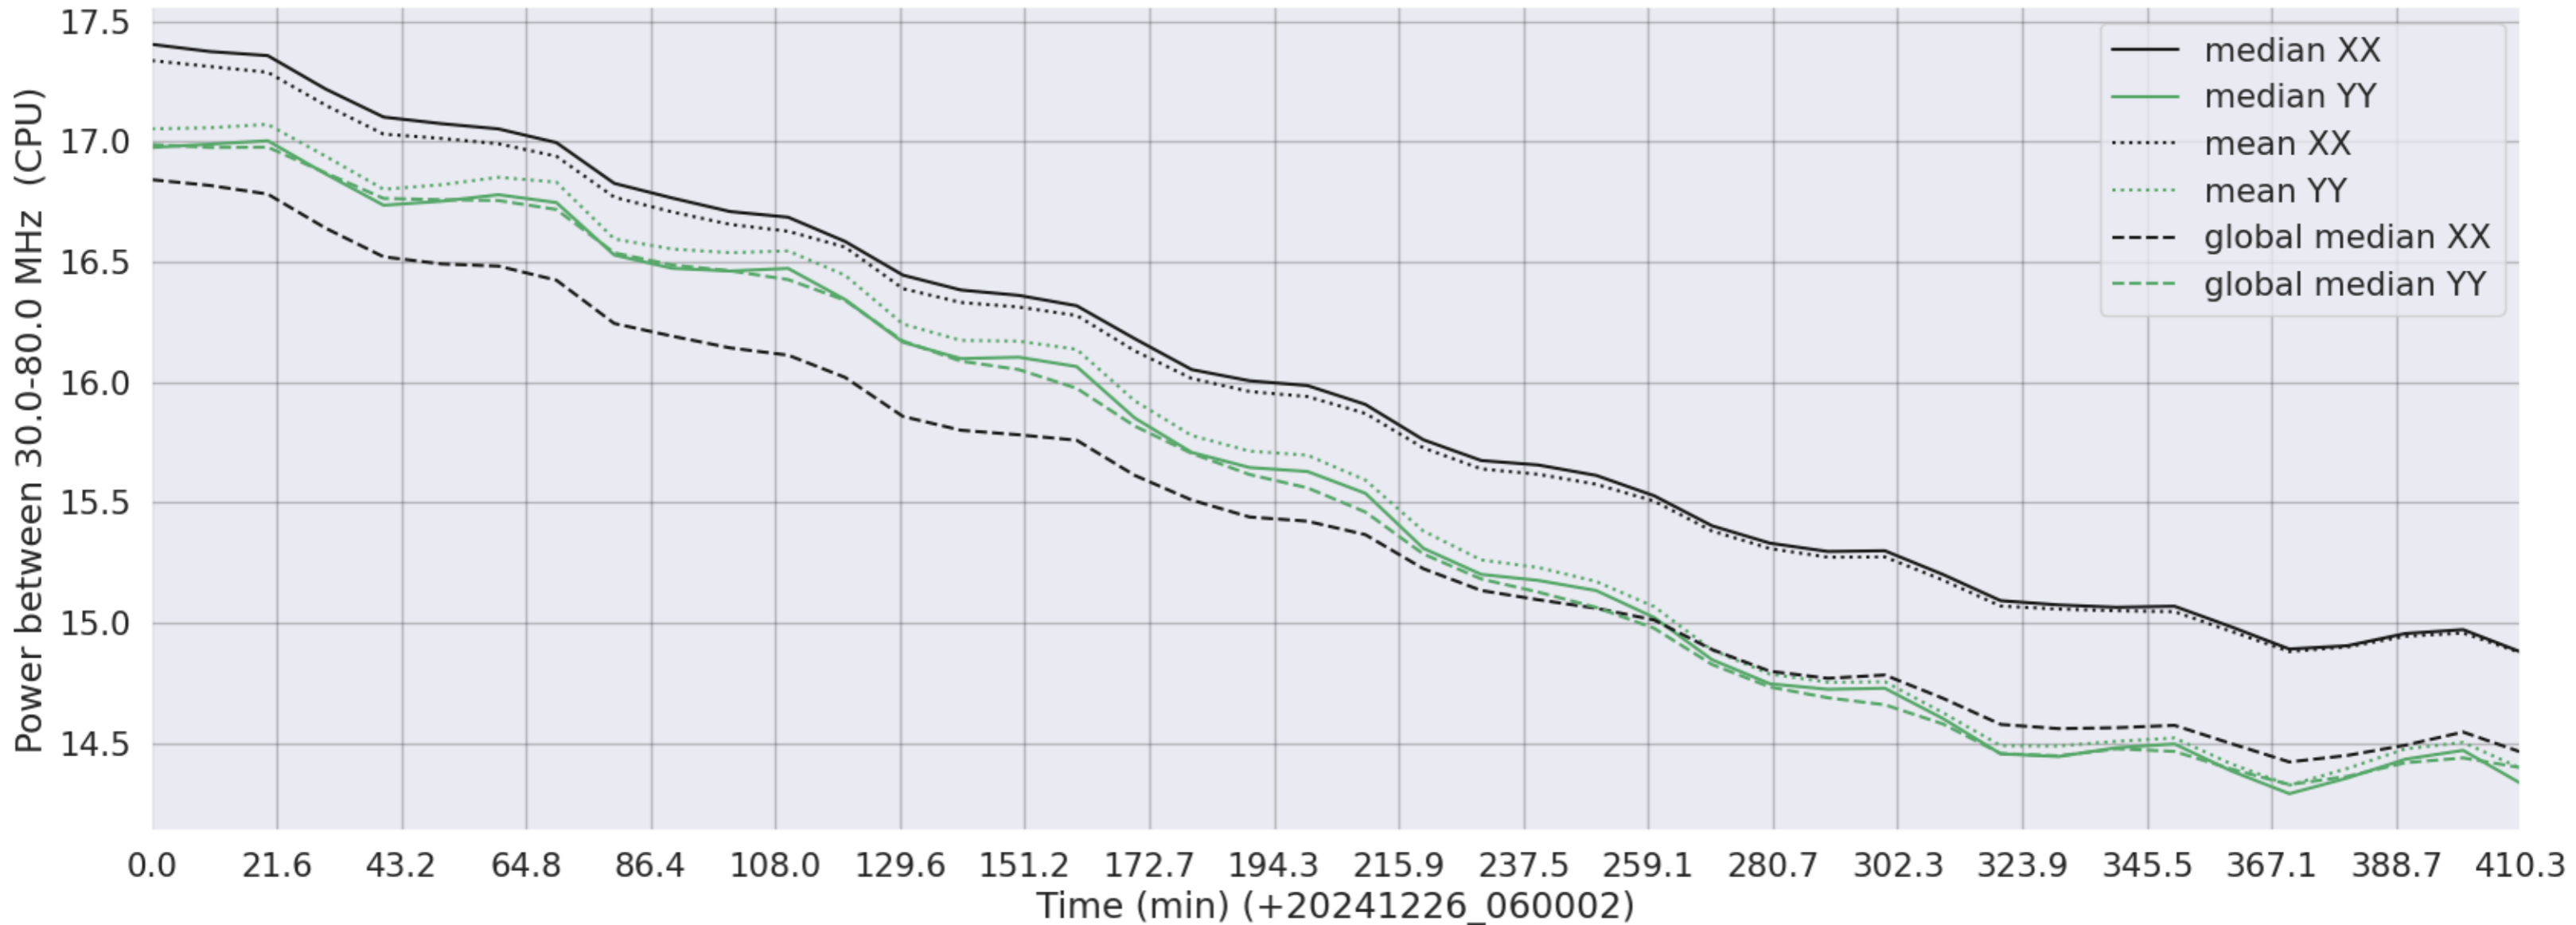

LWA148 - Correlator# 217 - XX FLAGS:Good - YY FLAGS:Good

LWA149 - Correlator# 216 - XX FLAGS:Good - YY FLAGS:Good