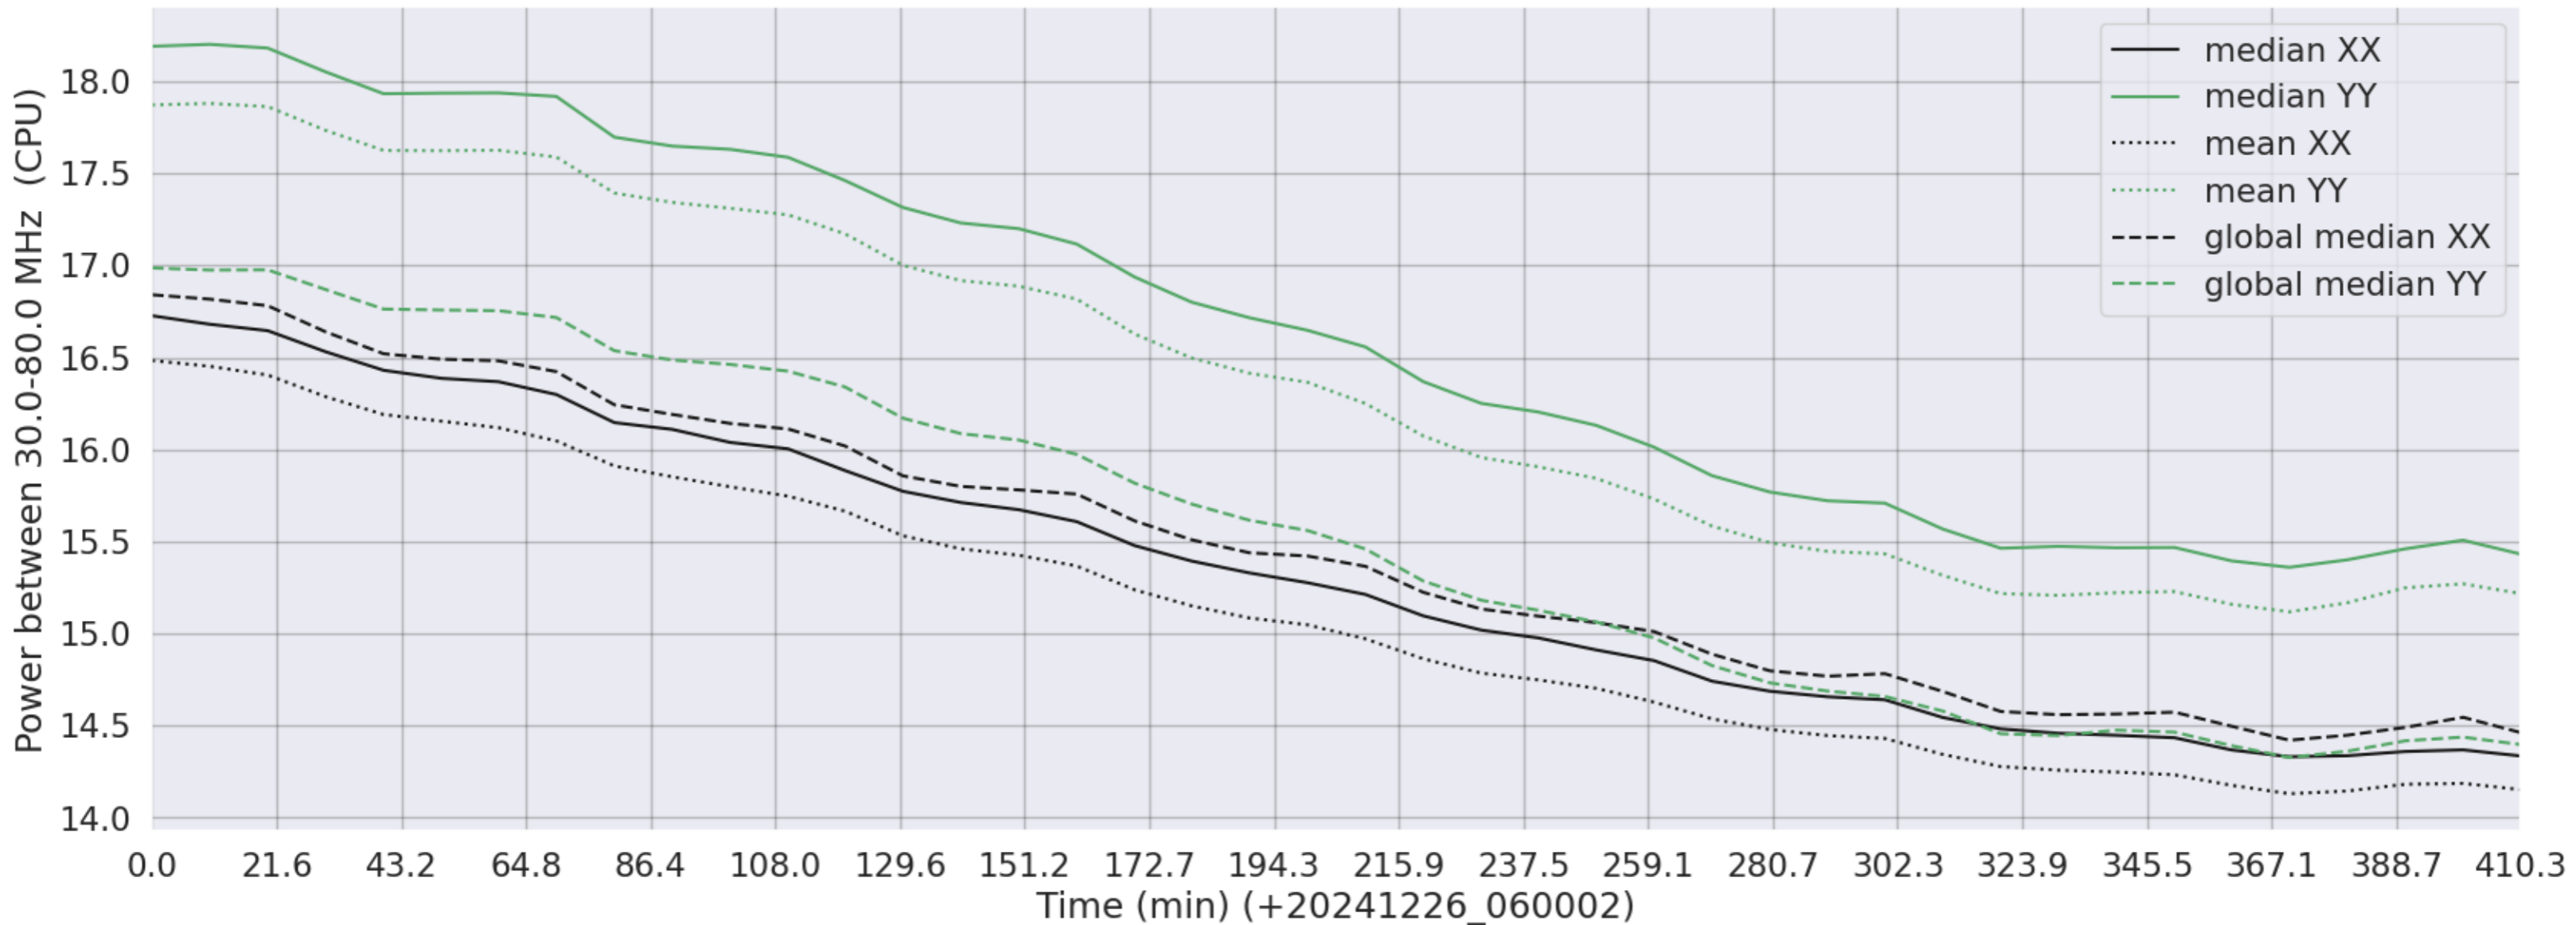

LWA147 - Correlator# 214 - XX FLAGS:Good - YY FLAGS:Good

LWA144 - Correlator# 213 - XX FLAGS:Good - YY FLAGS:Good