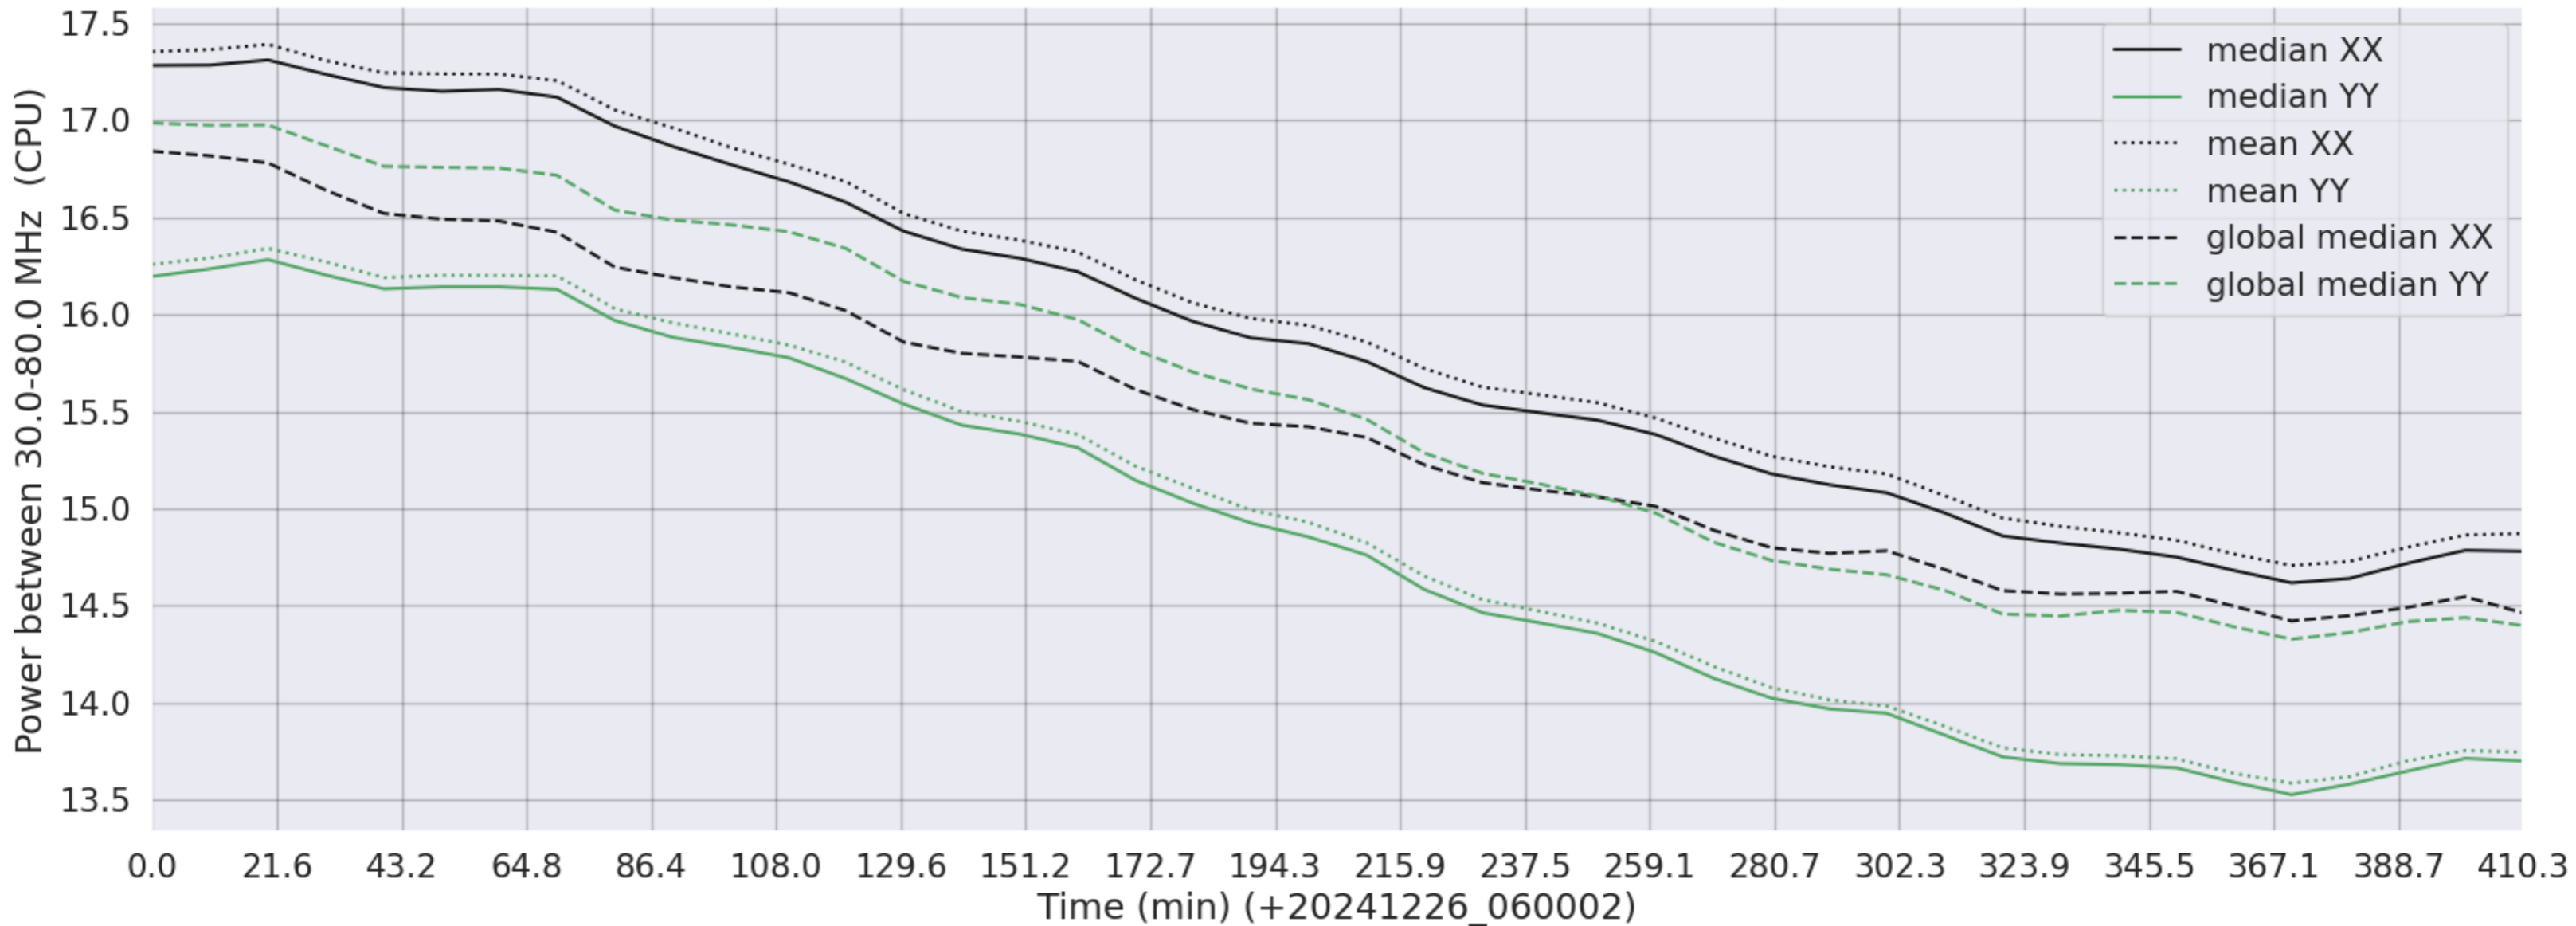

LWA294 - Correlator# 188 - XX FLAGS:Good - YY FLAGS:Good

LWA289 - Correlator# 189 - XX FLAGS:Good - YY FLAGS:Good

LWA319 - Correlator# 190 - XX FLAGS:Good - YY FLAGS:Good

LWA299 - Correlator# 191 - XX FLAGS:Good - YY FLAGS:Good