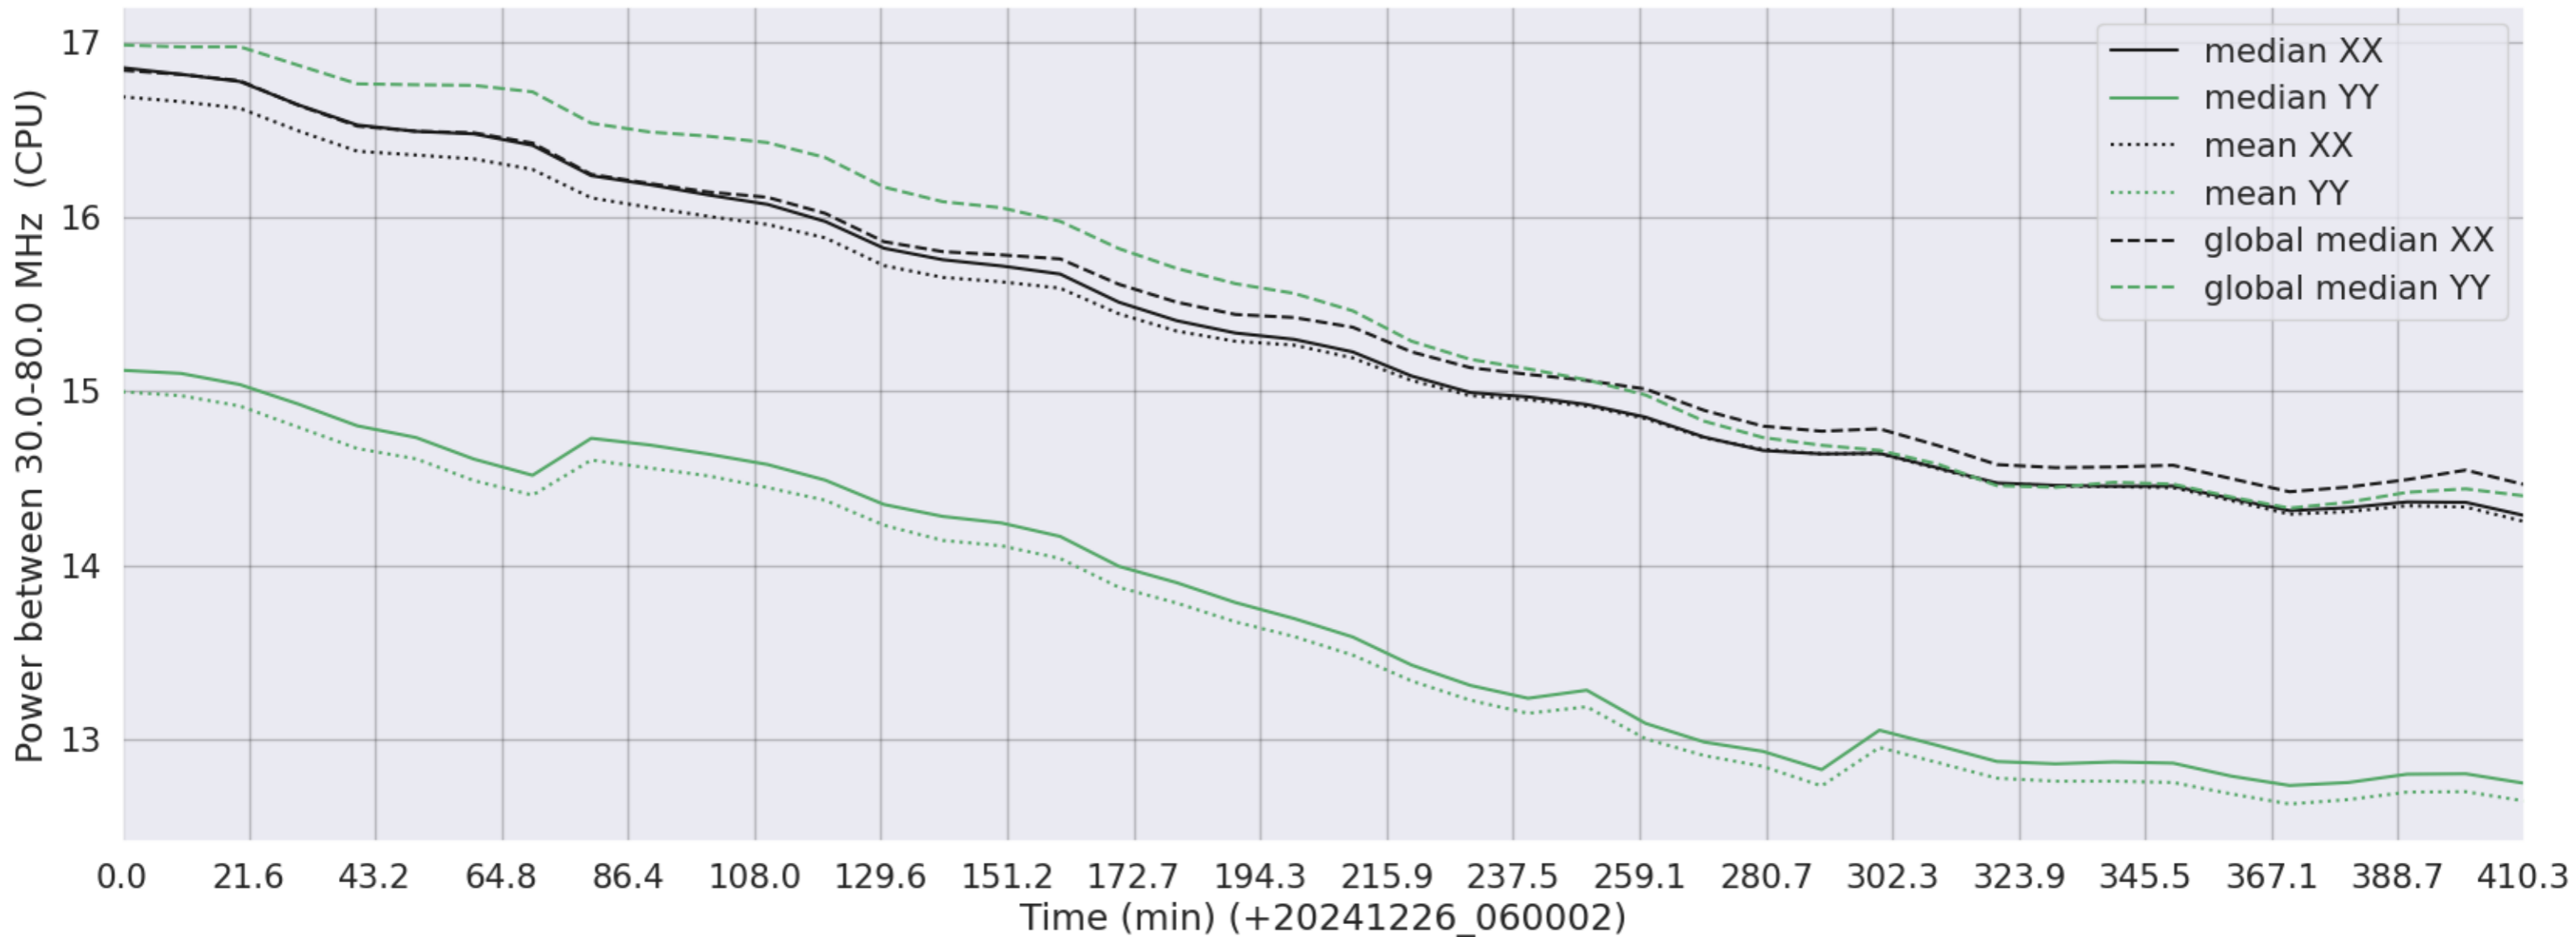

LWA112 - Correlator# 200 - XX FLAGS:Good - YY FLAGS:Good

LWA111 - Correlator# 201 - XX FLAGS:Good - YY FLAGS:Good

LWA114 - Correlator# 202 - XX FLAGS:Good - YY FLAGS:Good

LWA113 - Correlator# 203 - XX FLAGS:Good - YY FLAGS:Good