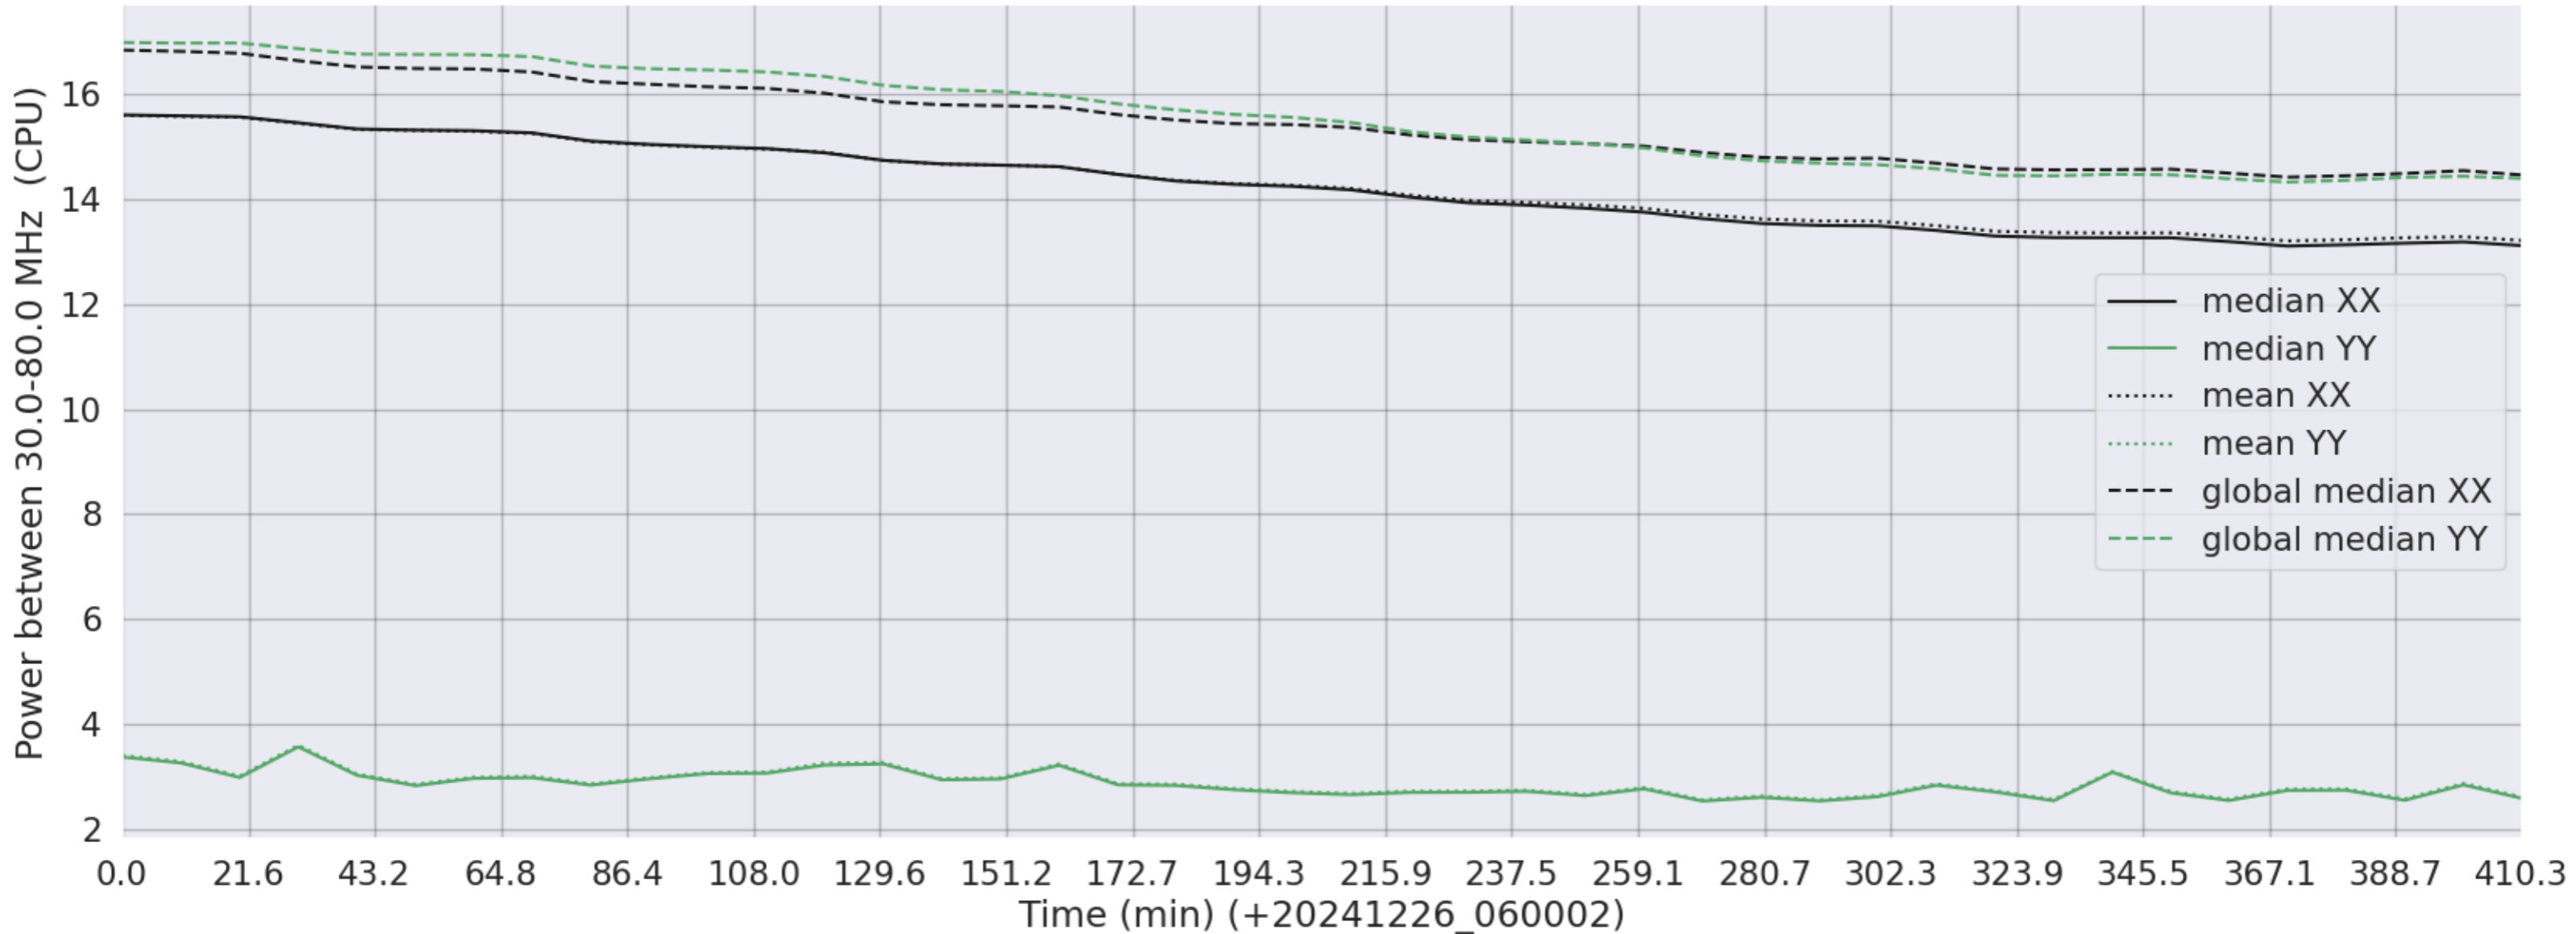

LWA242 - Correlator# 339 - XX FLAGS:Good - YY FLAGS:Good

LWA244 - Correlator# 338 - XX FLAGS:Good - YY FLAGS:BadSpecShape