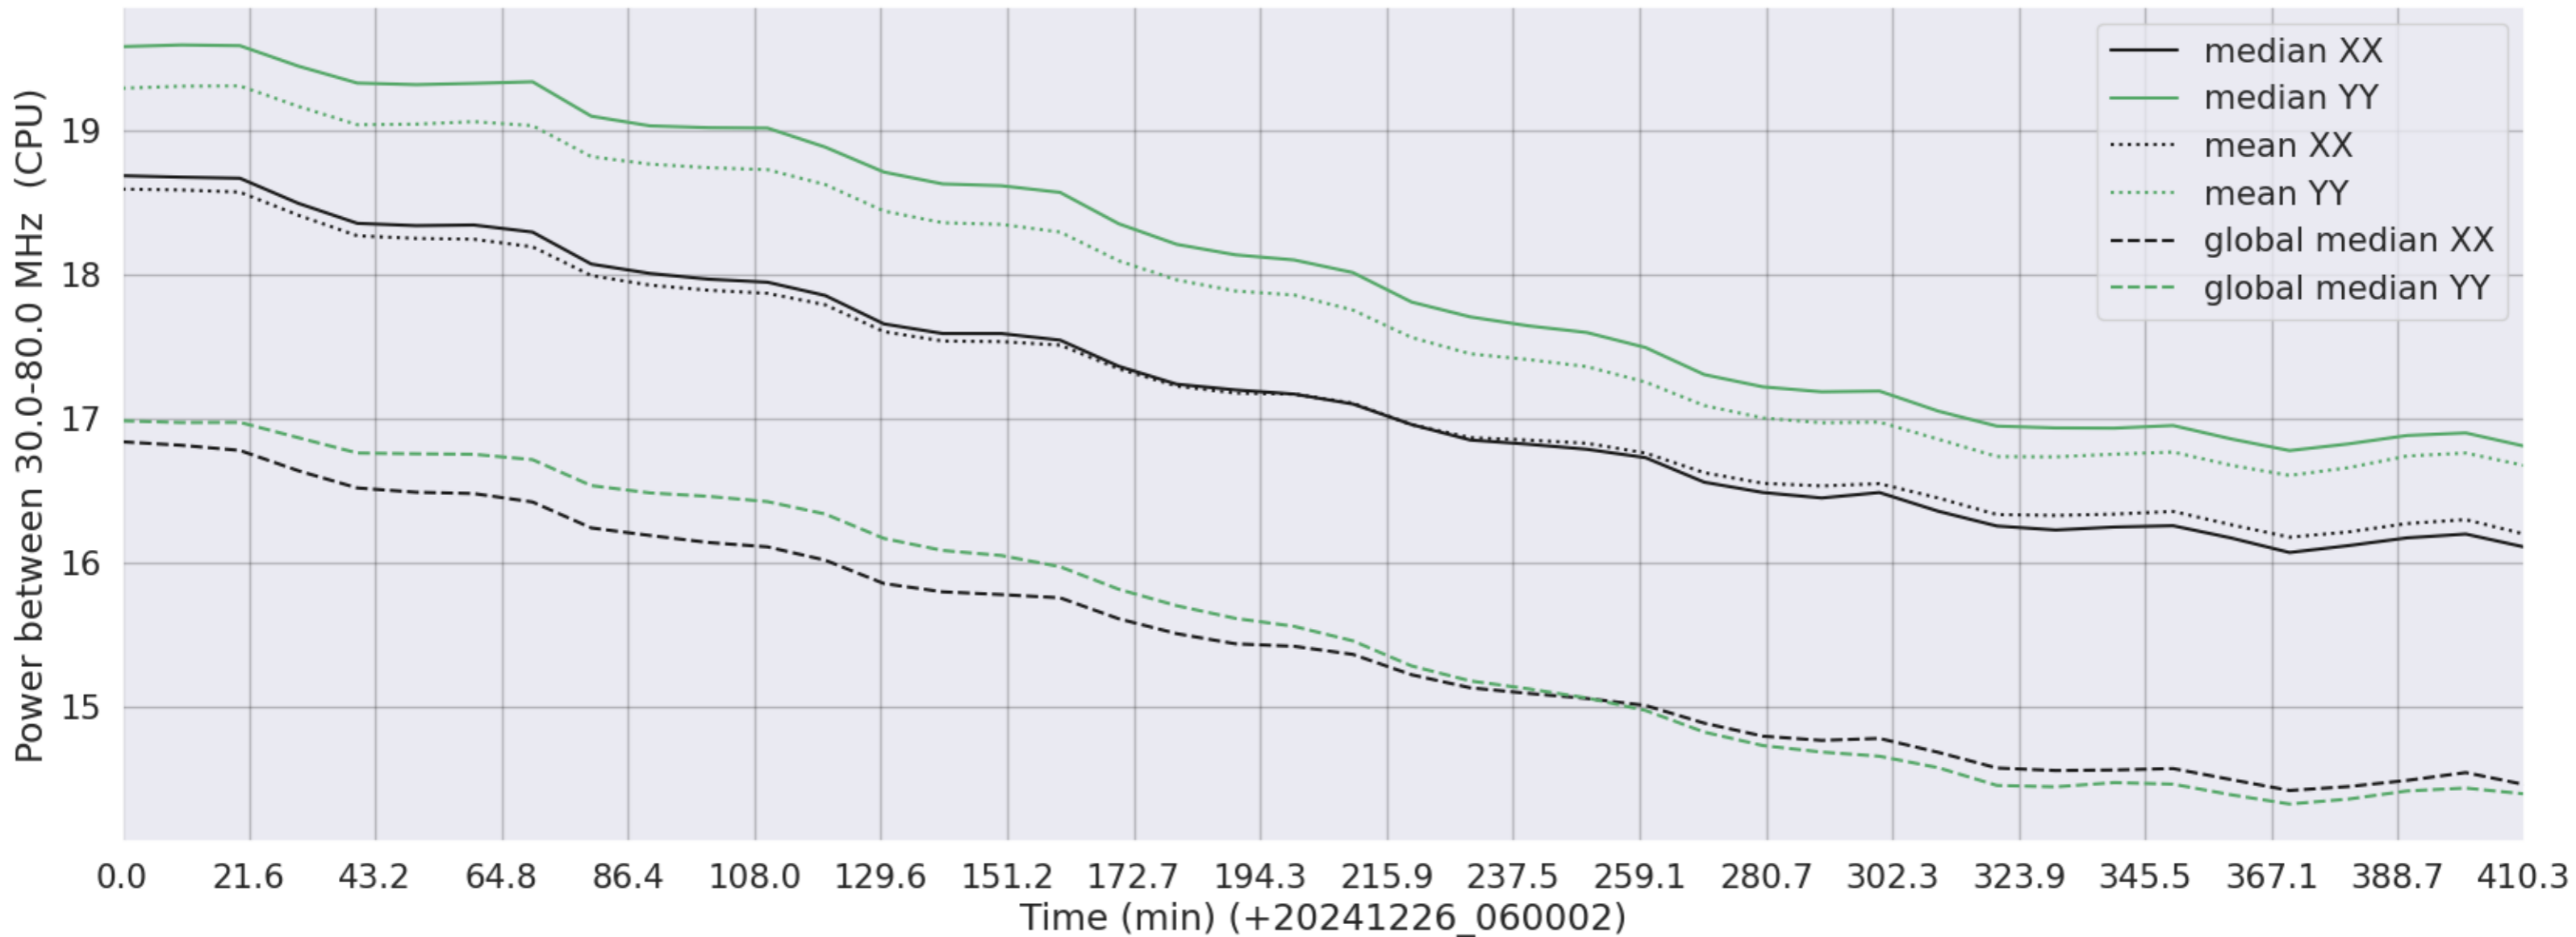

LWA033 - Correlator# 161 - XX FLAGS:Good - YY FLAGS:Good

LWA035 - Correlator# 160 - XX FLAGS:Good - YY FLAGS:Good