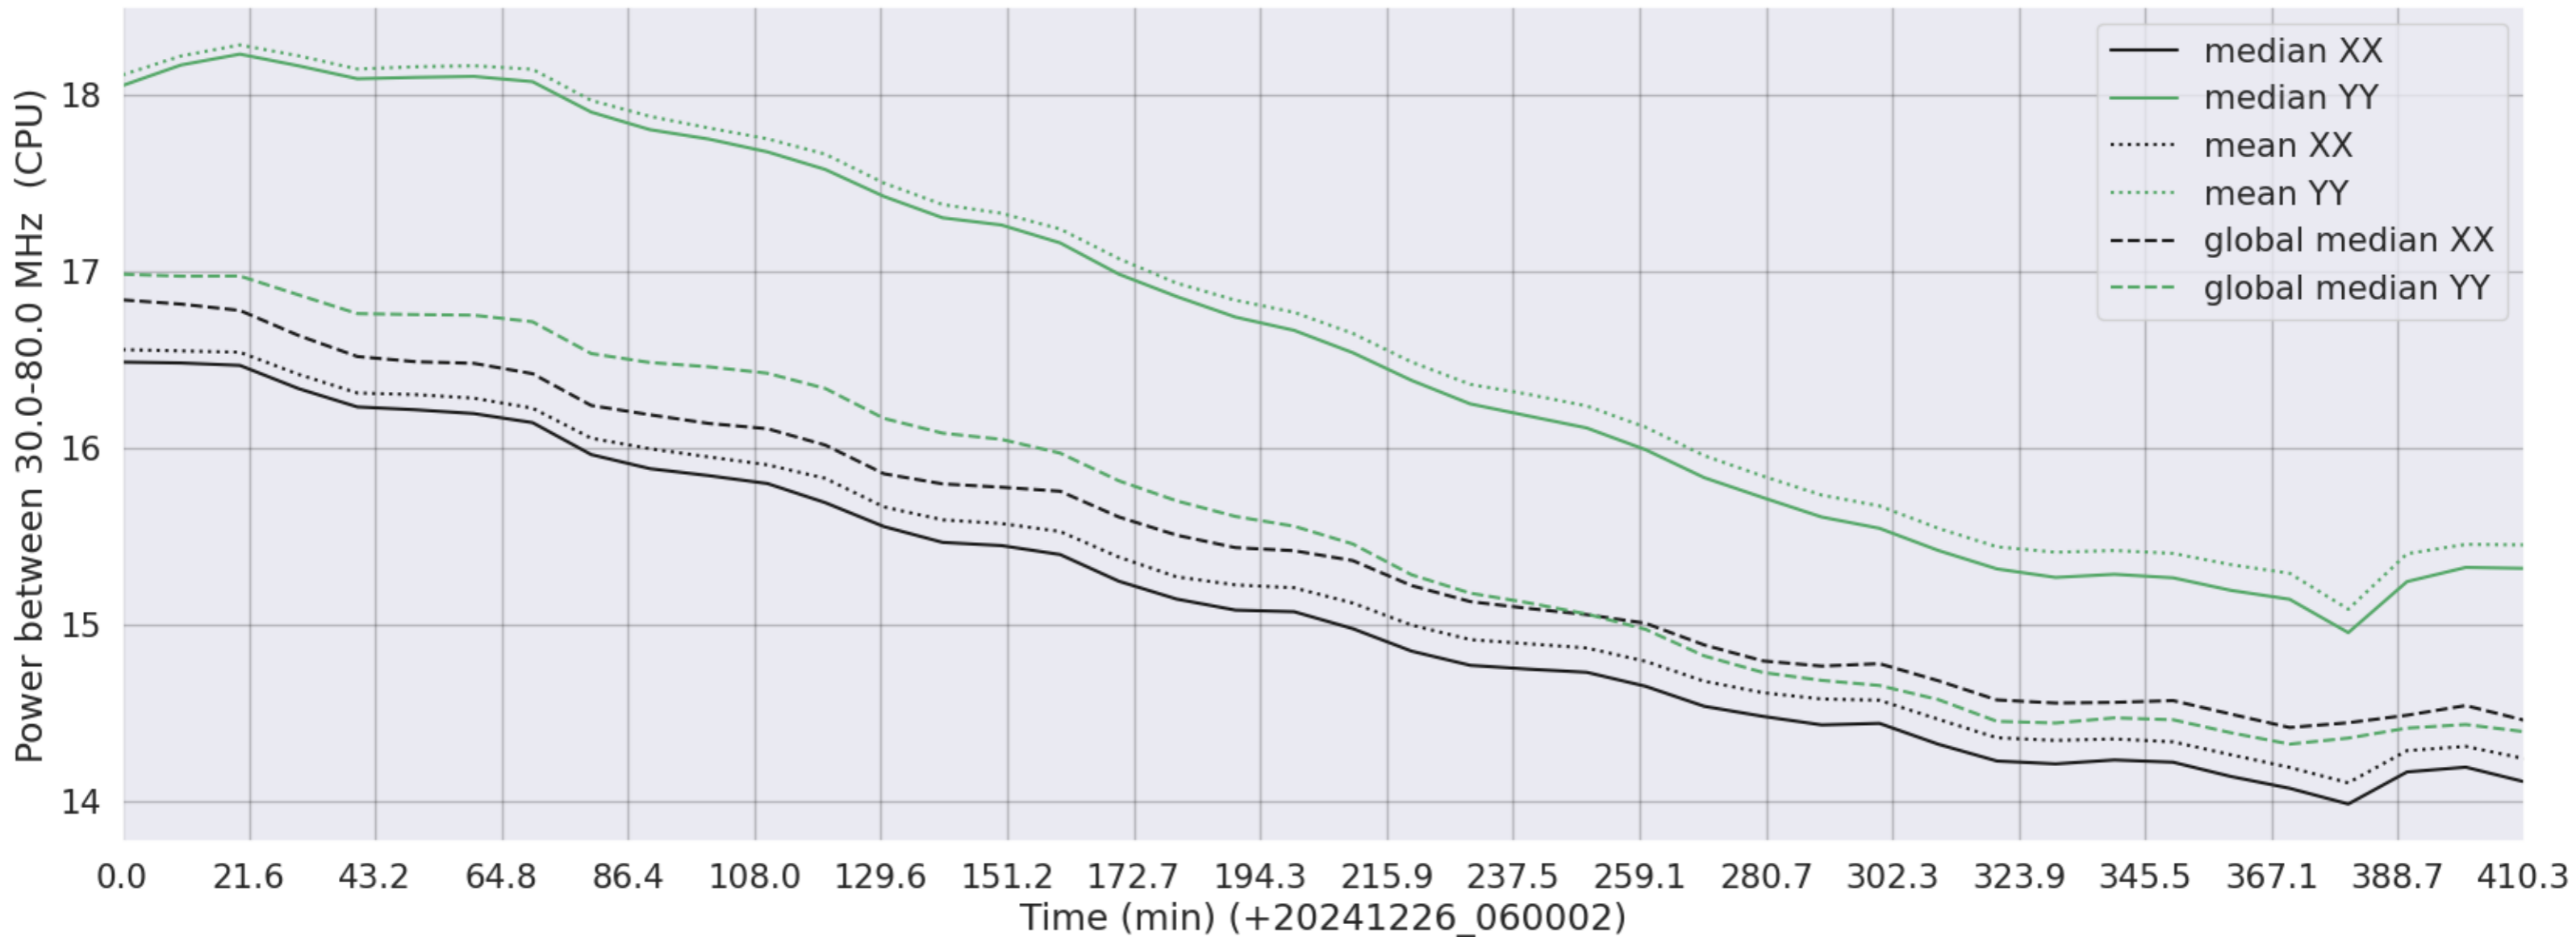

LWA305 - Correlator# 050 - XX FLAGS:Good - YY FLAGS:Good

LWA298 - Correlator# 049 - XX FLAGS:Good - YY FLAGS:Good