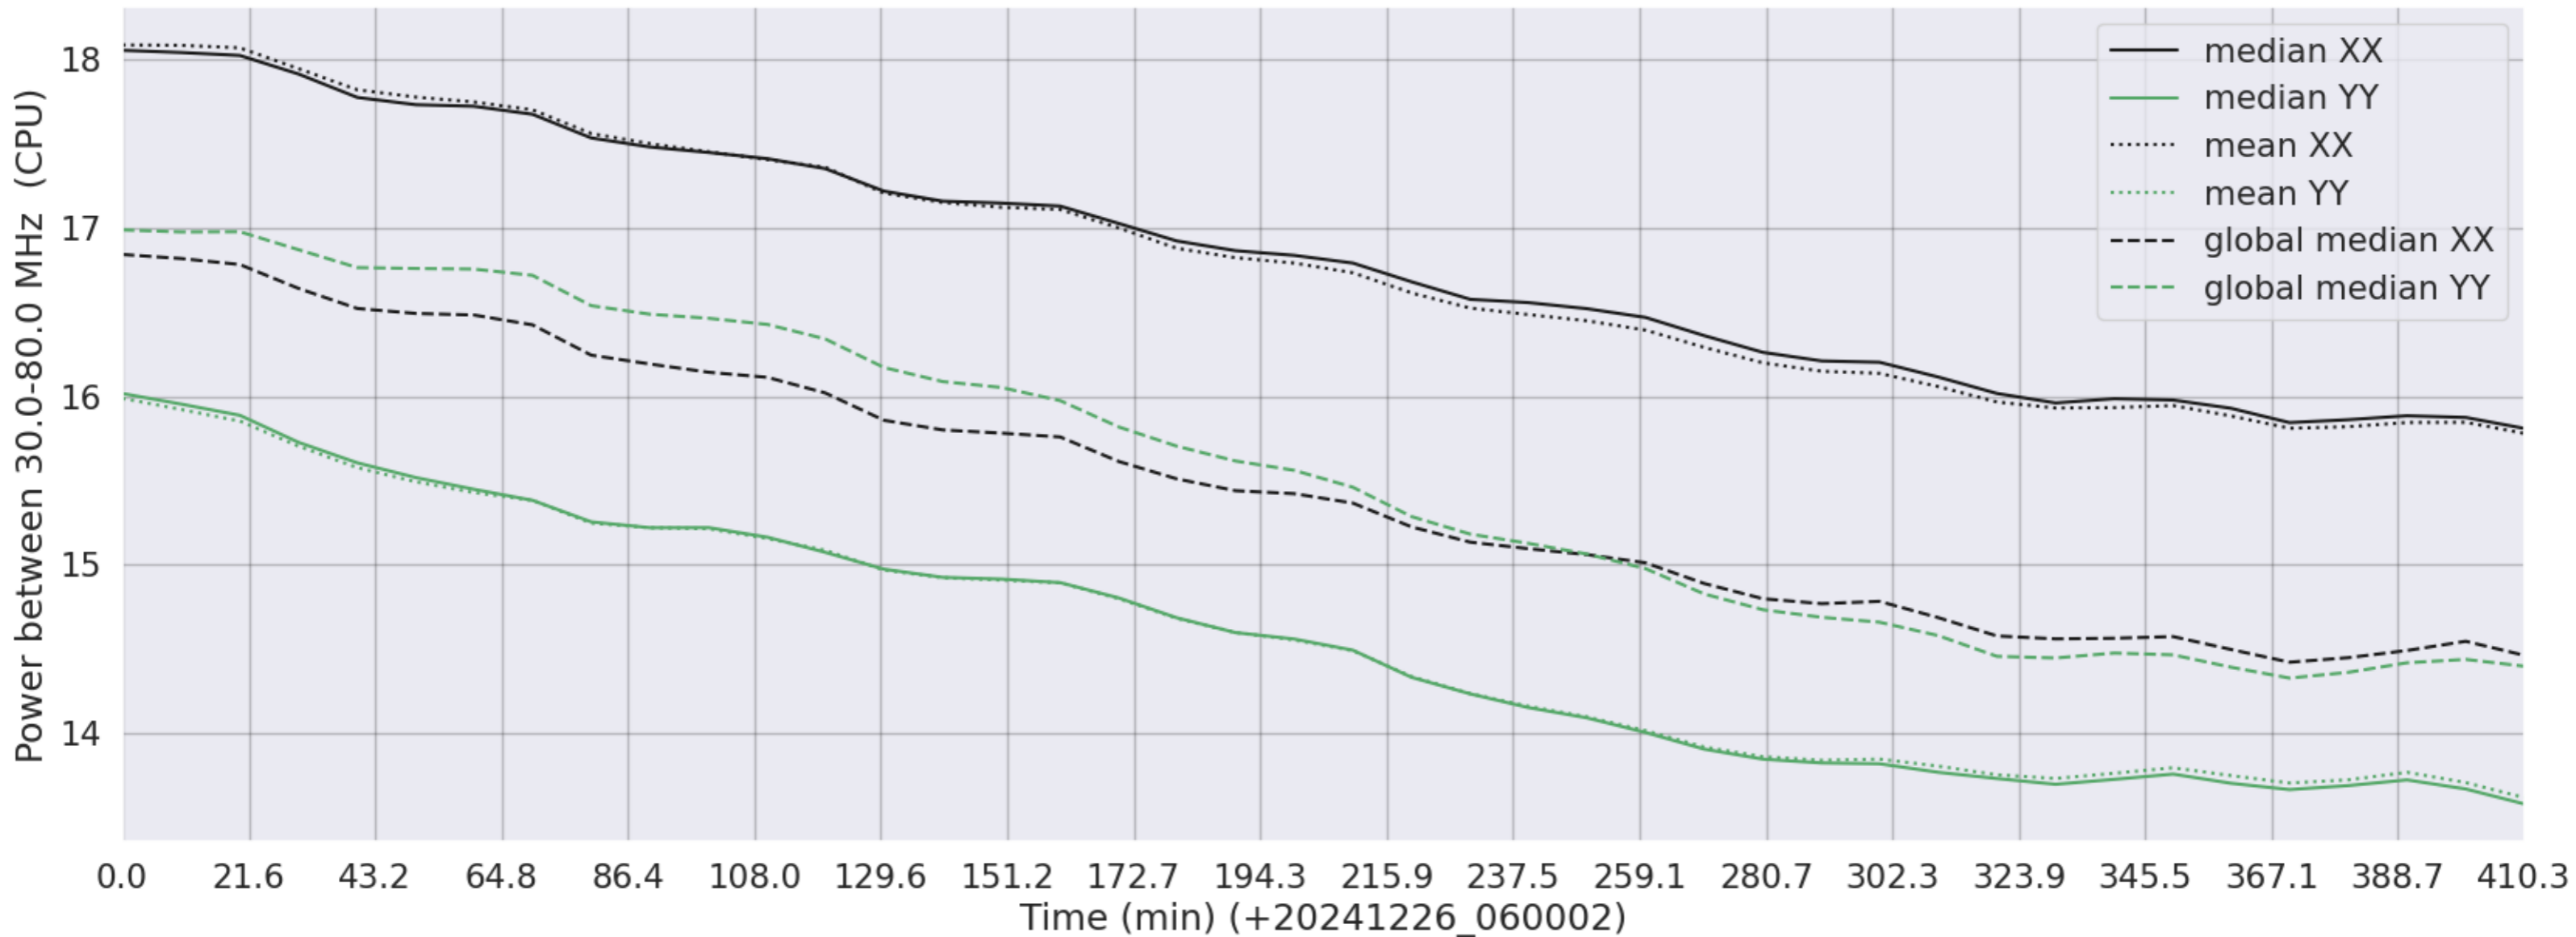

LWA122 - Correlator# 152 - XX FLAGS:Good - YY FLAGS:Good

LWA121 - Correlator# 153 - XX FLAGS:Good - YY FLAGS:Good

LWA325 - Correlator# 154 - XX FLAGS:Good - YY FLAGS:Good

LWA316 - Correlator# 155 - XX FLAGS:Good - YY FLAGS:Good