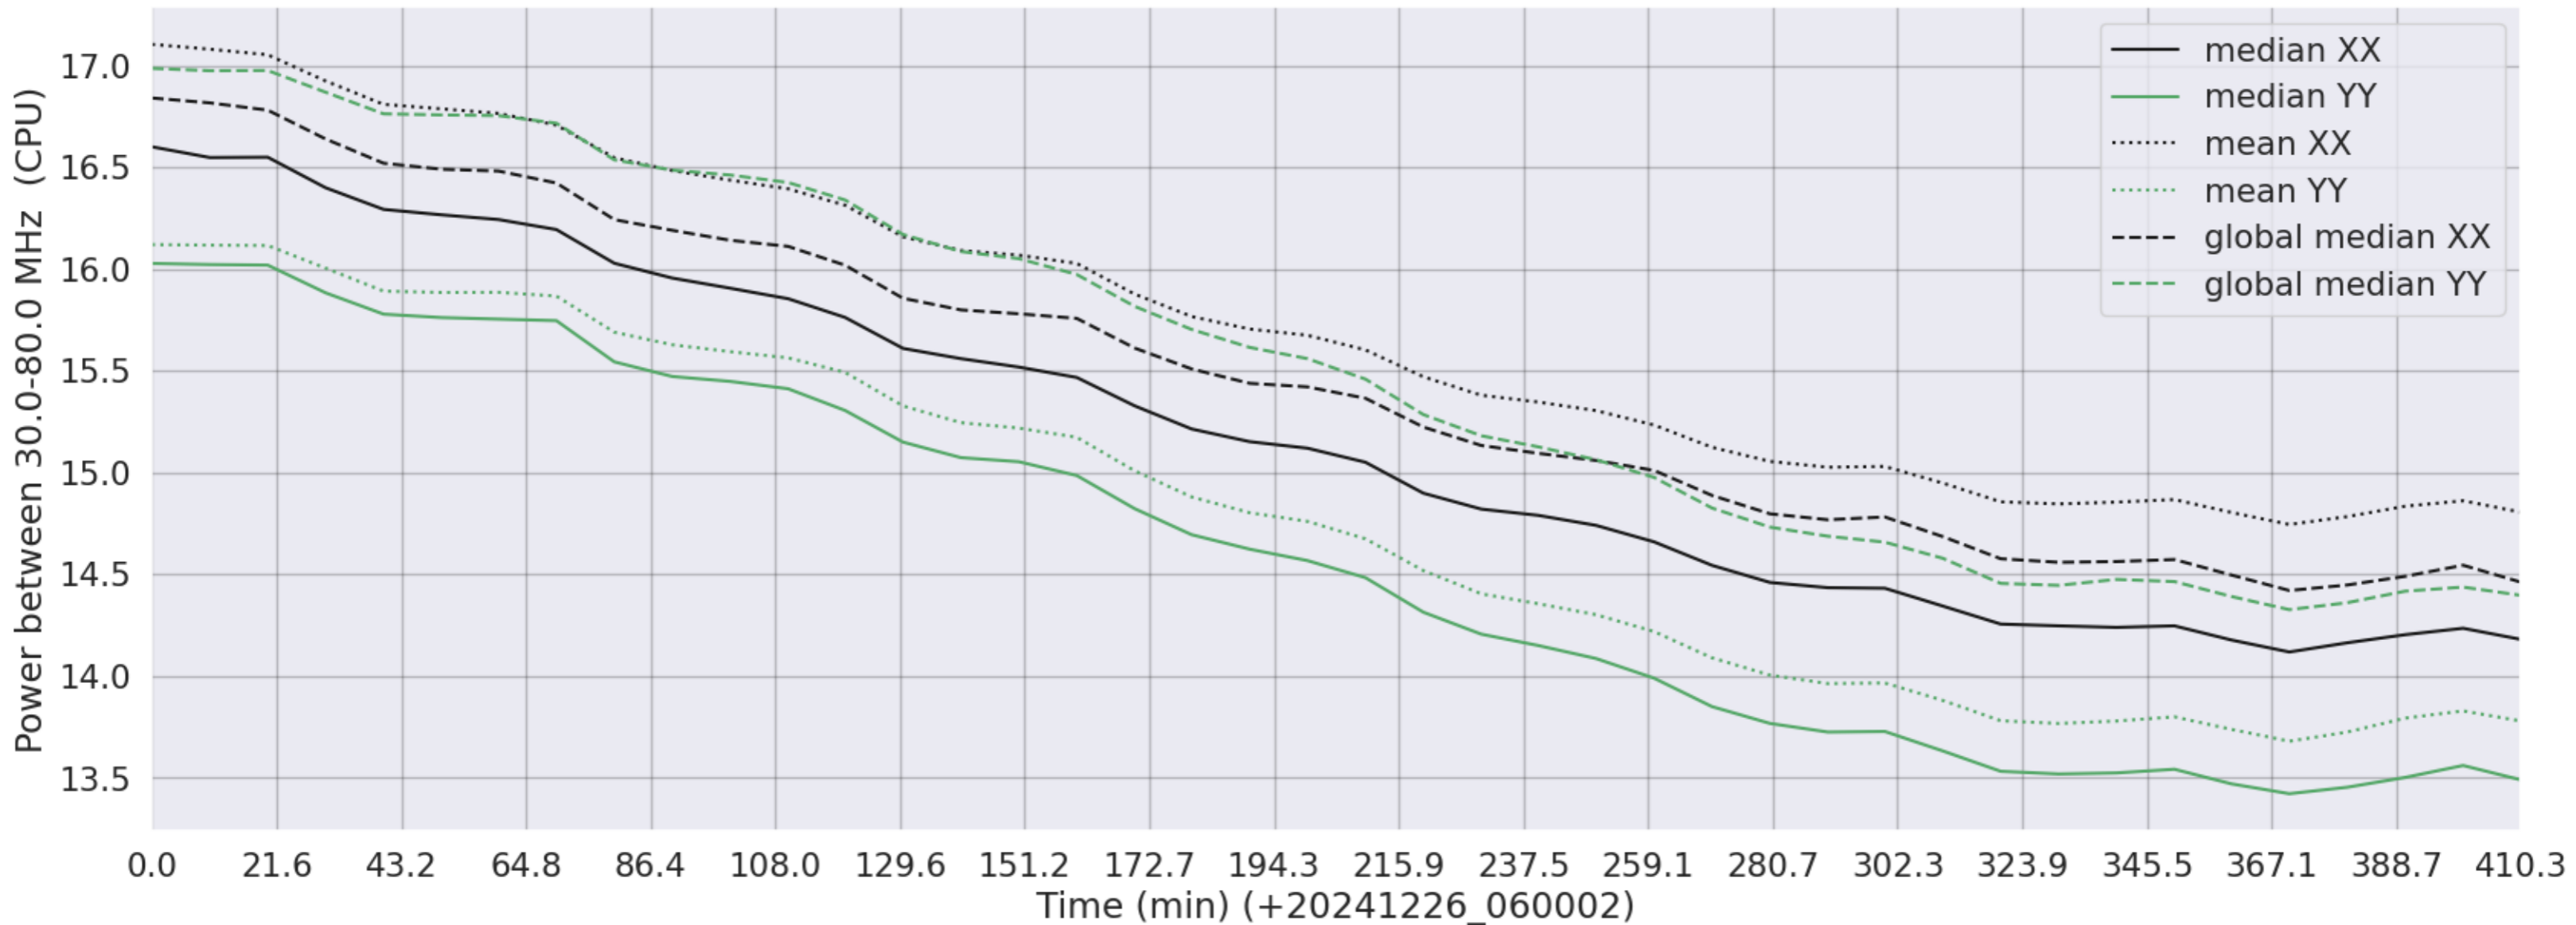

LWA226 - Correlator# 304 - XX FLAGS:LowPower - YY FLAGS:Good

LWA229 - Correlator# 305 - XX FLAGS:Good - YY FLAGS:Good

LWA233 - Correlator# 306 - XX FLAGS:Good - YY FLAGS:Good

LWA232 - Correlator# 307 - XX FLAGS:Good - YY FLAGS:Good