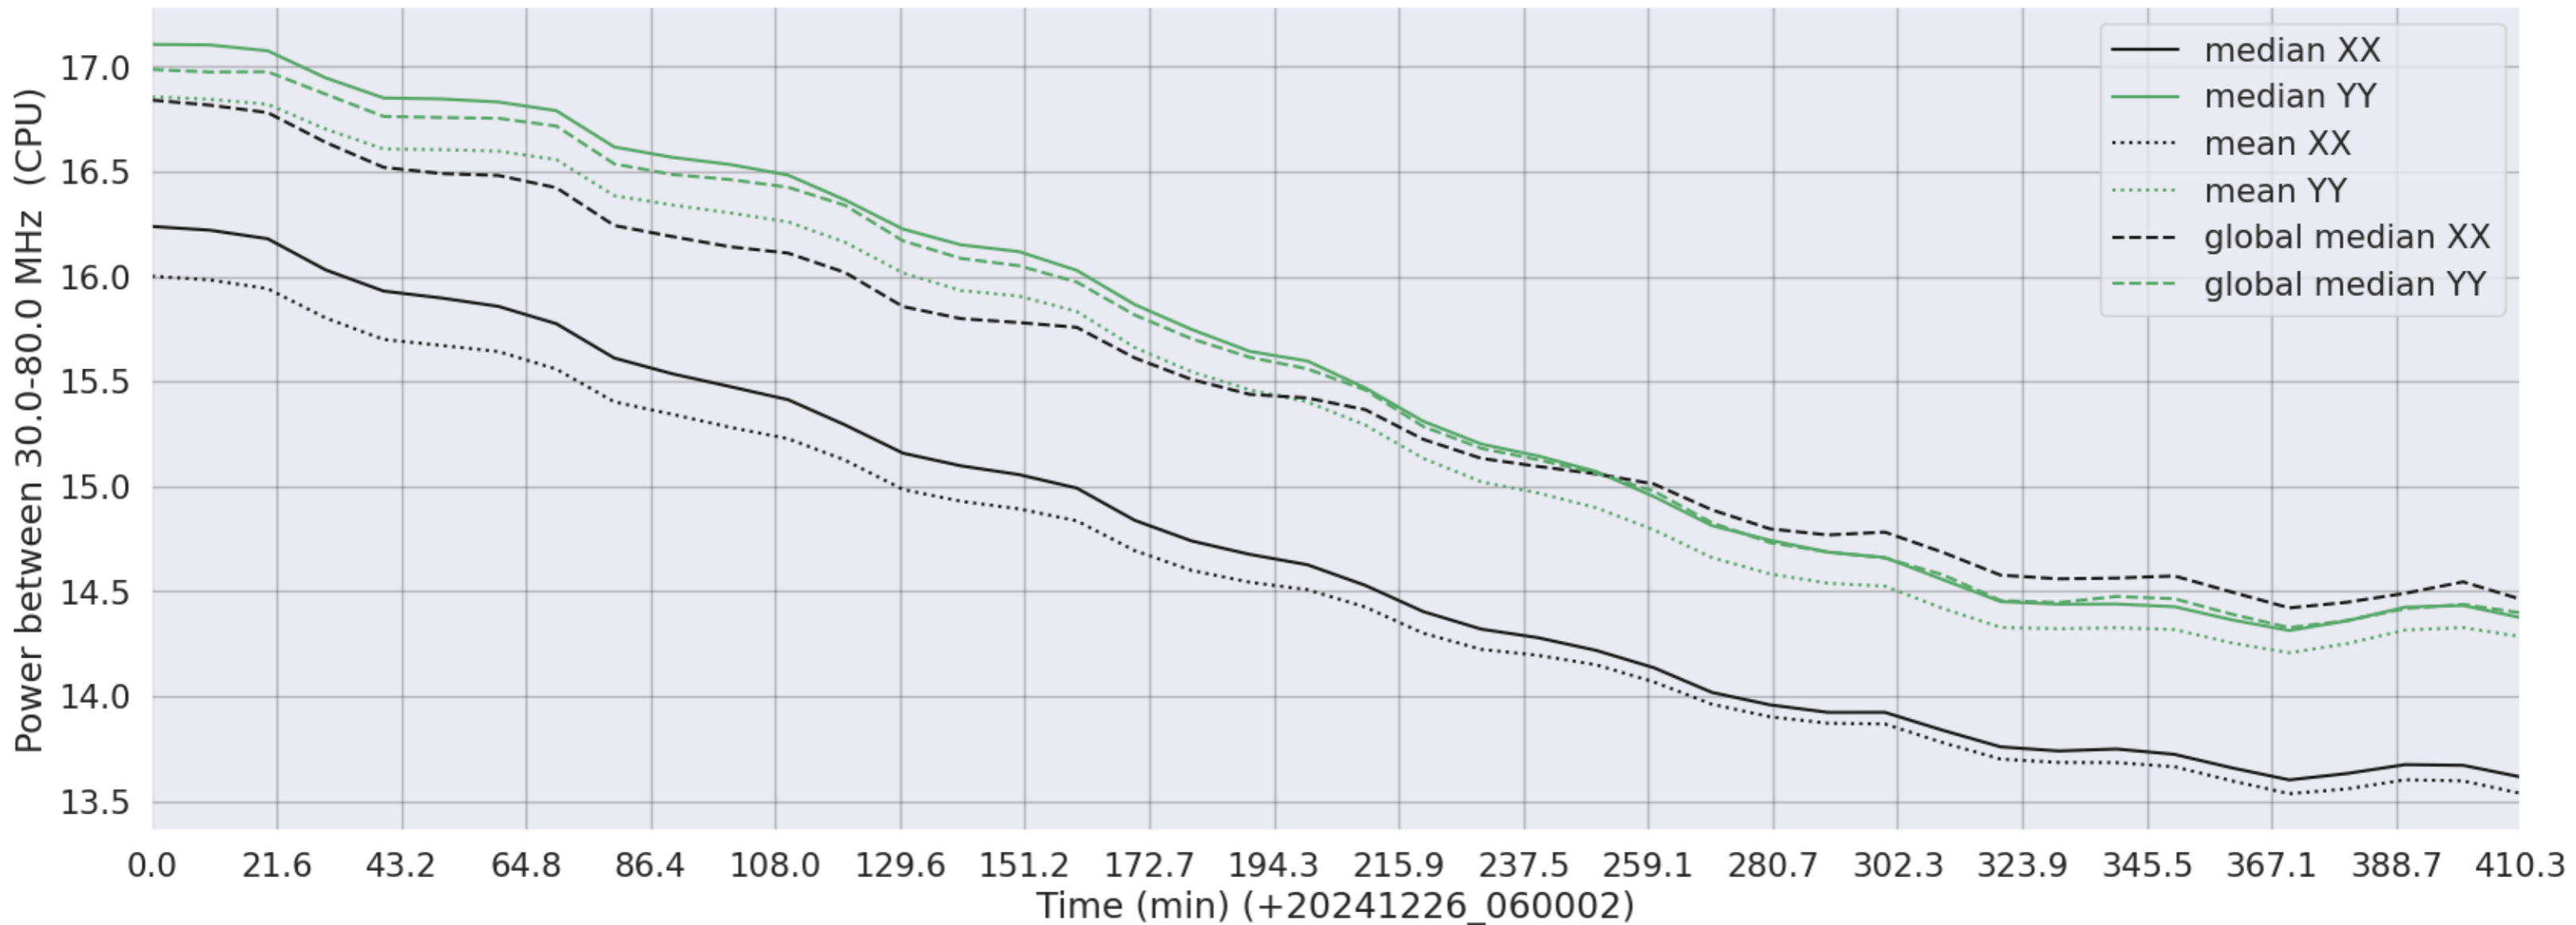

LWA176 - Correlator# 325 - XX FLAGS:Good - YY FLAGS:Good

LWA183 - Correlator# 324 - XX FLAGS:Good - YY FLAGS:Good