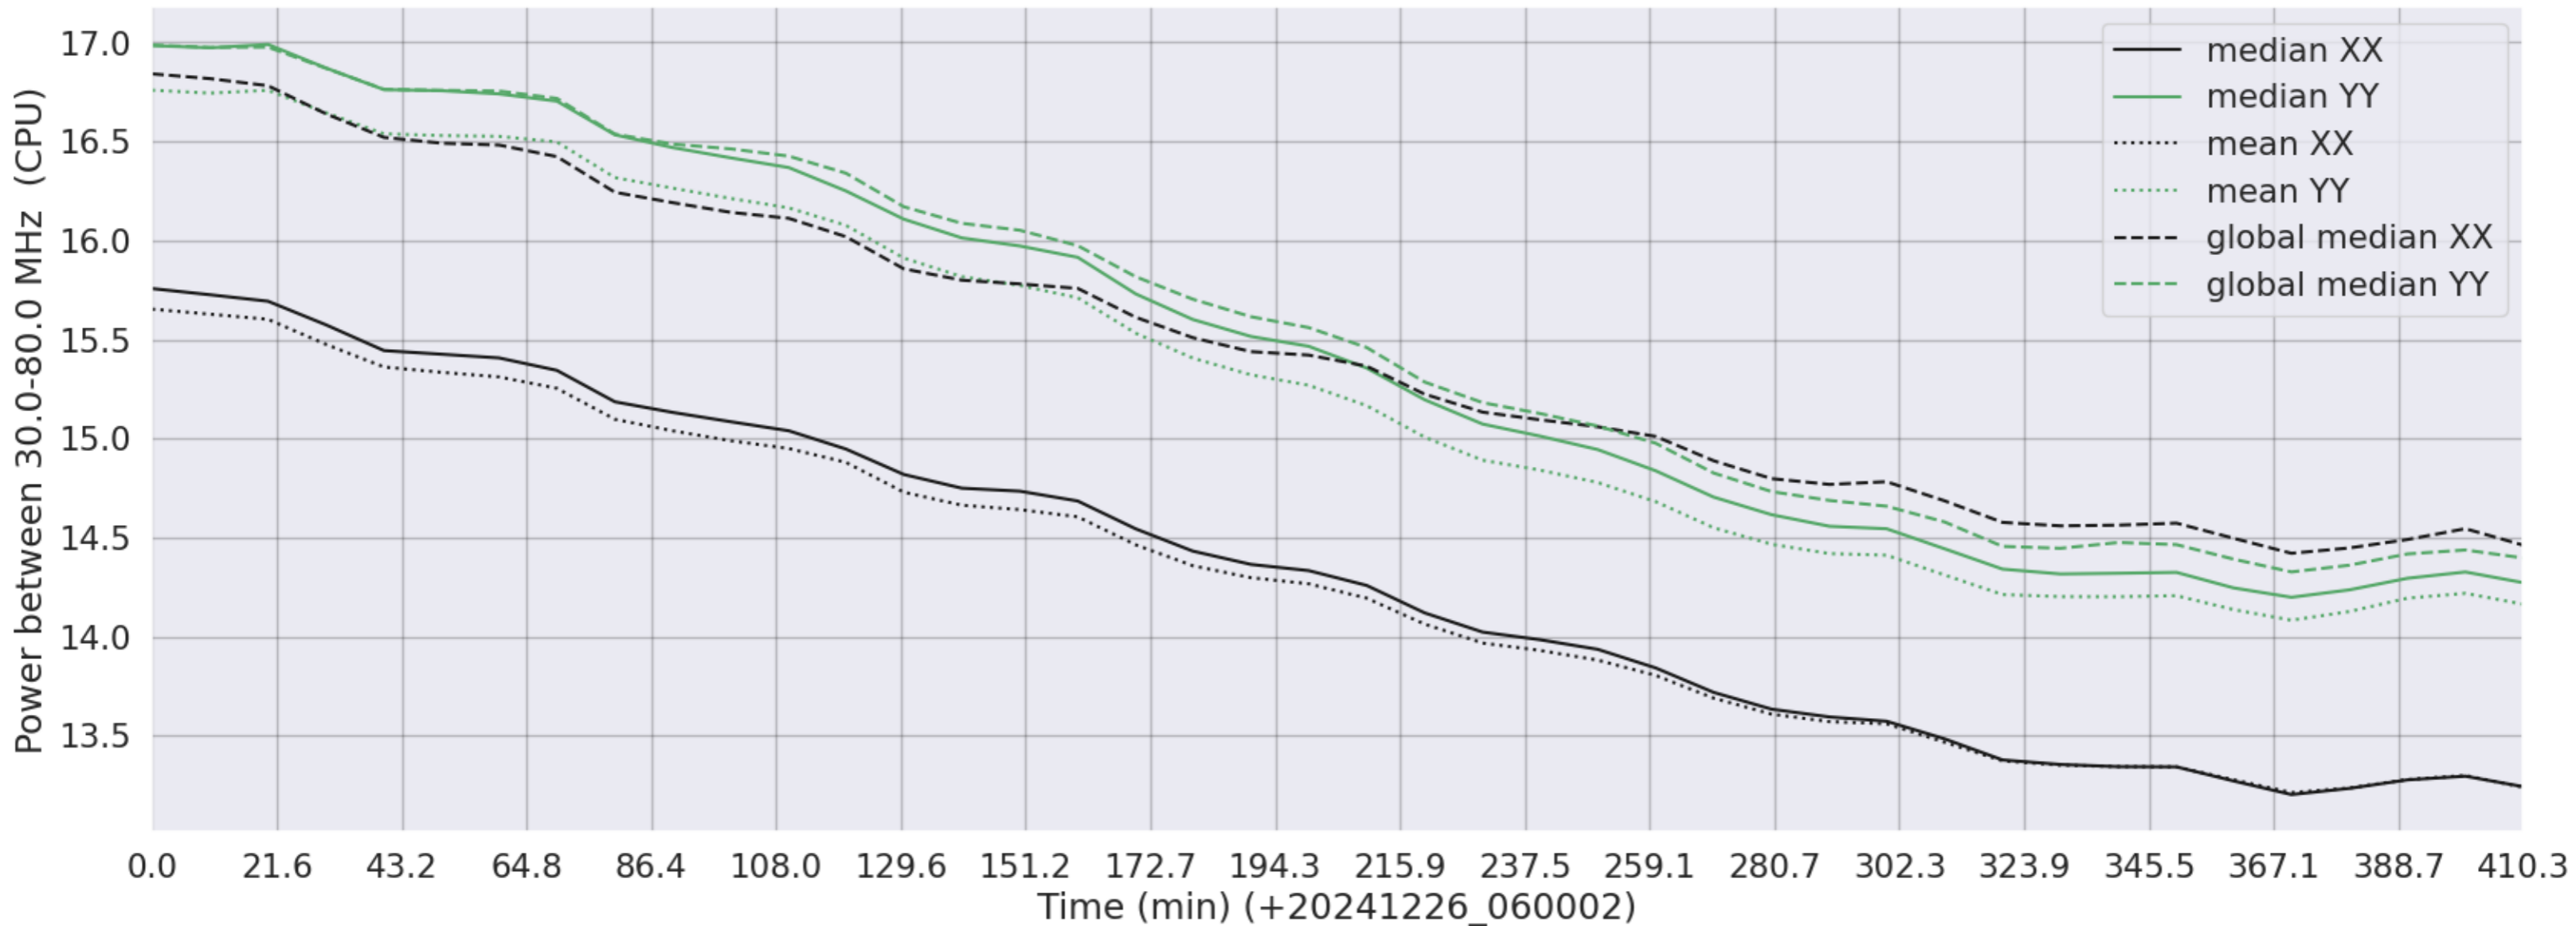

LWA160 - Correlator# 239 - XX FLAGS:Good - YY FLAGS:Good

LWA182 - Correlator# 238 - XX FLAGS:Good - YY FLAGS:Good