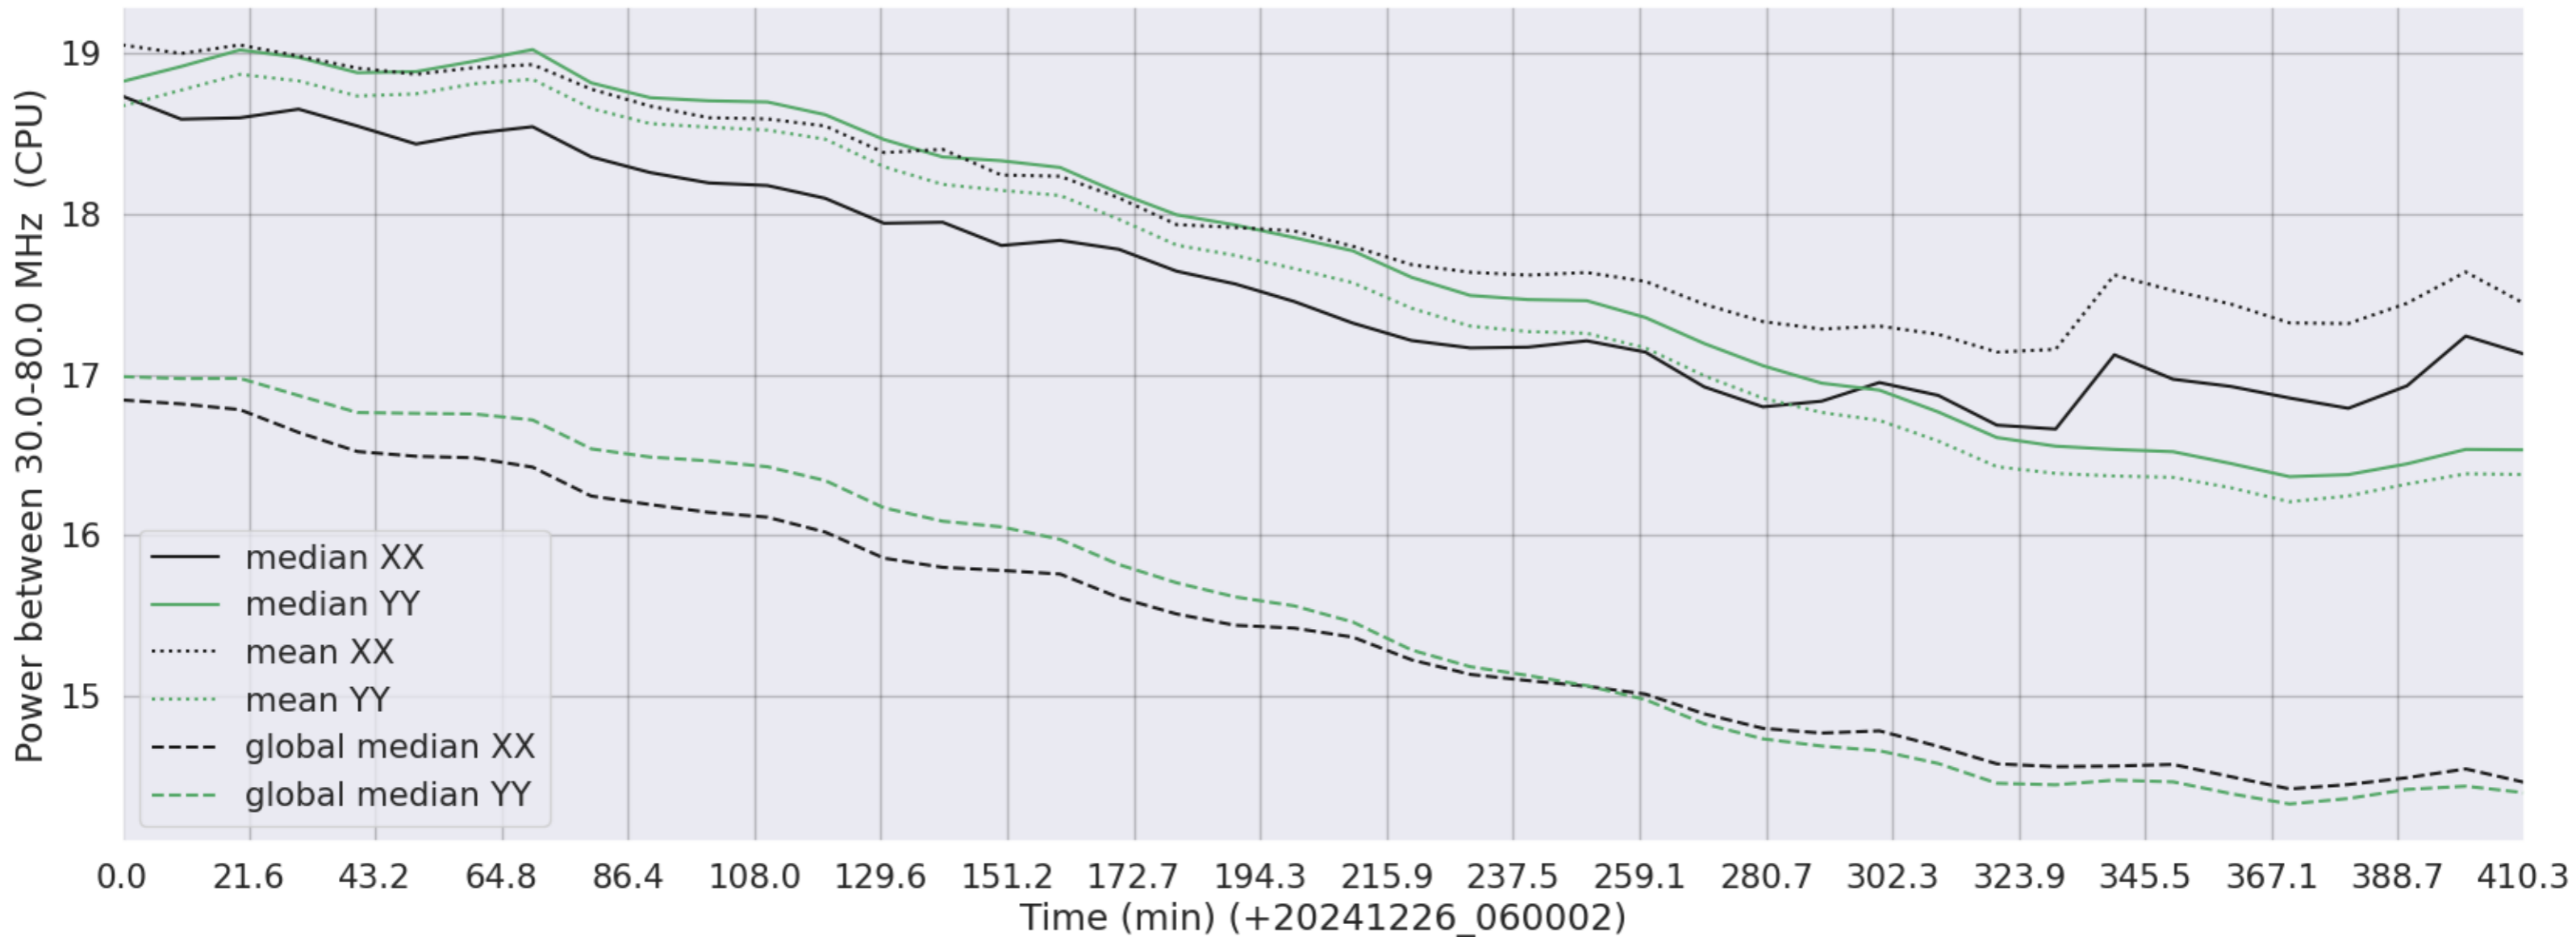

LWA363 - Correlator# 094 - XX FLAGS:Good - YY FLAGS:Good

LWA286 - Correlator# 093 - XX FLAGS:Good - YY FLAGS:Good