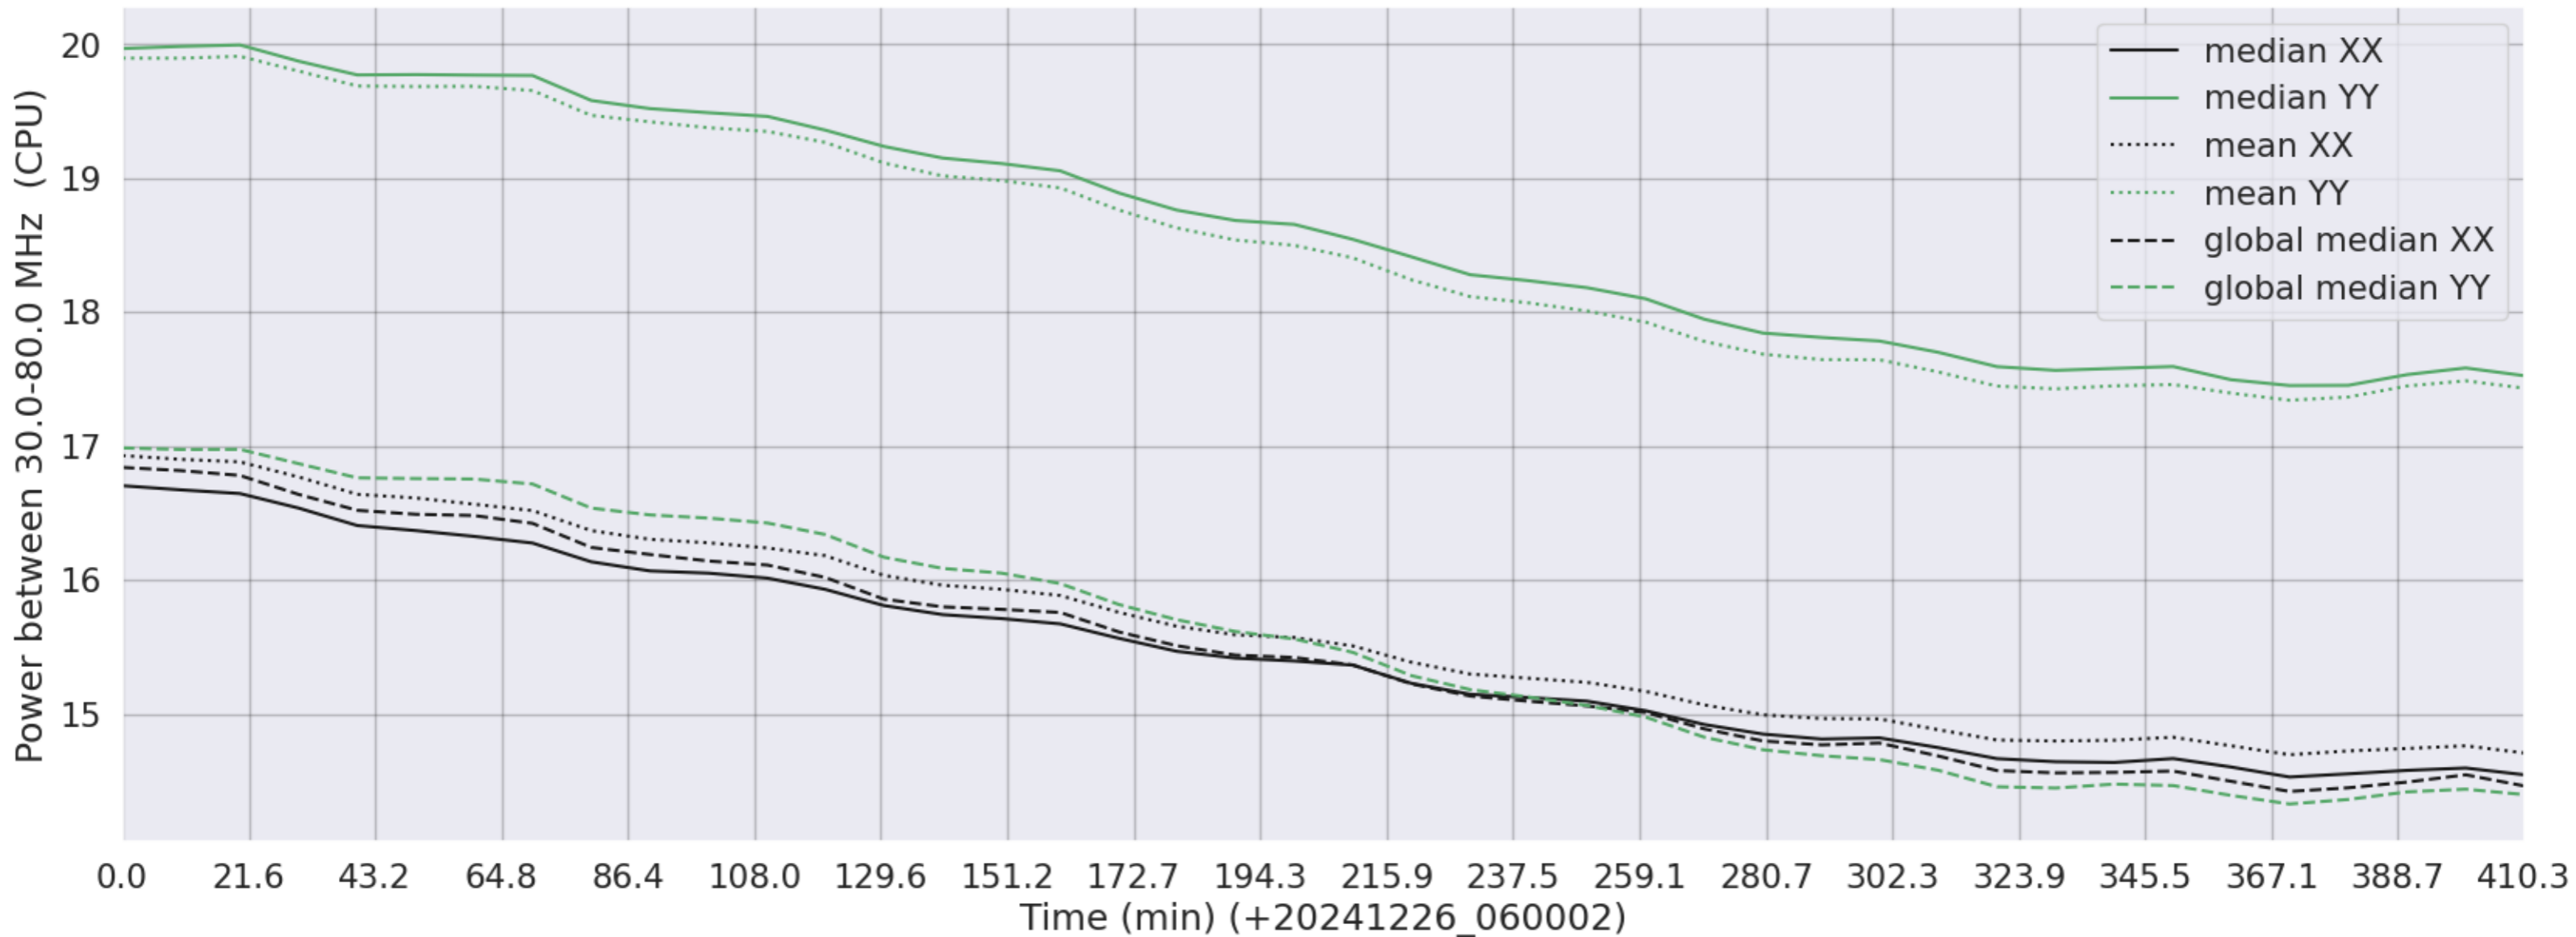

LWA264 - Correlator# 349 - XX FLAGS:Good - YY FLAGS:Good

LWA300 - Correlator# 348 - XX FLAGS:Good - YY FLAGS:Good