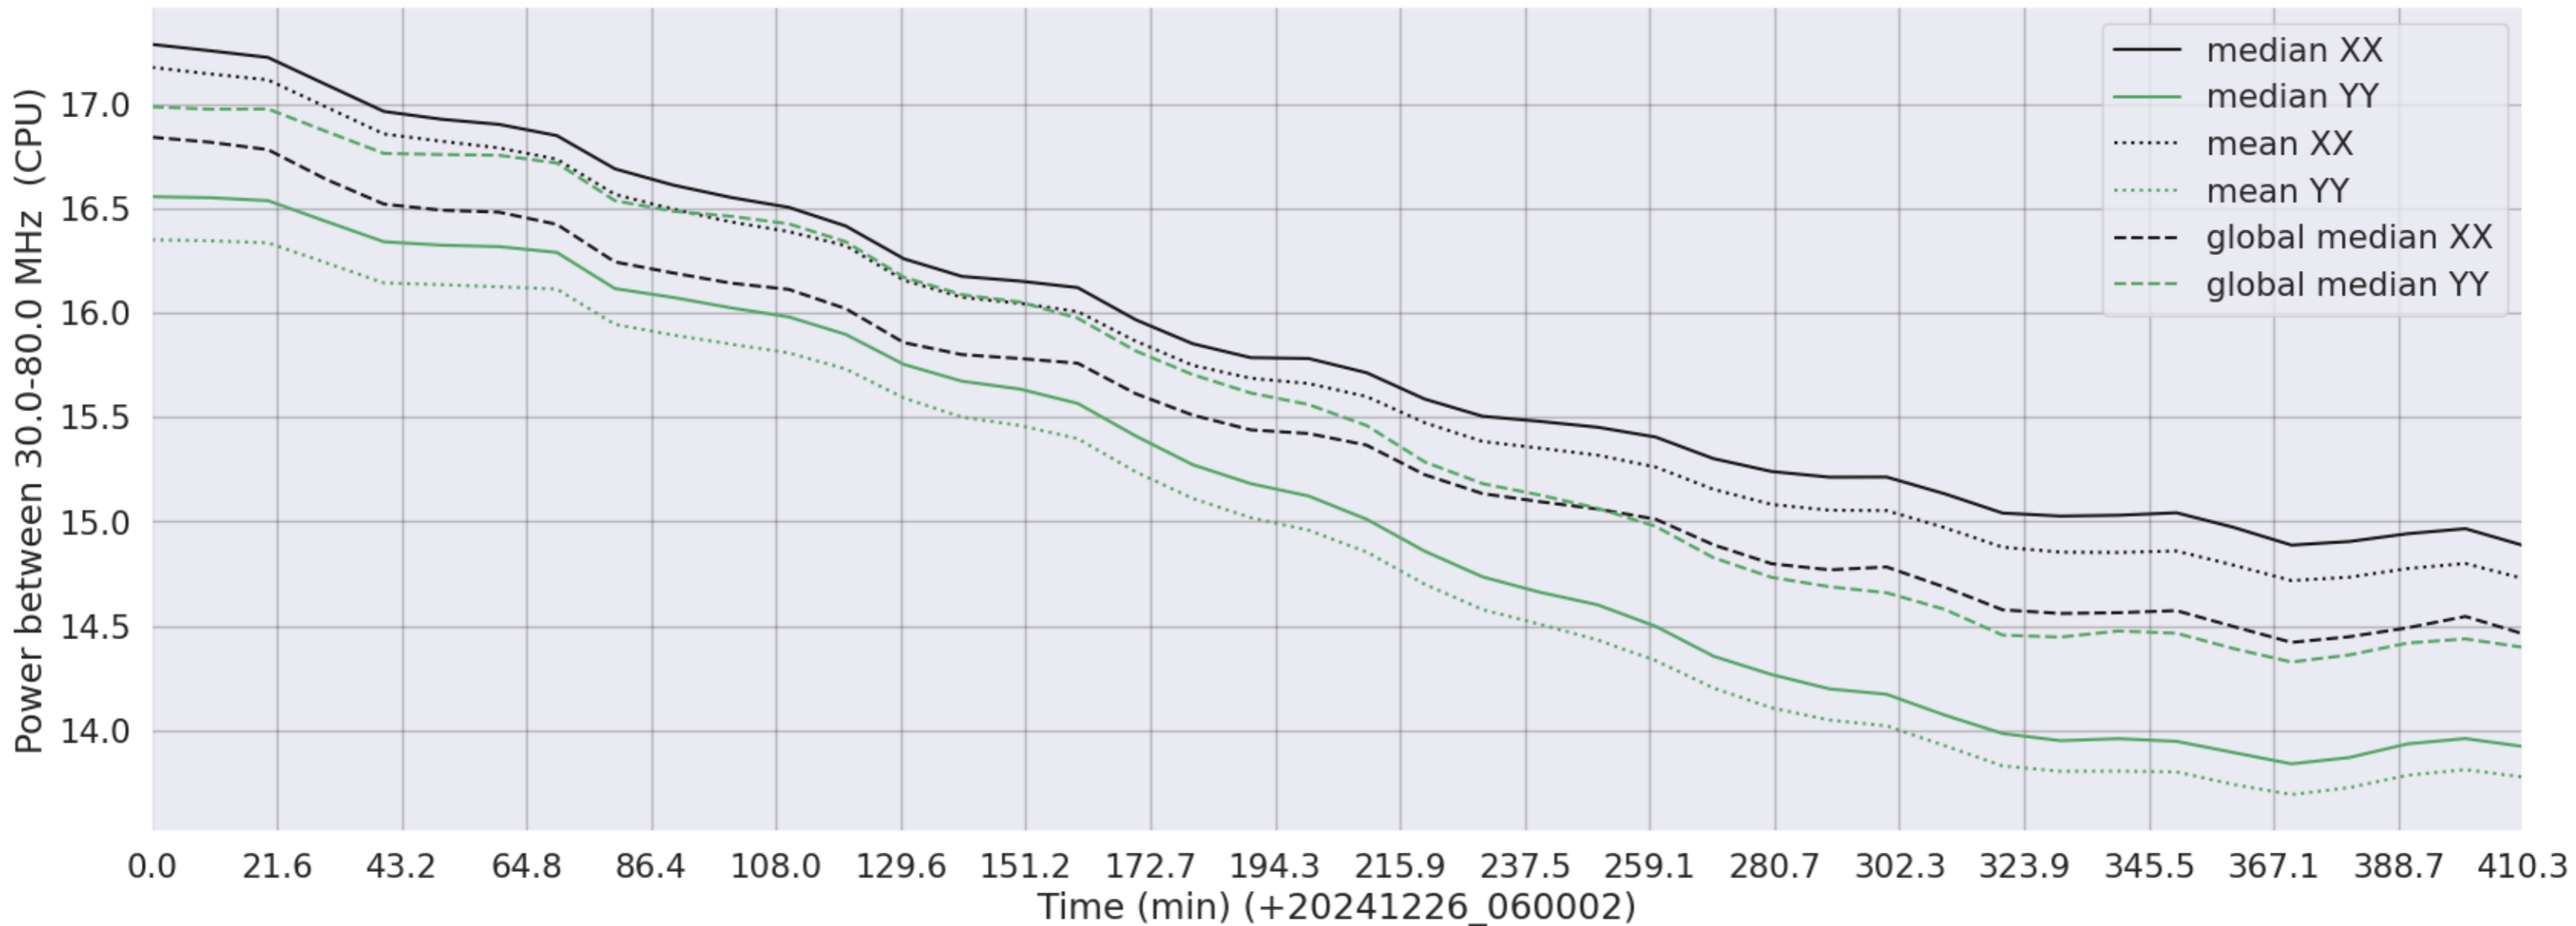

LWA085 - Correlator# 140 - XX FLAGS:Good - YY FLAGS:Good

LWA064 - Correlator# 141 - XX FLAGS:Good - YY FLAGS:Good

LWA087 - Correlator# 142 - XX FLAGS:Good - YY FLAGS:Good

LWA086 - Correlator# 143 - XX FLAGS:Good - YY FLAGS:Good