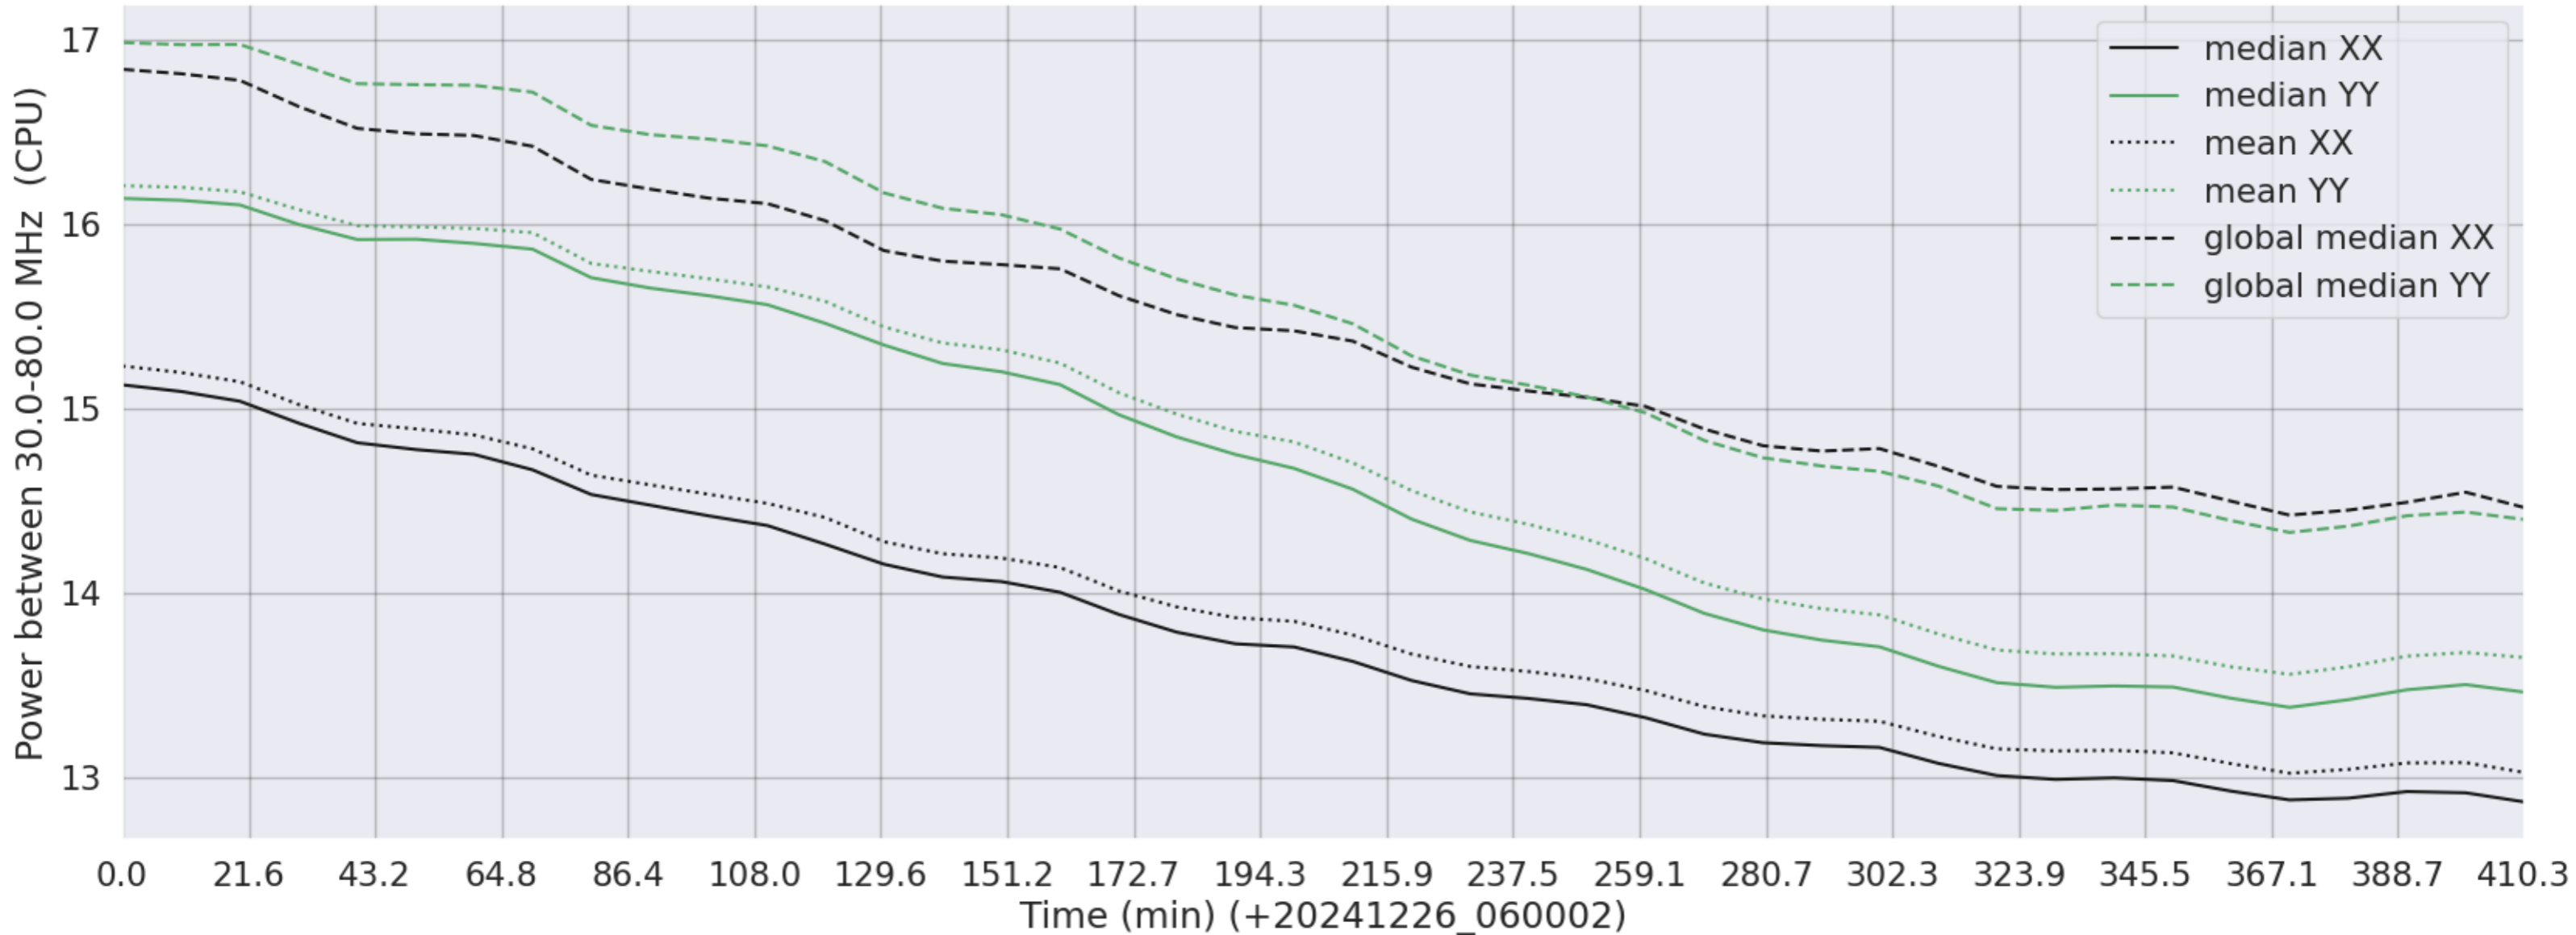

LWA074 - Correlator# 086 - XX FLAGS:Good - YY FLAGS:Good

LWA047 - Correlator# 085 - XX FLAGS:BadSpecShape - YY FLAGS:Good