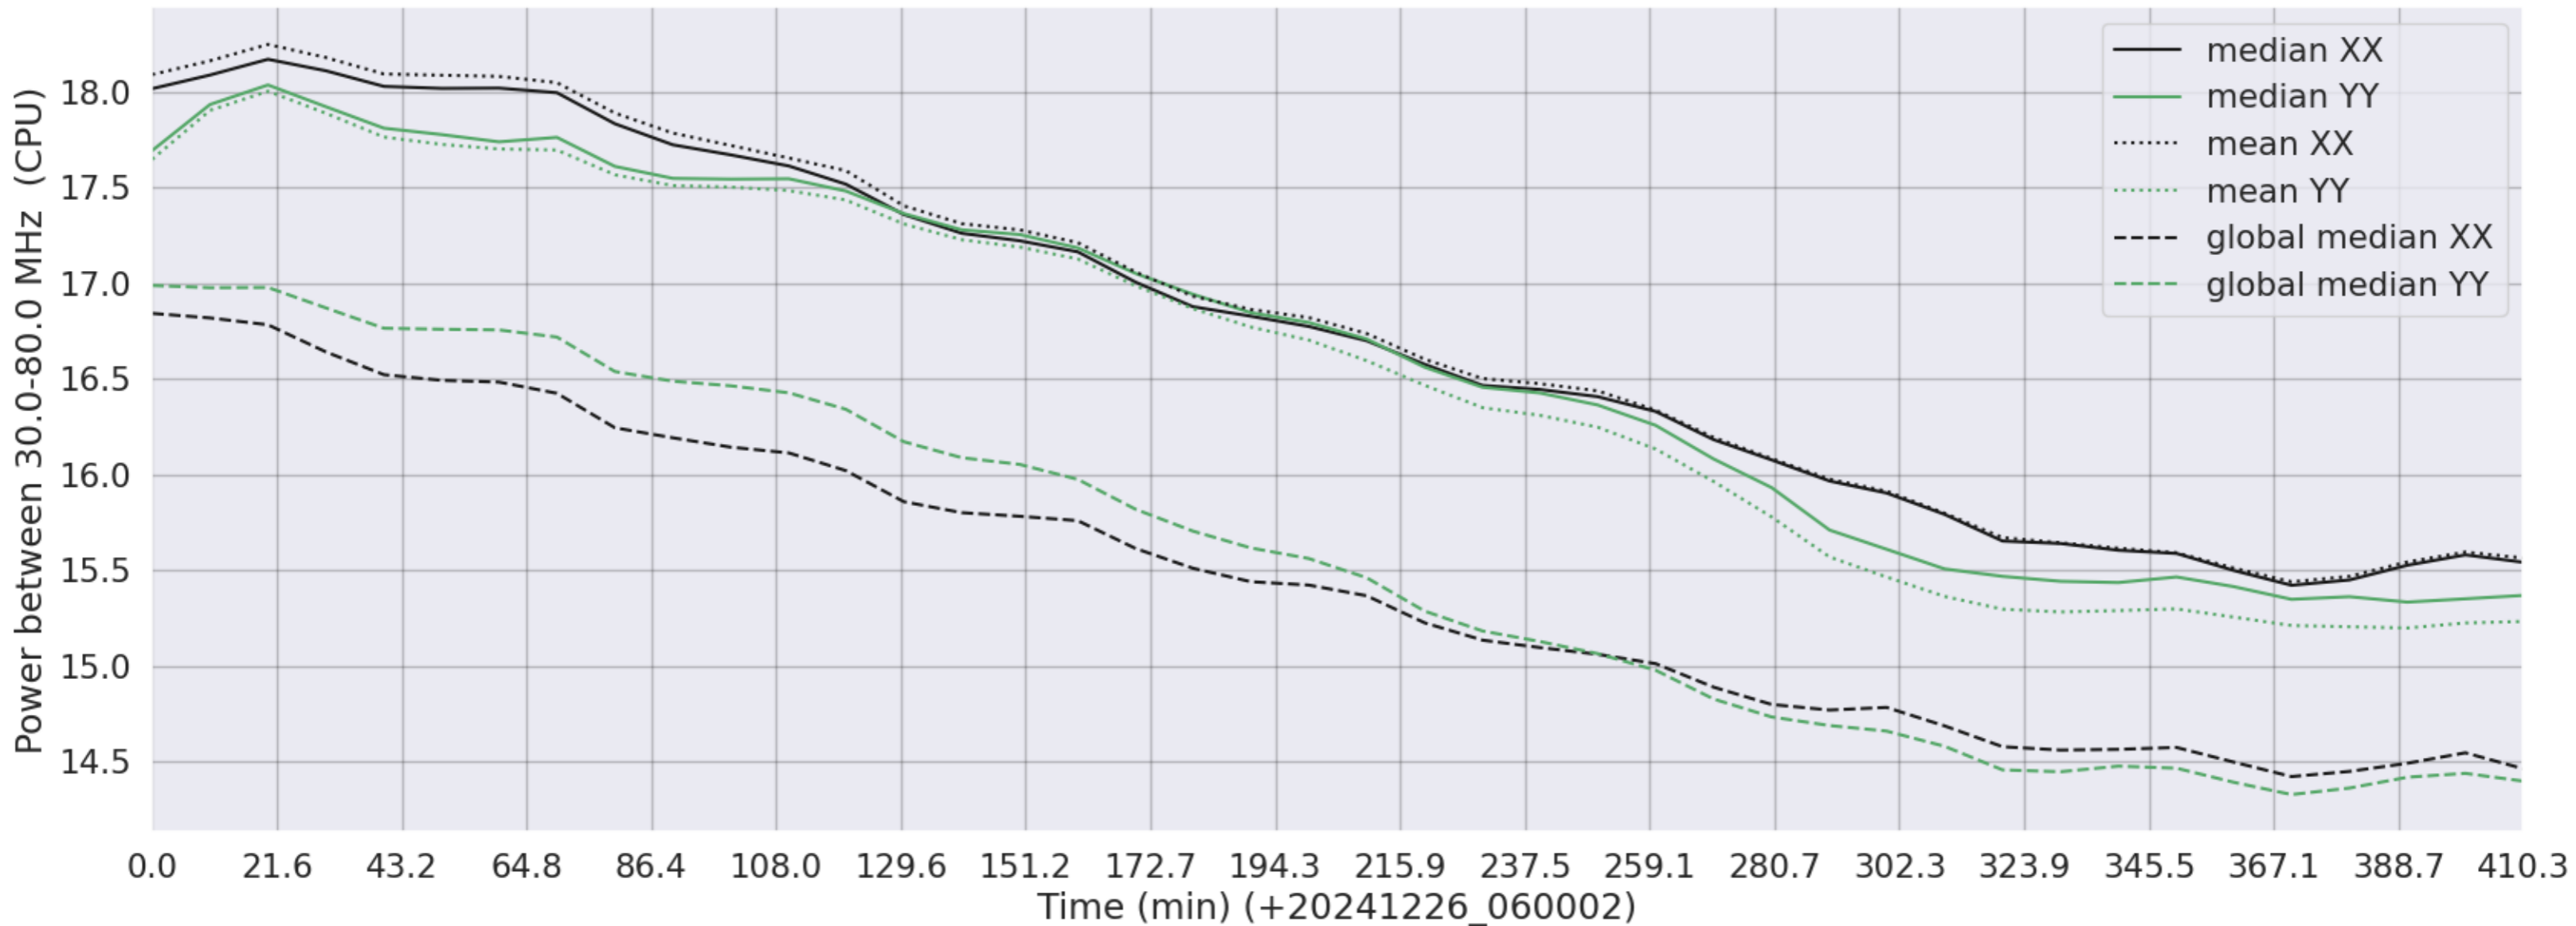

LWA240 - Correlator# 312 - XX FLAGS:Good - YY FLAGS:Good

LWA239 - Correlator# 313 - XX FLAGS:Good - YY FLAGS:Good

LWA297 - Correlator# 314 - XX FLAGS:Good - YY FLAGS:Good

LWA254 - Correlator# 315 - XX FLAGS:Good - YY FLAGS:Good