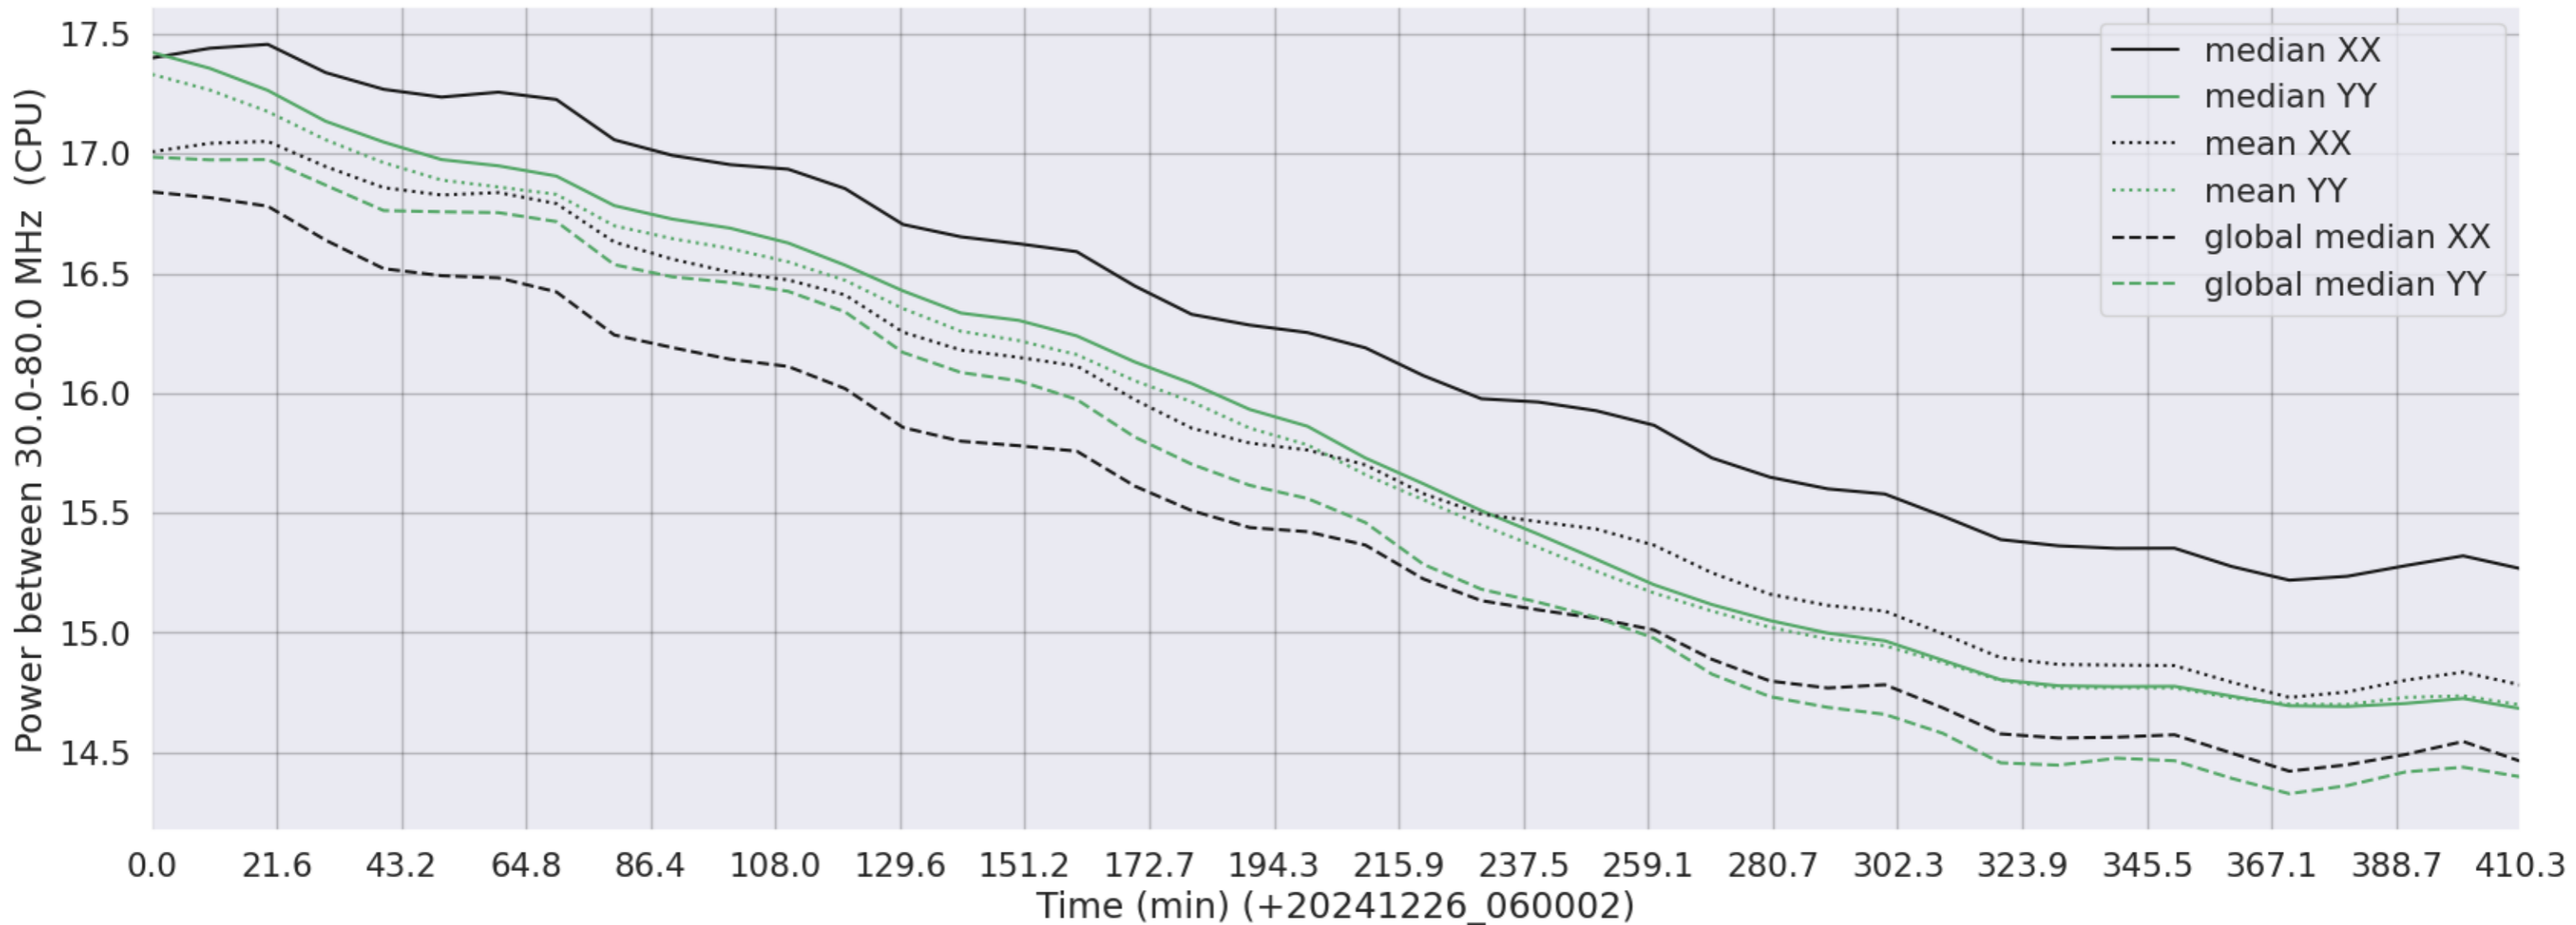

LWA284 - Correlator# 043 - XX FLAGS:Good - YY FLAGS:Good

LWA288 - Correlator# 042 - XX FLAGS:Good - YY FLAGS:Good