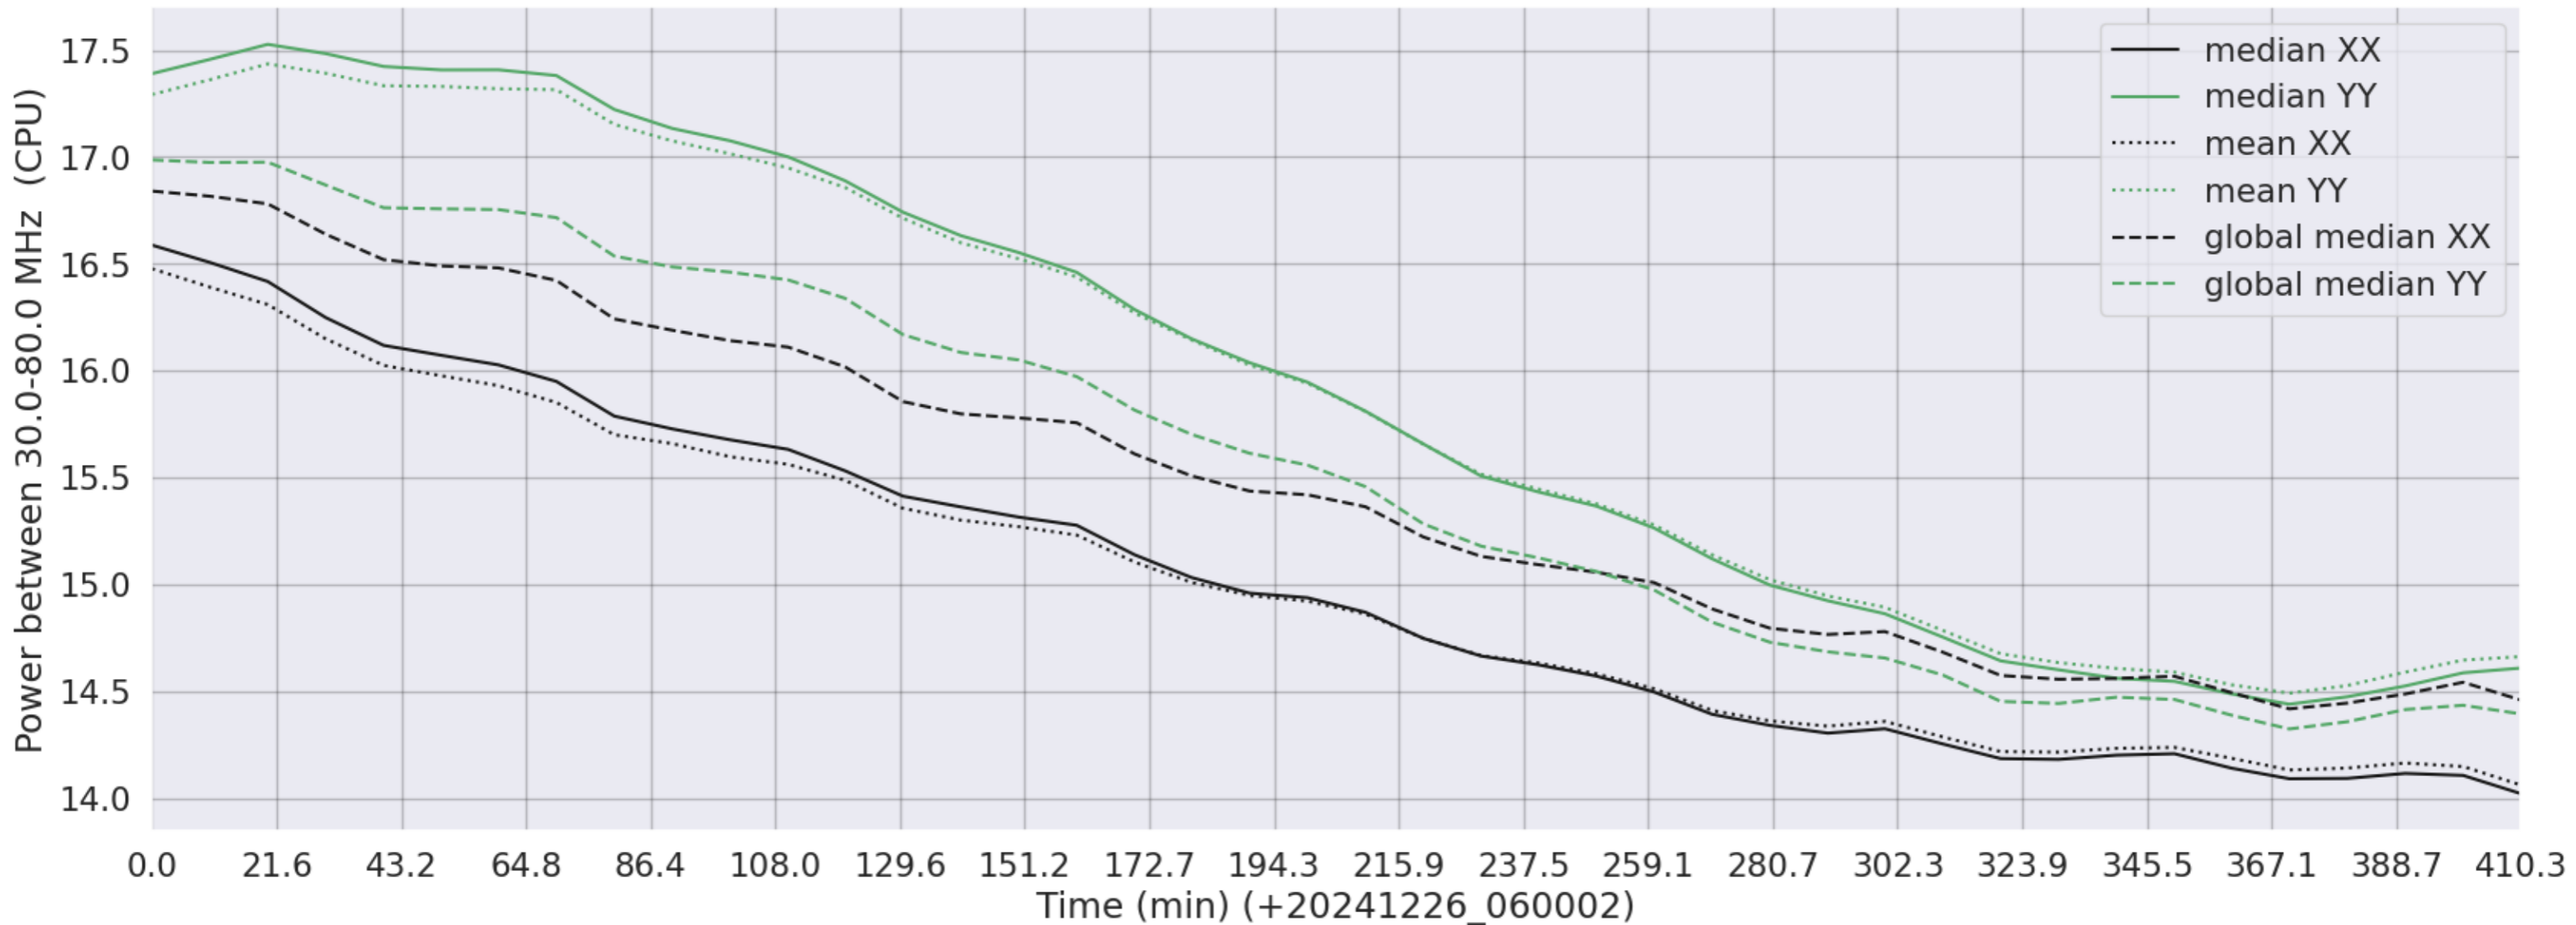

LWA333 - Correlator# 253 - XX FLAGS:Good - YY FLAGS:Good

LWA345 - Correlator# 252 - XX FLAGS:Good - YY FLAGS:Good