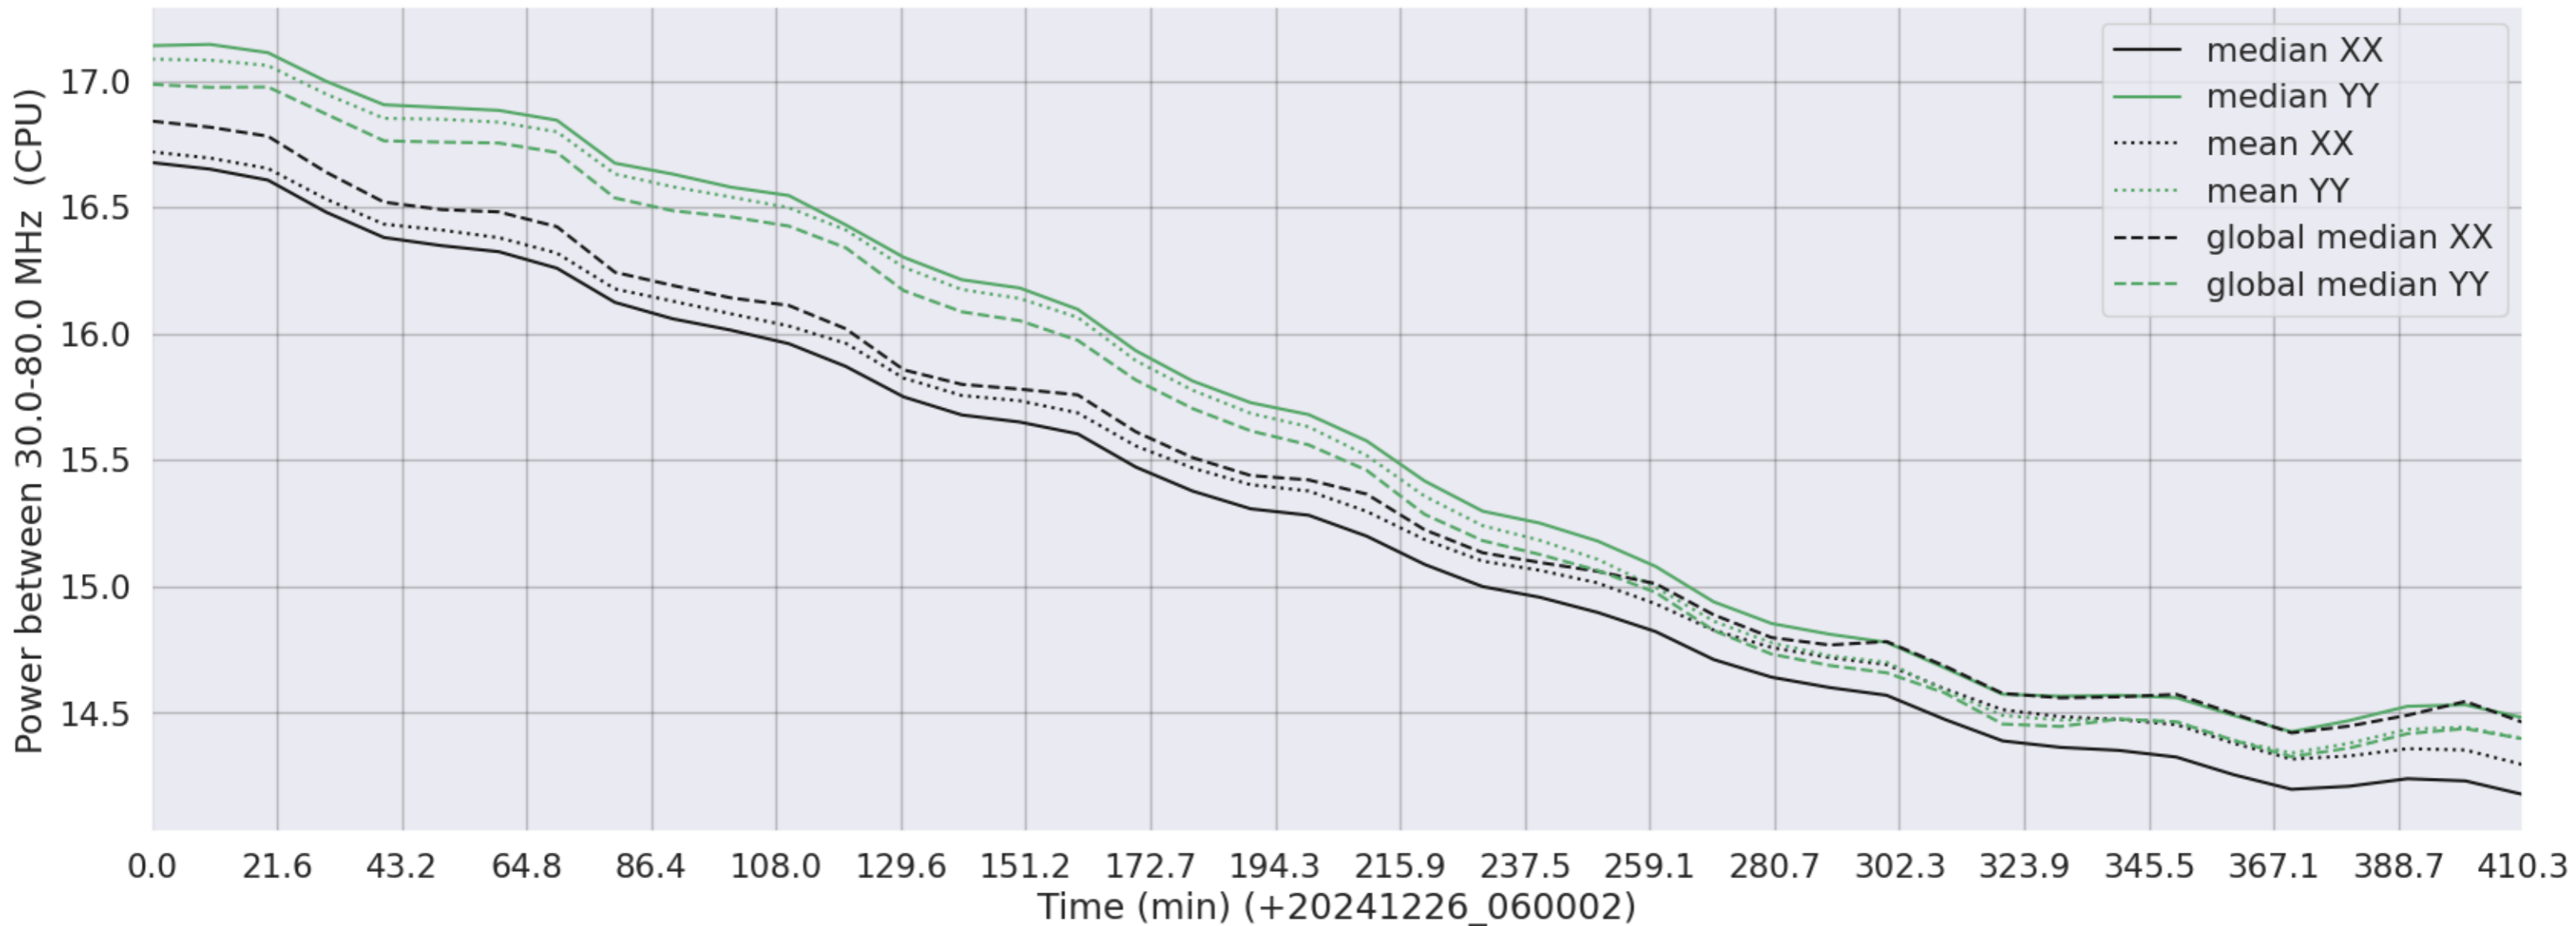

LWA054 - Correlator# 118 - XX FLAGS:Good - YY FLAGS:Good

LWA052 - Correlator# 117 - XX FLAGS:Good - YY FLAGS:Good