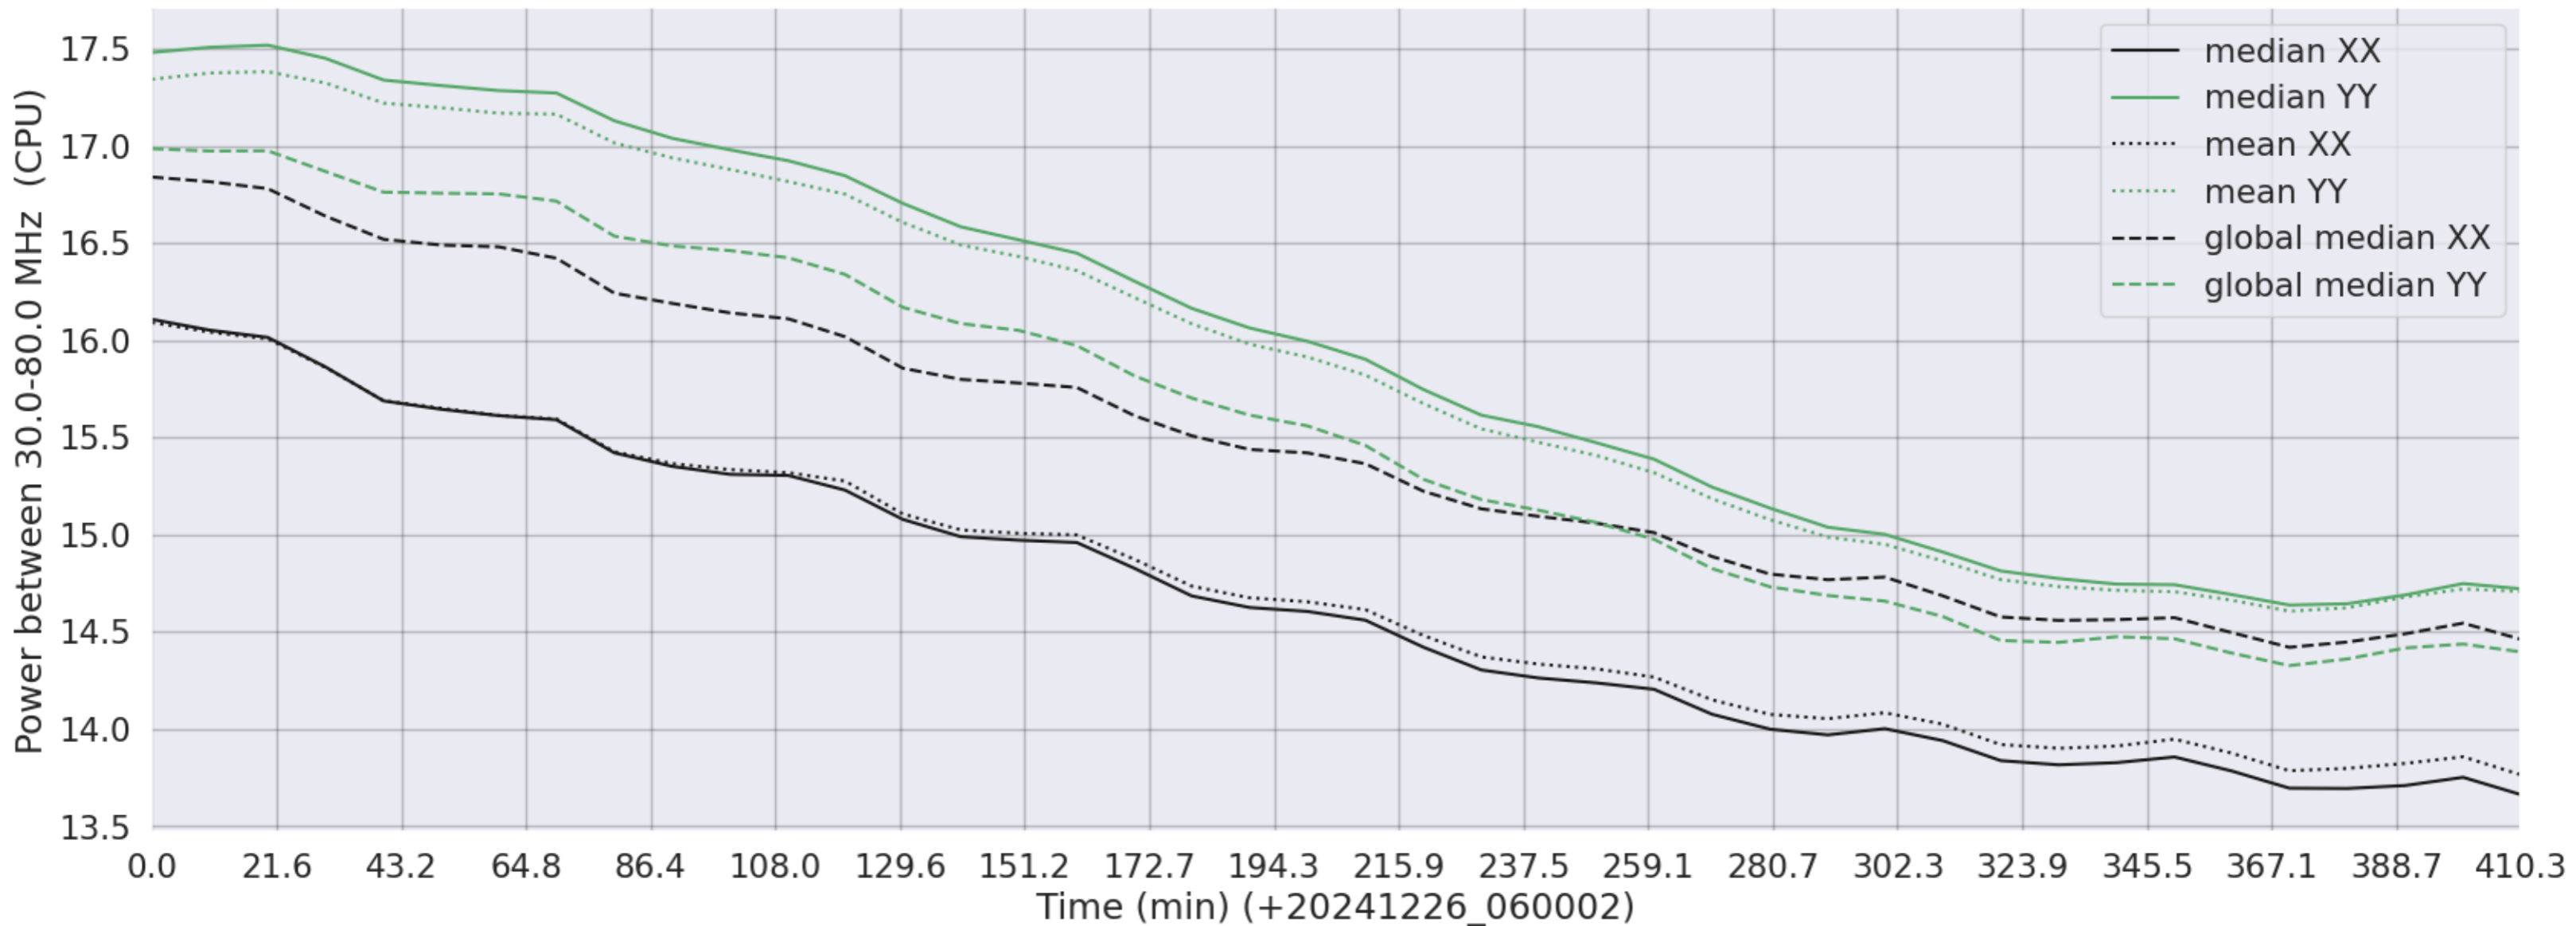

LWA256 - Correlator# 347 - XX FLAGS:Good - YY FLAGS:Good

LWA261 - Correlator# 346 - XX FLAGS:Good - YY FLAGS:Good