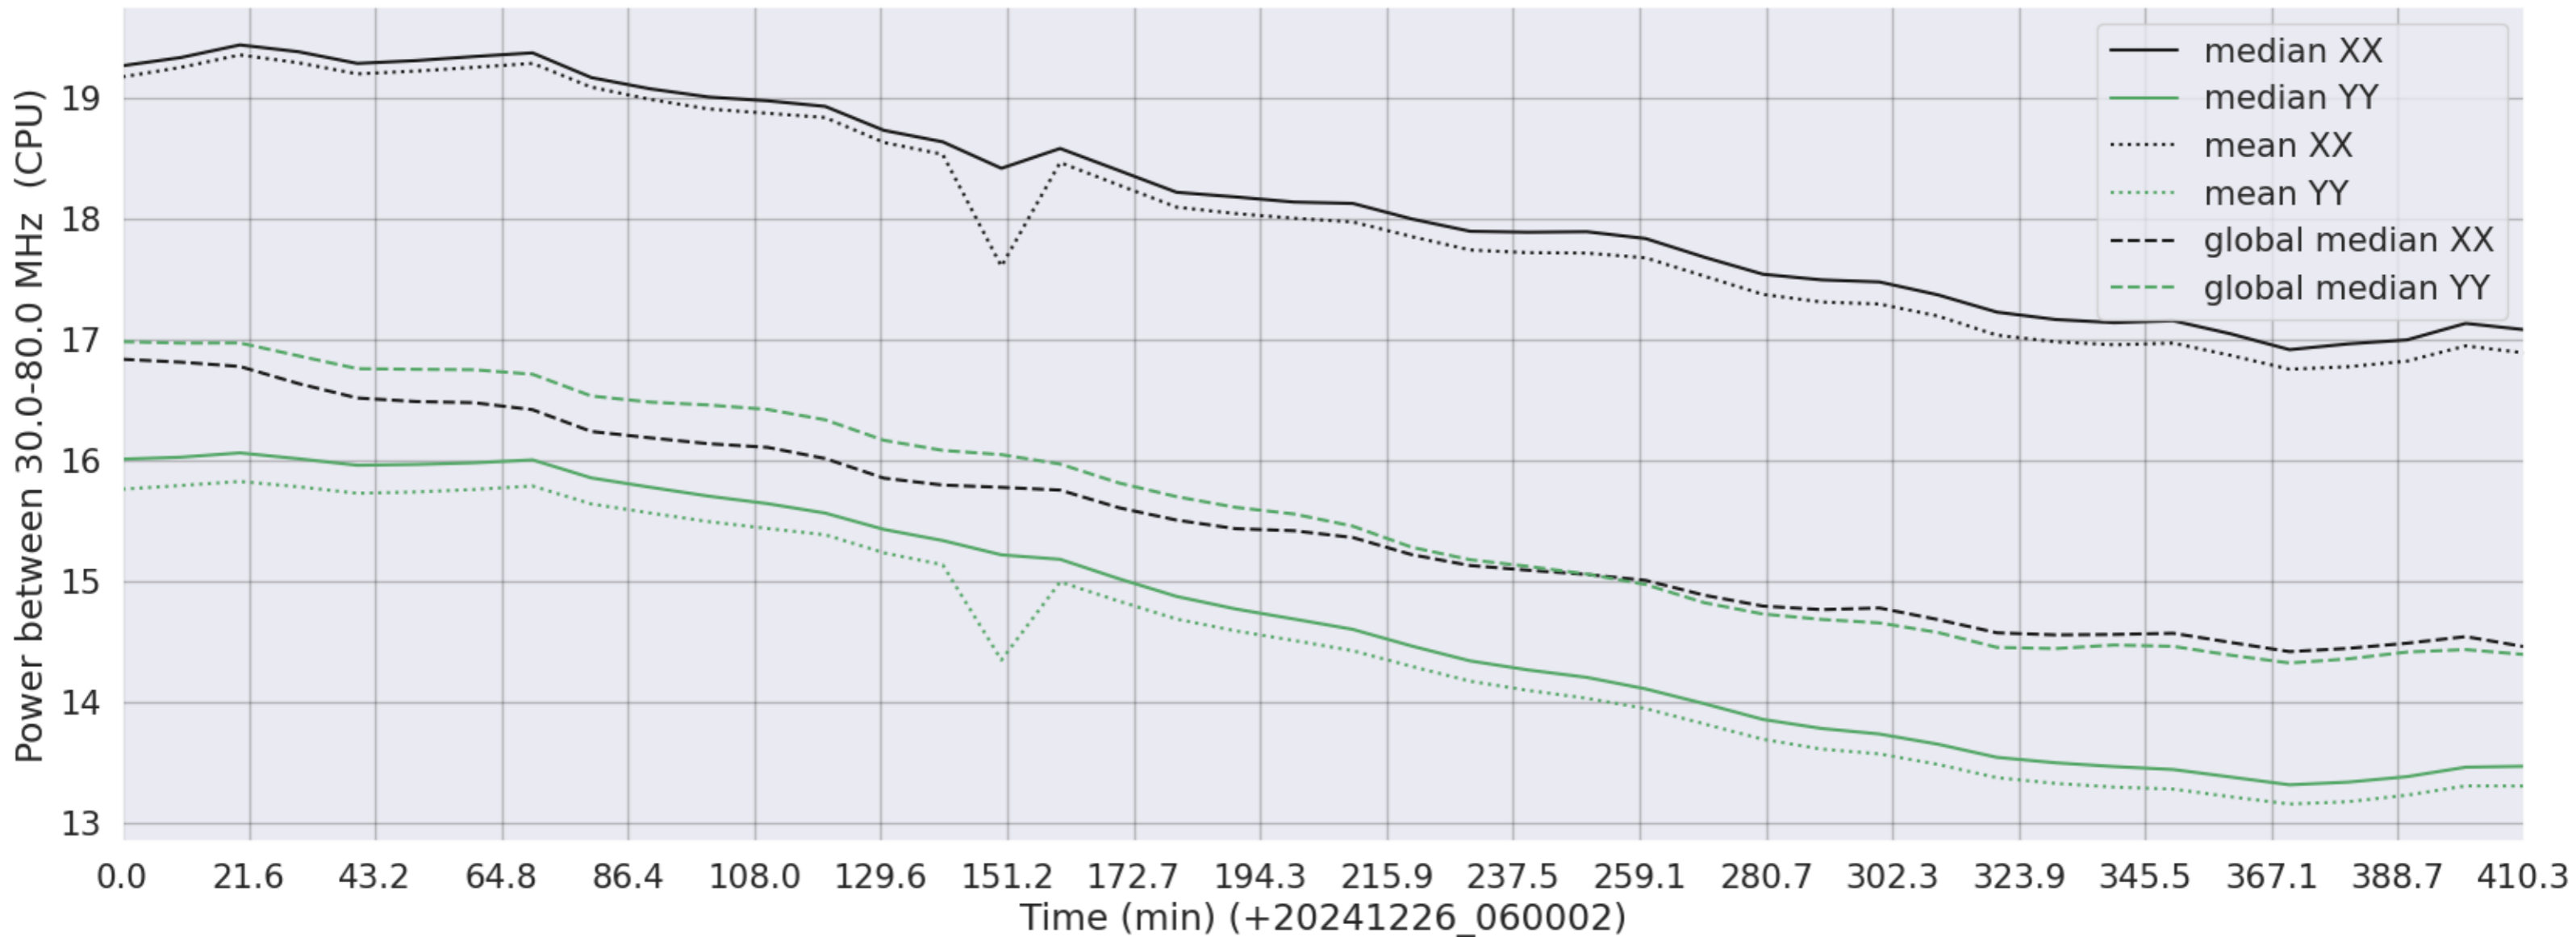

LWA280 - Correlator# 041 - XX FLAGS:Good - YY FLAGS:LowPower

LWA283 - Correlator# 040 - XX FLAGS:Good - YY FLAGS:Good