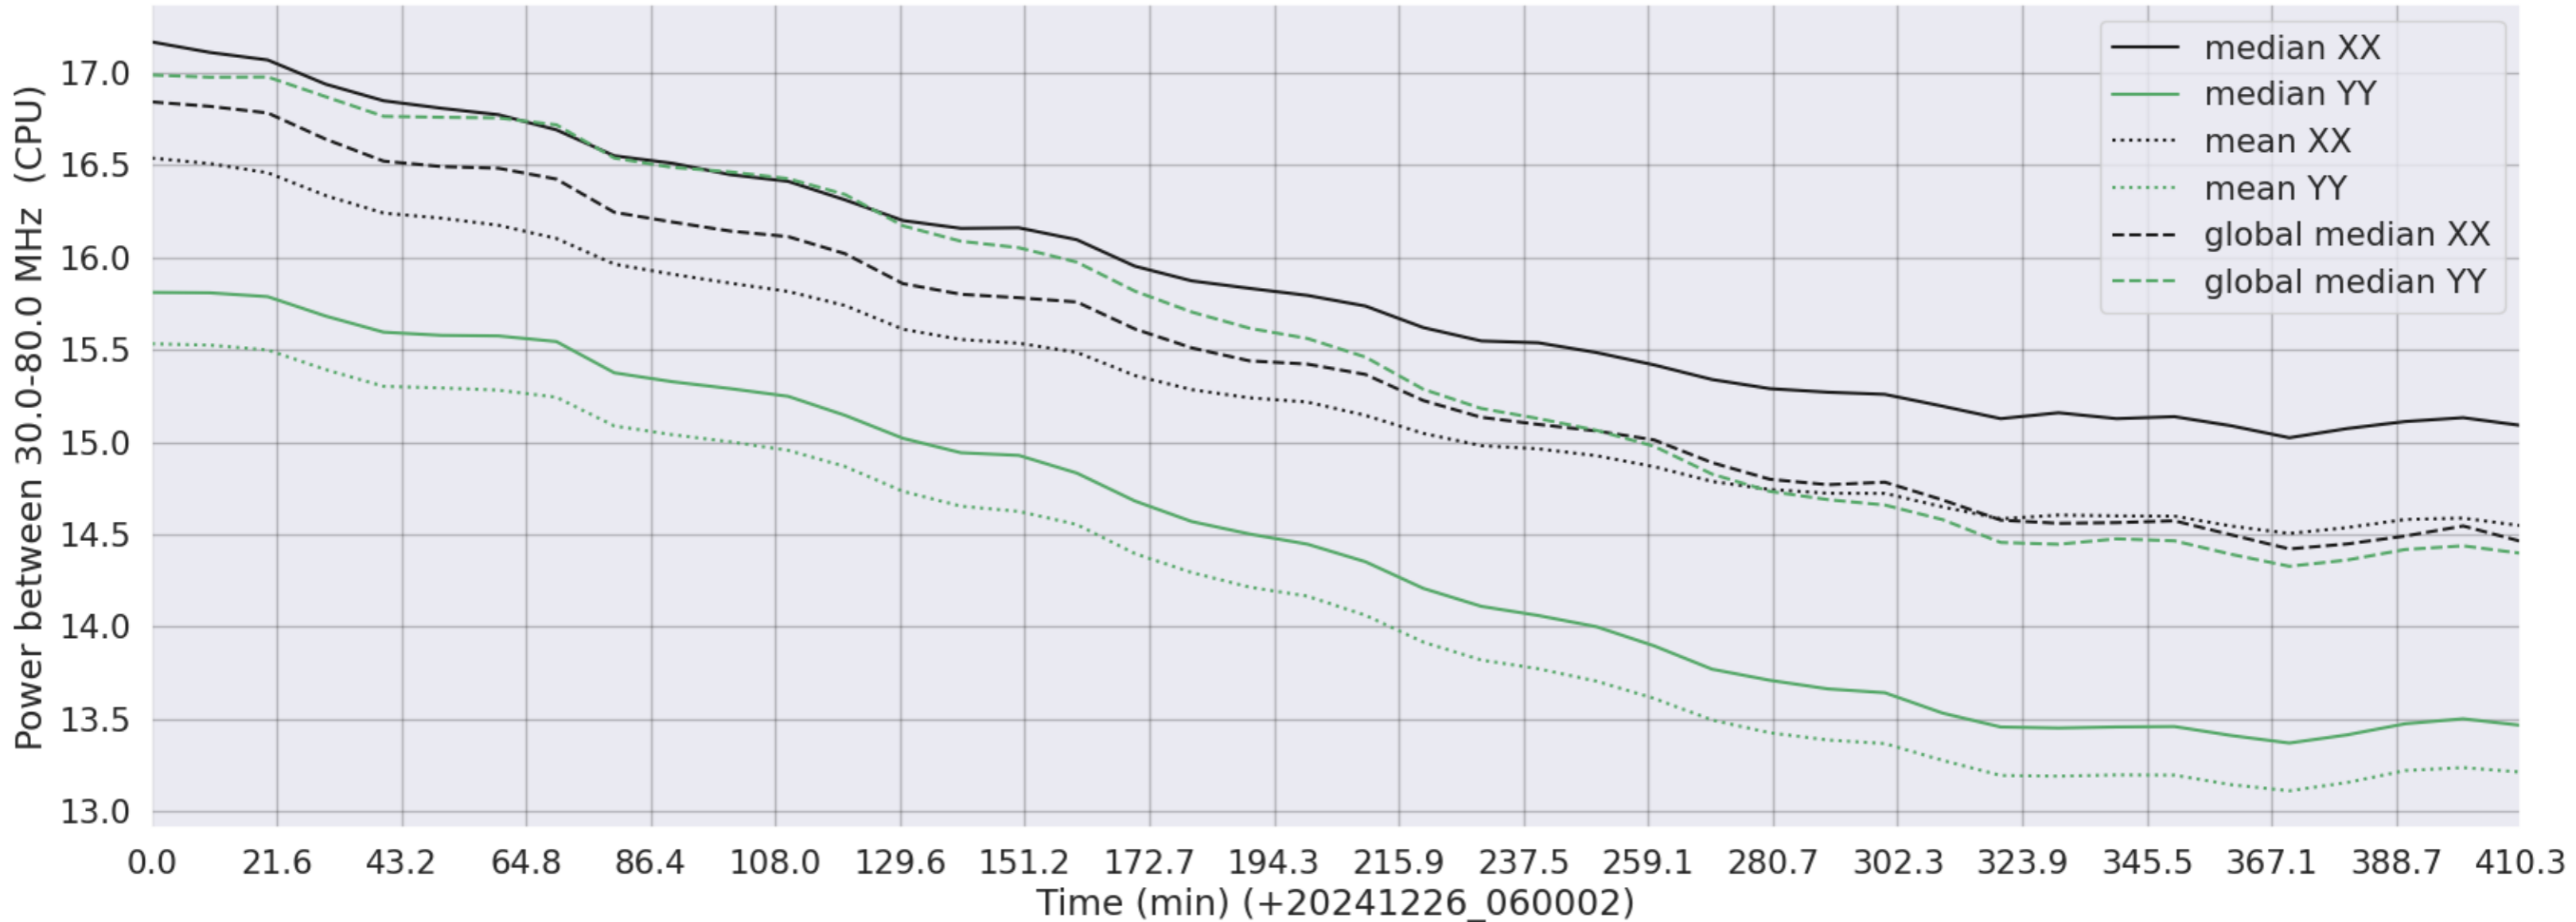

LWA110 - Correlator# 198 - XX FLAGS:LowPower - YY FLAGS:Good

LWA107 - Correlator# 197 - XX FLAGS:Good - YY FLAGS:BadSpecShape