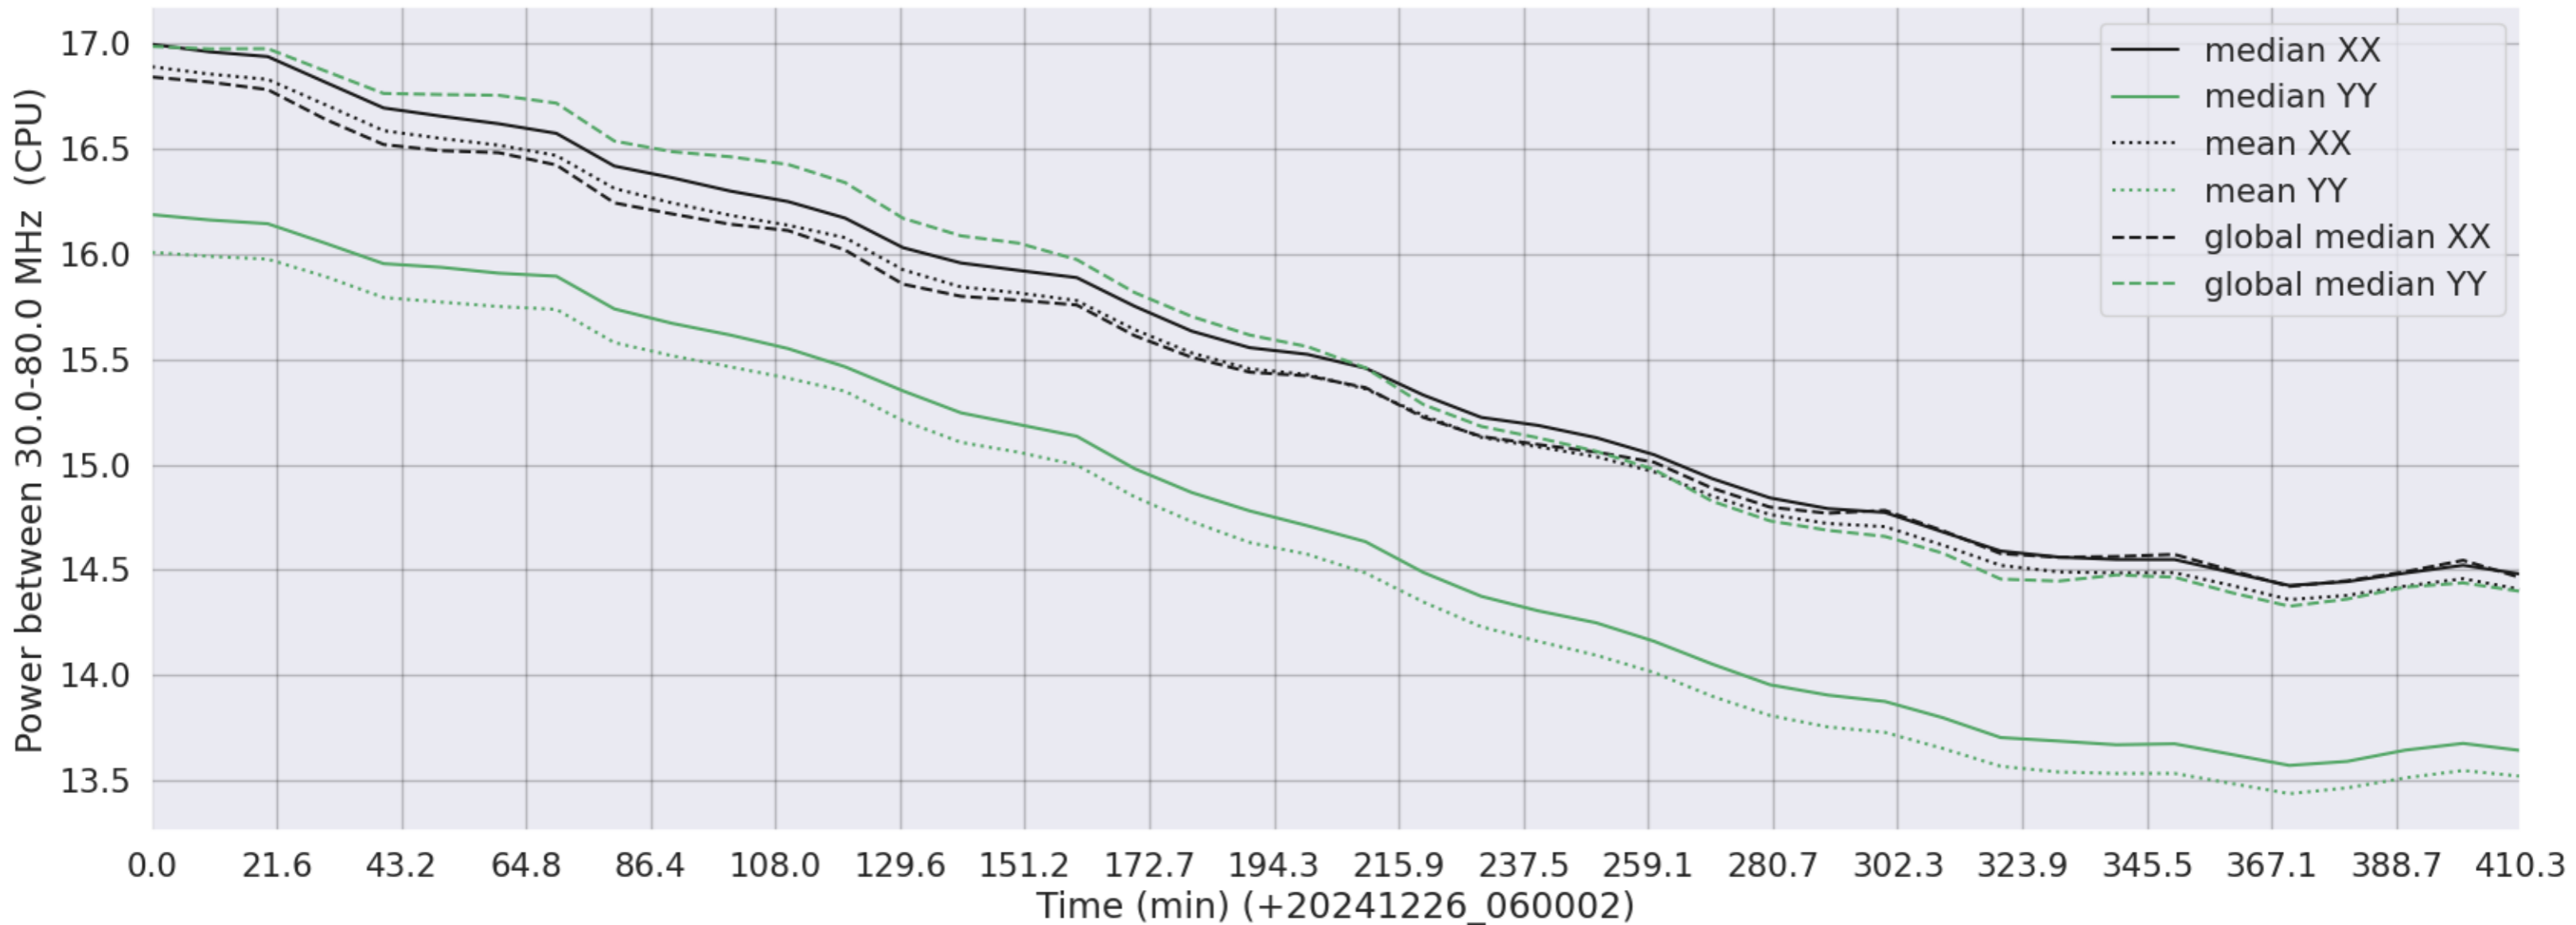

LWA087 - Correlator# 142 - XX FLAGS:Good - YY FLAGS:Good

LWA064 - Correlator# 141 - XX FLAGS:Good - YY FLAGS:Good