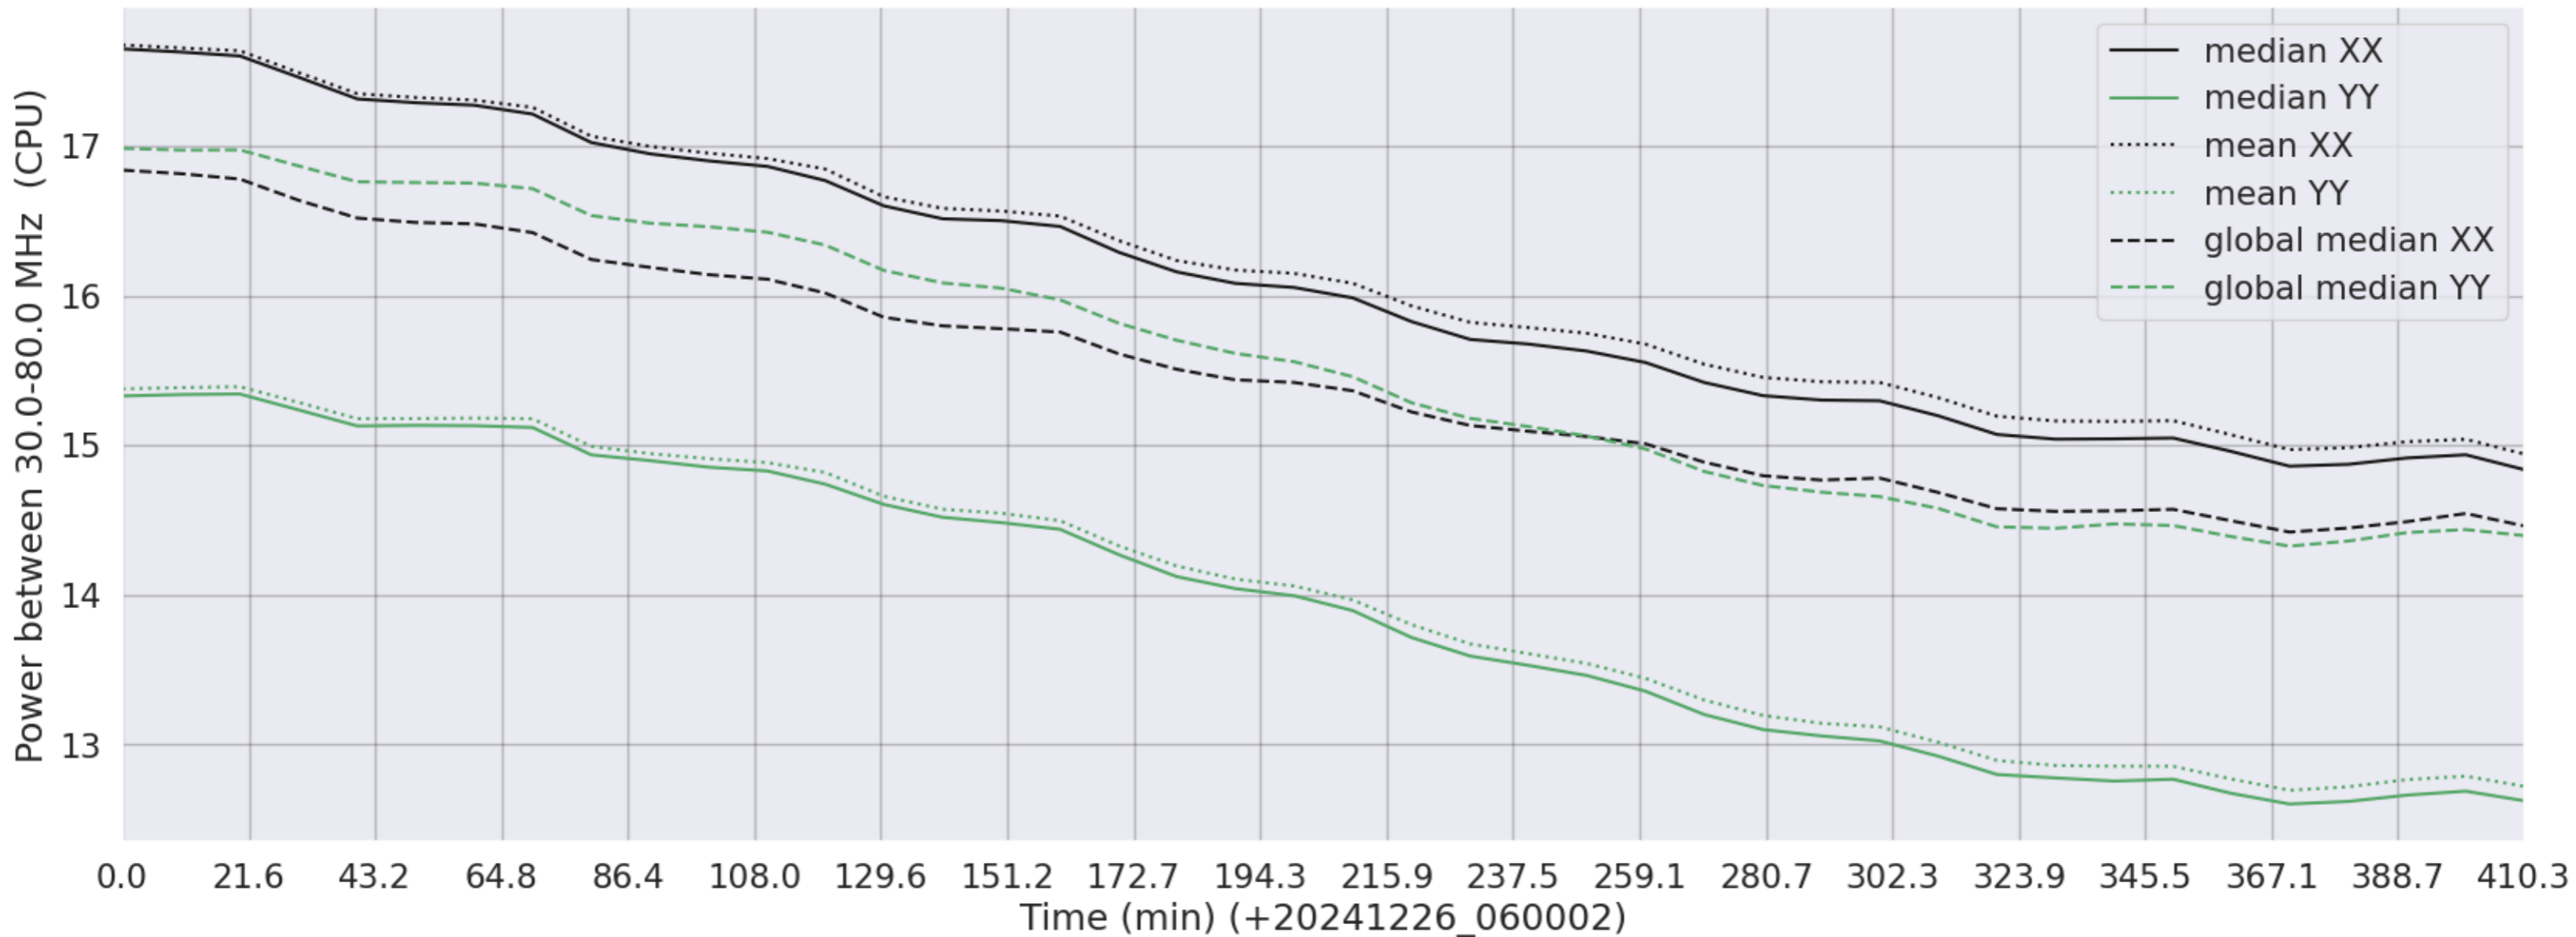

LWA026 - Correlator# 108 - XX FLAGS:Good - YY FLAGS:Good

LWA025 - Correlator# 109 - XX FLAGS:Good - YY FLAGS:Good

LWA029 - Correlator# 110 - XX FLAGS:Good - YY FLAGS:Good

LWA027 - Correlator# 111 - XX FLAGS:Good - YY FLAGS:Good