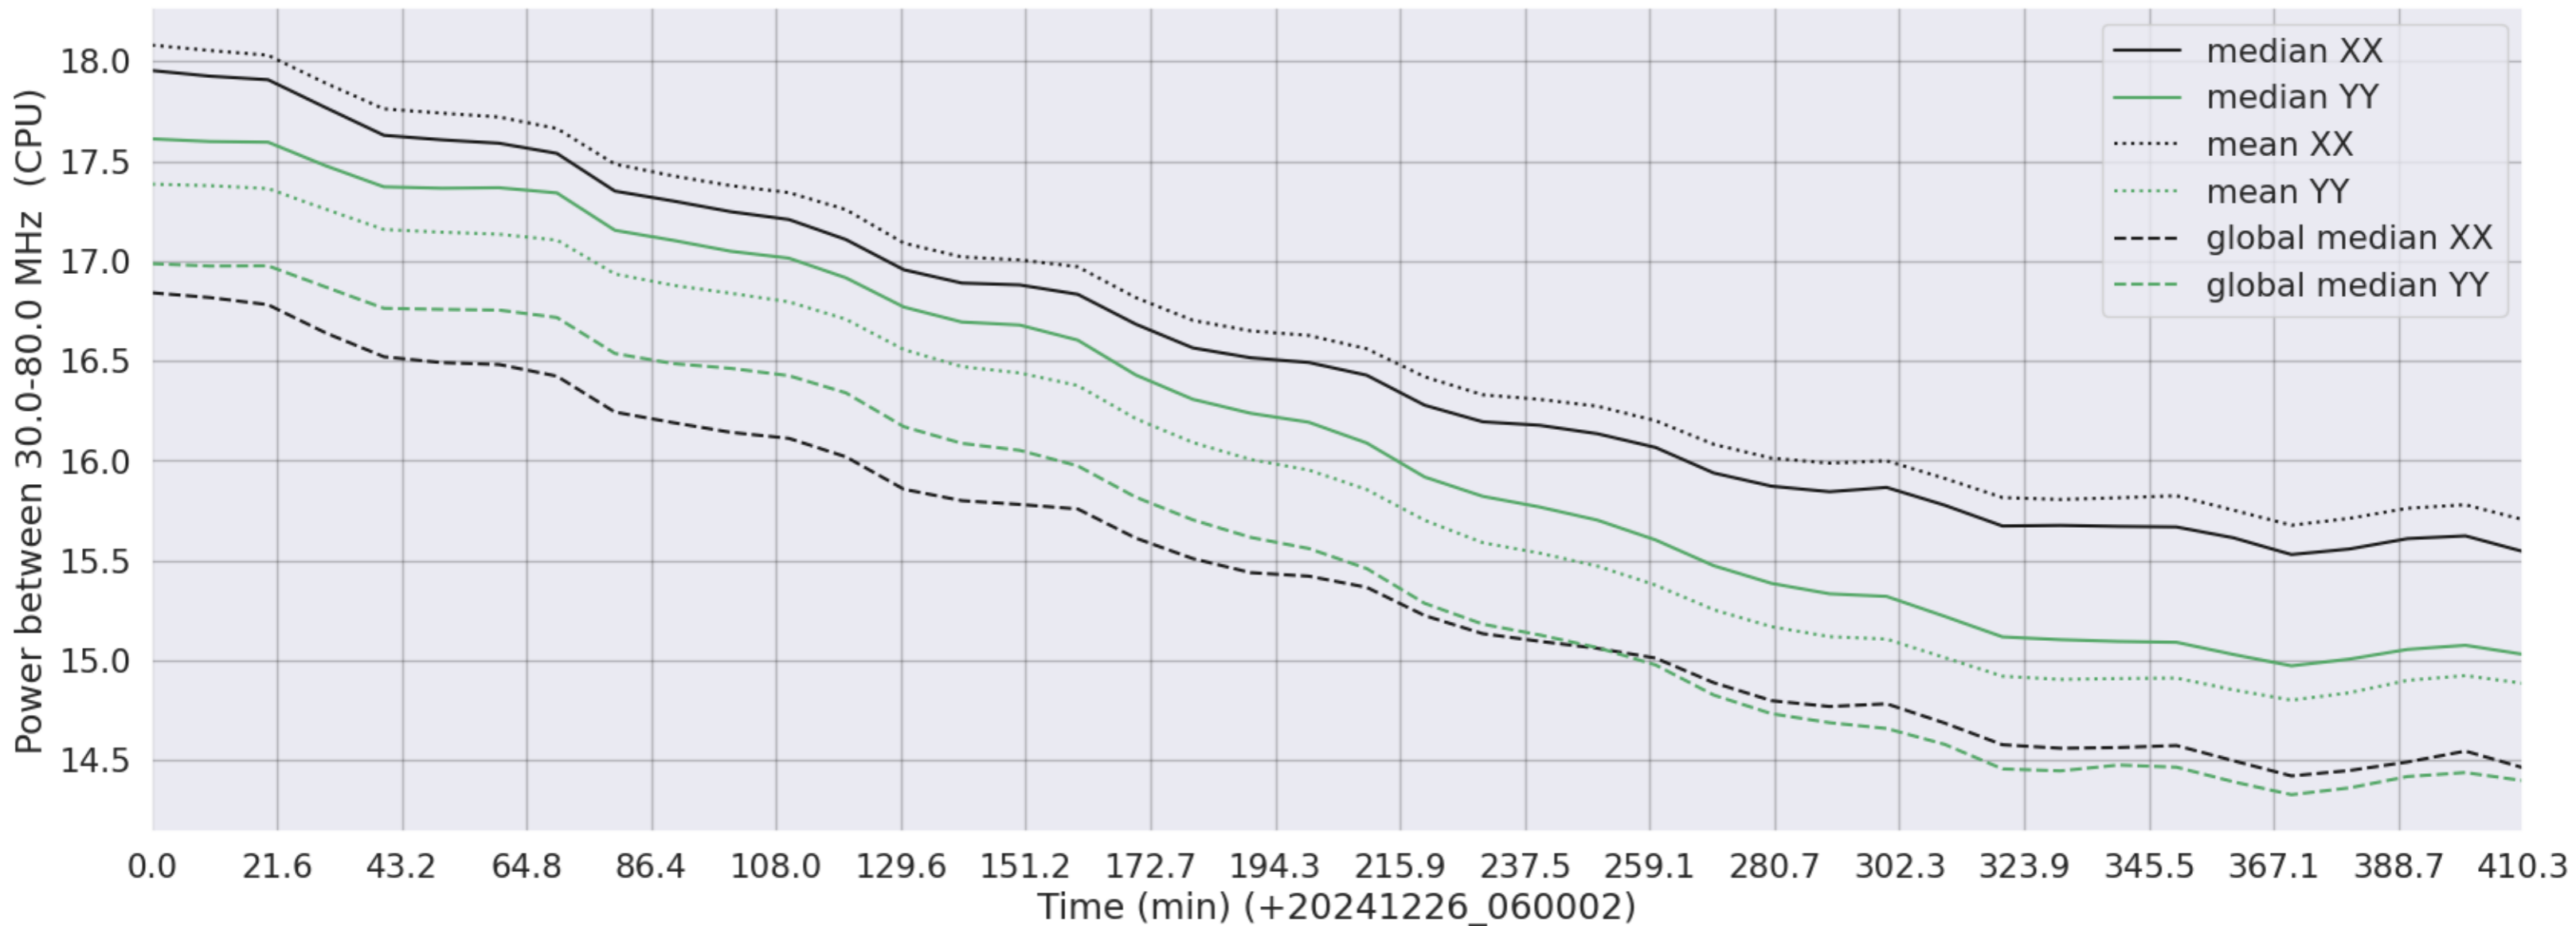

LWA203 - Correlator# 295 - XX FLAGS:Good - YY FLAGS:Good

LWA204 - Correlator# 294 - XX FLAGS:Good - YY FLAGS:Good