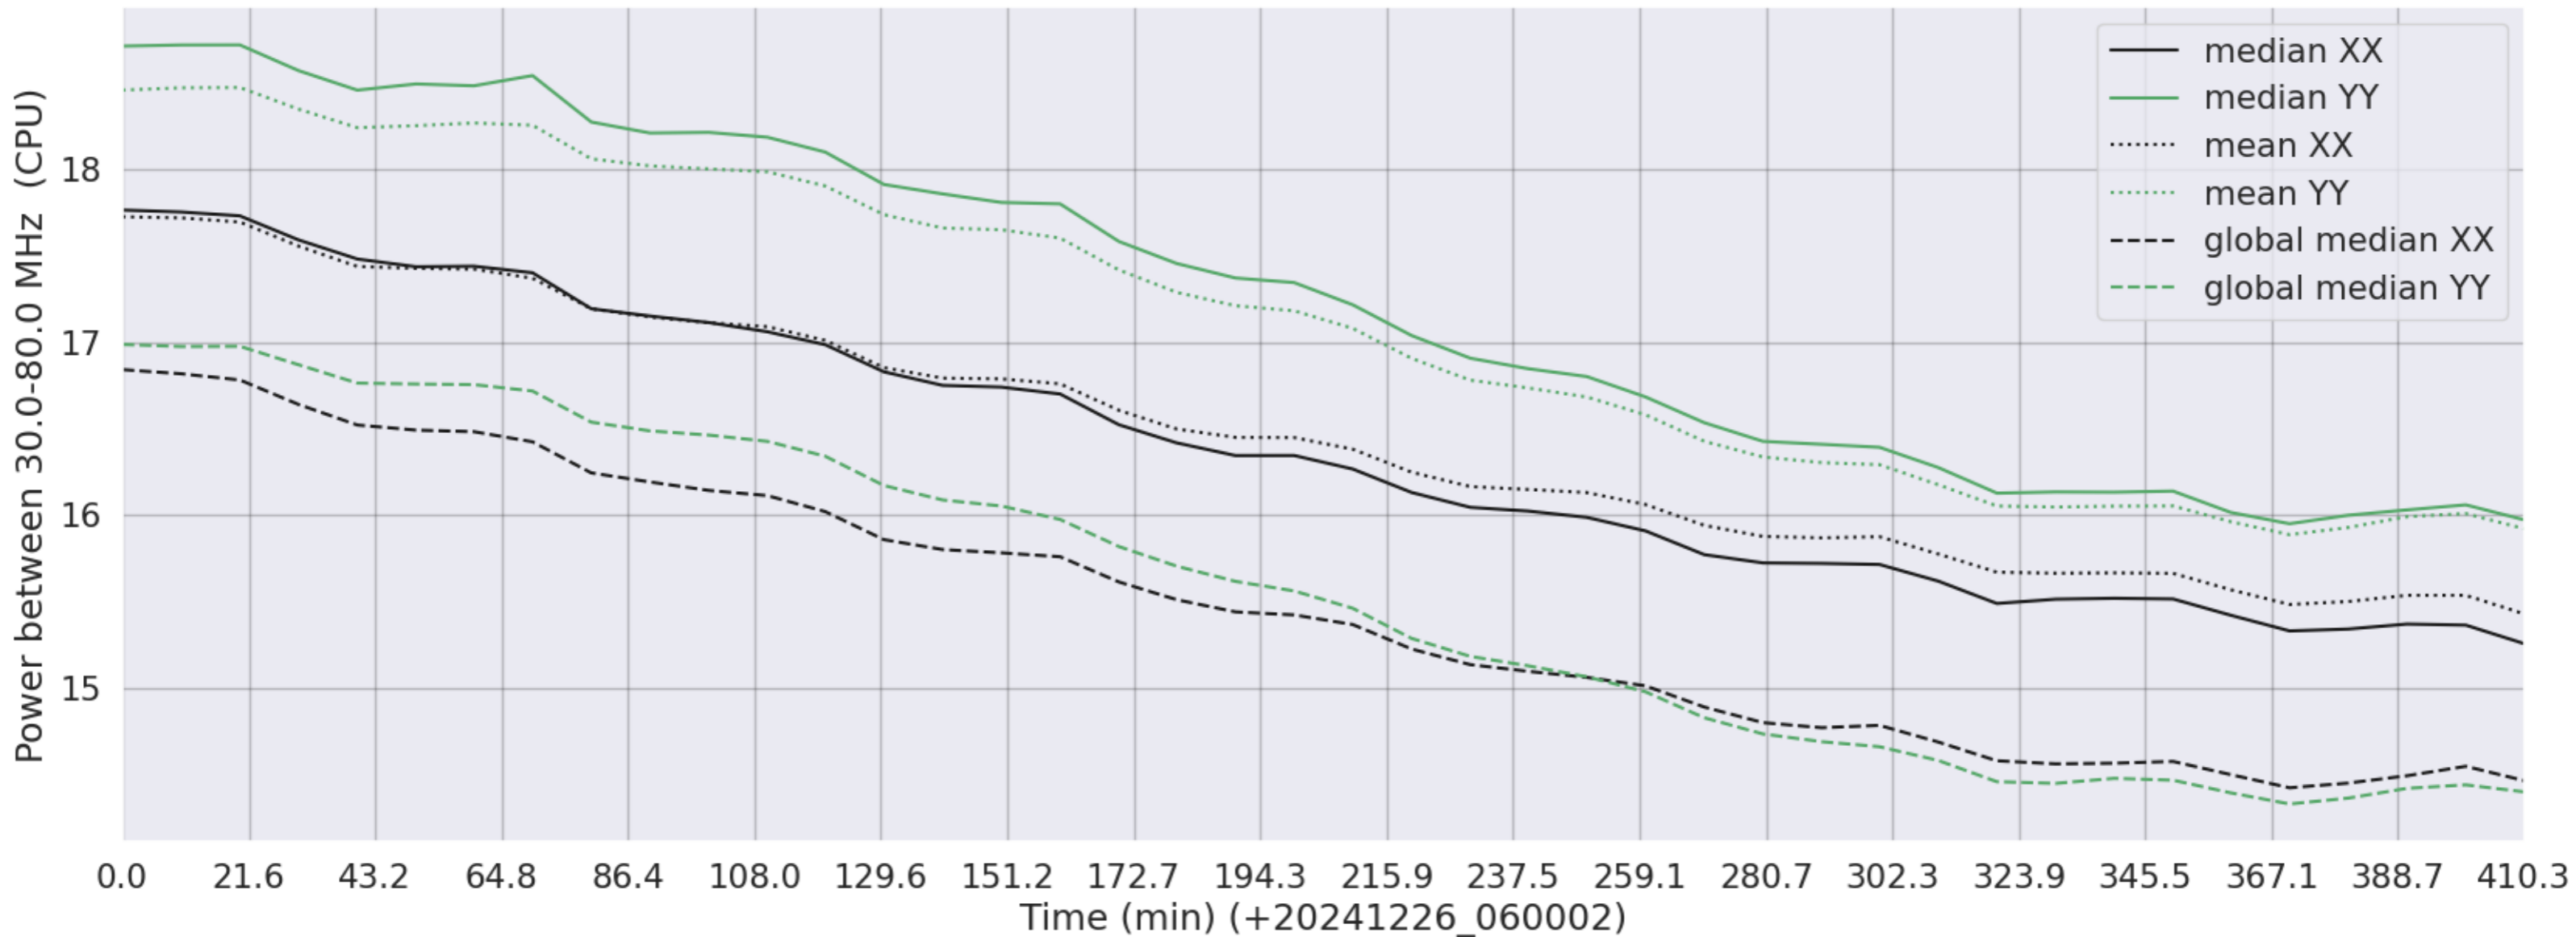

LWA001 - Correlator# 065 - XX FLAGS:Good - YY FLAGS:Good

LWA002 - Correlator# 064 - XX FLAGS:Good - YY FLAGS:Good