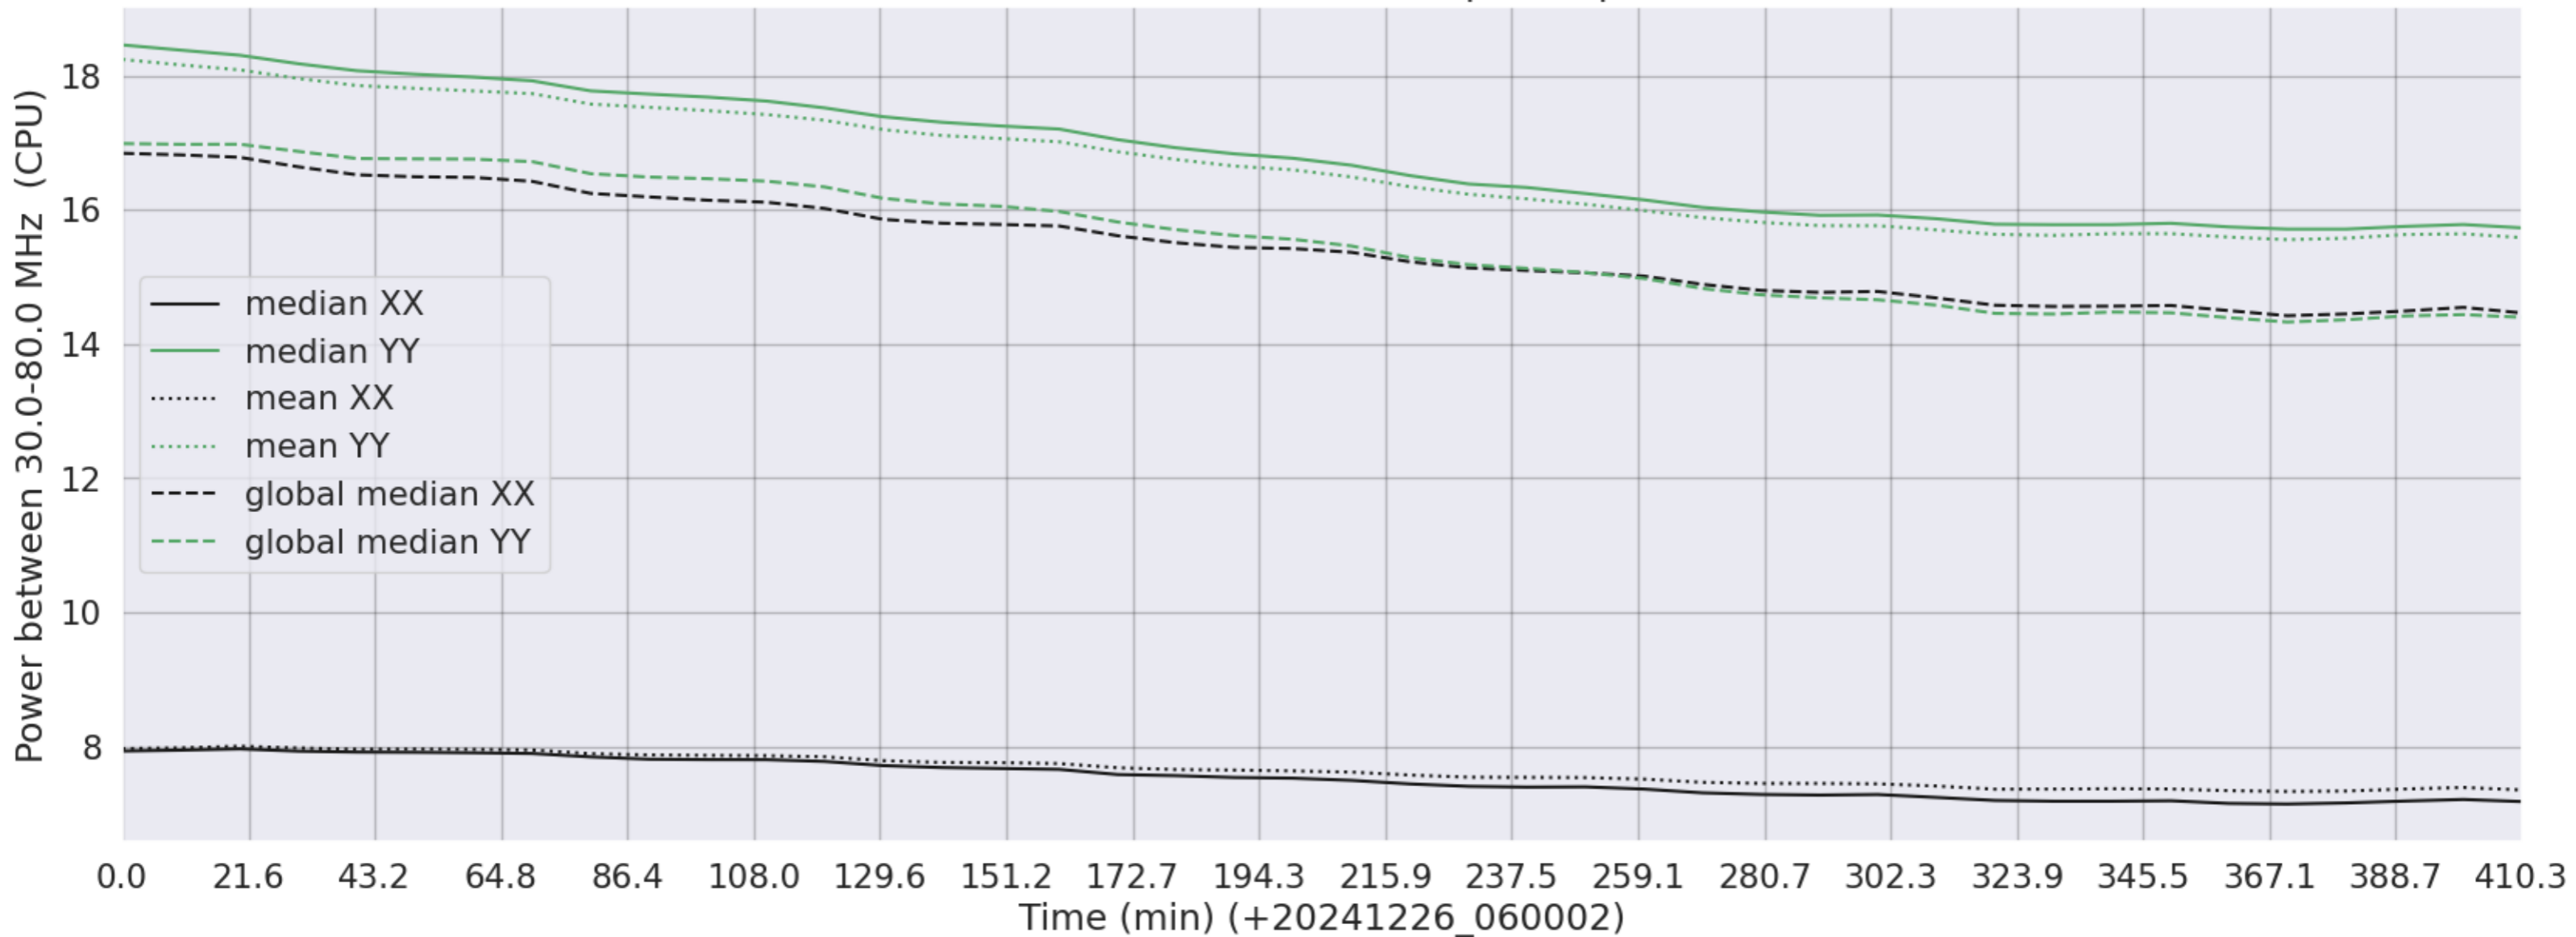

LWA306 - Correlator# 053 - XX FLAGS:Good - YY FLAGS:Good

LWA317 - Correlator# 052 - XX FLAGS:BadSpecShape - YY FLAGS:Good