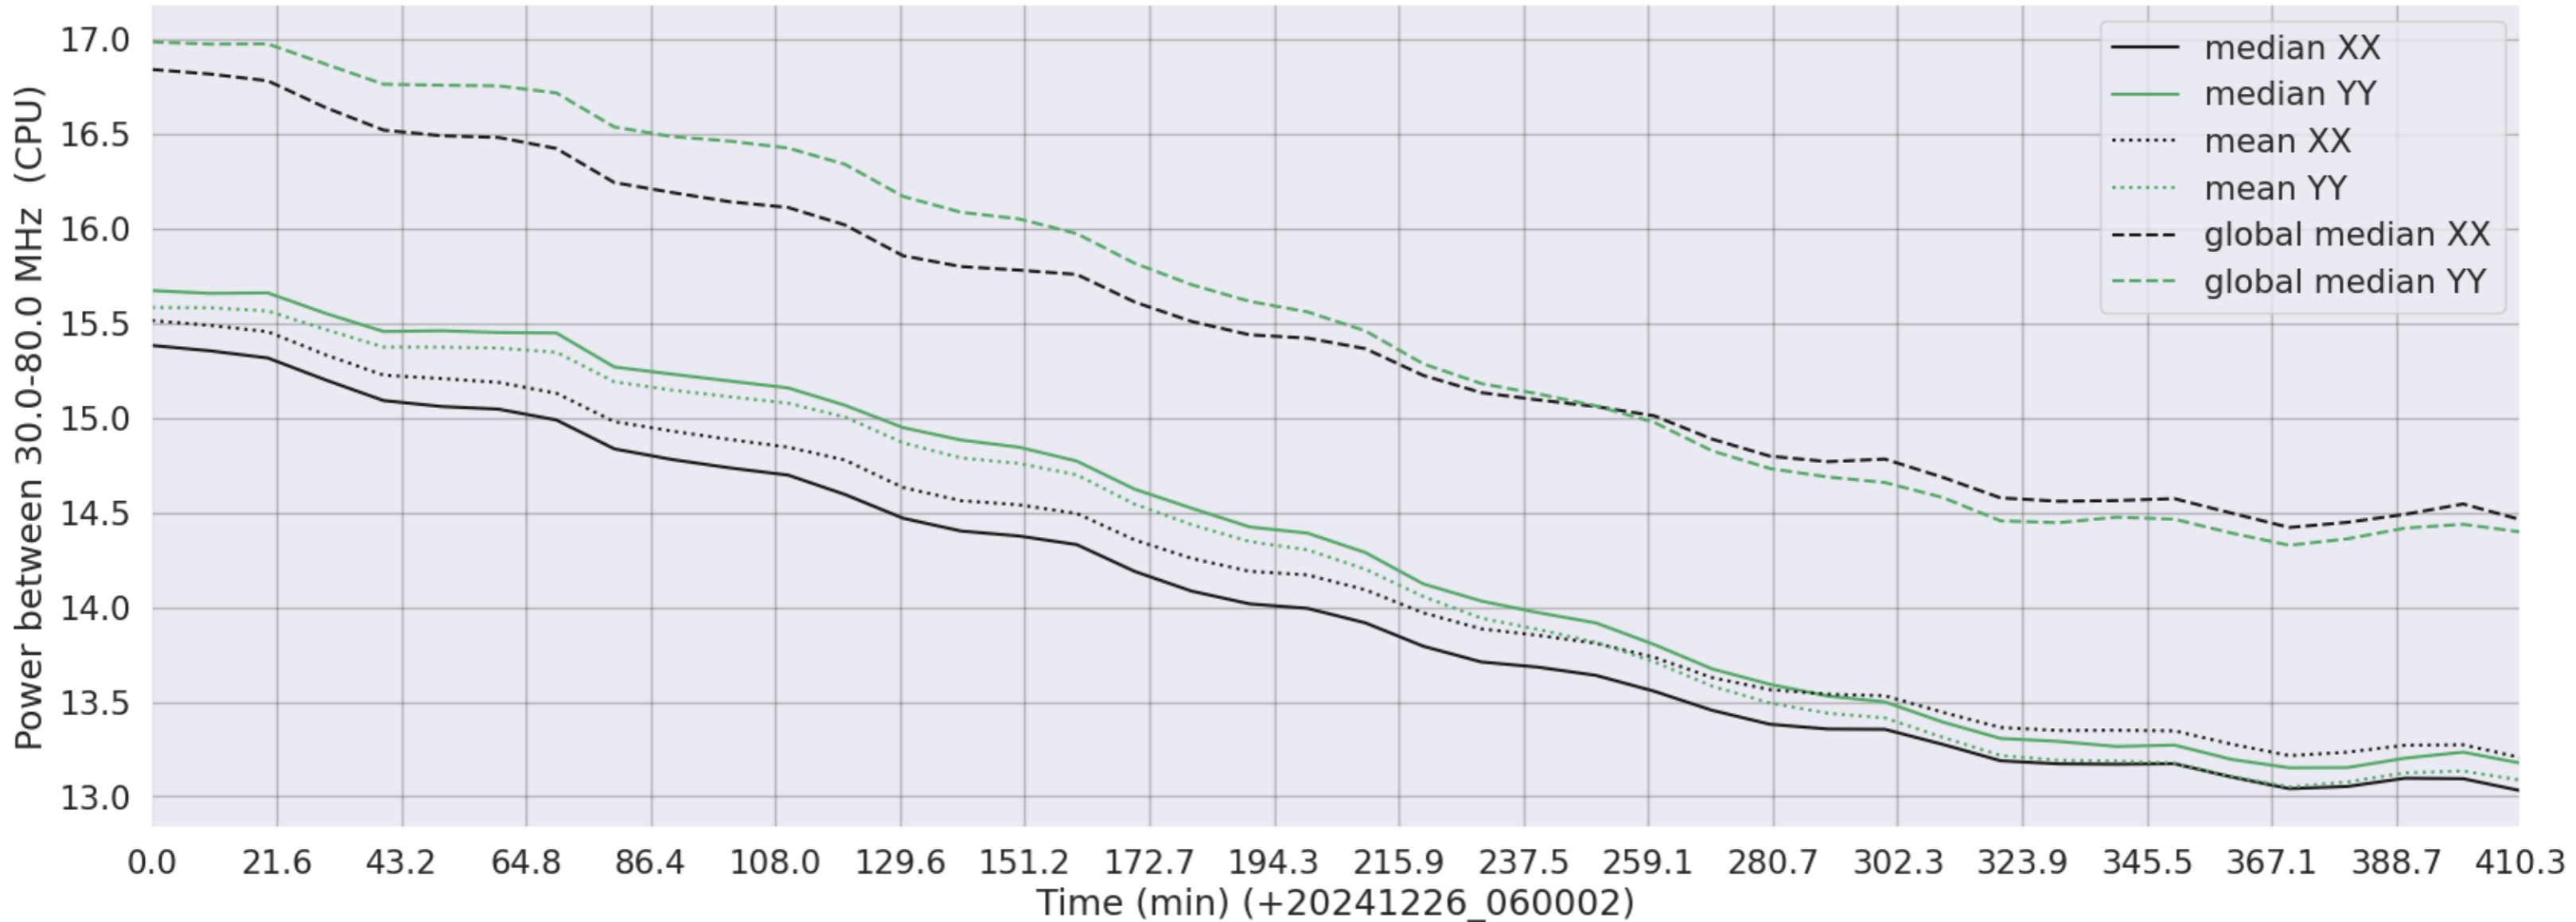

LWA024 - Correlator# 106 - XX FLAGS:Good - YY FLAGS:Good

LWA021 - Correlator# 105 - XX FLAGS:BadSpecShape - YY FLAGS:BadSpecShape