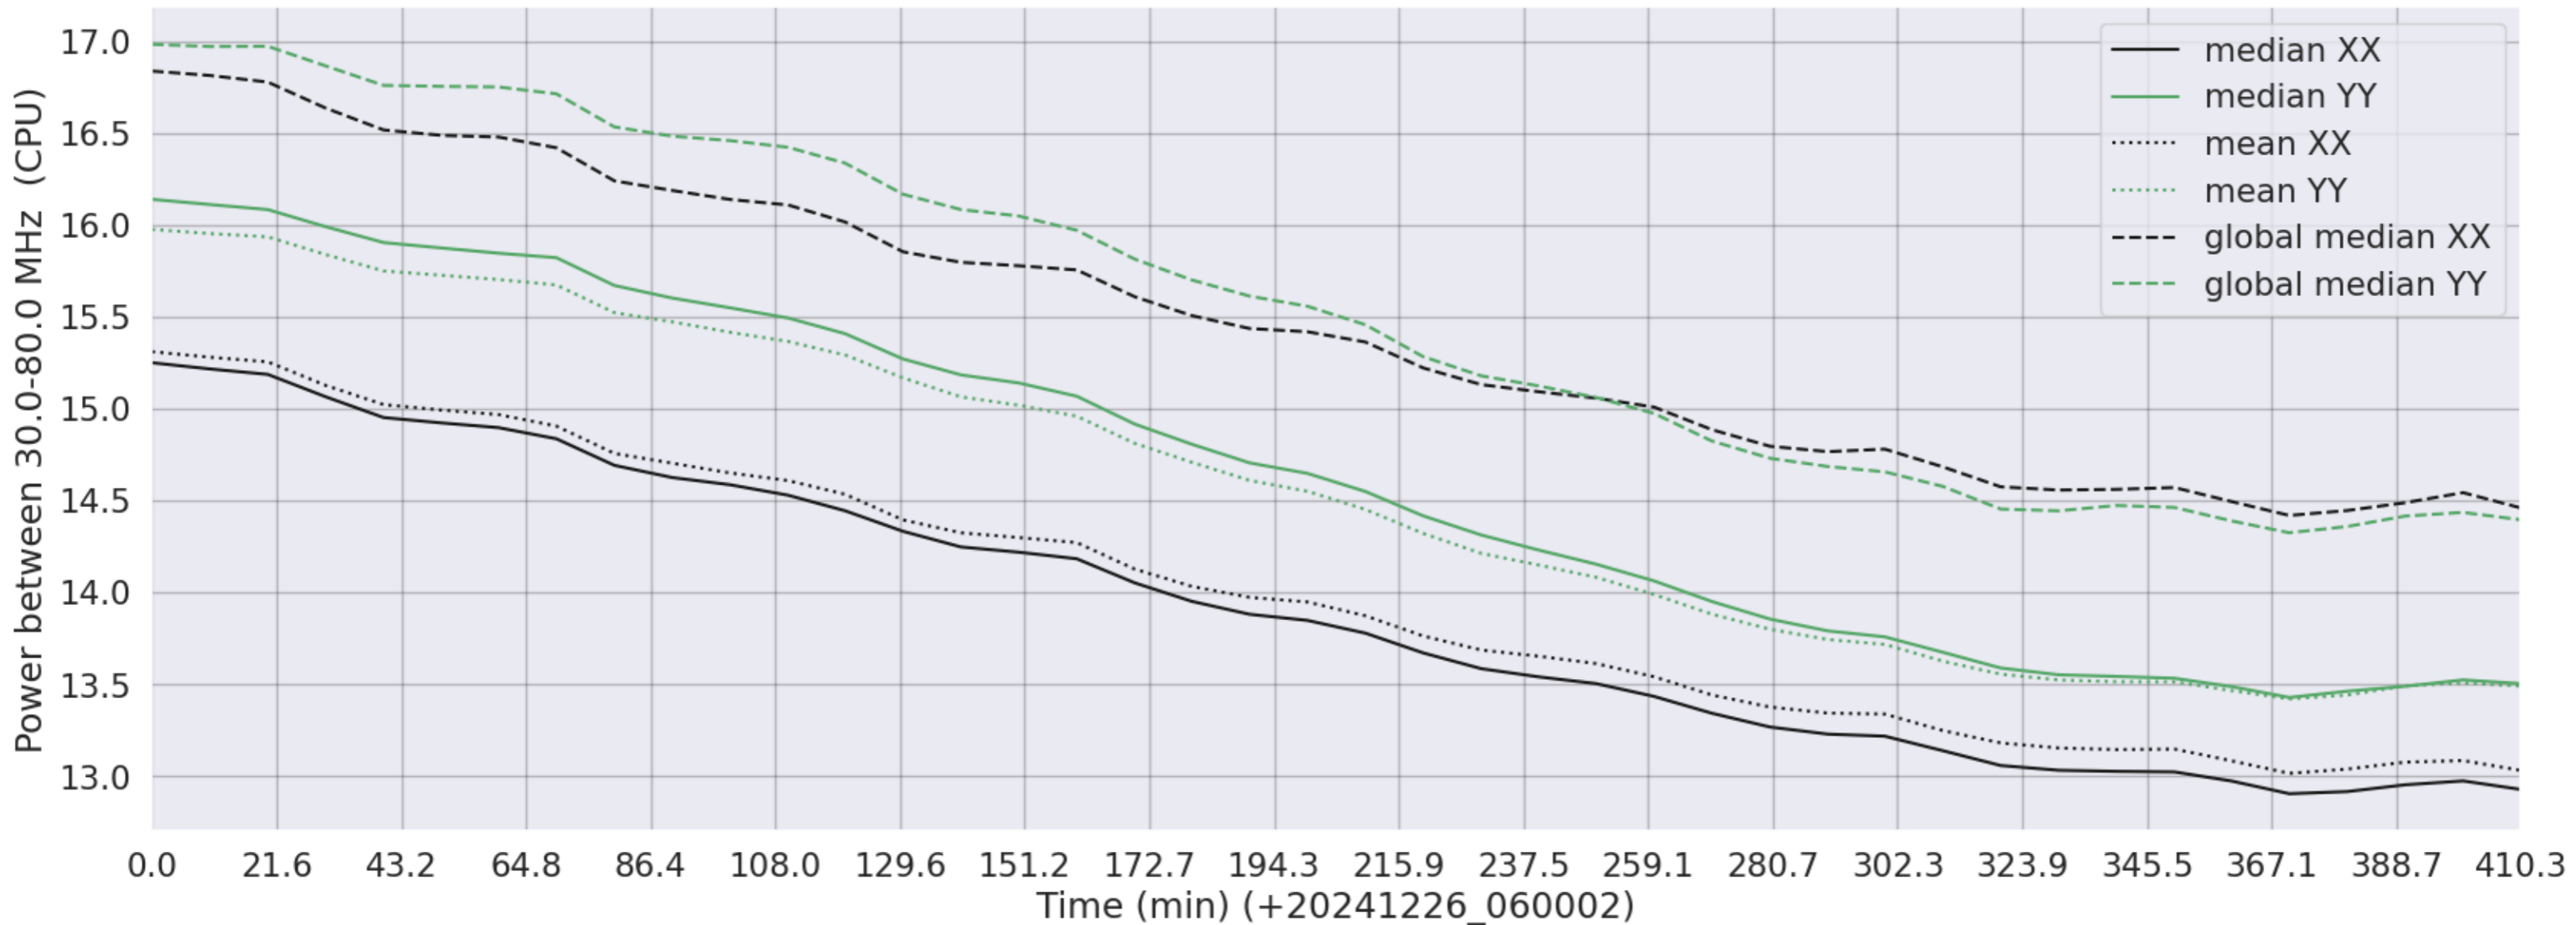

LWA159 - Correlator# 236 - XX FLAGS:Good - YY FLAGS:Good

LWA158 - Correlator# 237 - XX FLAGS:Good - YY FLAGS:Good

LWA182 - Correlator# 238 - XX FLAGS:Good - YY FLAGS:Good

LWA160 - Correlator# 239 - XX FLAGS:Good - YY FLAGS:Good