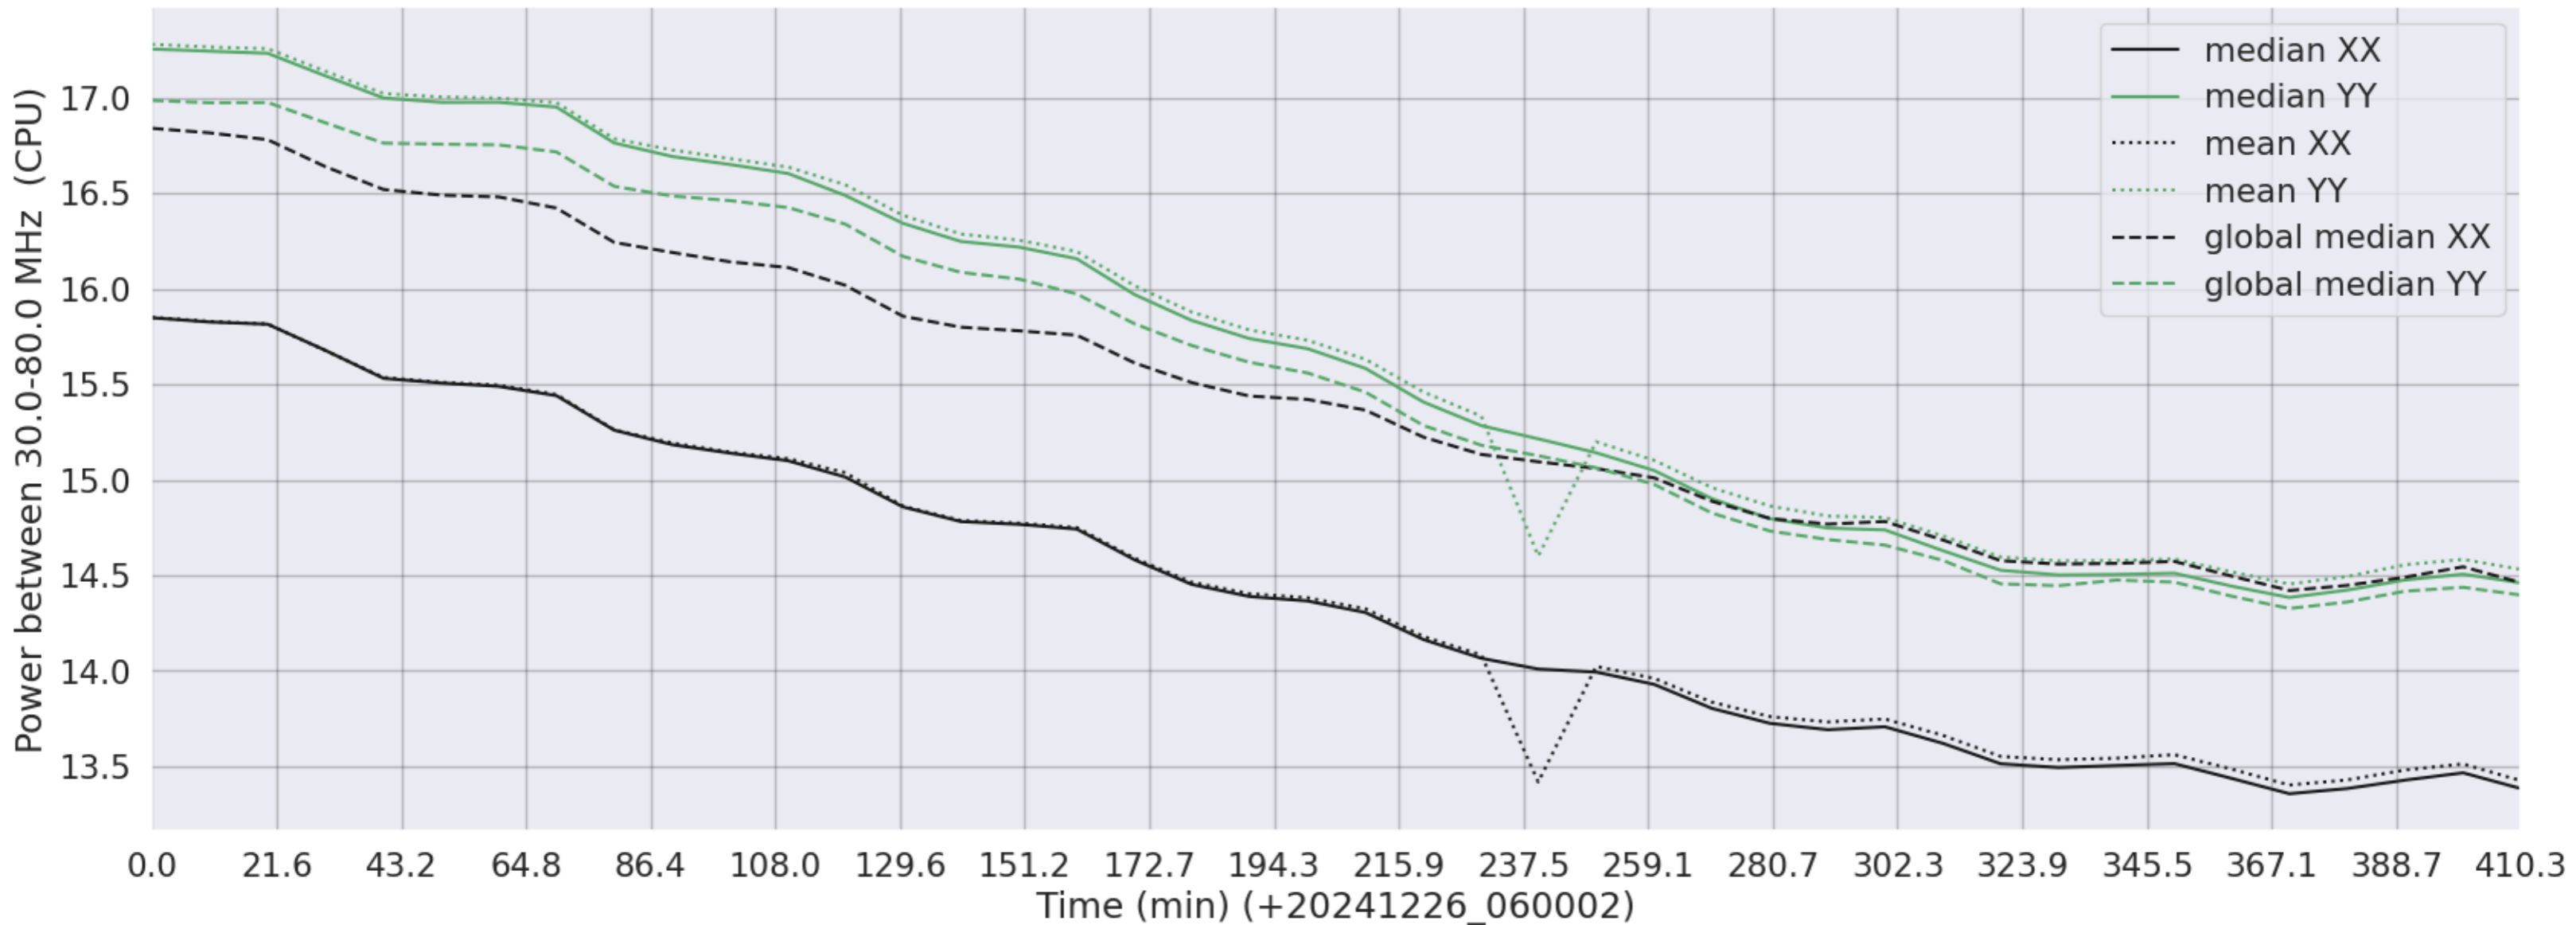

LWA213 - Correlator# 329 - XX FLAGS:Good - YY FLAGS:Good

LWA214 - Correlator# 328 - XX FLAGS:Good - YY FLAGS:Good