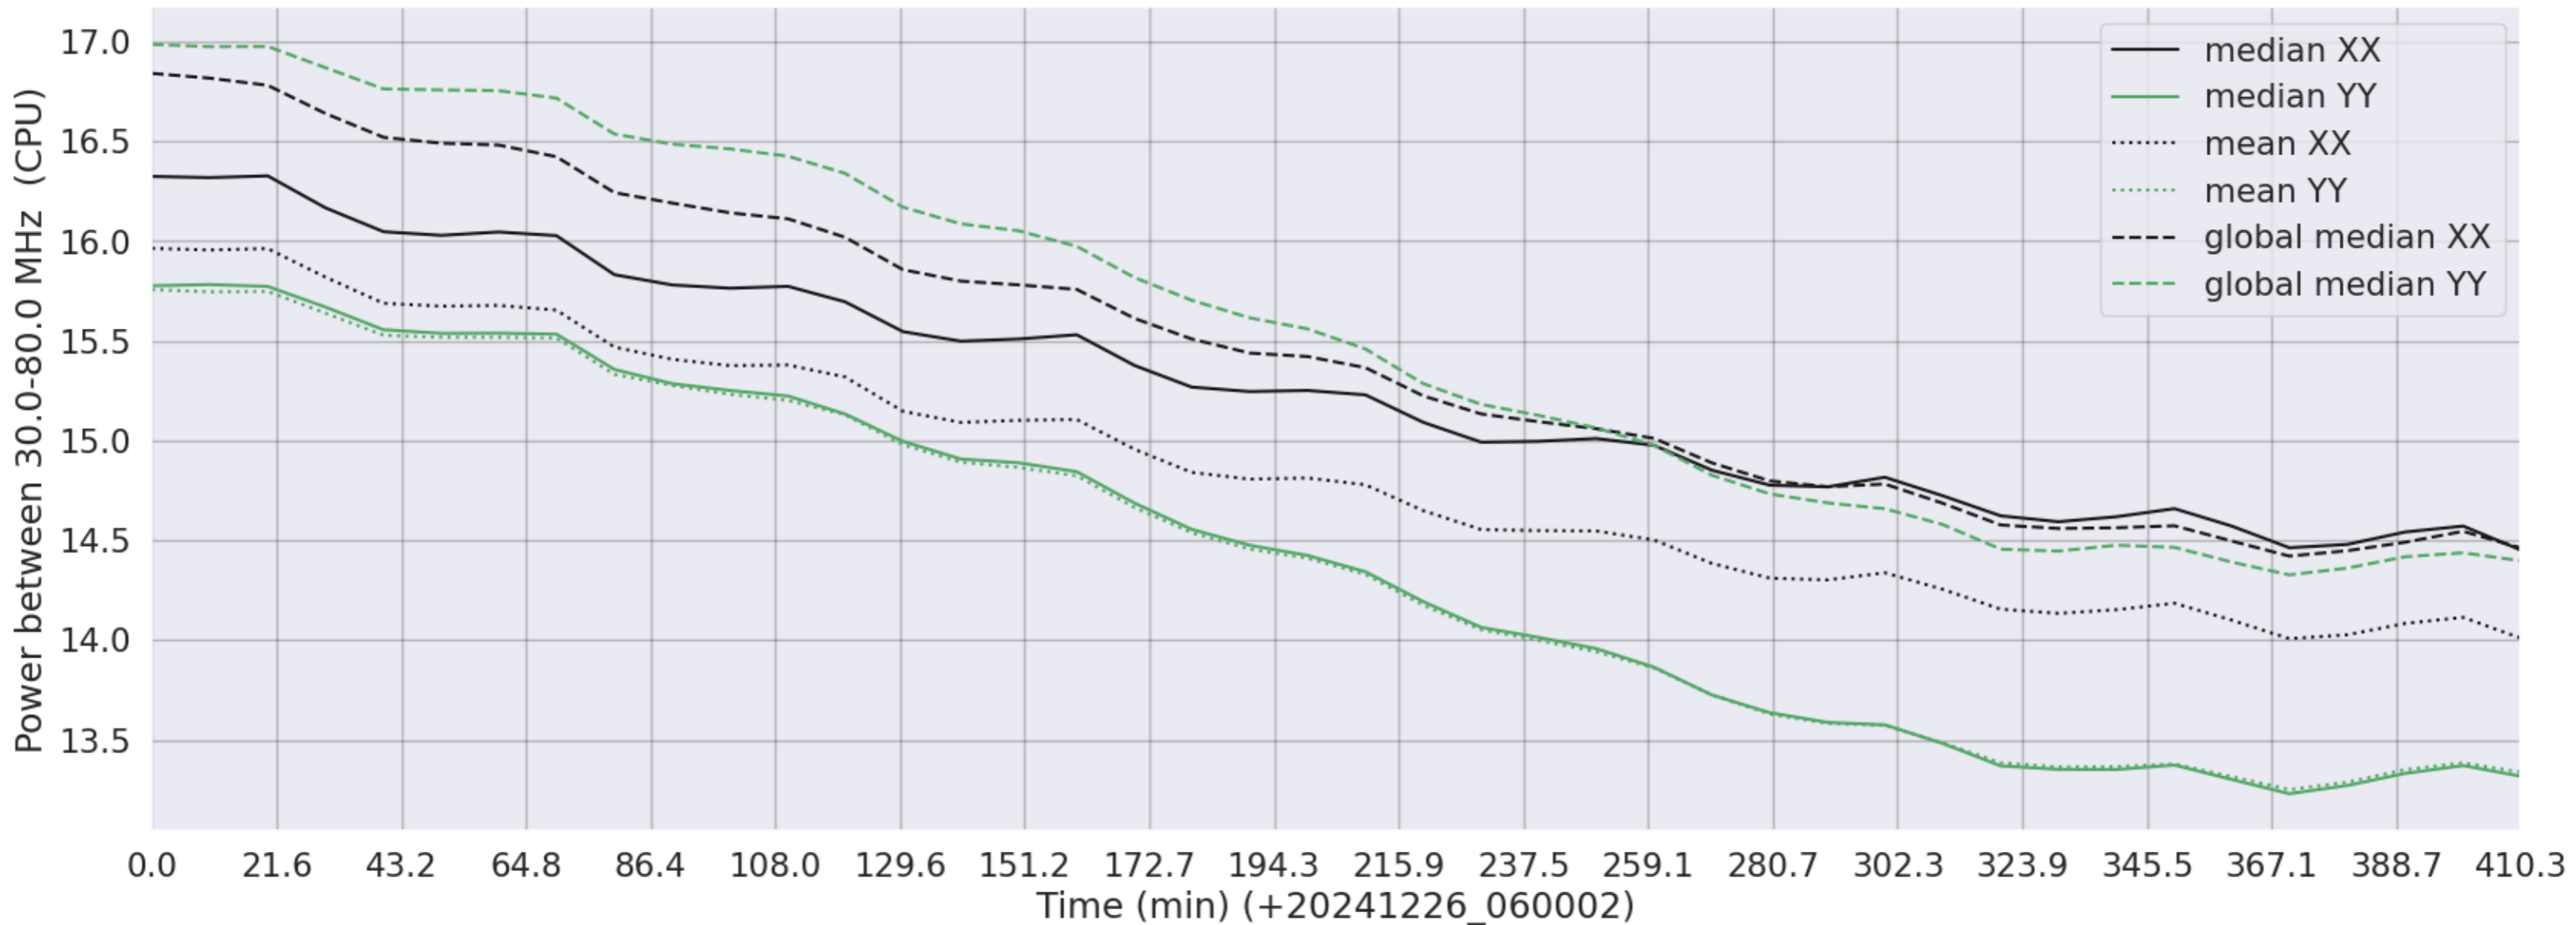

LWA116 - Correlator# 204 - XX FLAGS:Good - YY FLAGS:Good

LWA115 - Correlator# 205 - XX FLAGS:Good - YY FLAGS:Good

LWA118 - Correlator# 206 - XX FLAGS:Good - YY FLAGS:Good

LWA117 - Correlator# 207 - XX FLAGS:Good - YY FLAGS:Good