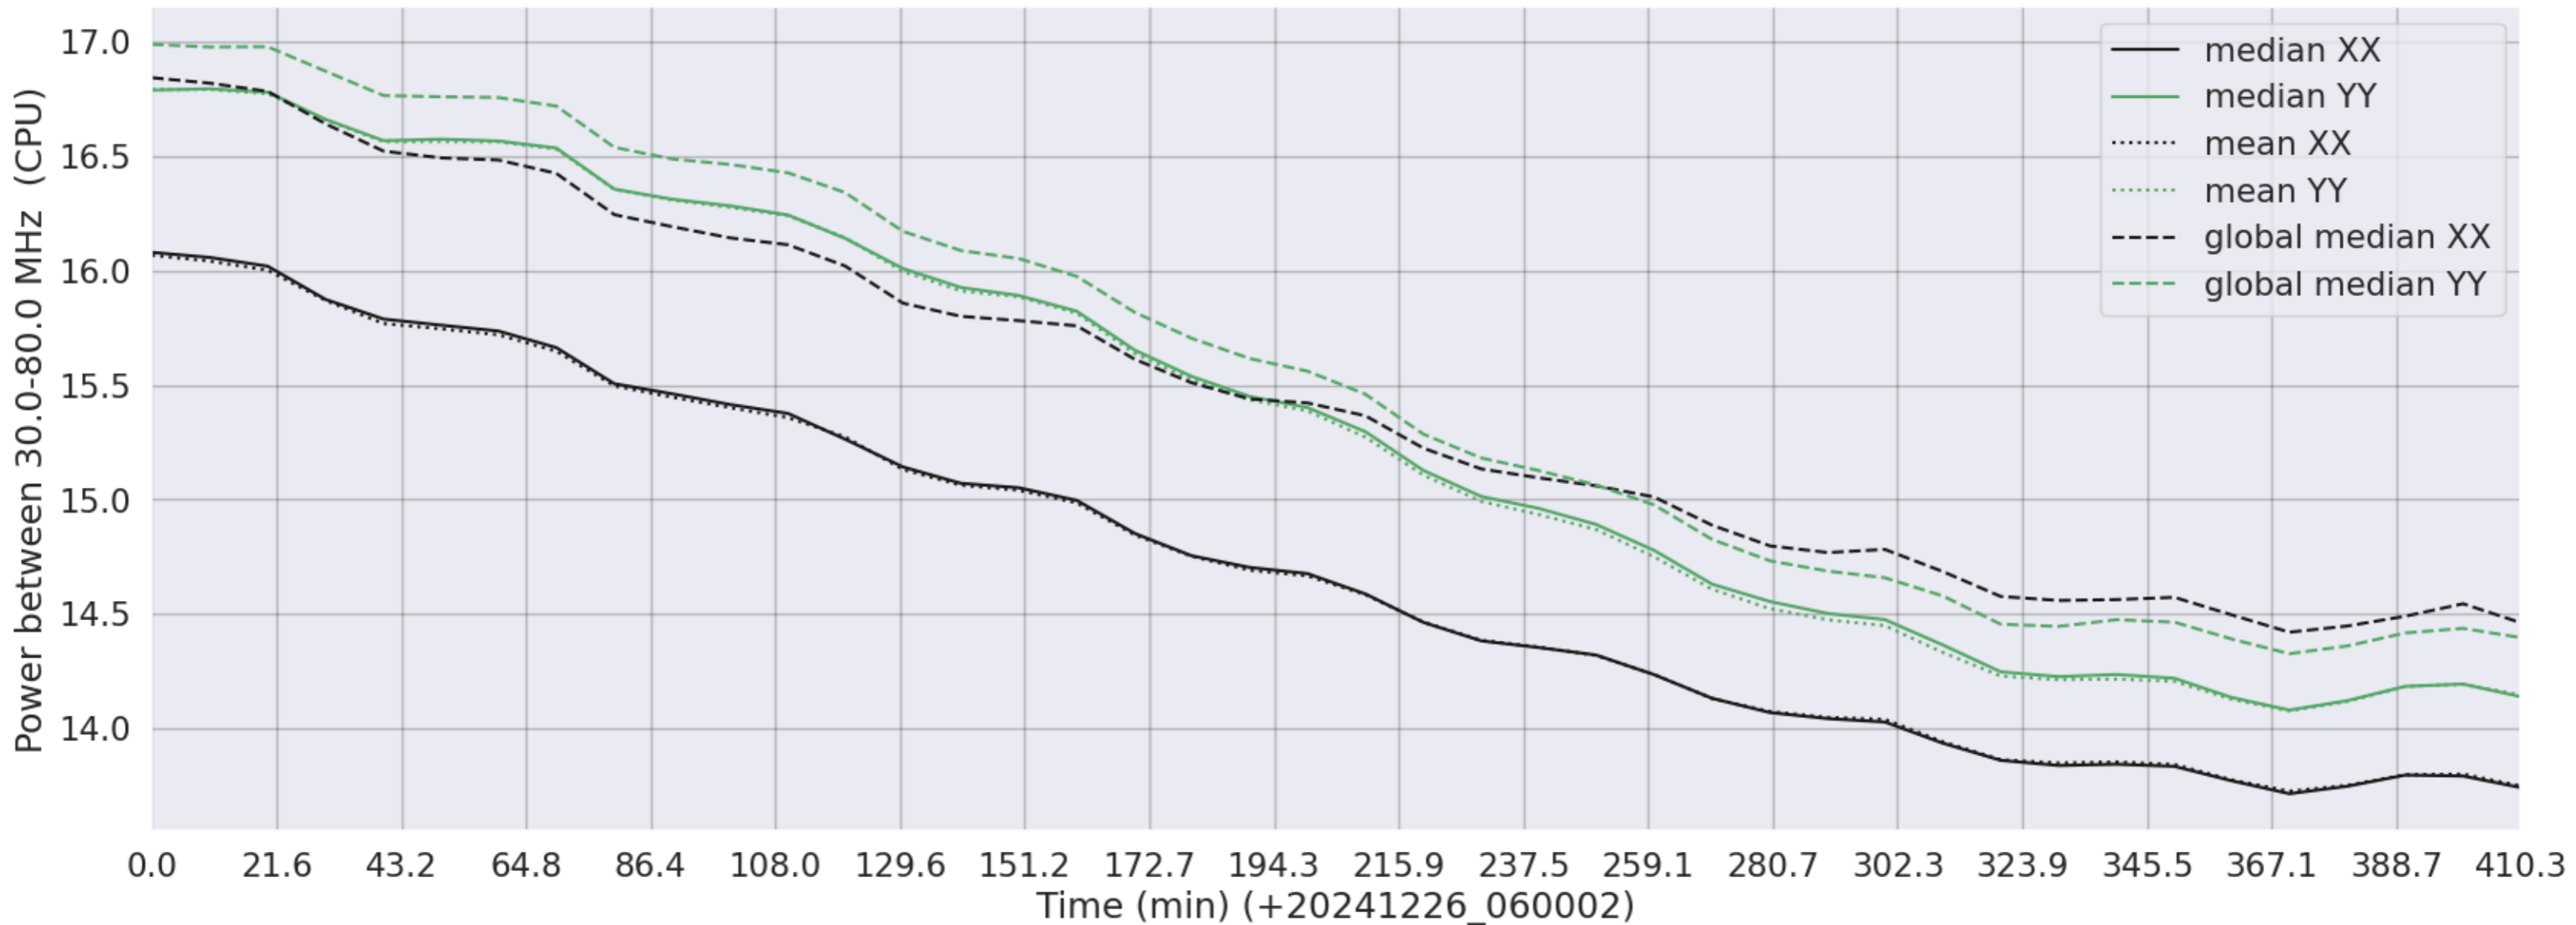

LWA053 - Correlator# 116 - XX FLAGS:Good - YY FLAGS:Good

LWA052 - Correlator# 117 - XX FLAGS:Good - YY FLAGS:Good

LWA054 - Correlator# 118 - XX FLAGS:Good - YY FLAGS:Good

LWA080 - Correlator# 119 - XX FLAGS:Good - YY FLAGS:Good