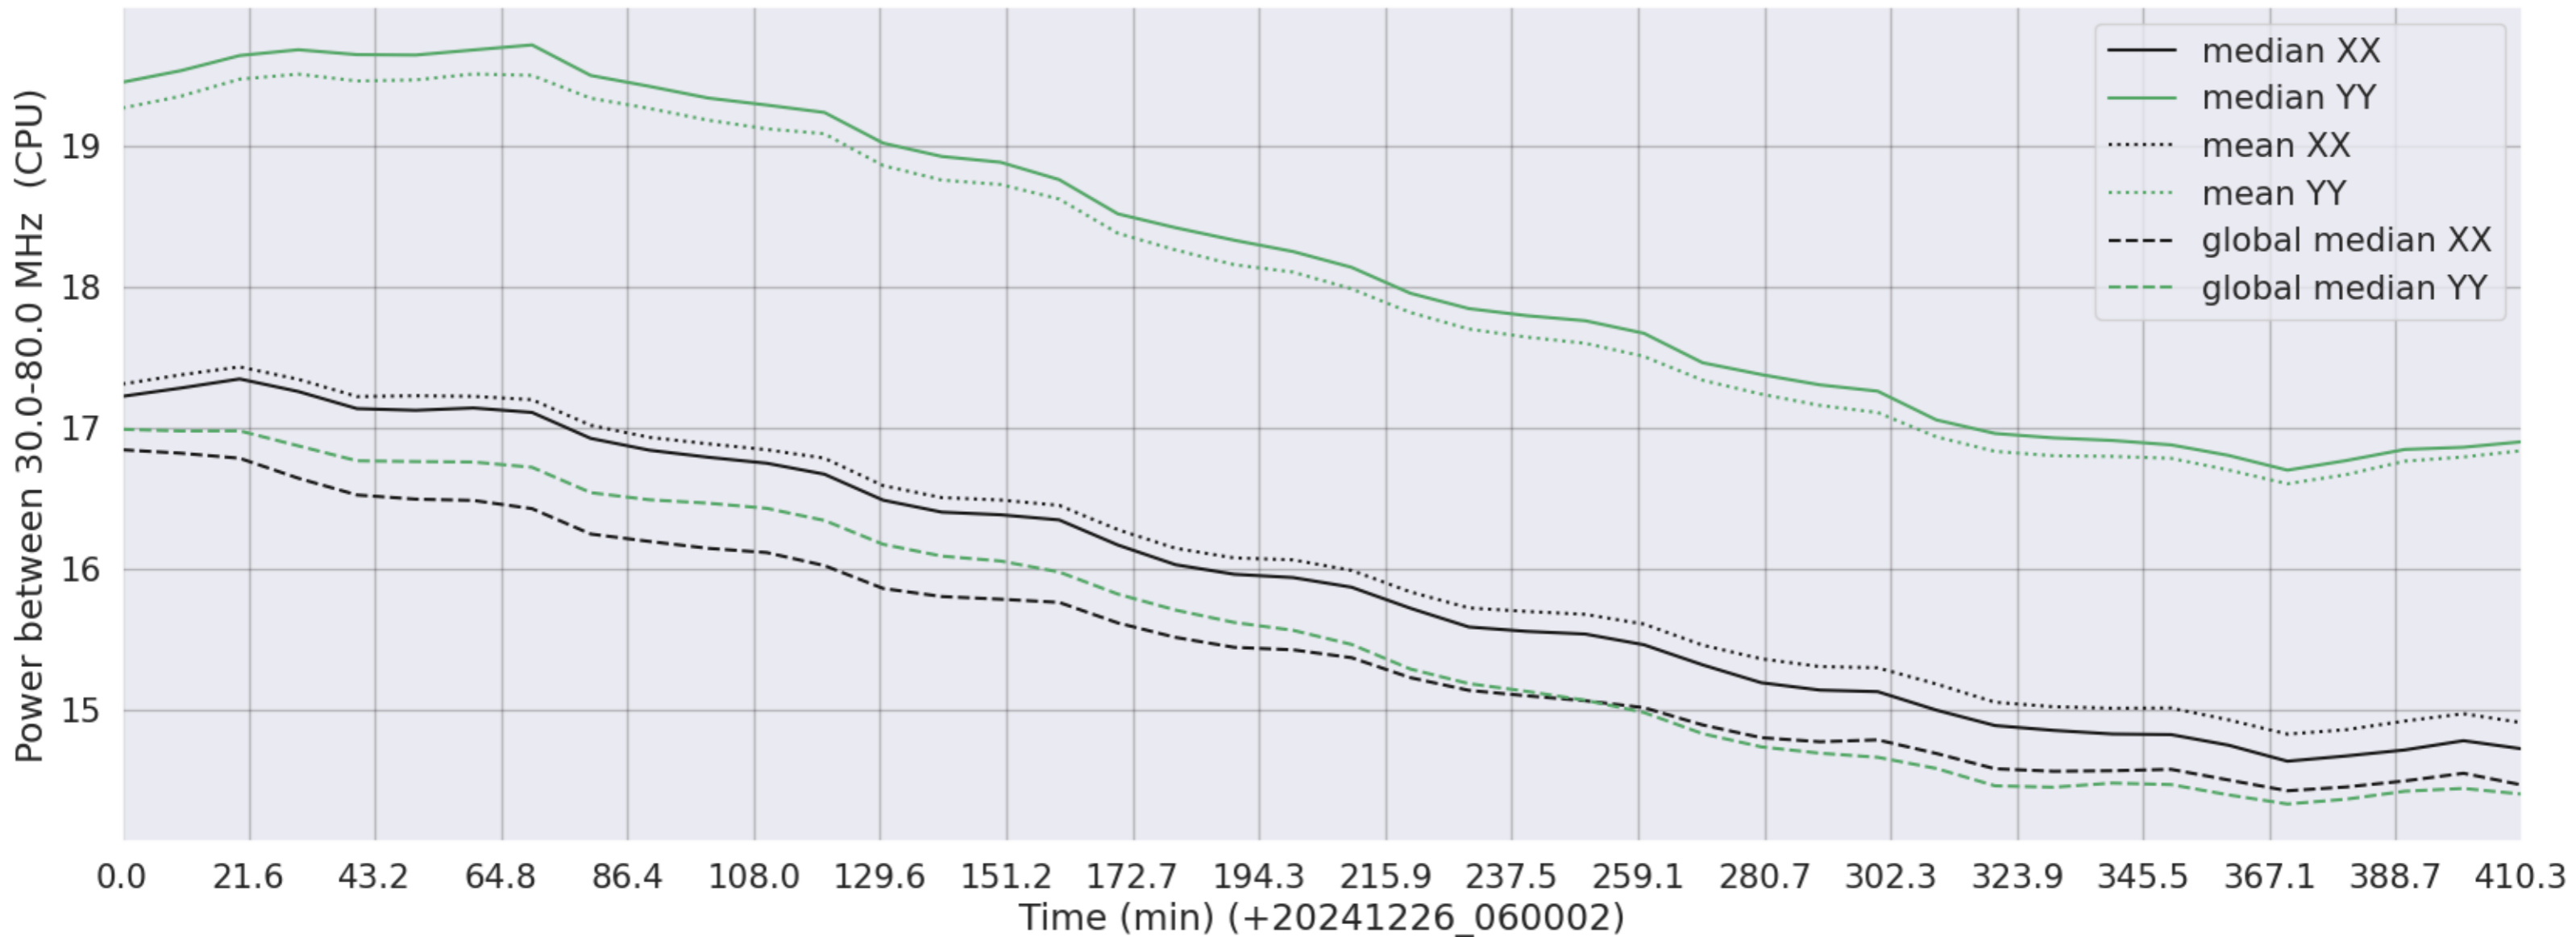

LWA289 - Correlator# 189 - XX FLAGS:Good - YY FLAGS:Good

LWA294 - Correlator# 188 - XX FLAGS:Good - YY FLAGS:Good