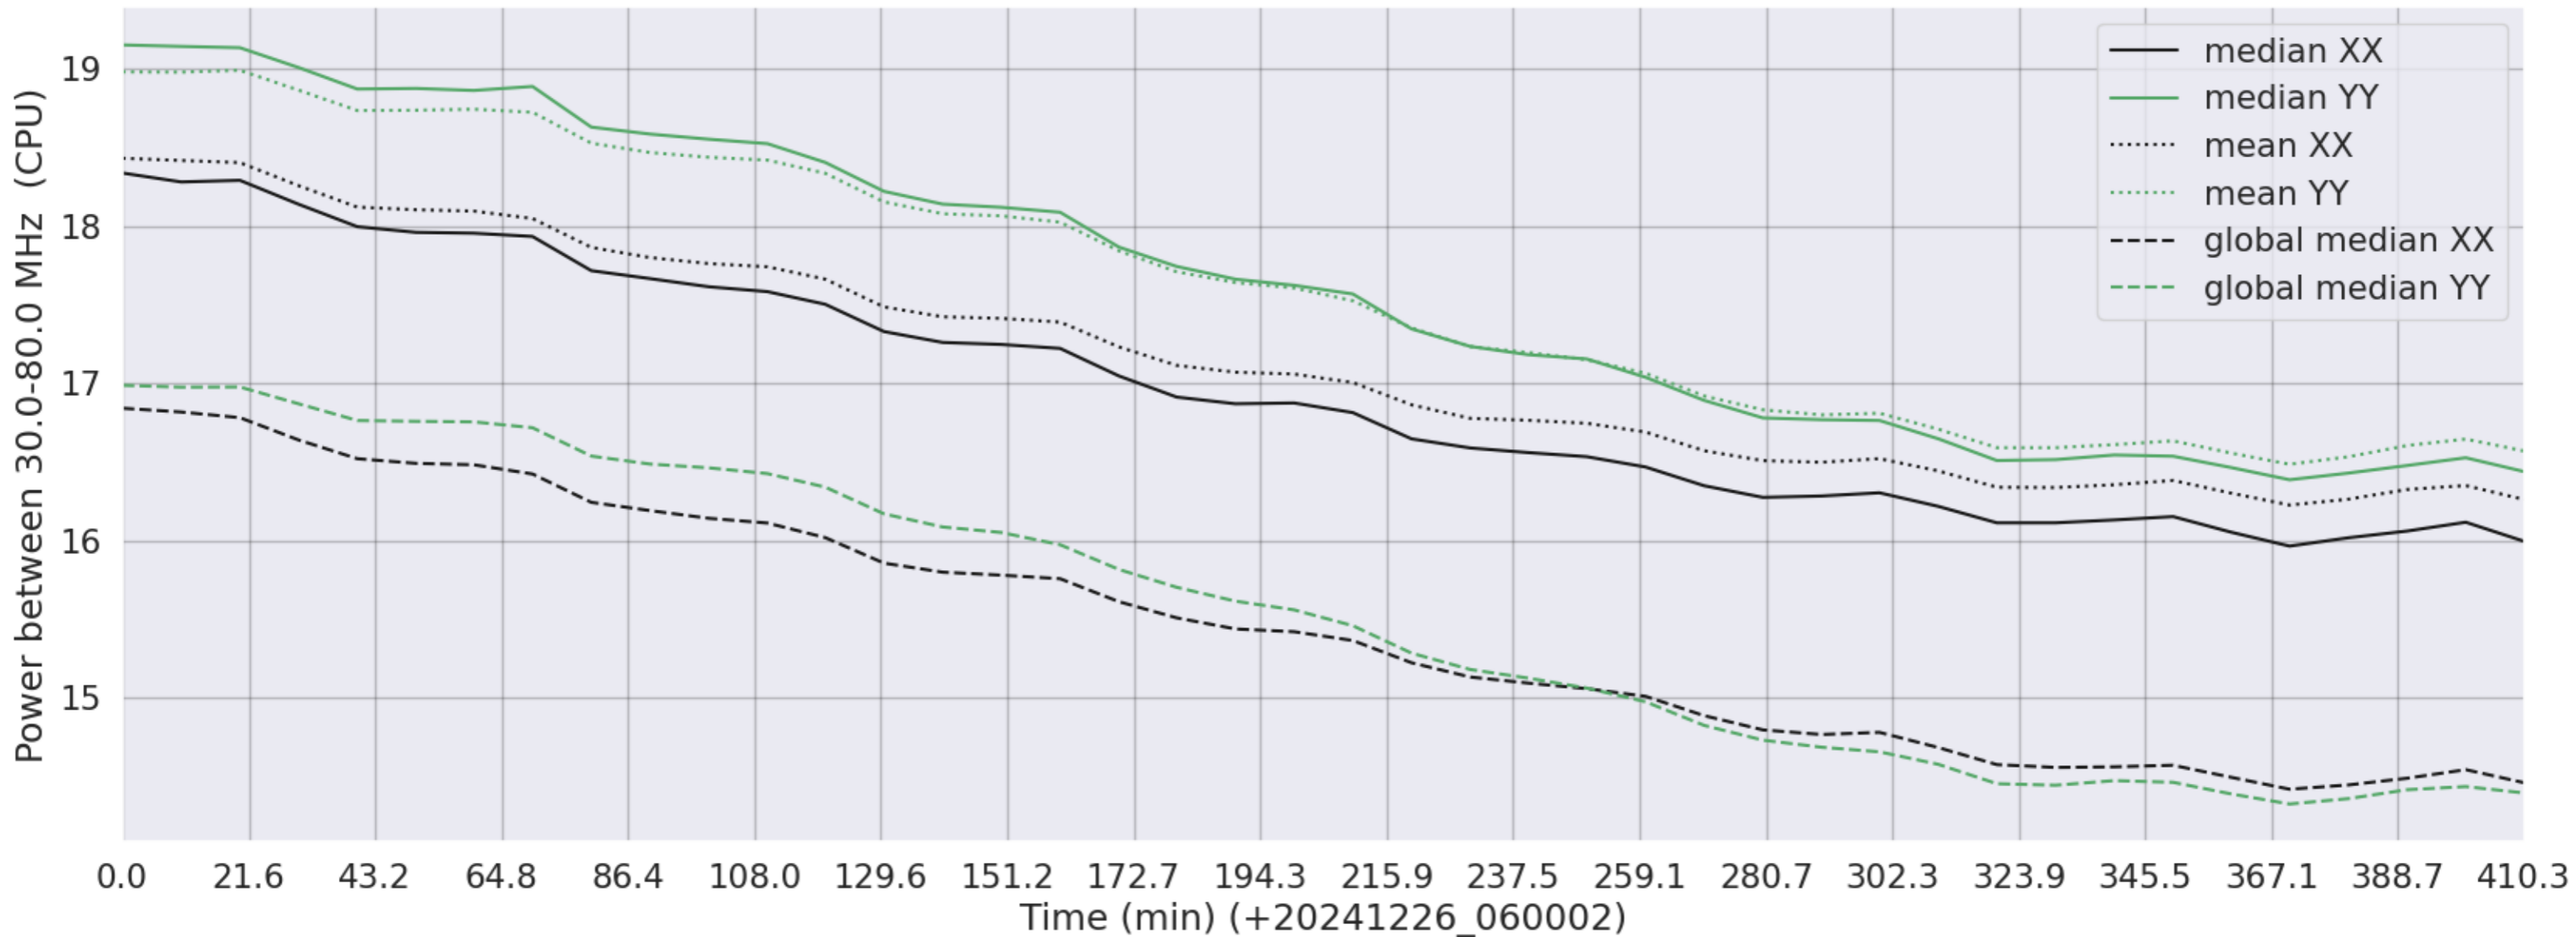

LWA194 - Correlator# 273 - XX FLAGS:Good - YY FLAGS:Good

LWA195 - Correlator# 272 - XX FLAGS:Good - YY FLAGS:Good