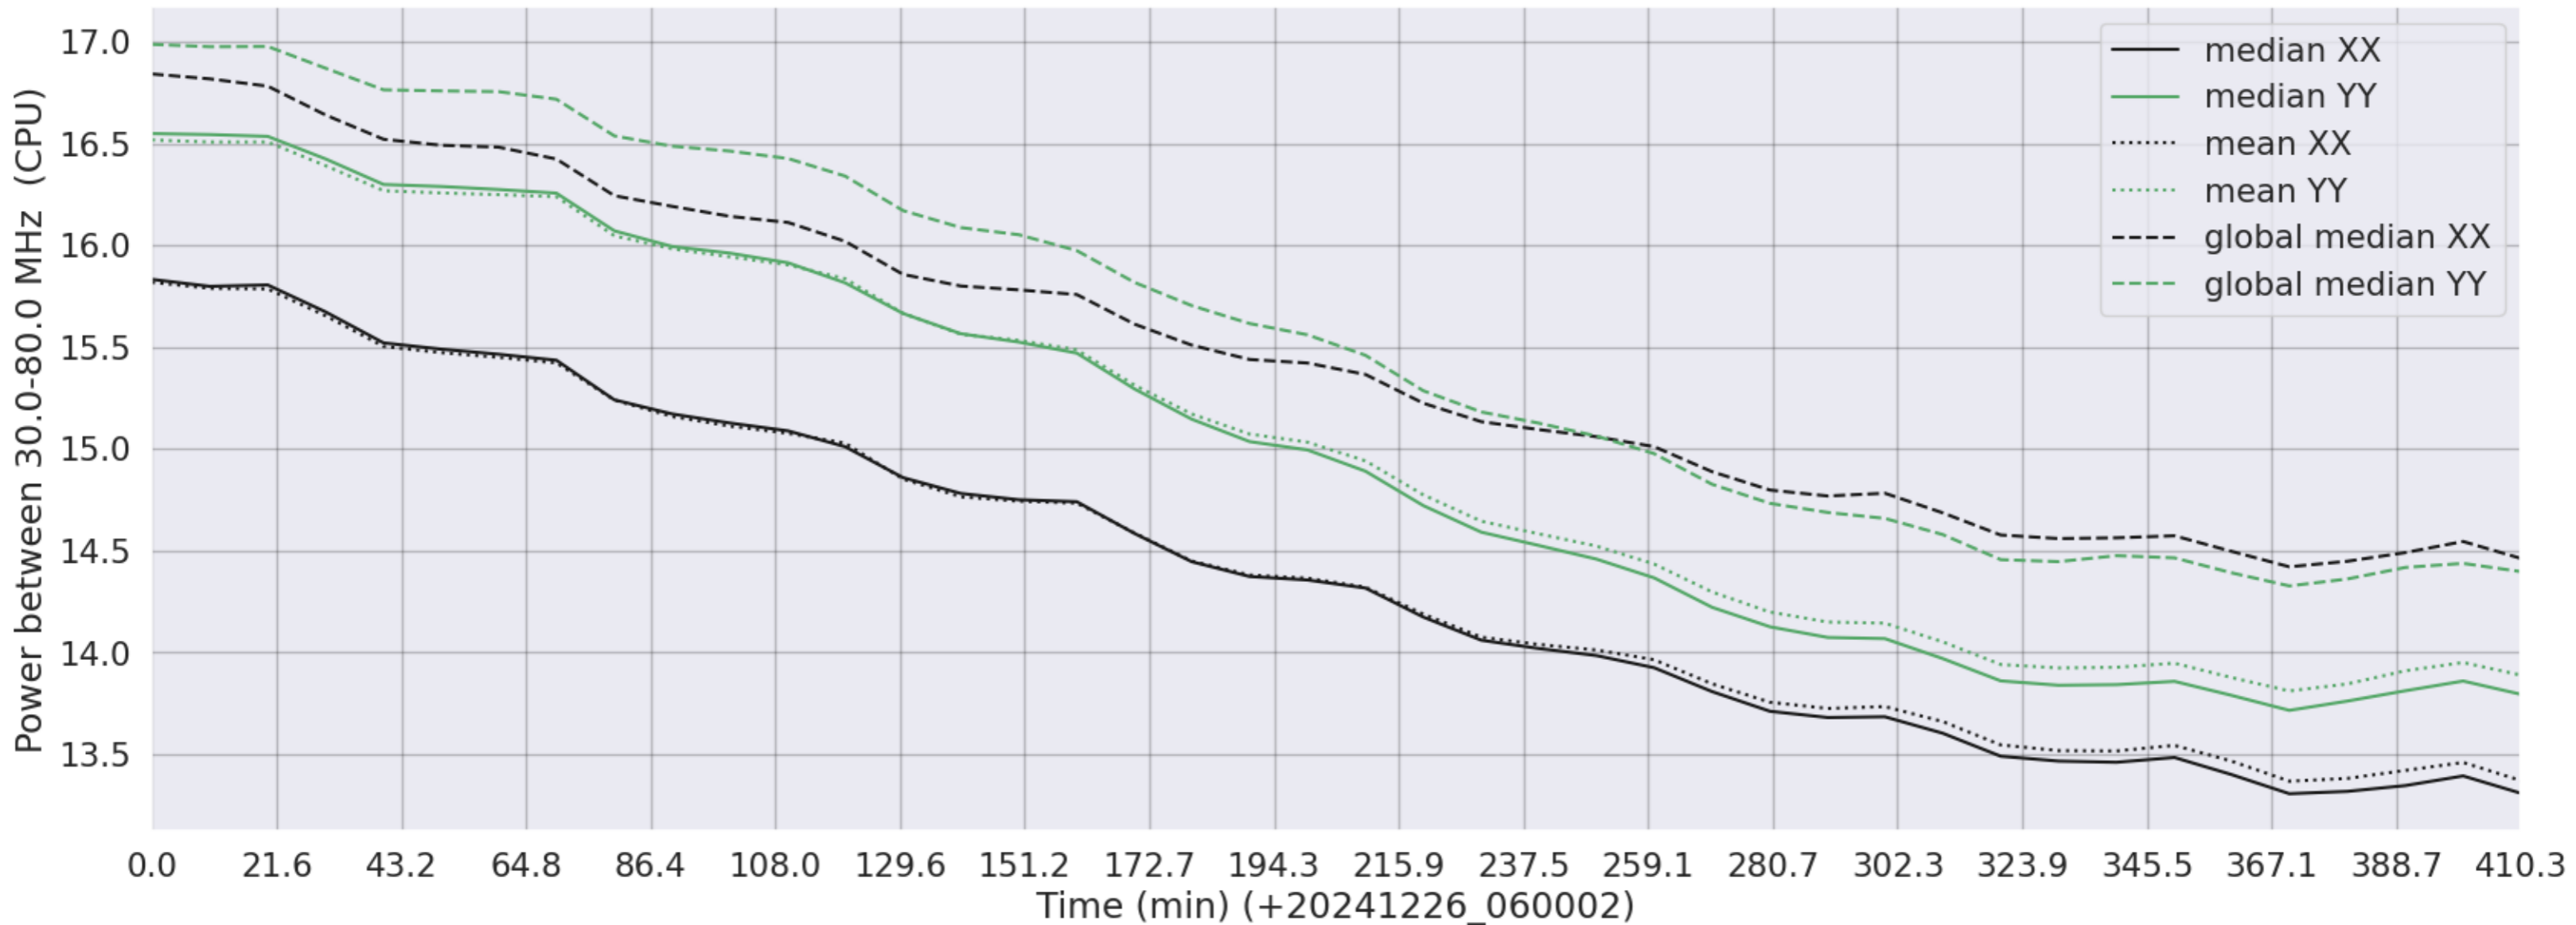

LWA025 - Correlator# 109 - XX FLAGS:Good - YY FLAGS:Good

LWA026 - Correlator# 108 - XX FLAGS:Good - YY FLAGS:Good