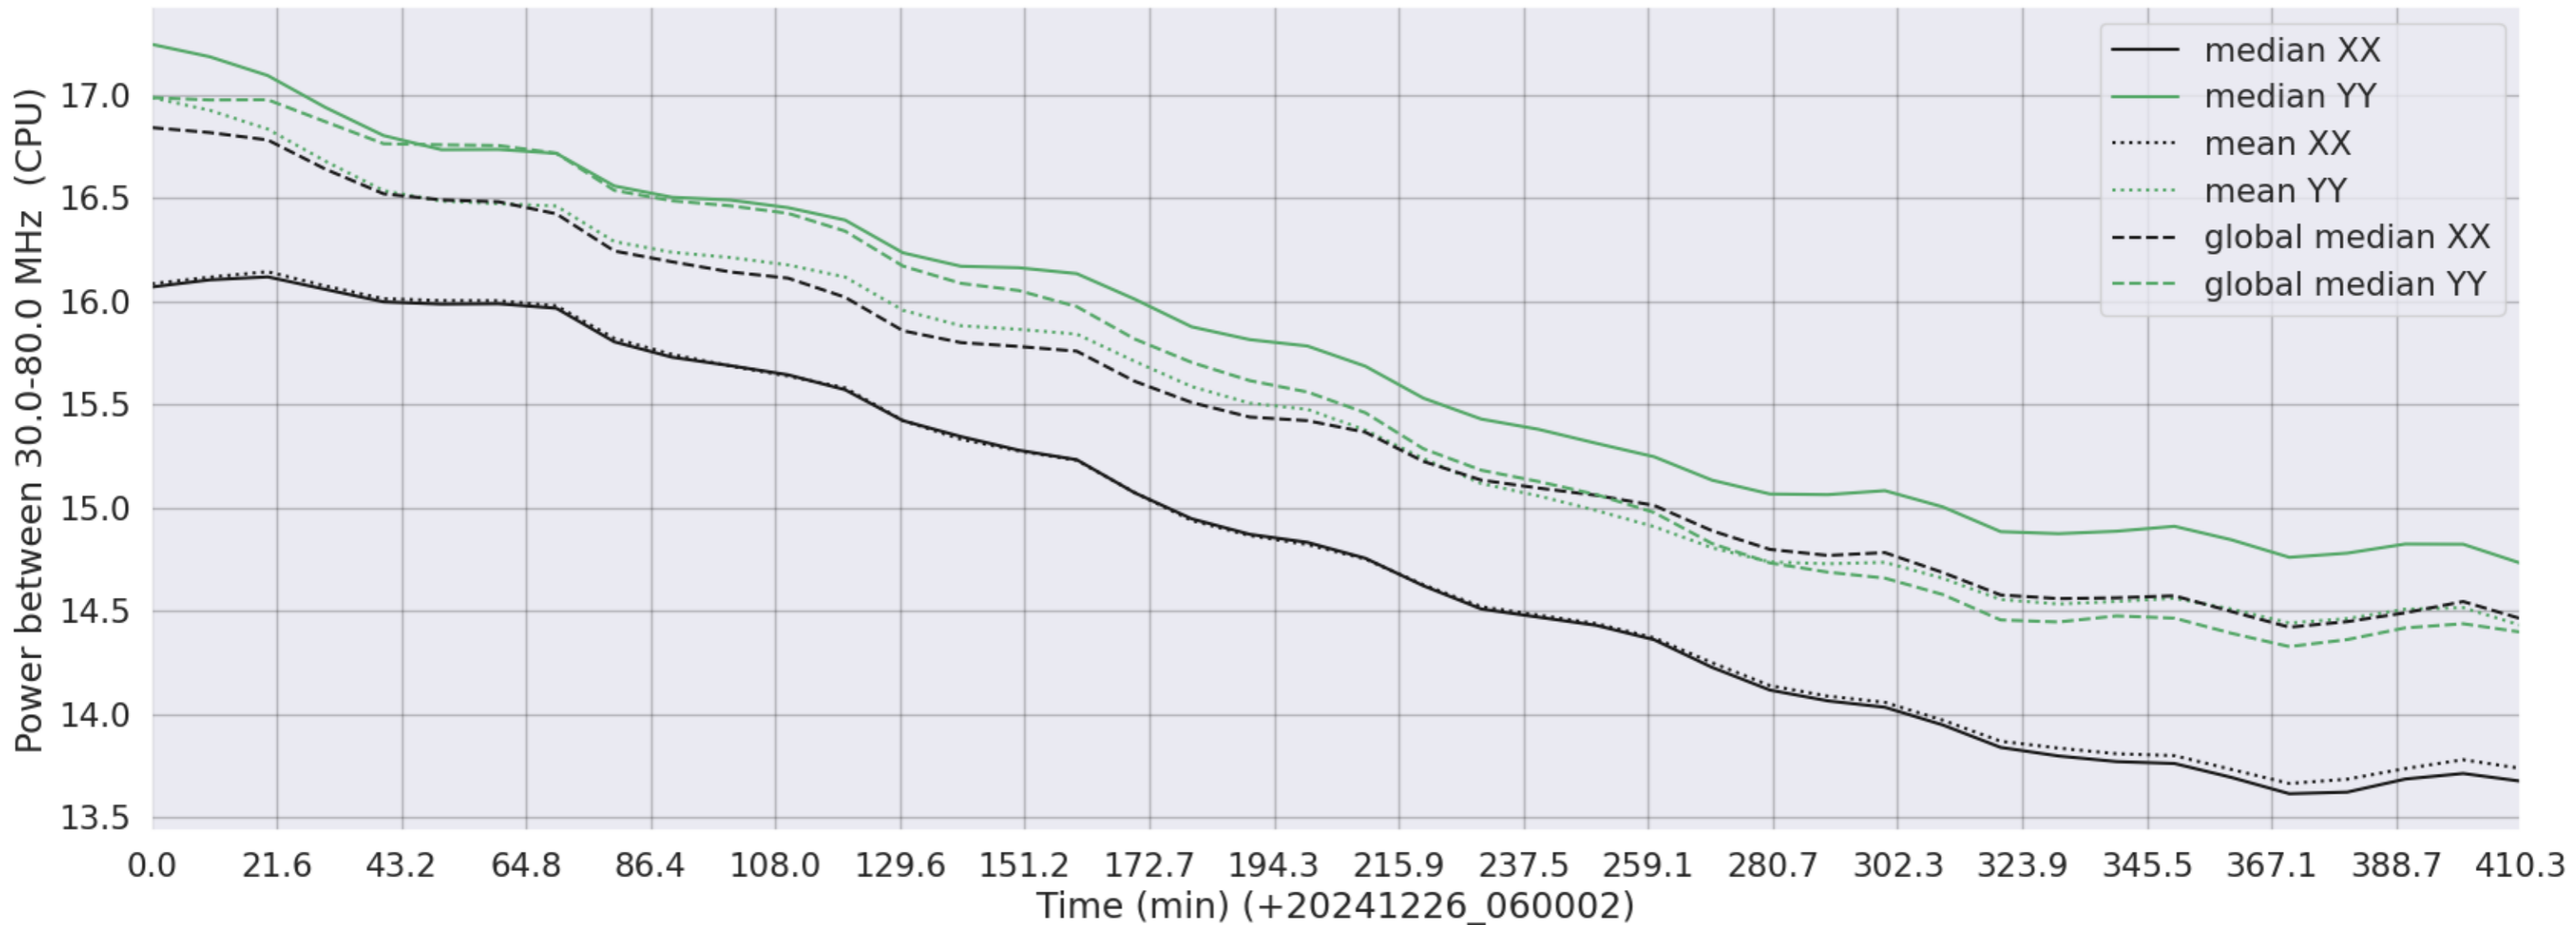

LWA295 - Correlator# 047 - XX FLAGS:Good - YY FLAGS:Good

LWA296 - Correlator# 046 - XX FLAGS:Good - YY FLAGS:Good