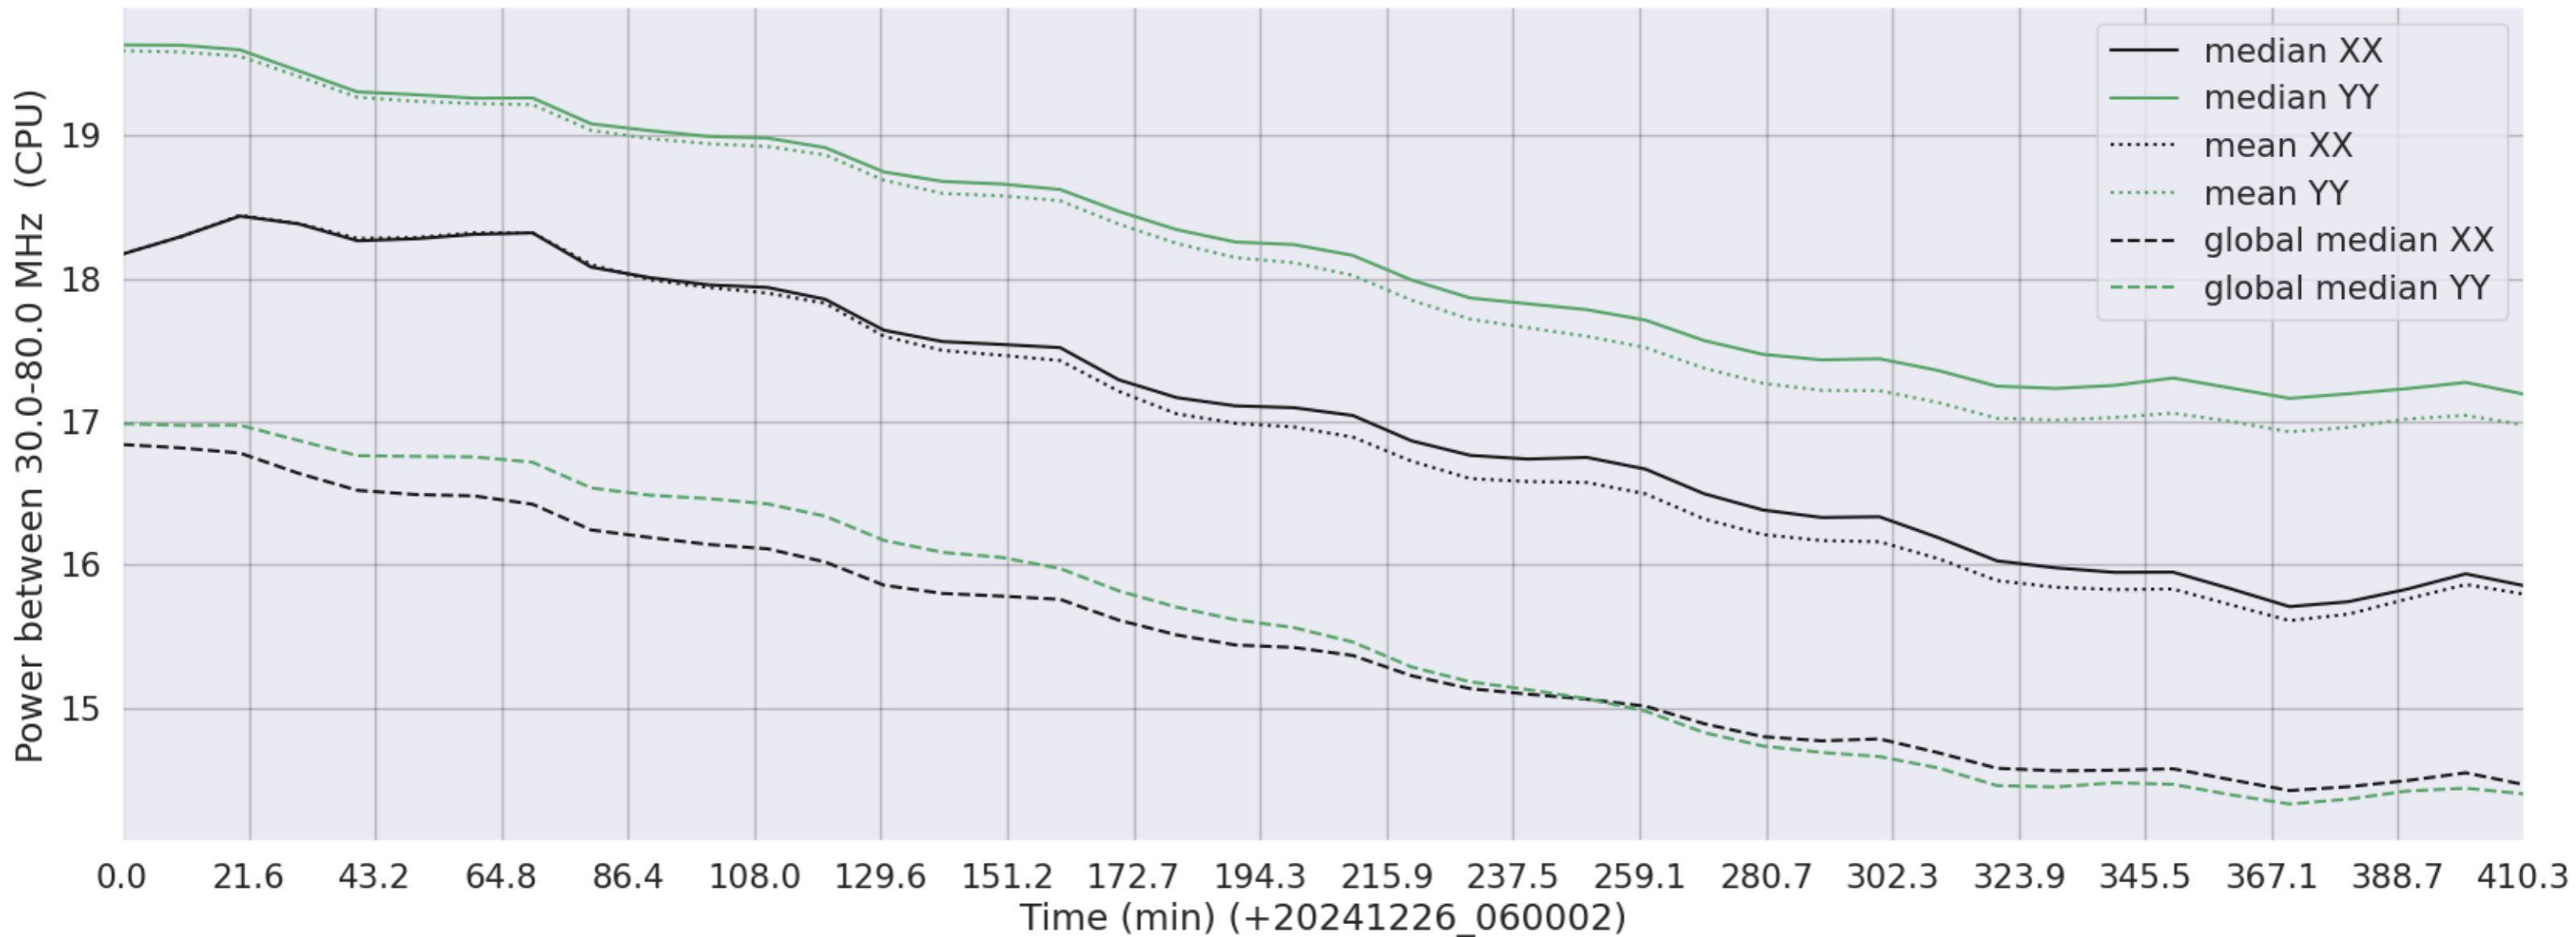

LWA332 - Correlator# 025 - XX FLAGS:Good - YY FLAGS:Good

LWA338 - Correlator# 024 - XX FLAGS:Good - YY FLAGS:Good