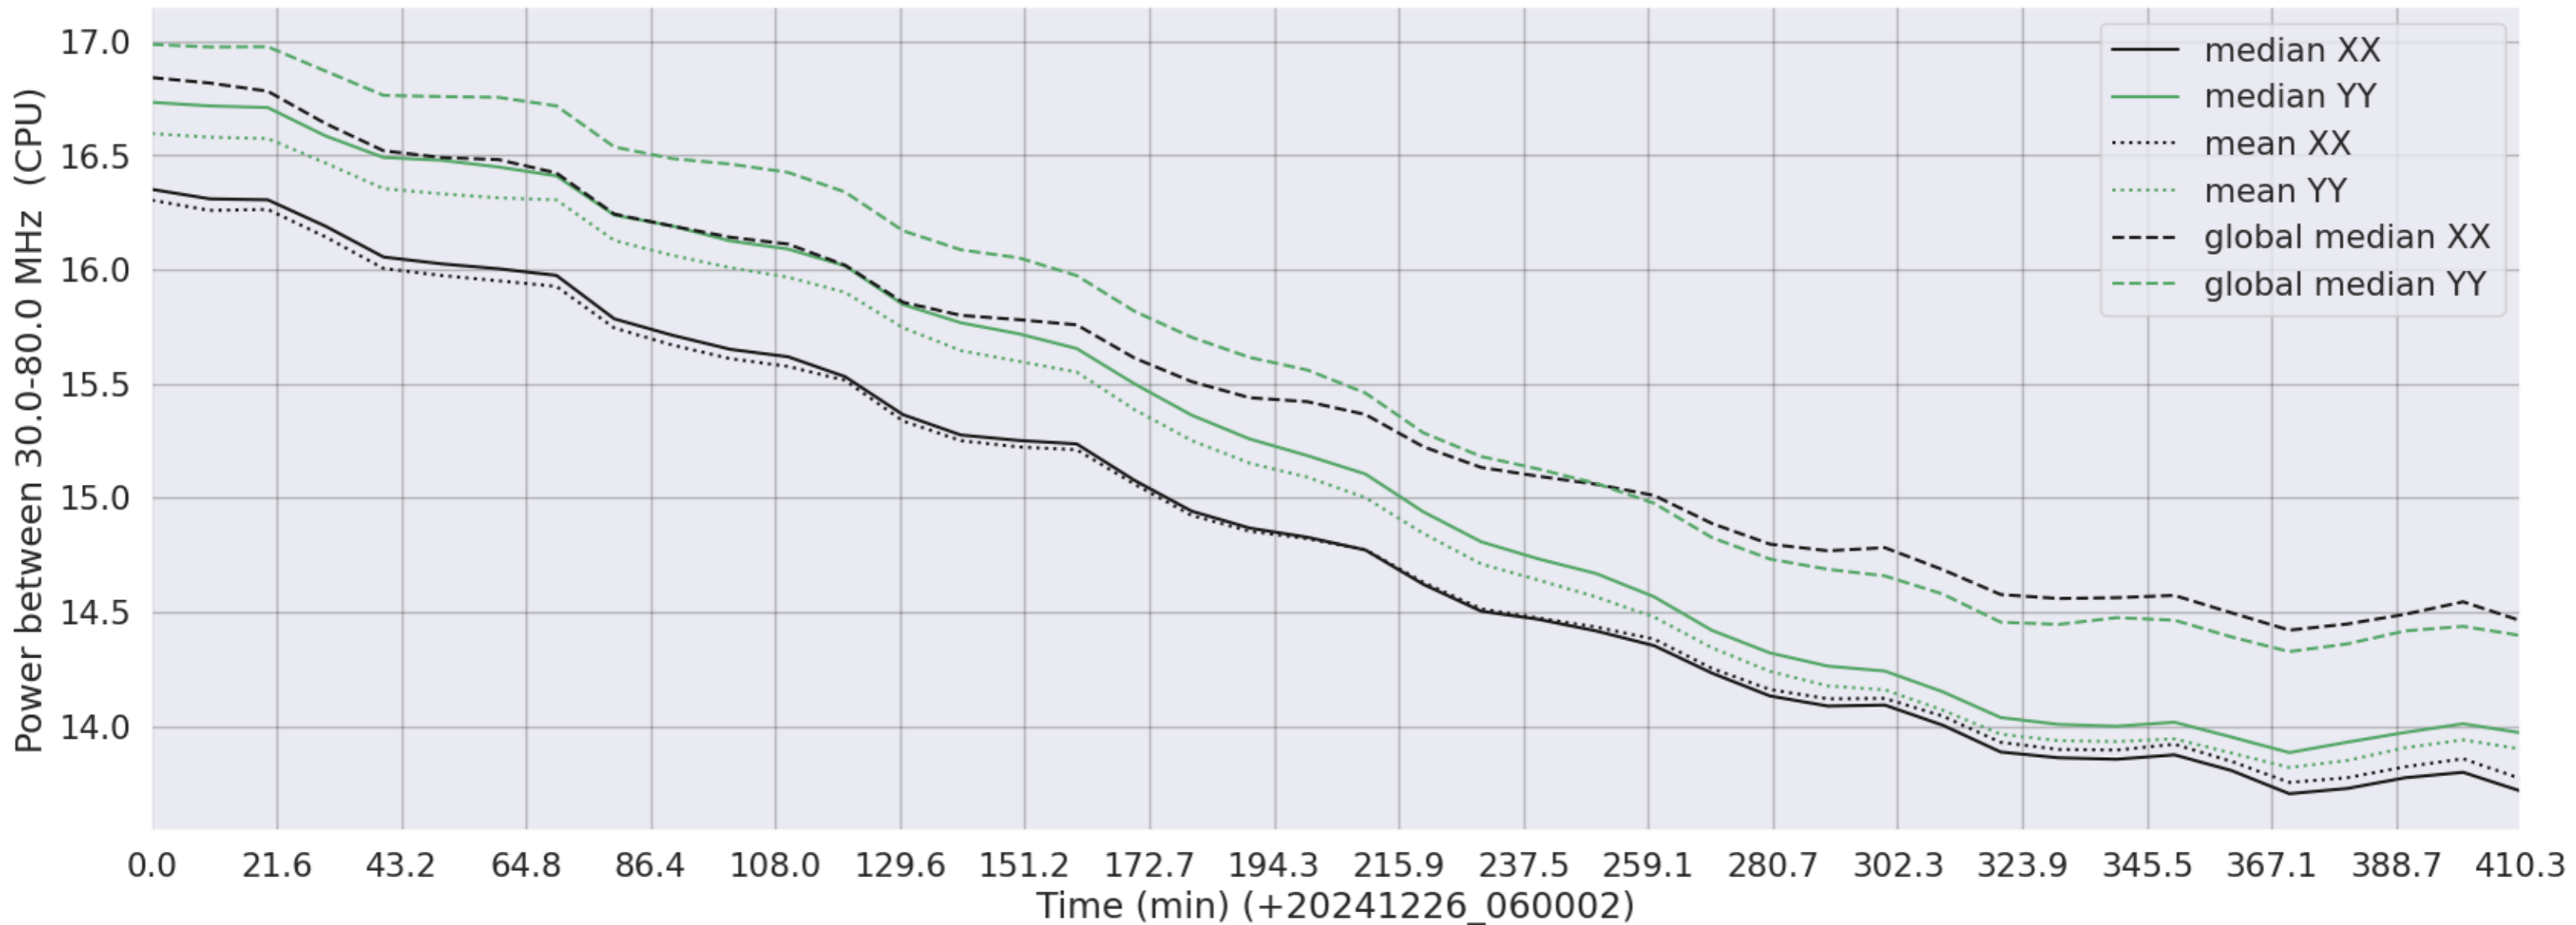

LWA326 - Correlator# 250 - XX FLAGS:Good - YY FLAGS:Good

LWA222 - Correlator# 249 - XX FLAGS:Good - YY FLAGS:Good