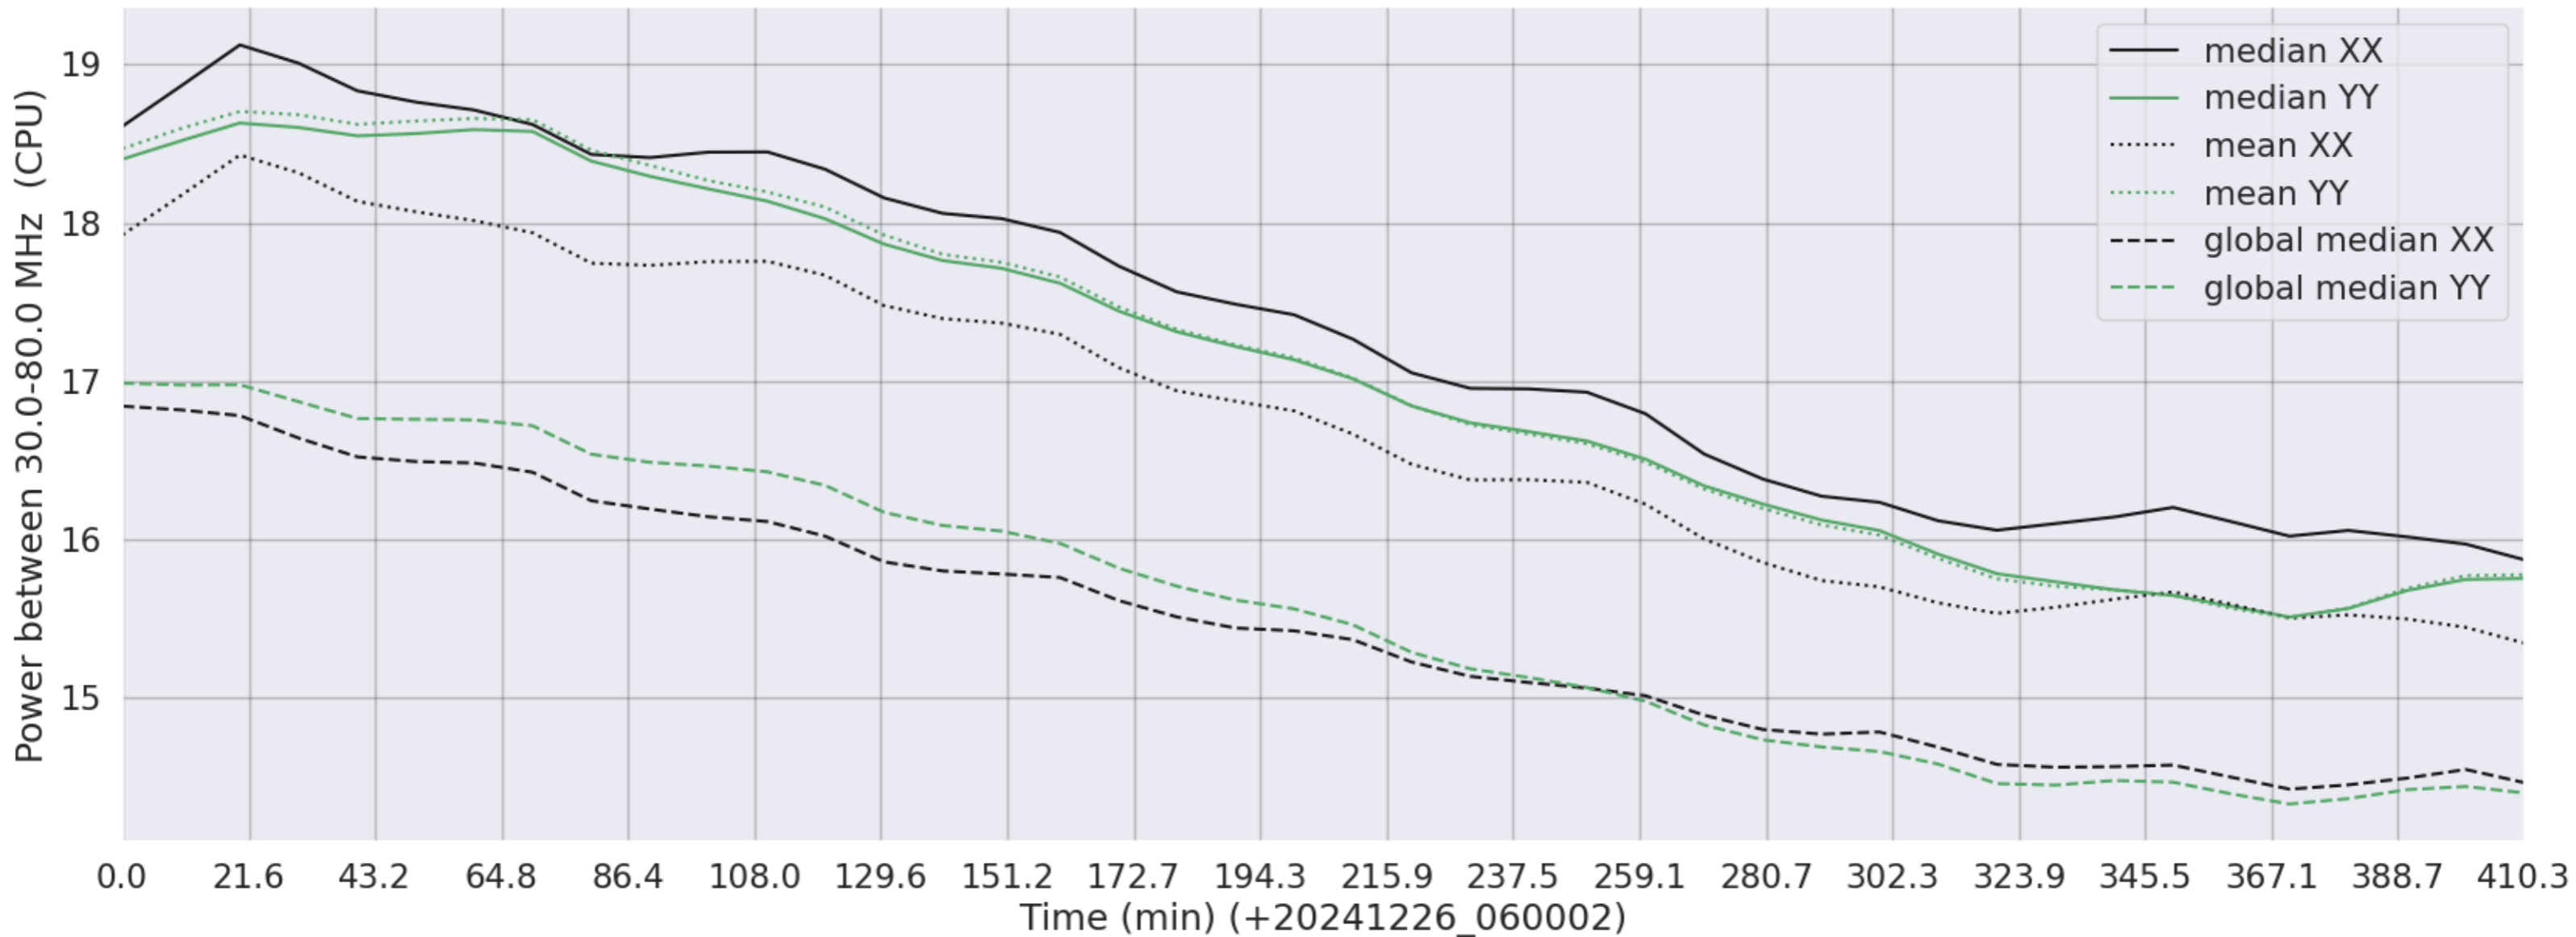

LWA178 - Correlator# 221 - XX FLAGS:Good - YY FLAGS:Good

LWA279 - Correlator# 220 - XX FLAGS:Good - YY FLAGS:Good