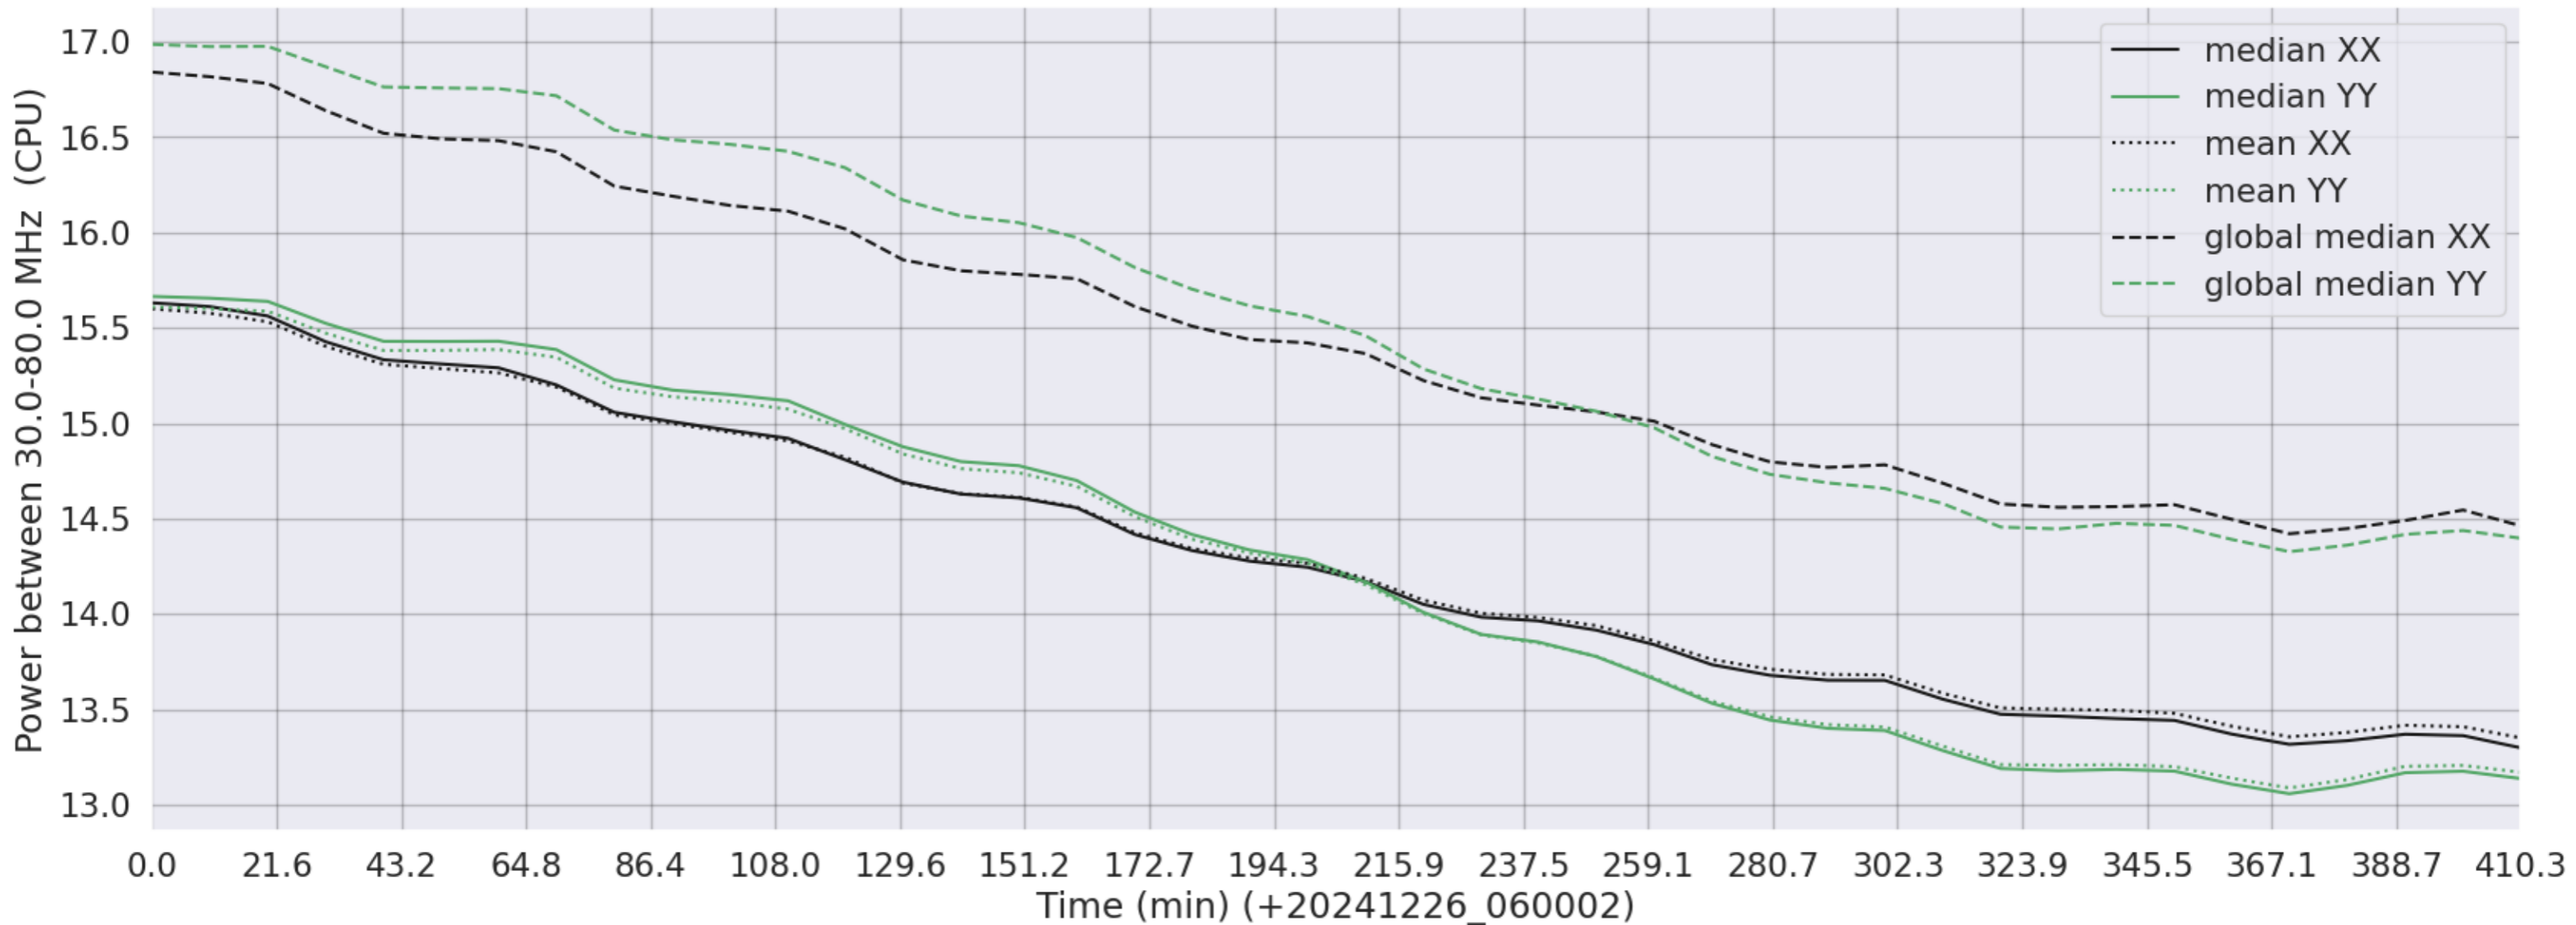

LWA183 - Correlator# 324 - XX FLAGS:Good - YY FLAGS:Good

LWA176 - Correlator# 325 - XX FLAGS:Good - YY FLAGS:Good

LWA212 - Correlator# 326 - XX FLAGS:Good - YY FLAGS:Good

LWA211 - Correlator# 327 - XX FLAGS:Good - YY FLAGS:Good