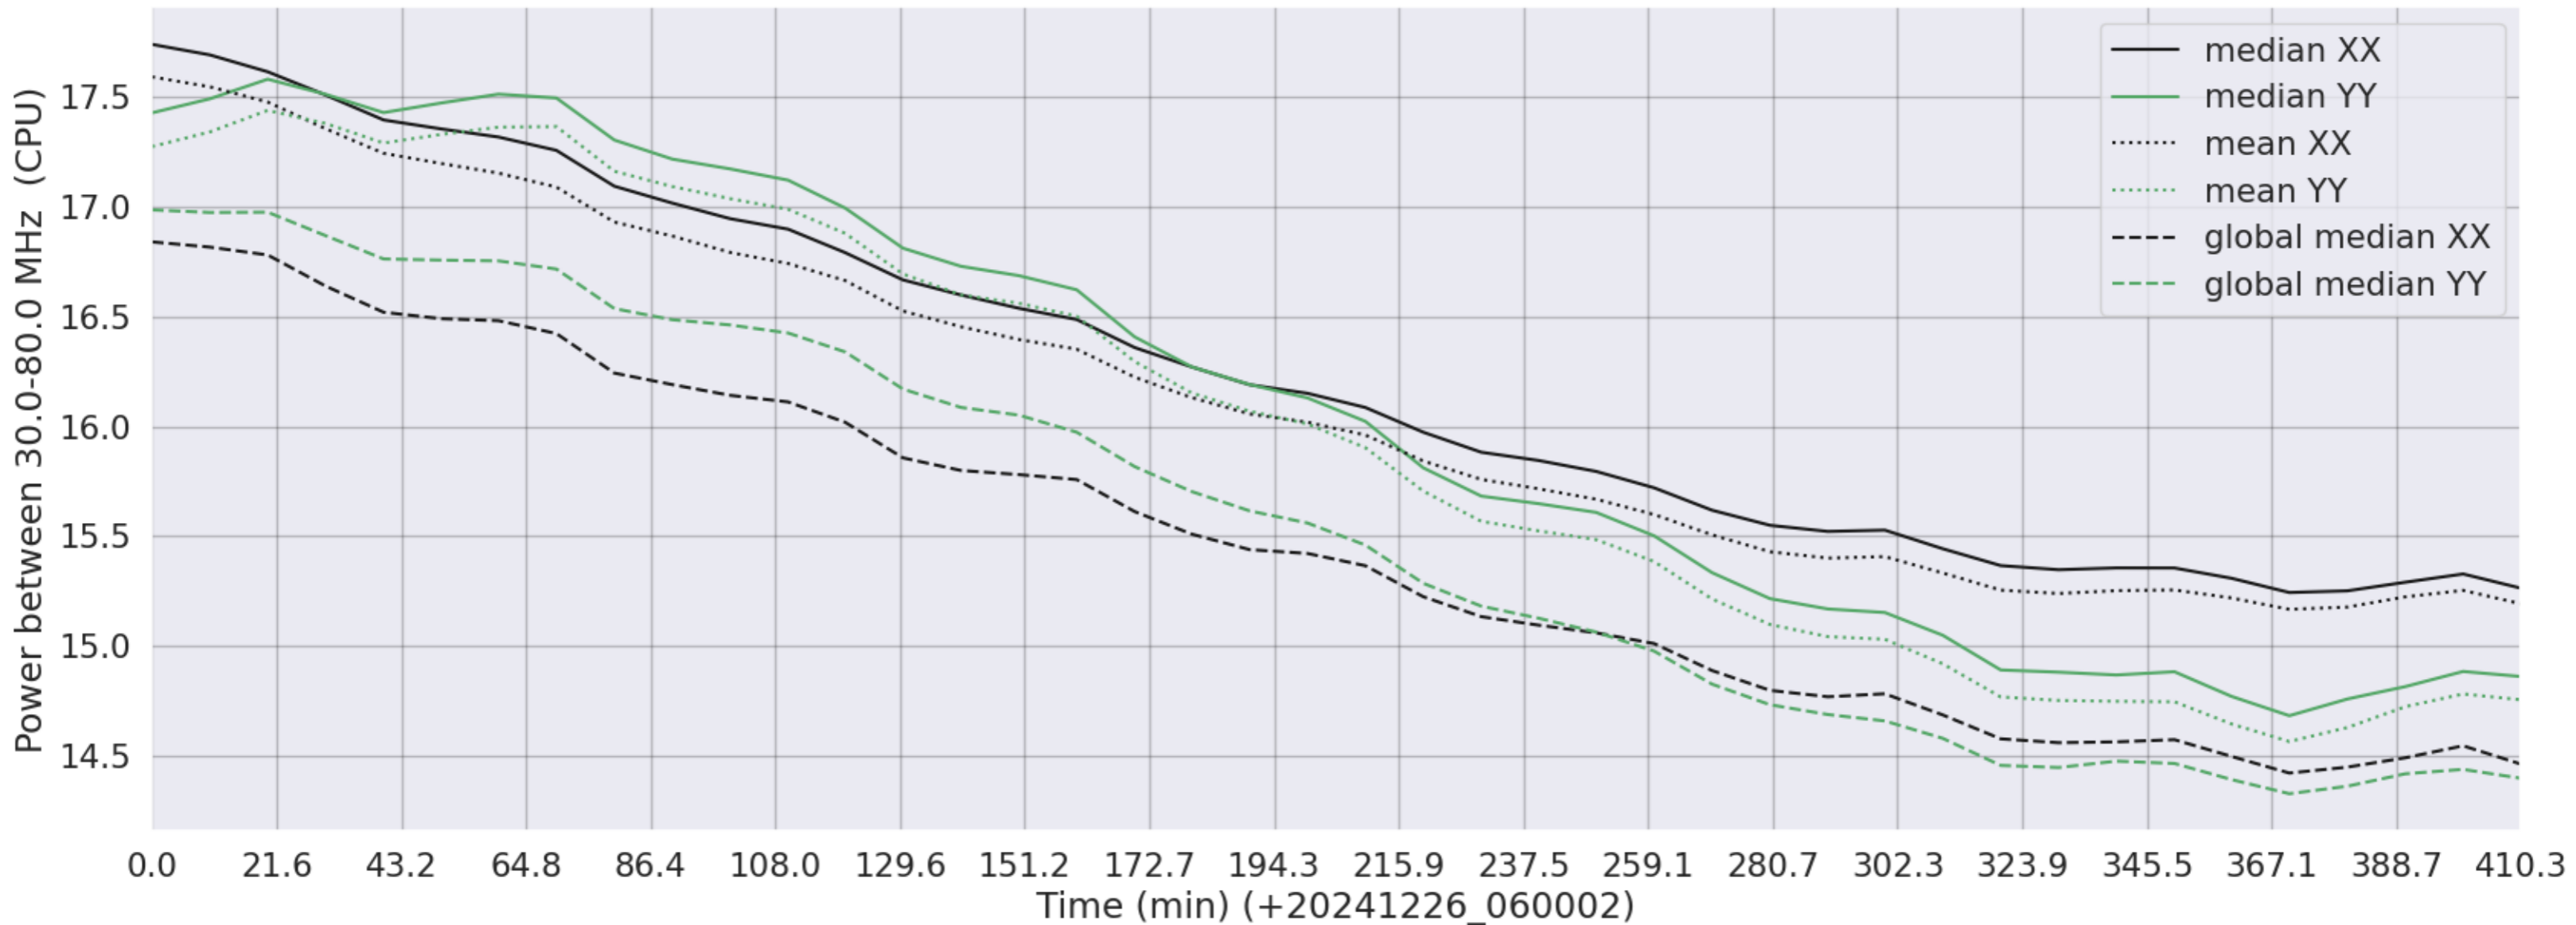

LWA279 - Correlator# 220 - XX FLAGS:Good - YY FLAGS:Good

LWA178 - Correlator# 221 - XX FLAGS:Good - YY FLAGS:Good

LWA355 - Correlator# 222 - XX FLAGS:Good - YY FLAGS:Good

LWA287 - Correlator# 223 - XX FLAGS:Good - YY FLAGS:Good