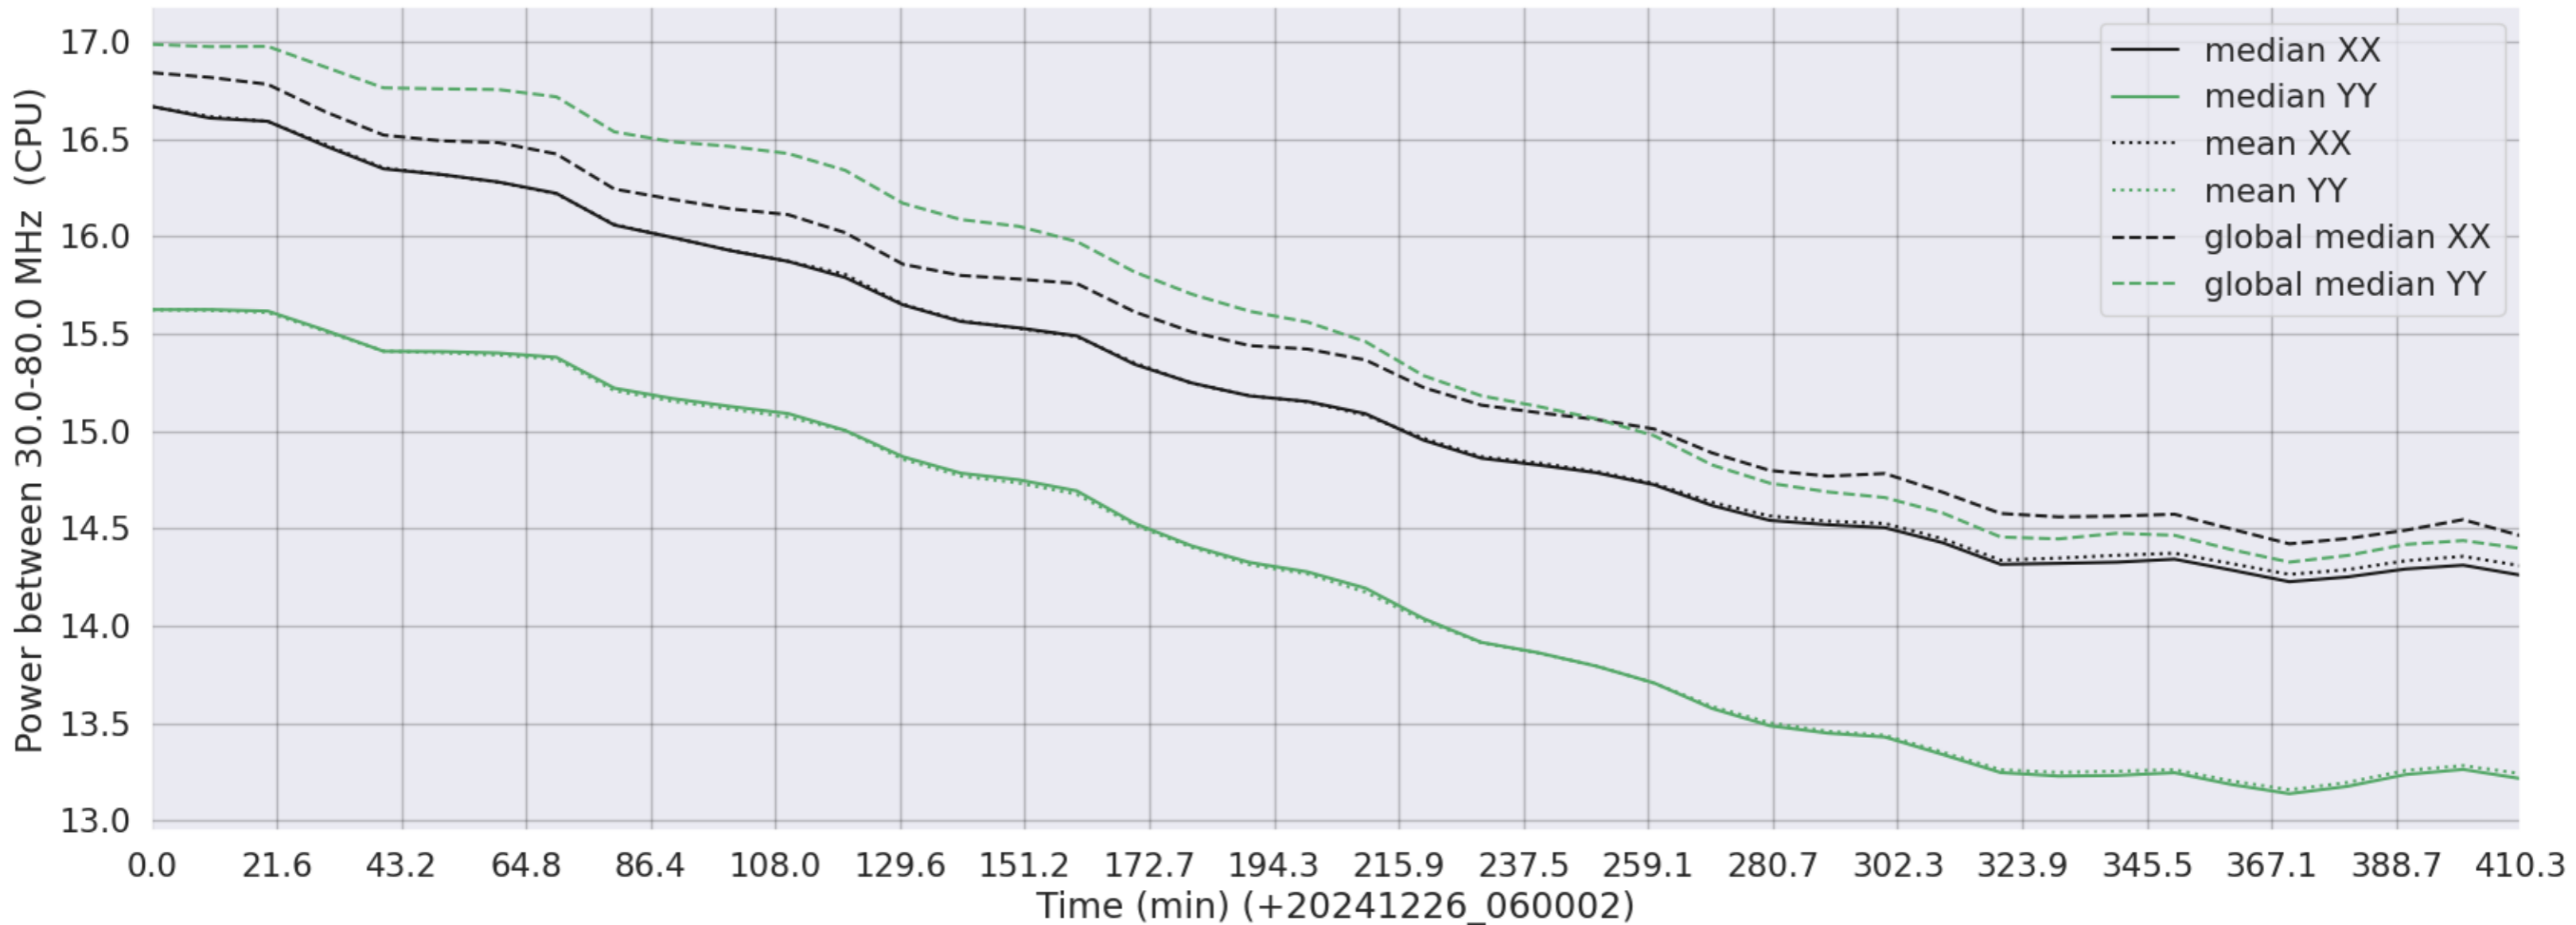

LWA050 - Correlator# 115 - XX FLAGS:Good - YY FLAGS:Good

LWA051 - Correlator# 114 - XX FLAGS:Good - YY FLAGS:Good