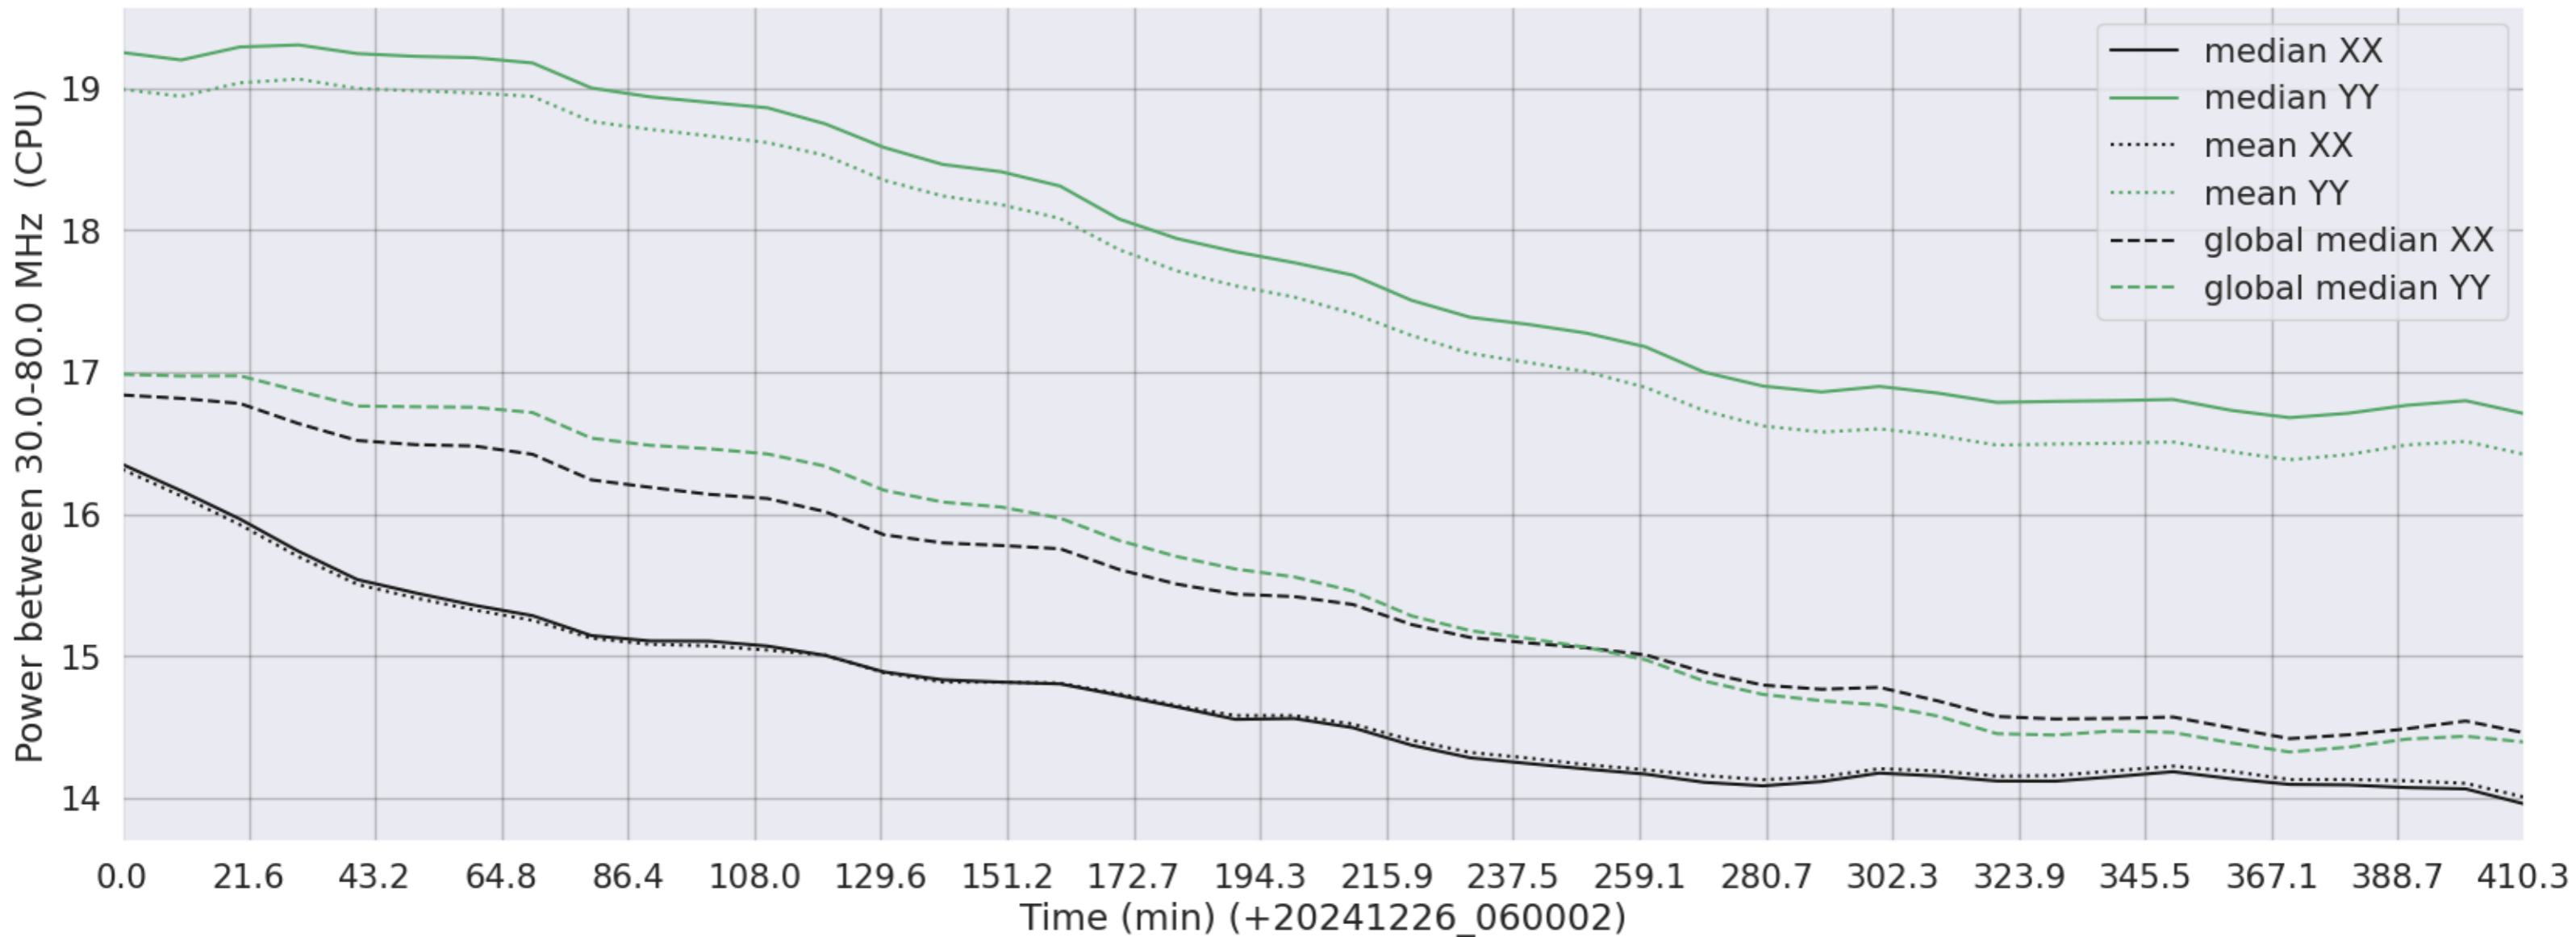

LWA307 - Correlator# 012 - XX FLAGS:Good - YY FLAGS:Good

LWA285 - Correlator# 013 - XX FLAGS:Good - YY FLAGS:Good

LWA309 - Correlator# 014 - XX FLAGS:Good - YY FLAGS:Good

LWA308 - Correlator# 015 - XX FLAGS:Good - YY FLAGS:Good