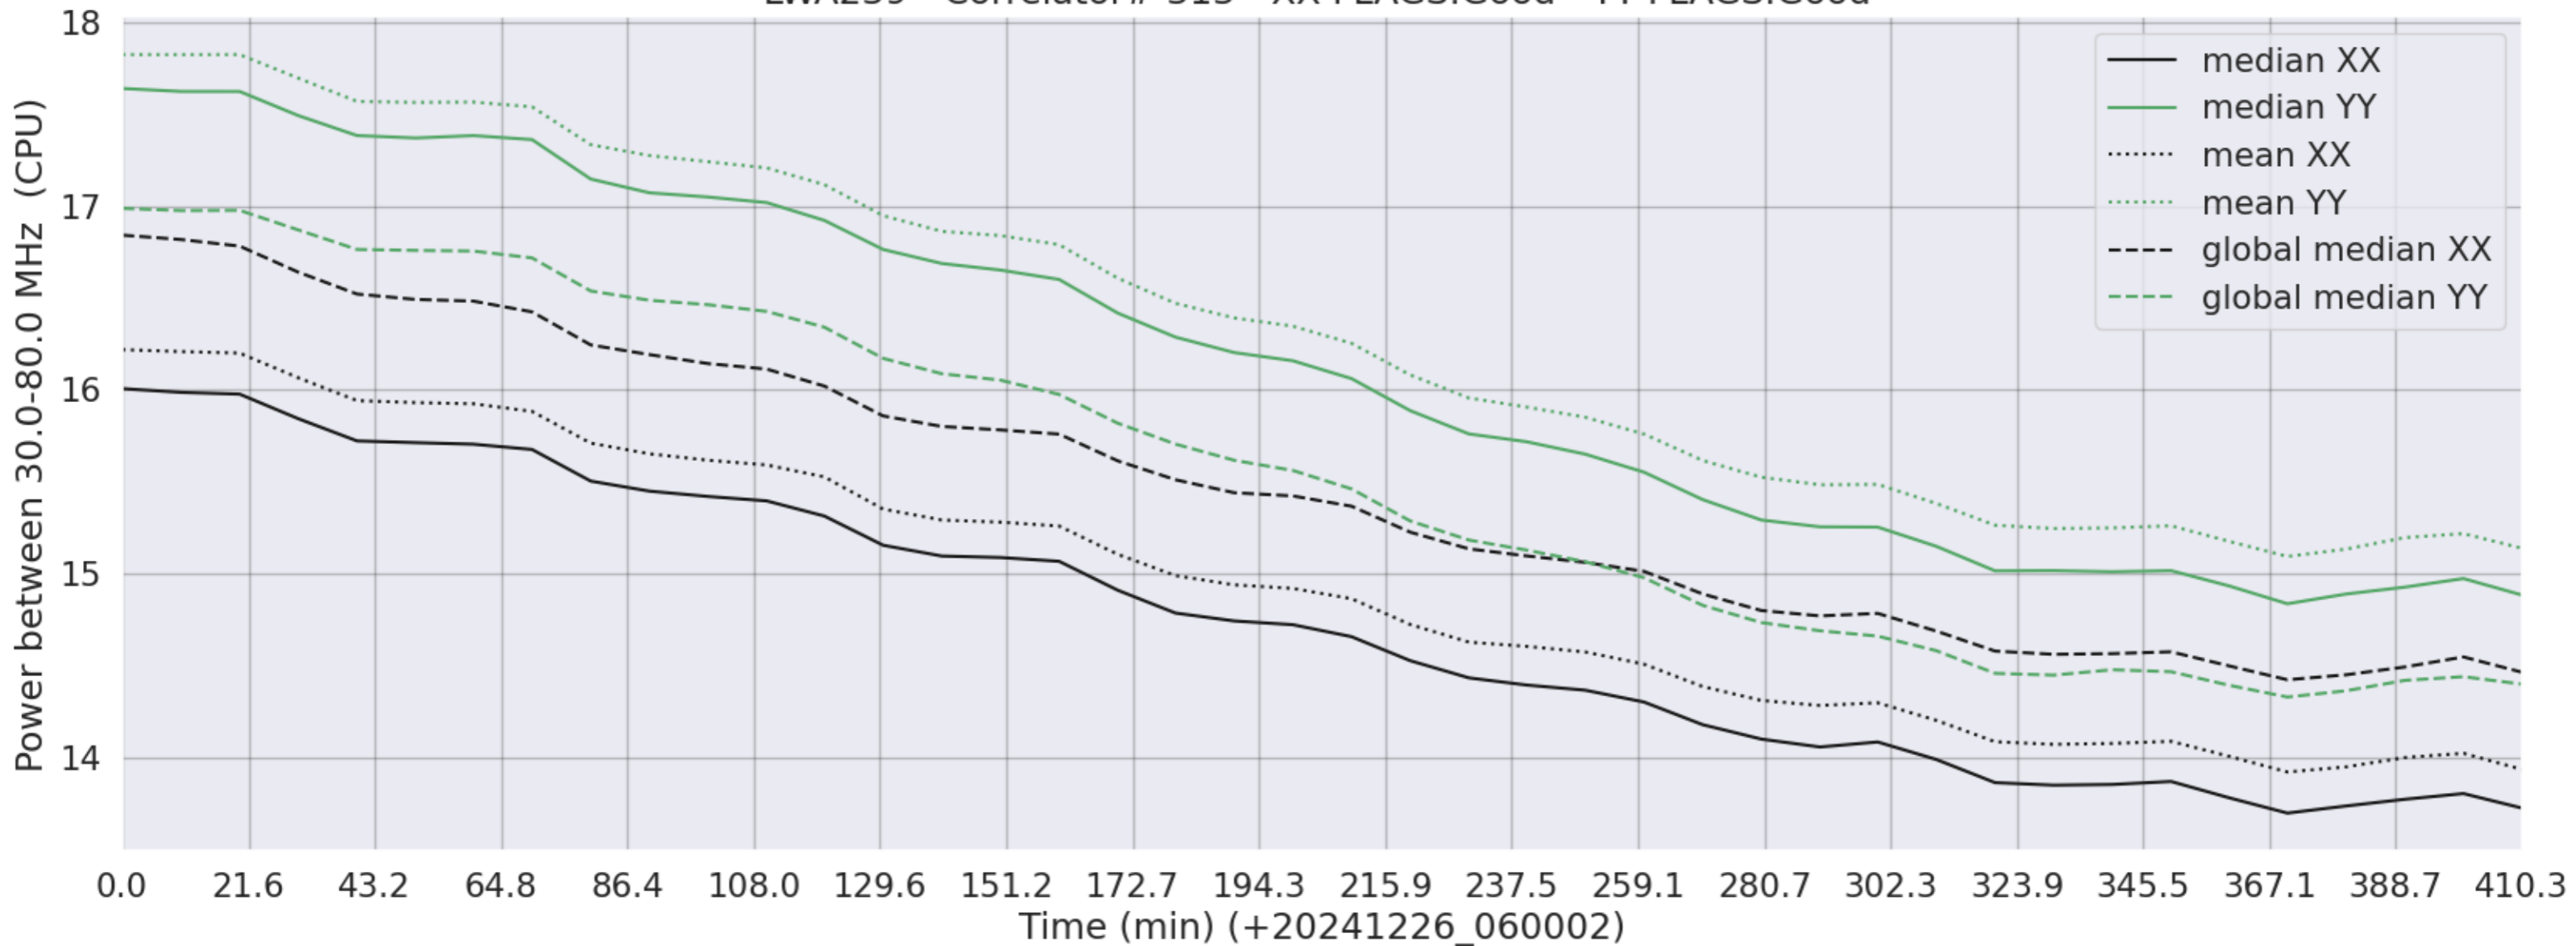

LWA297 - Correlator# 314 - XX FLAGS:Good - YY FLAGS:Good

LWA239 - Correlator# 313 - XX FLAGS:Good - YY FLAGS:Good