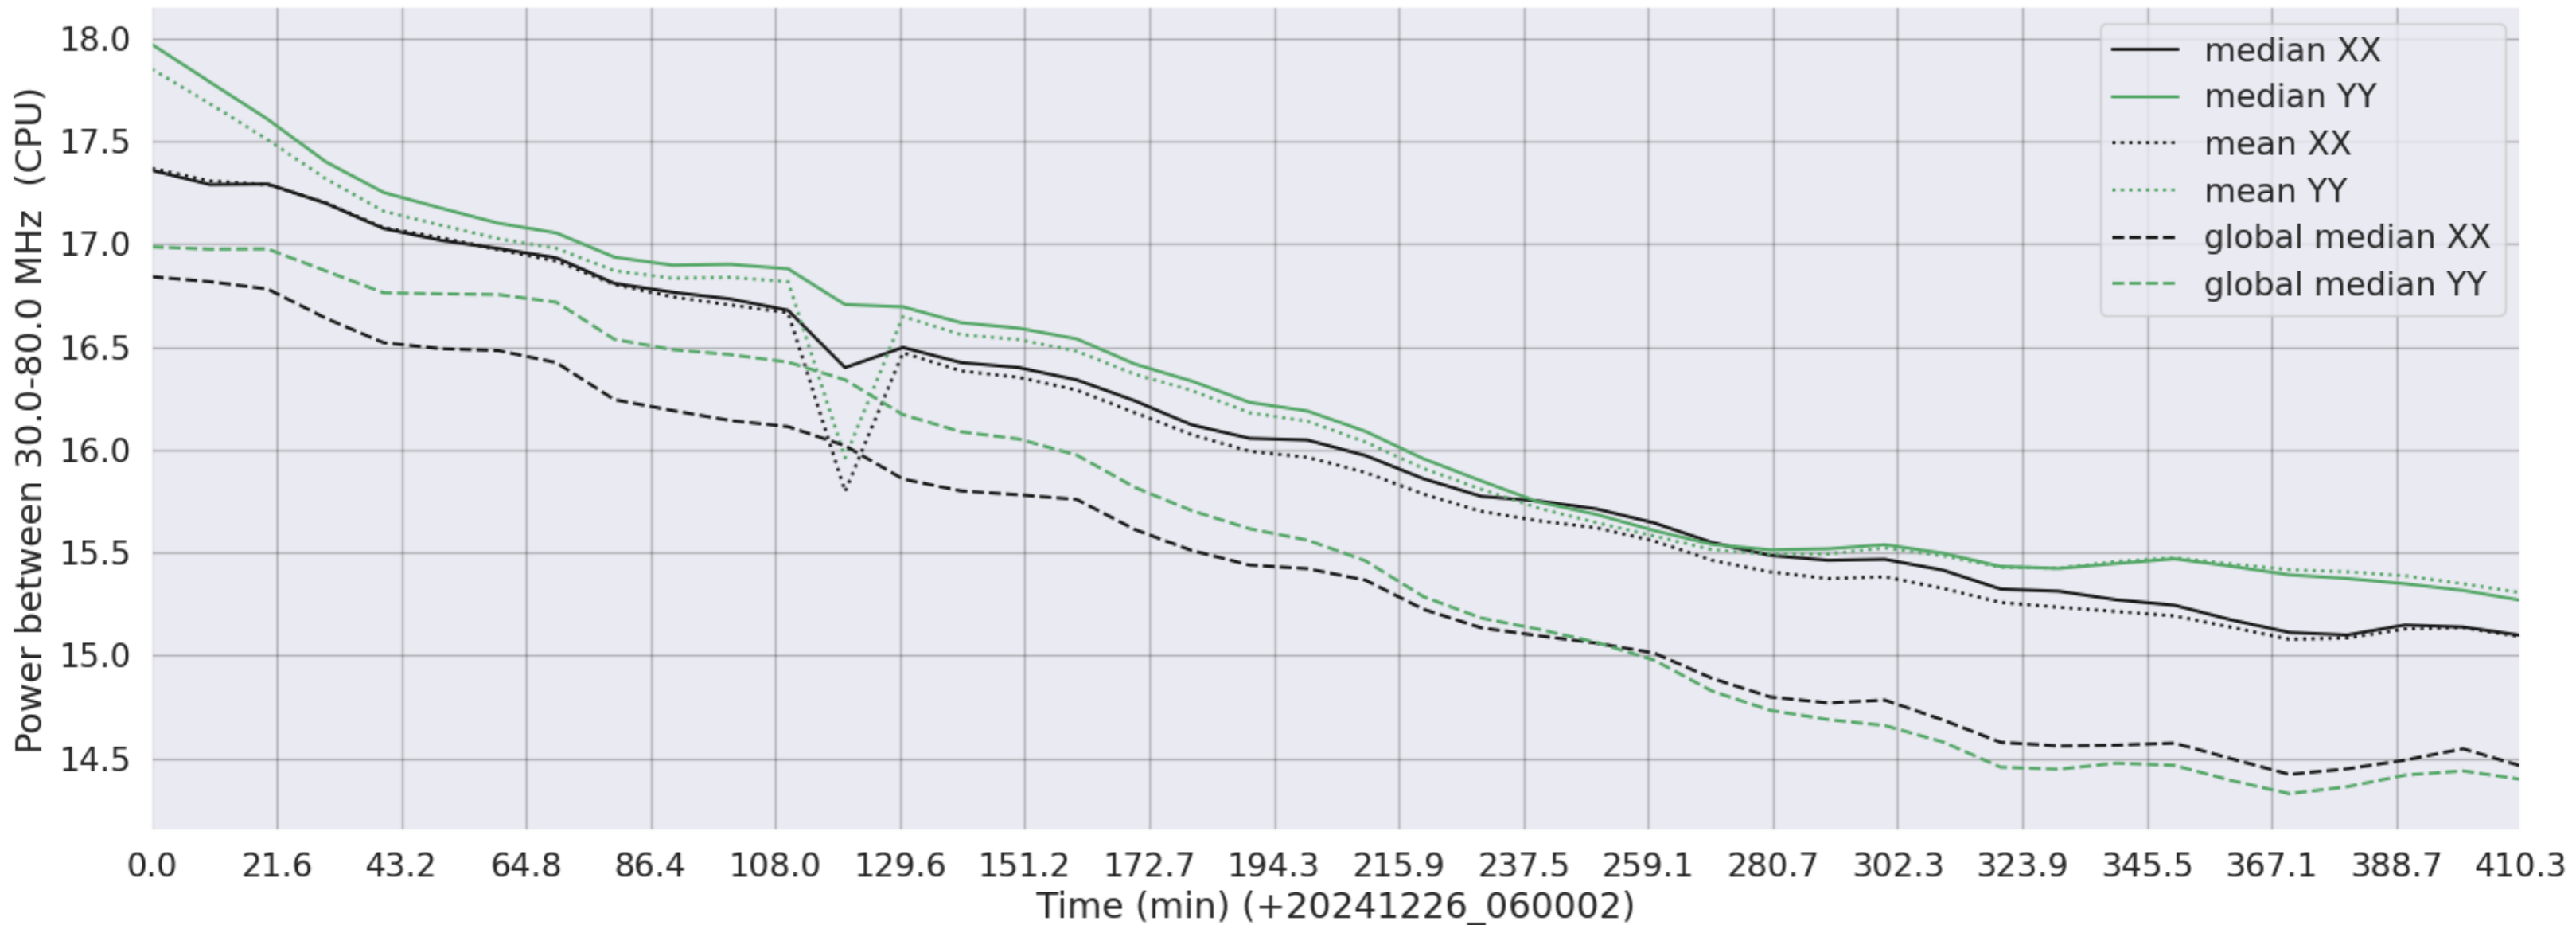

LWA365 - Correlator# 126 - XX FLAGS:LowPower - YY FLAGS:LowPower

LWA331 - Correlator# 125 - XX FLAGS:Good - YY FLAGS:Good