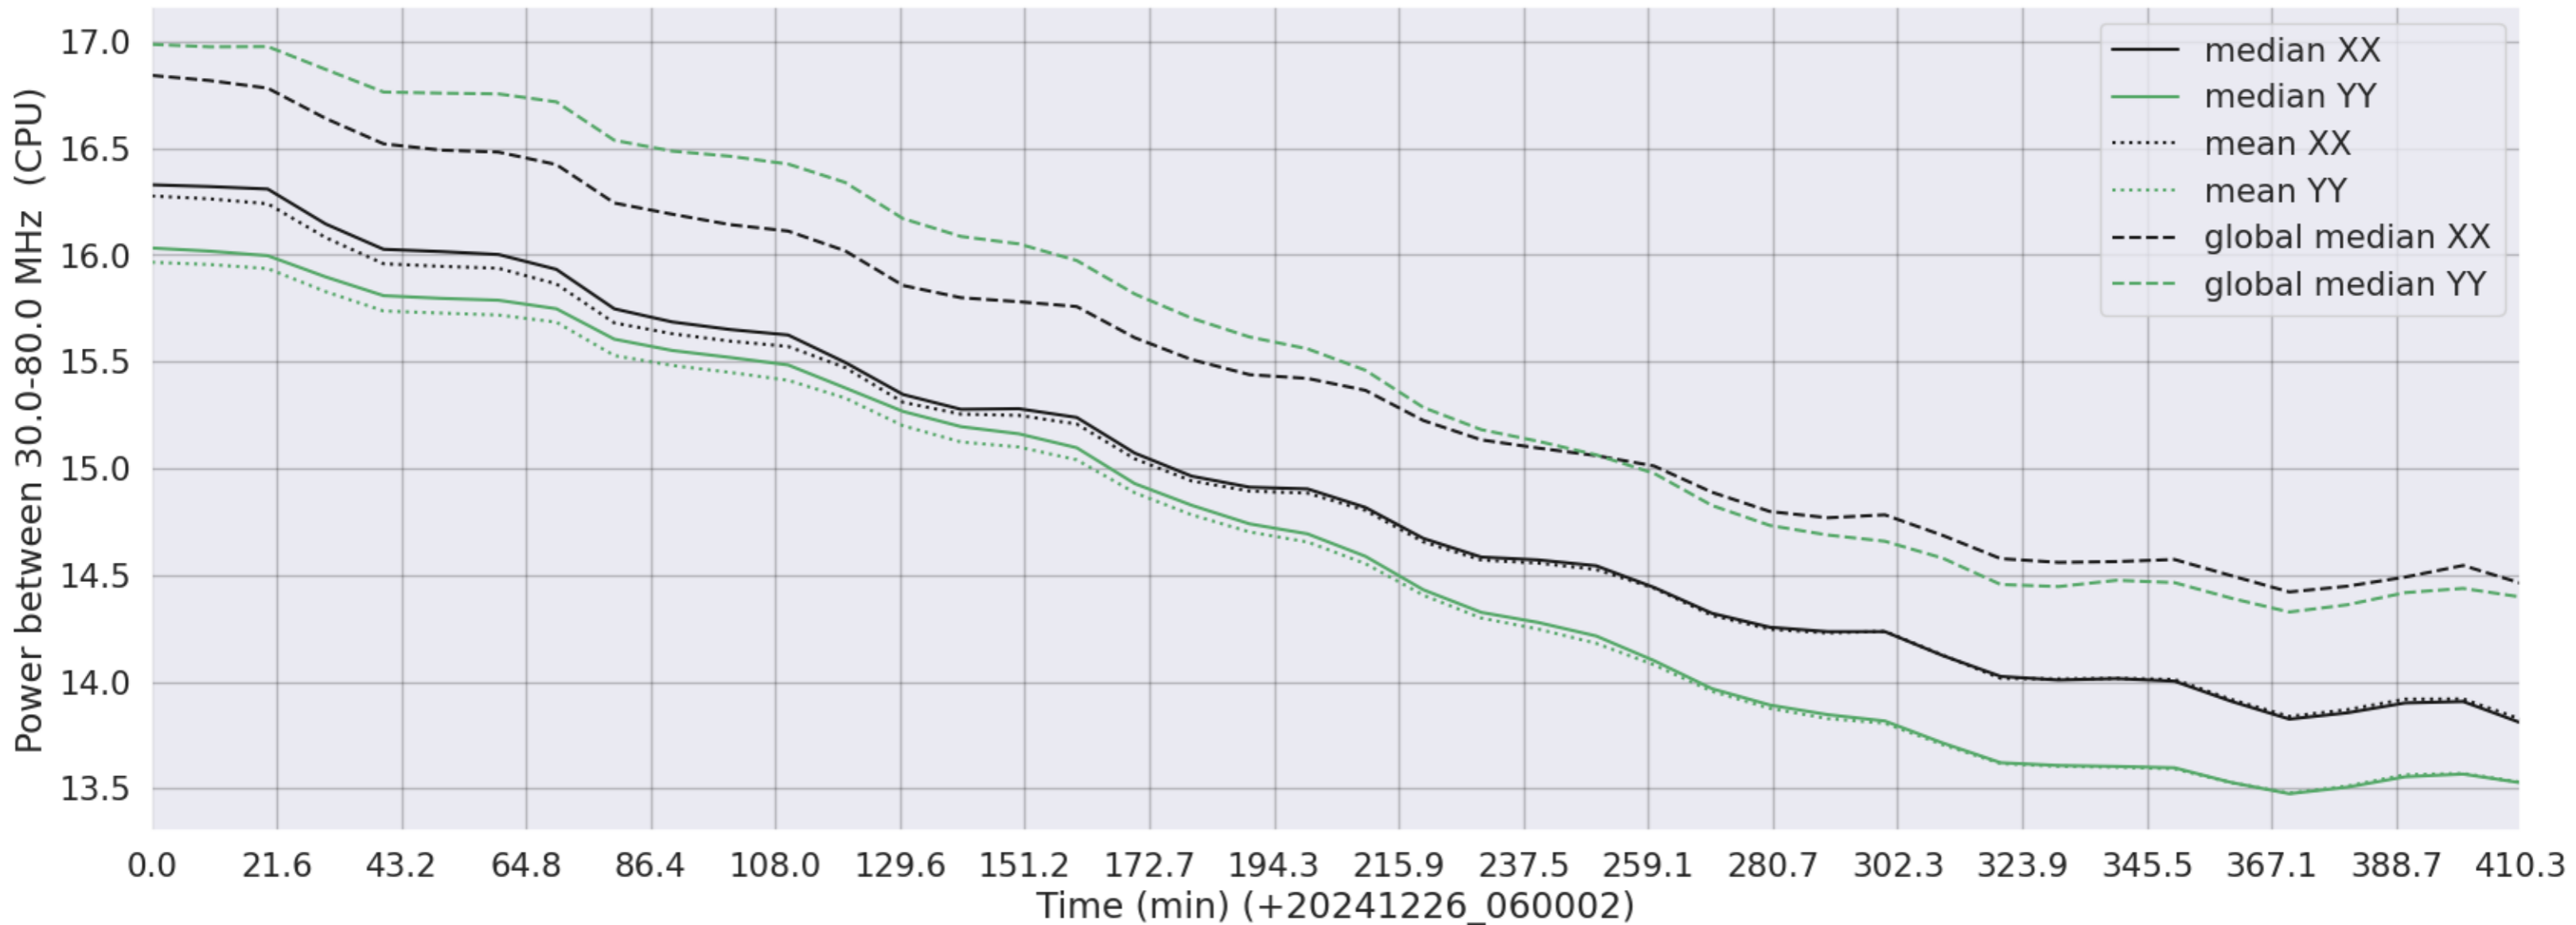

LWA145 - Correlator# 212 - XX FLAGS:Good - YY FLAGS:Good

LWA144 - Correlator# 213 - XX FLAGS:Good - YY FLAGS:Good

LWA147 - Correlator# 214 - XX FLAGS:Good - YY FLAGS:Good

LWA150 - Correlator# 215 - XX FLAGS:Good - YY FLAGS:Good