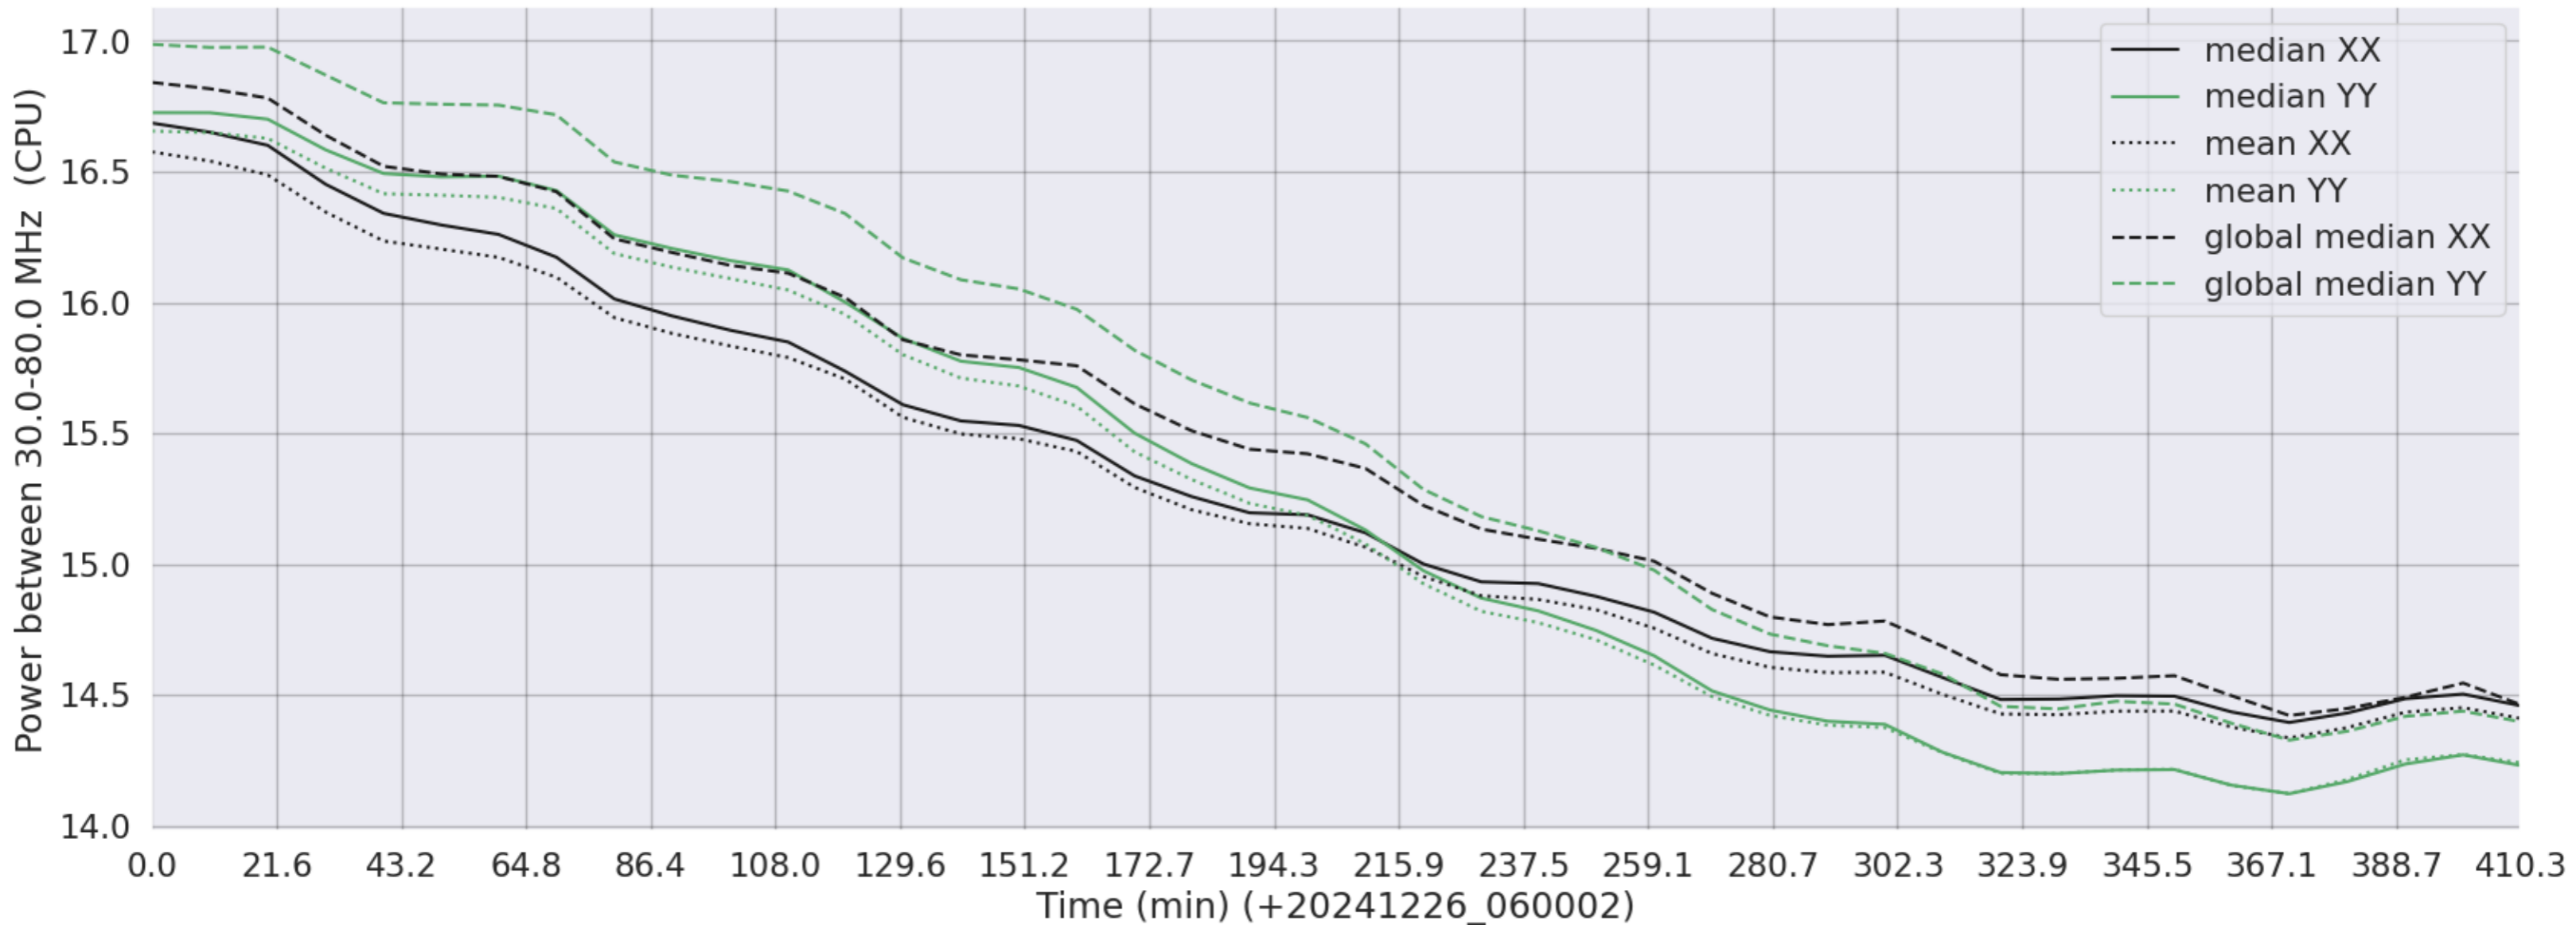

LWA076 - Correlator# 193 - XX FLAGS:Good - YY FLAGS:Good

LWA078 - Correlator# 192 - XX FLAGS:Good - YY FLAGS:Good