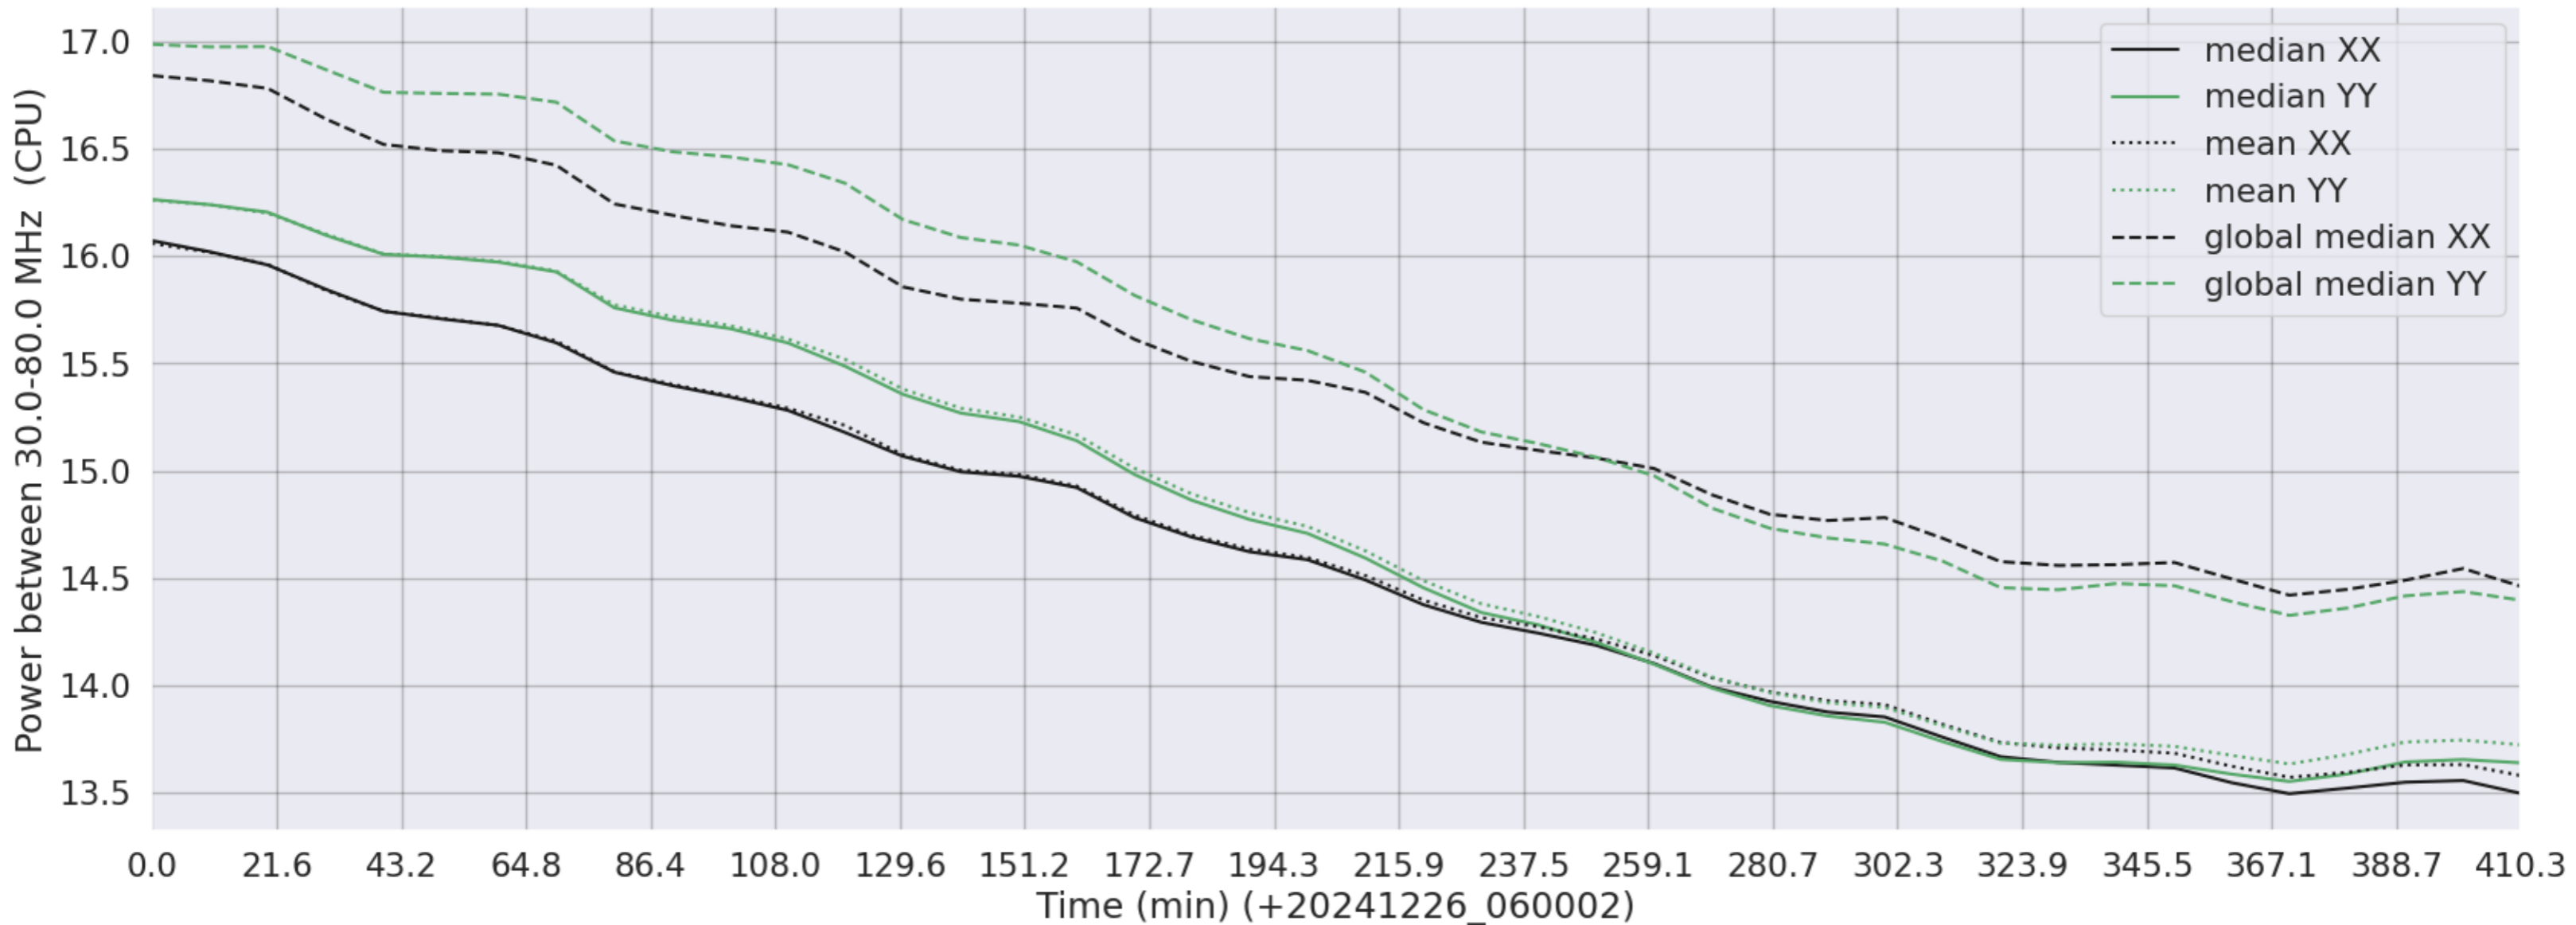

LWA246 - Correlator# 340 - XX FLAGS:Good - YY FLAGS:Good

LWA245 - Correlator# 341 - XX FLAGS:BadSpecShape - YY FLAGS:Good

LWA249 - Correlator# 342 - XX FLAGS:Good - YY FLAGS:Good

LWA248 - Correlator# 343 - XX FLAGS:Good - YY FLAGS:Good