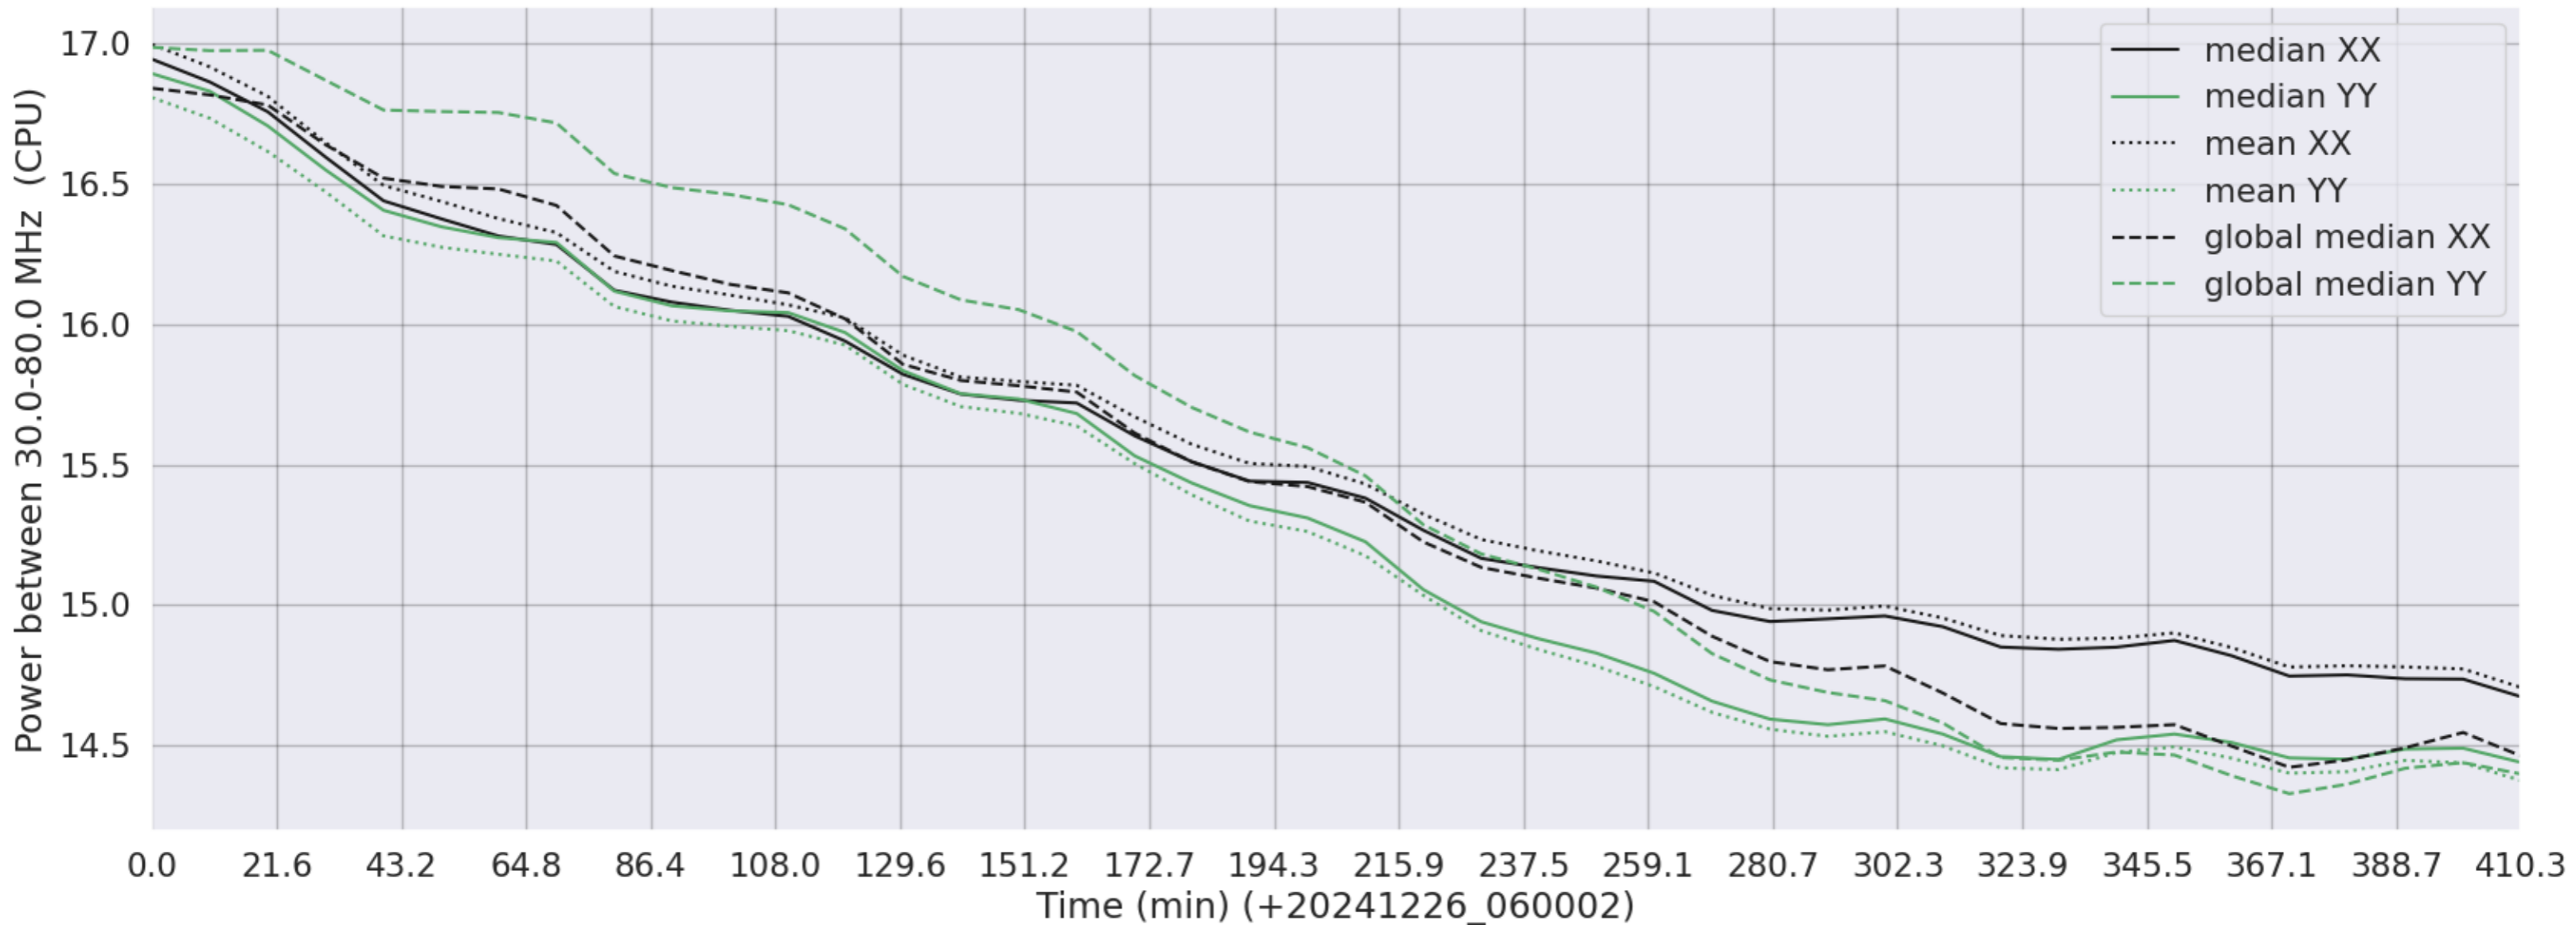

LWA307 - Correlator# 012 - XX FLAGS:Good - YY FLAGS:Good

LWA285 - Correlator# 013 - XX FLAGS:Good - YY FLAGS:Good

LWA309 - Correlator# 014 - XX FLAGS:Good - YY FLAGS:Good

LWA308 - Correlator# 015 - XX FLAGS:Good - YY FLAGS:Good