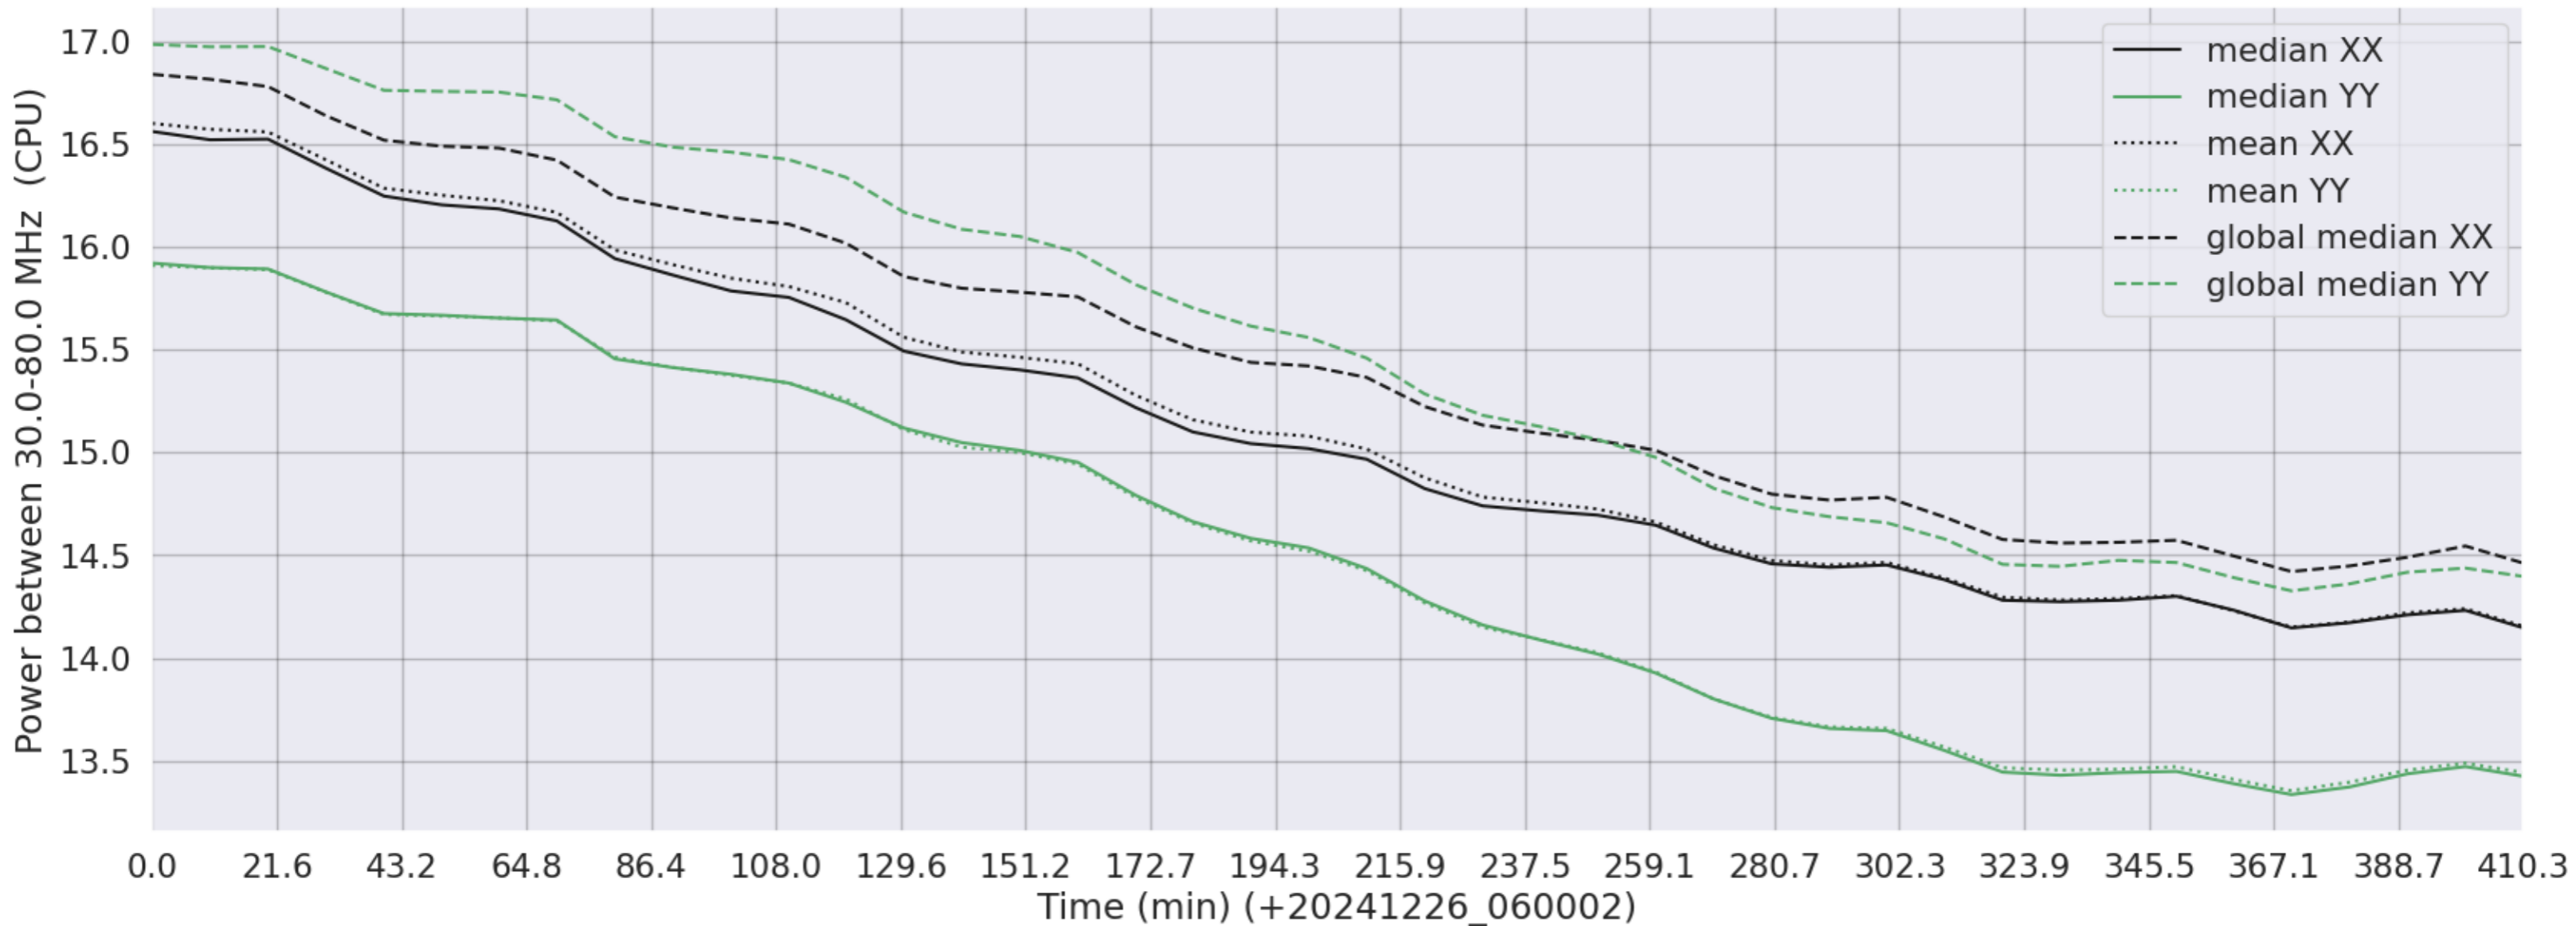

LWA214 - Correlator# 328 - XX FLAGS:Good - YY FLAGS:Good

LWA213 - Correlator# 329 - XX FLAGS:Good - YY FLAGS:Good

LWA243 - Correlator# 330 - XX FLAGS:BadSpecShape - YY FLAGS:BadSpecShape

LWA215 - Correlator# 331 - XX FLAGS:Good - YY FLAGS:Good