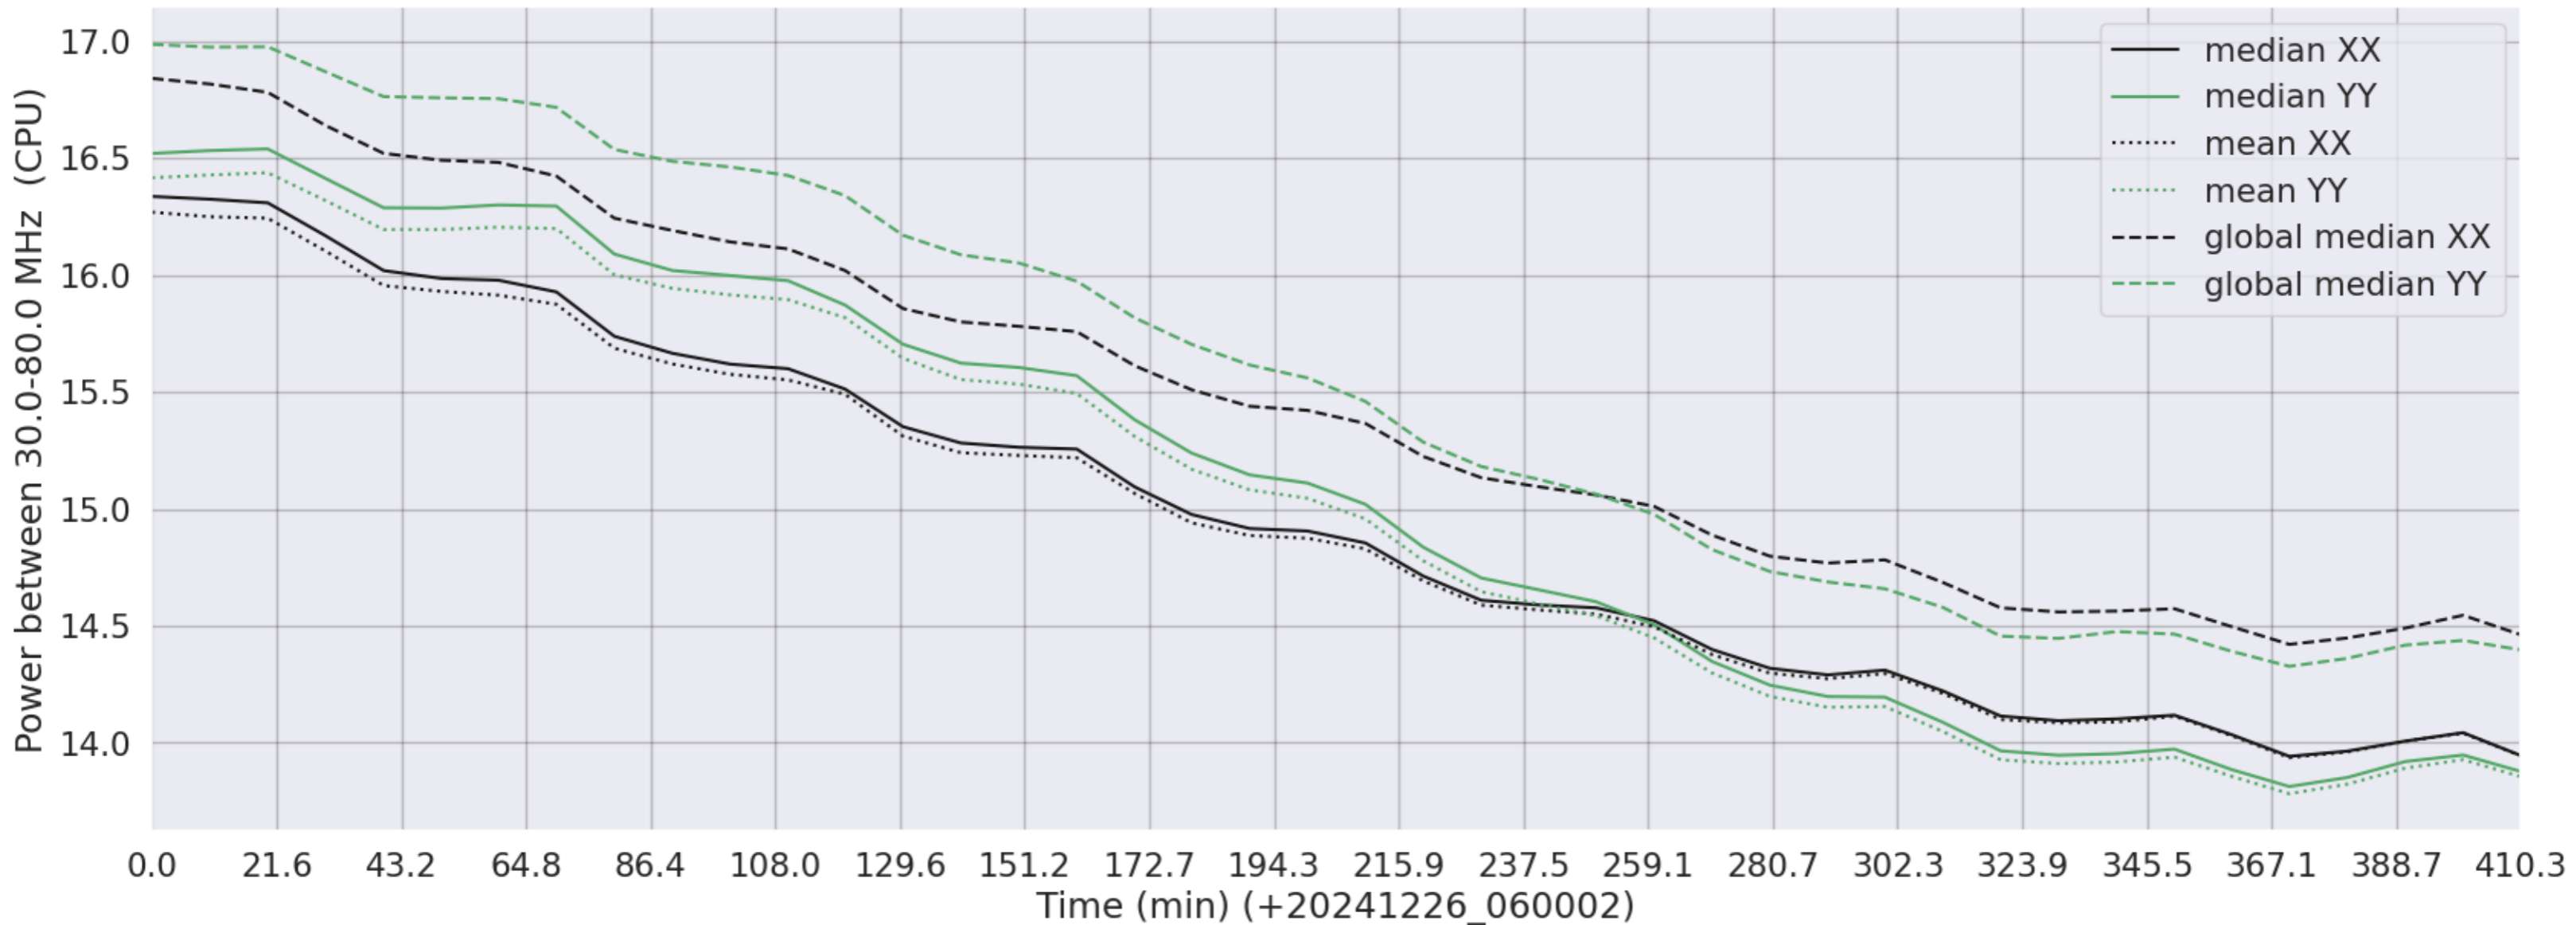

LWA144 - Correlator# 213 - XX FLAGS:Good - YY FLAGS:Good

LWA145 - Correlator# 212 - XX FLAGS:Good - YY FLAGS:Good