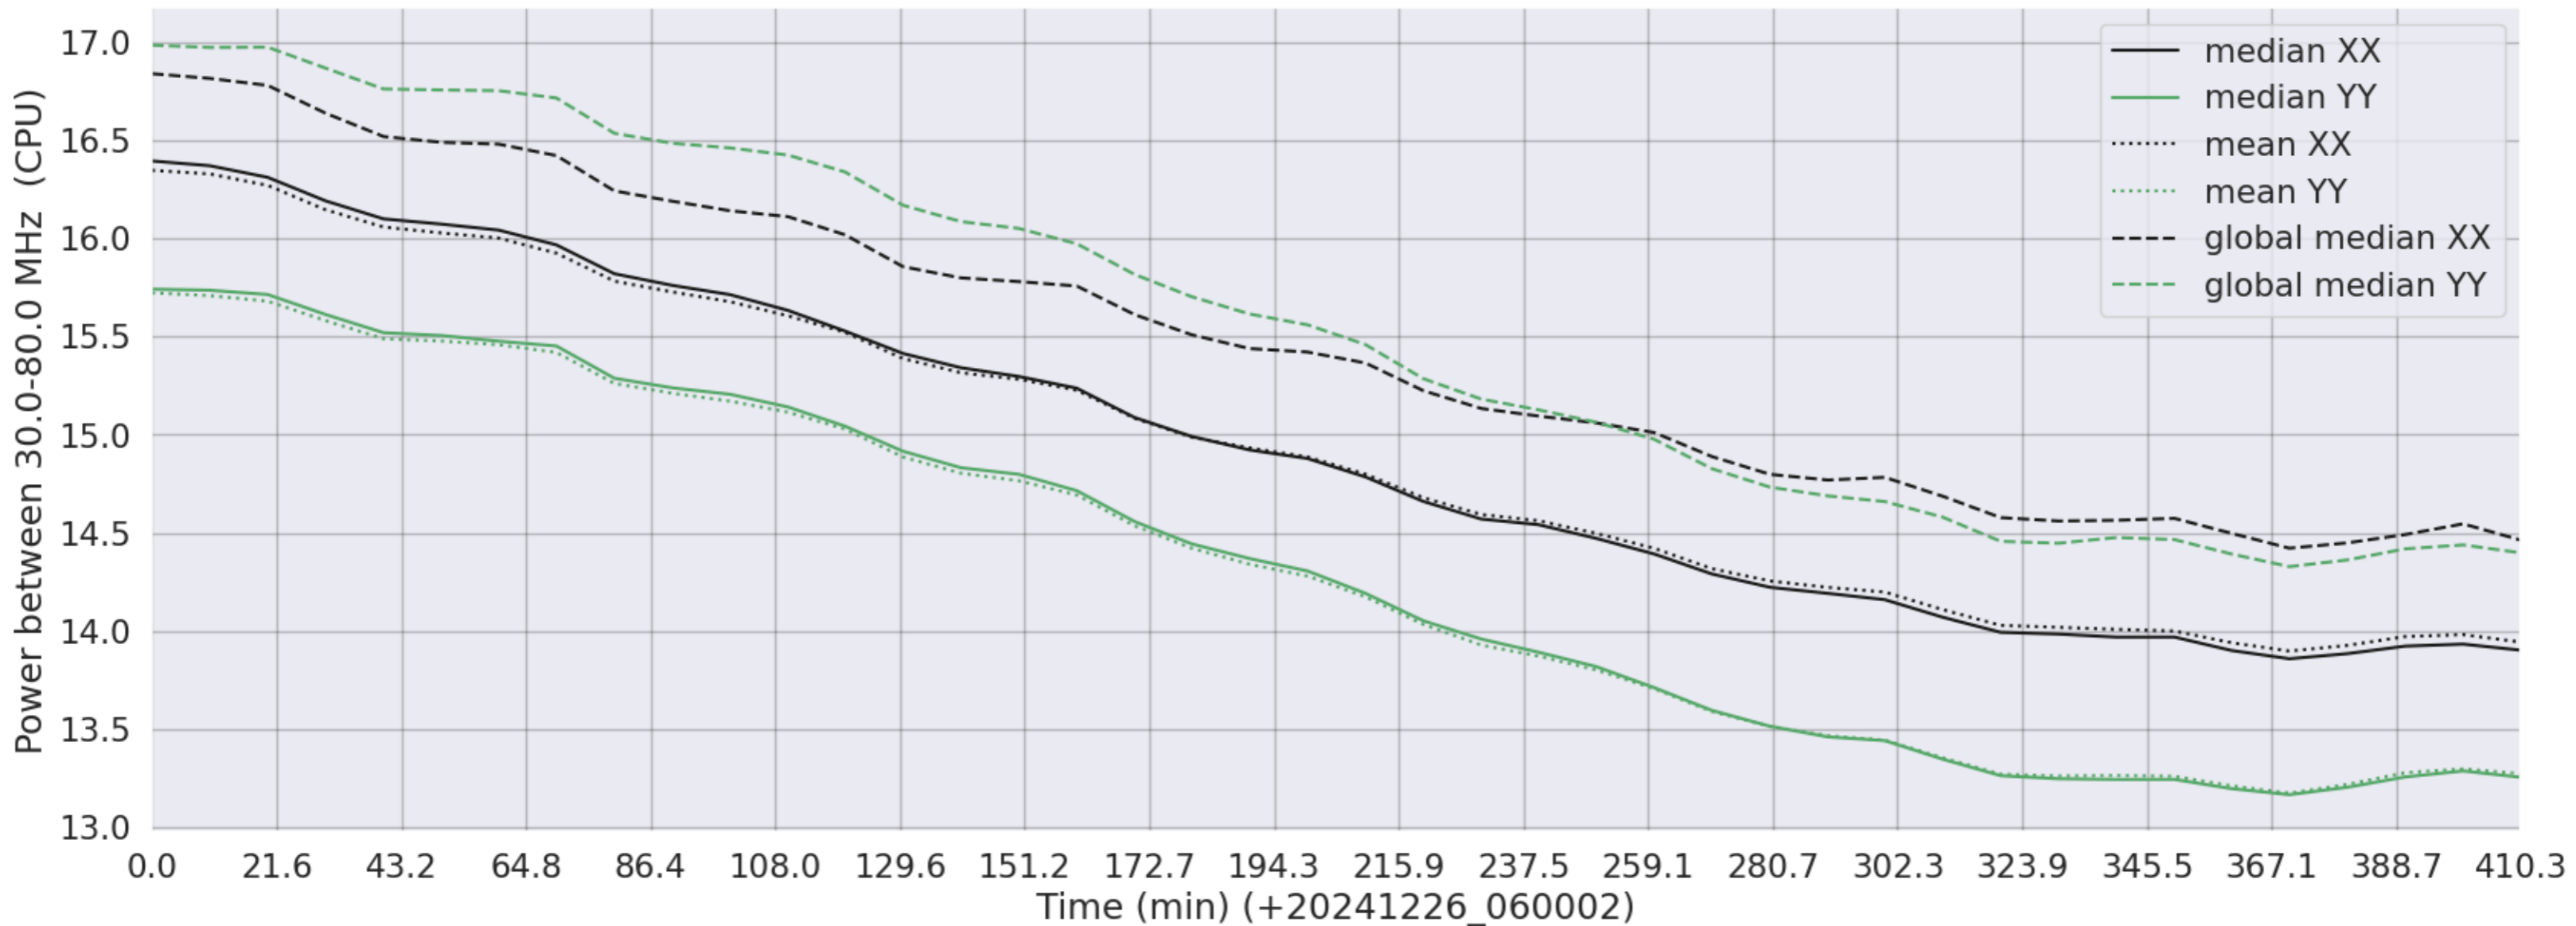

LWA246 - Correlator# 340 - XX FLAGS:Good - YY FLAGS:Good

LWA245 - Correlator# 341 - XX FLAGS:BadSpecShape - YY FLAGS:Good

LWA249 - Correlator# 342 - XX FLAGS:Good - YY FLAGS:Good

LWA248 - Correlator# 343 - XX FLAGS:Good - YY FLAGS:Good