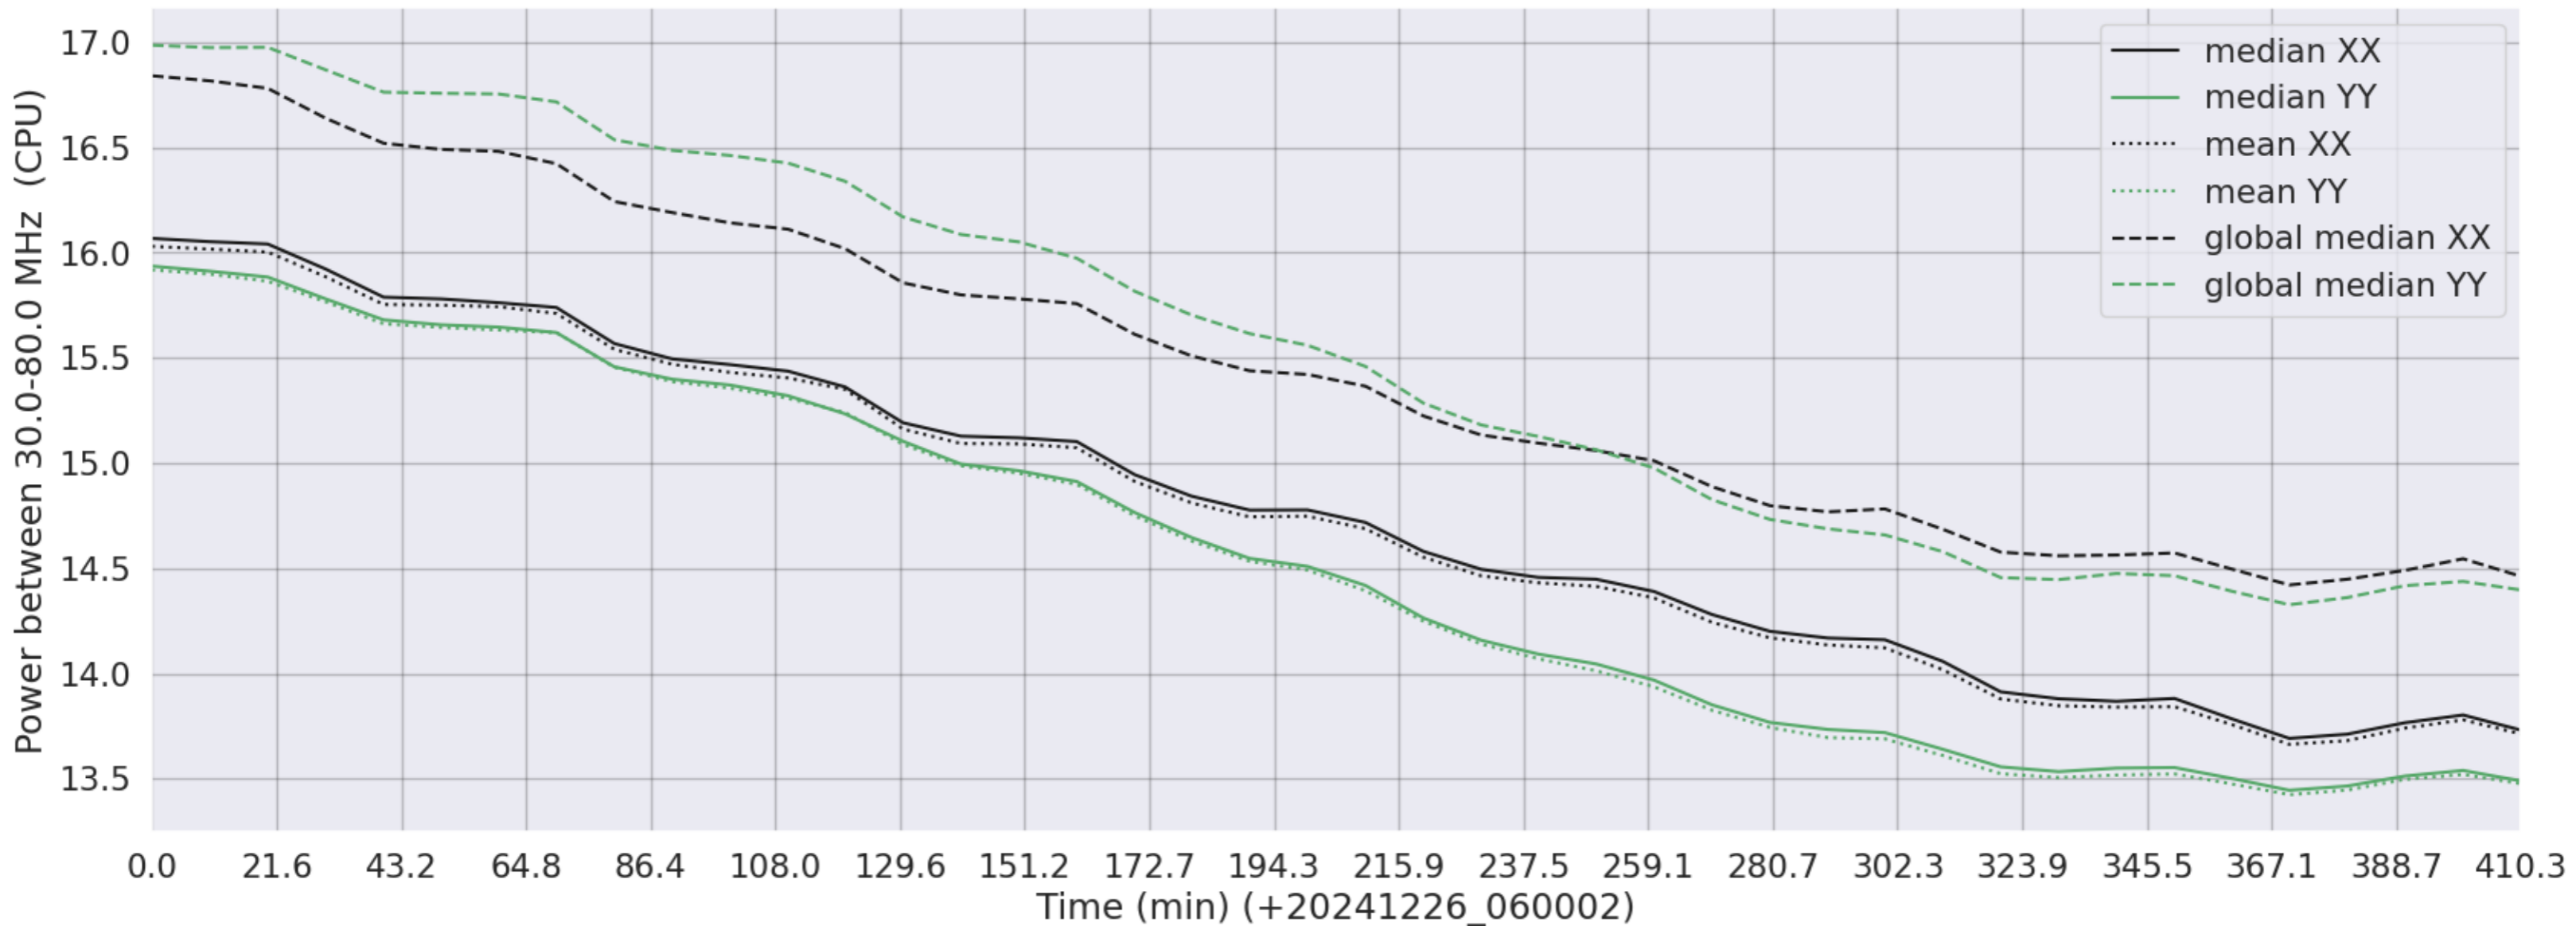

LWA277 - Correlator# 009 - XX FLAGS:Good - YY FLAGS:Good

LWA278 - Correlator# 008 - XX FLAGS:Good - YY FLAGS:Good