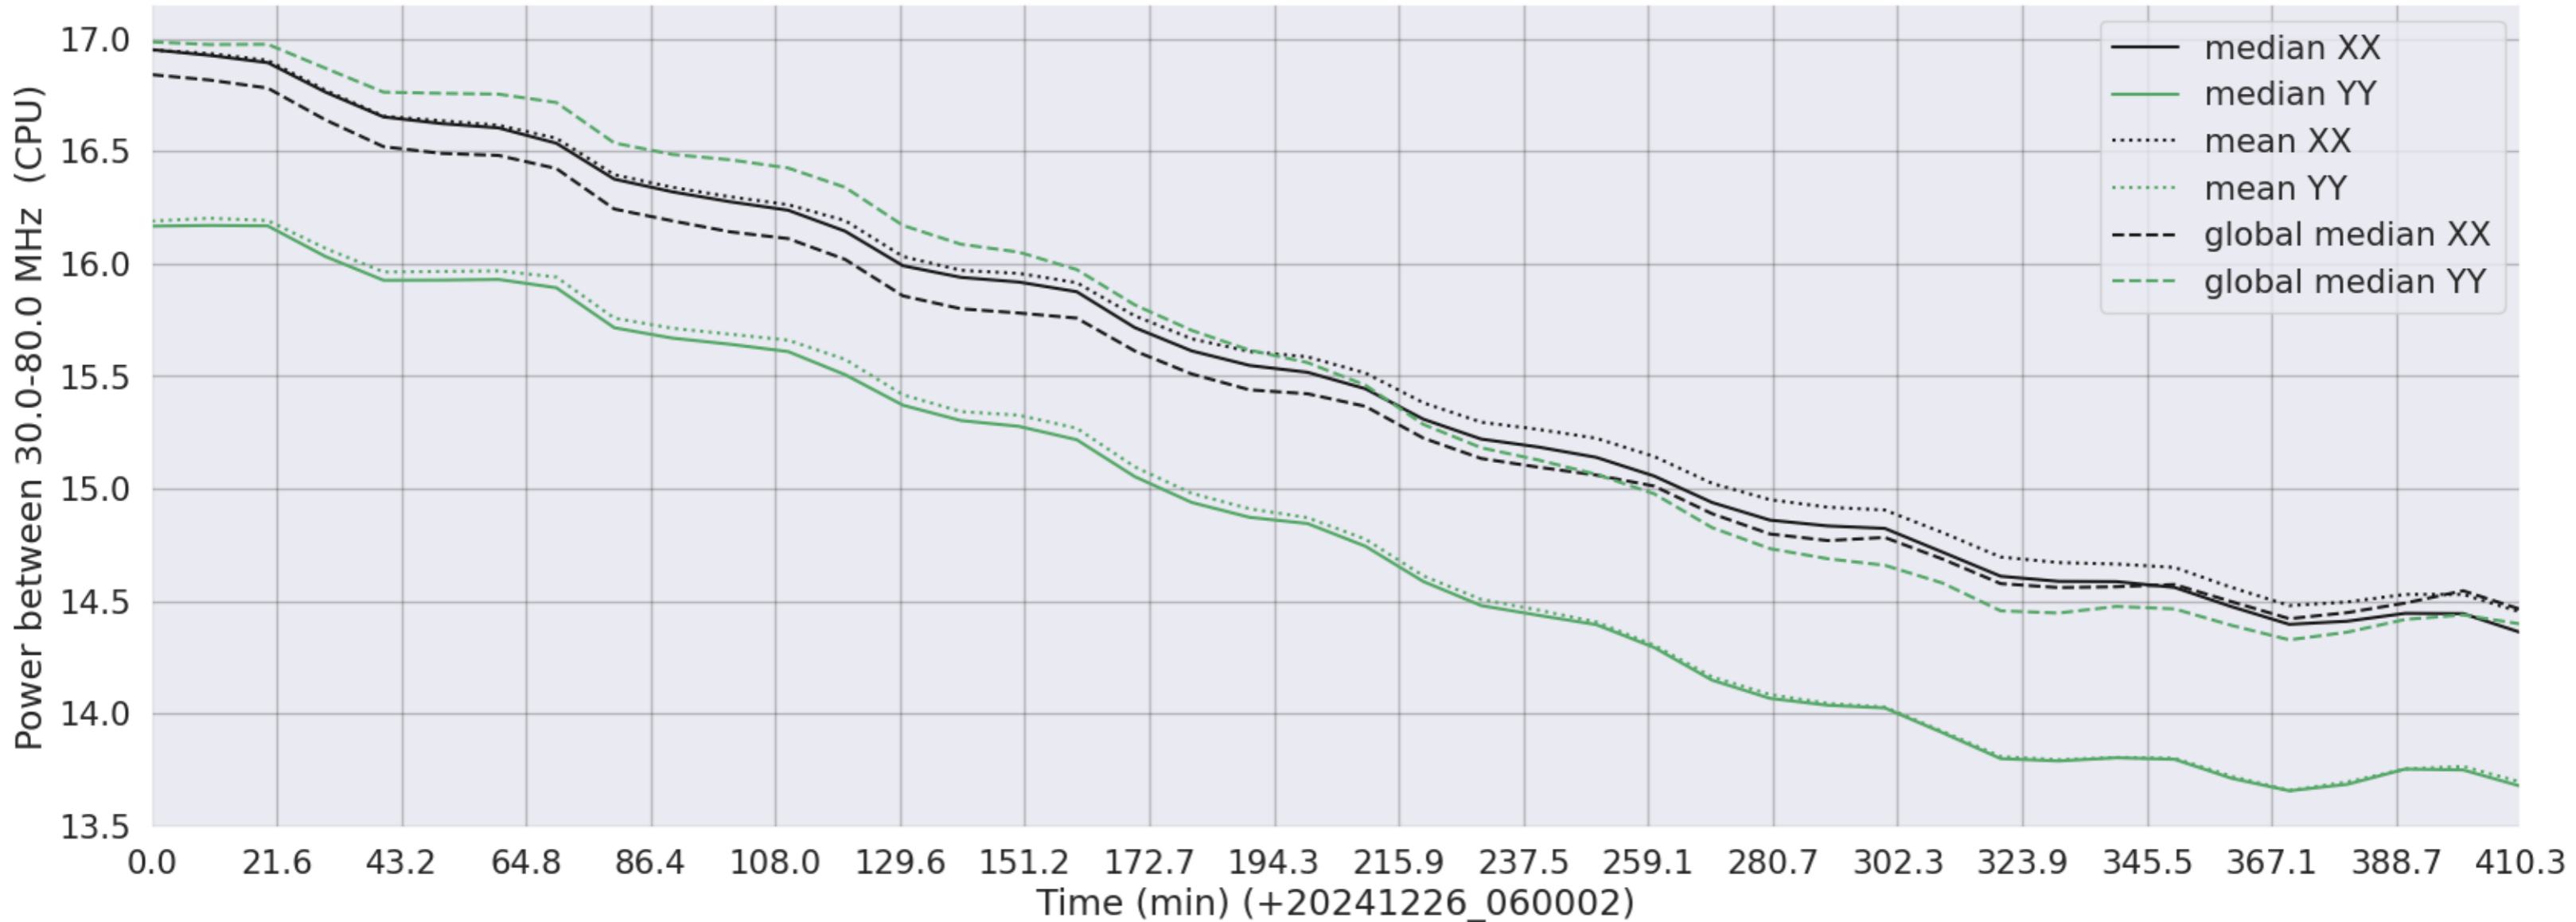

LWA105 - Correlator# 178 - XX FLAGS:Good - YY FLAGS:Good

LWA102 - Correlator# 177 - XX FLAGS:Good - YY FLAGS:BadSpecShape