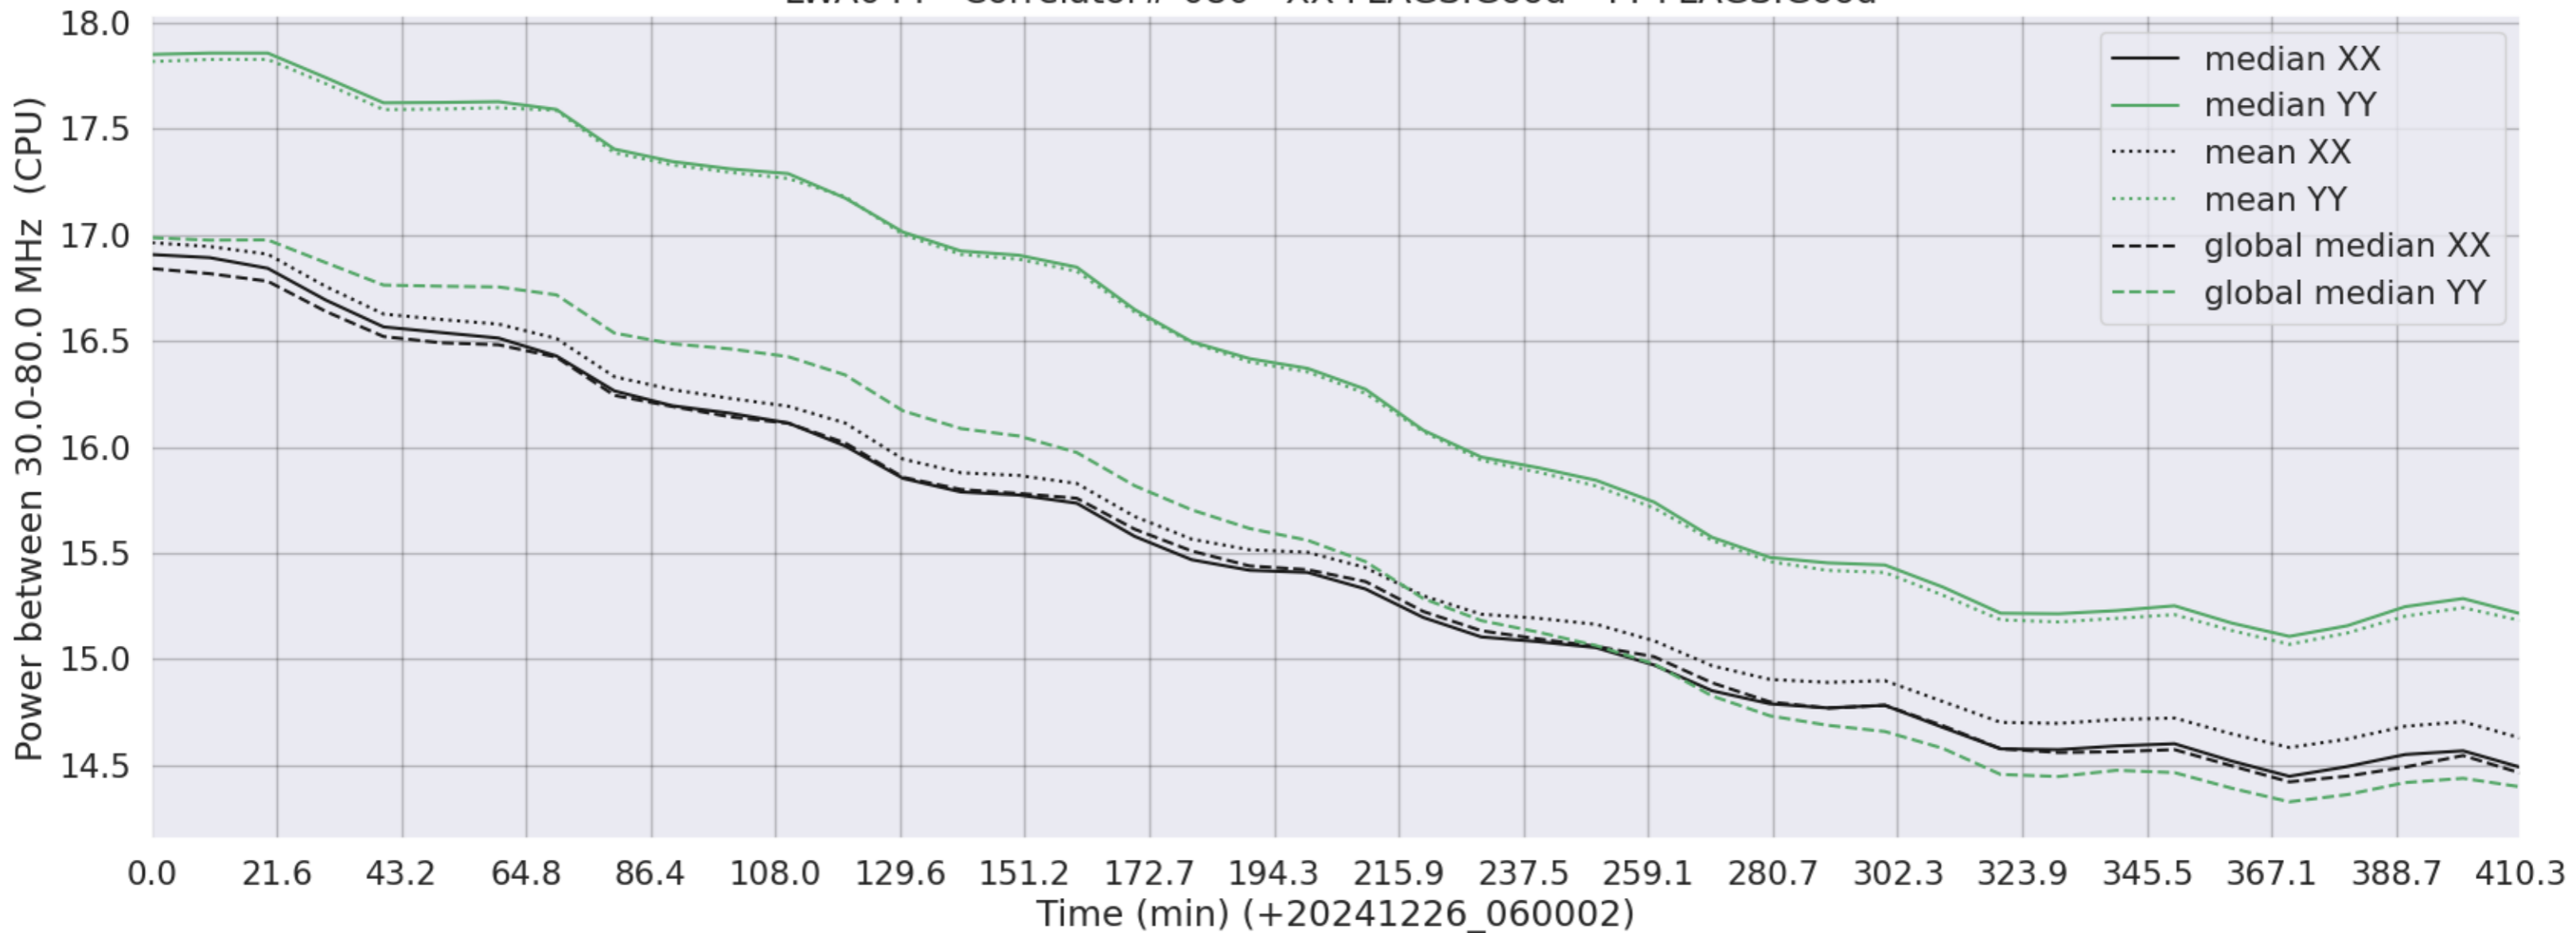

LWA043 - Correlator# 081 - XX FLAGS:Good - YY FLAGS:Good

LWA044 - Correlator# 080 - XX FLAGS:Good - YY FLAGS:Good