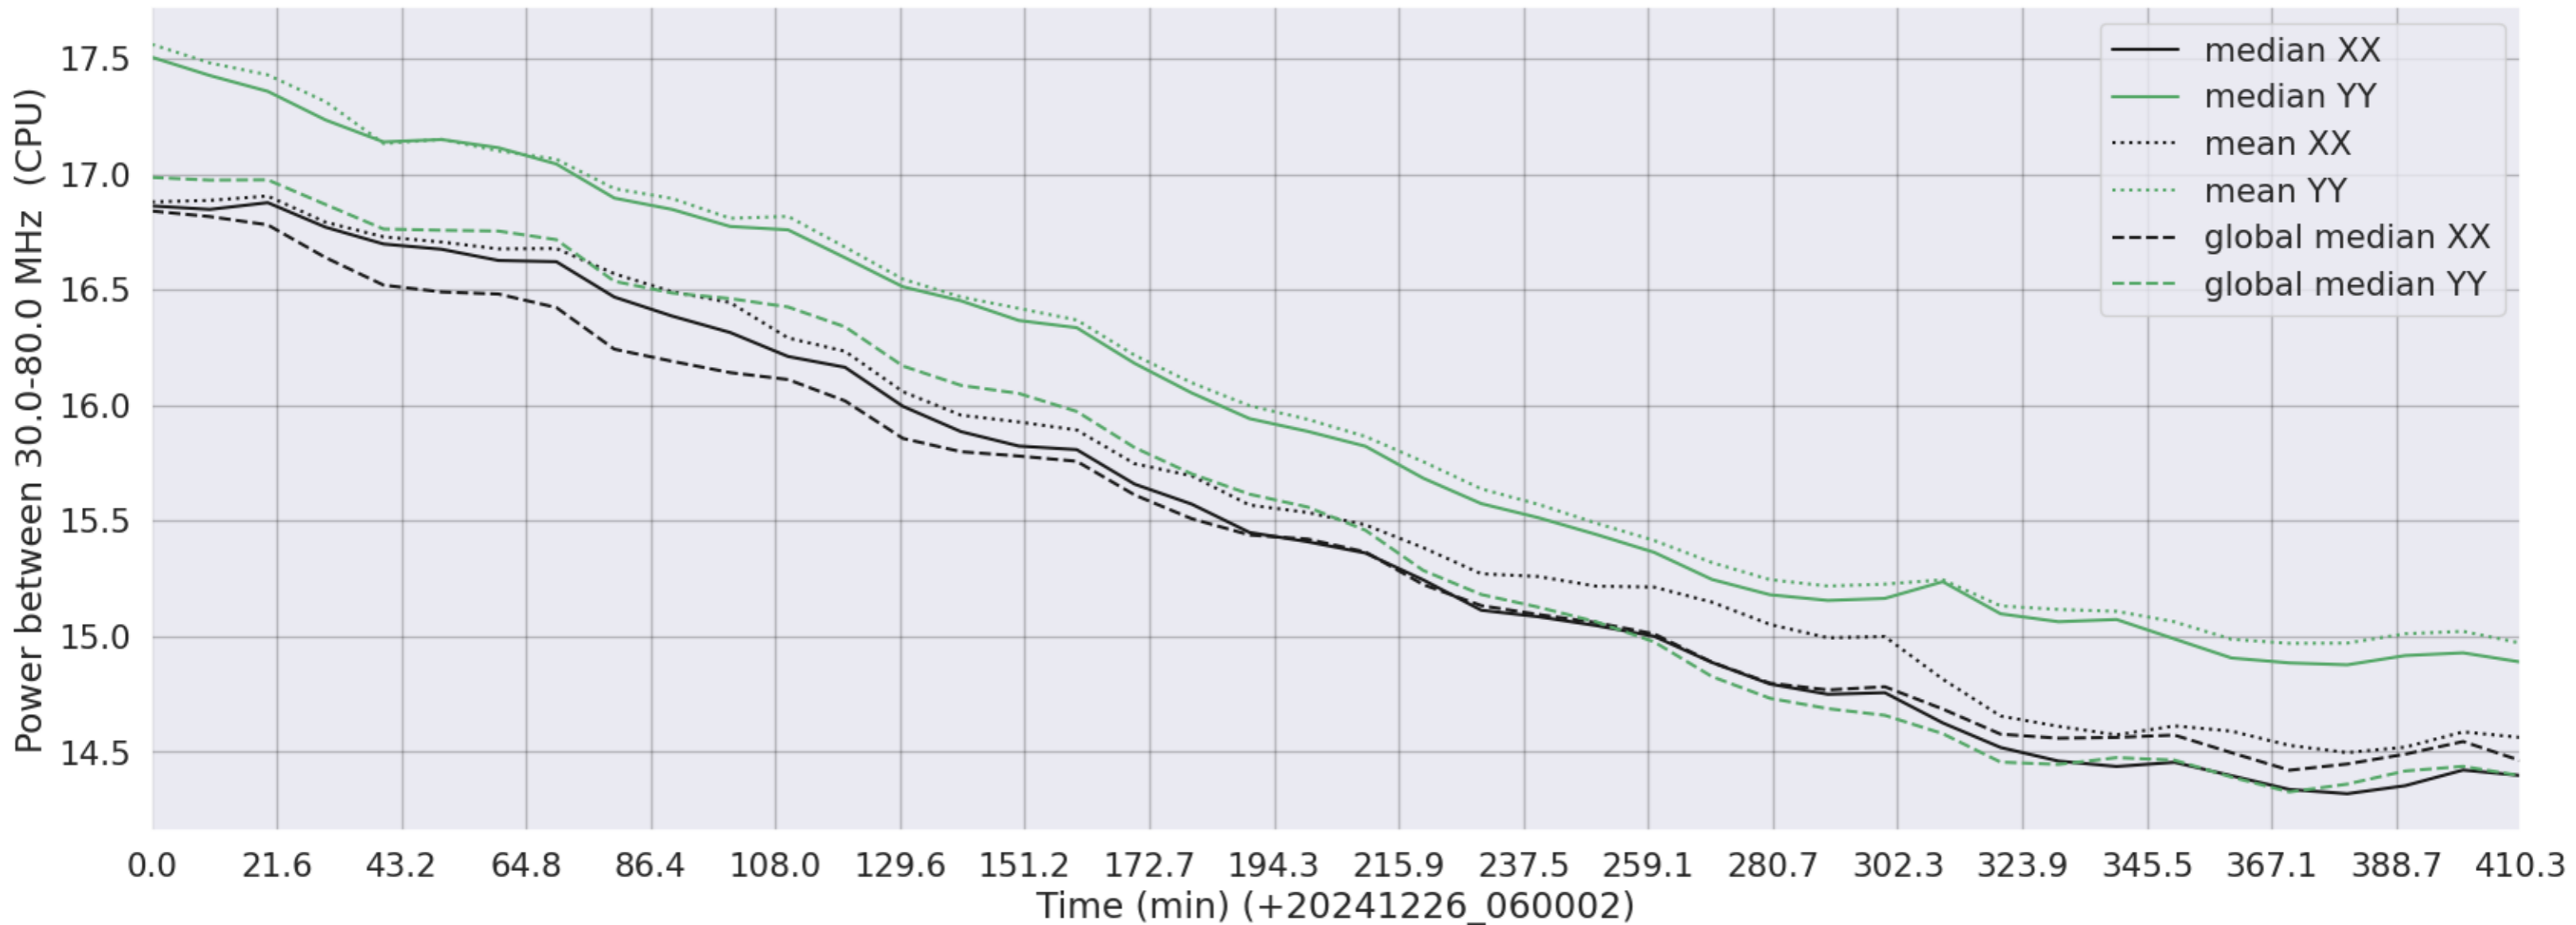

LWA348 - Correlator# 124 - XX FLAGS:Good - YY FLAGS:Good

LWA331 - Correlator# 125 - XX FLAGS:Good - YY FLAGS:Good

LWA365 - Correlator# 126 - XX FLAGS:LowPower - YY FLAGS:LowPower

LWA364 - Correlator# 127 - XX FLAGS:Good - YY FLAGS:Good