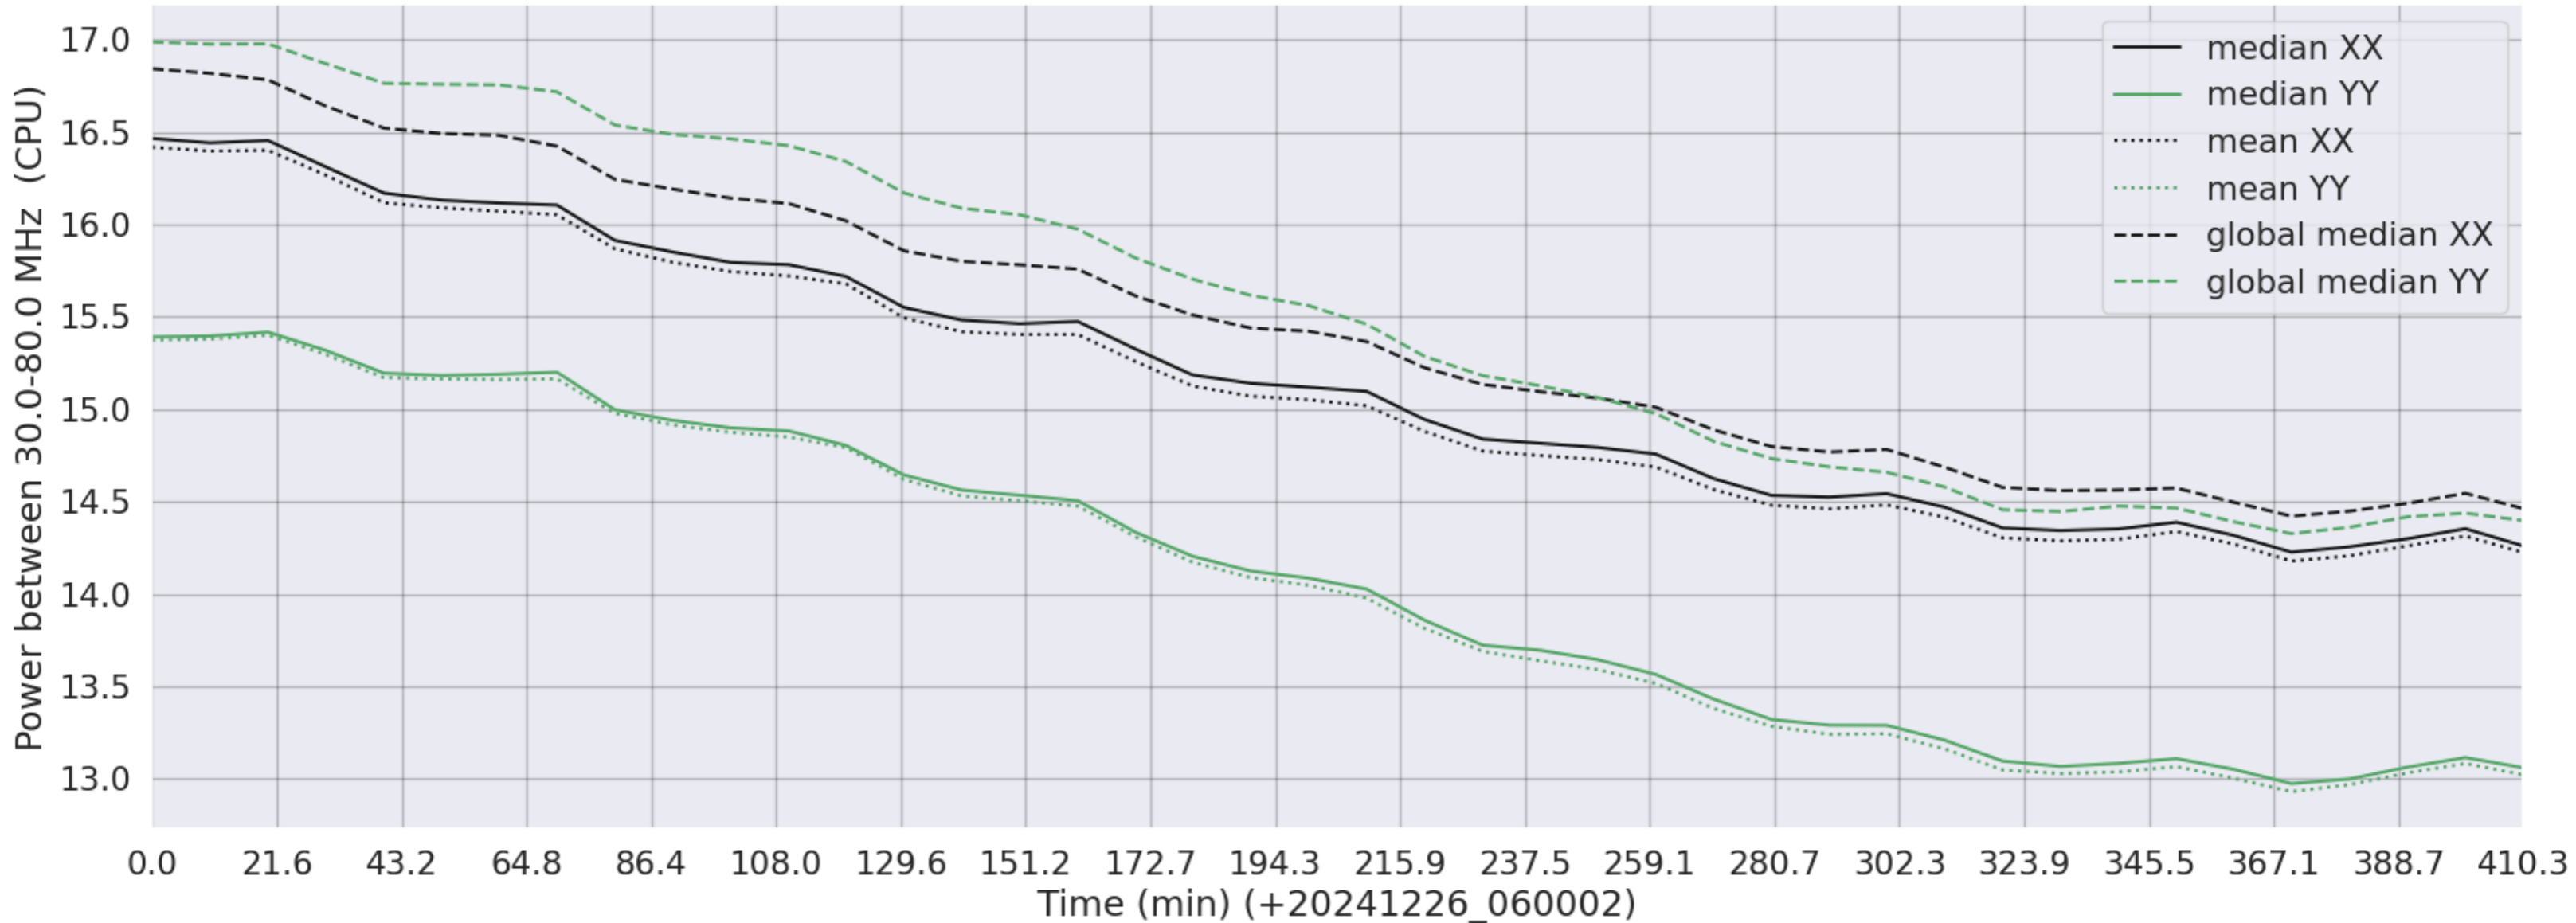

LWA207 - Correlator# 299 - XX FLAGS:Good - YY FLAGS:Good

LWA208 - Correlator# 298 - XX FLAGS:Good - YY FLAGS:BadSpecShape