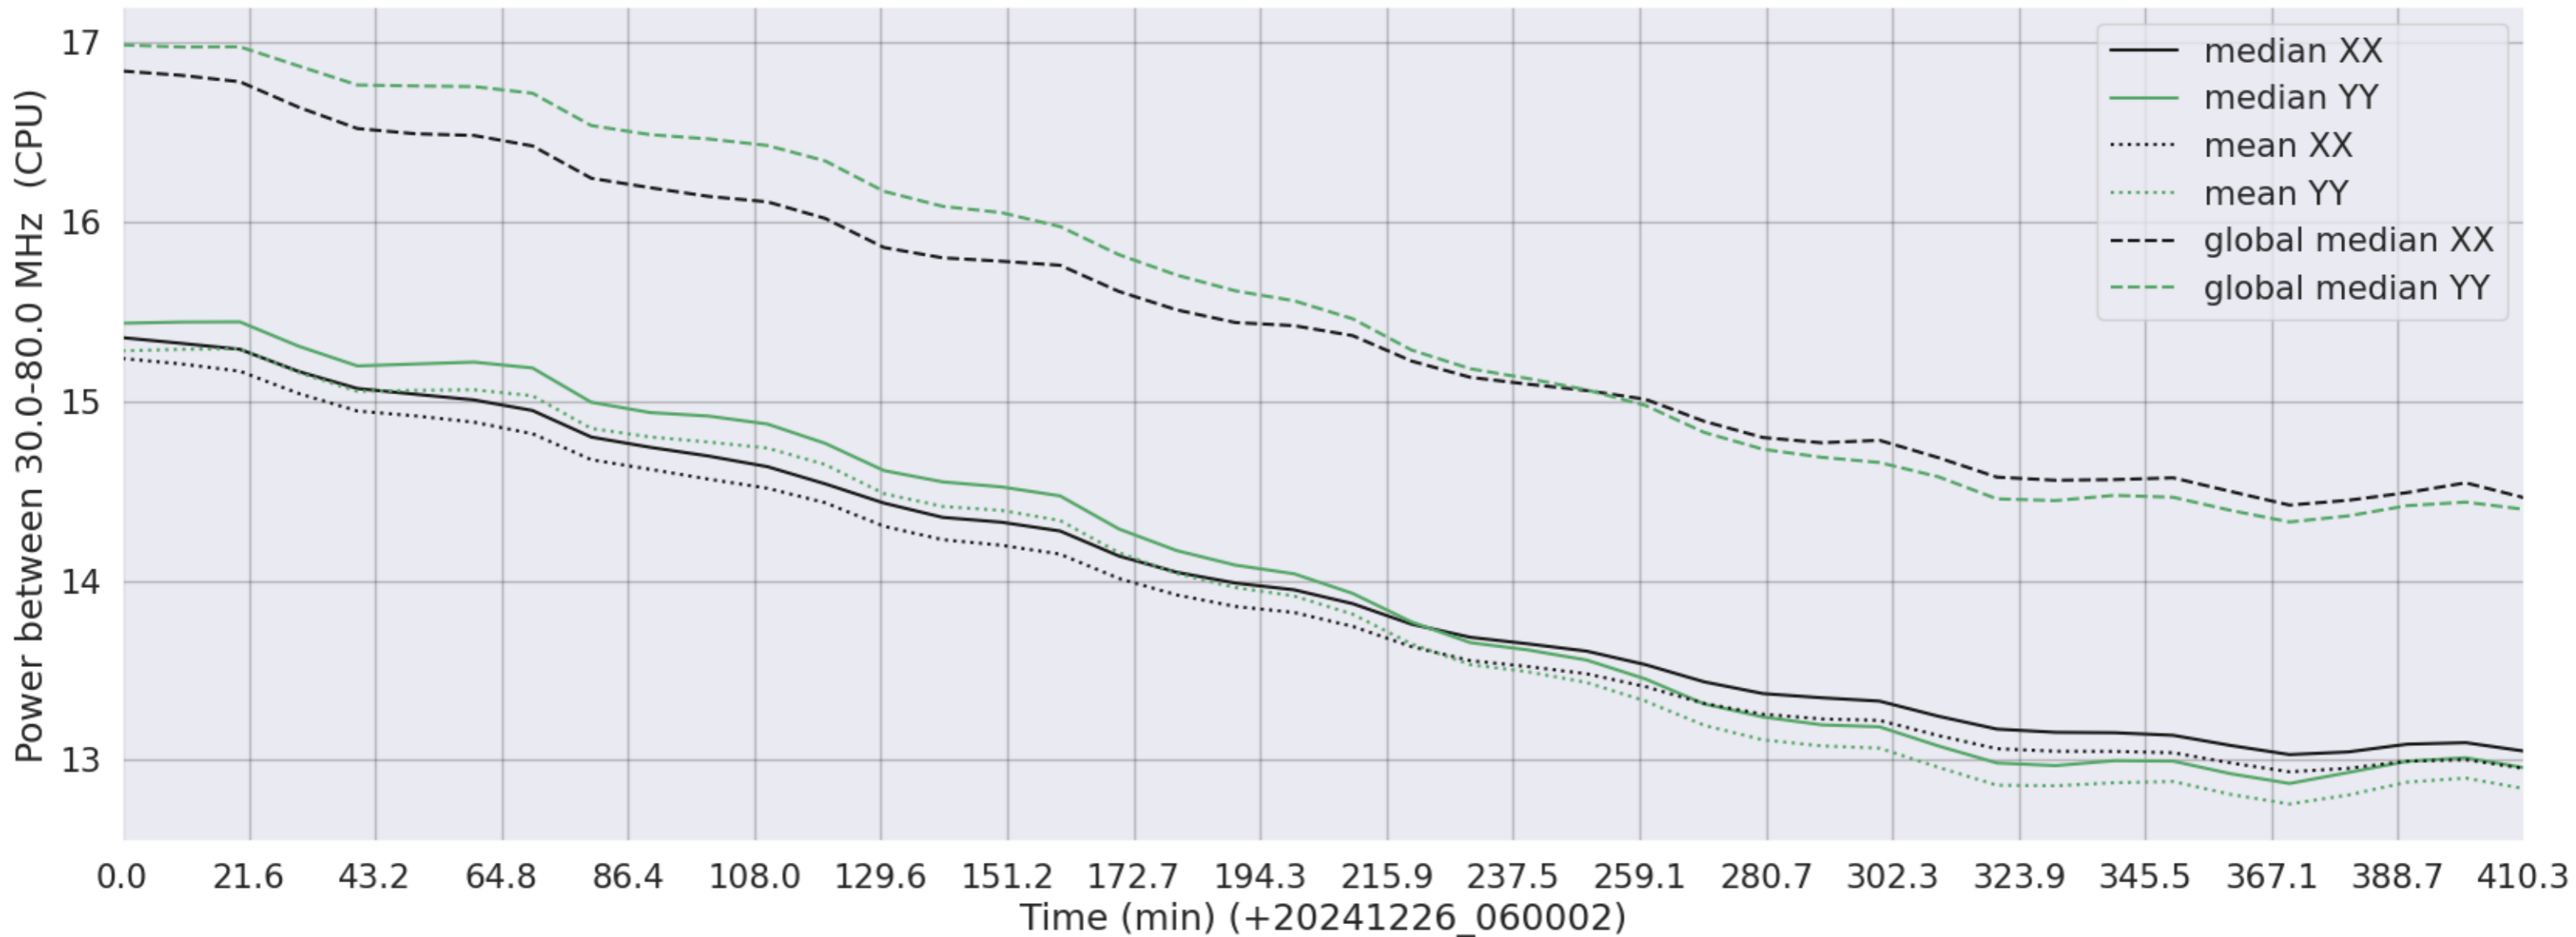

LWA191 - Correlator# 246 - XX FLAGS:Good - YY FLAGS:Good

LWA189 - Correlator# 245 - XX FLAGS:Good - YY FLAGS:Good