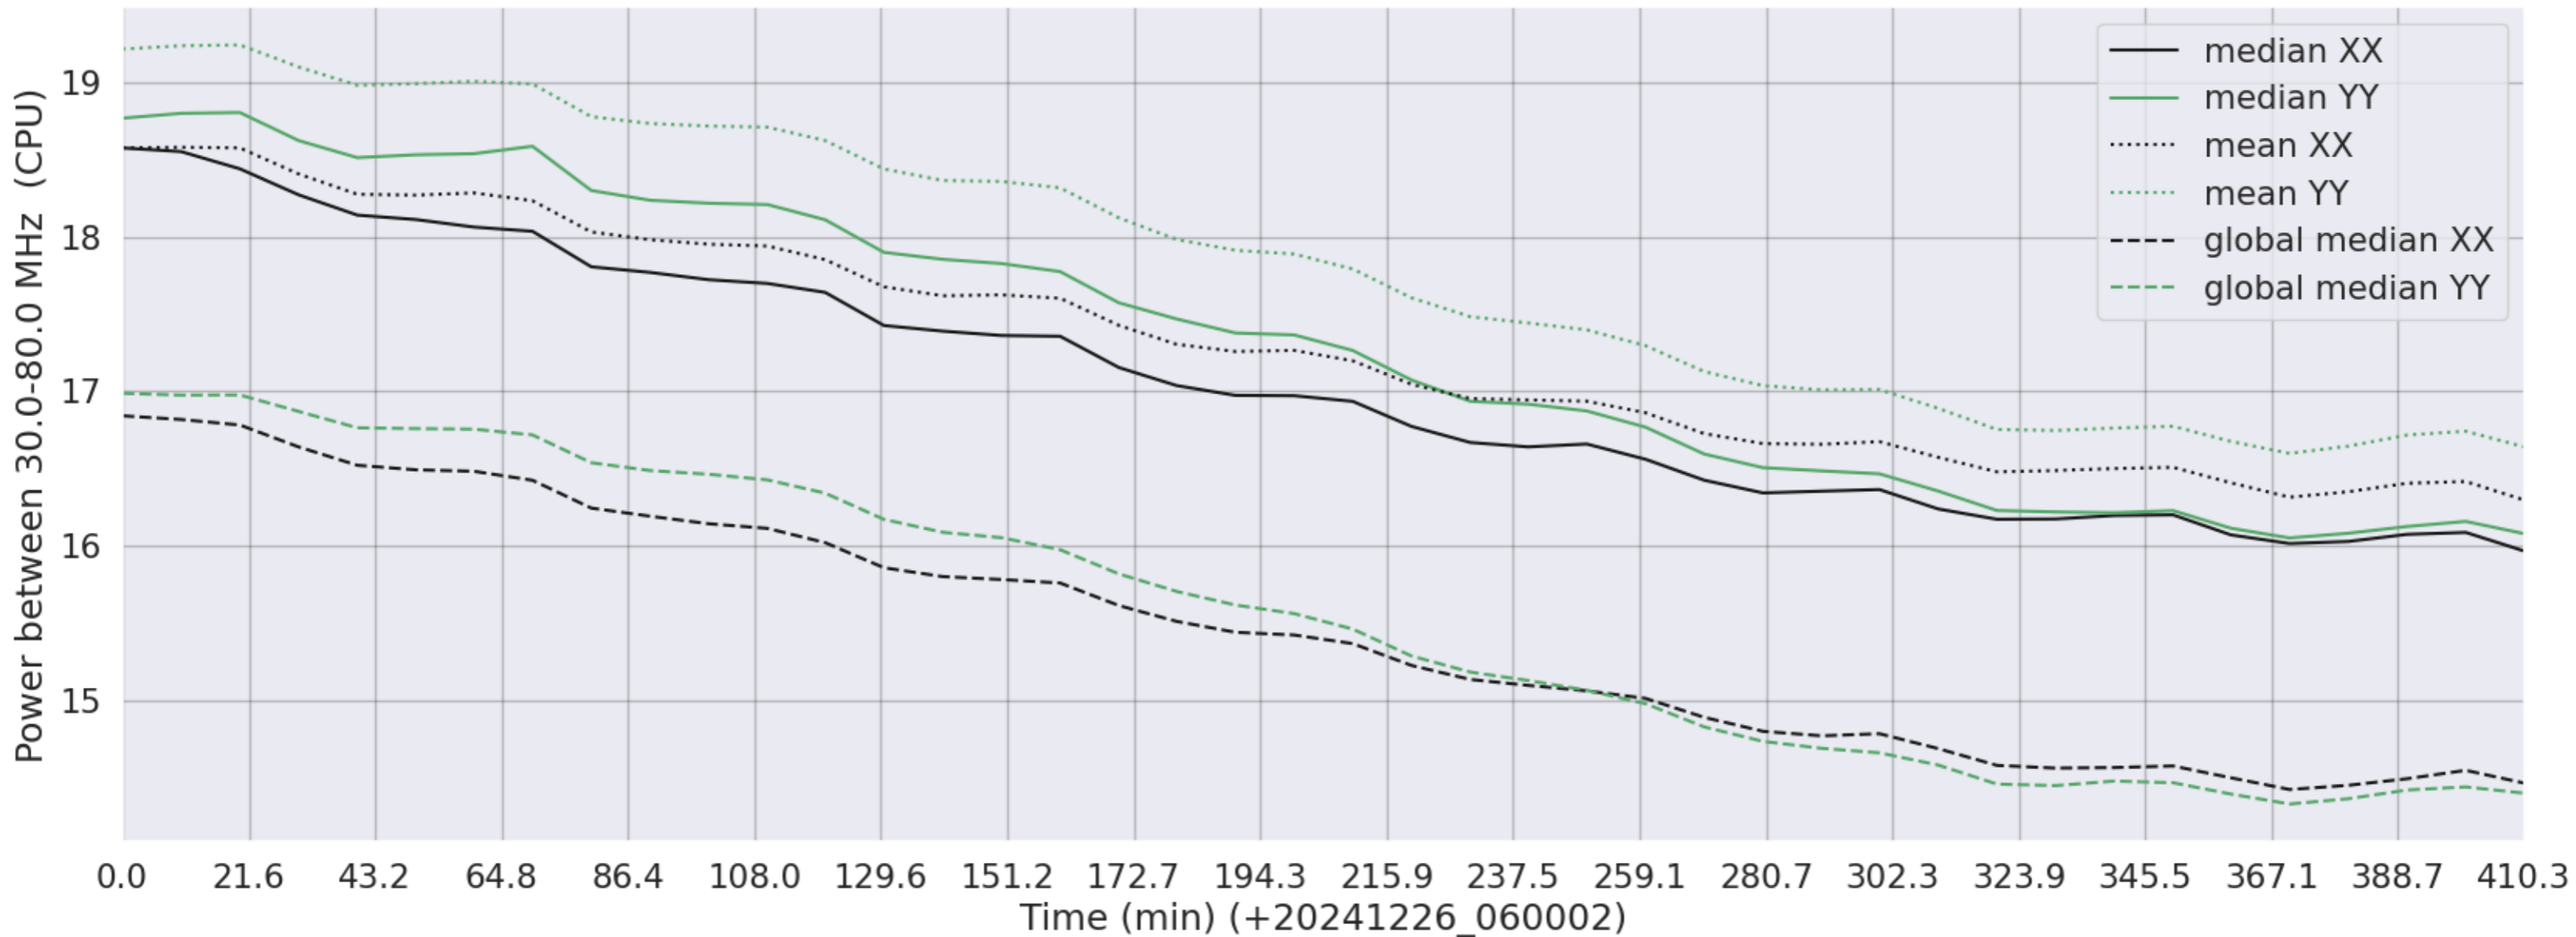

LWA004 - Correlator# 066 - XX FLAGS:Good - YY FLAGS:Good

LWA001 - Correlator# 065 - XX FLAGS:Good - YY FLAGS:Good