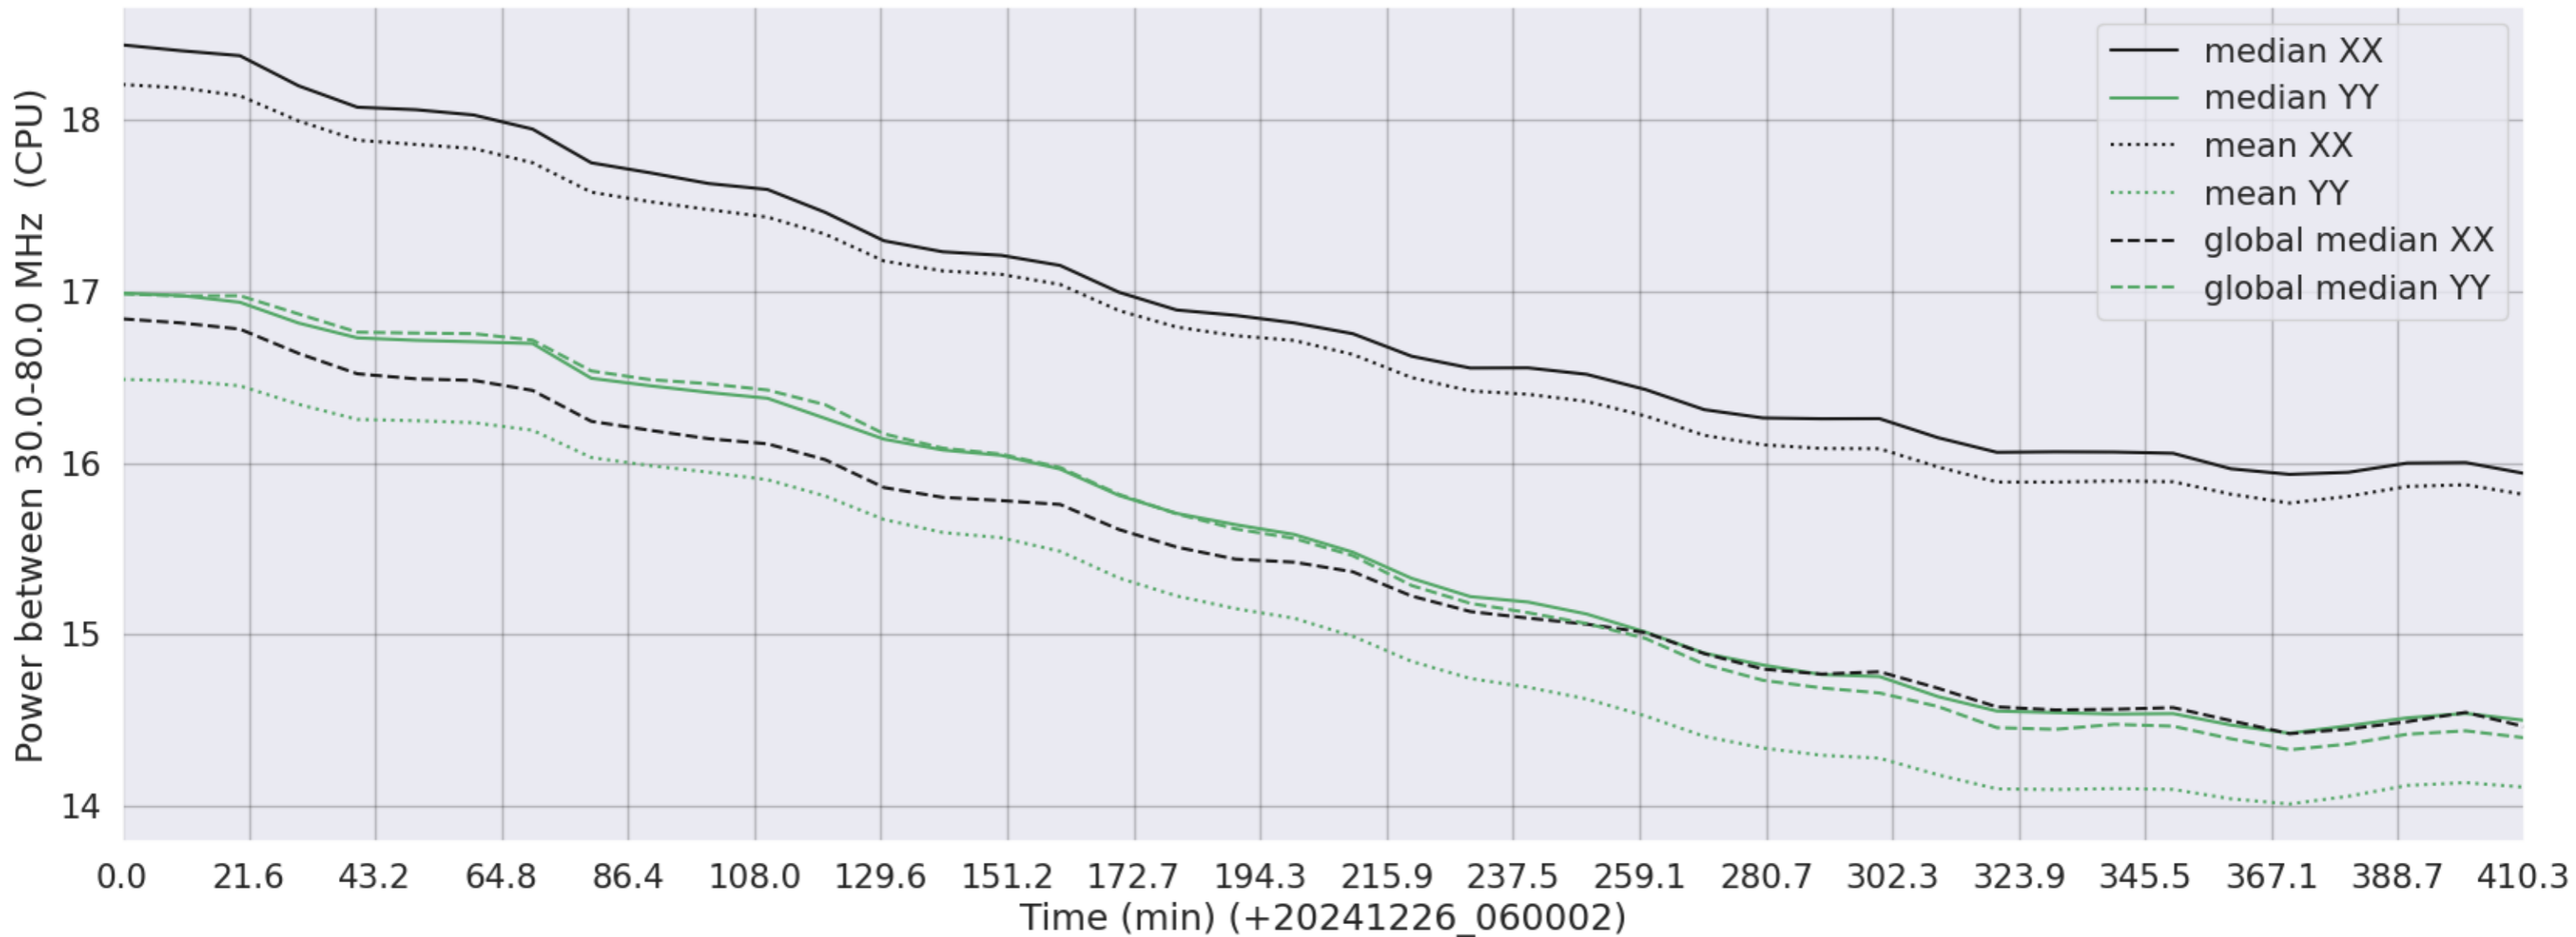

LWA135 - Correlator# 256 - XX FLAGS:Good - YY FLAGS:Good

LWA133 - Correlator# 257 - XX FLAGS:Good - YY FLAGS:Good

LWA137 - Correlator# 258 - XX FLAGS:Good - YY FLAGS:Good

LWA136 - Correlator# 259 - XX FLAGS:Good - YY FLAGS:Good