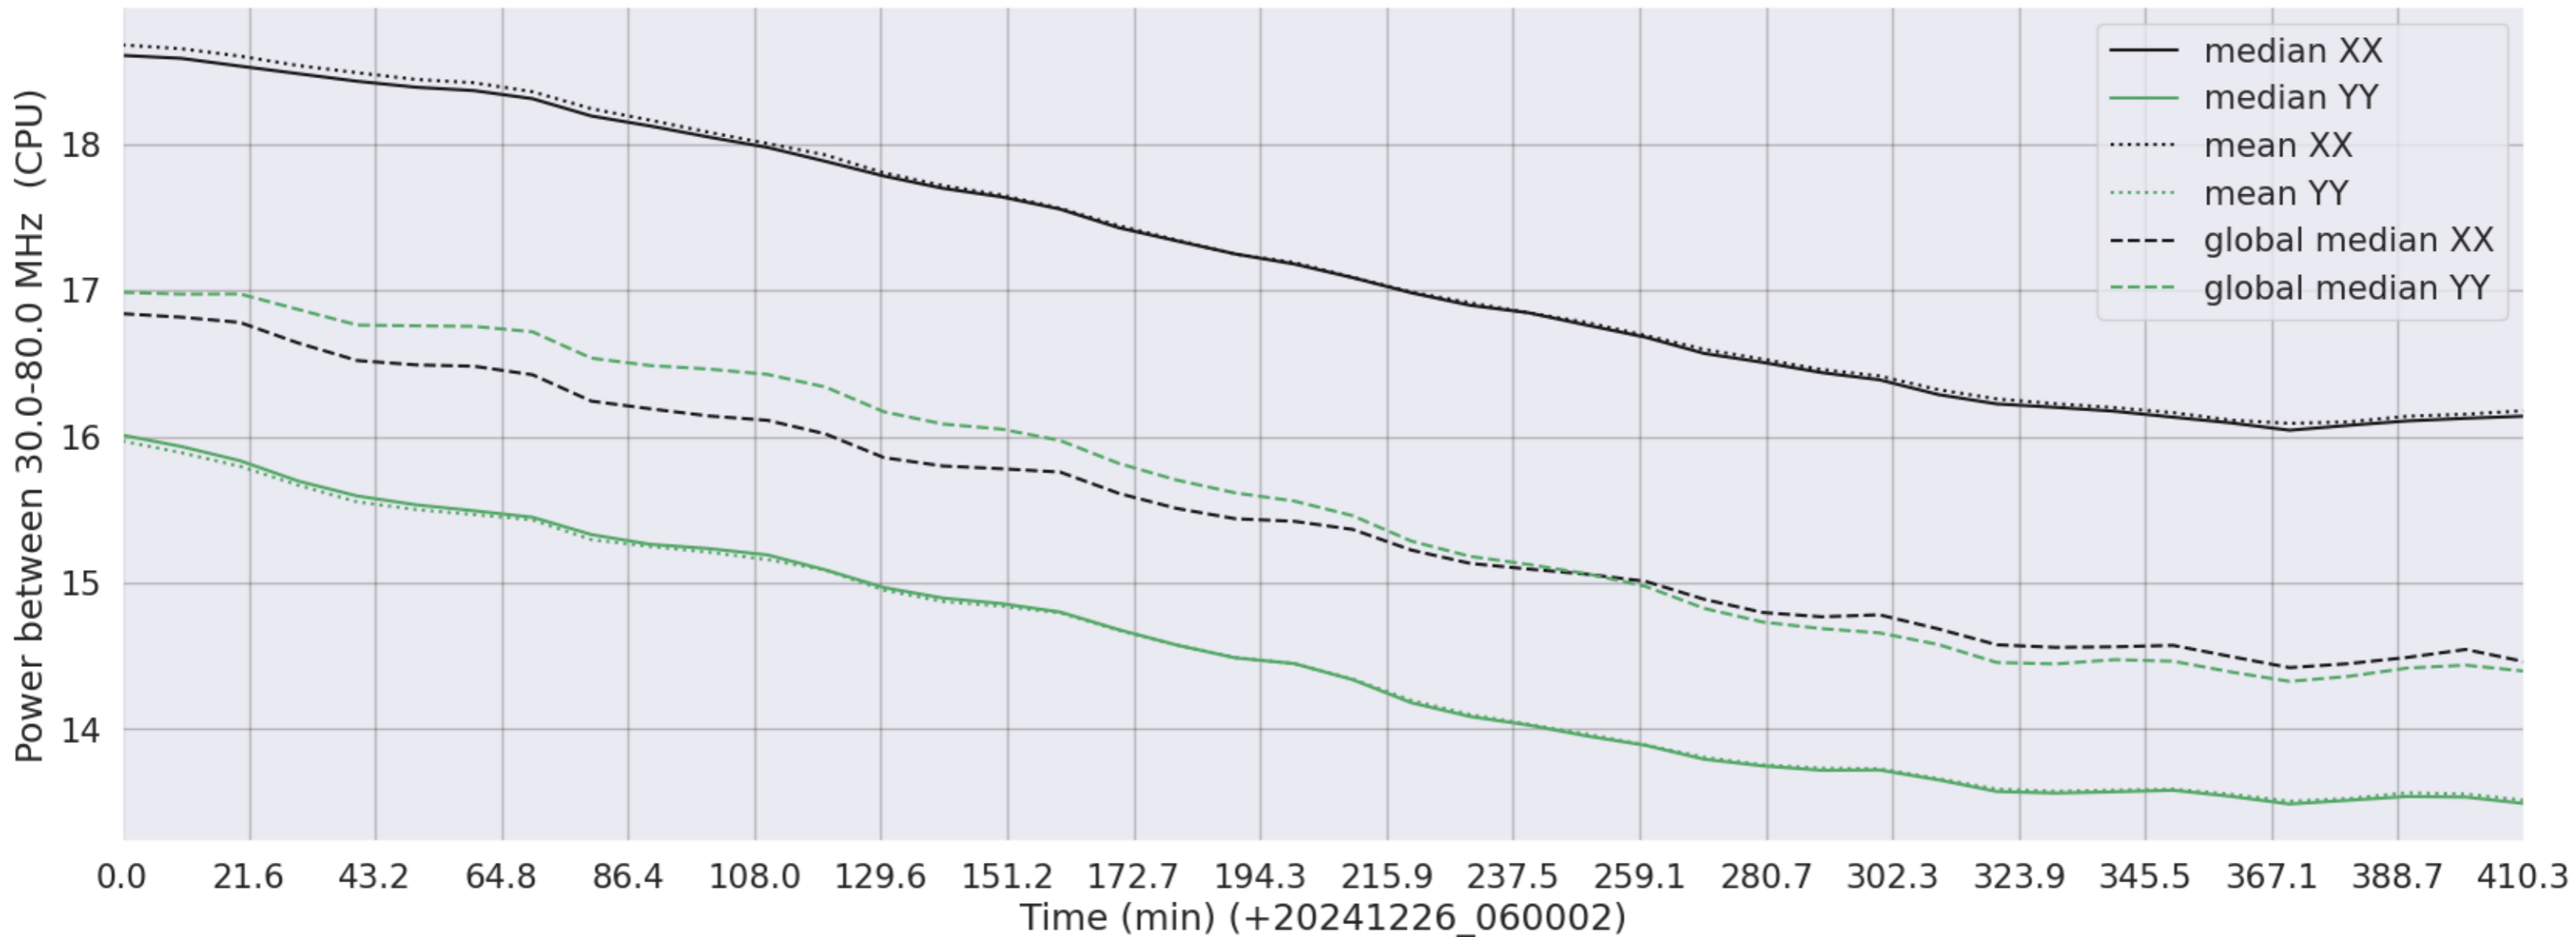

LWA341 - Correlator# 029 - XX FLAGS:Good - YY FLAGS:Good

LWA352 - Correlator# 028 - XX FLAGS:Good - YY FLAGS:Good