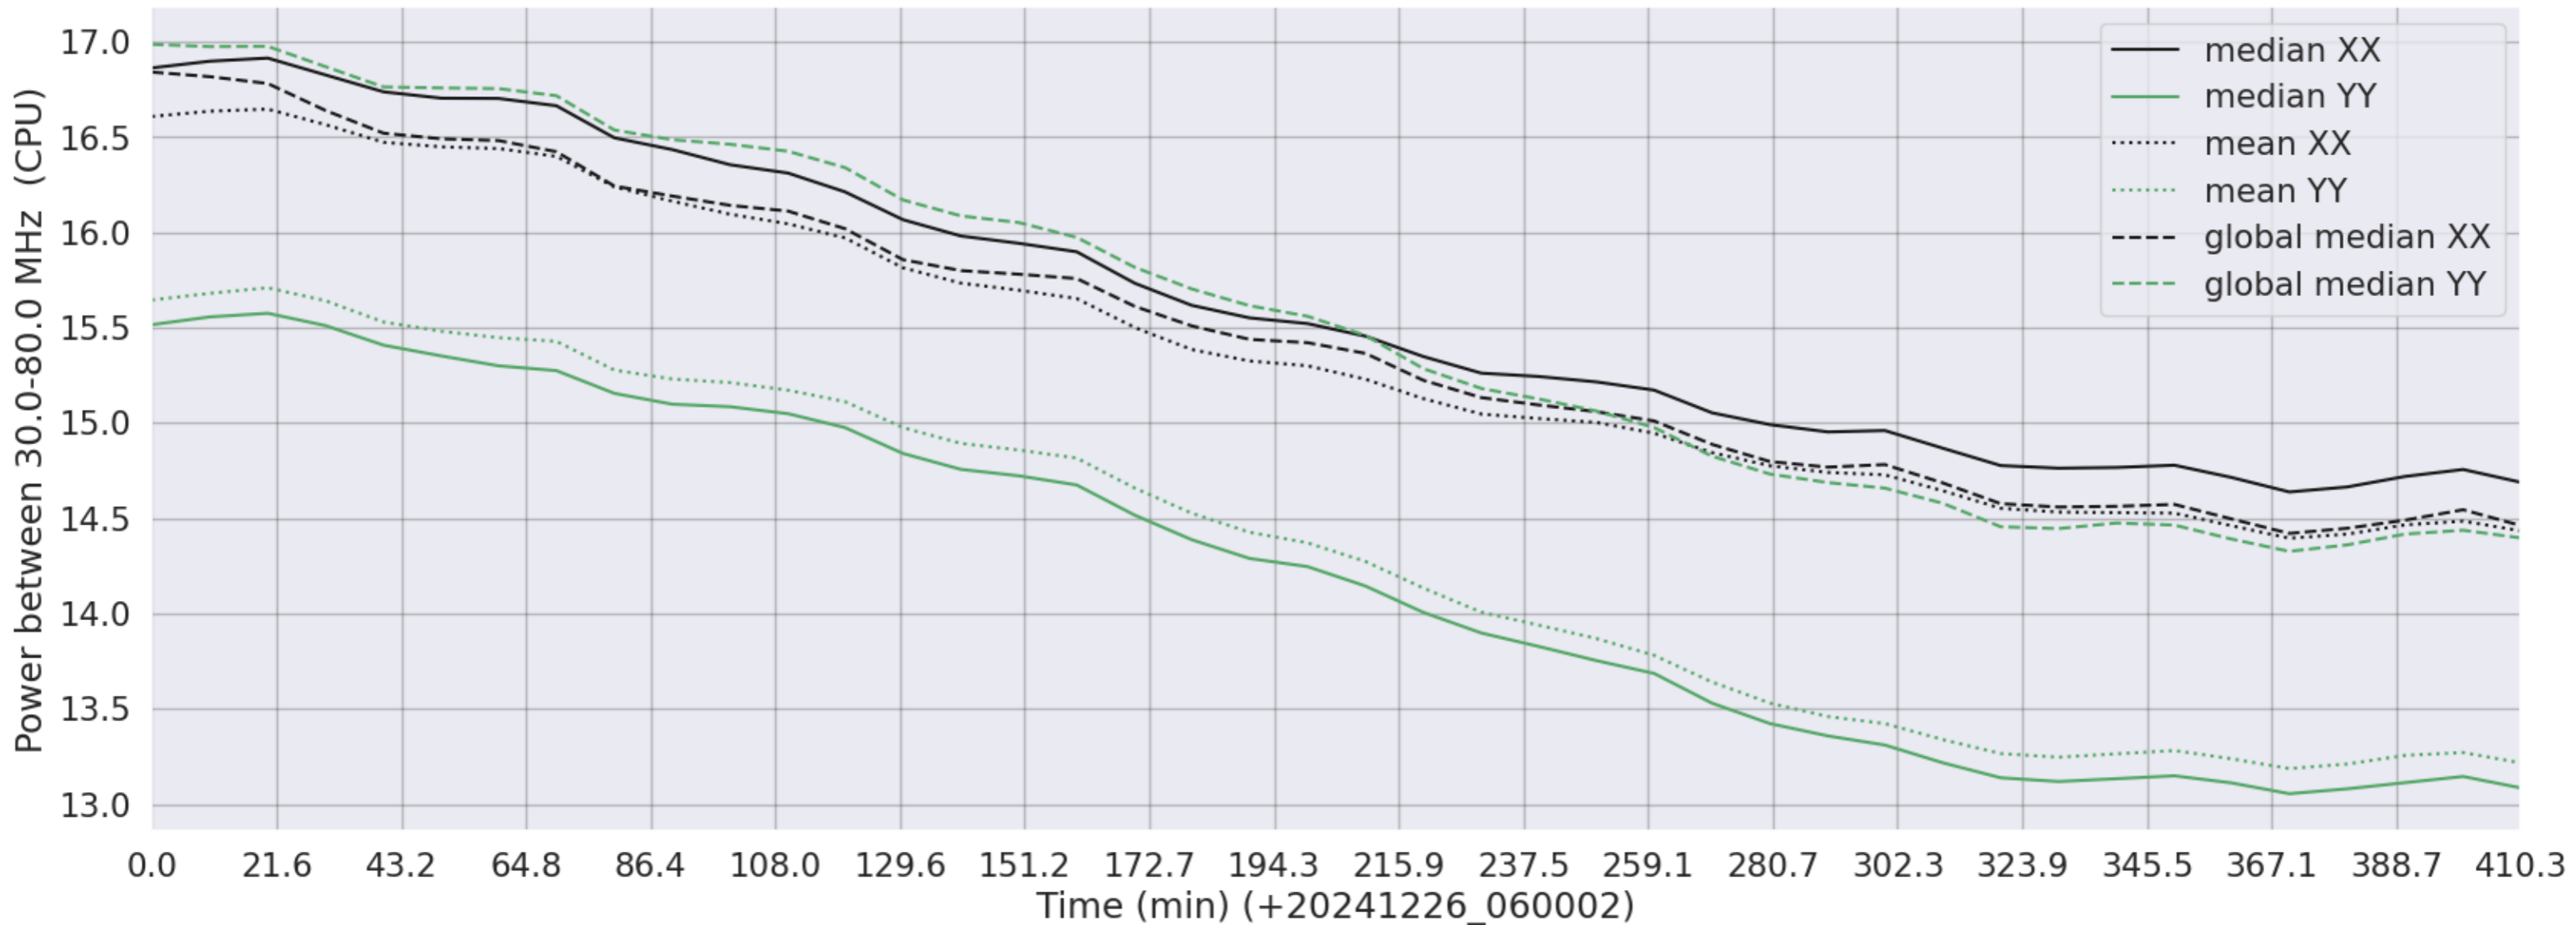

LWA309 - Correlator# 014 - XX FLAGS:Good - YY FLAGS:Good

LWA285 - Correlator# 013 - XX FLAGS:Good - YY FLAGS:Good