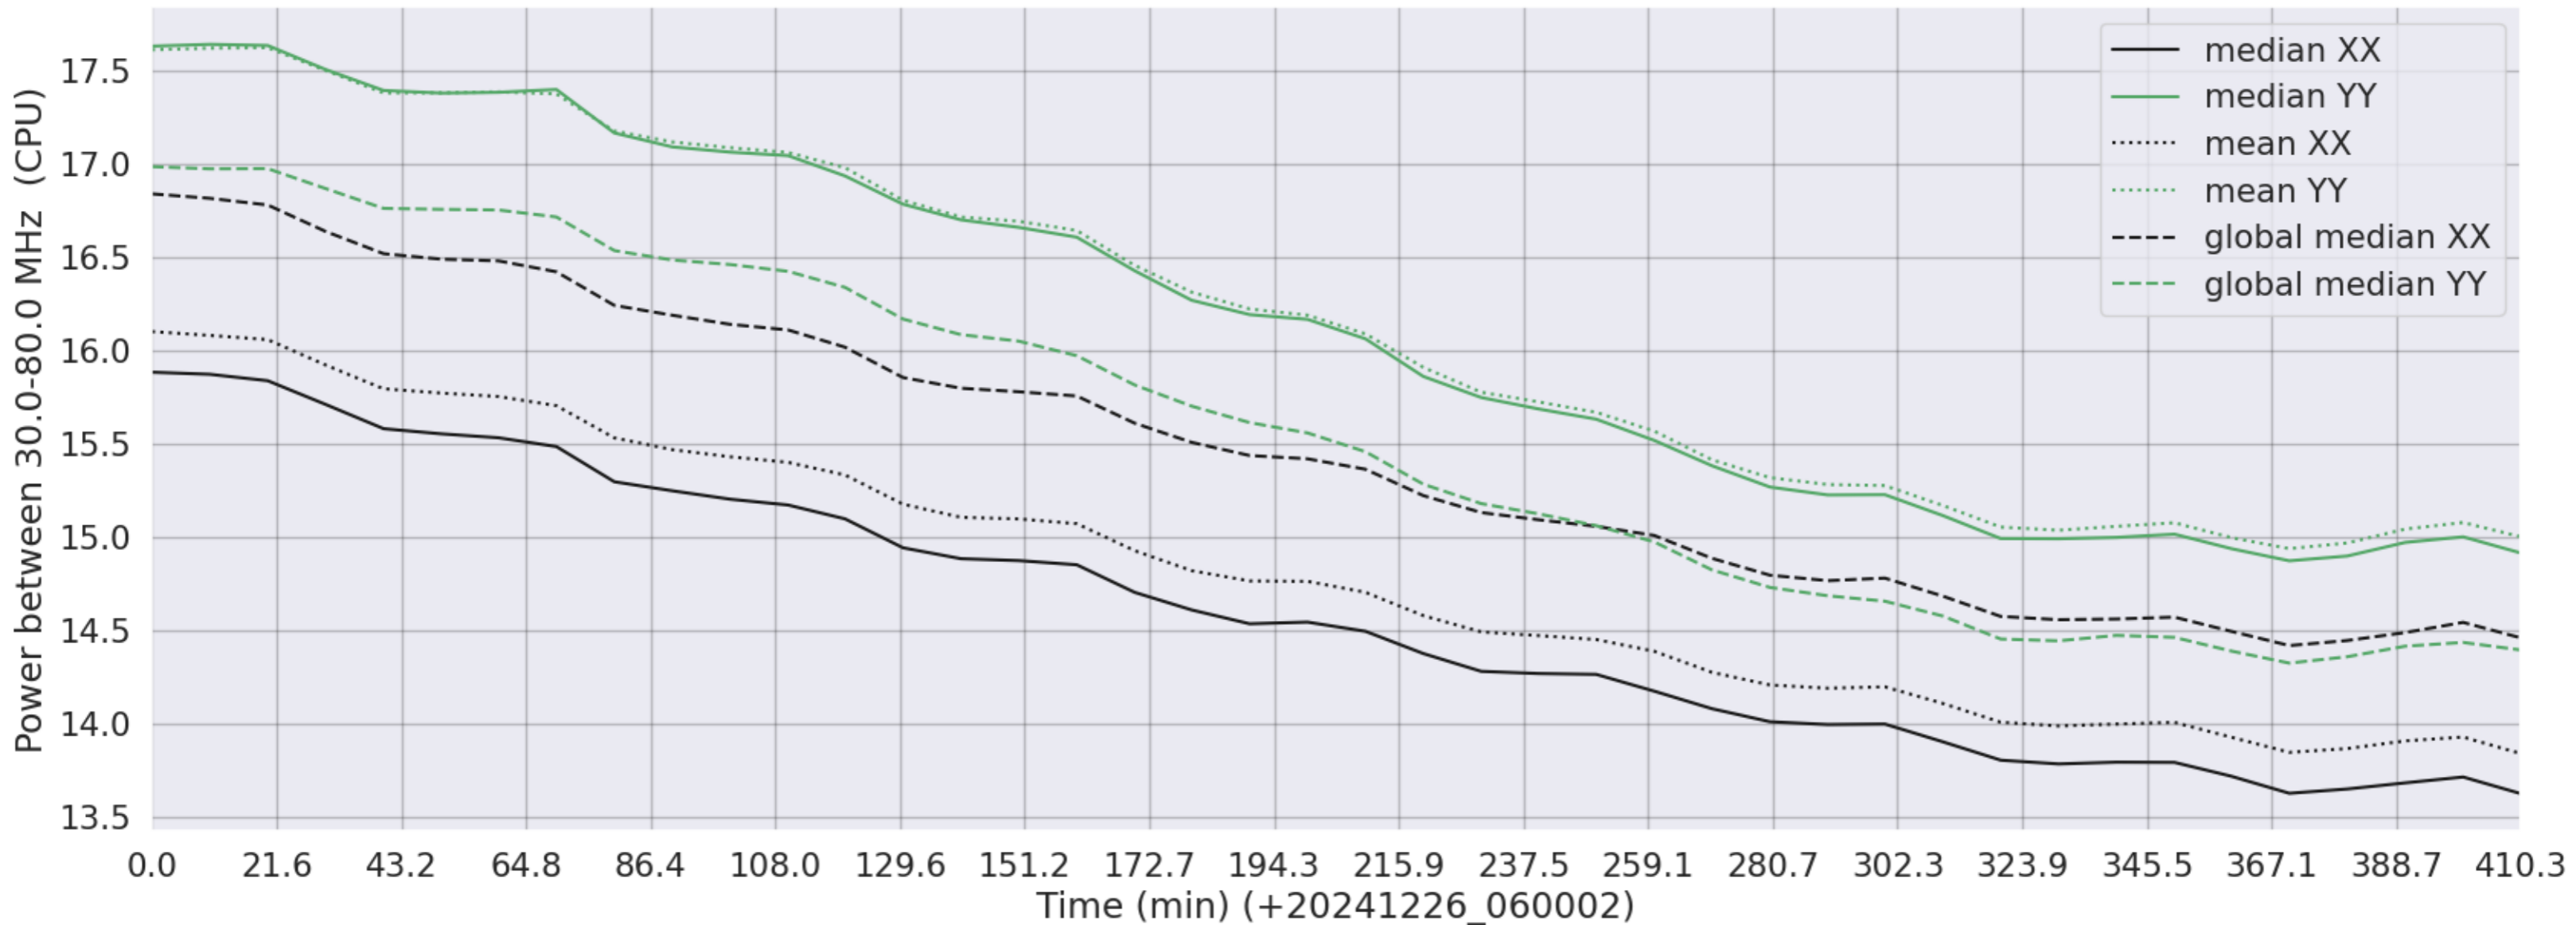

LWA012 - Correlator# 074 - XX FLAGS:Good - YY FLAGS:Good

LWA010 - Correlator# 073 - XX FLAGS:Good - YY FLAGS:Good