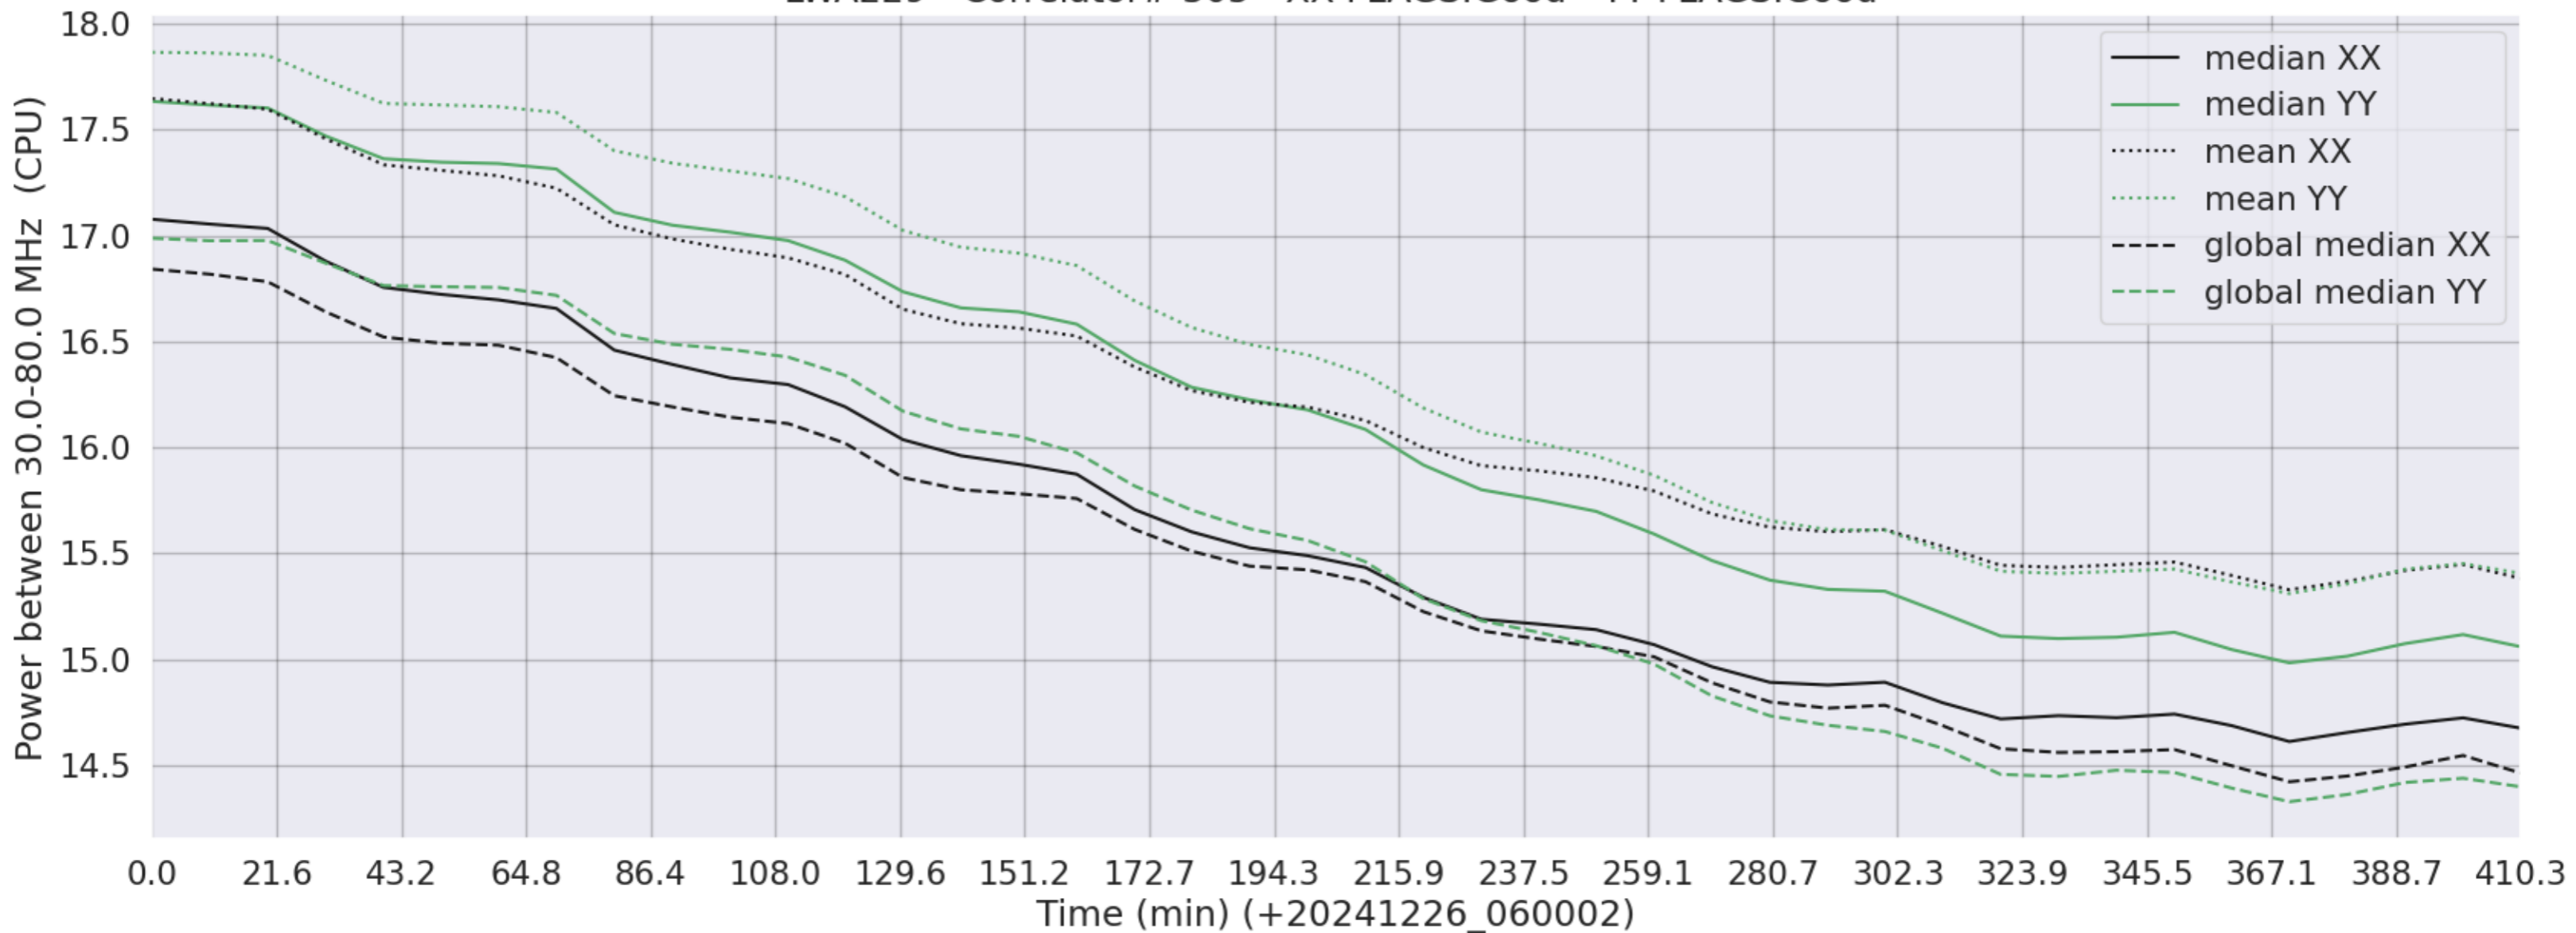

LWA233 - Correlator# 306 - XX FLAGS:Good - YY FLAGS:Good

LWA229 - Correlator# 305 - XX FLAGS:Good - YY FLAGS:Good