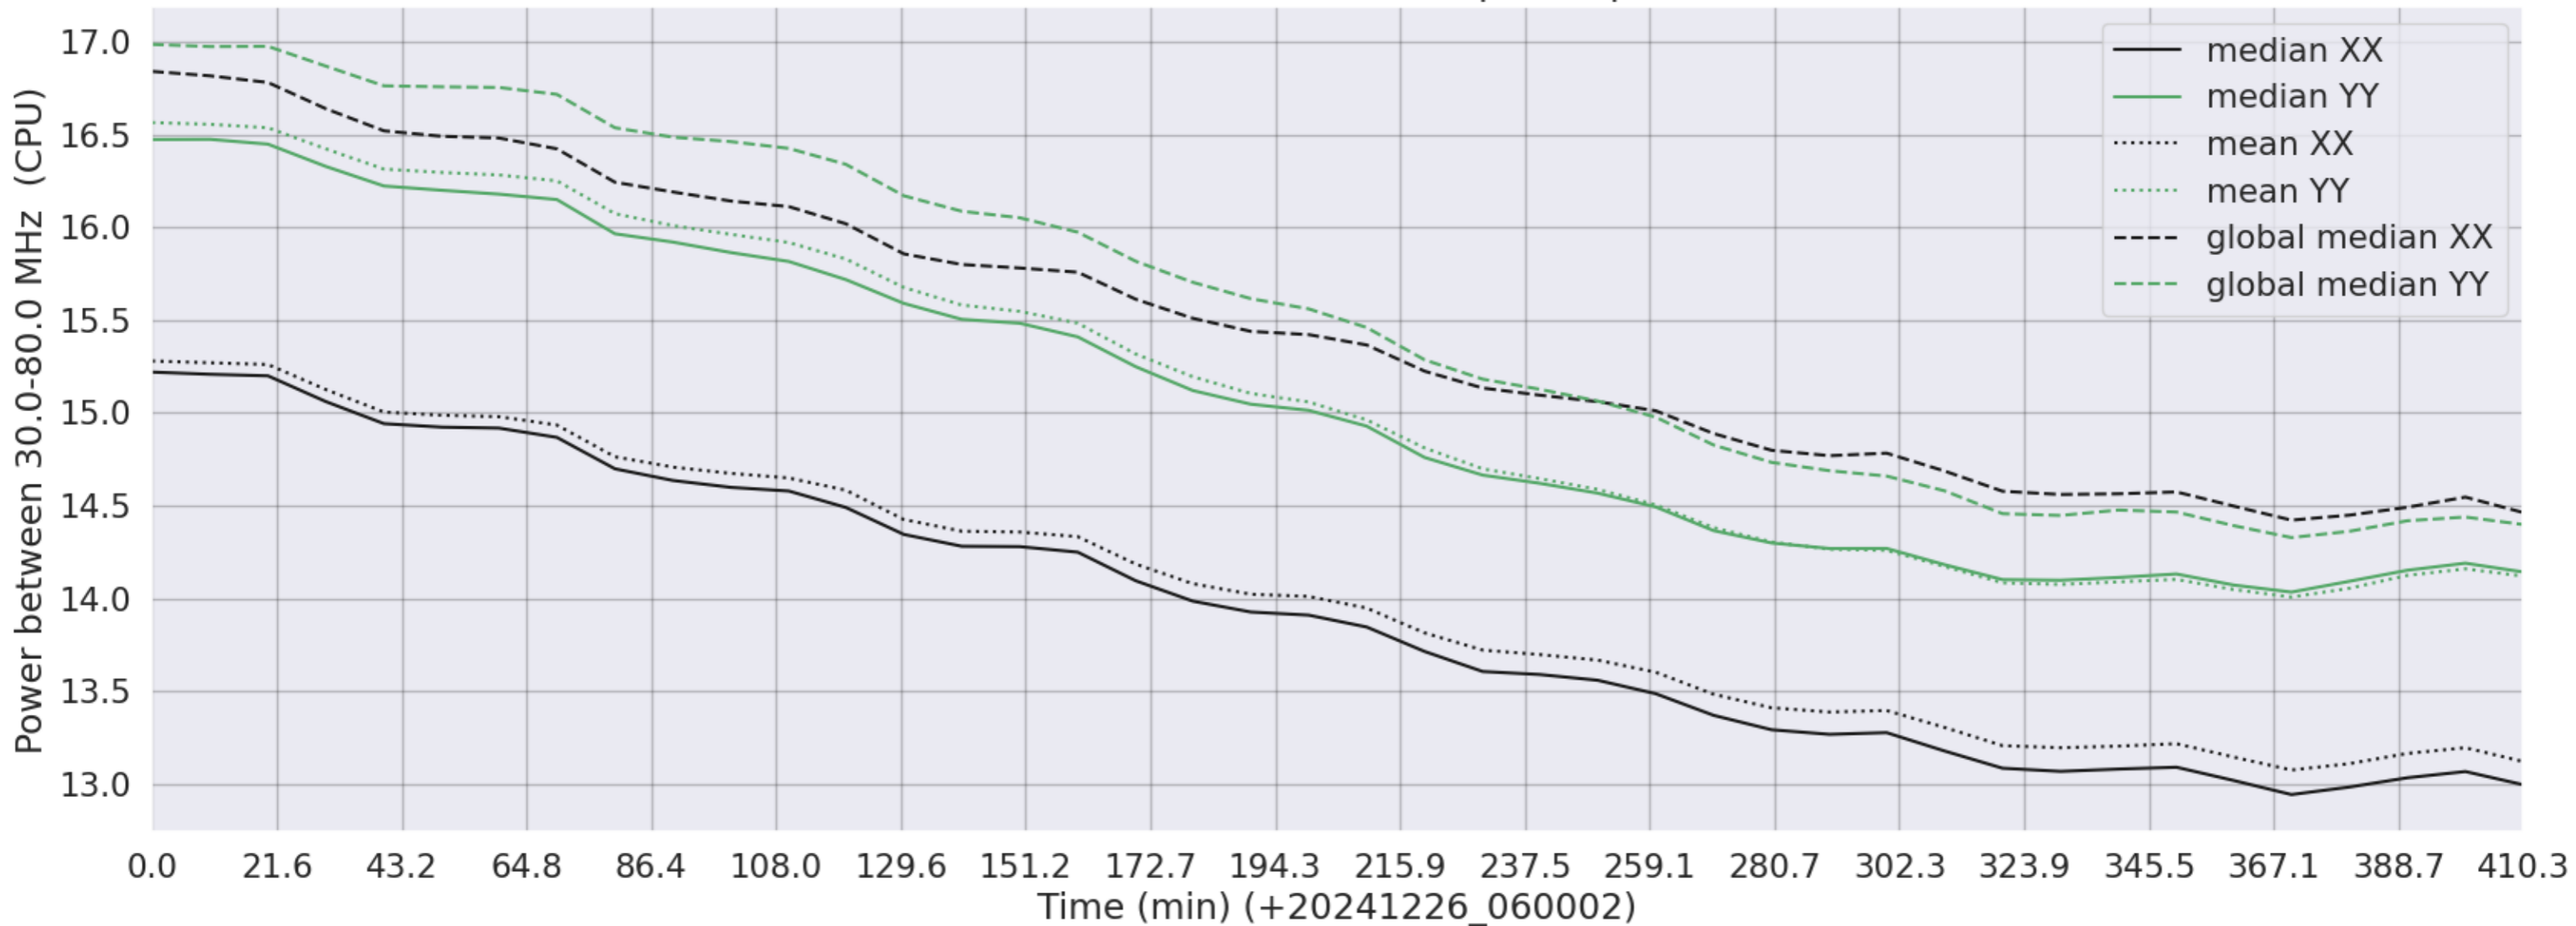

LWA070 - Correlator# 168 - XX FLAGS:Good - YY FLAGS:Good

LWA069 - Correlator# 169 - XX FLAGS:LowPower - YY FLAGS:Good

LWA097 - Correlator# 170 - XX FLAGS:Good - YY FLAGS:Good

LWA072 - Correlator# 171 - XX FLAGS:BadSpecShape - YY FLAGS:Good