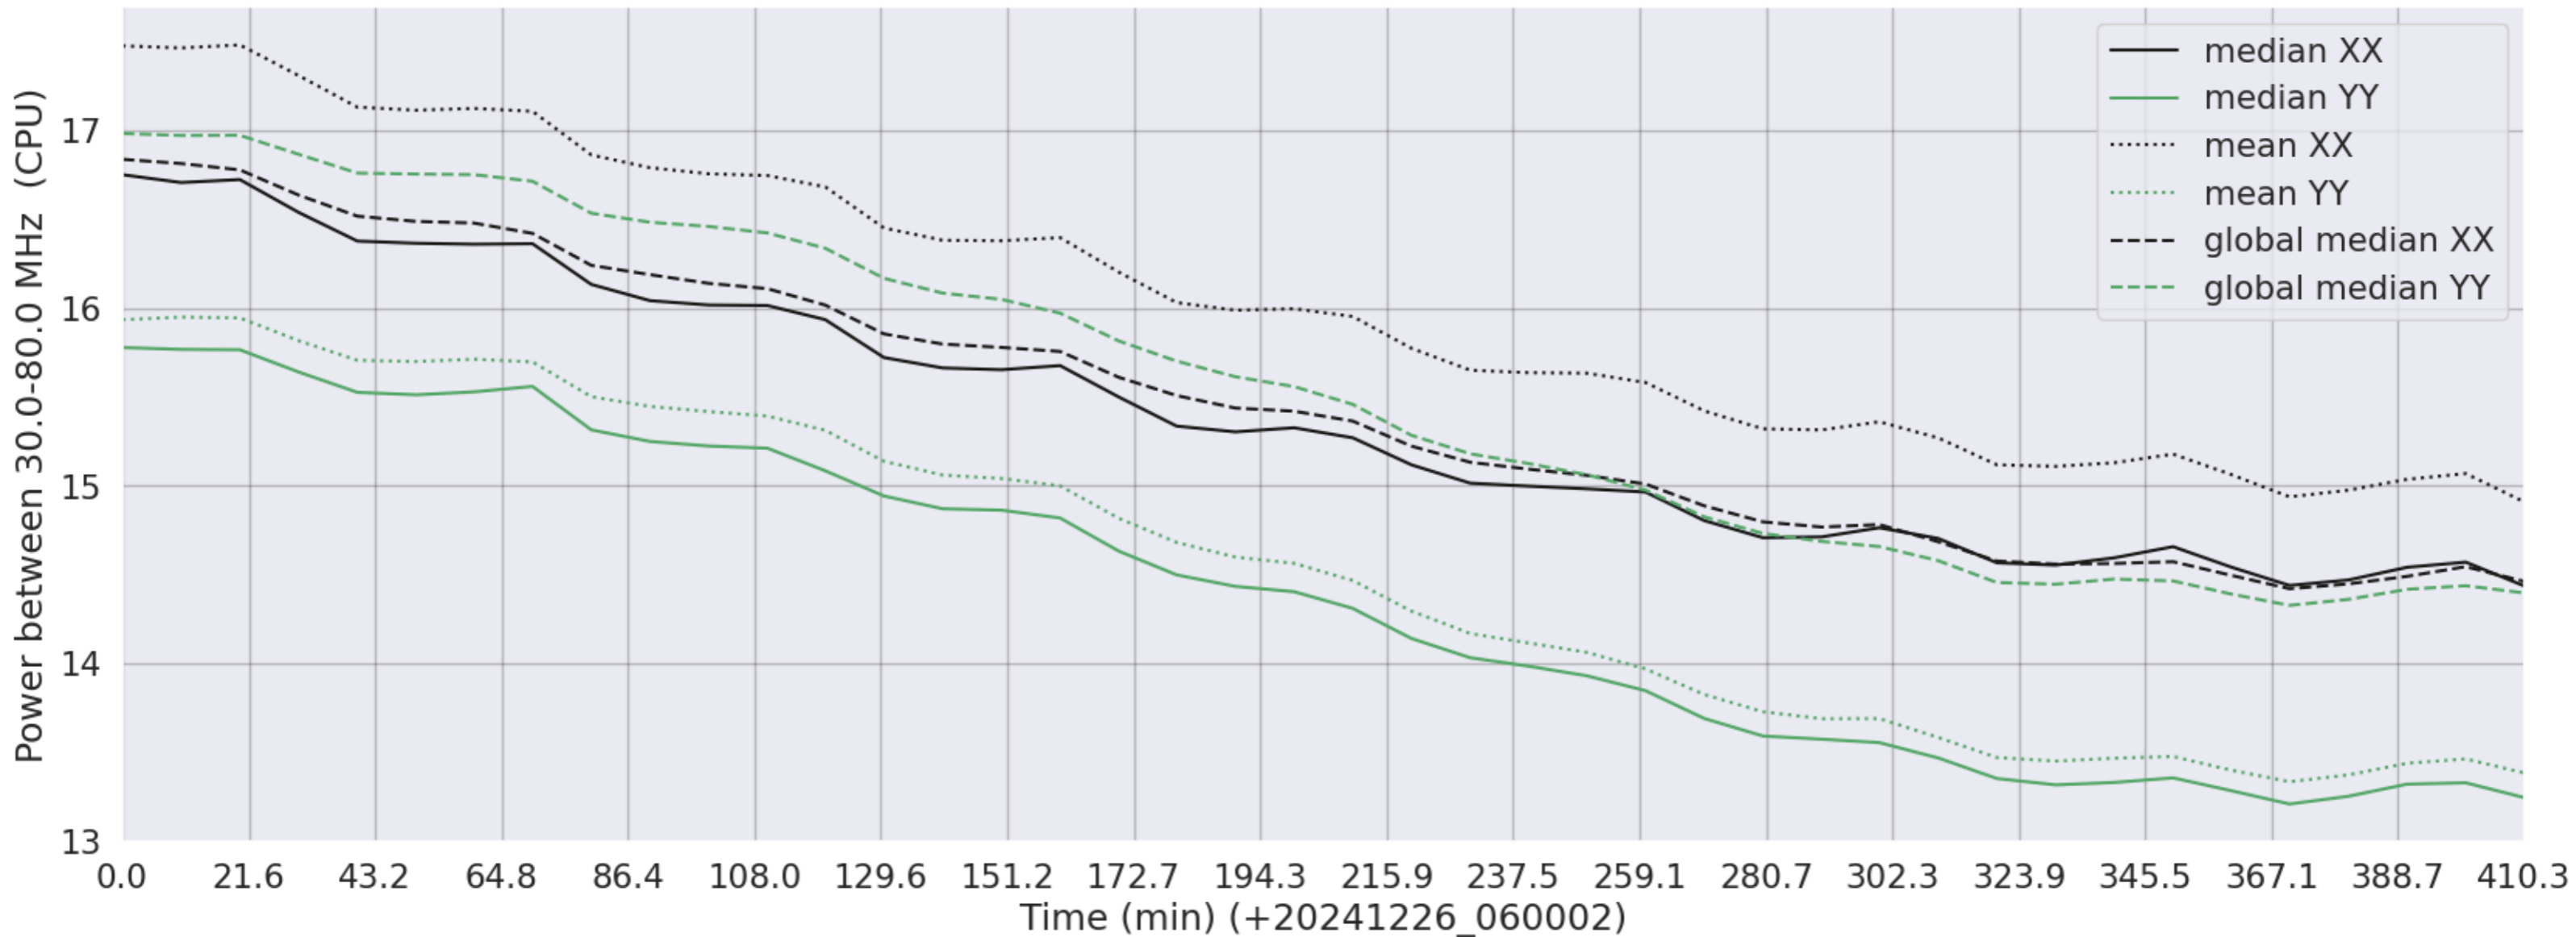

LWA260 - Correlator# 034 - XX FLAGS:Good - YY FLAGS:Good

LWA255 - Correlator# 033 - XX FLAGS:Good - YY FLAGS:Good