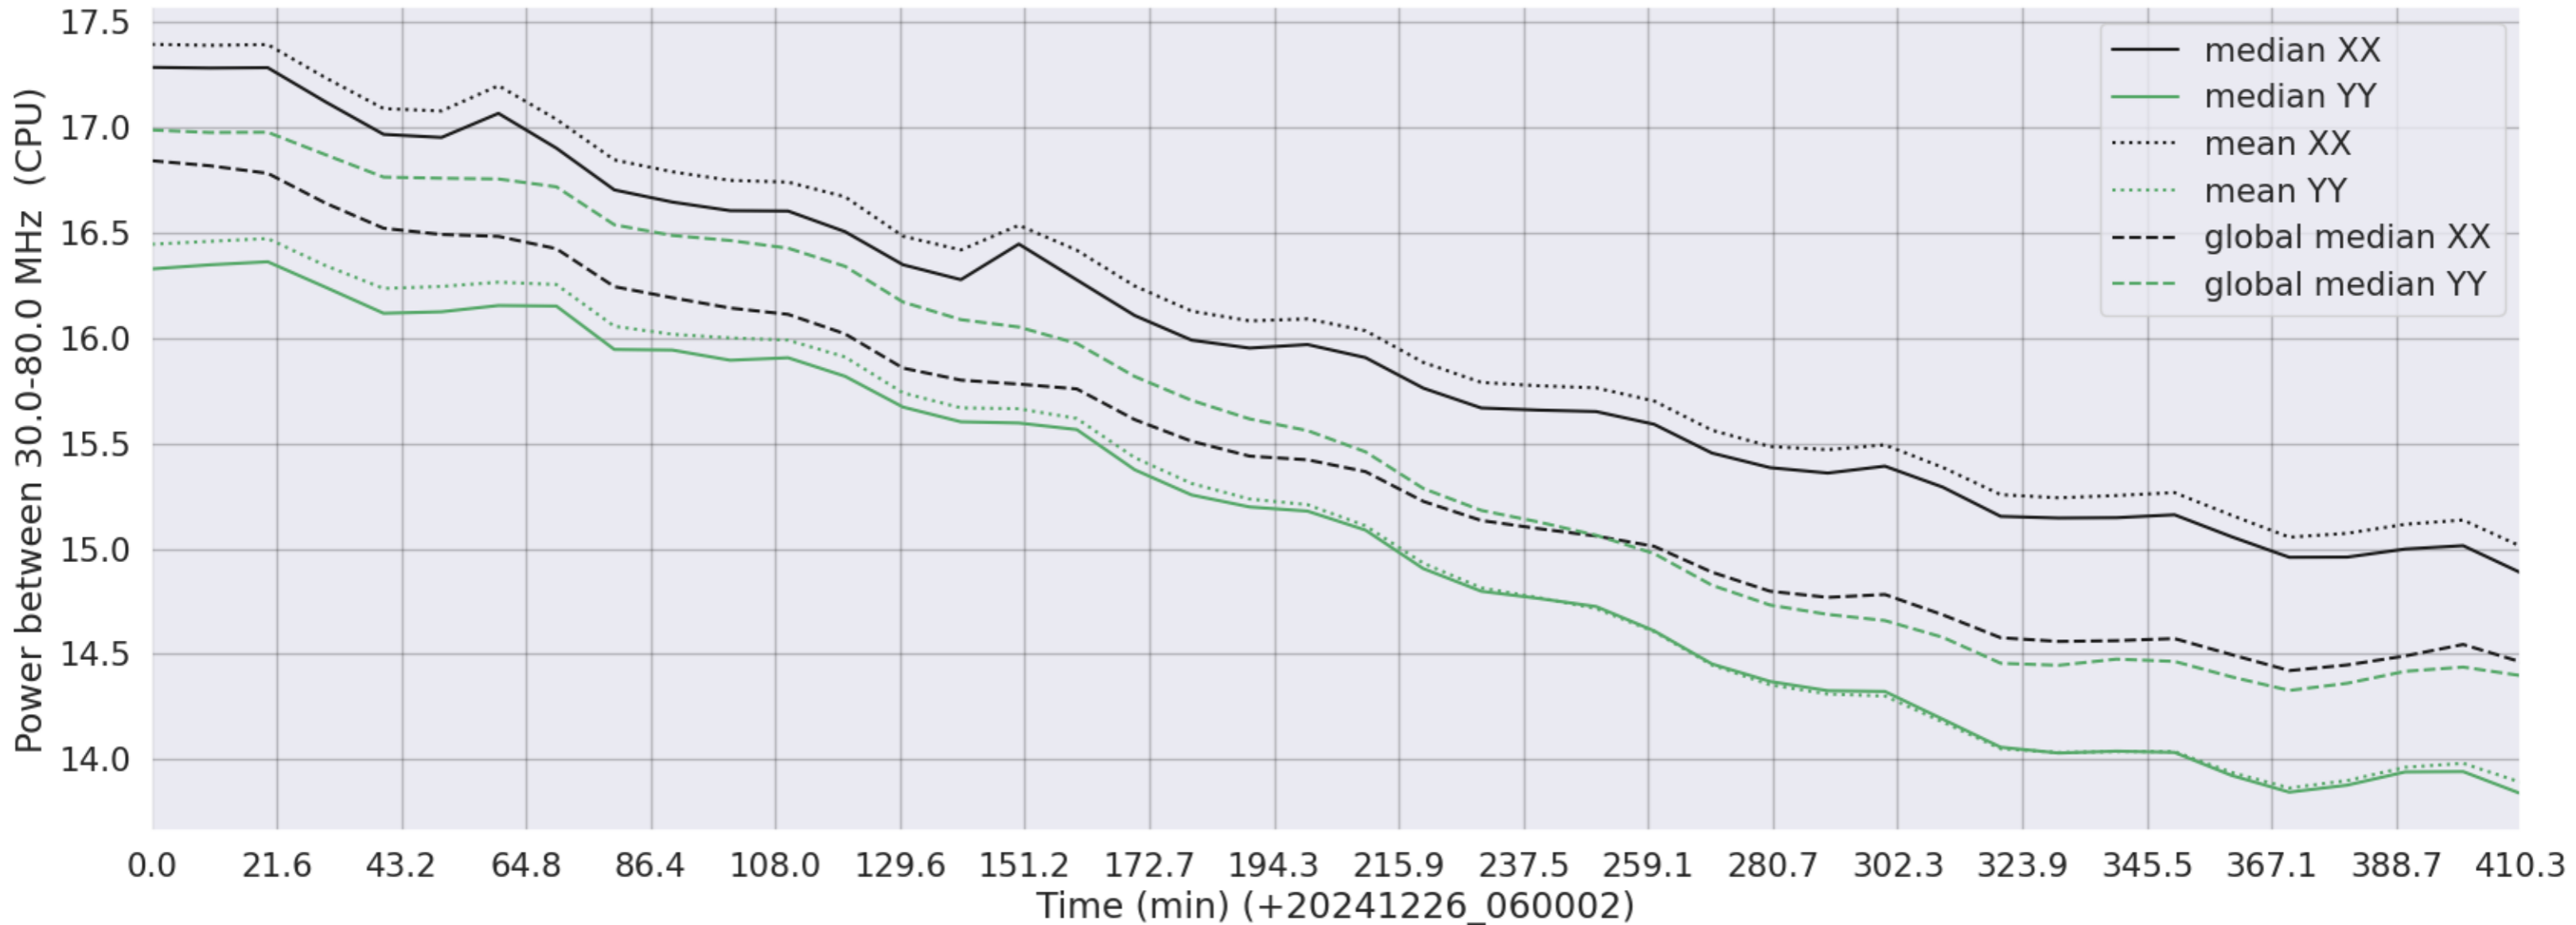

LWA073 - Correlator# 087 - XX FLAGS:Good - YY FLAGS:Good

LWA074 - Correlator# 086 - XX FLAGS:Good - YY FLAGS:Good