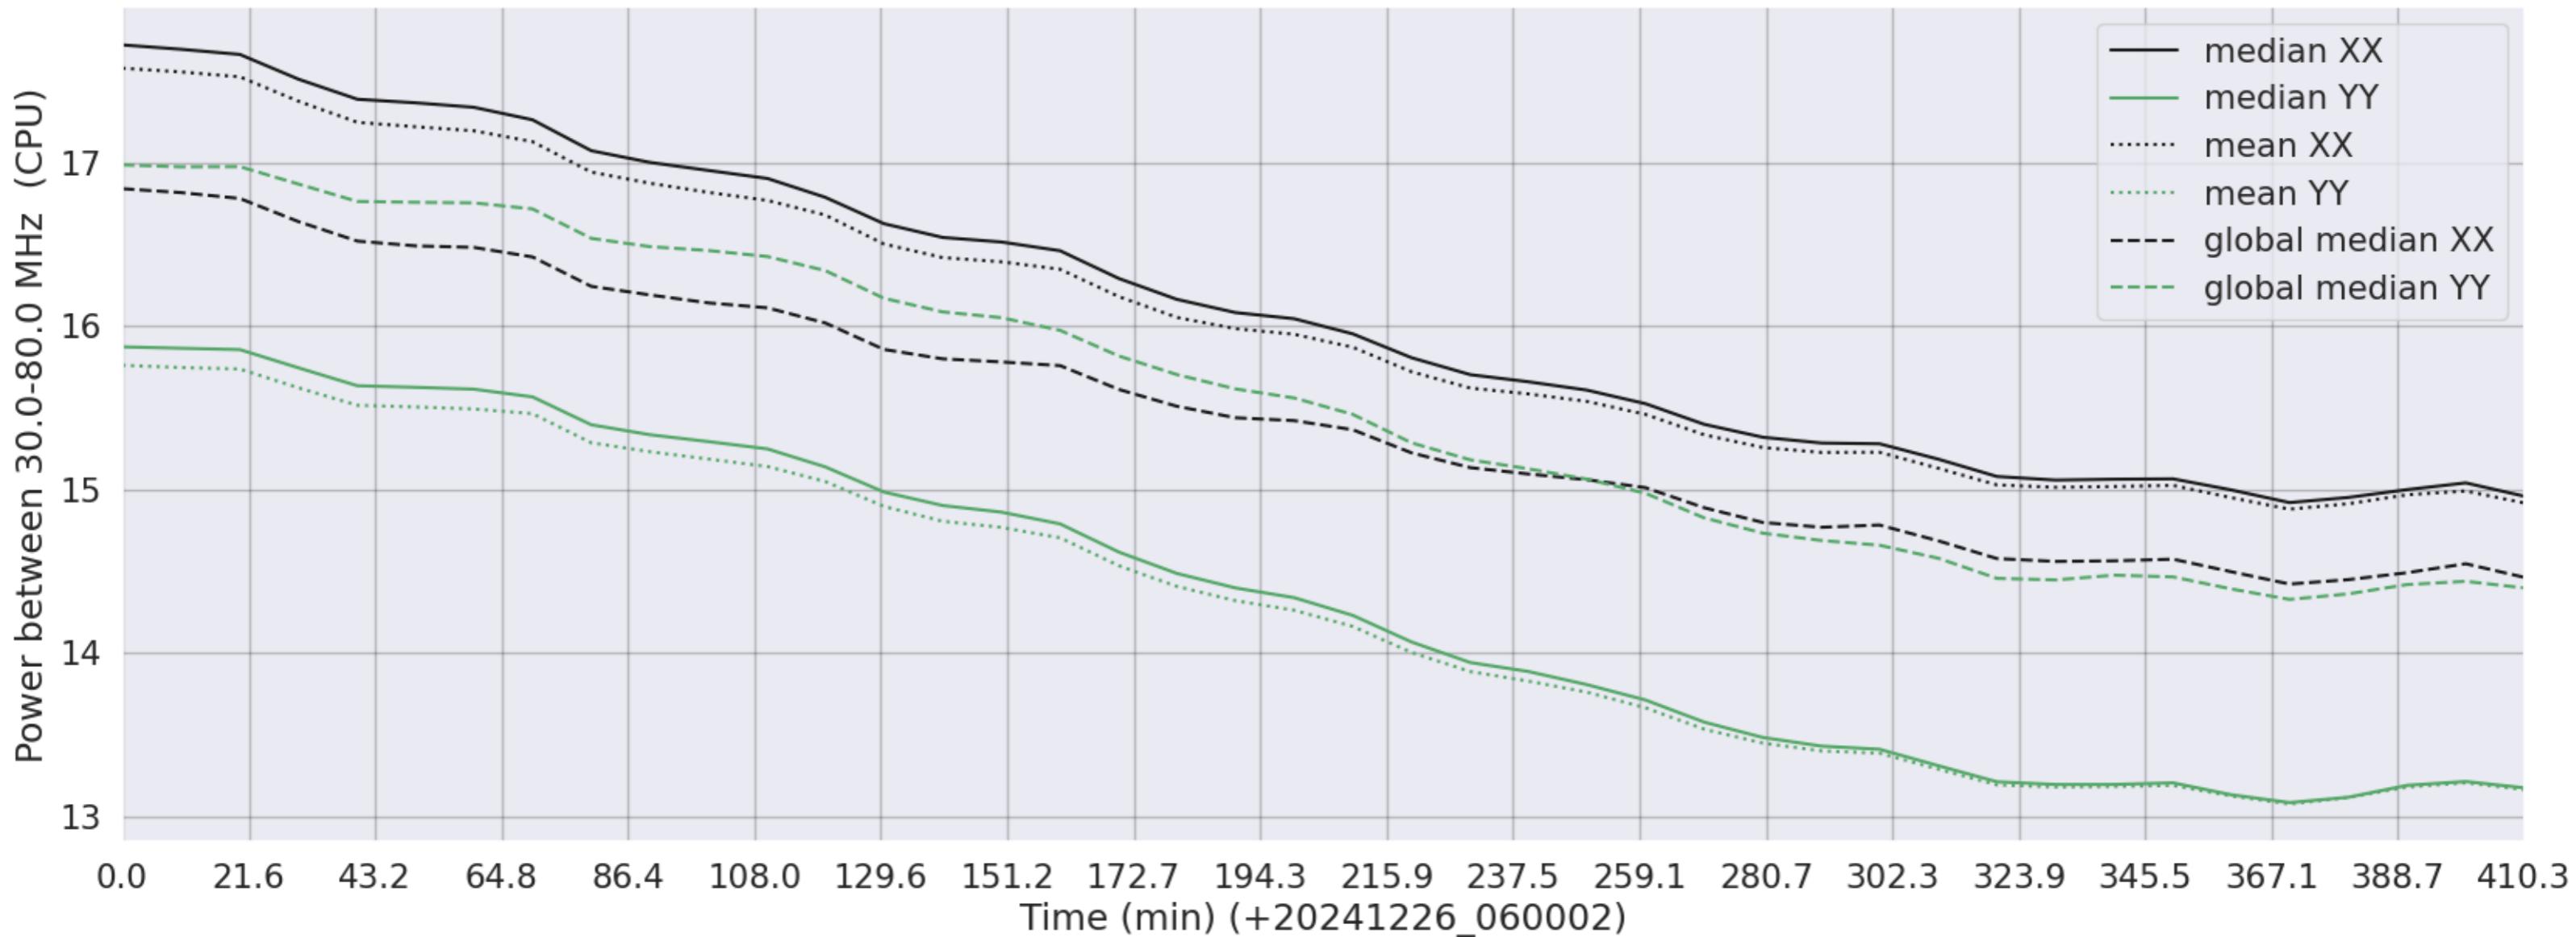

LWA218 - Correlator# 332 - XX FLAGS:Good - YY FLAGS:Good

LWA217 - Correlator# 333 - XX FLAGS:Good - YY FLAGS:Good

LWA221 - Correlator# 334 - XX FLAGS:Good - YY FLAGS:Good

LWA219 - Correlator# 335 - XX FLAGS:Good - YY FLAGS:Good