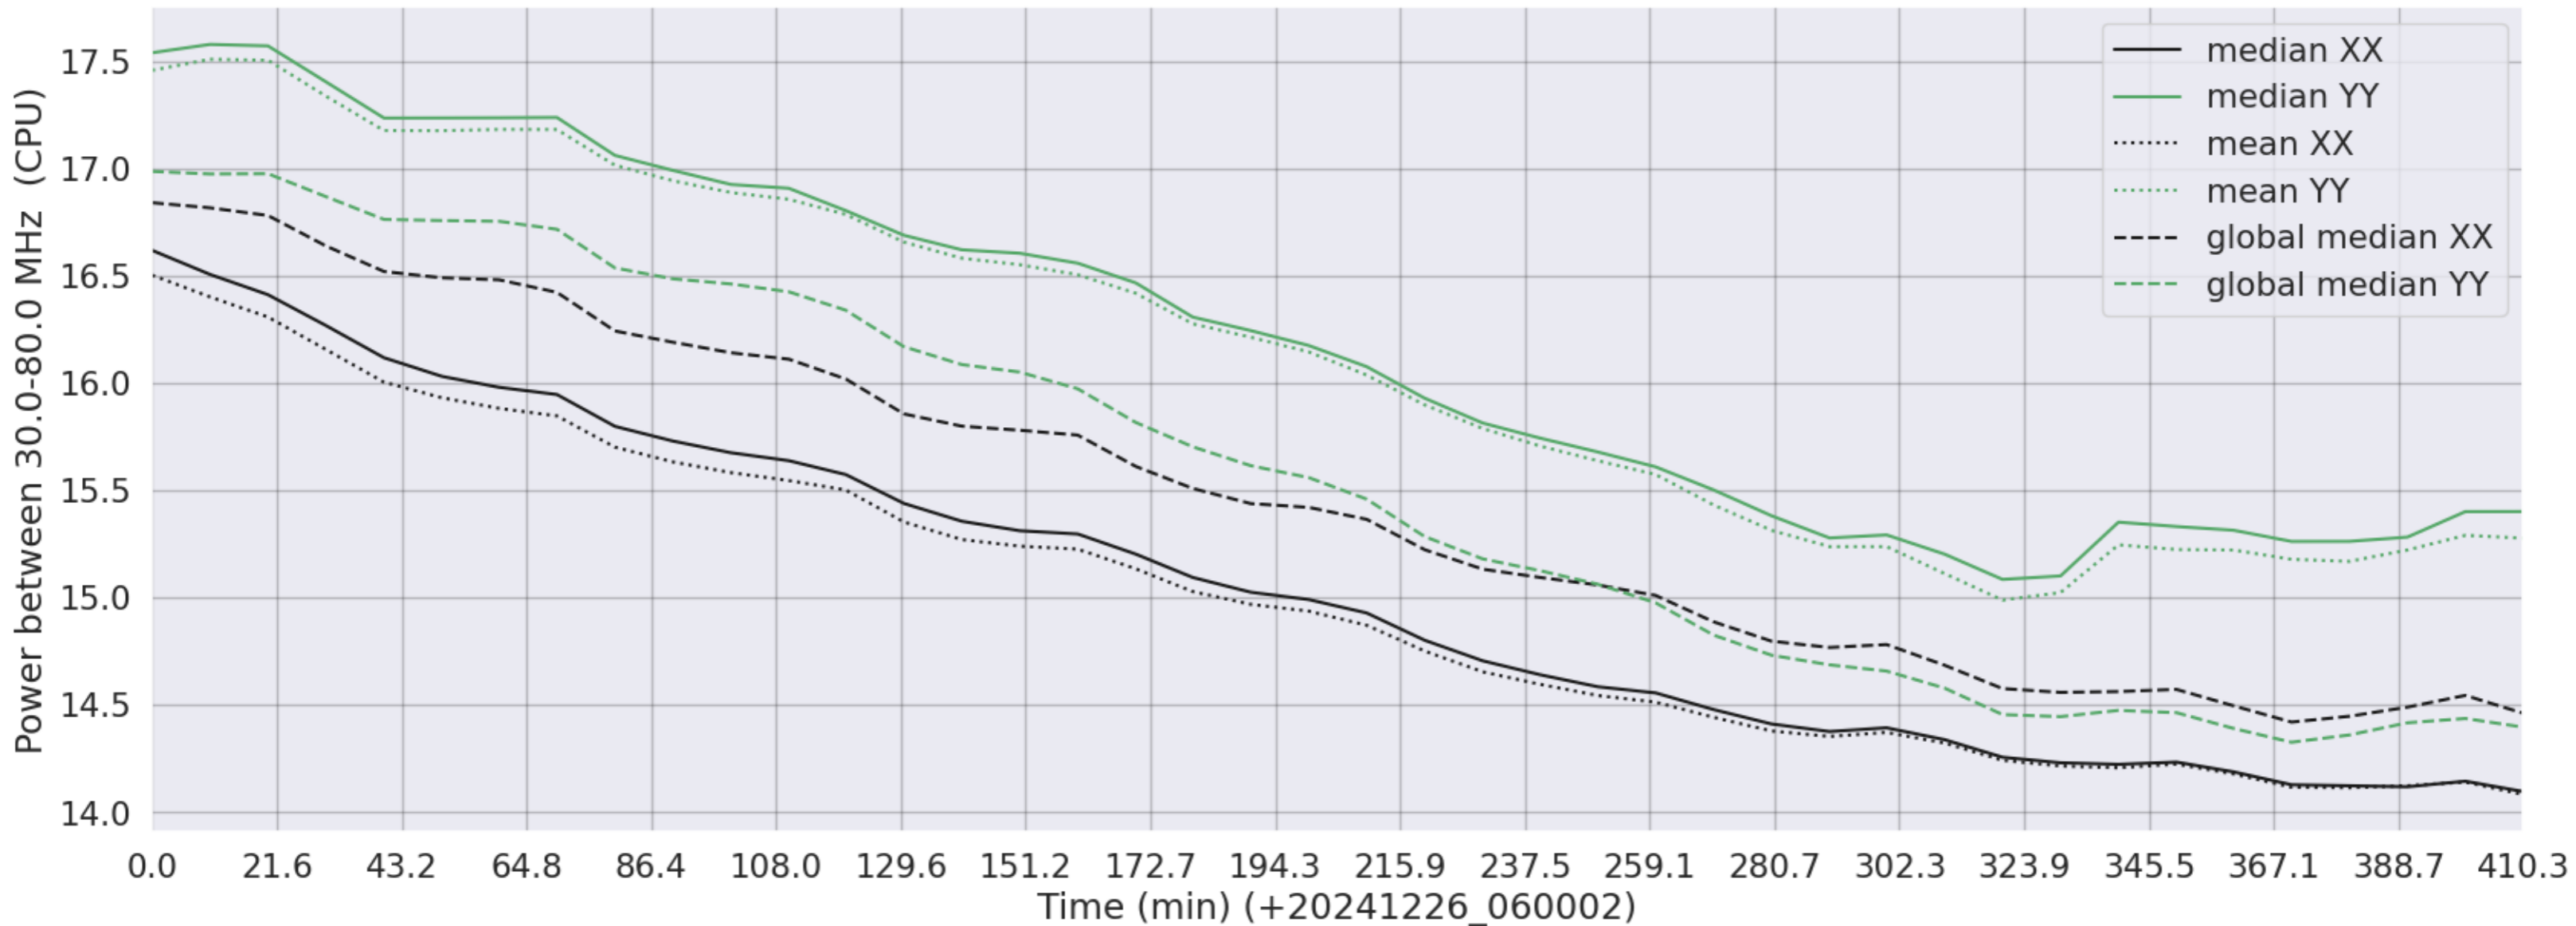

LWA224 - Correlator# 248 - XX FLAGS:Good - YY FLAGS:Good

LWA222 - Correlator# 249 - XX FLAGS:Good - YY FLAGS:Good

LWA326 - Correlator# 250 - XX FLAGS:Good - YY FLAGS:Good

LWA322 - Correlator# 251 - XX FLAGS:Good - YY FLAGS:Good