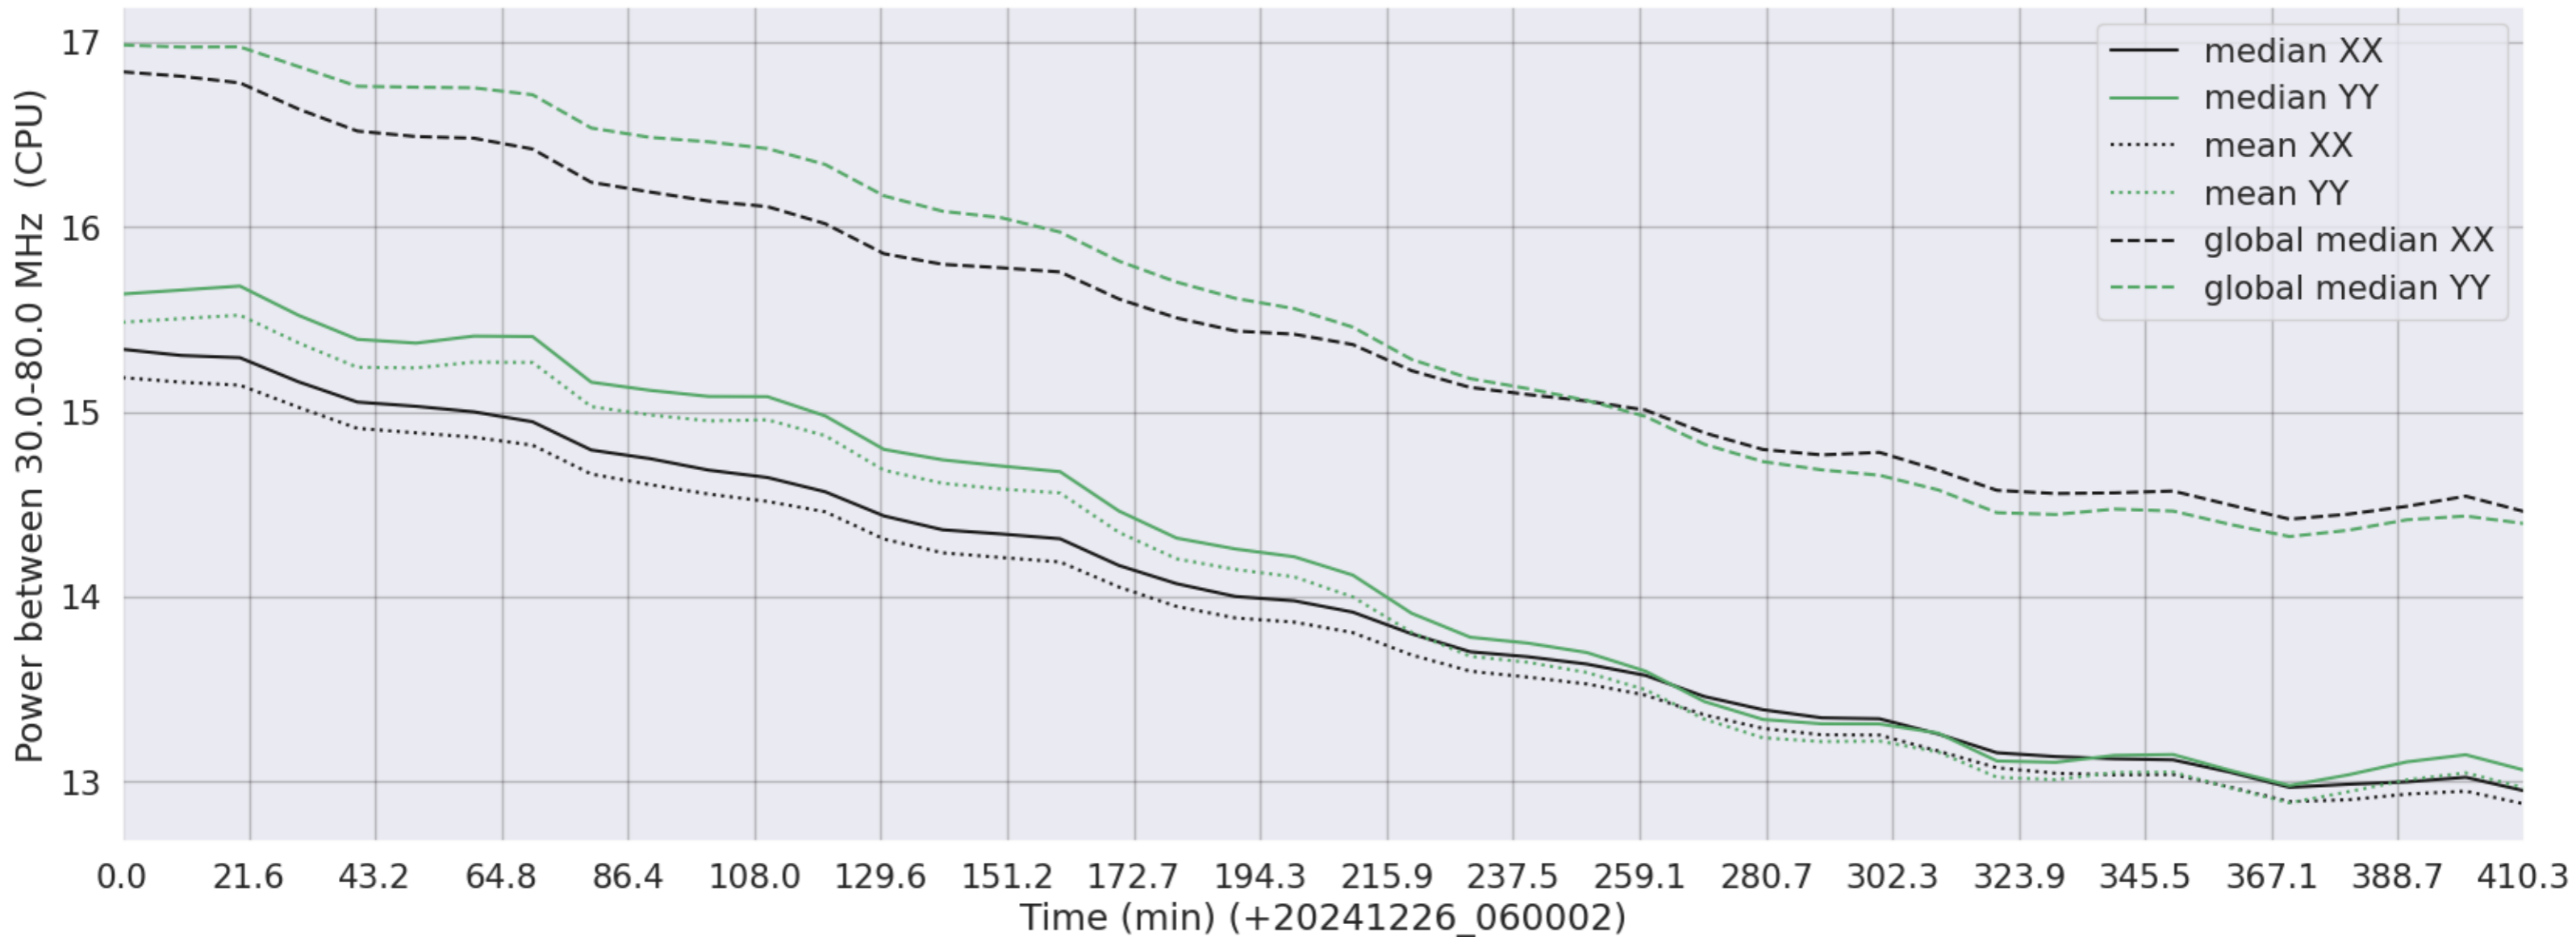

LWA126 - Correlator# 226 - XX FLAGS:Good - YY FLAGS:Good

LWA127 - Correlator# 225 - XX FLAGS:Good - YY FLAGS:Good