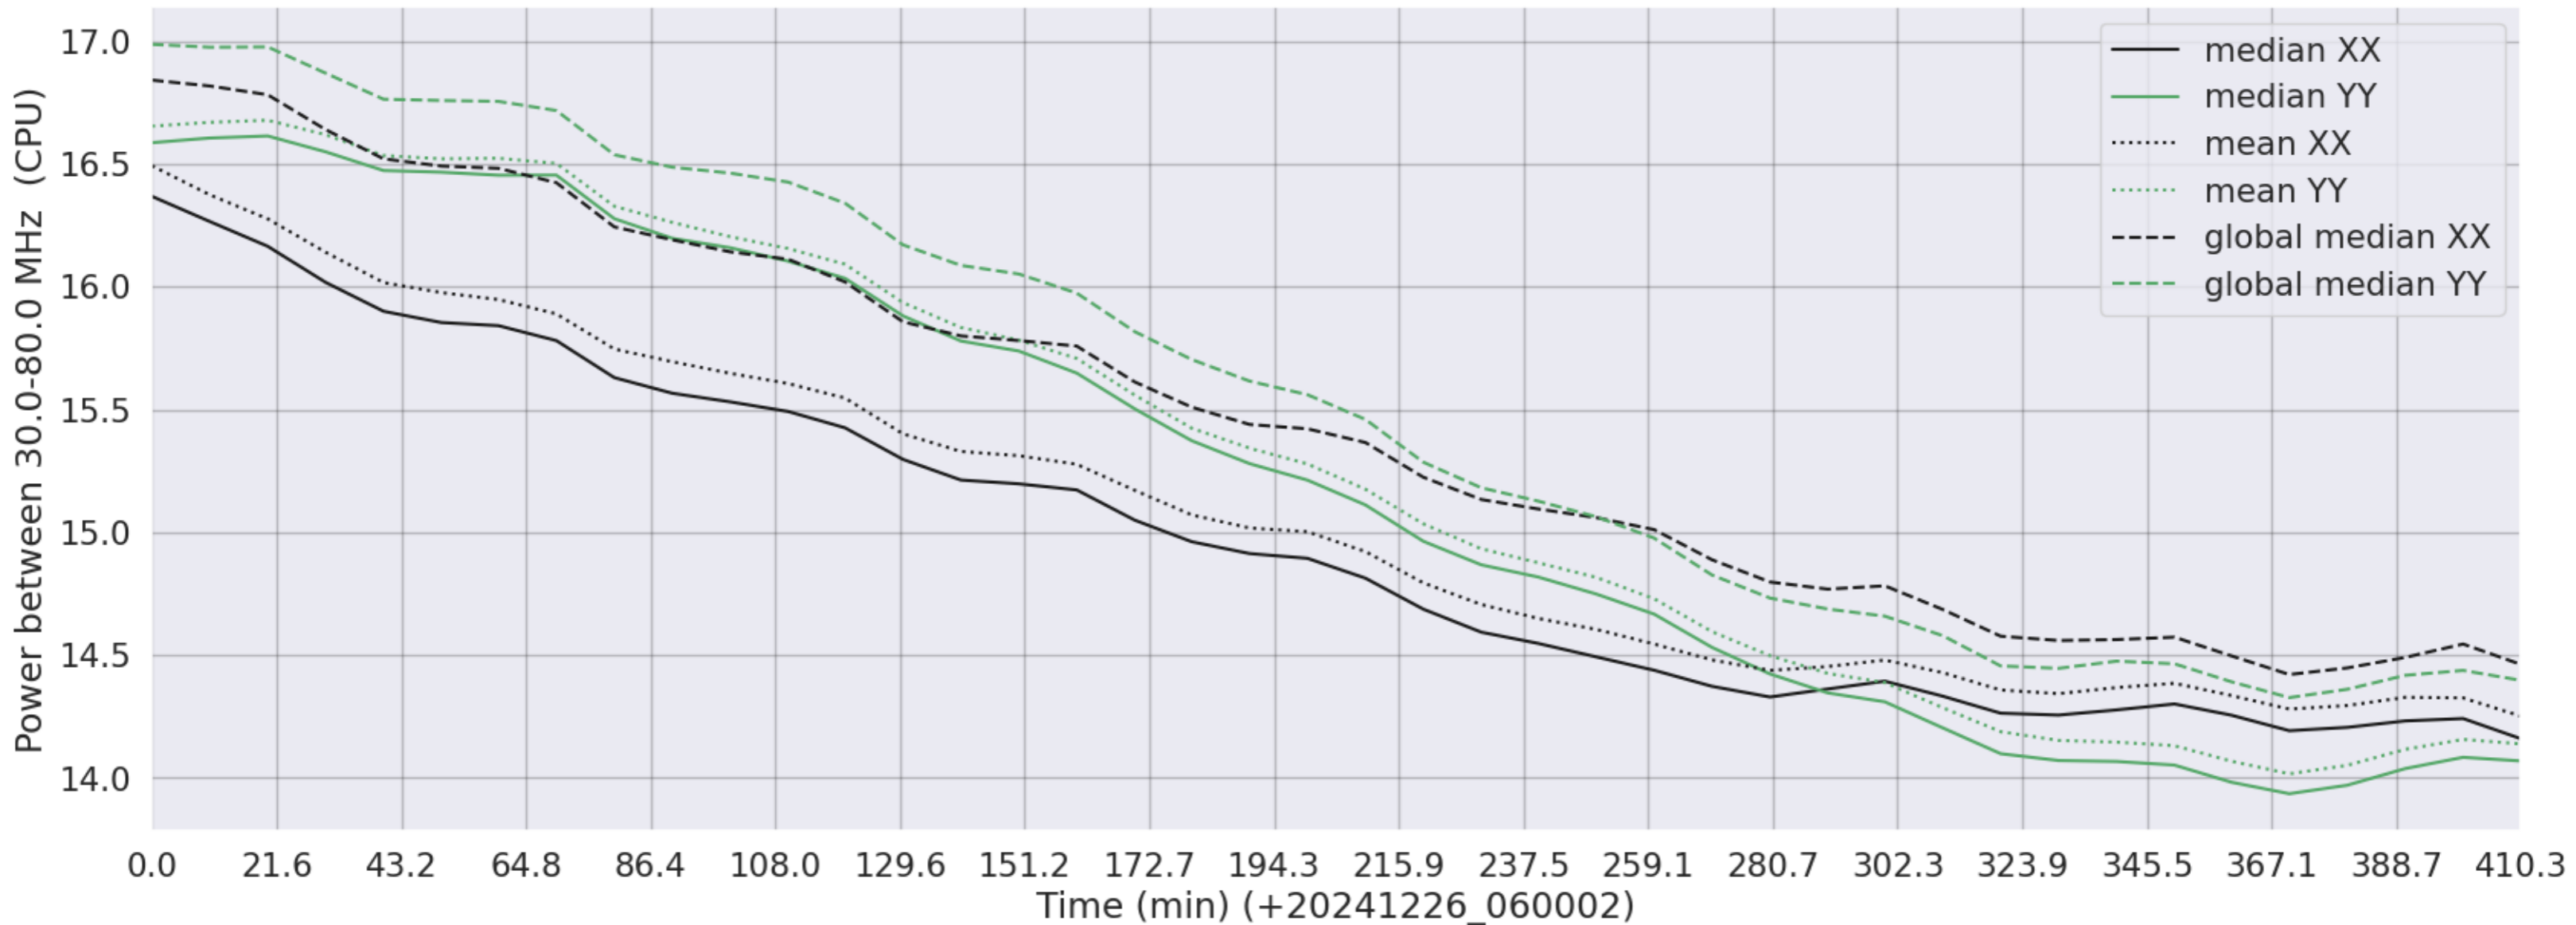

LWA352 - Correlator# 028 - XX FLAGS:Good - YY FLAGS:Good

LWA341 - Correlator# 029 - XX FLAGS:Good - YY FLAGS:Good

LWA362 - Correlator# 030 - XX FLAGS:Good - YY FLAGS:Good

LWA353 - Correlator# 031 - XX FLAGS:Good - YY FLAGS:Good