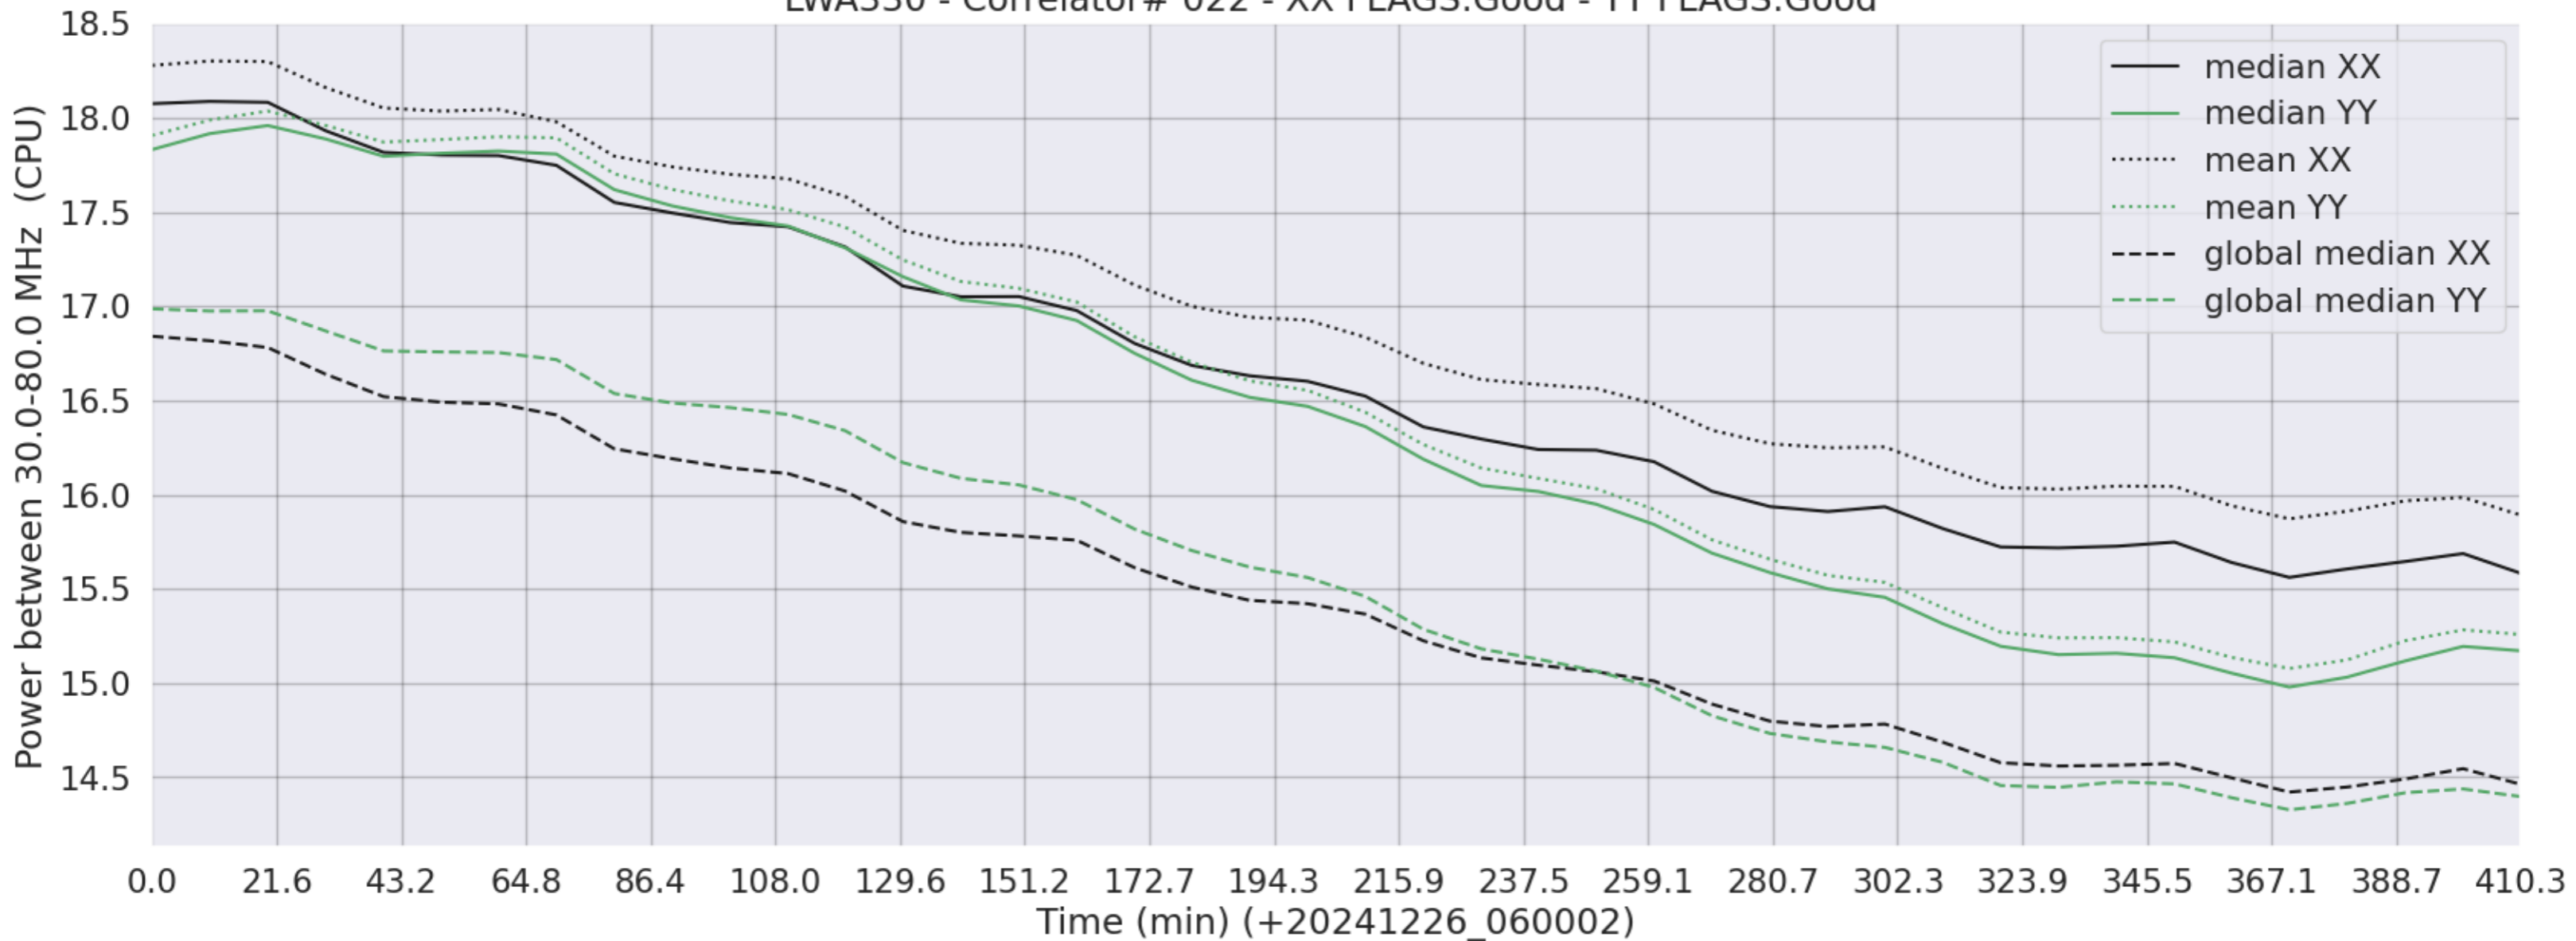

LWA327 - Correlator# 023 - XX FLAGS:Good - YY FLAGS:Good

LWA330 - Correlator# 022 - XX FLAGS:Good - YY FLAGS:Good