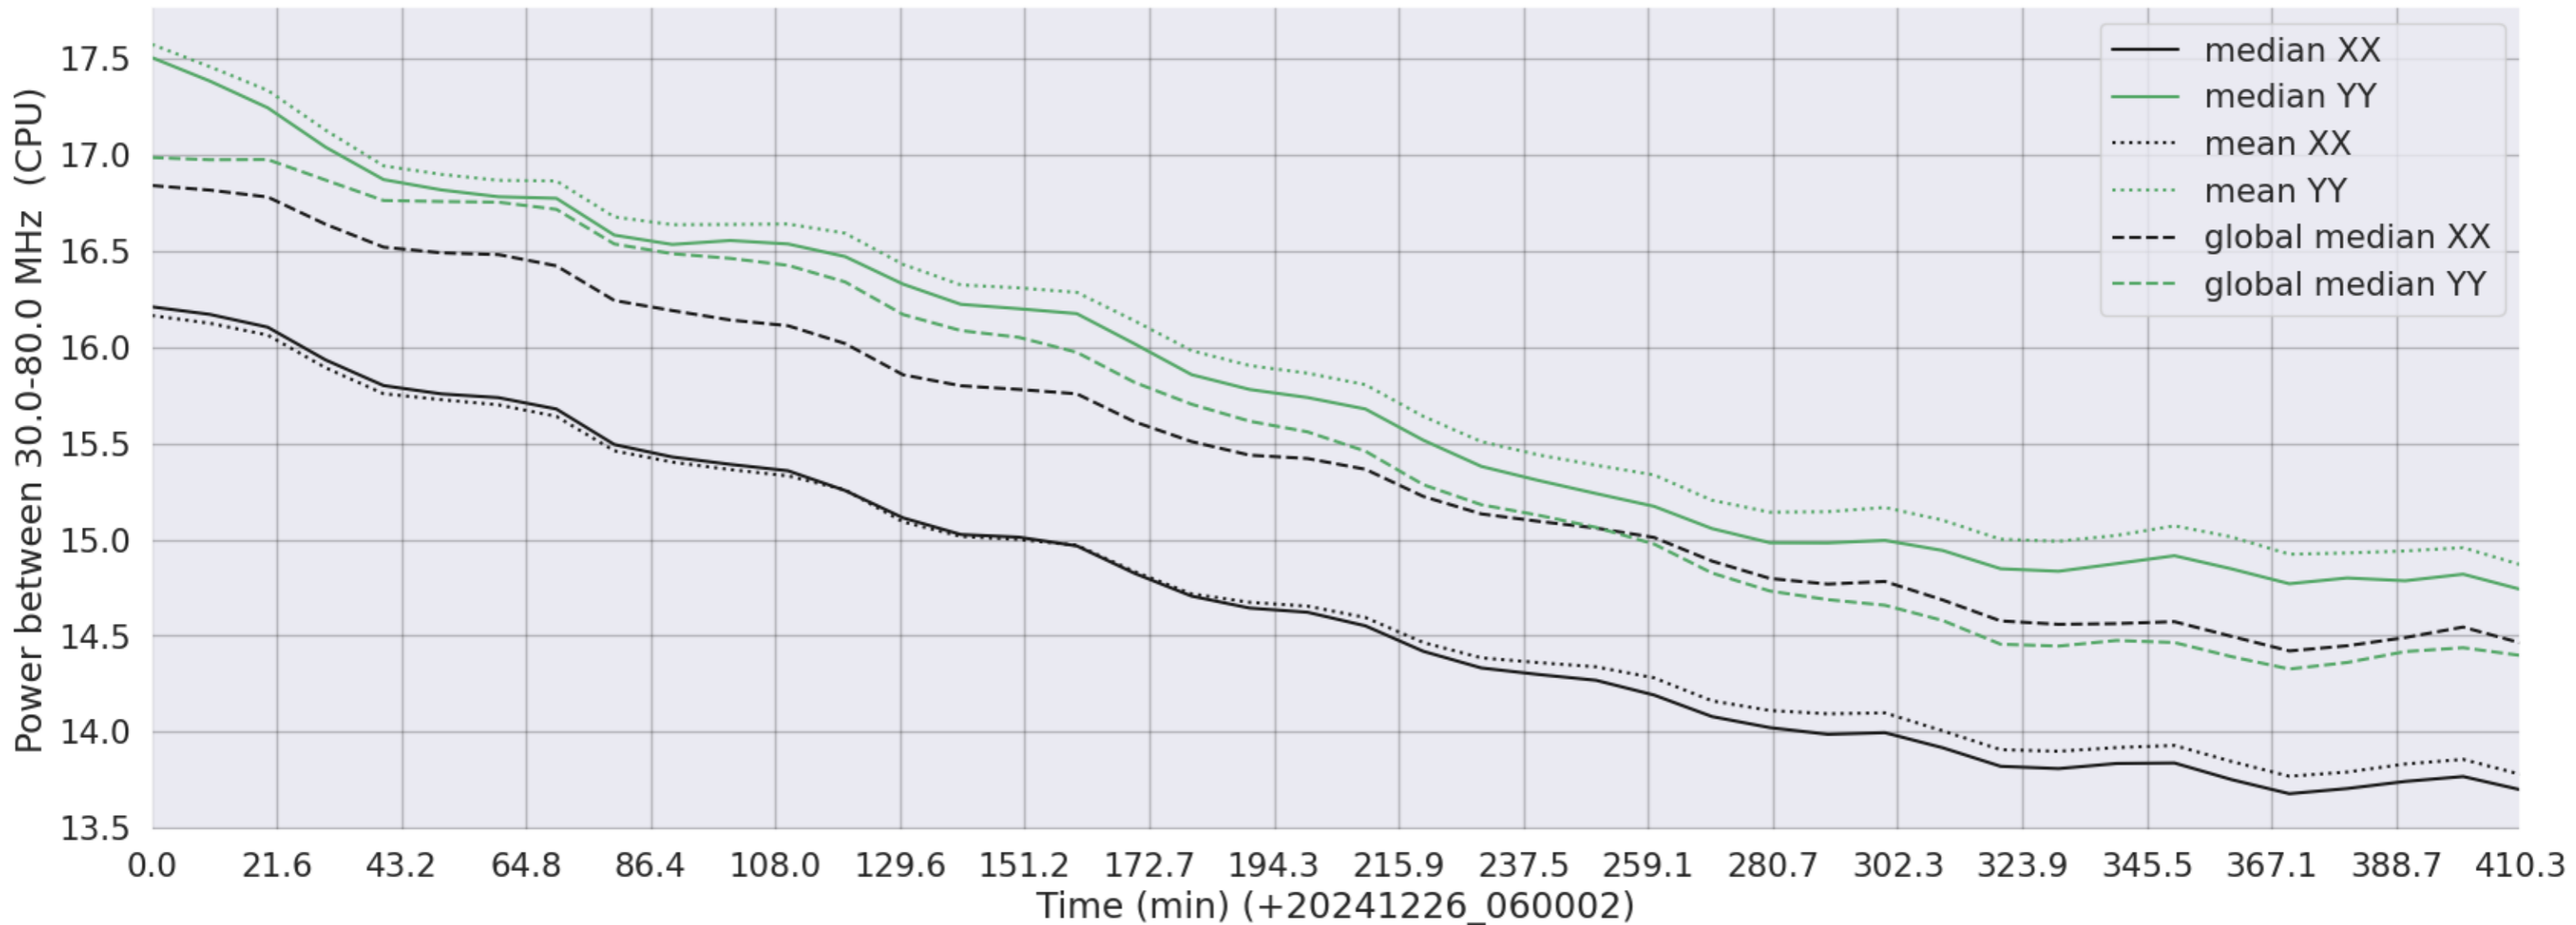

LWA316 - Correlator# 155 - XX FLAGS:Good - YY FLAGS:Good

LWA325 - Correlator# 154 - XX FLAGS:Good - YY FLAGS:Good