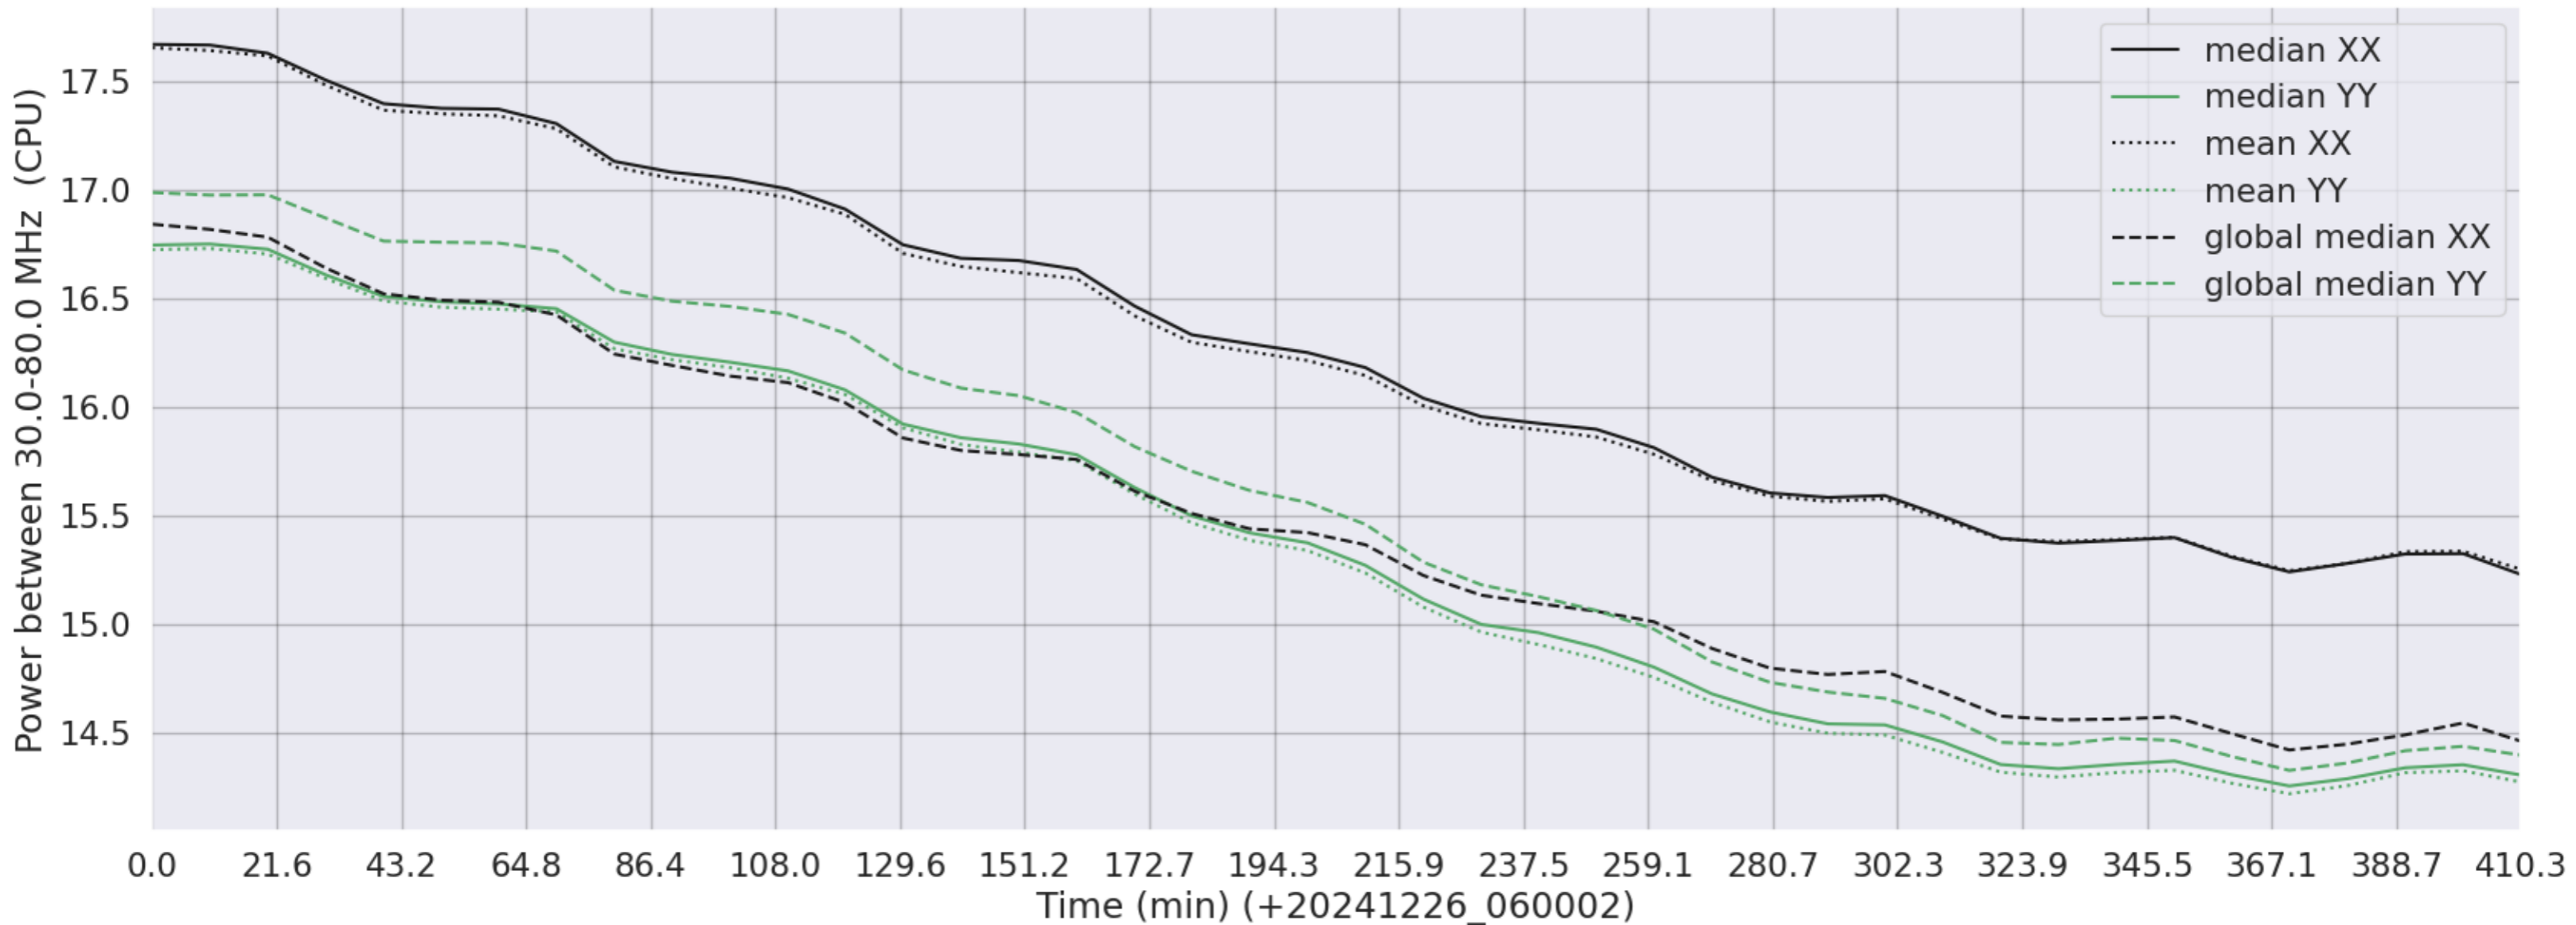

LWA265 - Correlator# 036 - XX FLAGS:Good - YY FLAGS:Good

LWA263 - Correlator# 037 - XX FLAGS:Good - YY FLAGS:Good

LWA272 - Correlator# 038 - XX FLAGS:Good - YY FLAGS:Good

LWA270 - Correlator# 039 - XX FLAGS:Good - YY FLAGS:Good