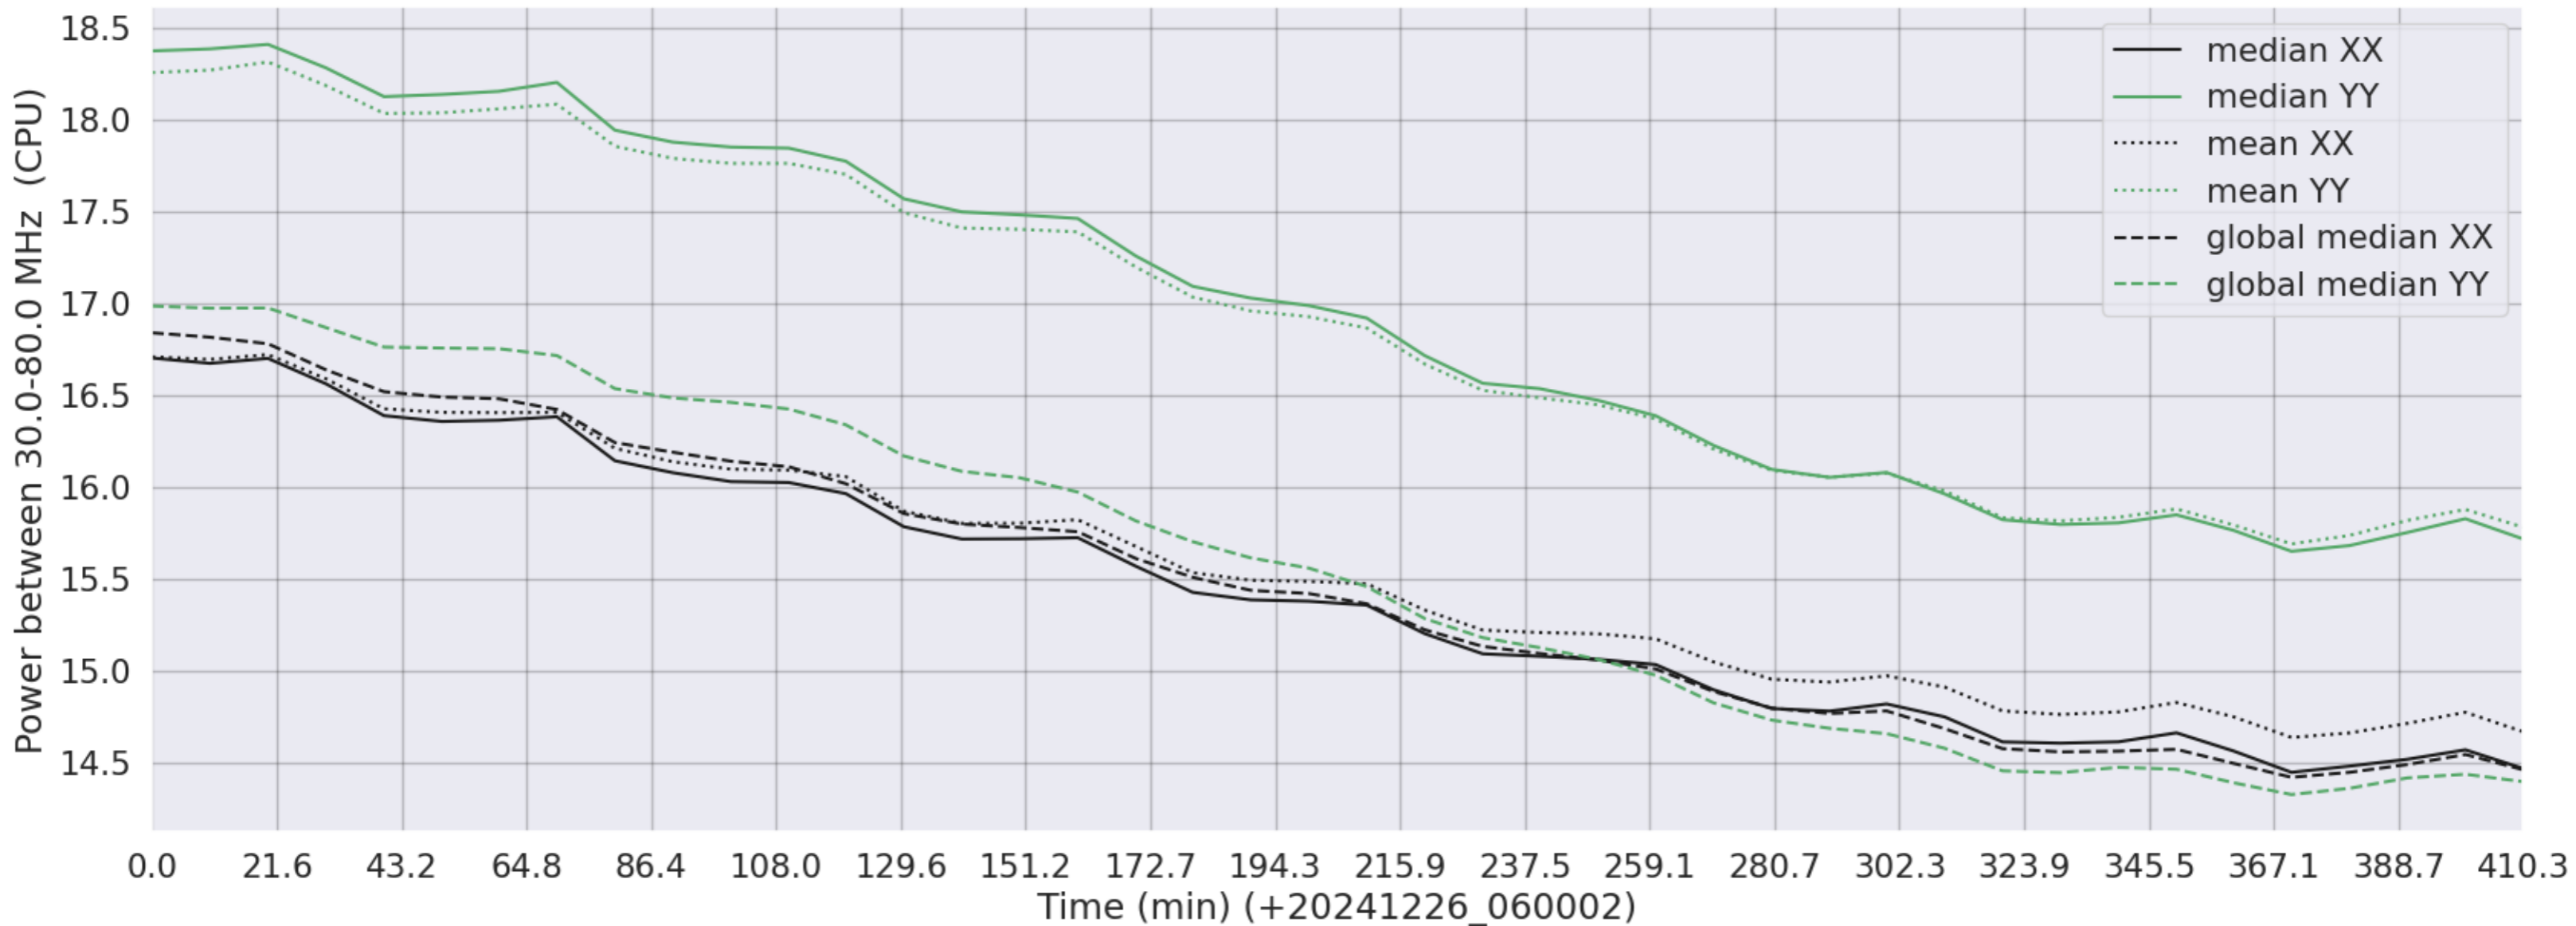

LWA167 - Correlator# 268 - XX FLAGS:Good - YY FLAGS:Good

LWA166 - Correlator# 269 - XX FLAGS:Good - YY FLAGS:Good

LWA193 - Correlator# 270 - XX FLAGS:Good - YY FLAGS:Good

LWA198 - Correlator# 271 - XX FLAGS:Good - YY FLAGS:Good