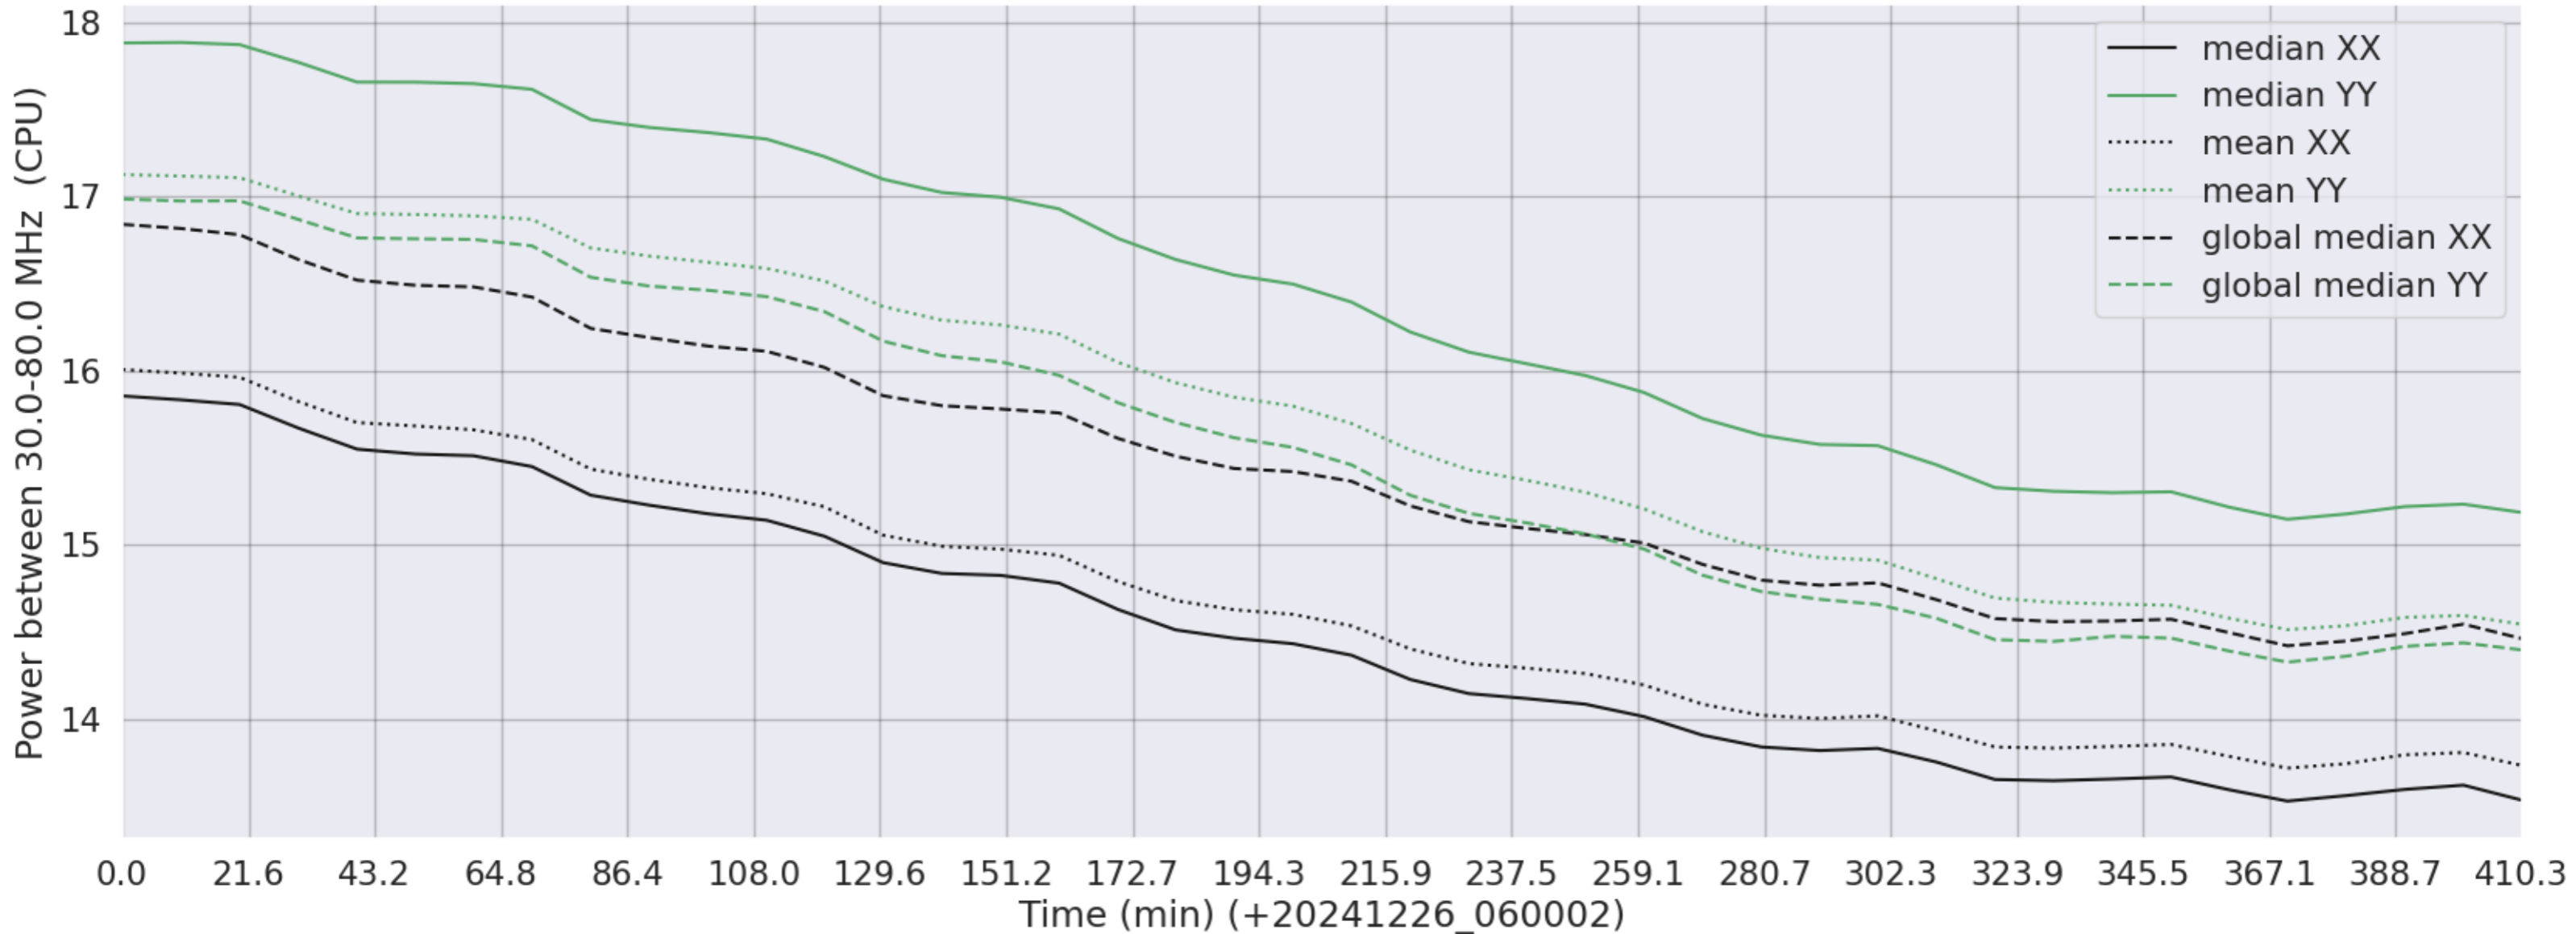

LWA208 - Correlator# 298 - XX FLAGS:Good - YY FLAGS:BadSpecShape

LWA205 - Correlator# 297 - XX FLAGS:BadSpecShape - YY FLAGS:Good