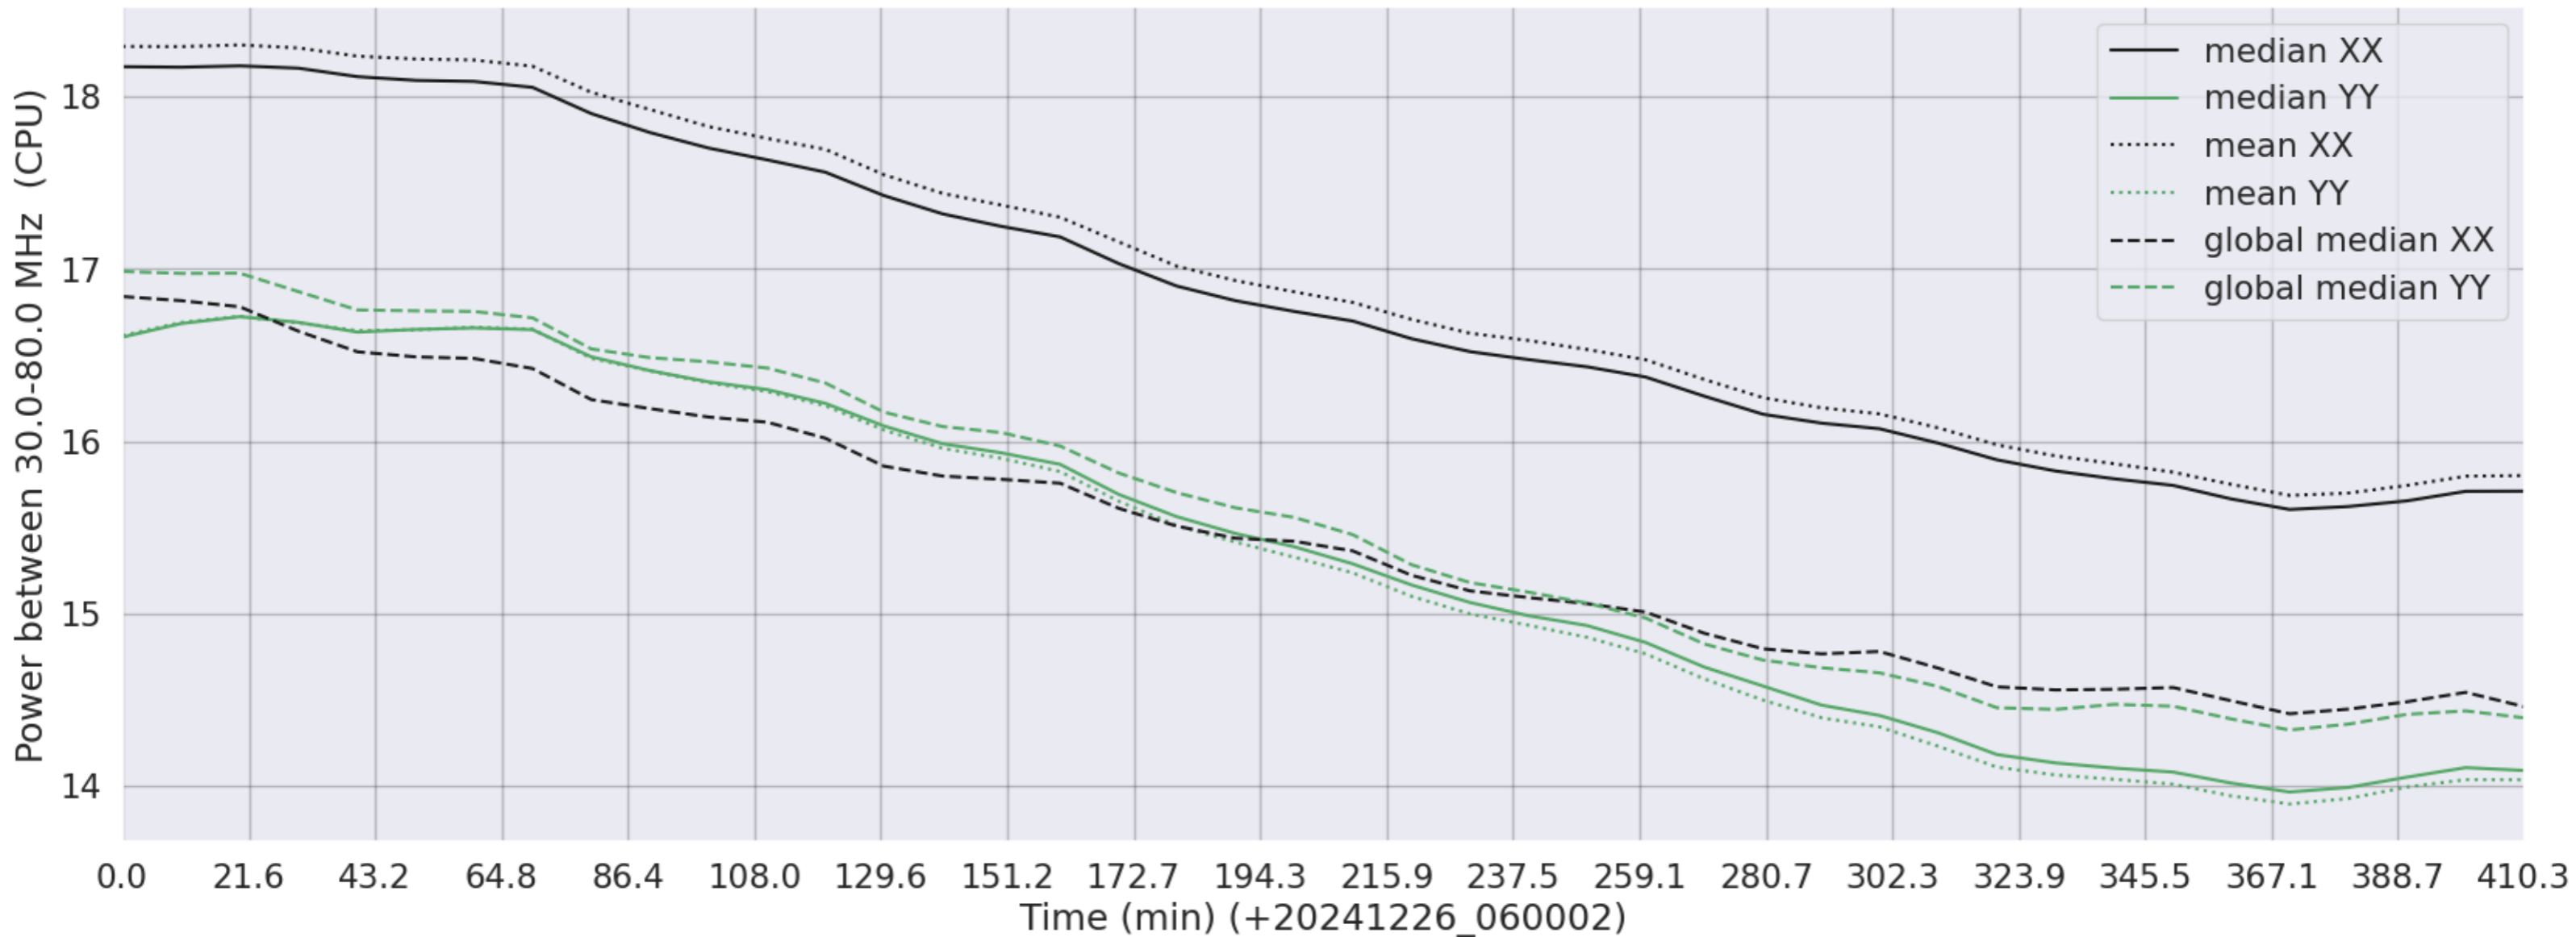

LWA279 - Correlator# 220 - XX FLAGS:Good - YY FLAGS:Good

LWA178 - Correlator# 221 - XX FLAGS:Good - YY FLAGS:Good

LWA355 - Correlator# 222 - XX FLAGS:Good - YY FLAGS:Good

LWA287 - Correlator# 223 - XX FLAGS:Good - YY FLAGS:Good