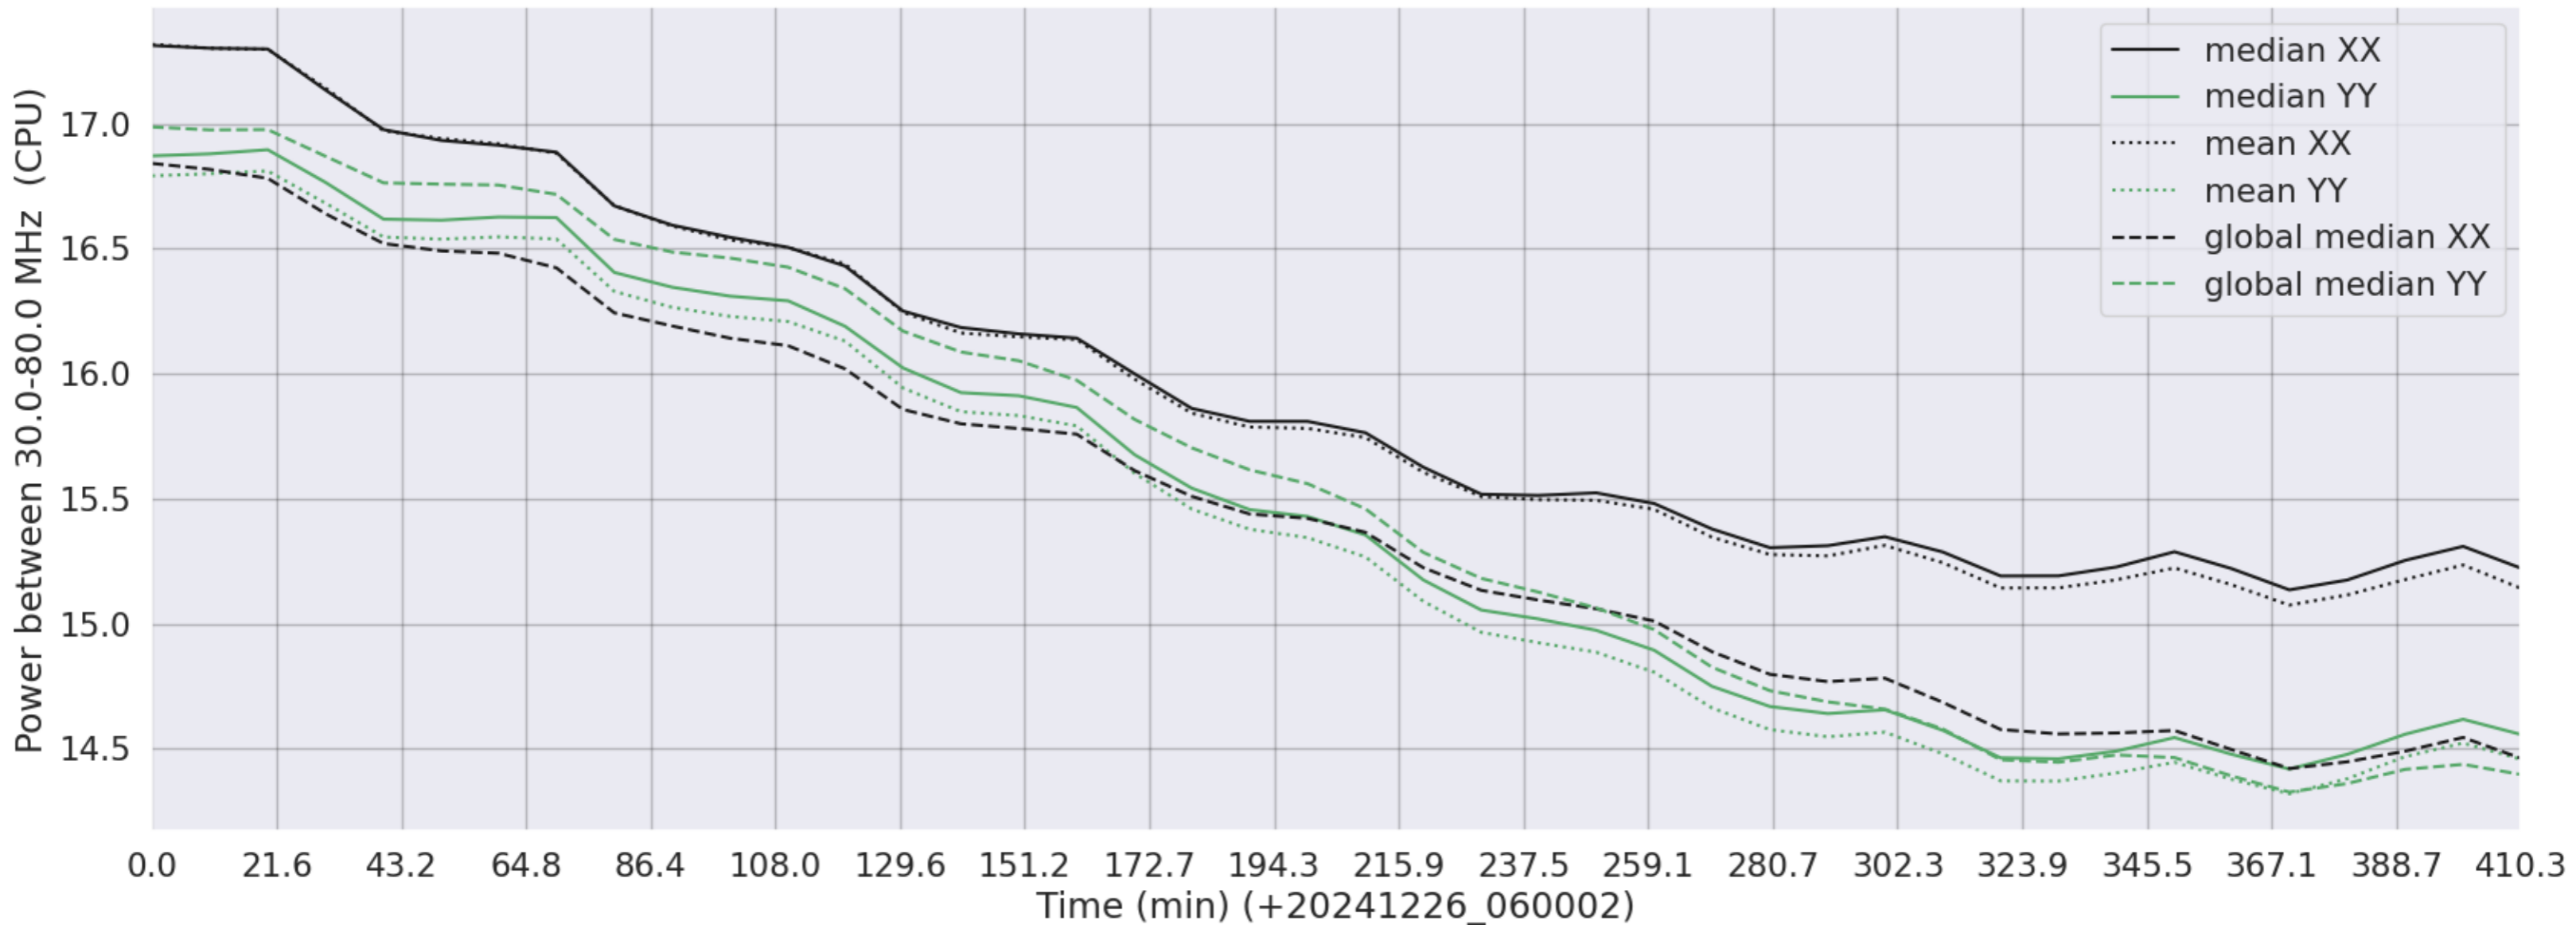

LWA102 - Correlator# 177 - XX FLAGS:Good - YY FLAGS:BadSpecShape

LWA103 - Correlator# 176 - XX FLAGS:Good - YY FLAGS:Good