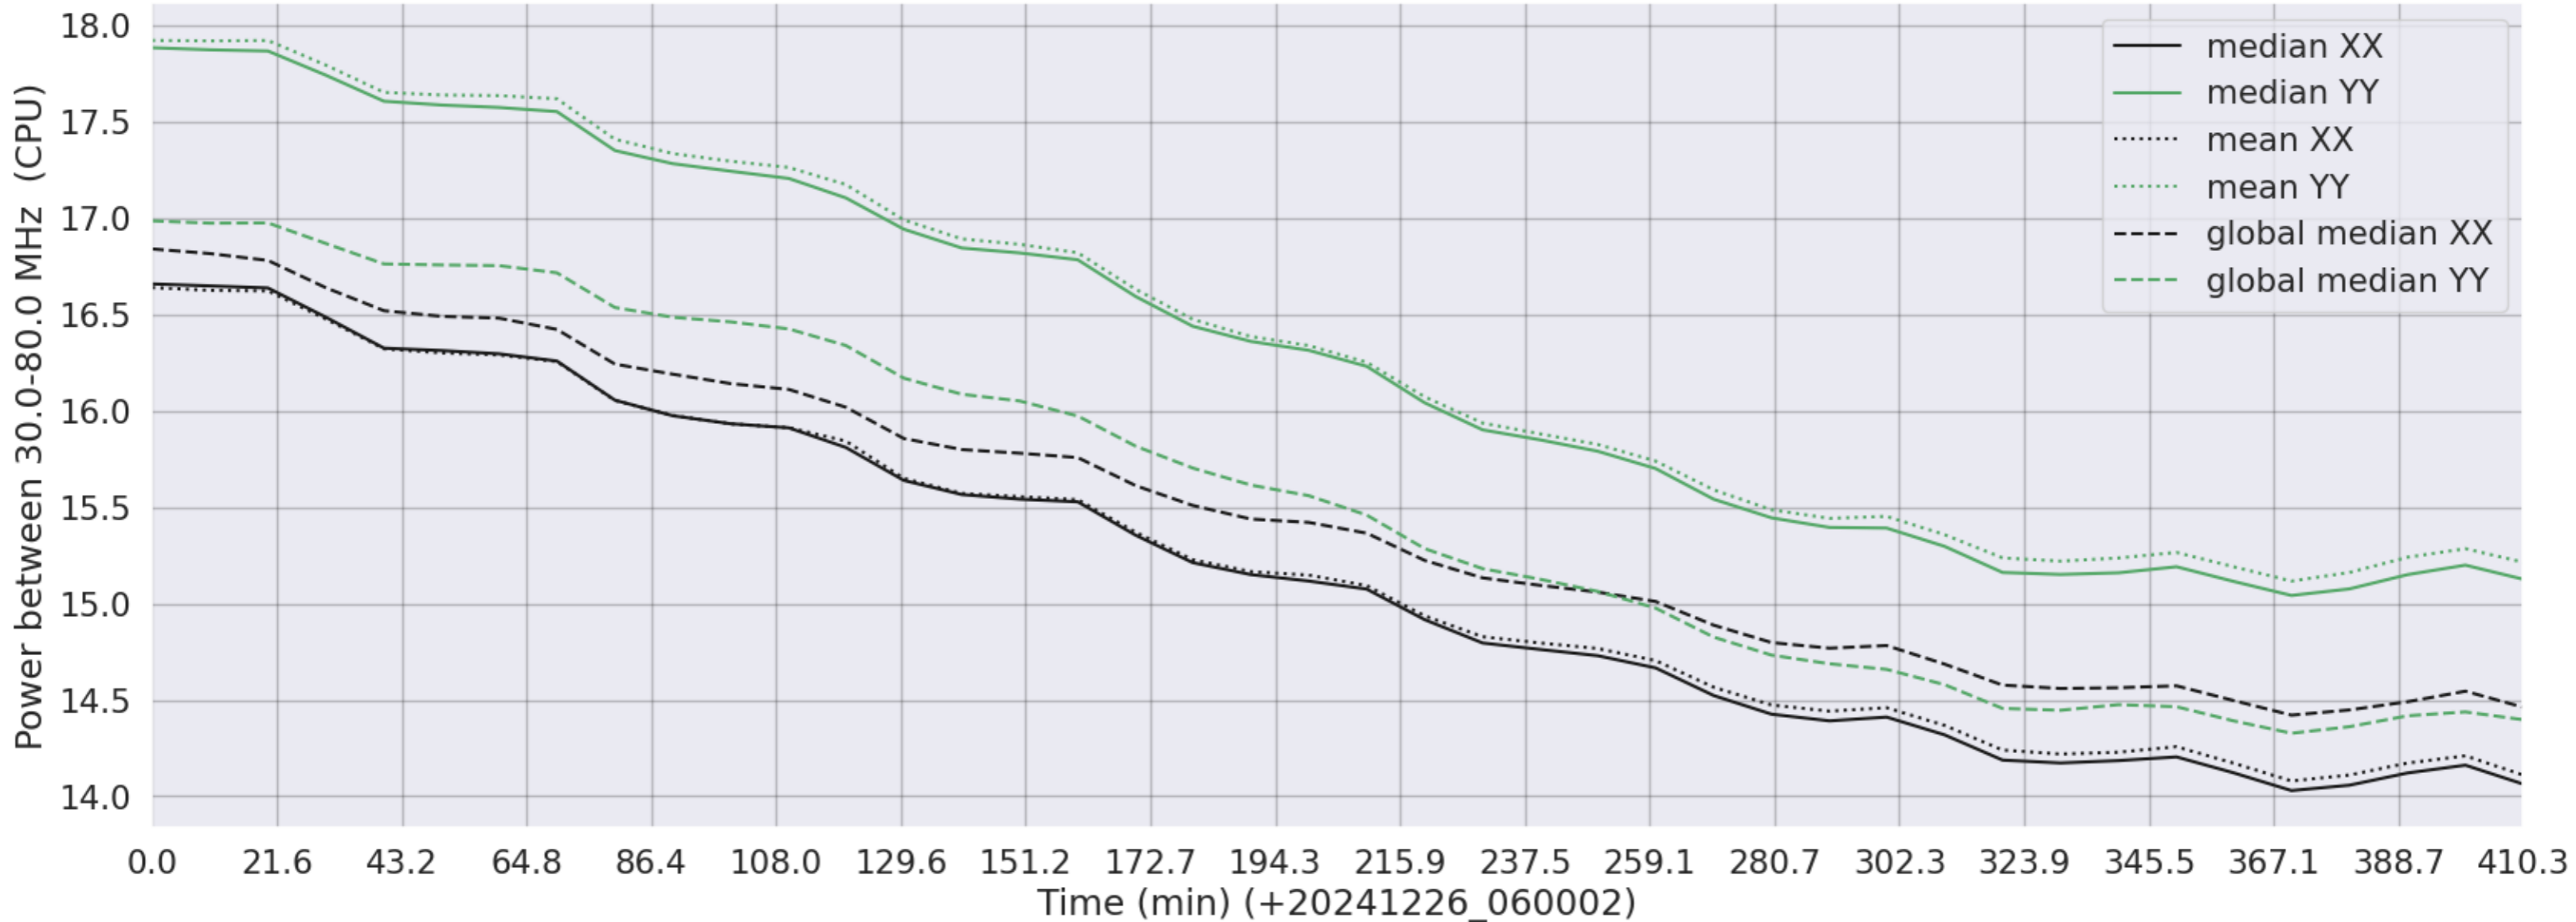

LWA223 - Correlator# 337 - XX FLAGS:Good - YY FLAGS:Good

LWA241 - Correlator# 336 - XX FLAGS:Good - YY FLAGS:Good