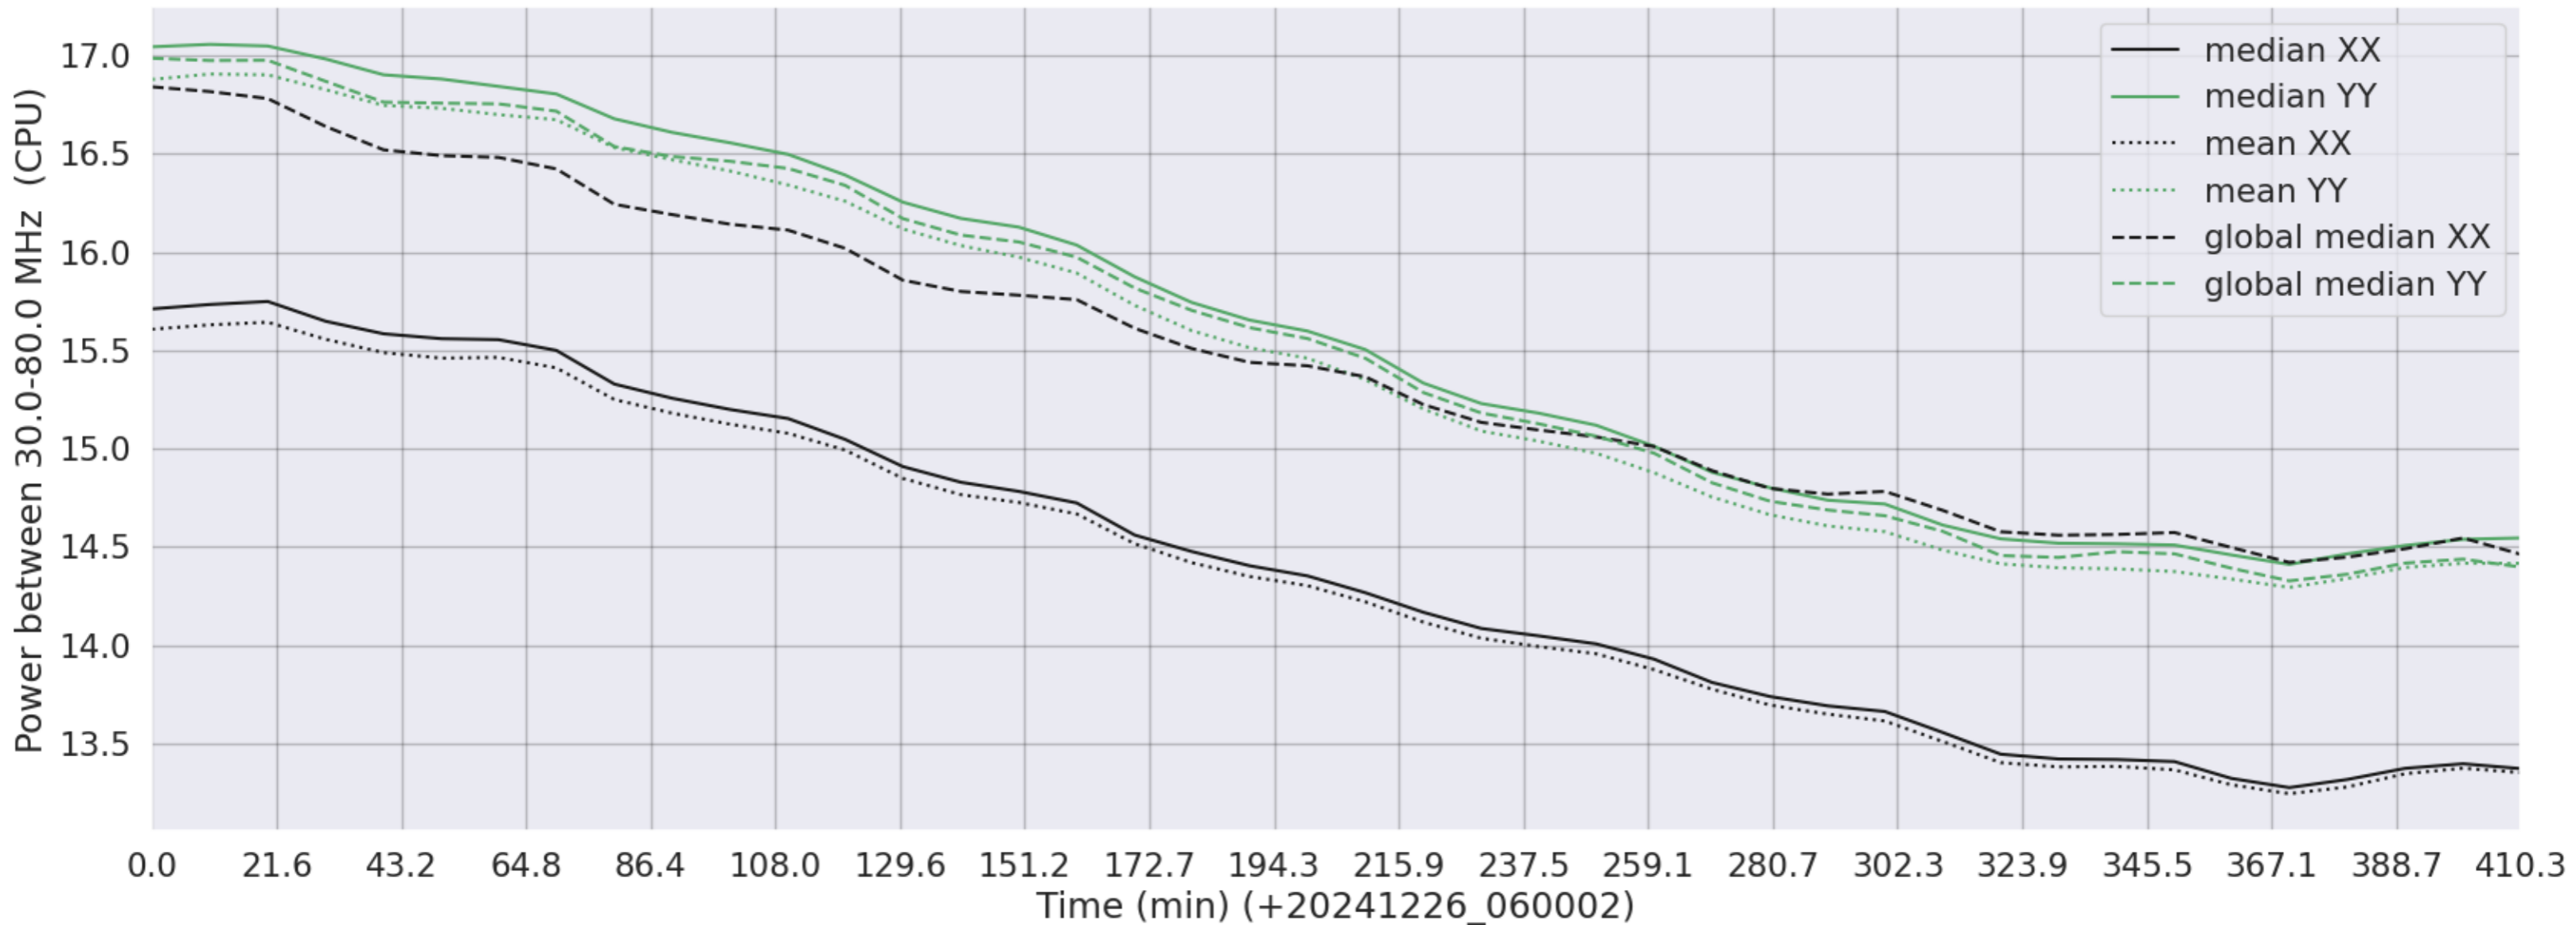

LWA263 - Correlator# 037 - XX FLAGS:Good - YY FLAGS:Good

LWA265 - Correlator# 036 - XX FLAGS:Good - YY FLAGS:Good