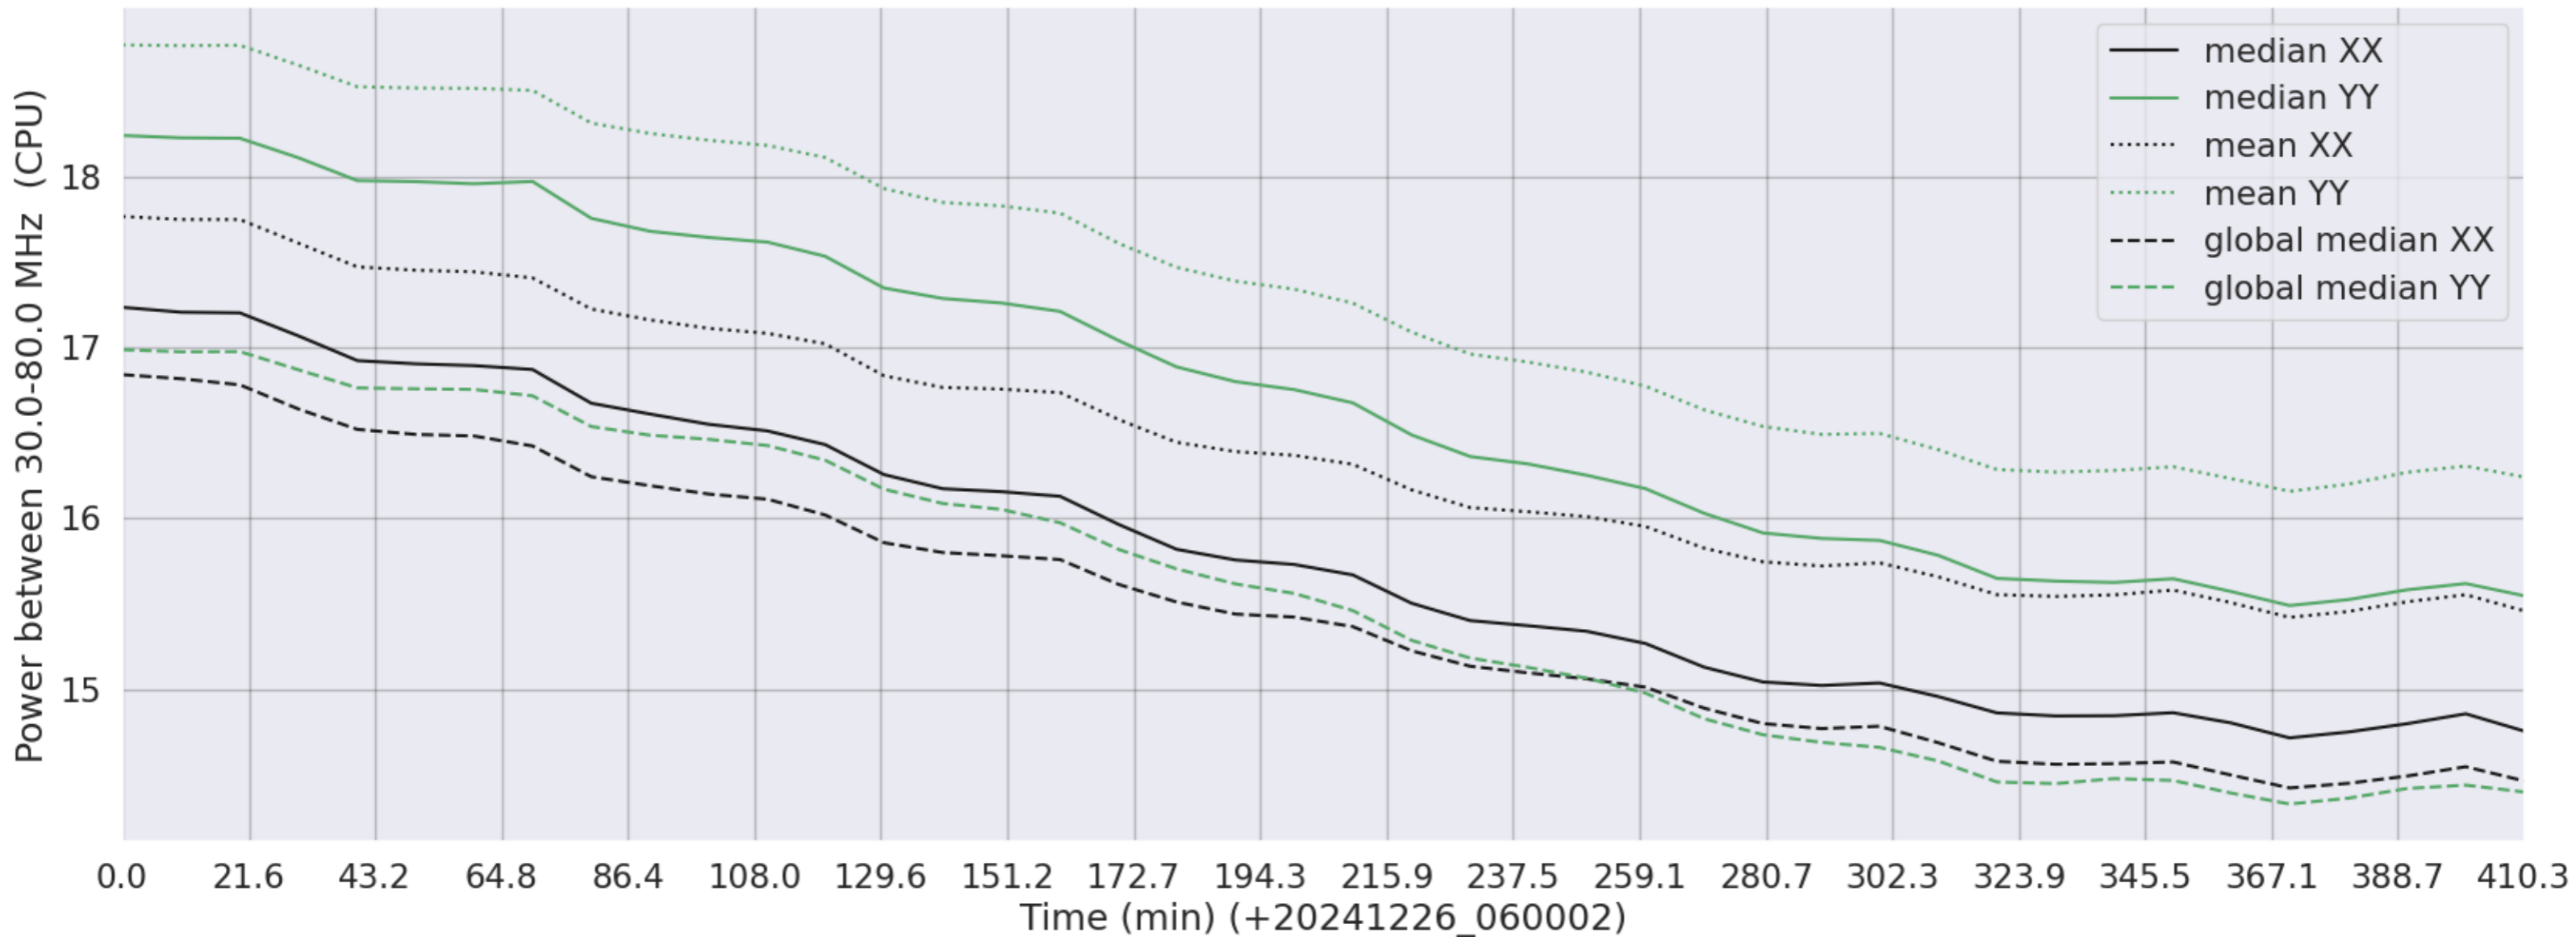

LWA230 - Correlator# 303 - XX FLAGS:Good - YY FLAGS:Good

LWA228 - Correlator# 302 - XX FLAGS:Good - YY FLAGS:Good