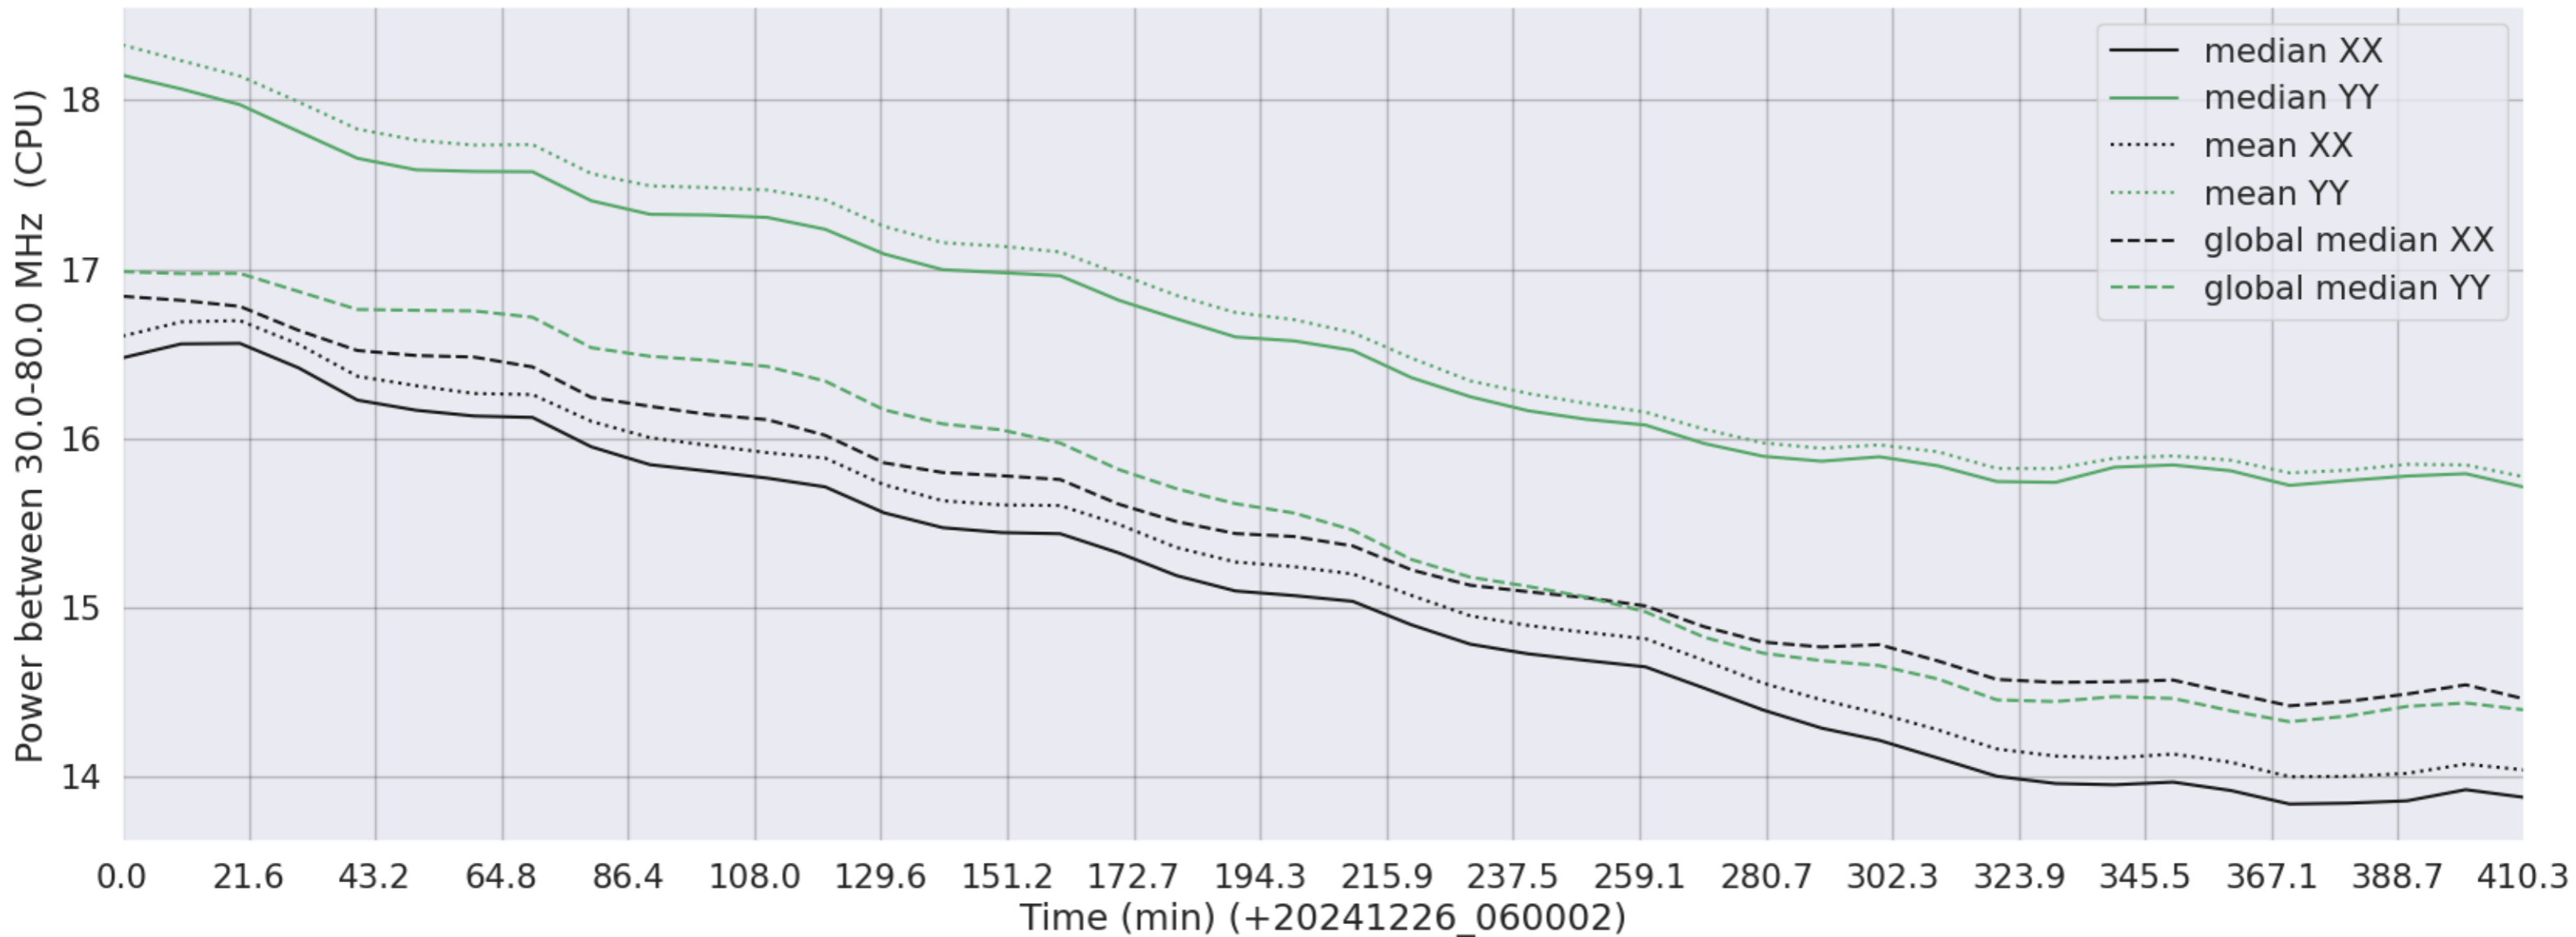

LWA340 - Correlator# 026 - XX FLAGS:Good - YY FLAGS:Good

LWA332 - Correlator# 025 - XX FLAGS:Good - YY FLAGS:Good