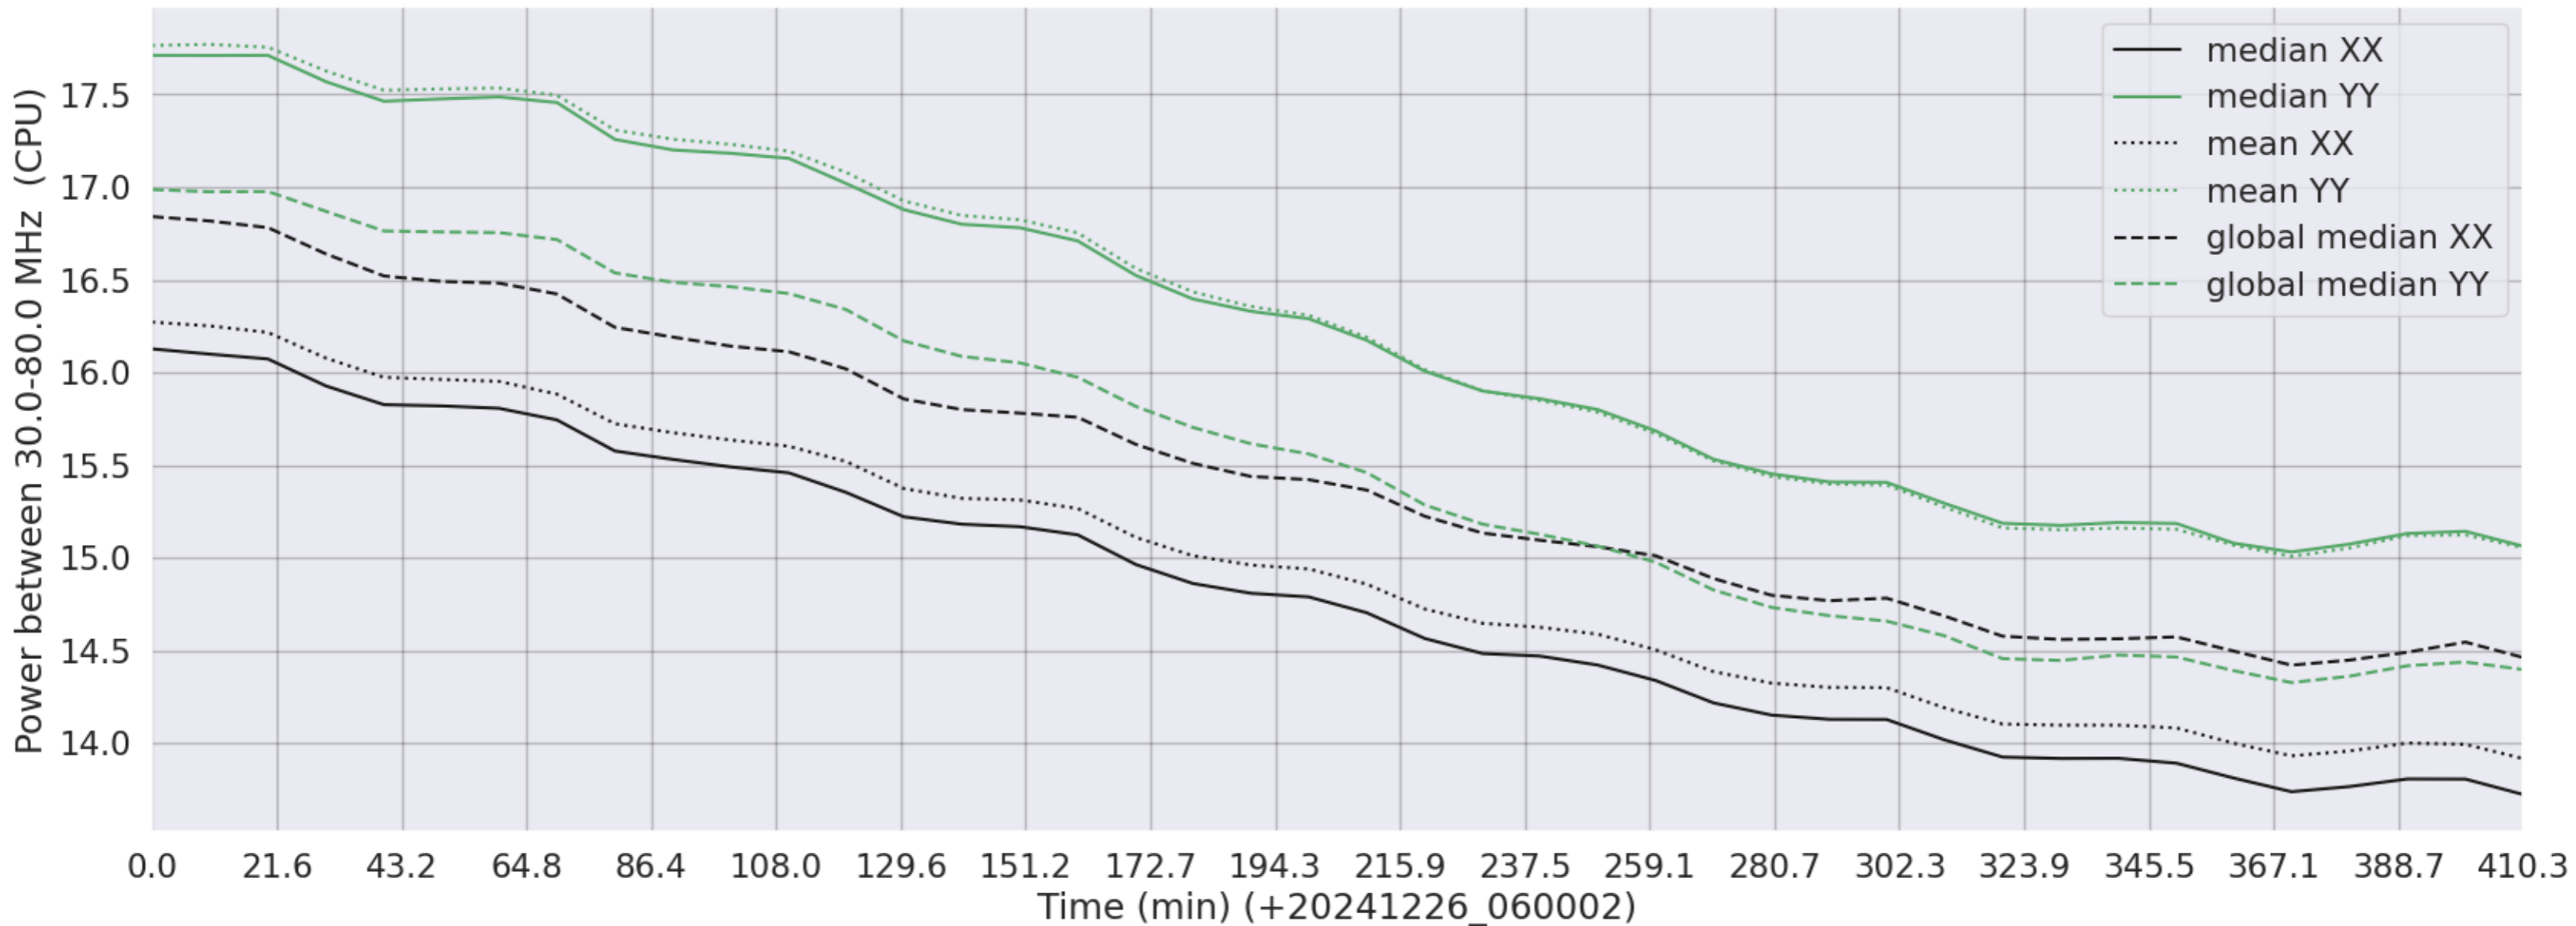

LWA237 - Correlator# 311 - XX FLAGS:Good - YY FLAGS:Good

LWA238 - Correlator# 310 - XX FLAGS:Good - YY FLAGS:Good