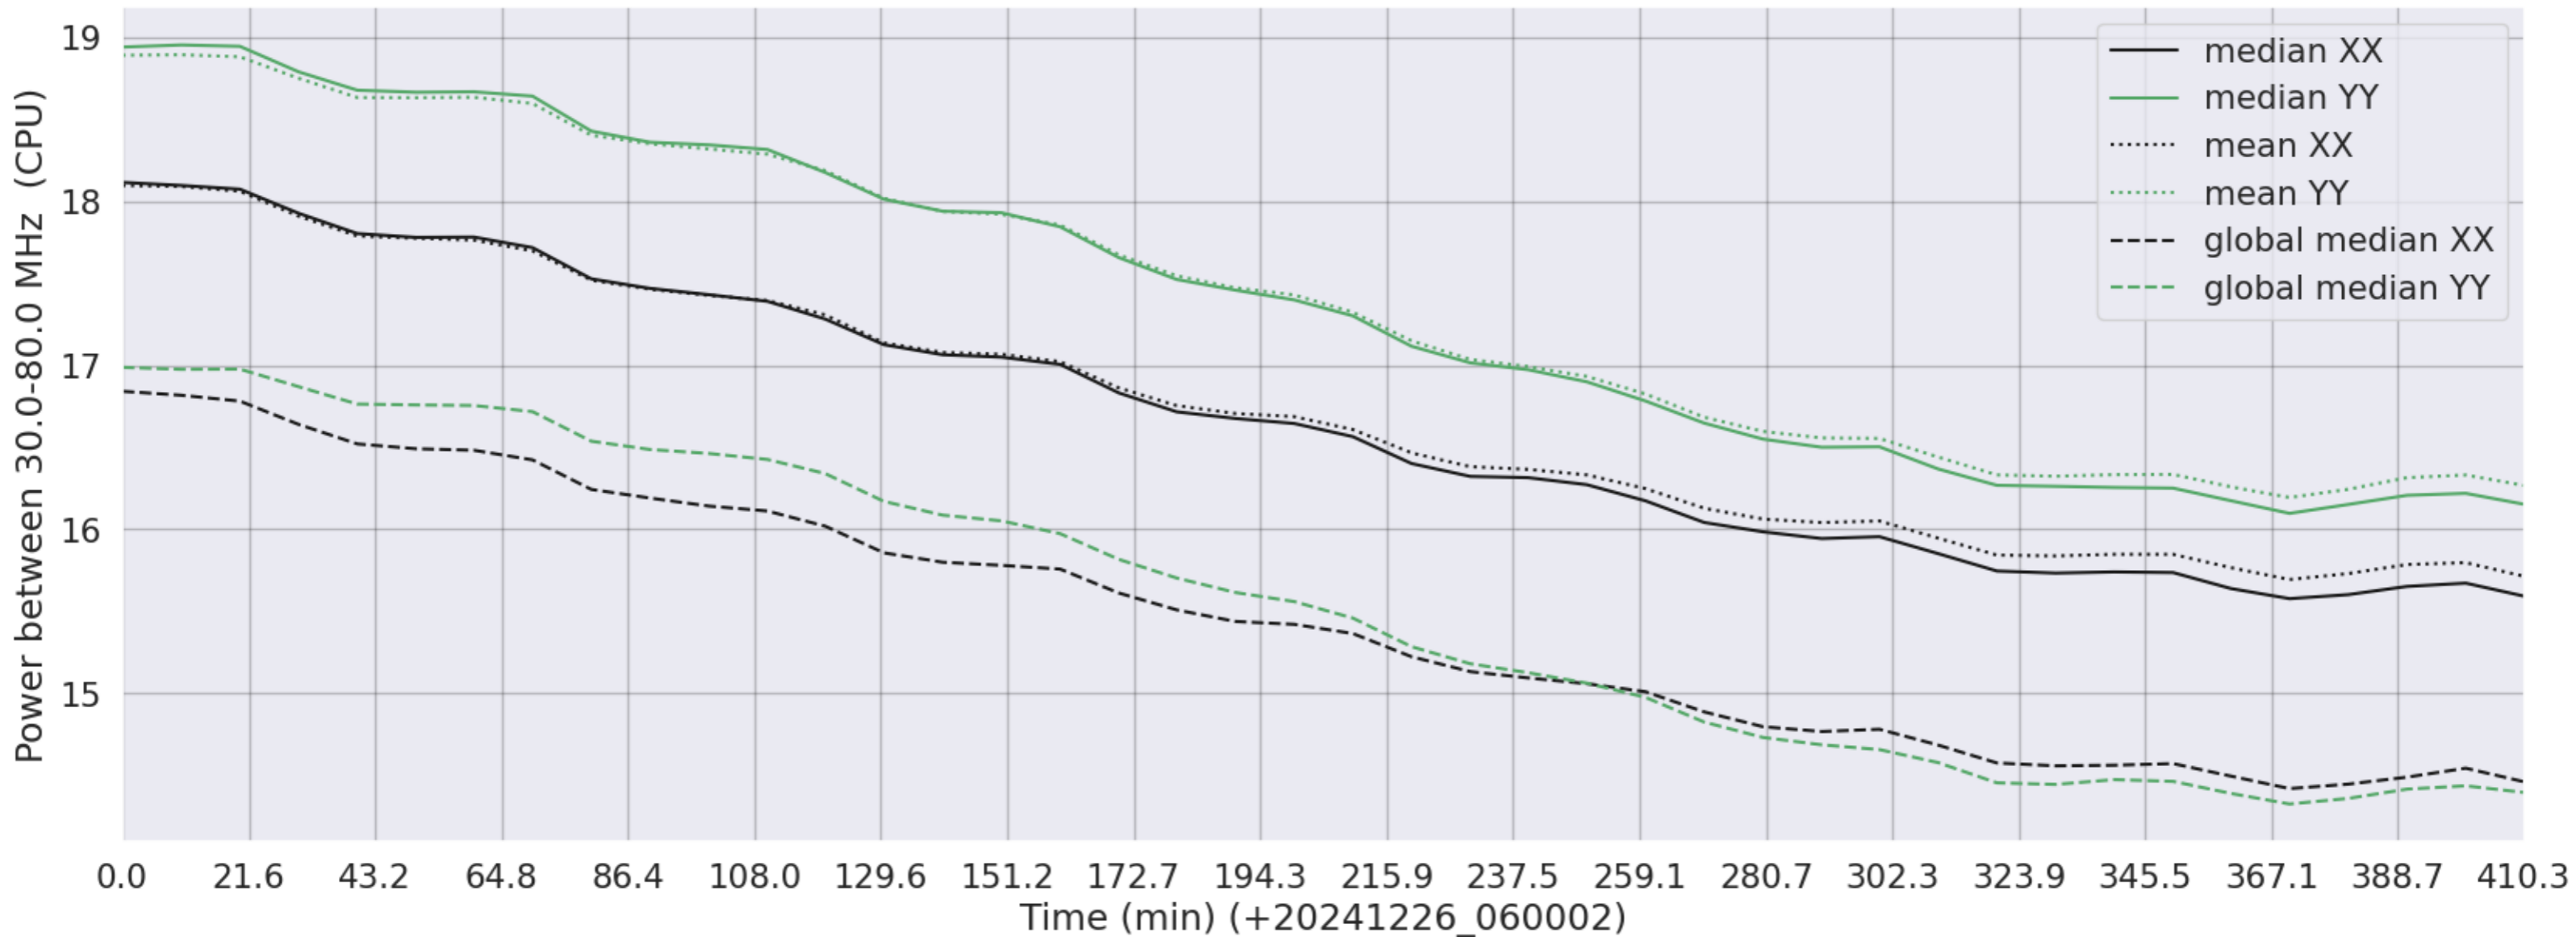

LWA164 - Correlator# 267 - XX FLAGS:Good - YY FLAGS:Good

LWA165 - Correlator# 266 - XX FLAGS:Good - YY FLAGS:Good