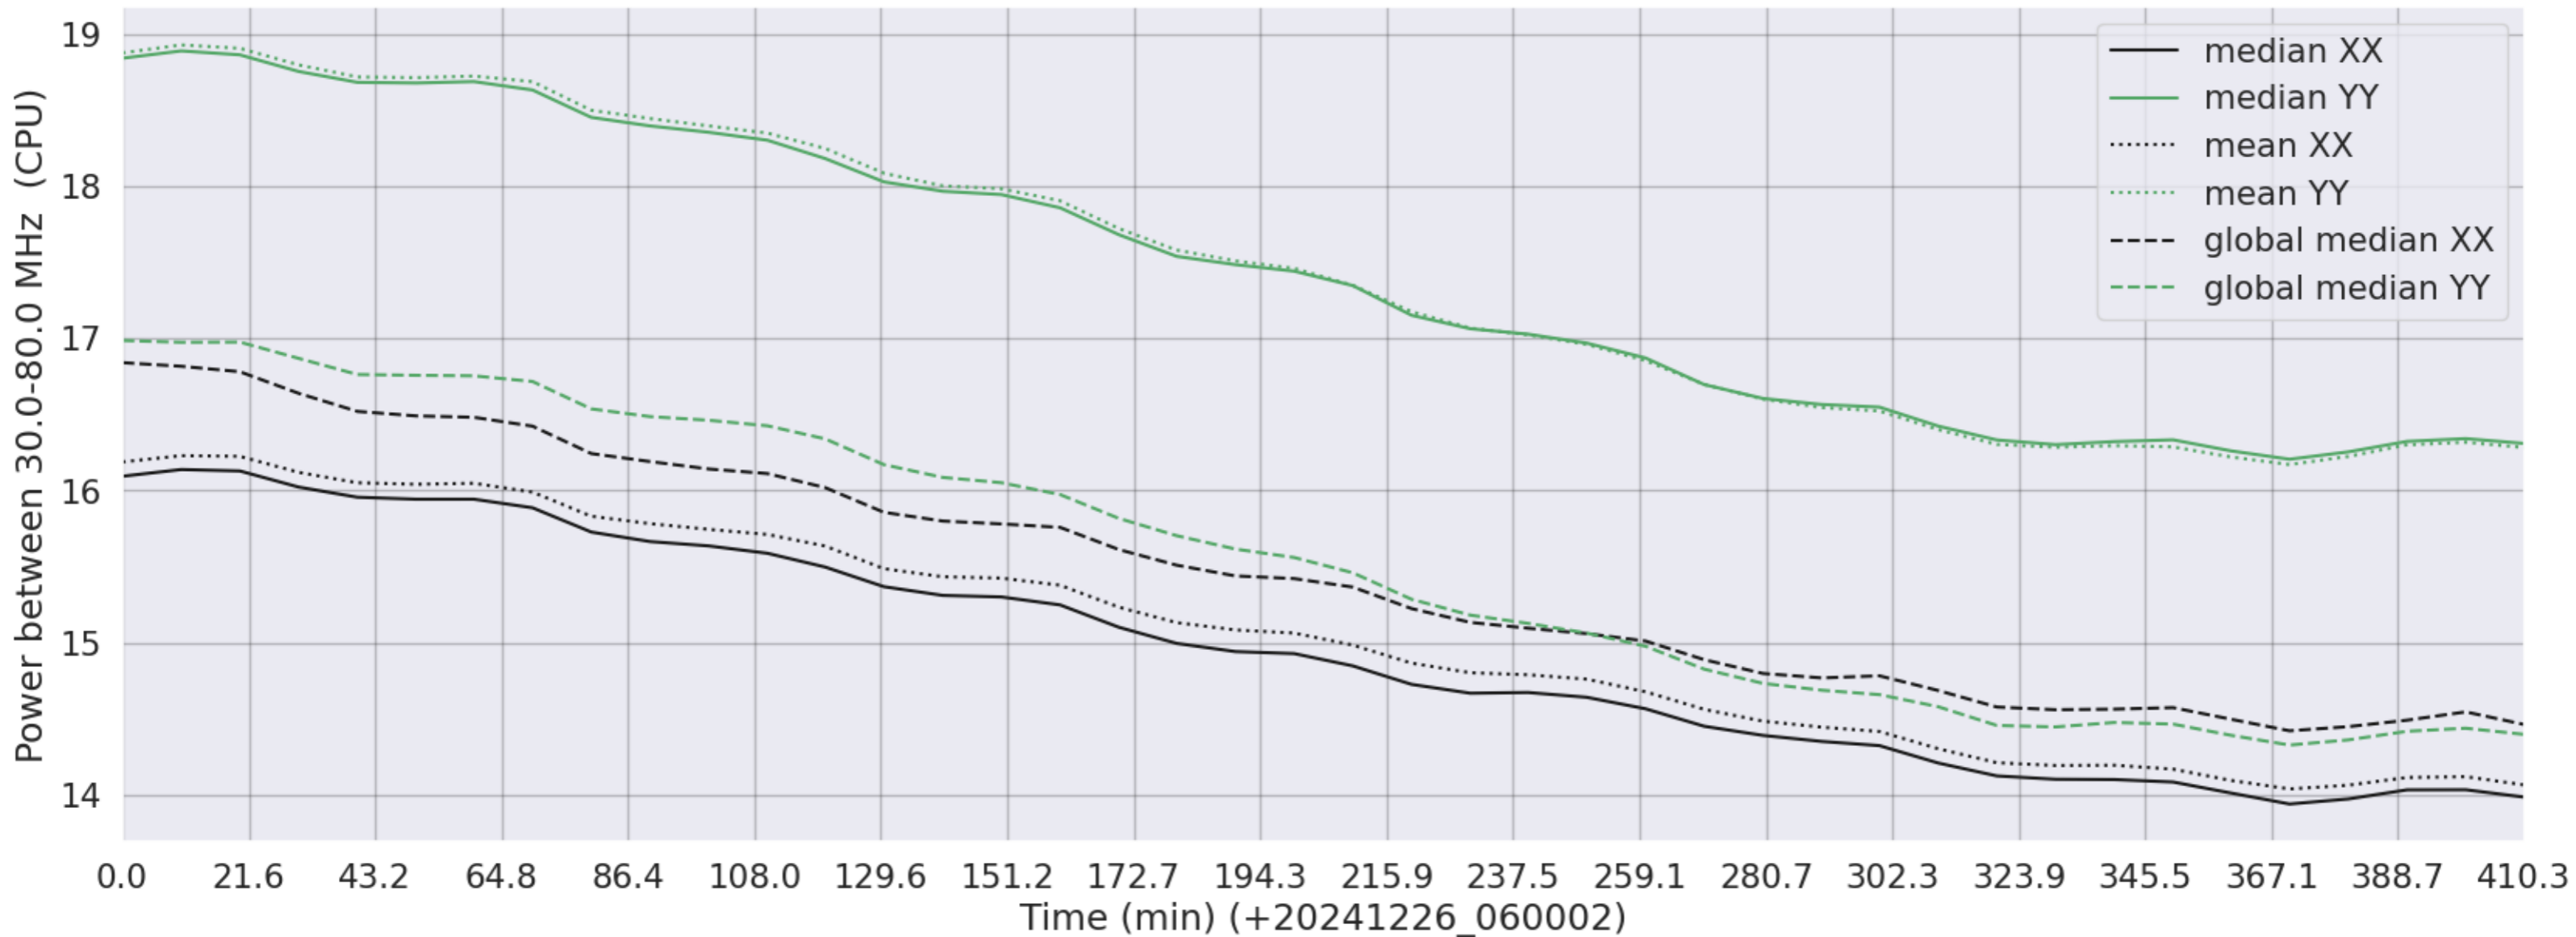

LWA317 - Correlator# 052 - XX FLAGS:BadSpecShape - YY FLAGS:Good

LWA306 - Correlator# 053 - XX FLAGS:Good - YY FLAGS:Good

LWA320 - Correlator# 054 - XX FLAGS:Good - YY FLAGS:Good

LWA318 - Correlator# 055 - XX FLAGS:Good - YY FLAGS:Good