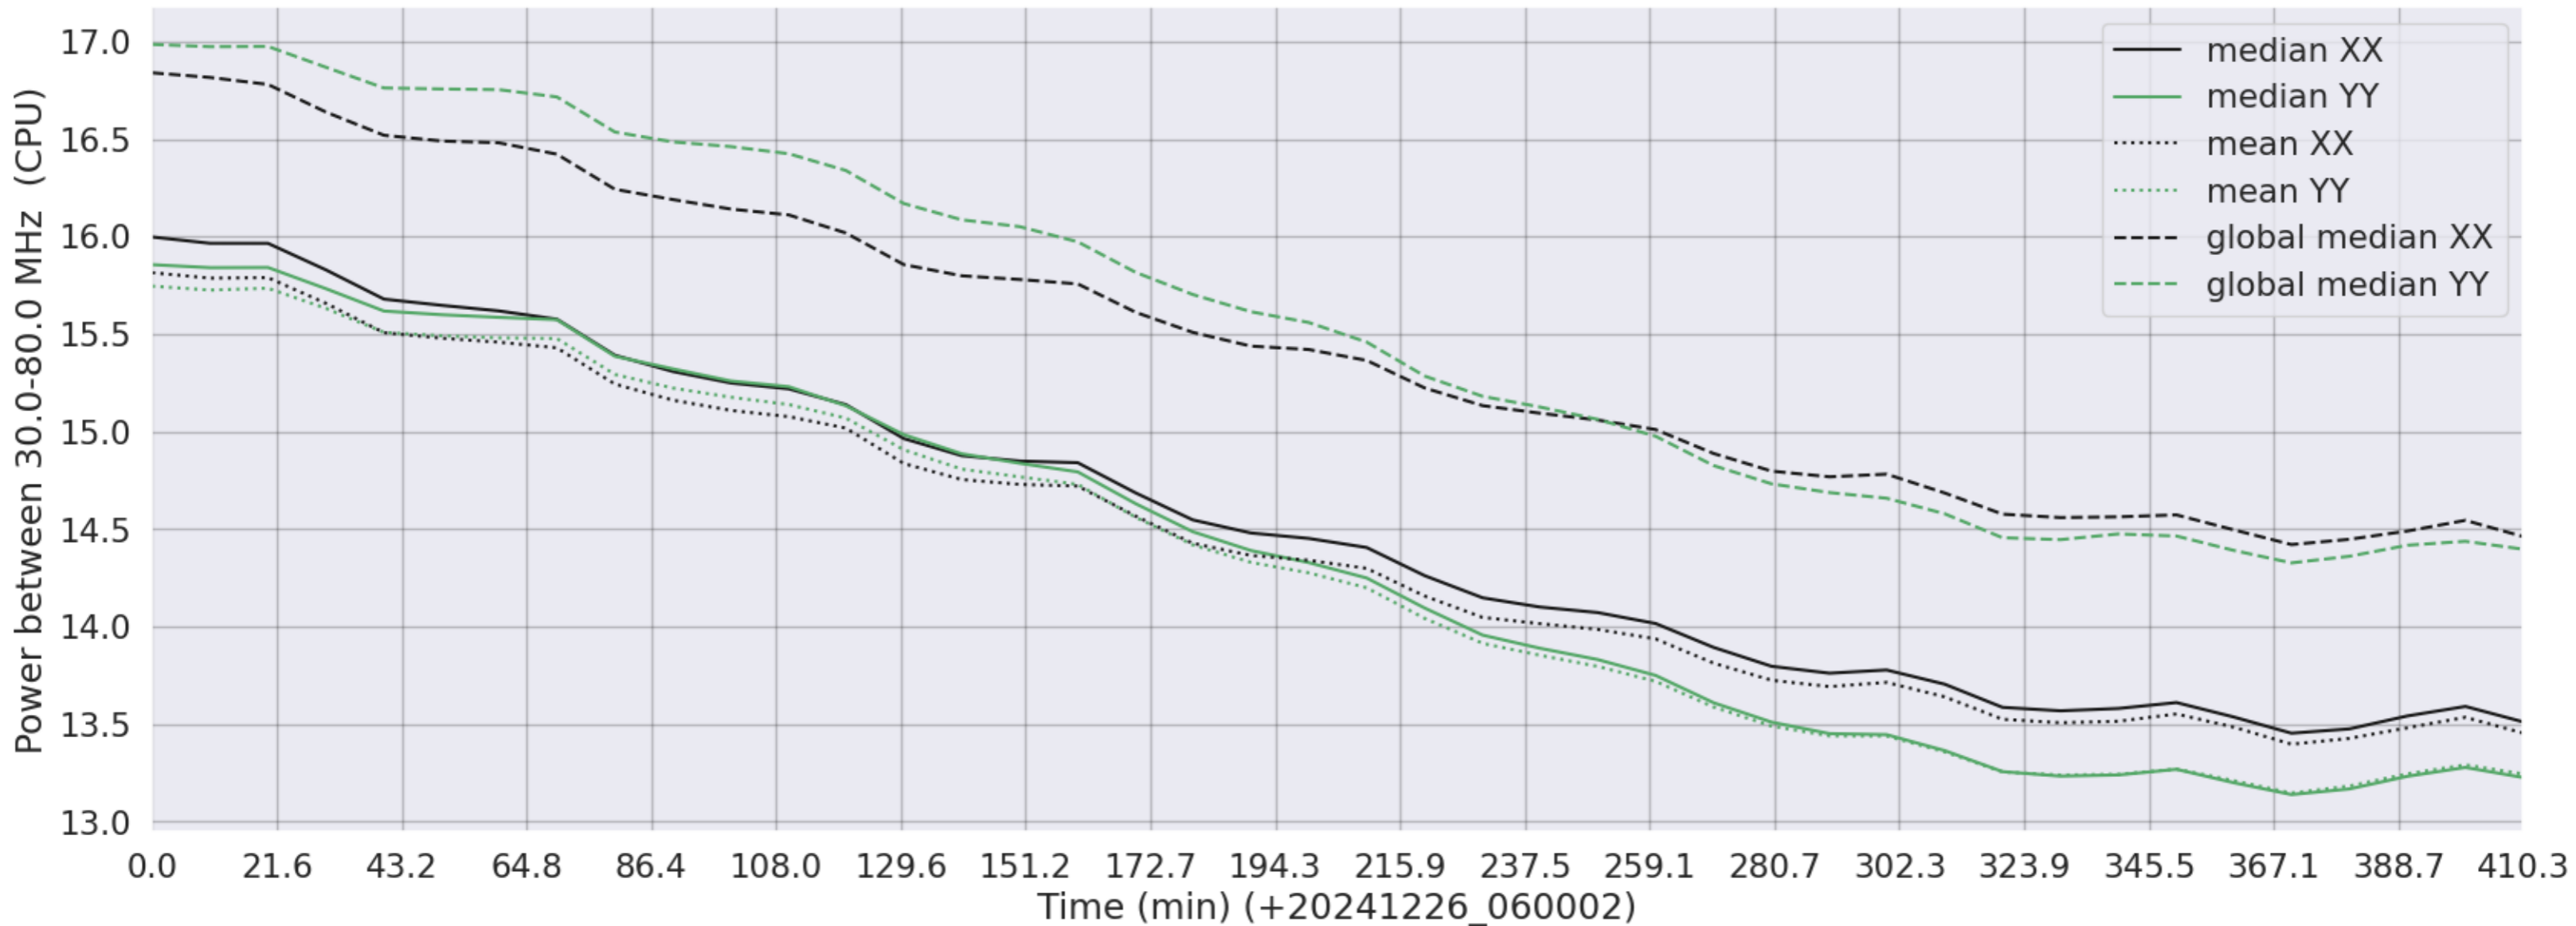

LWA250 - Correlator# 345 - XX FLAGS:Good - YY FLAGS:Good

LWA251 - Correlator# 344 - XX FLAGS:Good - YY FLAGS:Good