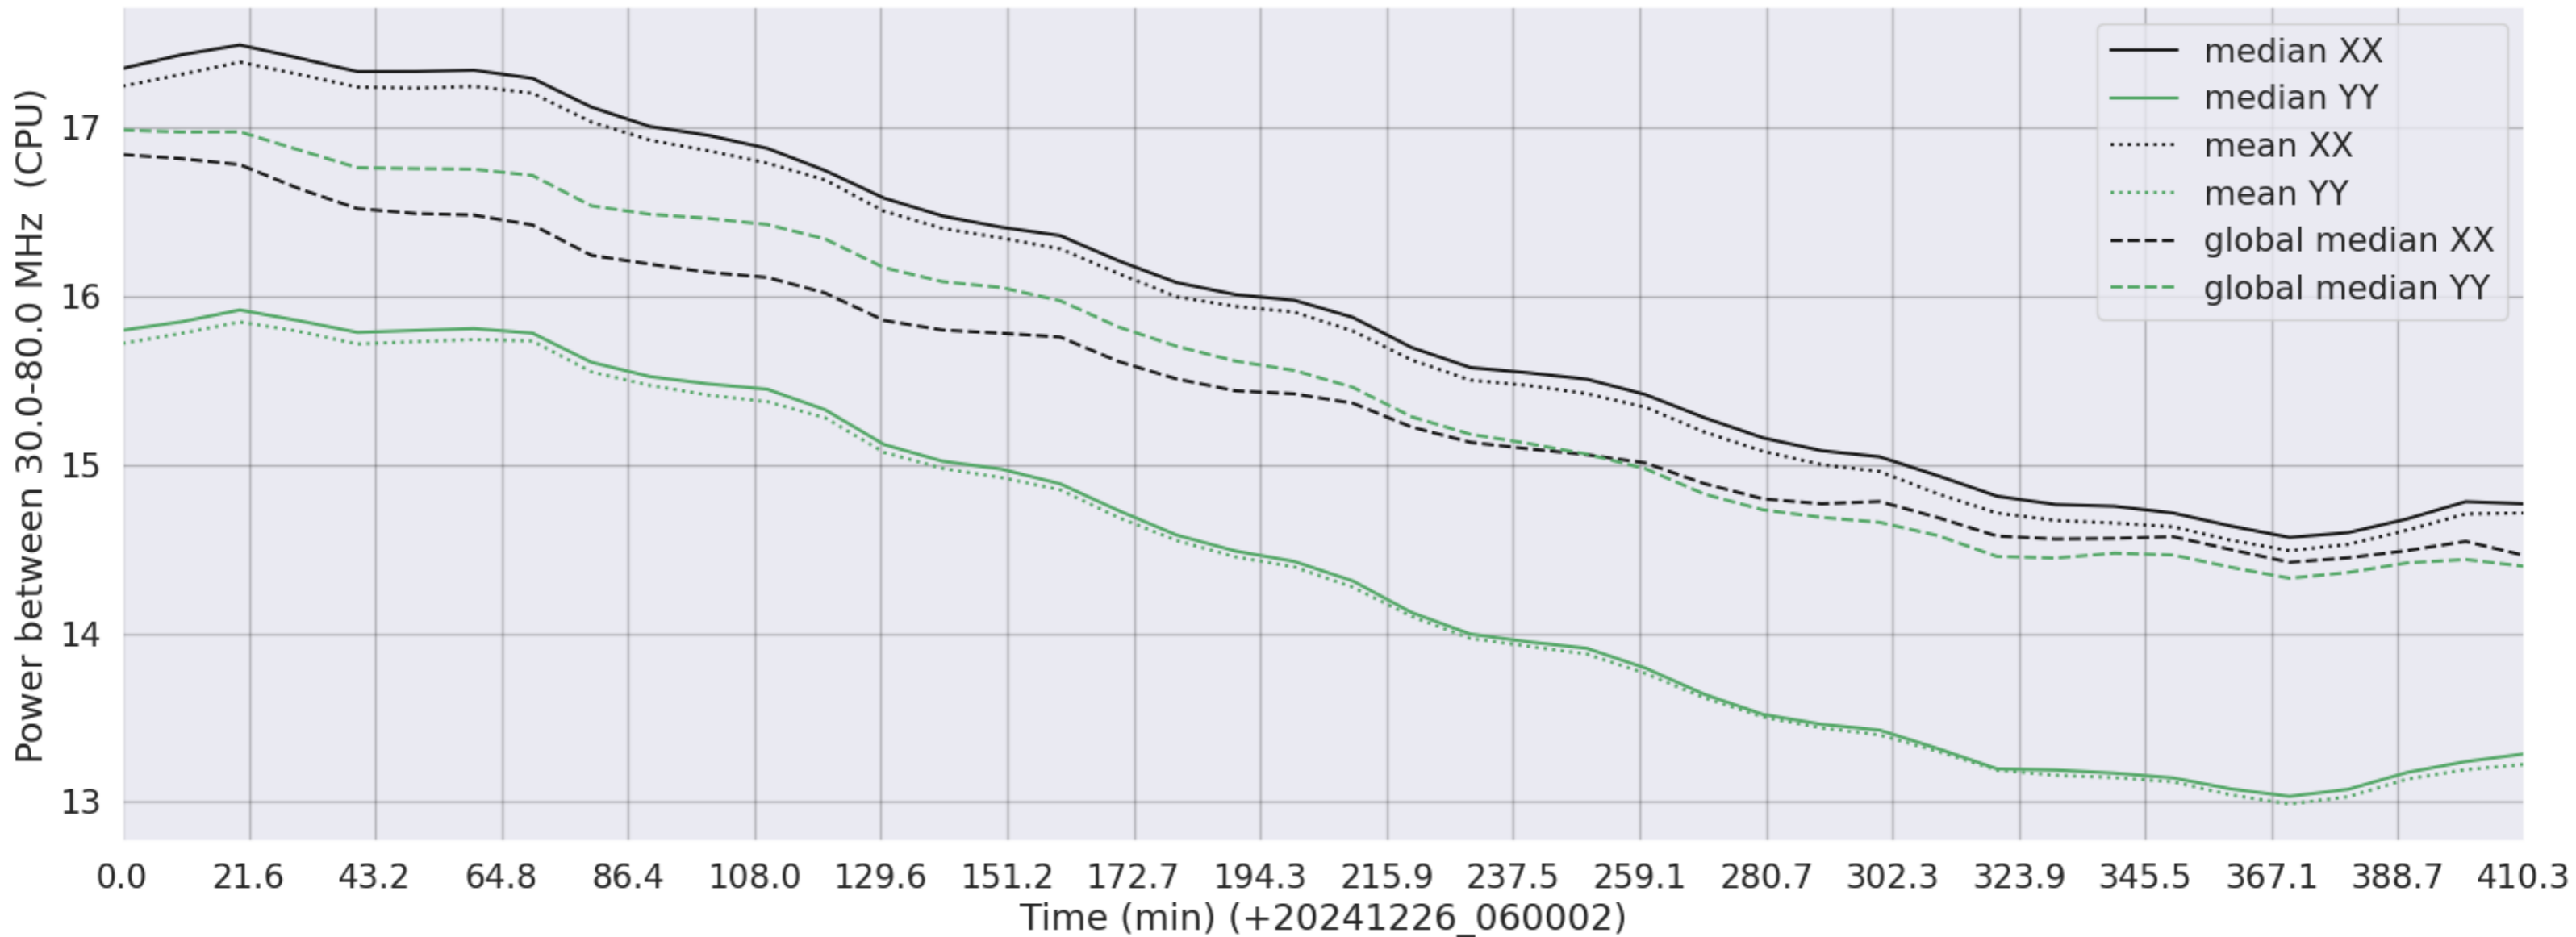

LWA351 - Correlator# 060 - XX FLAGS:Good - YY FLAGS:Good

LWA344 - Correlator# 061 - XX FLAGS:Good - YY FLAGS:Good

LWA360 - Correlator# 062 - XX FLAGS:Good - YY FLAGS:Good

LWA354 - Correlator# 063 - XX FLAGS:Good - YY FLAGS:Good