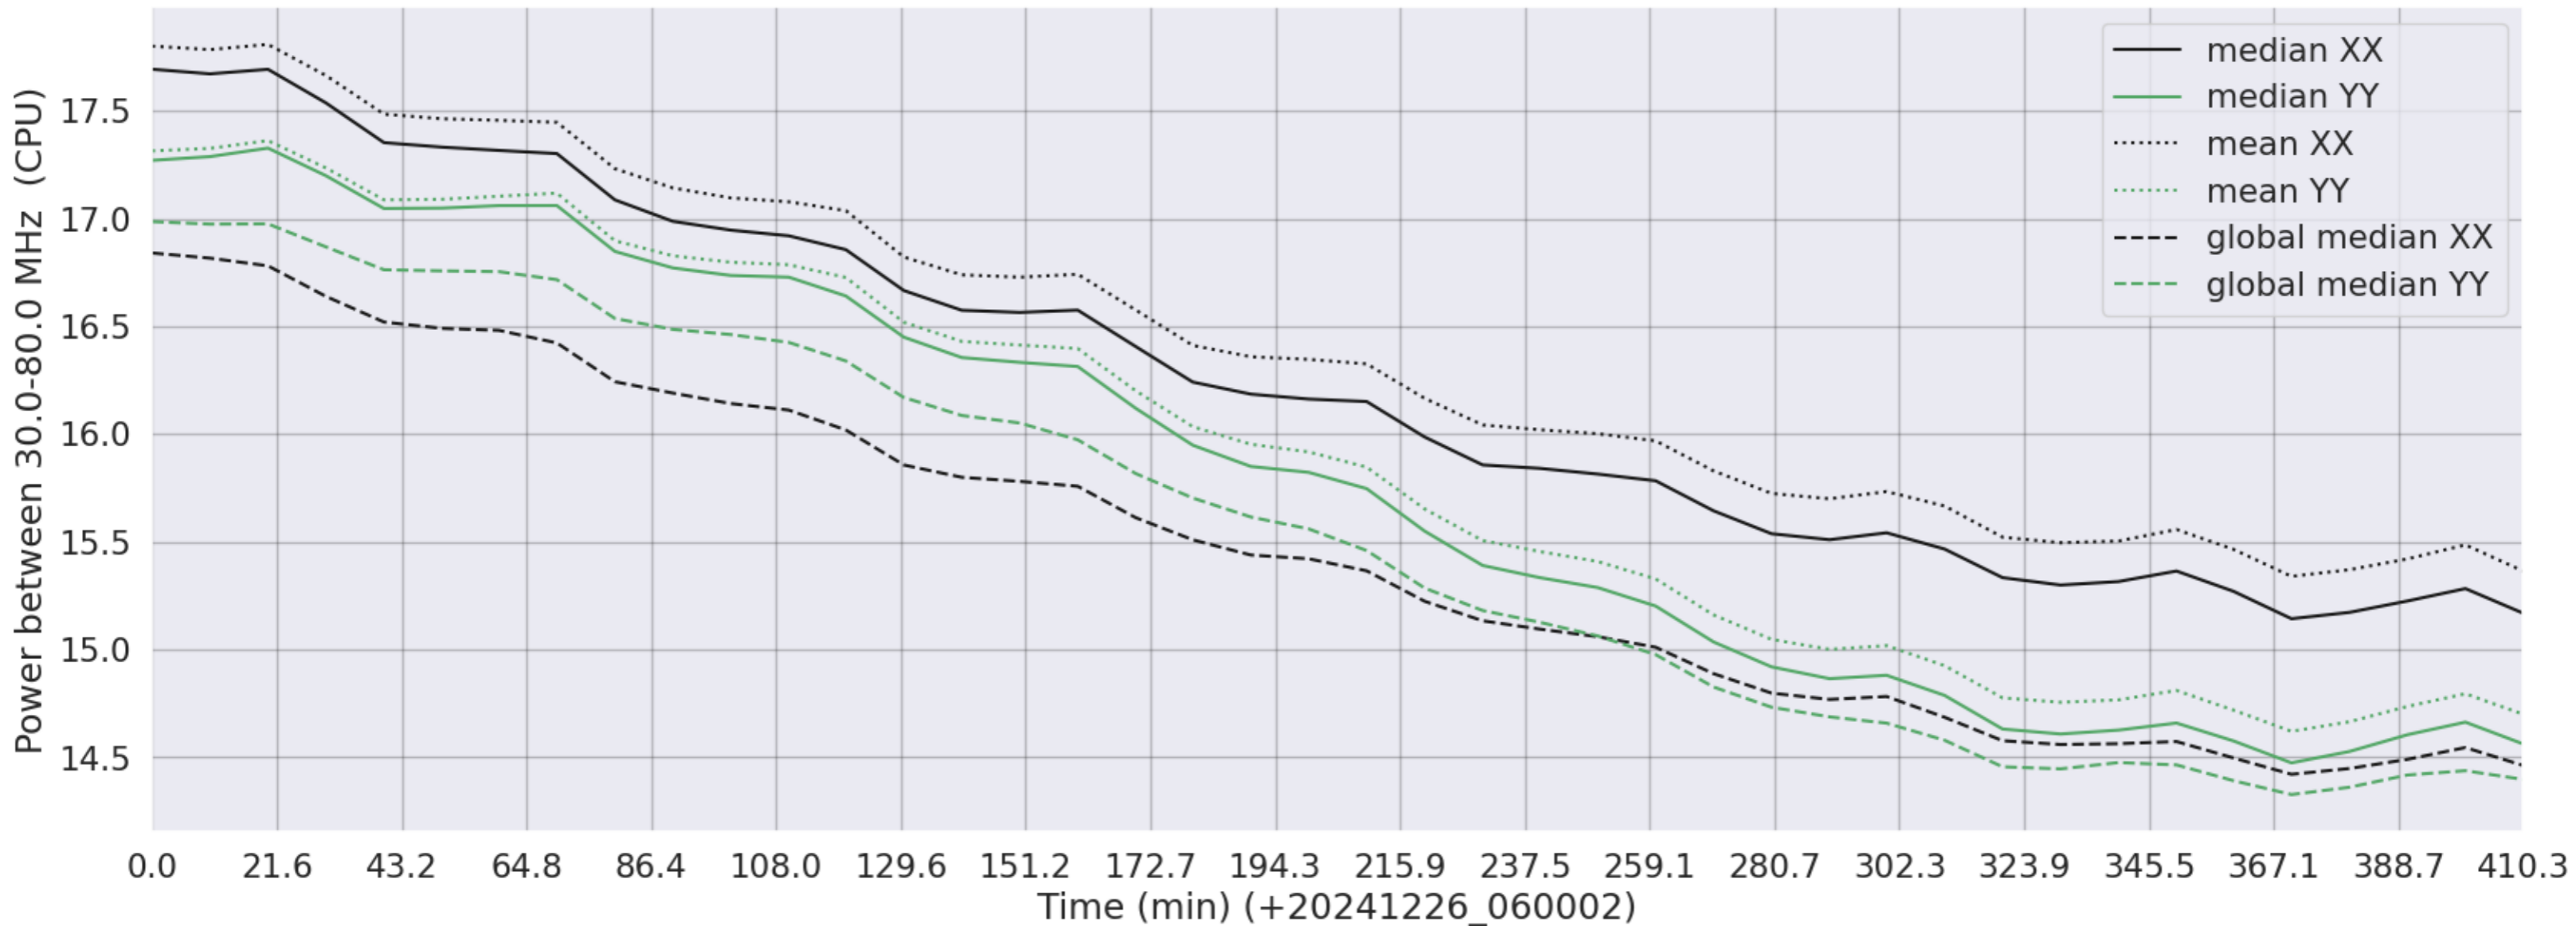

LWA226 - Correlator# 304 - XX FLAGS:LowPower - YY FLAGS:Good

LWA229 - Correlator# 305 - XX FLAGS:Good - YY FLAGS:Good

LWA233 - Correlator# 306 - XX FLAGS:Good - YY FLAGS:Good

LWA232 - Correlator# 307 - XX FLAGS:Good - YY FLAGS:Good