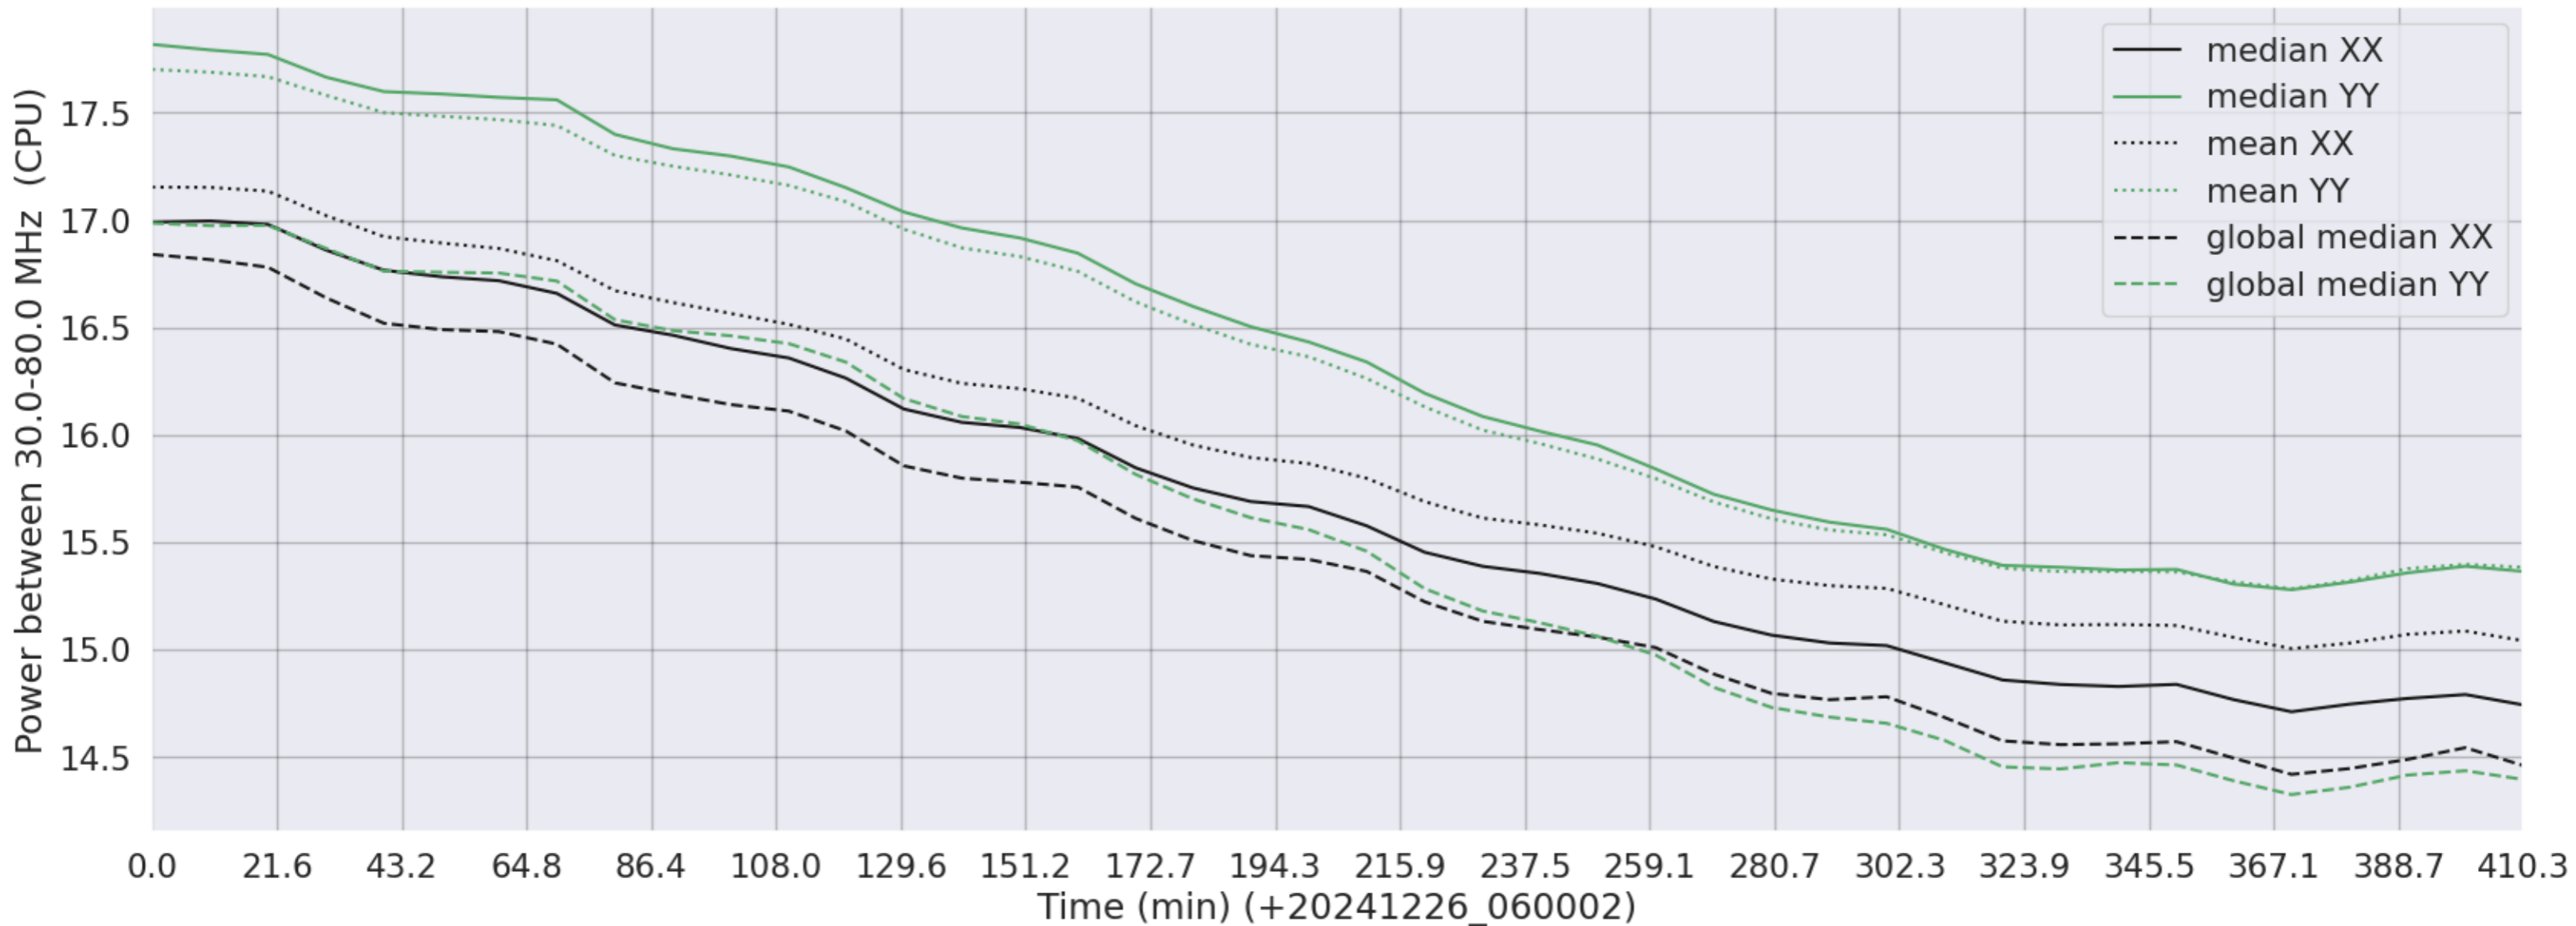

LWA252 - Correlator# 186 - XX FLAGS:Good - YY FLAGS:Good

LWA132 - Correlator# 185 - XX FLAGS:Good - YY FLAGS:Good