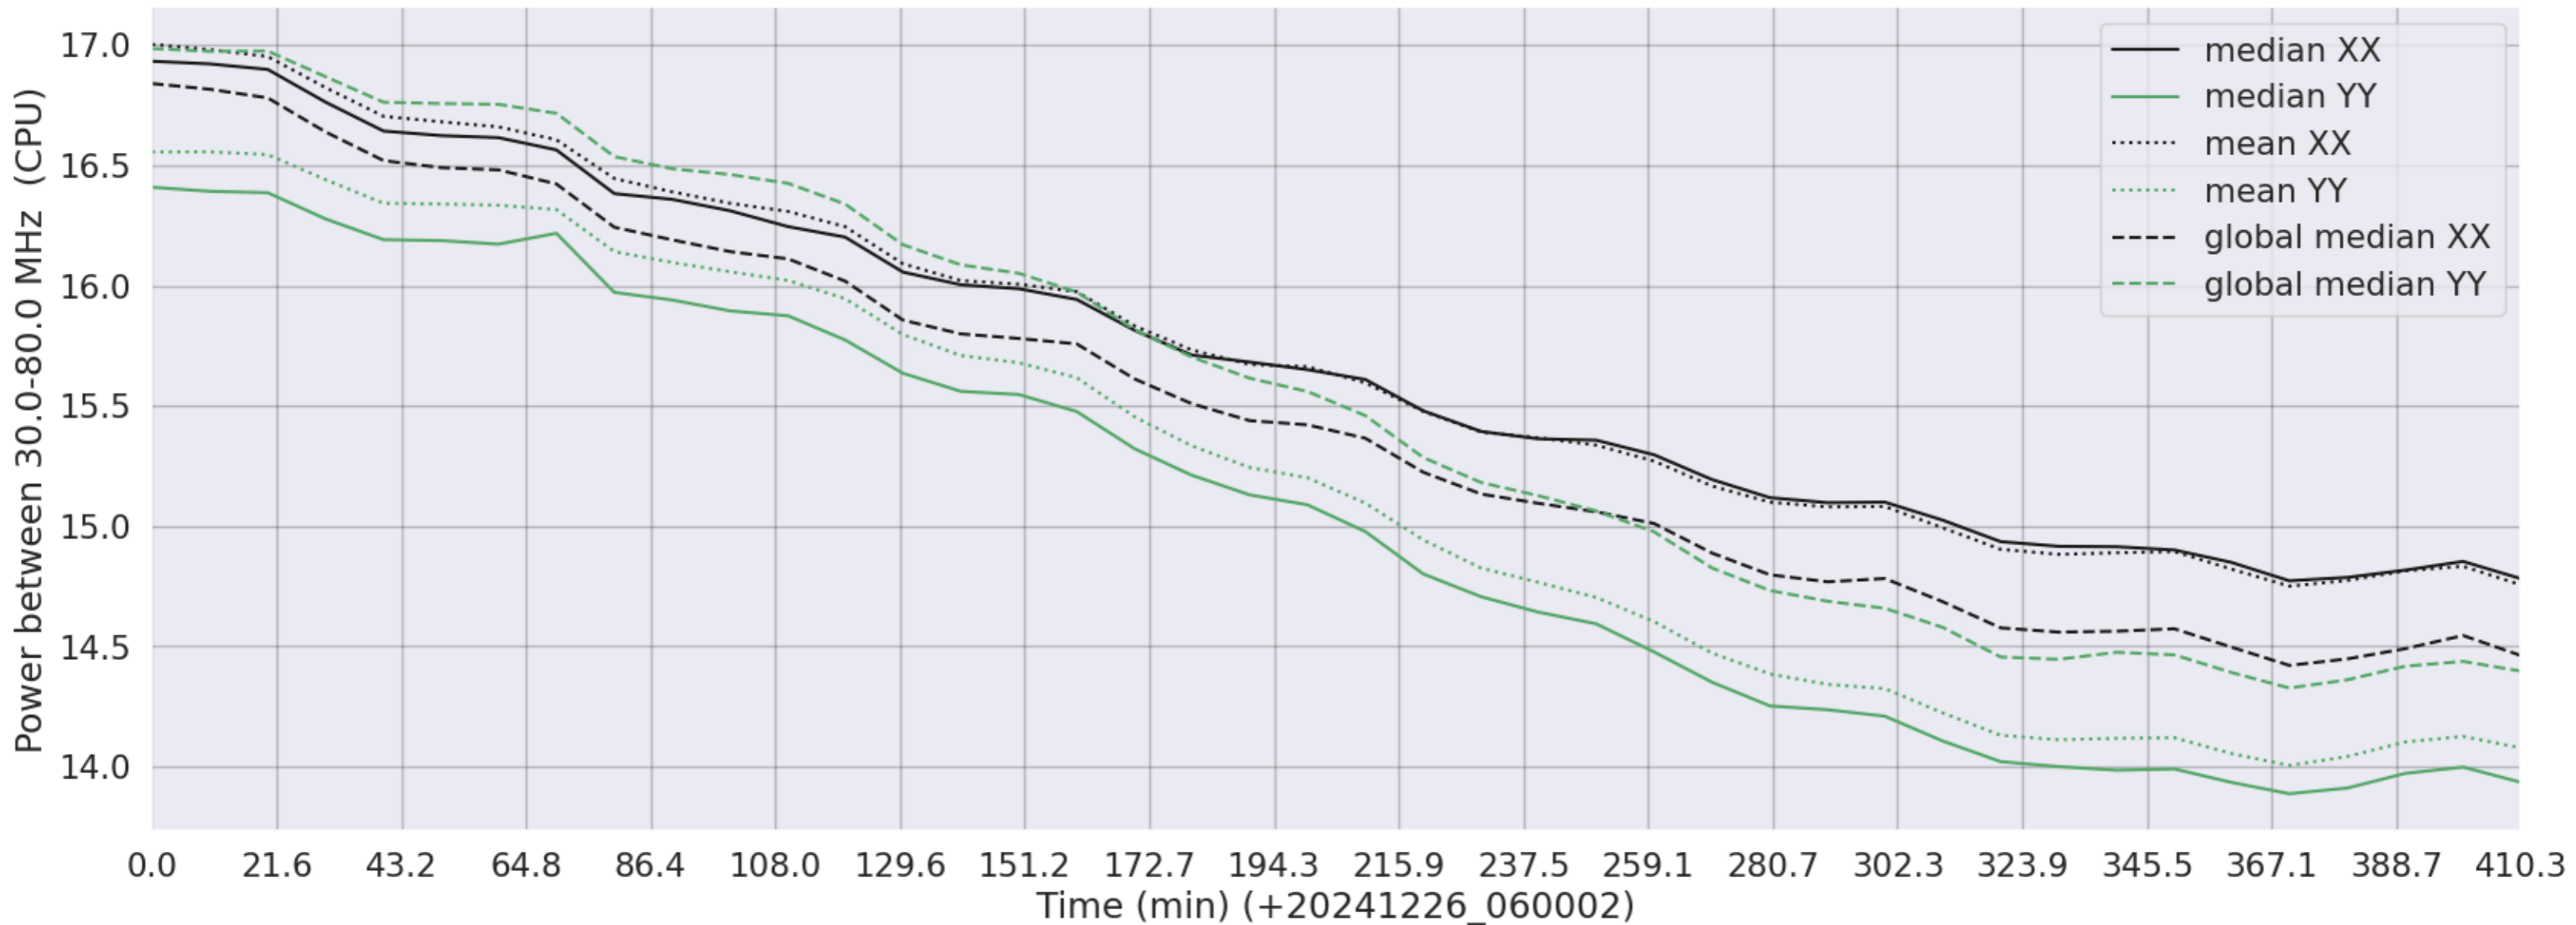

LWA011 - Correlator# 072 - XX FLAGS:Good - YY FLAGS:Good

LWA010 - Correlator# 073 - XX FLAGS:Good - YY FLAGS:Good

LWA012 - Correlator# 074 - XX FLAGS:Good - YY FLAGS:Good

LWA008 - Correlator# 075 - XX FLAGS:Good - YY FLAGS:Good