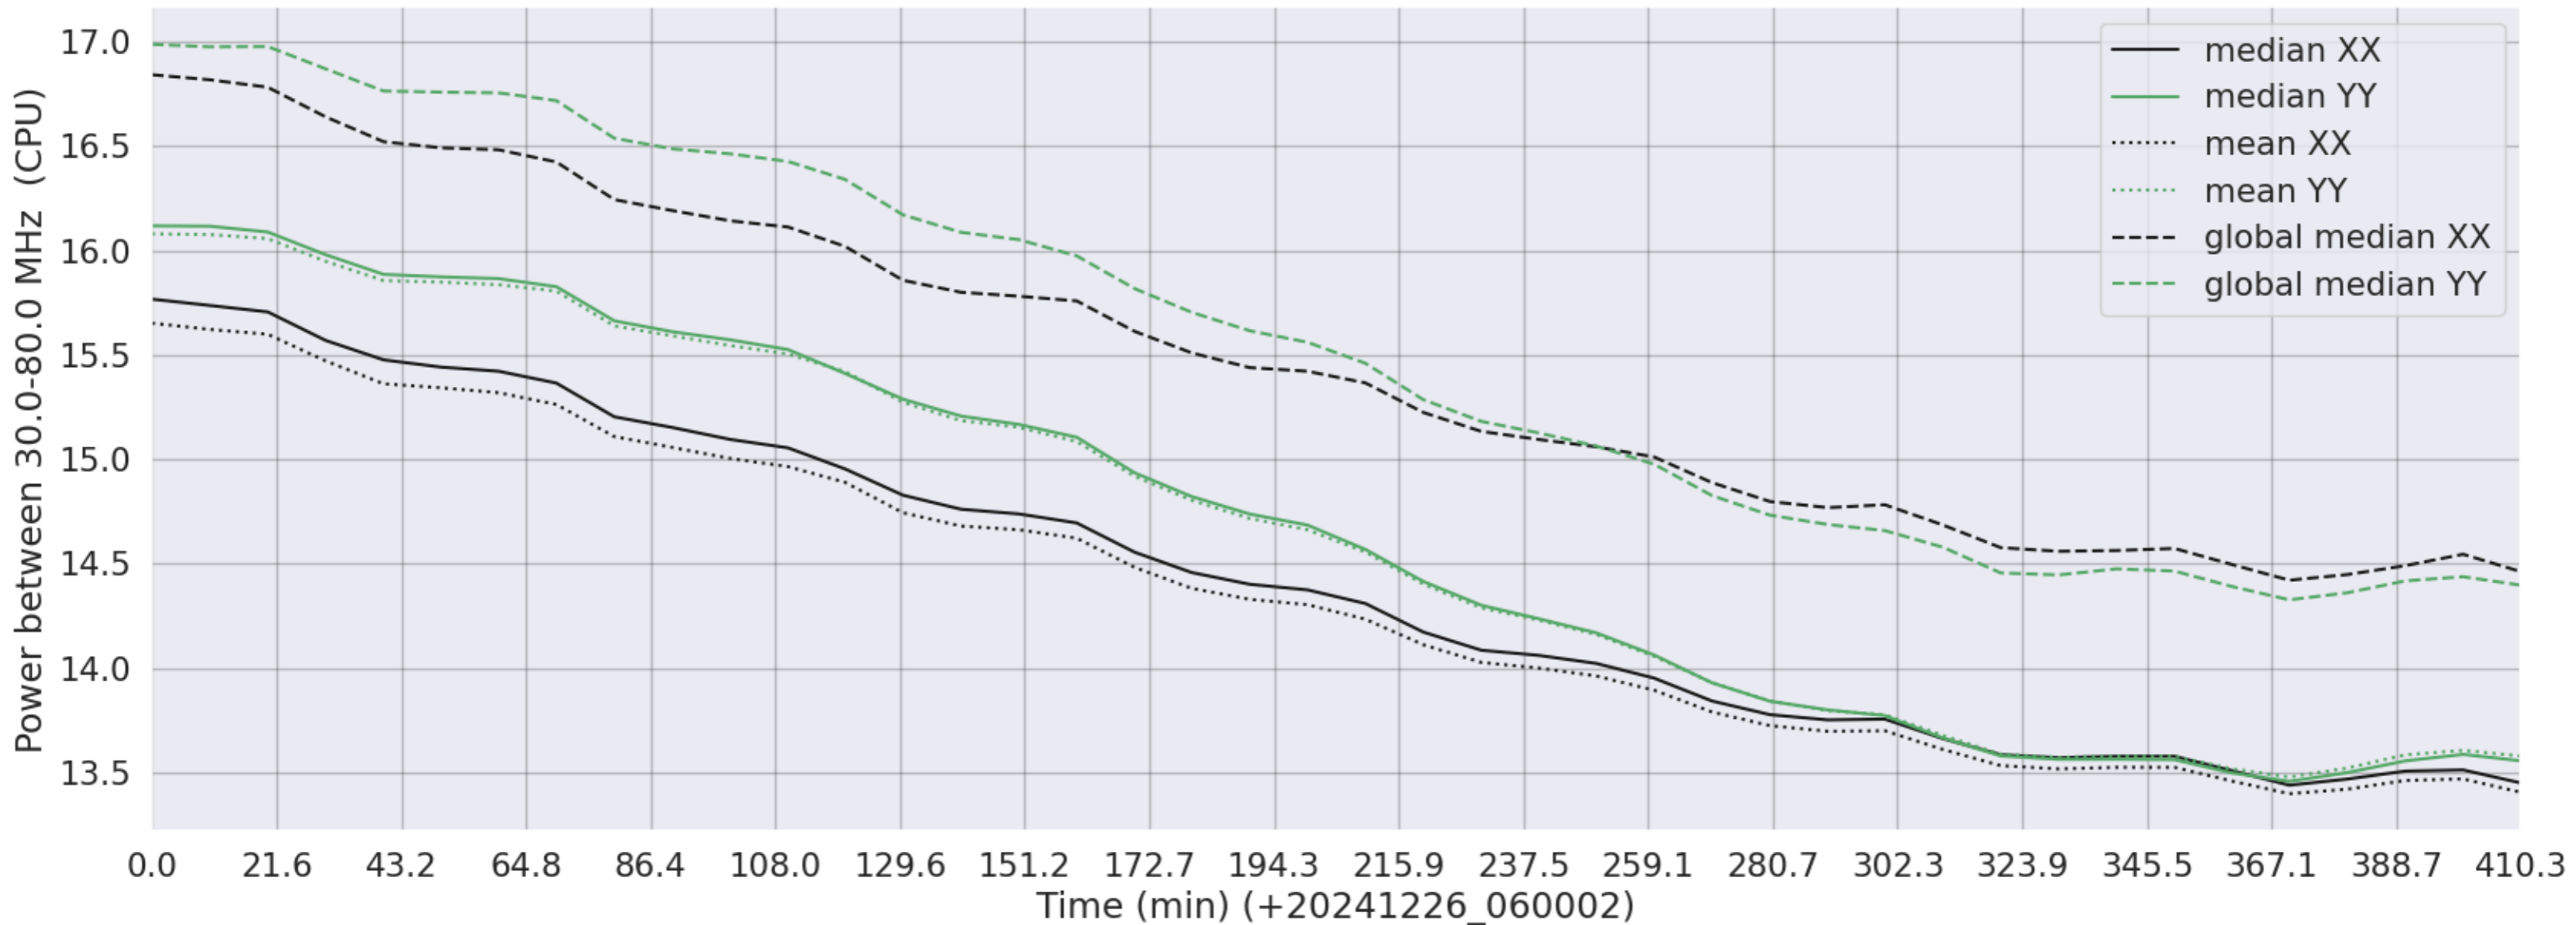

LWA155 - Correlator# 232 - XX FLAGS:Good - YY FLAGS:Good

LWA154 - Correlator# 233 - XX FLAGS:Good - YY FLAGS:Good

LWA157 - Correlator# 234 - XX FLAGS:Good - YY FLAGS:Good

LWA156 - Correlator# 235 - XX FLAGS:Good - YY FLAGS:Good