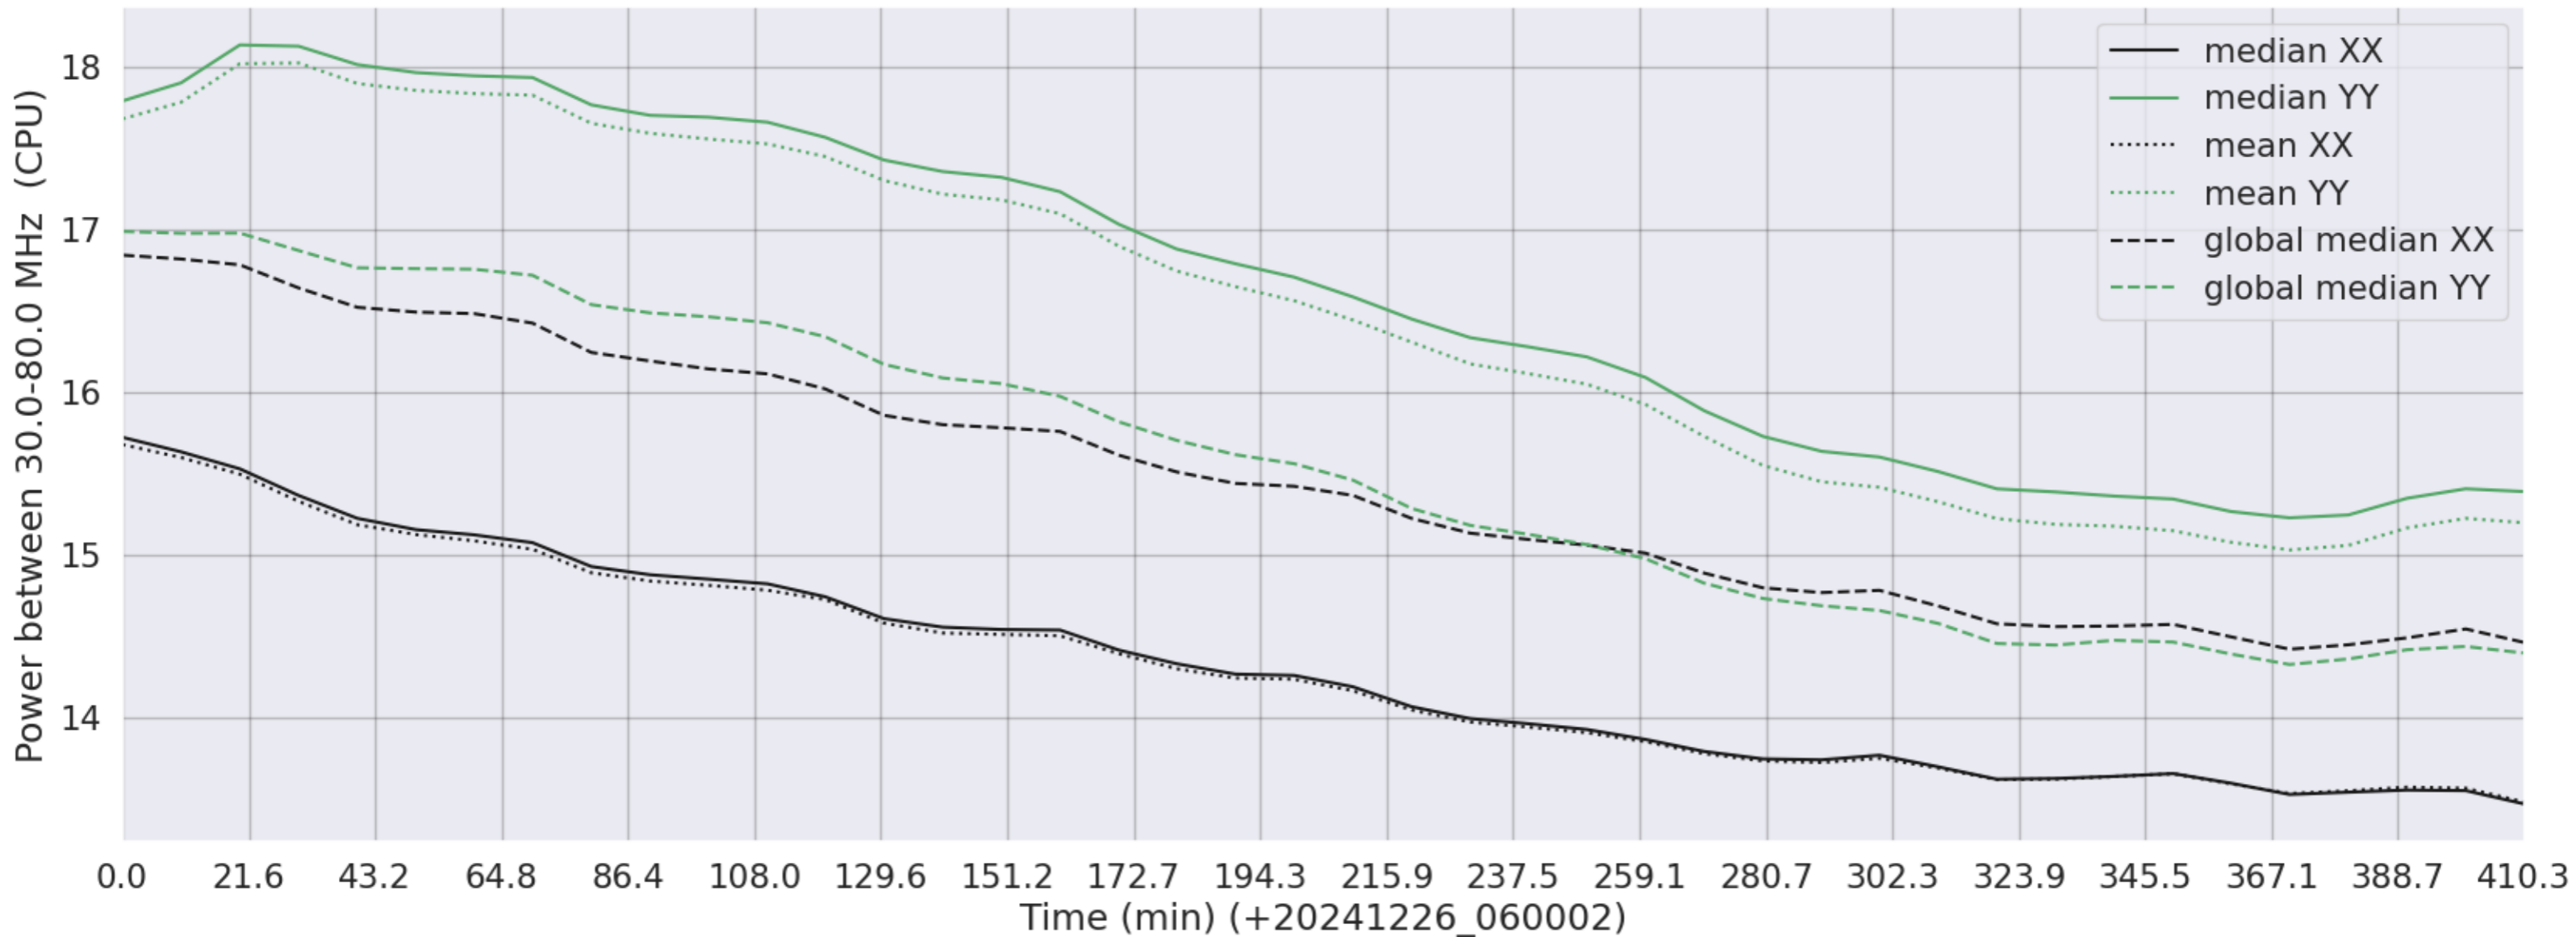

LWA269 - Correlator# 005 - XX FLAGS:Good - YY FLAGS:Good

LWA271 - Correlator# 004 - XX FLAGS:Good - YY FLAGS:Good