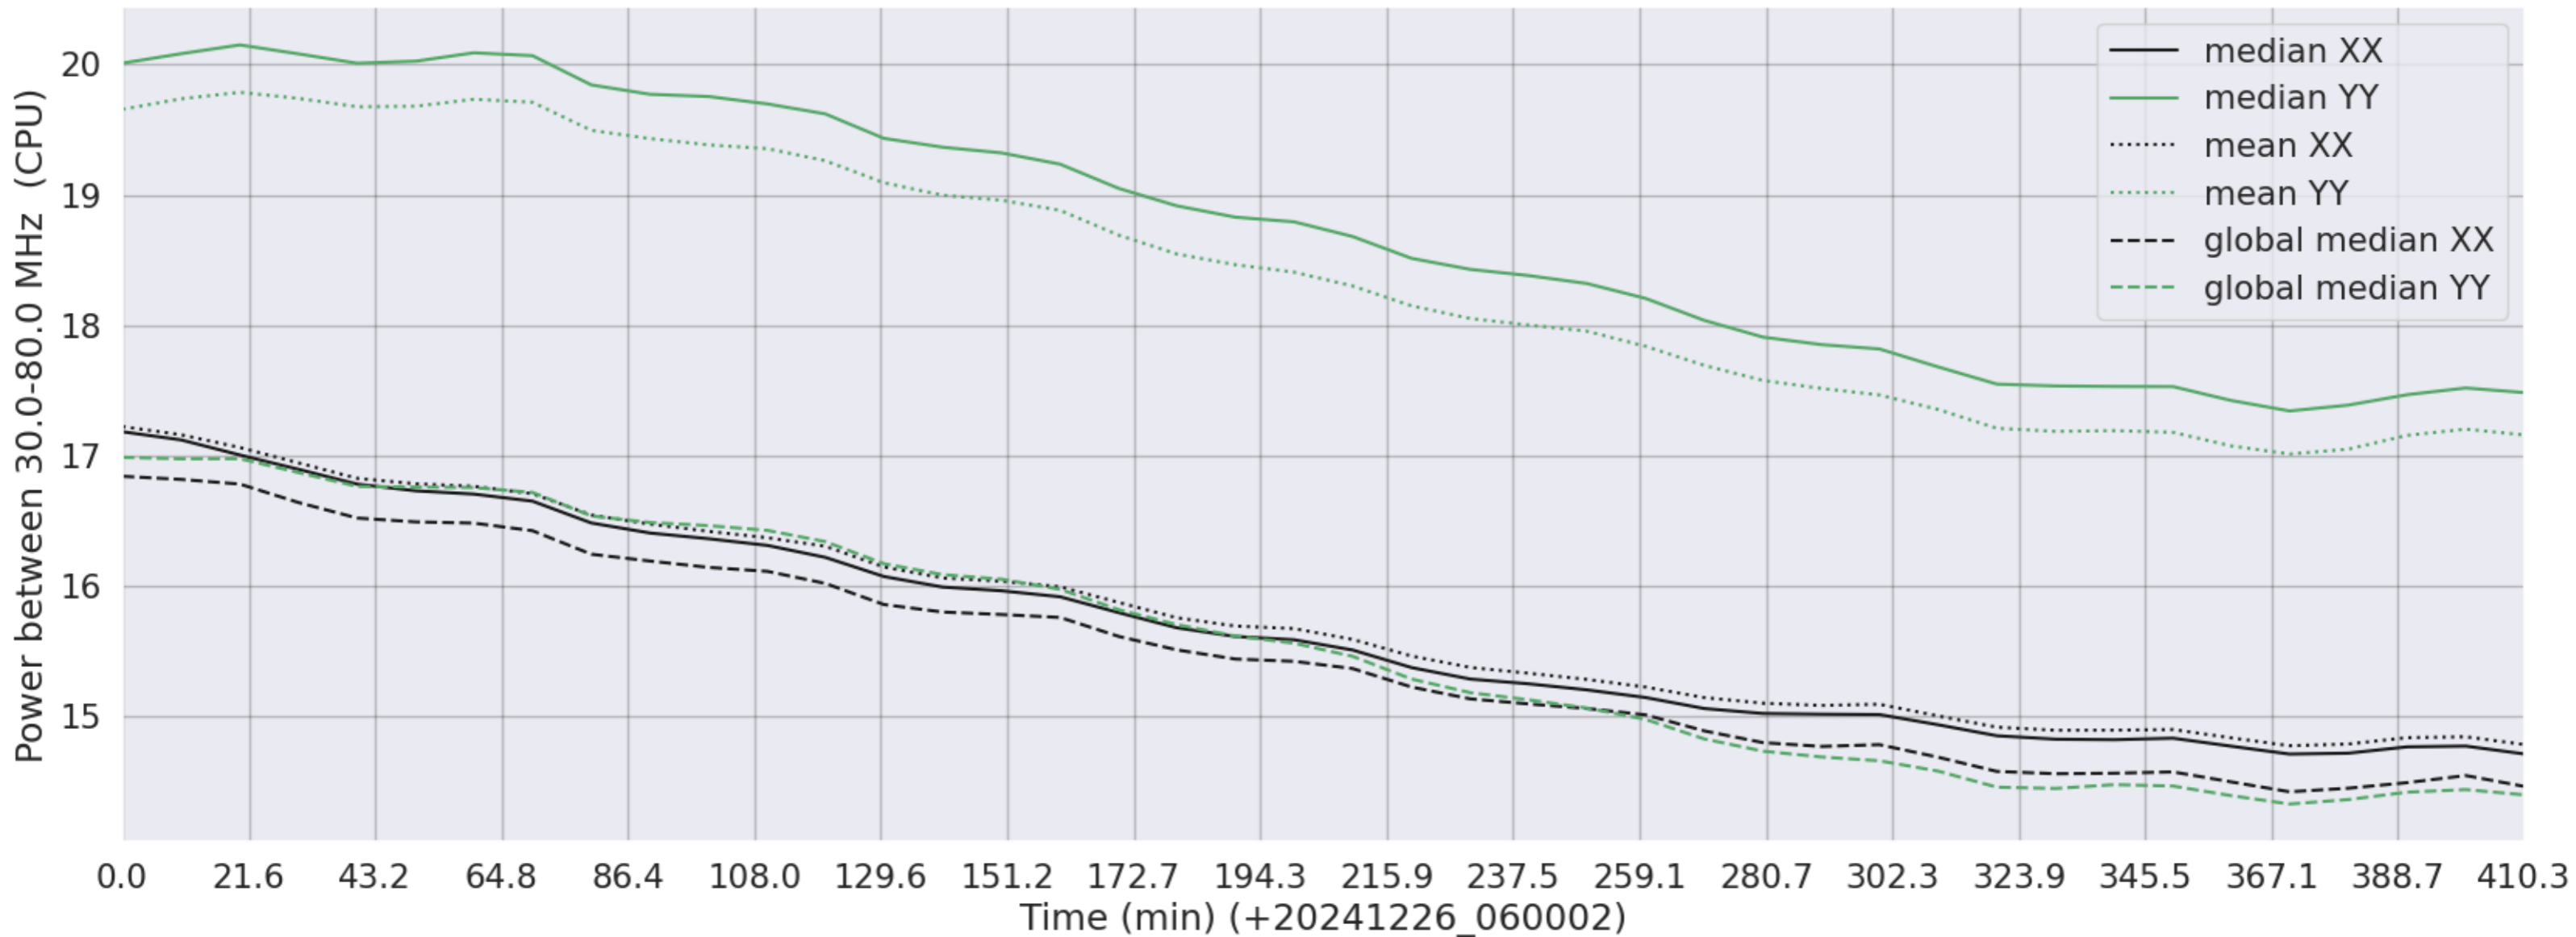

LWA351 - Correlator# 060 - XX FLAGS:Good - YY FLAGS:Good

LWA344 - Correlator# 061 - XX FLAGS:Good - YY FLAGS:Good

LWA360 - Correlator# 062 - XX FLAGS:Good - YY FLAGS:Good

LWA354 - Correlator# 063 - XX FLAGS:Good - YY FLAGS:Good