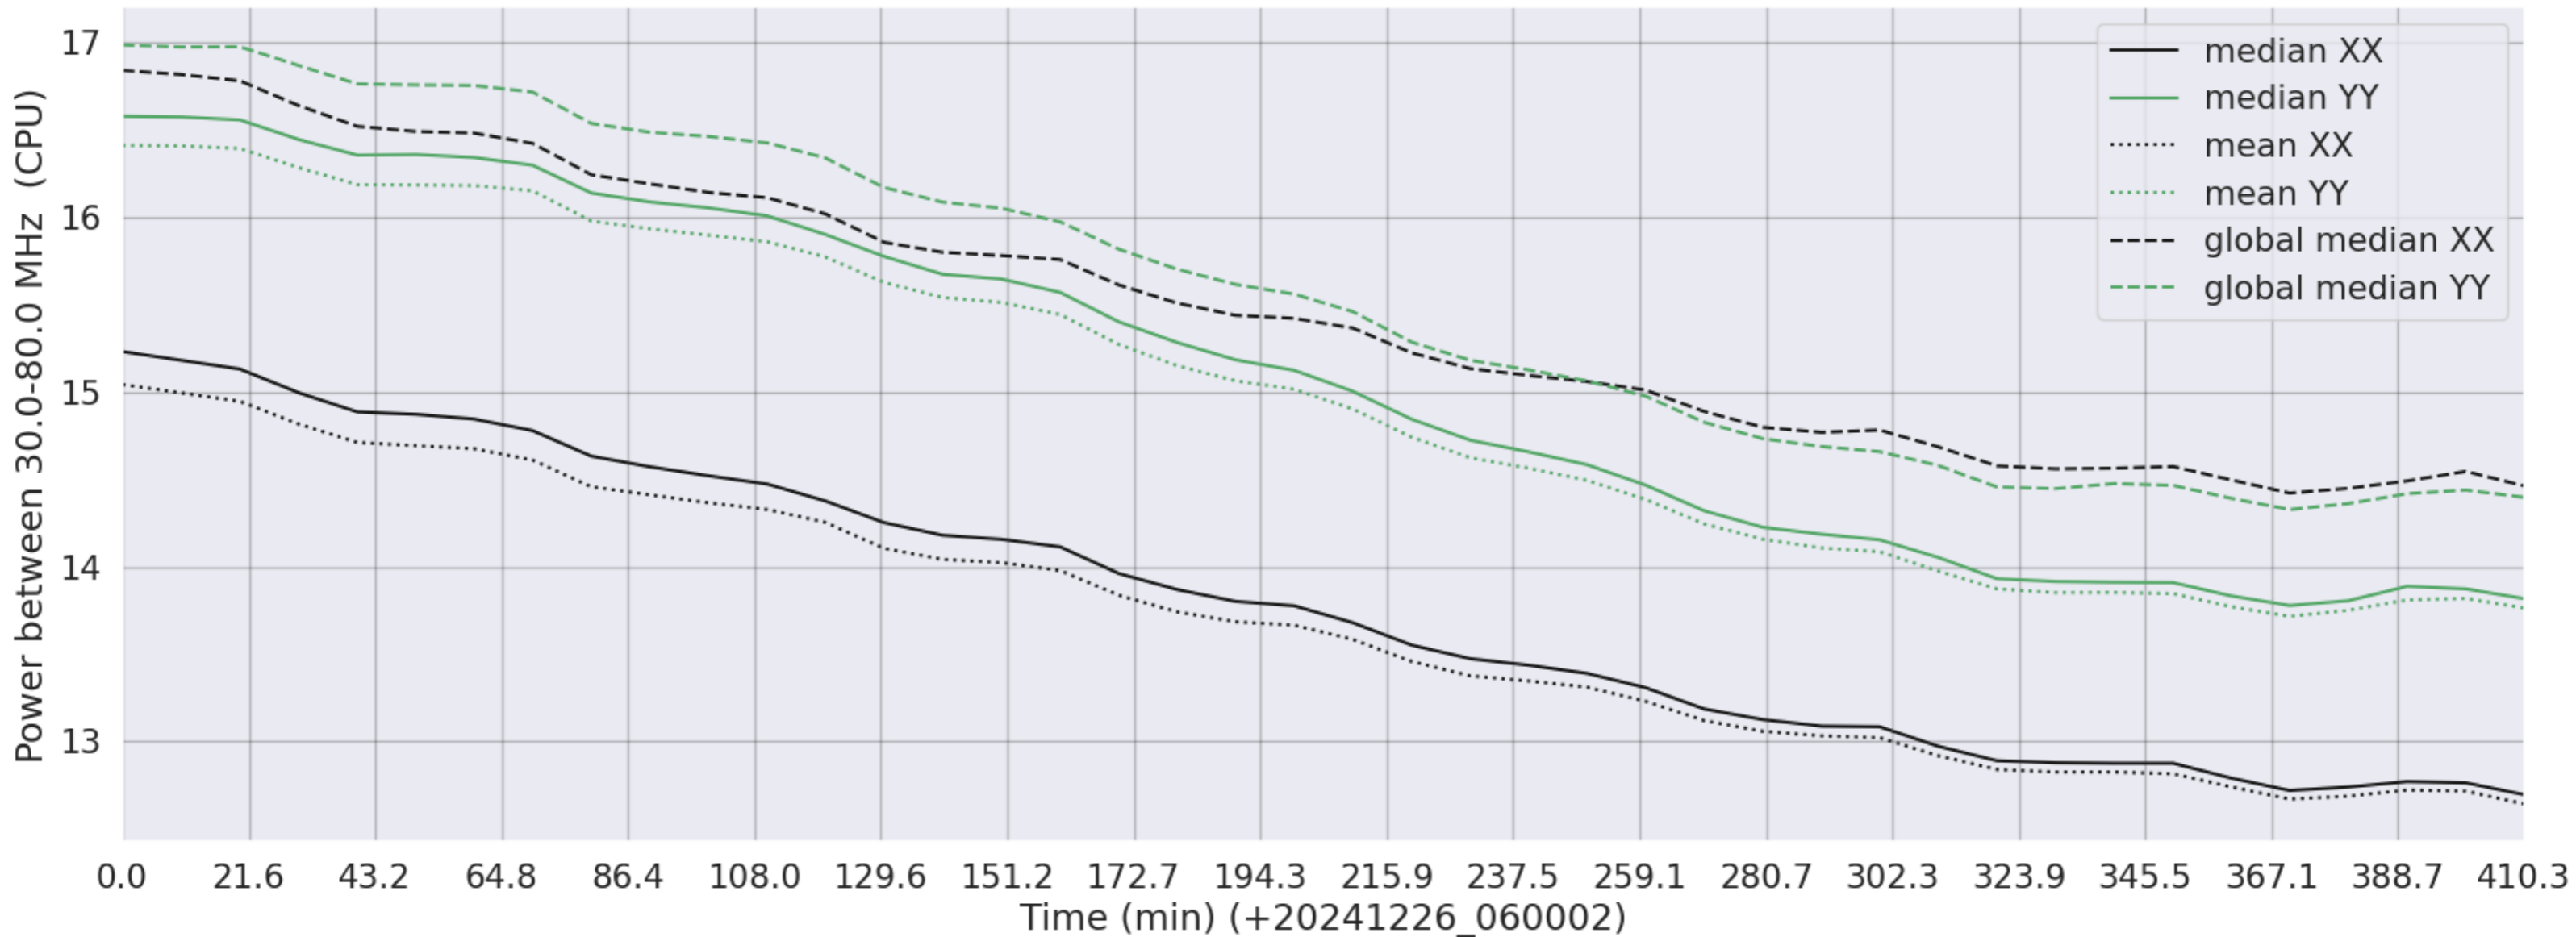

LWA056 - Correlator# 135 - XX FLAGS:Good - YY FLAGS:Good

LWA057 - Correlator# 134 - XX FLAGS:Good - YY FLAGS:Good