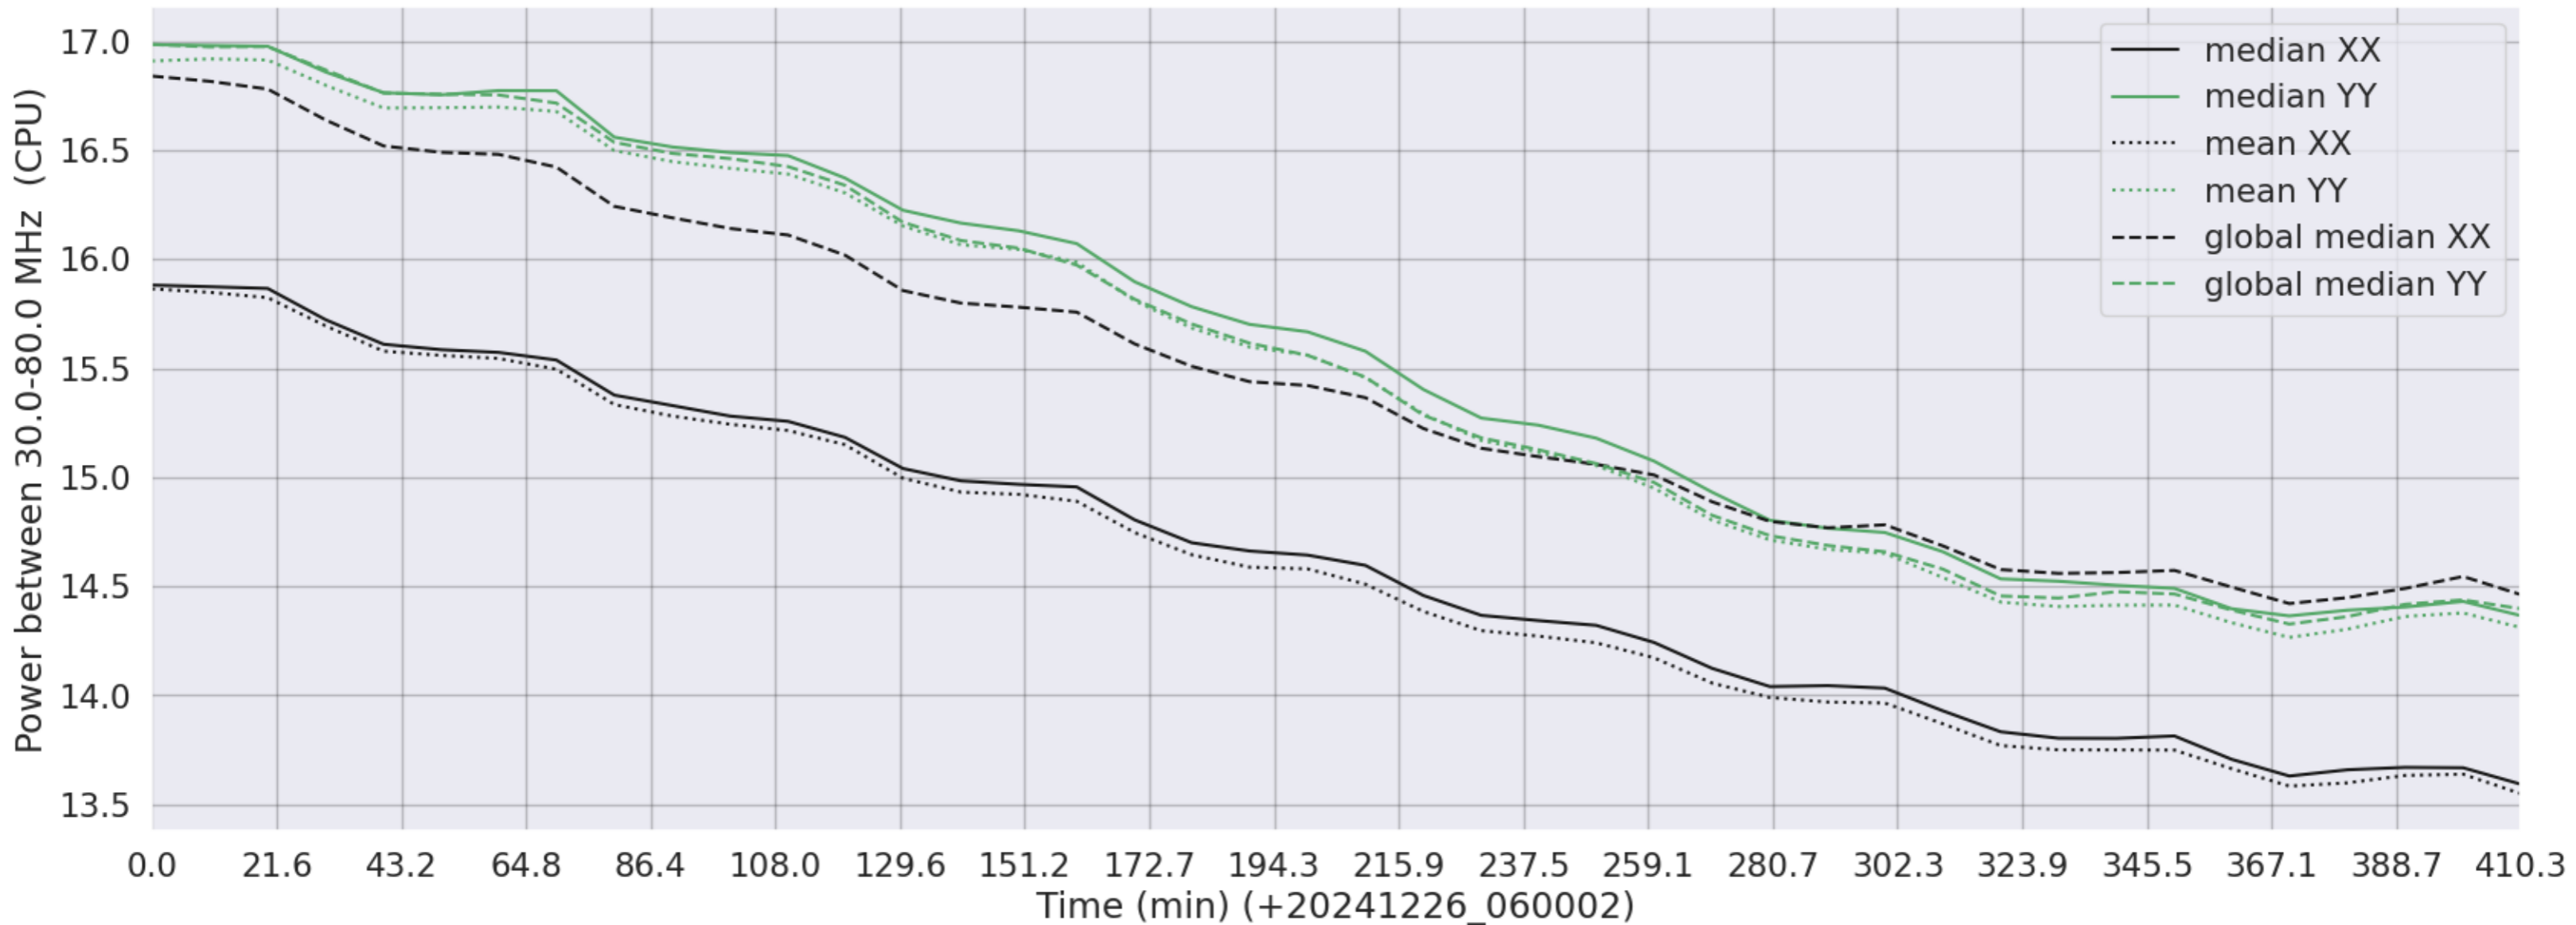

LWA010 - Correlator# 073 - XX FLAGS:Good - YY FLAGS:Good

LWA011 - Correlator# 072 - XX FLAGS:Good - YY FLAGS:Good