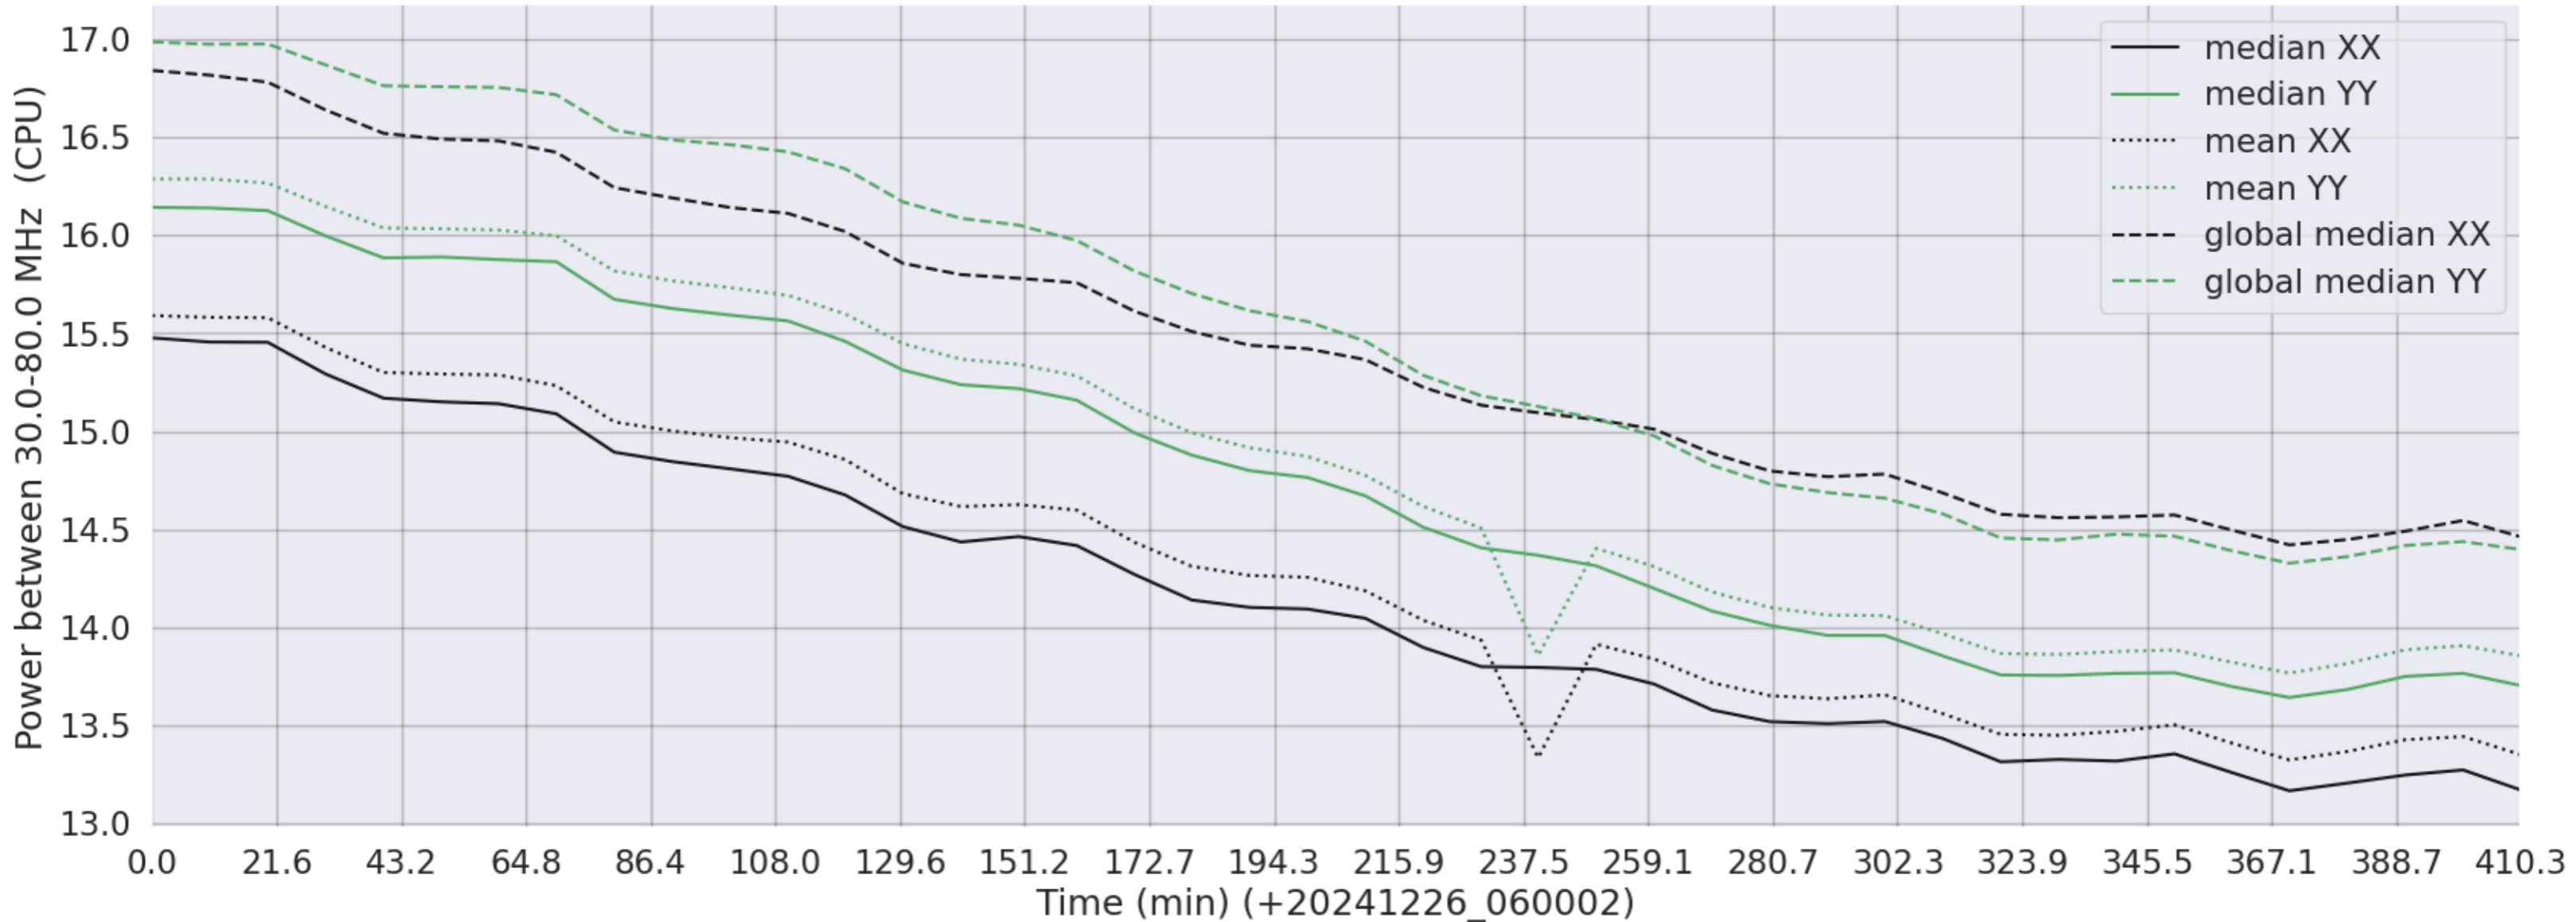

LWA215 - Correlator# 331 - XX FLAGS:Good - YY FLAGS:Good

LWA243 - Correlator# 330 - XX FLAGS:BadSpecShape - YY FLAGS:BadSpecShape