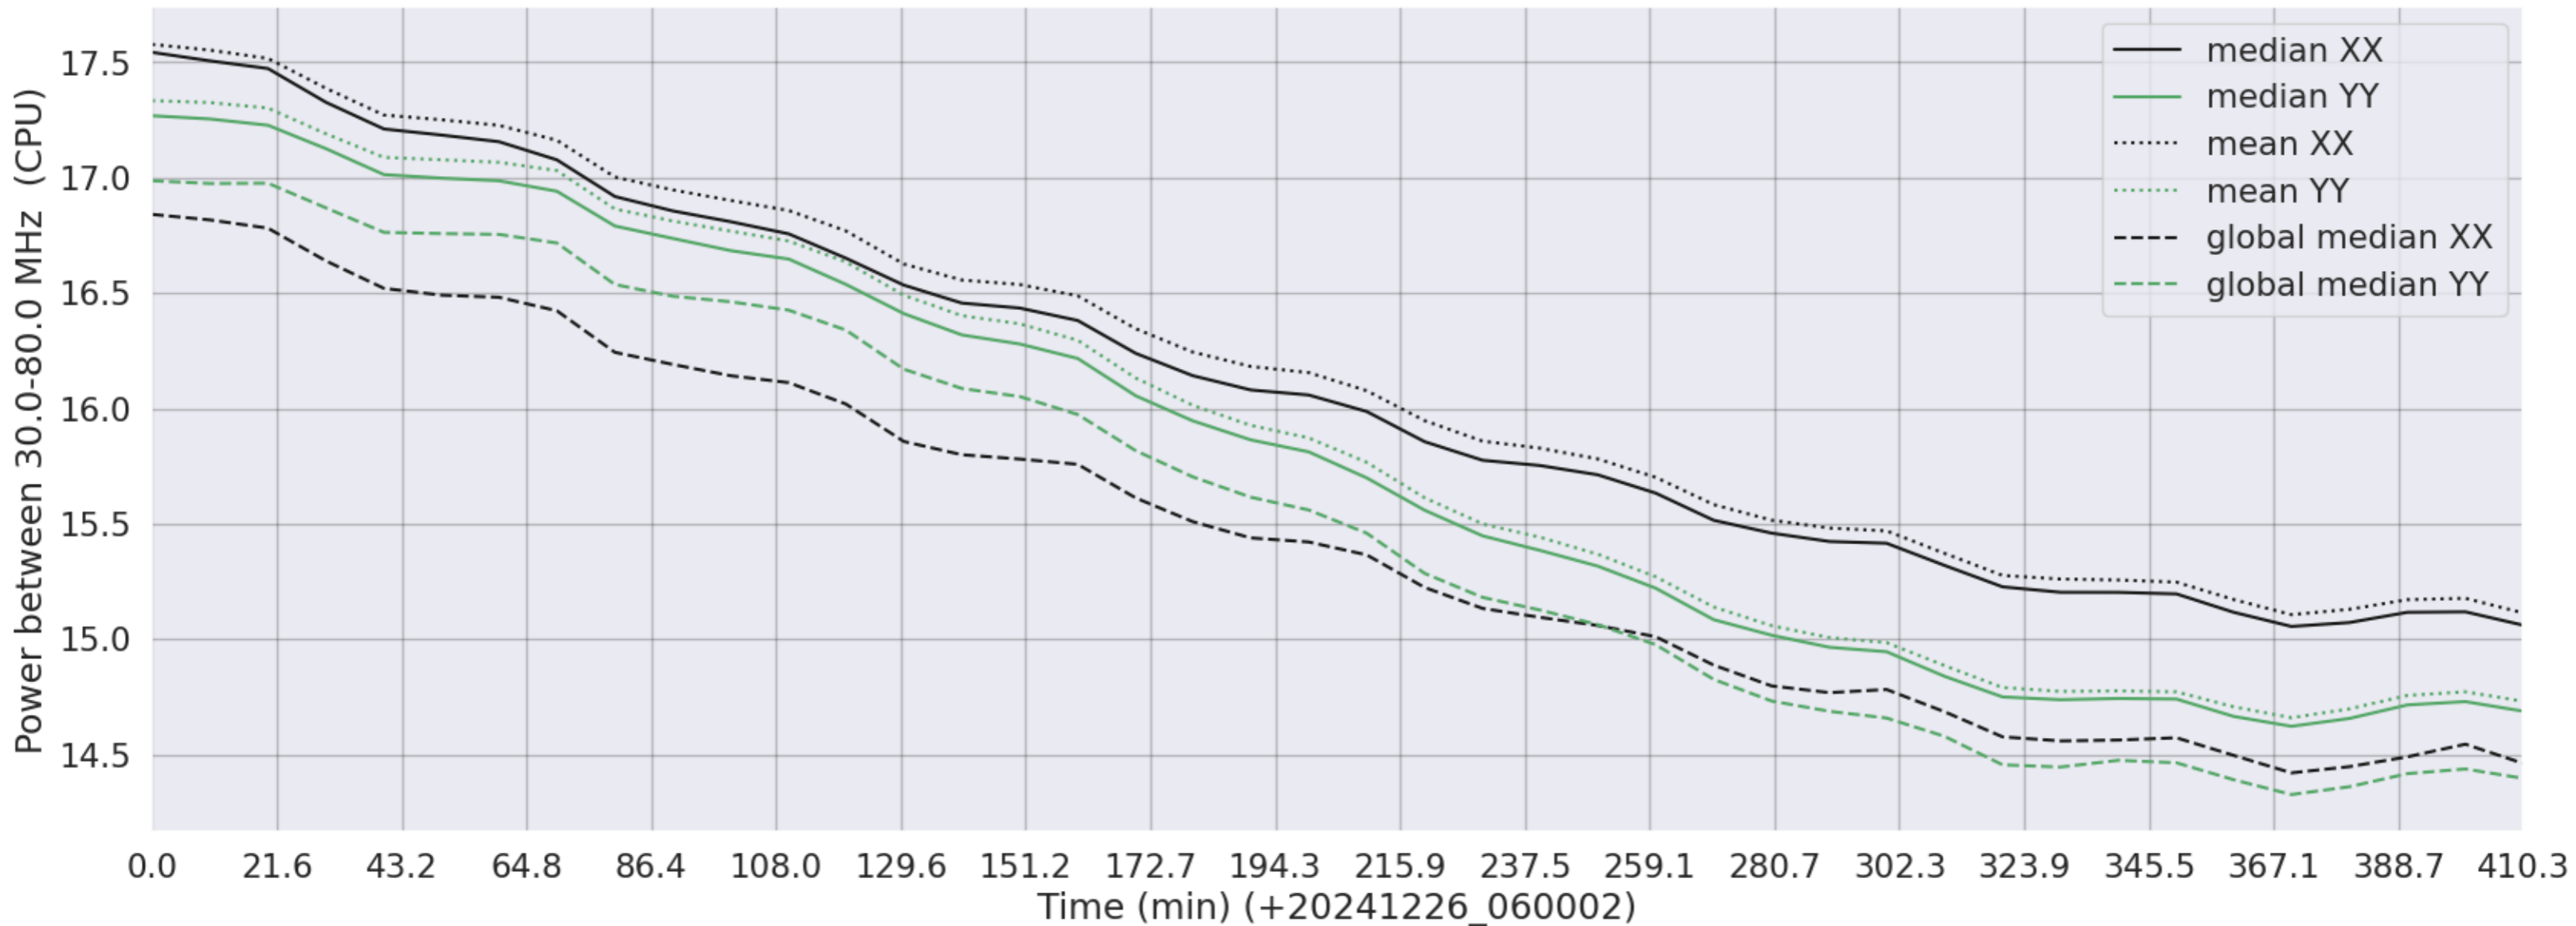

LWA099 - Correlator# 172 - XX FLAGS:Good - YY FLAGS:Good

LWA098 - Correlator# 173 - XX FLAGS:Good - YY FLAGS:Good

LWA101 - Correlator# 174 - XX FLAGS:Good - YY FLAGS:Good

LWA100 - Correlator# 175 - XX FLAGS:Good - YY FLAGS:Good