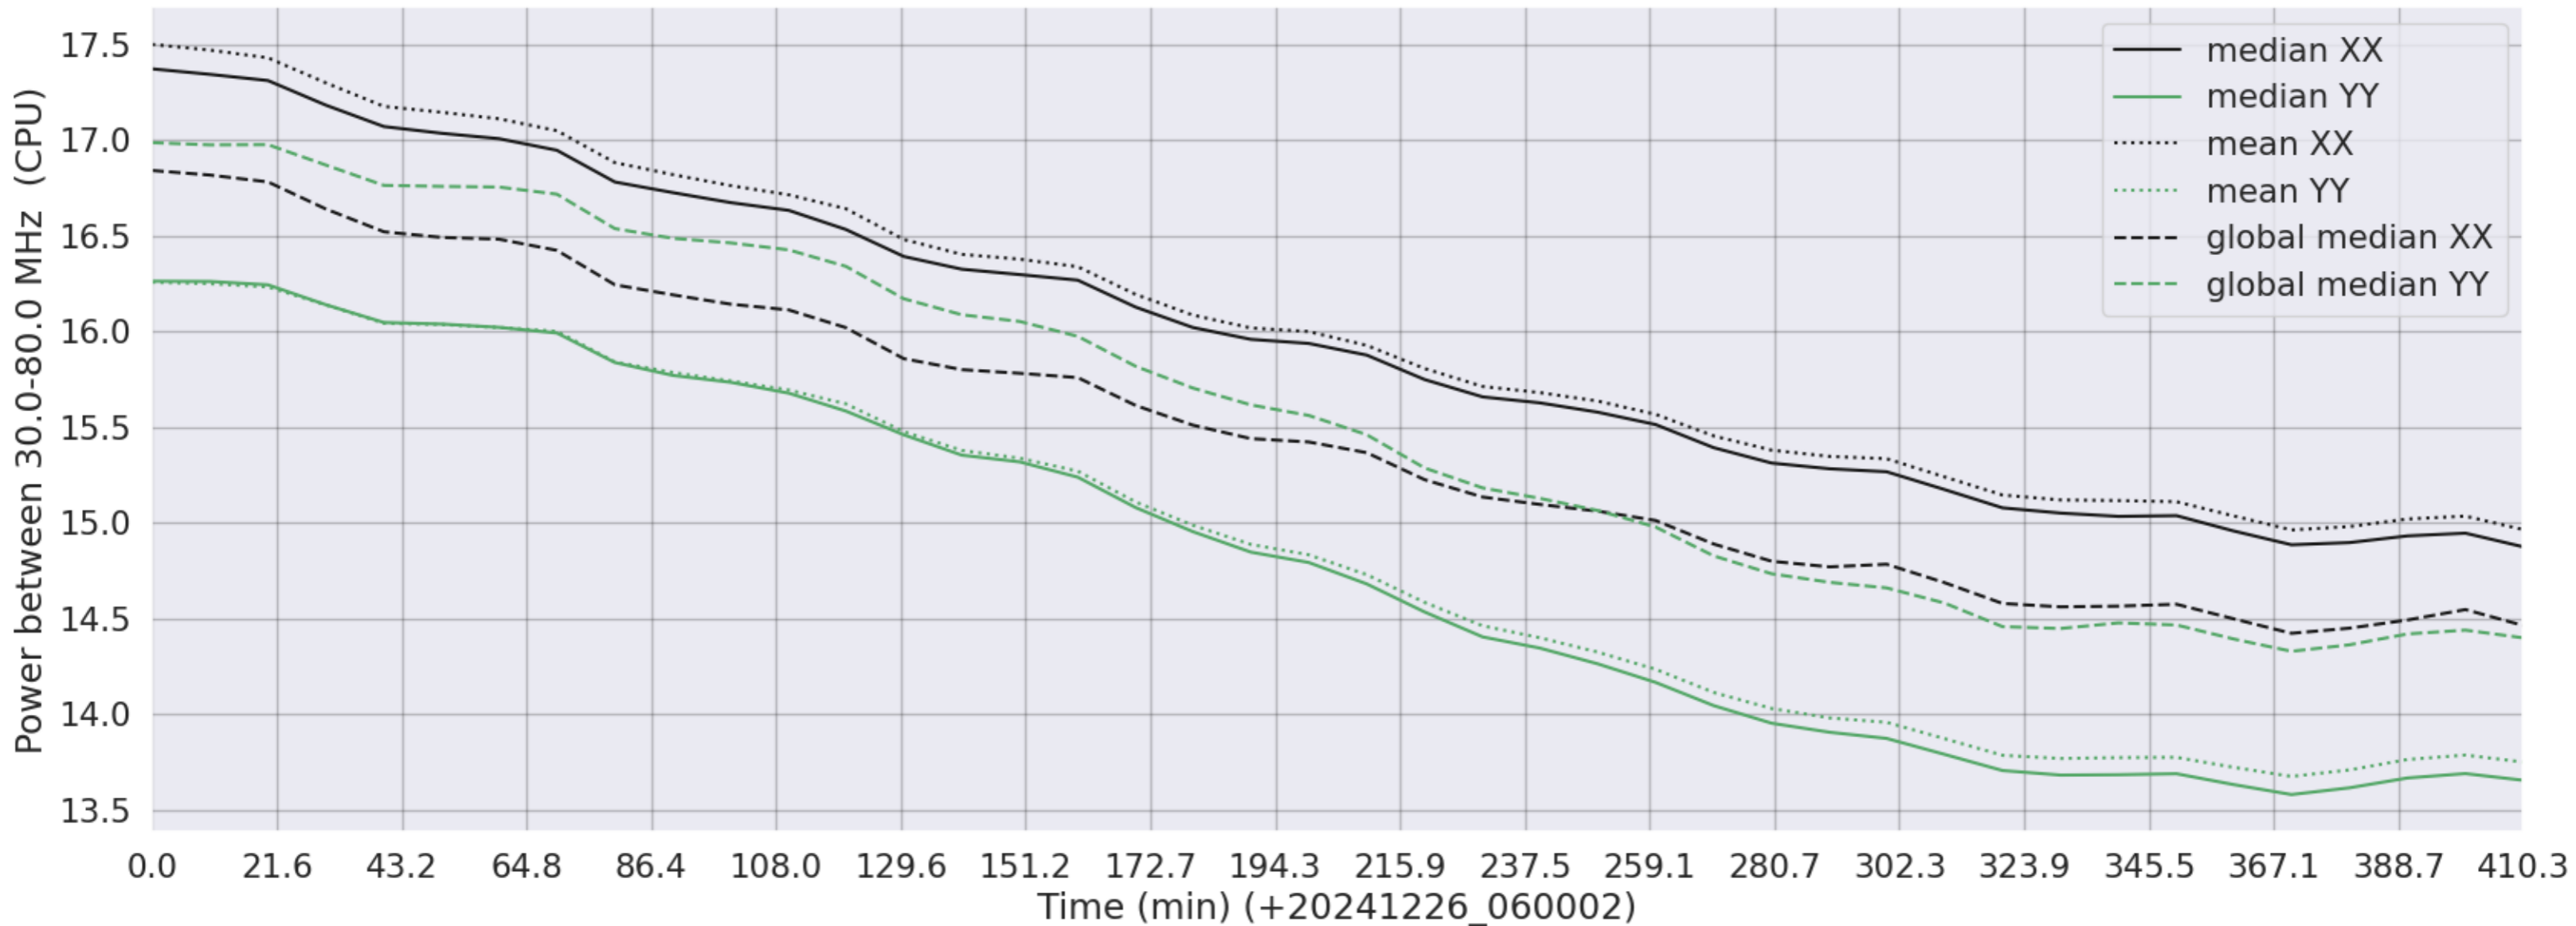

LWA049 - Correlator# 112 - XX FLAGS:Good - YY FLAGS:Good

LWA048 - Correlator# 113 - XX FLAGS:Good - YY FLAGS:Good

LWA051 - Correlator# 114 - XX FLAGS:Good - YY FLAGS:Good

LWA050 - Correlator# 115 - XX FLAGS:Good - YY FLAGS:Good