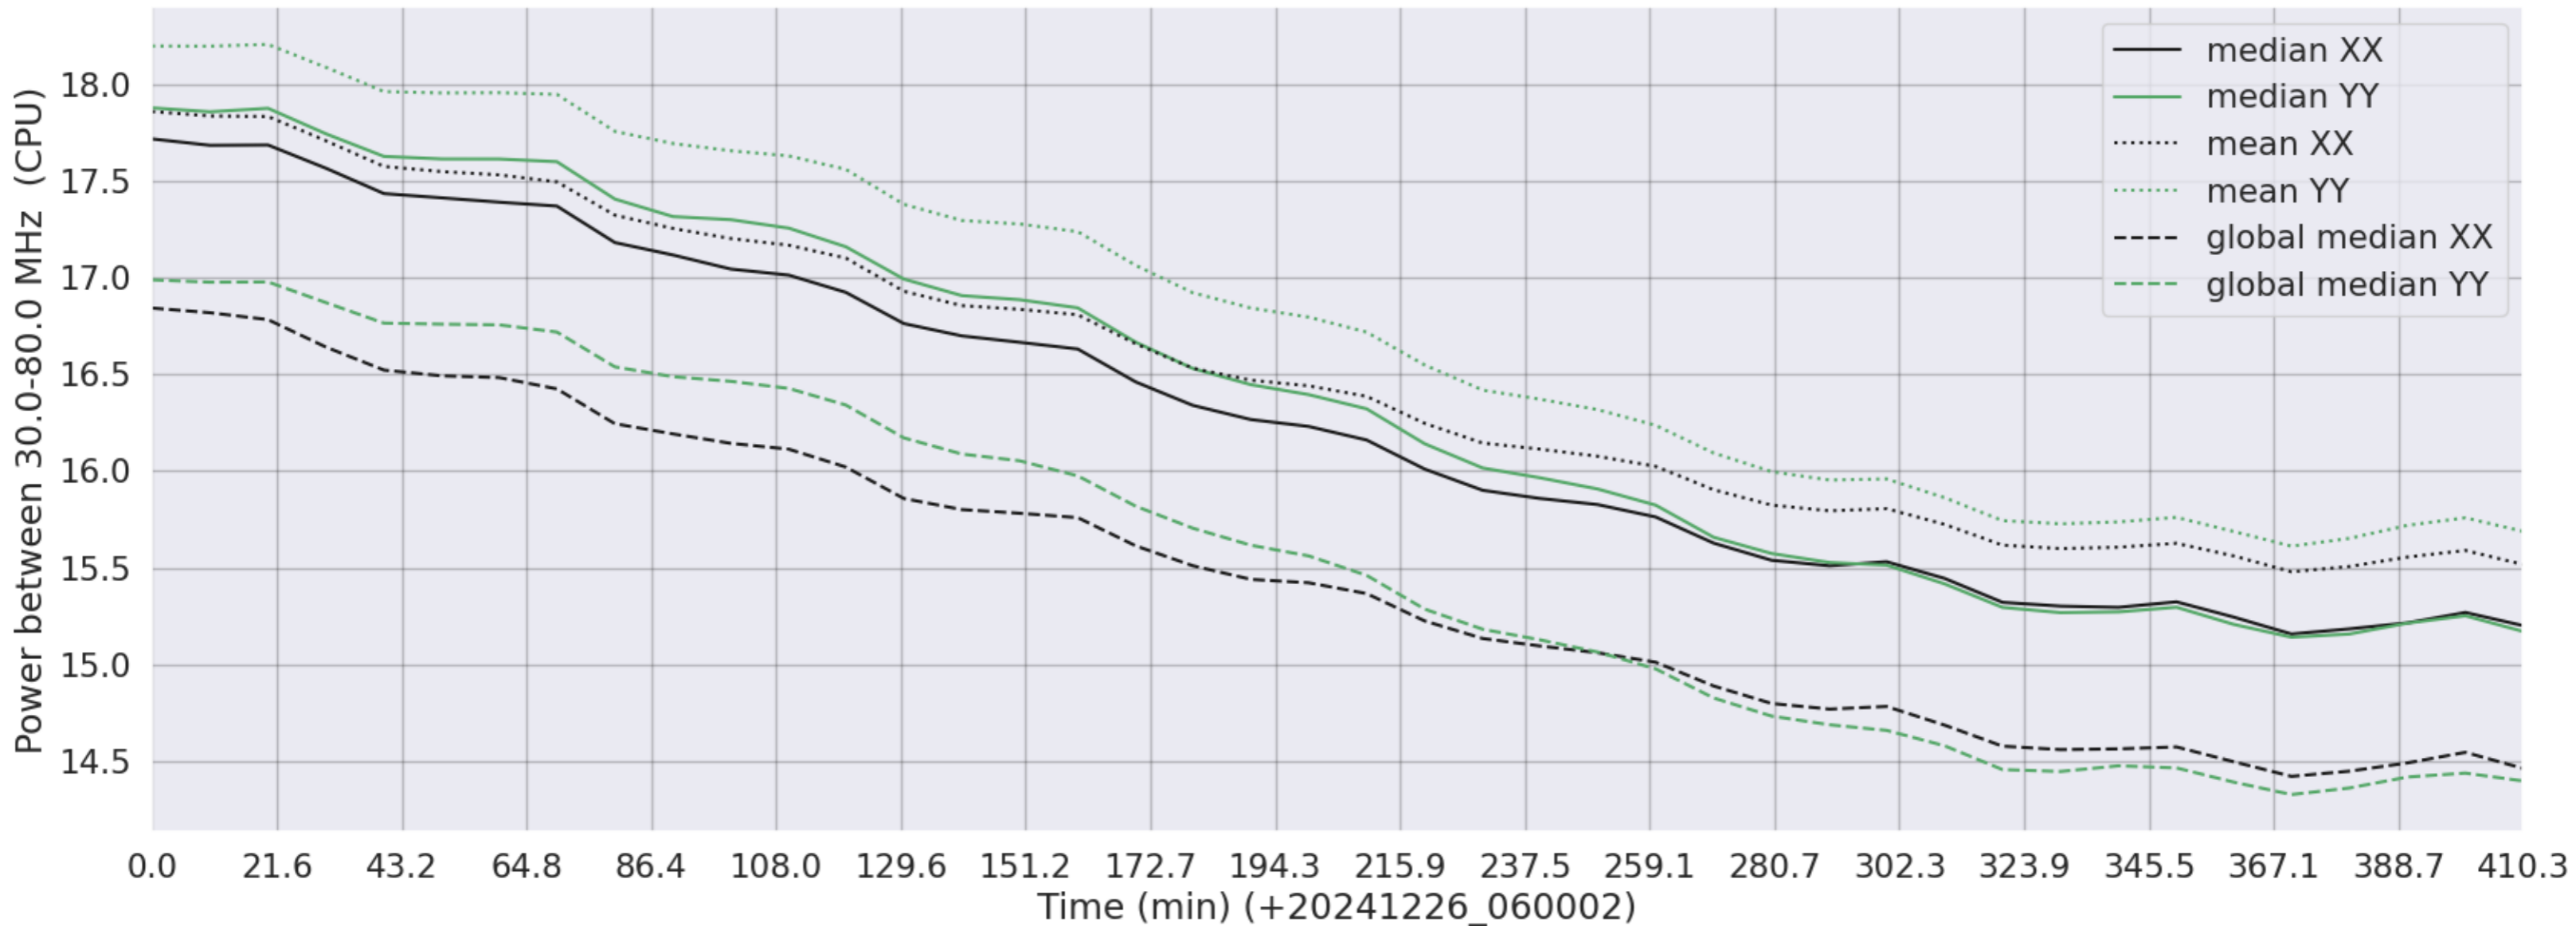

LWA210 - Correlator# 300 - XX FLAGS:Good - YY FLAGS:Good

LWA209 - Correlator# 301 - XX FLAGS:LowPower - YY FLAGS:Good

LWA228 - Correlator# 302 - XX FLAGS:Good - YY FLAGS:Good

LWA230 - Correlator# 303 - XX FLAGS:Good - YY FLAGS:Good