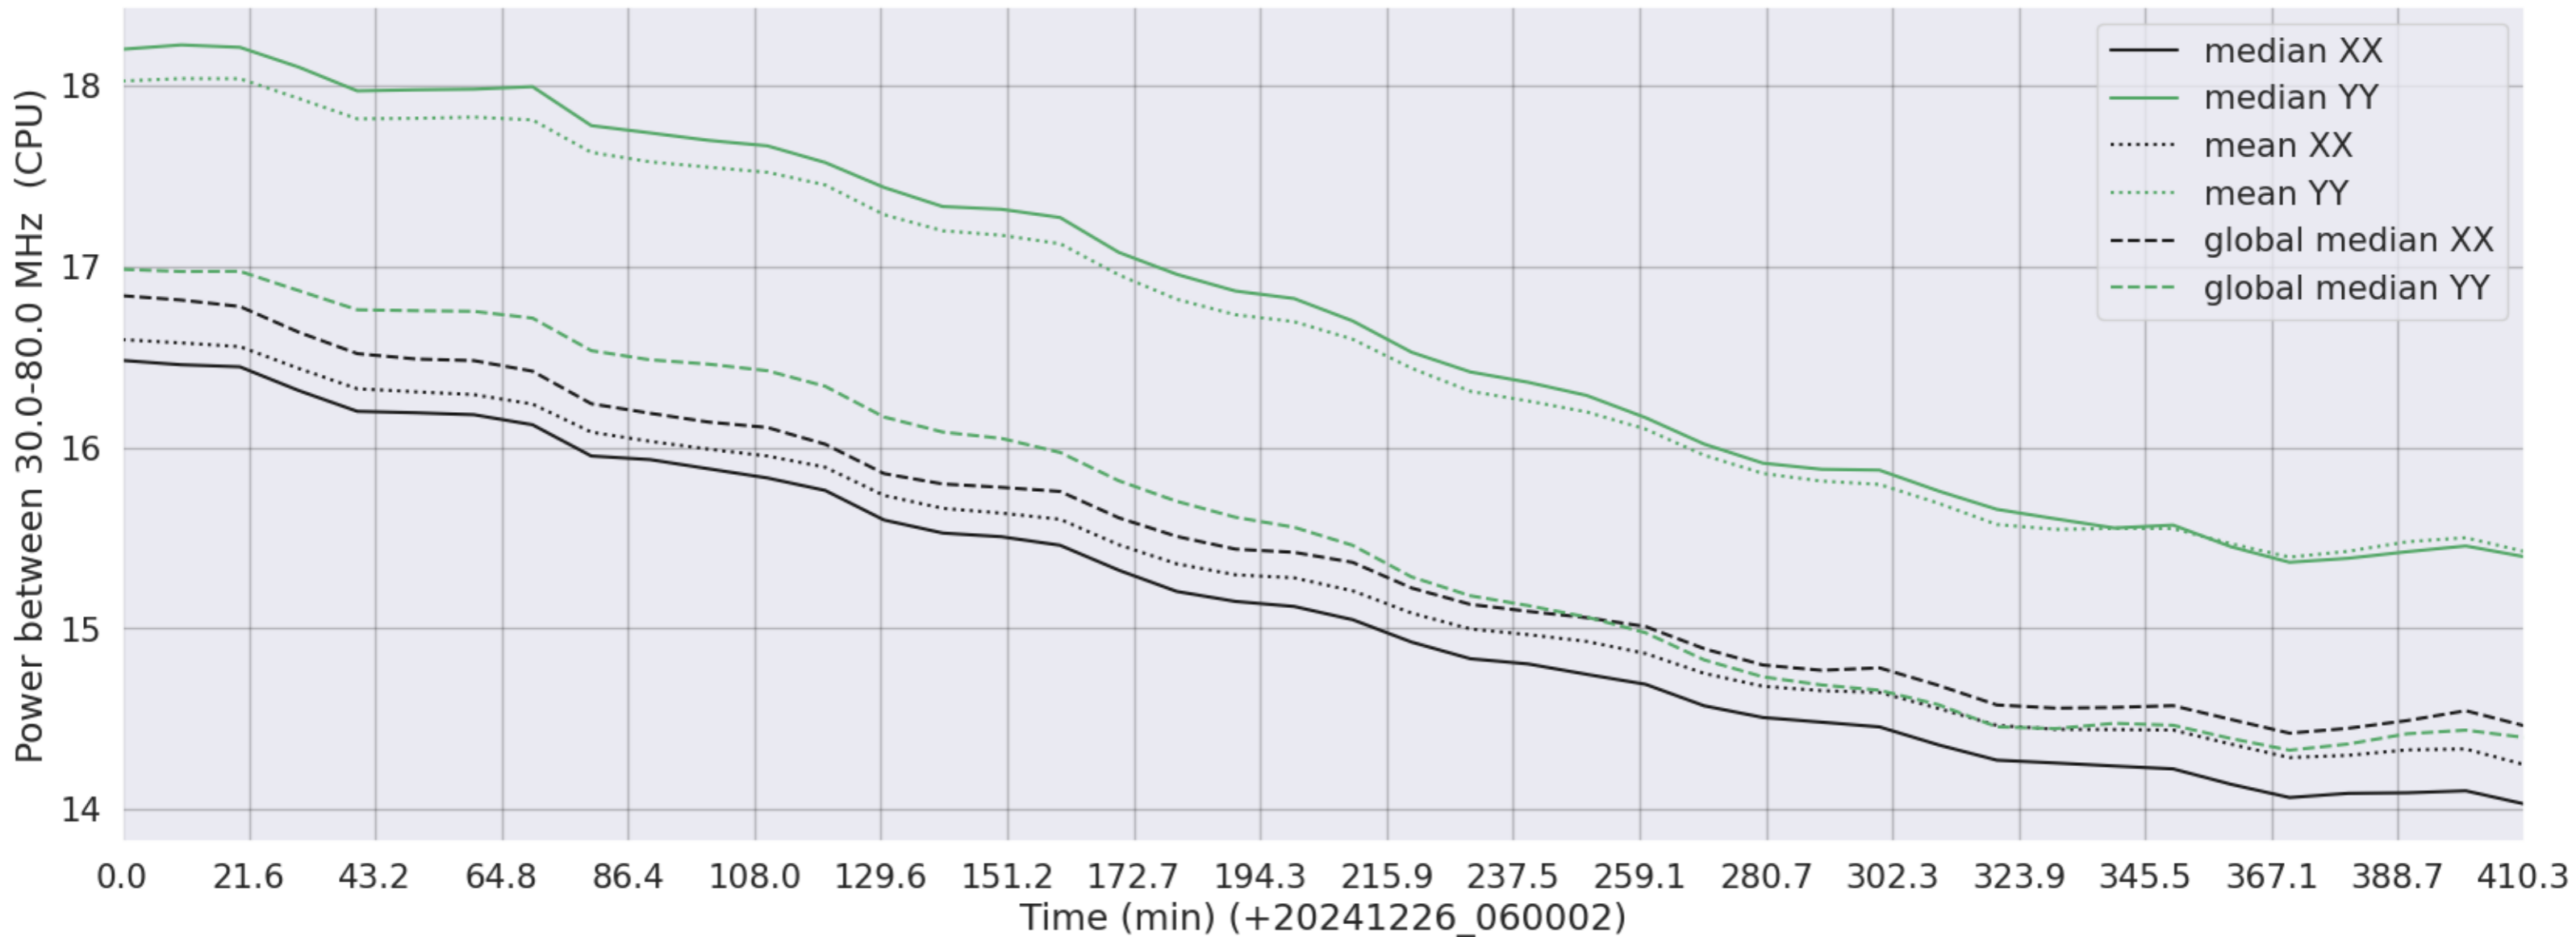

LWA006 - Correlator# 068 - XX FLAGS:Good - YY FLAGS:Good

LWA005 - Correlator# 069 - XX FLAGS:Good - YY FLAGS:LowPower

LWA009 - Correlator# 070 - XX FLAGS:BadSpecShape - YY FLAGS:Good

LWA007 - Correlator# 071 - XX FLAGS:Good - YY FLAGS:Good