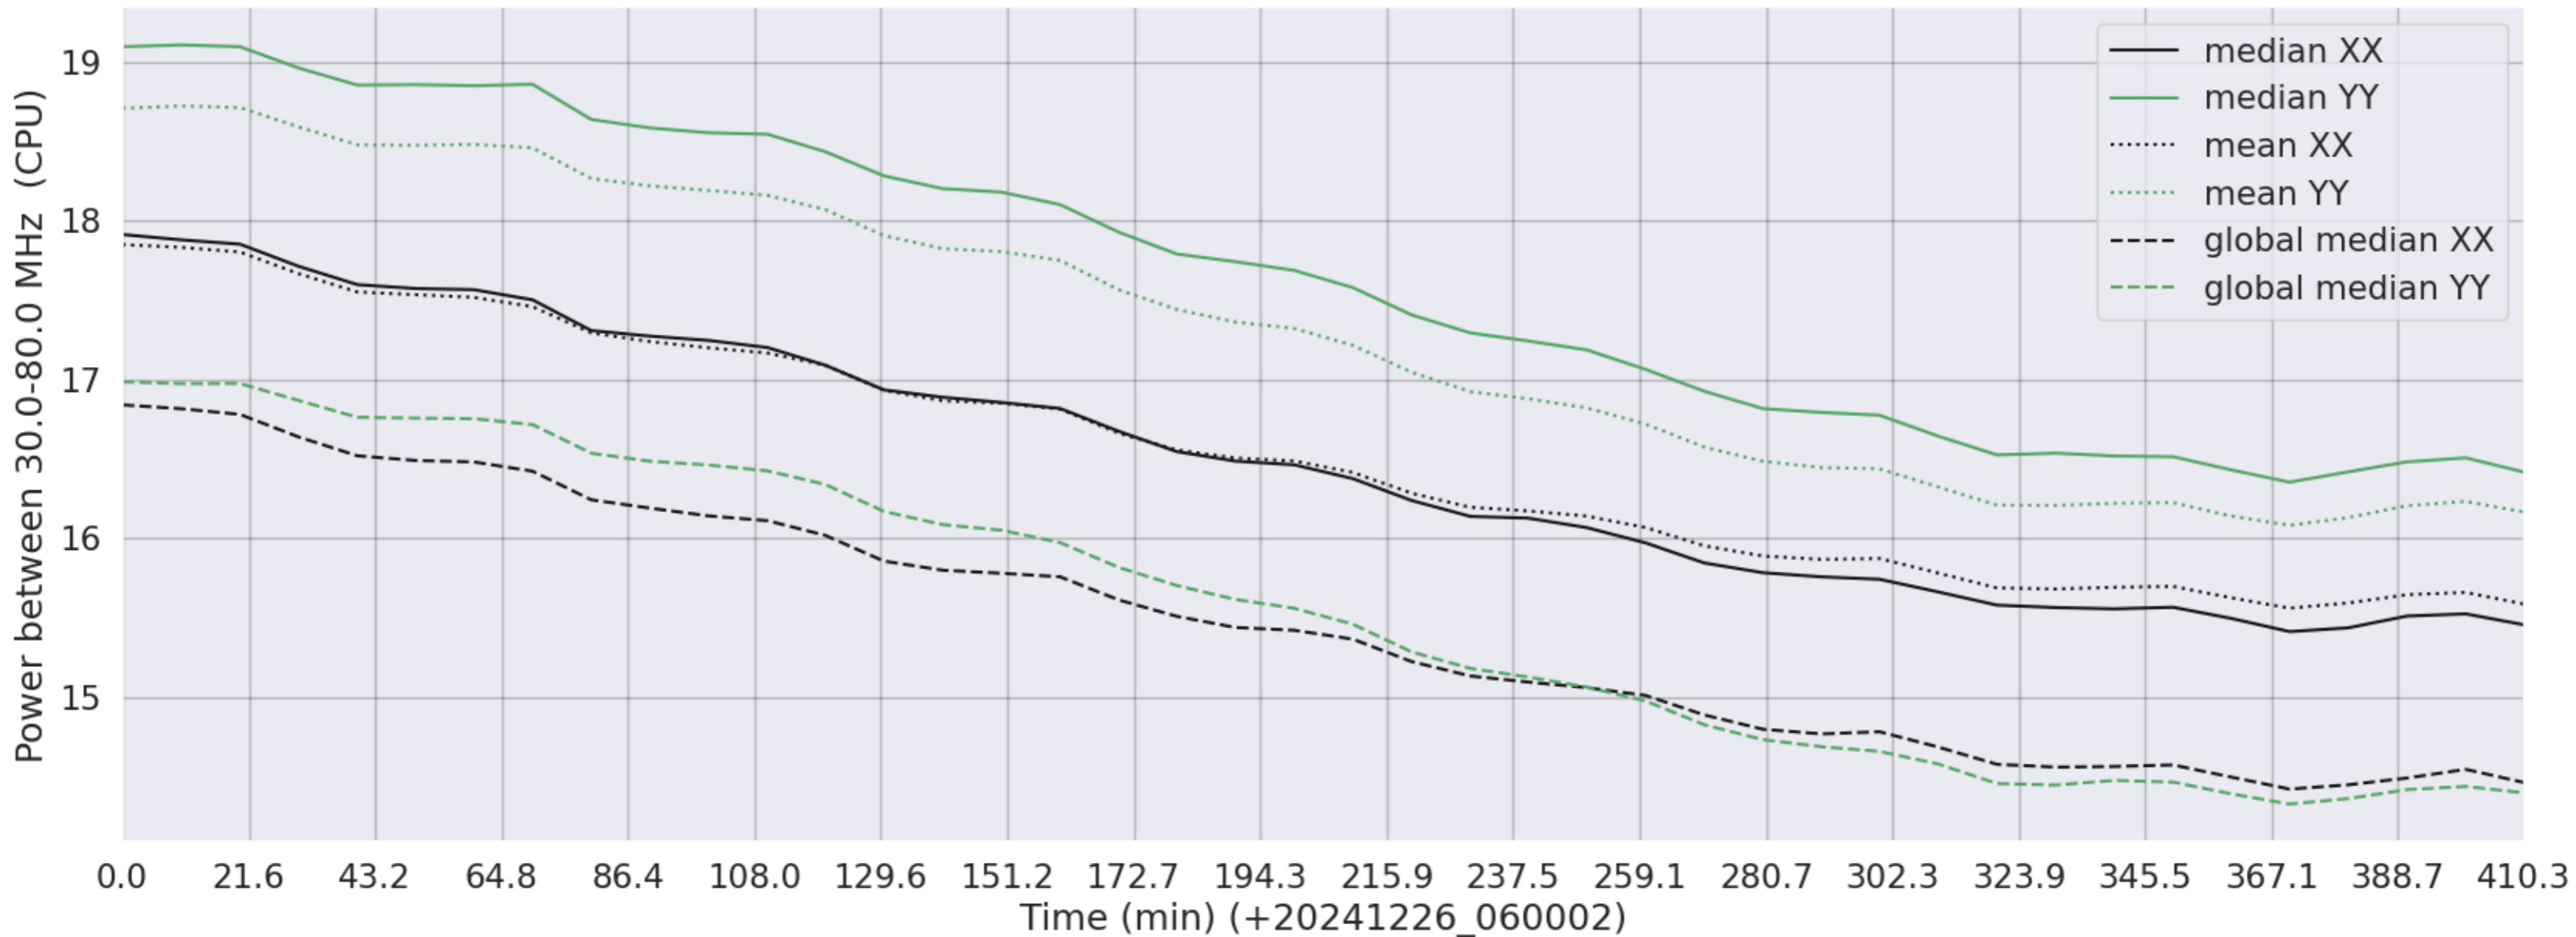

LWA101 - Correlator# 174 - XX FLAGS:Good - YY FLAGS:Good

LWA098 - Correlator# 173 - XX FLAGS:Good - YY FLAGS:Good