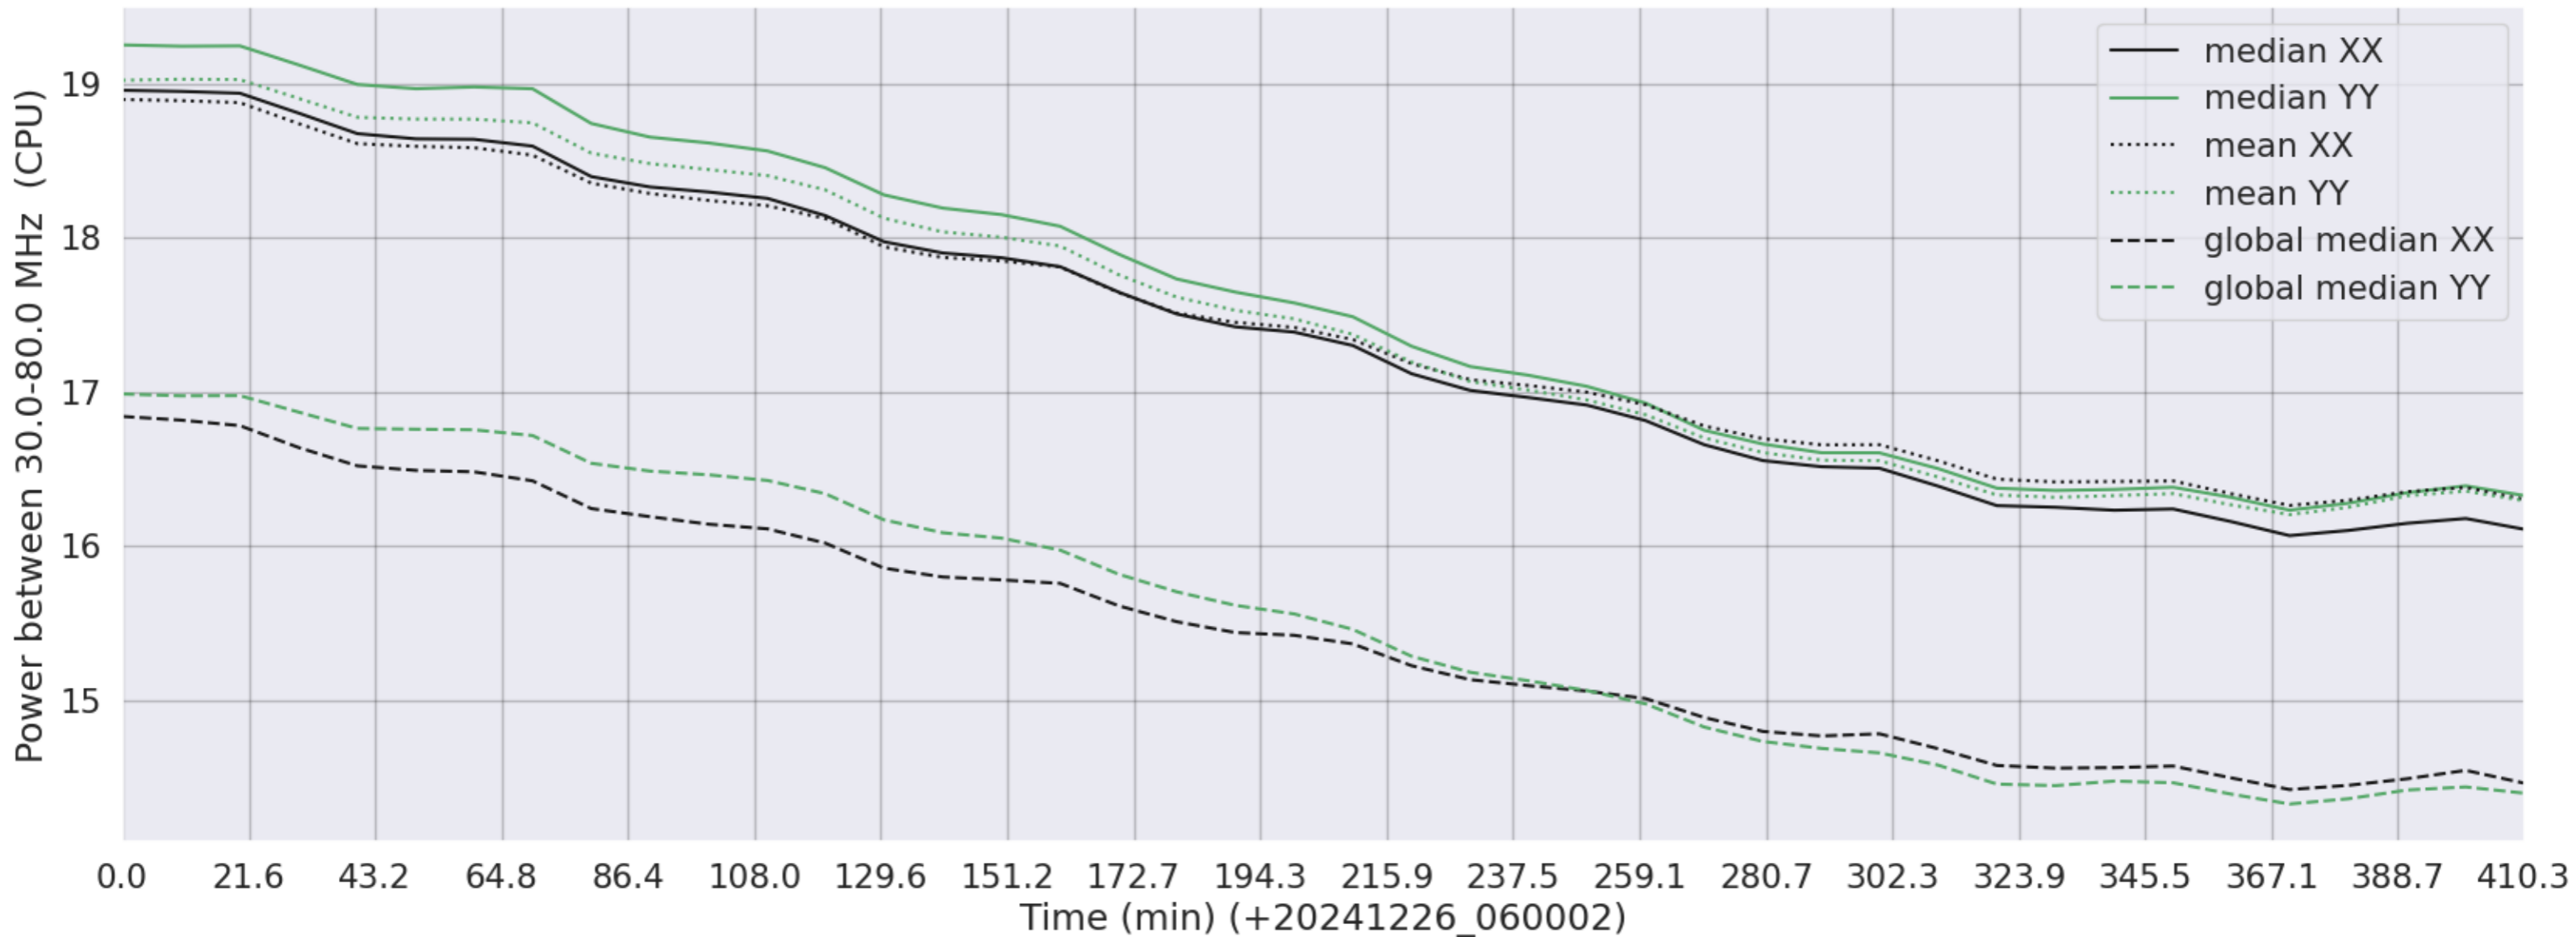

LWA240 - Correlator# 312 - XX FLAGS:Good - YY FLAGS:Good

LWA239 - Correlator# 313 - XX FLAGS:Good - YY FLAGS:Good

LWA297 - Correlator# 314 - XX FLAGS:Good - YY FLAGS:Good

LWA254 - Correlator# 315 - XX FLAGS:Good - YY FLAGS:Good