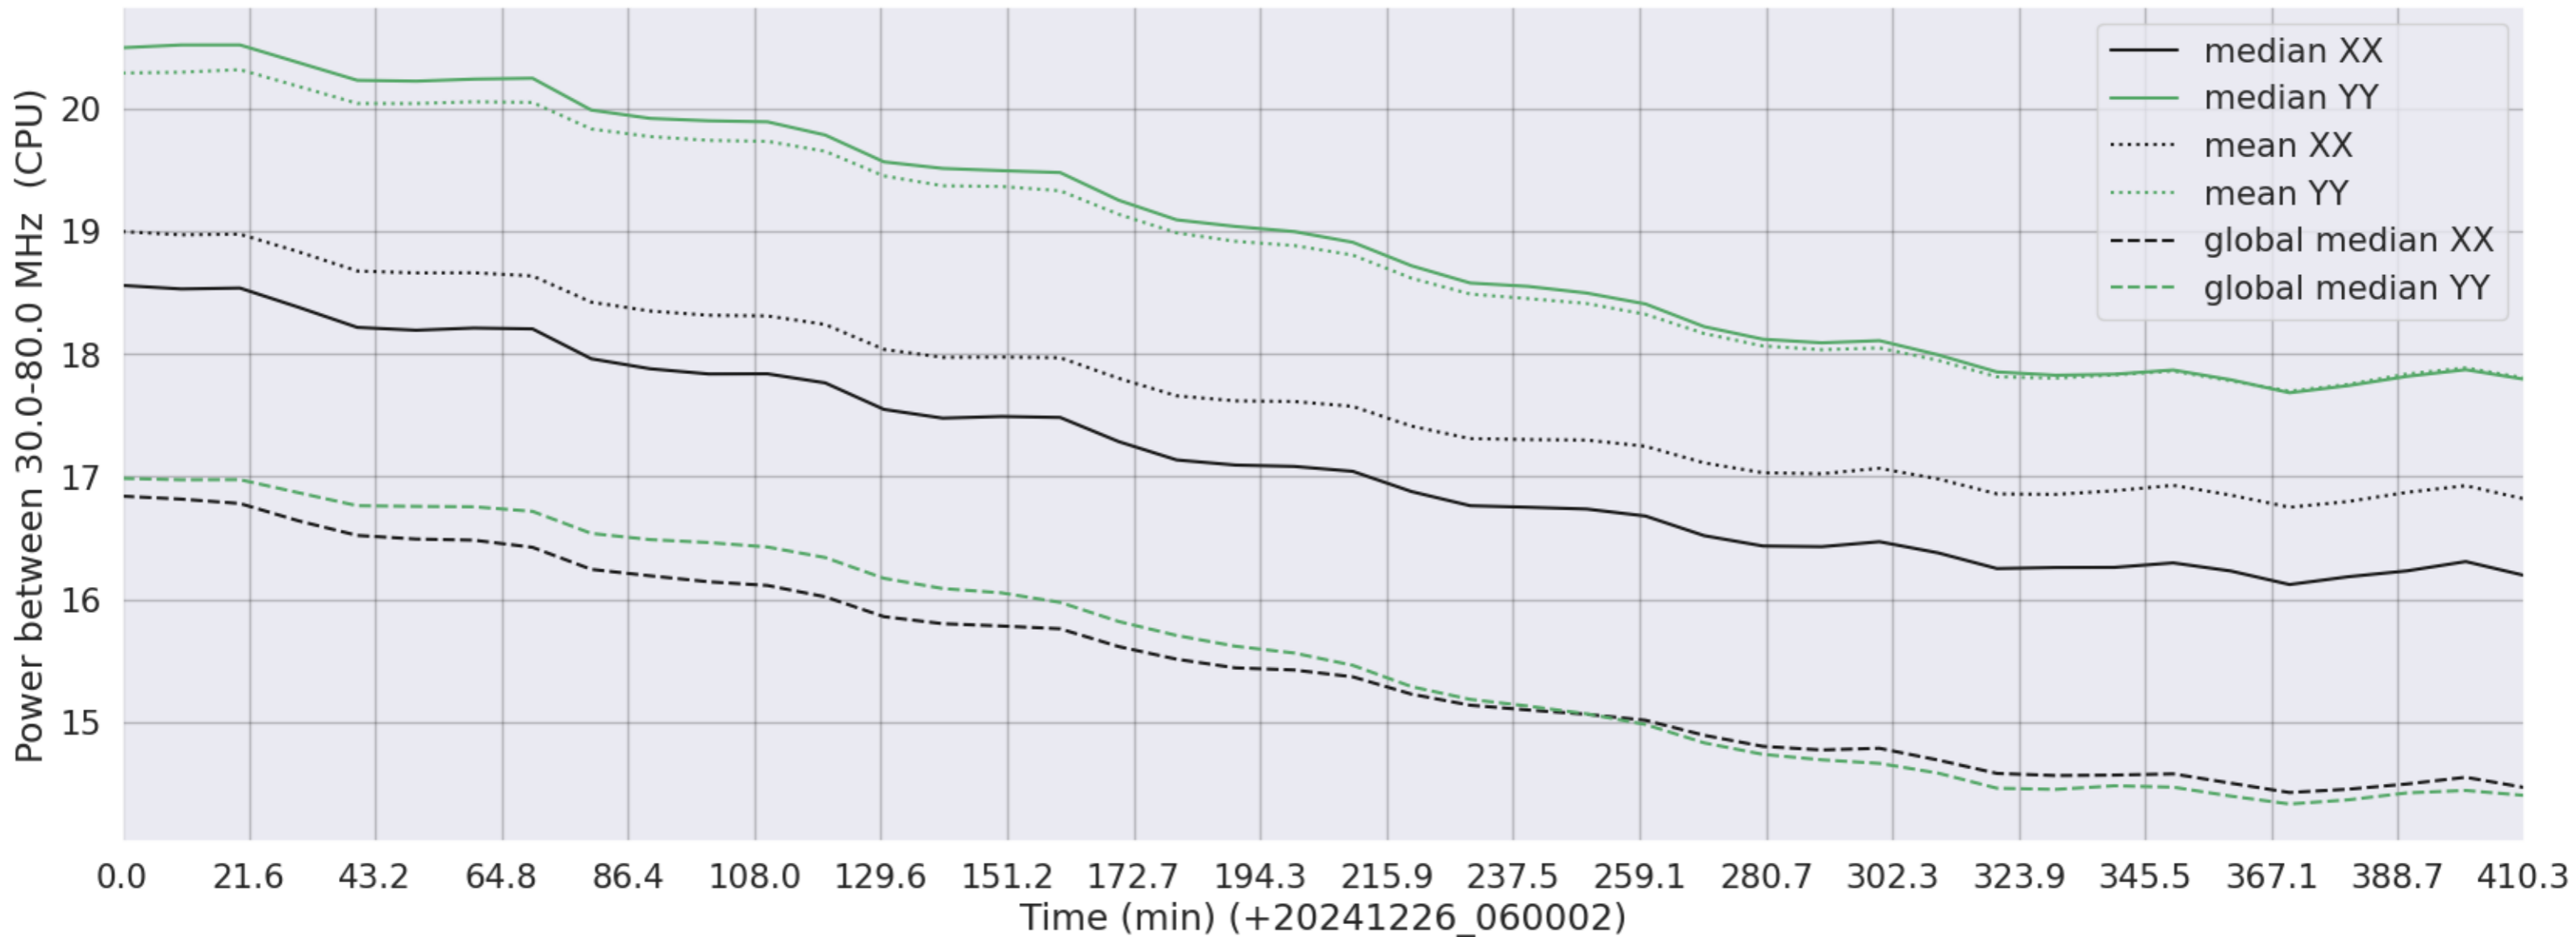

LWA198 - Correlator# 271 - XX FLAGS:Good - YY FLAGS:Good

LWA193 - Correlator# 270 - XX FLAGS:Good - YY FLAGS:Good