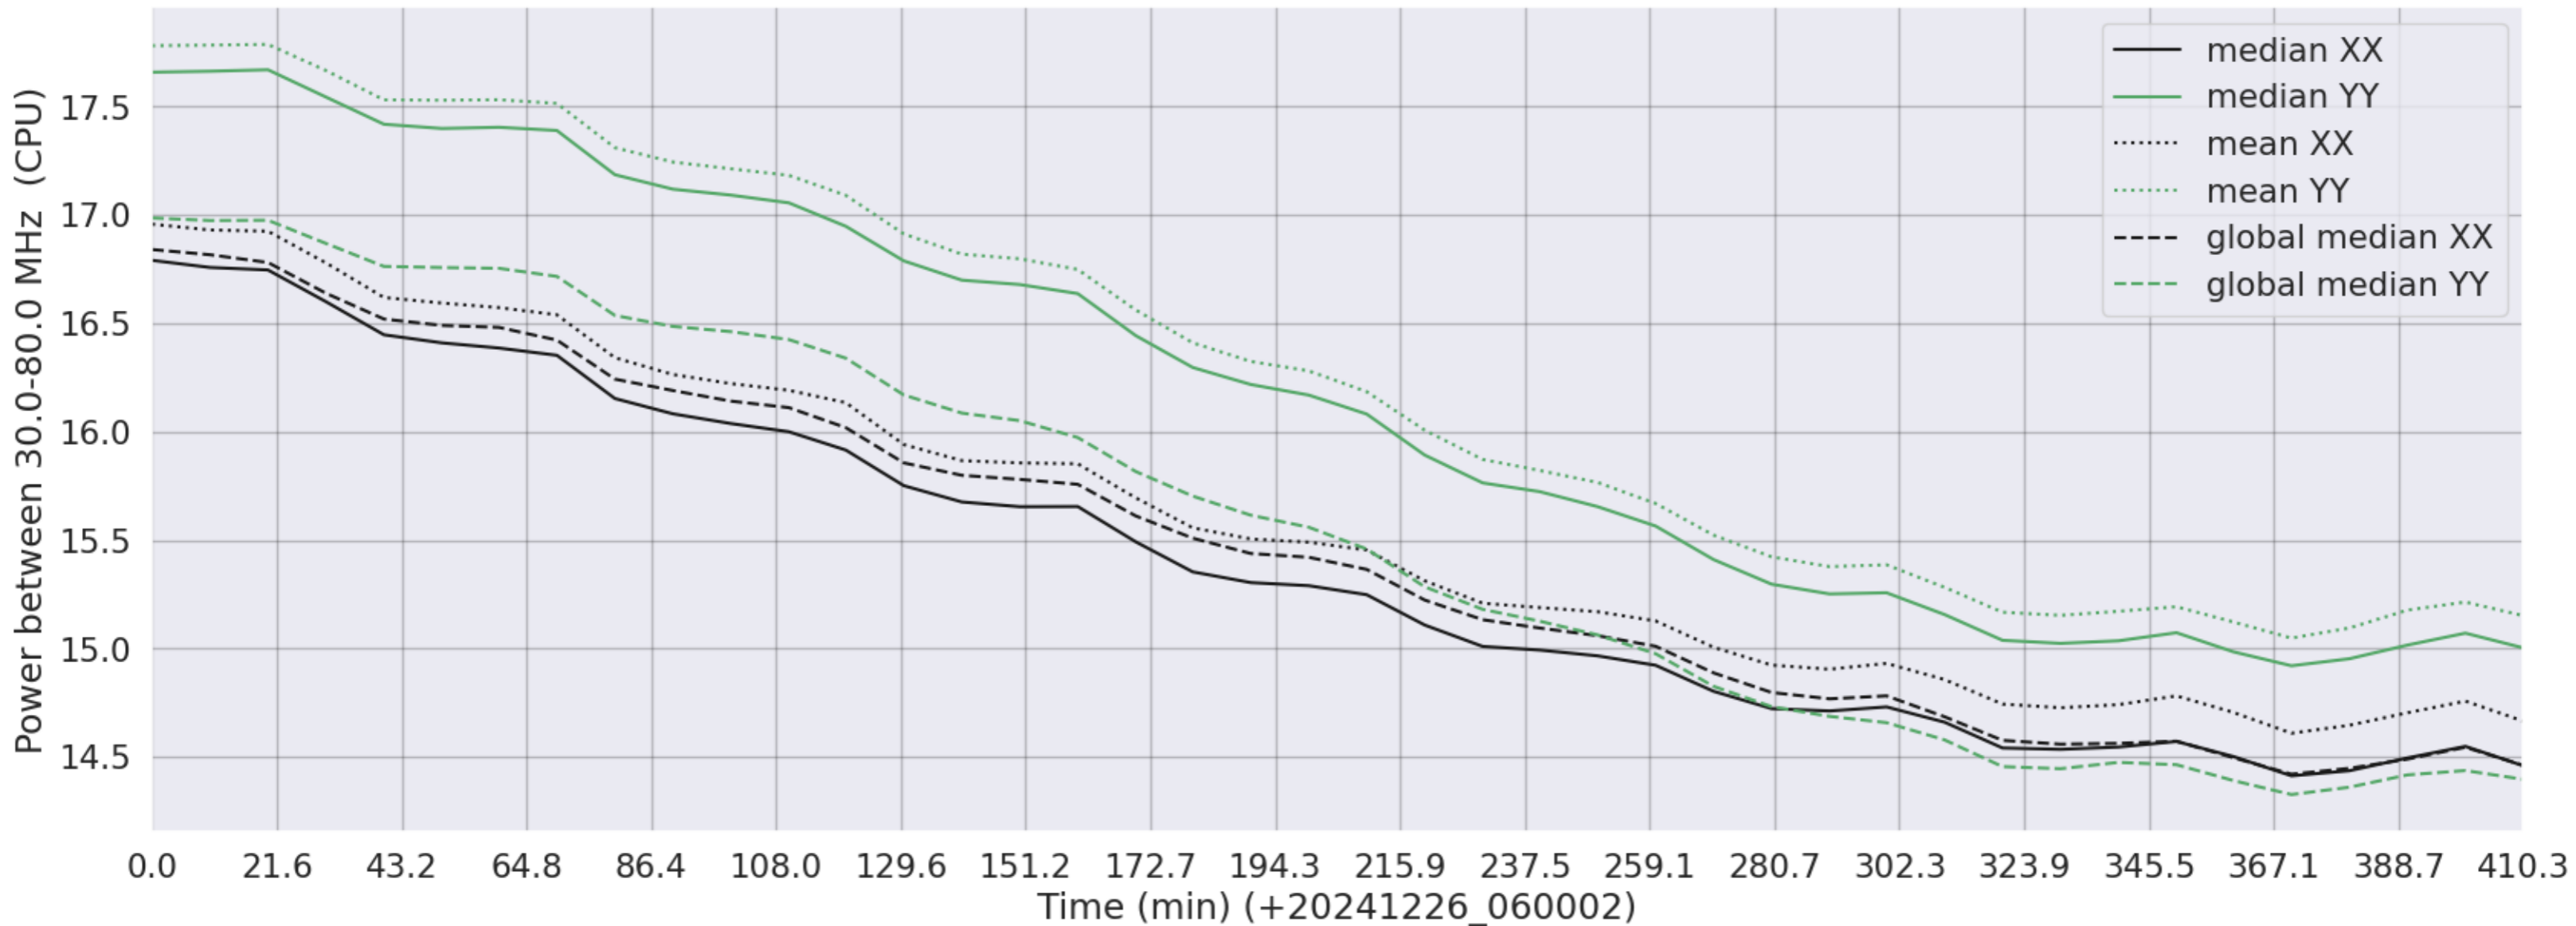

LWA171 - Correlator# 291 - XX FLAGS:Good - YY FLAGS:Good

LWA173 - Correlator# 290 - XX FLAGS:Good - YY FLAGS:Good