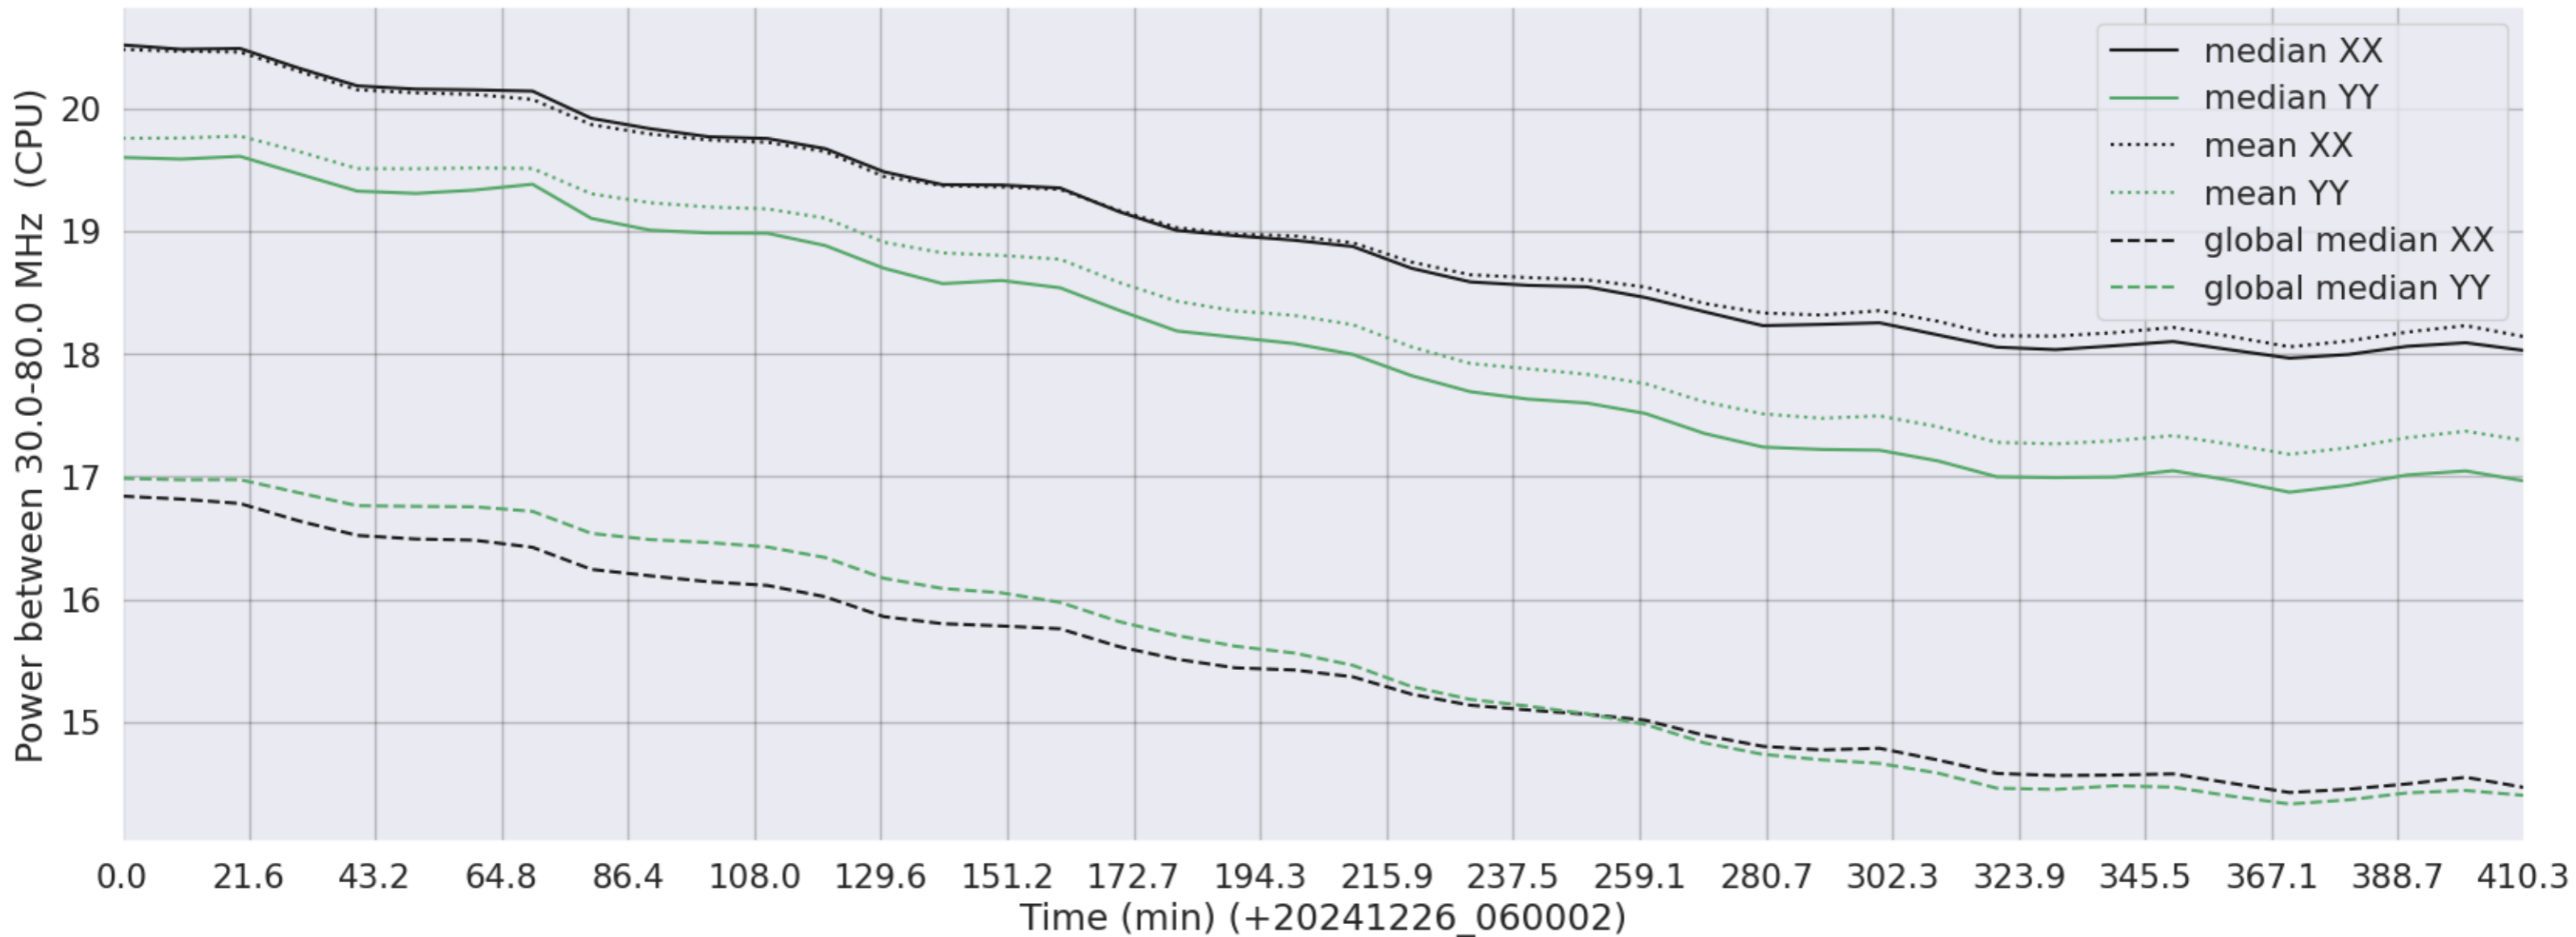

LWA349 - Correlator# 282 - XX FLAGS:Good - YY FLAGS:Good

LWA225 - Correlator# 281 - XX FLAGS:Good - YY FLAGS:Good