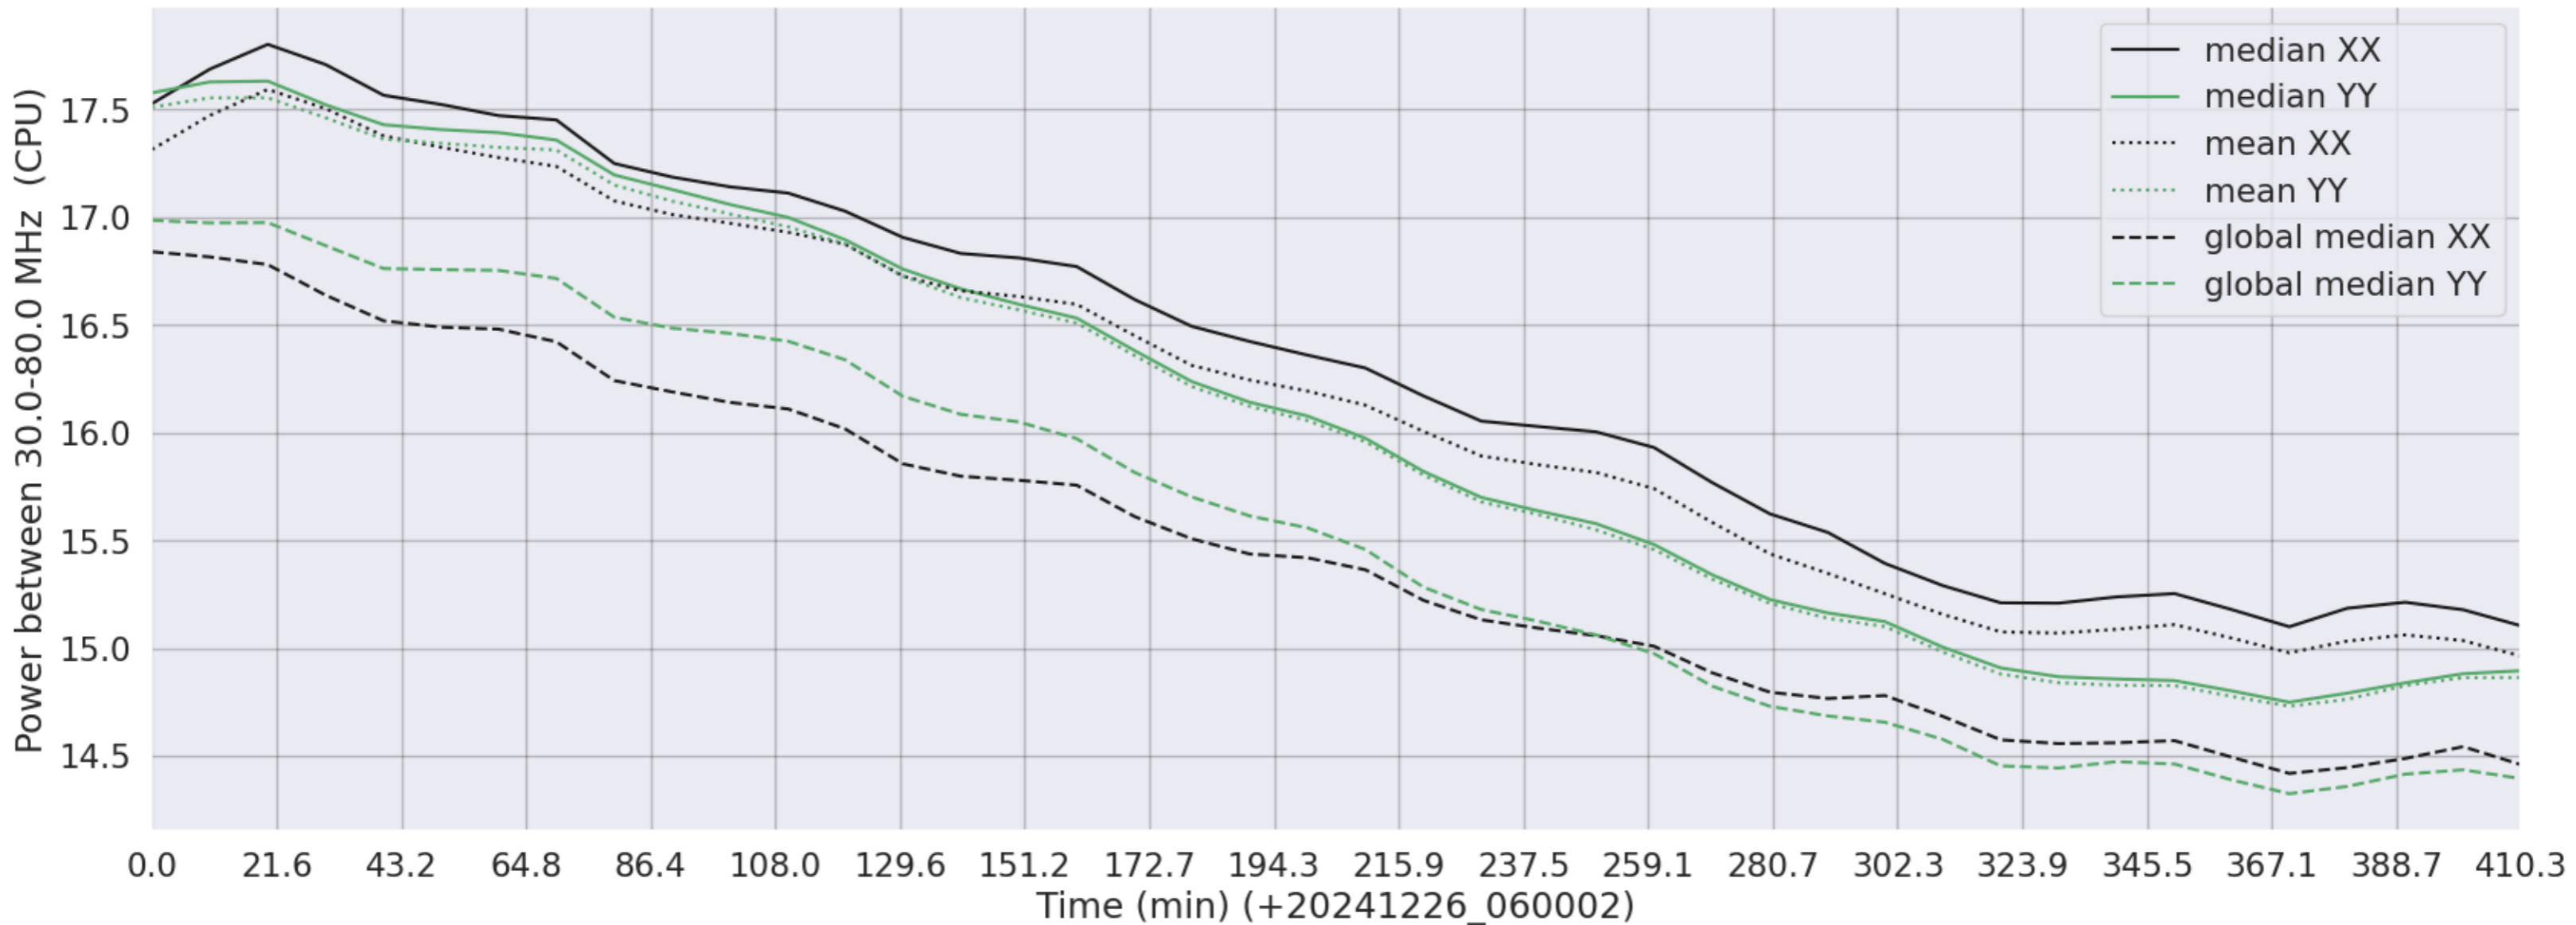

LWA303 - Correlator# 051 - XX FLAGS:Good - YY FLAGS:Good

LWA305 - Correlator# 050 - XX FLAGS:Good - YY FLAGS:Good