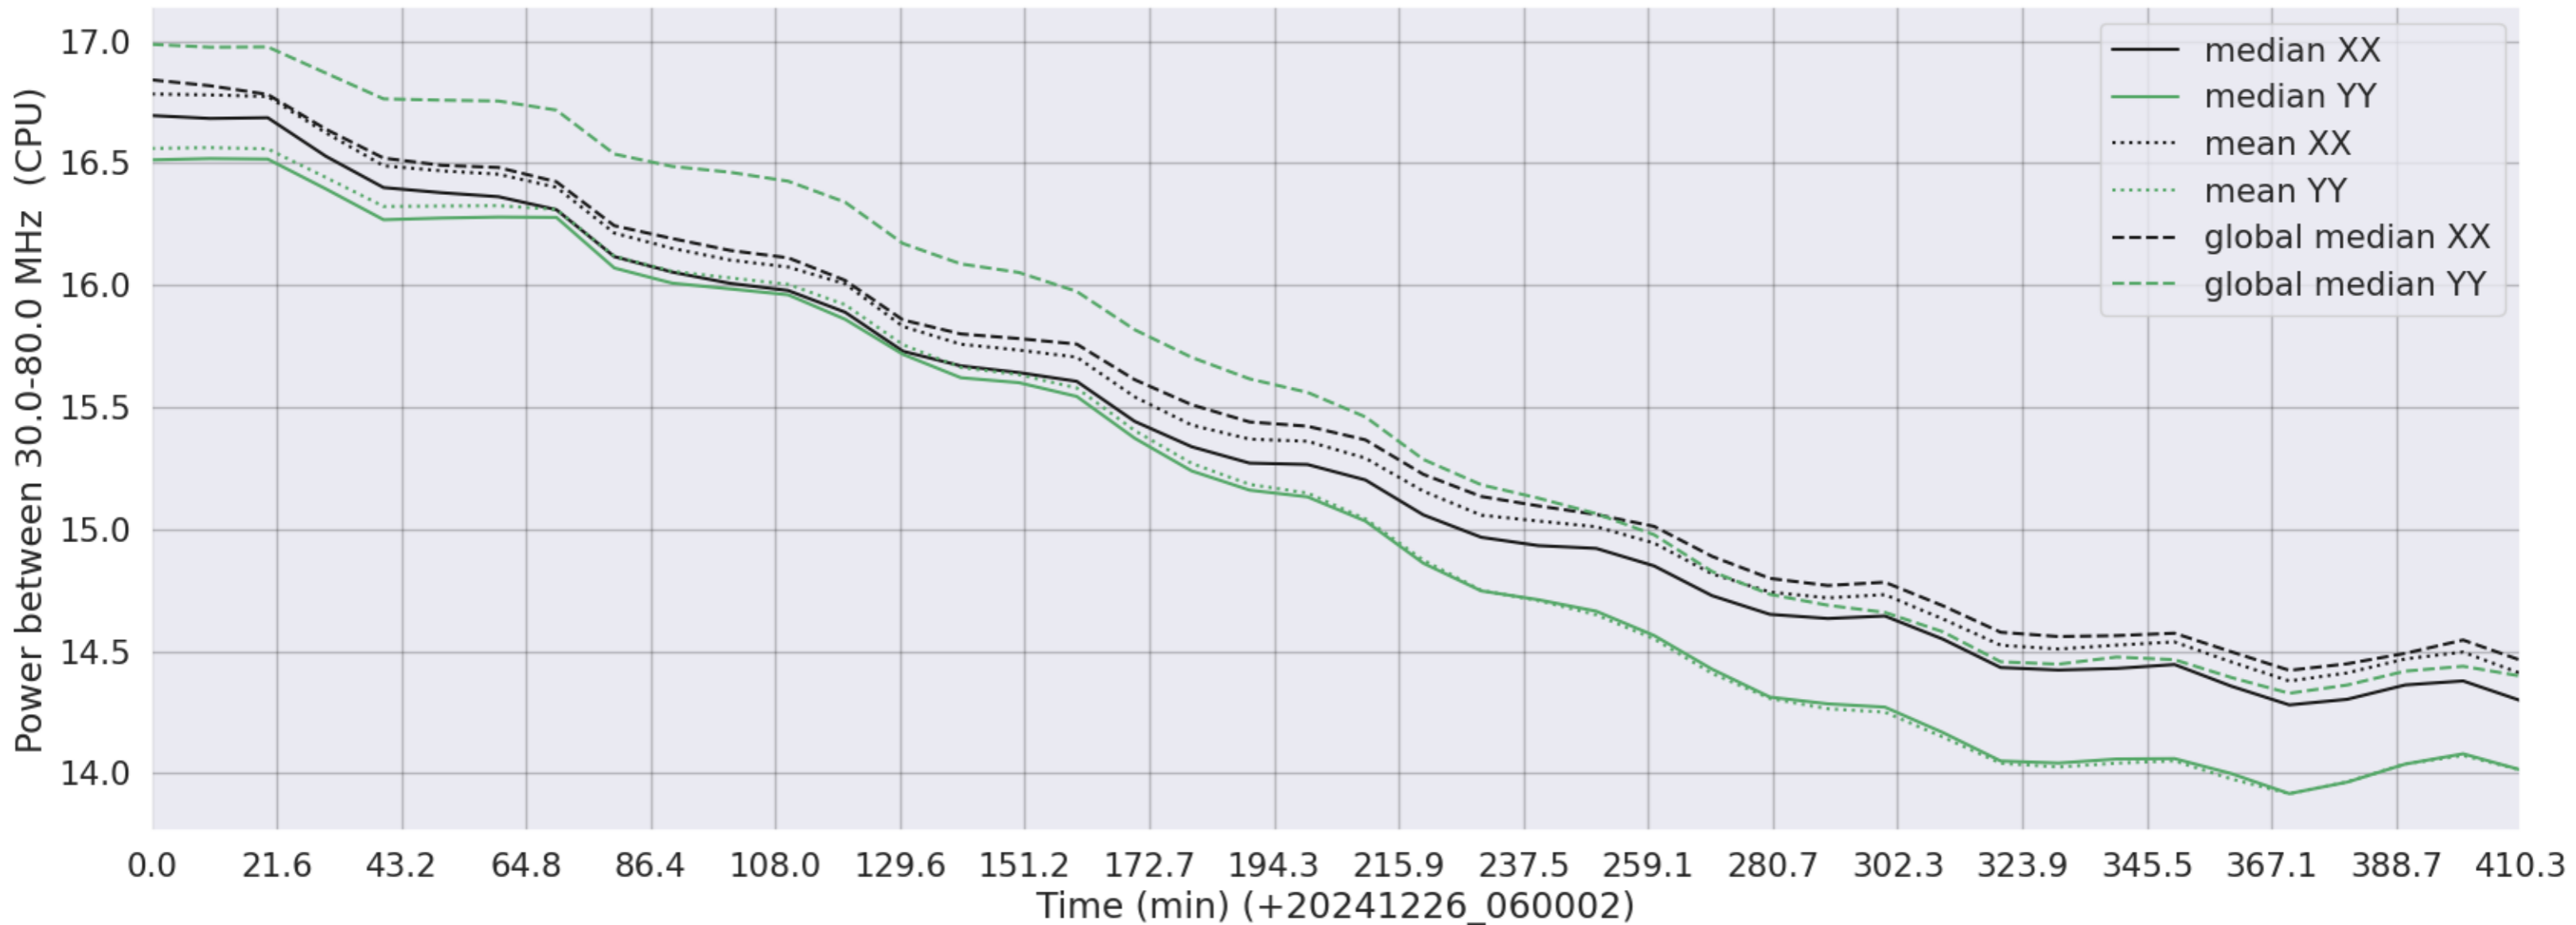

LWA018 - Correlator# 100 - XX FLAGS:Good - YY FLAGS:Good

LWA017 - Correlator# 101 - XX FLAGS:Good - YY FLAGS:Good

LWA020 - Correlator# 102 - XX FLAGS:Good - YY FLAGS:Good

LWA019 - Correlator# 103 - XX FLAGS:Good - YY FLAGS:Good