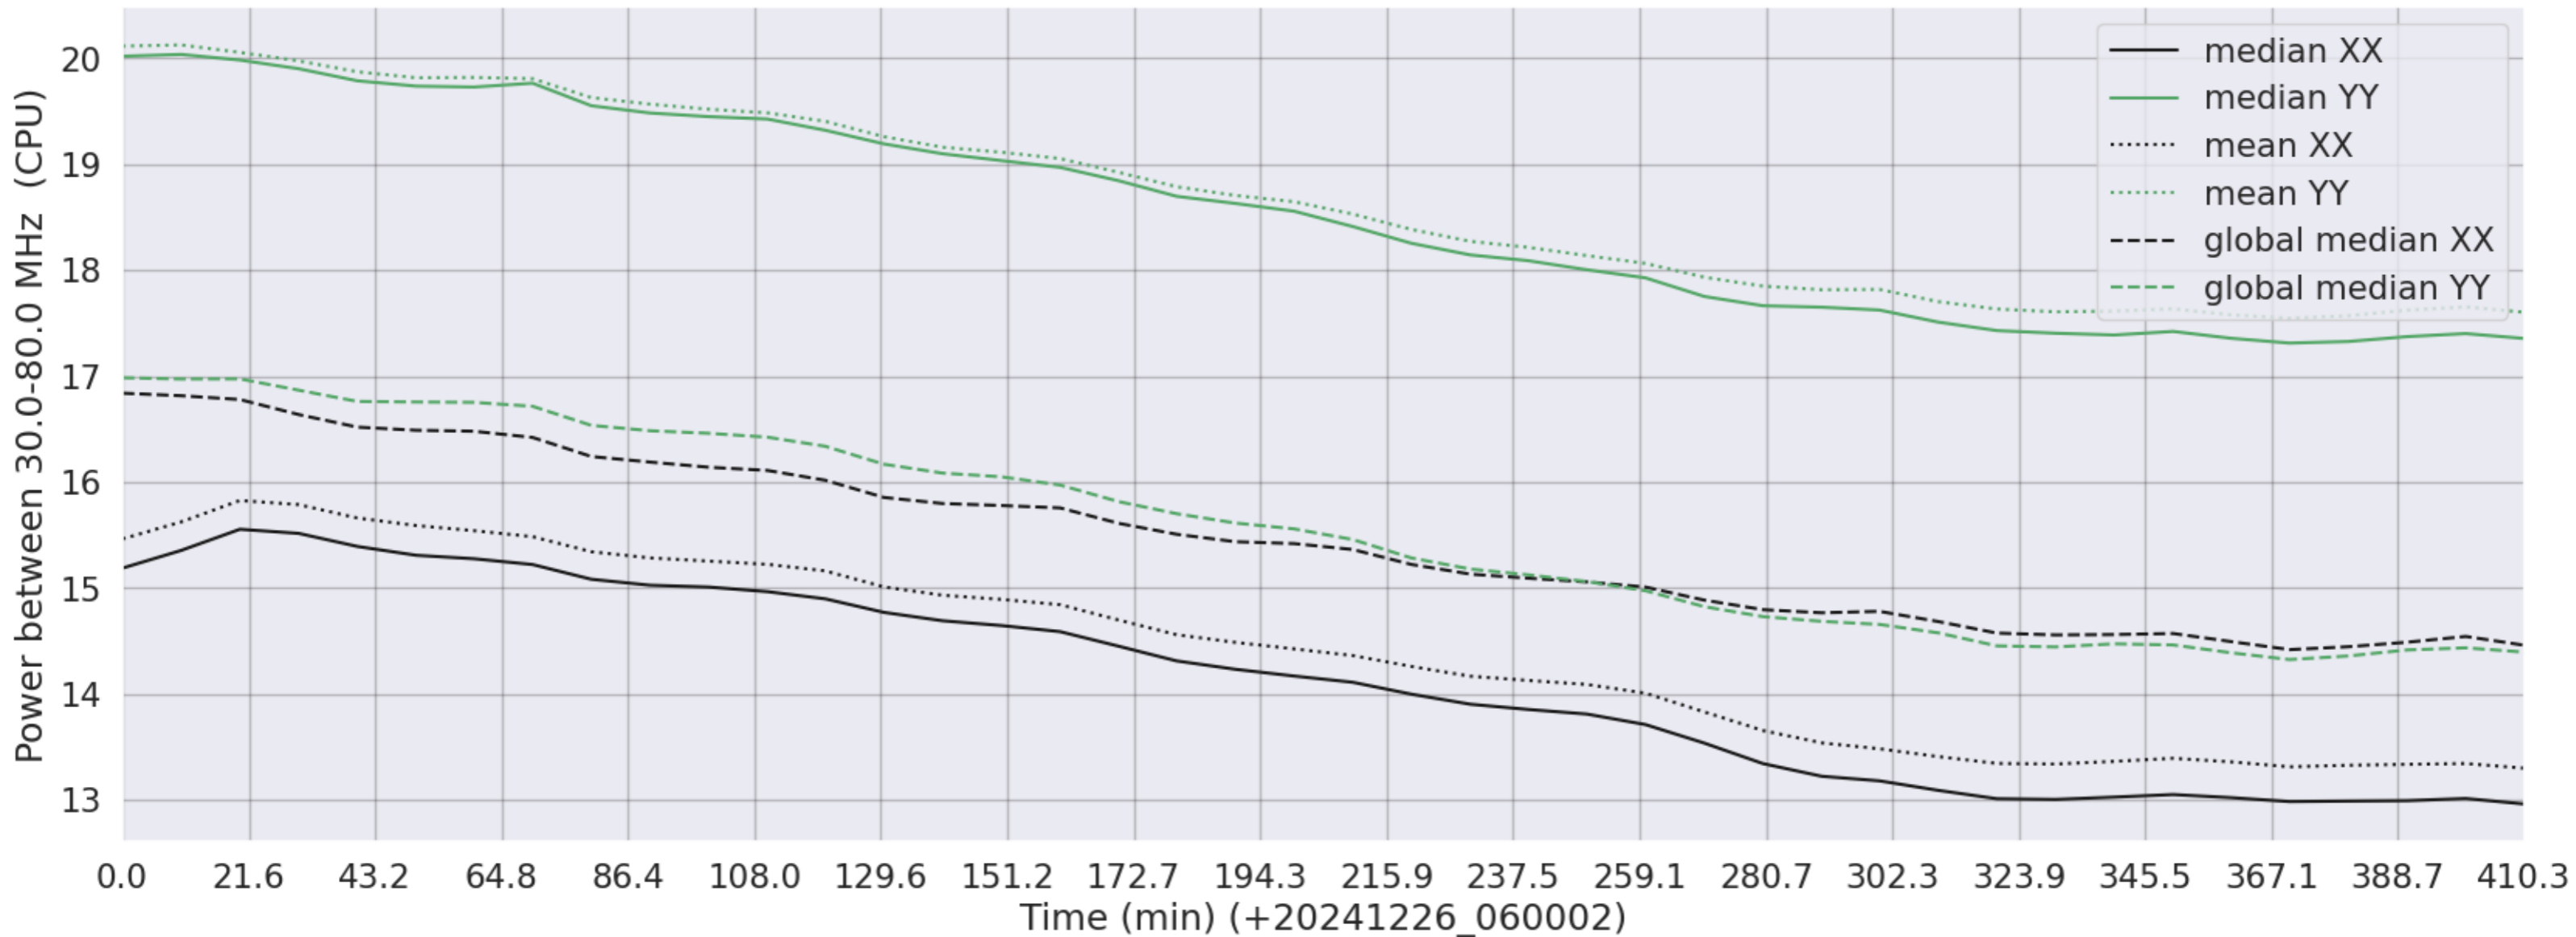

LWA361 - Correlator# 158 - XX FLAGS:Good - YY FLAGS:Good

LWA328 - Correlator# 157 - XX FLAGS:Good - YY FLAGS:Good