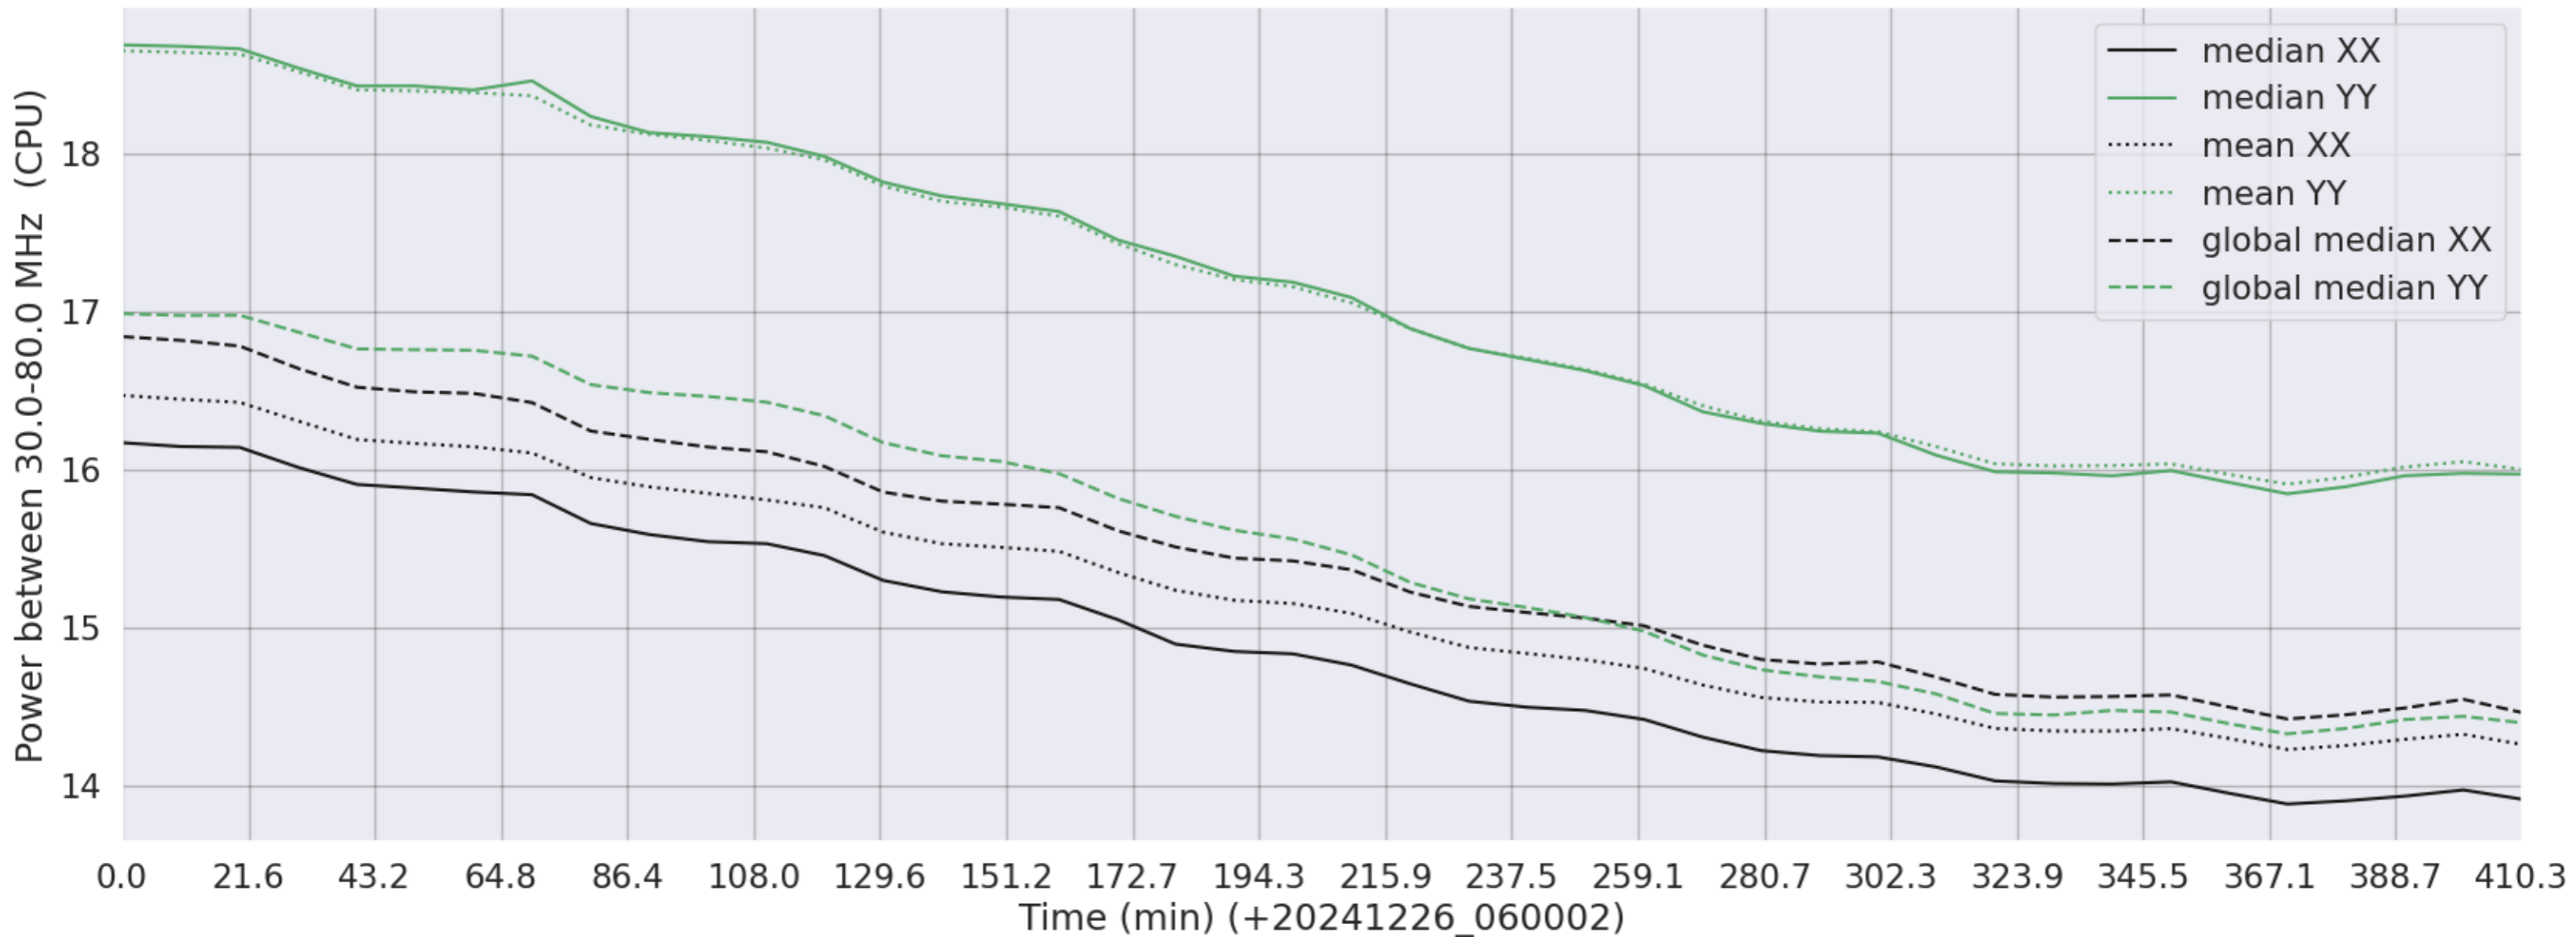

LWA040 - Correlator# 076 - XX FLAGS:Good - YY FLAGS:Good

LWA038 - Correlator# 077 - XX FLAGS:Good - YY FLAGS:Good

LWA042 - Correlator# 078 - XX FLAGS:Good - YY FLAGS:Good

LWA041 - Correlator# 079 - XX FLAGS:Good - YY FLAGS:Good