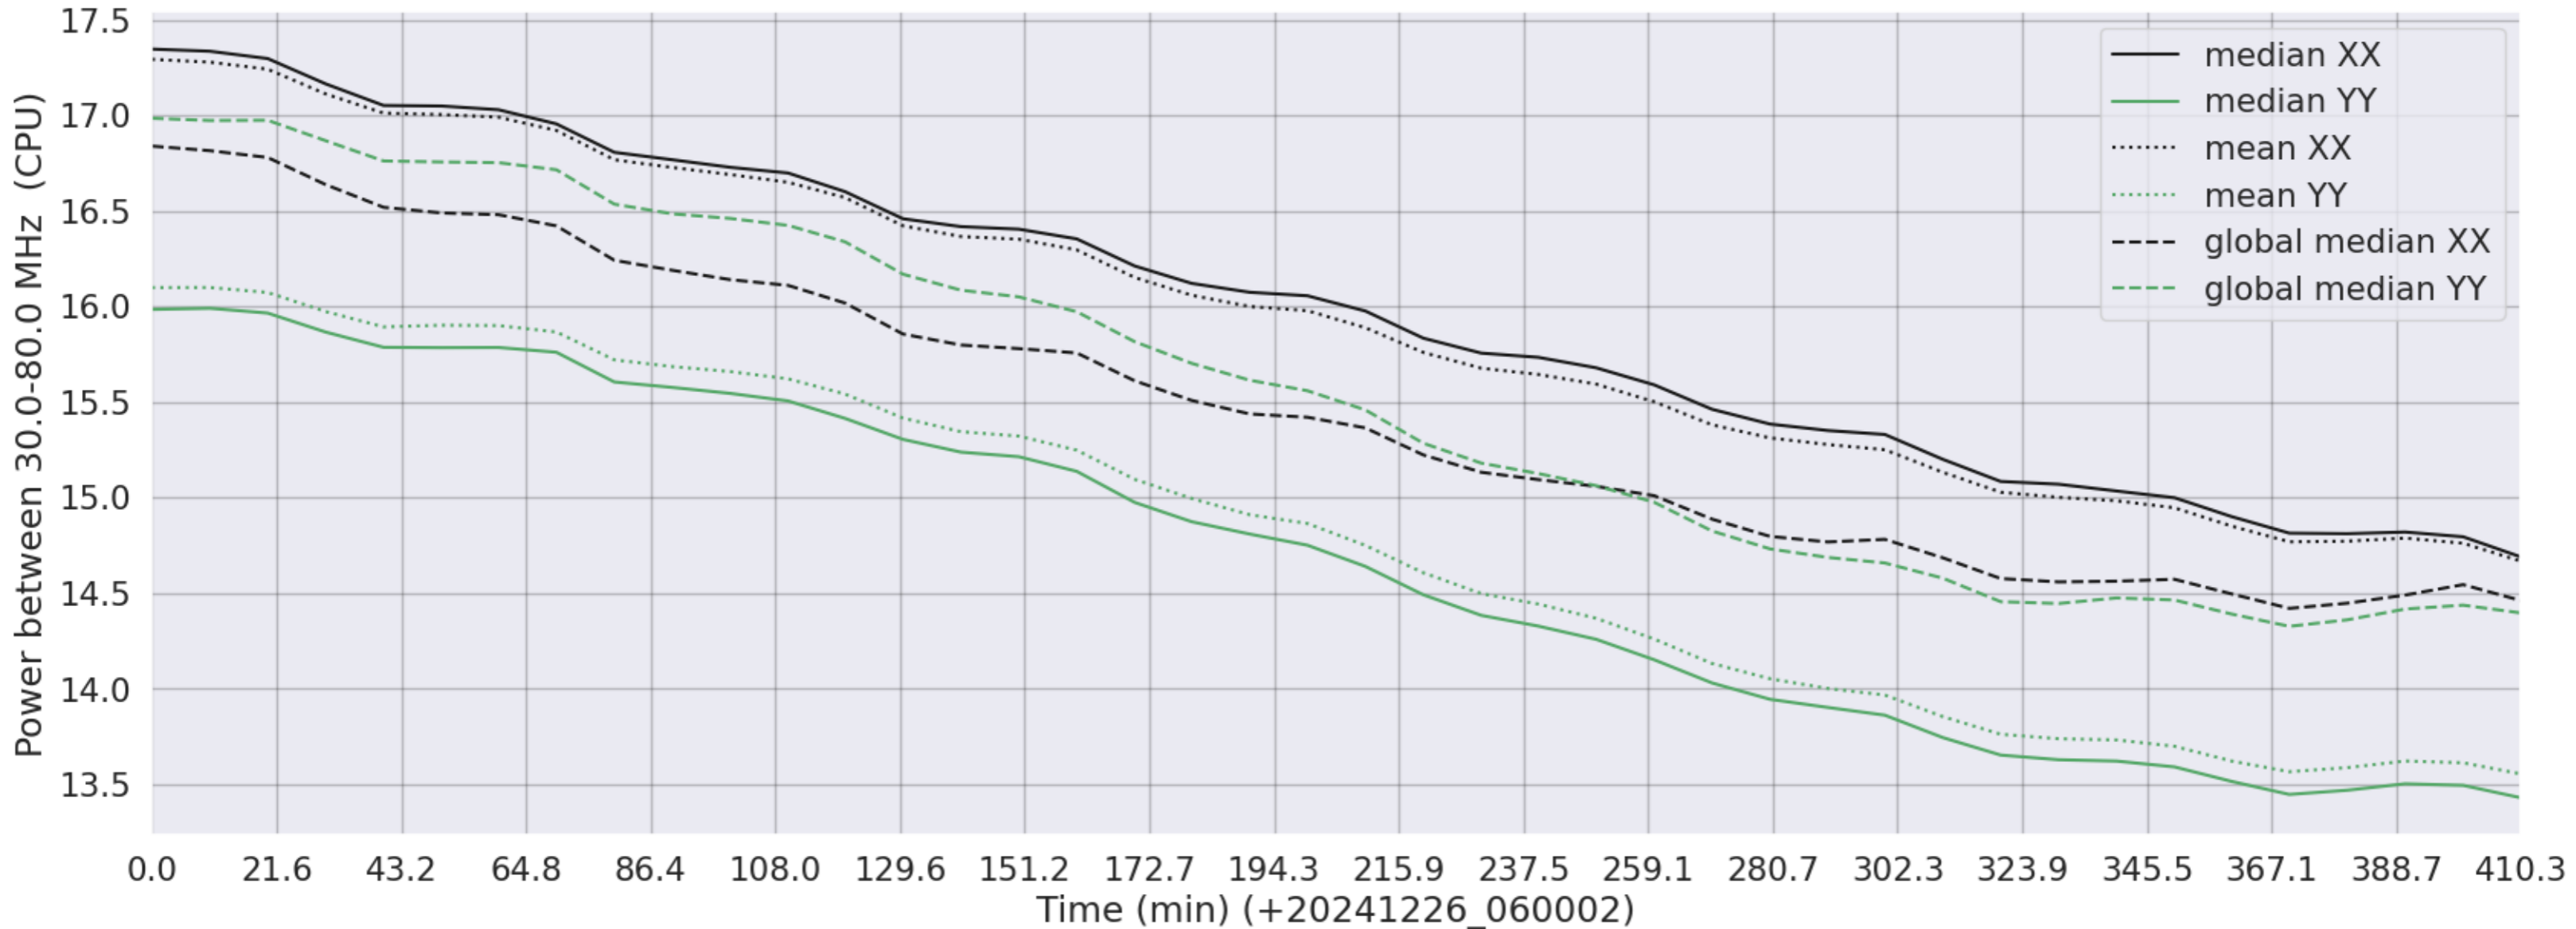

LWA014 - Correlator# 099 - XX FLAGS:Good - YY FLAGS:Good

LWA015 - Correlator# 098 - XX FLAGS:Good - YY FLAGS:Good