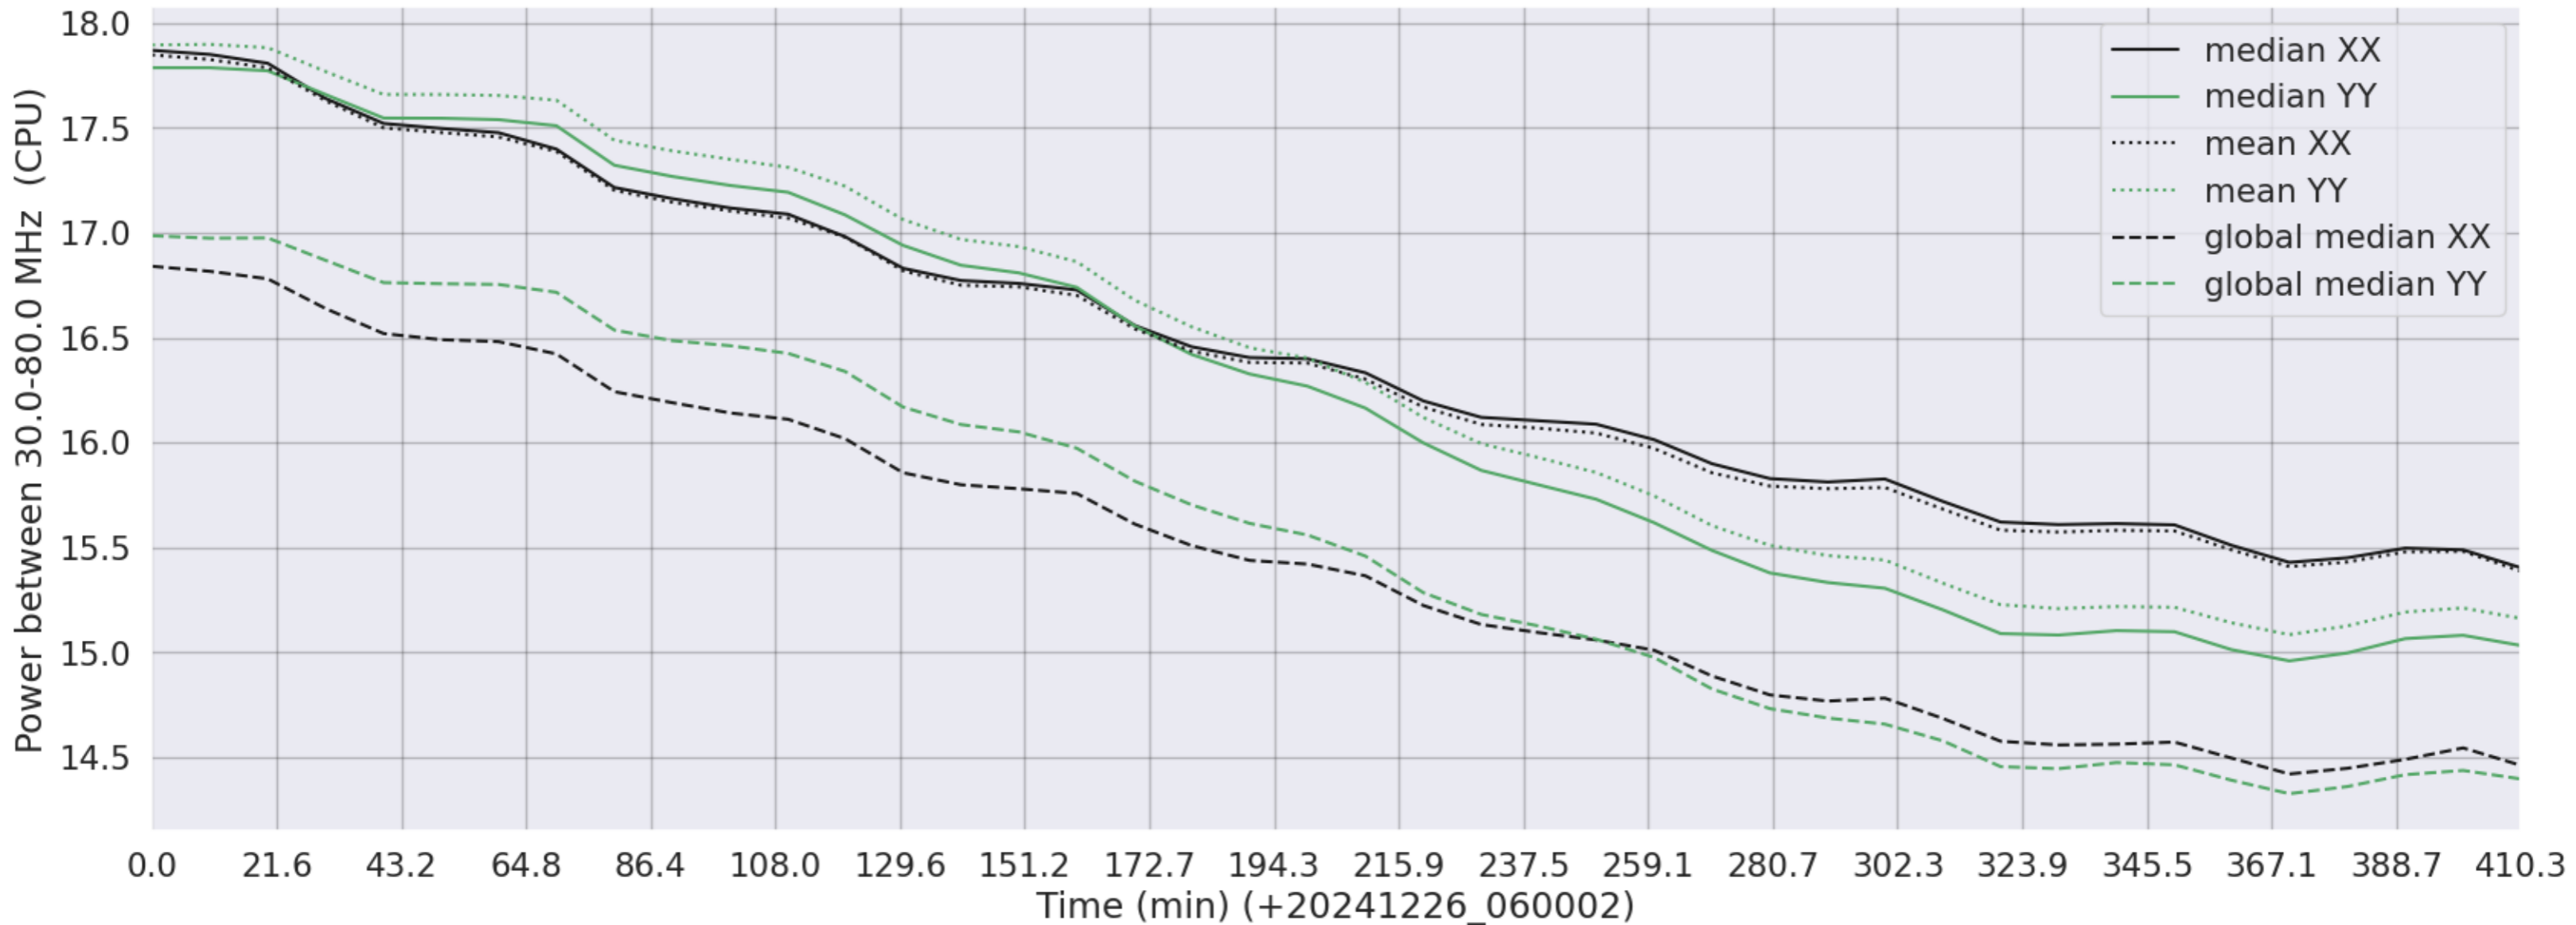

LWA018 - Correlator# 100 - XX FLAGS:Good - YY FLAGS:Good

LWA017 - Correlator# 101 - XX FLAGS:Good - YY FLAGS:Good

LWA020 - Correlator# 102 - XX FLAGS:Good - YY FLAGS:Good

LWA019 - Correlator# 103 - XX FLAGS:Good - YY FLAGS:Good