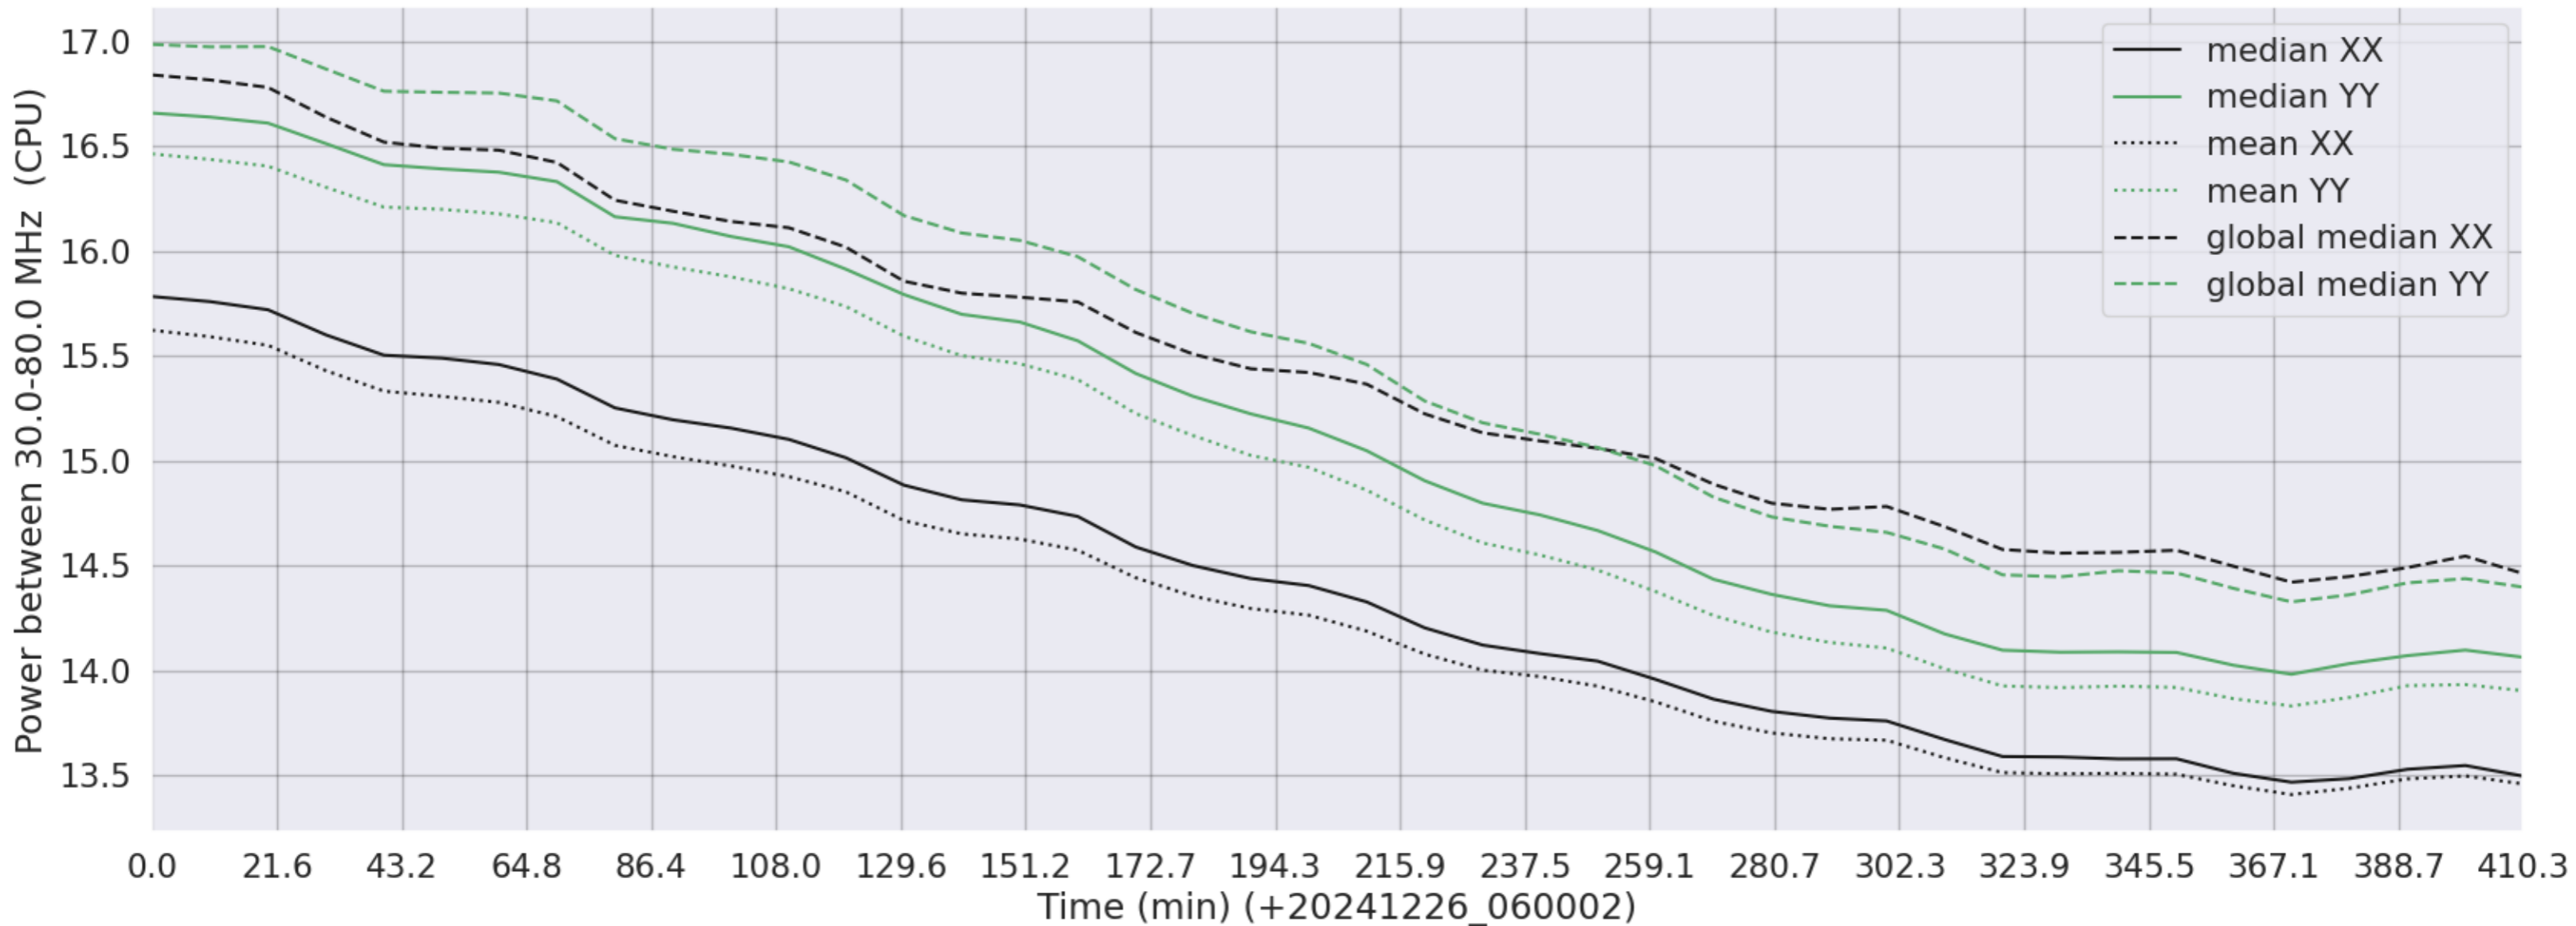

LWA078 - Correlator# 192 - XX FLAGS:Good - YY FLAGS:Good

LWA076 - Correlator# 193 - XX FLAGS:Good - YY FLAGS:Good

LWA081 - Correlator# 194 - XX FLAGS:Good - YY FLAGS:Good

LWA079 - Correlator# 195 - XX FLAGS:Good - YY FLAGS:Good