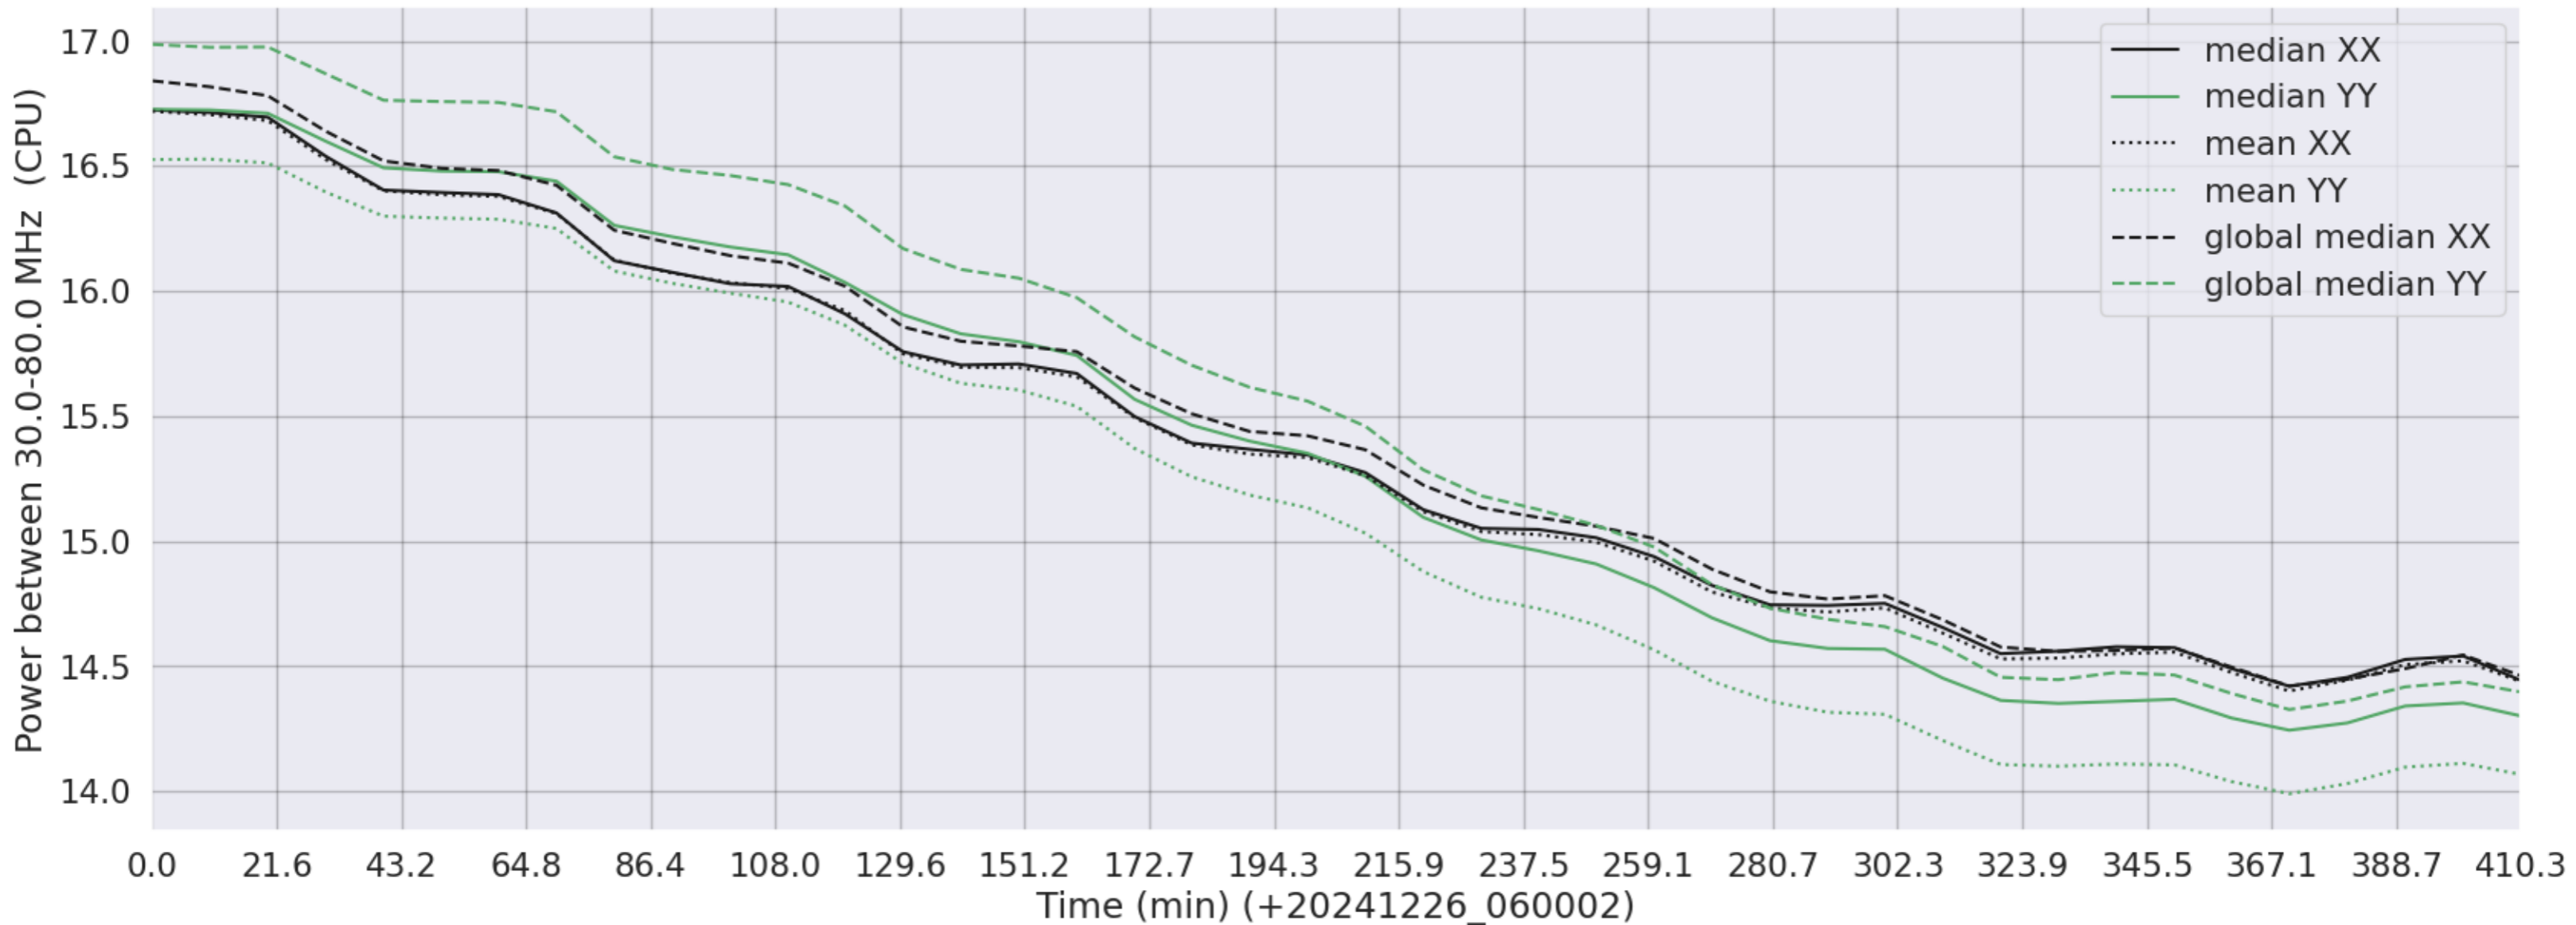

LWA234 - Correlator# 289 - XX FLAGS:Good - YY FLAGS:Good

LWA170 - Correlator# 288 - XX FLAGS:Good - YY FLAGS:Good