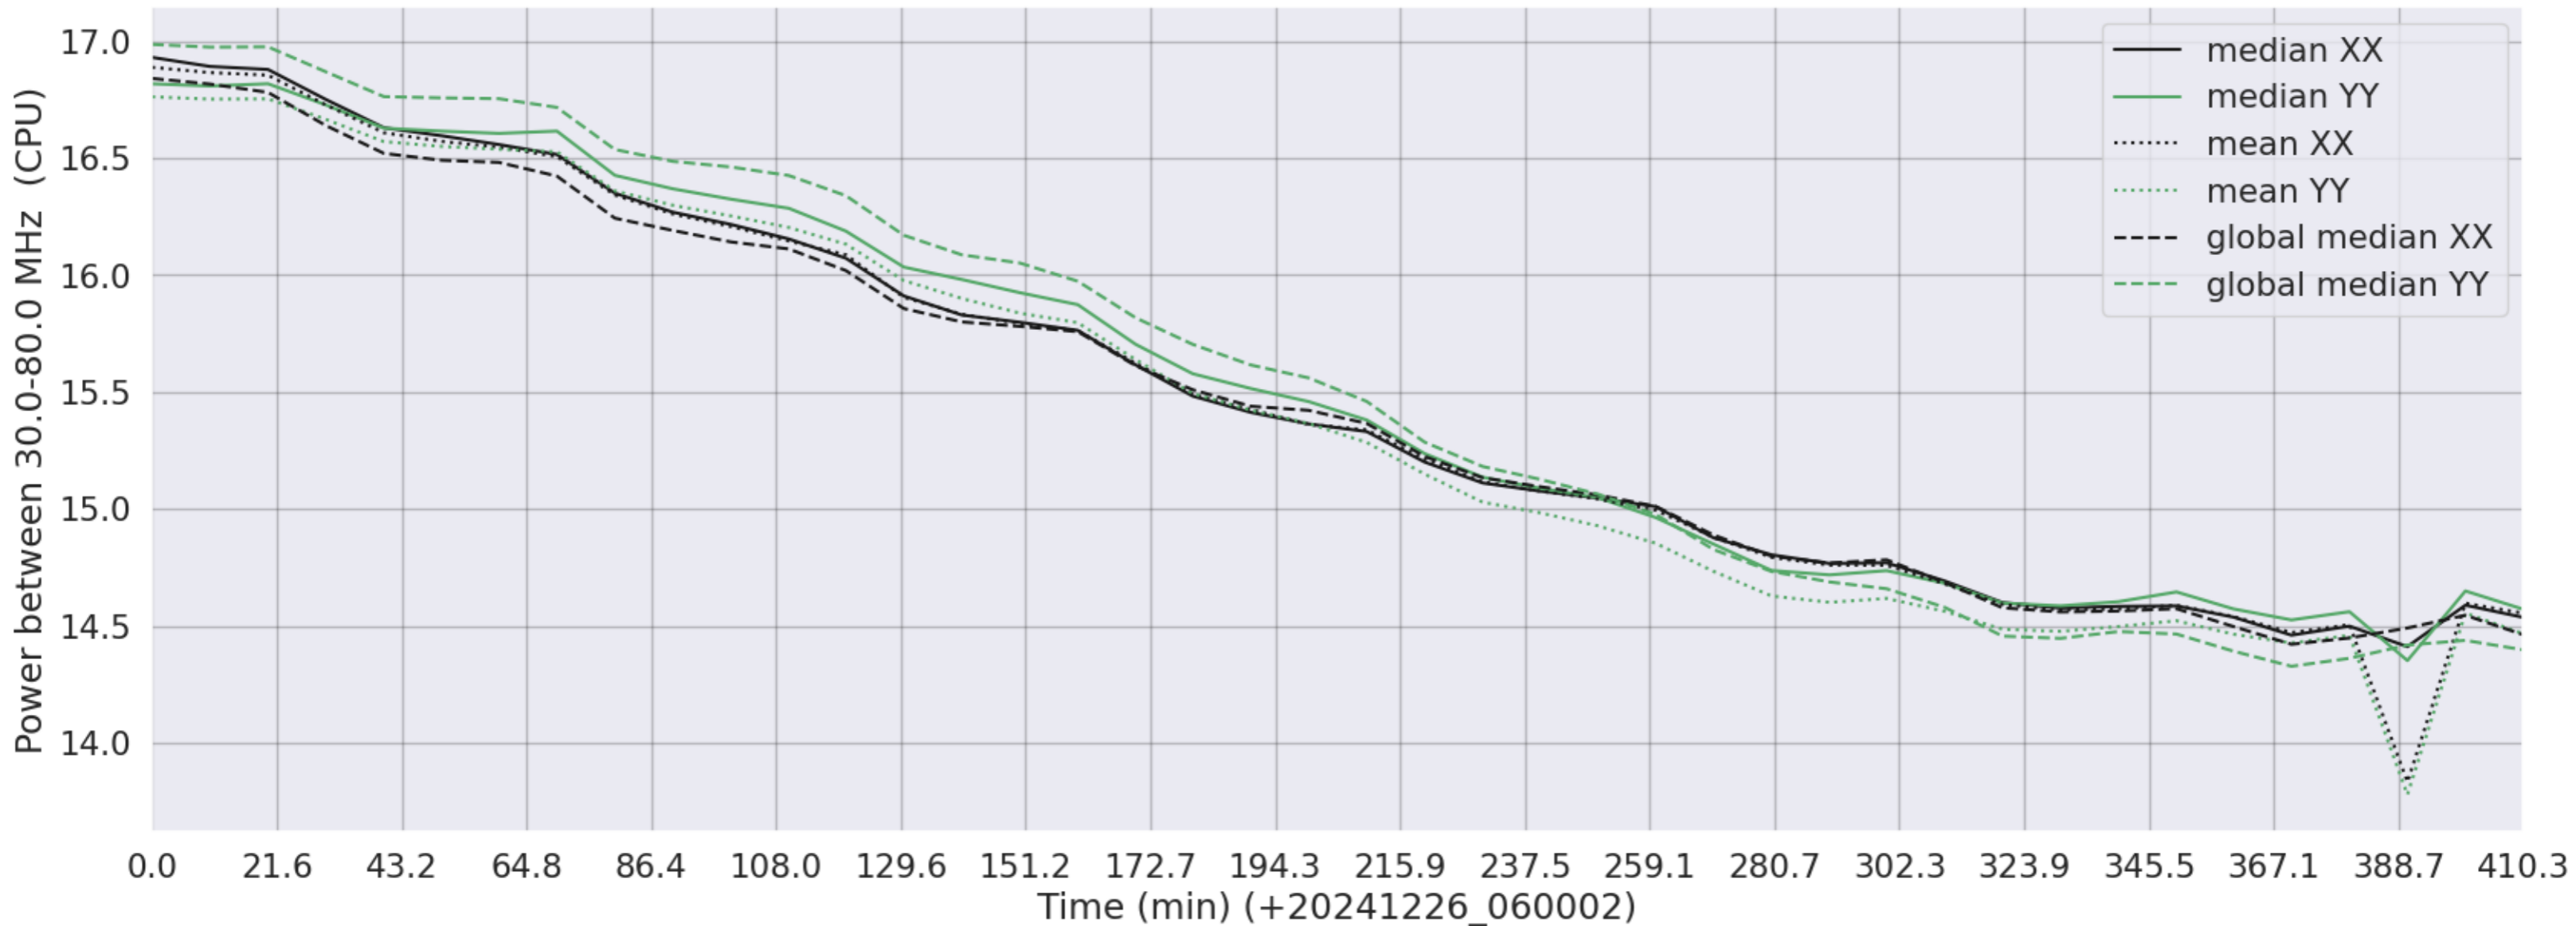

LWA255 - Correlator# 033 - XX FLAGS:Good - YY FLAGS:Good

LWA257 - Correlator# 032 - XX FLAGS:Good - YY FLAGS:Good