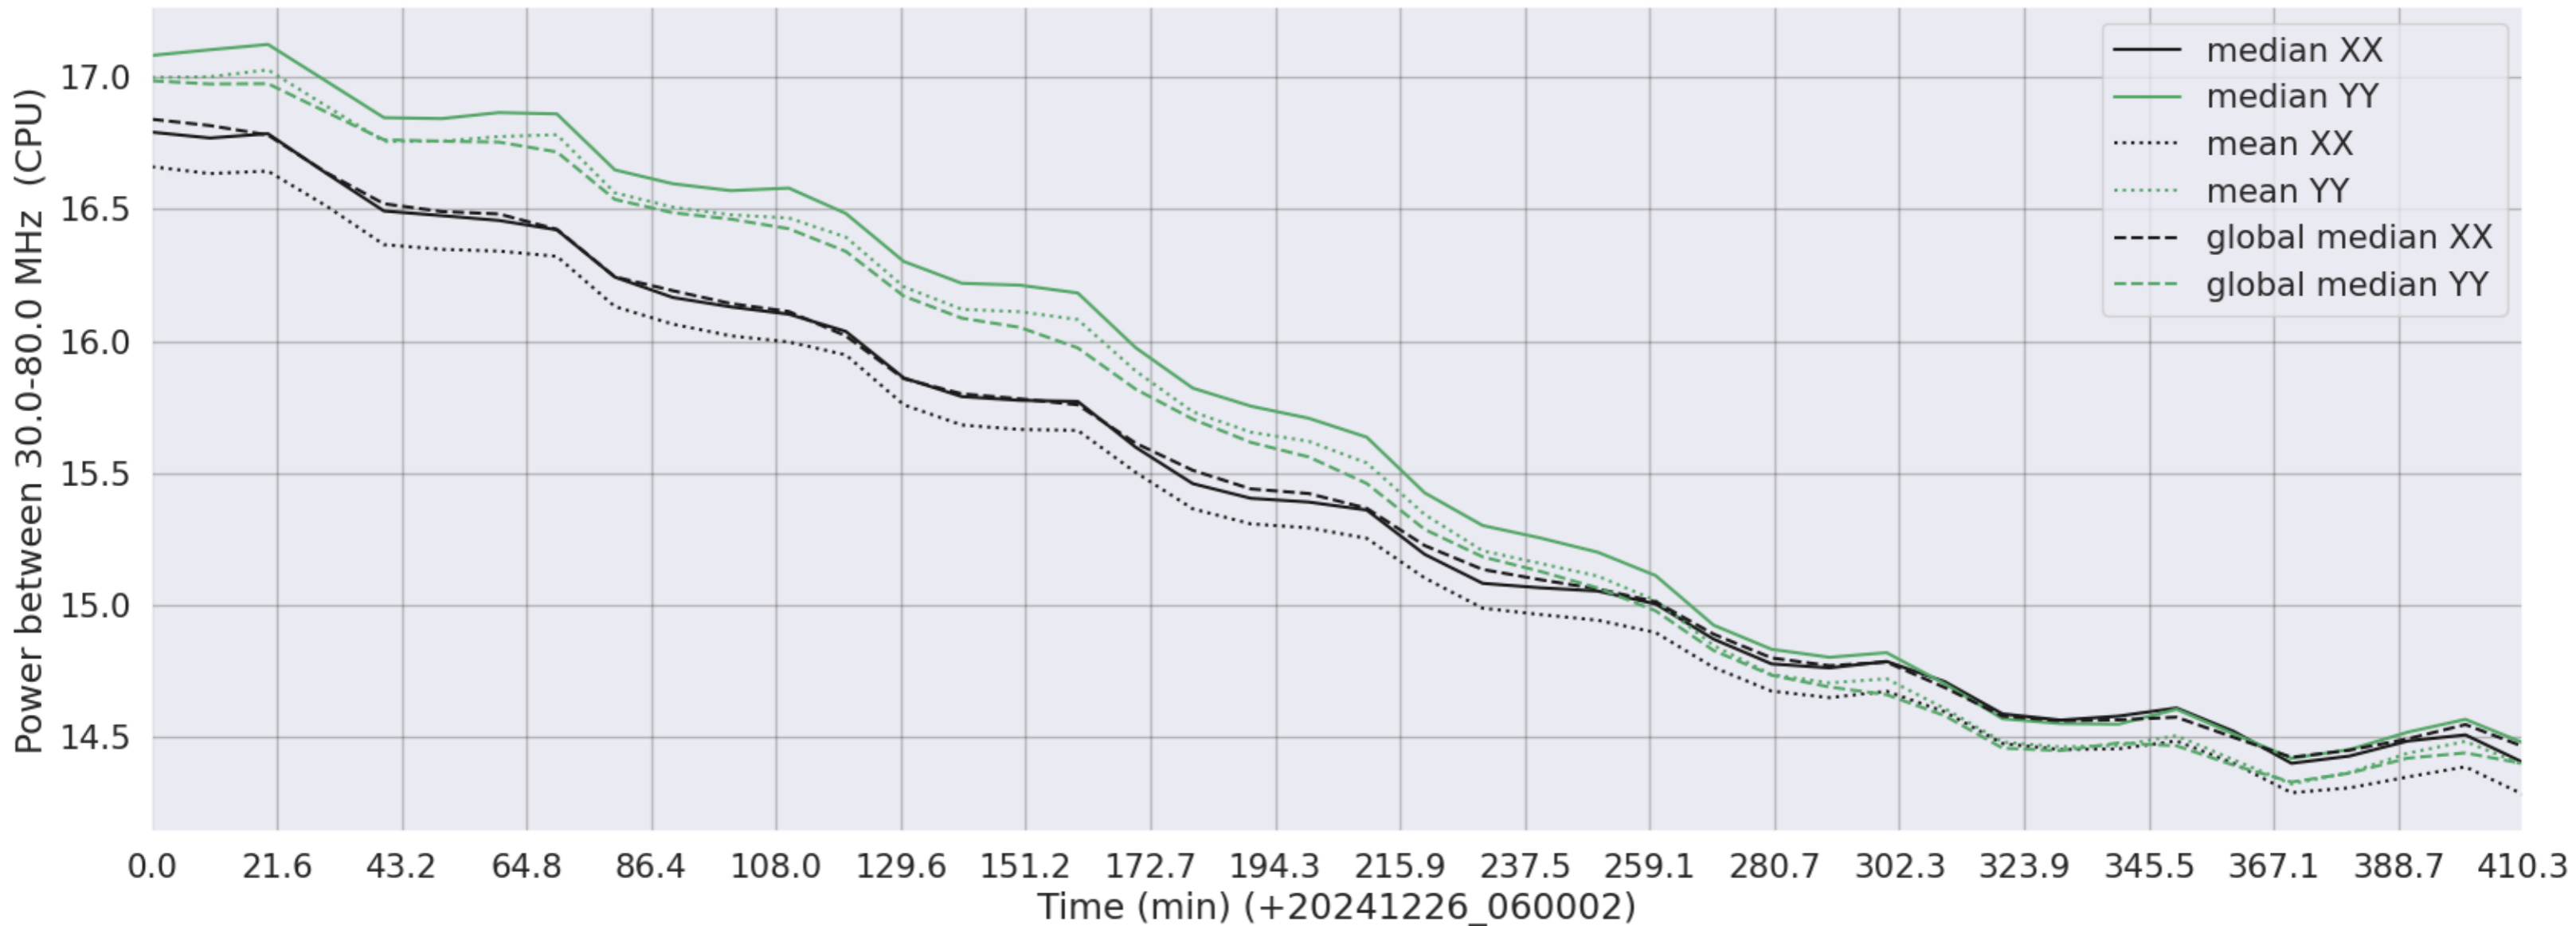

LWA115 - Correlator# 205 - XX FLAGS:Good - YY FLAGS:Good

LWA116 - Correlator# 204 - XX FLAGS:Good - YY FLAGS:Good