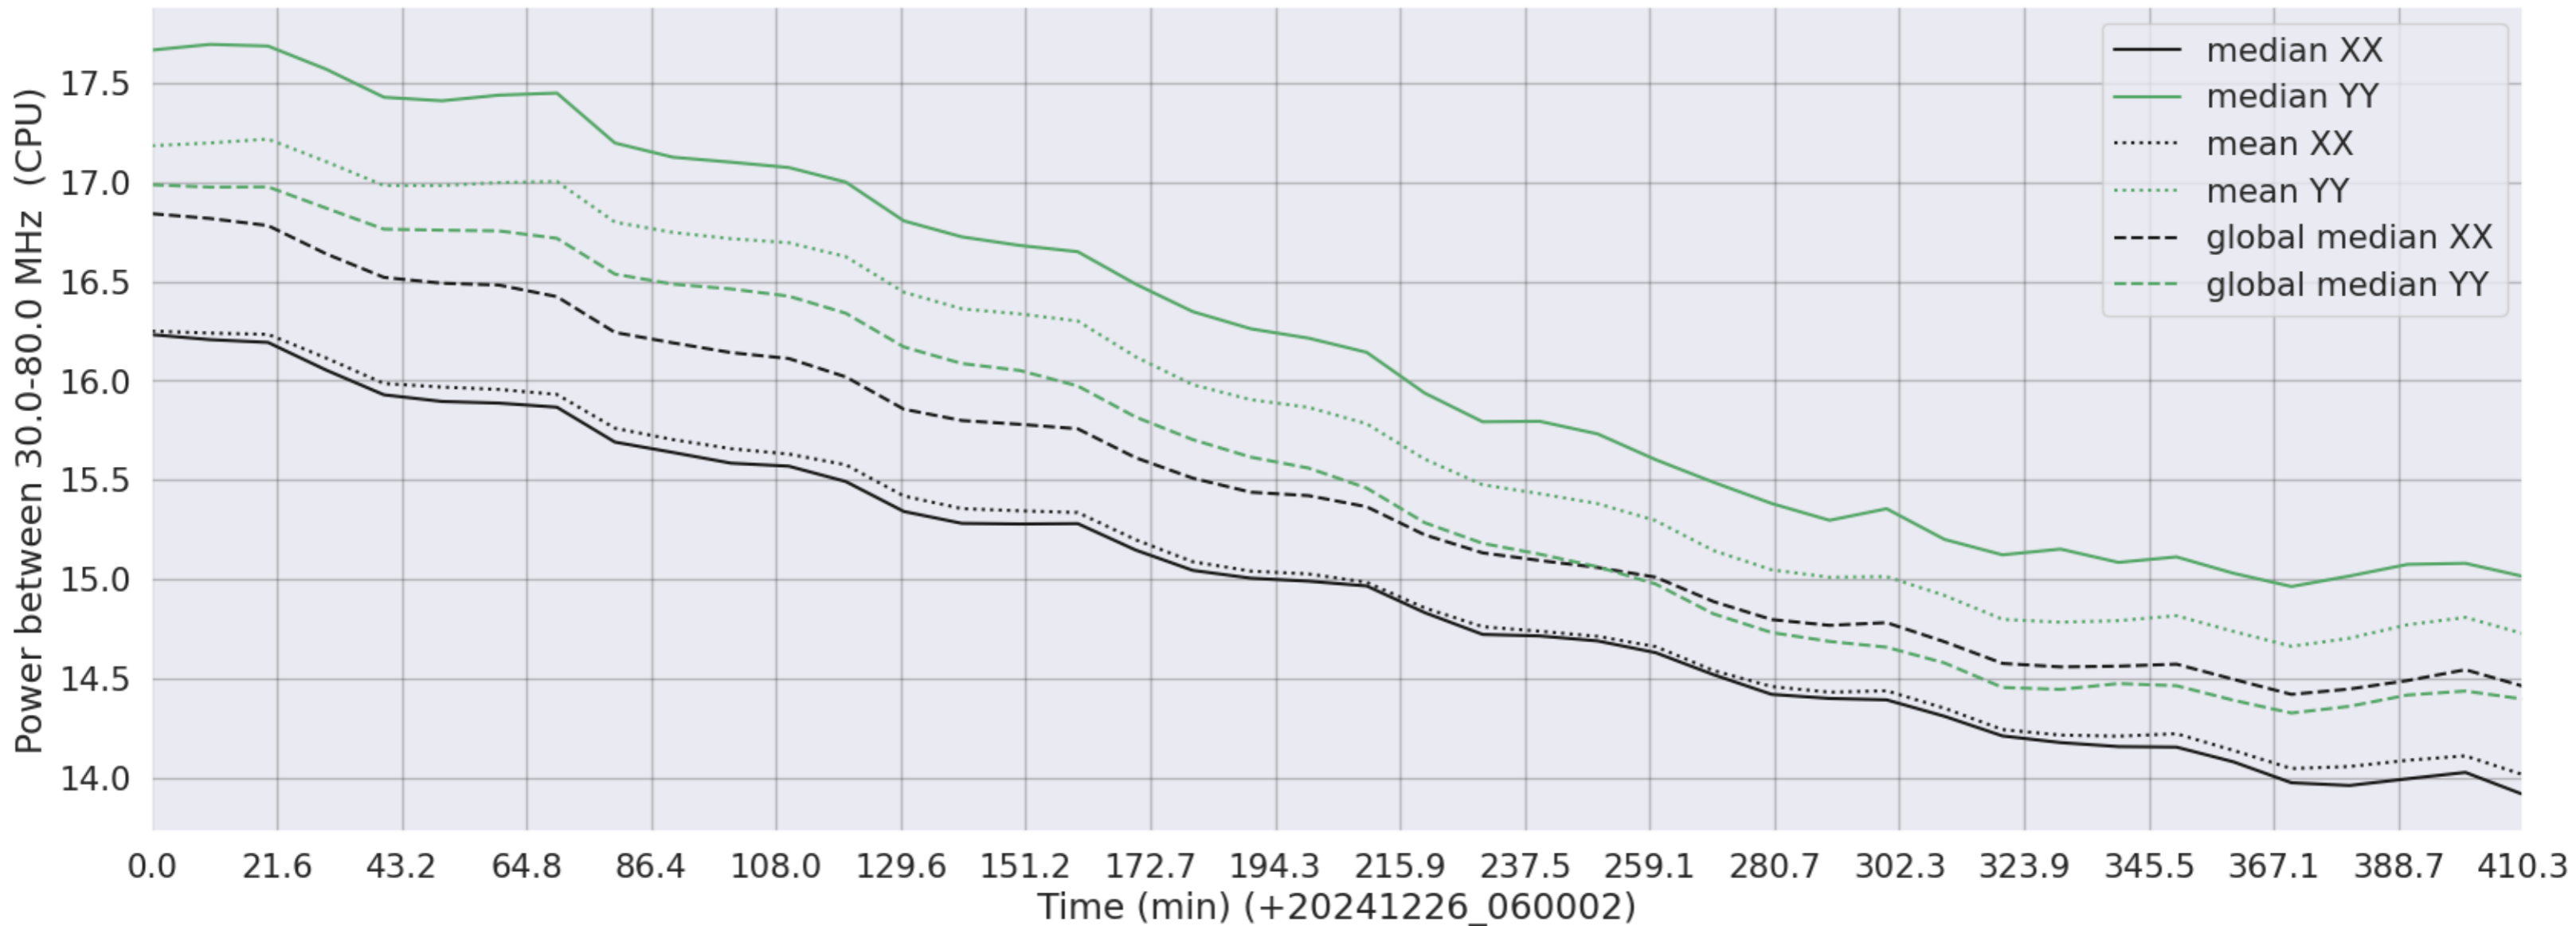

LWA069 - Correlator# 169 - XX FLAGS:LowPower - YY FLAGS:Good

LWA070 - Correlator# 168 - XX FLAGS:Good - YY FLAGS:Good