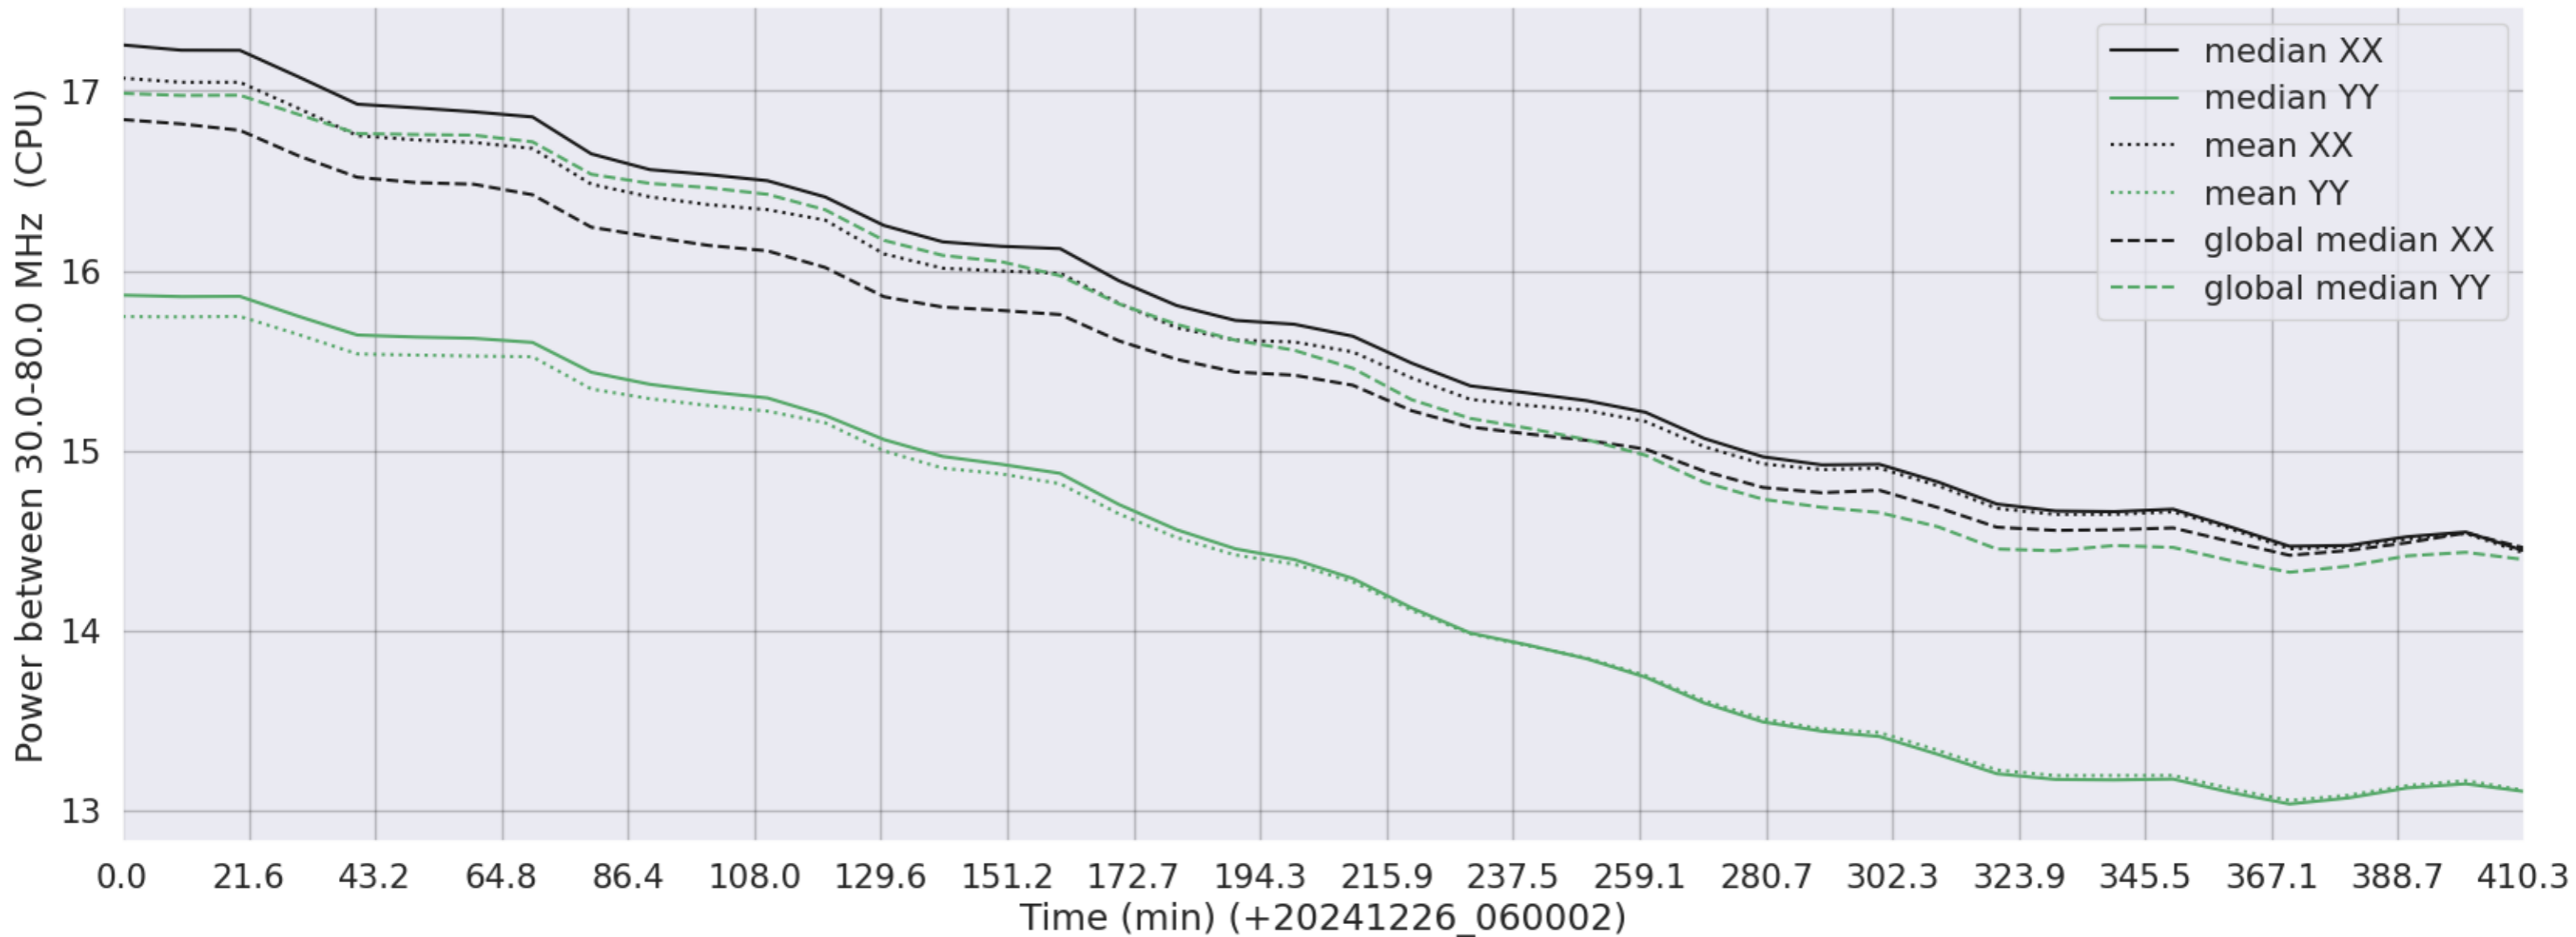

LWA059 - Correlator# 136 - XX FLAGS:Good - YY FLAGS:Good

LWA058 - Correlator# 137 - XX FLAGS:Good - YY FLAGS:Good

LWA062 - Correlator# 138 - XX FLAGS:Good - YY FLAGS:Good

LWA061 - Correlator# 139 - XX FLAGS:Good - YY FLAGS:Good