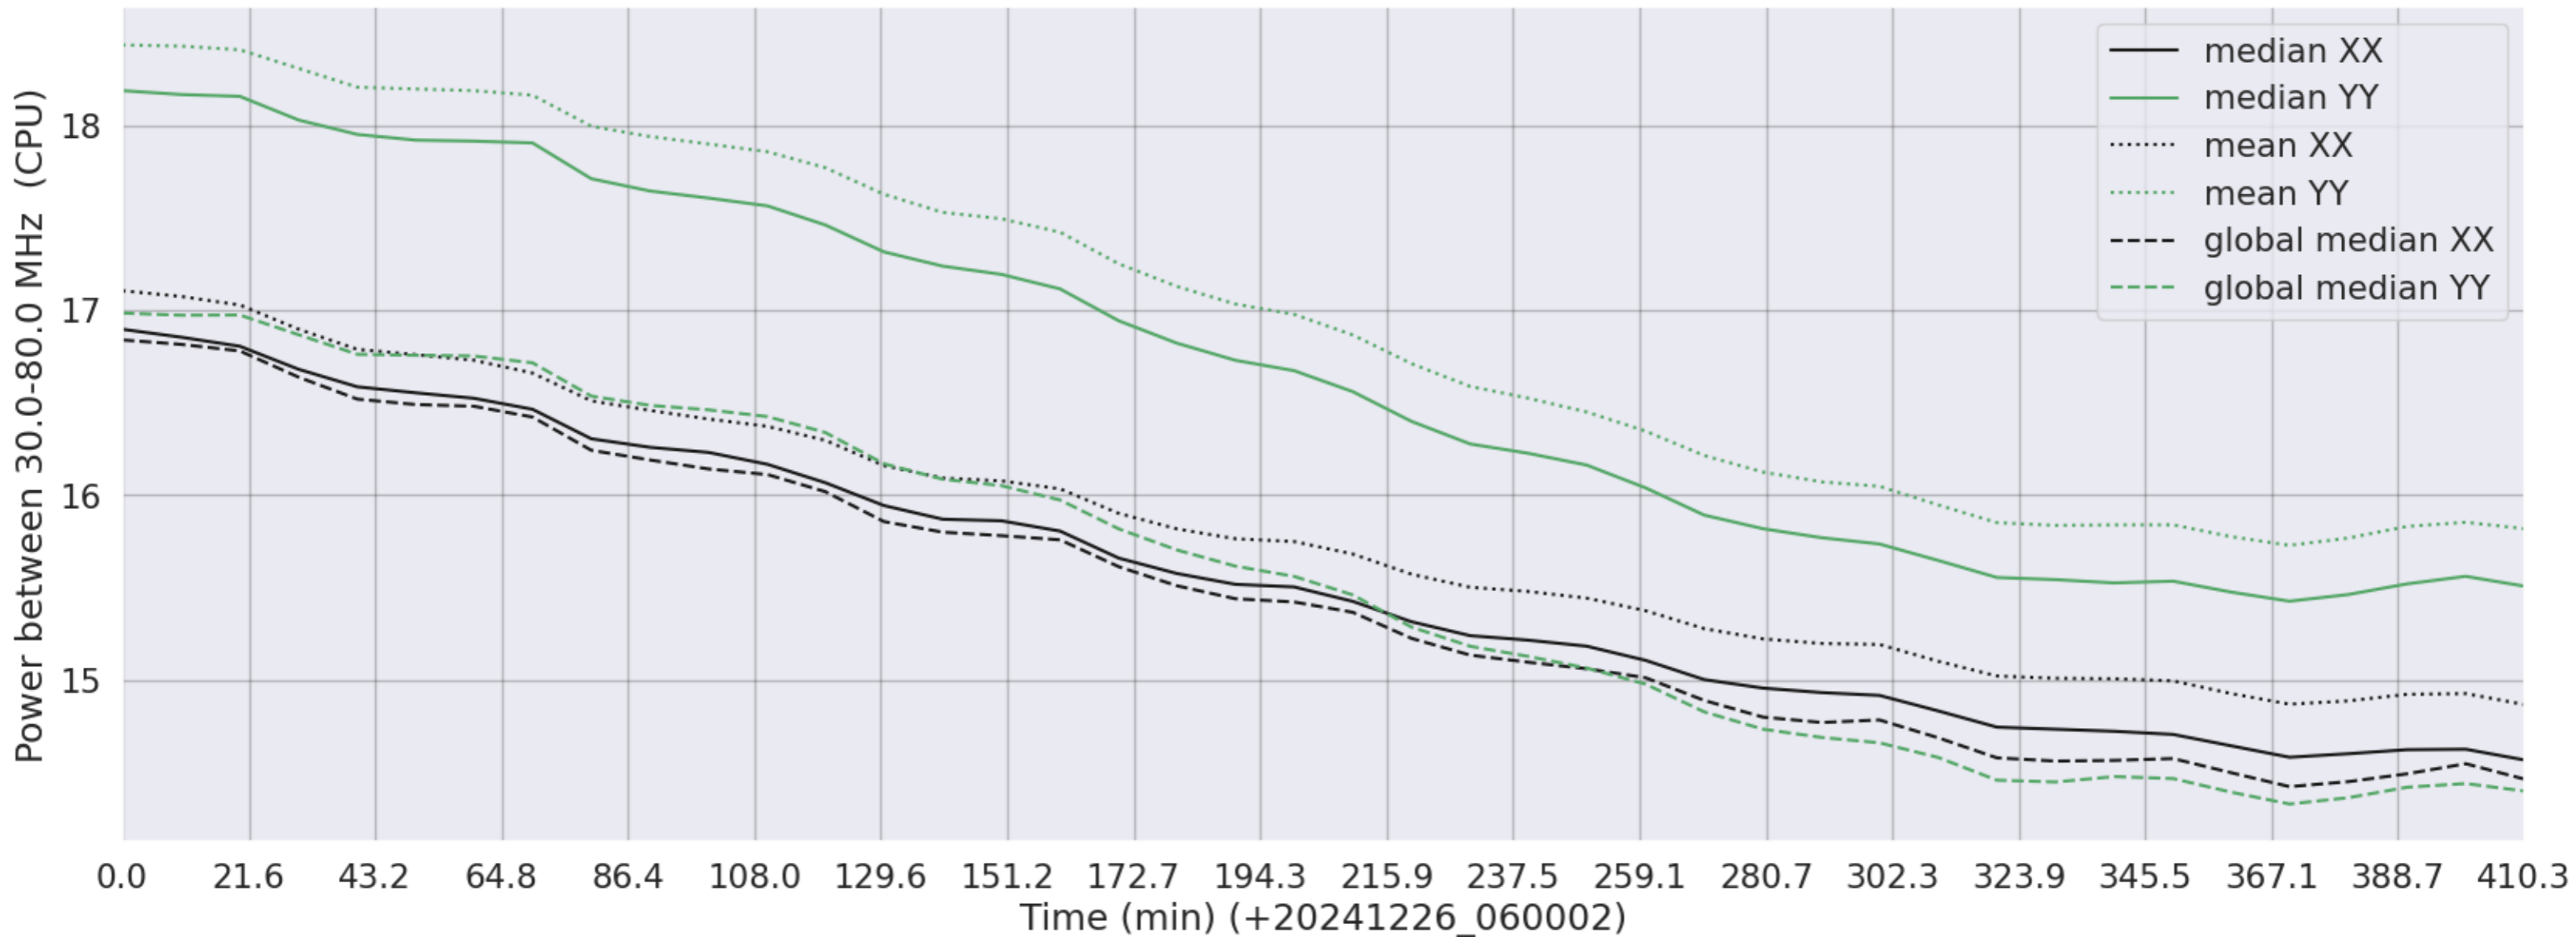

LWA131 - Correlator# 182 - XX FLAGS:Good - YY FLAGS:Good

LWA037 - Correlator# 181 - XX FLAGS:Good - YY FLAGS:Good