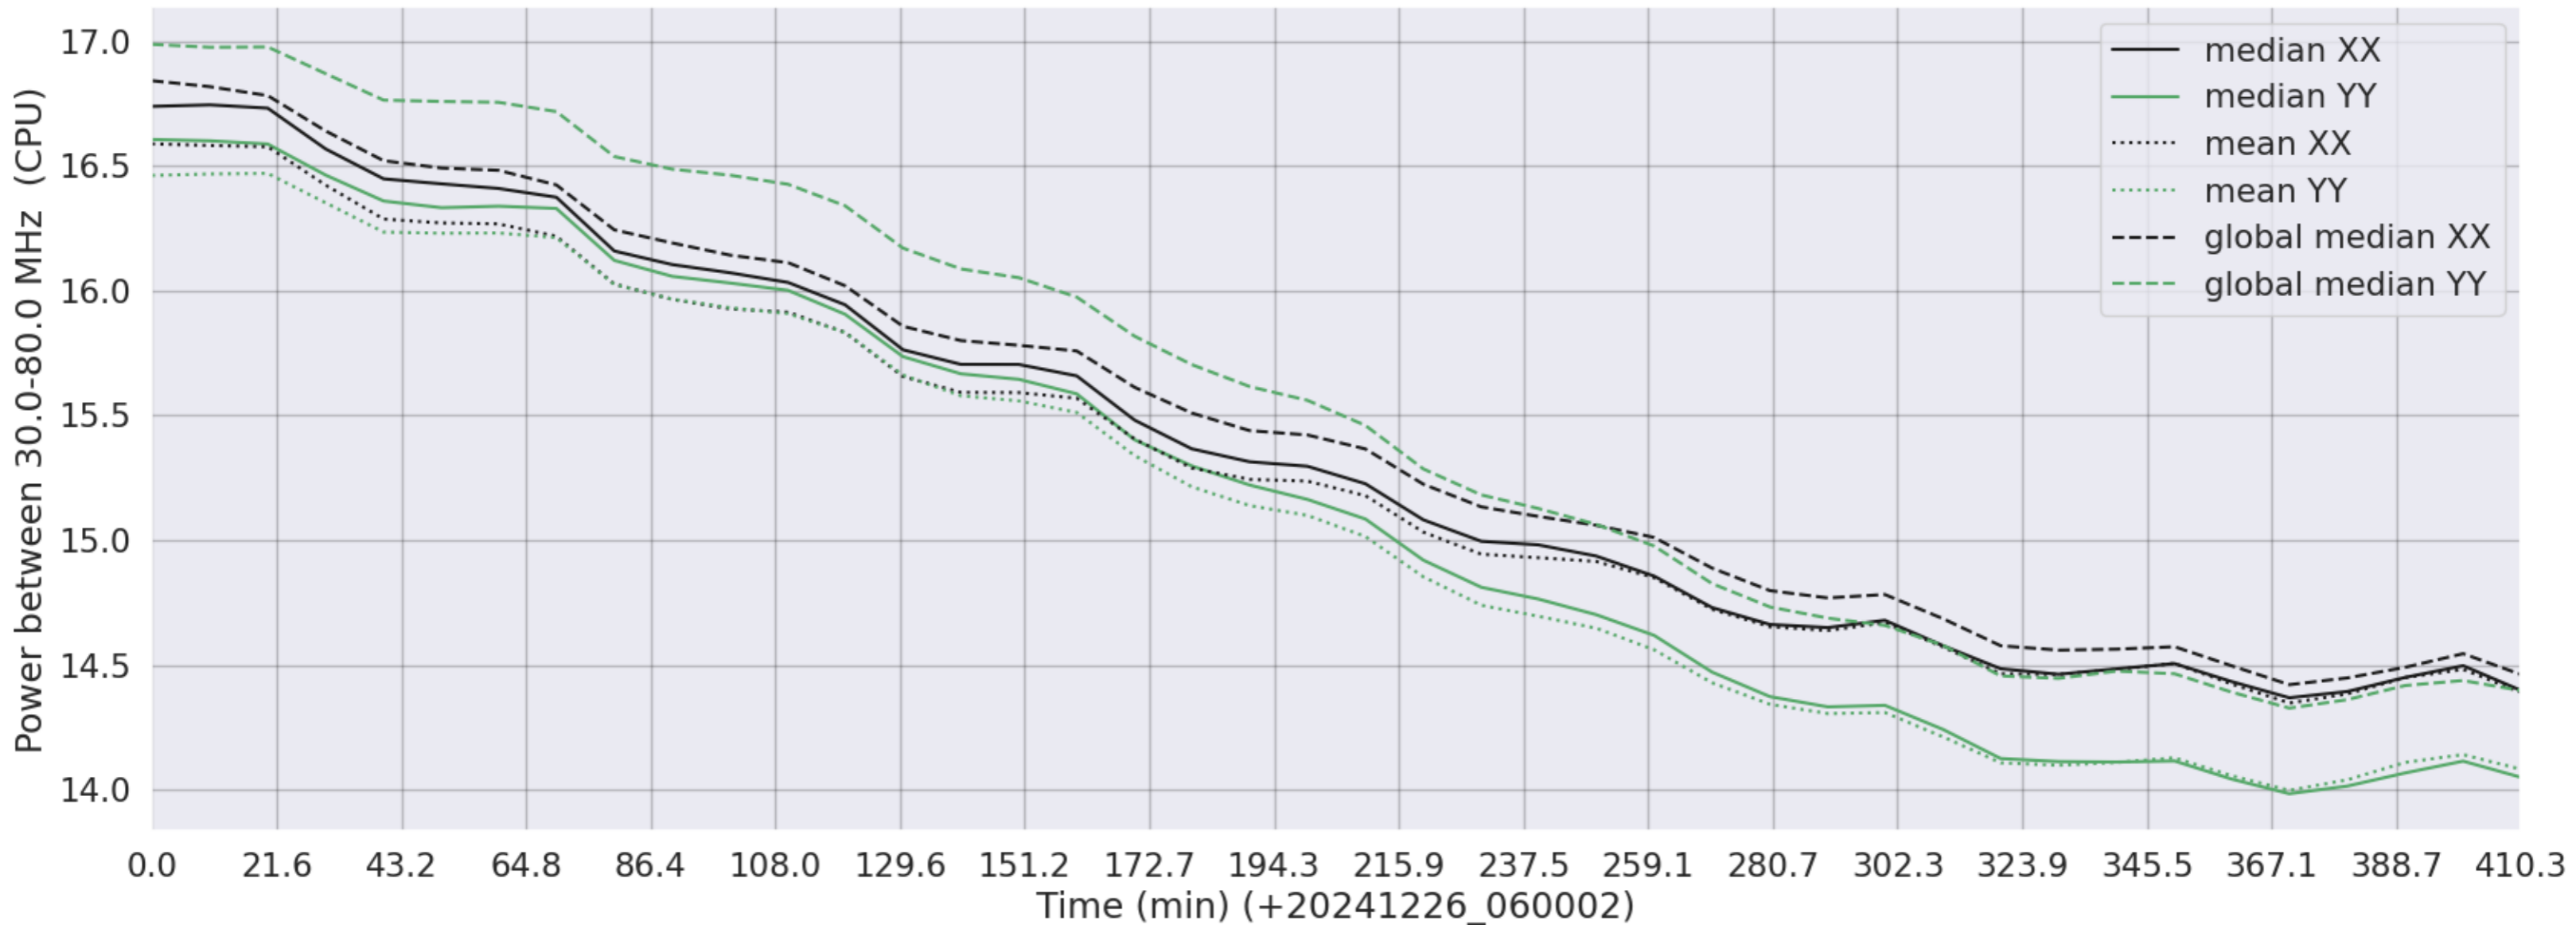

LWA200 - Correlator# 276 - XX FLAGS:Good - YY FLAGS:Good

LWA199 - Correlator# 277 - XX FLAGS:Good - YY FLAGS:Good

LWA202 - Correlator# 278 - XX FLAGS:Good - YY FLAGS:Good

LWA201 - Correlator# 279 - XX FLAGS:Good - YY FLAGS:Good