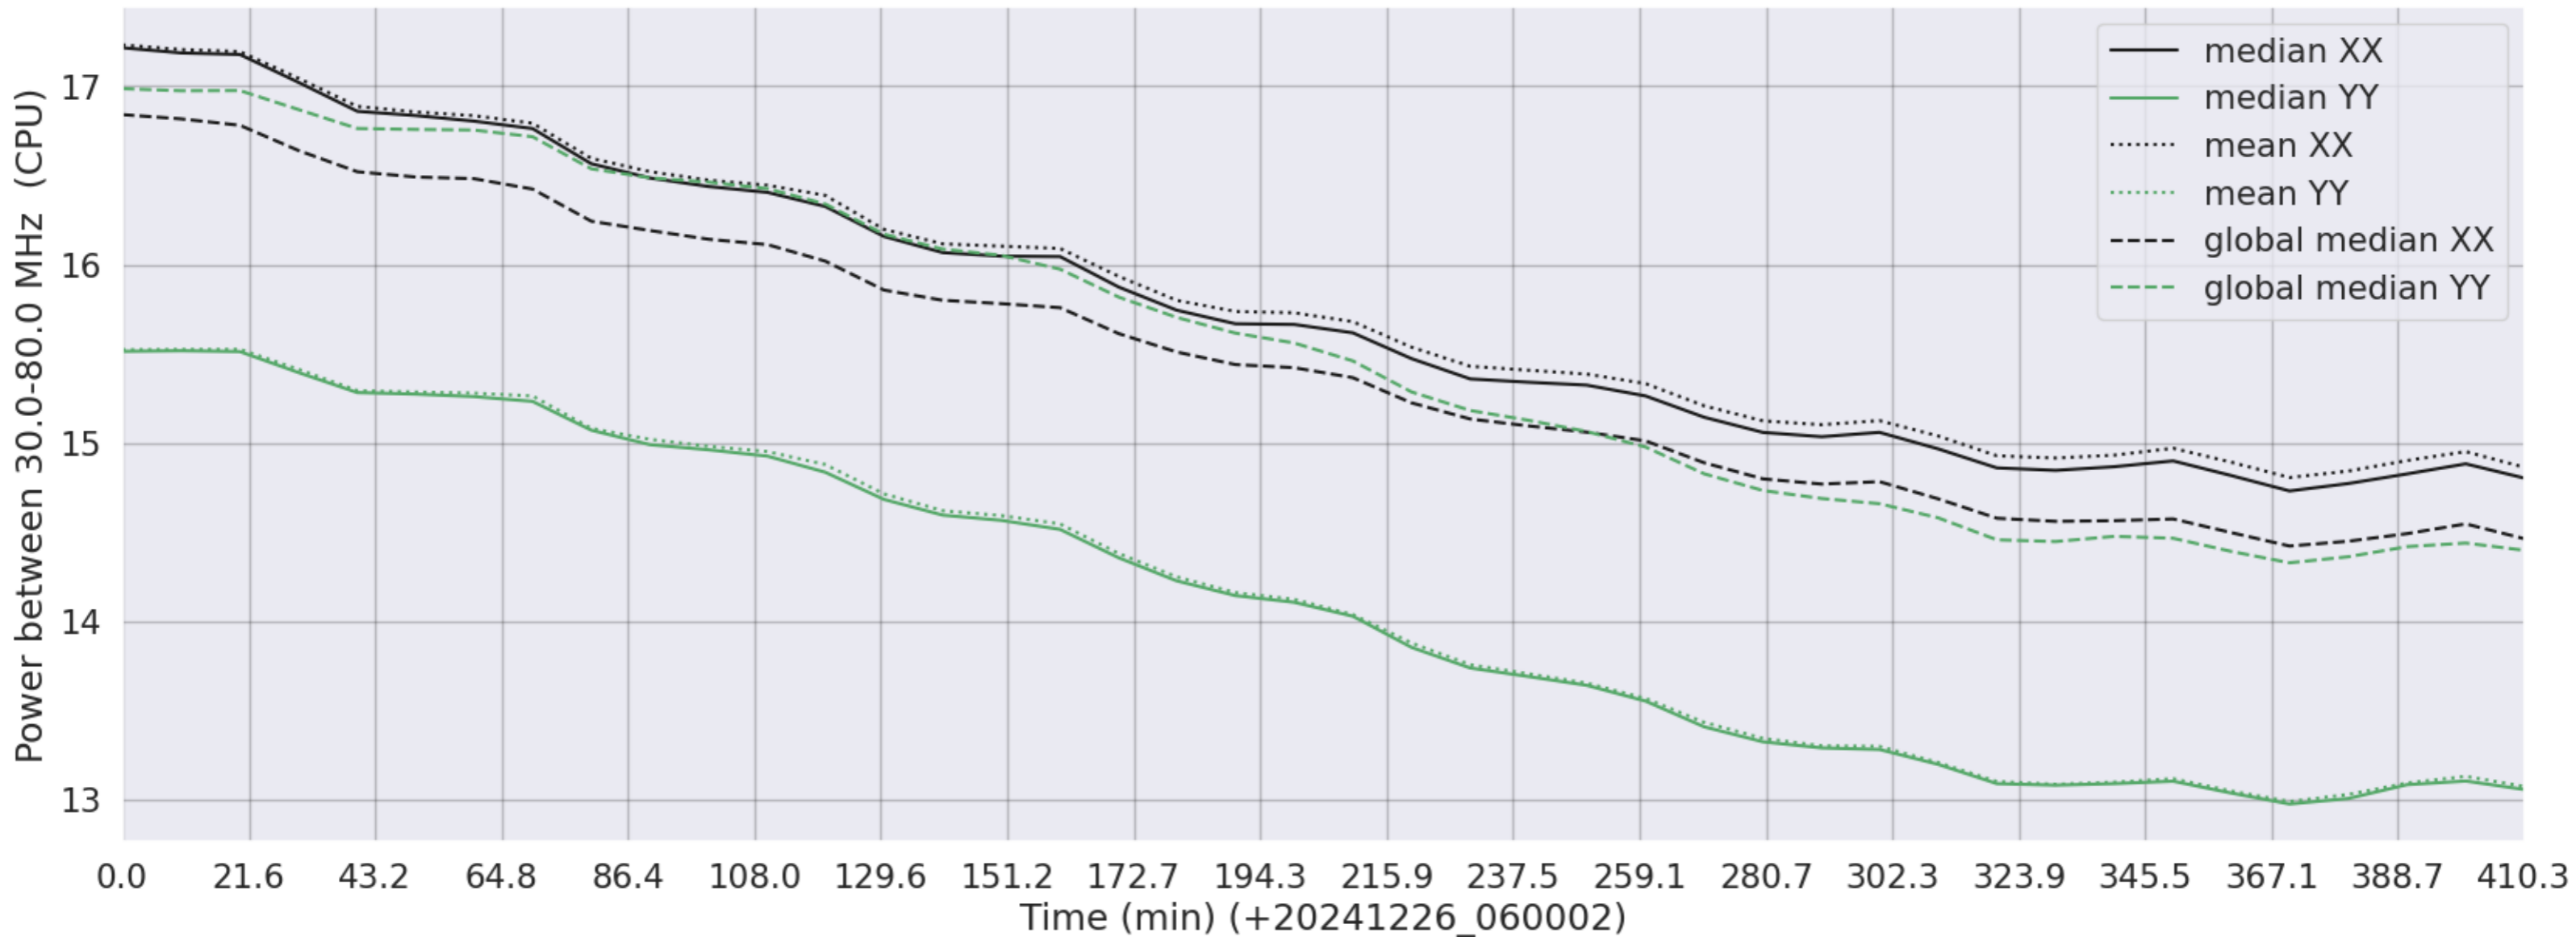

LWA052 - Correlator# 117 - XX FLAGS:Good - YY FLAGS:Good

LWA053 - Correlator# 116 - XX FLAGS:Good - YY FLAGS:Good