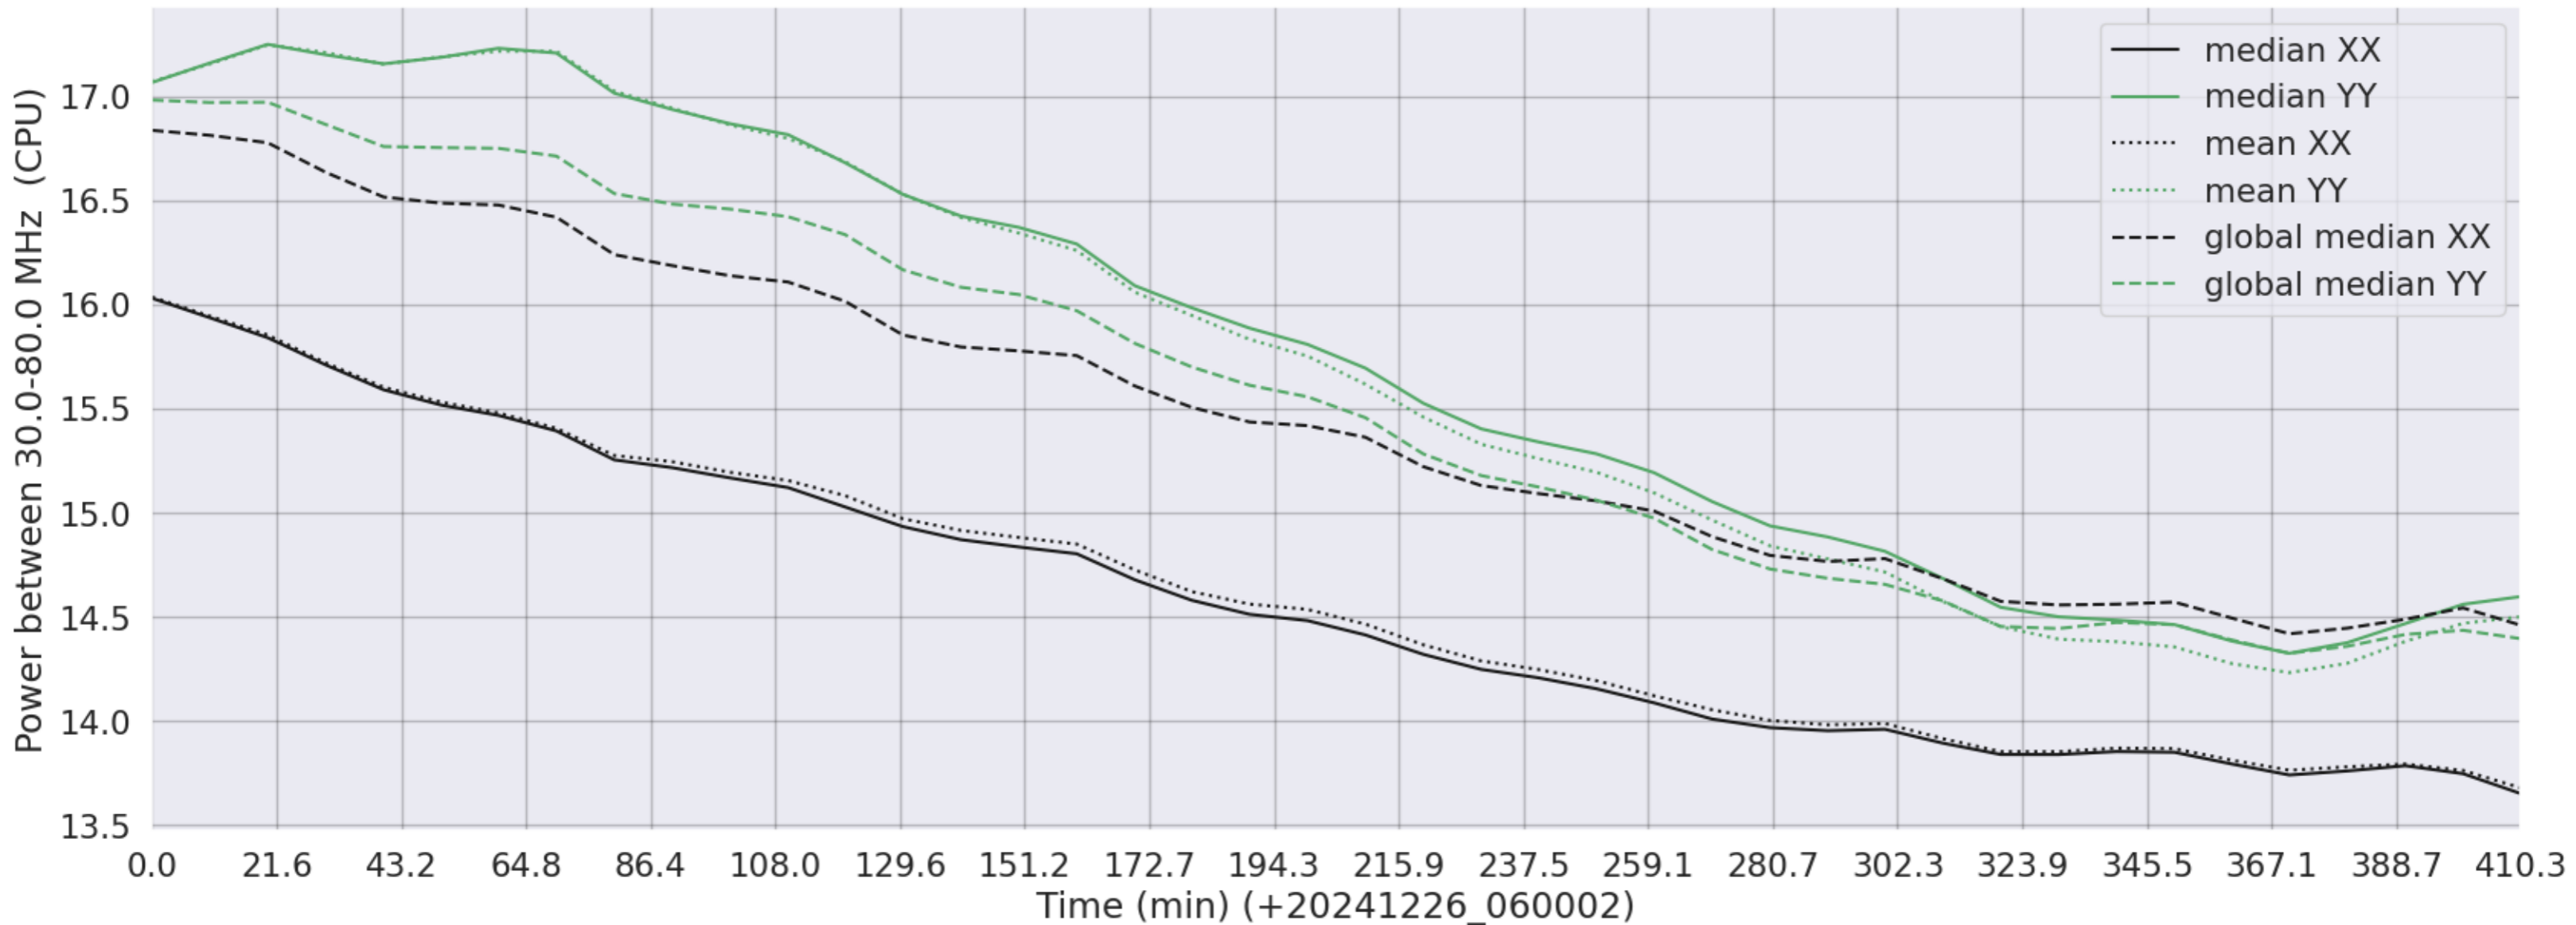

LWA272 - Correlator# 038 - XX FLAGS:Good - YY FLAGS:Good

LWA263 - Correlator# 037 - XX FLAGS:Good - YY FLAGS:Good