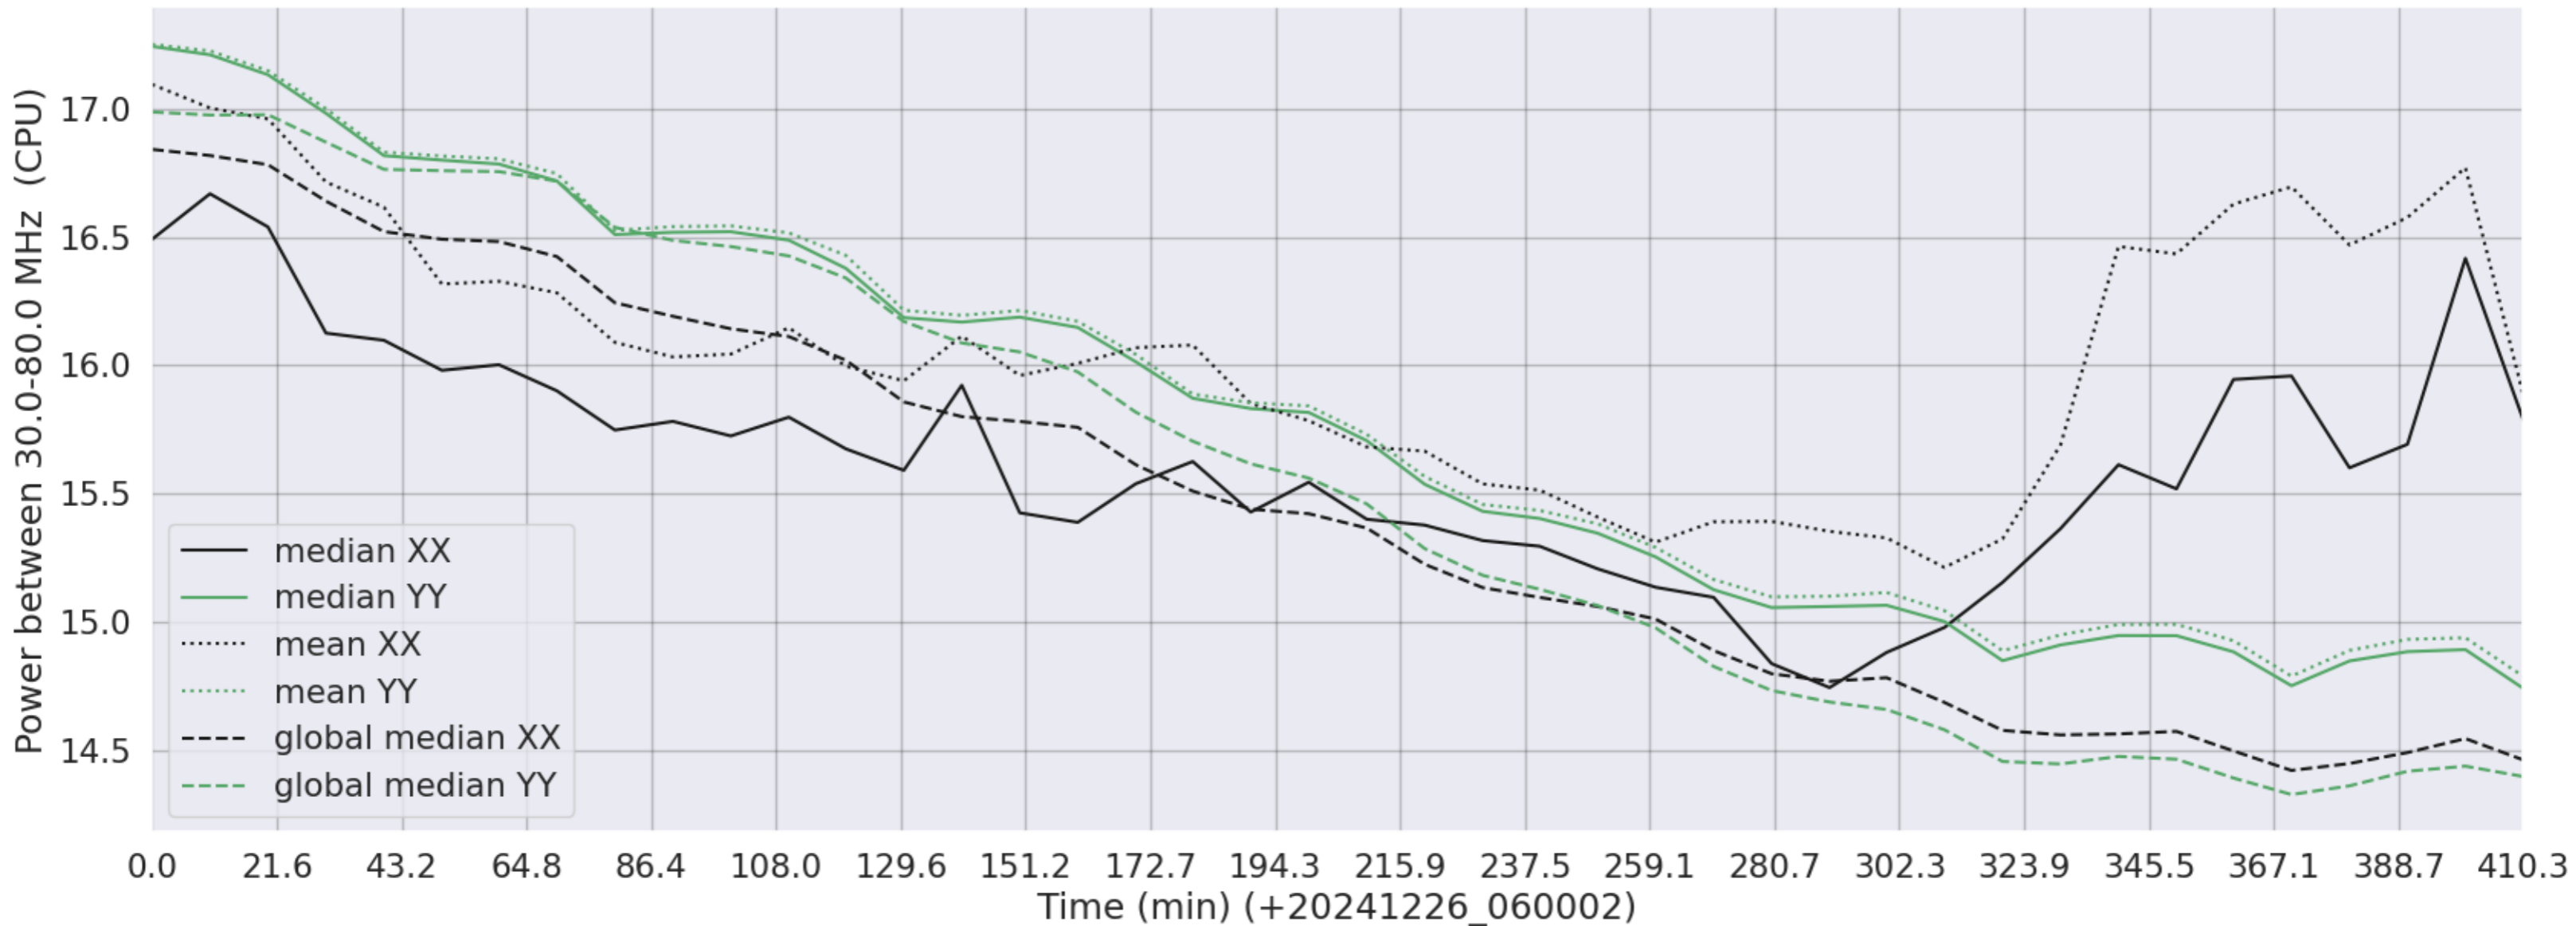

LWA270 - Correlator# 039 - XX FLAGS:Good - YY FLAGS:Good

LWA272 - Correlator# 038 - XX FLAGS:Good - YY FLAGS:Good