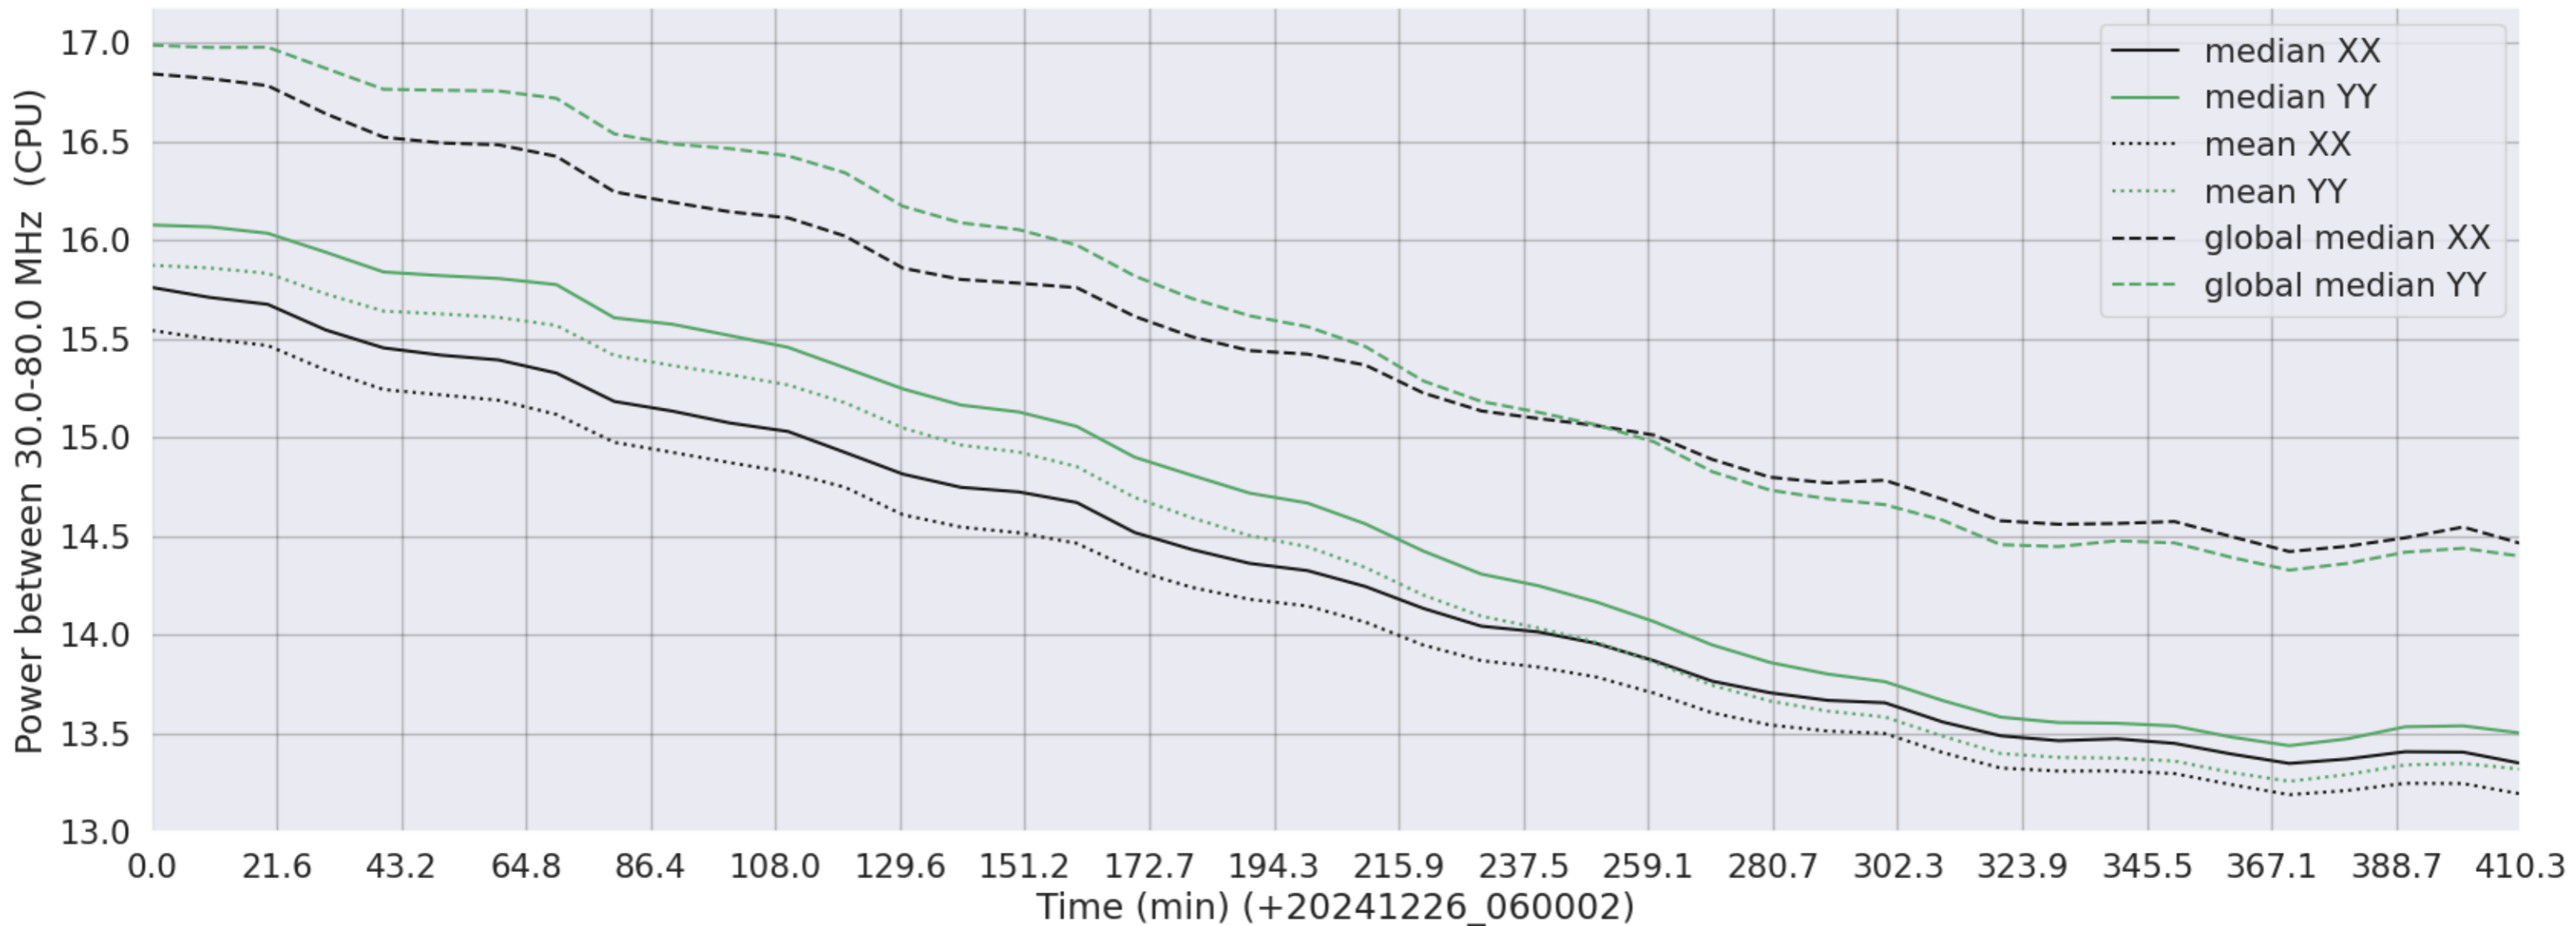

LWA128 - Correlator# 229 - XX FLAGS:Good - YY FLAGS:Good

LWA188 - Correlator# 228 - XX FLAGS:Good - YY FLAGS:Good