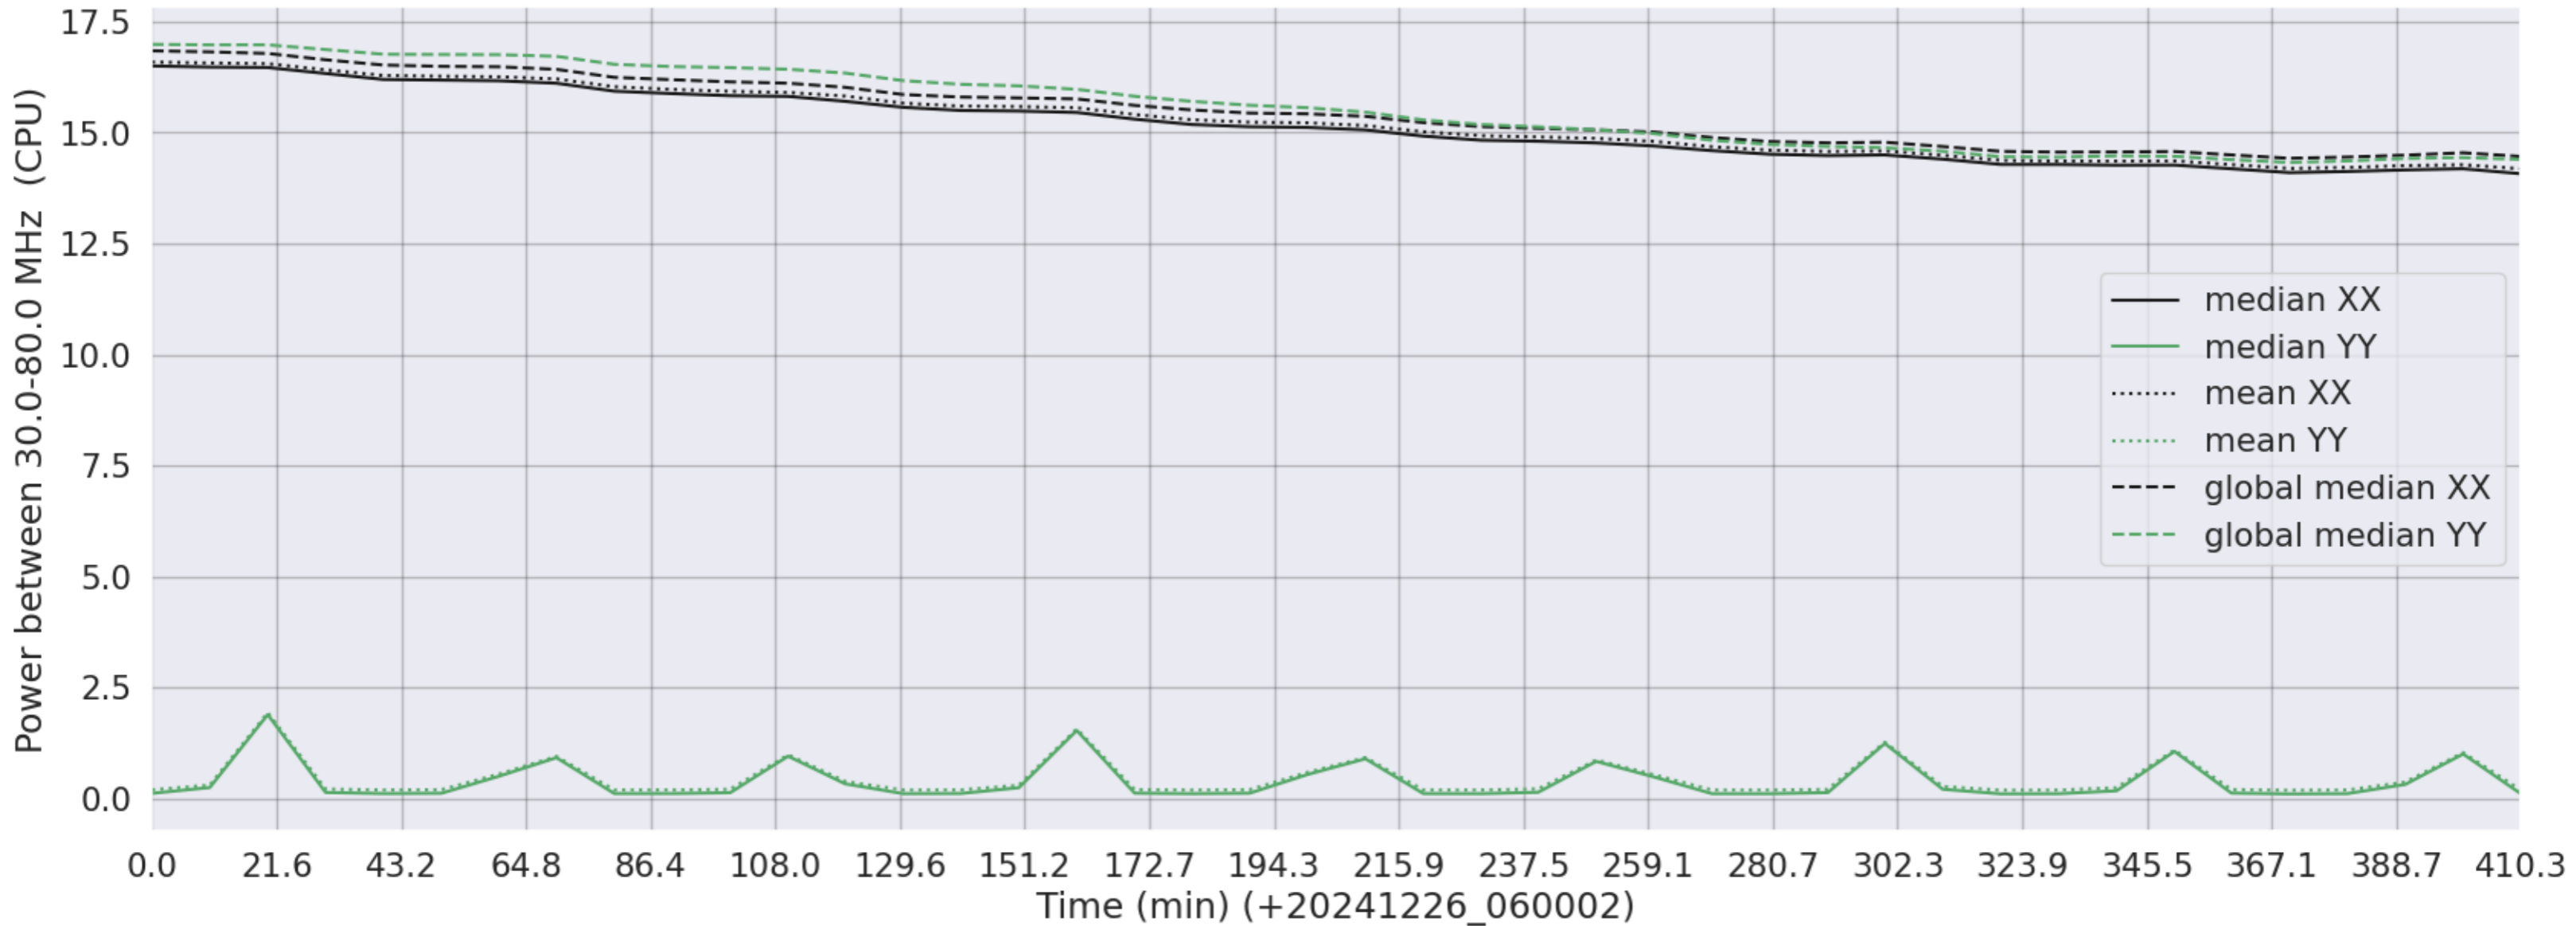

LWA238 - Correlator# 310 - XX FLAGS:Good - YY FLAGS:Good

LWA235 - Correlator# 309 - XX FLAGS:Good - YY FLAGS:LowPower