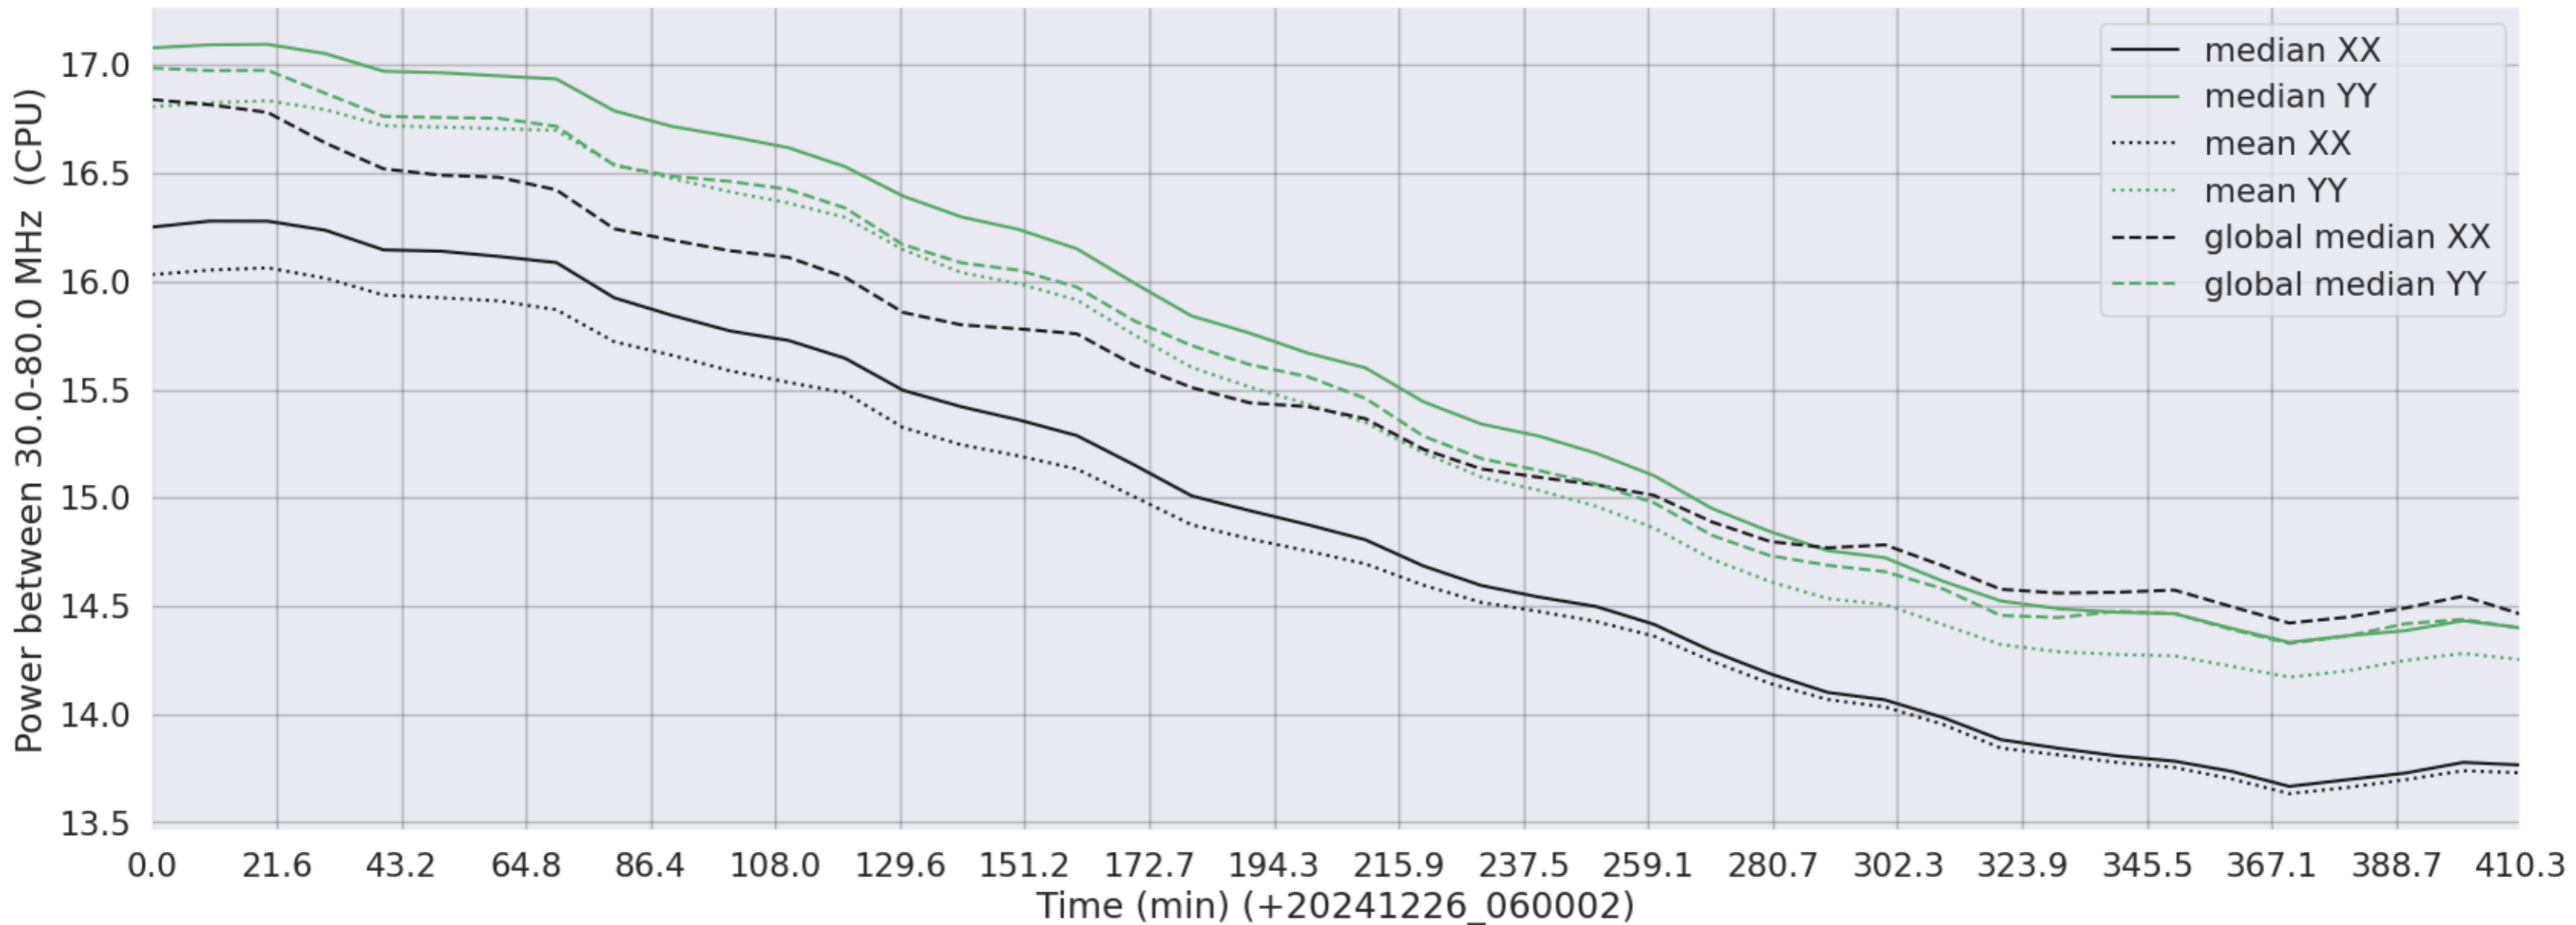

LWA253 - Correlator# 283 - XX FLAGS:Good - YY FLAGS:Good

LWA349 - Correlator# 282 - XX FLAGS:Good - YY FLAGS:Good