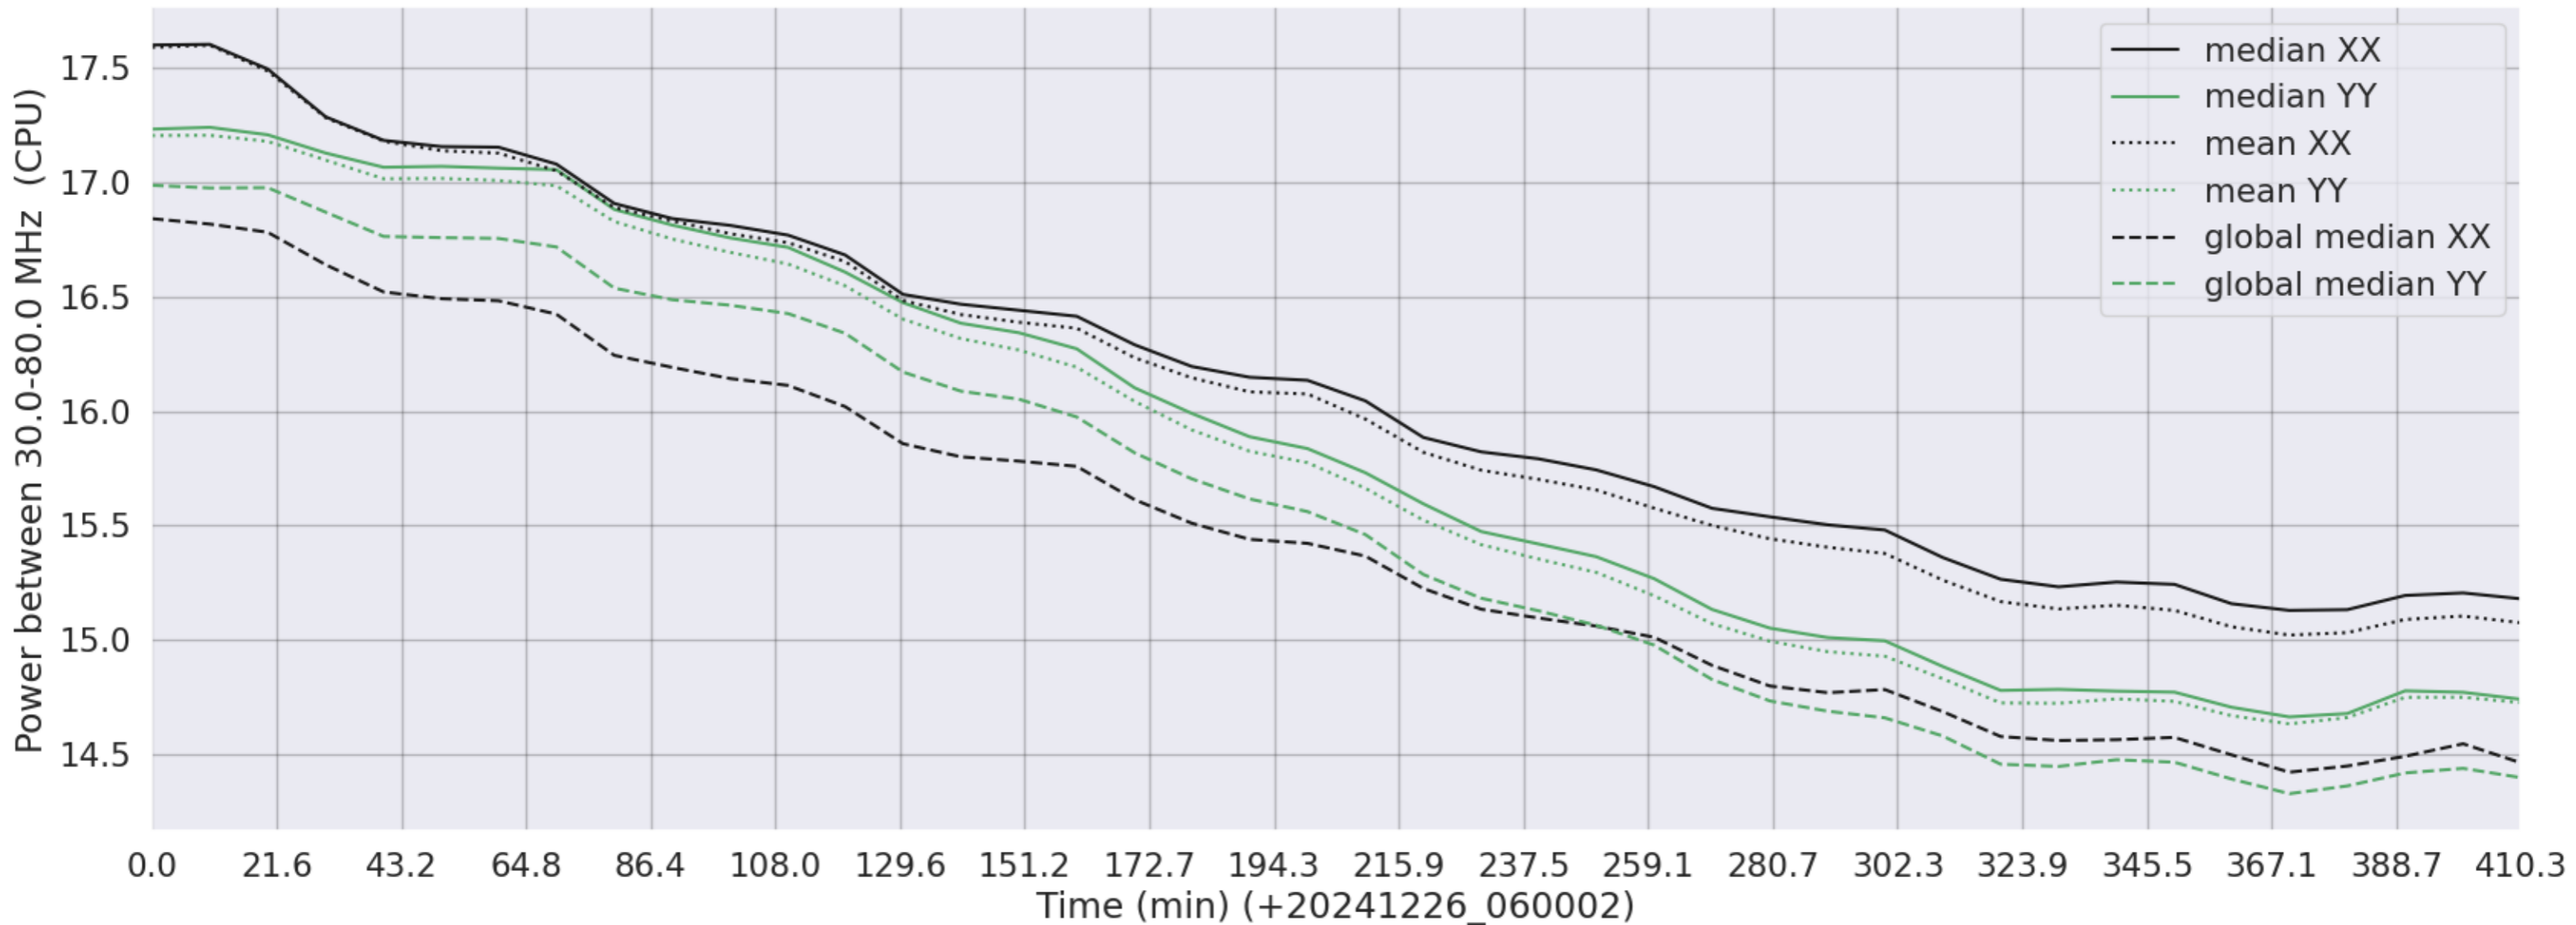

LWA321 - Correlator# 020 - XX FLAGS:Good - YY FLAGS:Good

LWA314 - Correlator# 021 - XX FLAGS:Good - YY FLAGS:Good

LWA330 - Correlator# 022 - XX FLAGS:Good - YY FLAGS:Good

LWA327 - Correlator# 023 - XX FLAGS:Good - YY FLAGS:Good