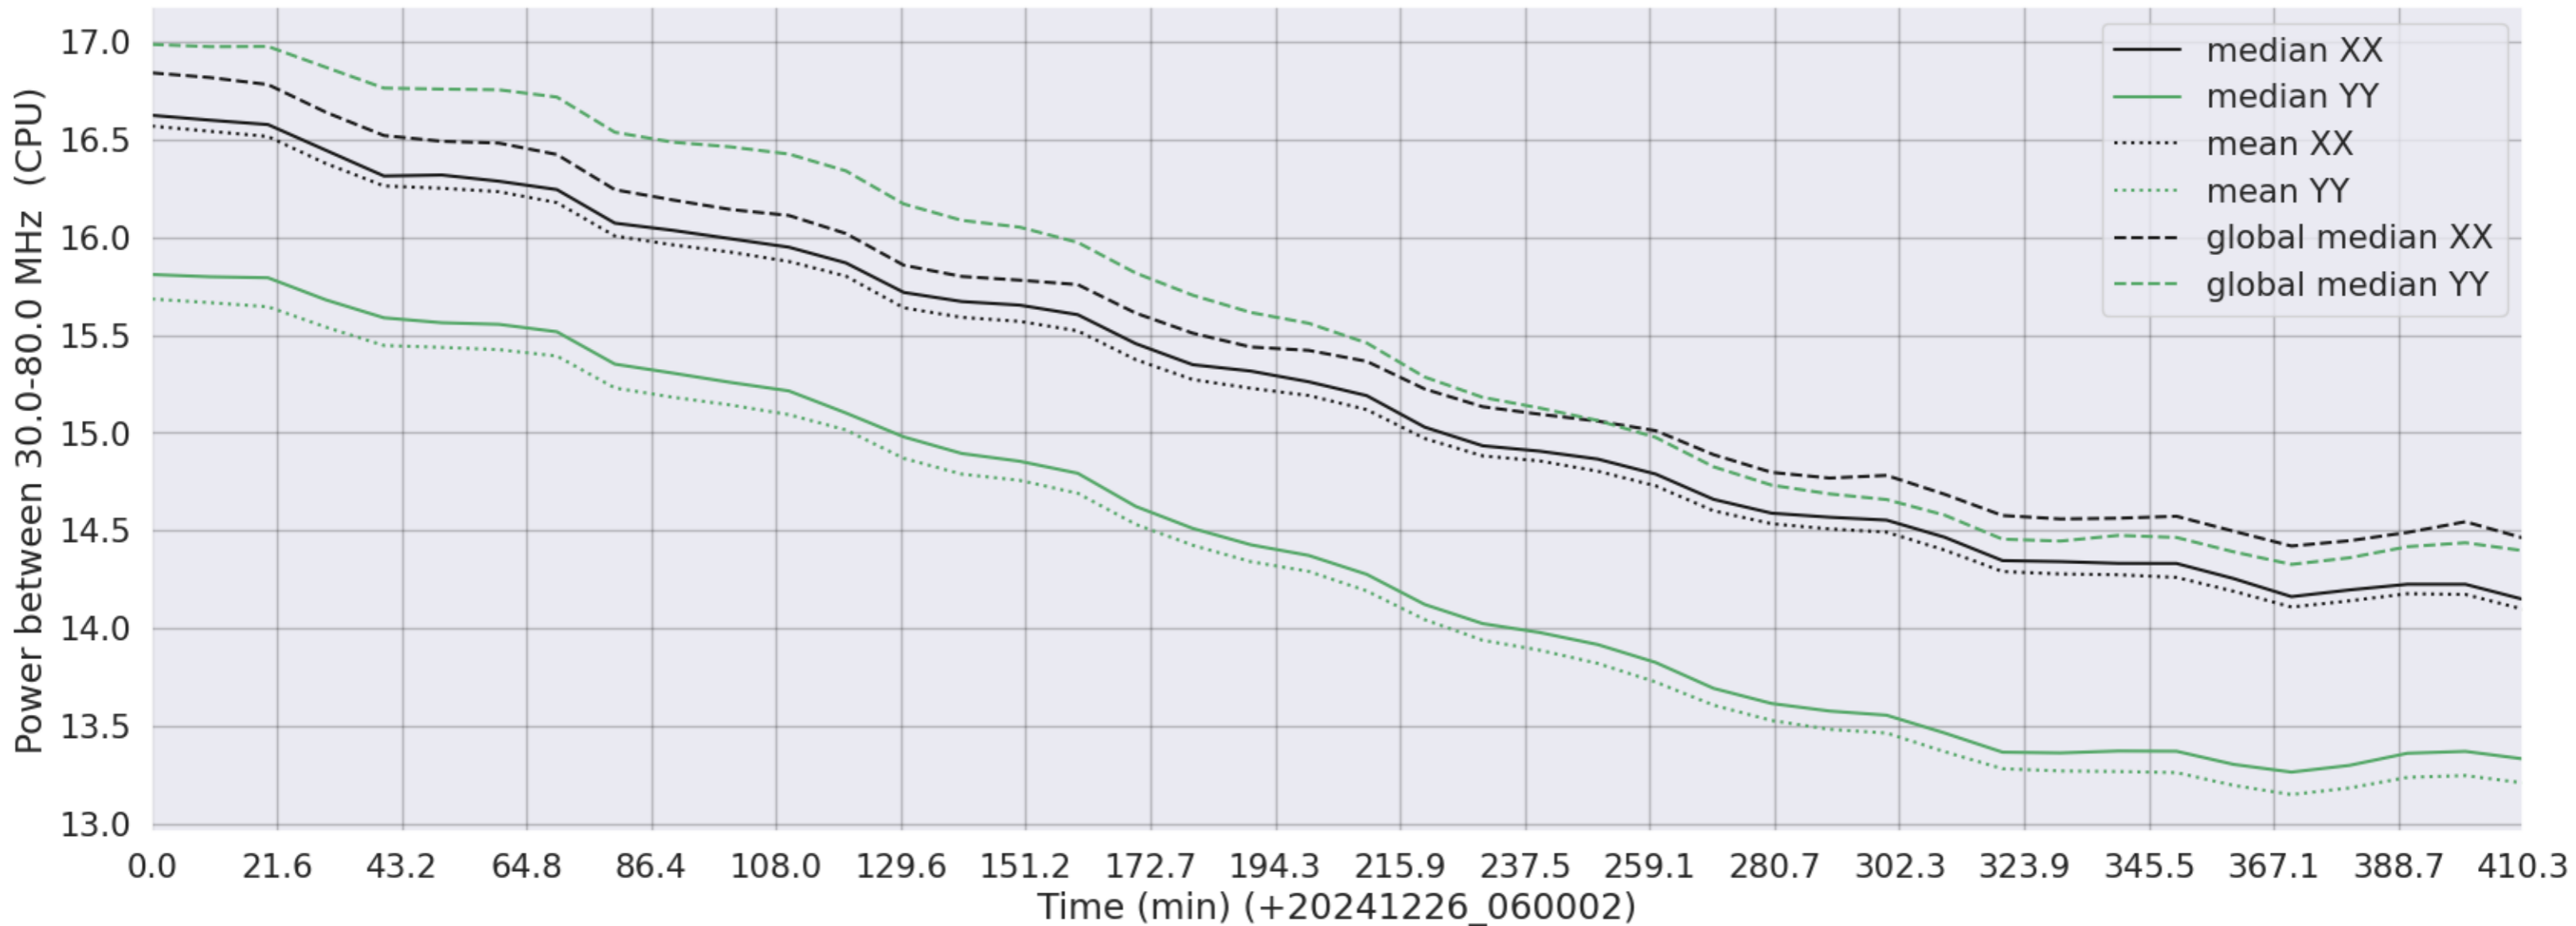

LWA112 - Correlator# 200 - XX FLAGS:Good - YY FLAGS:Good

LWA111 - Correlator# 201 - XX FLAGS:Good - YY FLAGS:Good

LWA114 - Correlator# 202 - XX FLAGS:Good - YY FLAGS:Good

LWA113 - Correlator# 203 - XX FLAGS:Good - YY FLAGS:Good