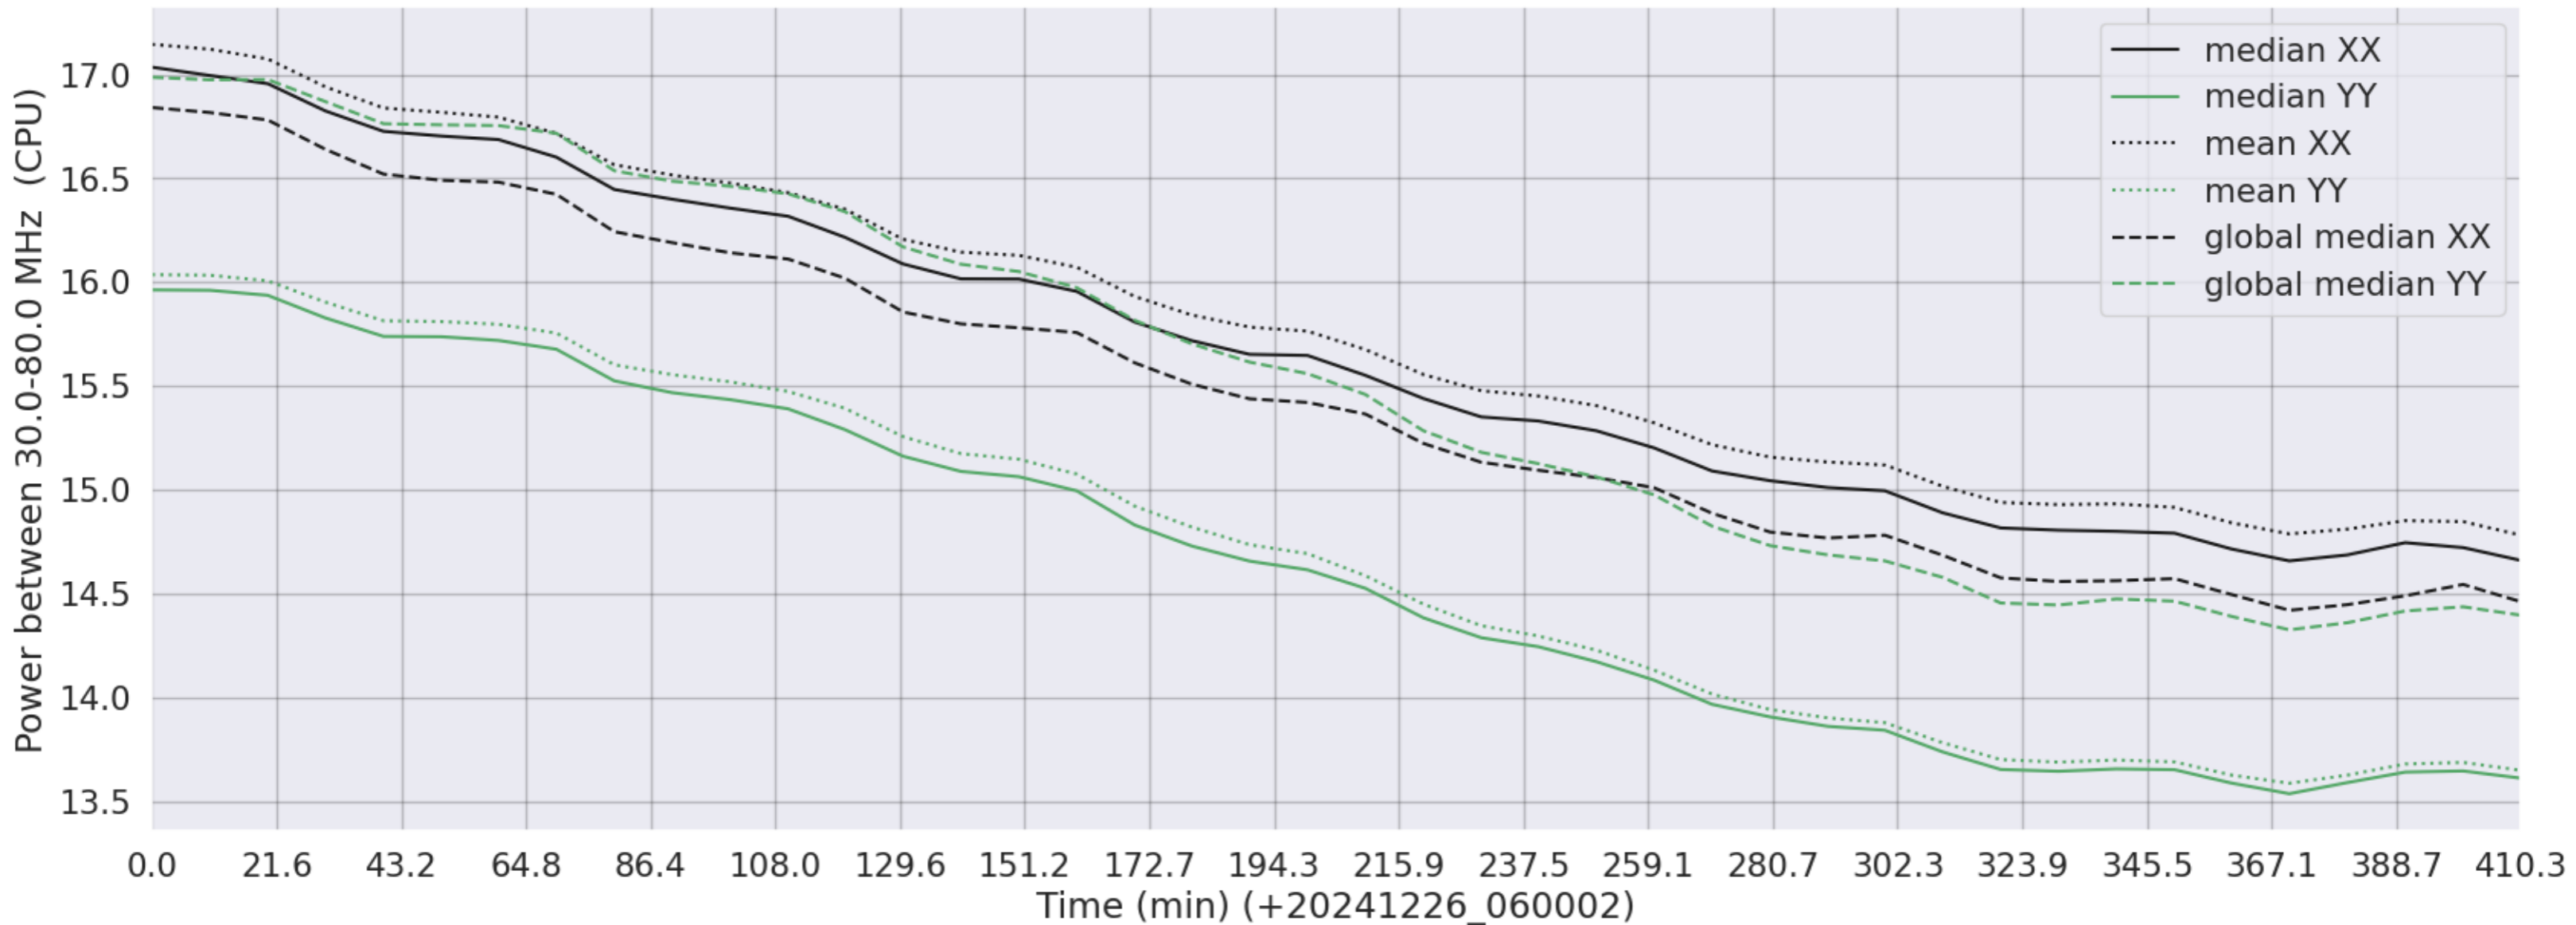

LWA013 - Correlator# 096 - XX FLAGS:Good - YY FLAGS:Good

LWA016 - Correlator# 097 - XX FLAGS:Good - YY FLAGS:Good

LWA015 - Correlator# 098 - XX FLAGS:Good - YY FLAGS:Good

LWA014 - Correlator# 099 - XX FLAGS:Good - YY FLAGS:Good