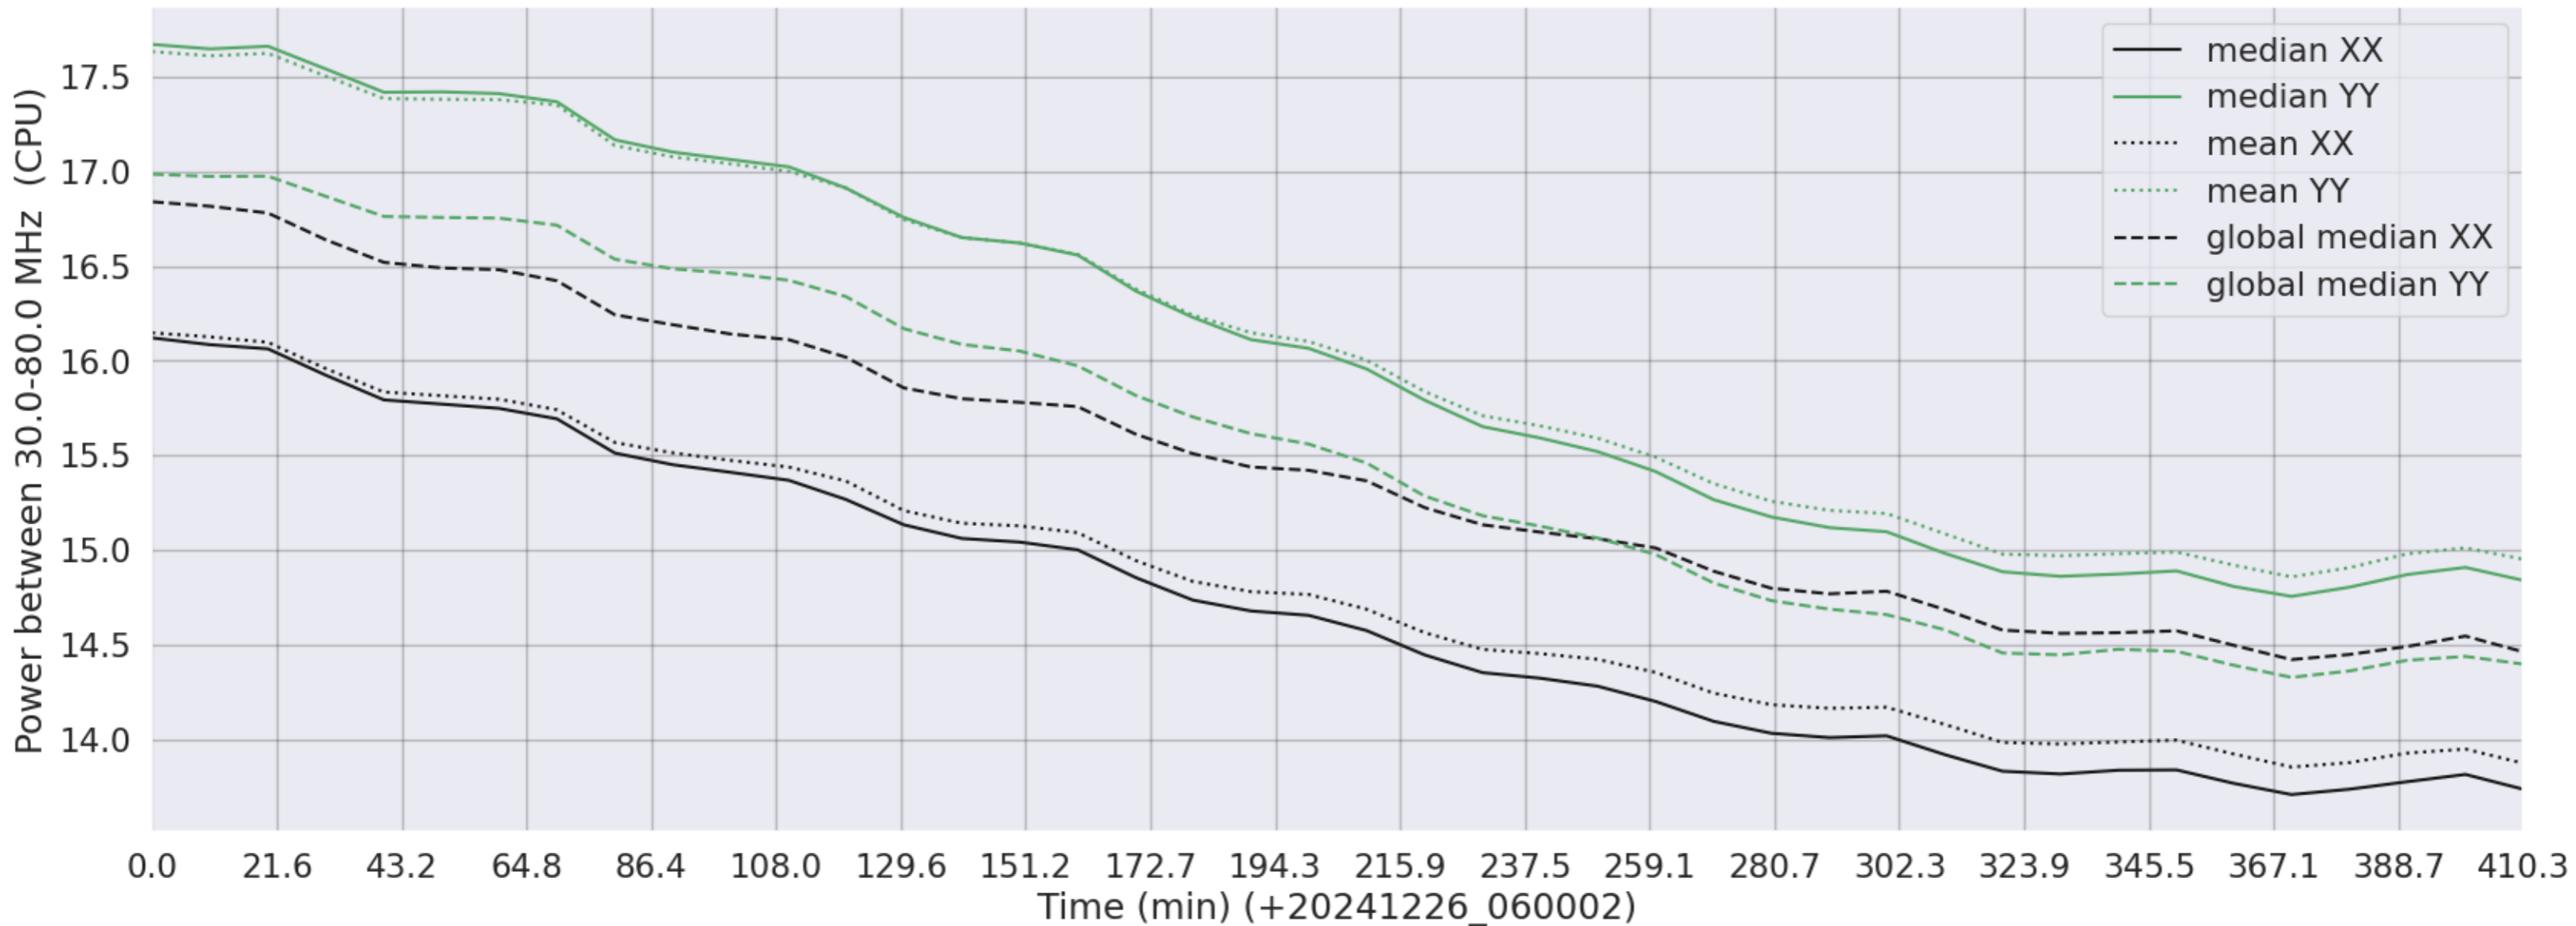

LWA044 - Correlator# 080 - XX FLAGS:Good - YY FLAGS:Good

LWA043 - Correlator# 081 - XX FLAGS:Good - YY FLAGS:Good

LWA046 - Correlator# 082 - XX FLAGS:Good - YY FLAGS:Good

LWA045 - Correlator# 083 - XX FLAGS:Good - YY FLAGS:Good