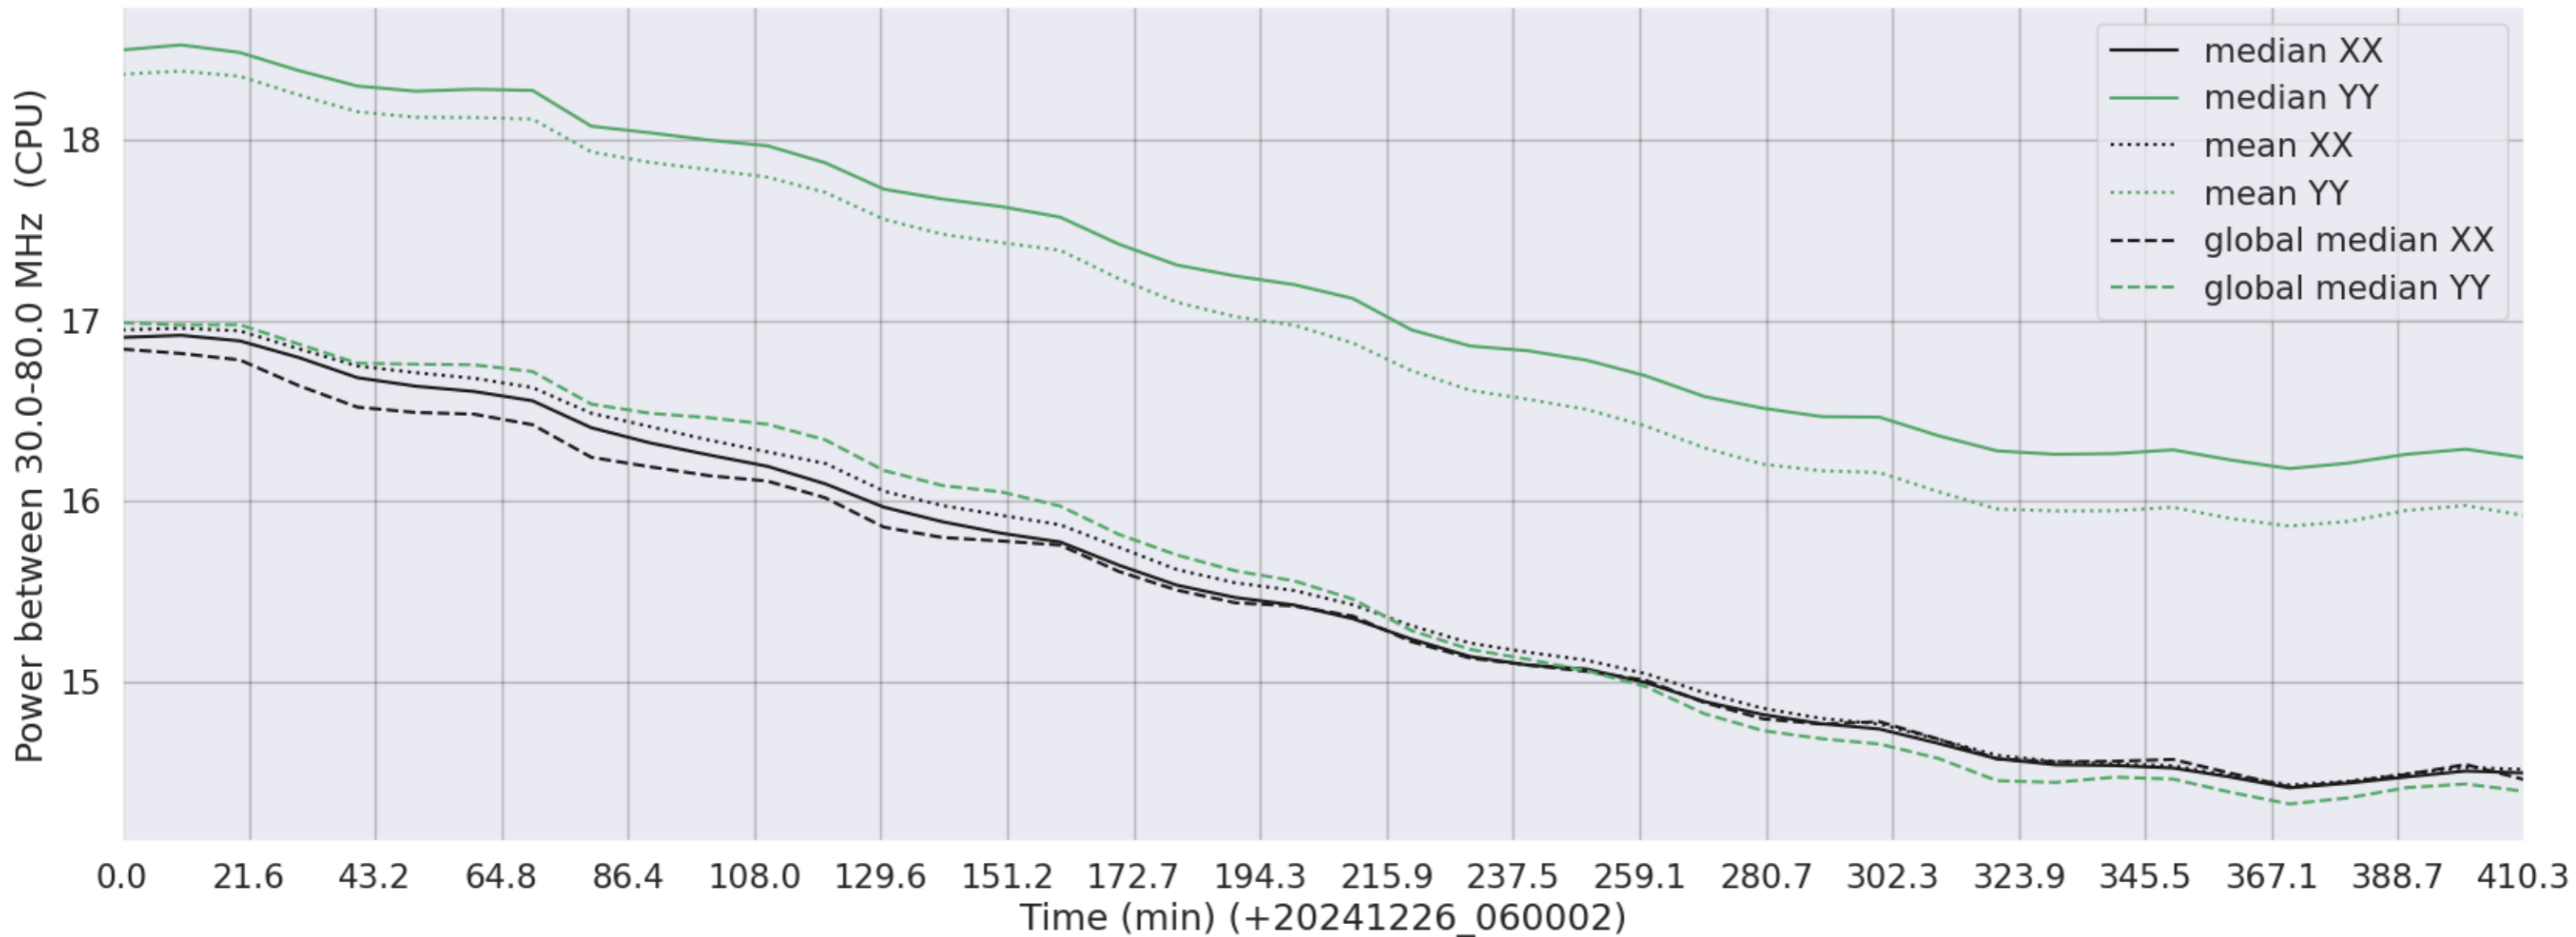

LWA360 - Correlator# 062 - XX FLAGS:Good - YY FLAGS:Good

LWA344 - Correlator# 061 - XX FLAGS:Good - YY FLAGS:Good