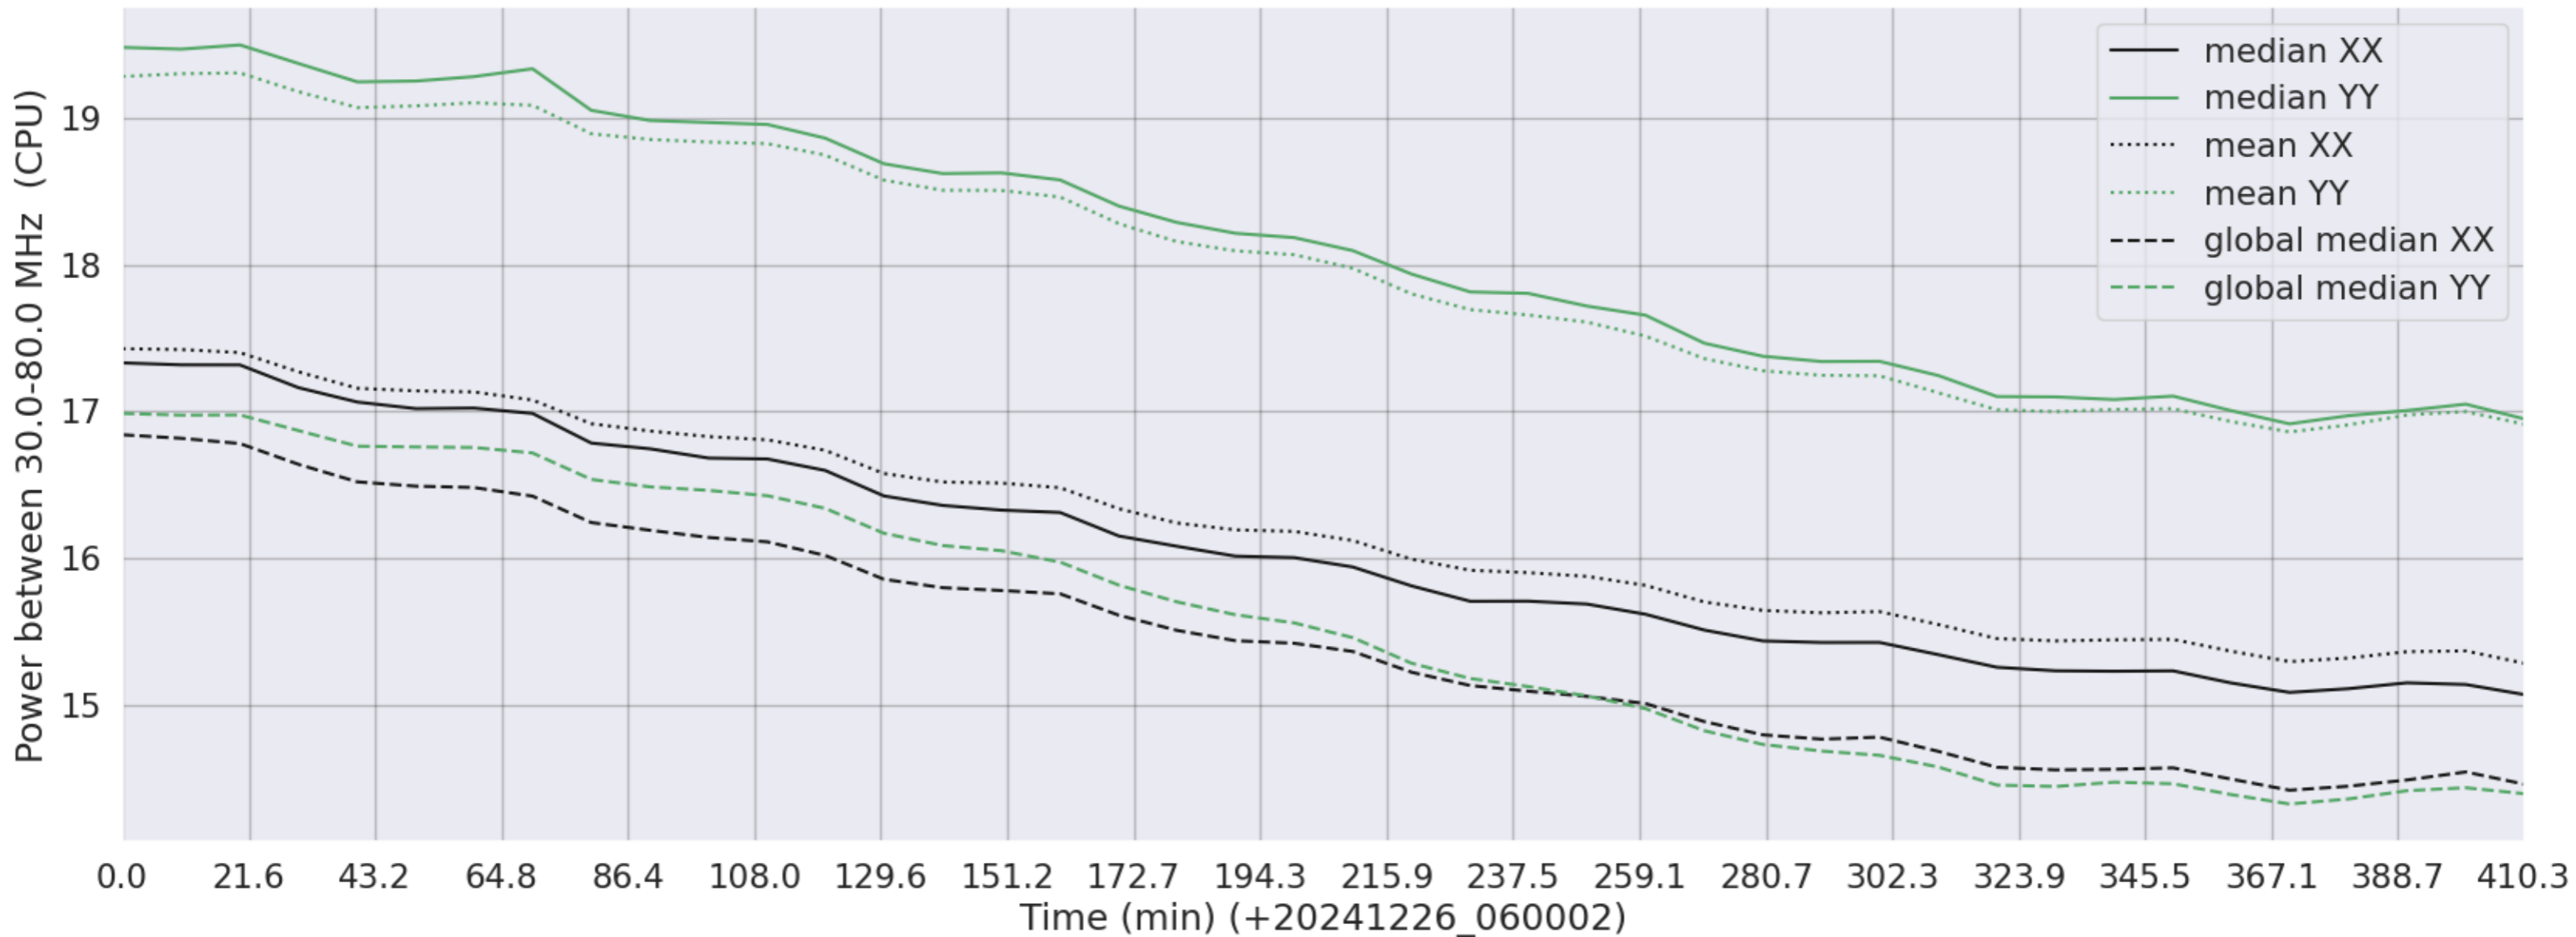

LWA072 - Correlator# 171 - XX FLAGS:BadSpecShape - YY FLAGS:Good

LWA097 - Correlator# 170 - XX FLAGS:Good - YY FLAGS:Good