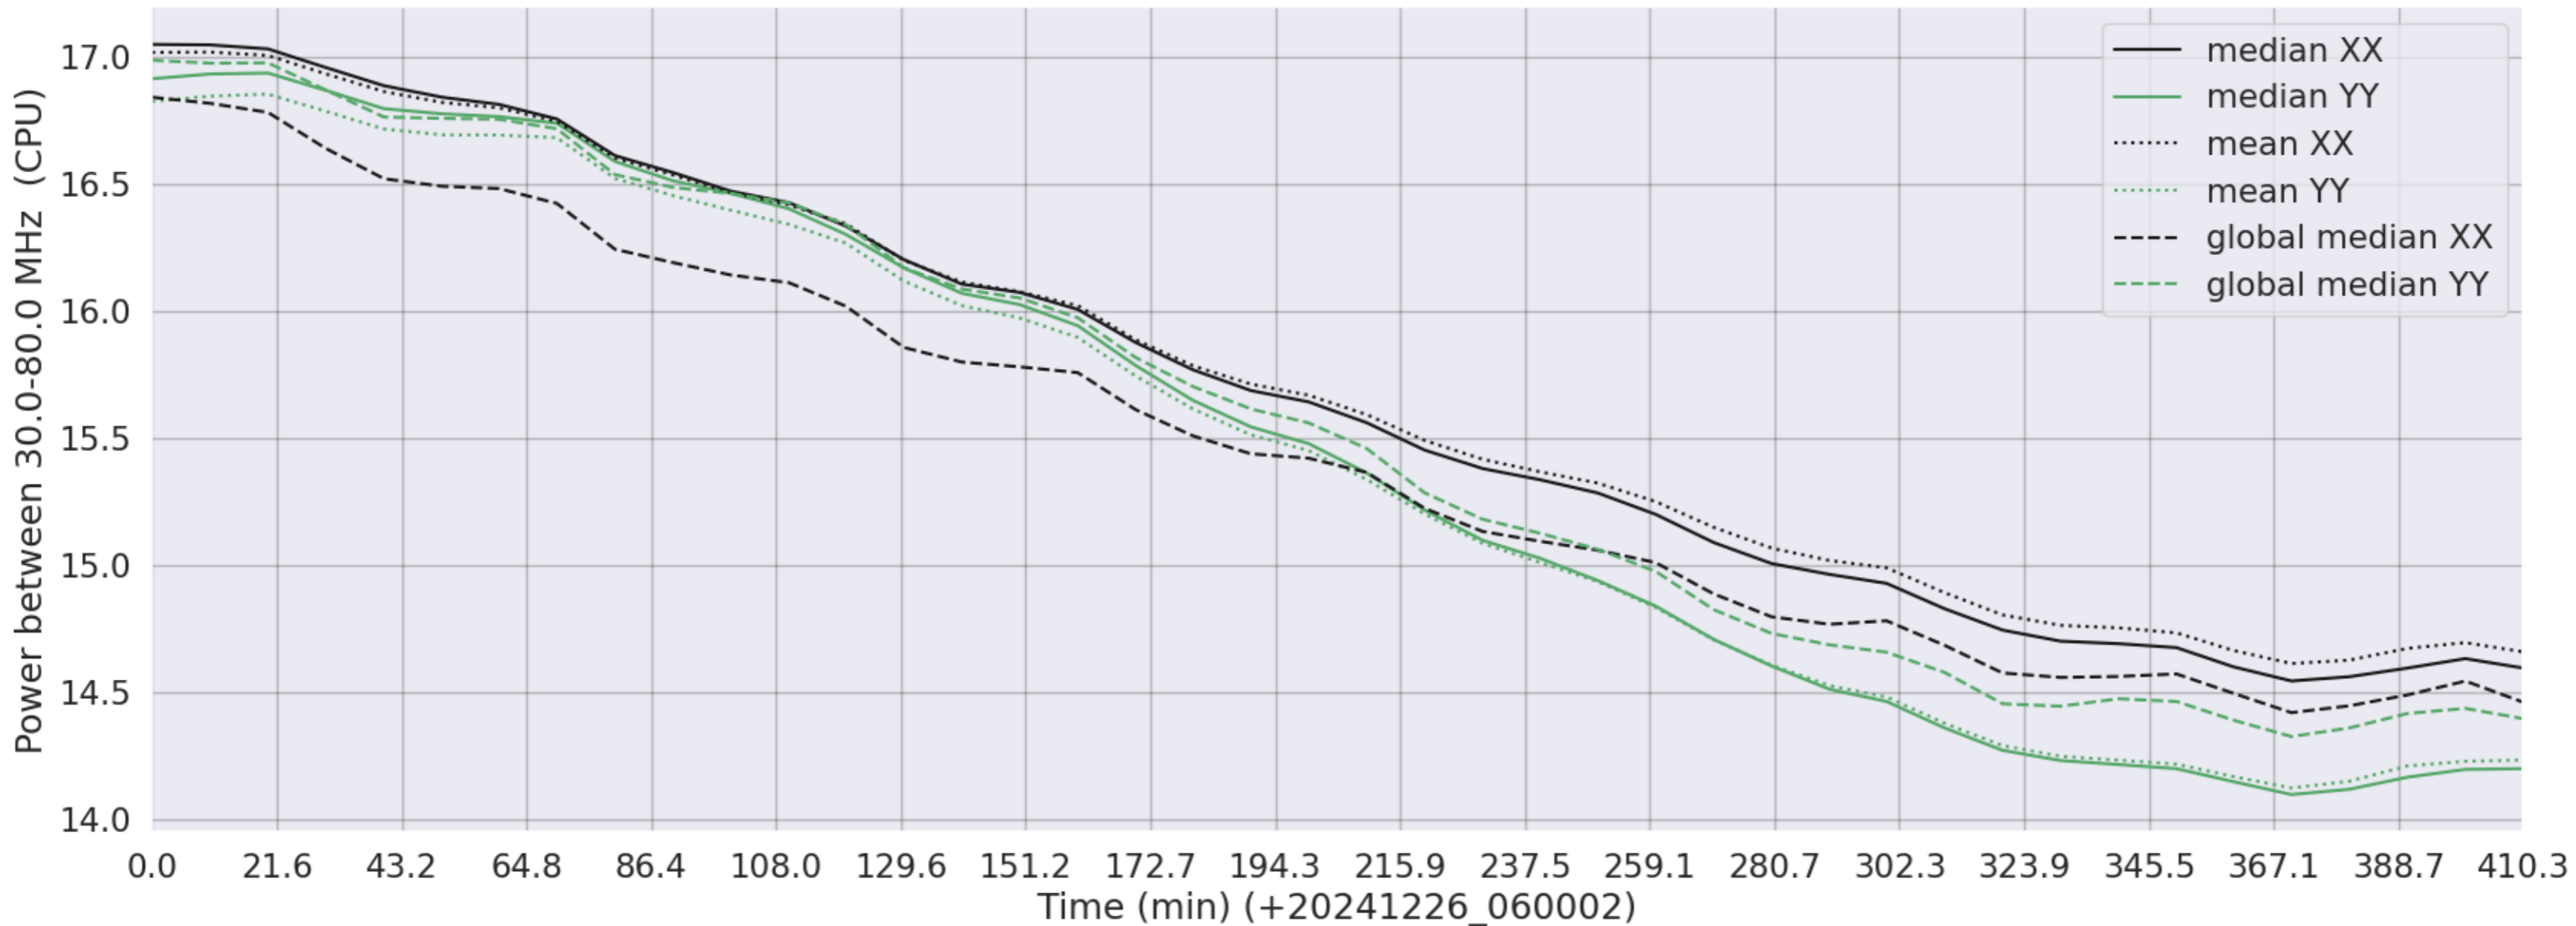

LWA271 - Correlator# 004 - XX FLAGS:Good - YY FLAGS:Good

LWA269 - Correlator# 005 - XX FLAGS:Good - YY FLAGS:Good

LWA276 - Correlator# 006 - XX FLAGS:Good - YY FLAGS:Good

LWA273 - Correlator# 007 - XX FLAGS:Good - YY FLAGS:Good