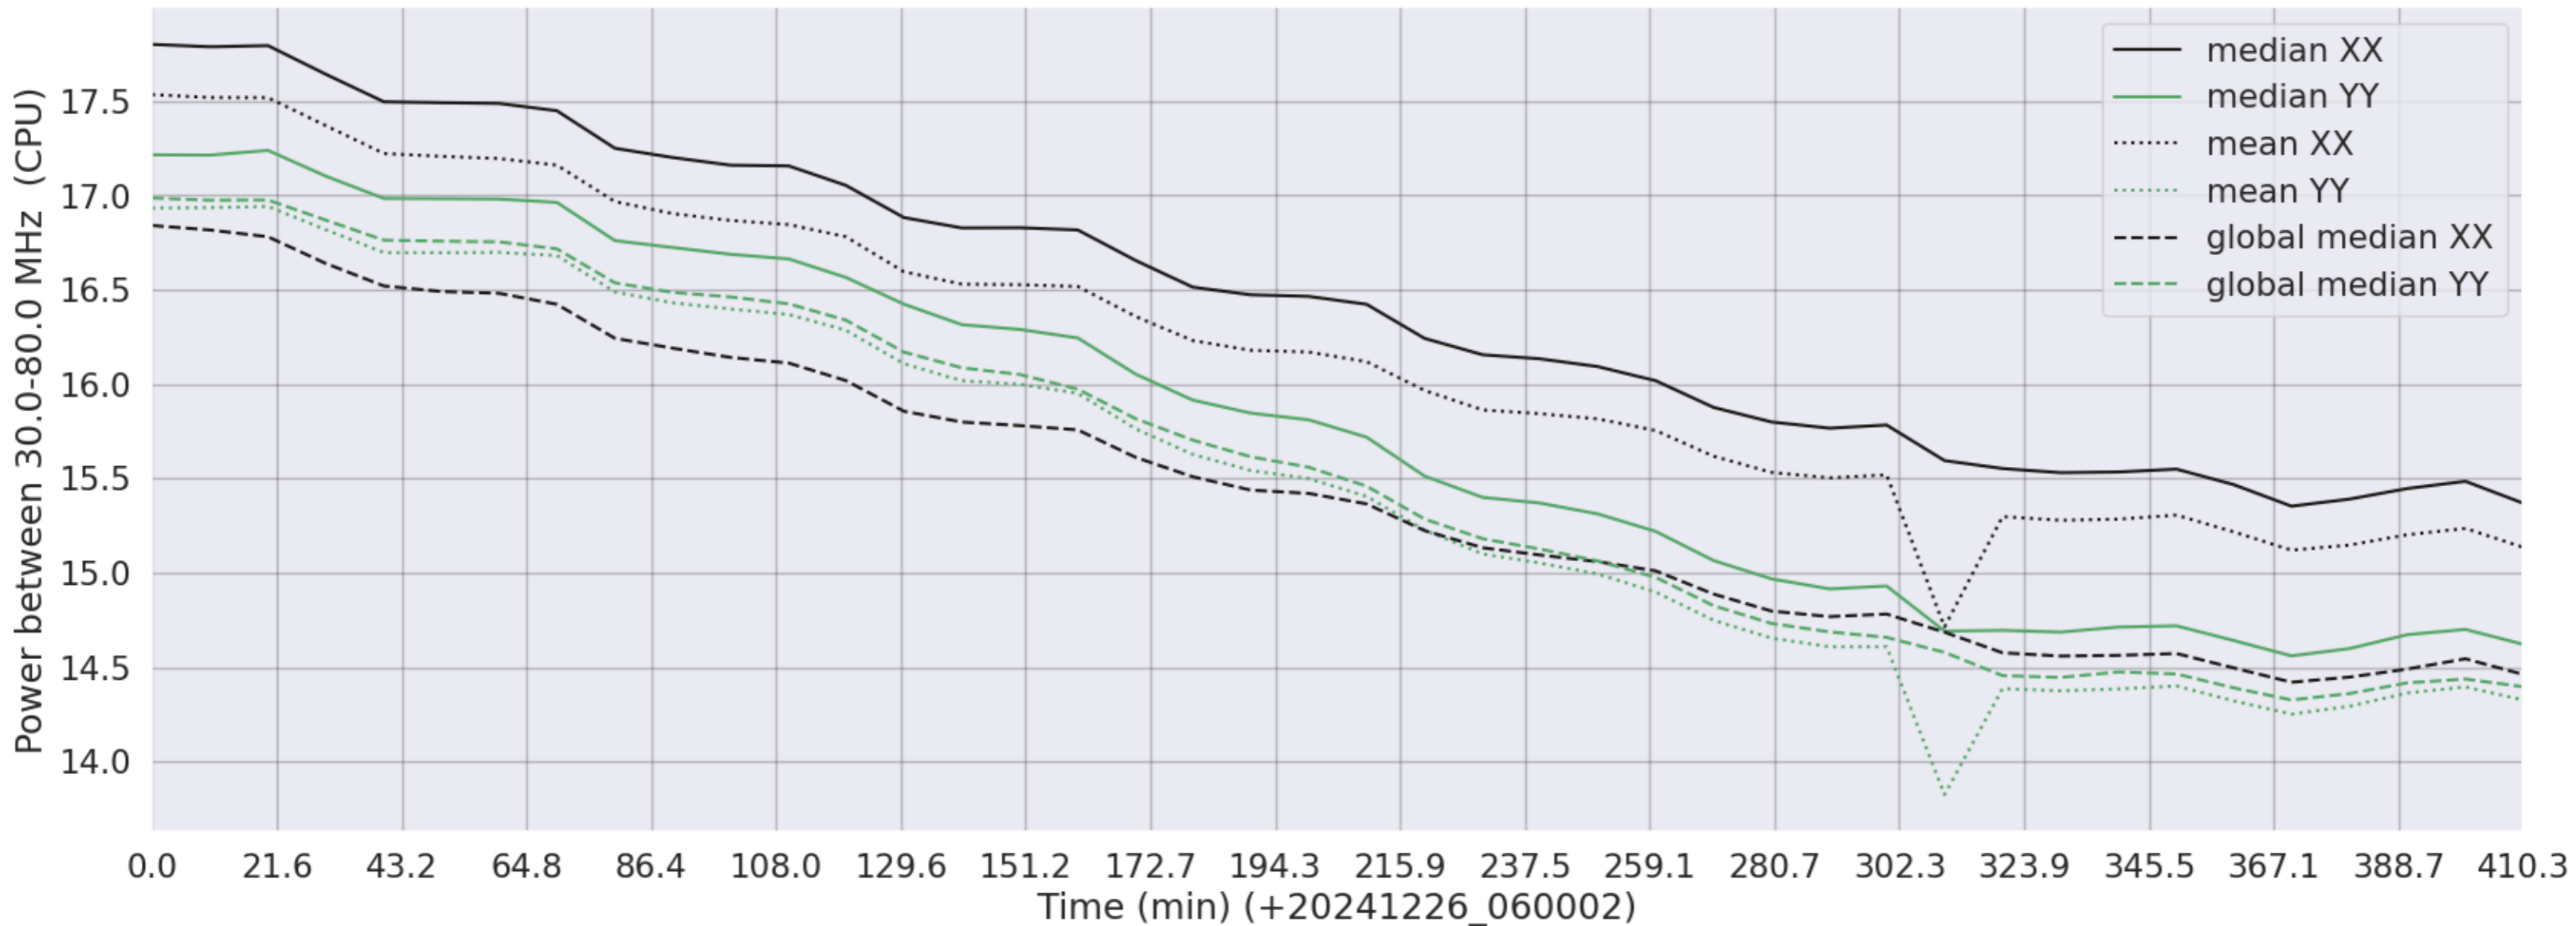

LWA107 - Correlator# 197 - XX FLAGS:Good - YY FLAGS:BadSpecShape

LWA108 - Correlator# 196 - XX FLAGS:Good - YY FLAGS:Good