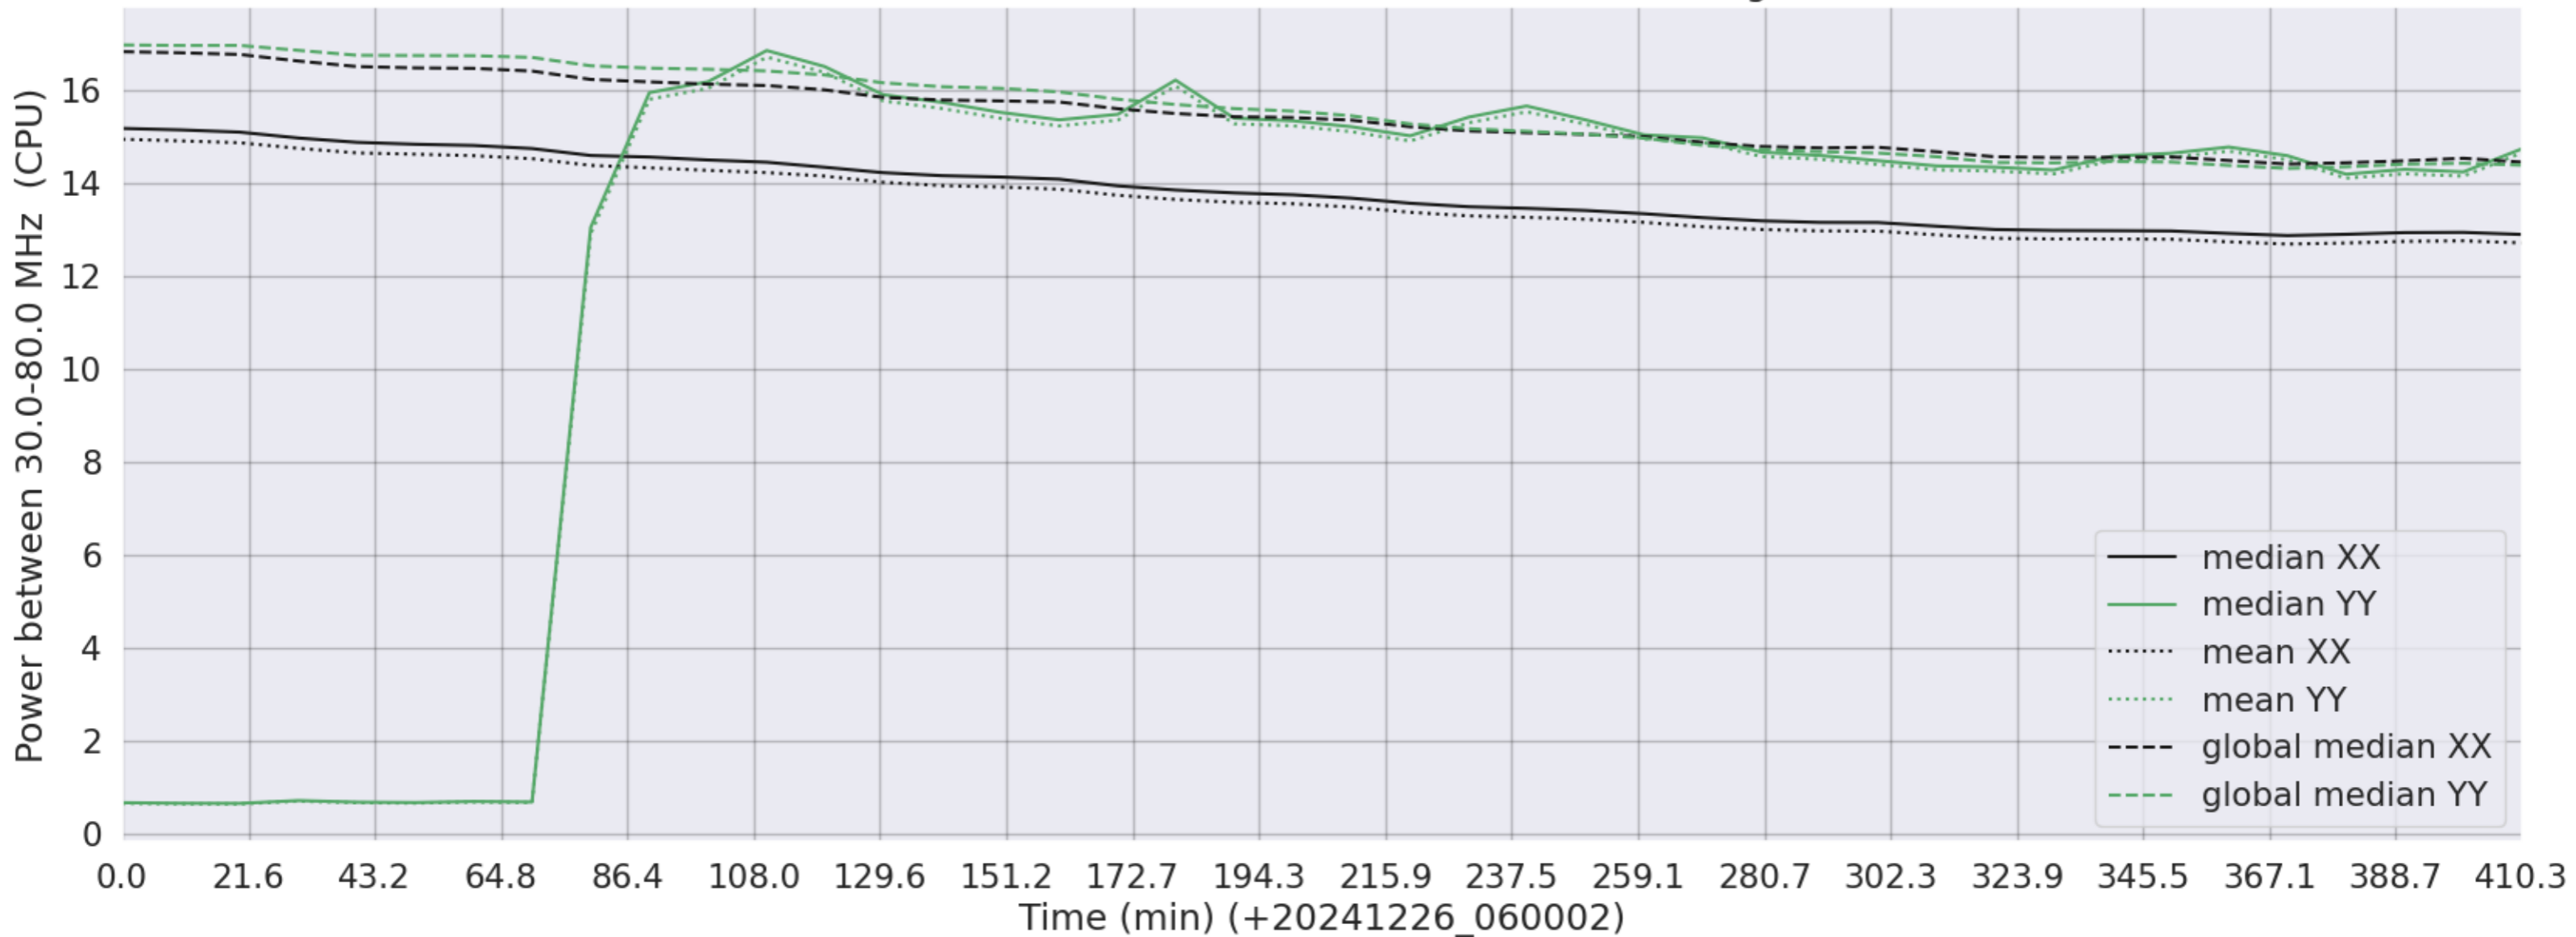

LWA189 - Correlator# 245 - XX FLAGS:Good - YY FLAGS:Good

LWA190 - Correlator# 244 - XX FLAGS:Good - YY FLAGS:HighTimeVar