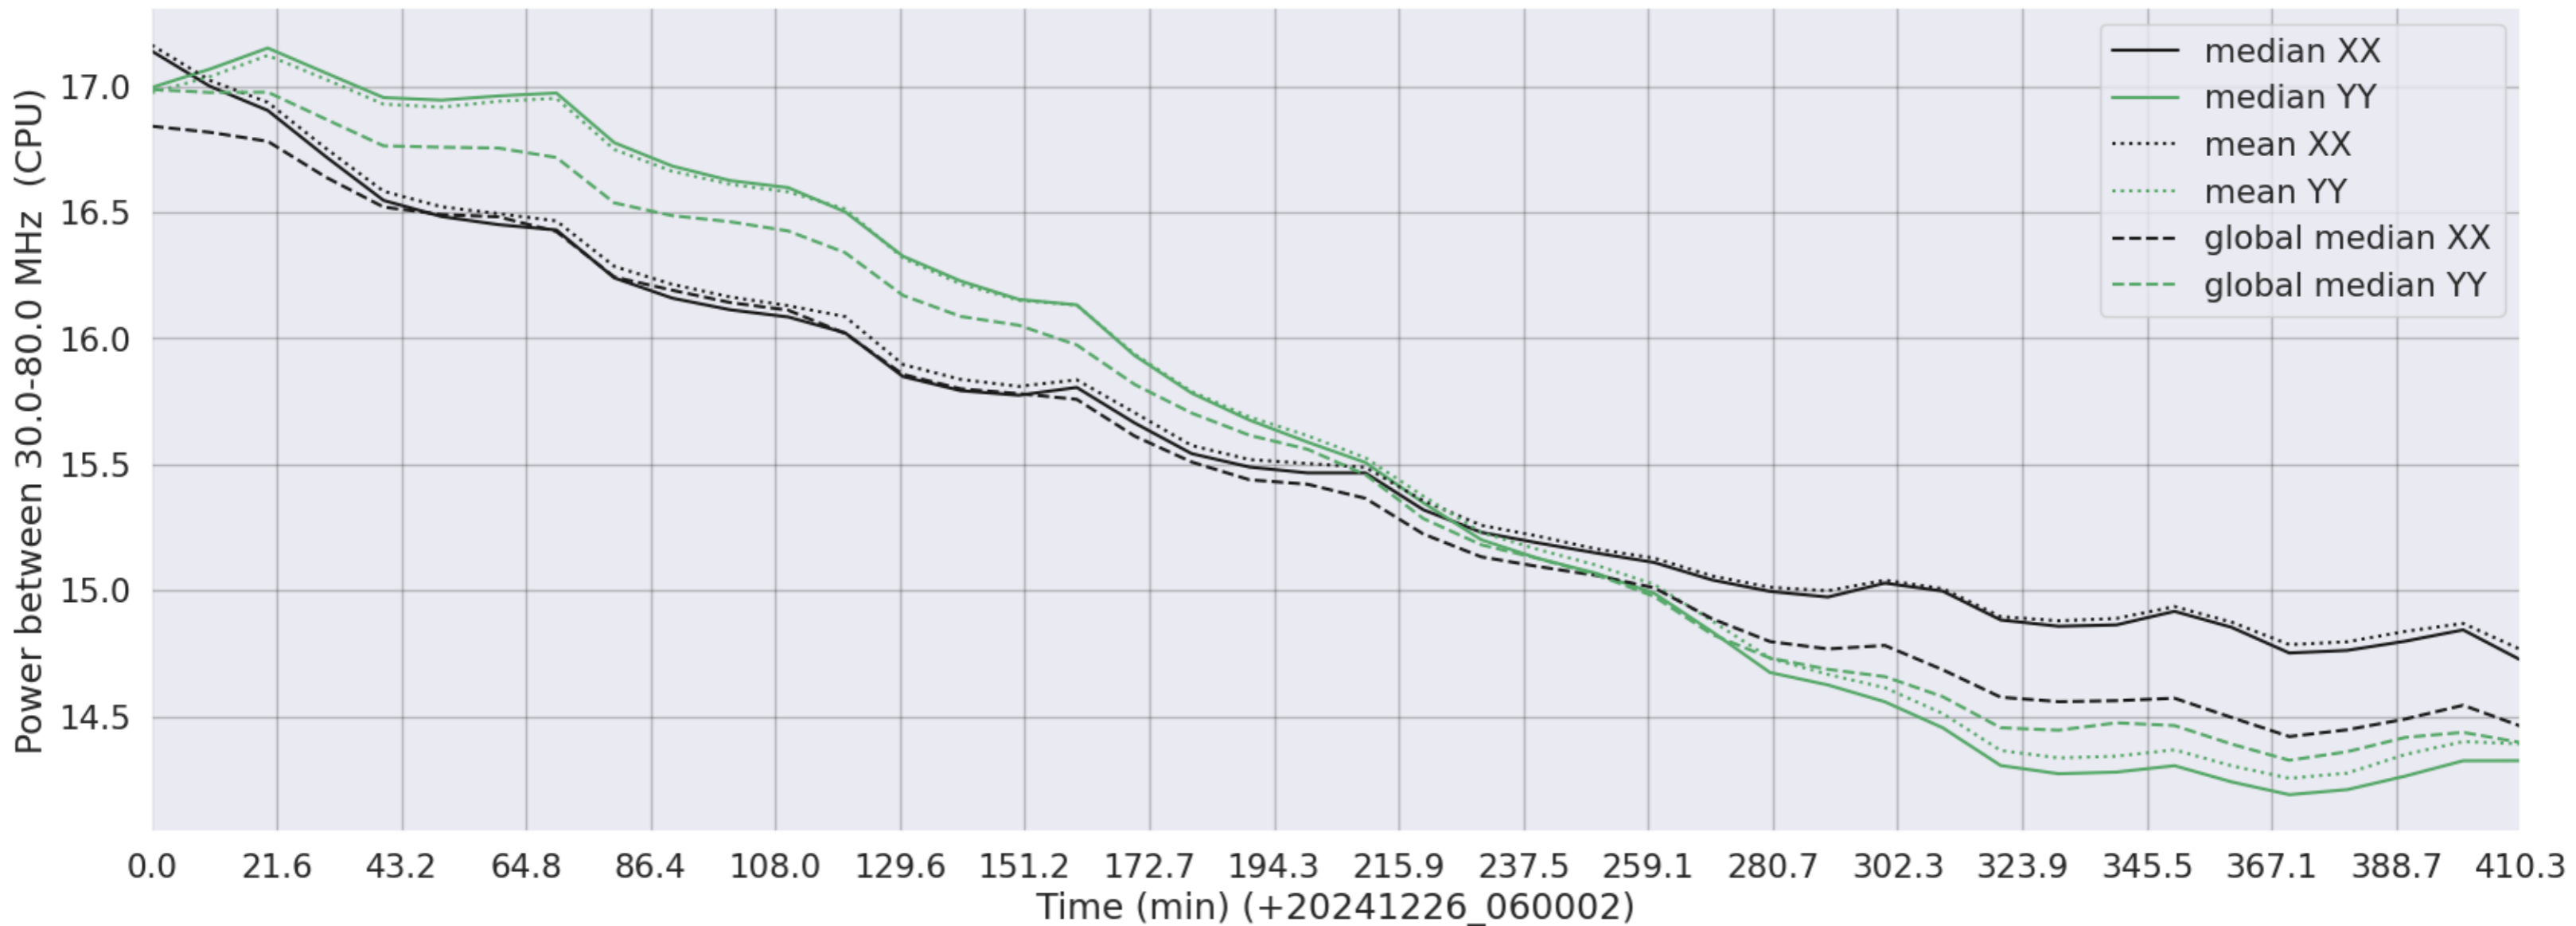

LWA298 - Correlator# 049 - XX FLAGS:Good - YY FLAGS:Good

LWA301 - Correlator# 048 - XX FLAGS:Good - YY FLAGS:Good