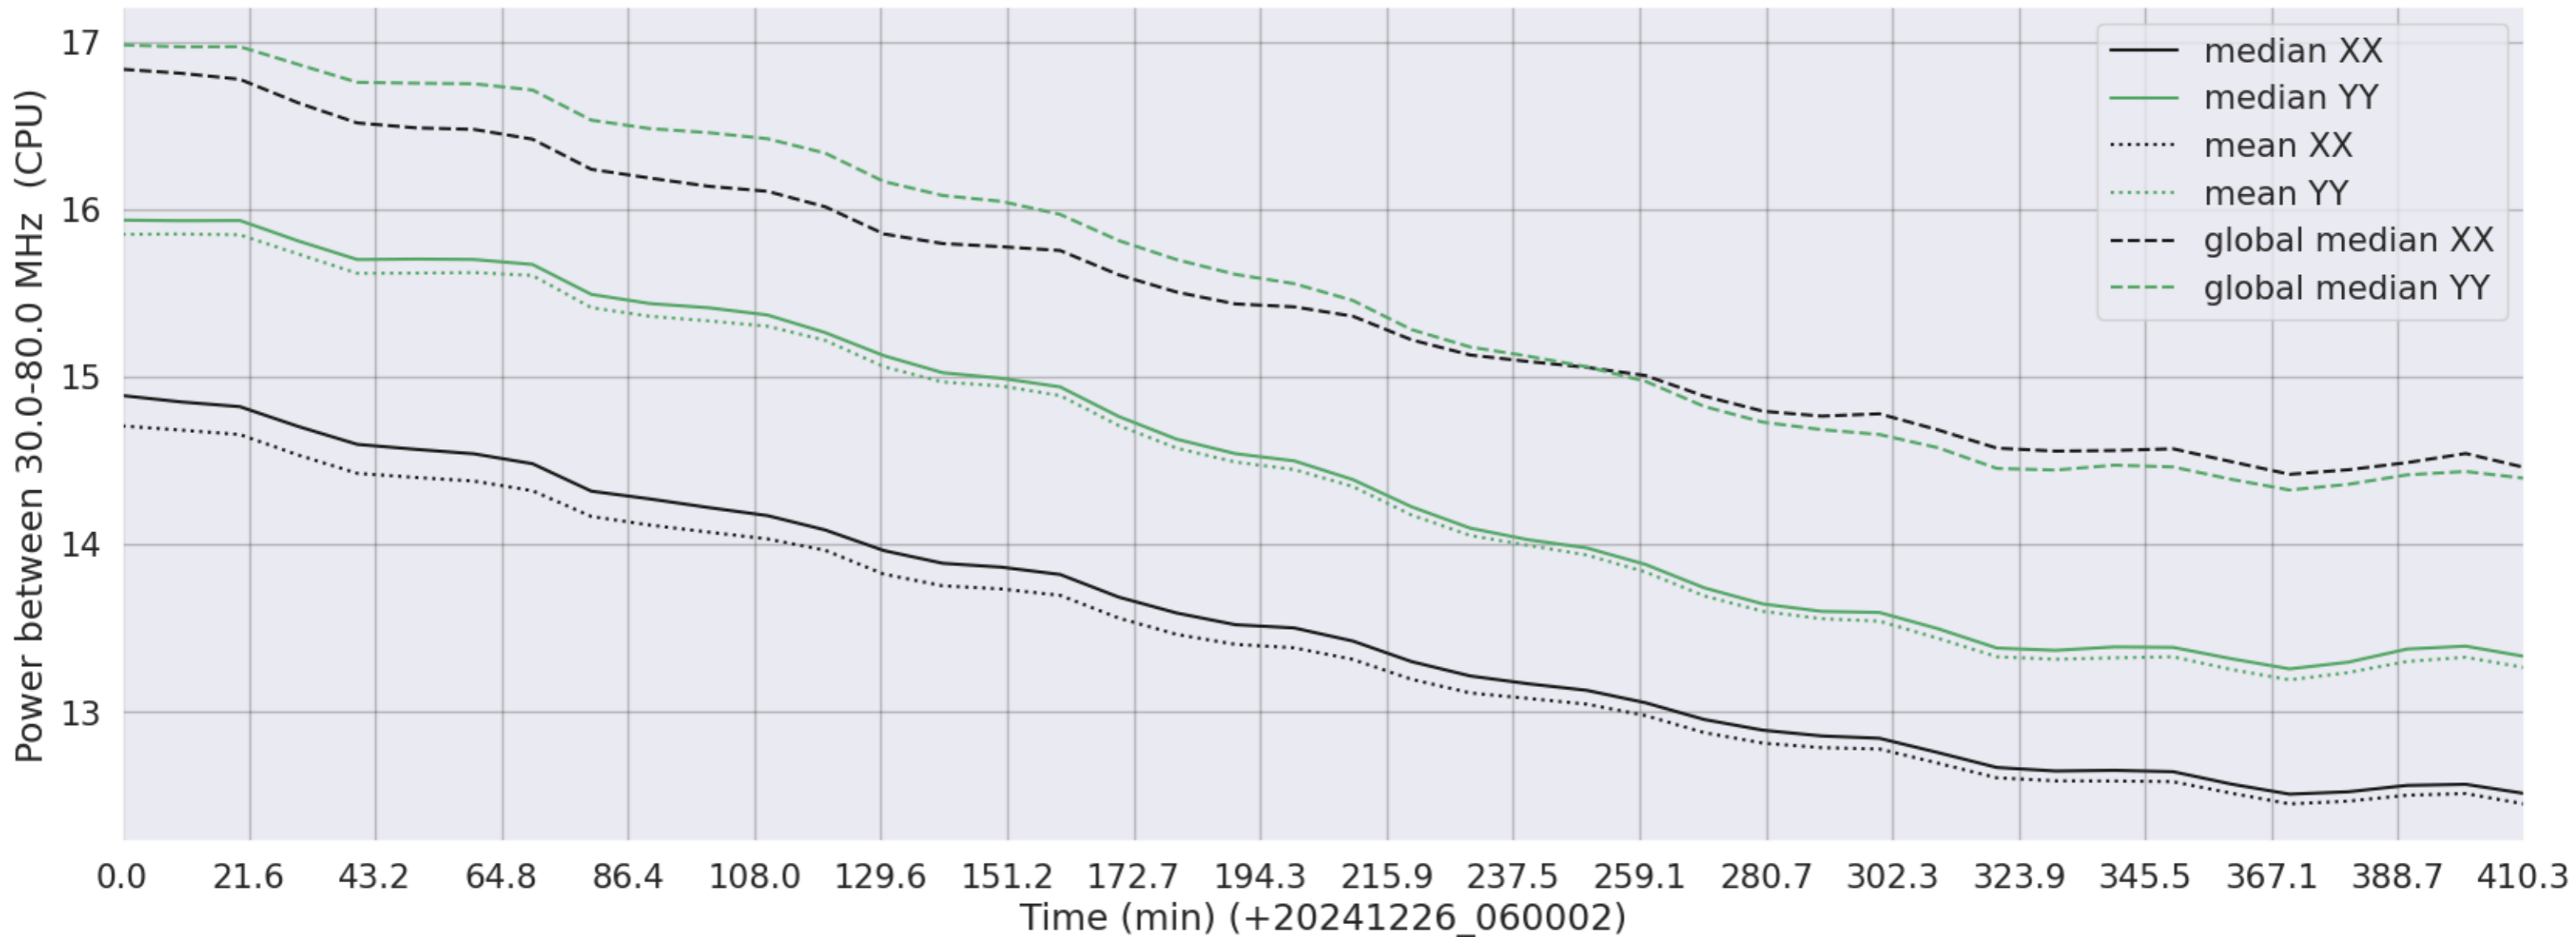

LWA057 - Correlator# 134 - XX FLAGS:Good - YY FLAGS:Good

LWA060 - Correlator# 133 - XX FLAGS:Good - YY FLAGS:Good