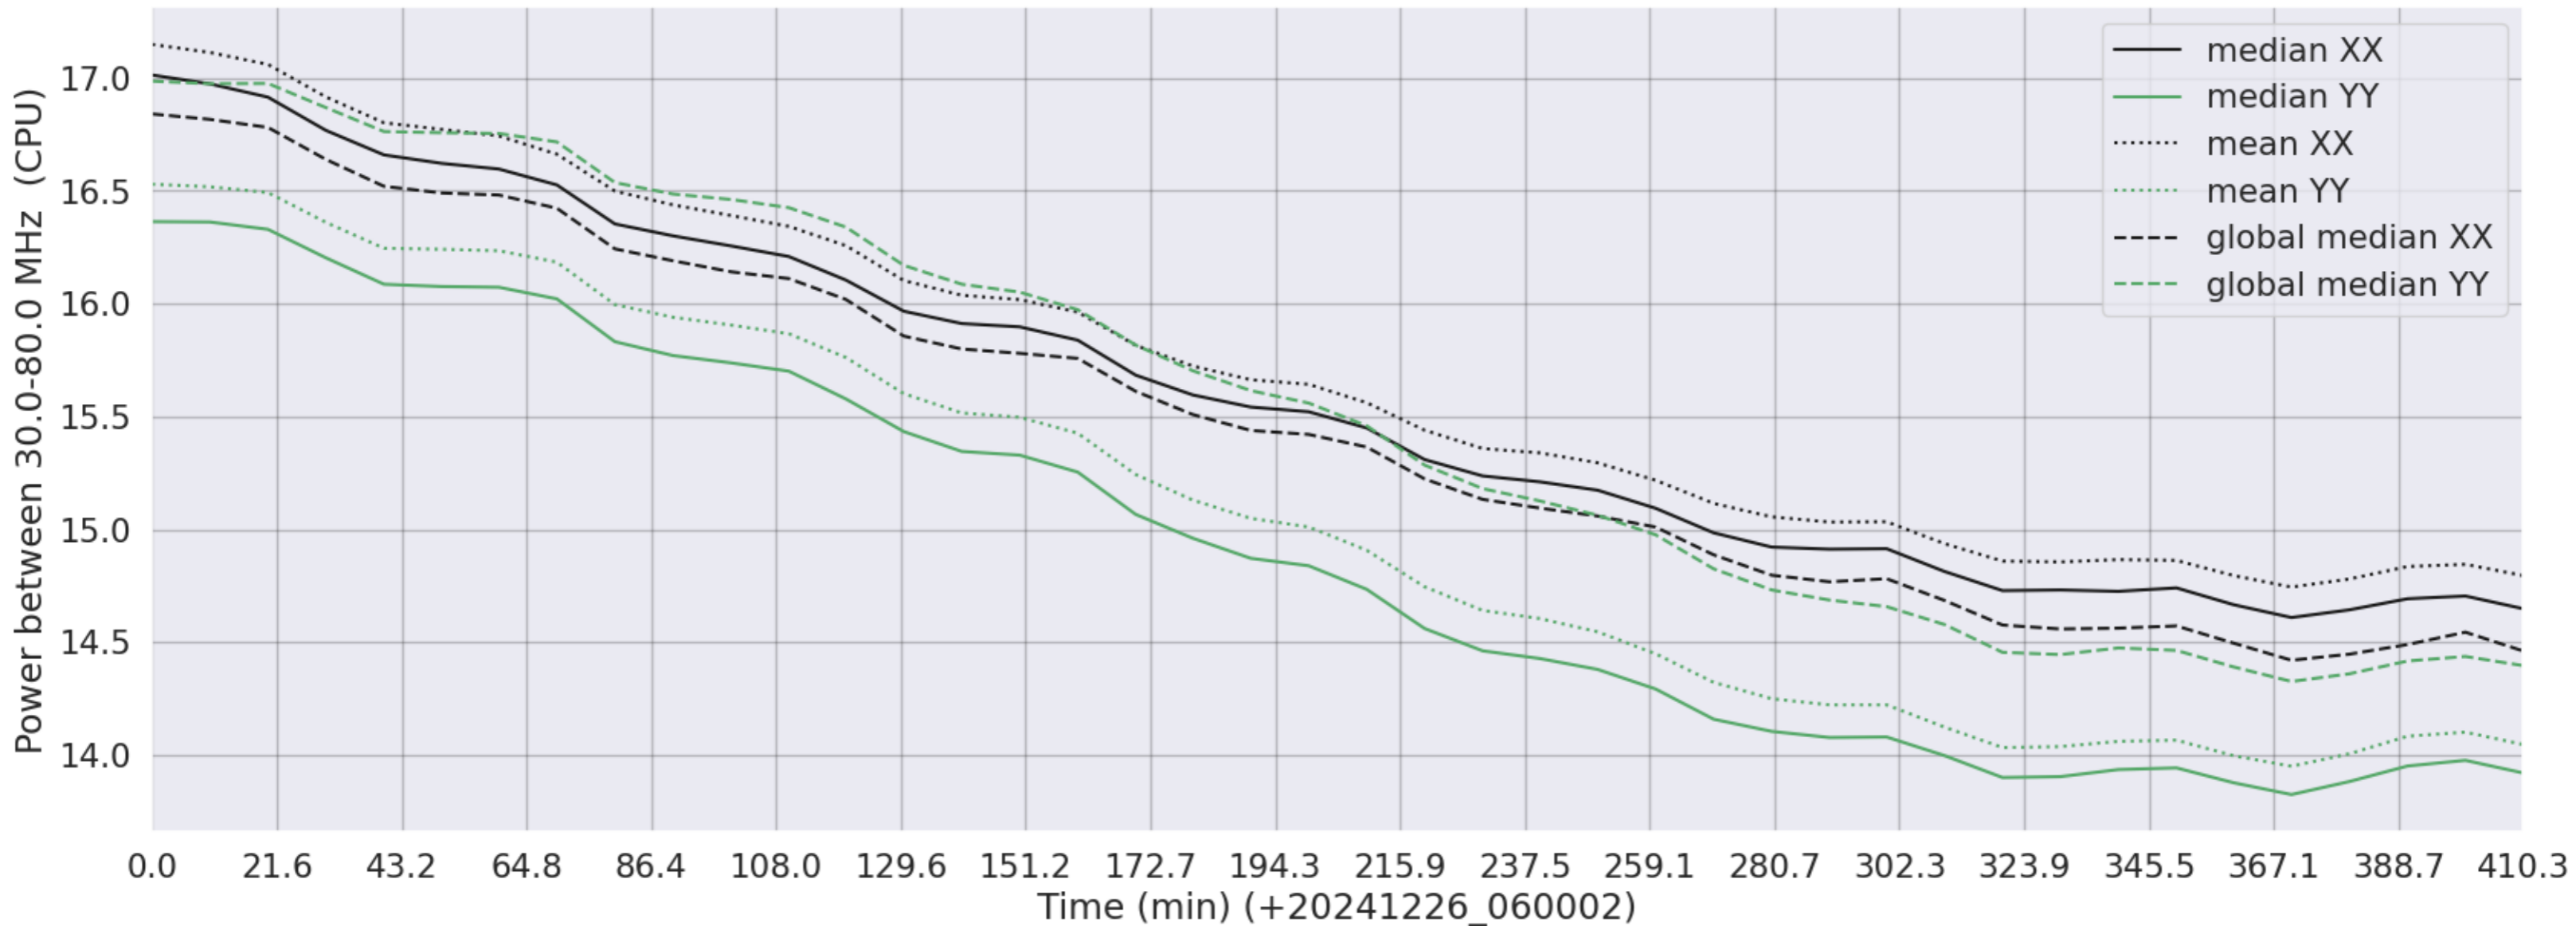

LWA081 - Correlator# 194 - XX FLAGS:Good - YY FLAGS:Good

LWA076 - Correlator# 193 - XX FLAGS:Good - YY FLAGS:Good