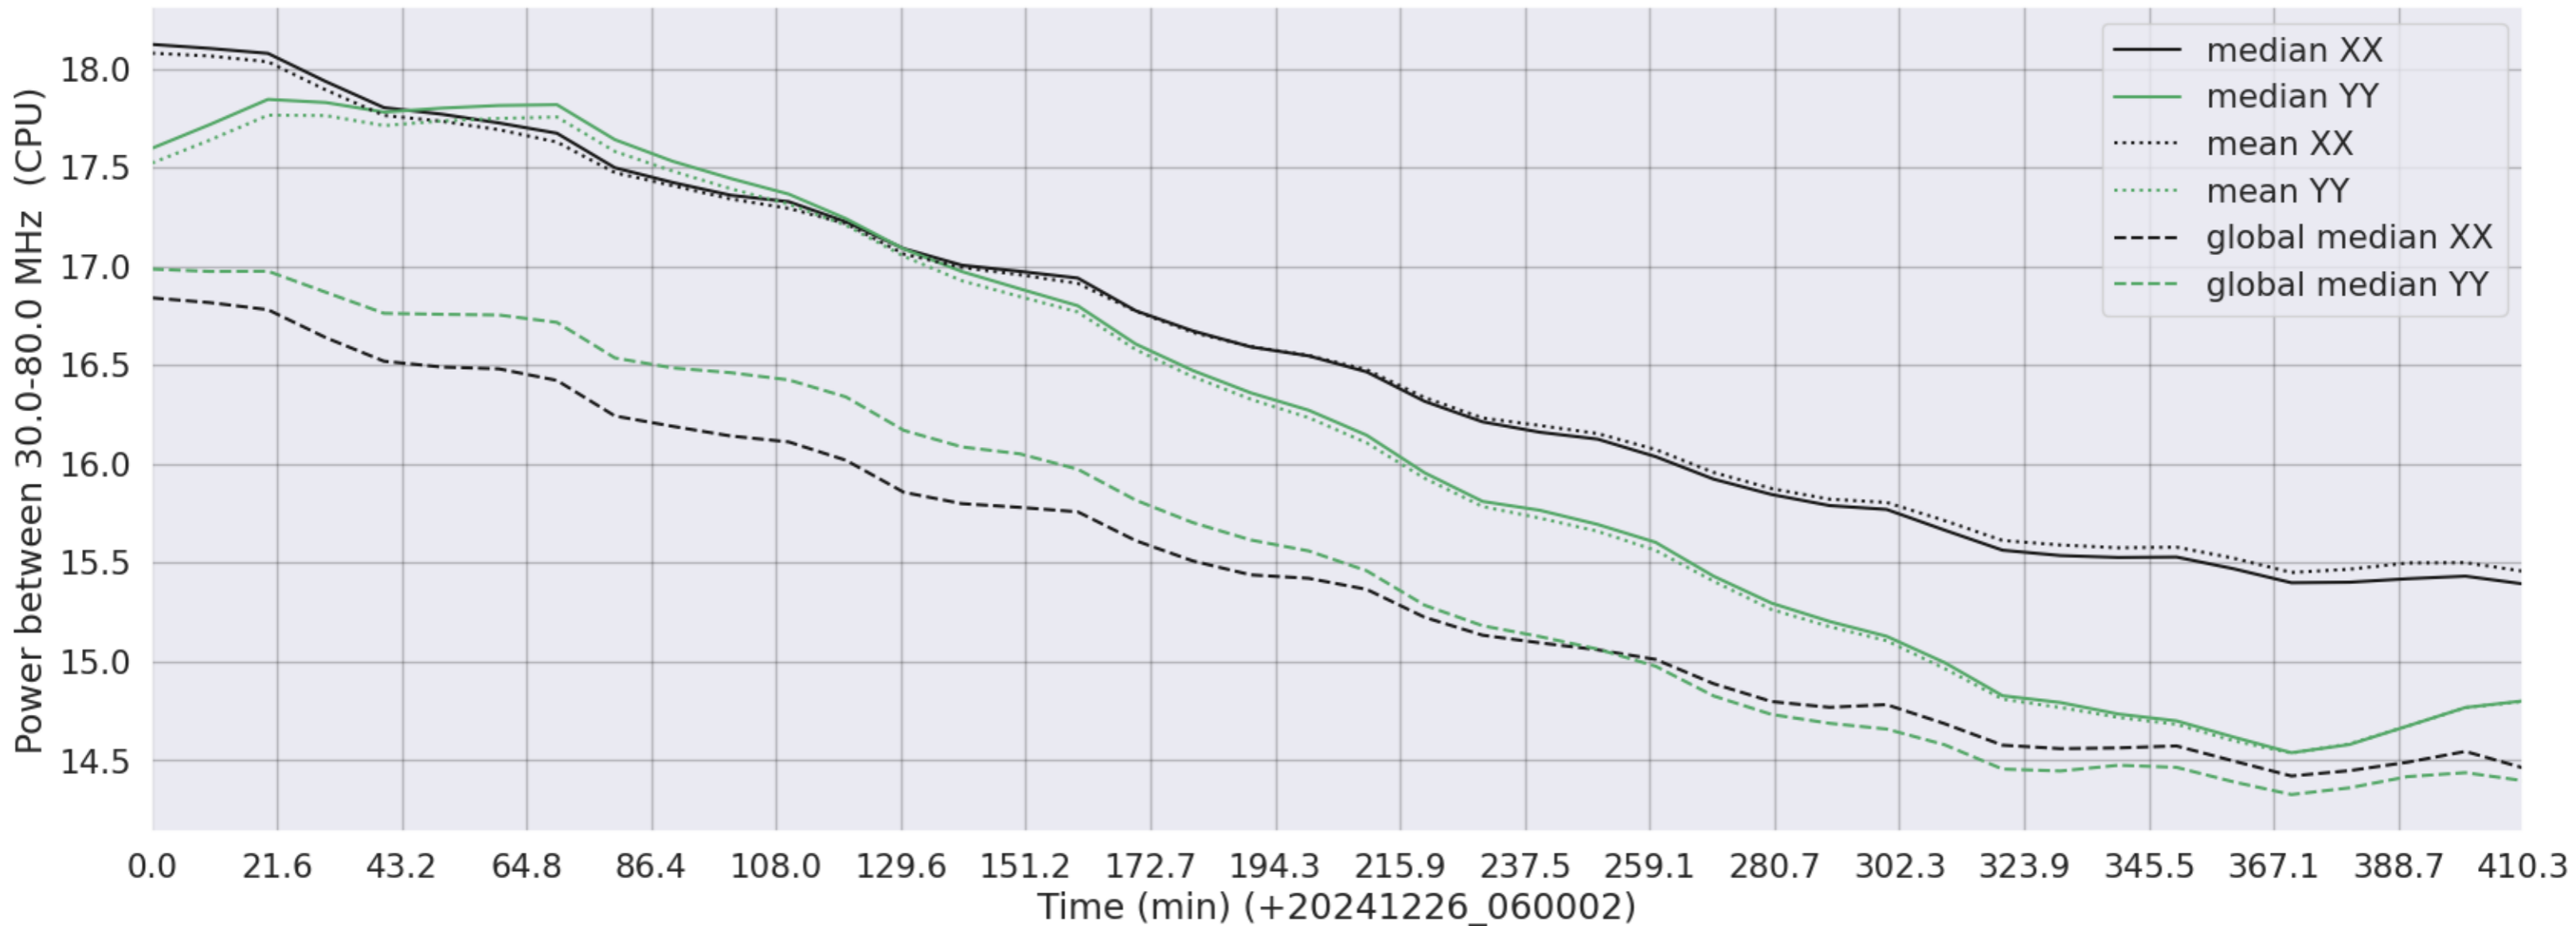

LWA347 - Correlator# 255 - XX FLAGS:Good - YY FLAGS:Good

LWA359 - Correlator# 254 - XX FLAGS:Good - YY FLAGS:Good