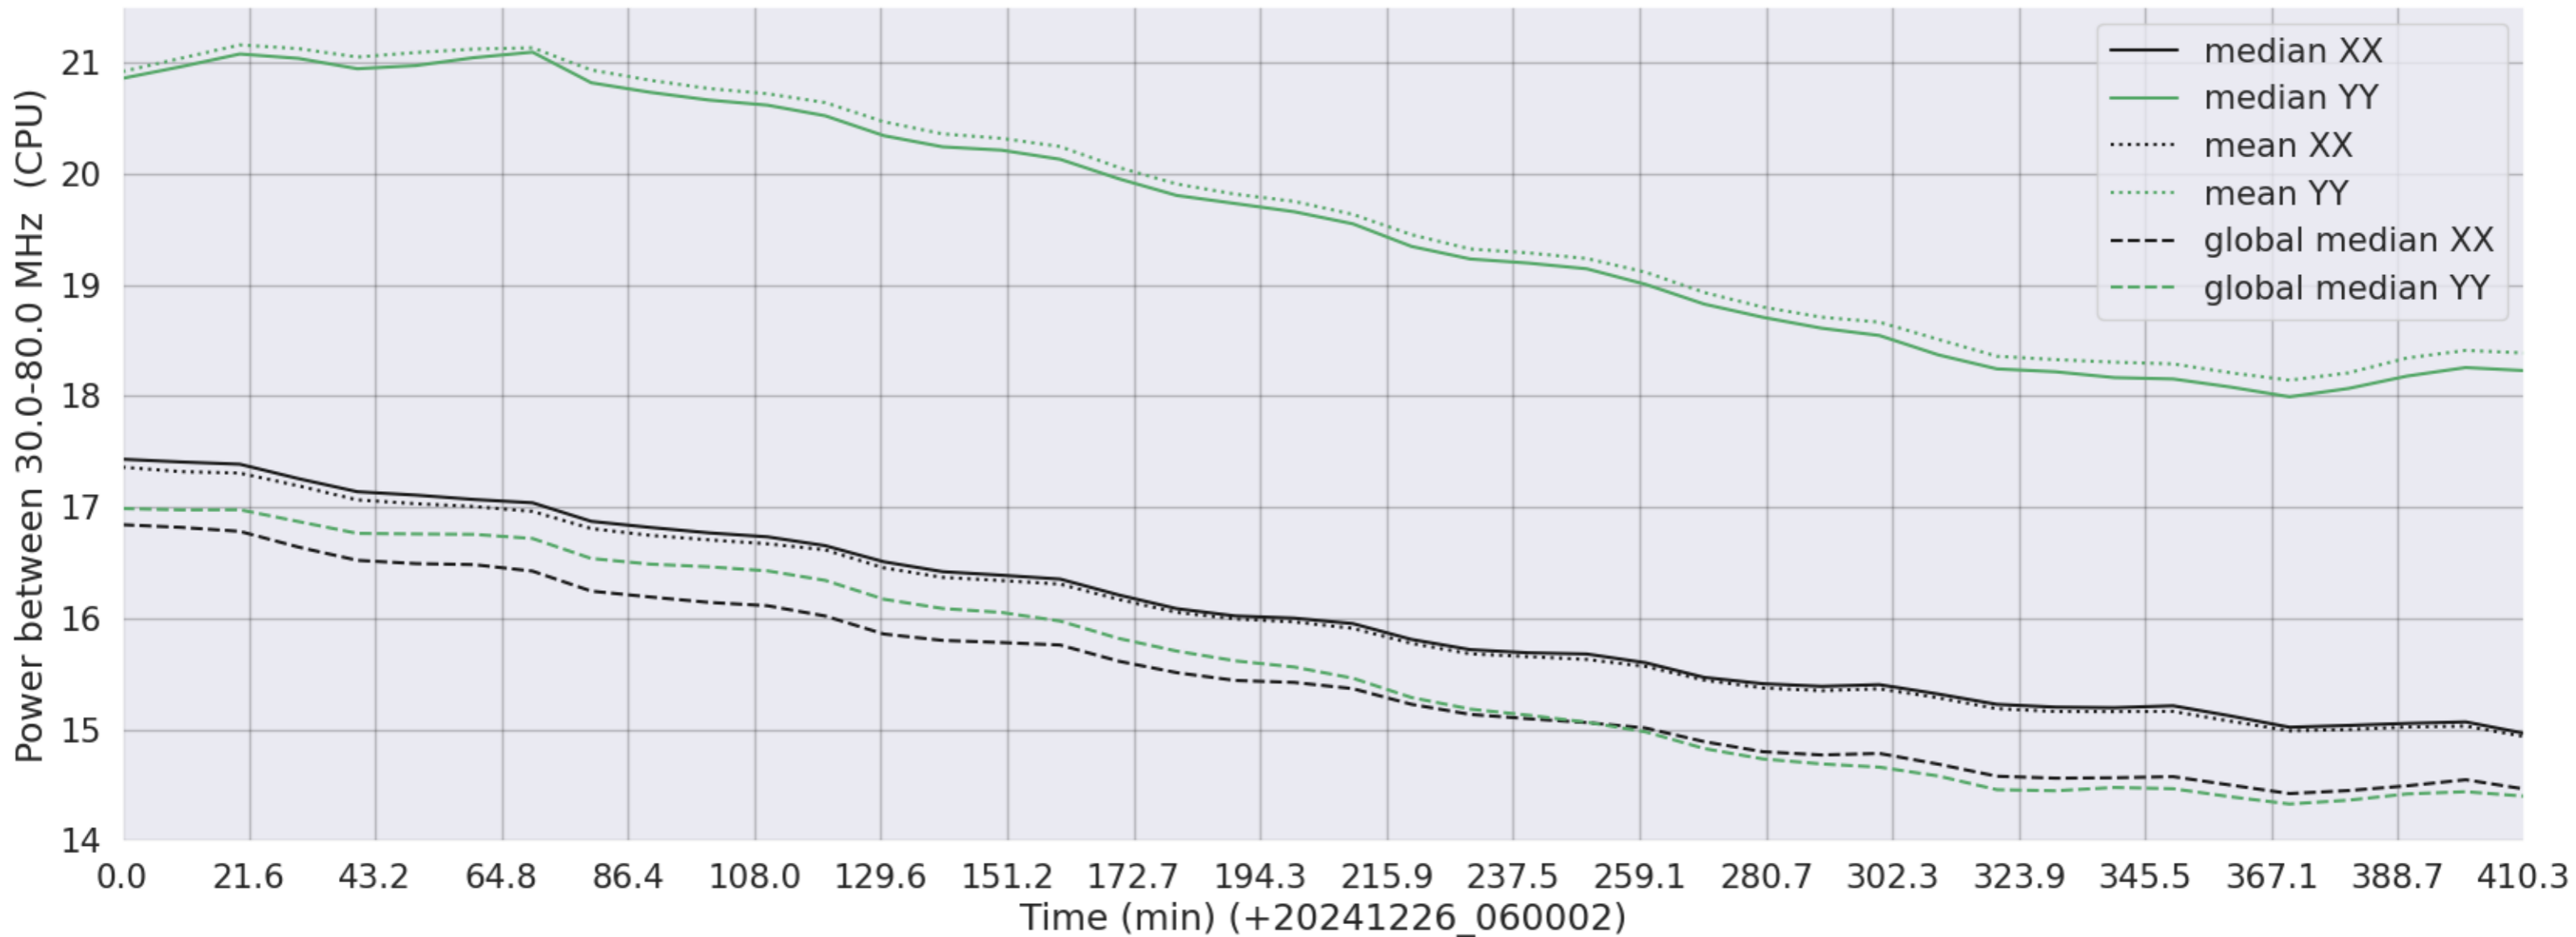

LWA224 - Correlator# 248 - XX FLAGS:Good - YY FLAGS:Good

LWA222 - Correlator# 249 - XX FLAGS:Good - YY FLAGS:Good

LWA326 - Correlator# 250 - XX FLAGS:Good - YY FLAGS:Good

LWA322 - Correlator# 251 - XX FLAGS:Good - YY FLAGS:Good