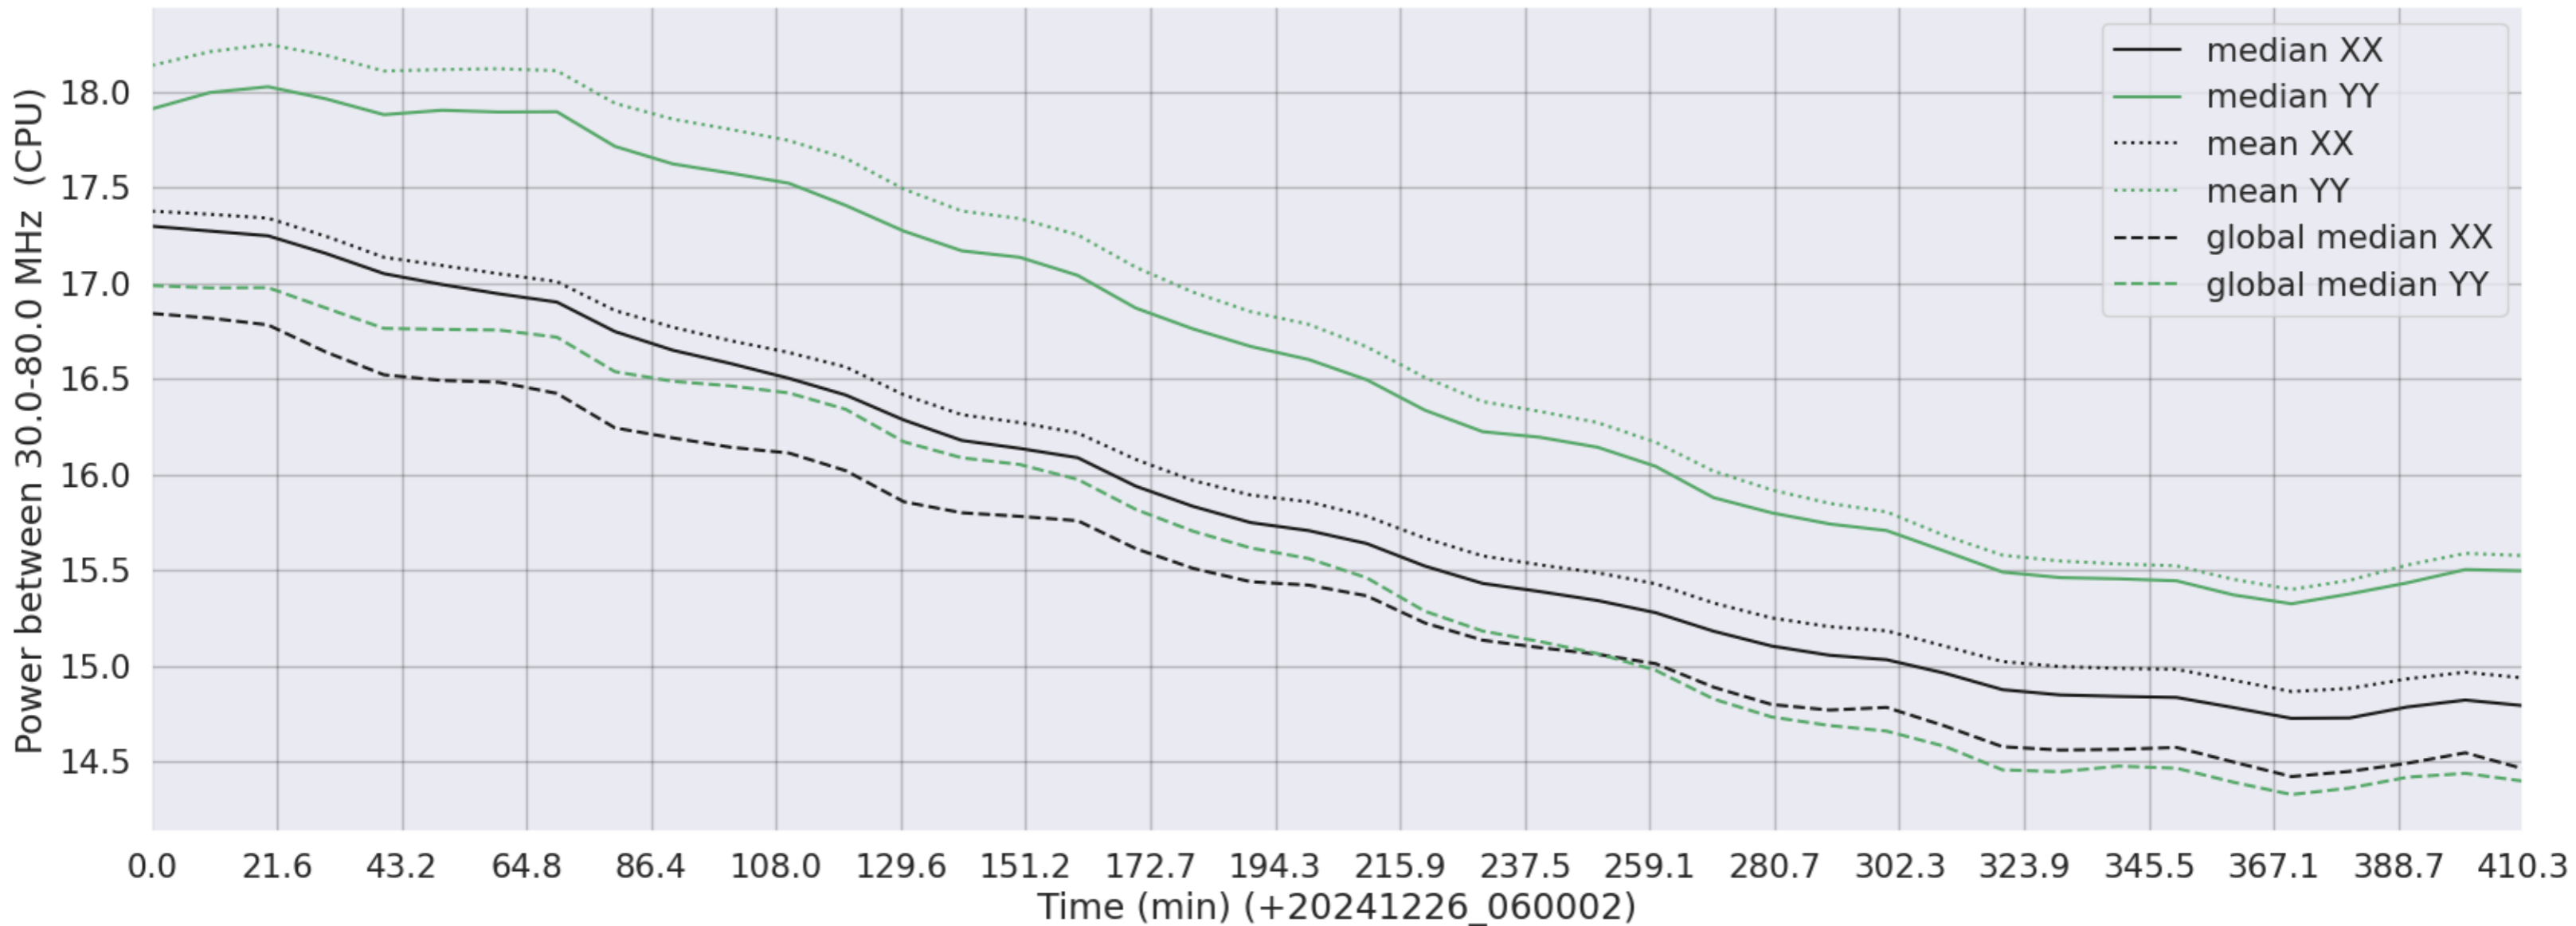

LWA302 - Correlator# 092 - XX FLAGS:Good - YY FLAGS:Good

LWA286 - Correlator# 093 - XX FLAGS:Good - YY FLAGS:Good

LWA363 - Correlator# 094 - XX FLAGS:Good - YY FLAGS:Good

LWA323 - Correlator# 095 - XX FLAGS:Good - YY FLAGS:Good