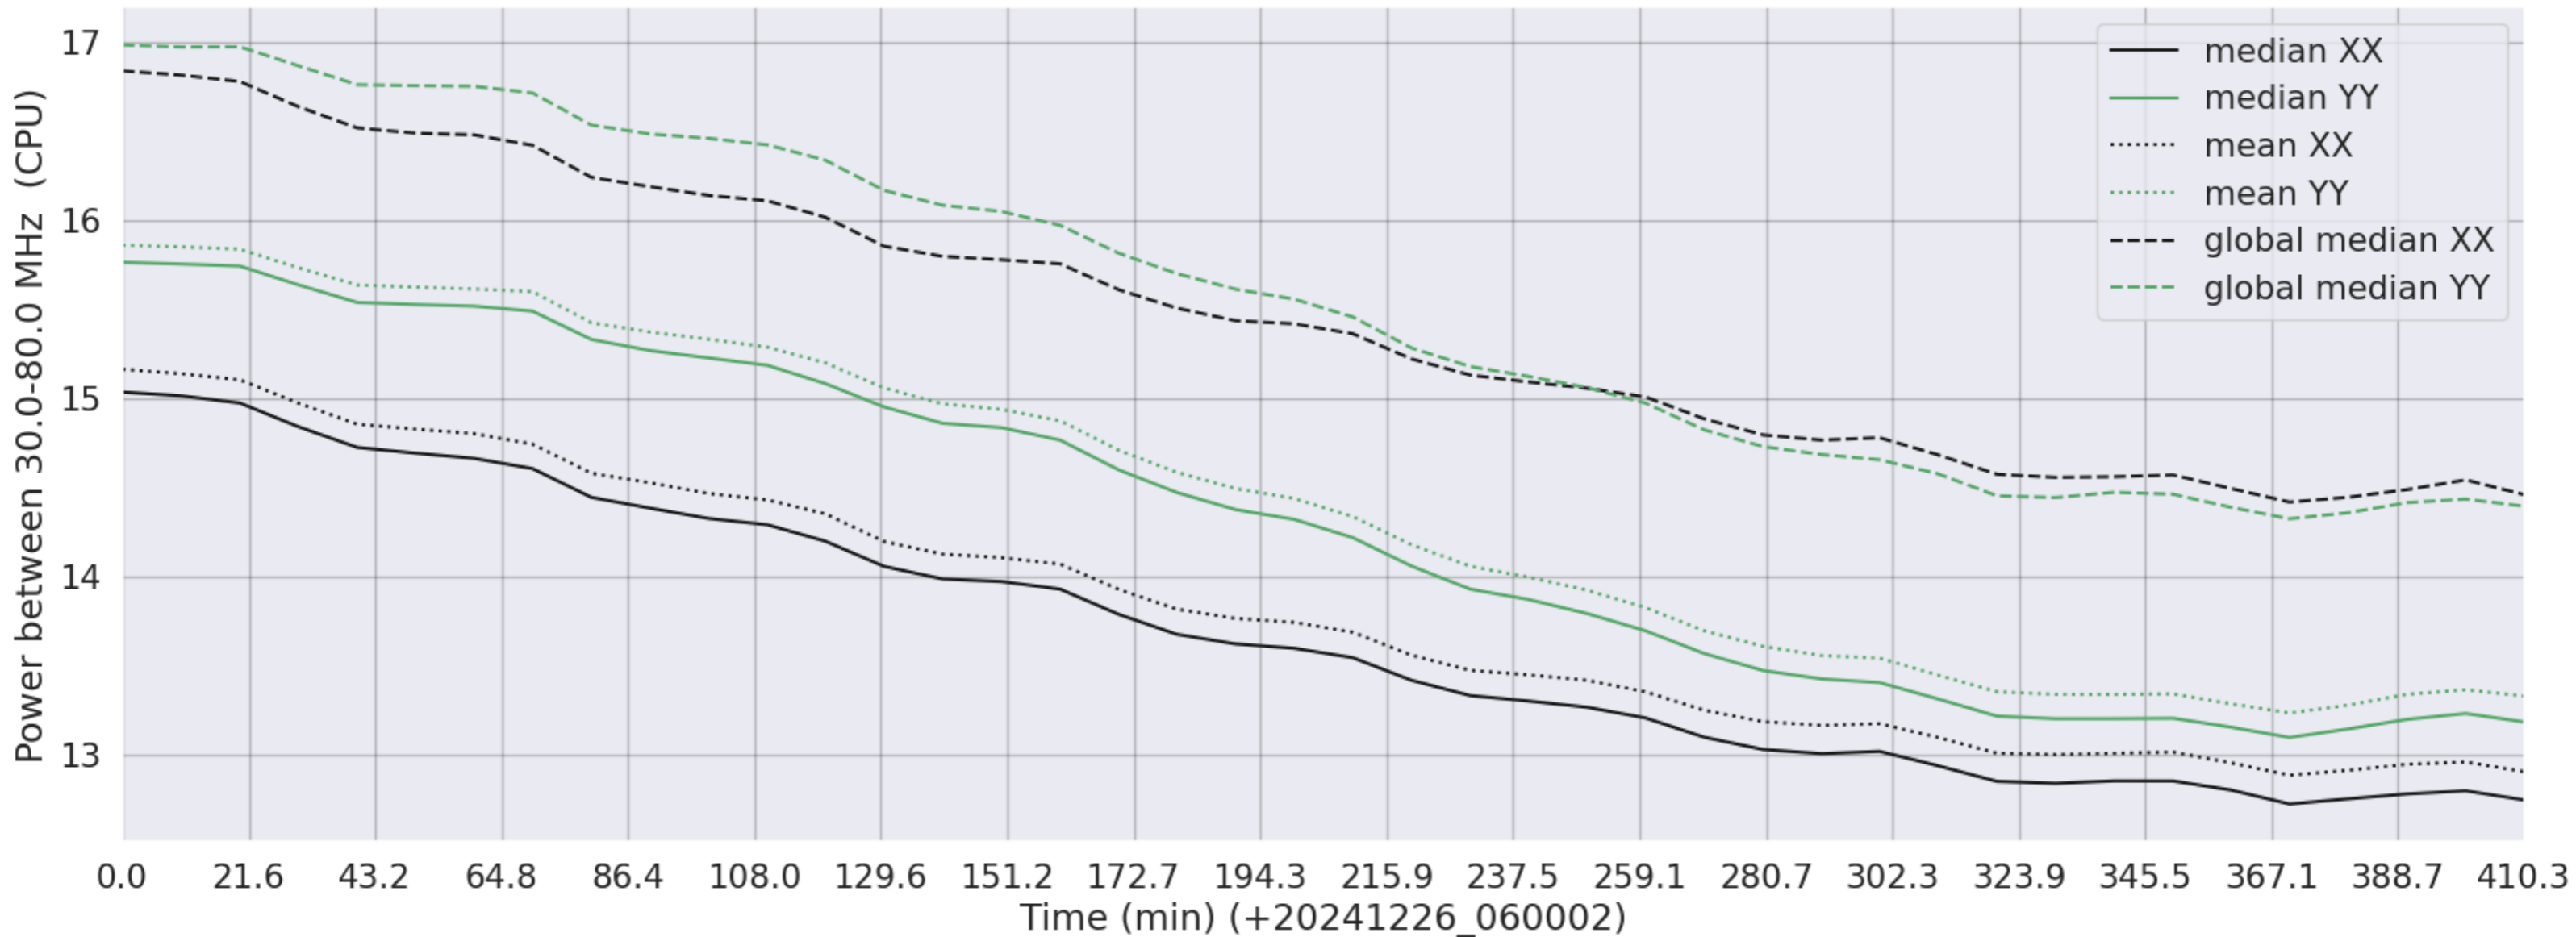

LWA217 - Correlator# 333 - XX FLAGS:Good - YY FLAGS:Good

LWA218 - Correlator# 332 - XX FLAGS:Good - YY FLAGS:Good