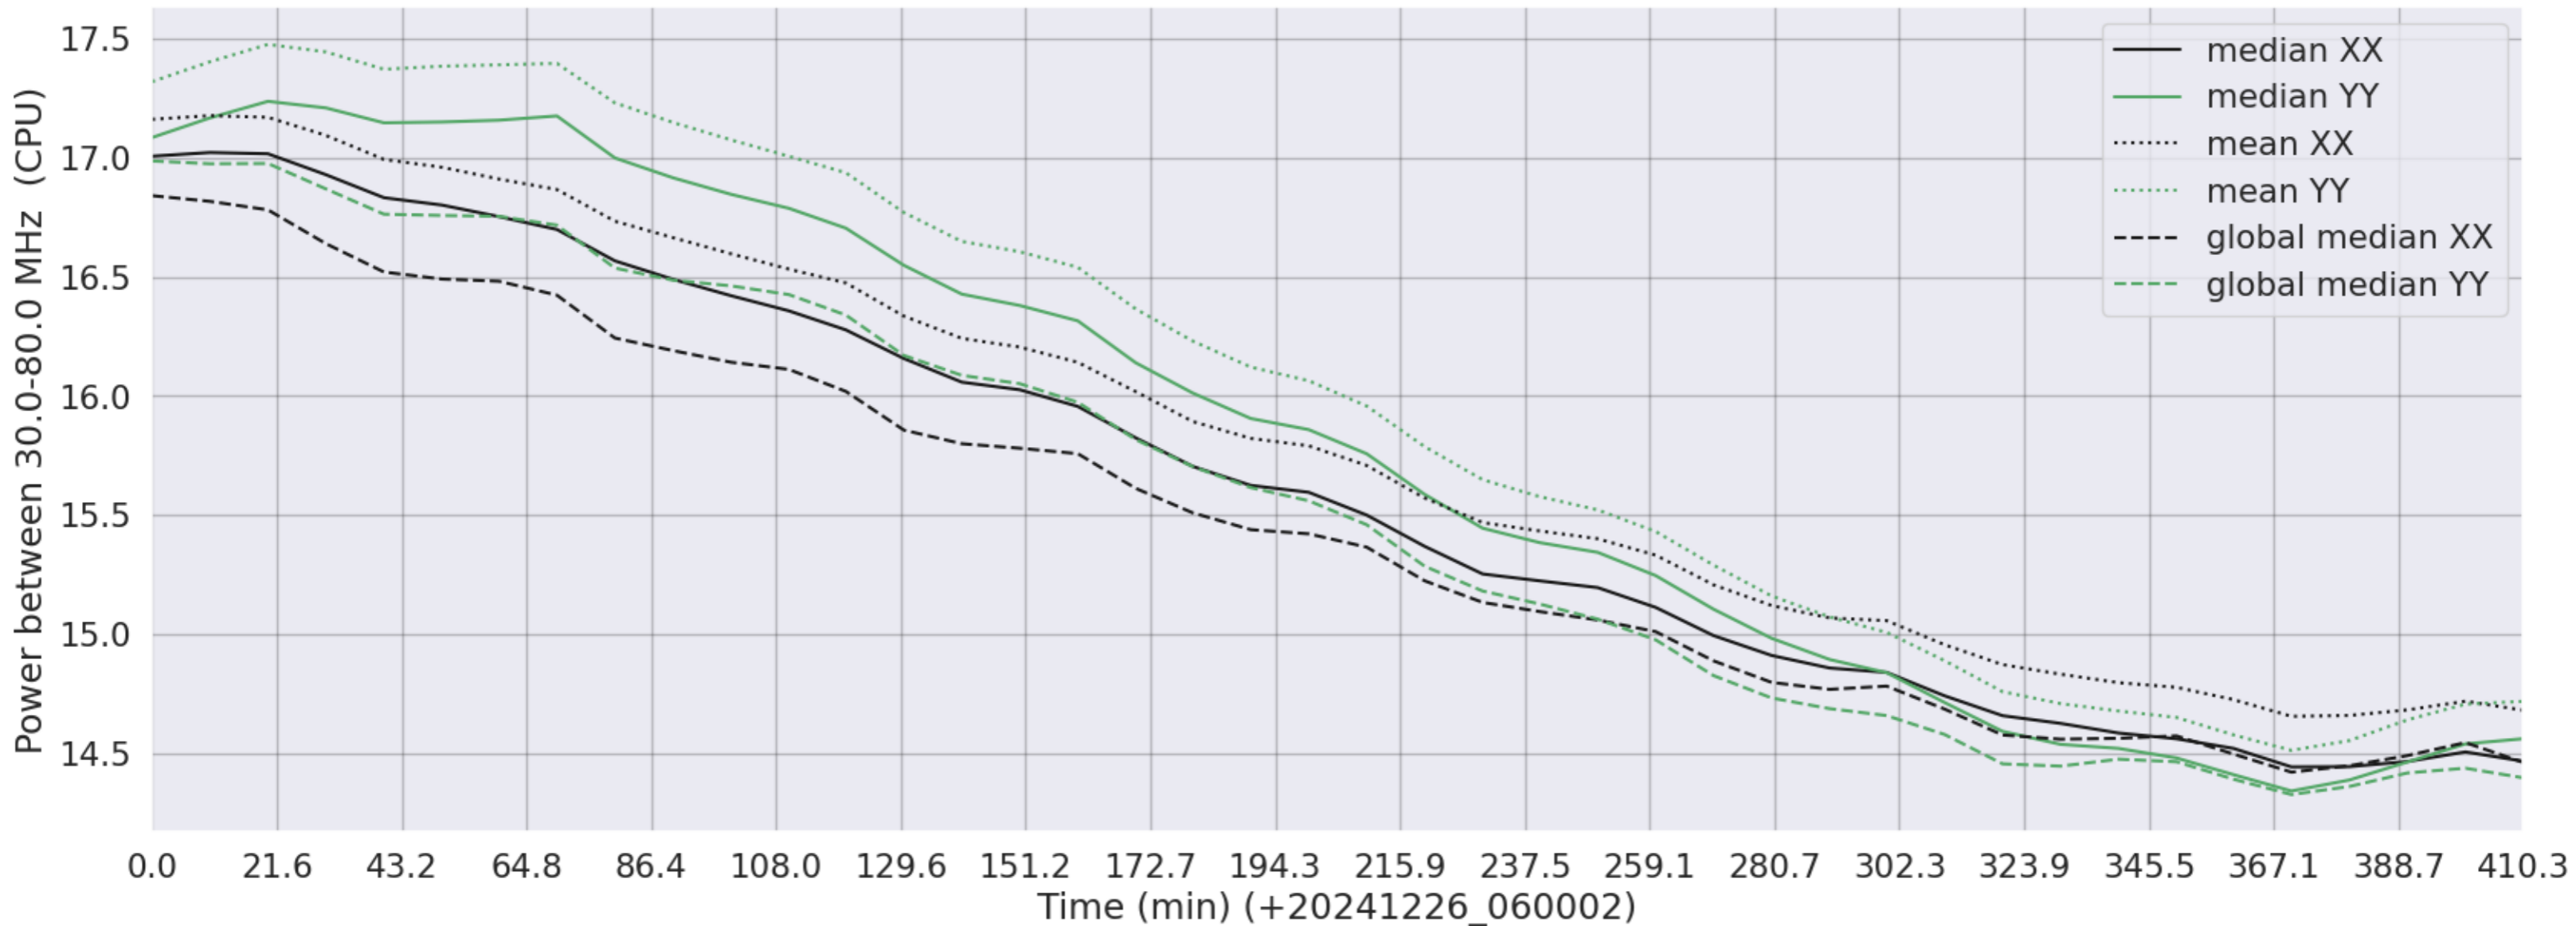

LWA084 - Correlator# 120 - XX FLAGS:Good - YY FLAGS:Good

LWA055 - Correlator# 121 - XX FLAGS:Good - YY FLAGS:Good

LWA324 - Correlator# 122 - XX FLAGS:Good - YY FLAGS:Good

LWA262 - Correlator# 123 - XX FLAGS:Good - YY FLAGS:Good