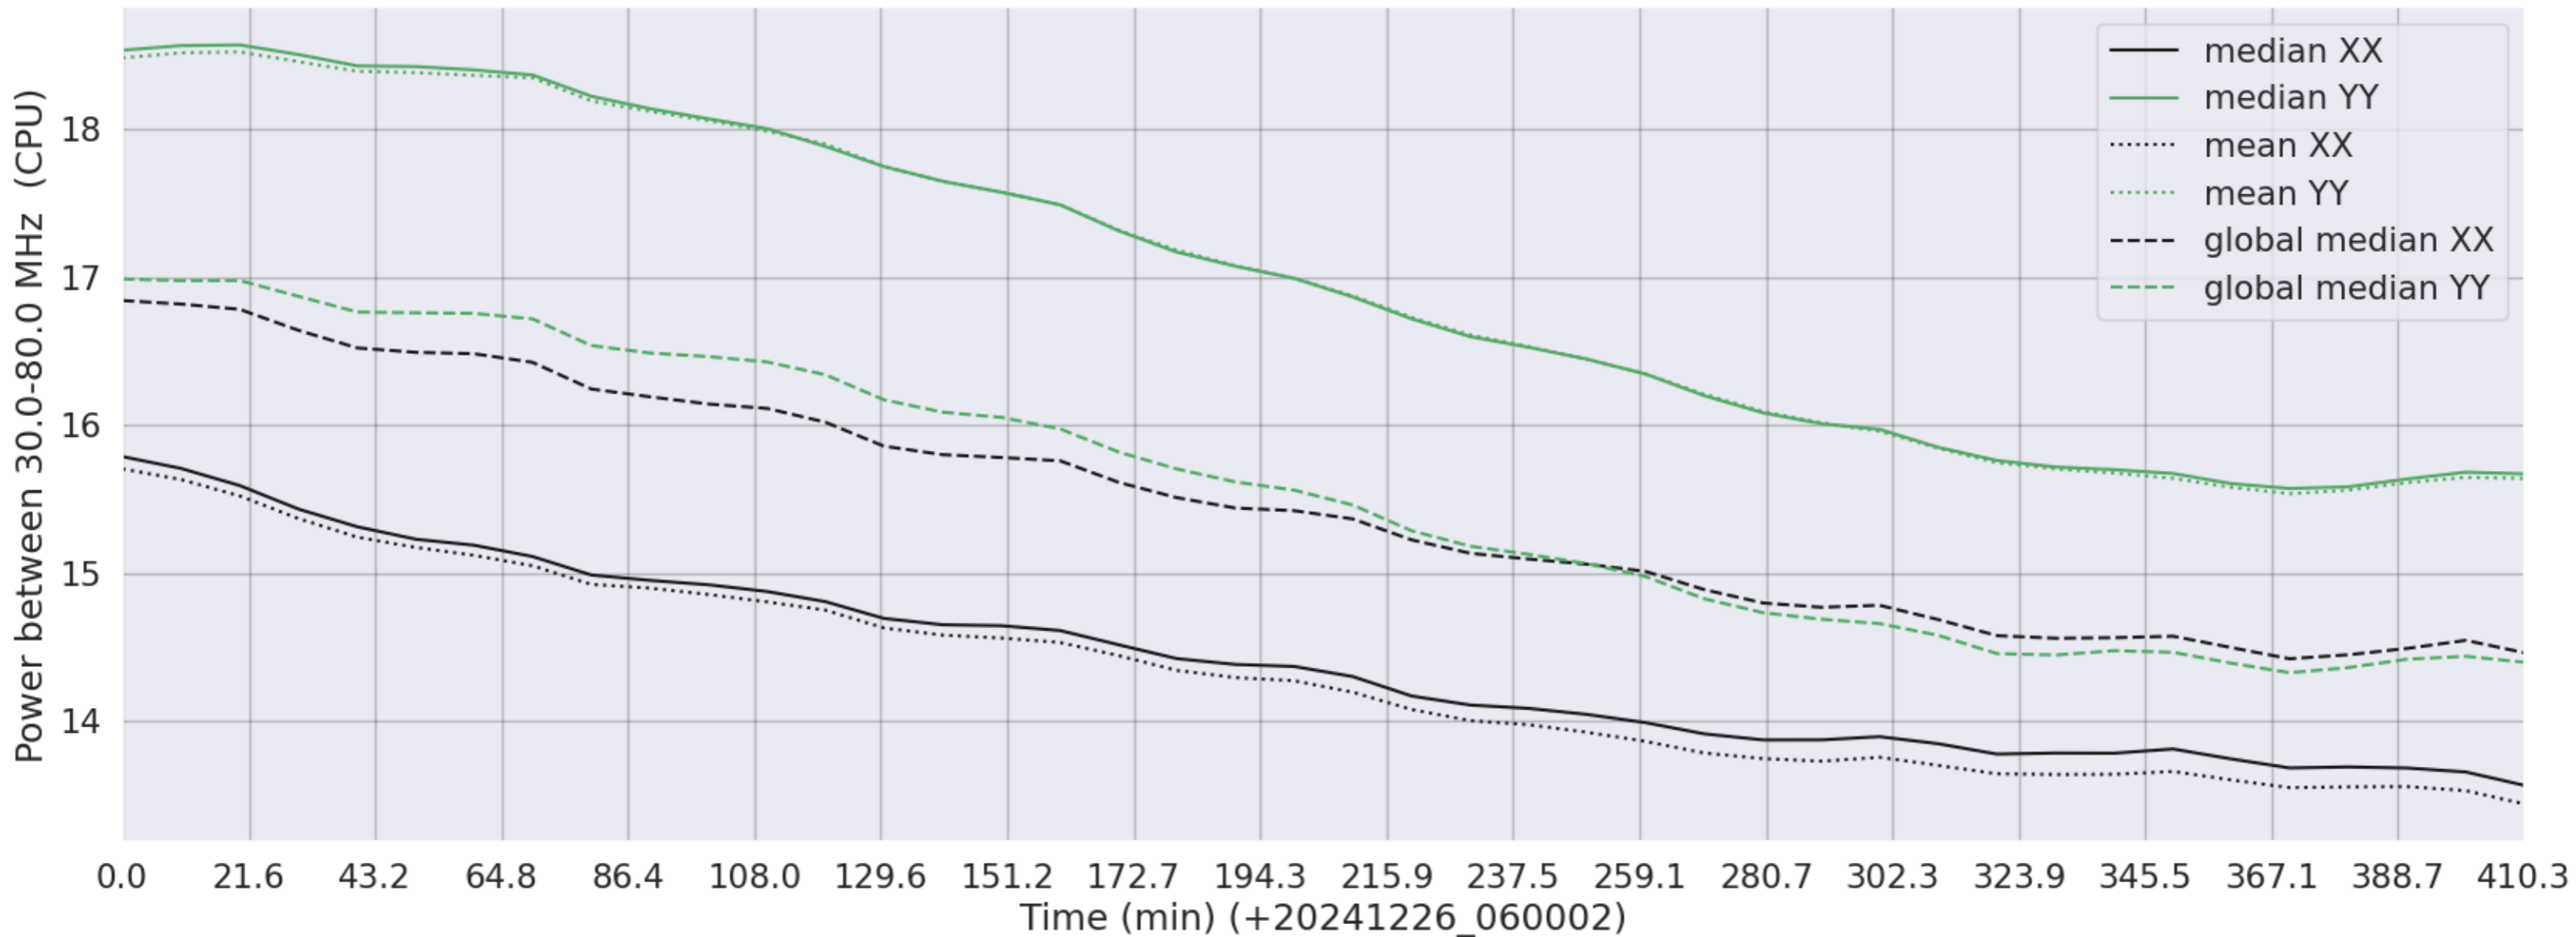

LWA320 - Correlator# 054 - XX FLAGS:Good - YY FLAGS:Good

LWA306 - Correlator# 053 - XX FLAGS:Good - YY FLAGS:Good