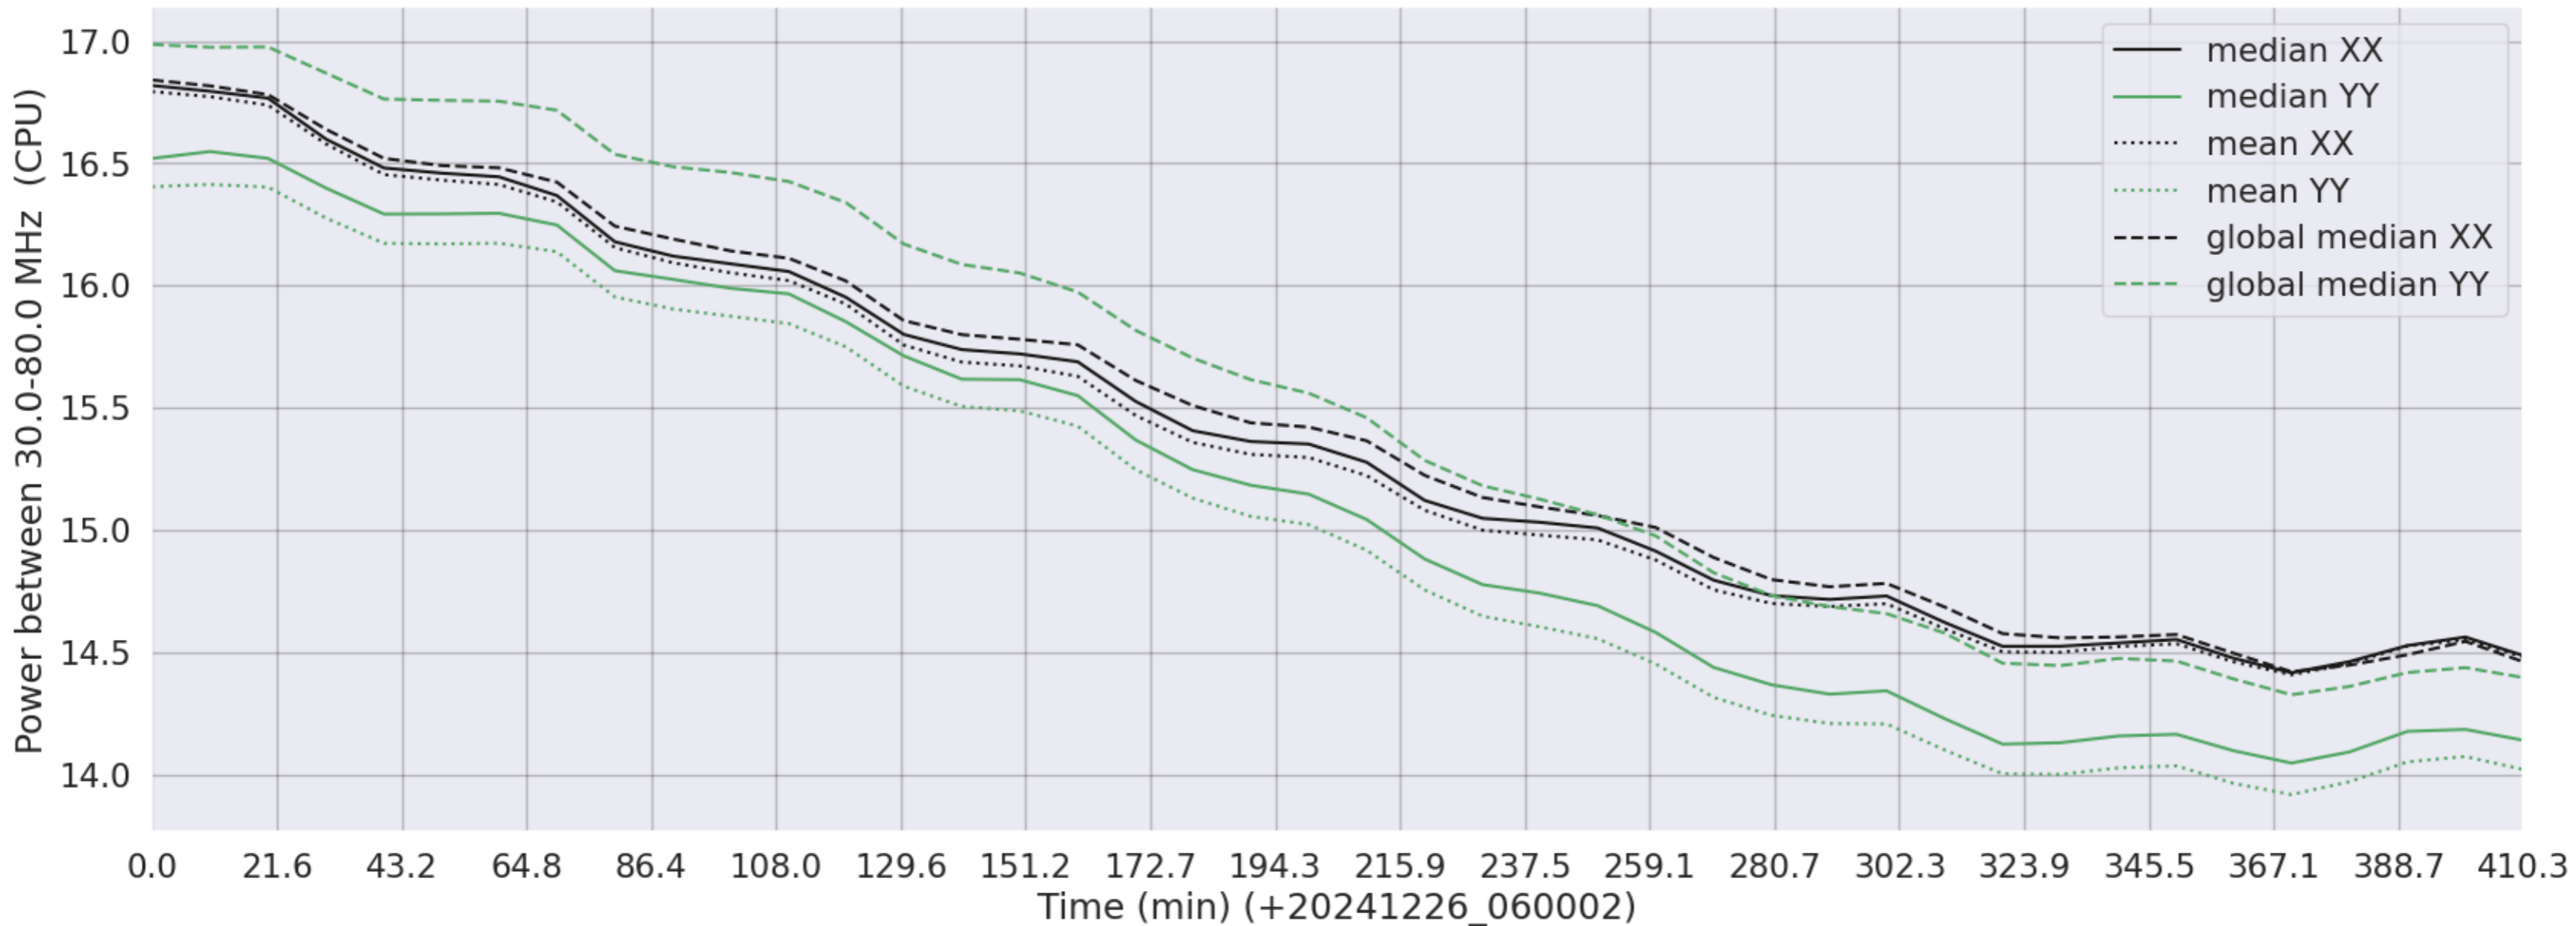

LWA053 - Correlator# 116 - XX FLAGS:Good - YY FLAGS:Good

LWA052 - Correlator# 117 - XX FLAGS:Good - YY FLAGS:Good

LWA054 - Correlator# 118 - XX FLAGS:Good - YY FLAGS:Good

LWA080 - Correlator# 119 - XX FLAGS:Good - YY FLAGS:Good