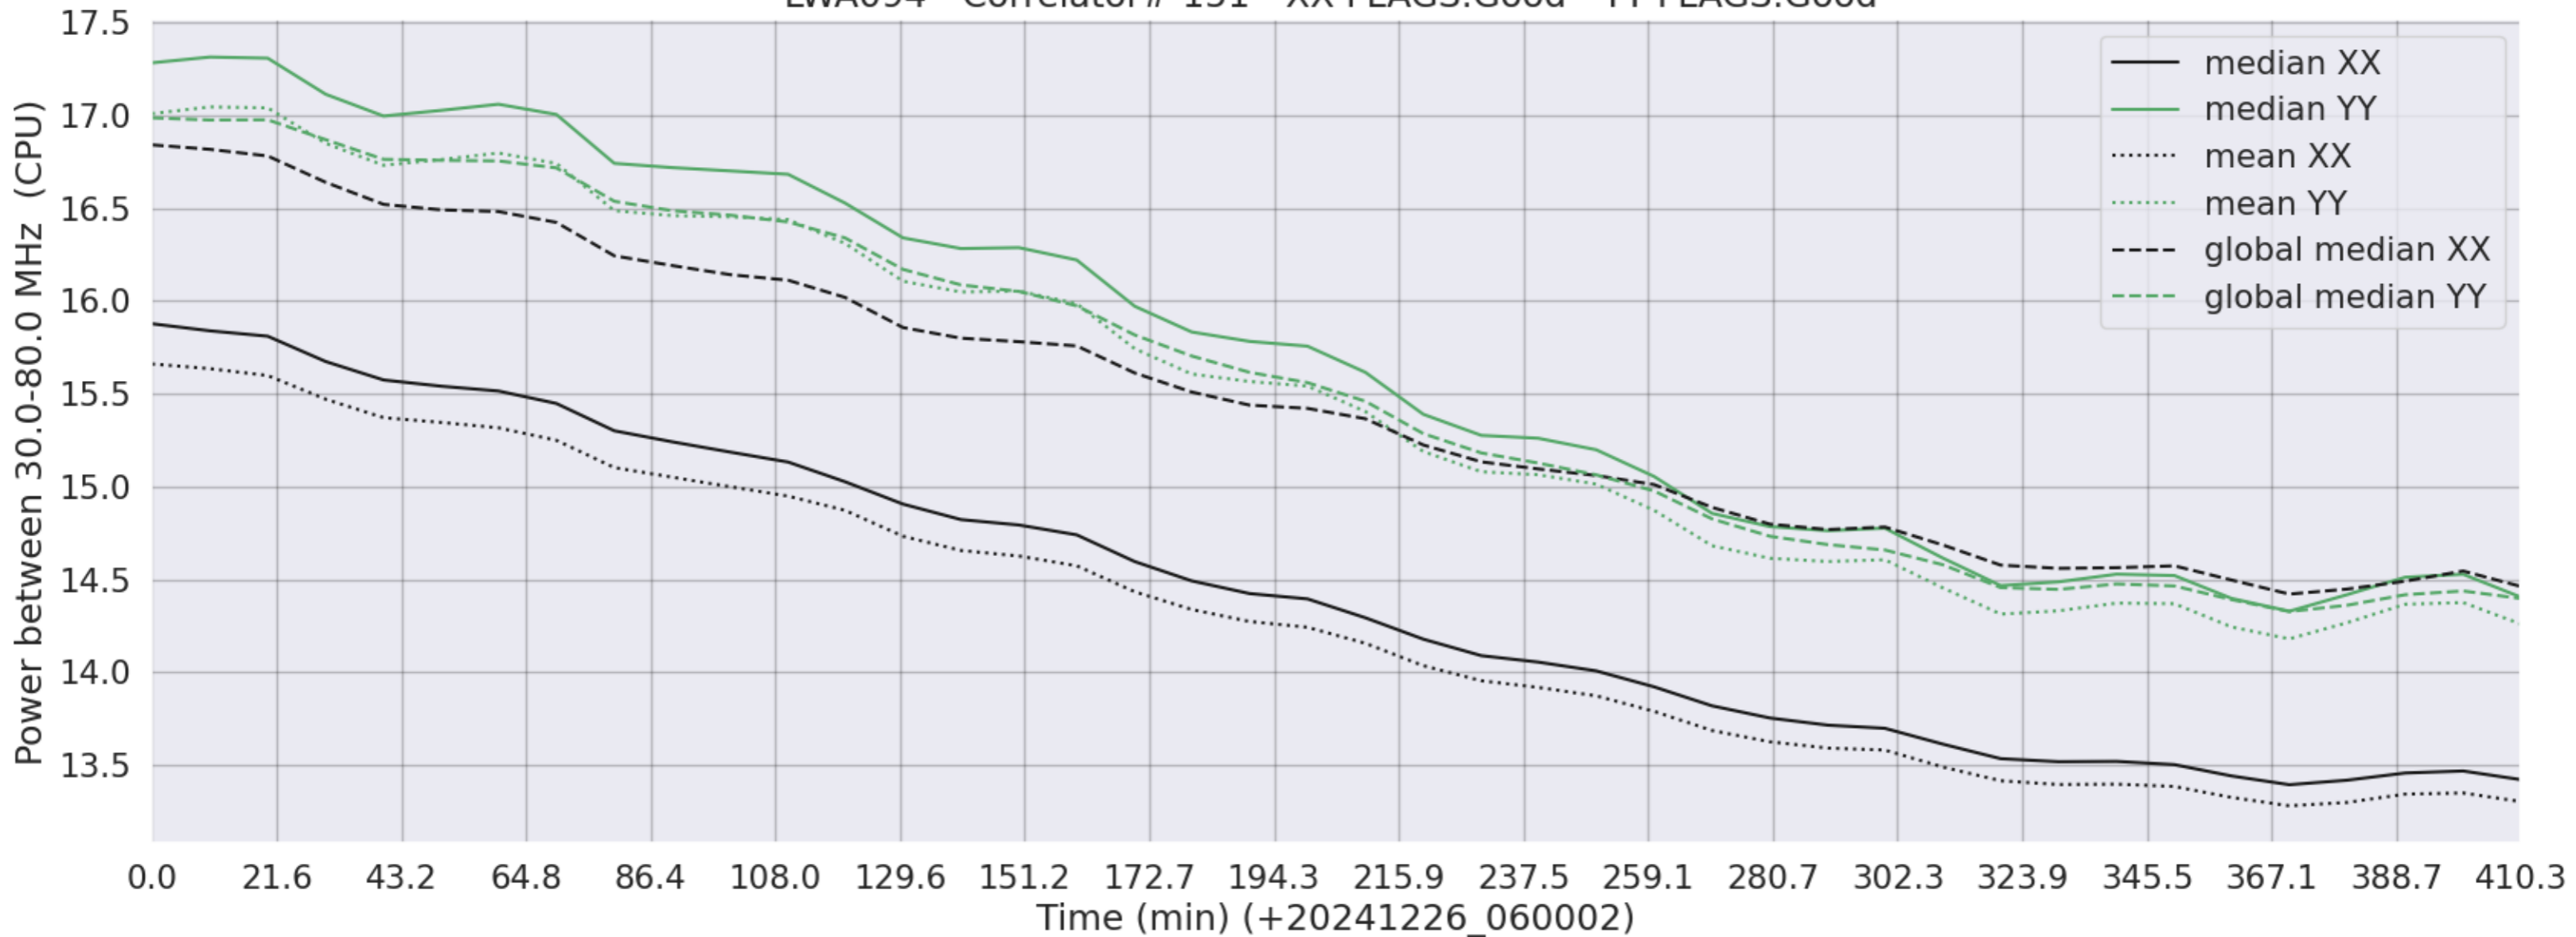

LWA093 - Correlator# 148 - XX FLAGS:Good - YY FLAGS:Good

LWA092 - Correlator# 149 - XX FLAGS:Good - YY FLAGS:Good

LWA095 - Correlator# 150 - XX FLAGS:Good - YY FLAGS:Good

LWA094 - Correlator# 151 - XX FLAGS:Good - YY FLAGS:Good