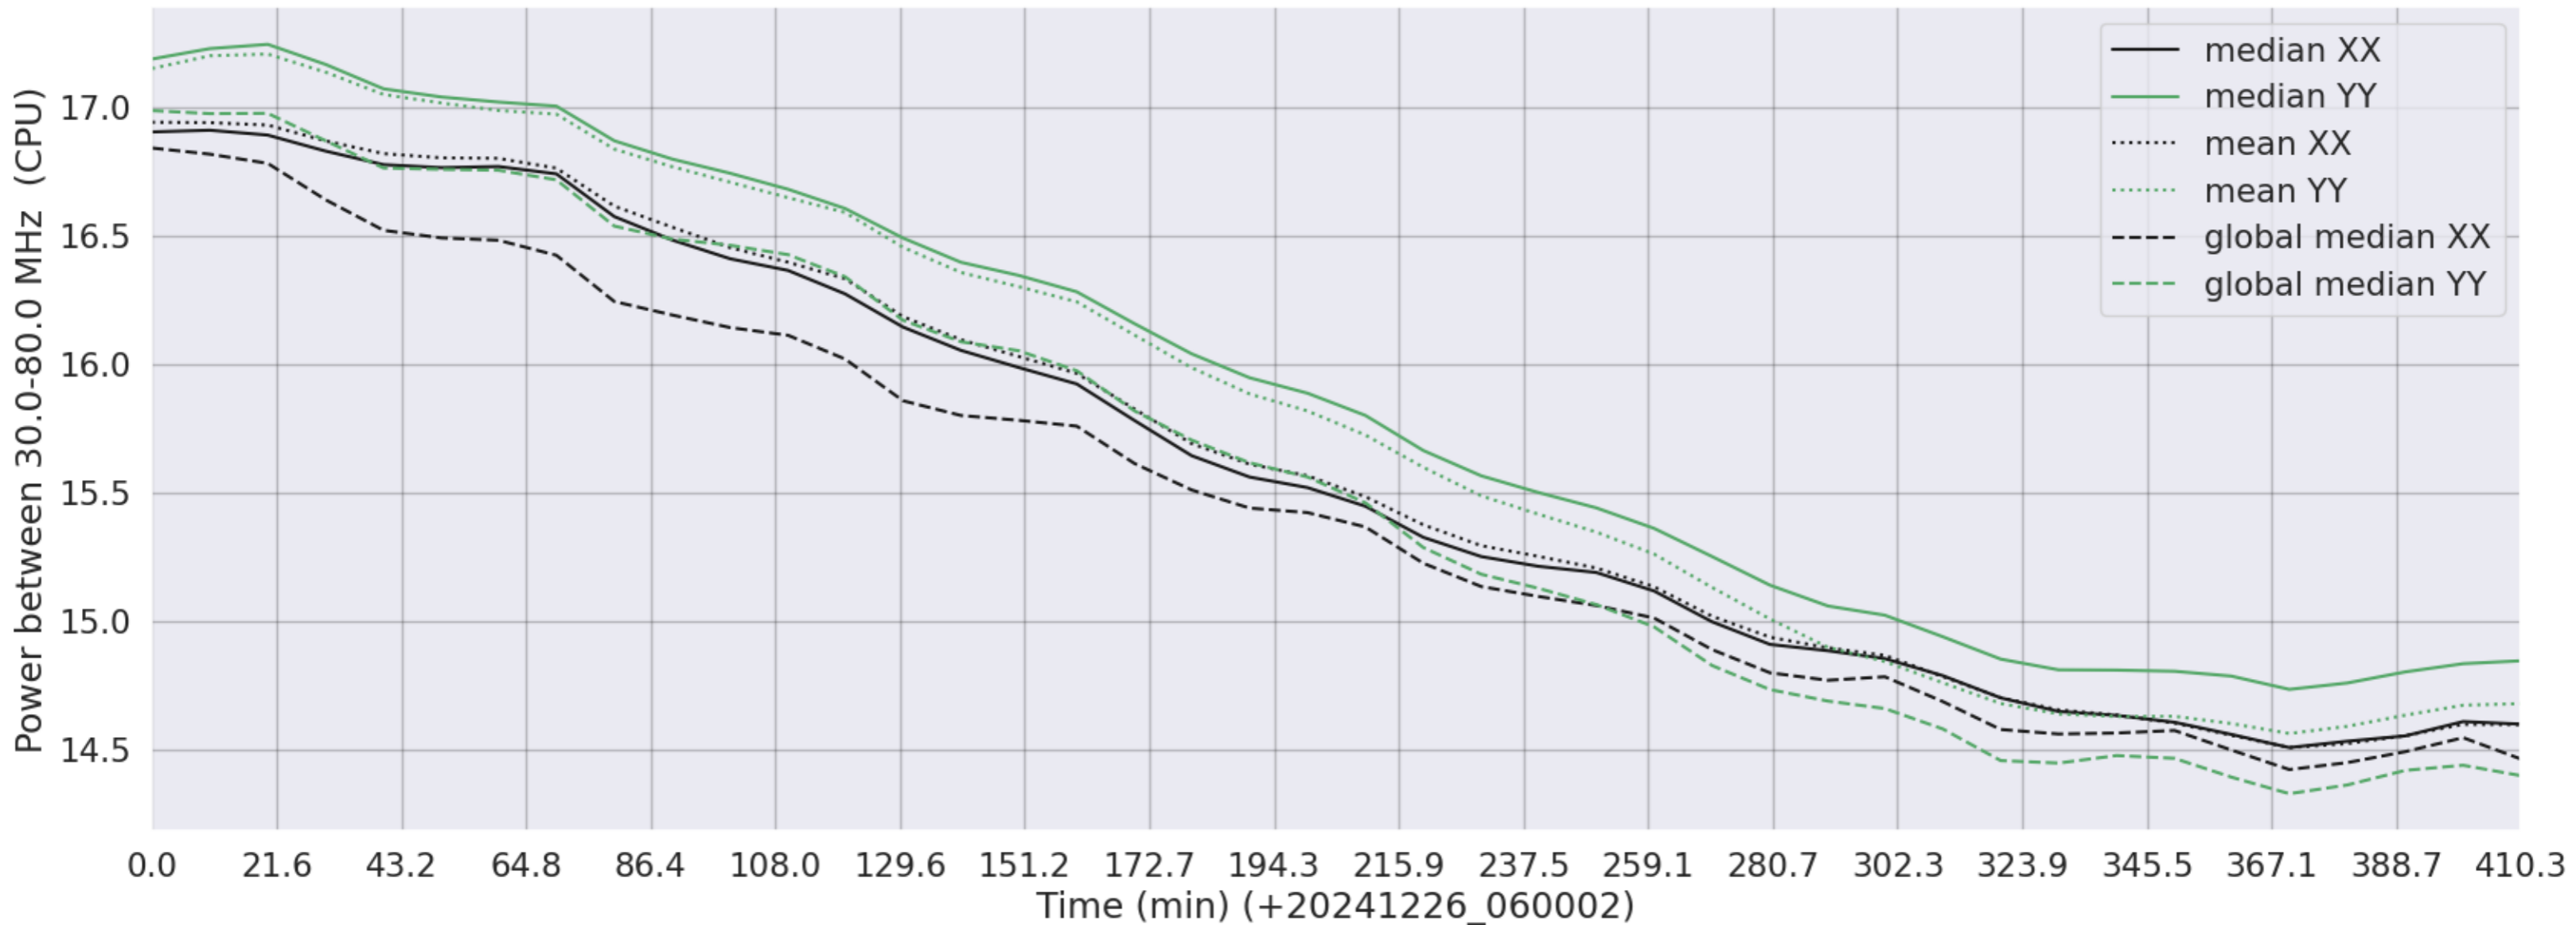

LWA296 - Correlator# 046 - XX FLAGS:Good - YY FLAGS:Good

LWA291 - Correlator# 045 - XX FLAGS:Good - YY FLAGS:Good