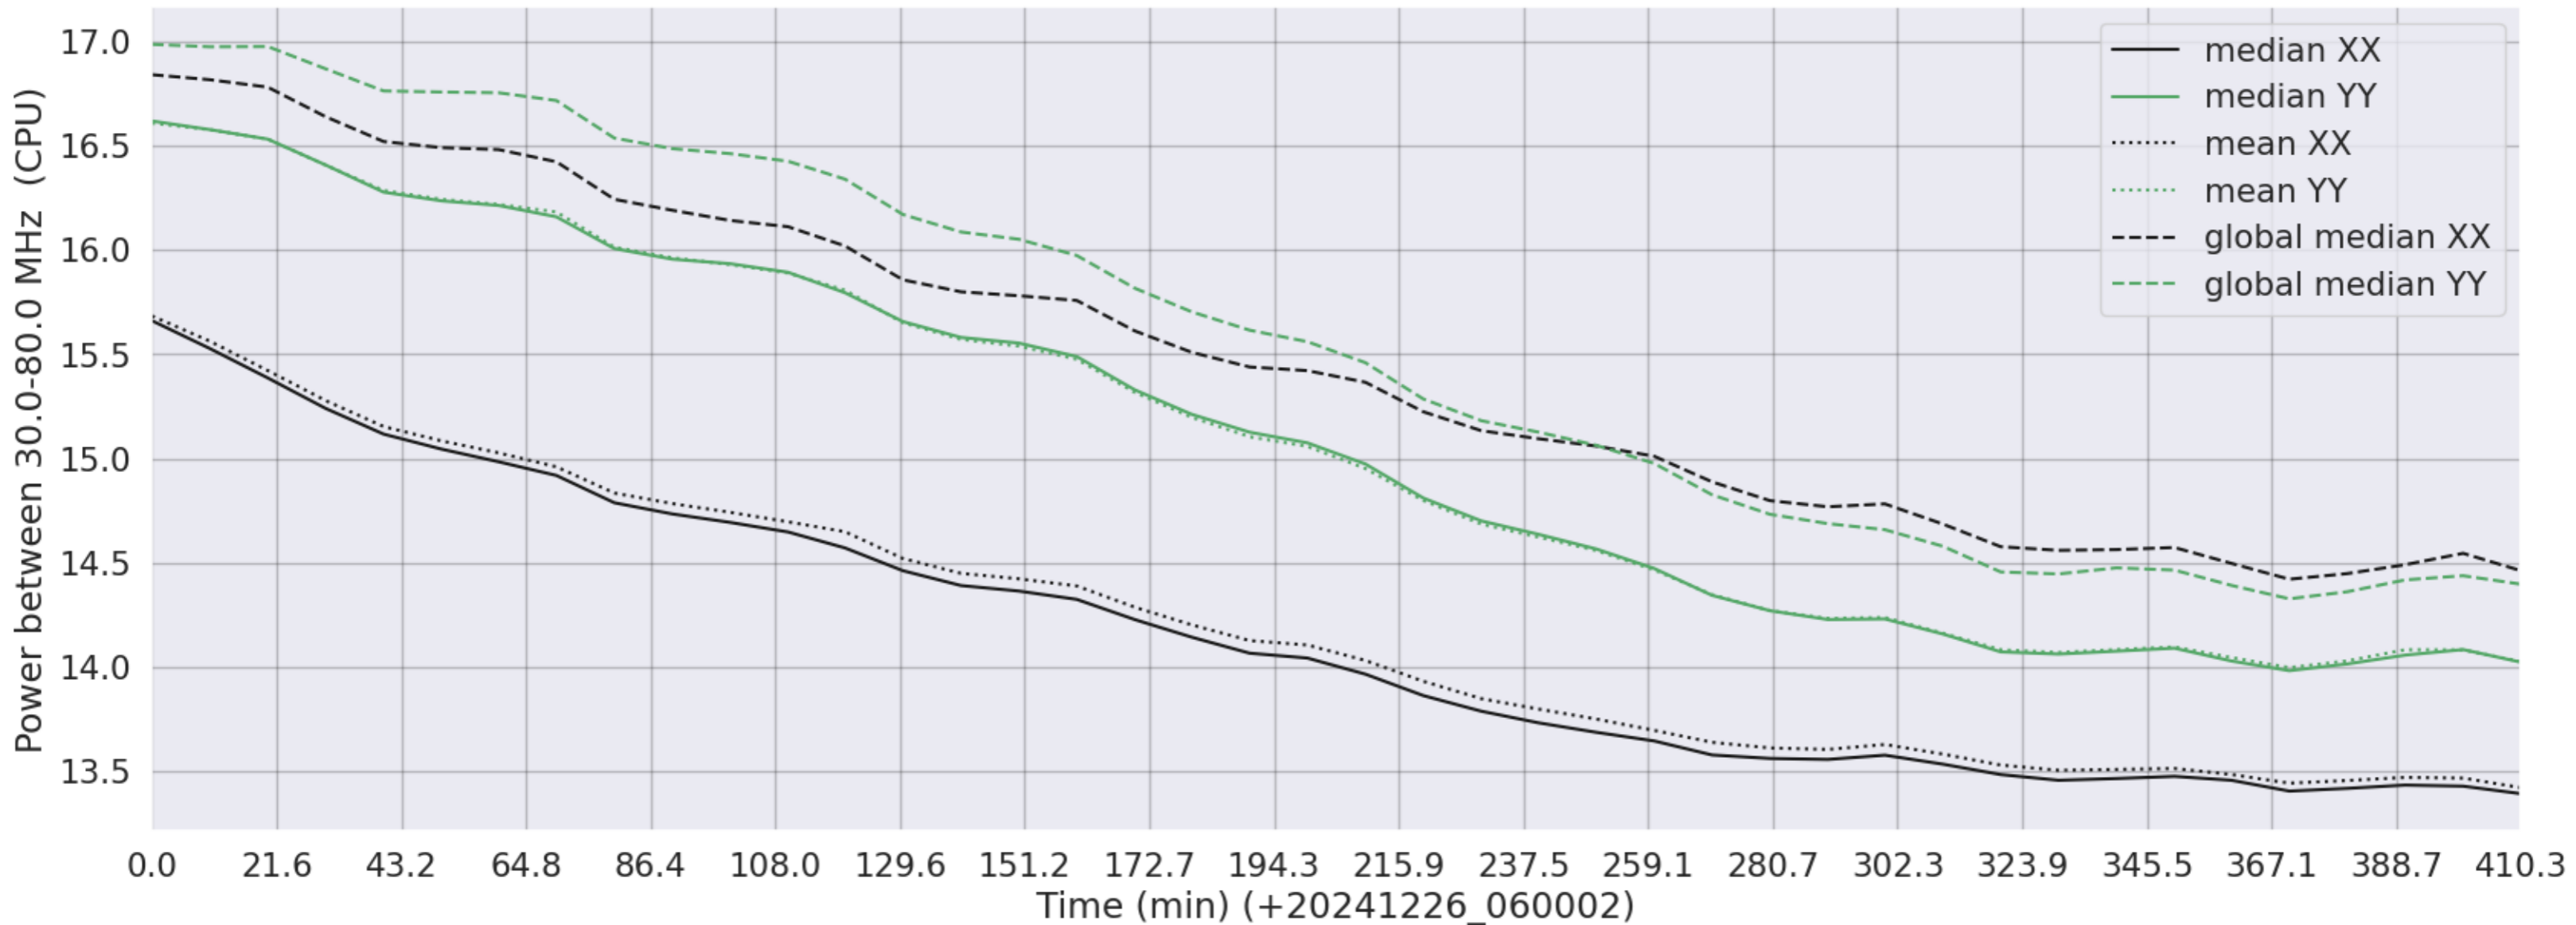

LWA278 - Correlator# 008 - XX FLAGS:Good - YY FLAGS:Good

LWA277 - Correlator# 009 - XX FLAGS:Good - YY FLAGS:Good

LWA282 - Correlator# 010 - XX FLAGS:Good - YY FLAGS:Good

LWA281 - Correlator# 011 - XX FLAGS:Good - YY FLAGS:Good