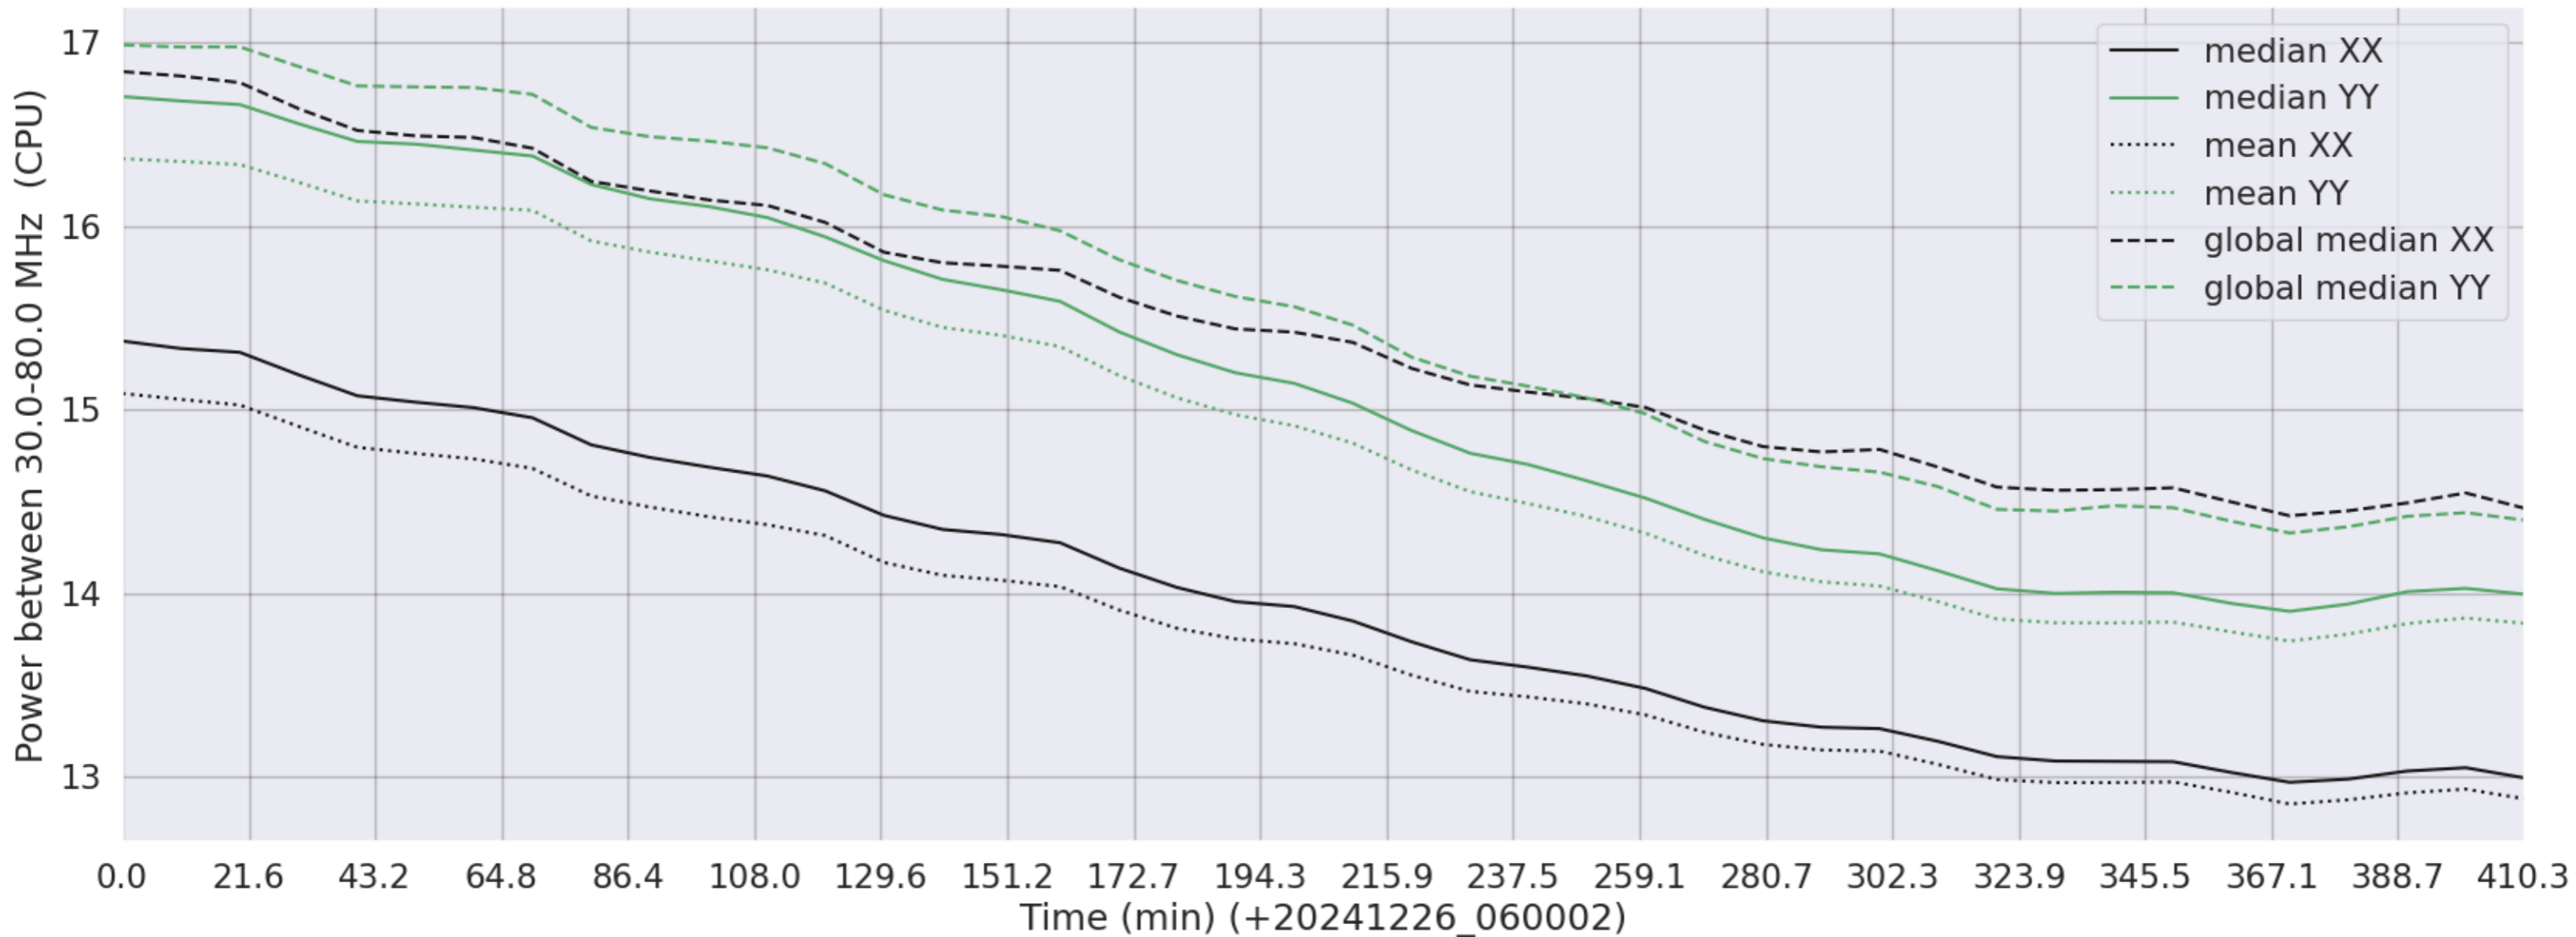

LWA325 - Correlator# 154 - XX FLAGS:Good - YY FLAGS:Good

LWA121 - Correlator# 153 - XX FLAGS:Good - YY FLAGS:Good