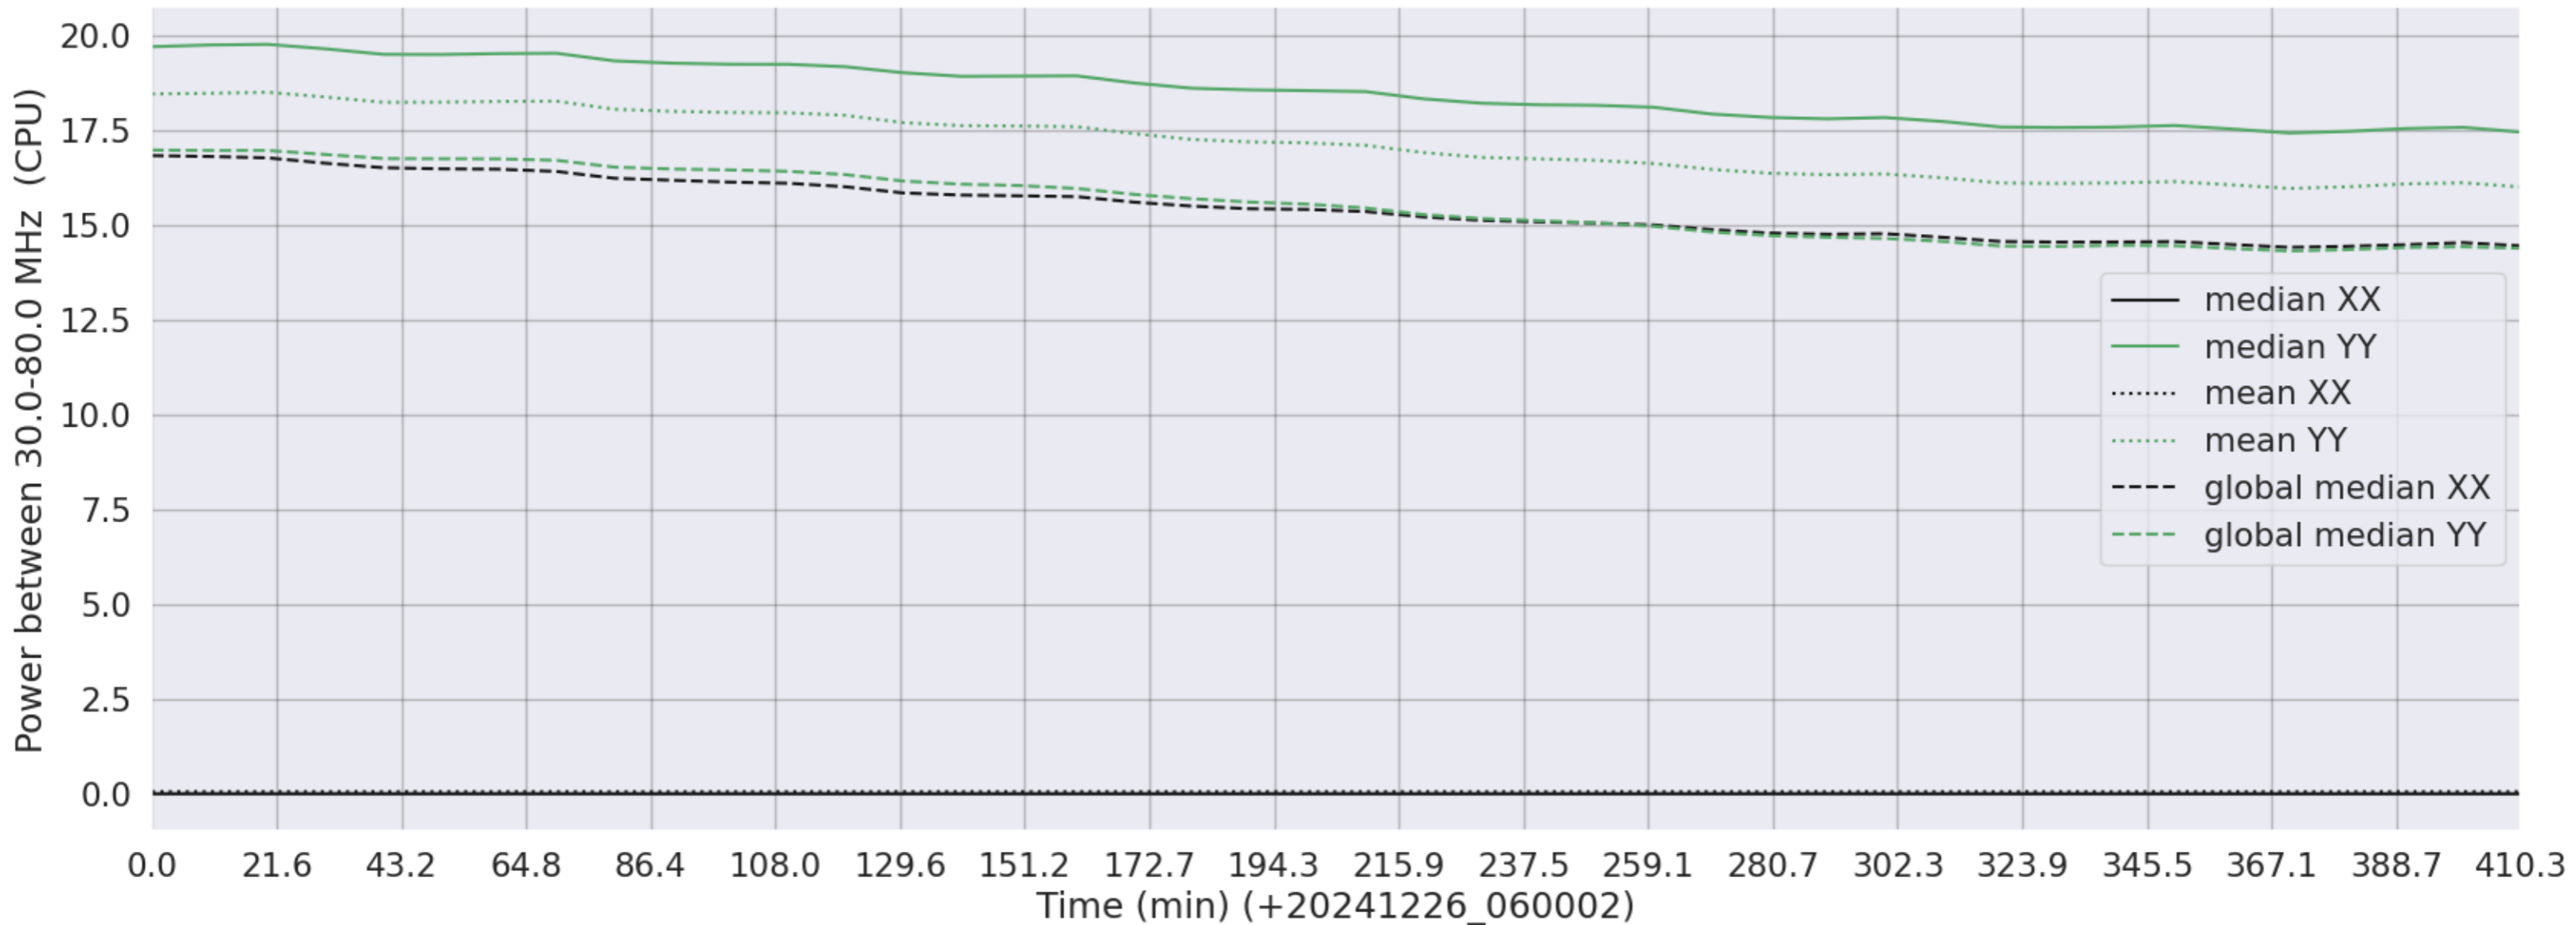

LWA228 - Correlator# 302 - XX FLAGS:Good - YY FLAGS:Good

LWA209 - Correlator# 301 - XX FLAGS:LowPower - YY FLAGS:Good