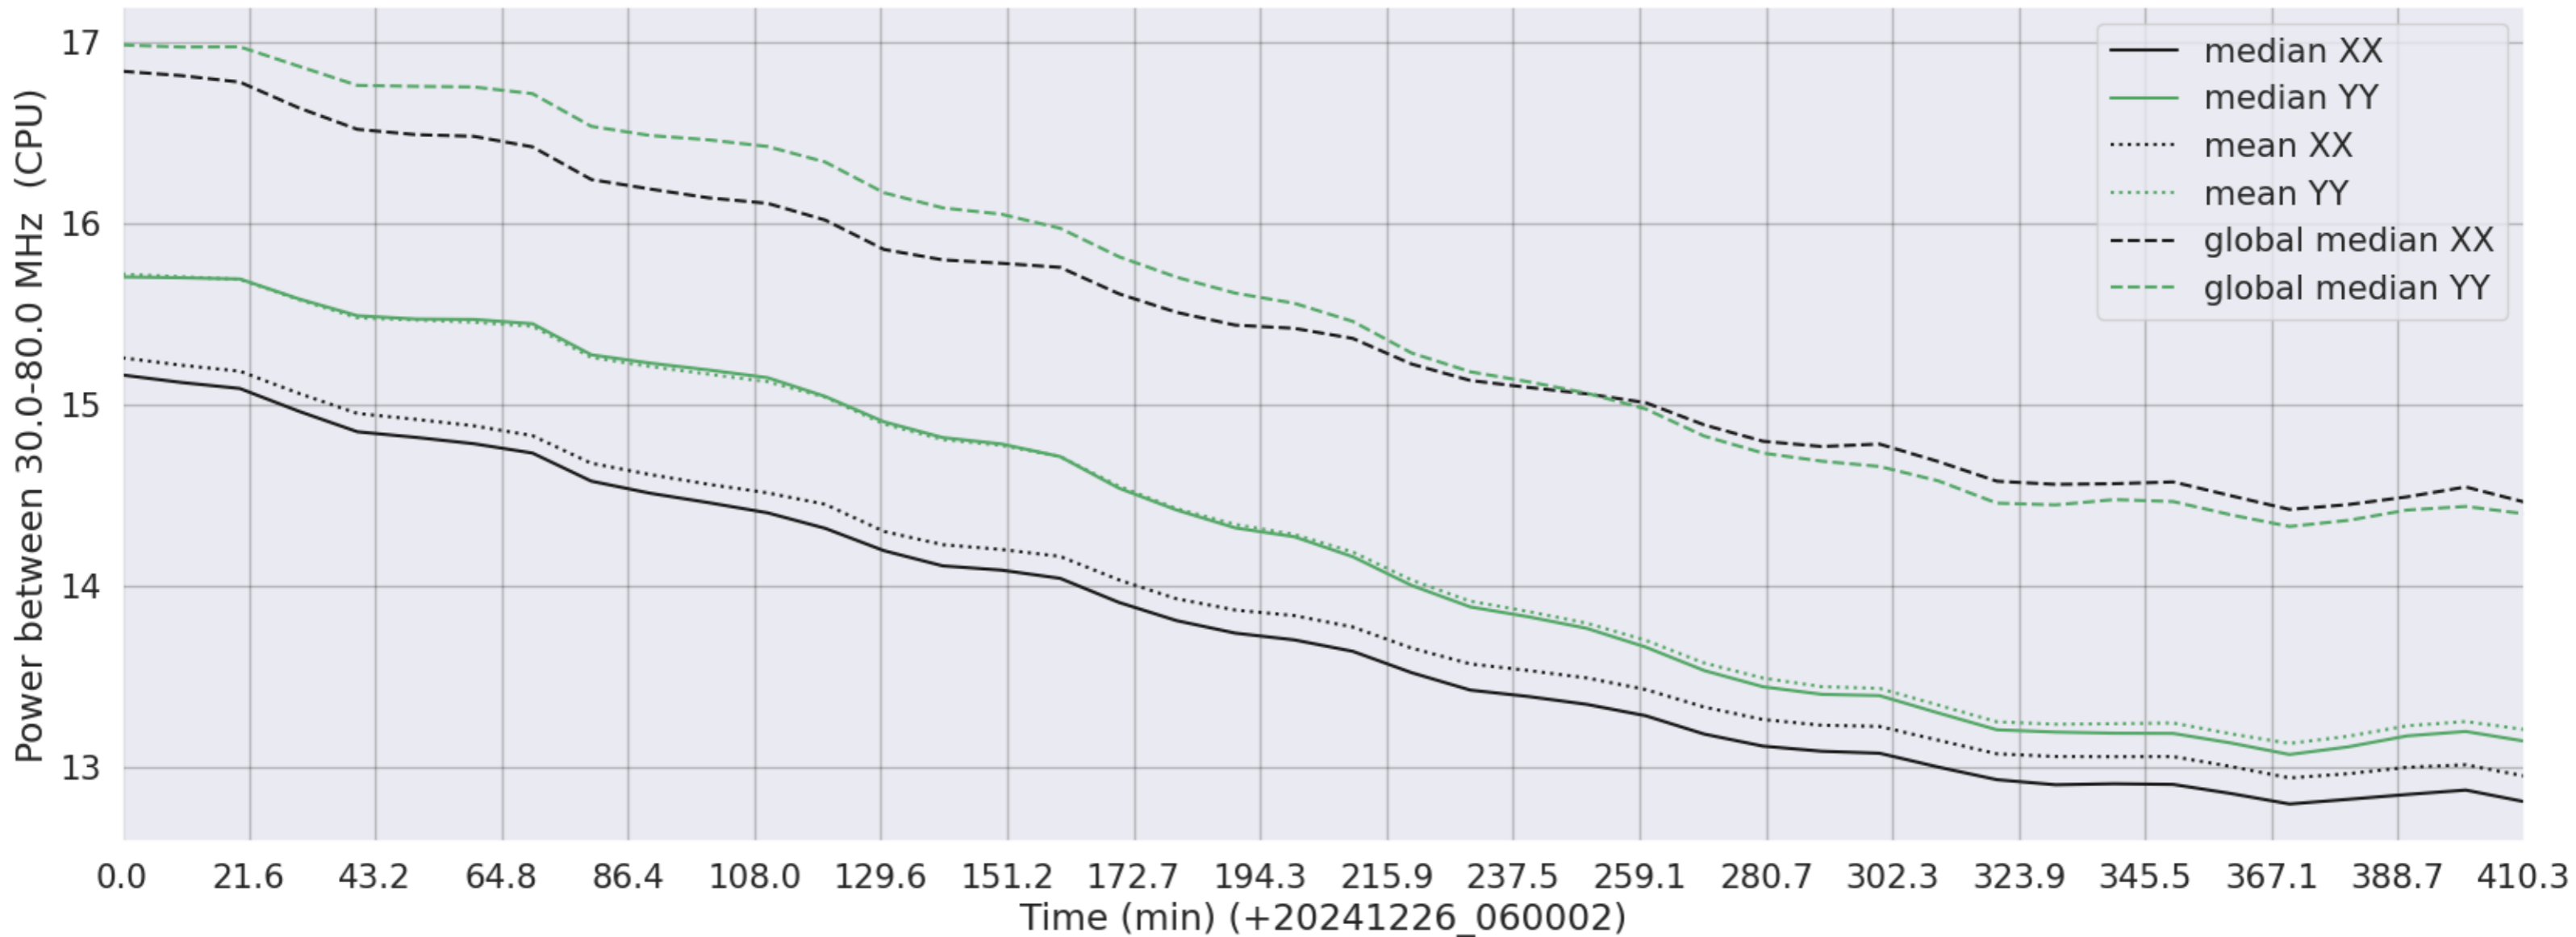

LWA221 - Correlator# 334 - XX FLAGS:Good - YY FLAGS:Good

LWA217 - Correlator# 333 - XX FLAGS:Good - YY FLAGS:Good