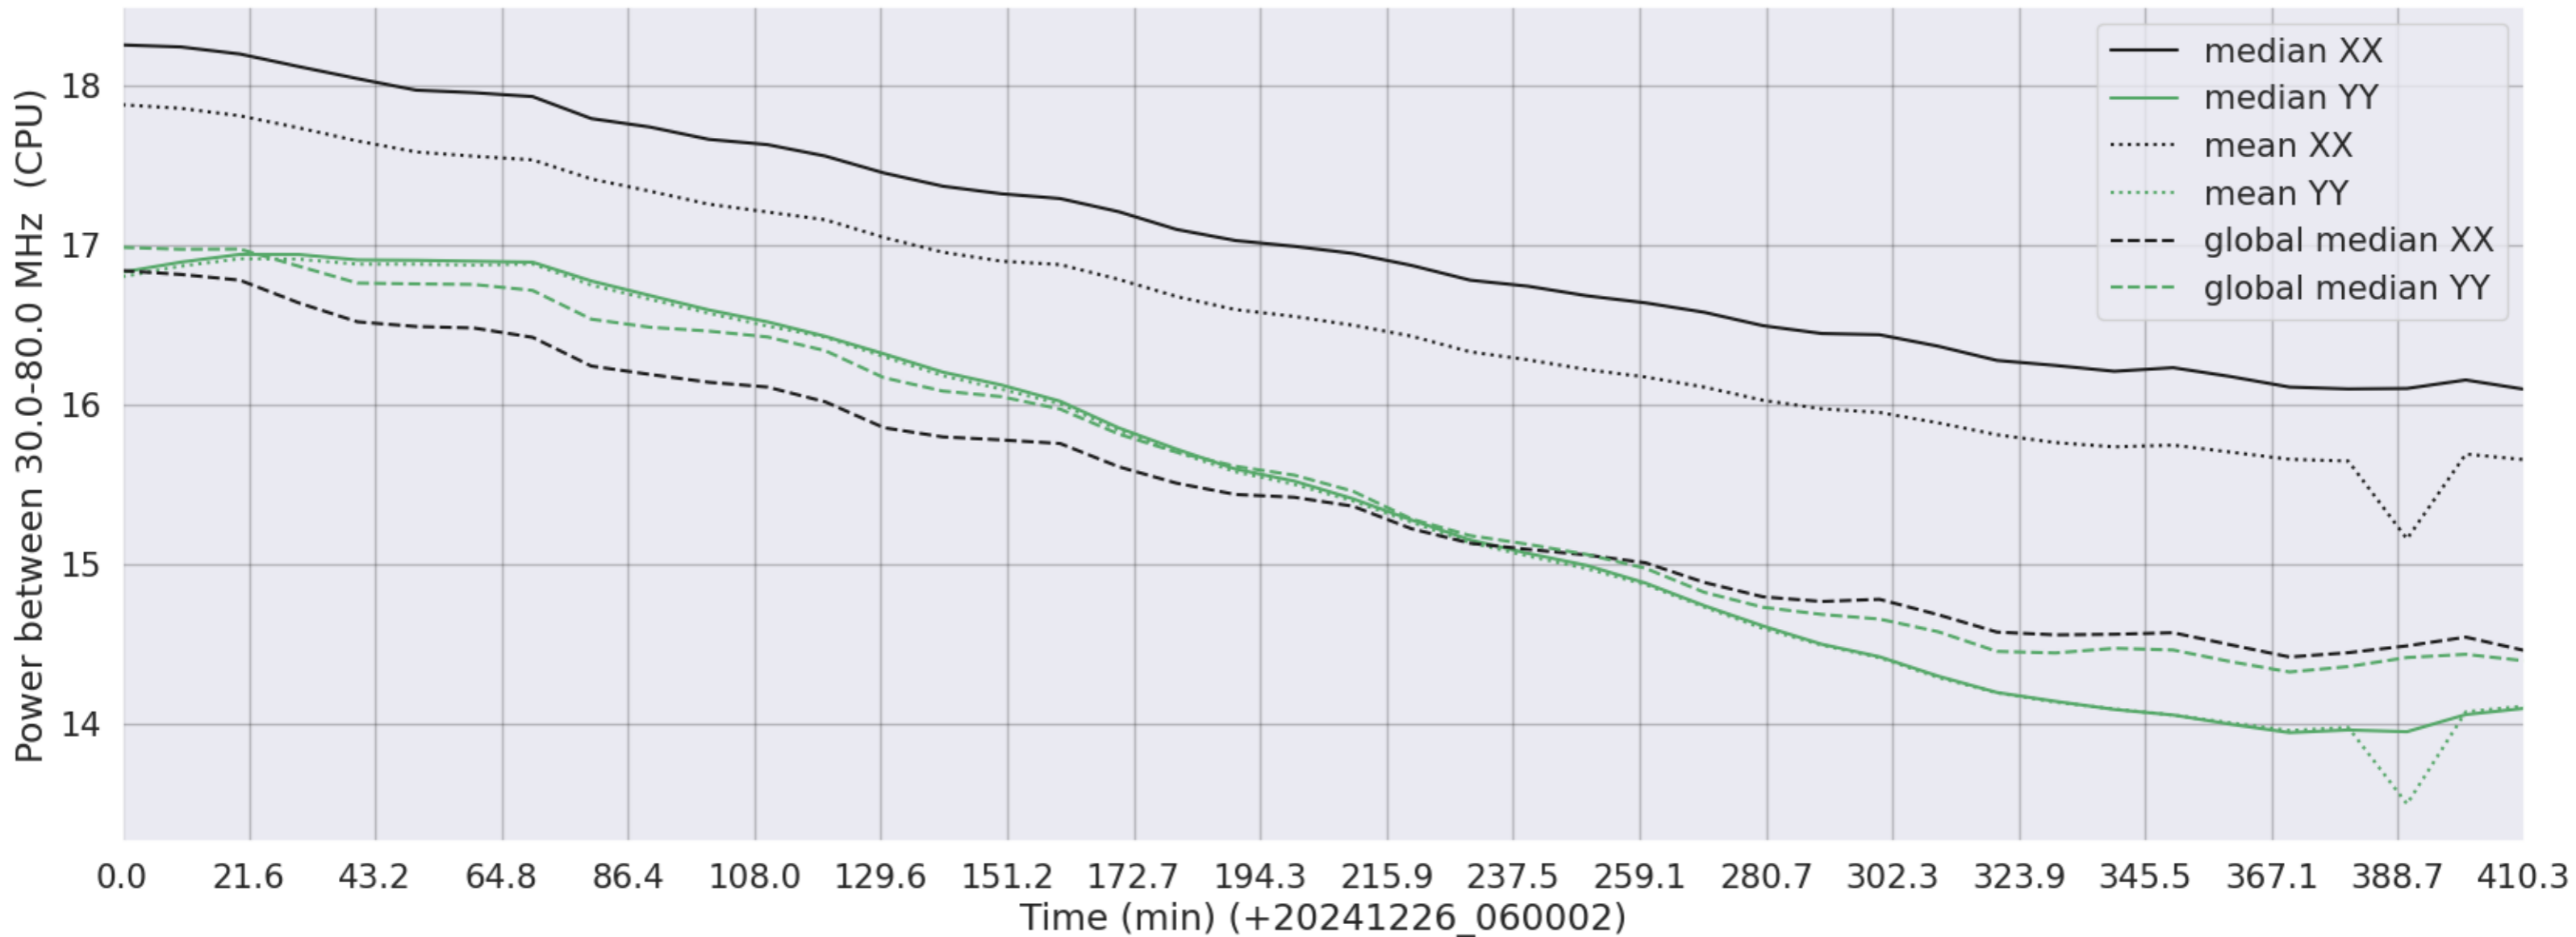

LWA283 - Correlator# 040 - XX FLAGS:Good - YY FLAGS:Good

LWA280 - Correlator# 041 - XX FLAGS:Good - YY FLAGS:LowPower

LWA288 - Correlator# 042 - XX FLAGS:Good - YY FLAGS:Good

LWA284 - Correlator# 043 - XX FLAGS:Good - YY FLAGS:Good