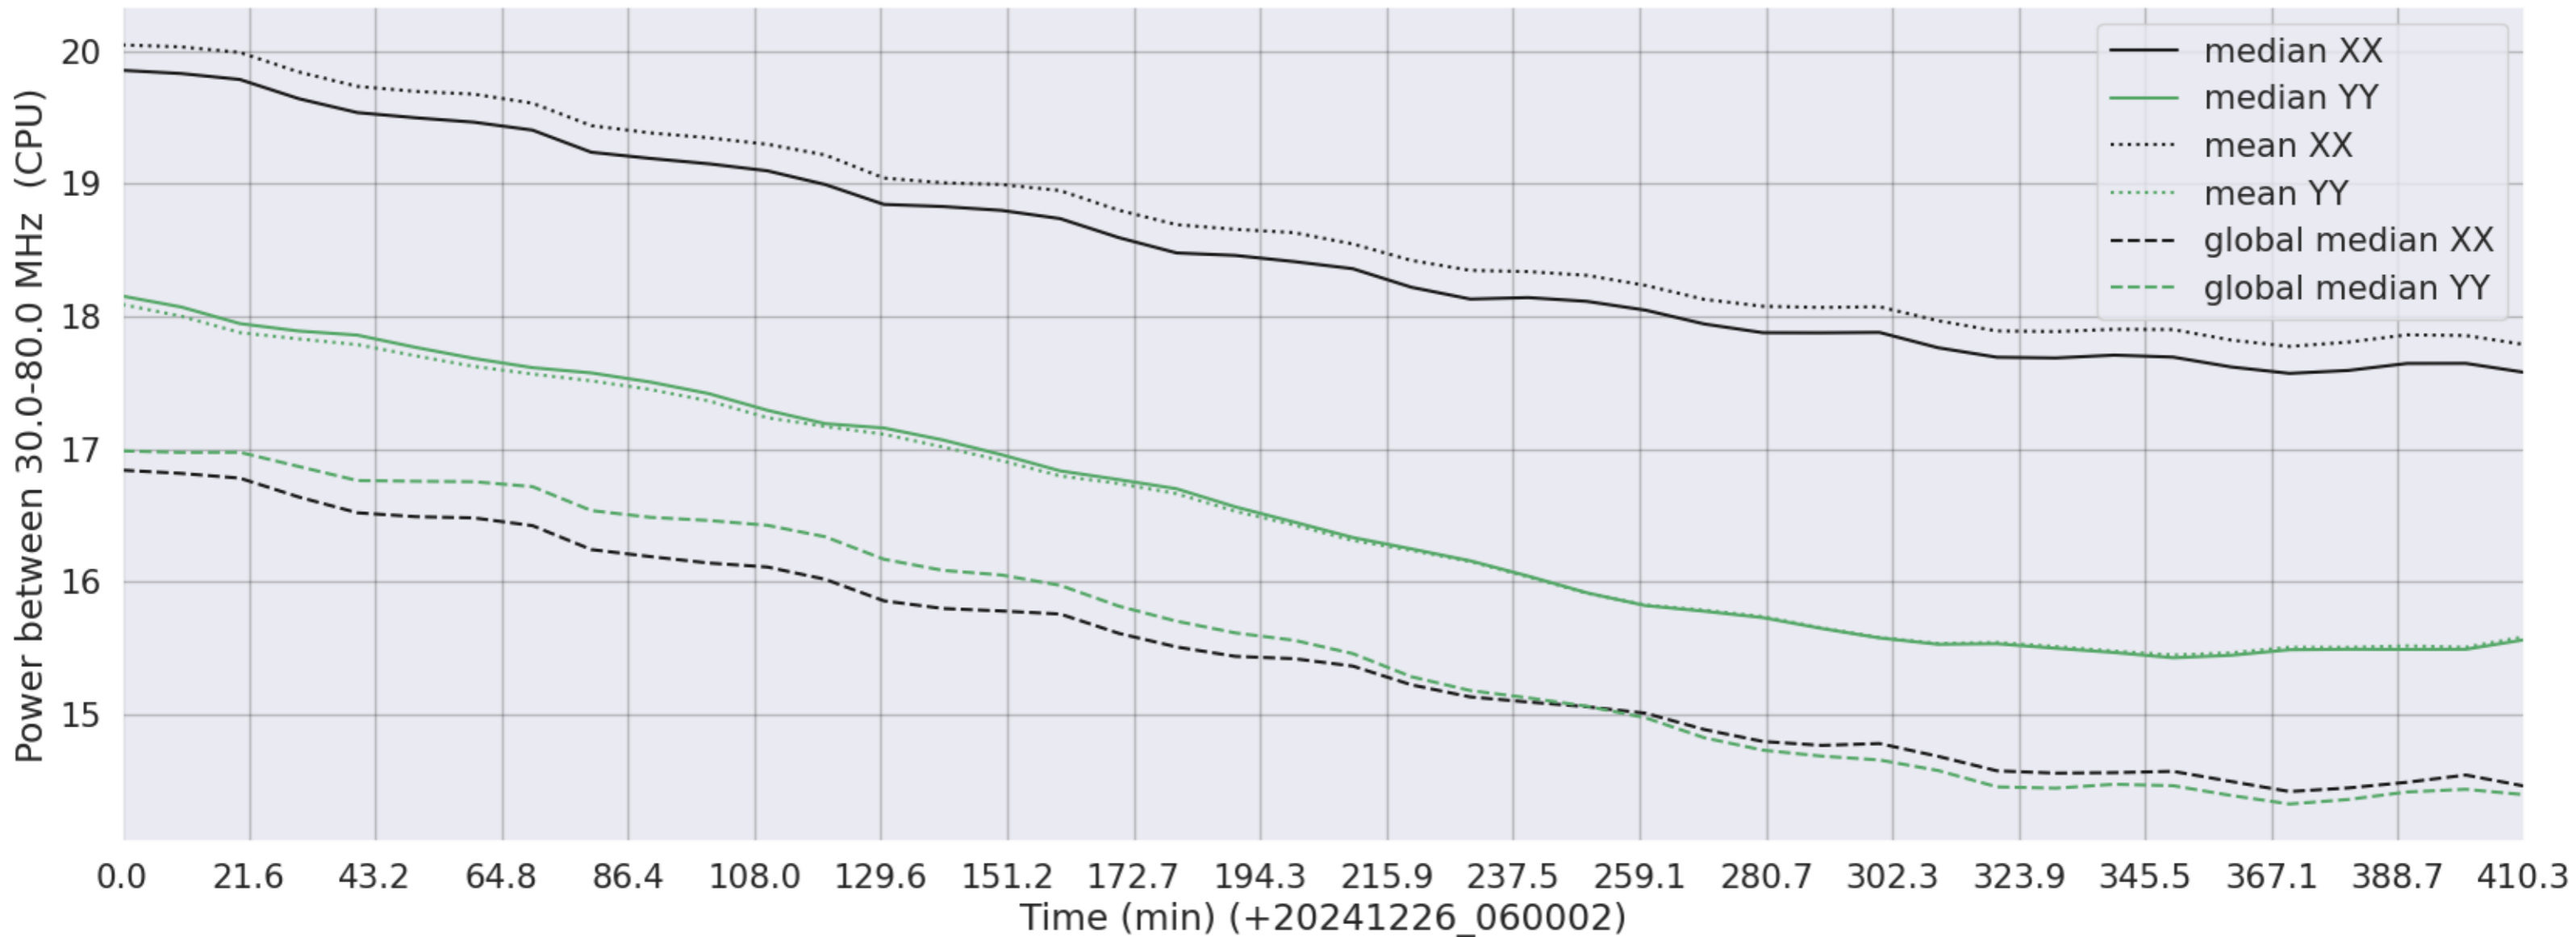

LWA304 - Correlator# 351 - XX FLAGS:Good - YY FLAGS:Good

LWA315 - Correlator# 350 - XX FLAGS:Good - YY FLAGS:Good