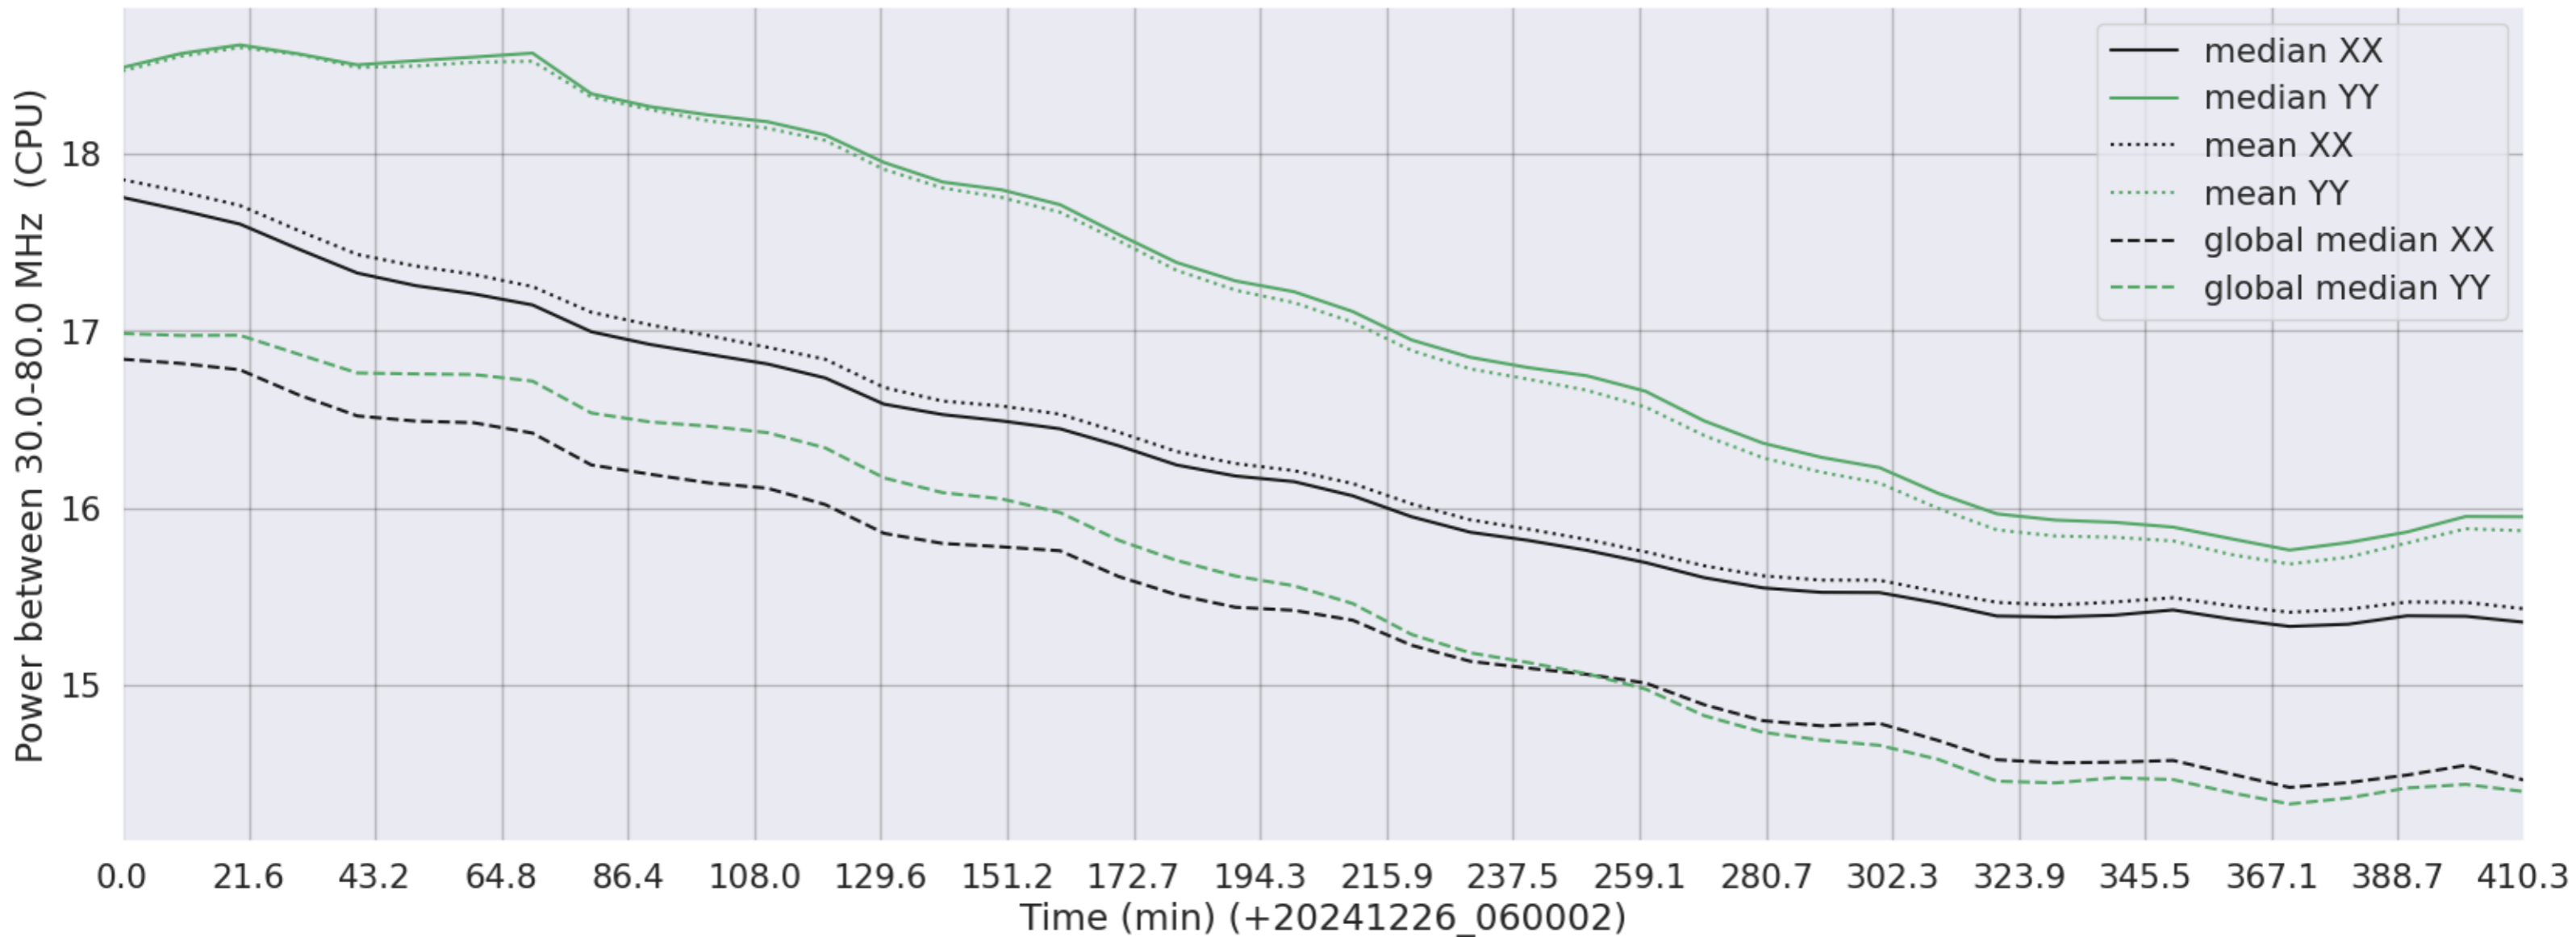

LWA299 - Correlator# 191 - XX FLAGS:Good - YY FLAGS:Good

LWA319 - Correlator# 190 - XX FLAGS:Good - YY FLAGS:Good