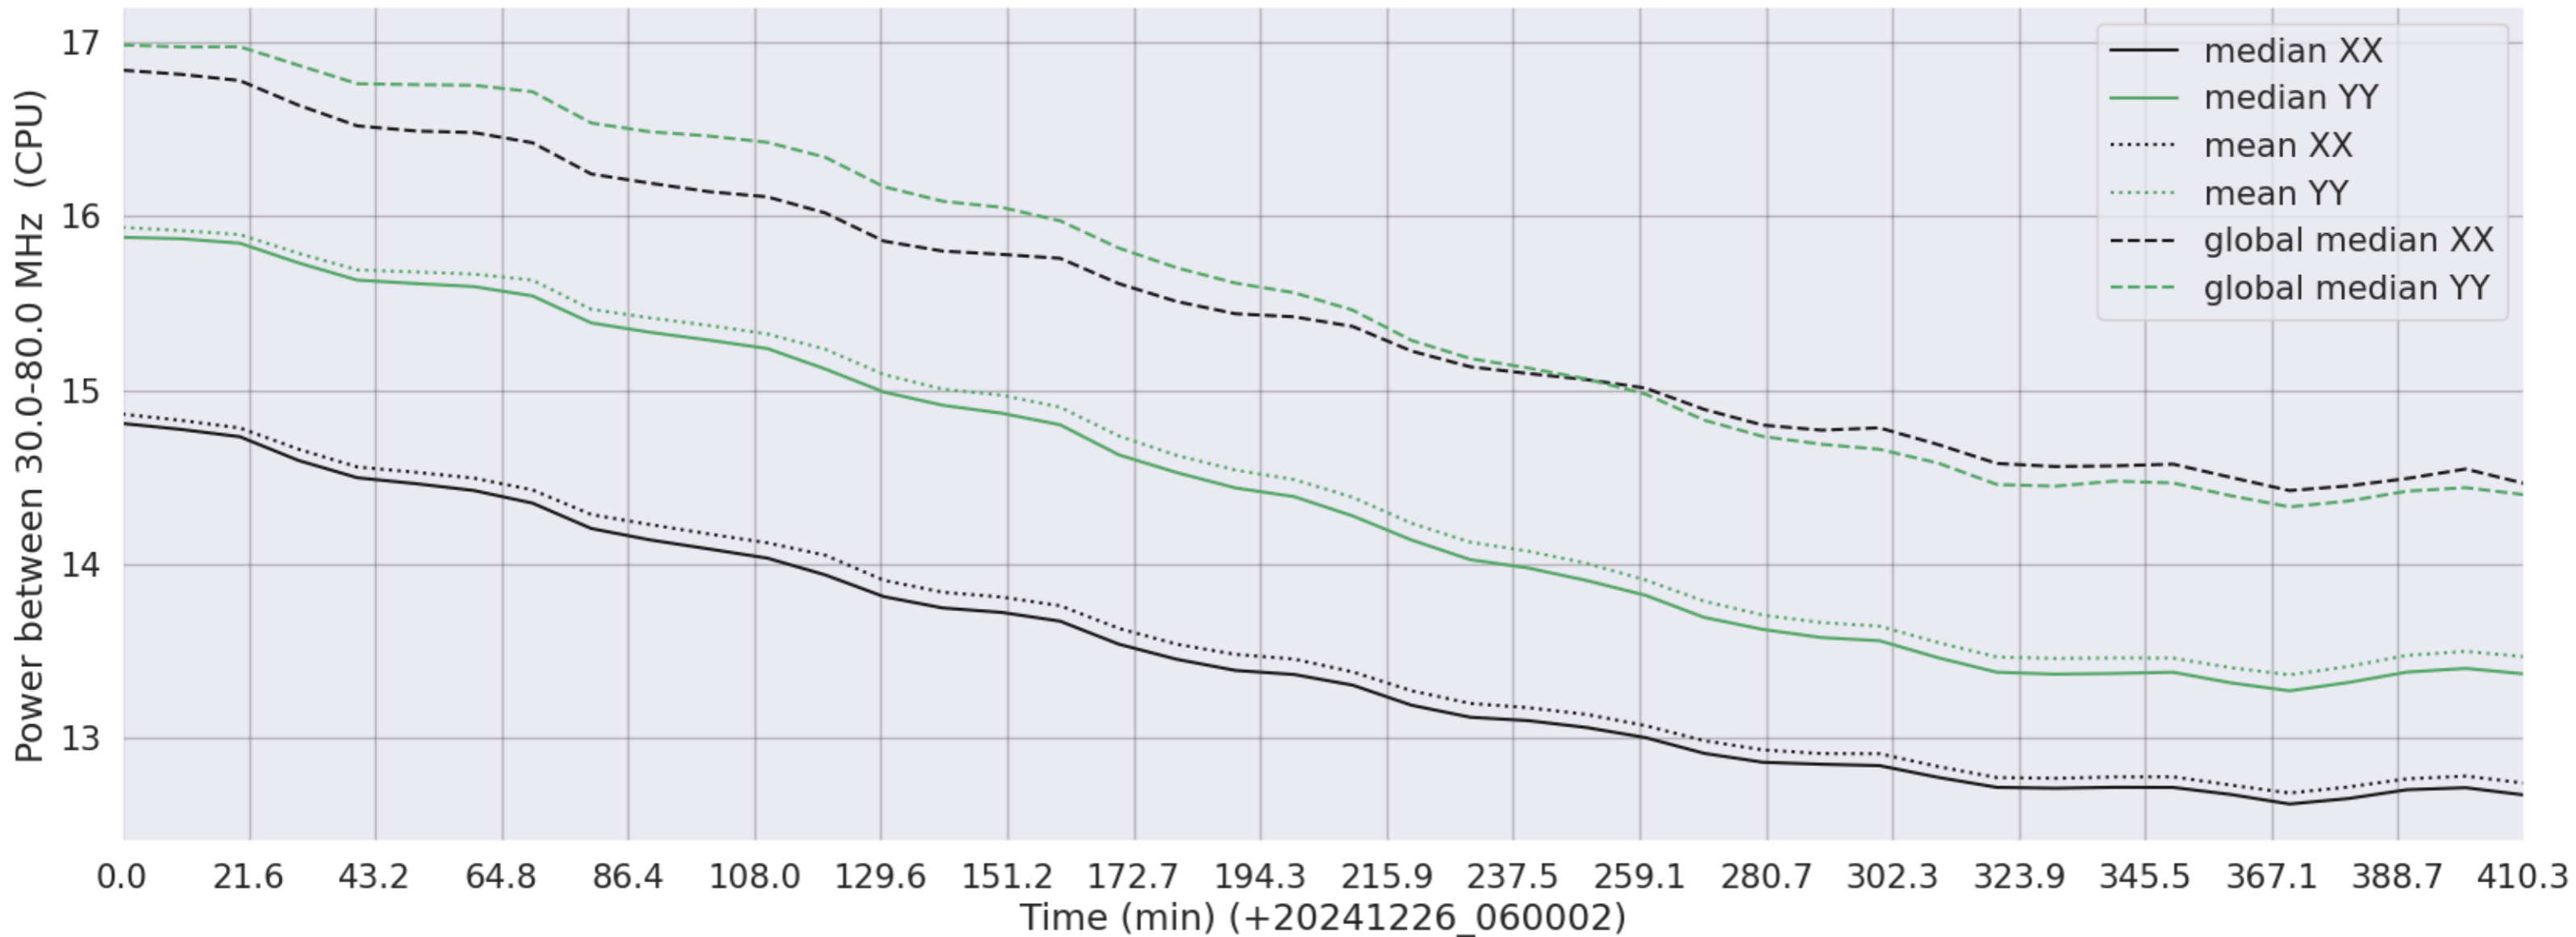

LWA188 - Correlator# 228 - XX FLAGS:Good - YY FLAGS:Good

LWA128 - Correlator# 229 - XX FLAGS:Good - YY FLAGS:Good

LWA153 - Correlator# 230 - XX FLAGS:Good - YY FLAGS:Good

LWA181 - Correlator# 231 - XX FLAGS:Good - YY FLAGS:Good