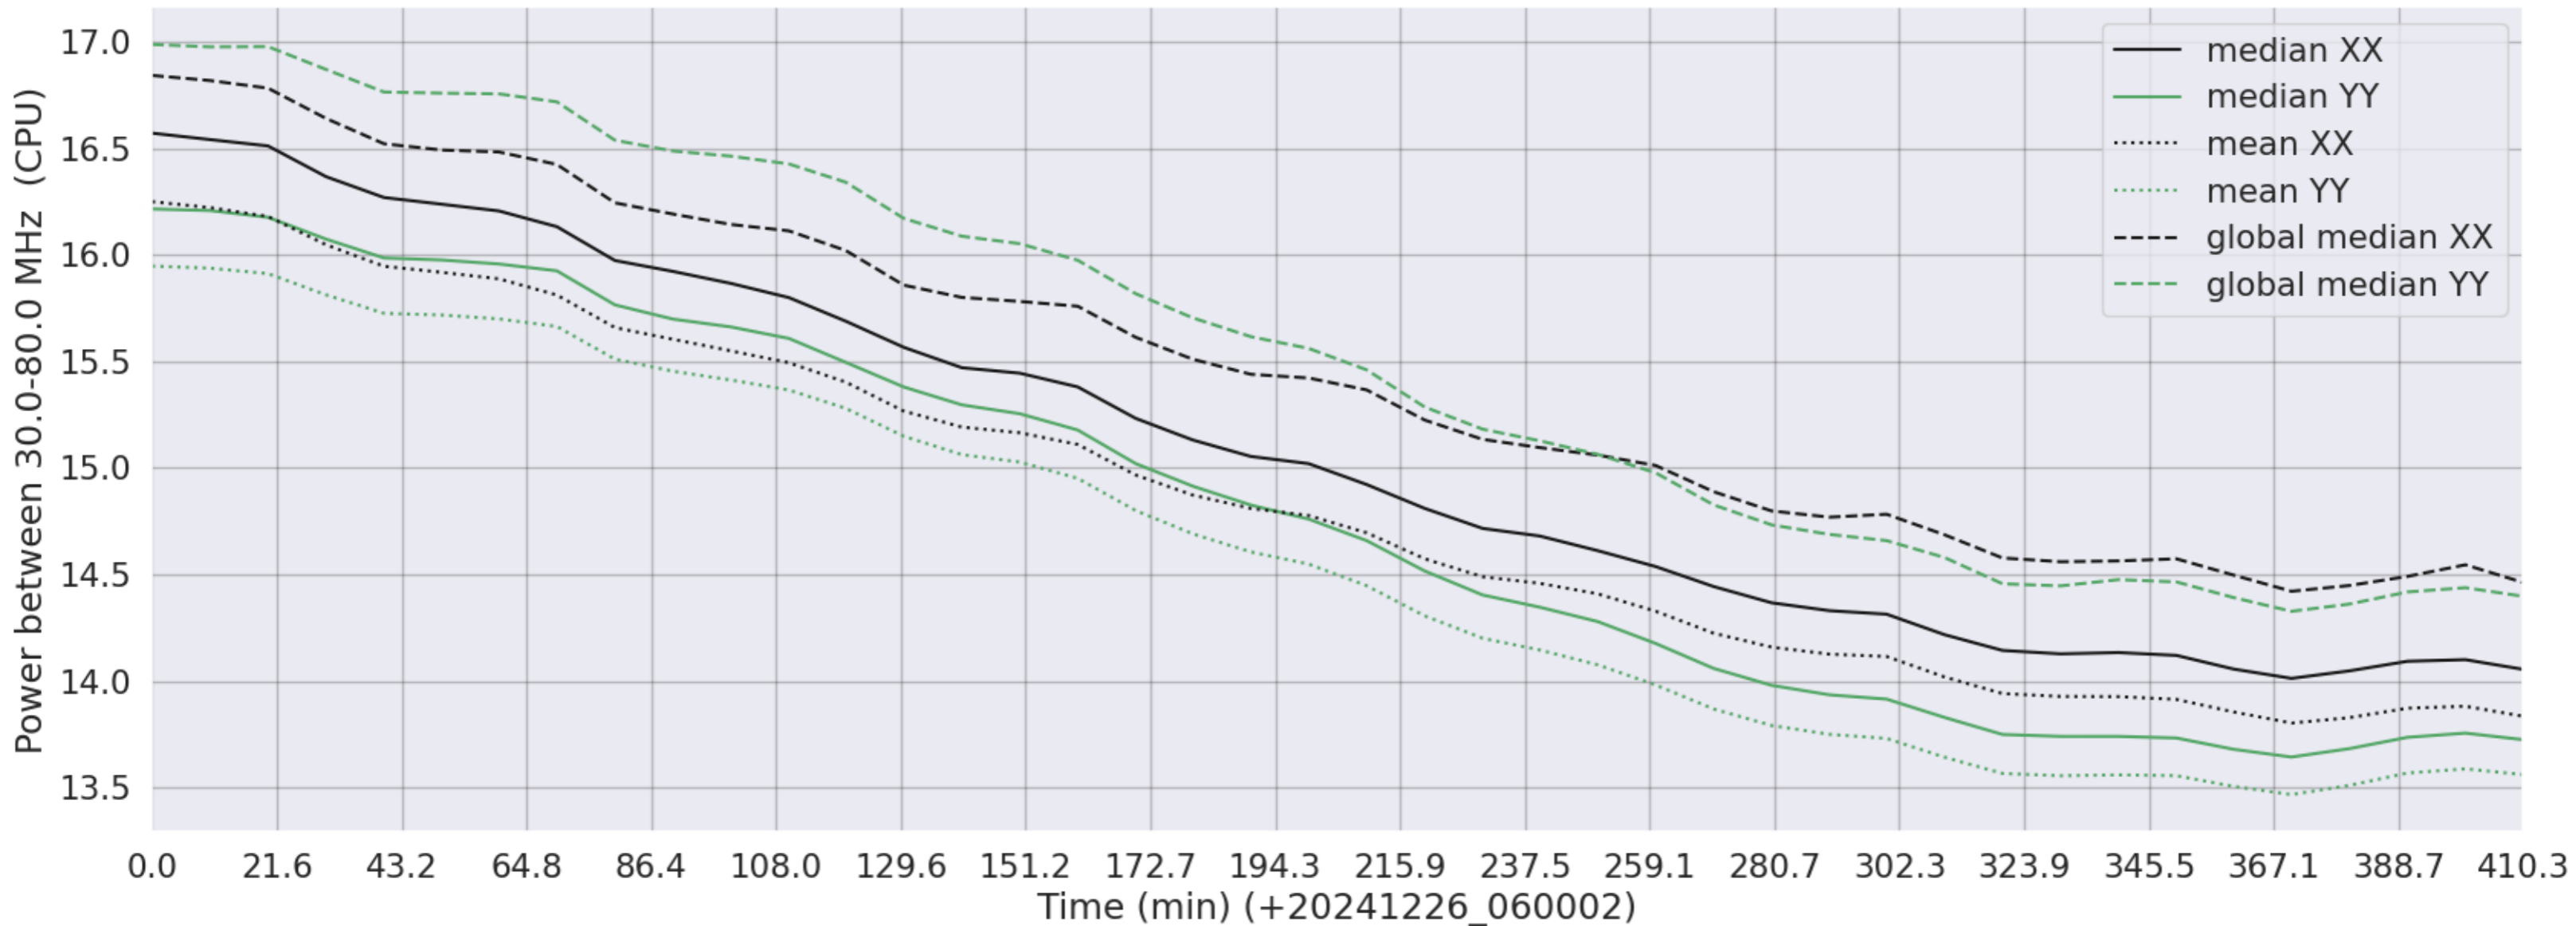

LWA125 - Correlator# 227 - XX FLAGS:Good - YY FLAGS:Good

LWA126 - Correlator# 226 - XX FLAGS:Good - YY FLAGS:Good