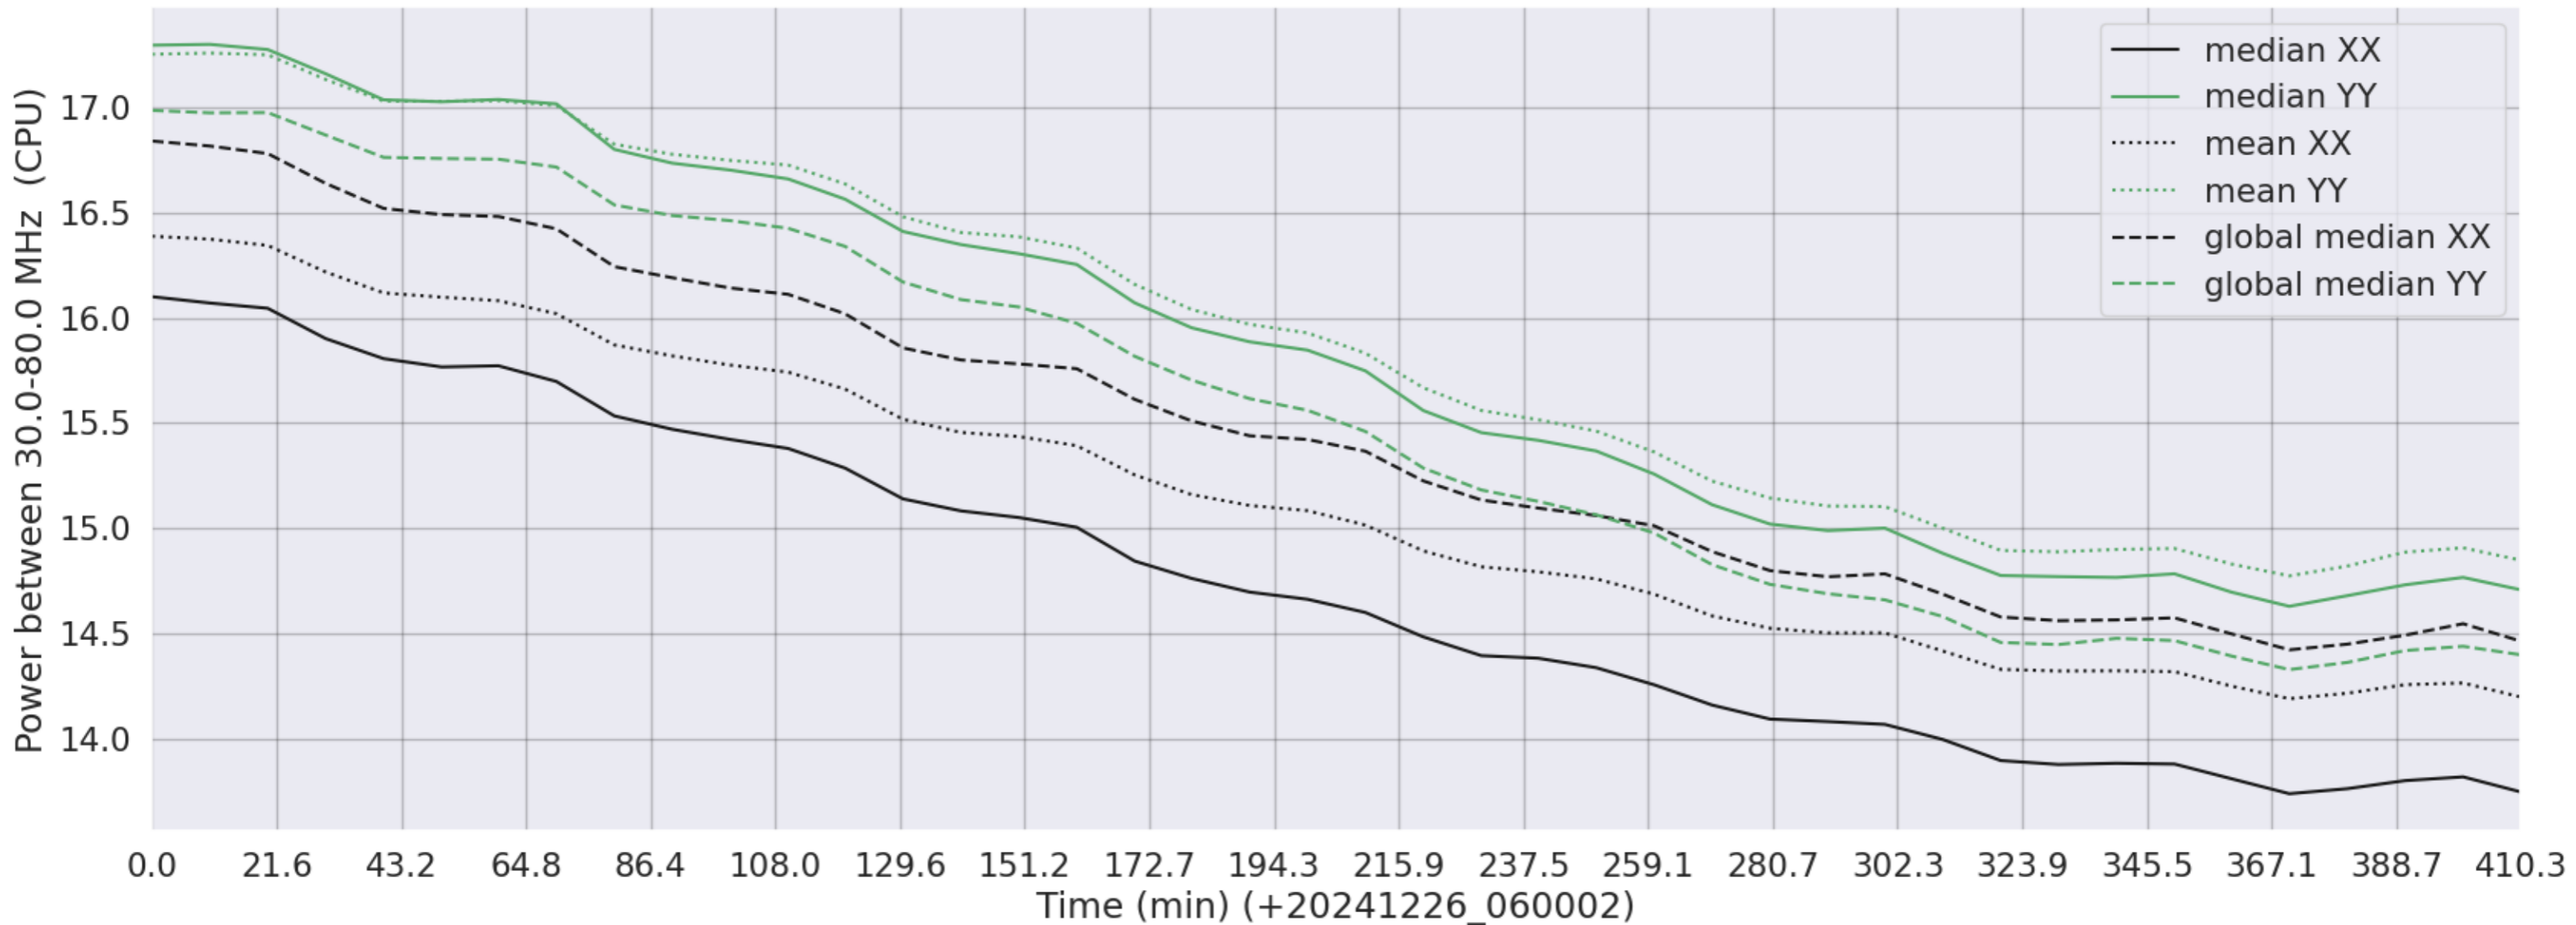

LWA199 - Correlator# 277 - XX FLAGS:Good - YY FLAGS:Good

LWA200 - Correlator# 276 - XX FLAGS:Good - YY FLAGS:Good