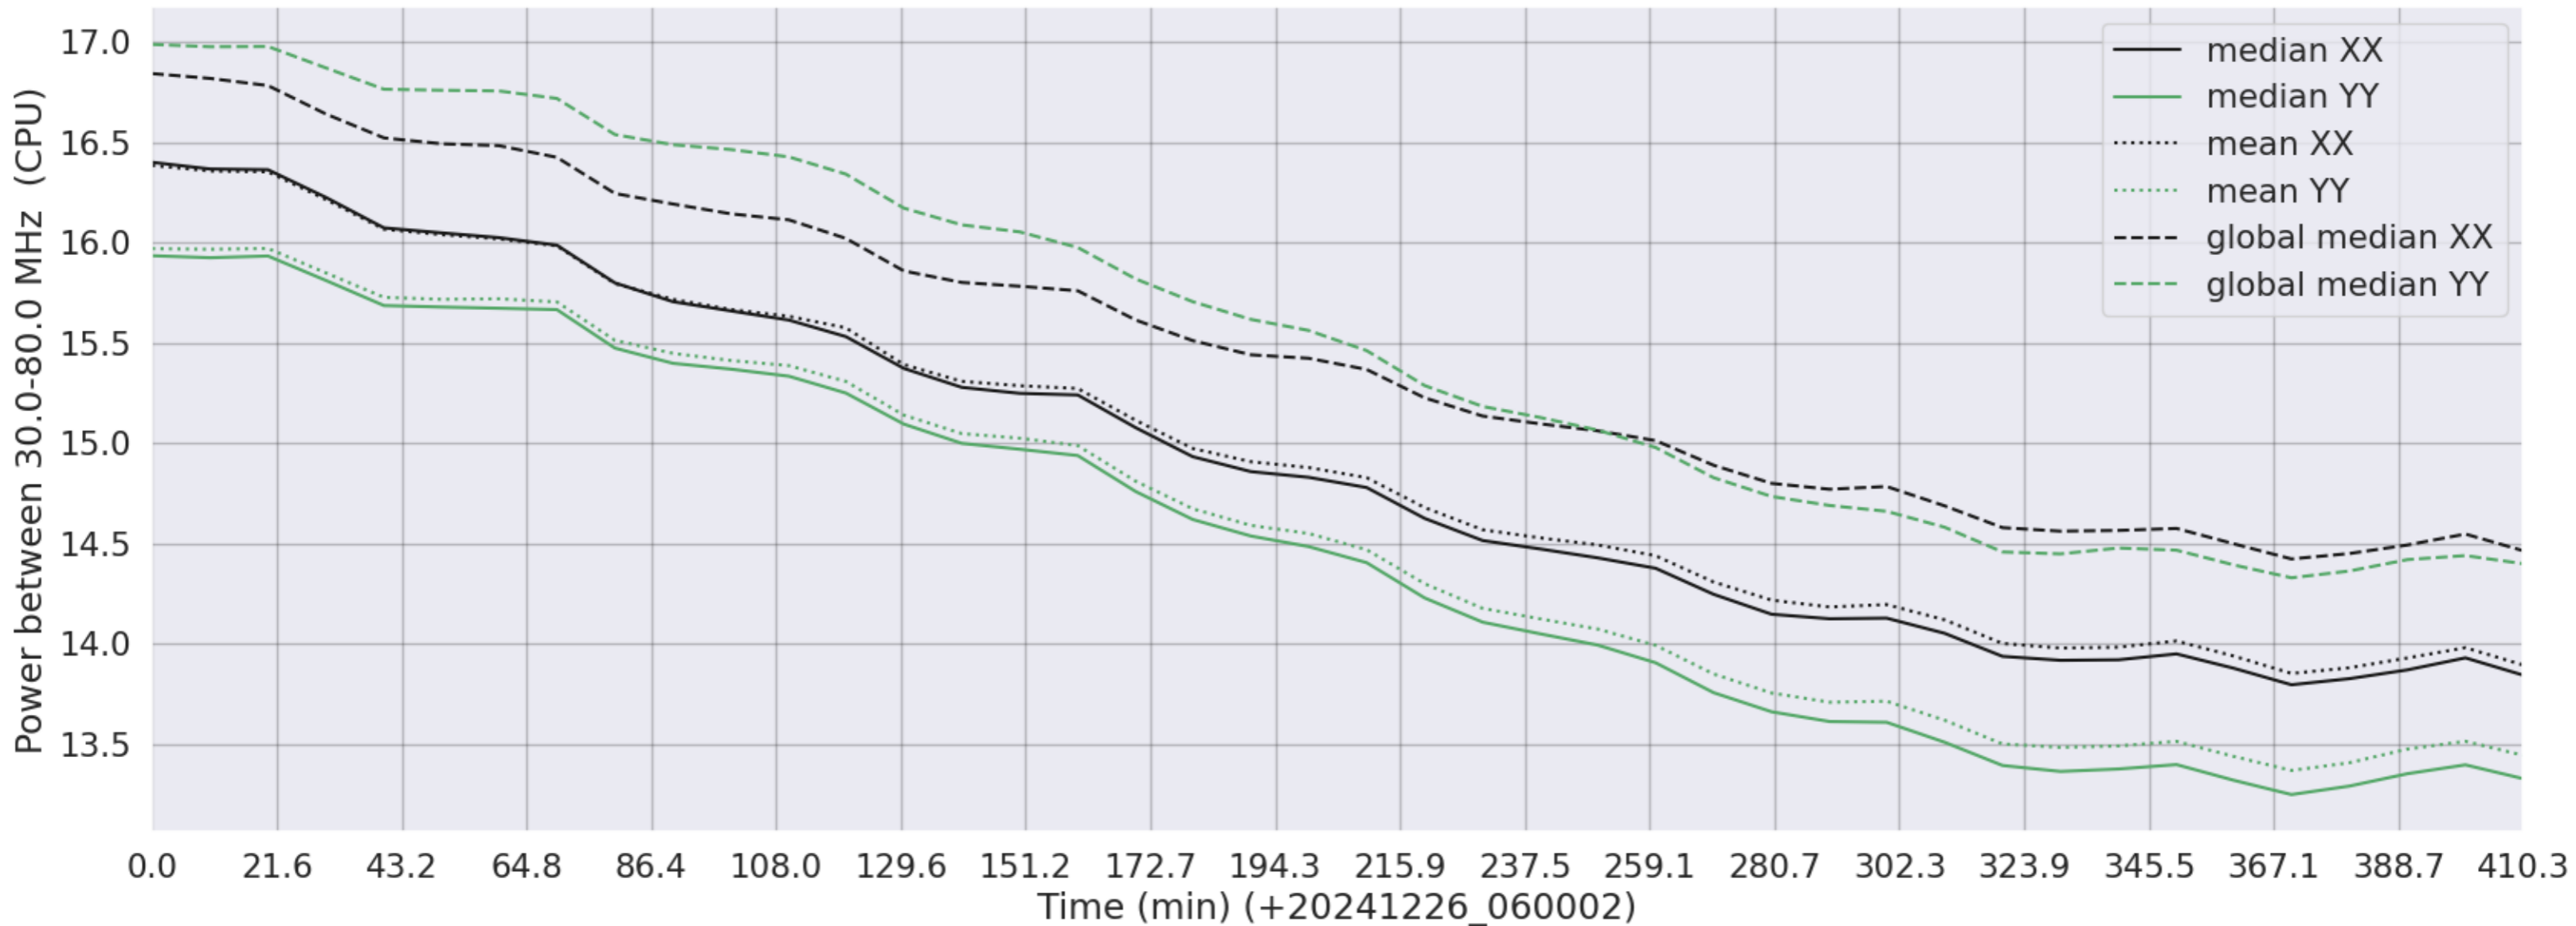

LWA180 - Correlator# 322 - XX FLAGS:Good - YY FLAGS:Good

LWA247 - Correlator# 321 - XX FLAGS:Good - YY FLAGS:Good