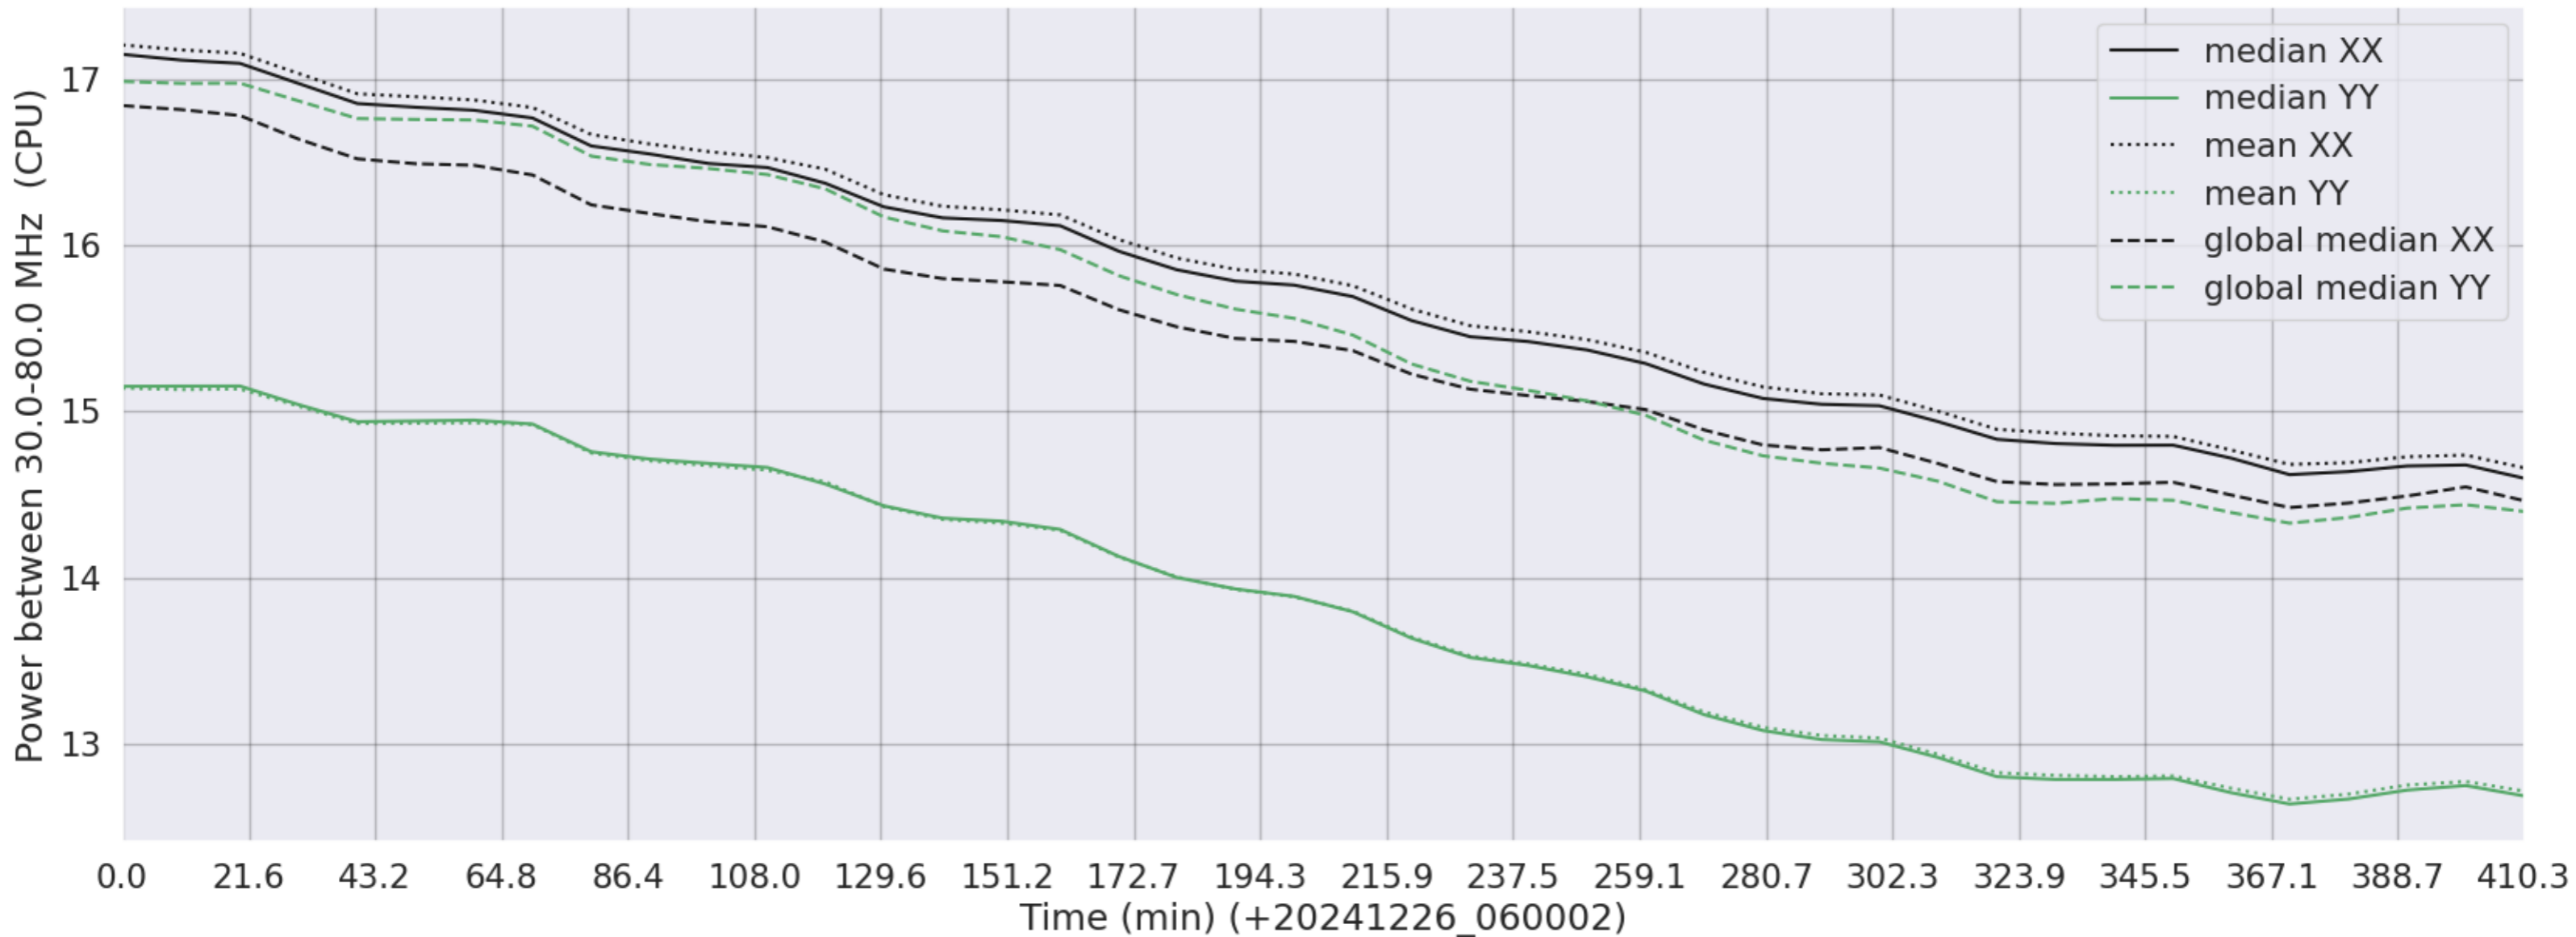

LWA151 - Correlator# 218 - XX FLAGS:Good - YY FLAGS:Good

LWA148 - Correlator# 217 - XX FLAGS:Good - YY FLAGS:Good