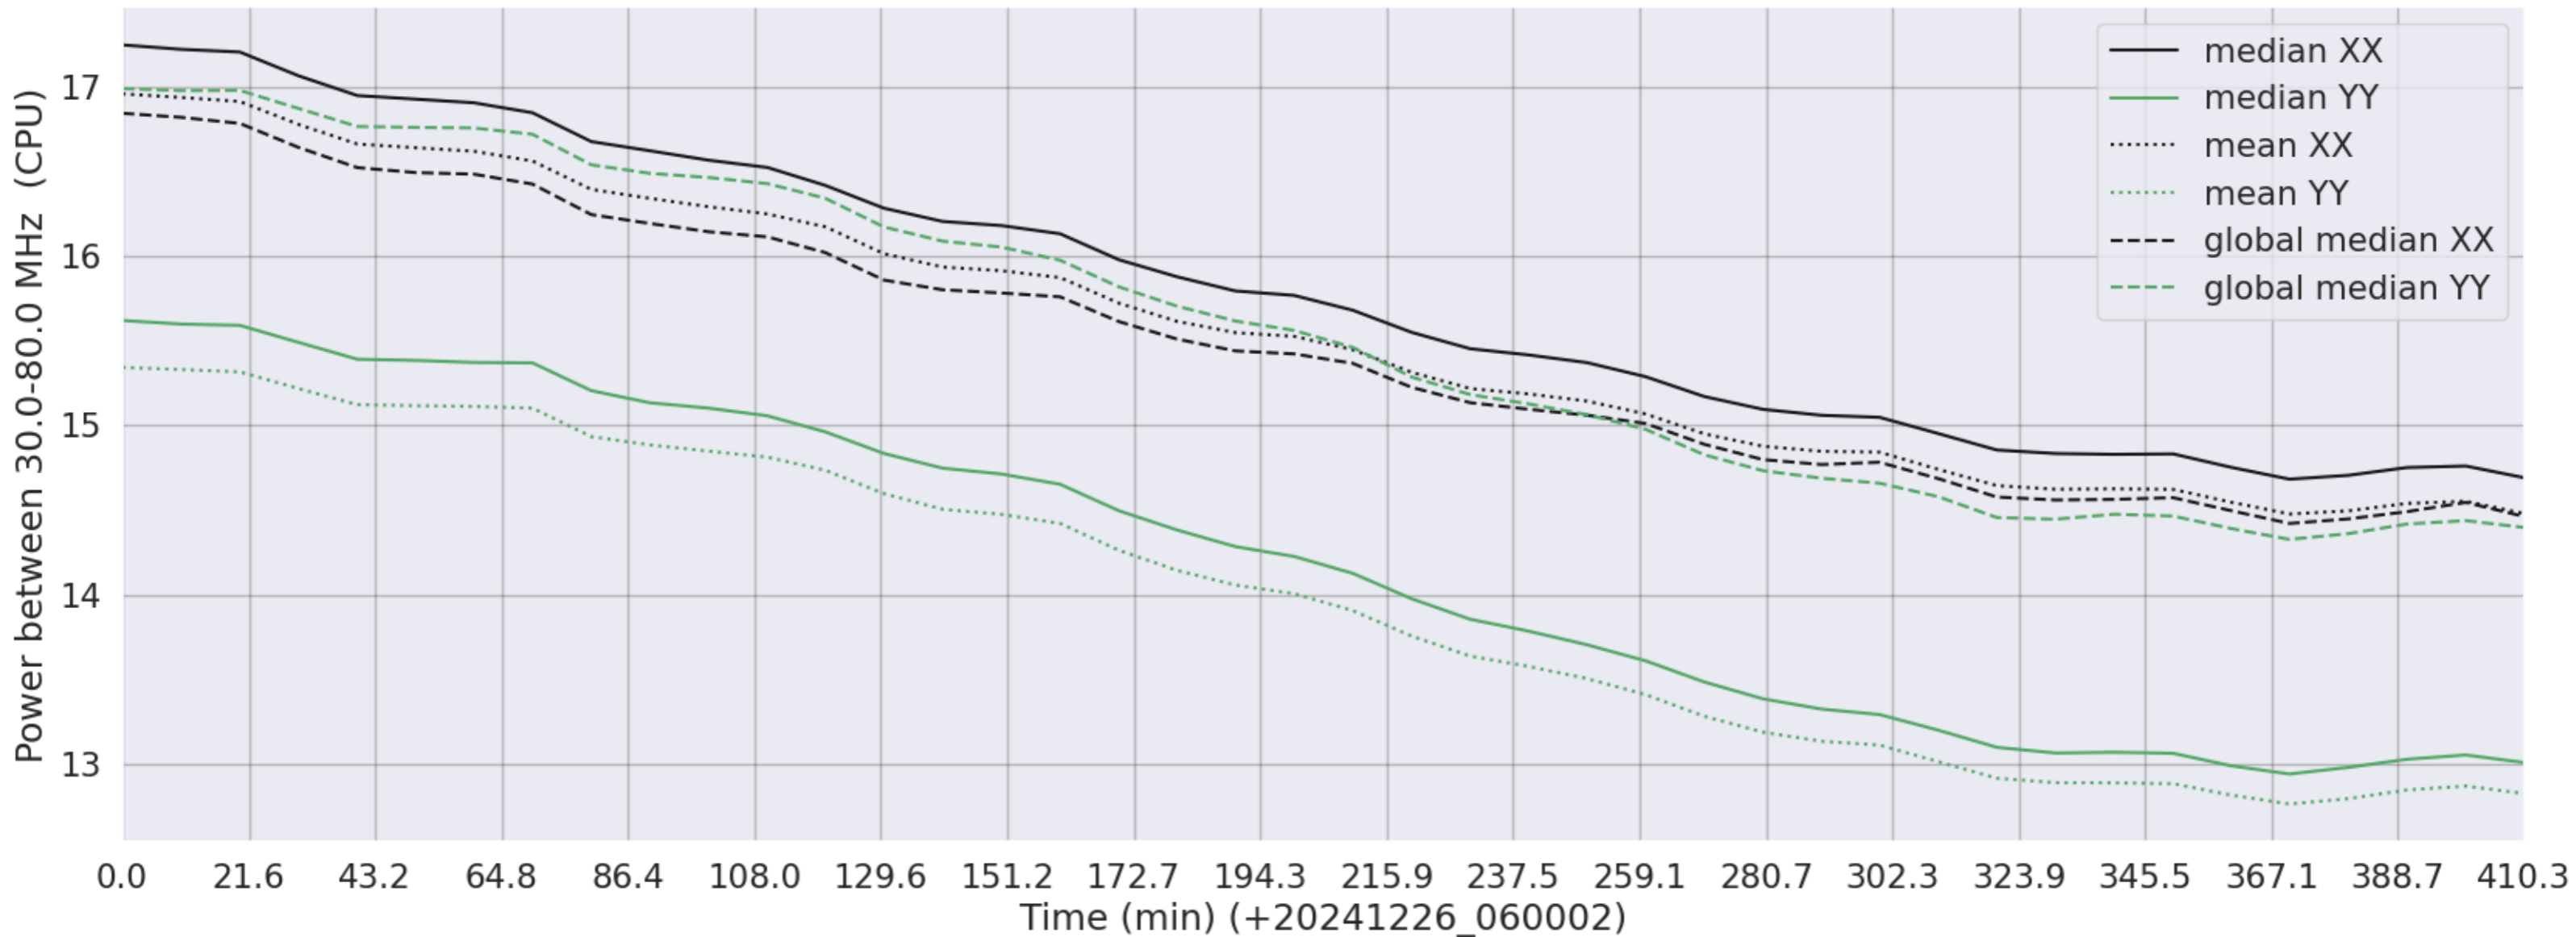

LWA092 - Correlator# 149 - XX FLAGS:Good - YY FLAGS:Good

LWA093 - Correlator# 148 - XX FLAGS:Good - YY FLAGS:Good