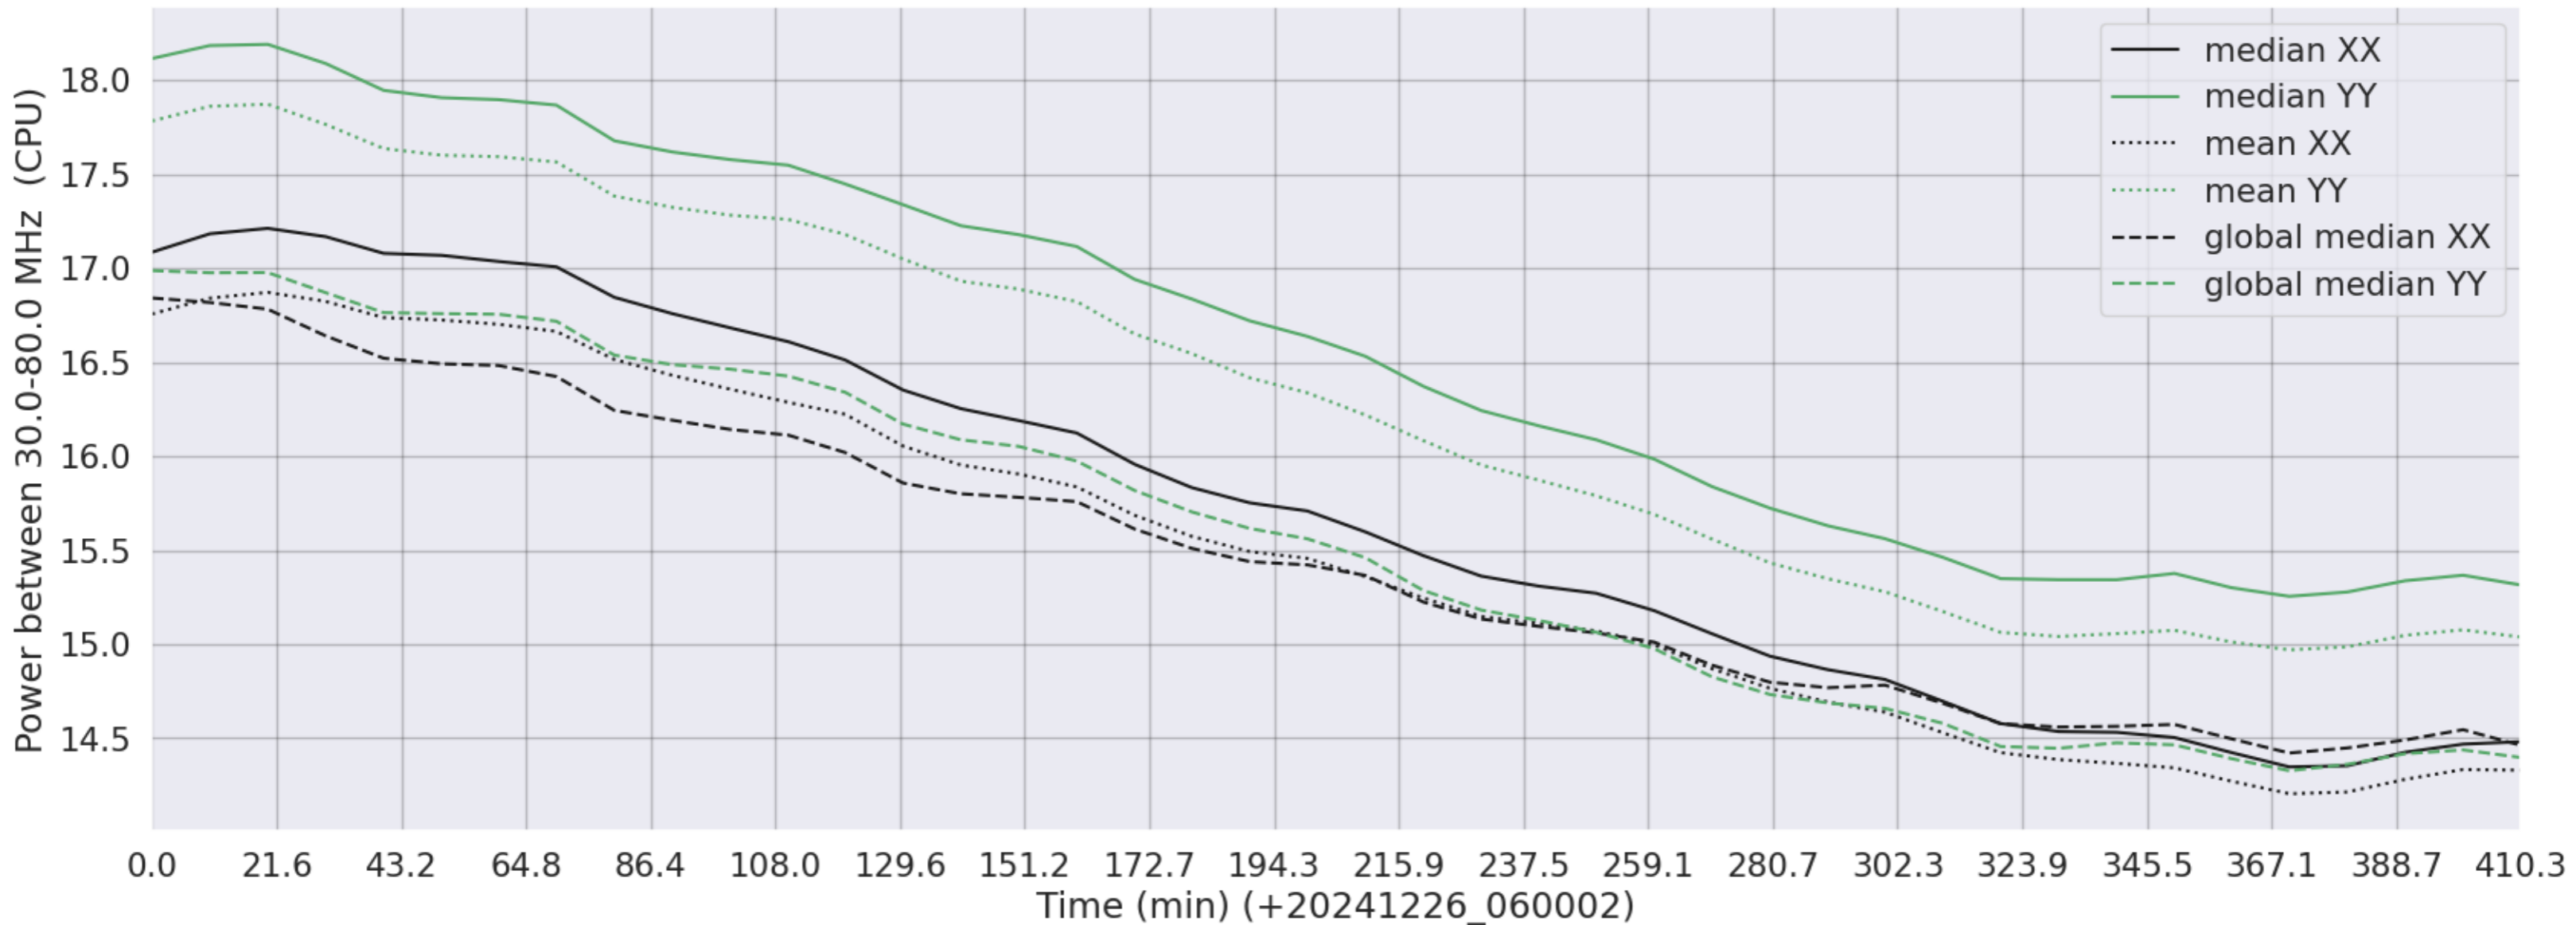

LWA330 - Correlator# 022 - XX FLAGS:Good - YY FLAGS:Good

LWA314 - Correlator# 021 - XX FLAGS:Good - YY FLAGS:Good