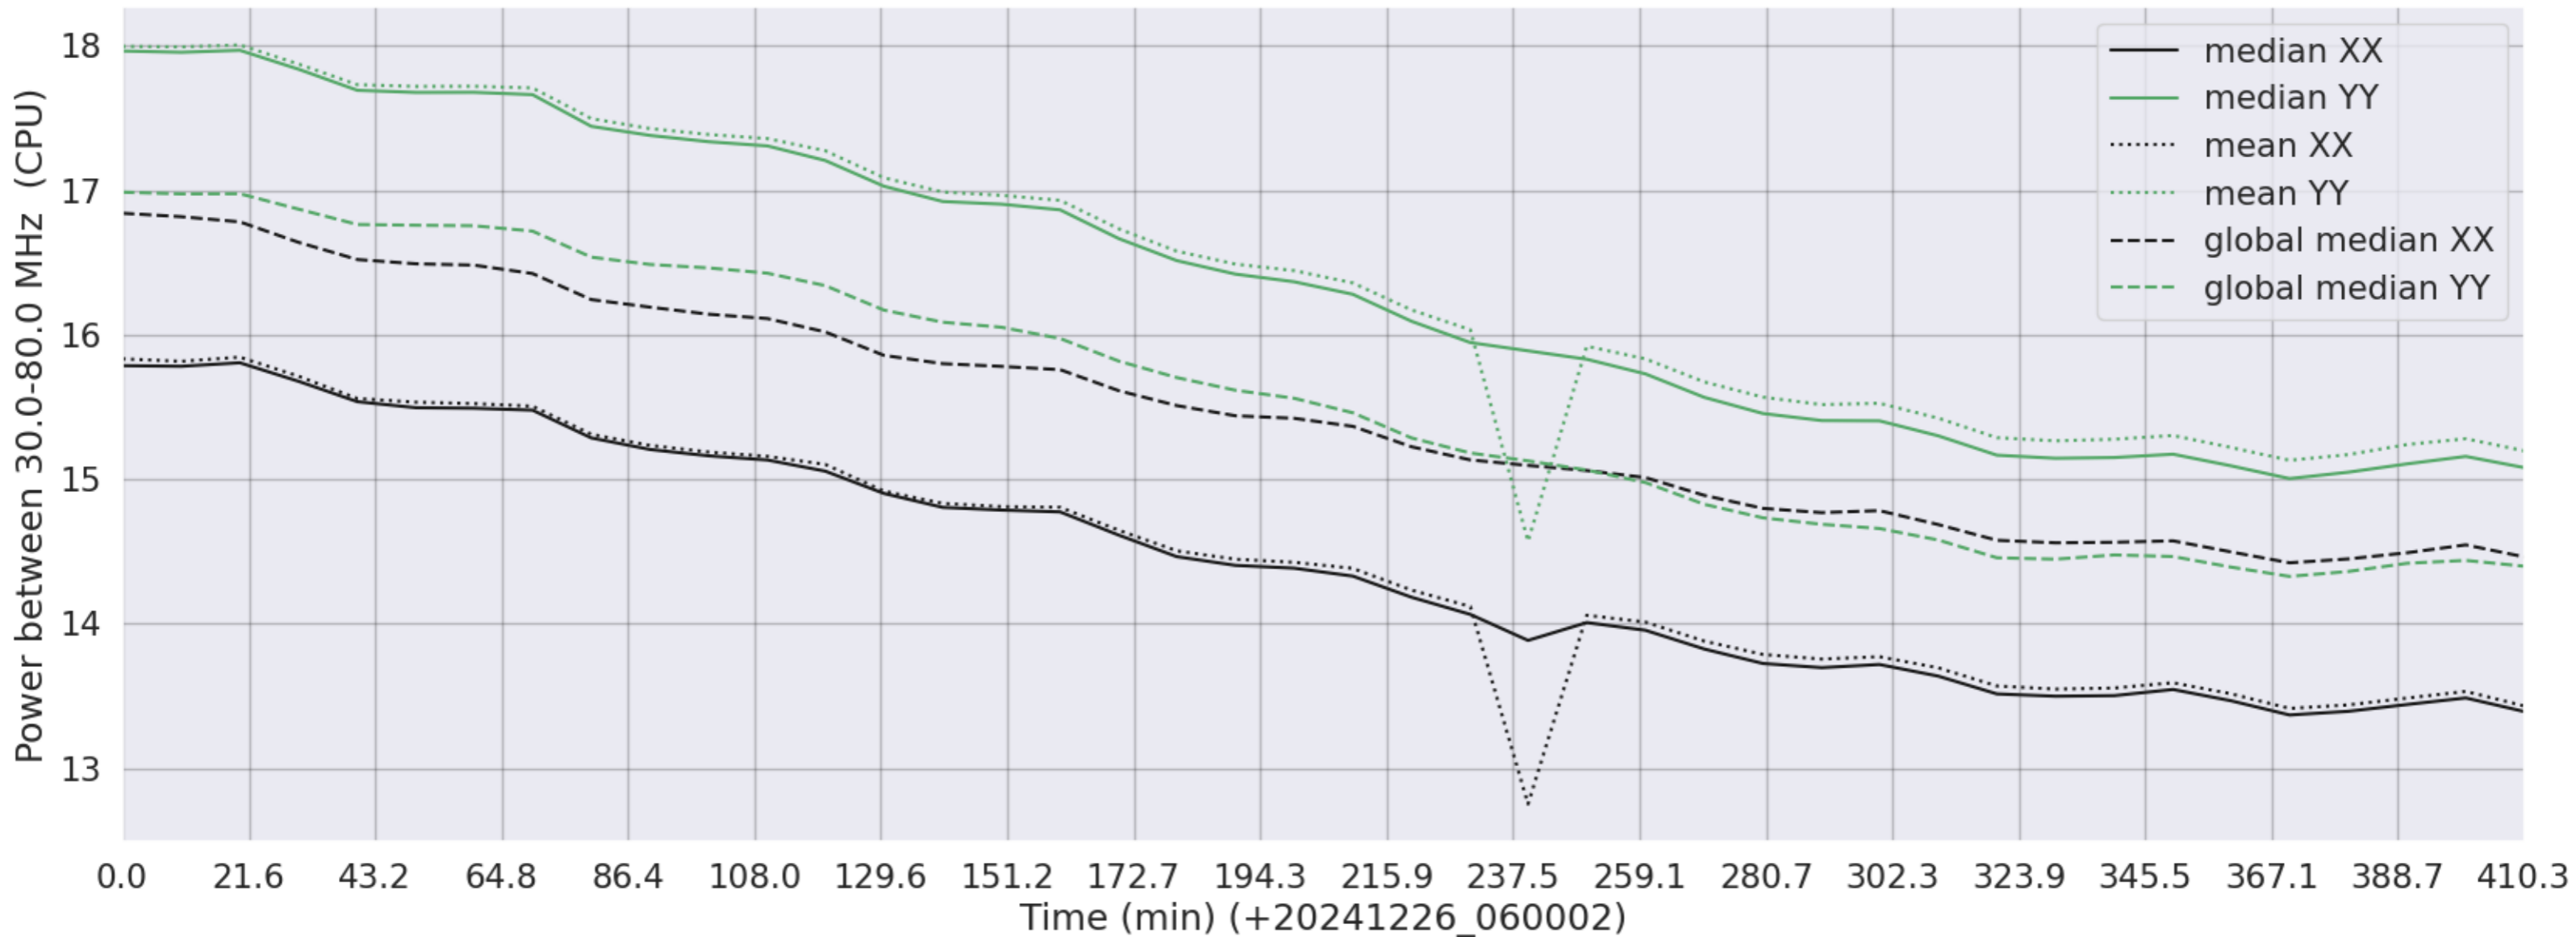

LWA243 - Correlator# 330 - XX FLAGS:BadSpecShape - YY FLAGS:BadSpecShape

LWA213 - Correlator# 329 - XX FLAGS:Good - YY FLAGS:Good