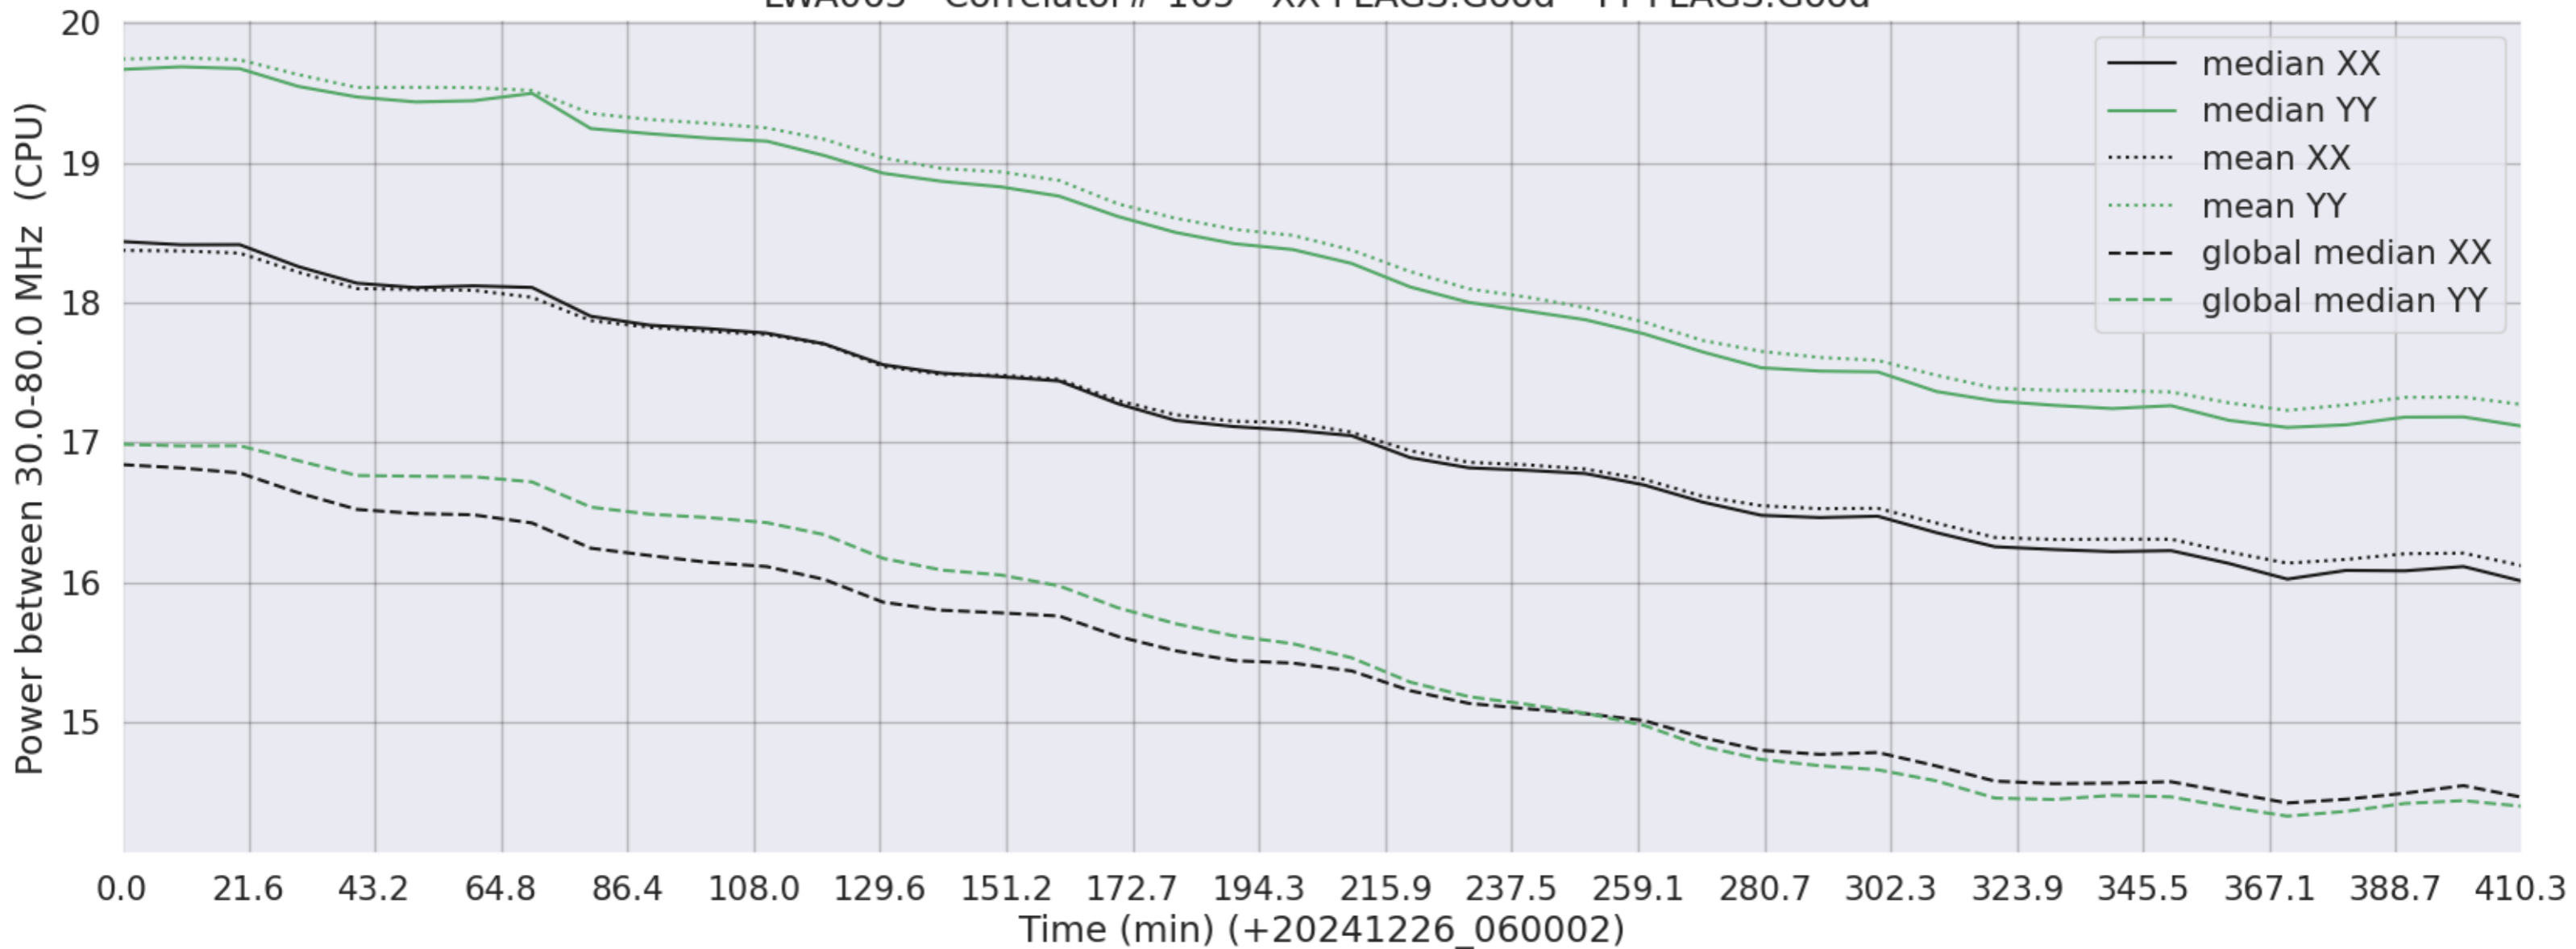

LWA068 - Correlator# 166 - XX FLAGS:Good - YY FLAGS:Good

LWA065 - Correlator# 165 - XX FLAGS:Good - YY FLAGS:Good