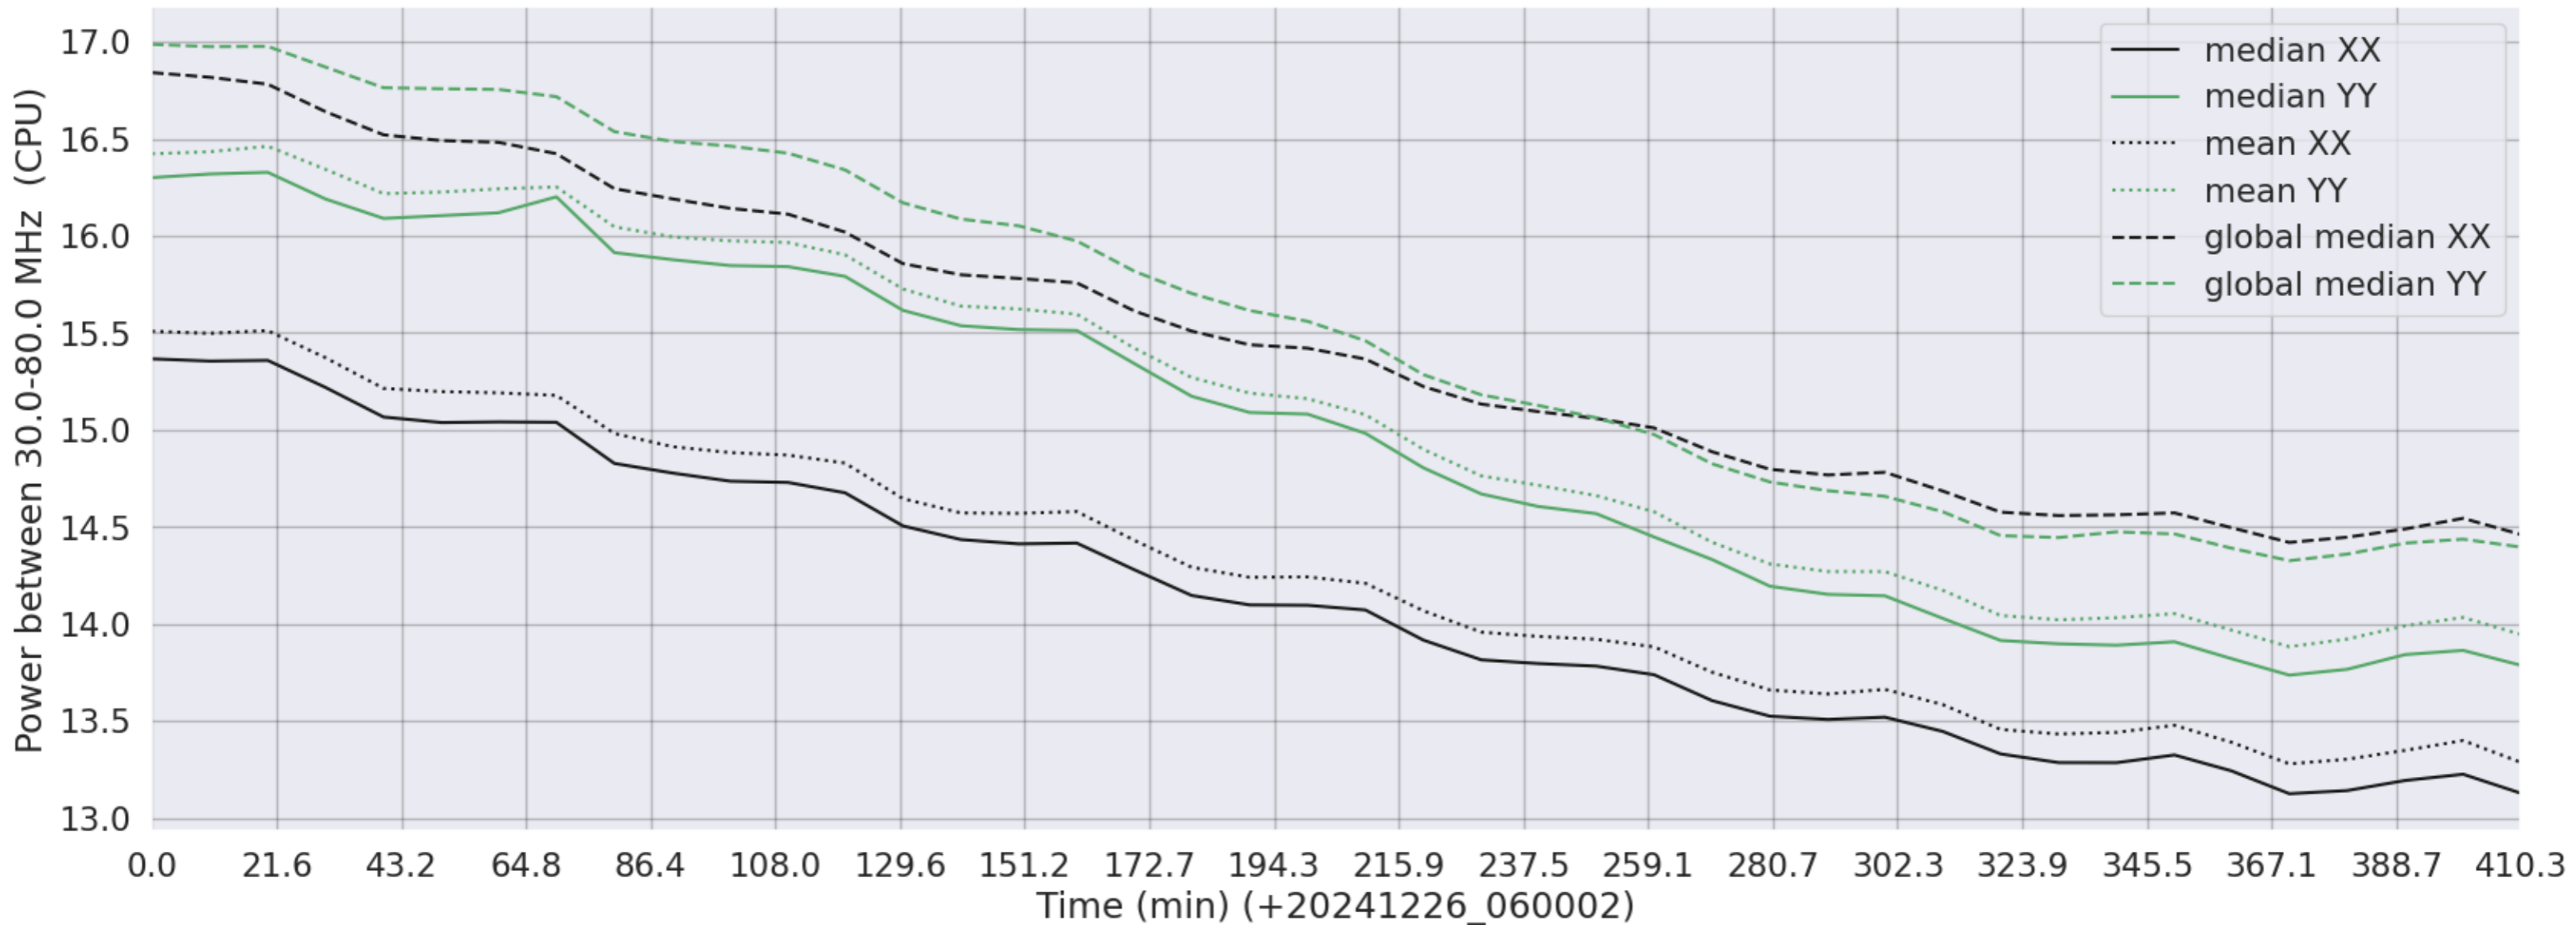

LWA041 - Correlator# 079 - XX FLAGS:Good - YY FLAGS:Good

LWA042 - Correlator# 078 - XX FLAGS:Good - YY FLAGS:Good