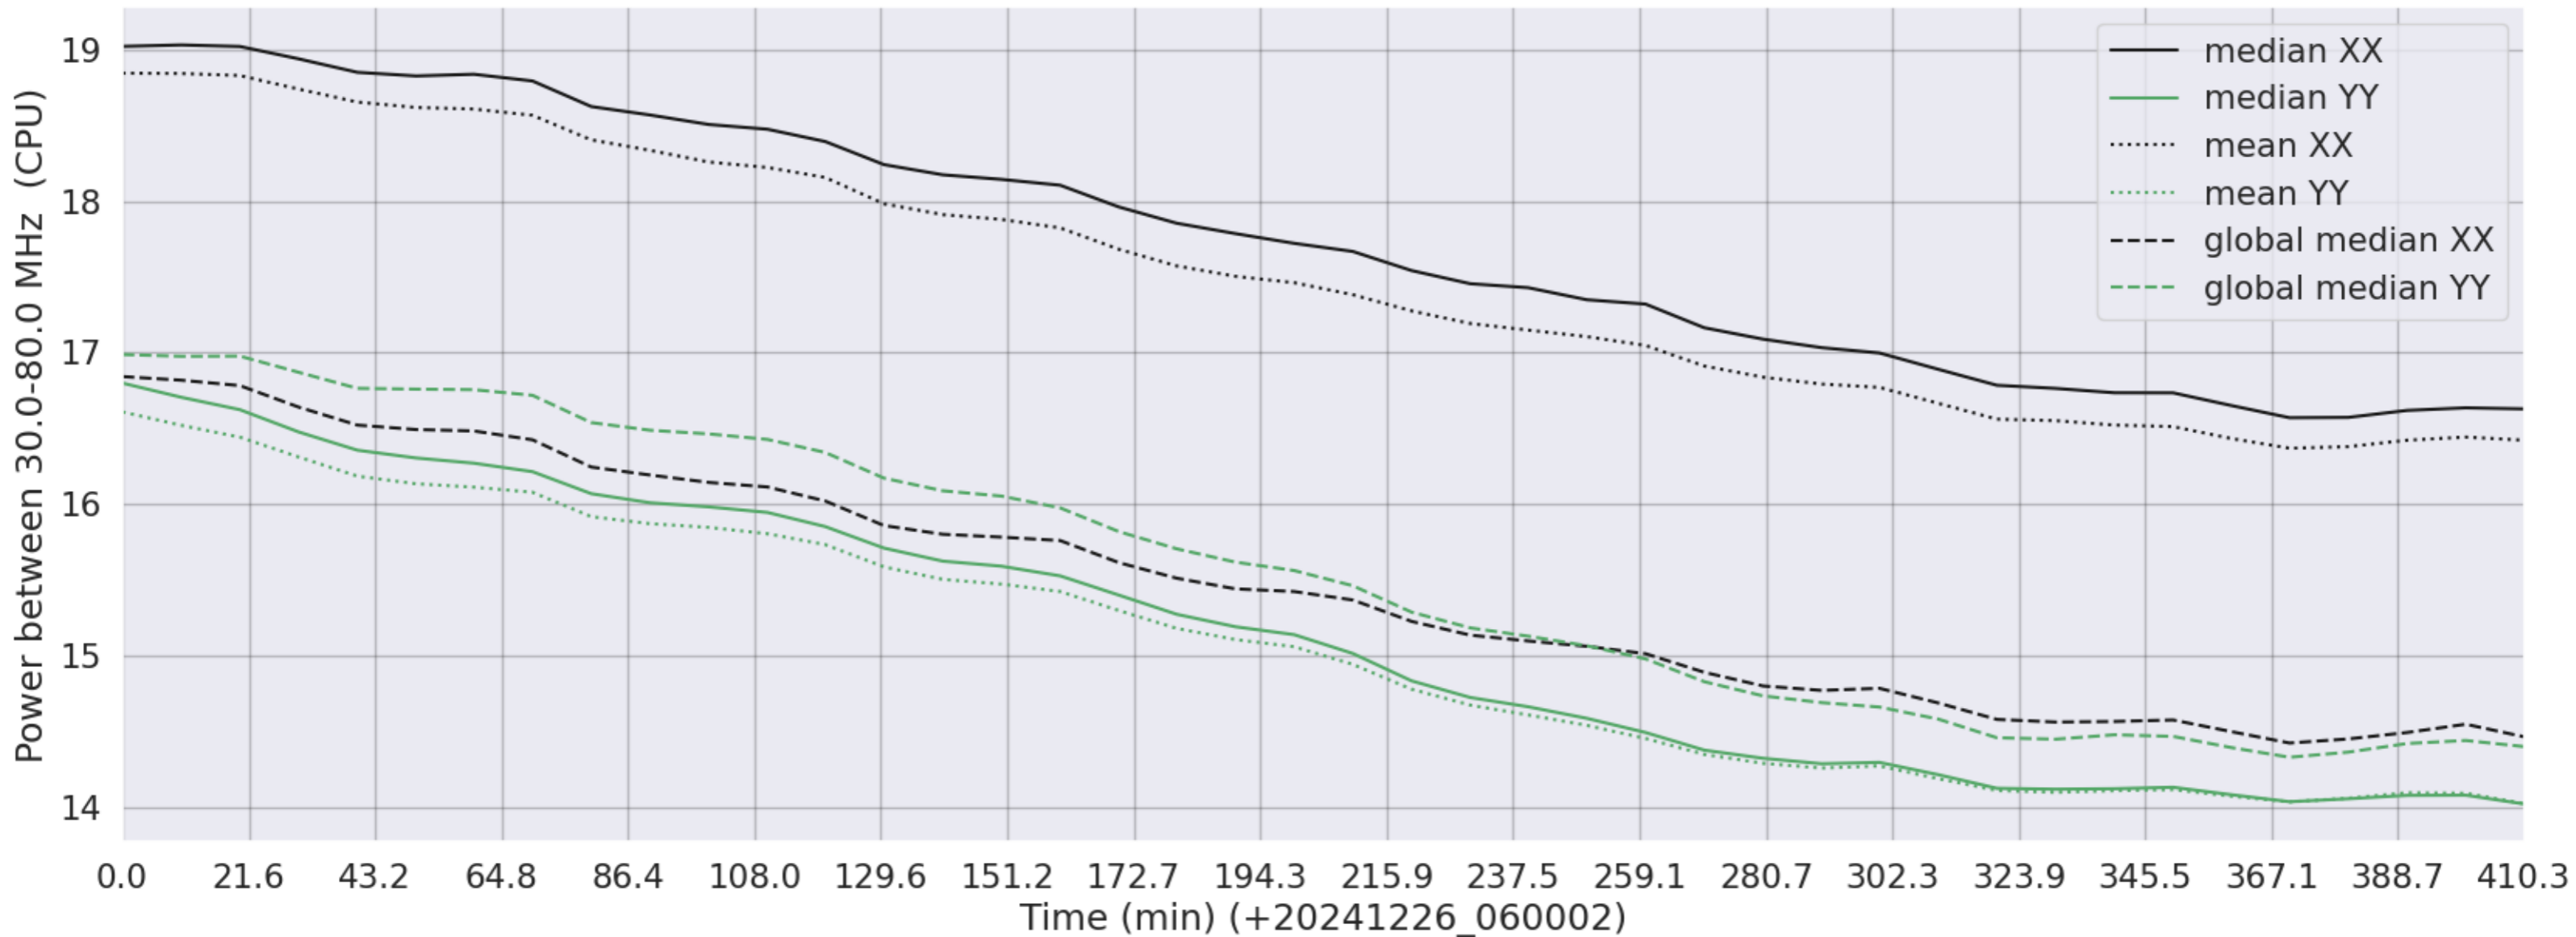

LWA315 - Correlator# 350 - XX FLAGS:Good - YY FLAGS:Good

LWA264 - Correlator# 349 - XX FLAGS:Good - YY FLAGS:Good