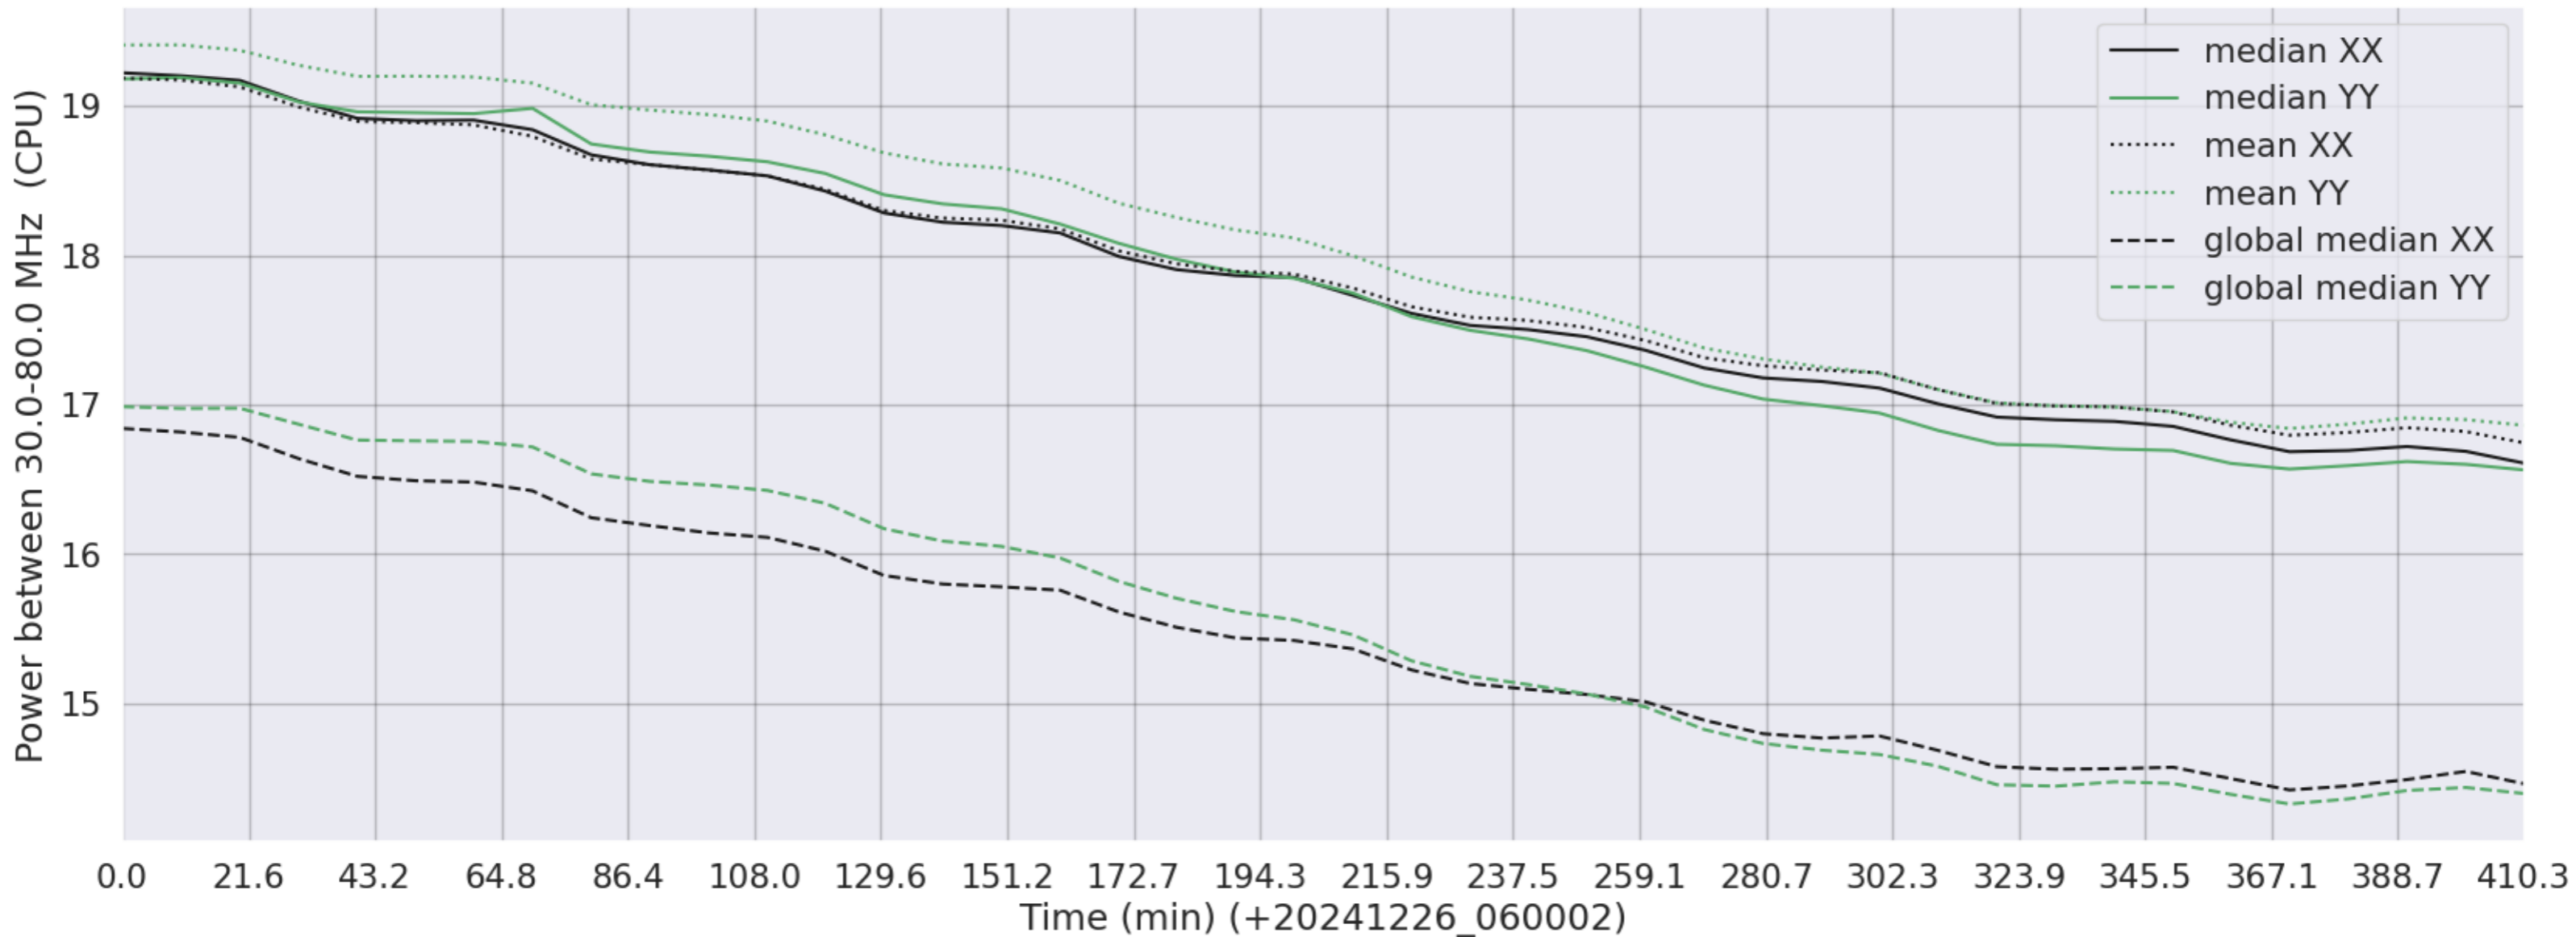

LWA034 - Correlator# 162 - XX FLAGS:Good - YY FLAGS:Good

LWA033 - Correlator# 161 - XX FLAGS:Good - YY FLAGS:Good