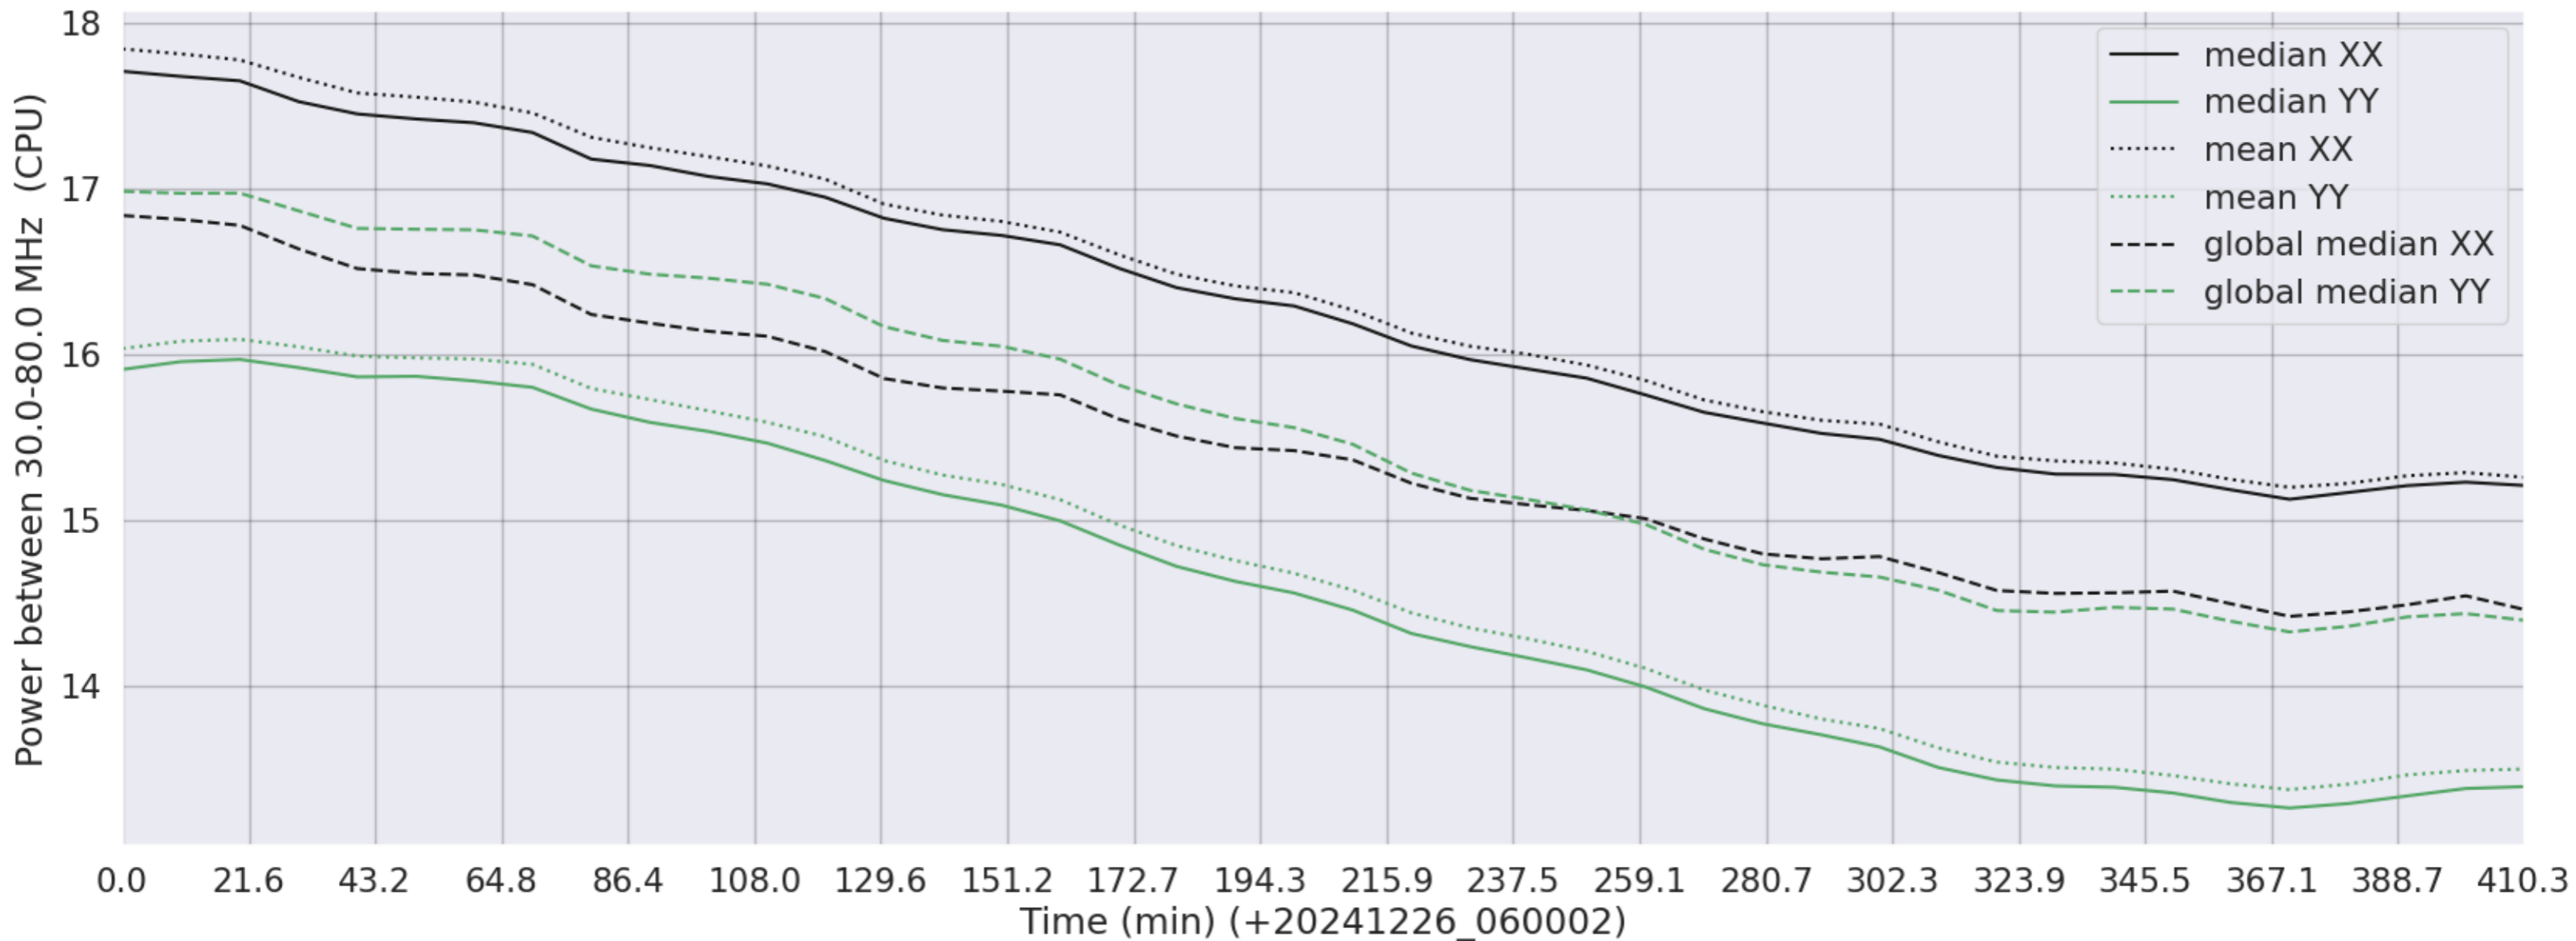

LWA346 - Correlator# 316 - XX FLAGS:Good - YY FLAGS:Good

LWA342 - Correlator# 317 - XX FLAGS:Good - YY FLAGS:Good

LWA356 - Correlator# 318 - XX FLAGS:Good - YY FLAGS:Good

LWA350 - Correlator# 319 - XX FLAGS:Good - YY FLAGS:Good