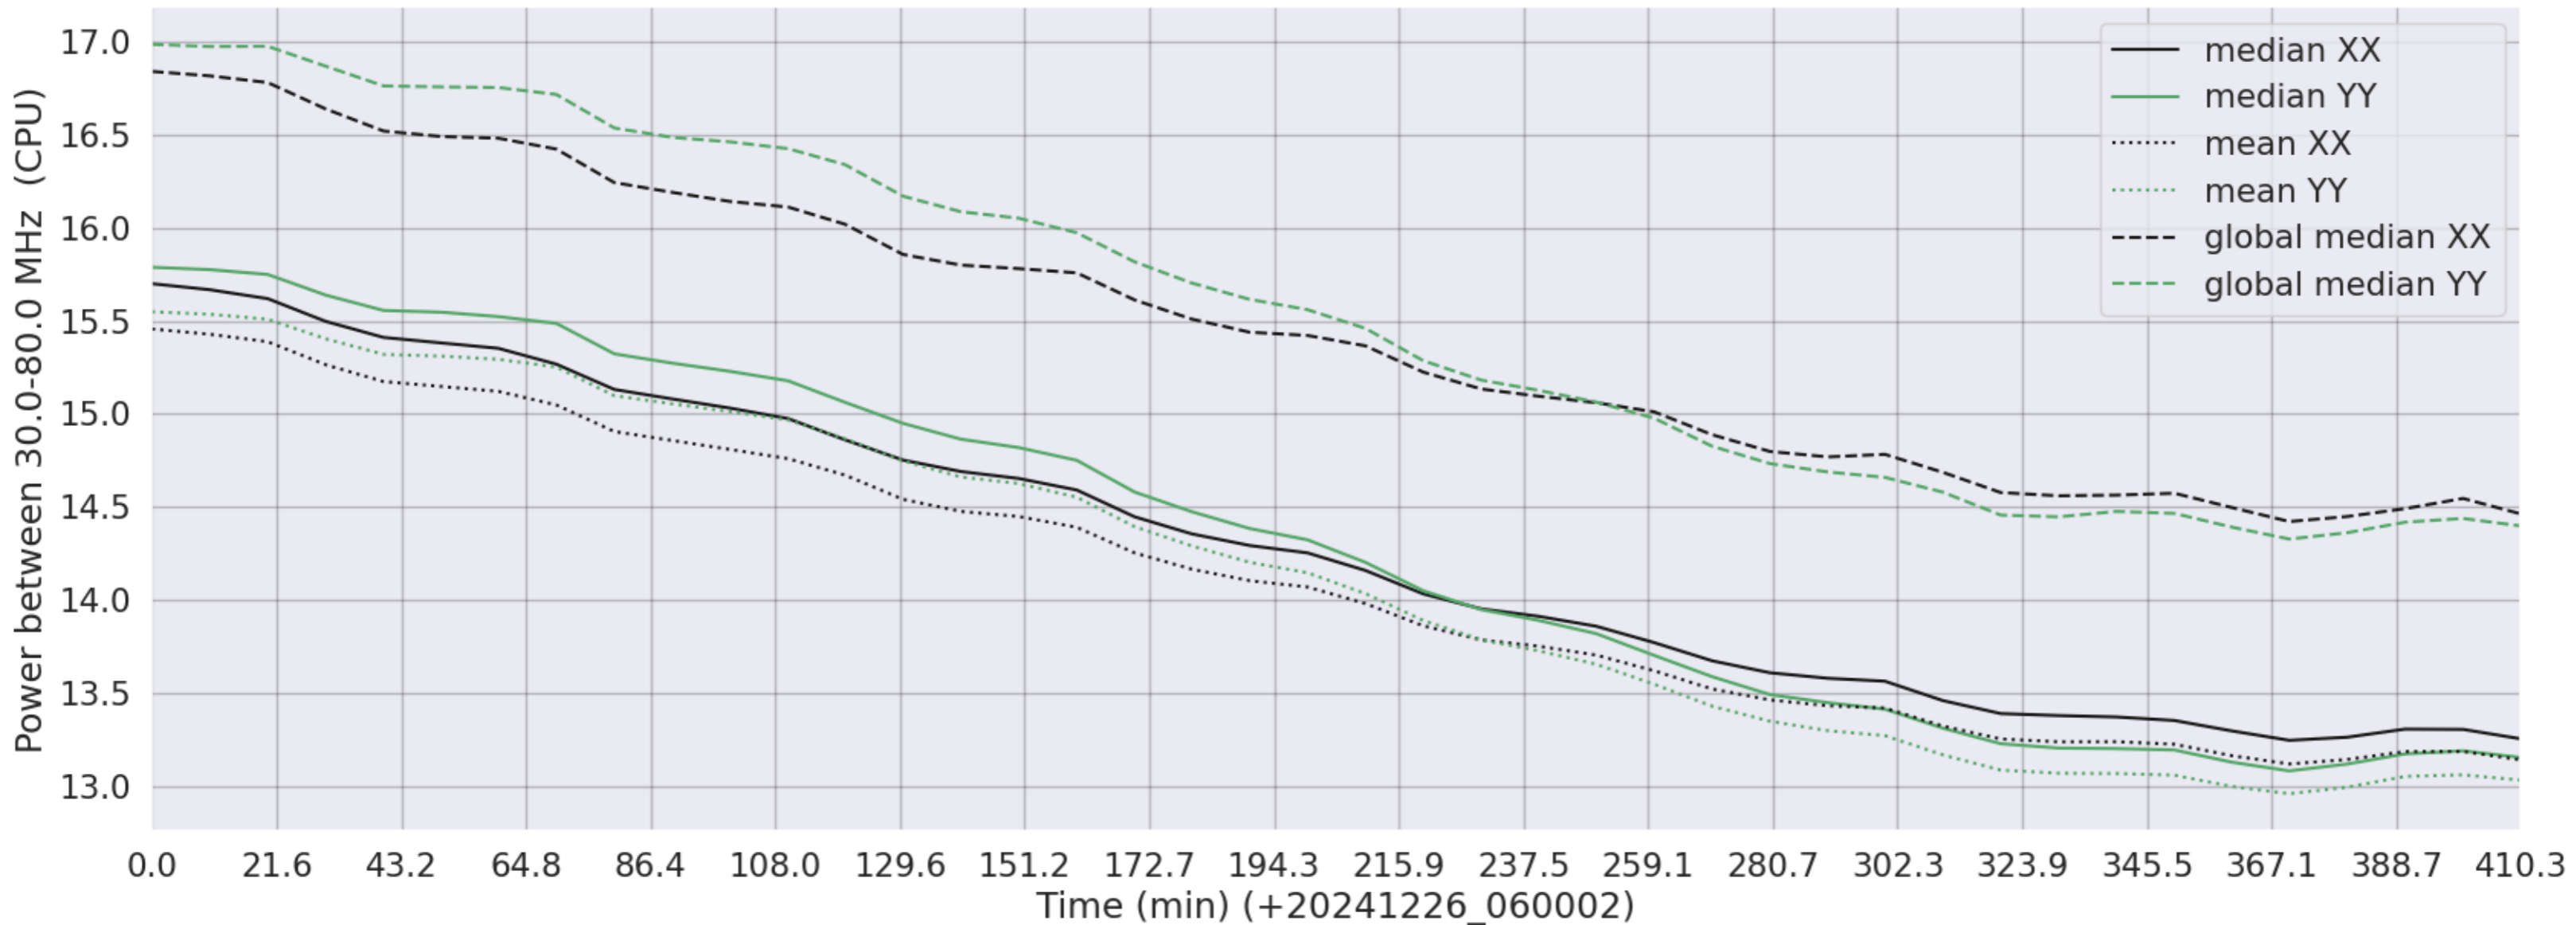

LWA192 - Correlator# 247 - XX FLAGS:Good - YY FLAGS:Good

LWA191 - Correlator# 246 - XX FLAGS:Good - YY FLAGS:Good