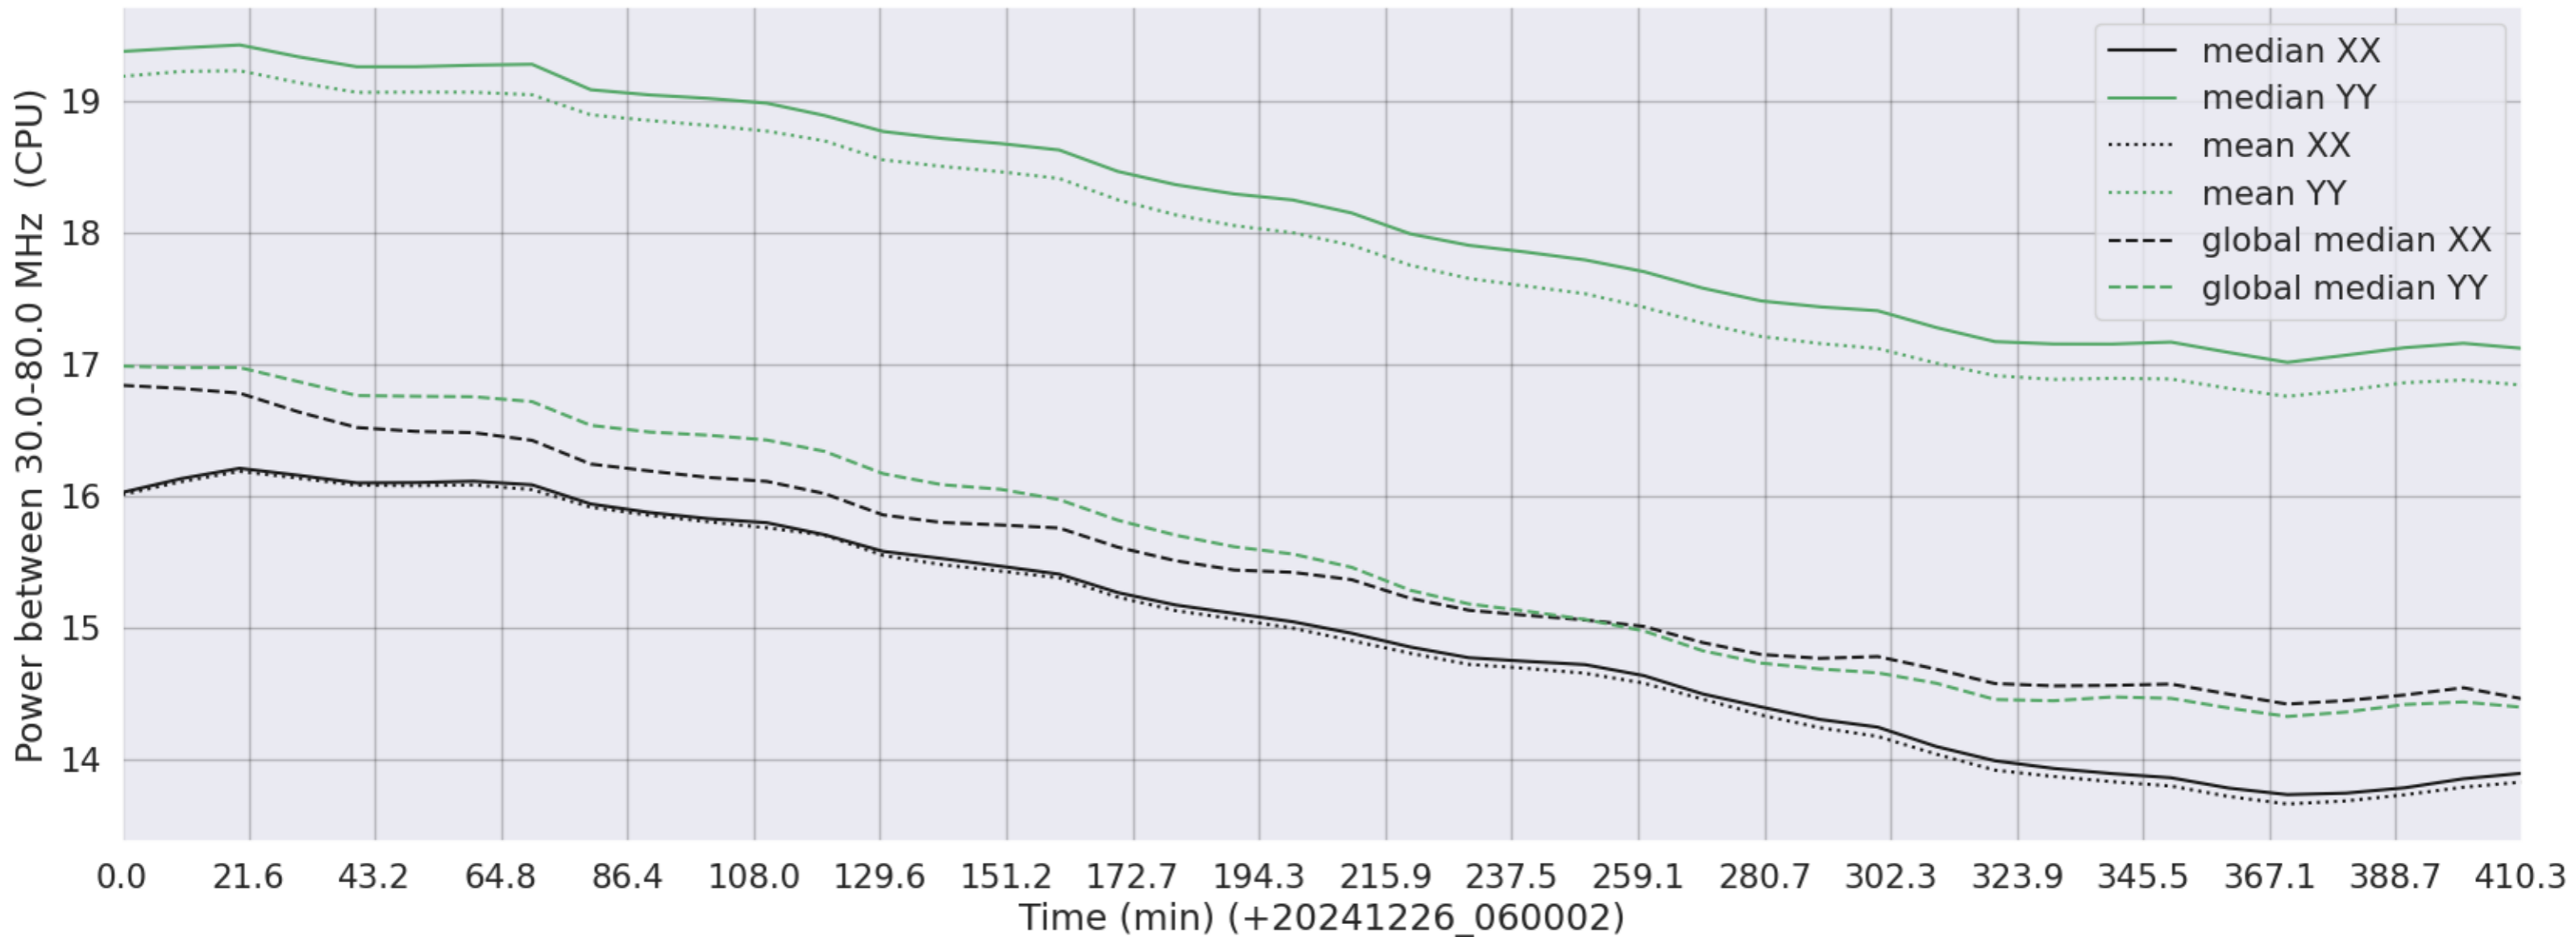

LWA356 - Correlator# 318 - XX FLAGS:Good - YY FLAGS:Good

LWA342 - Correlator# 317 - XX FLAGS:Good - YY FLAGS:Good