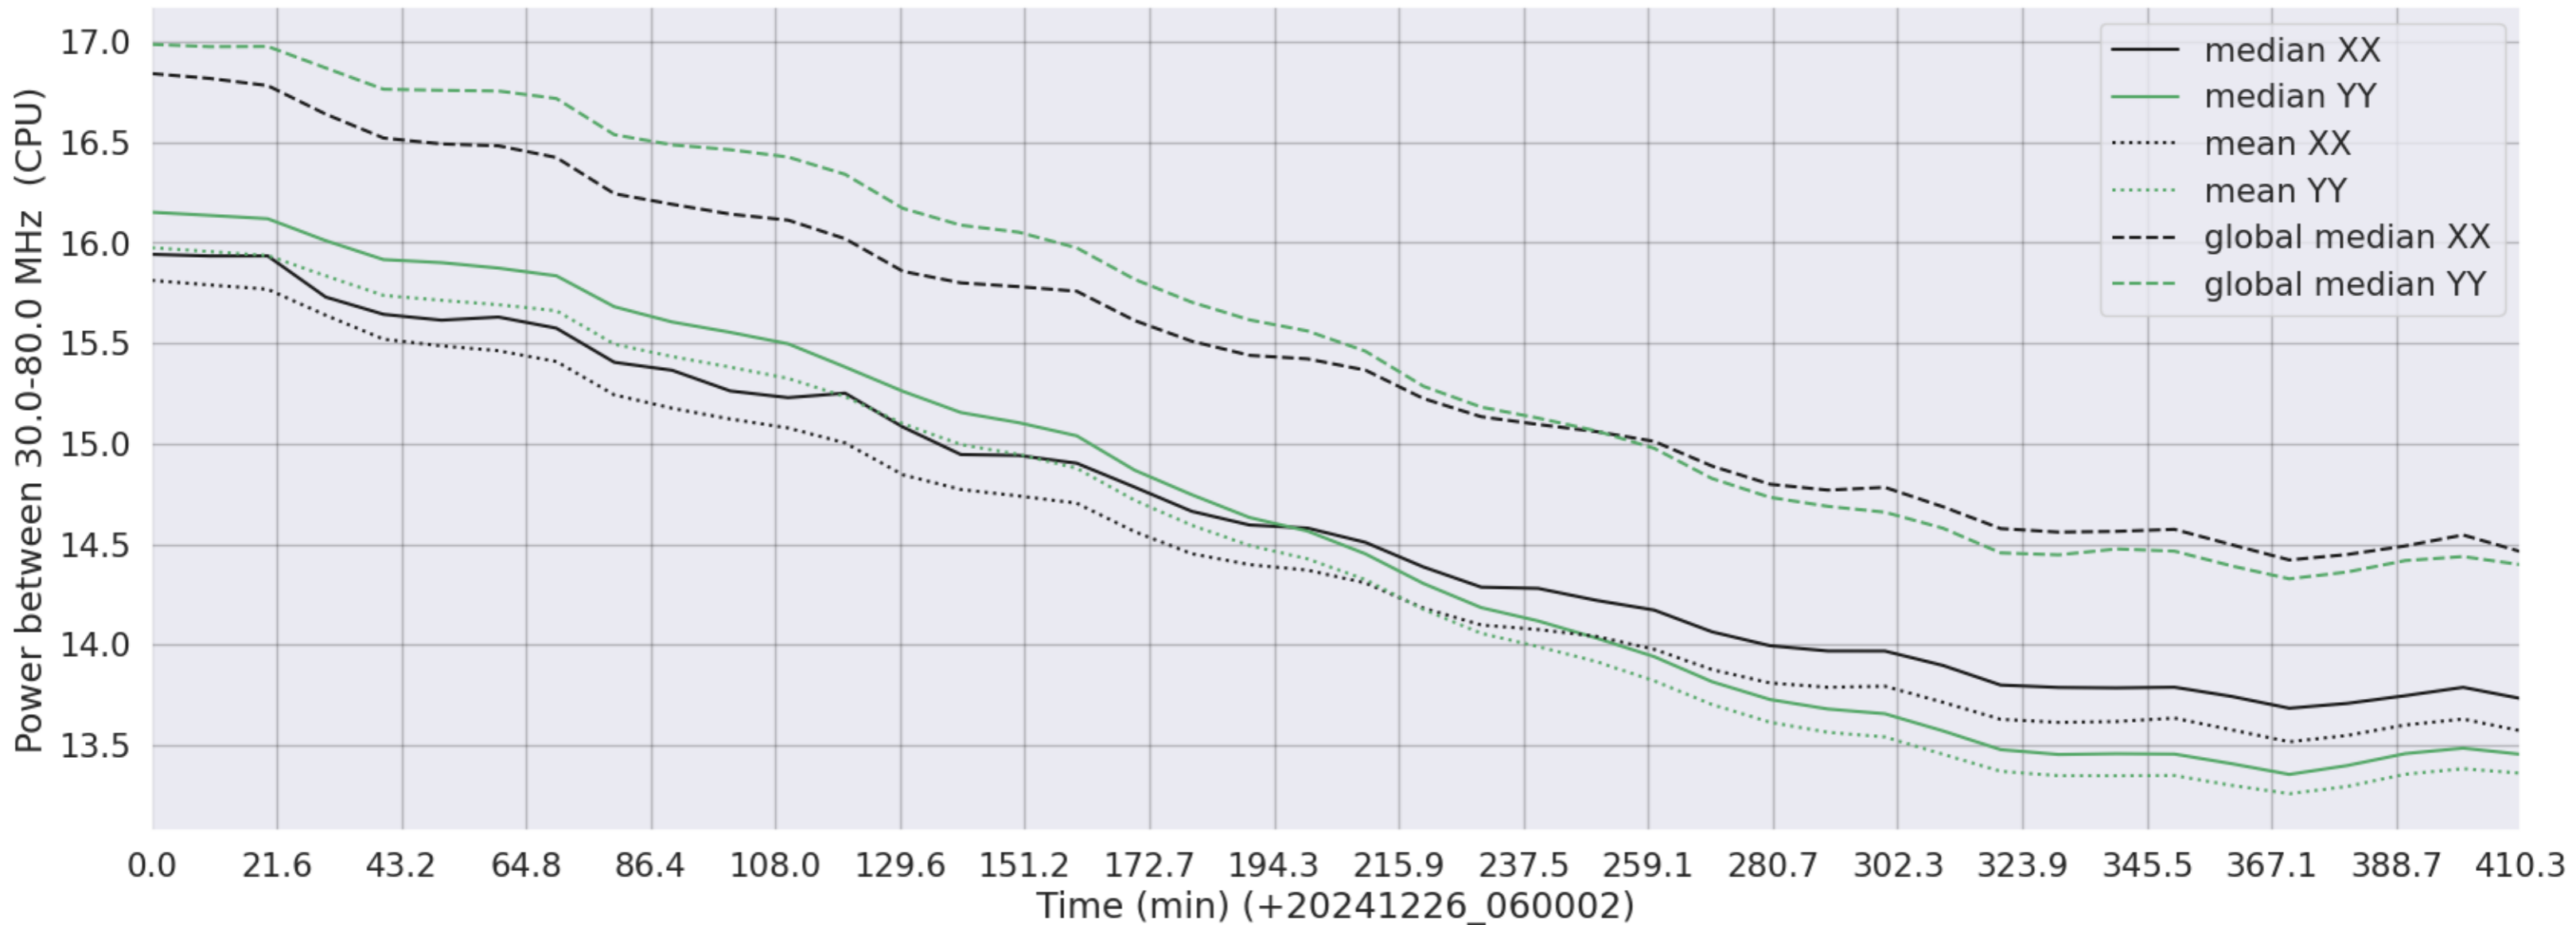

LWA158 - Correlator# 237 - XX FLAGS:Good - YY FLAGS:Good

LWA159 - Correlator# 236 - XX FLAGS:Good - YY FLAGS:Good