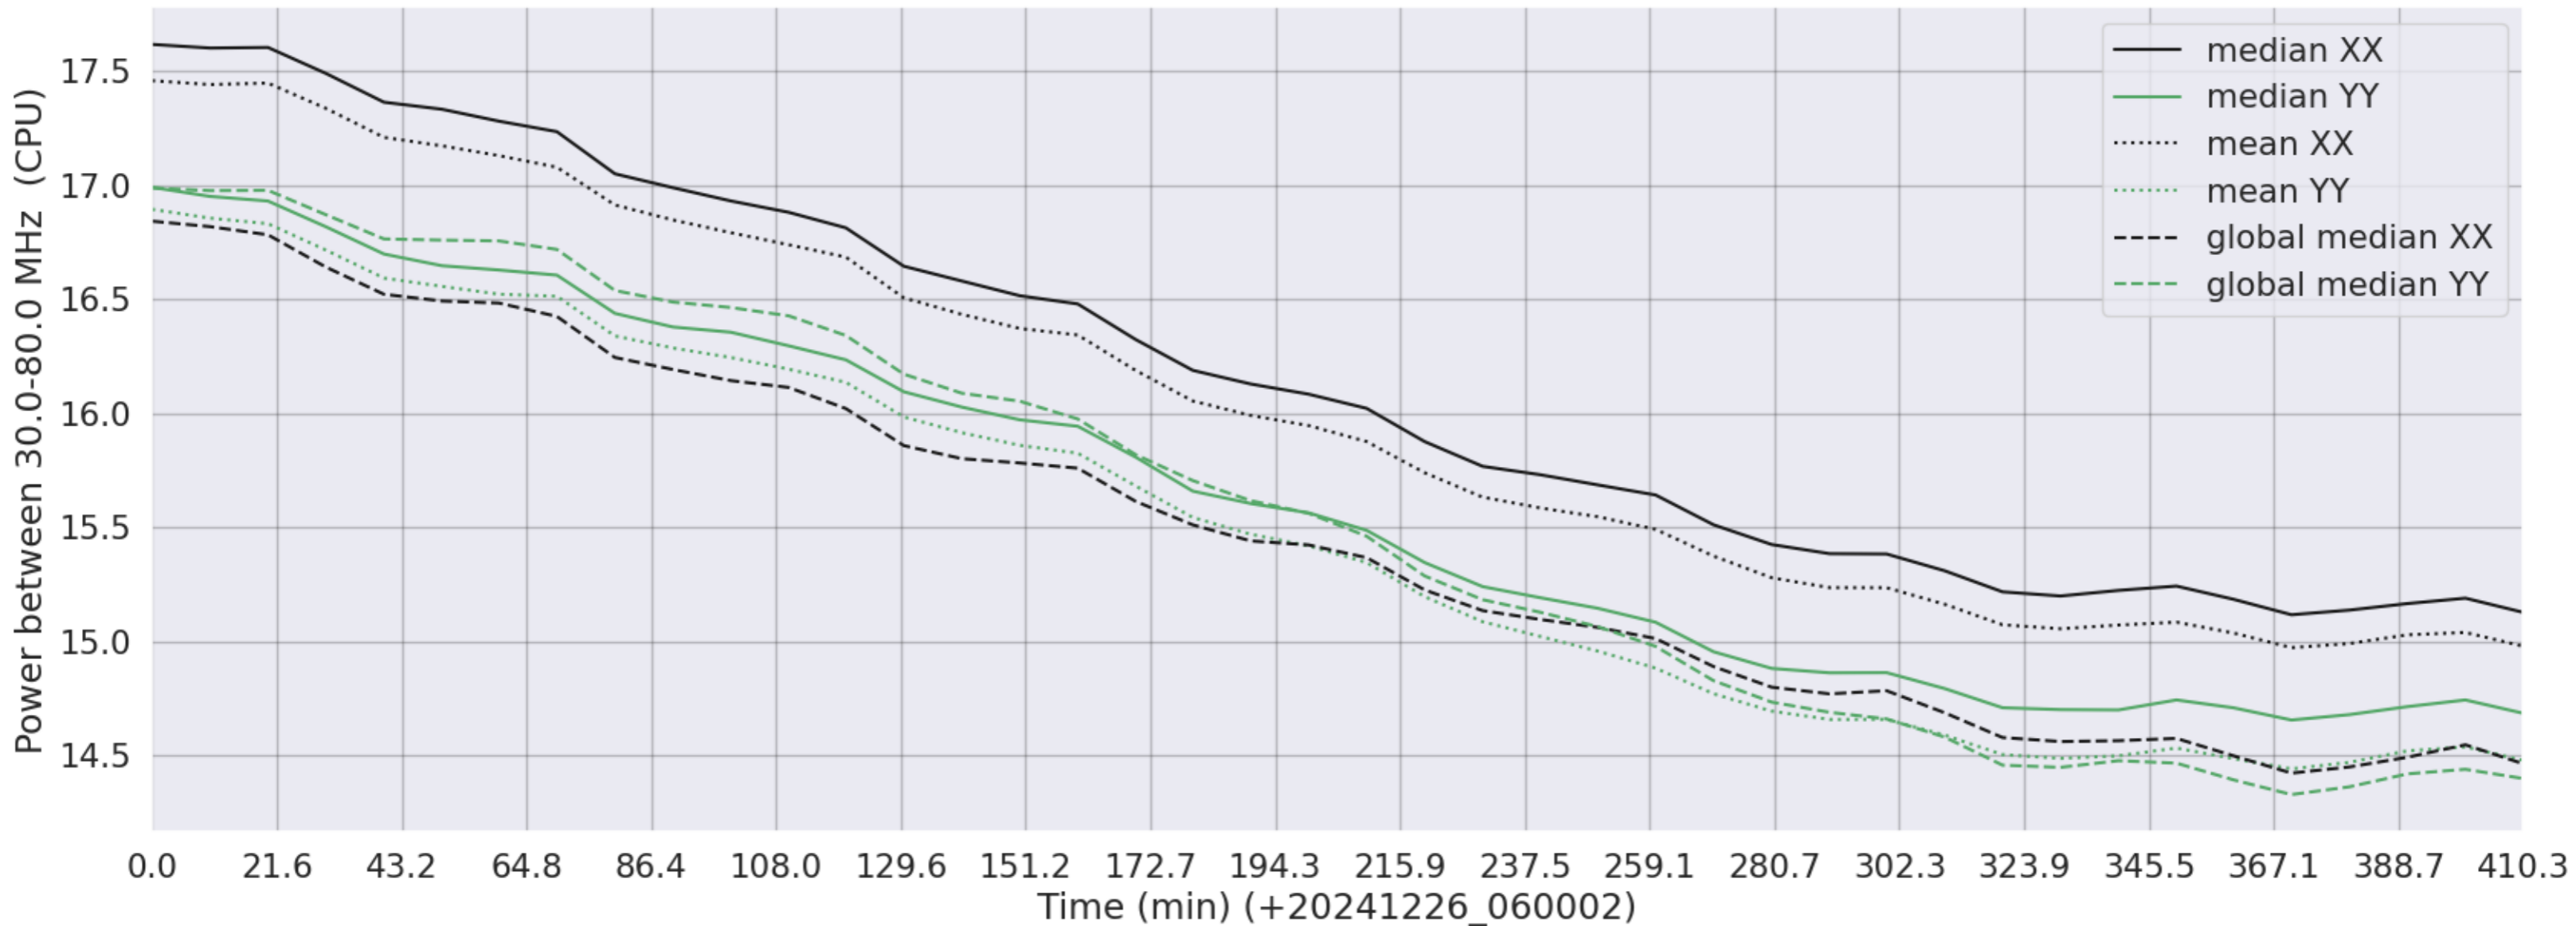

LWA319 - Correlator# 190 - XX FLAGS:Good - YY FLAGS:Good

LWA289 - Correlator# 189 - XX FLAGS:Good - YY FLAGS:Good