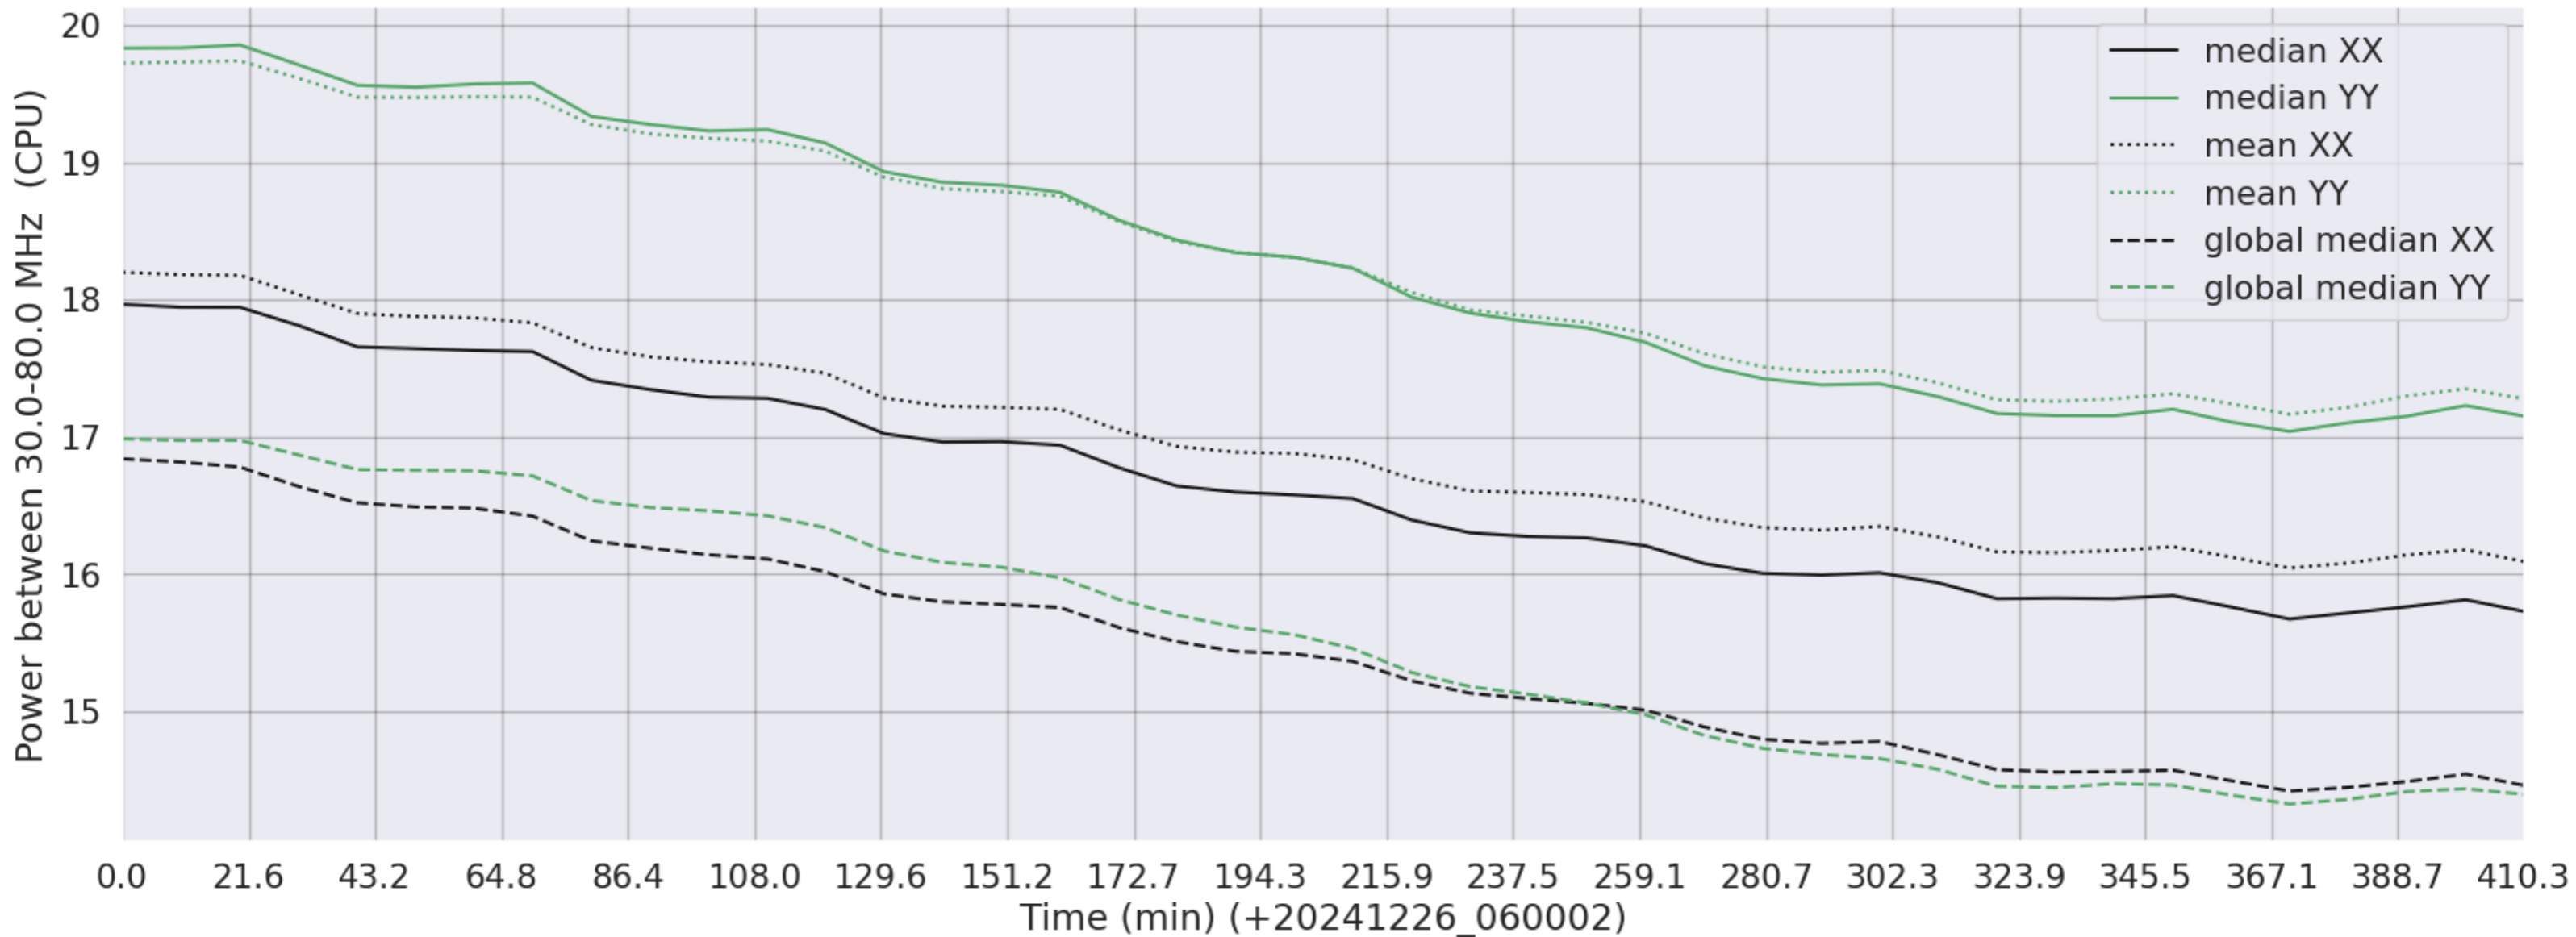

LWA227 - Correlator# 280 - XX FLAGS:Good - YY FLAGS:Good

LWA225 - Correlator# 281 - XX FLAGS:Good - YY FLAGS:Good

LWA349 - Correlator# 282 - XX FLAGS:Good - YY FLAGS:Good

LWA253 - Correlator# 283 - XX FLAGS:Good - YY FLAGS:Good