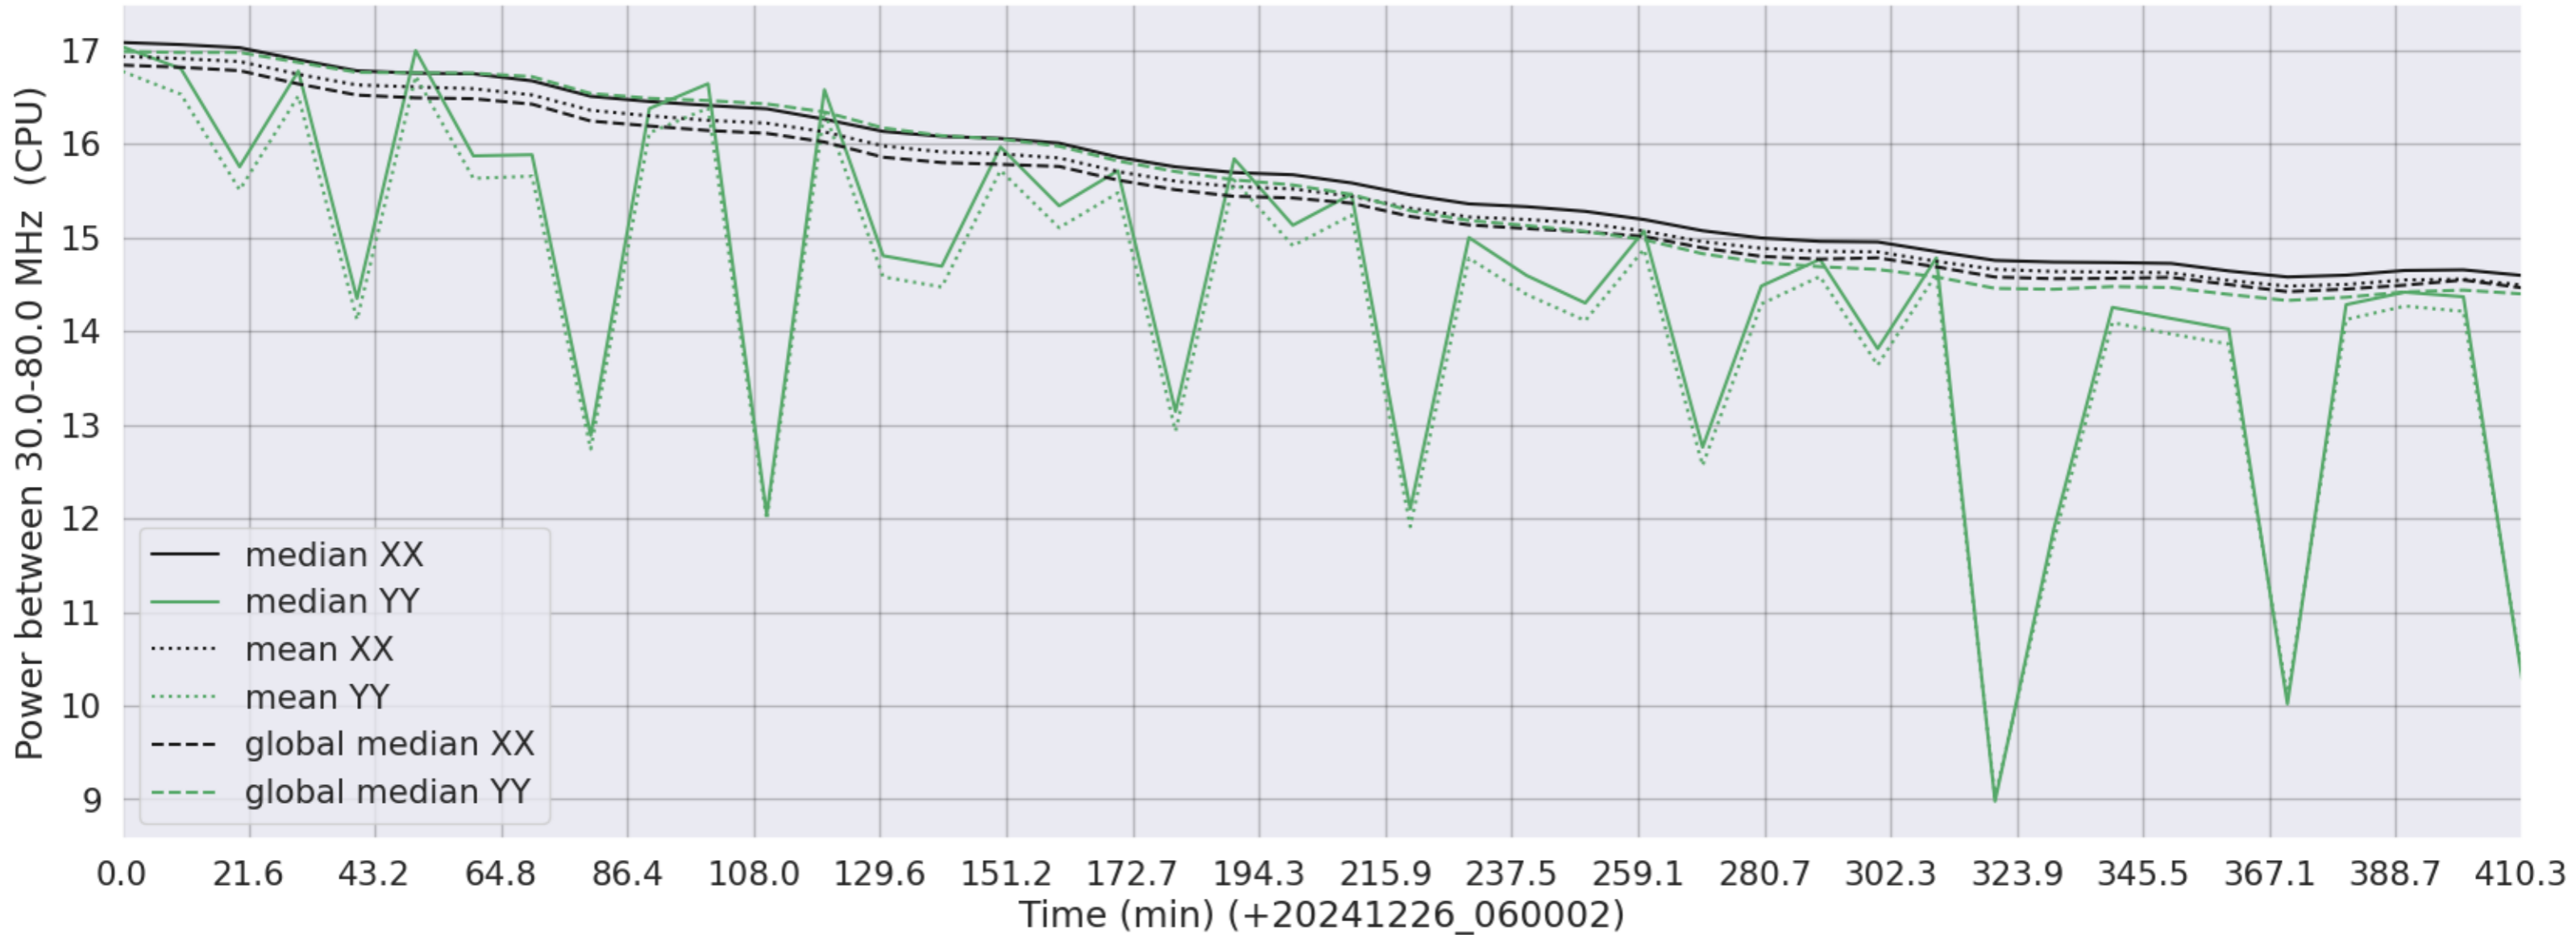

LWA082 - Correlator# 209 - XX FLAGS:Good - YY FLAGS:Good

LWA120 - Correlator# 208 - XX FLAGS:Good - YY FLAGS:HighTimeVar