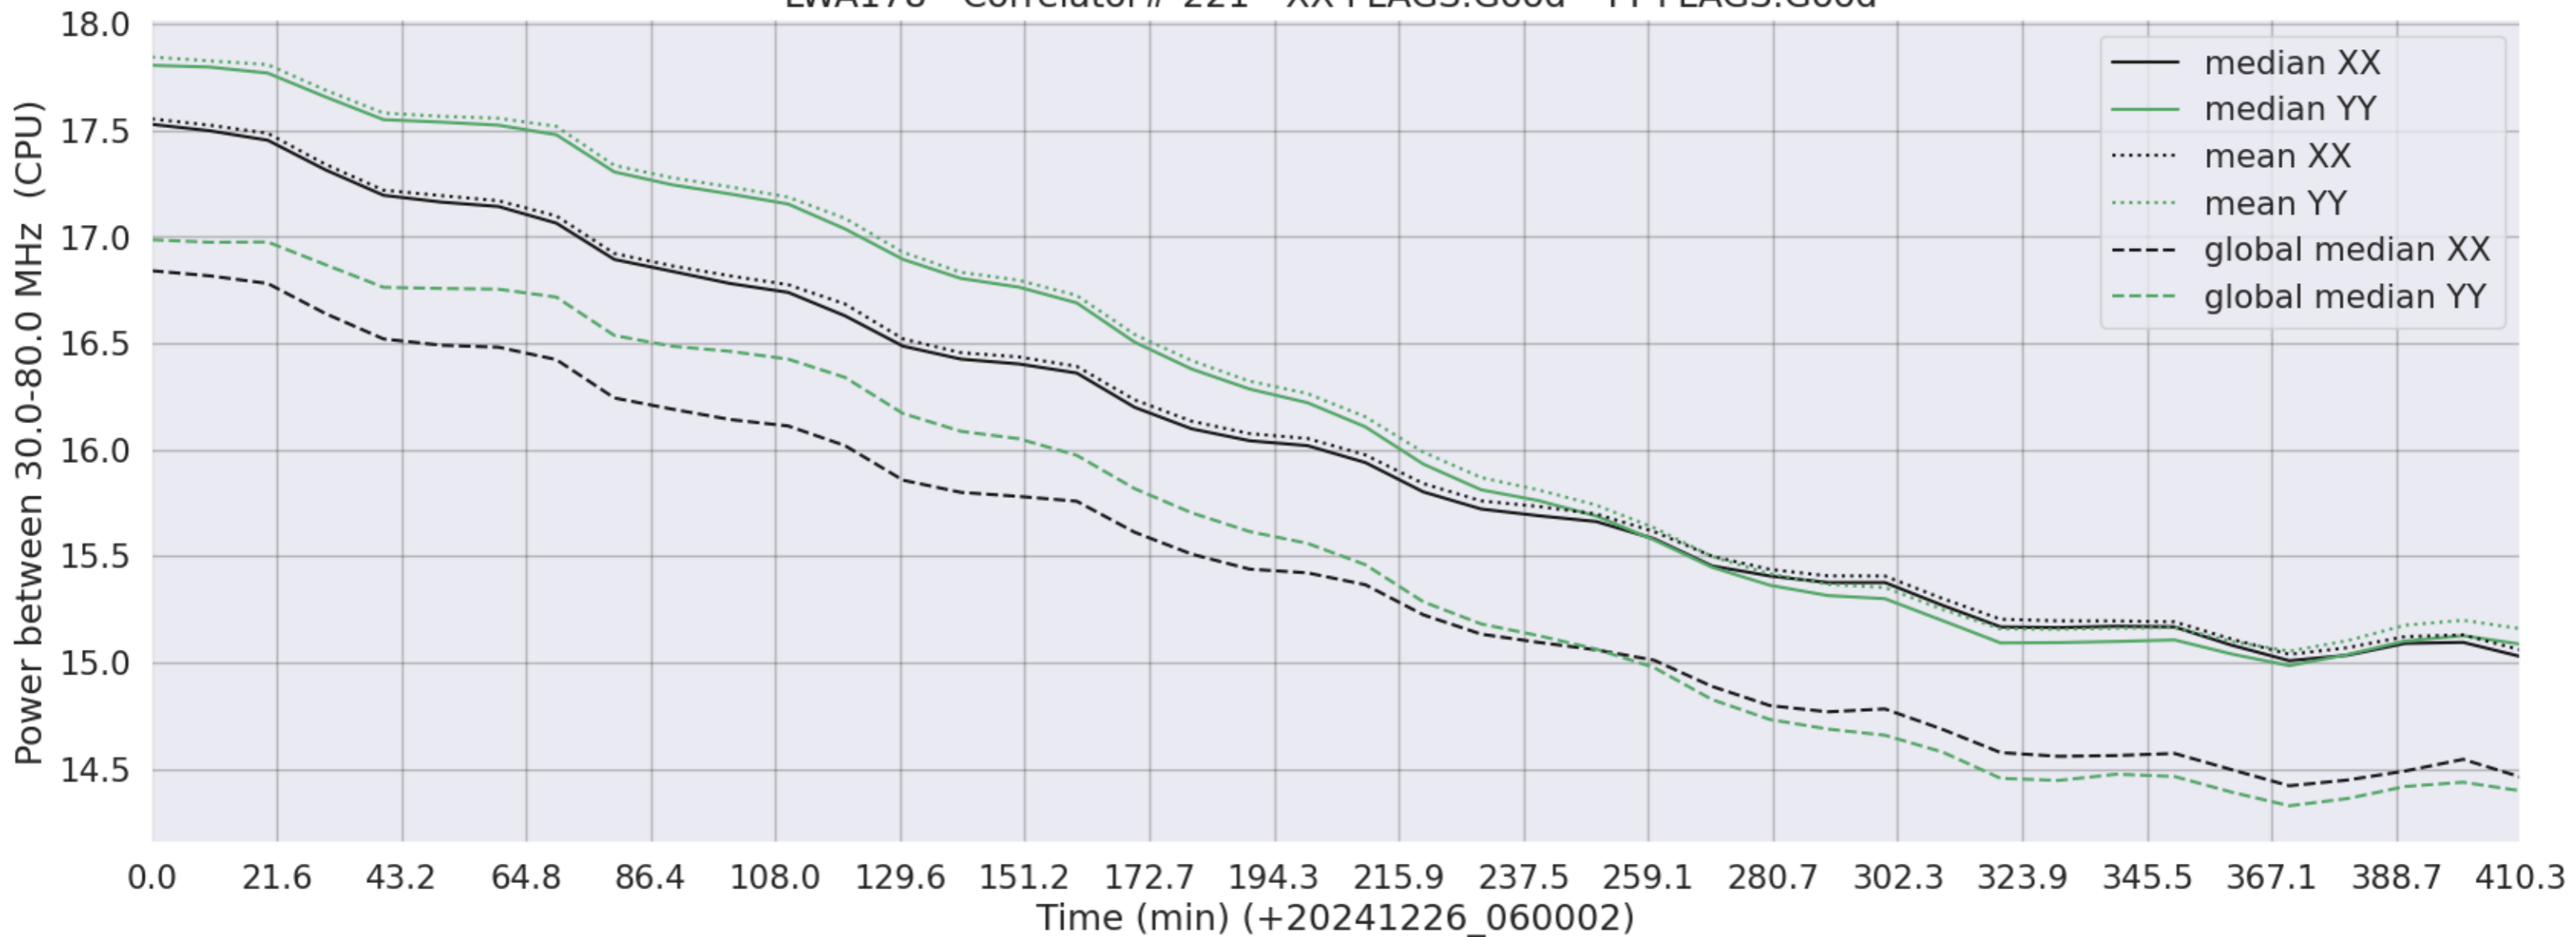

LWA355 - Correlator# 222 - XX FLAGS:Good - YY FLAGS:Good

LWA178 - Correlator# 221 - XX FLAGS:Good - YY FLAGS:Good