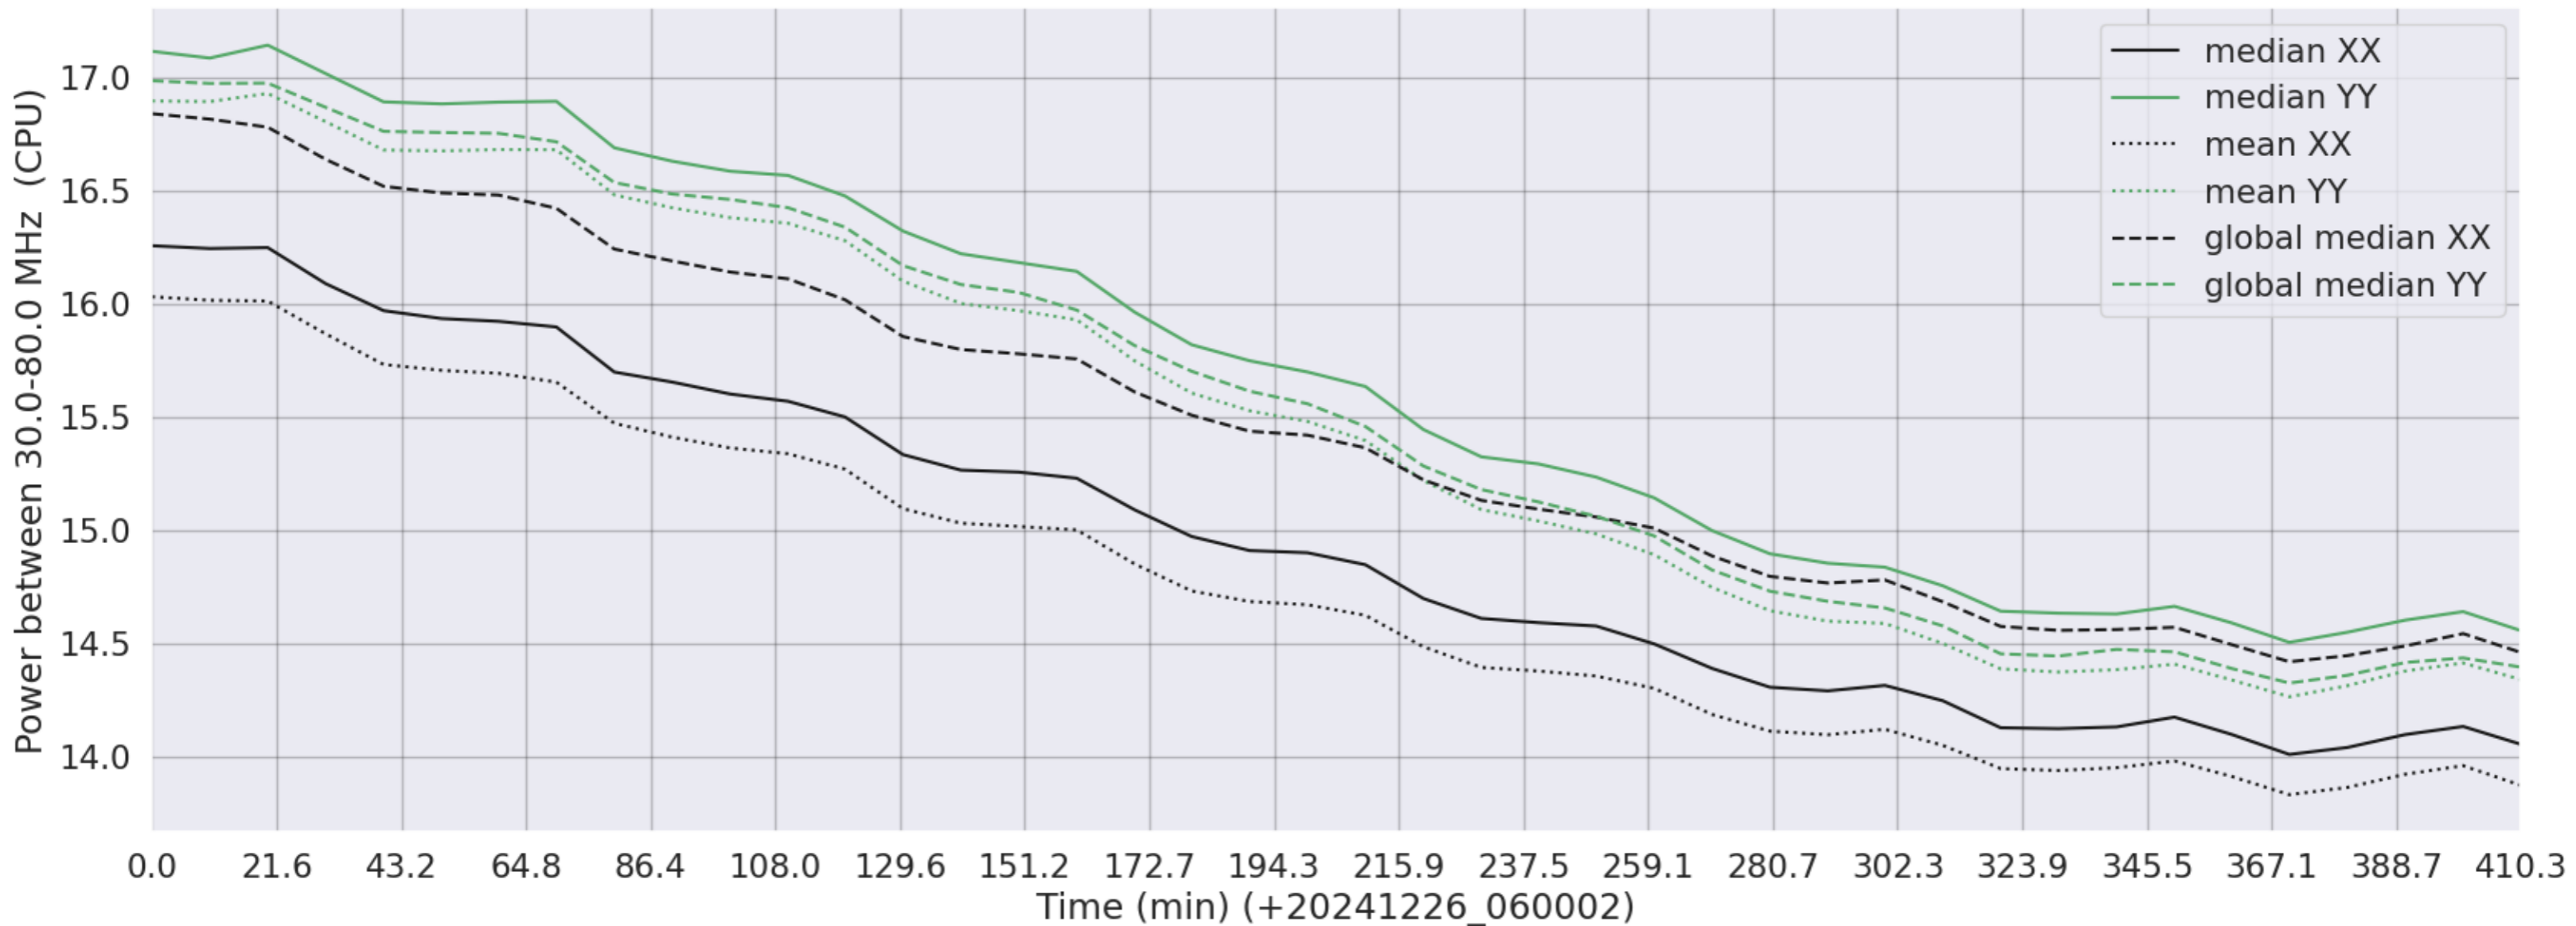

LWA209 - Correlator# 301 - XX FLAGS:LowPower - YY FLAGS:Good

LWA210 - Correlator# 300 - XX FLAGS:Good - YY FLAGS:Good