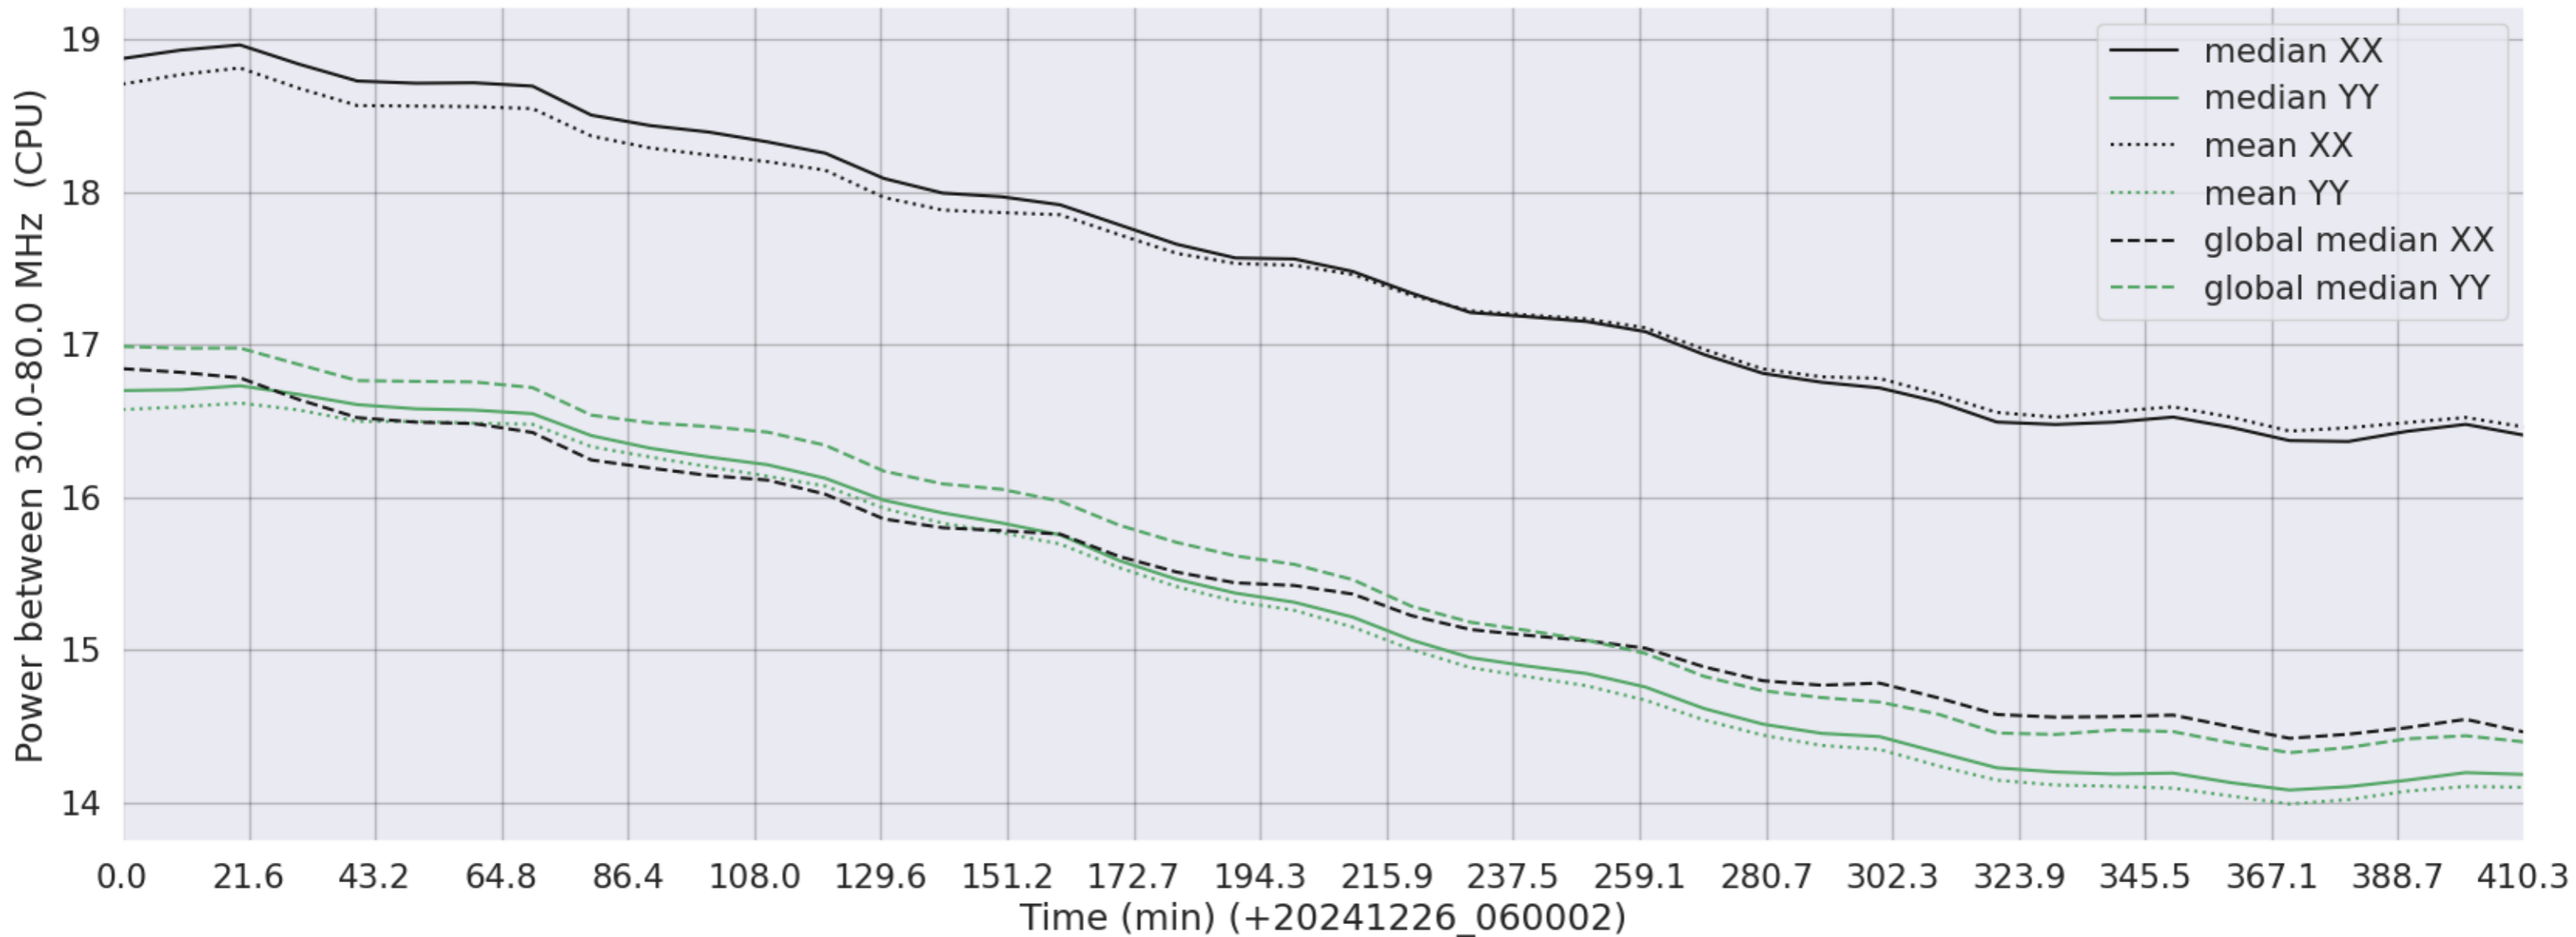

LWA338 - Correlator# 024 - XX FLAGS:Good - YY FLAGS:Good

LWA332 - Correlator# 025 - XX FLAGS:Good - YY FLAGS:Good

LWA340 - Correlator# 026 - XX FLAGS:Good - YY FLAGS:Good

LWA339 - Correlator# 027 - XX FLAGS:Good - YY FLAGS:Good