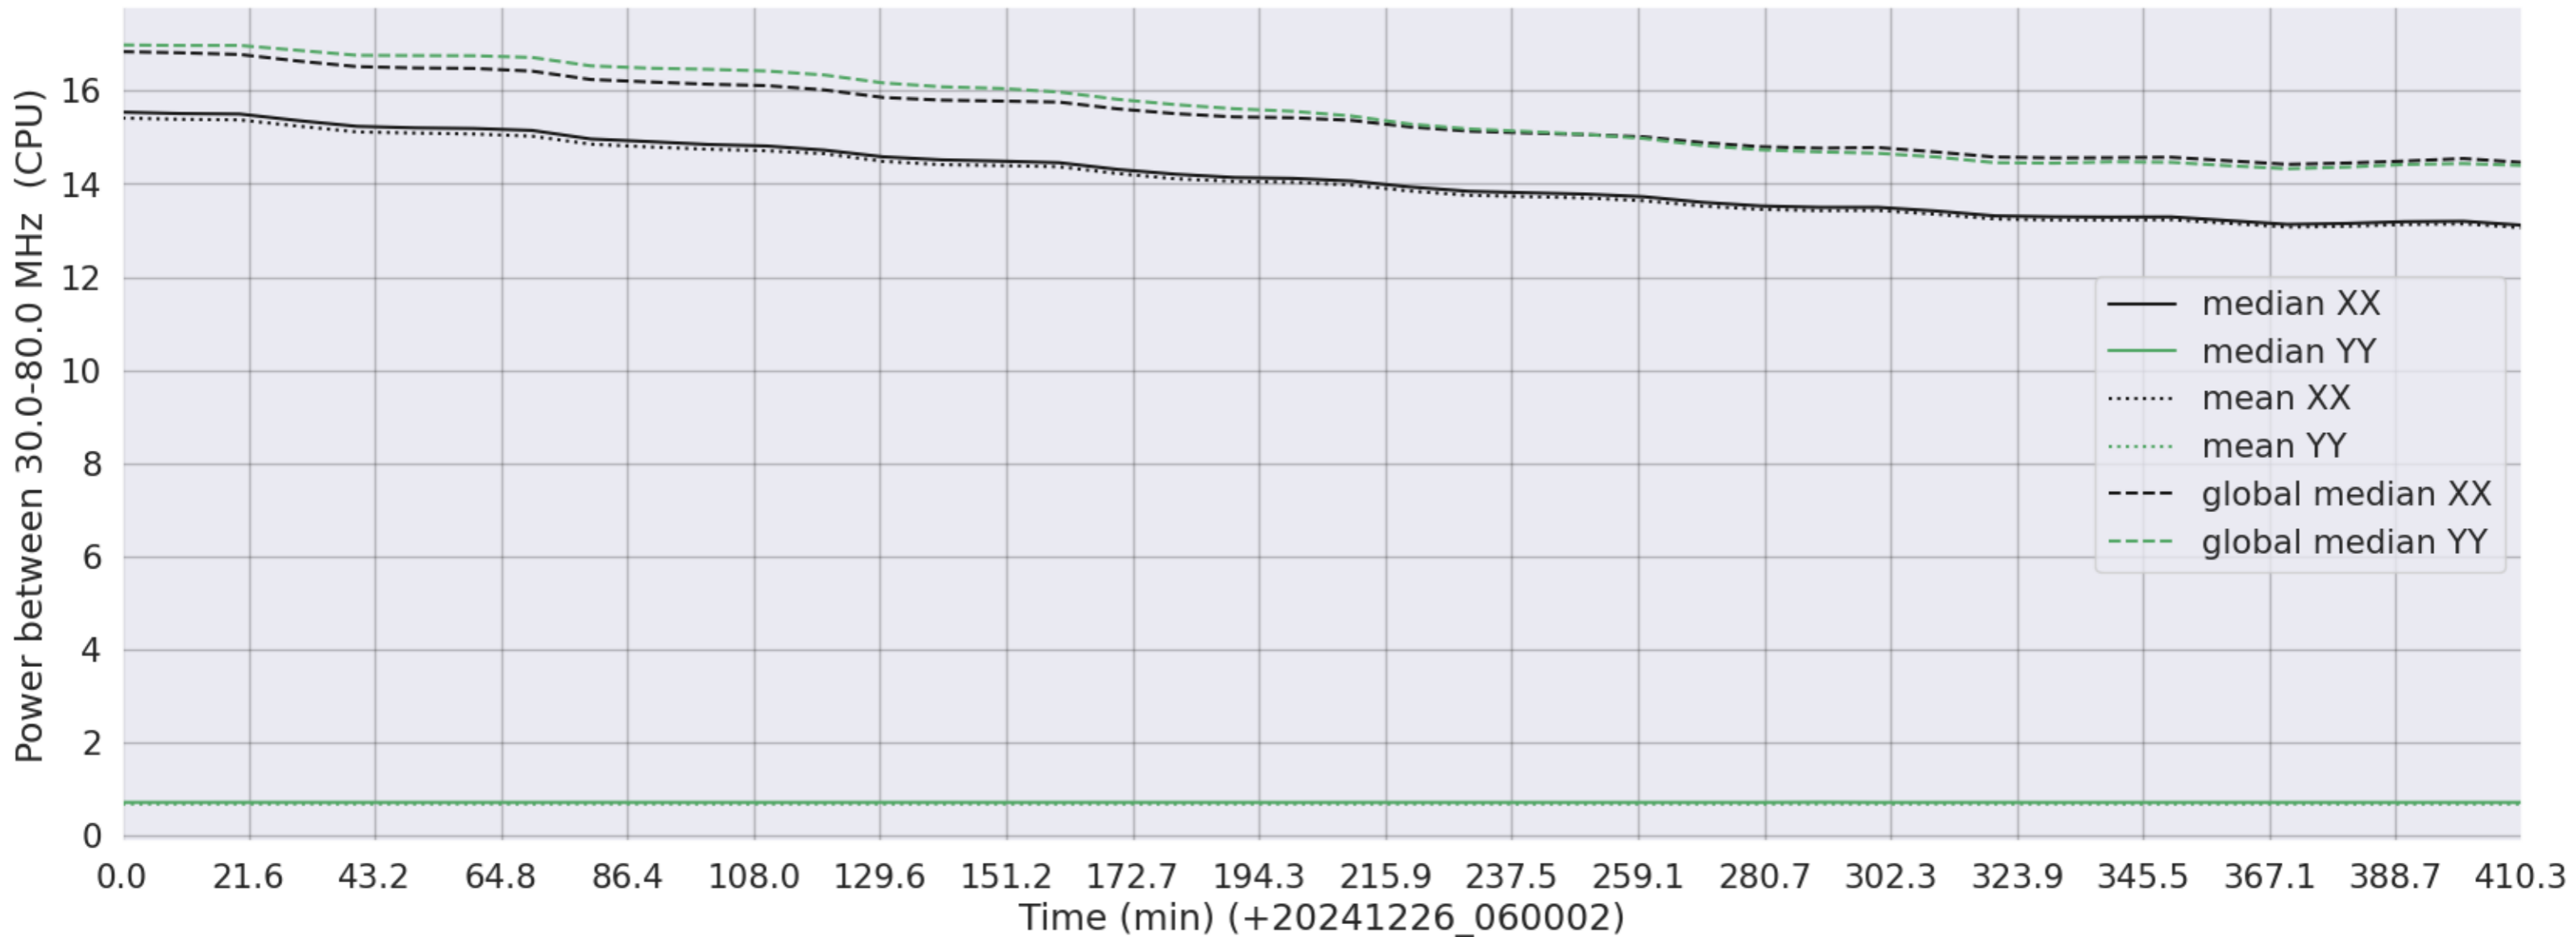

LWA185 - Correlator# 240 - XX FLAGS:Good - YY FLAGS:Good

LWA184 - Correlator# 241 - XX FLAGS:Good - YY FLAGS:Good

LWA187 - Correlator# 242 - XX FLAGS:Good - YY FLAGS:Good

LWA186 - Correlator# 243 - XX FLAGS:Good - YY FLAGS:LowPower