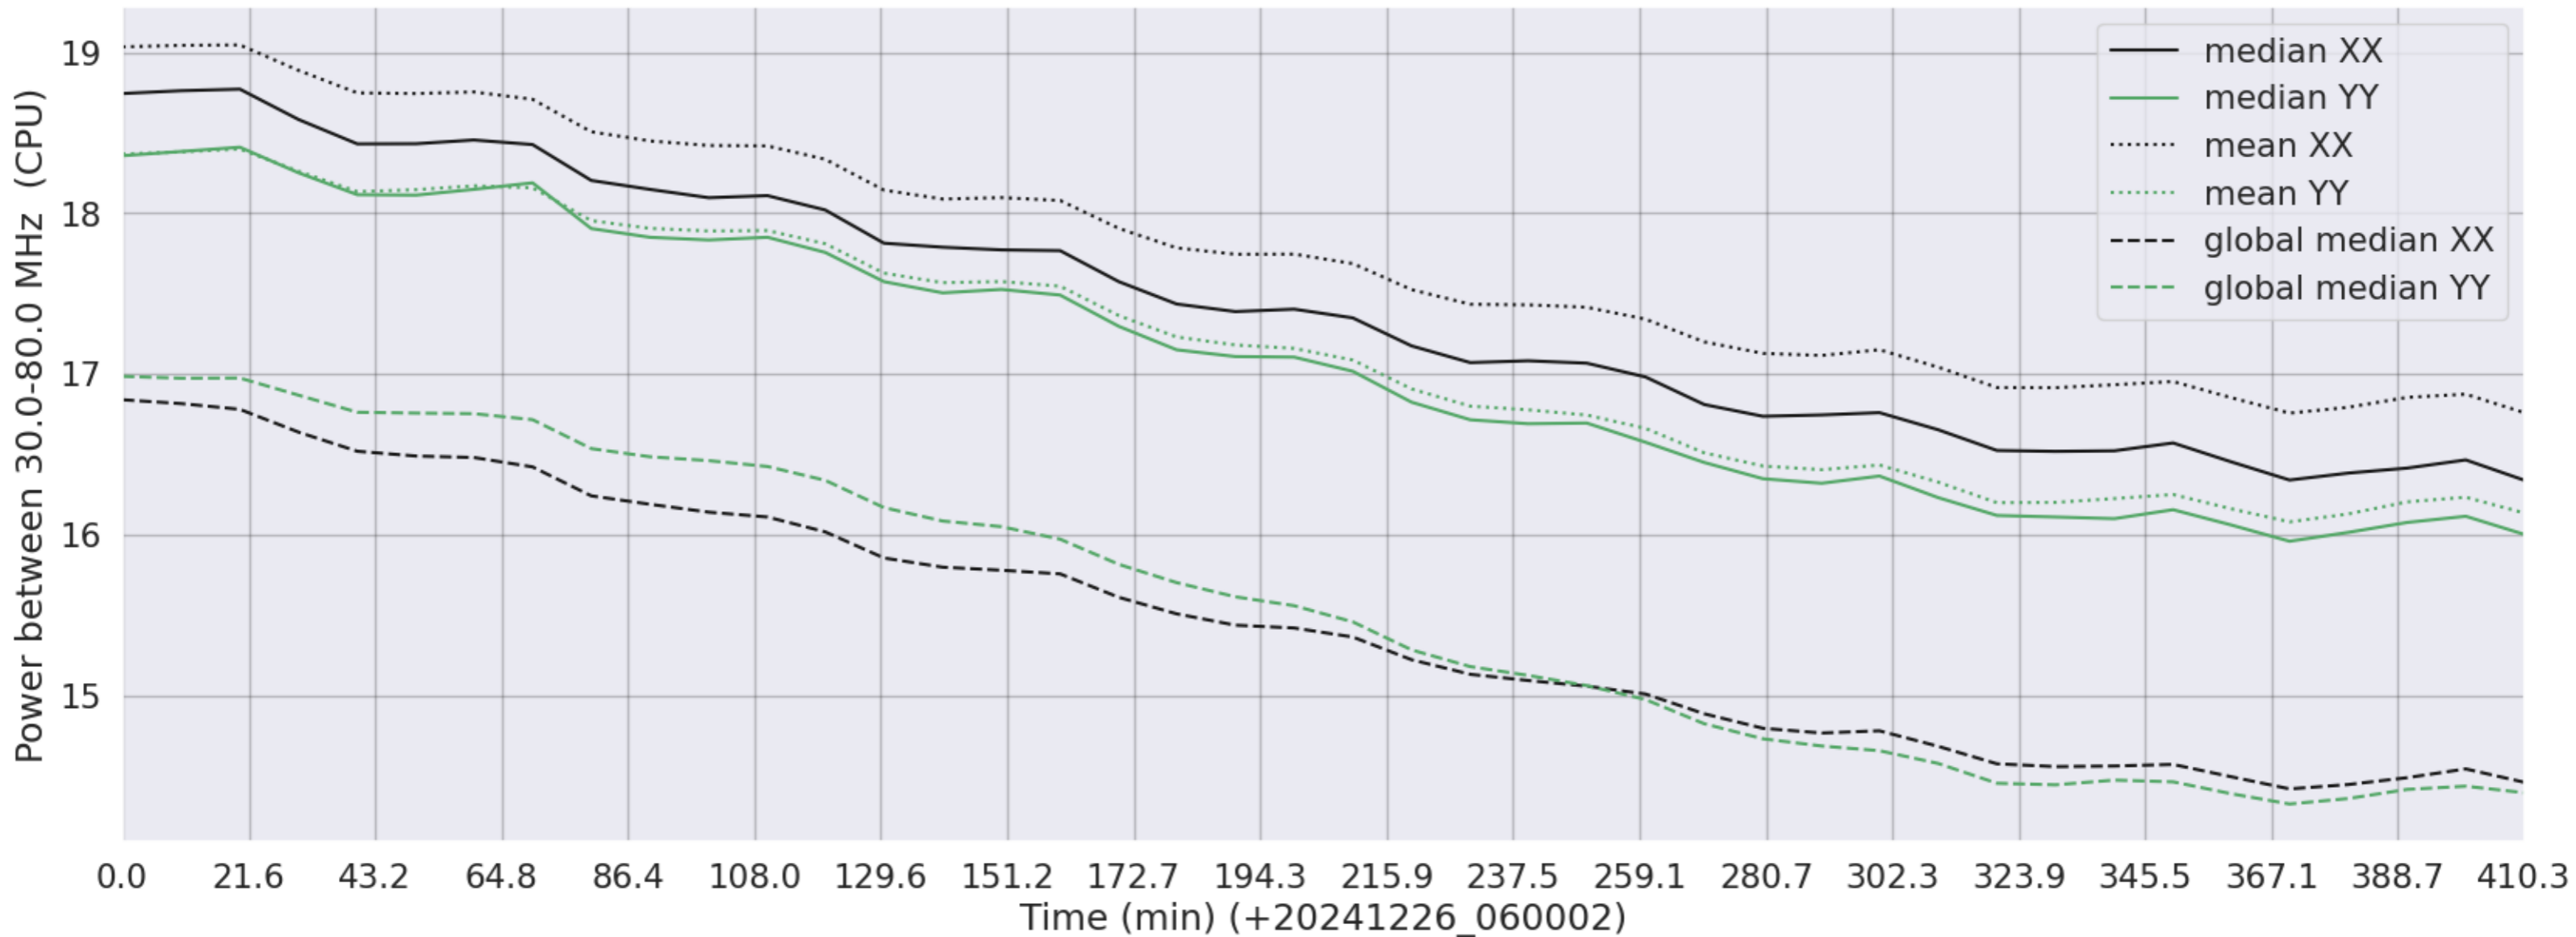

LWA141 - Correlator# 263 - XX FLAGS:Good - YY FLAGS:Good

LWA161 - Correlator# 262 - XX FLAGS:Good - YY FLAGS:Good