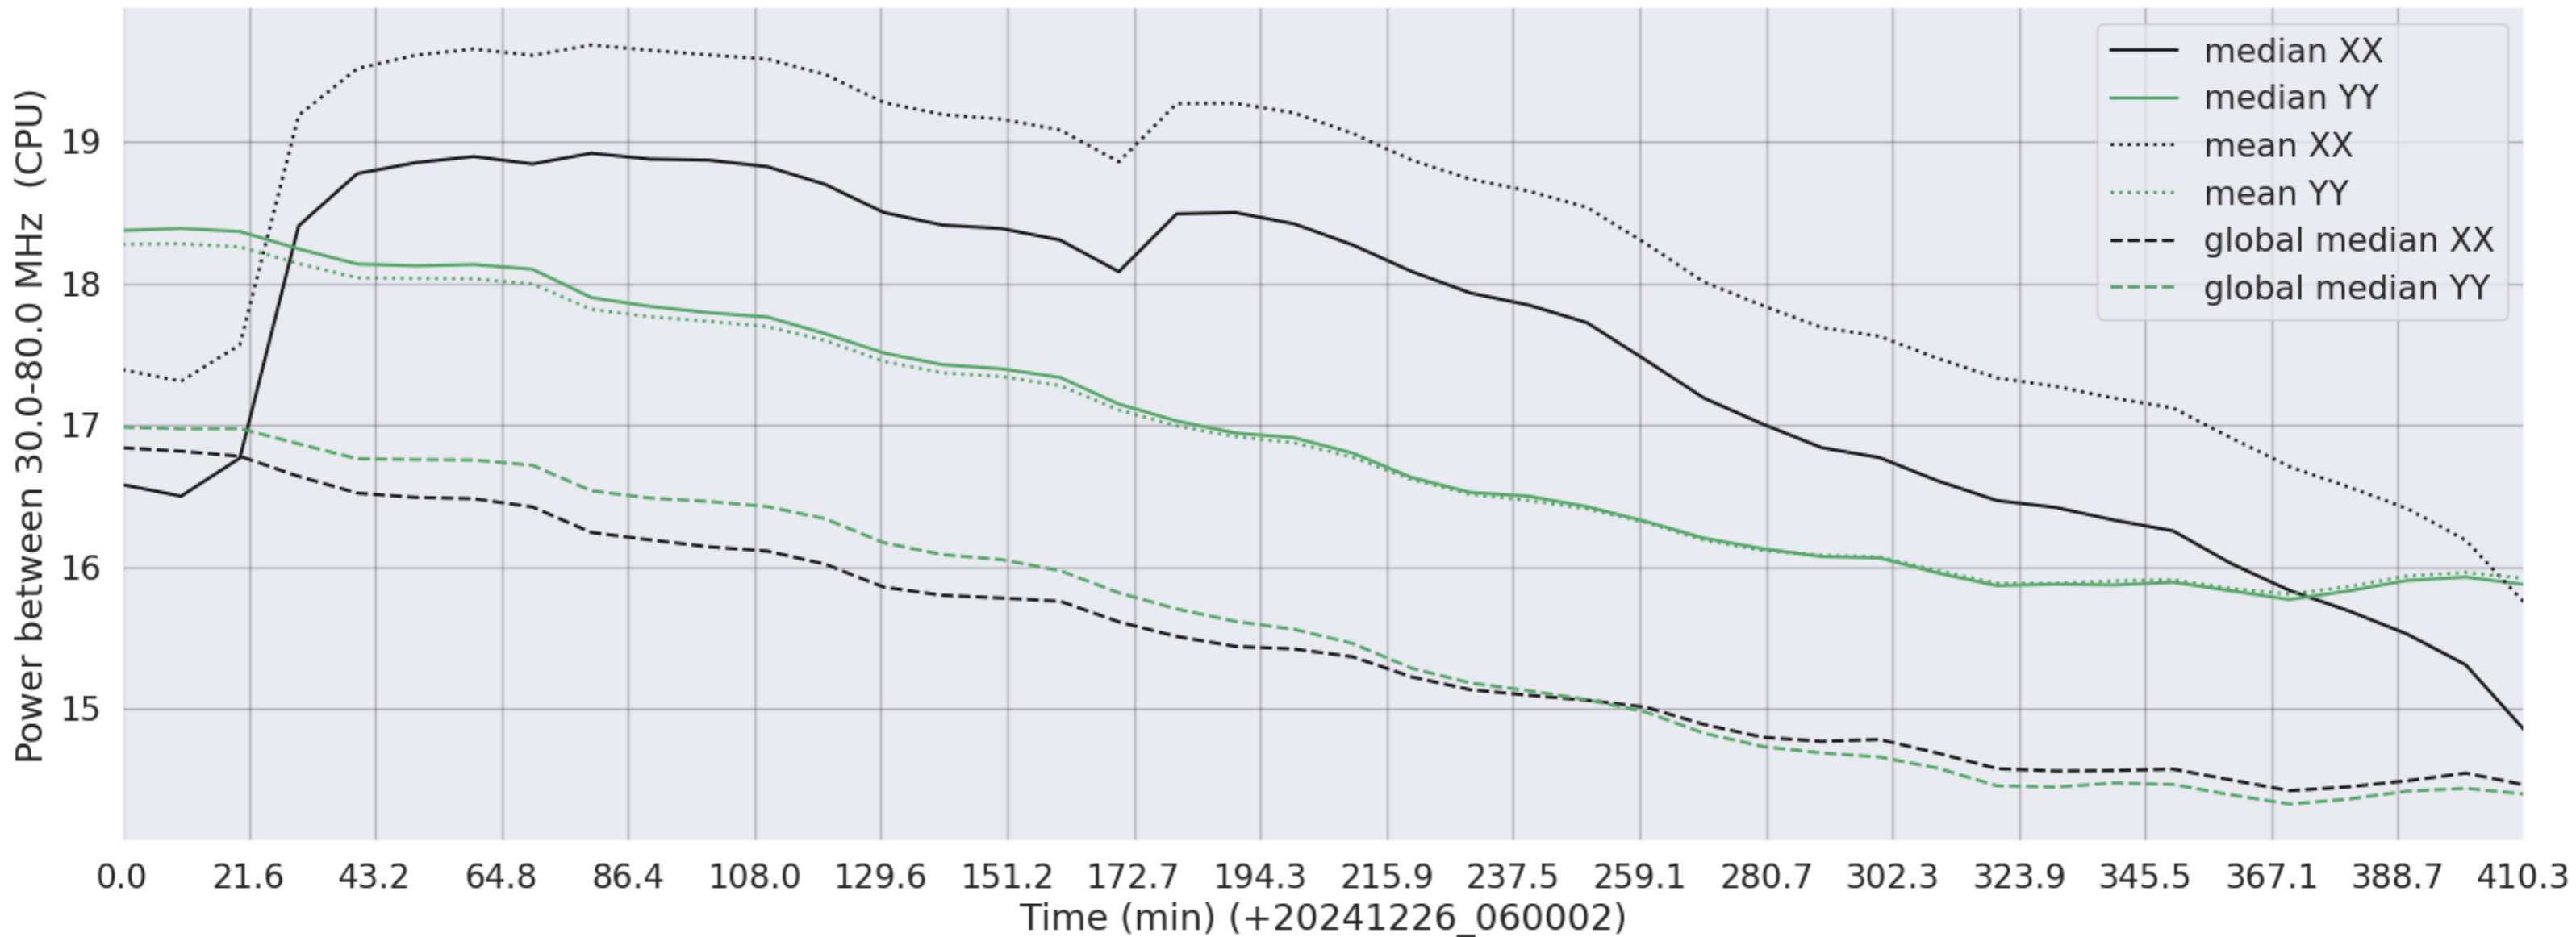

LWA130 - Correlator# 183 - XX FLAGS:Good - YY FLAGS:Good

LWA131 - Correlator# 182 - XX FLAGS:Good - YY FLAGS:Good