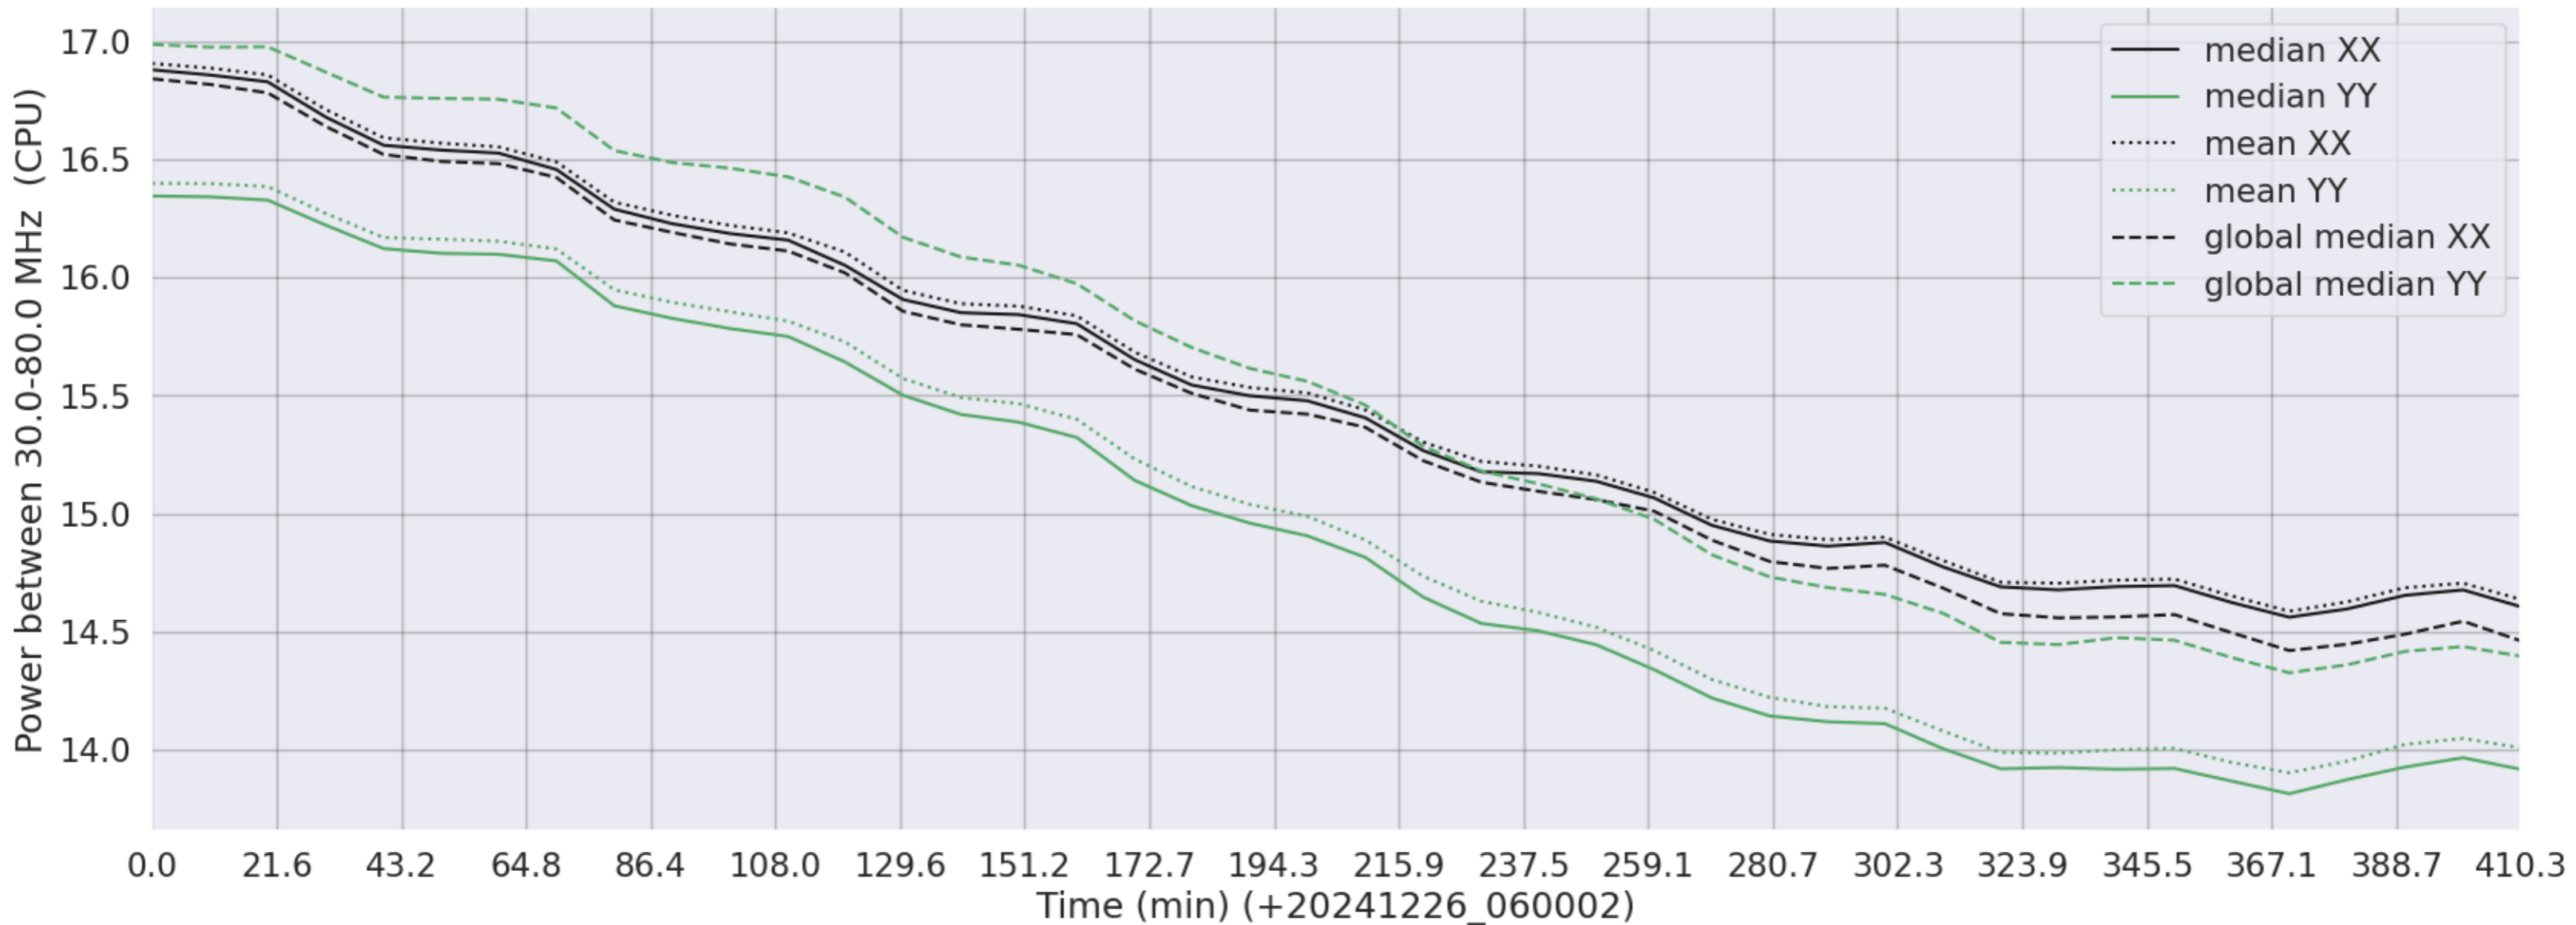

LWA166 - Correlator# 269 - XX FLAGS:Good - YY FLAGS:Good

LWA167 - Correlator# 268 - XX FLAGS:Good - YY FLAGS:Good