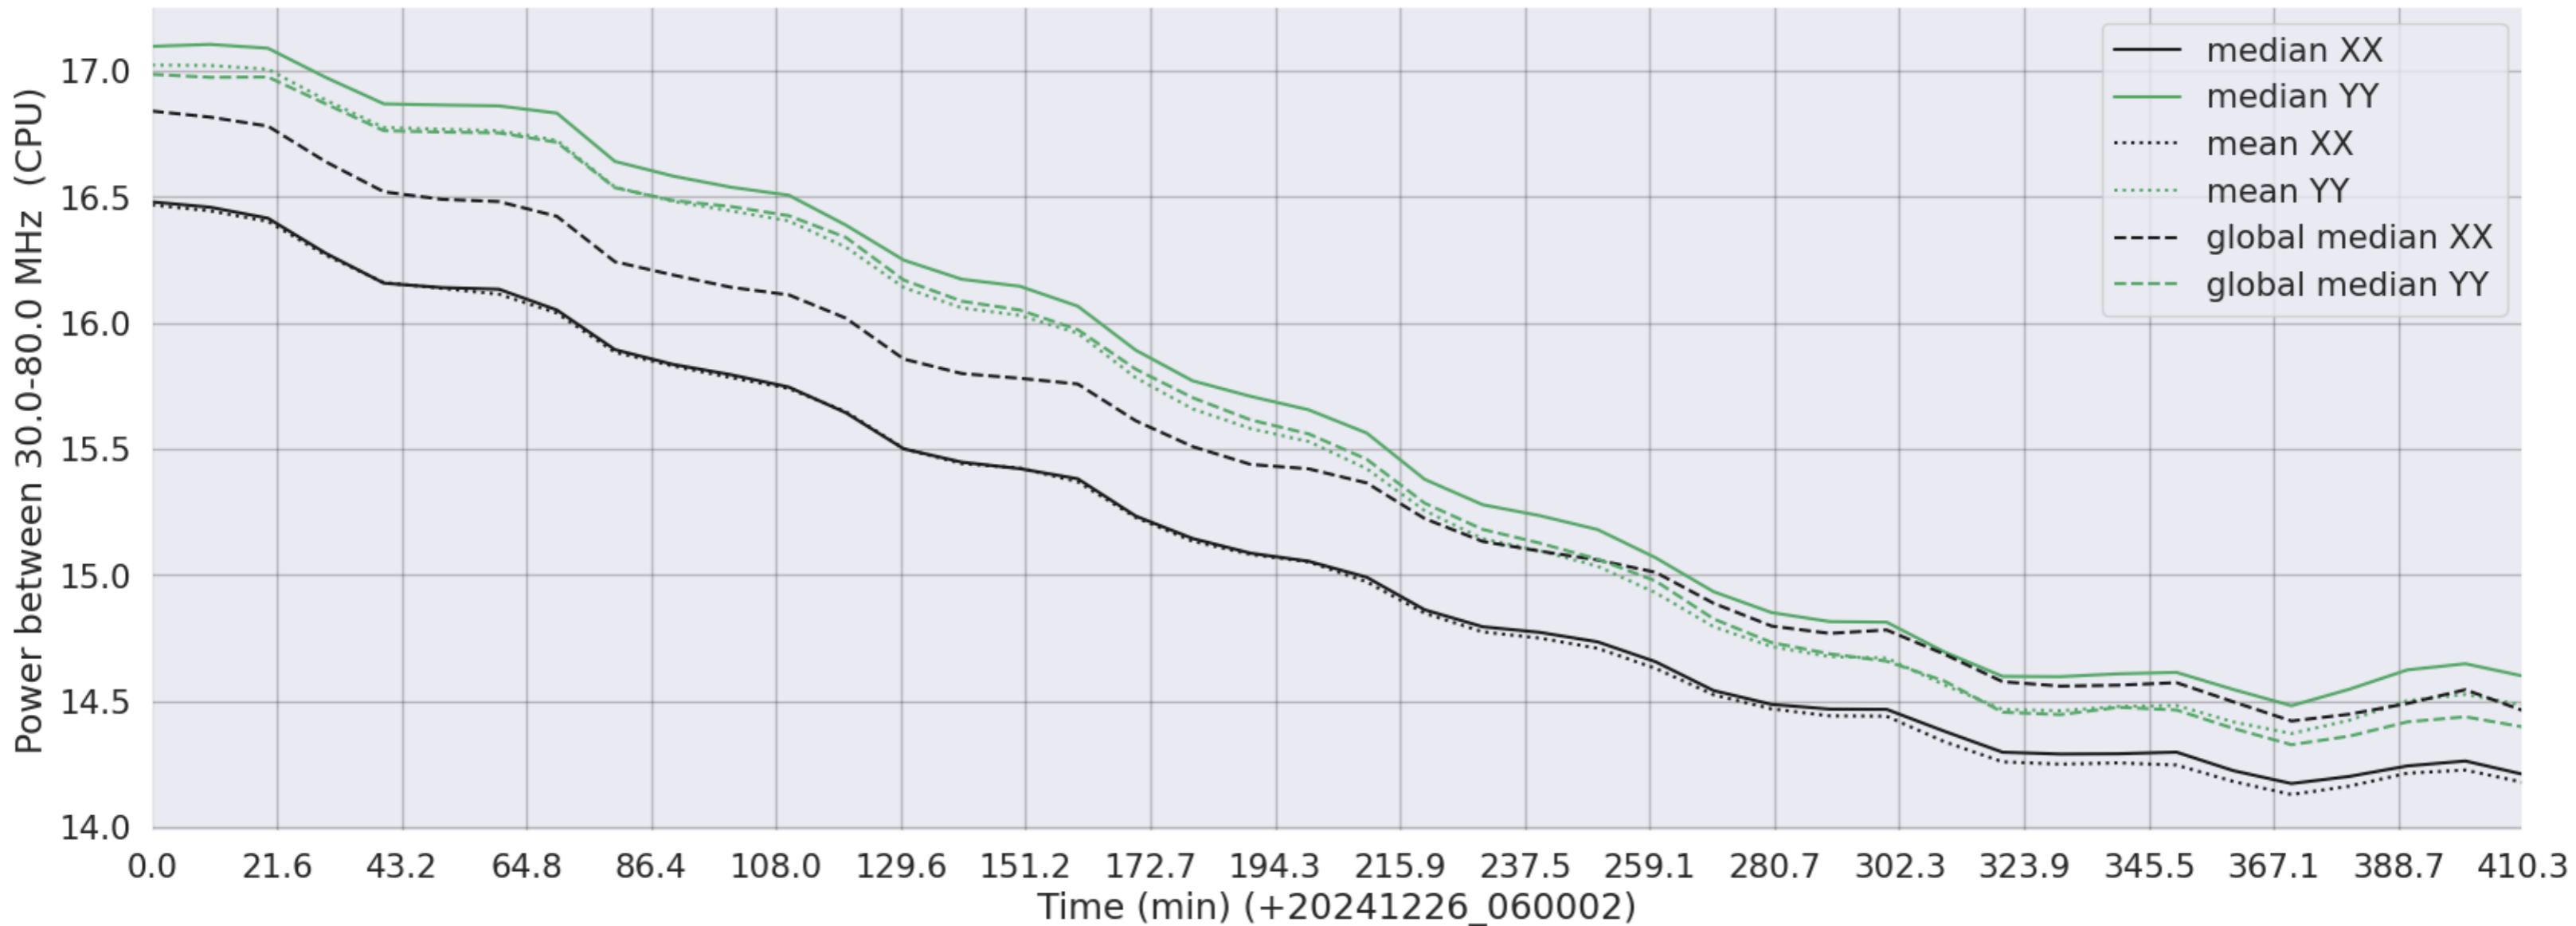

LWA170 - Correlator# 288 - XX FLAGS:Good - YY FLAGS:Good

LWA234 - Correlator# 289 - XX FLAGS:Good - YY FLAGS:Good

LWA173 - Correlator# 290 - XX FLAGS:Good - YY FLAGS:Good

LWA171 - Correlator# 291 - XX FLAGS:Good - YY FLAGS:Good