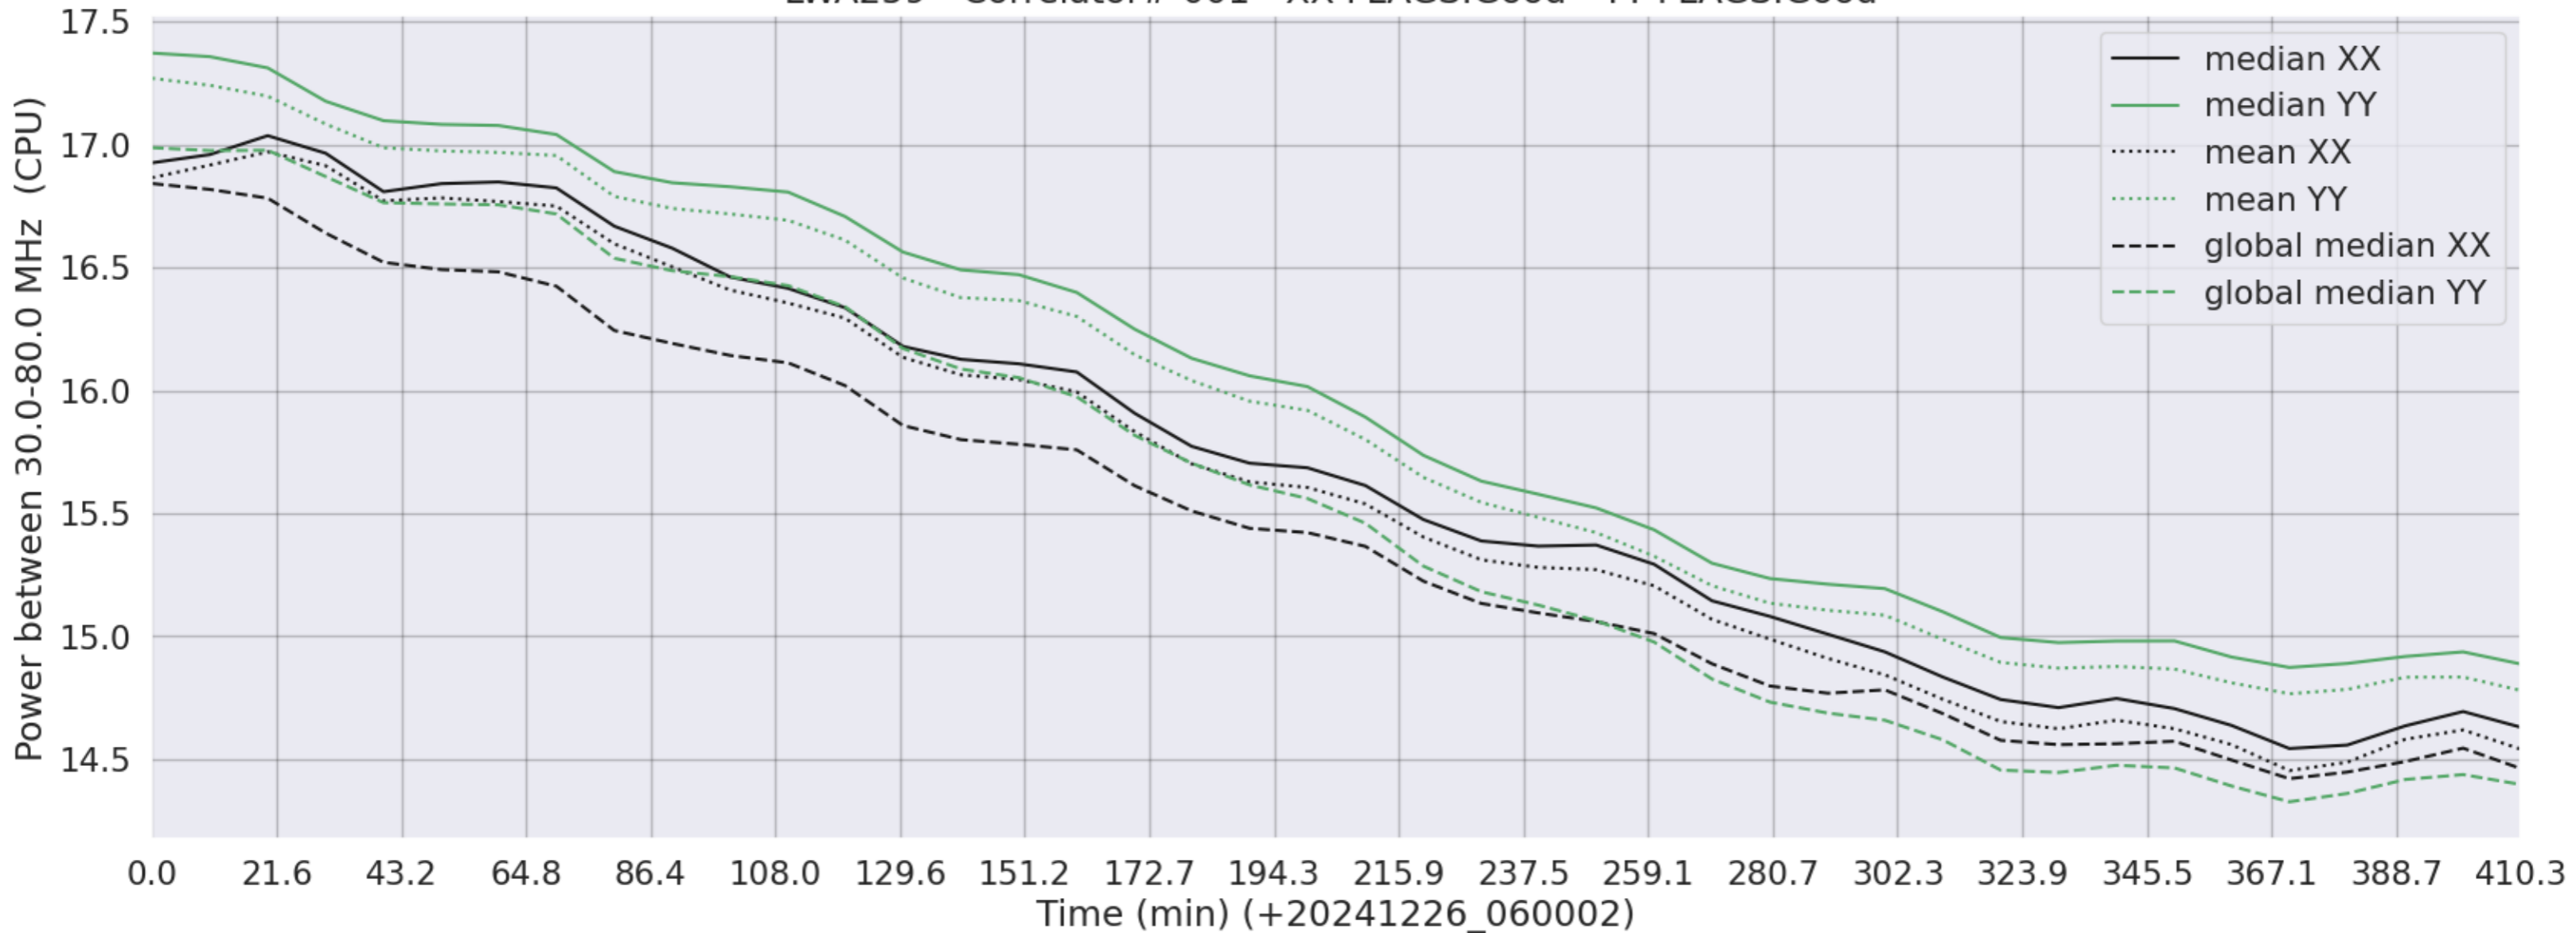

LWA266 - Correlator# 000 - XX FLAGS:Good - YY FLAGS:Good

LWA259 - Correlator# 001 - XX FLAGS:Good - YY FLAGS:Good

LWA268 - Correlator# 002 - XX FLAGS:Good - YY FLAGS:Good

LWA267 - Correlator# 003 - XX FLAGS:Good - YY FLAGS:Good