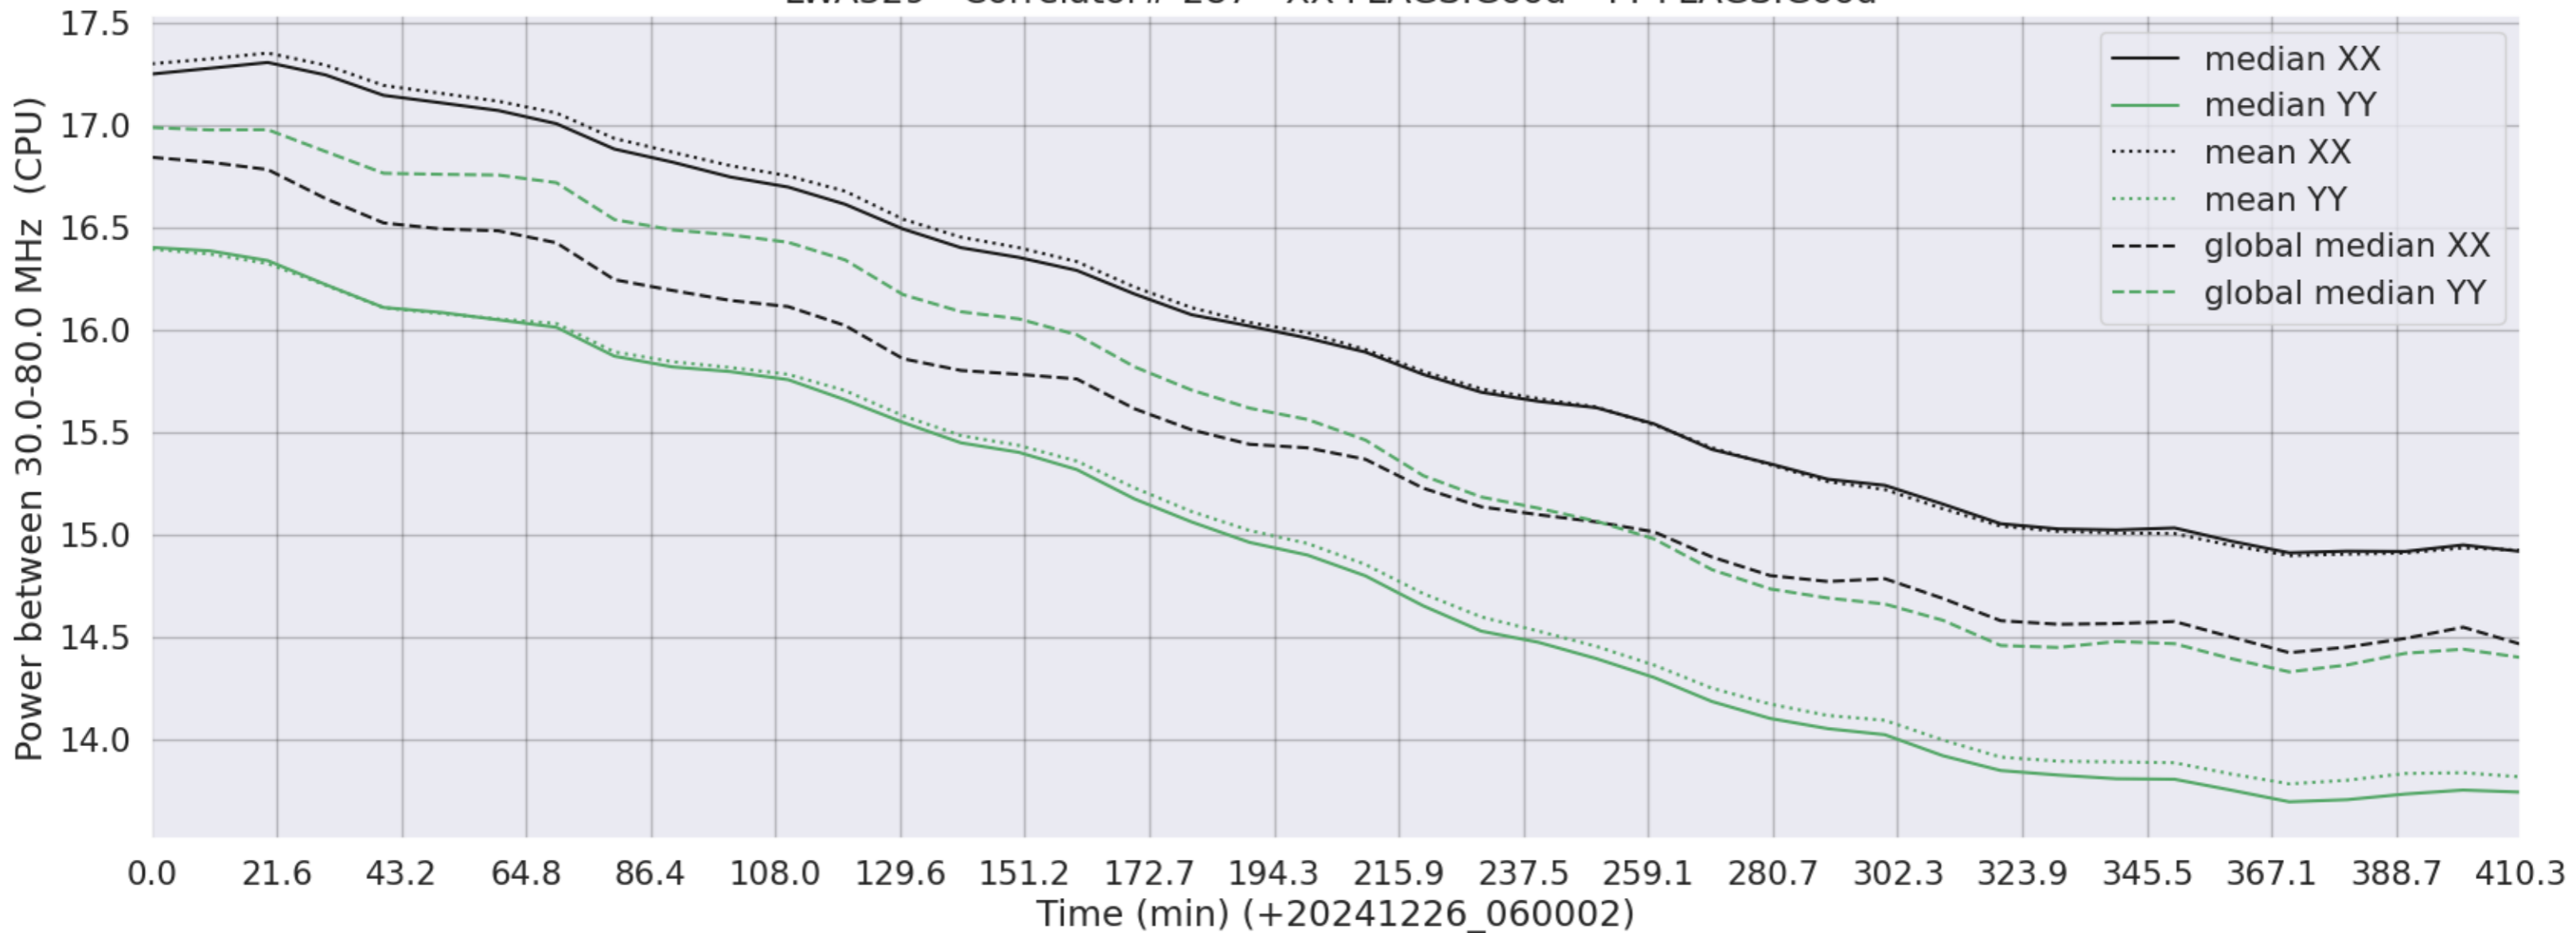

LWA293 - Correlator# 284 - XX FLAGS:Good - YY FLAGS:Good

LWA290 - Correlator# 285 - XX FLAGS:Good - YY FLAGS:Good

LWA357 - Correlator# 286 - XX FLAGS:Good - YY FLAGS:Good

LWA329 - Correlator# 287 - XX FLAGS:Good - YY FLAGS:Good