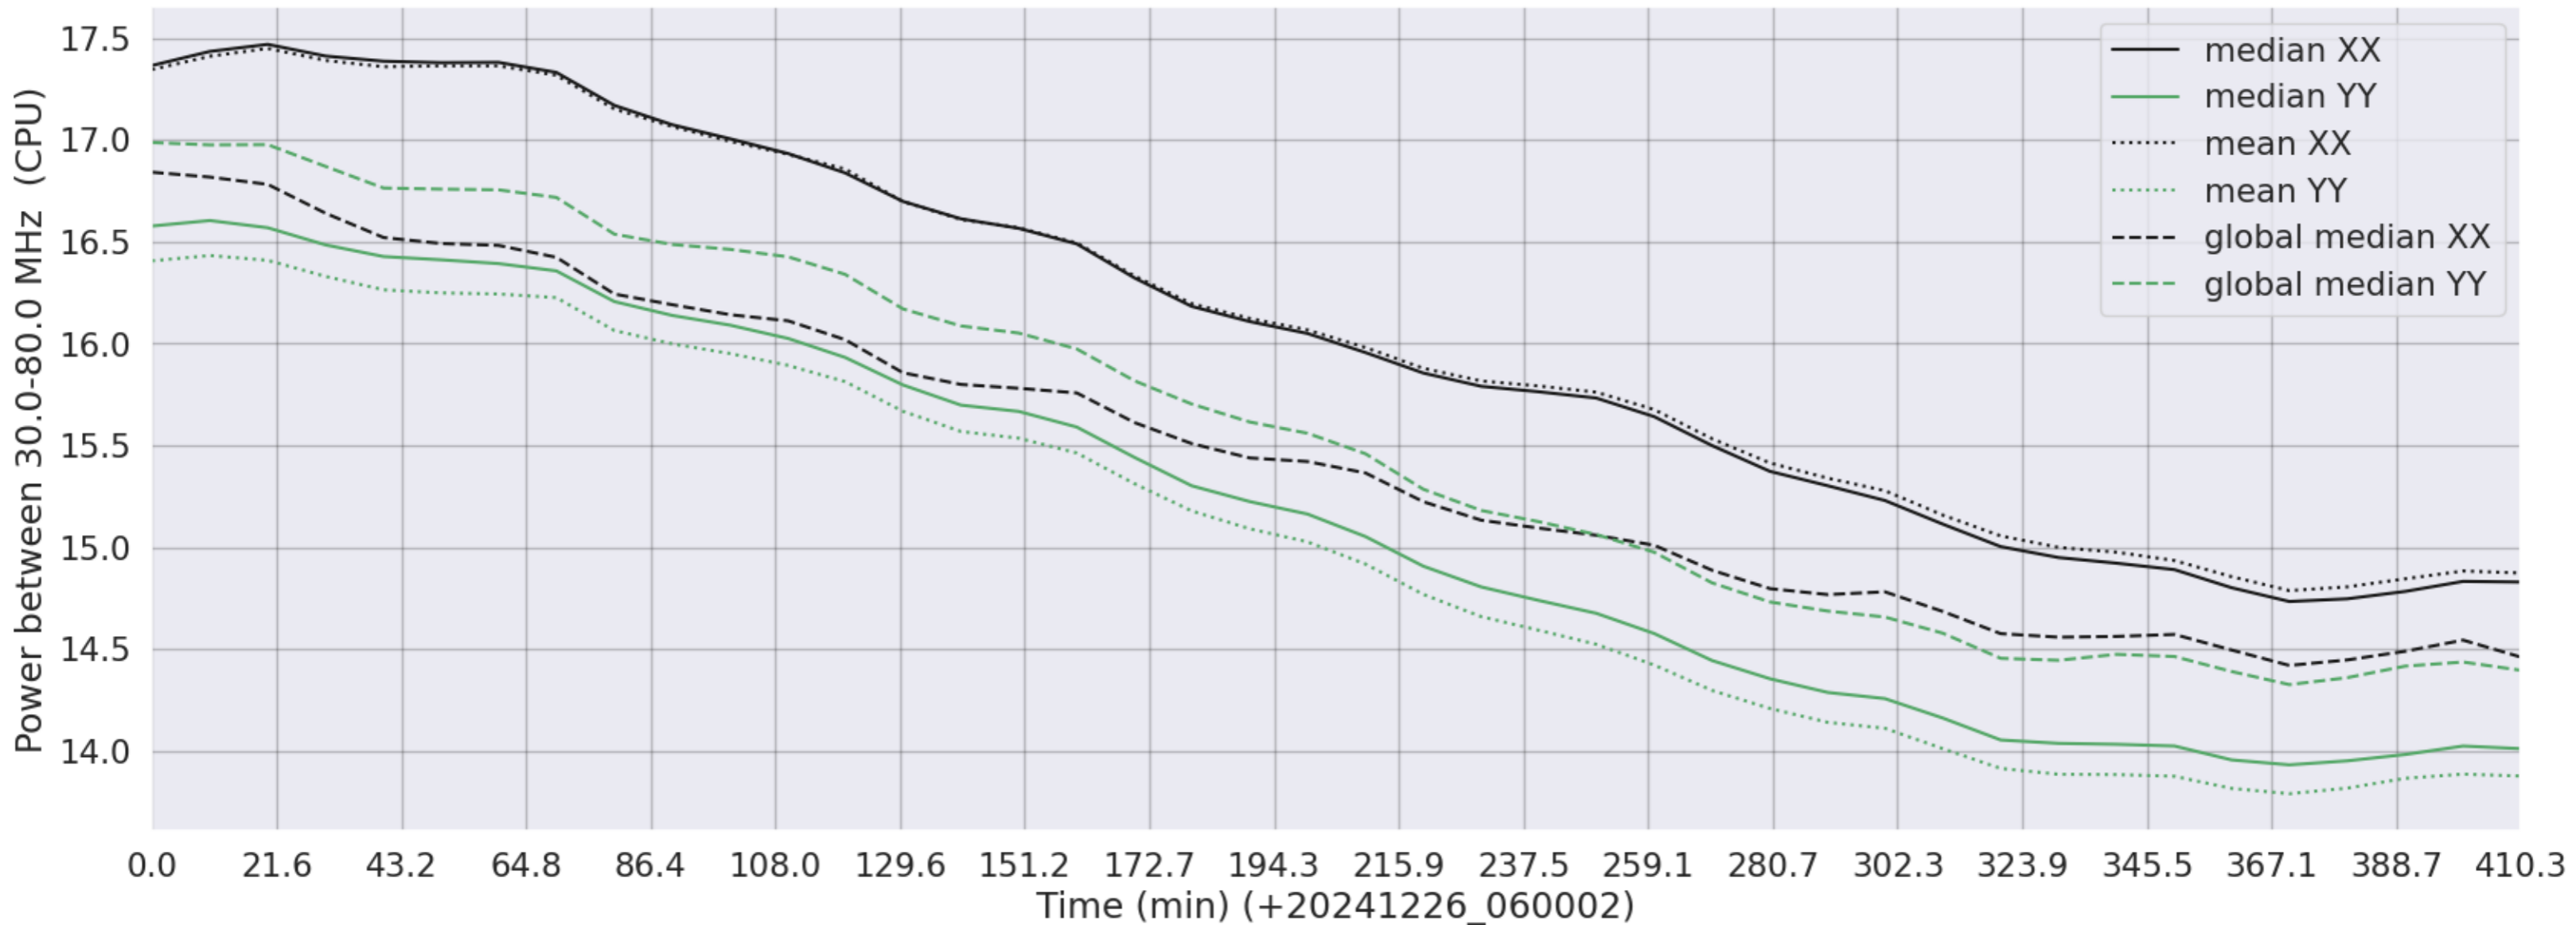

LWA257 - Correlator# 032 - XX FLAGS:Good - YY FLAGS:Good

LWA255 - Correlator# 033 - XX FLAGS:Good - YY FLAGS:Good

LWA260 - Correlator# 034 - XX FLAGS:Good - YY FLAGS:Good

LWA258 - Correlator# 035 - XX FLAGS:Good - YY FLAGS:Good