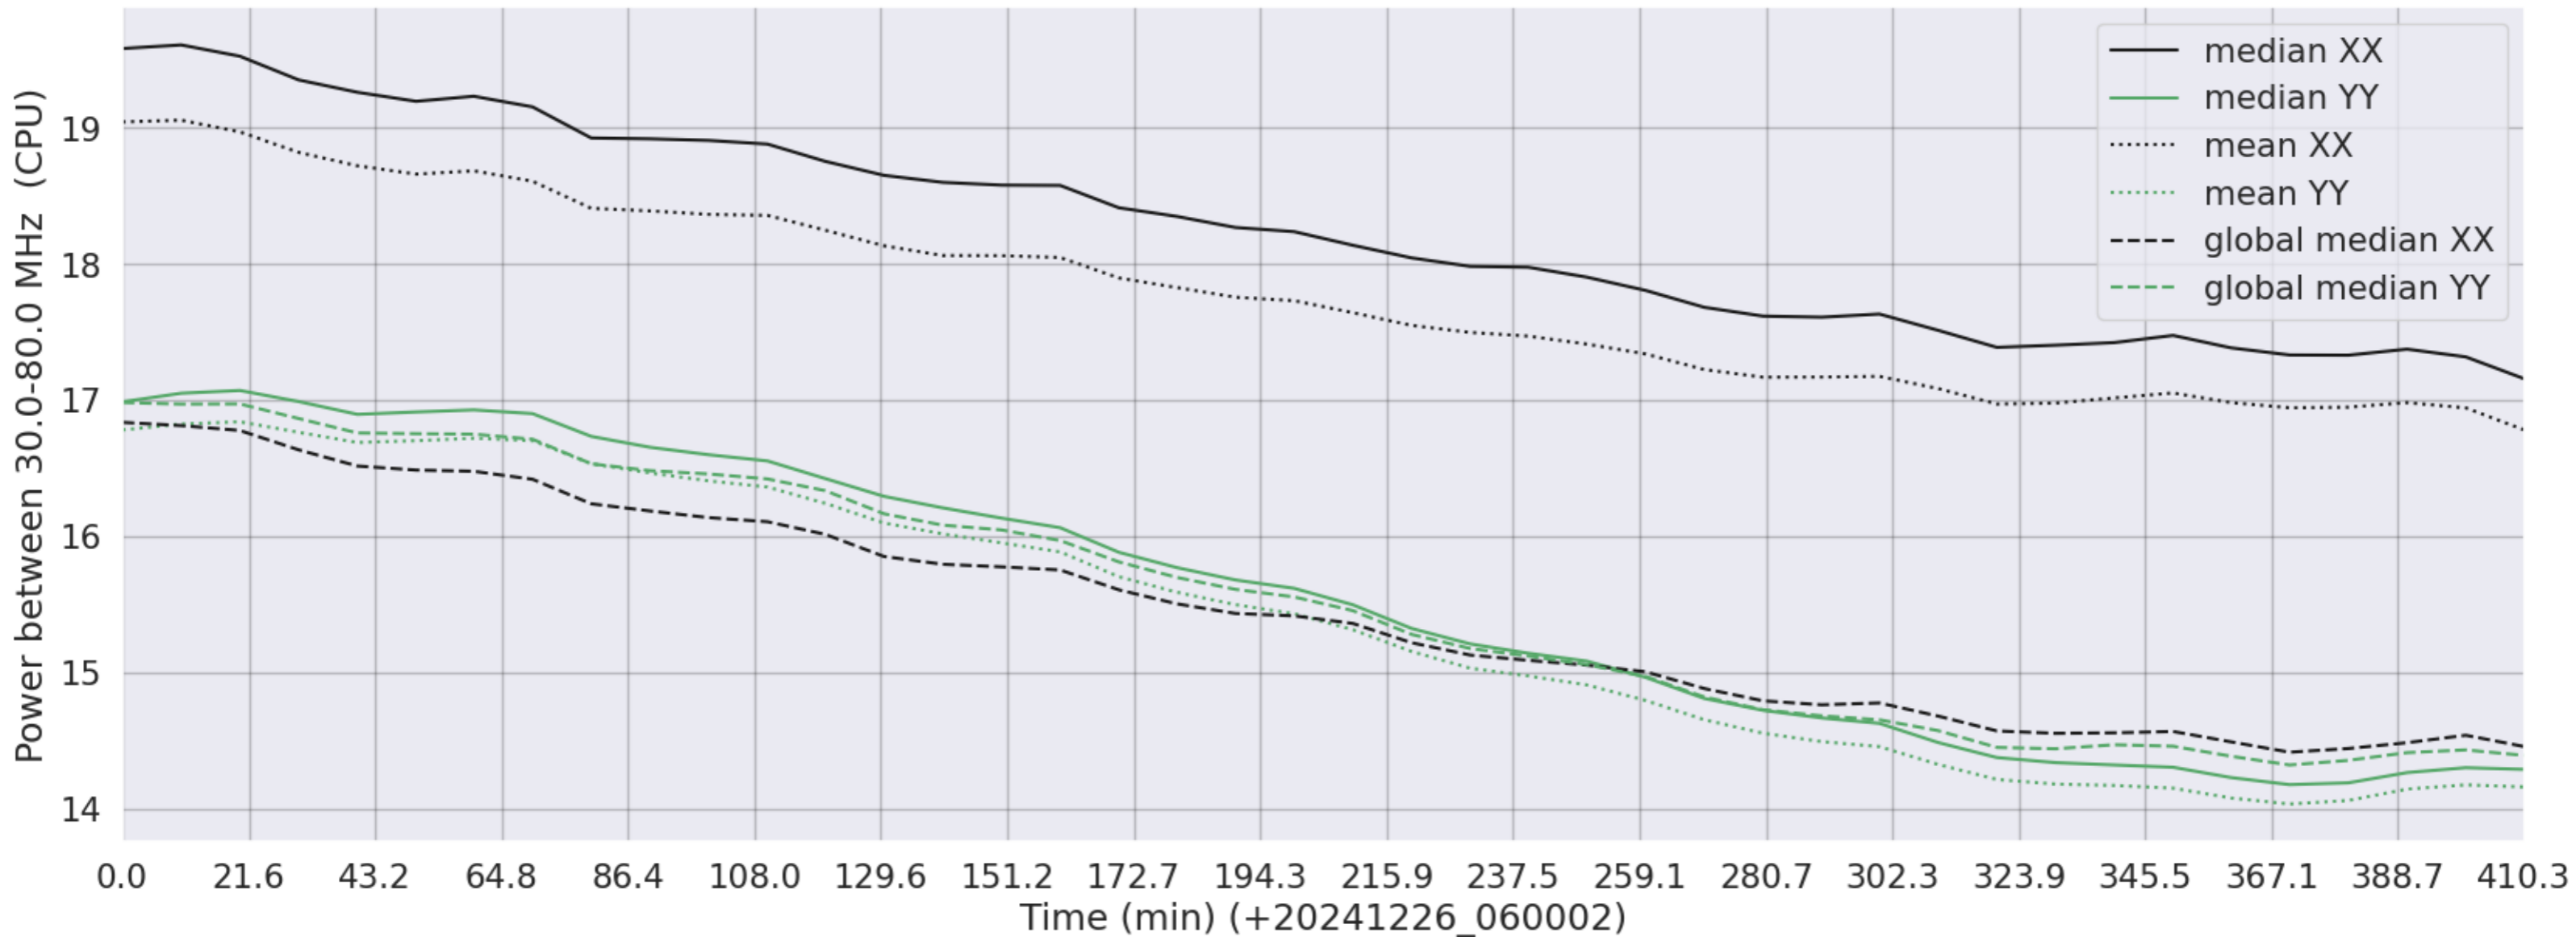

LWA317 - Correlator# 052 - XX FLAGS:BadSpecShape - YY FLAGS:Good

LWA306 - Correlator# 053 - XX FLAGS:Good - YY FLAGS:Good

LWA320 - Correlator# 054 - XX FLAGS:Good - YY FLAGS:Good

LWA318 - Correlator# 055 - XX FLAGS:Good - YY FLAGS:Good