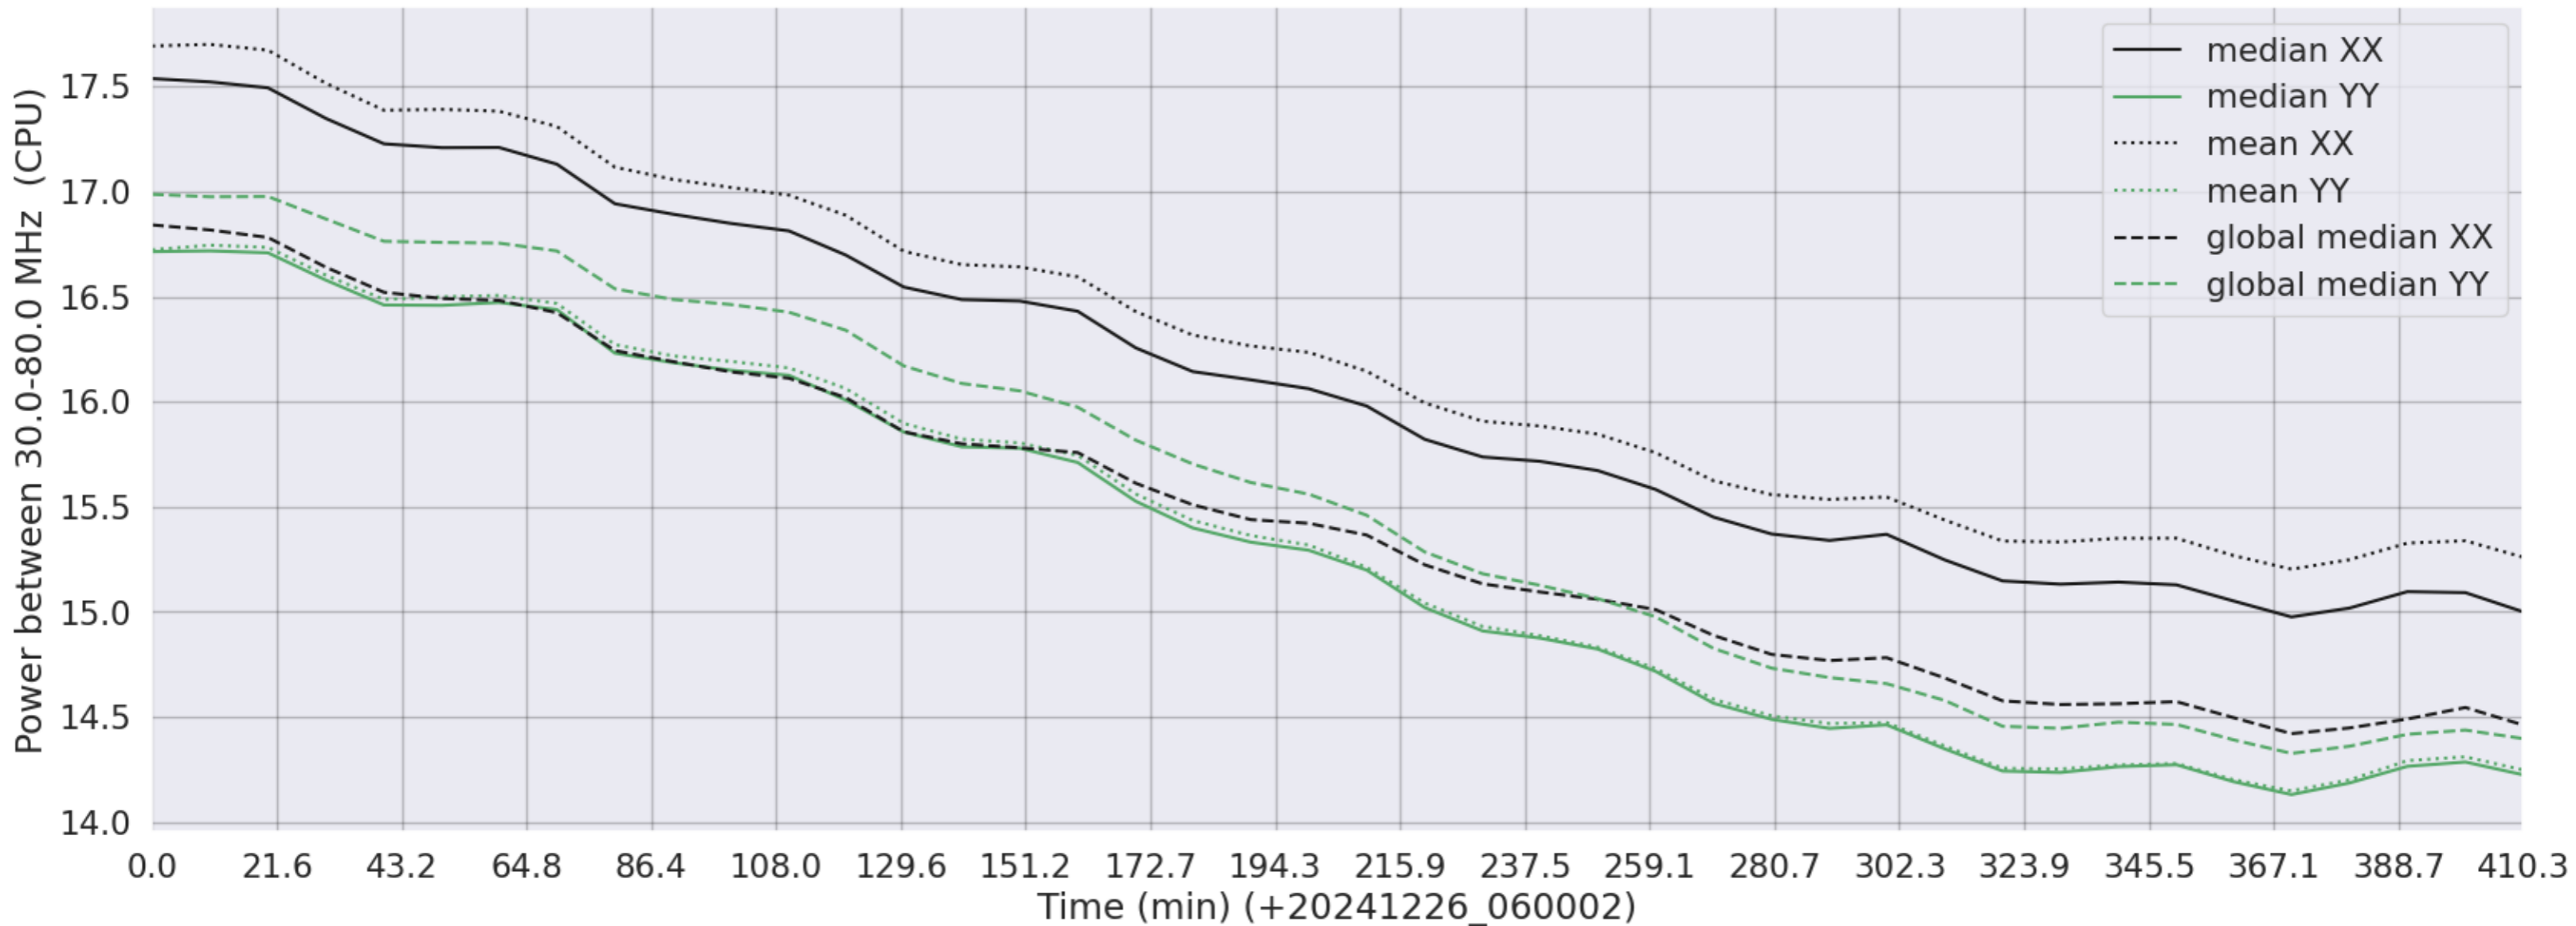

LWA236 - Correlator# 308 - XX FLAGS:Good - YY FLAGS:Good

LWA235 - Correlator# 309 - XX FLAGS:Good - YY FLAGS:LowPower

LWA238 - Correlator# 310 - XX FLAGS:Good - YY FLAGS:Good

LWA237 - Correlator# 311 - XX FLAGS:Good - YY FLAGS:Good