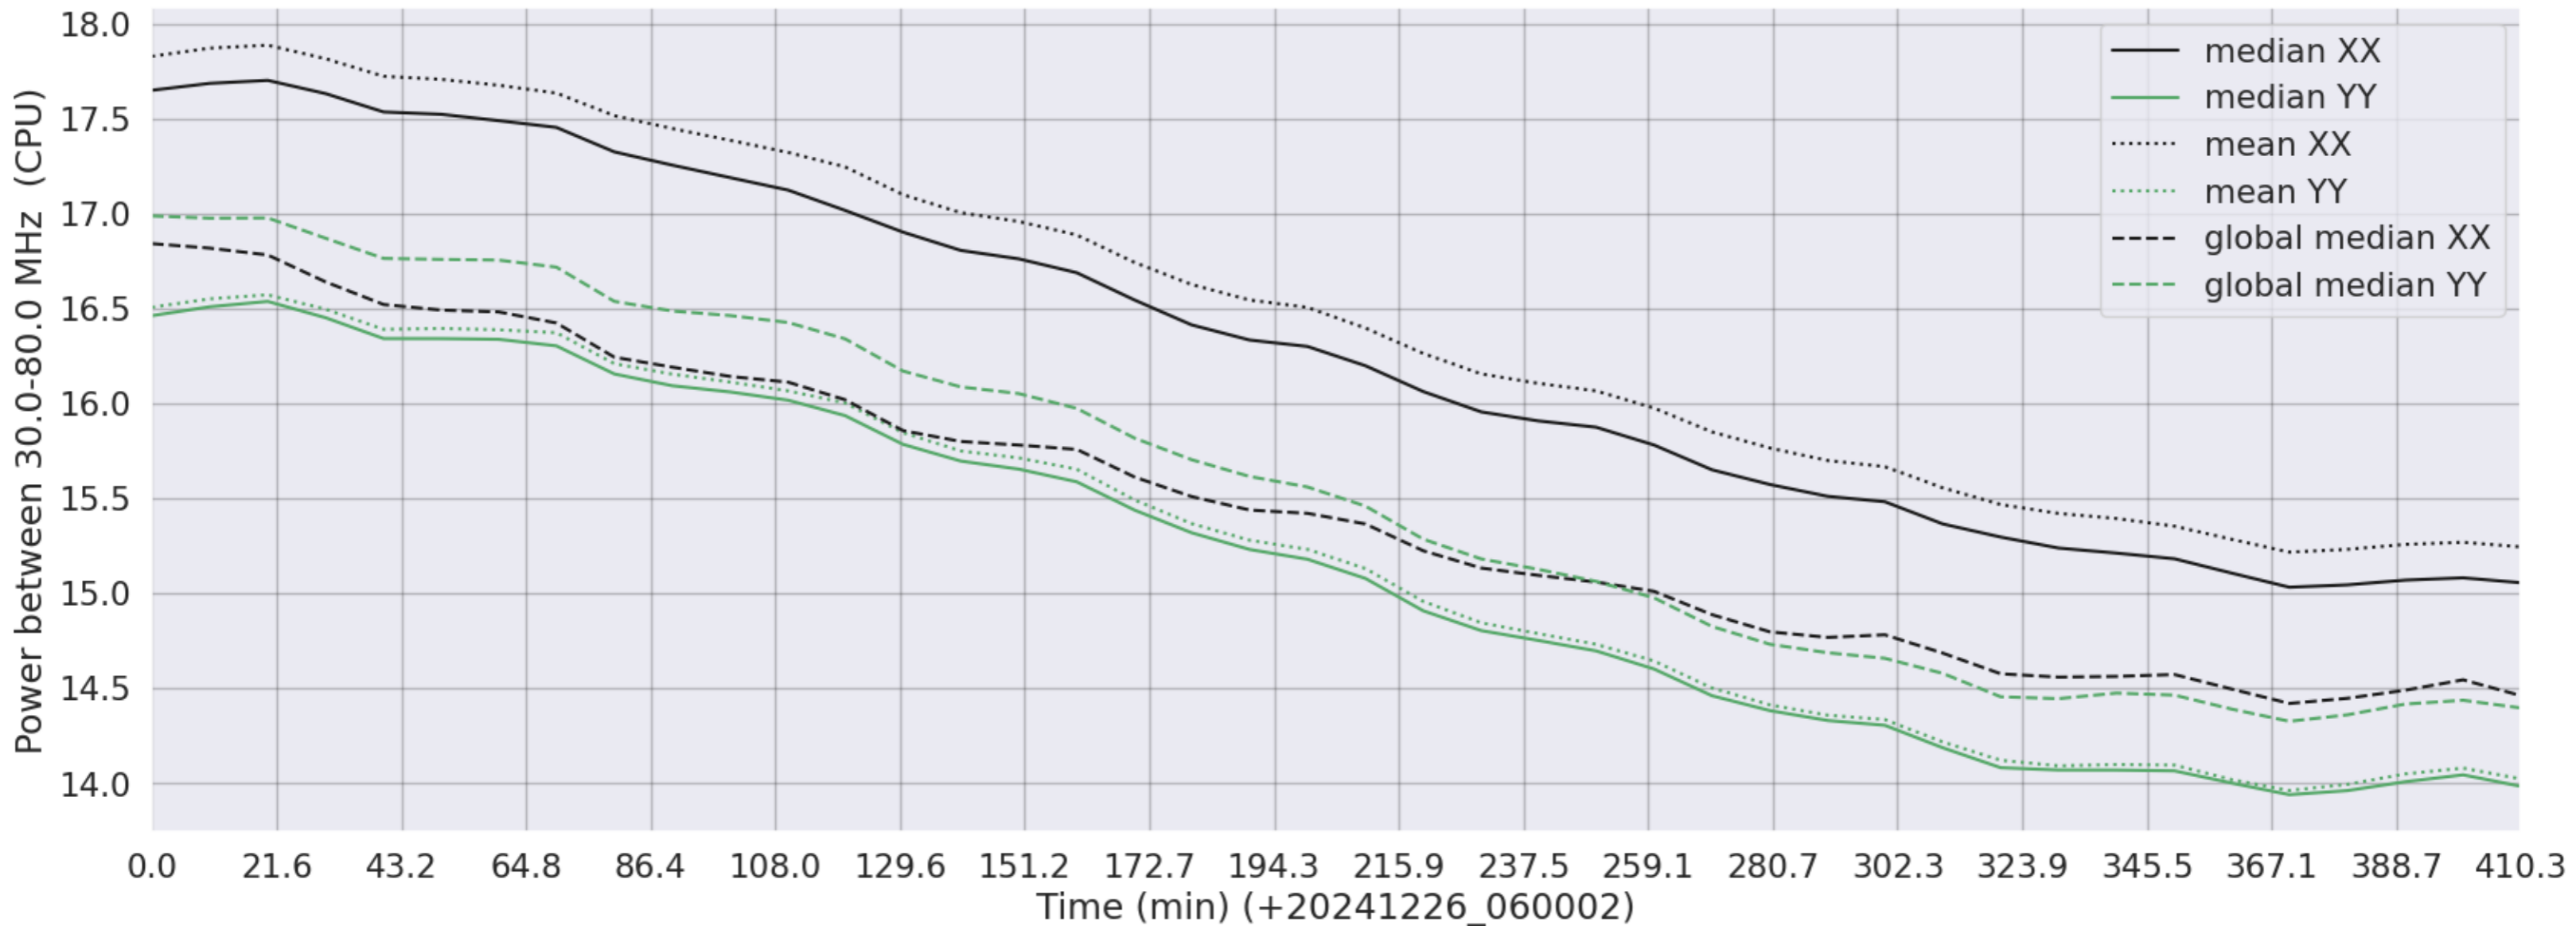

LWA077 - Correlator# 088 - XX FLAGS:Good - YY FLAGS:Good

LWA075 - Correlator# 089 - XX FLAGS:Good - YY FLAGS:Good

LWA275 - Correlator# 090 - XX FLAGS:Good - YY FLAGS:Good

LWA274 - Correlator# 091 - XX FLAGS:Good - YY FLAGS:Good