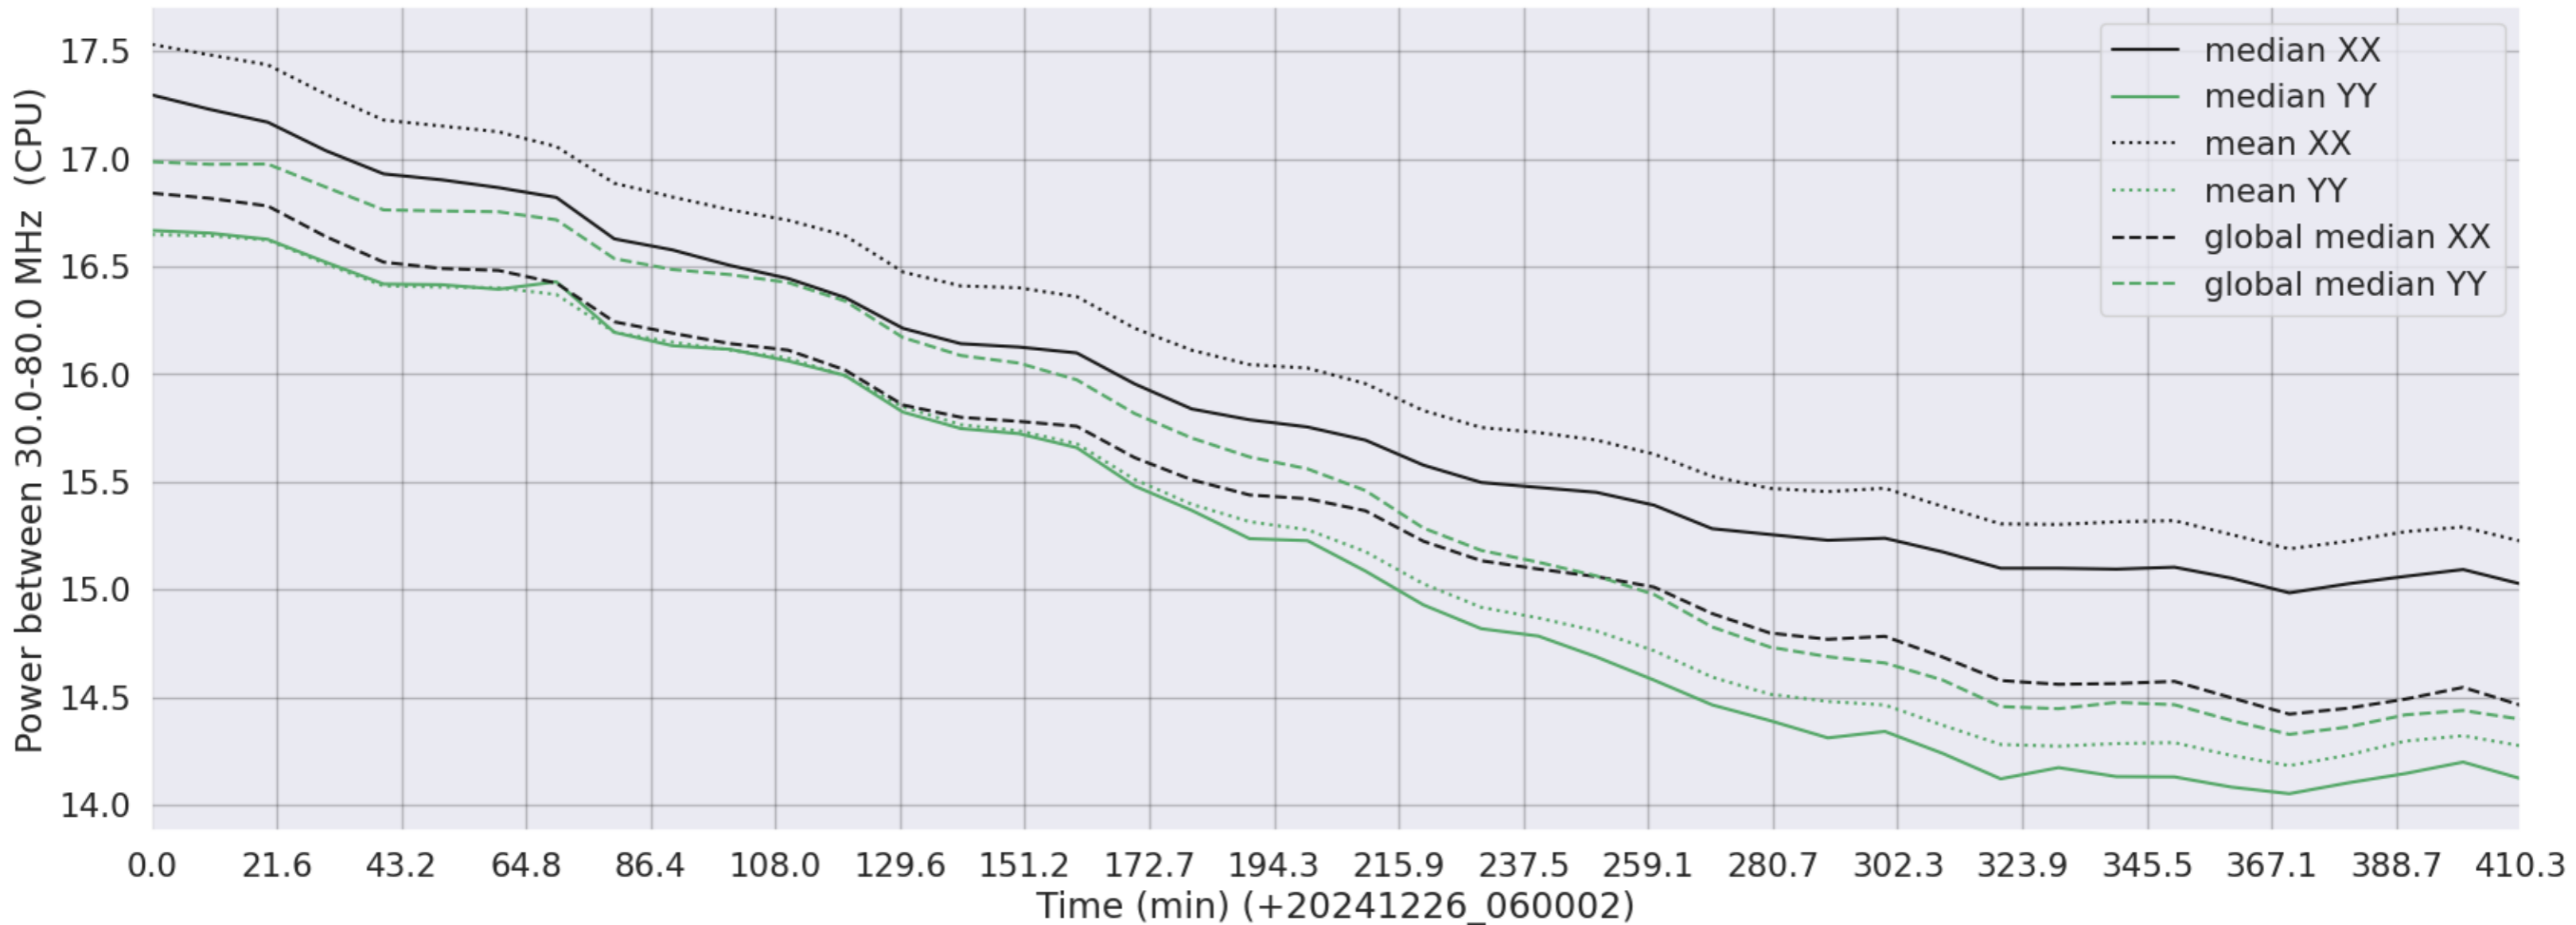

LWA005 - Correlator# 069 - XX FLAGS:Good - YY FLAGS:LowPower

LWA006 - Correlator# 068 - XX FLAGS:Good - YY FLAGS:Good