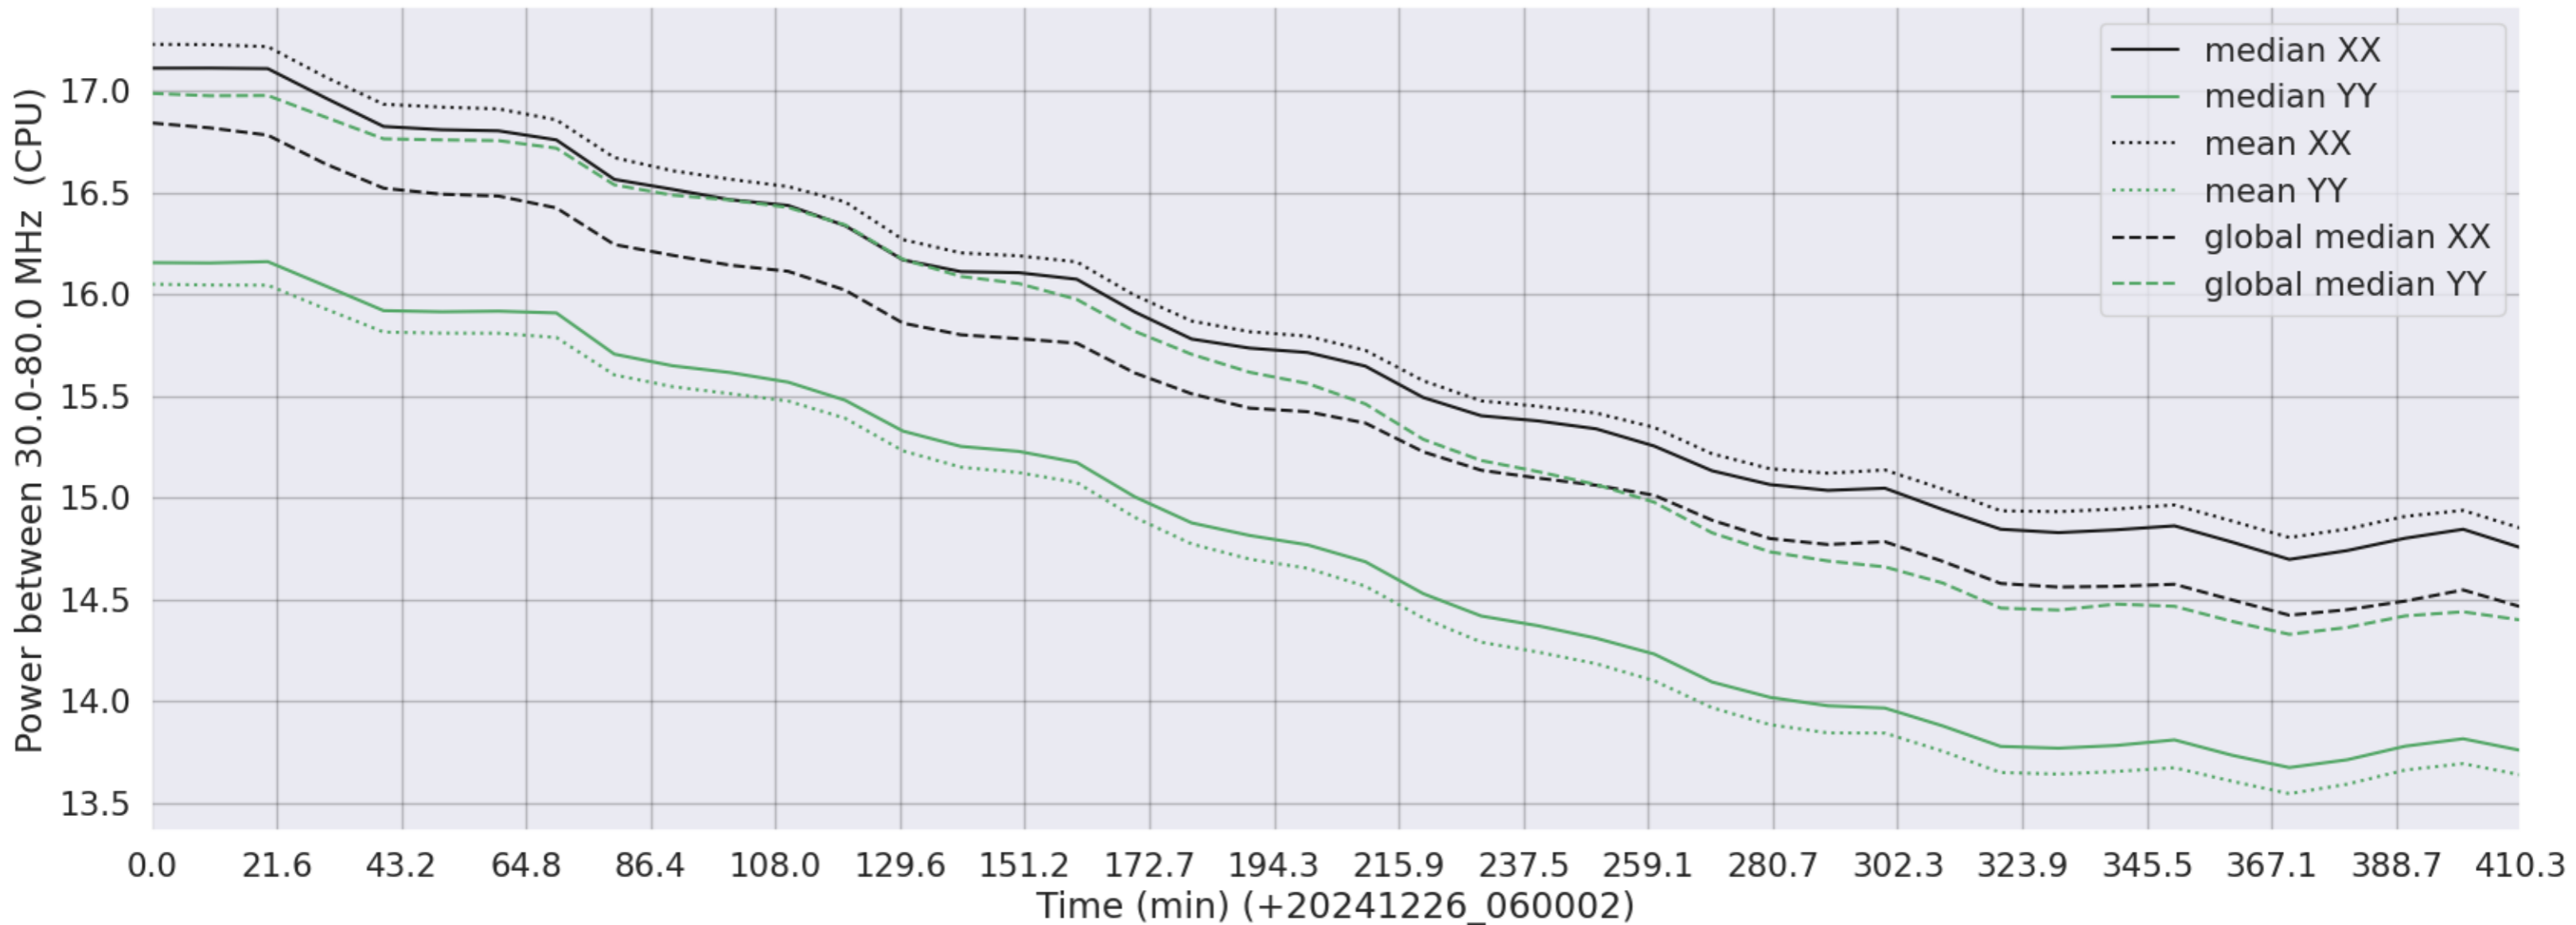

LWA239 - Correlator# 313 - XX FLAGS:Good - YY FLAGS:Good

LWA240 - Correlator# 312 - XX FLAGS:Good - YY FLAGS:Good