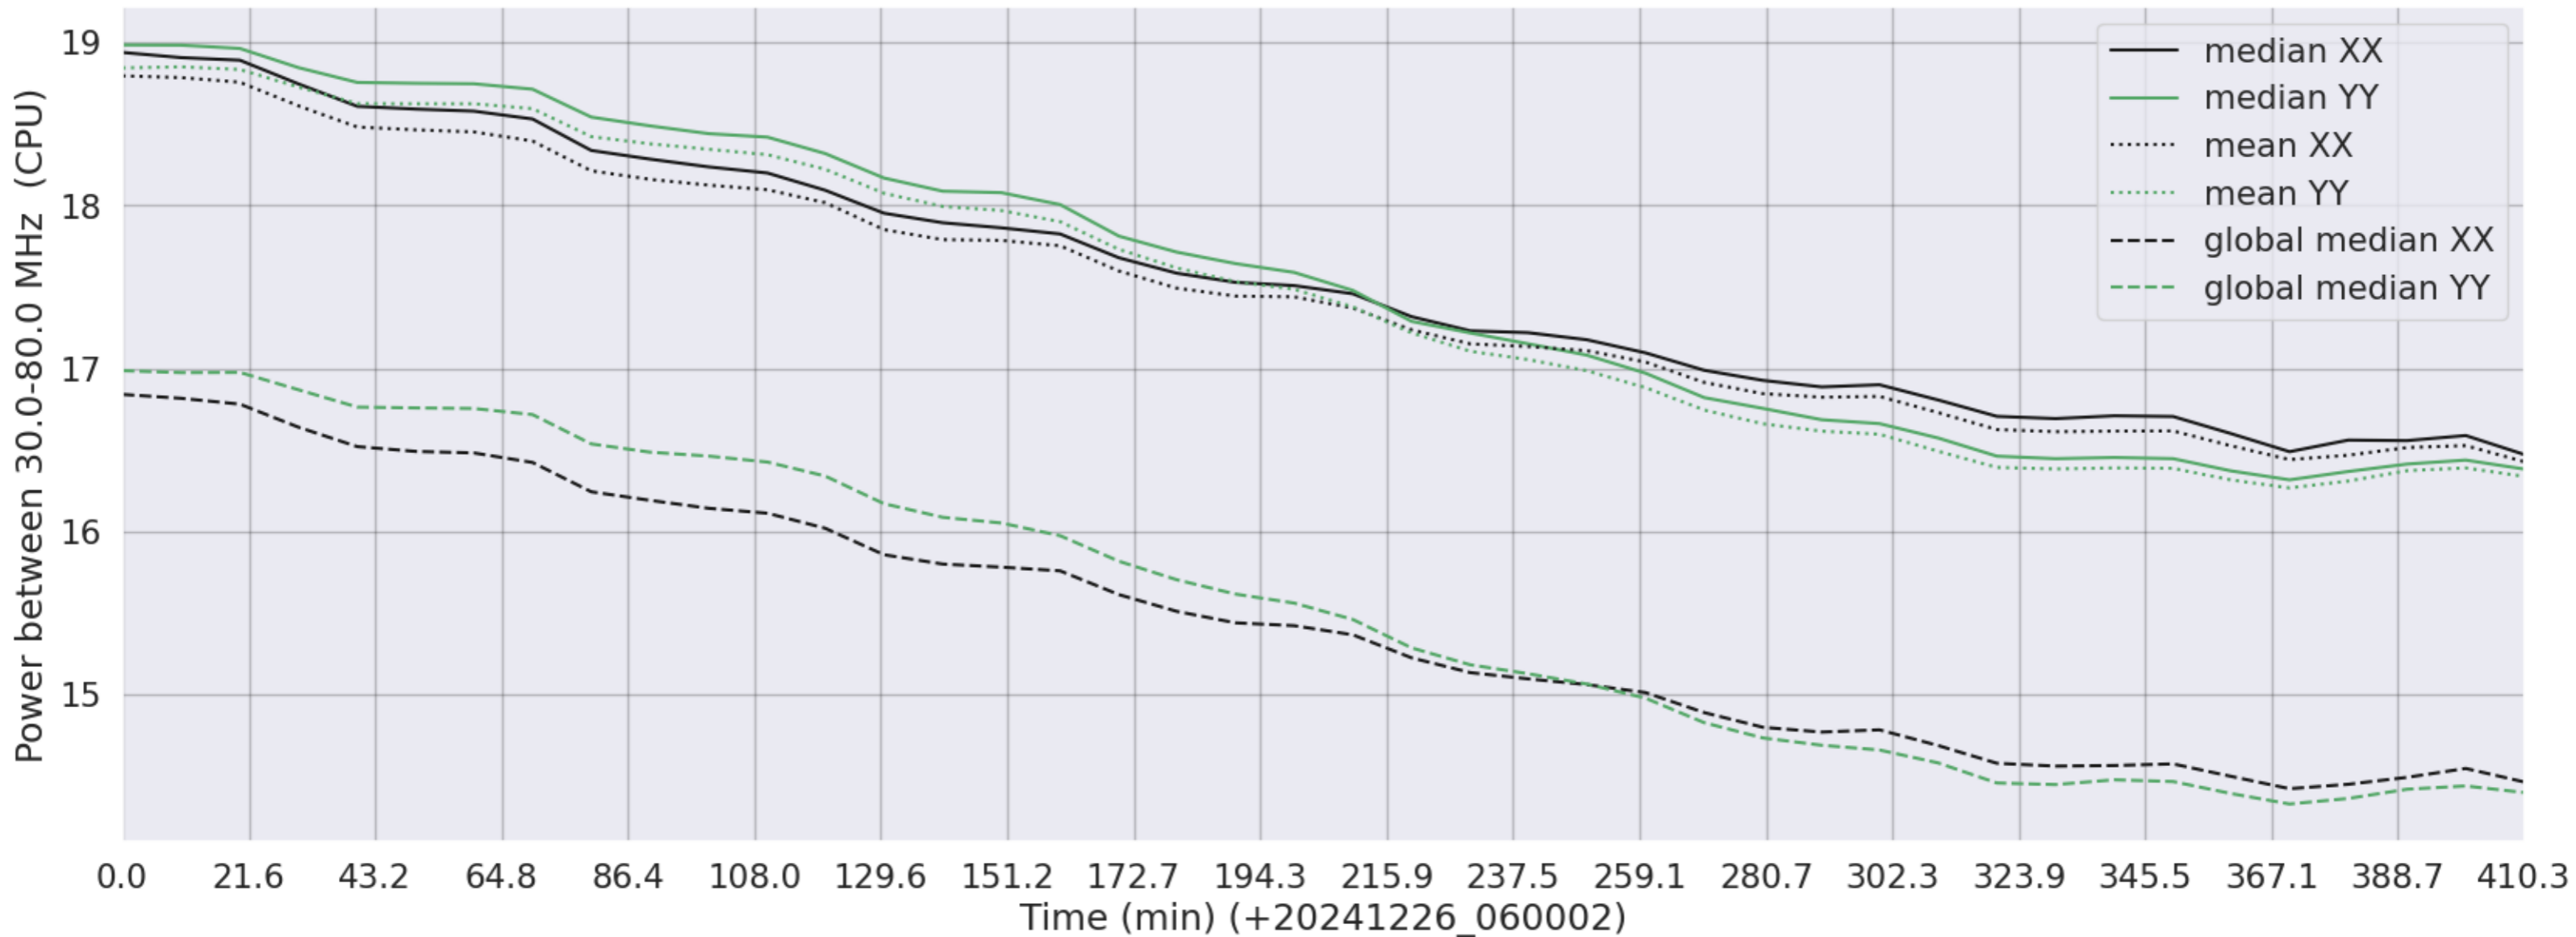

LWA035 - Correlator# 160 - XX FLAGS:Good - YY FLAGS:Good

LWA033 - Correlator# 161 - XX FLAGS:Good - YY FLAGS:Good

LWA034 - Correlator# 162 - XX FLAGS:Good - YY FLAGS:Good

LWA036 - Correlator# 163 - XX FLAGS:Good - YY FLAGS:Good