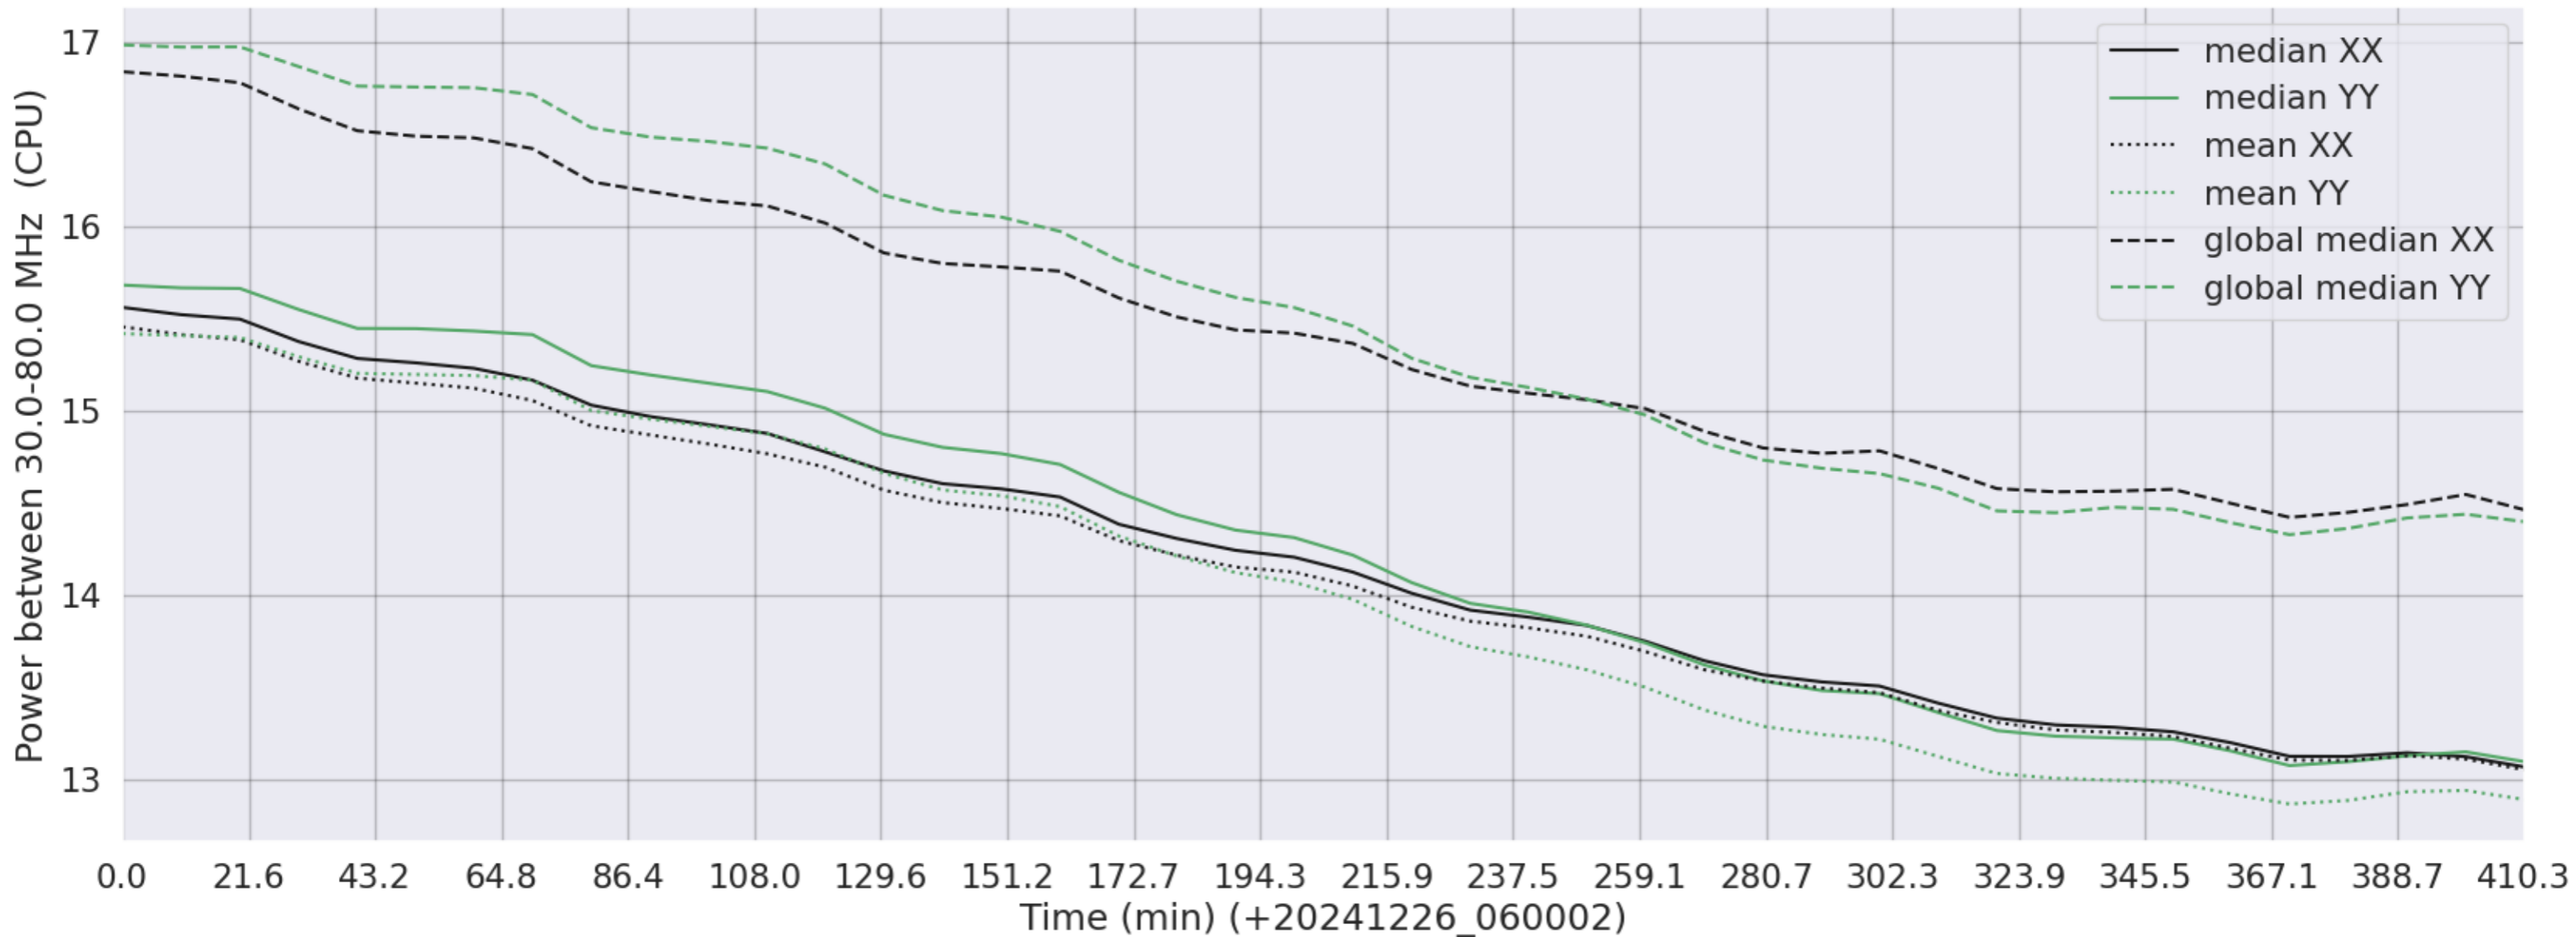

LWA153 - Correlator# 230 - XX FLAGS:Good - YY FLAGS:Good

LWA128 - Correlator# 229 - XX FLAGS:Good - YY FLAGS:Good