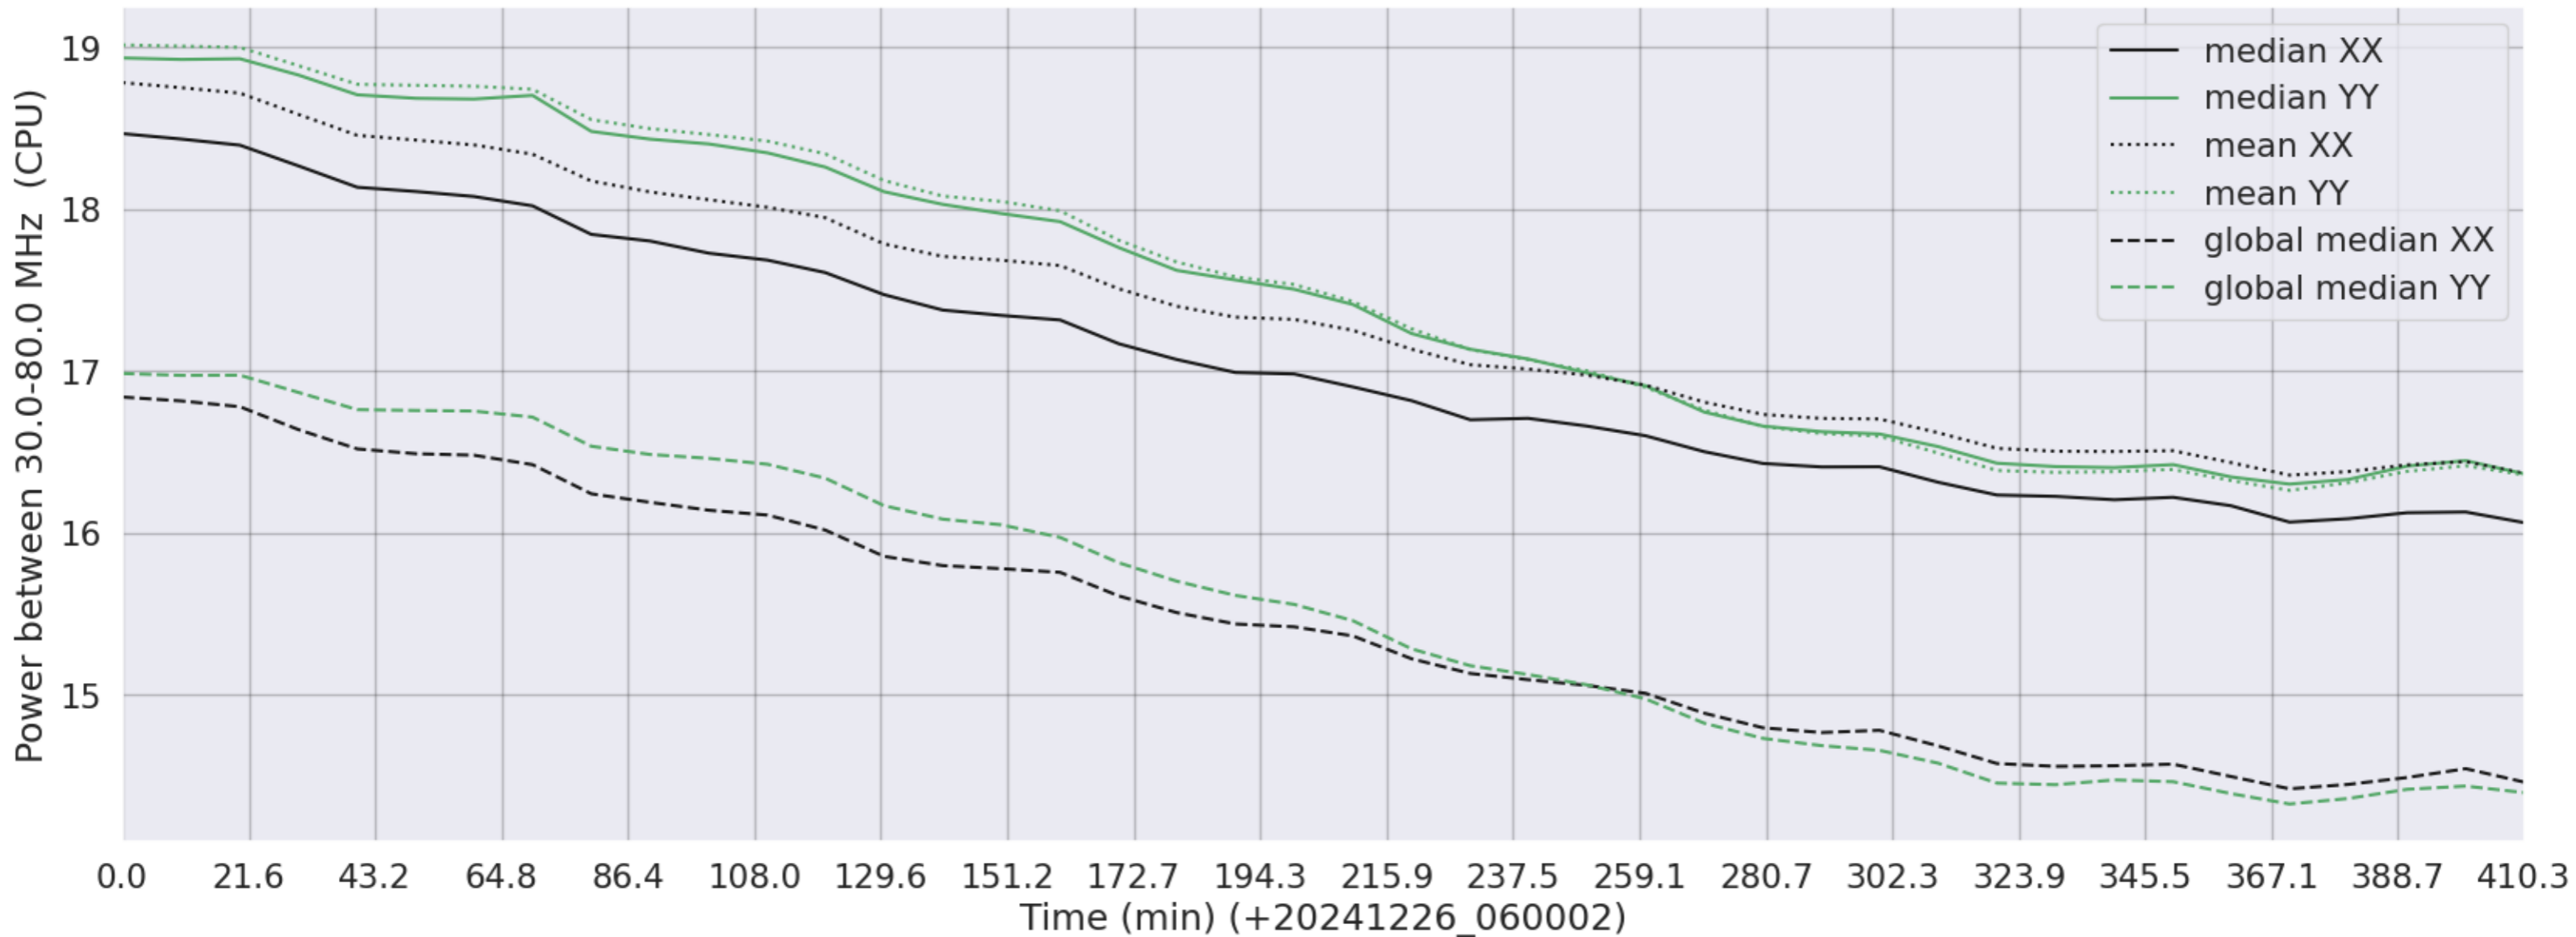

LWA038 - Correlator# 077 - XX FLAGS:Good - YY FLAGS:Good

LWA040 - Correlator# 076 - XX FLAGS:Good - YY FLAGS:Good