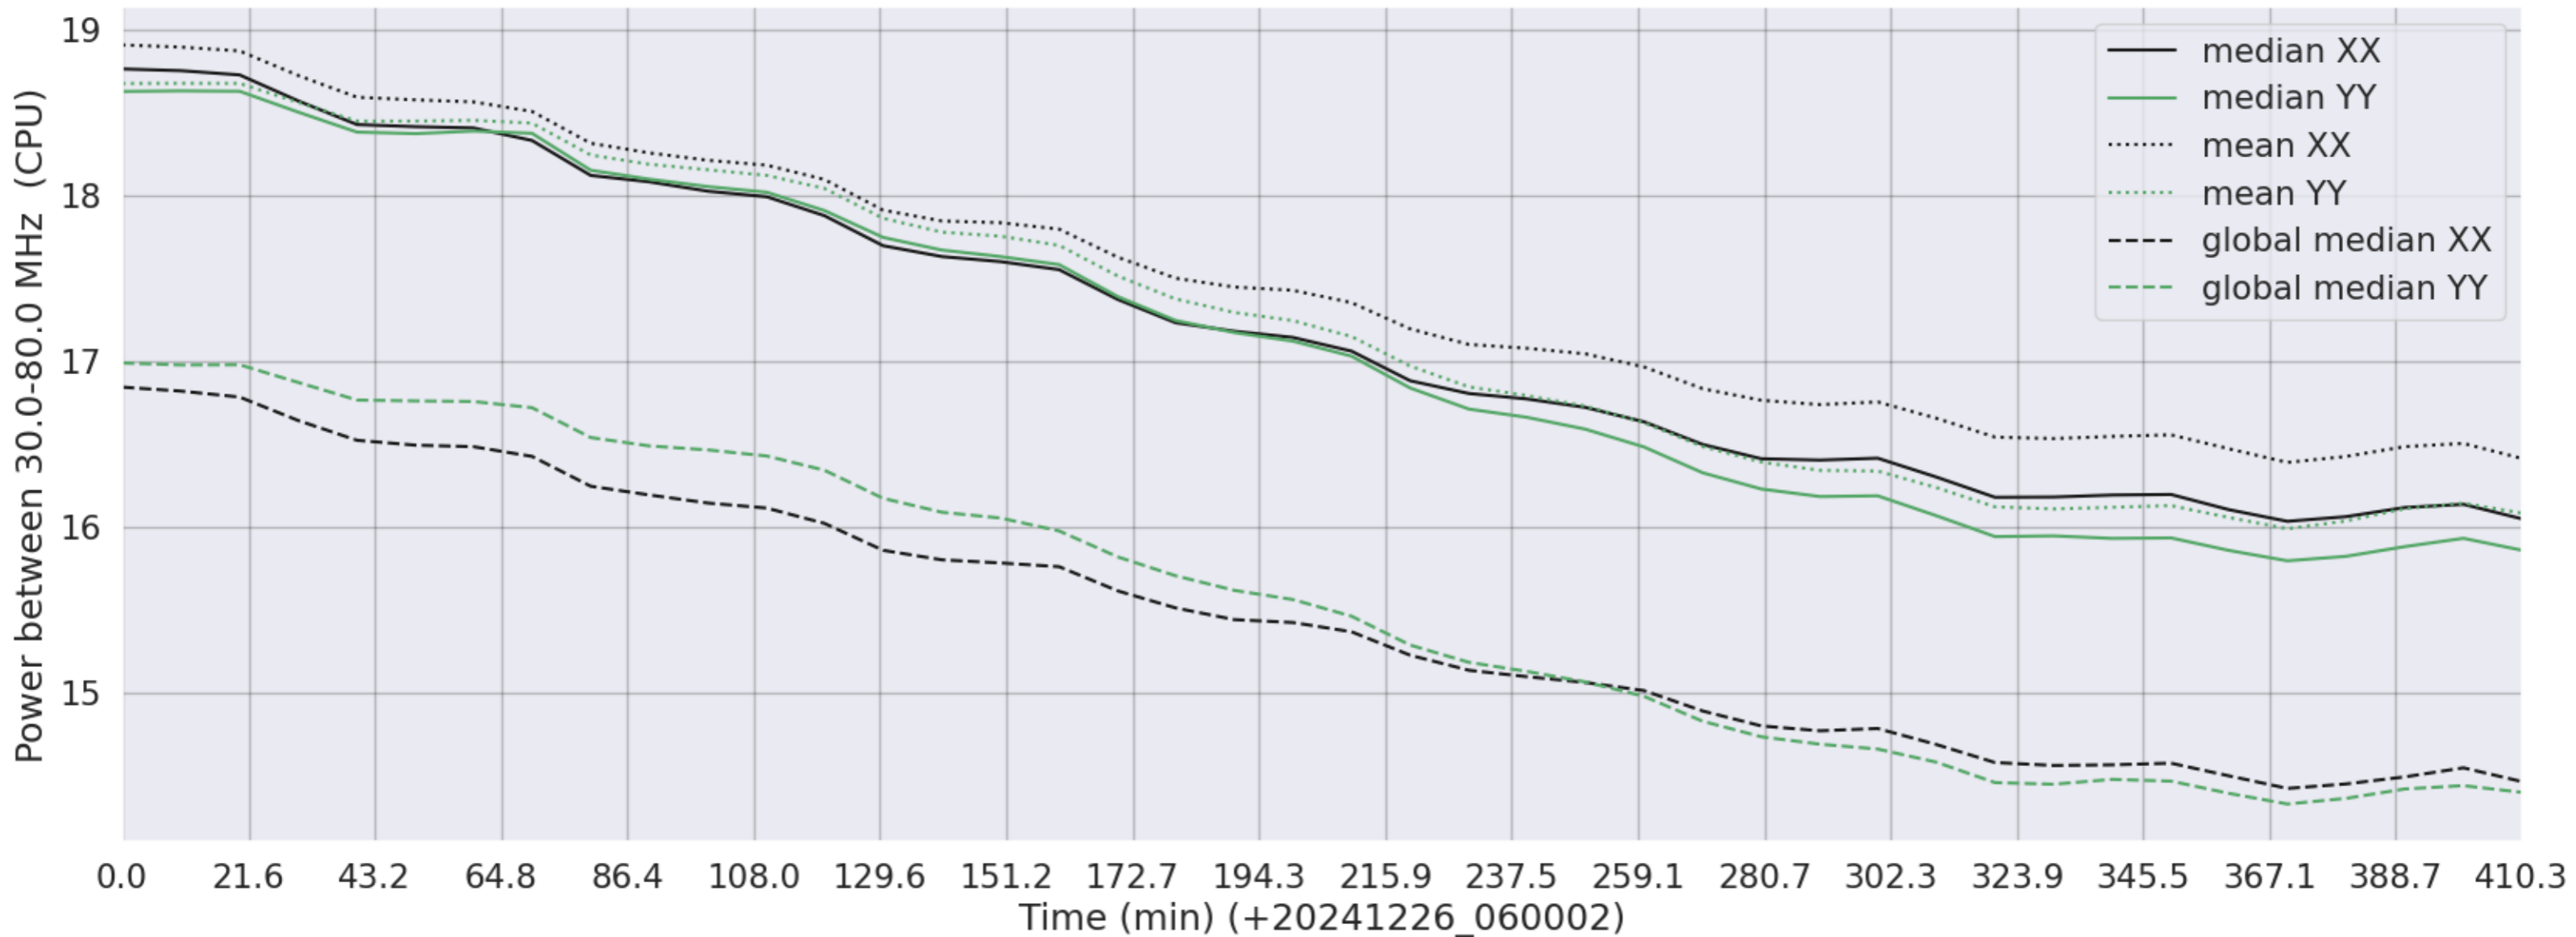

LWA169 - Correlator# 292 - XX FLAGS:Good - YY FLAGS:Good

LWA175 - Correlator# 293 - XX FLAGS:Good - YY FLAGS:Good

LWA204 - Correlator# 294 - XX FLAGS:Good - YY FLAGS:Good

LWA203 - Correlator# 295 - XX FLAGS:Good - YY FLAGS:Good