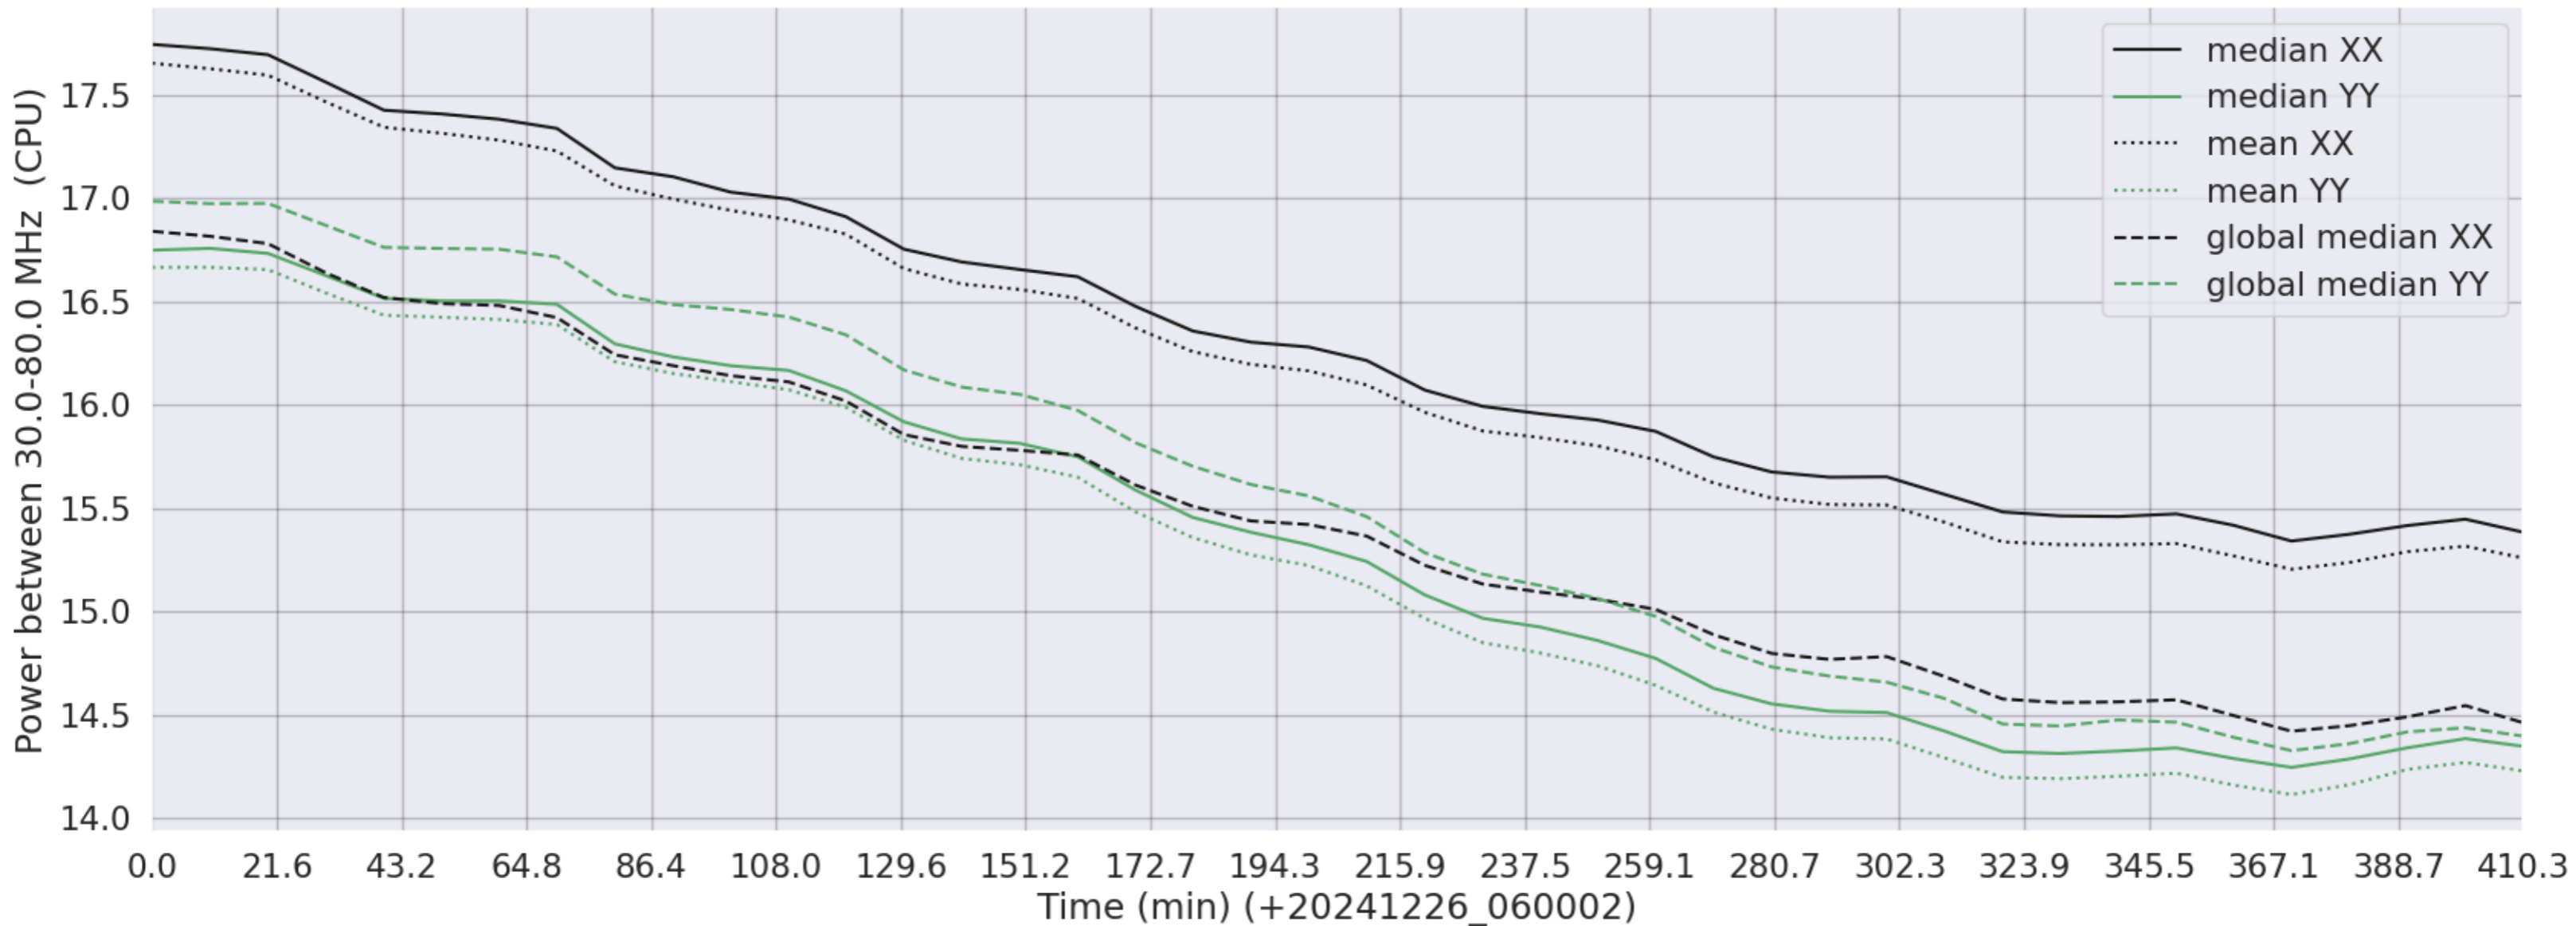

LWA206 - Correlator# 296 - XX FLAGS:Good - YY FLAGS:Good

LWA205 - Correlator# 297 - XX FLAGS:BadSpecShape - YY FLAGS:Good

LWA208 - Correlator# 298 - XX FLAGS:Good - YY FLAGS:BadSpecShape

LWA207 - Correlator# 299 - XX FLAGS:Good - YY FLAGS:Good