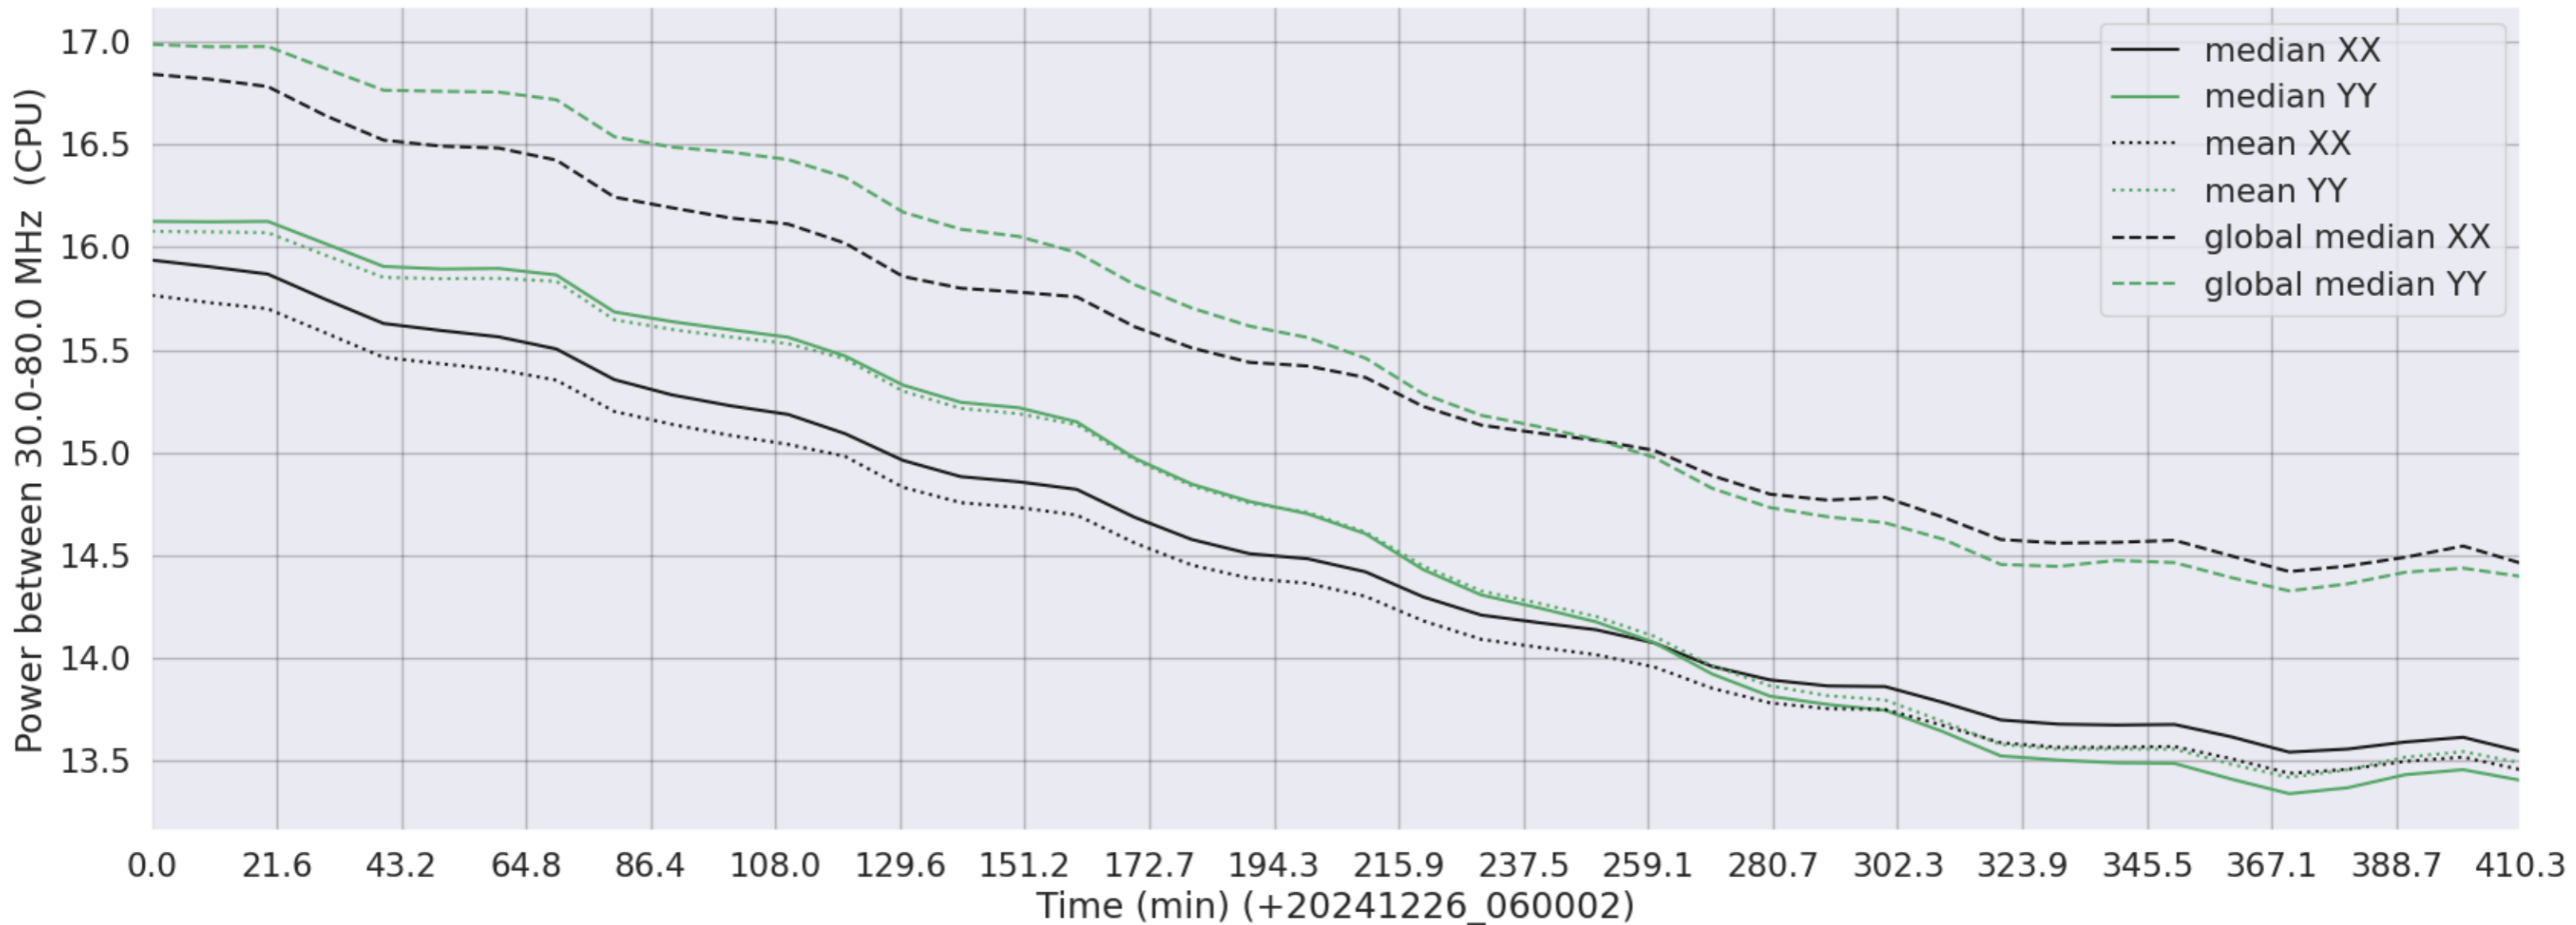

LWA064 - Correlator# 141 - XX FLAGS:Good - YY FLAGS:Good

LWA085 - Correlator# 140 - XX FLAGS:Good - YY FLAGS:Good