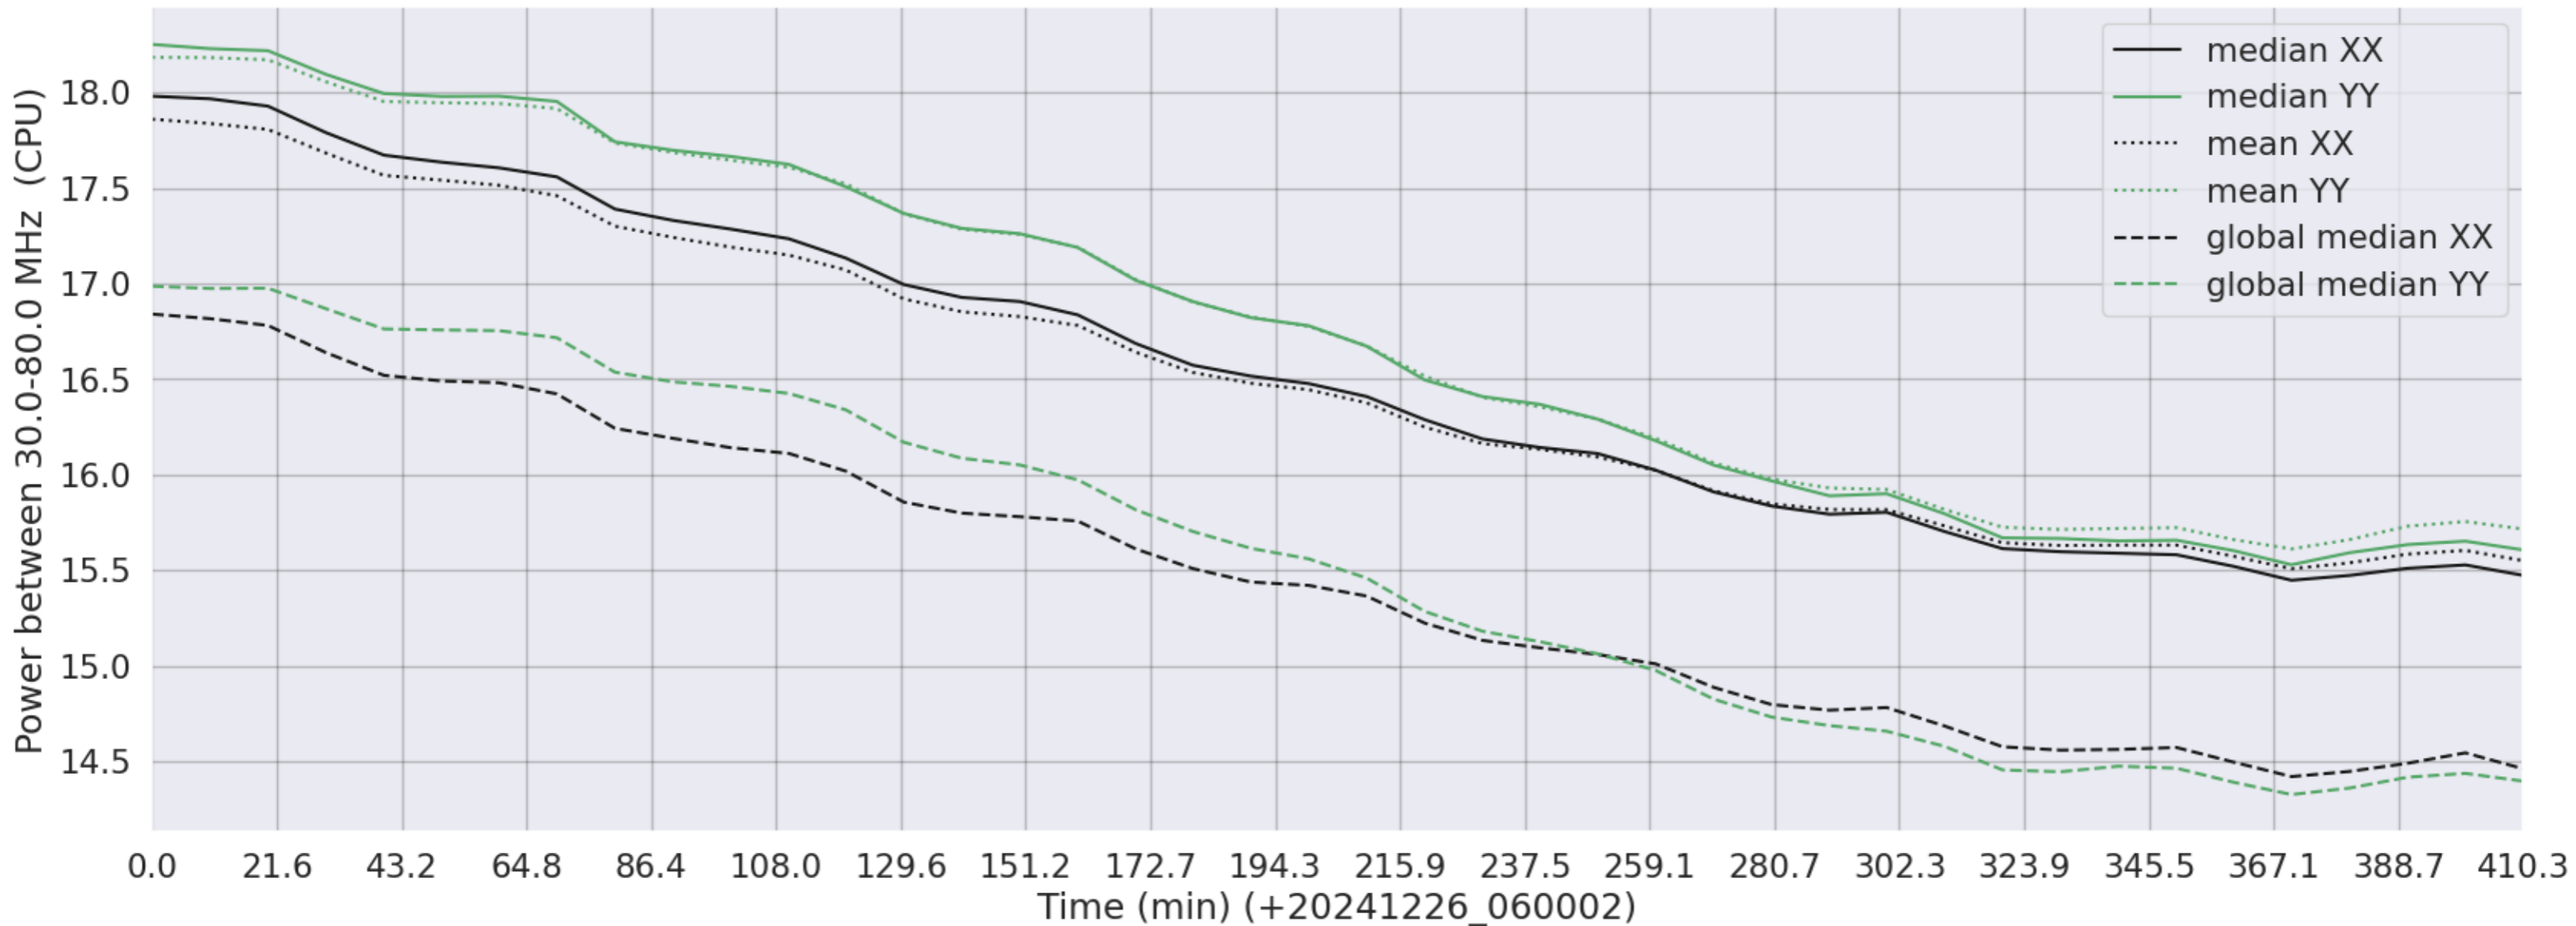

LWA163 - Correlator# 264 - XX FLAGS:Good - YY FLAGS:Good

LWA162 - Correlator# 265 - XX FLAGS:Good - YY FLAGS:Good

LWA165 - Correlator# 266 - XX FLAGS:Good - YY FLAGS:Good

LWA164 - Correlator# 267 - XX FLAGS:Good - YY FLAGS:Good