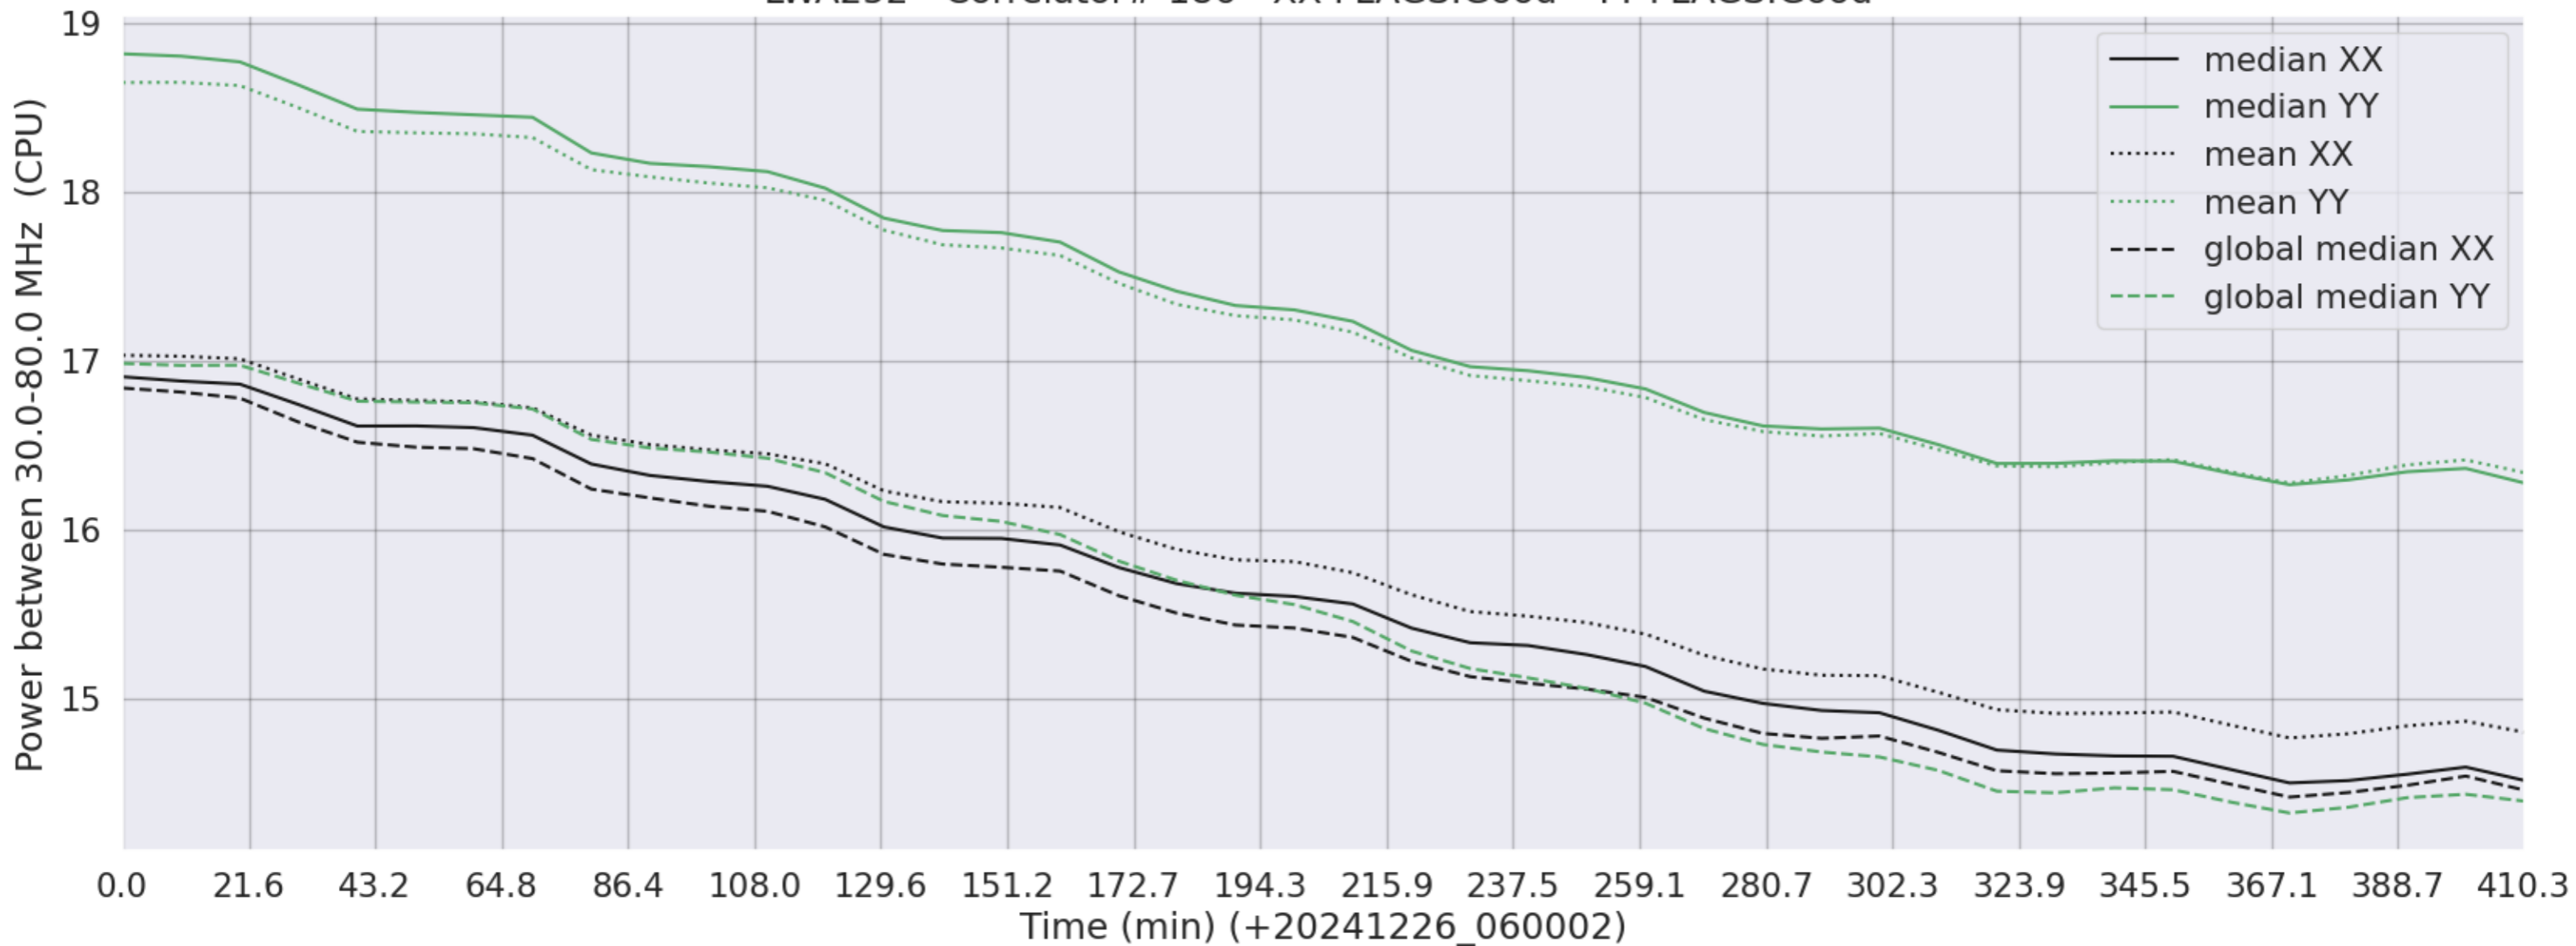

LWA139 - Correlator# 187 - XX FLAGS:Good - YY FLAGS:BadSpecShape

LWA252 - Correlator# 186 - XX FLAGS:Good - YY FLAGS:Good