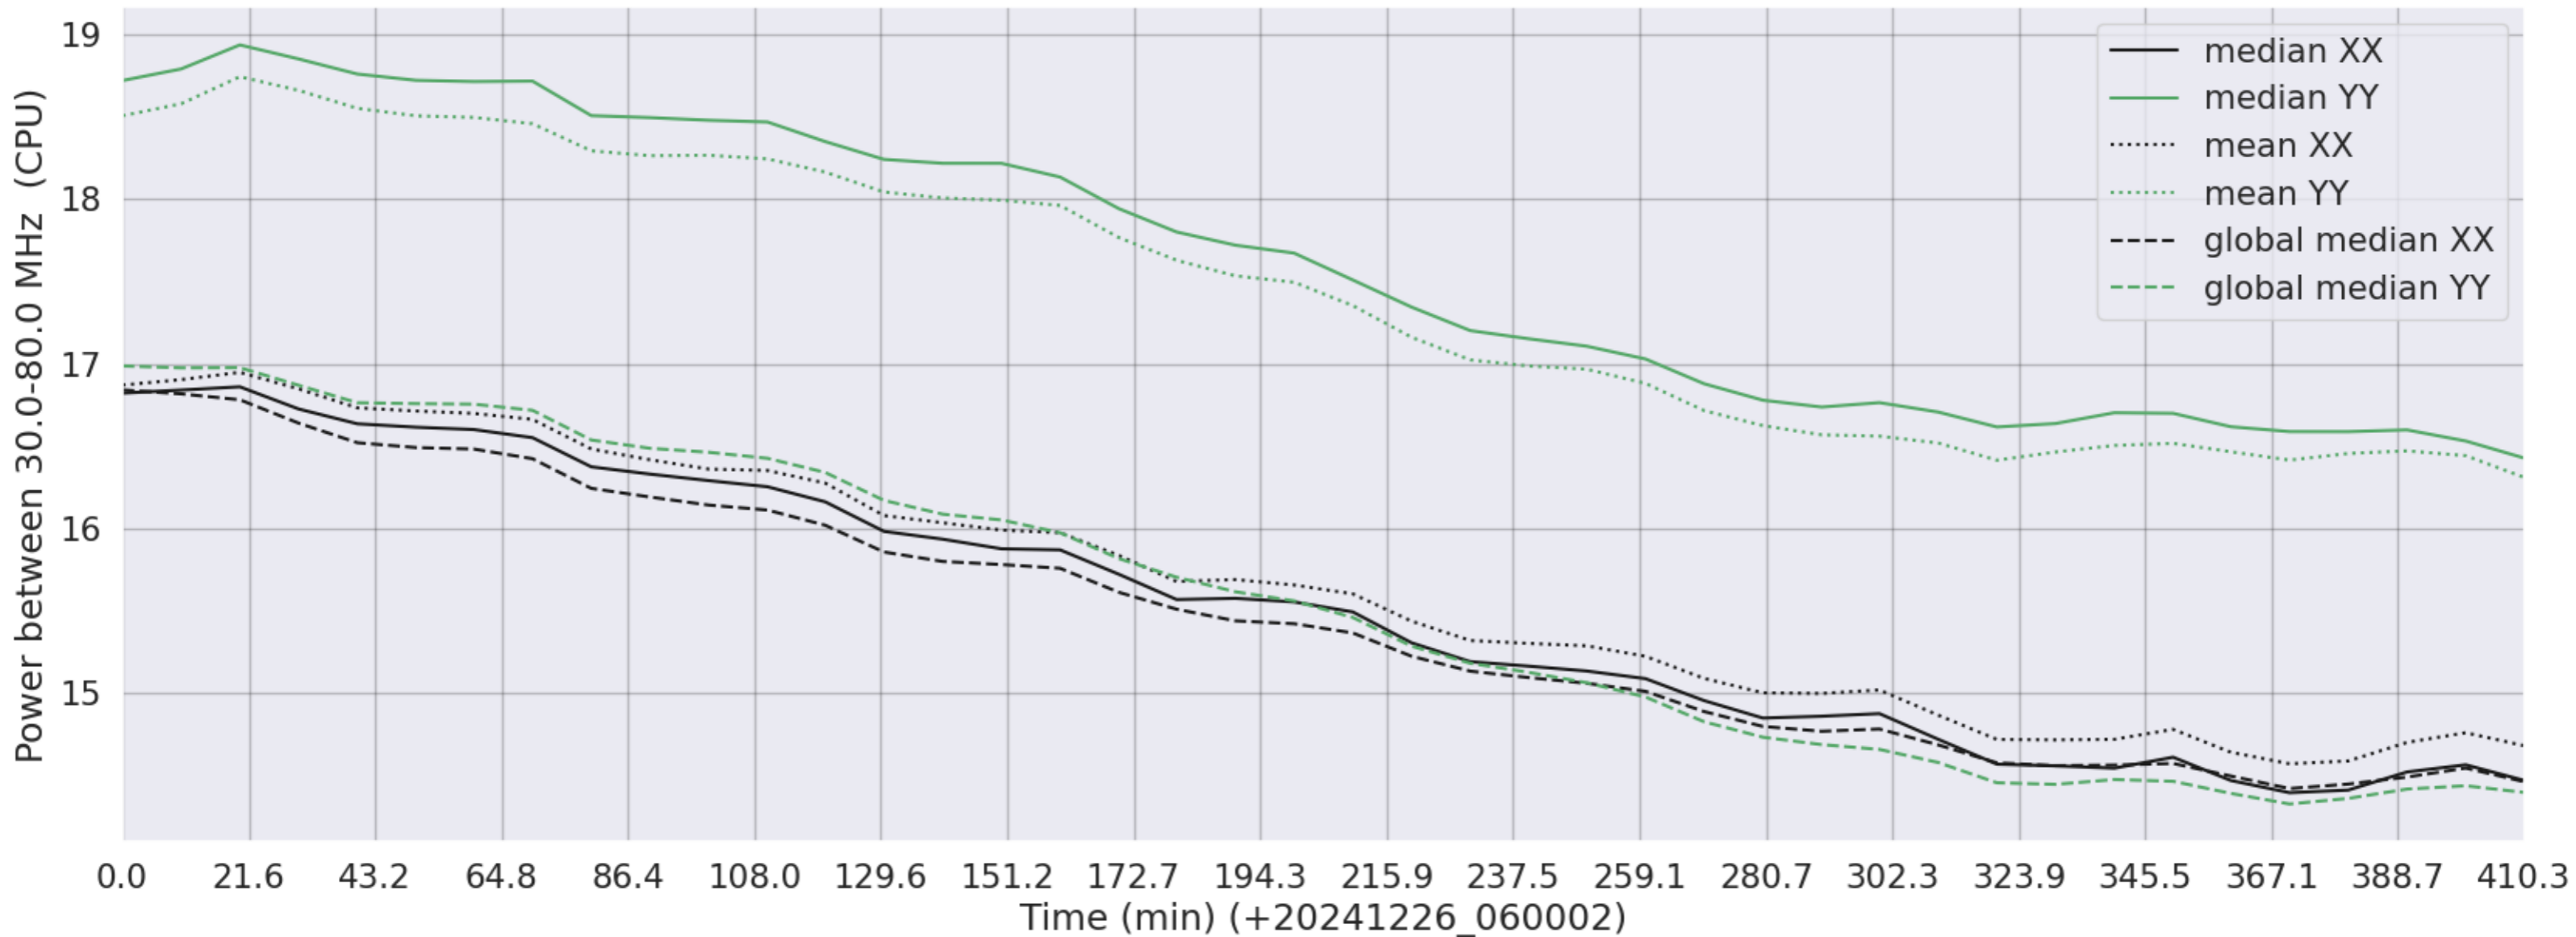

LWA286 - Correlator# 093 - XX FLAGS:Good - YY FLAGS:Good

LWA302 - Correlator# 092 - XX FLAGS:Good - YY FLAGS:Good