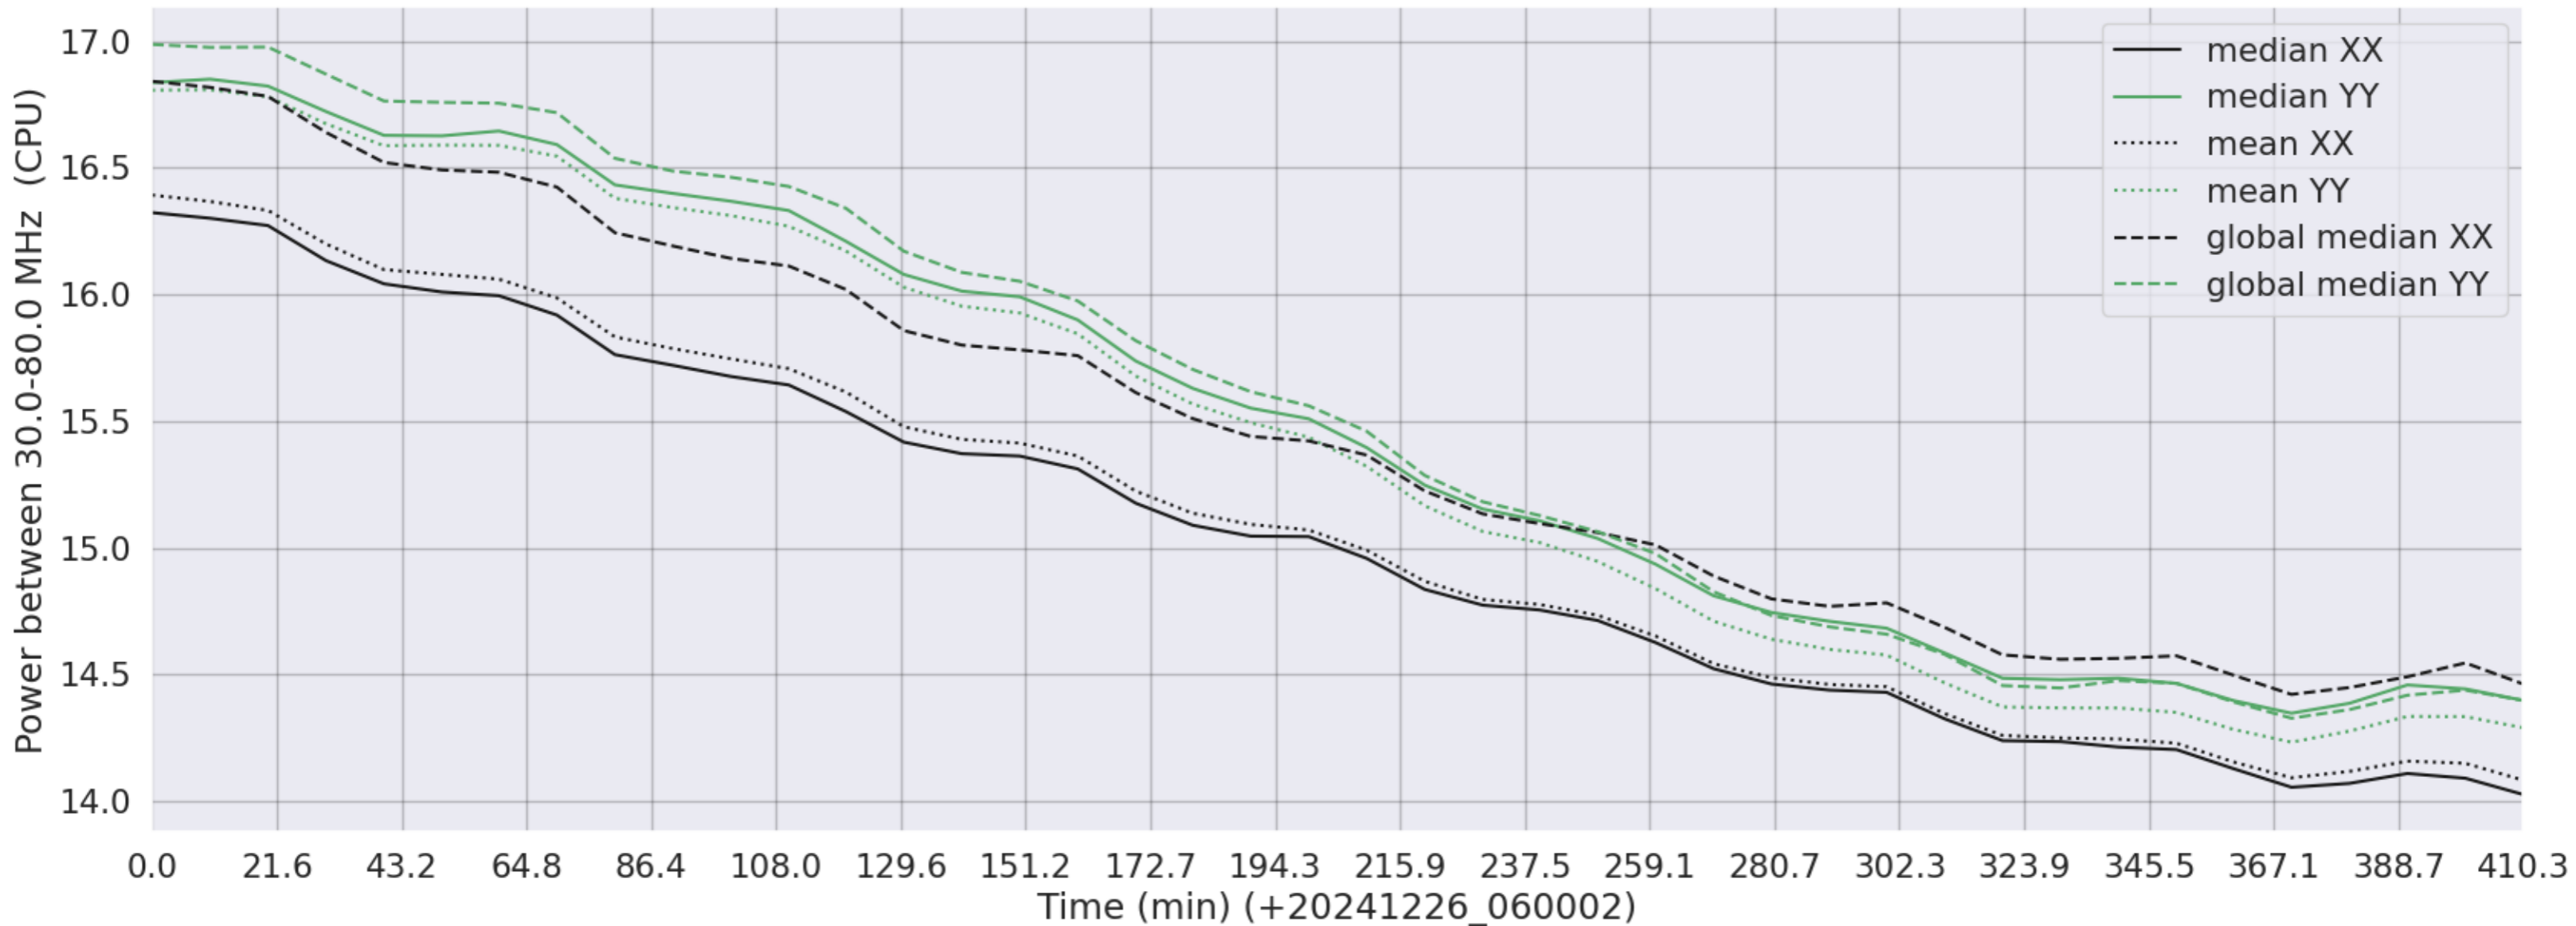

LWA138 - Correlator# 261 - XX FLAGS:Good - YY FLAGS:Good

LWA140 - Correlator# 260 - XX FLAGS:Good - YY FLAGS:Good