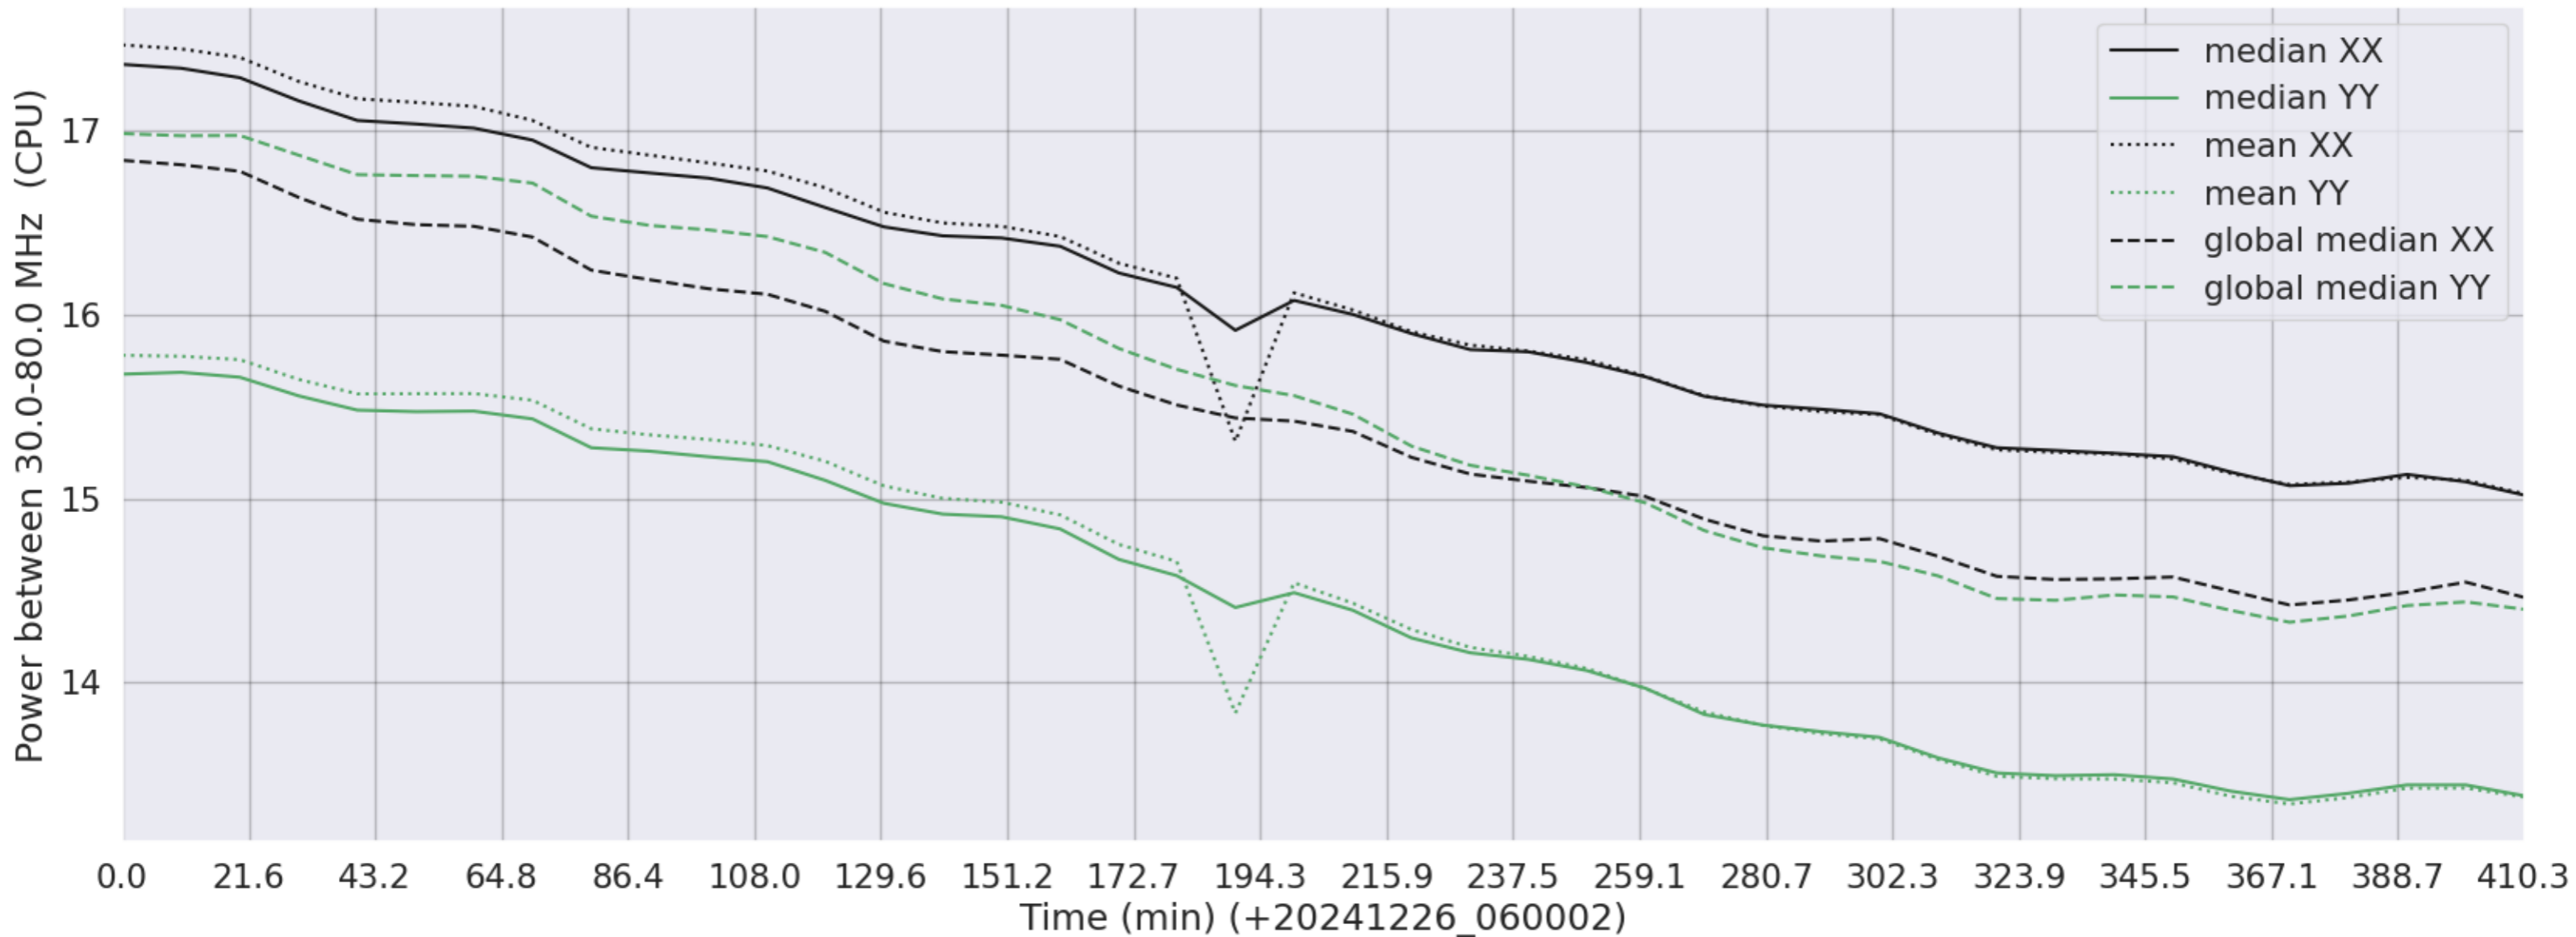

LWA071 - Correlator# 084 - XX FLAGS:Good - YY FLAGS:BadSpecShape

LWA047 - Correlator# 085 - XX FLAGS:BadSpecShape - YY FLAGS:Good

LWA074 - Correlator# 086 - XX FLAGS:Good - YY FLAGS:Good

LWA073 - Correlator# 087 - XX FLAGS:Good - YY FLAGS:Good