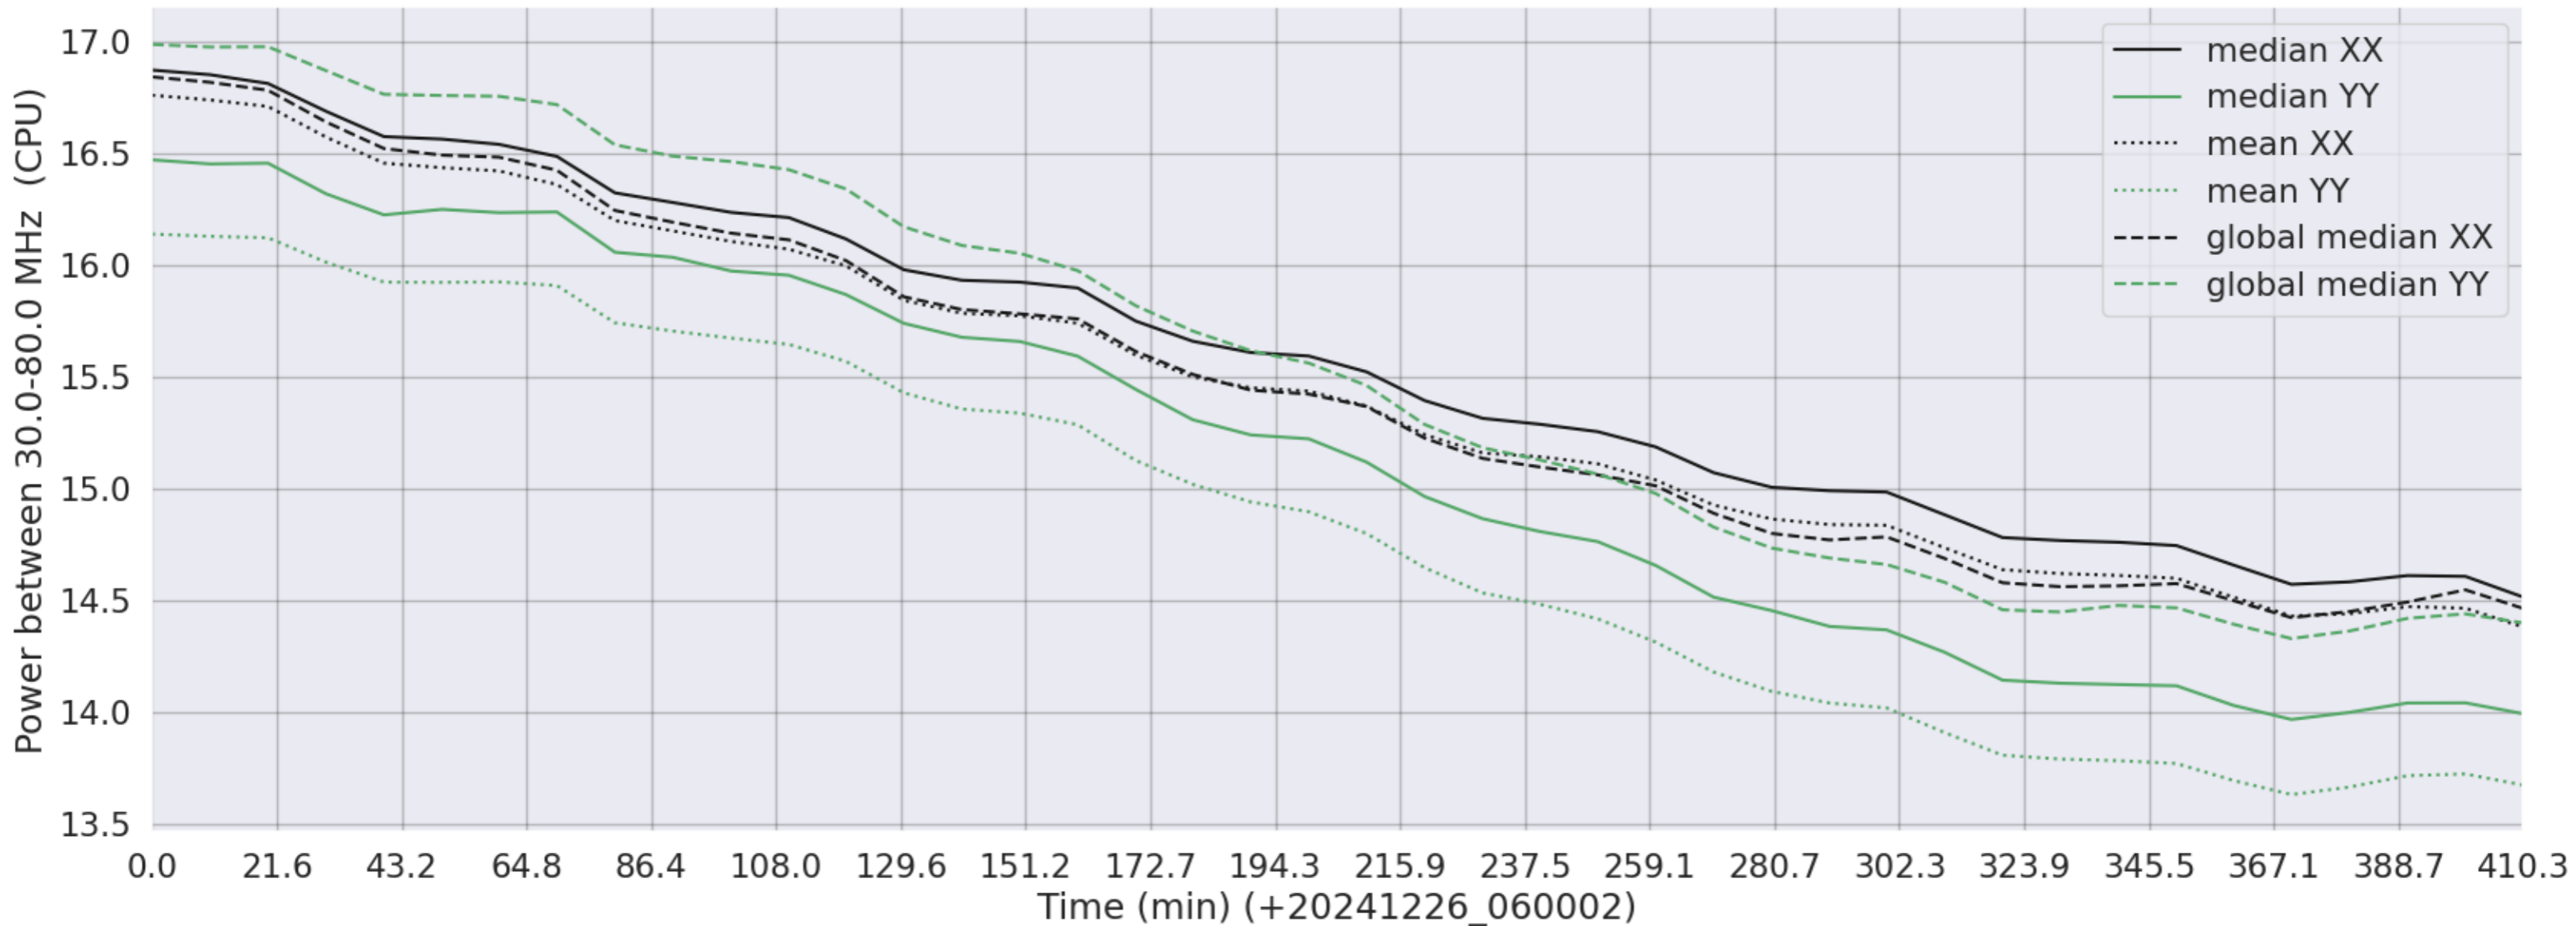

LWA118 - Correlator# 206 - XX FLAGS:Good - YY FLAGS:Good

LWA115 - Correlator# 205 - XX FLAGS:Good - YY FLAGS:Good