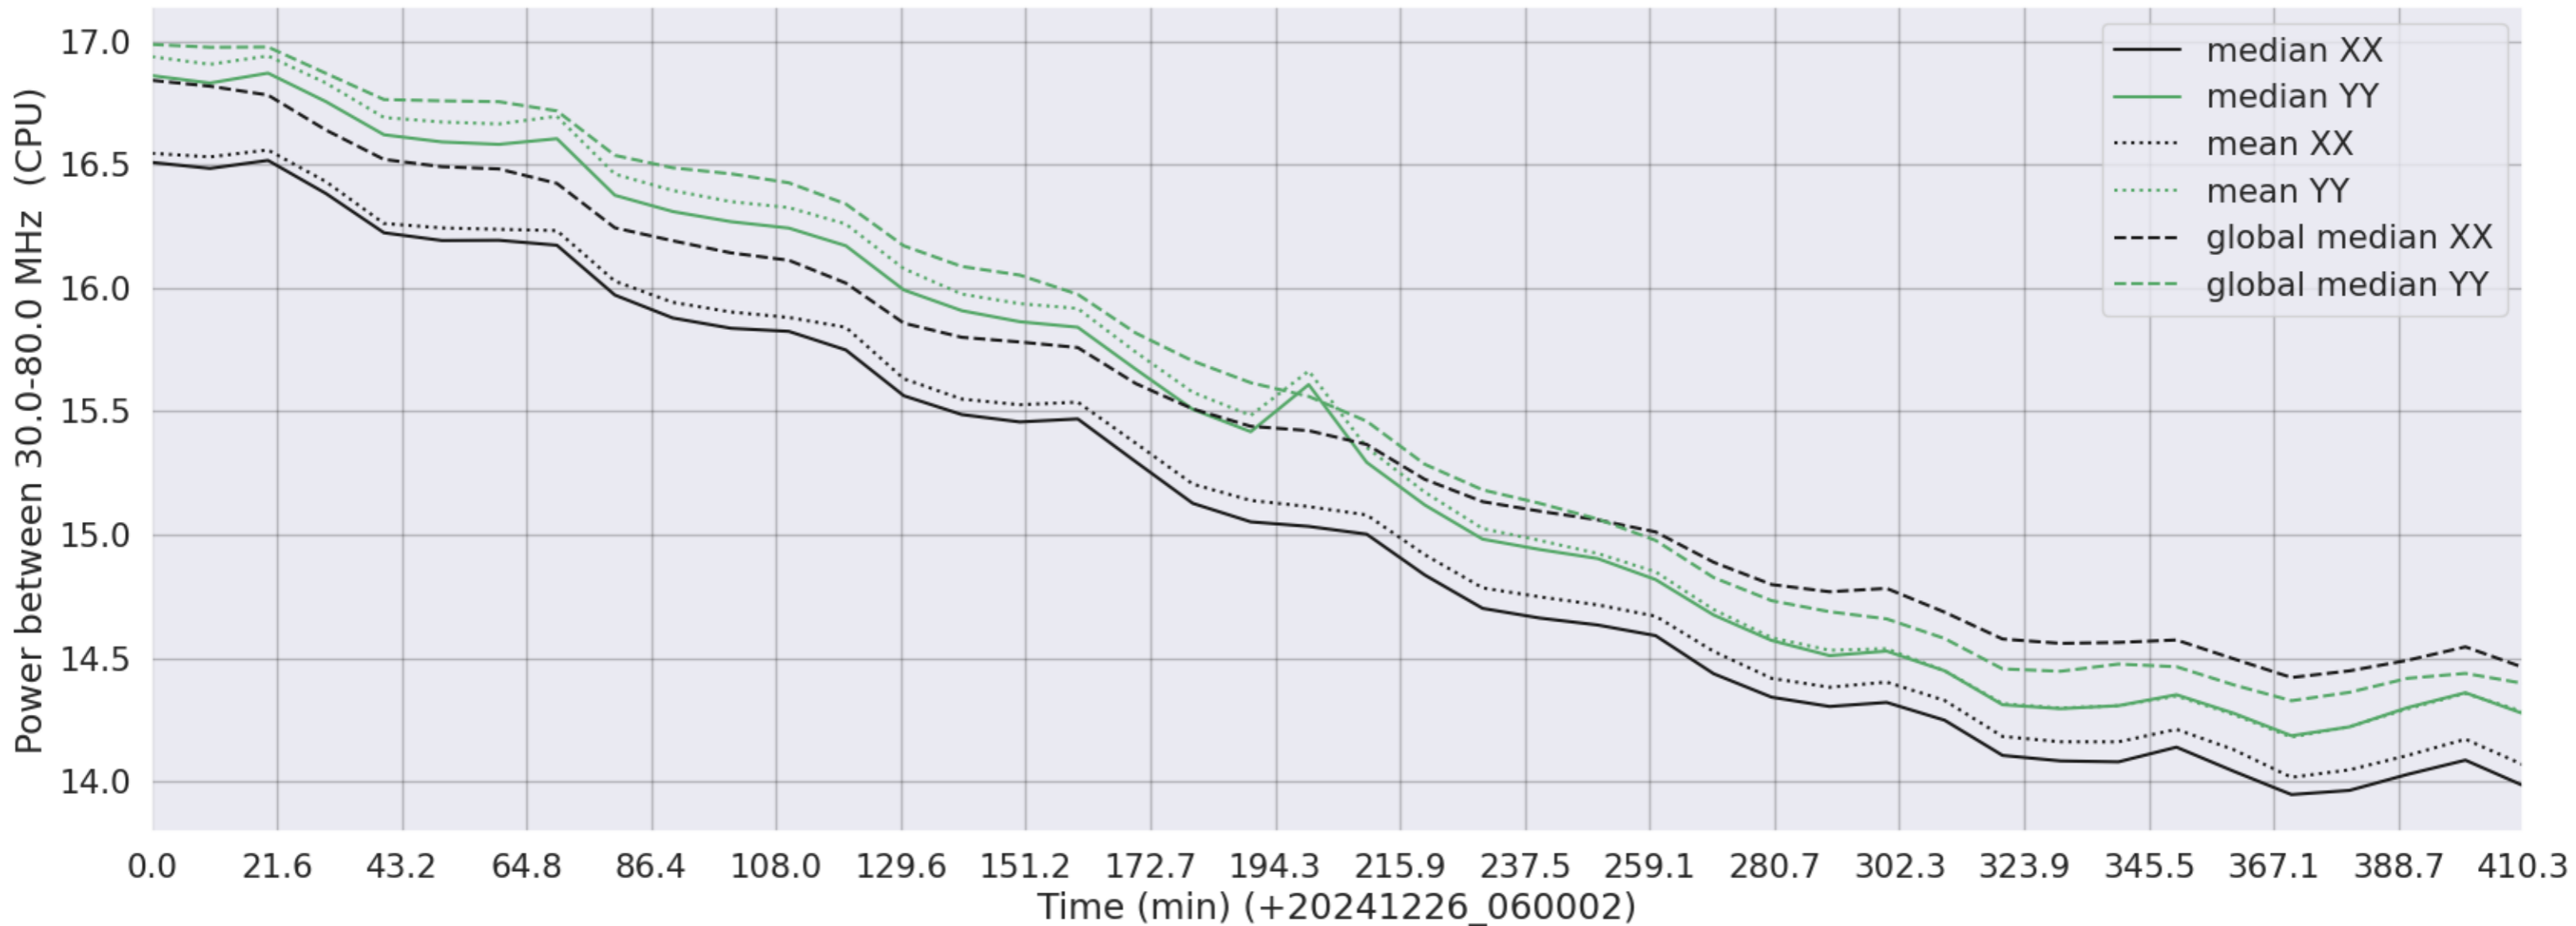

LWA261 - Correlator# 346 - XX FLAGS:Good - YY FLAGS:Good

LWA250 - Correlator# 345 - XX FLAGS:Good - YY FLAGS:Good