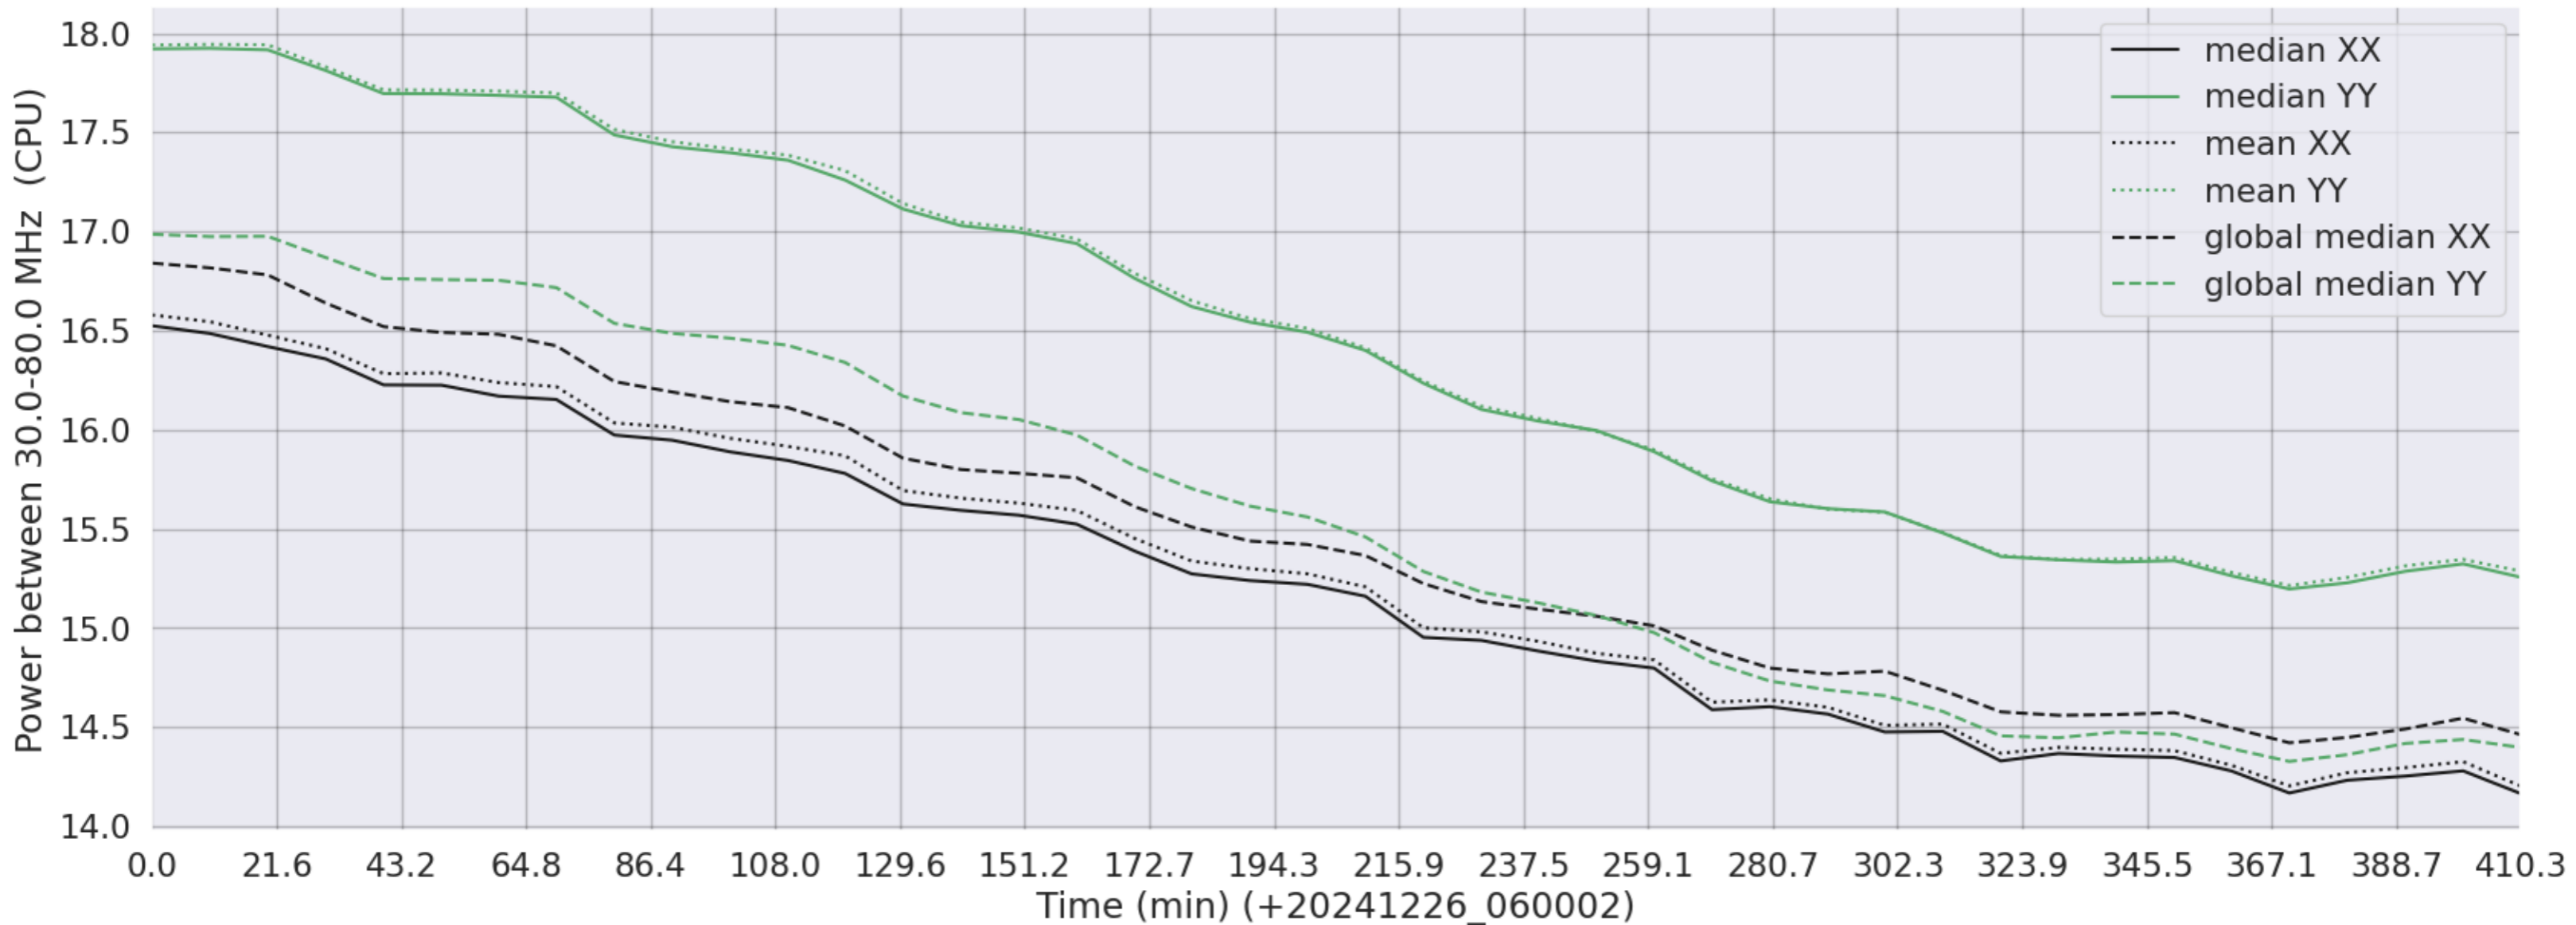

LWA104 - Correlator# 179 - XX FLAGS:Good - YY FLAGS:Good

LWA105 - Correlator# 178 - XX FLAGS:Good - YY FLAGS:Good