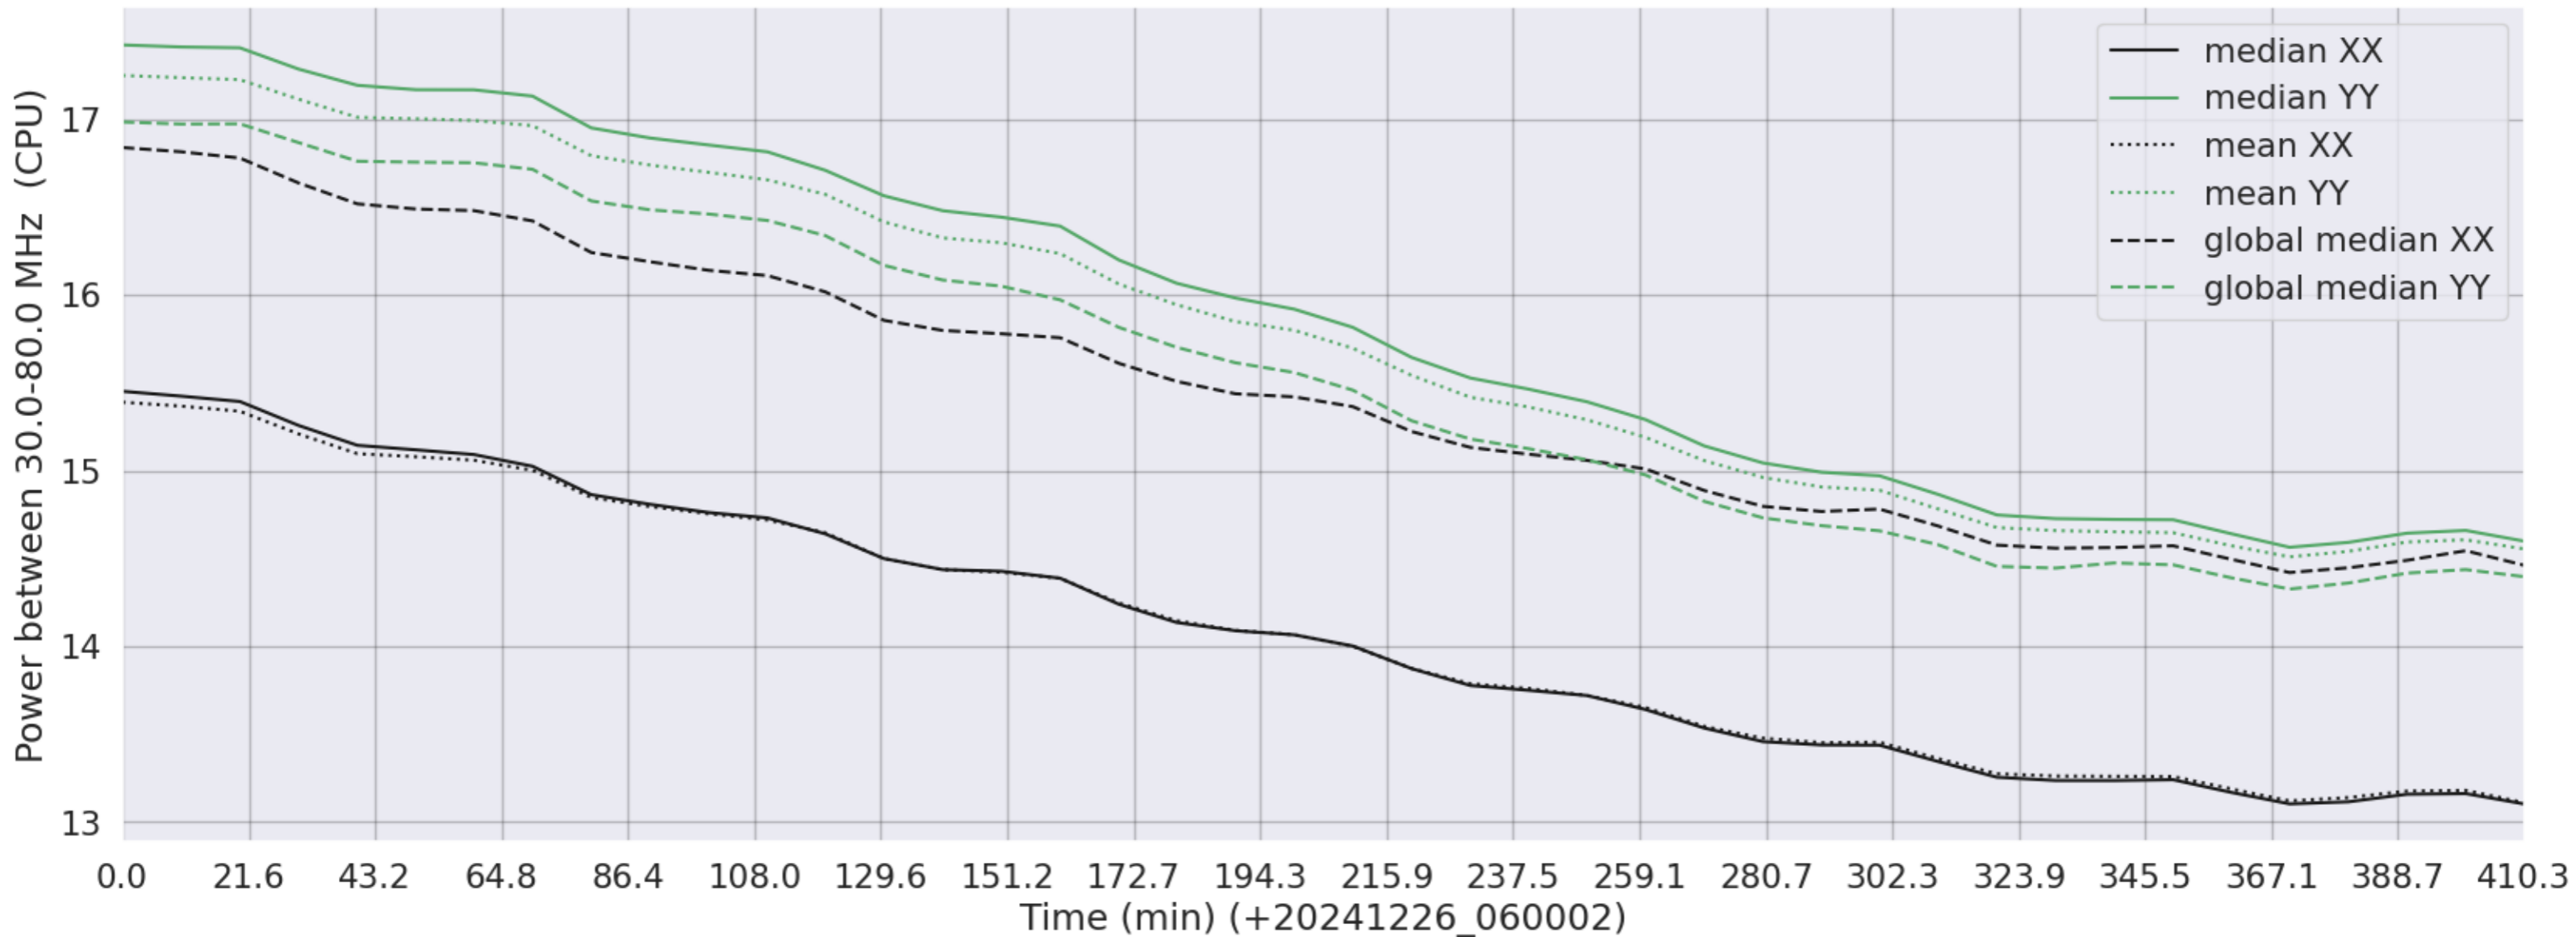

LWA111 - Correlator# 201 - XX FLAGS:Good - YY FLAGS:Good

LWA112 - Correlator# 200 - XX FLAGS:Good - YY FLAGS:Good