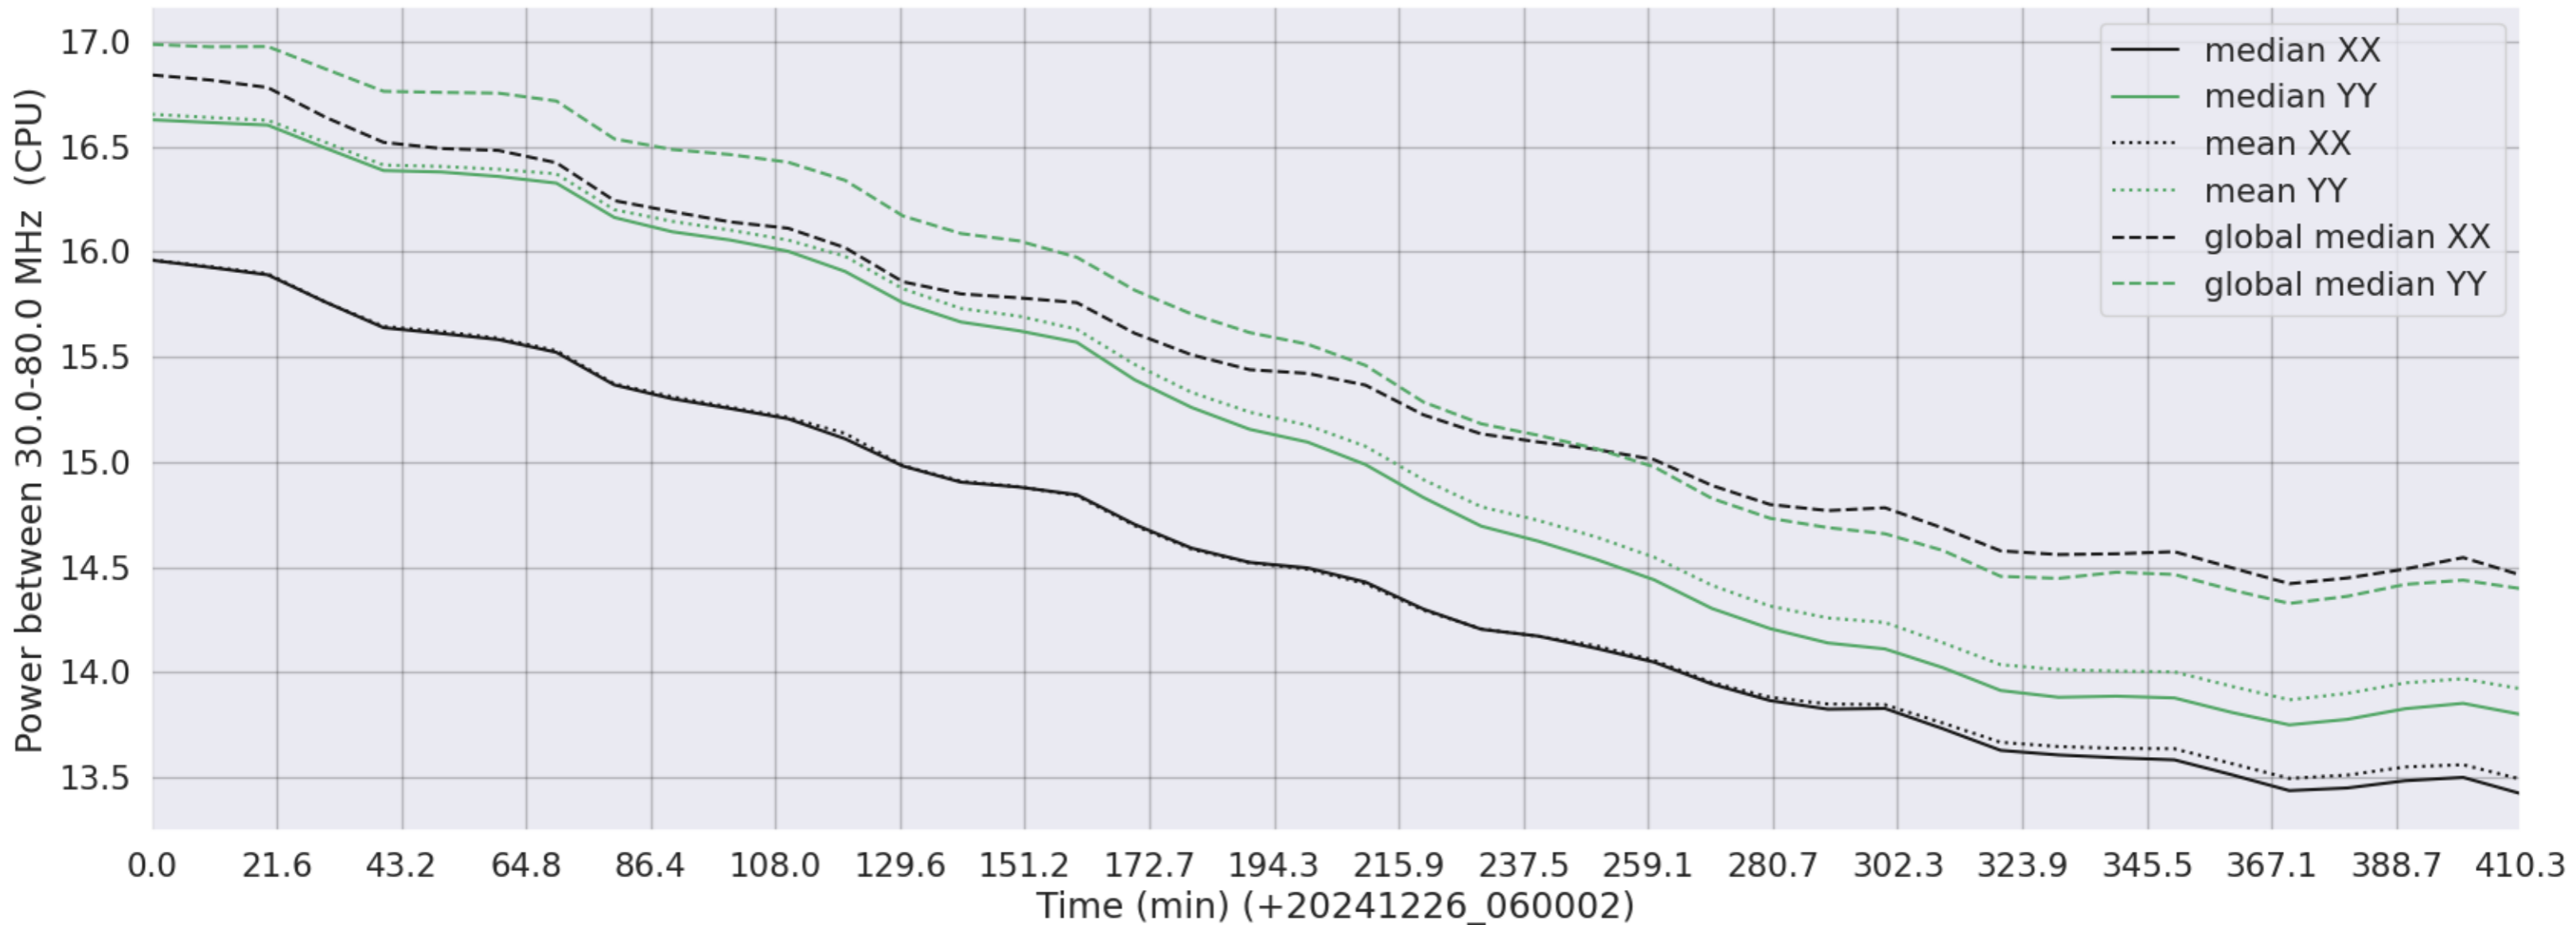

LWA218 - Correlator# 332 - XX FLAGS:Good - YY FLAGS:Good

LWA217 - Correlator# 333 - XX FLAGS:Good - YY FLAGS:Good

LWA221 - Correlator# 334 - XX FLAGS:Good - YY FLAGS:Good

LWA219 - Correlator# 335 - XX FLAGS:Good - YY FLAGS:Good