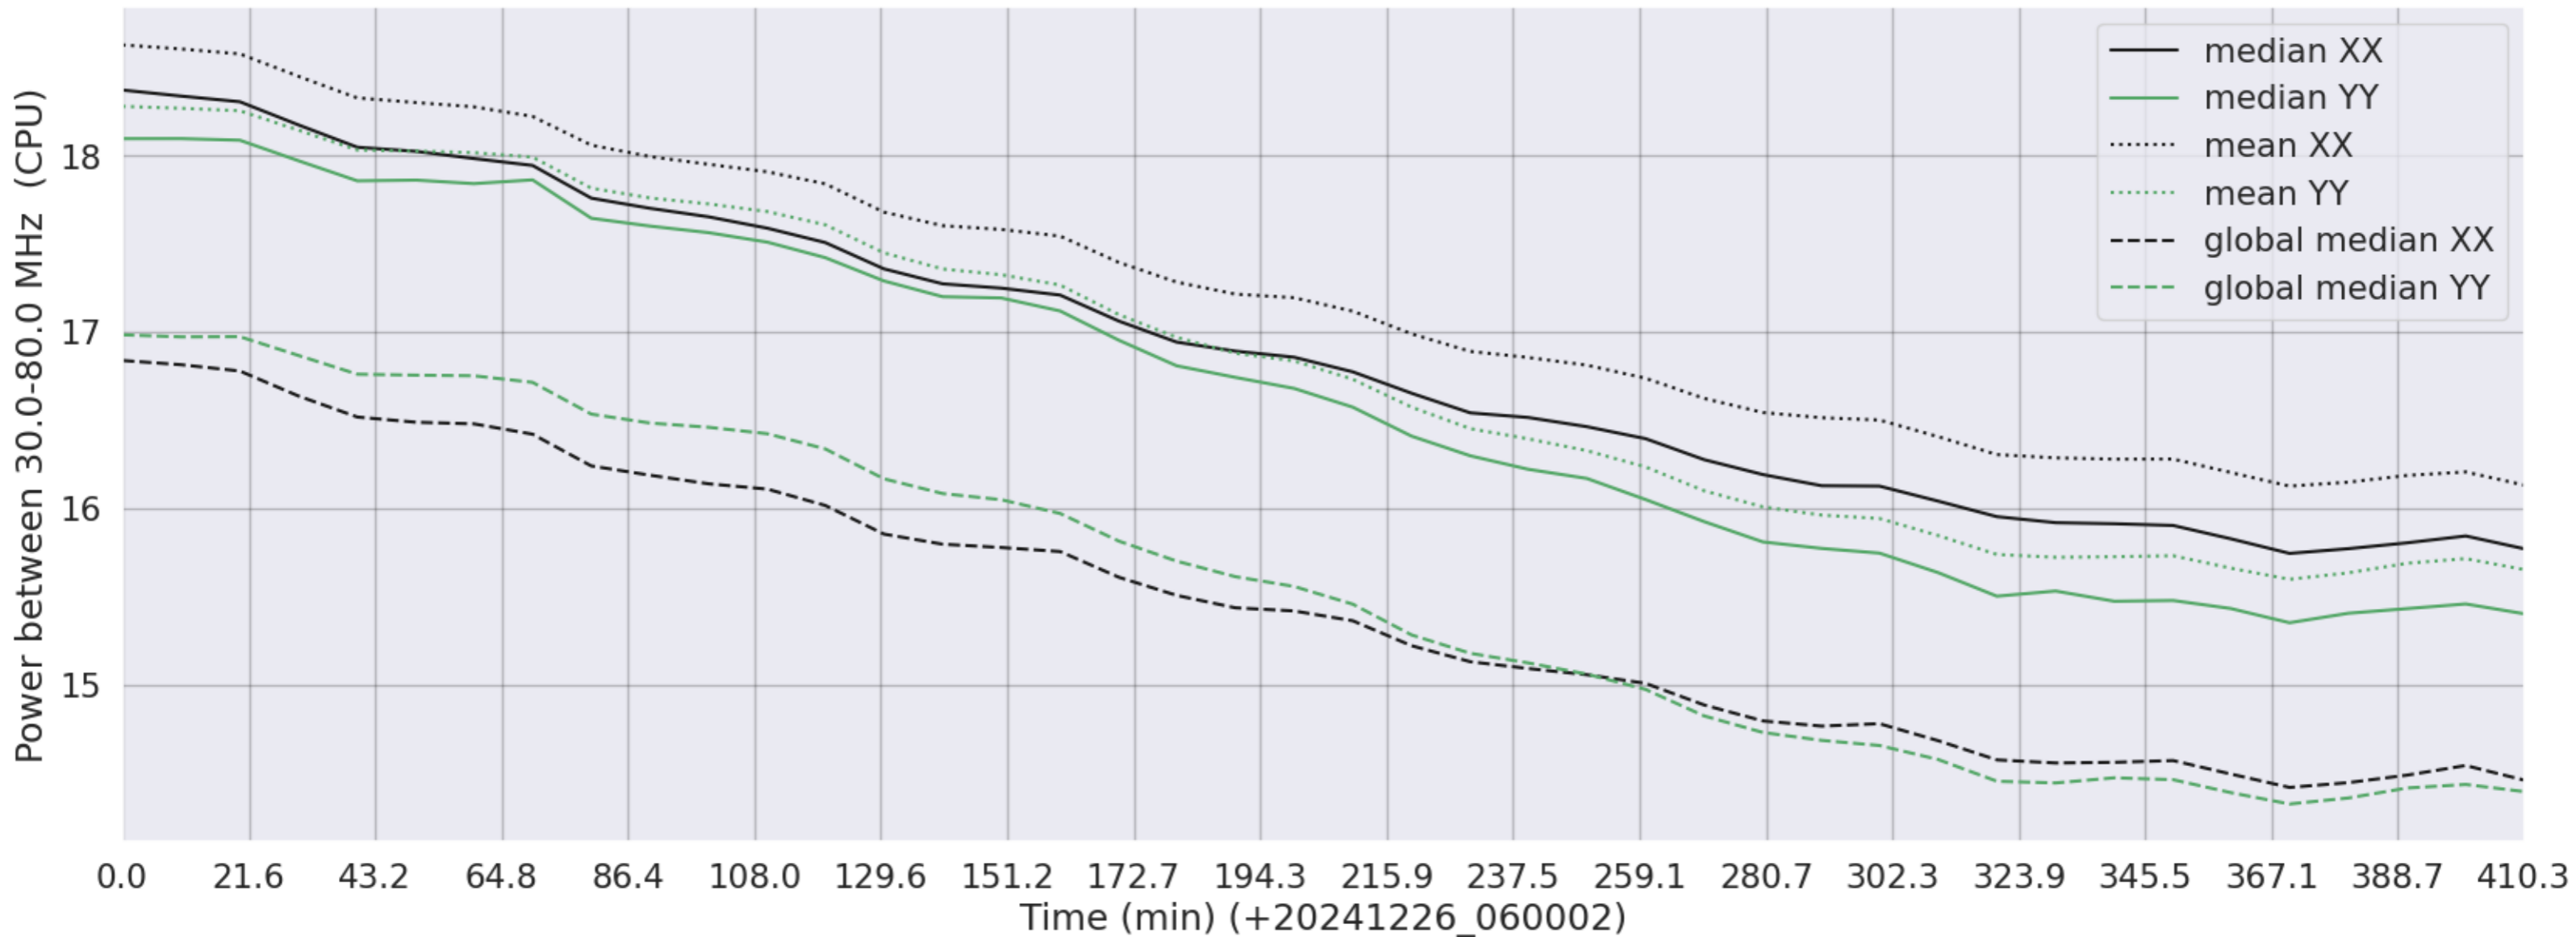

LWA042 - Correlator# 078 - XX FLAGS:Good - YY FLAGS:Good

LWA038 - Correlator# 077 - XX FLAGS:Good - YY FLAGS:Good