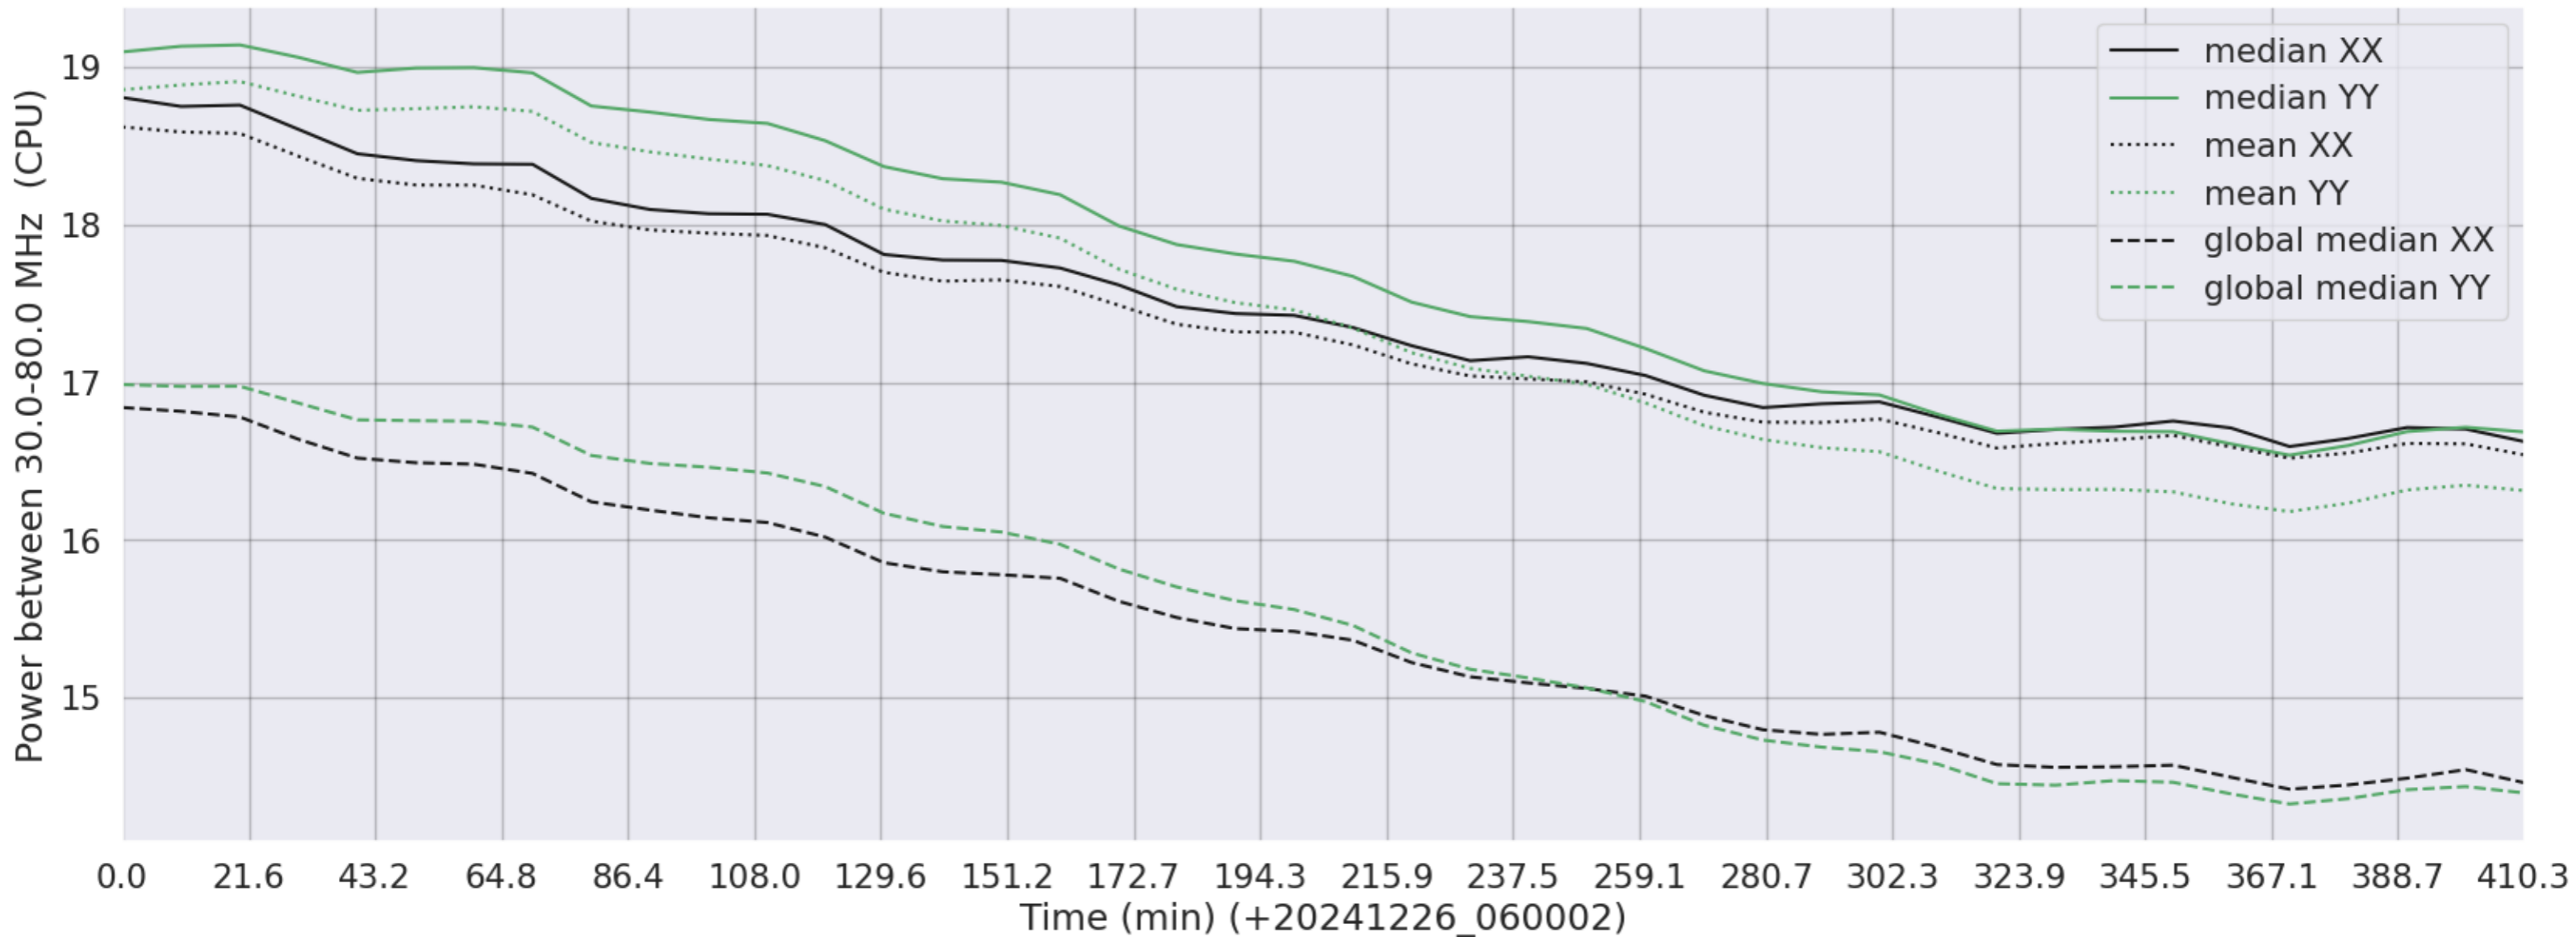

LWA314 - Correlator# 021 - XX FLAGS:Good - YY FLAGS:Good

LWA321 - Correlator# 020 - XX FLAGS:Good - YY FLAGS:Good