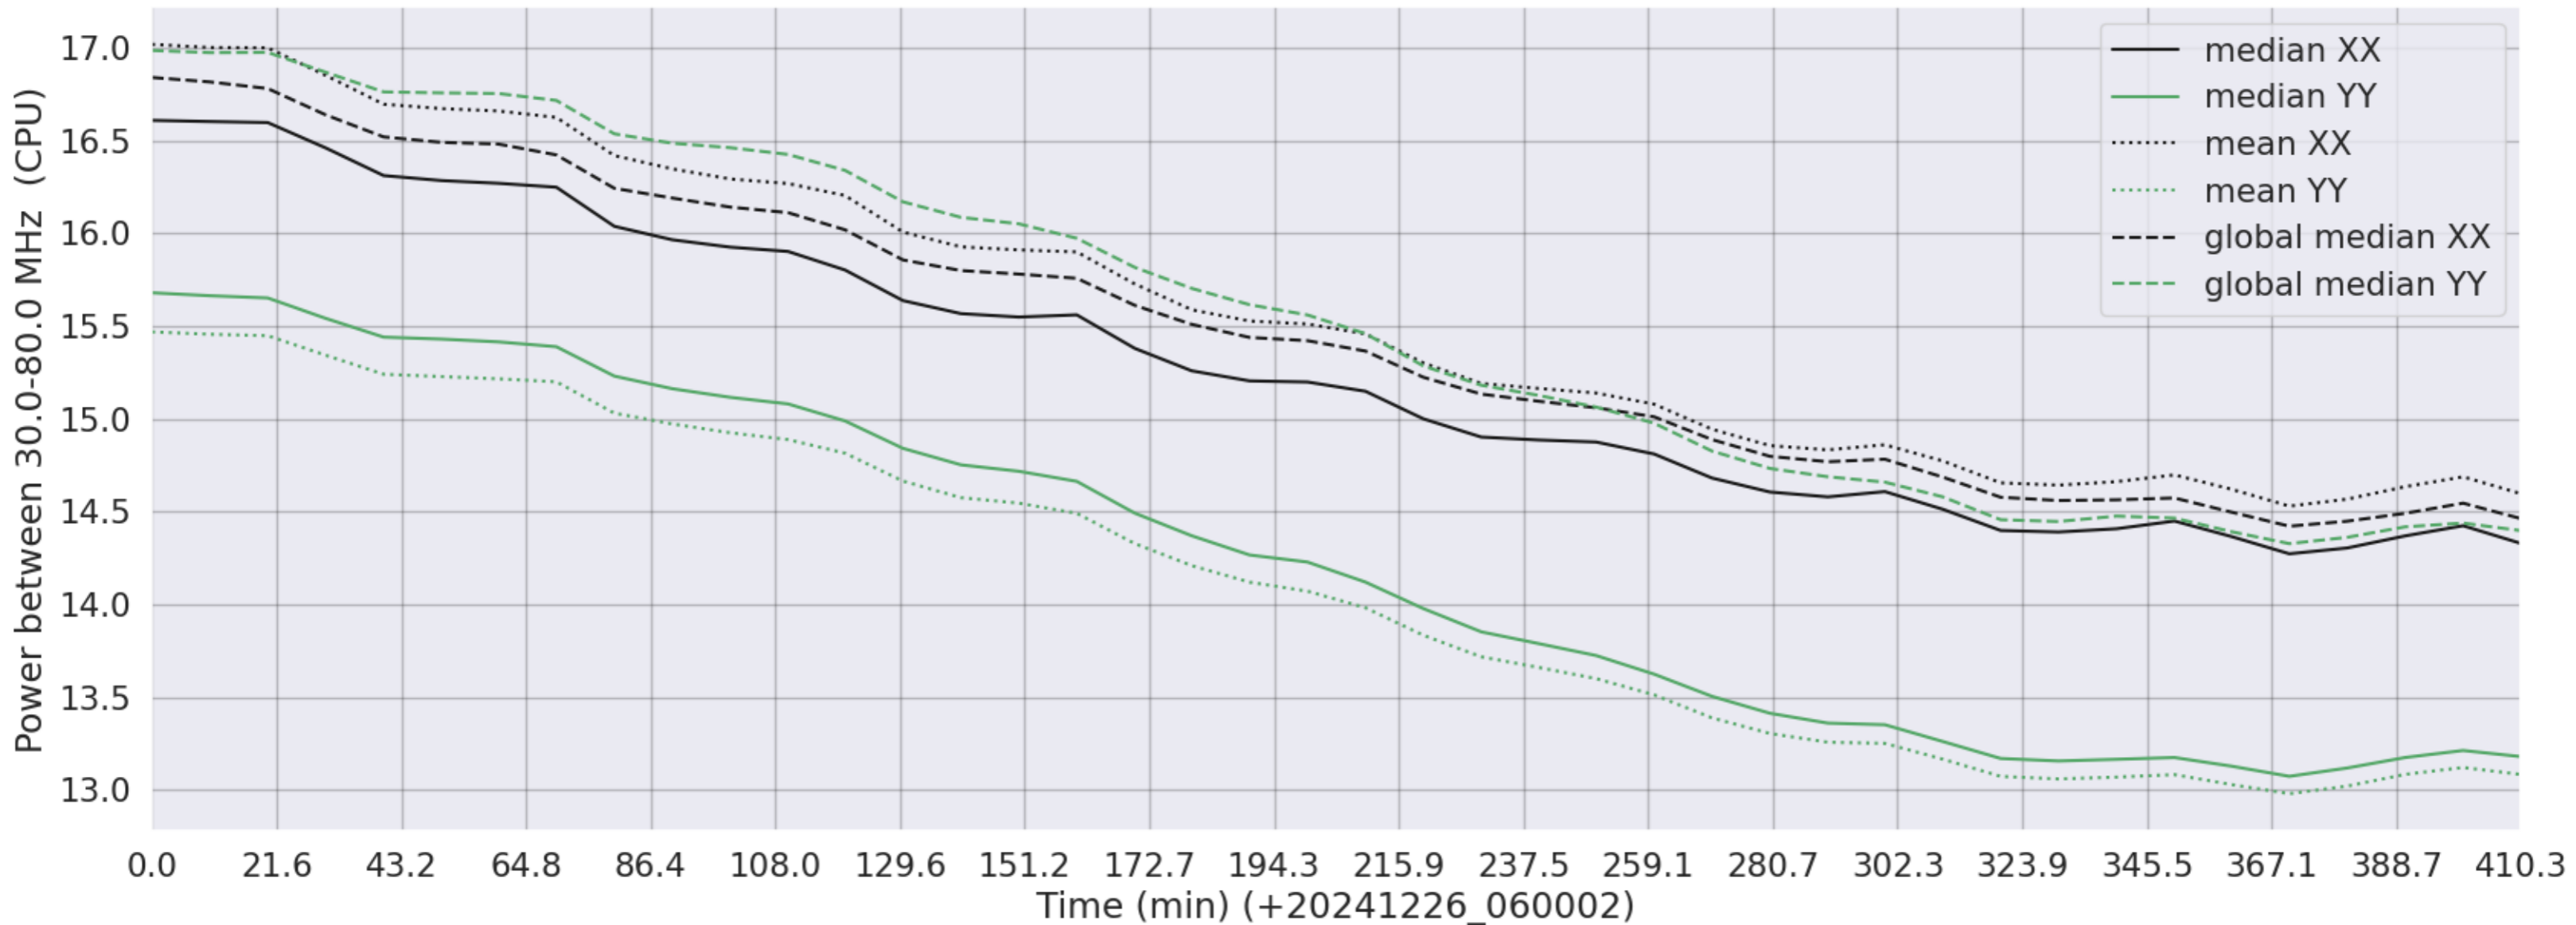

LWA157 - Correlator# 234 - XX FLAGS:Good - YY FLAGS:Good

LWA154 - Correlator# 233 - XX FLAGS:Good - YY FLAGS:Good