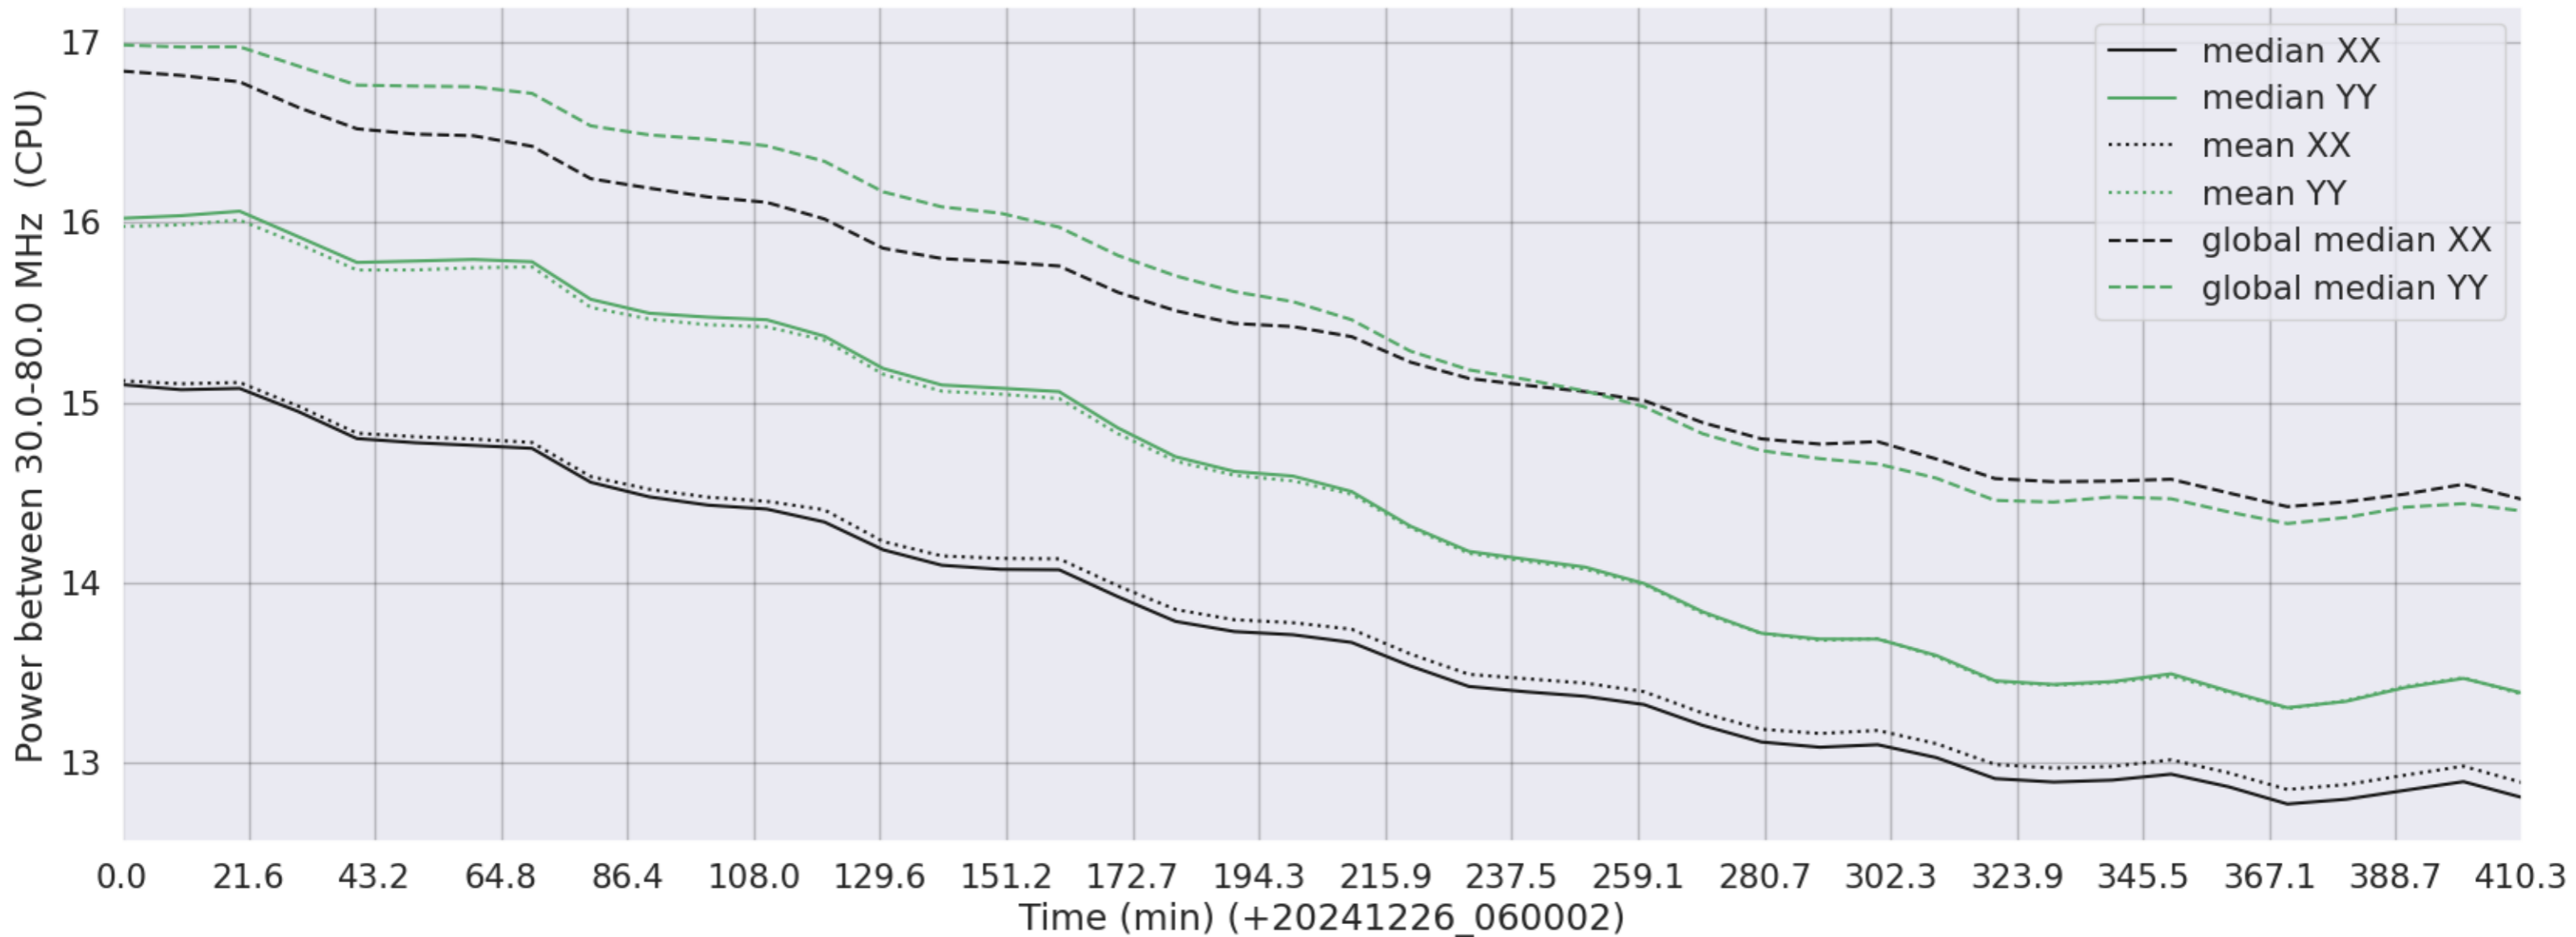

LWA089 - Correlator# 144 - XX FLAGS:Good - YY FLAGS:Good

LWA096 - Correlator# 145 - XX FLAGS:Good - YY FLAGS:Good

LWA091 - Correlator# 146 - XX FLAGS:Good - YY FLAGS:Good

LWA090 - Correlator# 147 - XX FLAGS:Good - YY FLAGS:Good