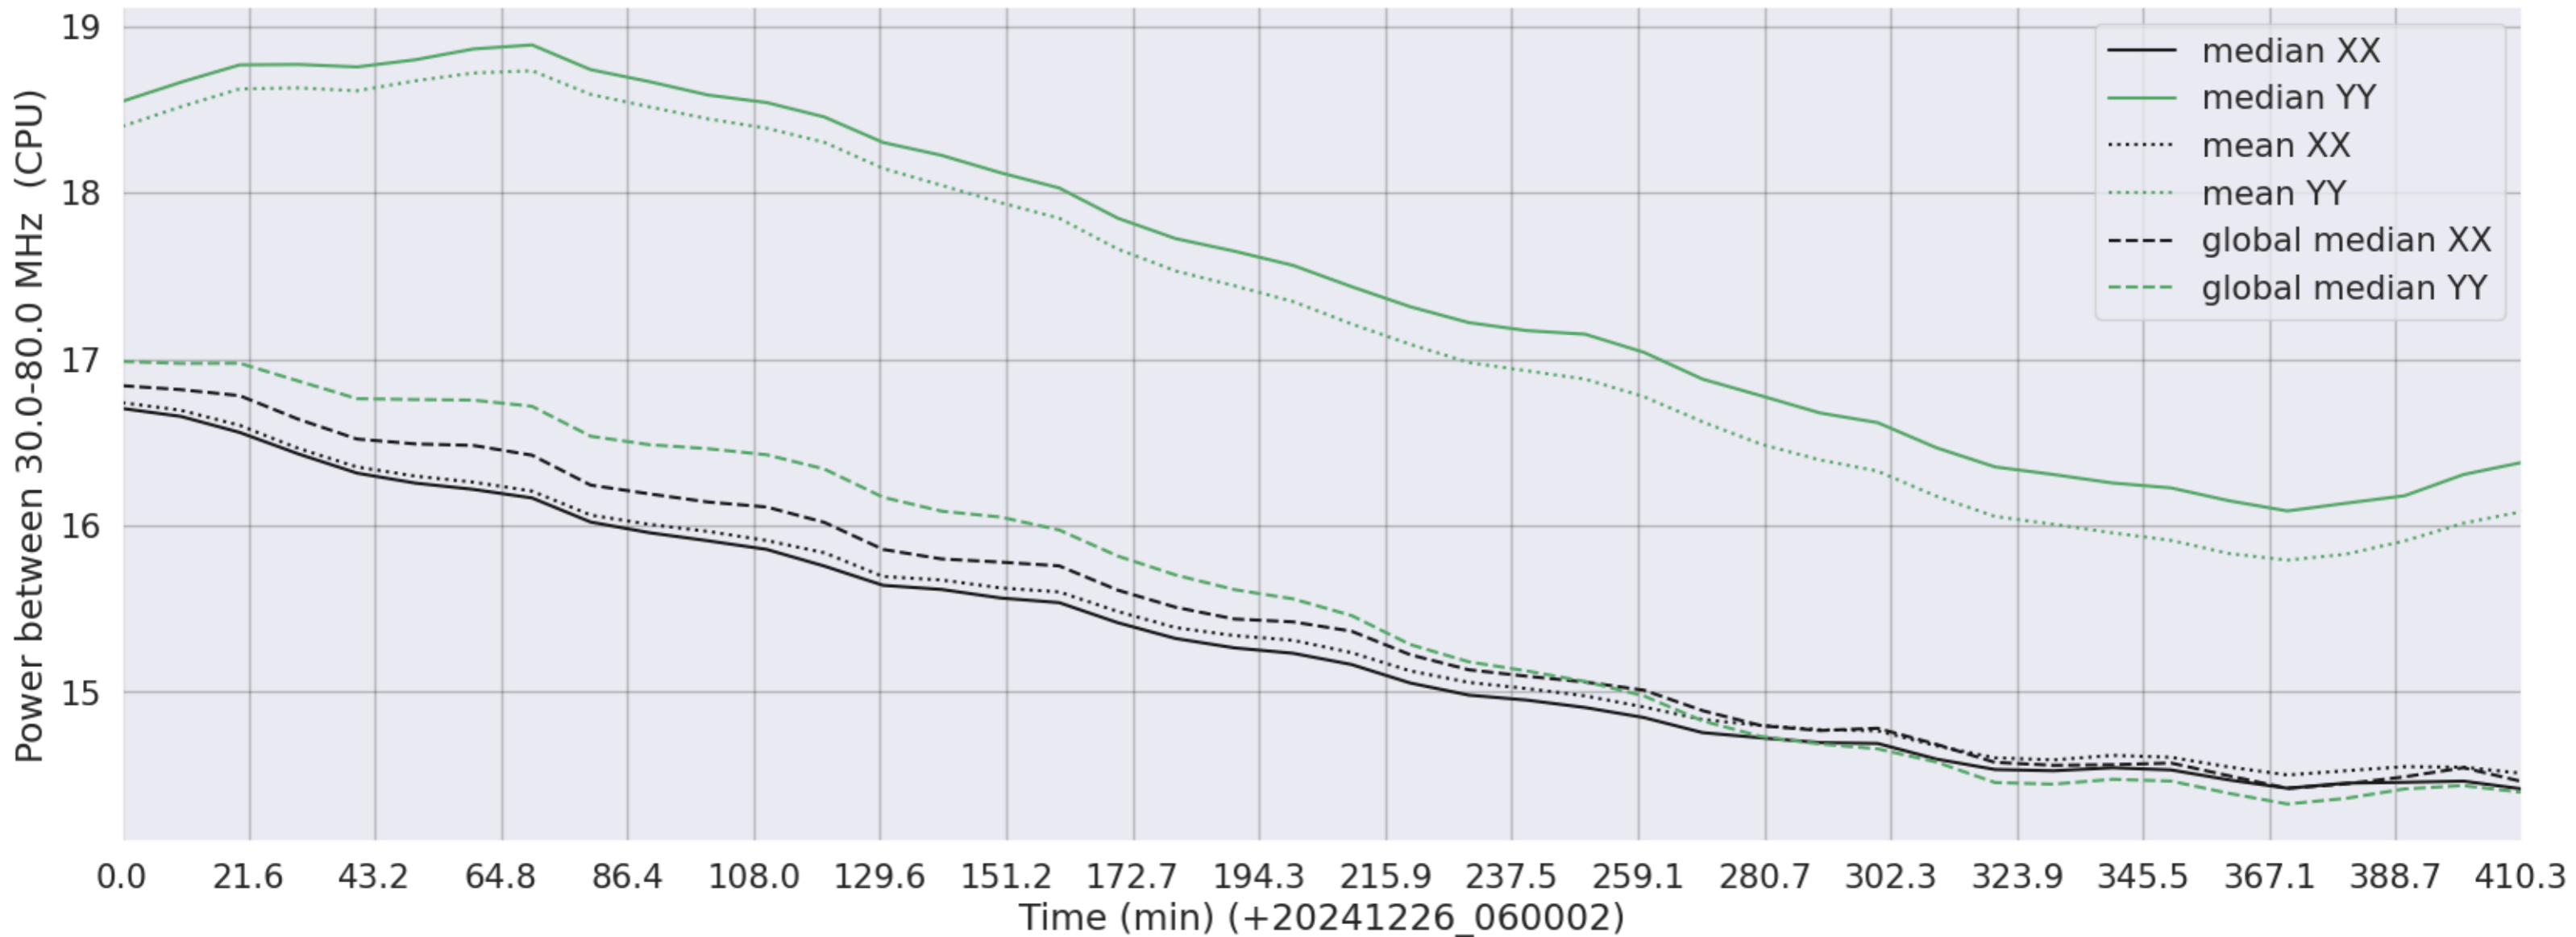

LWA357 - Correlator# 286 - XX FLAGS:Good - YY FLAGS:Good

LWA290 - Correlator# 285 - XX FLAGS:Good - YY FLAGS:Good