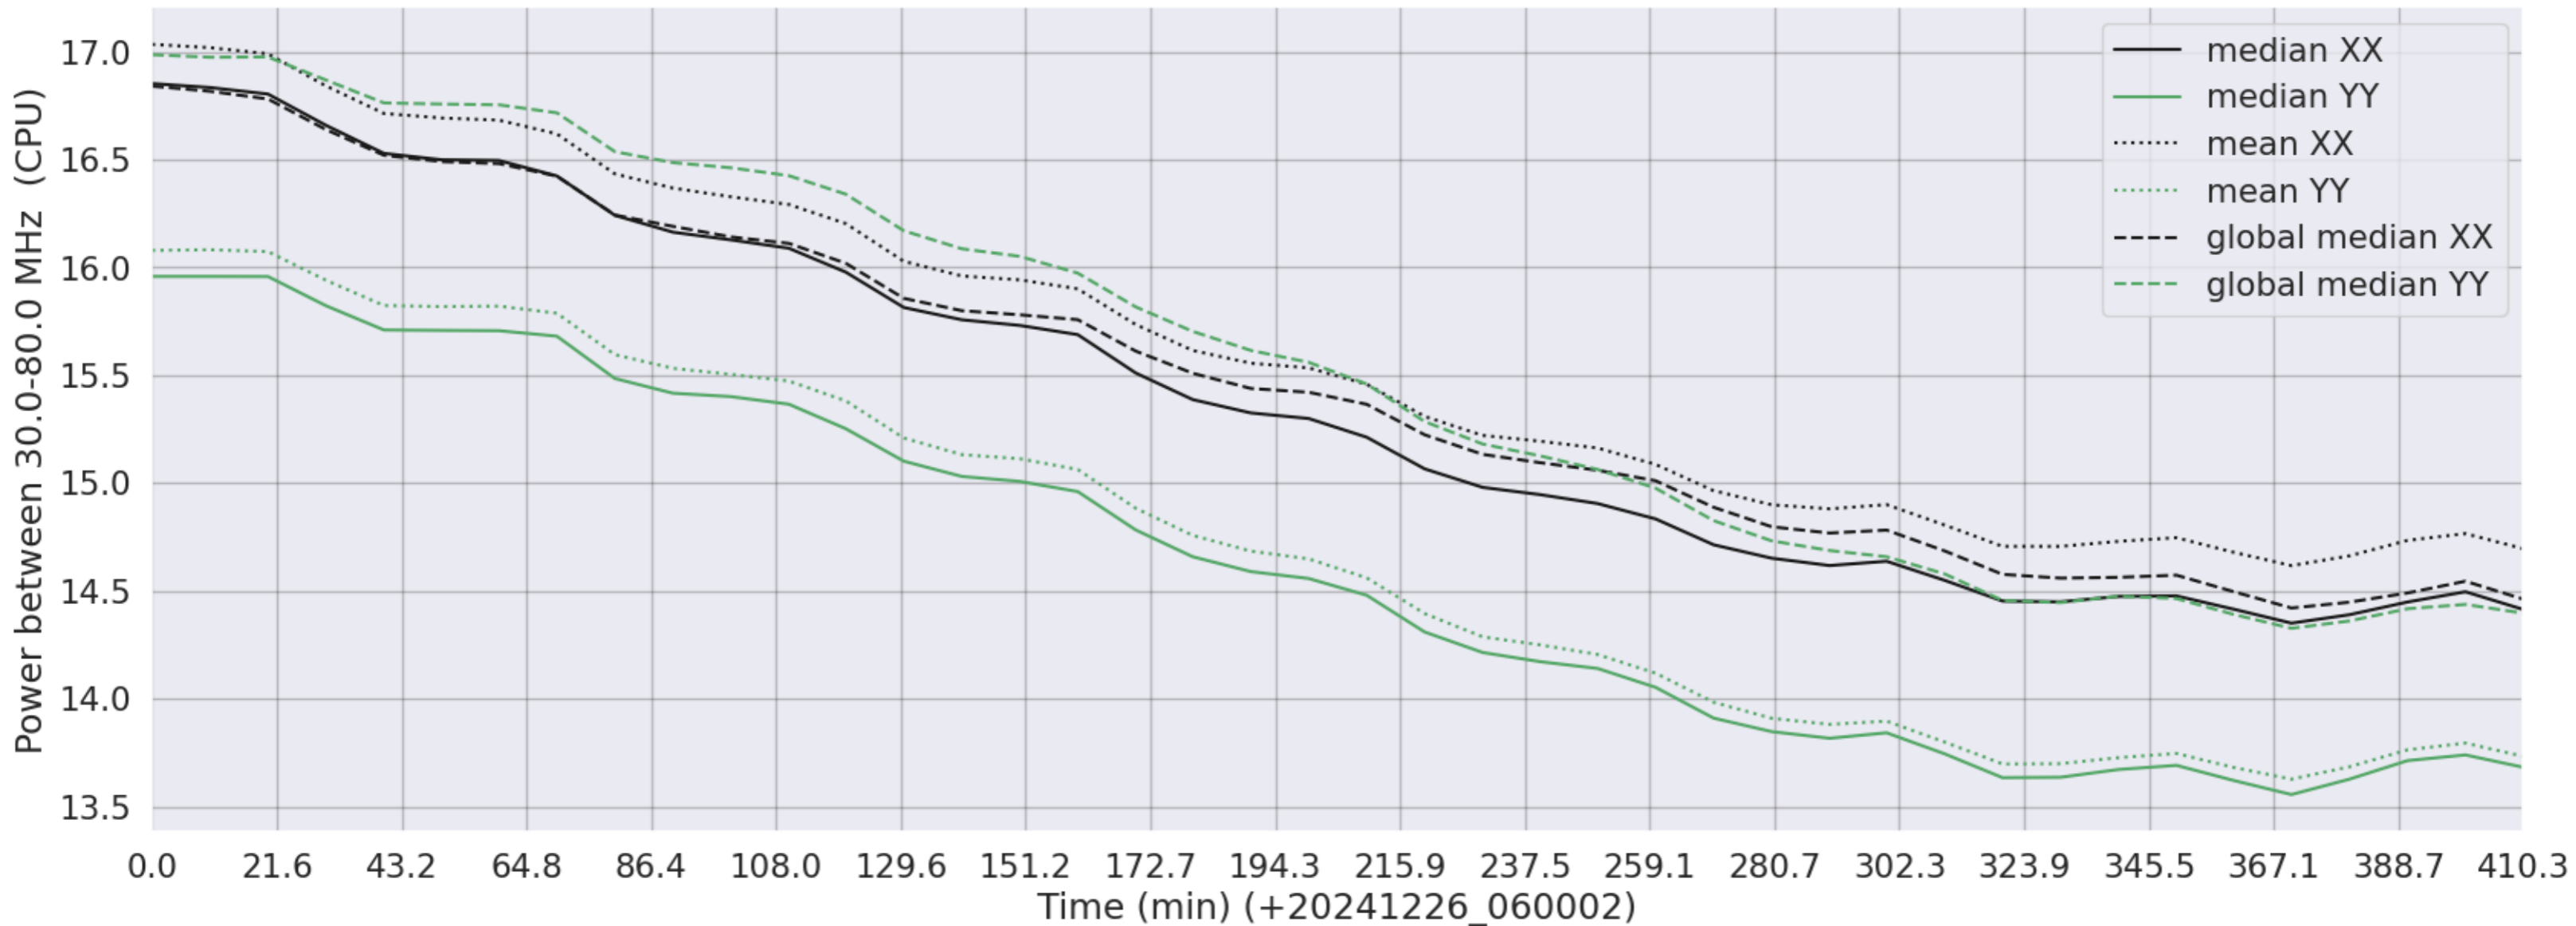

LWA235 - Correlator# 309 - XX FLAGS:Good - YY FLAGS:LowPower

LWA236 - Correlator# 308 - XX FLAGS:Good - YY FLAGS:Good