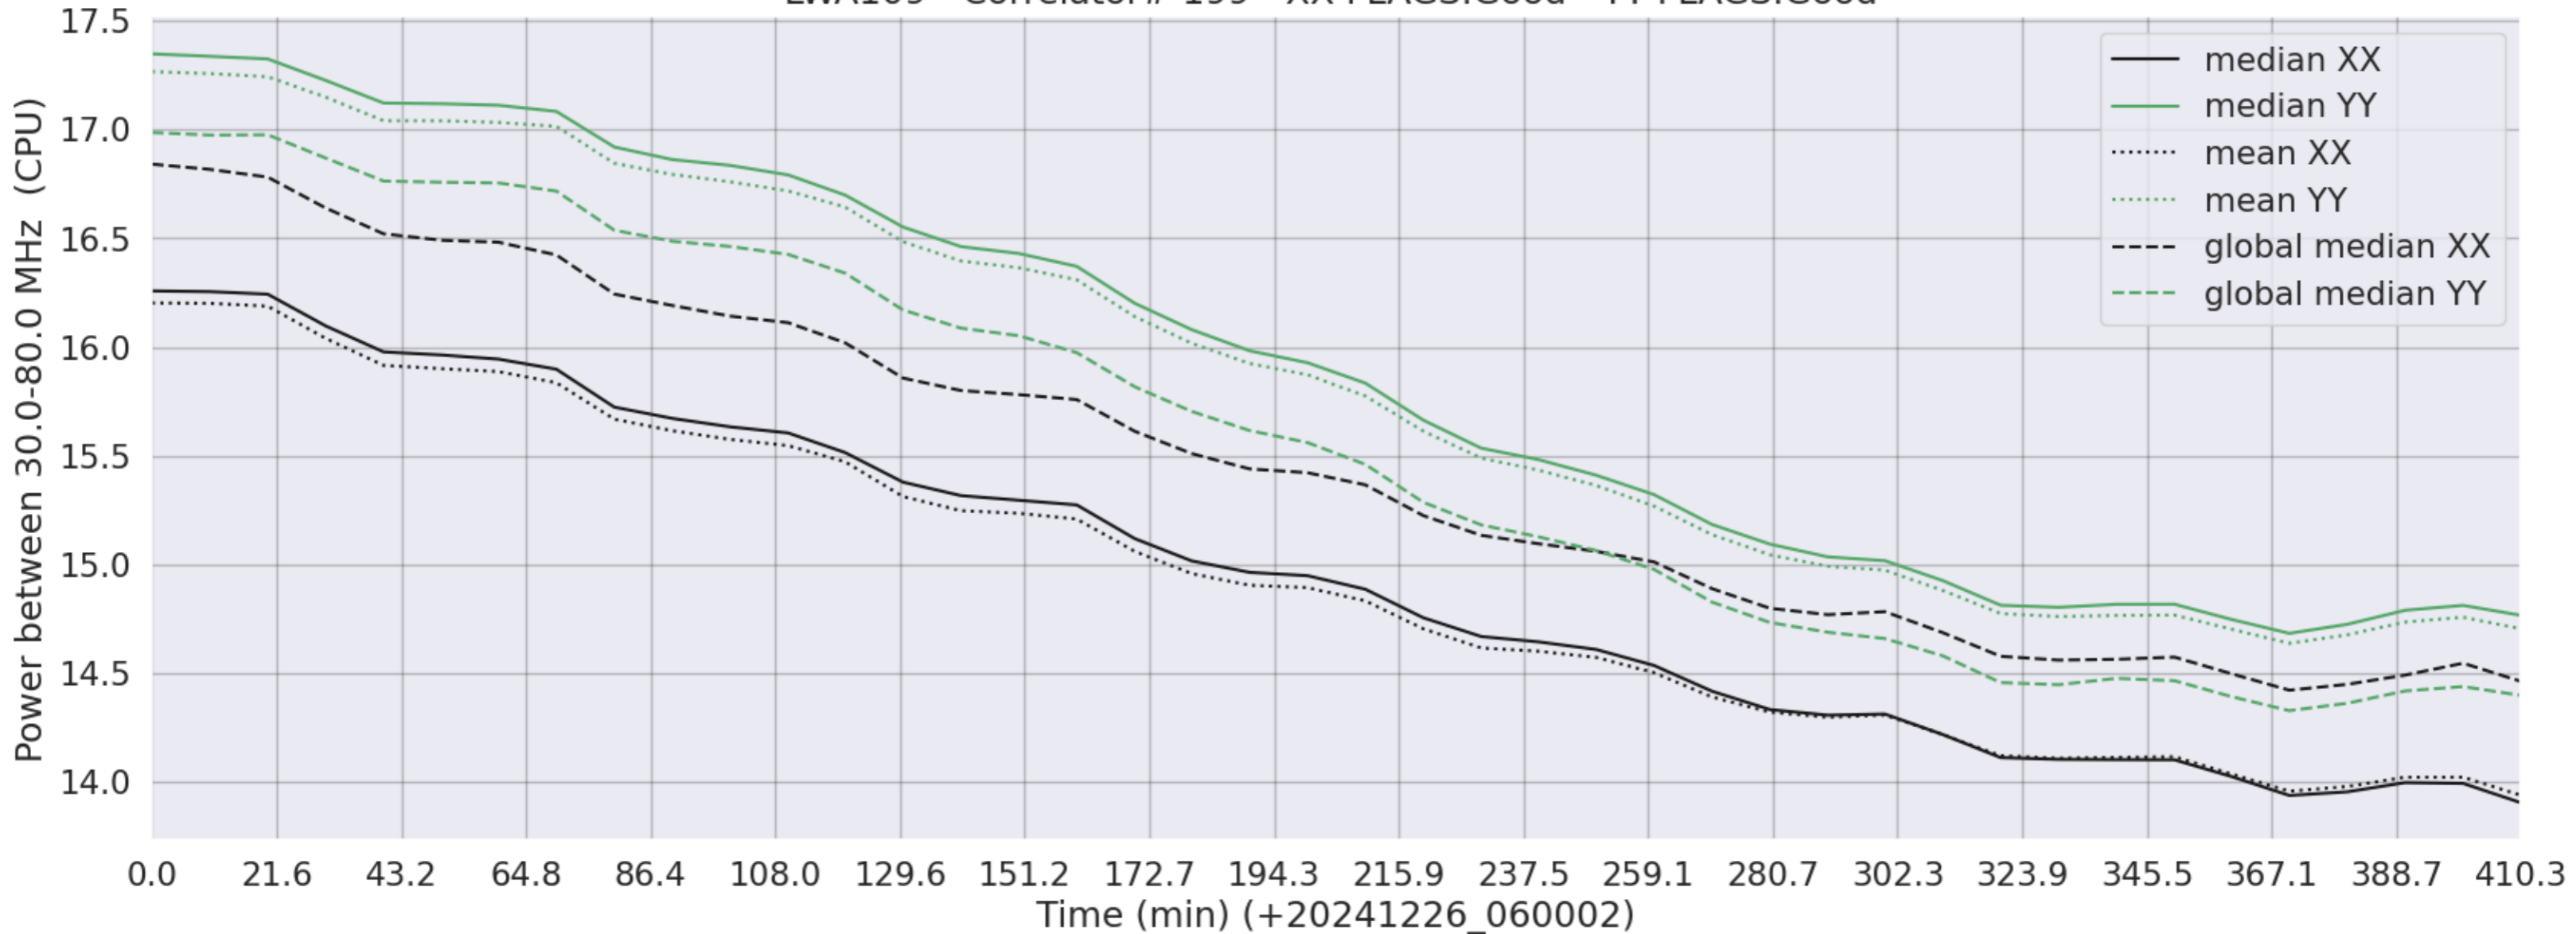

LWA108 - Correlator# 196 - XX FLAGS:Good - YY FLAGS:Good

LWA107 - Correlator# 197 - XX FLAGS:Good - YY FLAGS:BadSpecShape

LWA110 - Correlator# 198 - XX FLAGS:LowPower - YY FLAGS:Good

LWA109 - Correlator# 199 - XX FLAGS:Good - YY FLAGS:Good