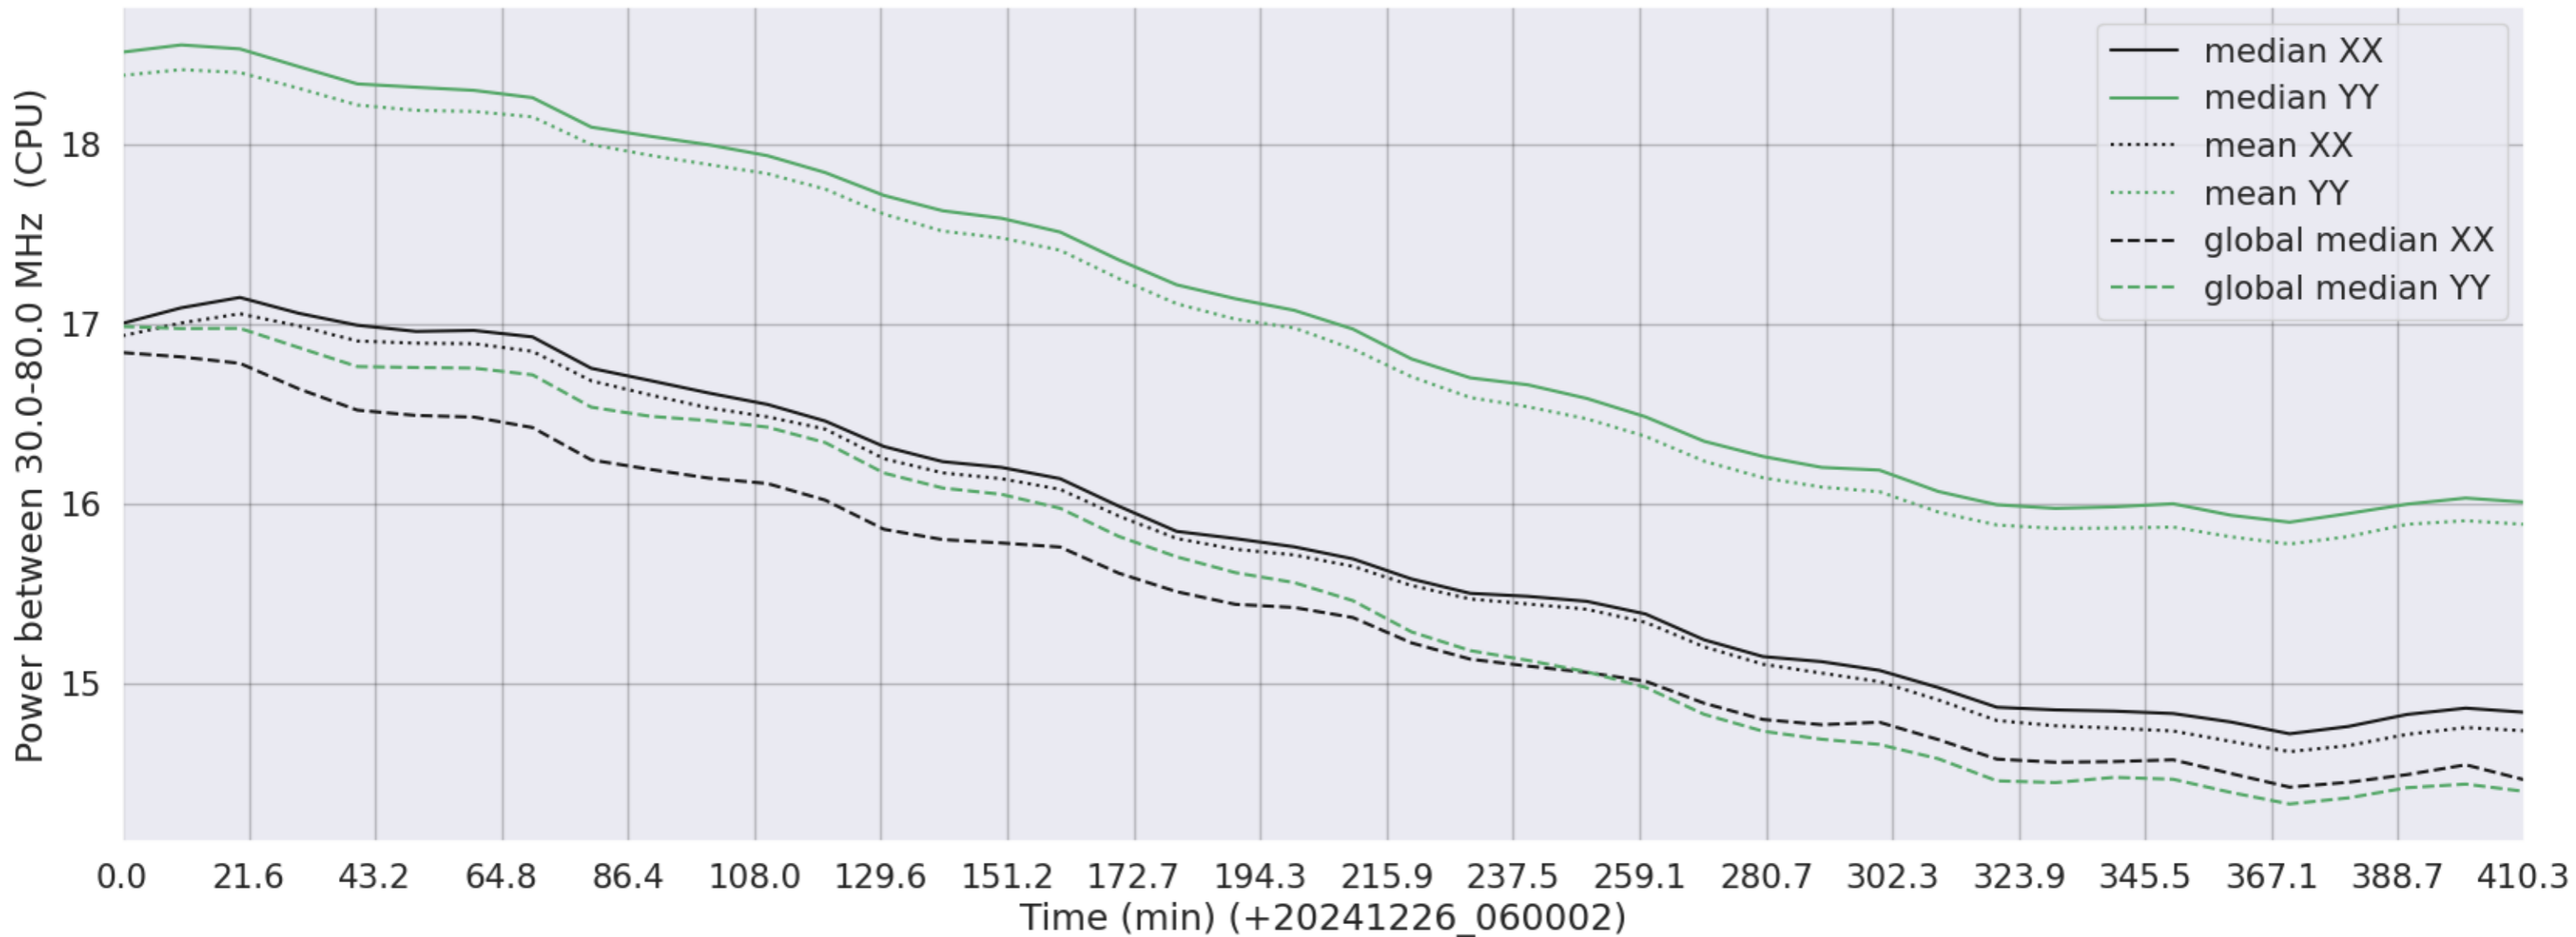

LWA273 - Correlator# 007 - XX FLAGS:Good - YY FLAGS:Good

LWA276 - Correlator# 006 - XX FLAGS:Good - YY FLAGS:Good