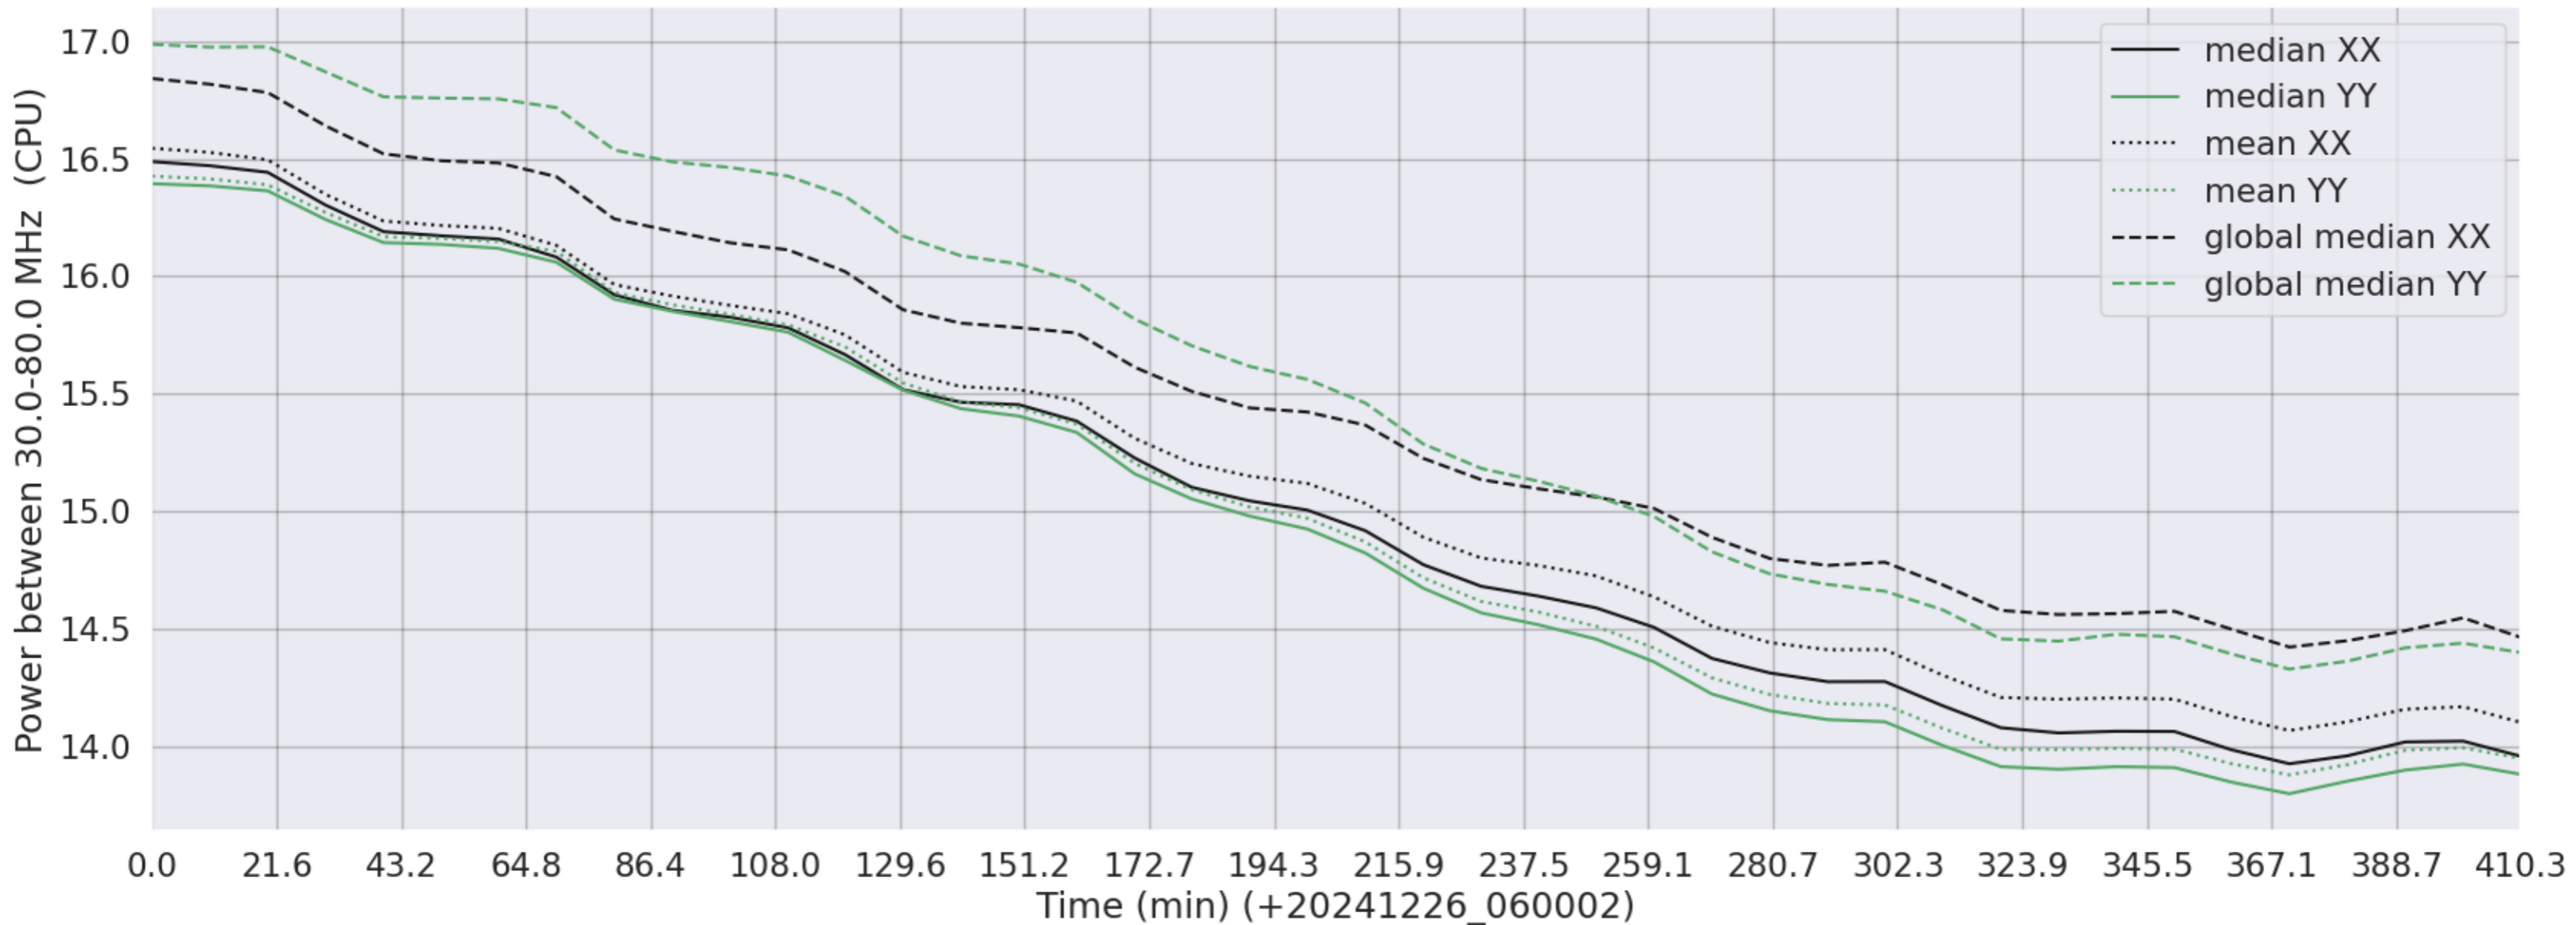

LWA179 - Correlator# 323 - XX FLAGS:Good - YY FLAGS:Good

LWA180 - Correlator# 322 - XX FLAGS:Good - YY FLAGS:Good