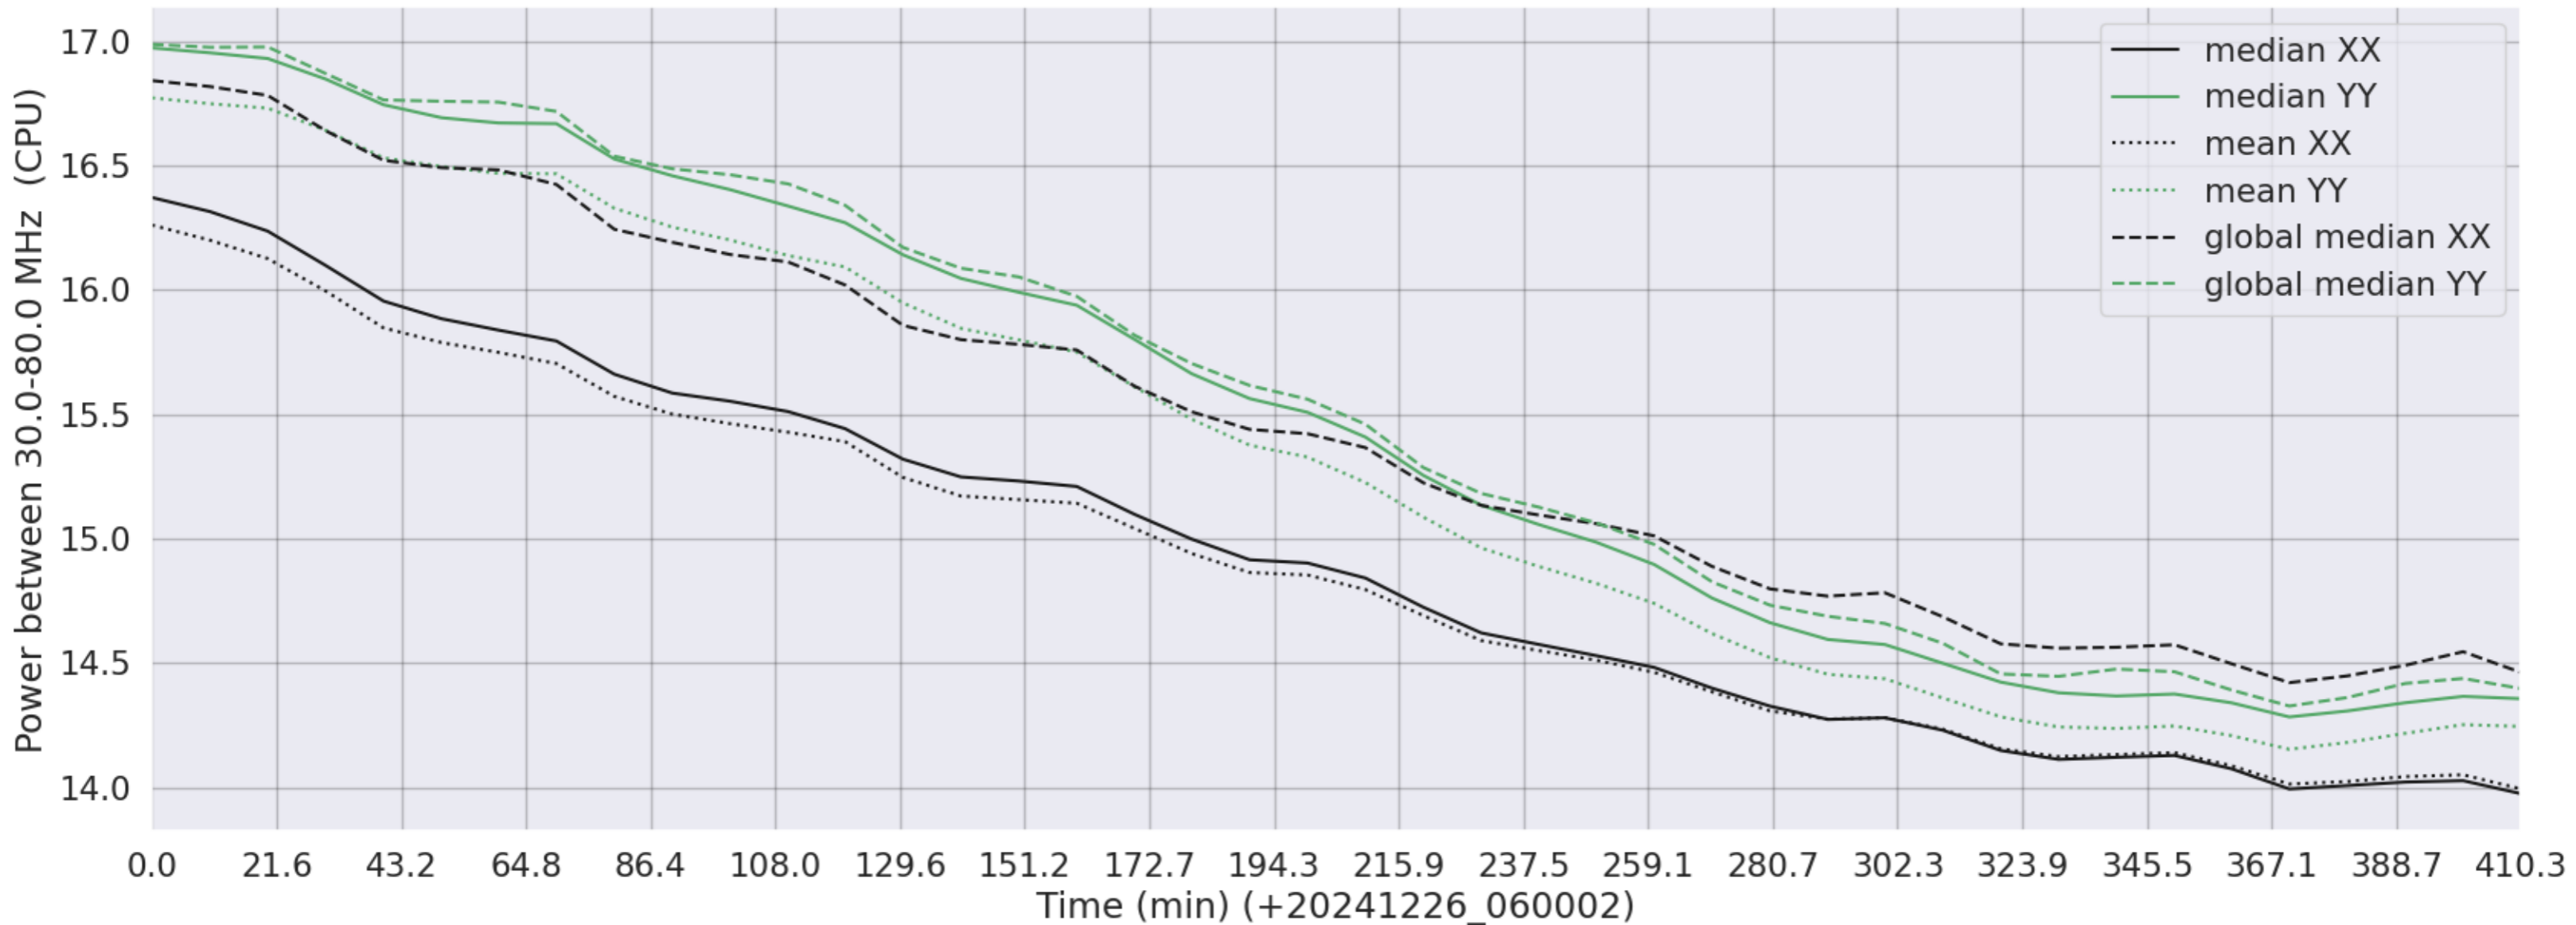

LWA285 - Correlator# 013 - XX FLAGS:Good - YY FLAGS:Good

LWA307 - Correlator# 012 - XX FLAGS:Good - YY FLAGS:Good