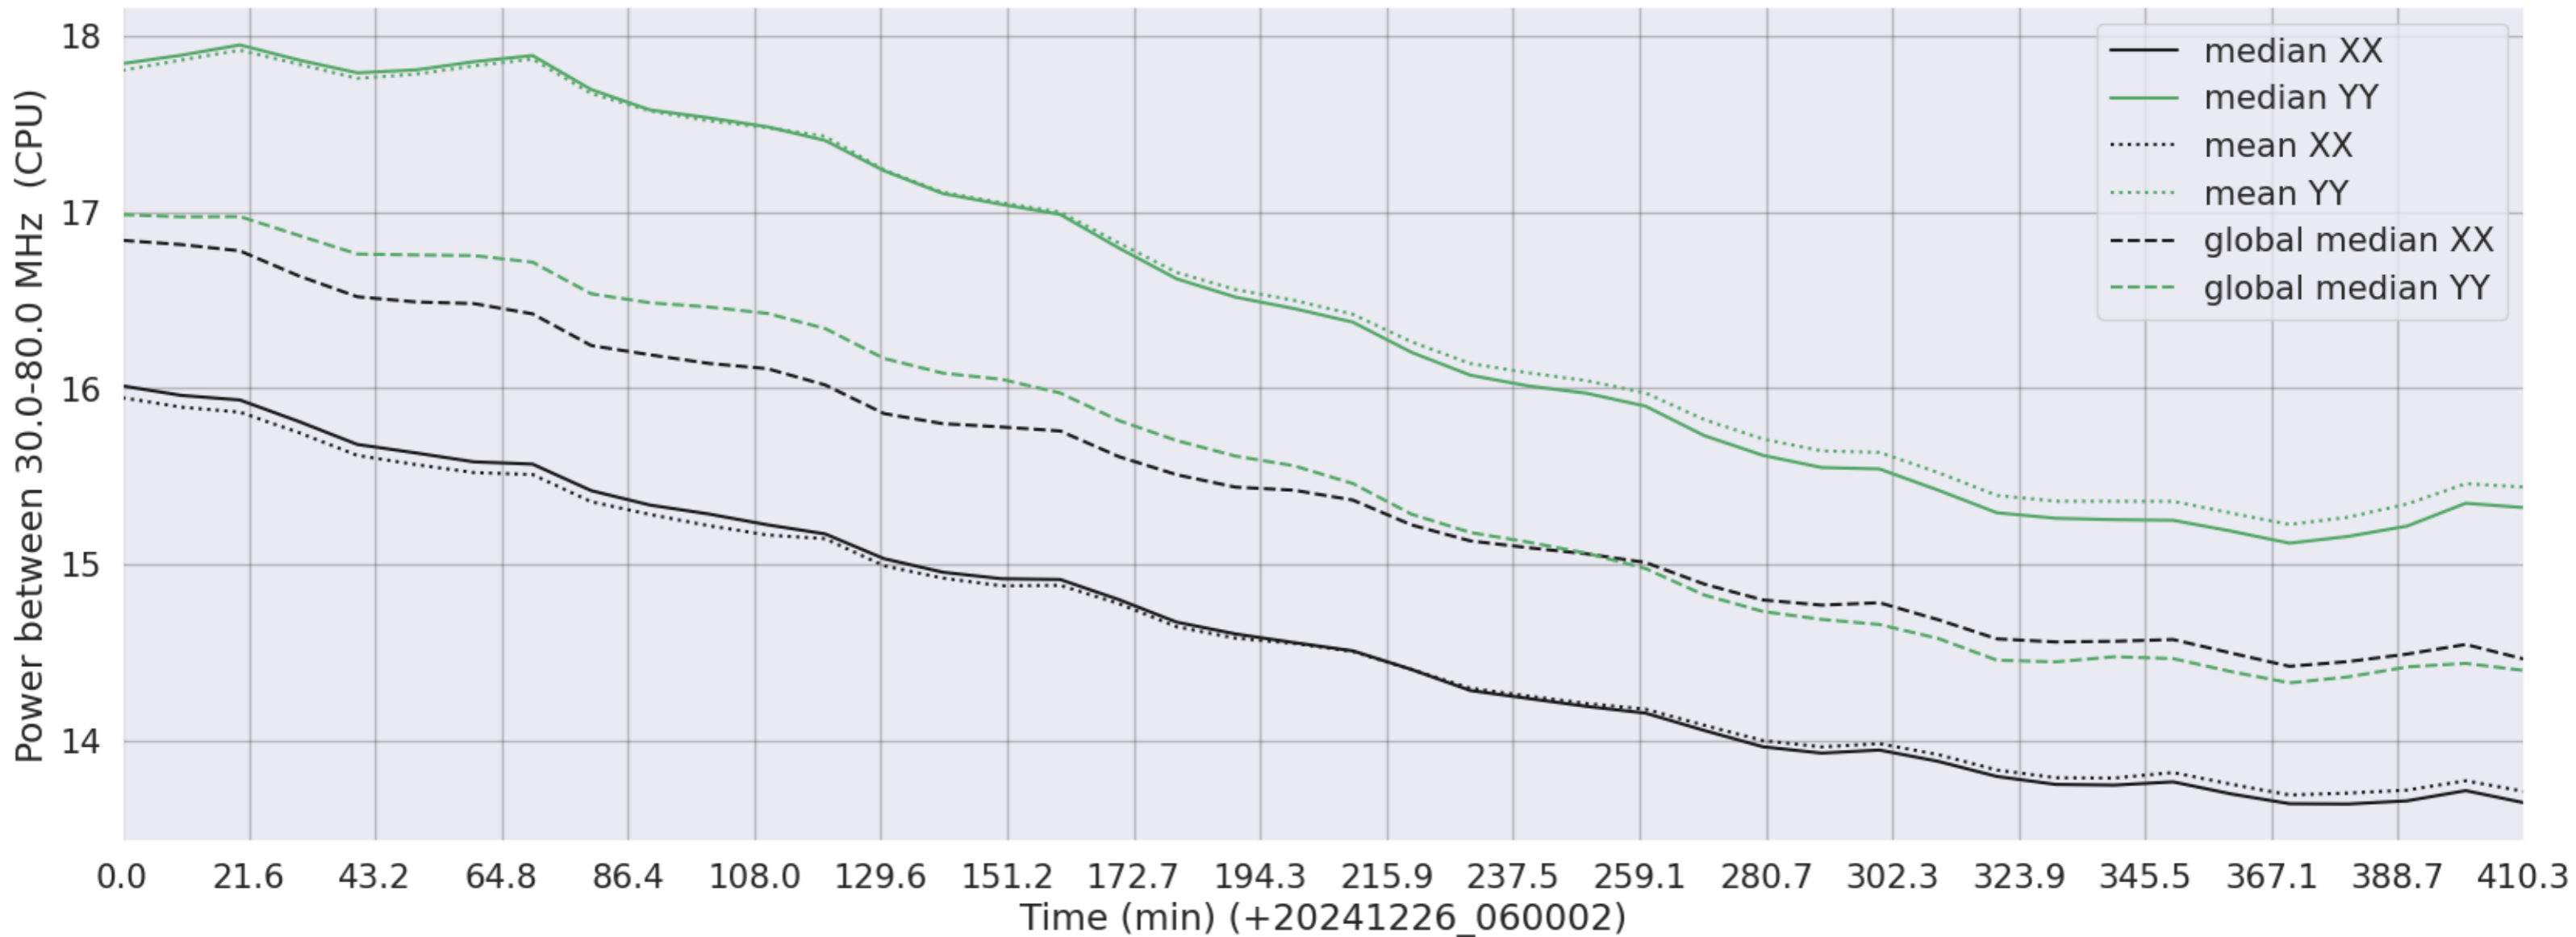

LWA331 - Correlator# 125 - XX FLAGS:Good - YY FLAGS:Good

LWA348 - Correlator# 124 - XX FLAGS:Good - YY FLAGS:Good