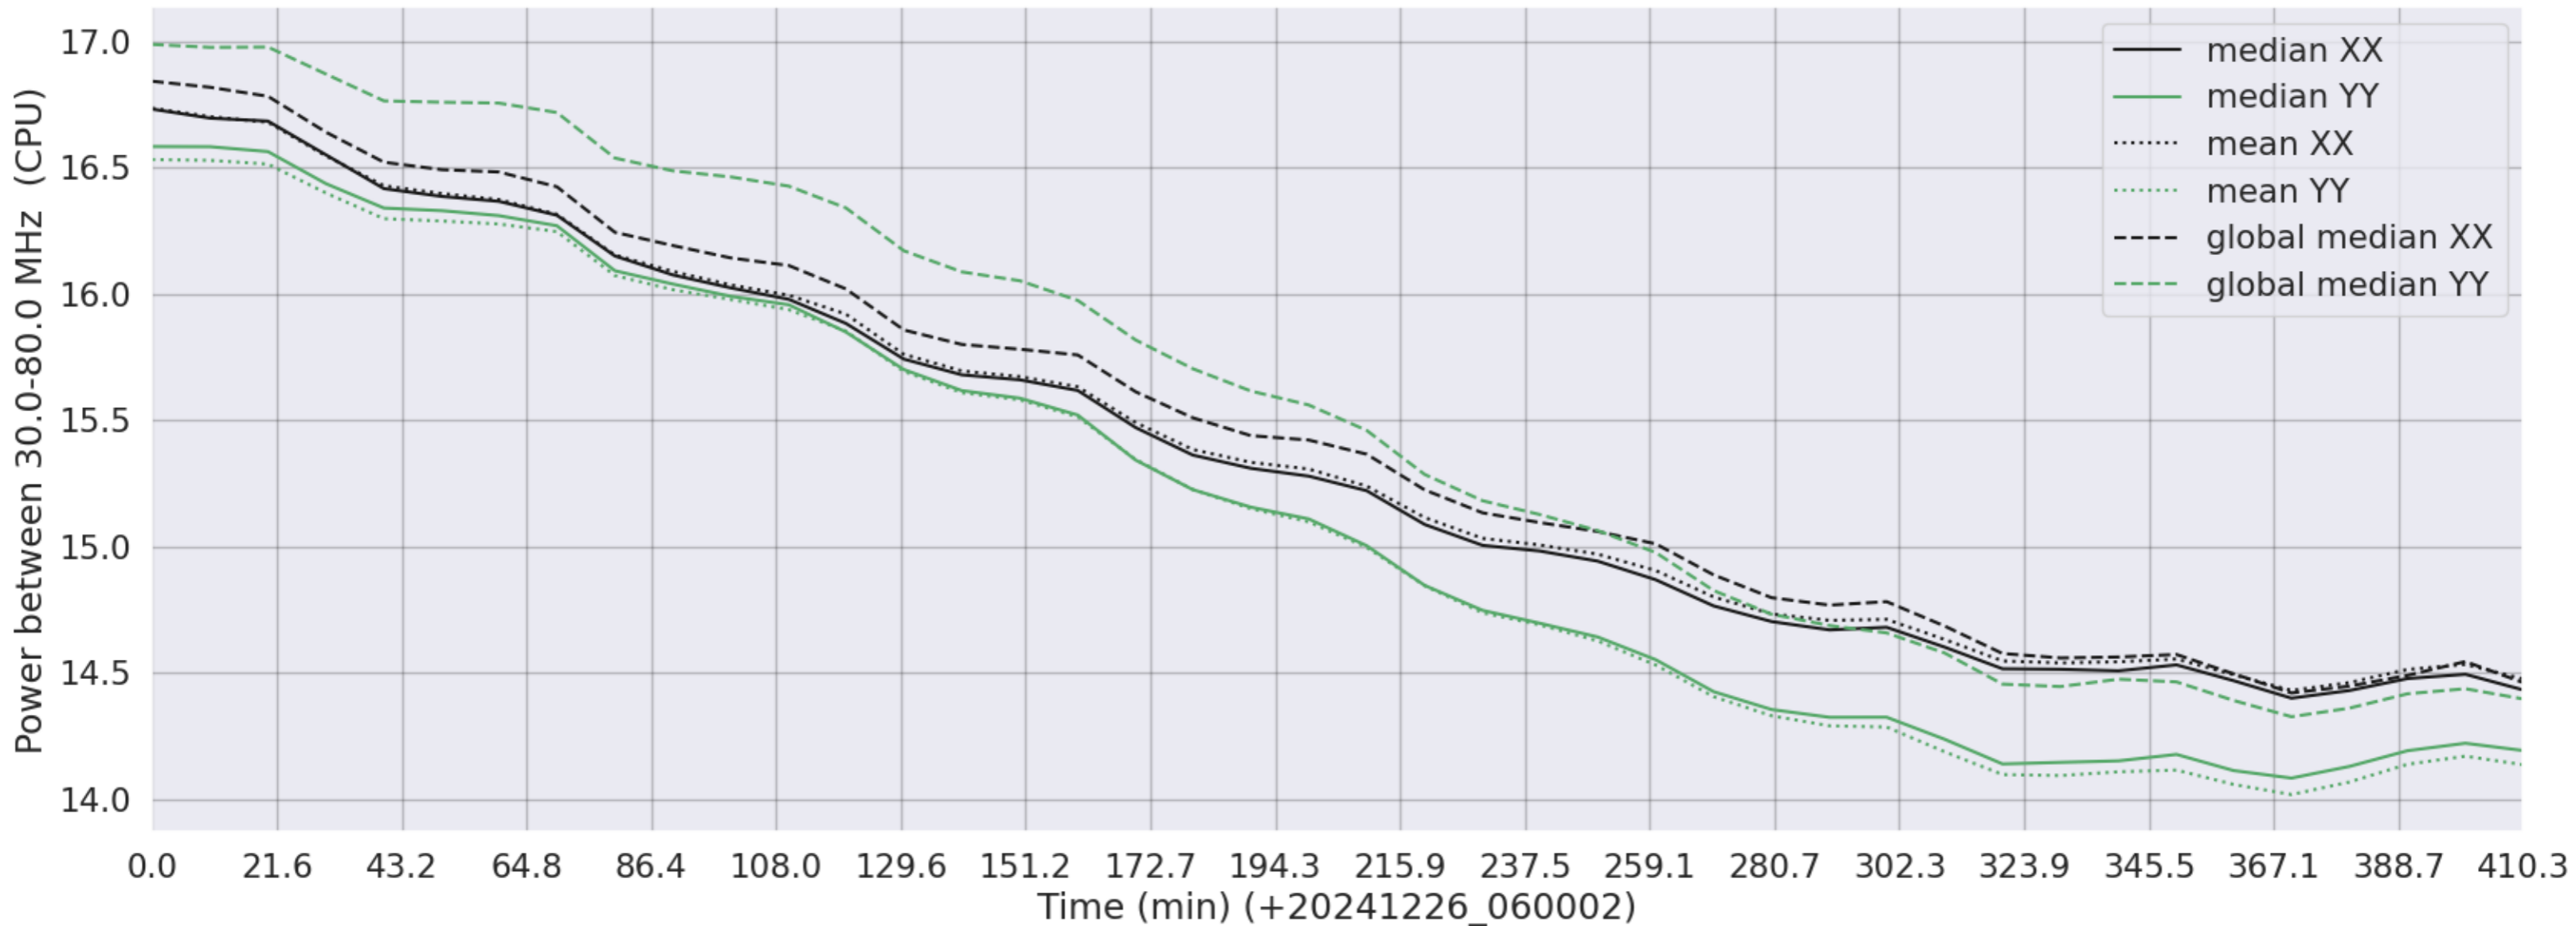

LWA193 - Correlator# 270 - XX FLAGS:Good - YY FLAGS:Good

LWA166 - Correlator# 269 - XX FLAGS:Good - YY FLAGS:Good