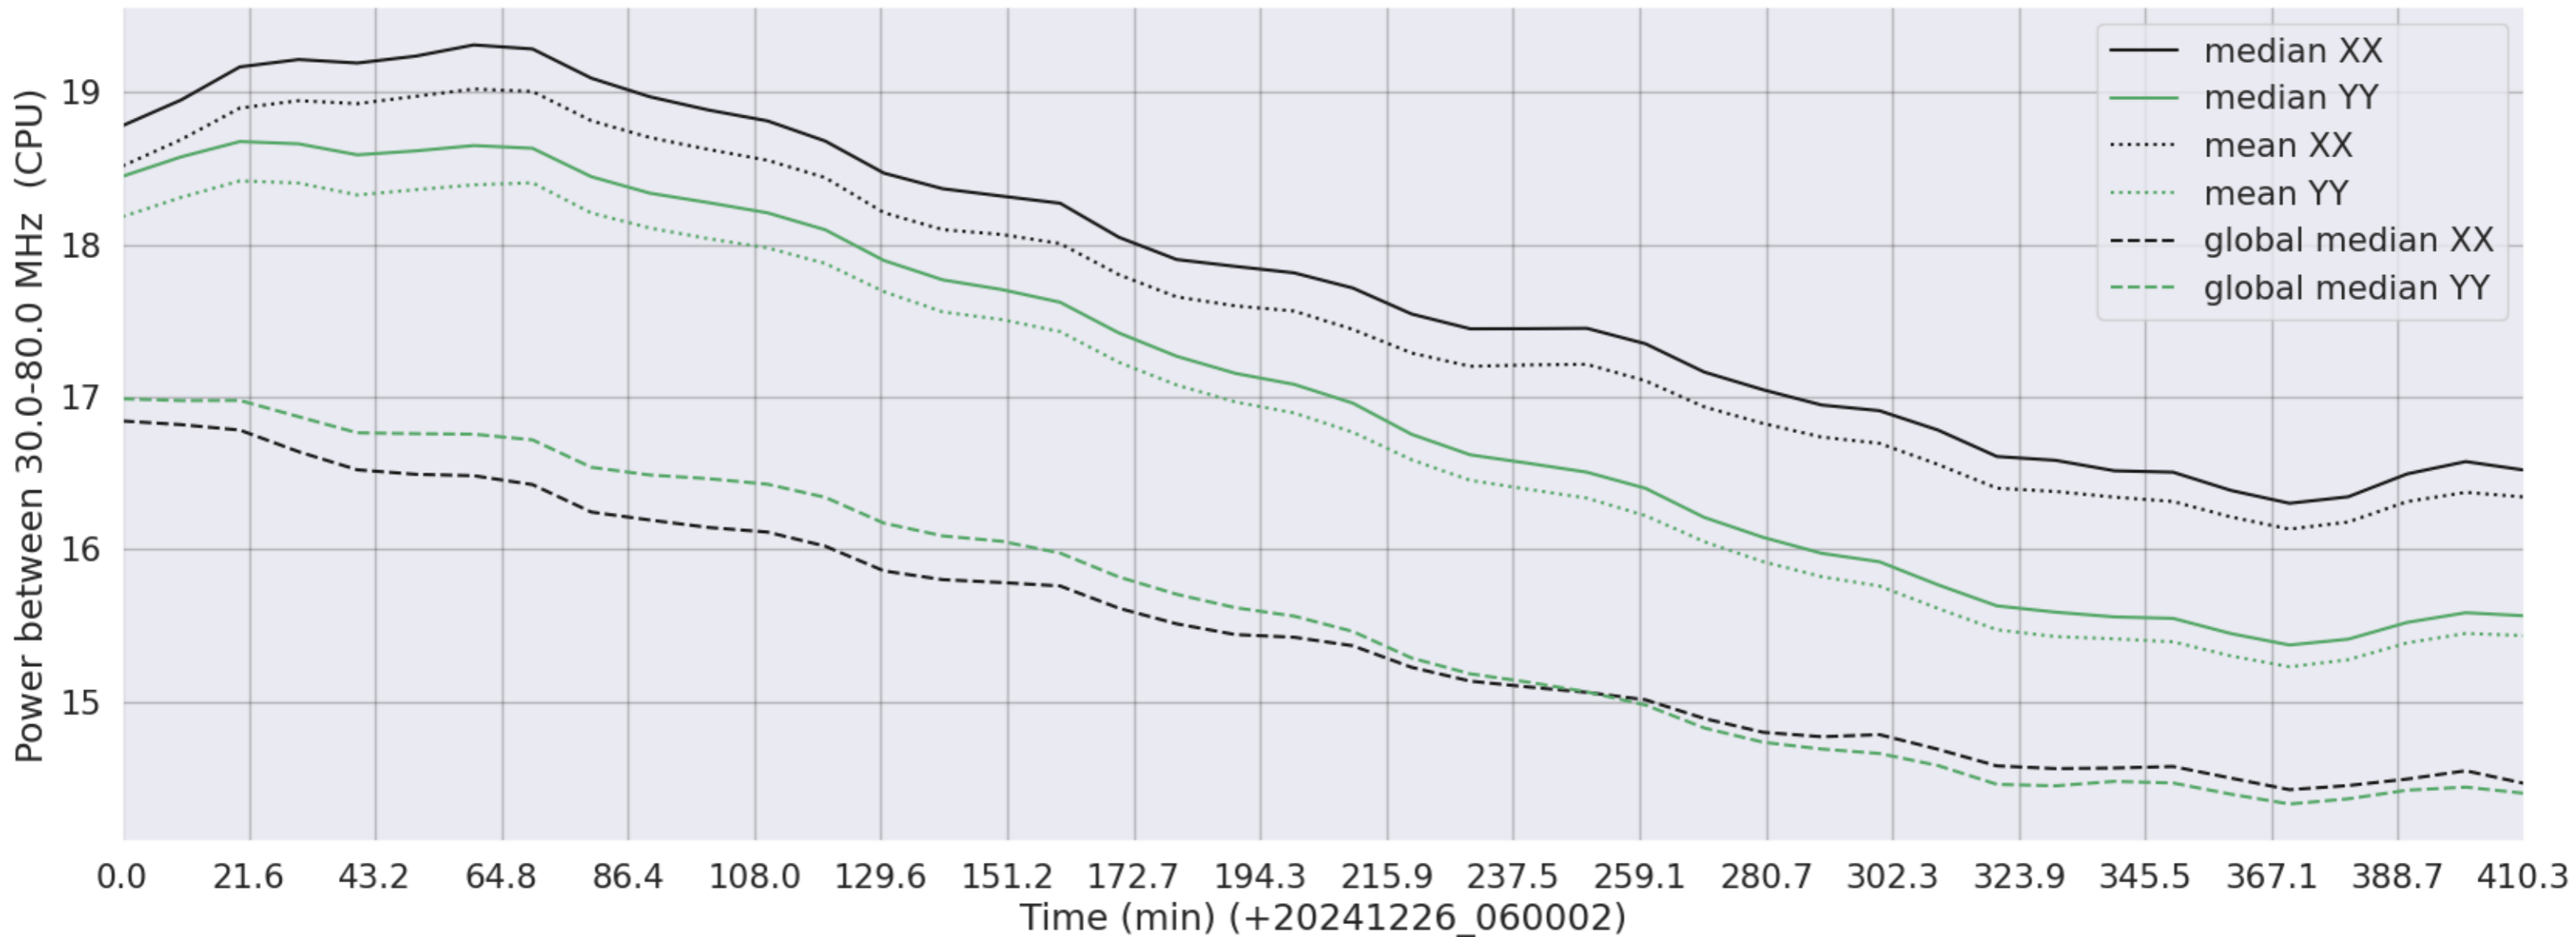

LWA312 - Correlator# 019 - XX FLAGS:Good - YY FLAGS:Good

LWA313 - Correlator# 018 - XX FLAGS:Good - YY FLAGS:Good