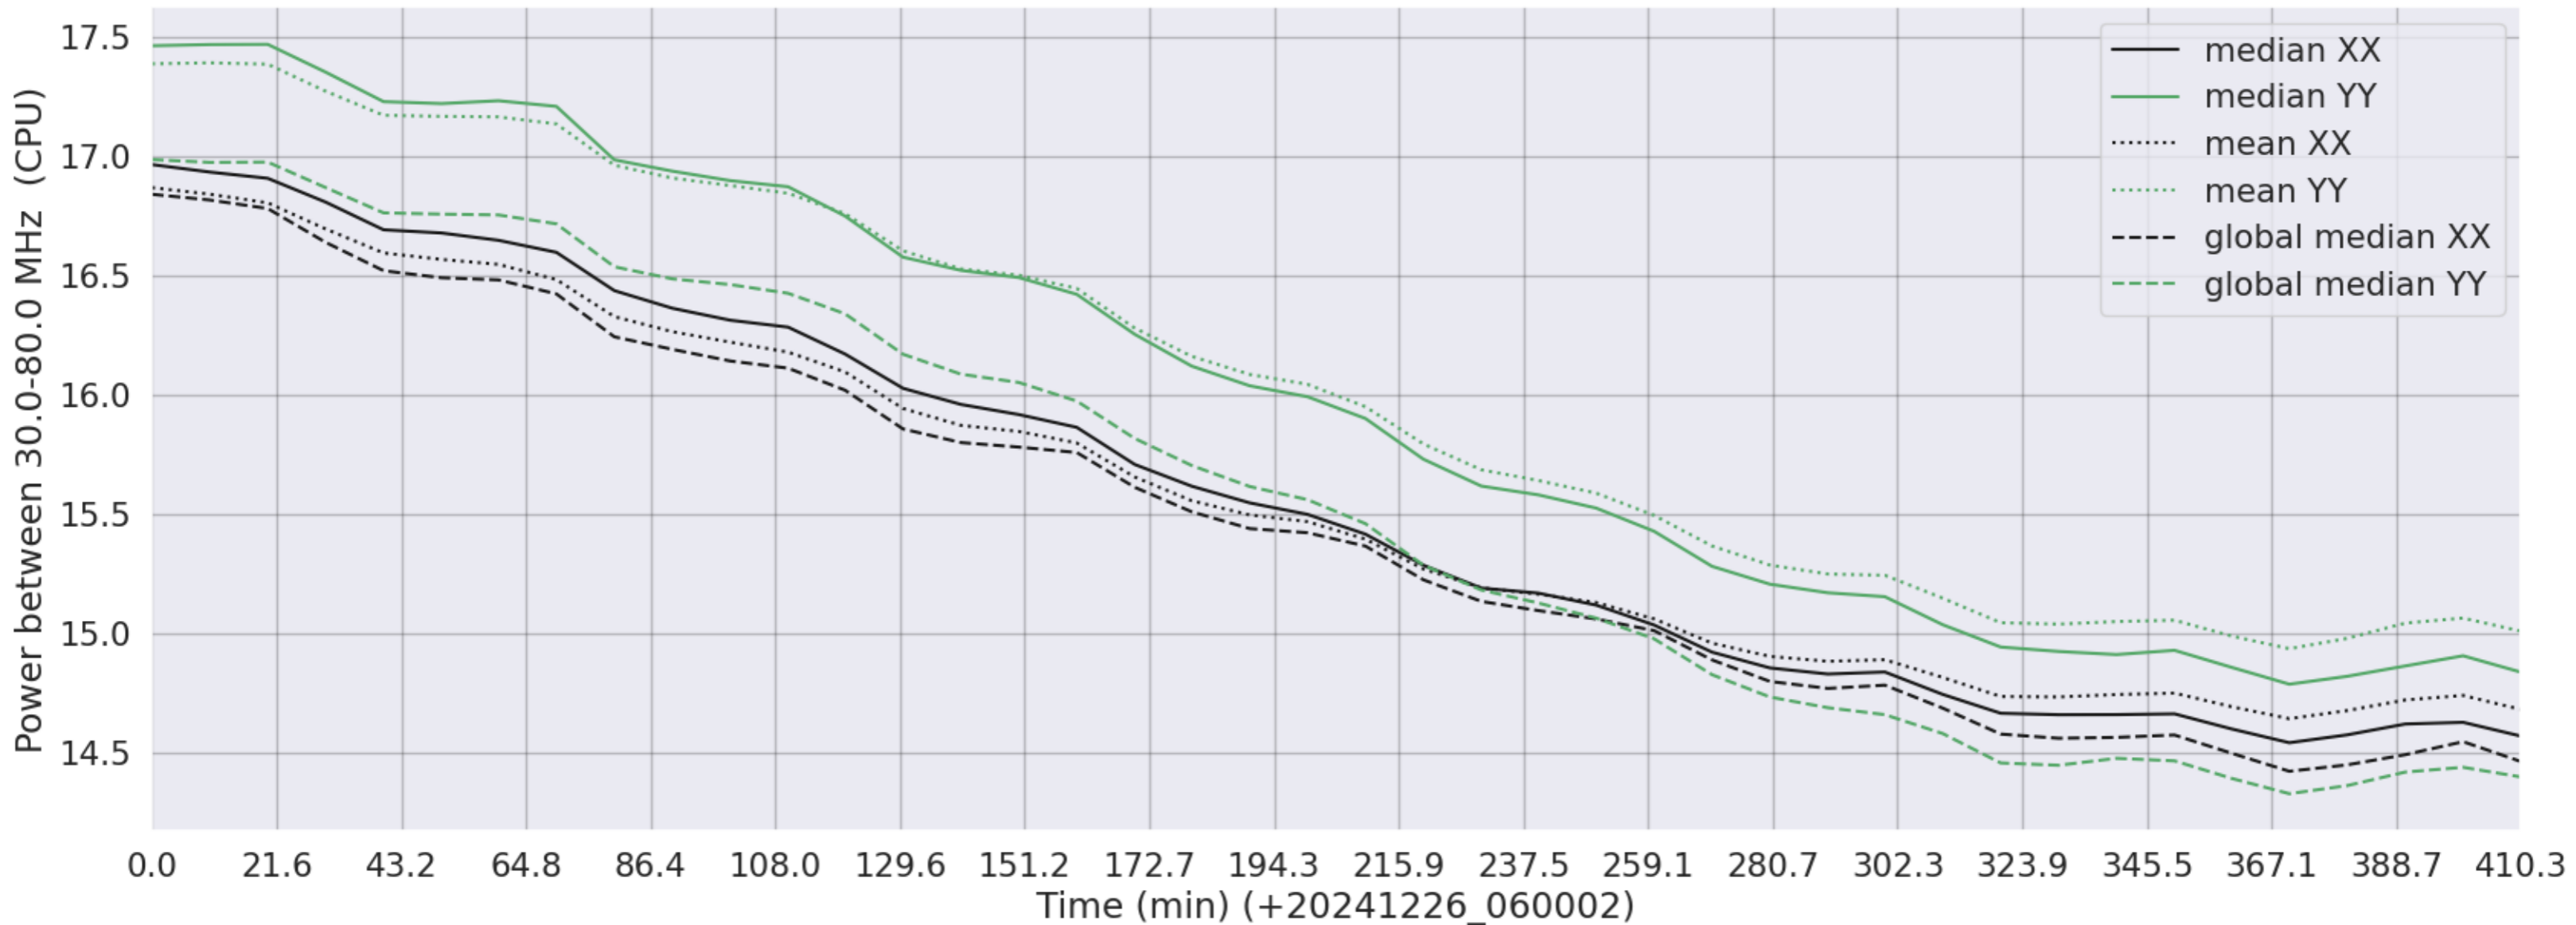

LWA202 - Correlator# 278 - XX FLAGS:Good - YY FLAGS:Good

LWA199 - Correlator# 277 - XX FLAGS:Good - YY FLAGS:Good