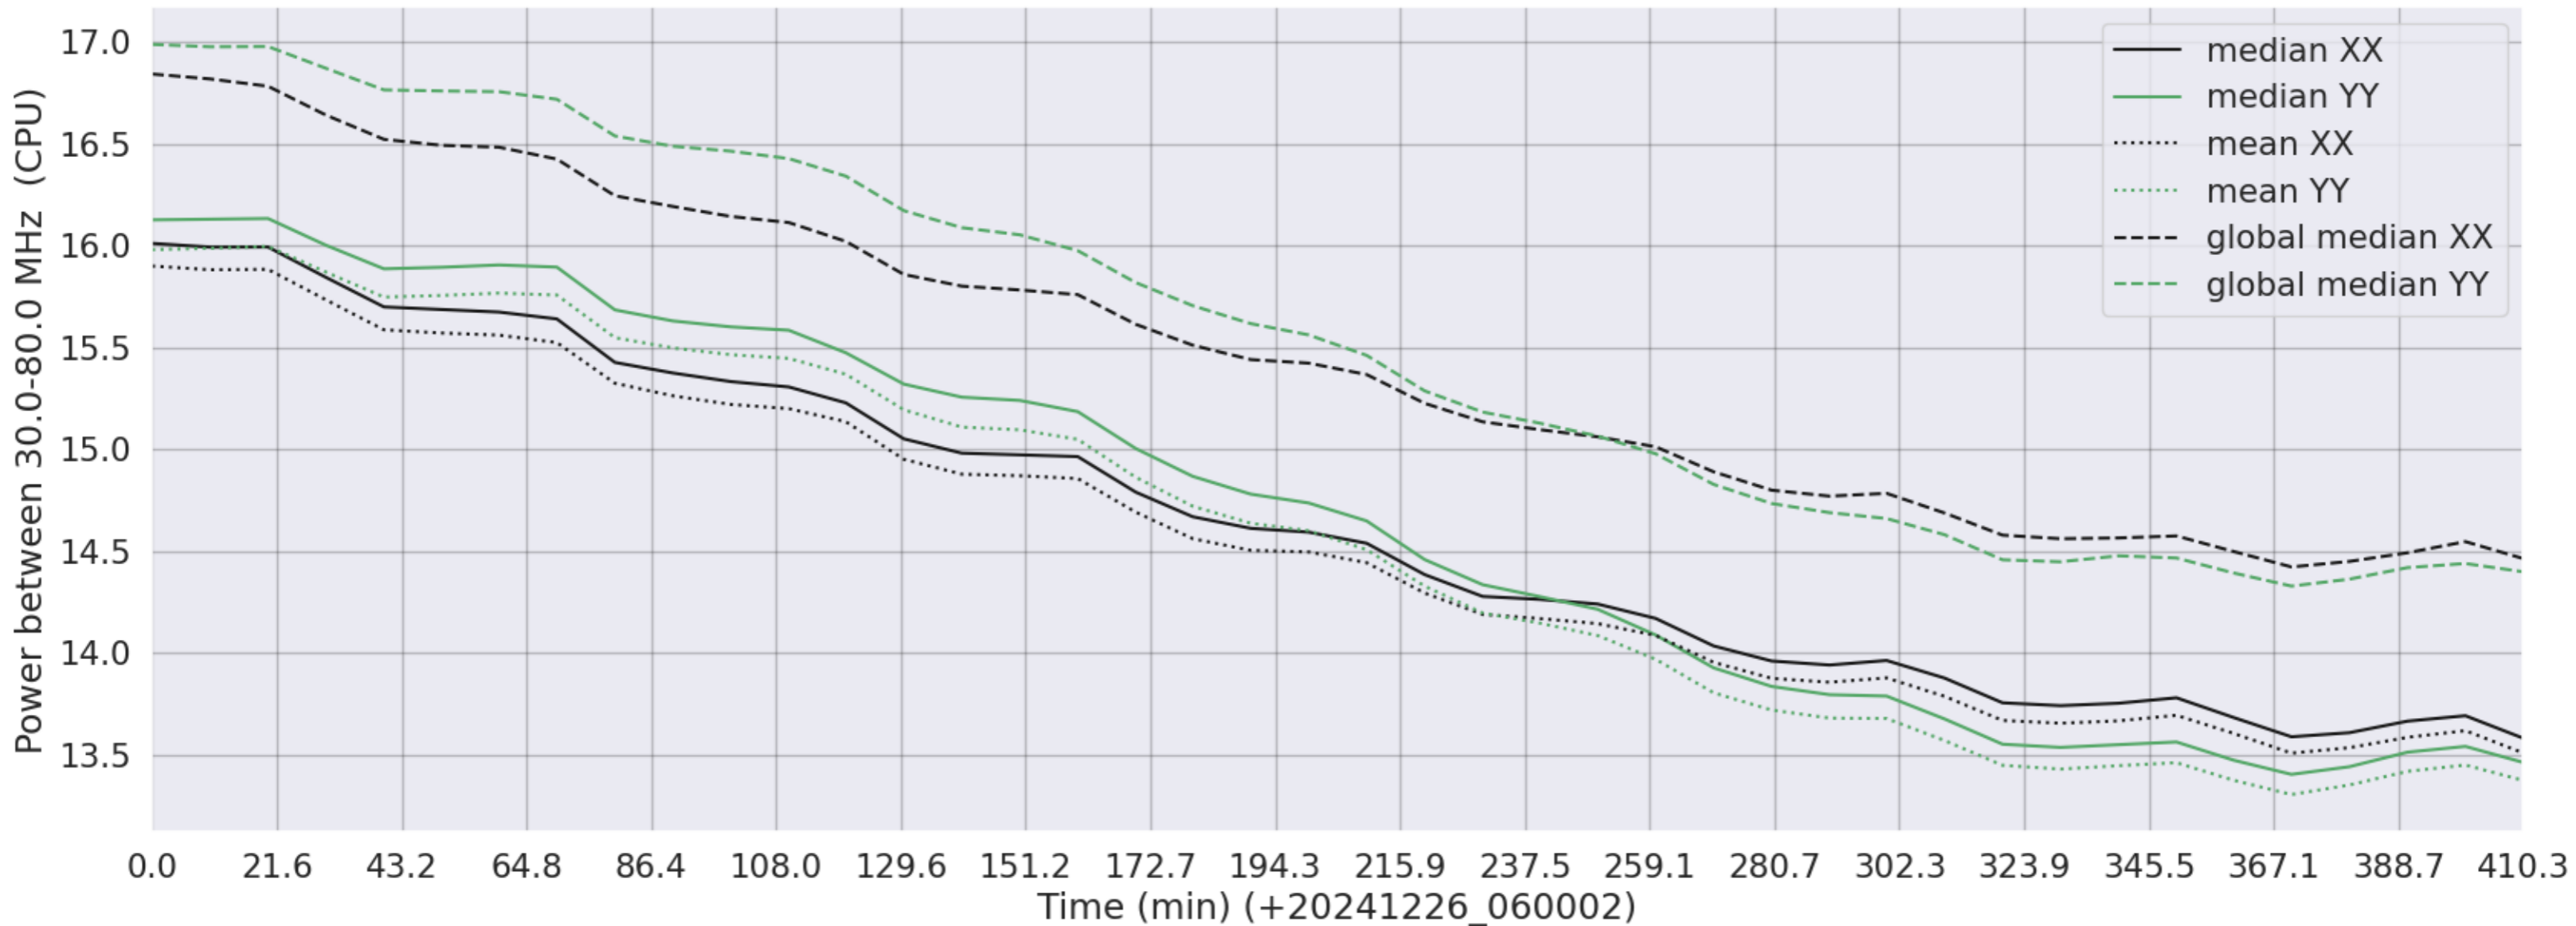

LWA031 - Correlator# 131 - XX FLAGS:Good - YY FLAGS:Good

LWA032 - Correlator# 130 - XX FLAGS:Good - YY FLAGS:Good