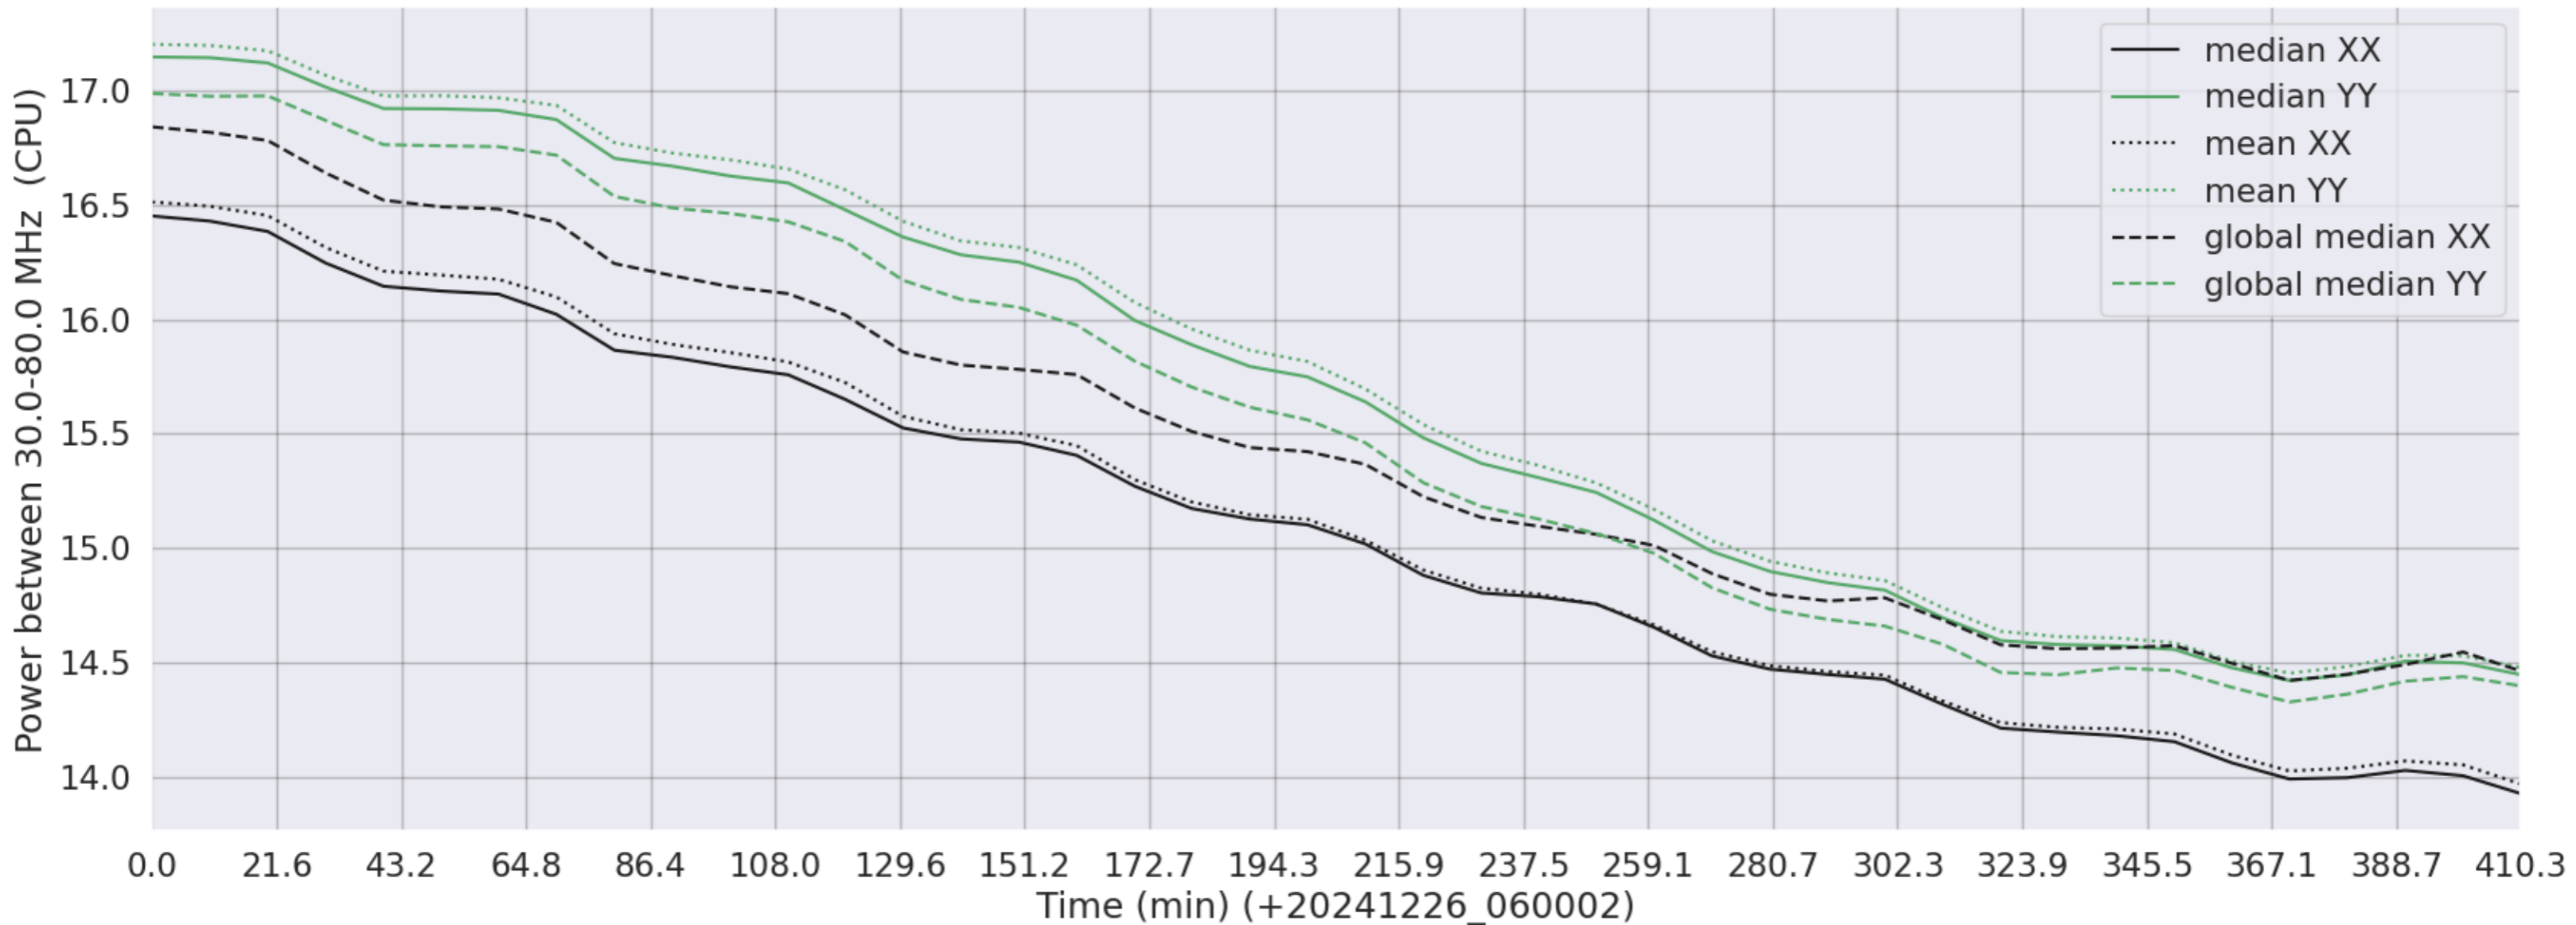

LWA015 - Correlator# 098 - XX FLAGS:Good - YY FLAGS:Good

LWA016 - Correlator# 097 - XX FLAGS:Good - YY FLAGS:Good