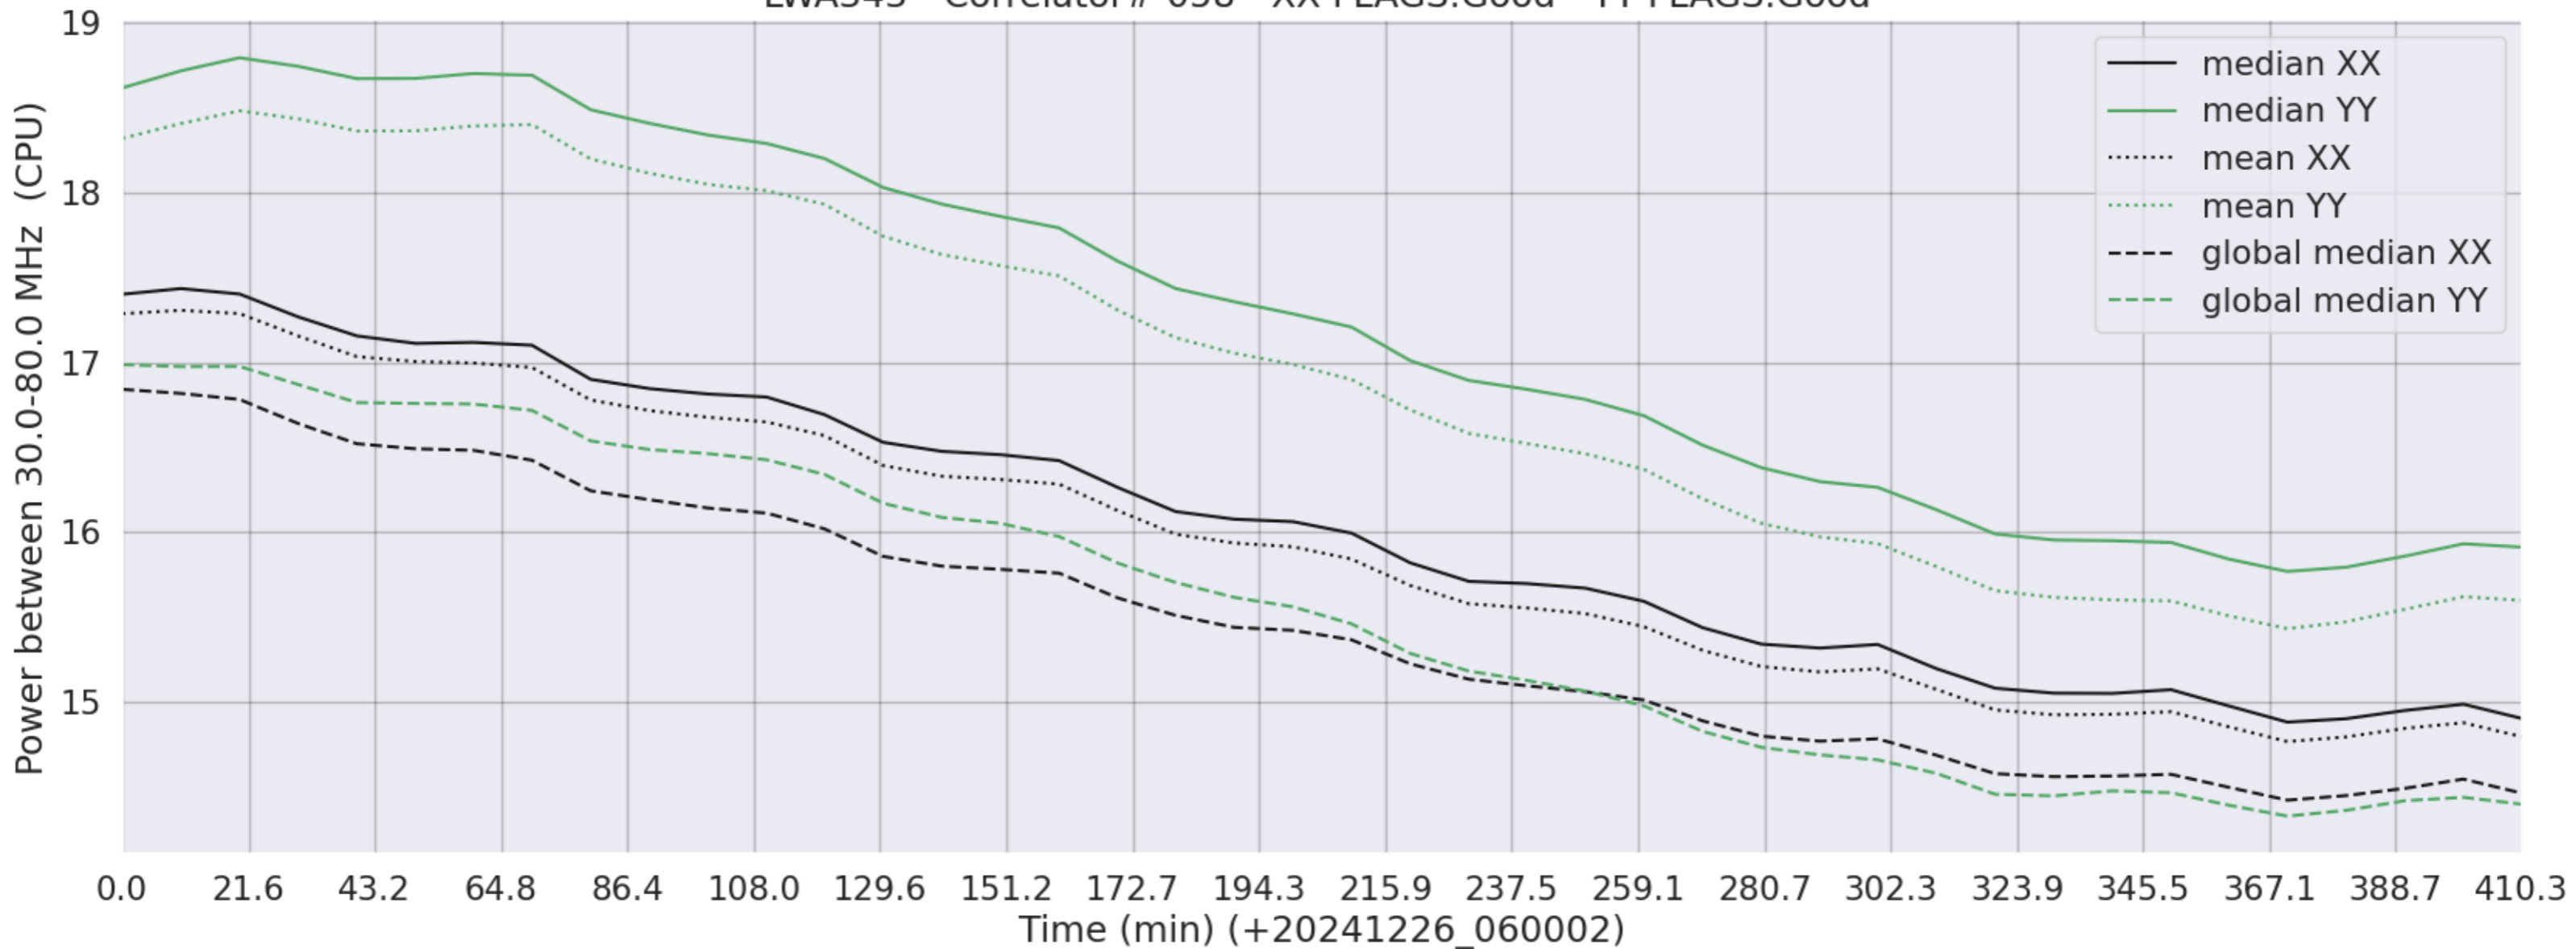

LWA337 - Correlator# 059 - XX FLAGS:Good - YY FLAGS:Good

LWA343 - Correlator# 058 - XX FLAGS:Good - YY FLAGS:Good