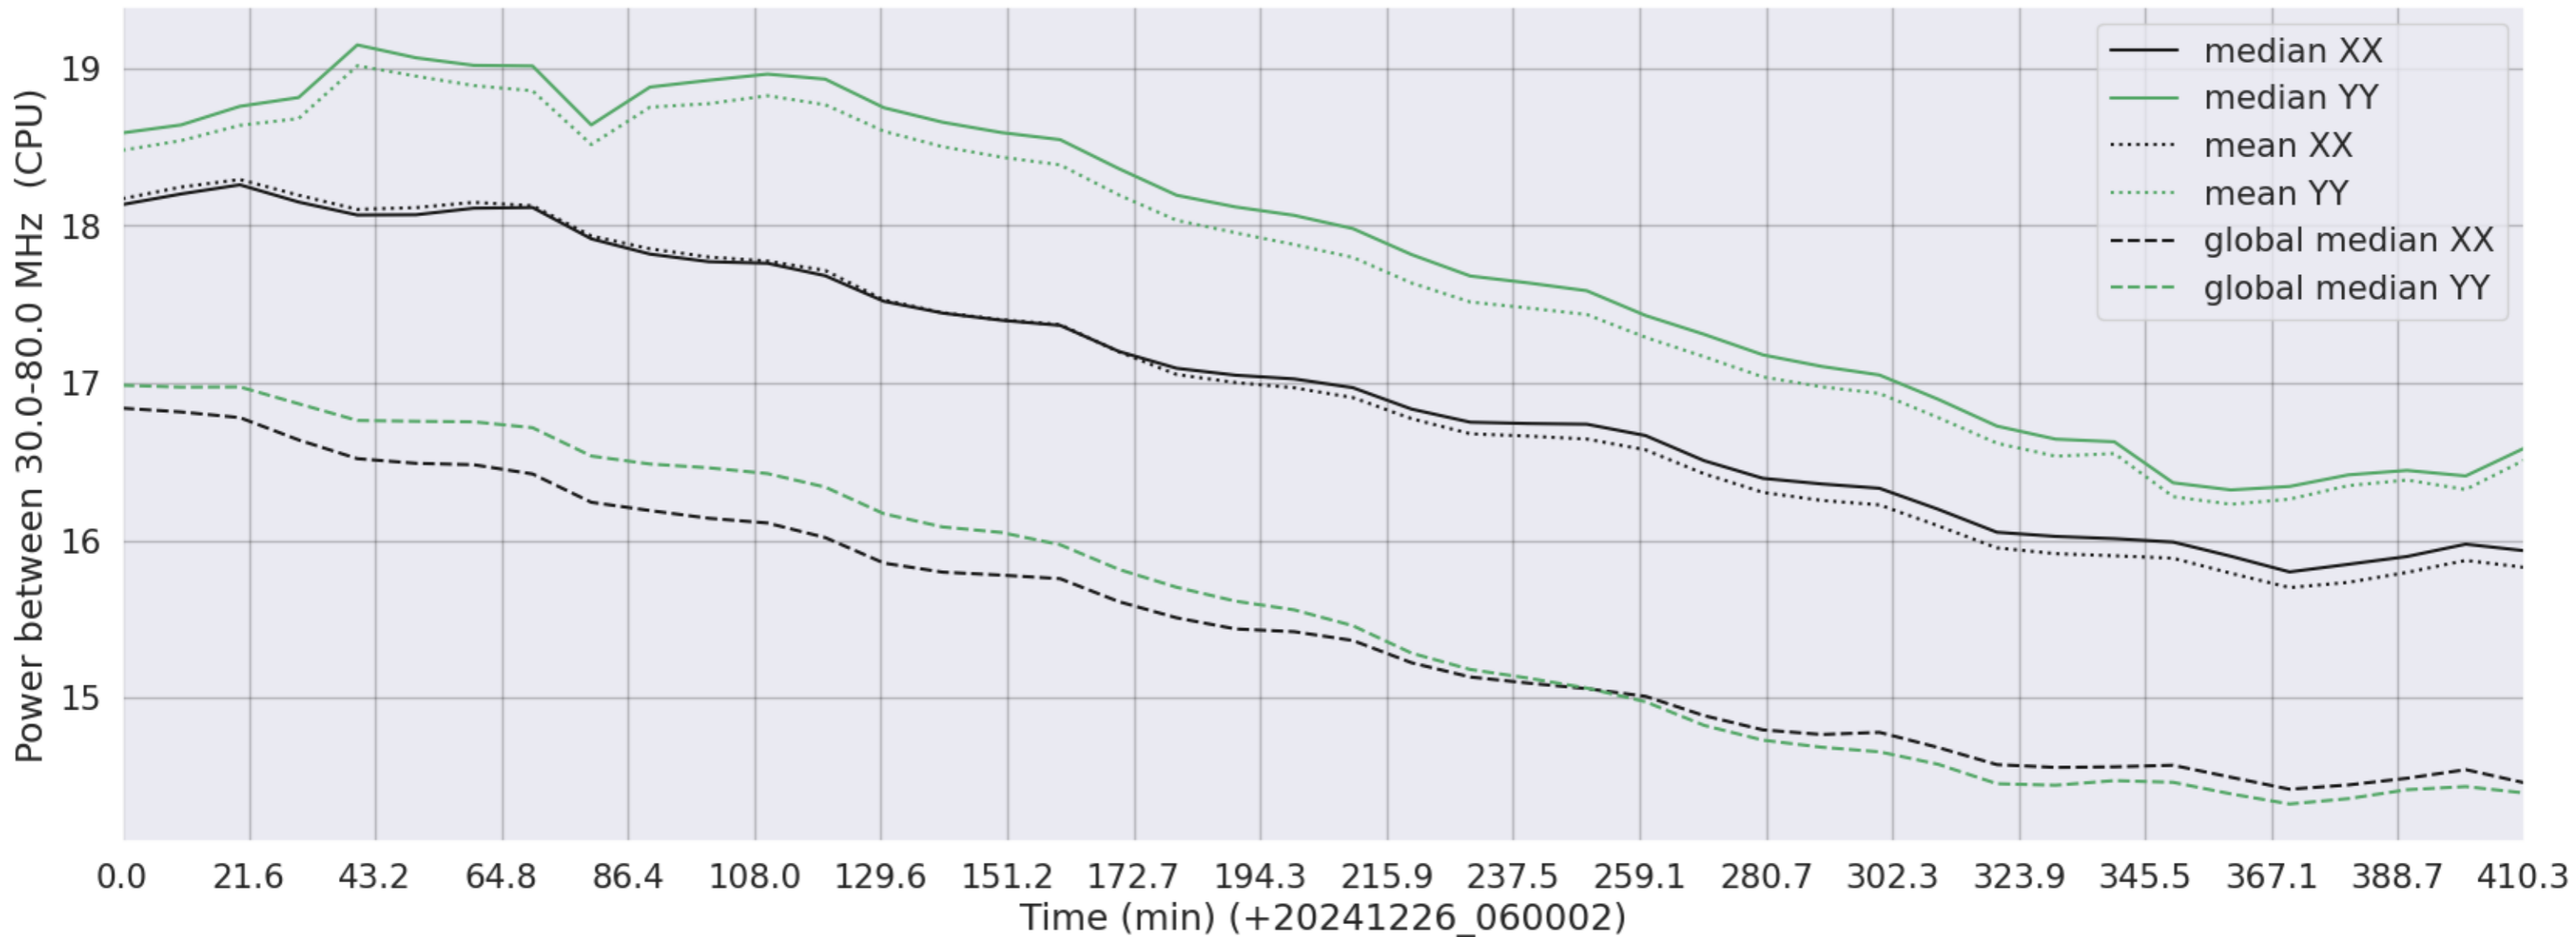

LWA343 - Correlator# 058 - XX FLAGS:Good - YY FLAGS:Good

LWA335 - Correlator# 057 - XX FLAGS:Good - YY FLAGS:Good