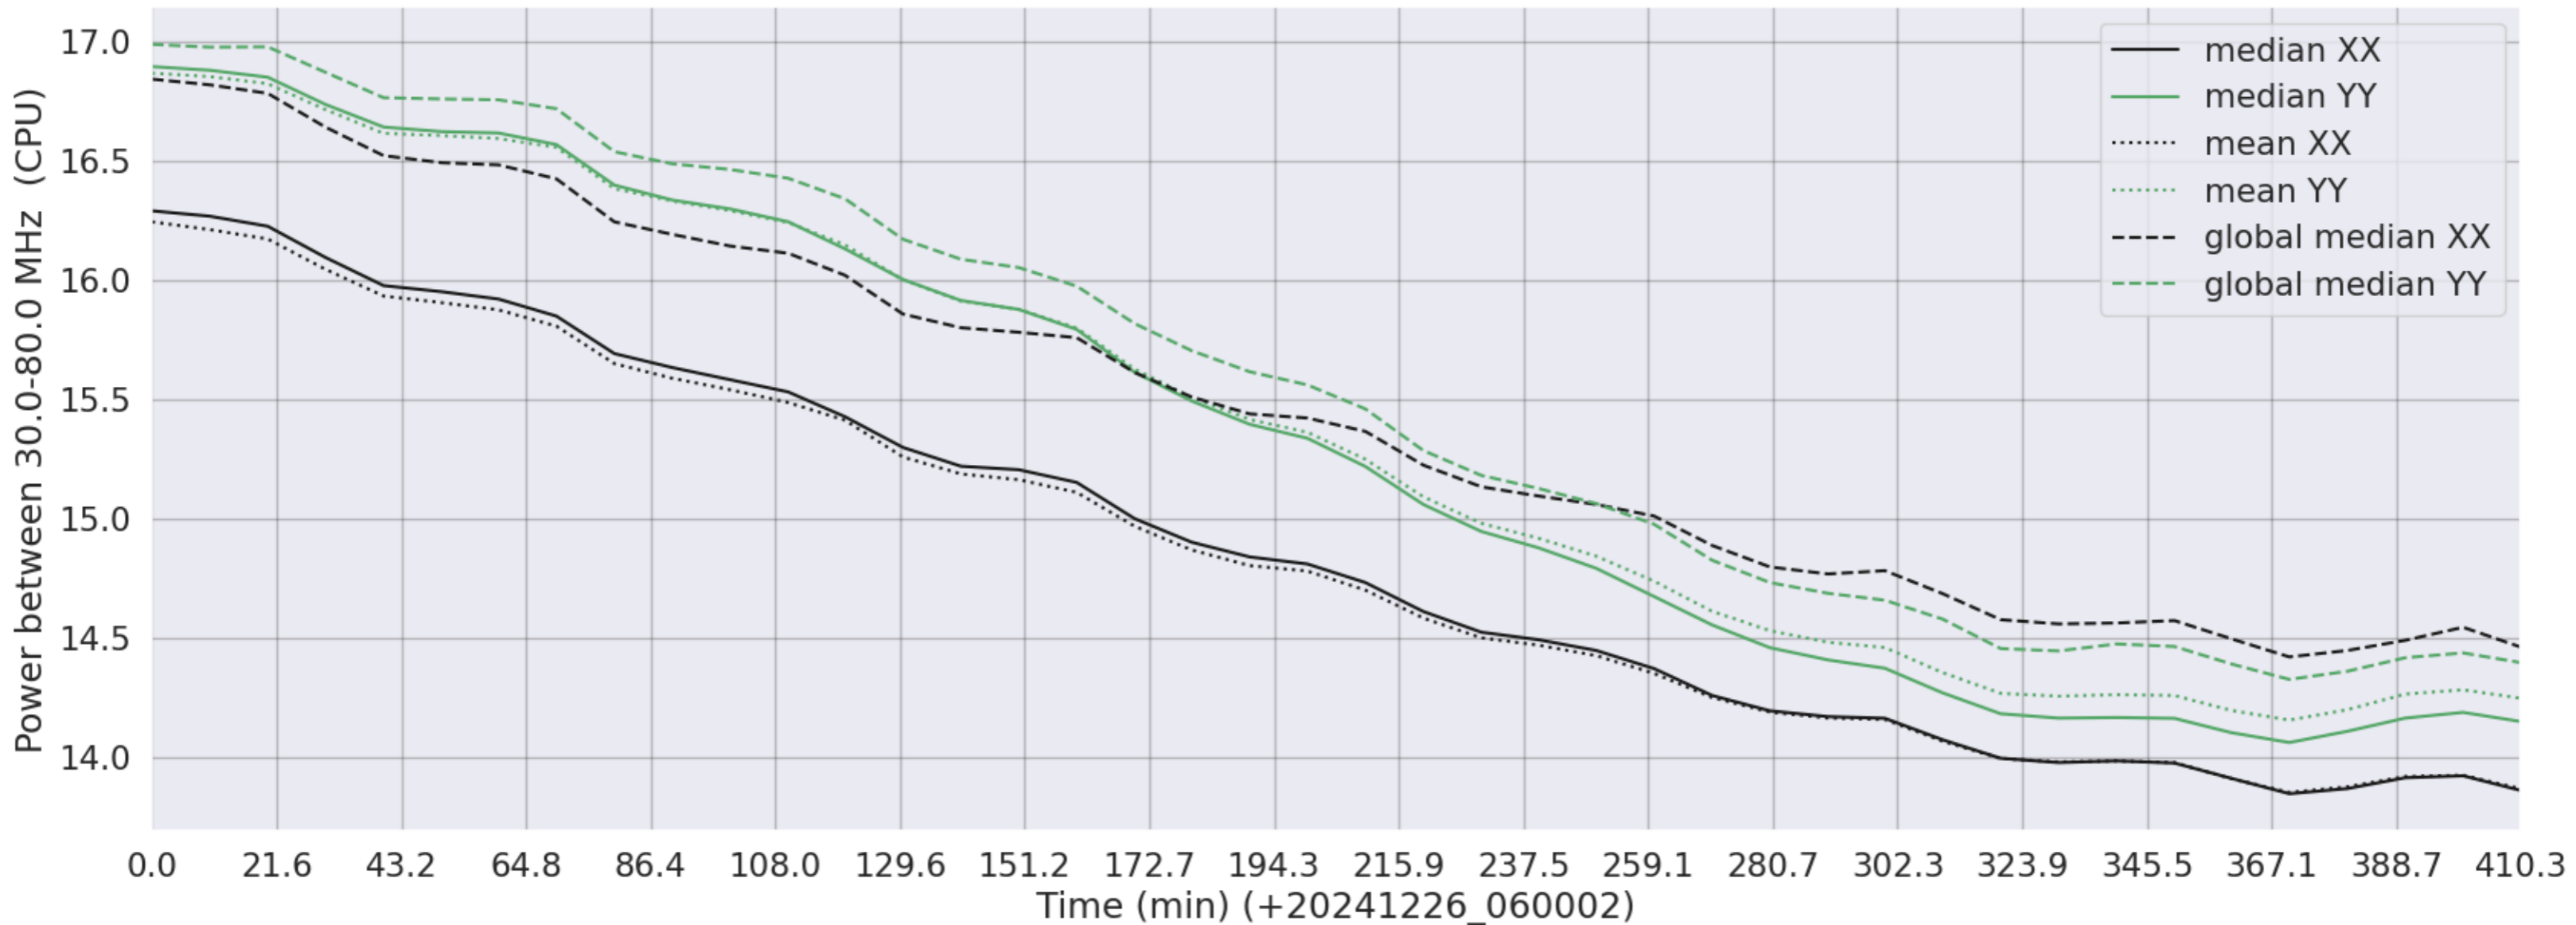

LWA023 - Correlator# 107 - XX FLAGS:Good - YY FLAGS:Good

LWA024 - Correlator# 106 - XX FLAGS:Good - YY FLAGS:Good