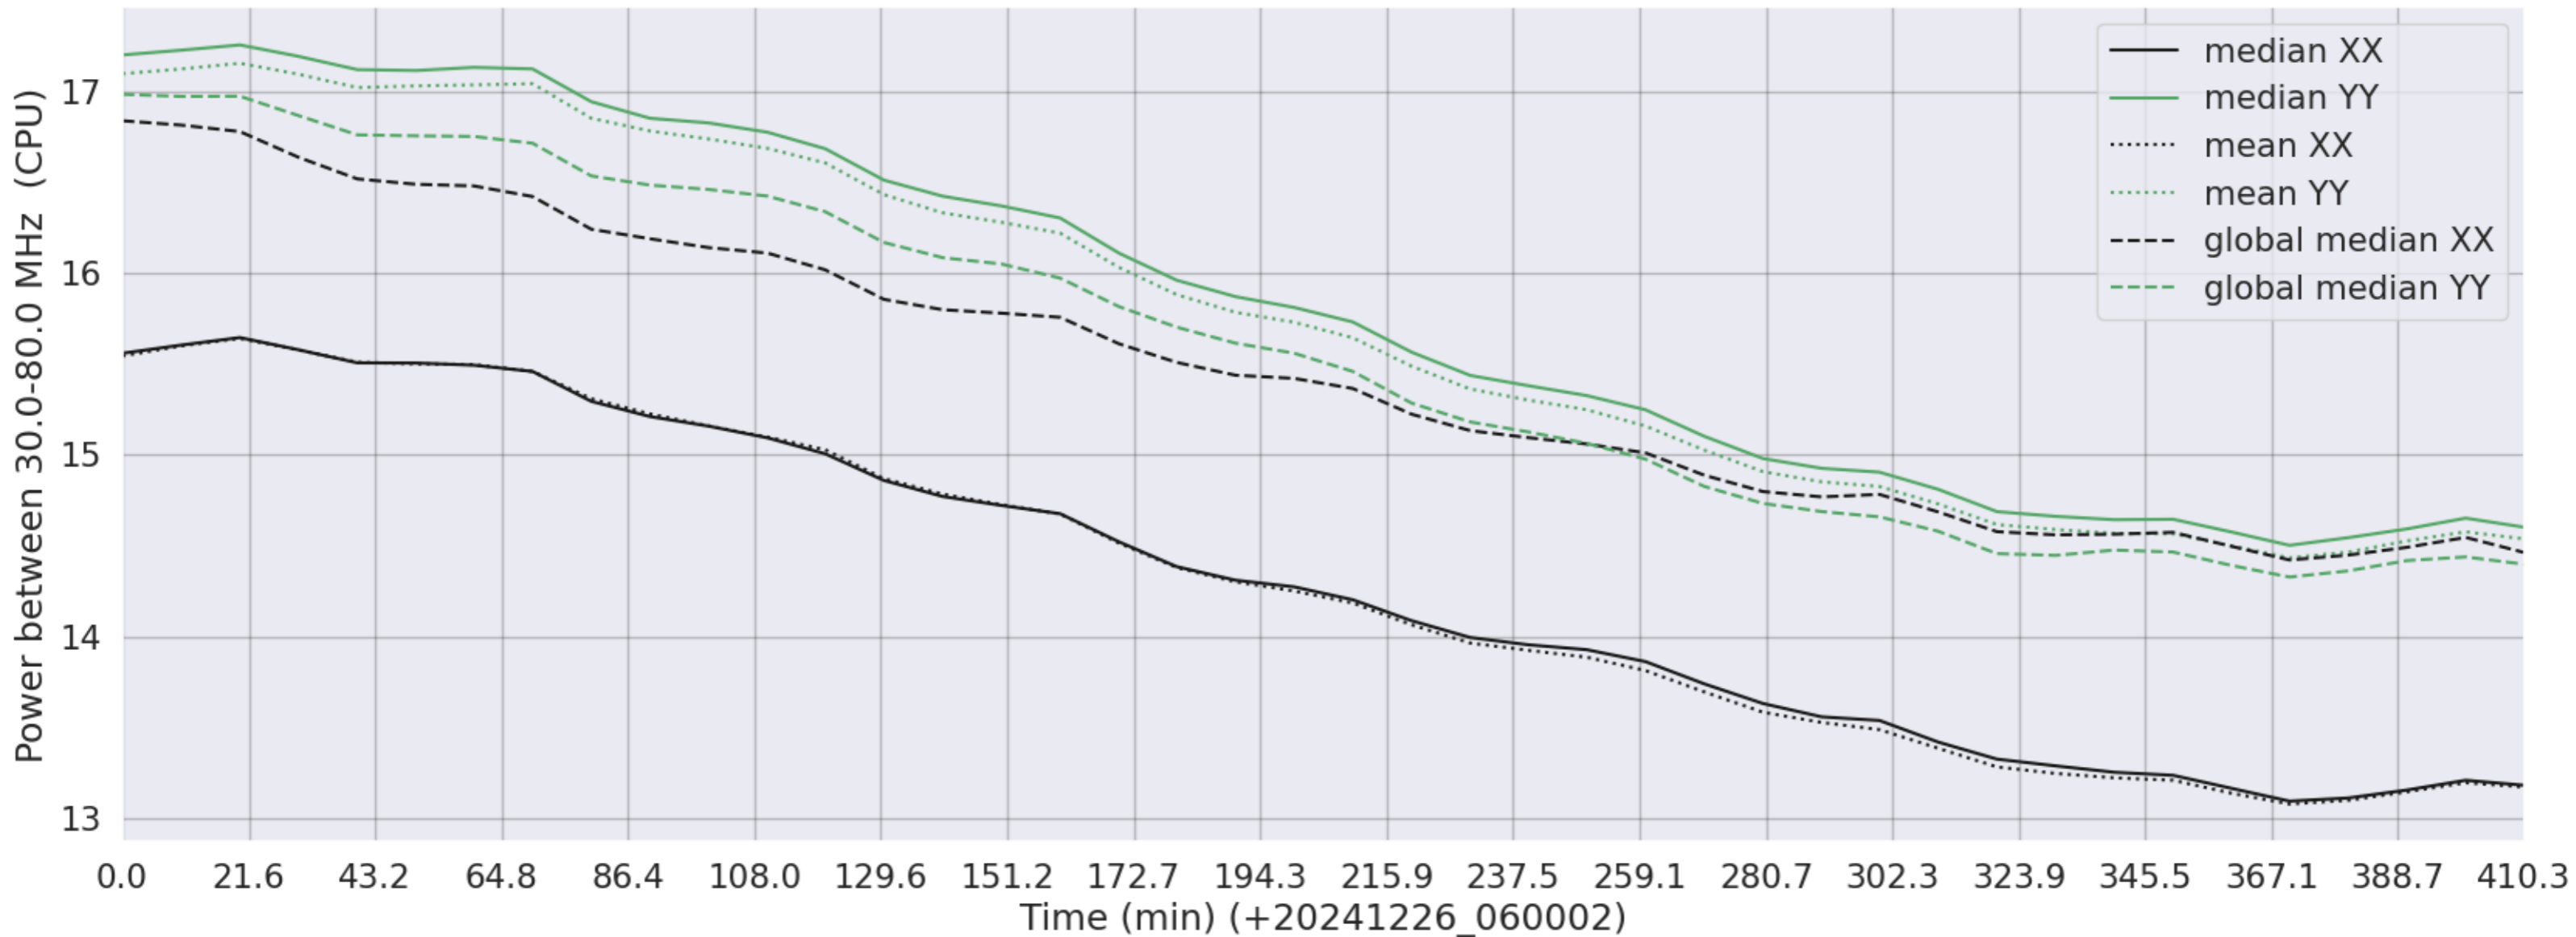

LWA292 - Correlator# 044 - XX FLAGS:Good - YY FLAGS:Good

LWA291 - Correlator# 045 - XX FLAGS:Good - YY FLAGS:Good

LWA296 - Correlator# 046 - XX FLAGS:Good - YY FLAGS:Good

LWA295 - Correlator# 047 - XX FLAGS:Good - YY FLAGS:Good