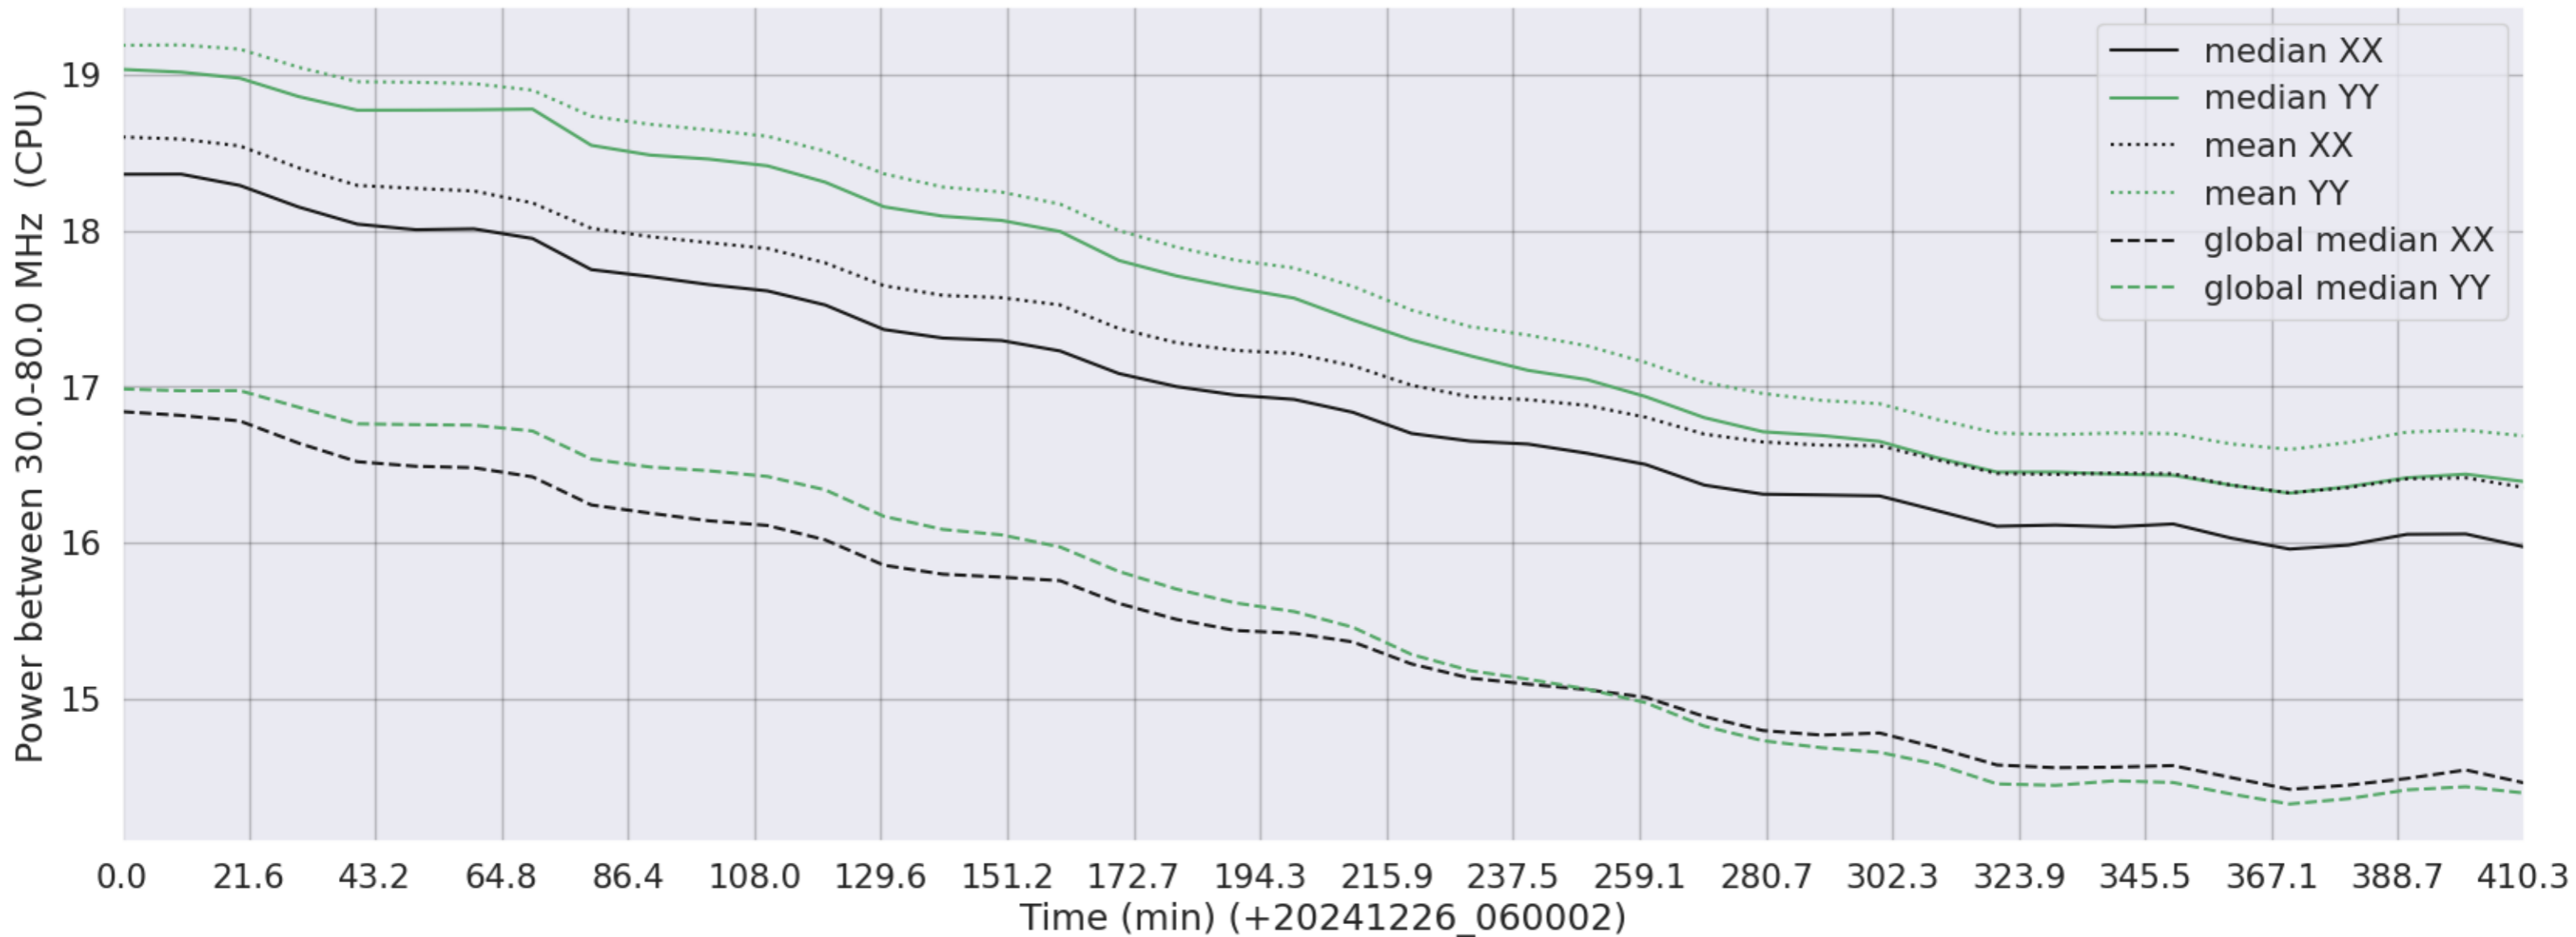

LWA129 - Correlator# 180 - XX FLAGS:Good - YY FLAGS:Good

LWA037 - Correlator# 181 - XX FLAGS:Good - YY FLAGS:Good

LWA131 - Correlator# 182 - XX FLAGS:Good - YY FLAGS:Good

LWA130 - Correlator# 183 - XX FLAGS:Good - YY FLAGS:Good