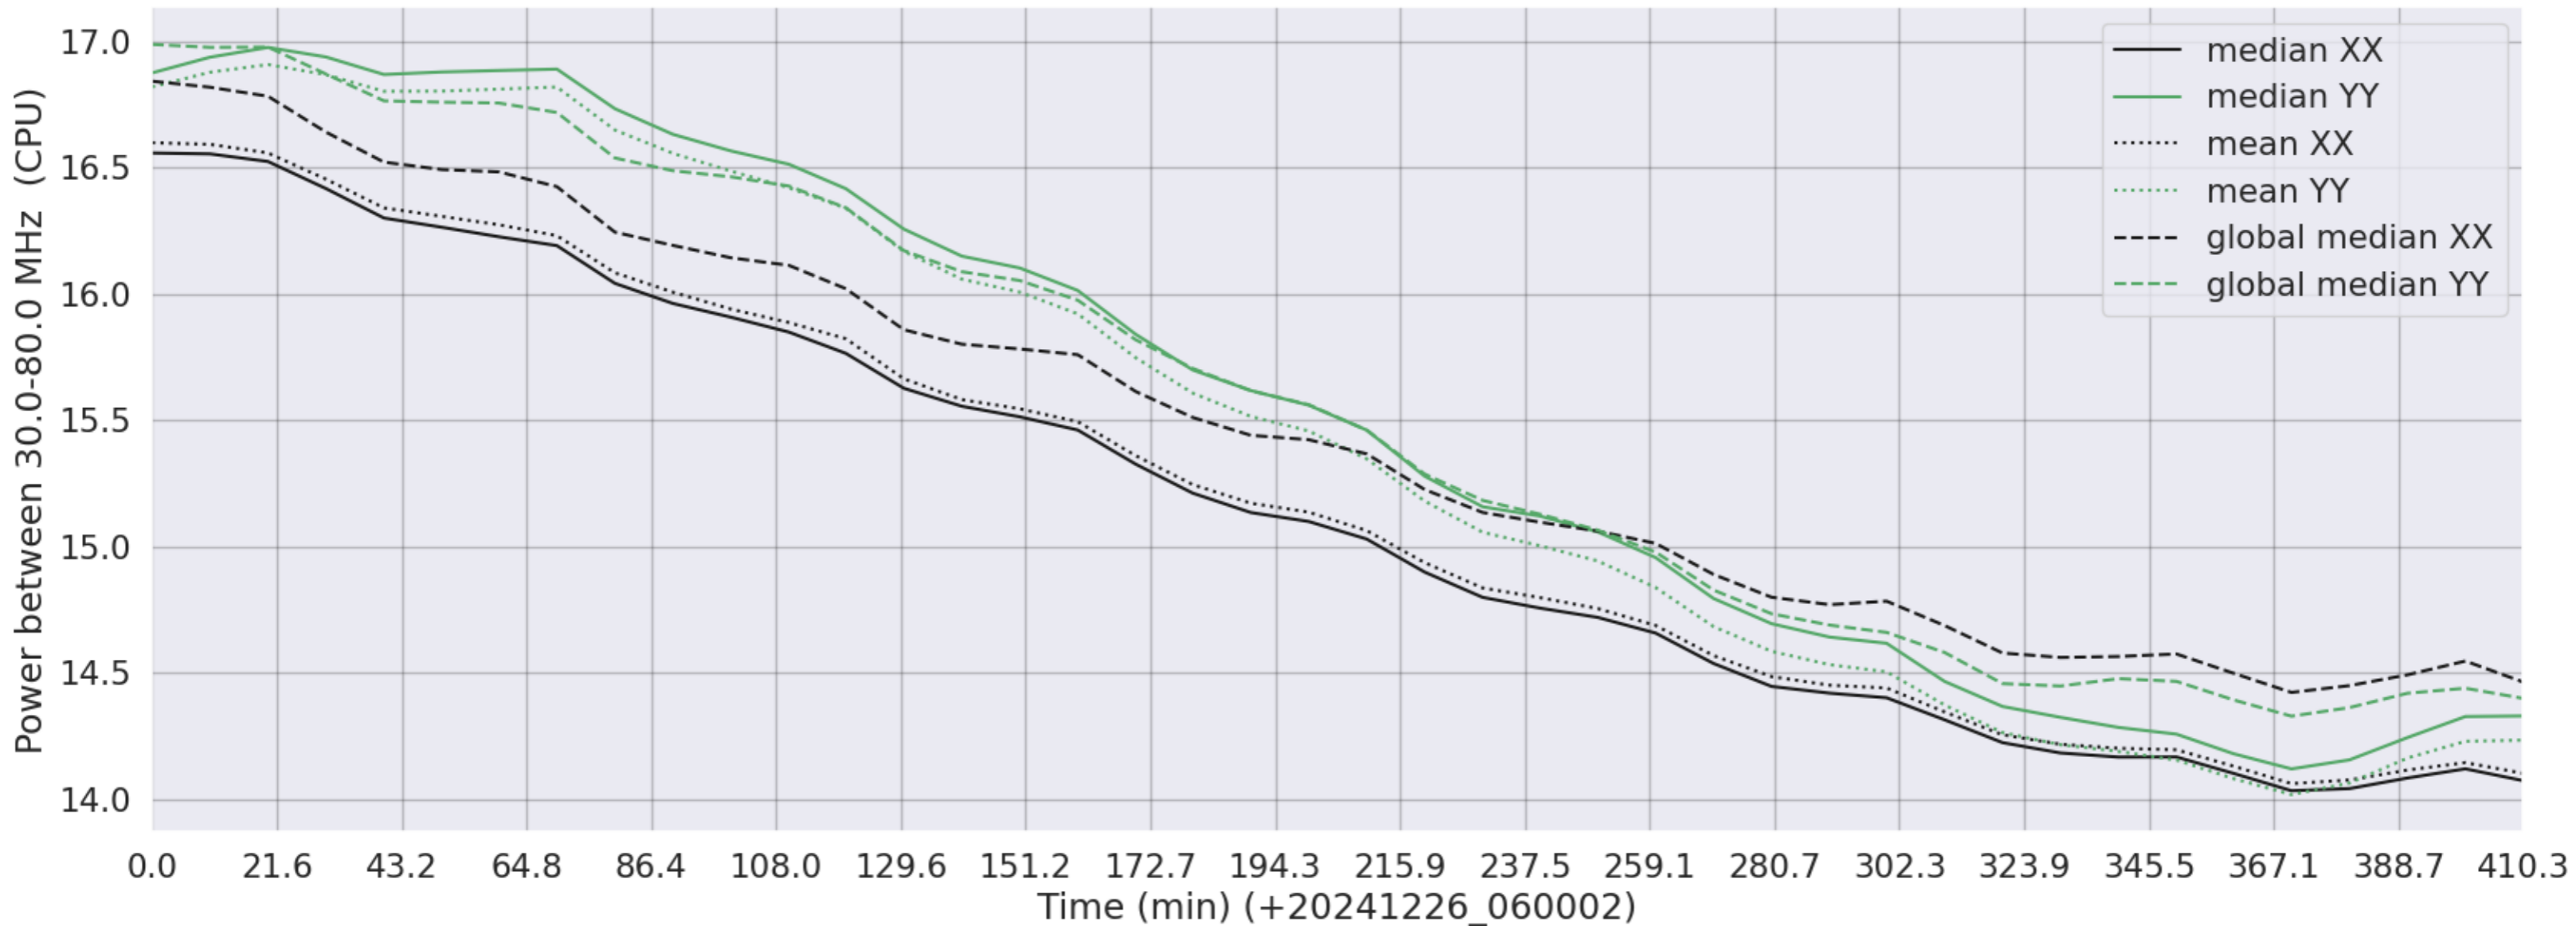

LWA266 - Correlator# 000 - XX FLAGS:Good - YY FLAGS:Good

LWA259 - Correlator# 001 - XX FLAGS:Good - YY FLAGS:Good

LWA268 - Correlator# 002 - XX FLAGS:Good - YY FLAGS:Good

LWA267 - Correlator# 003 - XX FLAGS:Good - YY FLAGS:Good