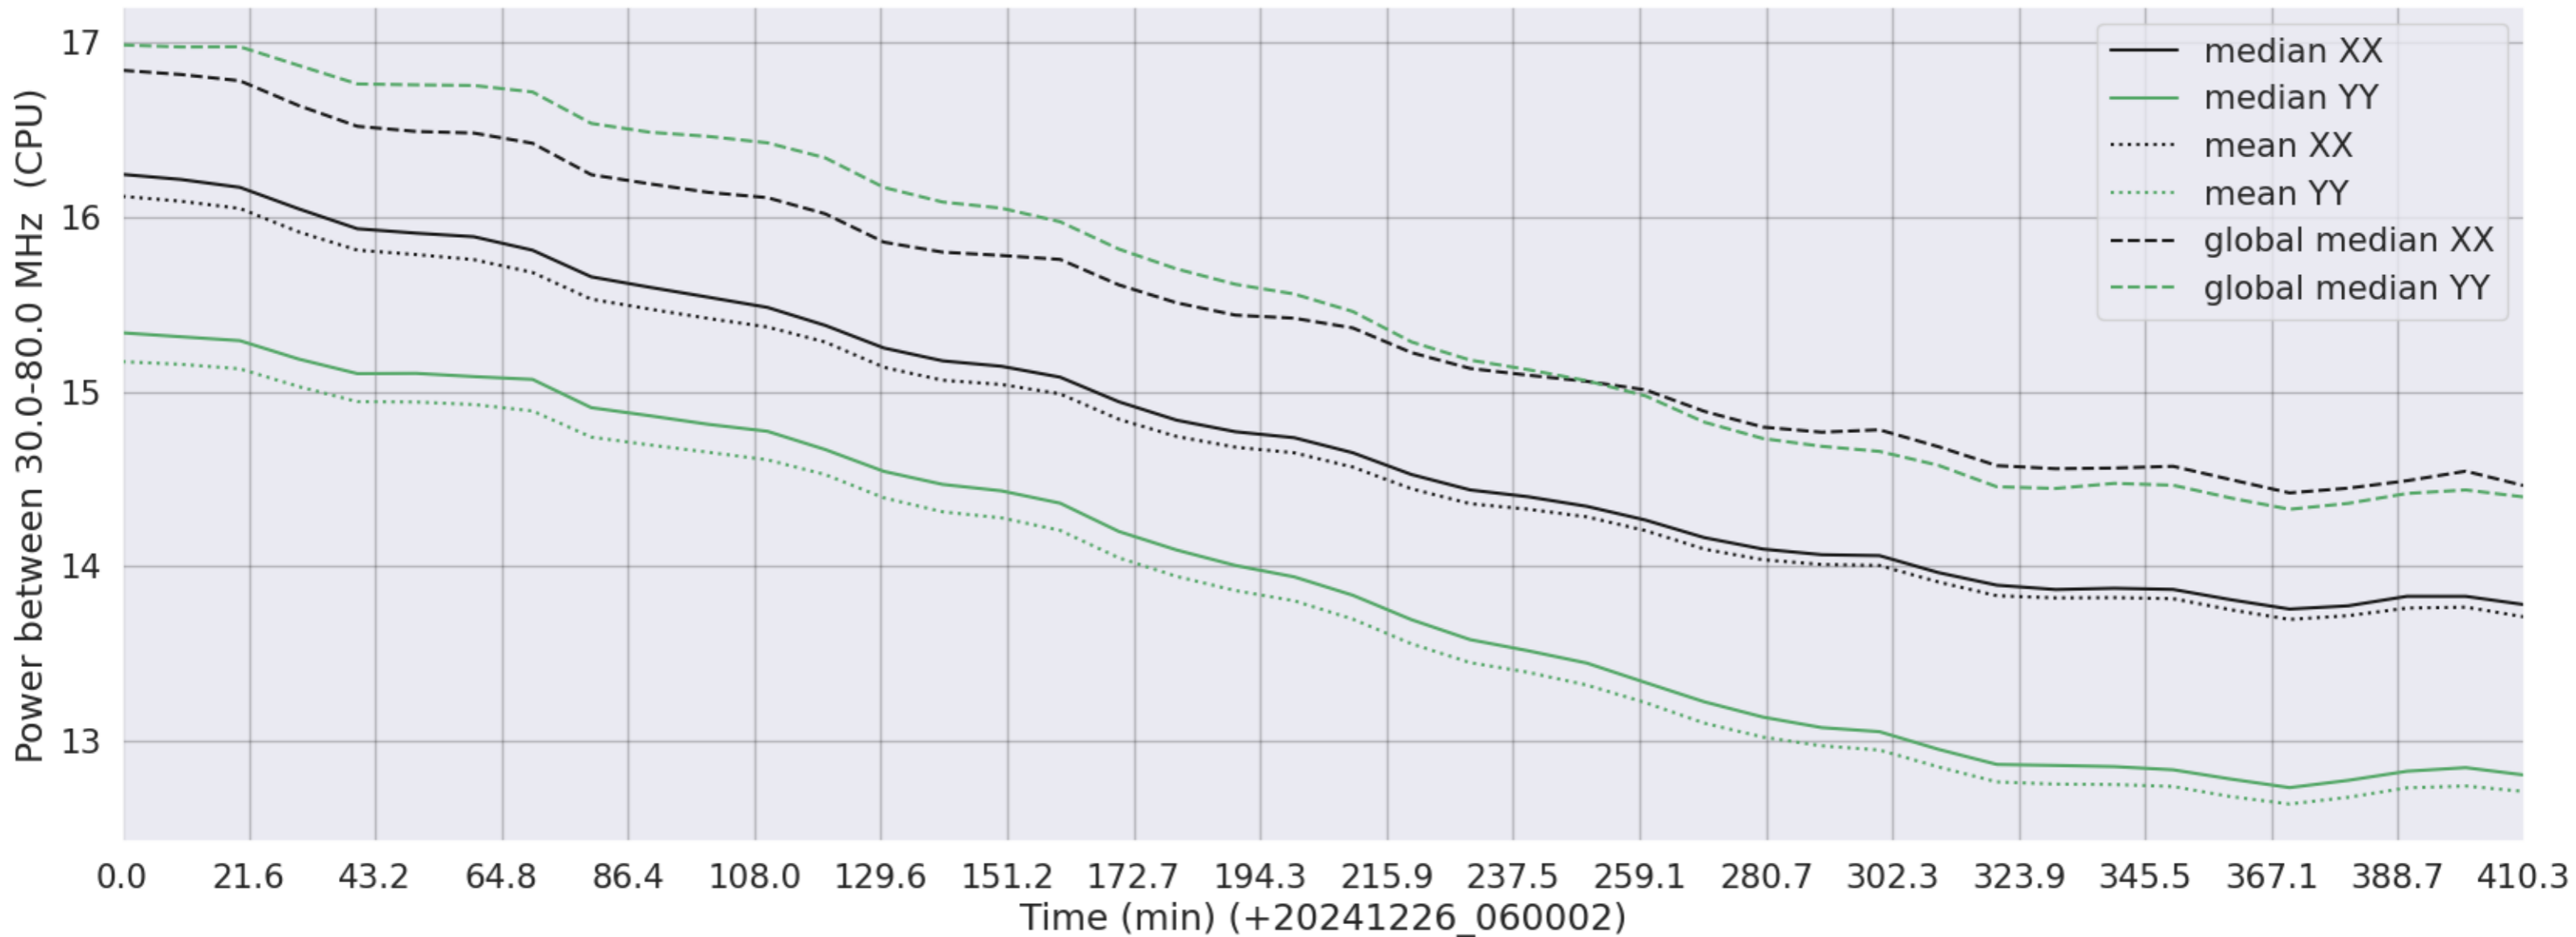

LWA124 - Correlator# 224 - XX FLAGS:HighTimeVar+BadSpecShape - YY FLAGS:Good

LWA127 - Correlator# 225 - XX FLAGS:Good - YY FLAGS:Good

LWA126 - Correlator# 226 - XX FLAGS:Good - YY FLAGS:Good

LWA125 - Correlator# 227 - XX FLAGS:Good - YY FLAGS:Good