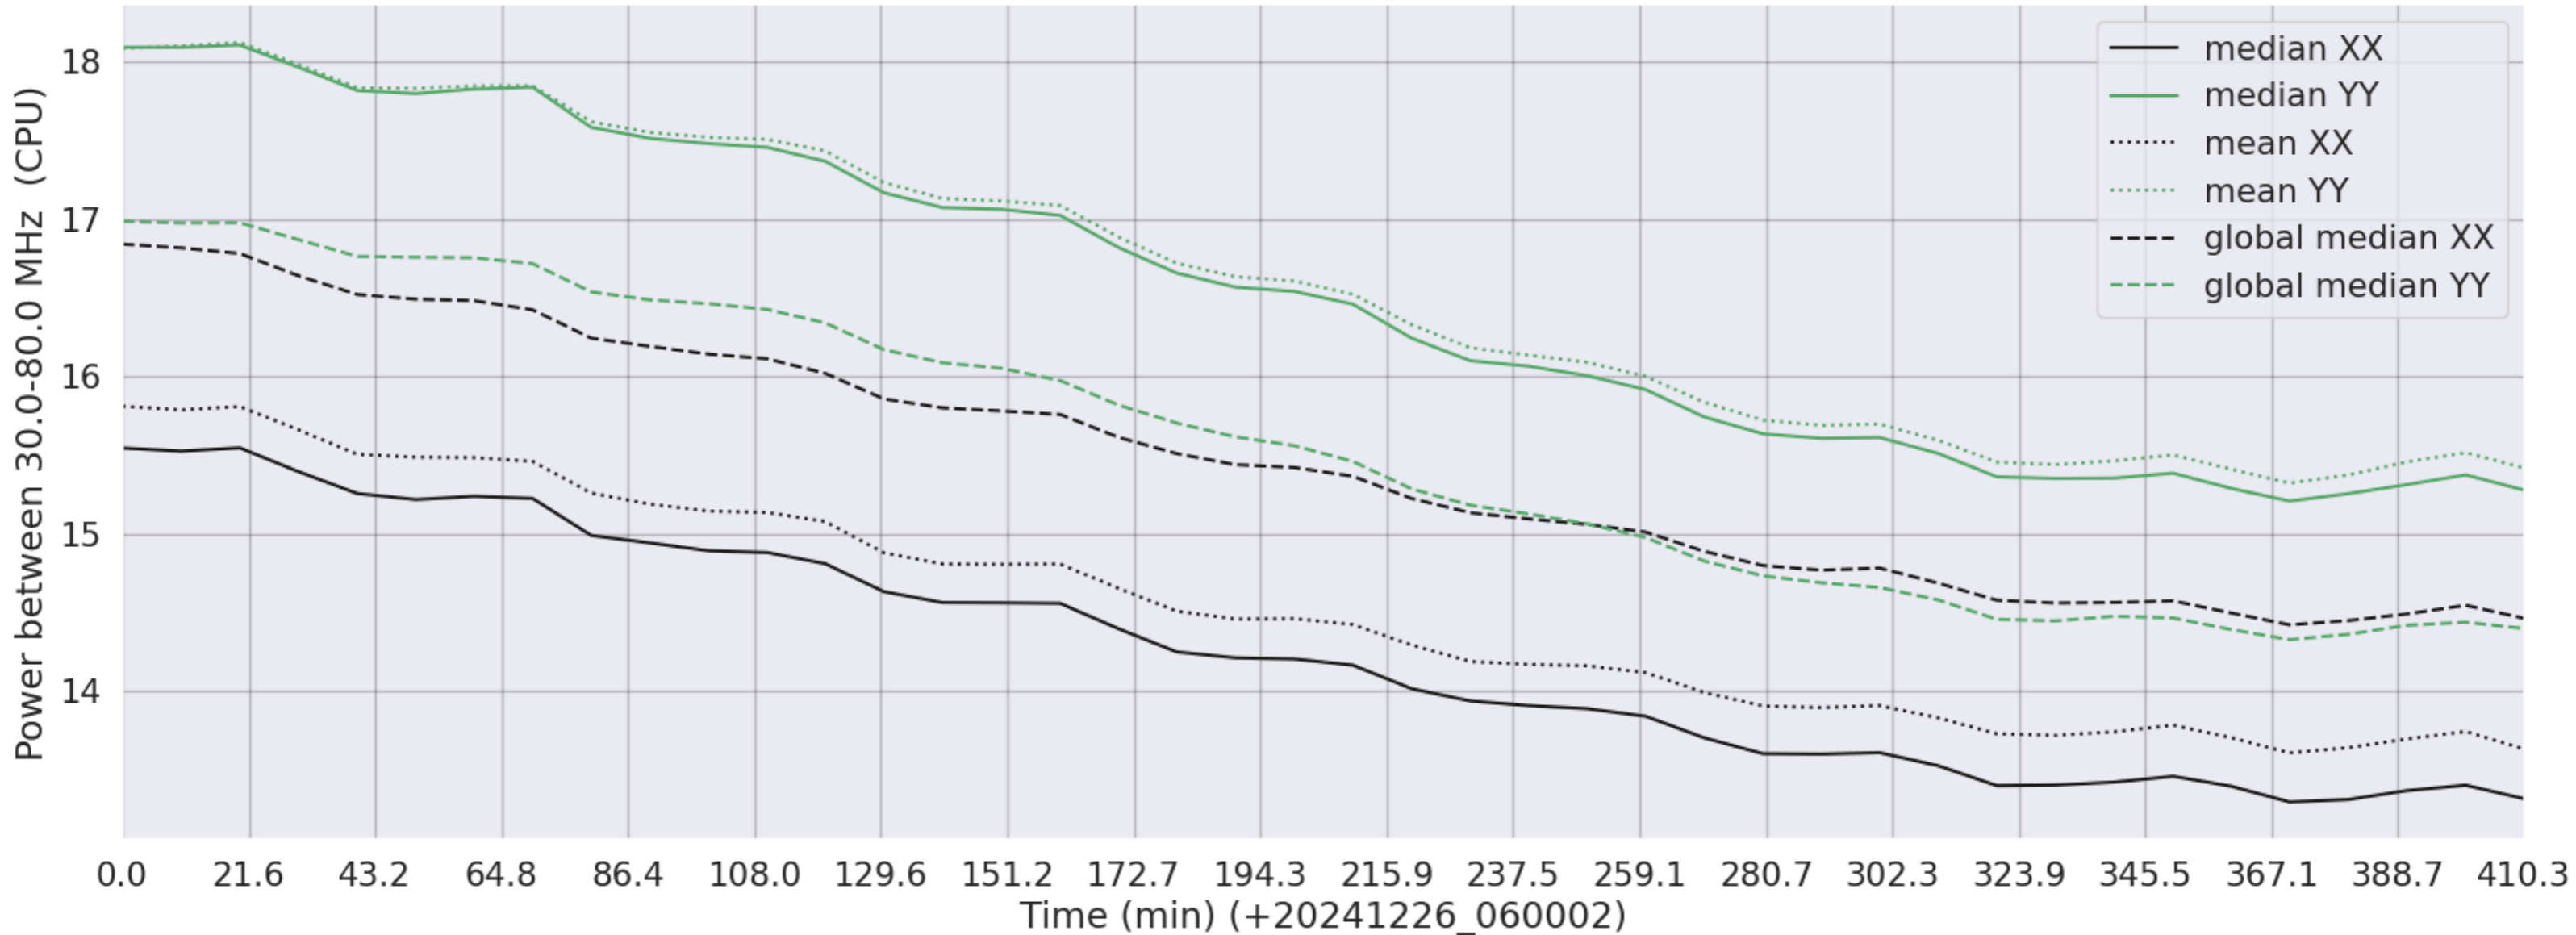

LWA007 - Correlator# 071 - XX FLAGS:Good - YY FLAGS:Good

LWA009 - Correlator# 070 - XX FLAGS:BadSpecShape - YY FLAGS:Good