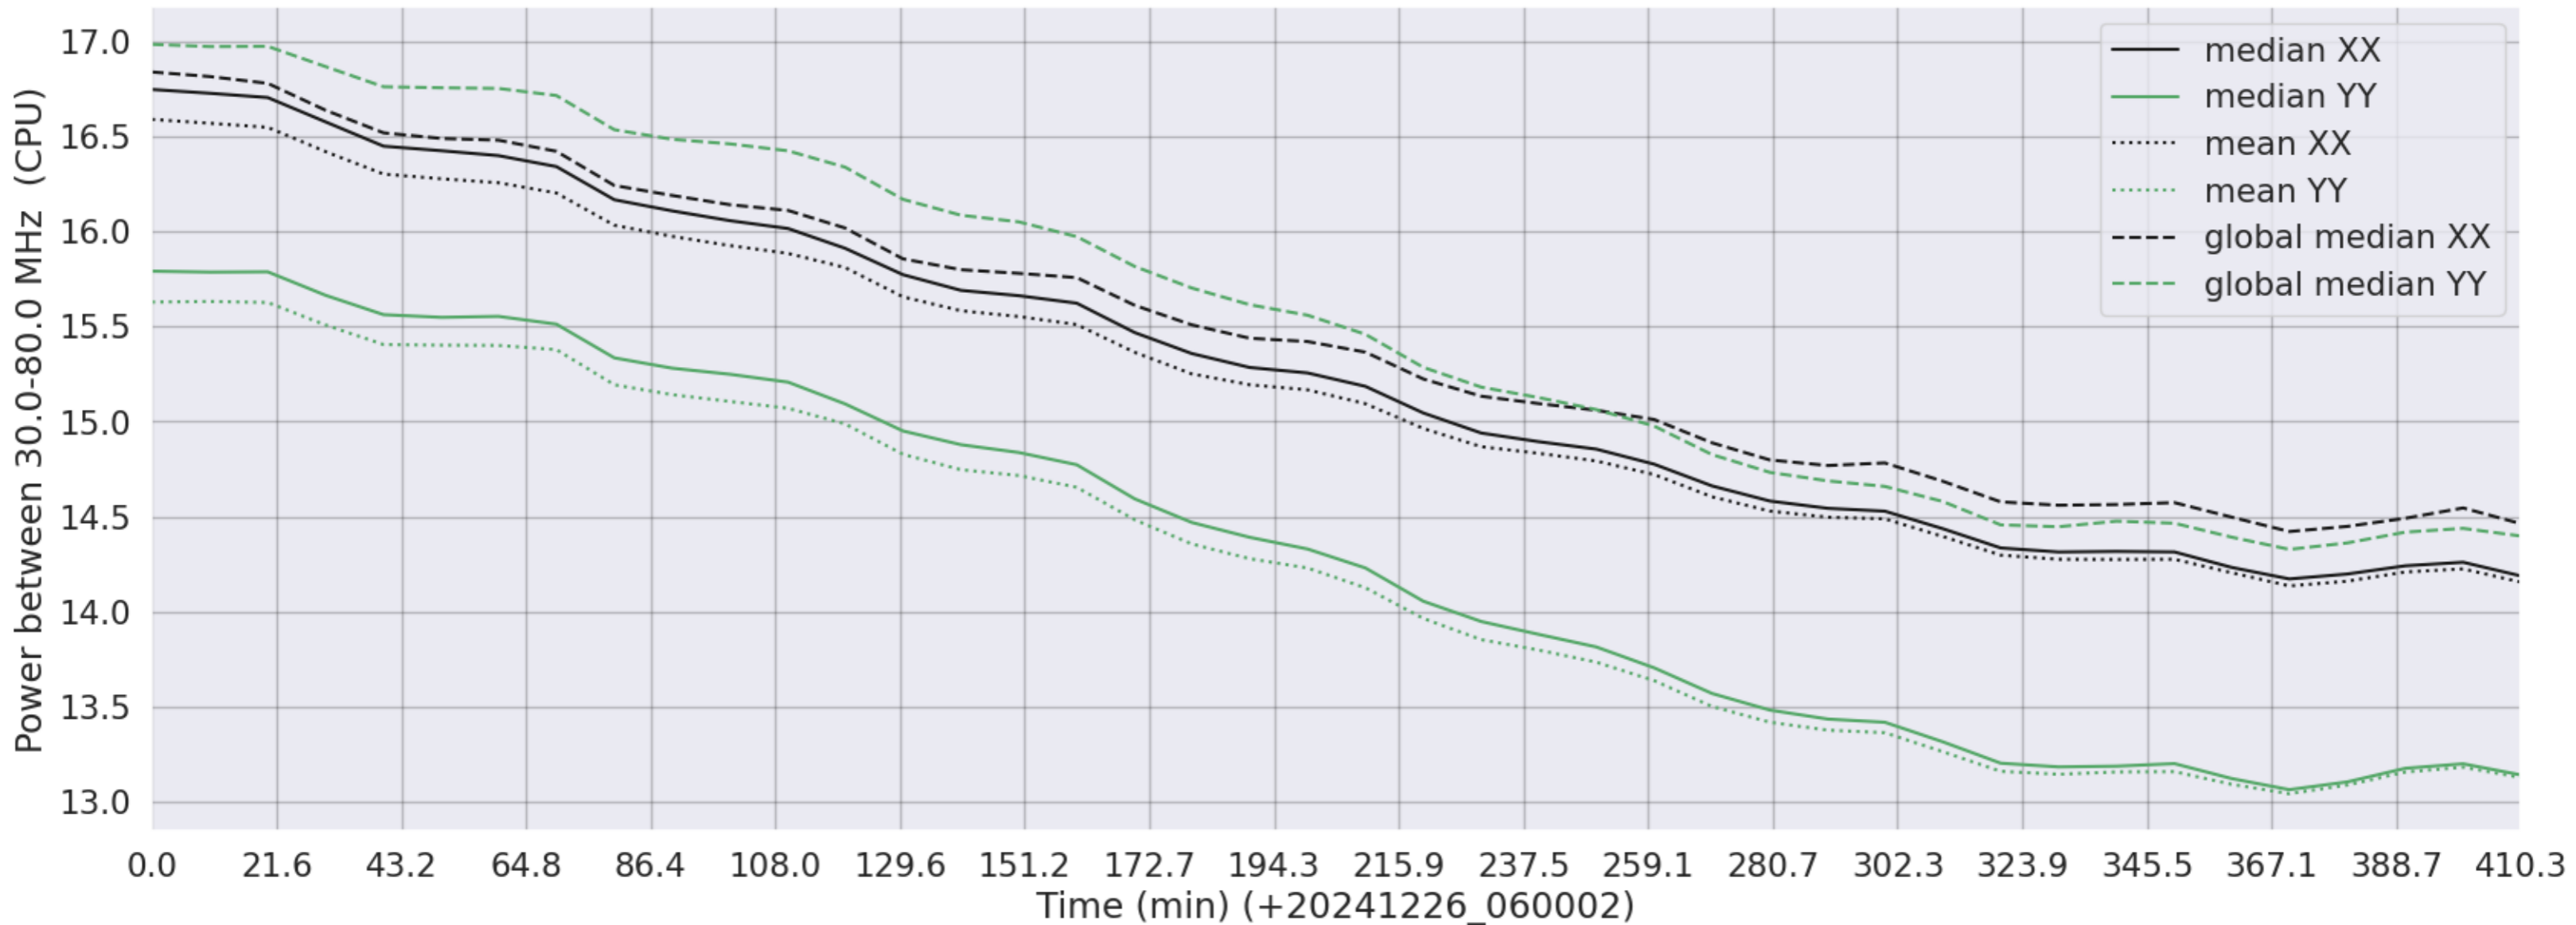

LWA086 - Correlator# 143 - XX FLAGS:Good - YY FLAGS:Good

LWA087 - Correlator# 142 - XX FLAGS:Good - YY FLAGS:Good