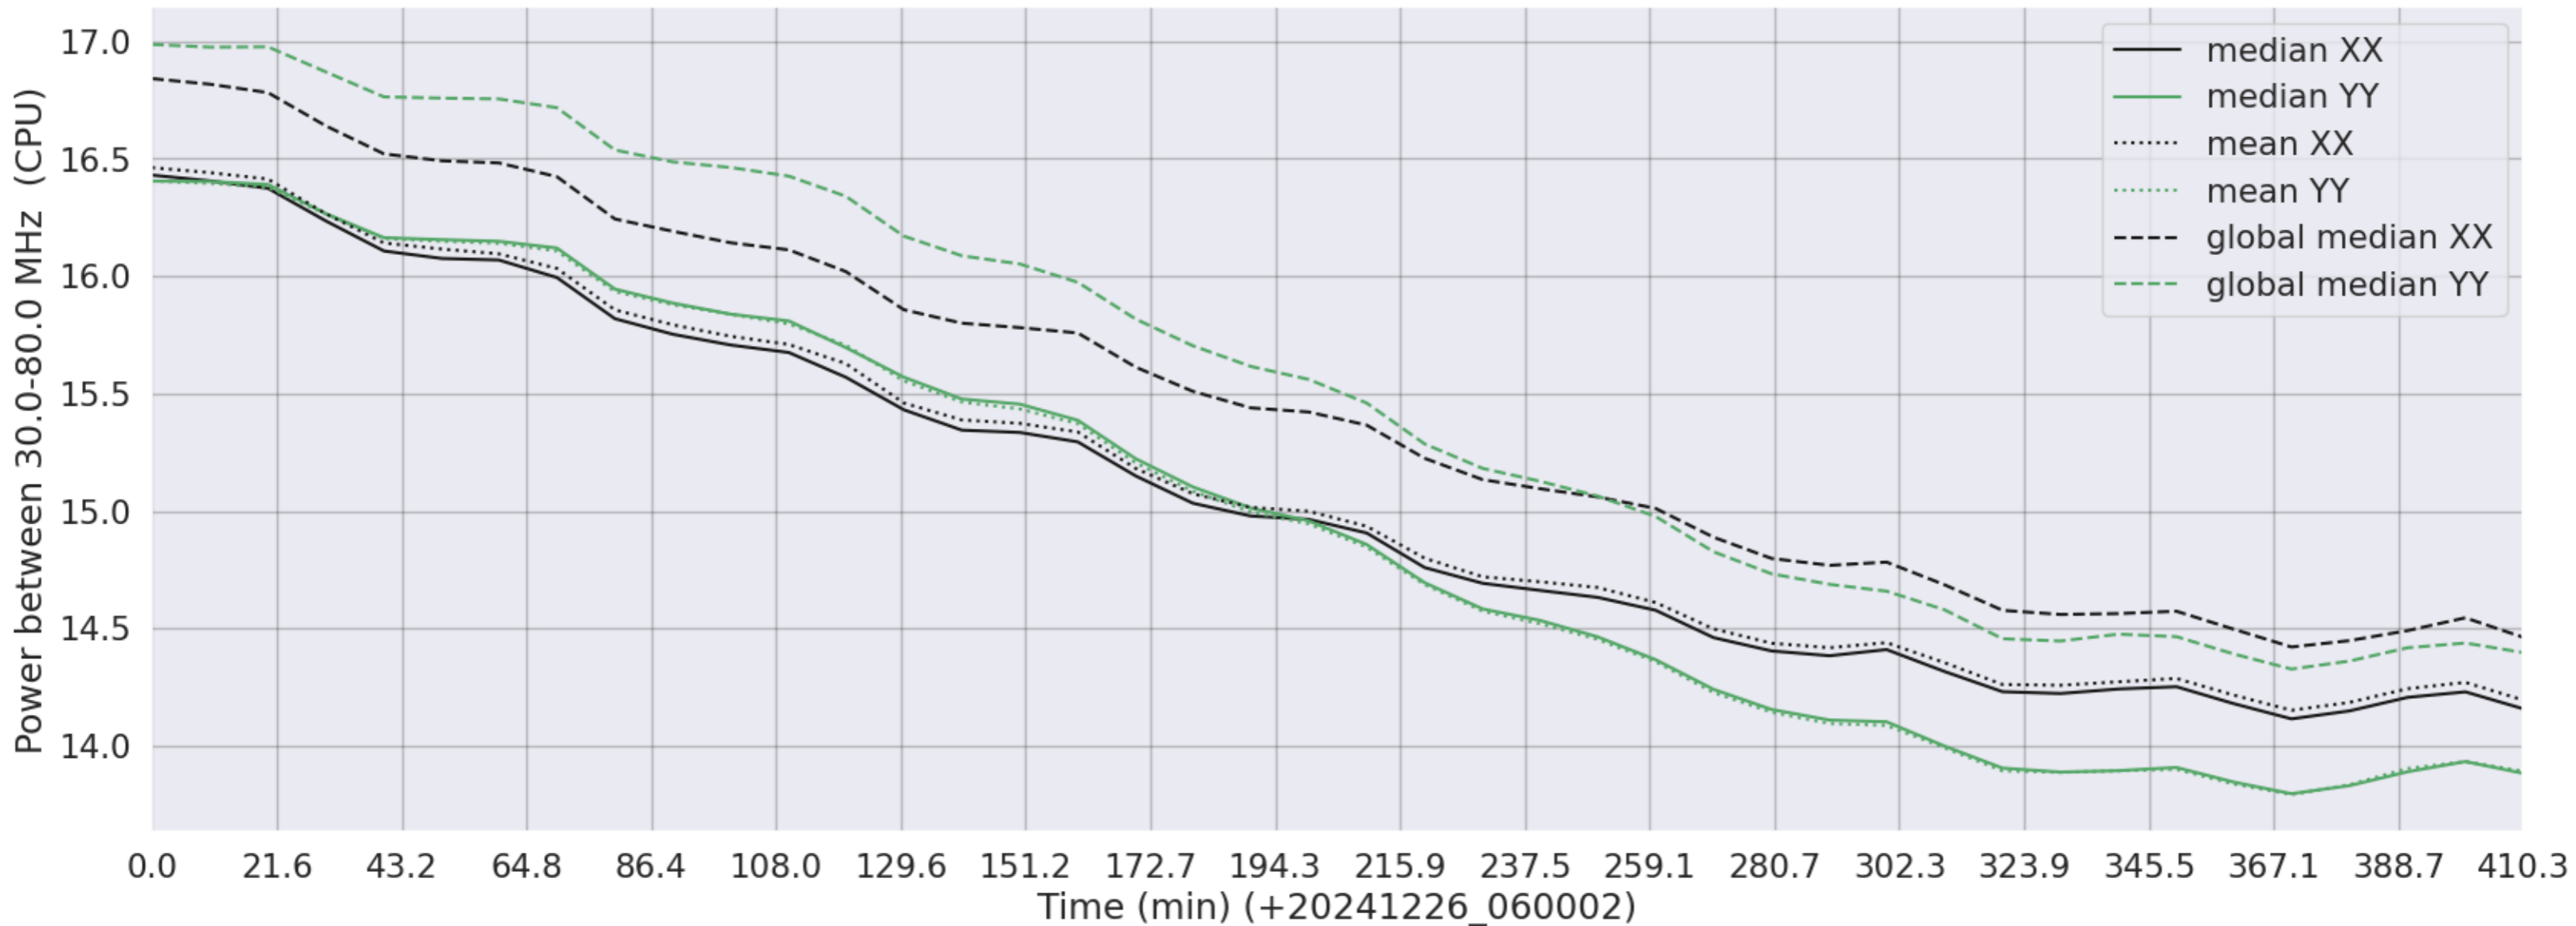

LWA247 - Correlator# 321 - XX FLAGS:Good - YY FLAGS:Good

LWA177 - Correlator# 320 - XX FLAGS:Good - YY FLAGS:Good