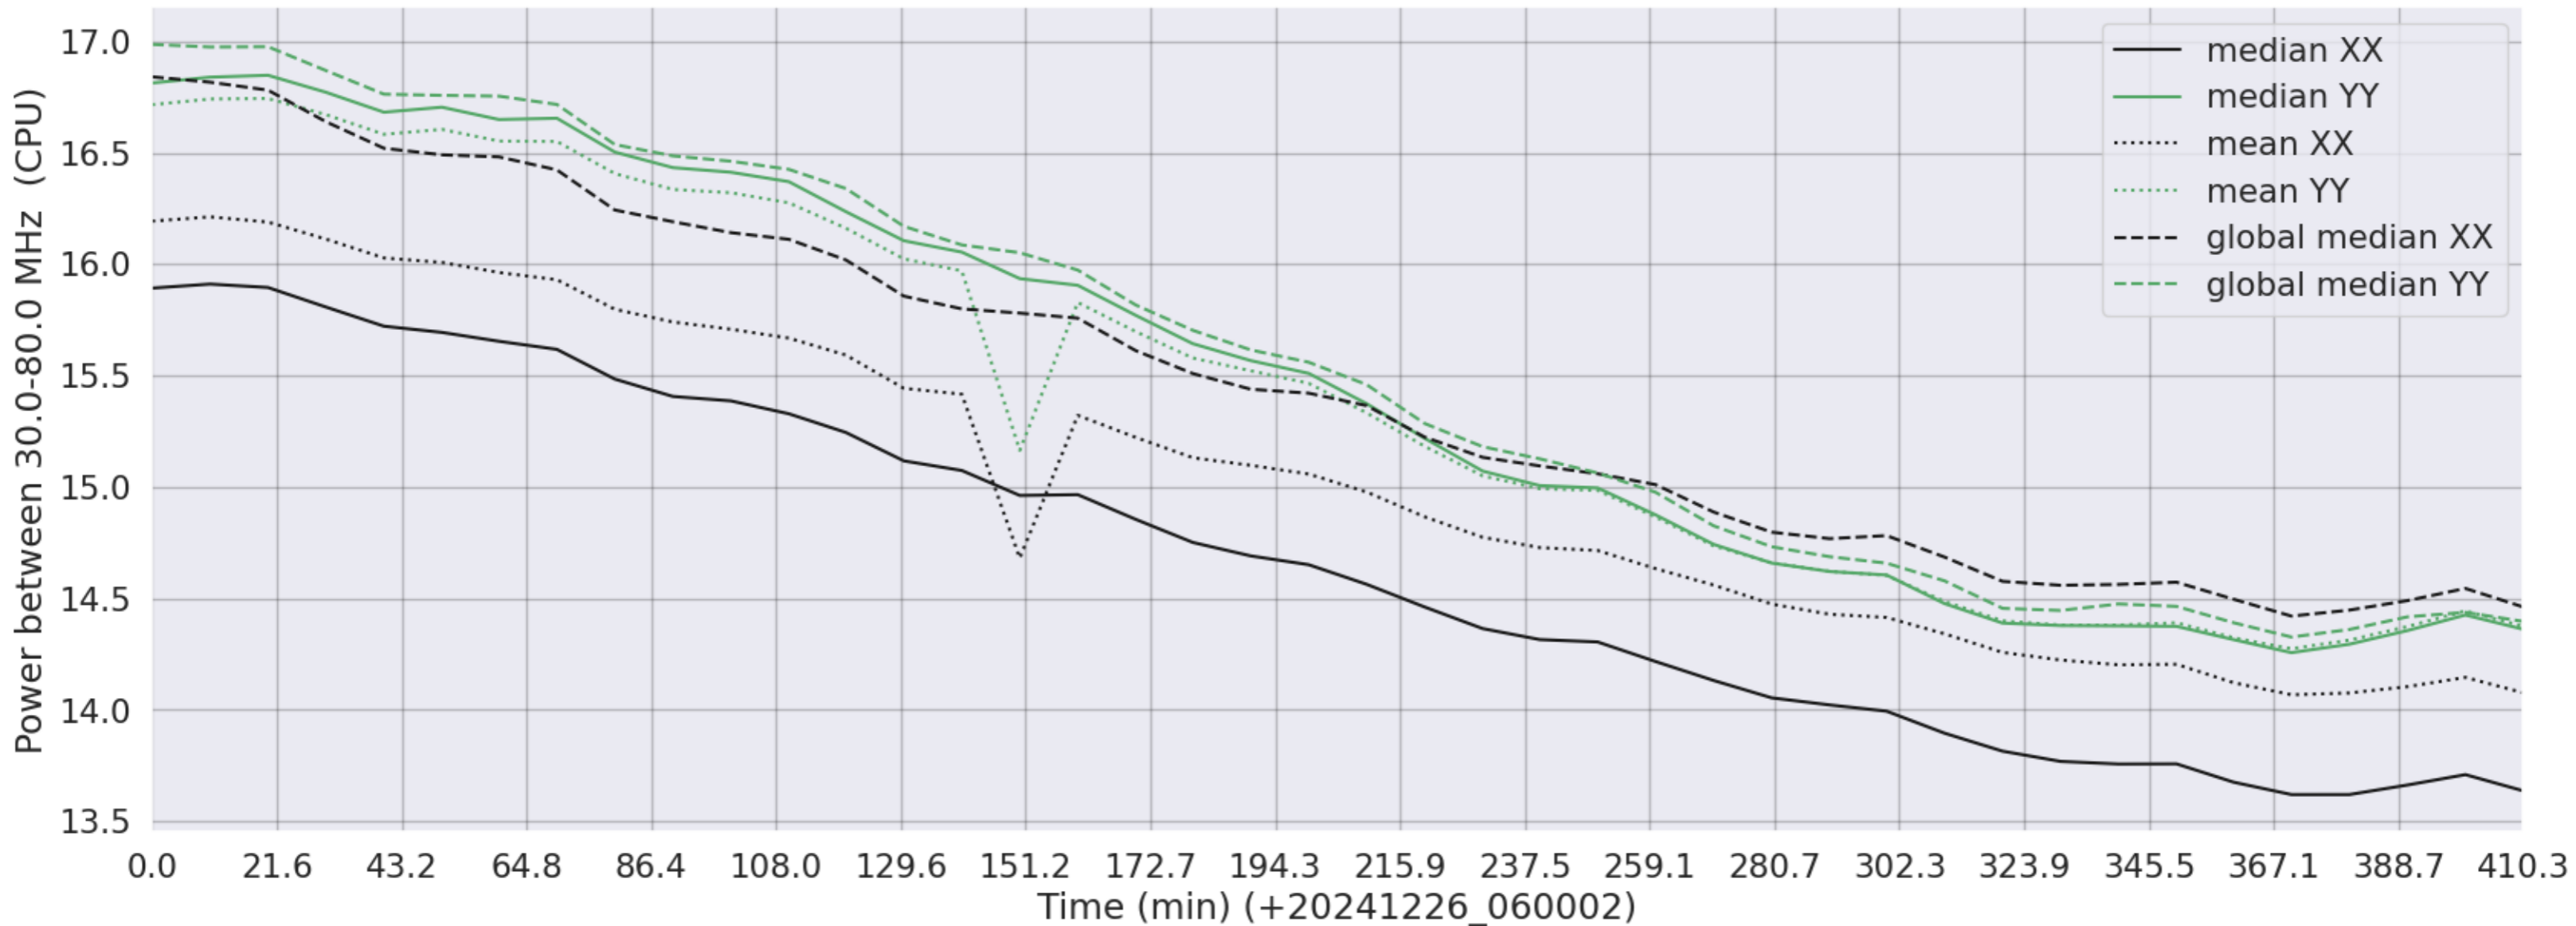

LWA362 - Correlator# 030 - XX FLAGS:Good - YY FLAGS:Good

LWA341 - Correlator# 029 - XX FLAGS:Good - YY FLAGS:Good