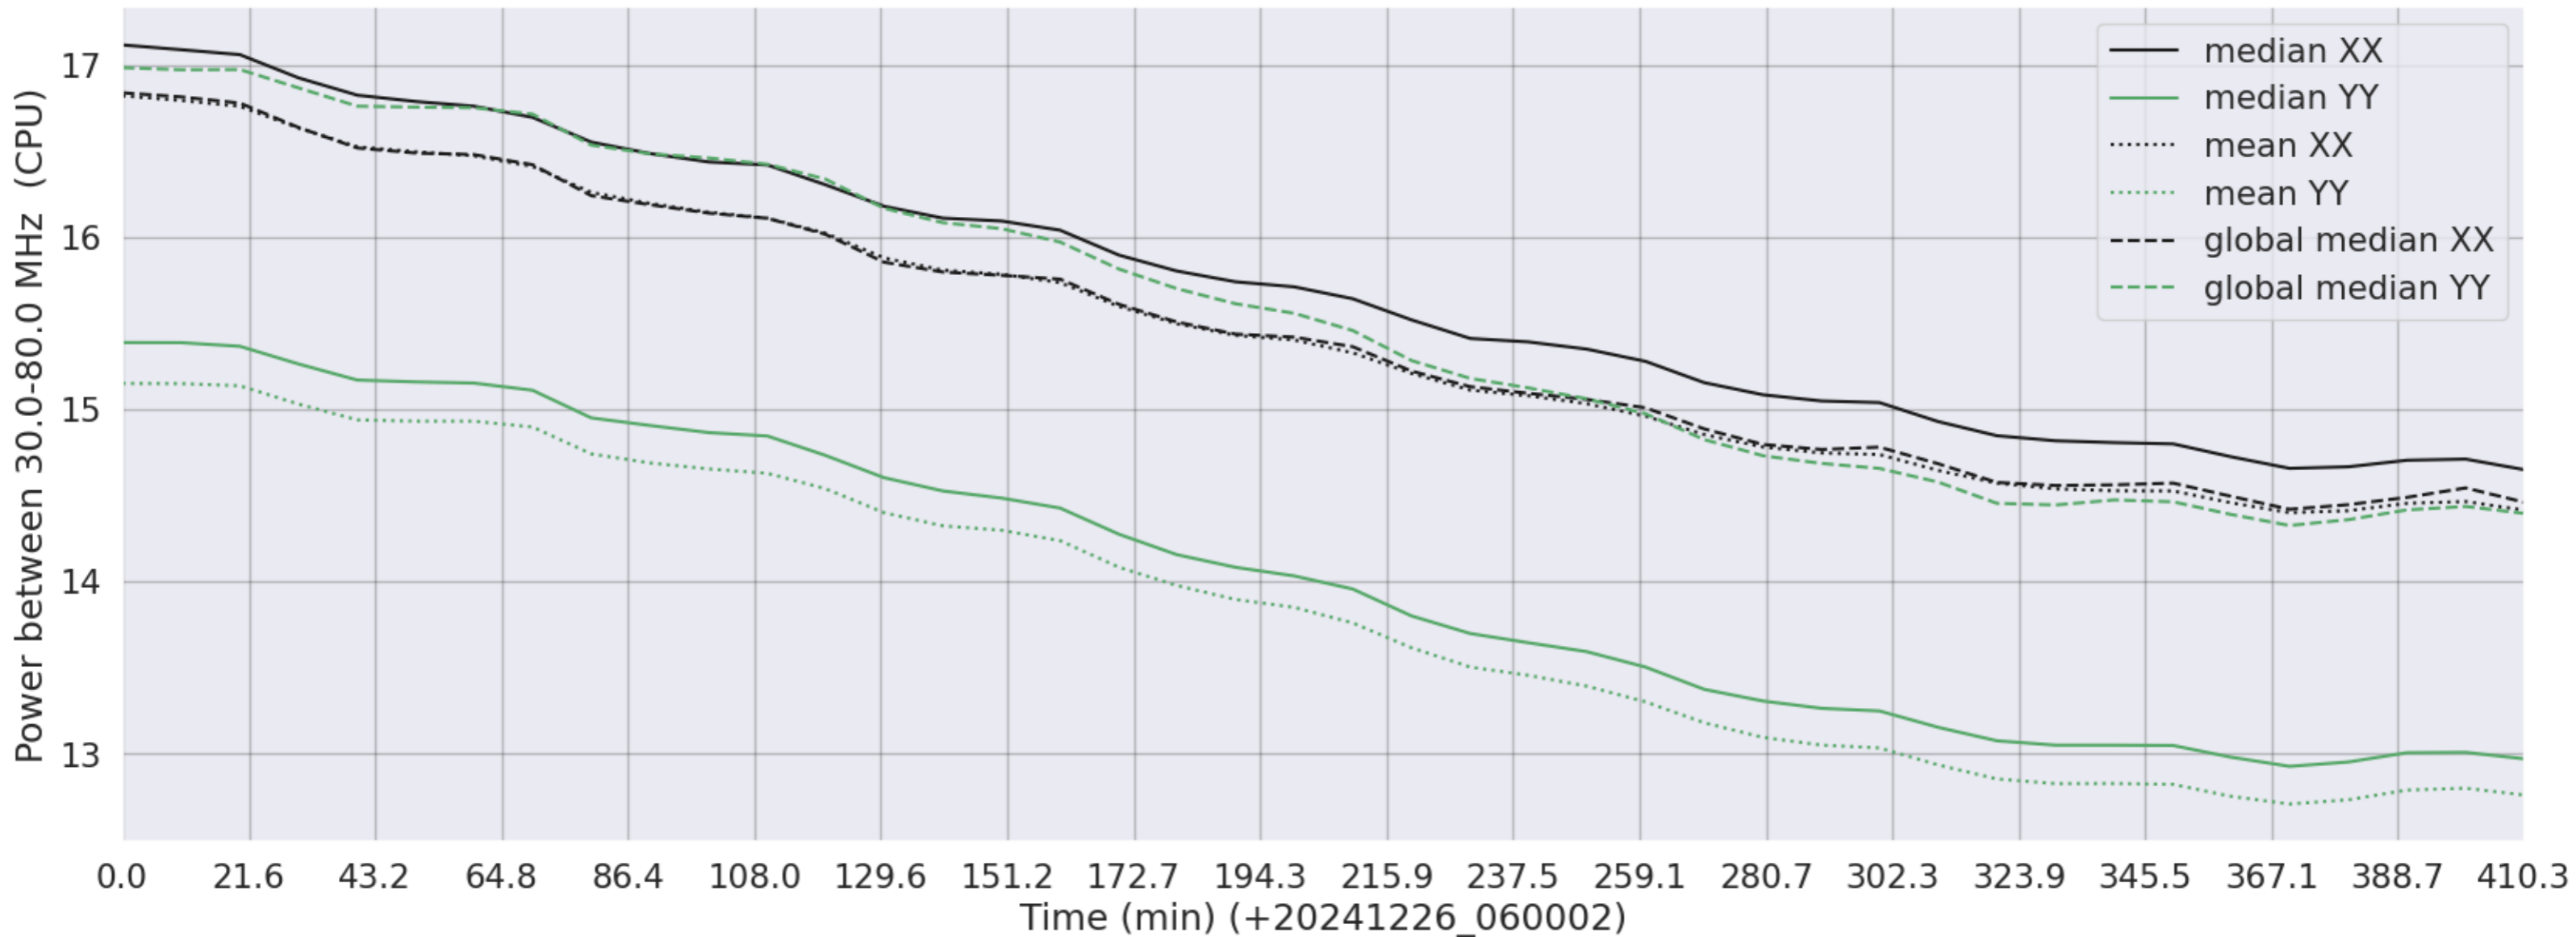

LWA143 - Correlator# 210 - XX FLAGS:Good - YY FLAGS:Good

LWA082 - Correlator# 209 - XX FLAGS:Good - YY FLAGS:Good