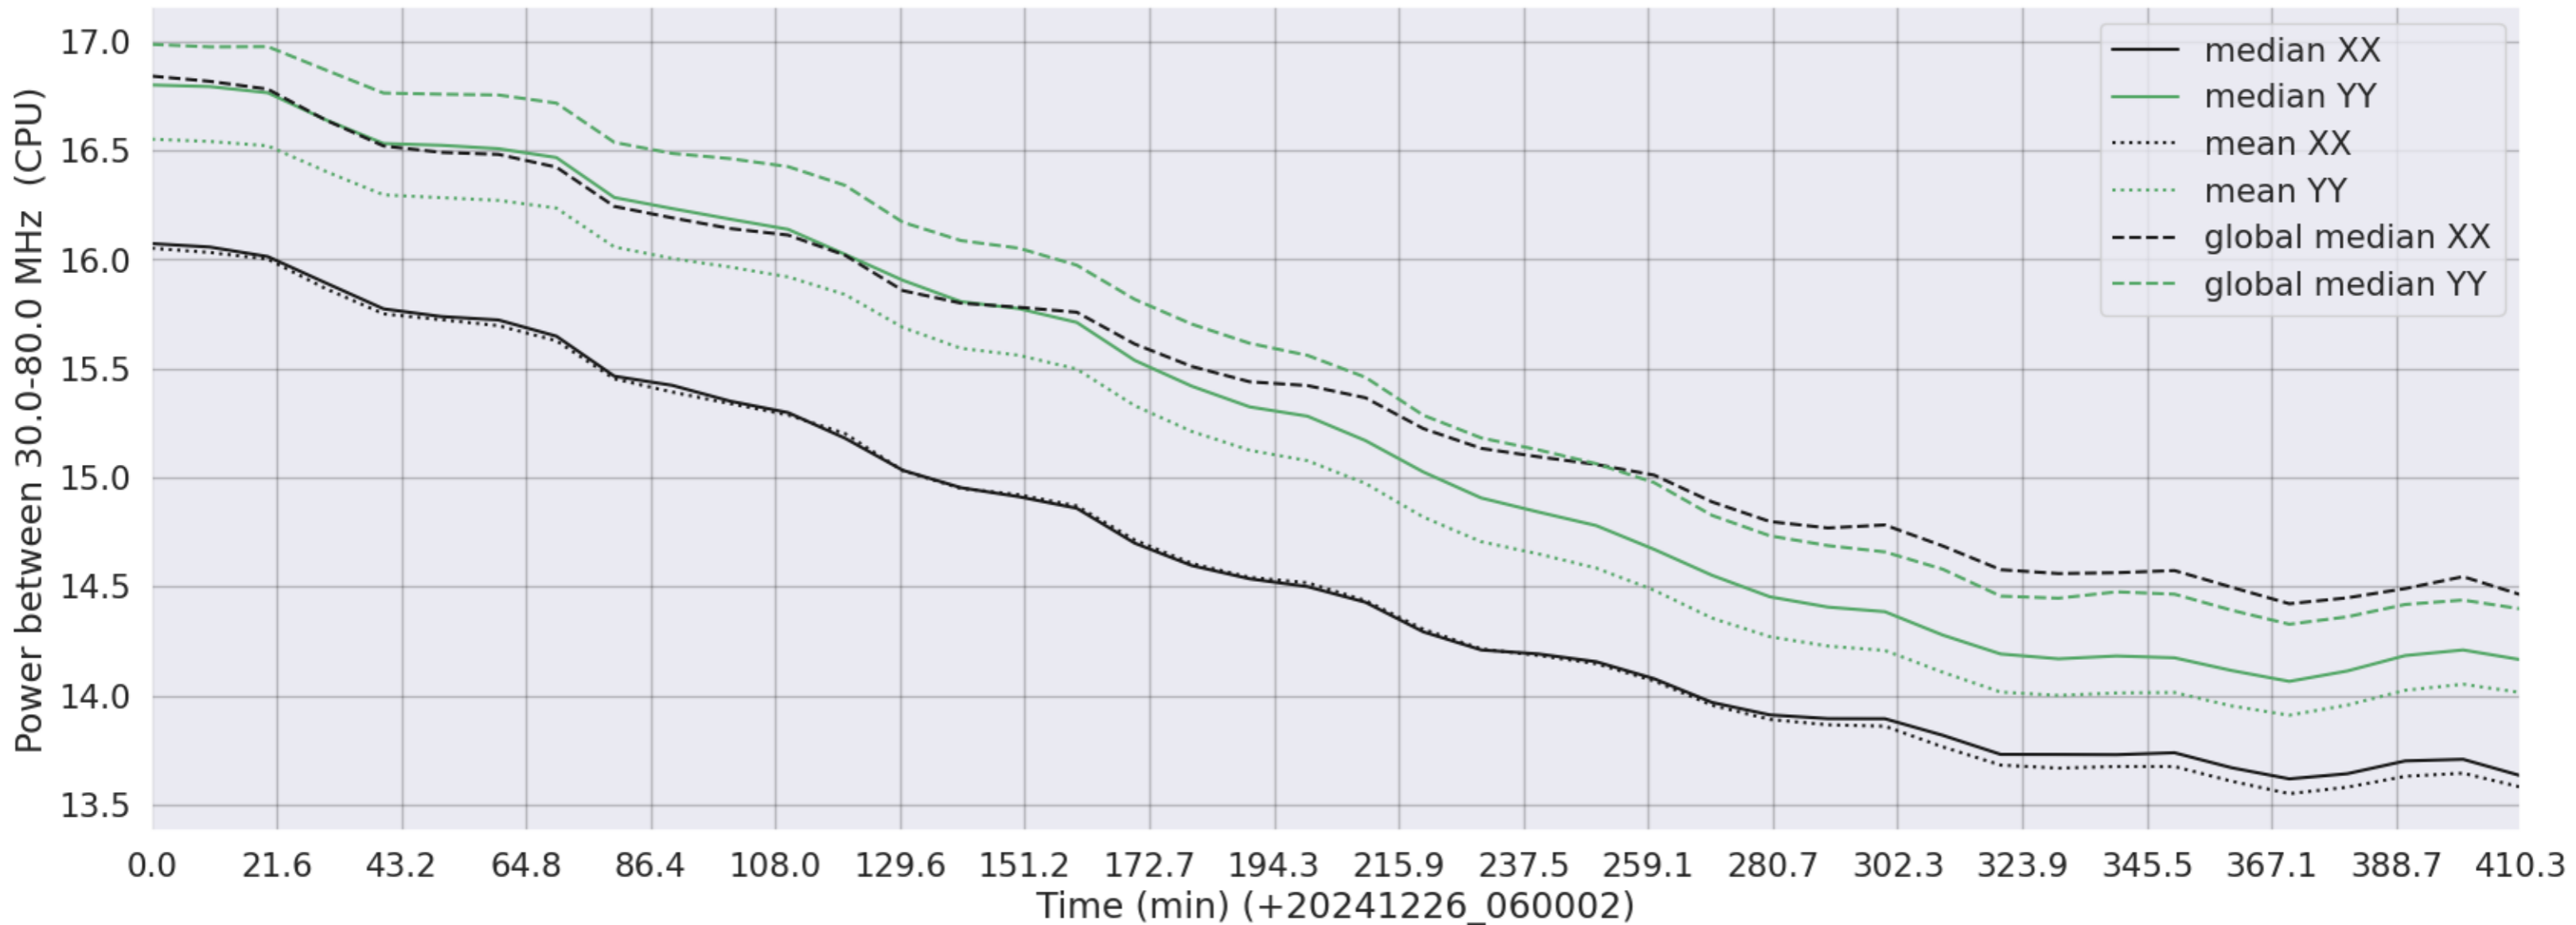

LWA060 - Correlator# 133 - XX FLAGS:Good - YY FLAGS:Good

LWA063 - Correlator# 132 - XX FLAGS:Good - YY FLAGS:Good