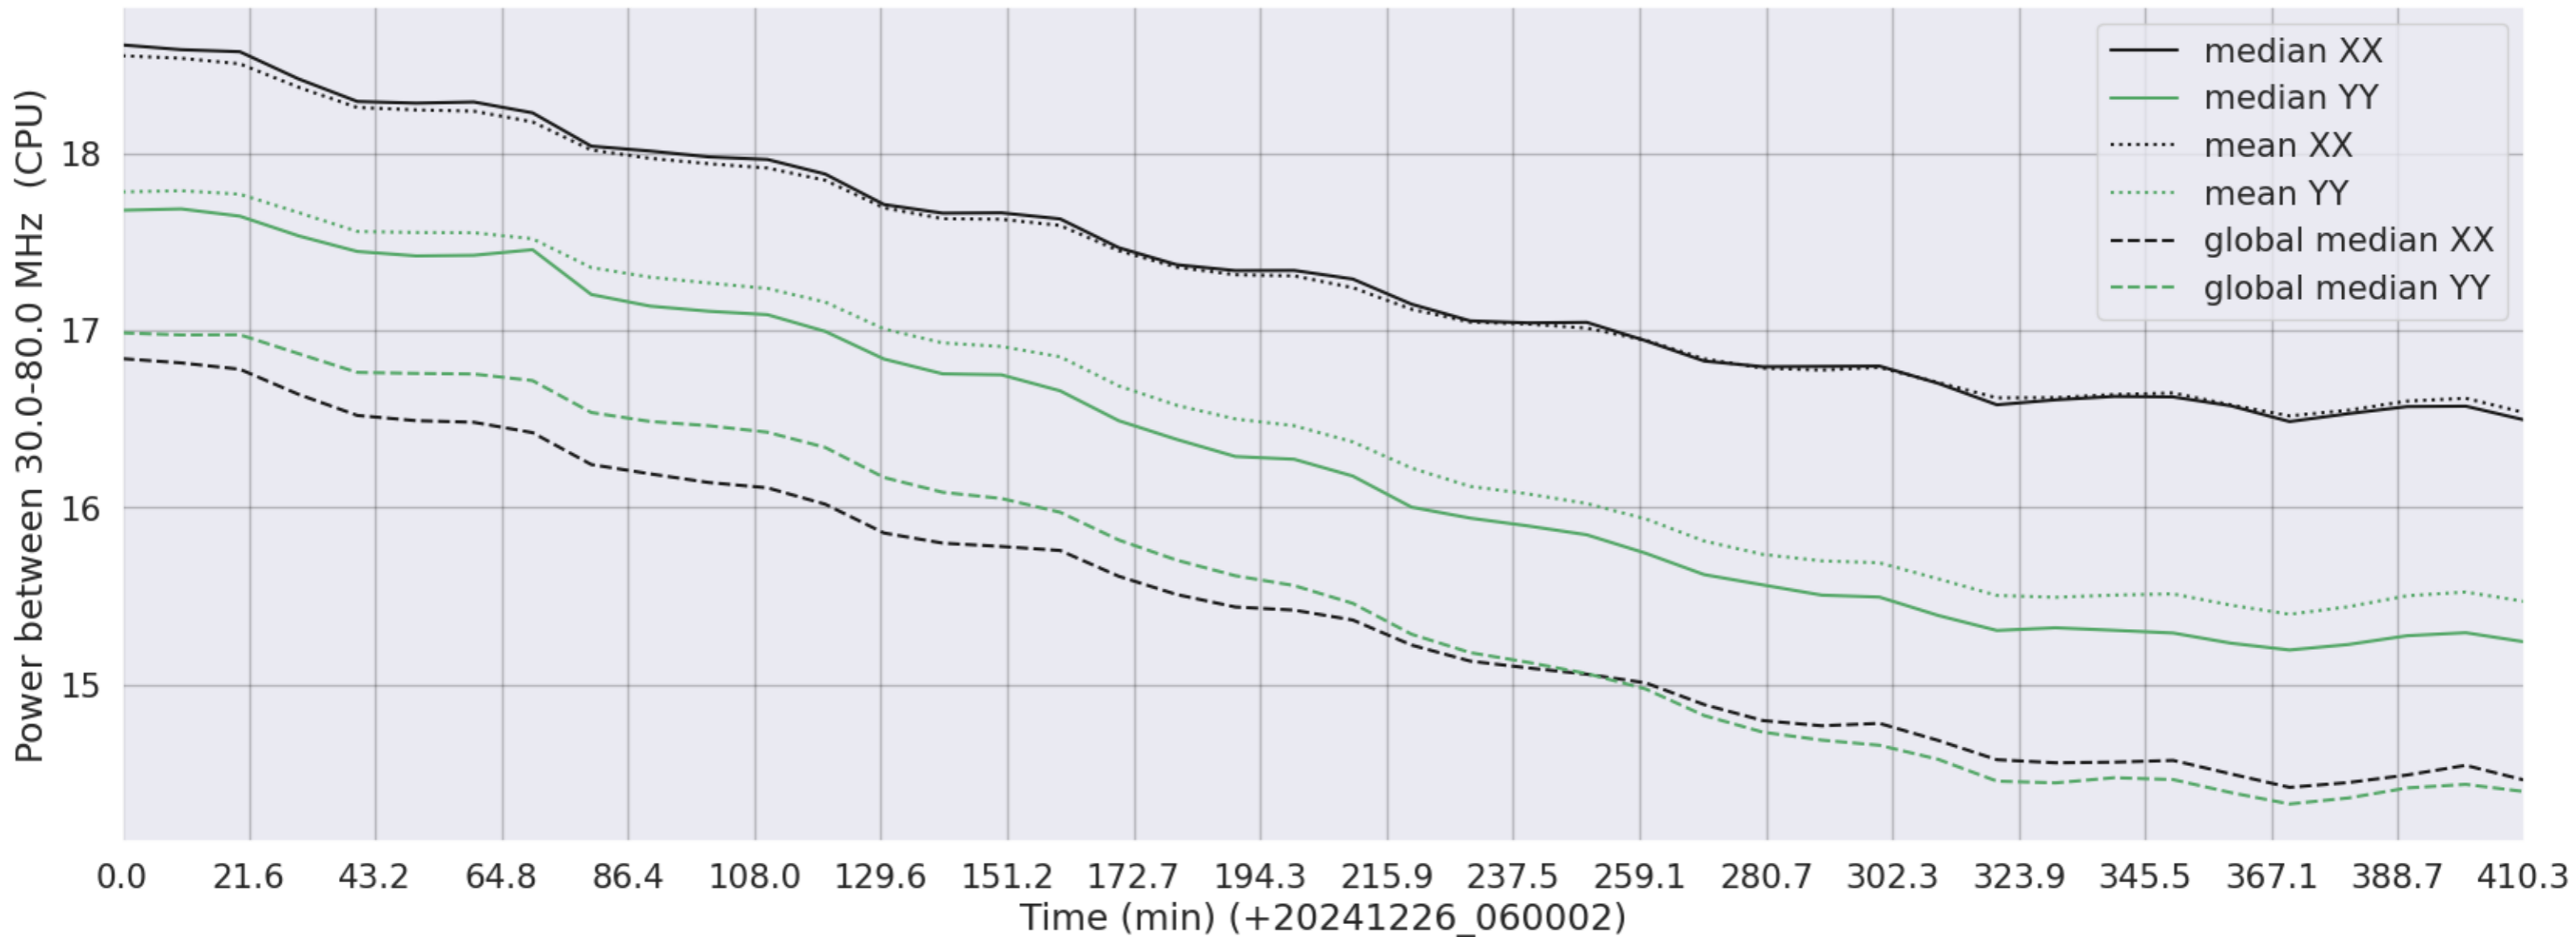

LWA037 - Correlator# 181 - XX FLAGS:Good - YY FLAGS:Good

LWA129 - Correlator# 180 - XX FLAGS:Good - YY FLAGS:Good