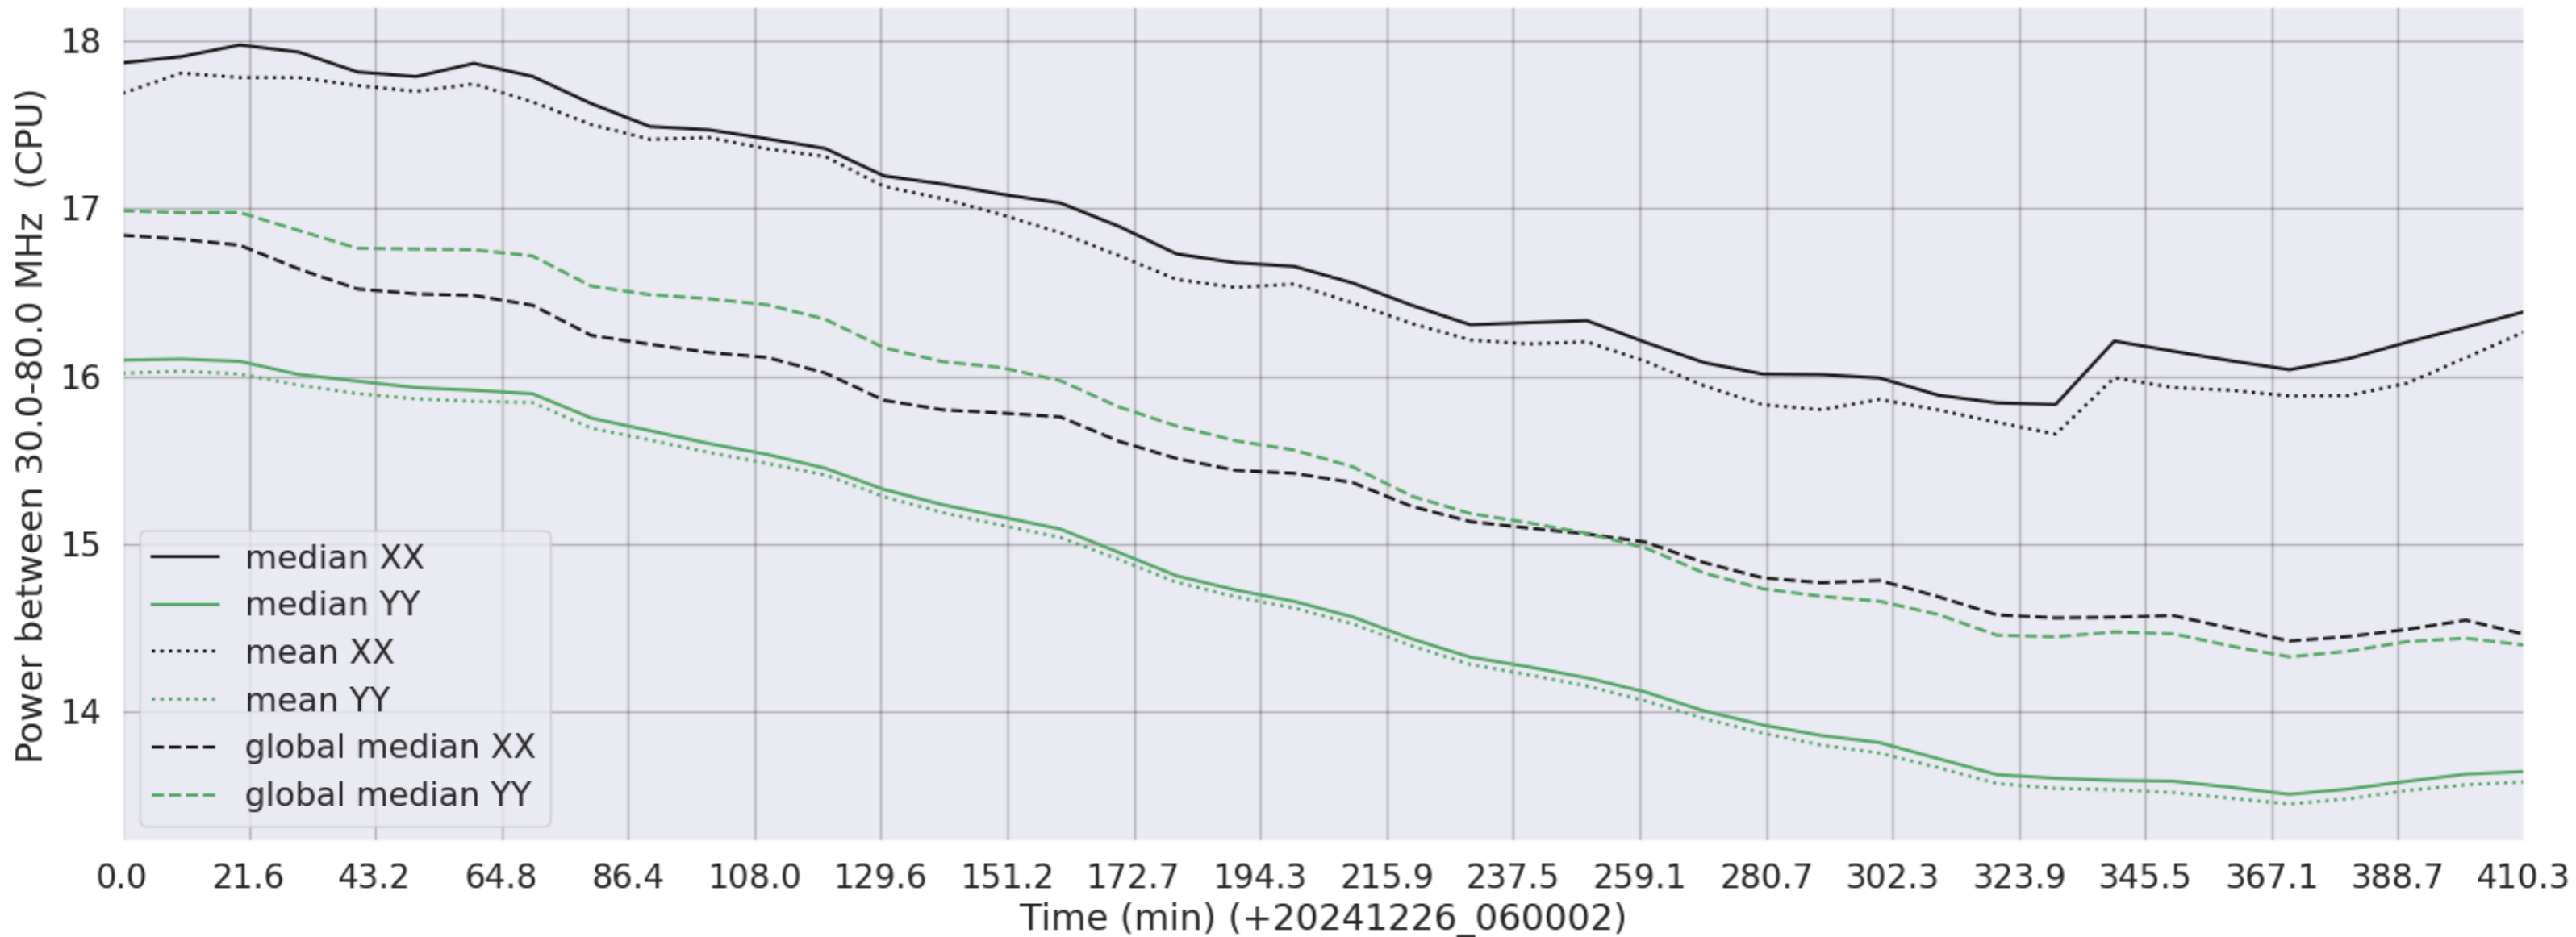

LWA344 - Correlator# 061 - XX FLAGS:Good - YY FLAGS:Good

LWA351 - Correlator# 060 - XX FLAGS:Good - YY FLAGS:Good