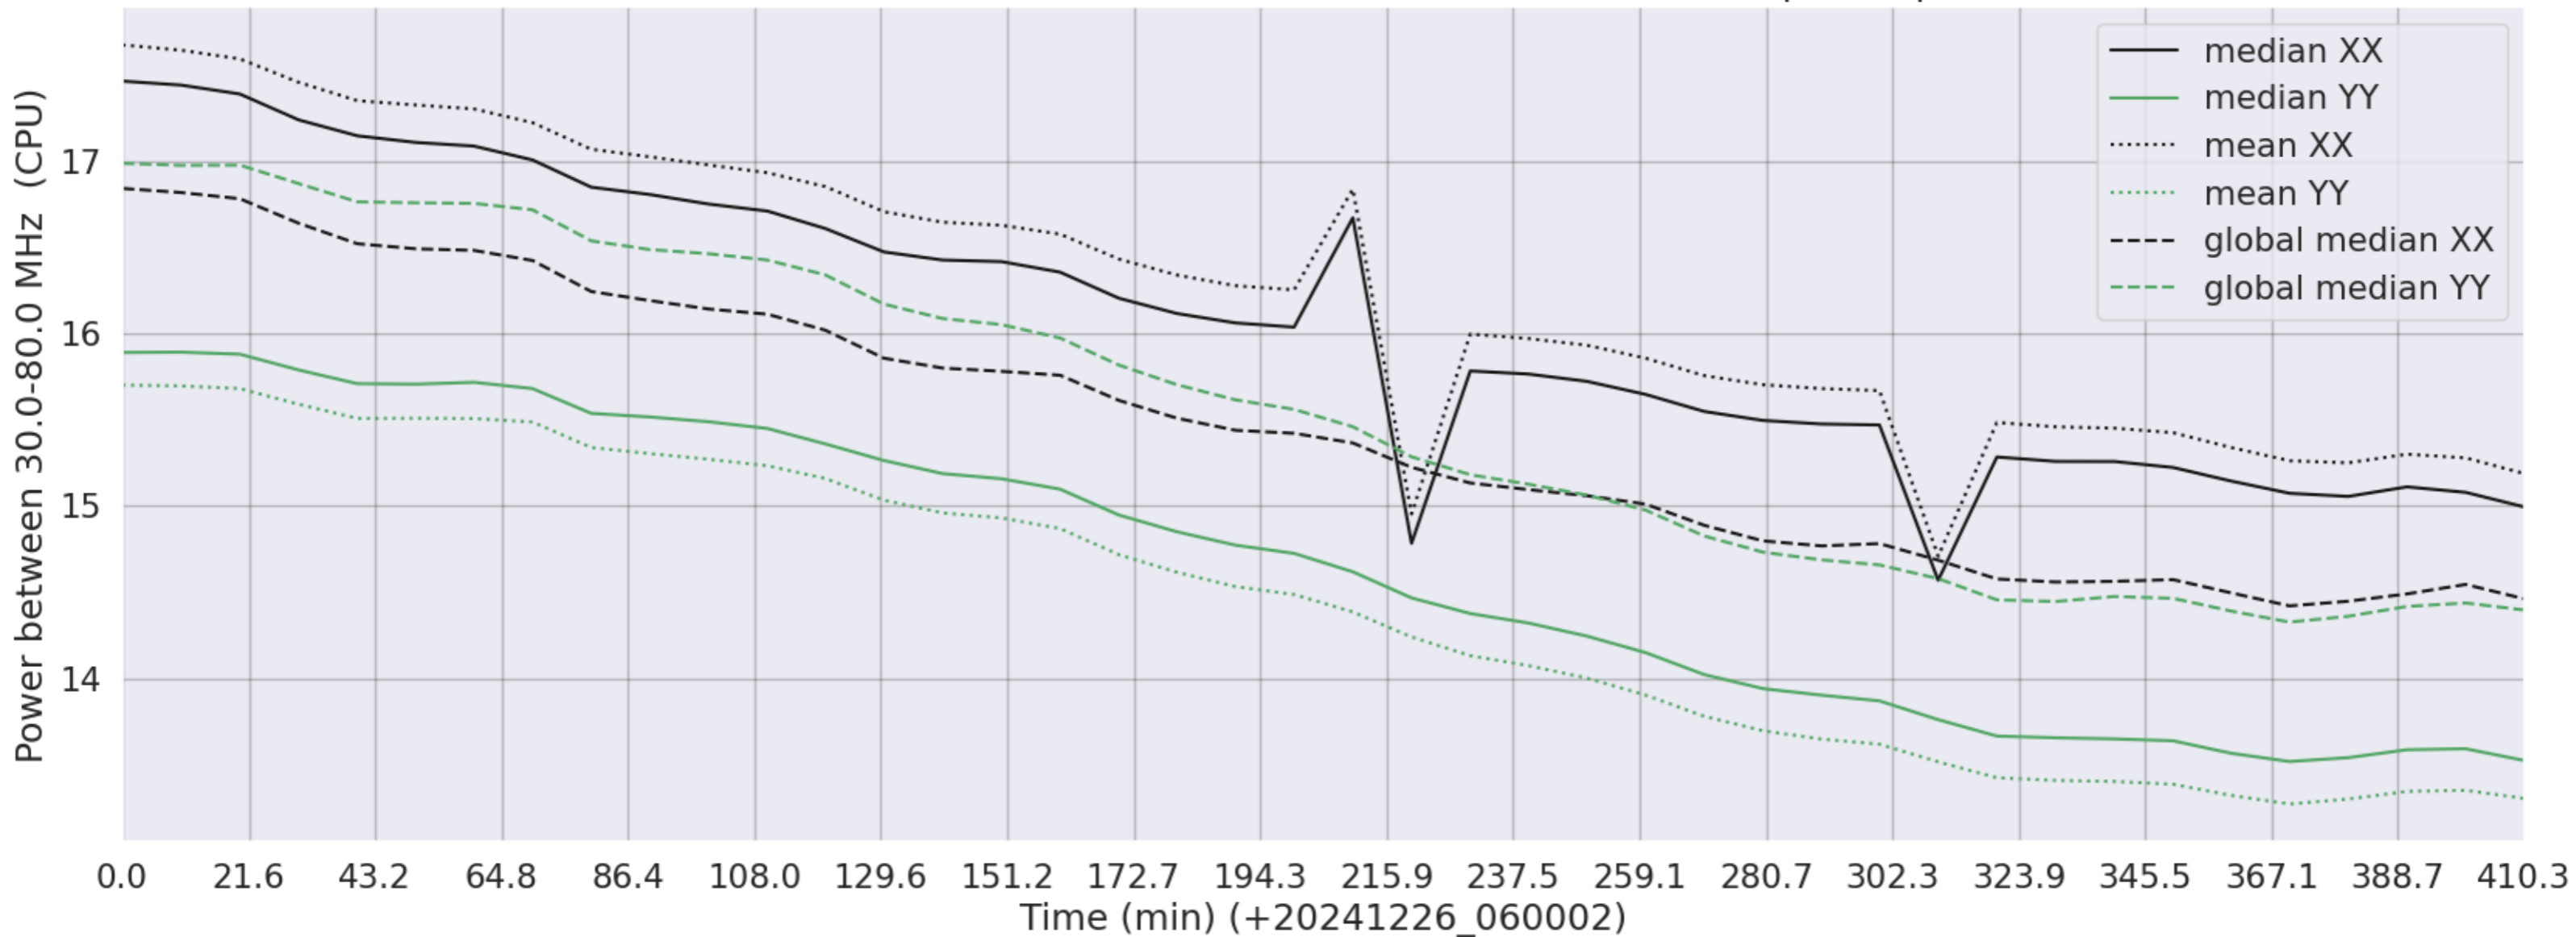

LWA047 - Correlator# 085 - XX FLAGS:BadSpecShape - YY FLAGS:Good

LWA071 - Correlator# 084 - XX FLAGS:Good - YY FLAGS:BadSpecShape