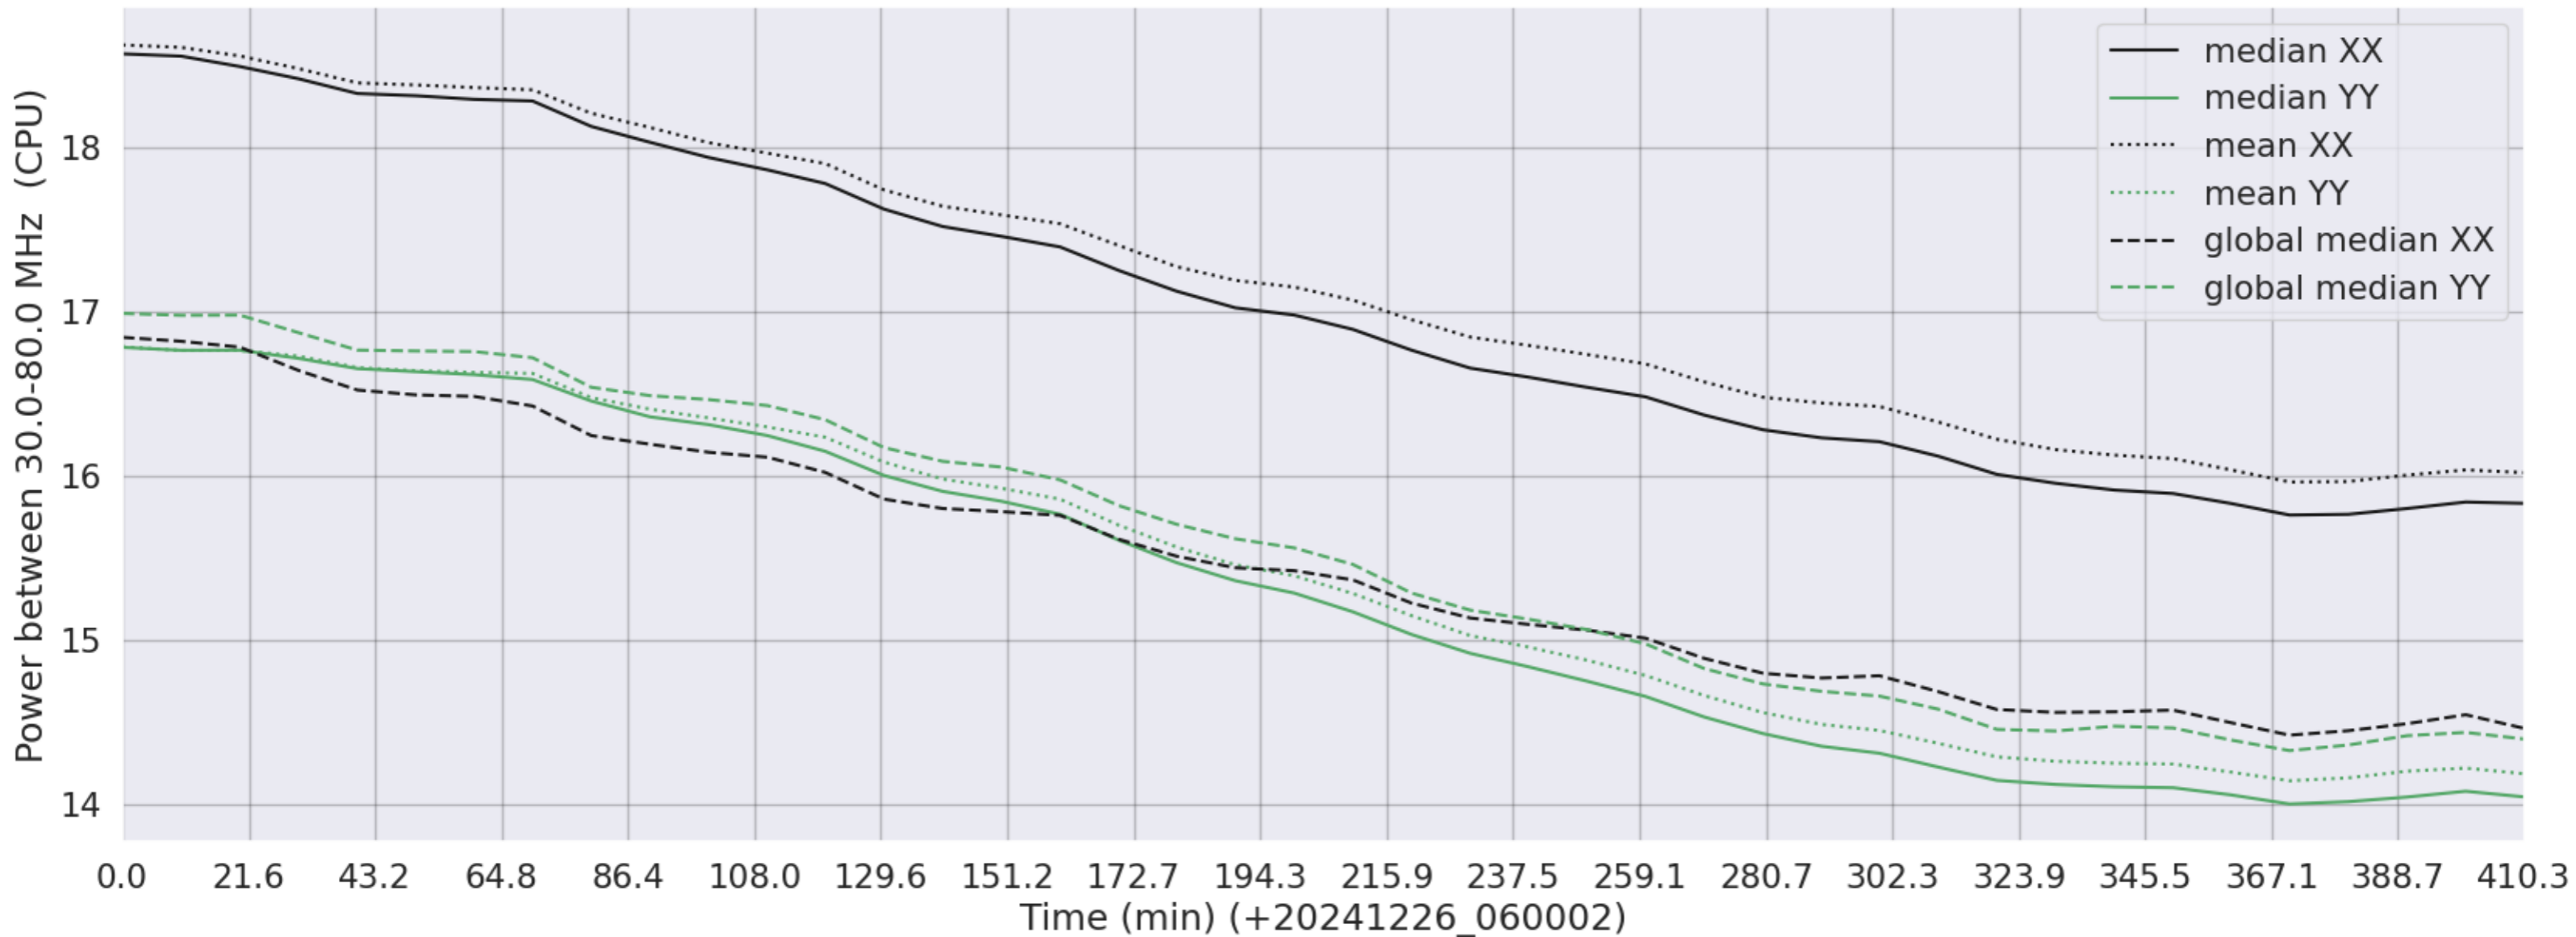

LWA338 - Correlator# 024 - XX FLAGS:Good - YY FLAGS:Good

LWA332 - Correlator# 025 - XX FLAGS:Good - YY FLAGS:Good

LWA340 - Correlator# 026 - XX FLAGS:Good - YY FLAGS:Good

LWA339 - Correlator# 027 - XX FLAGS:Good - YY FLAGS:Good