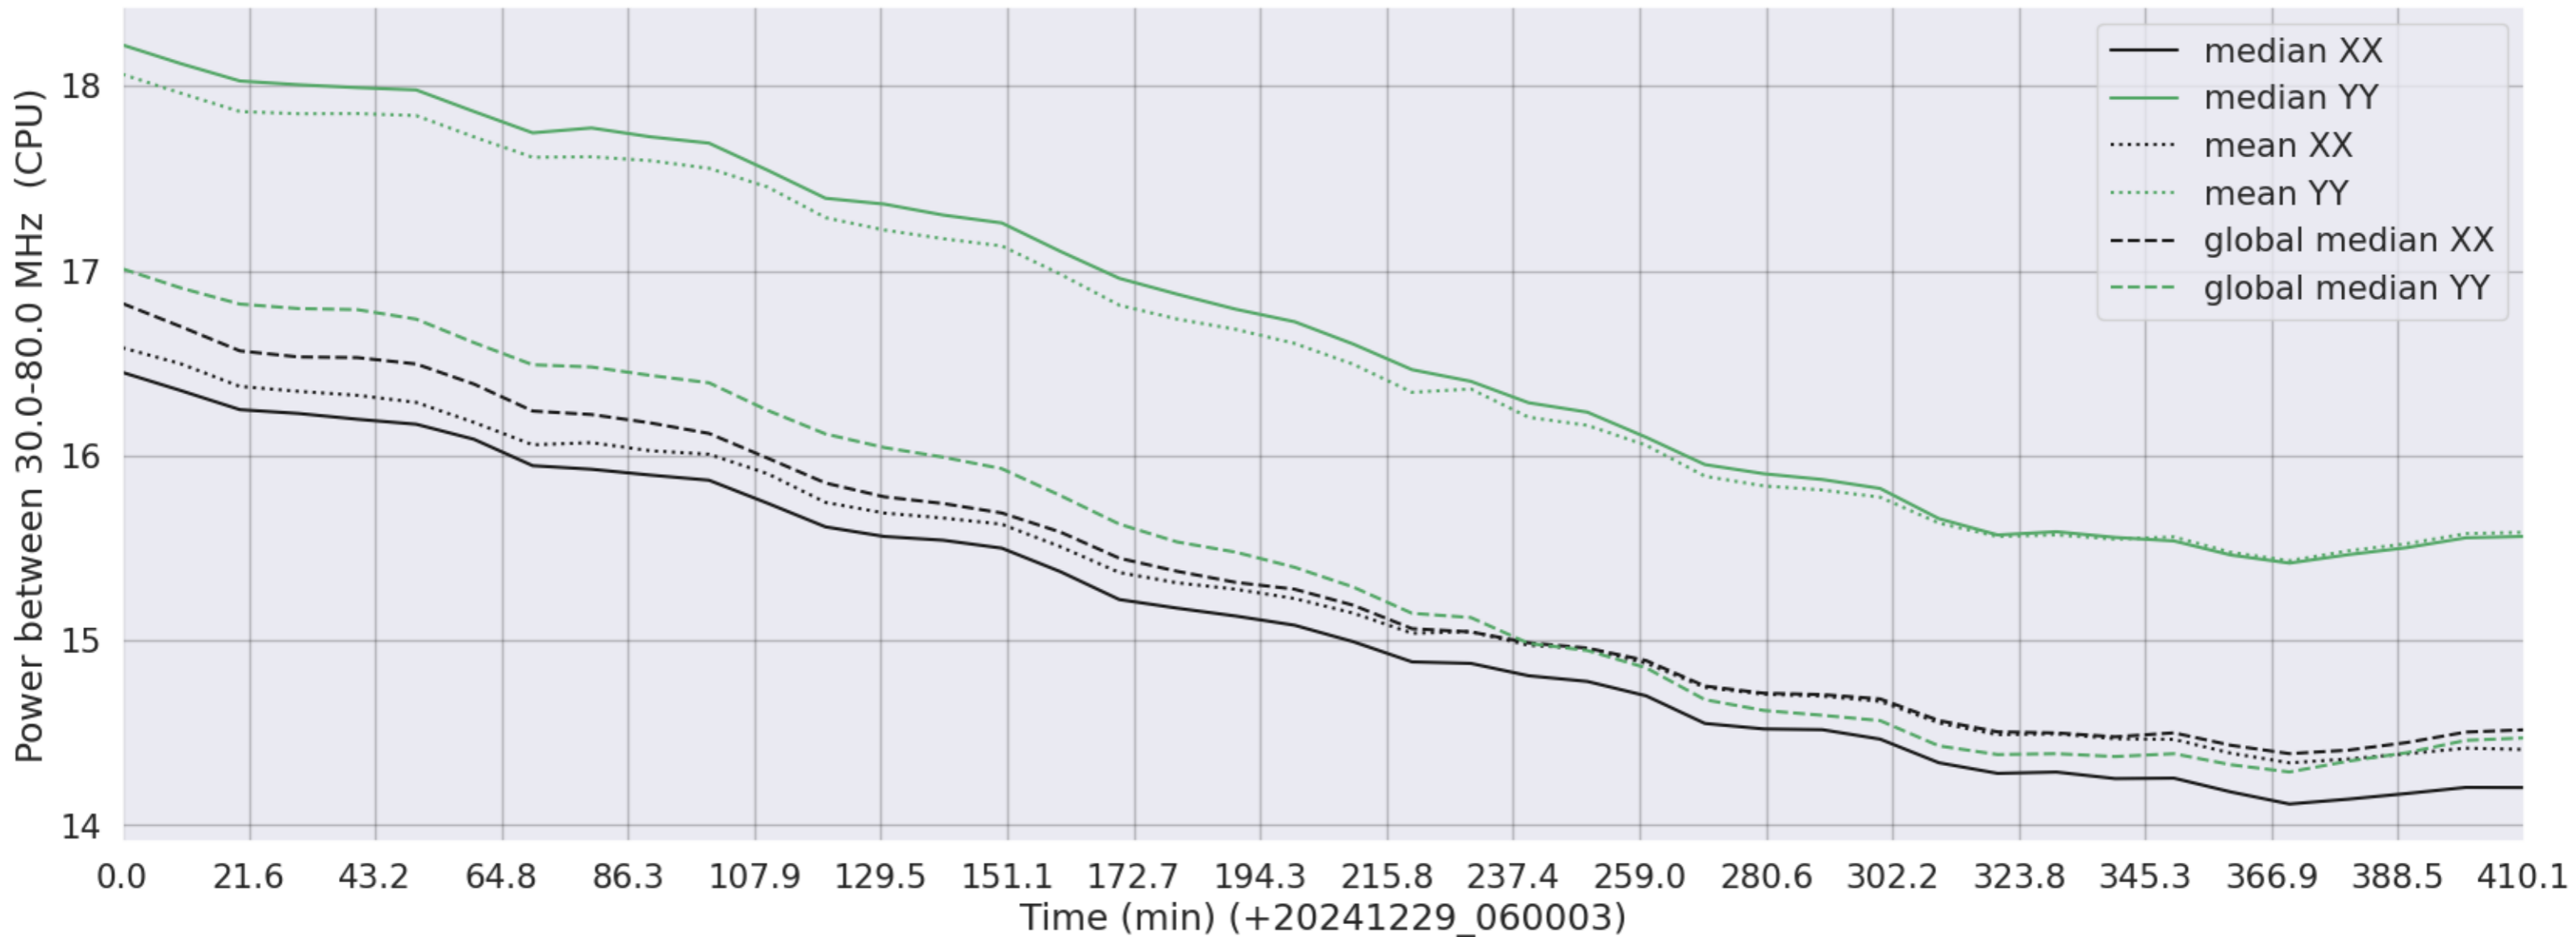

LWA006 - Correlator# 068 - XX FLAGS:Good - YY FLAGS:Good

LWA005 - Correlator# 069 - XX FLAGS:Good - YY FLAGS:LowPower

LWA009 - Correlator# 070 - XX FLAGS:BadSpecShape - YY FLAGS:Good

LWA007 - Correlator# 071 - XX FLAGS:Good - YY FLAGS:Good