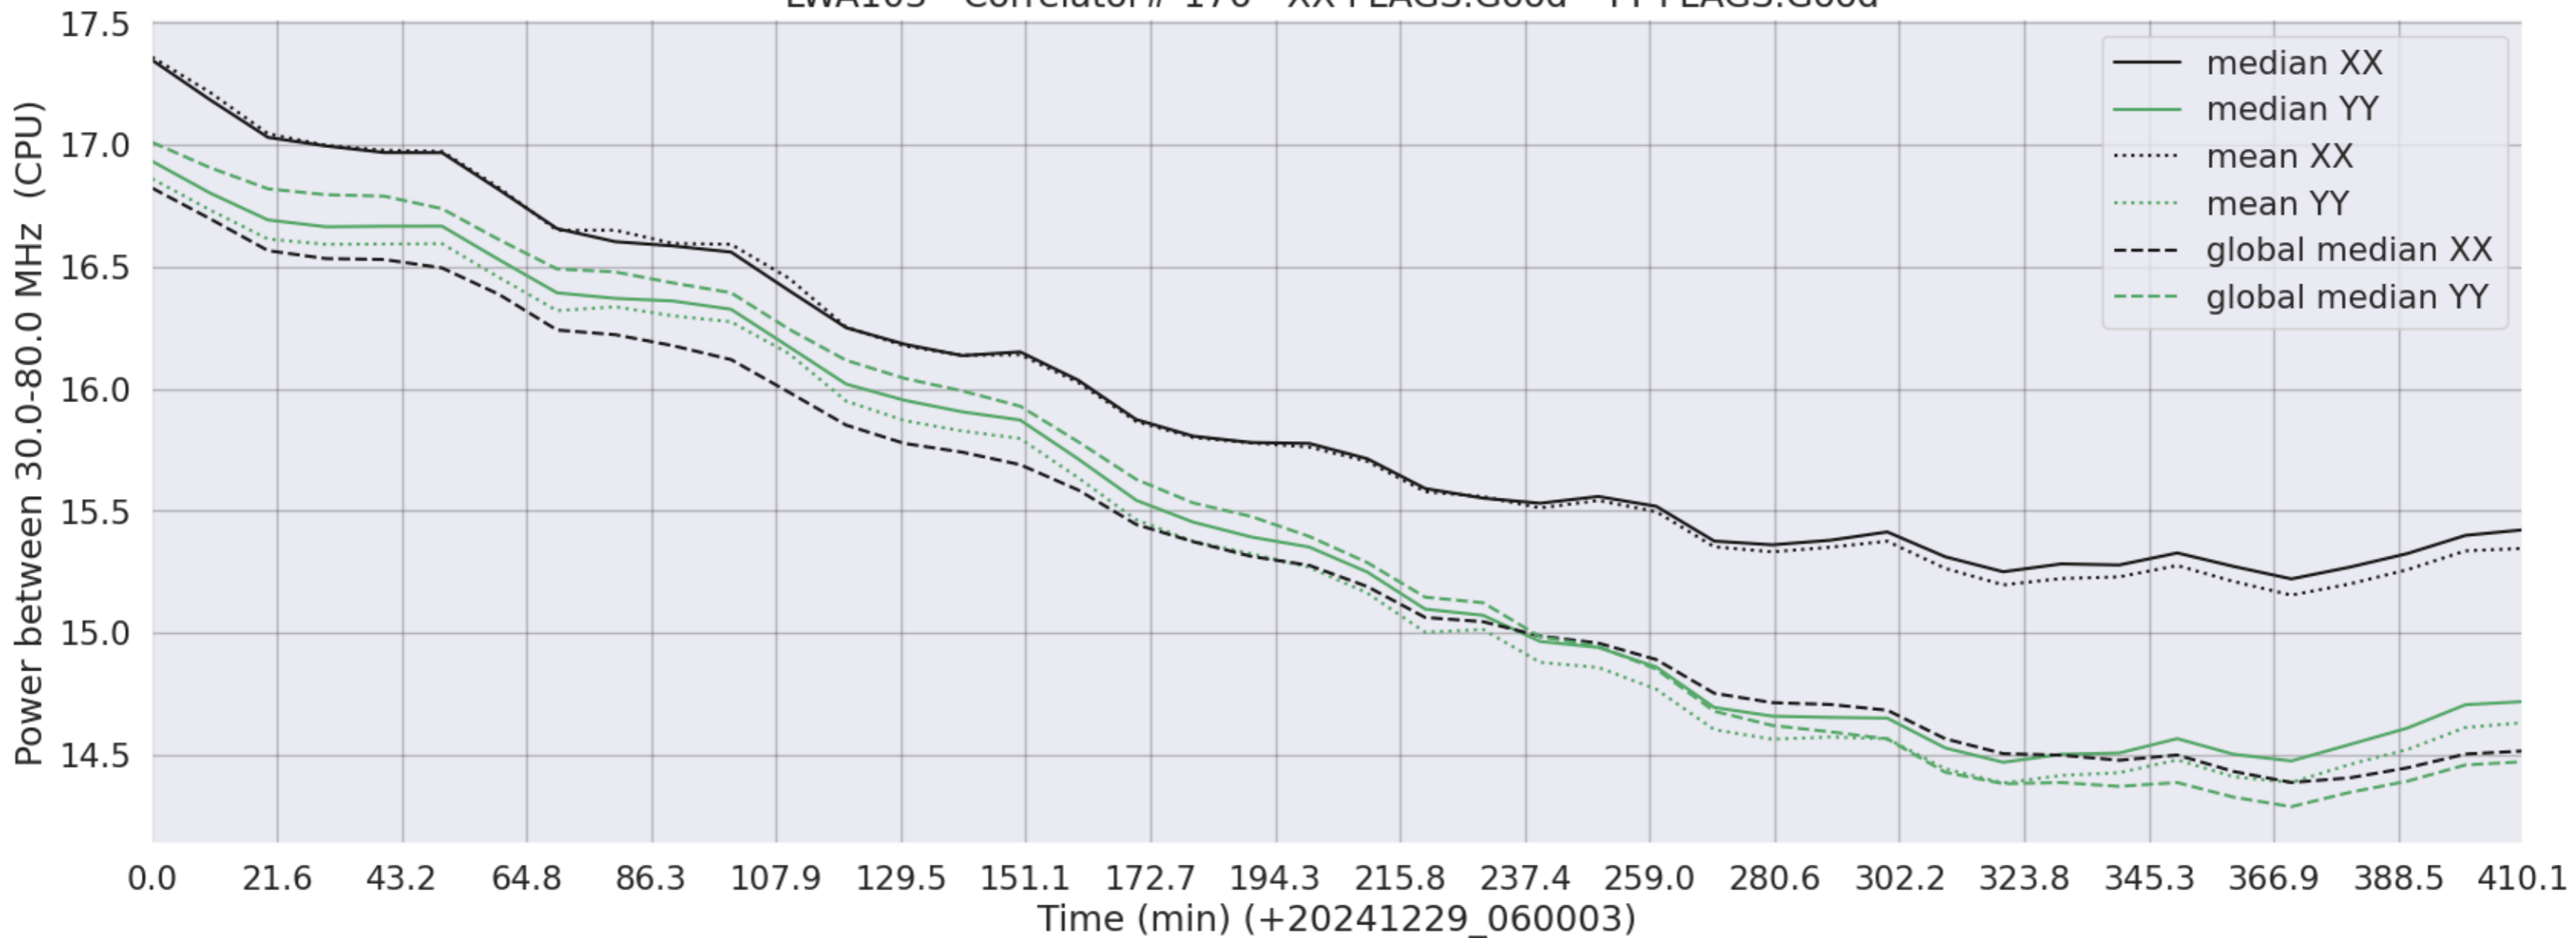

LWA102 - Correlator# 177 - XX FLAGS:Good - YY FLAGS:BadSpecShape

LWA103 - Correlator# 176 - XX FLAGS:Good - YY FLAGS:Good