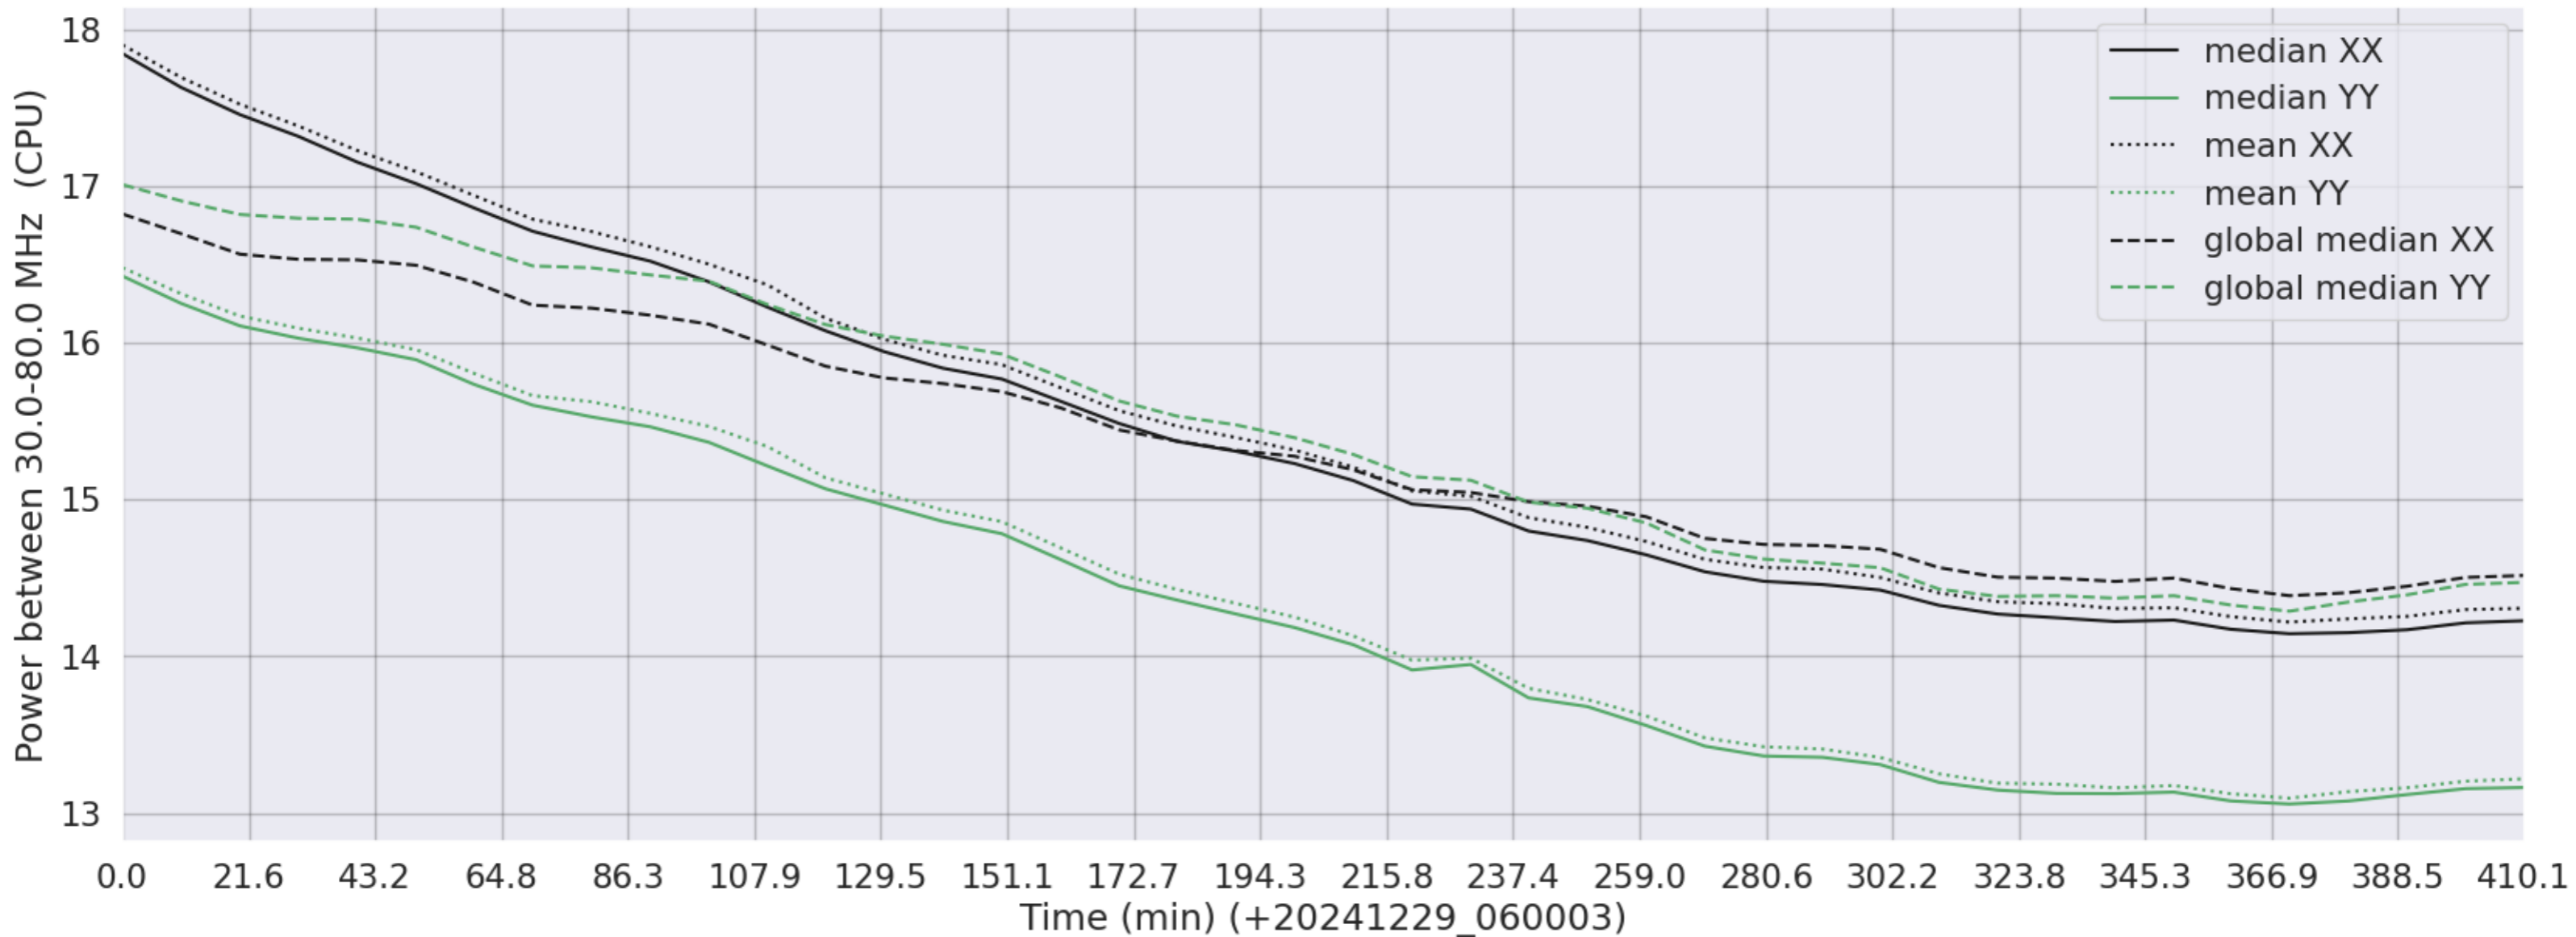

LWA294 - Correlator# 188 - XX FLAGS:Good - YY FLAGS:Good

LWA289 - Correlator# 189 - XX FLAGS:Good - YY FLAGS:Good

LWA319 - Correlator# 190 - XX FLAGS:Good - YY FLAGS:Good

LWA299 - Correlator# 191 - XX FLAGS:Good - YY FLAGS:Good