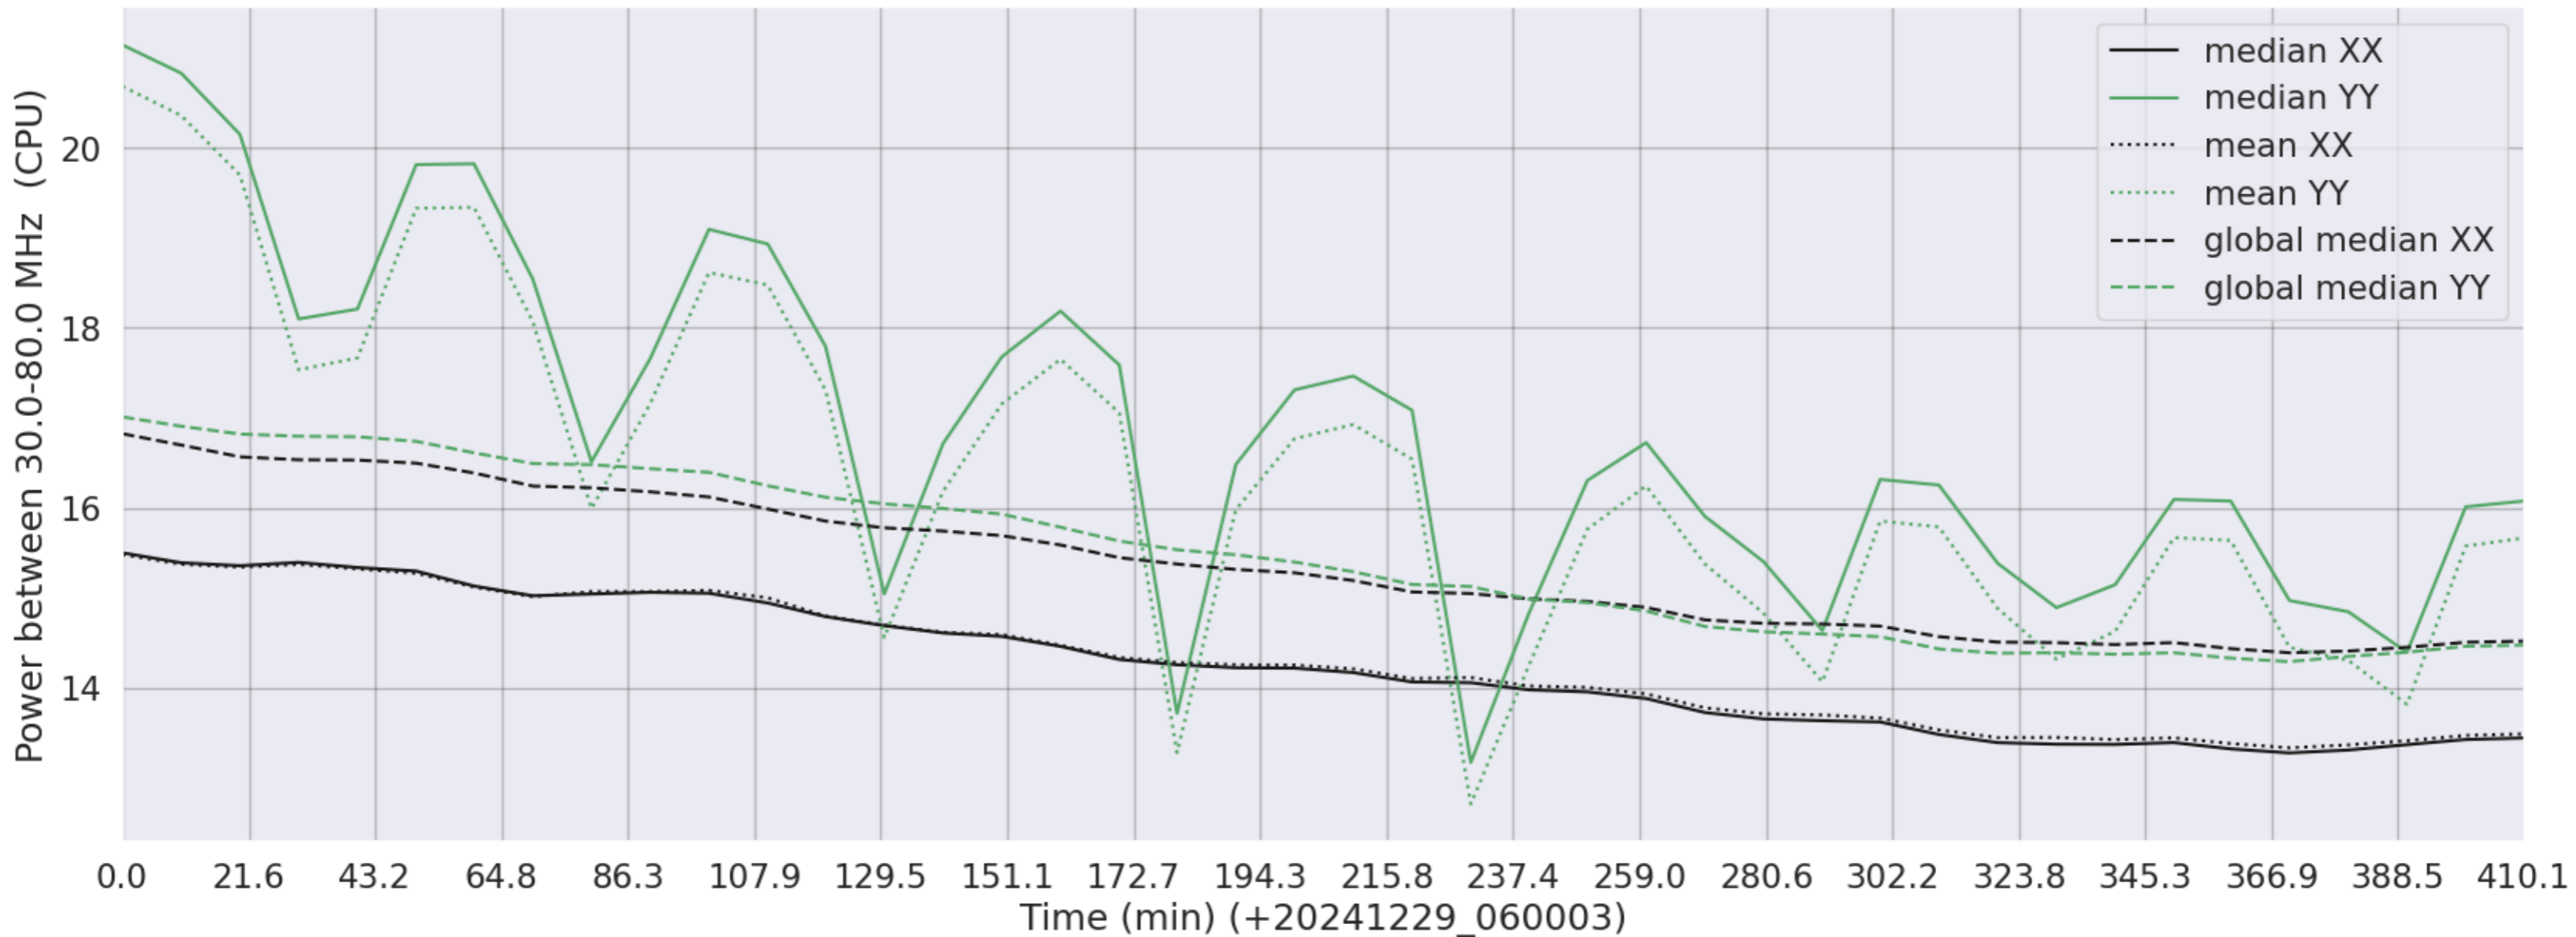

LWA301 - Correlator# 048 - XX FLAGS:Good - YY FLAGS:Good

LWA298 - Correlator# 049 - XX FLAGS:Good - YY FLAGS:Good

LWA305 - Correlator# 050 - XX FLAGS:Good - YY FLAGS:Good

LWA303 - Correlator# 051 - XX FLAGS:Good - YY FLAGS:Good