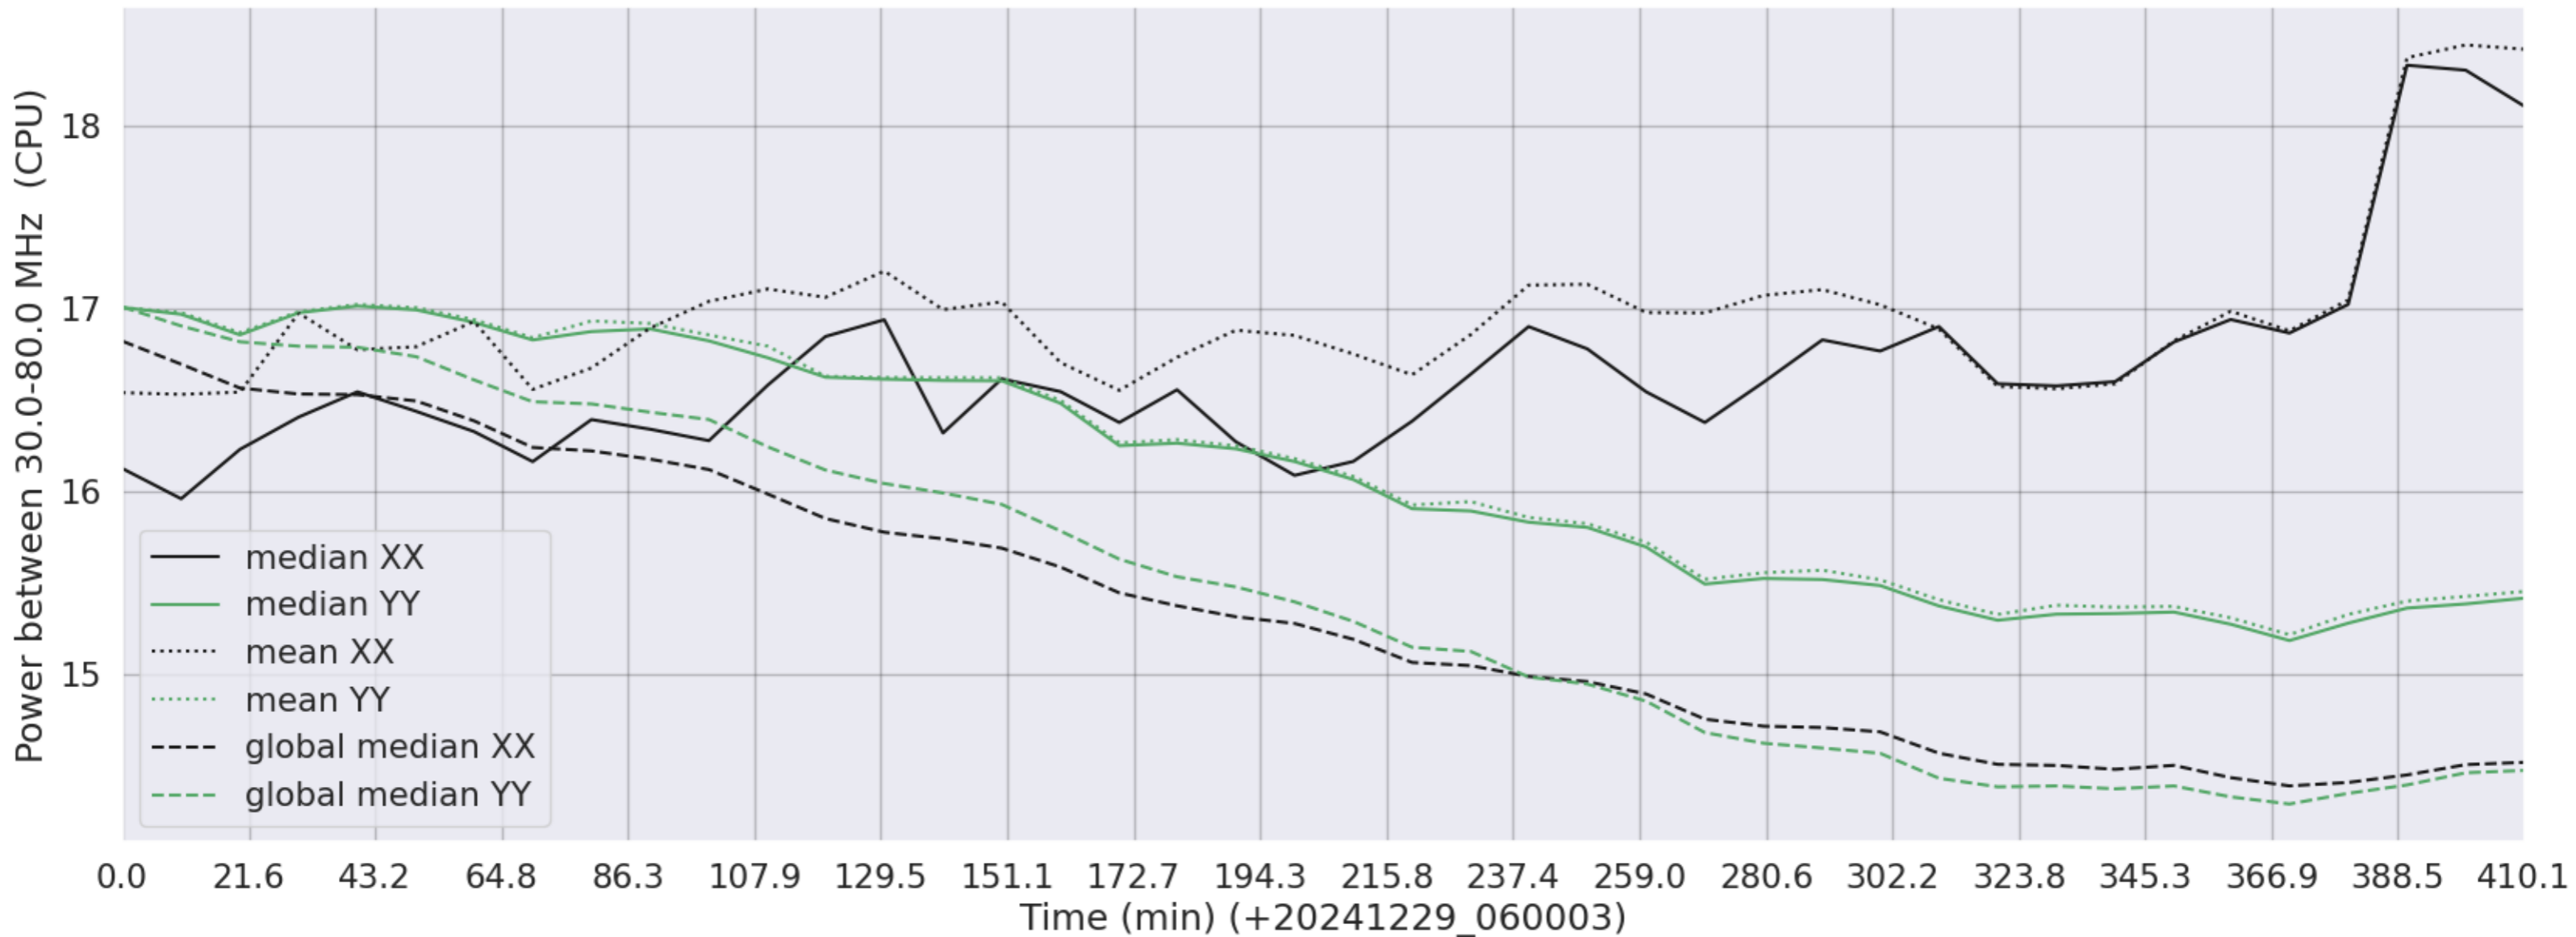

LWA270 - Correlator# 039 - XX FLAGS:Good - YY FLAGS:Good

LWA272 - Correlator# 038 - XX FLAGS:Good - YY FLAGS:Good