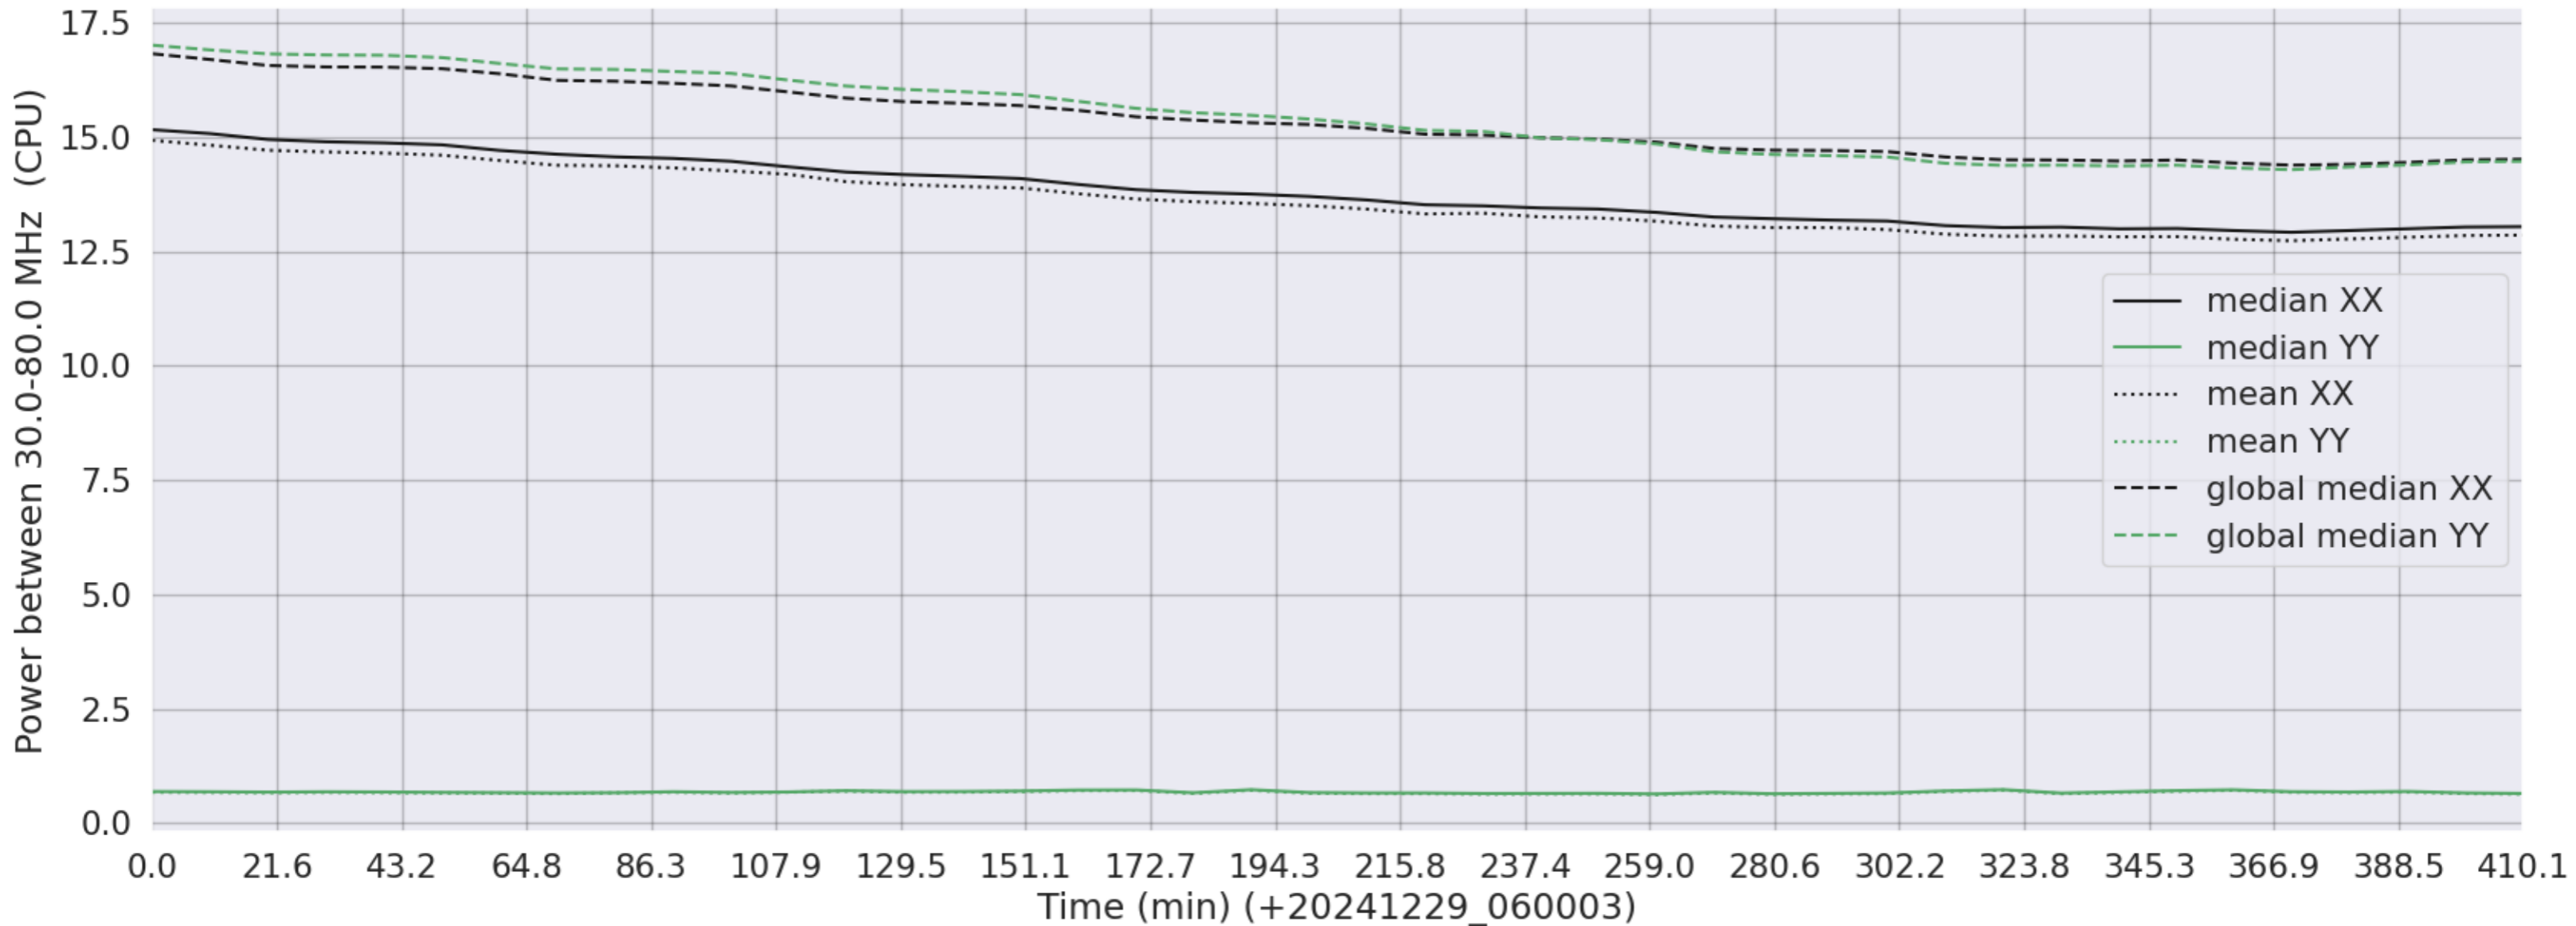

LWA189 - Correlator# 245 - XX FLAGS:Good - YY FLAGS:Good

LWA190 - Correlator# 244 - XX FLAGS:Good - YY FLAGS:LowPower