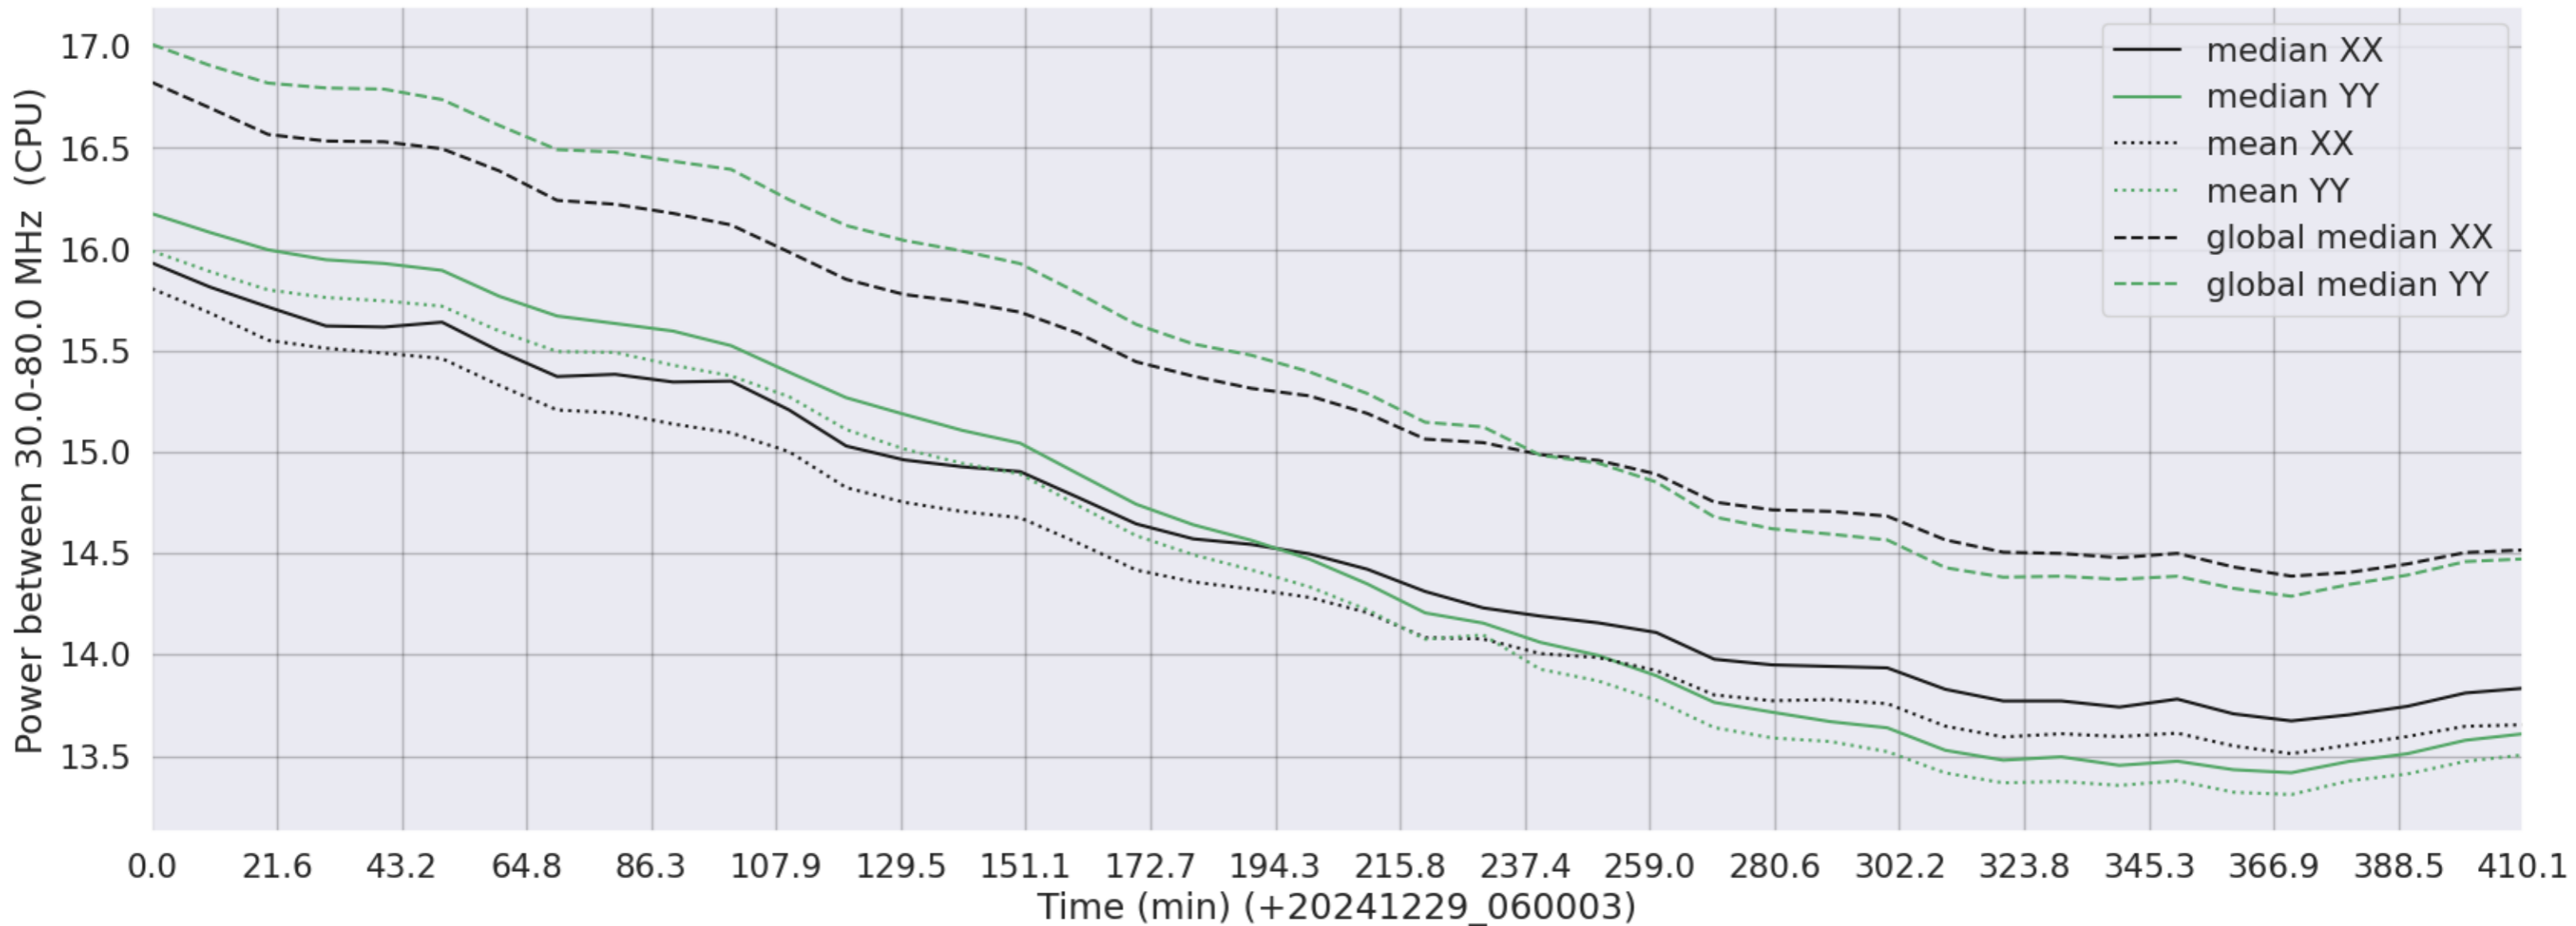

LWA158 - Correlator# 237 - XX FLAGS:Good - YY FLAGS:Good

LWA159 - Correlator# 236 - XX FLAGS:Good - YY FLAGS:Good