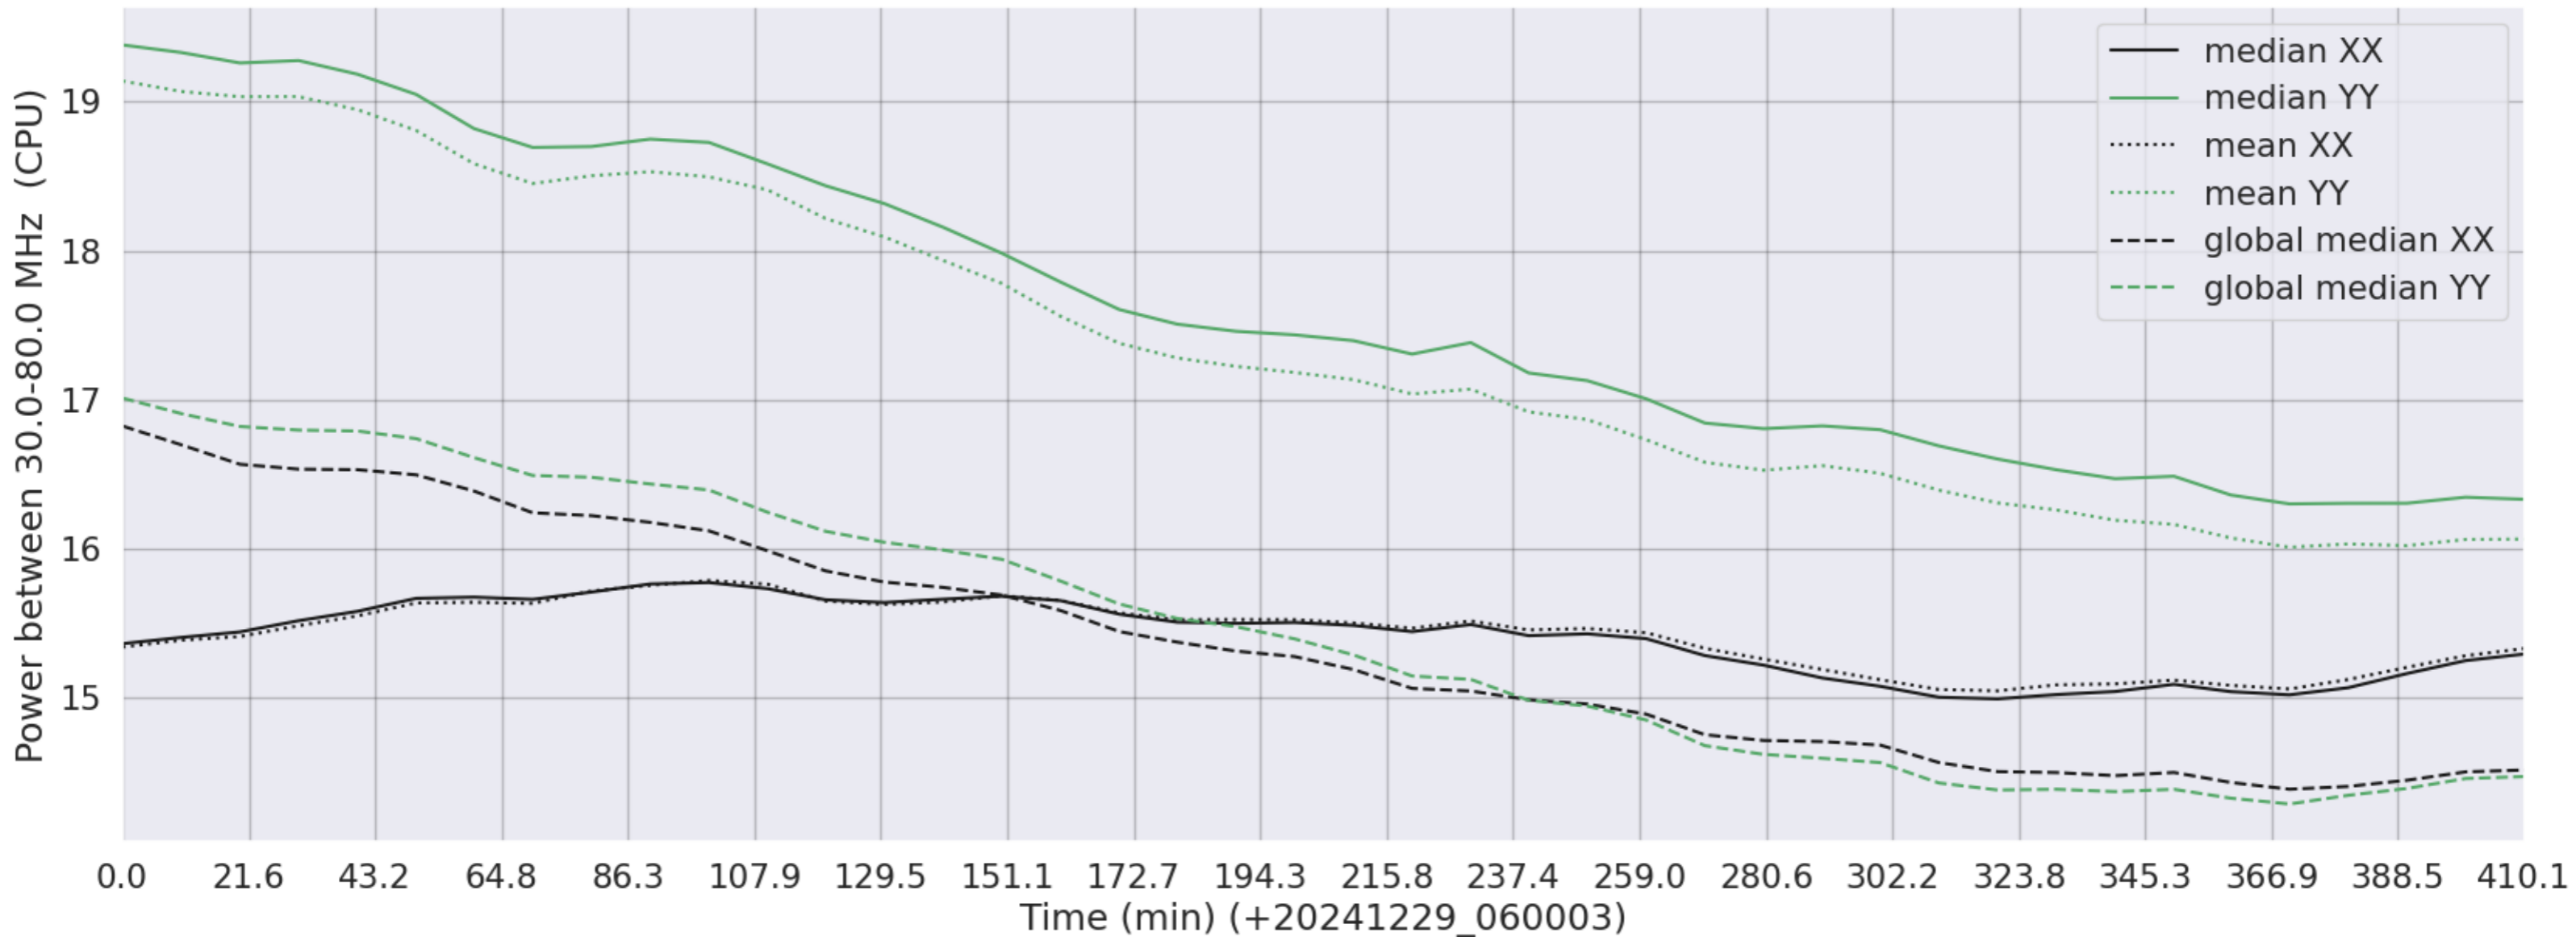

LWA307 - Correlator# 012 - XX FLAGS:Good - YY FLAGS:Good

LWA285 - Correlator# 013 - XX FLAGS:Good - YY FLAGS:Good

LWA309 - Correlator# 014 - XX FLAGS:Good - YY FLAGS:Good

LWA308 - Correlator# 015 - XX FLAGS:Good - YY FLAGS:Good