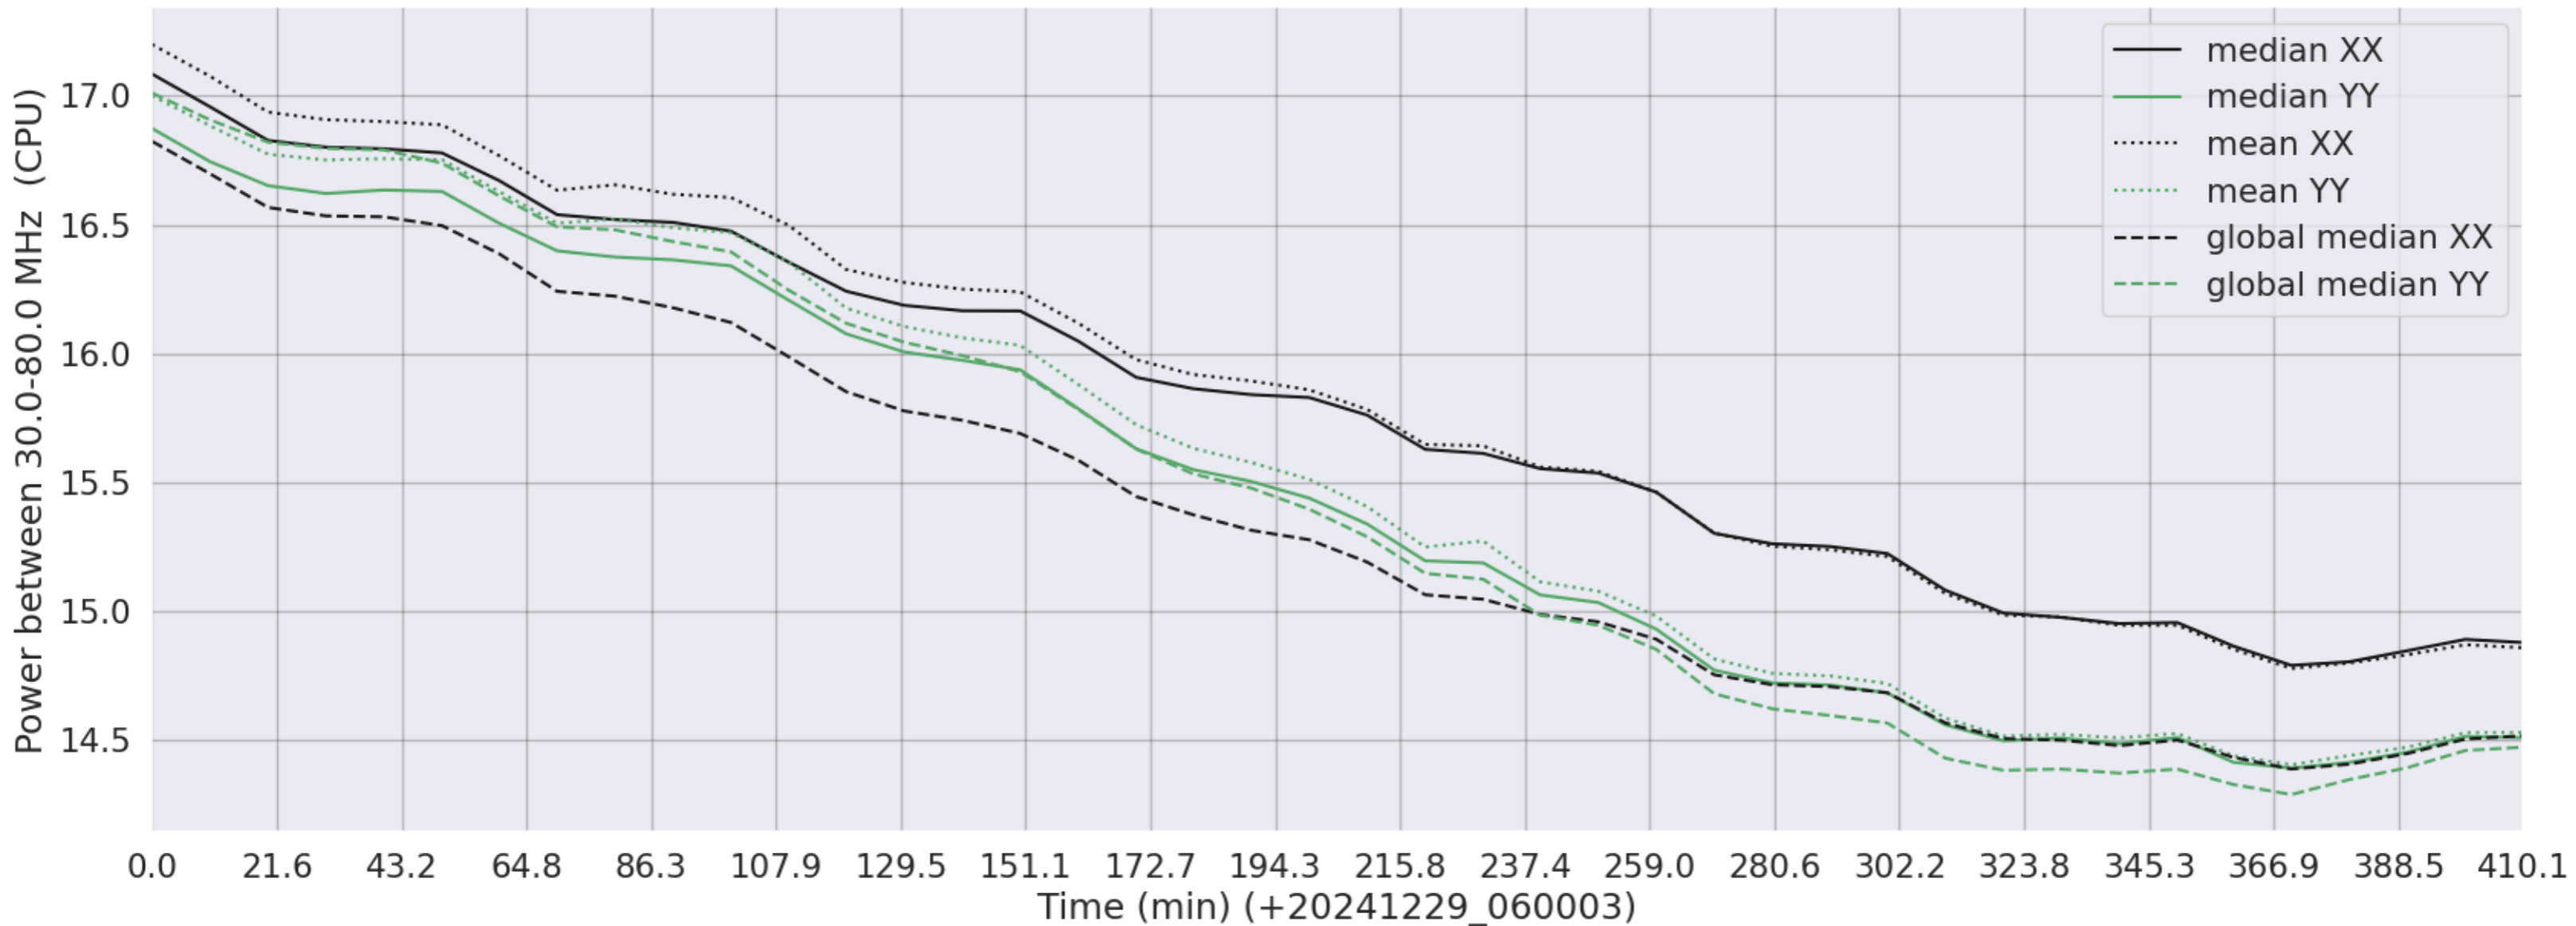

LWA103 - Correlator# 176 - XX FLAGS:Good - YY FLAGS:Good

LWA102 - Correlator# 177 - XX FLAGS:Good - YY FLAGS:BadSpecShape

LWA105 - Correlator# 178 - XX FLAGS:Good - YY FLAGS:Good

LWA104 - Correlator# 179 - XX FLAGS:Good - YY FLAGS:Good