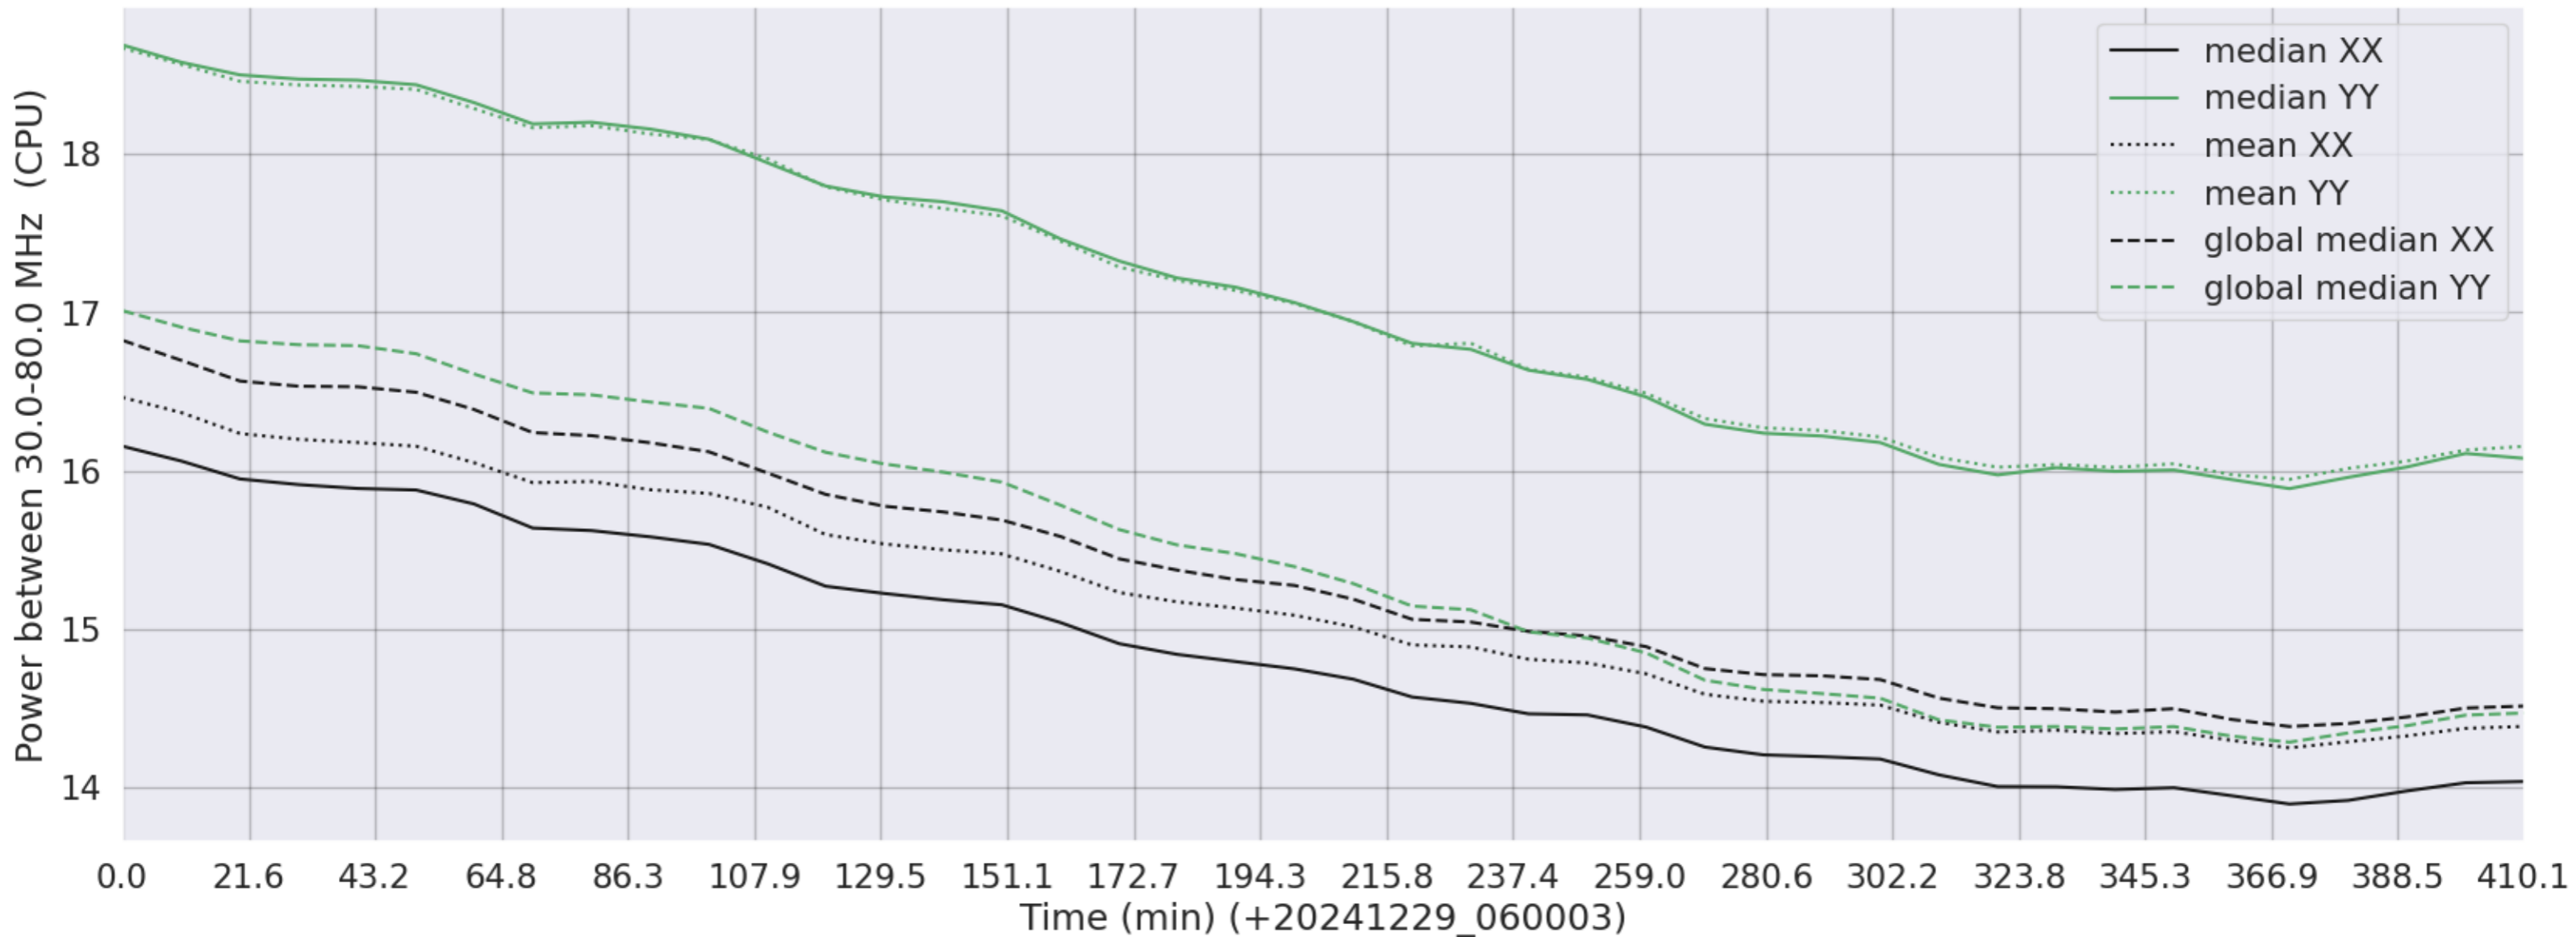

LWA040 - Correlator# 076 - XX FLAGS:Good - YY FLAGS:Good

LWA038 - Correlator# 077 - XX FLAGS:Good - YY FLAGS:Good

LWA042 - Correlator# 078 - XX FLAGS:Good - YY FLAGS:Good

LWA041 - Correlator# 079 - XX FLAGS:Good - YY FLAGS:Good