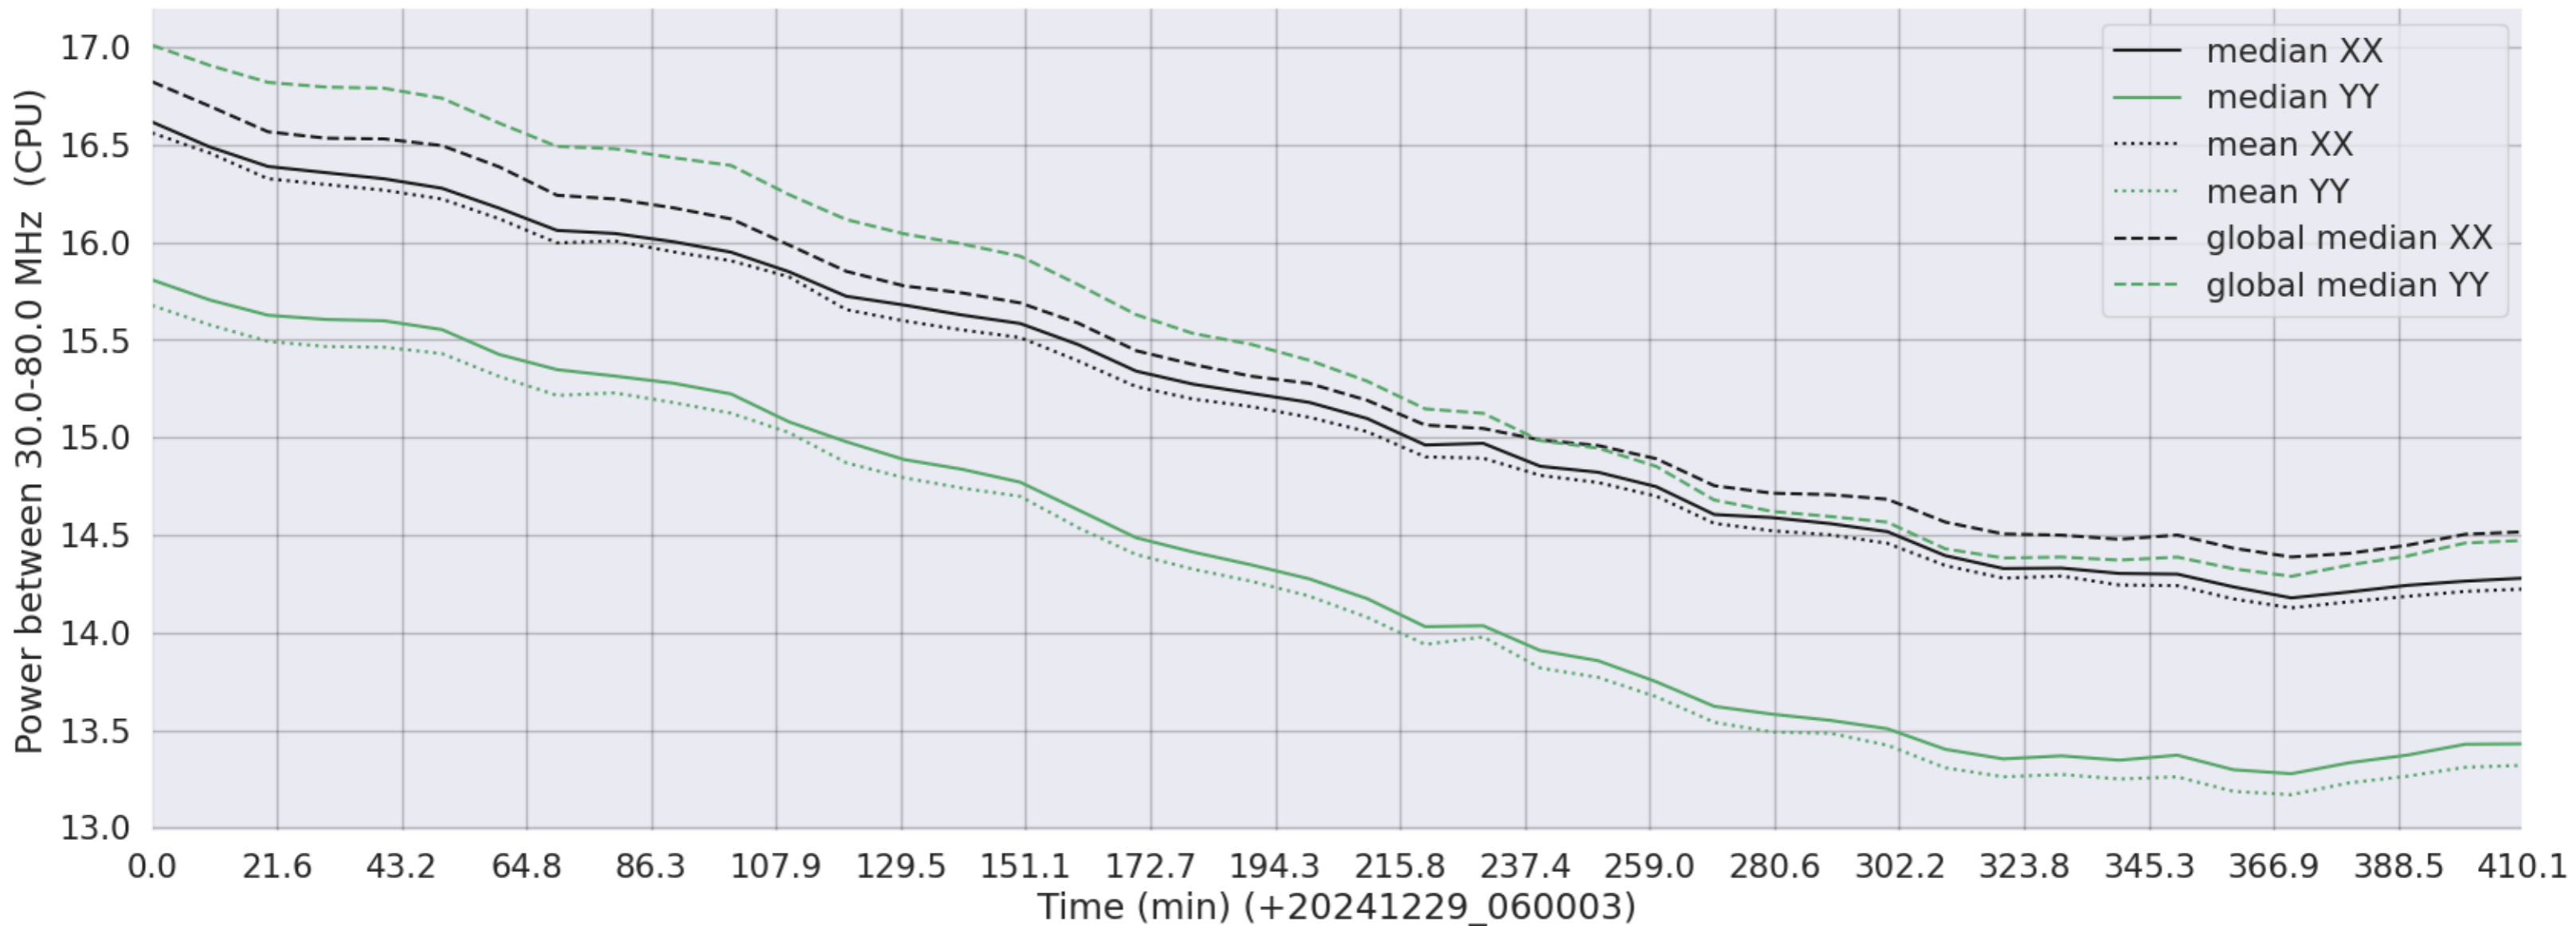

LWA113 - Correlator# 203 - XX FLAGS:Good - YY FLAGS:Good

LWA114 - Correlator# 202 - XX FLAGS:Good - YY FLAGS:Good