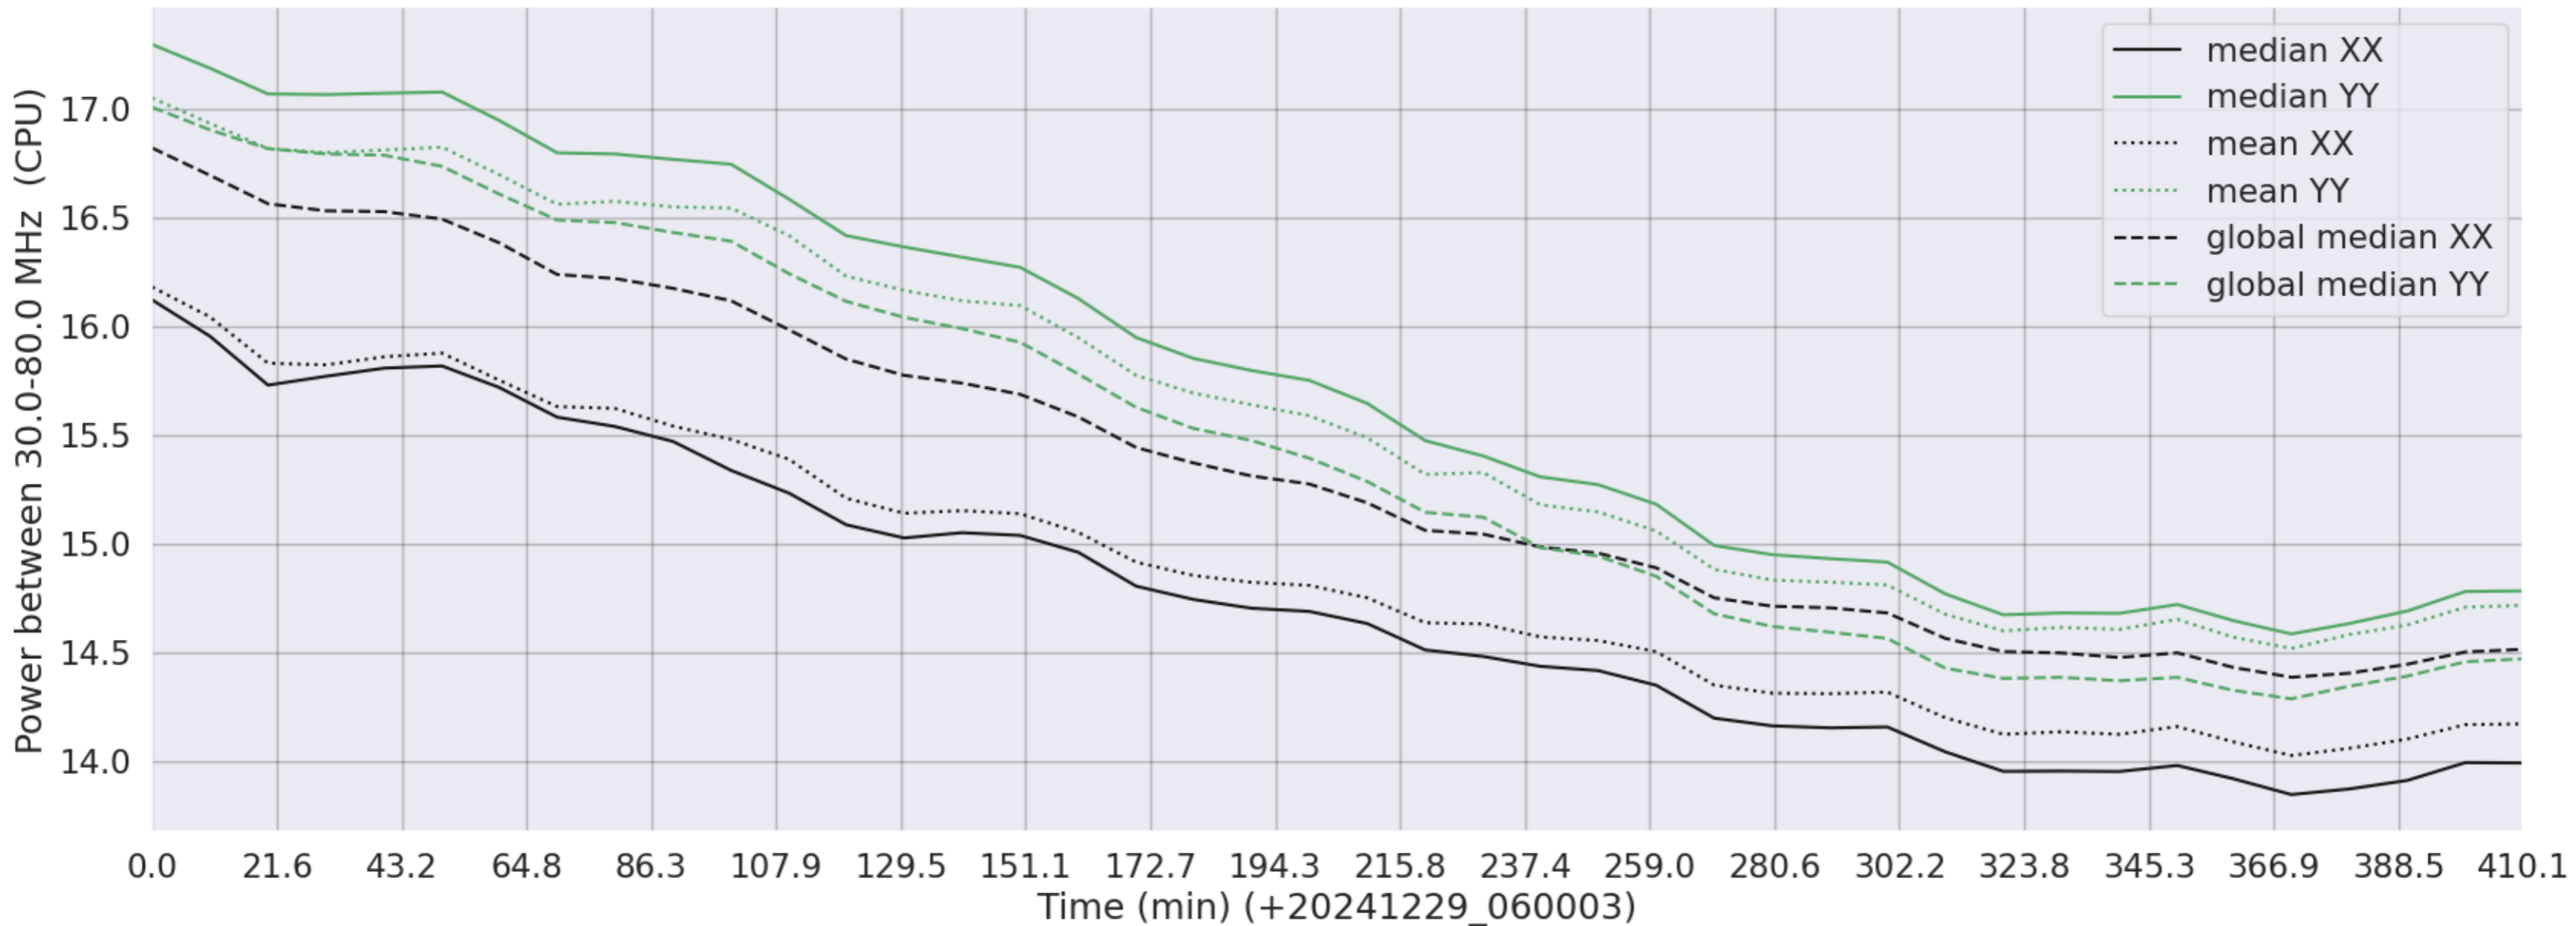

LWA200 - Correlator# 276 - XX FLAGS:Good - YY FLAGS:Good

LWA199 - Correlator# 277 - XX FLAGS:Good - YY FLAGS:Good

LWA202 - Correlator# 278 - XX FLAGS:Good - YY FLAGS:Good

LWA201 - Correlator# 279 - XX FLAGS:Good - YY FLAGS:Good