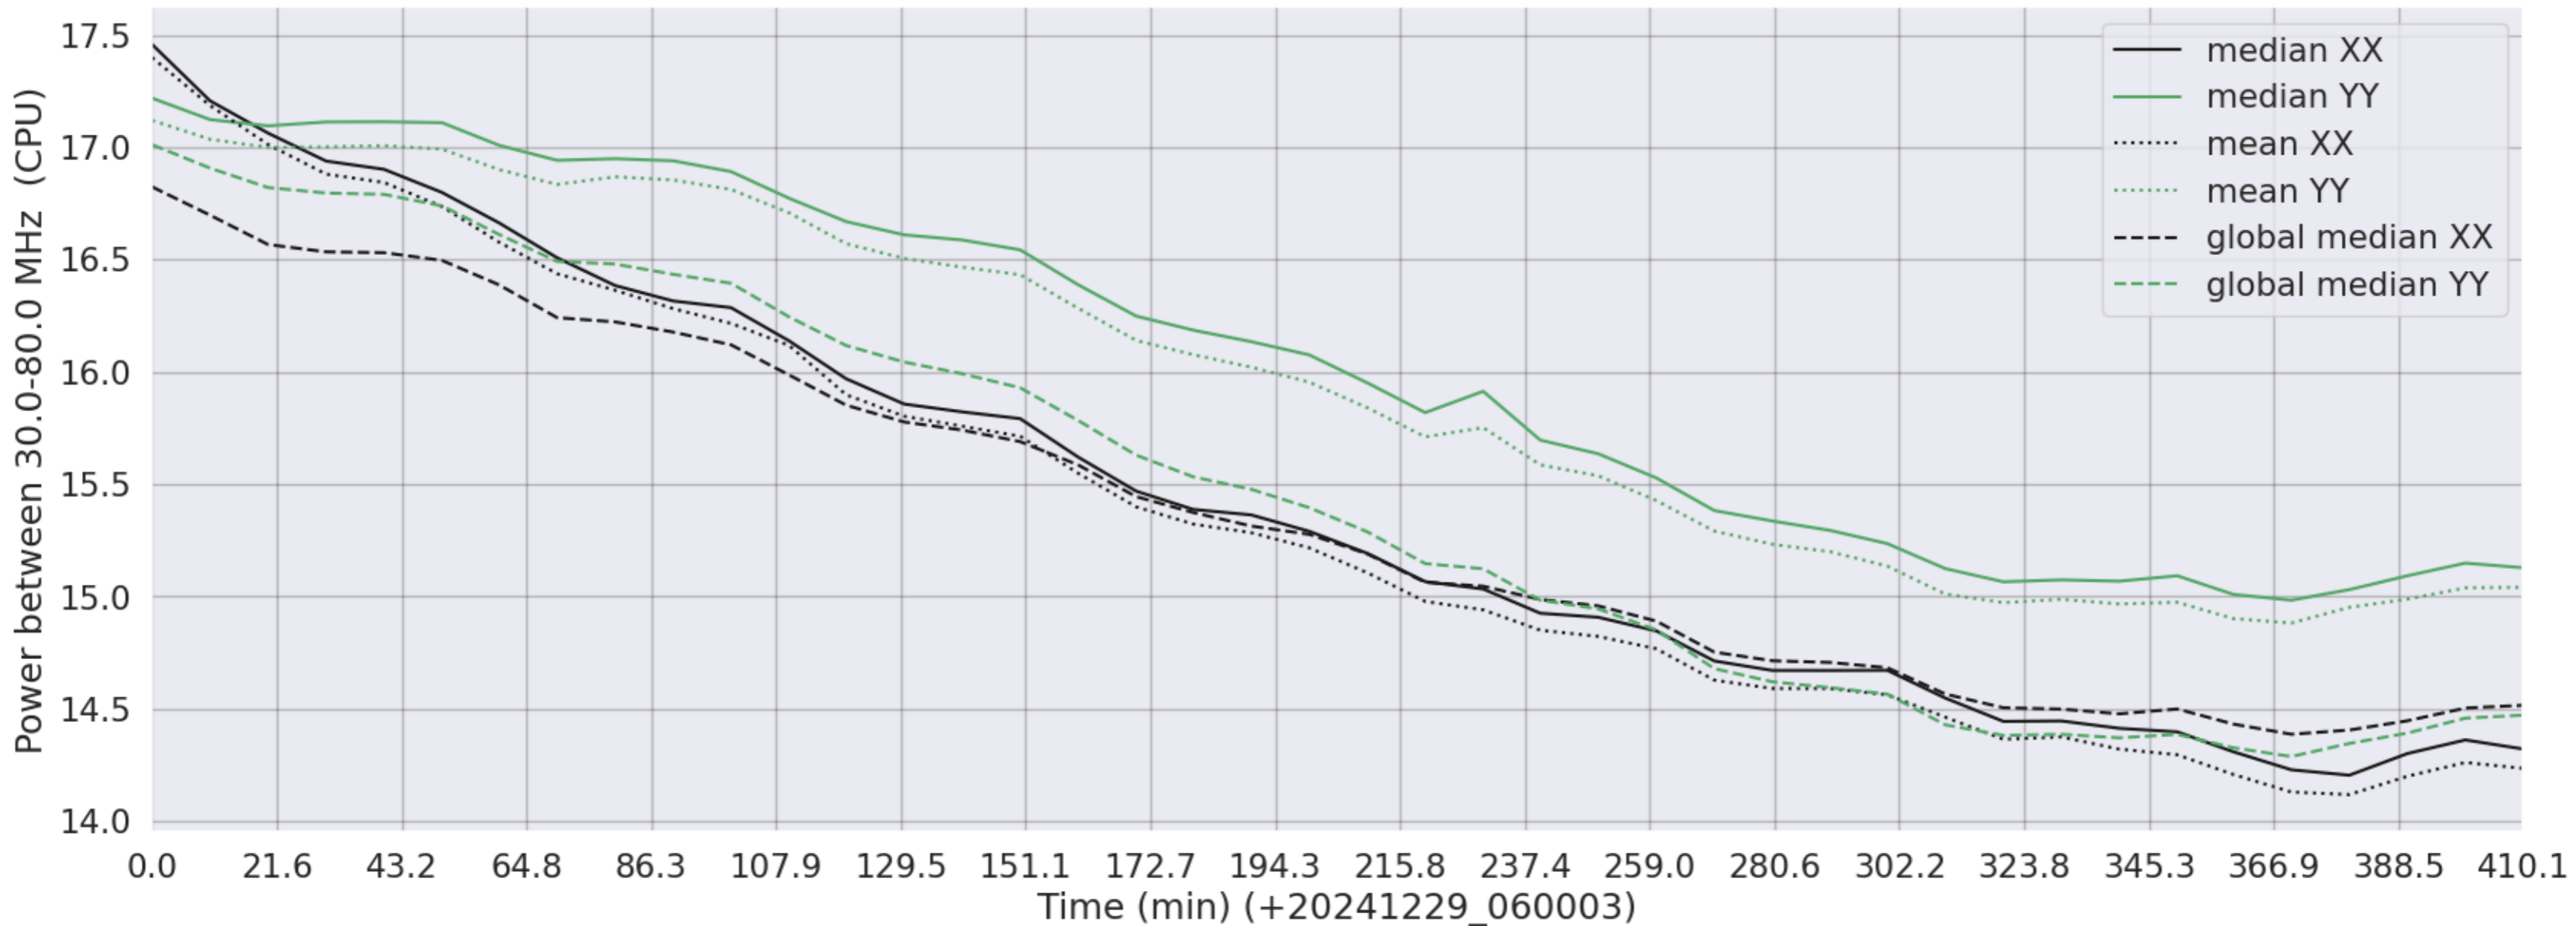

LWA266 - Correlator# 000 - XX FLAGS:Good - YY FLAGS:Good

LWA259 - Correlator# 001 - XX FLAGS:Good - YY FLAGS:Good

LWA268 - Correlator# 002 - XX FLAGS:Good - YY FLAGS:Good

LWA267 - Correlator# 003 - XX FLAGS:Good - YY FLAGS:Good