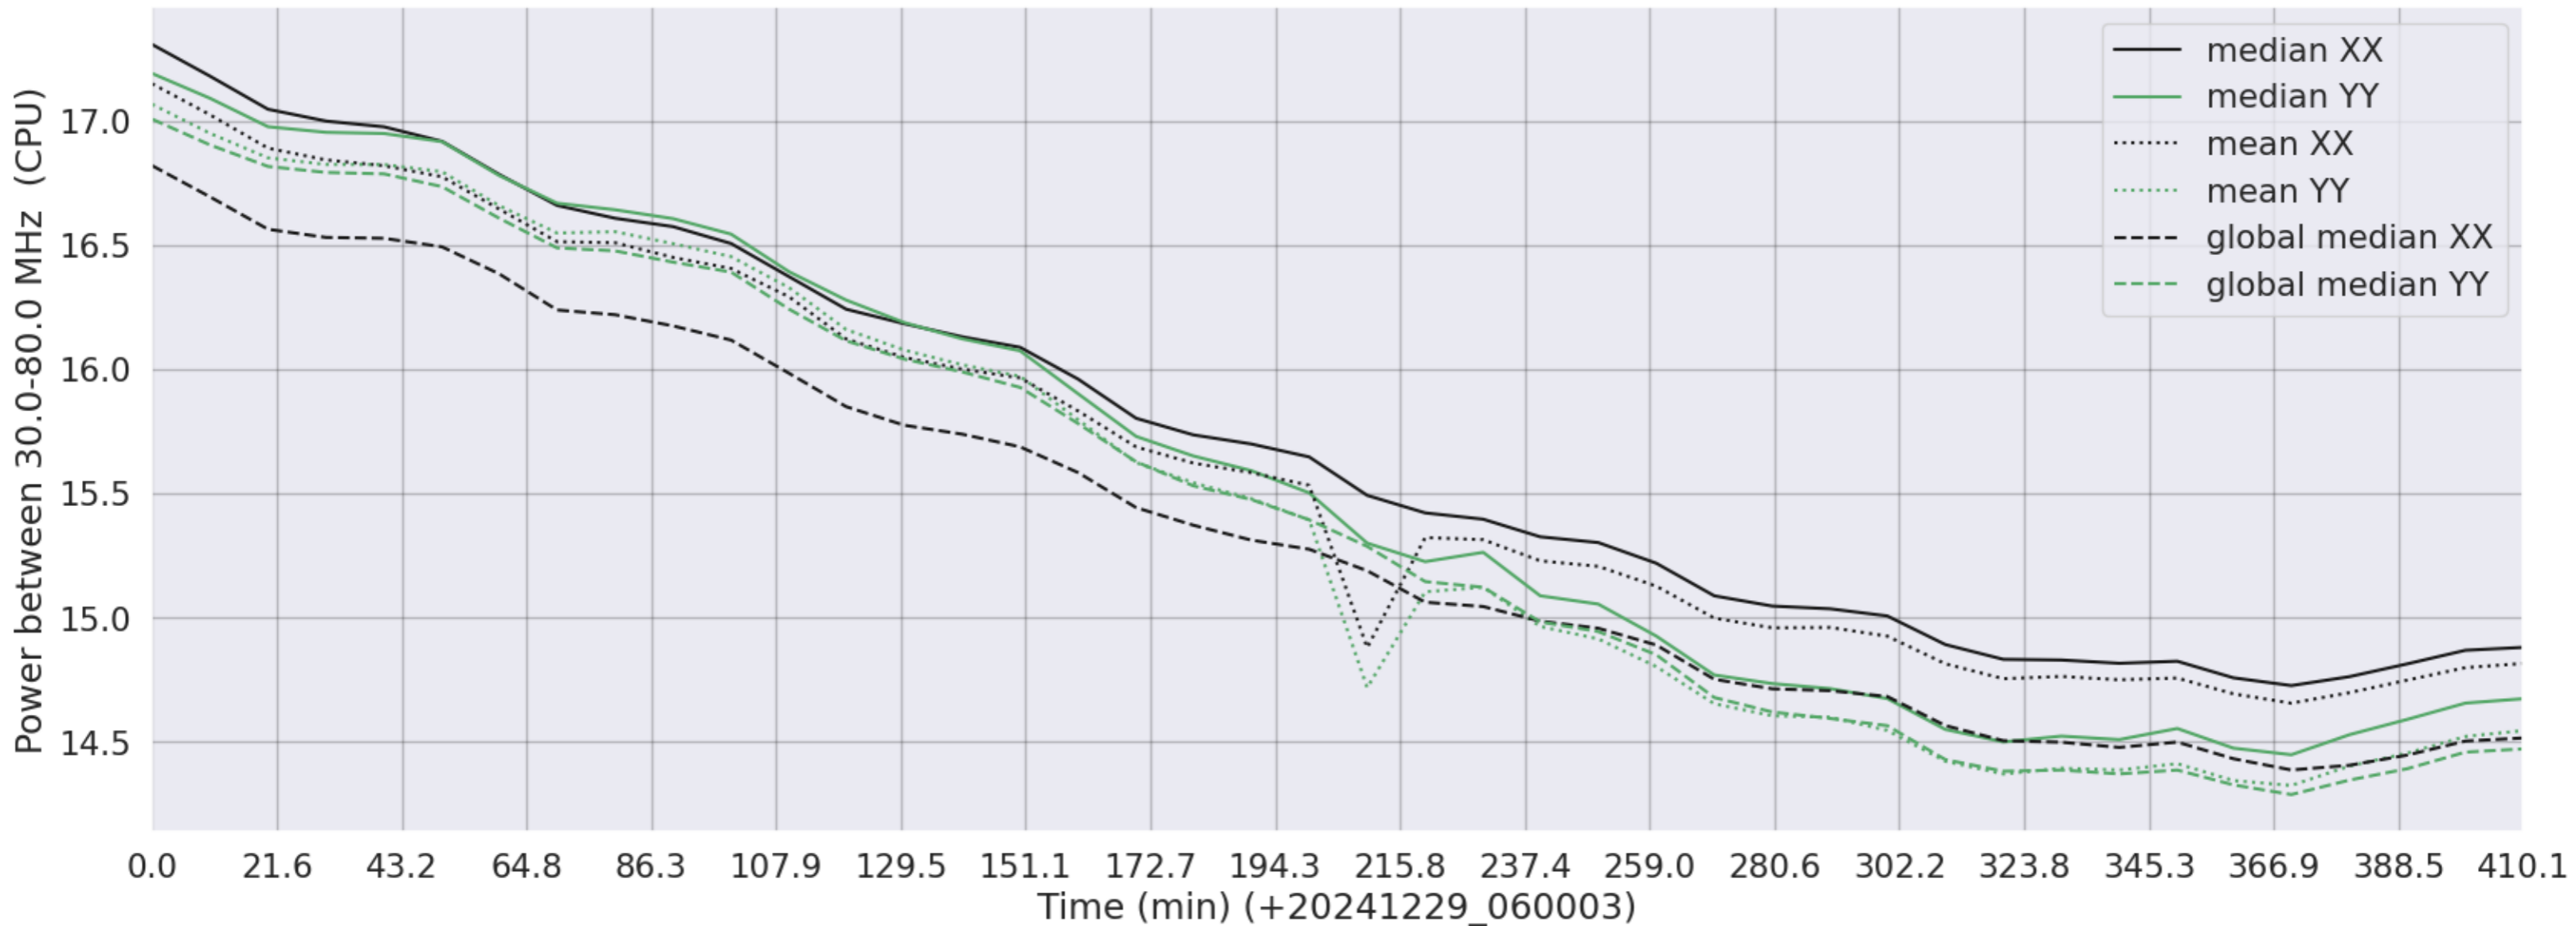

LWA059 - Correlator# 136 - XX FLAGS:Good - YY FLAGS:Good

LWA058 - Correlator# 137 - XX FLAGS:Good - YY FLAGS:Good

LWA062 - Correlator# 138 - XX FLAGS:Good - YY FLAGS:Good

LWA061 - Correlator# 139 - XX FLAGS:Good - YY FLAGS:Good