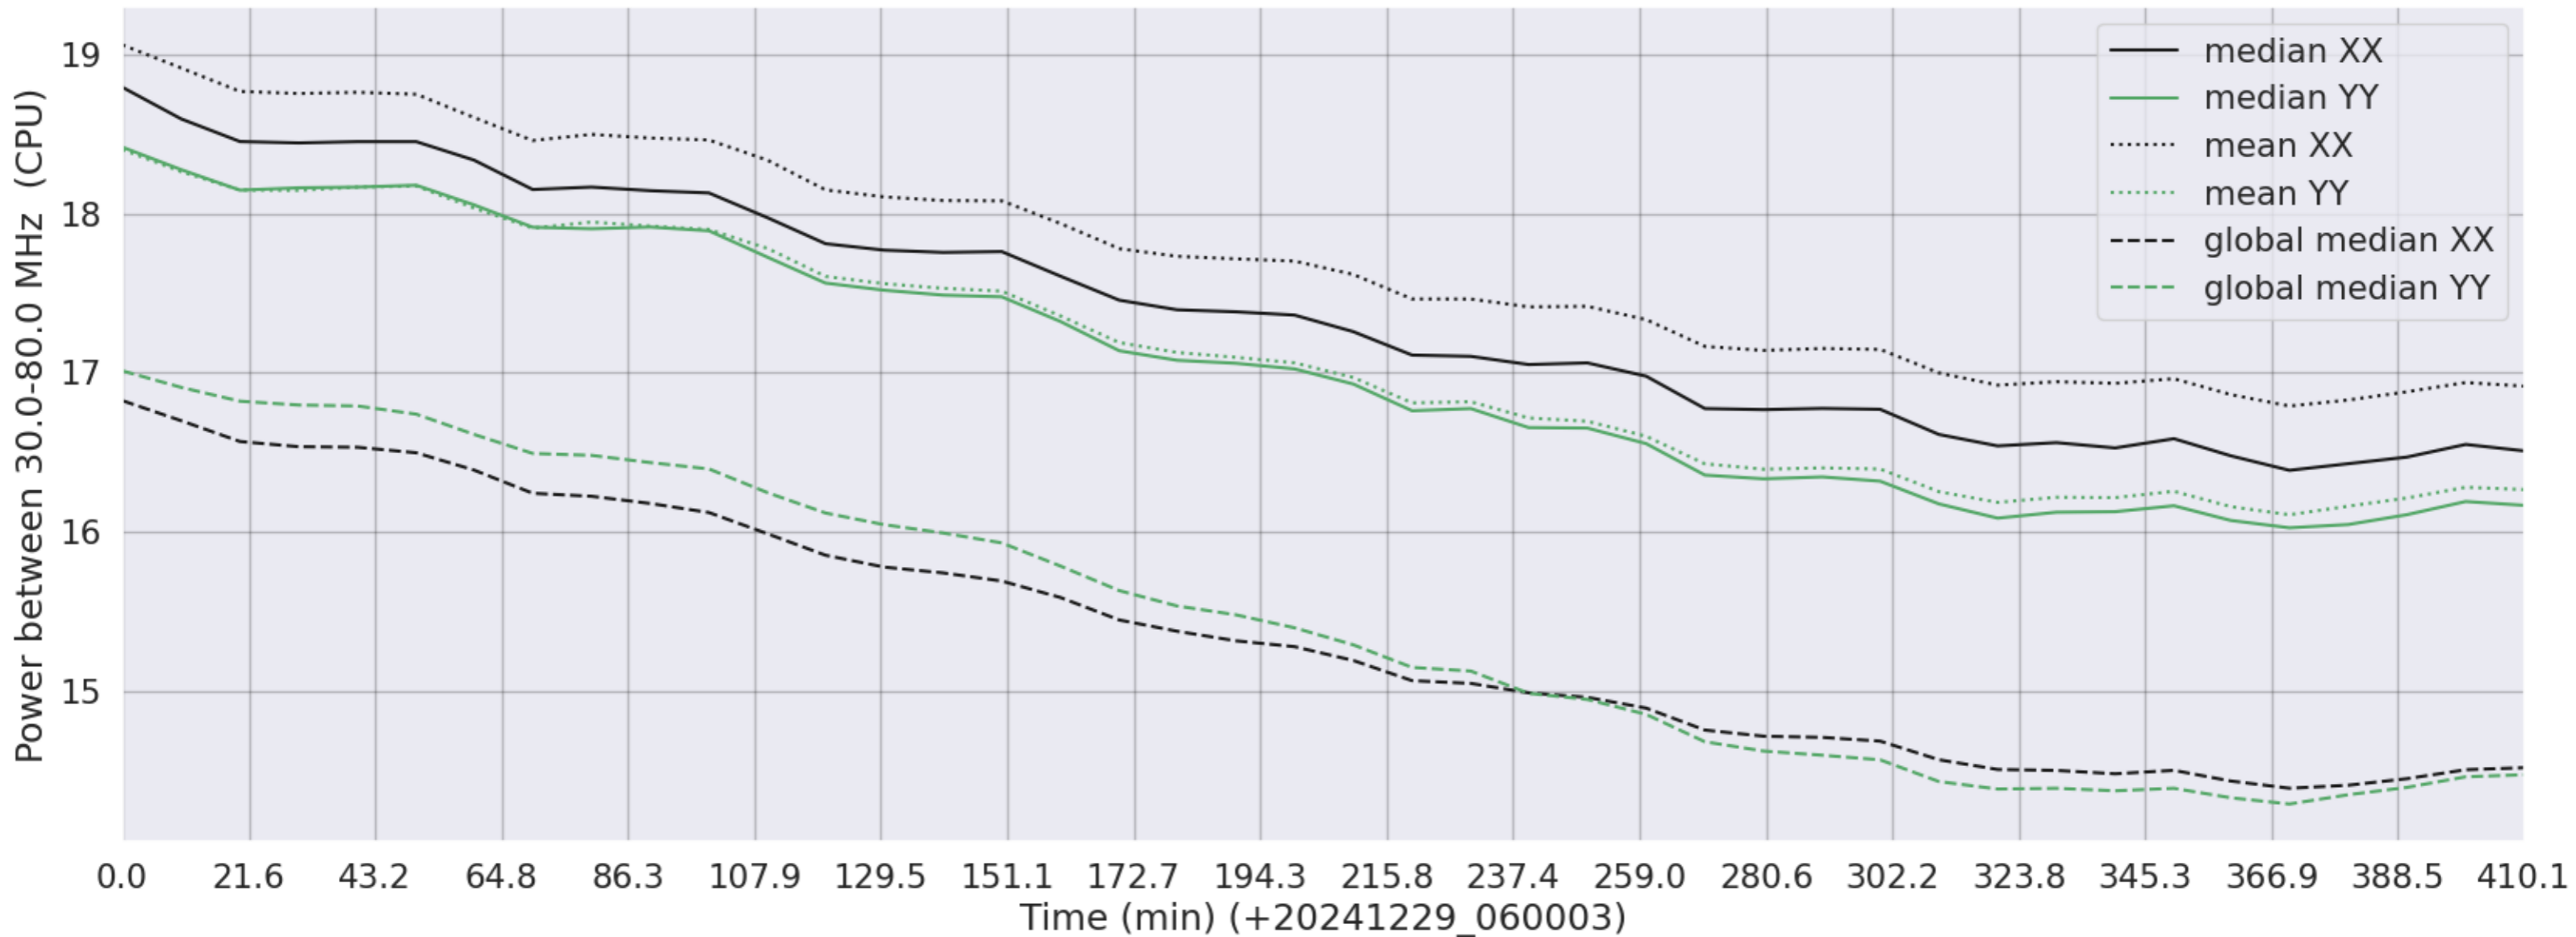

LWA141 - Correlator# 263 - XX FLAGS:Good - YY FLAGS:Good

LWA161 - Correlator# 262 - XX FLAGS:Good - YY FLAGS:Good