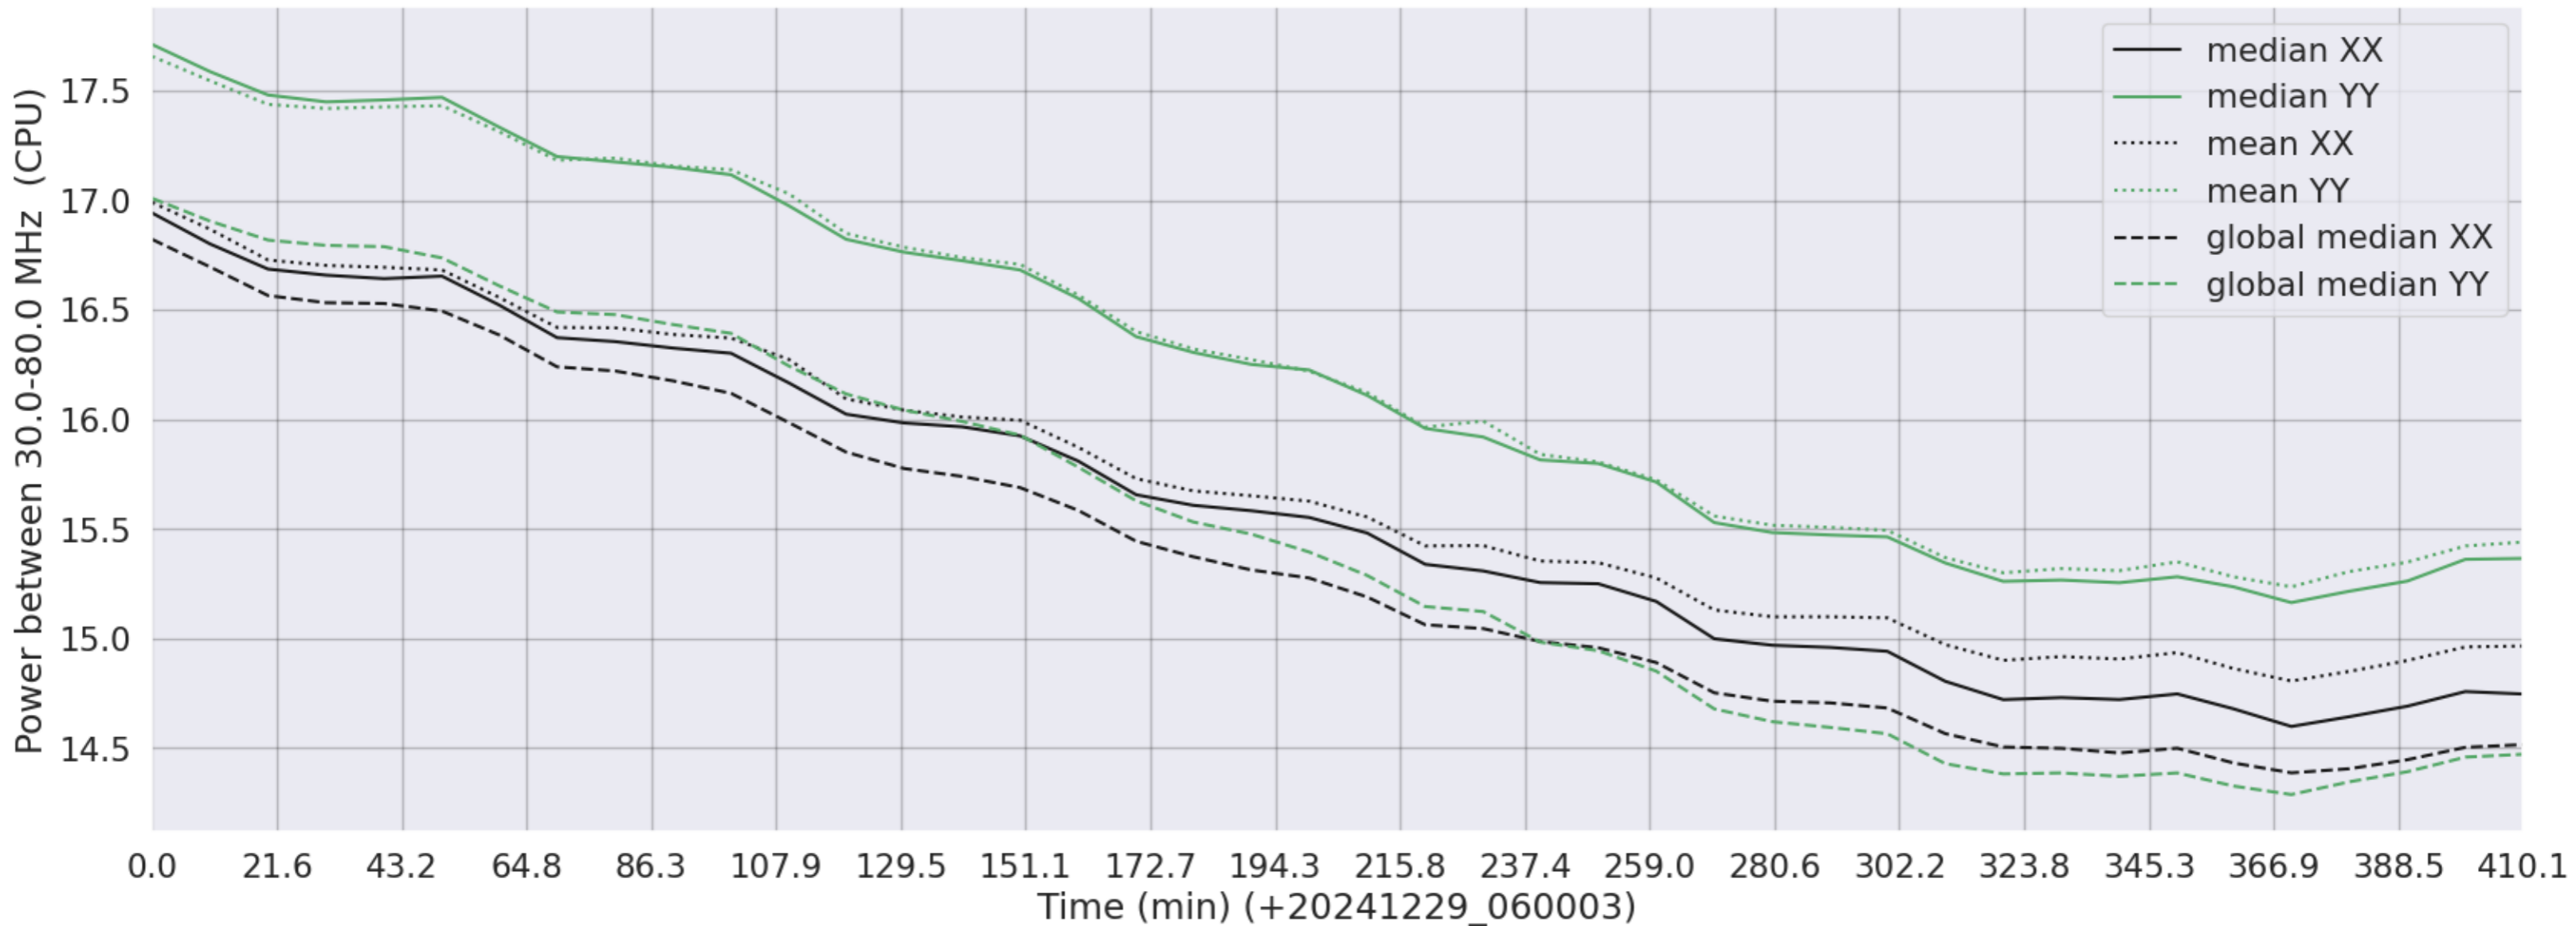

LWA195 - Correlator# 272 - XX FLAGS:Good - YY FLAGS:Good

LWA194 - Correlator# 273 - XX FLAGS:Good - YY FLAGS:Good

LWA197 - Correlator# 274 - XX FLAGS:Good - YY FLAGS:Good

LWA196 - Correlator# 275 - XX FLAGS:Good - YY FLAGS:Good