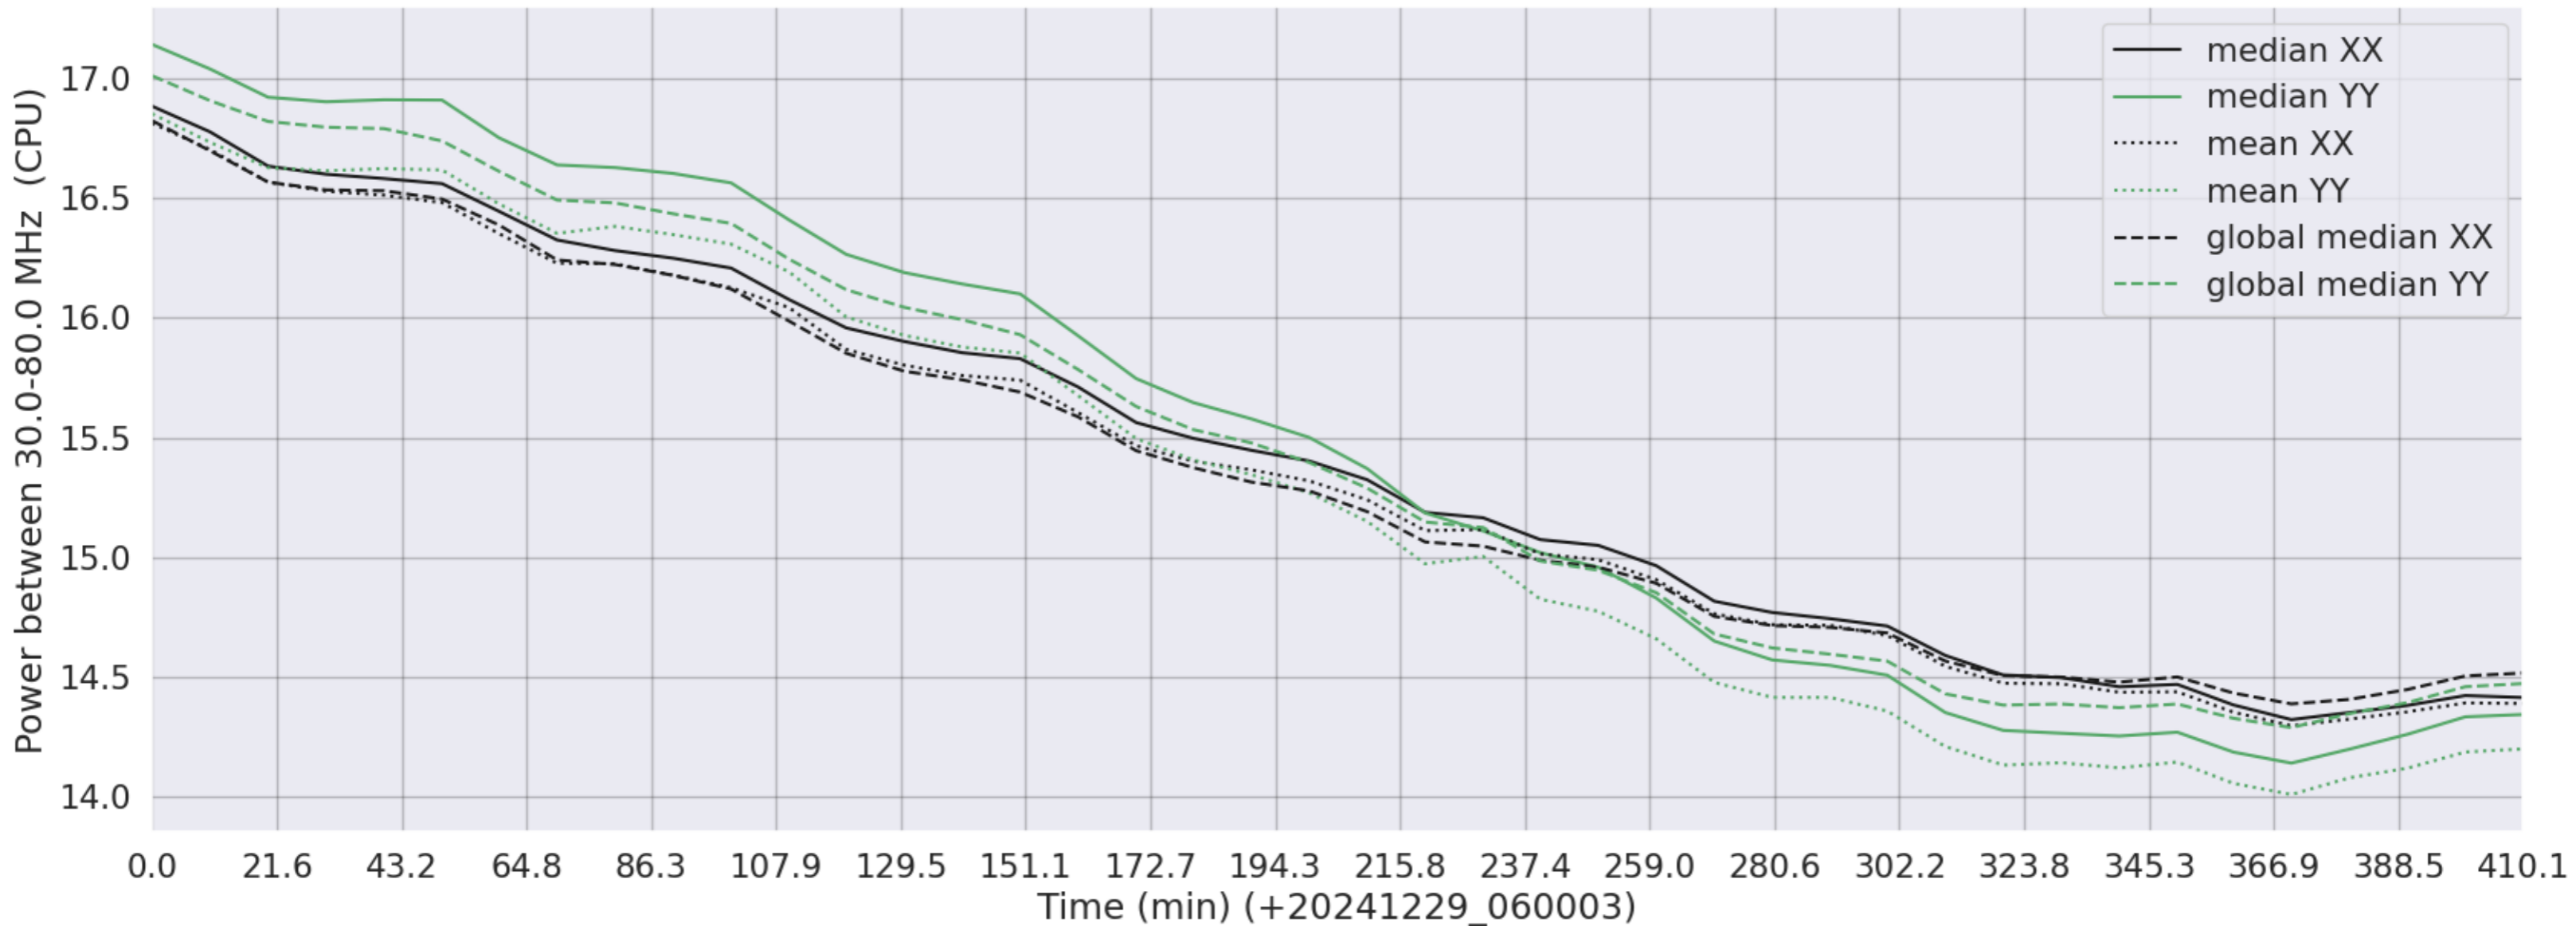

LWA184 - Correlator# 241 - XX FLAGS:Good - YY FLAGS:Good

LWA185 - Correlator# 240 - XX FLAGS:Good - YY FLAGS:Good