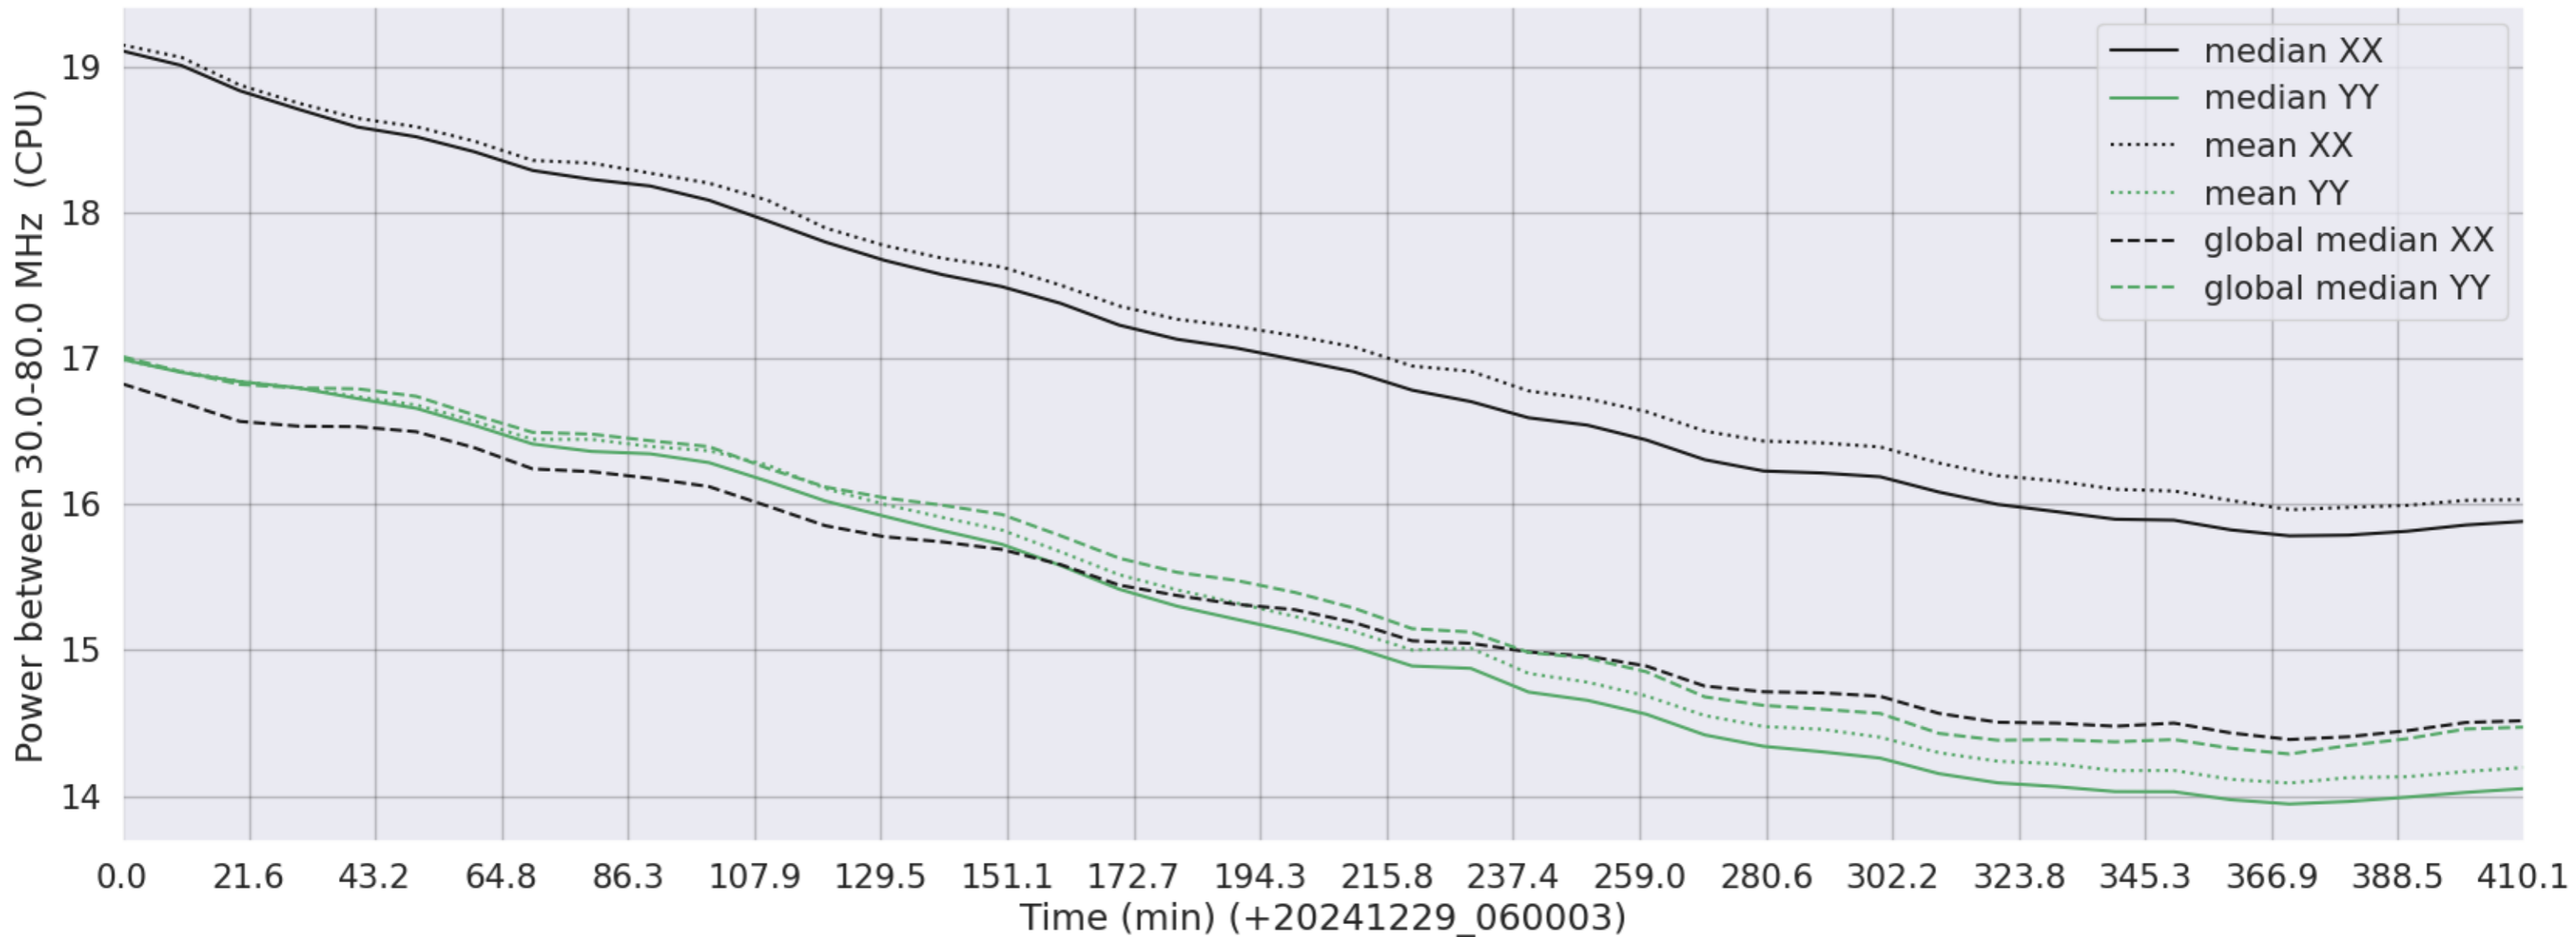

LWA339 - Correlator# 027 - XX FLAGS:Good - YY FLAGS:Good

LWA340 - Correlator# 026 - XX FLAGS:Good - YY FLAGS:Good