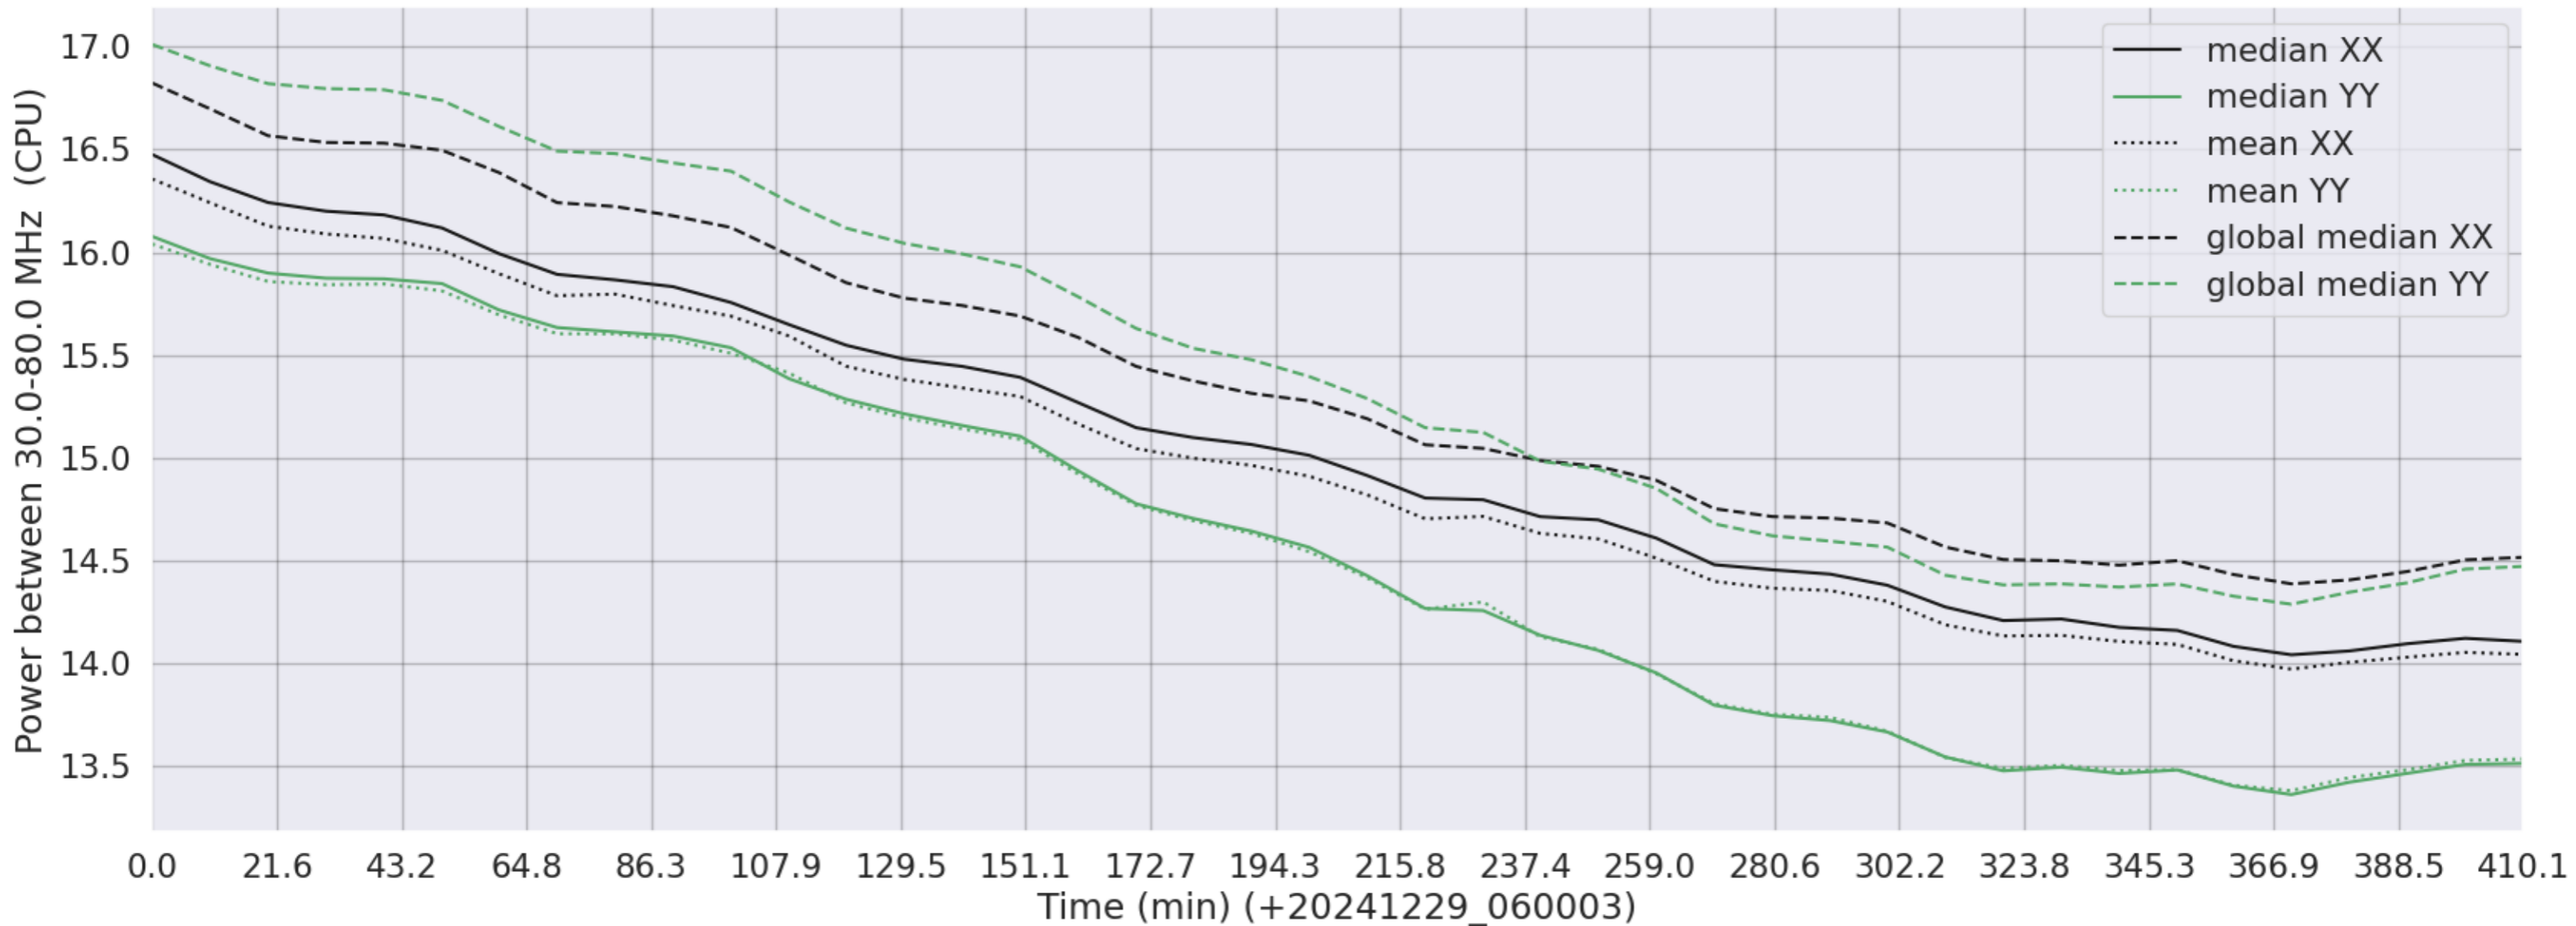

LWA030 - Correlator# 128 - XX FLAGS:Good - YY FLAGS:Good

LWA028 - Correlator# 129 - XX FLAGS:Good - YY FLAGS:Good

LWA032 - Correlator# 130 - XX FLAGS:Good - YY FLAGS:Good

LWA031 - Correlator# 131 - XX FLAGS:Good - YY FLAGS:Good