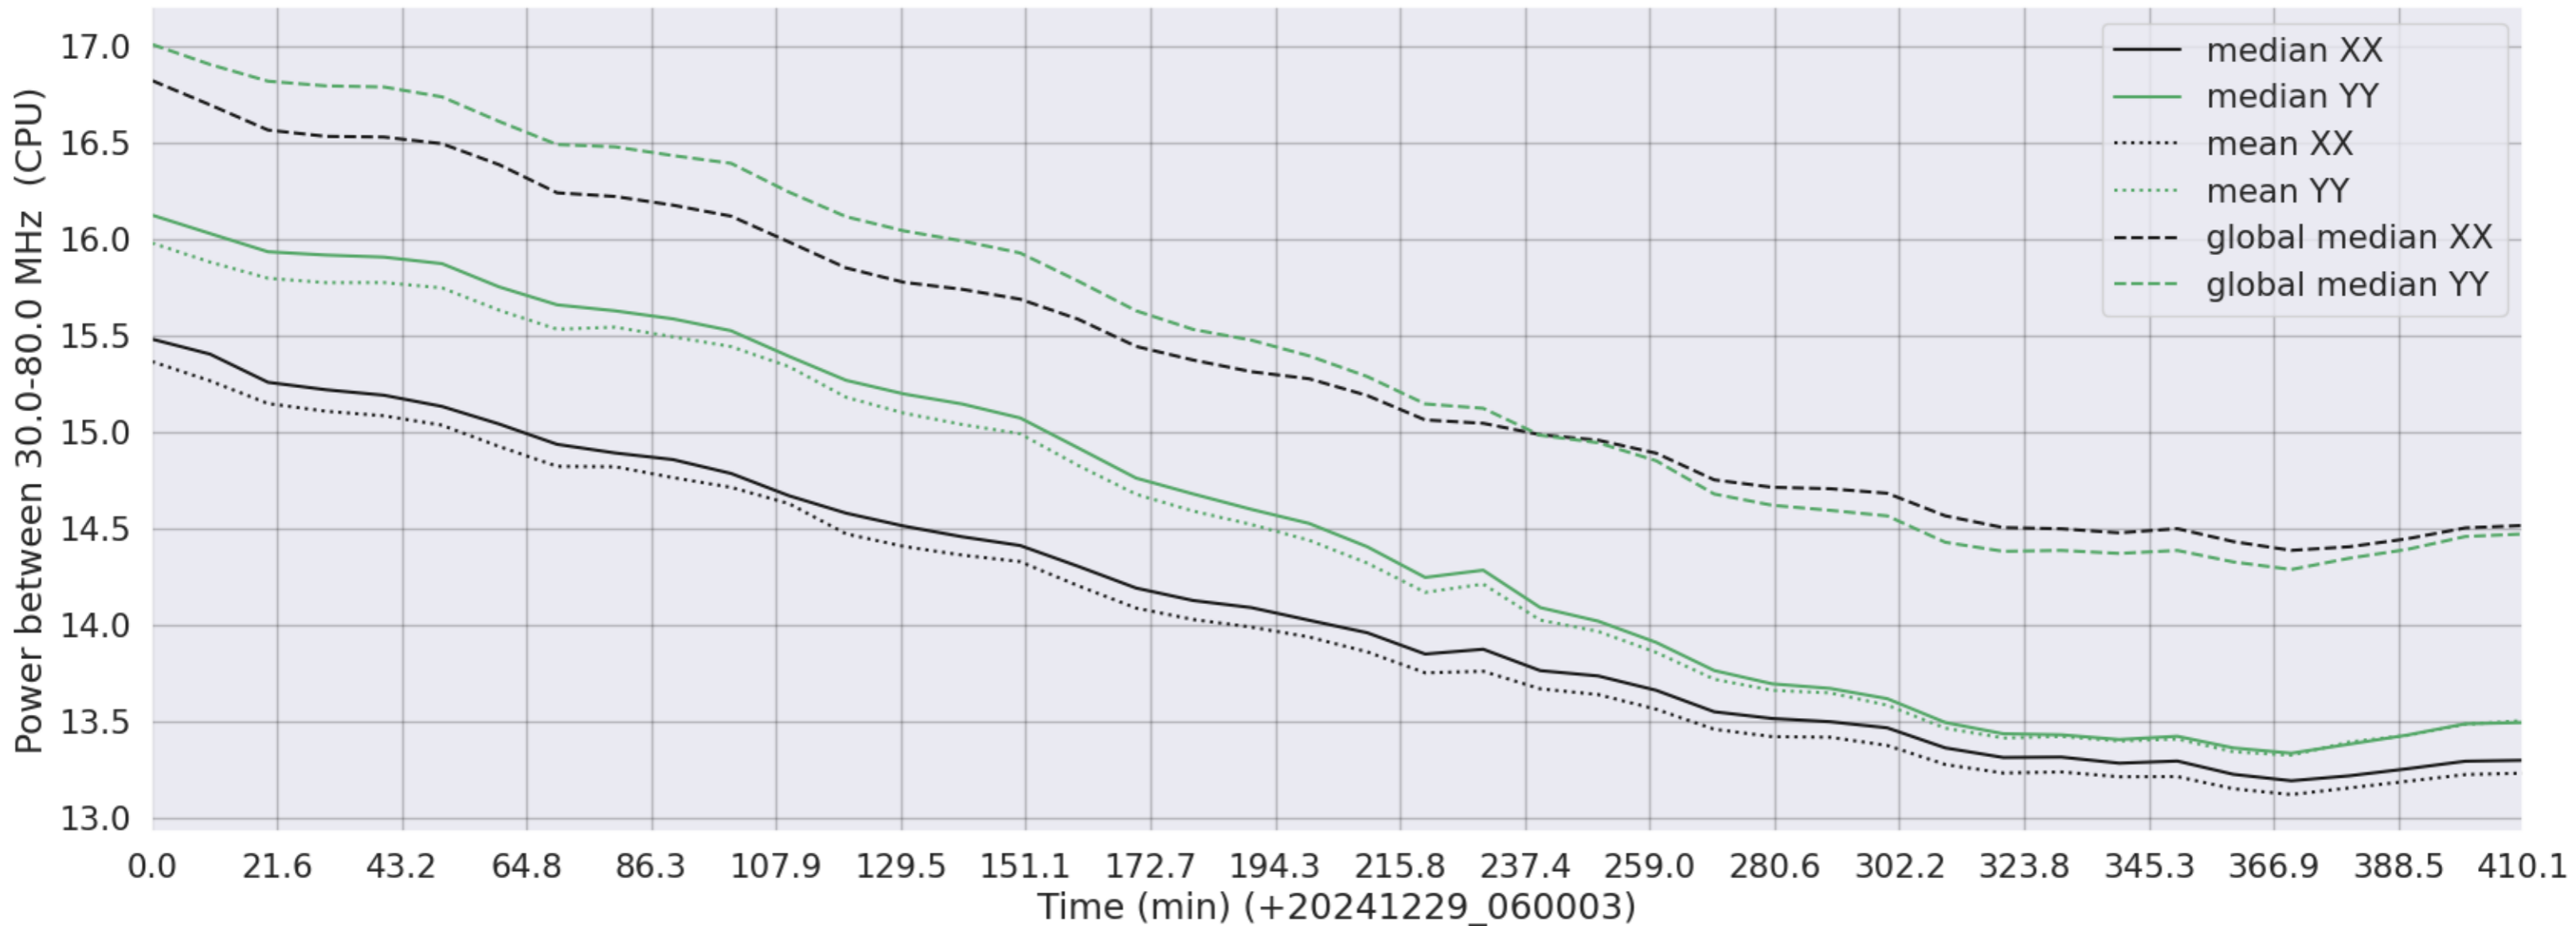

LWA156 - Correlator# 235 - XX FLAGS:Good - YY FLAGS:Good

LWA157 - Correlator# 234 - XX FLAGS:Good - YY FLAGS:Good