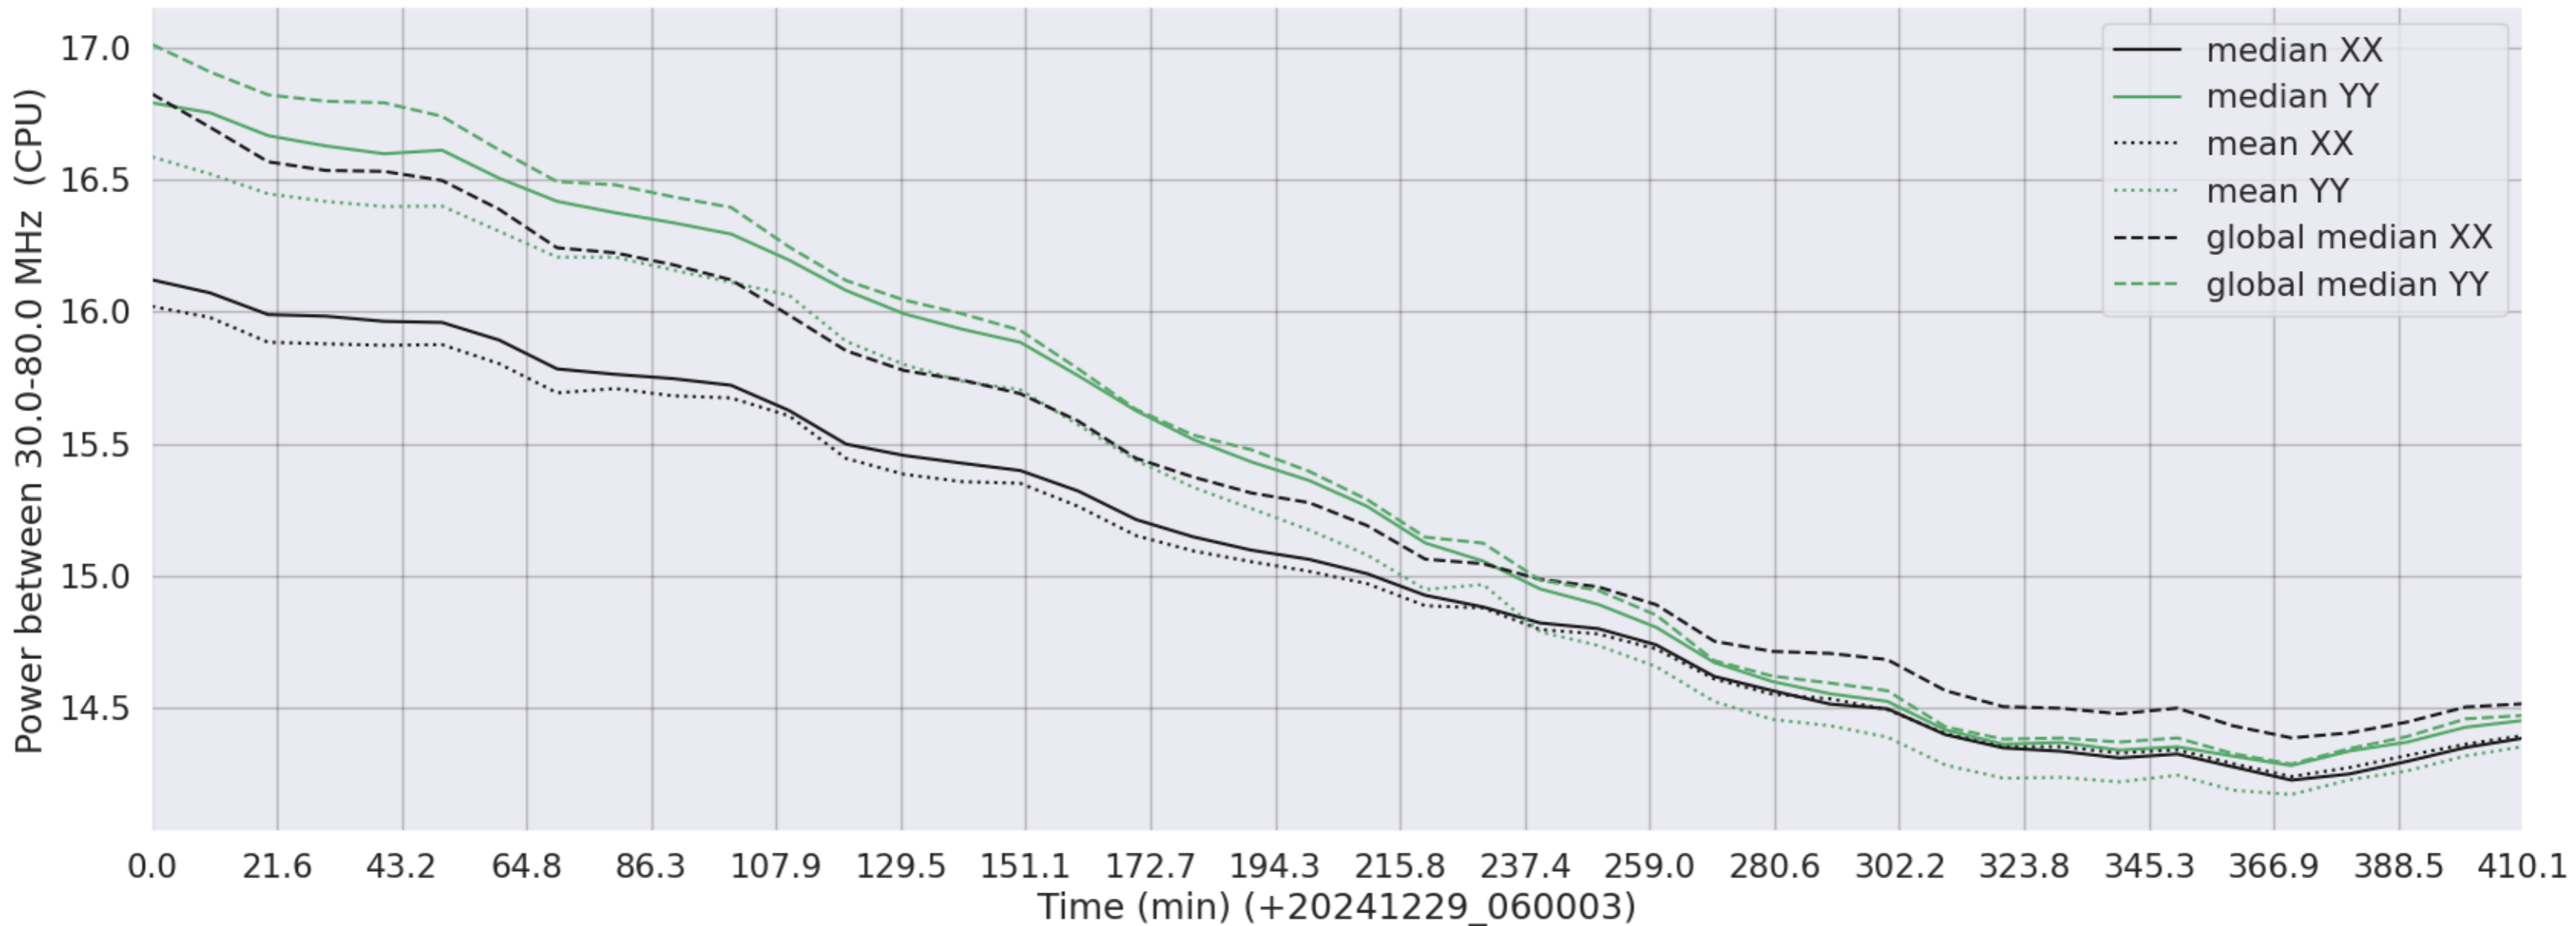

LWA285 - Correlator# 013 - XX FLAGS:Good - YY FLAGS:Good

LWA307 - Correlator# 012 - XX FLAGS:Good - YY FLAGS:Good