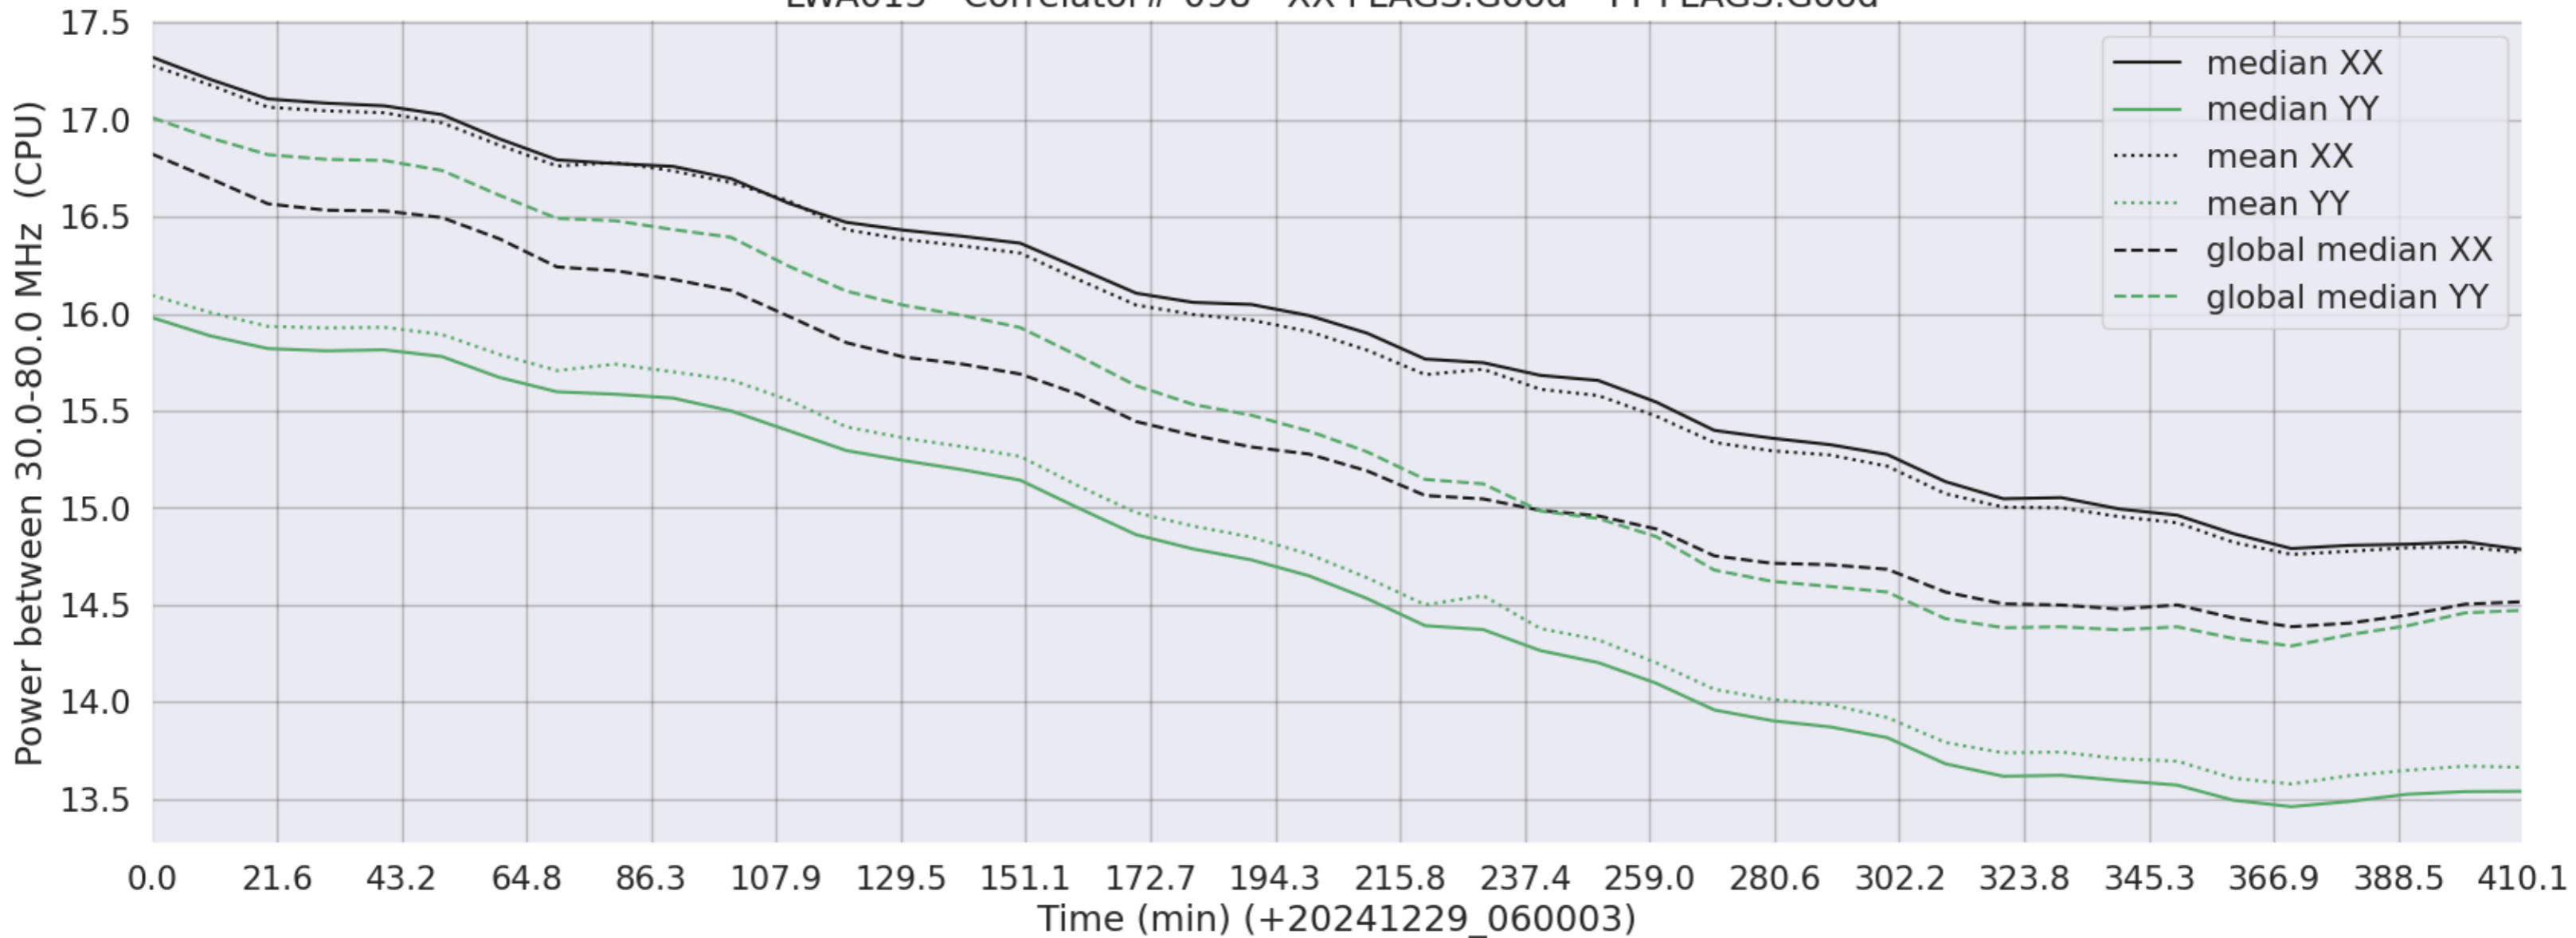

LWA014 - Correlator# 099 - XX FLAGS:Good - YY FLAGS:Good

LWA015 - Correlator# 098 - XX FLAGS:Good - YY FLAGS:Good