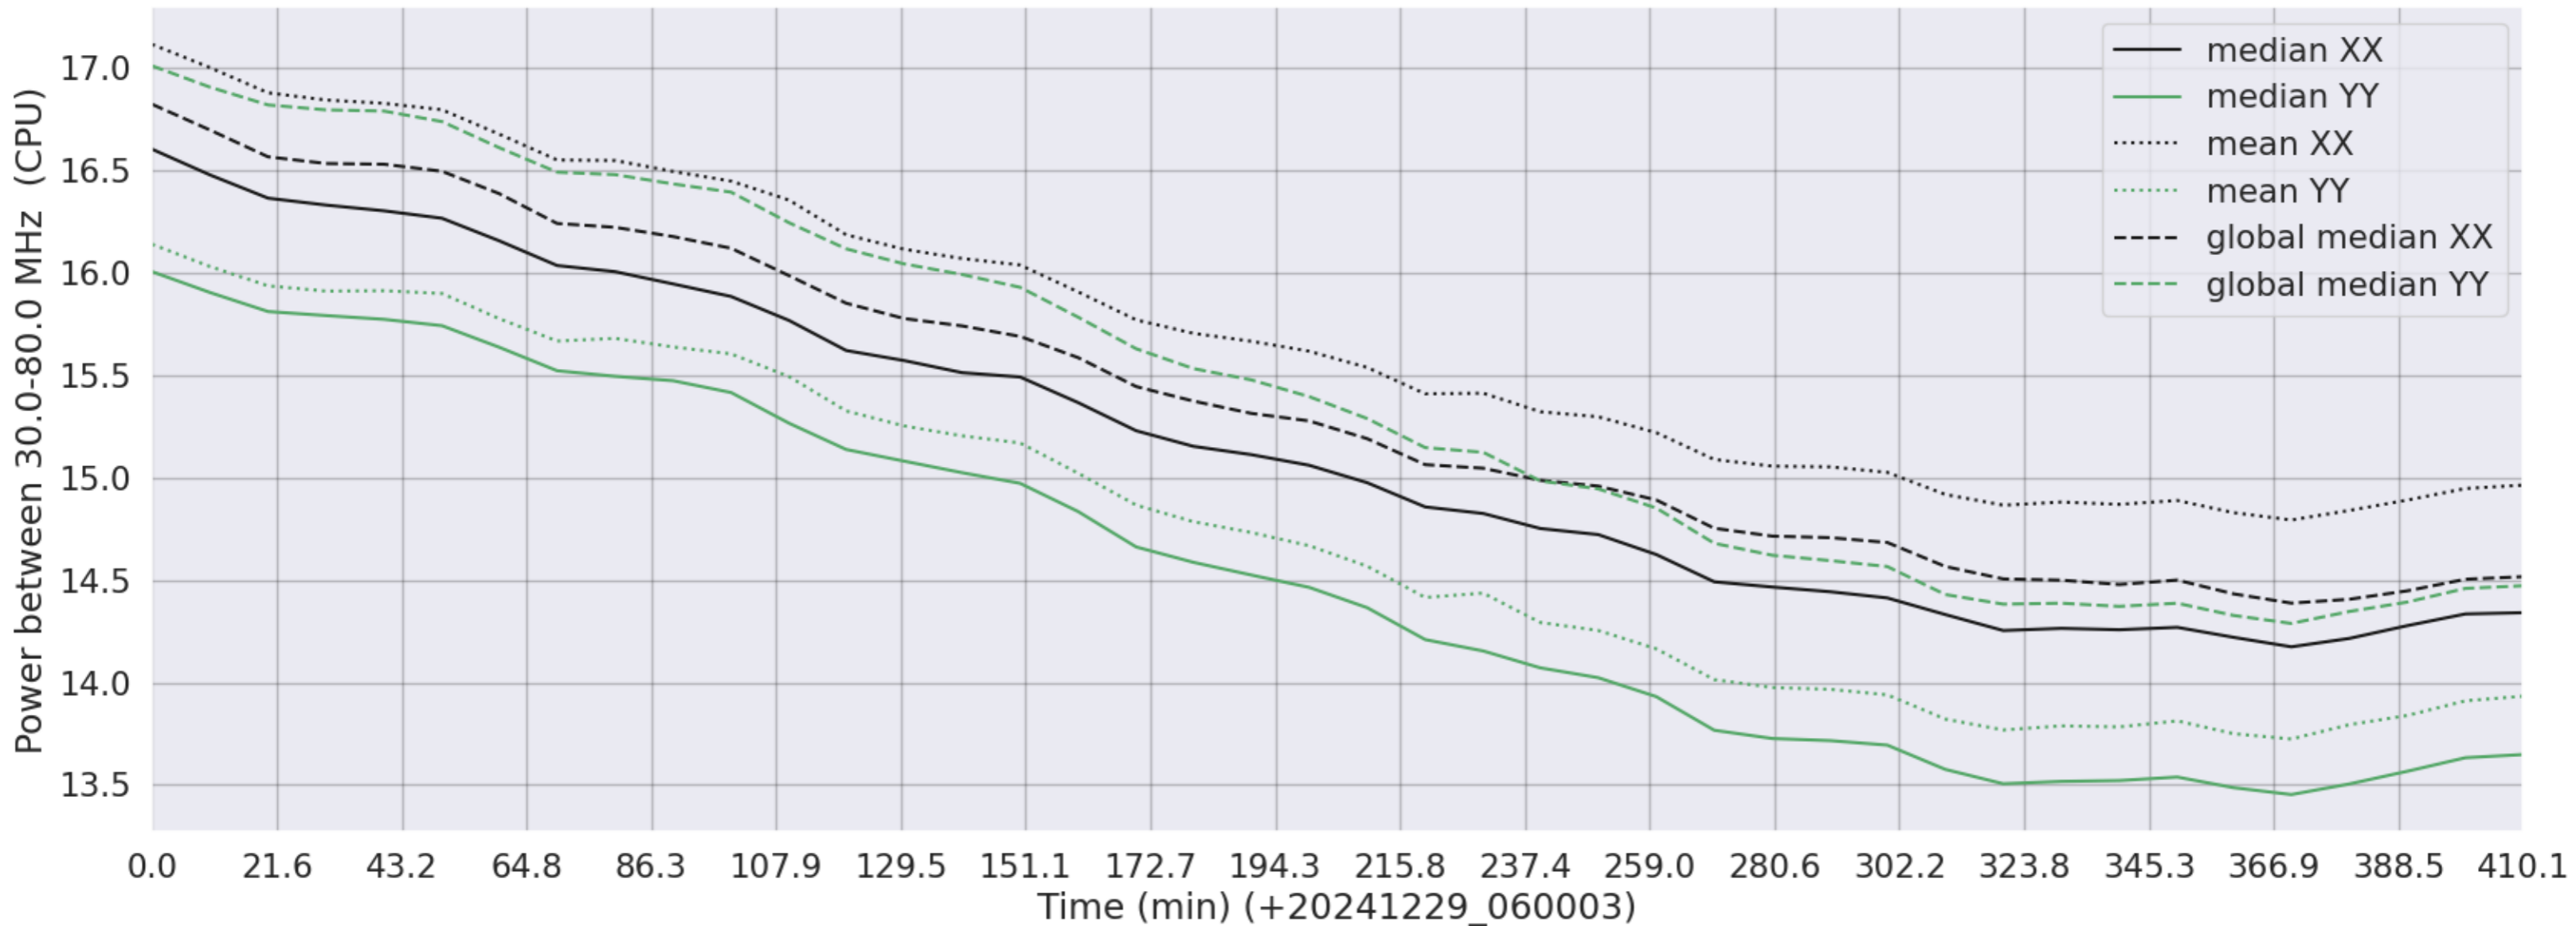

LWA226 - Correlator# 304 - XX FLAGS:LowPower - YY FLAGS:Good

LWA229 - Correlator# 305 - XX FLAGS:Good - YY FLAGS:Good

LWA233 - Correlator# 306 - XX FLAGS:Good - YY FLAGS:Good

LWA232 - Correlator# 307 - XX FLAGS:Good - YY FLAGS:Good