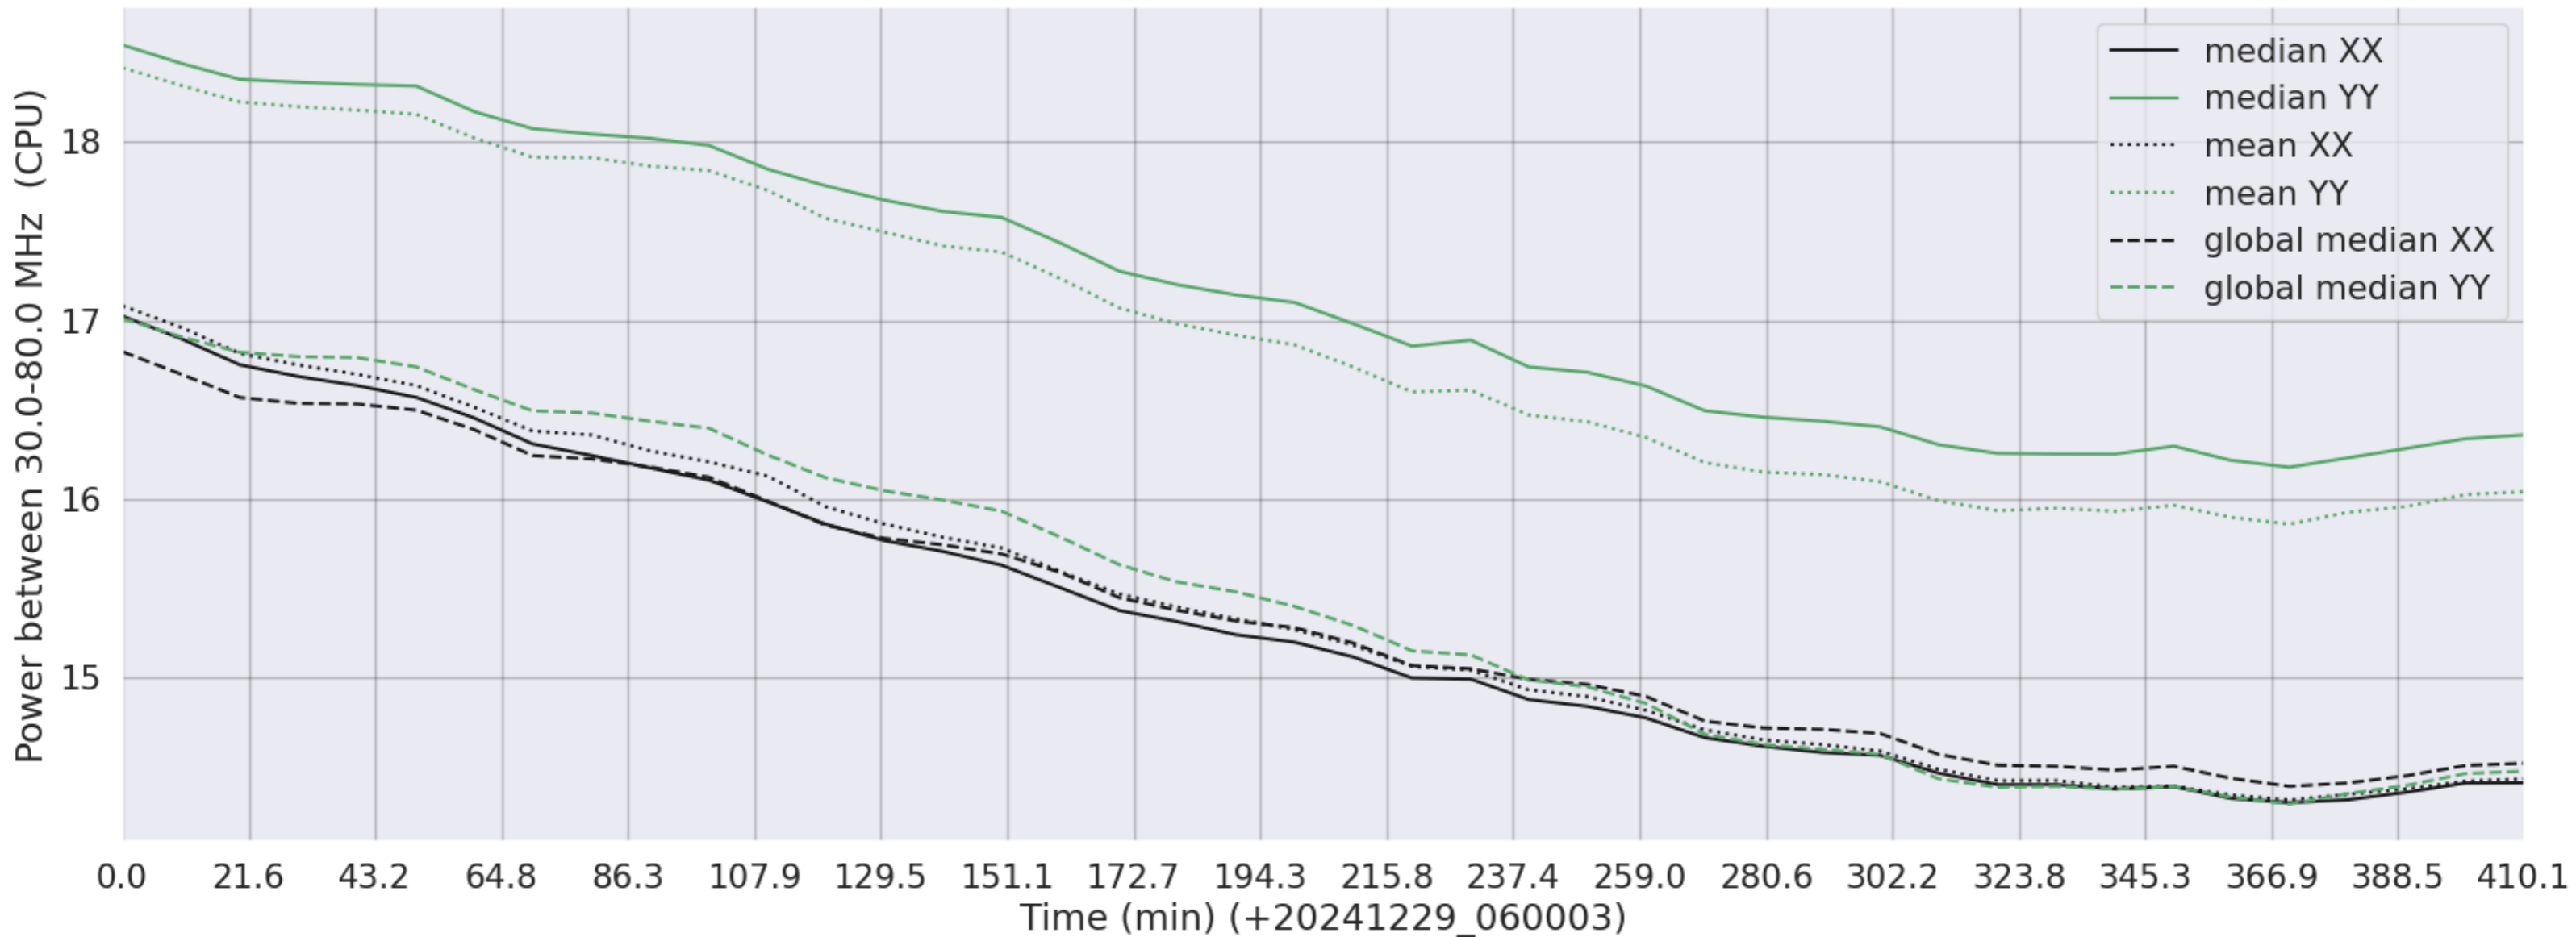

LWA360 - Correlator# 062 - XX FLAGS:Good - YY FLAGS:Good

LWA344 - Correlator# 061 - XX FLAGS:Good - YY FLAGS:Good