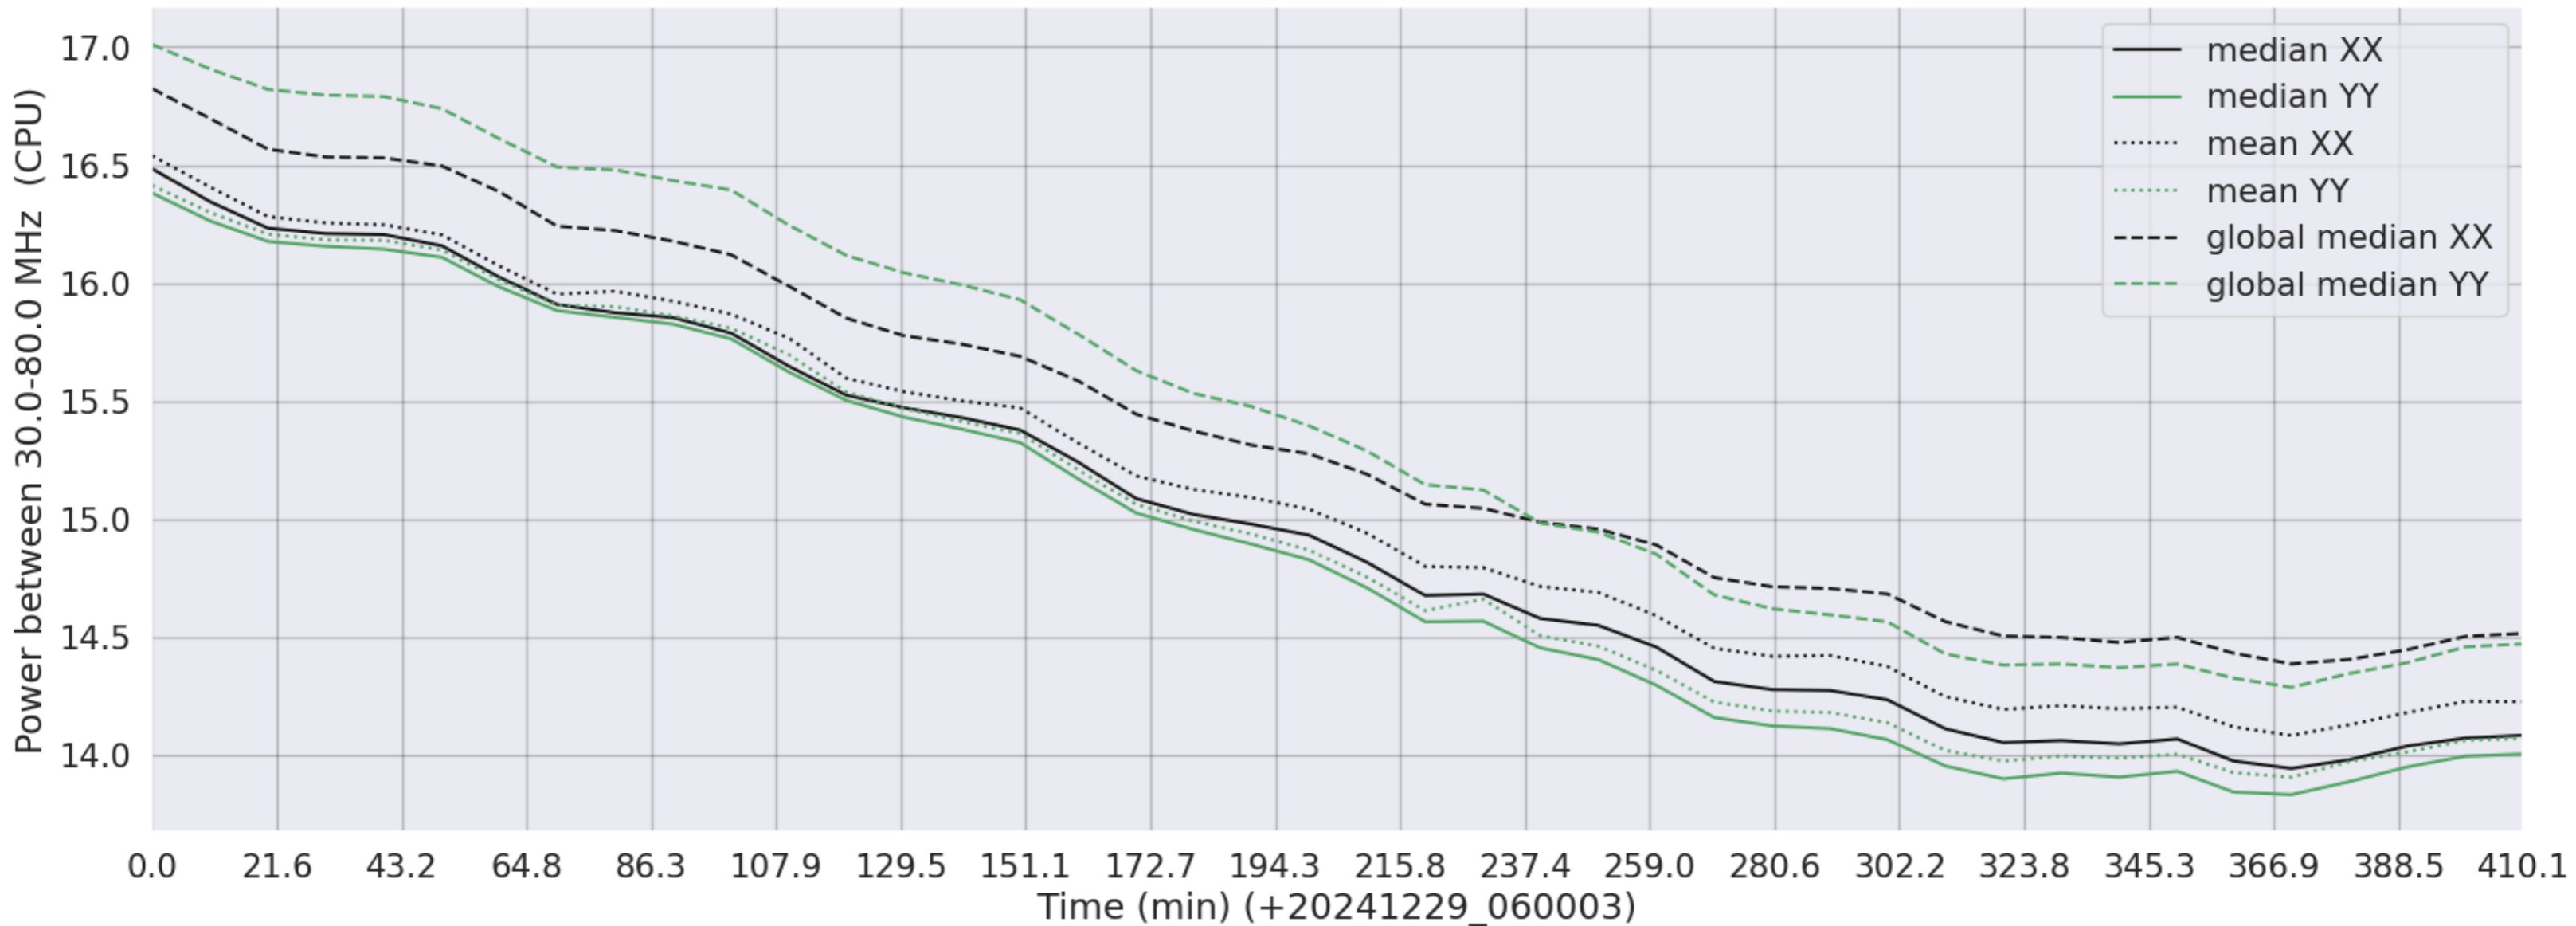

LWA179 - Correlator# 323 - XX FLAGS:Good - YY FLAGS:Good

LWA180 - Correlator# 322 - XX FLAGS:Good - YY FLAGS:Good