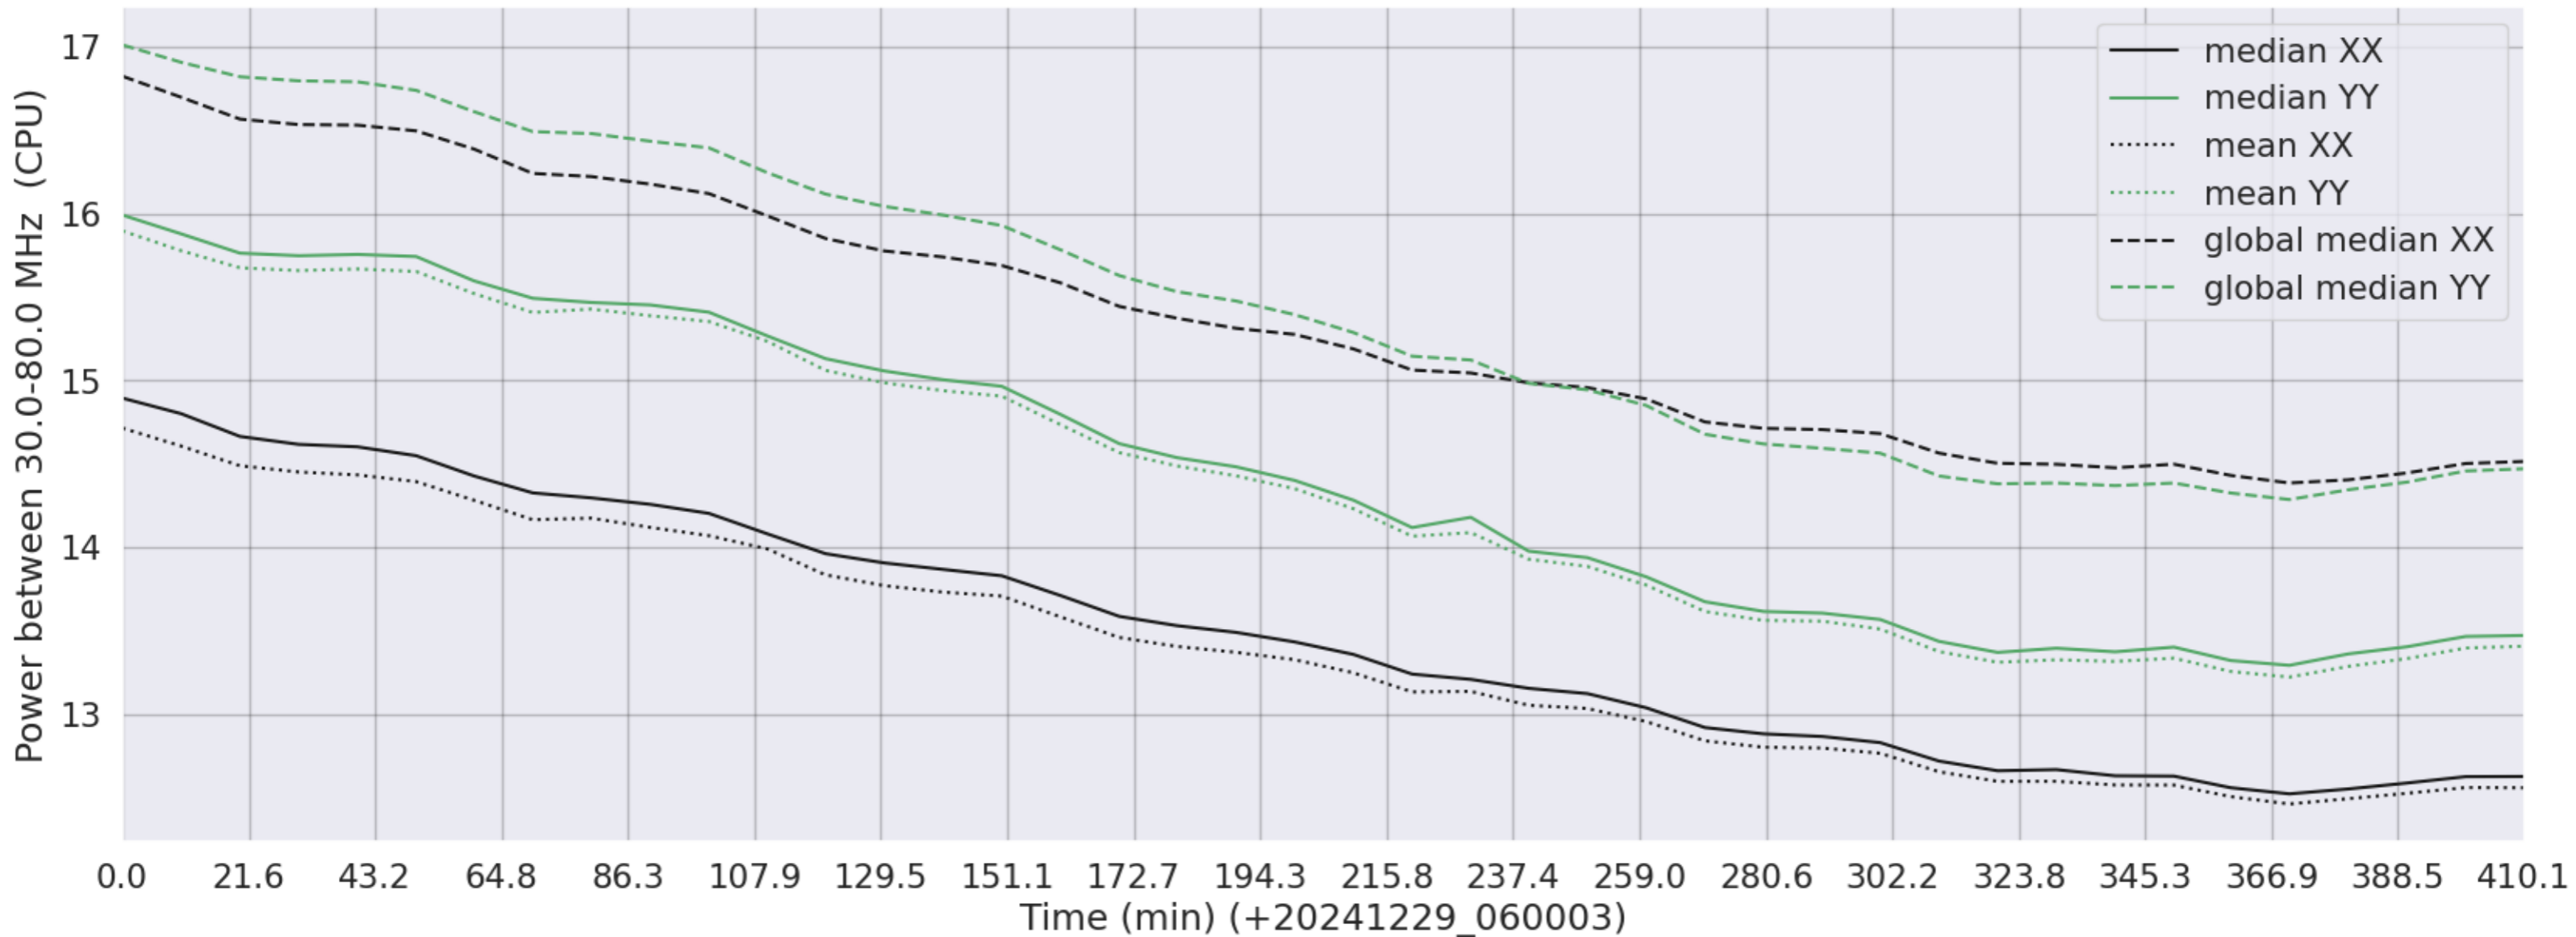

LWA057 - Correlator# 134 - XX FLAGS:Good - YY FLAGS:Good

LWA060 - Correlator# 133 - XX FLAGS:Good - YY FLAGS:Good