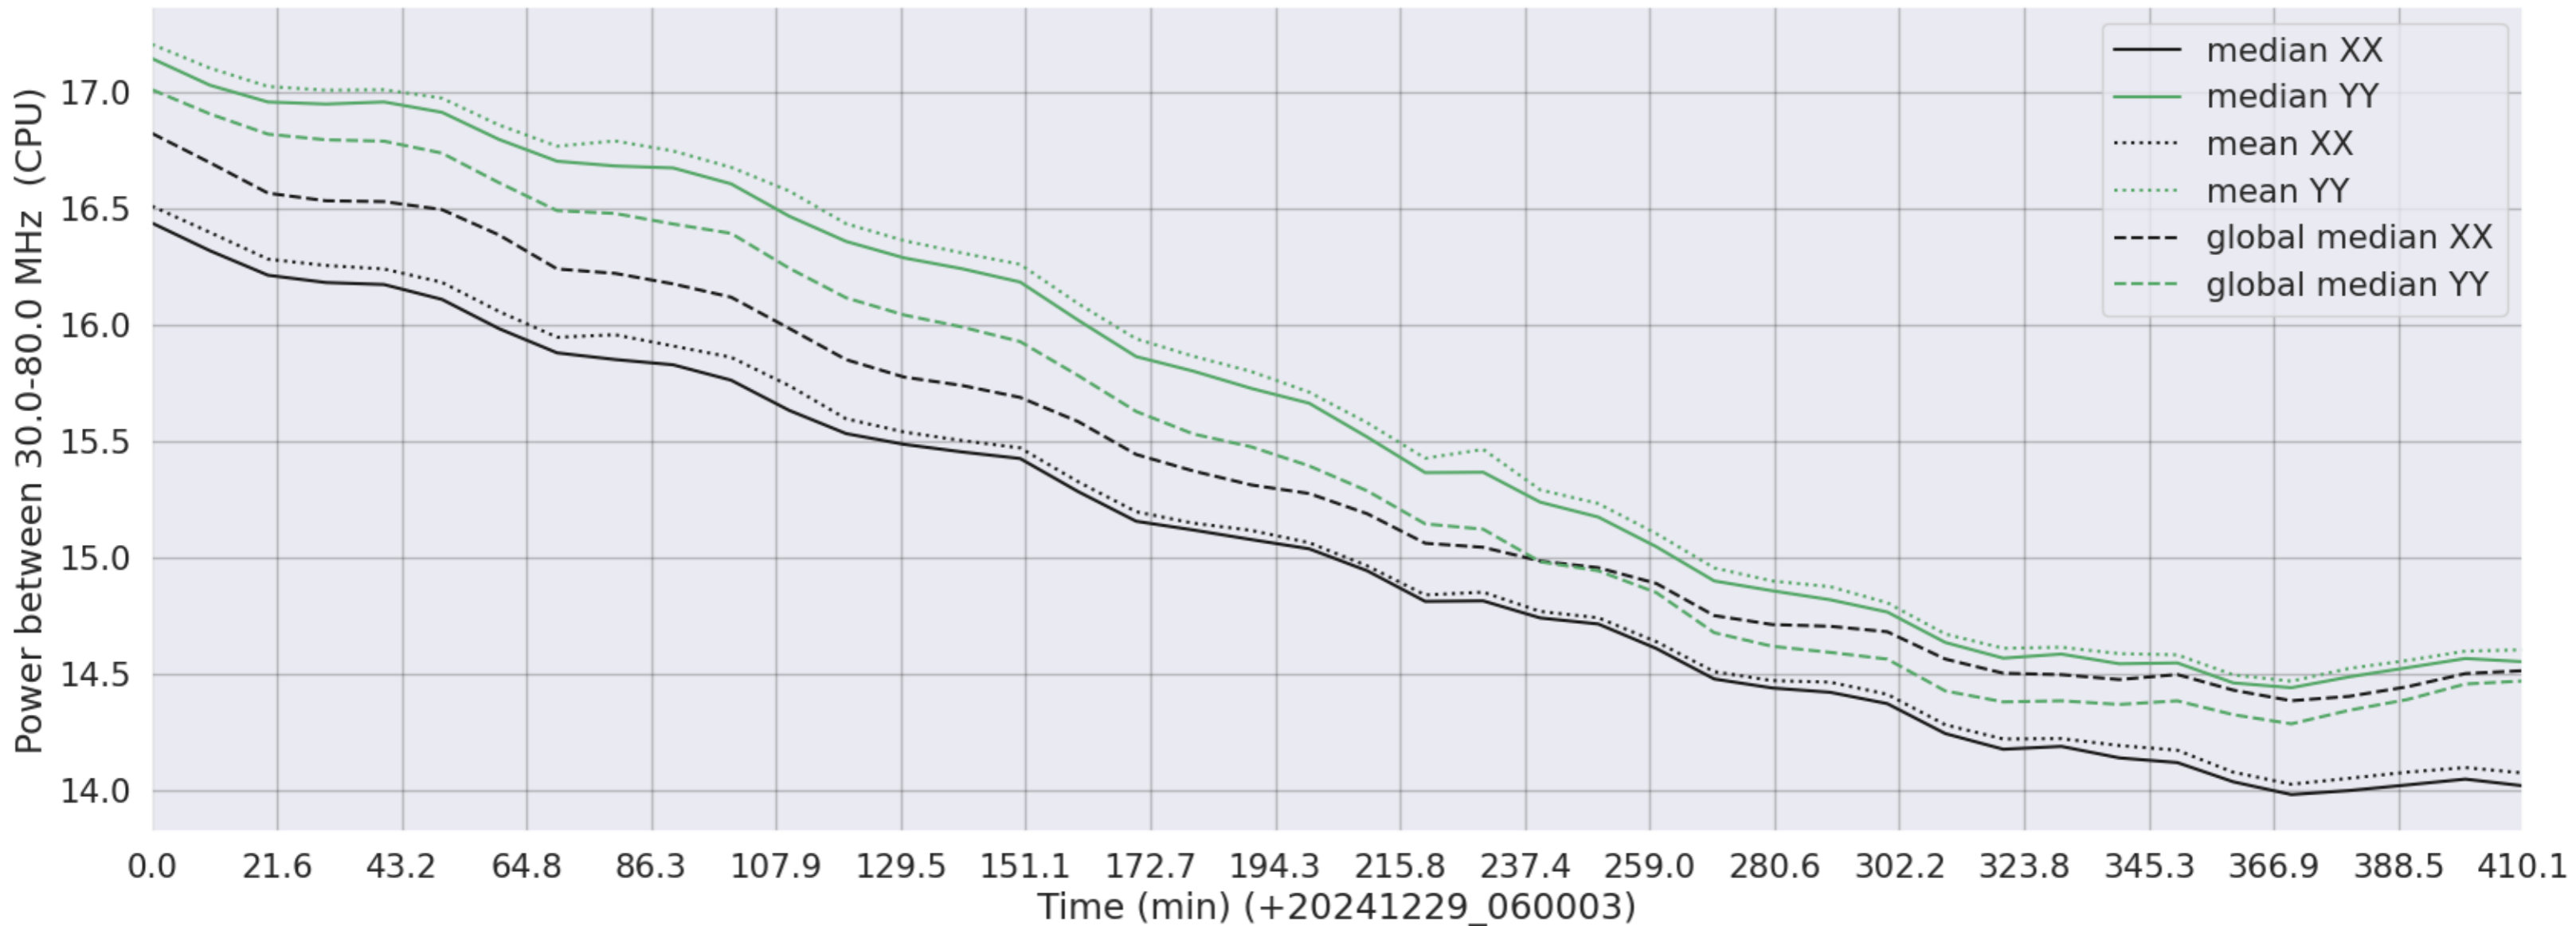

LWA015 - Correlator# 098 - XX FLAGS:Good - YY FLAGS:Good

LWA016 - Correlator# 097 - XX FLAGS:Good - YY FLAGS:Good