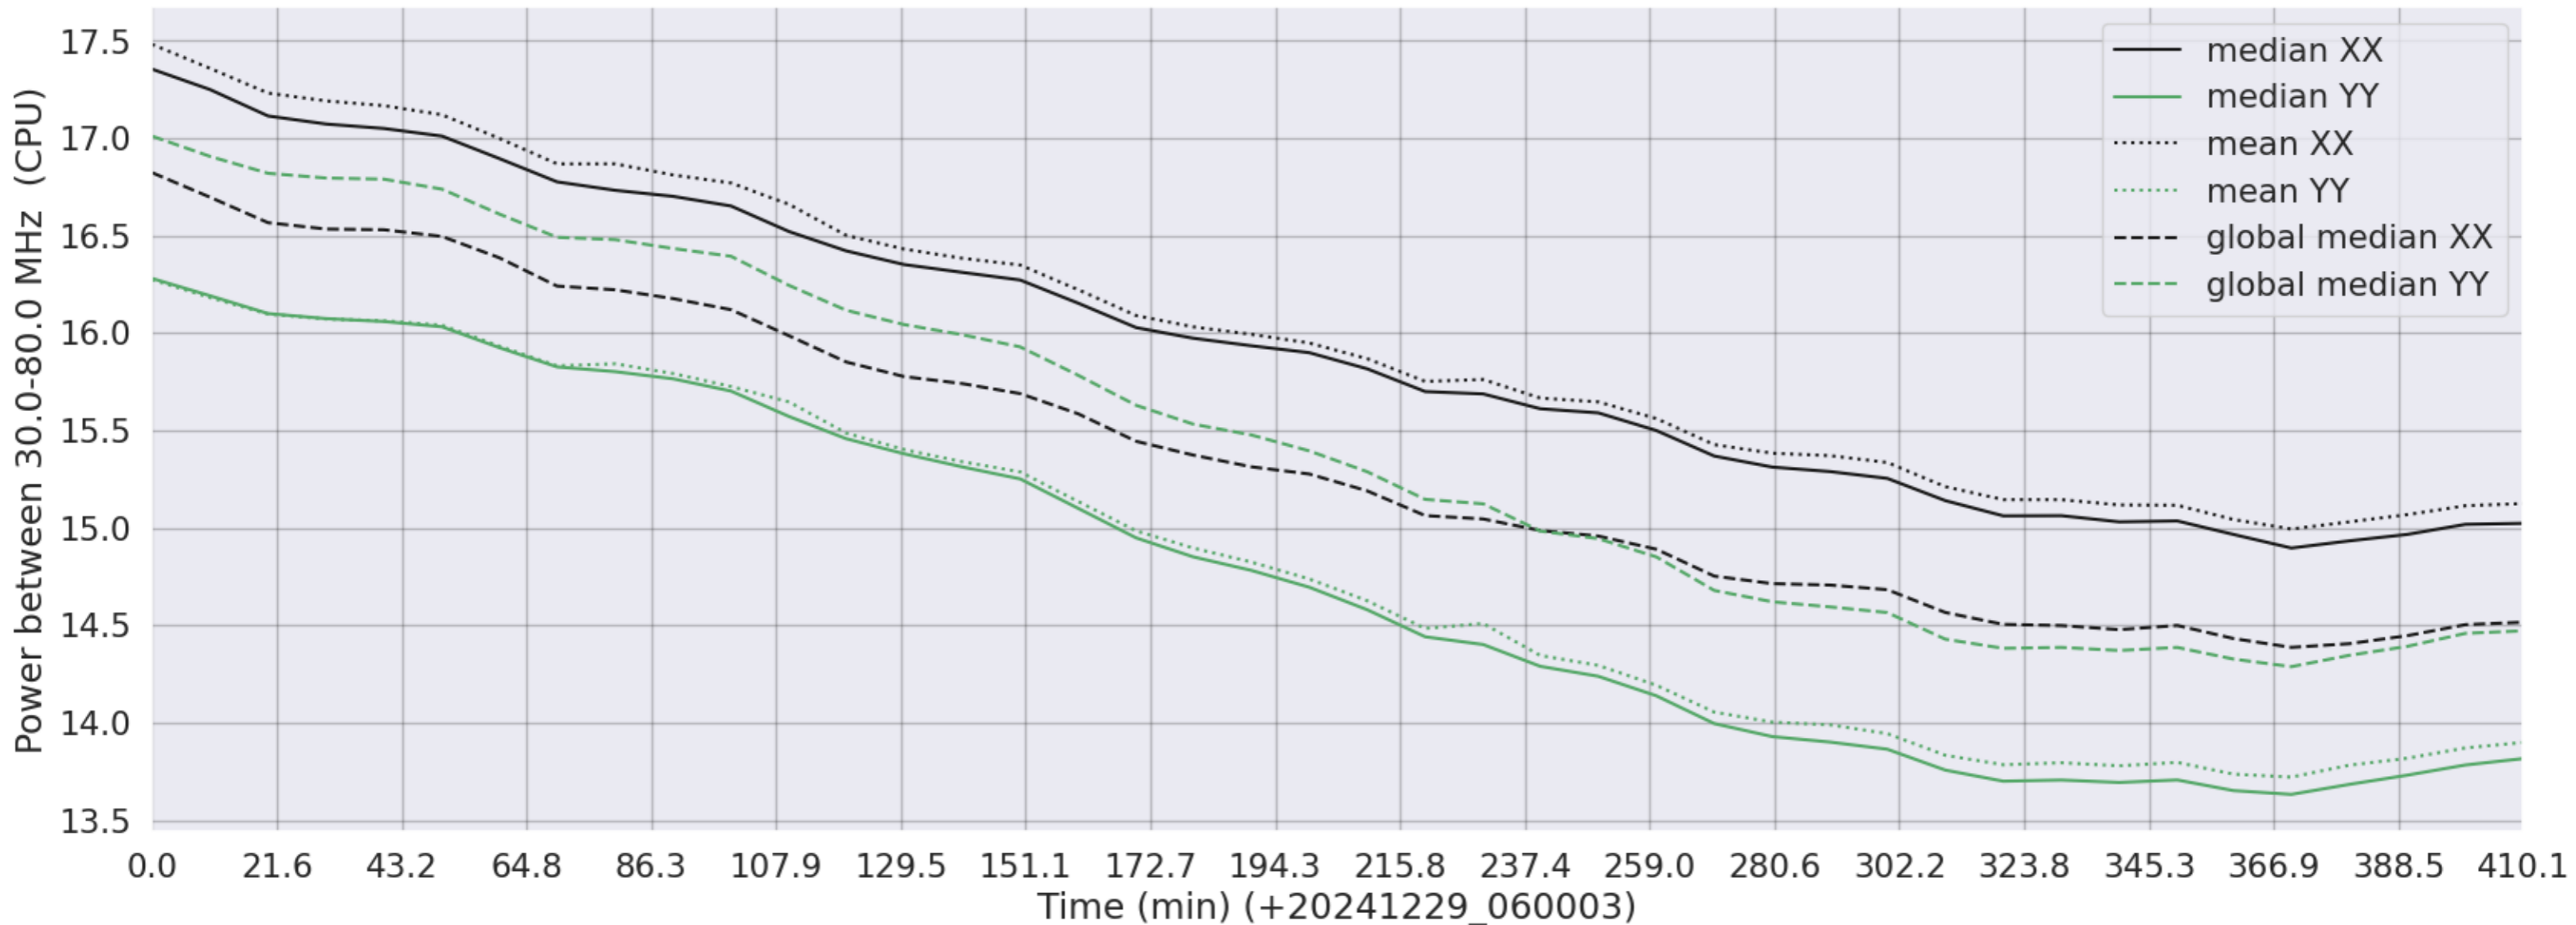

LWA049 - Correlator# 112 - XX FLAGS:Good - YY FLAGS:Good

LWA048 - Correlator# 113 - XX FLAGS:Good - YY FLAGS:Good

LWA051 - Correlator# 114 - XX FLAGS:Good - YY FLAGS:Good

LWA050 - Correlator# 115 - XX FLAGS:Good - YY FLAGS:Good