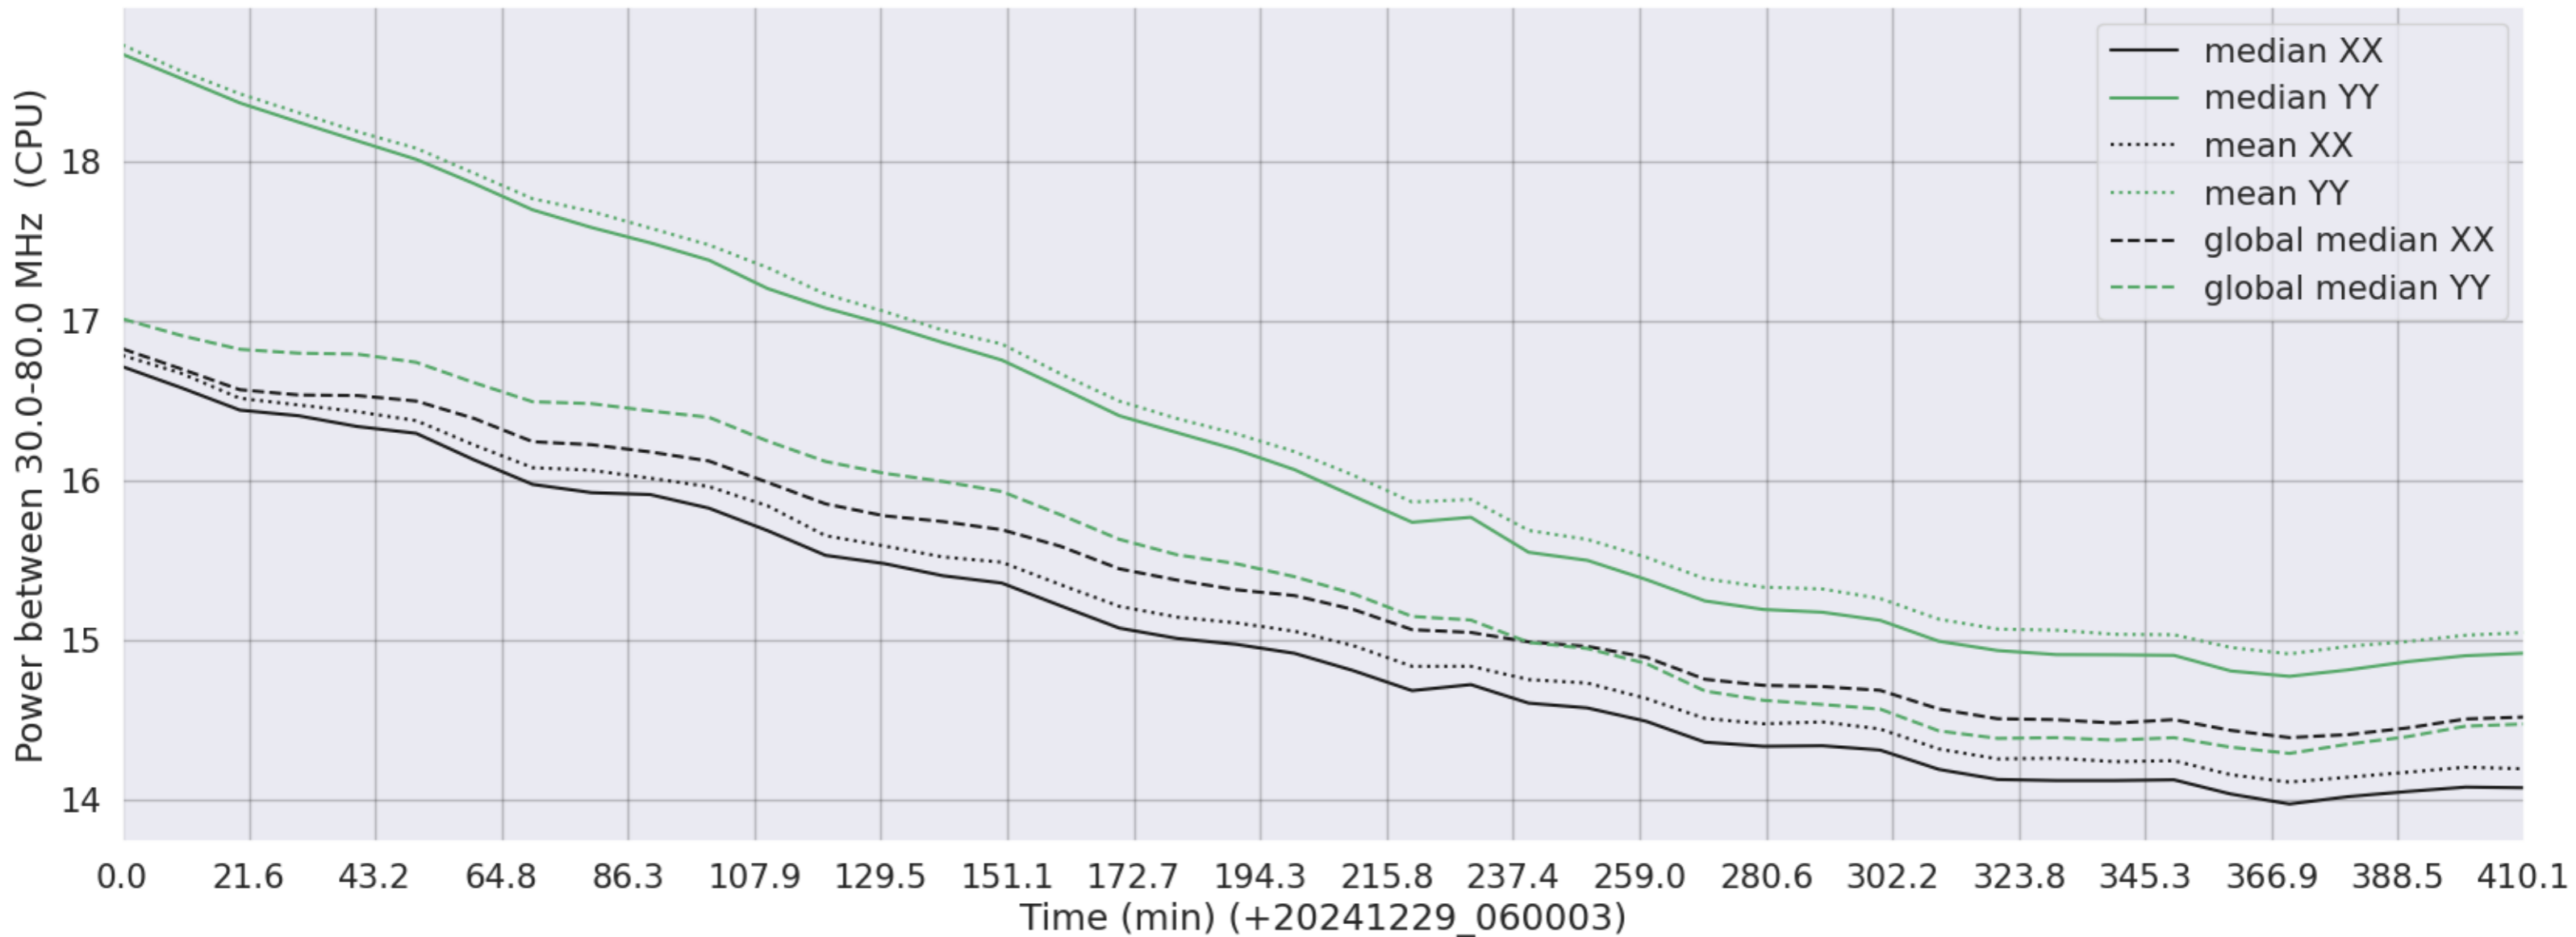

LWA305 - Correlator# 050 - XX FLAGS:Good - YY FLAGS:Good

LWA298 - Correlator# 049 - XX FLAGS:Good - YY FLAGS:Good