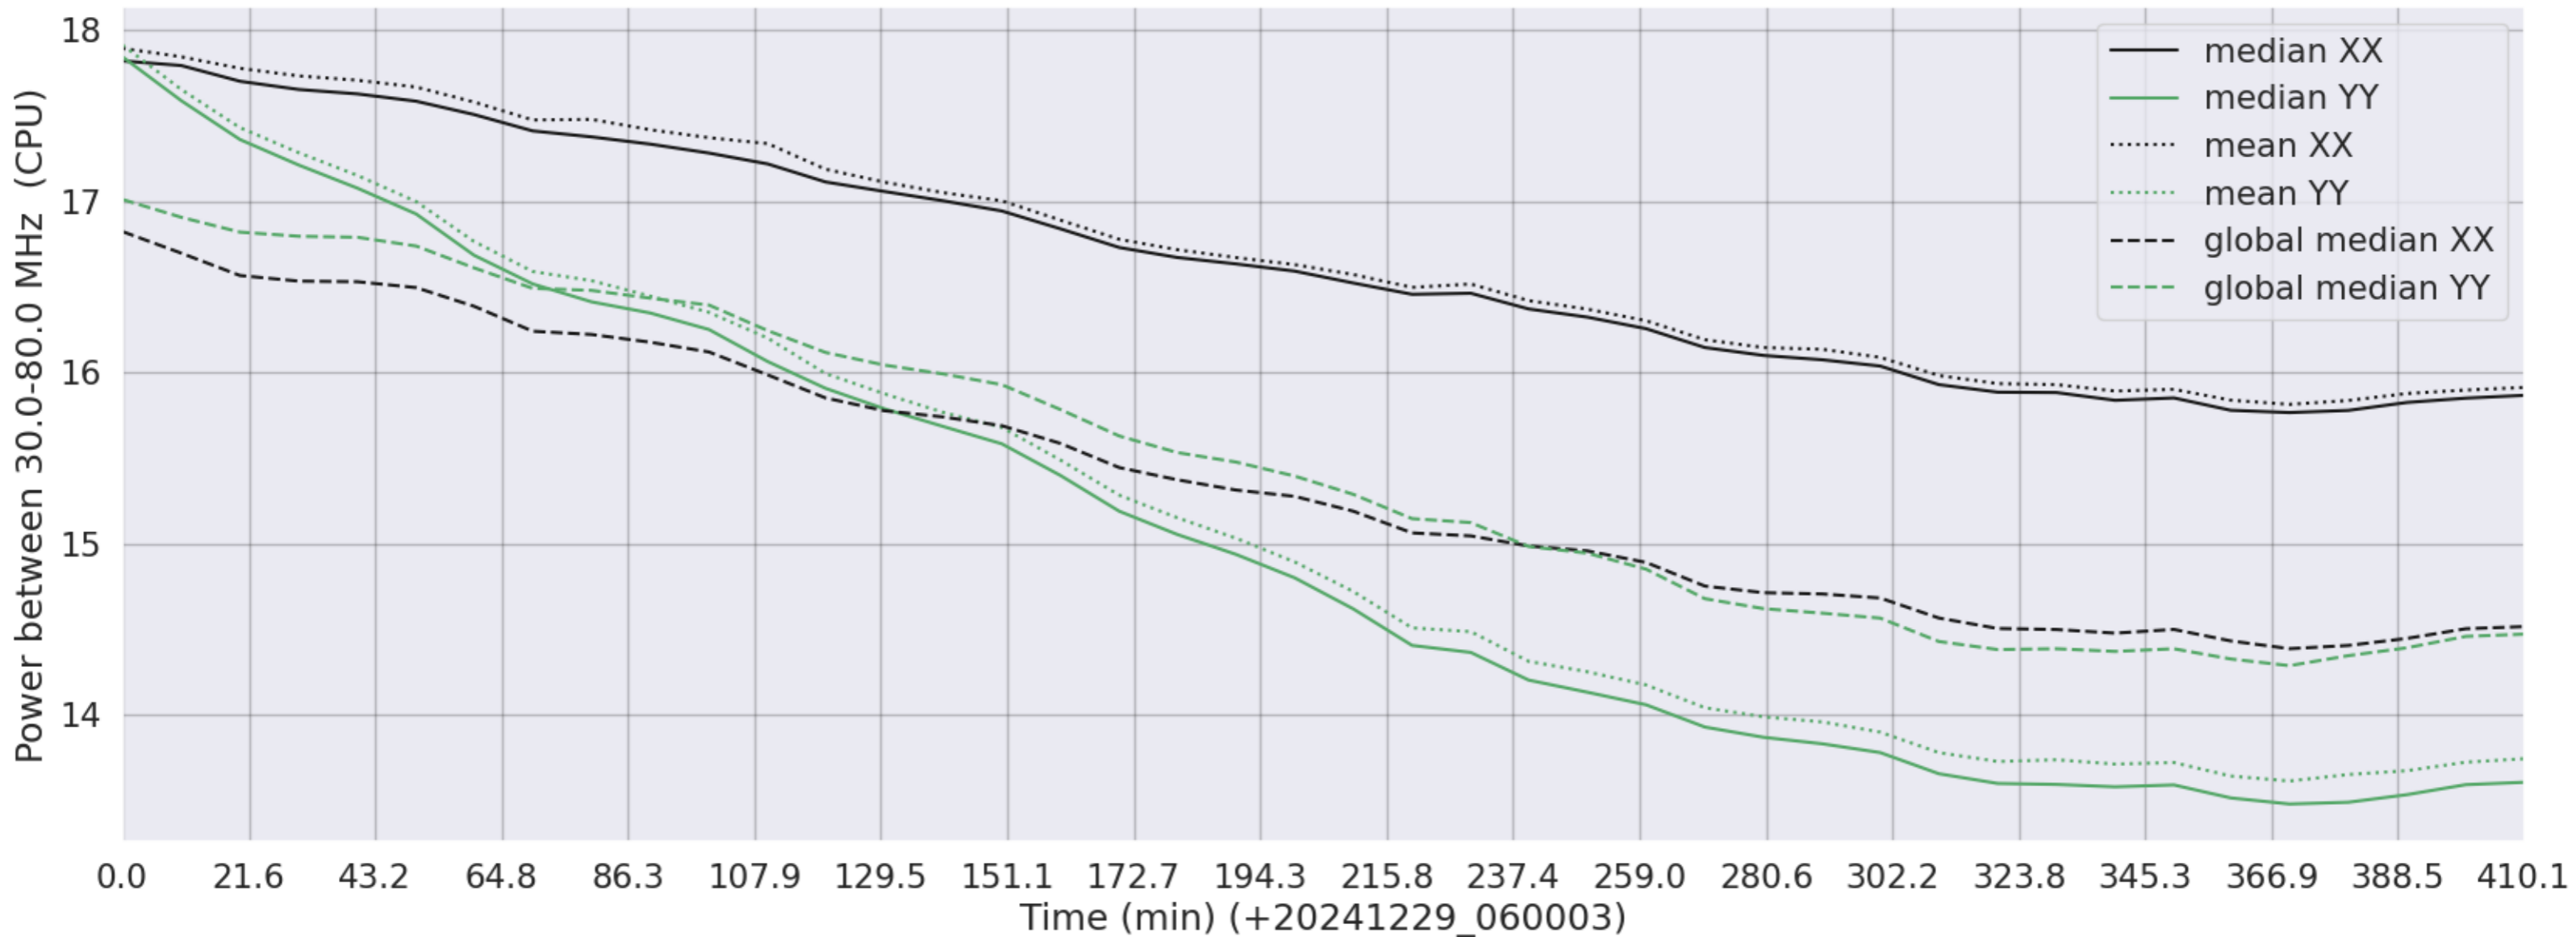

LWA345 - Correlator# 252 - XX FLAGS:Good - YY FLAGS:Good

LWA333 - Correlator# 253 - XX FLAGS:Good - YY FLAGS:Good

LWA359 - Correlator# 254 - XX FLAGS:Good - YY FLAGS:Good

LWA347 - Correlator# 255 - XX FLAGS:Good - YY FLAGS:Good