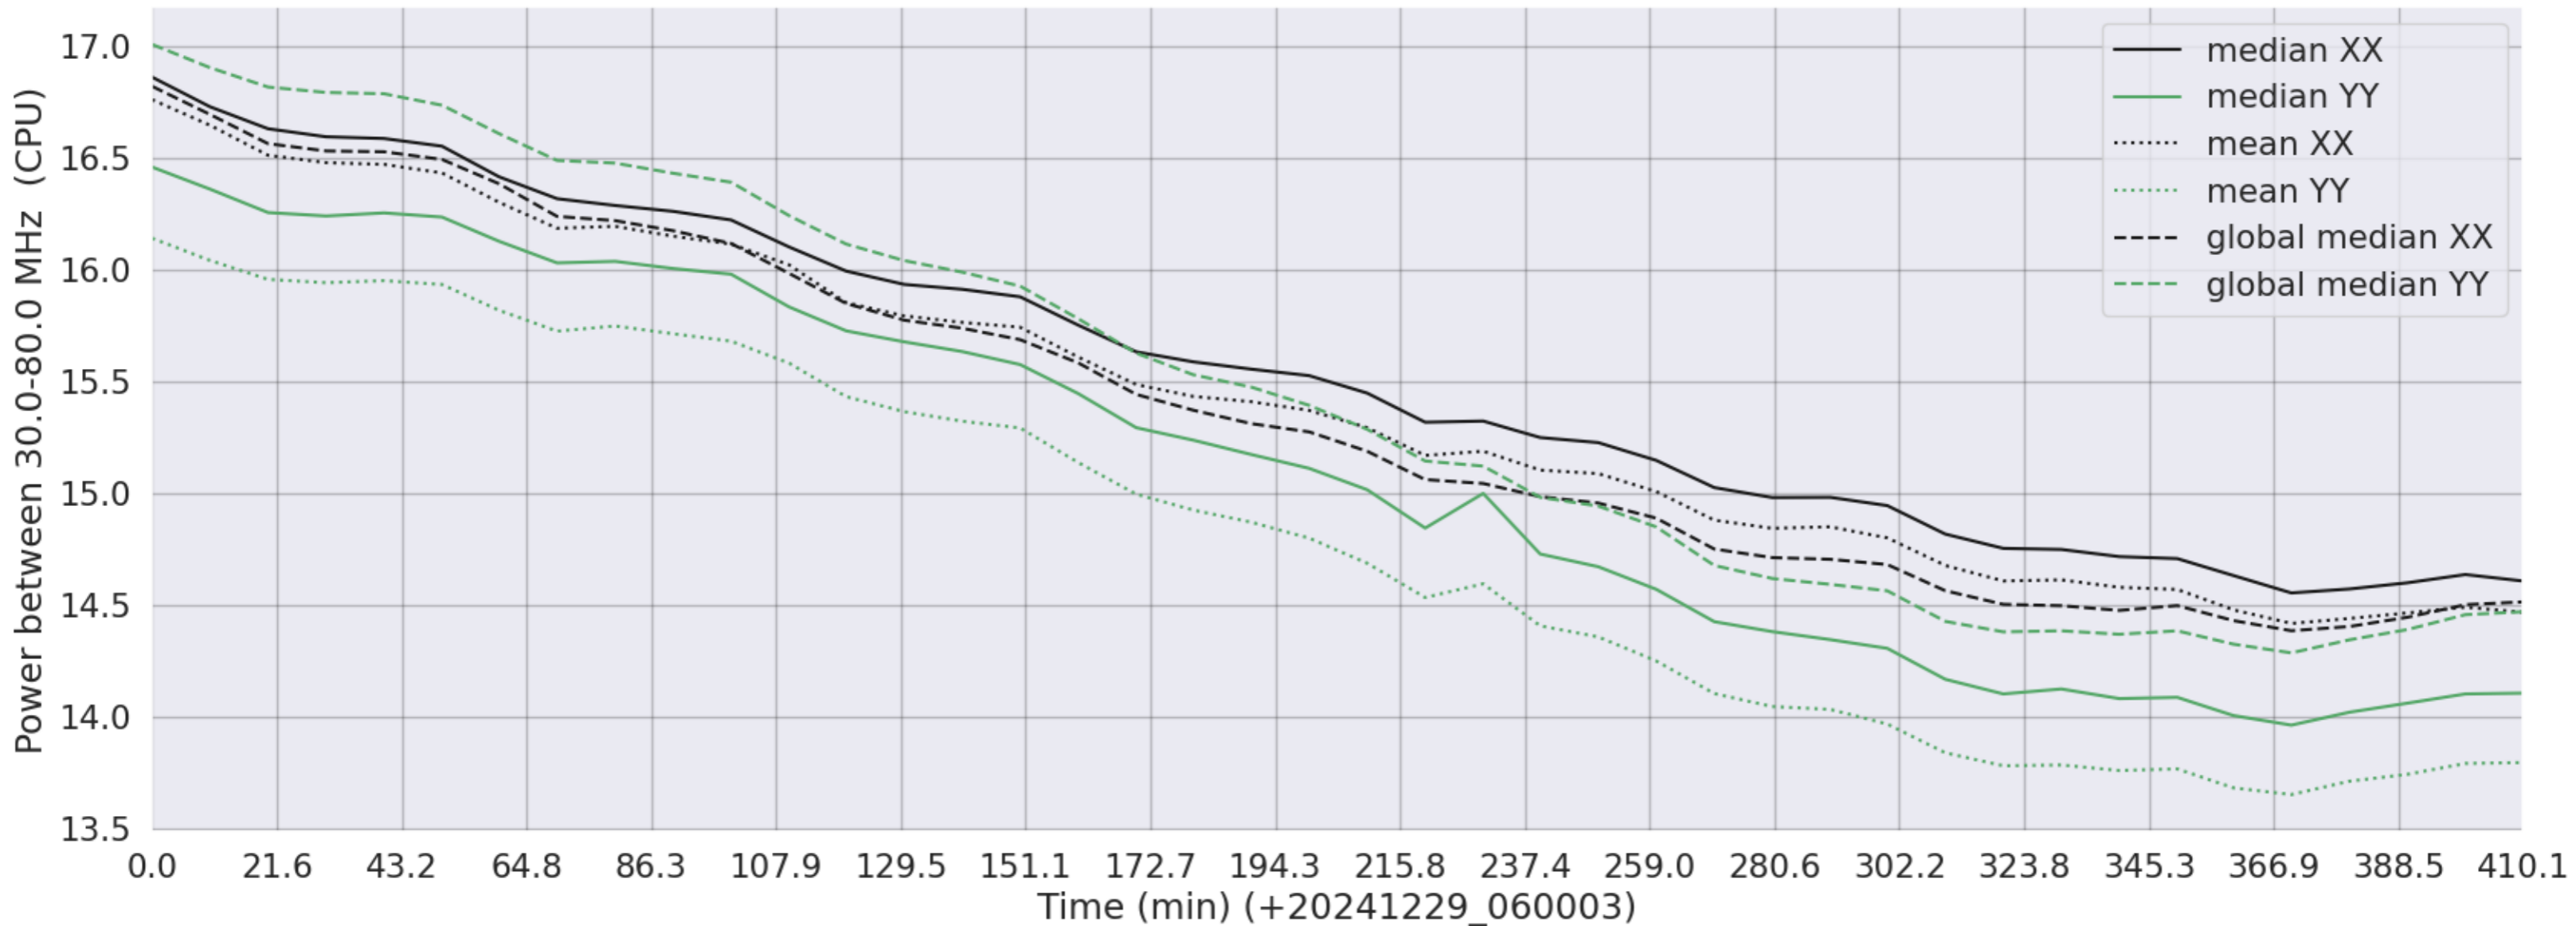

LWA118 - Correlator# 206 - XX FLAGS:Good - YY FLAGS:Good

LWA115 - Correlator# 205 - XX FLAGS:Good - YY FLAGS:Good