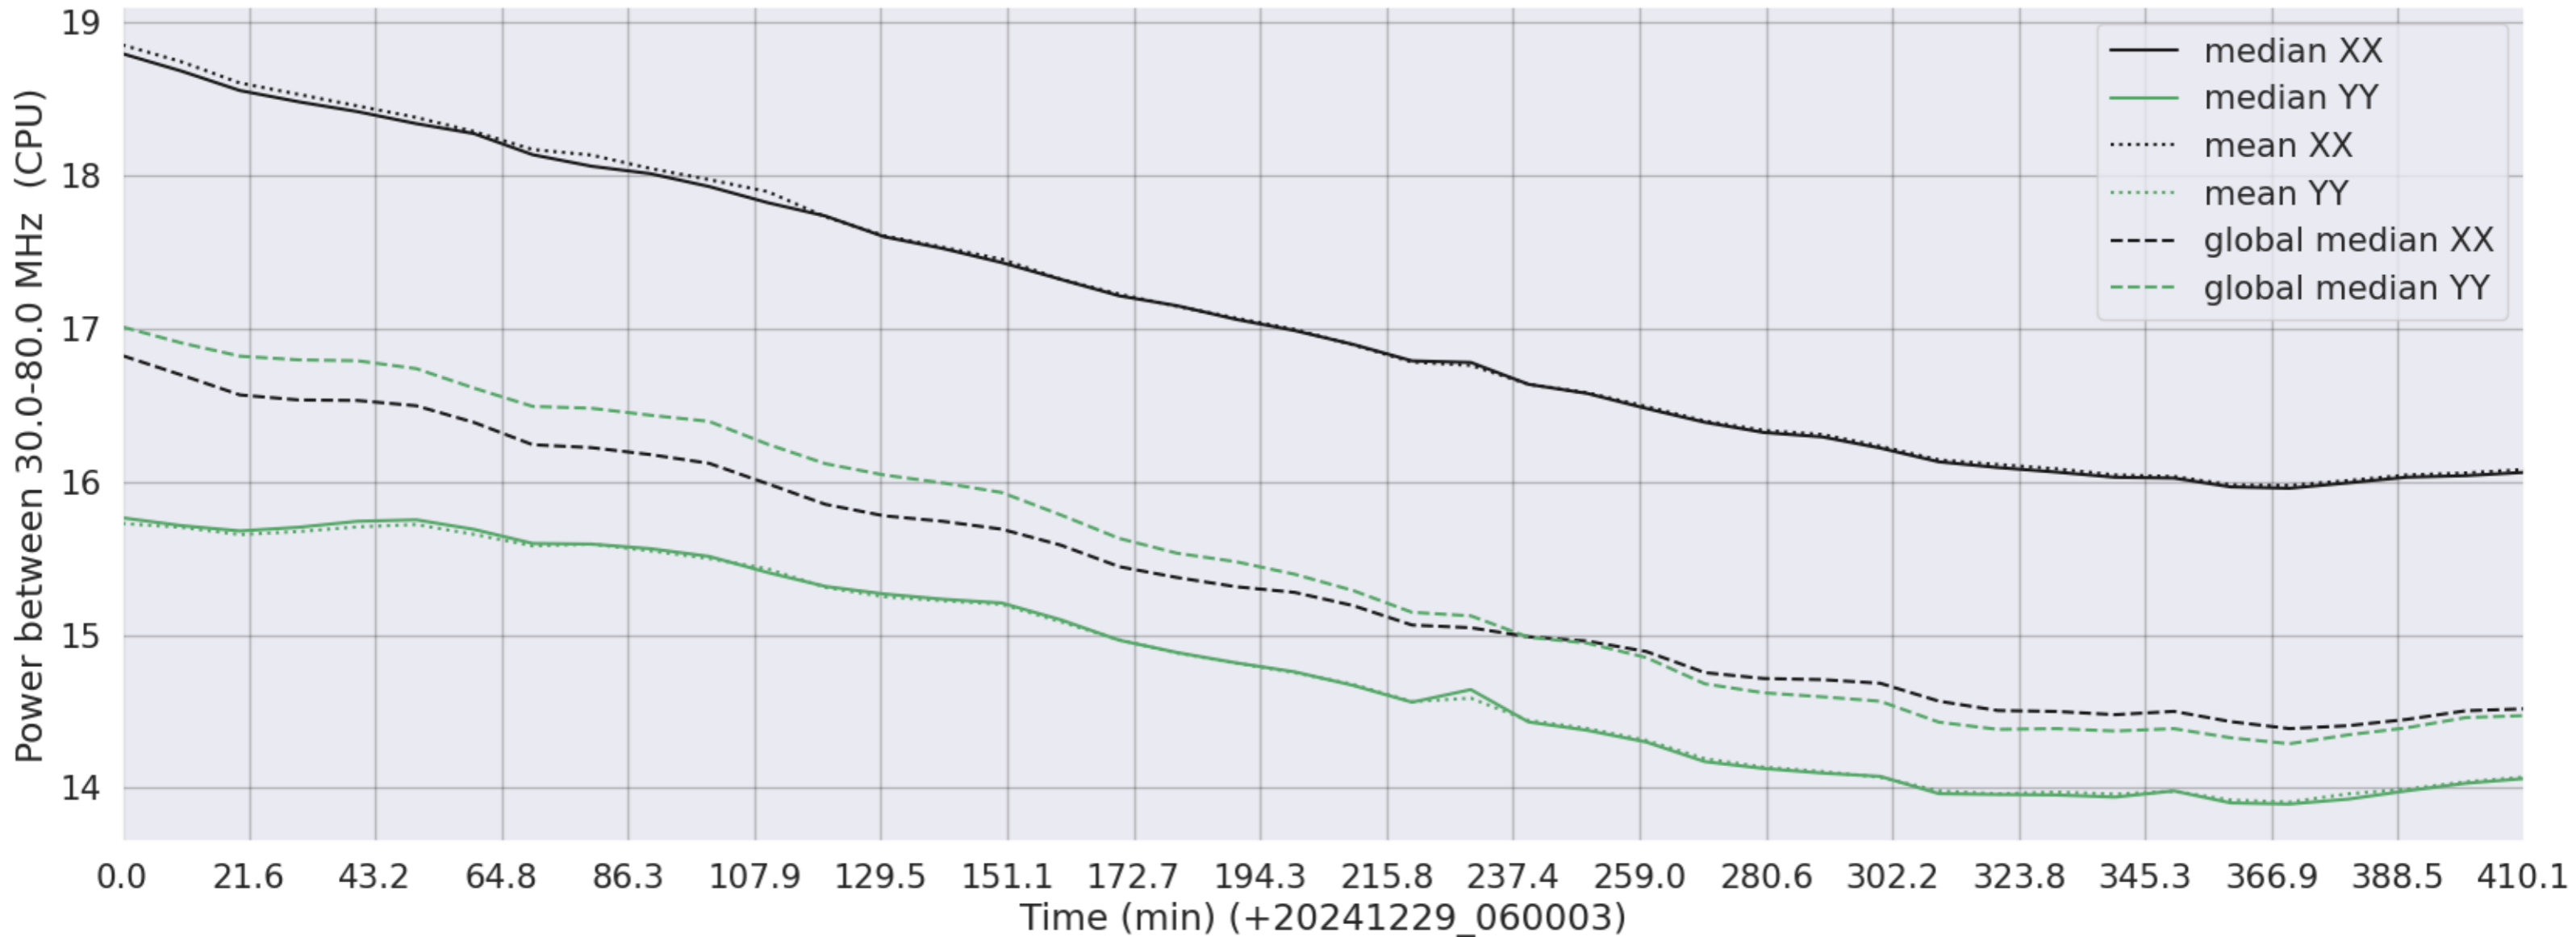

LWA341 - Correlator# 029 - XX FLAGS:Good - YY FLAGS:Good

LWA352 - Correlator# 028 - XX FLAGS:Good - YY FLAGS:Good