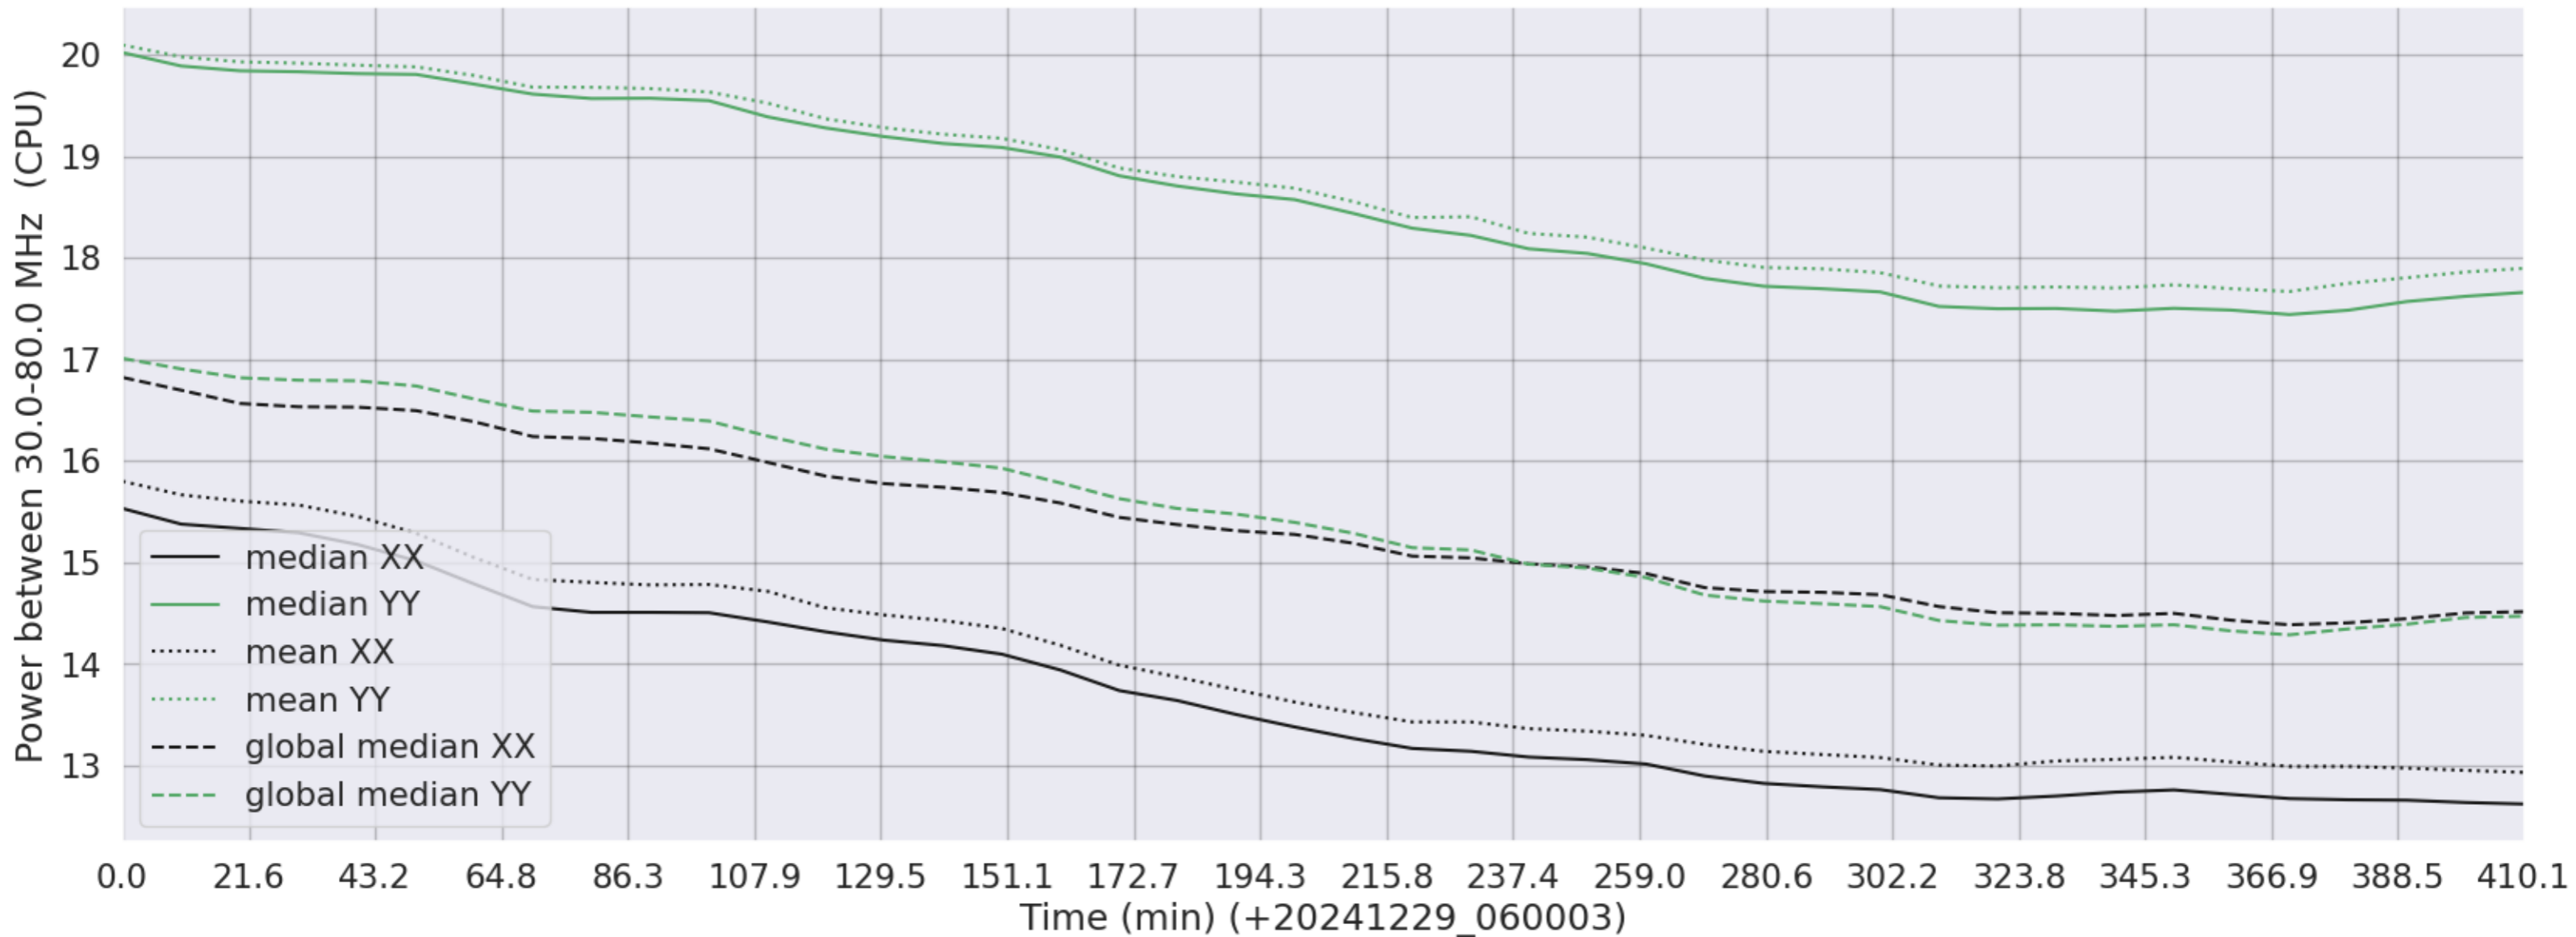

LWA361 - Correlator# 158 - XX FLAGS:Good - YY FLAGS:Good

LWA328 - Correlator# 157 - XX FLAGS:Good - YY FLAGS:Good