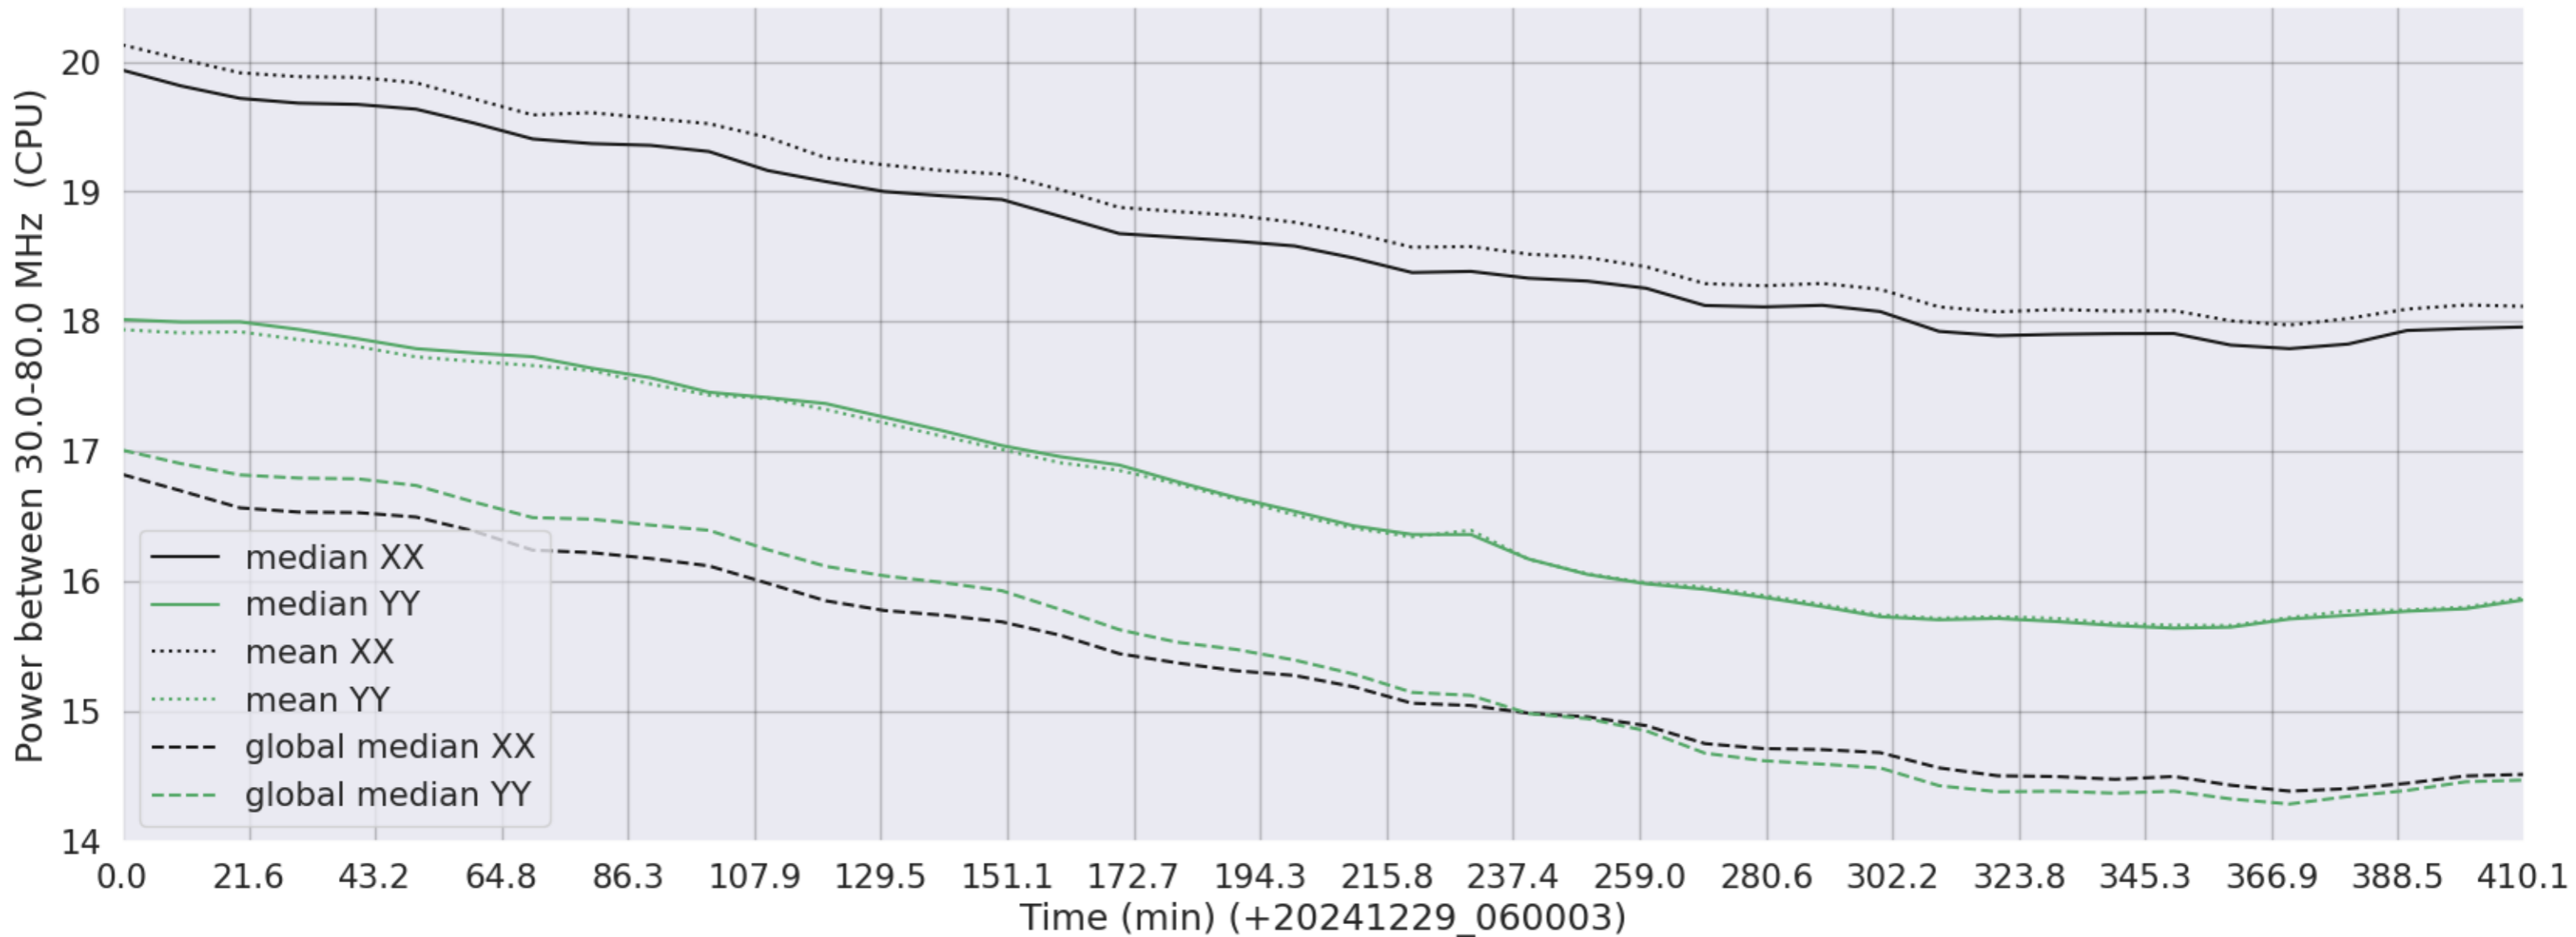

LWA304 - Correlator# 351 - XX FLAGS:Good - YY FLAGS:Good

LWA315 - Correlator# 350 - XX FLAGS:Good - YY FLAGS:Good