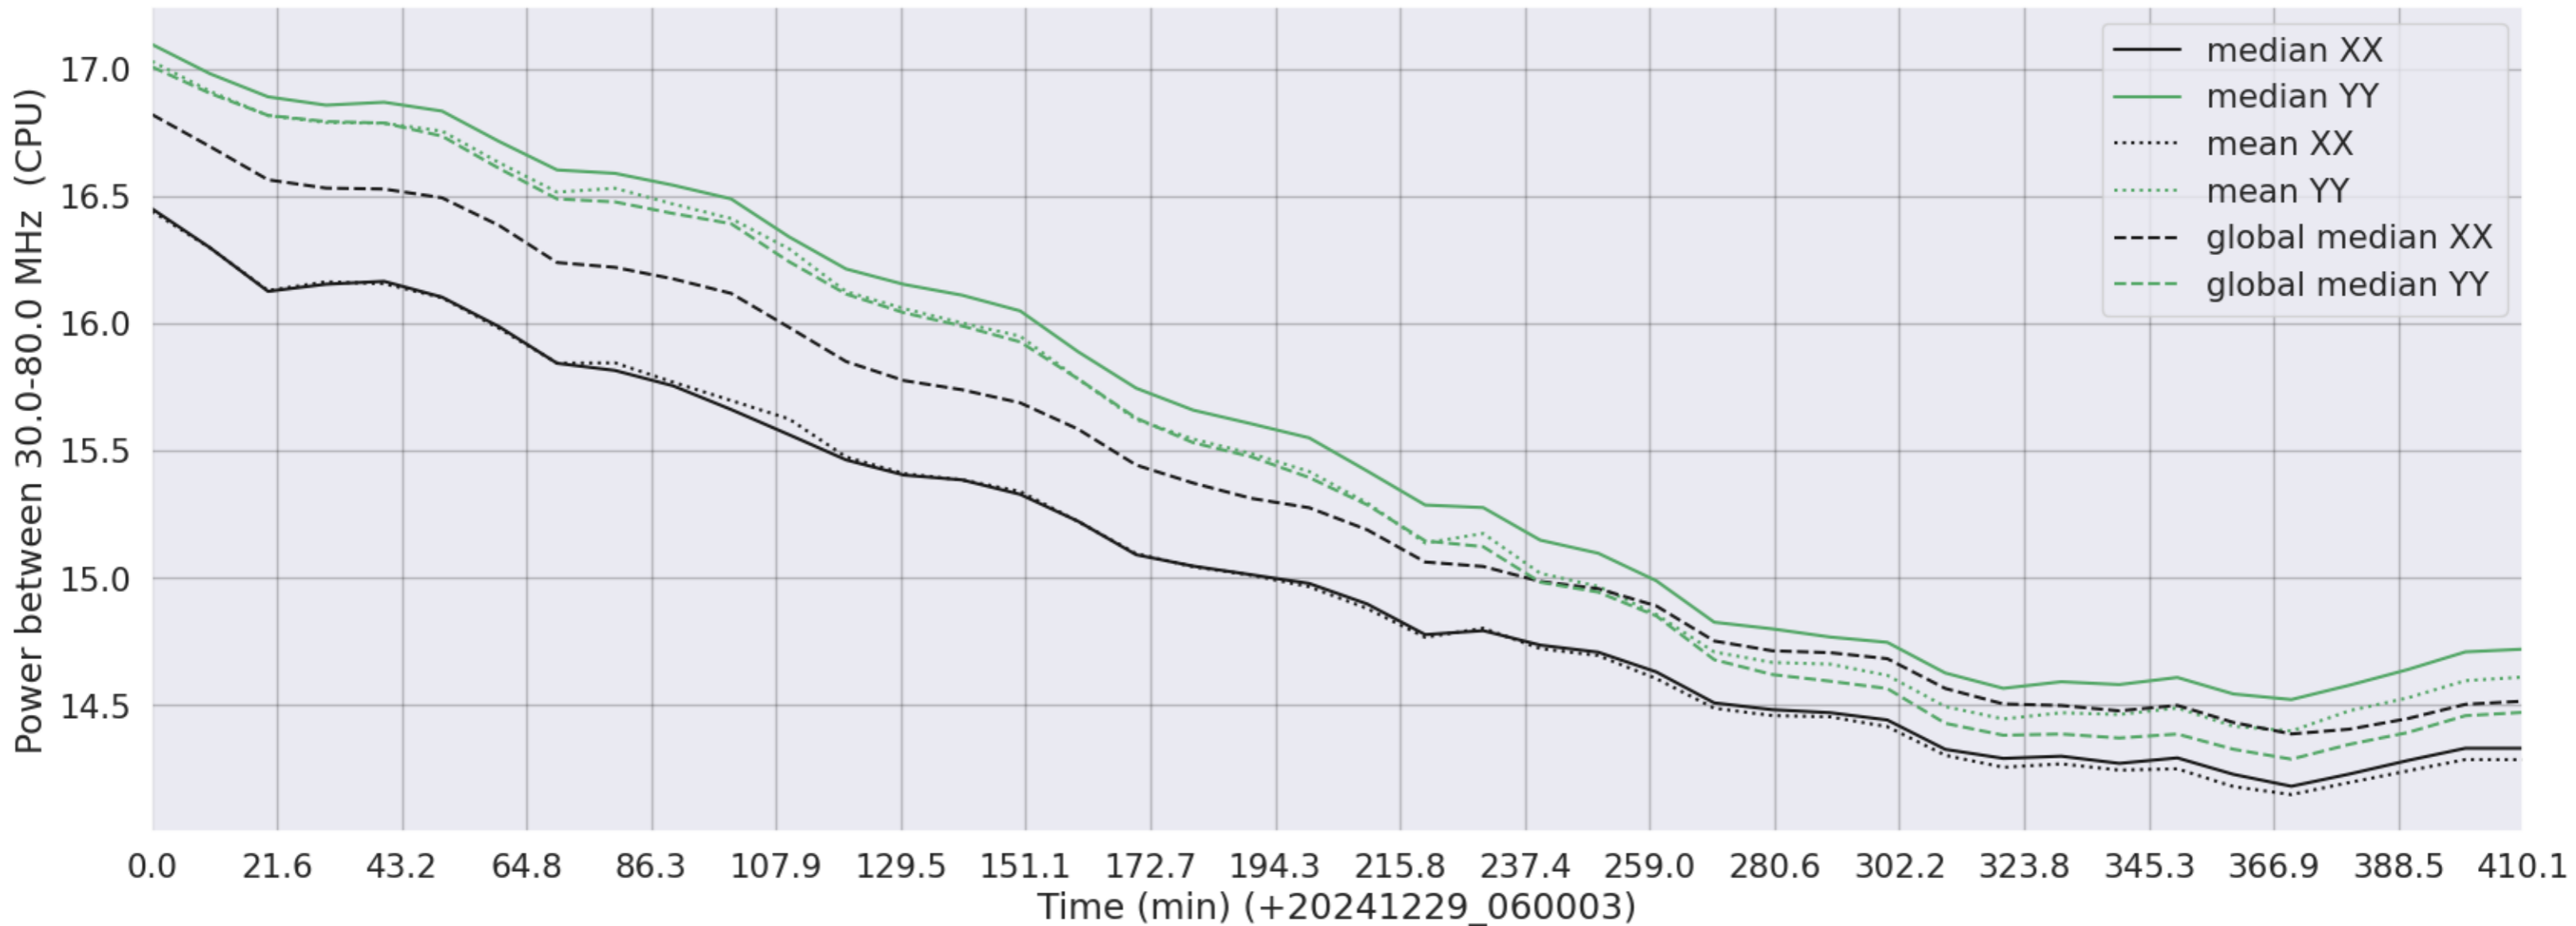

LWA170 - Correlator# 288 - XX FLAGS:Good - YY FLAGS:Good

LWA234 - Correlator# 289 - XX FLAGS:Good - YY FLAGS:Good

LWA173 - Correlator# 290 - XX FLAGS:Good - YY FLAGS:Good

LWA171 - Correlator# 291 - XX FLAGS:Good - YY FLAGS:Good