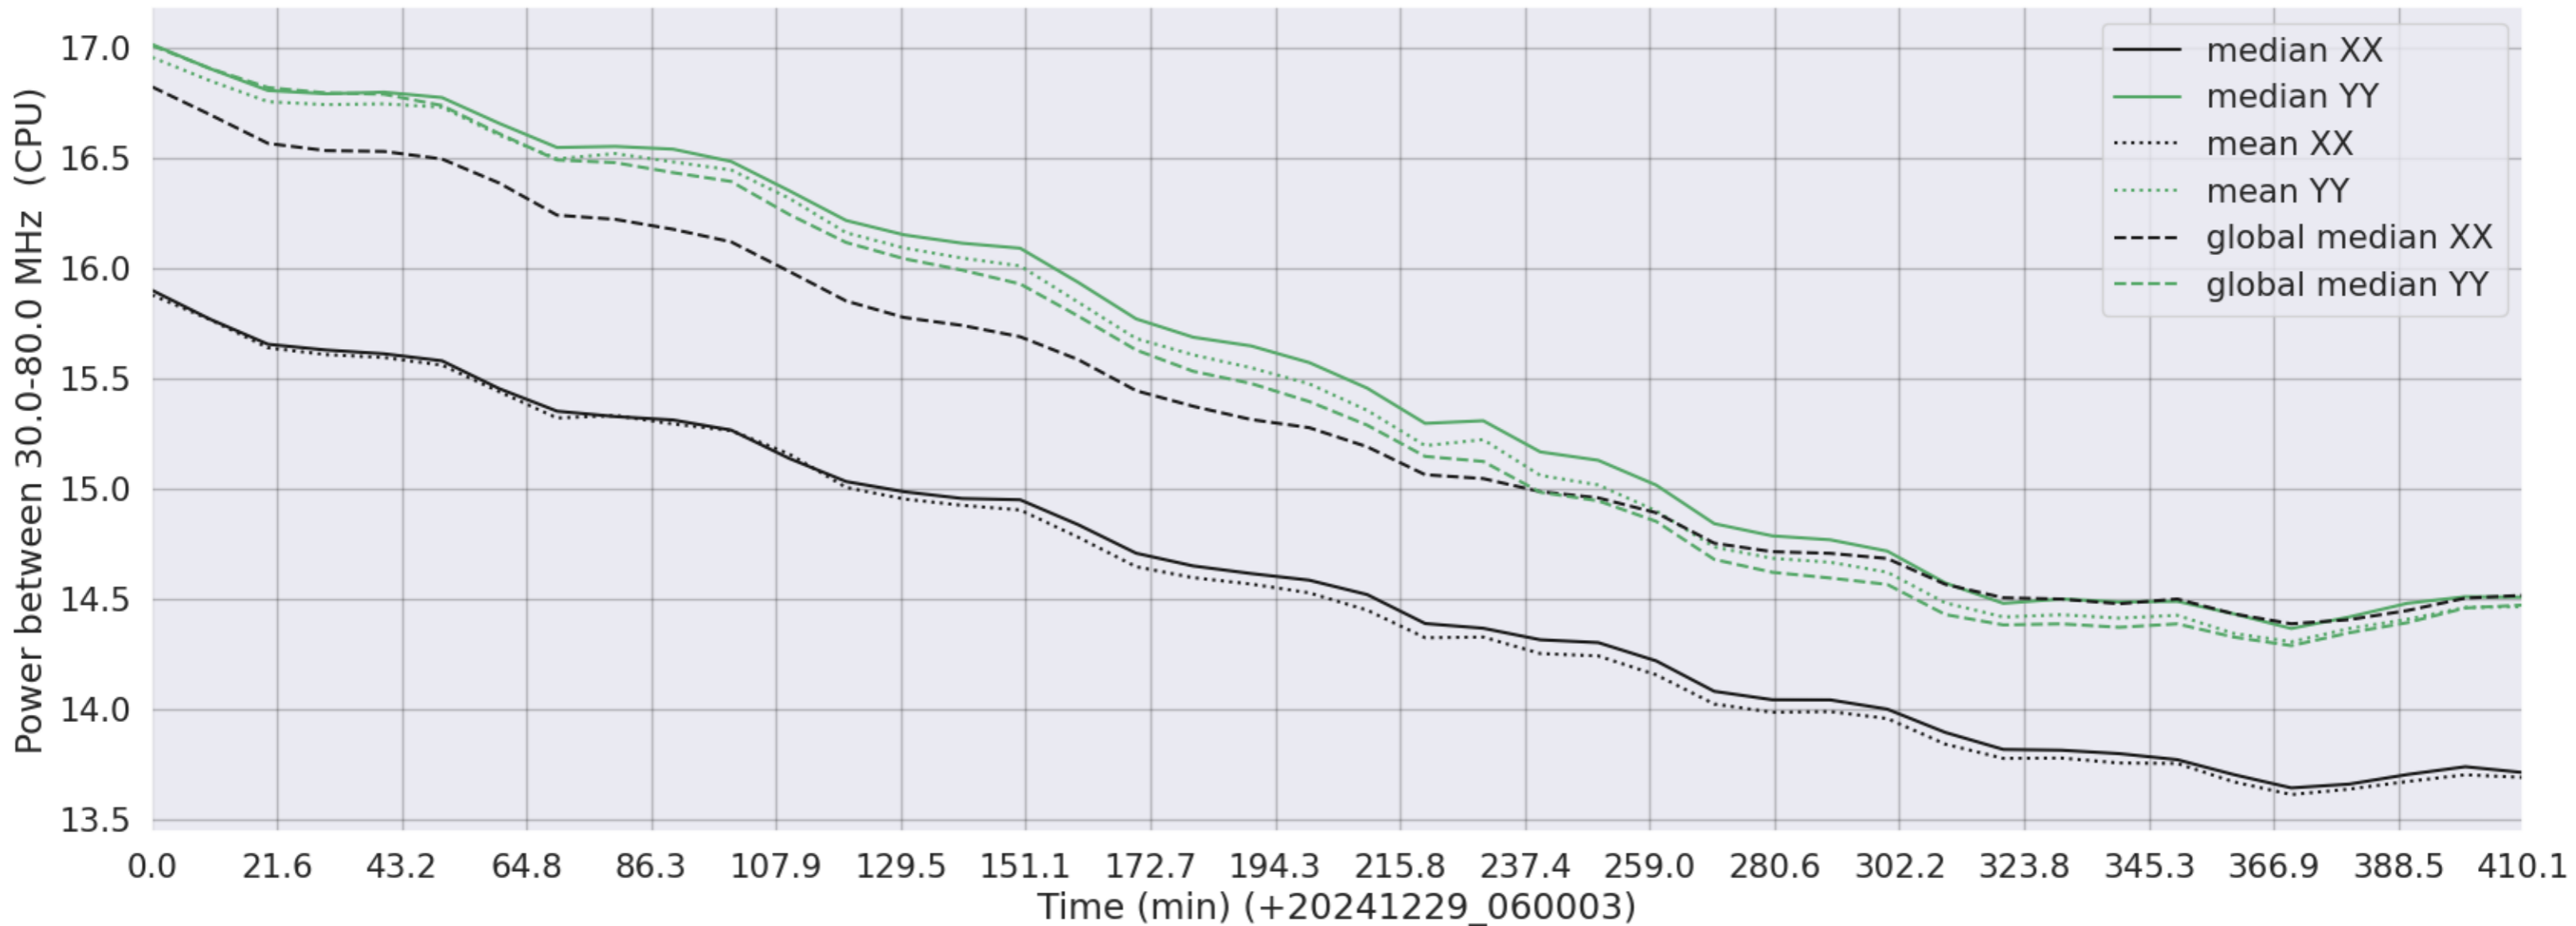

LWA010 - Correlator# 073 - XX FLAGS:Good - YY FLAGS:Good

LWA011 - Correlator# 072 - XX FLAGS:Good - YY FLAGS:Good