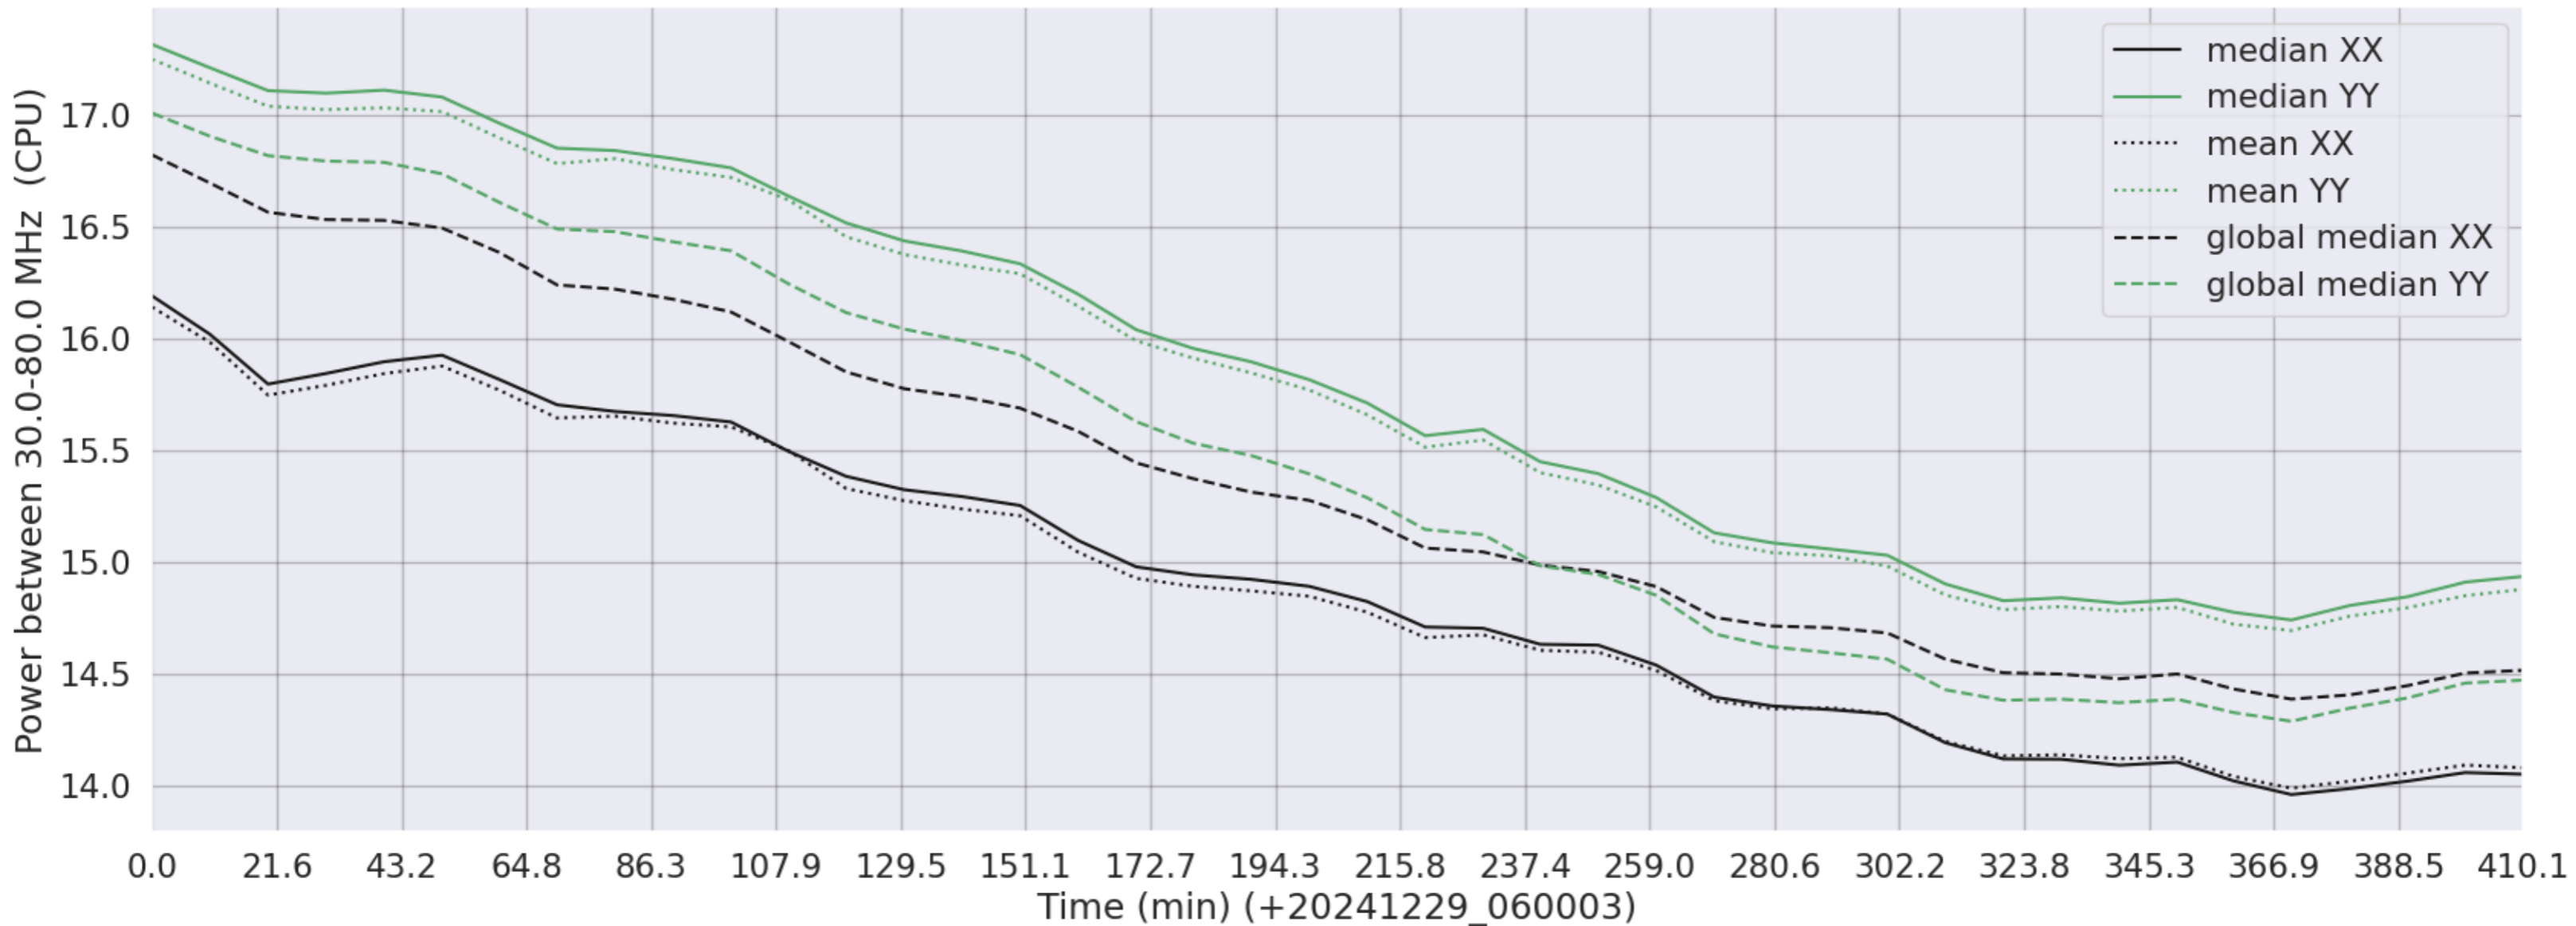

LWA108 - Correlator# 196 - XX FLAGS:Good - YY FLAGS:Good

LWA107 - Correlator# 197 - XX FLAGS:Good - YY FLAGS:BadSpecShape

LWA110 - Correlator# 198 - XX FLAGS:LowPower - YY FLAGS:Good

LWA109 - Correlator# 199 - XX FLAGS:Good - YY FLAGS:Good