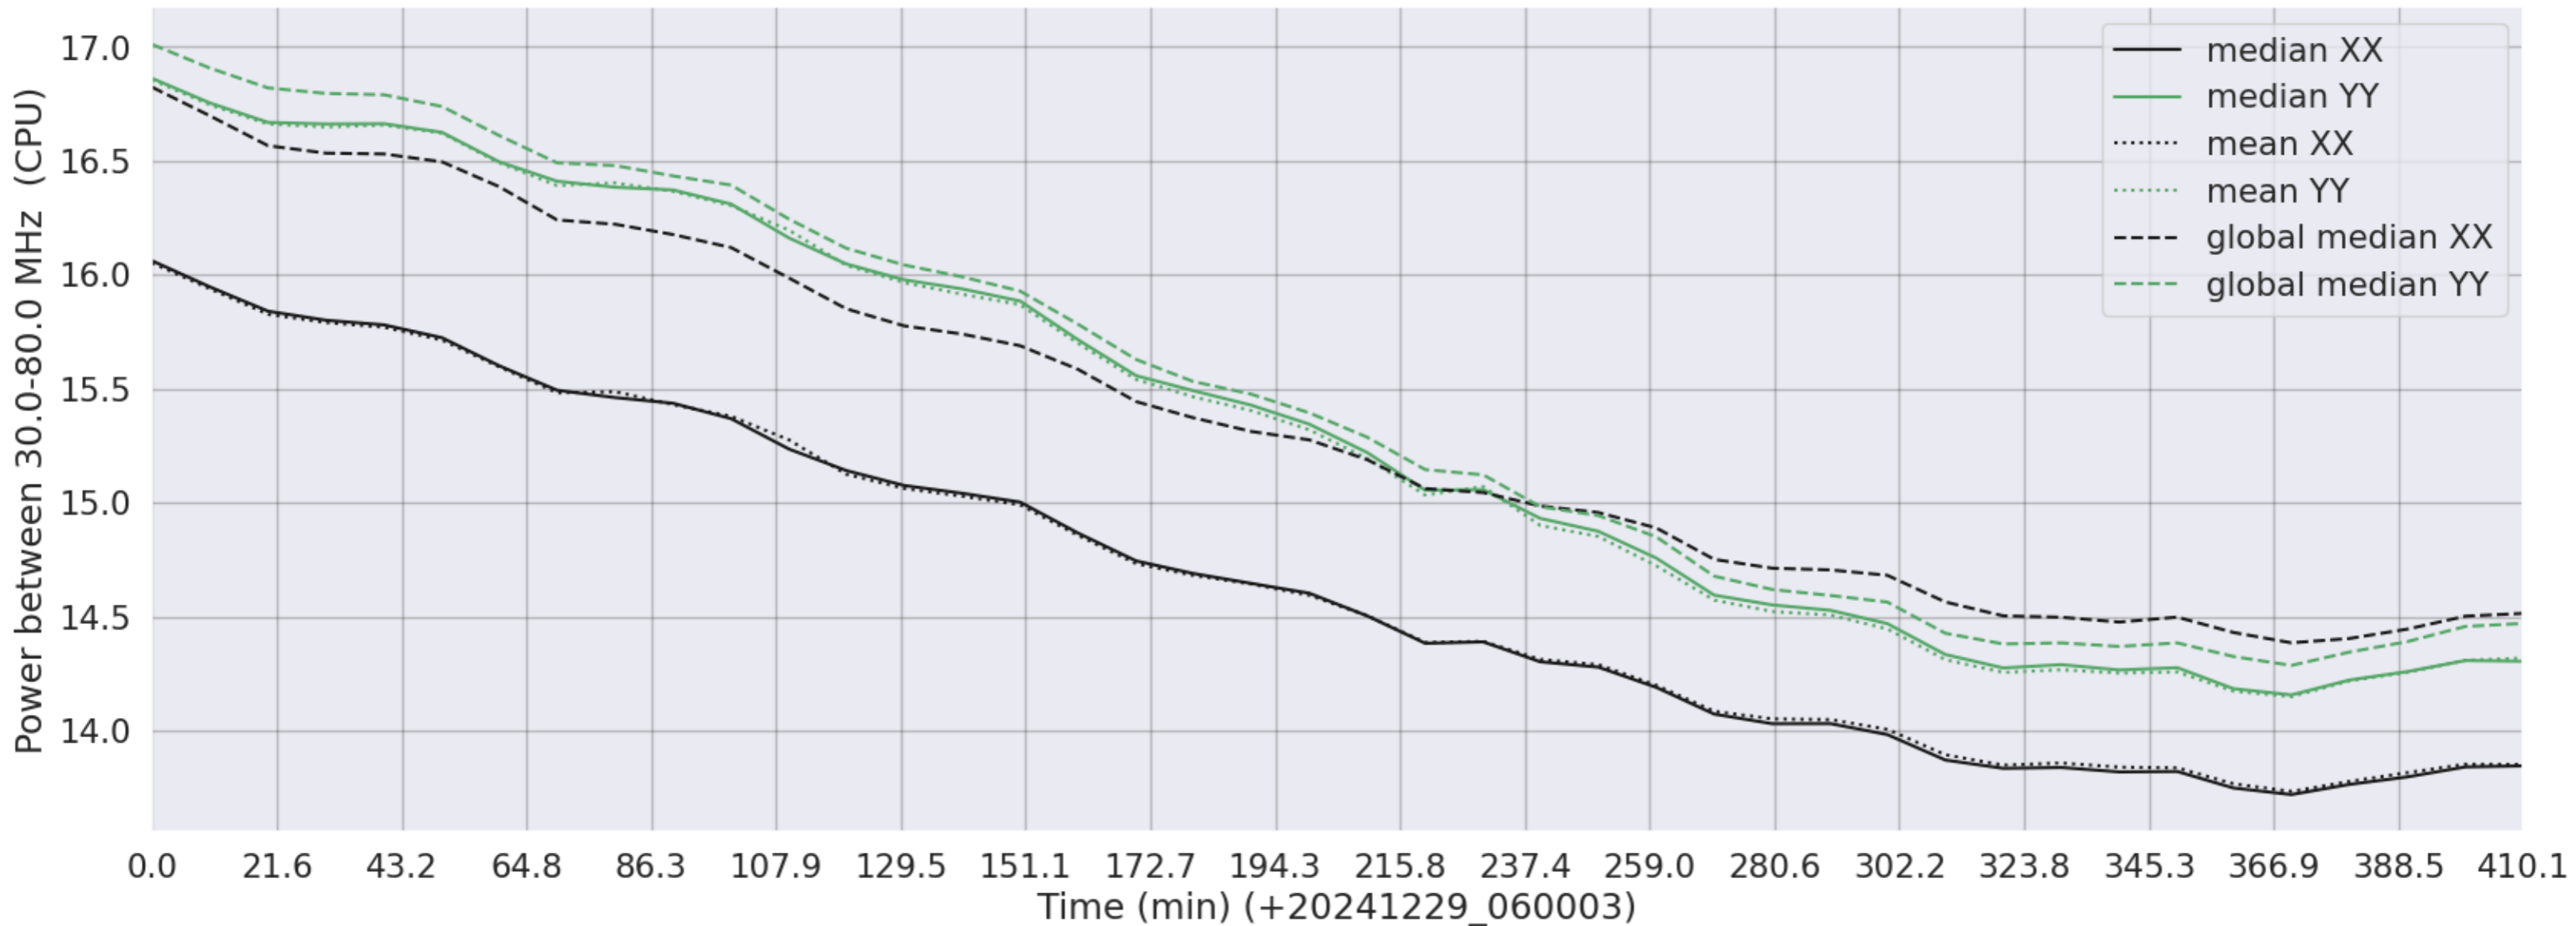

LWA080 - Correlator# 119 - XX FLAGS:Good - YY FLAGS:Good

LWA054 - Correlator# 118 - XX FLAGS:Good - YY FLAGS:Good