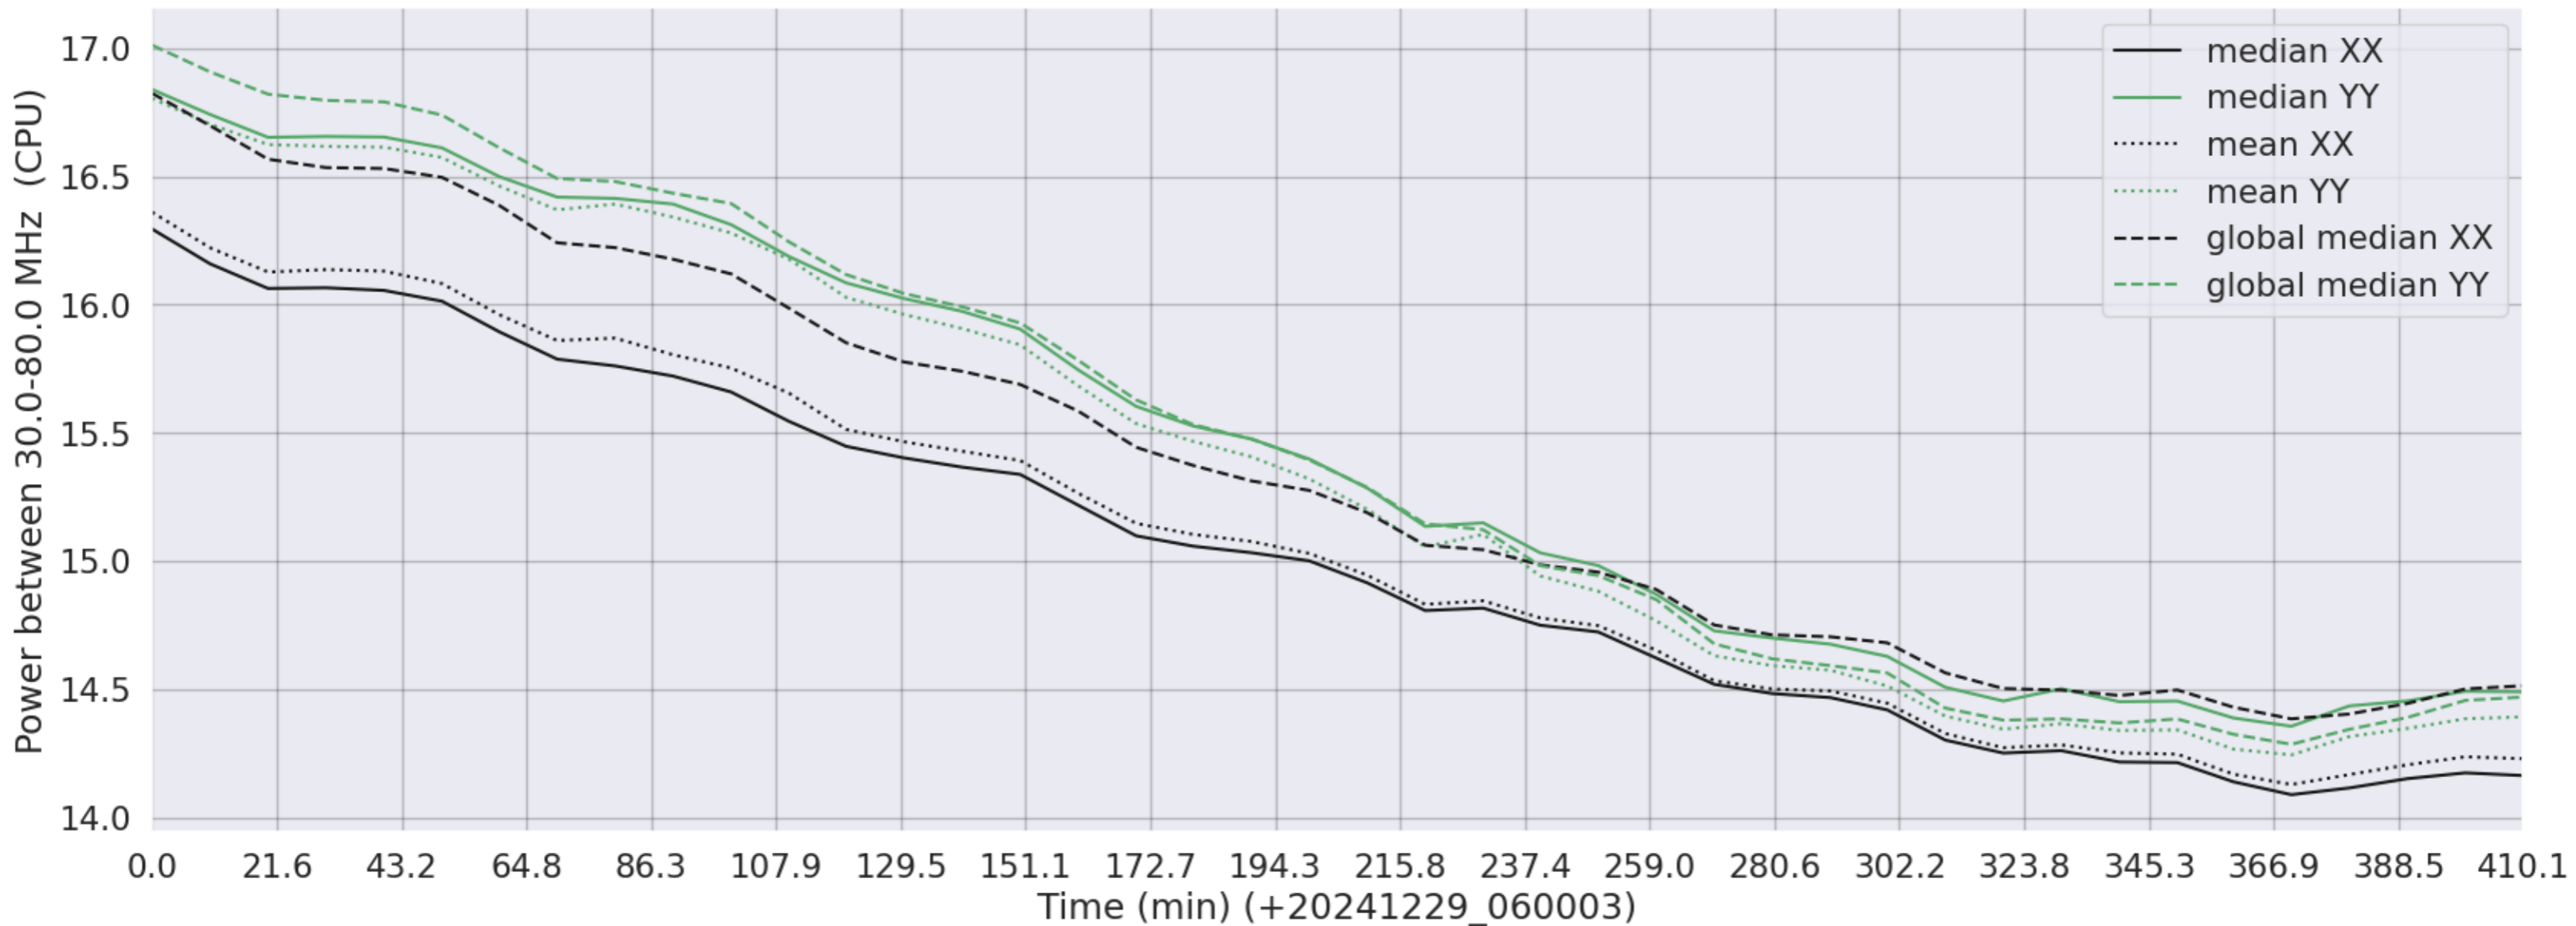

LWA138 - Correlator# 261 - XX FLAGS:Good - YY FLAGS:Good

LWA140 - Correlator# 260 - XX FLAGS:Good - YY FLAGS:Good