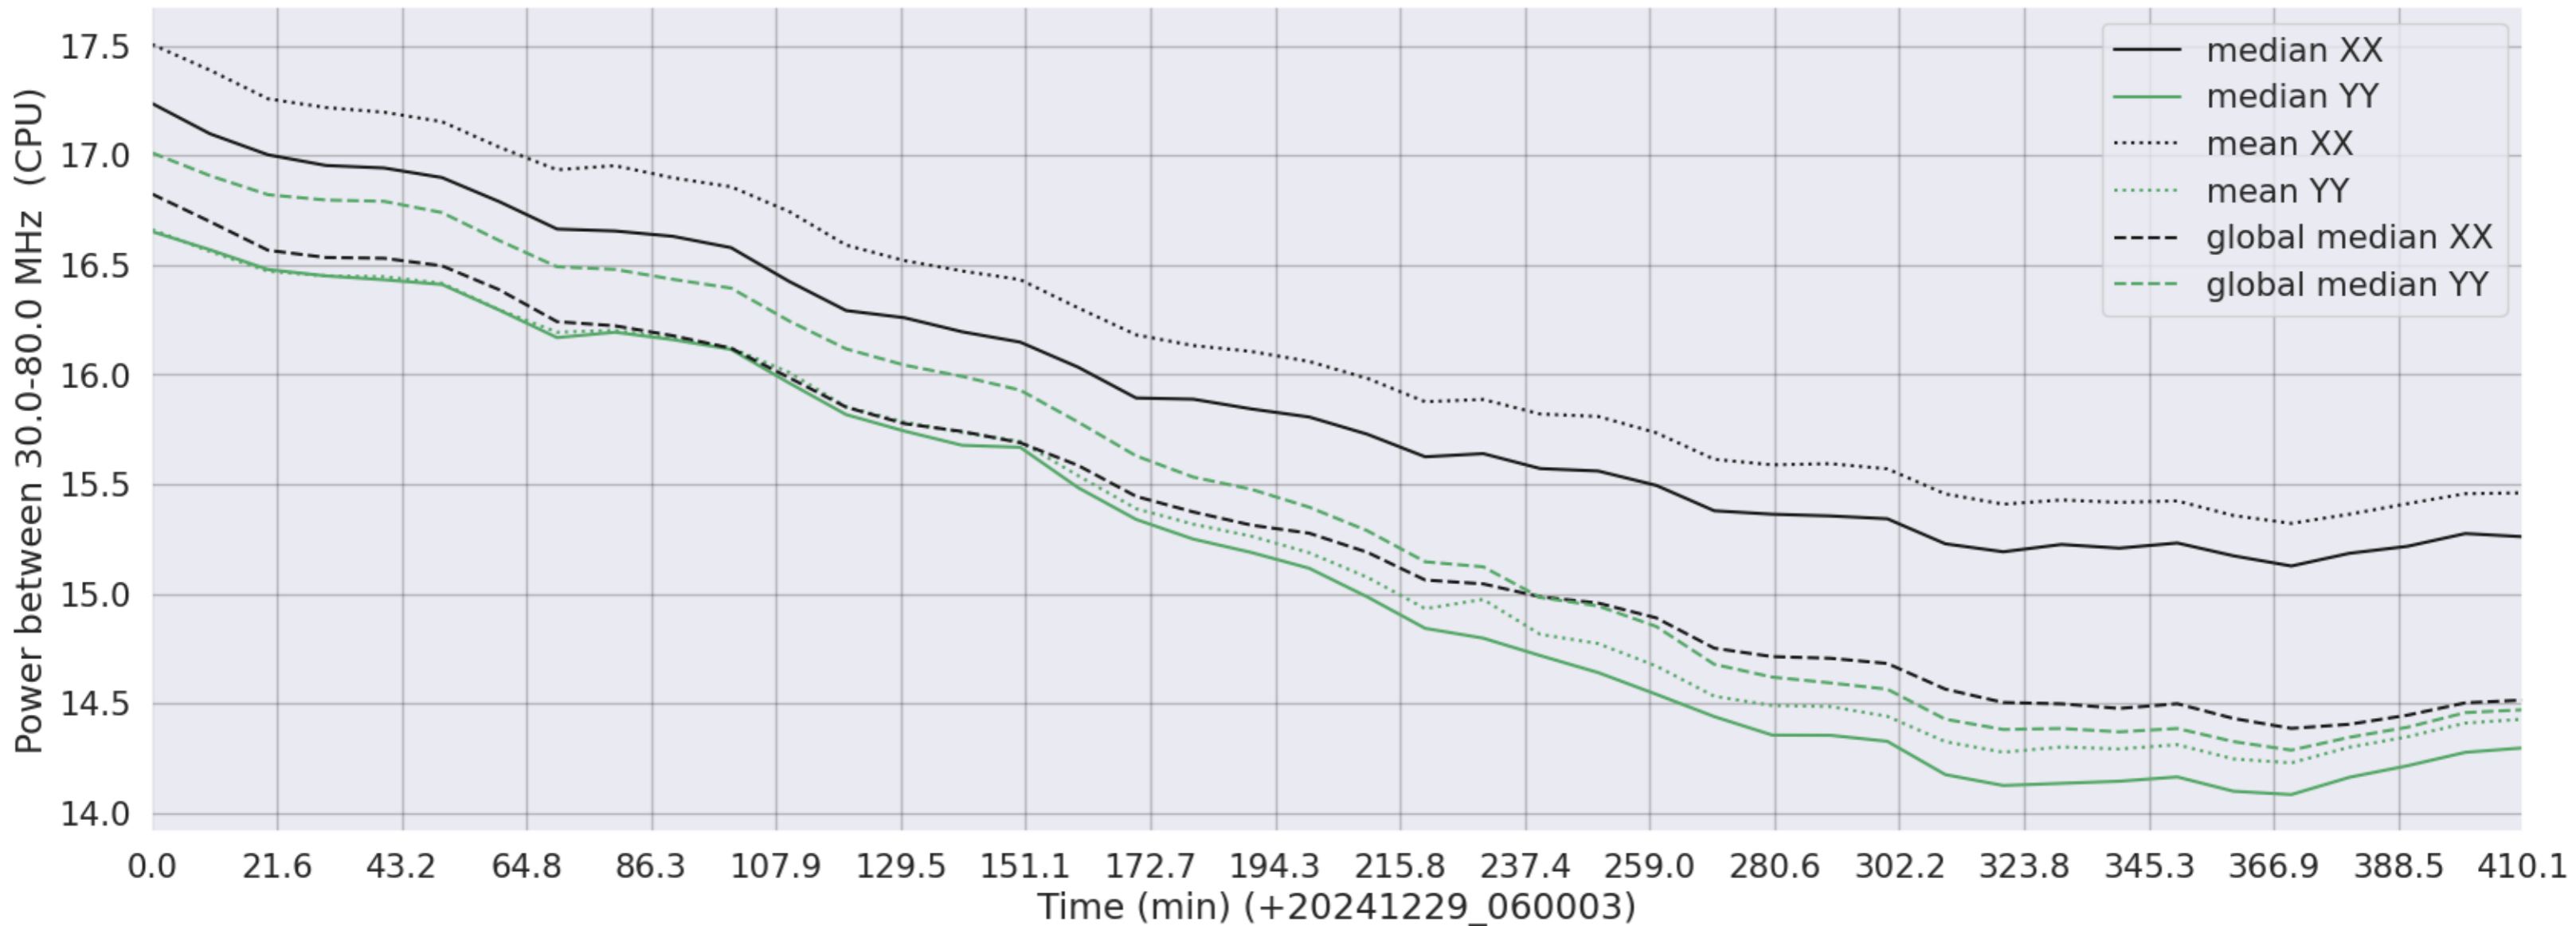

LWA005 - Correlator# 069 - XX FLAGS:Good - YY FLAGS:LowPower

LWA006 - Correlator# 068 - XX FLAGS:Good - YY FLAGS:Good