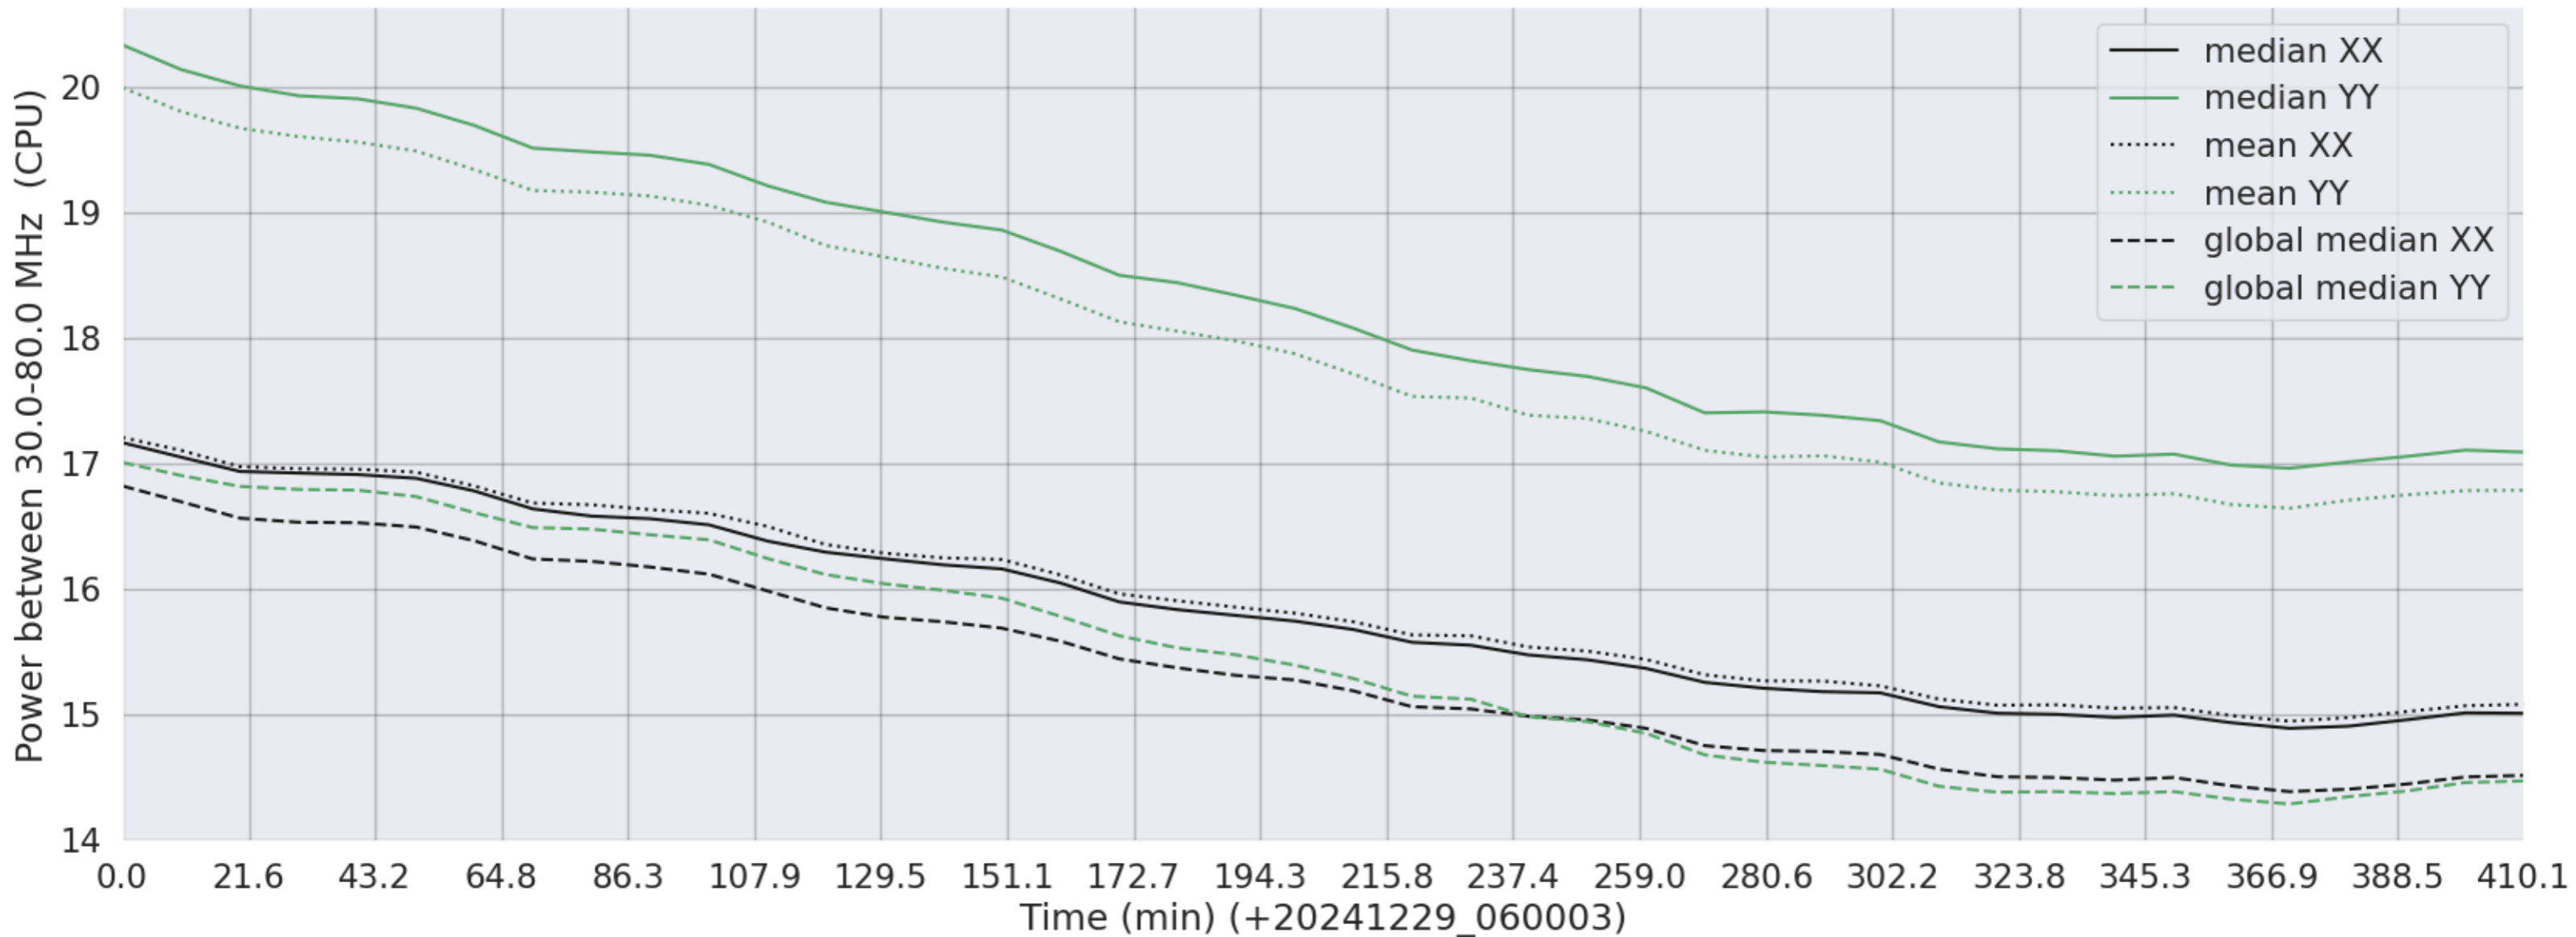

LWA351 - Correlator# 060 - XX FLAGS:Good - YY FLAGS:Good

LWA344 - Correlator# 061 - XX FLAGS:Good - YY FLAGS:Good

LWA360 - Correlator# 062 - XX FLAGS:Good - YY FLAGS:Good

LWA354 - Correlator# 063 - XX FLAGS:Good - YY FLAGS:Good