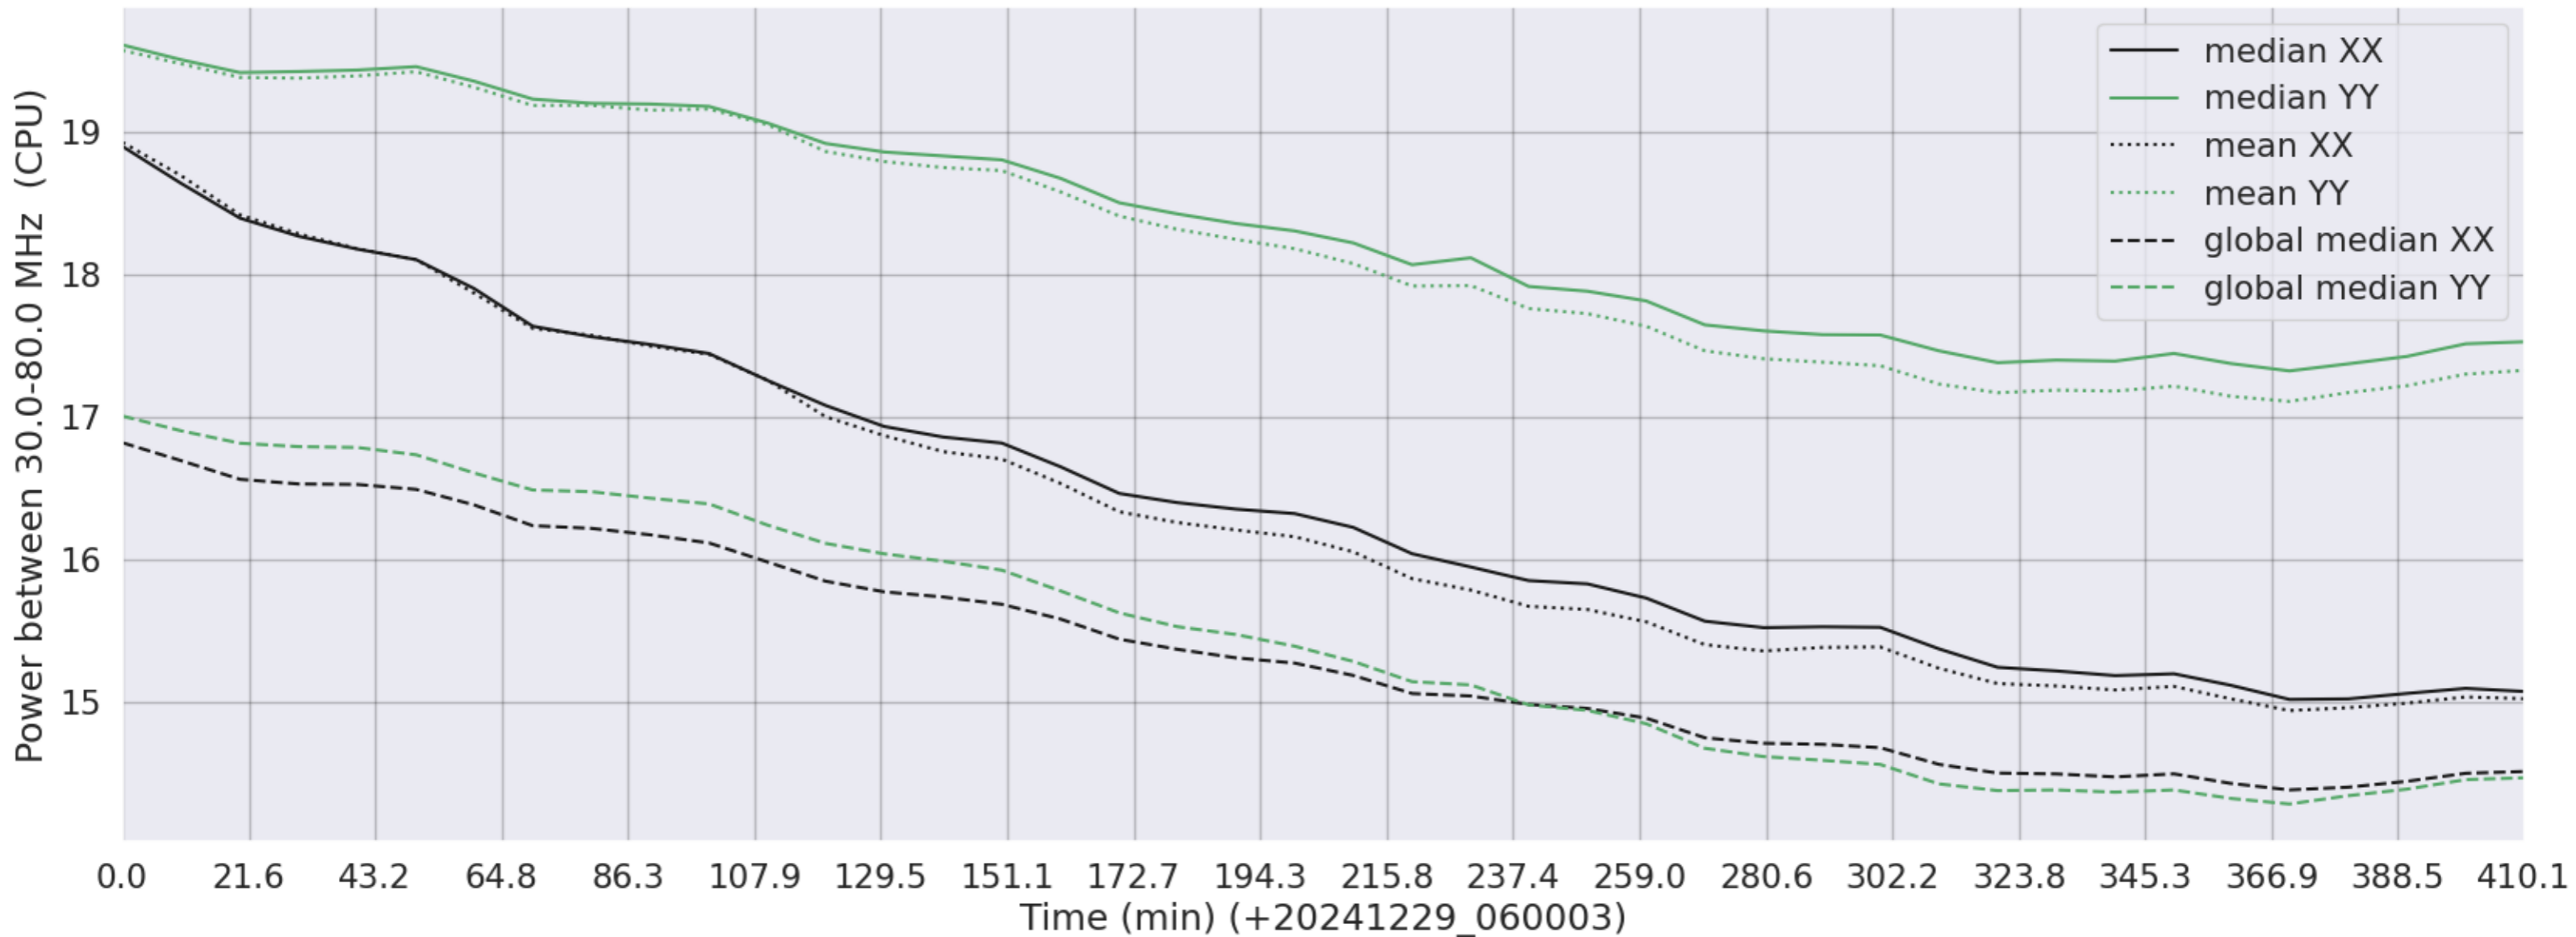

LWA332 - Correlator# 025 - XX FLAGS:Good - YY FLAGS:Good

LWA338 - Correlator# 024 - XX FLAGS:Good - YY FLAGS:Good