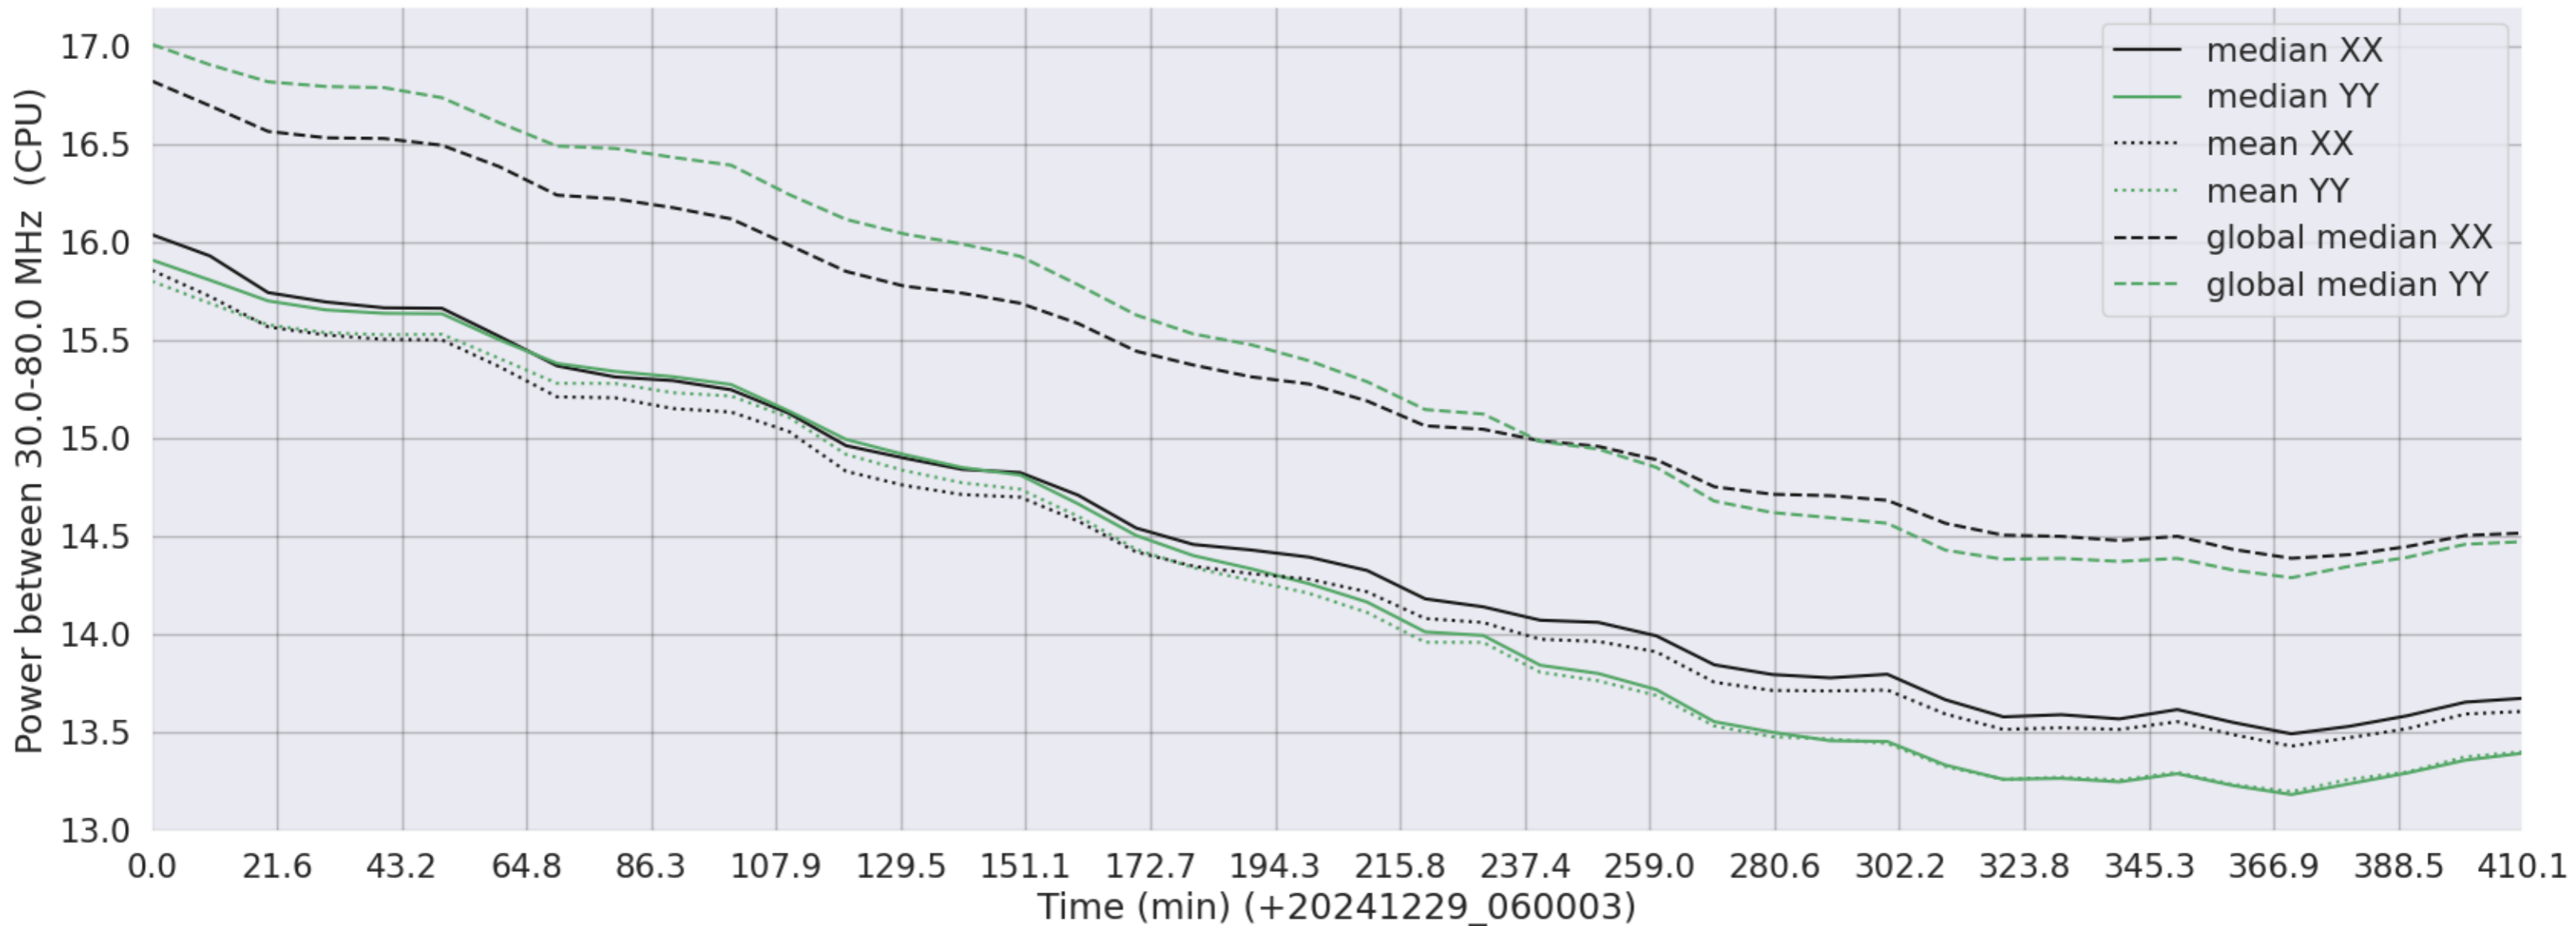

LWA250 - Correlator# 345 - XX FLAGS:Good - YY FLAGS:Good

LWA251 - Correlator# 344 - XX FLAGS:Good - YY FLAGS:Good