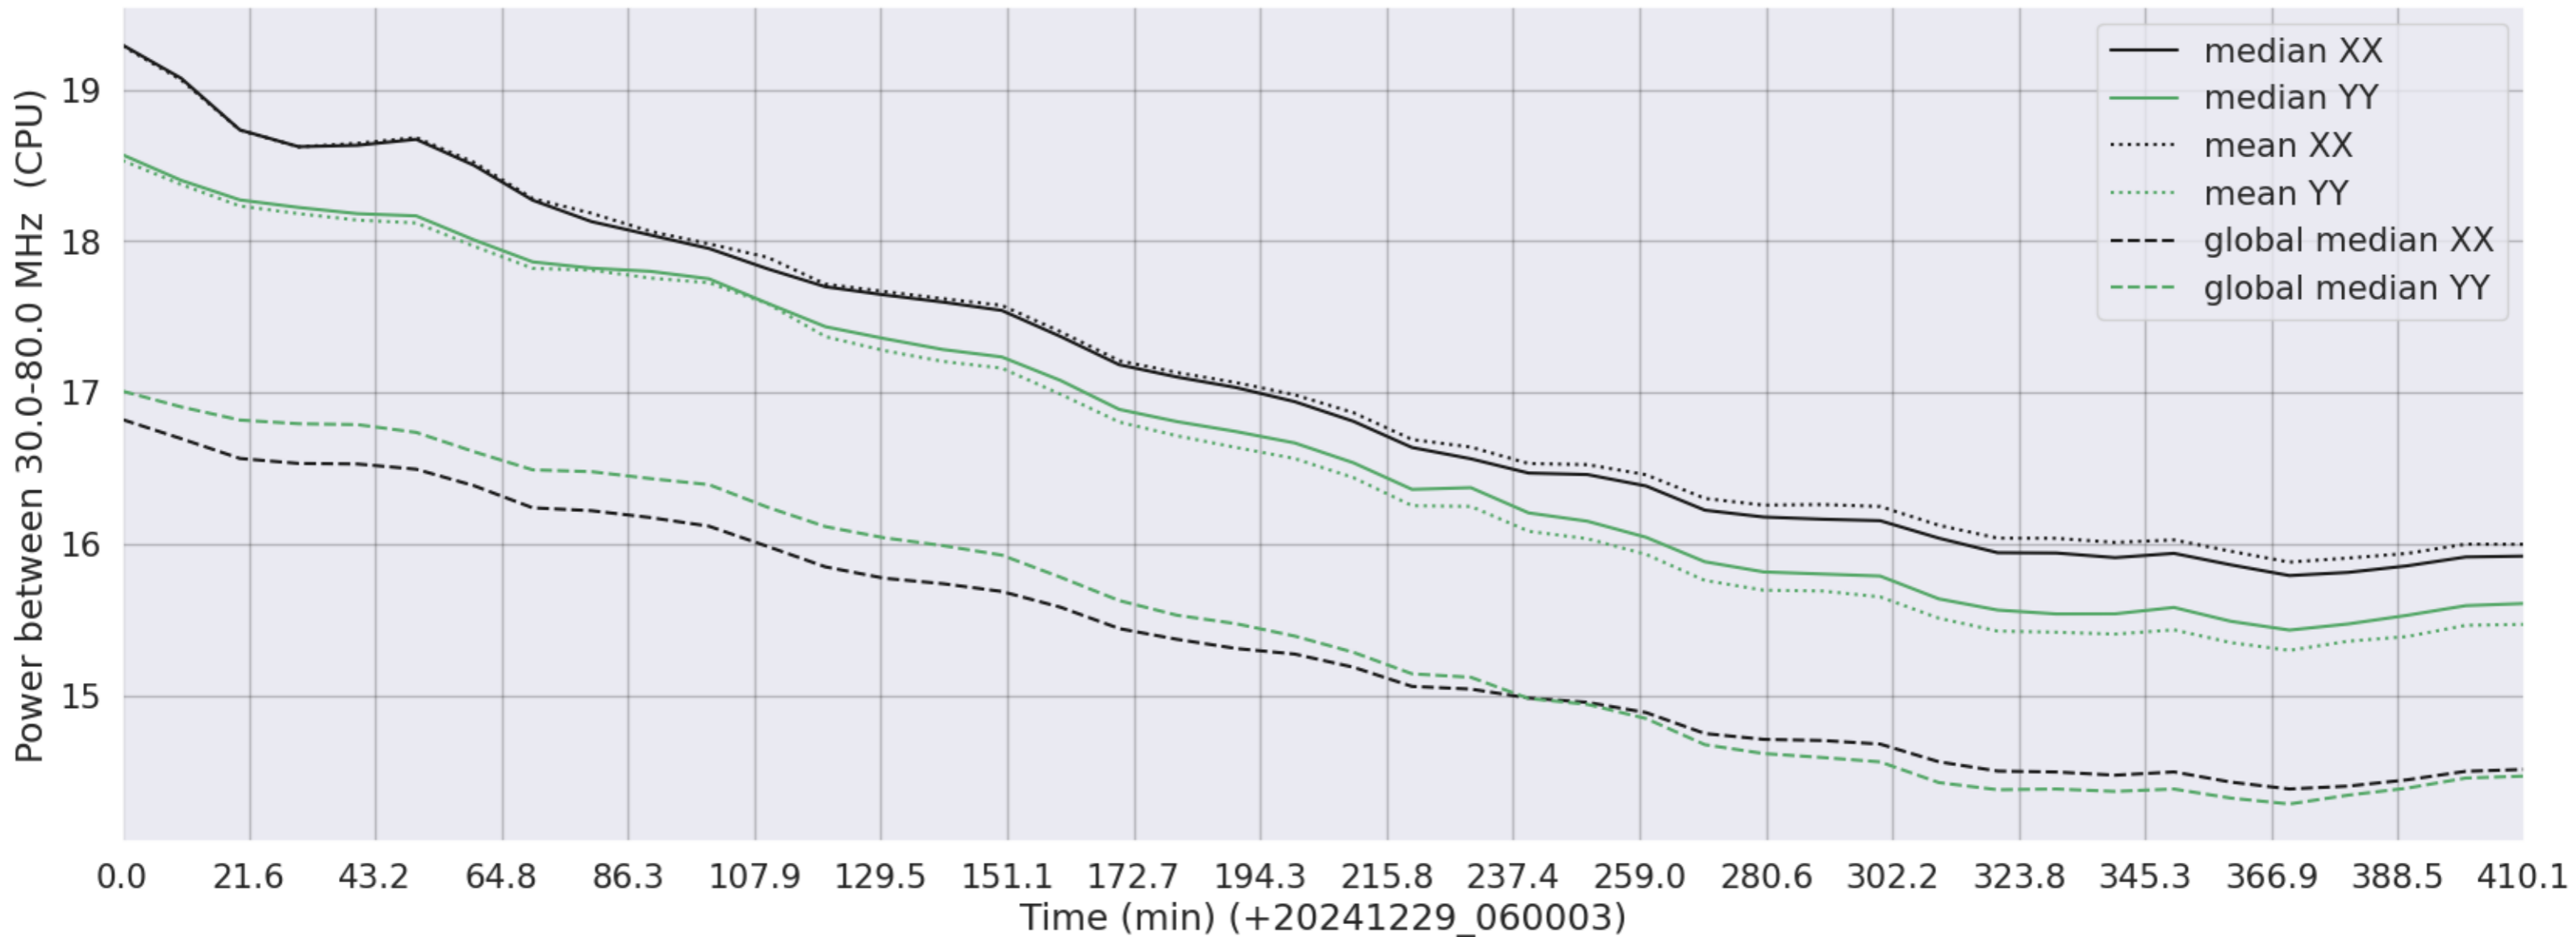

LWA336 - Correlator# 056 - XX FLAGS:Good - YY FLAGS:Good

LWA335 - Correlator# 057 - XX FLAGS:Good - YY FLAGS:Good

LWA343 - Correlator# 058 - XX FLAGS:Good - YY FLAGS:Good

LWA337 - Correlator# 059 - XX FLAGS:Good - YY FLAGS:Good