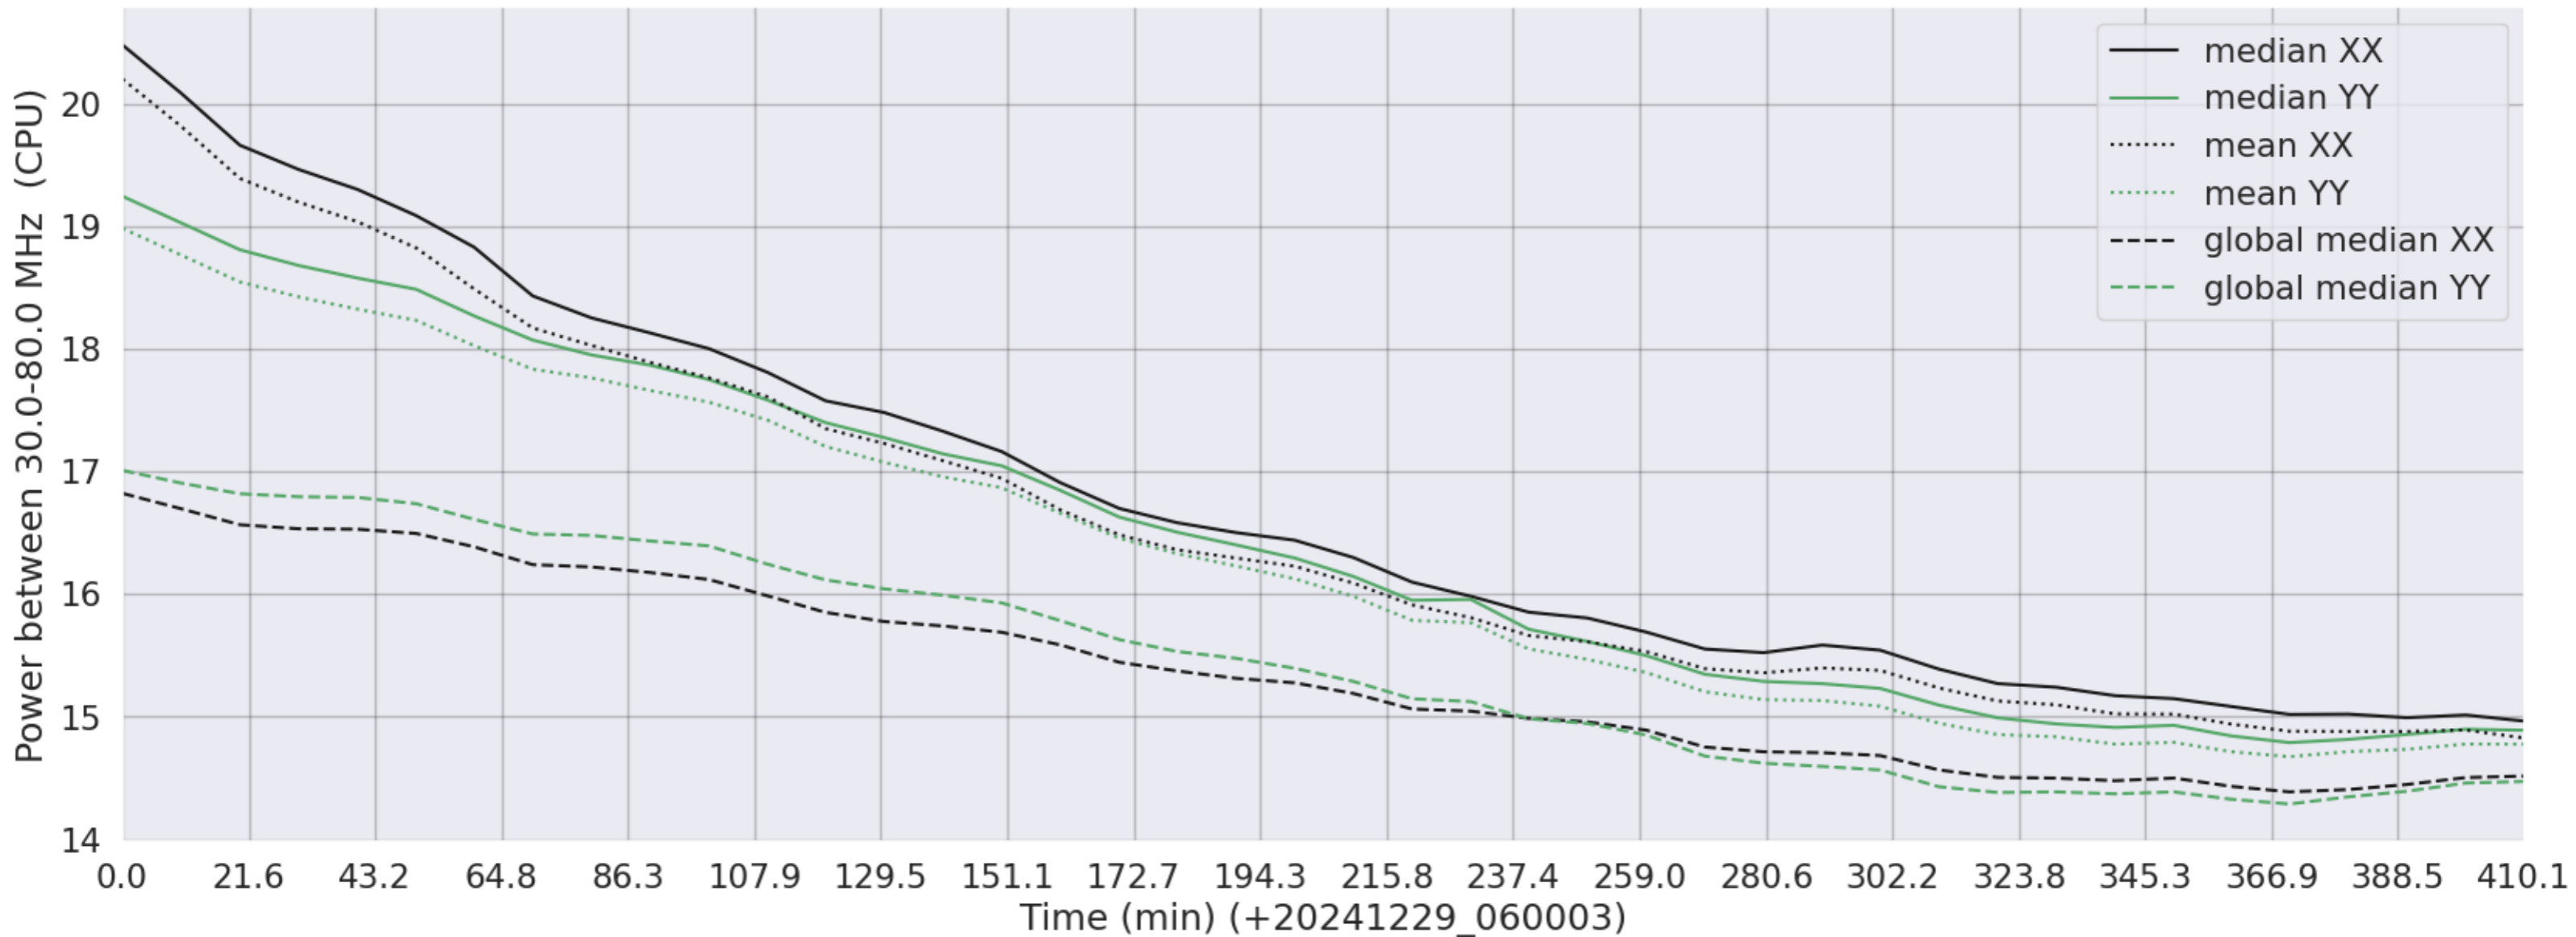

LWA312 - Correlator# 019 - XX FLAGS:Good - YY FLAGS:Good

LWA313 - Correlator# 018 - XX FLAGS:Good - YY FLAGS:Good