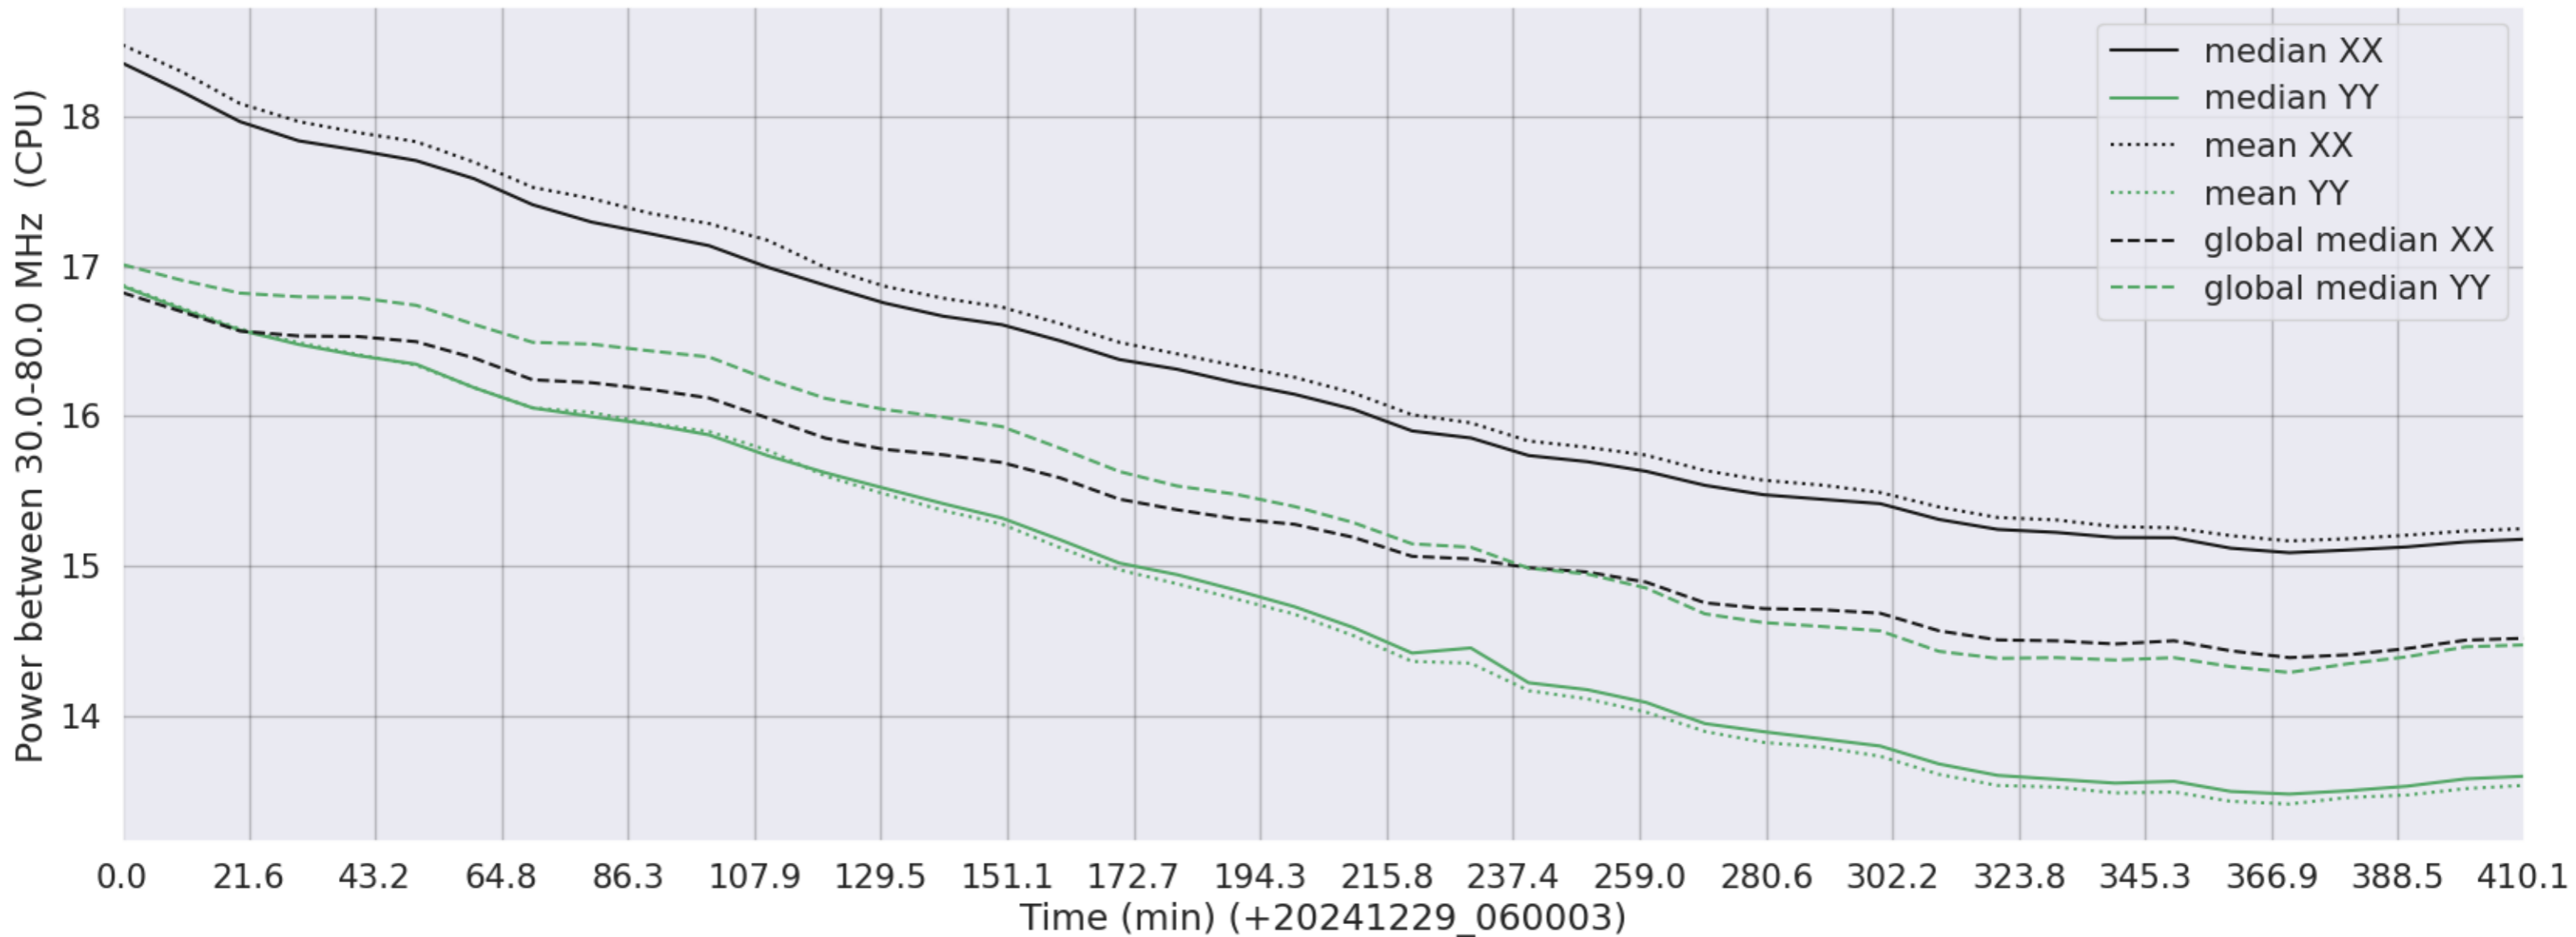

LWA279 - Correlator# 220 - XX FLAGS:Good - YY FLAGS:Good

LWA178 - Correlator# 221 - XX FLAGS:Good - YY FLAGS:Good

LWA355 - Correlator# 222 - XX FLAGS:Good - YY FLAGS:Good

LWA287 - Correlator# 223 - XX FLAGS:Good - YY FLAGS:Good