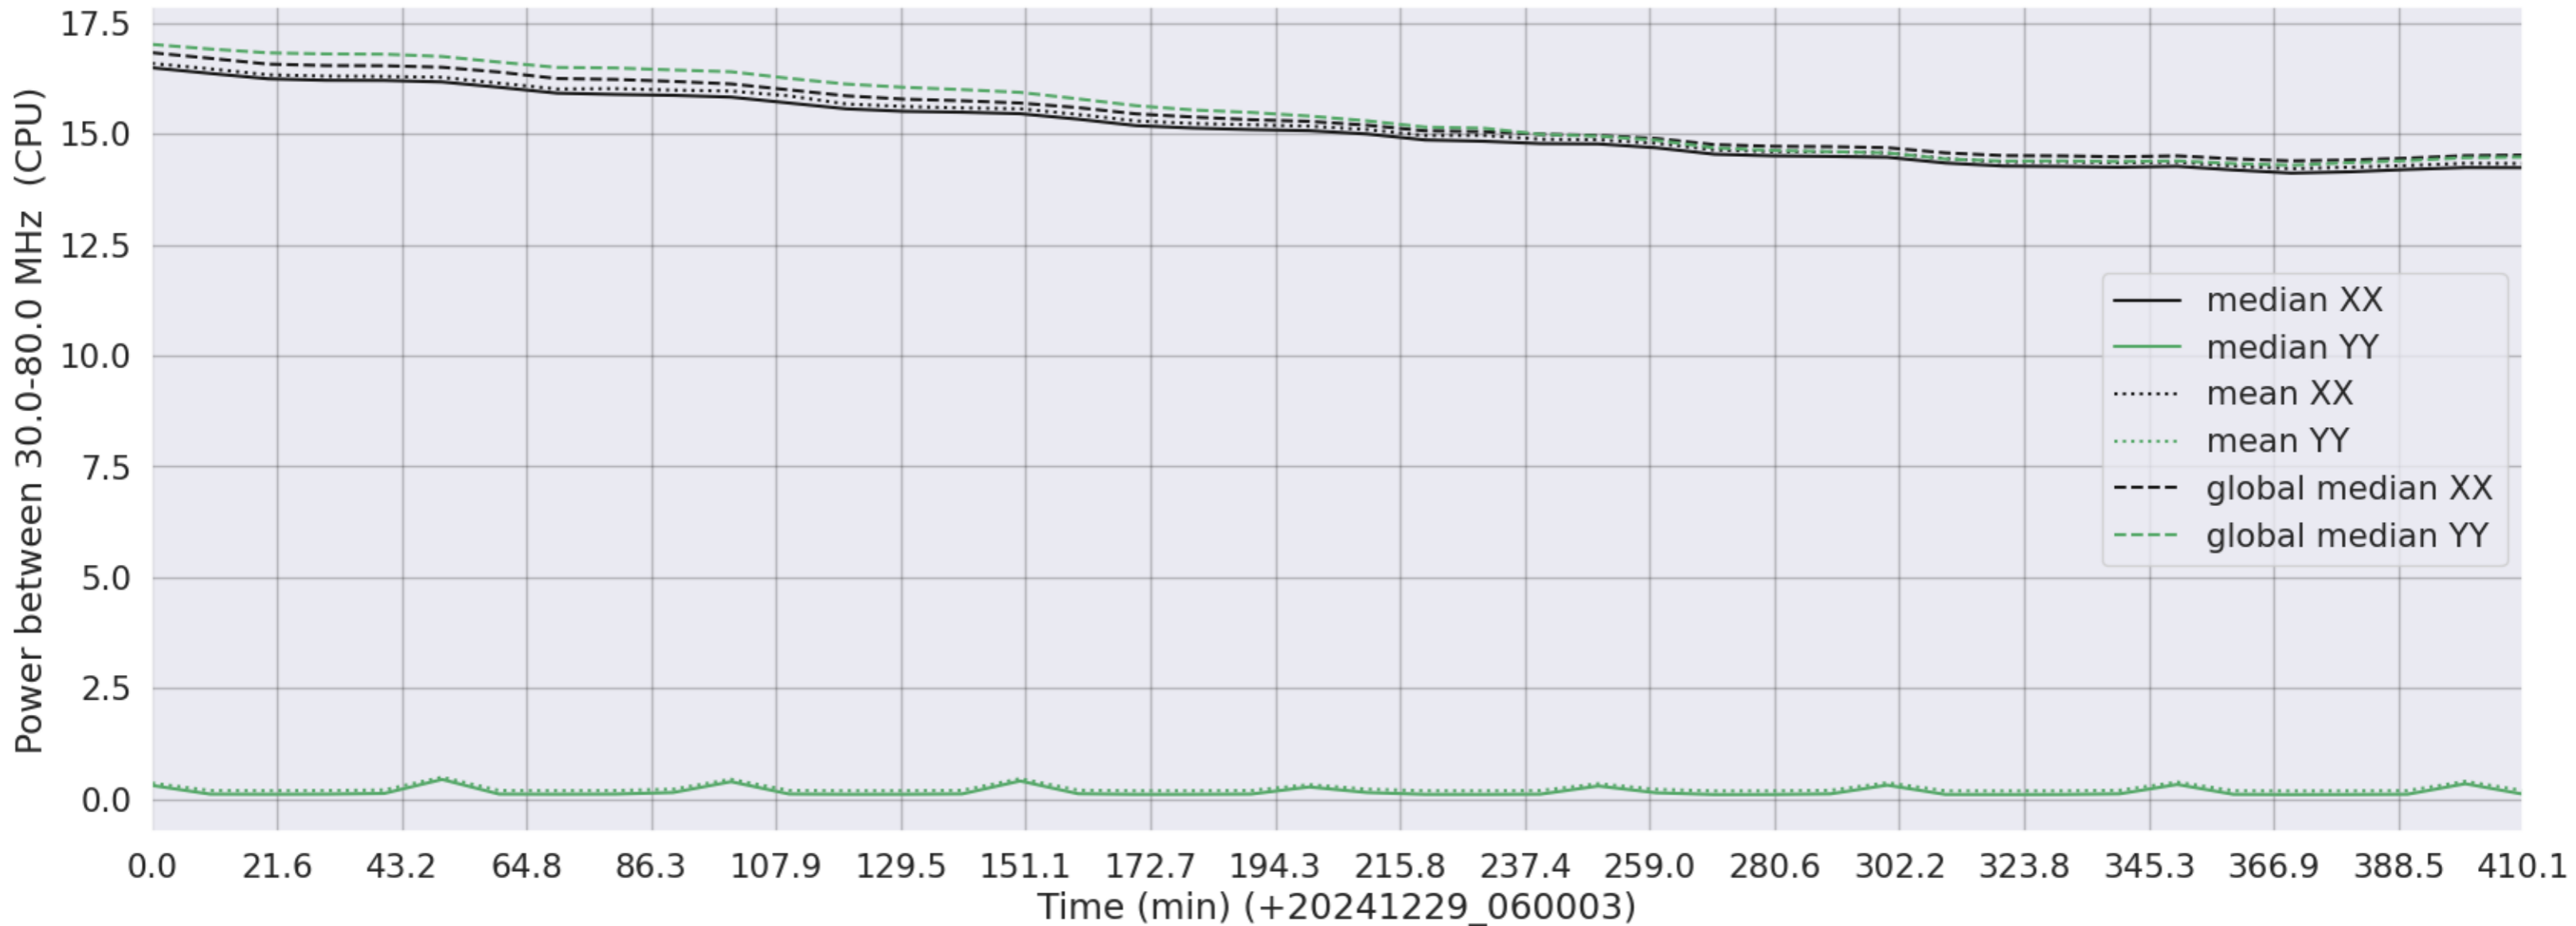

LWA238 - Correlator# 310 - XX FLAGS:Good - YY FLAGS:Good

LWA235 - Correlator# 309 - XX FLAGS:Good - YY FLAGS:LowPower