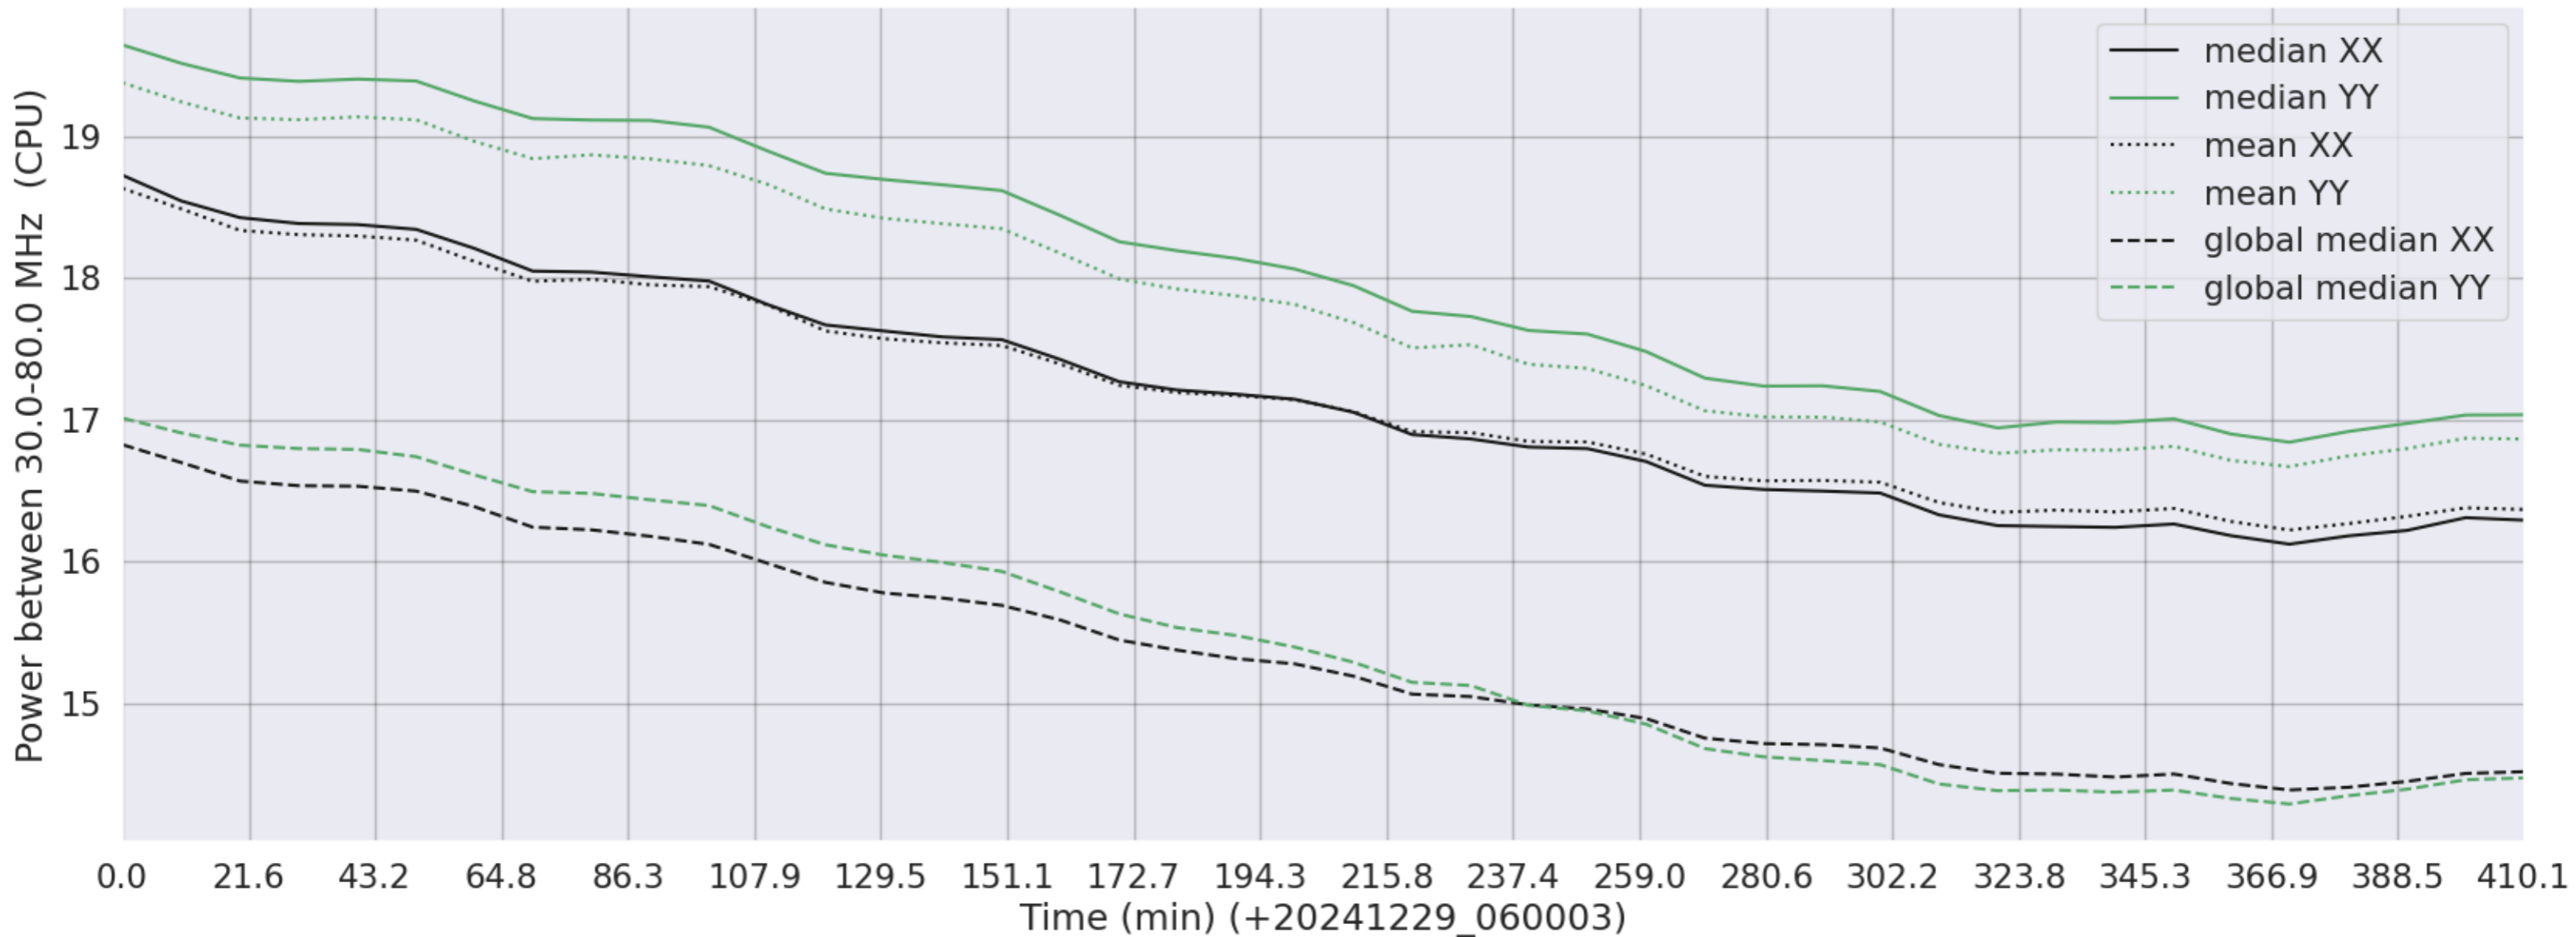

LWA033 - Correlator# 161 - XX FLAGS:Good - YY FLAGS:Good

LWA035 - Correlator# 160 - XX FLAGS:Good - YY FLAGS:Good