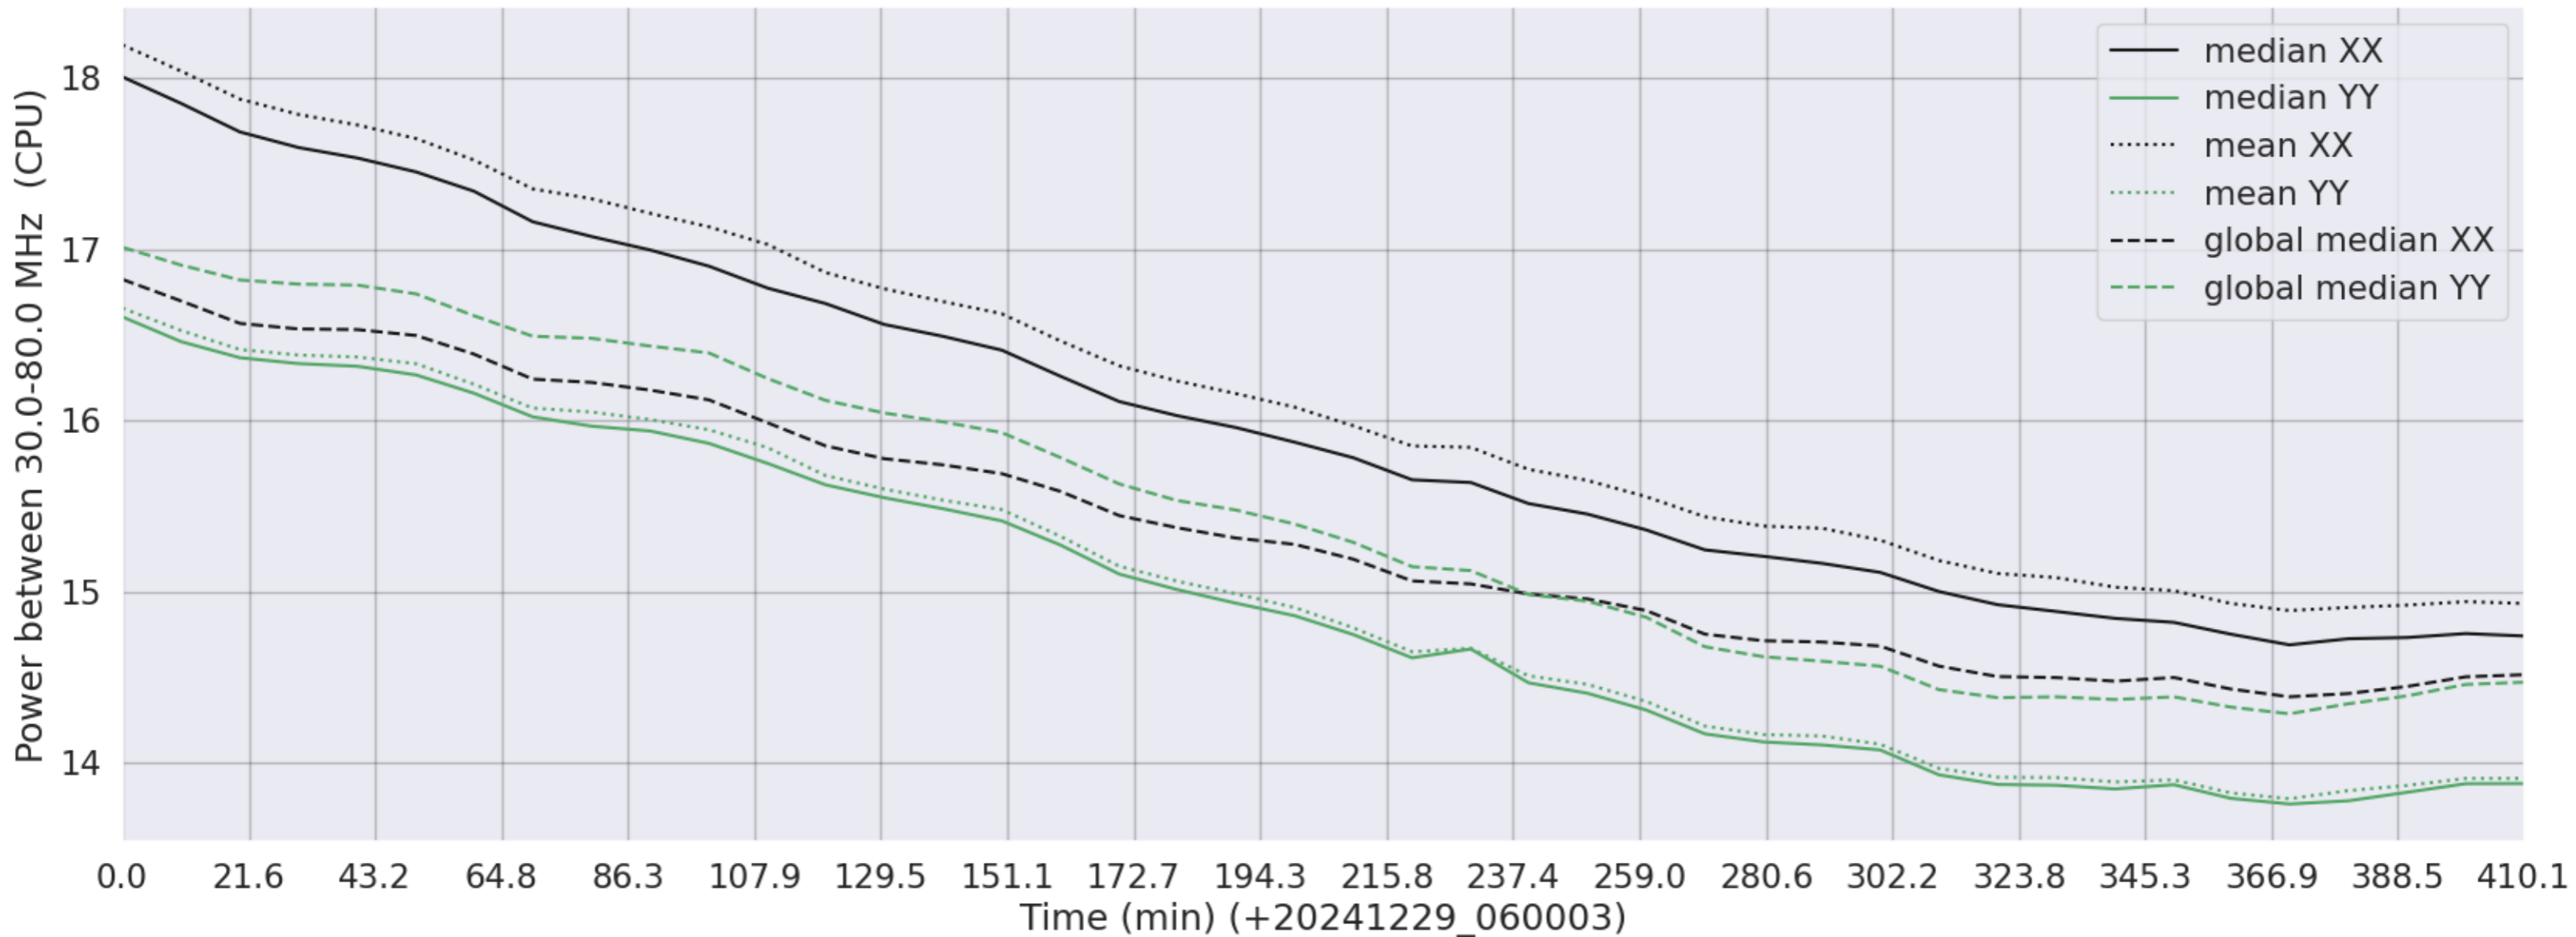

LWA077 - Correlator# 088 - XX FLAGS:Good - YY FLAGS:Good

LWA075 - Correlator# 089 - XX FLAGS:Good - YY FLAGS:Good

LWA275 - Correlator# 090 - XX FLAGS:Good - YY FLAGS:Good

LWA274 - Correlator# 091 - XX FLAGS:Good - YY FLAGS:Good