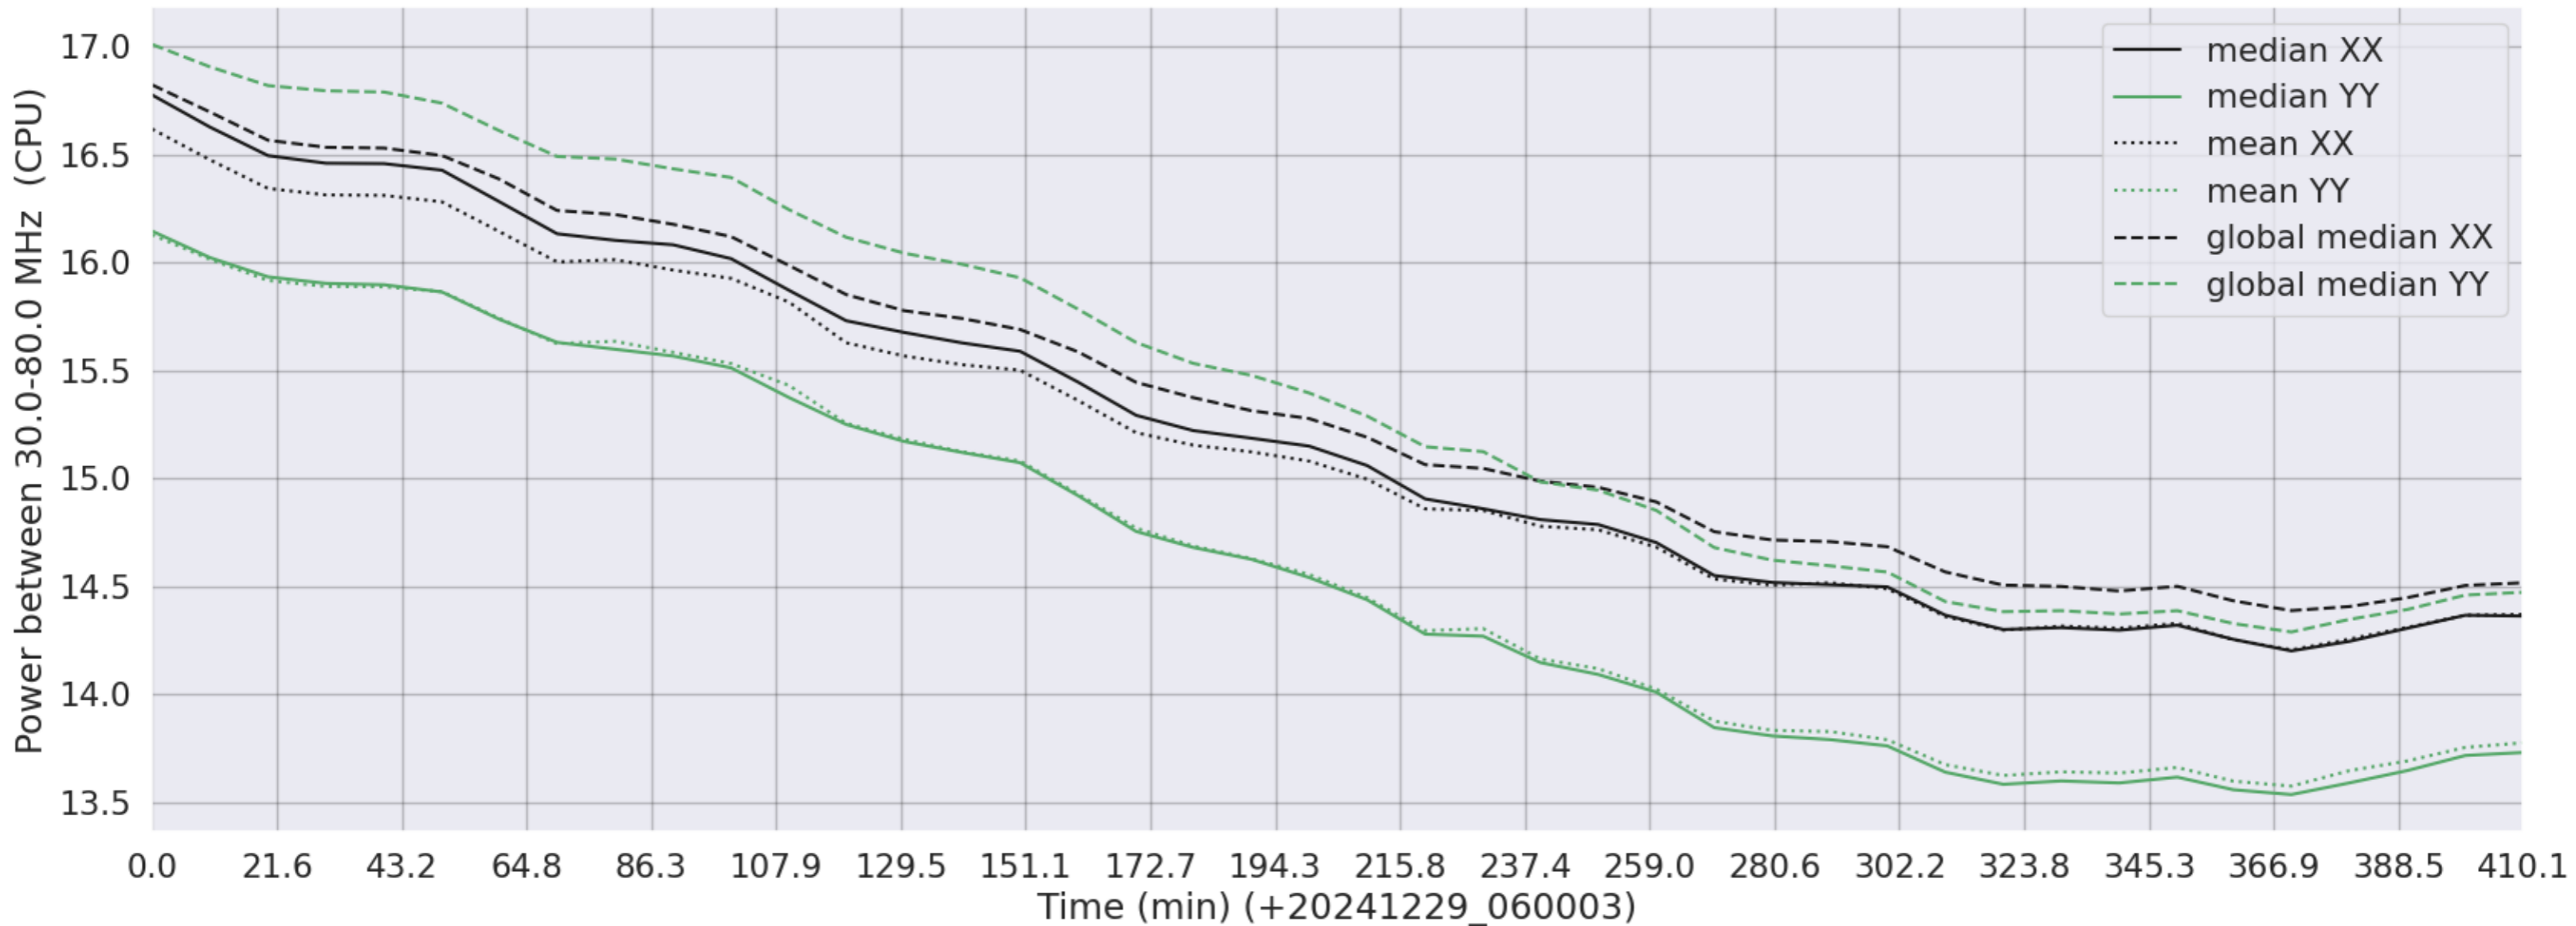

LWA245 - Correlator# 341 - XX FLAGS:BadSpecShape - YY FLAGS:Good

LWA246 - Correlator# 340 - XX FLAGS:Good - YY FLAGS:Good