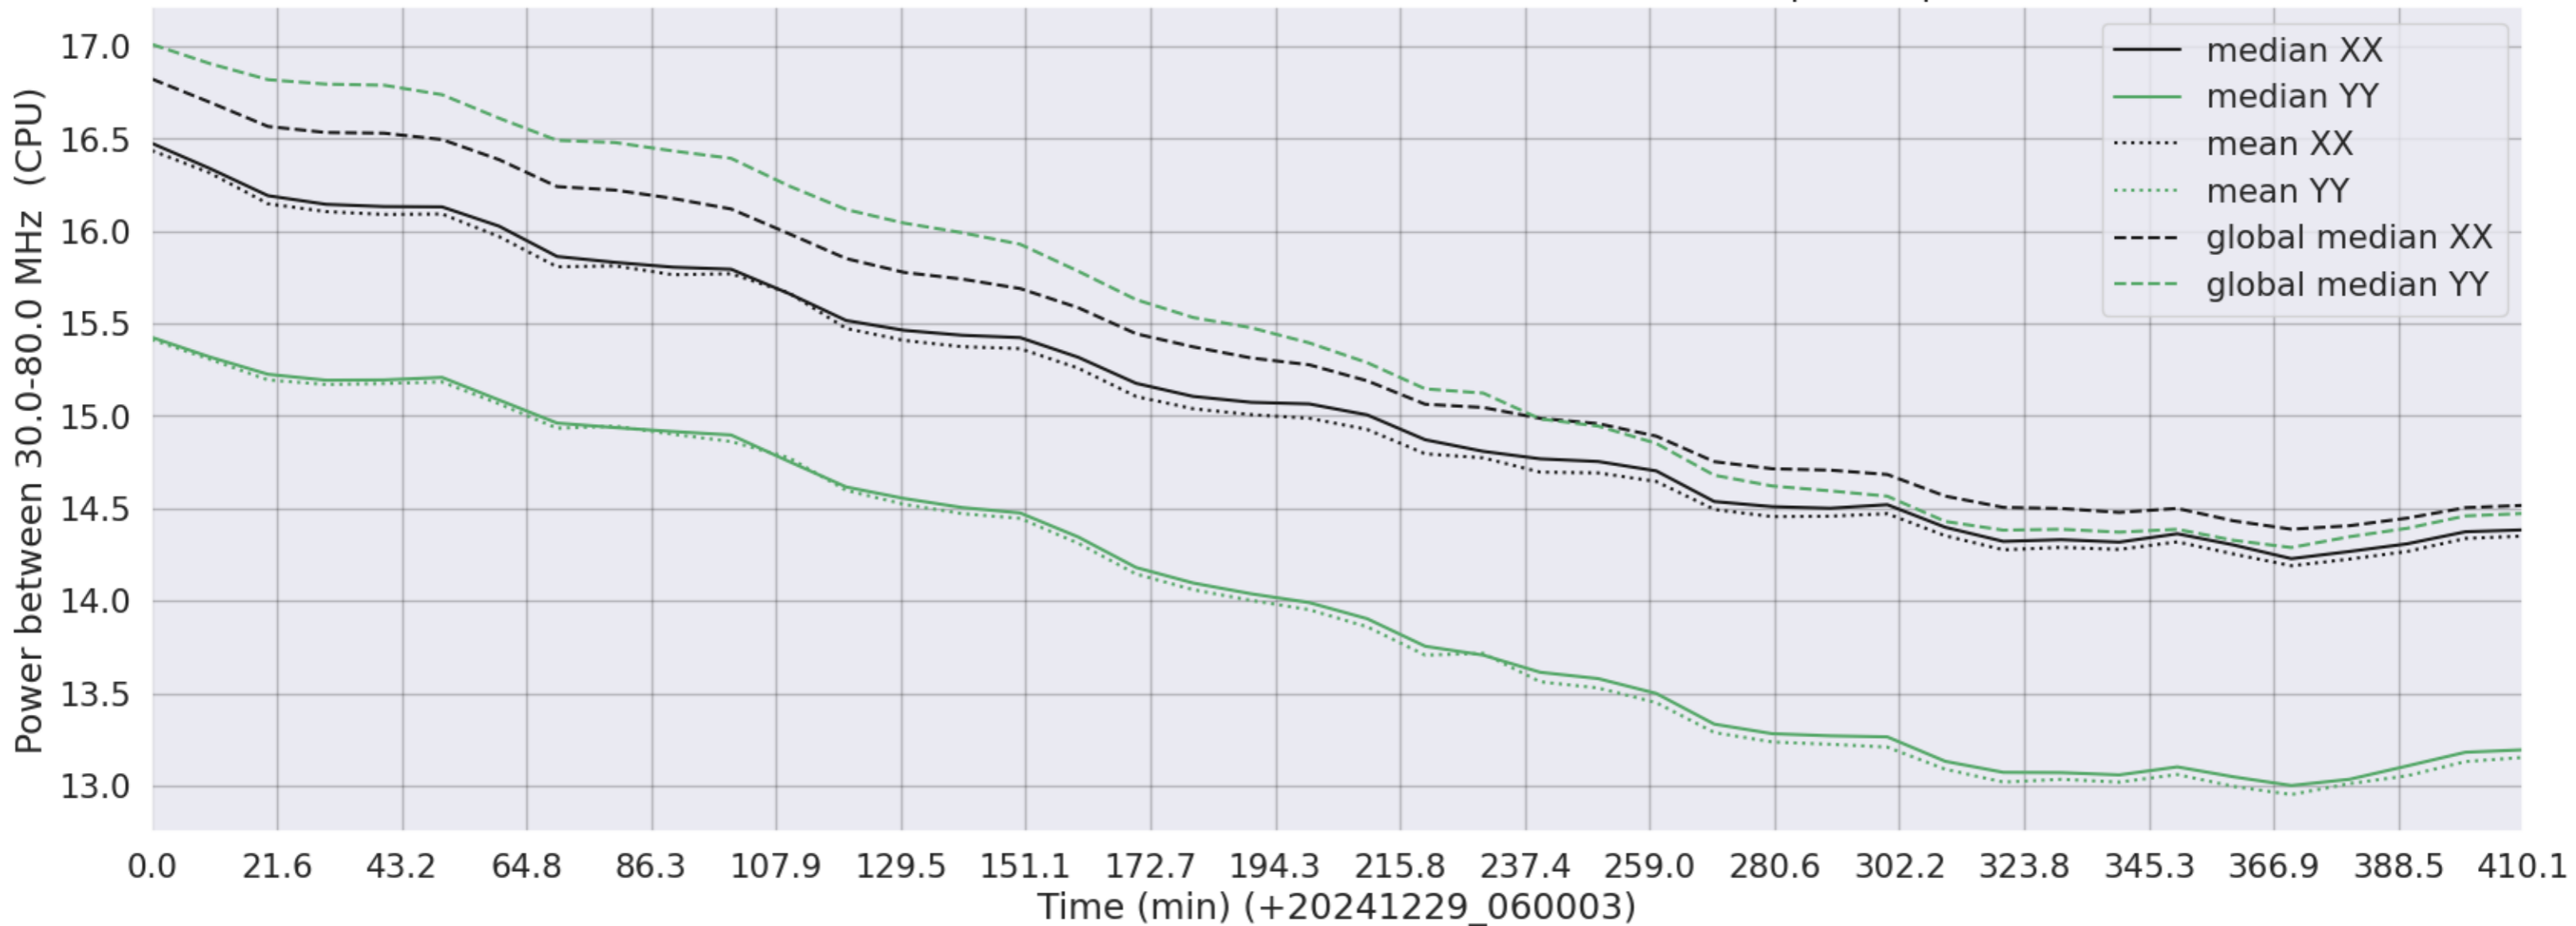

LWA207 - Correlator# 299 - XX FLAGS:Good - YY FLAGS:Good

LWA208 - Correlator# 298 - XX FLAGS:Good - YY FLAGS:BadSpecShape