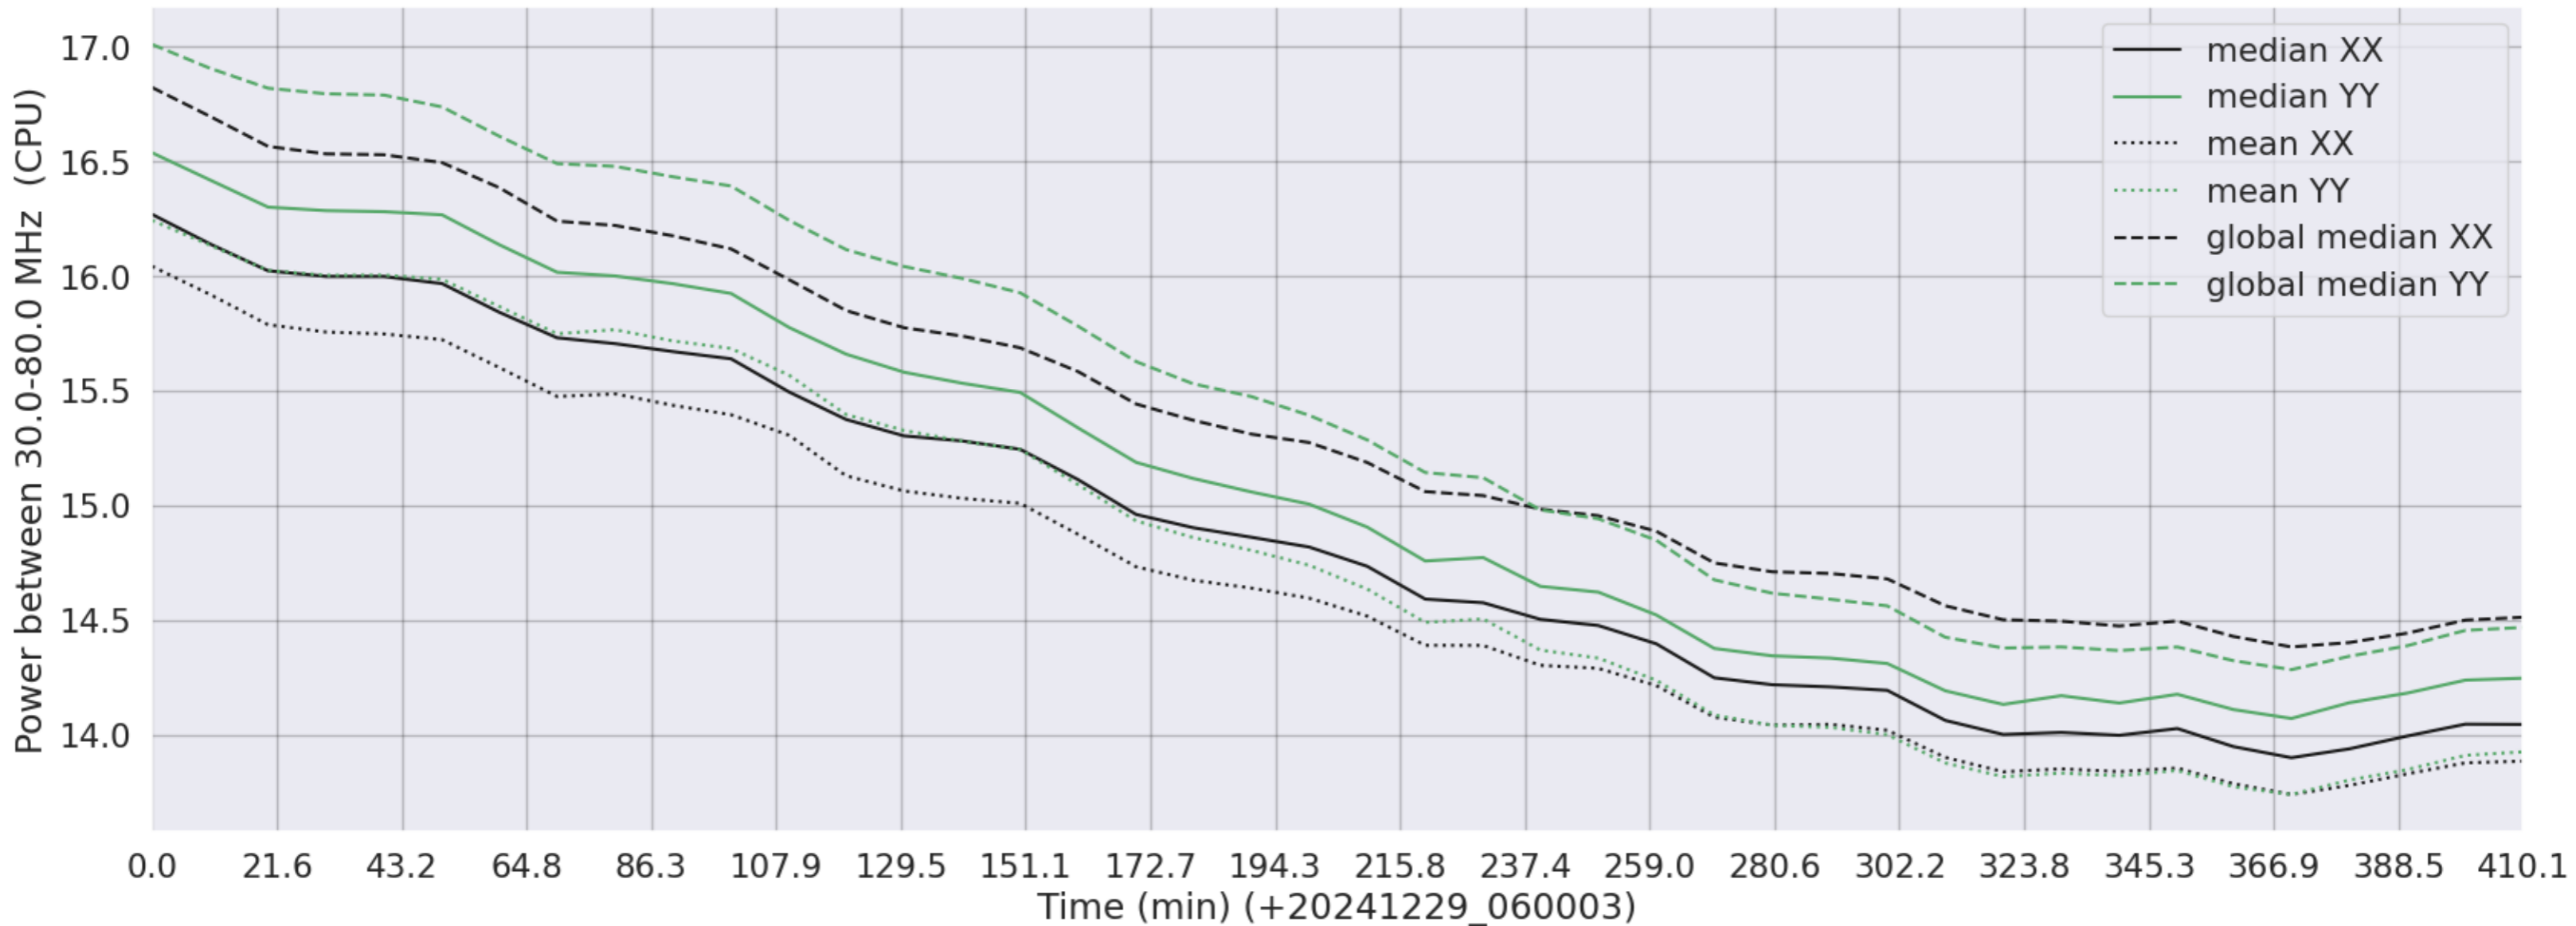

LWA055 - Correlator# 121 - XX FLAGS:Good - YY FLAGS:Good

LWA084 - Correlator# 120 - XX FLAGS:Good - YY FLAGS:Good