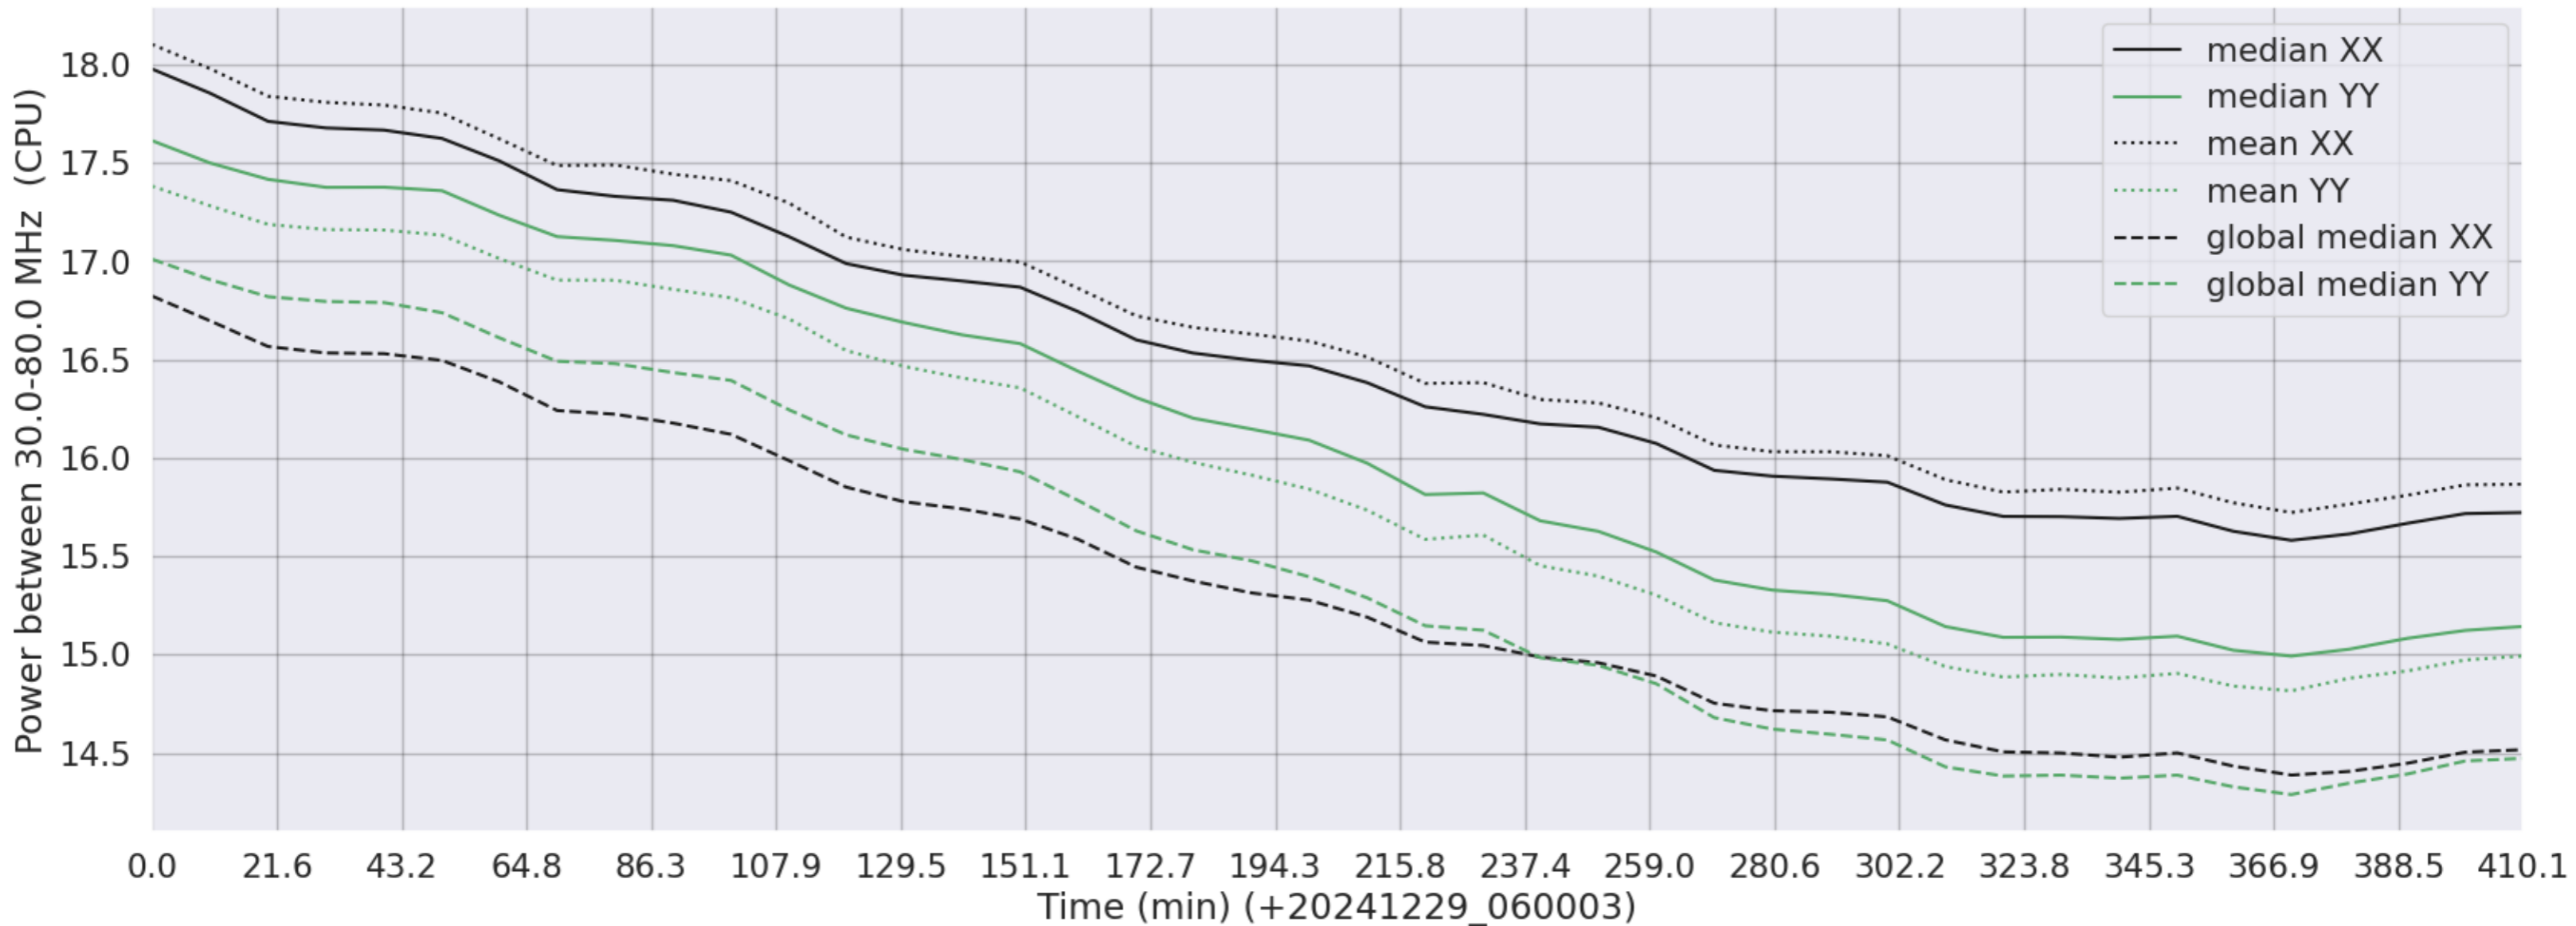

LWA203 - Correlator# 295 - XX FLAGS:Good - YY FLAGS:Good

LWA204 - Correlator# 294 - XX FLAGS:Good - YY FLAGS:Good