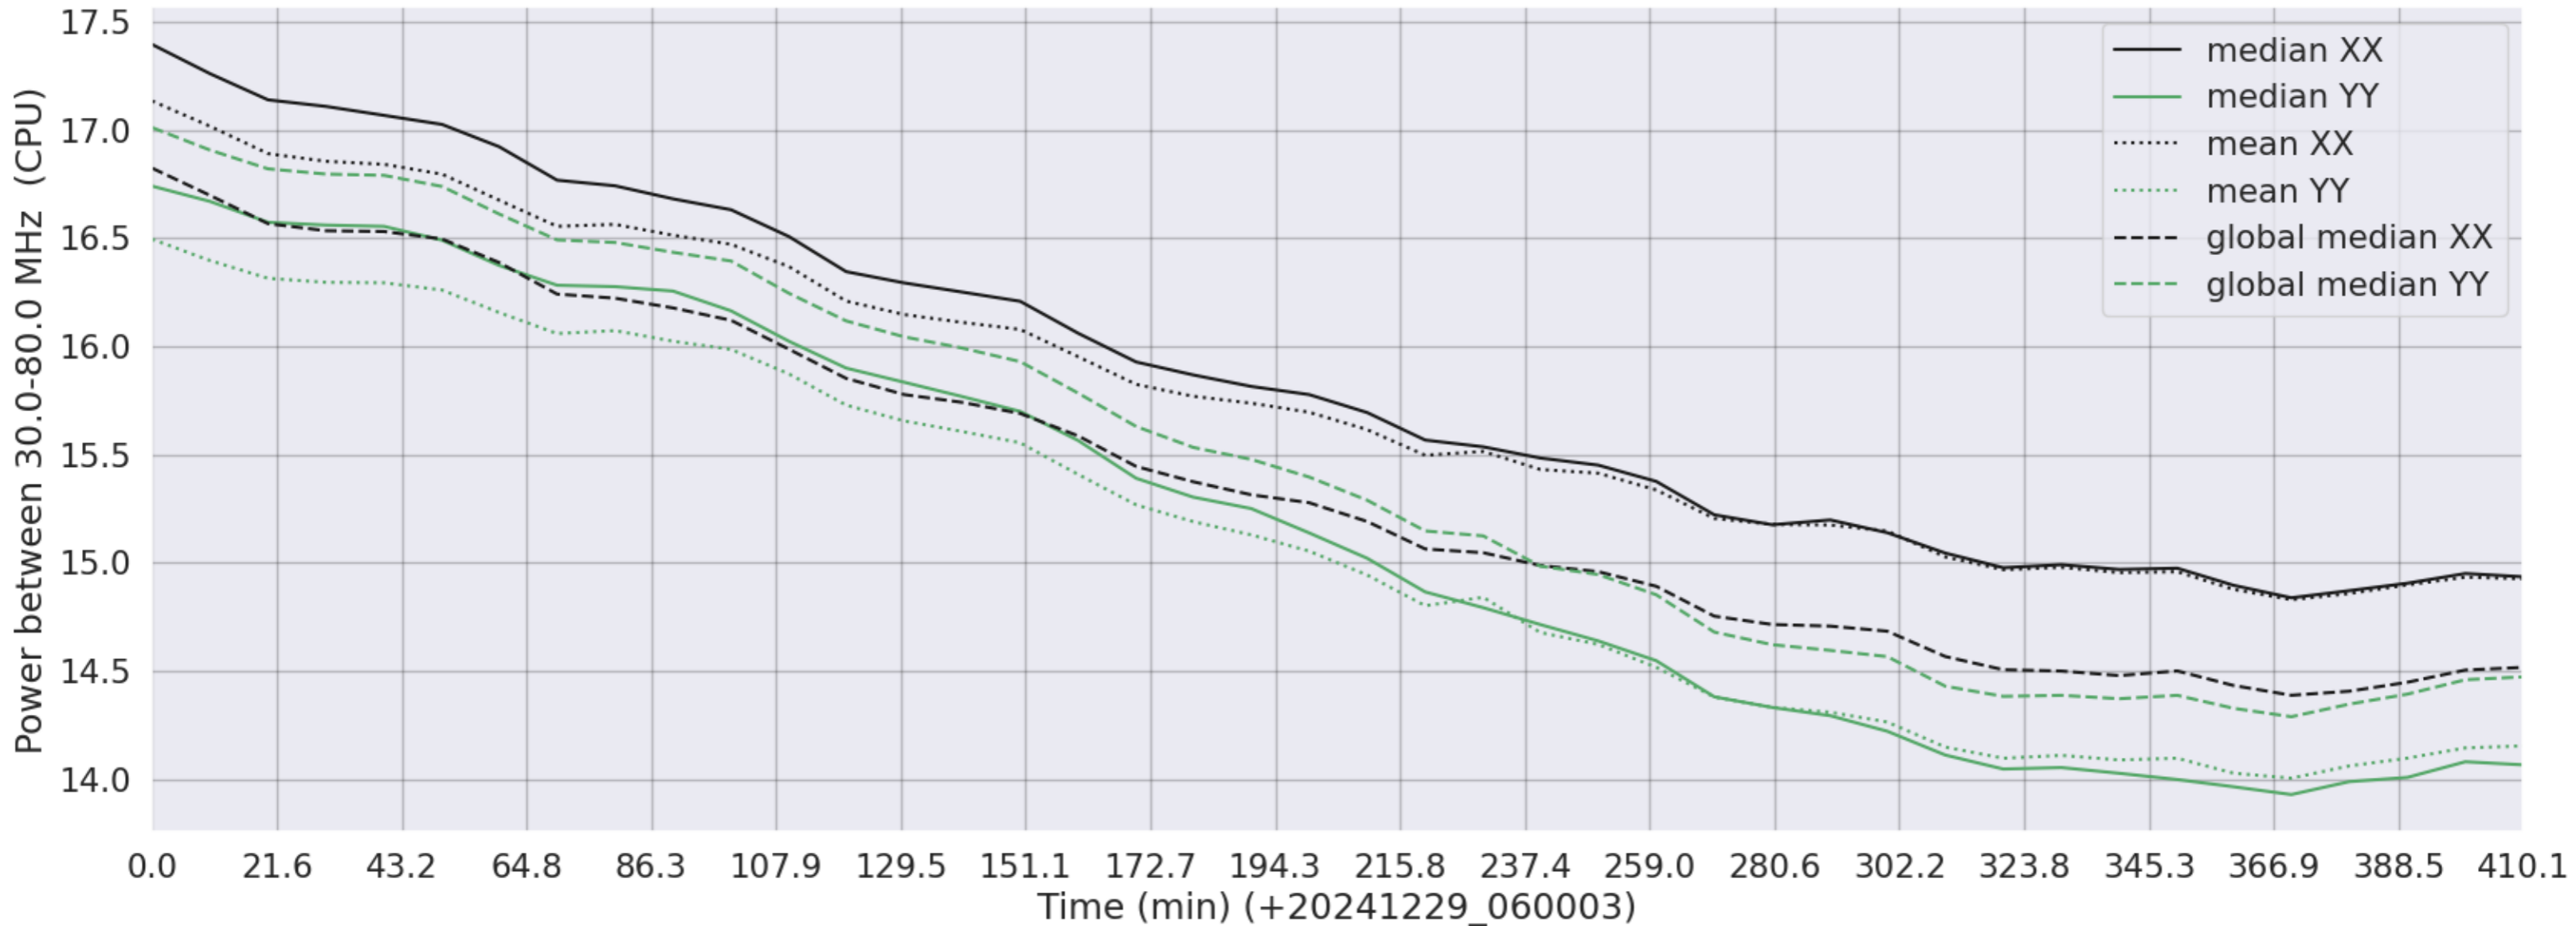

LWA099 - Correlator# 172 - XX FLAGS:Good - YY FLAGS:Good

LWA098 - Correlator# 173 - XX FLAGS:Good - YY FLAGS:Good

LWA101 - Correlator# 174 - XX FLAGS:Good - YY FLAGS:Good

LWA100 - Correlator# 175 - XX FLAGS:Good - YY FLAGS:Good