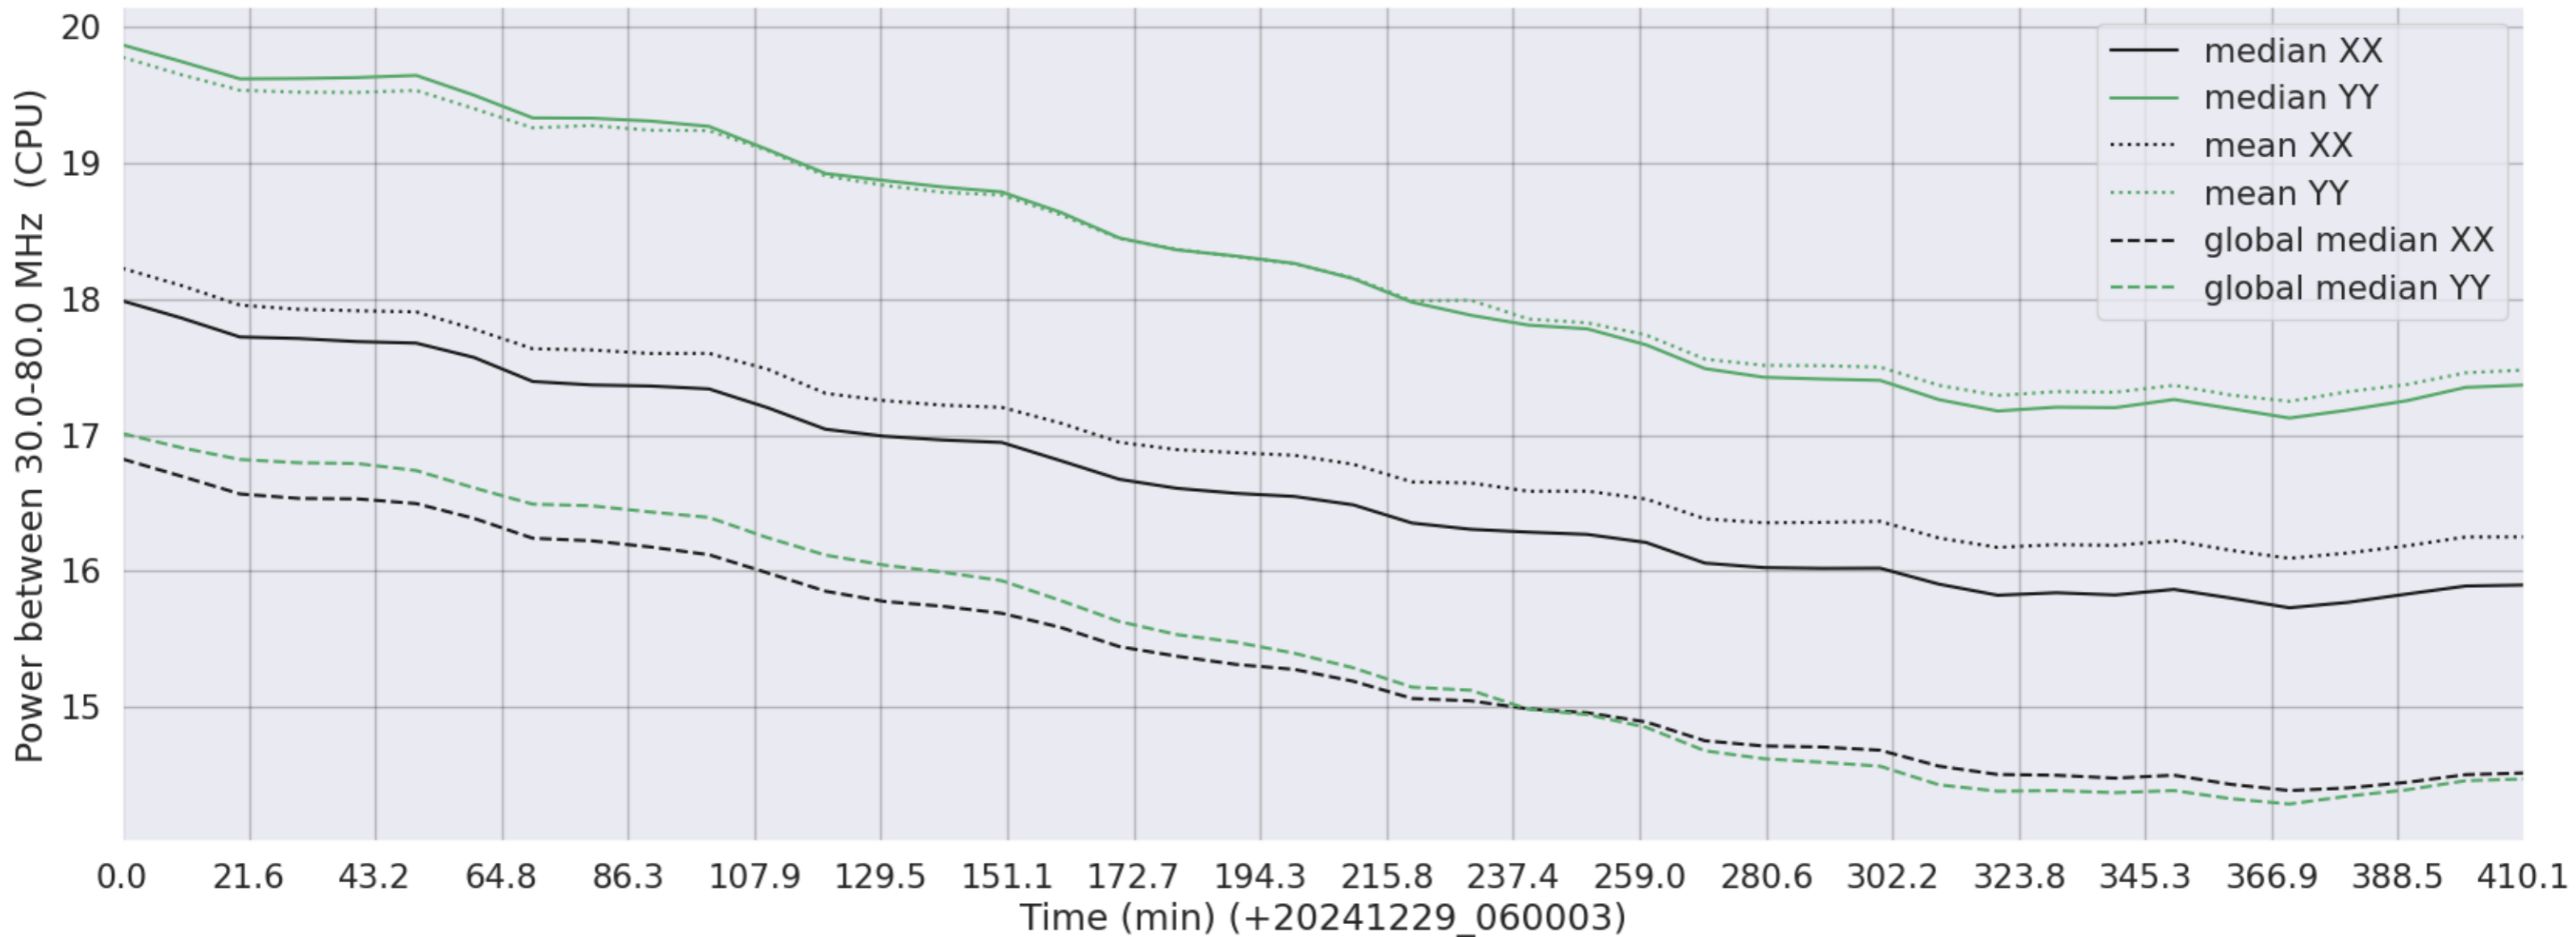

LWA227 - Correlator# 280 - XX FLAGS:Good - YY FLAGS:Good

LWA225 - Correlator# 281 - XX FLAGS:Good - YY FLAGS:Good

LWA349 - Correlator# 282 - XX FLAGS:Good - YY FLAGS:Good

LWA253 - Correlator# 283 - XX FLAGS:Good - YY FLAGS:Good