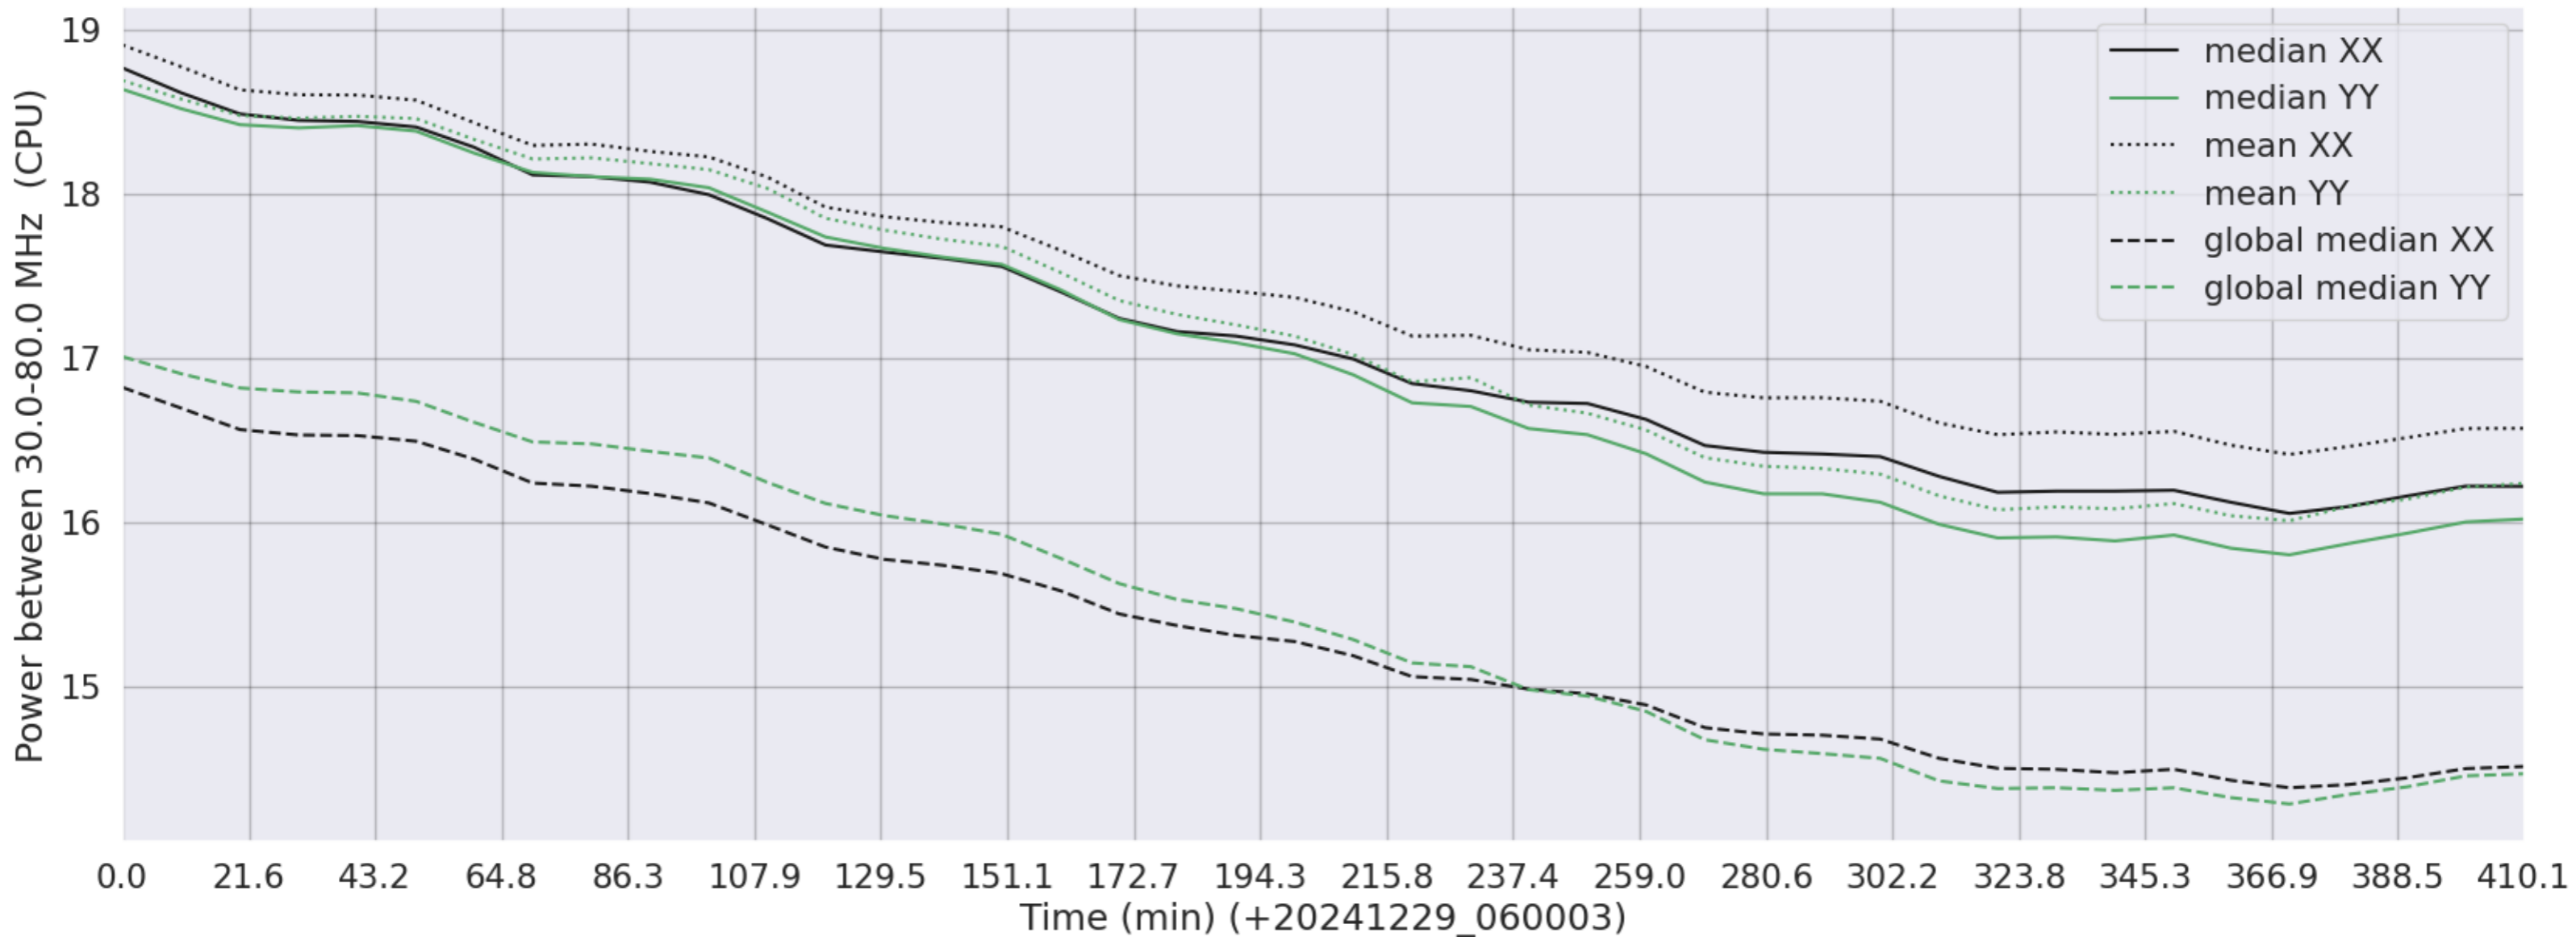

LWA169 - Correlator# 292 - XX FLAGS:Good - YY FLAGS:Good

LWA175 - Correlator# 293 - XX FLAGS:Good - YY FLAGS:Good

LWA204 - Correlator# 294 - XX FLAGS:Good - YY FLAGS:Good

LWA203 - Correlator# 295 - XX FLAGS:Good - YY FLAGS:Good