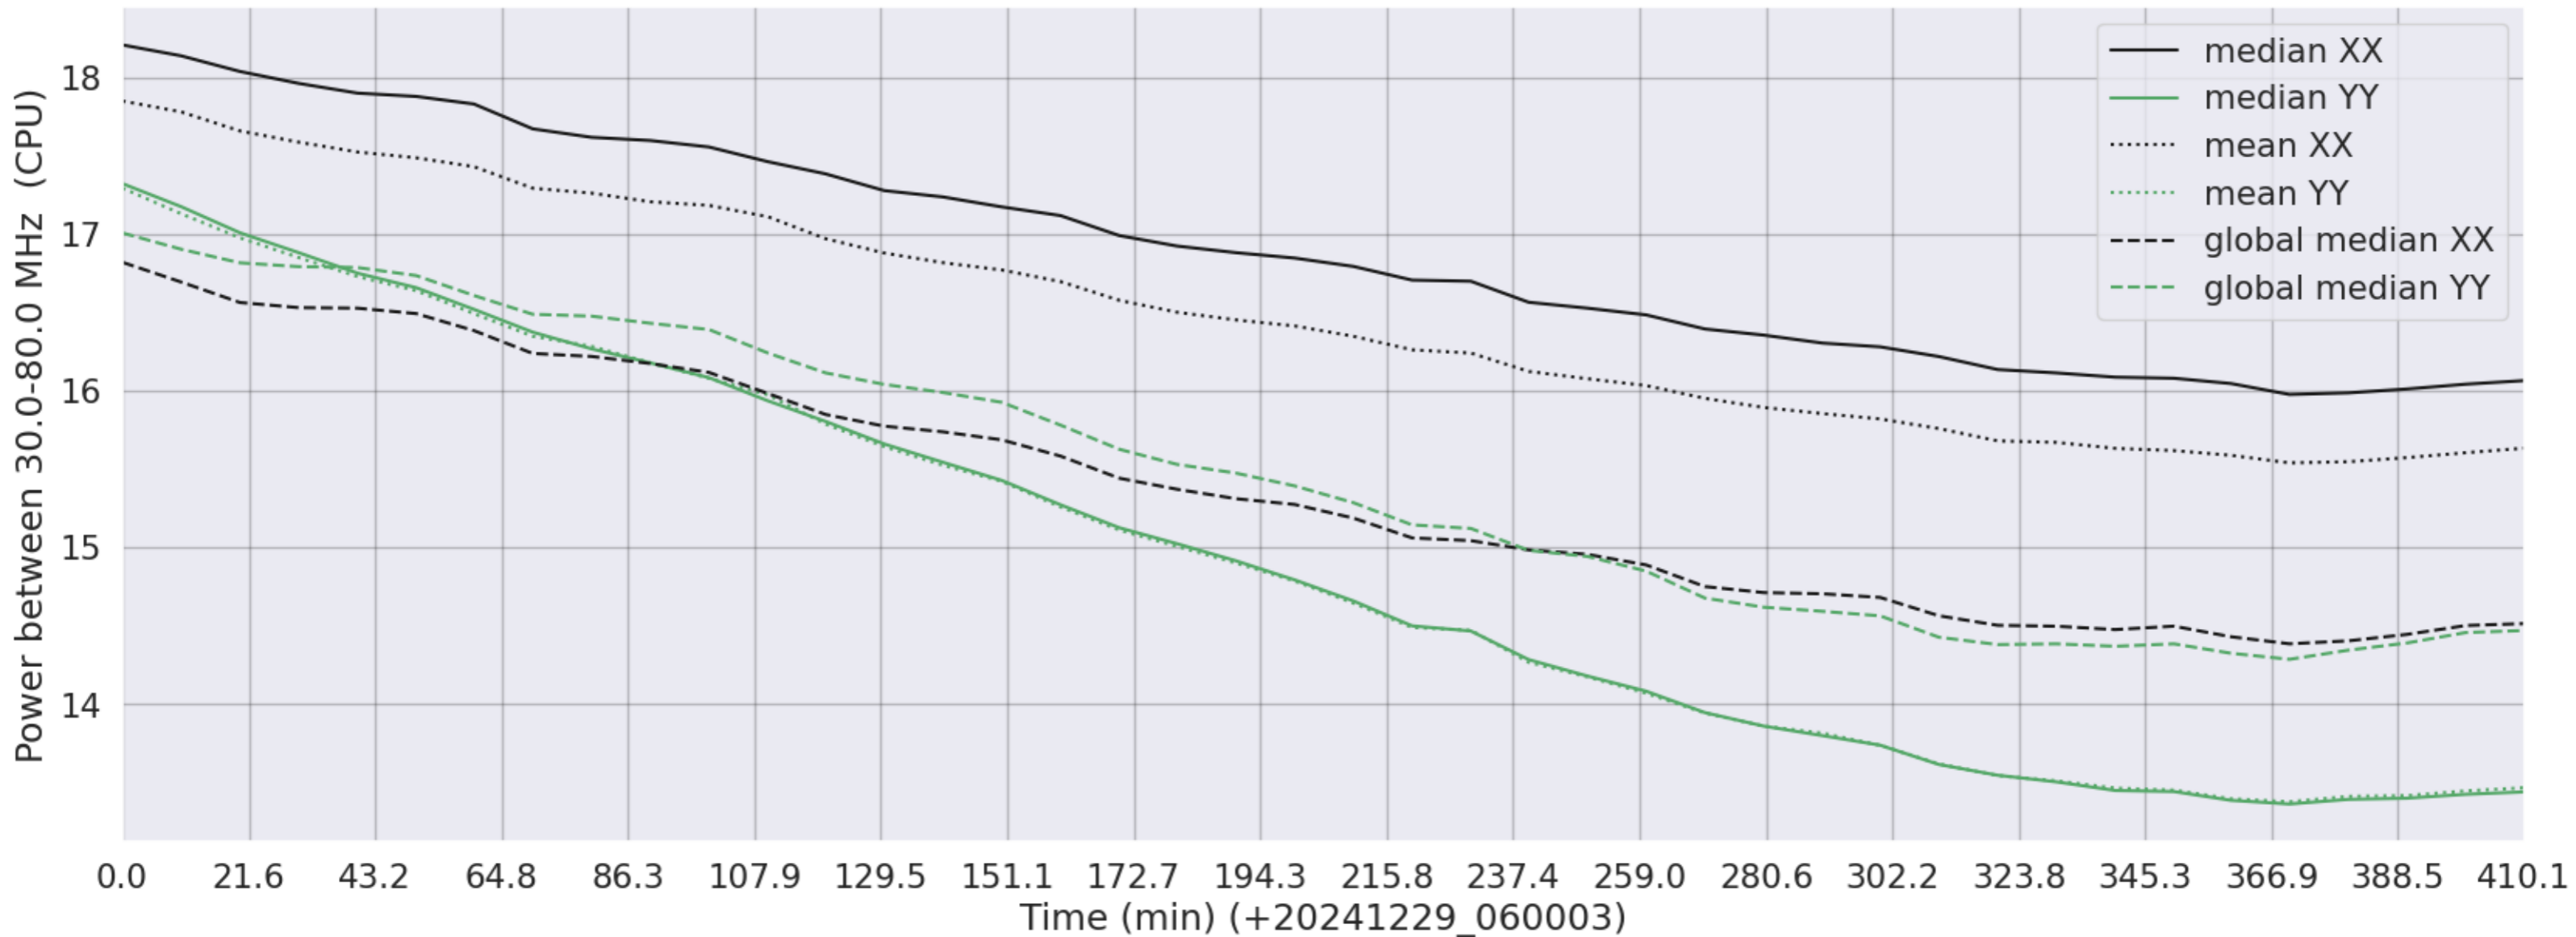

LWA283 - Correlator# 040 - XX FLAGS:Good - YY FLAGS:Good

LWA280 - Correlator# 041 - XX FLAGS:Good - YY FLAGS:LowPower

LWA288 - Correlator# 042 - XX FLAGS:Good - YY FLAGS:Good

LWA284 - Correlator# 043 - XX FLAGS:Good - YY FLAGS:Good