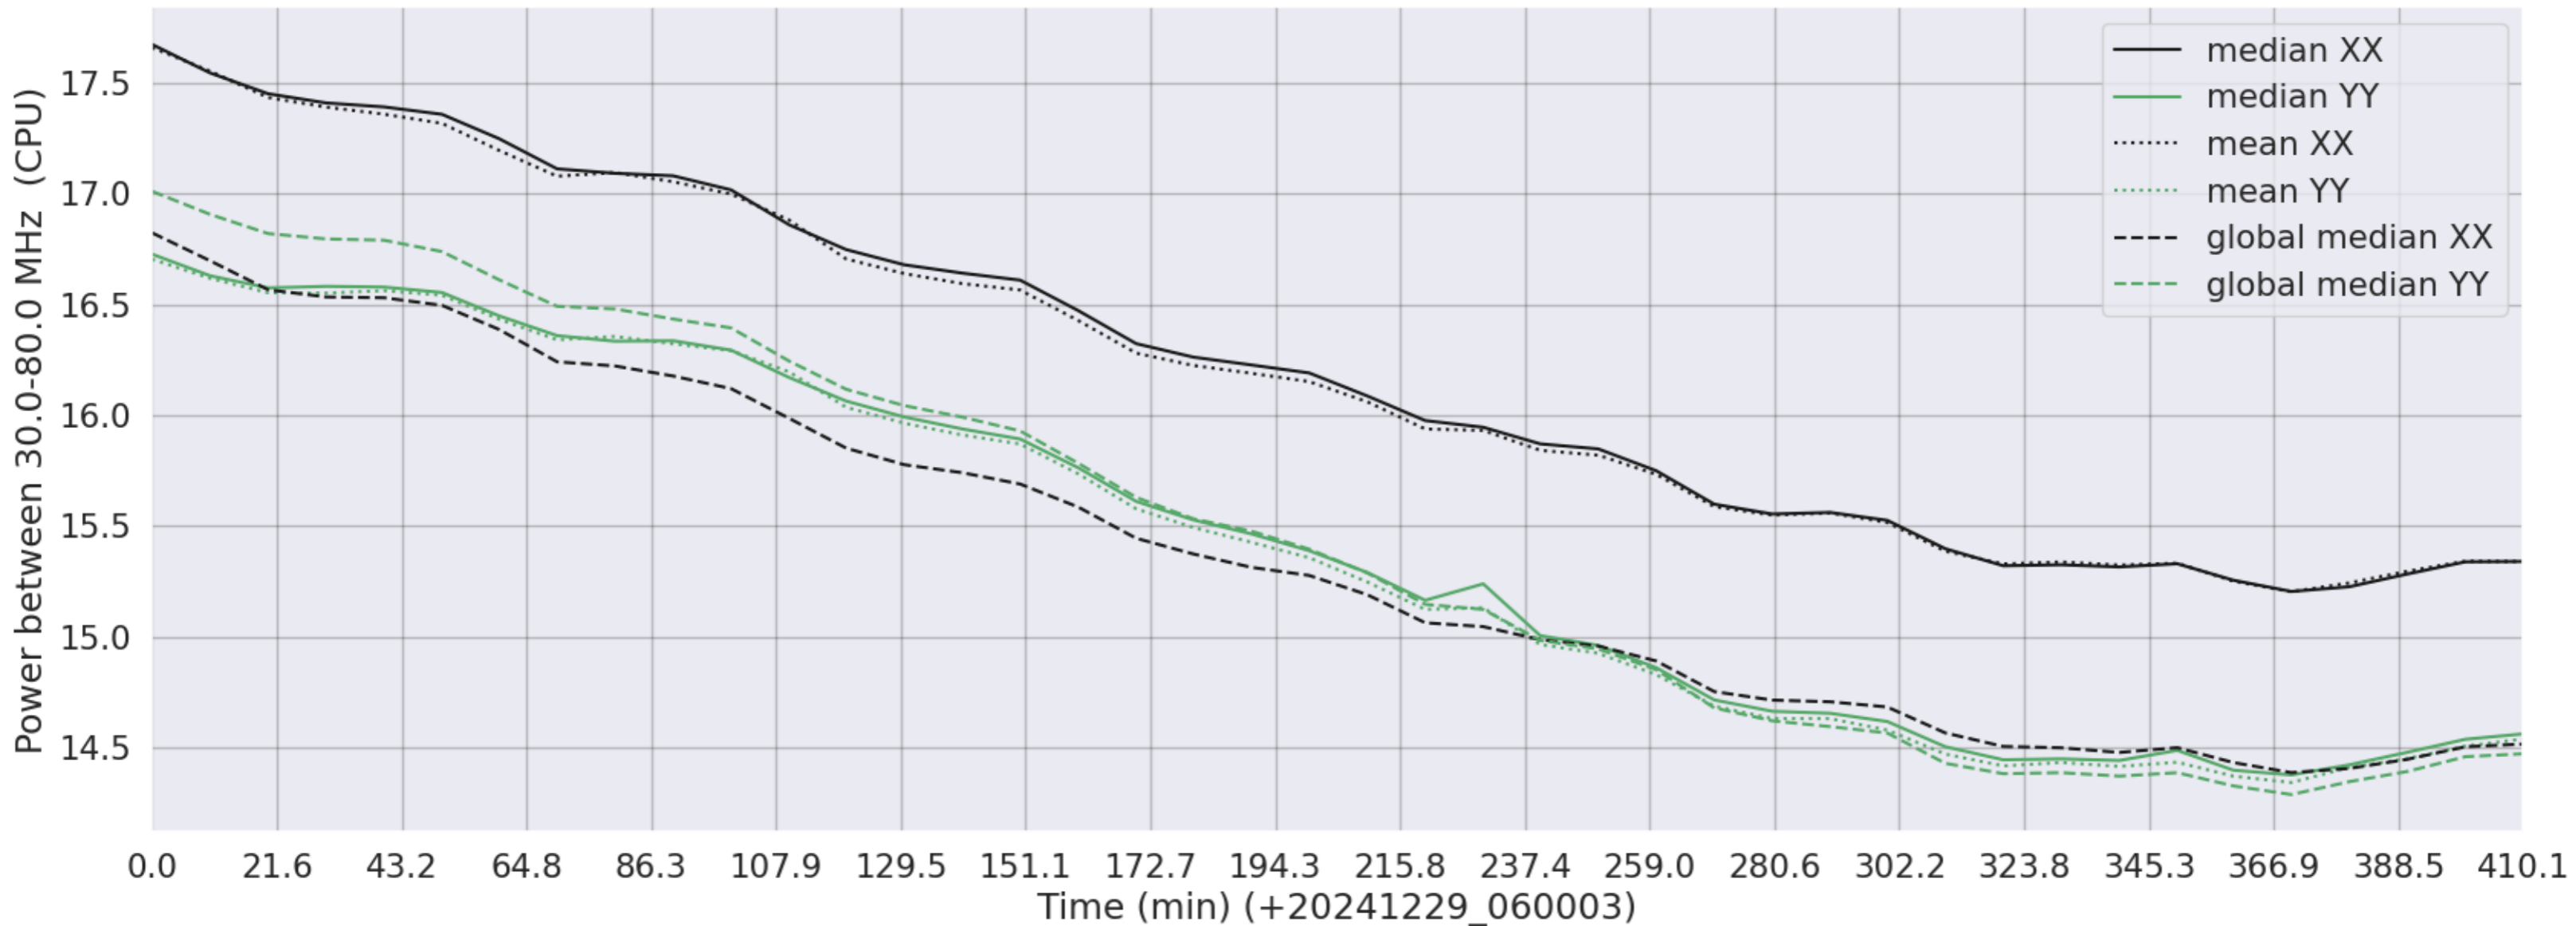

LWA265 - Correlator# 036 - XX FLAGS:Good - YY FLAGS:Good

LWA263 - Correlator# 037 - XX FLAGS:Good - YY FLAGS:Good

LWA272 - Correlator# 038 - XX FLAGS:Good - YY FLAGS:Good

LWA270 - Correlator# 039 - XX FLAGS:Good - YY FLAGS:Good