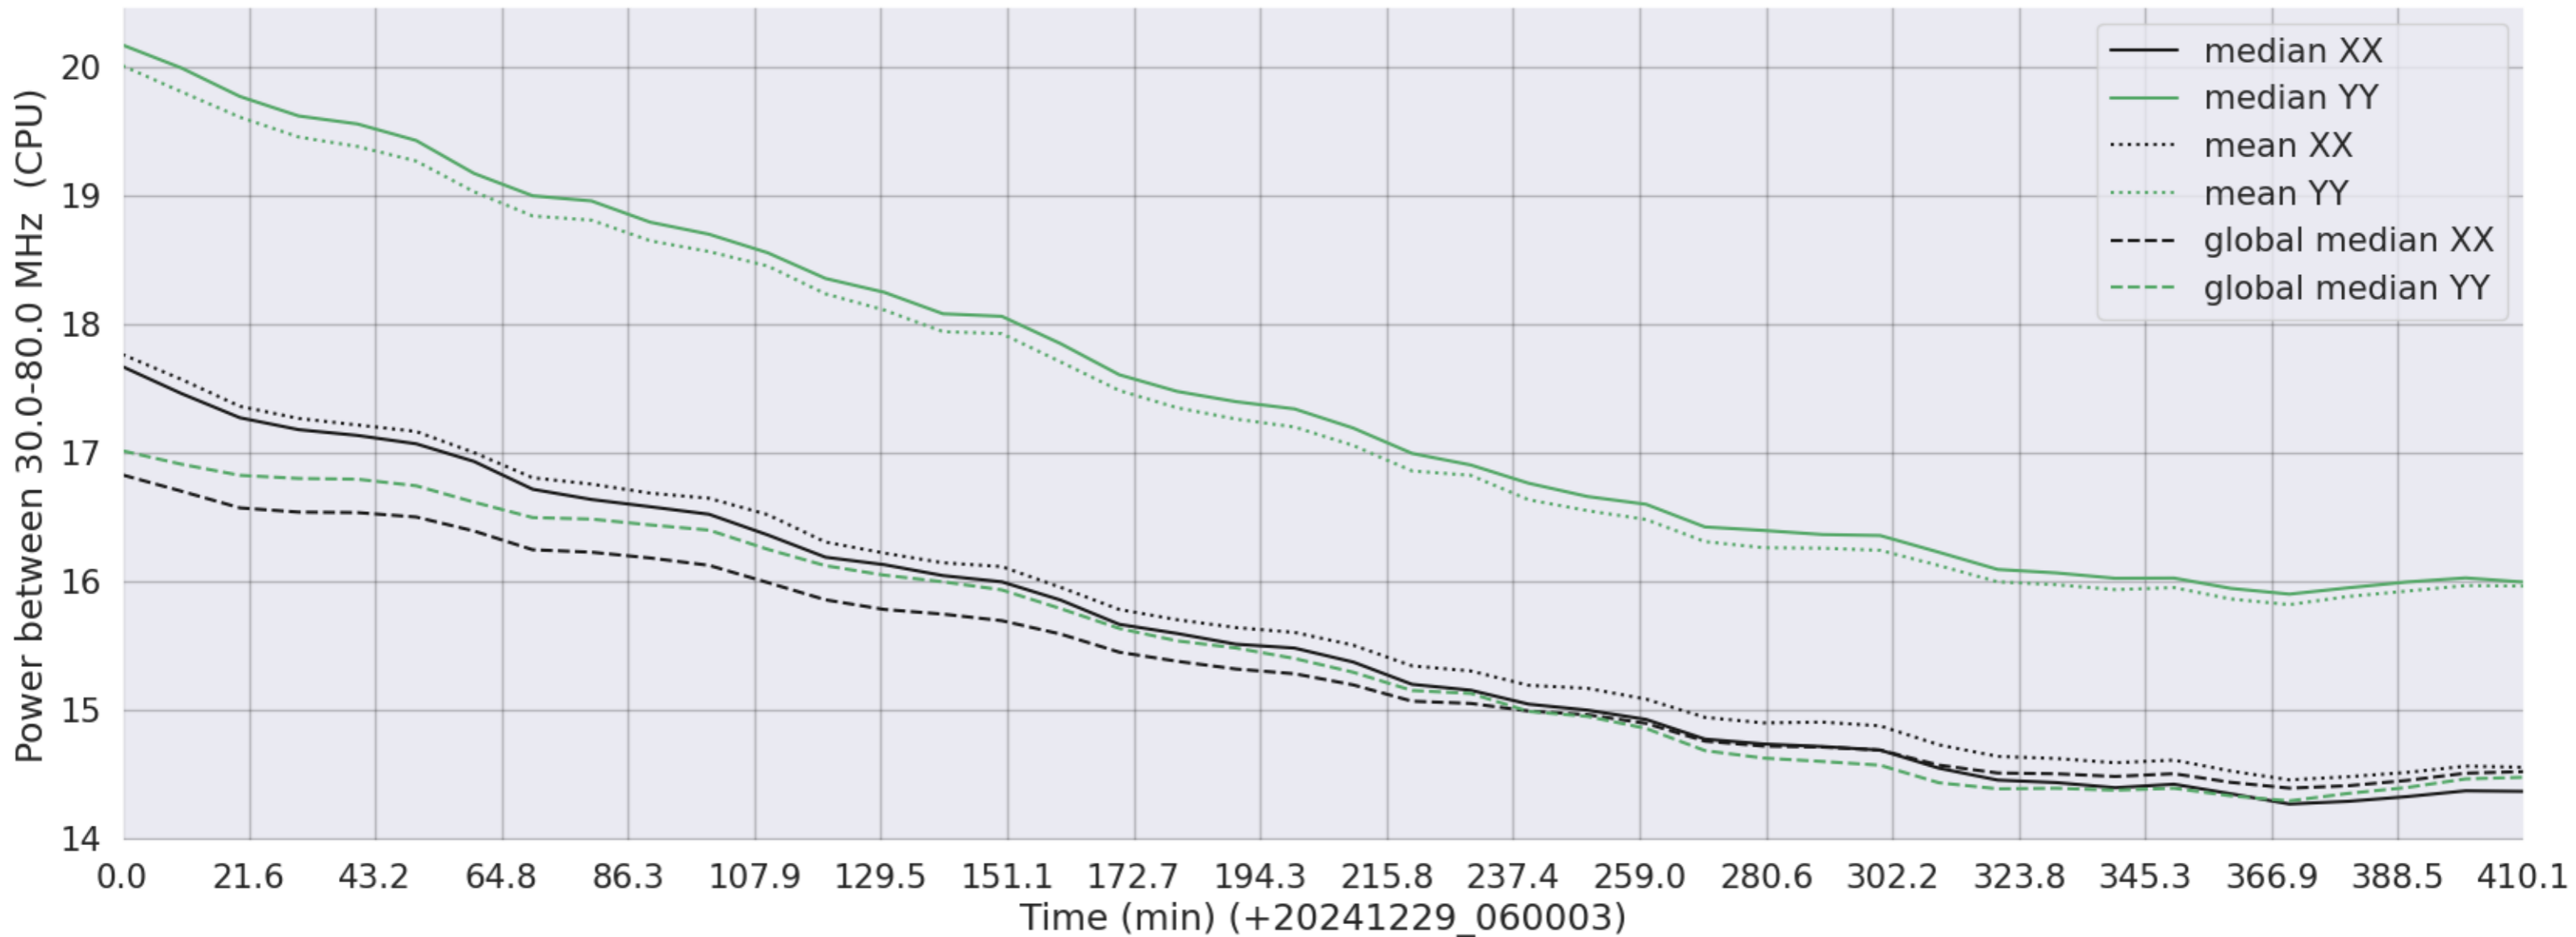

LWA289 - Correlator# 189 - XX FLAGS:Good - YY FLAGS:Good

LWA294 - Correlator# 188 - XX FLAGS:Good - YY FLAGS:Good