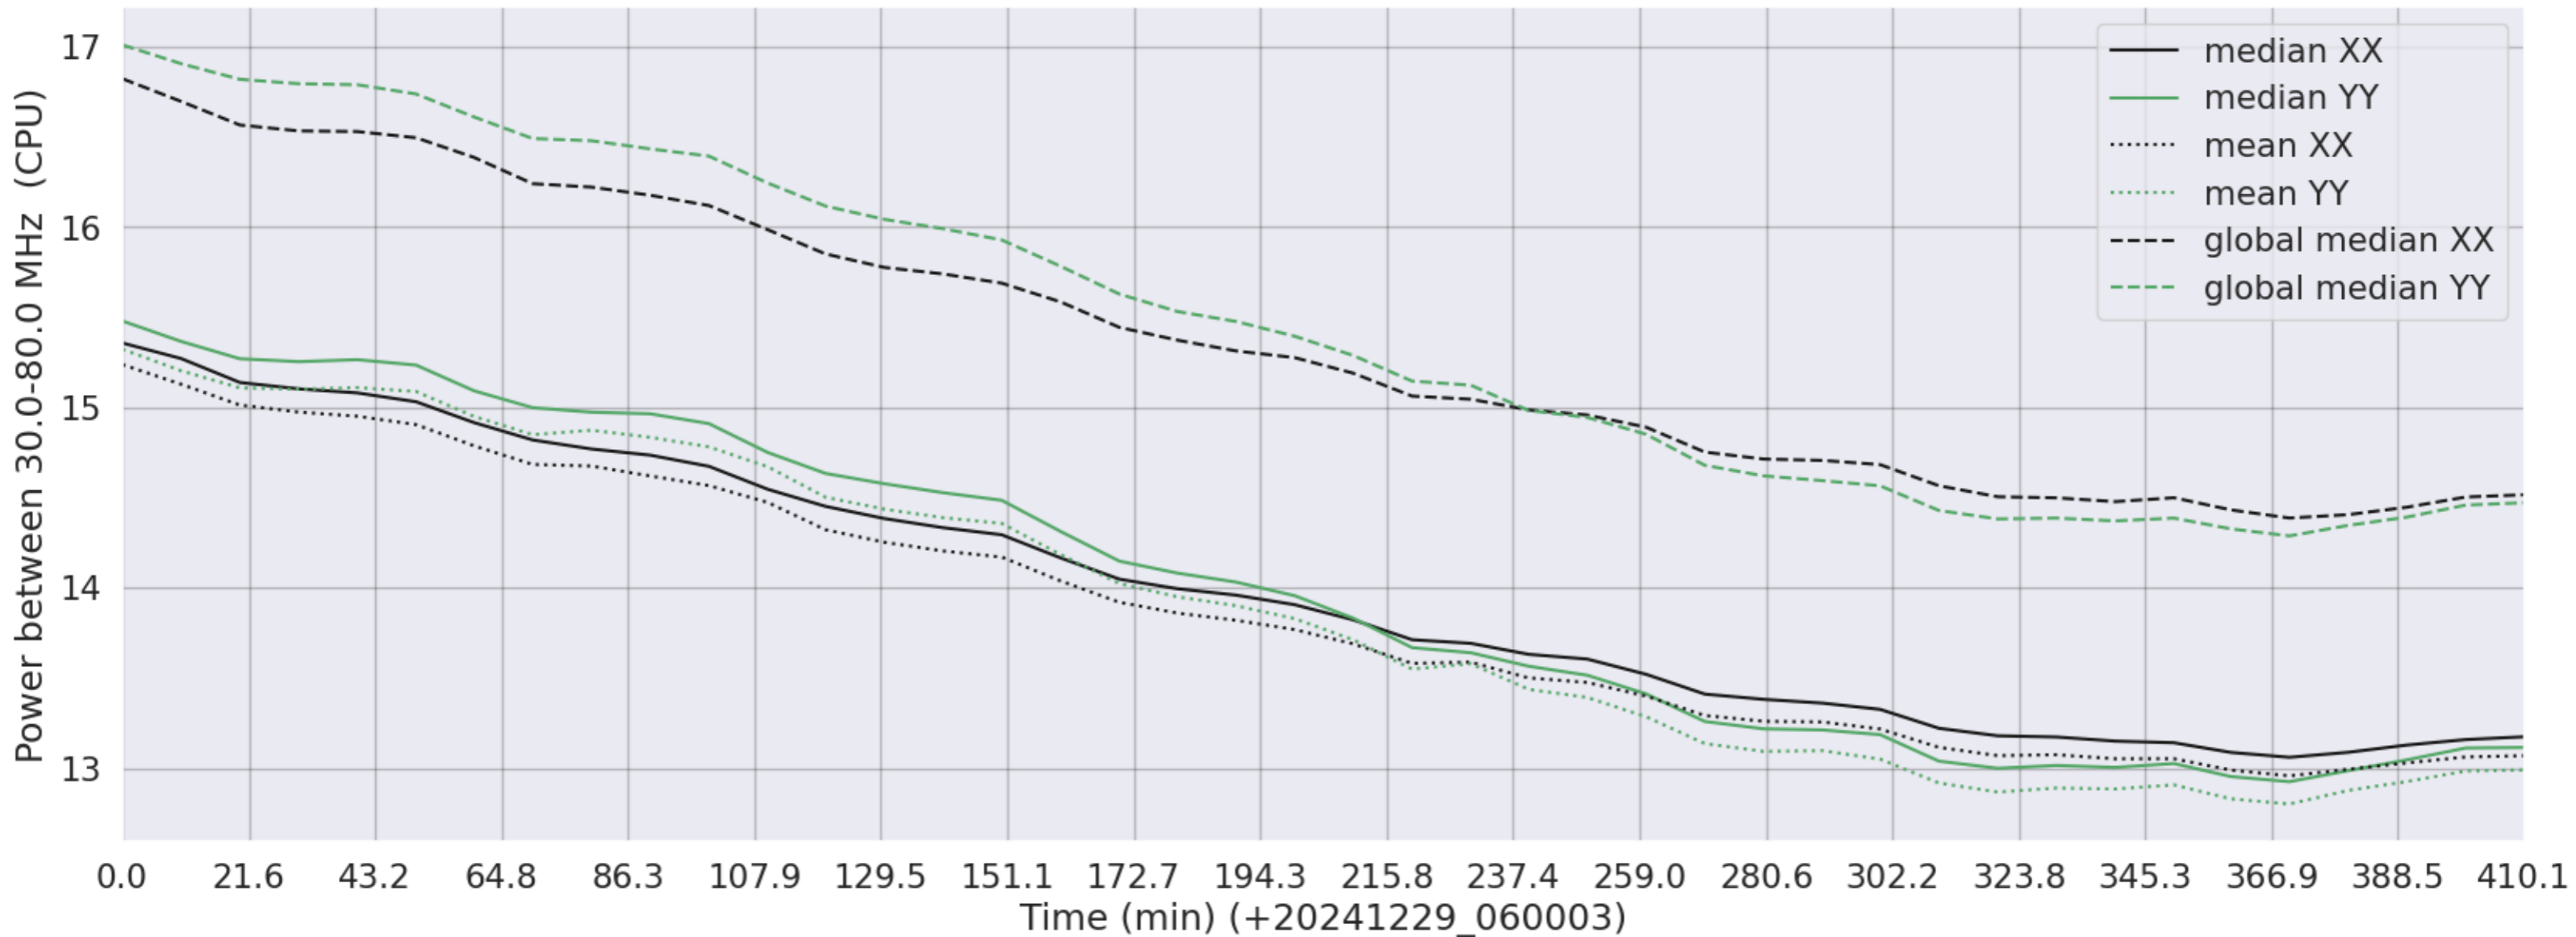

LWA191 - Correlator# 246 - XX FLAGS:Good - YY FLAGS:Good

LWA189 - Correlator# 245 - XX FLAGS:Good - YY FLAGS:Good