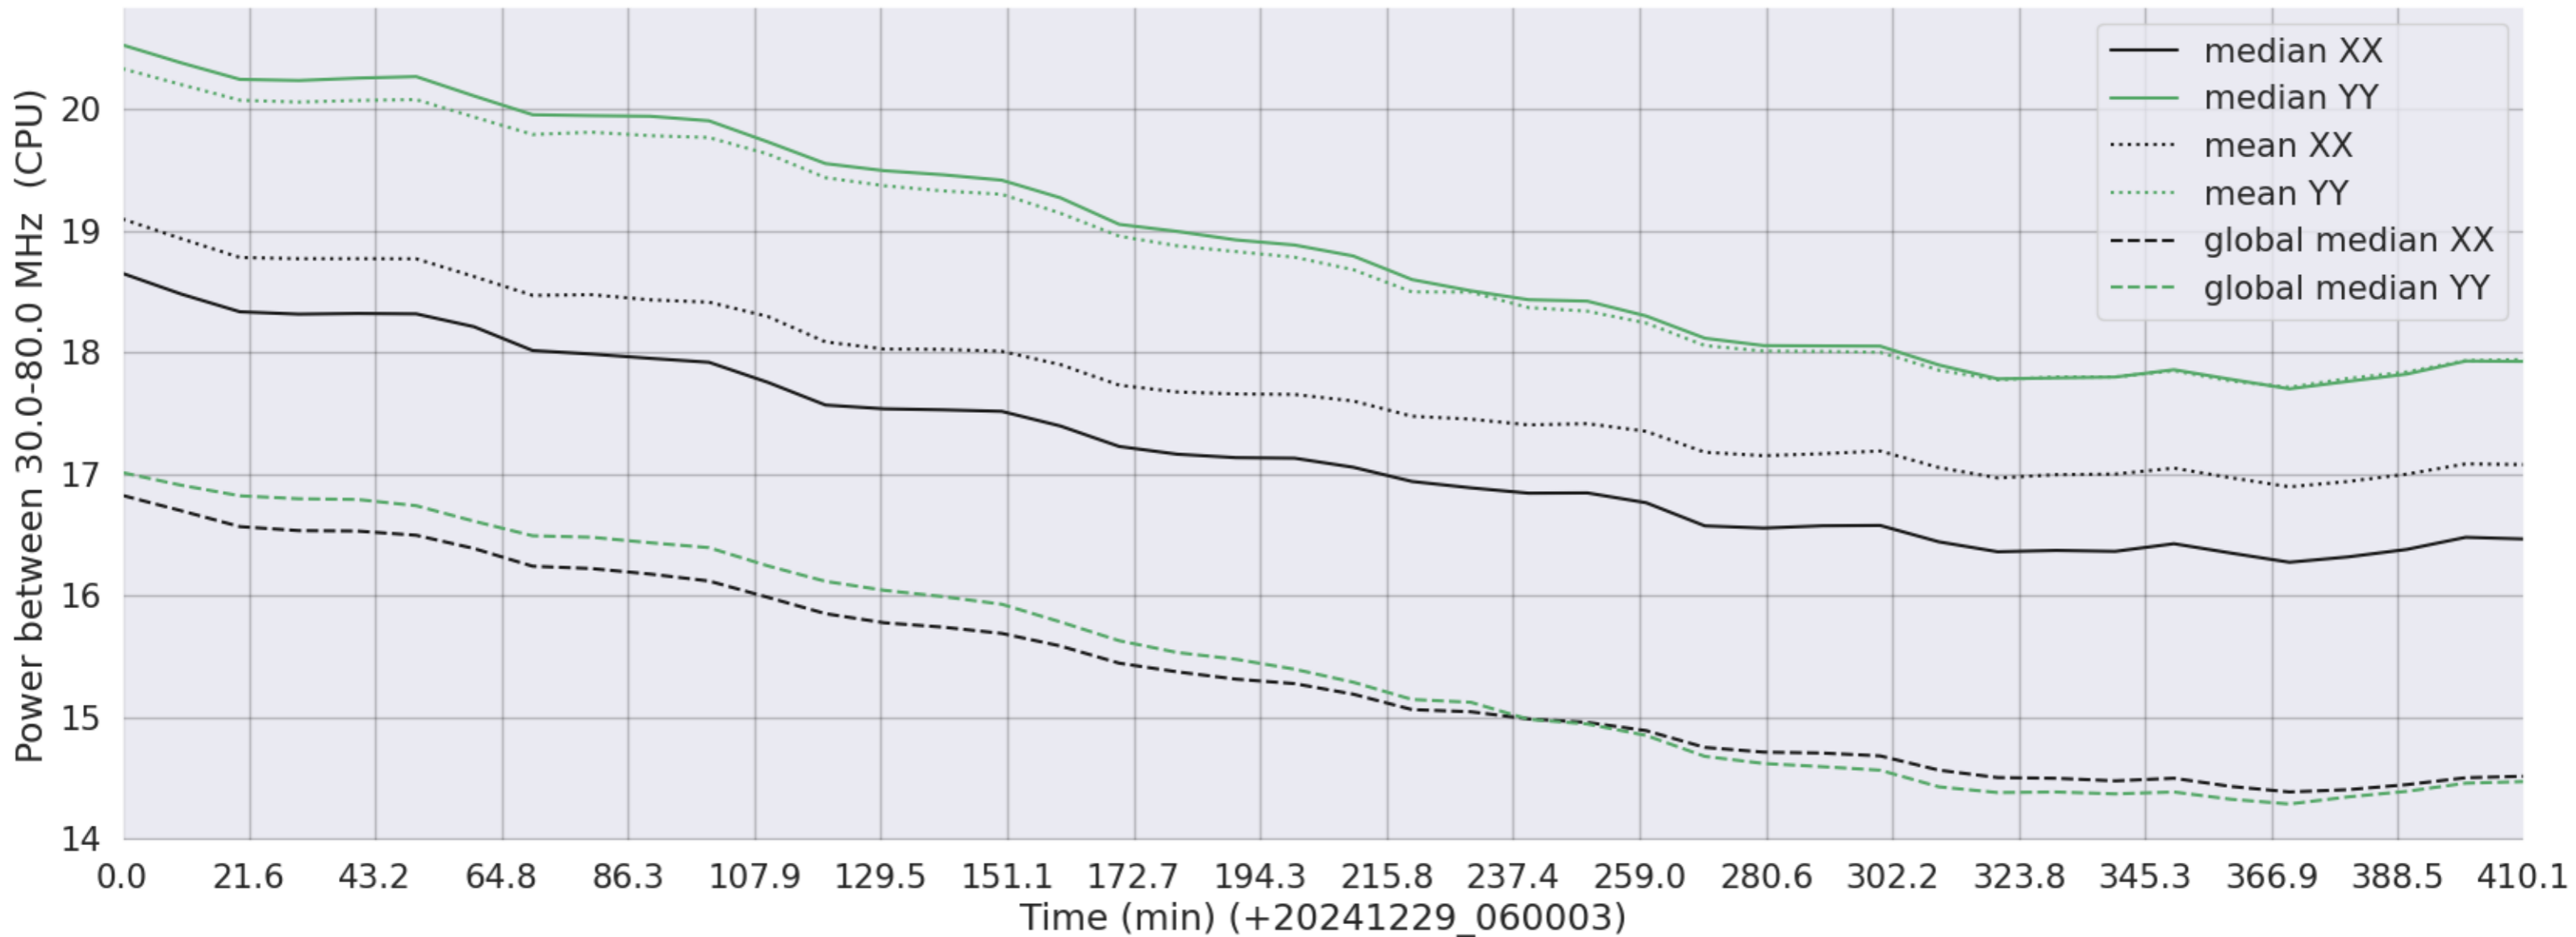

LWA198 - Correlator# 271 - XX FLAGS:Good - YY FLAGS:Good

LWA193 - Correlator# 270 - XX FLAGS:Good - YY FLAGS:Good