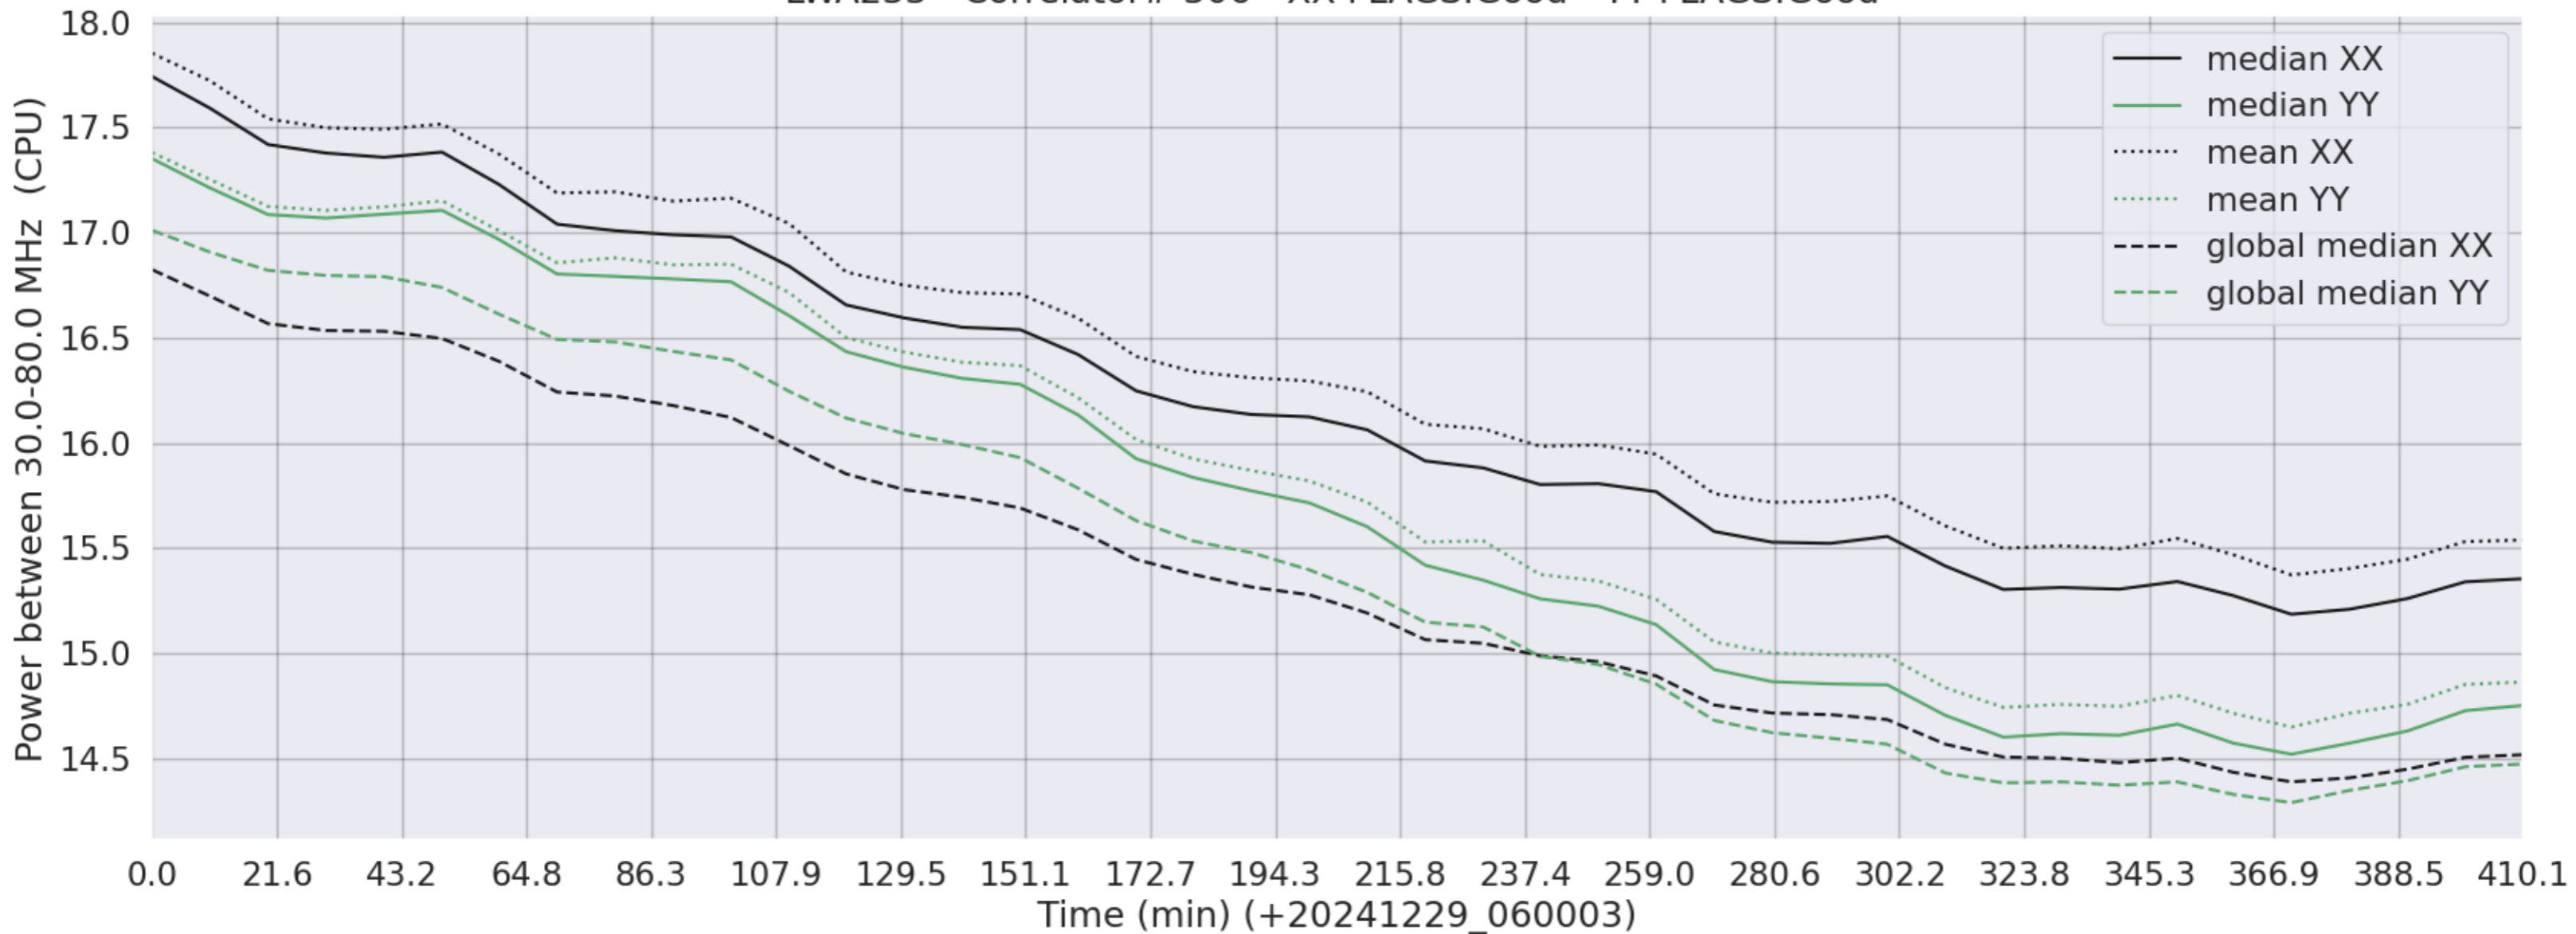

LWA232 - Correlator# 307 - XX FLAGS:Good - YY FLAGS:Good

LWA233 - Correlator# 306 - XX FLAGS:Good - YY FLAGS:Good