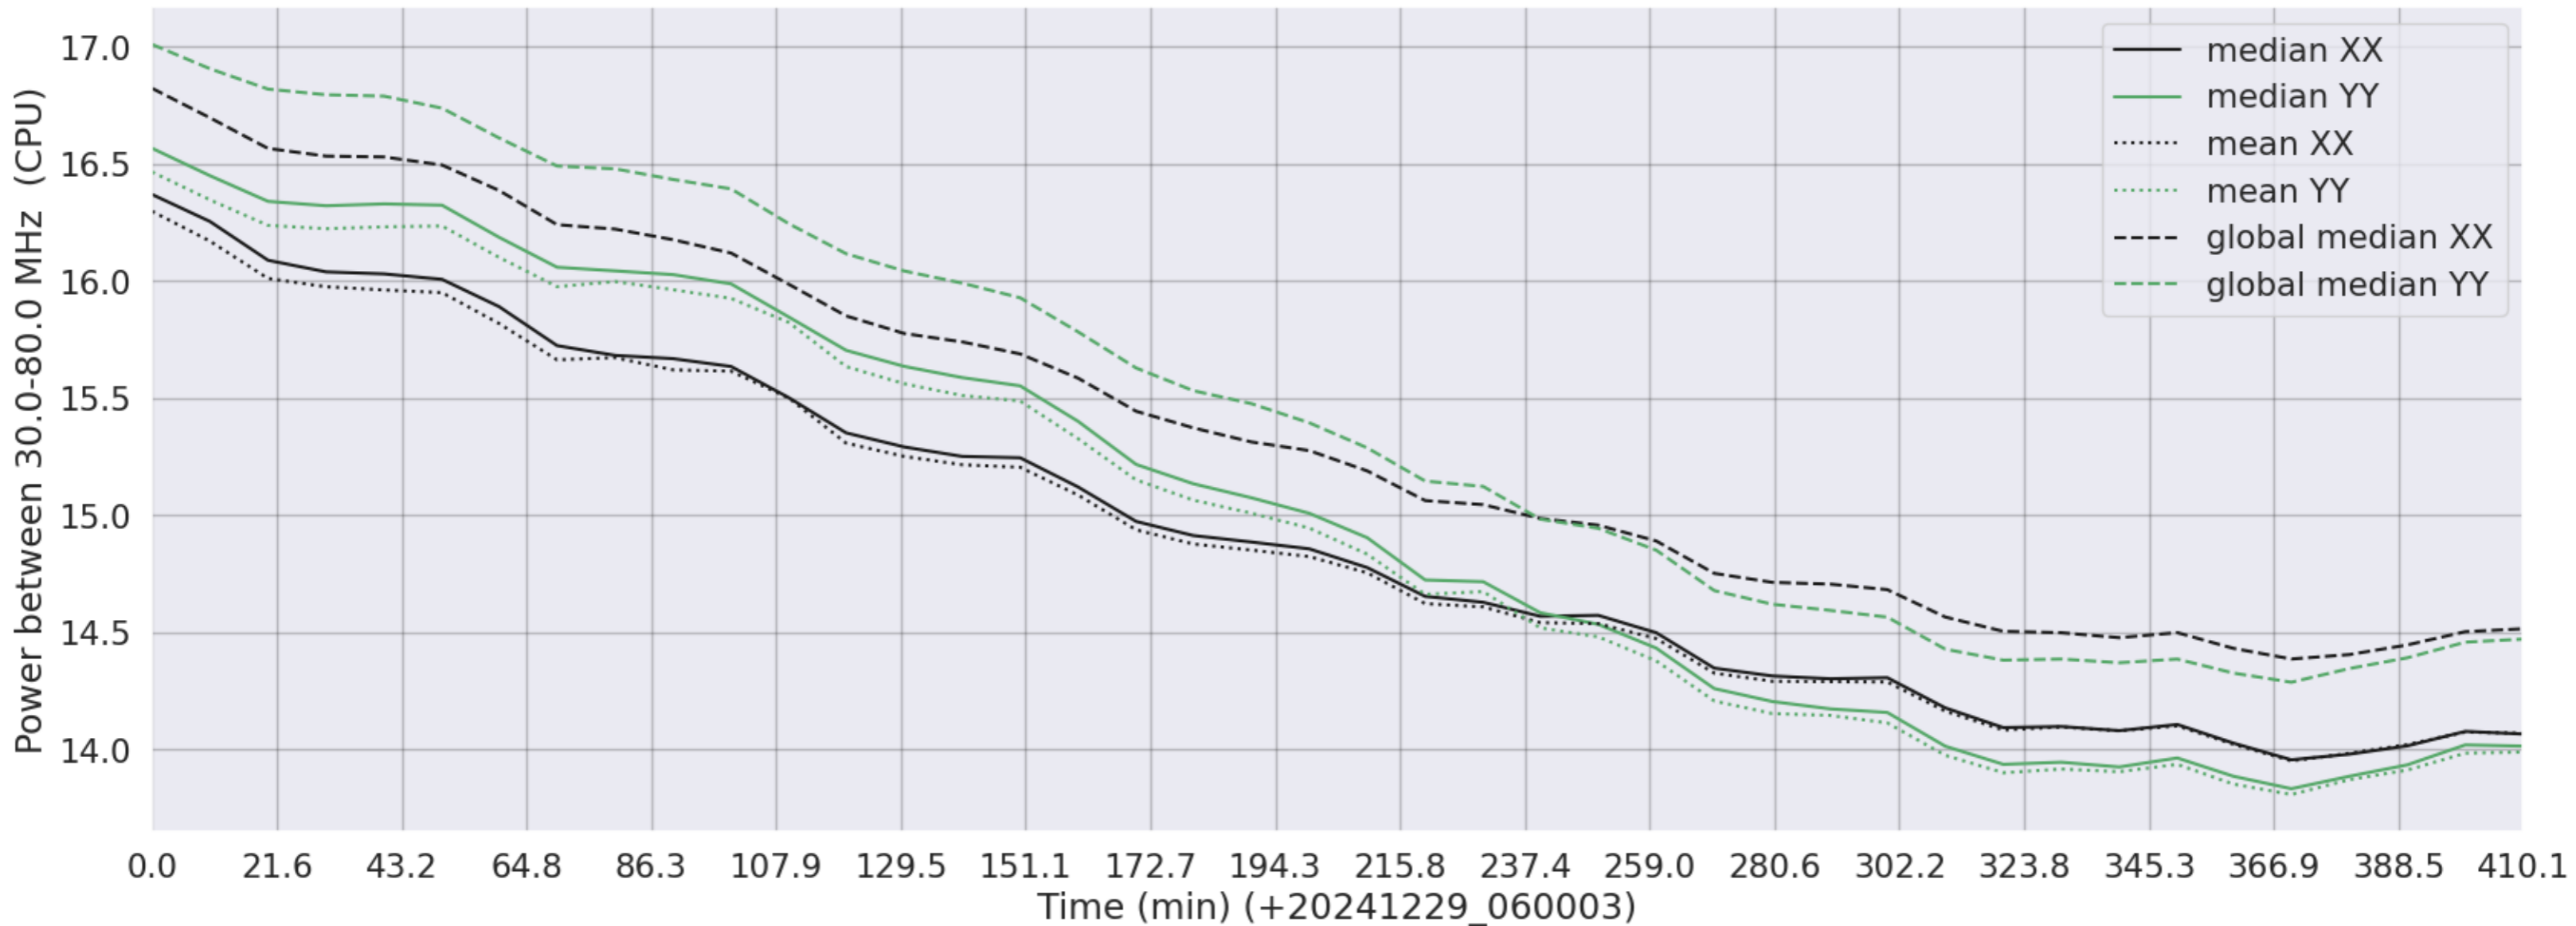

LWA144 - Correlator# 213 - XX FLAGS:Good - YY FLAGS:Good

LWA145 - Correlator# 212 - XX FLAGS:Good - YY FLAGS:Good