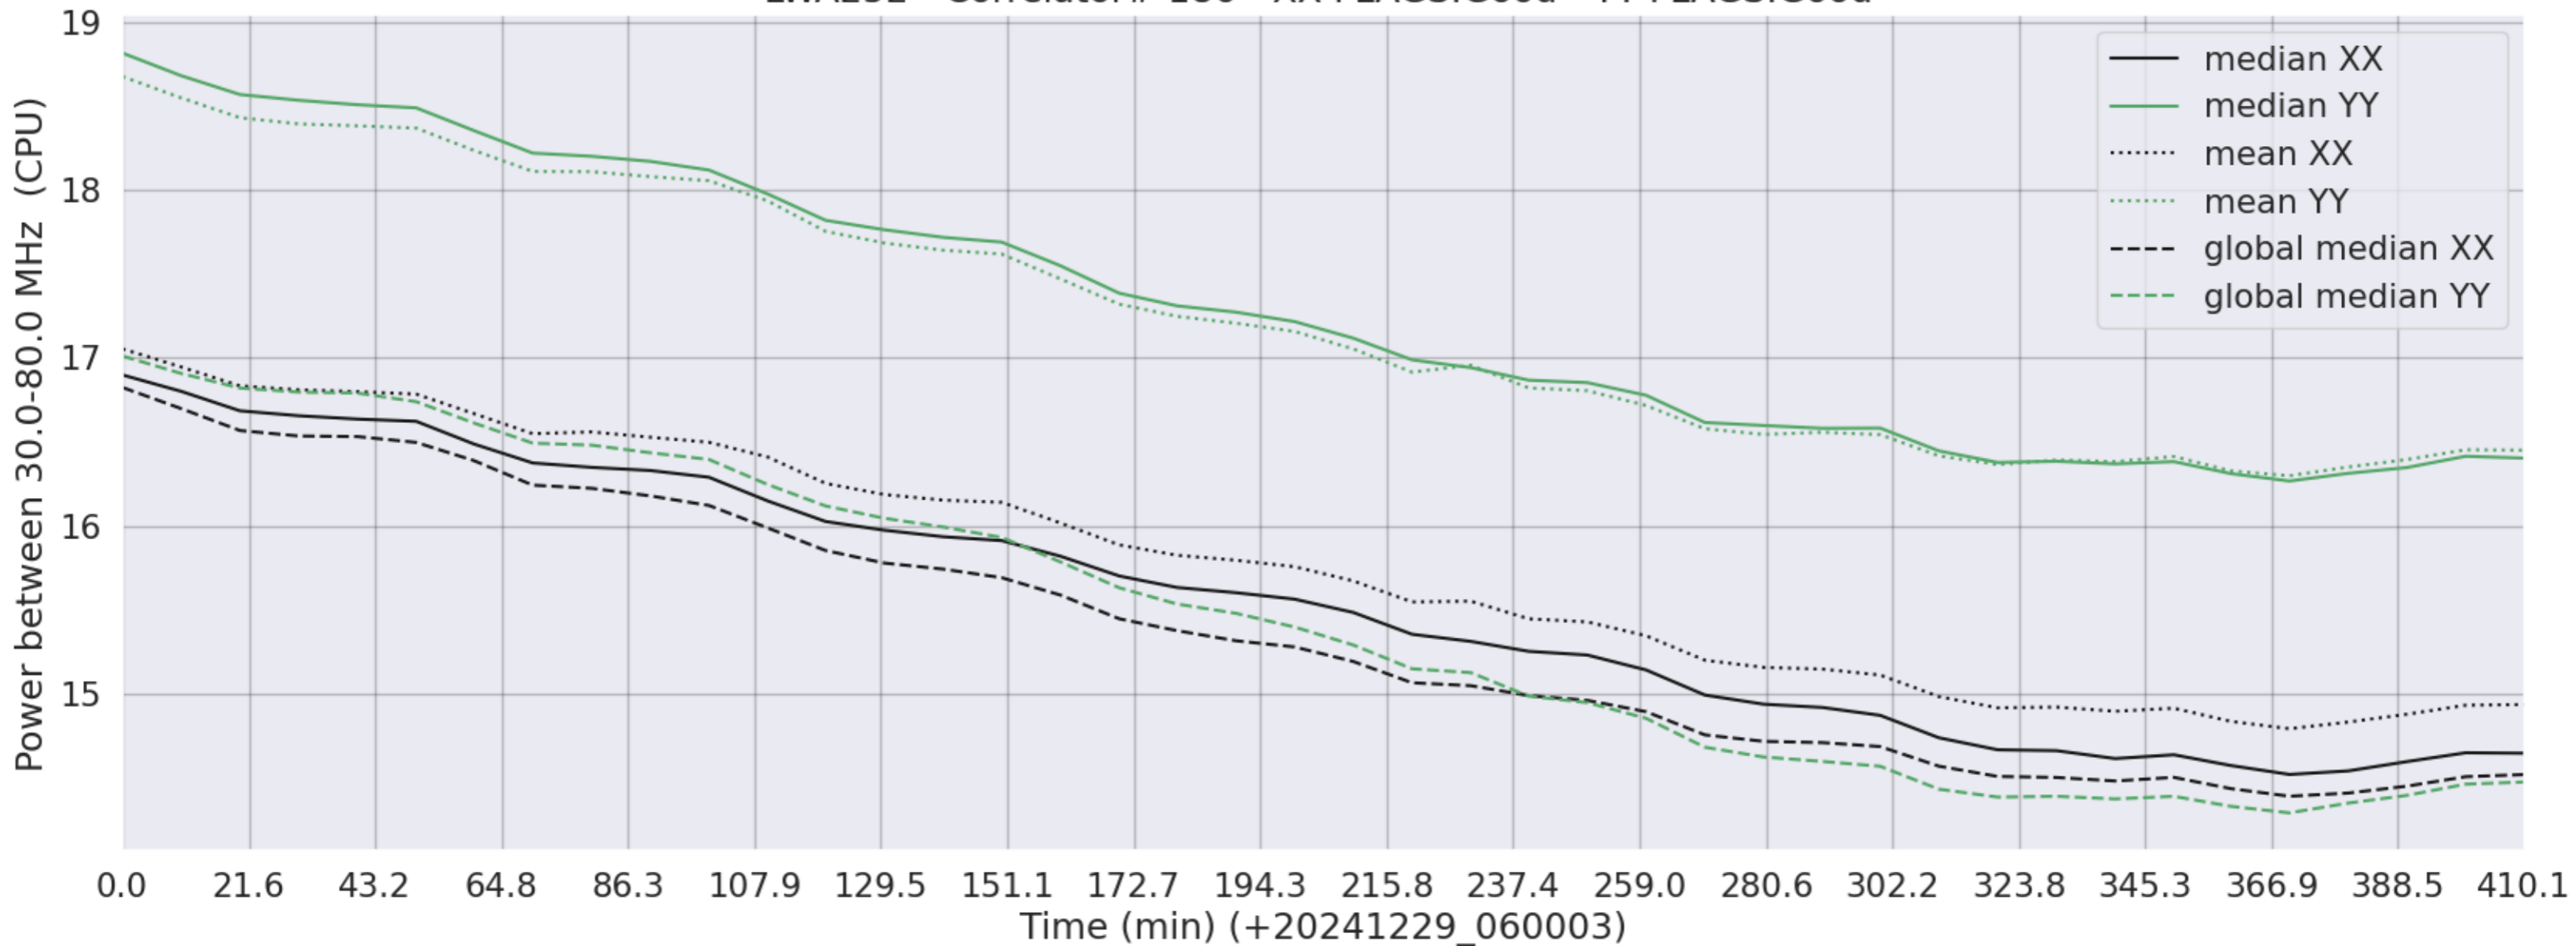

LWA139 - Correlator# 187 - XX FLAGS:Good - YY FLAGS:BadSpecShape

LWA252 - Correlator# 186 - XX FLAGS:Good - YY FLAGS:Good