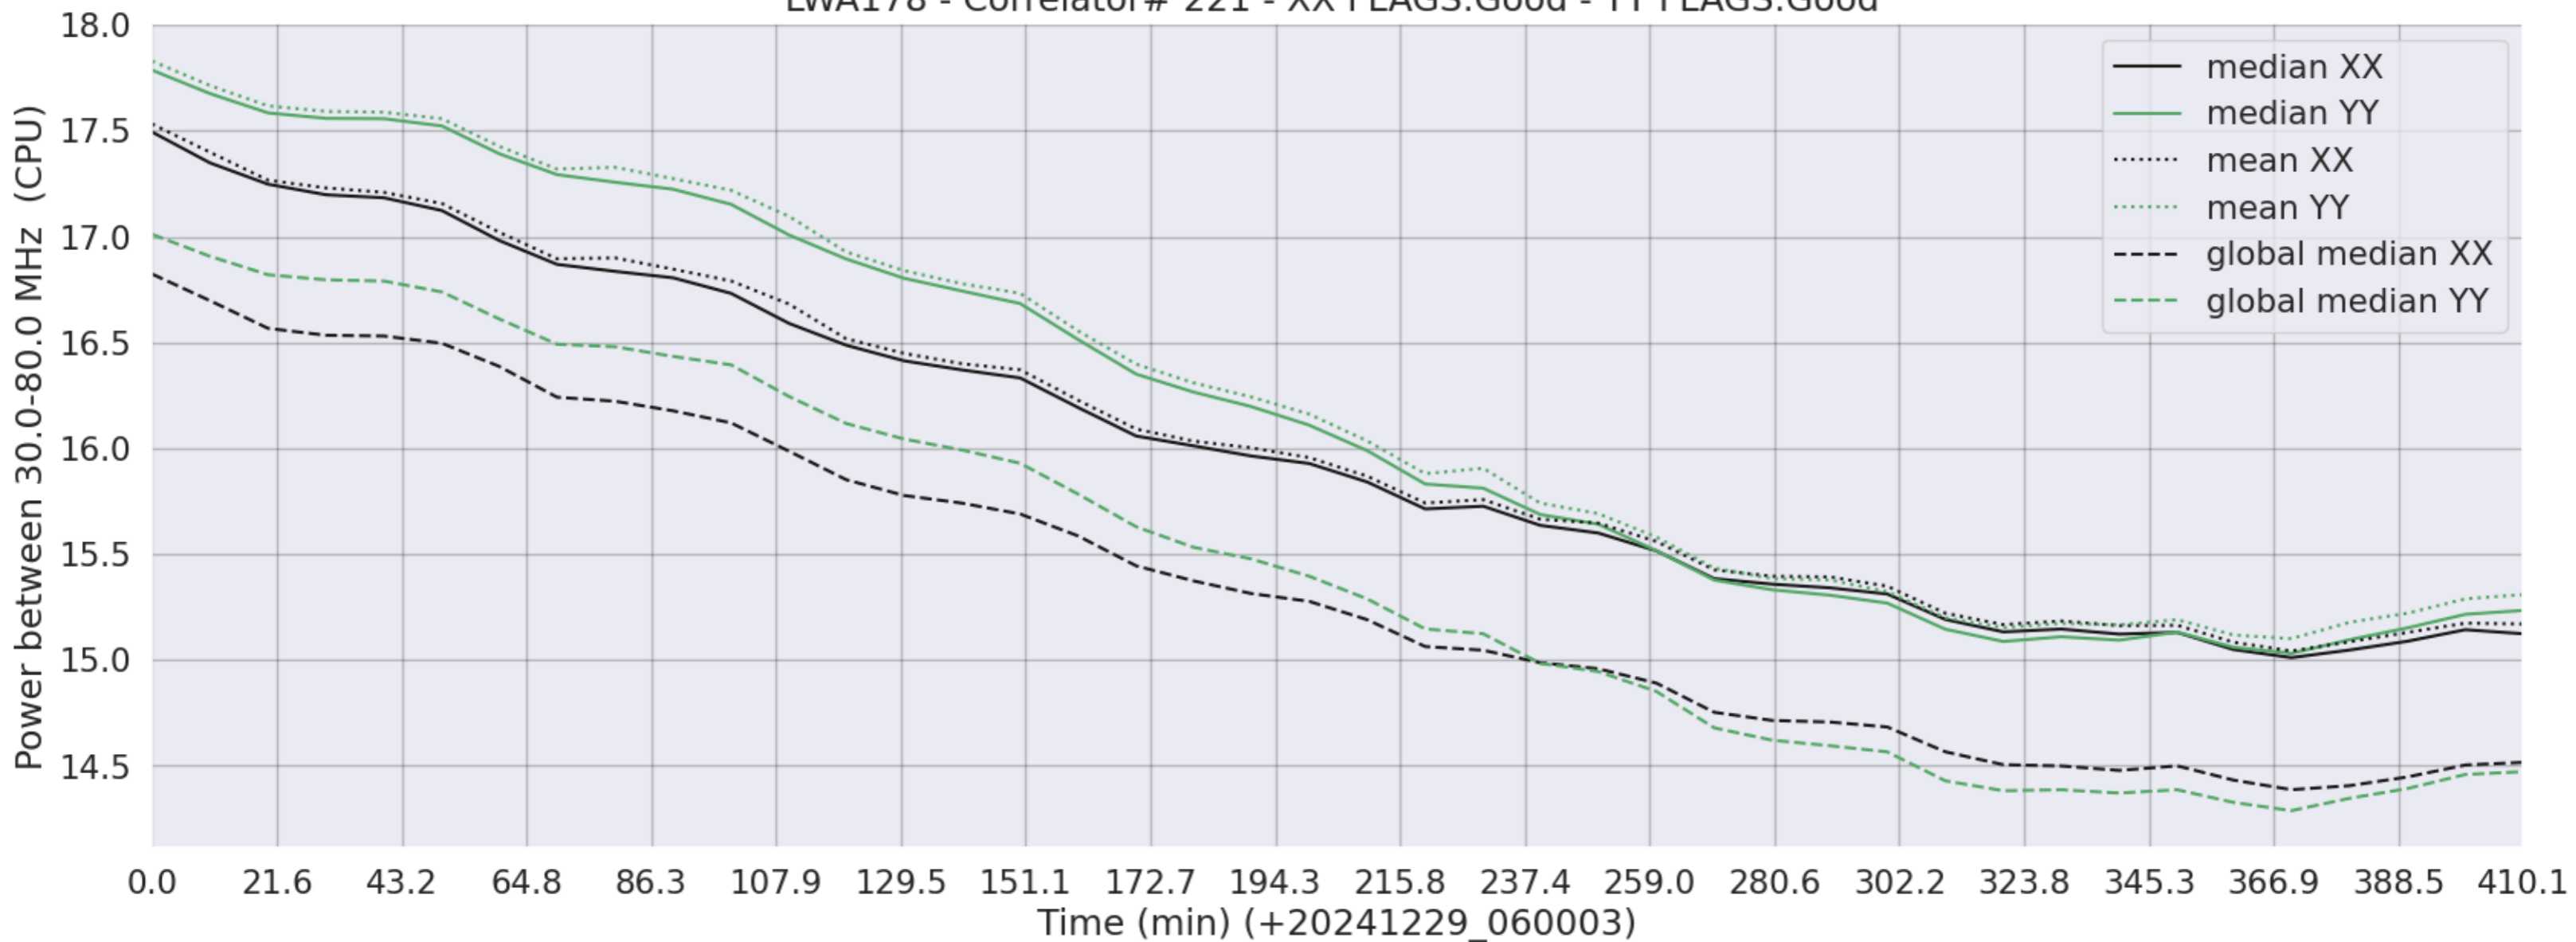

LWA355 - Correlator# 222 - XX FLAGS:Good - YY FLAGS:Good

LWA178 - Correlator# 221 - XX FLAGS:Good - YY FLAGS:Good