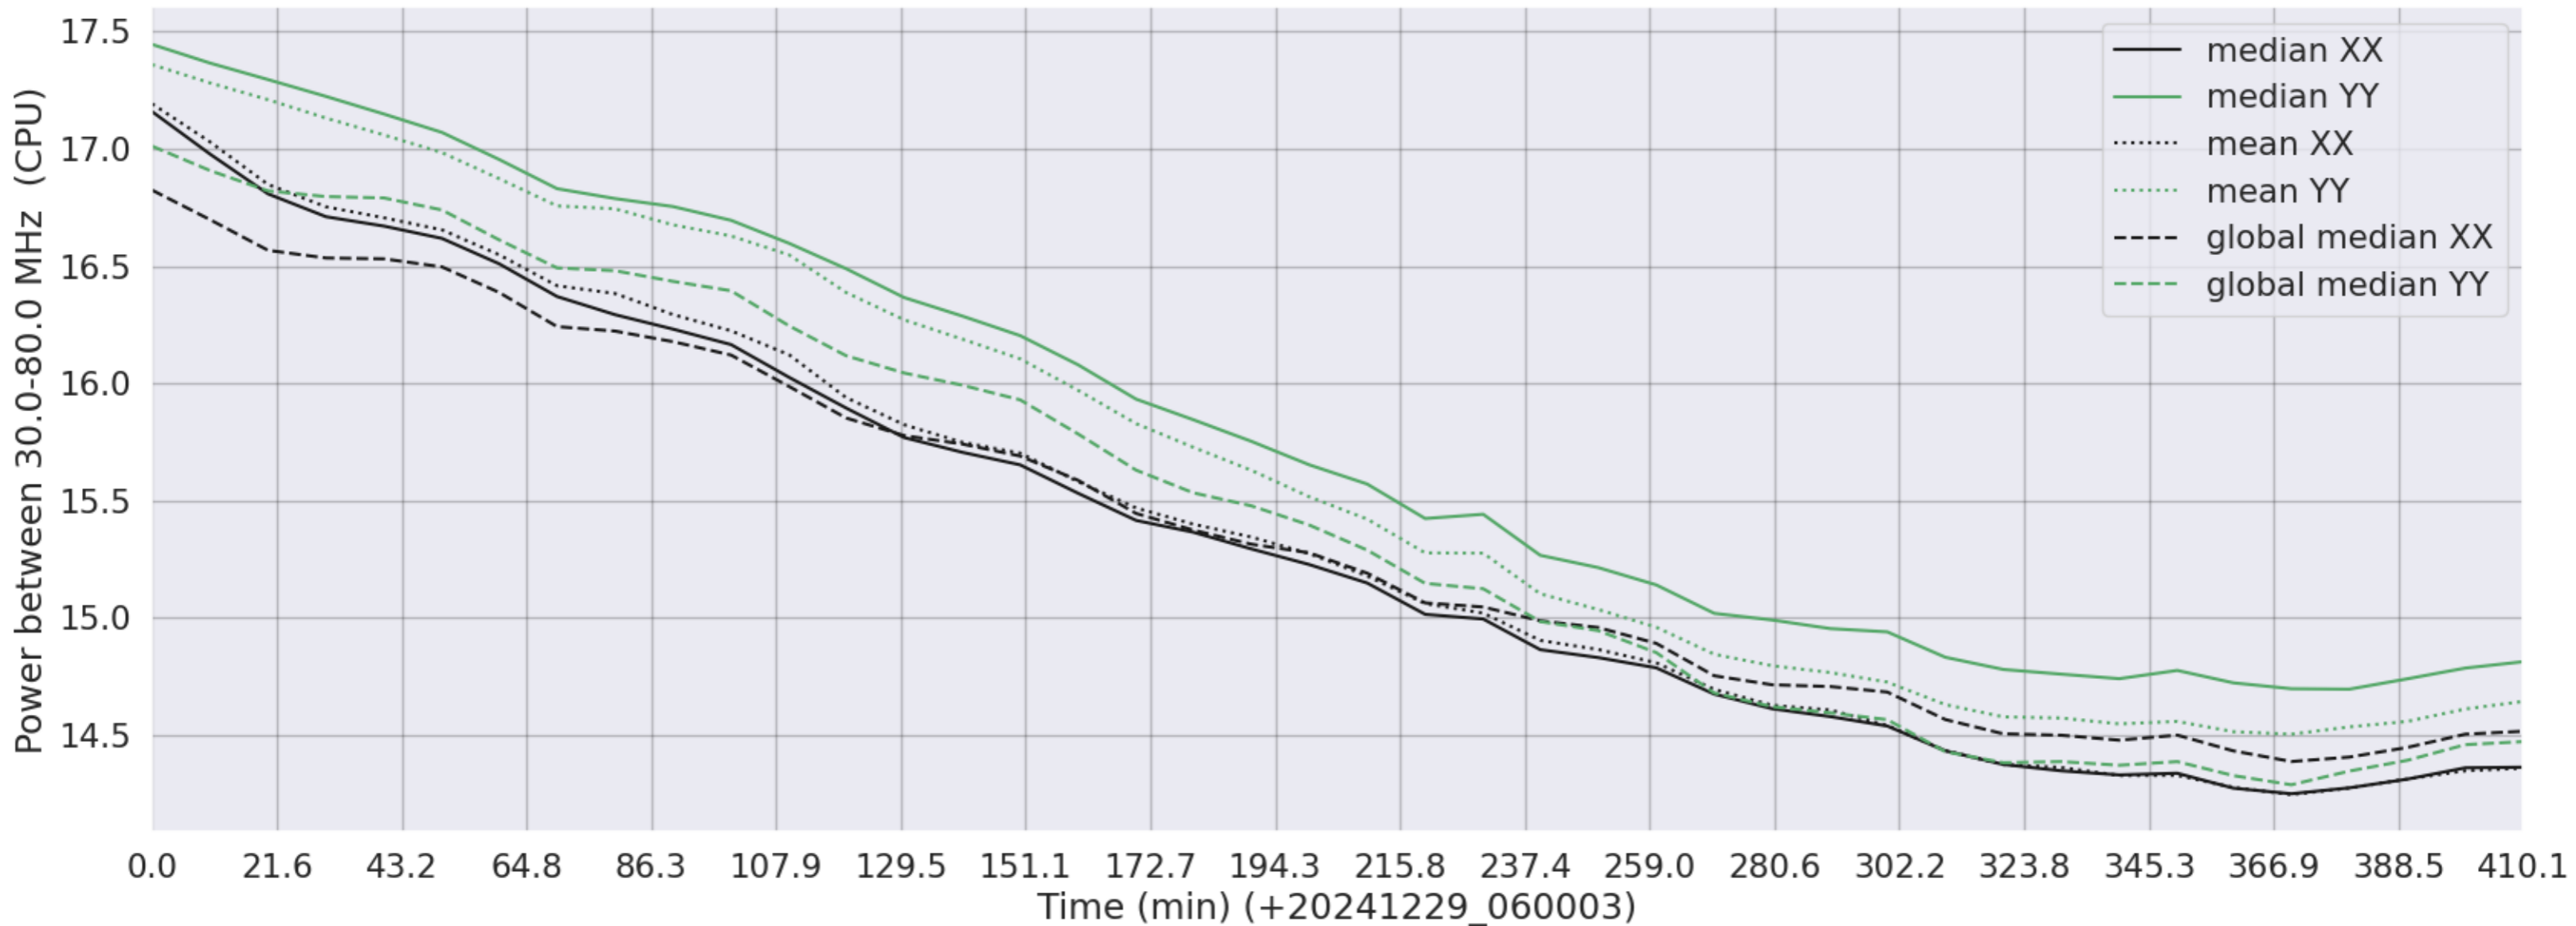

LWA296 - Correlator# 046 - XX FLAGS:Good - YY FLAGS:Good

LWA291 - Correlator# 045 - XX FLAGS:Good - YY FLAGS:Good