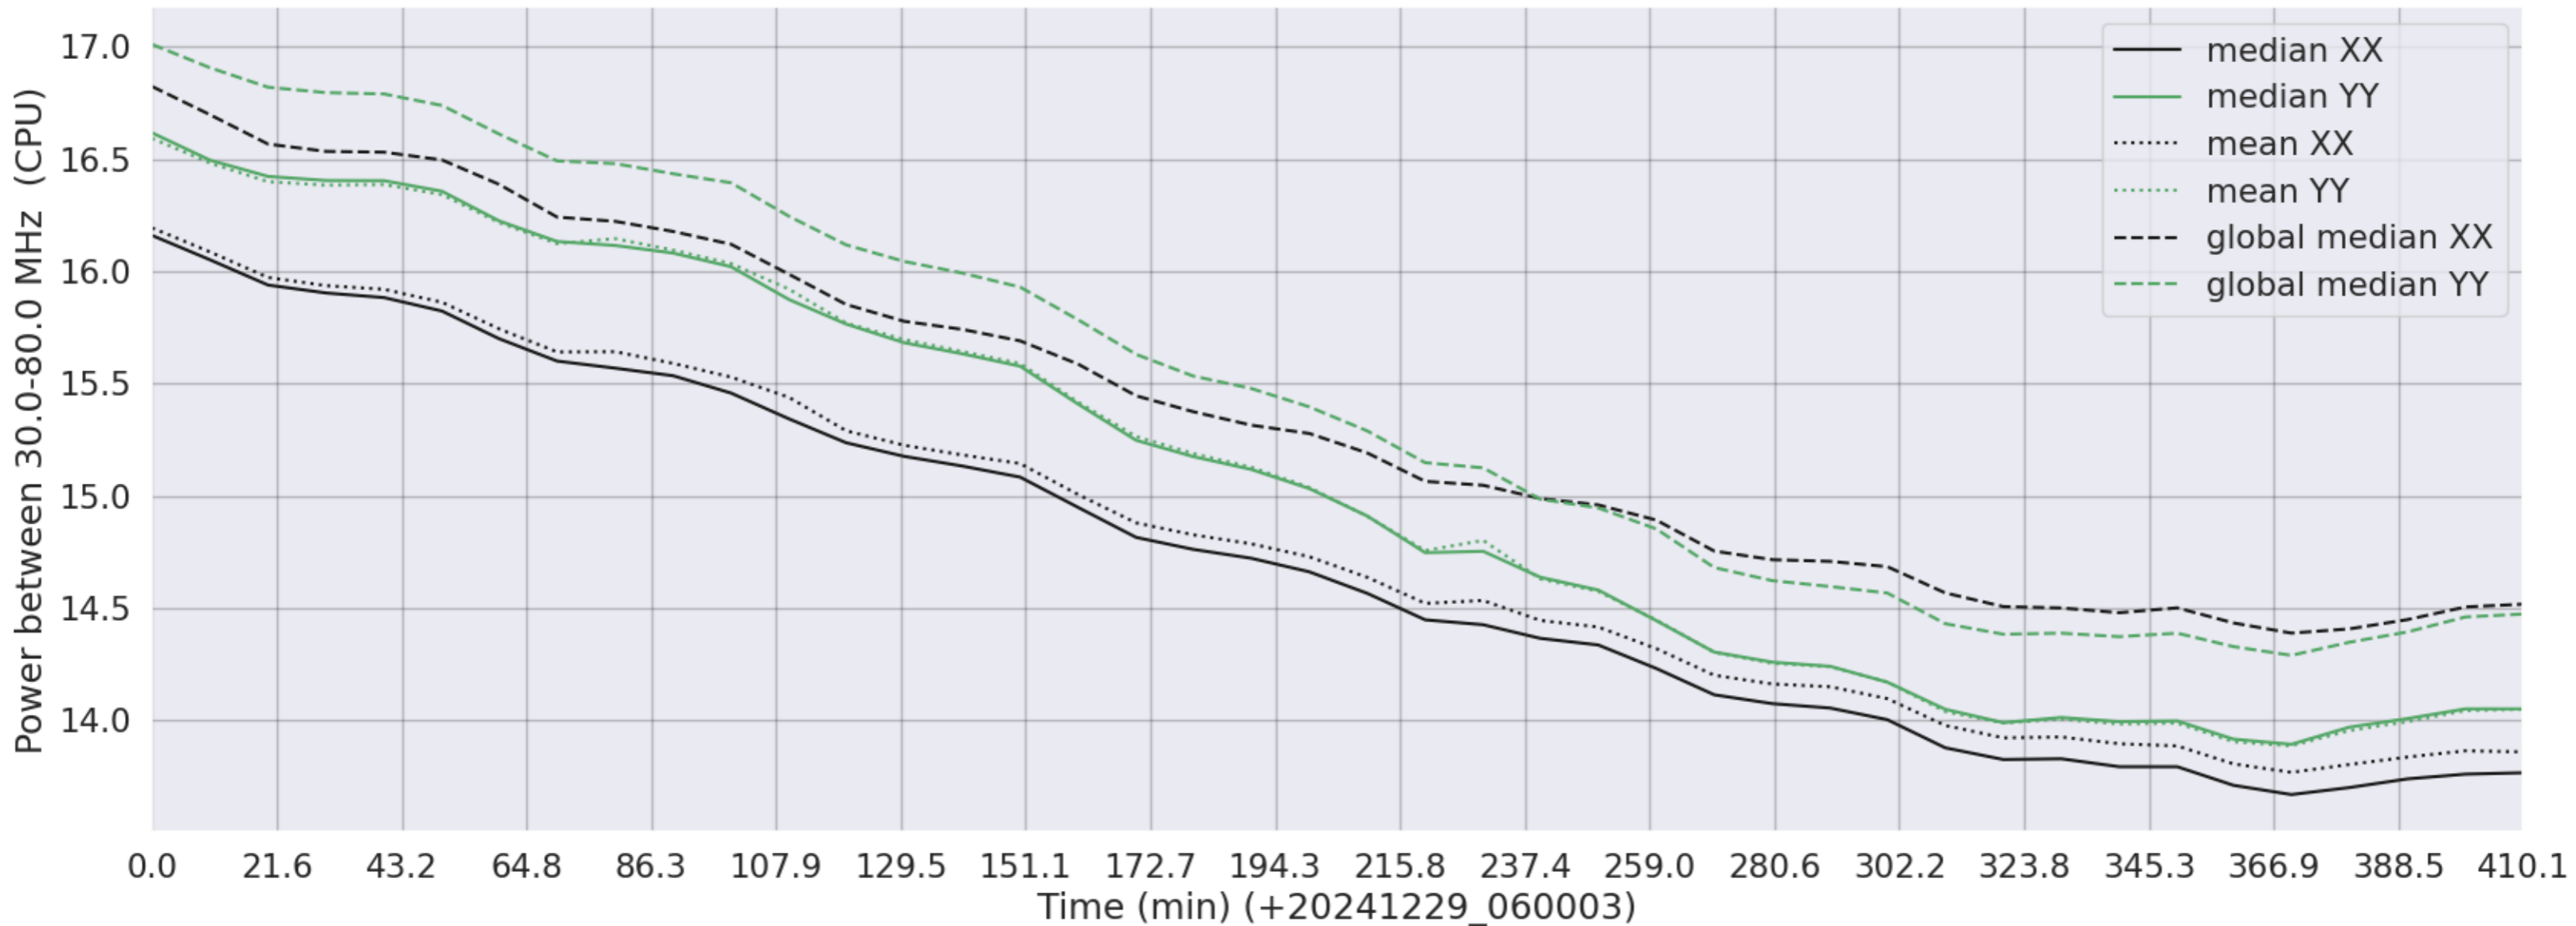

LWA028 - Correlator# 129 - XX FLAGS:Good - YY FLAGS:Good

LWA030 - Correlator# 128 - XX FLAGS:Good - YY FLAGS:Good