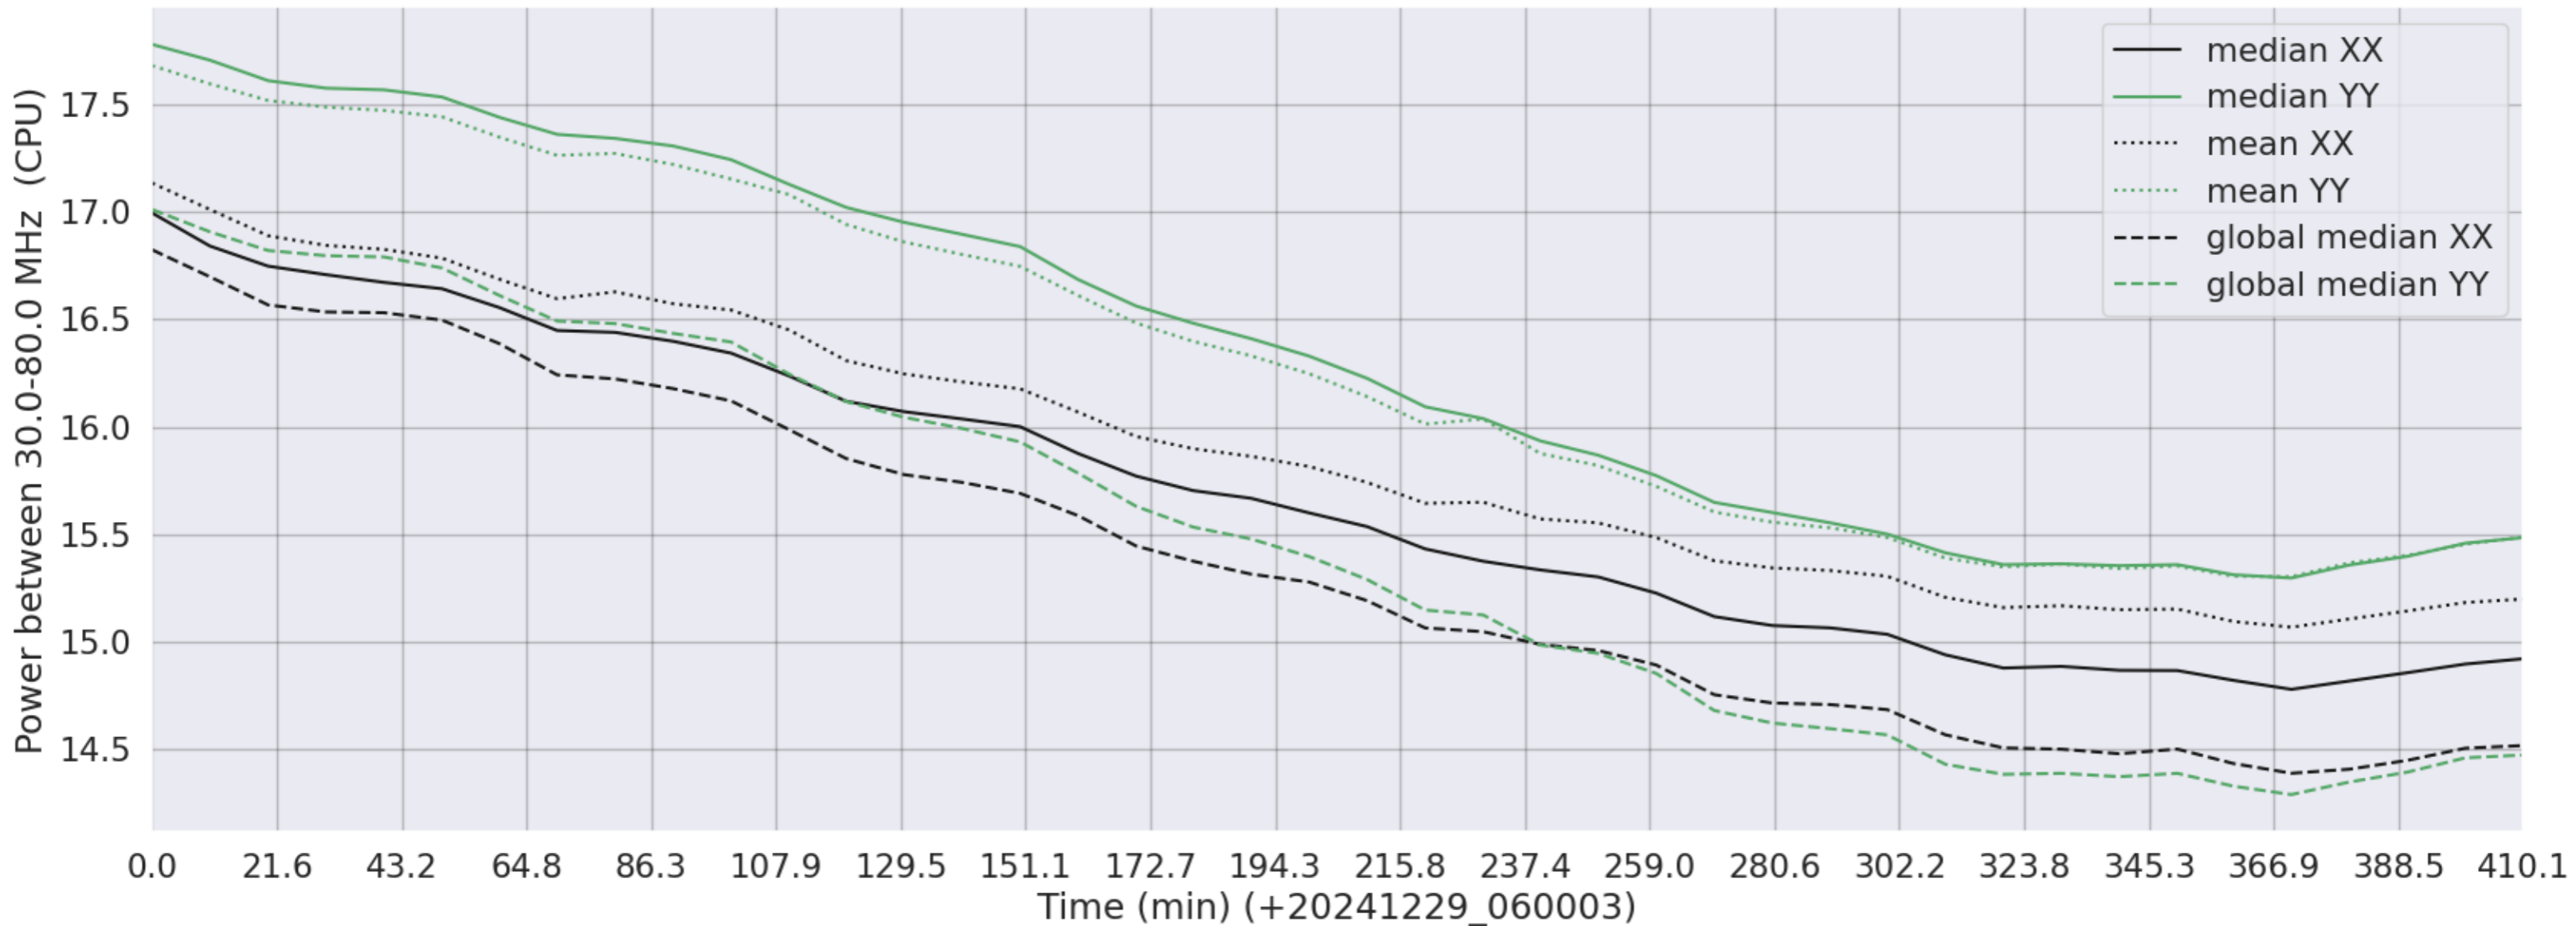

LWA252 - Correlator# 186 - XX FLAGS:Good - YY FLAGS:Good

LWA132 - Correlator# 185 - XX FLAGS:Good - YY FLAGS:Good