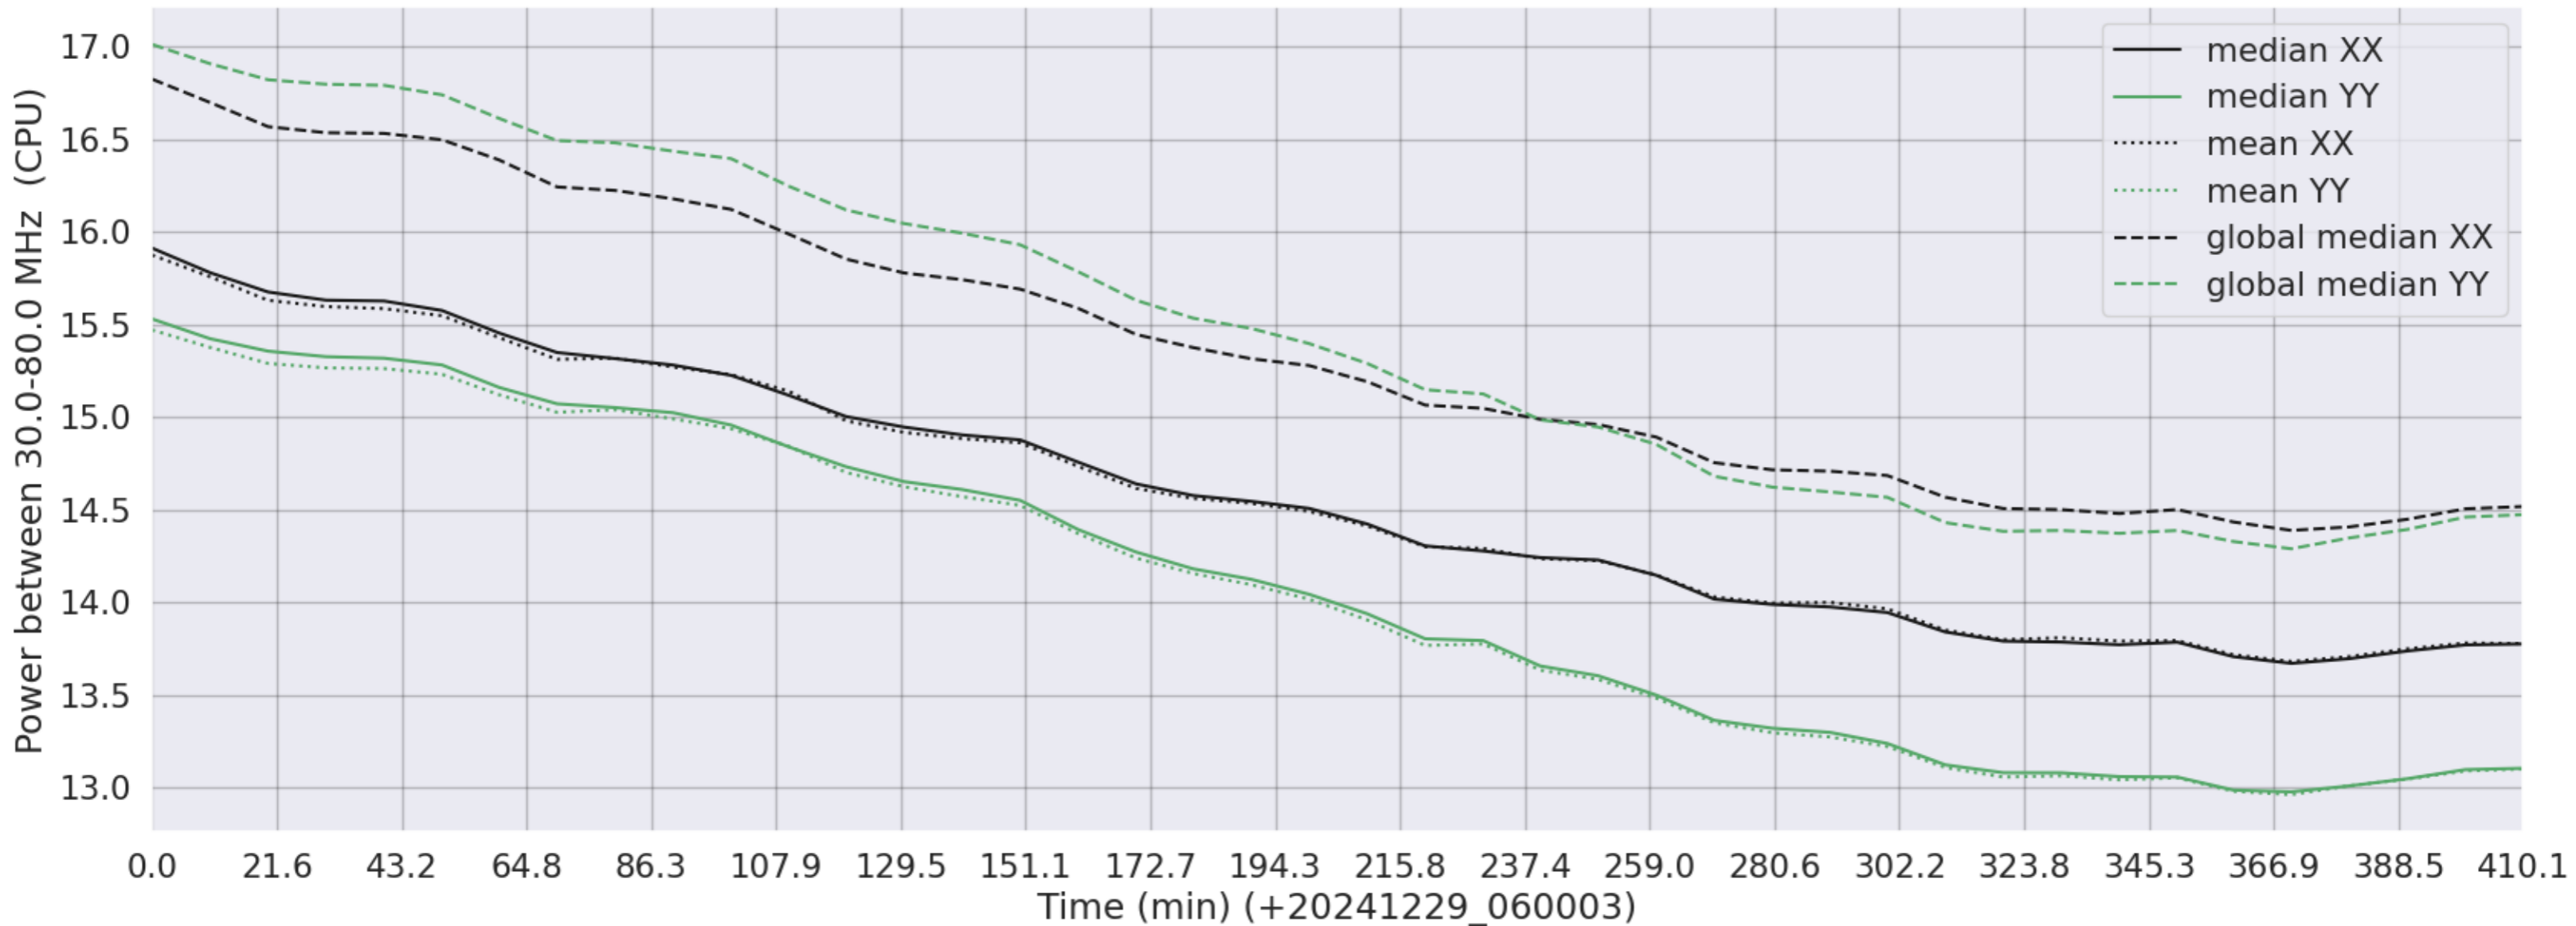

LWA114 - Correlator# 202 - XX FLAGS:Good - YY FLAGS:Good

LWA111 - Correlator# 201 - XX FLAGS:Good - YY FLAGS:Good