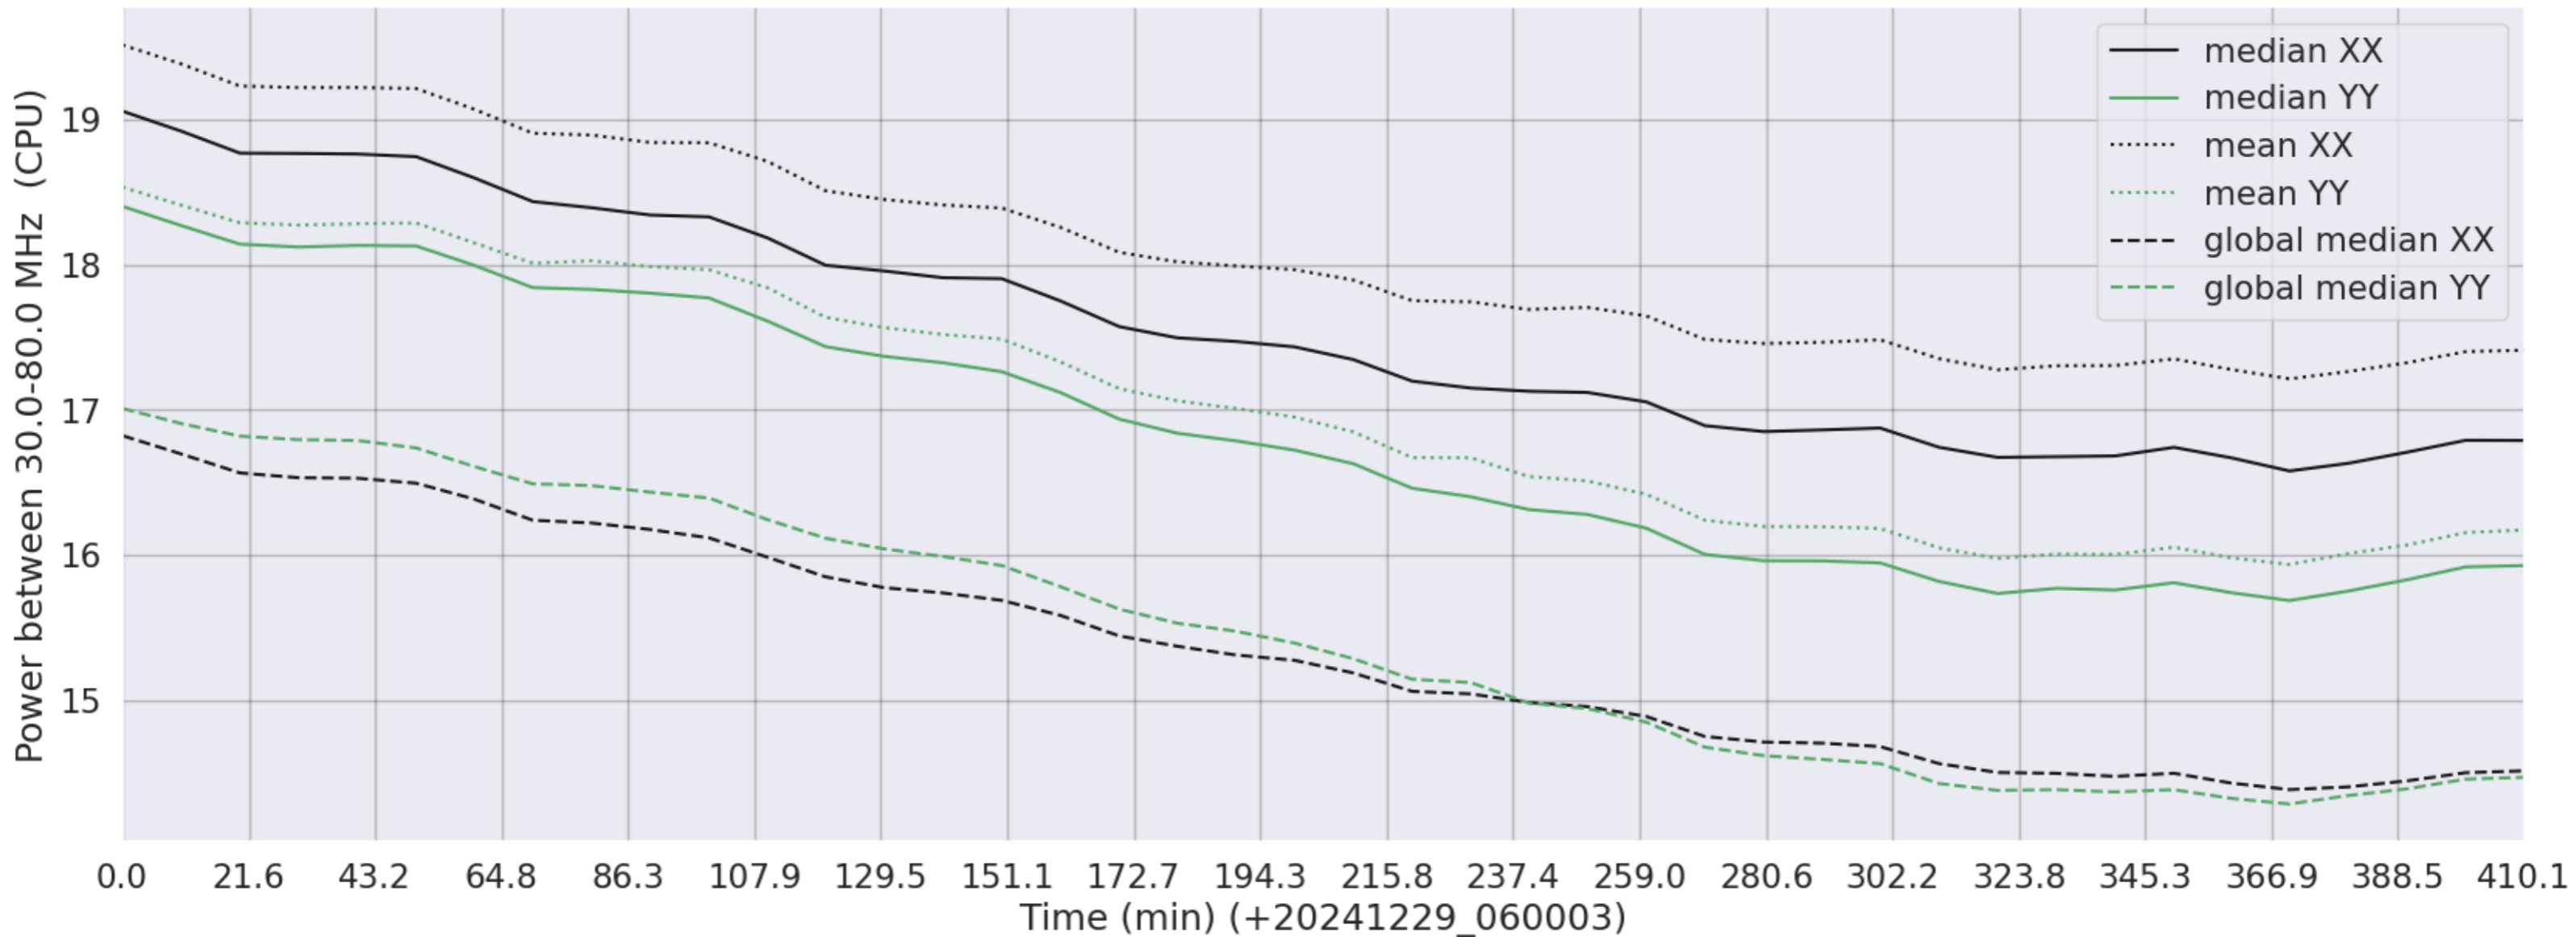

LWA225 - Correlator# 281 - XX FLAGS:Good - YY FLAGS:Good

LWA227 - Correlator# 280 - XX FLAGS:Good - YY FLAGS:Good