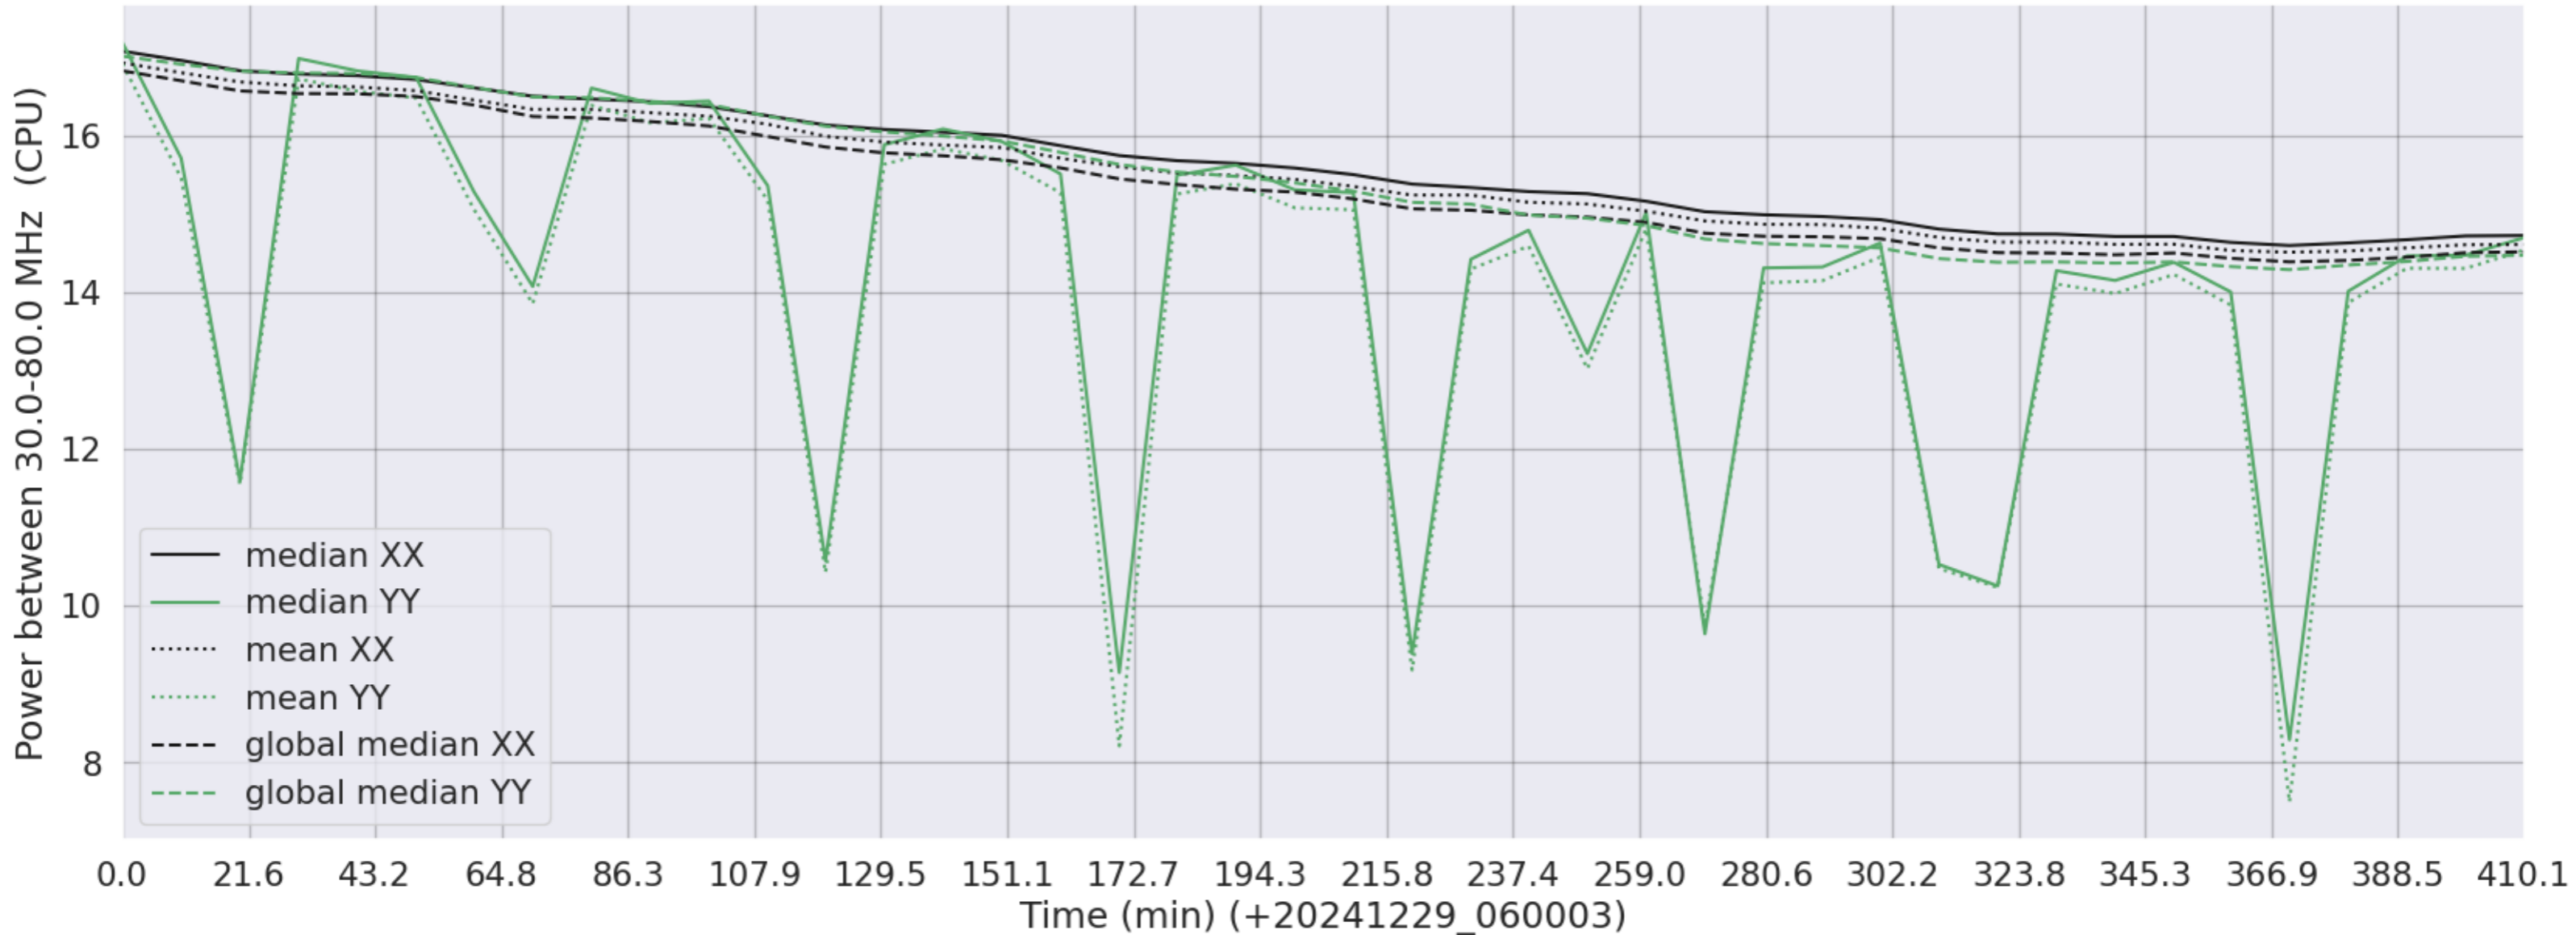

LWA082 - Correlator# 209 - XX FLAGS:Good - YY FLAGS:Good

LWA120 - Correlator# 208 - XX FLAGS:Good - YY FLAGS:HighTimeVar