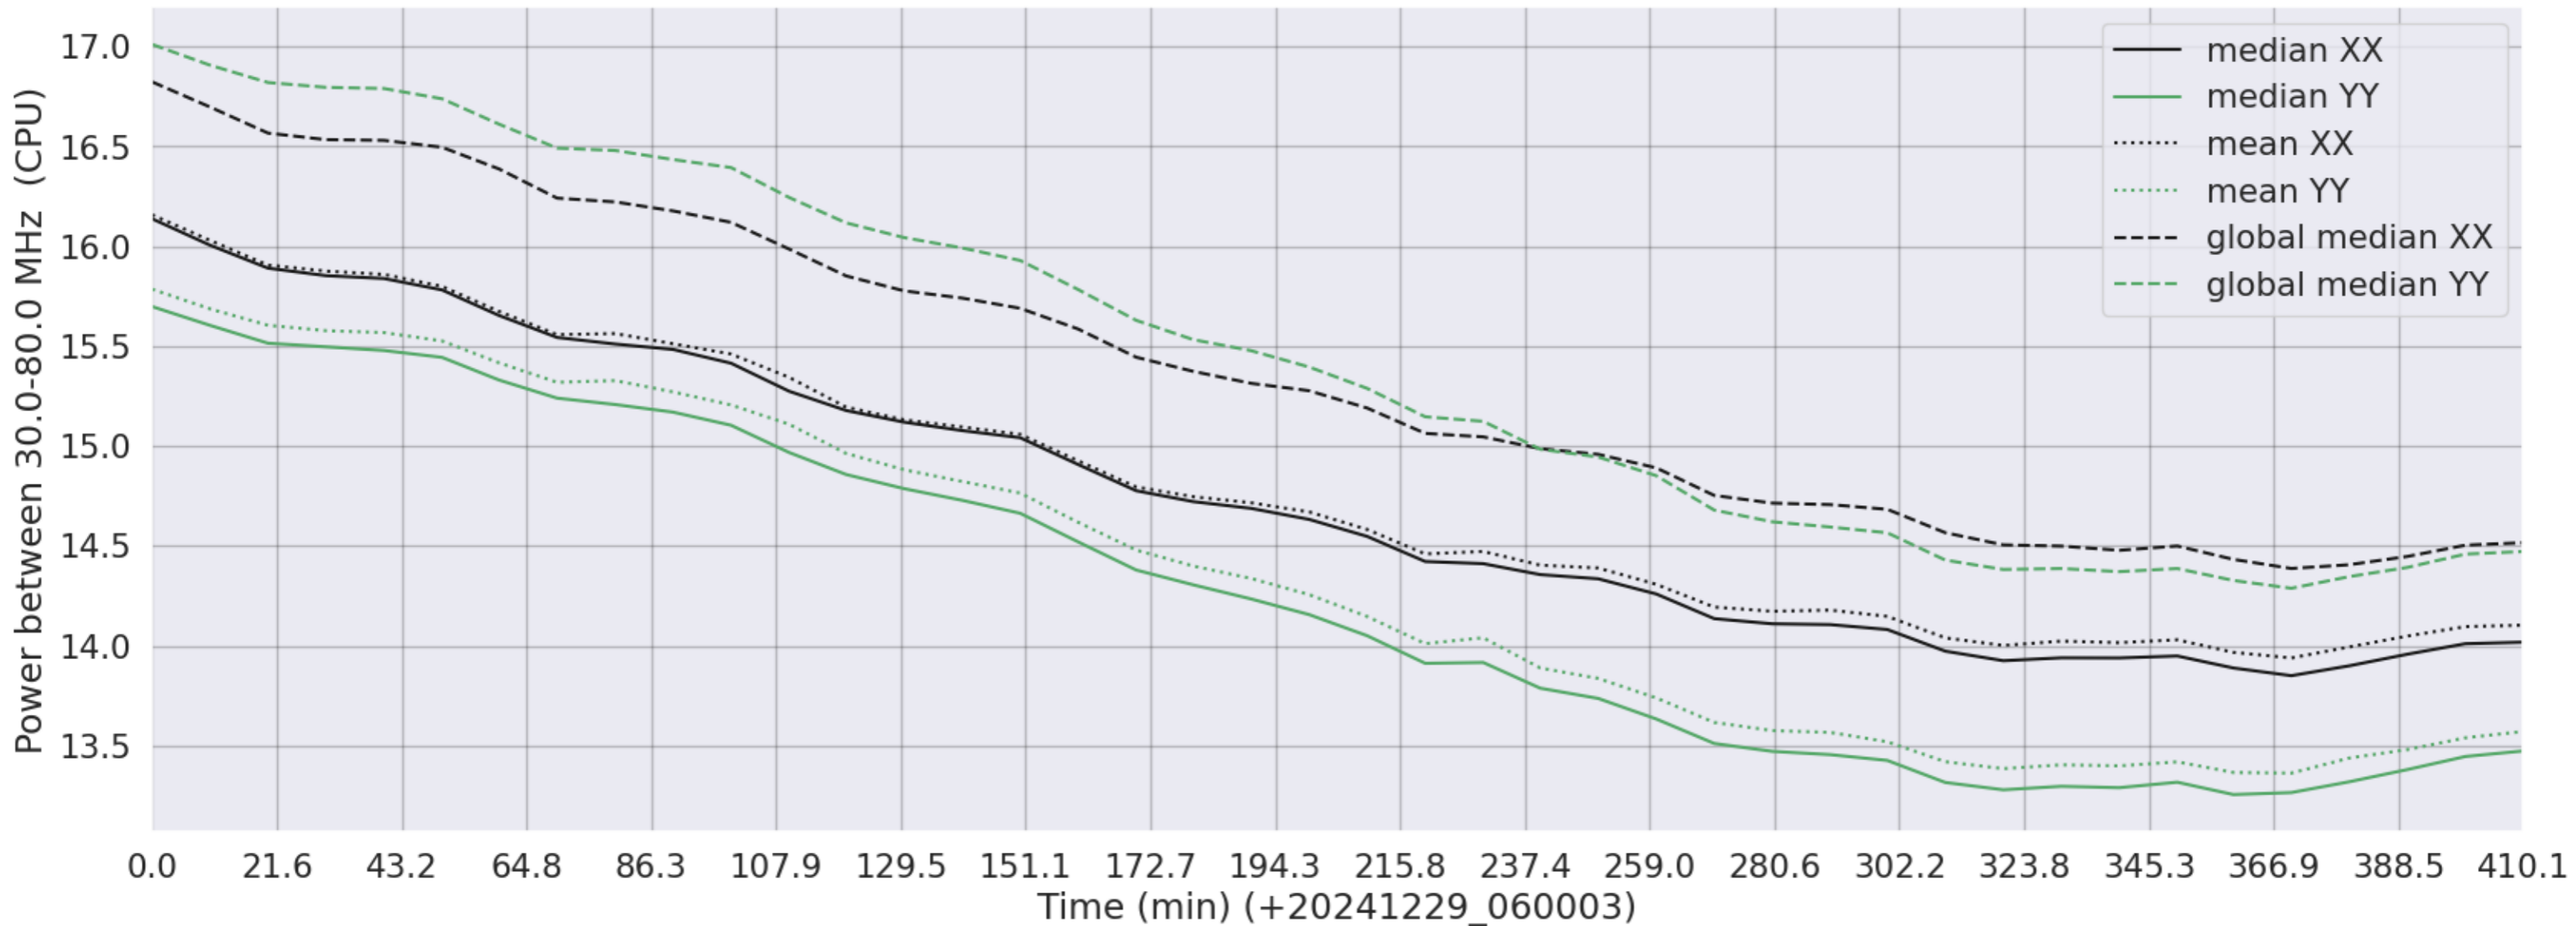

LWA212 - Correlator# 326 - XX FLAGS:Good - YY FLAGS:Good

LWA176 - Correlator# 325 - XX FLAGS:Good - YY FLAGS:Good