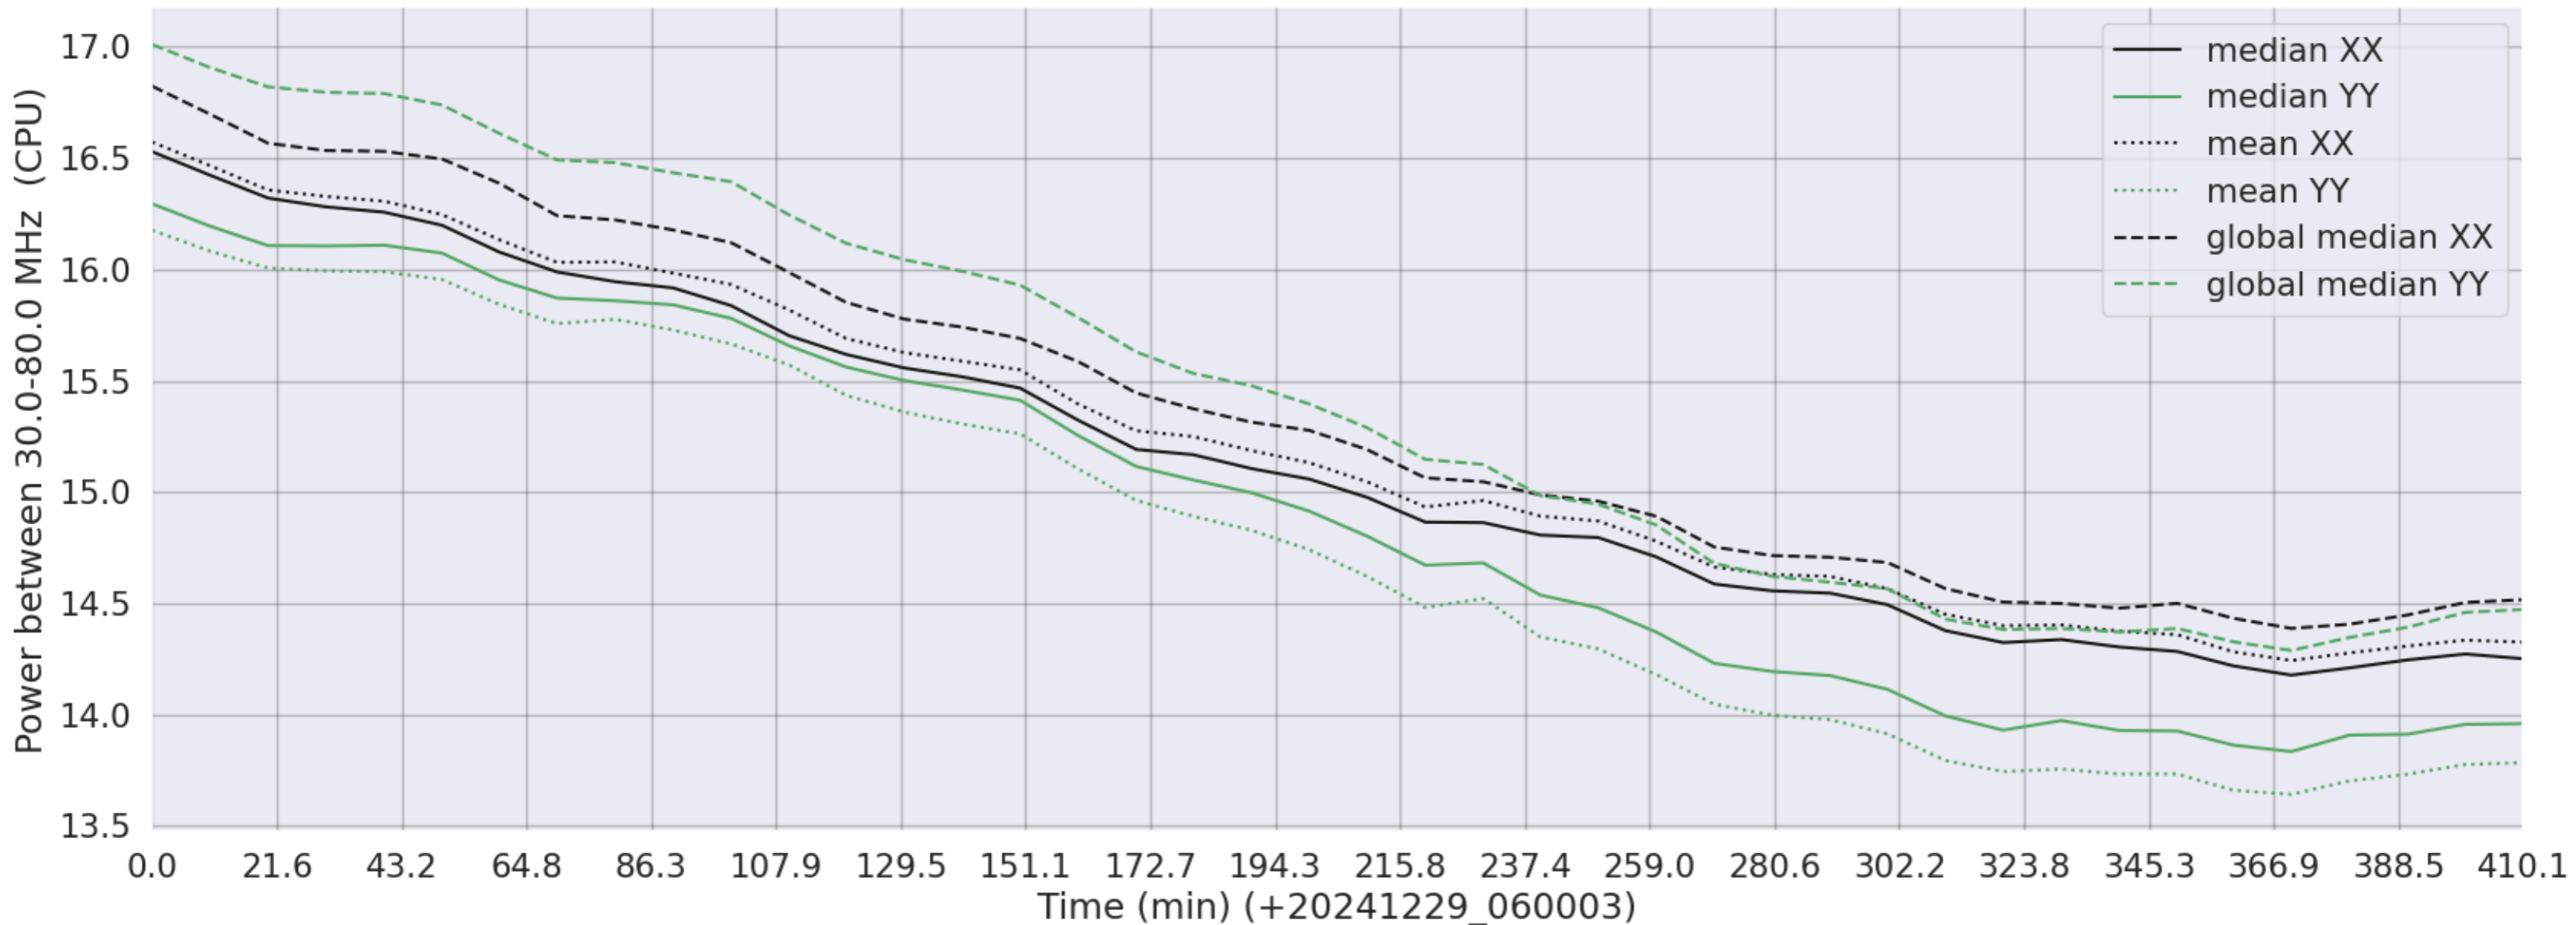

LWA020 - Correlator# 102 - XX FLAGS:Good - YY FLAGS:Good

LWA017 - Correlator# 101 - XX FLAGS:Good - YY FLAGS:Good