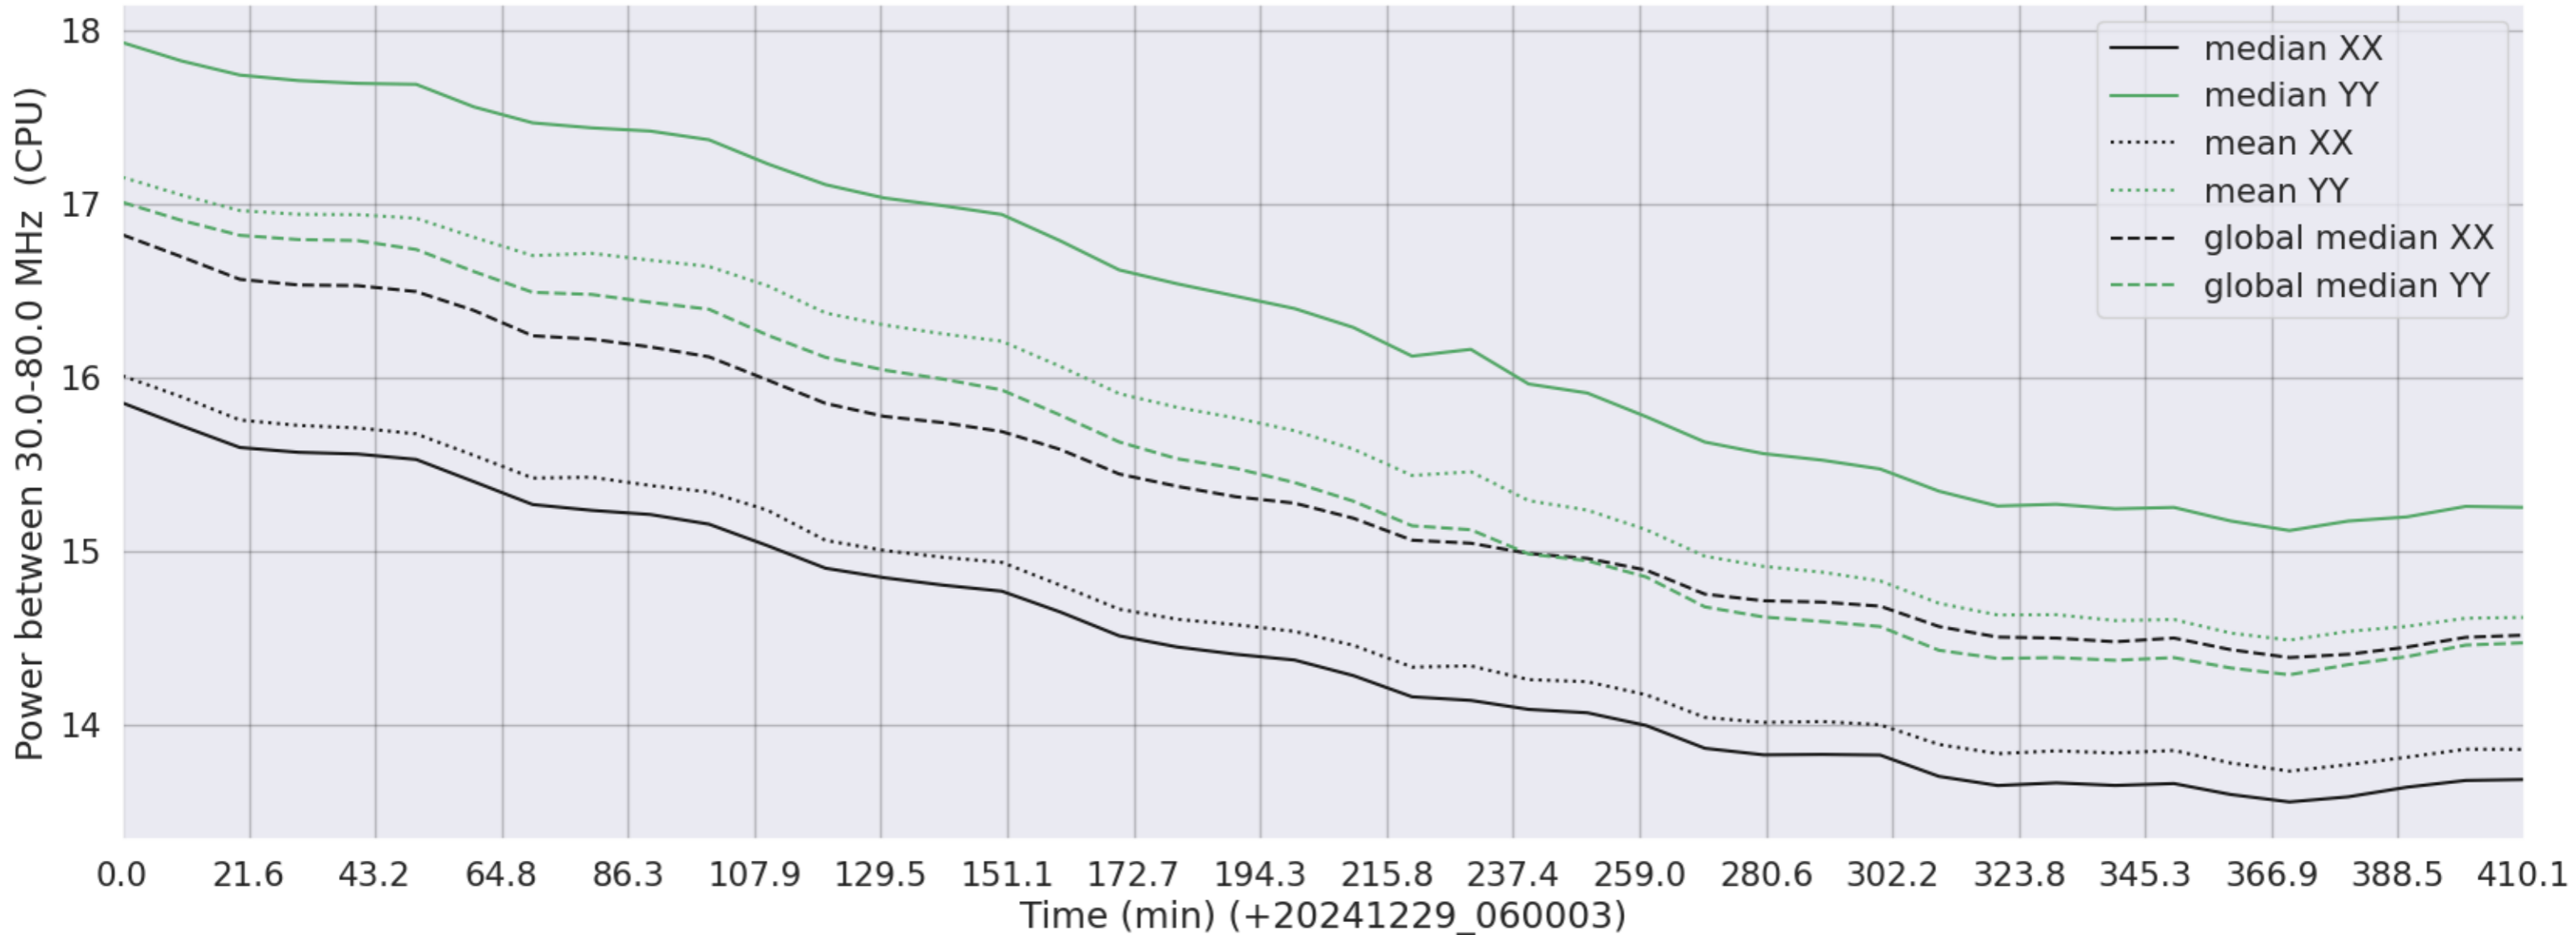

LWA208 - Correlator# 298 - XX FLAGS:Good - YY FLAGS:BadSpecShape

LWA205 - Correlator# 297 - XX FLAGS:BadSpecShape - YY FLAGS:Good