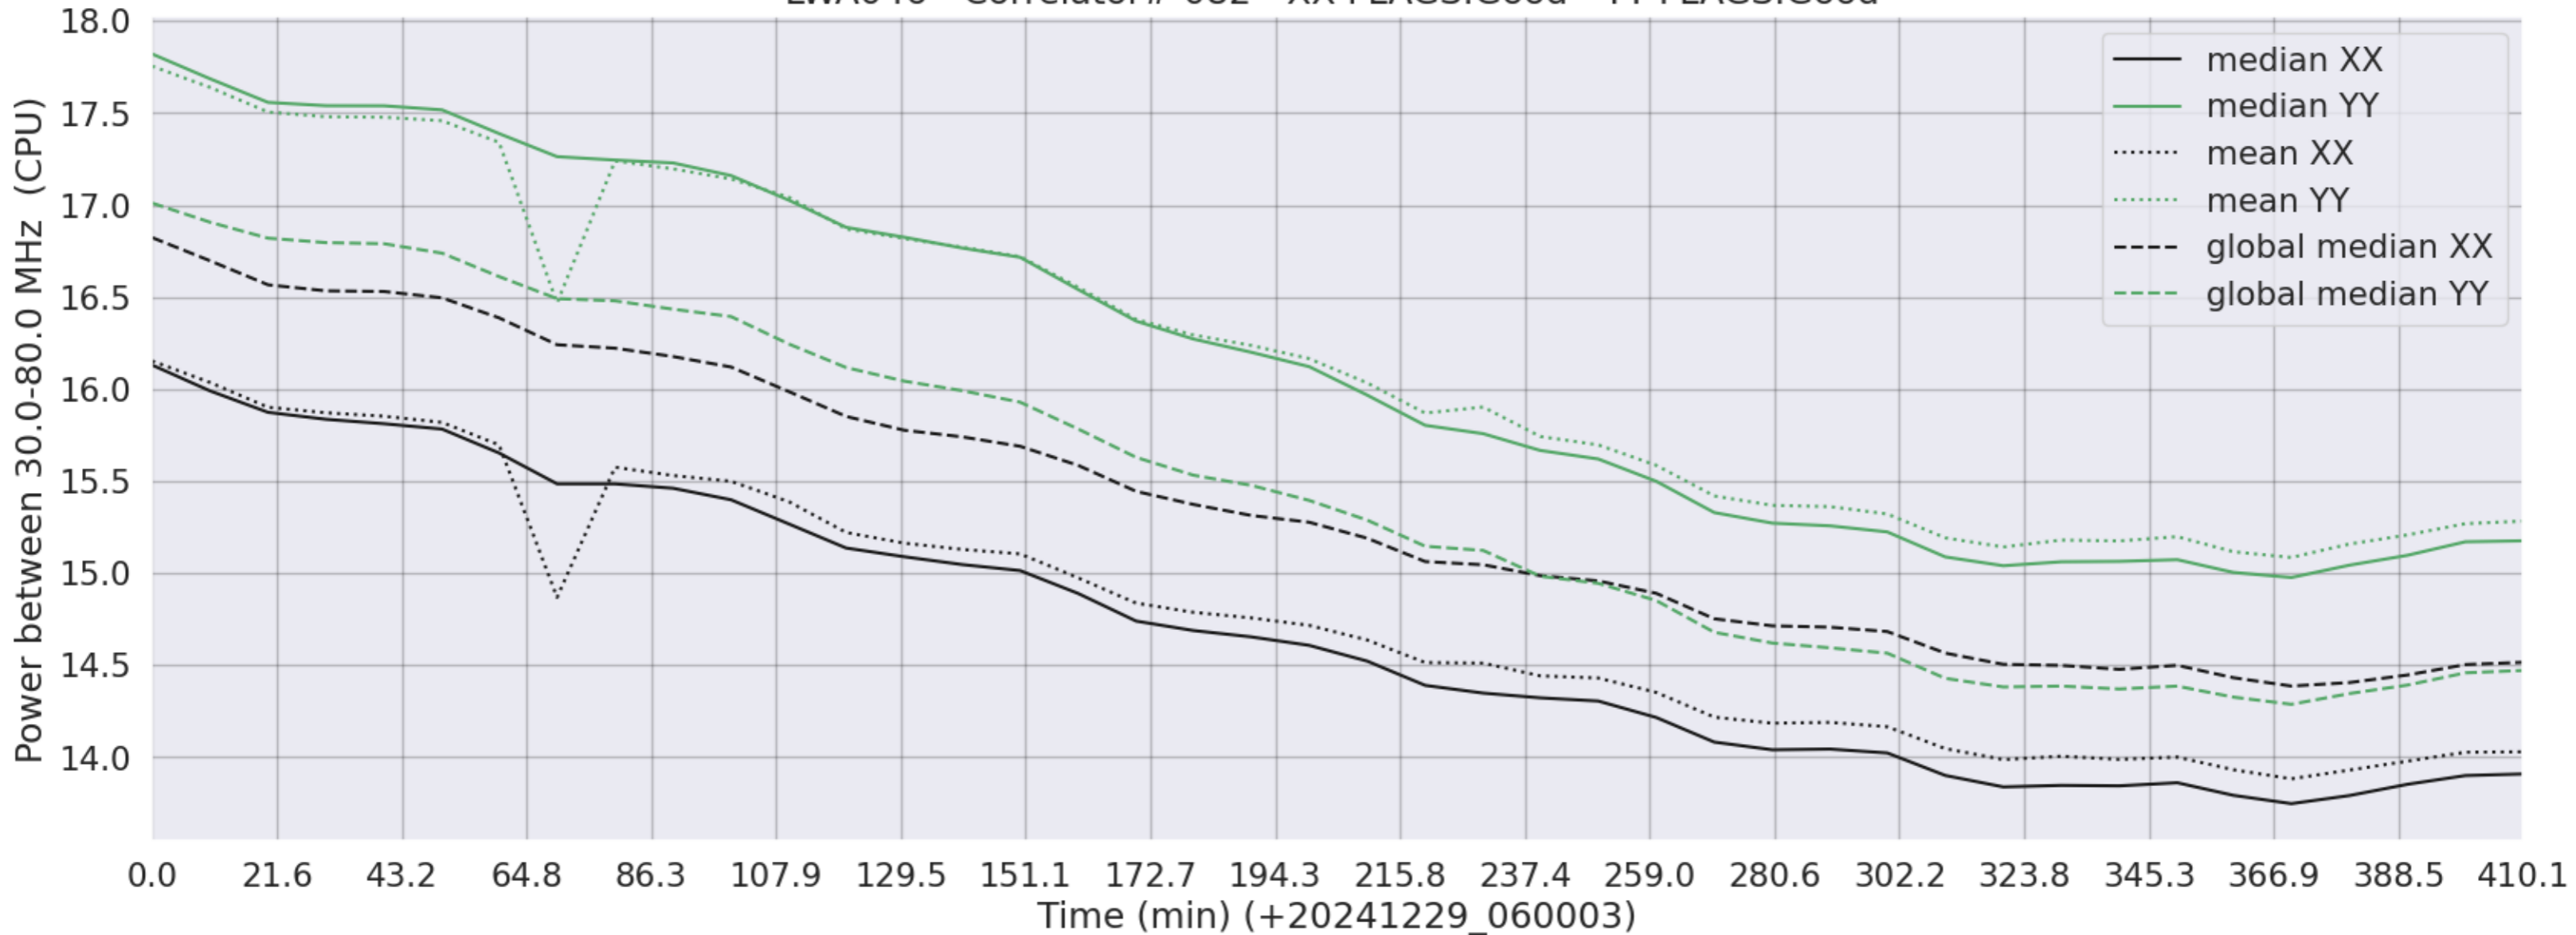

LWA045 - Correlator# 083 - XX FLAGS:Good - YY FLAGS:Good

LWA046 - Correlator# 082 - XX FLAGS:Good - YY FLAGS:Good