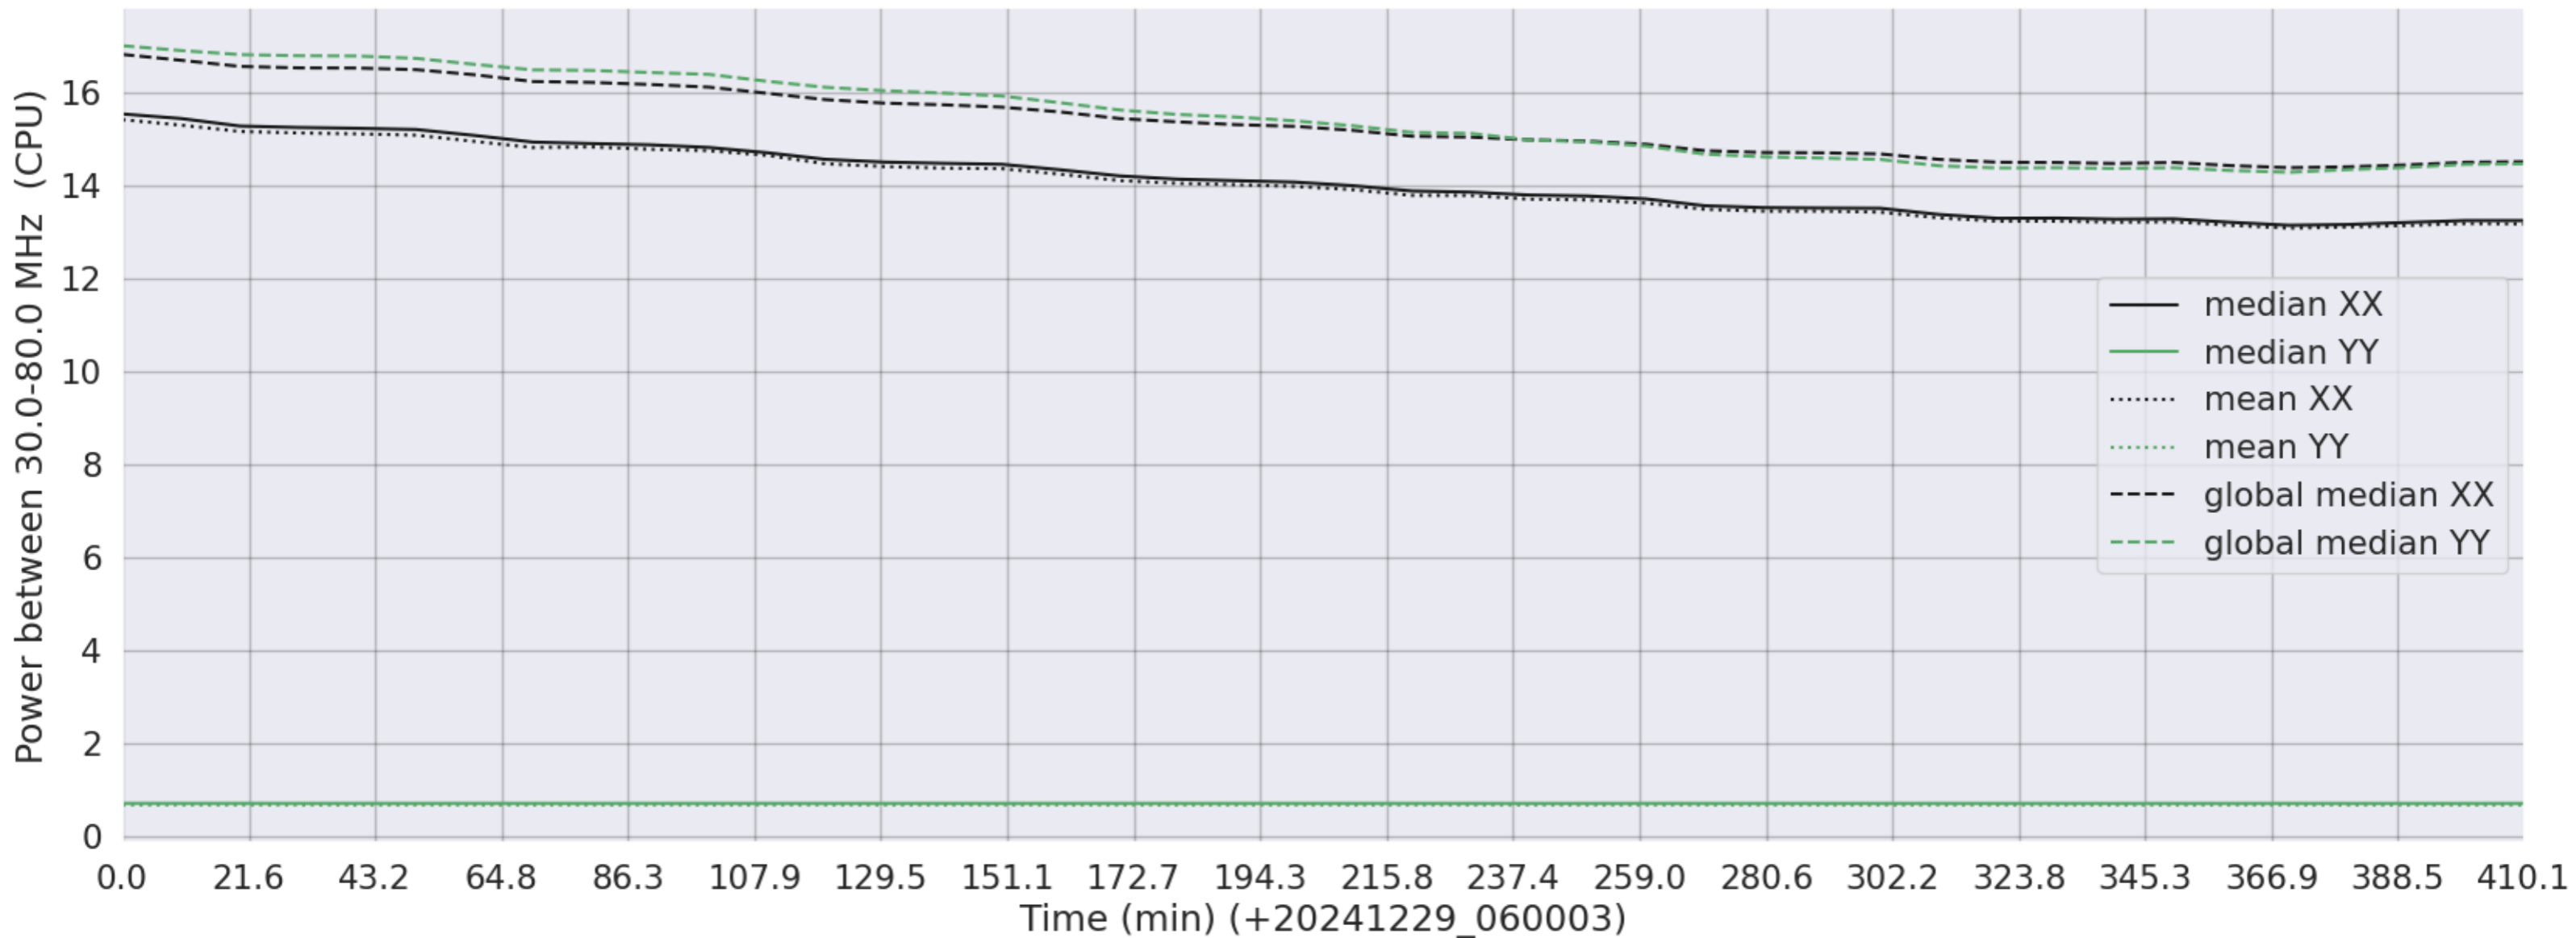

LWA185 - Correlator# 240 - XX FLAGS:Good - YY FLAGS:Good

LWA184 - Correlator# 241 - XX FLAGS:Good - YY FLAGS:Good

LWA187 - Correlator# 242 - XX FLAGS:Good - YY FLAGS:Good

LWA186 - Correlator# 243 - XX FLAGS:Good - YY FLAGS:LowPower