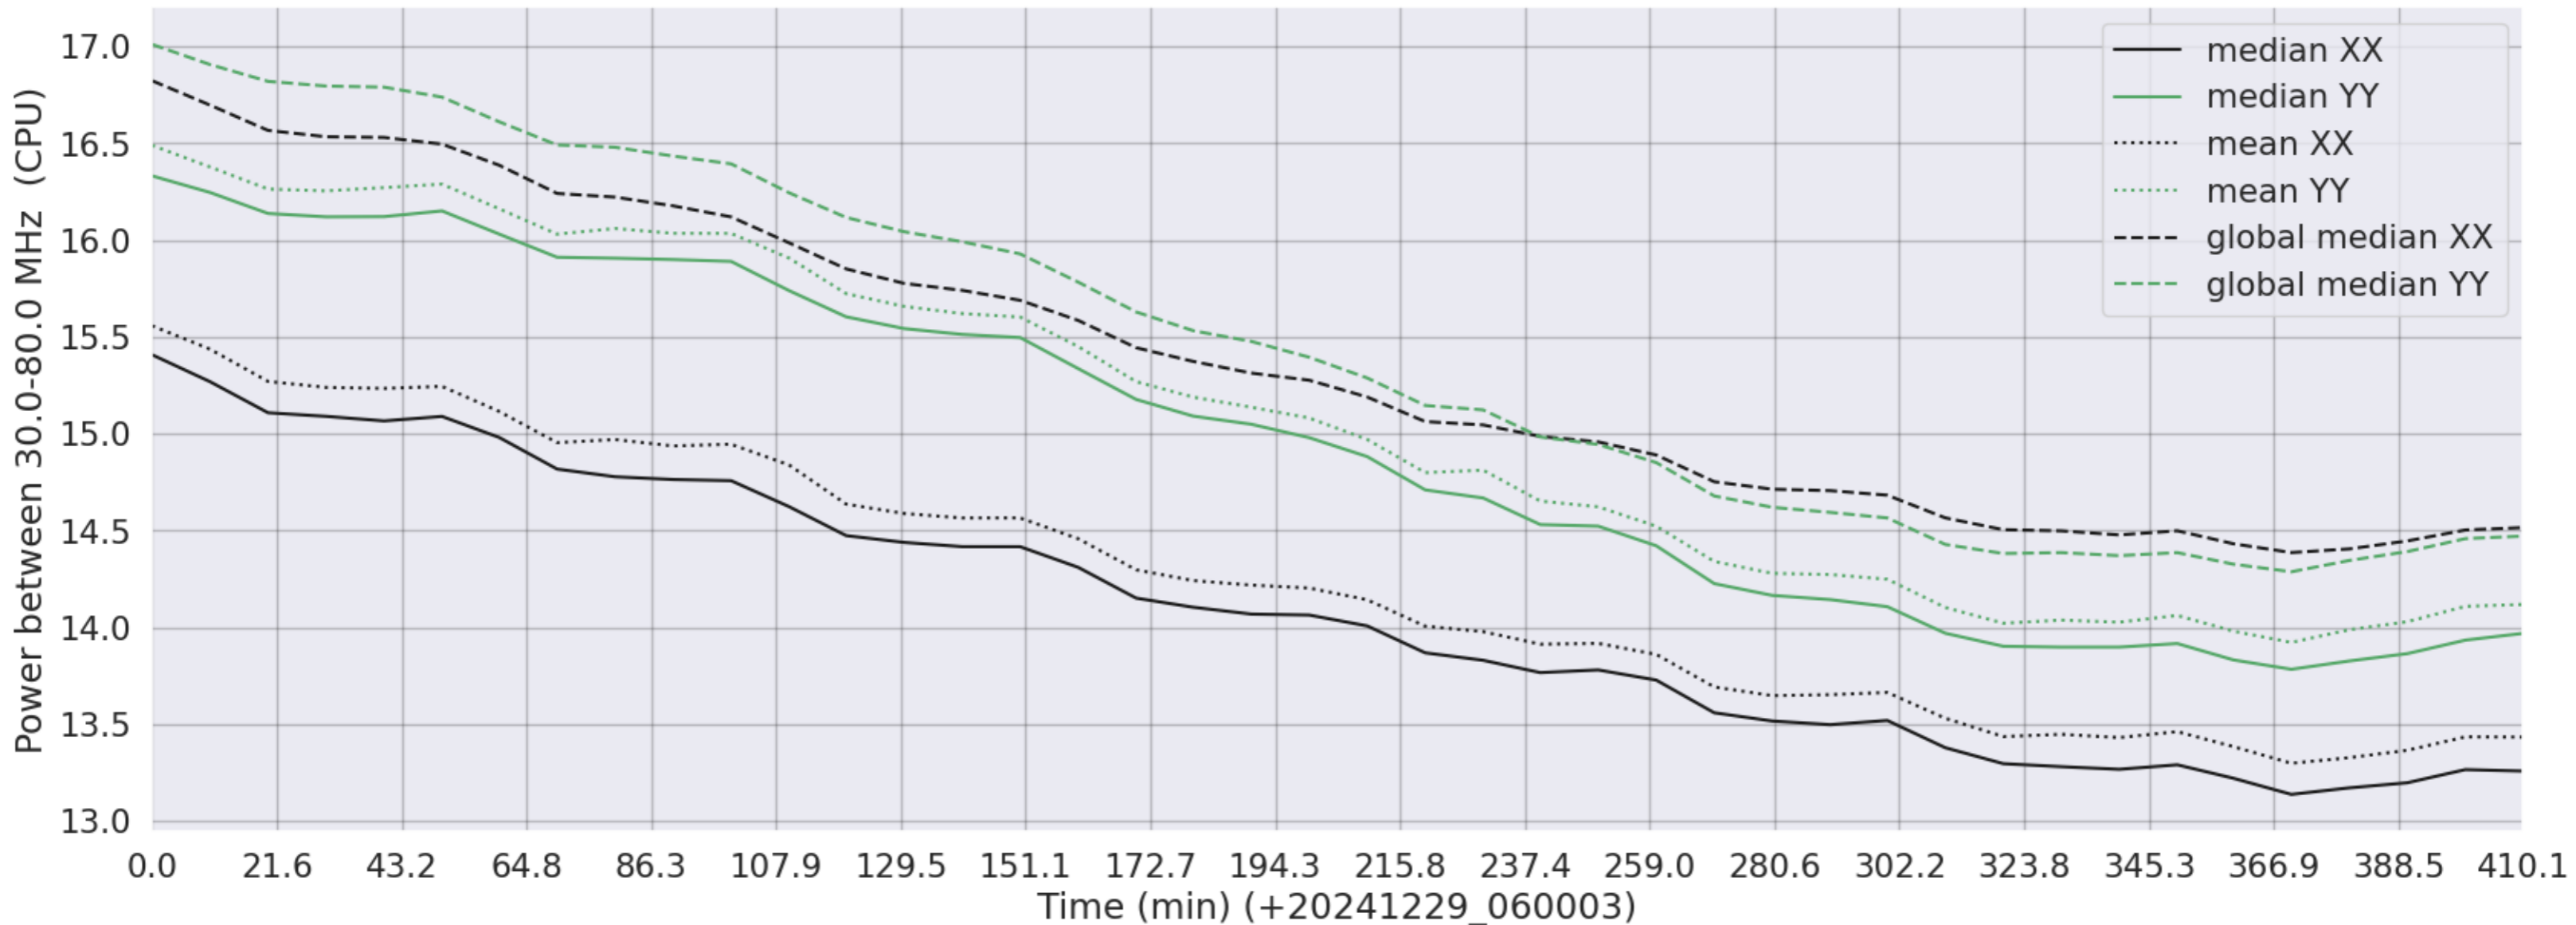

LWA041 - Correlator# 079 - XX FLAGS:Good - YY FLAGS:Good

LWA042 - Correlator# 078 - XX FLAGS:Good - YY FLAGS:Good