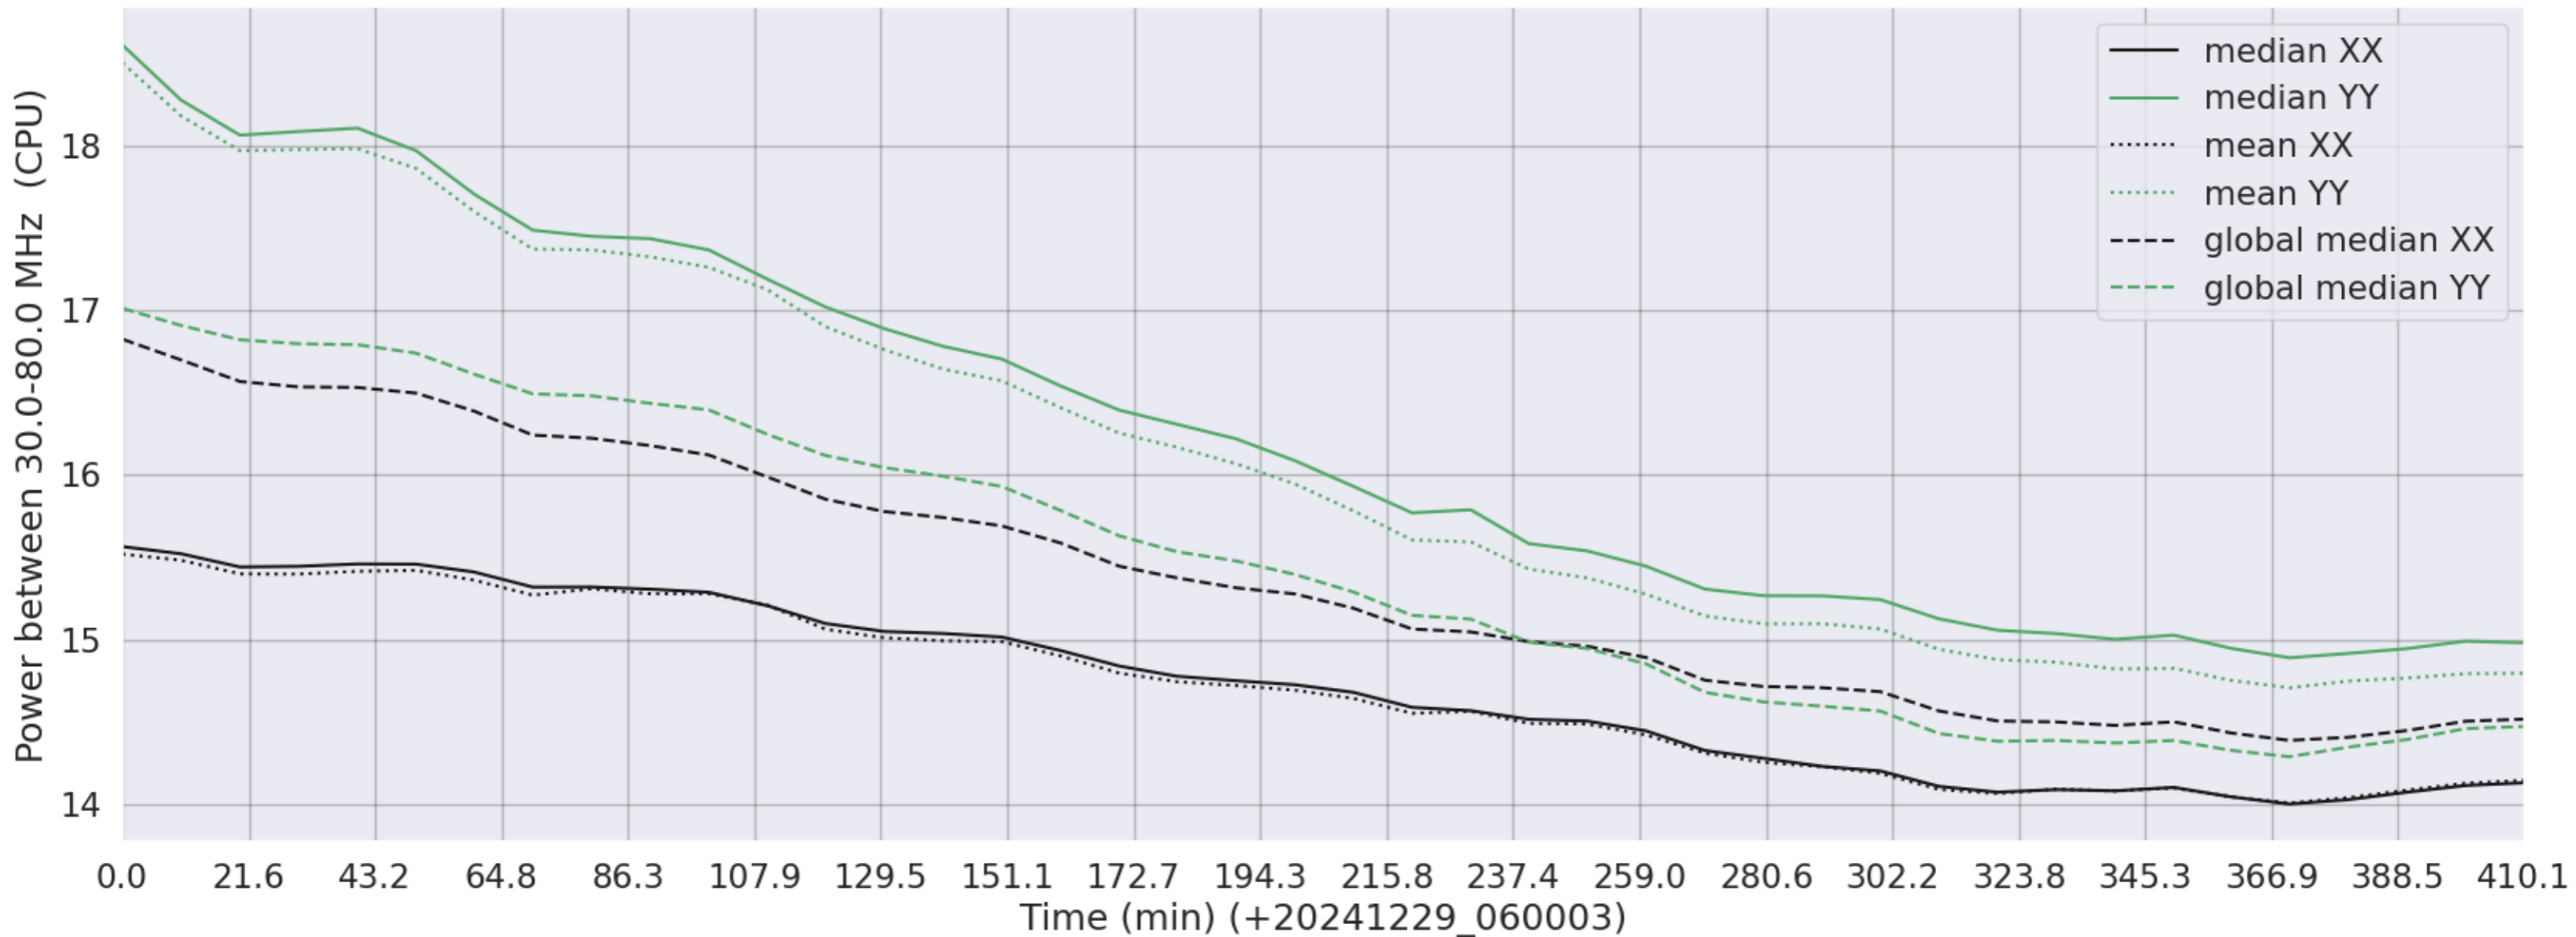

LWA269 - Correlator# 005 - XX FLAGS:Good - YY FLAGS:Good

LWA271 - Correlator# 004 - XX FLAGS:Good - YY FLAGS:Good