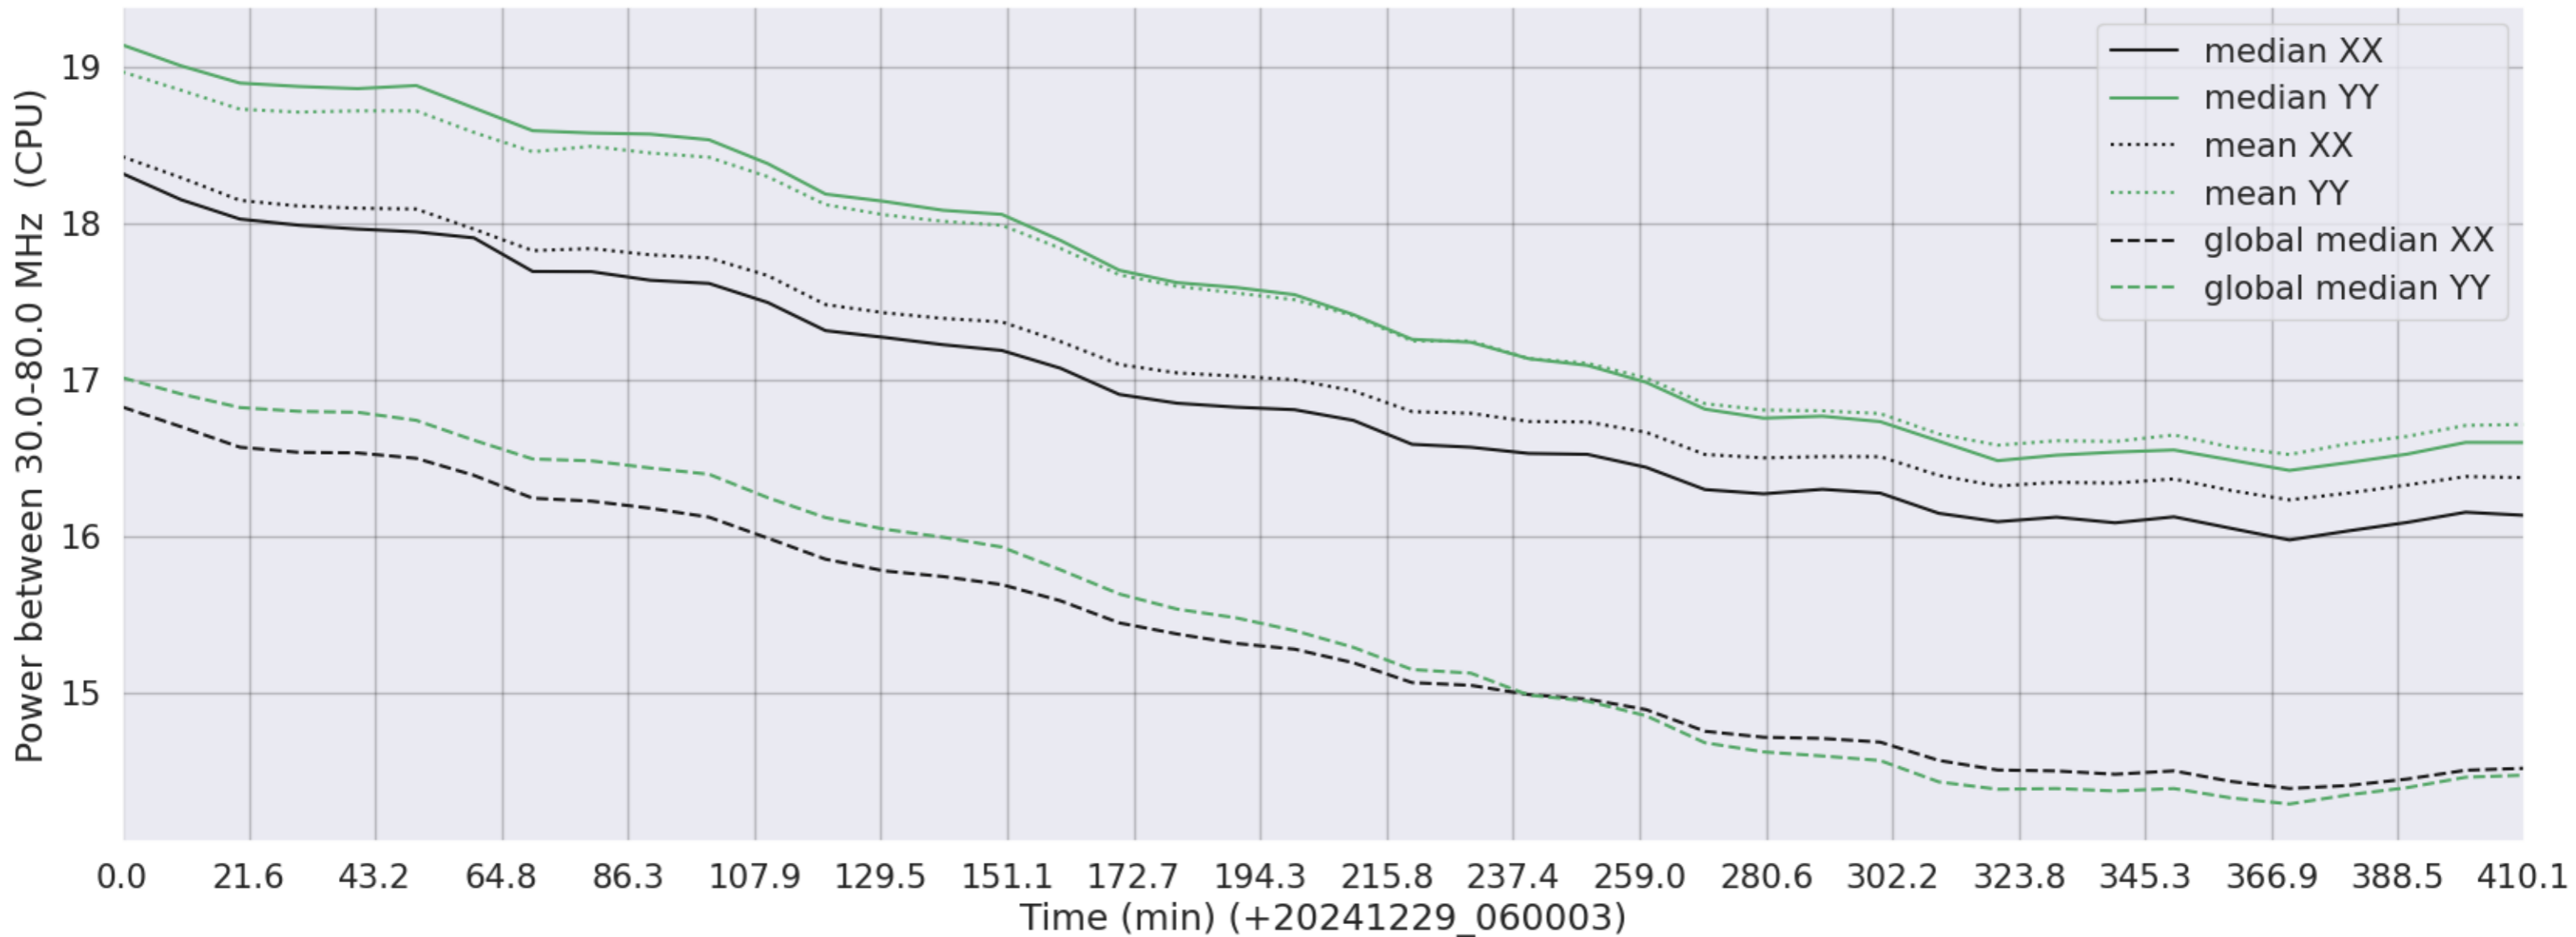

LWA194 - Correlator# 273 - XX FLAGS:Good - YY FLAGS:Good

LWA195 - Correlator# 272 - XX FLAGS:Good - YY FLAGS:Good