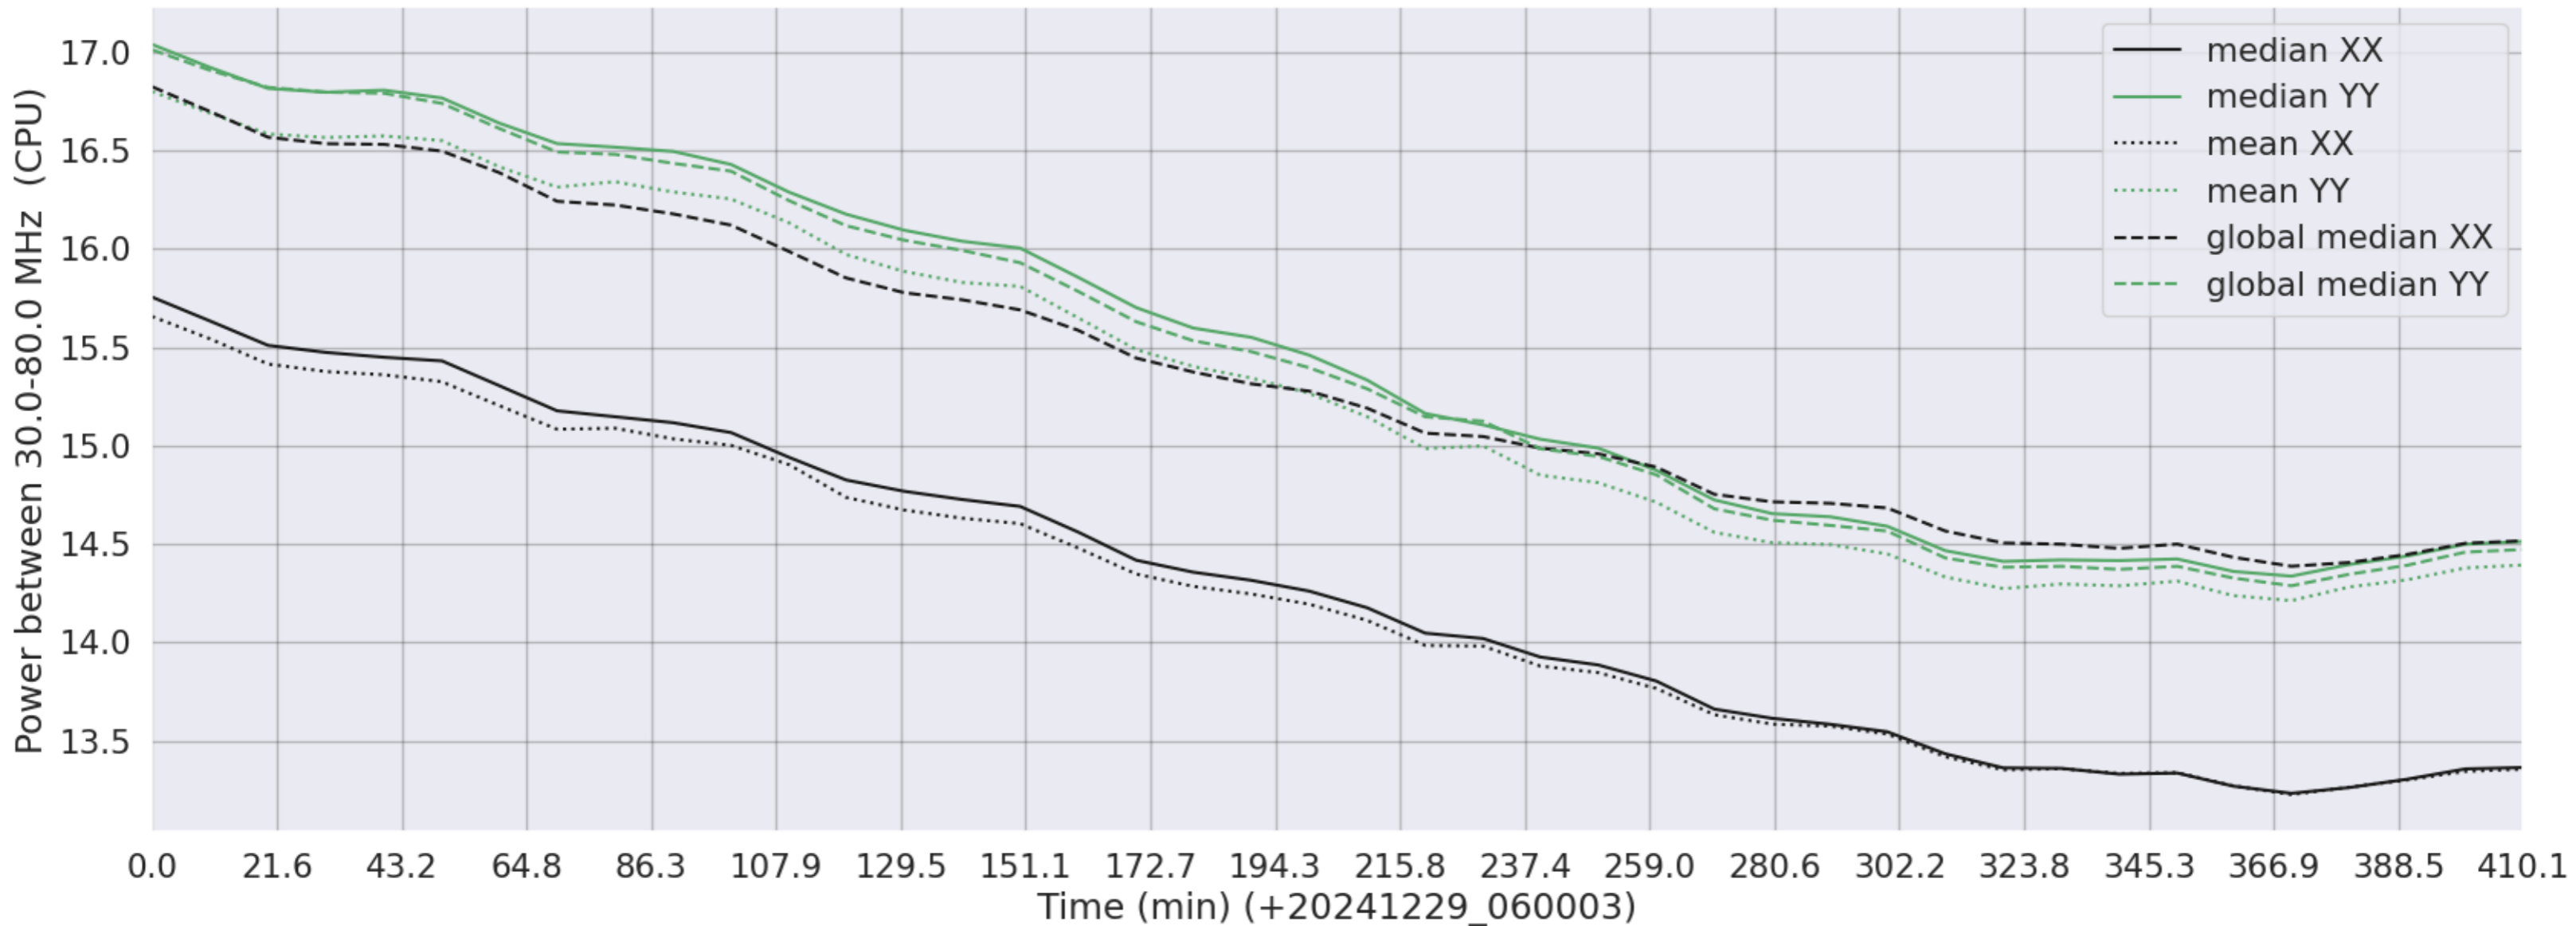

LWA160 - Correlator# 239 - XX FLAGS:Good - YY FLAGS:Good

LWA182 - Correlator# 238 - XX FLAGS:Good - YY FLAGS:Good