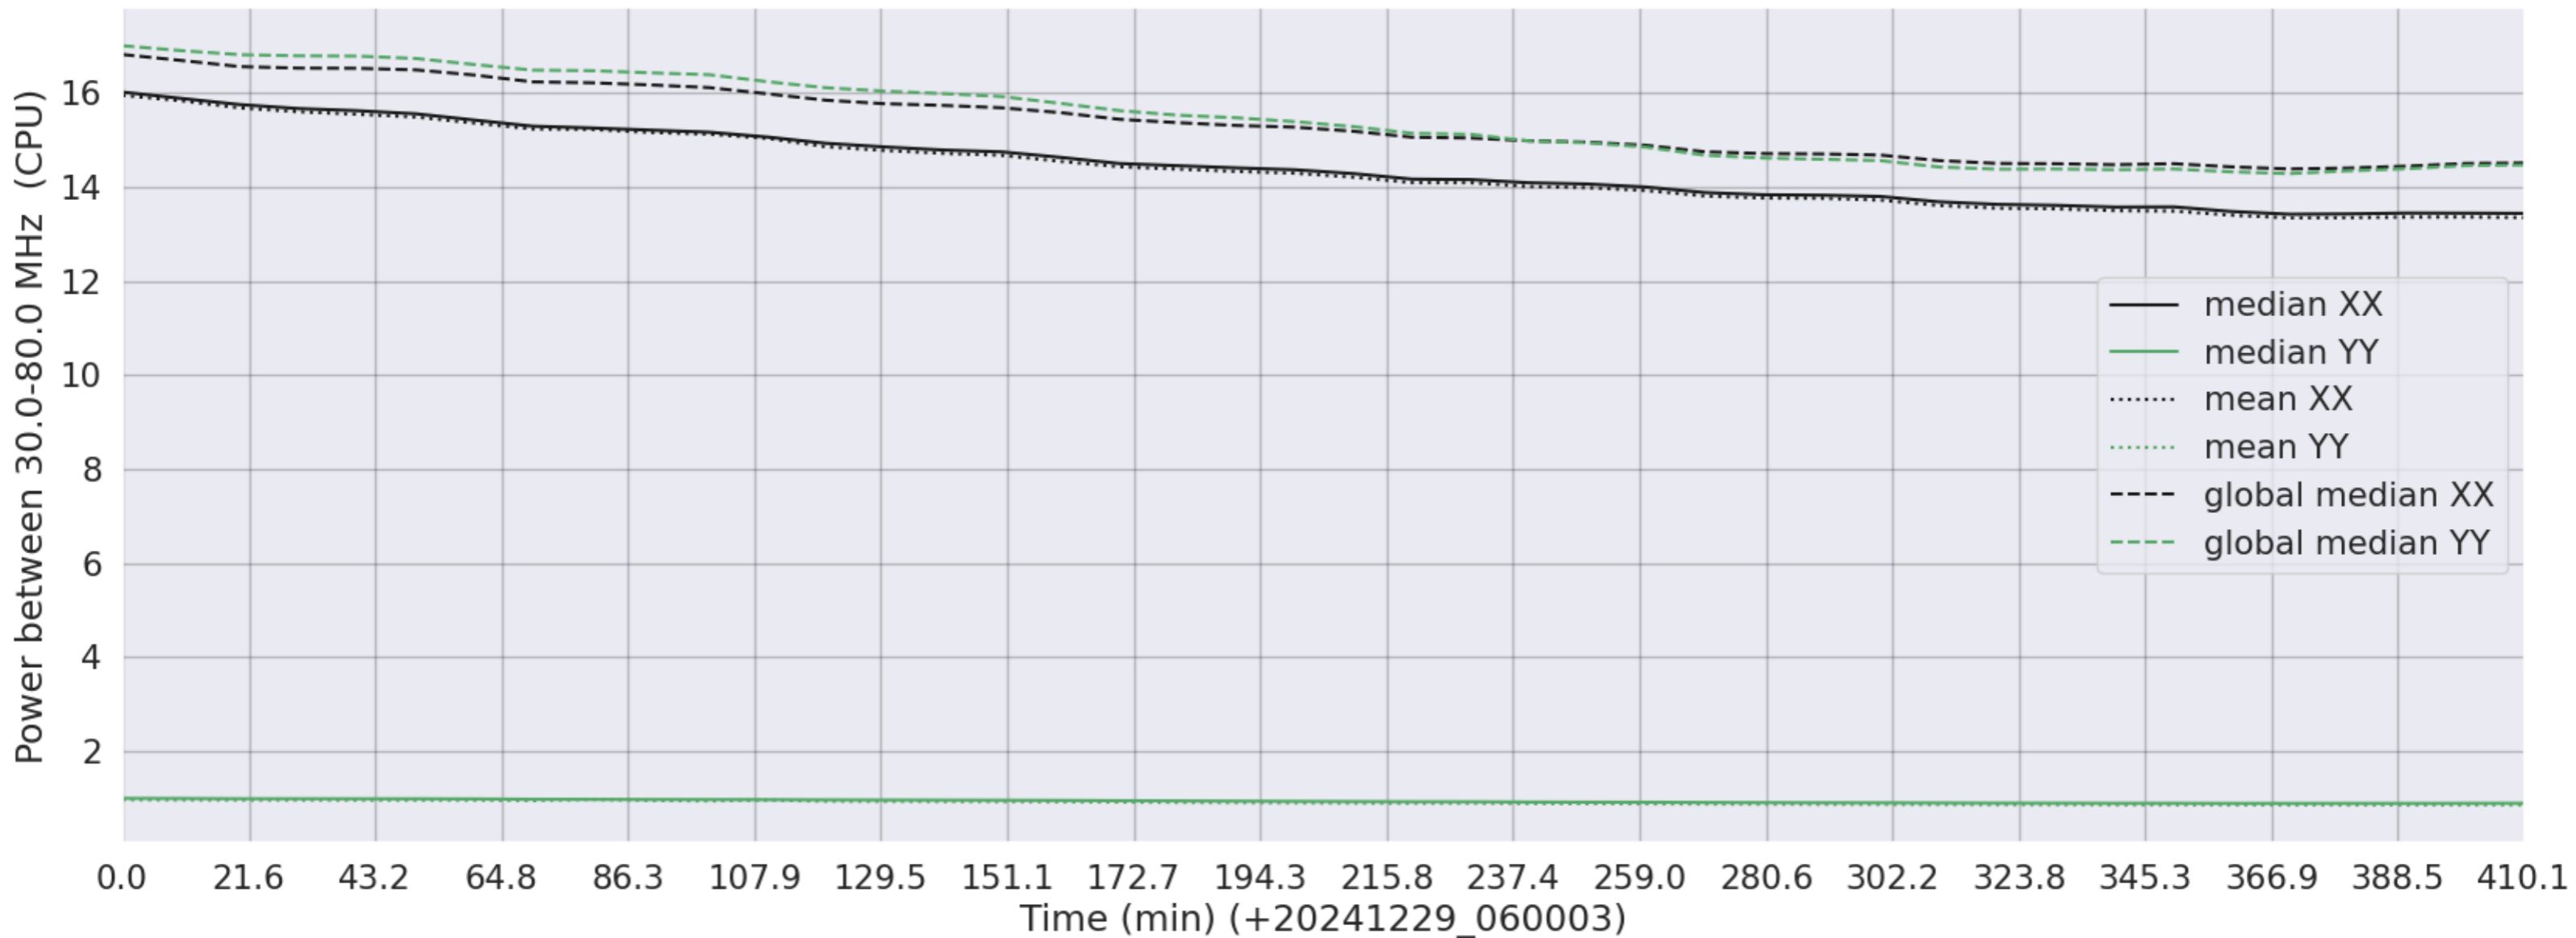

LWA288 - Correlator# 042 - XX FLAGS:Good - YY FLAGS:Good

LWA280 - Correlator# 041 - XX FLAGS:Good - YY FLAGS:LowPower