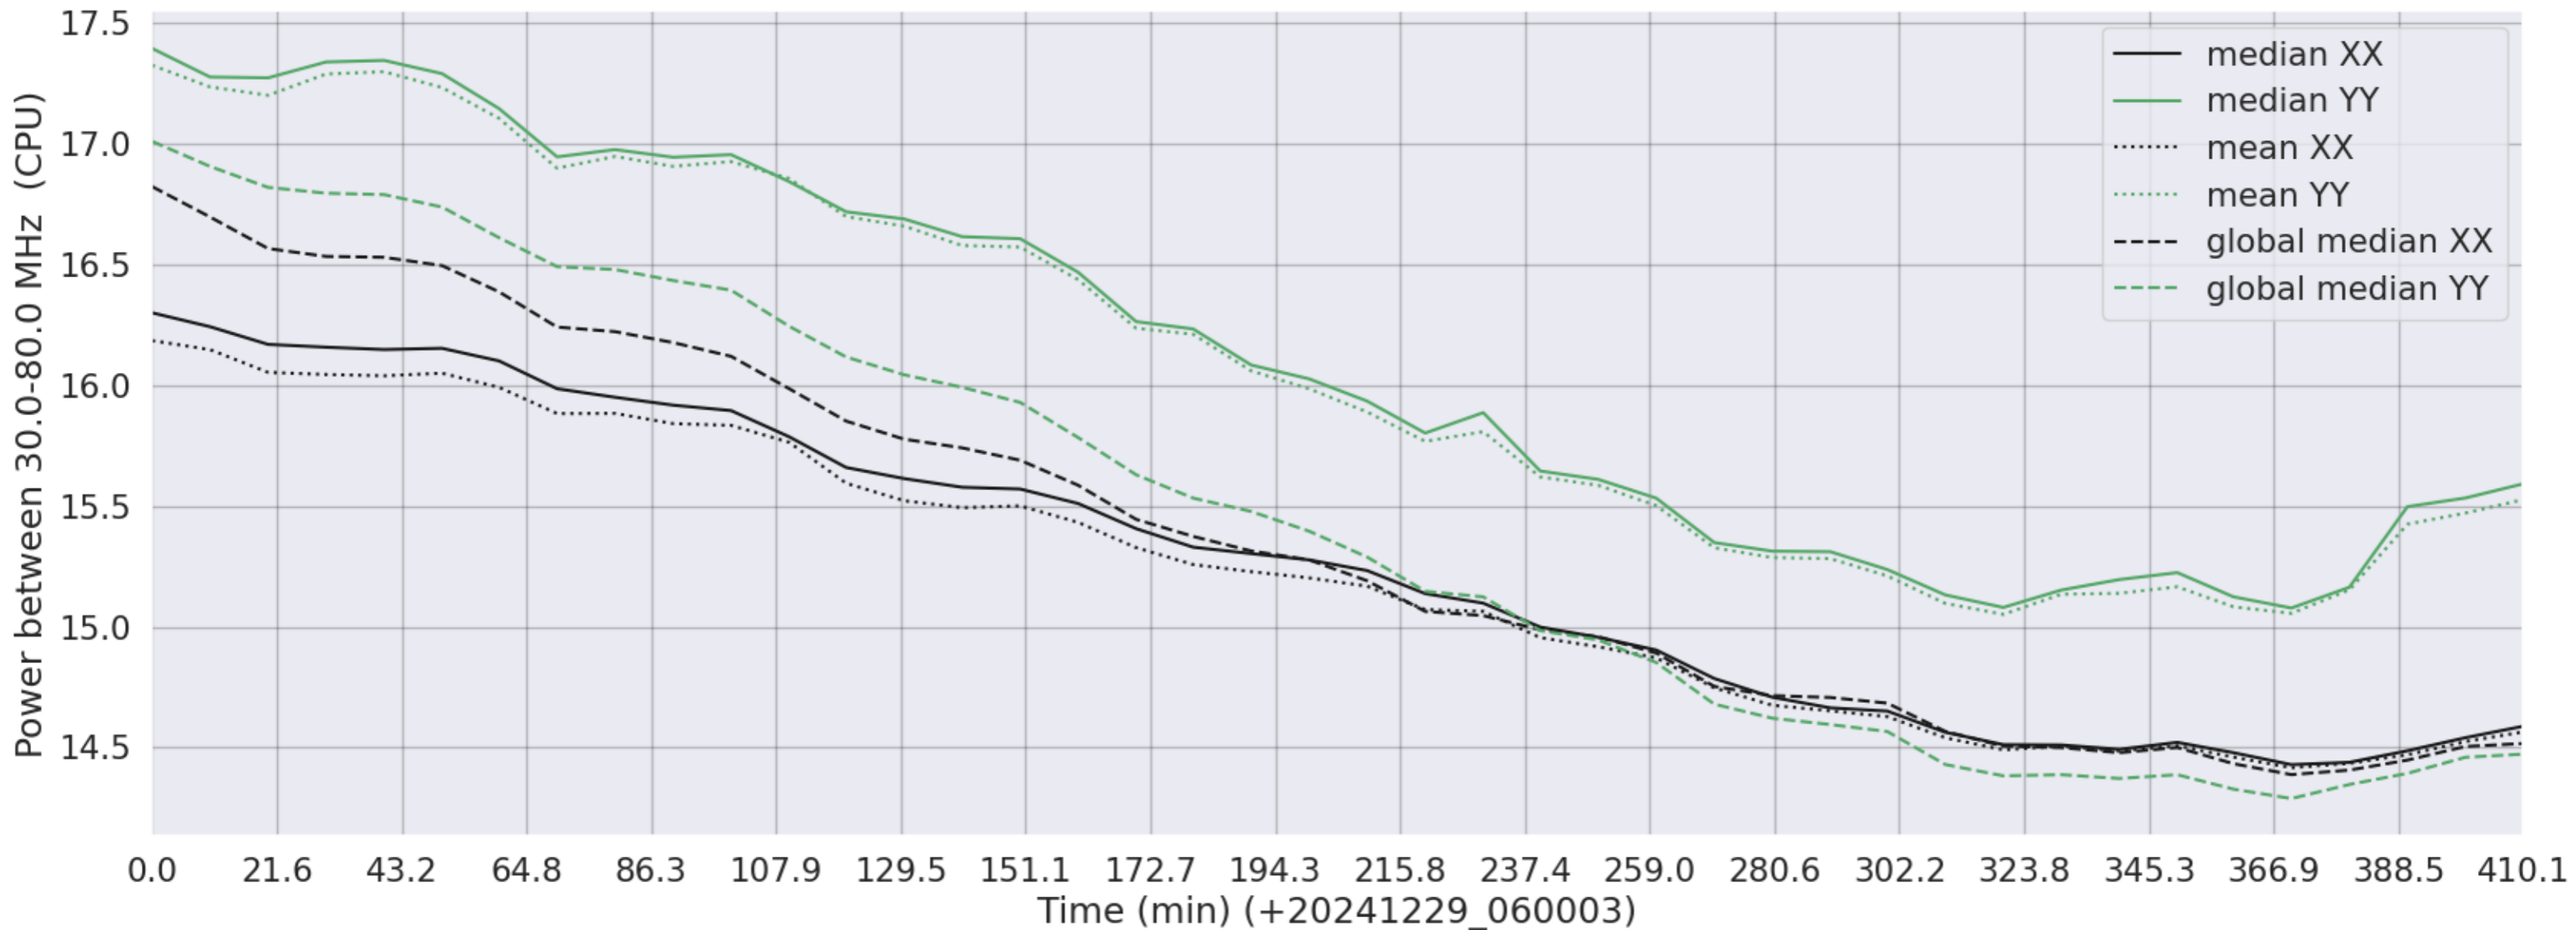

LWA224 - Correlator# 248 - XX FLAGS:Good - YY FLAGS:Good

LWA222 - Correlator# 249 - XX FLAGS:Good - YY FLAGS:Good

LWA326 - Correlator# 250 - XX FLAGS:Good - YY FLAGS:Good

LWA322 - Correlator# 251 - XX FLAGS:Good - YY FLAGS:Good