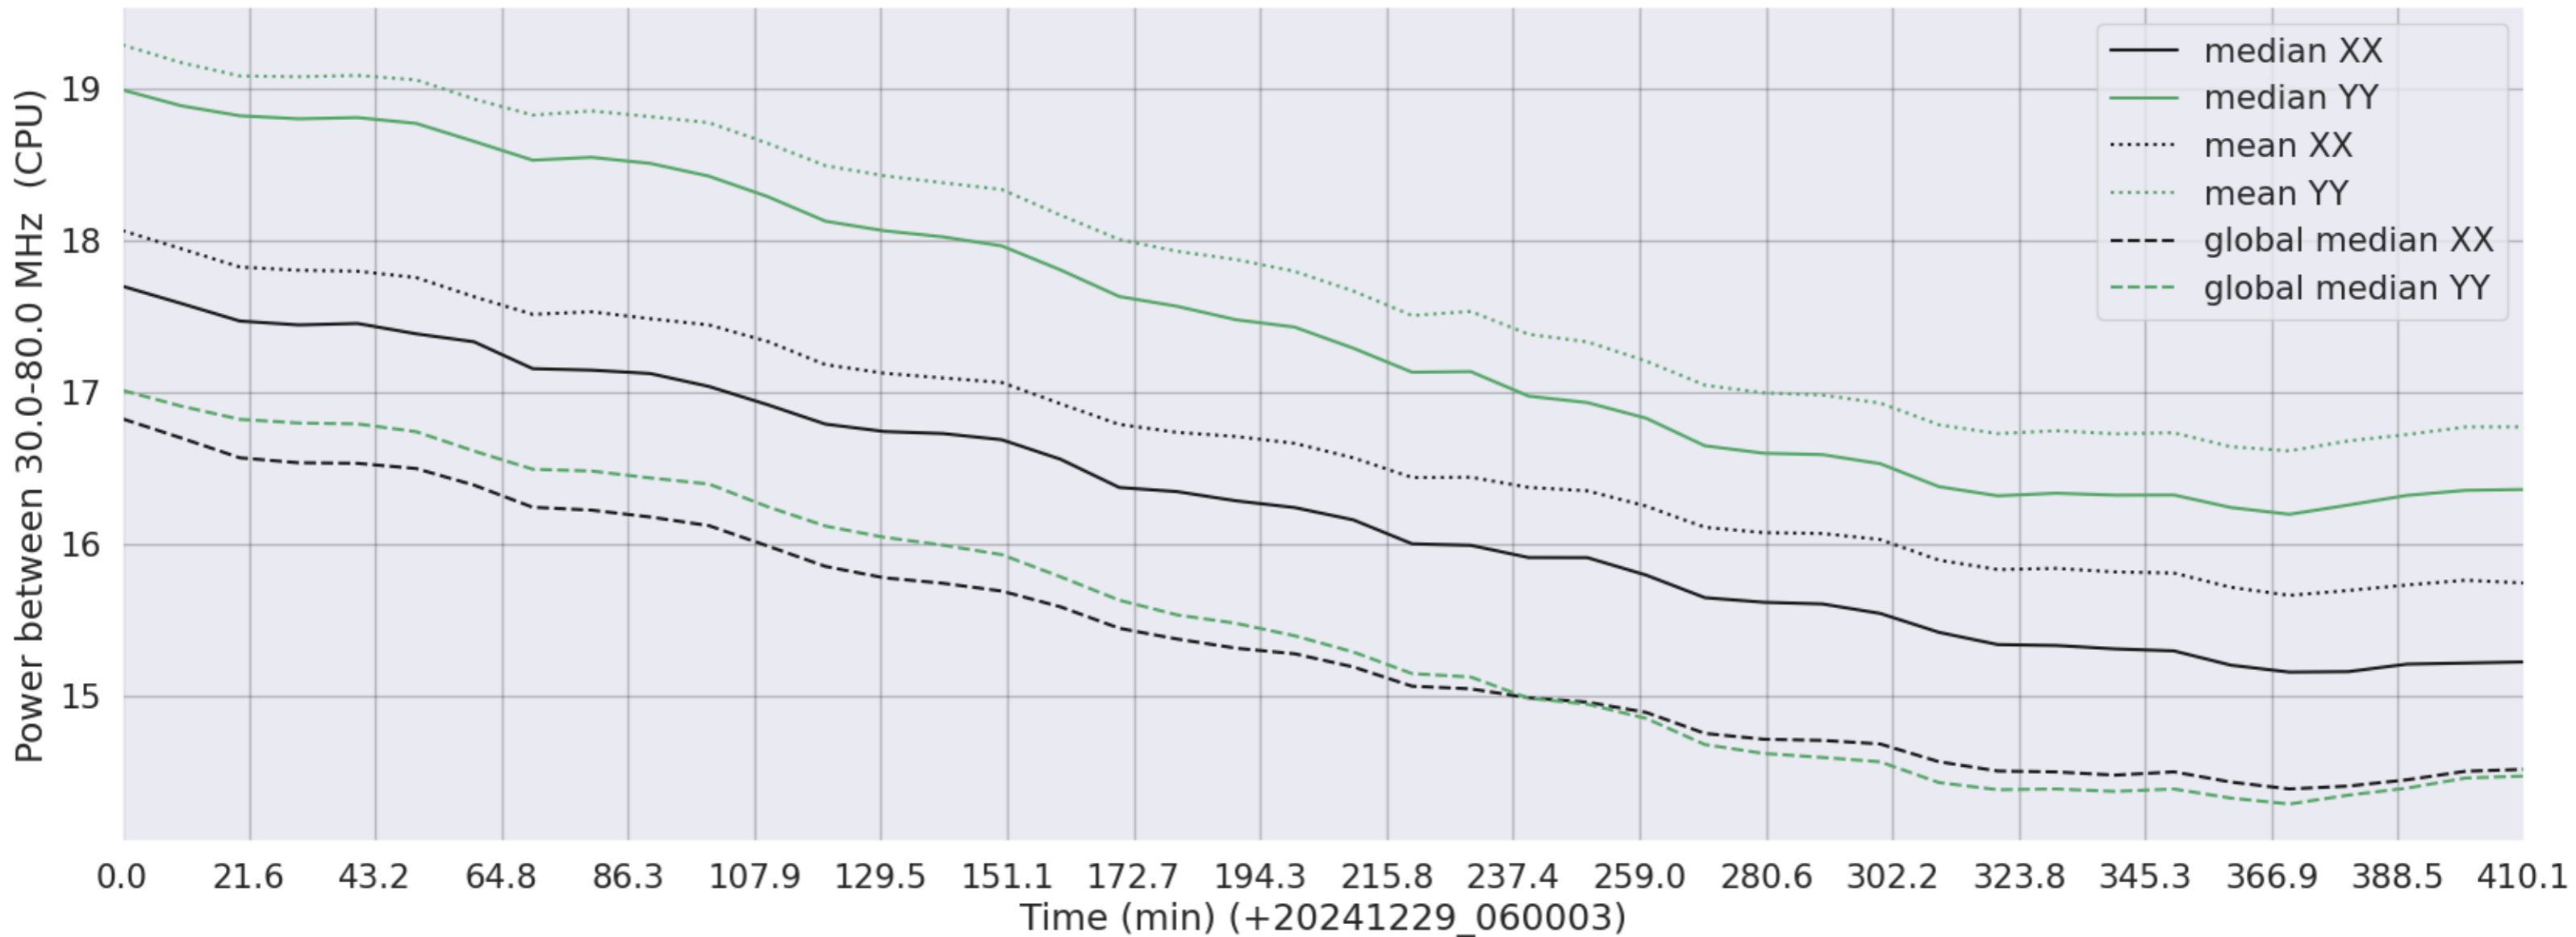

LWA036 - Correlator# 163 - XX FLAGS:Good - YY FLAGS:Good

LWA034 - Correlator# 162 - XX FLAGS:Good - YY FLAGS:Good