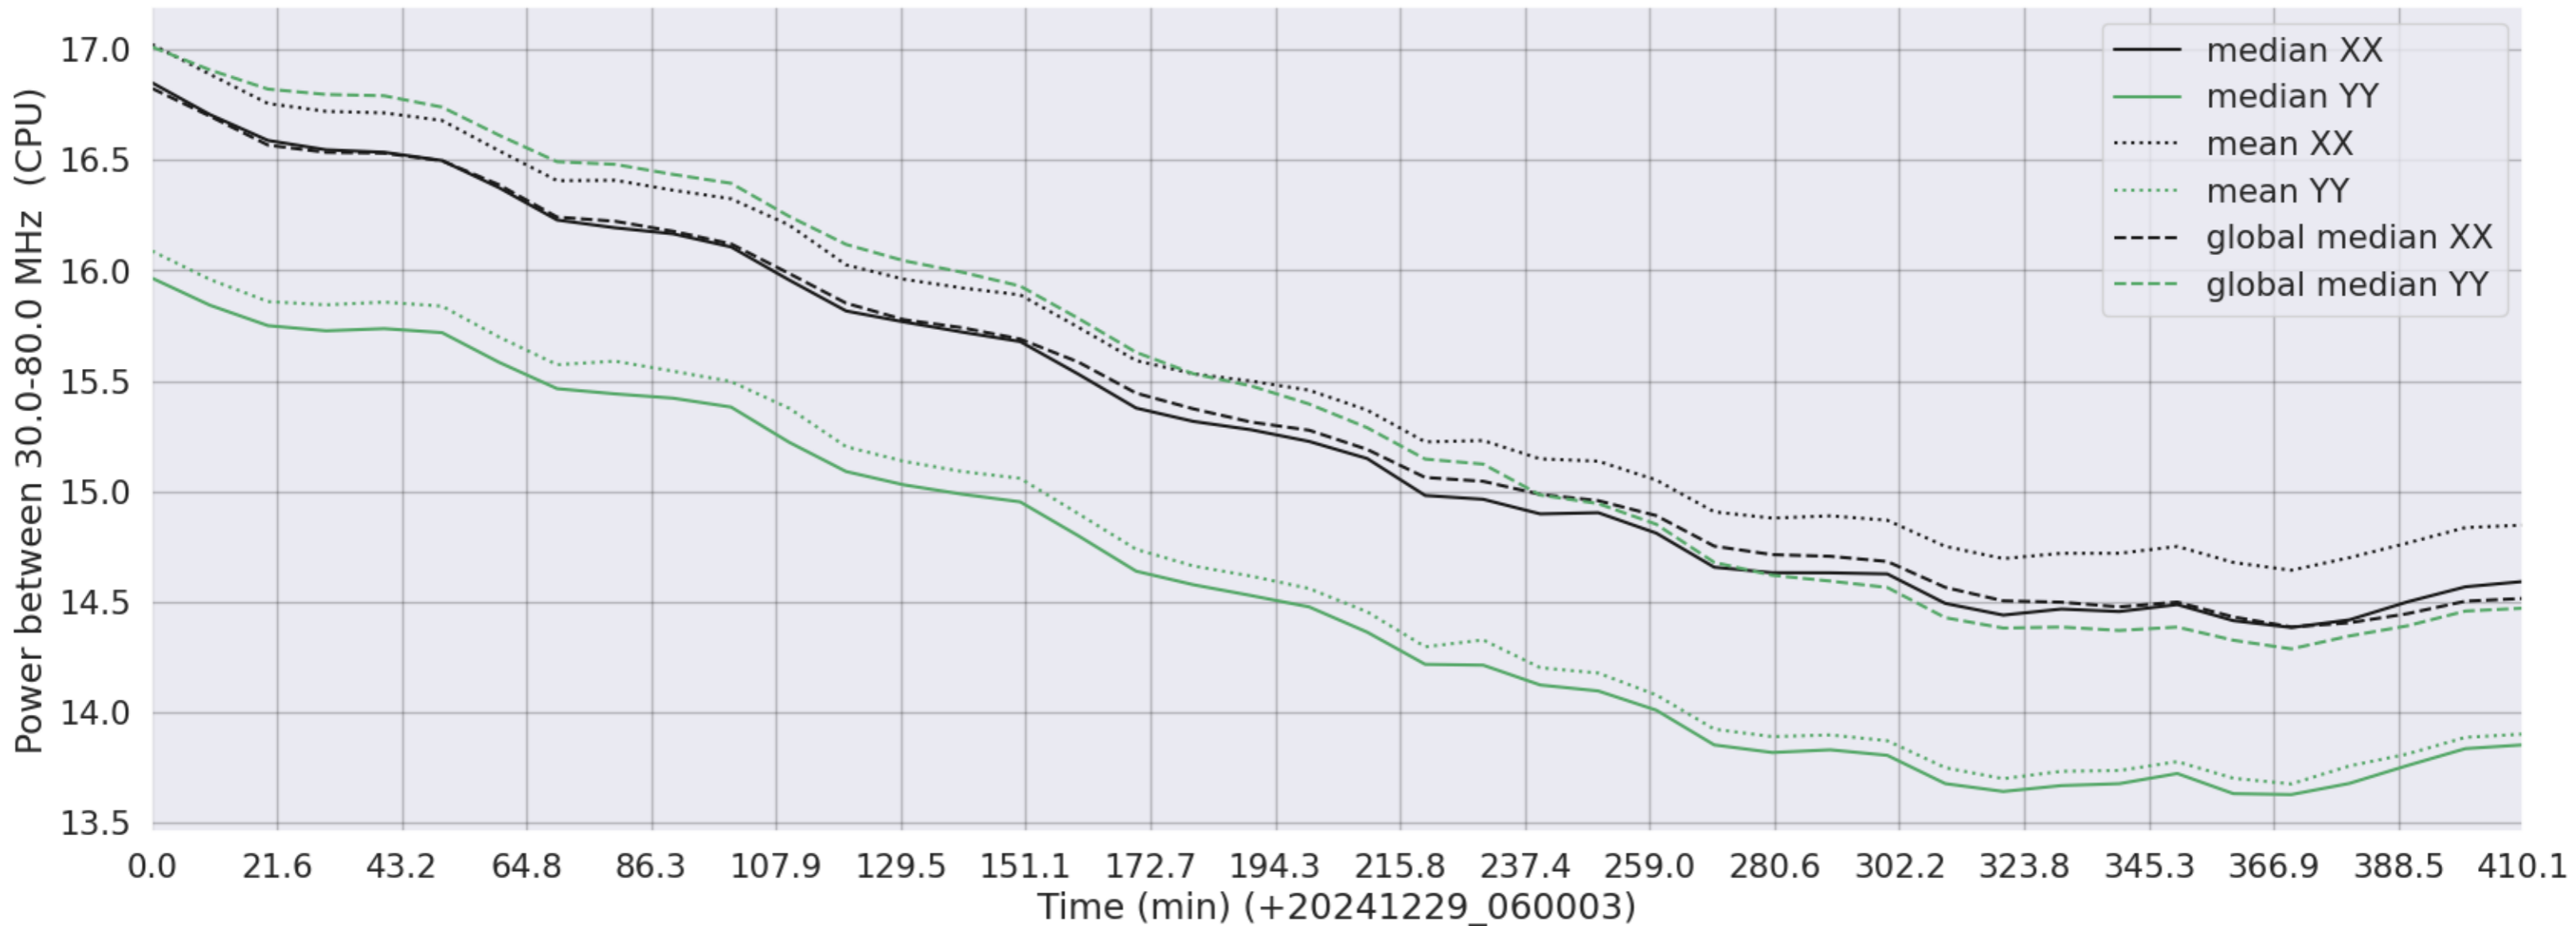

LWA235 - Correlator# 309 - XX FLAGS:Good - YY FLAGS:LowPower

LWA236 - Correlator# 308 - XX FLAGS:Good - YY FLAGS:Good