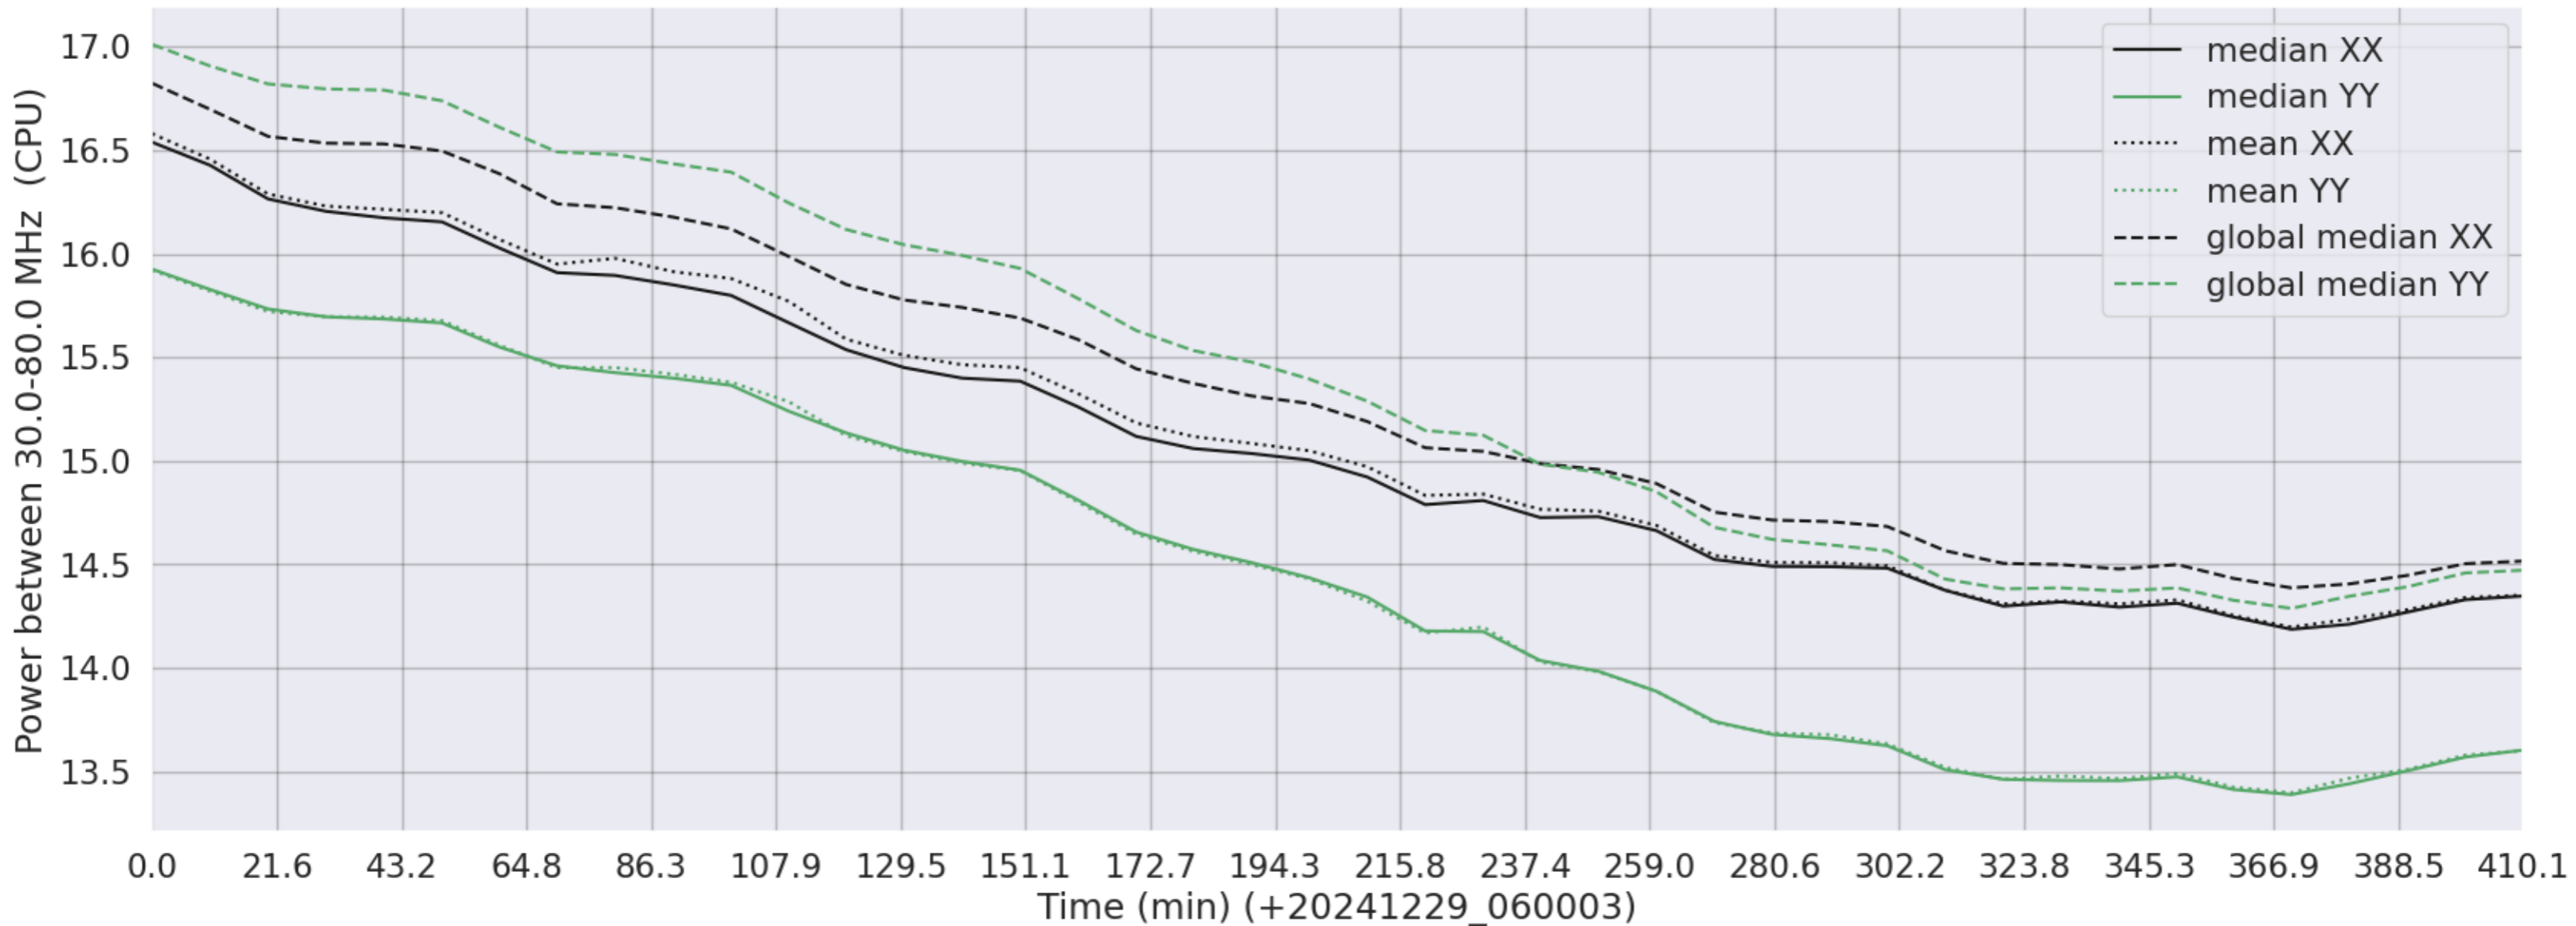

LWA214 - Correlator# 328 - XX FLAGS:Good - YY FLAGS:Good

LWA213 - Correlator# 329 - XX FLAGS:Good - YY FLAGS:Good

LWA243 - Correlator# 330 - XX FLAGS:BadSpecShape - YY FLAGS:Good

LWA215 - Correlator# 331 - XX FLAGS:Good - YY FLAGS:Good