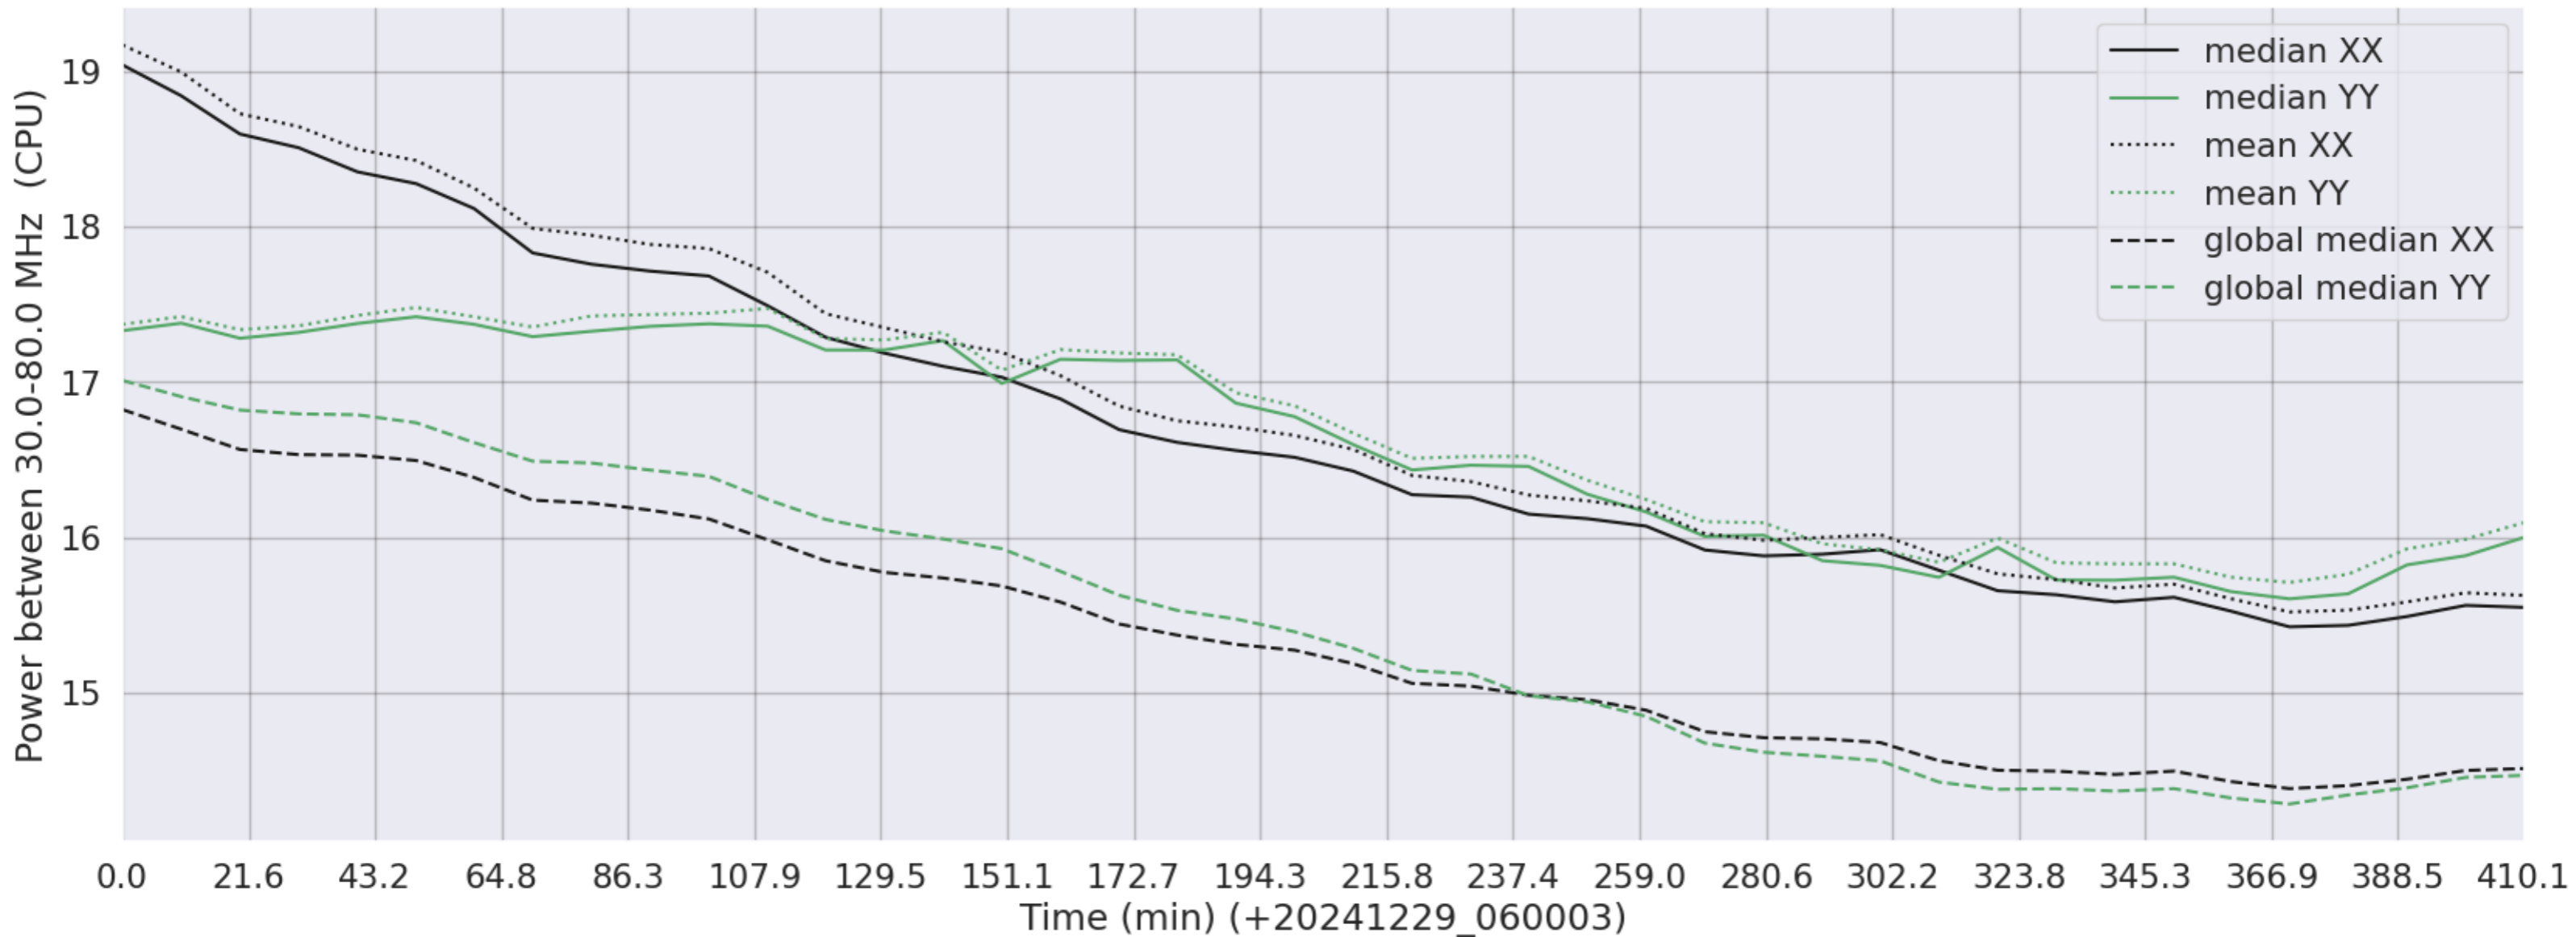

LWA313 - Correlator# 018 - XX FLAGS:Good - YY FLAGS:Good

LWA310 - Correlator# 017 - XX FLAGS:Good - YY FLAGS:Good