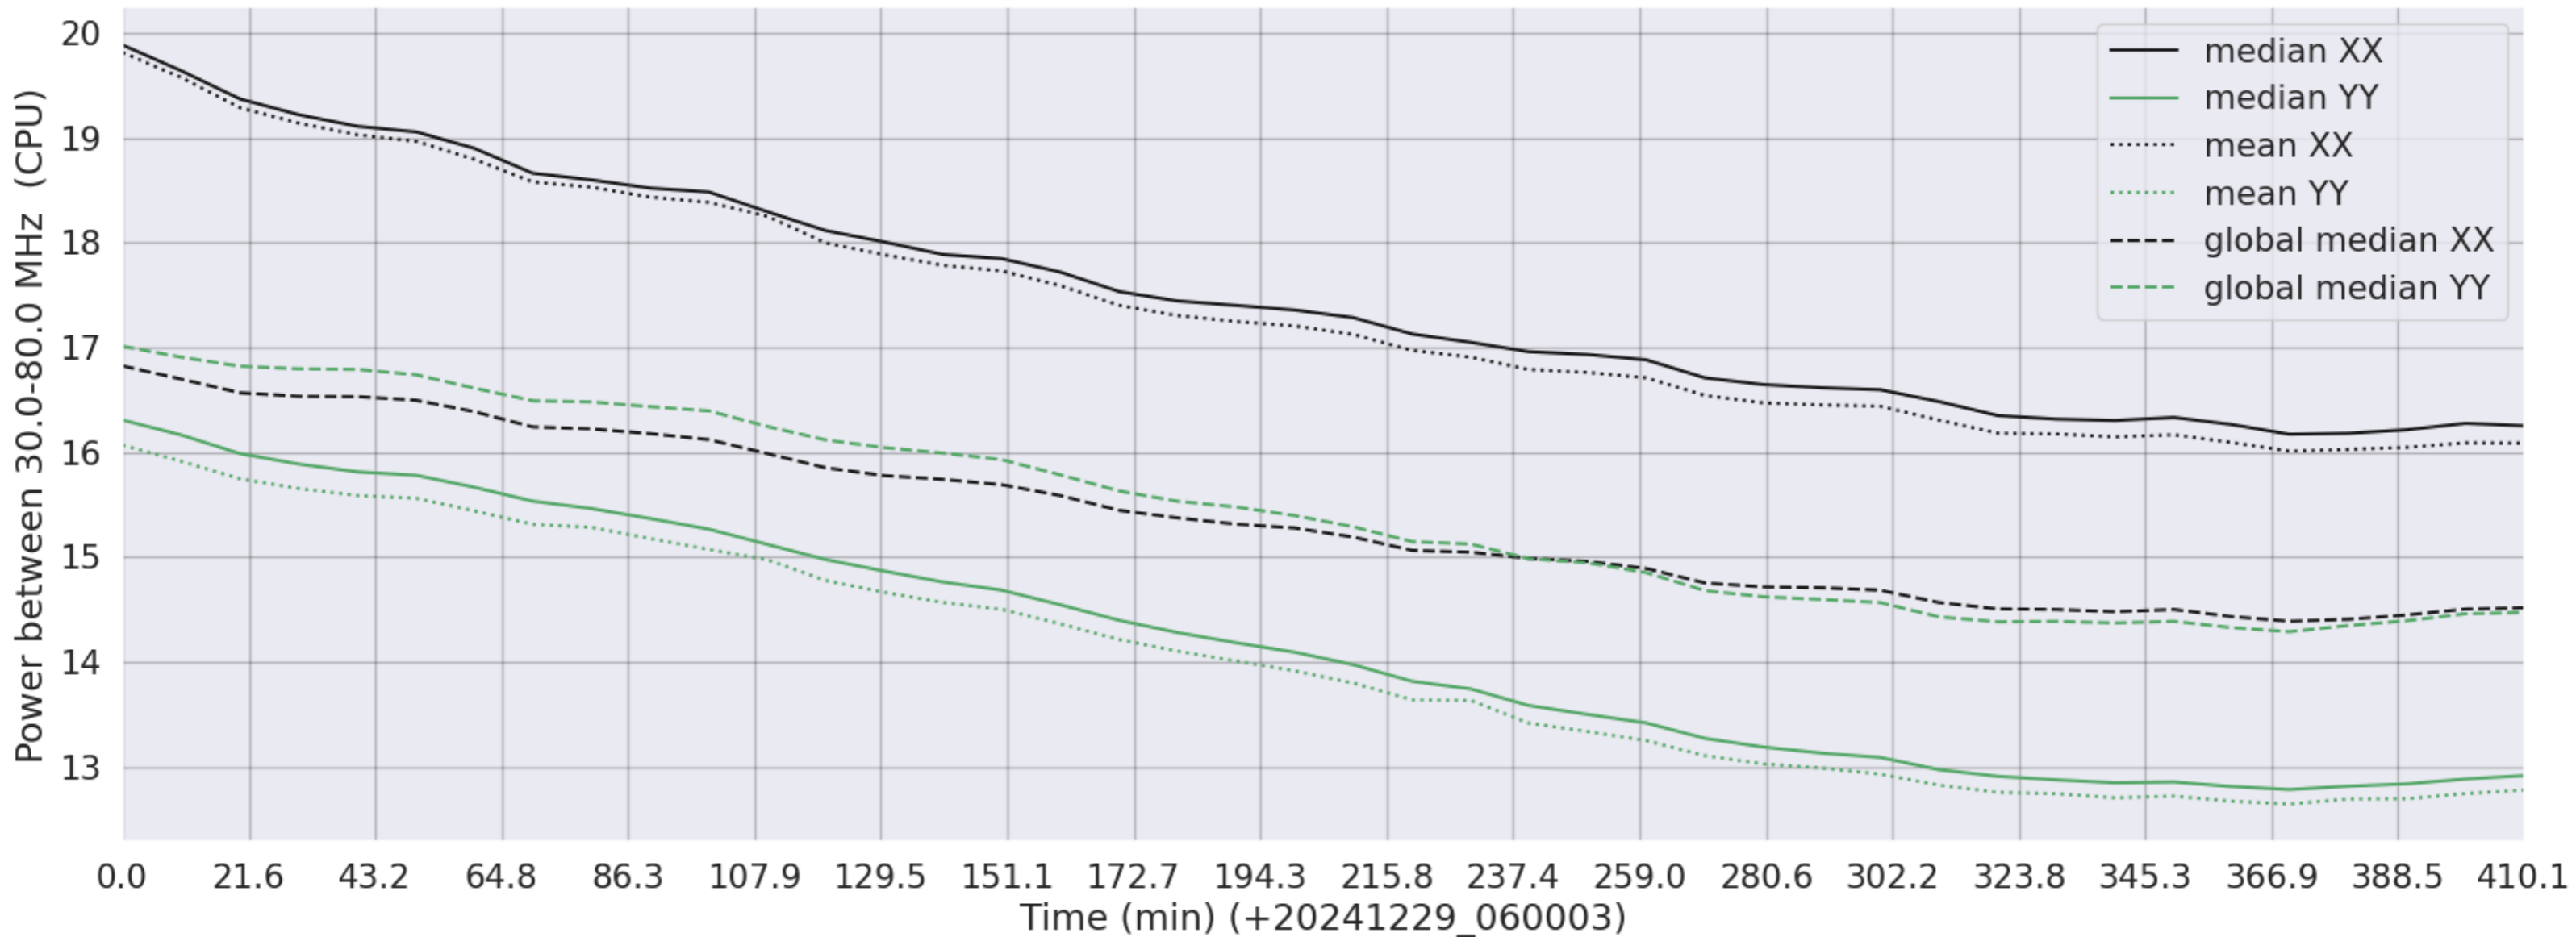

LWA280 - Correlator# 041 - XX FLAGS:Good - YY FLAGS:LowPower

LWA283 - Correlator# 040 - XX FLAGS:Good - YY FLAGS:Good