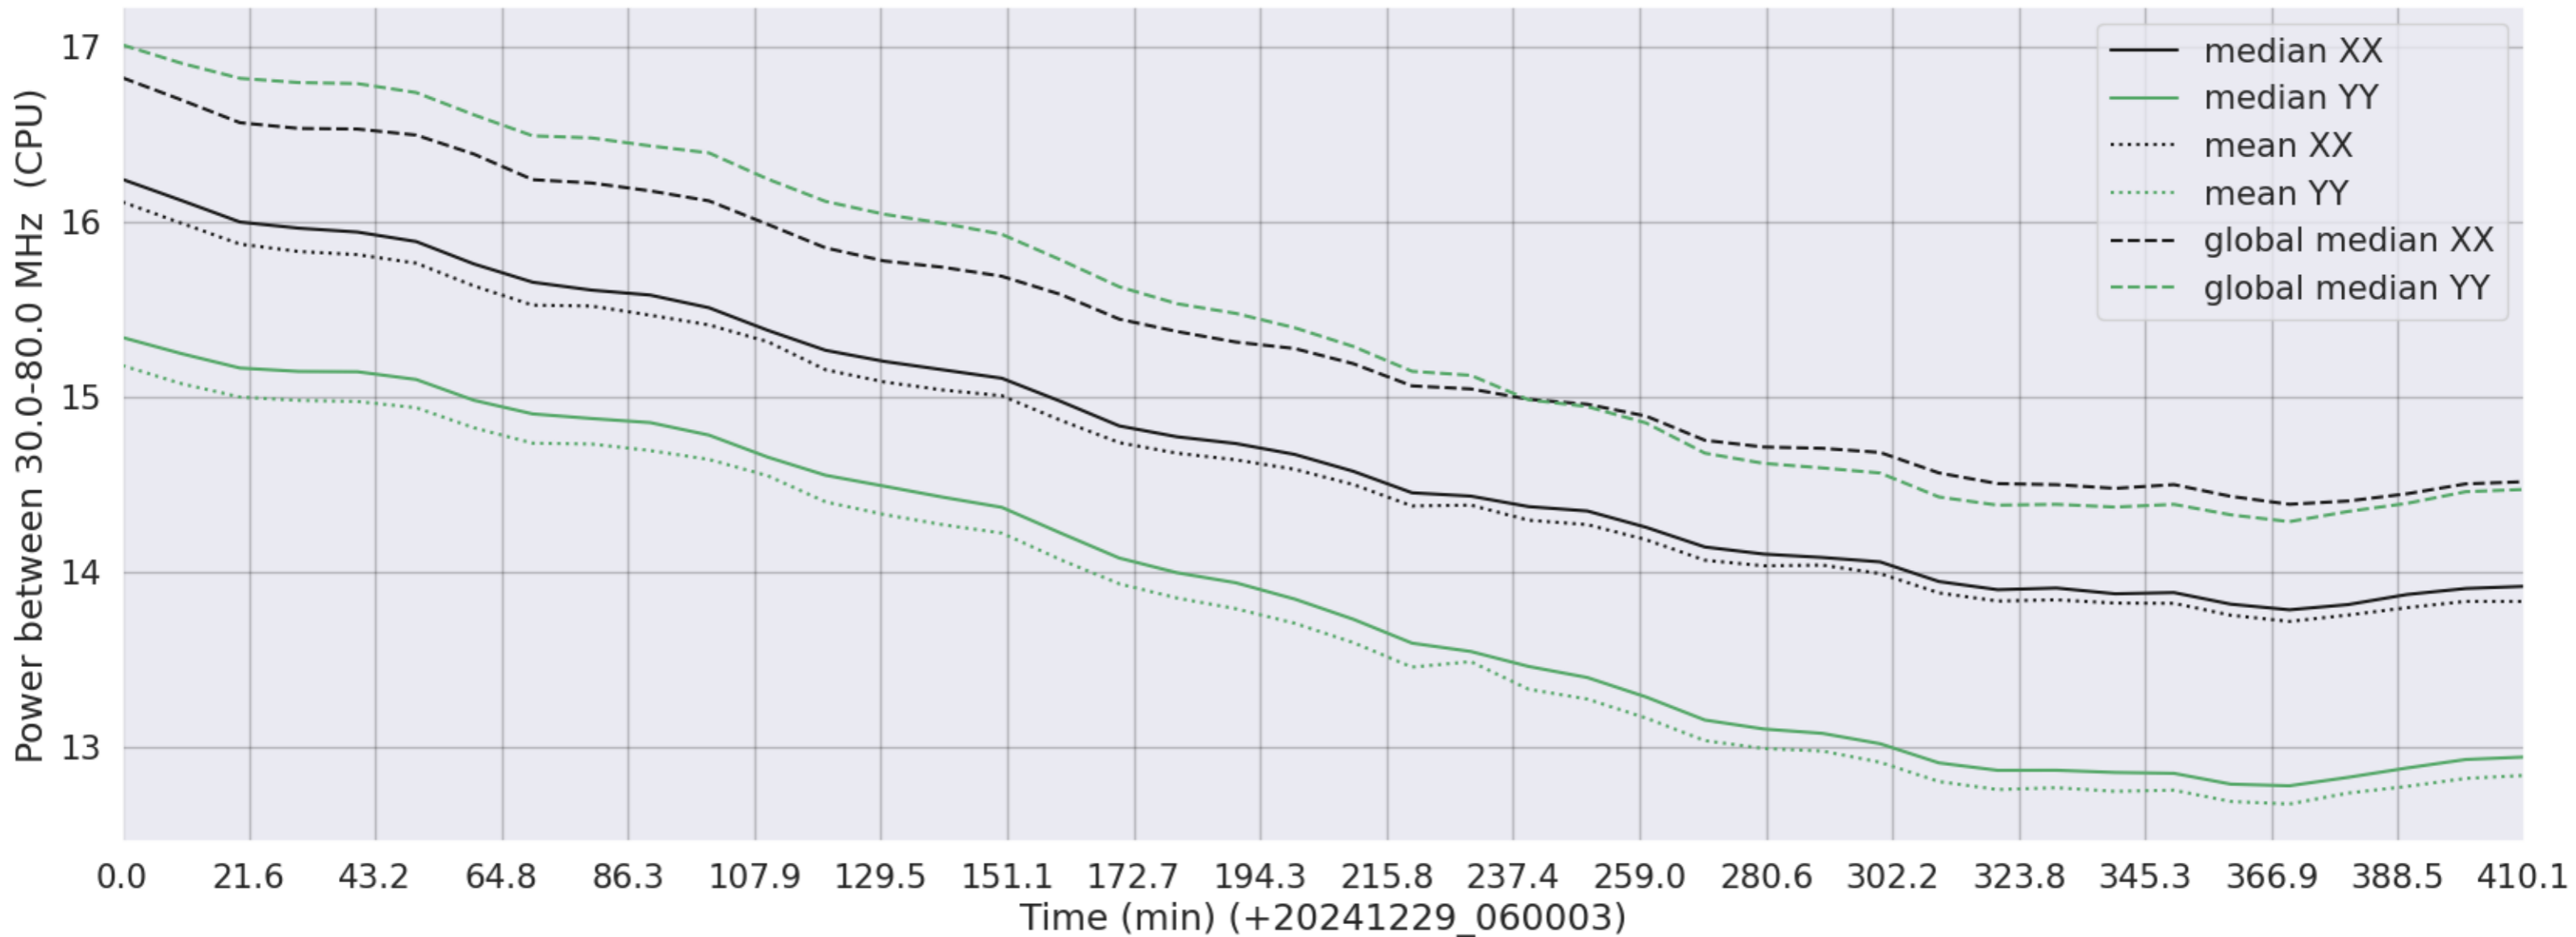

LWA124 - Correlator# 224 - XX FLAGS:HighTimeVar+BadSpecShape - YY FLAGS:Good

LWA127 - Correlator# 225 - XX FLAGS:Good - YY FLAGS:Good

LWA126 - Correlator# 226 - XX FLAGS:Good - YY FLAGS:Good

LWA125 - Correlator# 227 - XX FLAGS:Good - YY FLAGS:Good