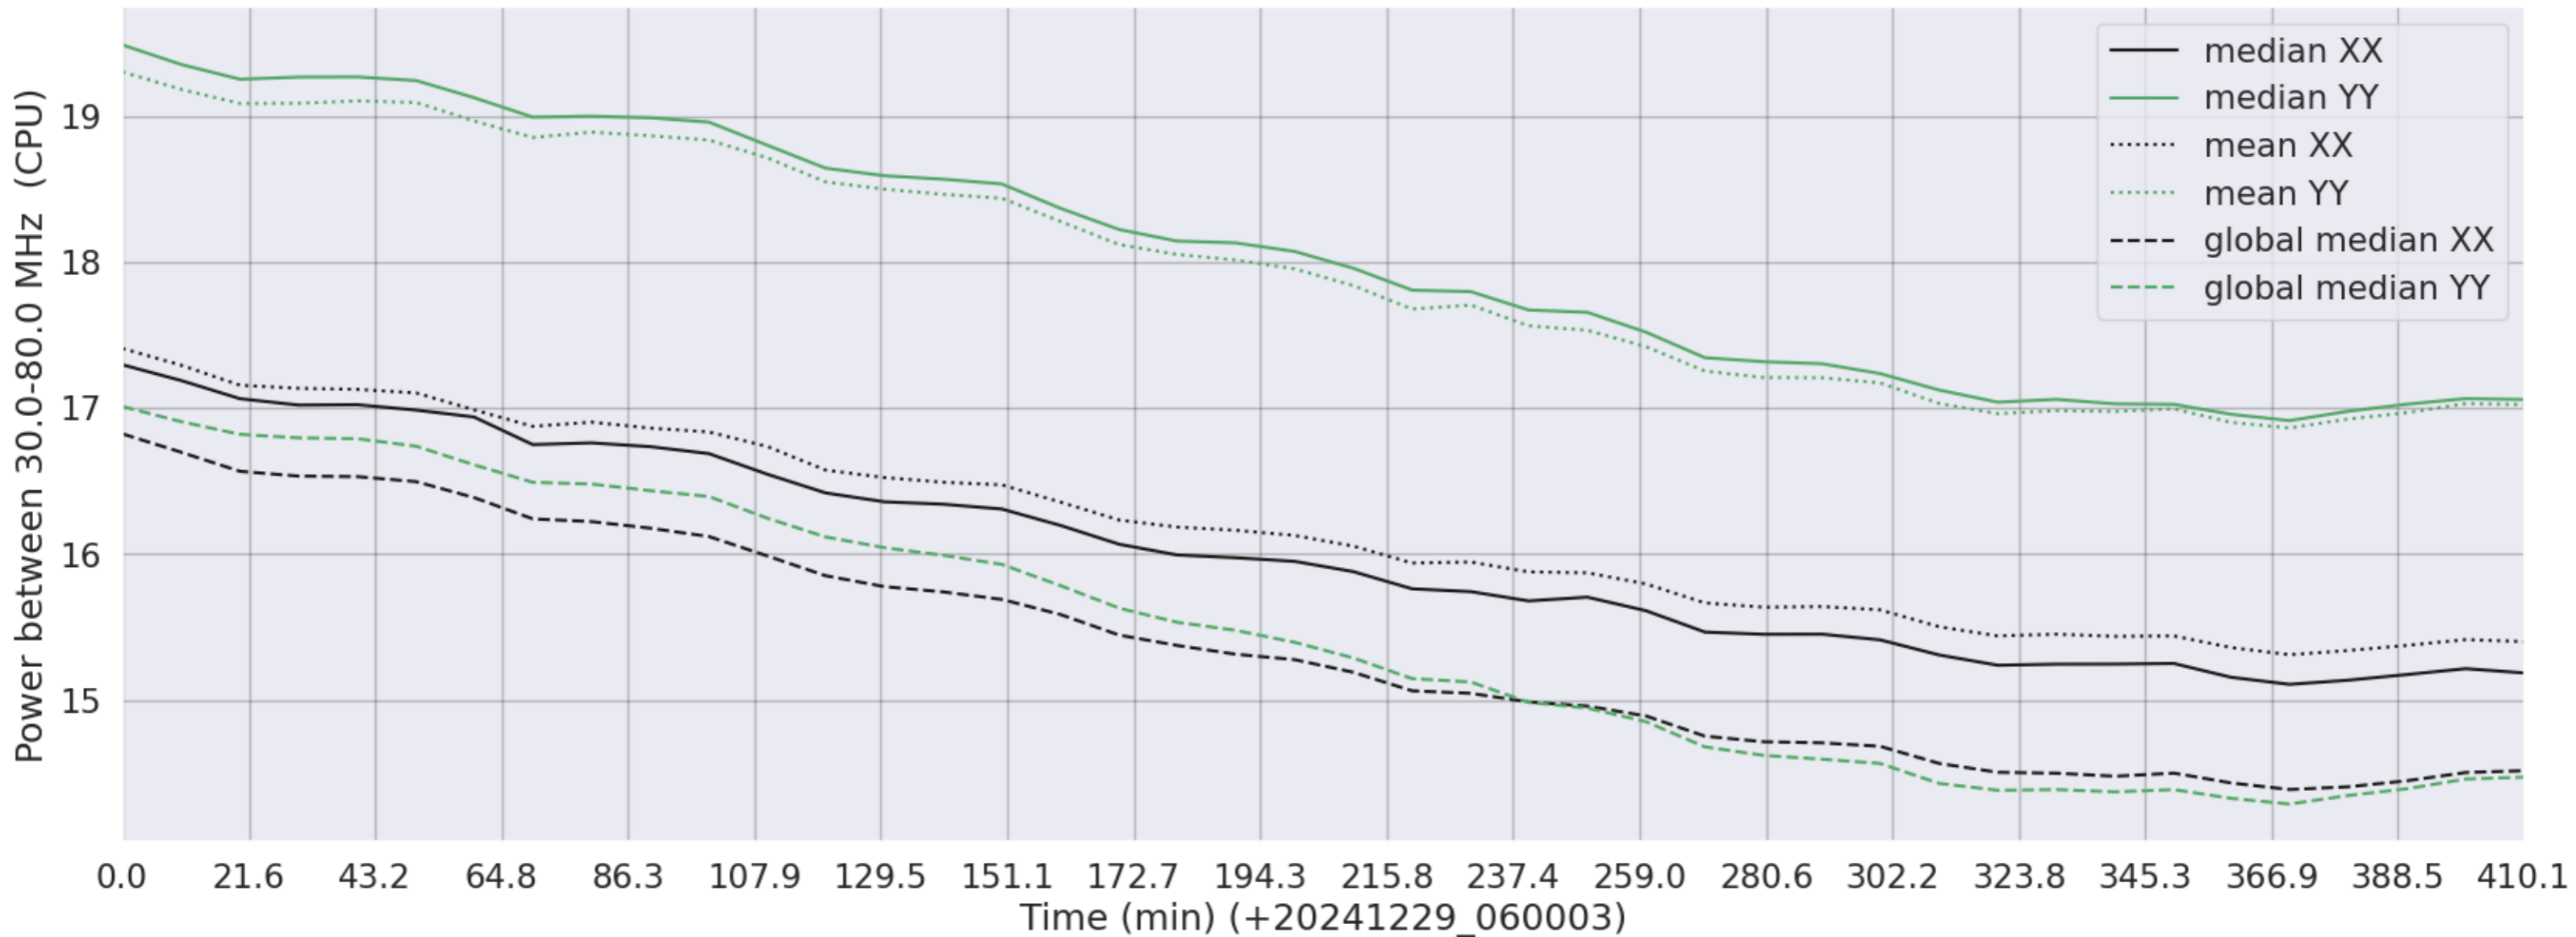

LWA072 - Correlator# 171 - XX FLAGS:BadSpecShape - YY FLAGS:Good

LWA097 - Correlator# 170 - XX FLAGS:Good - YY FLAGS:Good