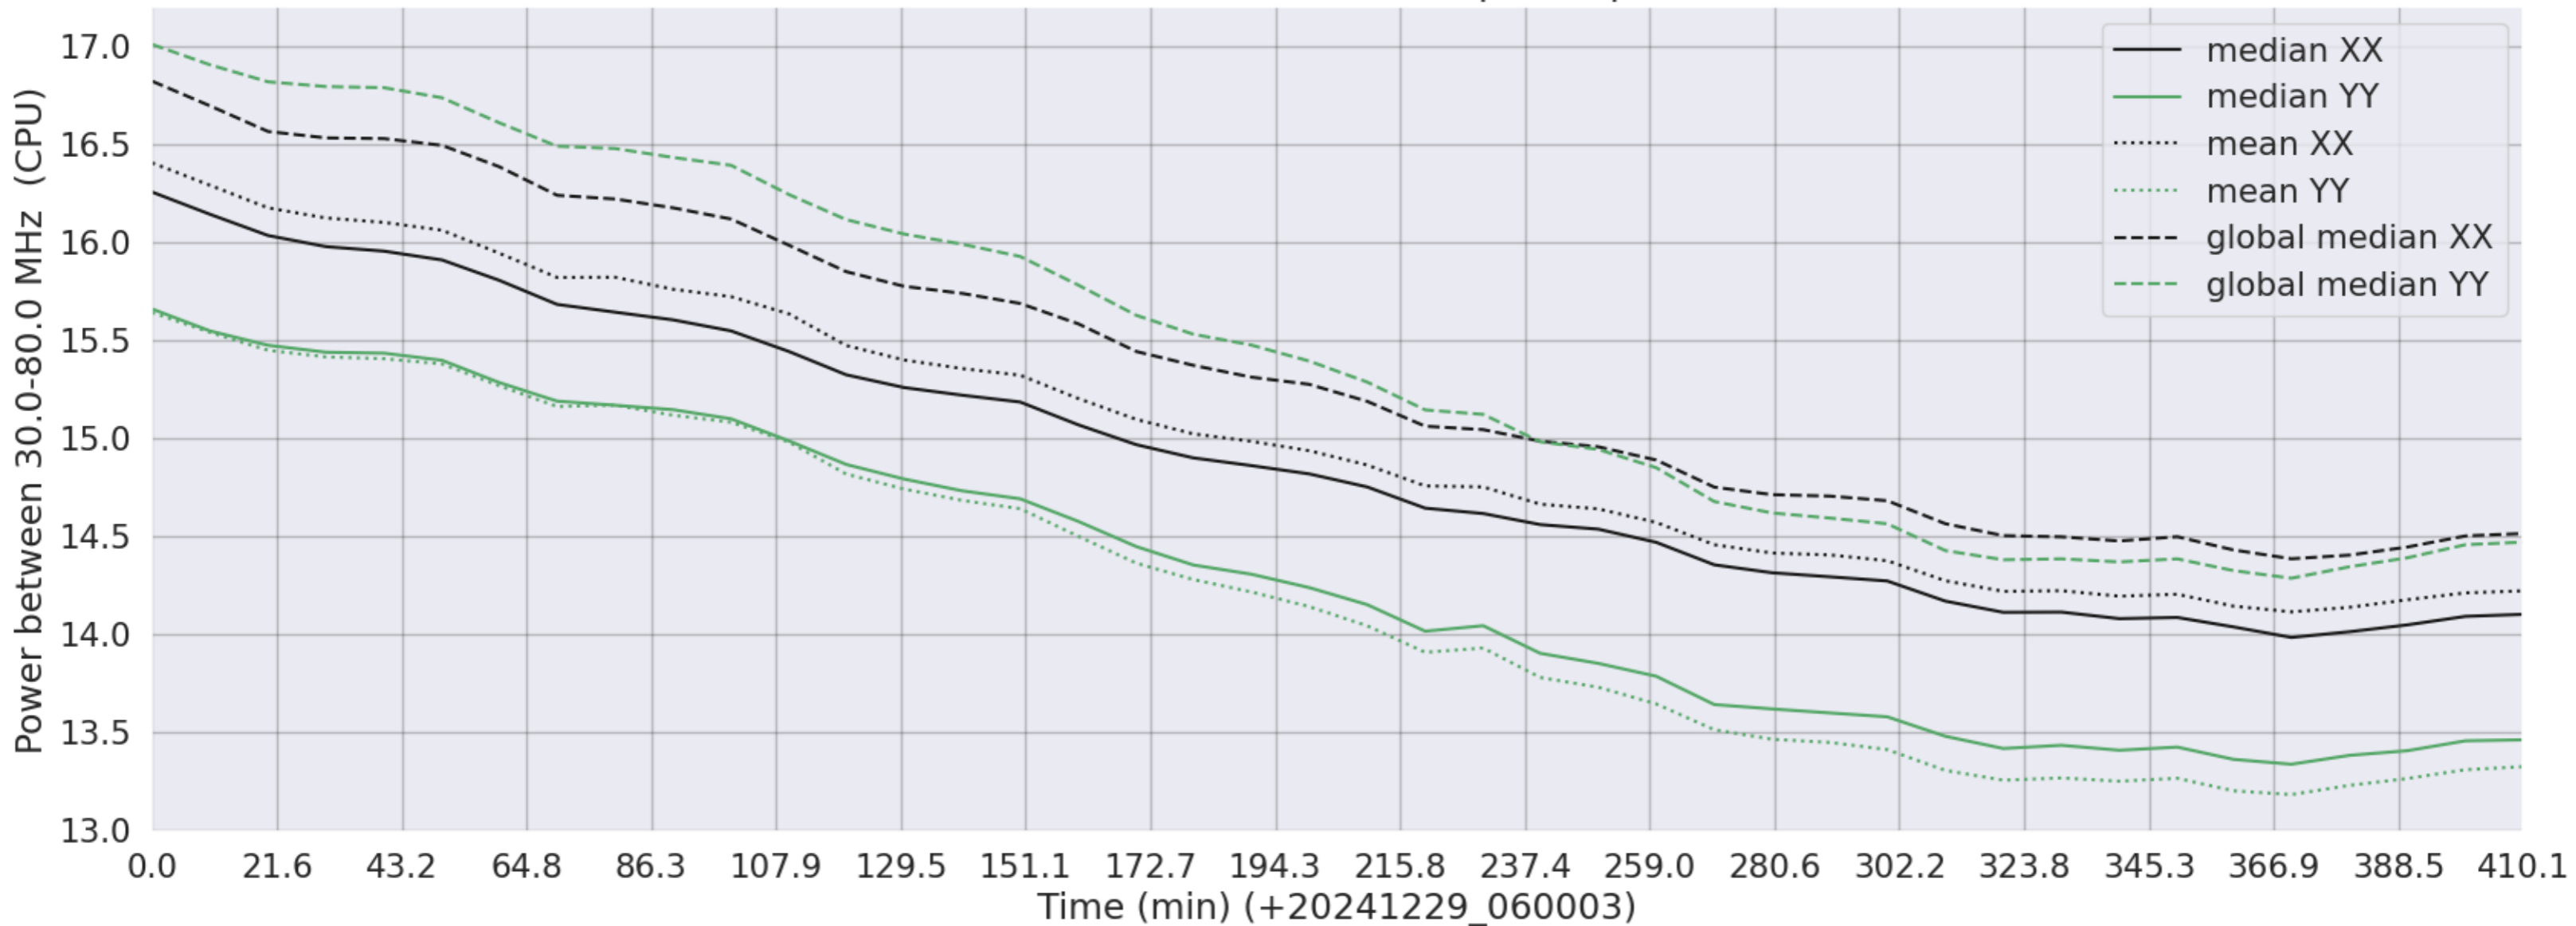

LWA142 - Correlator# 211 - XX FLAGS:Good - YY FLAGS:Good

LWA143 - Correlator# 210 - XX FLAGS:BadSpecShape - YY FLAGS:Good