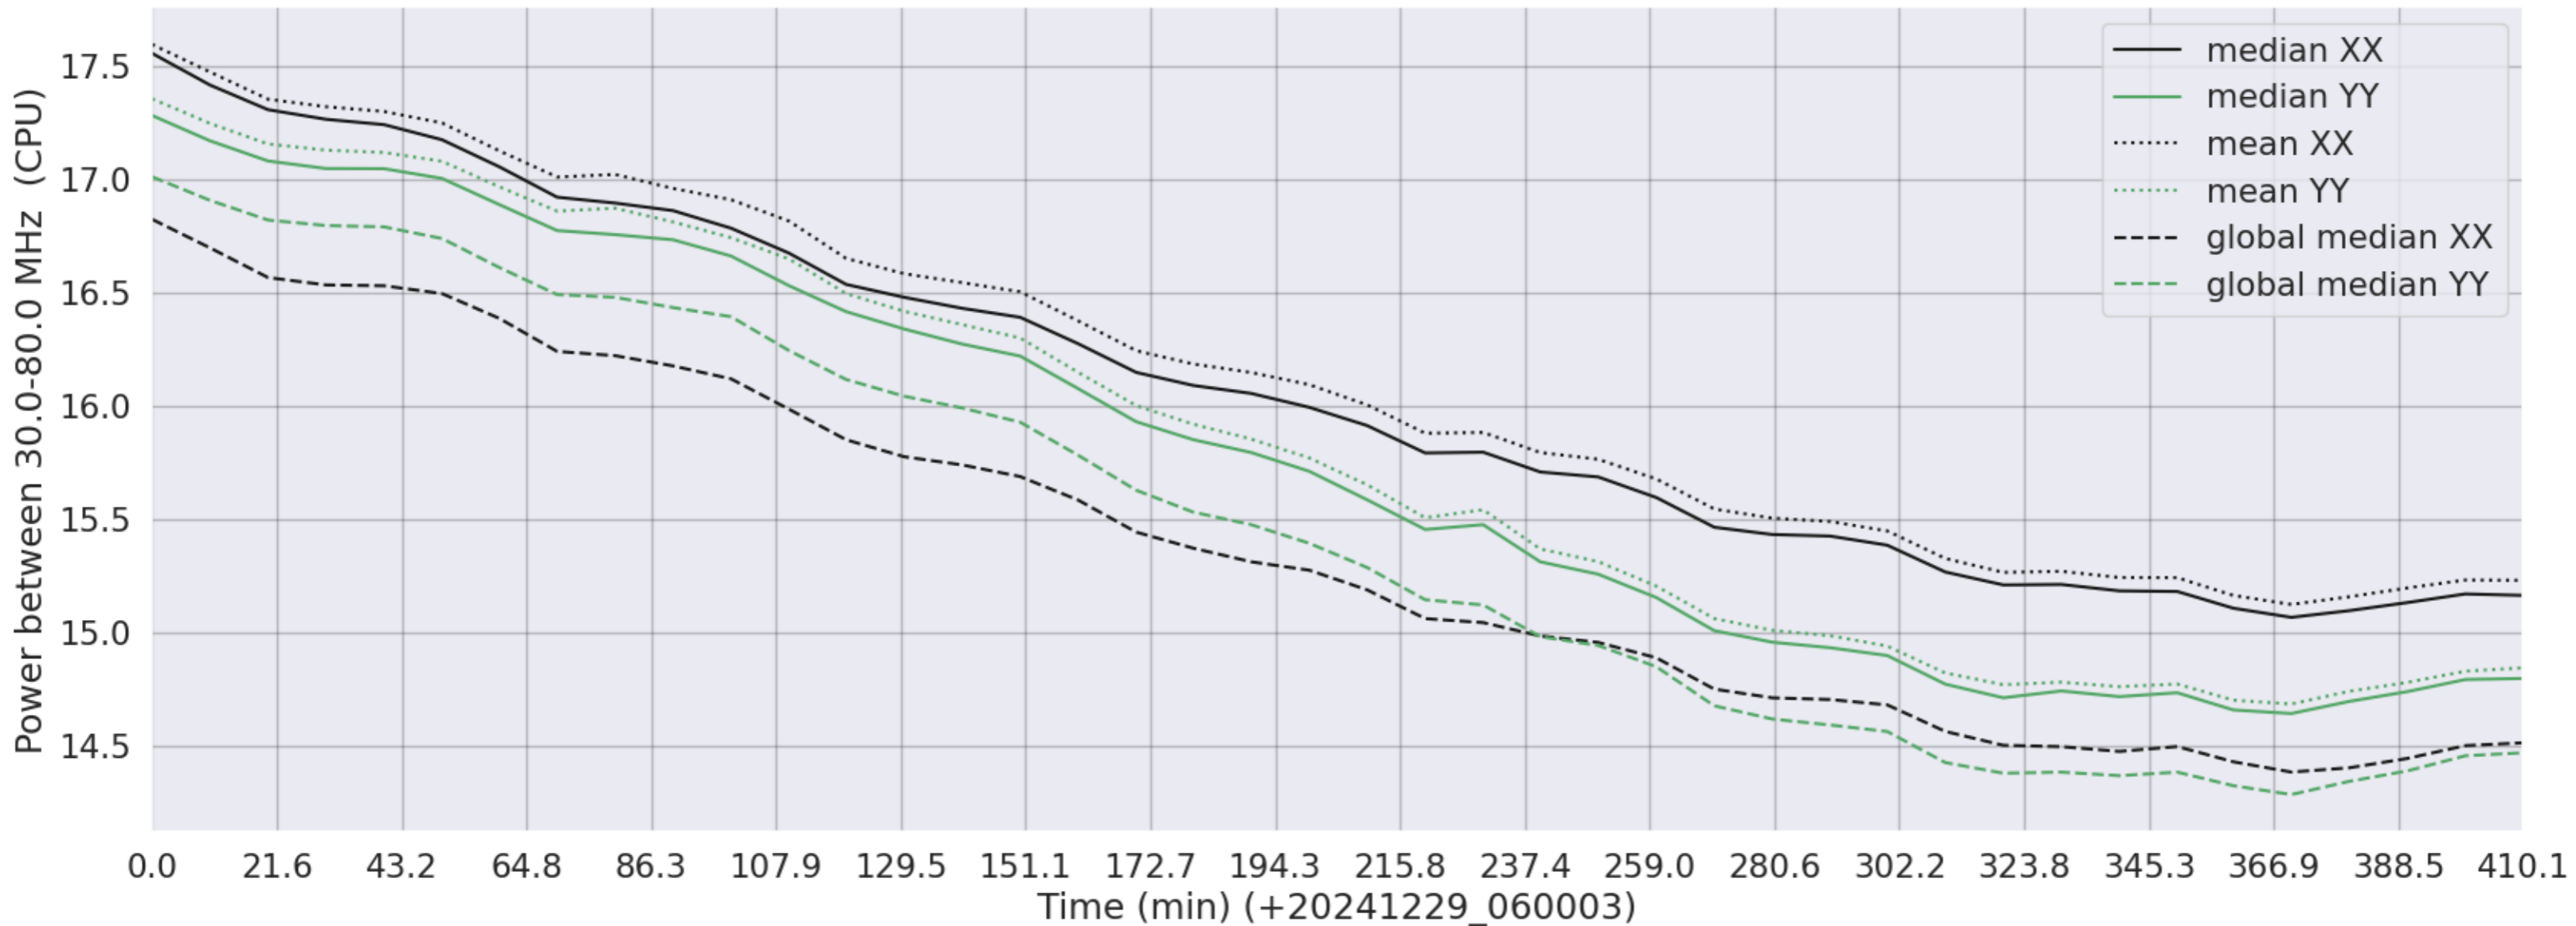

LWA100 - Correlator# 175 - XX FLAGS:Good - YY FLAGS:Good

LWA101 - Correlator# 174 - XX FLAGS:Good - YY FLAGS:Good