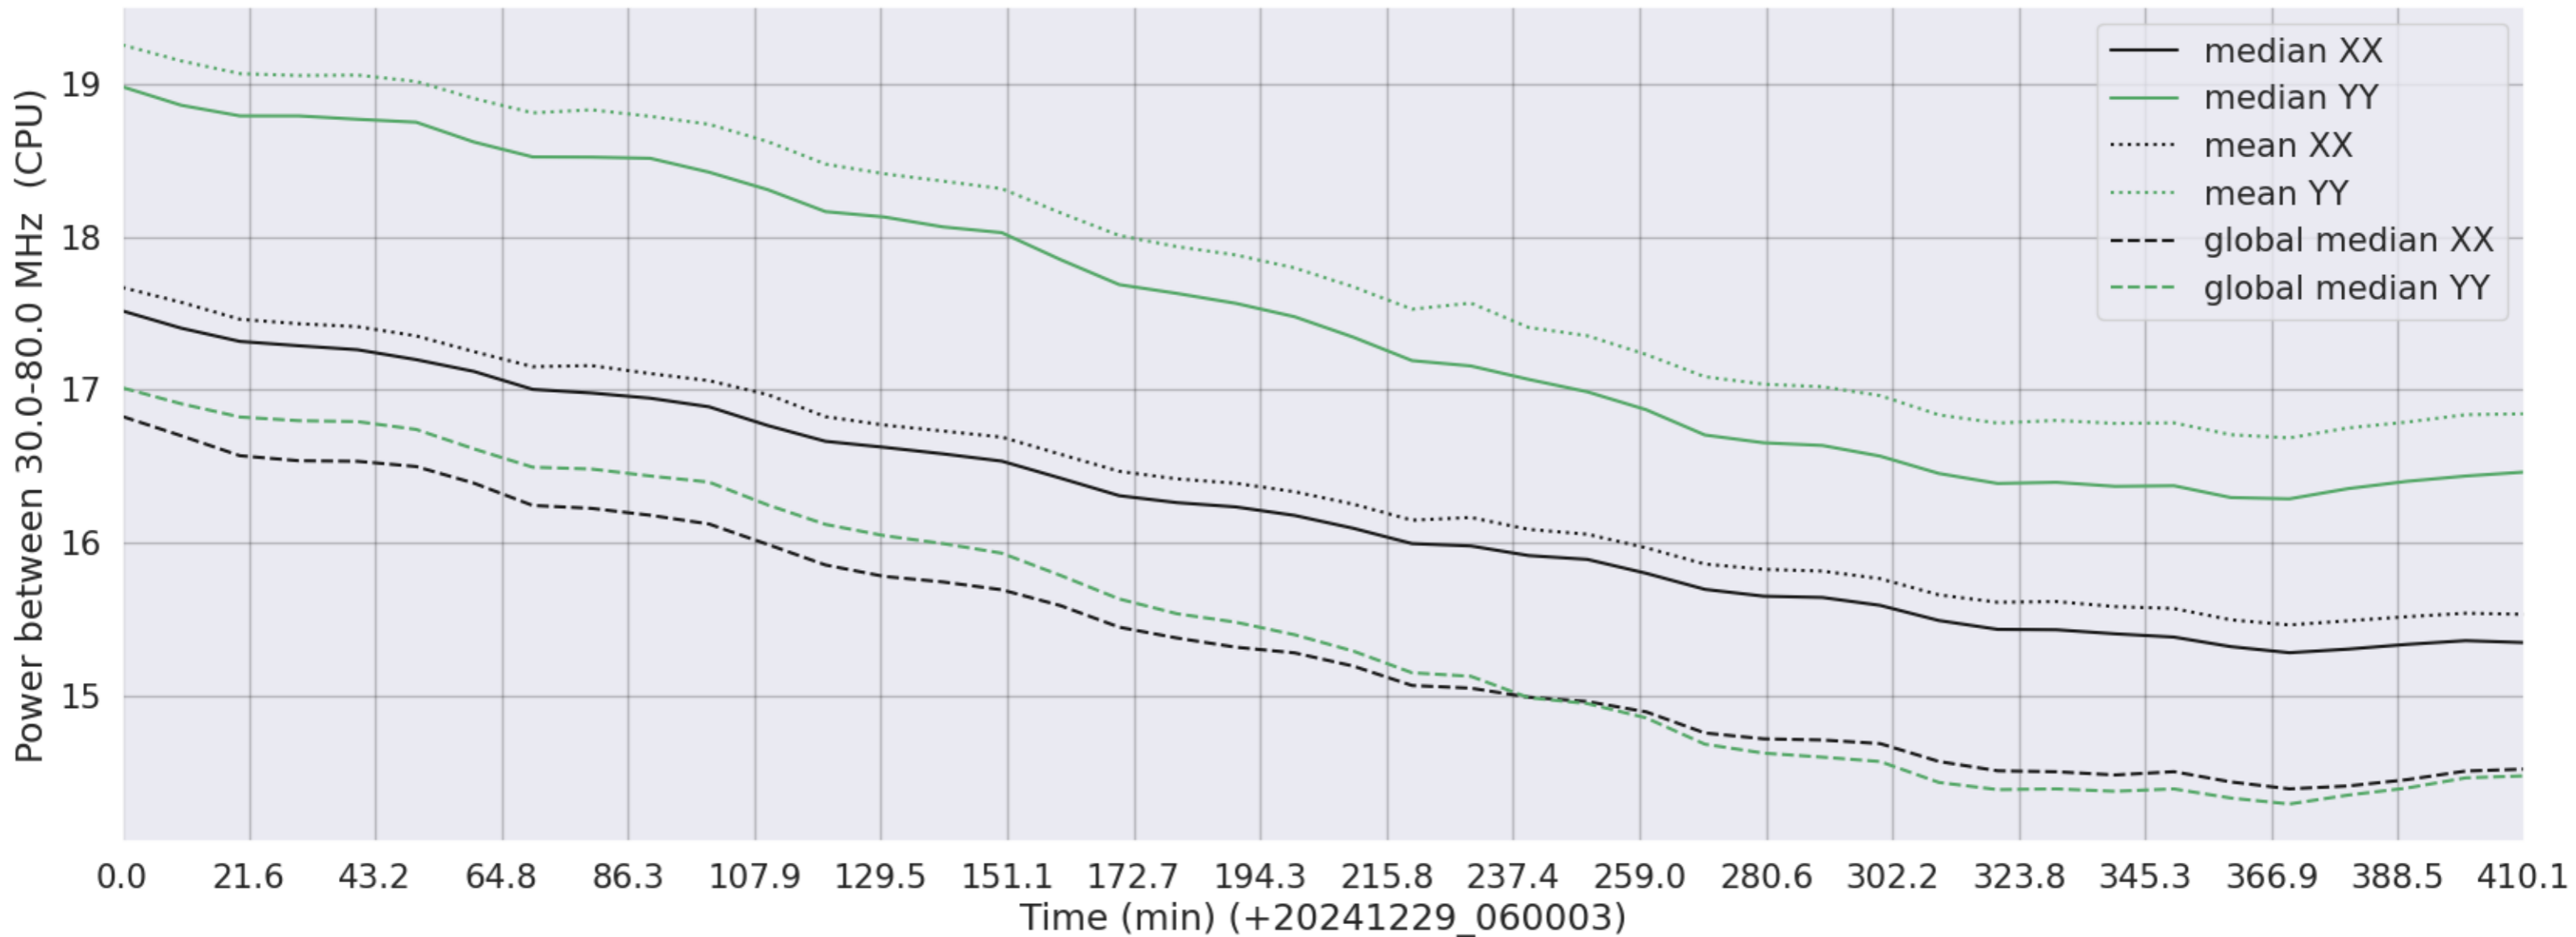

LWA066 - Correlator# 164 - XX FLAGS:Good - YY FLAGS:Good

LWA065 - Correlator# 165 - XX FLAGS:Good - YY FLAGS:Good

LWA068 - Correlator# 166 - XX FLAGS:Good - YY FLAGS:Good

LWA067 - Correlator# 167 - XX FLAGS:Good - YY FLAGS:Good