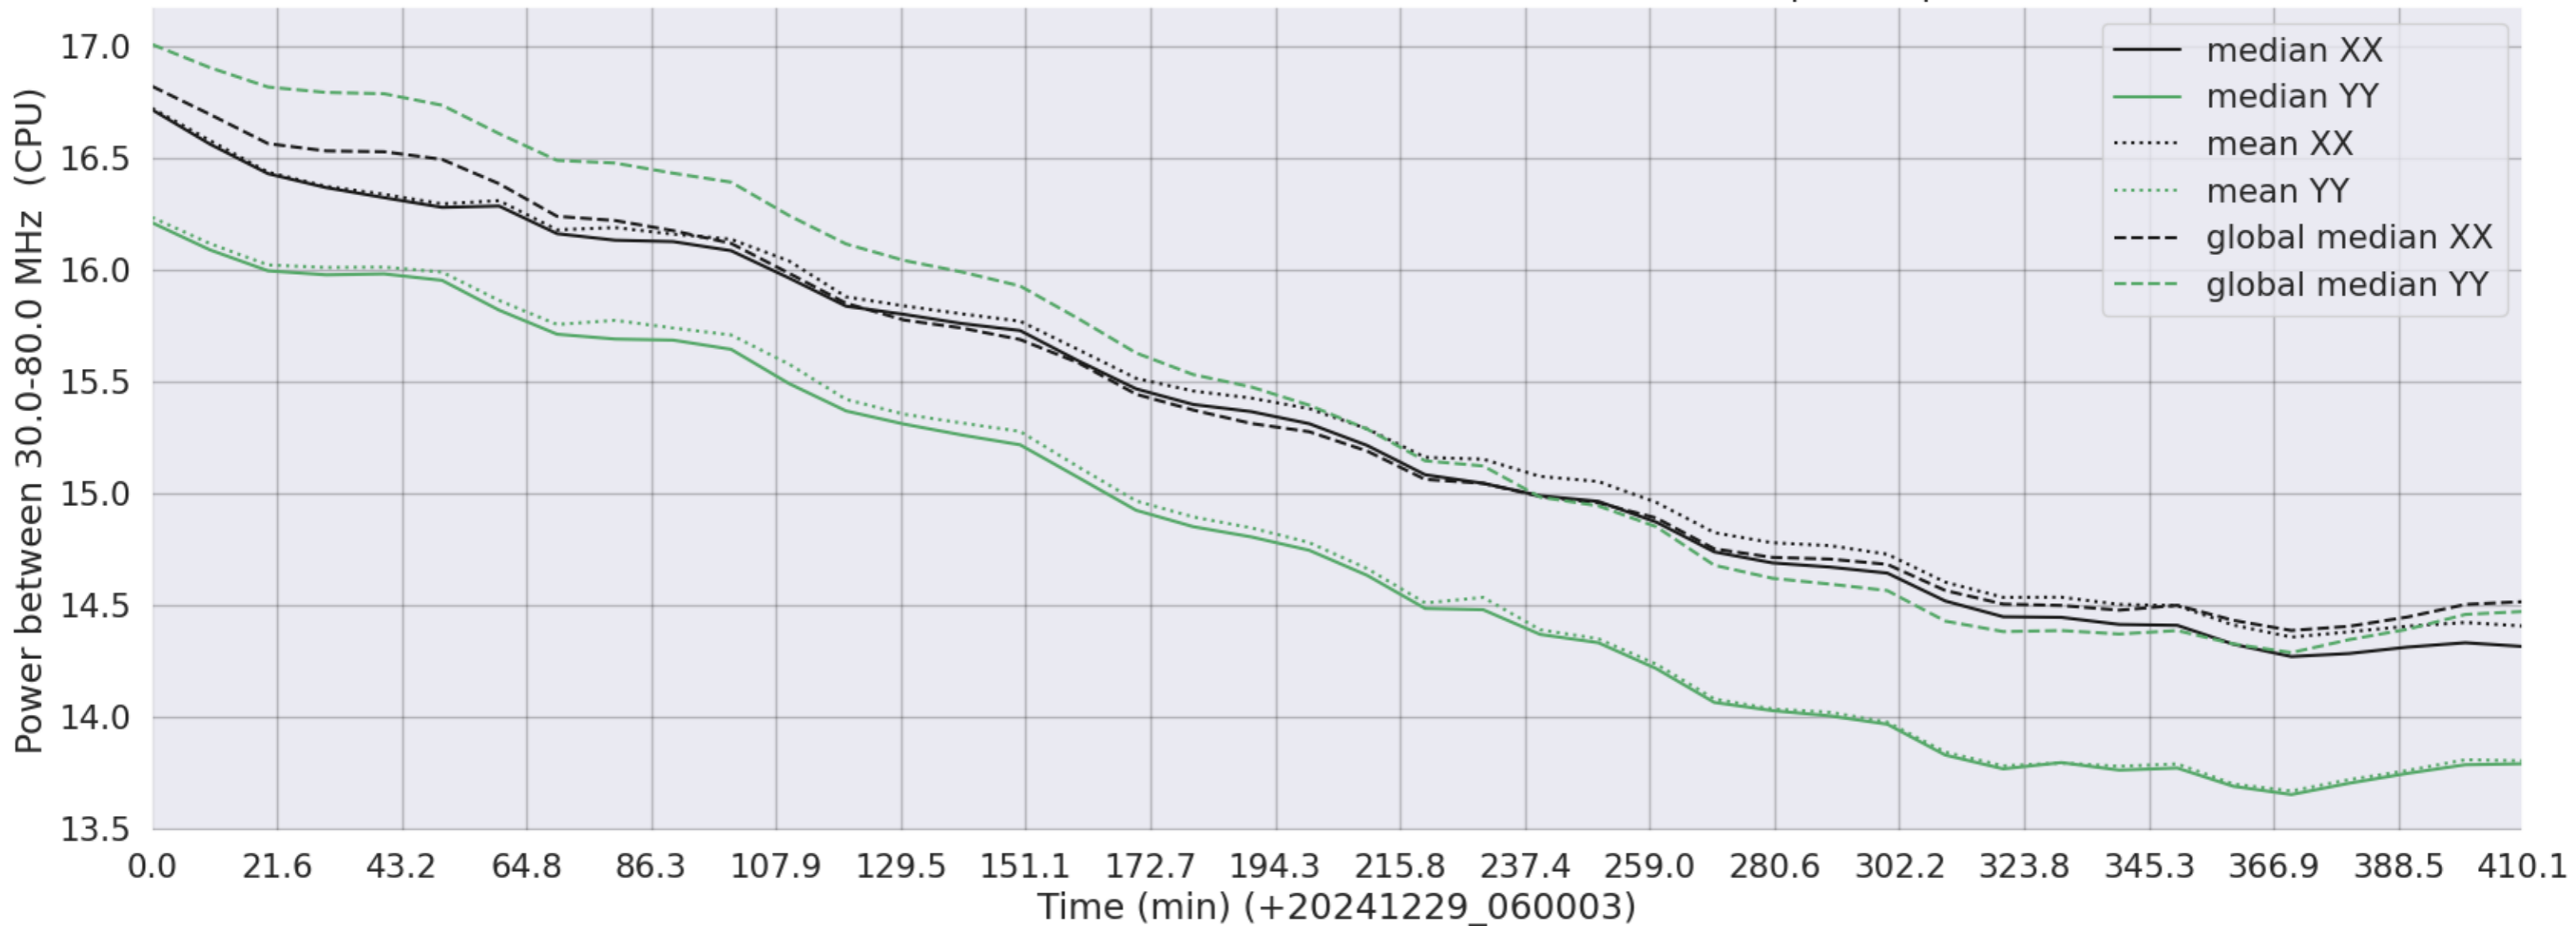

LWA105 - Correlator# 178 - XX FLAGS:Good - YY FLAGS:Good

LWA102 - Correlator# 177 - XX FLAGS:Good - YY FLAGS:BadSpecShape