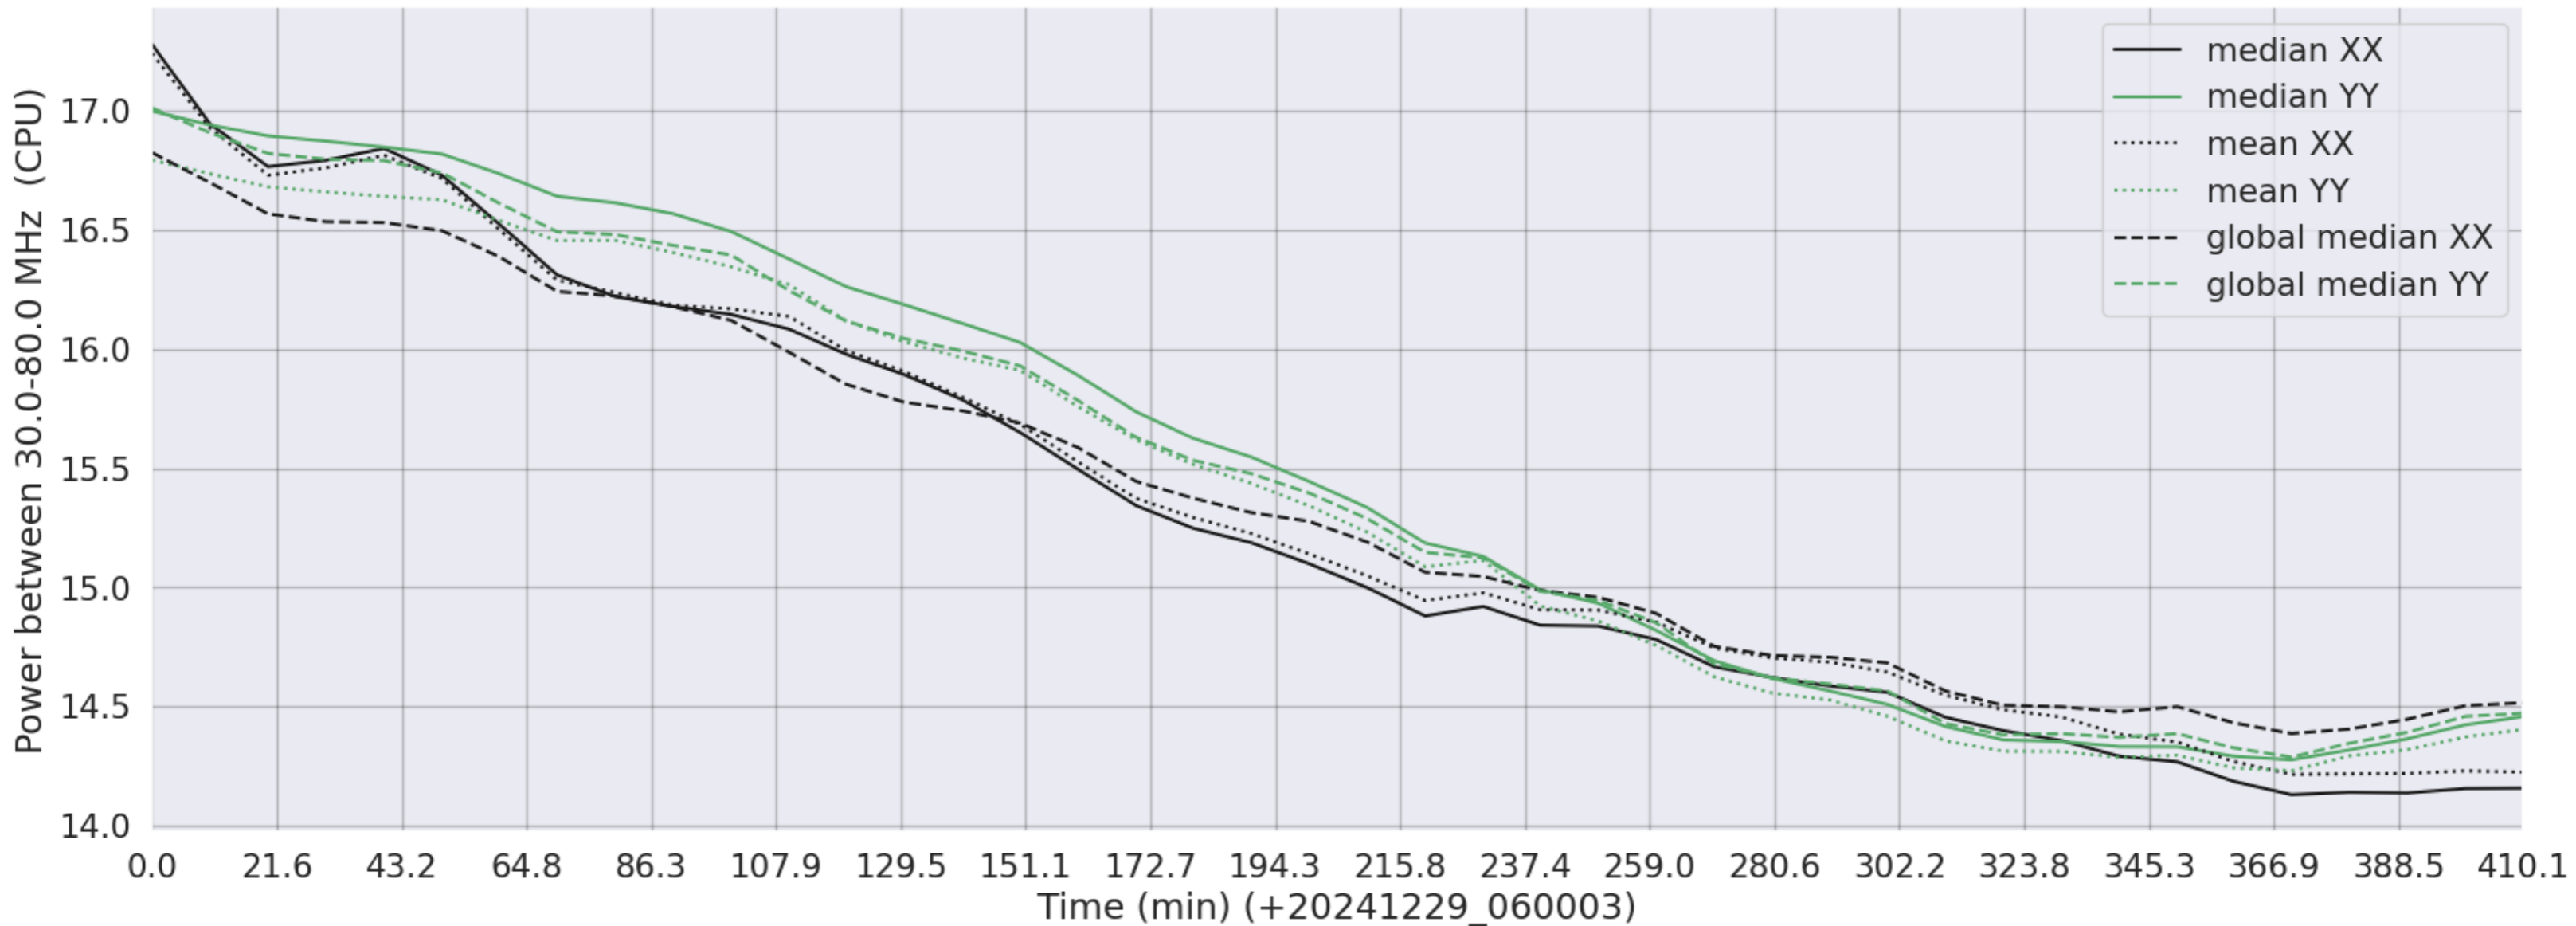

LWA342 - Correlator# 317 - XX FLAGS:Good - YY FLAGS:Good

LWA346 - Correlator# 316 - XX FLAGS:Good - YY FLAGS:Good