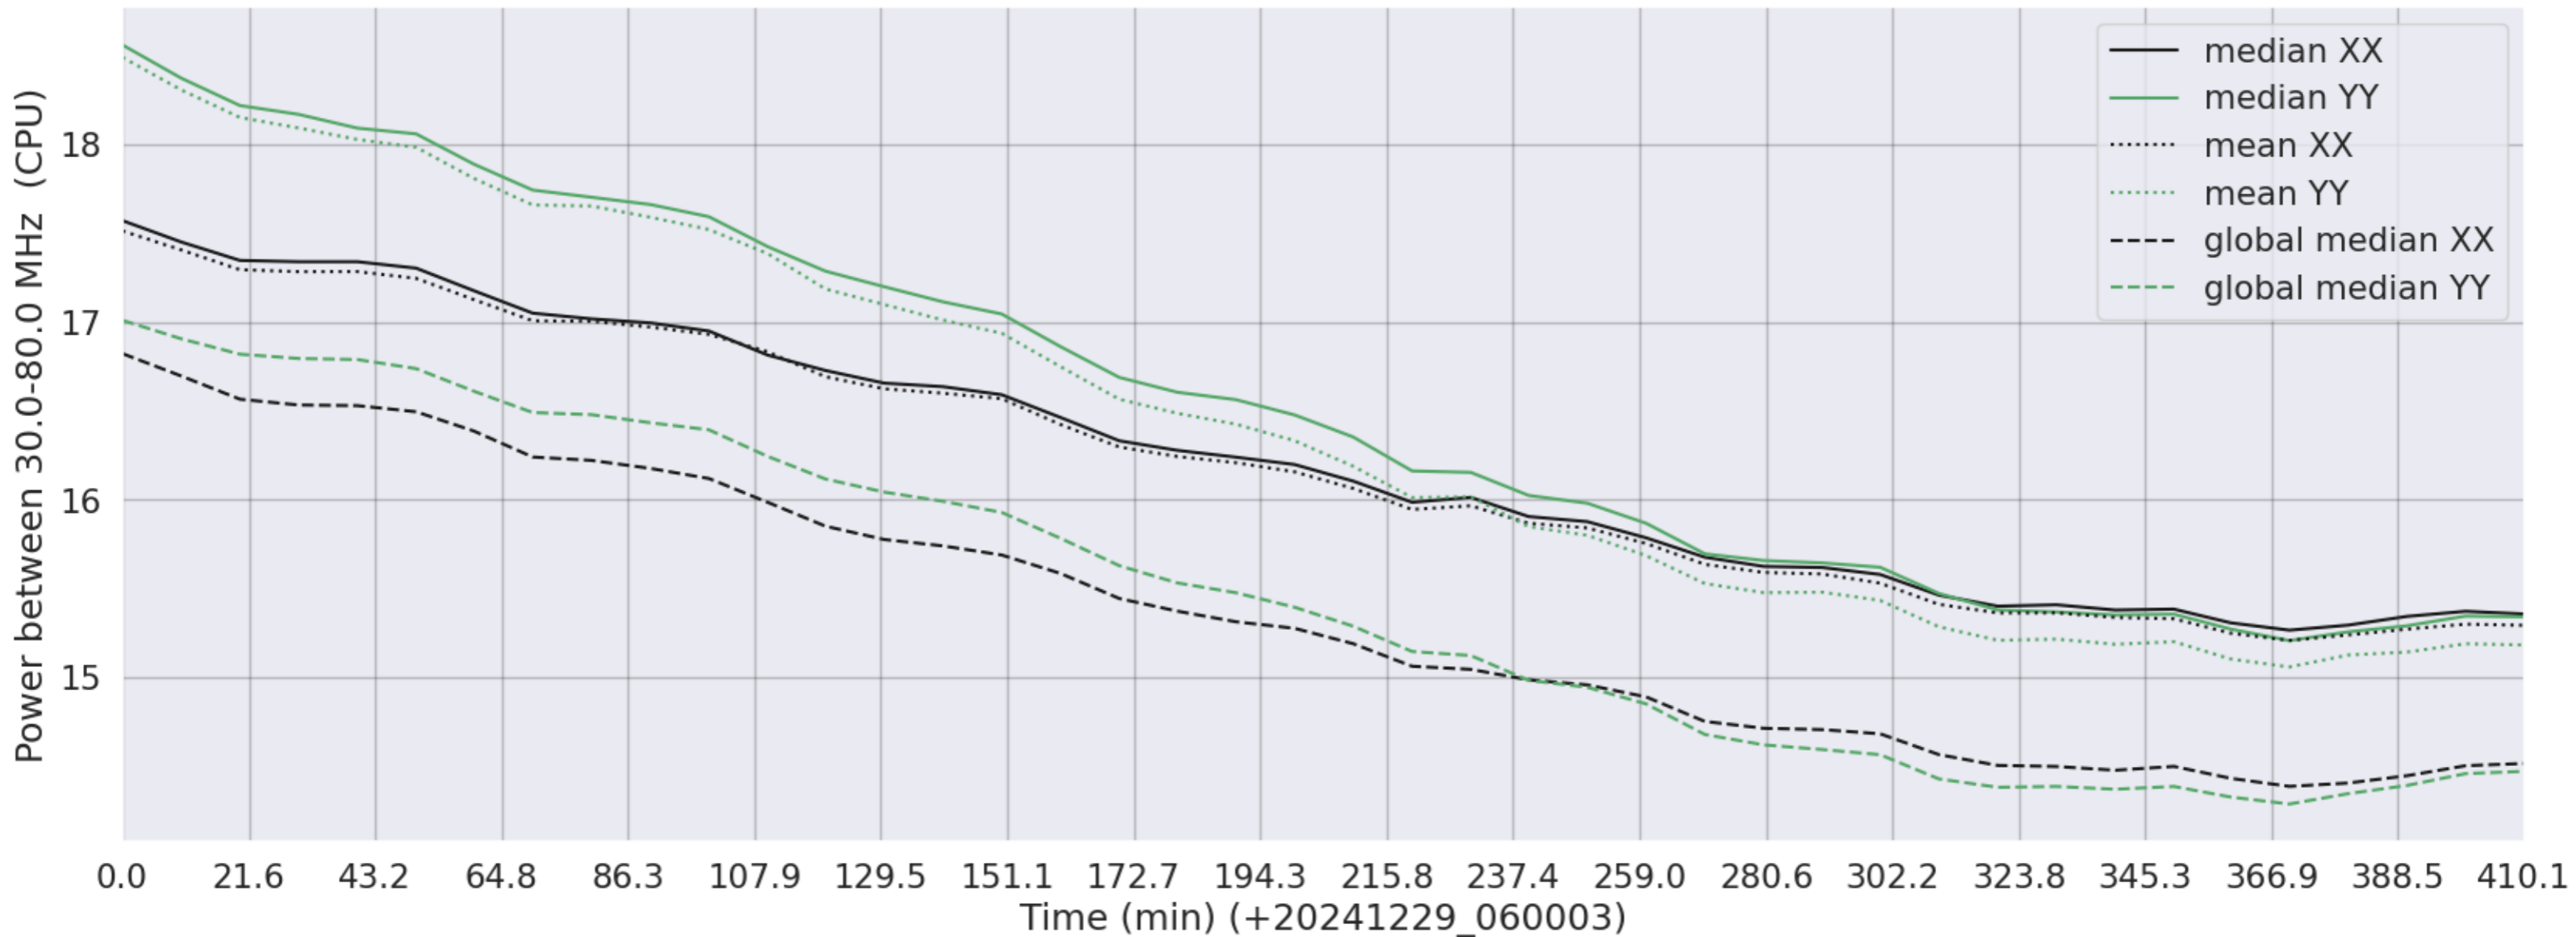

LWA266 - Correlator# 000 - XX FLAGS:Good - YY FLAGS:Good

LWA259 - Correlator# 001 - XX FLAGS:Good - YY FLAGS:Good

LWA268 - Correlator# 002 - XX FLAGS:Good - YY FLAGS:Good

LWA267 - Correlator# 003 - XX FLAGS:Good - YY FLAGS:Good