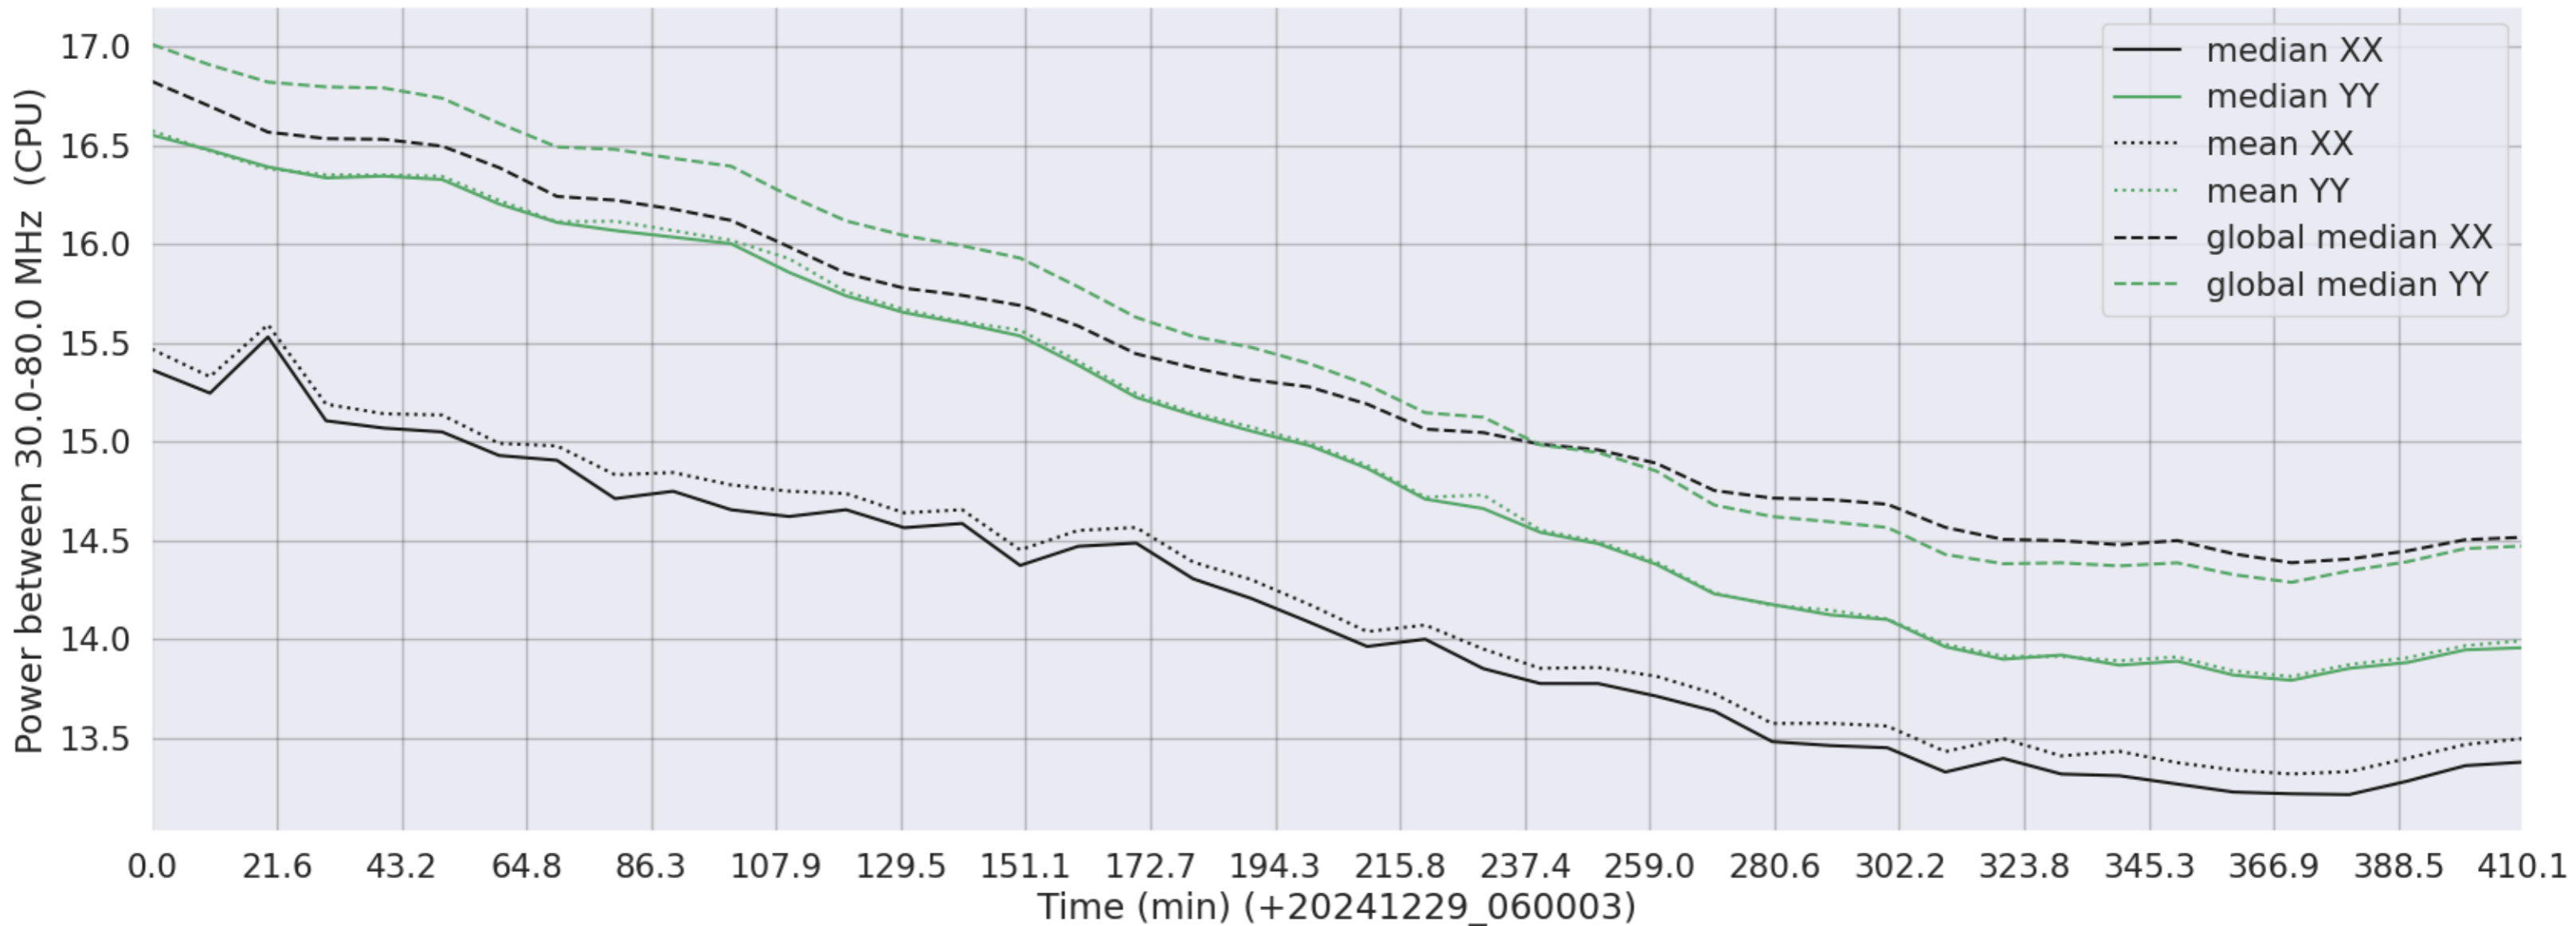

LWA222 - Correlator# 249 - XX FLAGS:Good - YY FLAGS:Good

LWA224 - Correlator# 248 - XX FLAGS:Good - YY FLAGS:Good