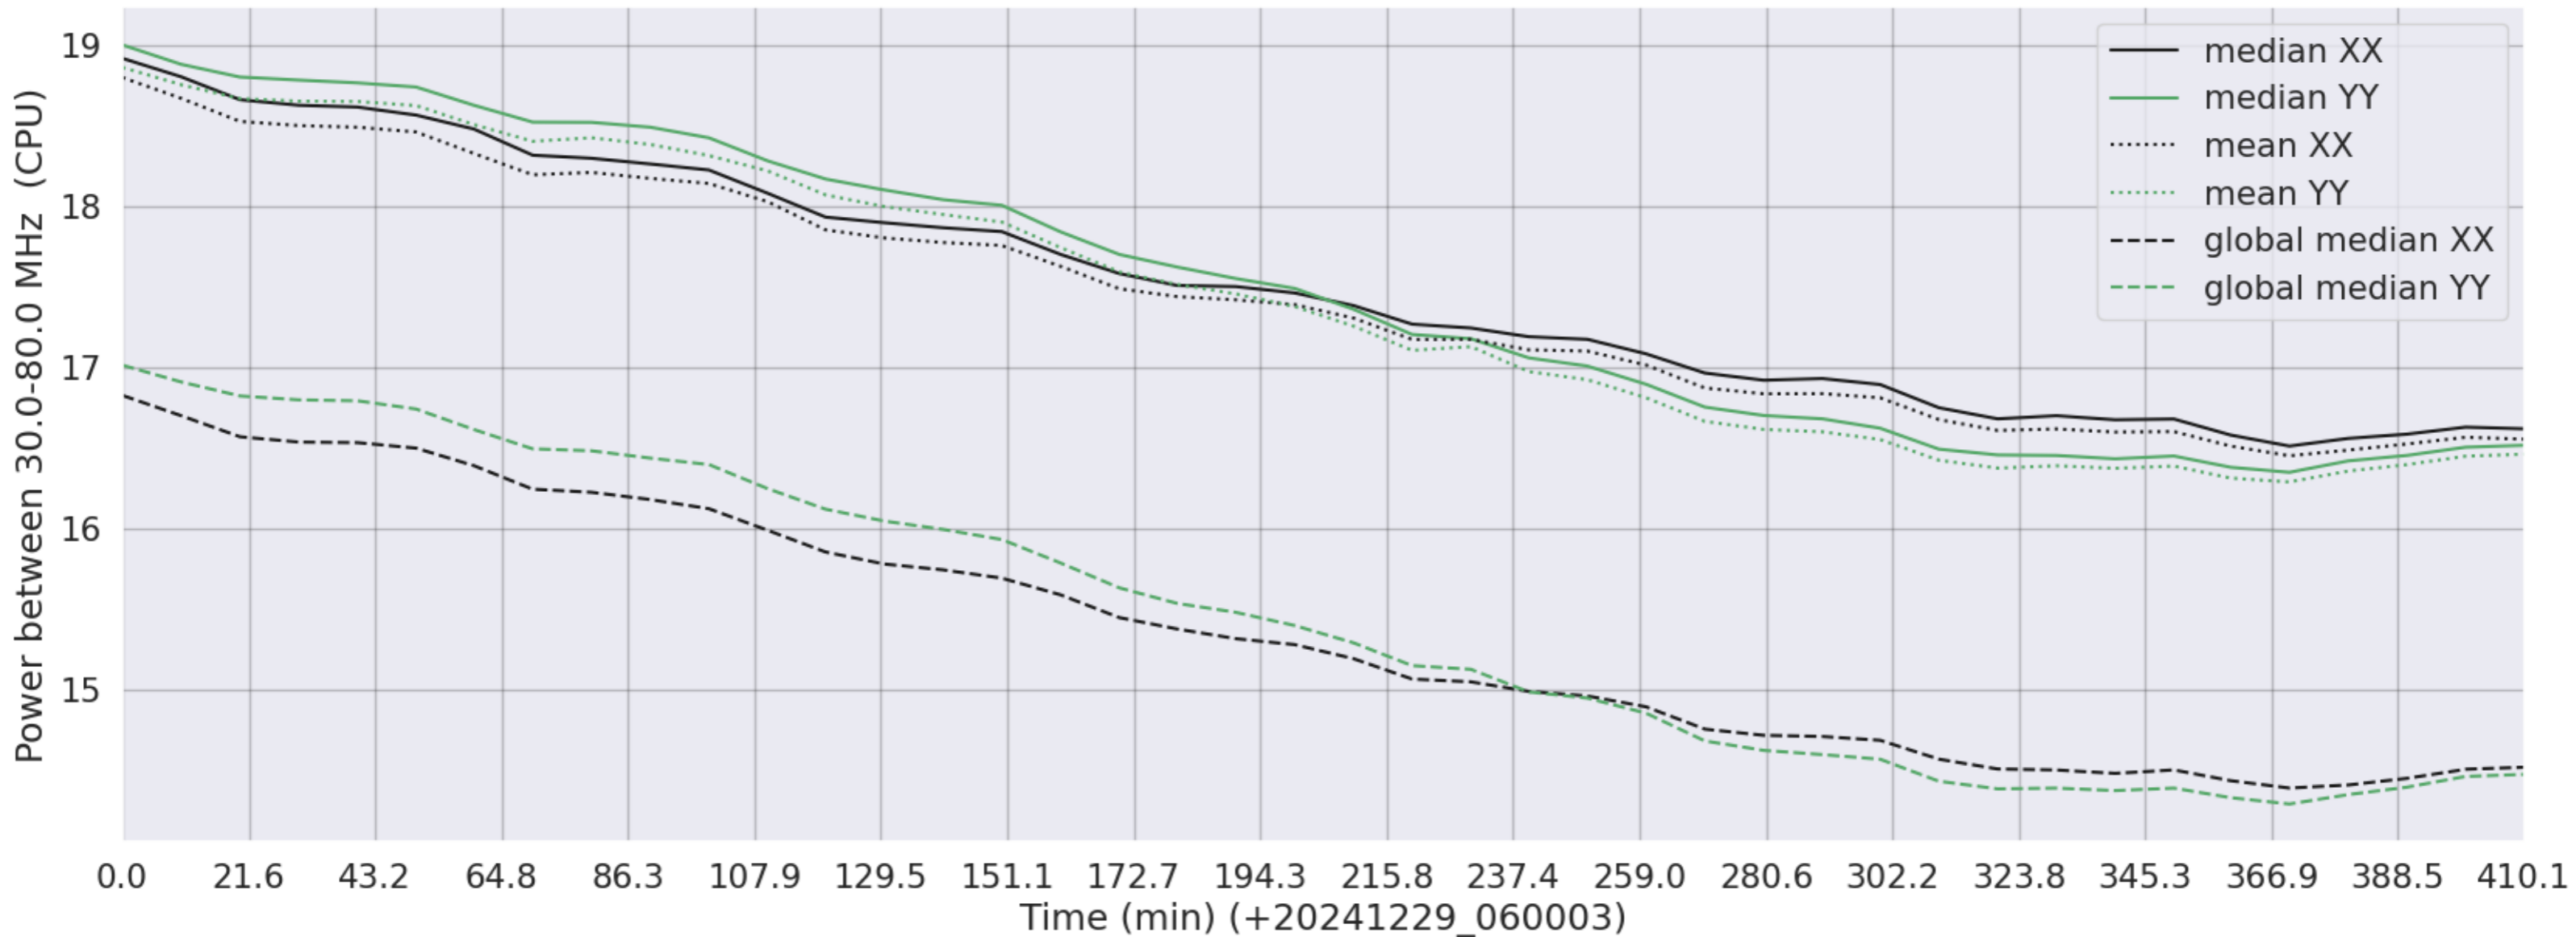

LWA035 - Correlator# 160 - XX FLAGS:Good - YY FLAGS:Good

LWA033 - Correlator# 161 - XX FLAGS:Good - YY FLAGS:Good

LWA034 - Correlator# 162 - XX FLAGS:Good - YY FLAGS:Good

LWA036 - Correlator# 163 - XX FLAGS:Good - YY FLAGS:Good