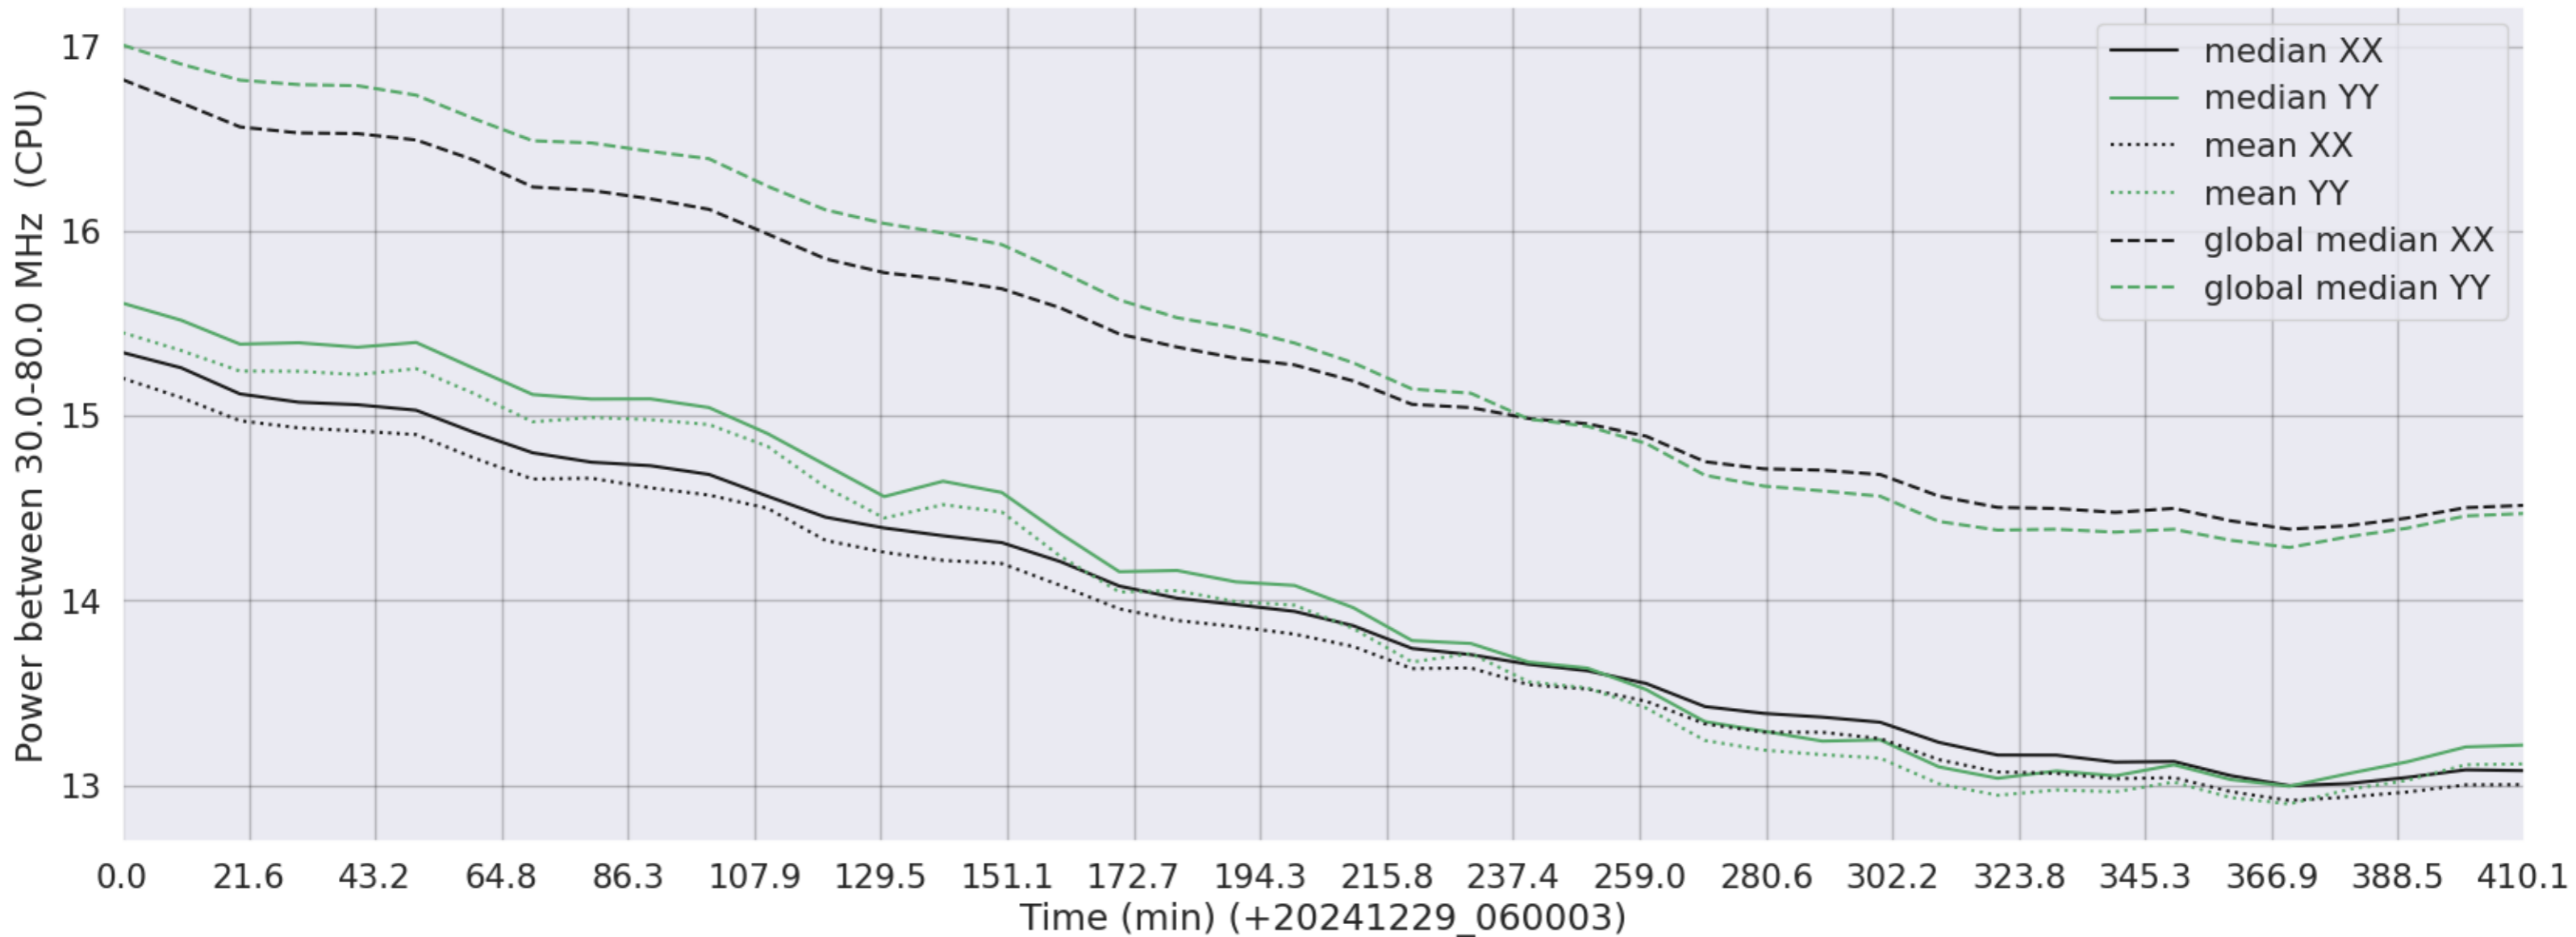

LWA126 - Correlator# 226 - XX FLAGS:Good - YY FLAGS:Good

LWA127 - Correlator# 225 - XX FLAGS:Good - YY FLAGS:Good