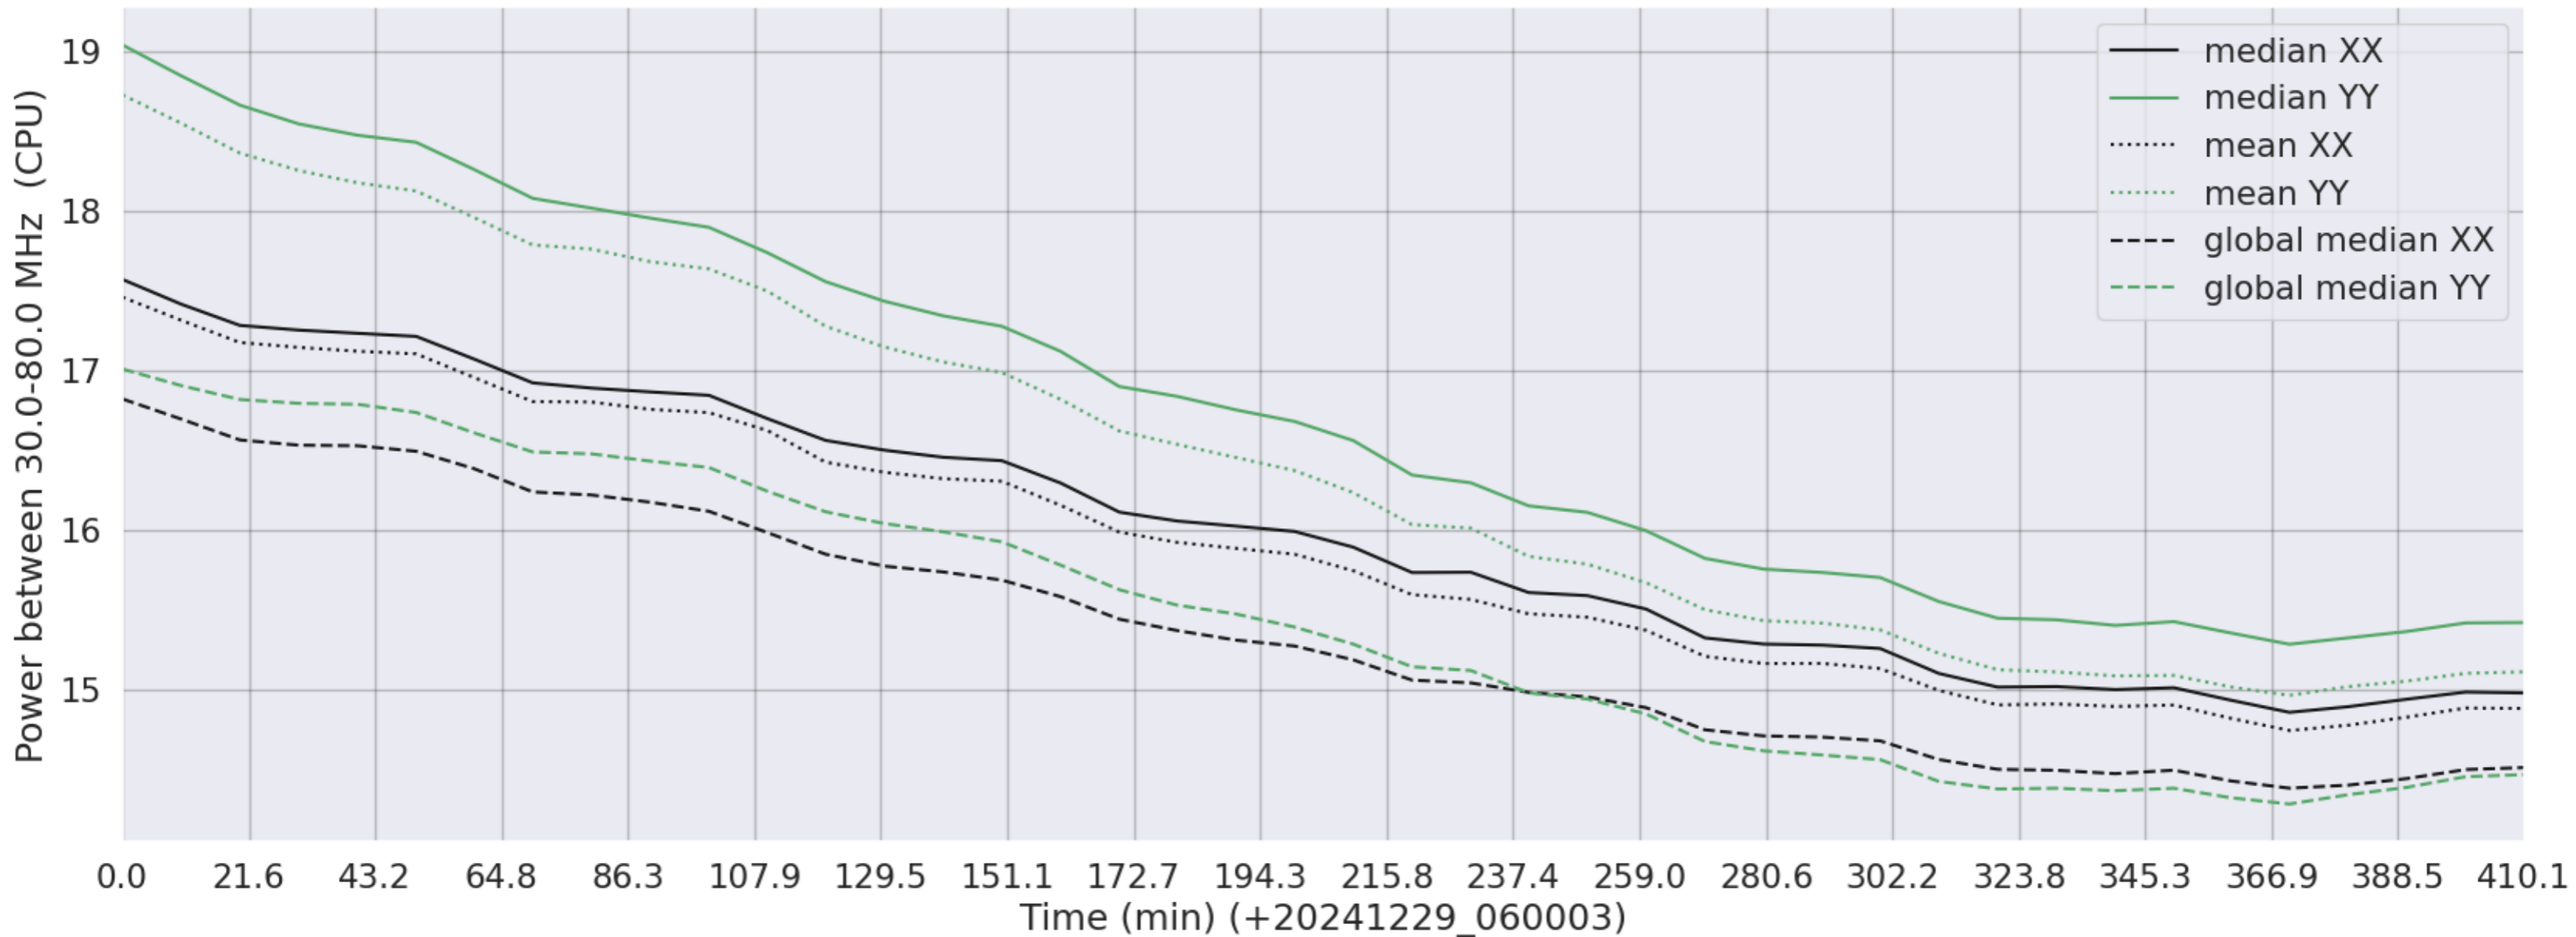

LWA337 - Correlator# 059 - XX FLAGS:Good - YY FLAGS:Good

LWA343 - Correlator# 058 - XX FLAGS:Good - YY FLAGS:Good