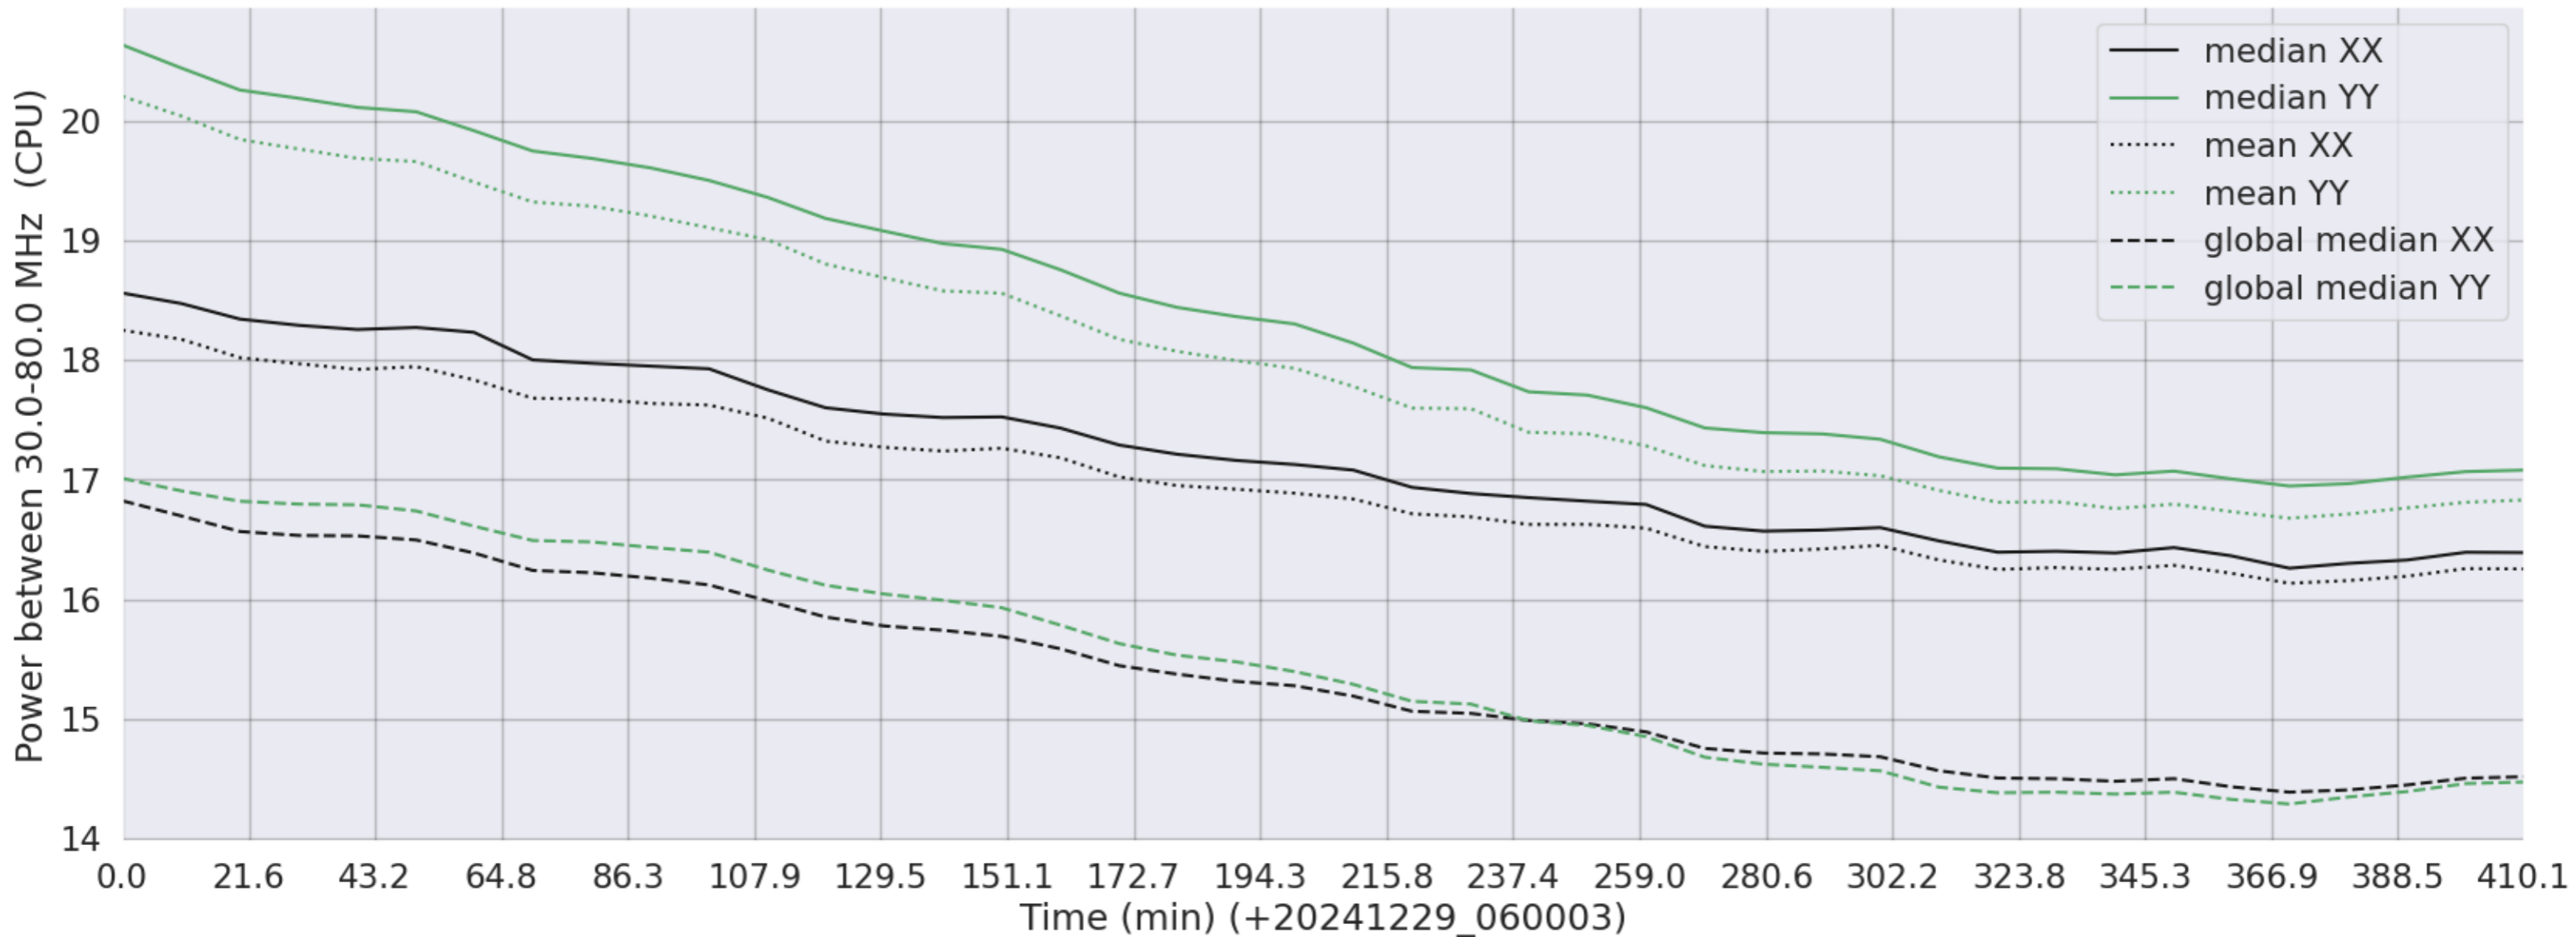

LWA282 - Correlator# 010 - XX FLAGS:Good - YY FLAGS:Good

LWA277 - Correlator# 009 - XX FLAGS:Good - YY FLAGS:Good