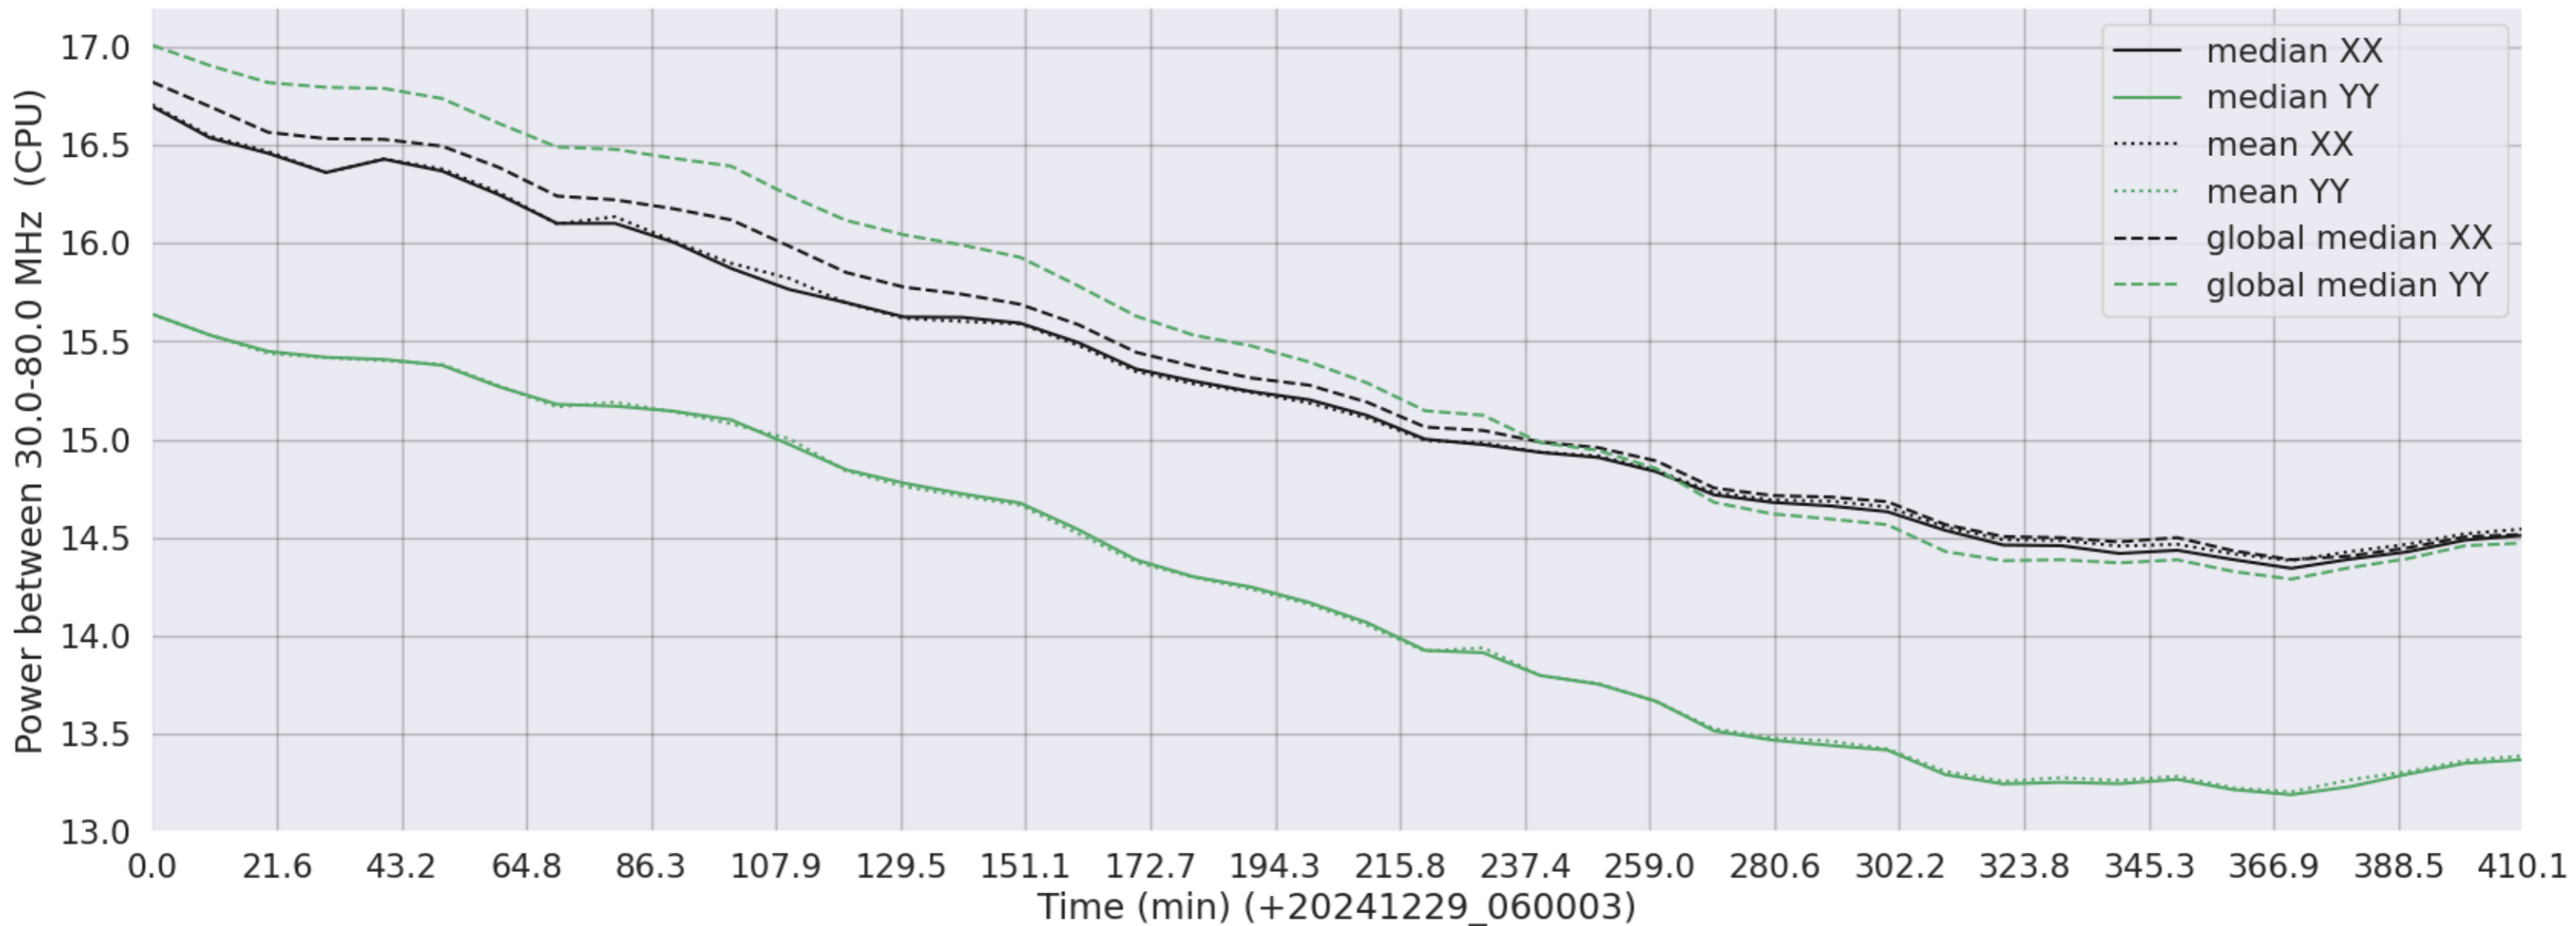

LWA050 - Correlator# 115 - XX FLAGS:Good - YY FLAGS:Good

LWA051 - Correlator# 114 - XX FLAGS:Good - YY FLAGS:Good