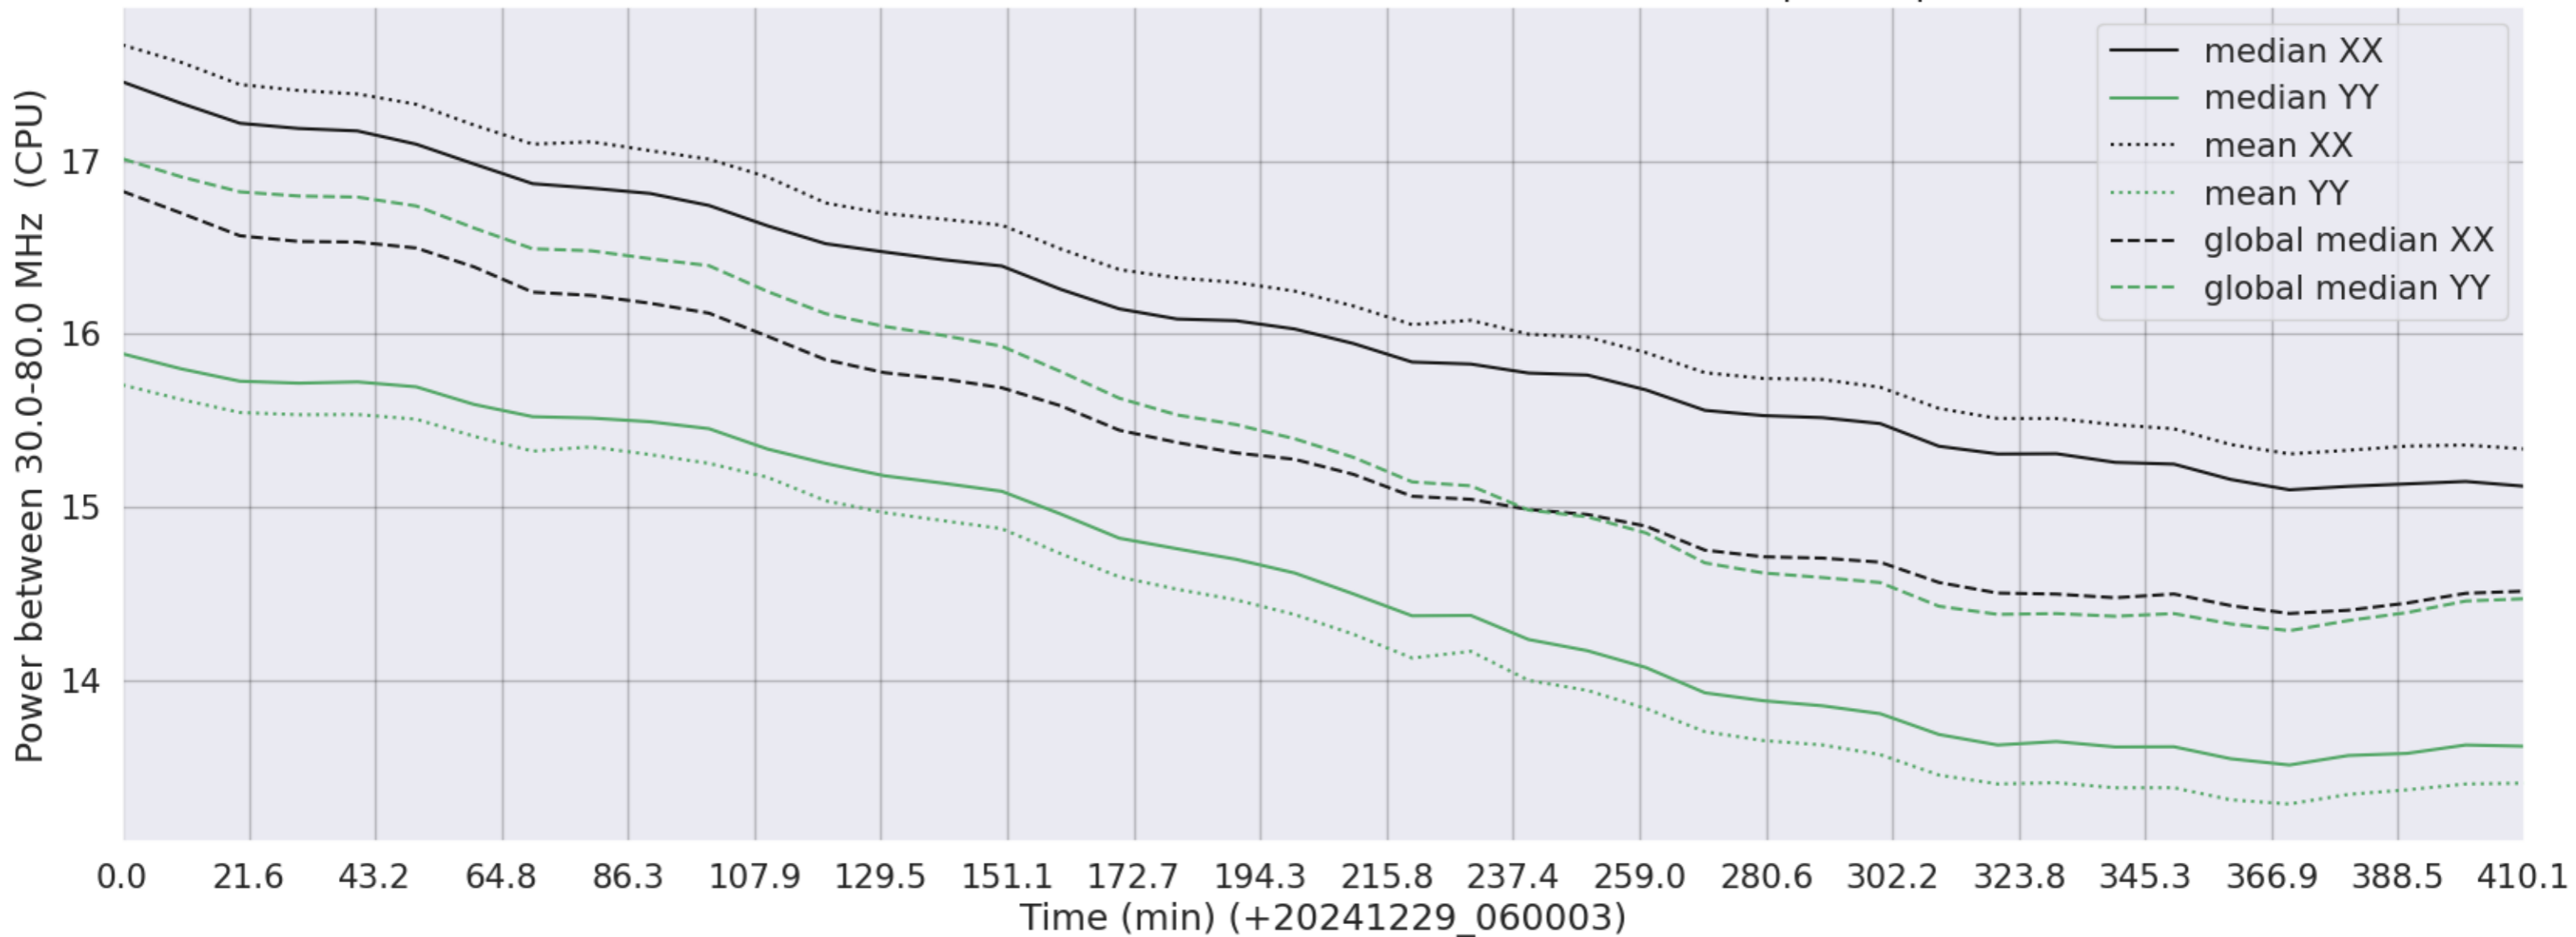

LWA047 - Correlator# 085 - XX FLAGS:BadSpecShape - YY FLAGS:Good

LWA071 - Correlator# 084 - XX FLAGS:Good - YY FLAGS:BadSpecShape