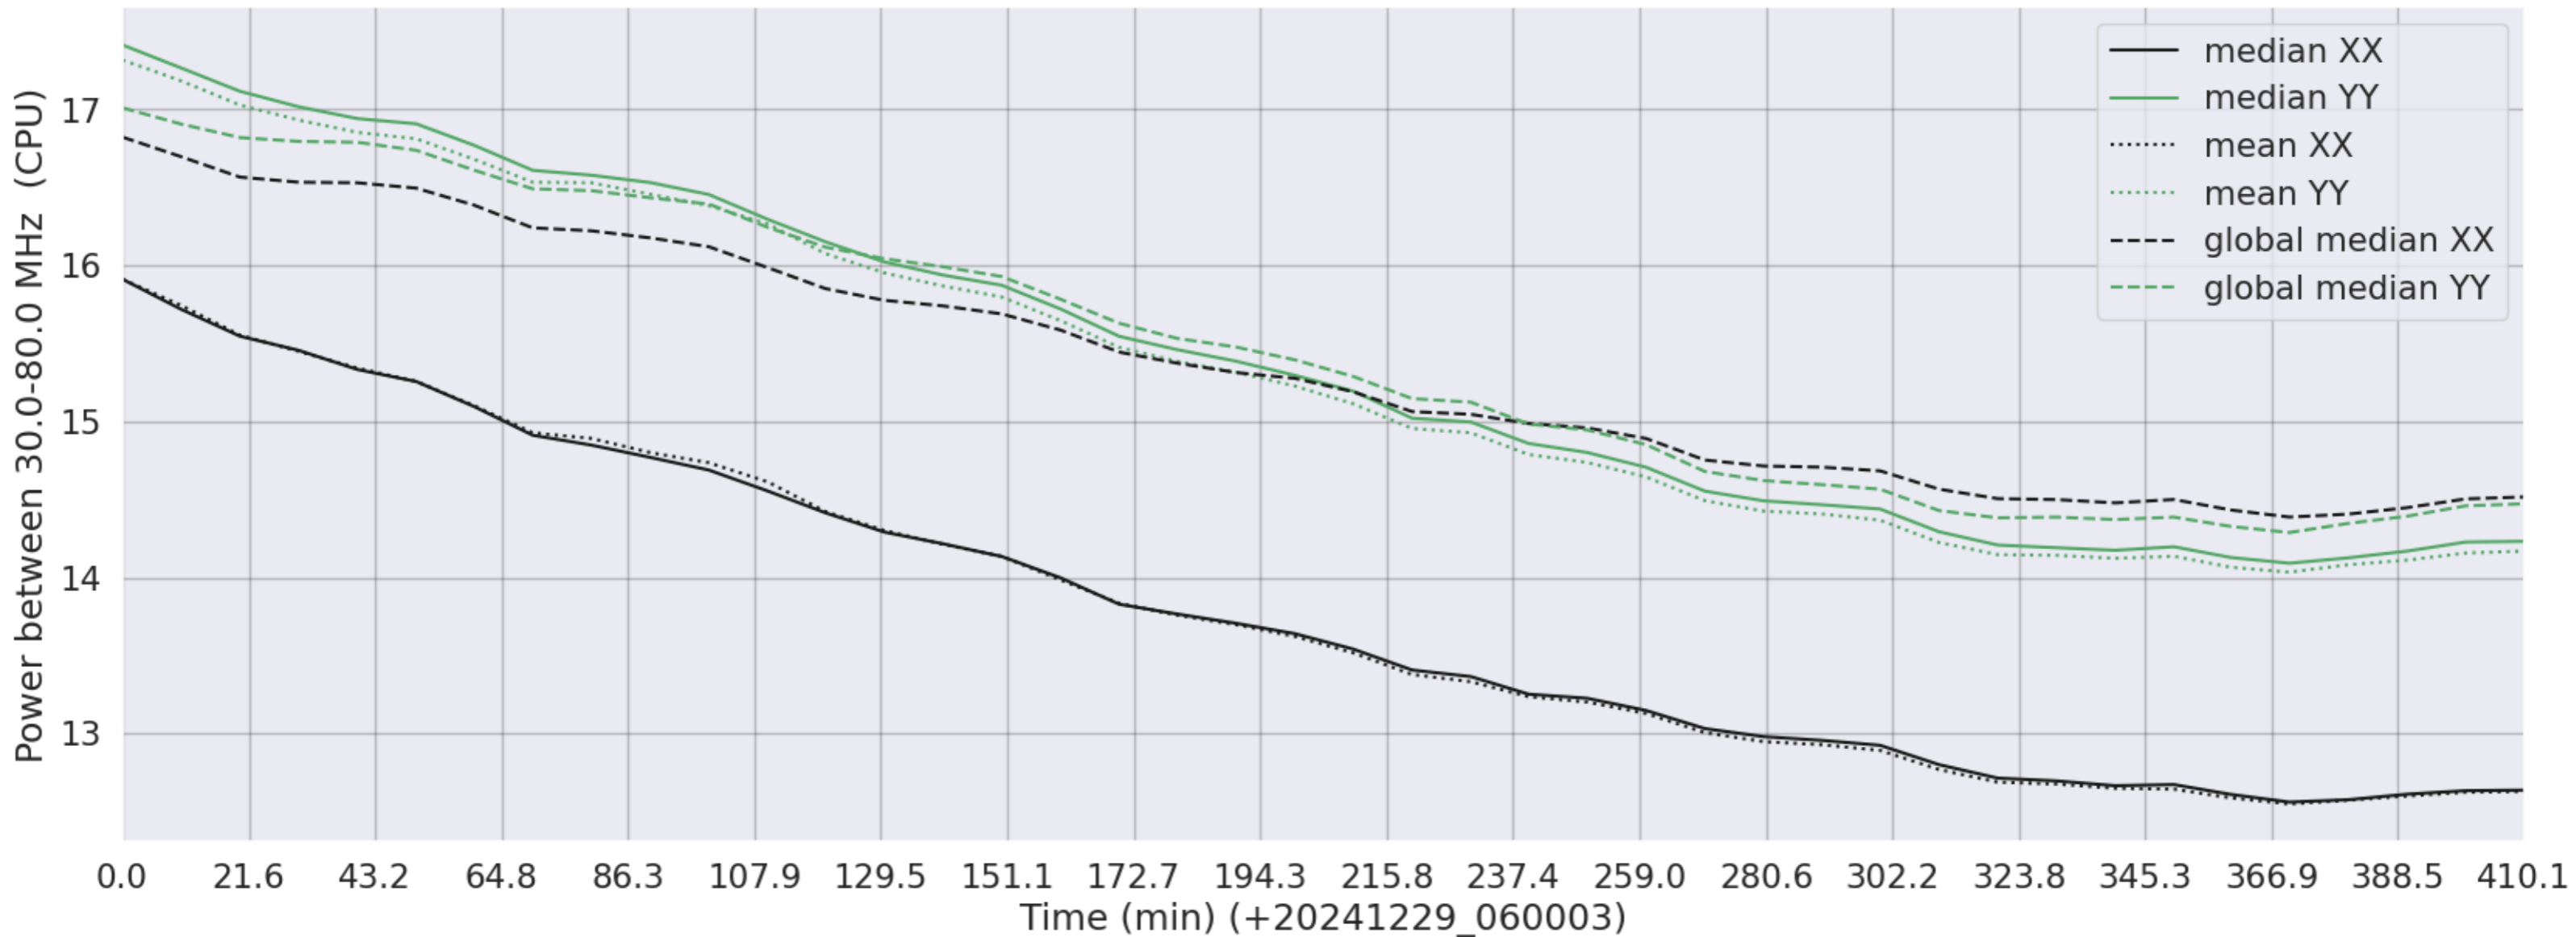

LWA292 - Correlator# 044 - XX FLAGS:Good - YY FLAGS:Good

LWA291 - Correlator# 045 - XX FLAGS:Good - YY FLAGS:Good

LWA296 - Correlator# 046 - XX FLAGS:Good - YY FLAGS:Good

LWA295 - Correlator# 047 - XX FLAGS:Good - YY FLAGS:Good