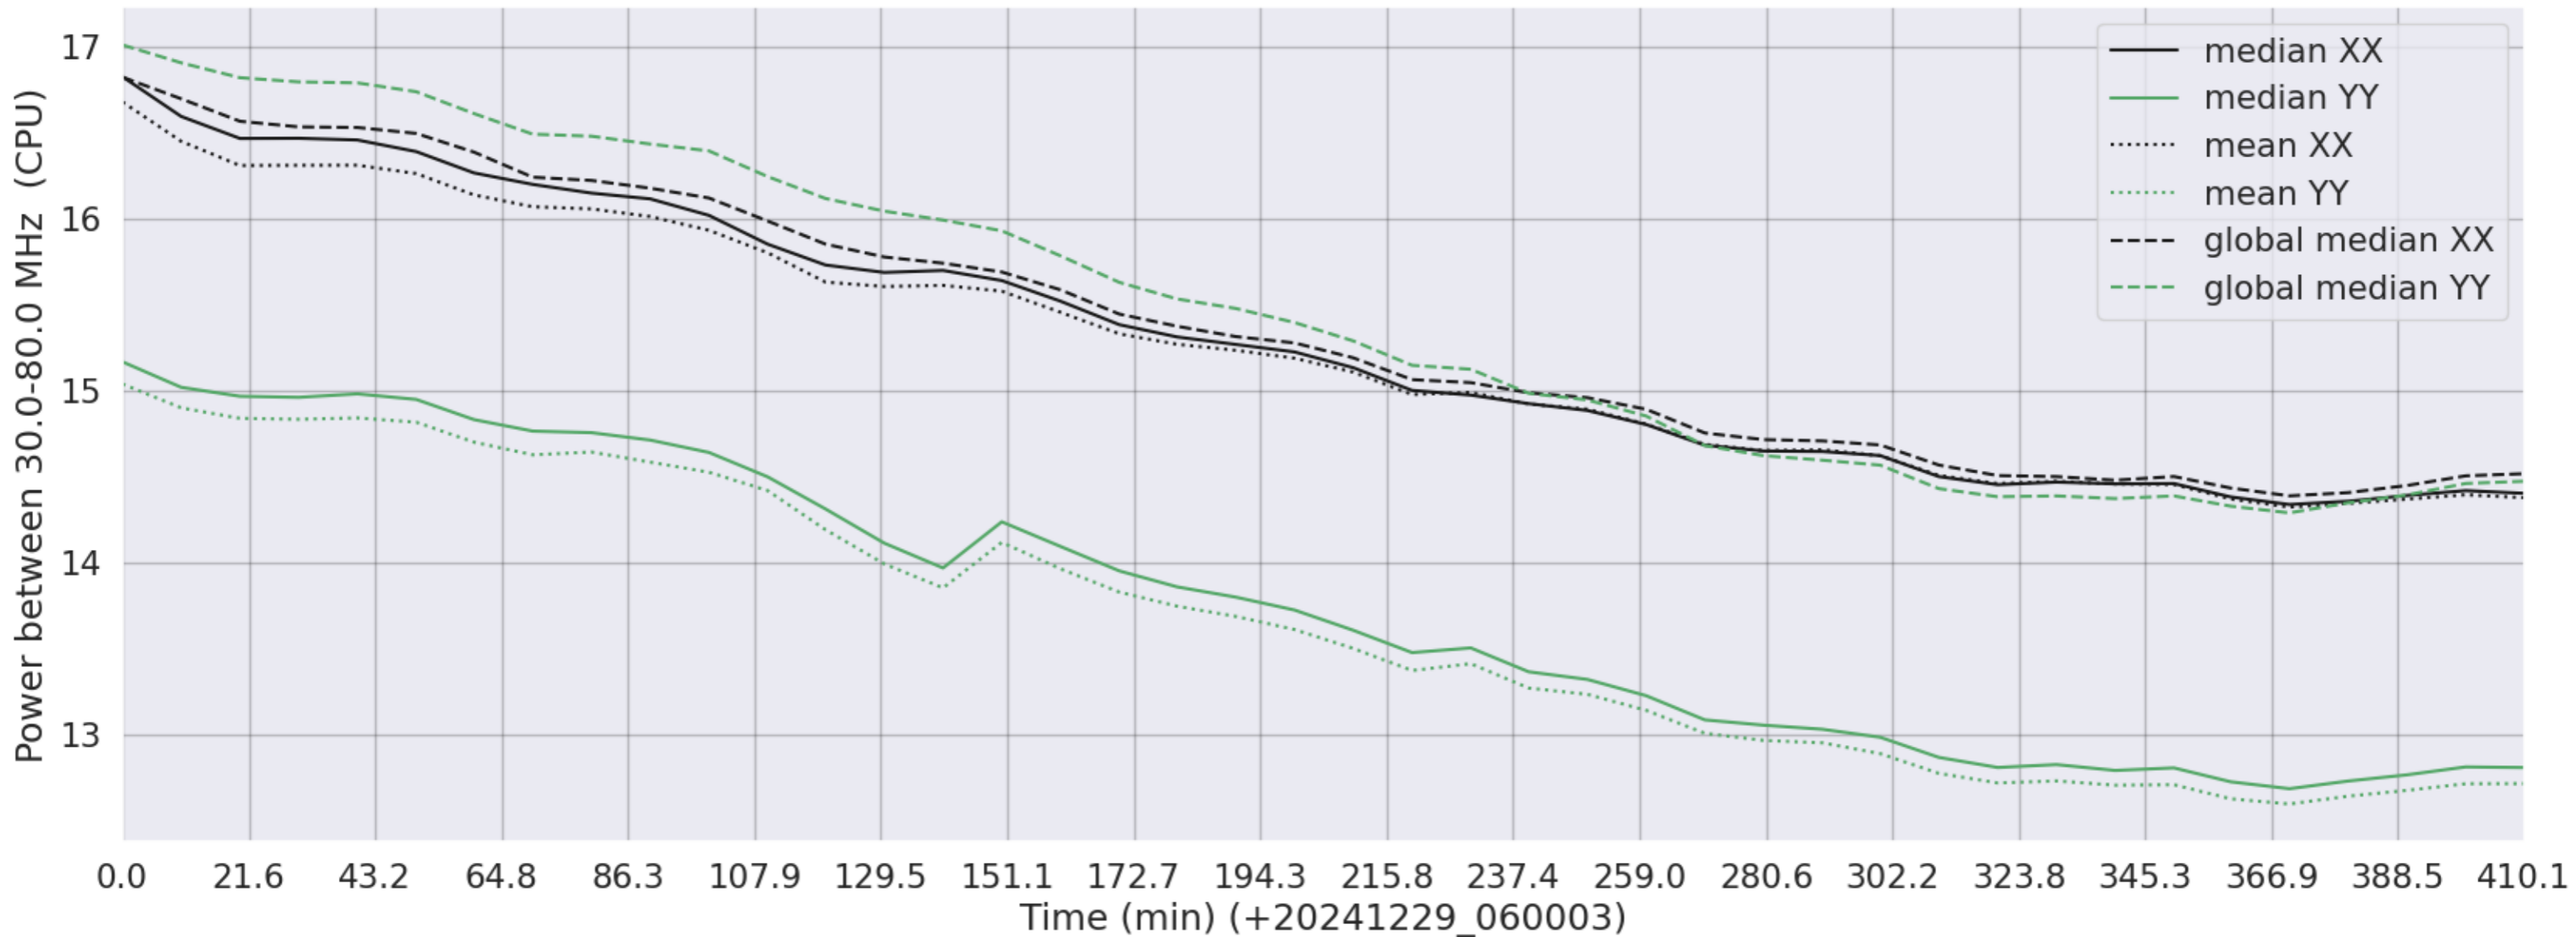

LWA112 - Correlator# 200 - XX FLAGS:Good - YY FLAGS:Good

LWA111 - Correlator# 201 - XX FLAGS:Good - YY FLAGS:Good

LWA114 - Correlator# 202 - XX FLAGS:Good - YY FLAGS:Good

LWA113 - Correlator# 203 - XX FLAGS:Good - YY FLAGS:Good