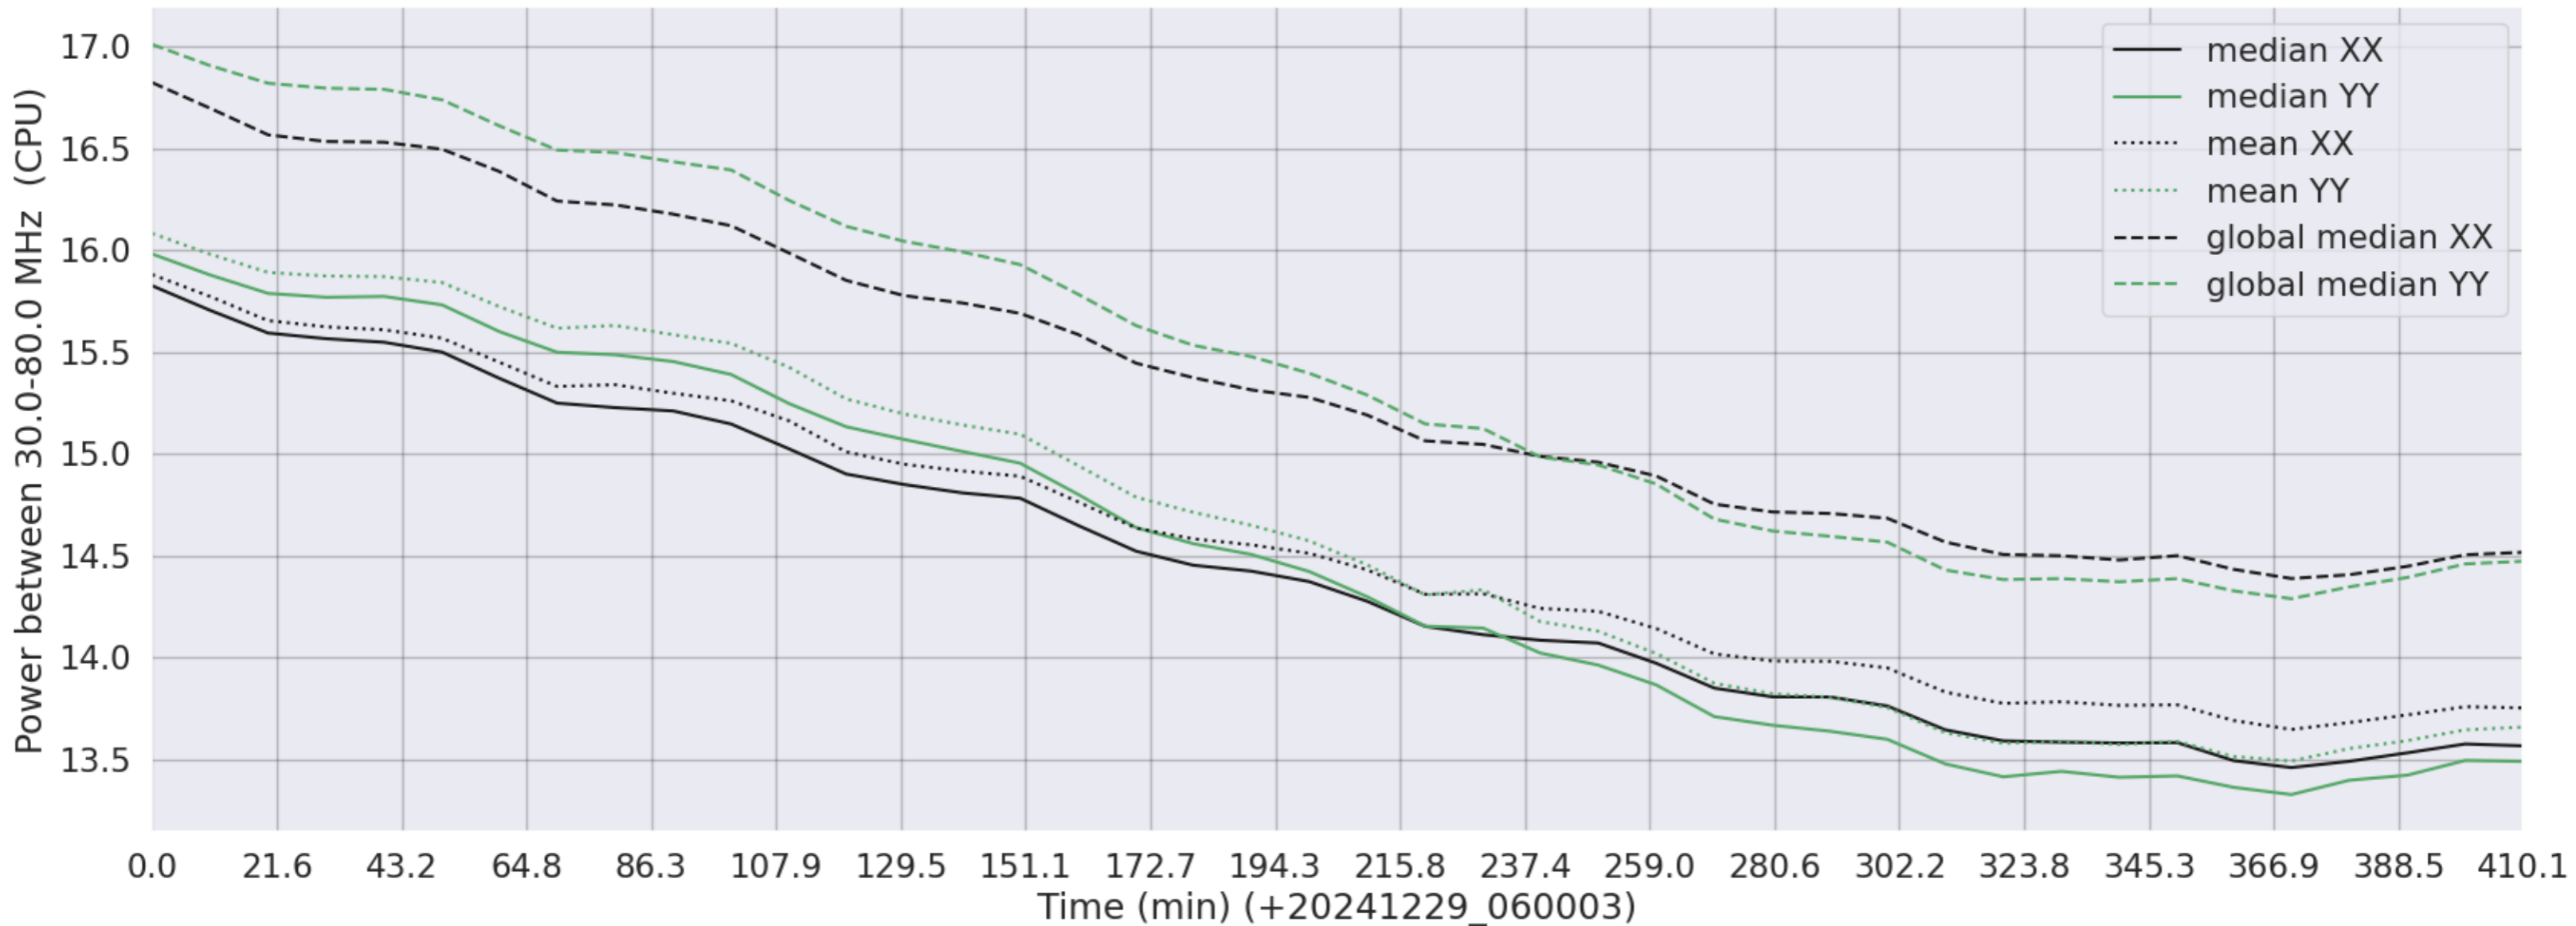

LWA008 - Correlator# 075 - XX FLAGS:Good - YY FLAGS:Good

LWA012 - Correlator# 074 - XX FLAGS:Good - YY FLAGS:Good