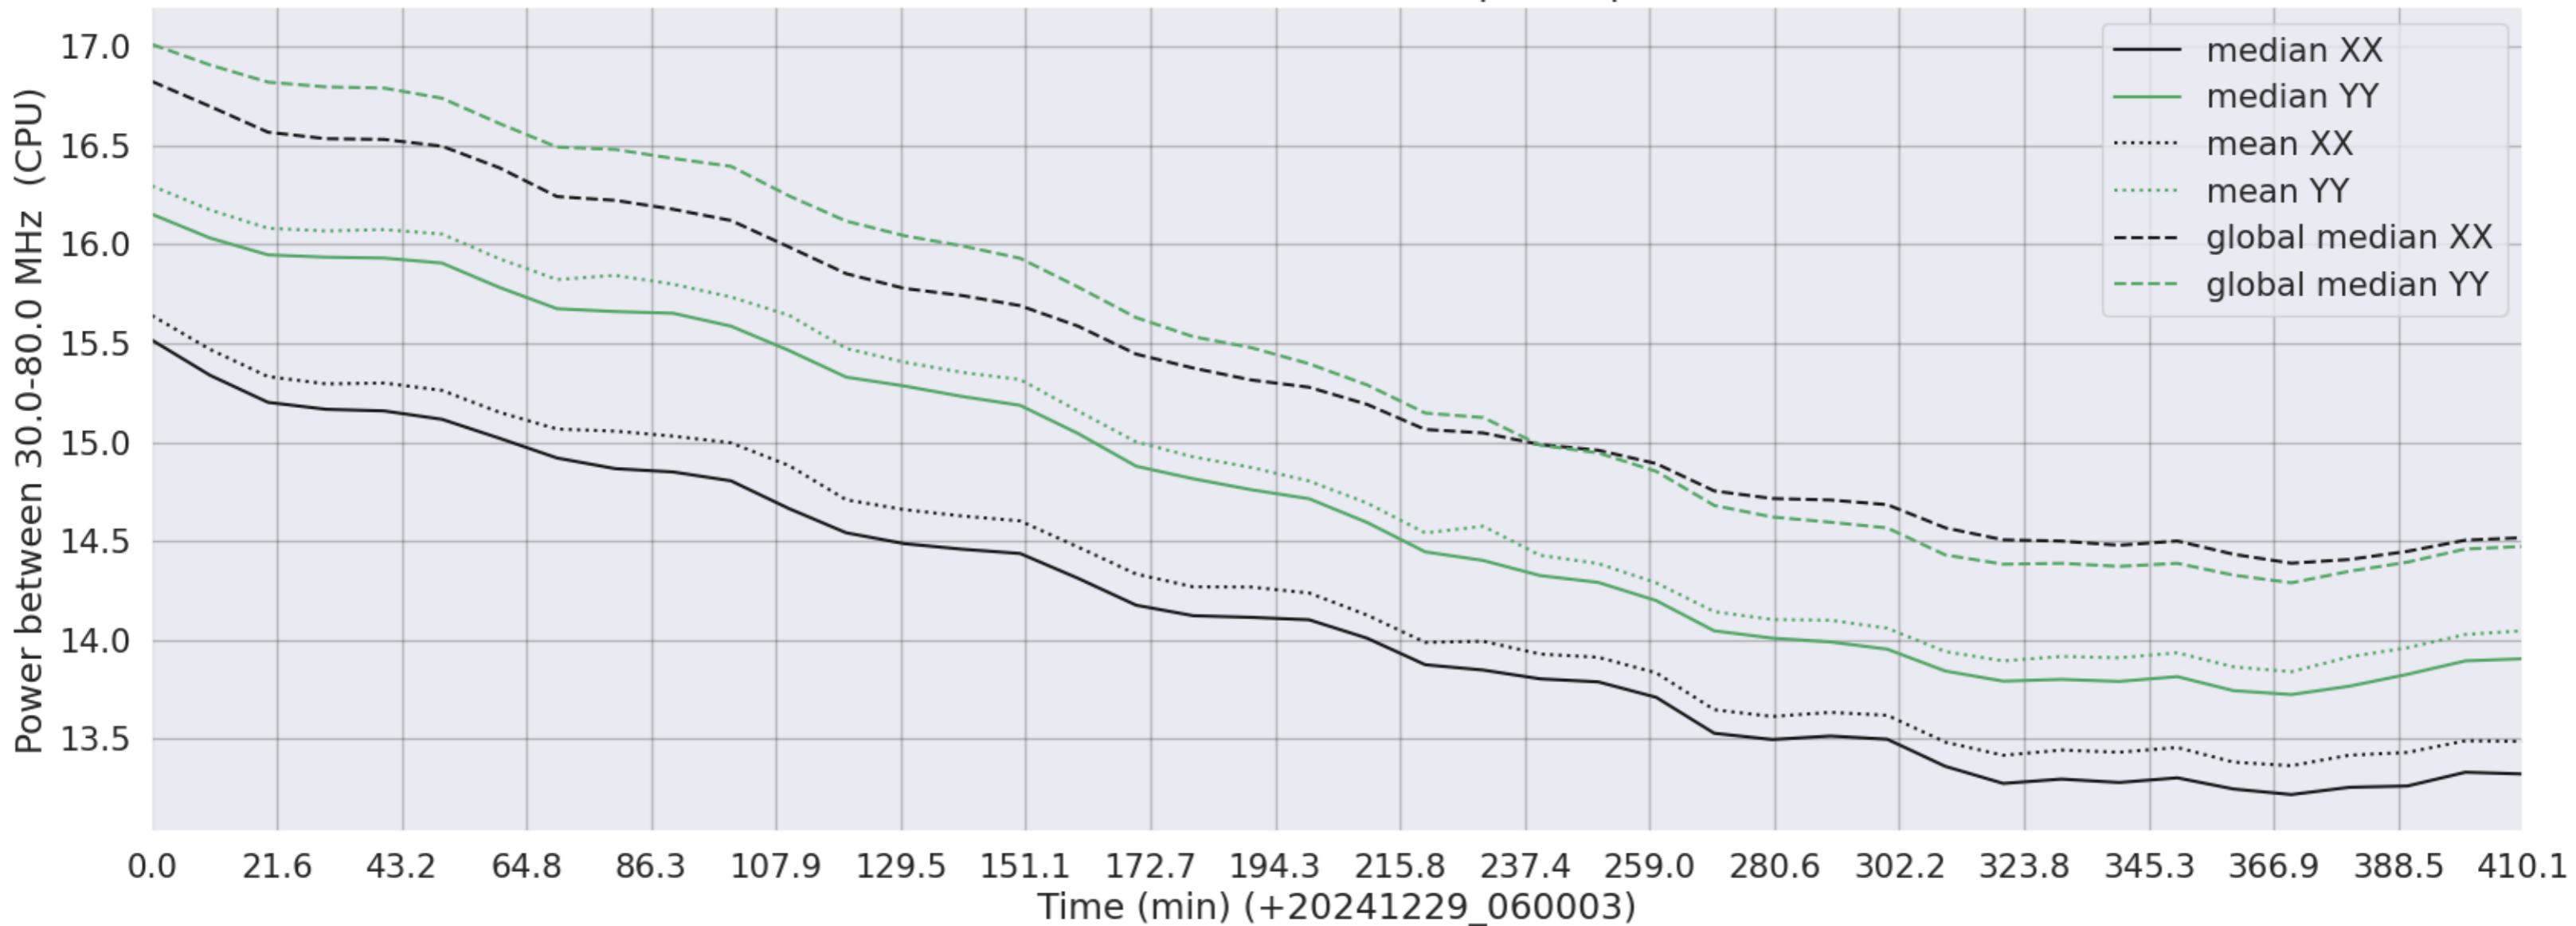

LWA215 - Correlator# 331 - XX FLAGS:Good - YY FLAGS:Good

LWA243 - Correlator# 330 - XX FLAGS:BadSpecShape - YY FLAGS:Good