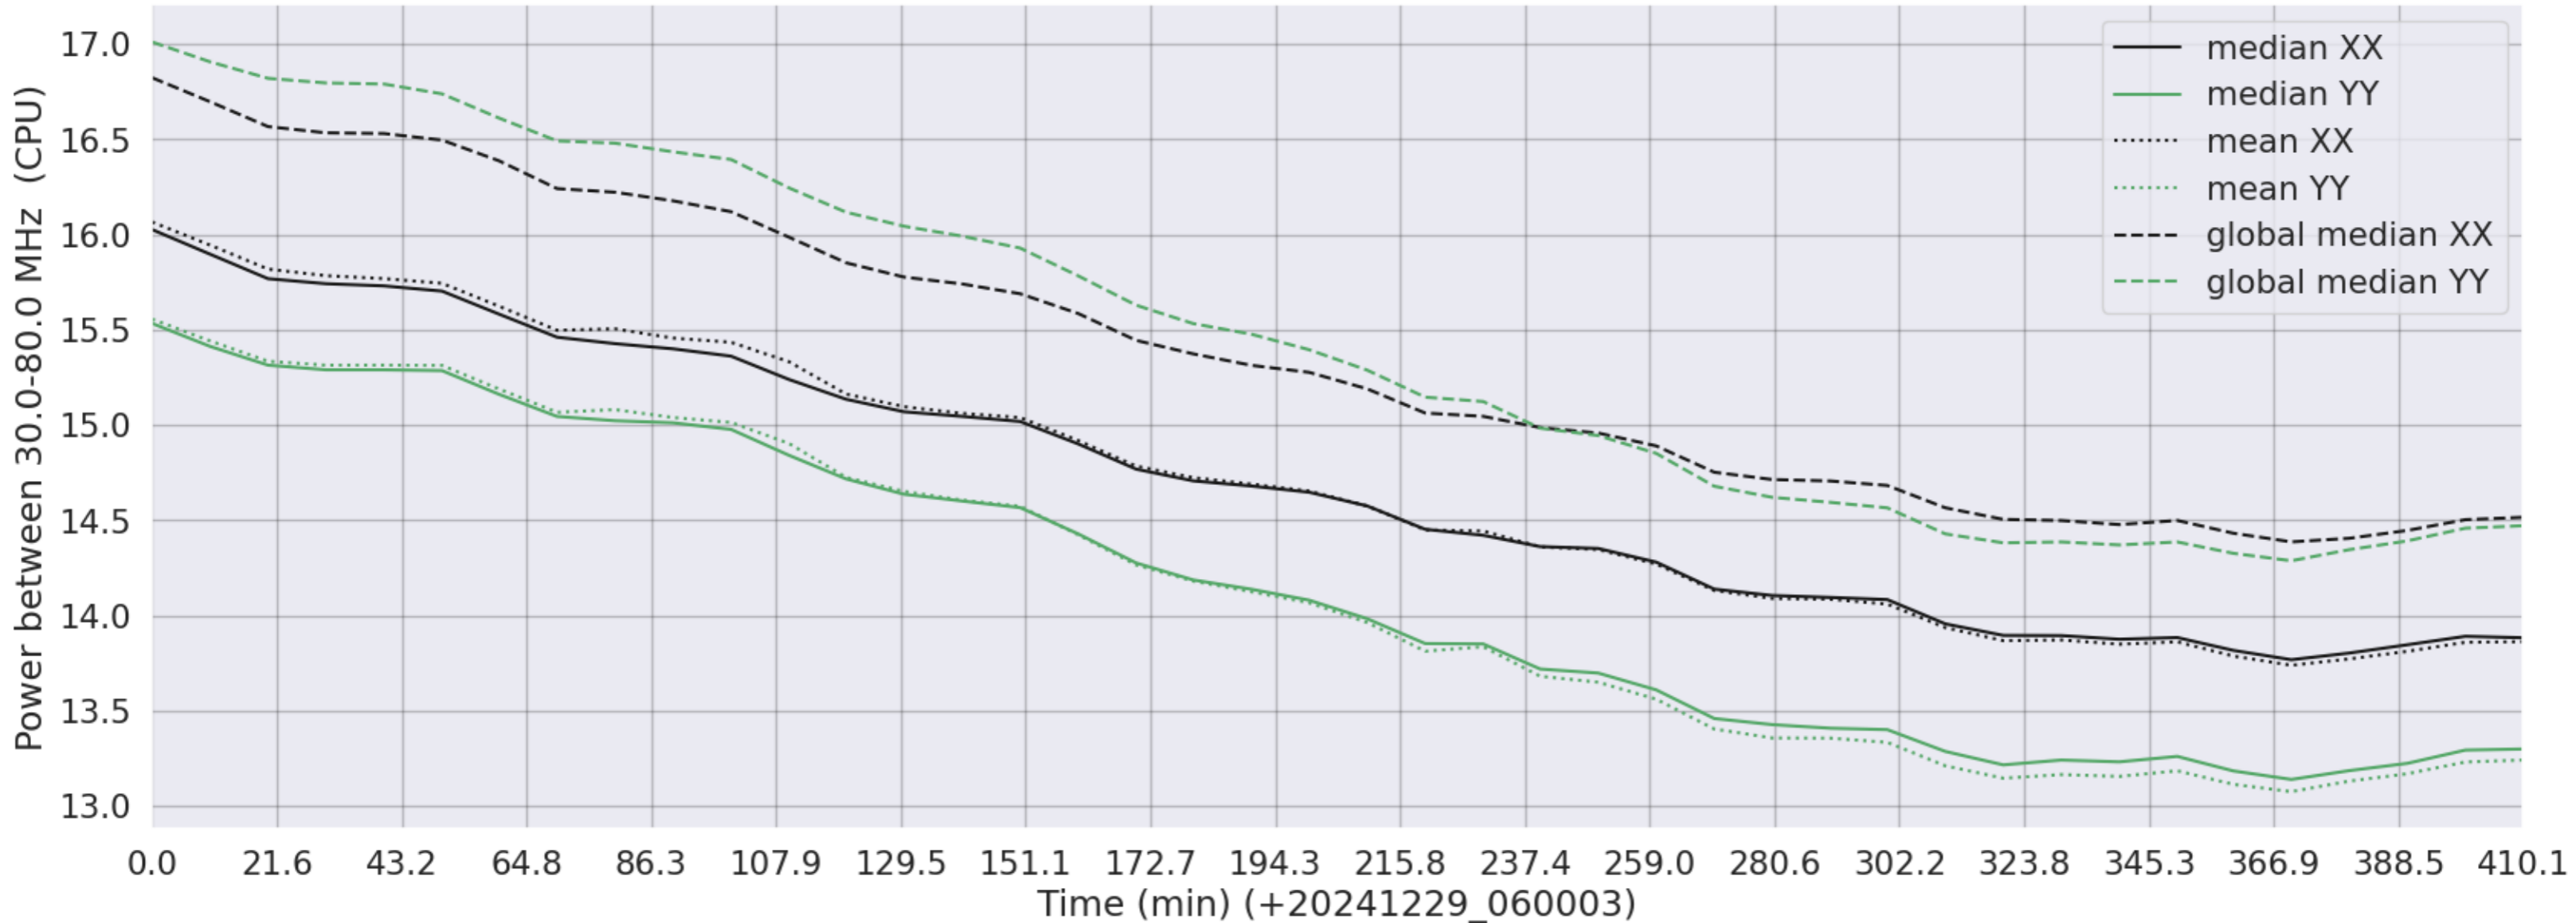

LWA134 - Correlator# 184 - XX FLAGS:Good - YY FLAGS:Good

LWA132 - Correlator# 185 - XX FLAGS:Good - YY FLAGS:Good

LWA252 - Correlator# 186 - XX FLAGS:Good - YY FLAGS:Good

LWA139 - Correlator# 187 - XX FLAGS:Good - YY FLAGS:BadSpecShape