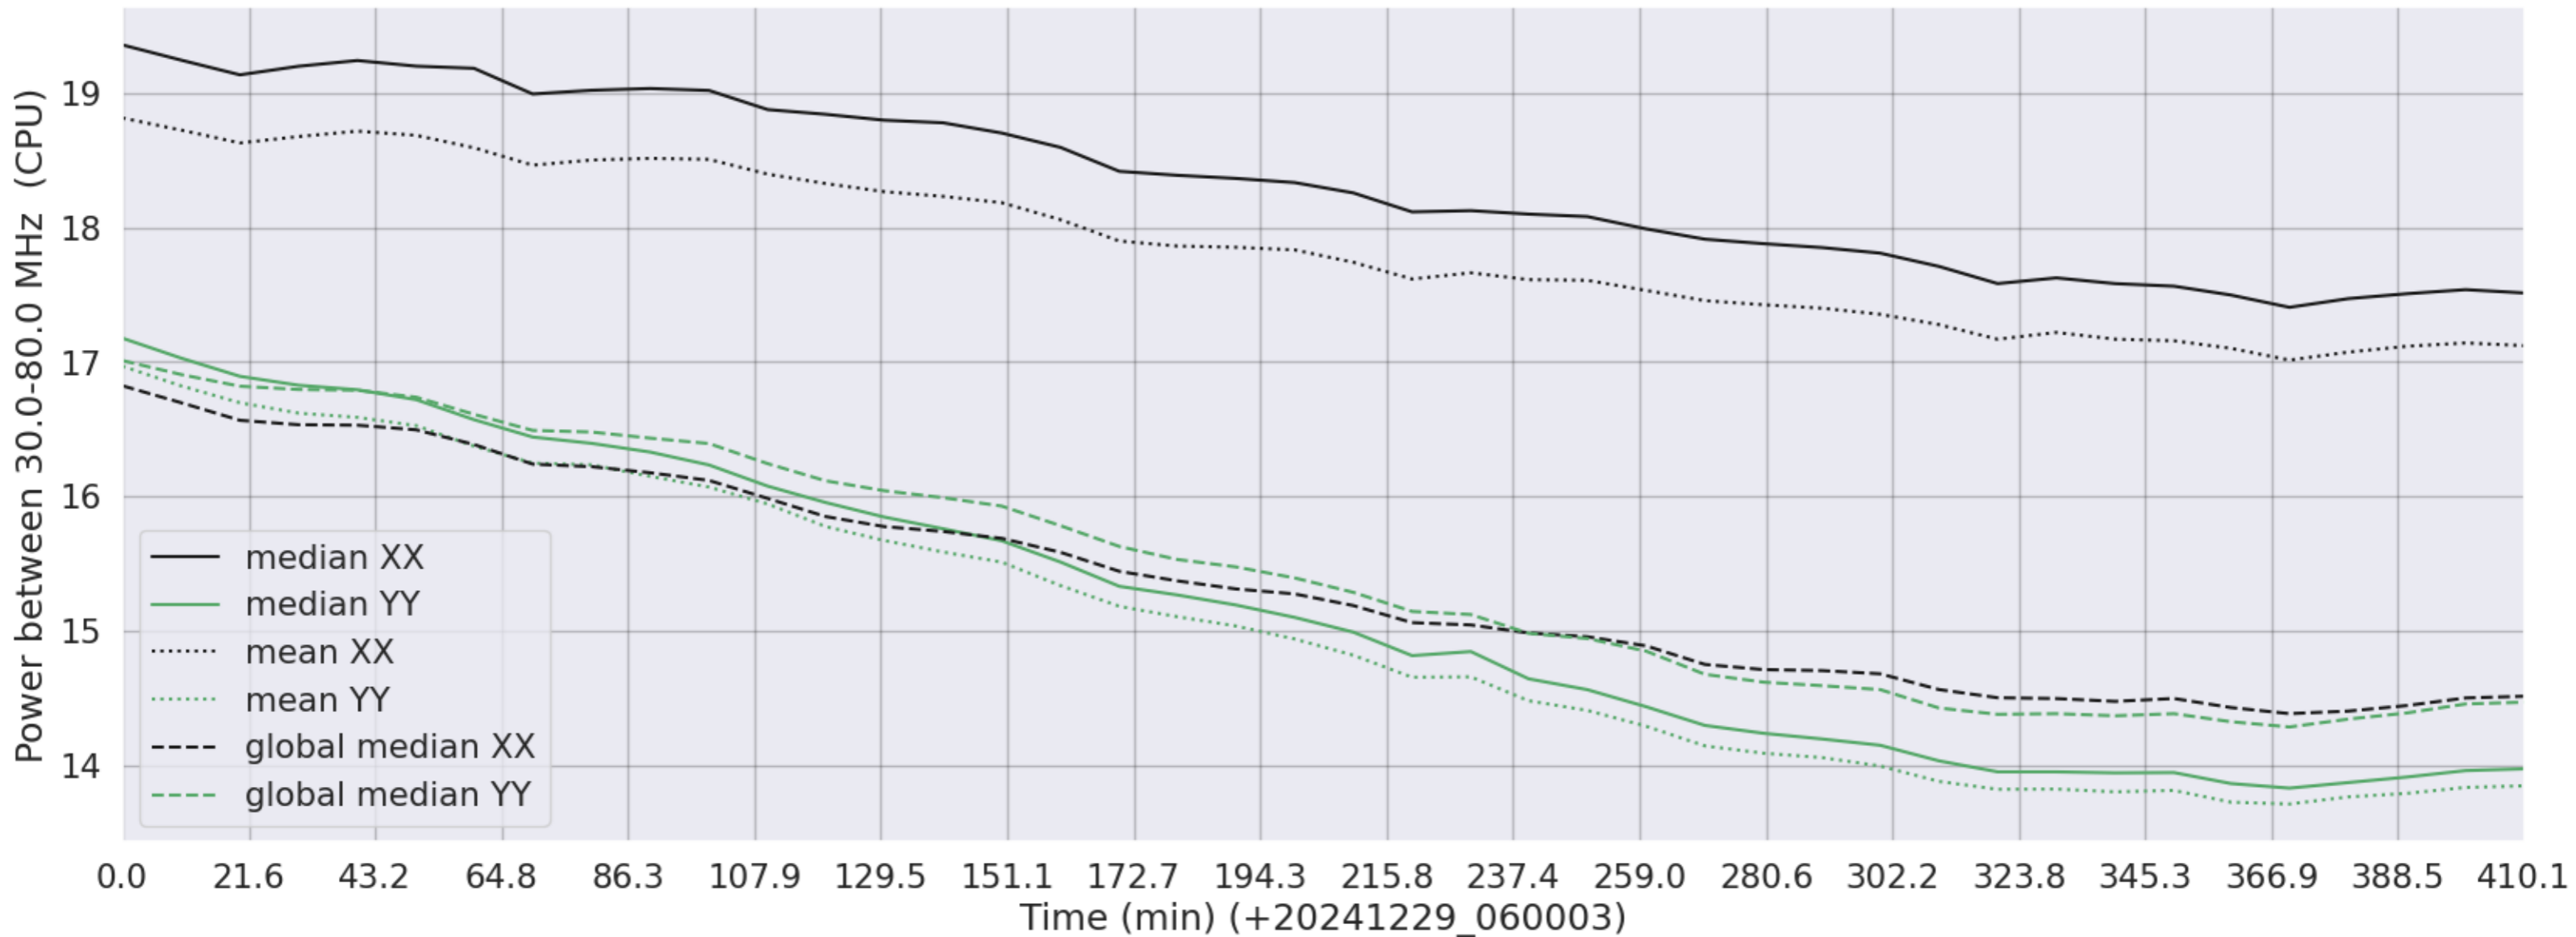

LWA317 - Correlator# 052 - XX FLAGS:BadSpecShape - YY FLAGS:Good

LWA306 - Correlator# 053 - XX FLAGS:Good - YY FLAGS:Good

LWA320 - Correlator# 054 - XX FLAGS:Good - YY FLAGS:Good

LWA318 - Correlator# 055 - XX FLAGS:Good - YY FLAGS:Good