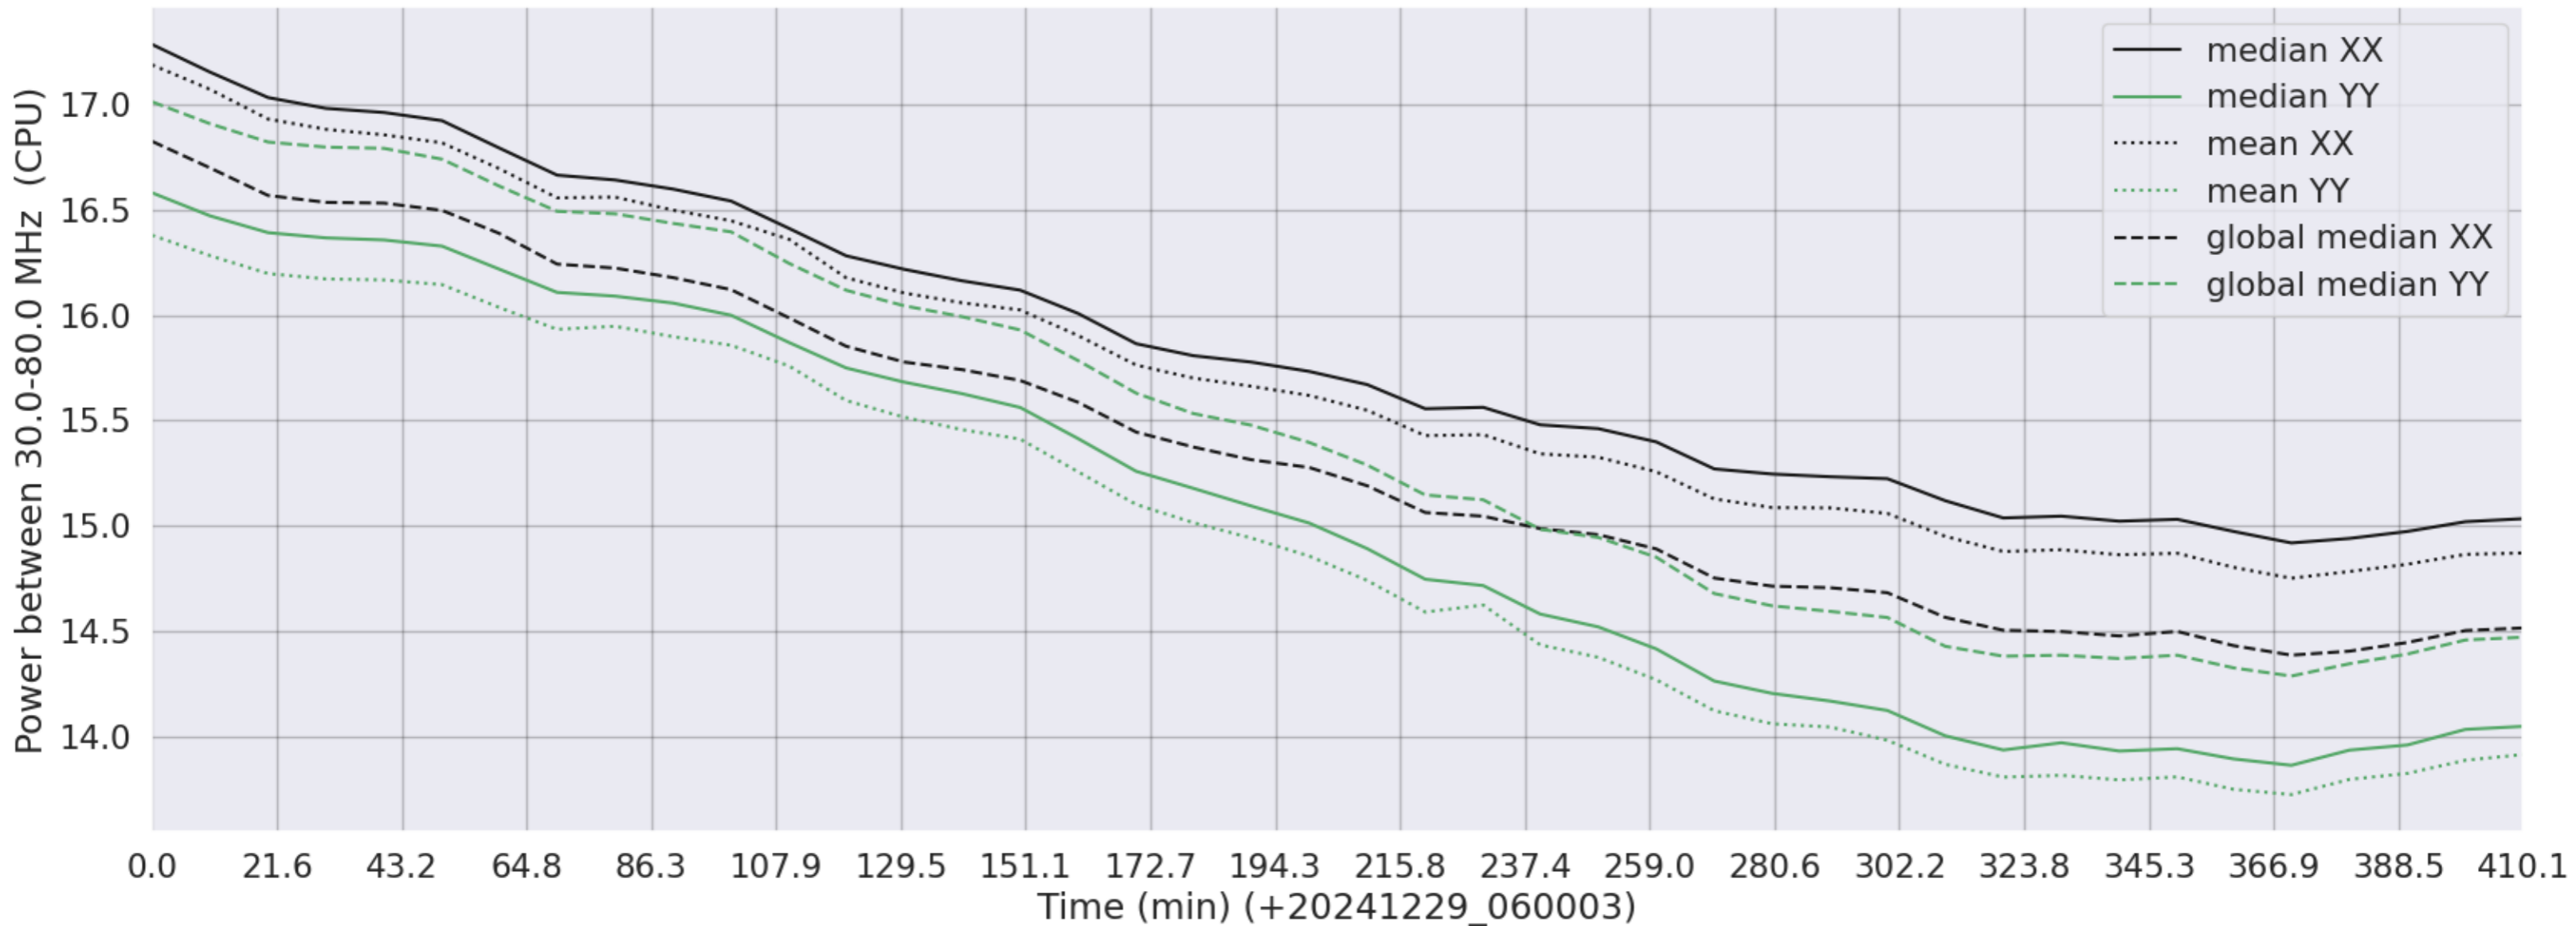

LWA085 - Correlator# 140 - XX FLAGS:Good - YY FLAGS:Good

LWA064 - Correlator# 141 - XX FLAGS:Good - YY FLAGS:Good

LWA087 - Correlator# 142 - XX FLAGS:Good - YY FLAGS:Good

LWA086 - Correlator# 143 - XX FLAGS:Good - YY FLAGS:Good