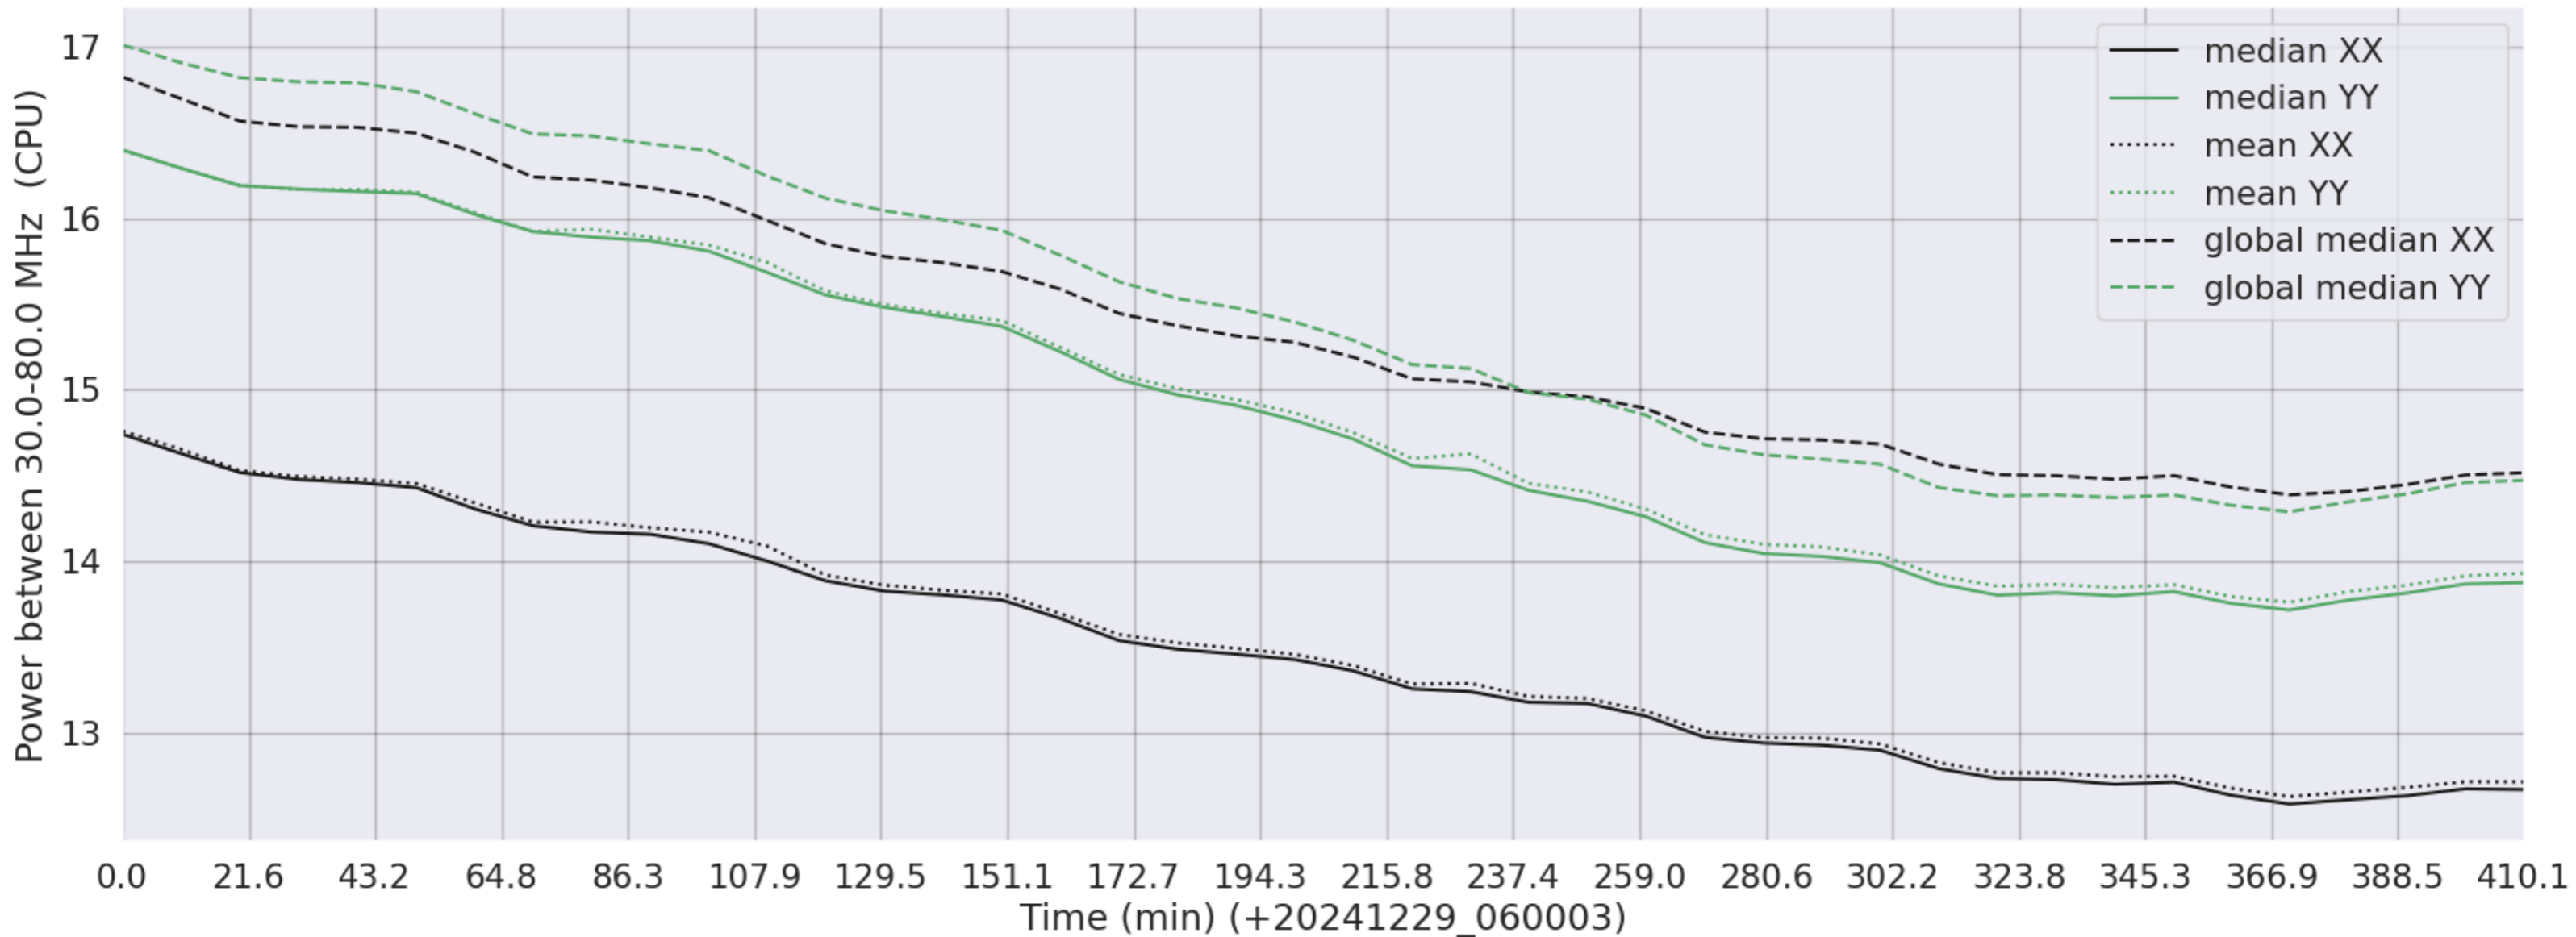

LWA324 - Correlator# 122 - XX FLAGS:Good - YY FLAGS:Good

LWA055 - Correlator# 121 - XX FLAGS:Good - YY FLAGS:Good