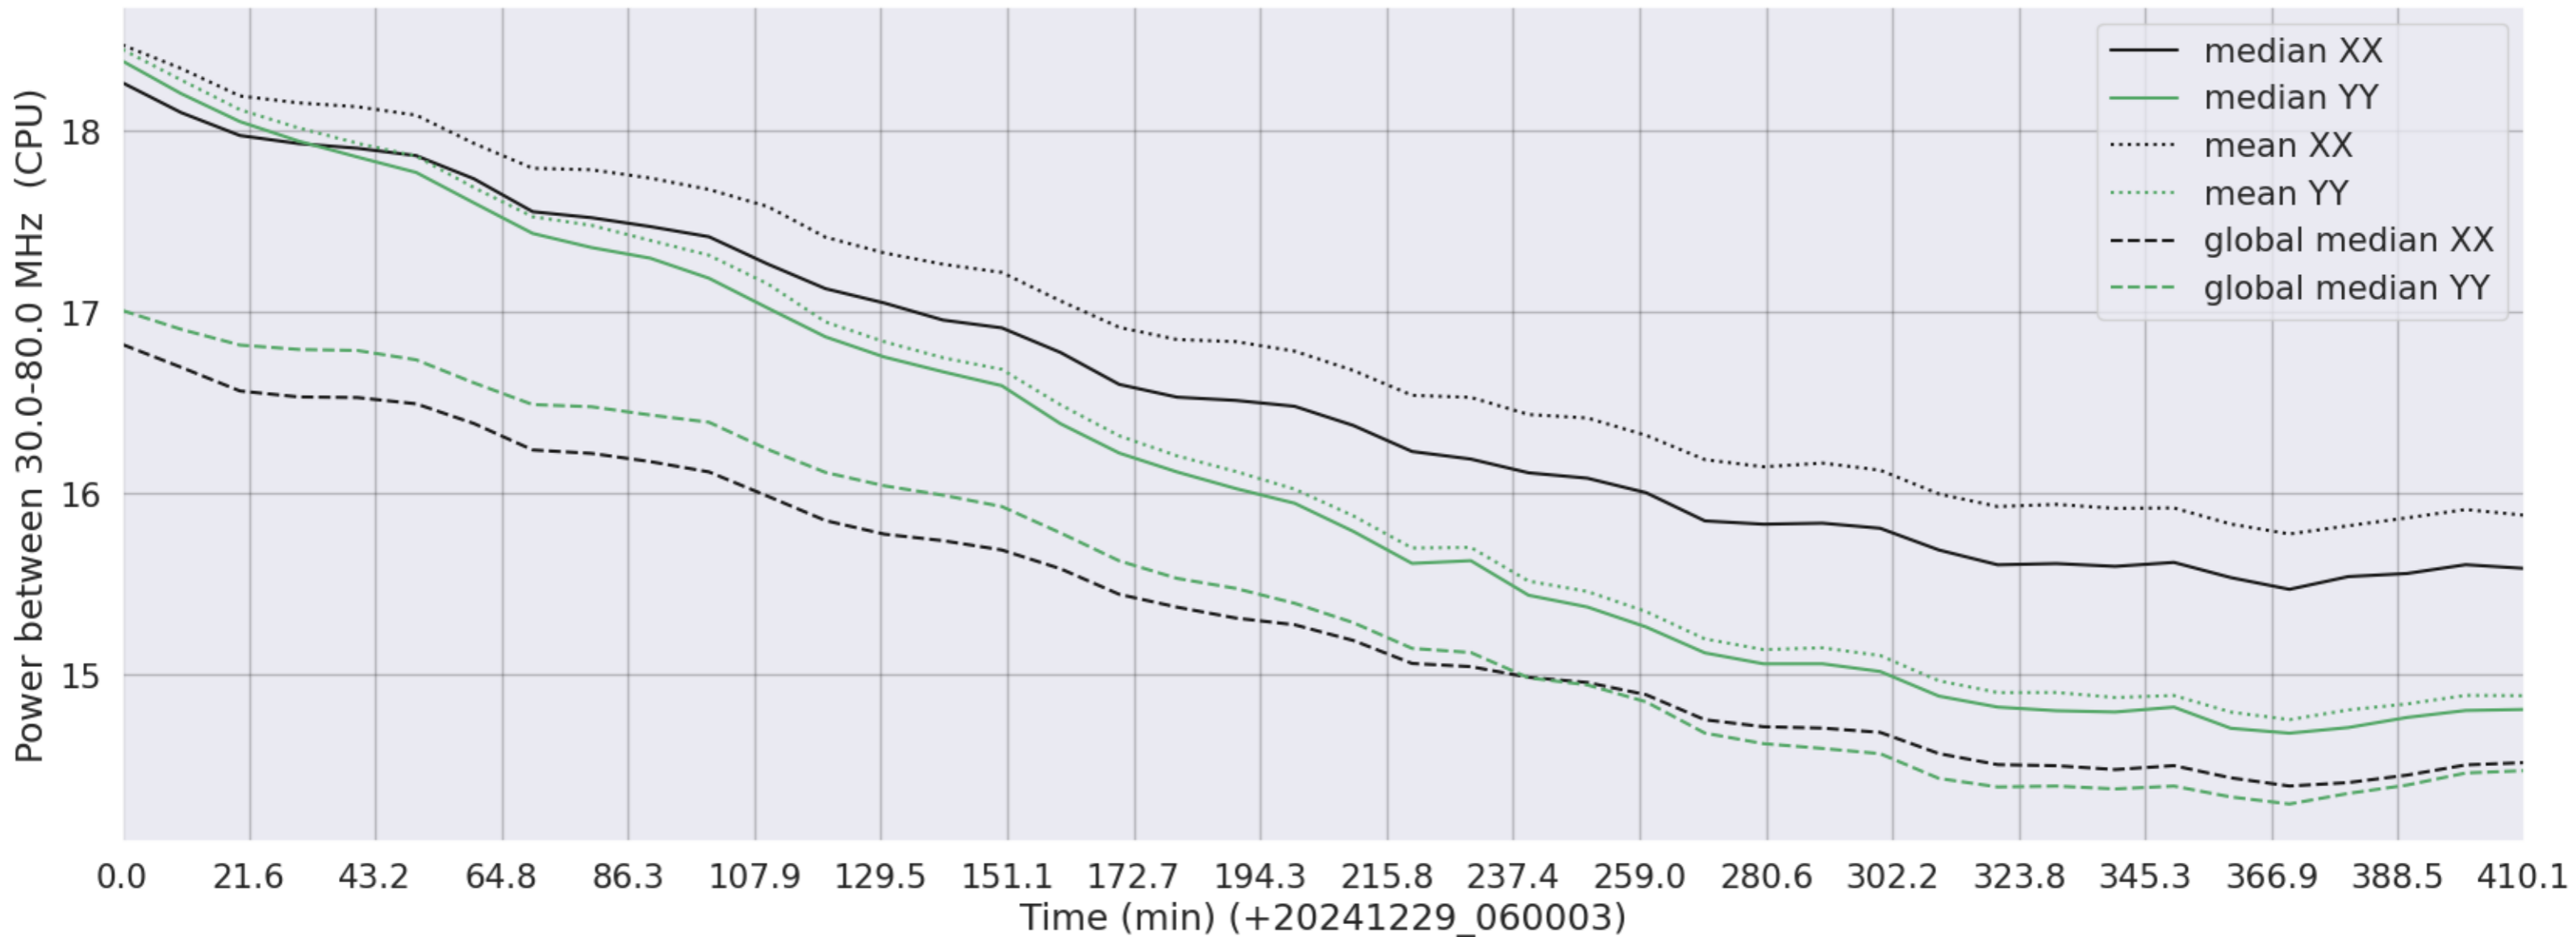

LWA327 - Correlator# 023 - XX FLAGS:Good - YY FLAGS:Good

LWA330 - Correlator# 022 - XX FLAGS:Good - YY FLAGS:Good