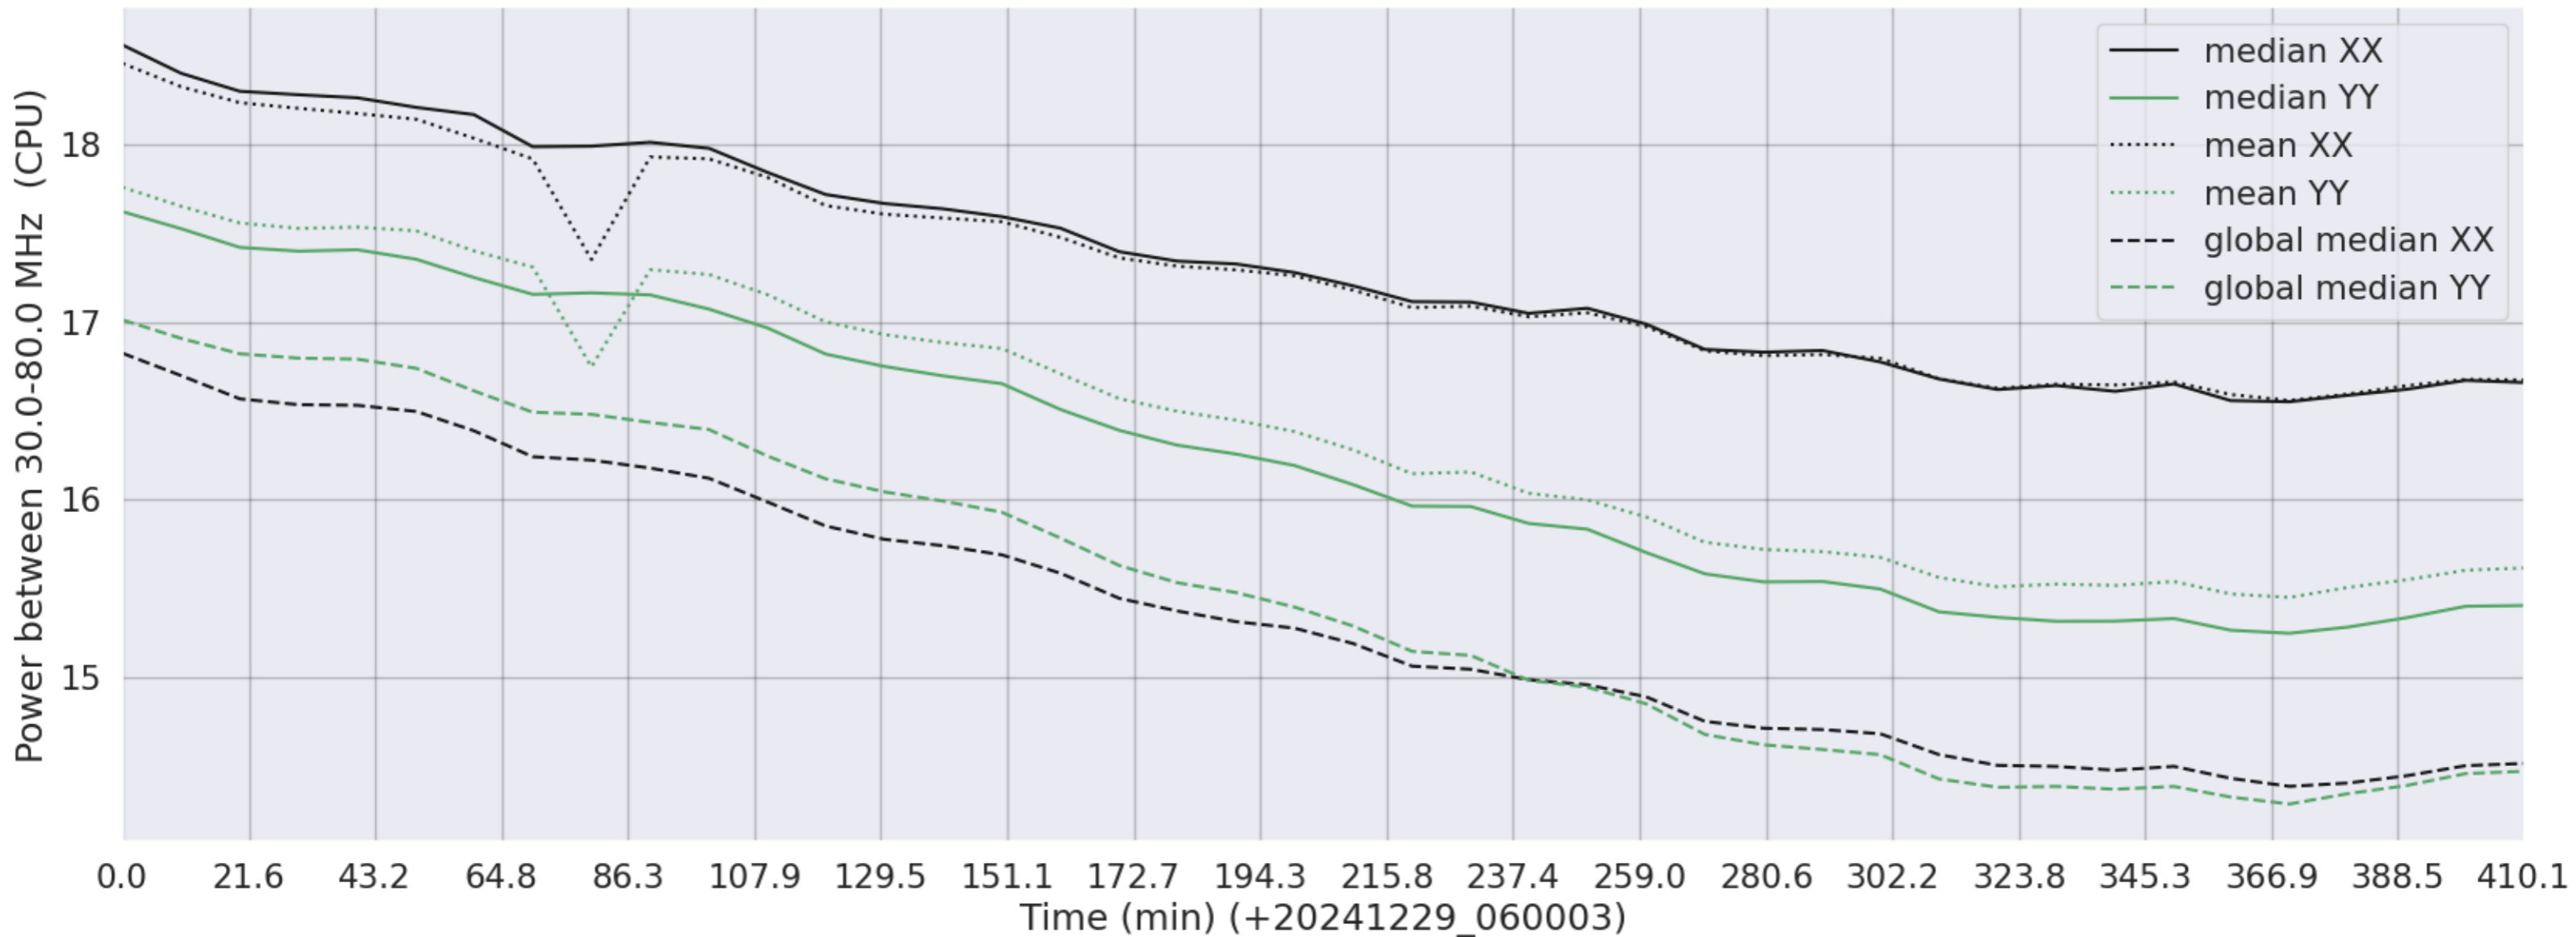

LWA037 - Correlator# 181 - XX FLAGS:Good - YY FLAGS:Good

LWA129 - Correlator# 180 - XX FLAGS:Good - YY FLAGS:Good