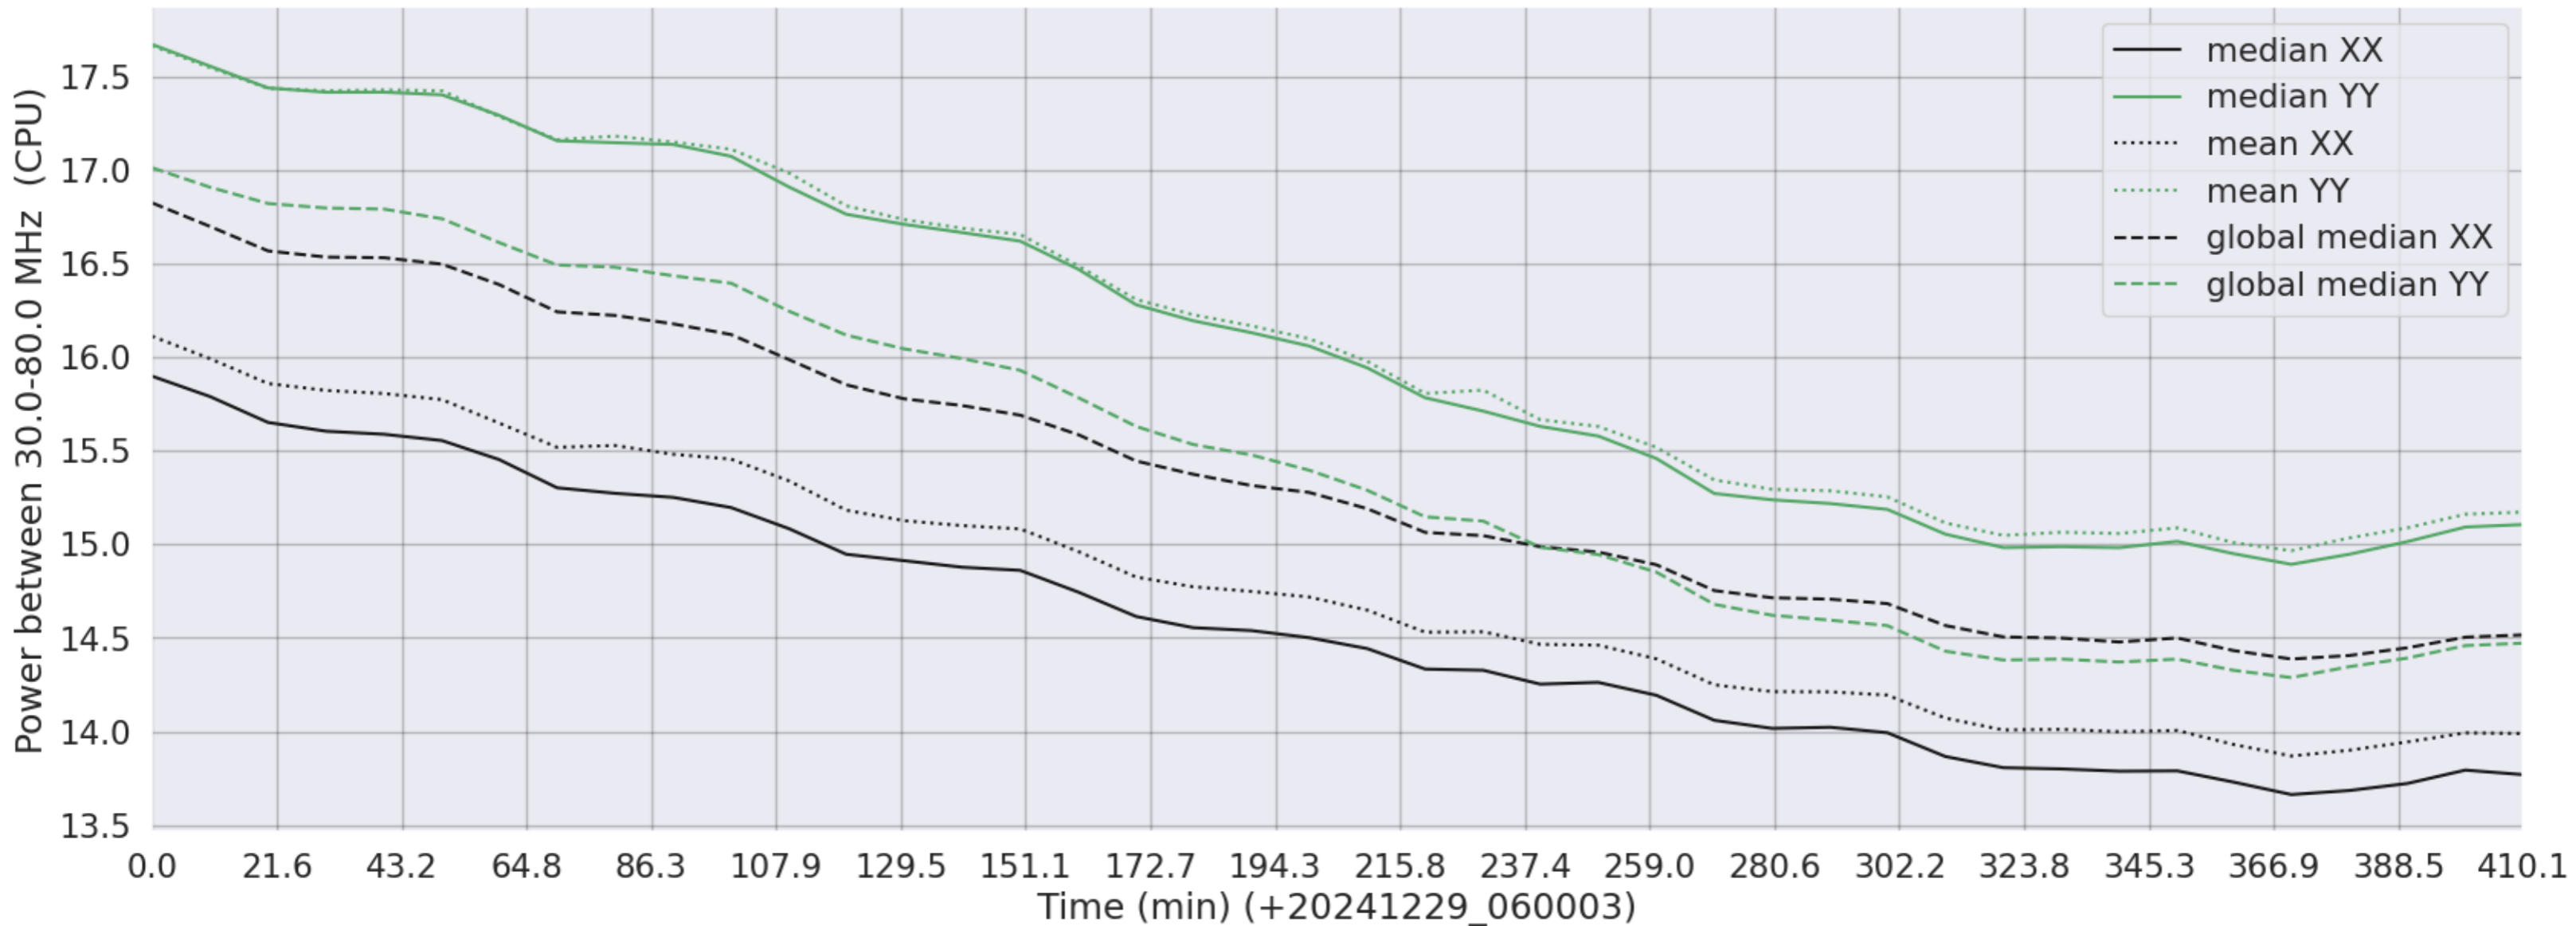

LWA012 - Correlator# 074 - XX FLAGS:Good - YY FLAGS:Good

LWA010 - Correlator# 073 - XX FLAGS:Good - YY FLAGS:Good