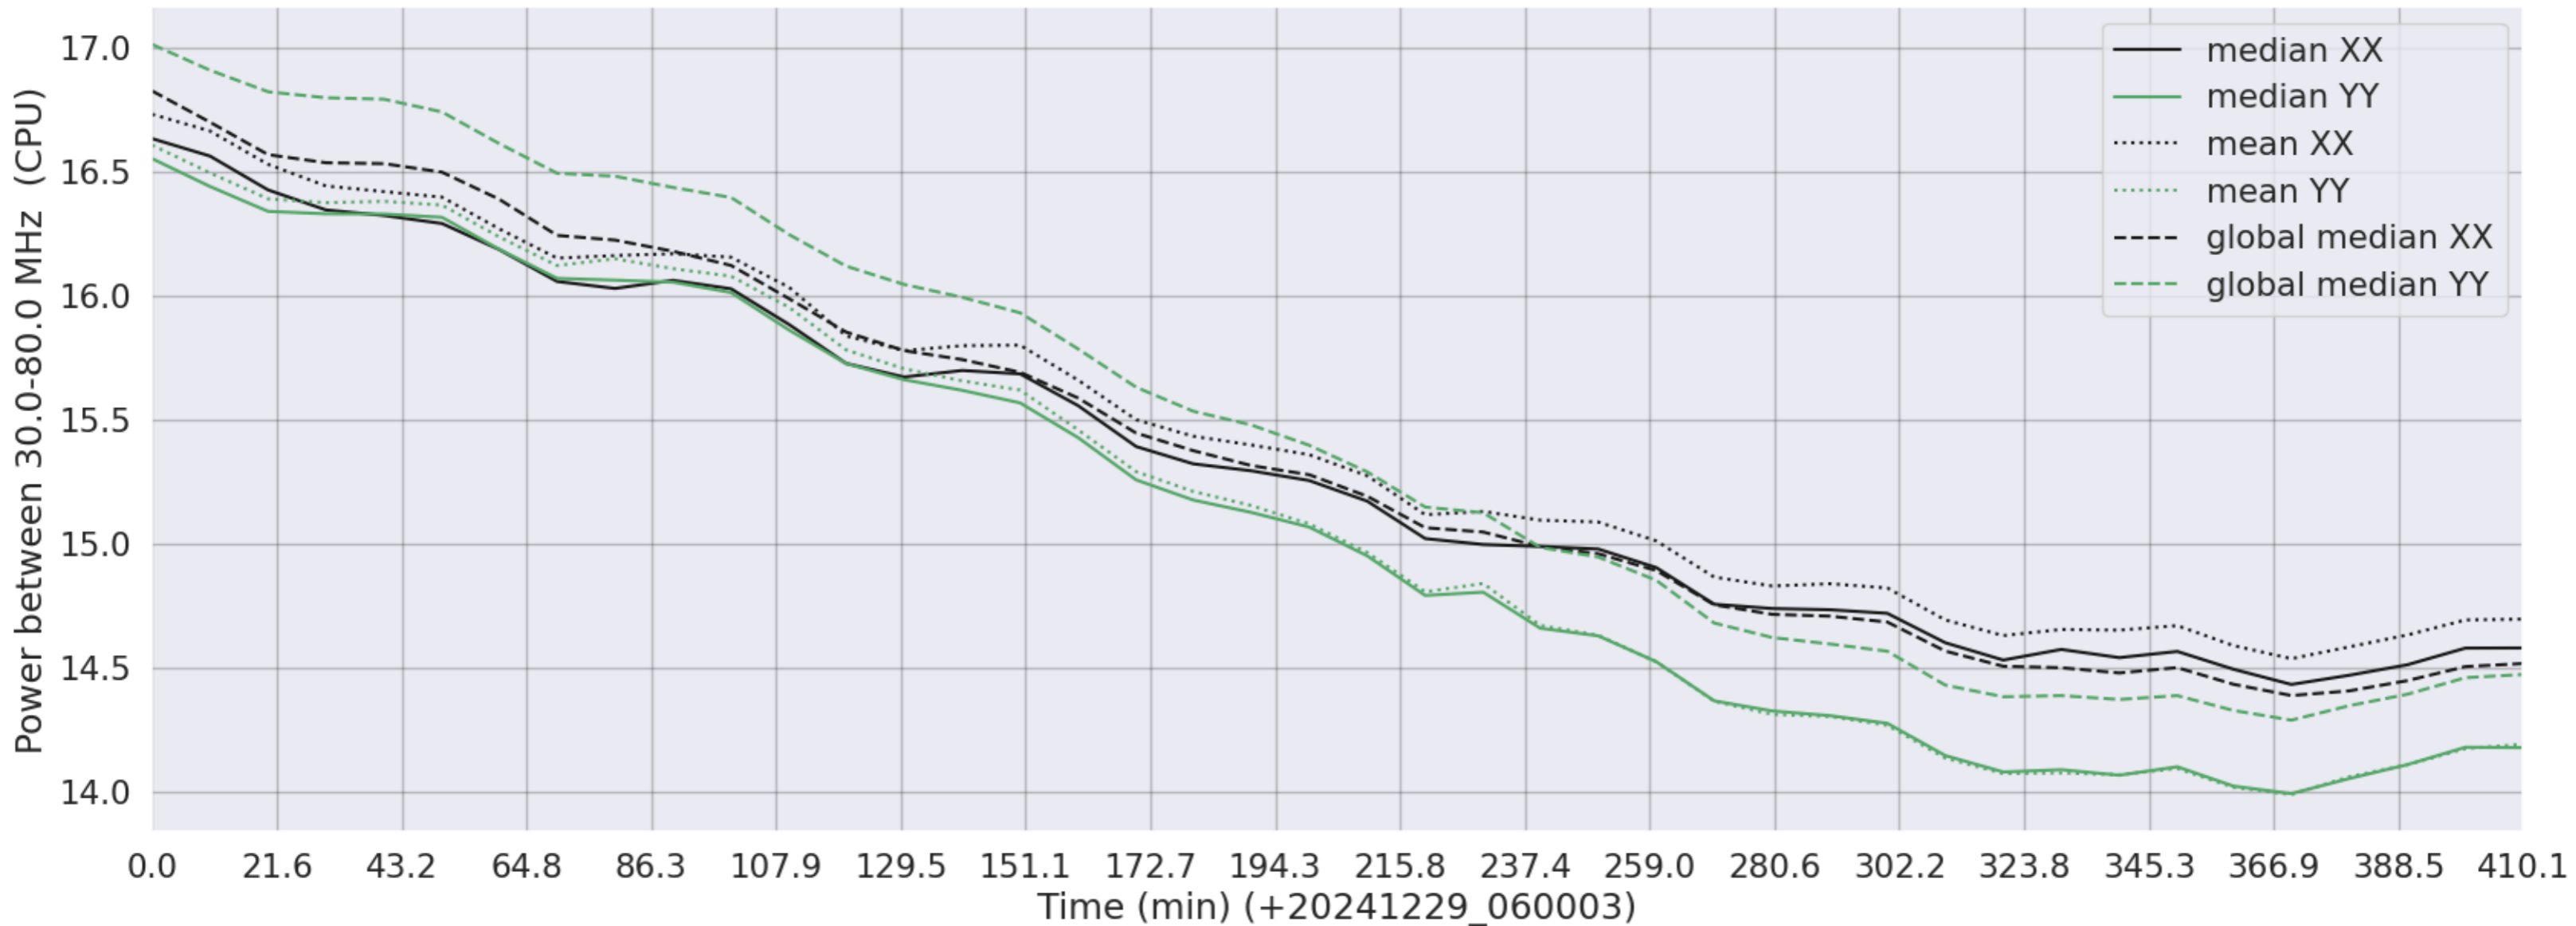

LWA018 - Correlator# 100 - XX FLAGS:Good - YY FLAGS:Good

LWA017 - Correlator# 101 - XX FLAGS:Good - YY FLAGS:Good

LWA020 - Correlator# 102 - XX FLAGS:Good - YY FLAGS:Good

LWA019 - Correlator# 103 - XX FLAGS:Good - YY FLAGS:Good