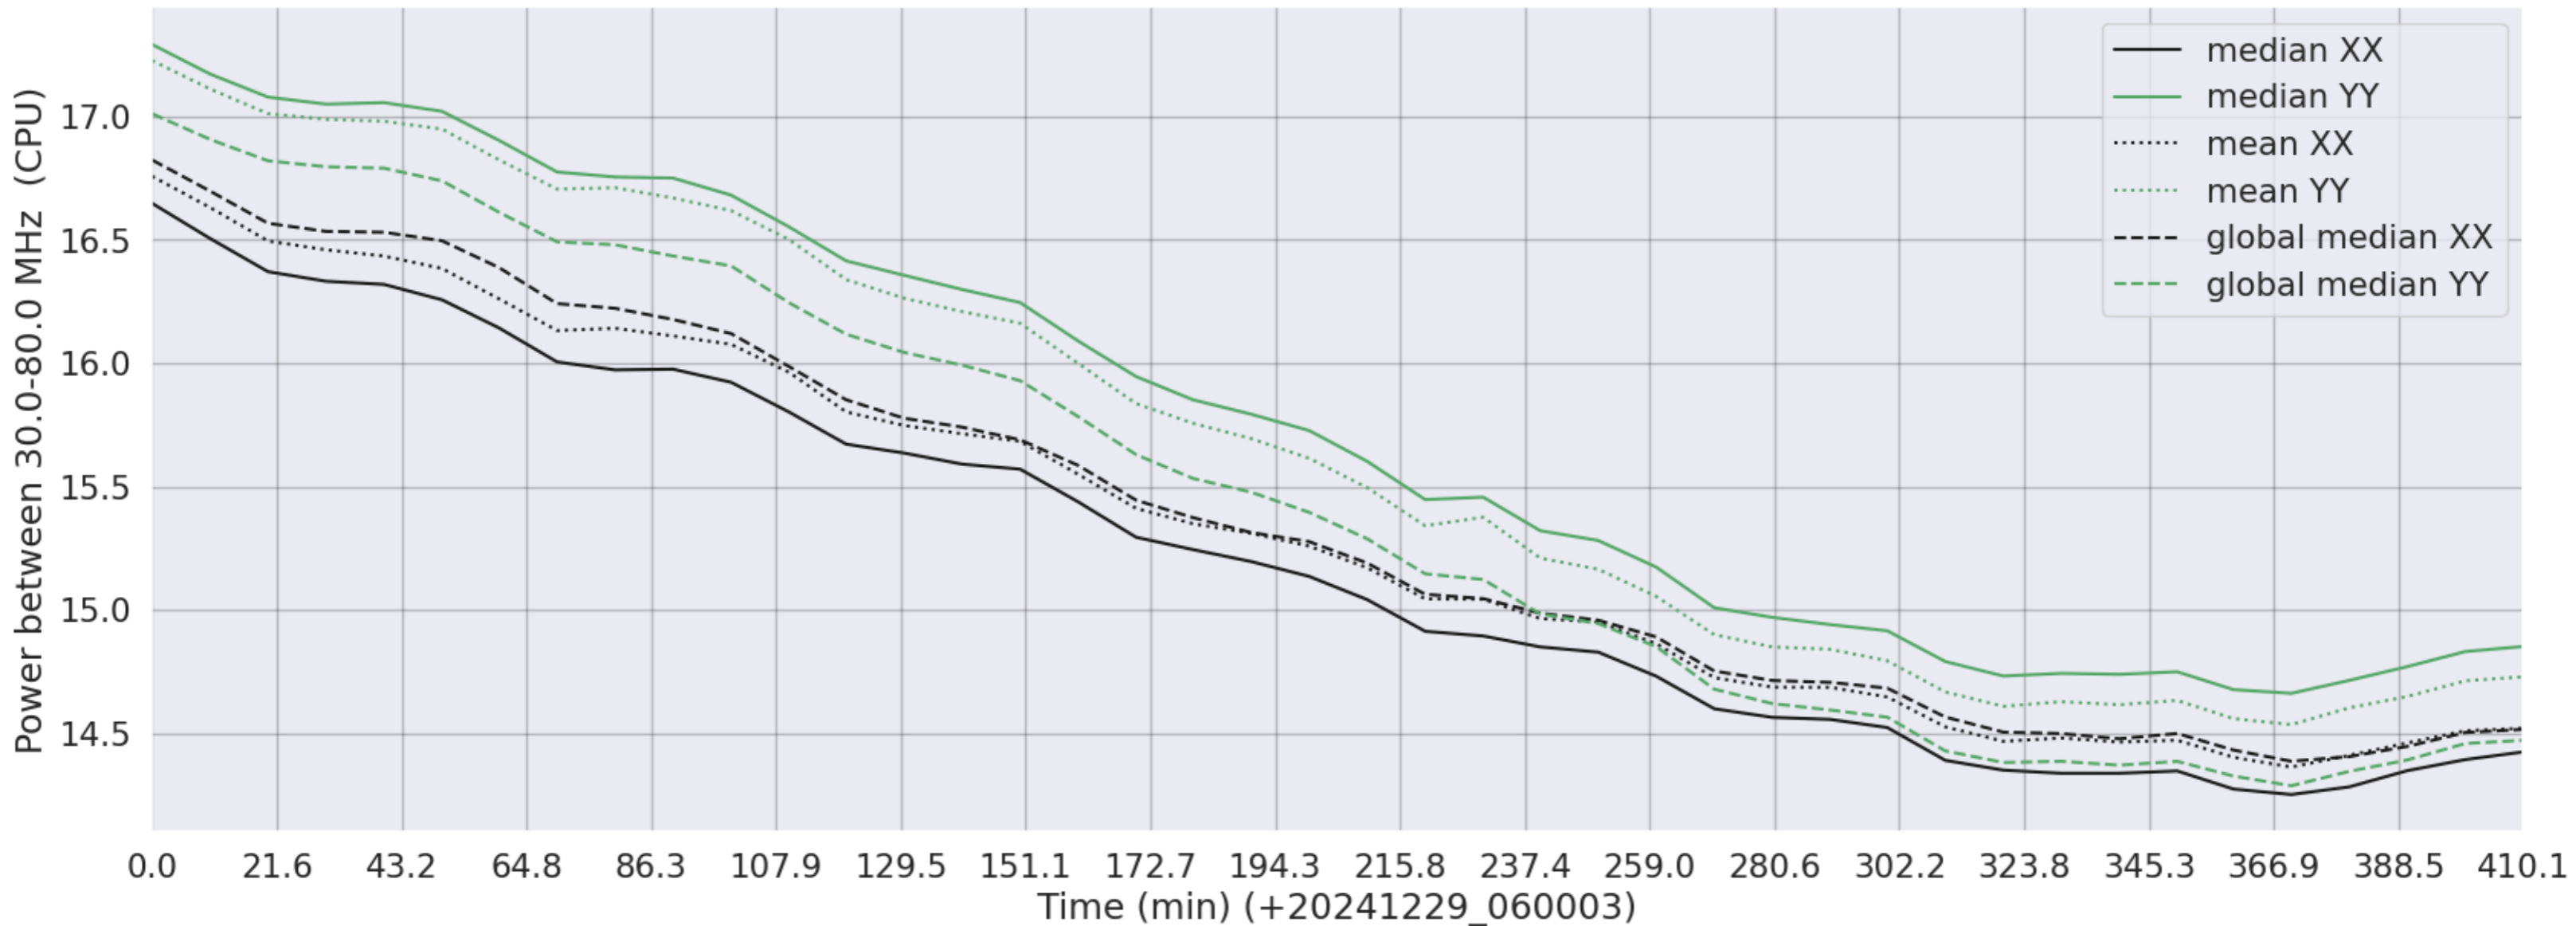

LWA051 - Correlator# 114 - XX FLAGS:Good - YY FLAGS:Good

LWA048 - Correlator# 113 - XX FLAGS:Good - YY FLAGS:Good