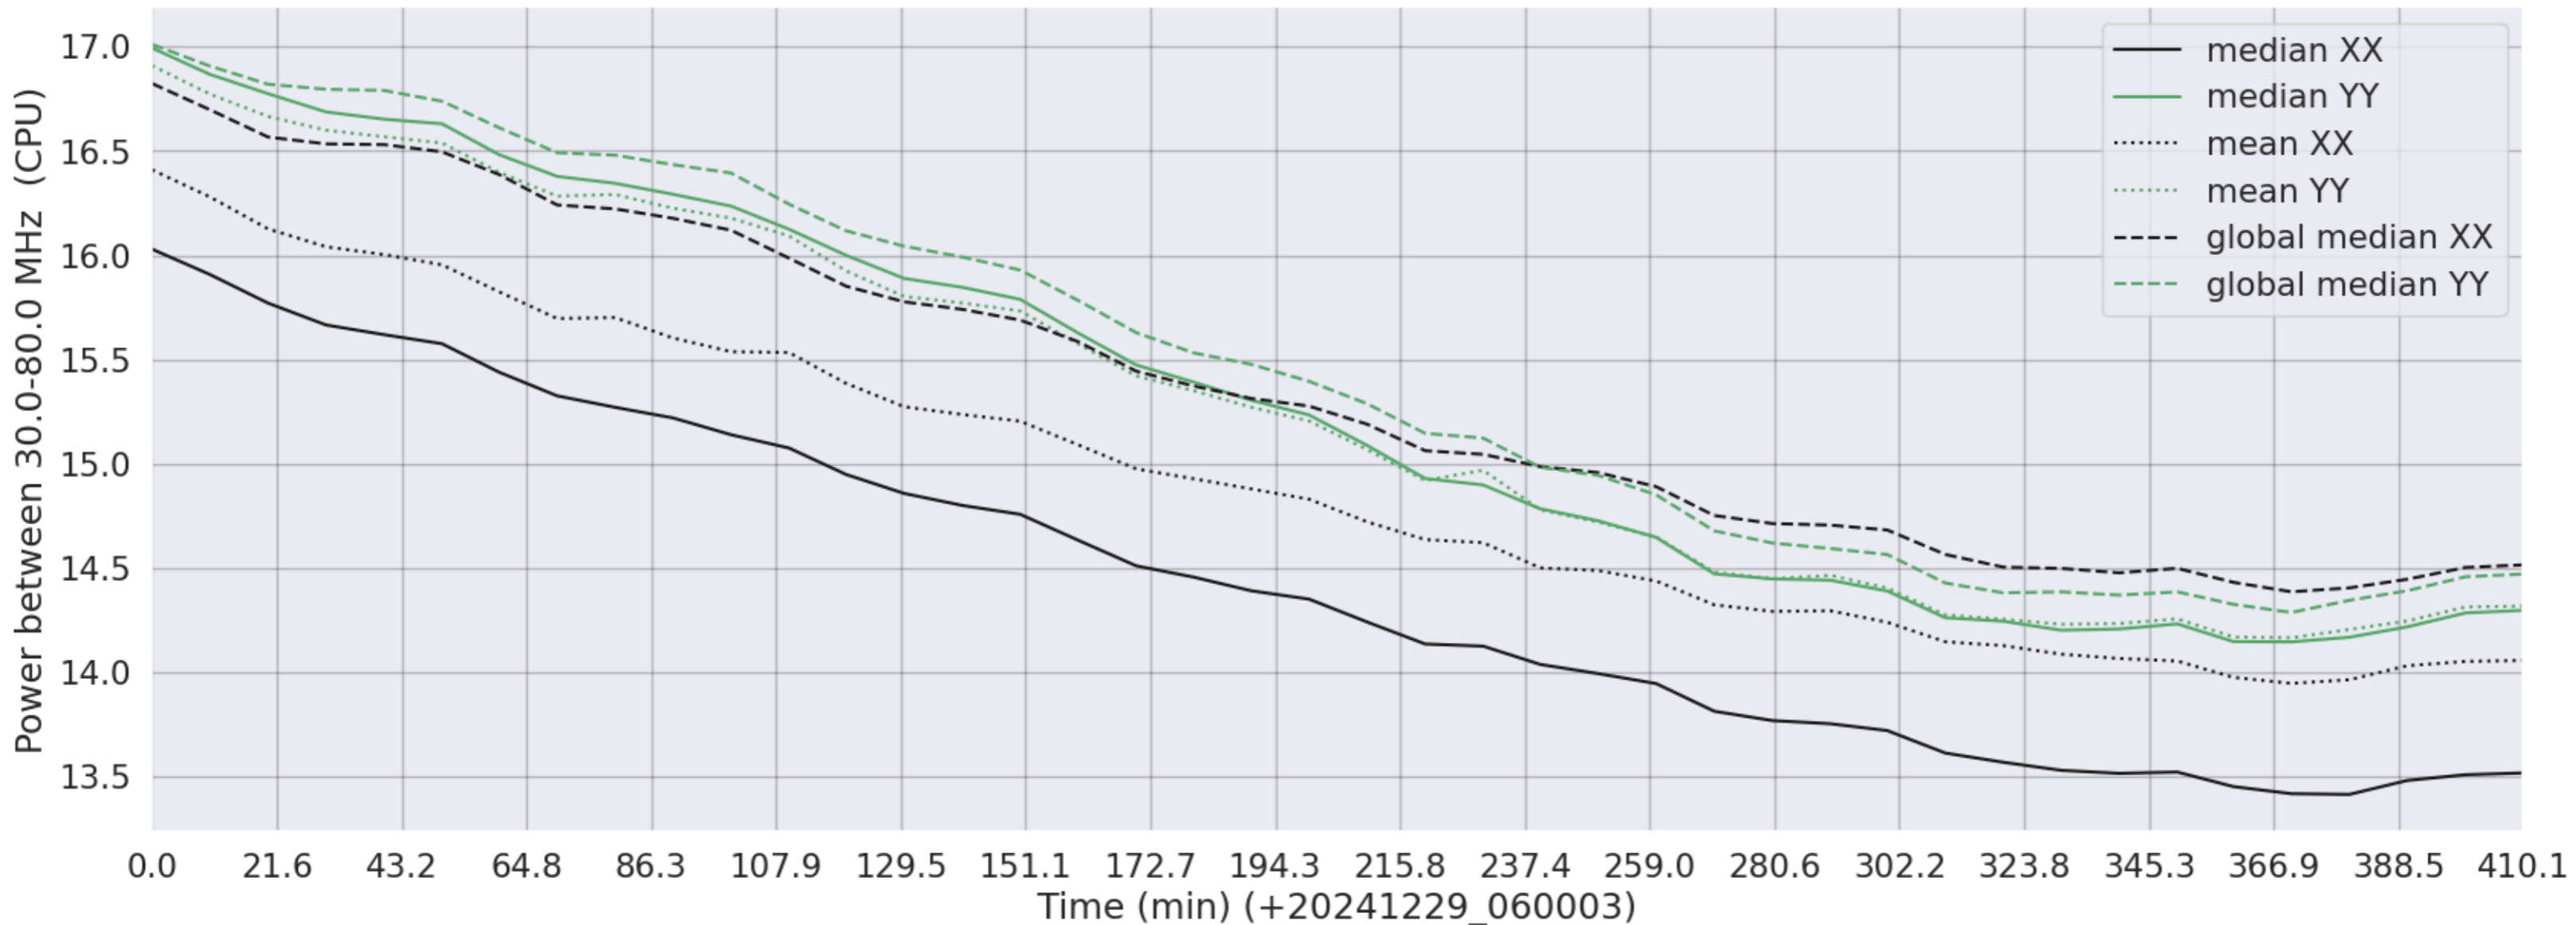

LWA362 - Correlator# 030 - XX FLAGS:Good - YY FLAGS:Good

LWA341 - Correlator# 029 - XX FLAGS:Good - YY FLAGS:Good