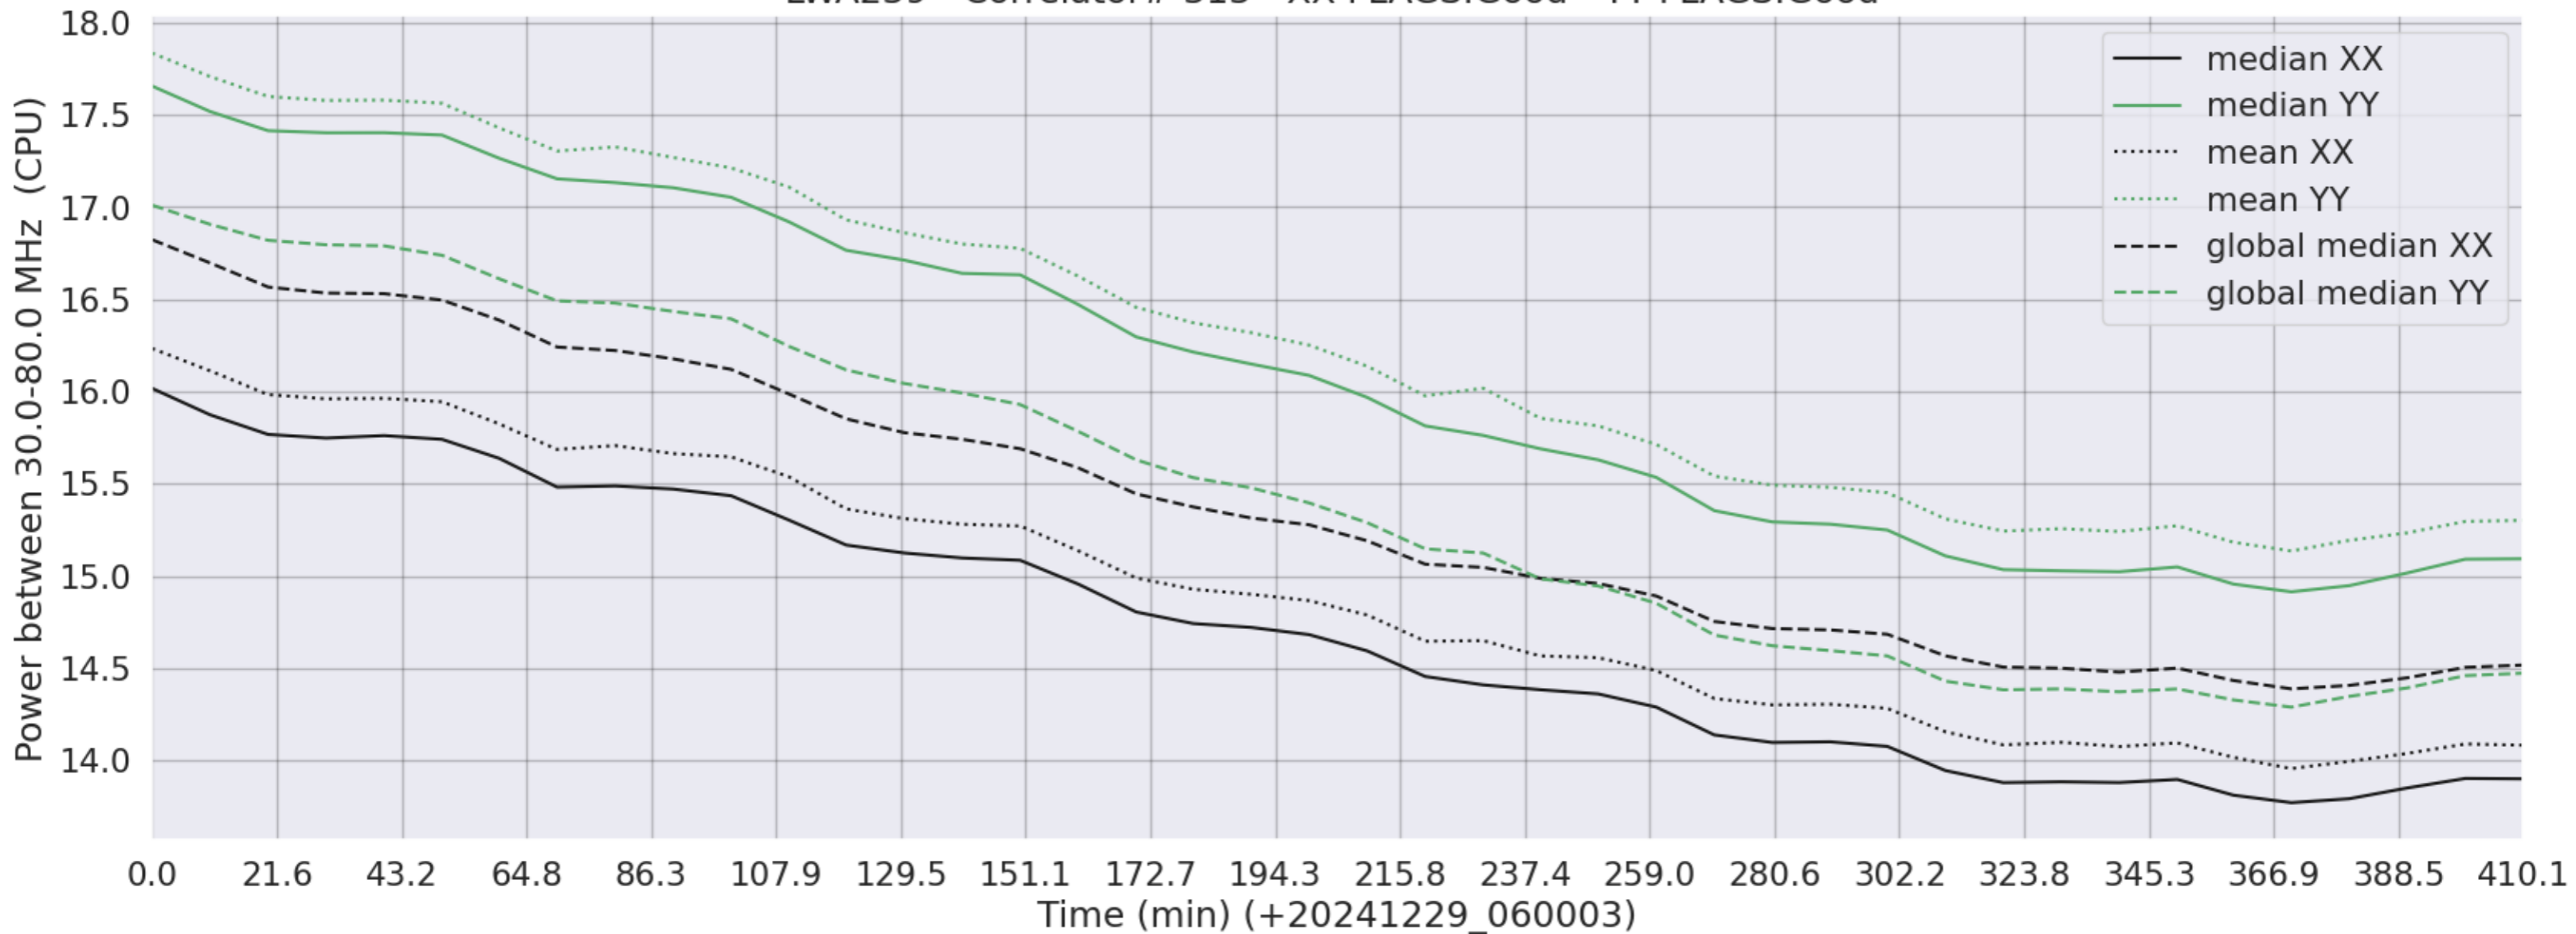

LWA297 - Correlator# 314 - XX FLAGS:Good - YY FLAGS:Good

LWA239 - Correlator# 313 - XX FLAGS:Good - YY FLAGS:Good