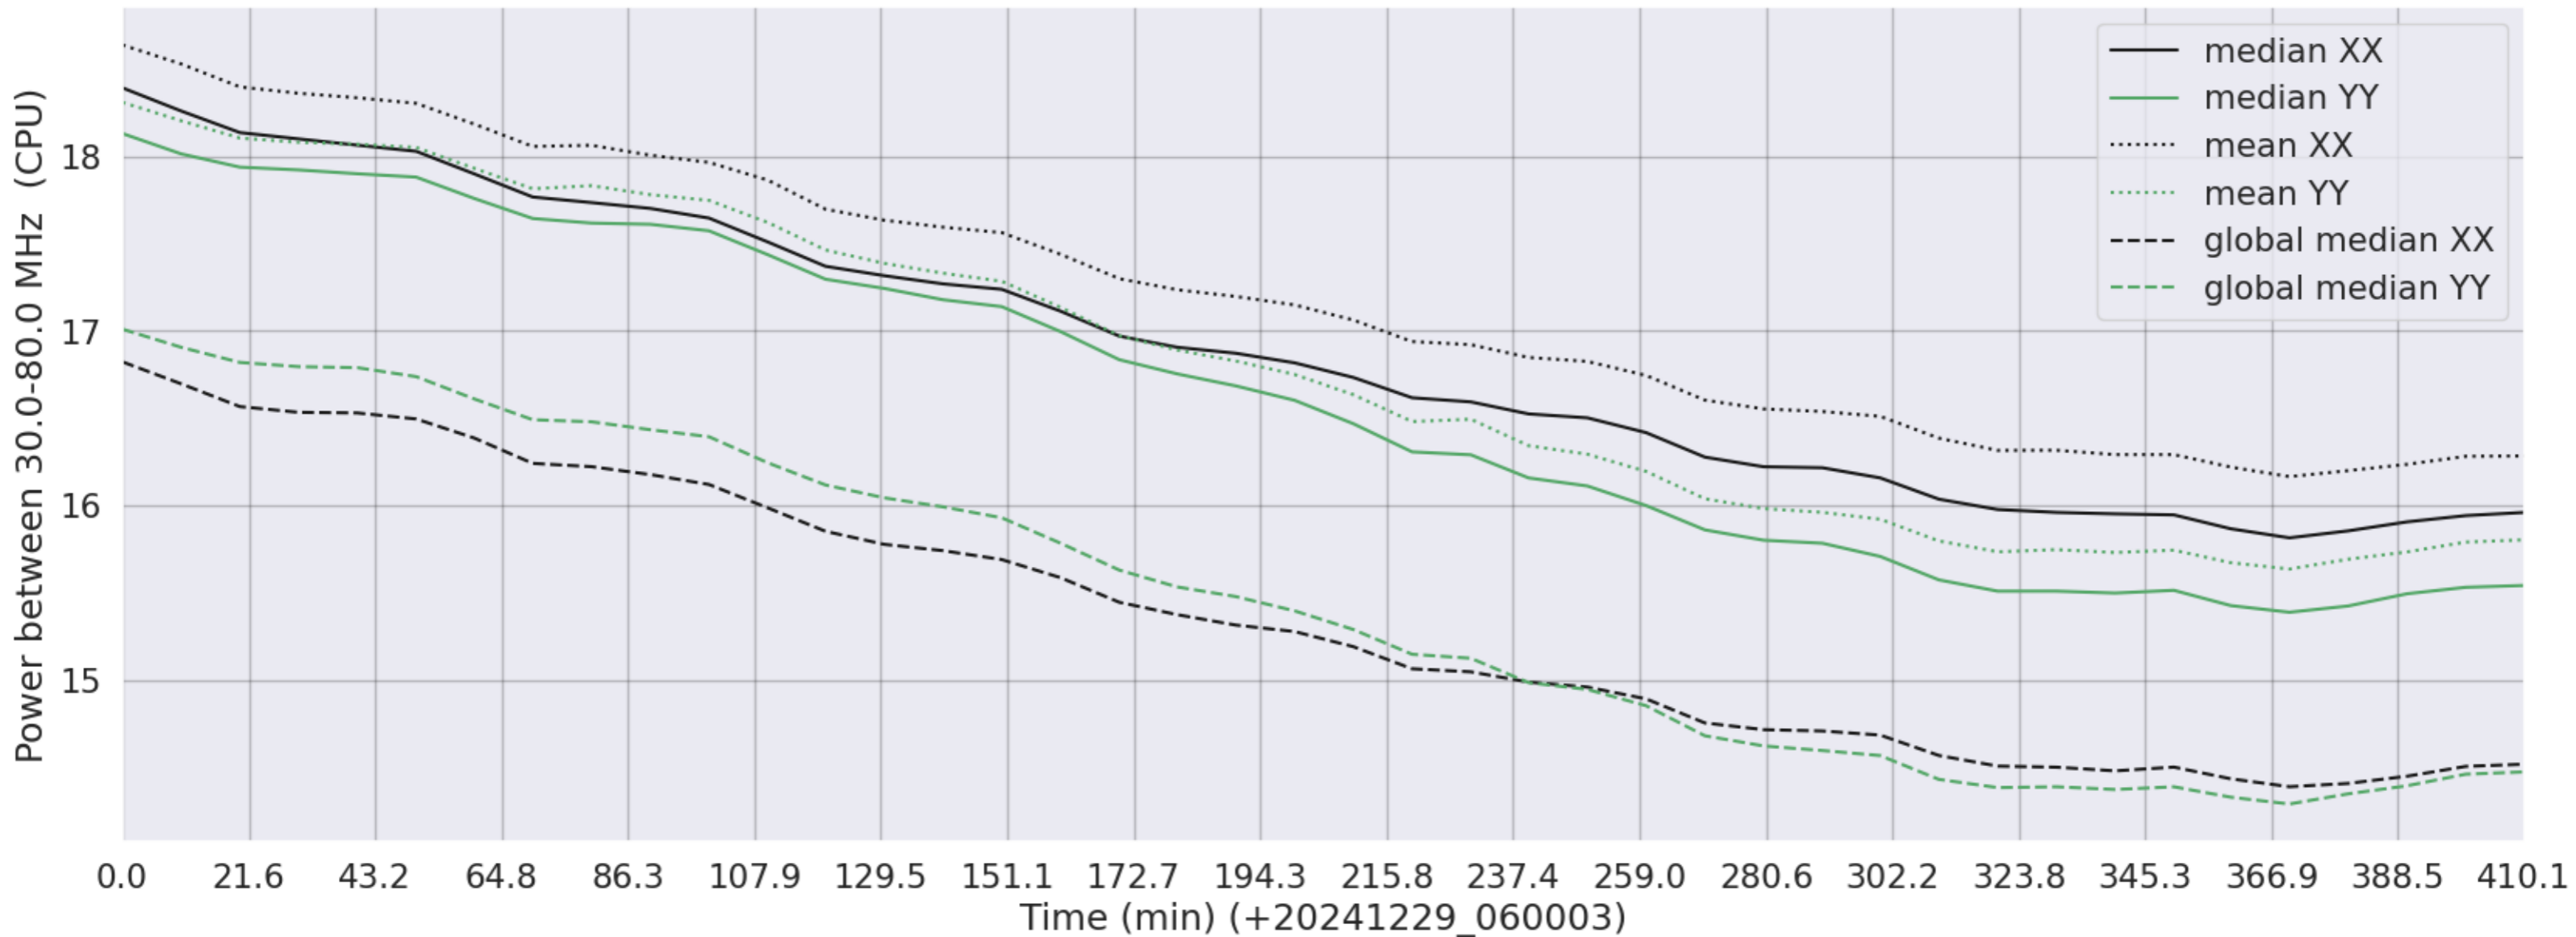

LWA042 - Correlator# 078 - XX FLAGS:Good - YY FLAGS:Good

LWA038 - Correlator# 077 - XX FLAGS:Good - YY FLAGS:Good