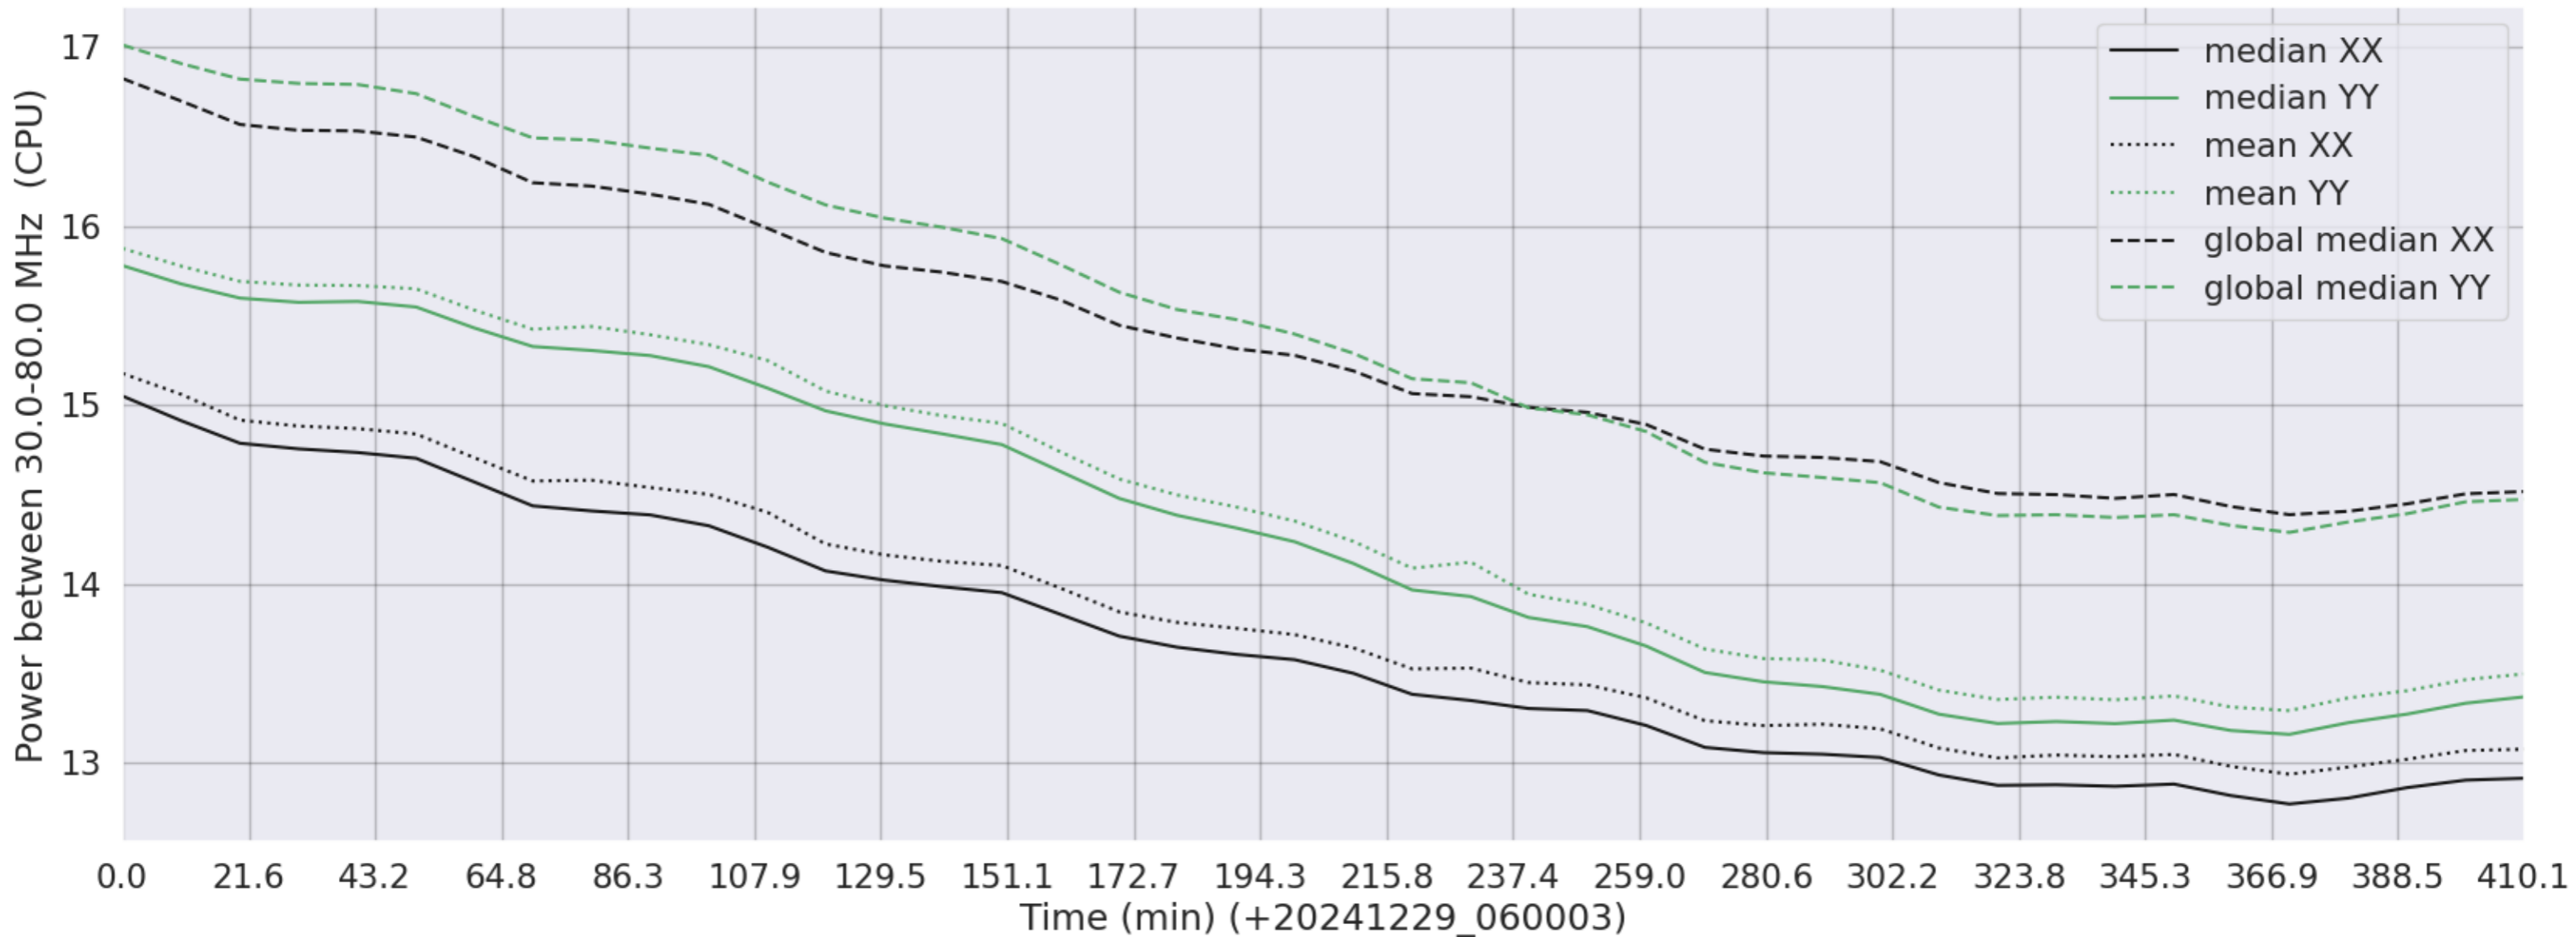

LWA217 - Correlator# 333 - XX FLAGS:Good - YY FLAGS:Good

LWA218 - Correlator# 332 - XX FLAGS:Good - YY FLAGS:Good