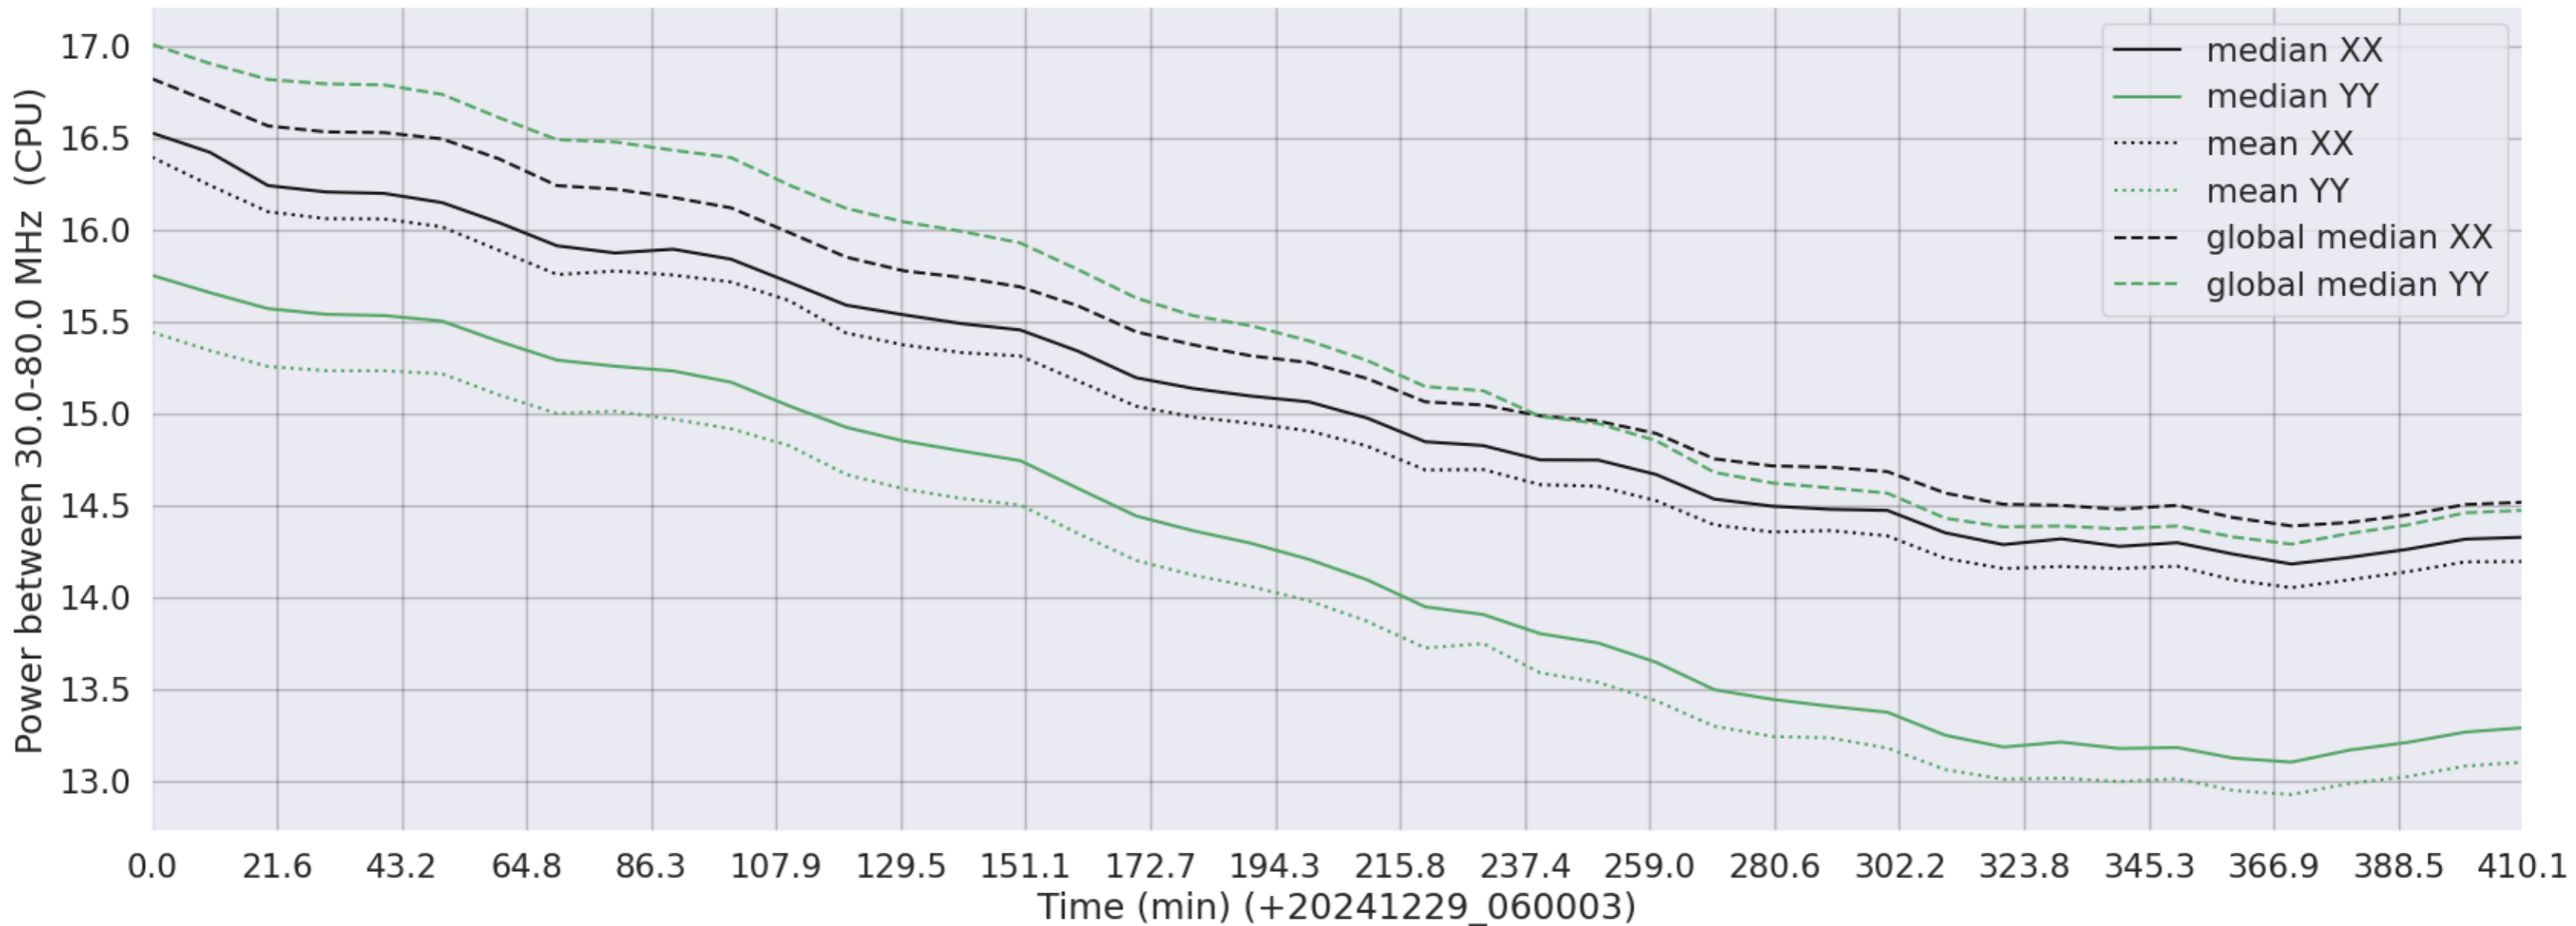

LWA095 - Correlator# 150 - XX FLAGS:Good - YY FLAGS:Good

LWA092 - Correlator# 149 - XX FLAGS:Good - YY FLAGS:Good