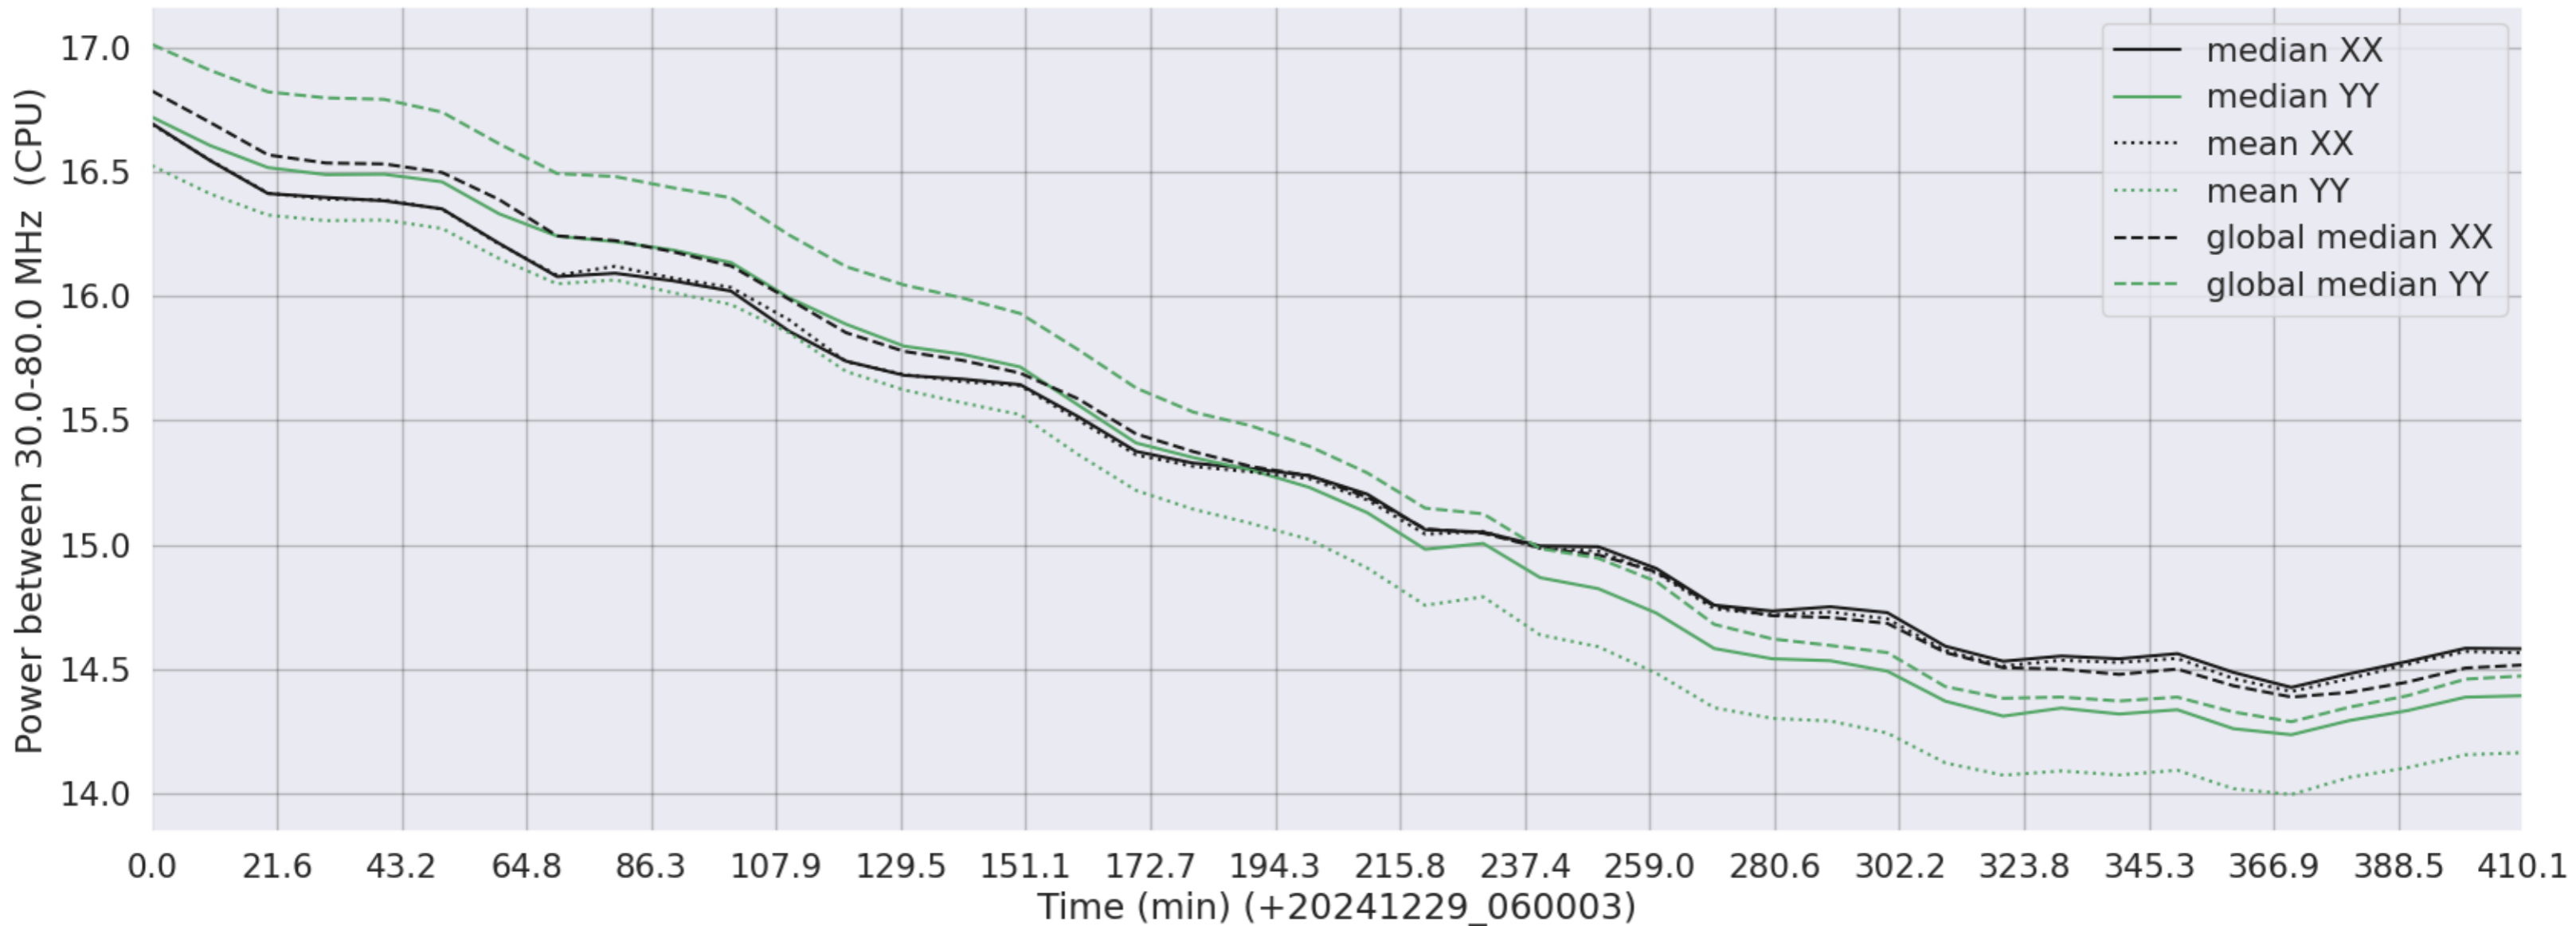

LWA234 - Correlator# 289 - XX FLAGS:Good - YY FLAGS:Good

LWA170 - Correlator# 288 - XX FLAGS:Good - YY FLAGS:Good