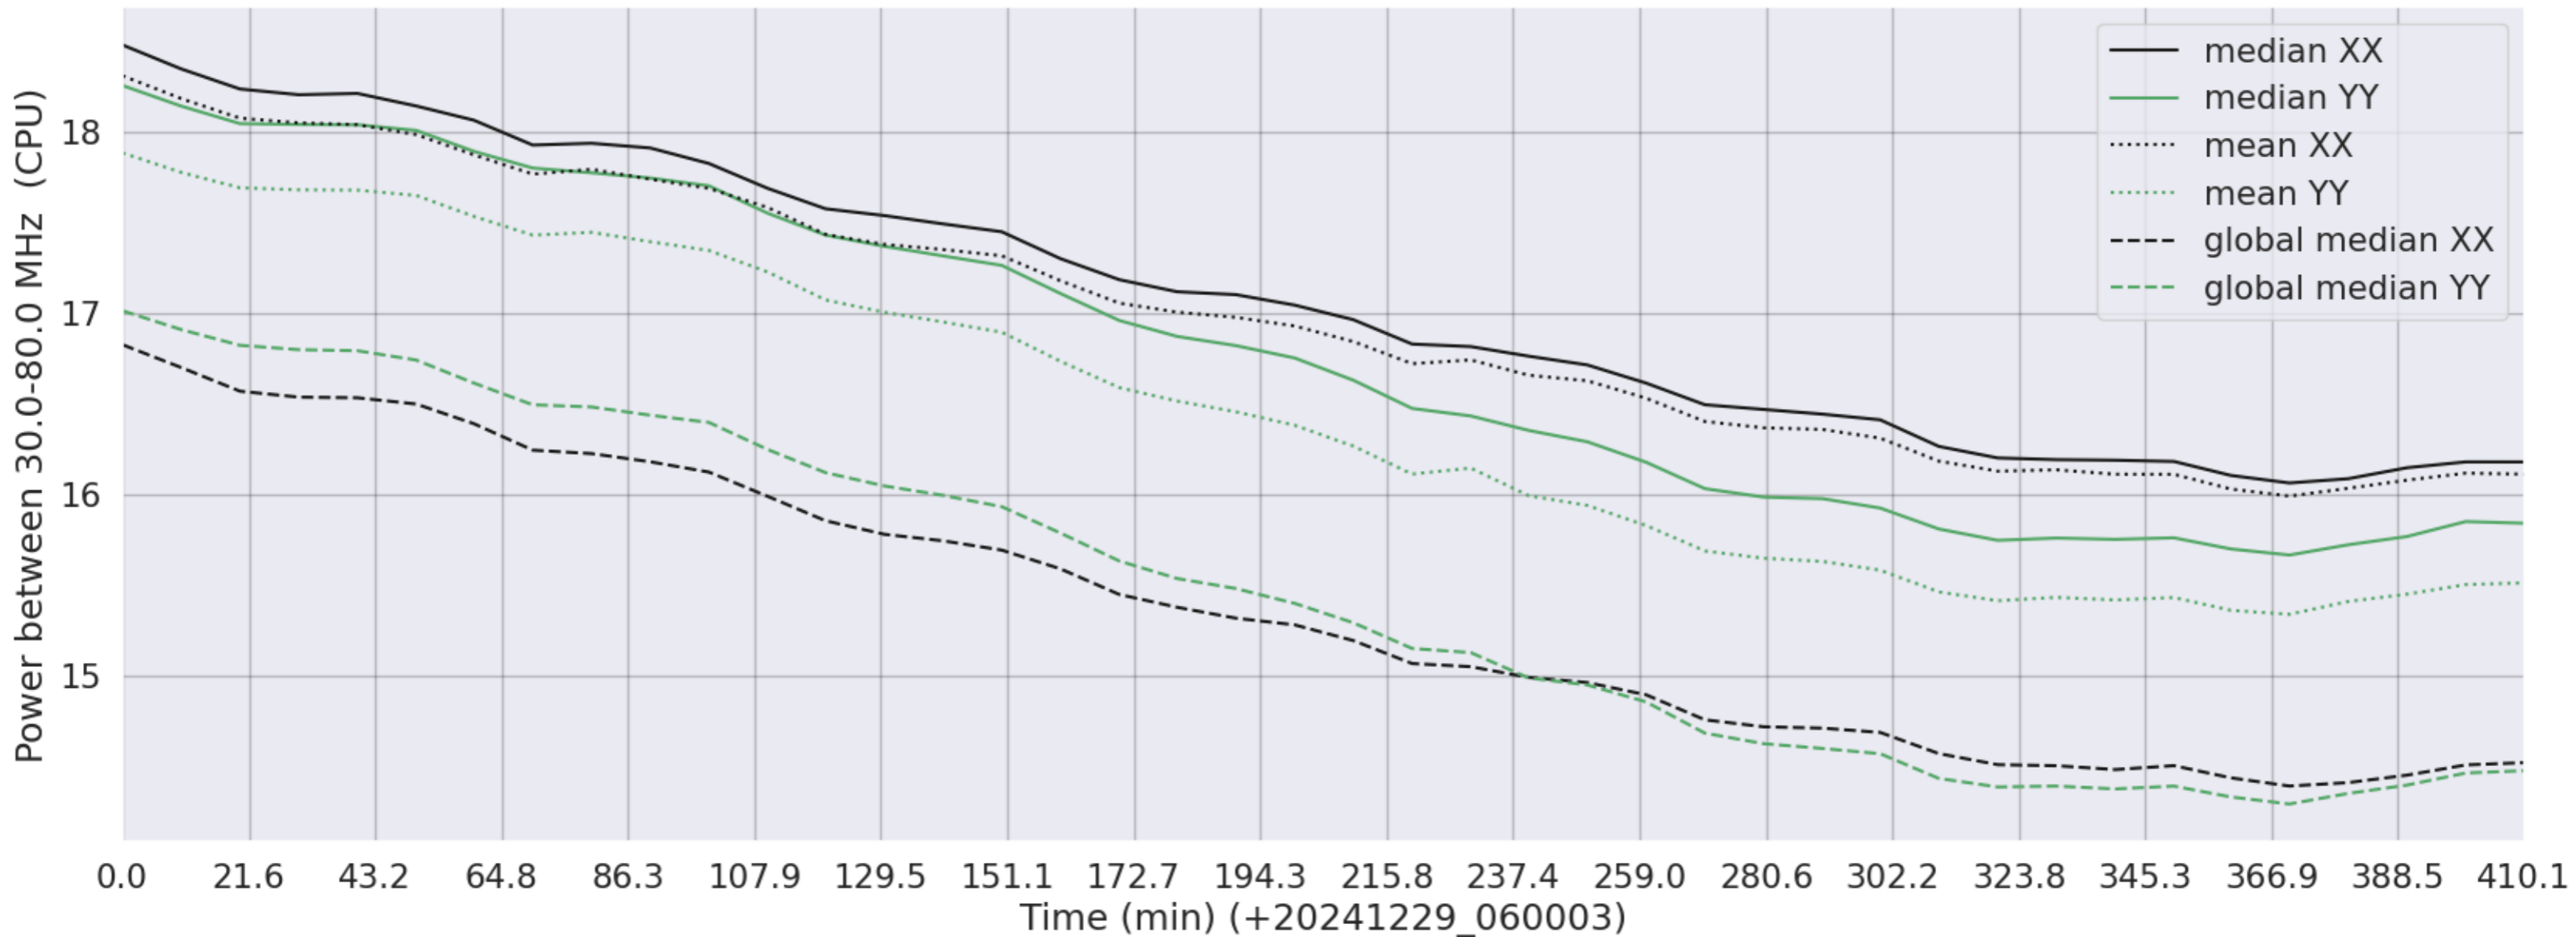

LWA133 - Correlator# 257 - XX FLAGS:Good - YY FLAGS:Good

LWA135 - Correlator# 256 - XX FLAGS:Good - YY FLAGS:Good