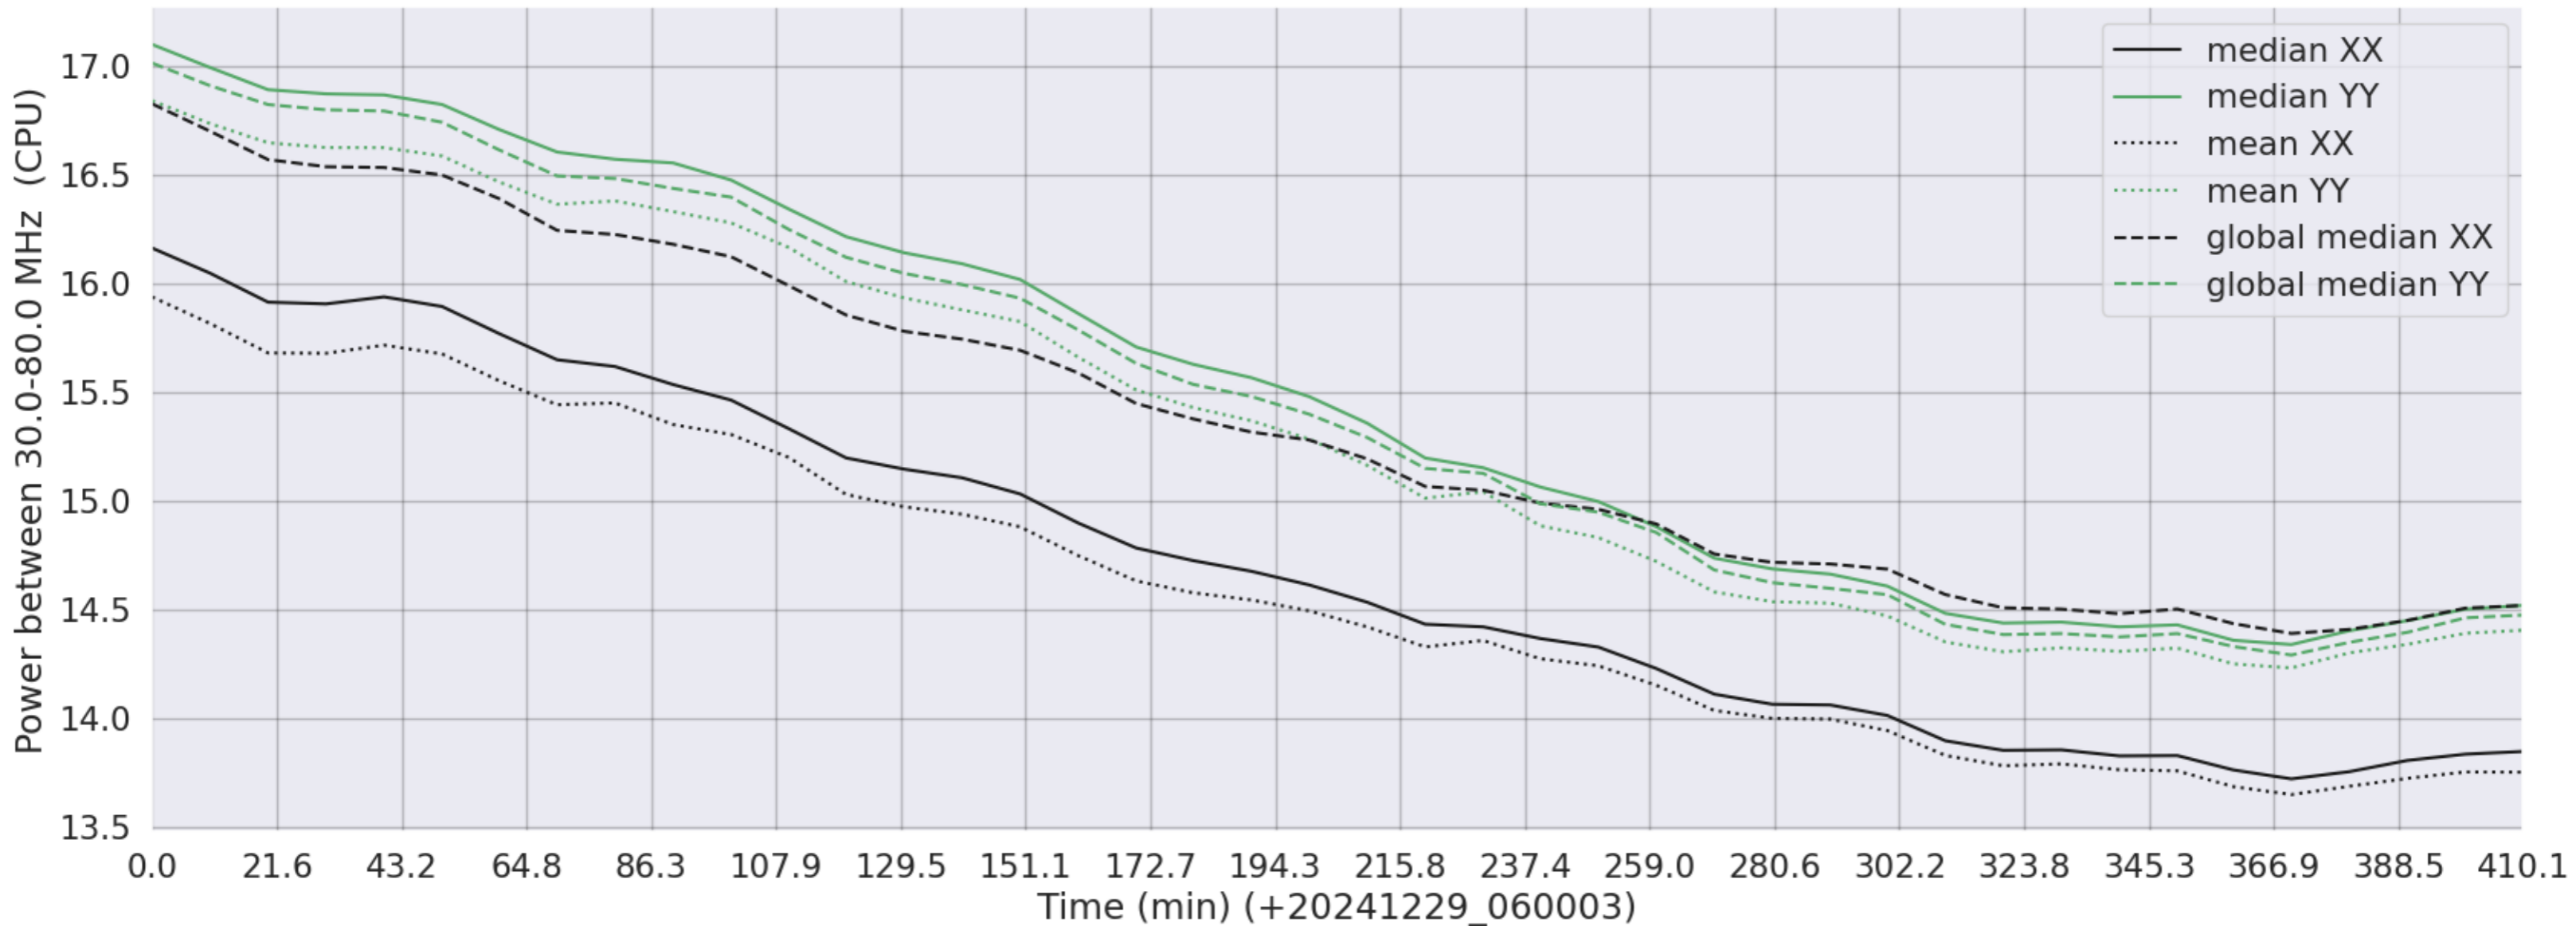

LWA176 - Correlator# 325 - XX FLAGS:Good - YY FLAGS:Good

LWA183 - Correlator# 324 - XX FLAGS:Good - YY FLAGS:Good