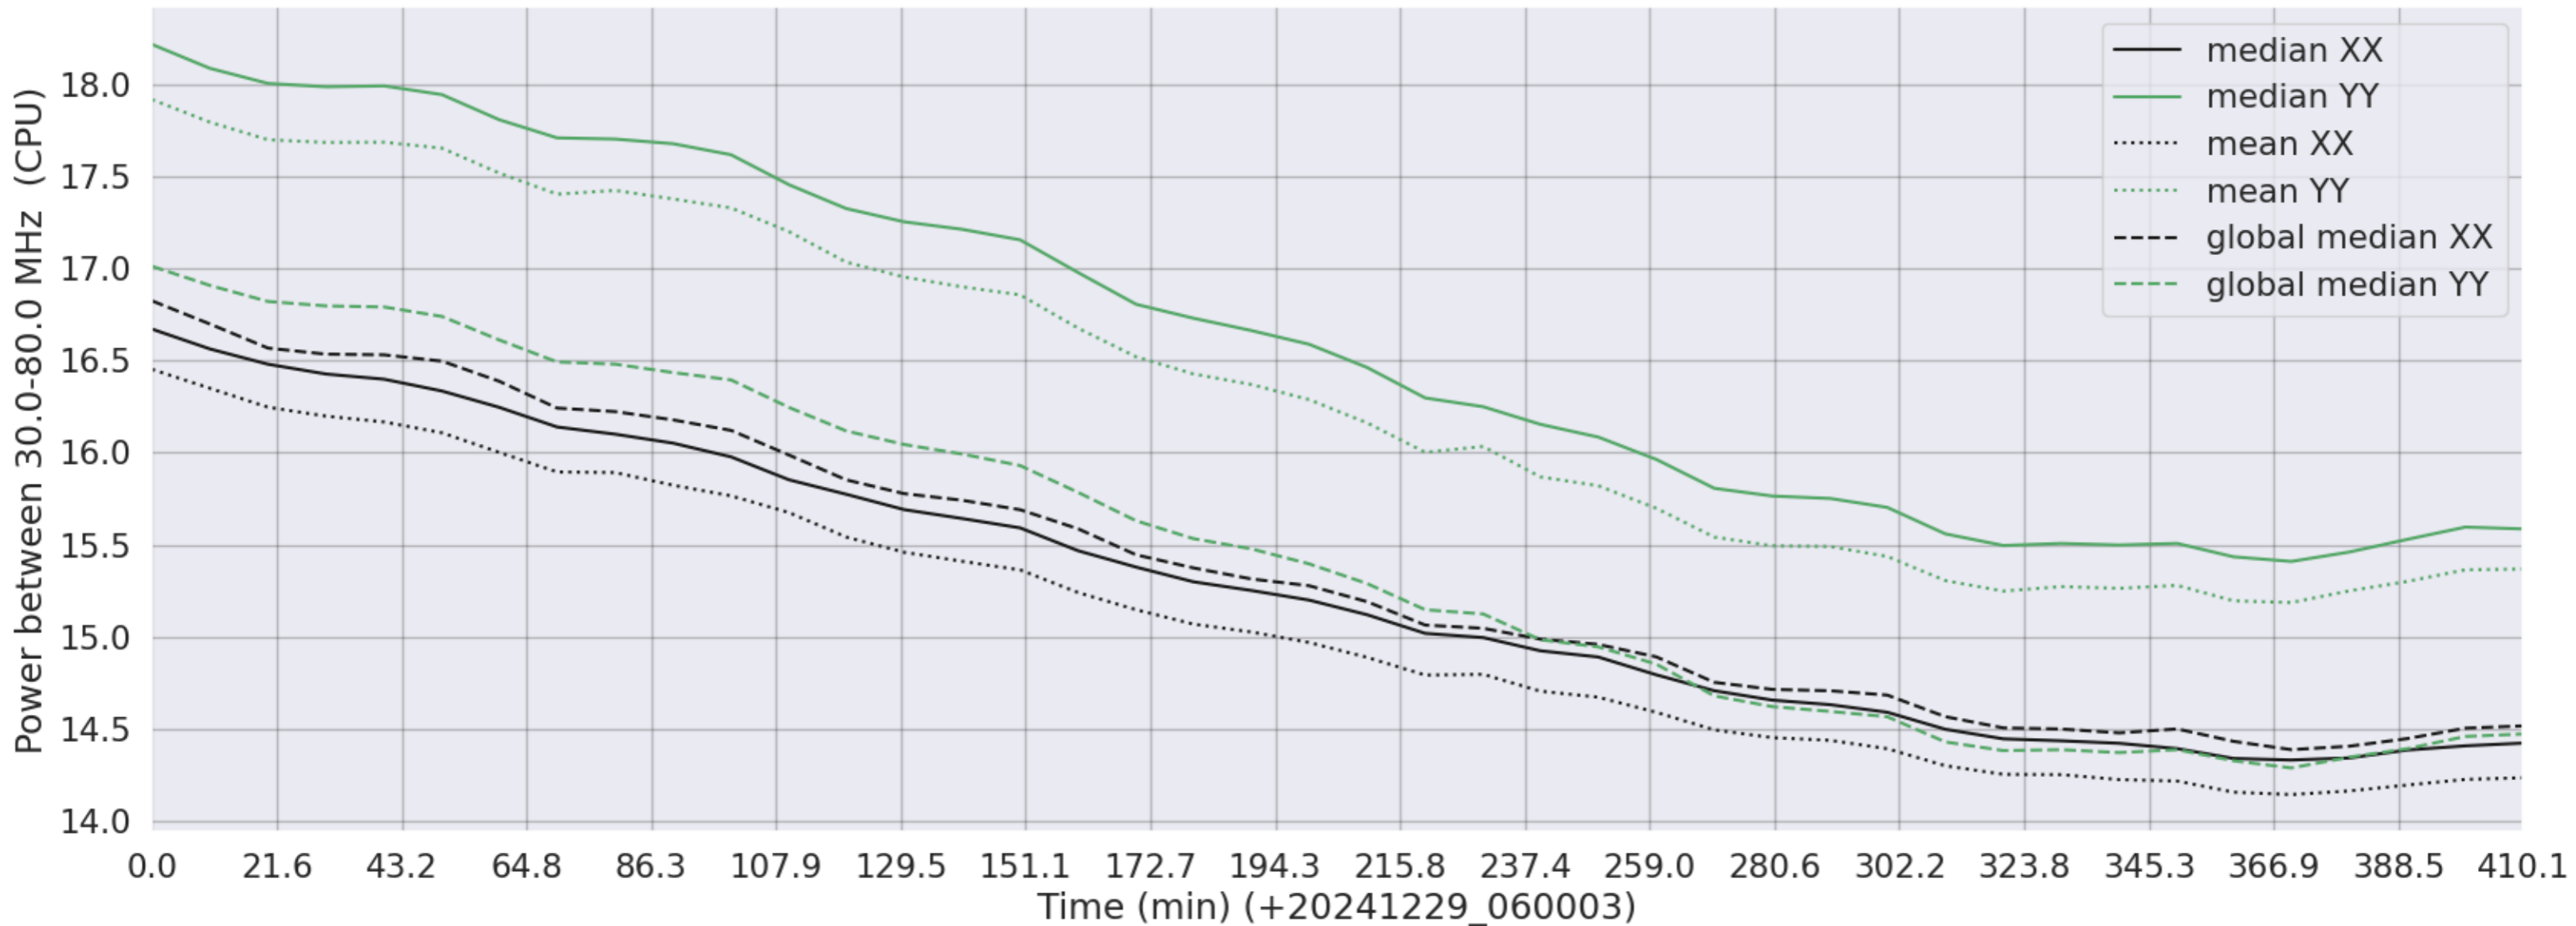

LWA147 - Correlator# 214 - XX FLAGS:Good - YY FLAGS:Good

LWA144 - Correlator# 213 - XX FLAGS:Good - YY FLAGS:Good