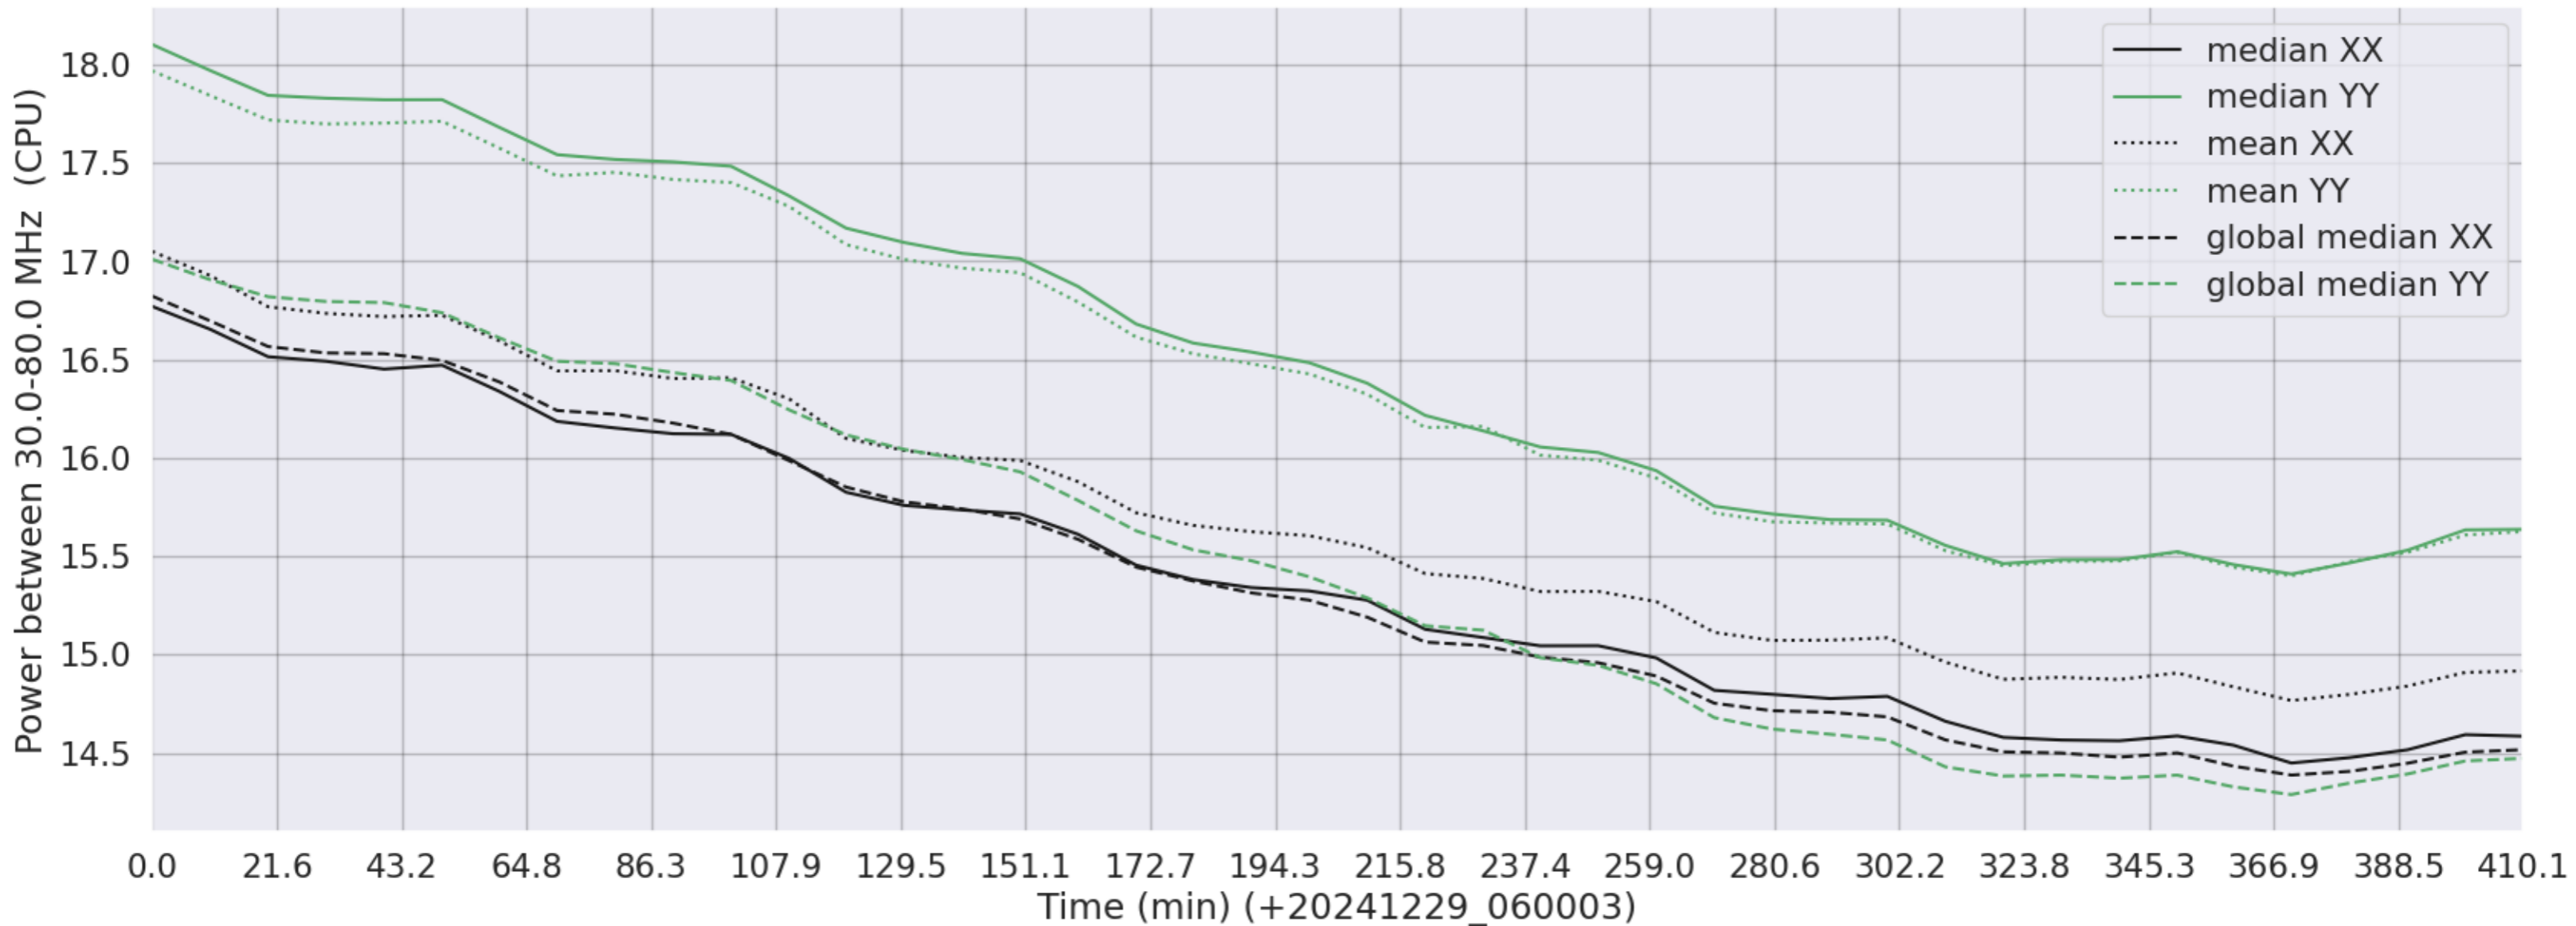

LWA132 - Correlator# 185 - XX FLAGS:Good - YY FLAGS:Good

LWA134 - Correlator# 184 - XX FLAGS:Good - YY FLAGS:Good