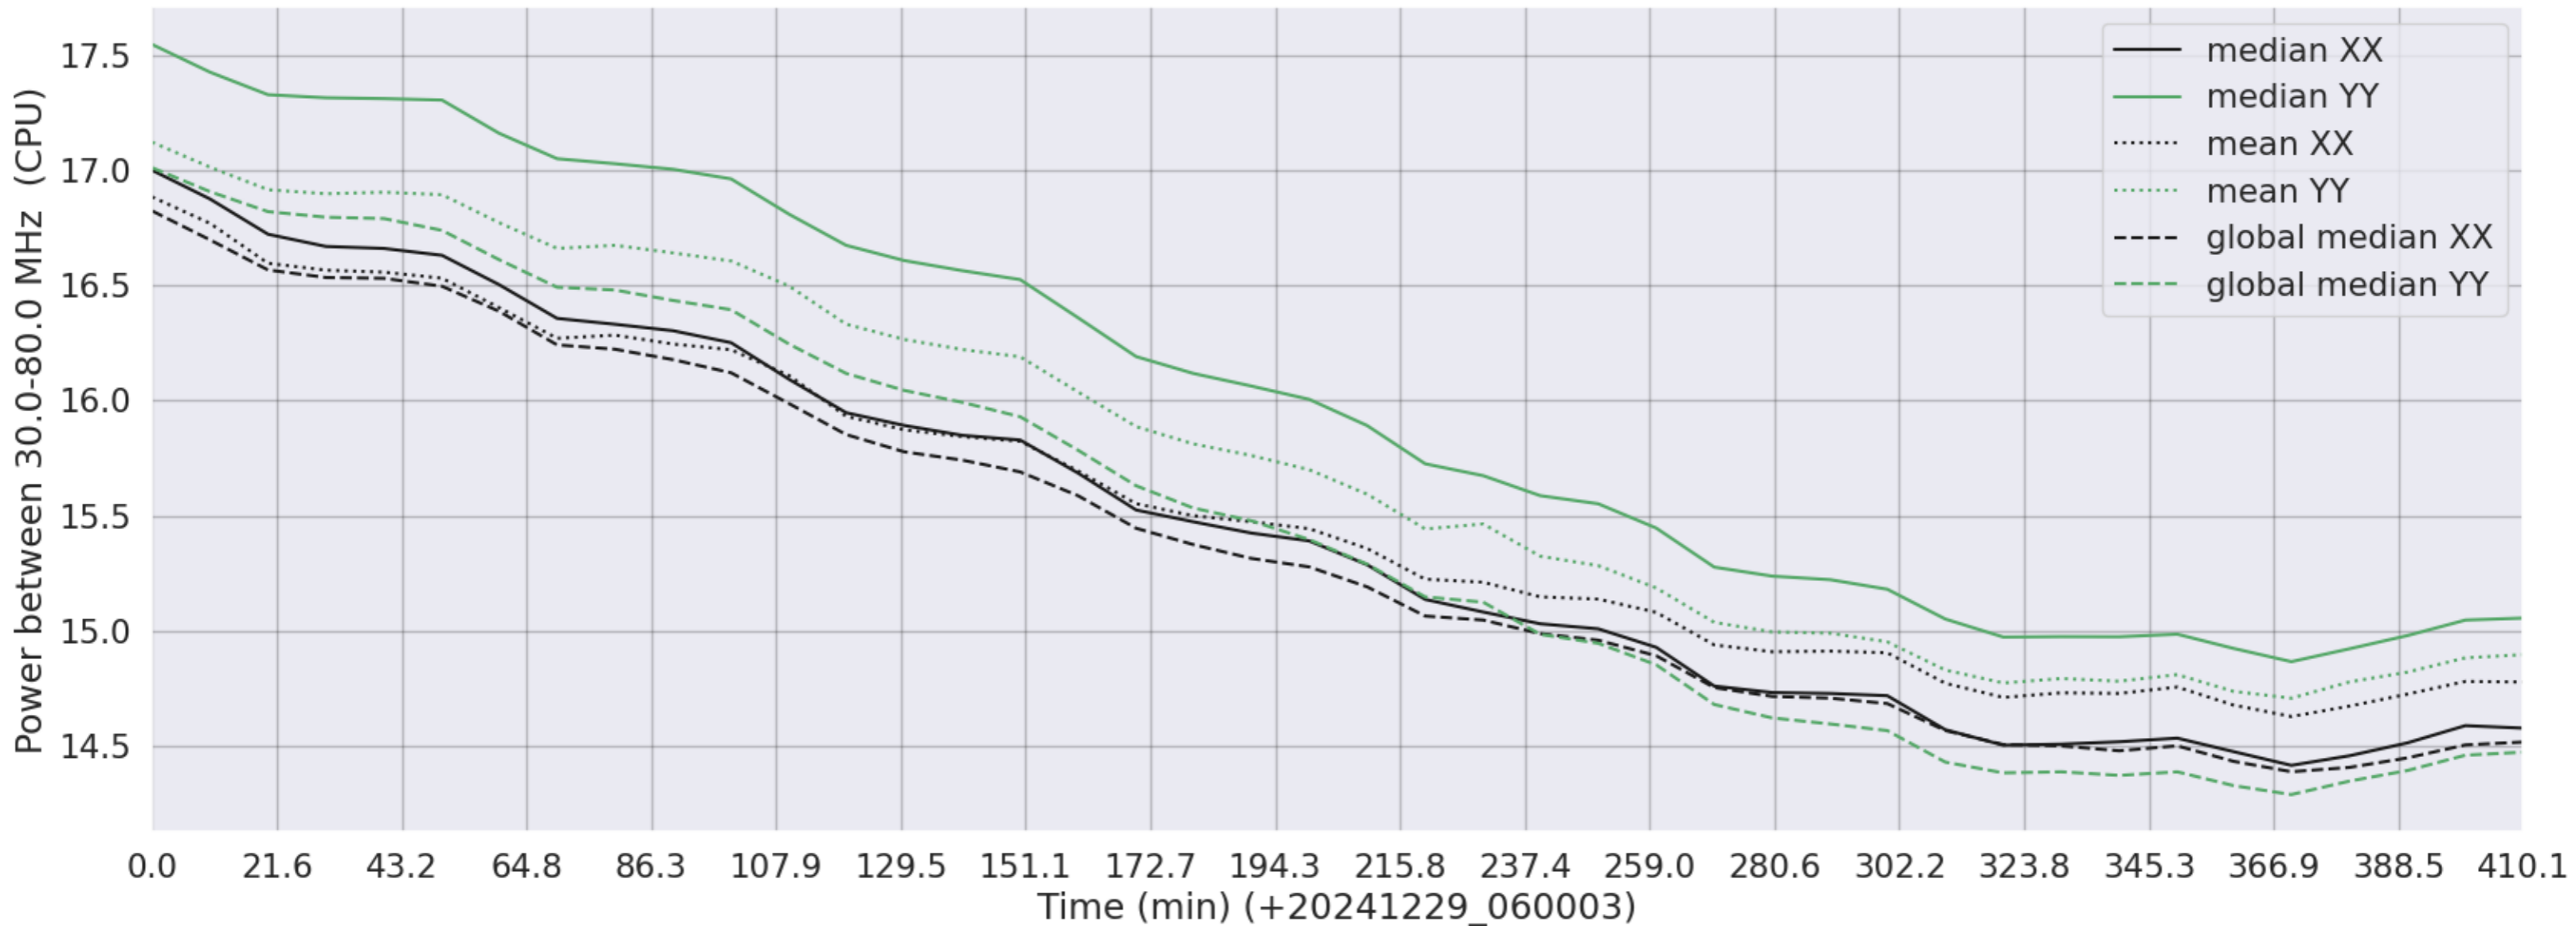

LWA165 - Correlator# 266 - XX FLAGS:Good - YY FLAGS:Good

LWA162 - Correlator# 265 - XX FLAGS:Good - YY FLAGS:Good