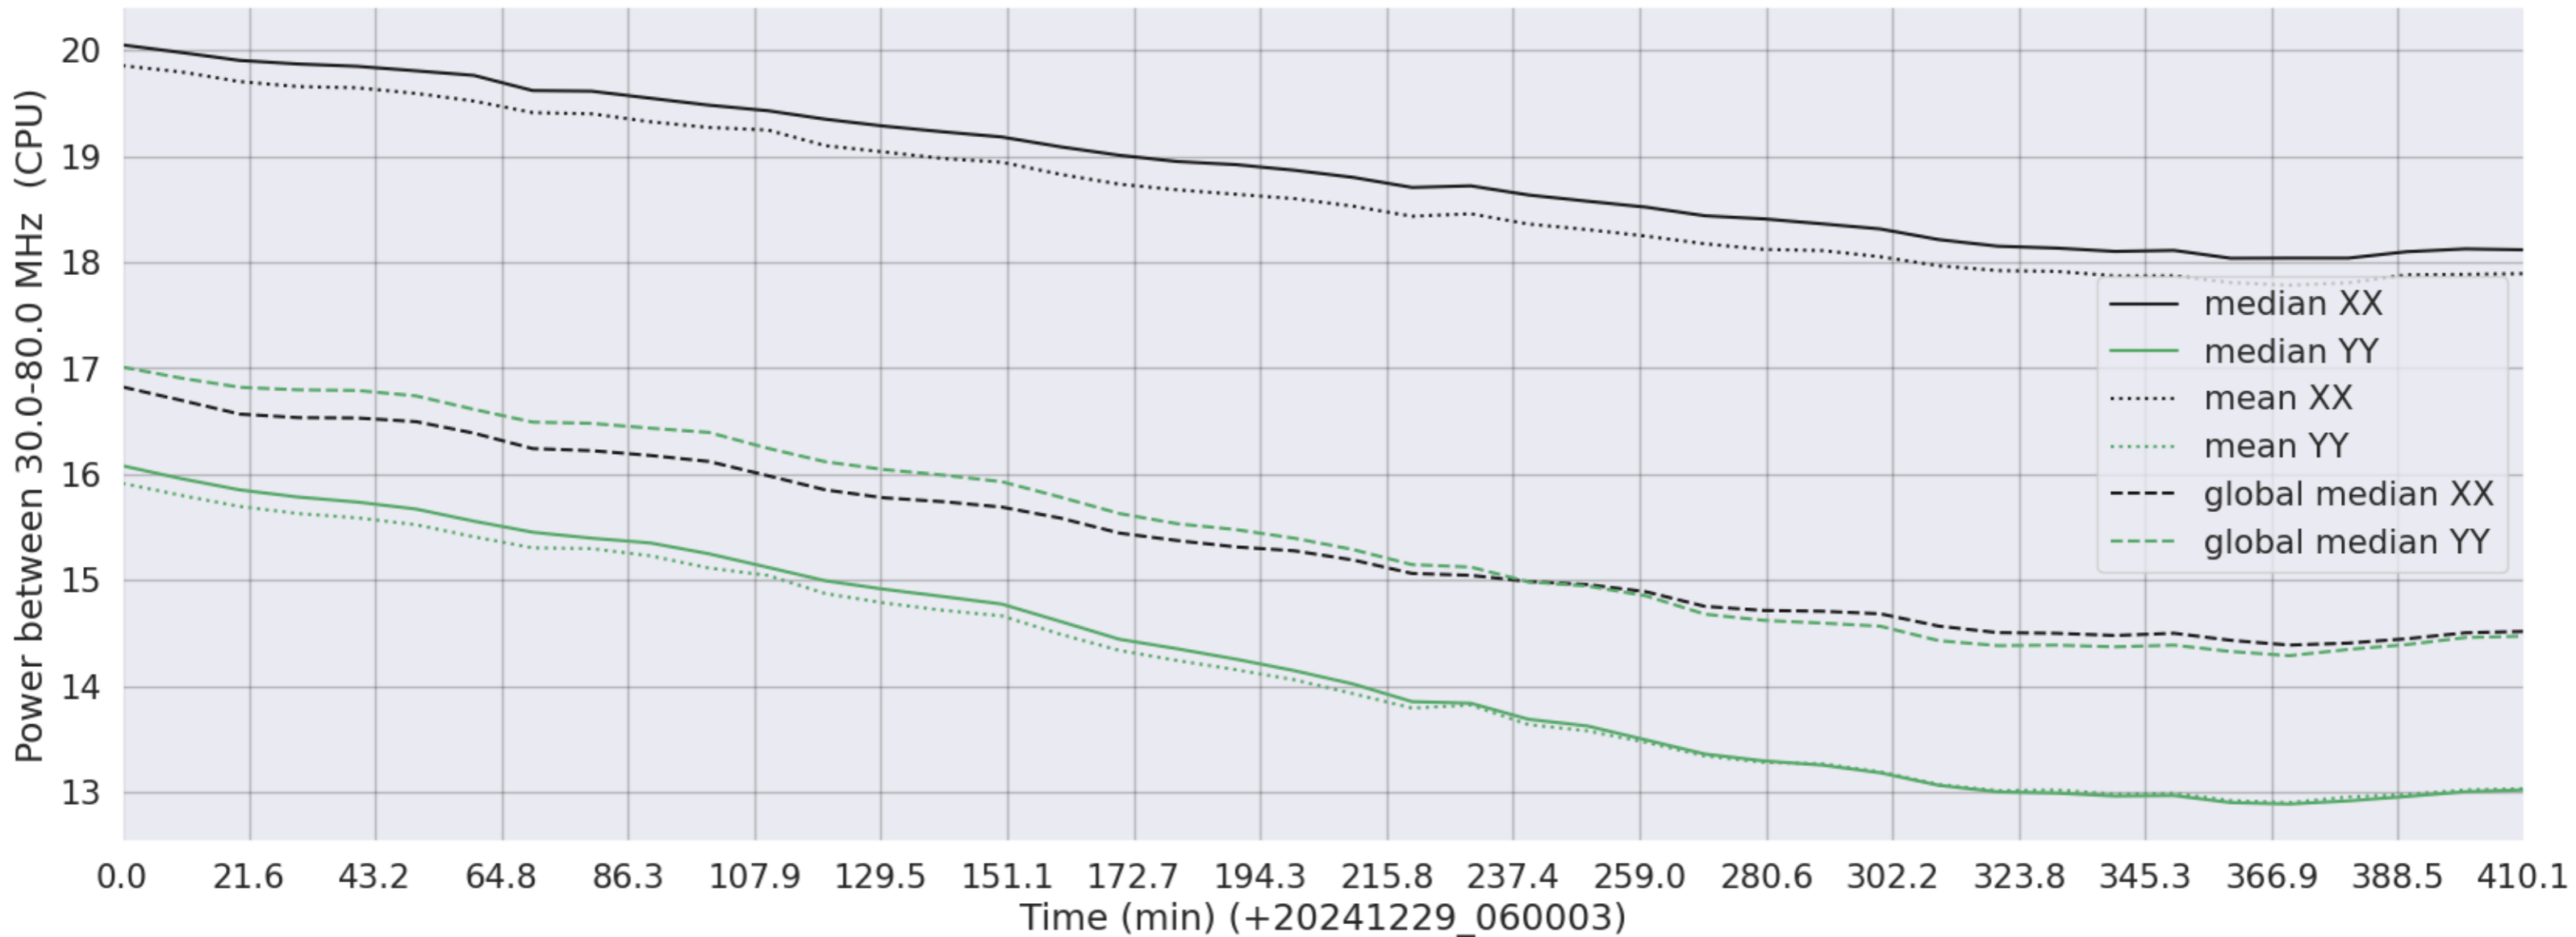

LWA350 - Correlator# 319 - XX FLAGS:Good - YY FLAGS:Good

LWA356 - Correlator# 318 - XX FLAGS:Good - YY FLAGS:Good