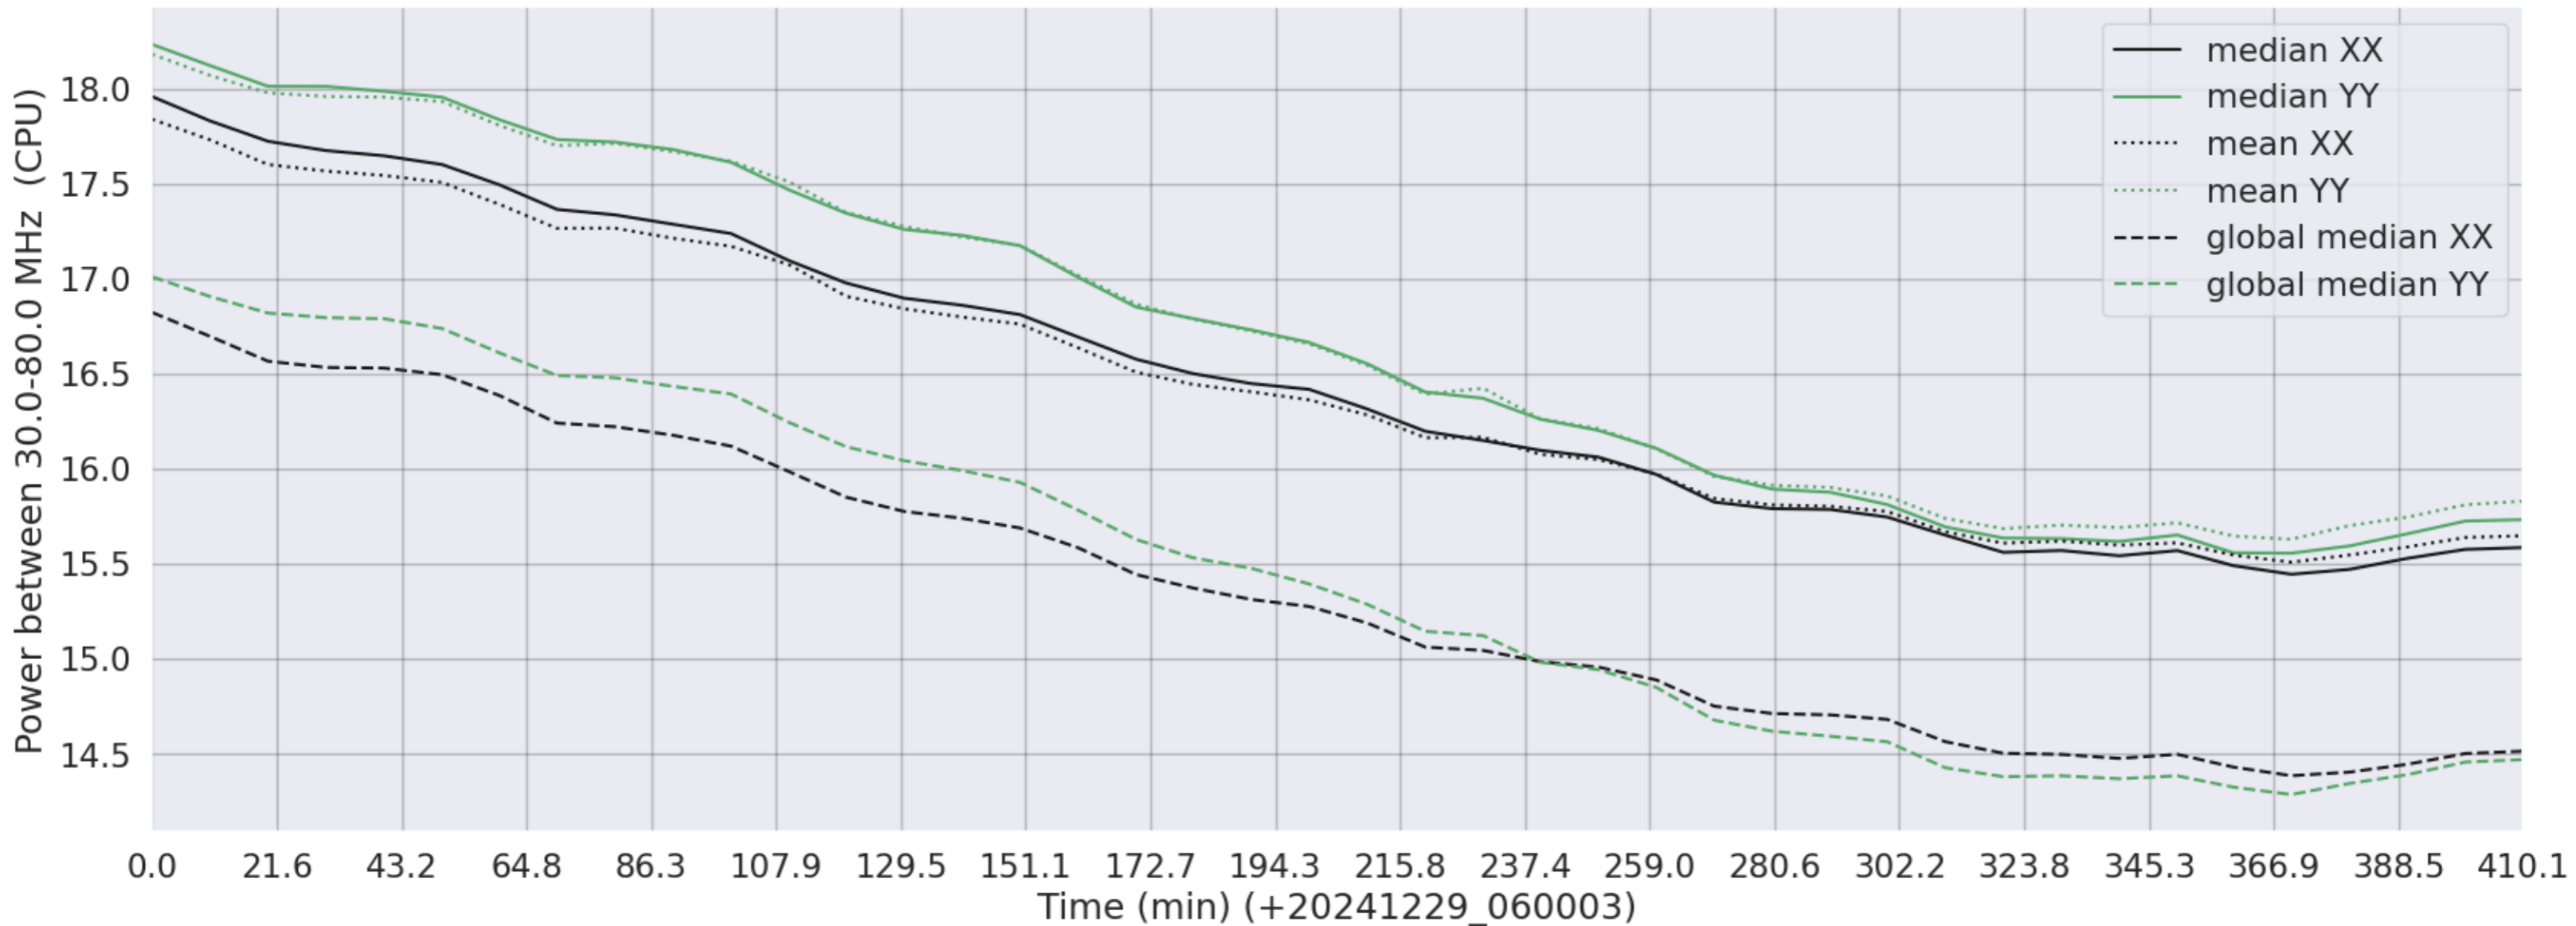

LWA163 - Correlator# 264 - XX FLAGS:Good - YY FLAGS:Good

LWA162 - Correlator# 265 - XX FLAGS:Good - YY FLAGS:Good

LWA165 - Correlator# 266 - XX FLAGS:Good - YY FLAGS:Good

LWA164 - Correlator# 267 - XX FLAGS:Good - YY FLAGS:Good