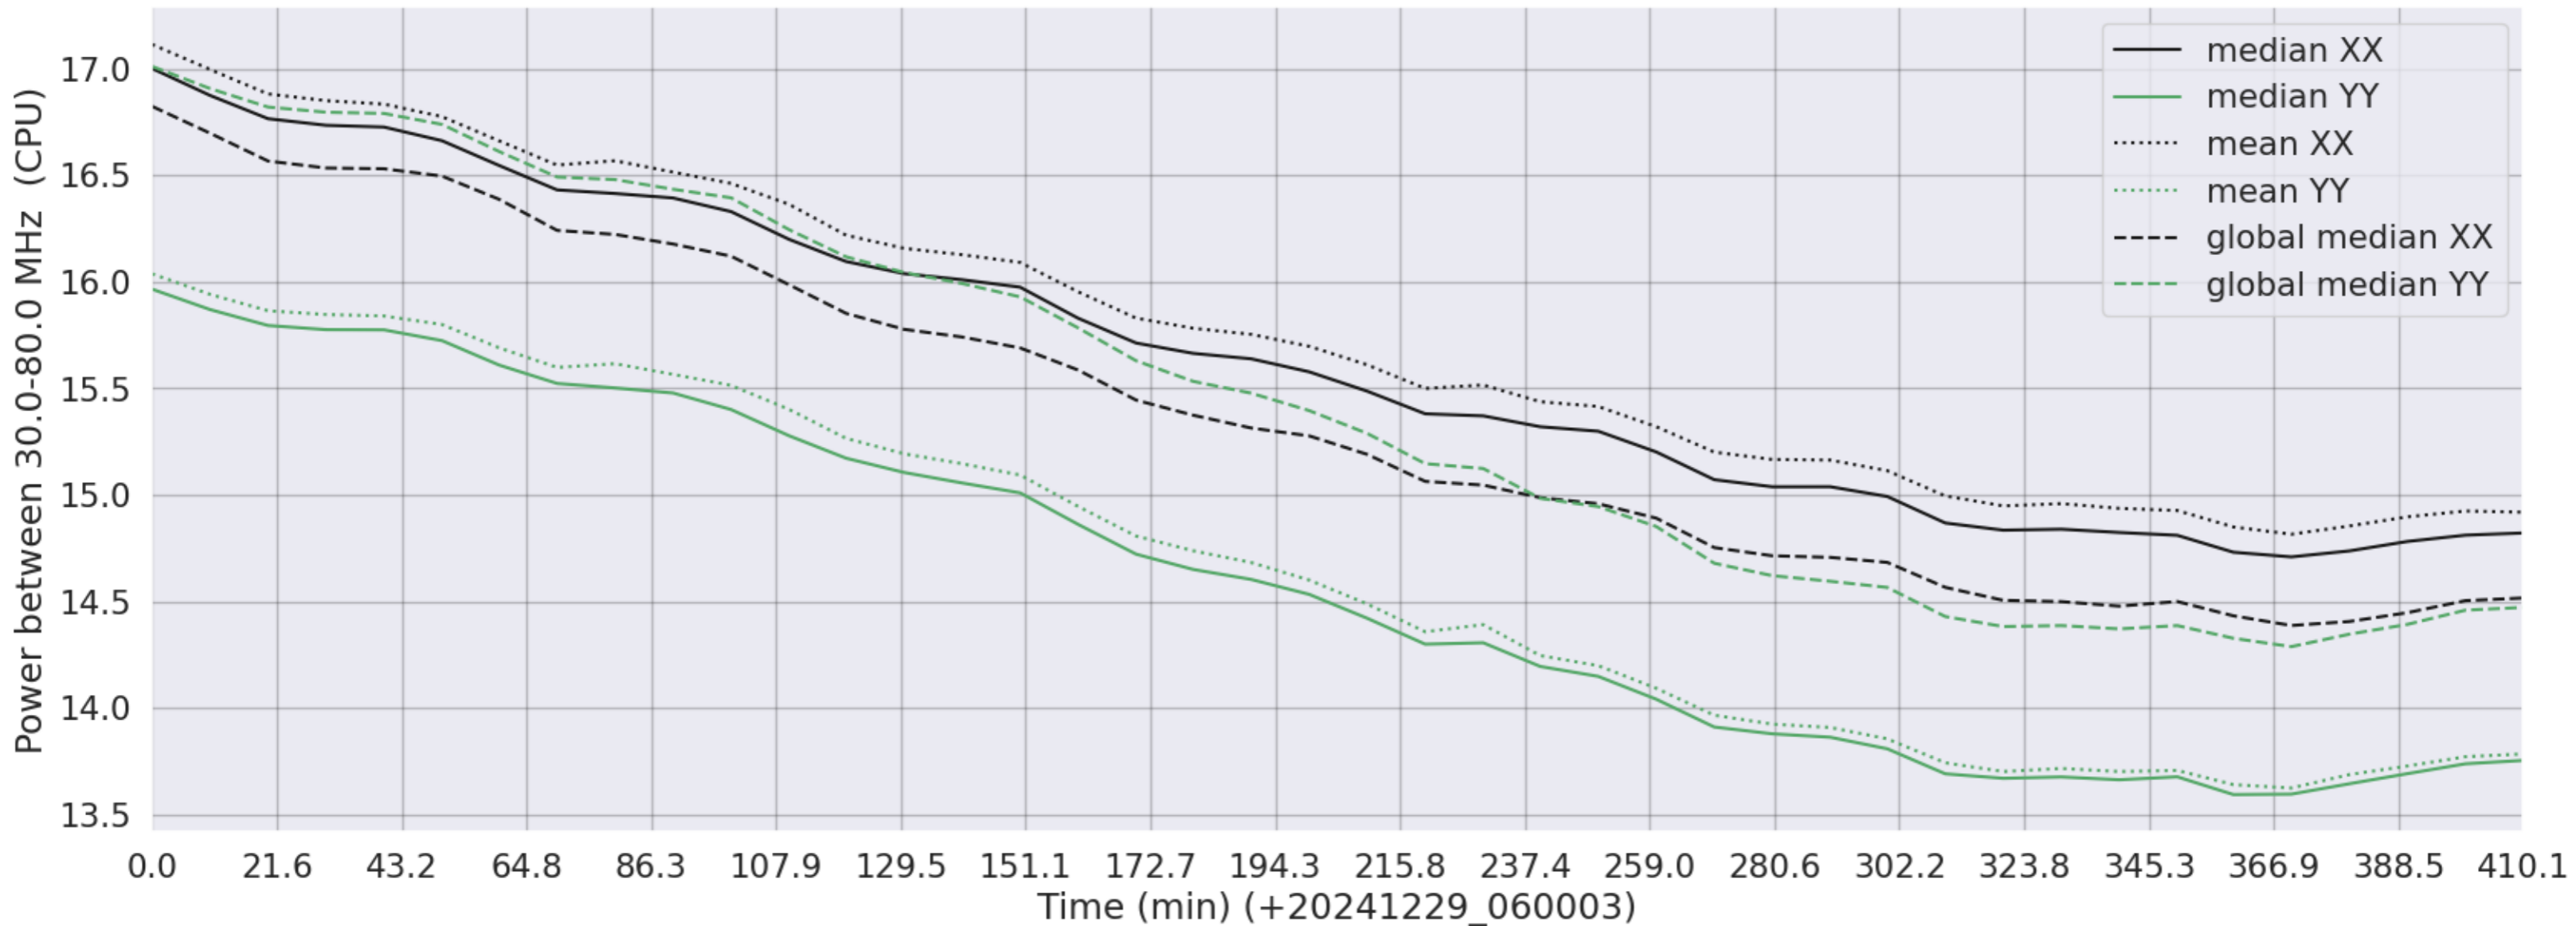

LWA013 - Correlator# 096 - XX FLAGS:Good - YY FLAGS:Good

LWA016 - Correlator# 097 - XX FLAGS:Good - YY FLAGS:Good

LWA015 - Correlator# 098 - XX FLAGS:Good - YY FLAGS:Good

LWA014 - Correlator# 099 - XX FLAGS:Good - YY FLAGS:Good