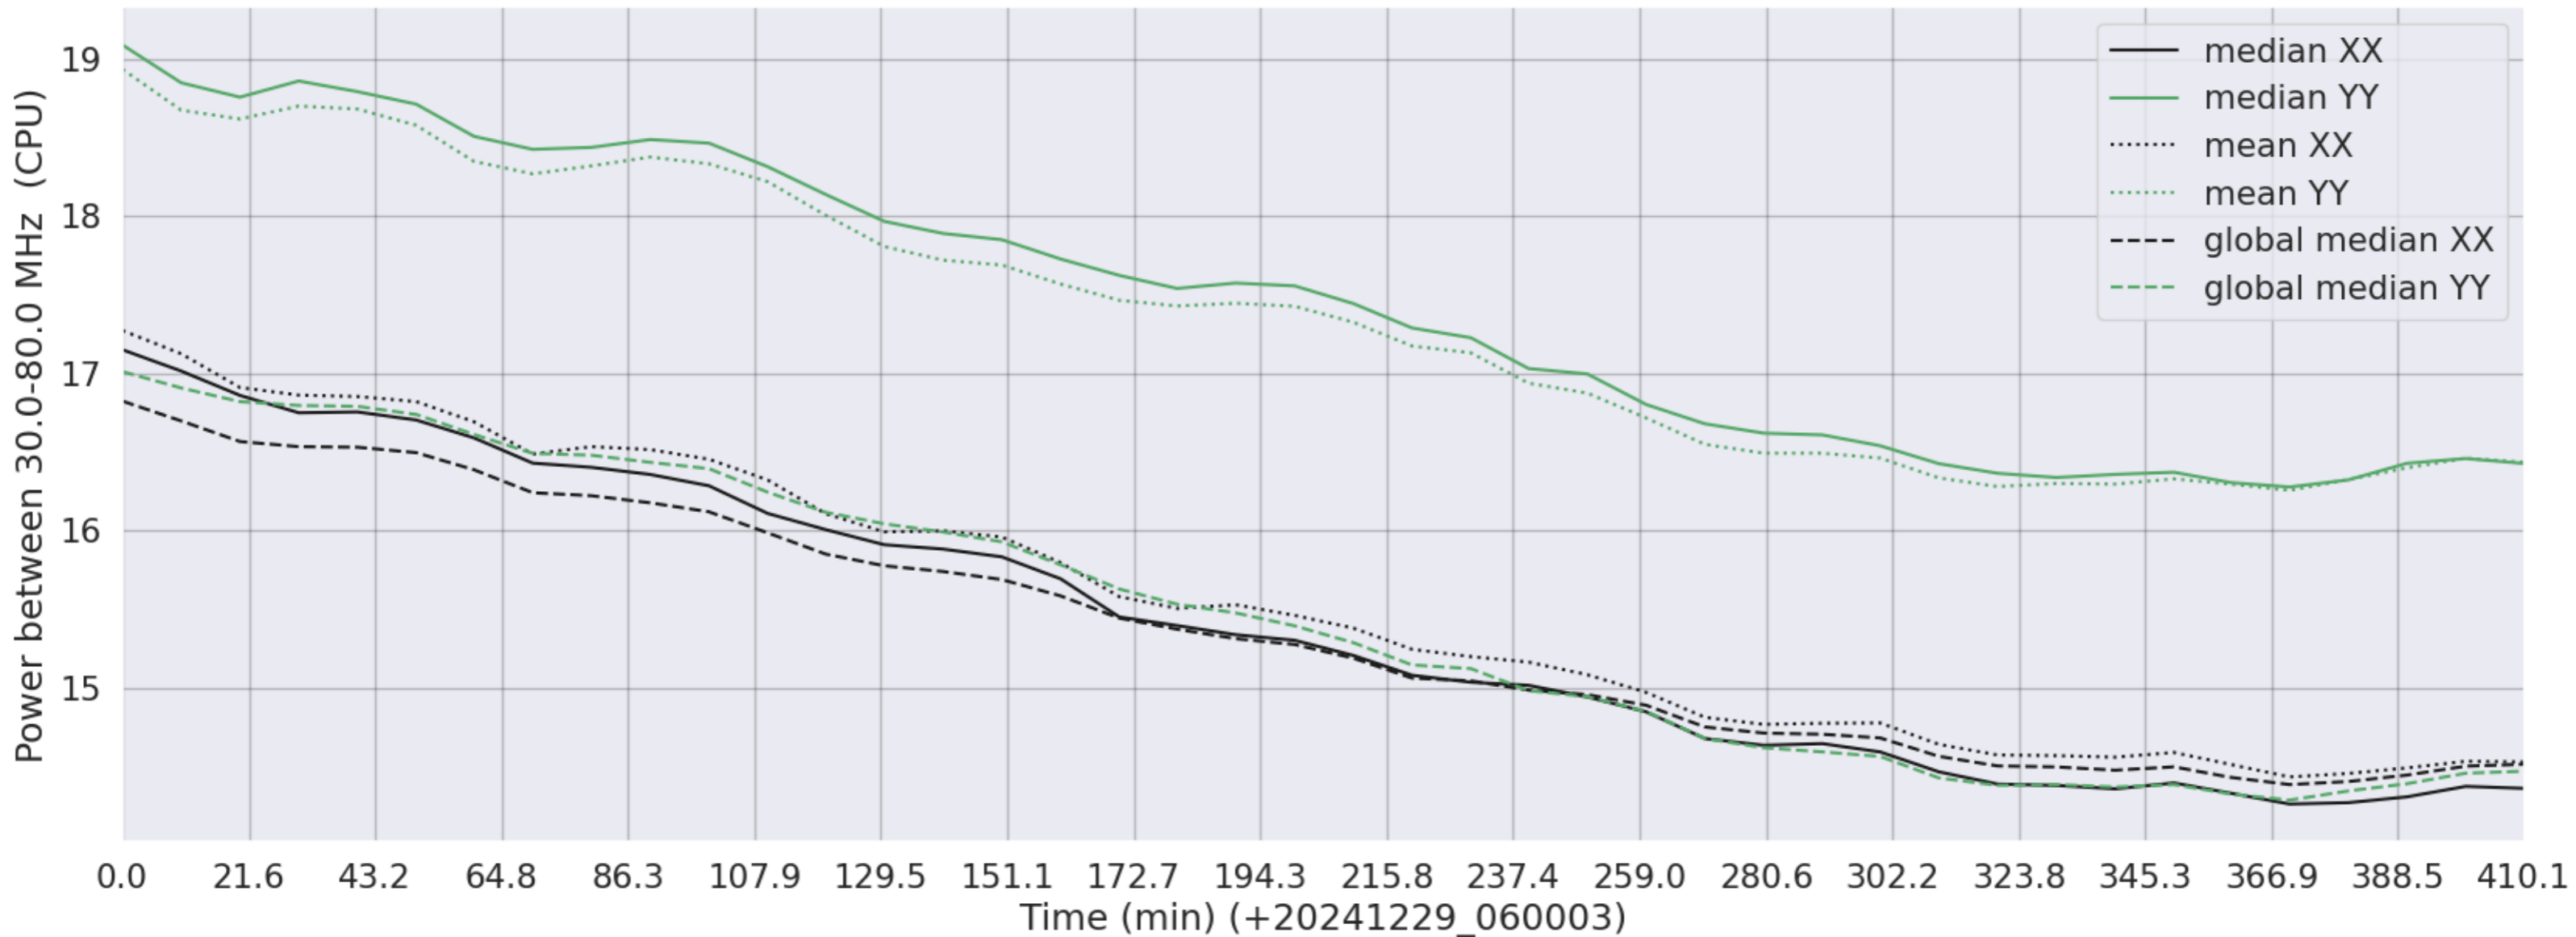

LWA286 - Correlator# 093 - XX FLAGS:Good - YY FLAGS:Good

LWA302 - Correlator# 092 - XX FLAGS:Good - YY FLAGS:Good