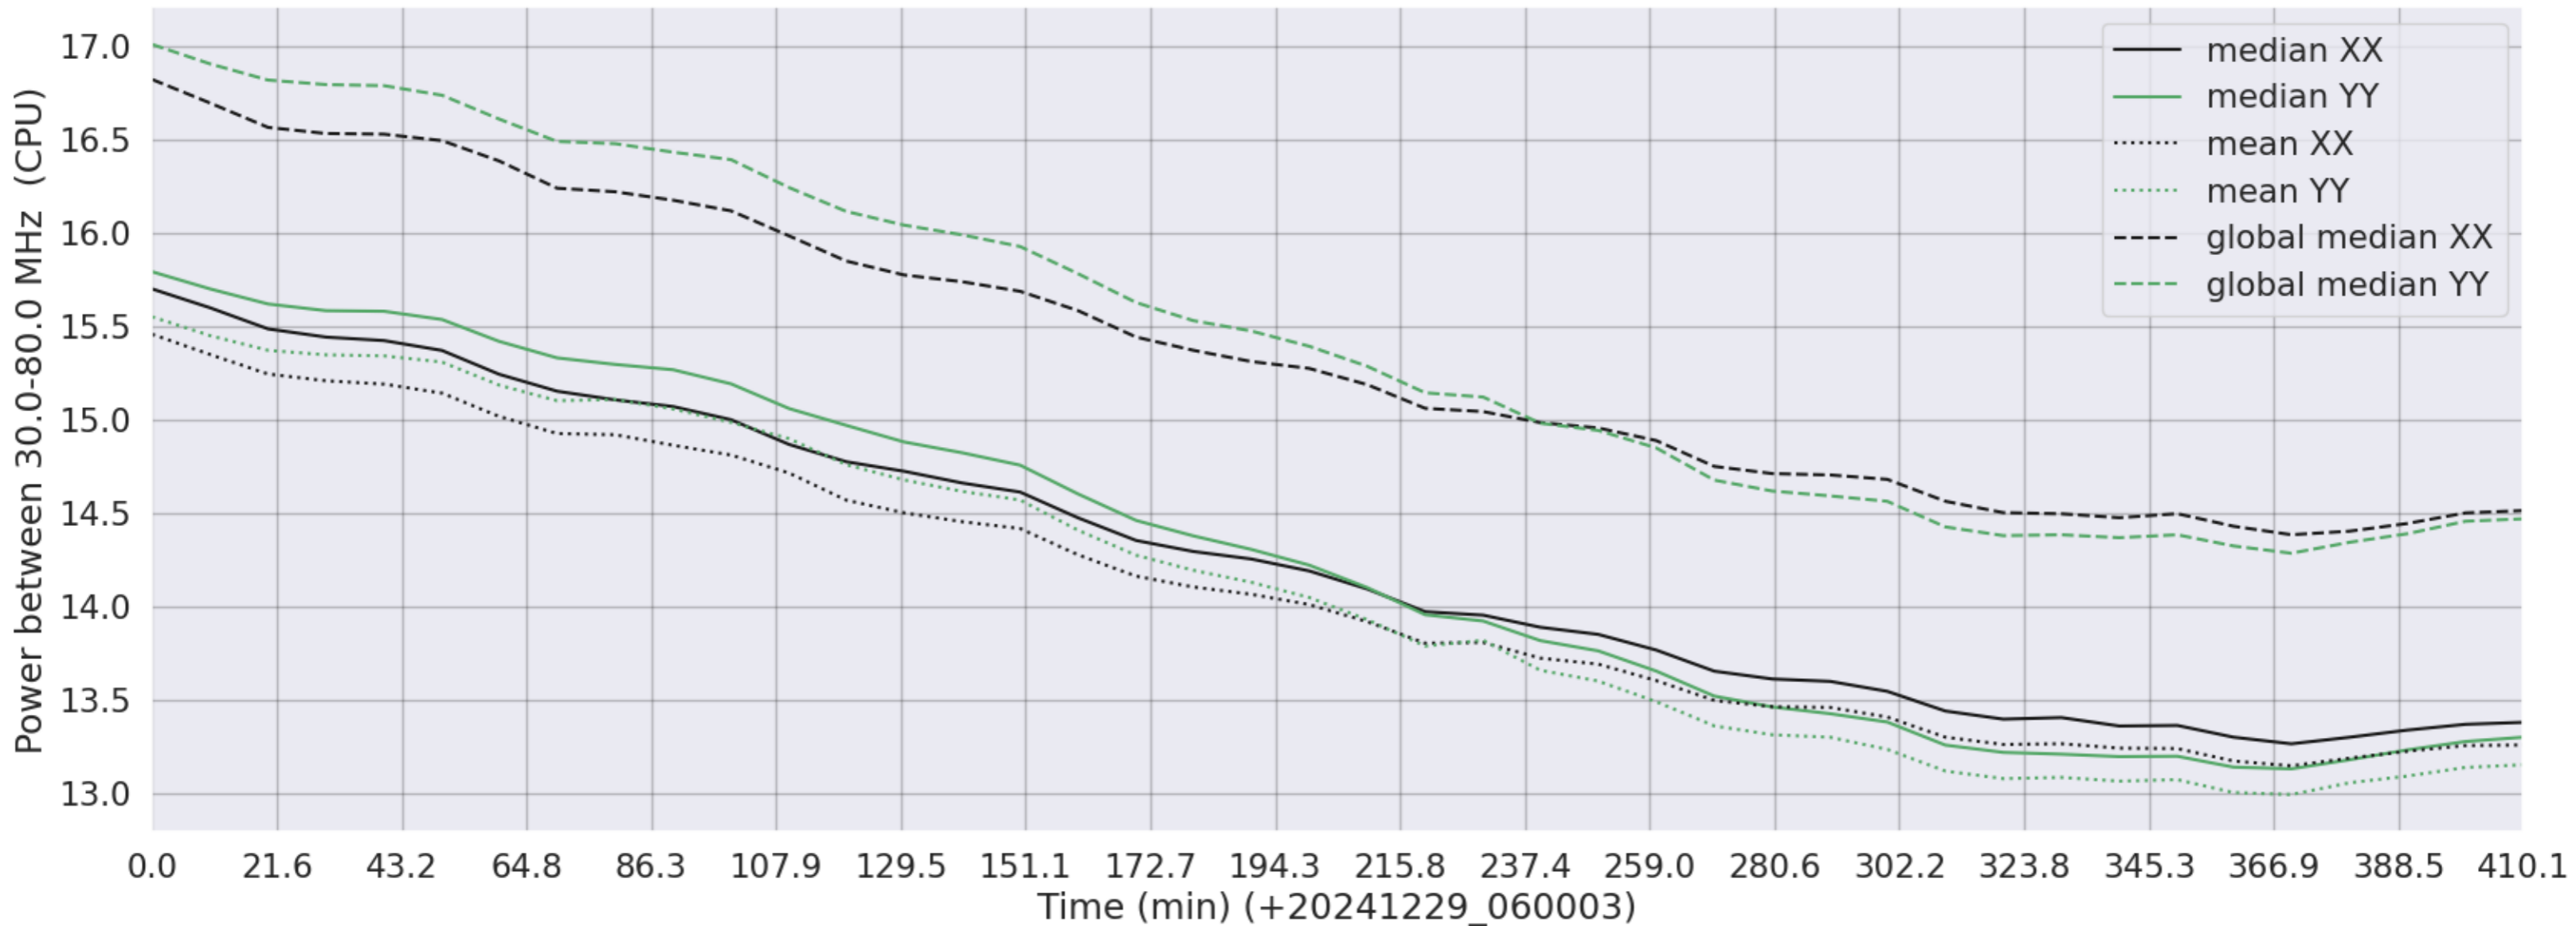

LWA192 - Correlator# 247 - XX FLAGS:Good - YY FLAGS:Good

LWA191 - Correlator# 246 - XX FLAGS:Good - YY FLAGS:Good