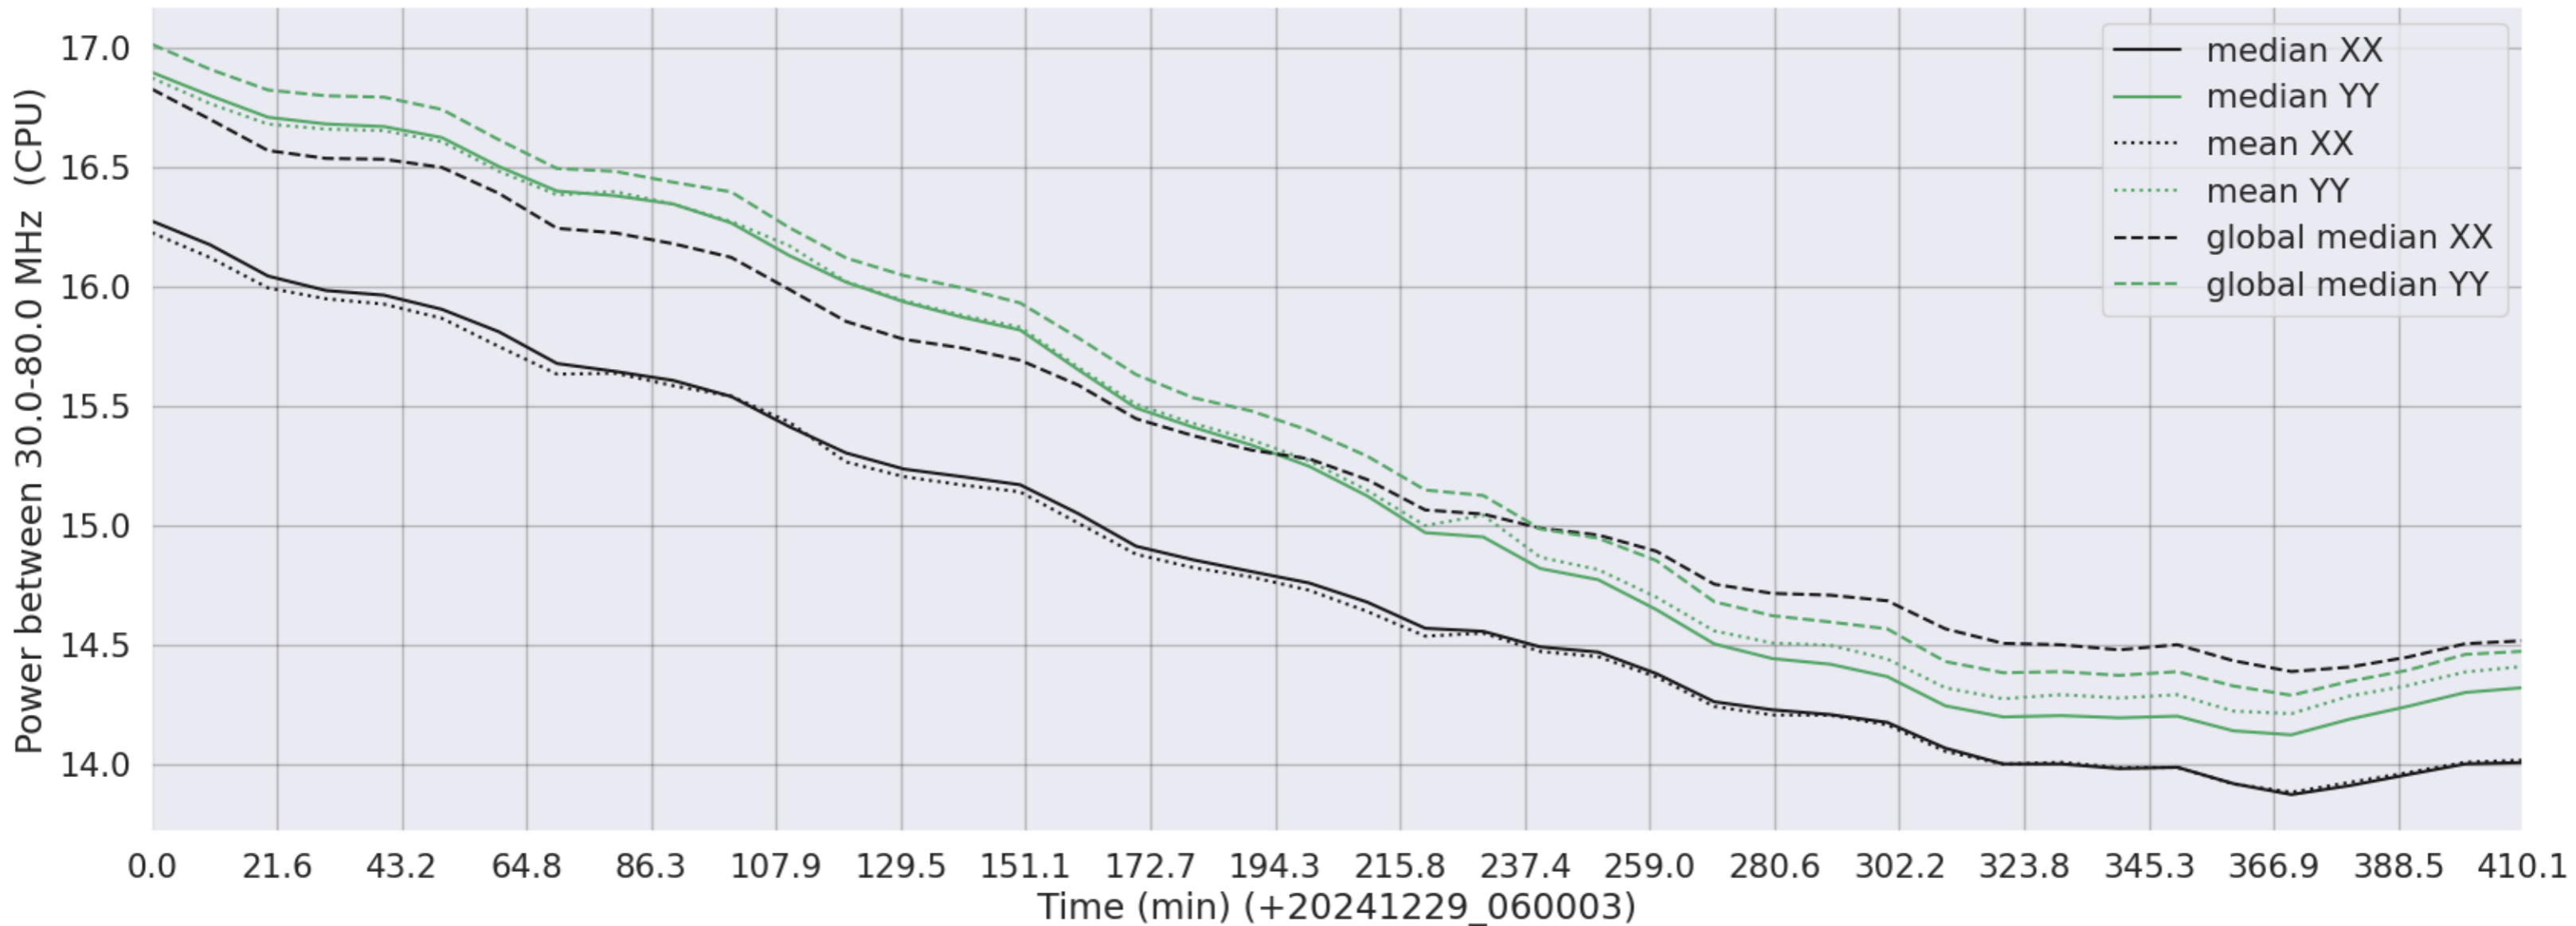

LWA023 - Correlator# 107 - XX FLAGS:Good - YY FLAGS:Good

LWA024 - Correlator# 106 - XX FLAGS:Good - YY FLAGS:Good