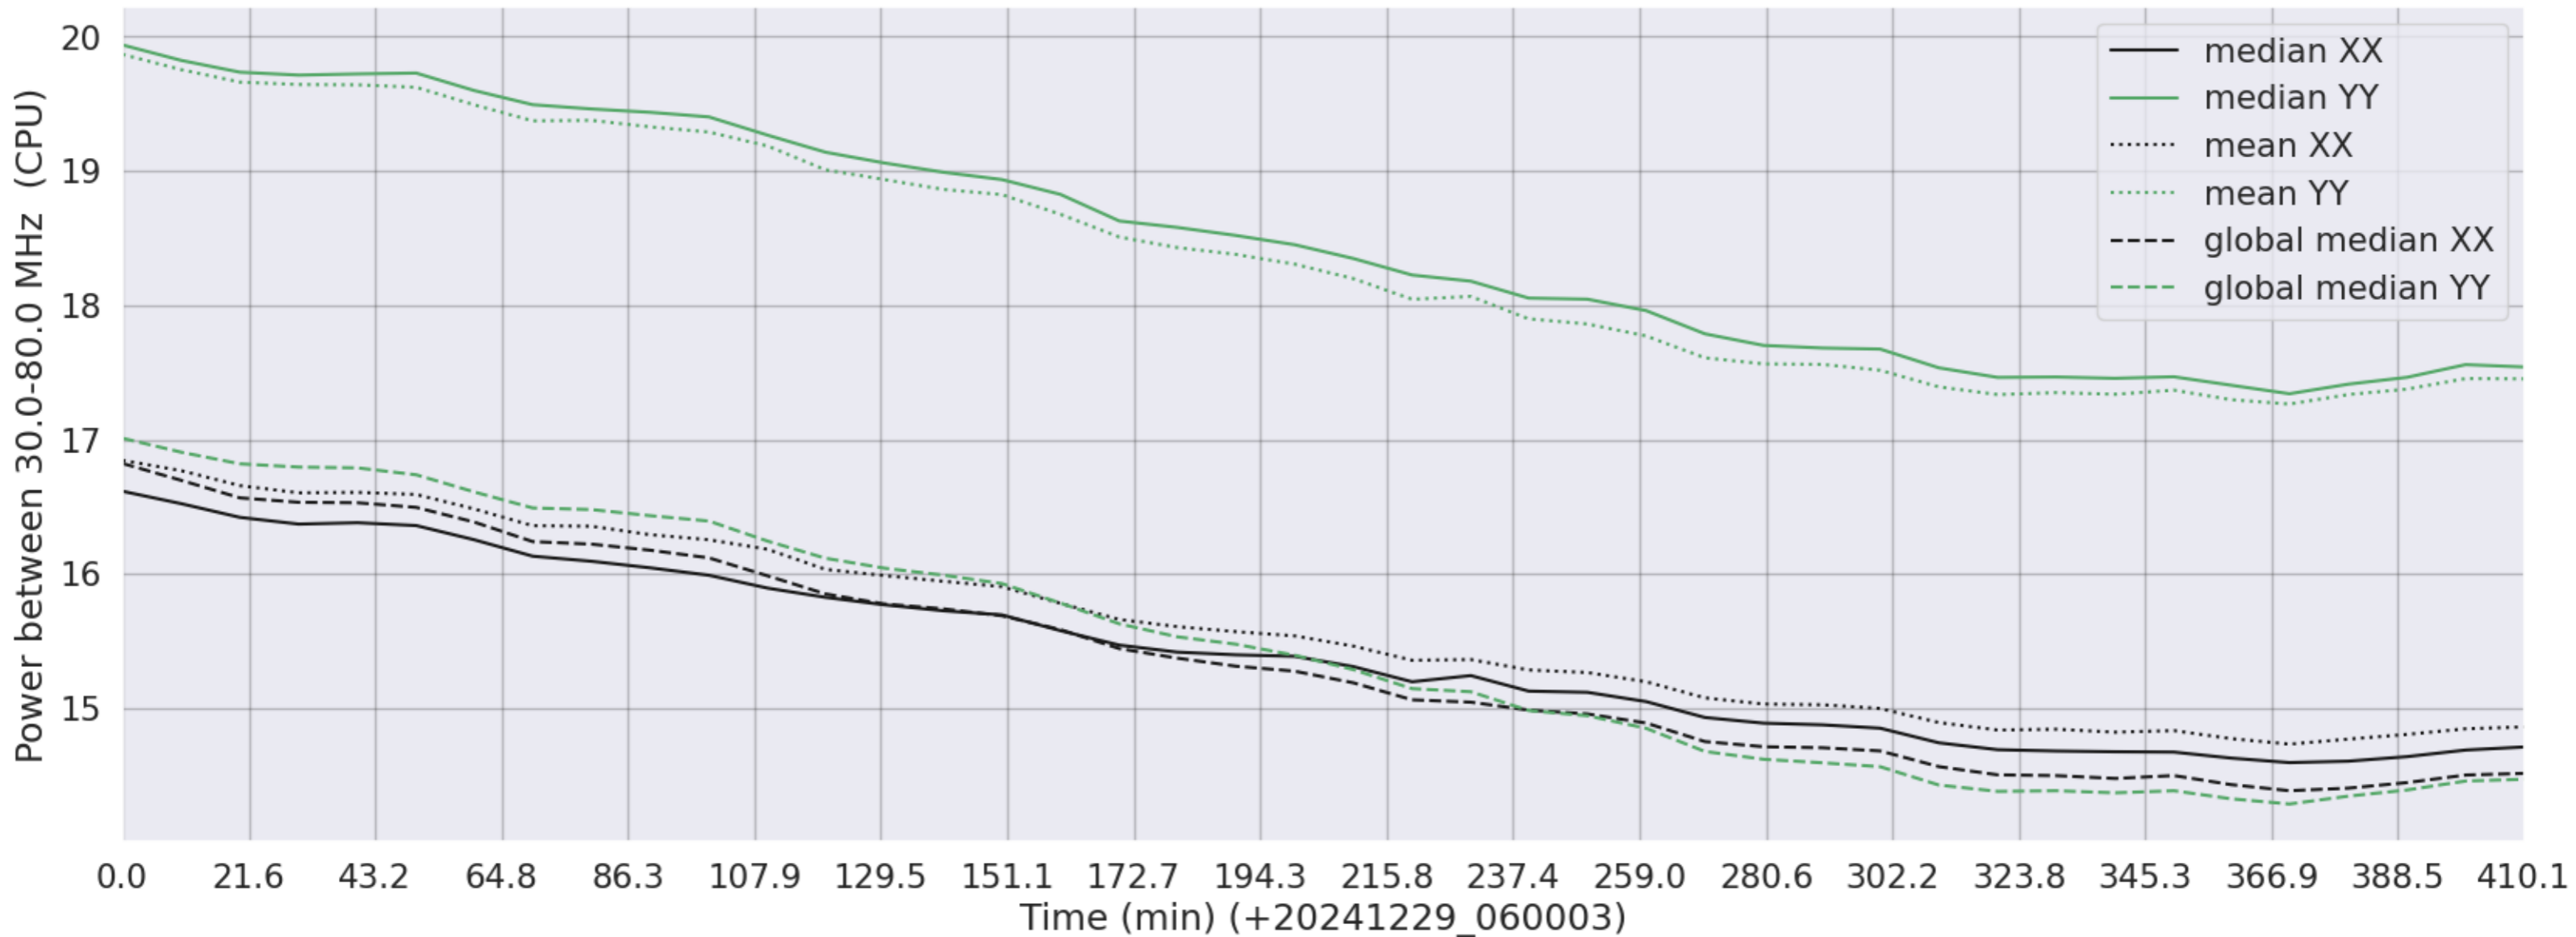

LWA264 - Correlator# 349 - XX FLAGS:Good - YY FLAGS:Good

LWA300 - Correlator# 348 - XX FLAGS:Good - YY FLAGS:Good