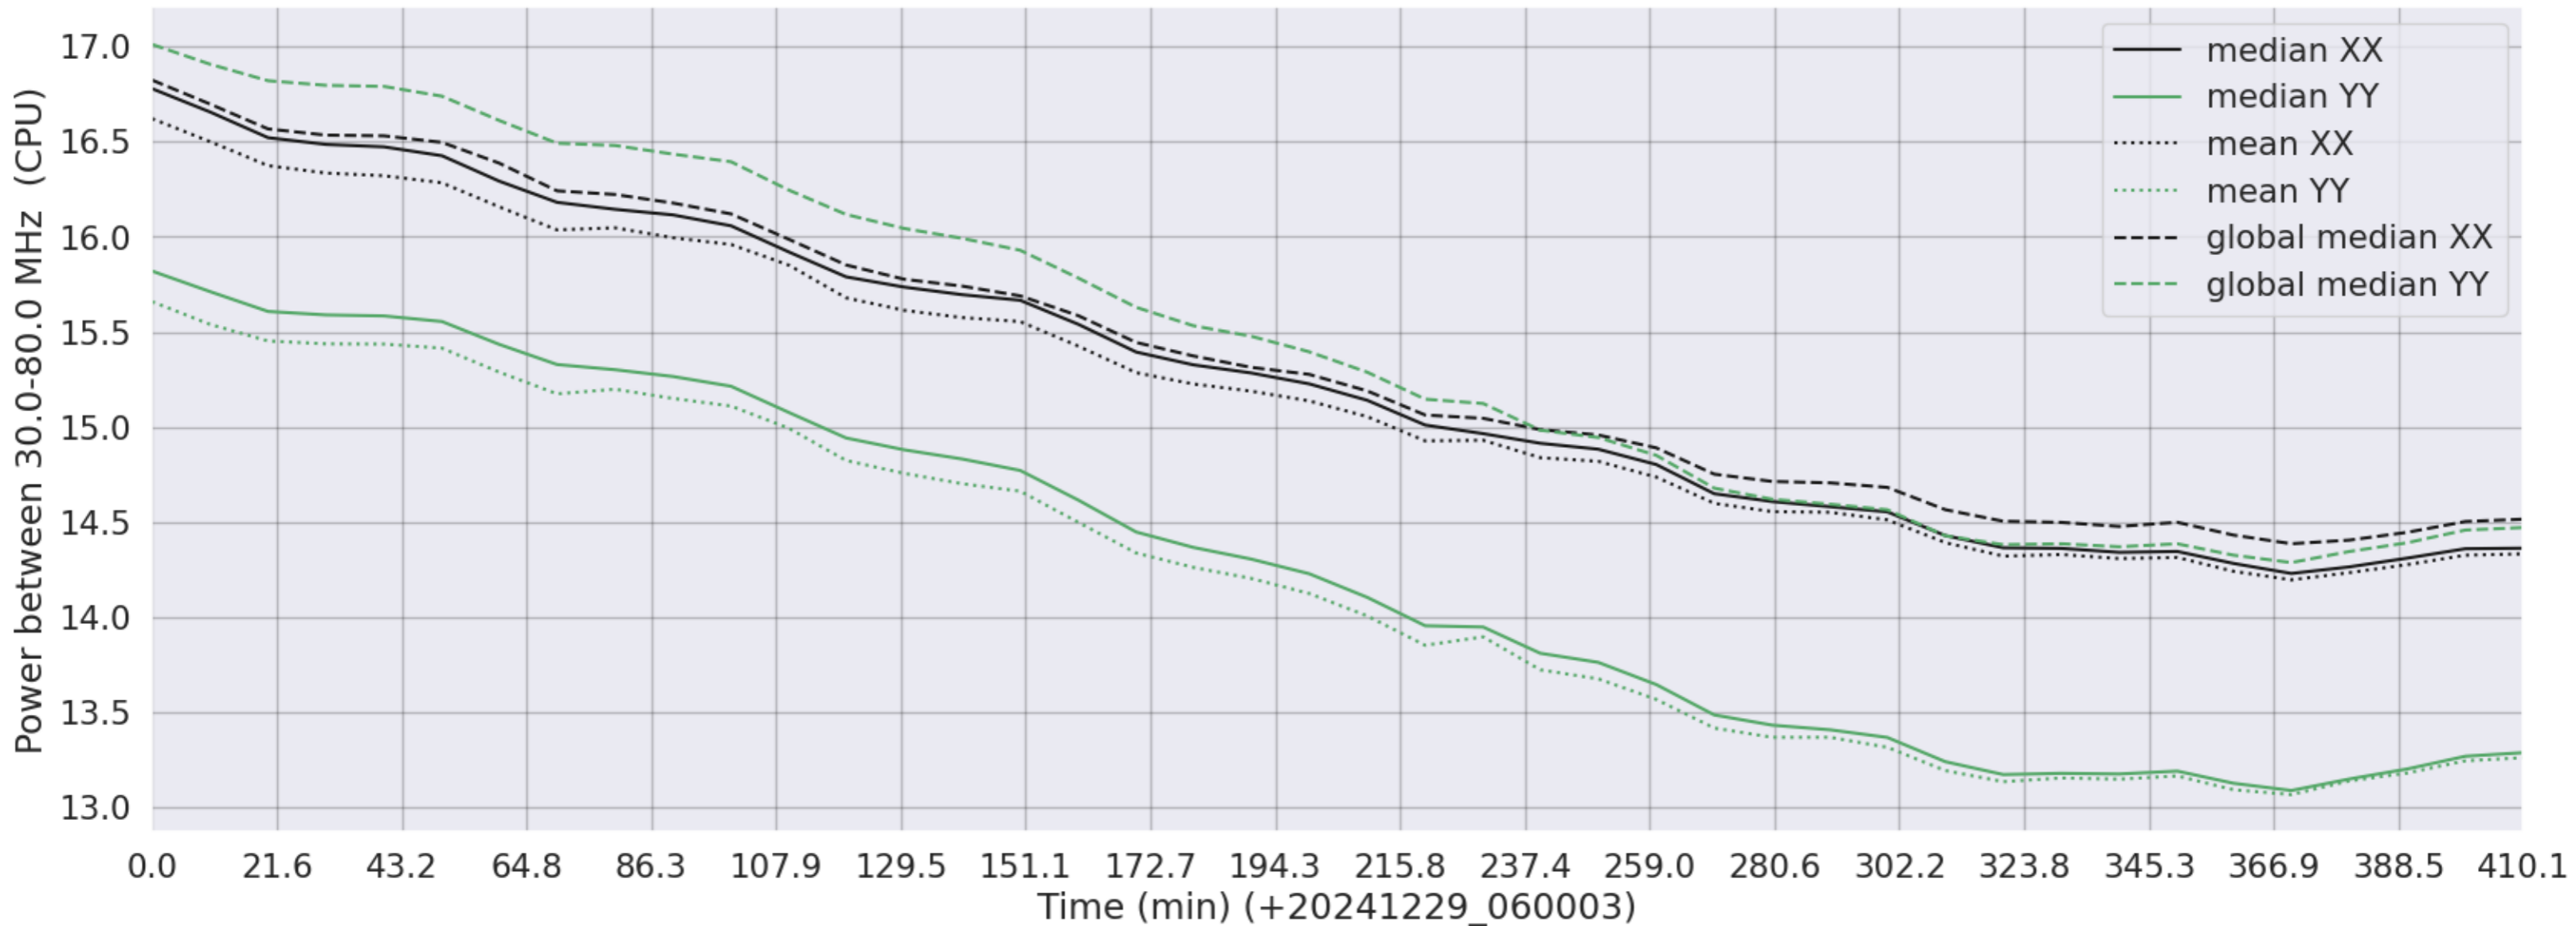

LWA086 - Correlator# 143 - XX FLAGS:Good - YY FLAGS:Good

LWA087 - Correlator# 142 - XX FLAGS:Good - YY FLAGS:Good