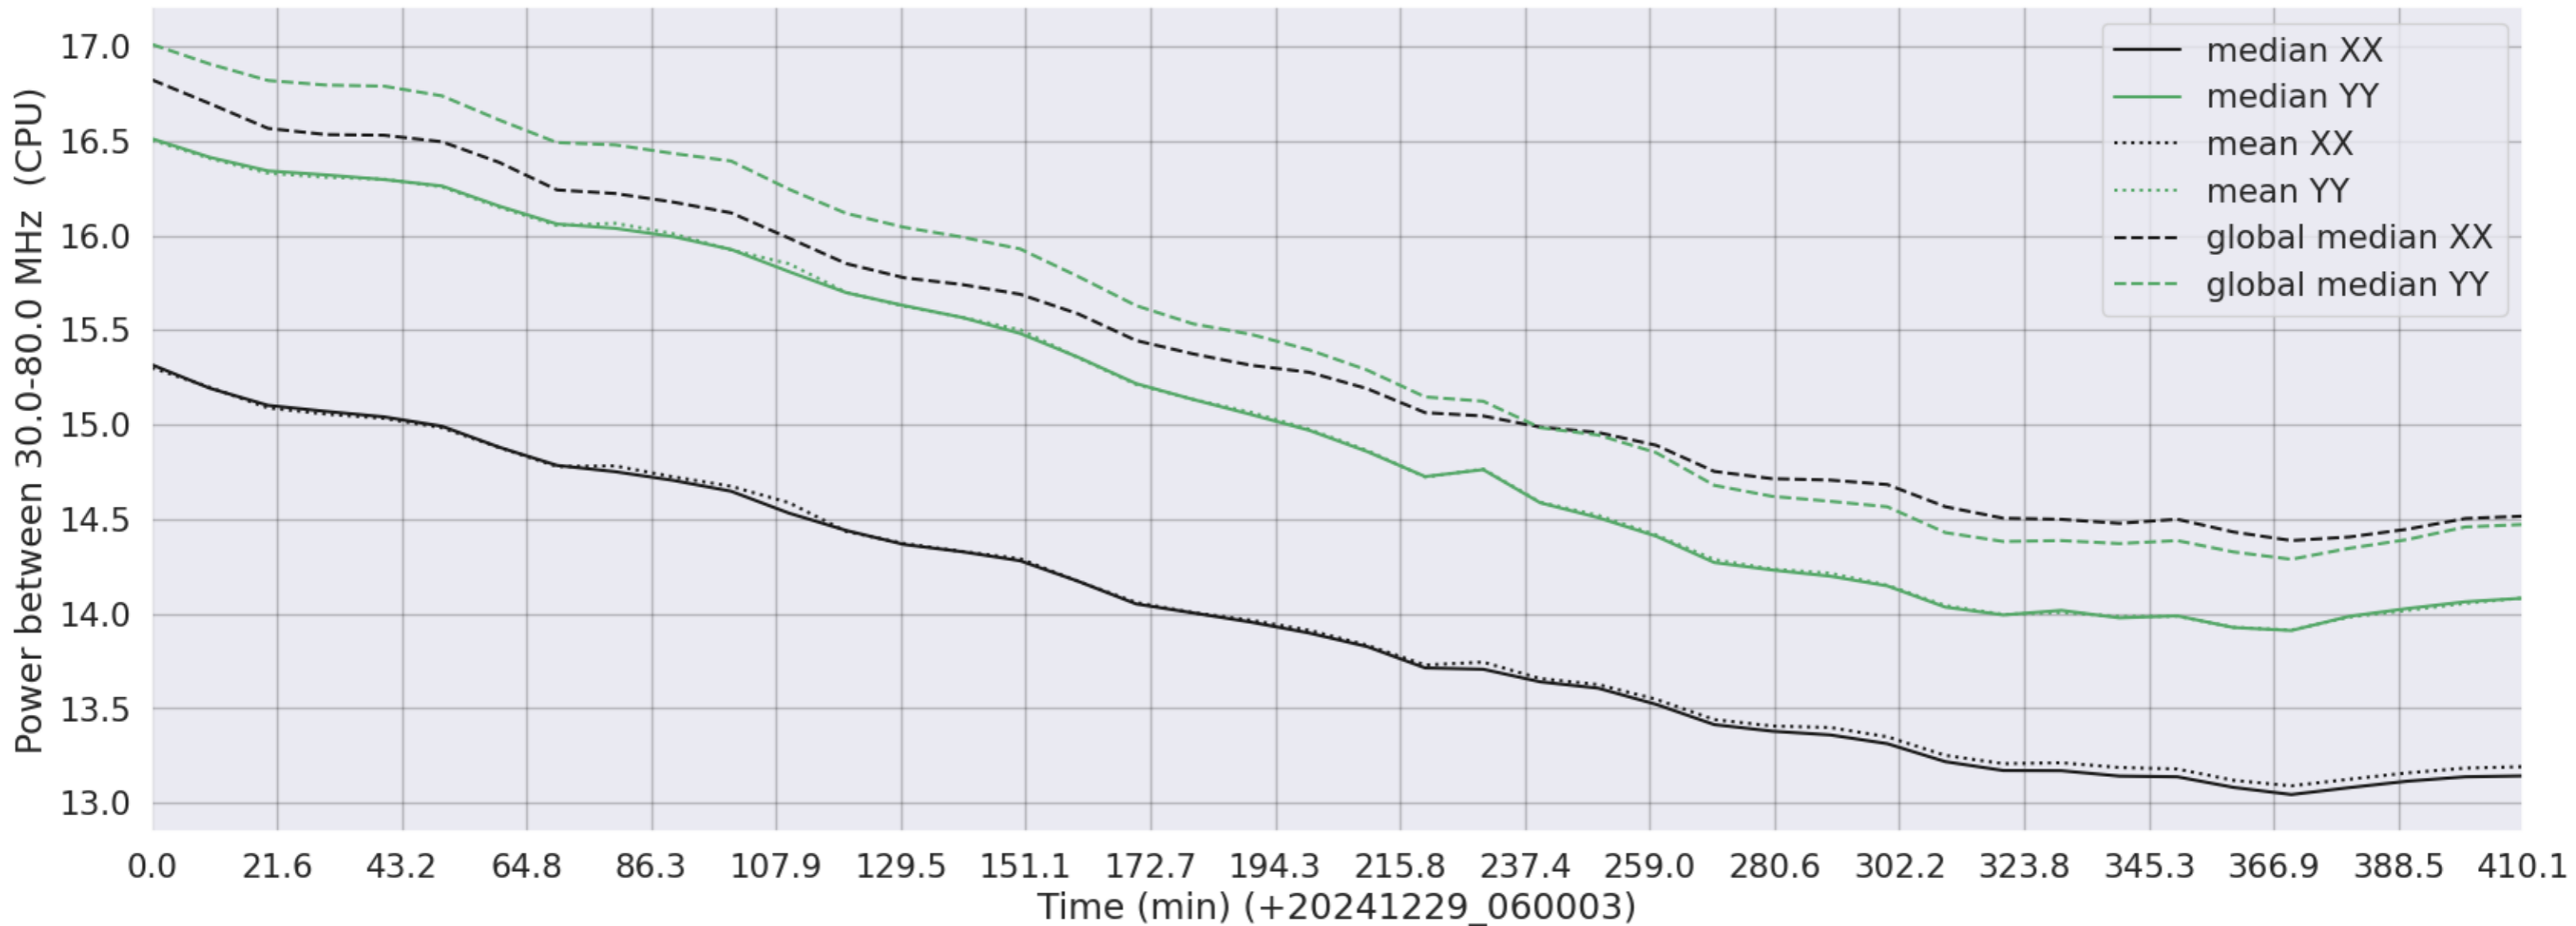

LWA183 - Correlator# 324 - XX FLAGS:Good - YY FLAGS:Good

LWA176 - Correlator# 325 - XX FLAGS:Good - YY FLAGS:Good

LWA212 - Correlator# 326 - XX FLAGS:Good - YY FLAGS:Good

LWA211 - Correlator# 327 - XX FLAGS:Good - YY FLAGS:Good