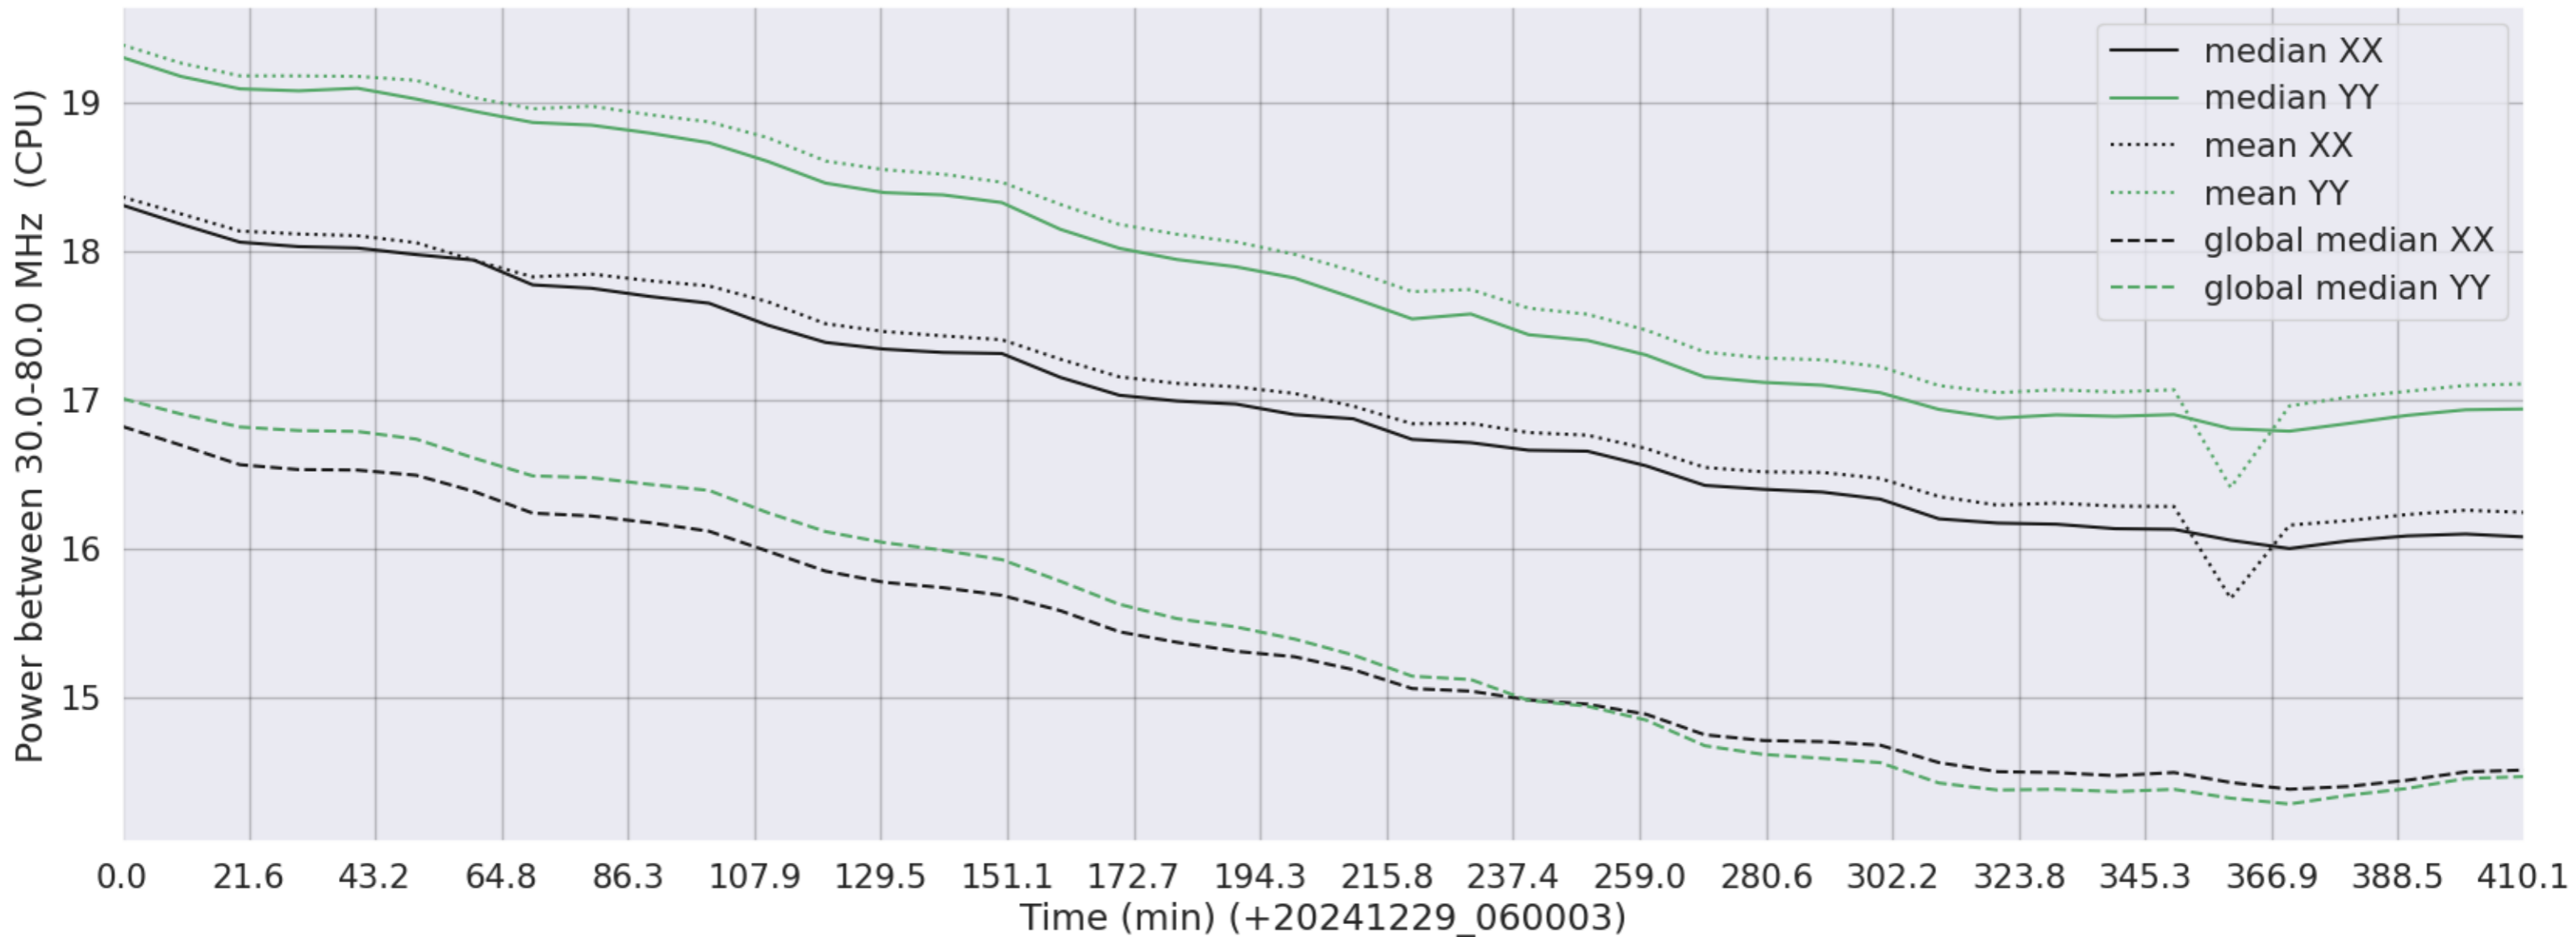

LWA065 - Correlator# 165 - XX FLAGS:Good - YY FLAGS:Good

LWA066 - Correlator# 164 - XX FLAGS:Good - YY FLAGS:Good