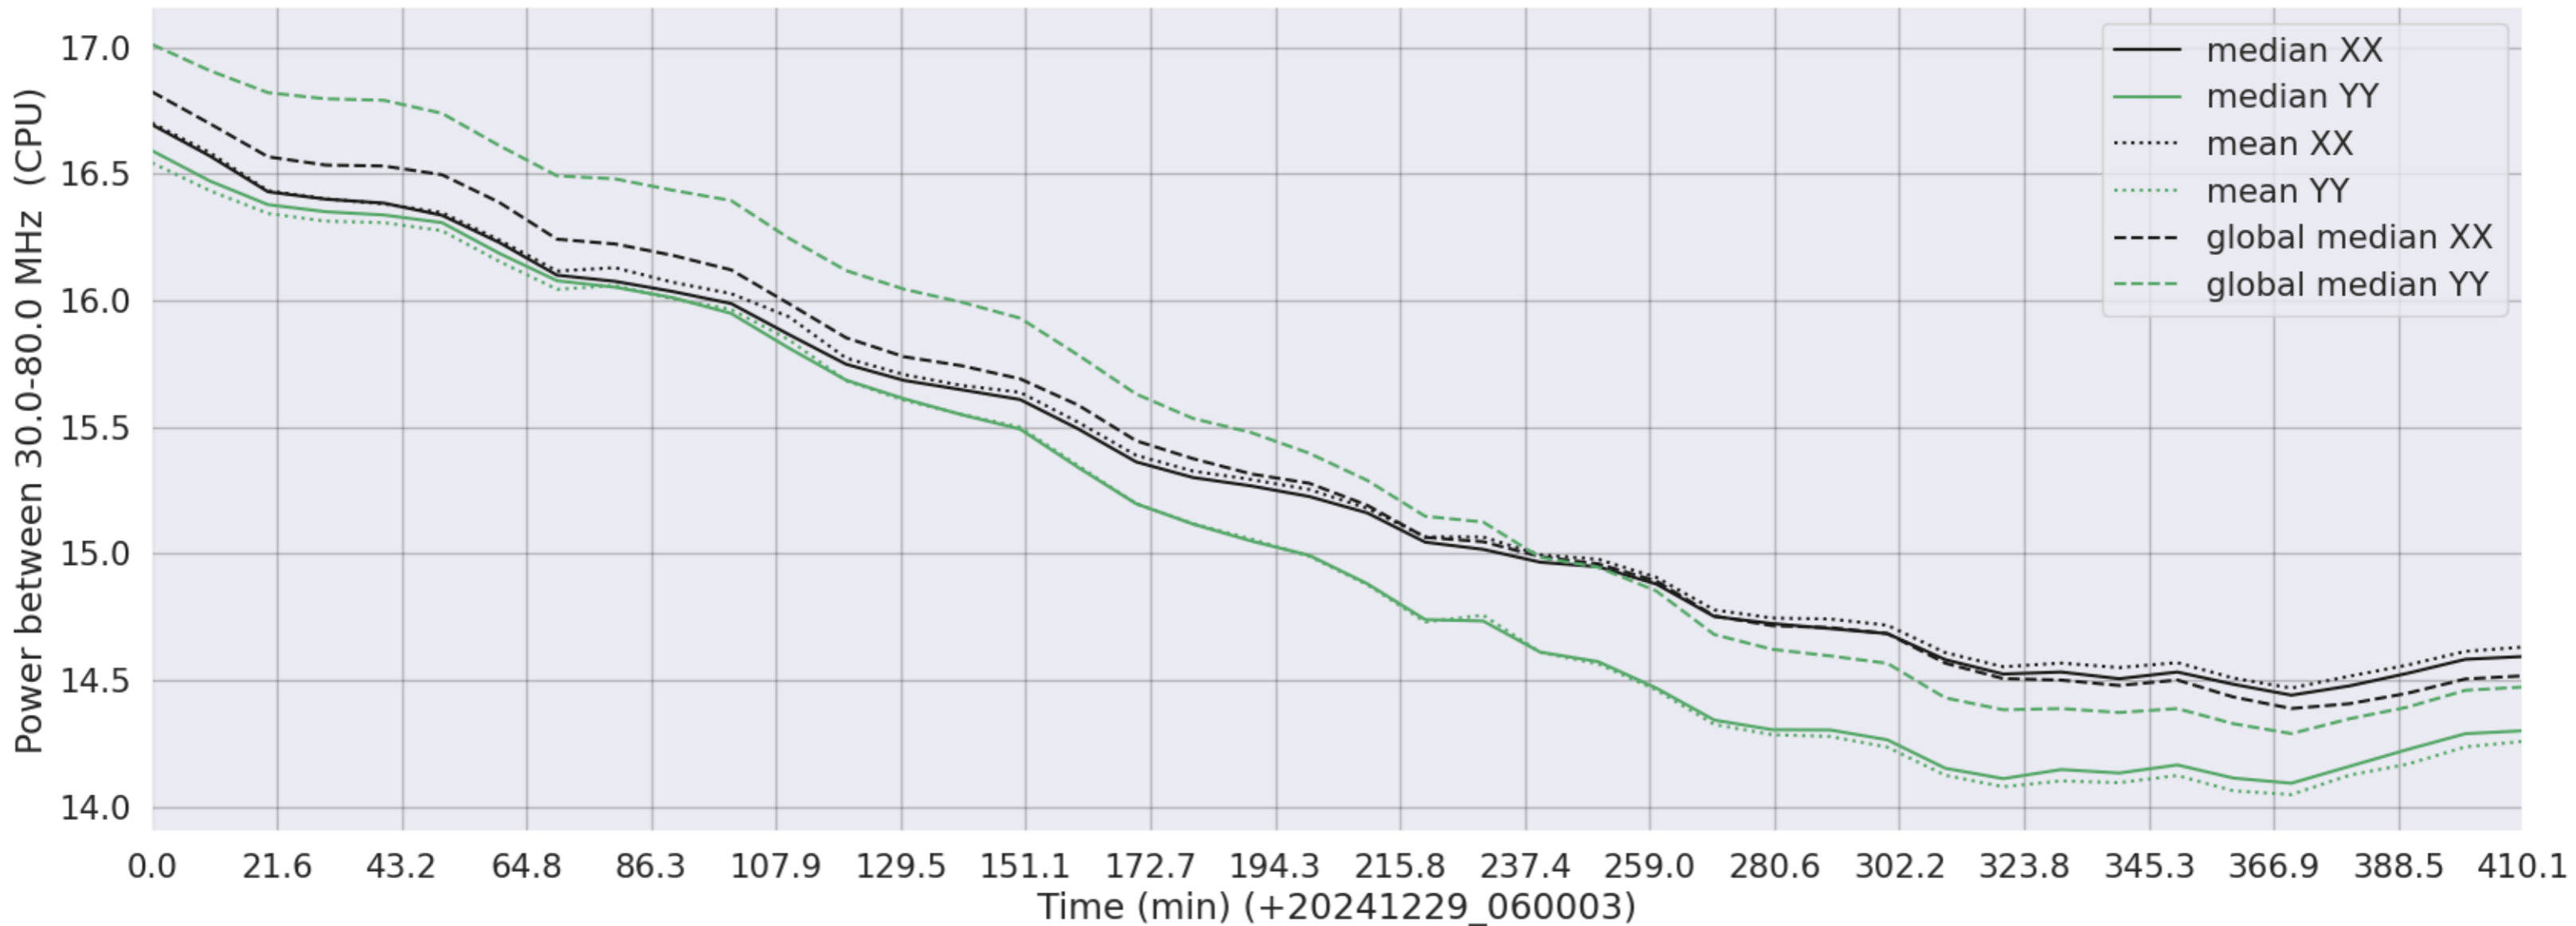

LWA193 - Correlator# 270 - XX FLAGS:Good - YY FLAGS:Good

LWA166 - Correlator# 269 - XX FLAGS:Good - YY FLAGS:Good