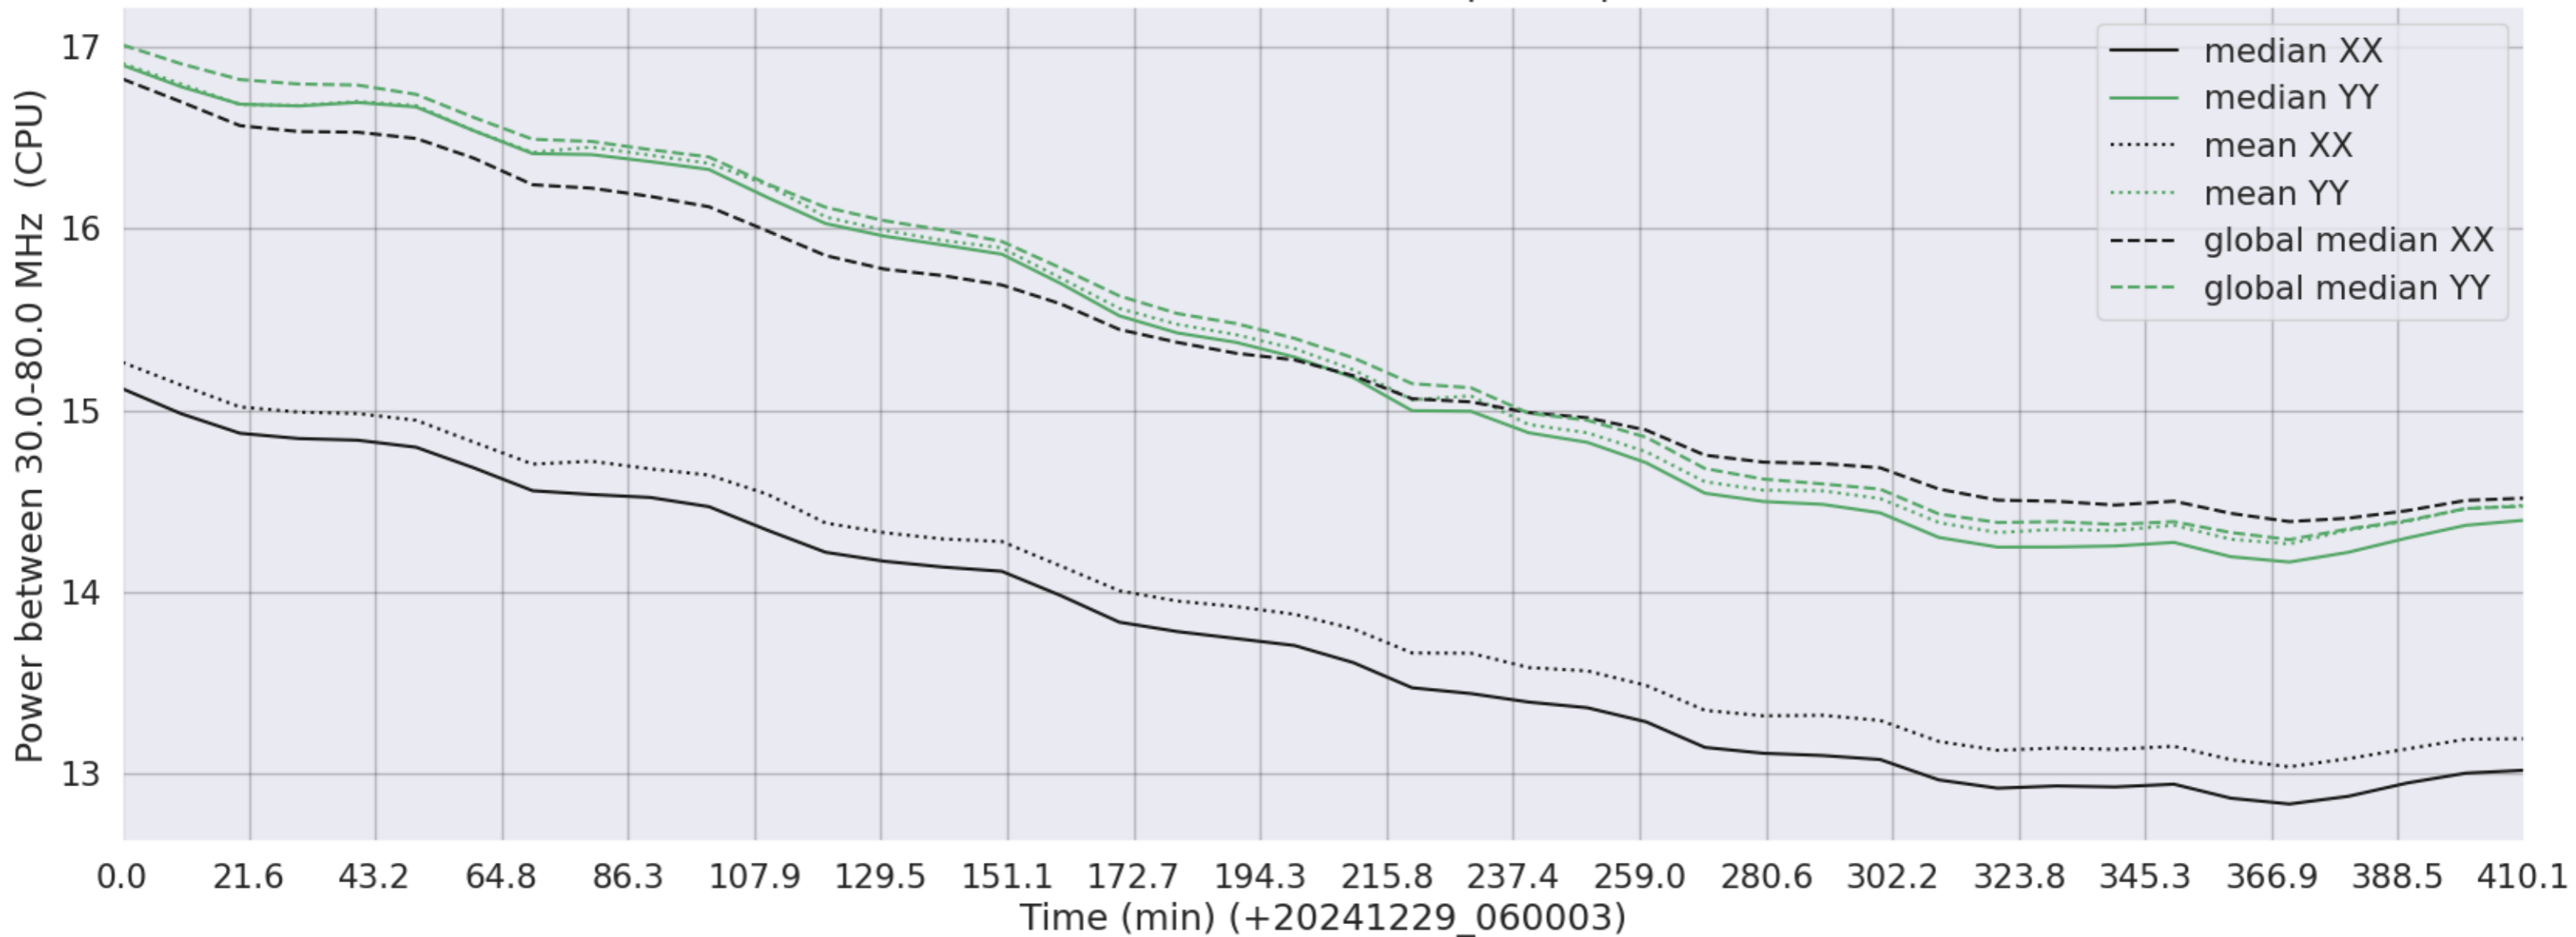

LWA249 - Correlator# 342 - XX FLAGS:Good - YY FLAGS:Good

LWA245 - Correlator# 341 - XX FLAGS:BadSpecShape - YY FLAGS:Good