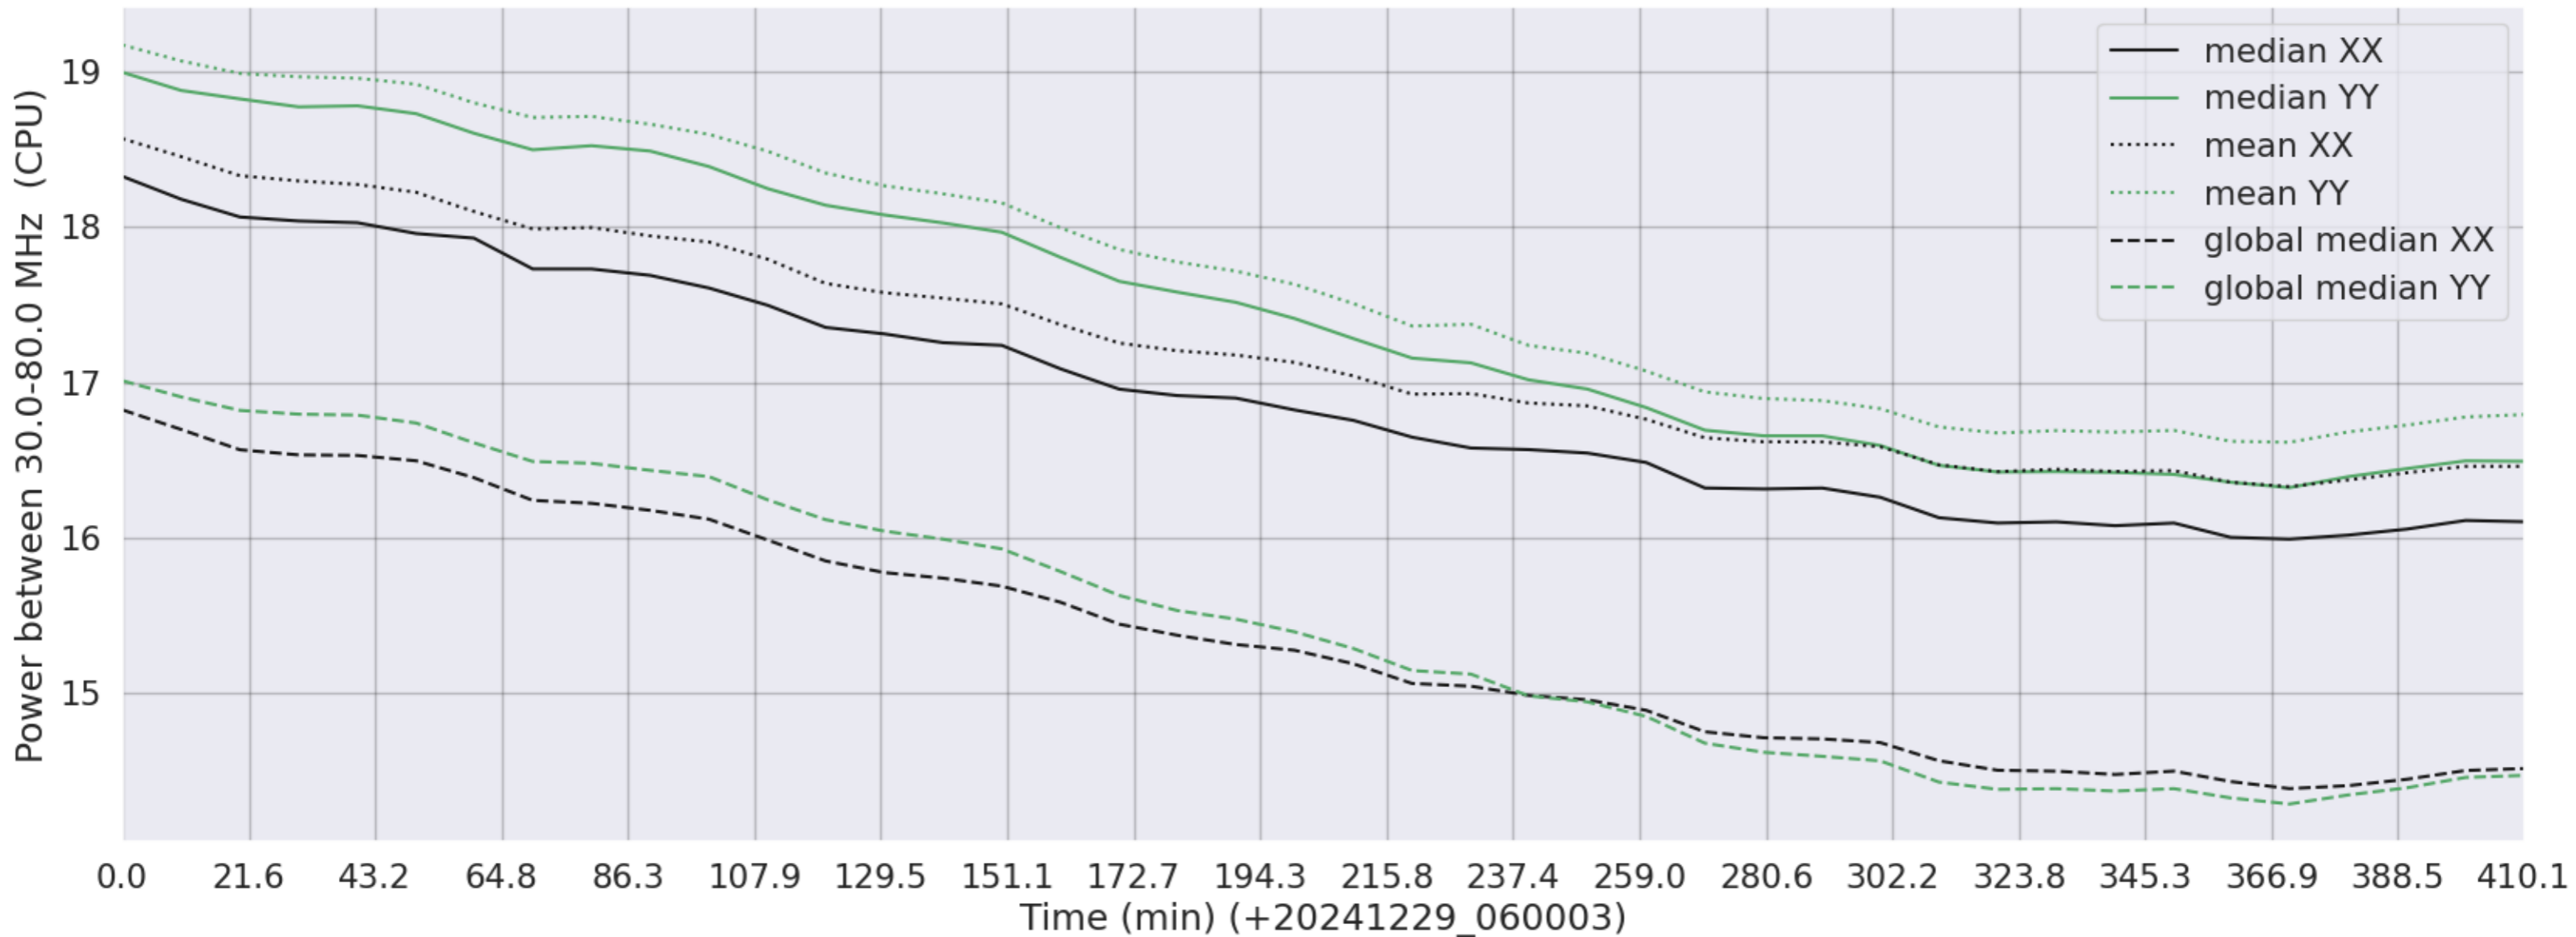

LWA129 - Correlator# 180 - XX FLAGS:Good - YY FLAGS:Good

LWA037 - Correlator# 181 - XX FLAGS:Good - YY FLAGS:Good

LWA131 - Correlator# 182 - XX FLAGS:HighTimeVar+BadSpecShape - YY FLAGS:Good

LWA130 - Correlator# 183 - XX FLAGS:Good - YY FLAGS:Good