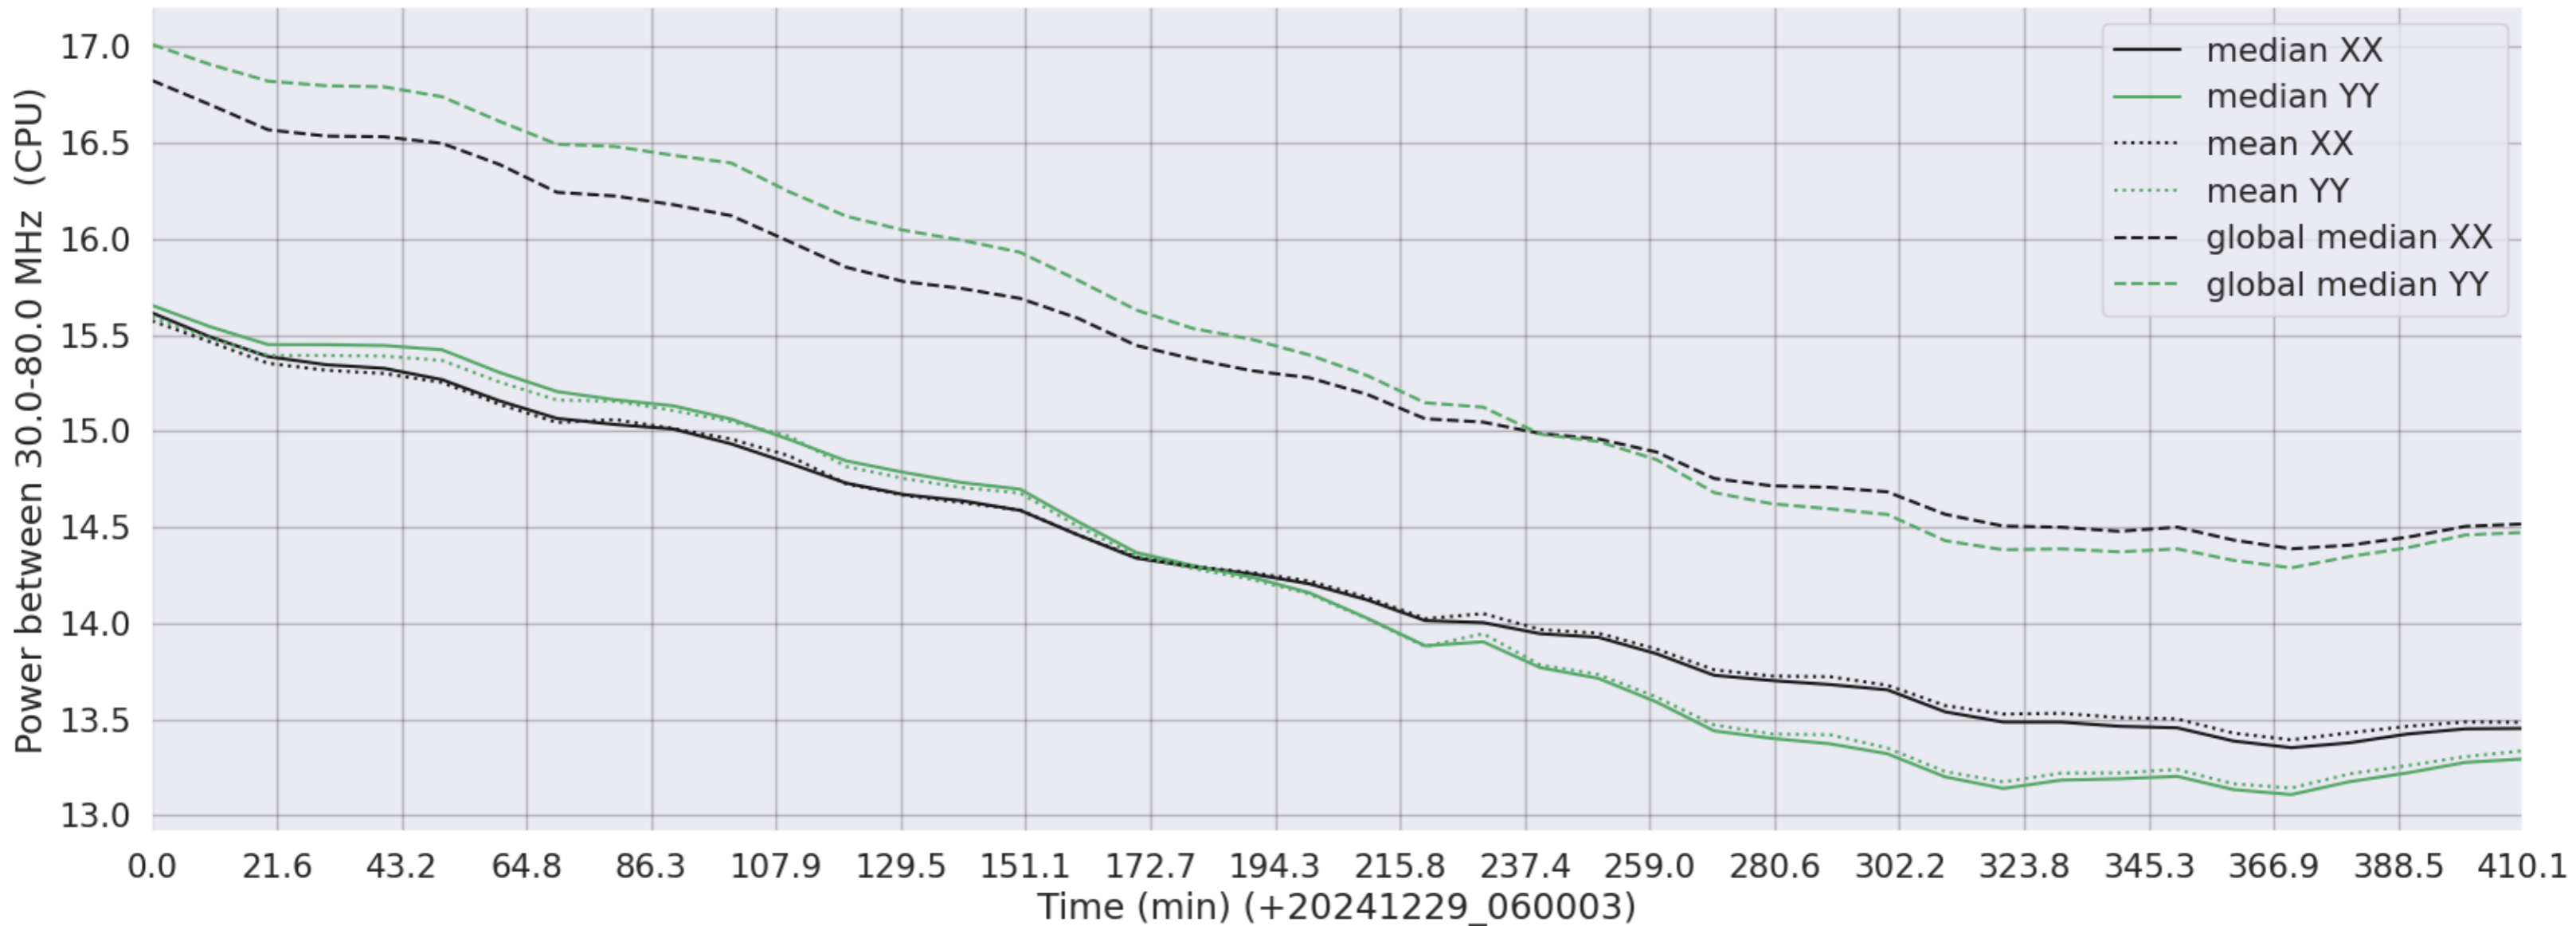

LWA211 - Correlator# 327 - XX FLAGS:Good - YY FLAGS:Good

LWA212 - Correlator# 326 - XX FLAGS:Good - YY FLAGS:Good