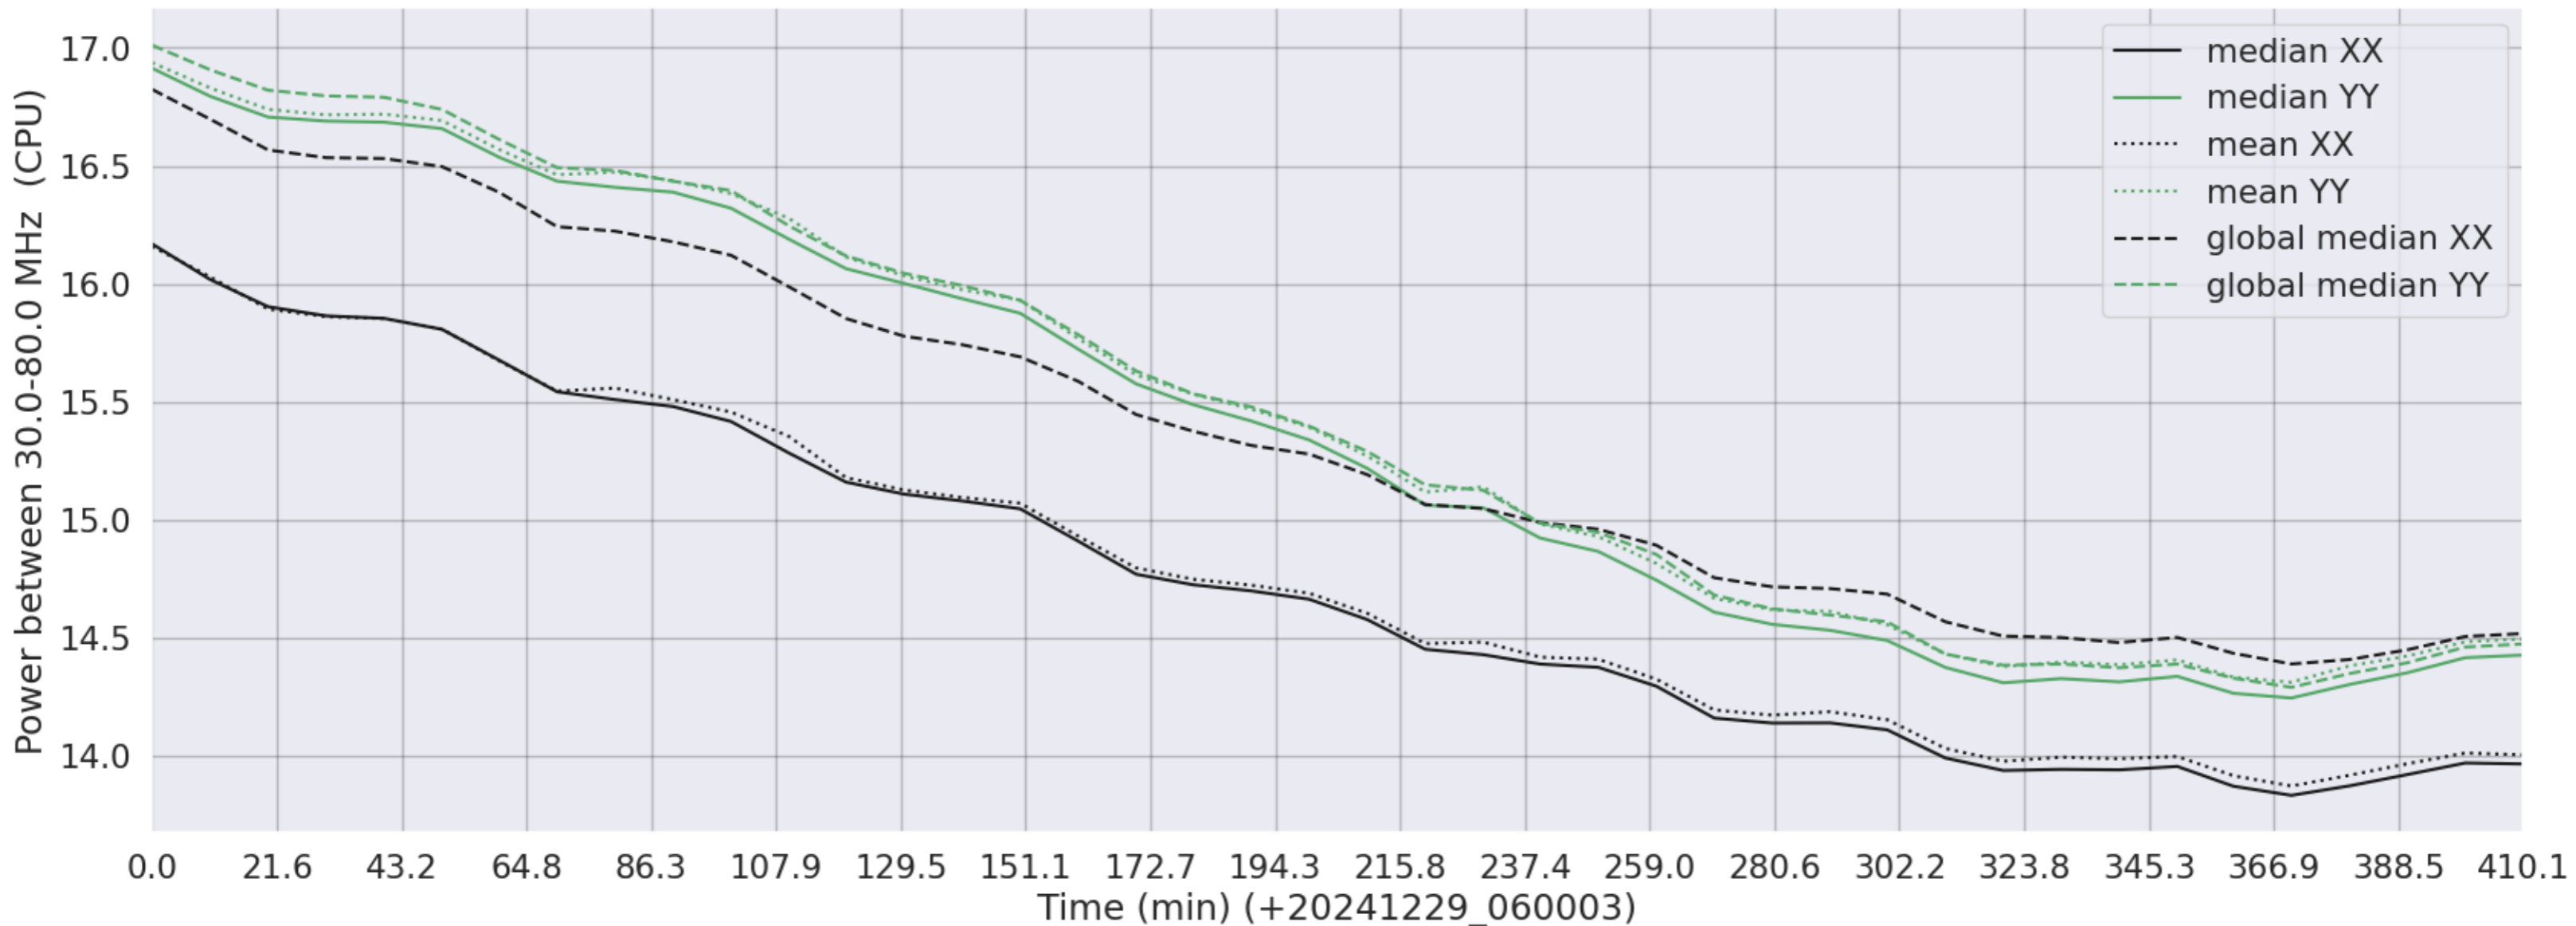

LWA177 - Correlator# 320 - XX FLAGS:Good - YY FLAGS:Good

LWA247 - Correlator# 321 - XX FLAGS:Good - YY FLAGS:Good

LWA180 - Correlator# 322 - XX FLAGS:Good - YY FLAGS:Good

LWA179 - Correlator# 323 - XX FLAGS:Good - YY FLAGS:Good