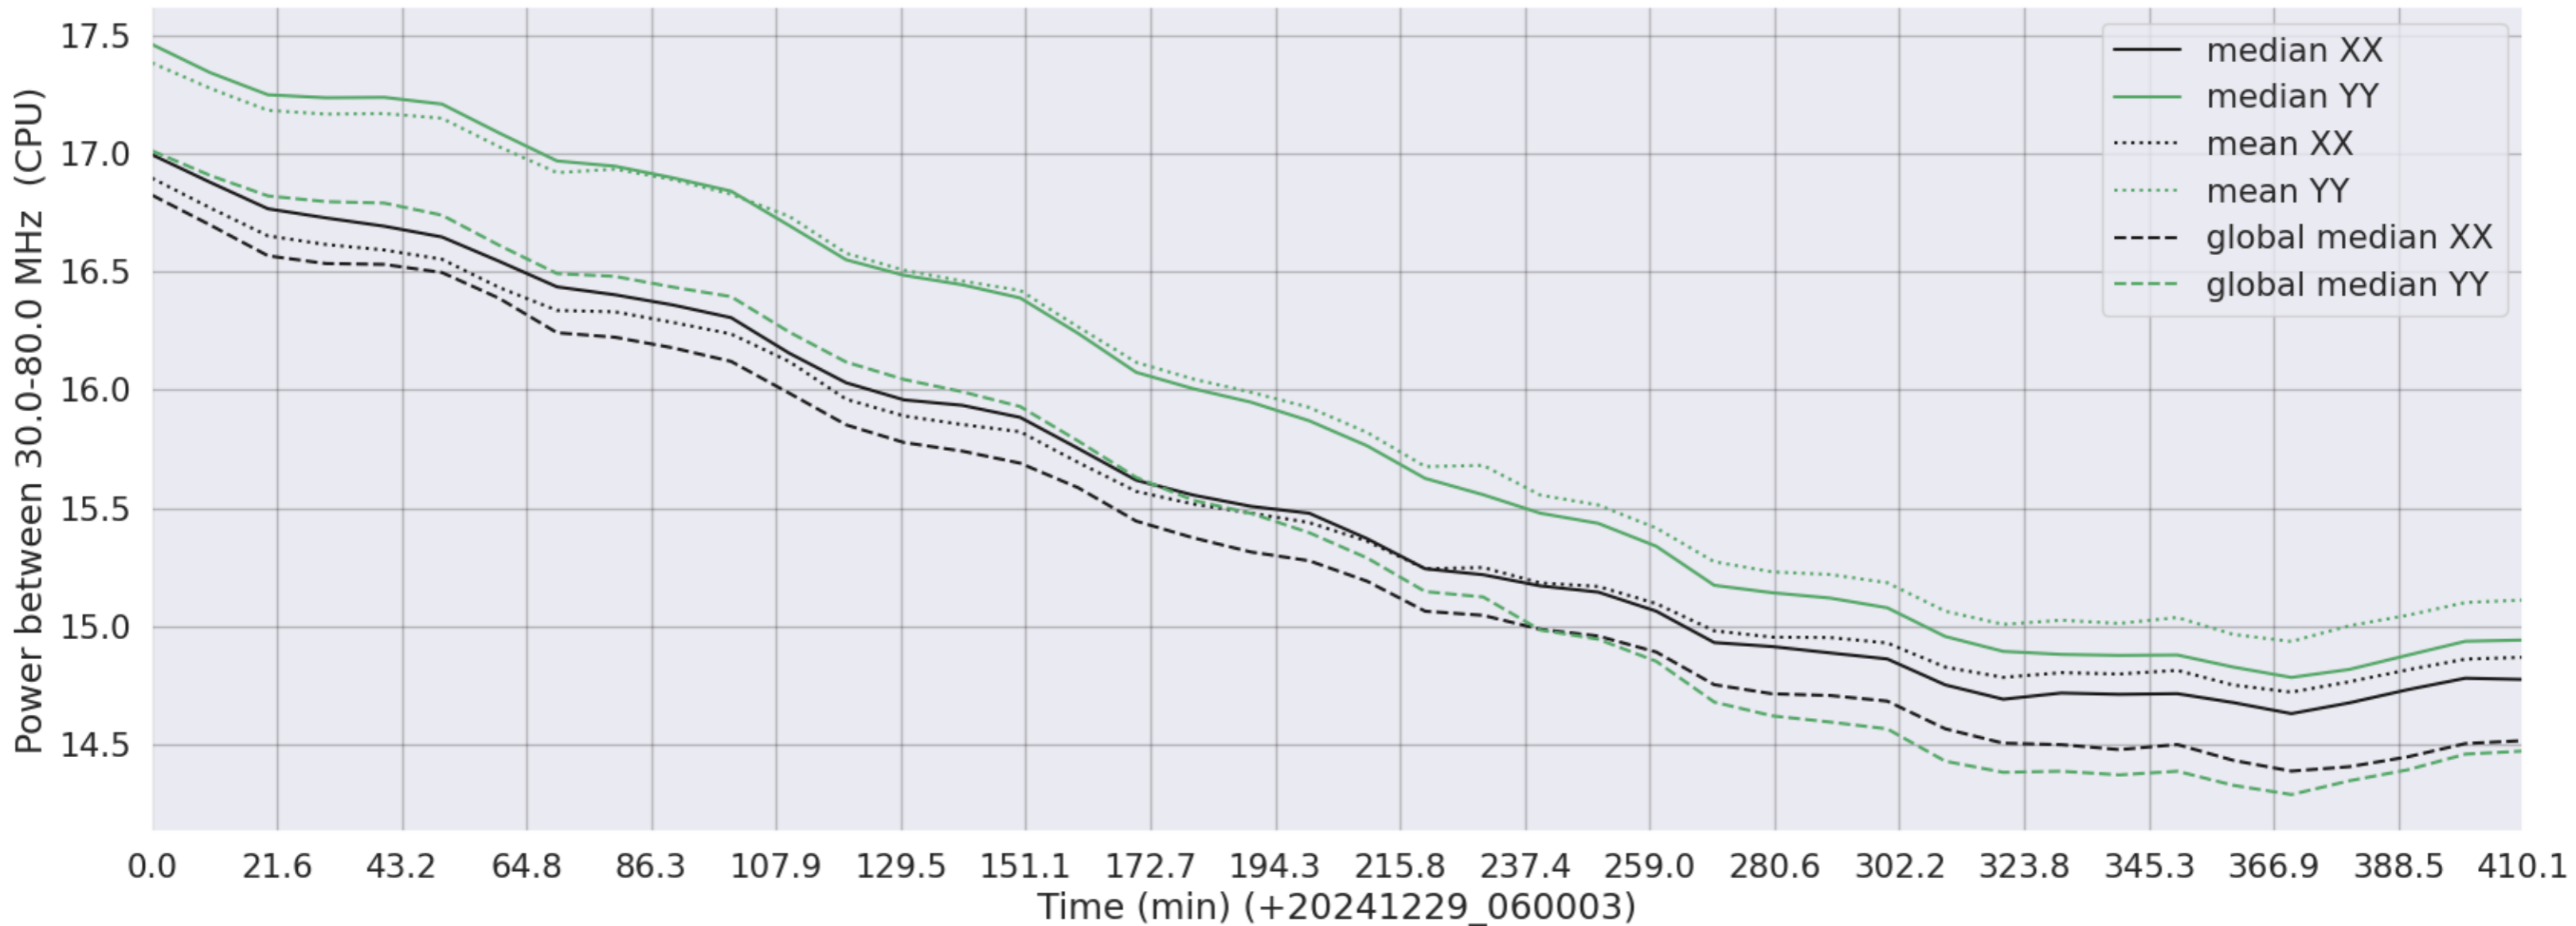

LWA202 - Correlator# 278 - XX FLAGS:Good - YY FLAGS:Good

LWA199 - Correlator# 277 - XX FLAGS:Good - YY FLAGS:Good