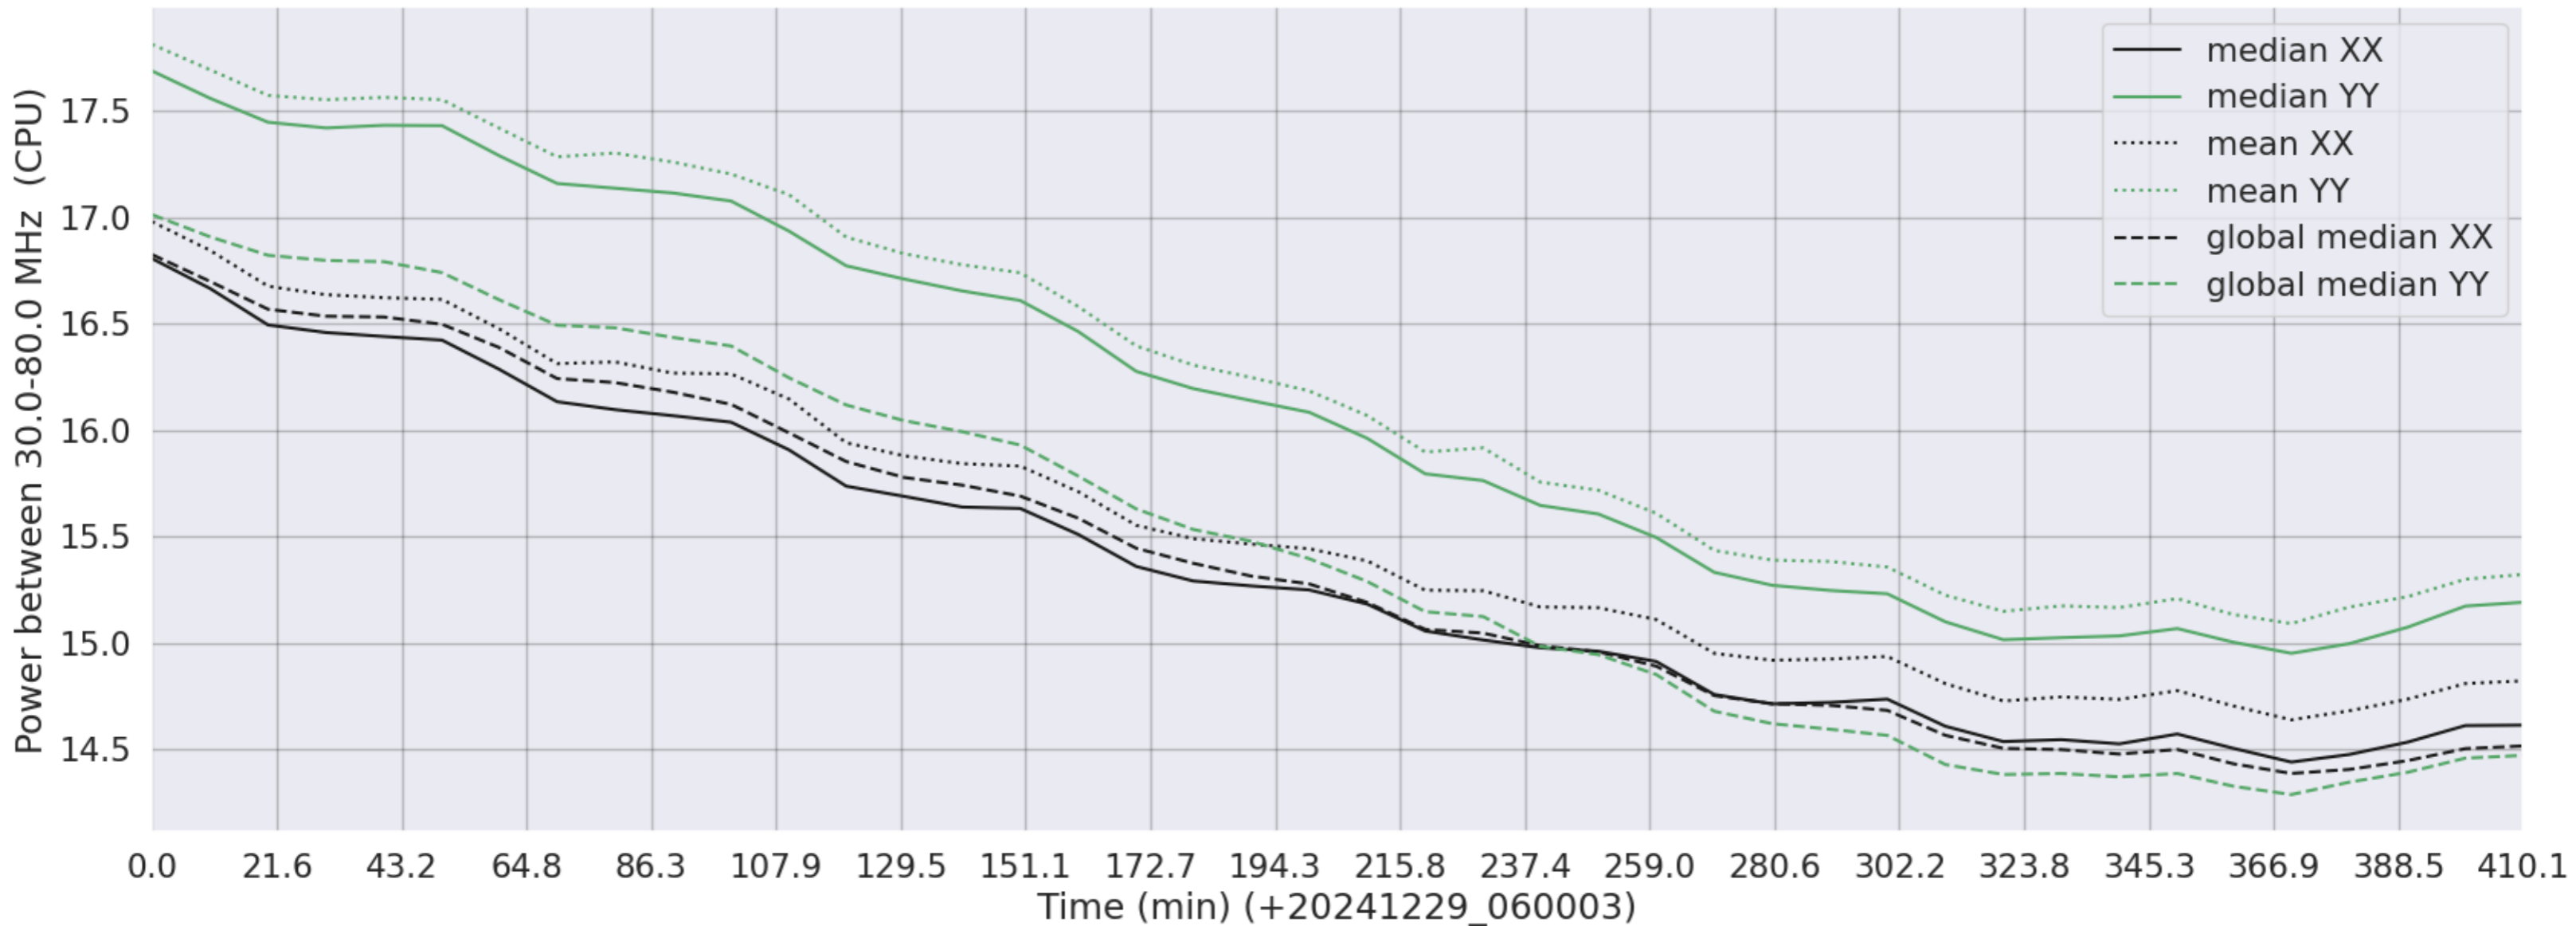

LWA171 - Correlator# 291 - XX FLAGS:Good - YY FLAGS:Good

LWA173 - Correlator# 290 - XX FLAGS:Good - YY FLAGS:Good