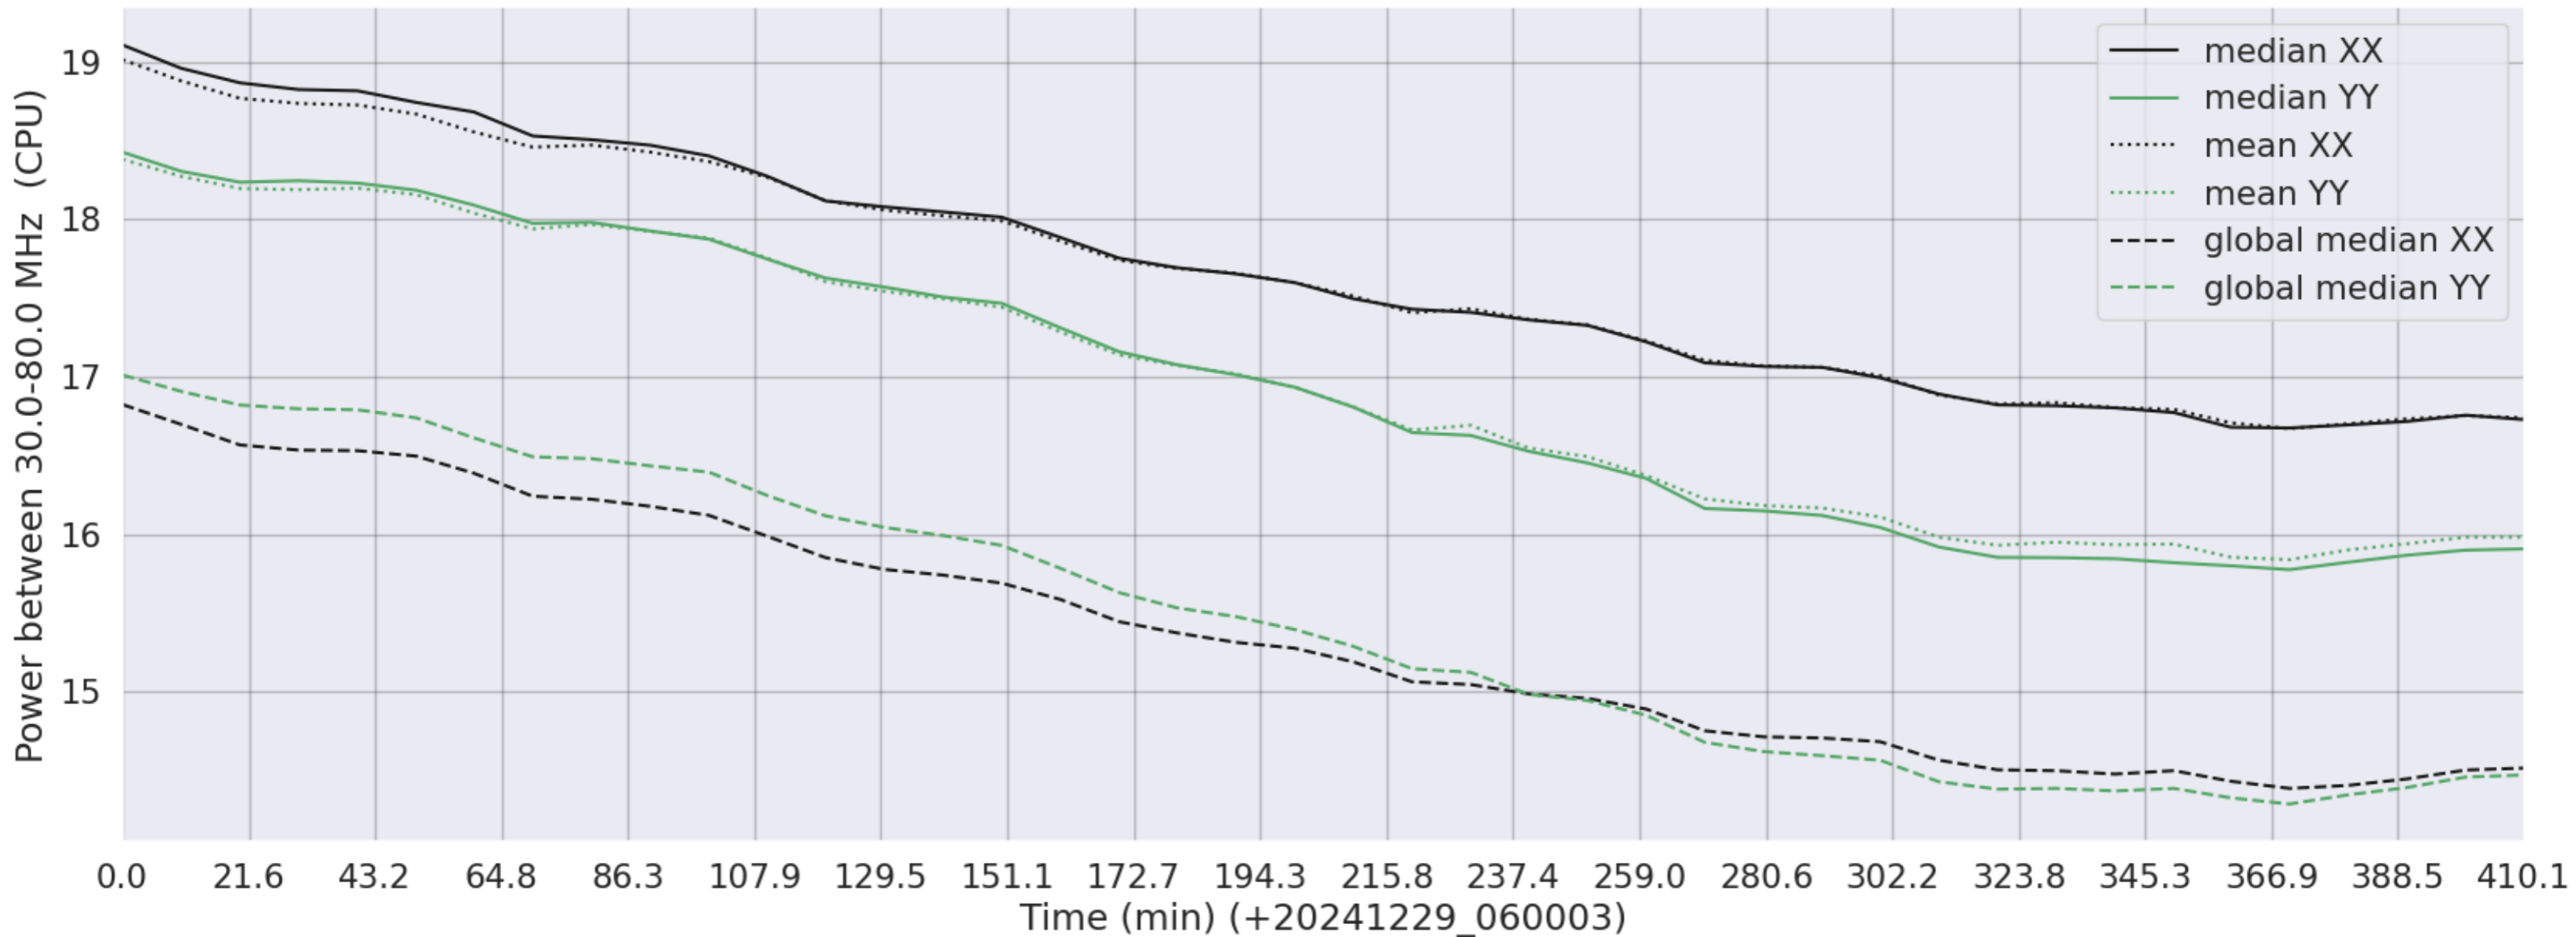

LWA067 - Correlator# 167 - XX FLAGS:Good - YY FLAGS:Good

LWA068 - Correlator# 166 - XX FLAGS:Good - YY FLAGS:Good