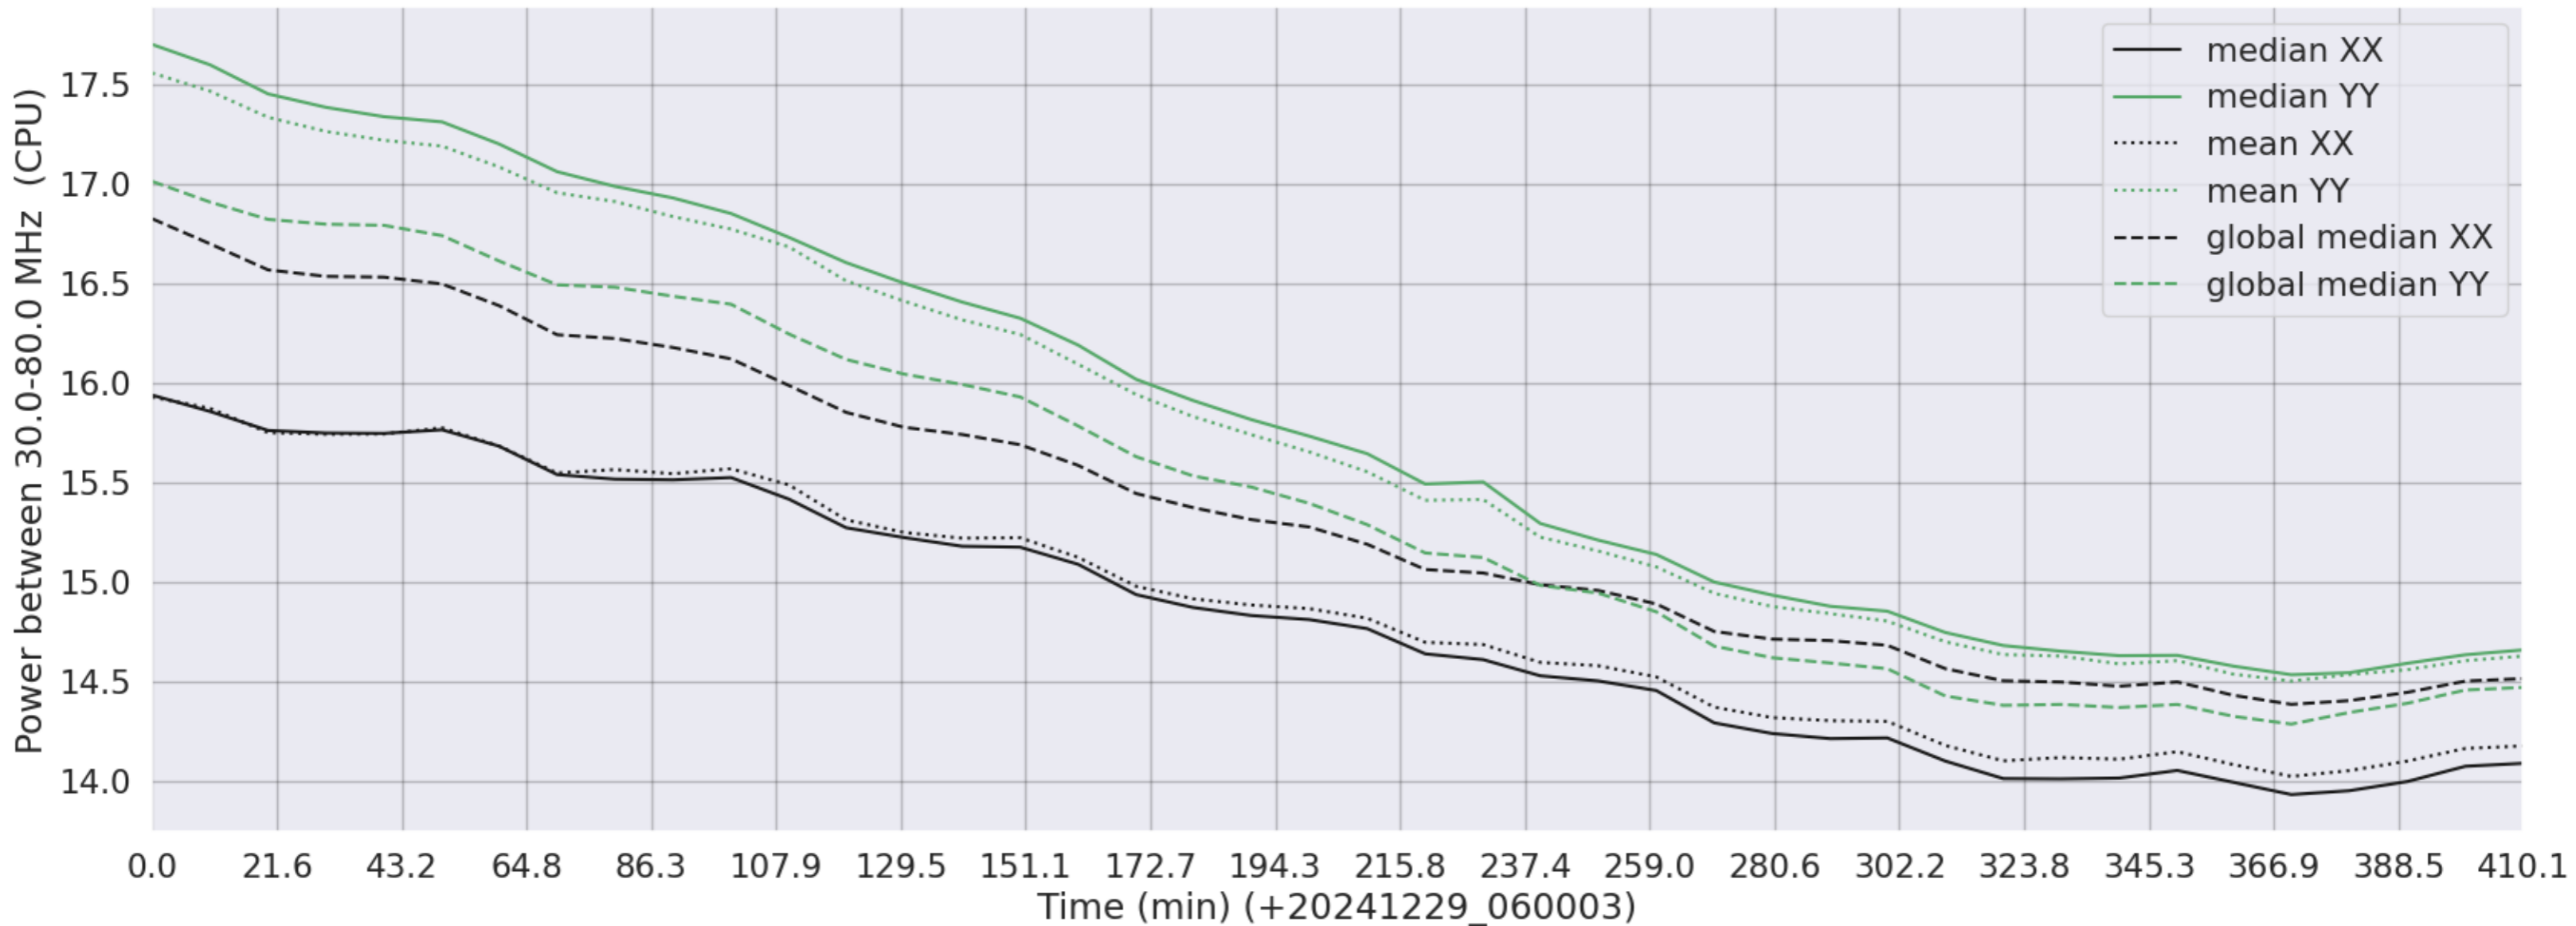

LWA256 - Correlator# 347 - XX FLAGS:Good - YY FLAGS:Good

LWA261 - Correlator# 346 - XX FLAGS:Good - YY FLAGS:Good