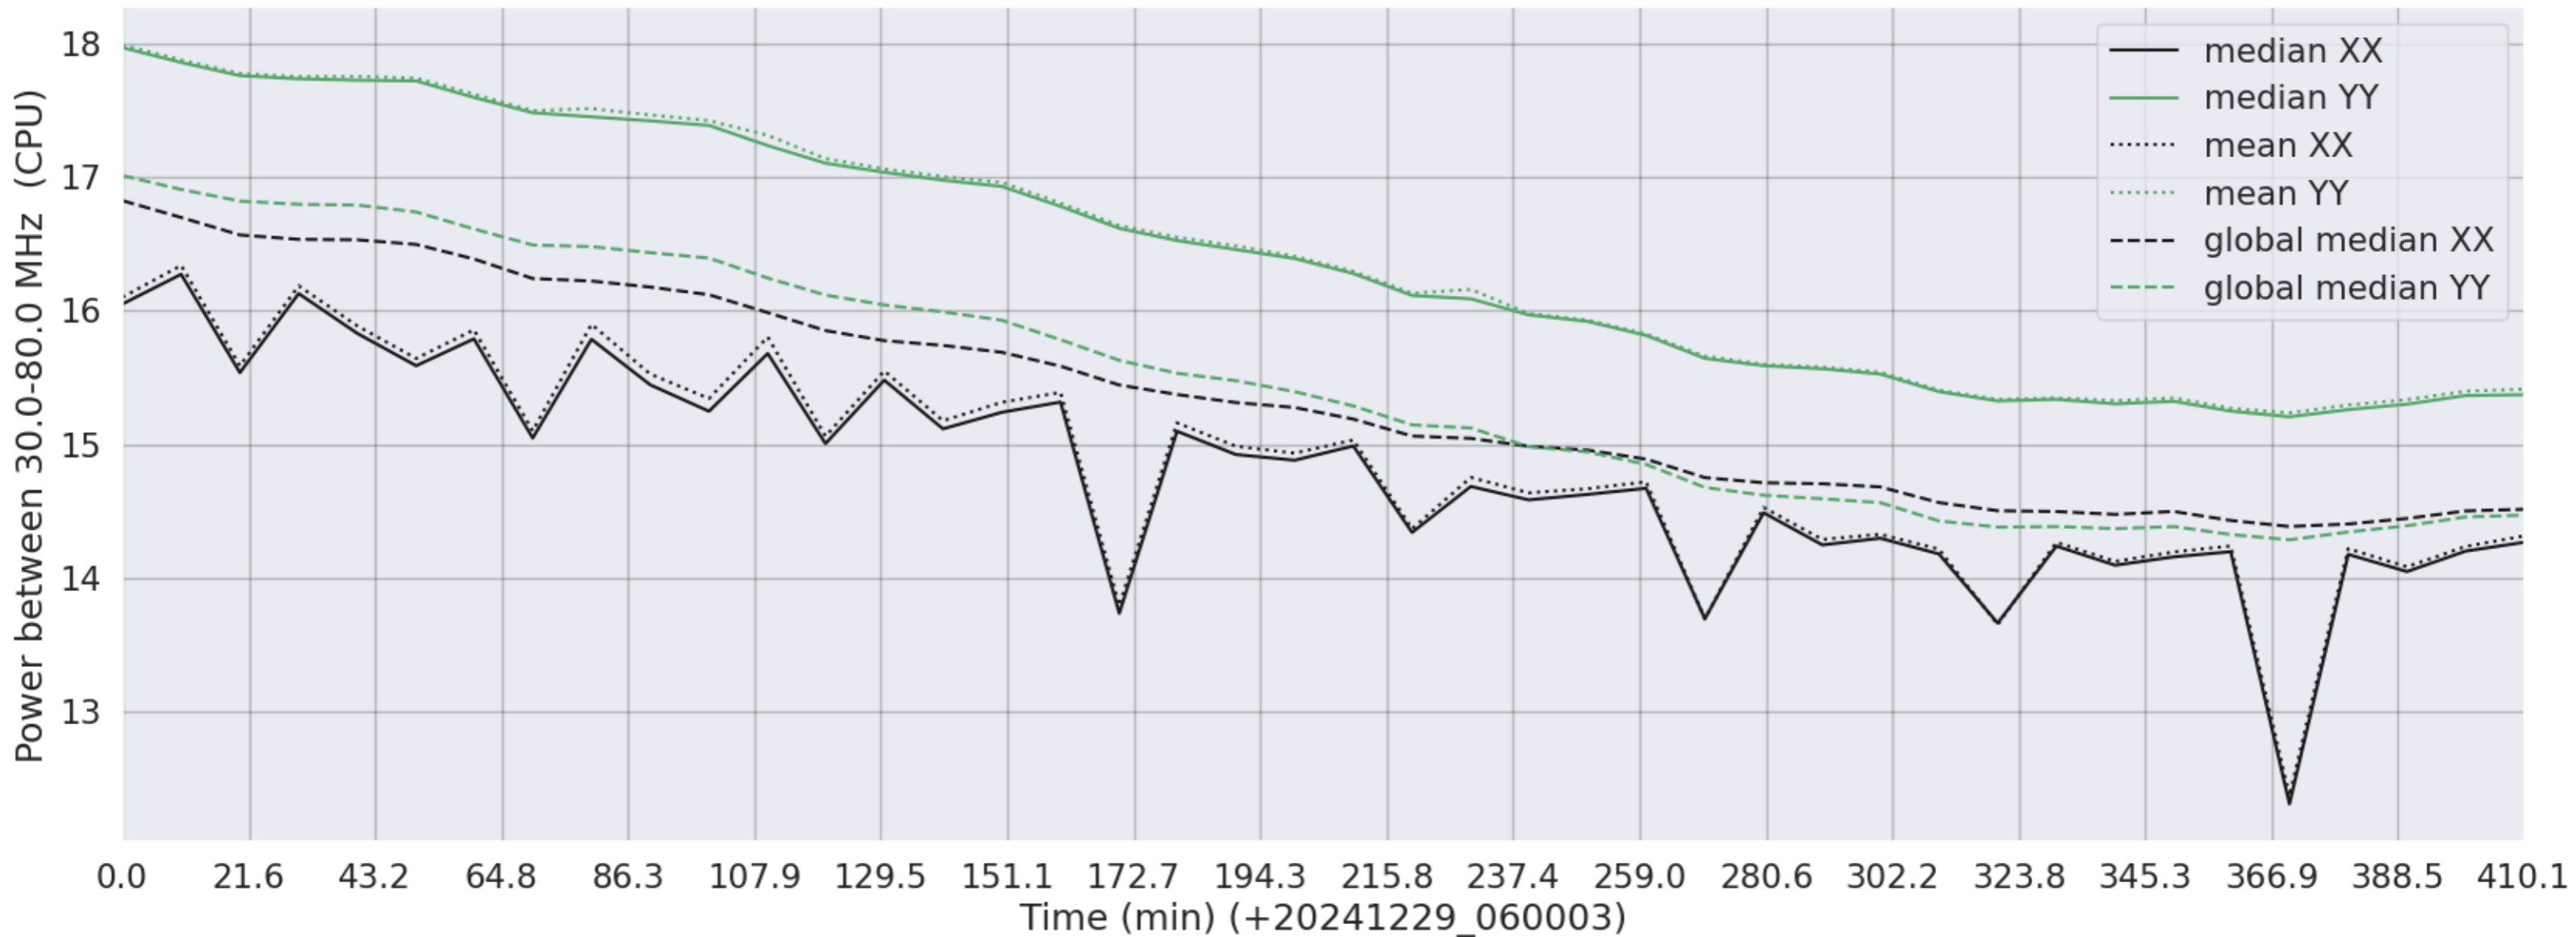

LWA104 - Correlator# 179 - XX FLAGS:Good - YY FLAGS:Good

LWA105 - Correlator# 178 - XX FLAGS:Good - YY FLAGS:Good