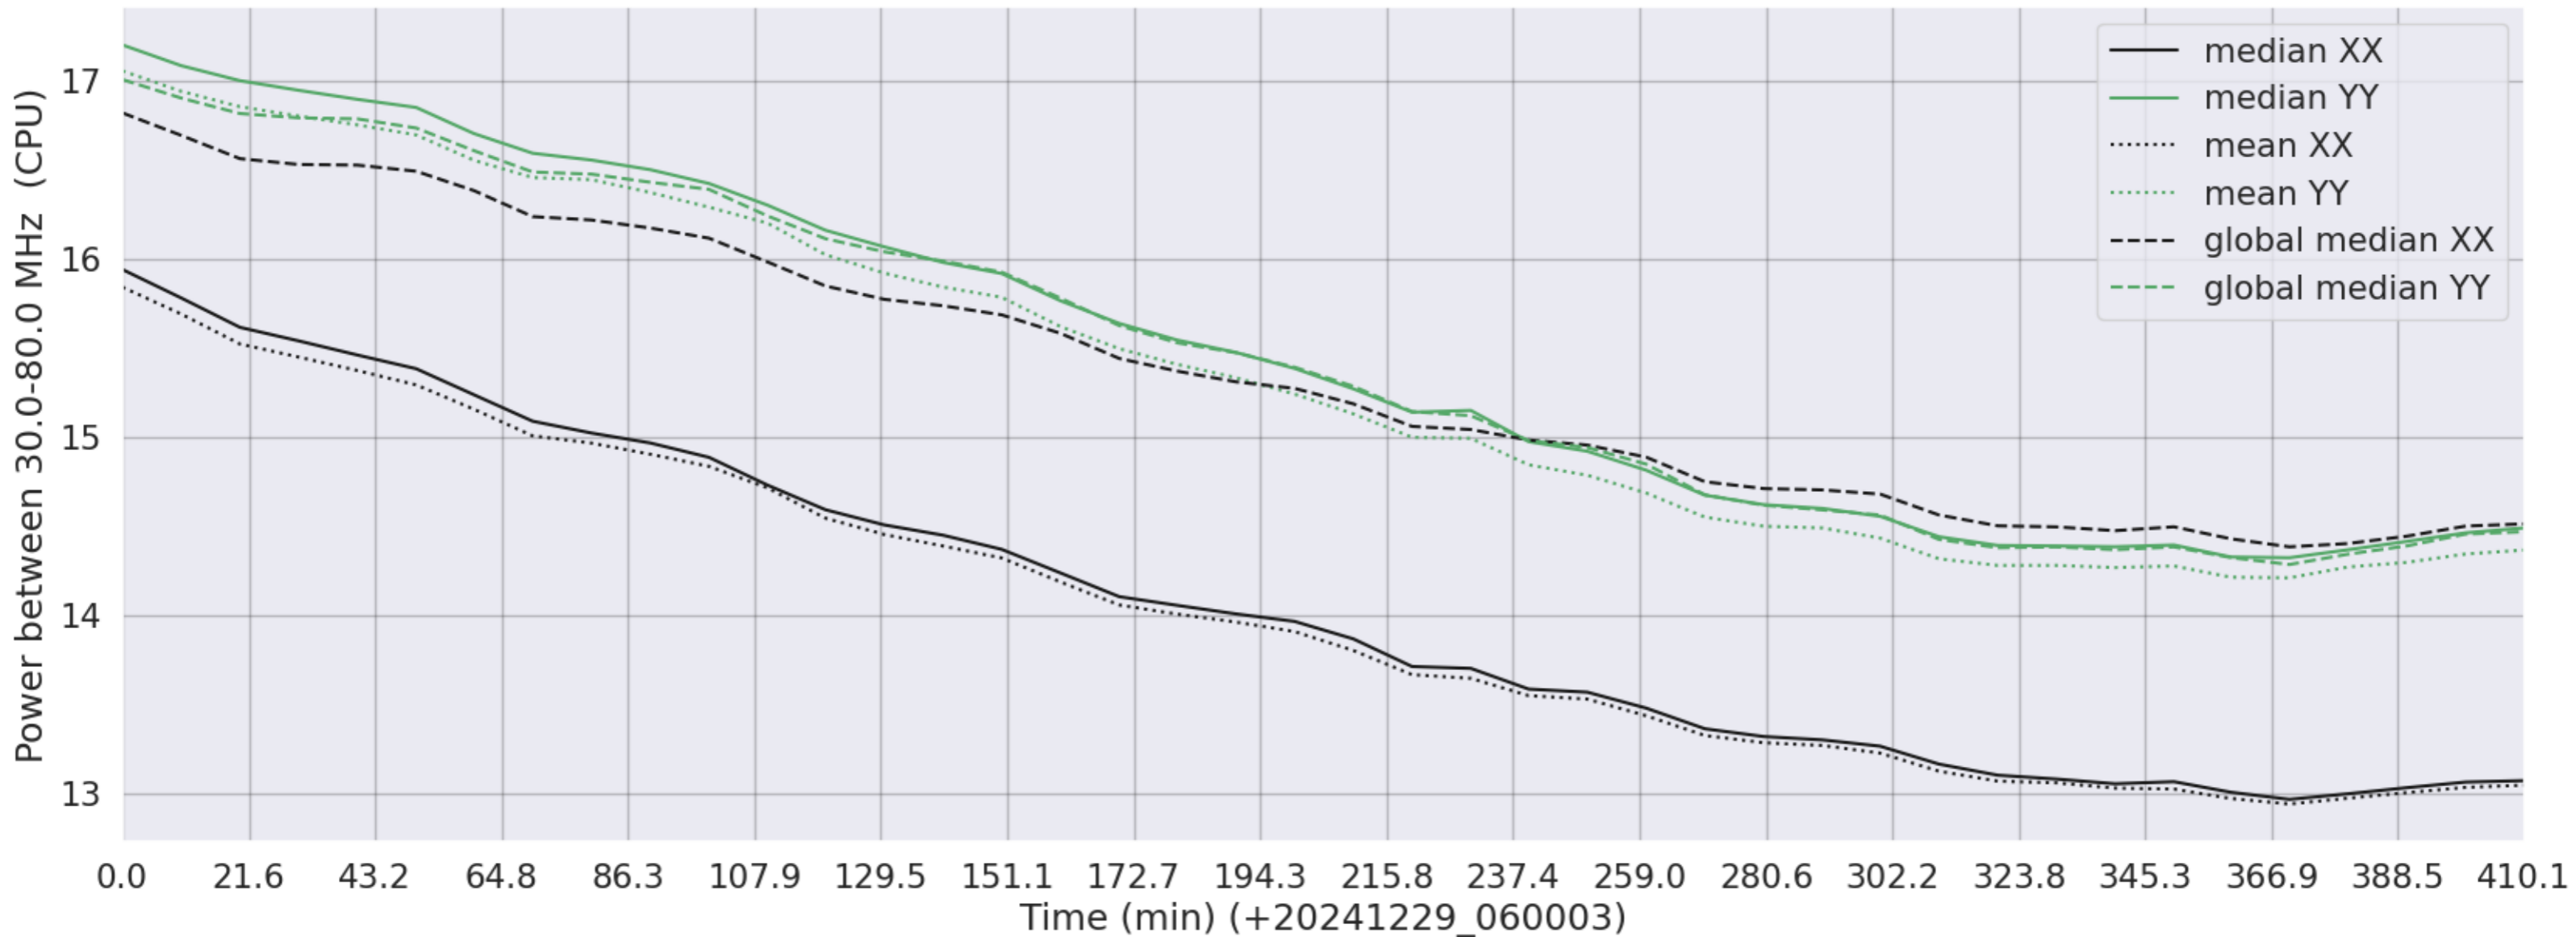

LWA263 - Correlator# 037 - XX FLAGS:Good - YY FLAGS:Good

LWA265 - Correlator# 036 - XX FLAGS:Good - YY FLAGS:Good