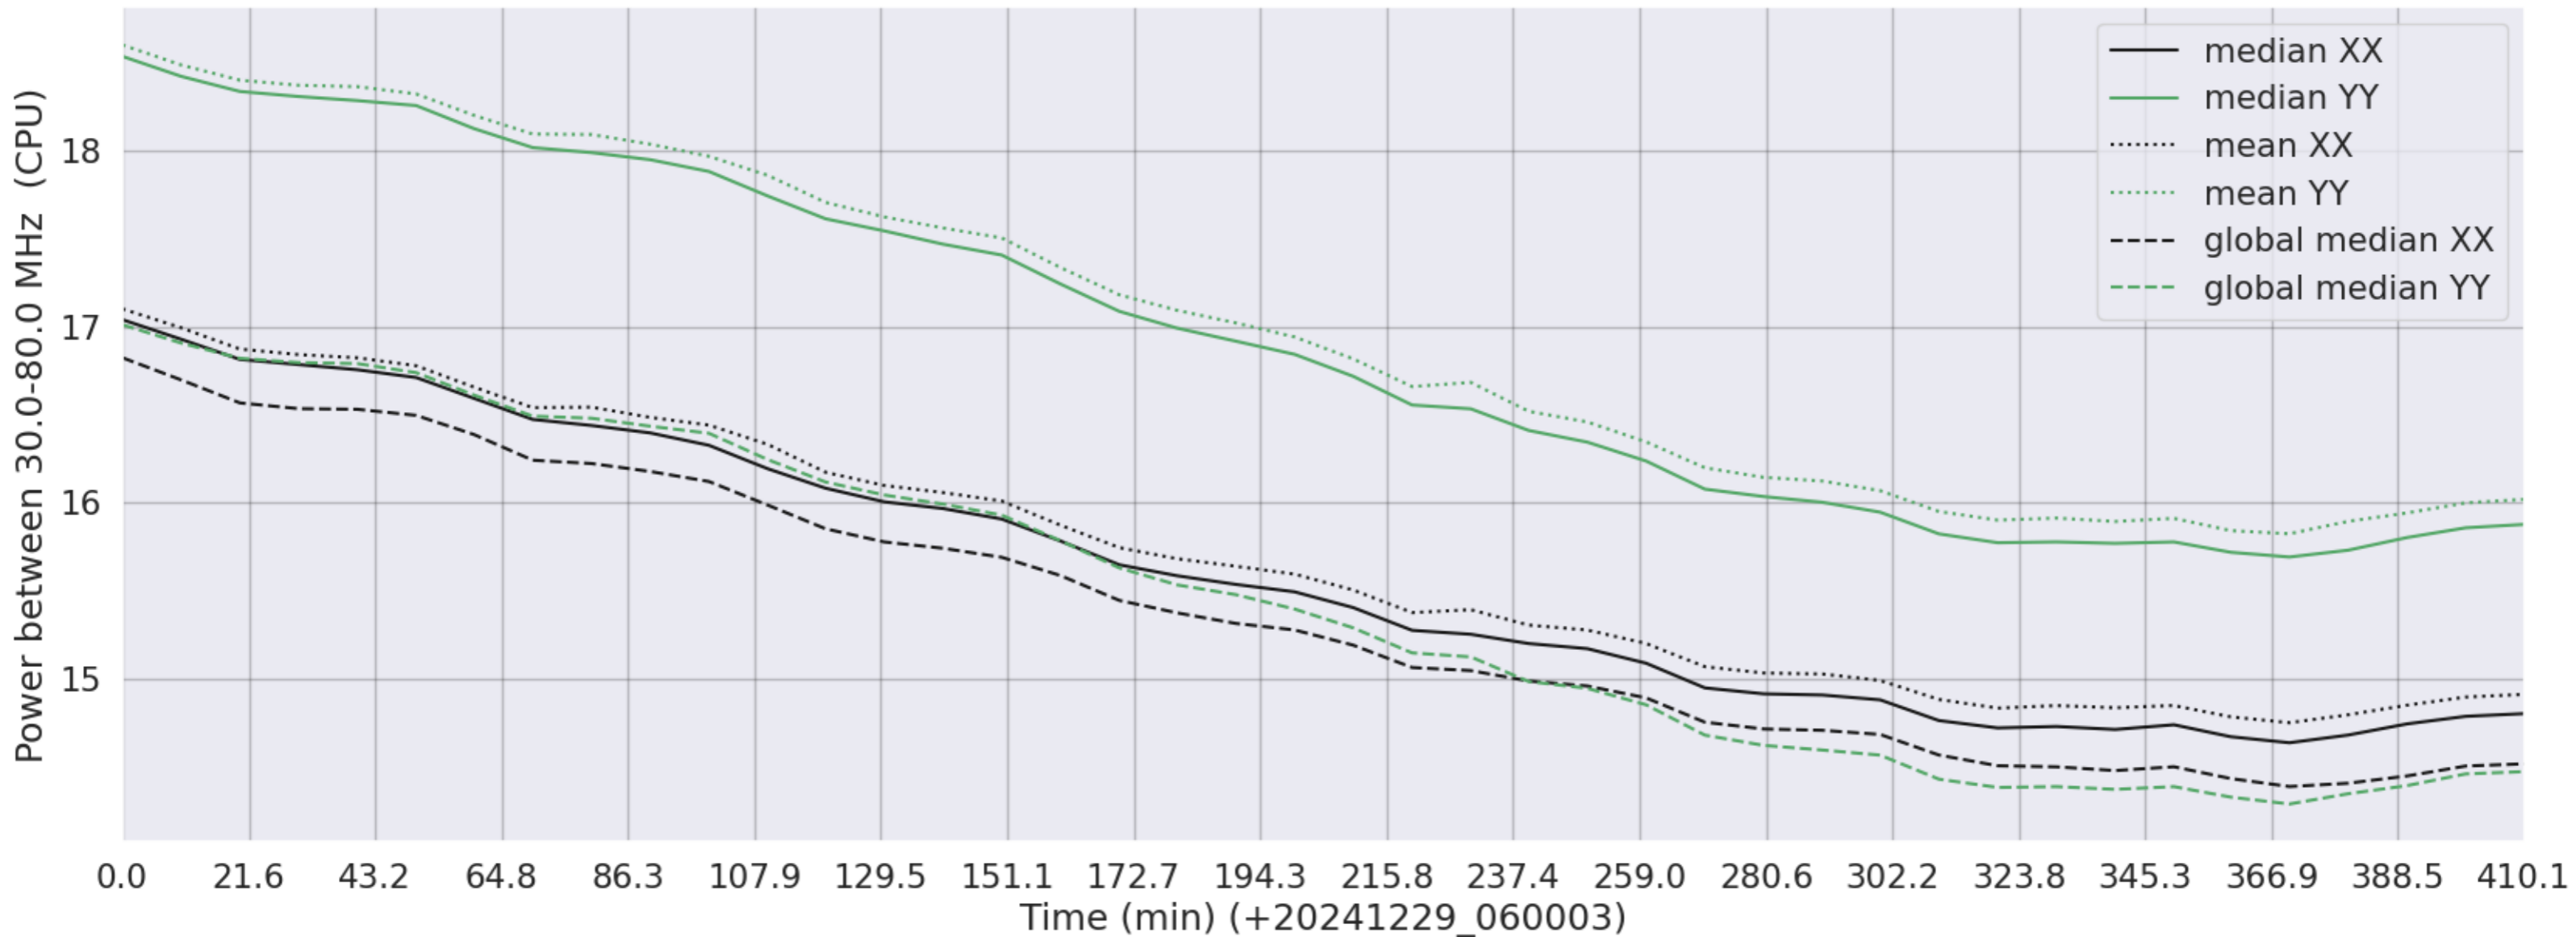

LWA173 - Correlator# 290 - XX FLAGS:Good - YY FLAGS:Good

LWA234 - Correlator# 289 - XX FLAGS:Good - YY FLAGS:Good