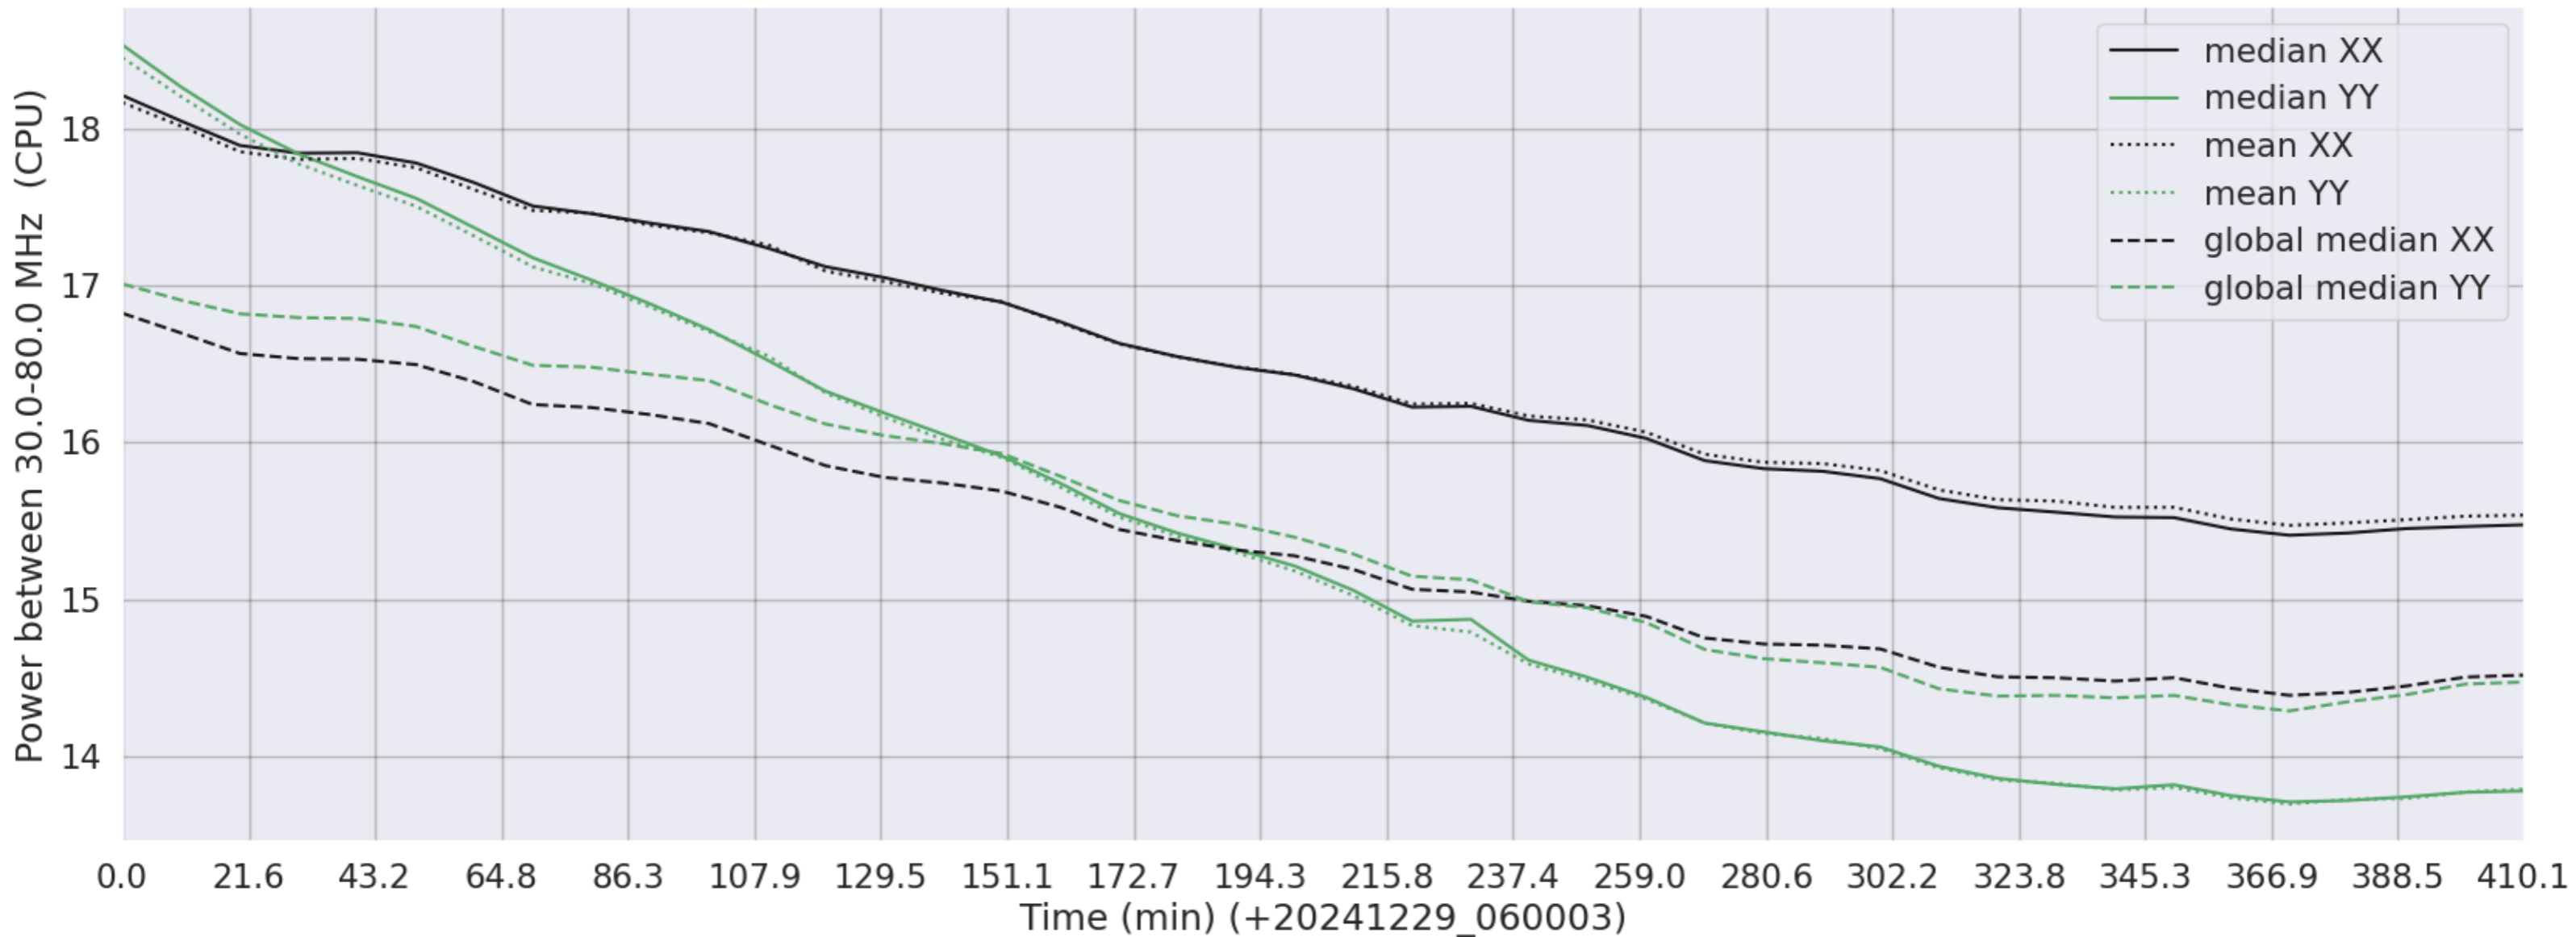

LWA347 - Correlator# 255 - XX FLAGS:Good - YY FLAGS:Good

LWA359 - Correlator# 254 - XX FLAGS:Good - YY FLAGS:Good