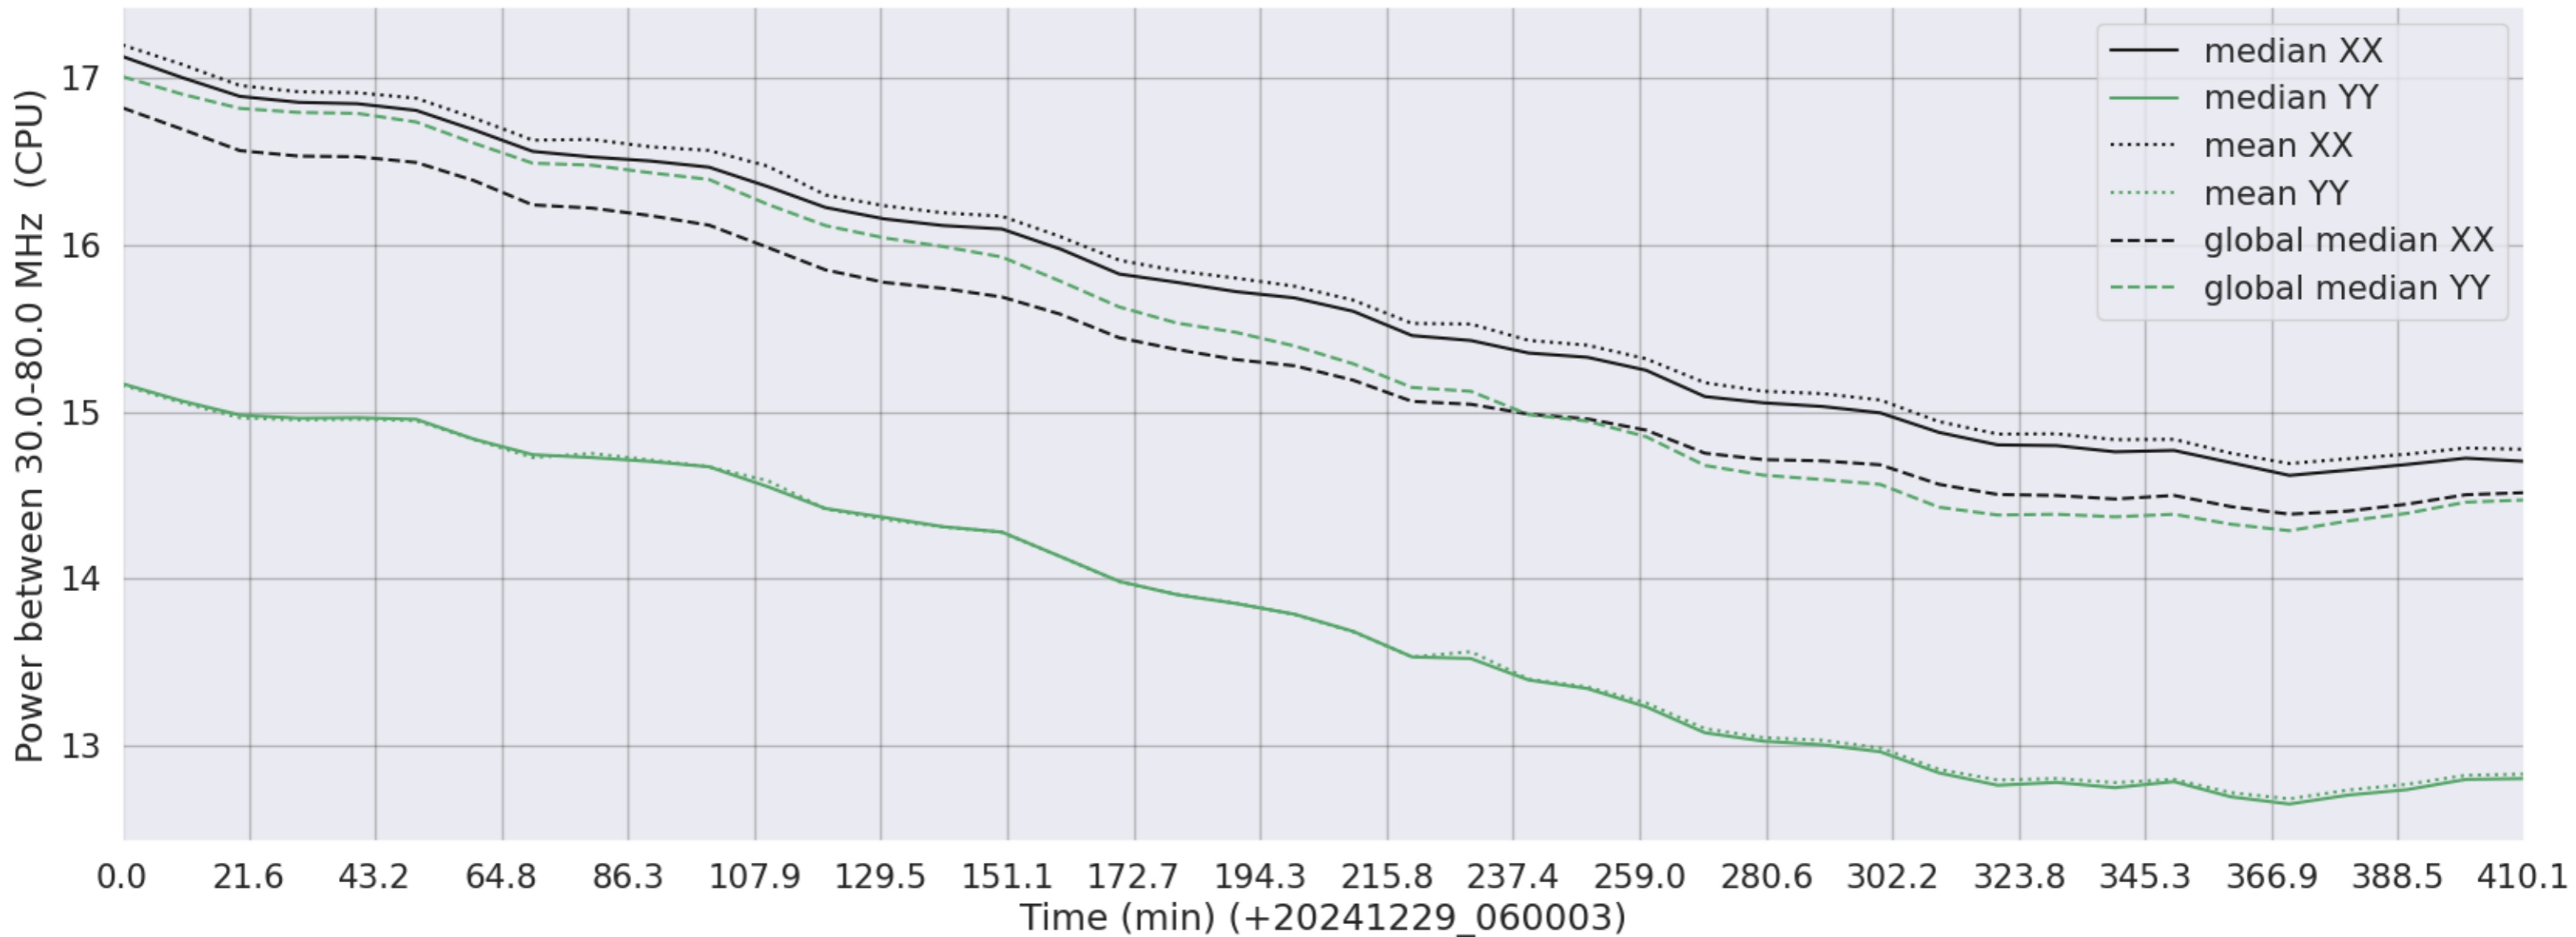

LWA151 - Correlator# 218 - XX FLAGS:Good - YY FLAGS:Good

LWA148 - Correlator# 217 - XX FLAGS:Good - YY FLAGS:Good