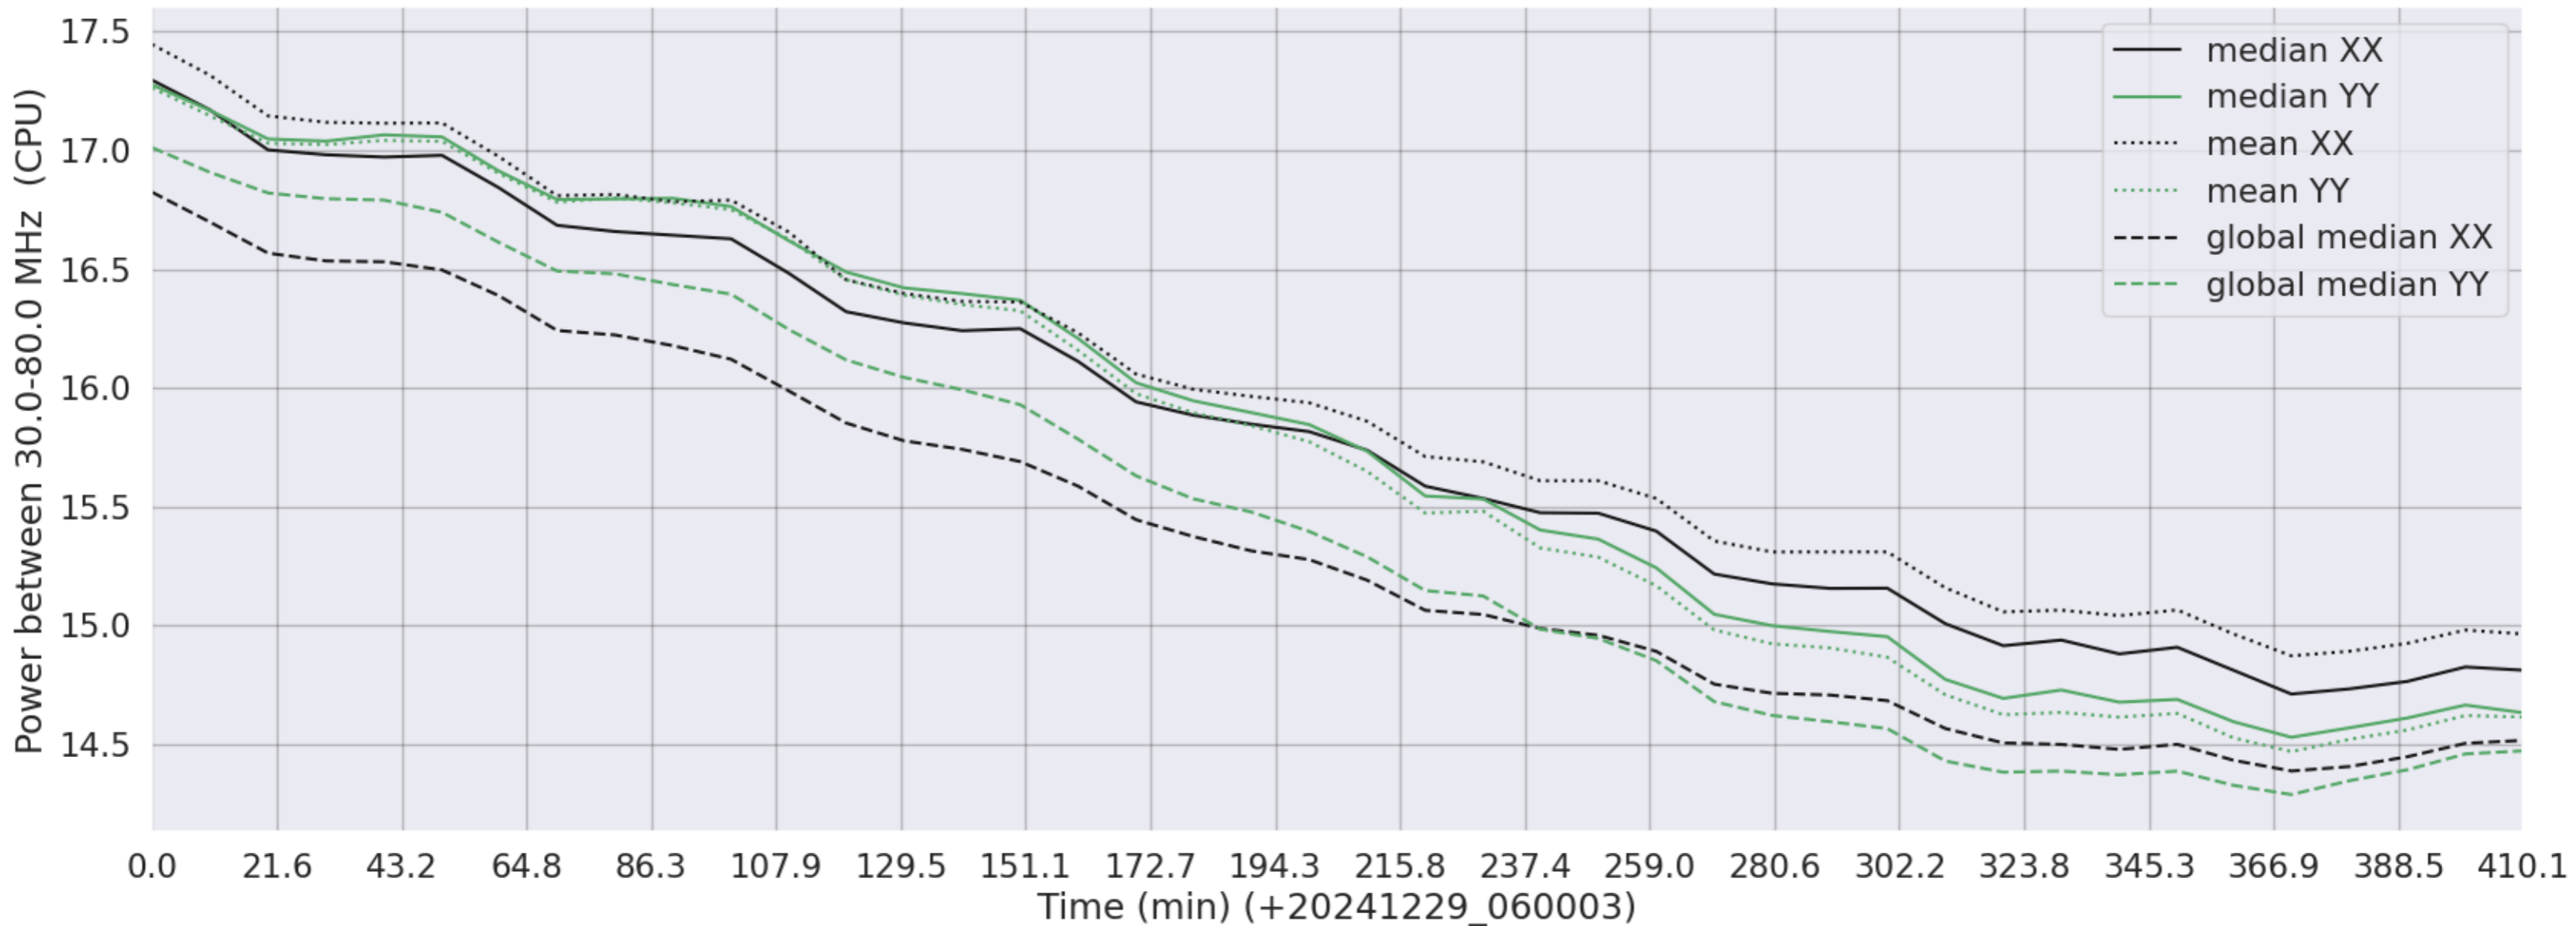

LWA017 - Correlator# 101 - XX FLAGS:Good - YY FLAGS:Good

LWA018 - Correlator# 100 - XX FLAGS:Good - YY FLAGS:Good