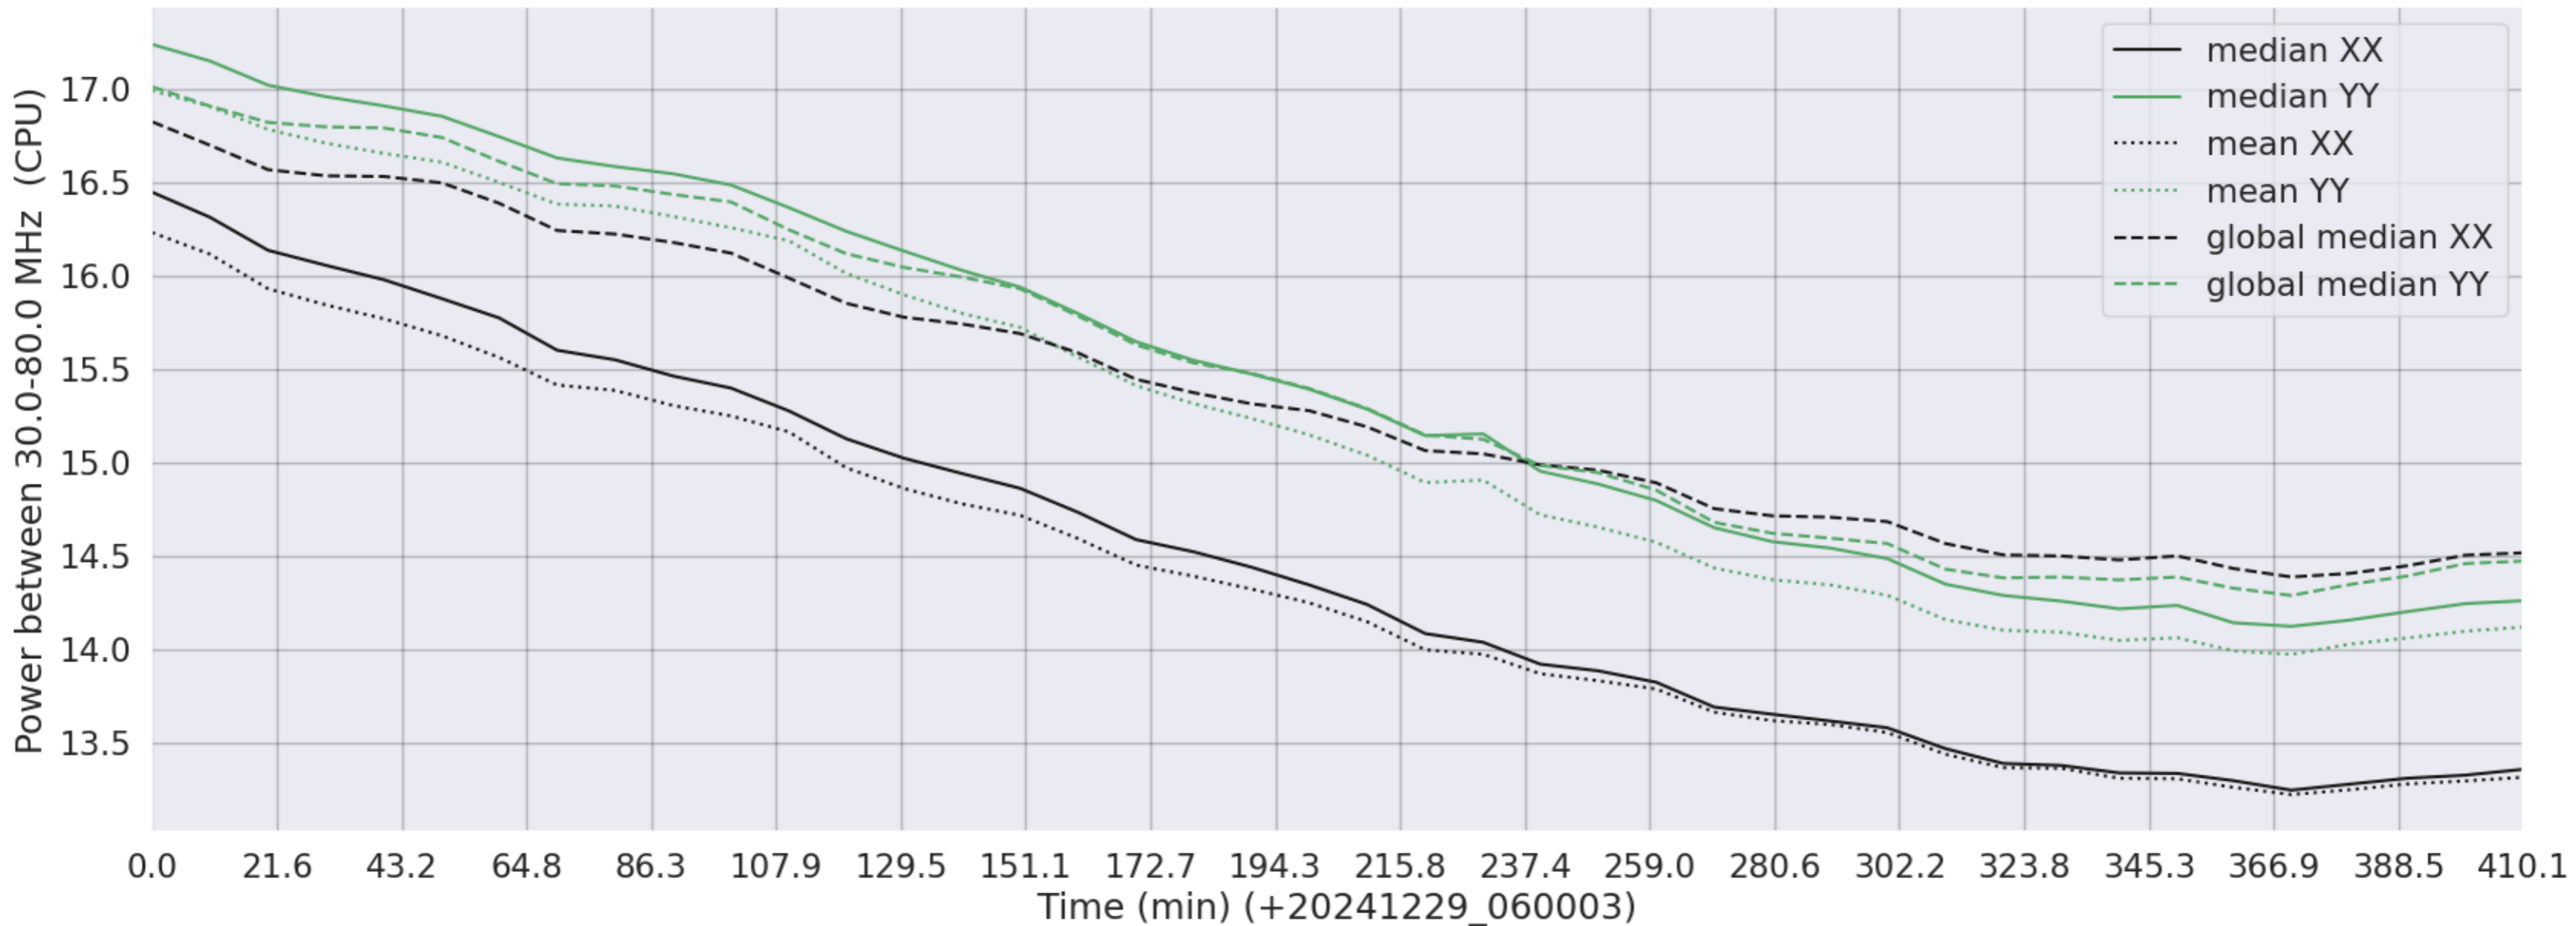

LWA253 - Correlator# 283 - XX FLAGS:Good - YY FLAGS:Good

LWA349 - Correlator# 282 - XX FLAGS:Good - YY FLAGS:Good