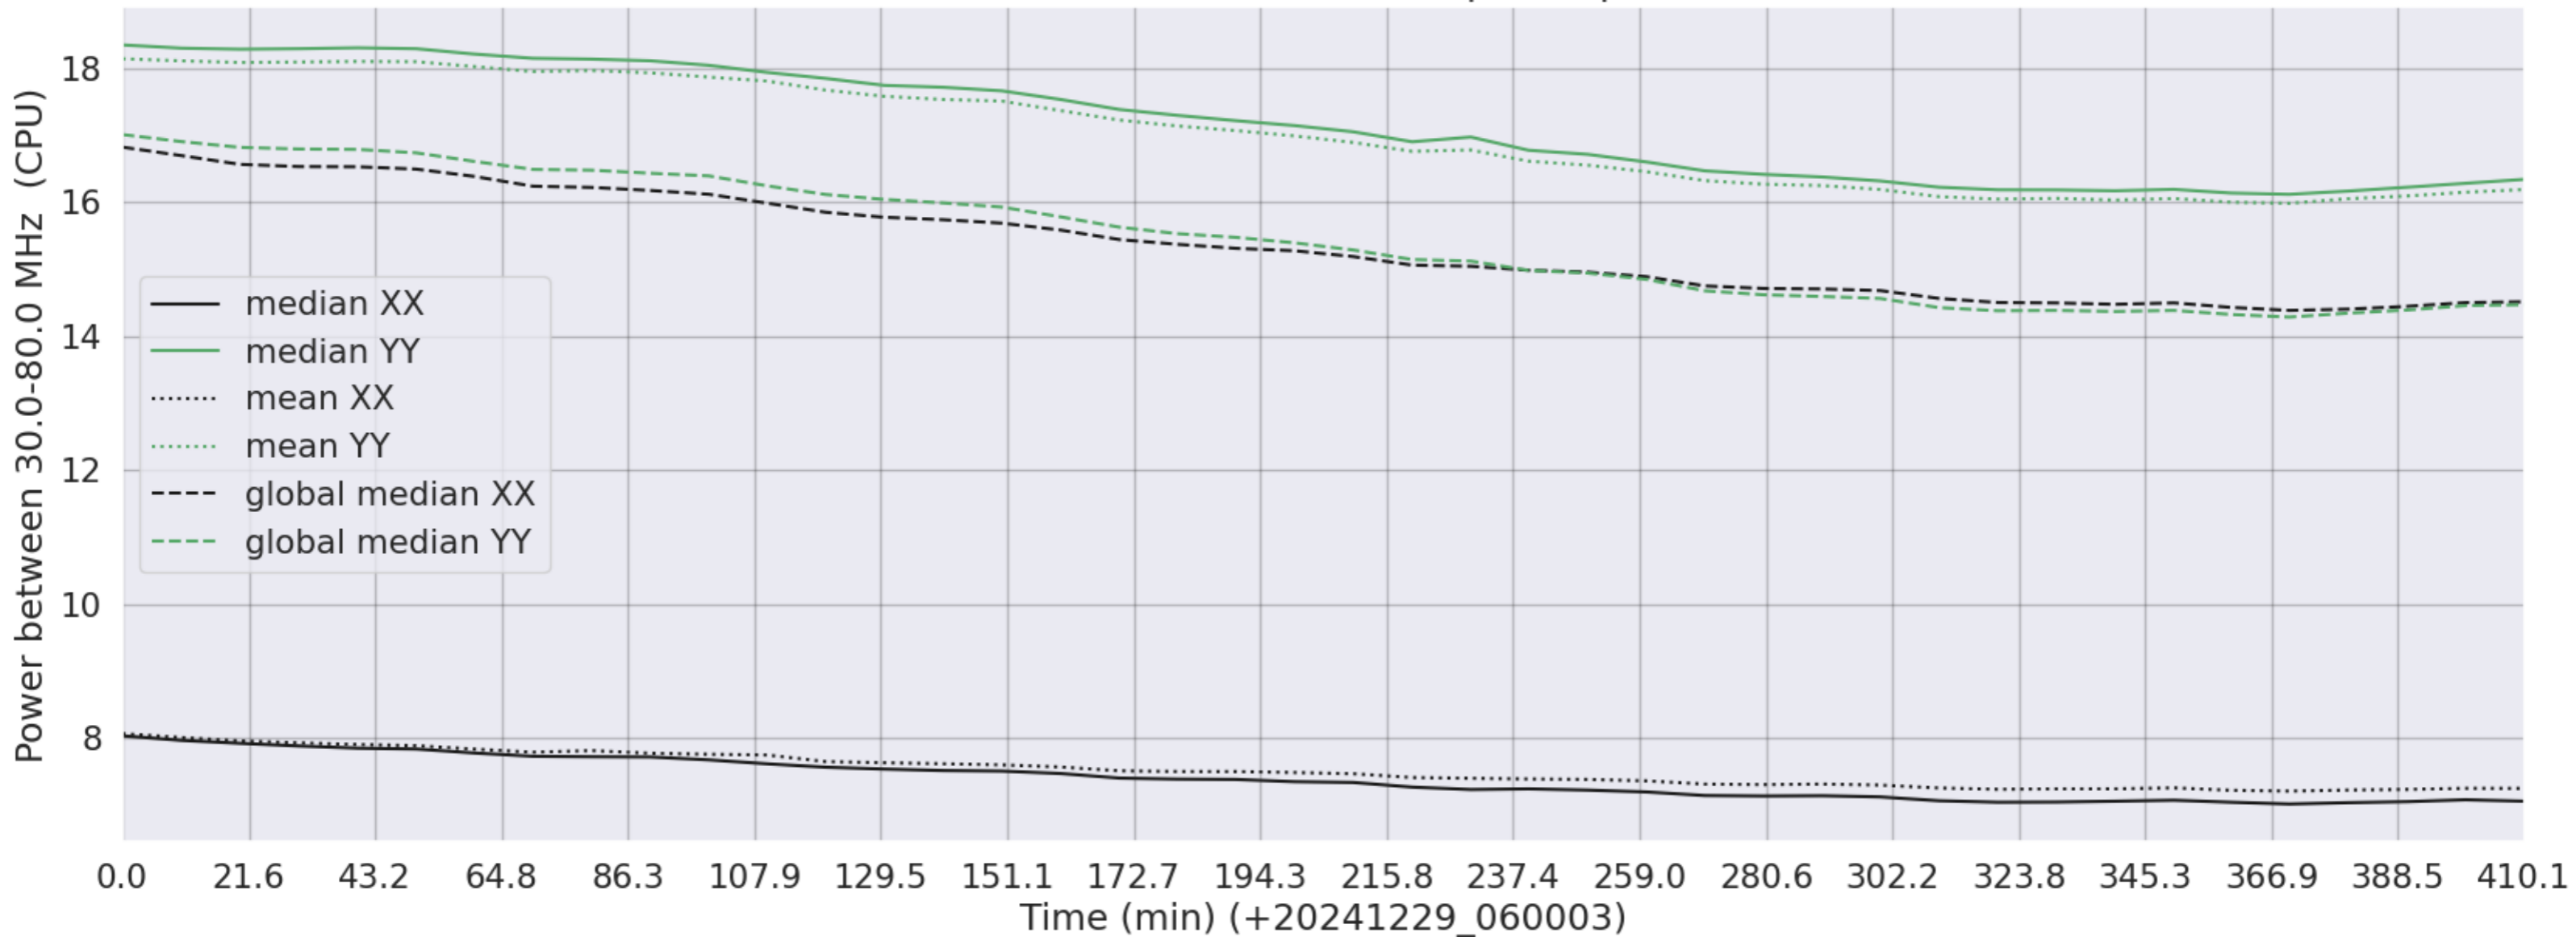

LWA306 - Correlator# 053 - XX FLAGS:Good - YY FLAGS:Good

LWA317 - Correlator# 052 - XX FLAGS:BadSpecShape - YY FLAGS:Good