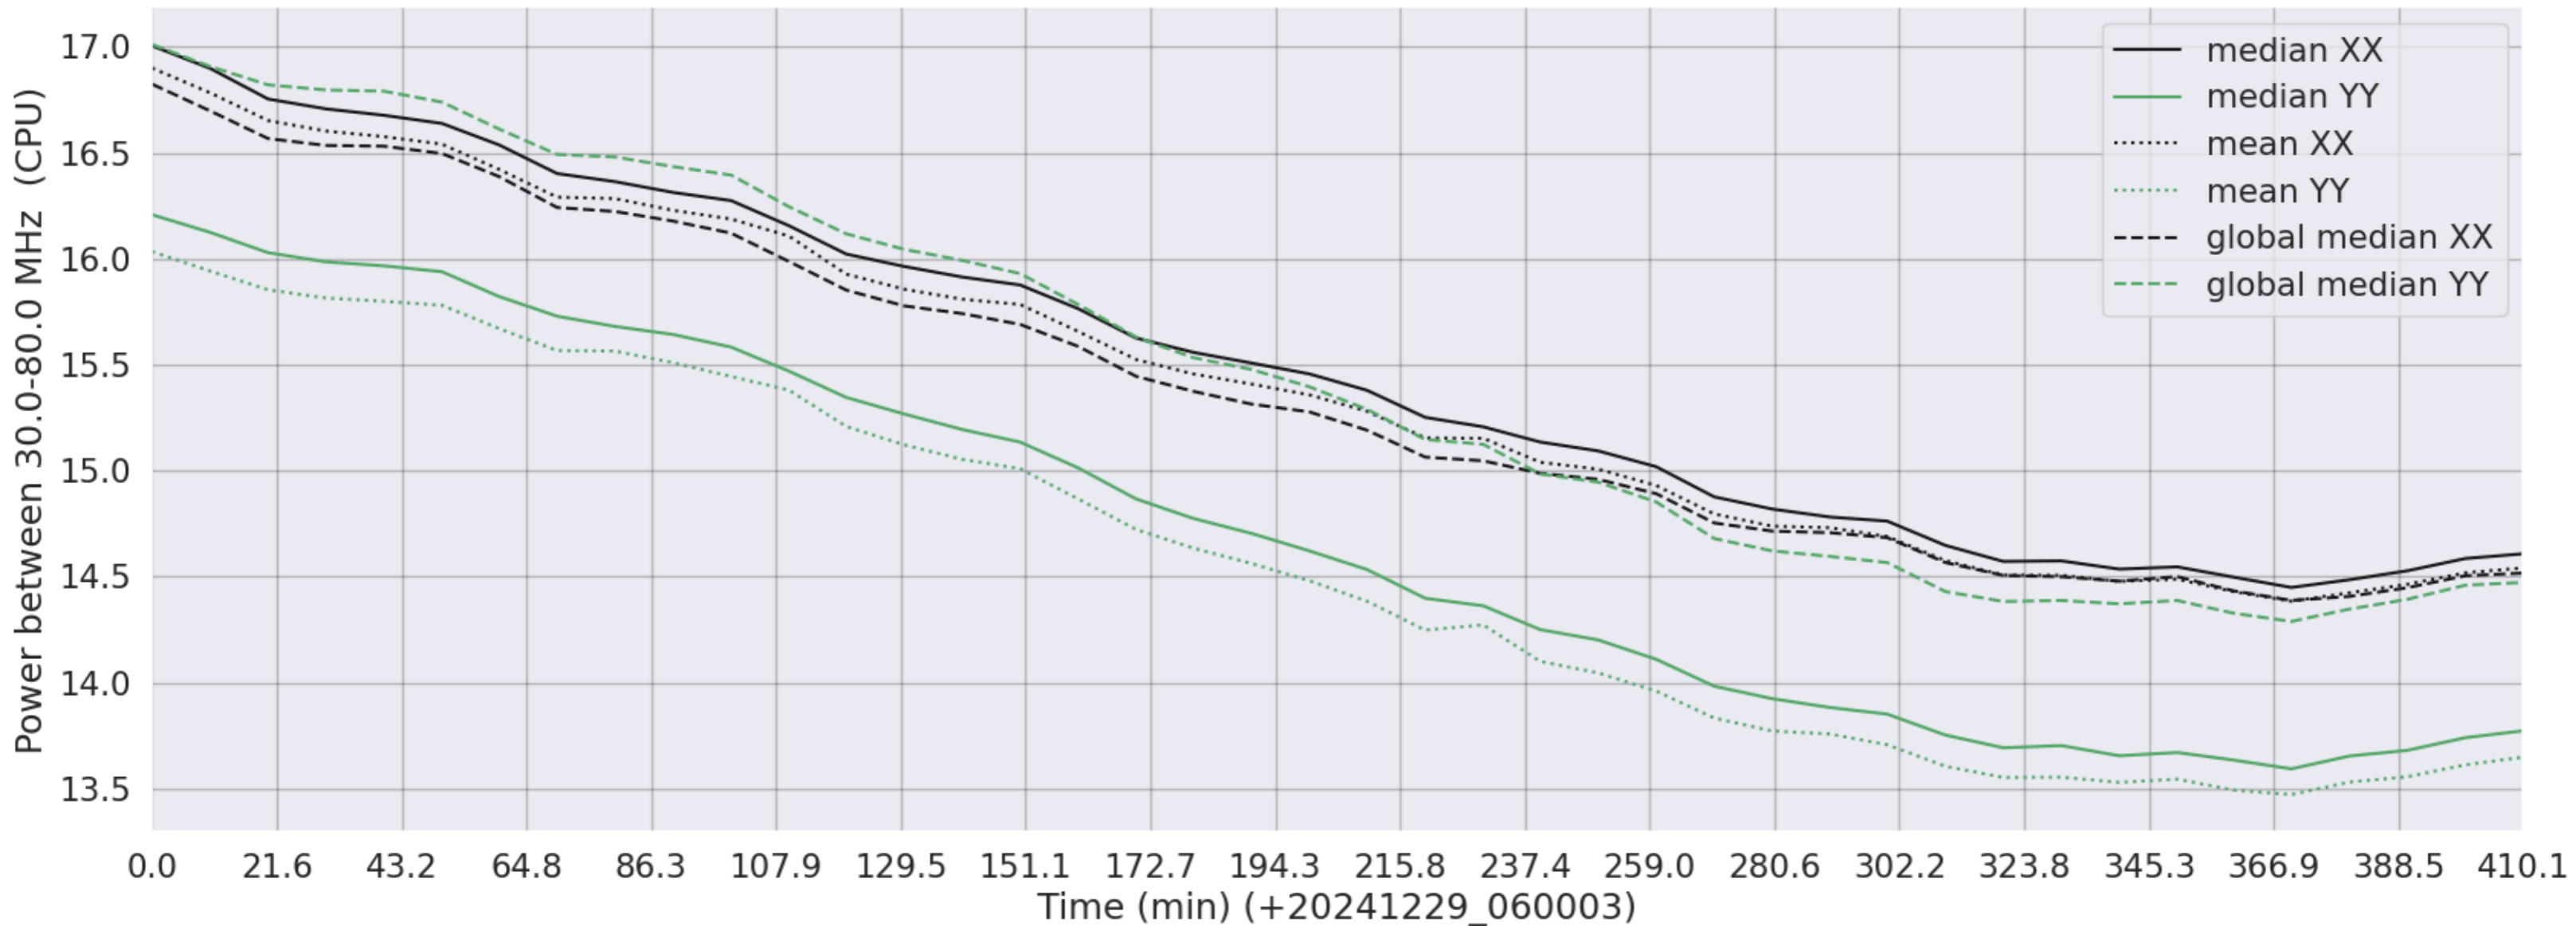

LWA087 - Correlator# 142 - XX FLAGS:Good - YY FLAGS:Good

LWA064 - Correlator# 141 - XX FLAGS:Good - YY FLAGS:Good