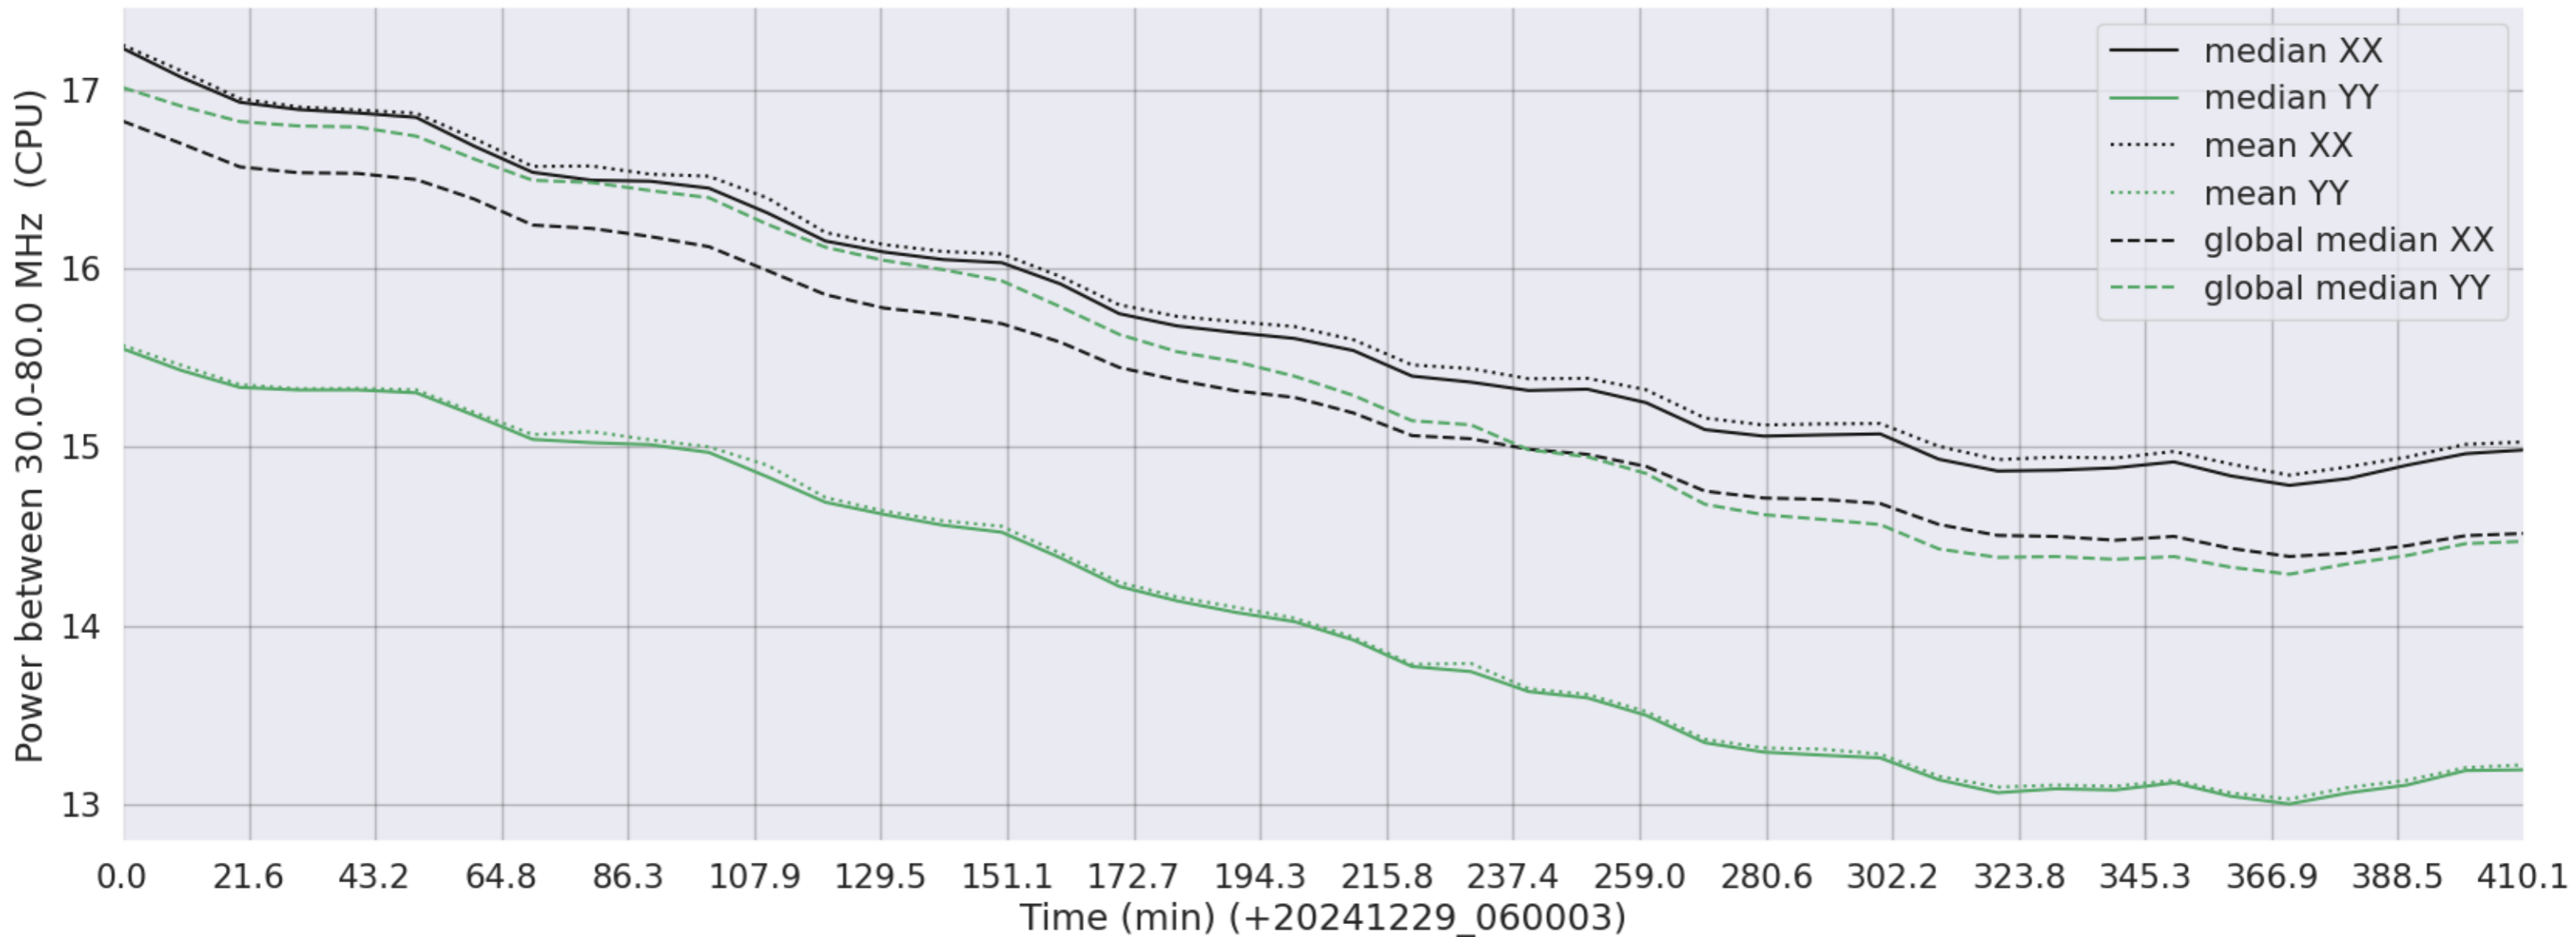

LWA052 - Correlator# 117 - XX FLAGS:Good - YY FLAGS:Good

LWA053 - Correlator# 116 - XX FLAGS:Good - YY FLAGS:Good