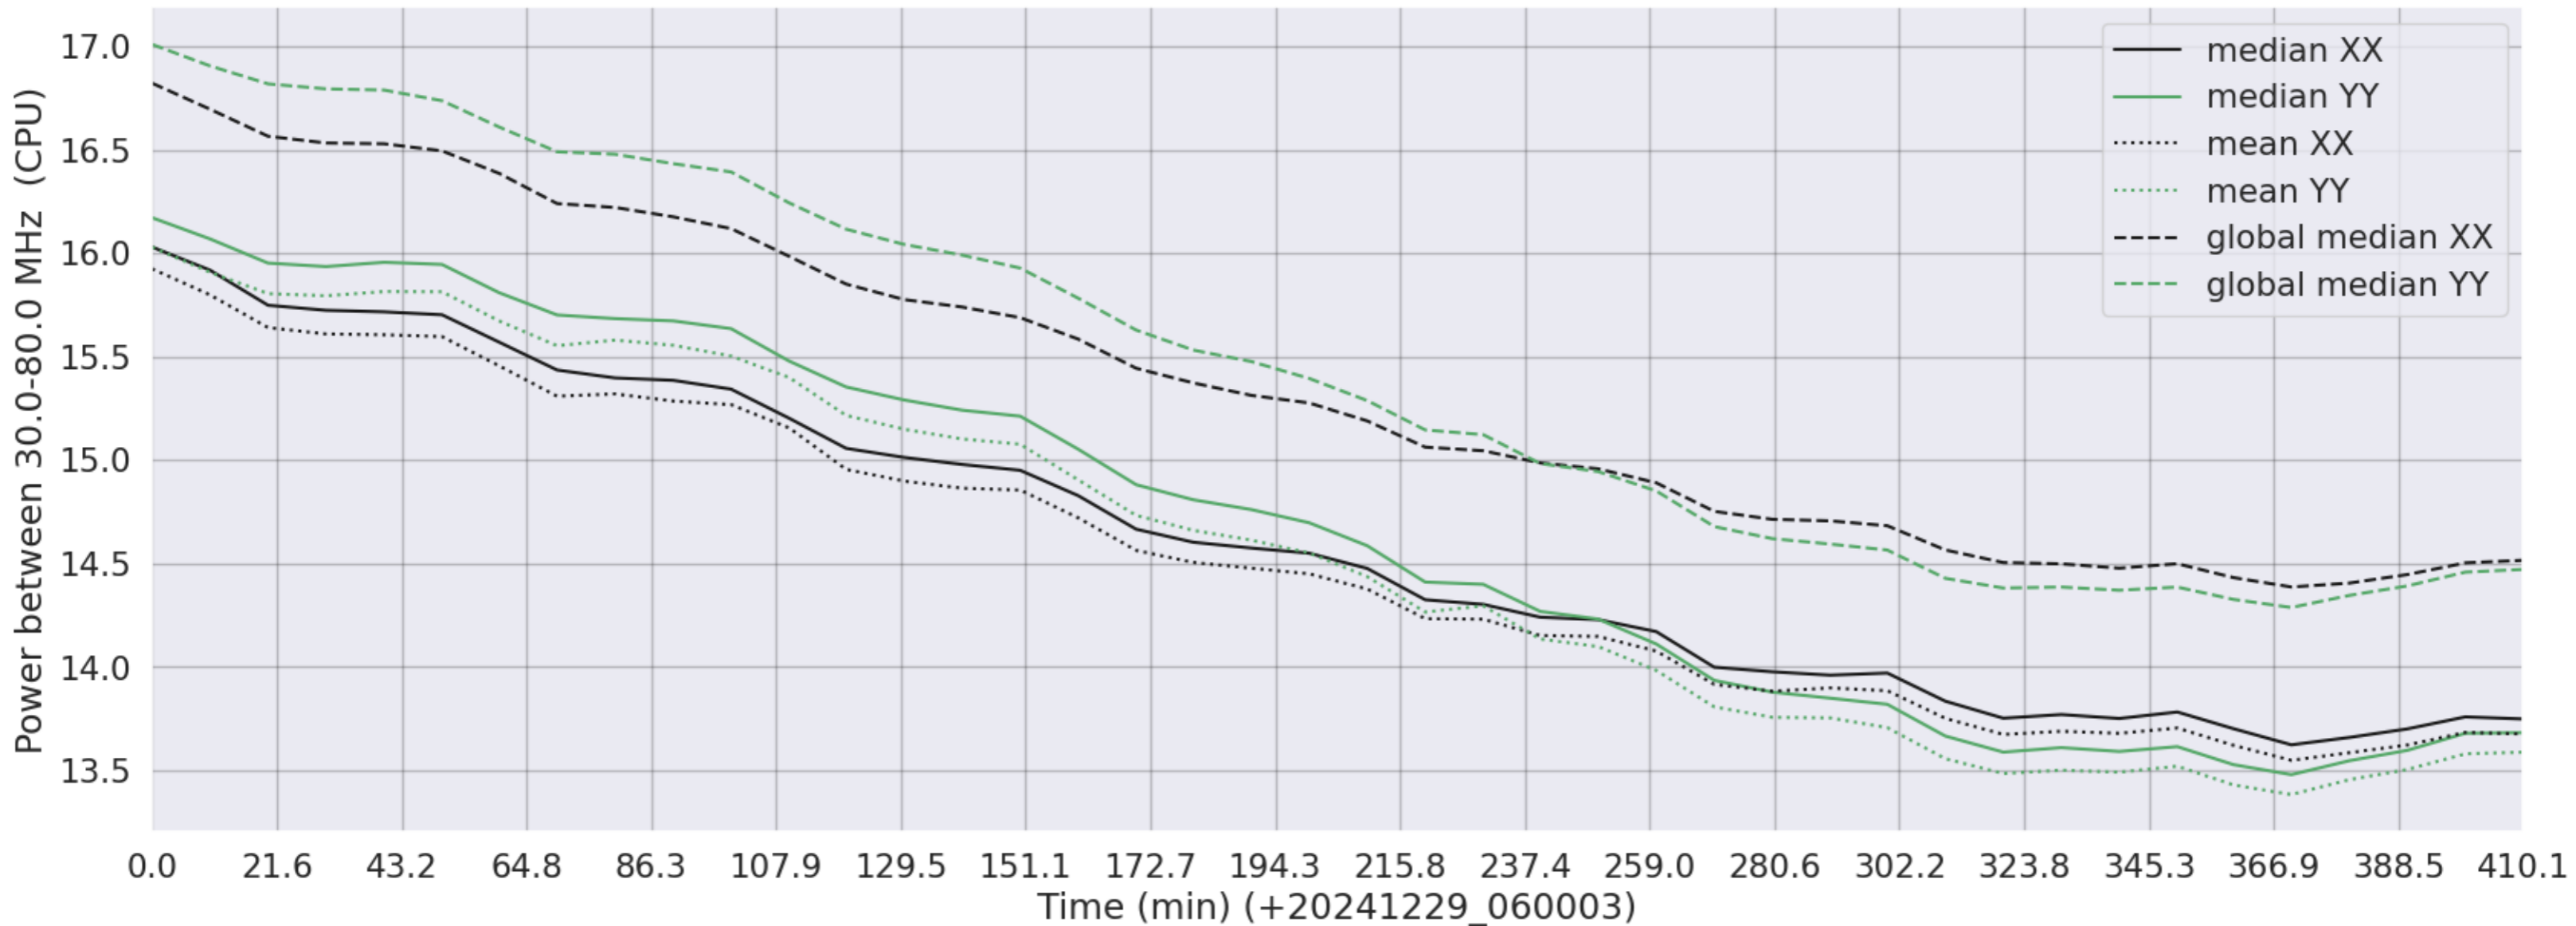

LWA031 - Correlator# 131 - XX FLAGS:Good - YY FLAGS:Good

LWA032 - Correlator# 130 - XX FLAGS:Good - YY FLAGS:Good