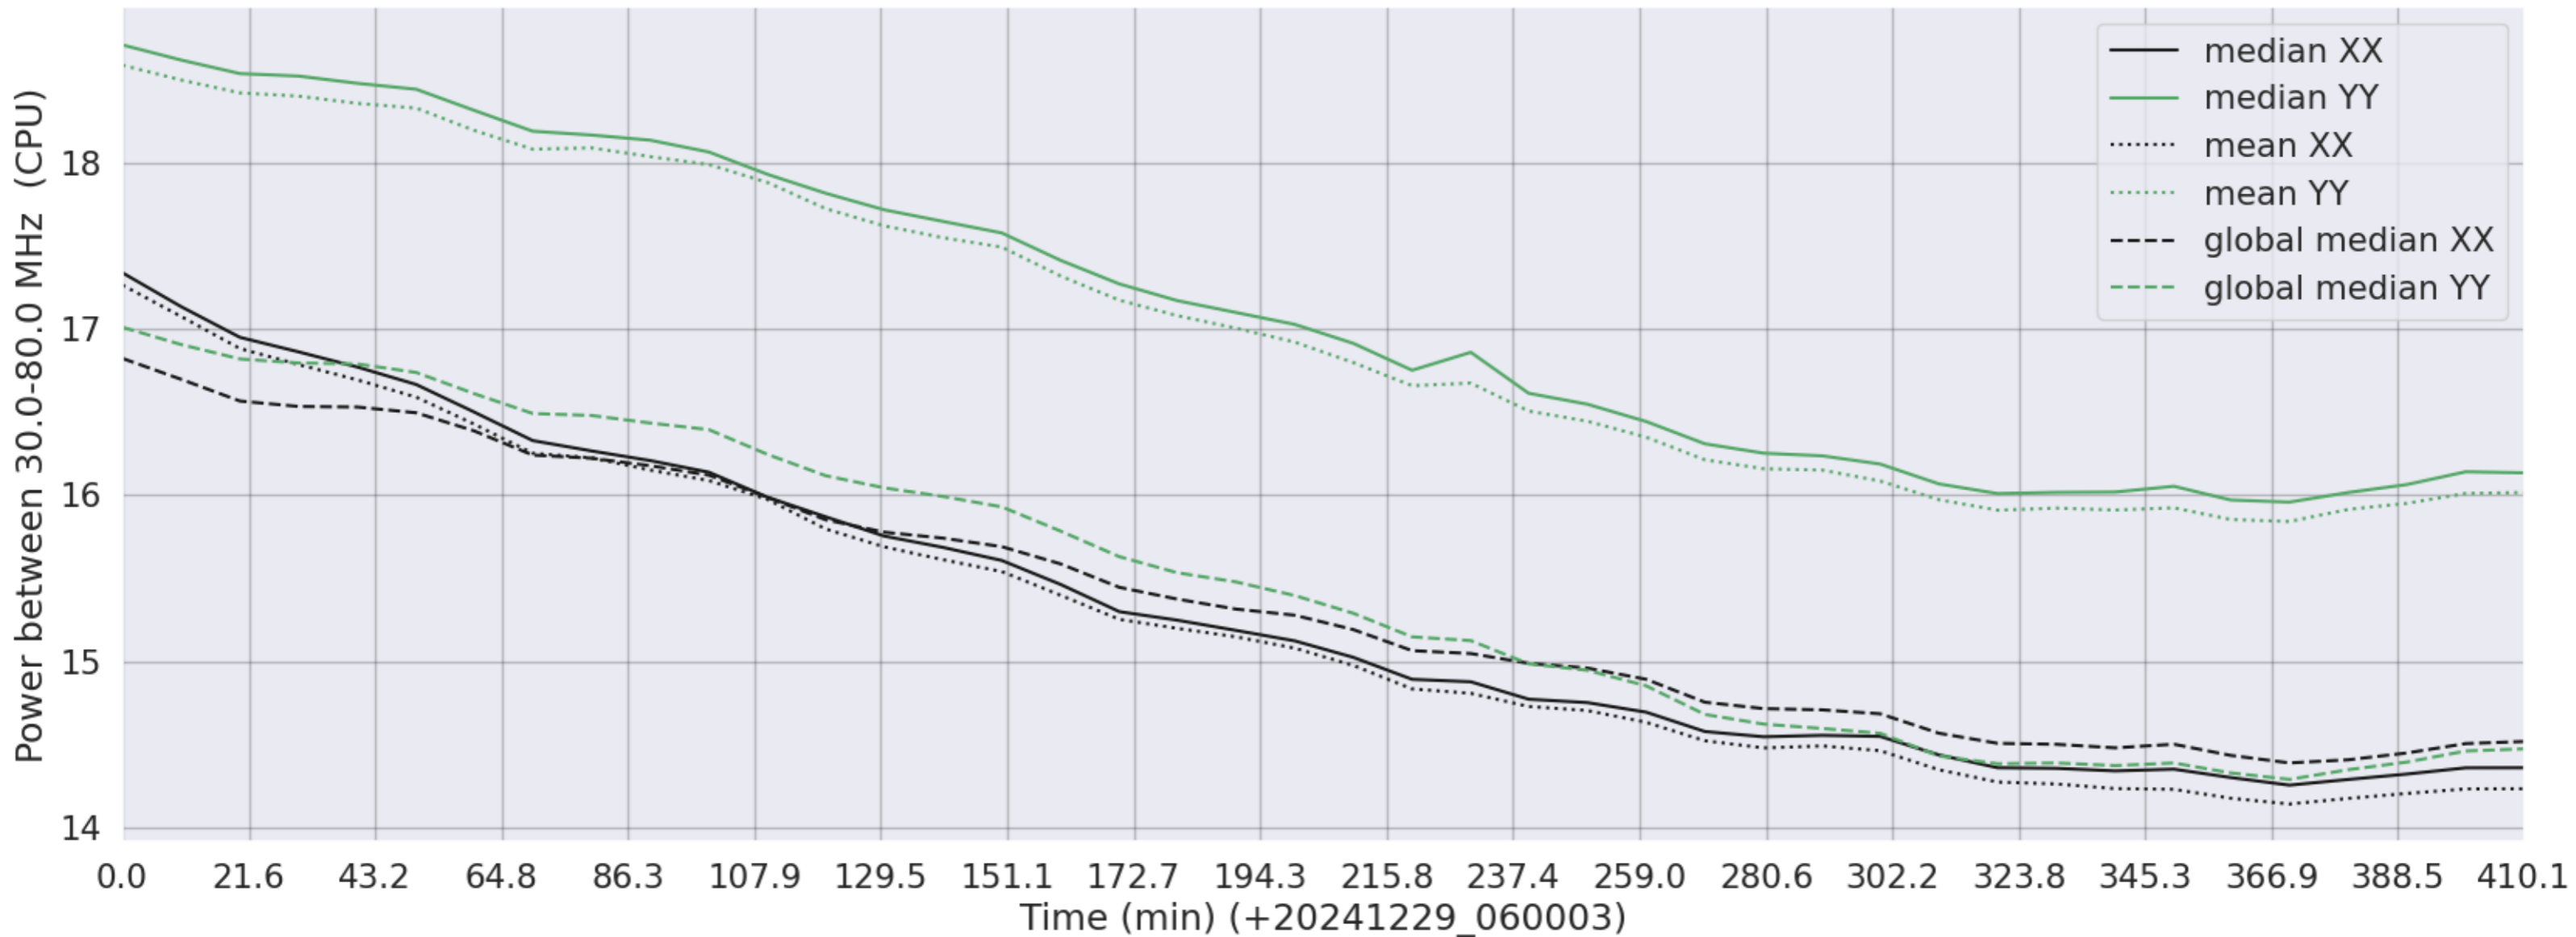

LWA273 - Correlator# 007 - XX FLAGS:Good - YY FLAGS:Good

LWA276 - Correlator# 006 - XX FLAGS:Good - YY FLAGS:Good