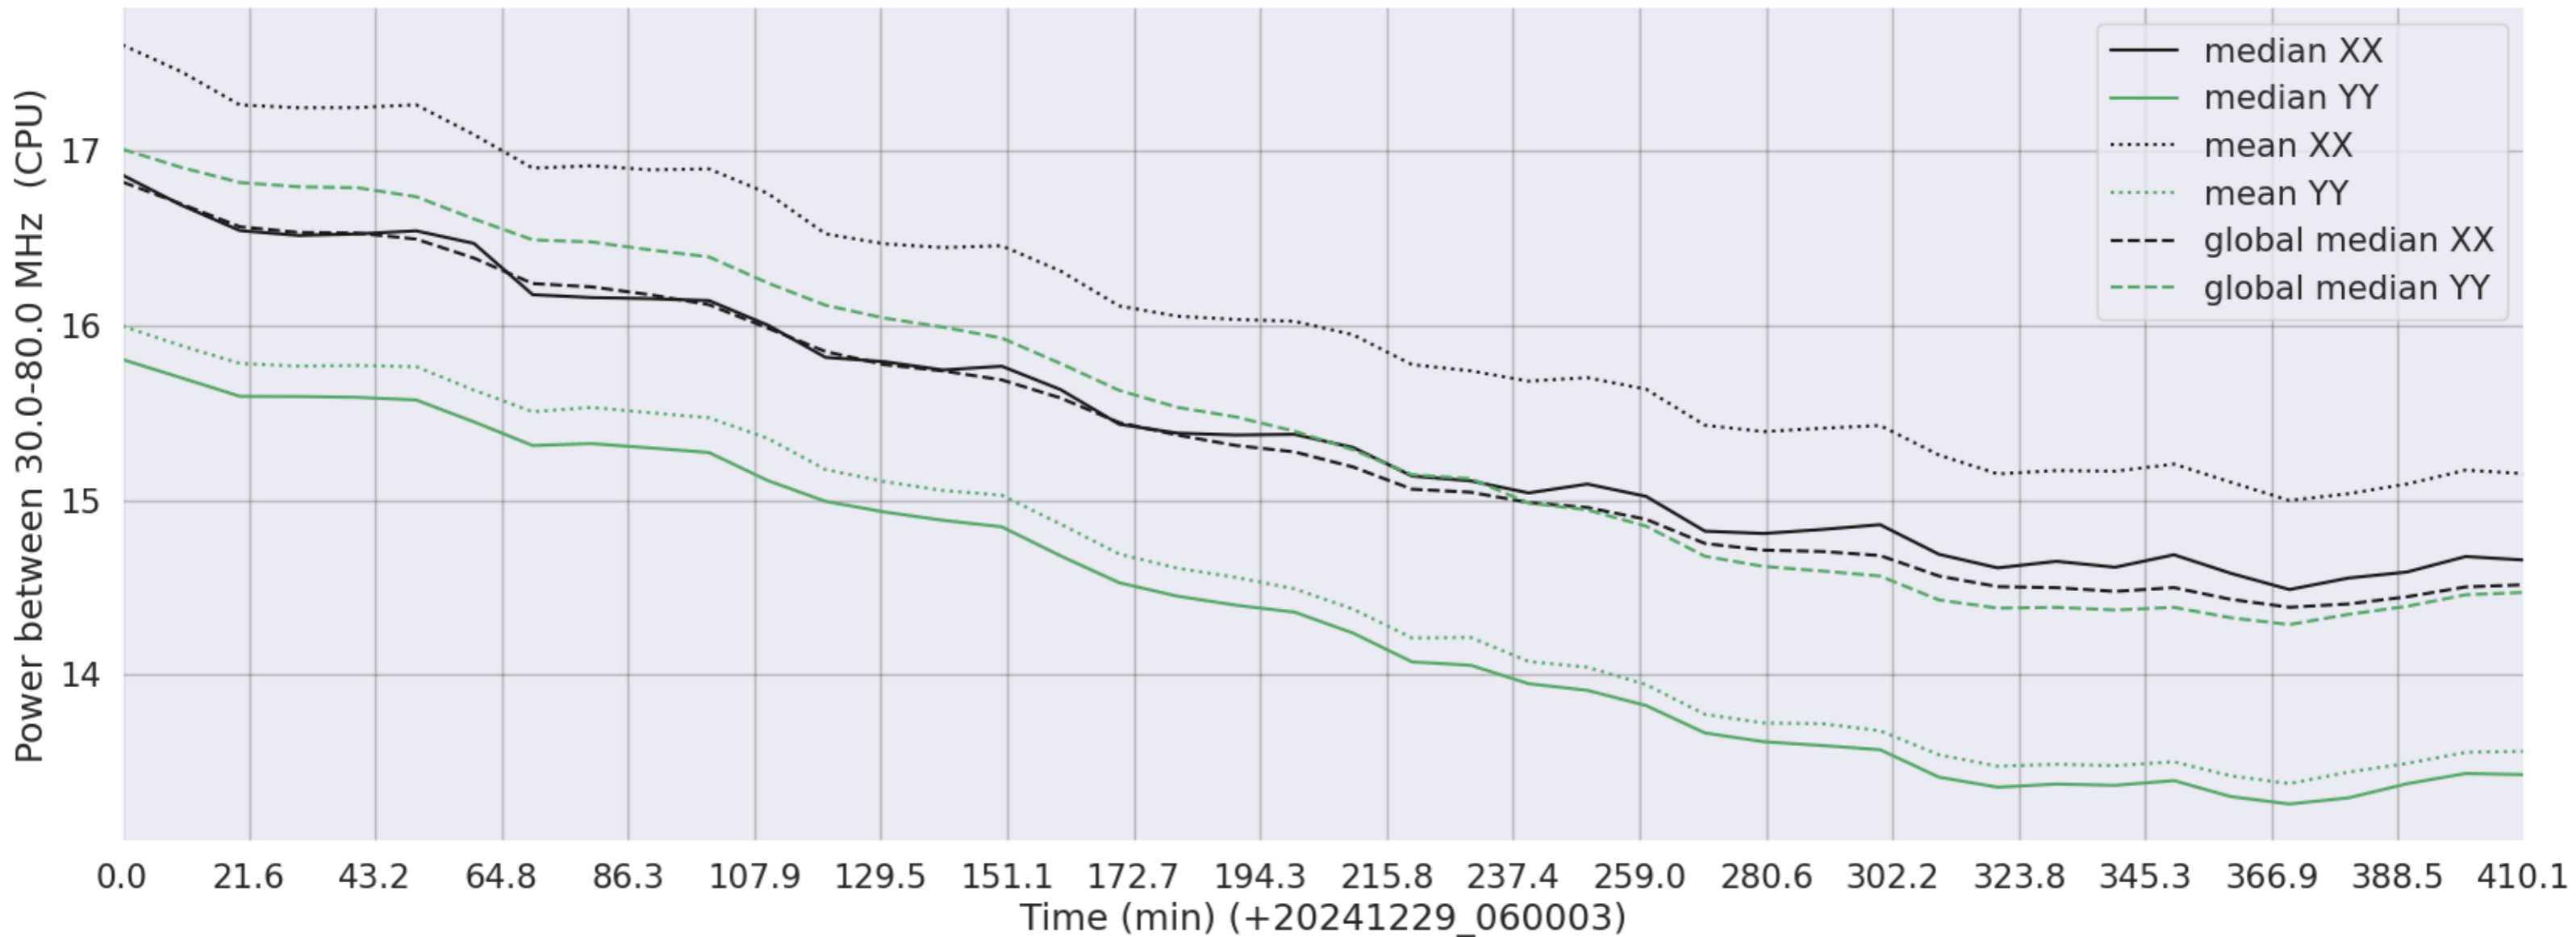

LWA260 - Correlator# 034 - XX FLAGS:Good - YY FLAGS:Good

LWA255 - Correlator# 033 - XX FLAGS:Good - YY FLAGS:Good