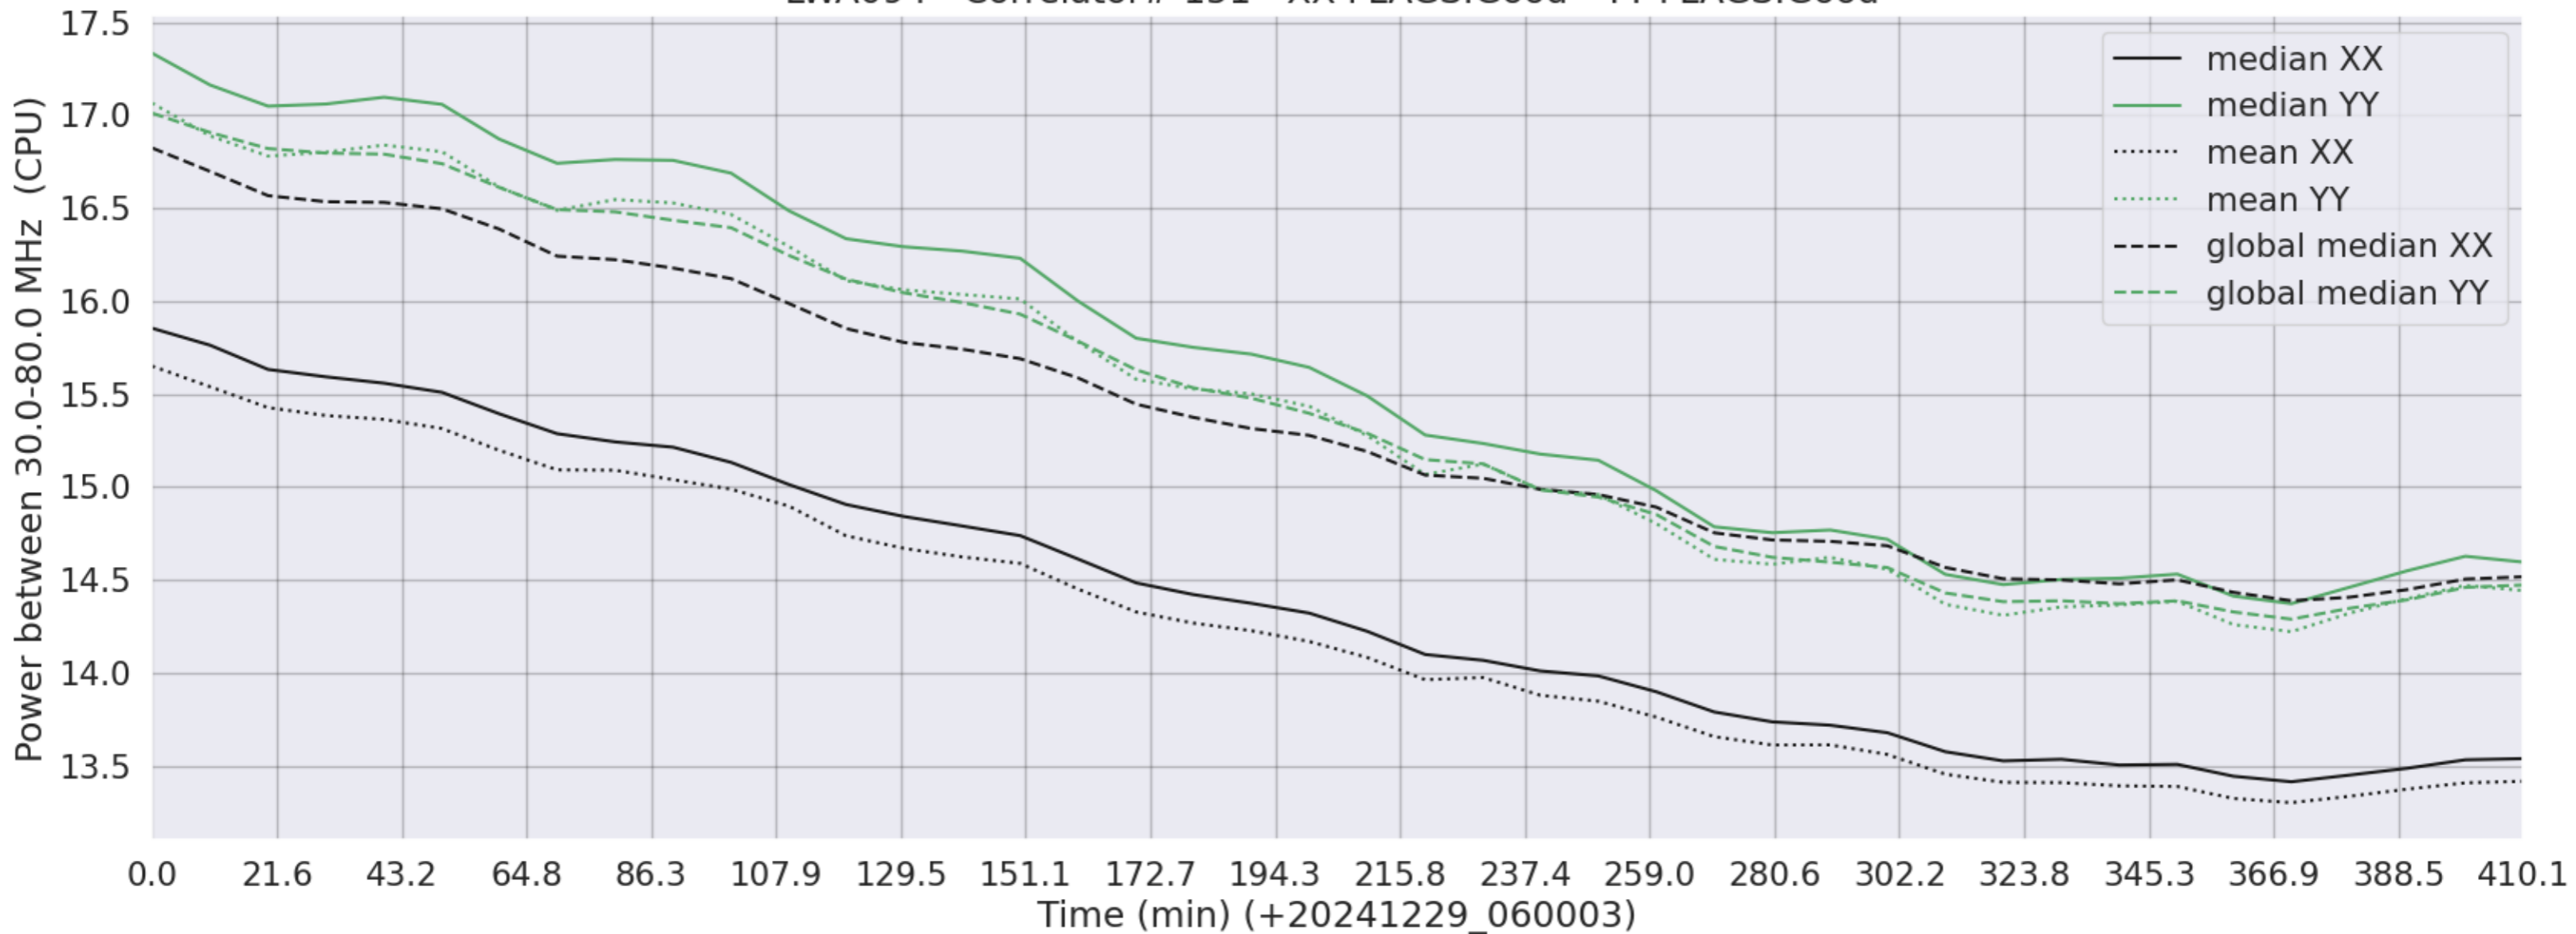

LWA093 - Correlator# 148 - XX FLAGS:Good - YY FLAGS:Good

LWA092 - Correlator# 149 - XX FLAGS:Good - YY FLAGS:Good

LWA095 - Correlator# 150 - XX FLAGS:Good - YY FLAGS:Good

LWA094 - Correlator# 151 - XX FLAGS:Good - YY FLAGS:Good