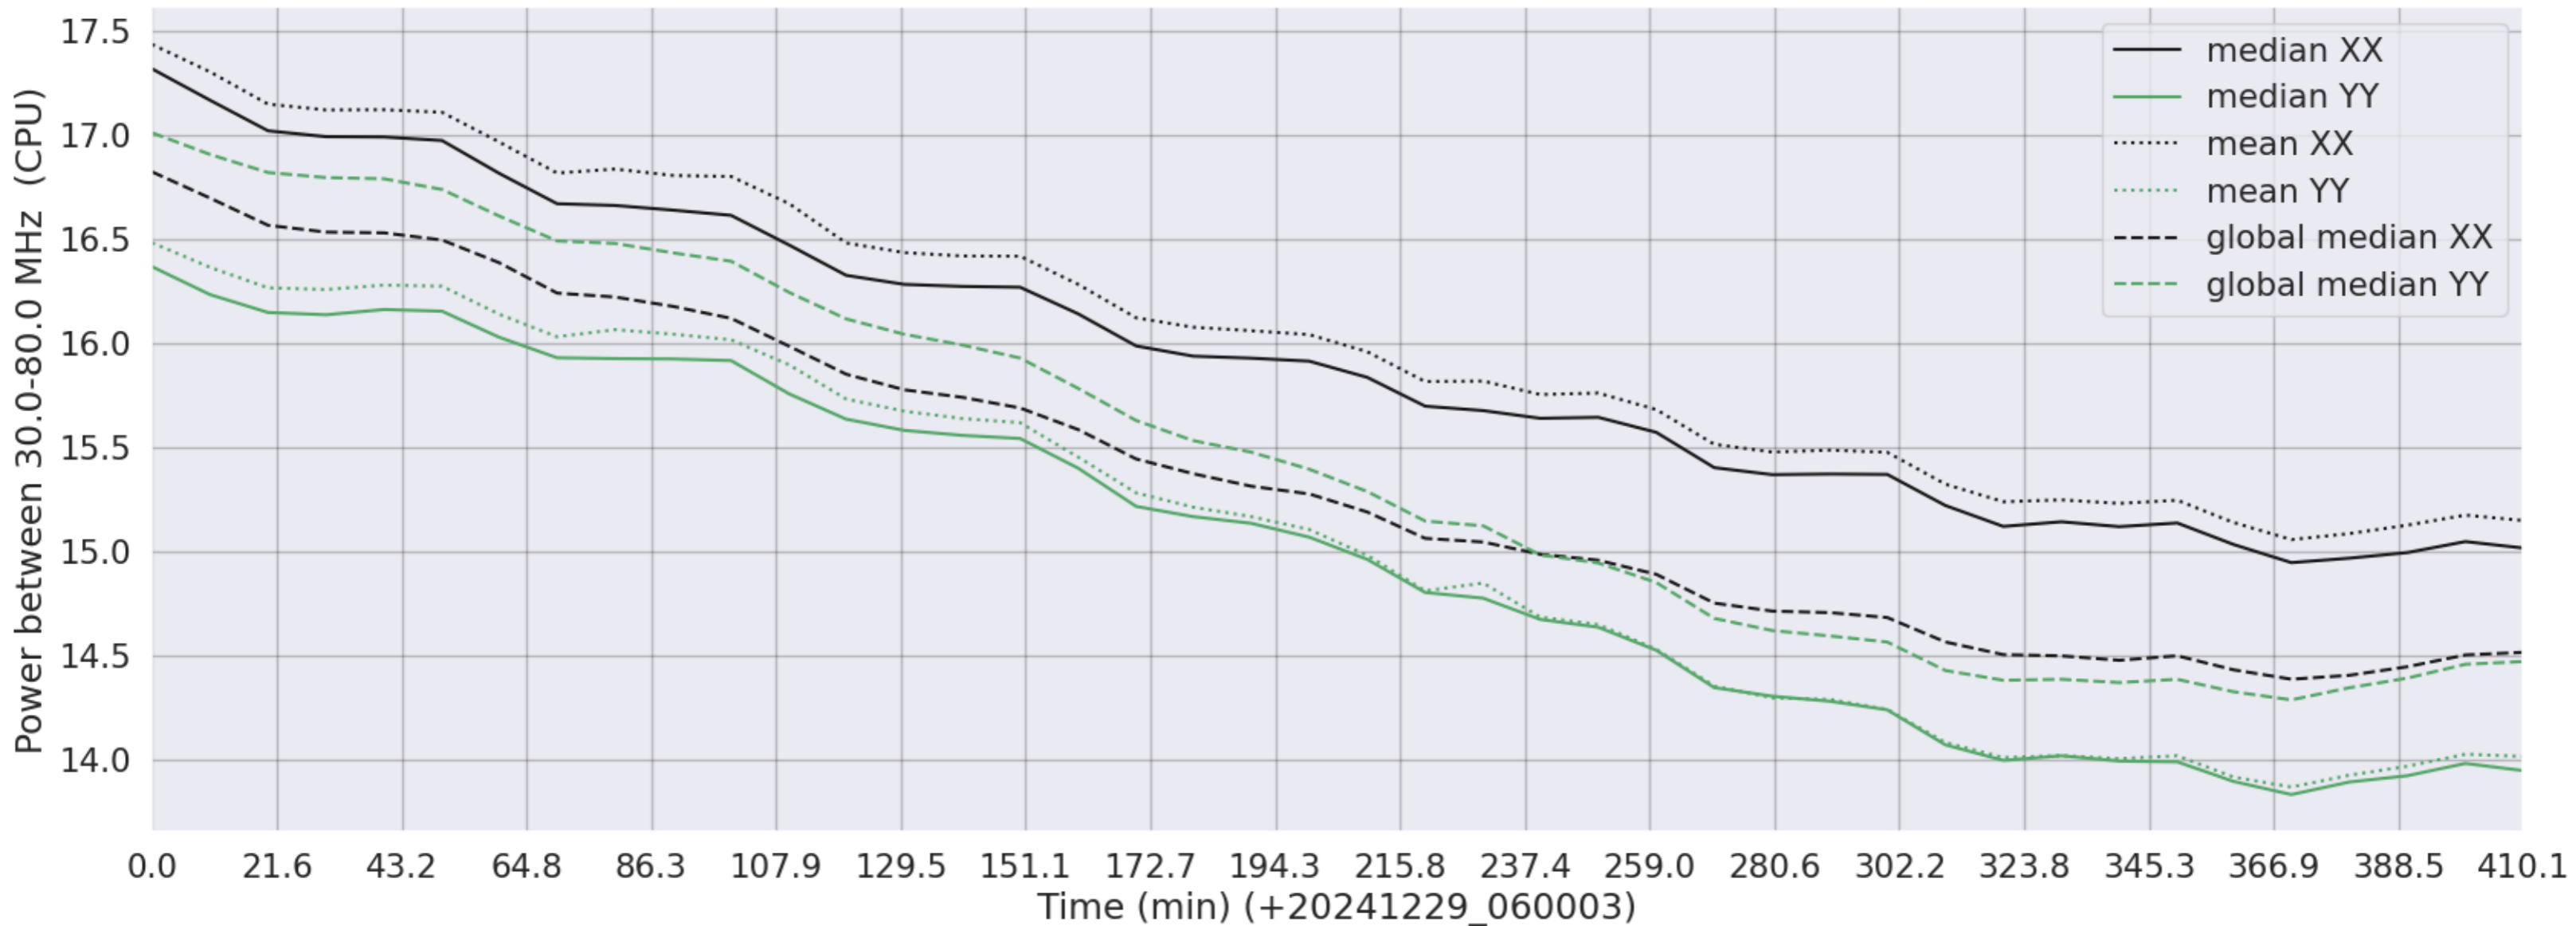

LWA073 - Correlator# 087 - XX FLAGS:Good - YY FLAGS:Good

LWA074 - Correlator# 086 - XX FLAGS:Good - YY FLAGS:Good