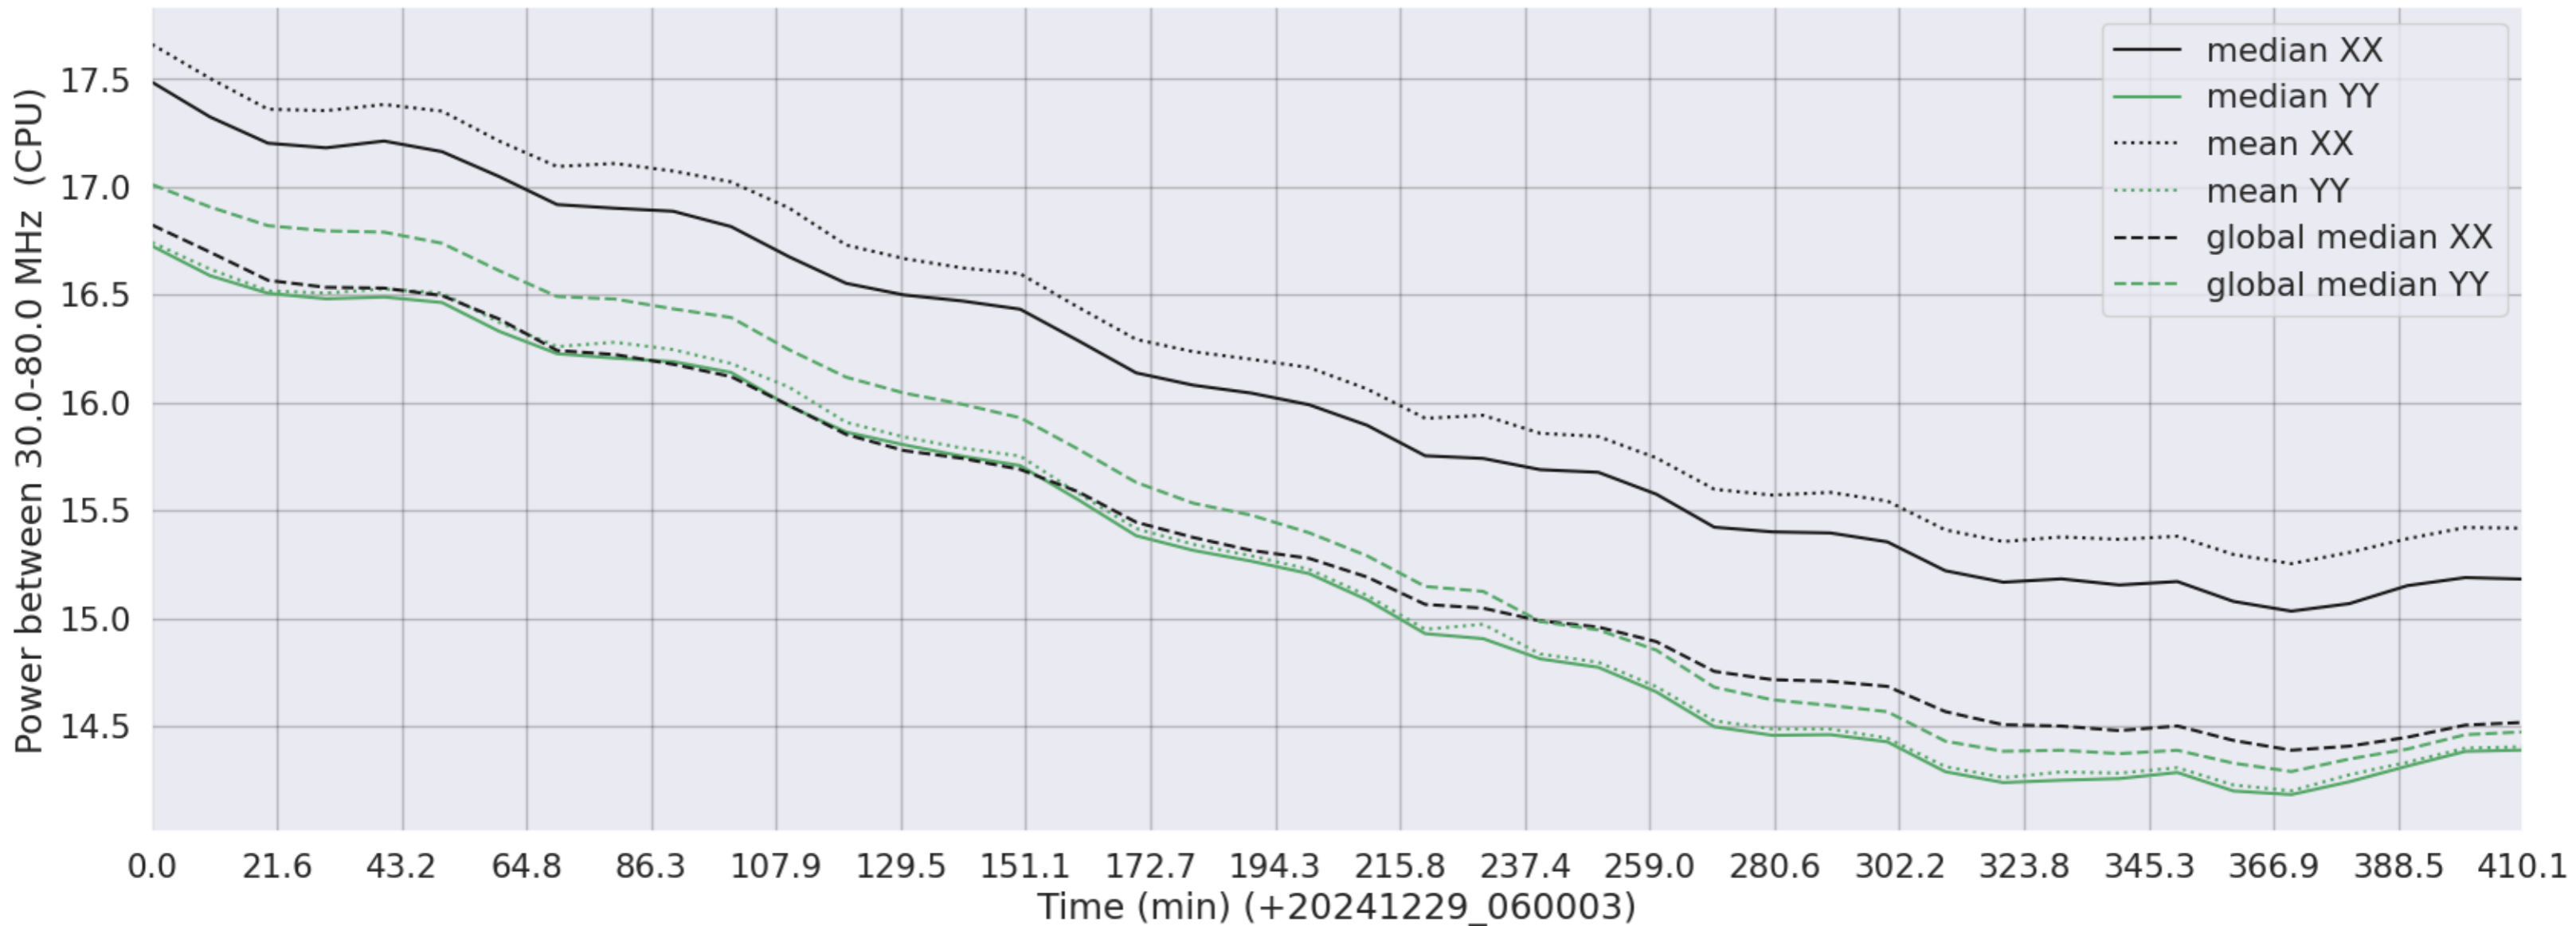

LWA236 - Correlator# 308 - XX FLAGS:Good - YY FLAGS:Good

LWA235 - Correlator# 309 - XX FLAGS:Good - YY FLAGS:LowPower

LWA238 - Correlator# 310 - XX FLAGS:Good - YY FLAGS:Good

LWA237 - Correlator# 311 - XX FLAGS:Good - YY FLAGS:Good