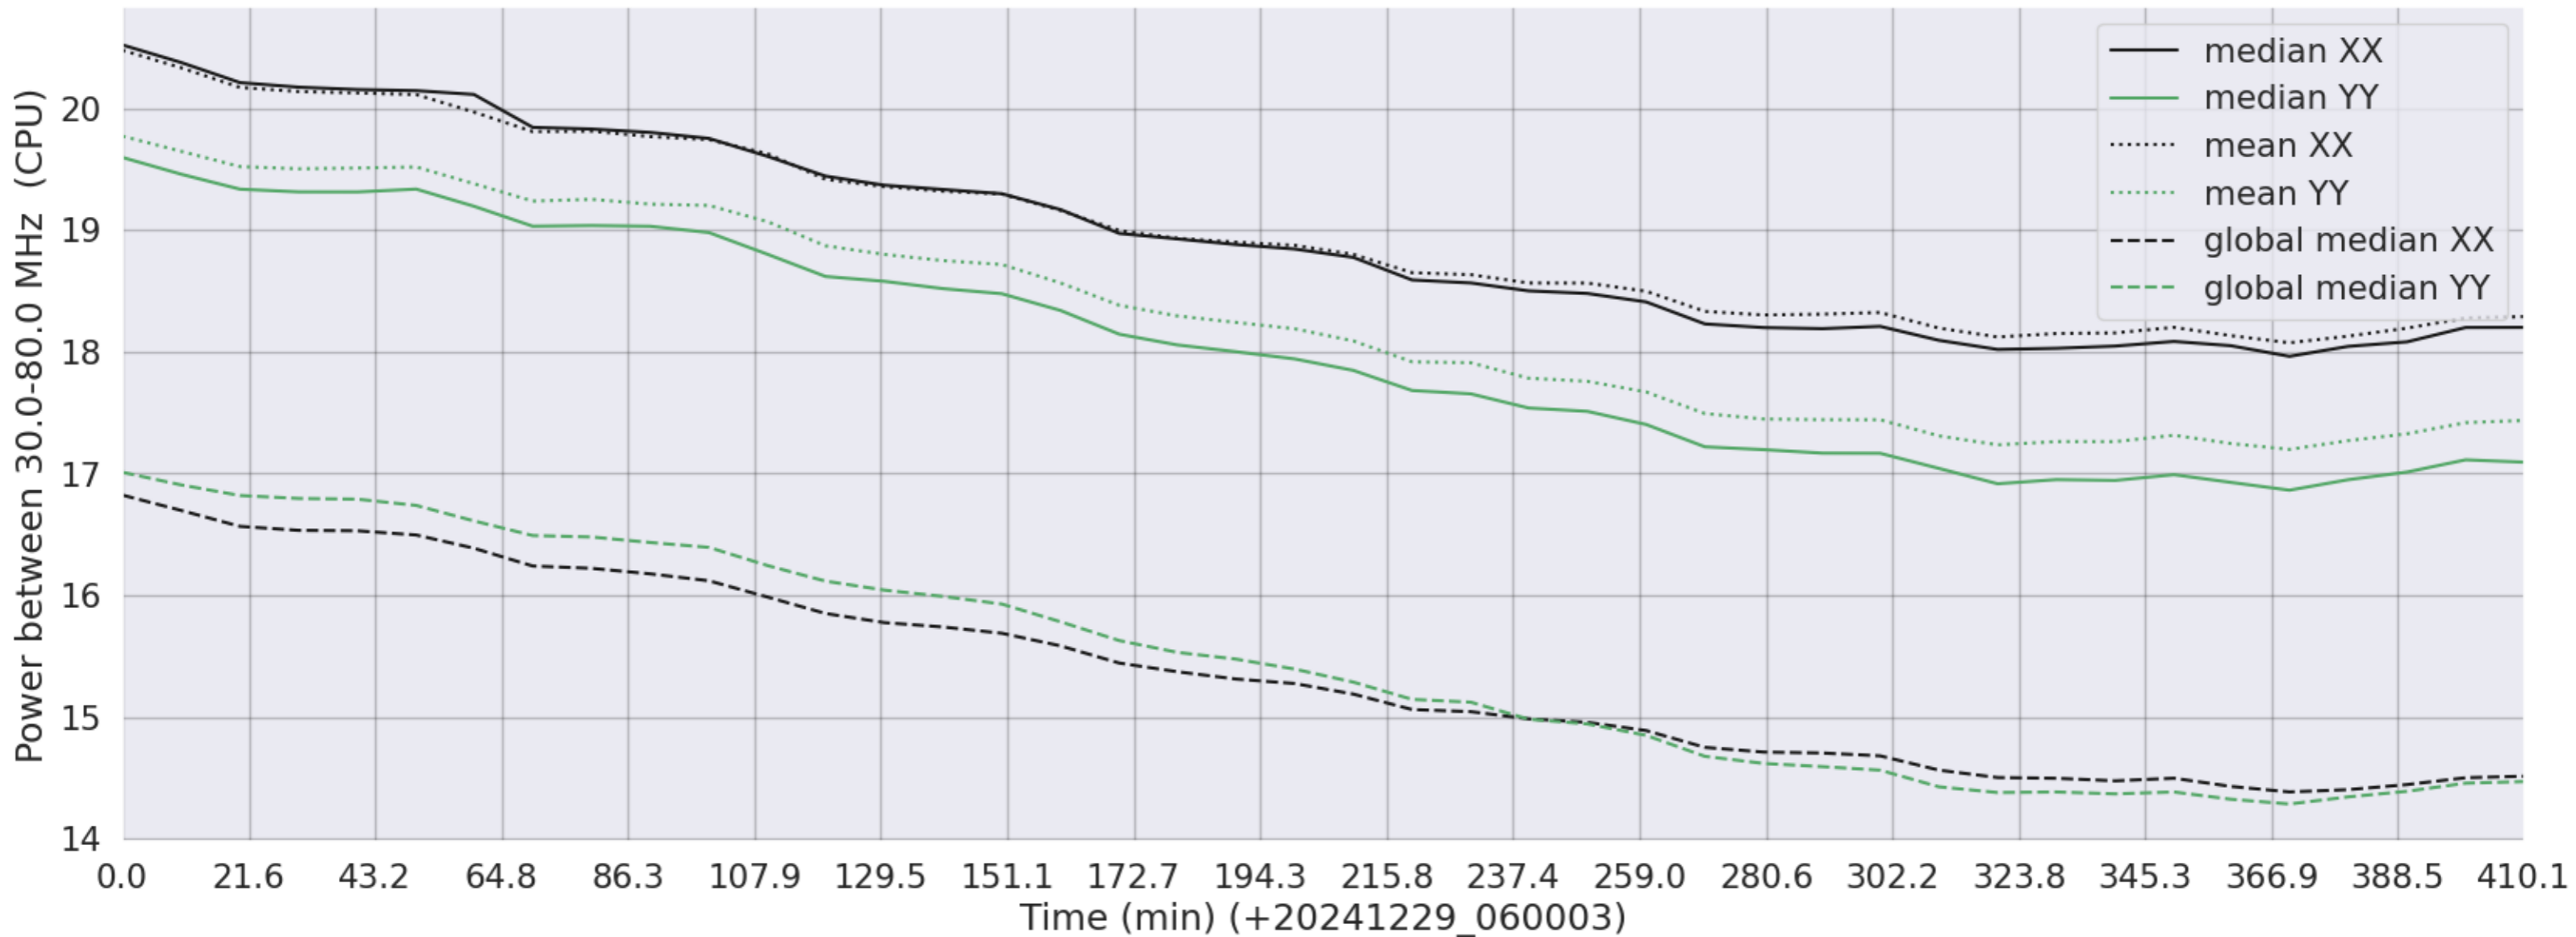

LWA349 - Correlator# 282 - XX FLAGS:Good - YY FLAGS:Good

LWA225 - Correlator# 281 - XX FLAGS:Good - YY FLAGS:Good