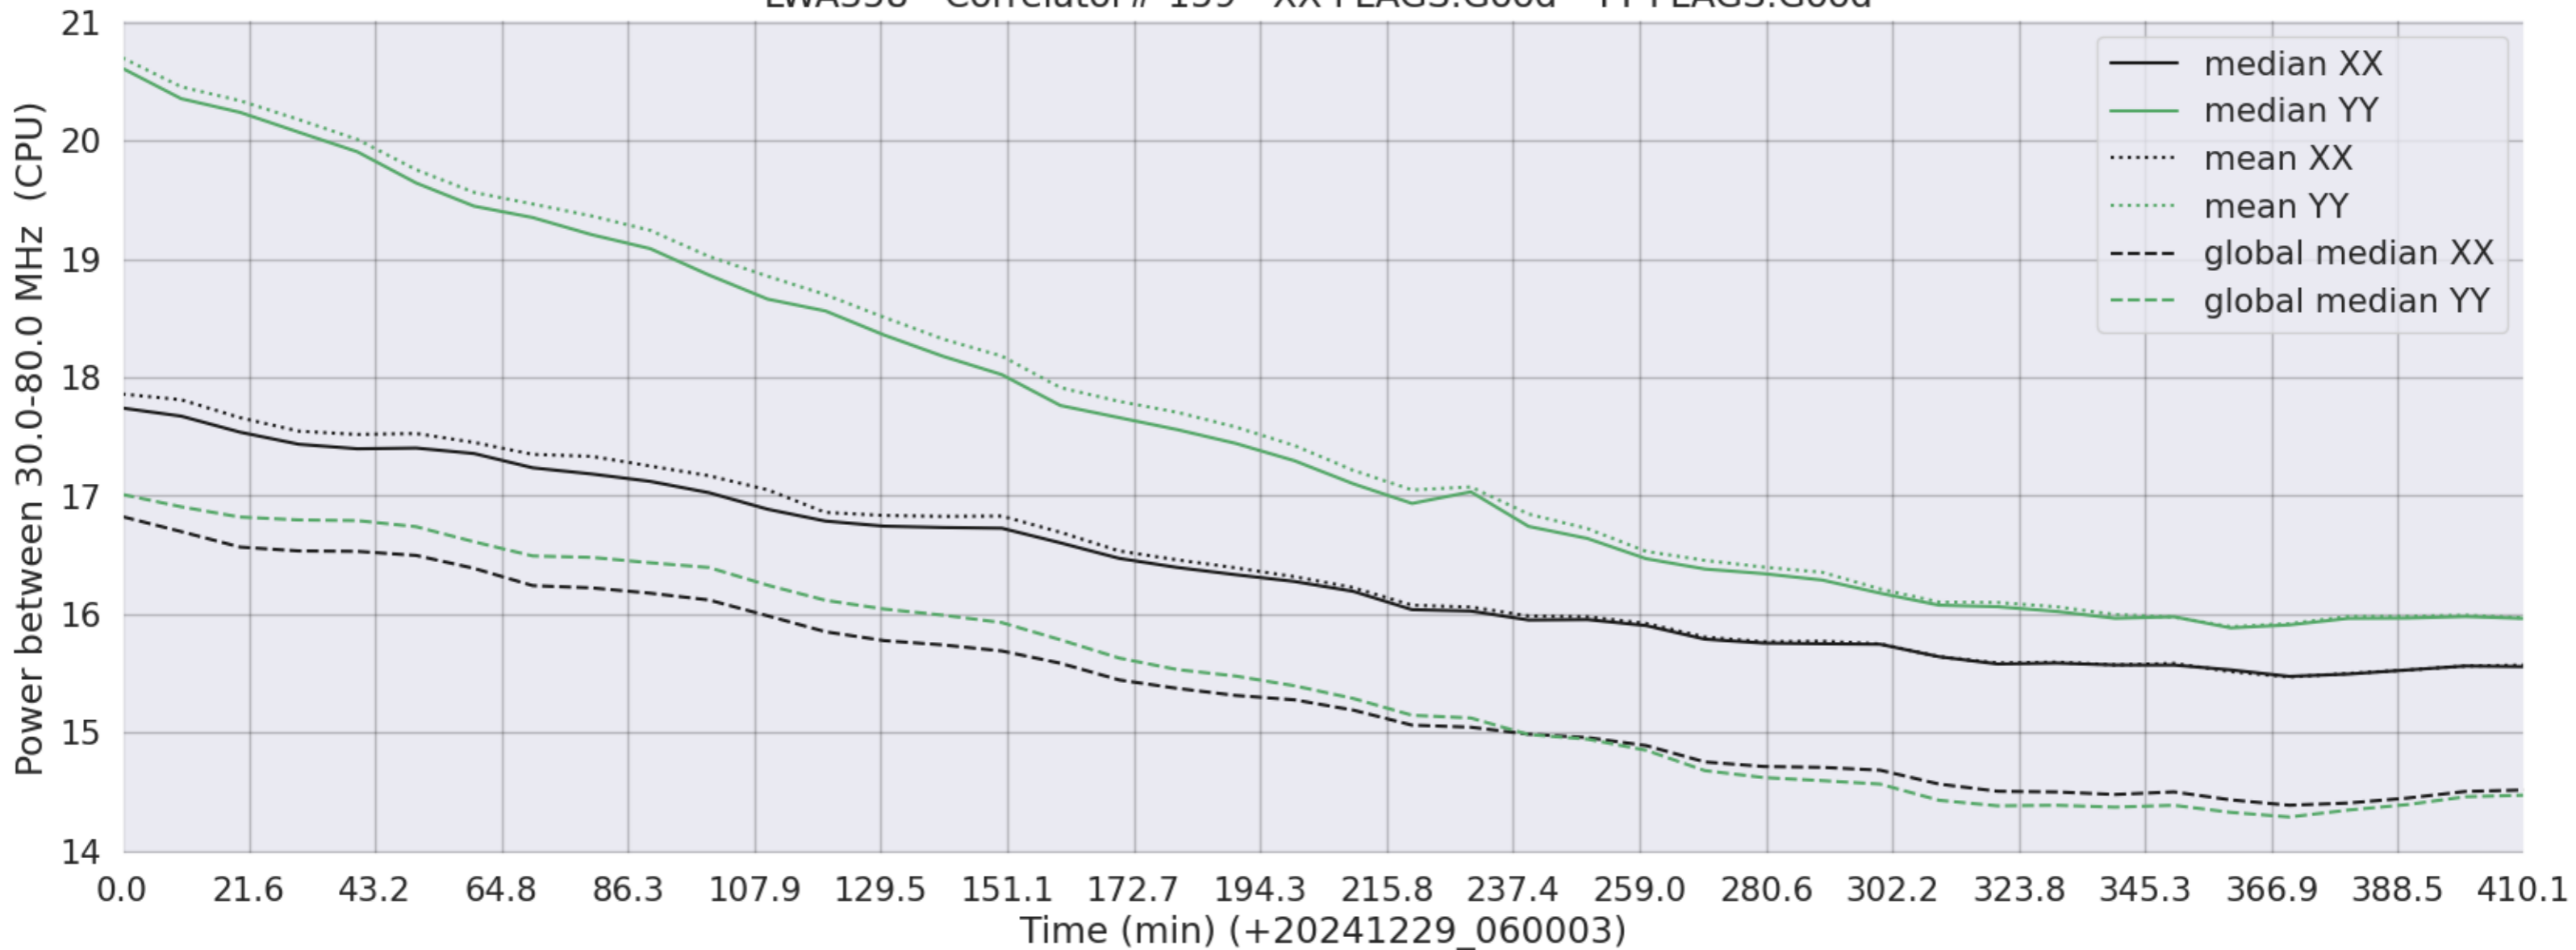

LWA334 - Correlator# 156 - XX FLAGS:Good - YY FLAGS:Good

LWA328 - Correlator# 157 - XX FLAGS:Good - YY FLAGS:Good

LWA361 - Correlator# 158 - XX FLAGS:Good - YY FLAGS:Good

LWA358 - Correlator# 159 - XX FLAGS:Good - YY FLAGS:Good