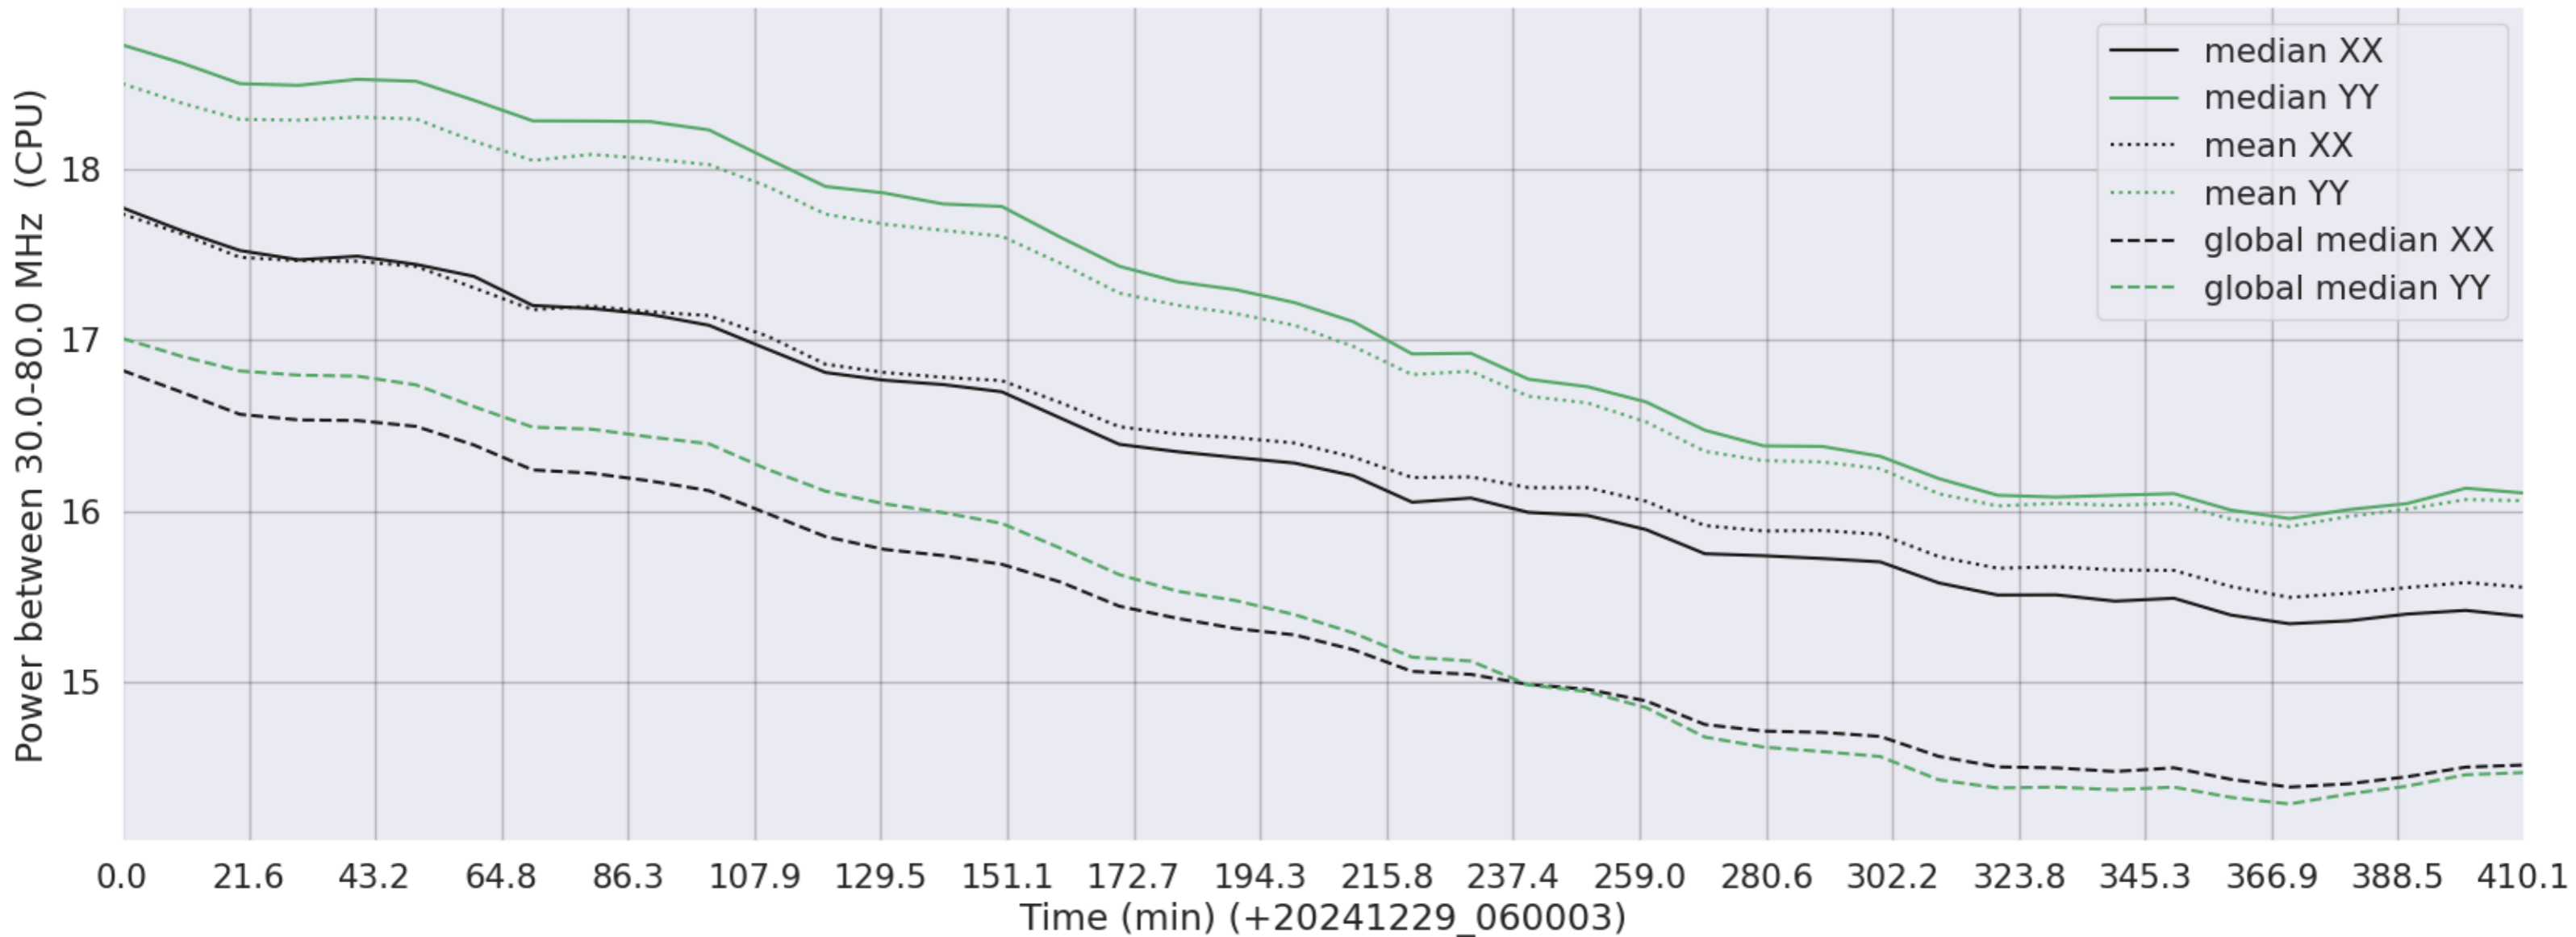

LWA001 - Correlator# 065 - XX FLAGS:Good - YY FLAGS:Good

LWA002 - Correlator# 064 - XX FLAGS:Good - YY FLAGS:Good