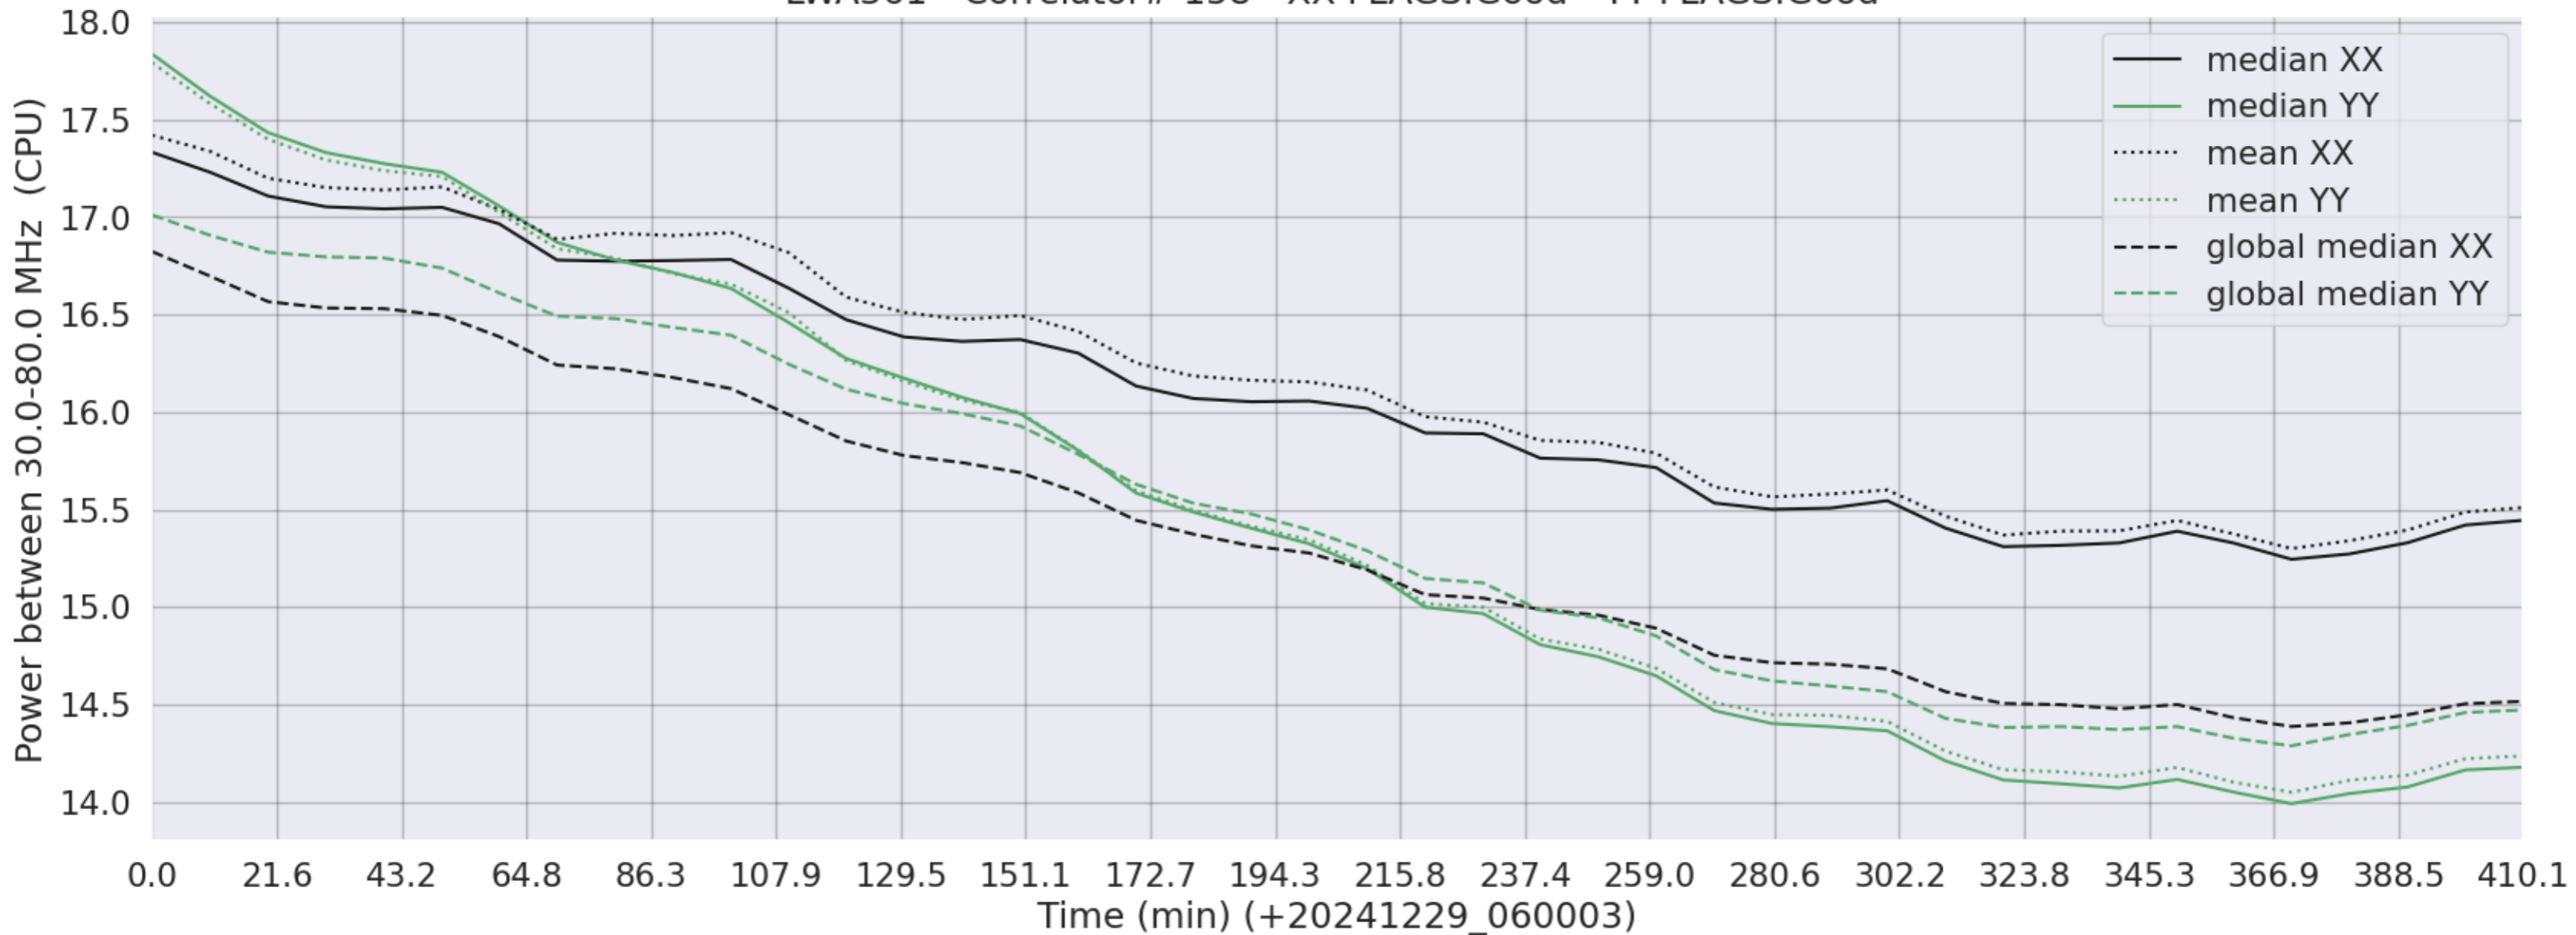

LWA358 - Correlator# 159 - XX FLAGS:Good - YY FLAGS:Good

LWA361 - Correlator# 158 - XX FLAGS:Good - YY FLAGS:Good