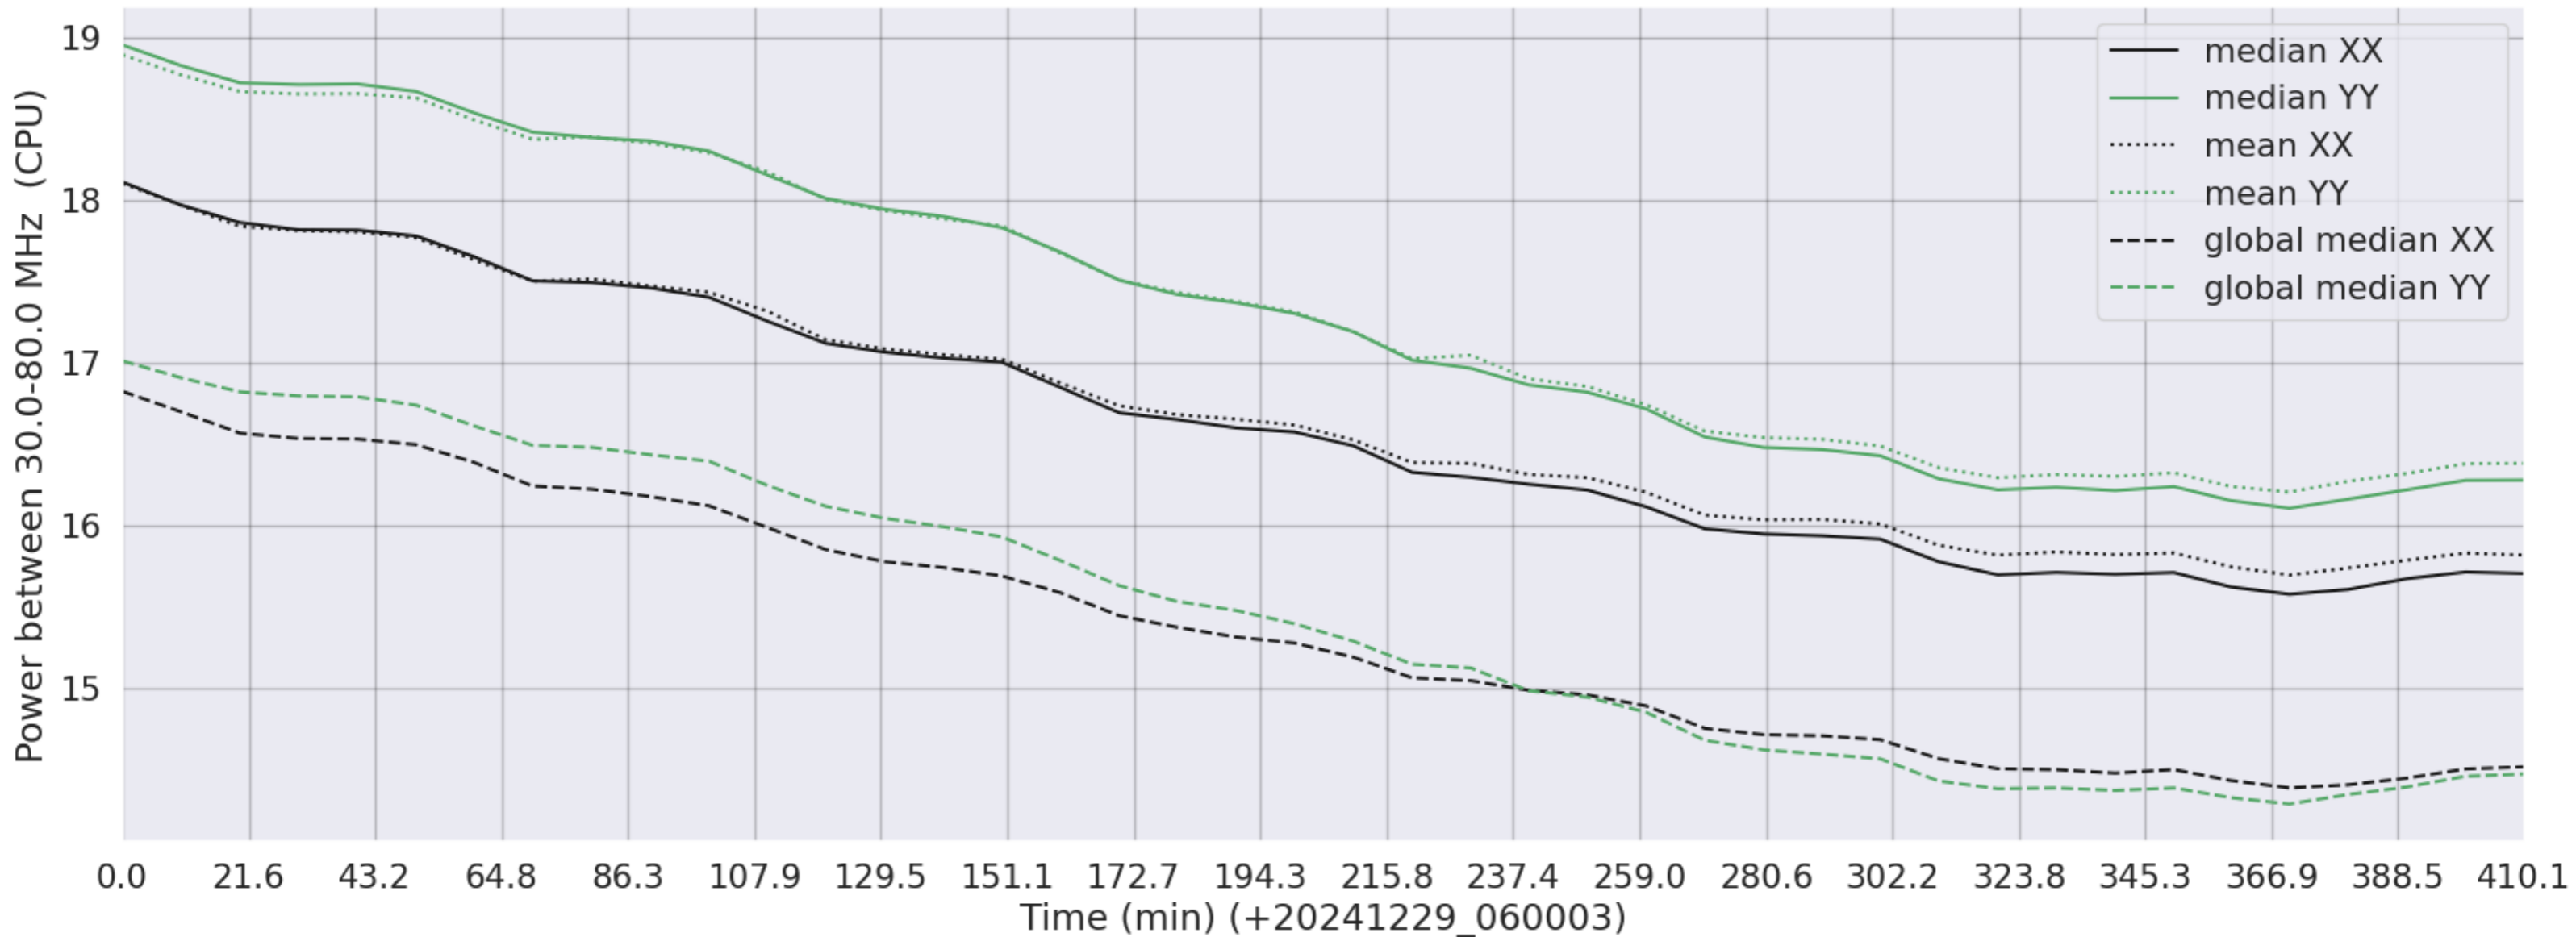

LWA164 - Correlator# 267 - XX FLAGS:Good - YY FLAGS:Good

LWA165 - Correlator# 266 - XX FLAGS:Good - YY FLAGS:Good