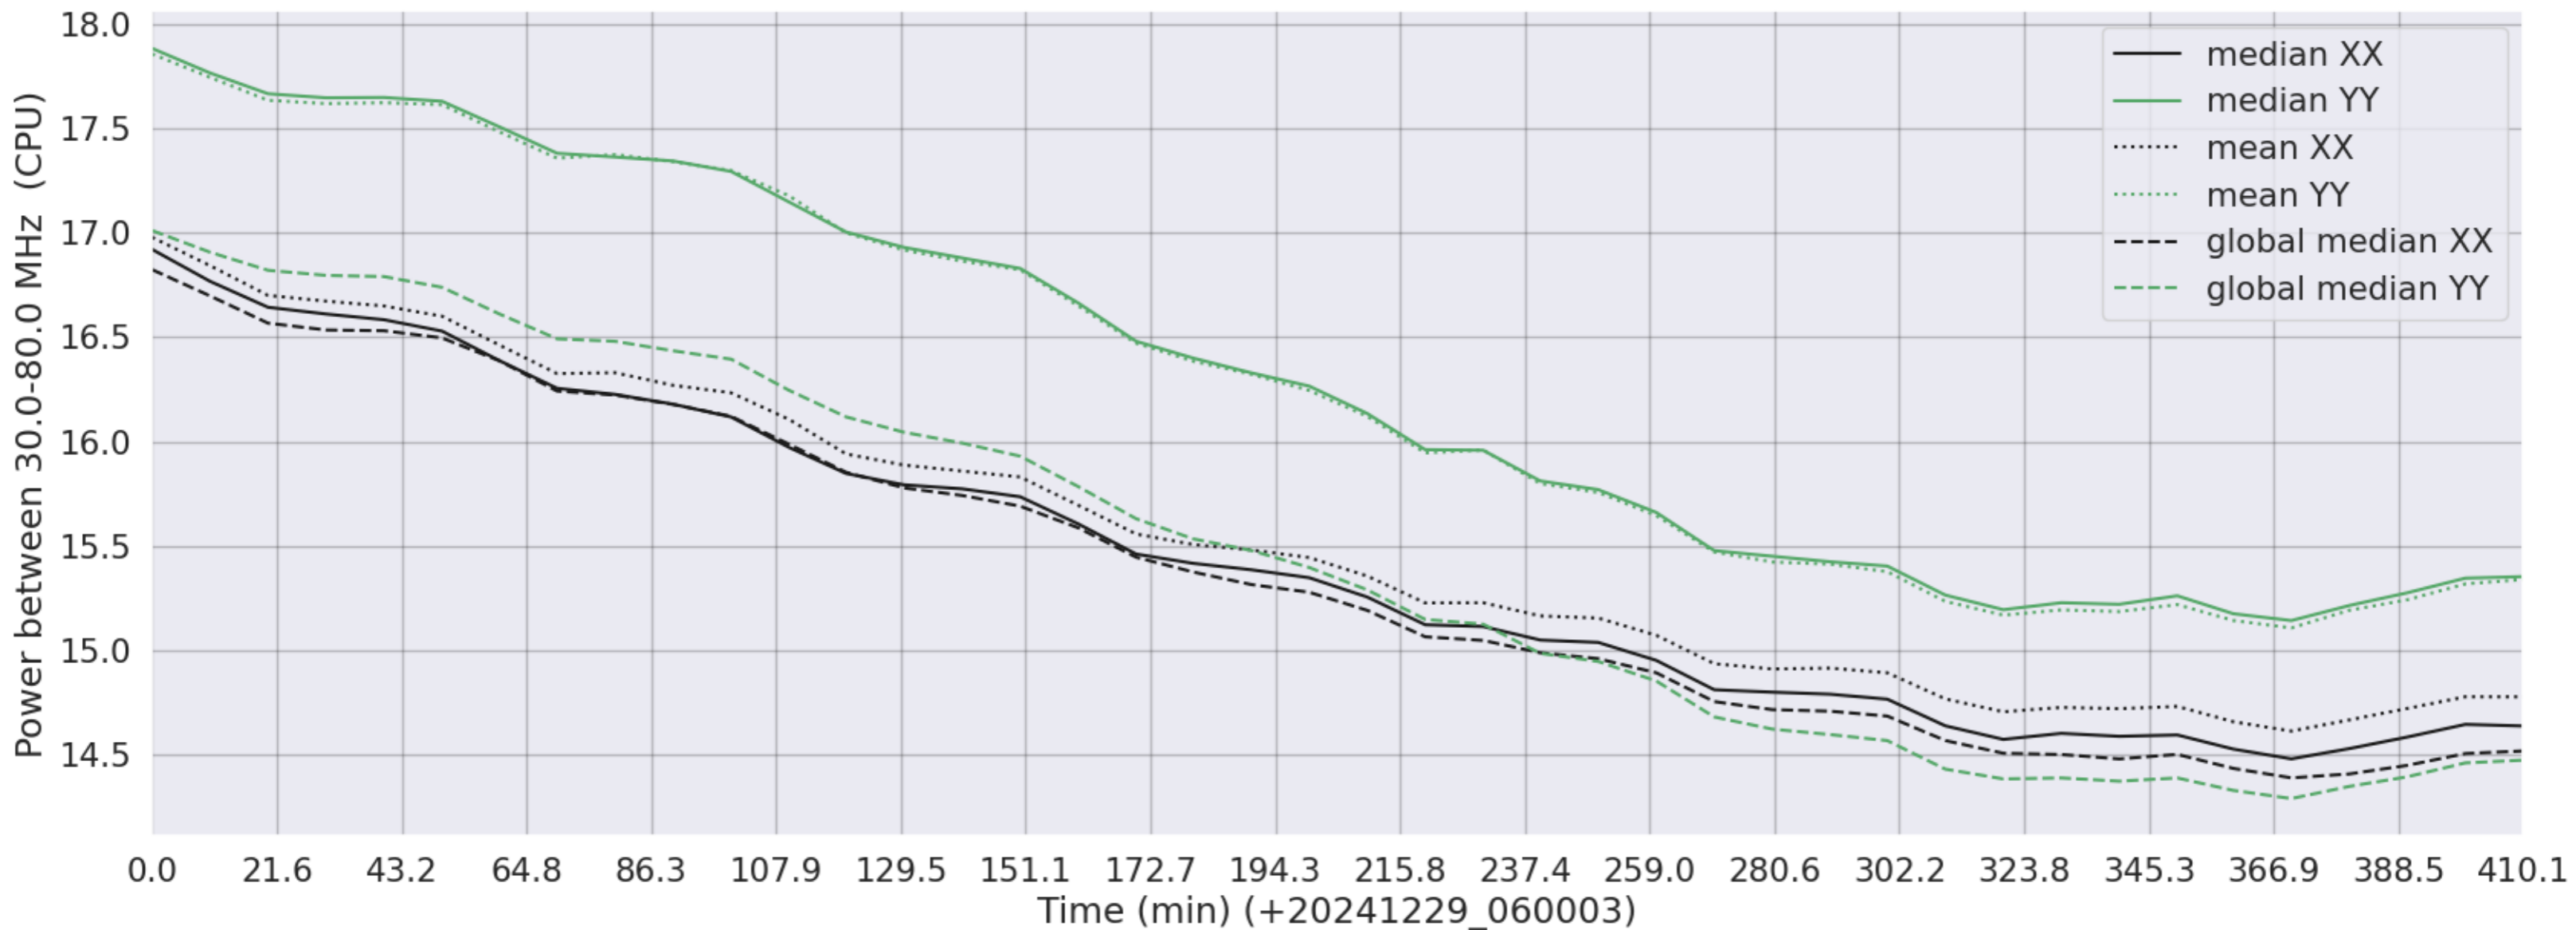

LWA043 - Correlator# 081 - XX FLAGS:Good - YY FLAGS:Good

LWA044 - Correlator# 080 - XX FLAGS:Good - YY FLAGS:Good