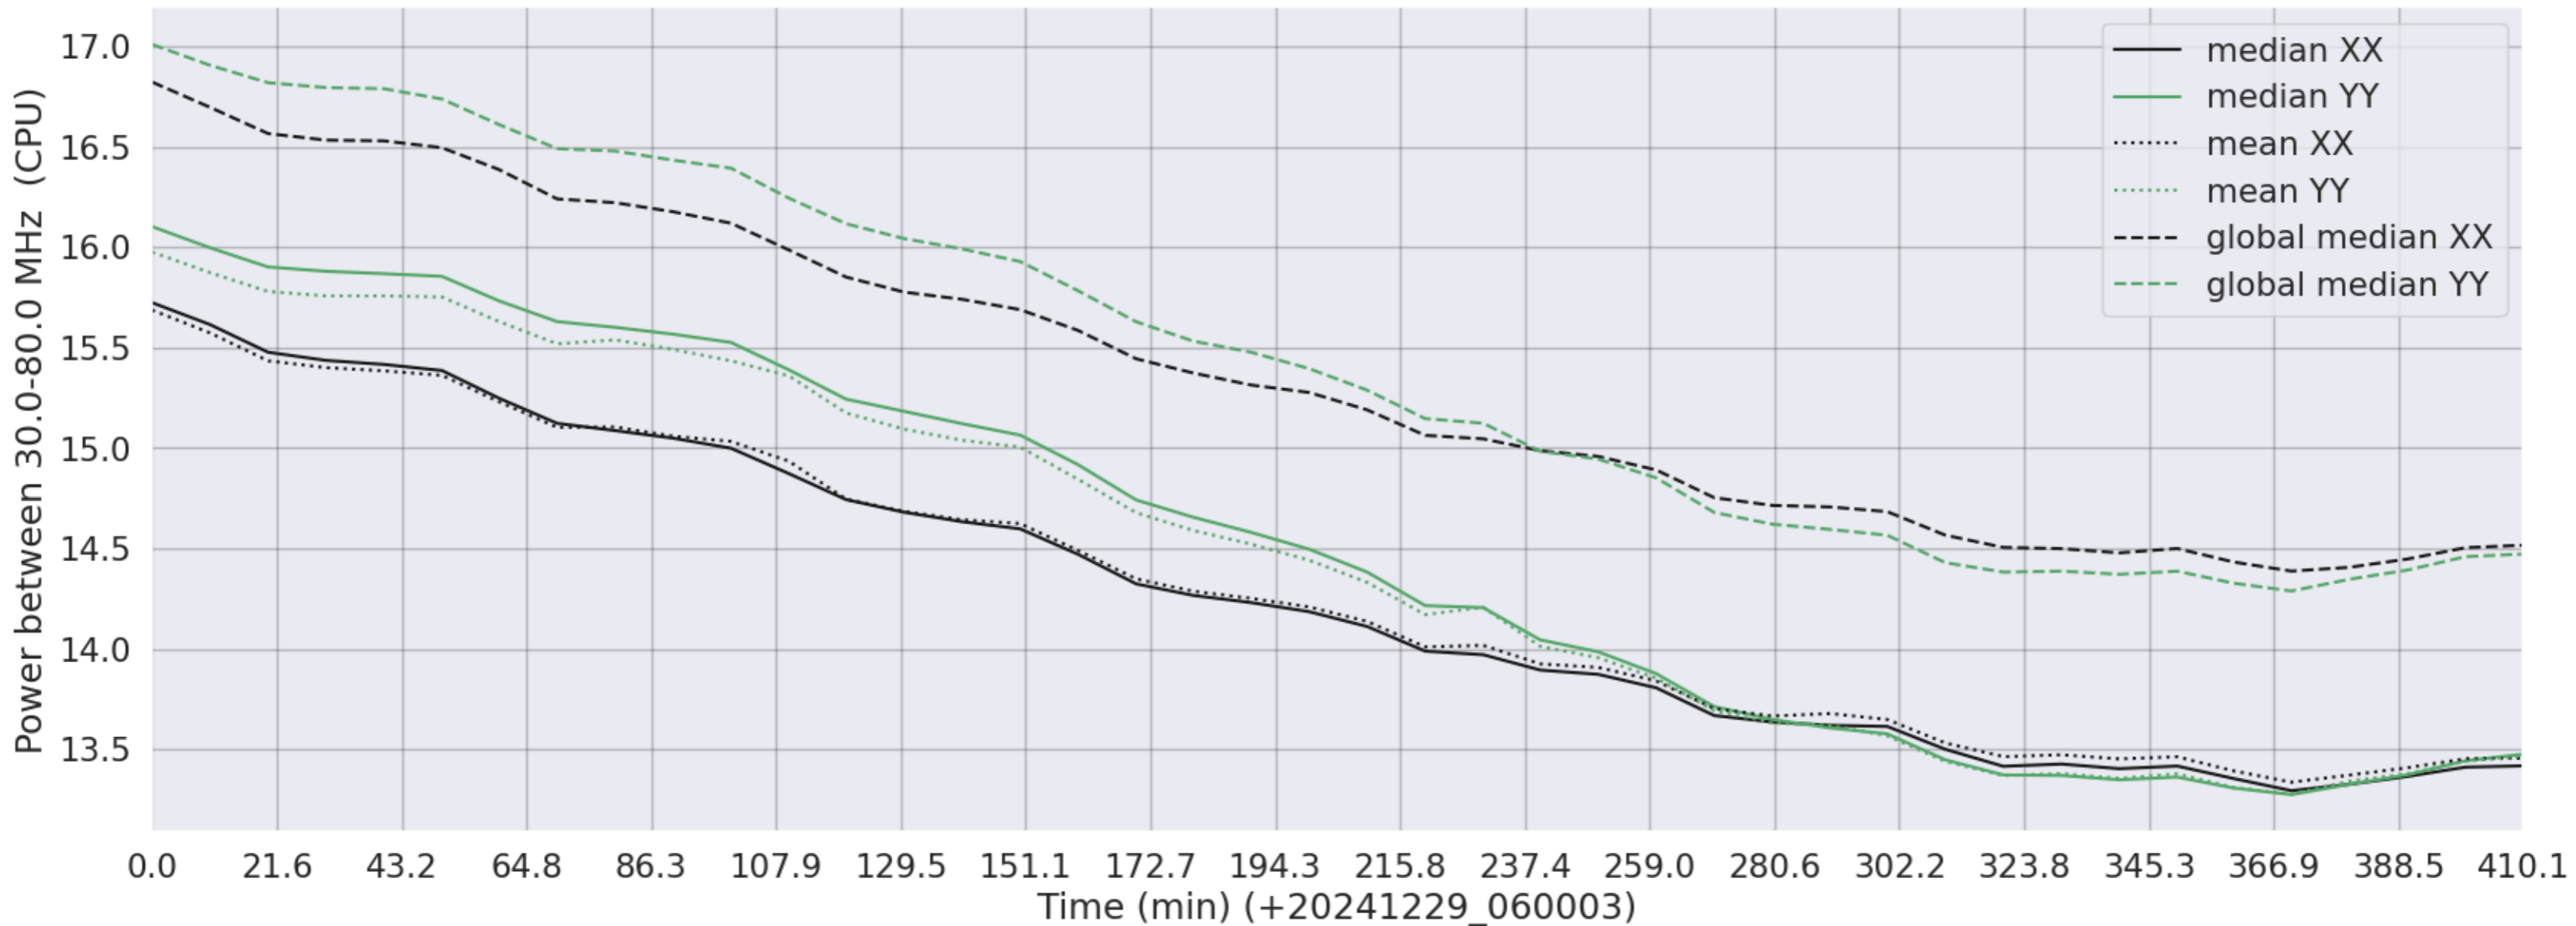

LWA186 - Correlator# 243 - XX FLAGS:Good - YY FLAGS:LowPower

LWA187 - Correlator# 242 - XX FLAGS:Good - YY FLAGS:Good