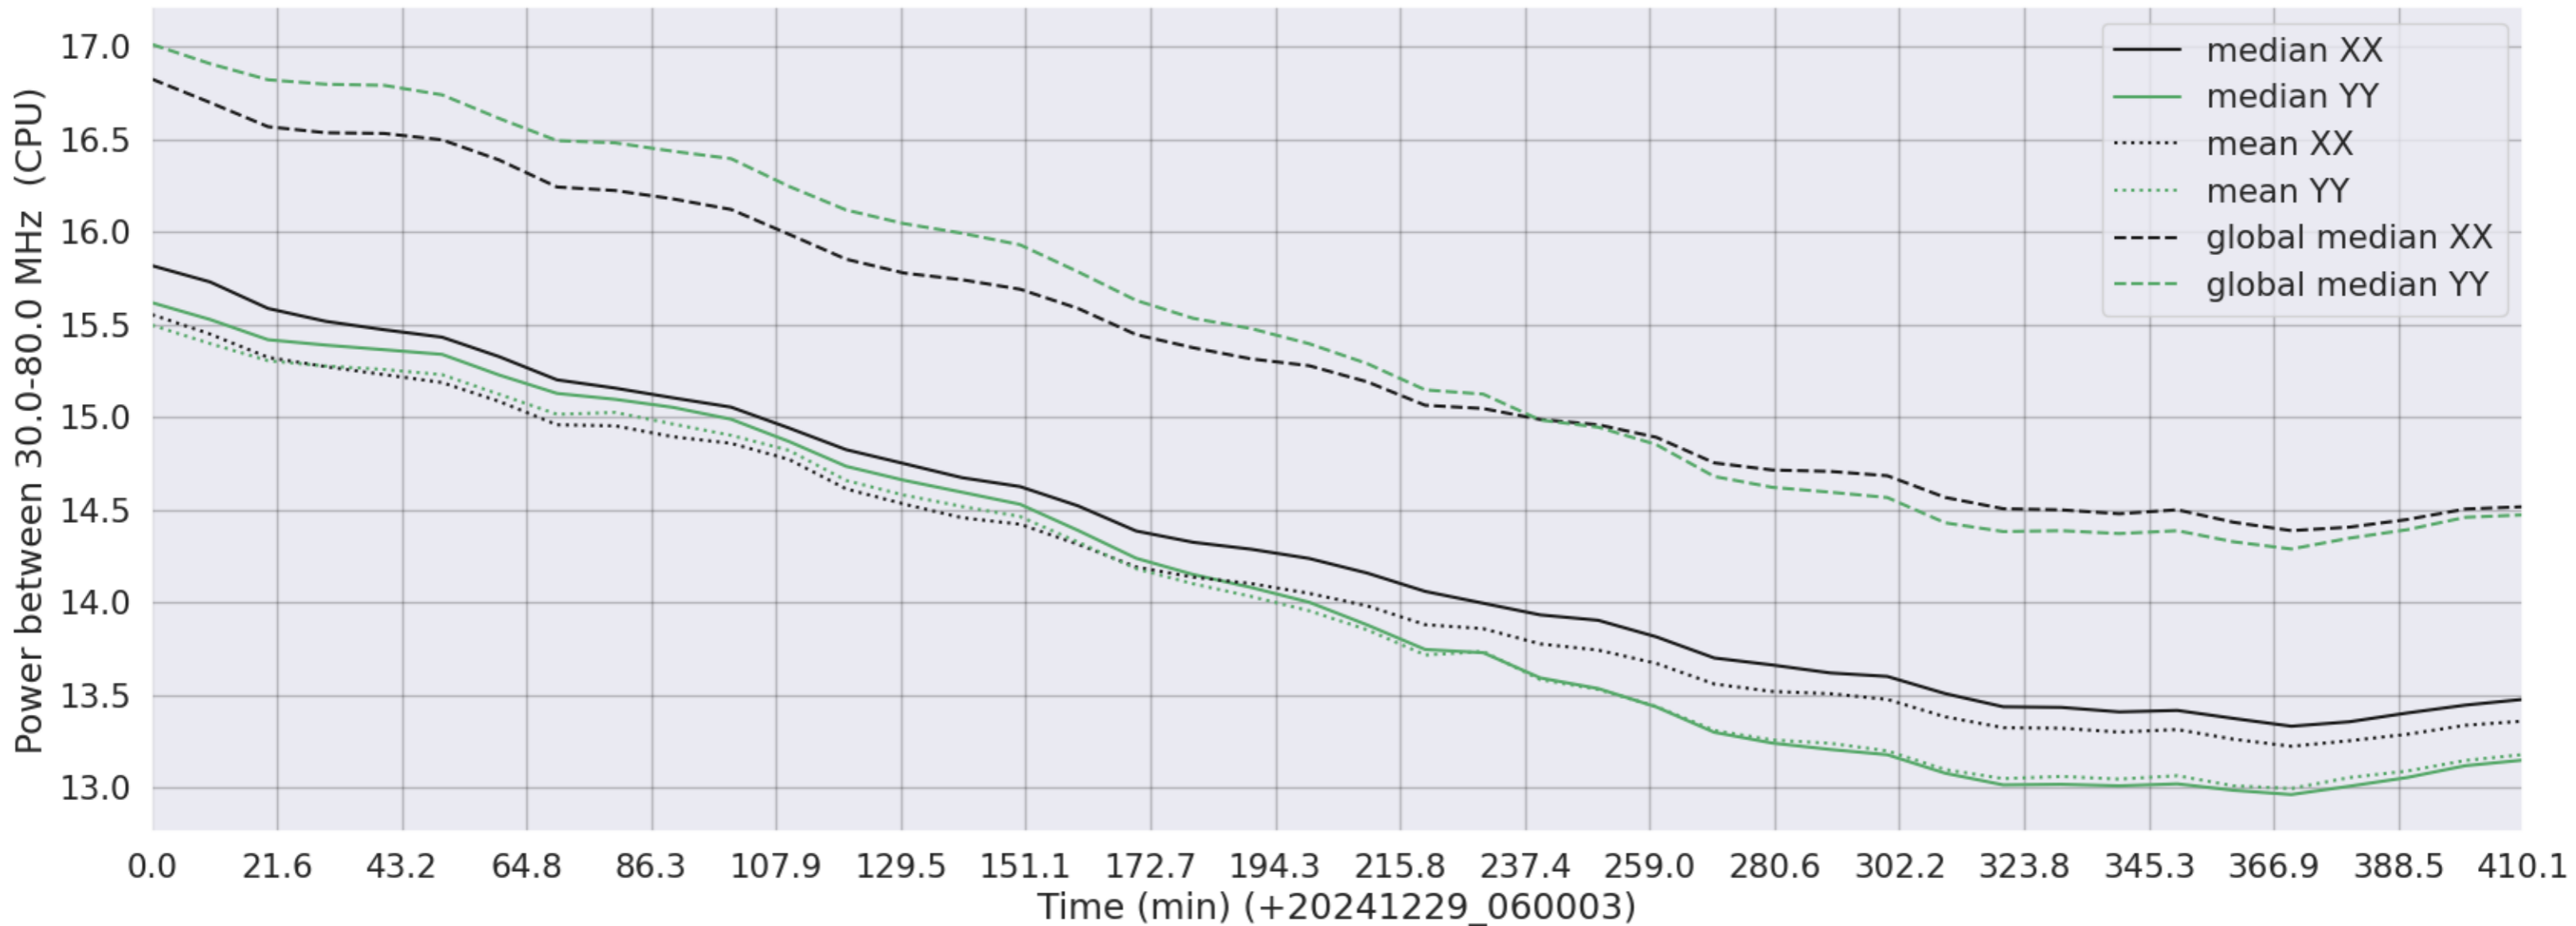

LWA121 - Correlator# 153 - XX FLAGS:Good - YY FLAGS:Good

LWA122 - Correlator# 152 - XX FLAGS:Good - YY FLAGS:Good