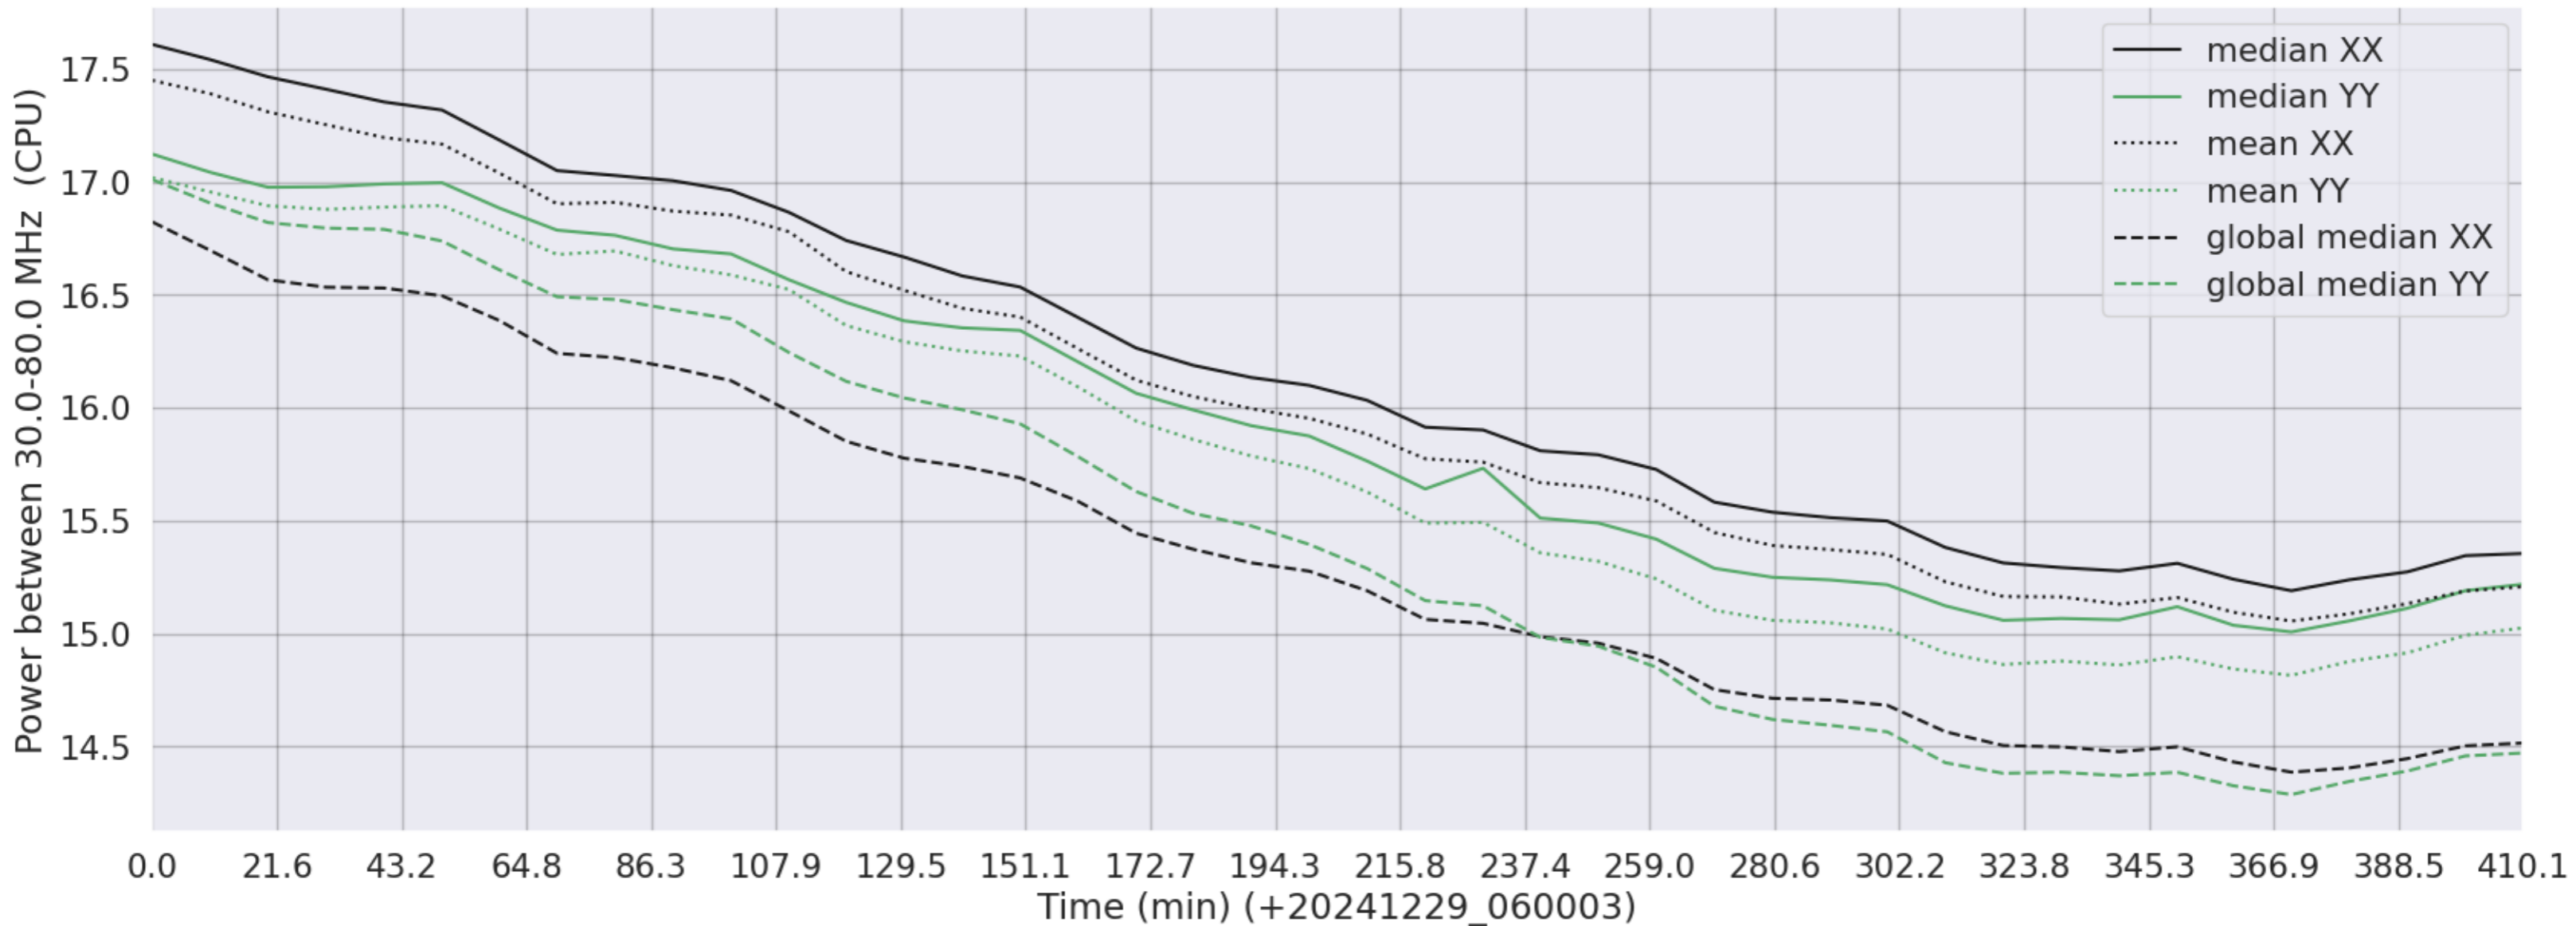

LWA319 - Correlator# 190 - XX FLAGS:Good - YY FLAGS:Good

LWA289 - Correlator# 189 - XX FLAGS:Good - YY FLAGS:Good