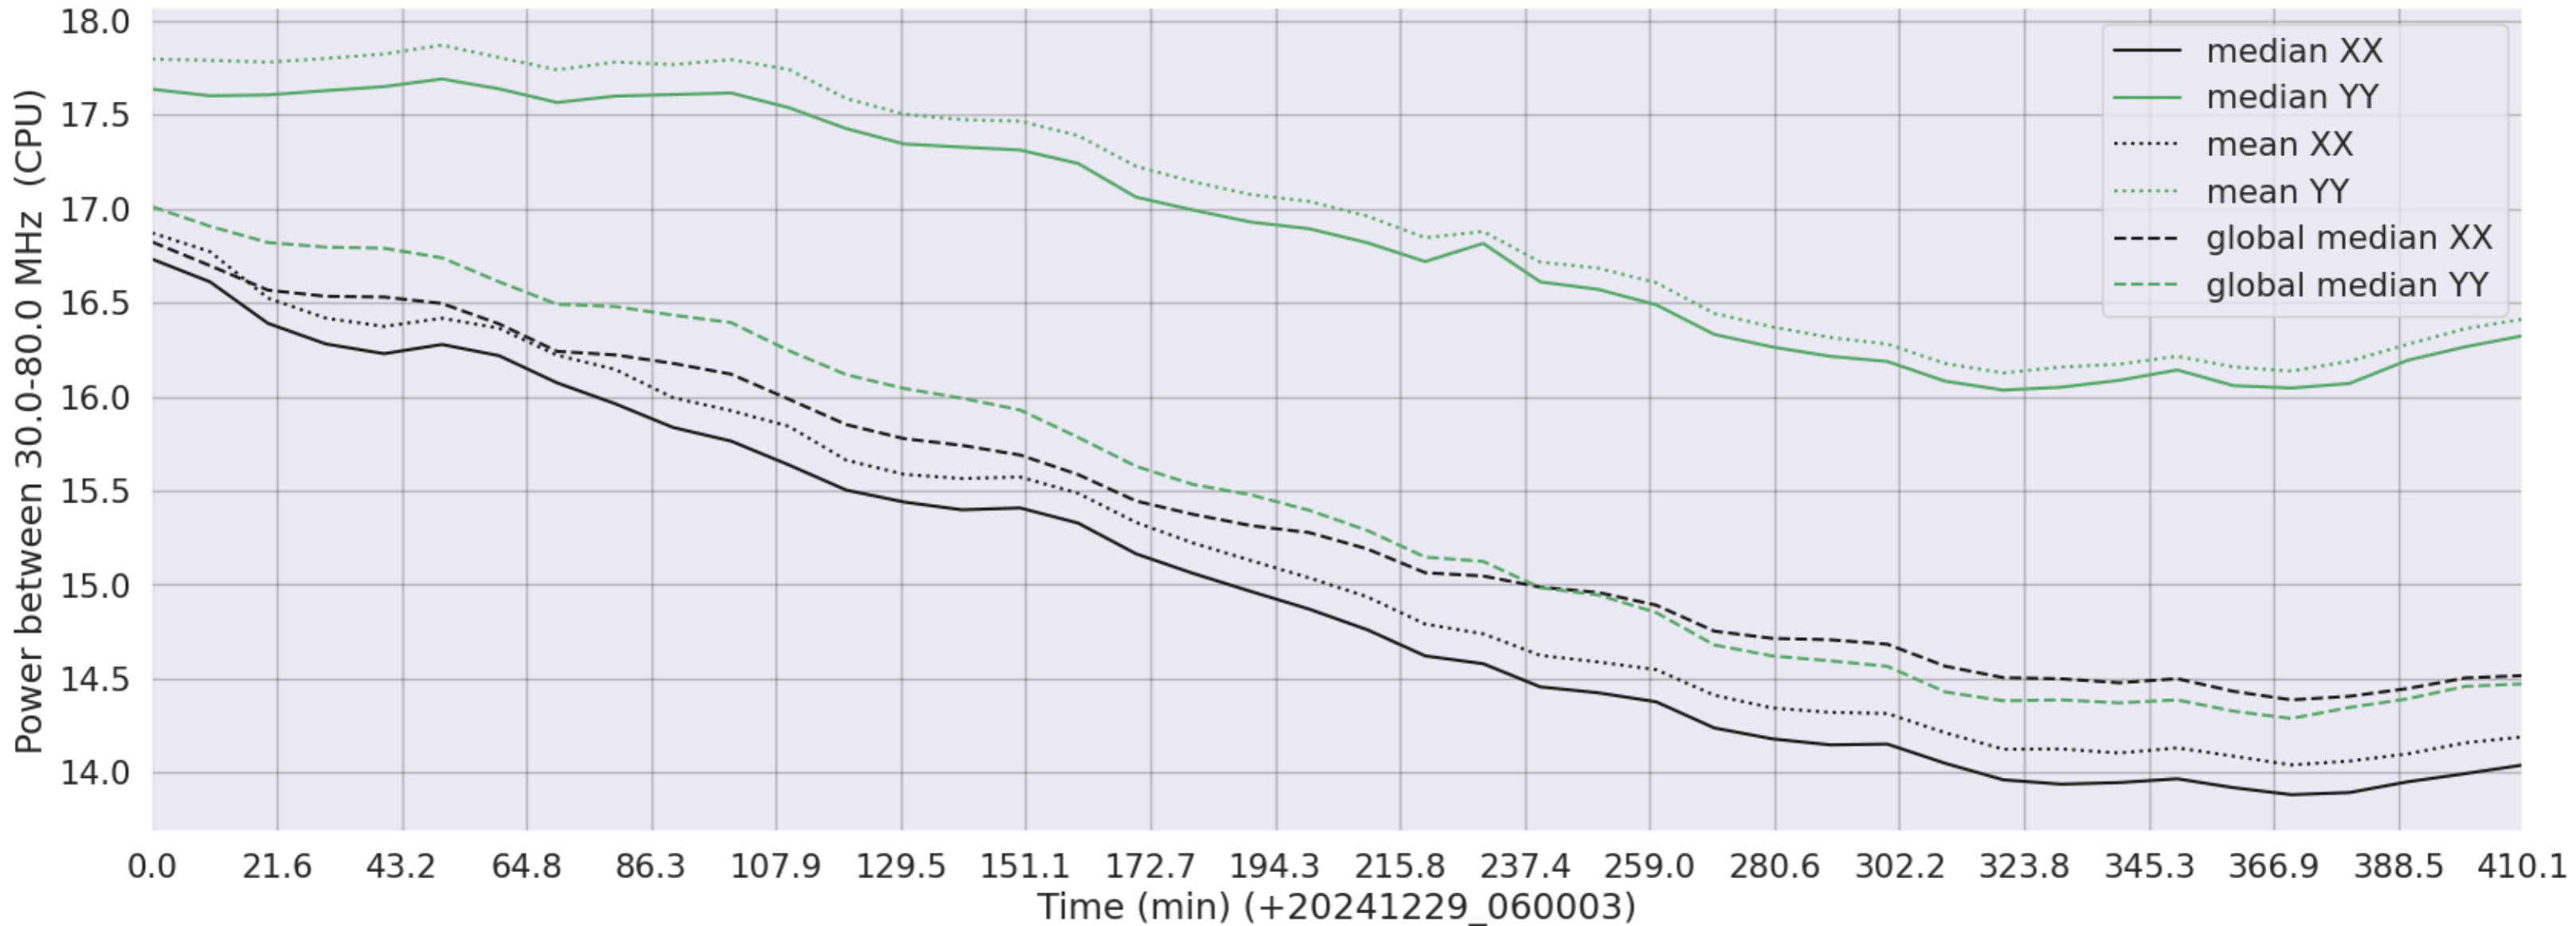

LWA340 - Correlator# 026 - XX FLAGS:Good - YY FLAGS:Good

LWA332 - Correlator# 025 - XX FLAGS:Good - YY FLAGS:Good