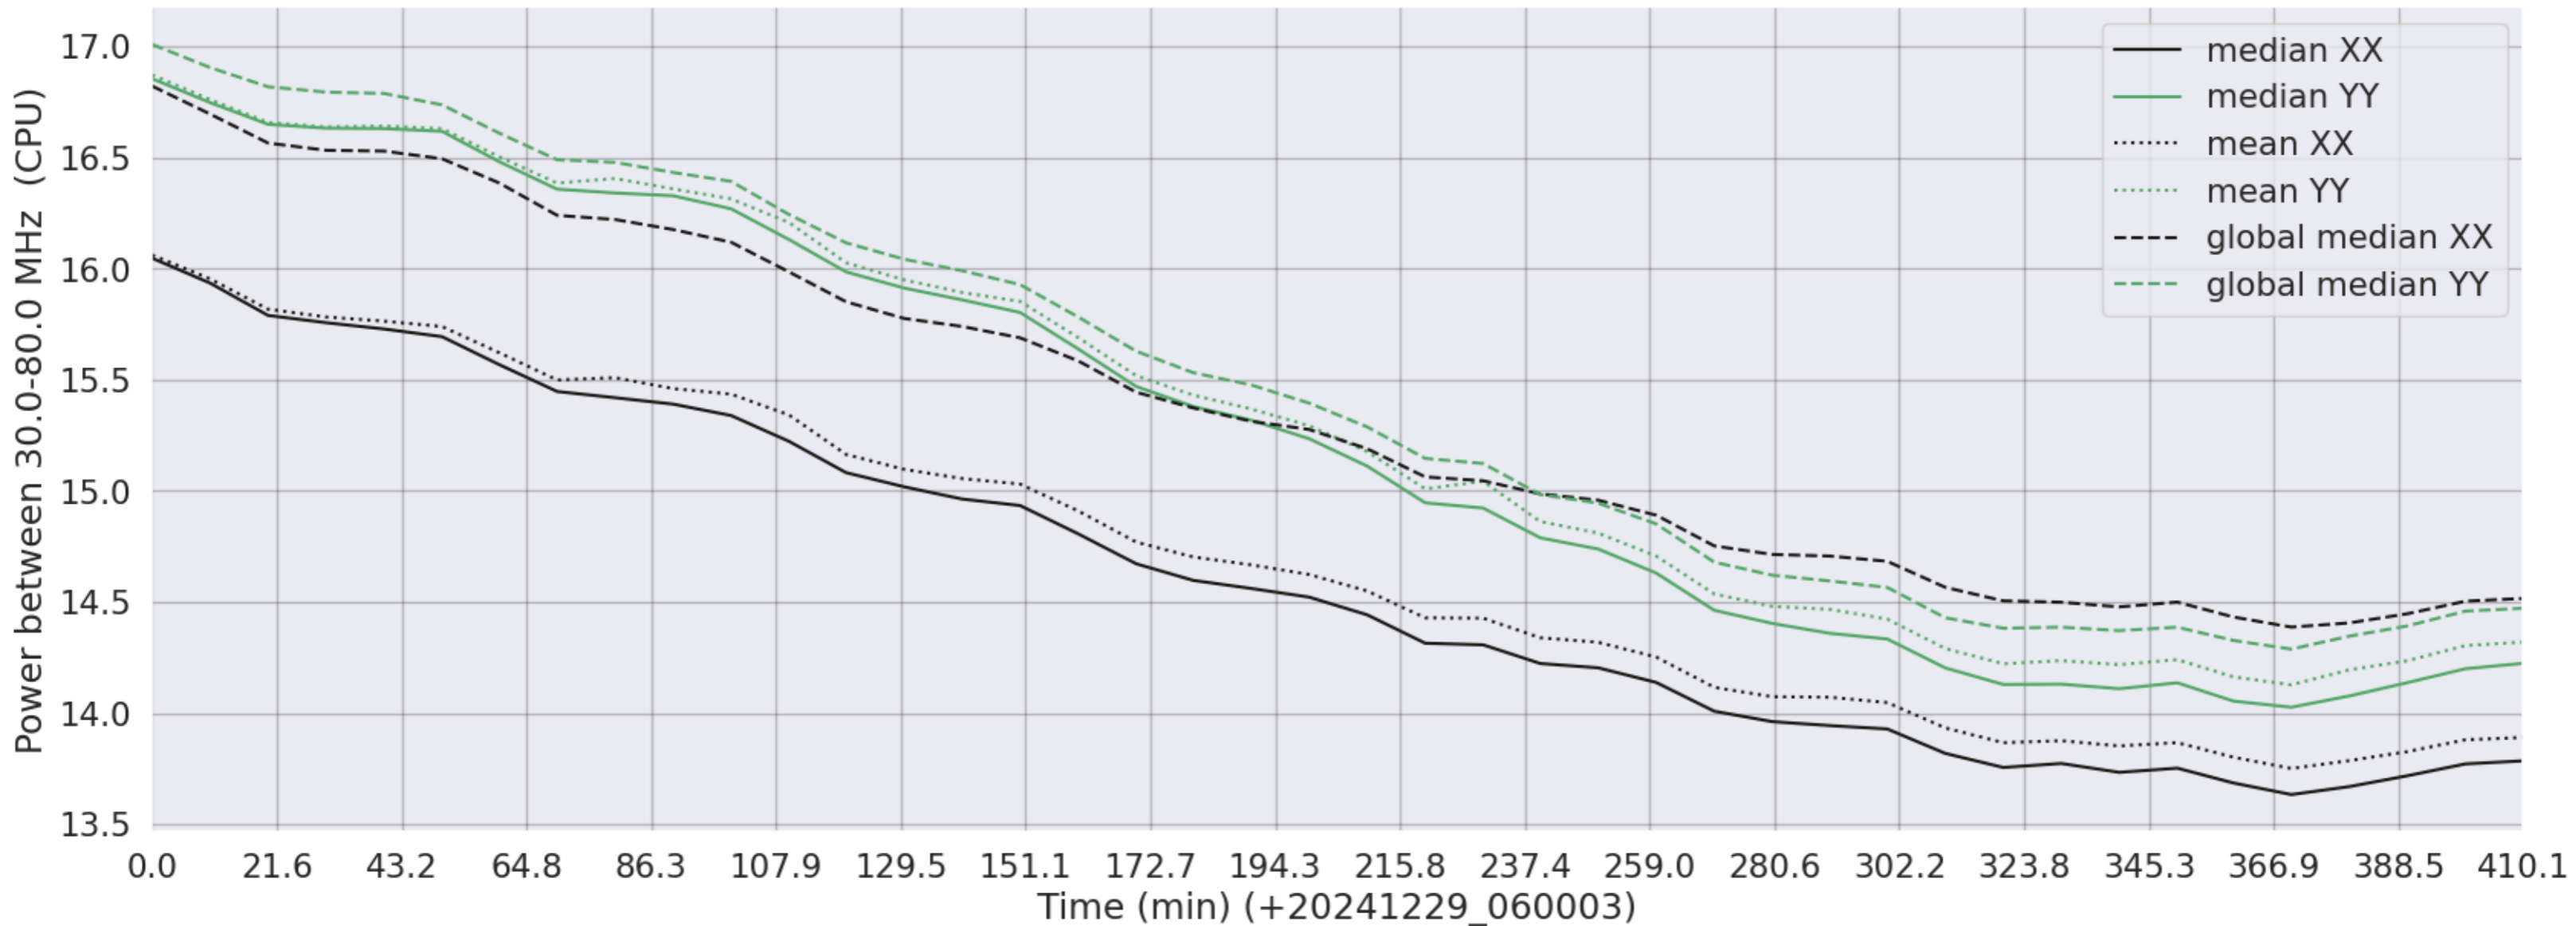

LWA172 - Correlator# 219 - XX FLAGS:Good - YY FLAGS:Good

LWA151 - Correlator# 218 - XX FLAGS:Good - YY FLAGS:Good