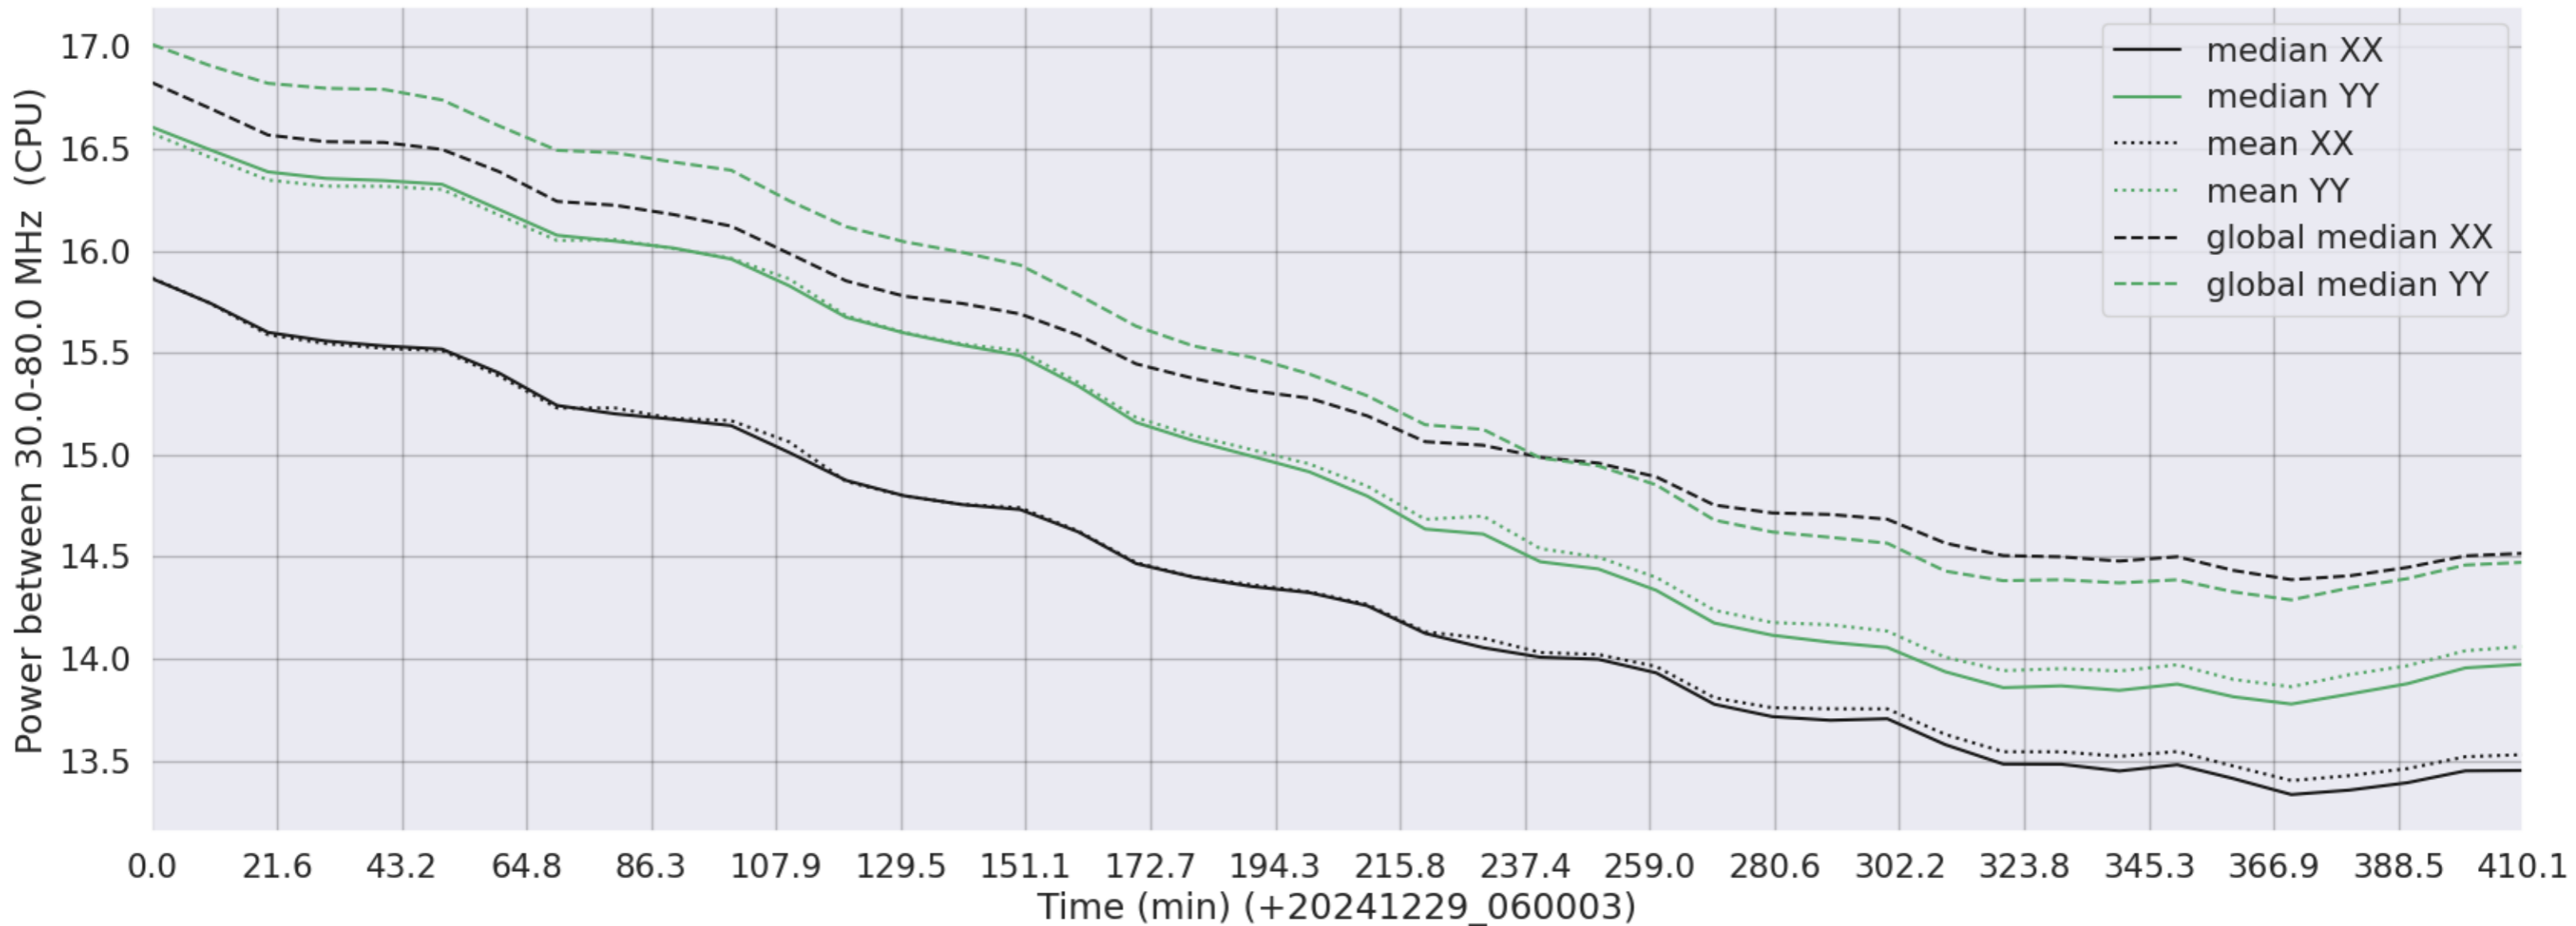

LWA025 - Correlator# 109 - XX FLAGS:Good - YY FLAGS:Good

LWA026 - Correlator# 108 - XX FLAGS:Good - YY FLAGS:Good