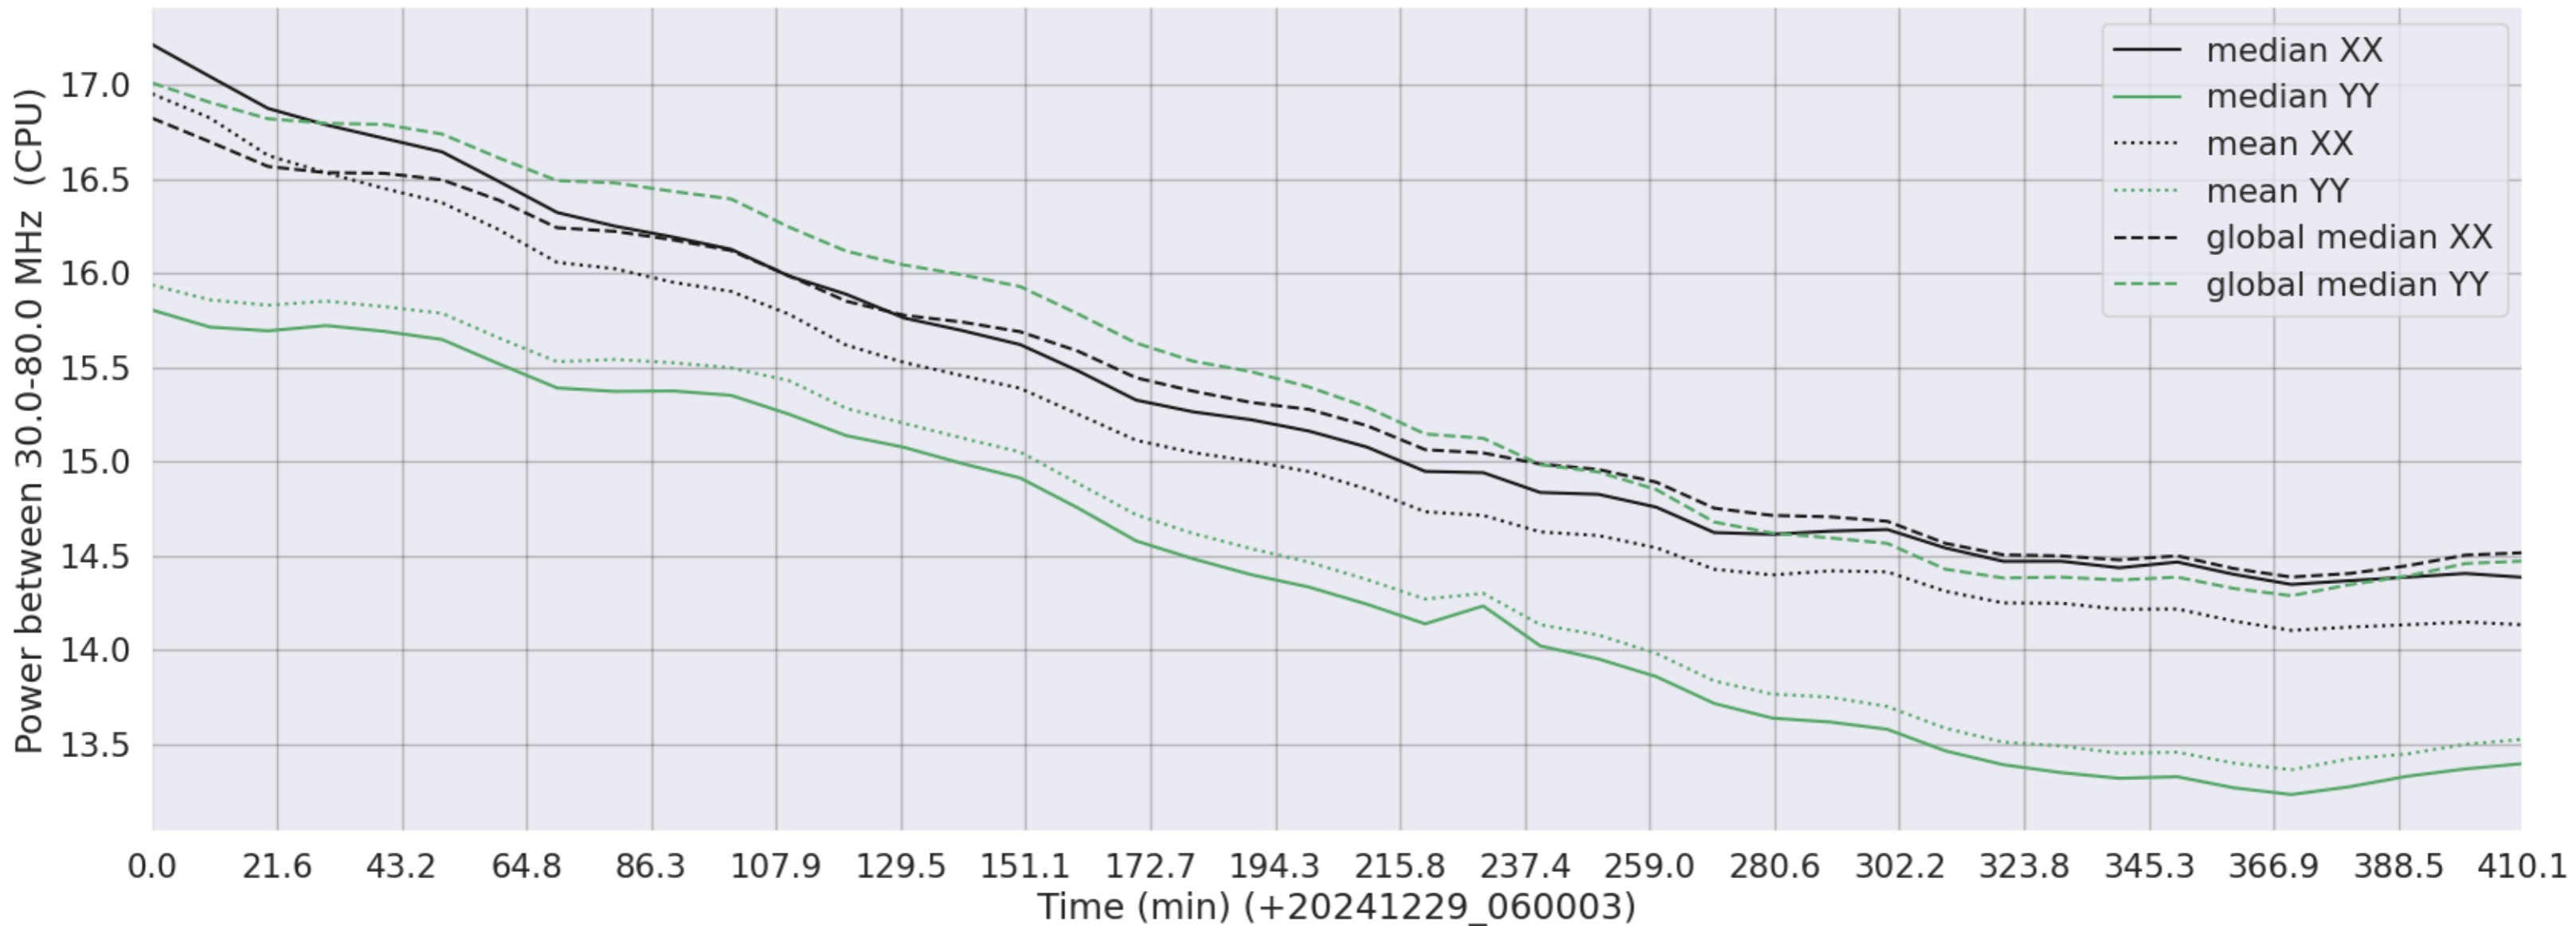

LWA309 - Correlator# 014 - XX FLAGS:Good - YY FLAGS:Good

LWA285 - Correlator# 013 - XX FLAGS:Good - YY FLAGS:Good