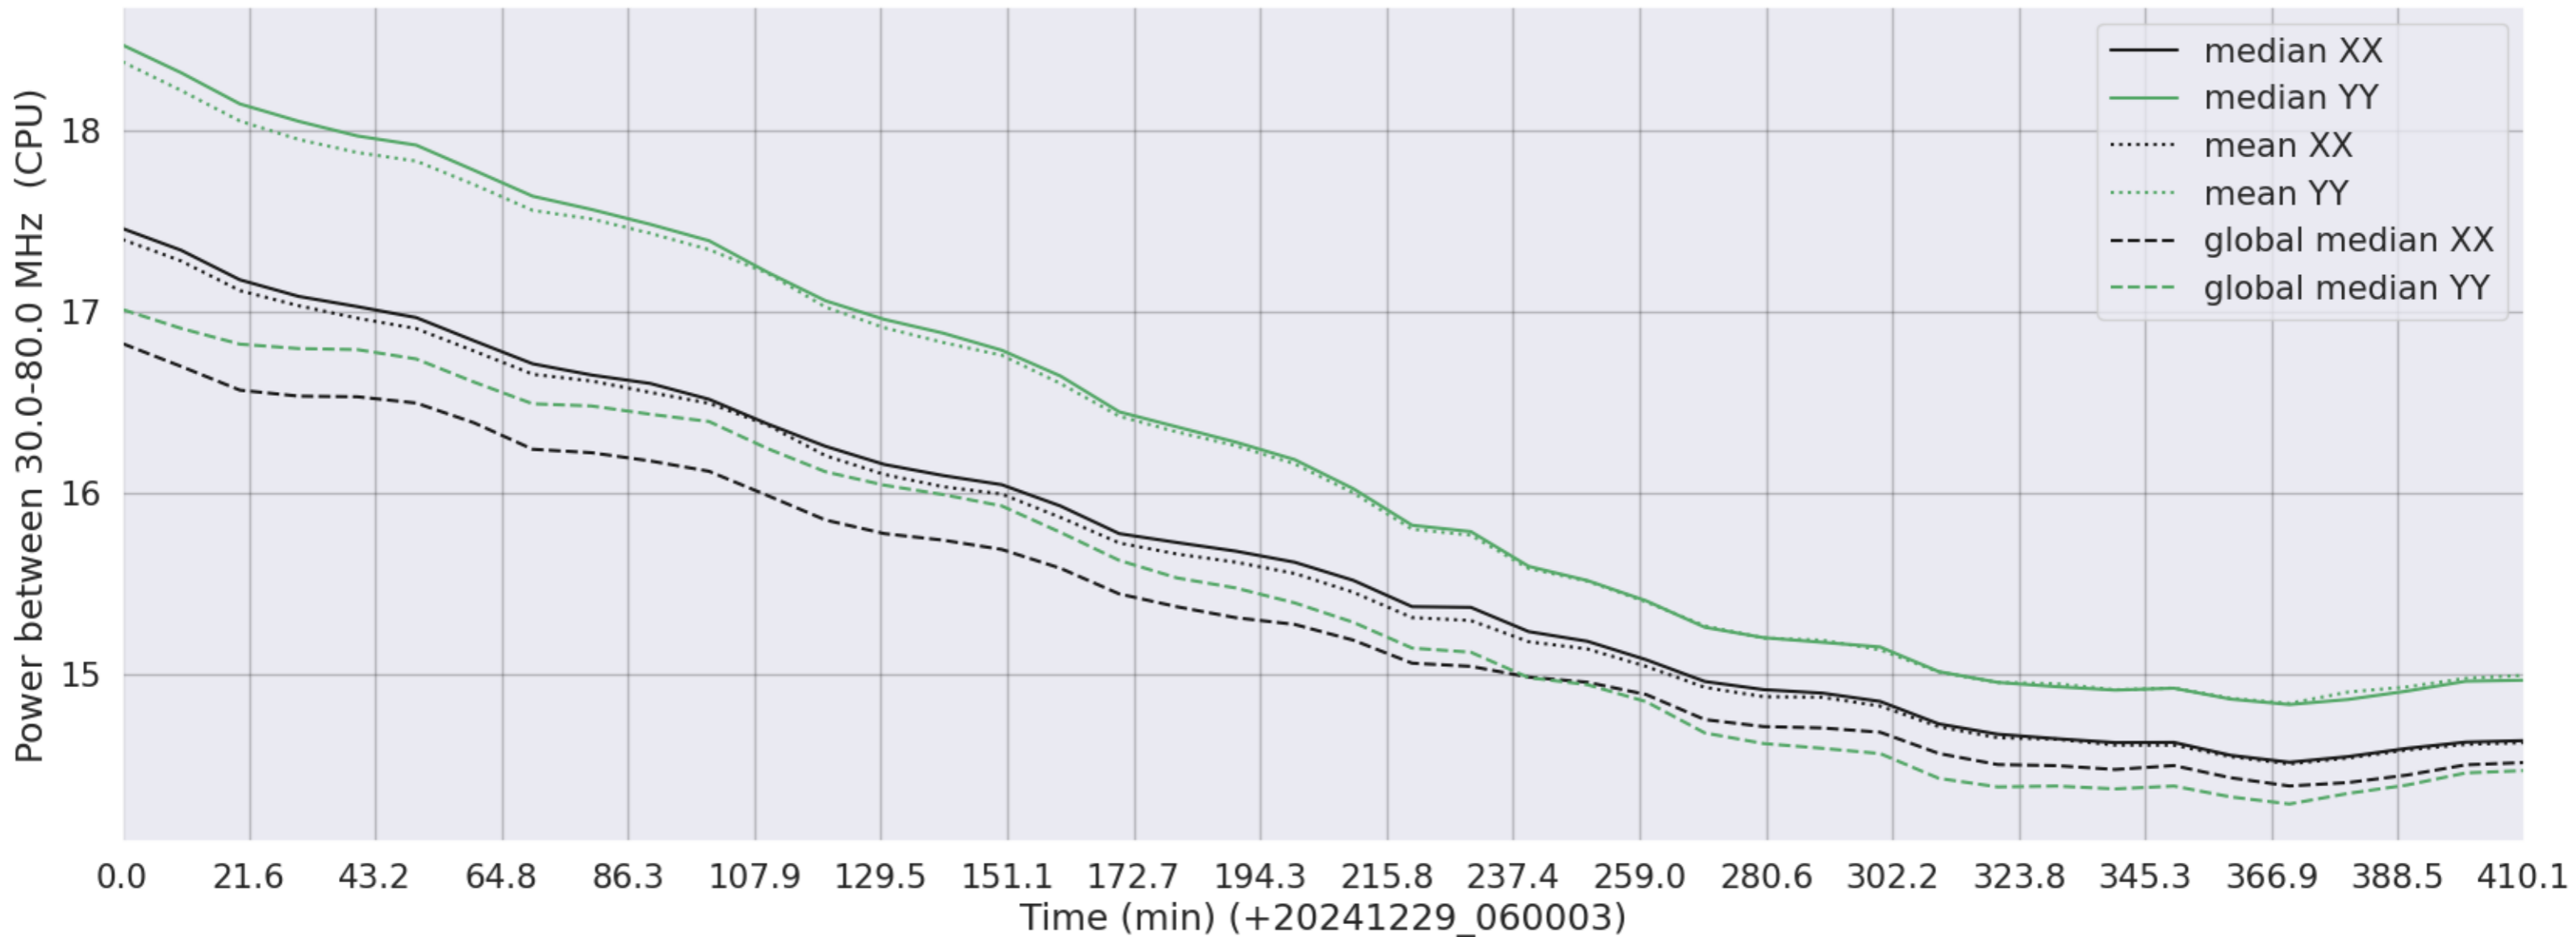

LWA266 - Correlator# 000 - XX FLAGS:Good - YY FLAGS:Good

LWA259 - Correlator# 001 - XX FLAGS:Good - YY FLAGS:Good

LWA268 - Correlator# 002 - XX FLAGS:Good - YY FLAGS:Good

LWA267 - Correlator# 003 - XX FLAGS:Good - YY FLAGS:Good