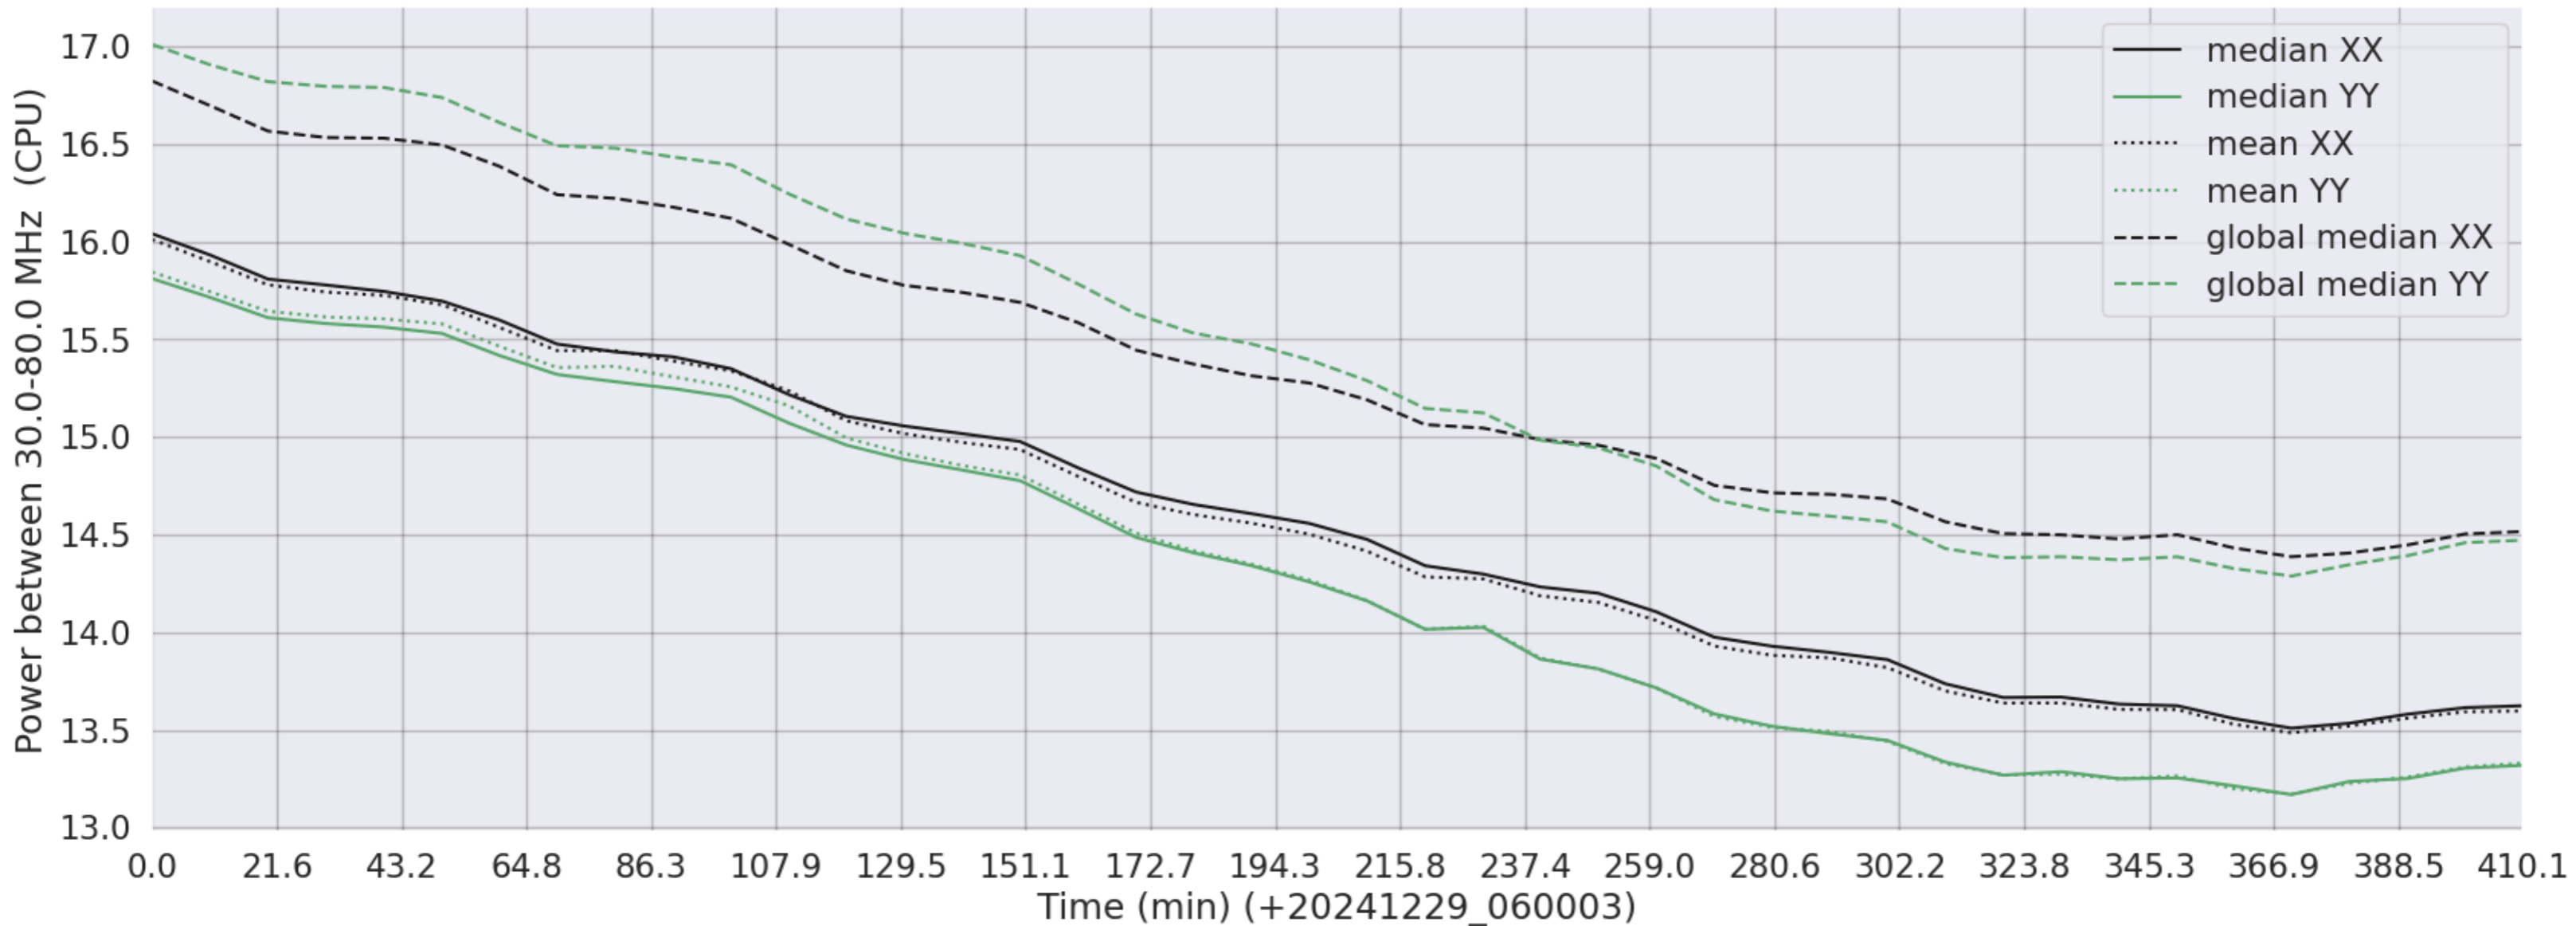

LWA062 - Correlator# 138 - XX FLAGS:Good - YY FLAGS:Good

LWA058 - Correlator# 137 - XX FLAGS:Good - YY FLAGS:Good