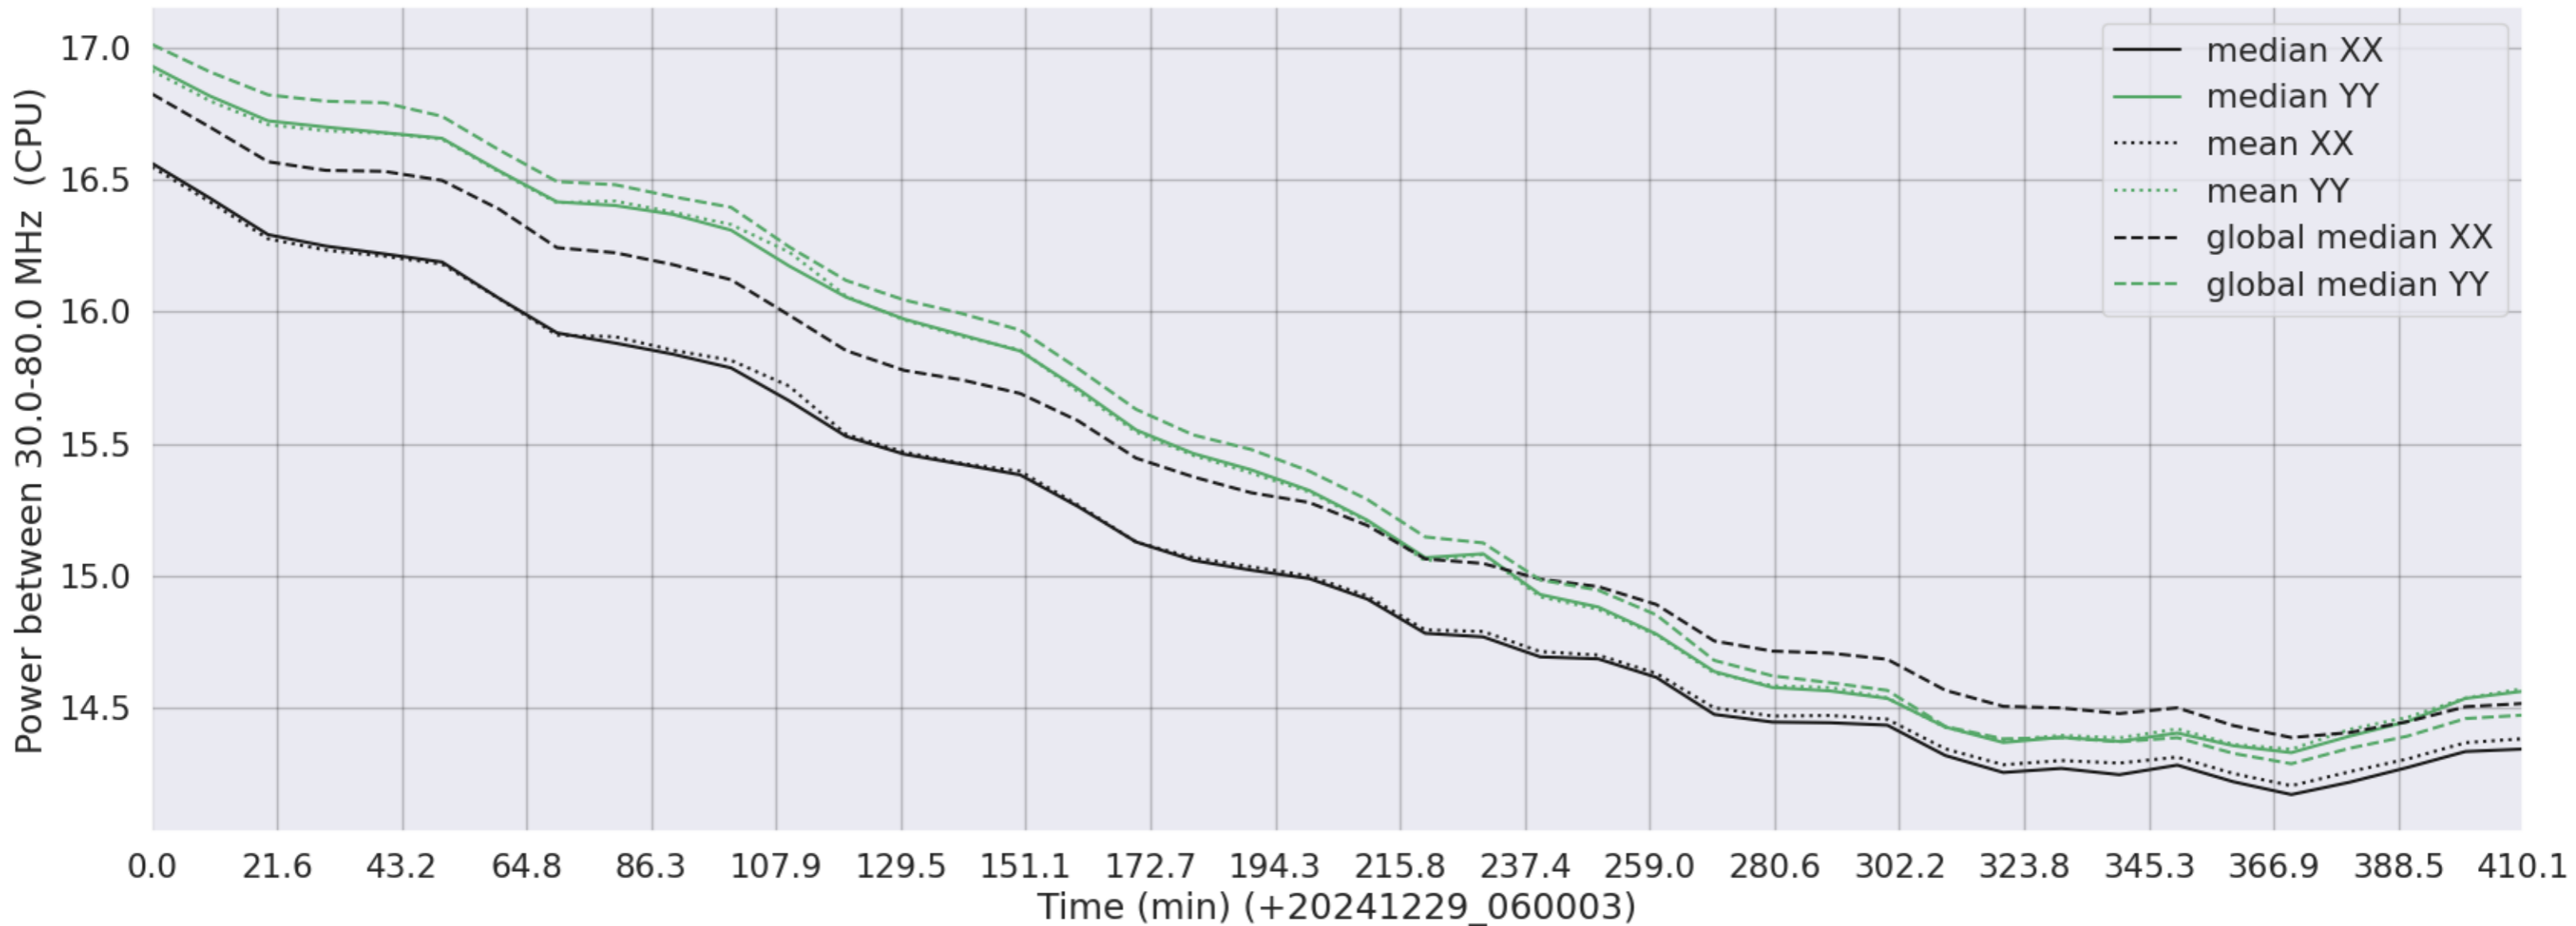

LWA204 - Correlator# 294 - XX FLAGS:Good - YY FLAGS:Good

LWA175 - Correlator# 293 - XX FLAGS:Good - YY FLAGS:Good