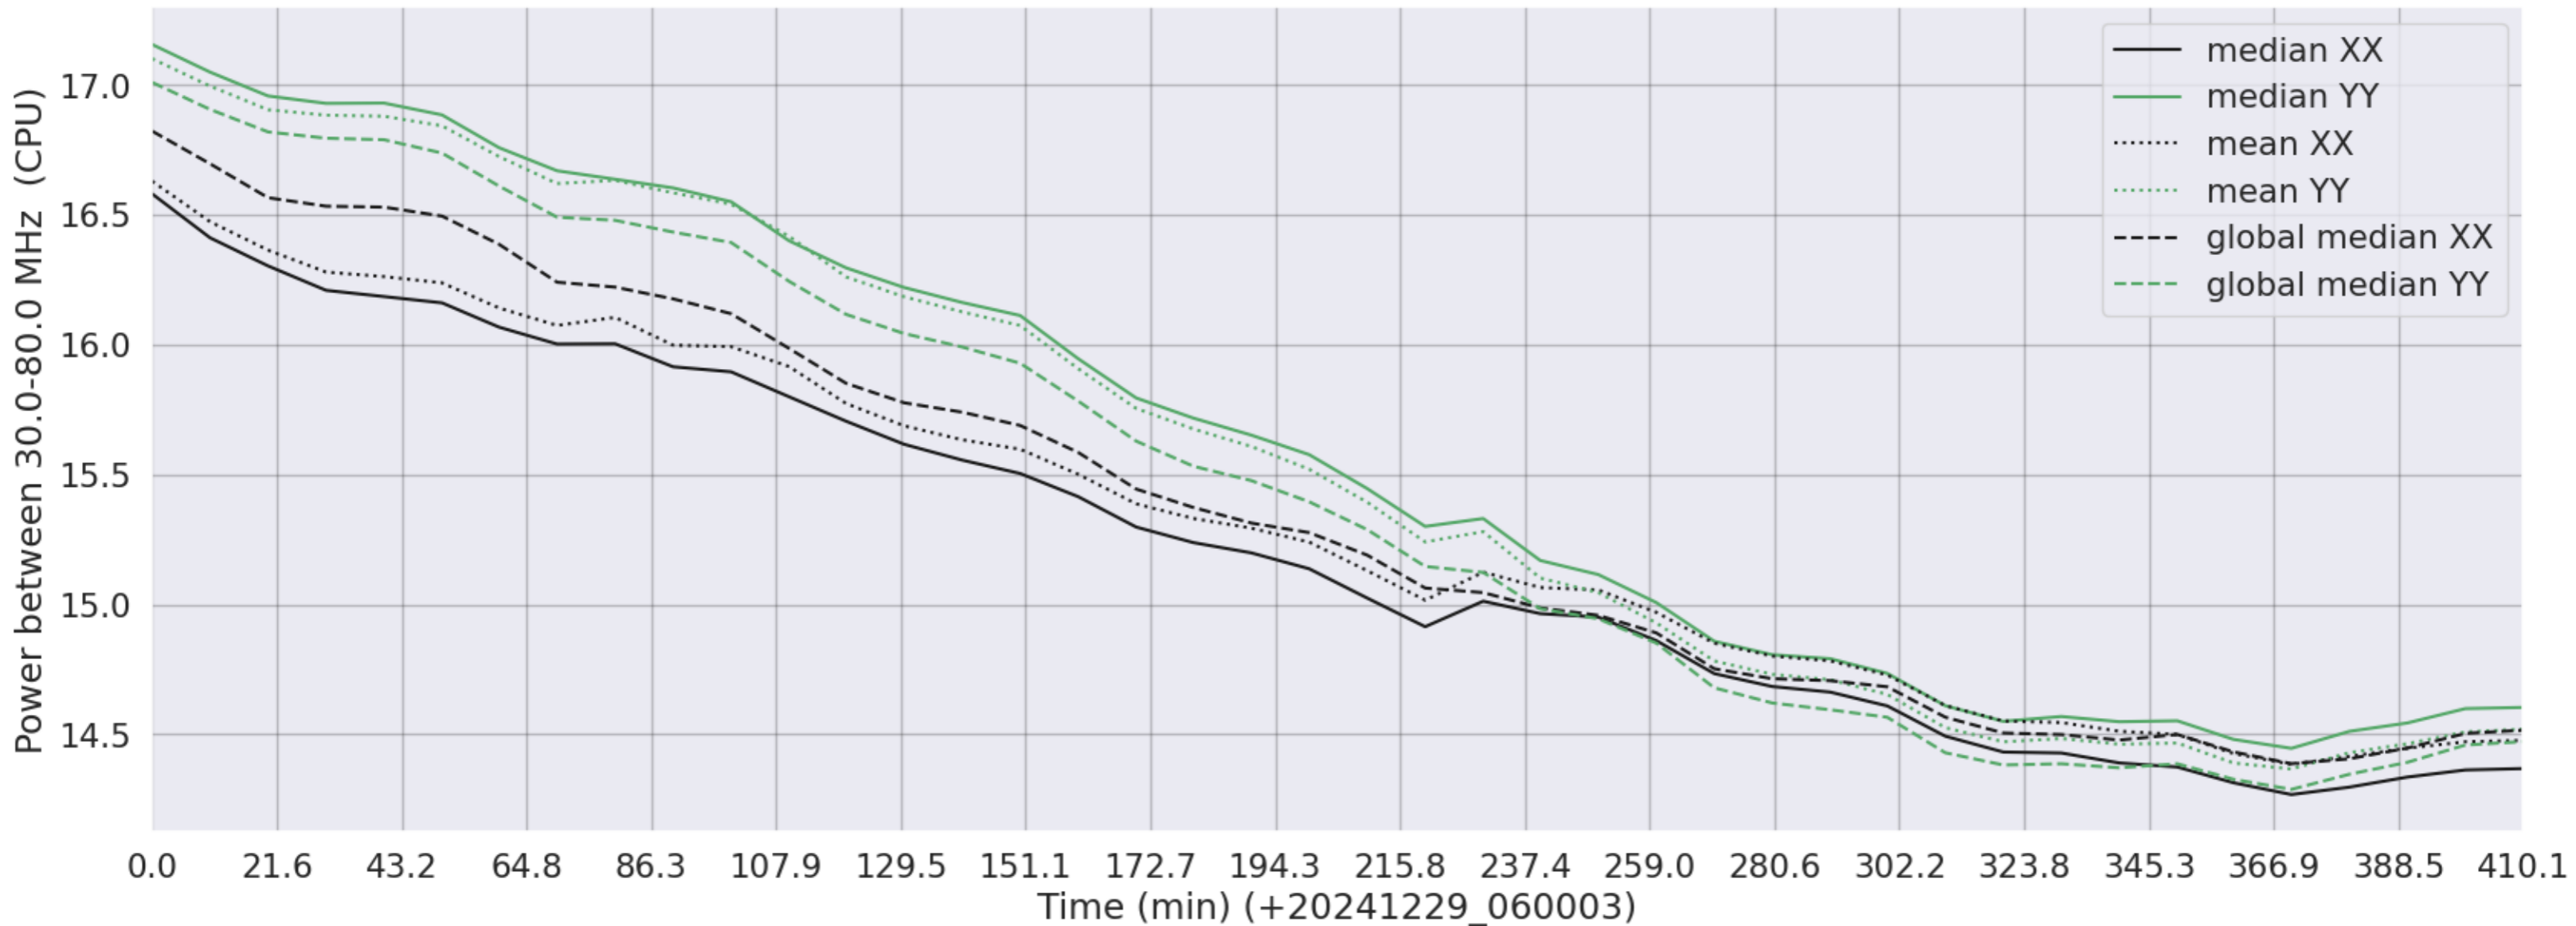

LWA054 - Correlator# 118 - XX FLAGS:Good - YY FLAGS:Good

LWA052 - Correlator# 117 - XX FLAGS:Good - YY FLAGS:Good