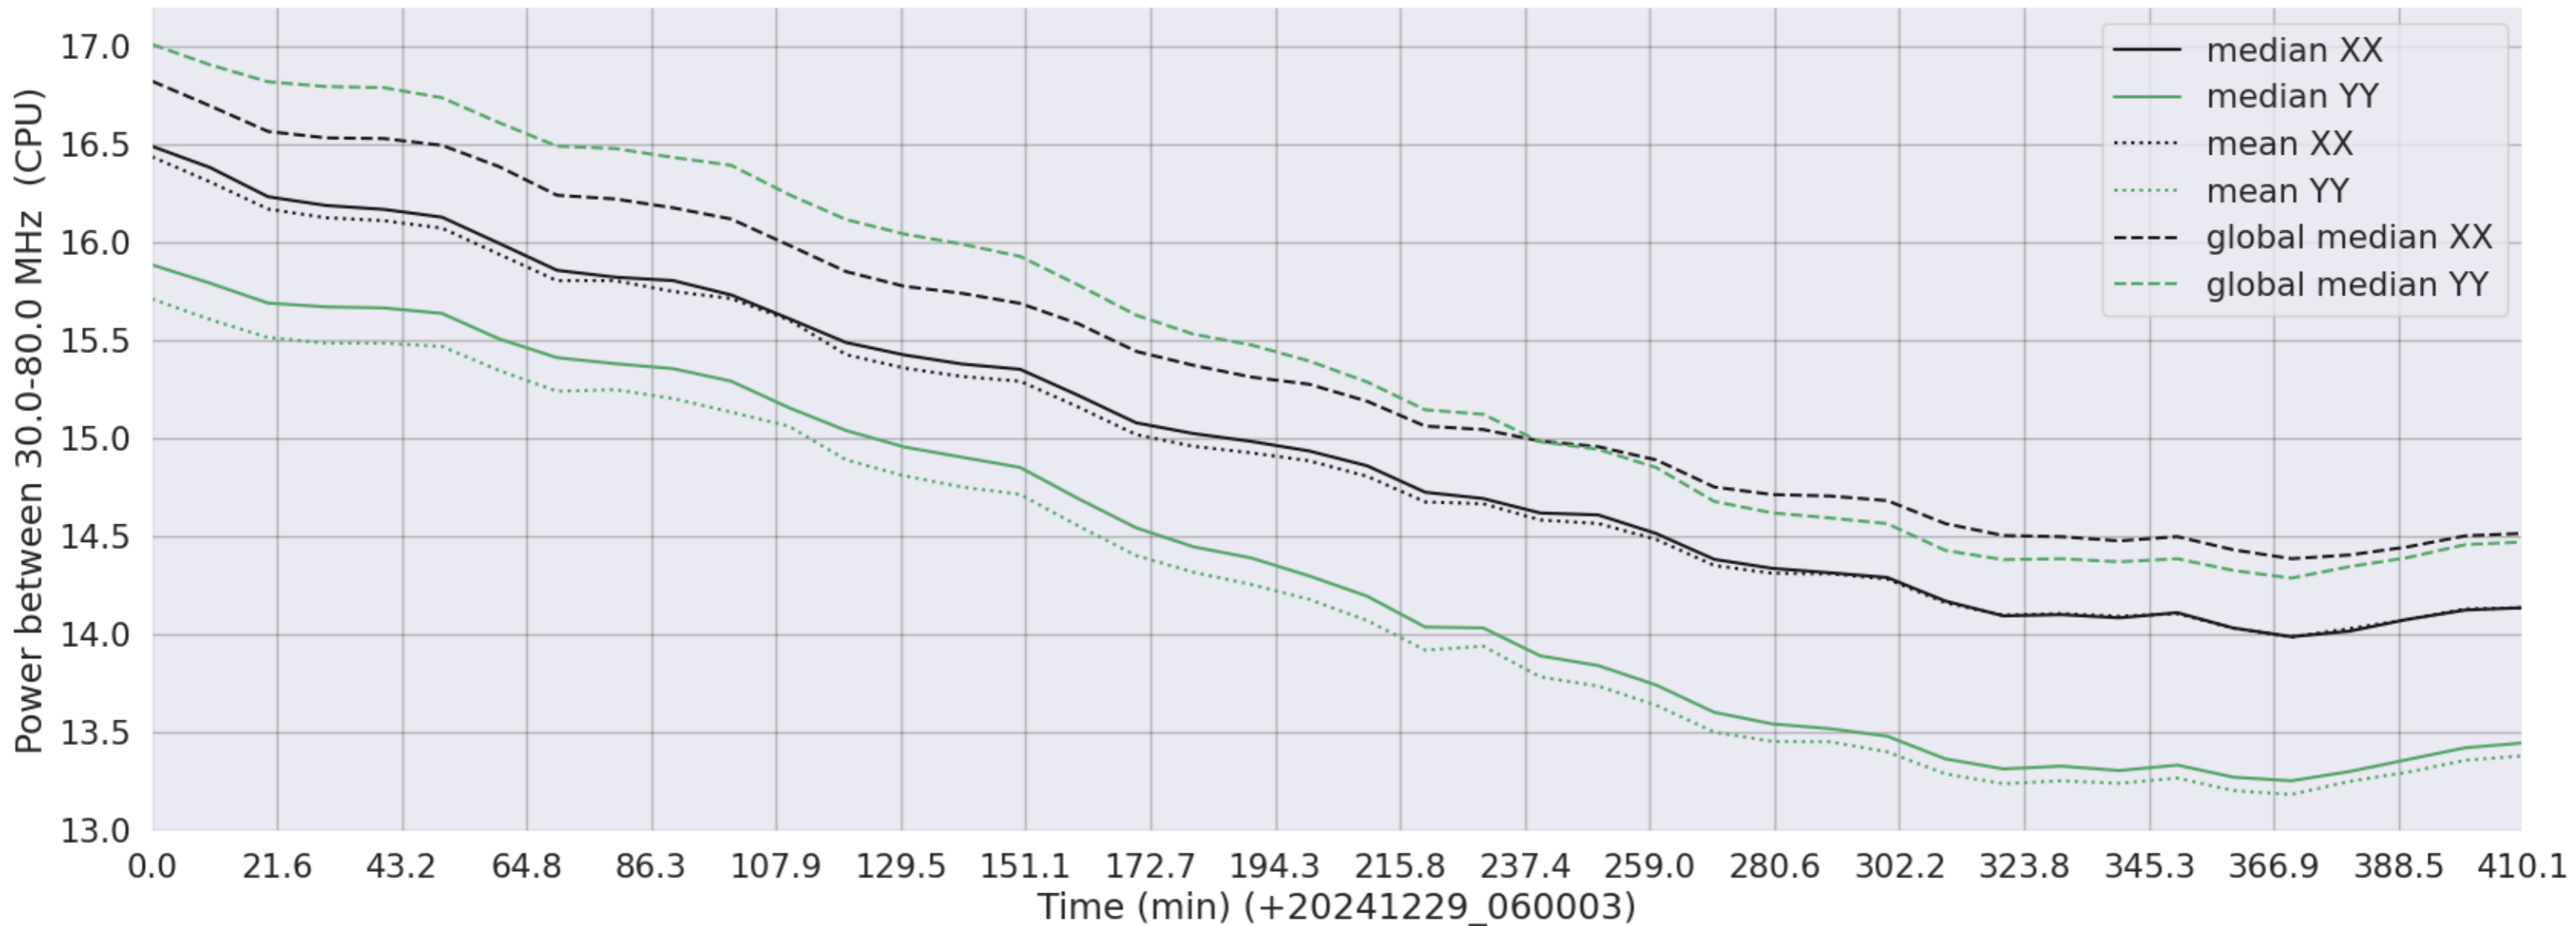

LWA154 - Correlator# 233 - XX FLAGS:Good - YY FLAGS:Good

LWA155 - Correlator# 232 - XX FLAGS:Good - YY FLAGS:Good