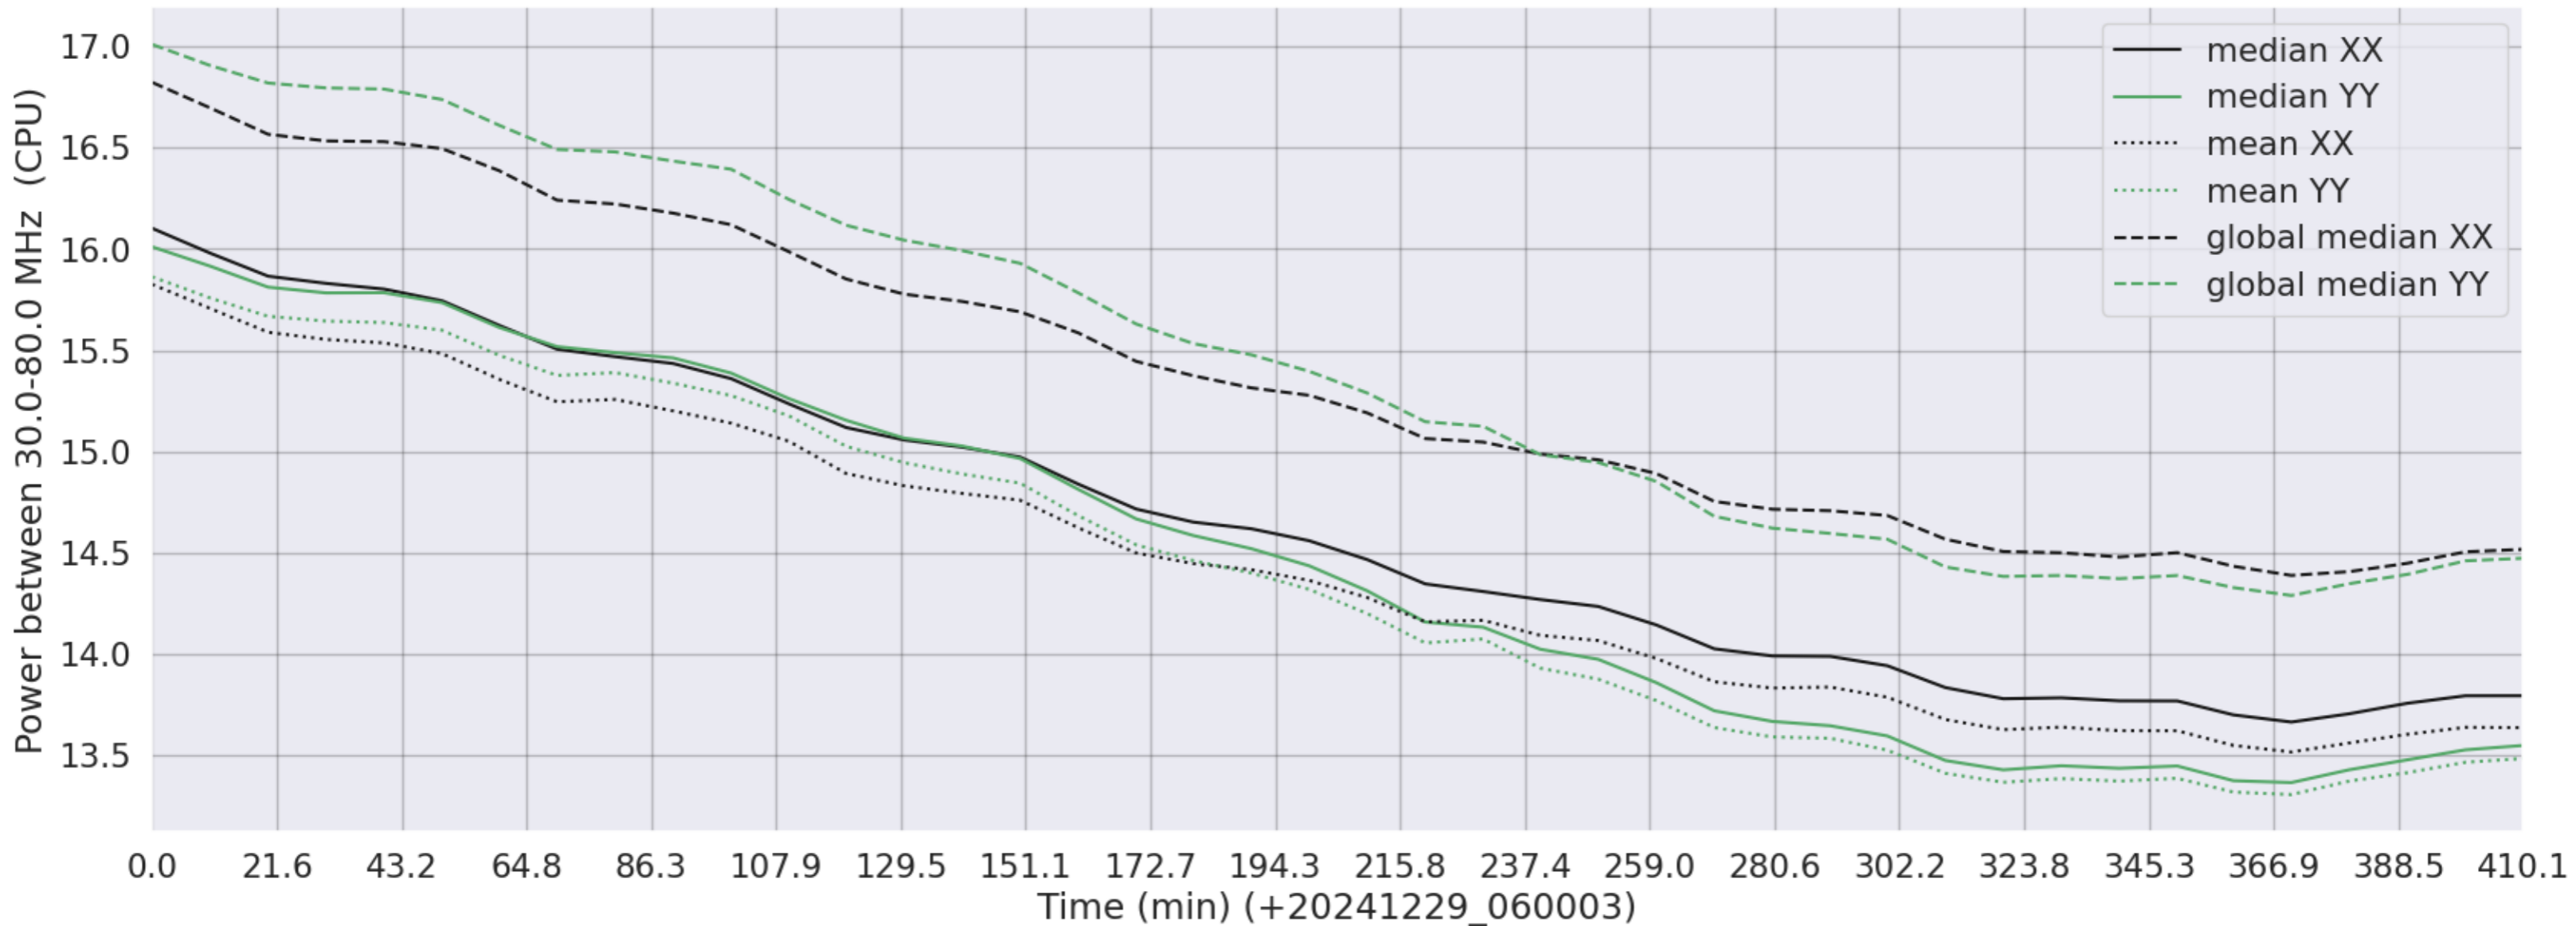

LWA181 - Correlator# 231 - XX FLAGS:Good - YY FLAGS:Good

LWA153 - Correlator# 230 - XX FLAGS:Good - YY FLAGS:Good