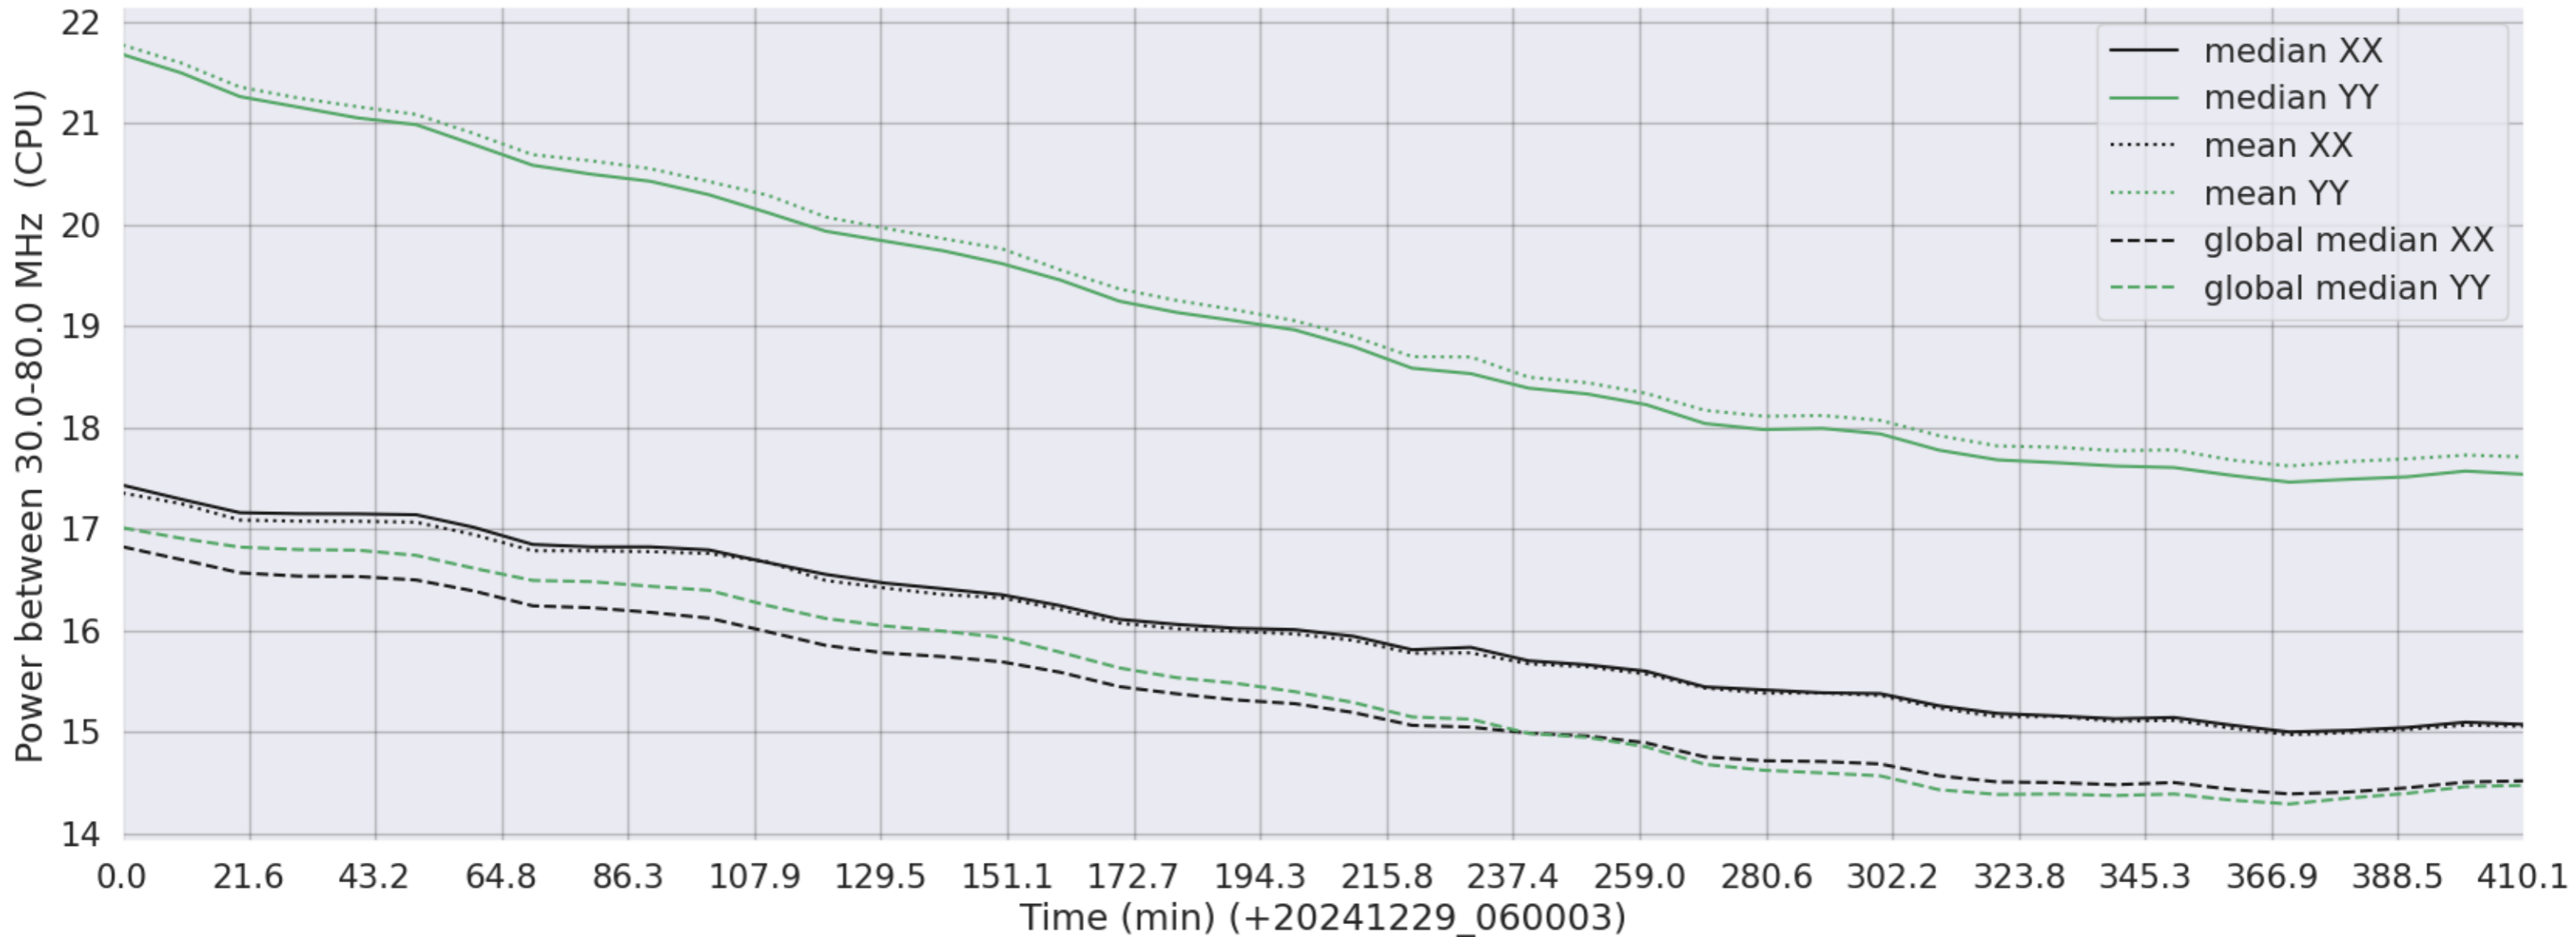

LWA322 - Correlator# 251 - XX FLAGS:Good - YY FLAGS:Good

LWA326 - Correlator# 250 - XX FLAGS:Good - YY FLAGS:Good