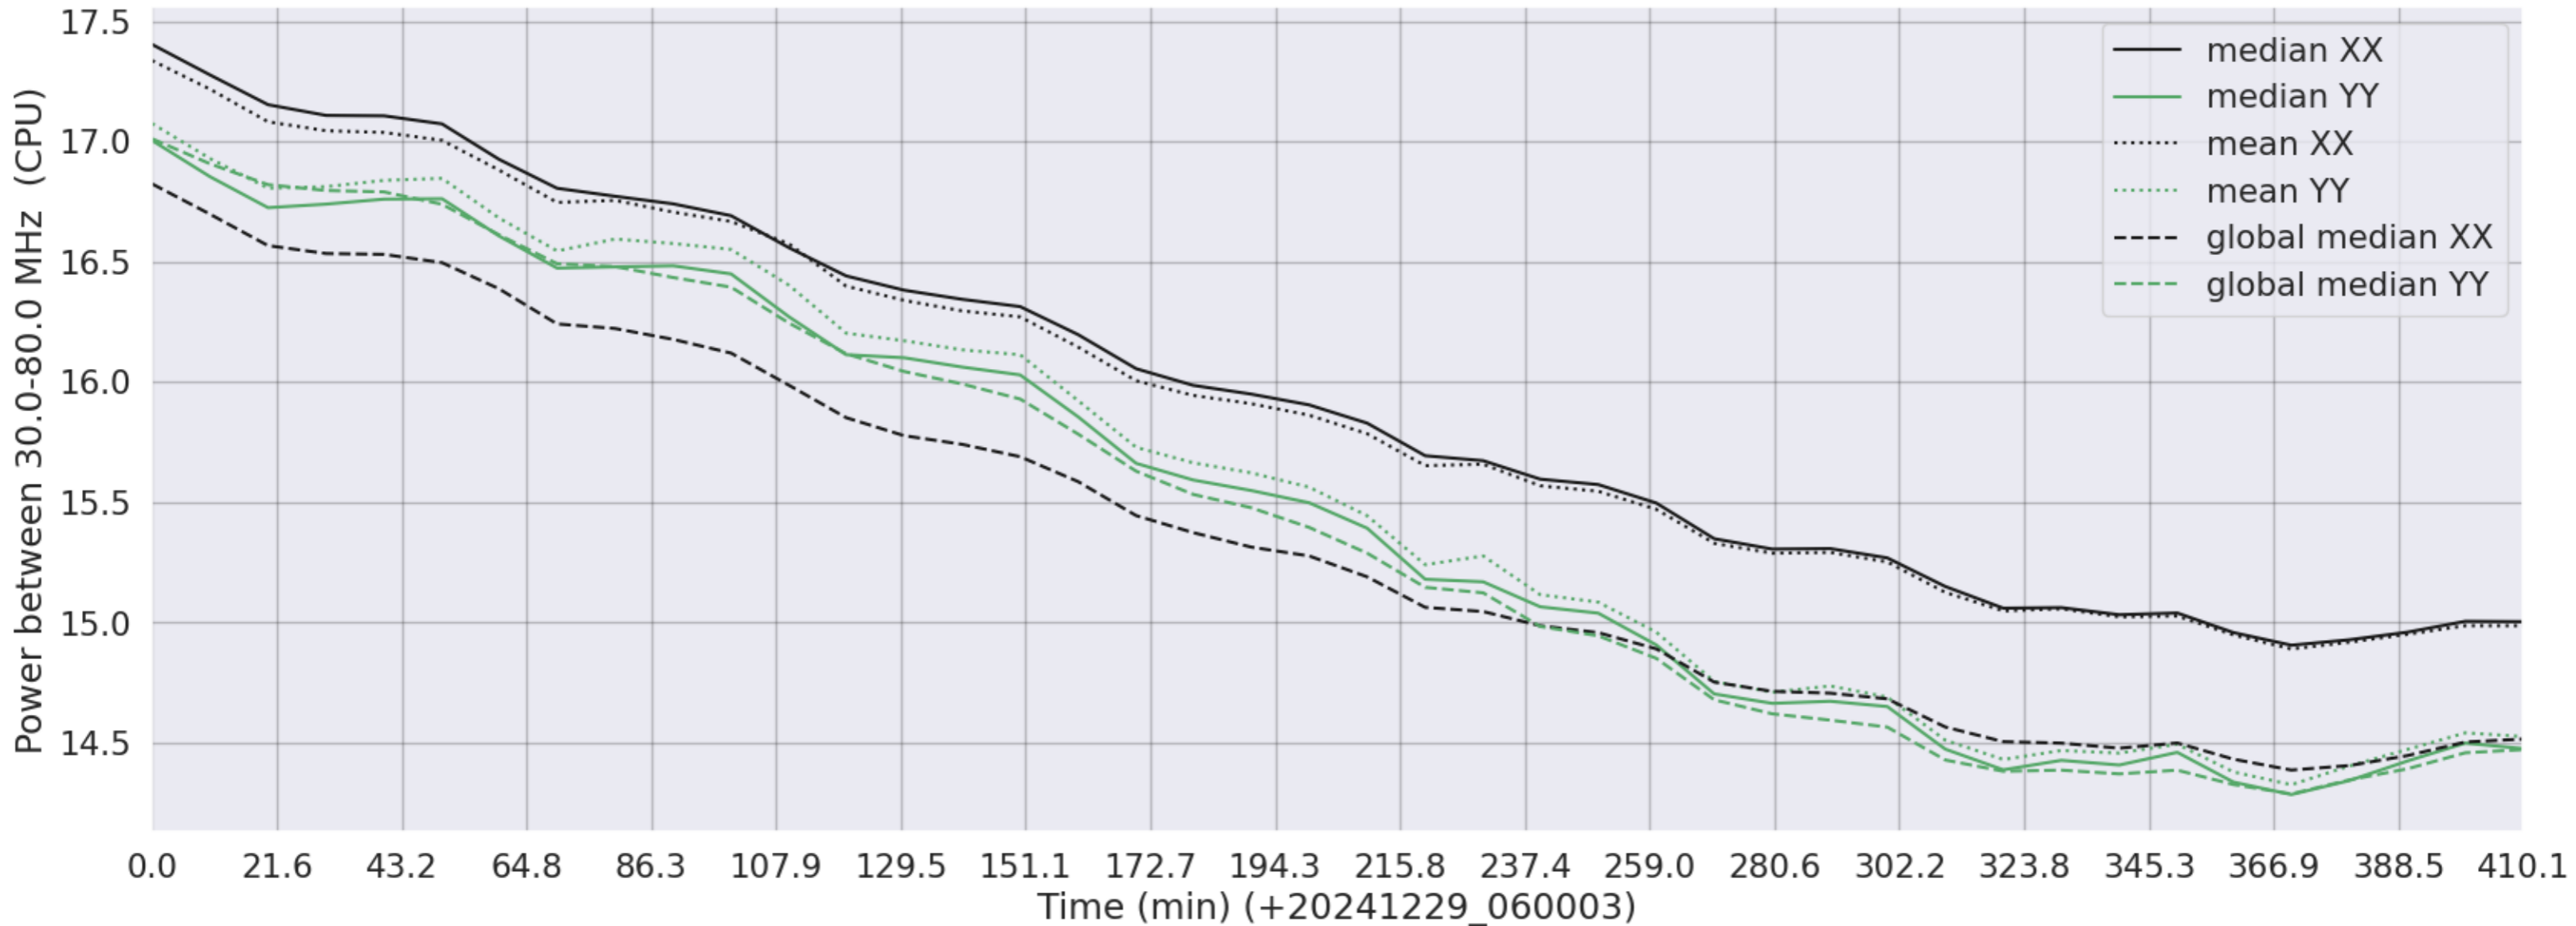

LWA148 - Correlator# 217 - XX FLAGS:Good - YY FLAGS:Good

LWA149 - Correlator# 216 - XX FLAGS:Good - YY FLAGS:Good