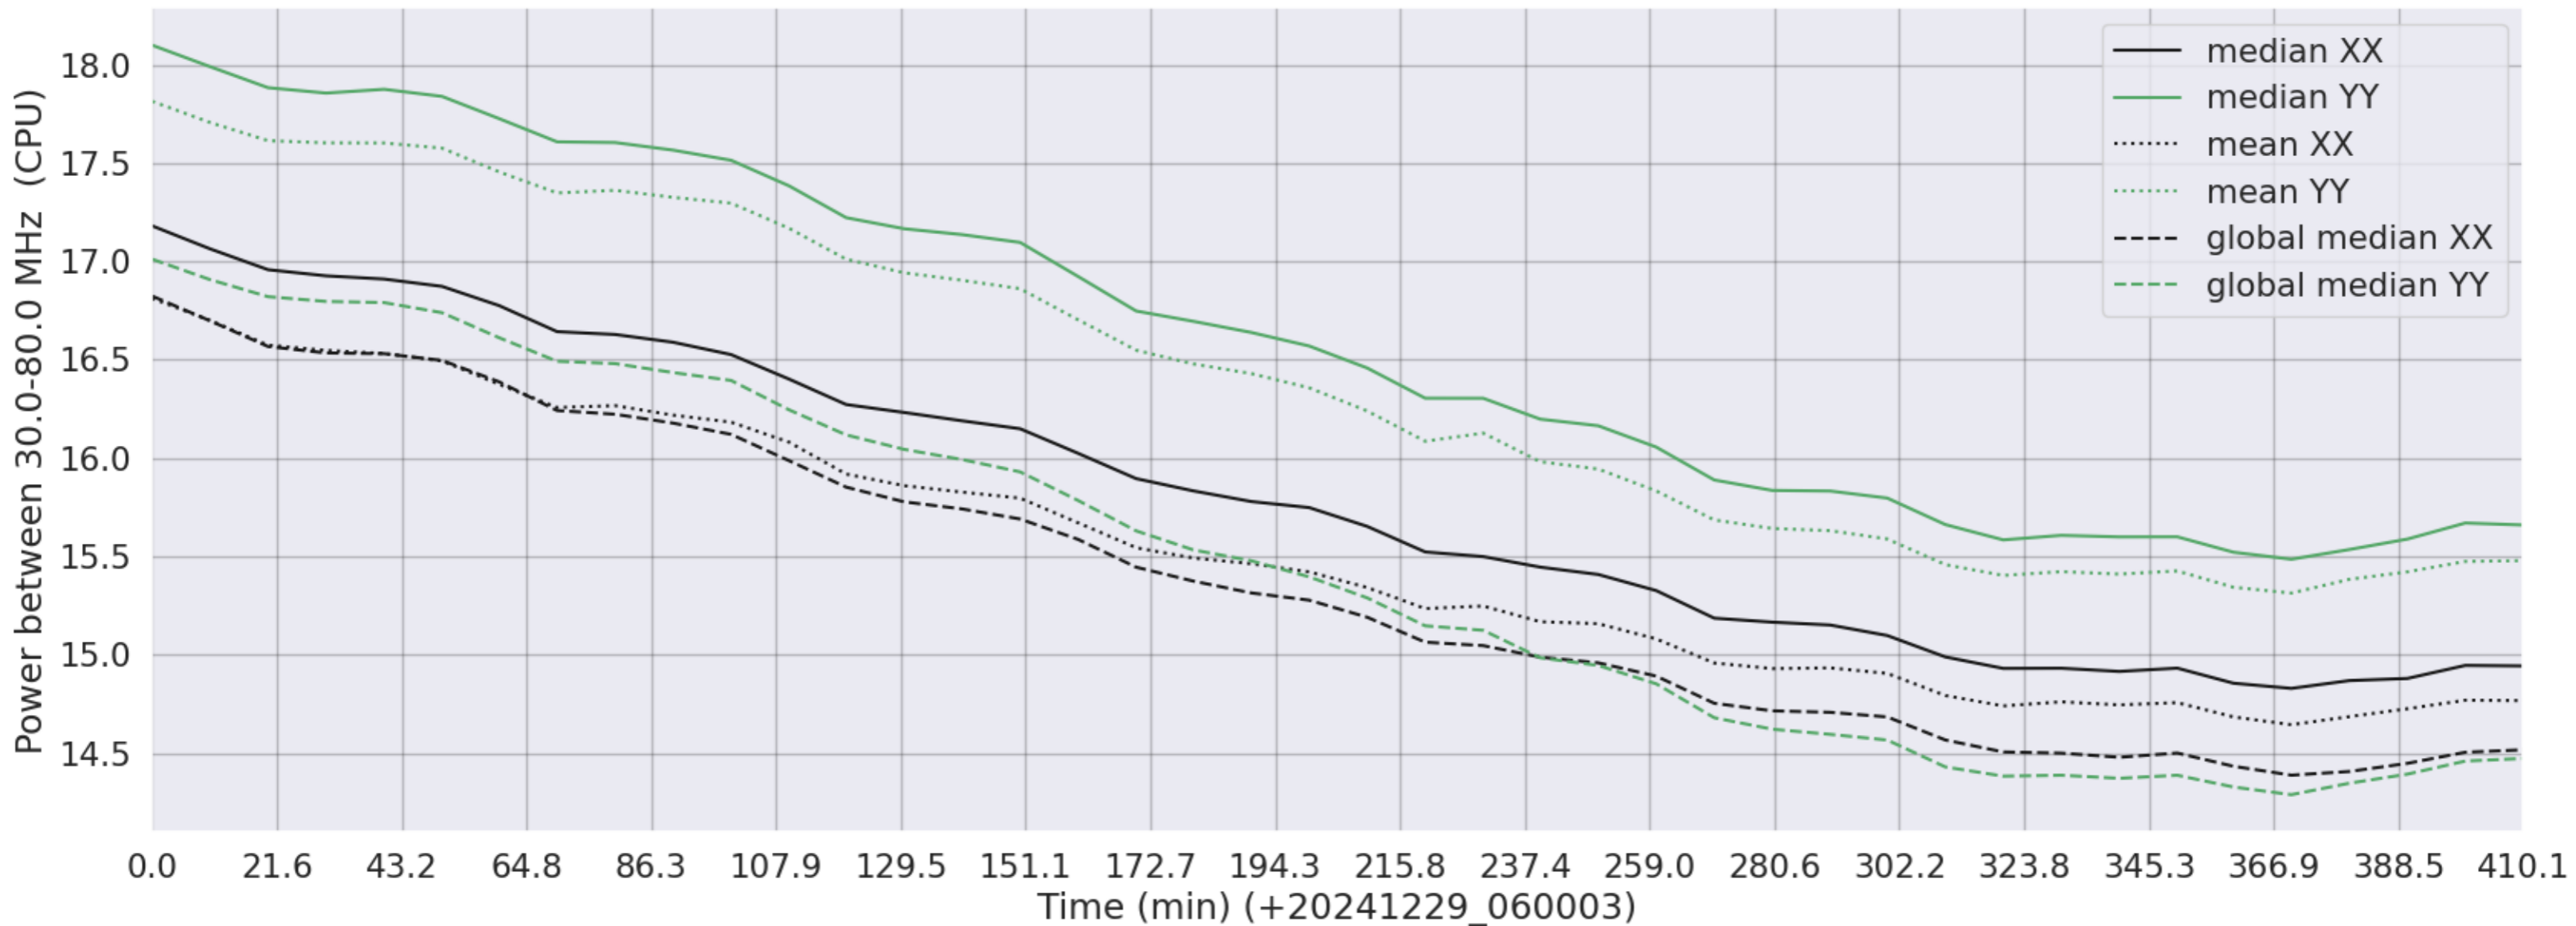

LWA098 - Correlator# 173 - XX FLAGS:Good - YY FLAGS:Good

LWA099 - Correlator# 172 - XX FLAGS:Good - YY FLAGS:Good