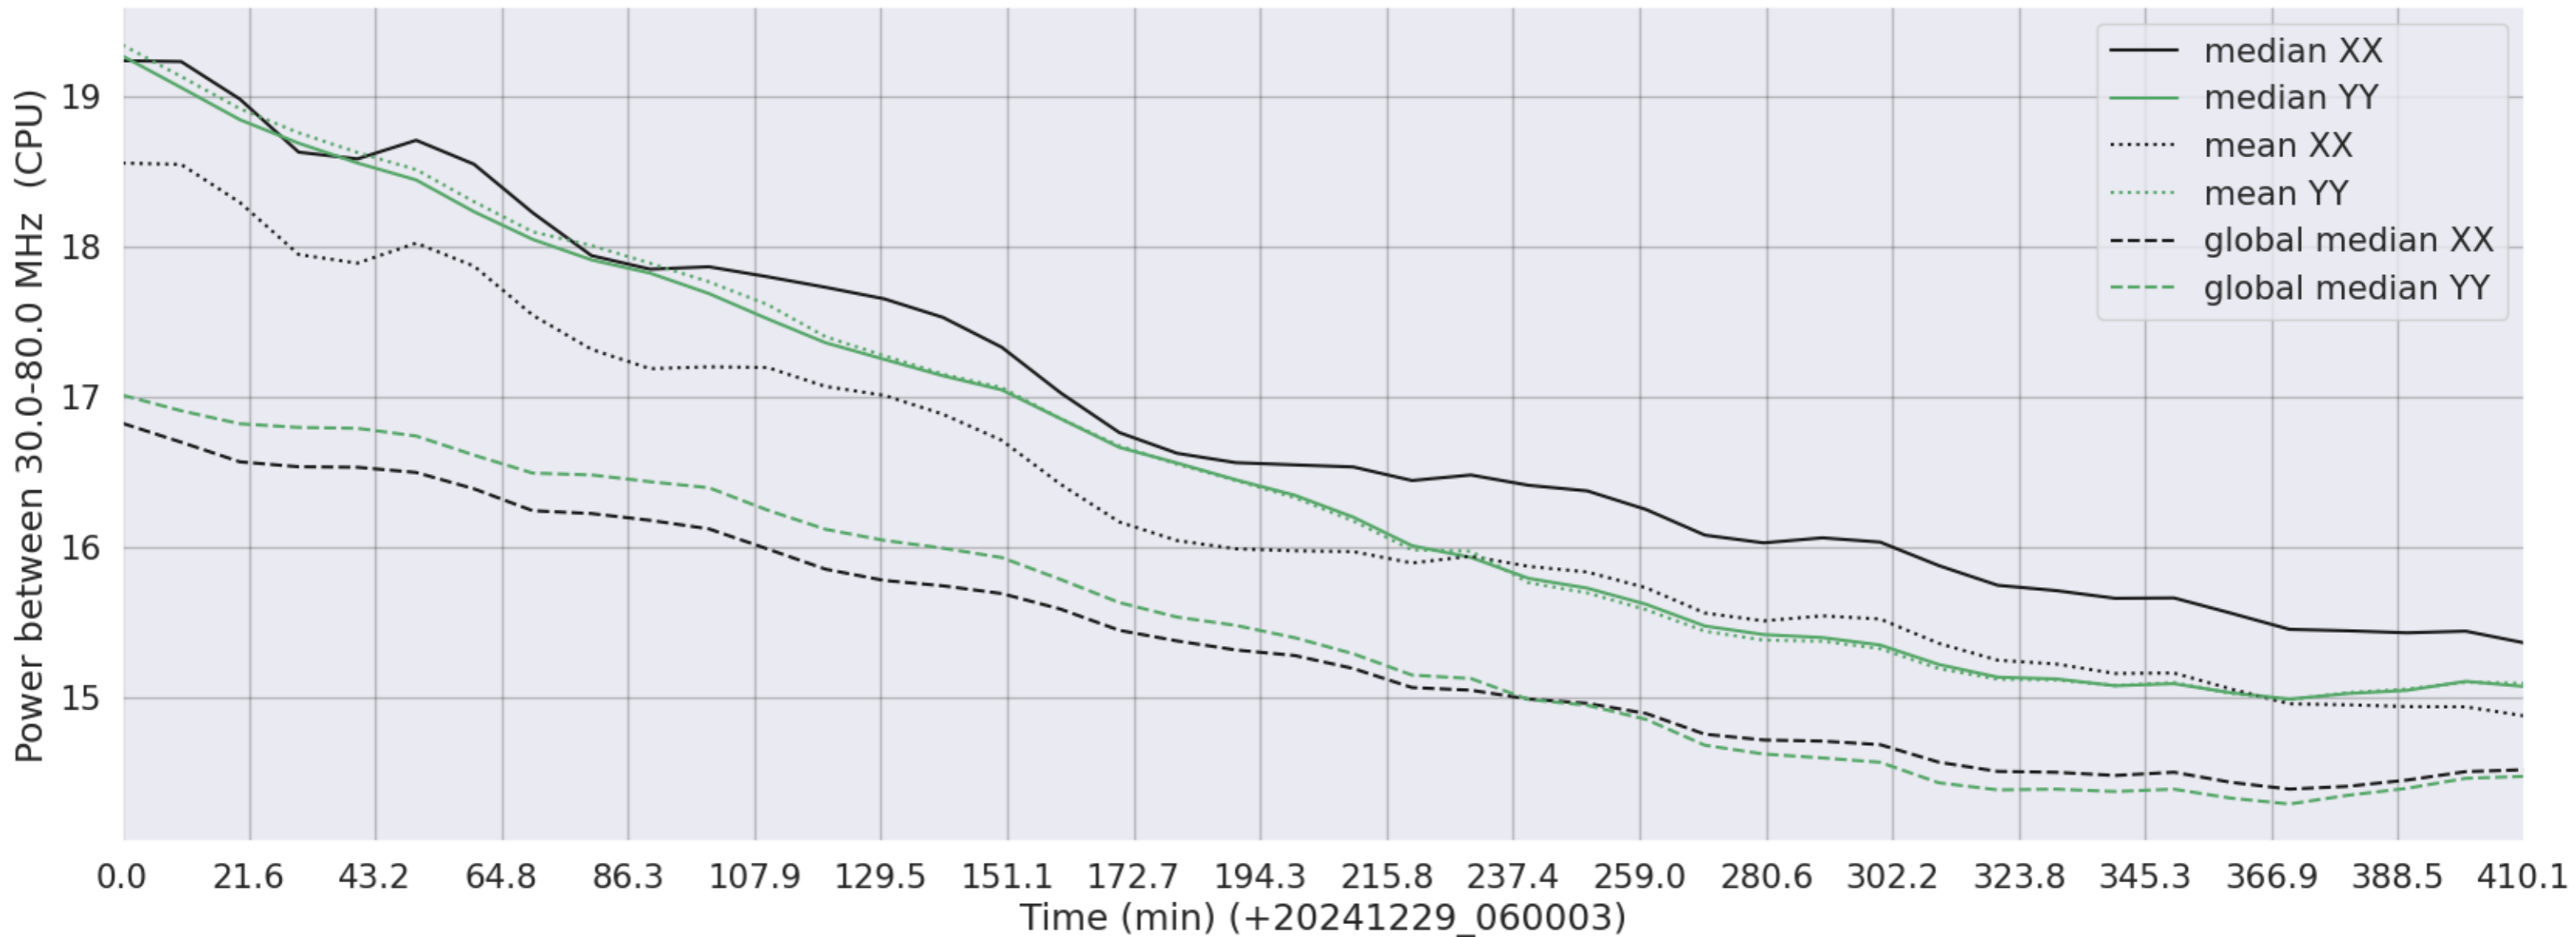

LWA178 - Correlator# 221 - XX FLAGS:Good - YY FLAGS:Good

LWA279 - Correlator# 220 - XX FLAGS:Good - YY FLAGS:Good