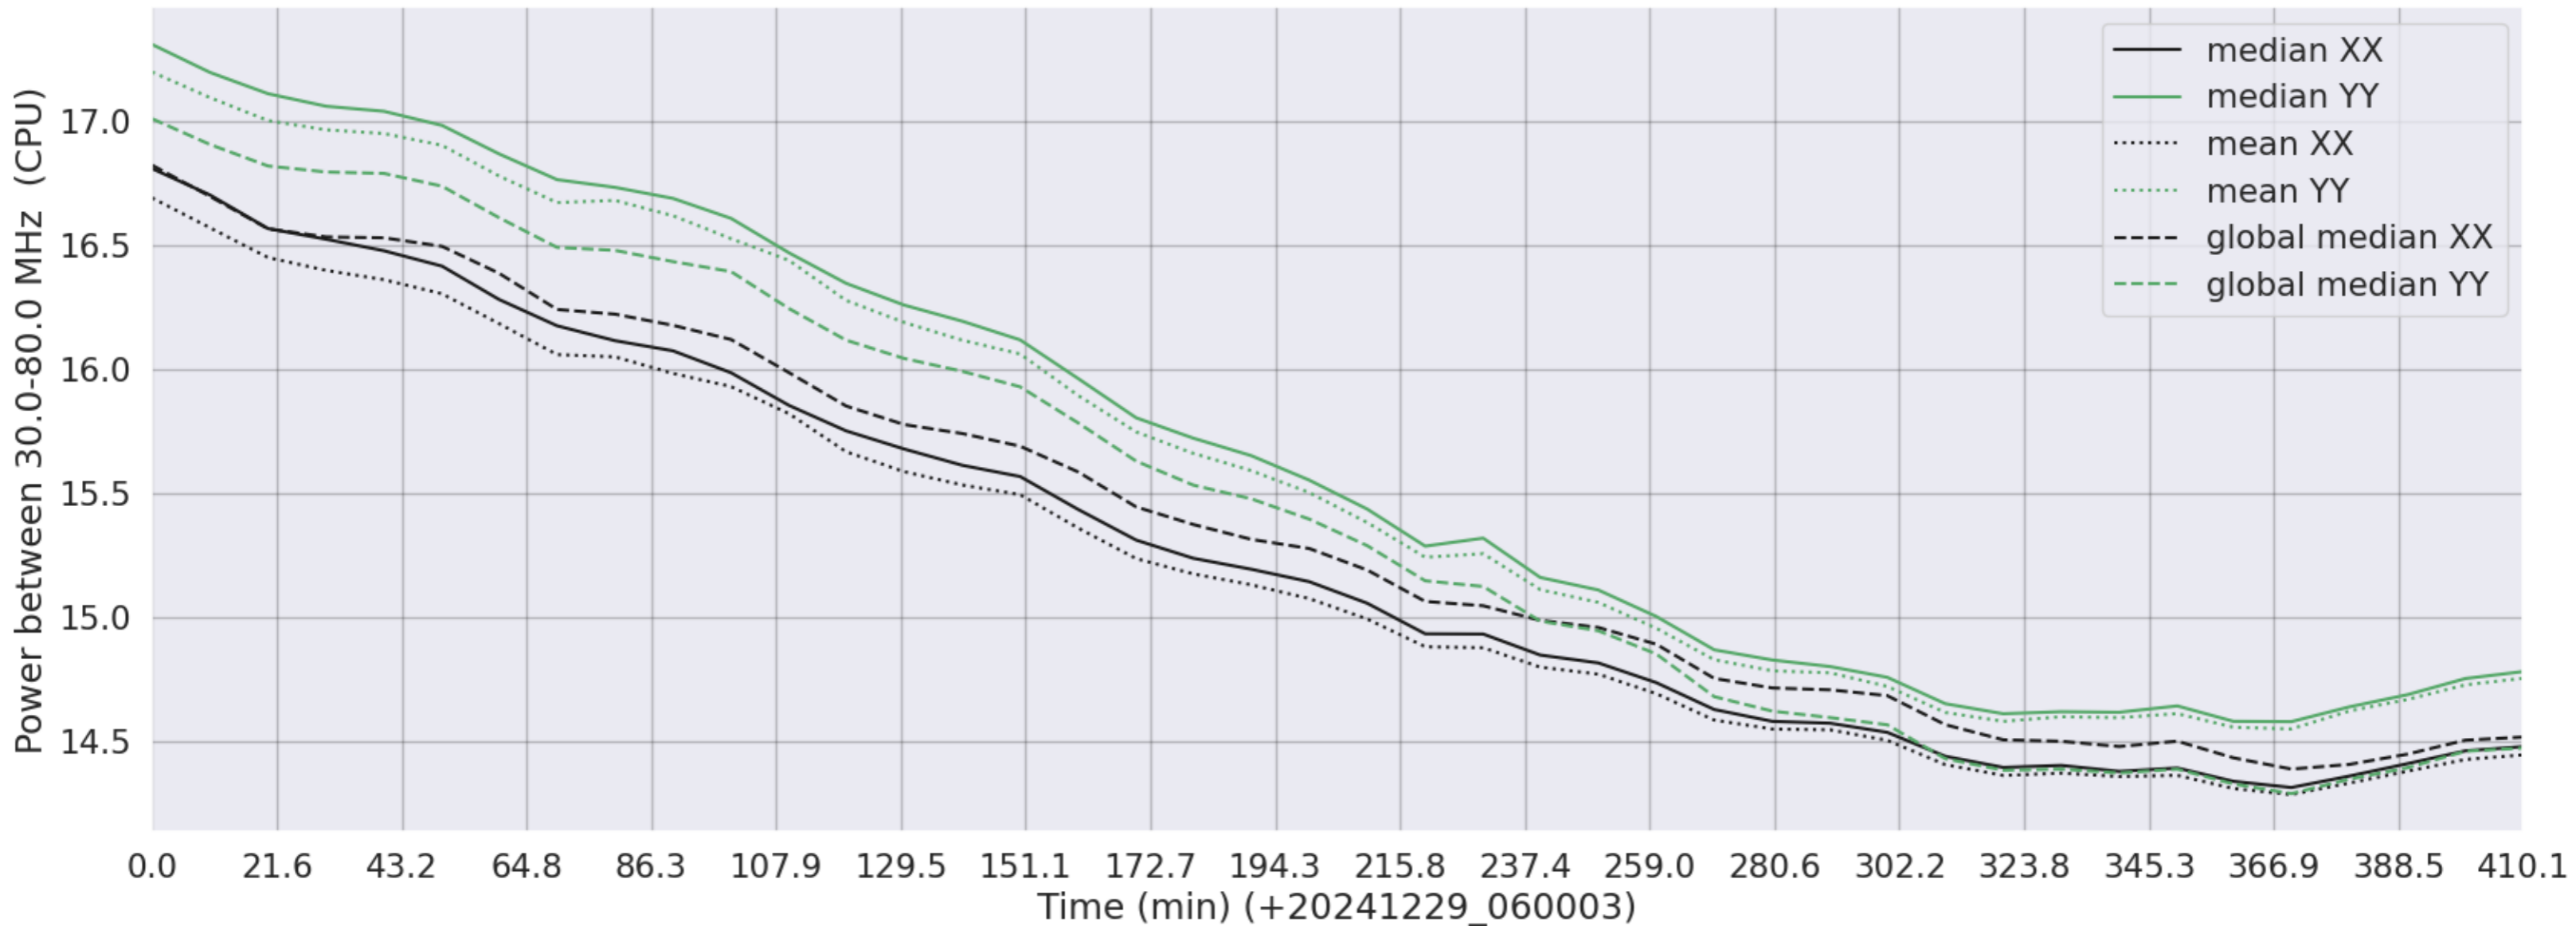

LWA096 - Correlator# 145 - XX FLAGS:Good - YY FLAGS:Good

LWA089 - Correlator# 144 - XX FLAGS:Good - YY FLAGS:Good