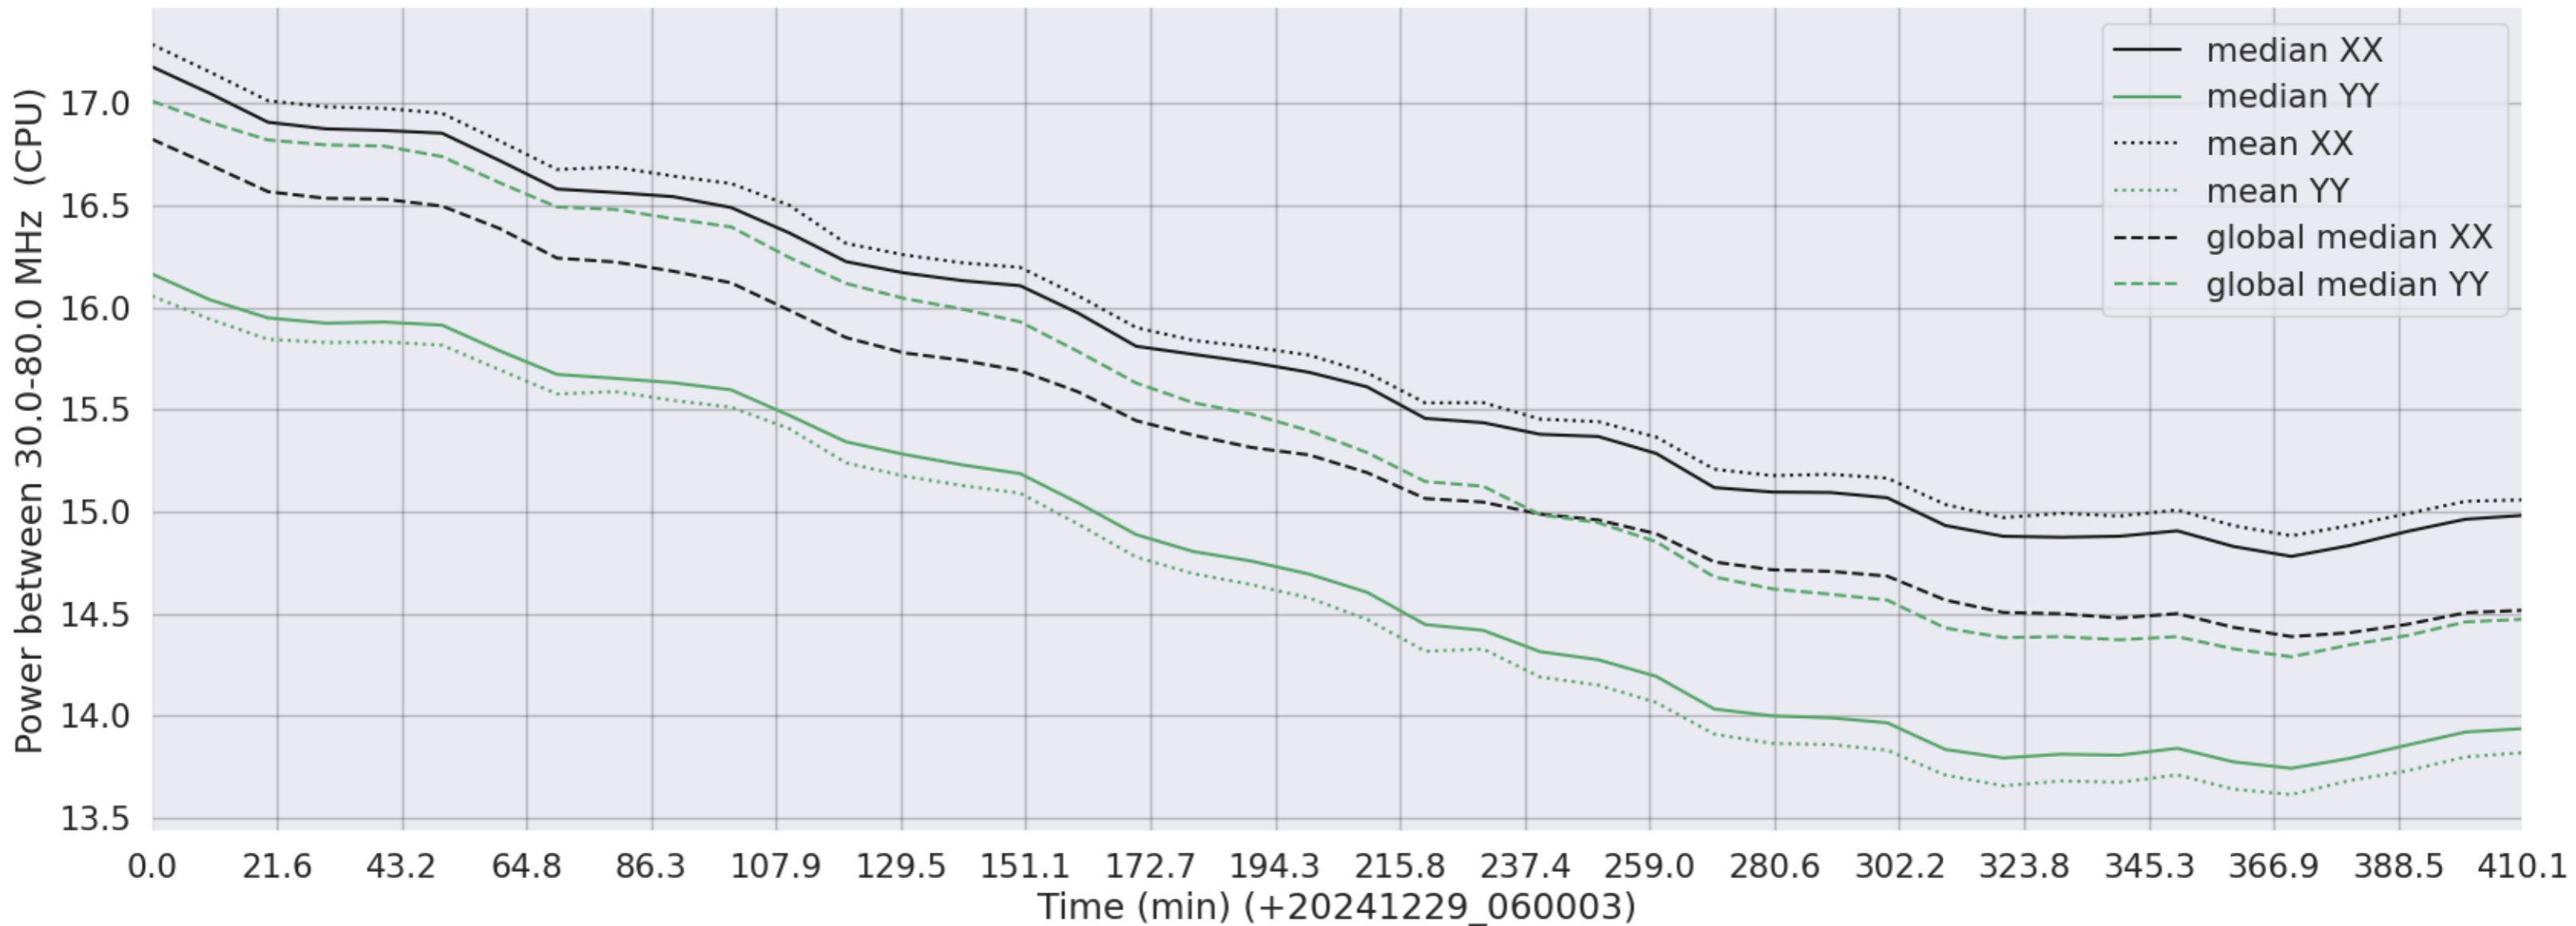

LWA239 - Correlator# 313 - XX FLAGS:Good - YY FLAGS:Good

LWA240 - Correlator# 312 - XX FLAGS:Good - YY FLAGS:Good