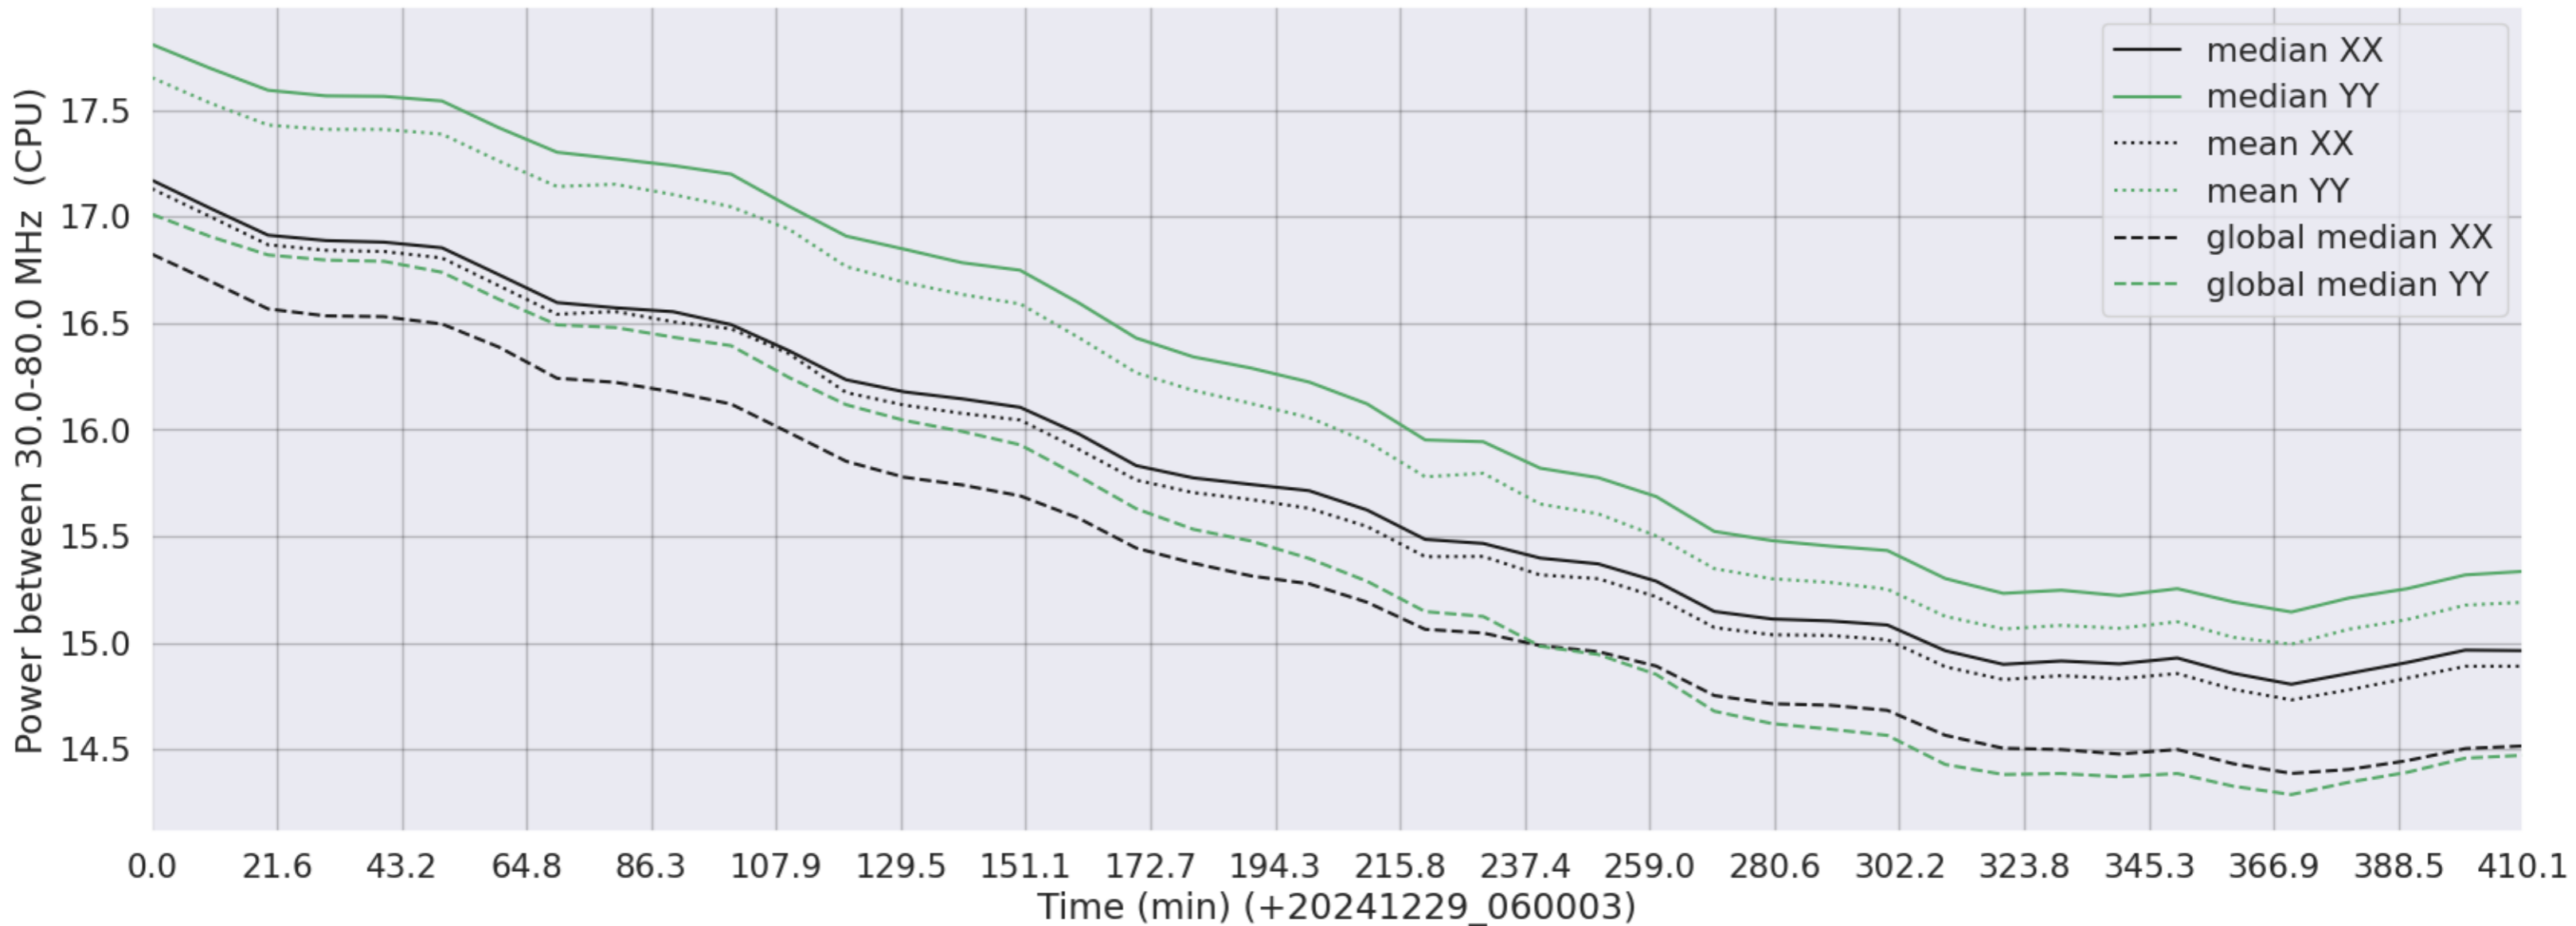

LWA205 - Correlator# 297 - XX FLAGS:BadSpecShape - YY FLAGS:Good

LWA206 - Correlator# 296 - XX FLAGS:Good - YY FLAGS:Good