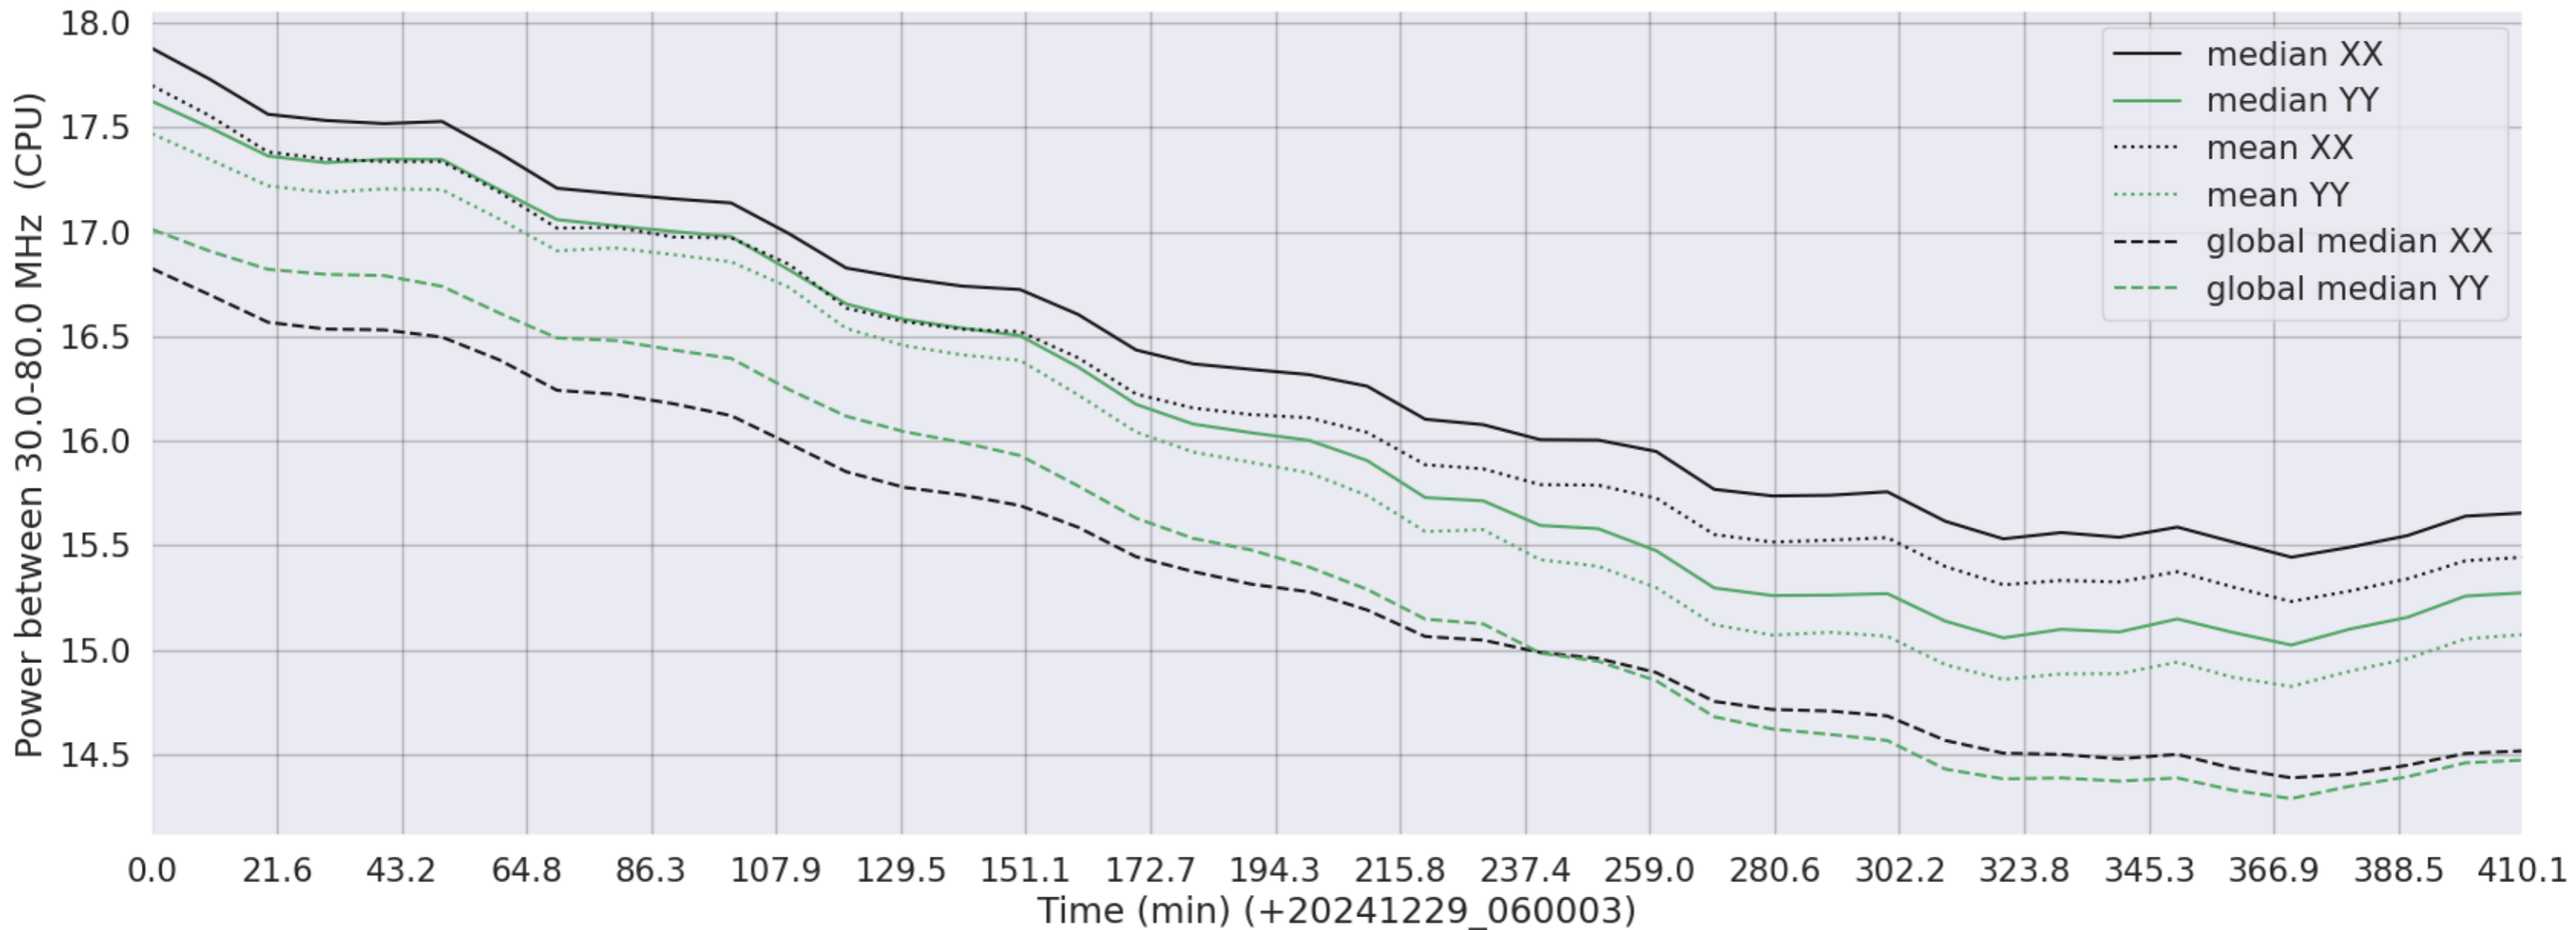

LWA140 - Correlator# 260 - XX FLAGS:Good - YY FLAGS:Good

LWA138 - Correlator# 261 - XX FLAGS:Good - YY FLAGS:Good

LWA161 - Correlator# 262 - XX FLAGS:Good - YY FLAGS:Good

LWA141 - Correlator# 263 - XX FLAGS:Good - YY FLAGS:Good