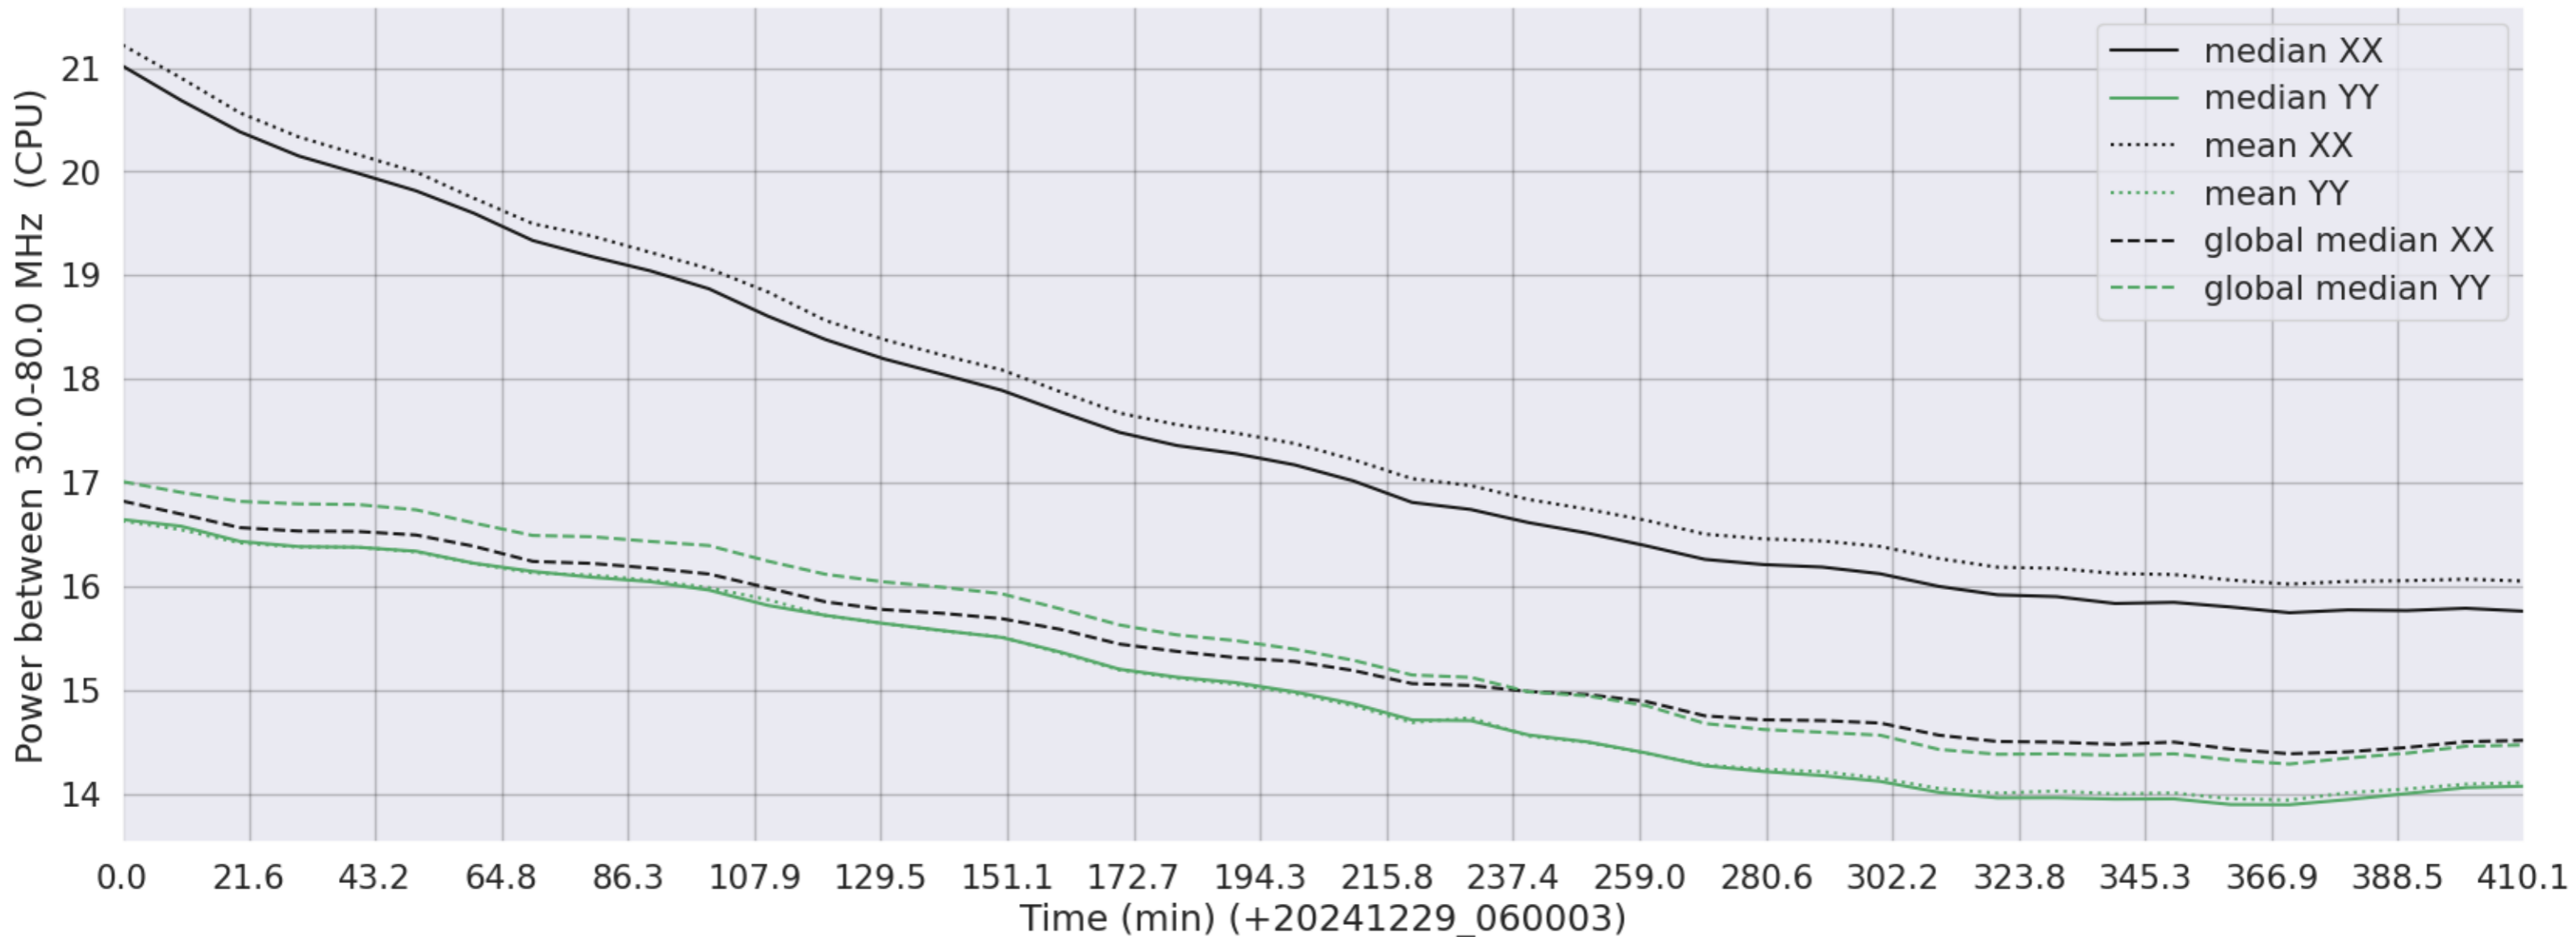

LWA329 - Correlator# 287 - XX FLAGS:Good - YY FLAGS:Good

LWA357 - Correlator# 286 - XX FLAGS:Good - YY FLAGS:Good