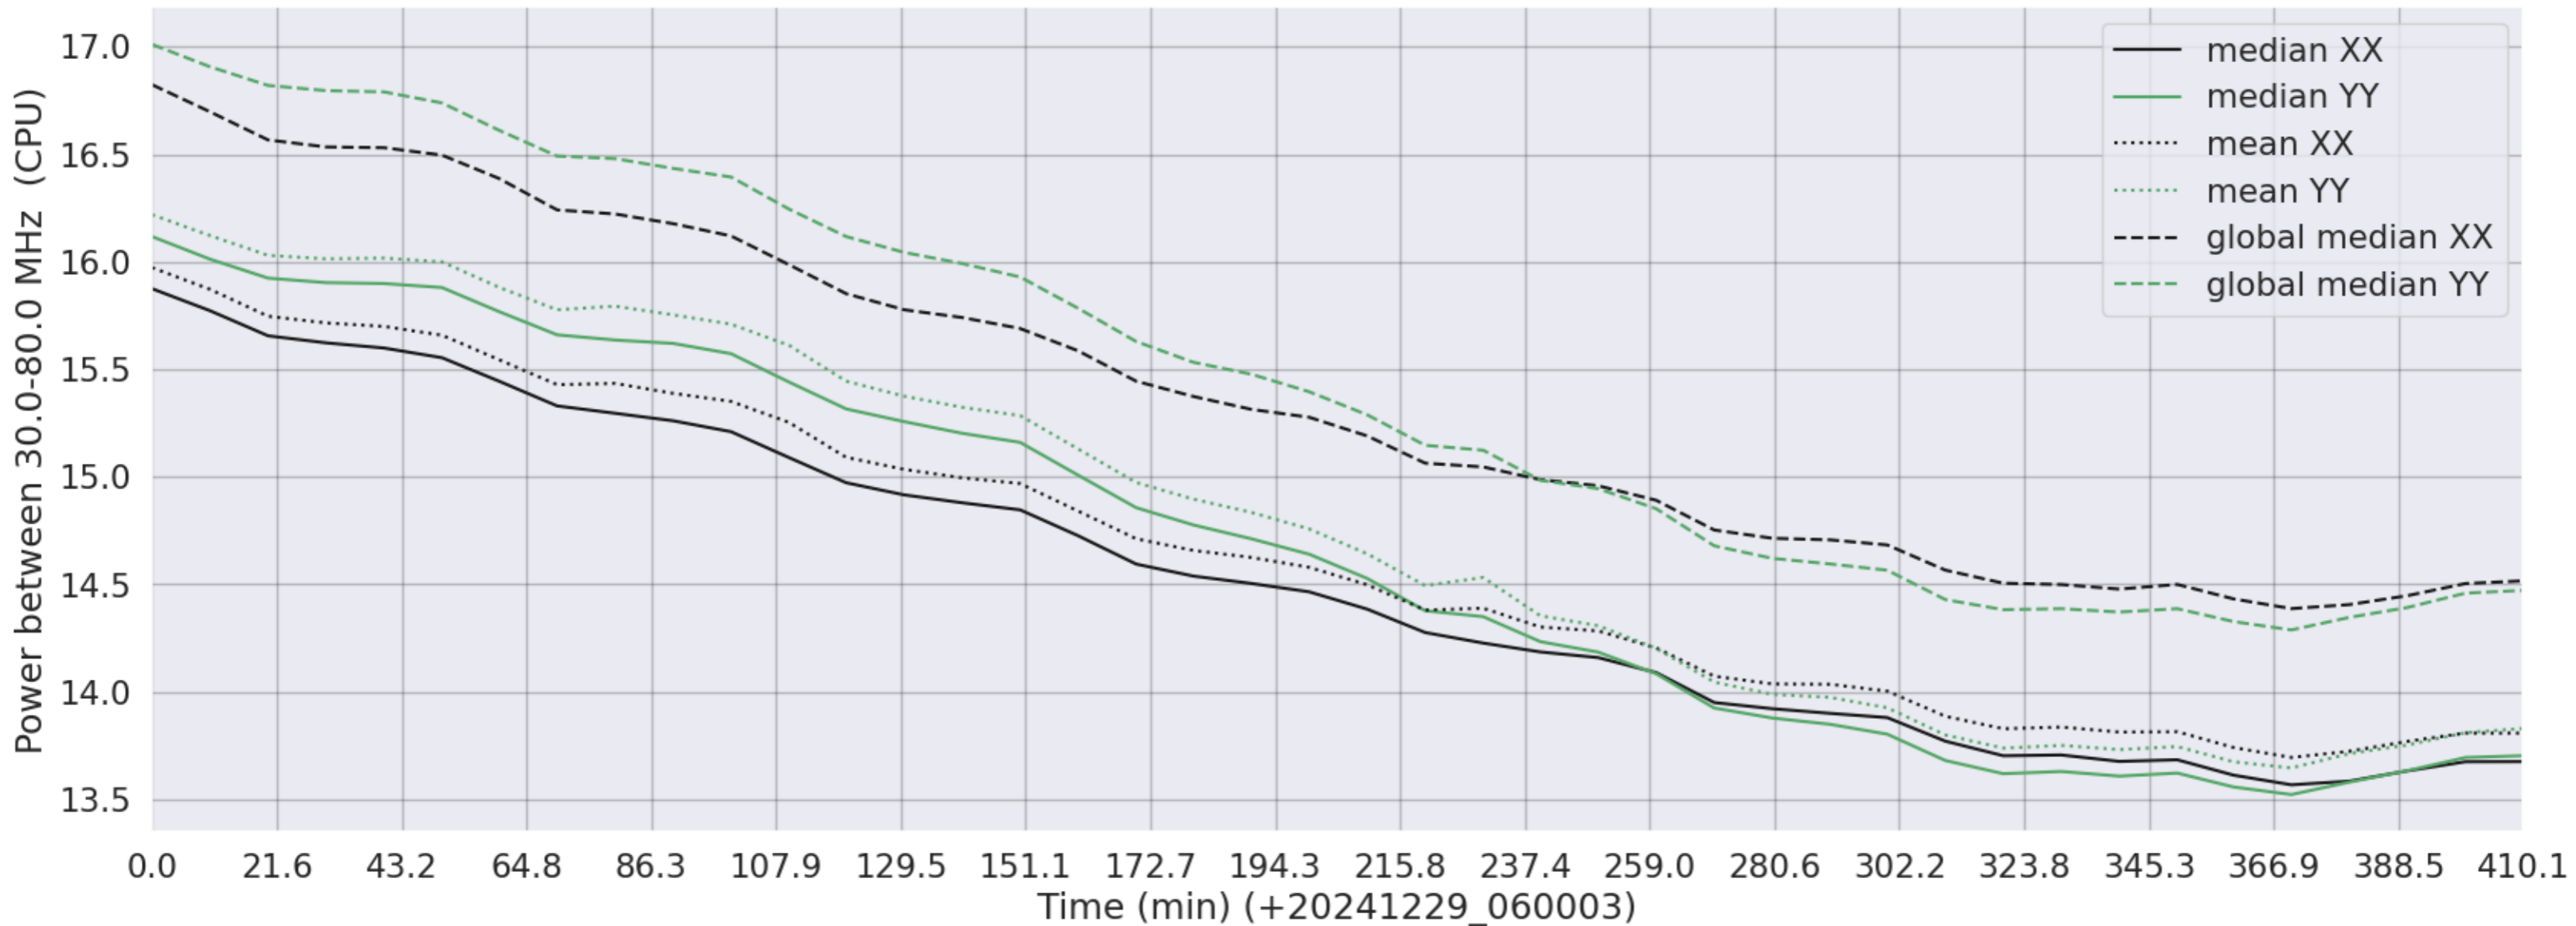

LWA044 - Correlator# 080 - XX FLAGS:Good - YY FLAGS:Good

LWA043 - Correlator# 081 - XX FLAGS:Good - YY FLAGS:Good

LWA046 - Correlator# 082 - XX FLAGS:Good - YY FLAGS:Good

LWA045 - Correlator# 083 - XX FLAGS:Good - YY FLAGS:Good