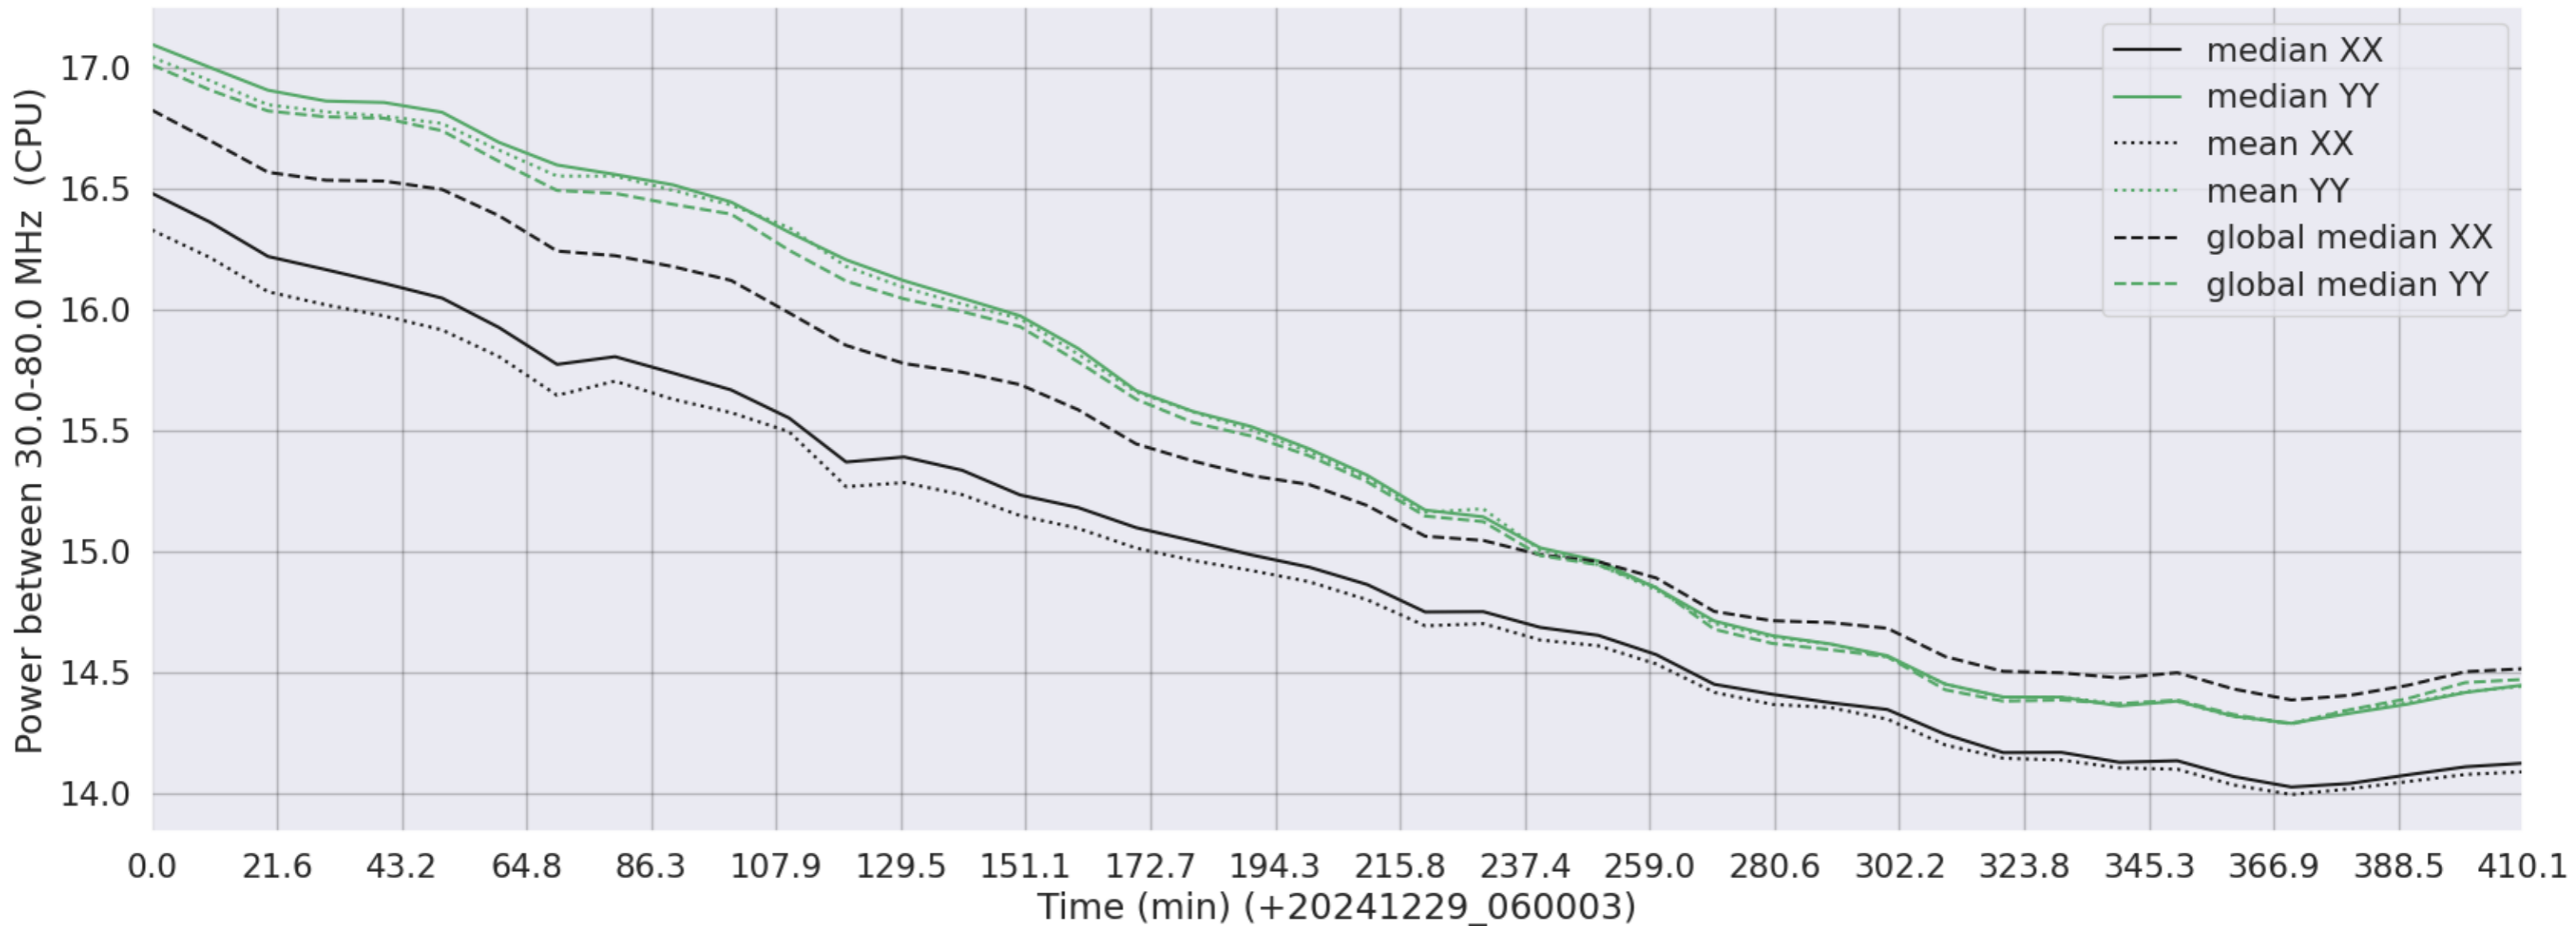

LWA089 - Correlator# 144 - XX FLAGS:Good - YY FLAGS:Good

LWA096 - Correlator# 145 - XX FLAGS:Good - YY FLAGS:Good

LWA091 - Correlator# 146 - XX FLAGS:Good - YY FLAGS:Good

LWA090 - Correlator# 147 - XX FLAGS:Good - YY FLAGS:Good