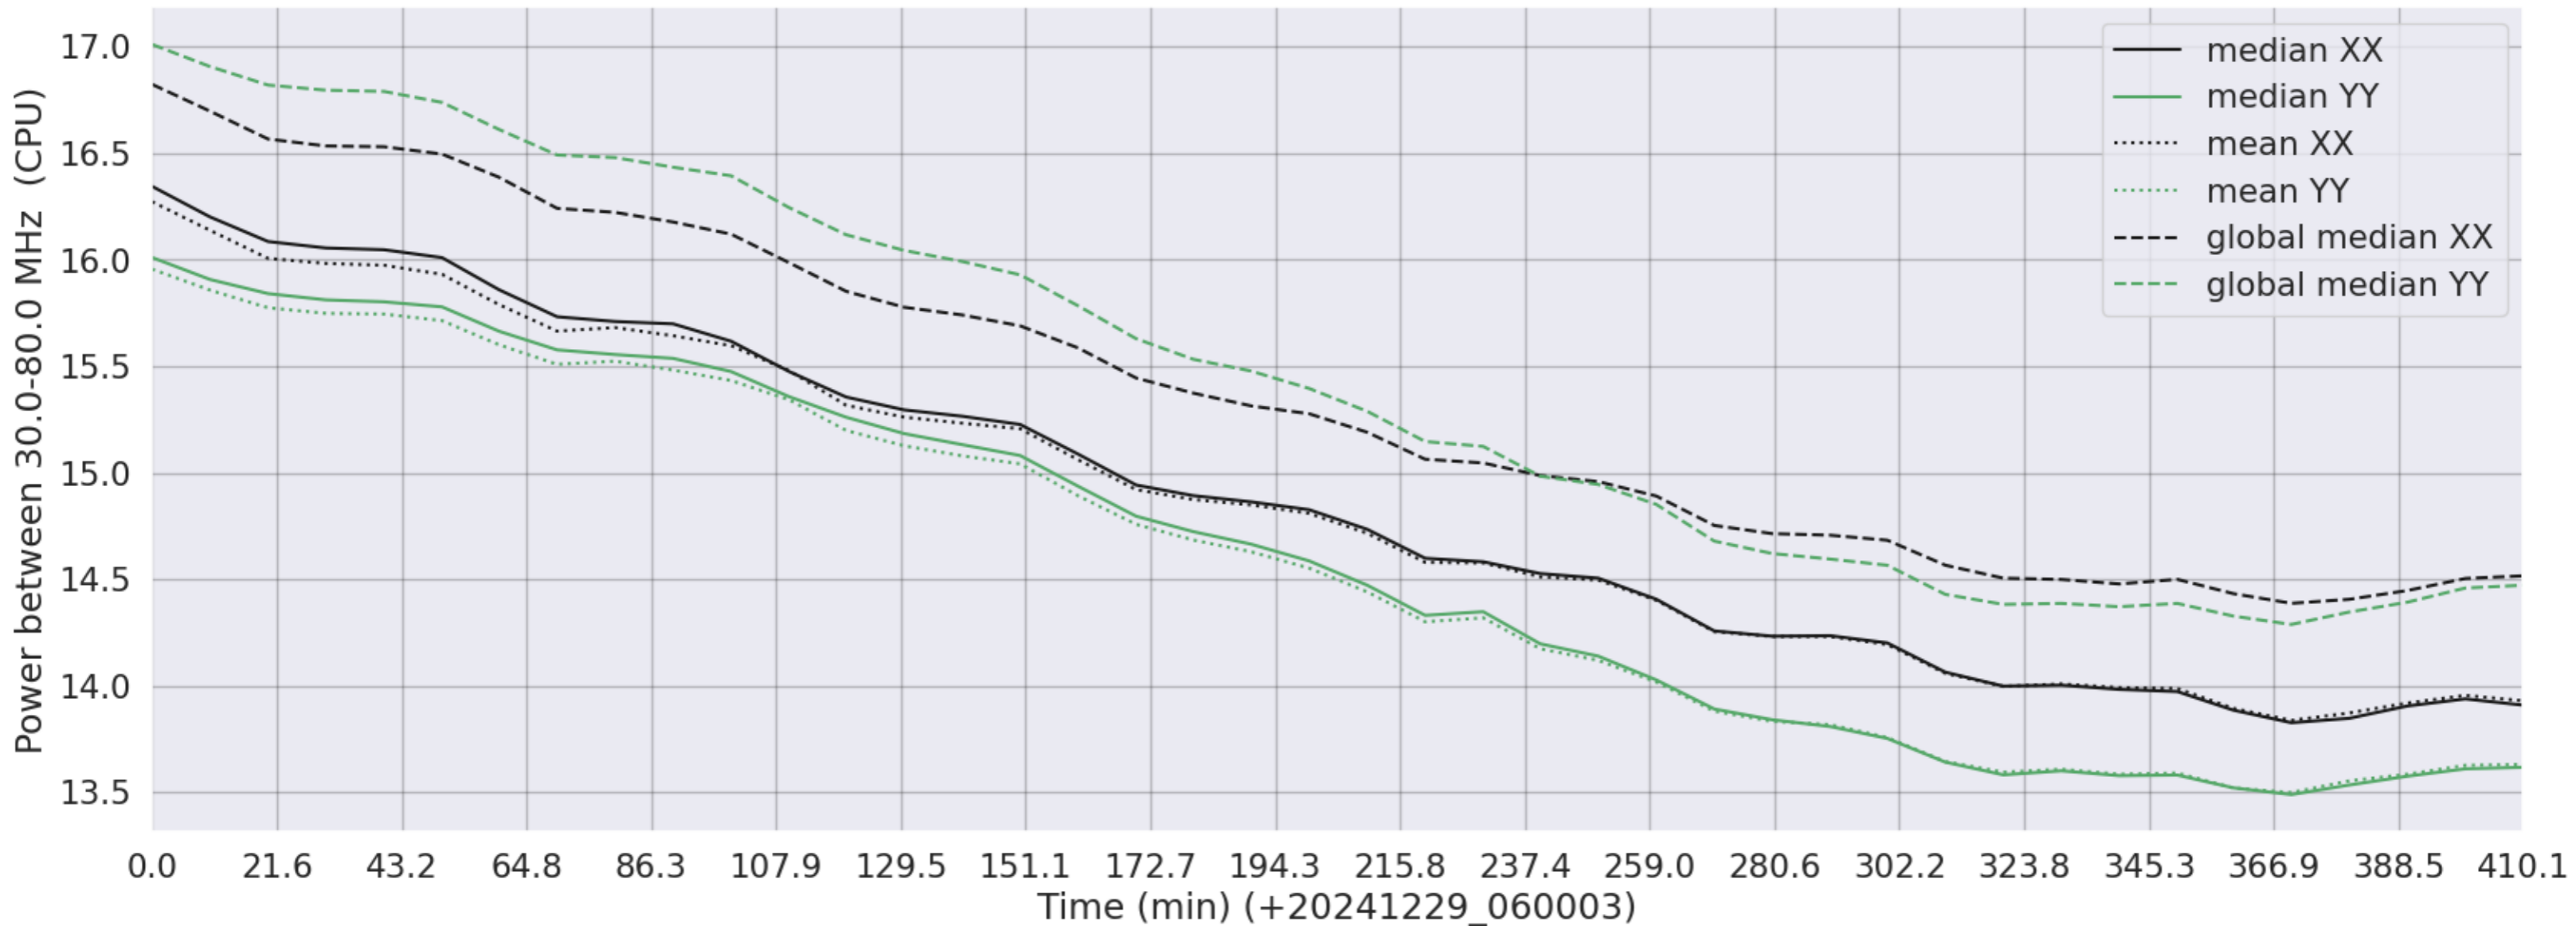

LWA150 - Correlator# 215 - XX FLAGS:Good - YY FLAGS:Good

LWA147 - Correlator# 214 - XX FLAGS:Good - YY FLAGS:Good