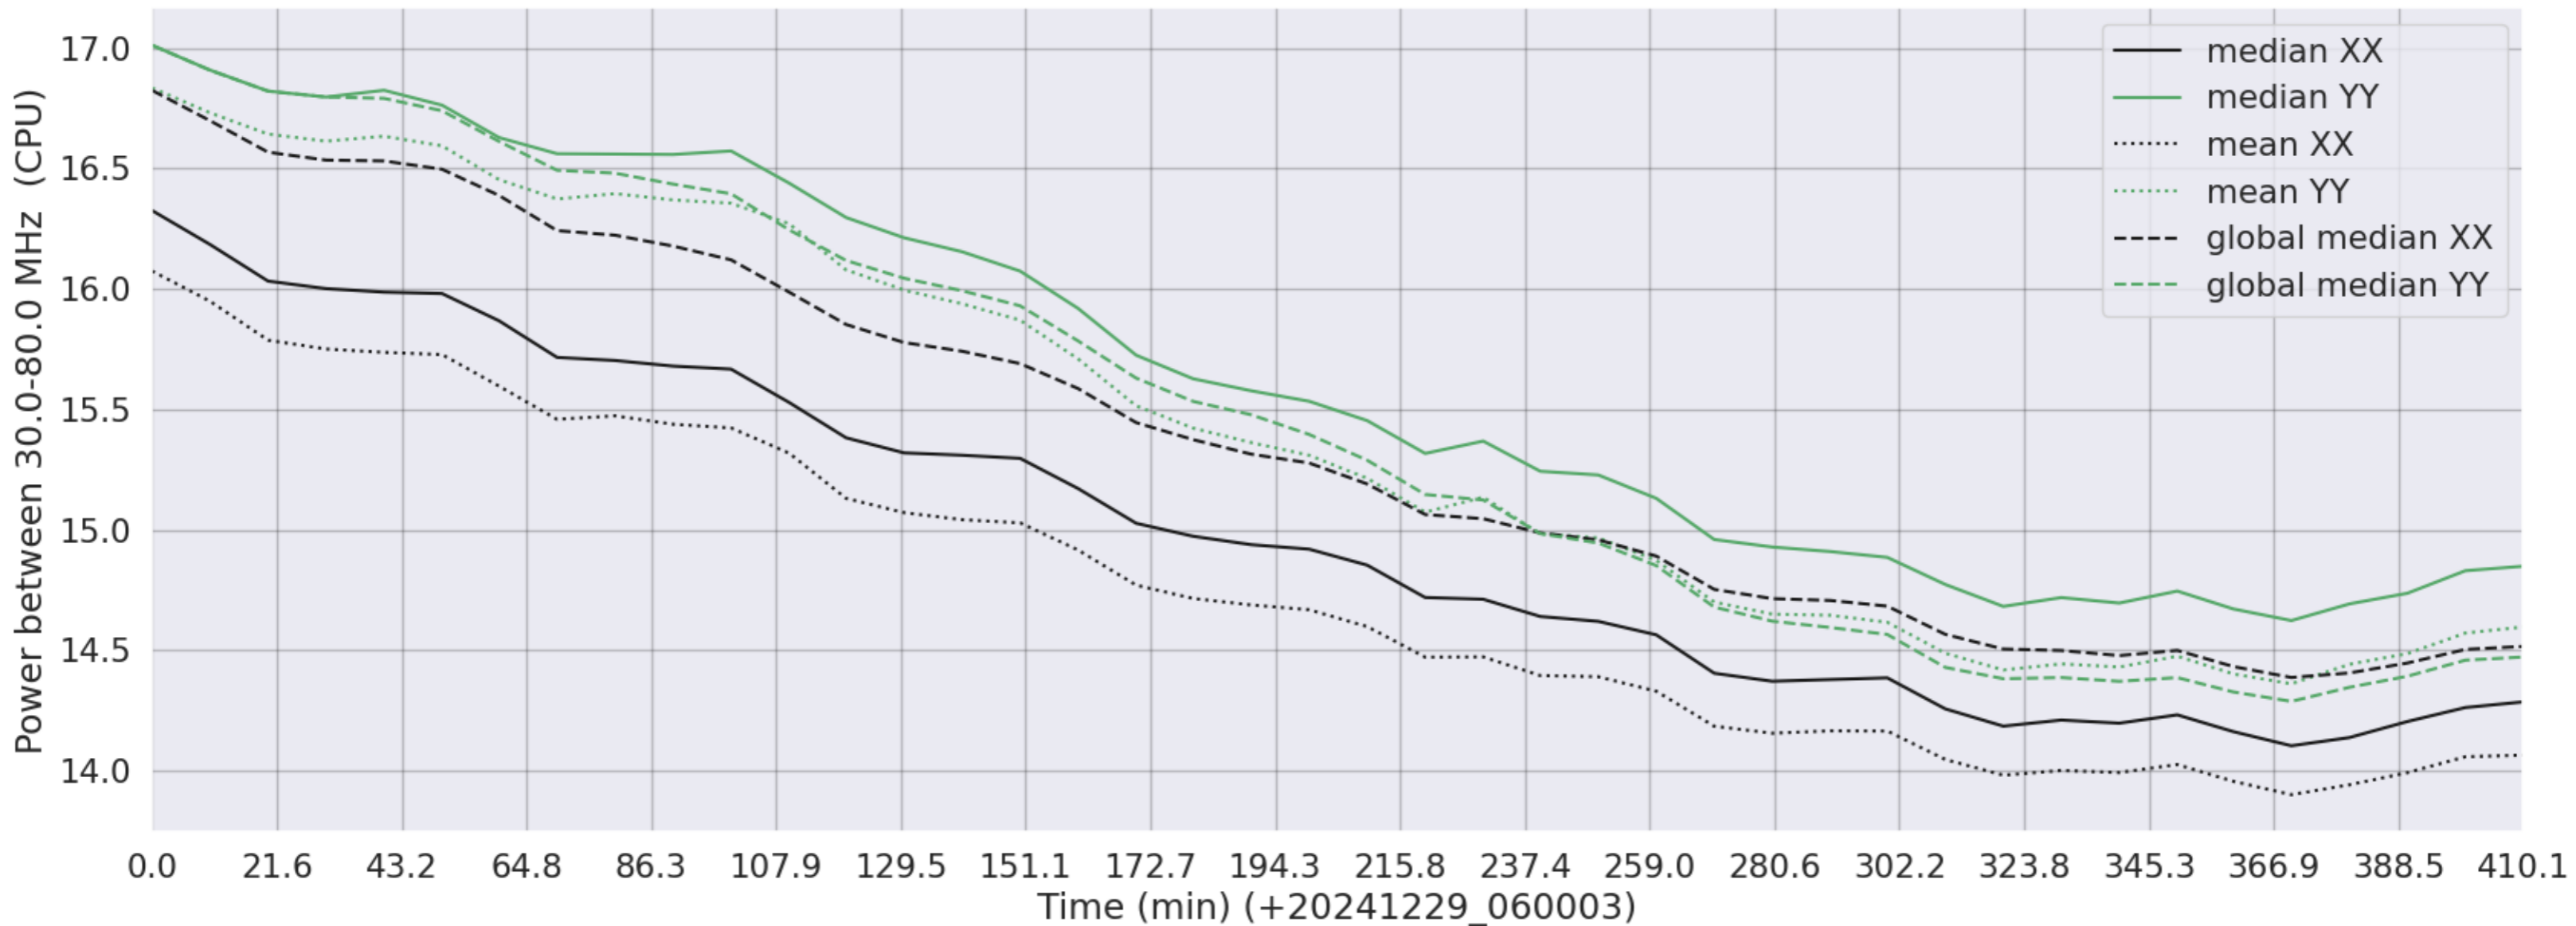

LWA209 - Correlator# 301 - XX FLAGS:LowPower - YY FLAGS:Good

LWA210 - Correlator# 300 - XX FLAGS:Good - YY FLAGS:Good