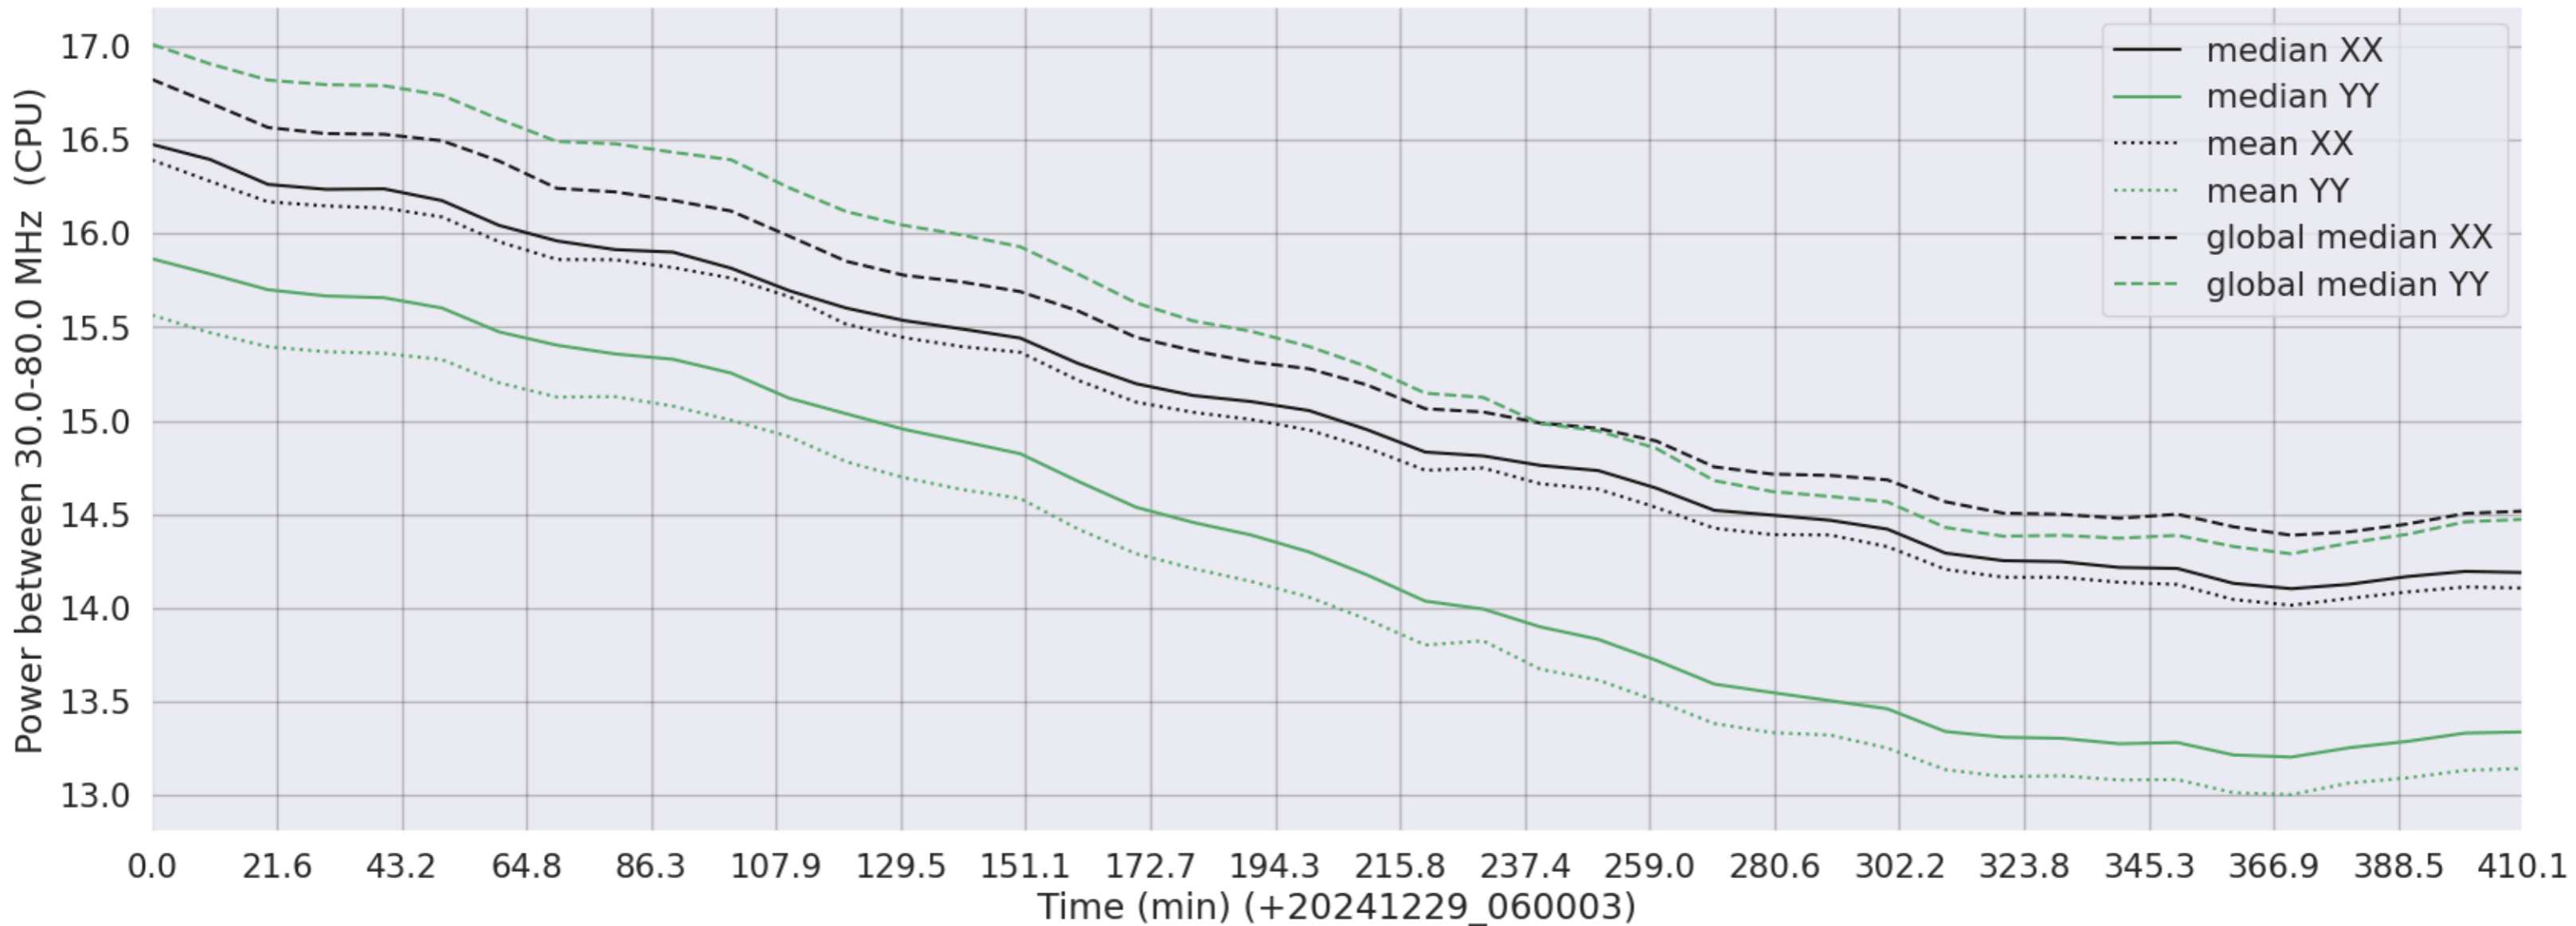

LWA190 - Correlator# 244 - XX FLAGS:Good - YY FLAGS:LowPower

LWA189 - Correlator# 245 - XX FLAGS:Good - YY FLAGS:Good

LWA191 - Correlator# 246 - XX FLAGS:Good - YY FLAGS:Good

LWA192 - Correlator# 247 - XX FLAGS:Good - YY FLAGS:Good