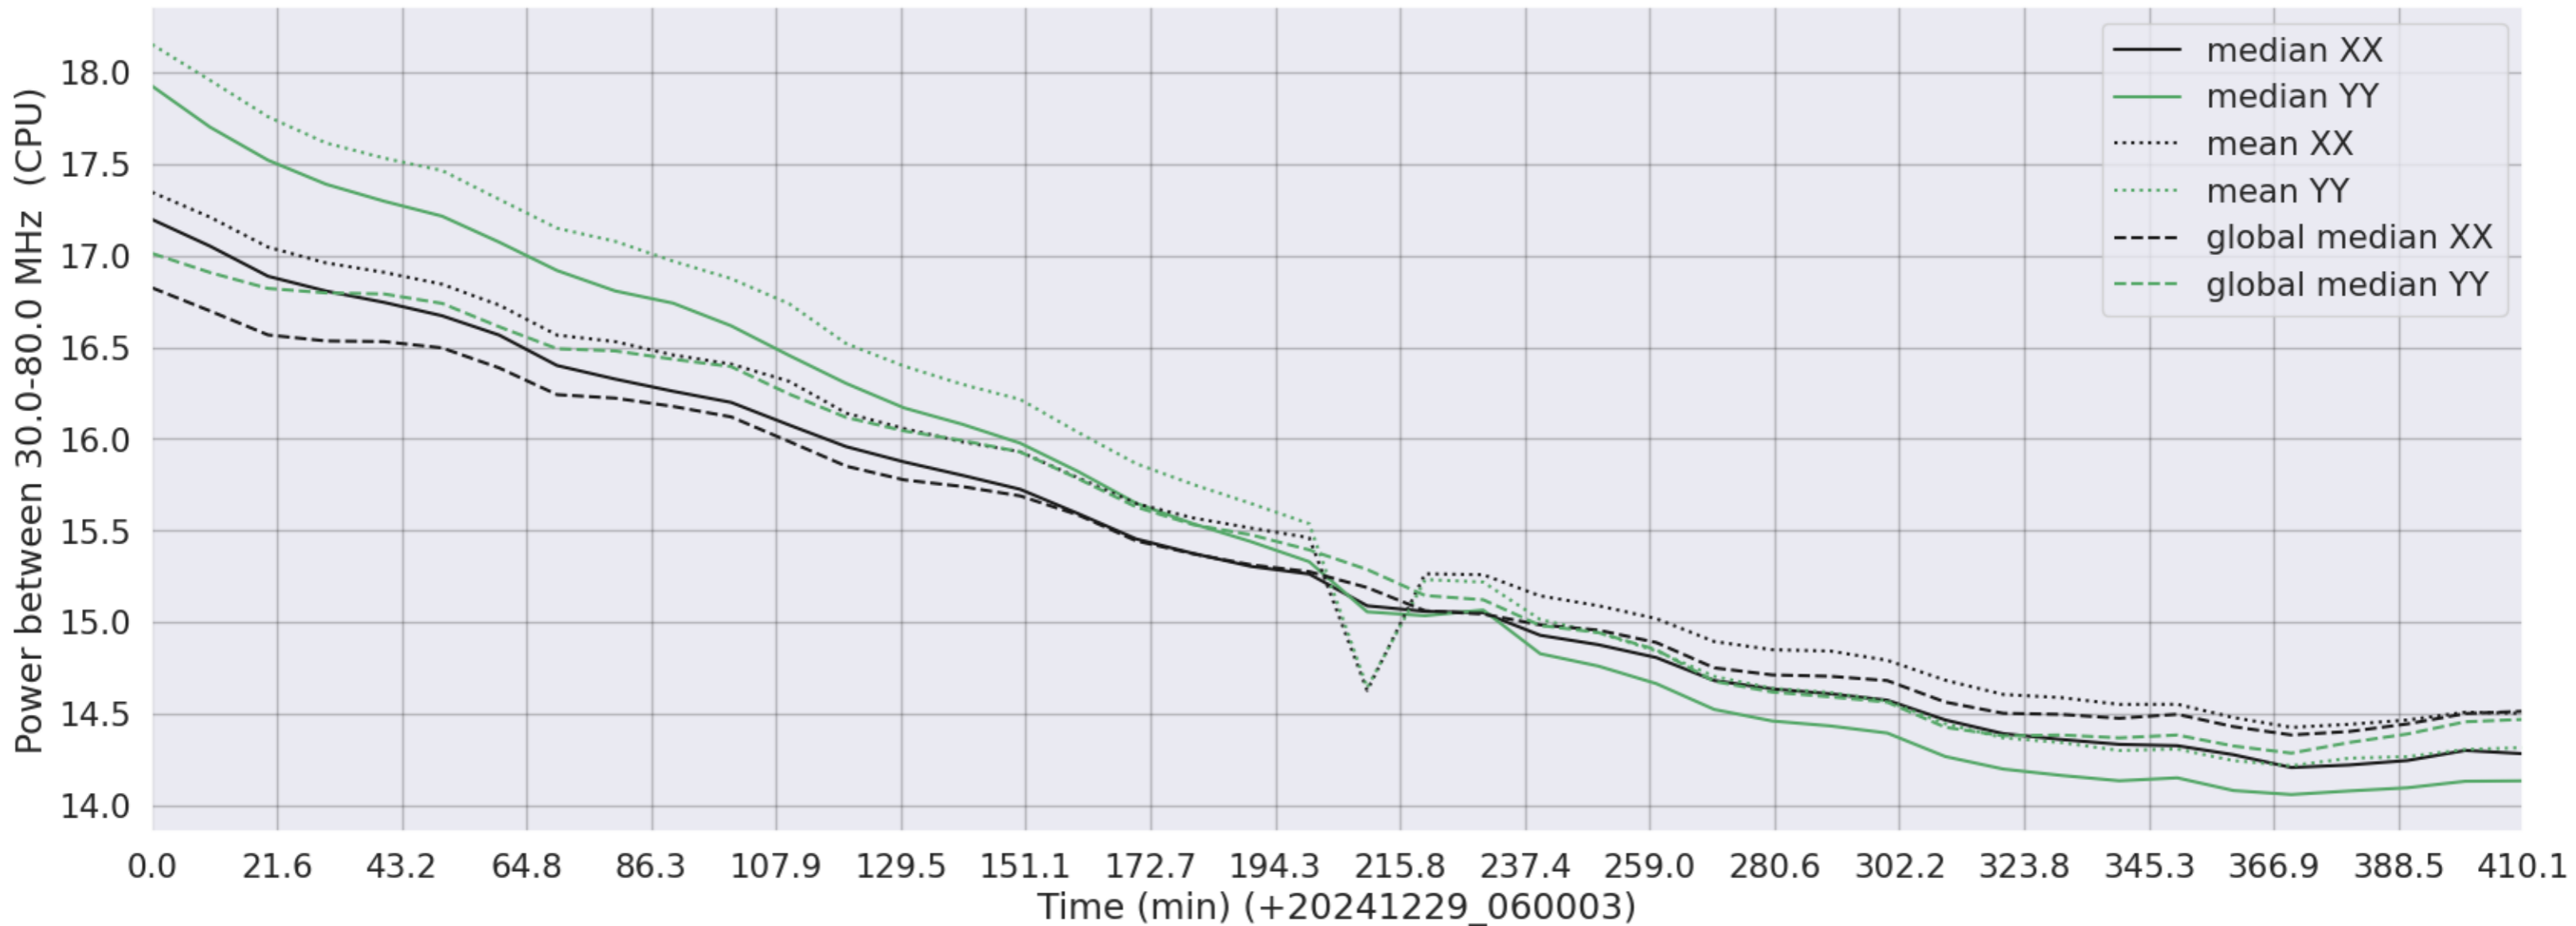

LWA084 - Correlator# 120 - XX FLAGS:Good - YY FLAGS:Good

LWA055 - Correlator# 121 - XX FLAGS:Good - YY FLAGS:Good

LWA324 - Correlator# 122 - XX FLAGS:Good - YY FLAGS:Good

LWA262 - Correlator# 123 - XX FLAGS:Good - YY FLAGS:Good