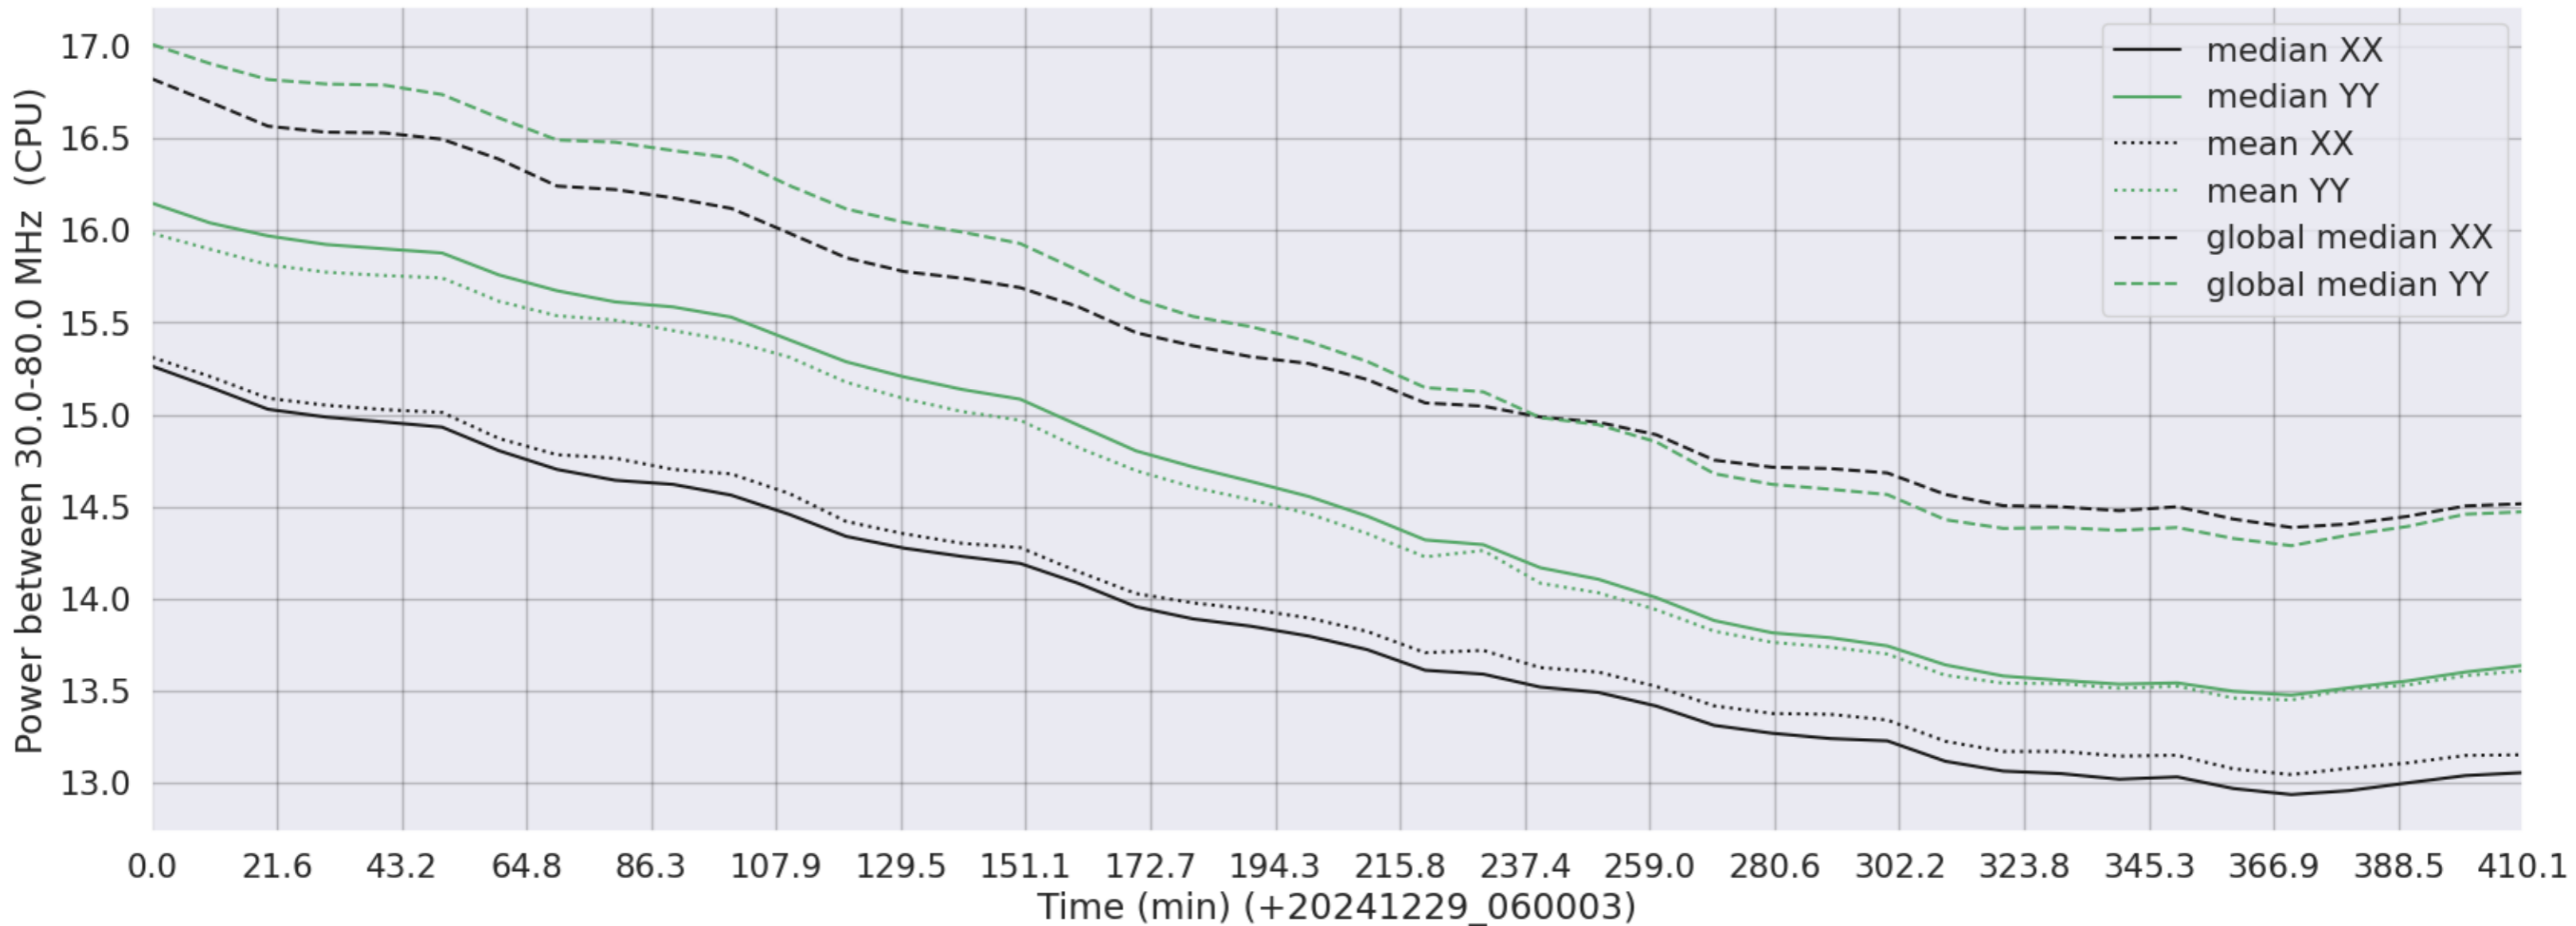

LWA159 - Correlator# 236 - XX FLAGS:Good - YY FLAGS:Good

LWA158 - Correlator# 237 - XX FLAGS:Good - YY FLAGS:Good

LWA182 - Correlator# 238 - XX FLAGS:Good - YY FLAGS:Good

LWA160 - Correlator# 239 - XX FLAGS:Good - YY FLAGS:Good