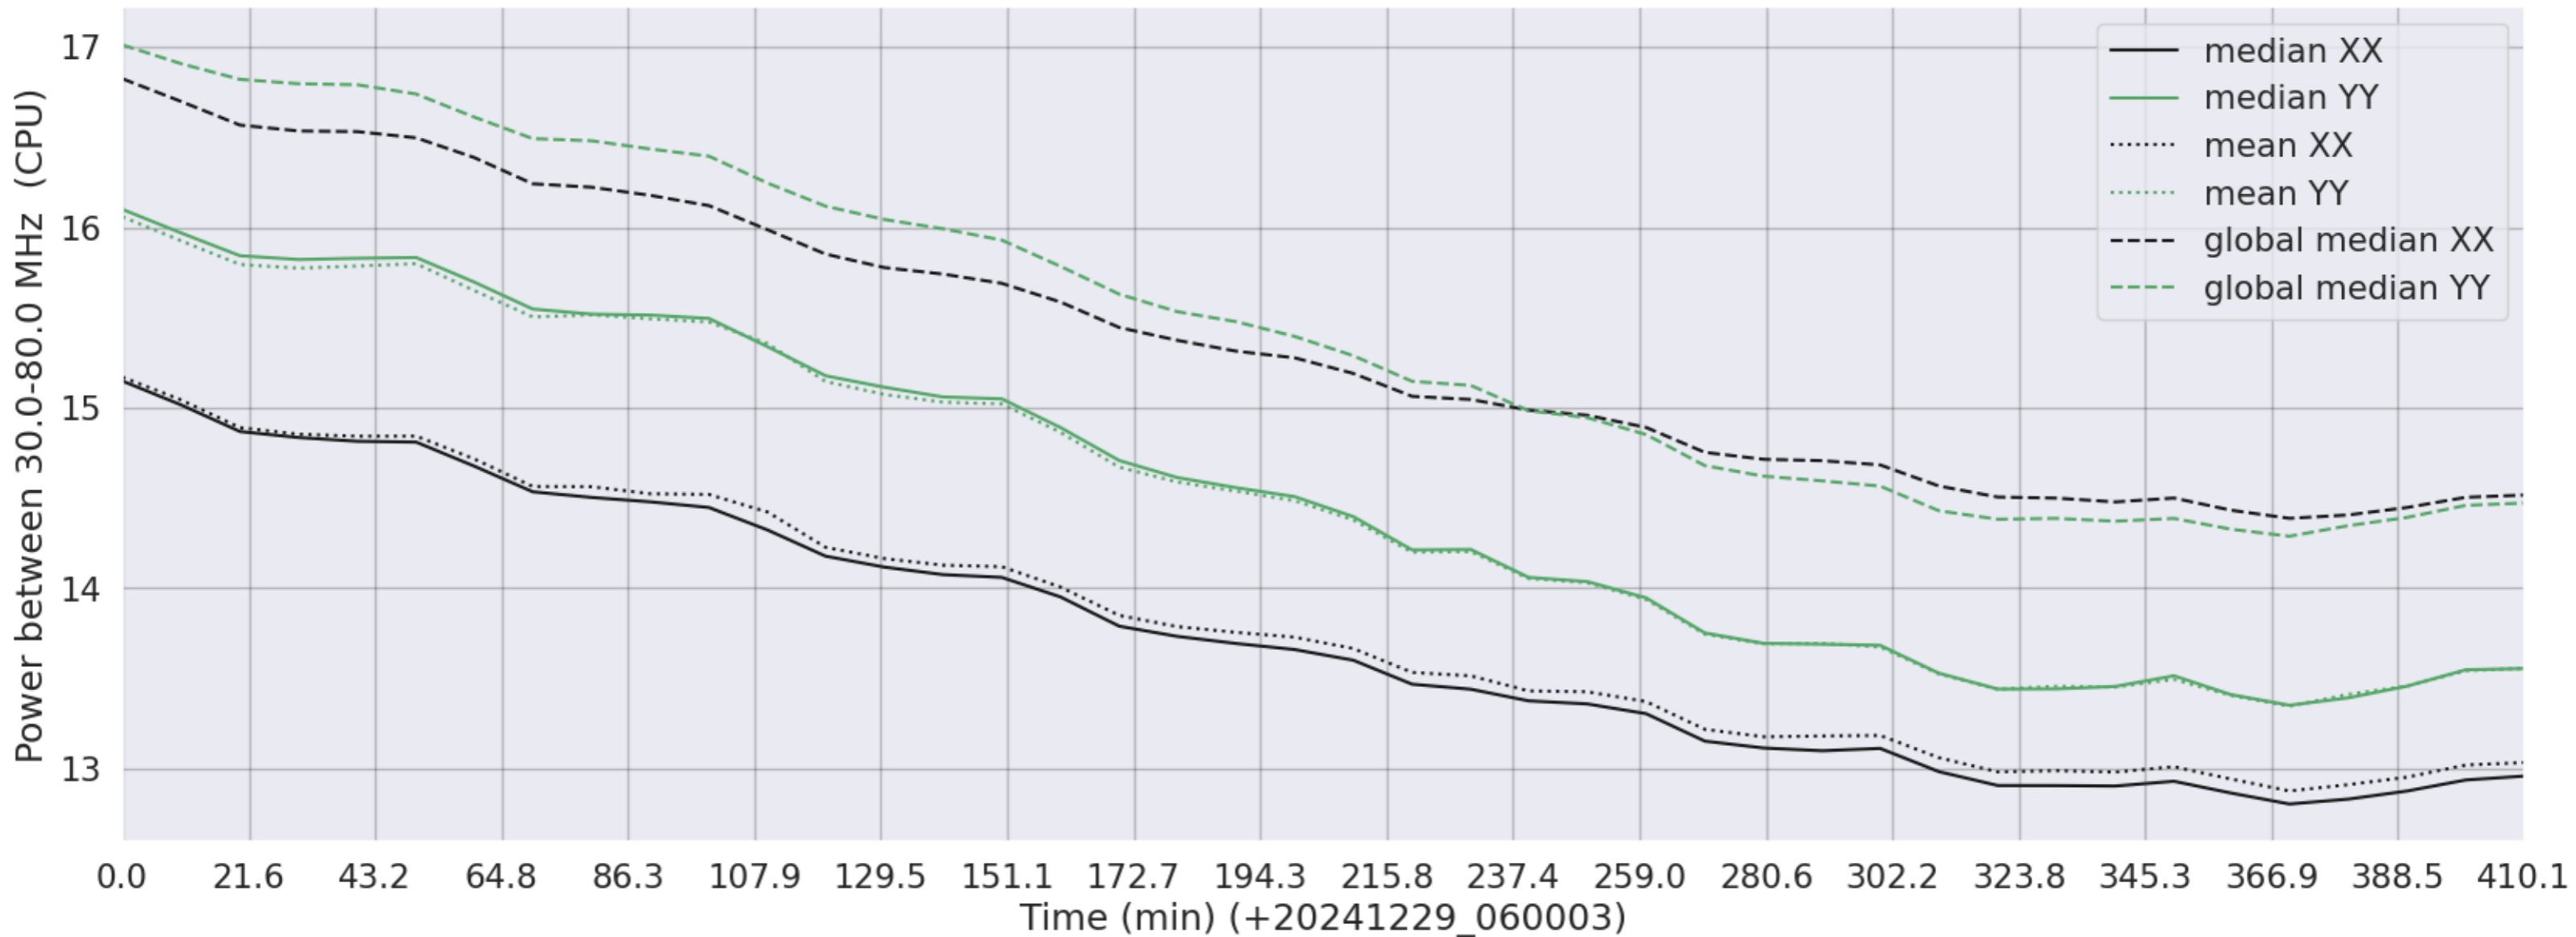

LWA090 - Correlator# 147 - XX FLAGS:Good - YY FLAGS:Good

LWA091 - Correlator# 146 - XX FLAGS:Good - YY FLAGS:Good