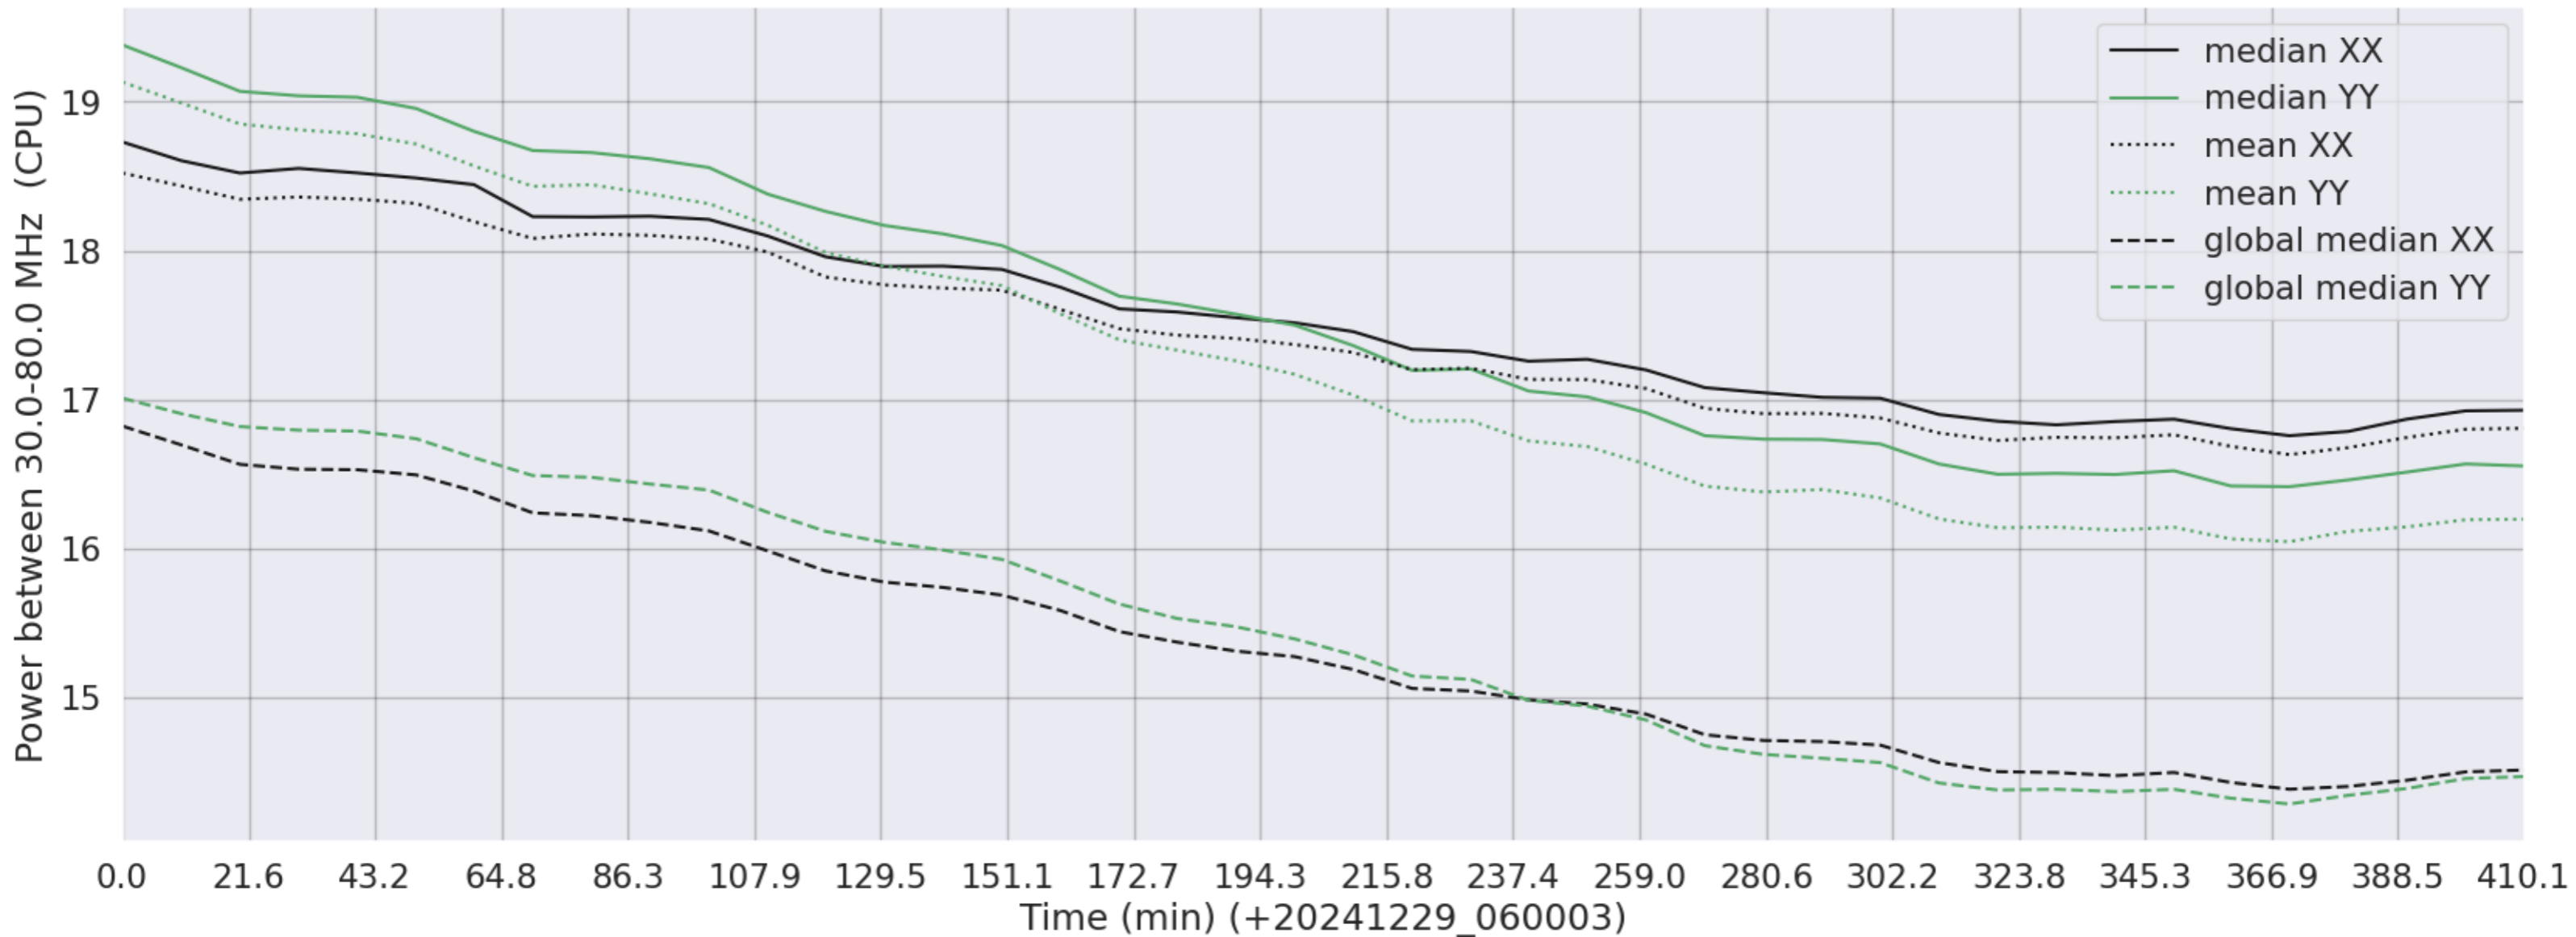

LWA314 - Correlator# 021 - XX FLAGS:Good - YY FLAGS:Good

LWA321 - Correlator# 020 - XX FLAGS:Good - YY FLAGS:Good