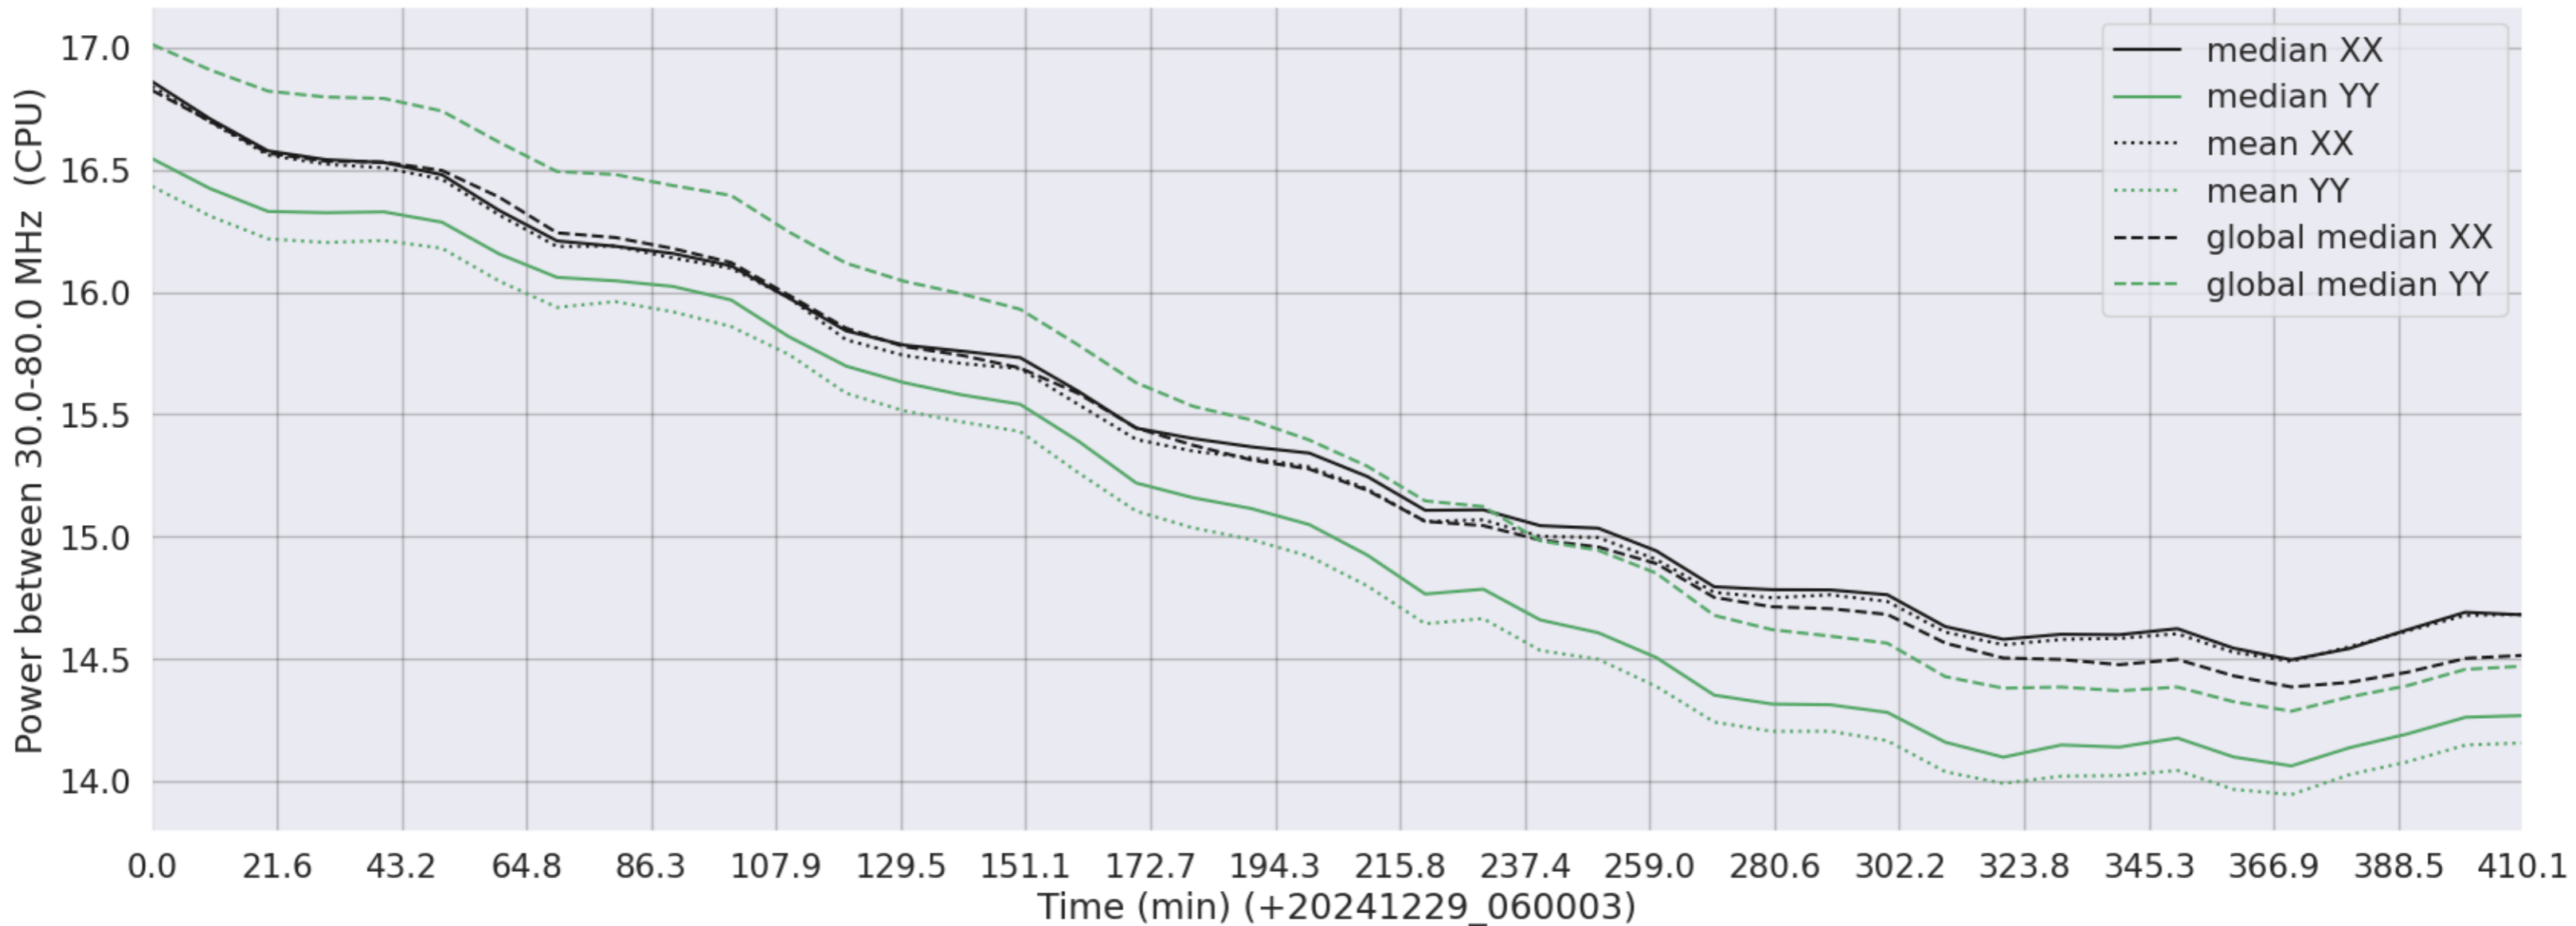

LWA053 - Correlator# 116 - XX FLAGS:Good - YY FLAGS:Good

LWA052 - Correlator# 117 - XX FLAGS:Good - YY FLAGS:Good

LWA054 - Correlator# 118 - XX FLAGS:Good - YY FLAGS:Good

LWA080 - Correlator# 119 - XX FLAGS:Good - YY FLAGS:Good