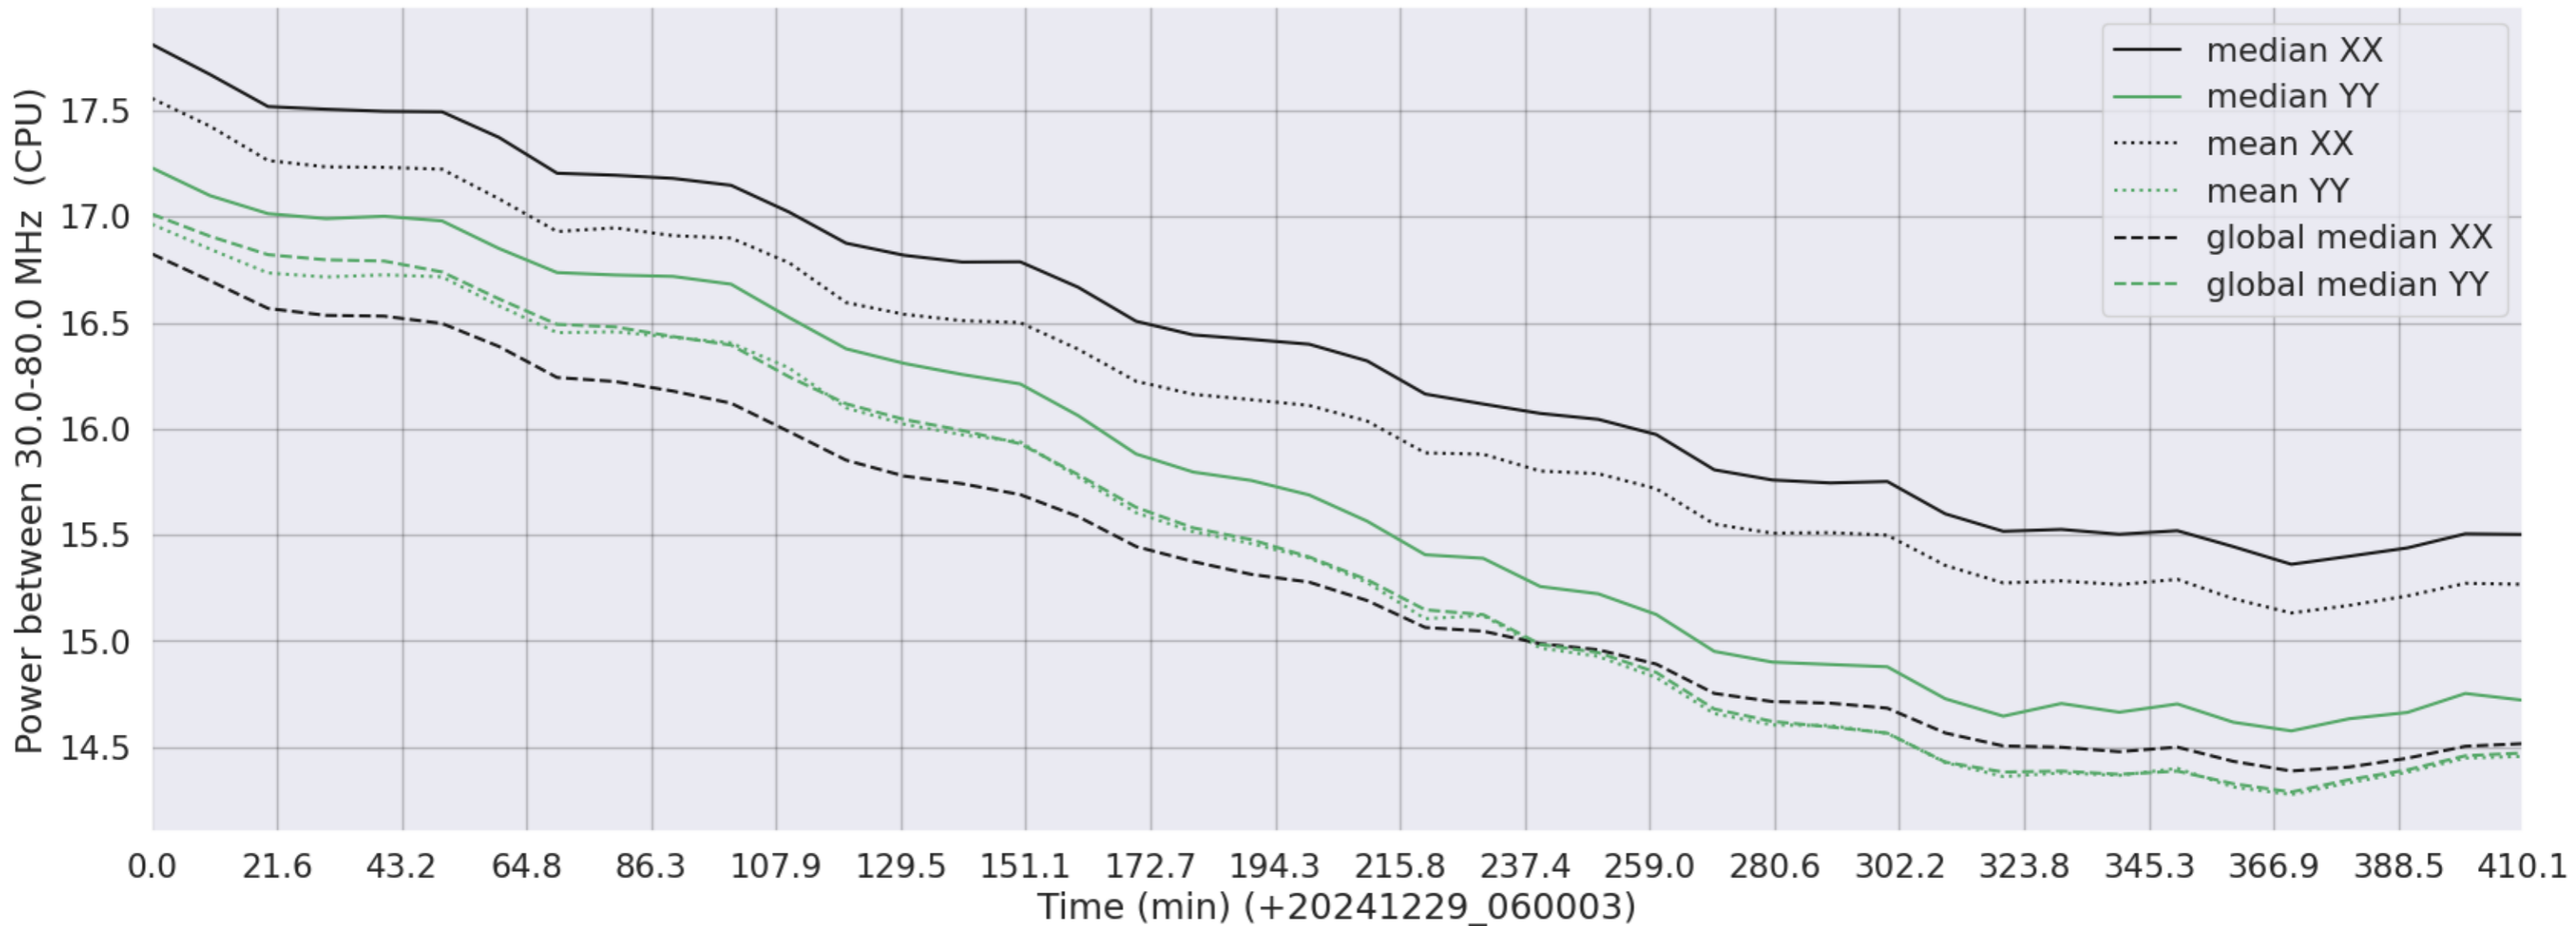

LWA107 - Correlator# 197 - XX FLAGS:Good - YY FLAGS:BadSpecShape

LWA108 - Correlator# 196 - XX FLAGS:Good - YY FLAGS:Good