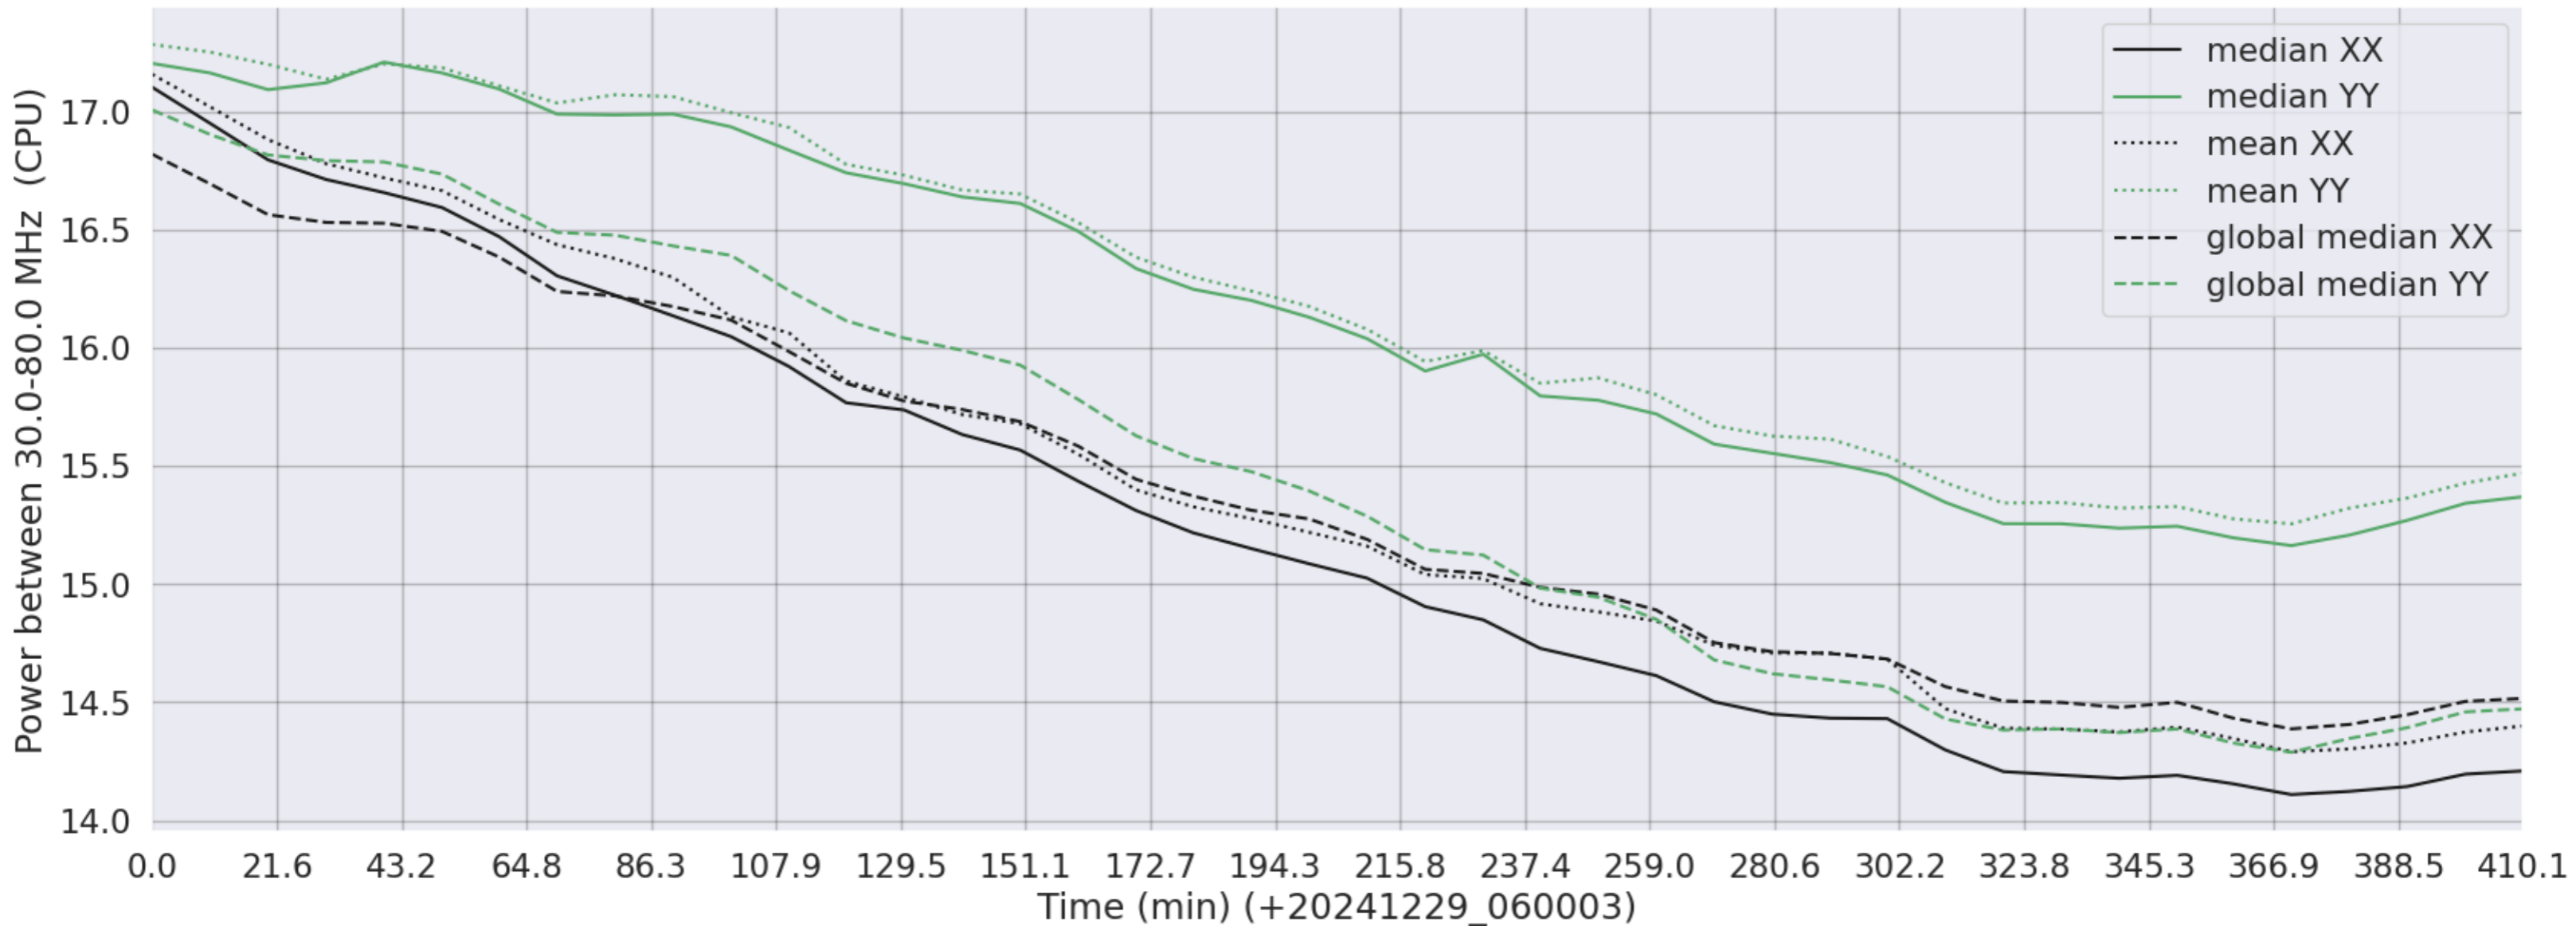

LWA348 - Correlator# 124 - XX FLAGS:Good - YY FLAGS:Good

LWA331 - Correlator# 125 - XX FLAGS:Good - YY FLAGS:Good

LWA365 - Correlator# 126 - XX FLAGS:LowPower - YY FLAGS:LowPower

LWA364 - Correlator# 127 - XX FLAGS:Good - YY FLAGS:Good