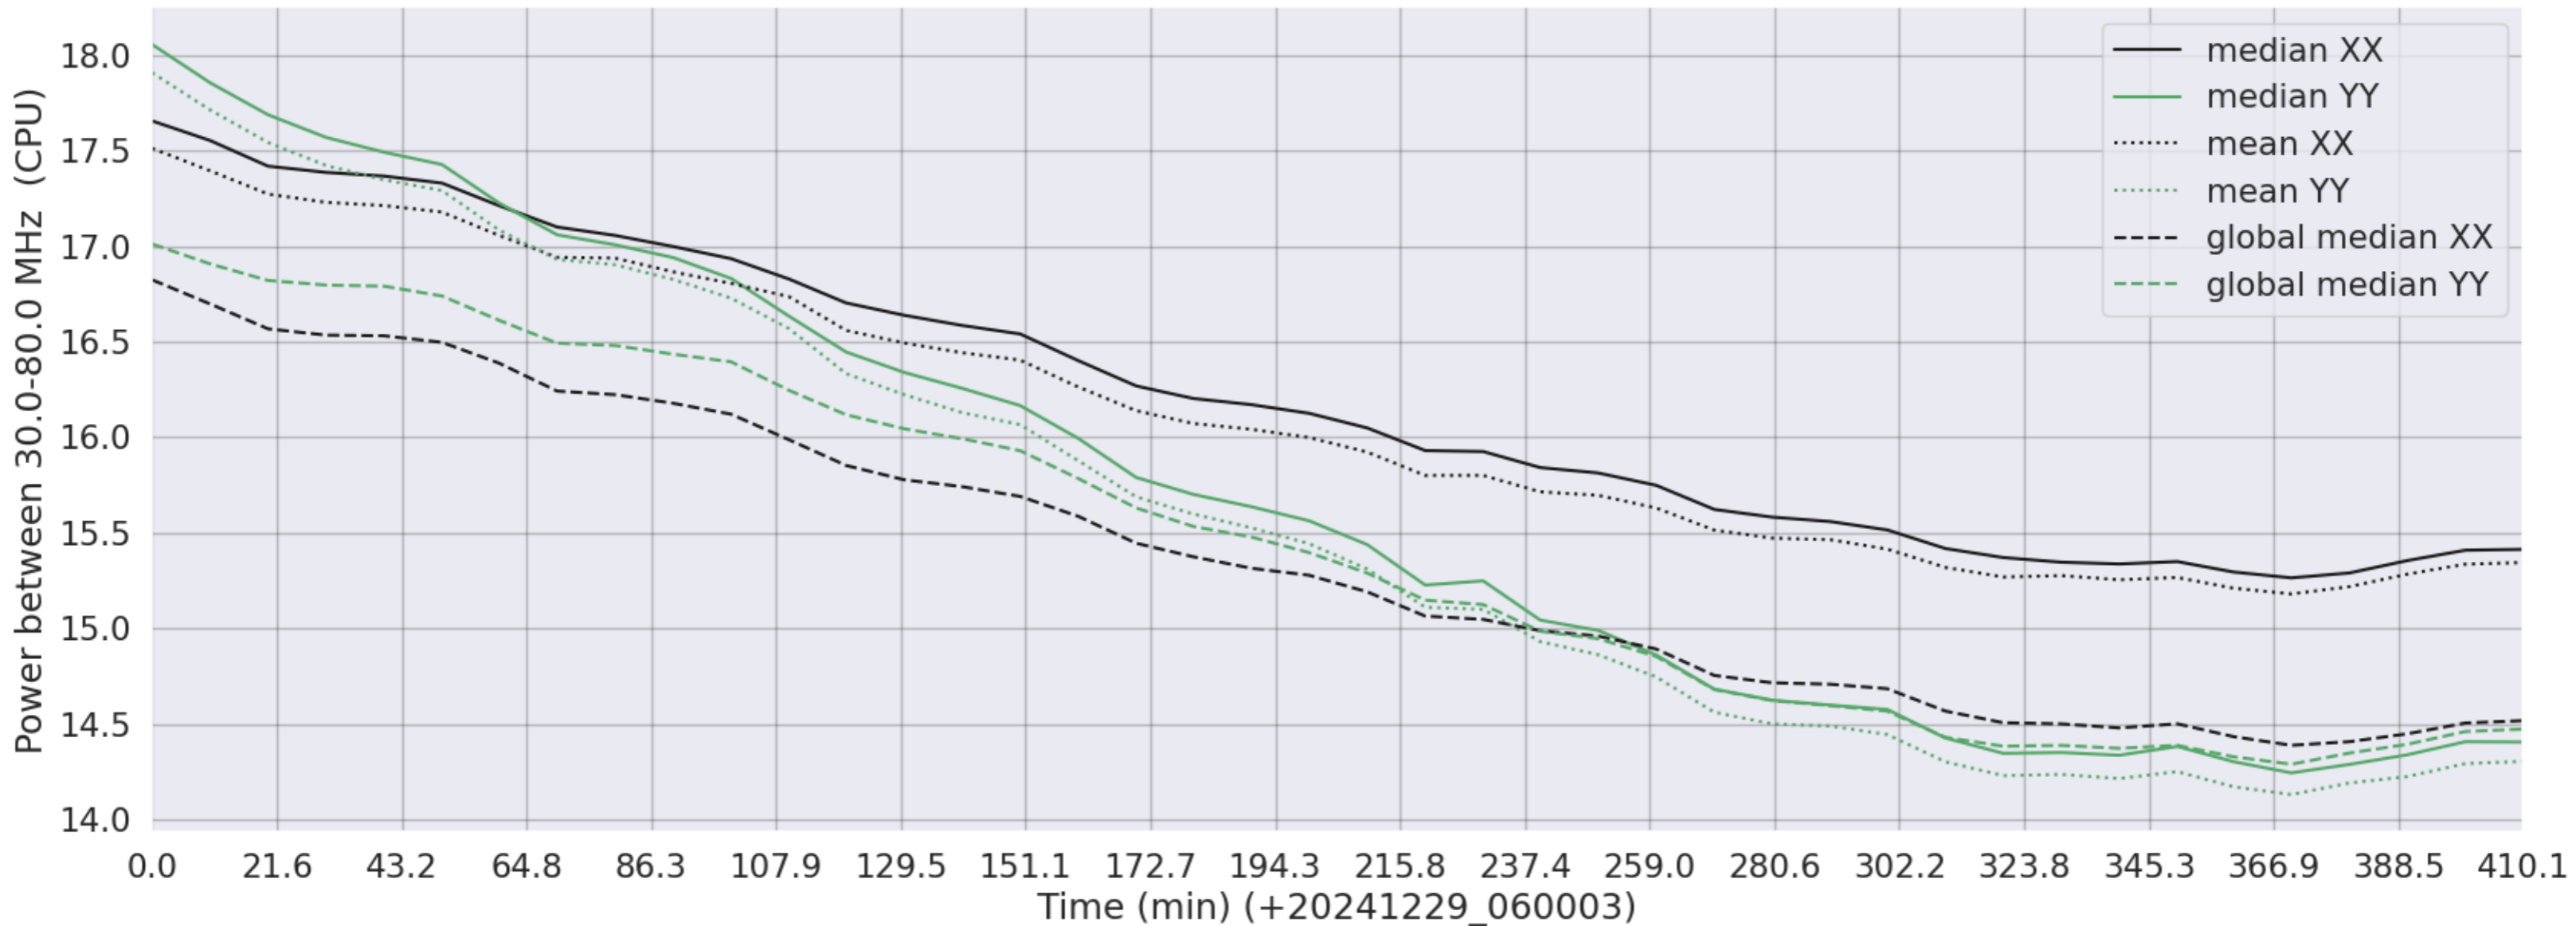

LWA287 - Correlator# 223 - XX FLAGS:Good - YY FLAGS:Good

LWA355 - Correlator# 222 - XX FLAGS:Good - YY FLAGS:Good