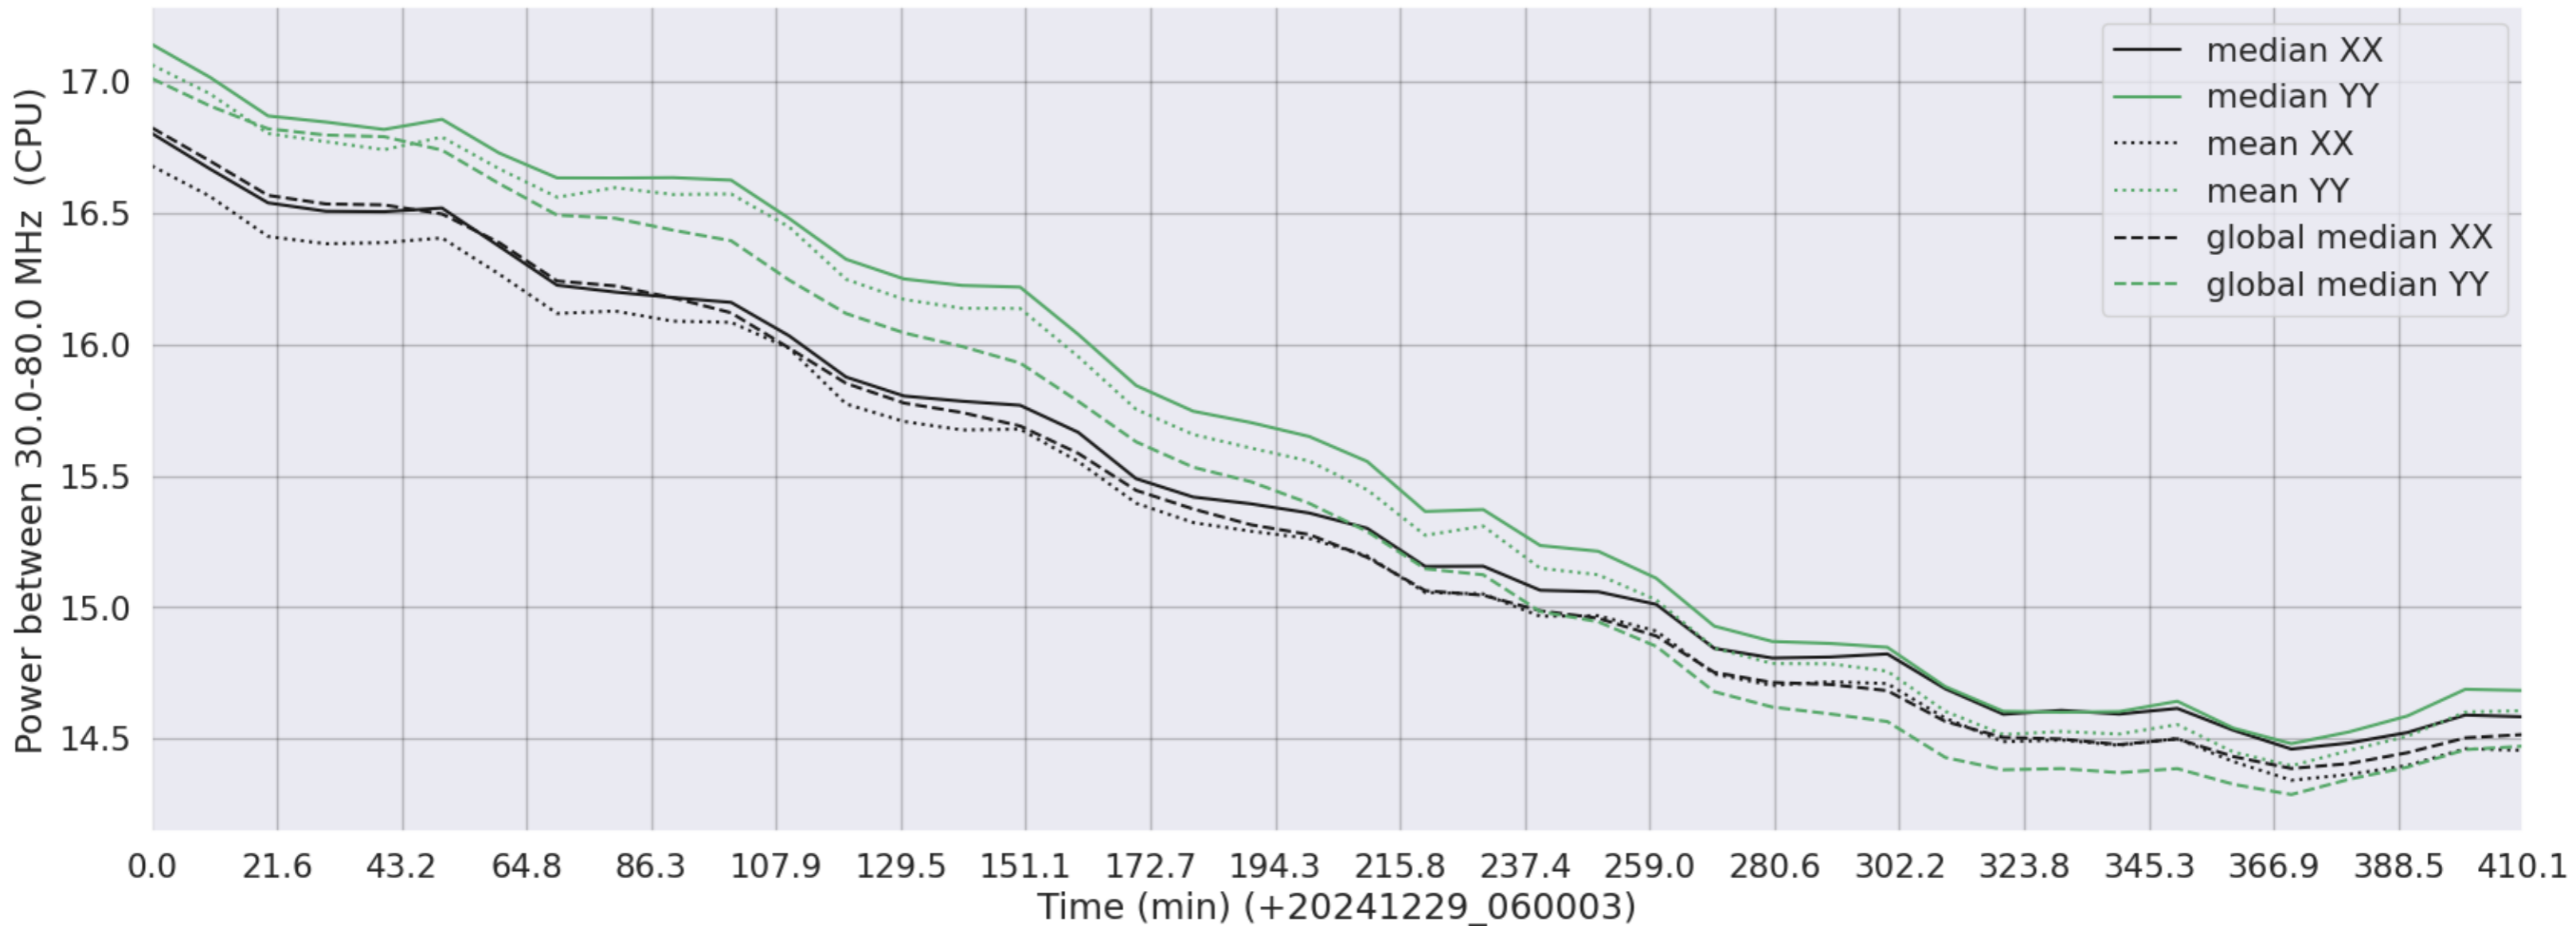

LWA115 - Correlator# 205 - XX FLAGS:Good - YY FLAGS:Good

LWA116 - Correlator# 204 - XX FLAGS:Good - YY FLAGS:Good