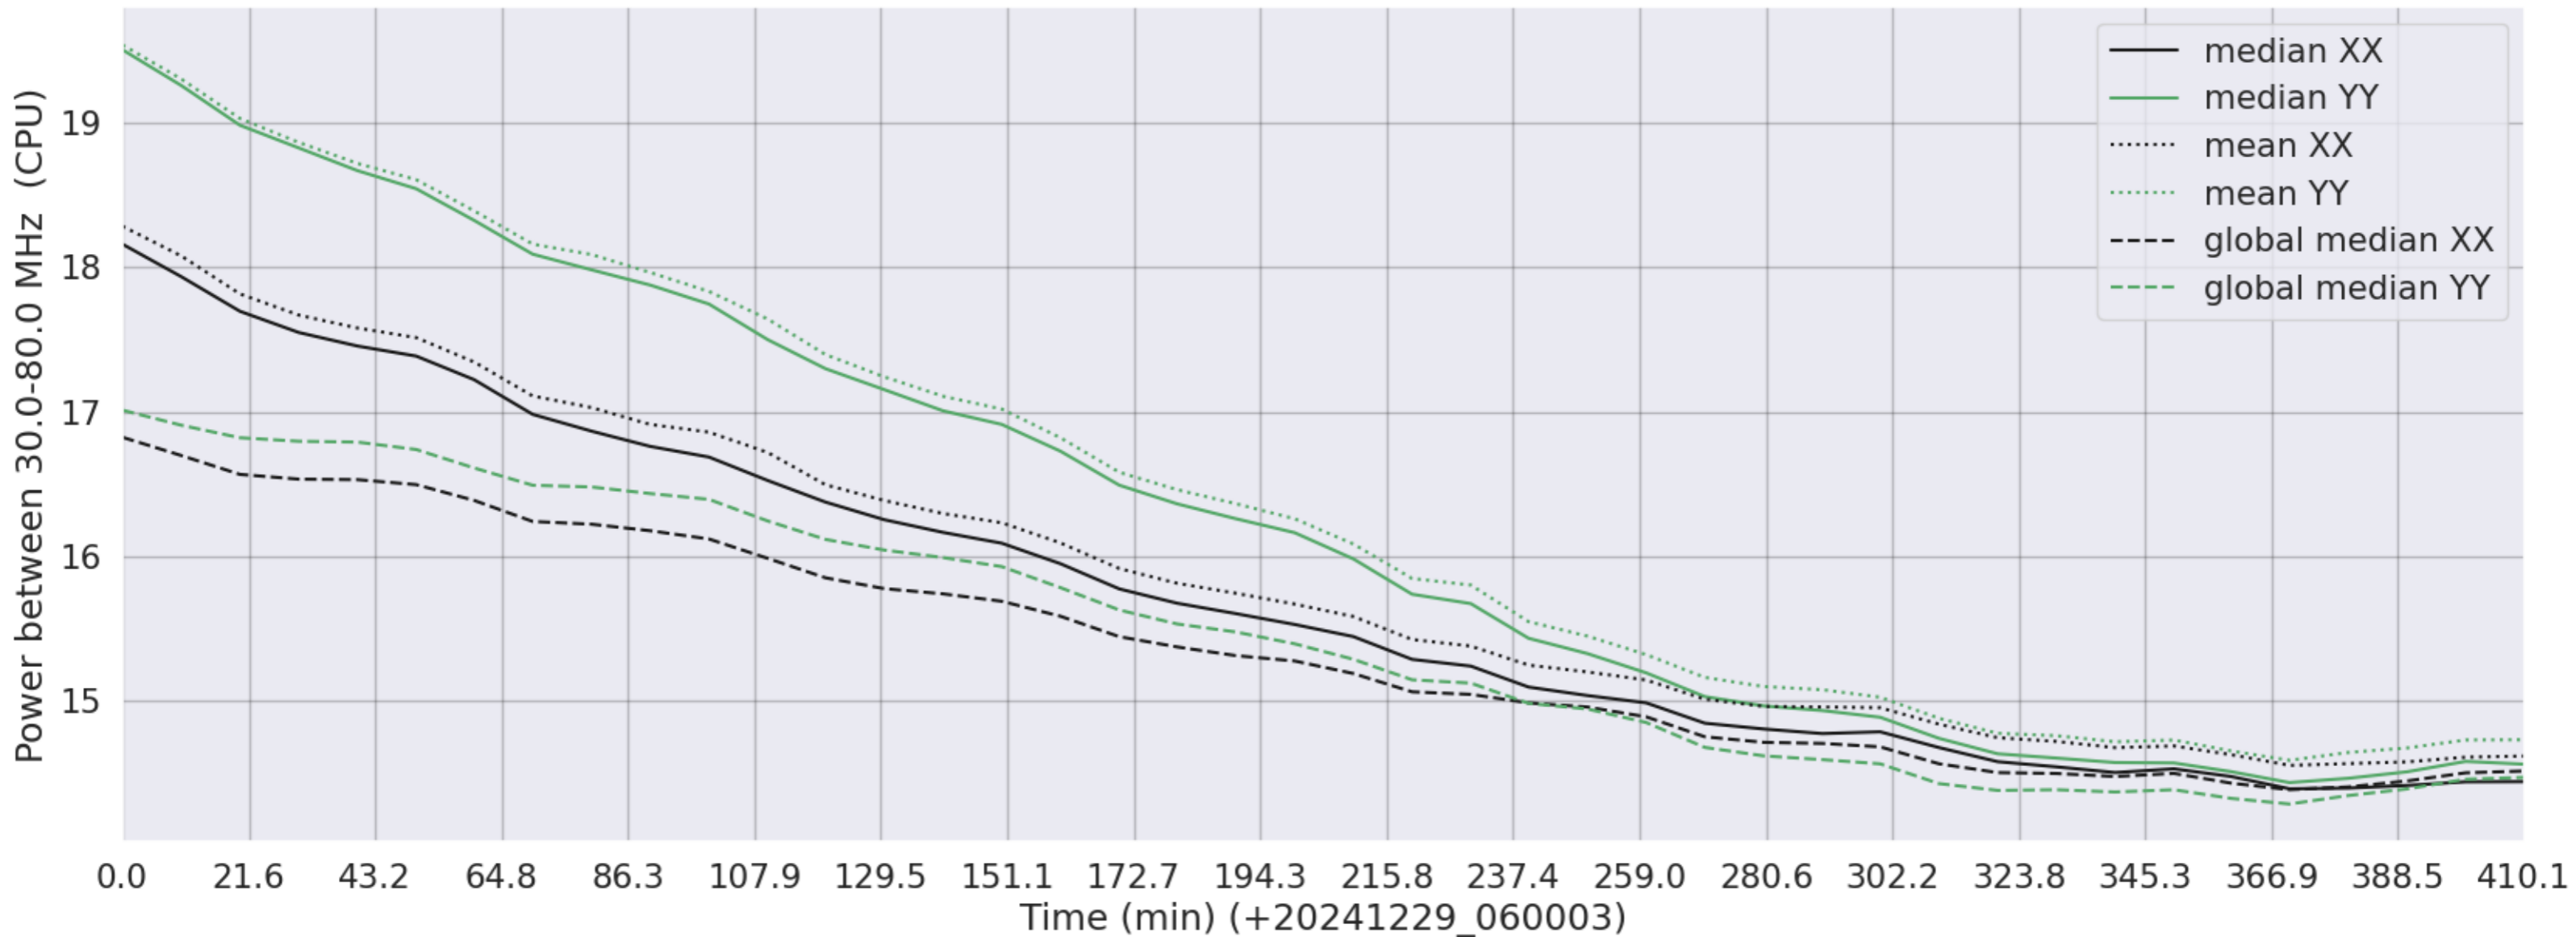

LWA290 - Correlator# 285 - XX FLAGS:Good - YY FLAGS:Good

LWA293 - Correlator# 284 - XX FLAGS:Good - YY FLAGS:Good