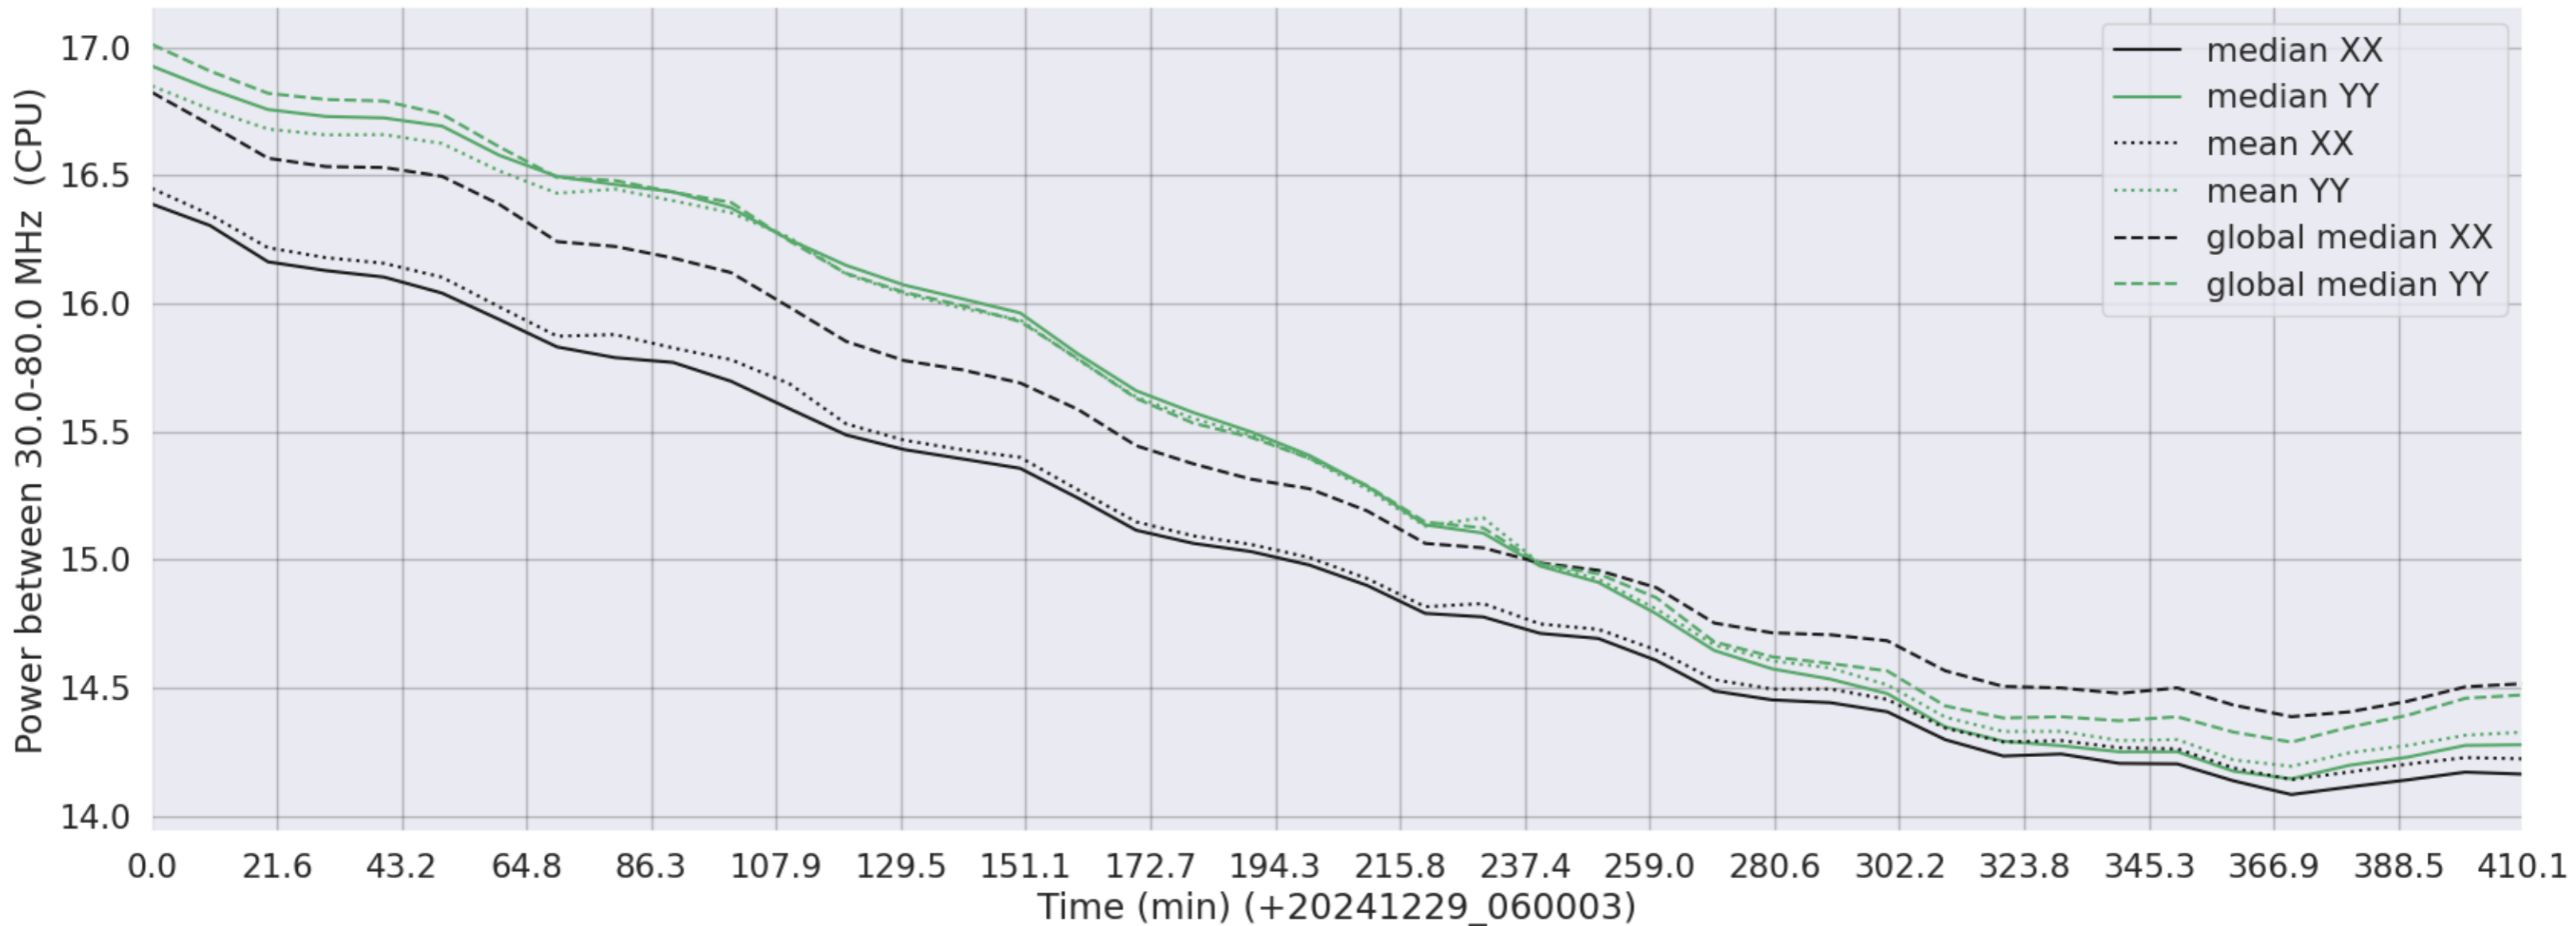

LWA022 - Correlator# 104 - XX FLAGS:Good - YY FLAGS:Good

LWA021 - Correlator# 105 - XX FLAGS:BadSpecShape - YY FLAGS:BadSpecShape

LWA024 - Correlator# 106 - XX FLAGS:Good - YY FLAGS:Good

LWA023 - Correlator# 107 - XX FLAGS:Good - YY FLAGS:Good