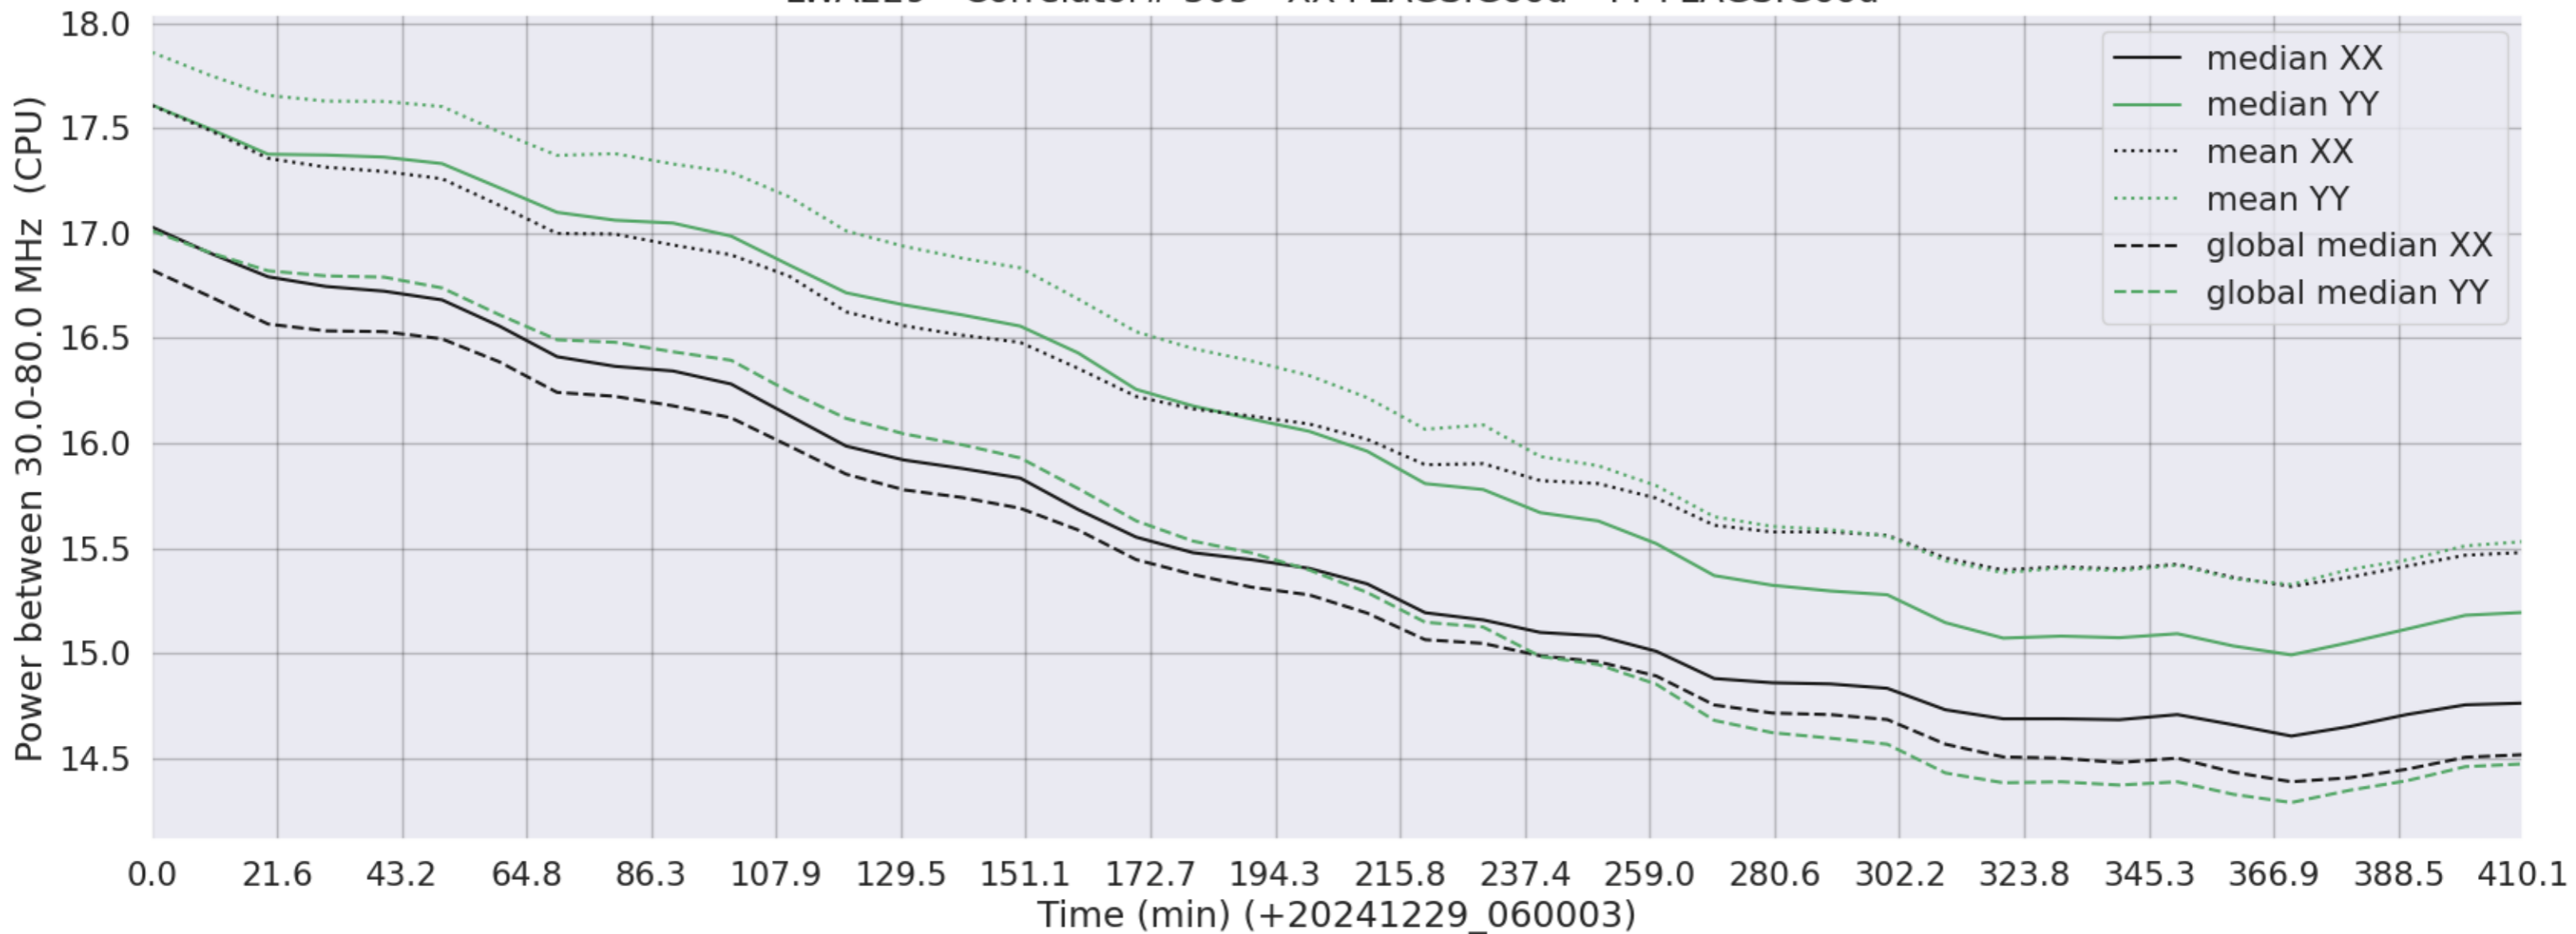

LWA233 - Correlator# 306 - XX FLAGS:Good - YY FLAGS:Good

LWA229 - Correlator# 305 - XX FLAGS:Good - YY FLAGS:Good