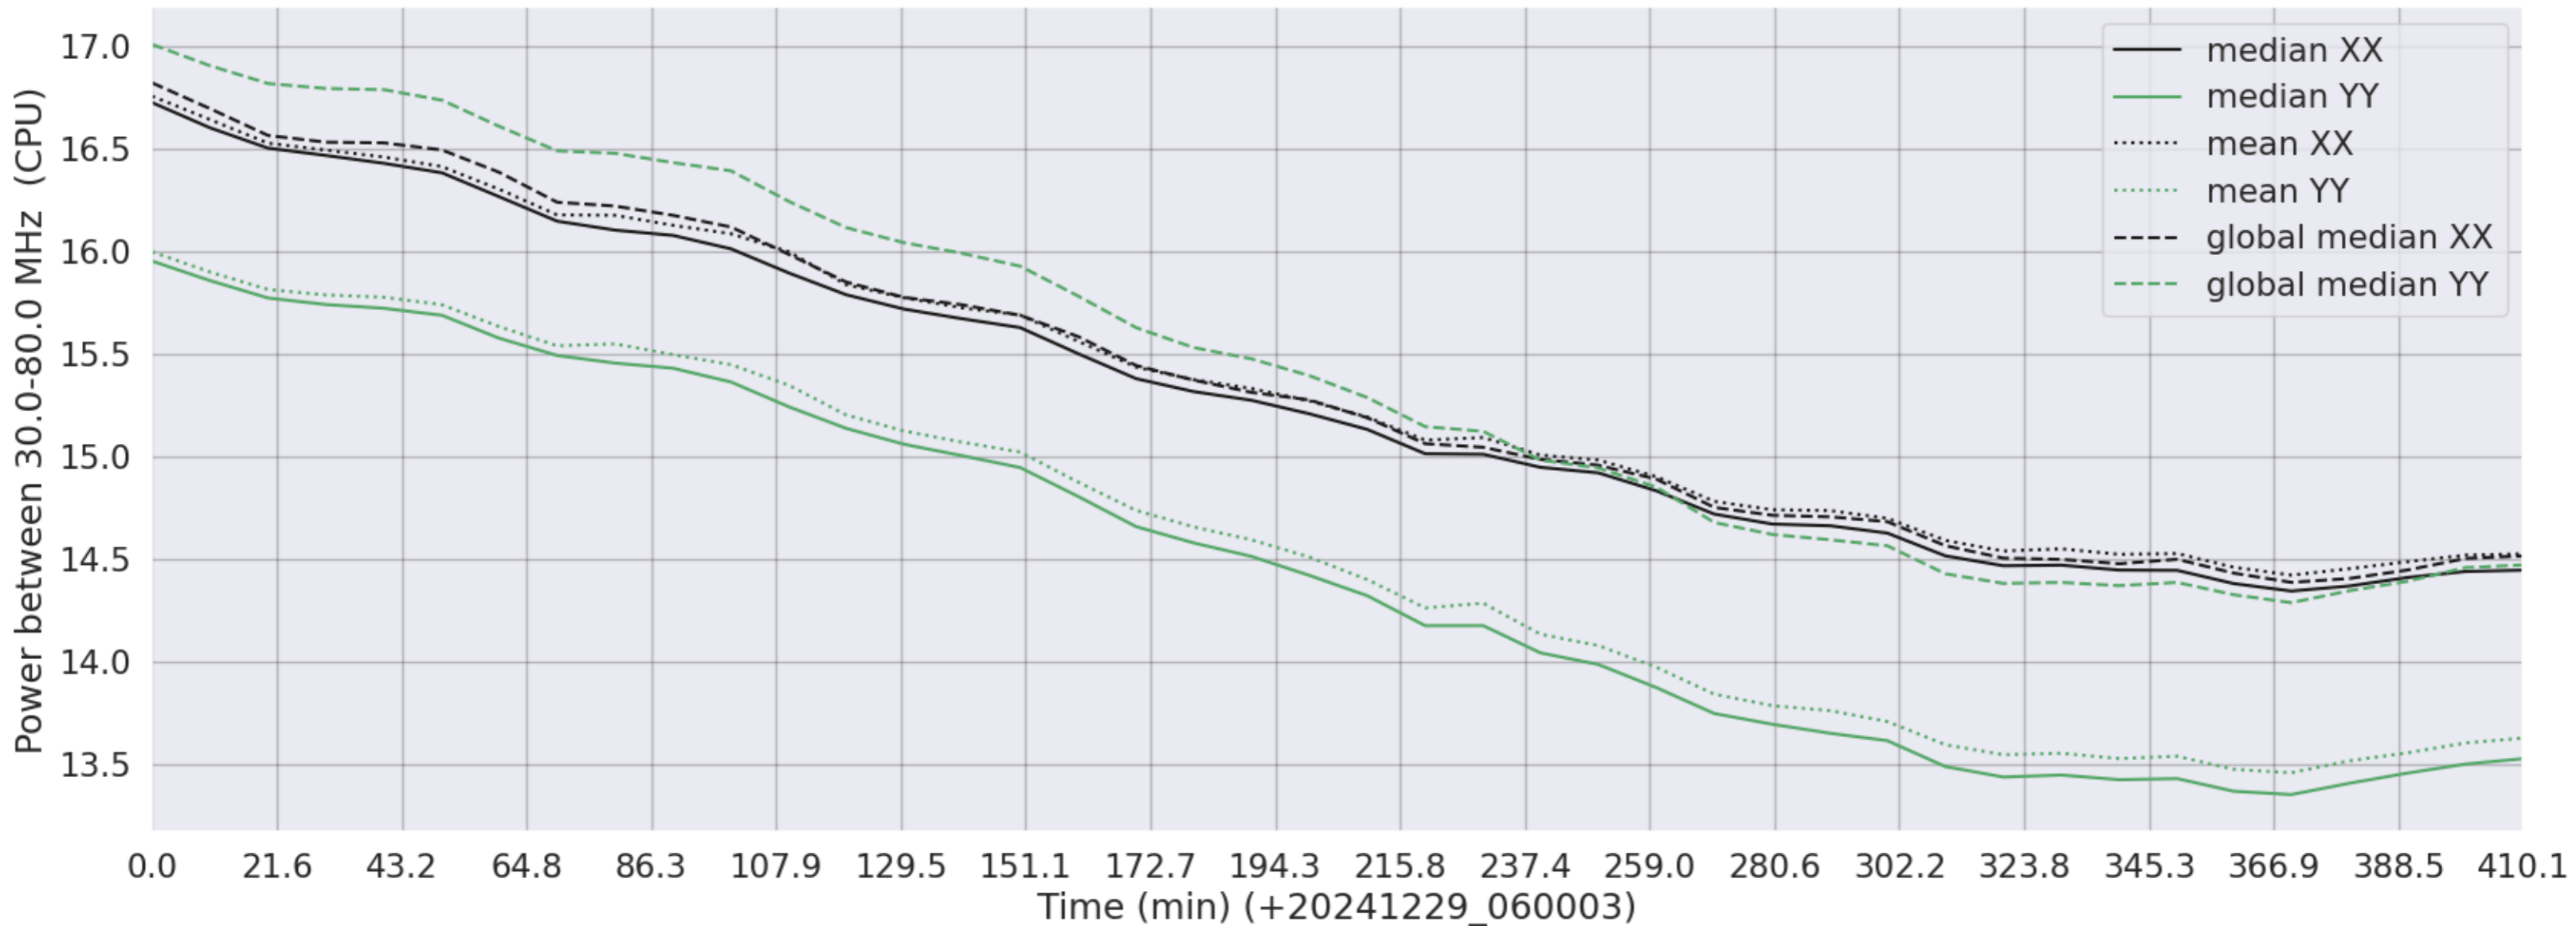

LWA029 - Correlator# 110 - XX FLAGS:Good - YY FLAGS:Good

LWA025 - Correlator# 109 - XX FLAGS:Good - YY FLAGS:Good