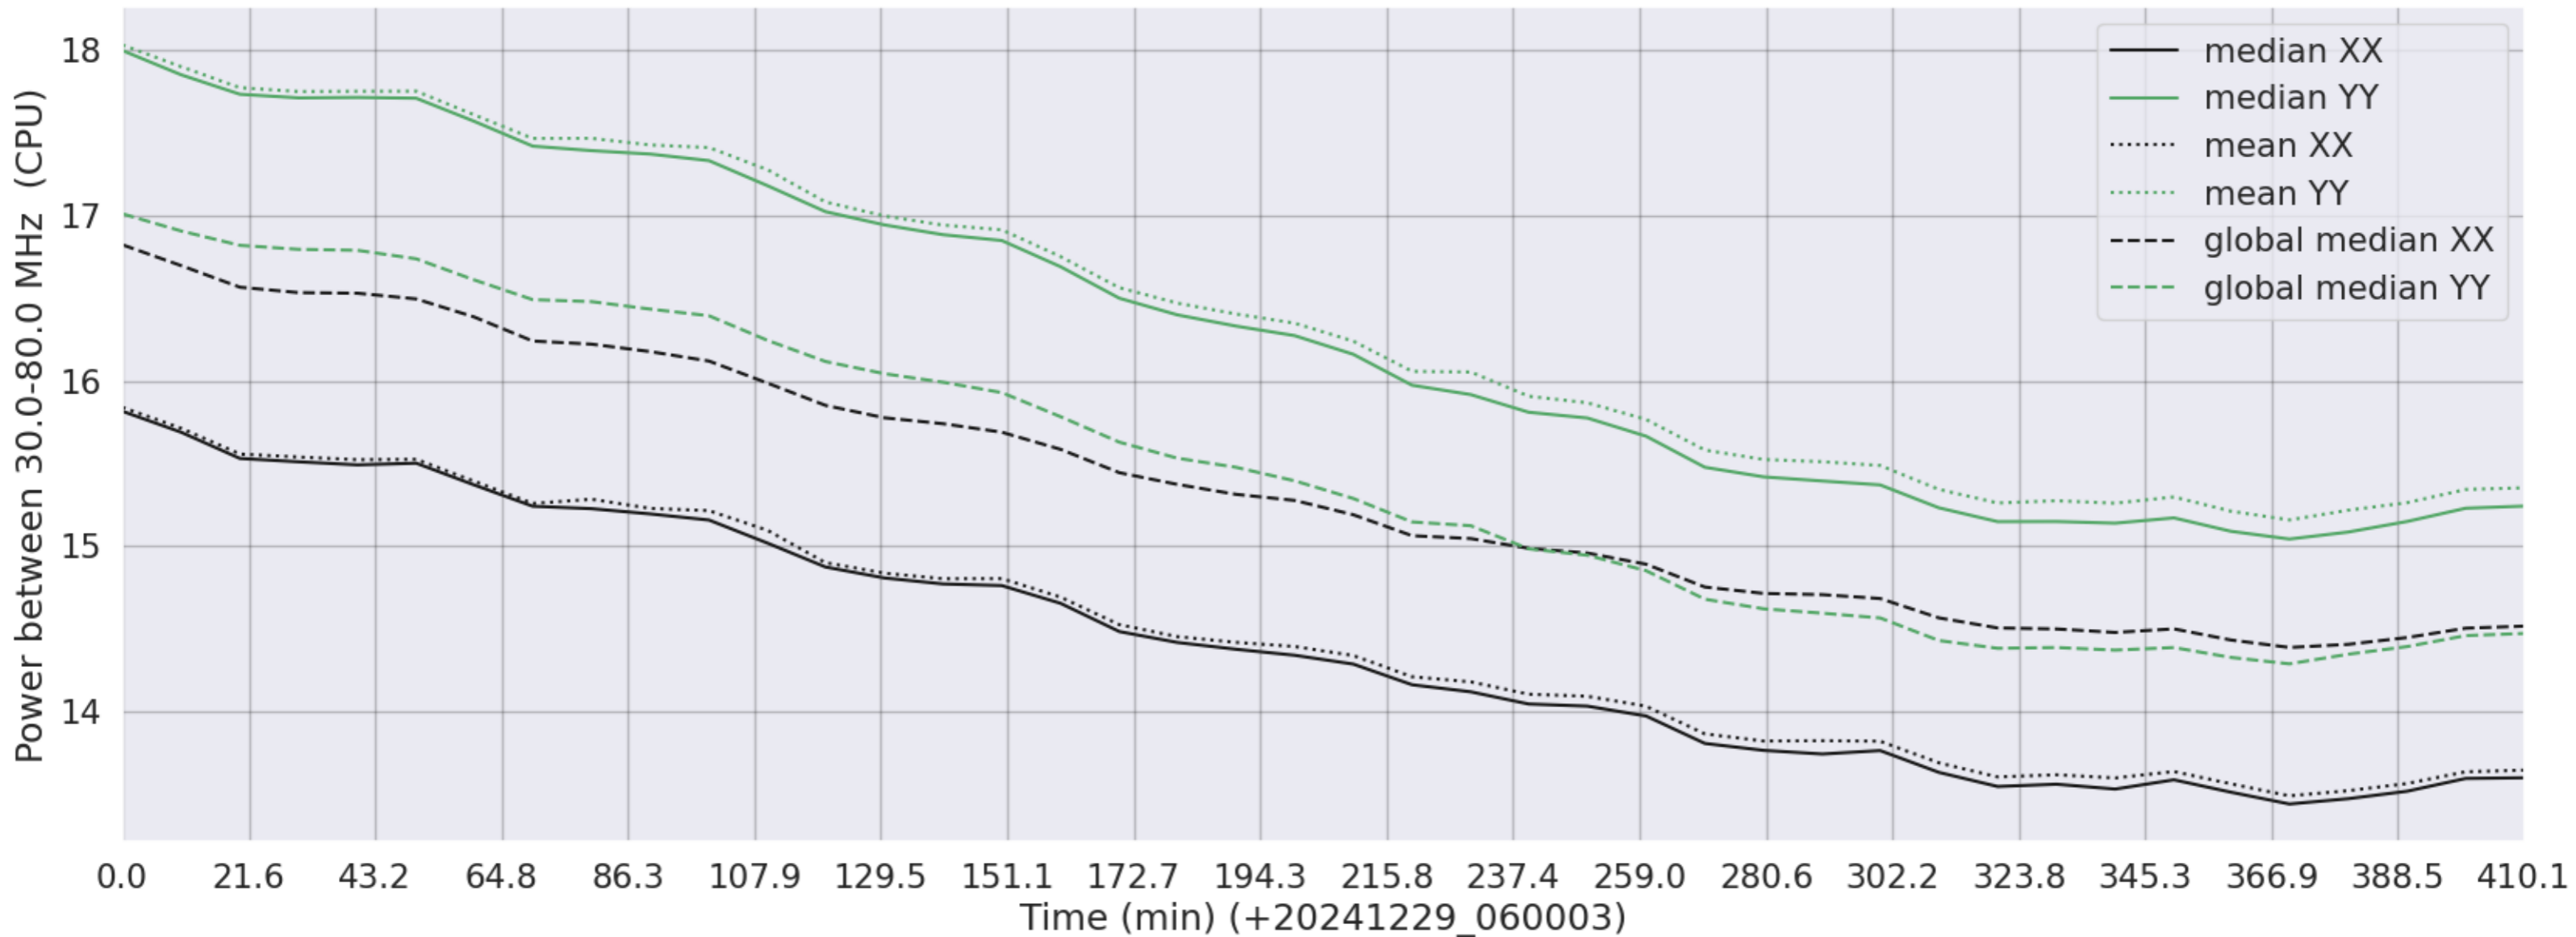

LWA243 - Correlator# 330 - XX FLAGS:BadSpecShape - YY FLAGS:Good

LWA213 - Correlator# 329 - XX FLAGS:Good - YY FLAGS:Good