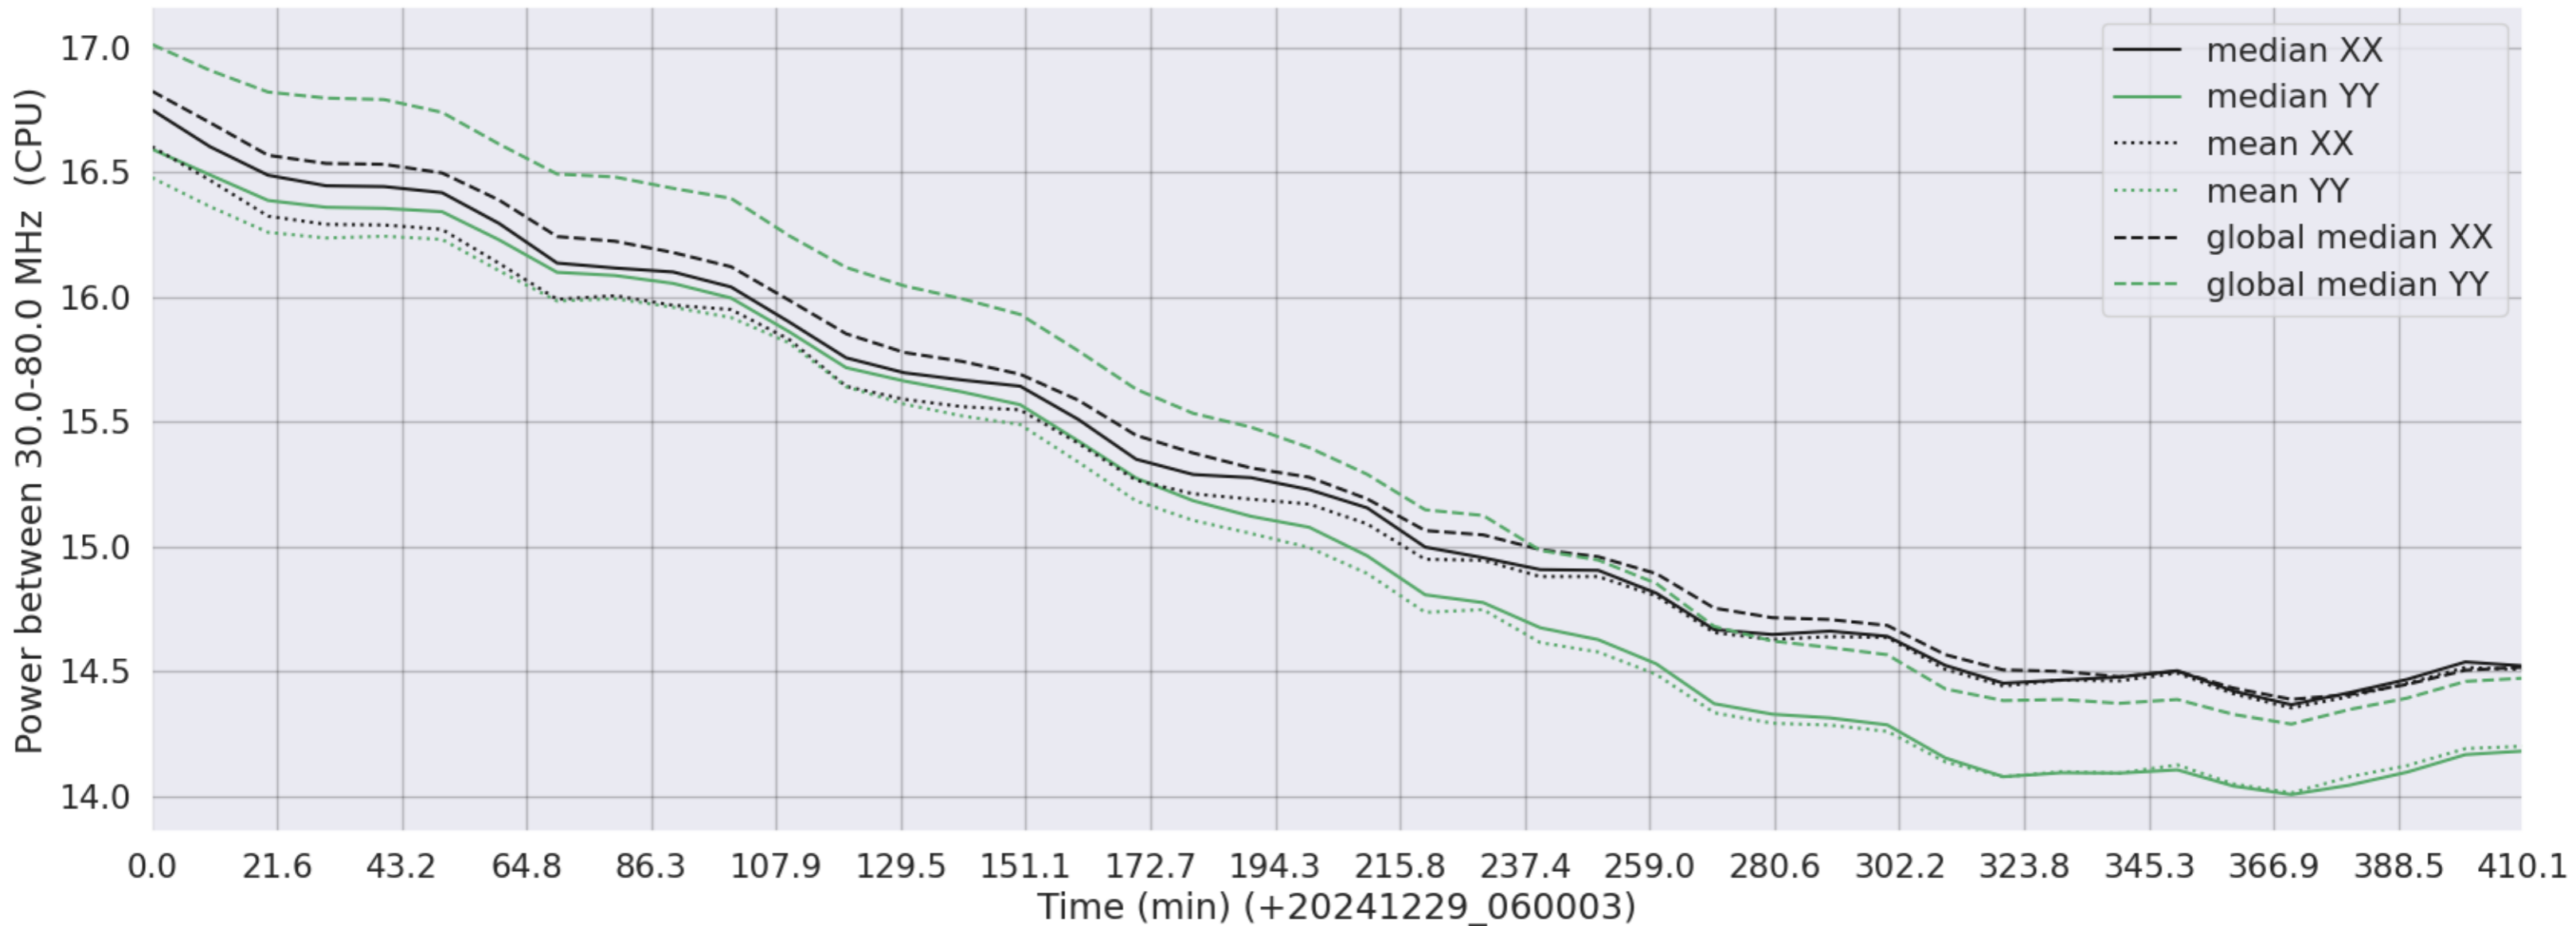

LWA201 - Correlator# 279 - XX FLAGS:Good - YY FLAGS:Good

LWA202 - Correlator# 278 - XX FLAGS:Good - YY FLAGS:Good