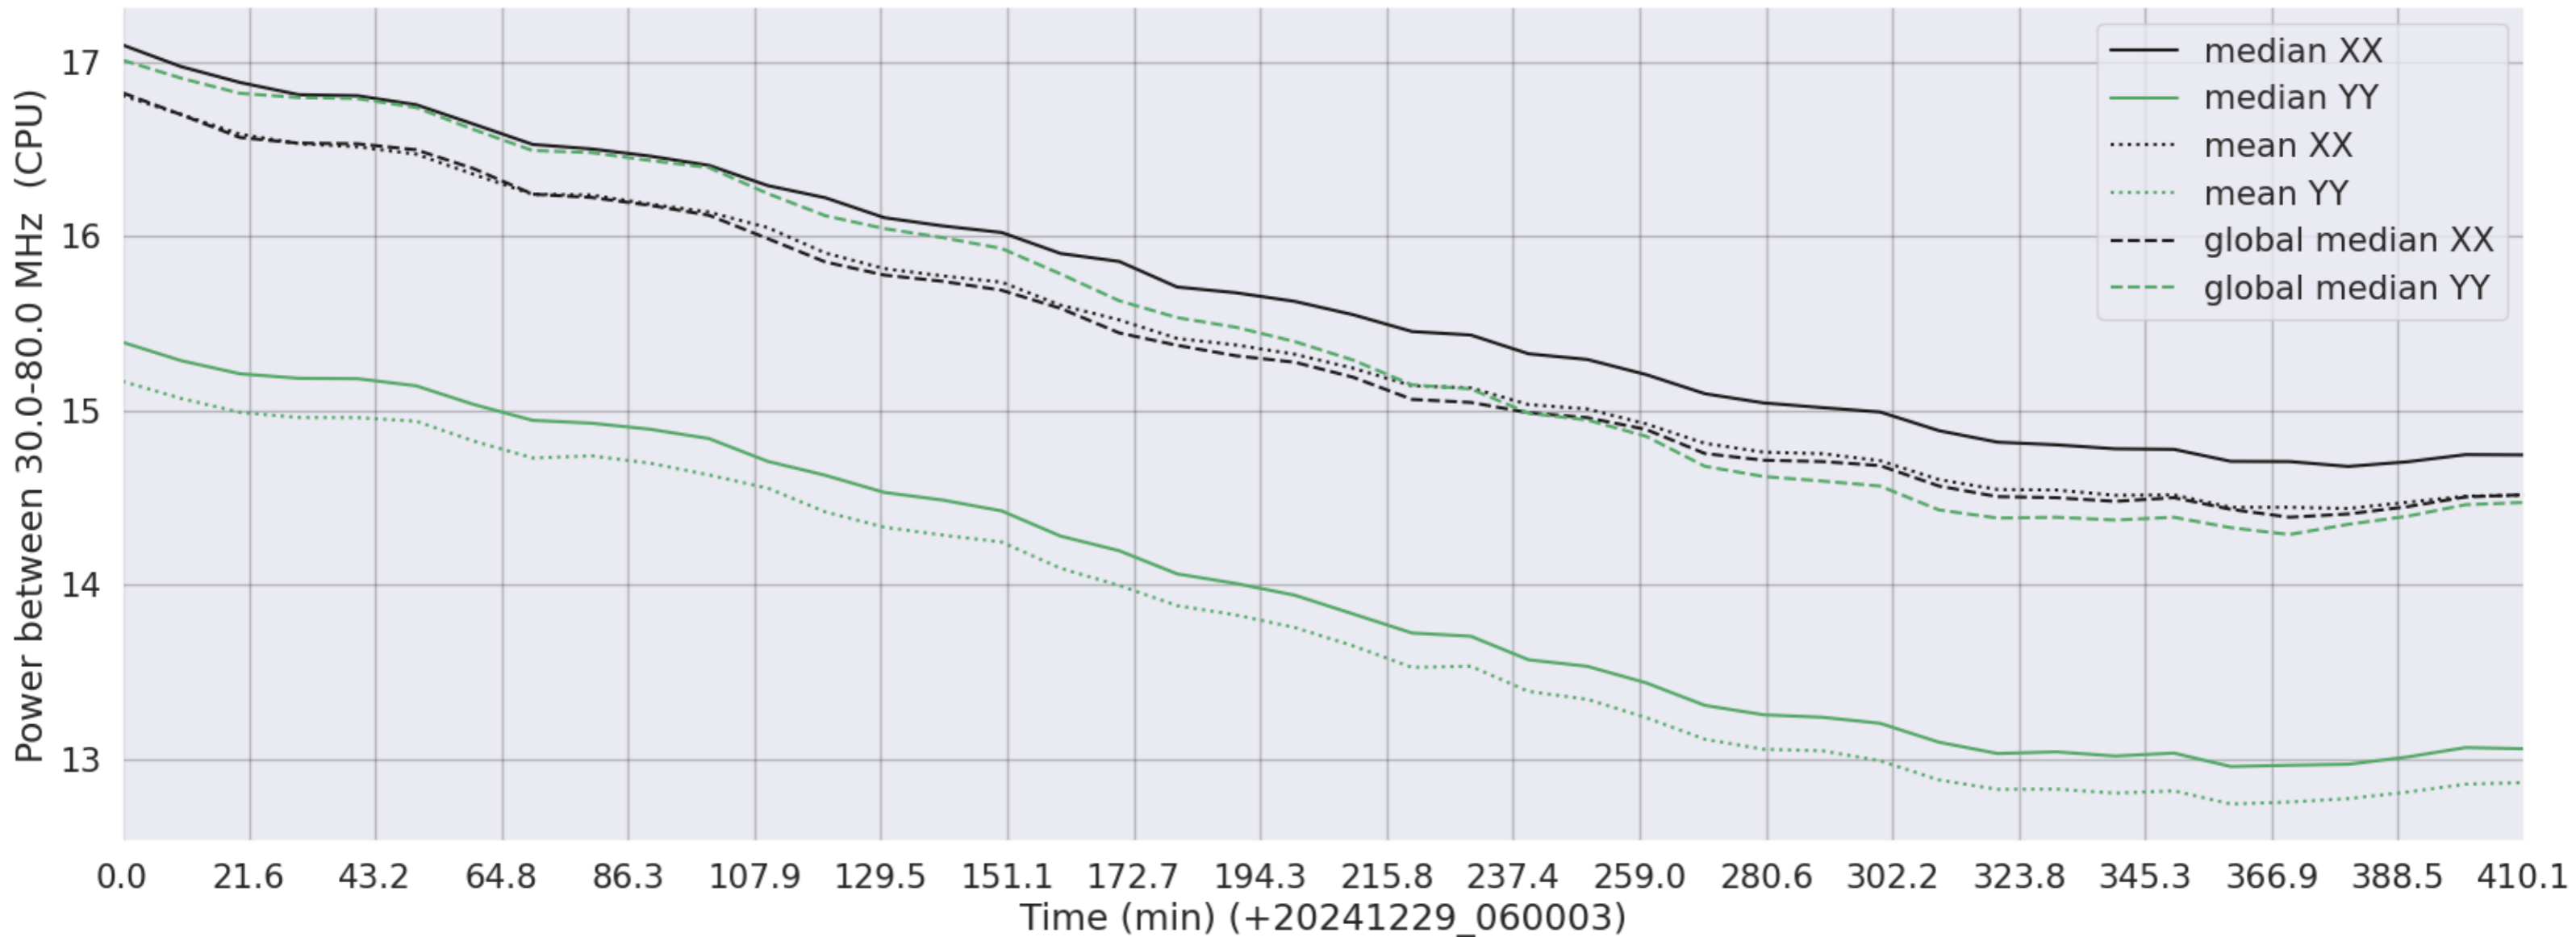

LWA143 - Correlator# 210 - XX FLAGS:BadSpecShape - YY FLAGS:Good

LWA082 - Correlator# 209 - XX FLAGS:Good - YY FLAGS:Good