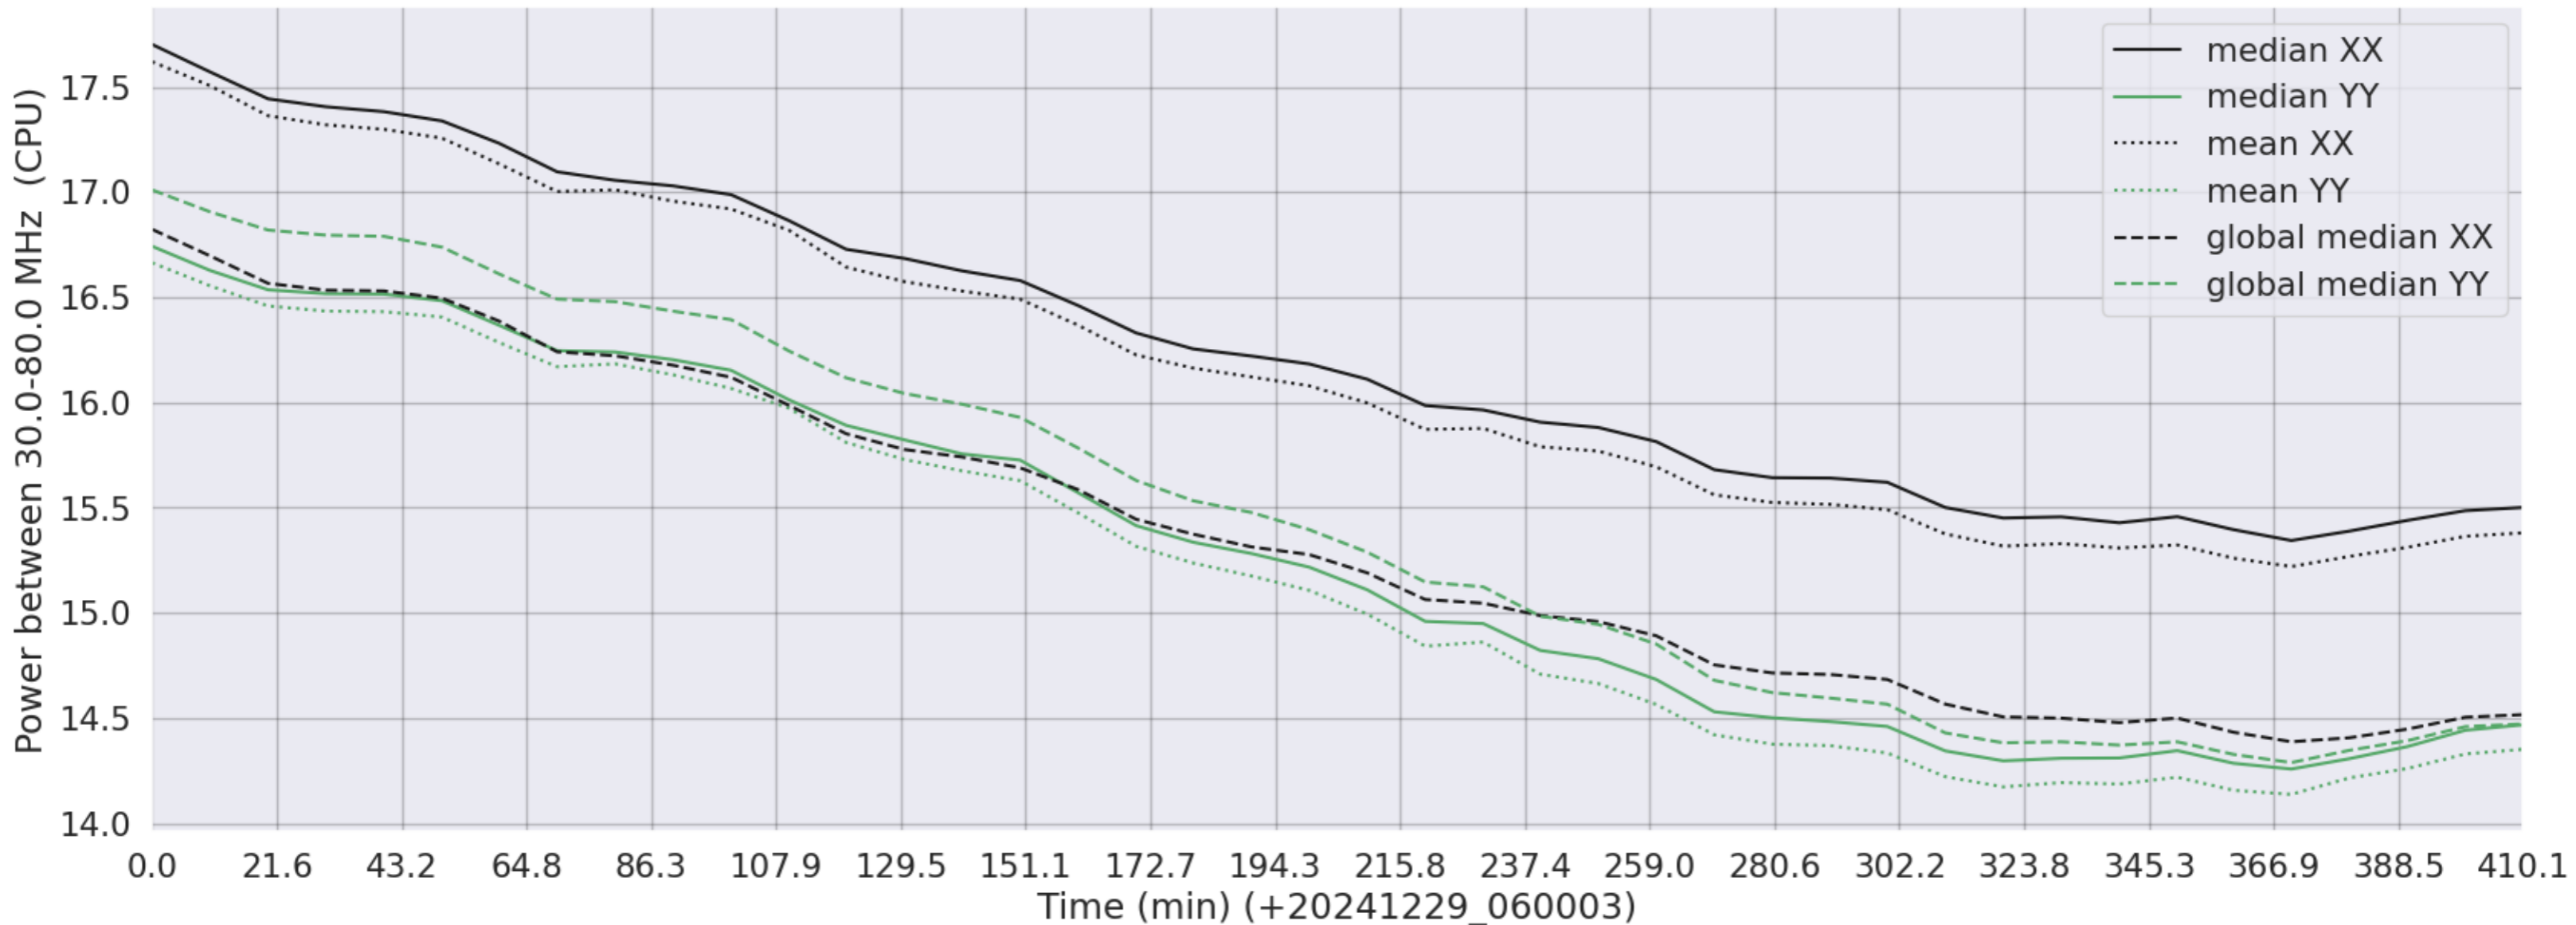

LWA206 - Correlator# 296 - XX FLAGS:Good - YY FLAGS:Good

LWA205 - Correlator# 297 - XX FLAGS:BadSpecShape - YY FLAGS:Good

LWA208 - Correlator# 298 - XX FLAGS:Good - YY FLAGS:BadSpecShape

LWA207 - Correlator# 299 - XX FLAGS:Good - YY FLAGS:Good