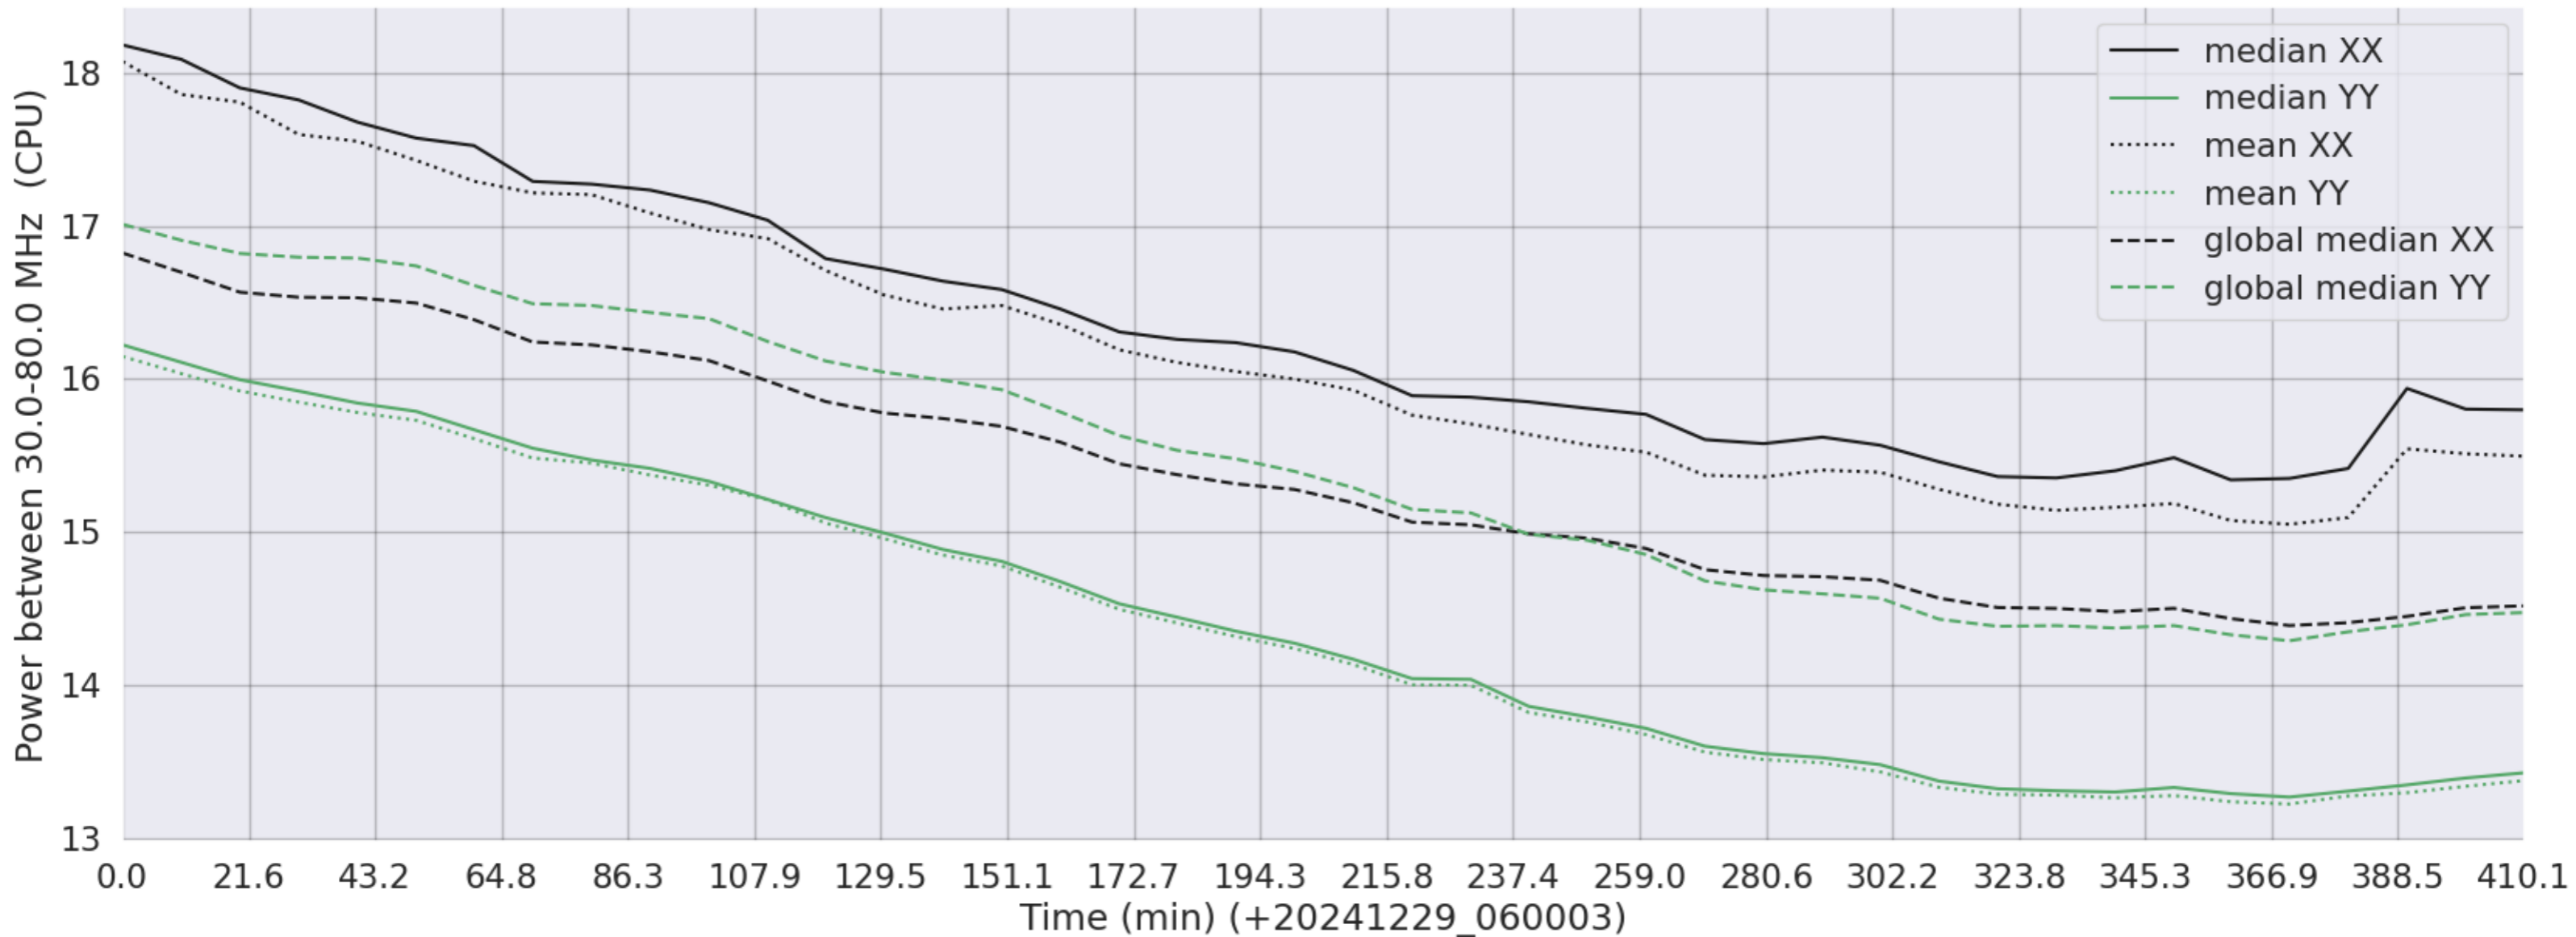

LWA344 - Correlator# 061 - XX FLAGS:Good - YY FLAGS:Good

LWA351 - Correlator# 060 - XX FLAGS:Good - YY FLAGS:Good