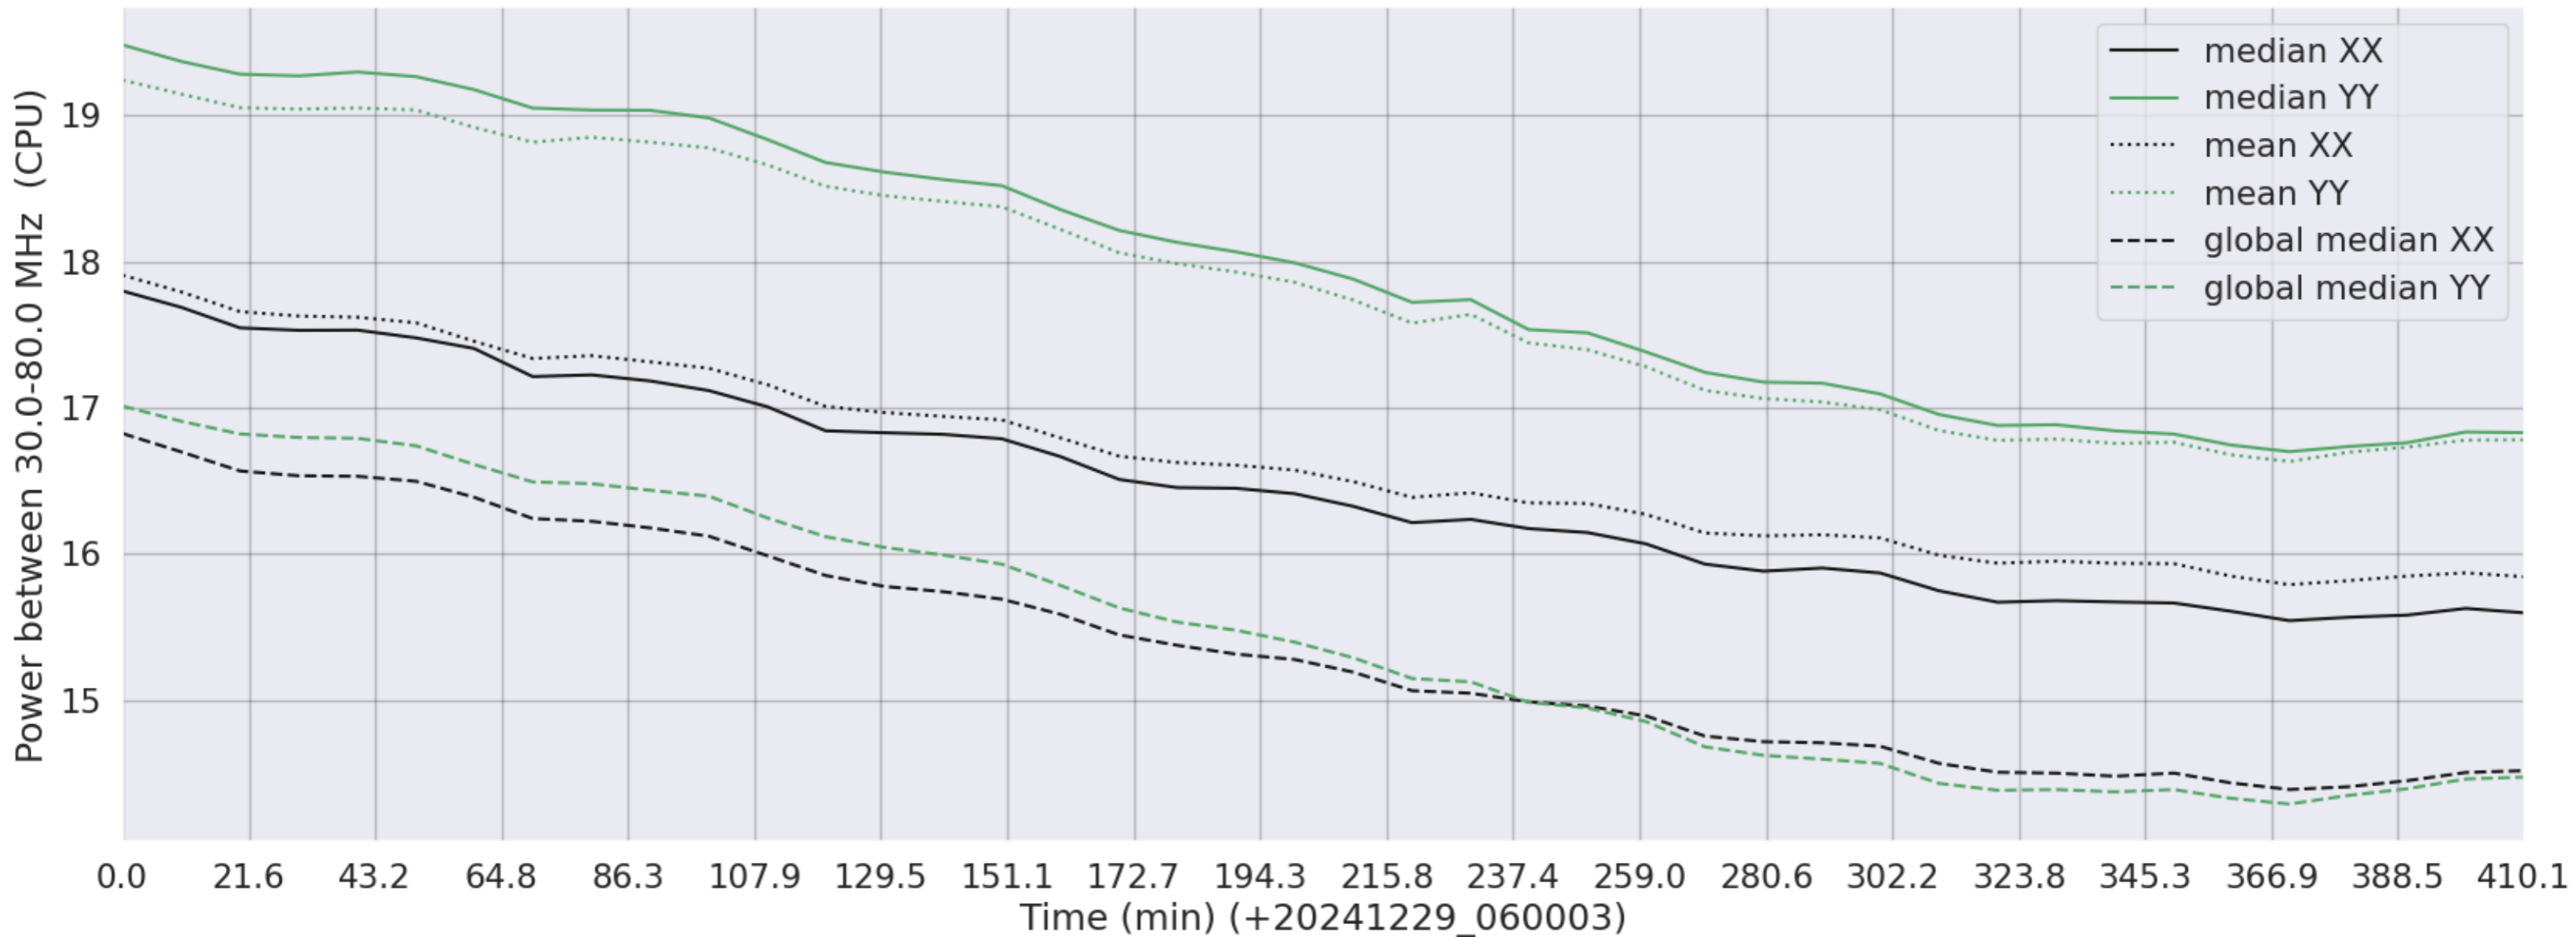

LWA002 - Correlator# 064 - XX FLAGS:Good - YY FLAGS:Good

LWA001 - Correlator# 065 - XX FLAGS:Good - YY FLAGS:Good

LWA004 - Correlator# 066 - XX FLAGS:Good - YY FLAGS:Good

LWA003 - Correlator# 067 - XX FLAGS:Good - YY FLAGS:Good