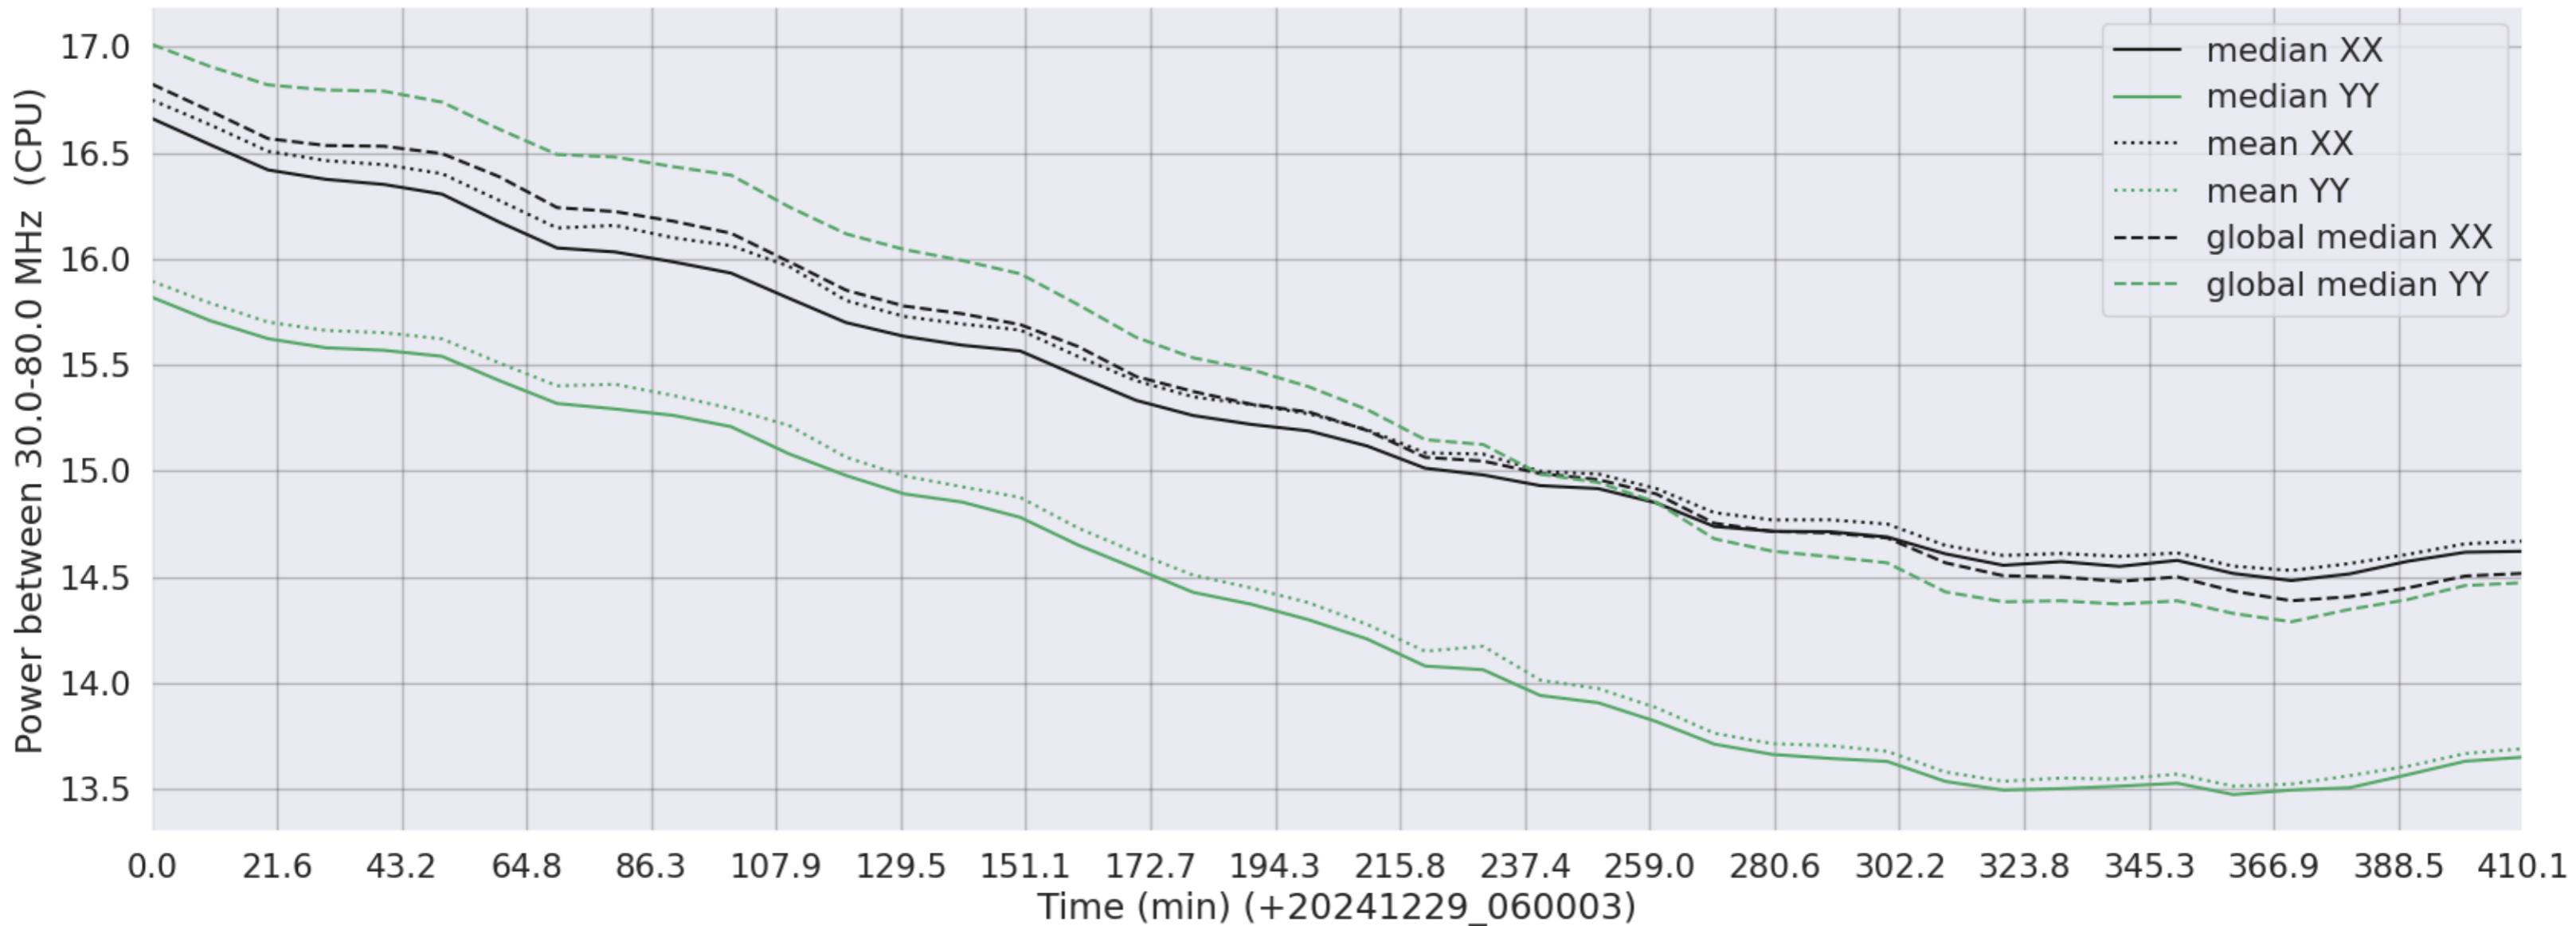

LWA120 - Correlator# 208 - XX FLAGS:Good - YY FLAGS:HighTimeVar

LWA082 - Correlator# 209 - XX FLAGS:Good - YY FLAGS:Good

LWA143 - Correlator# 210 - XX FLAGS:BadSpecShape - YY FLAGS:Good

LWA142 - Correlator# 211 - XX FLAGS:Good - YY FLAGS:Good