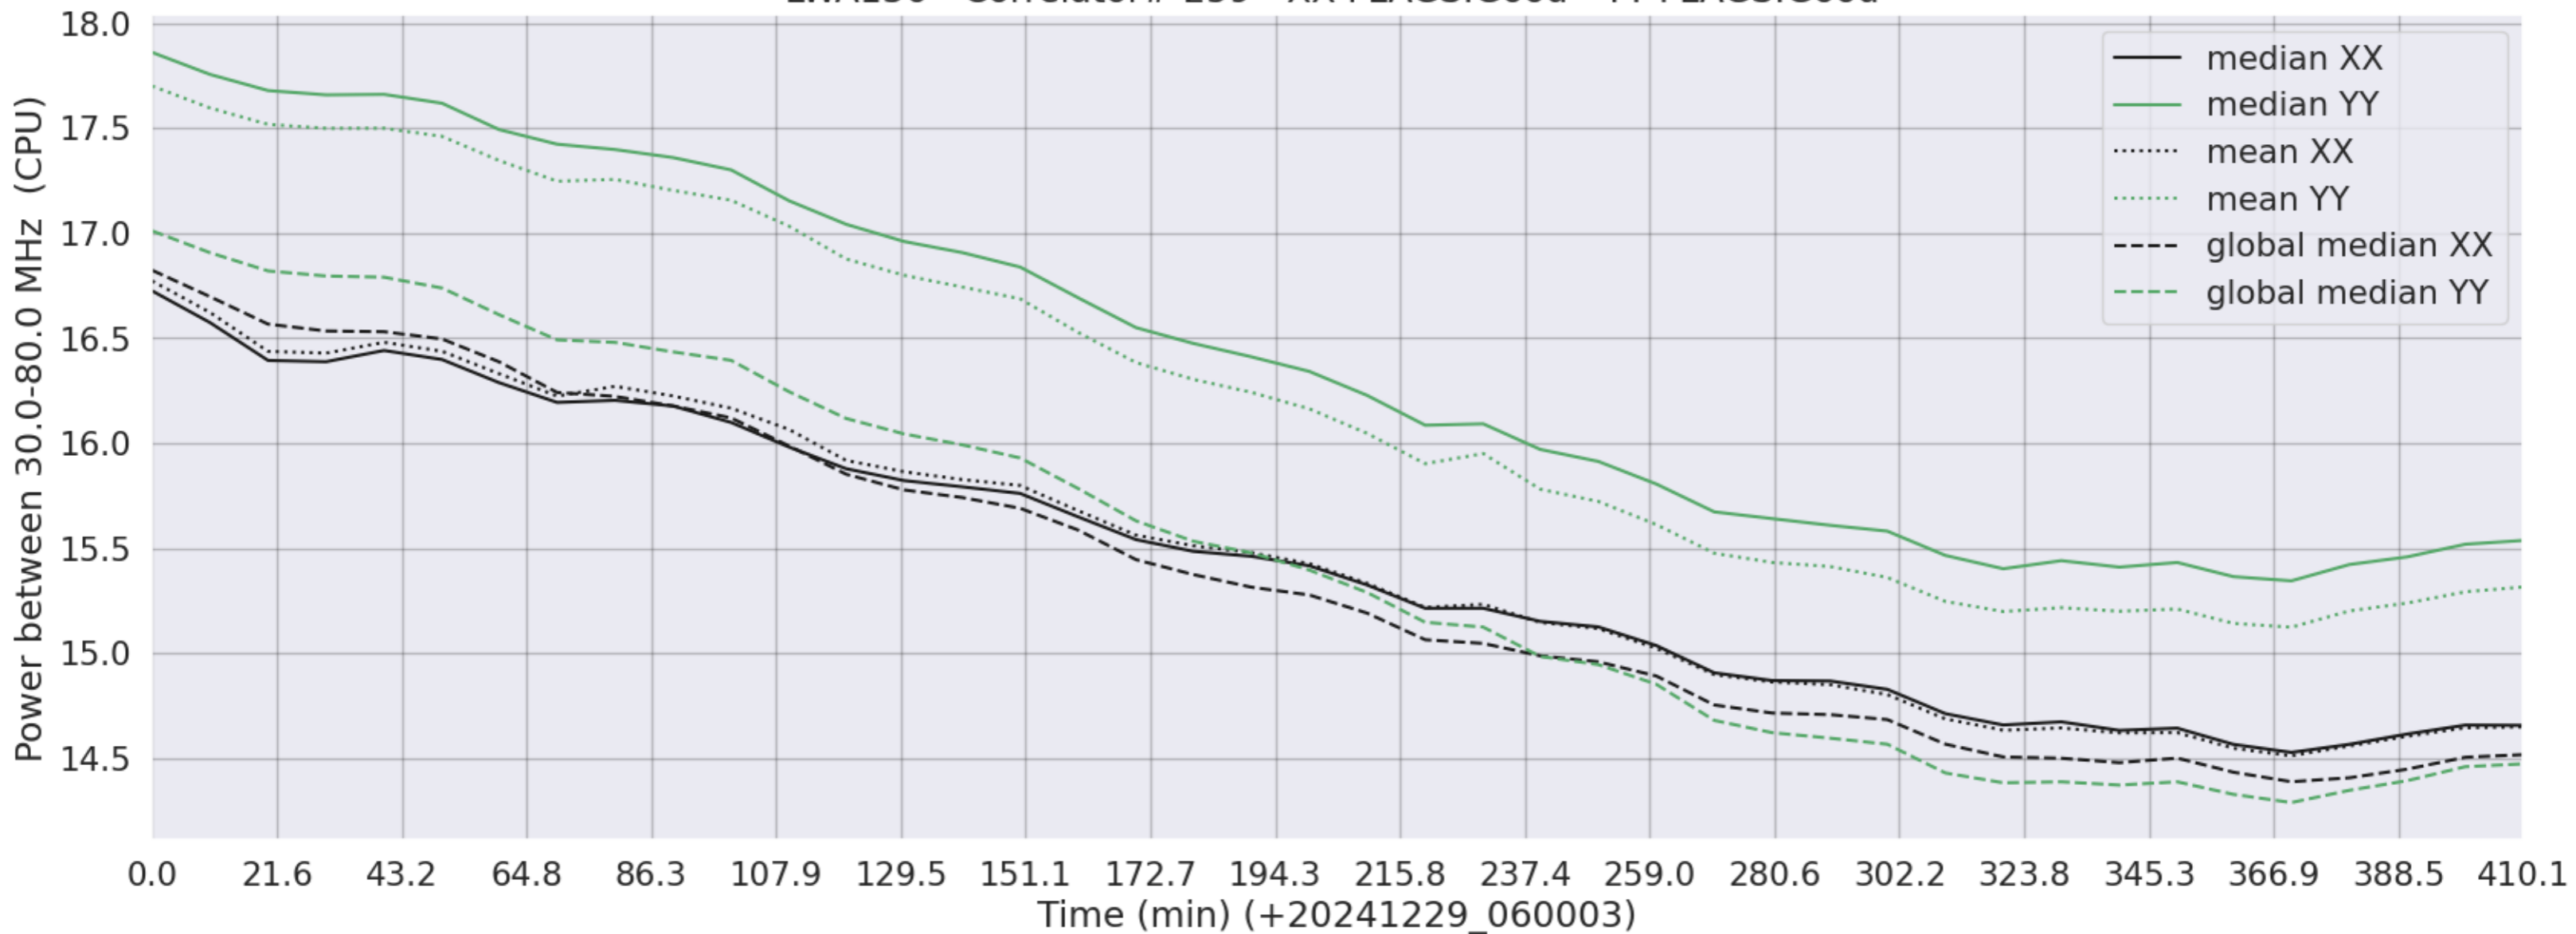

LWA135 - Correlator# 256 - XX FLAGS:Good - YY FLAGS:Good

LWA133 - Correlator# 257 - XX FLAGS:Good - YY FLAGS:Good

LWA137 - Correlator# 258 - XX FLAGS:Good - YY FLAGS:Good

LWA136 - Correlator# 259 - XX FLAGS:Good - YY FLAGS:Good