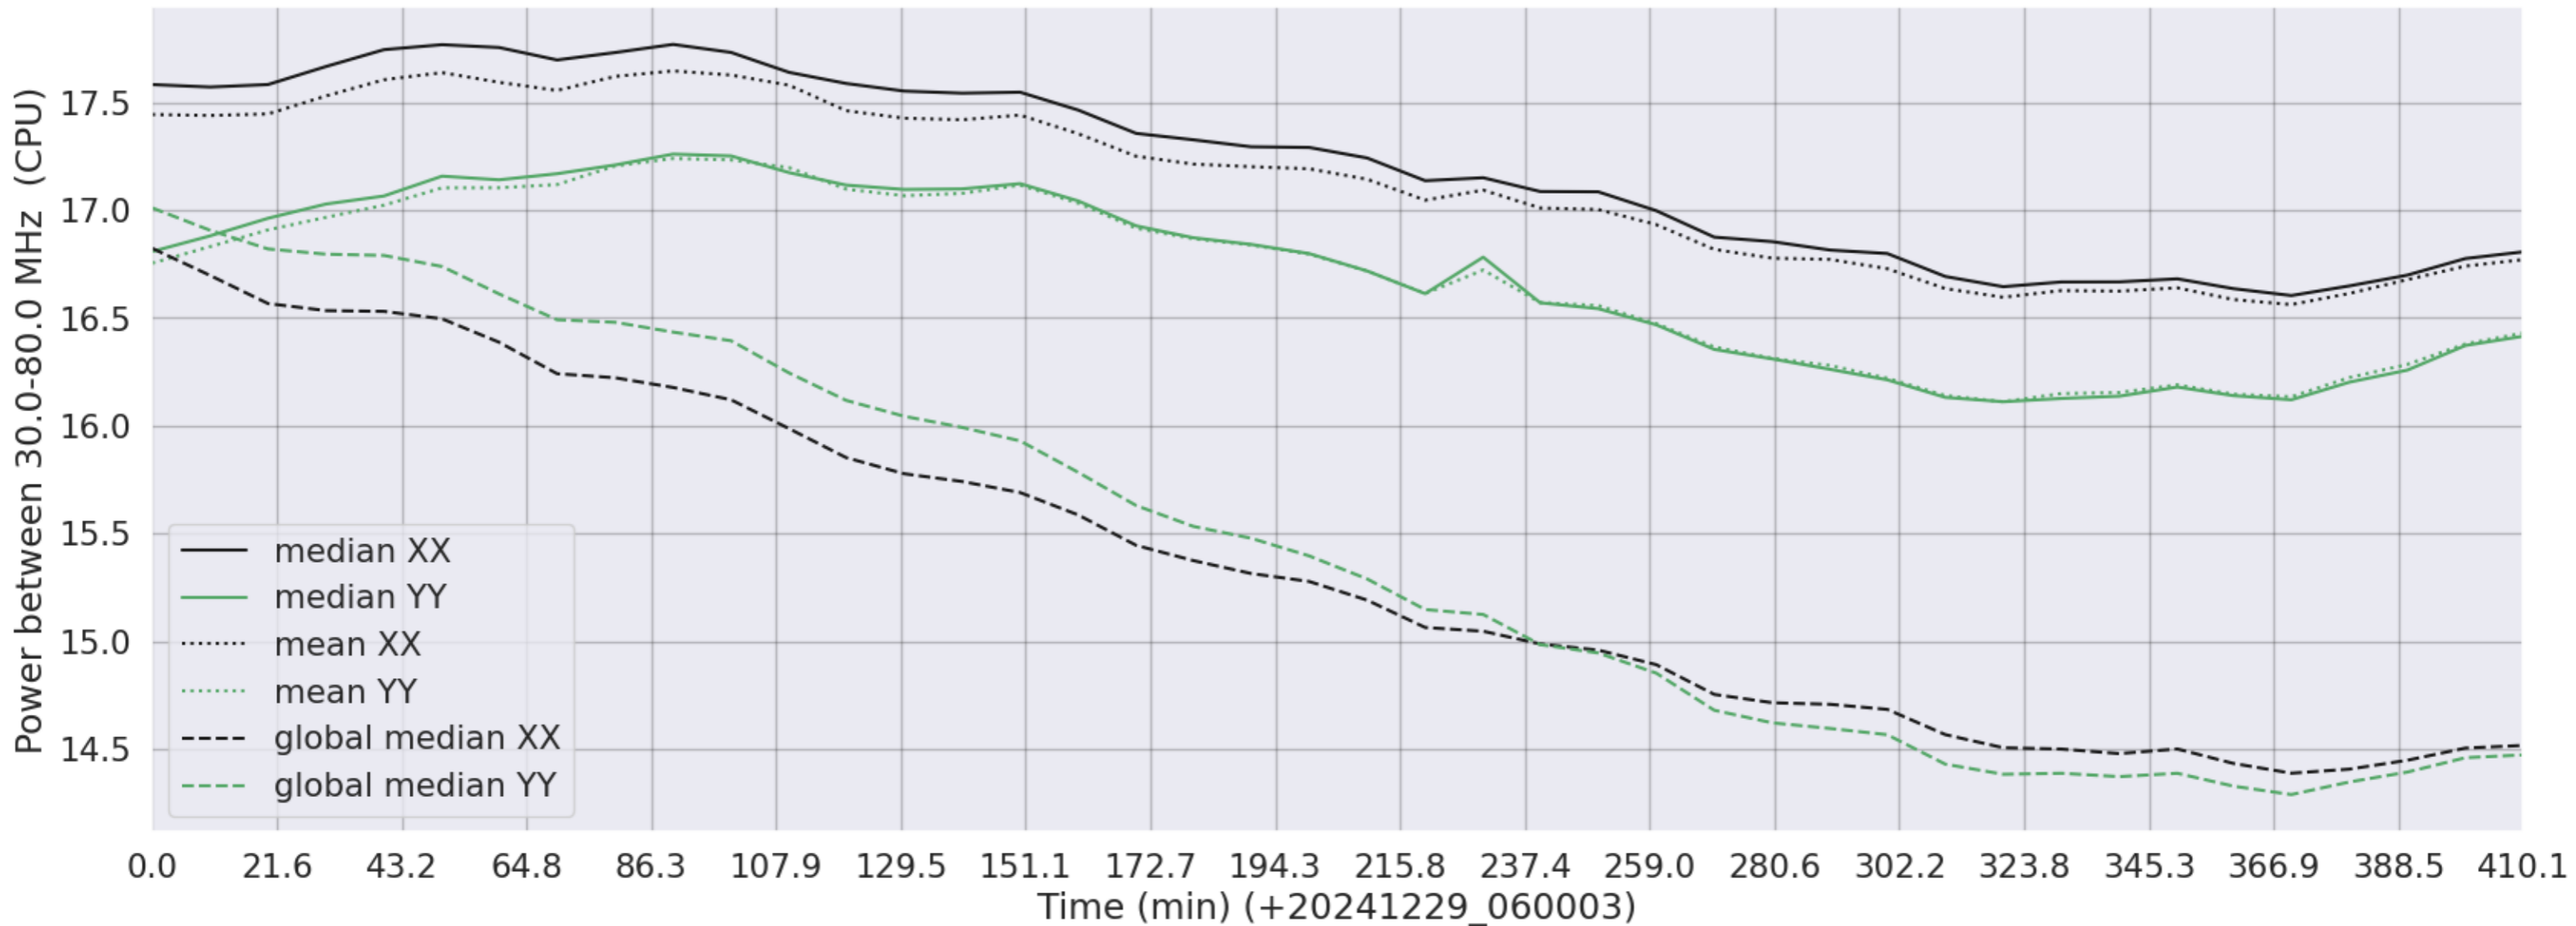

LWA359 - Correlator# 254 - XX FLAGS:Good - YY FLAGS:Good

LWA333 - Correlator# 253 - XX FLAGS:Good - YY FLAGS:Good