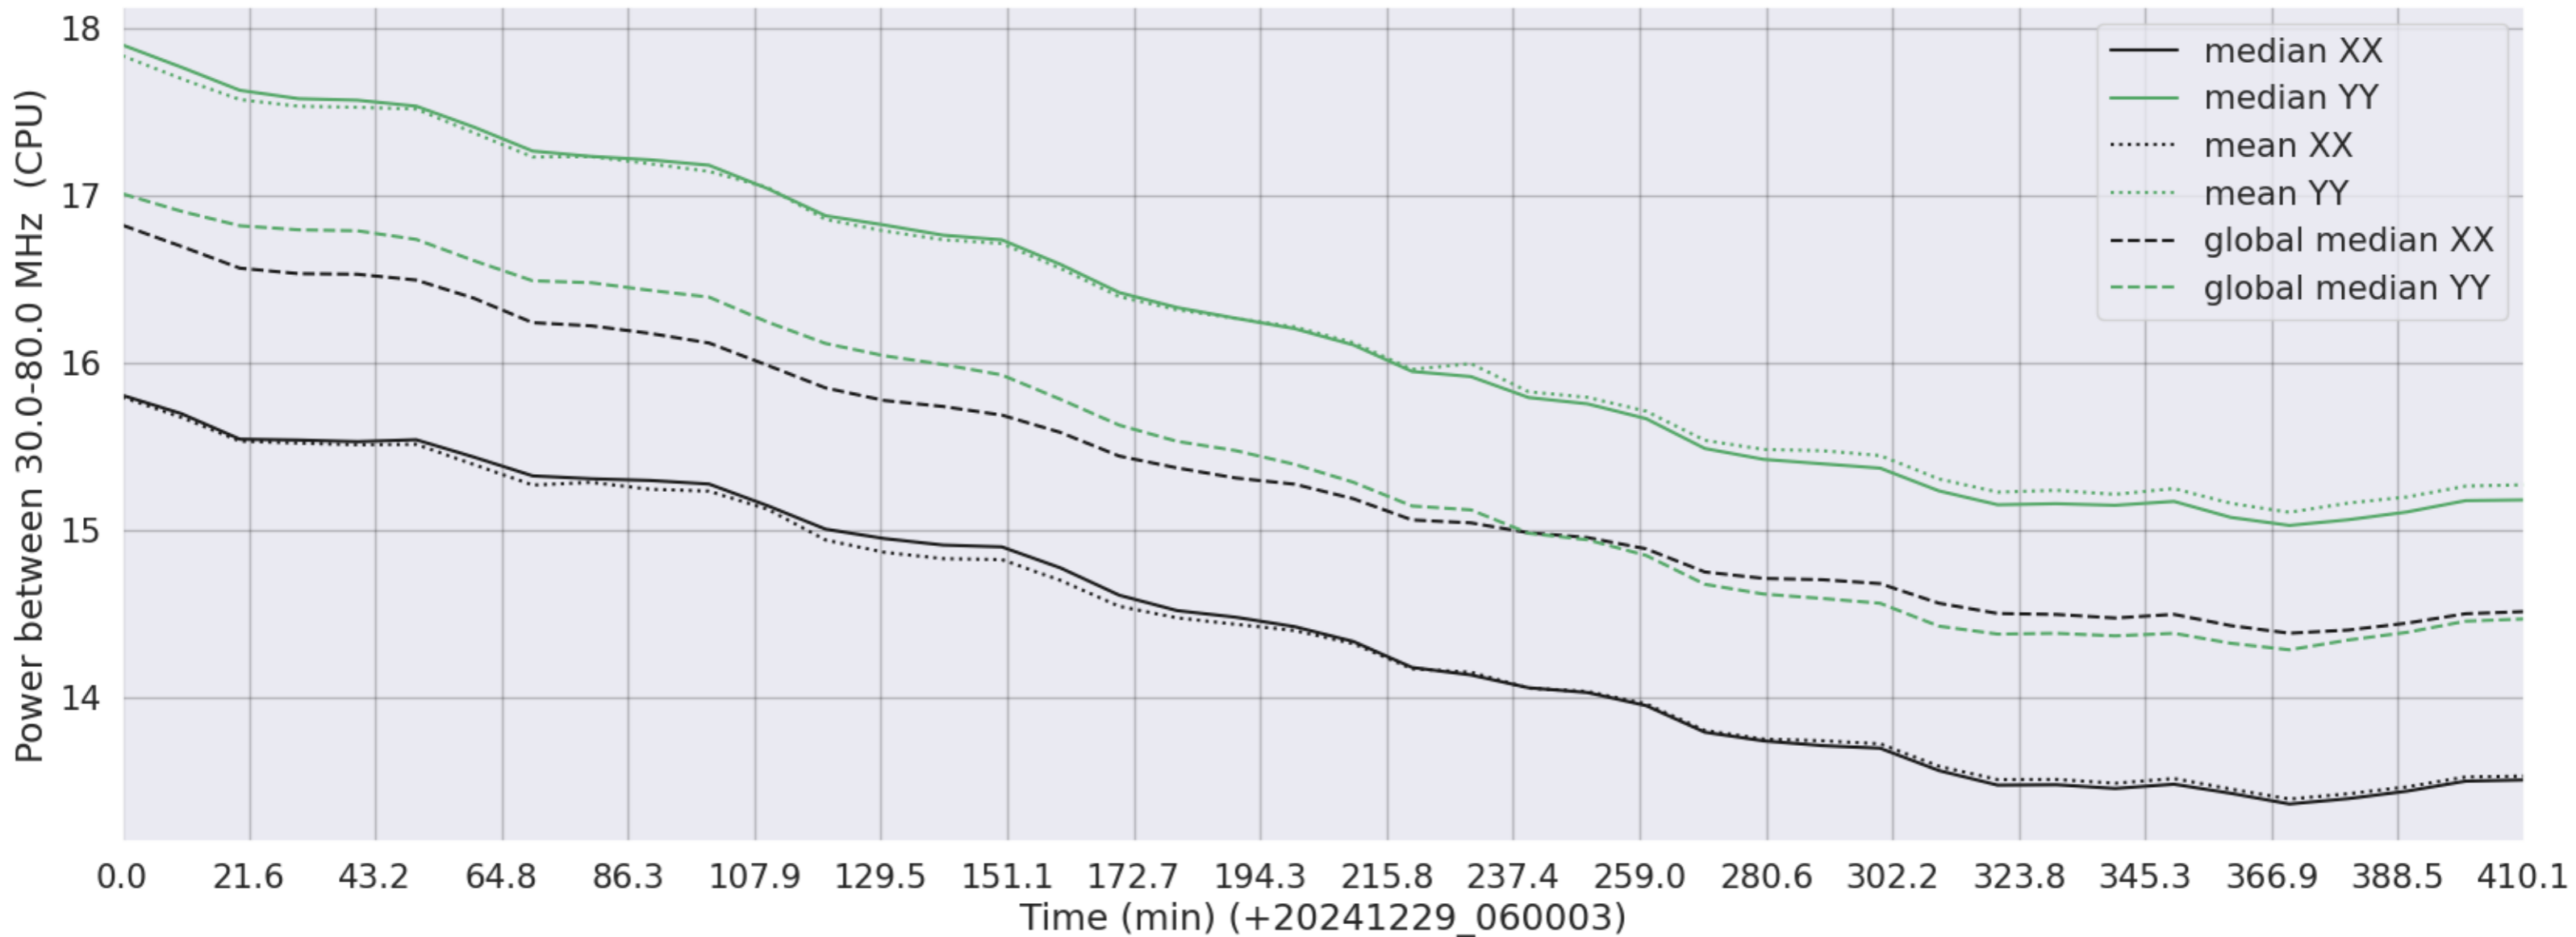

LWA251 - Correlator# 344 - XX FLAGS:Good - YY FLAGS:Good

LWA250 - Correlator# 345 - XX FLAGS:Good - YY FLAGS:Good

LWA261 - Correlator# 346 - XX FLAGS:Good - YY FLAGS:Good

LWA256 - Correlator# 347 - XX FLAGS:Good - YY FLAGS:Good