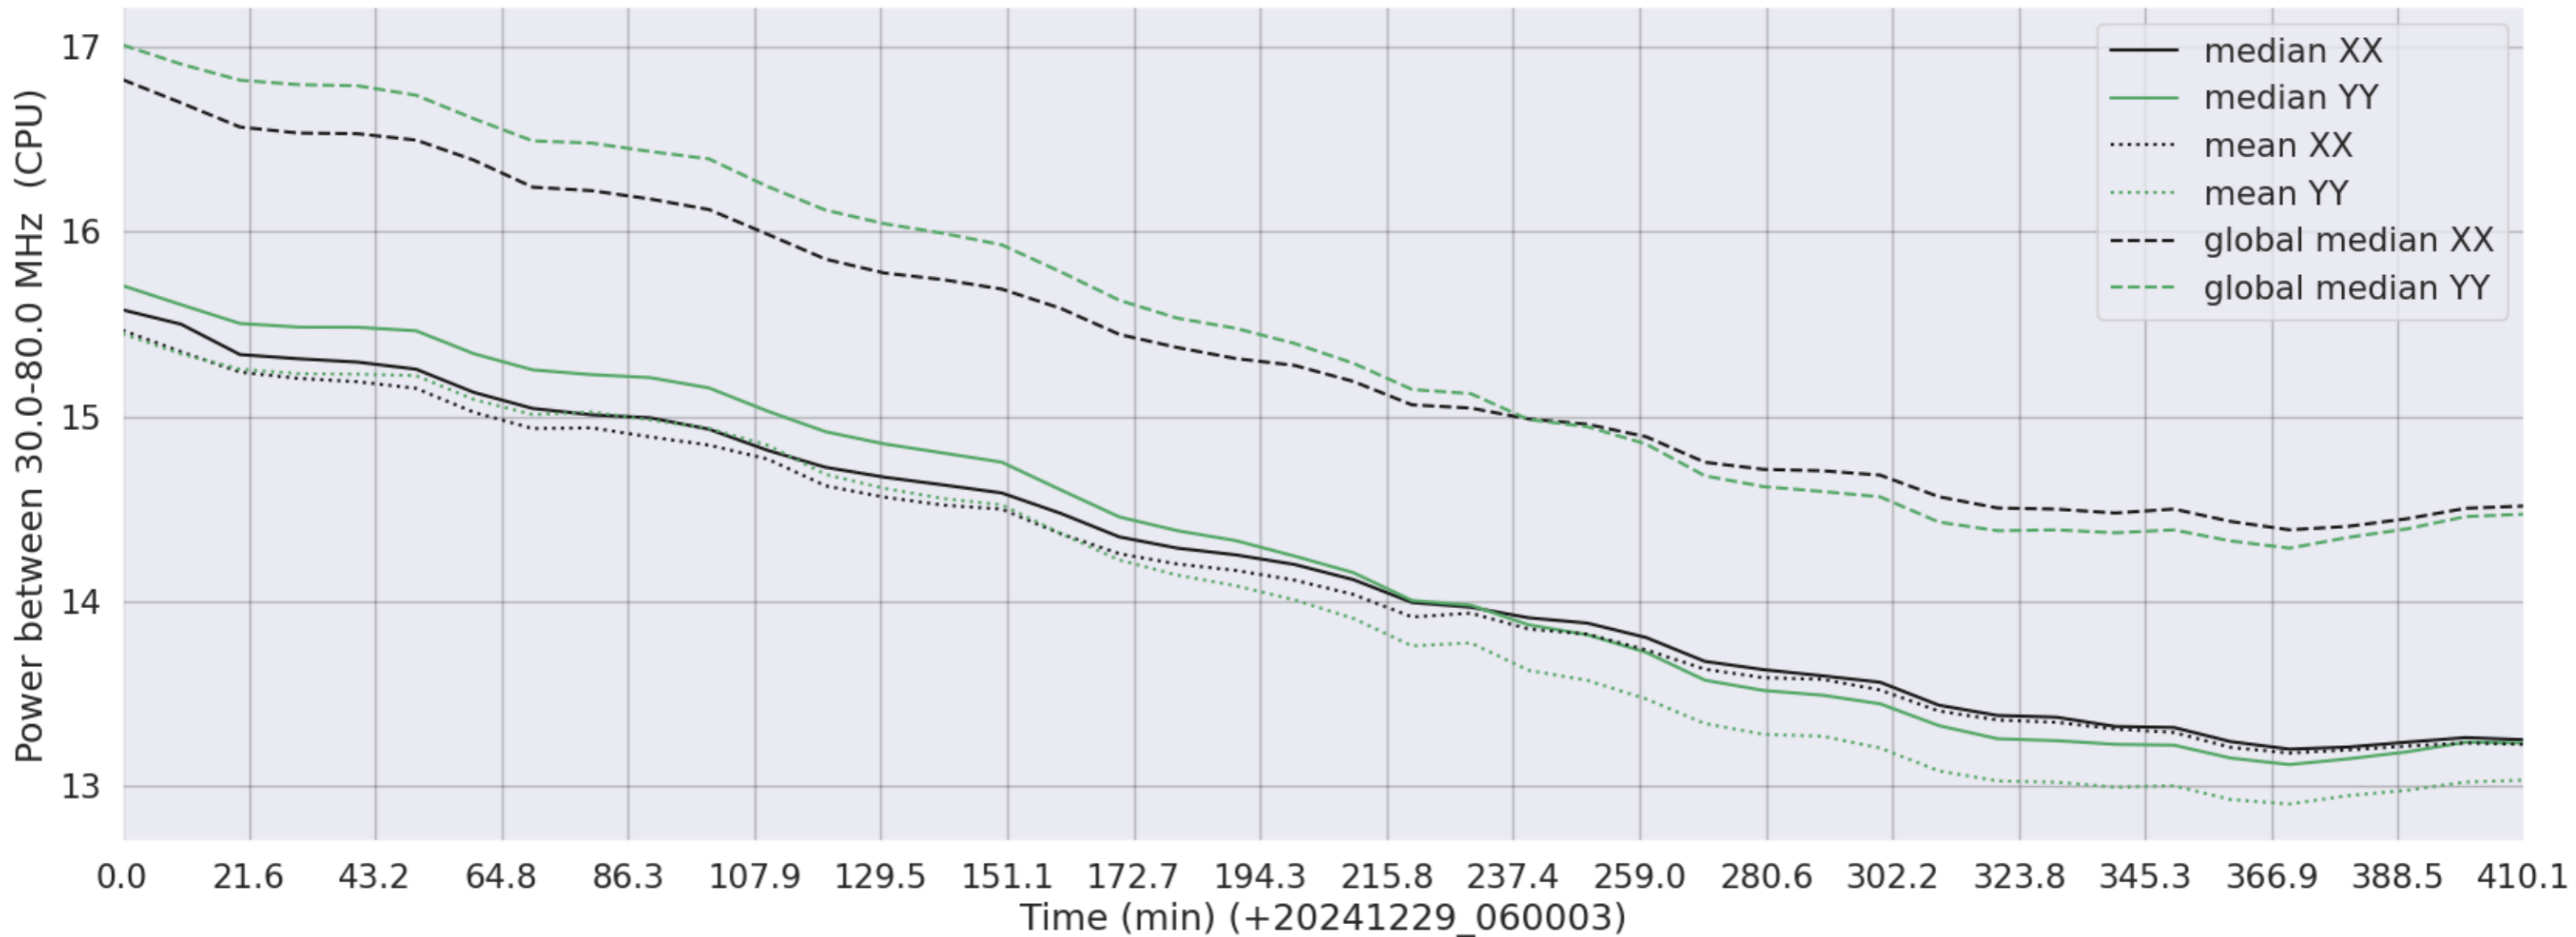

LWA153 - Correlator# 230 - XX FLAGS:Good - YY FLAGS:Good

LWA128 - Correlator# 229 - XX FLAGS:Good - YY FLAGS:Good