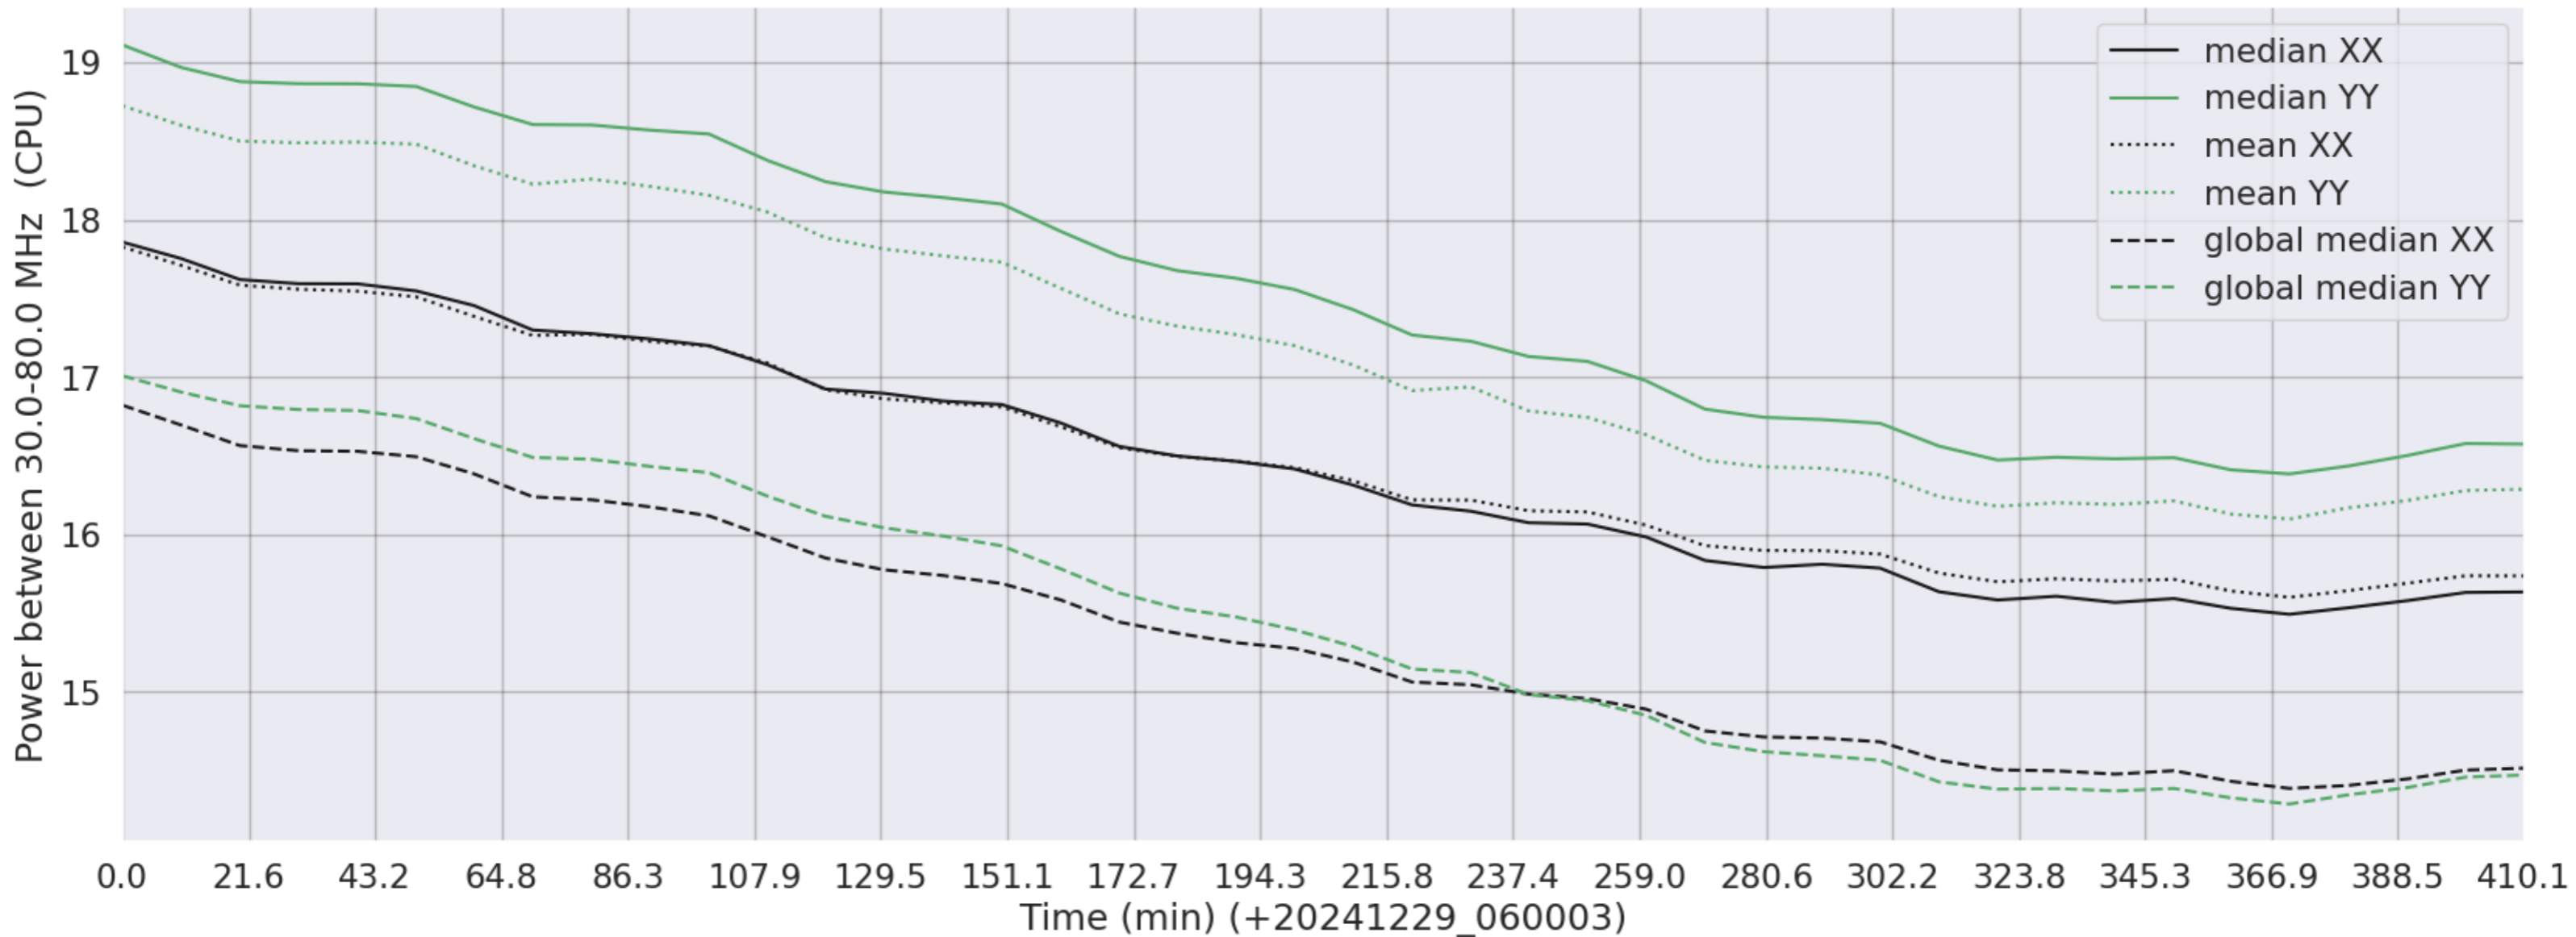

LWA101 - Correlator# 174 - XX FLAGS:Good - YY FLAGS:Good

LWA098 - Correlator# 173 - XX FLAGS:Good - YY FLAGS:Good