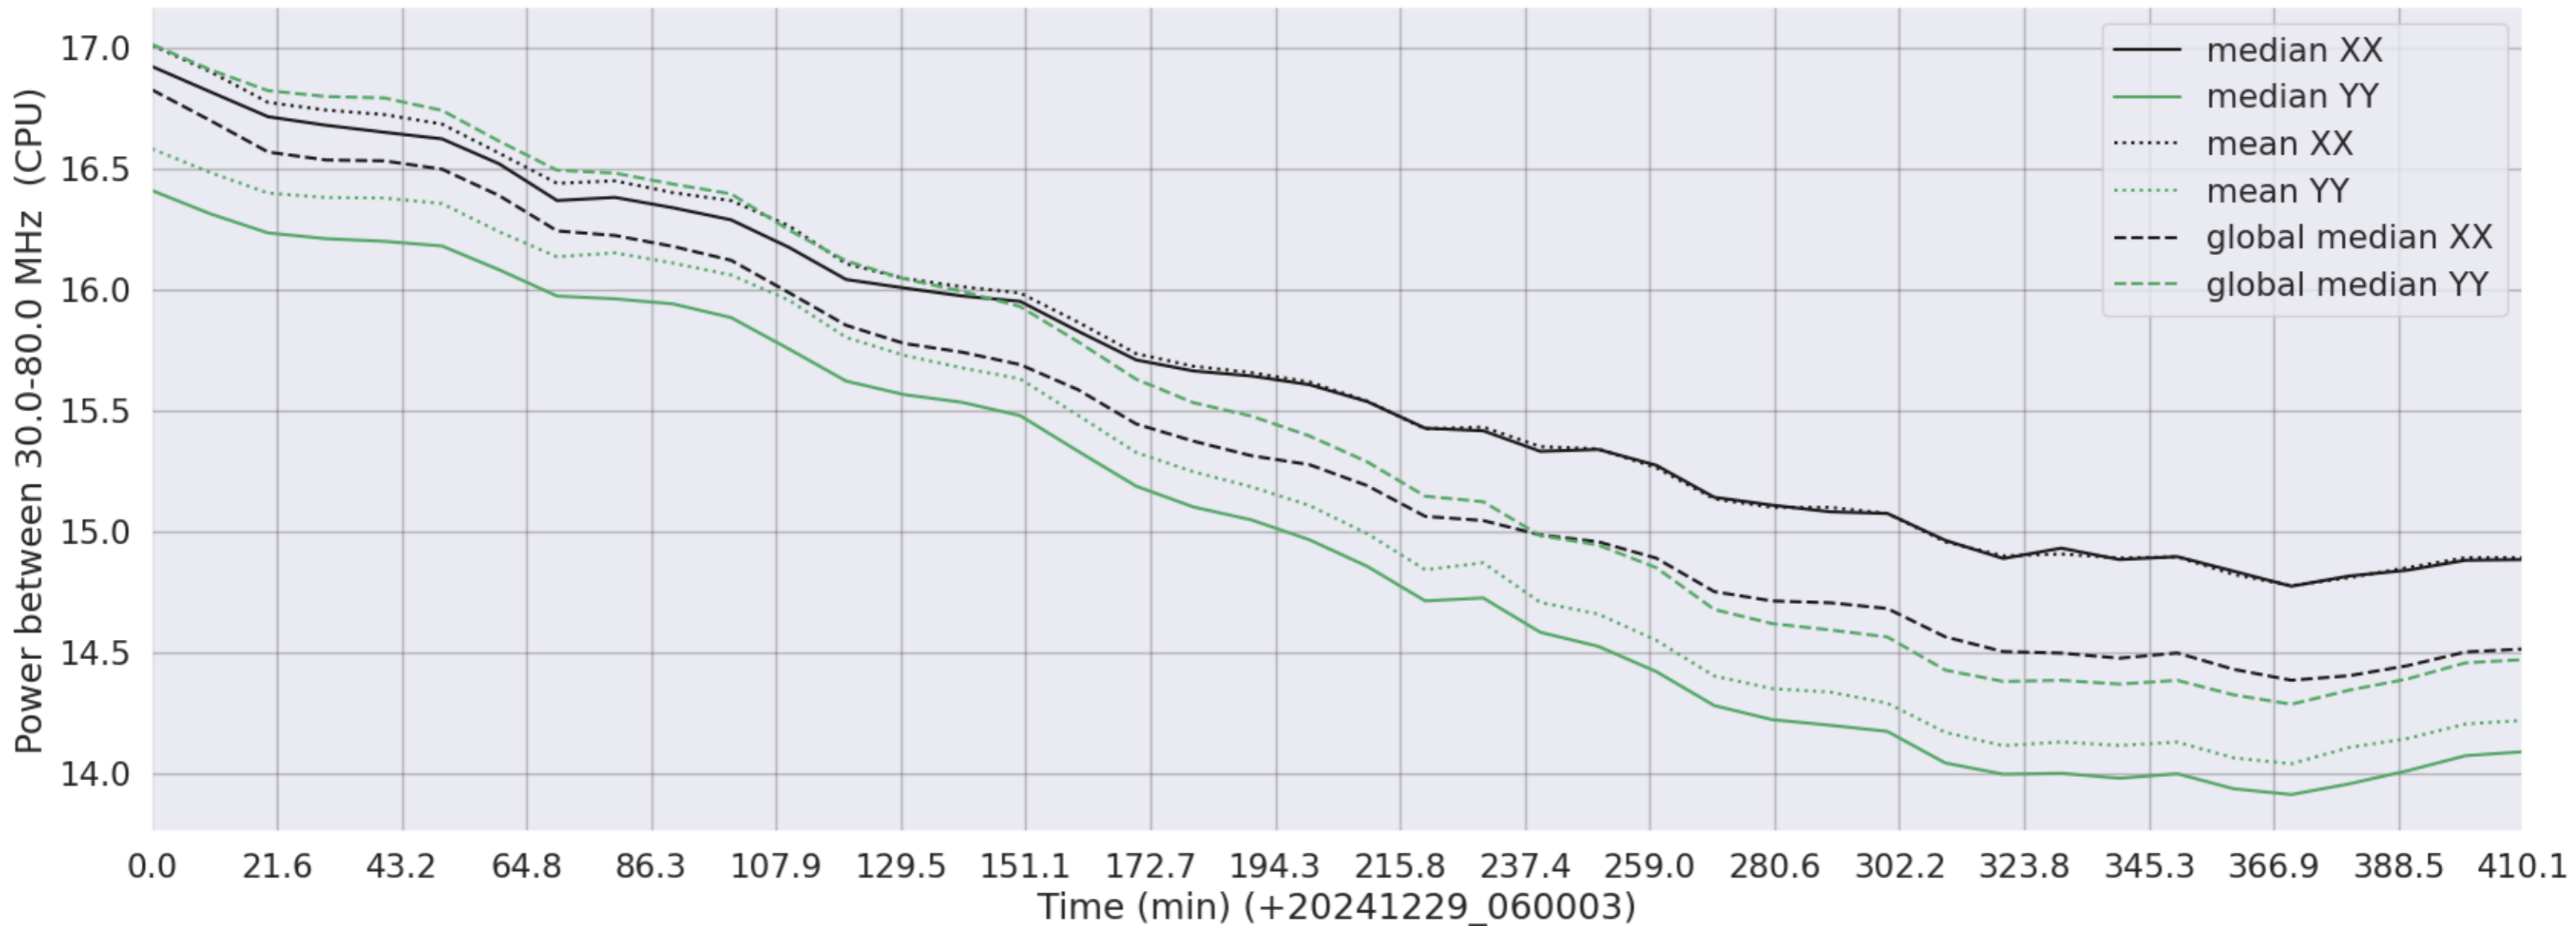

LWA011 - Correlator# 072 - XX FLAGS:Good - YY FLAGS:Good

LWA010 - Correlator# 073 - XX FLAGS:Good - YY FLAGS:Good

LWA012 - Correlator# 074 - XX FLAGS:Good - YY FLAGS:Good

LWA008 - Correlator# 075 - XX FLAGS:Good - YY FLAGS:Good