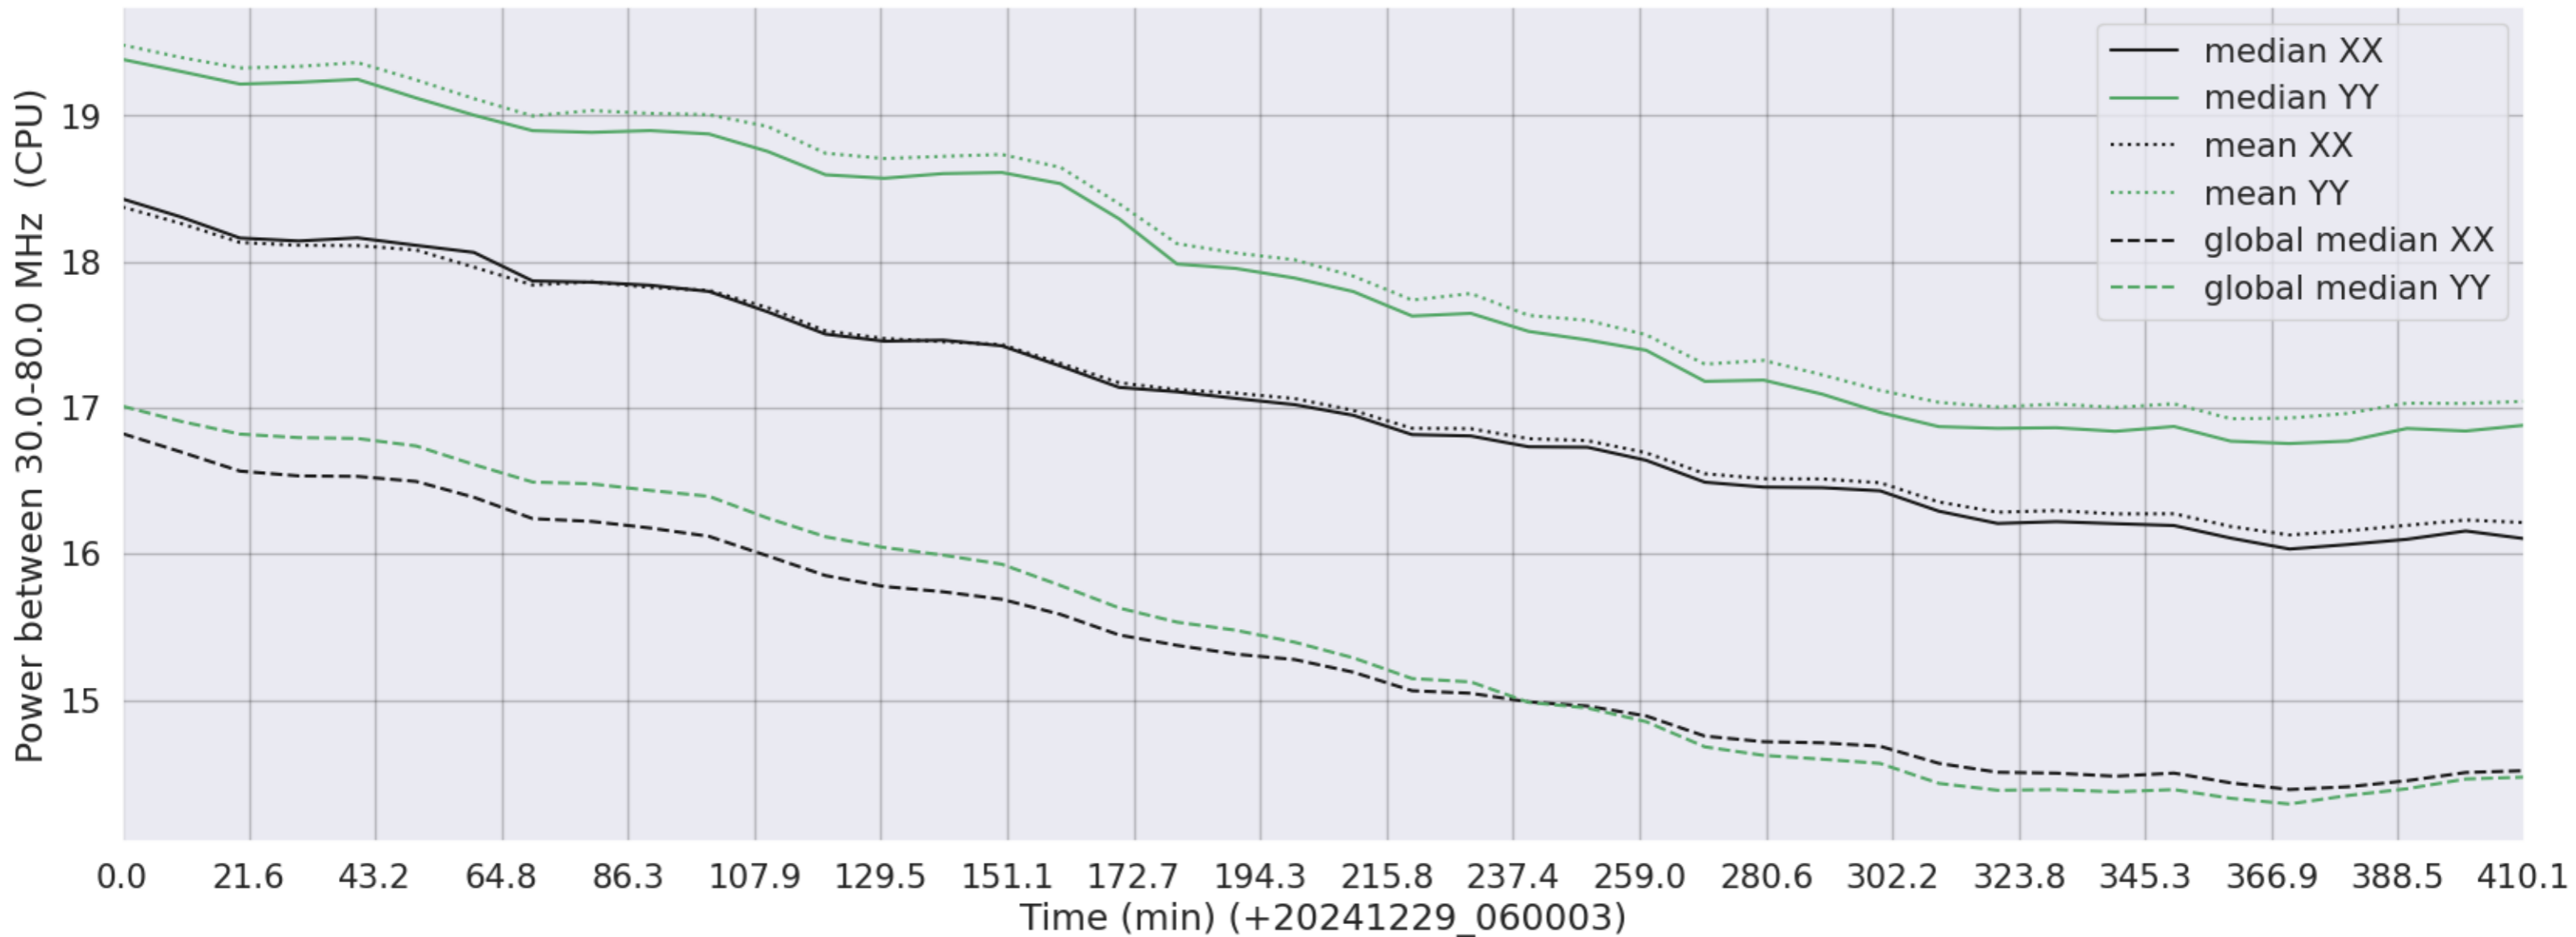

LWA068 - Correlator# 166 - XX FLAGS:Good - YY FLAGS:Good

LWA065 - Correlator# 165 - XX FLAGS:Good - YY FLAGS:Good