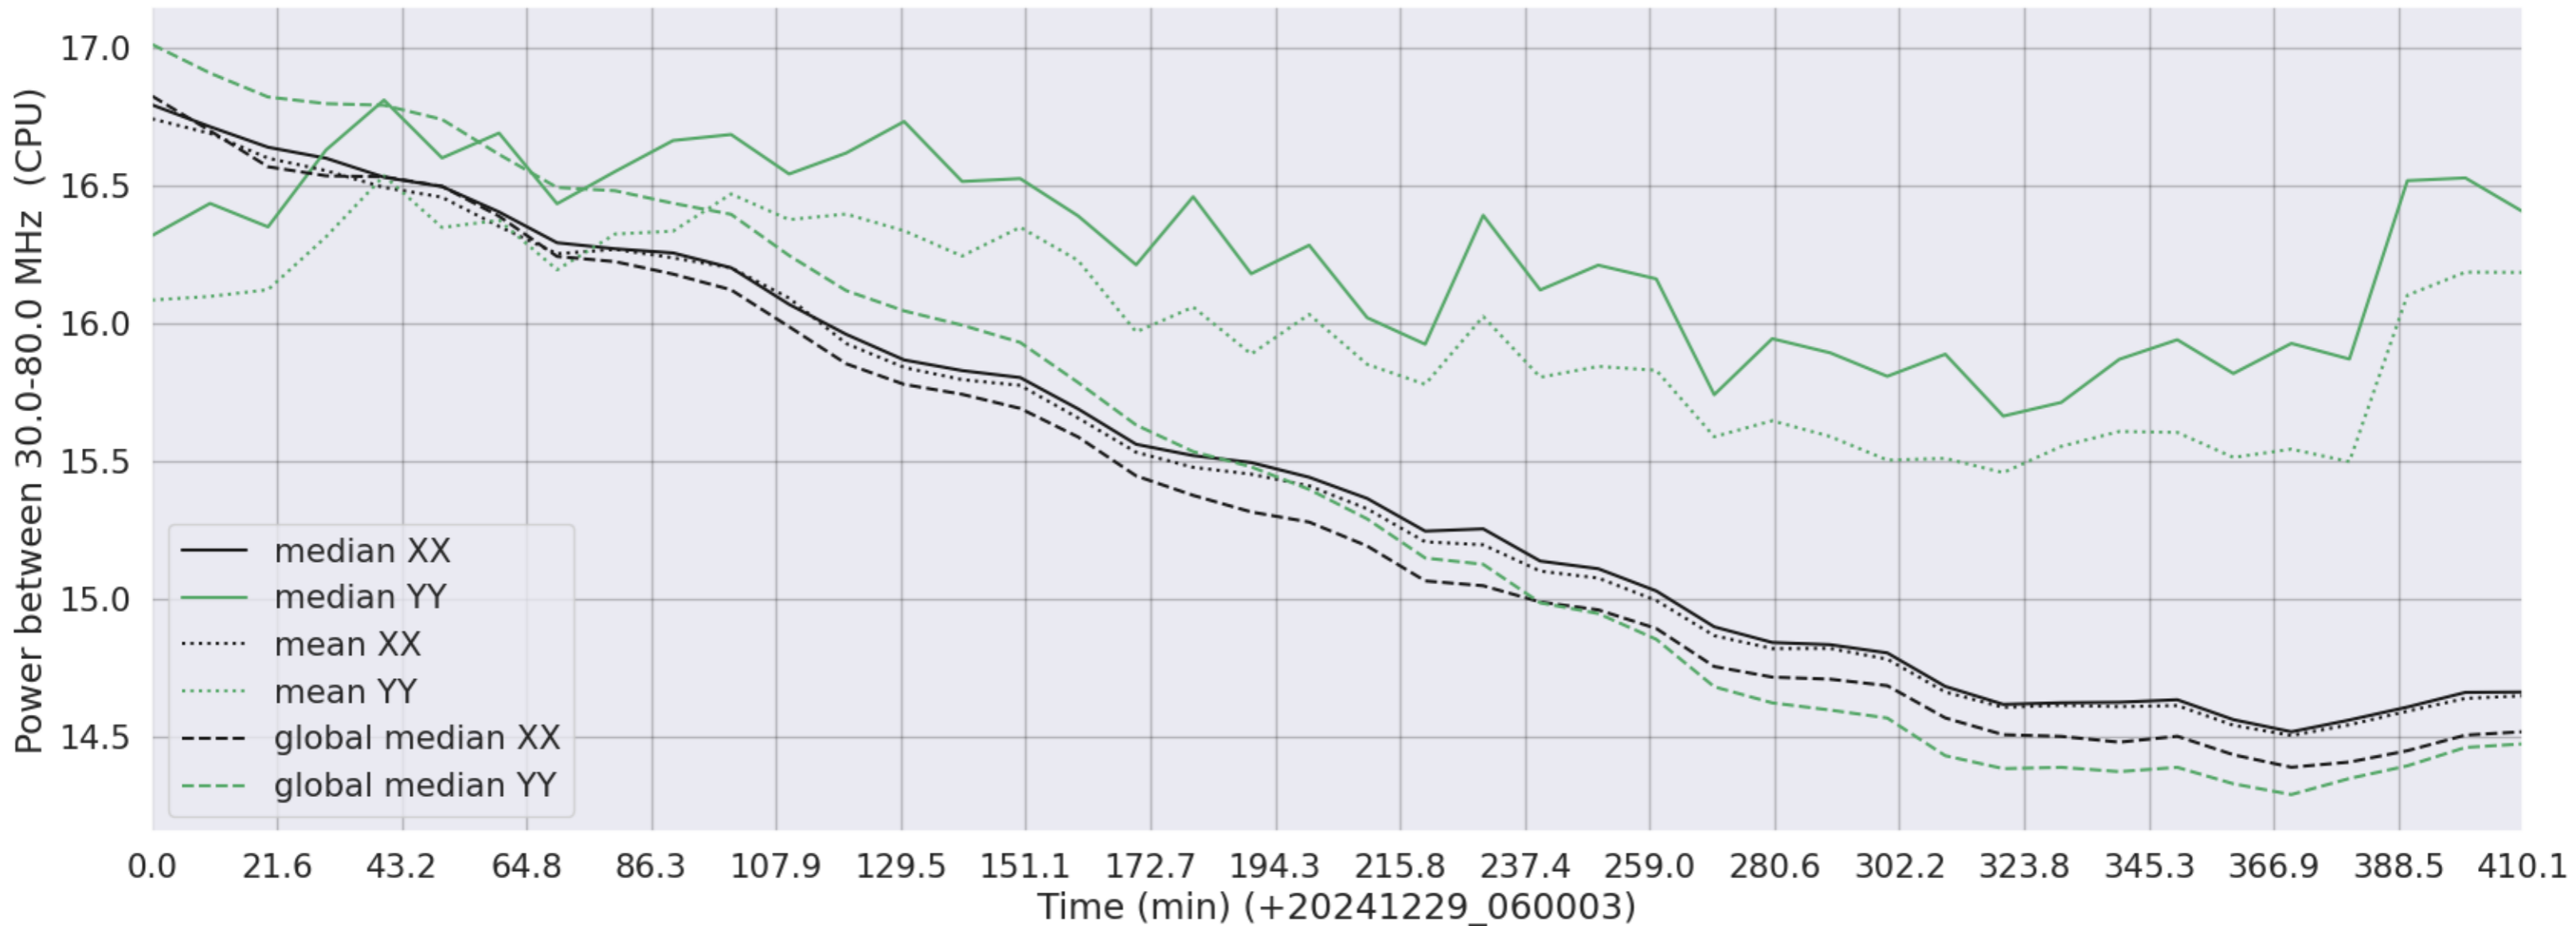

LWA281 - Correlator# 011 - XX FLAGS:Good - YY FLAGS:Good

LWA282 - Correlator# 010 - XX FLAGS:Good - YY FLAGS:Good