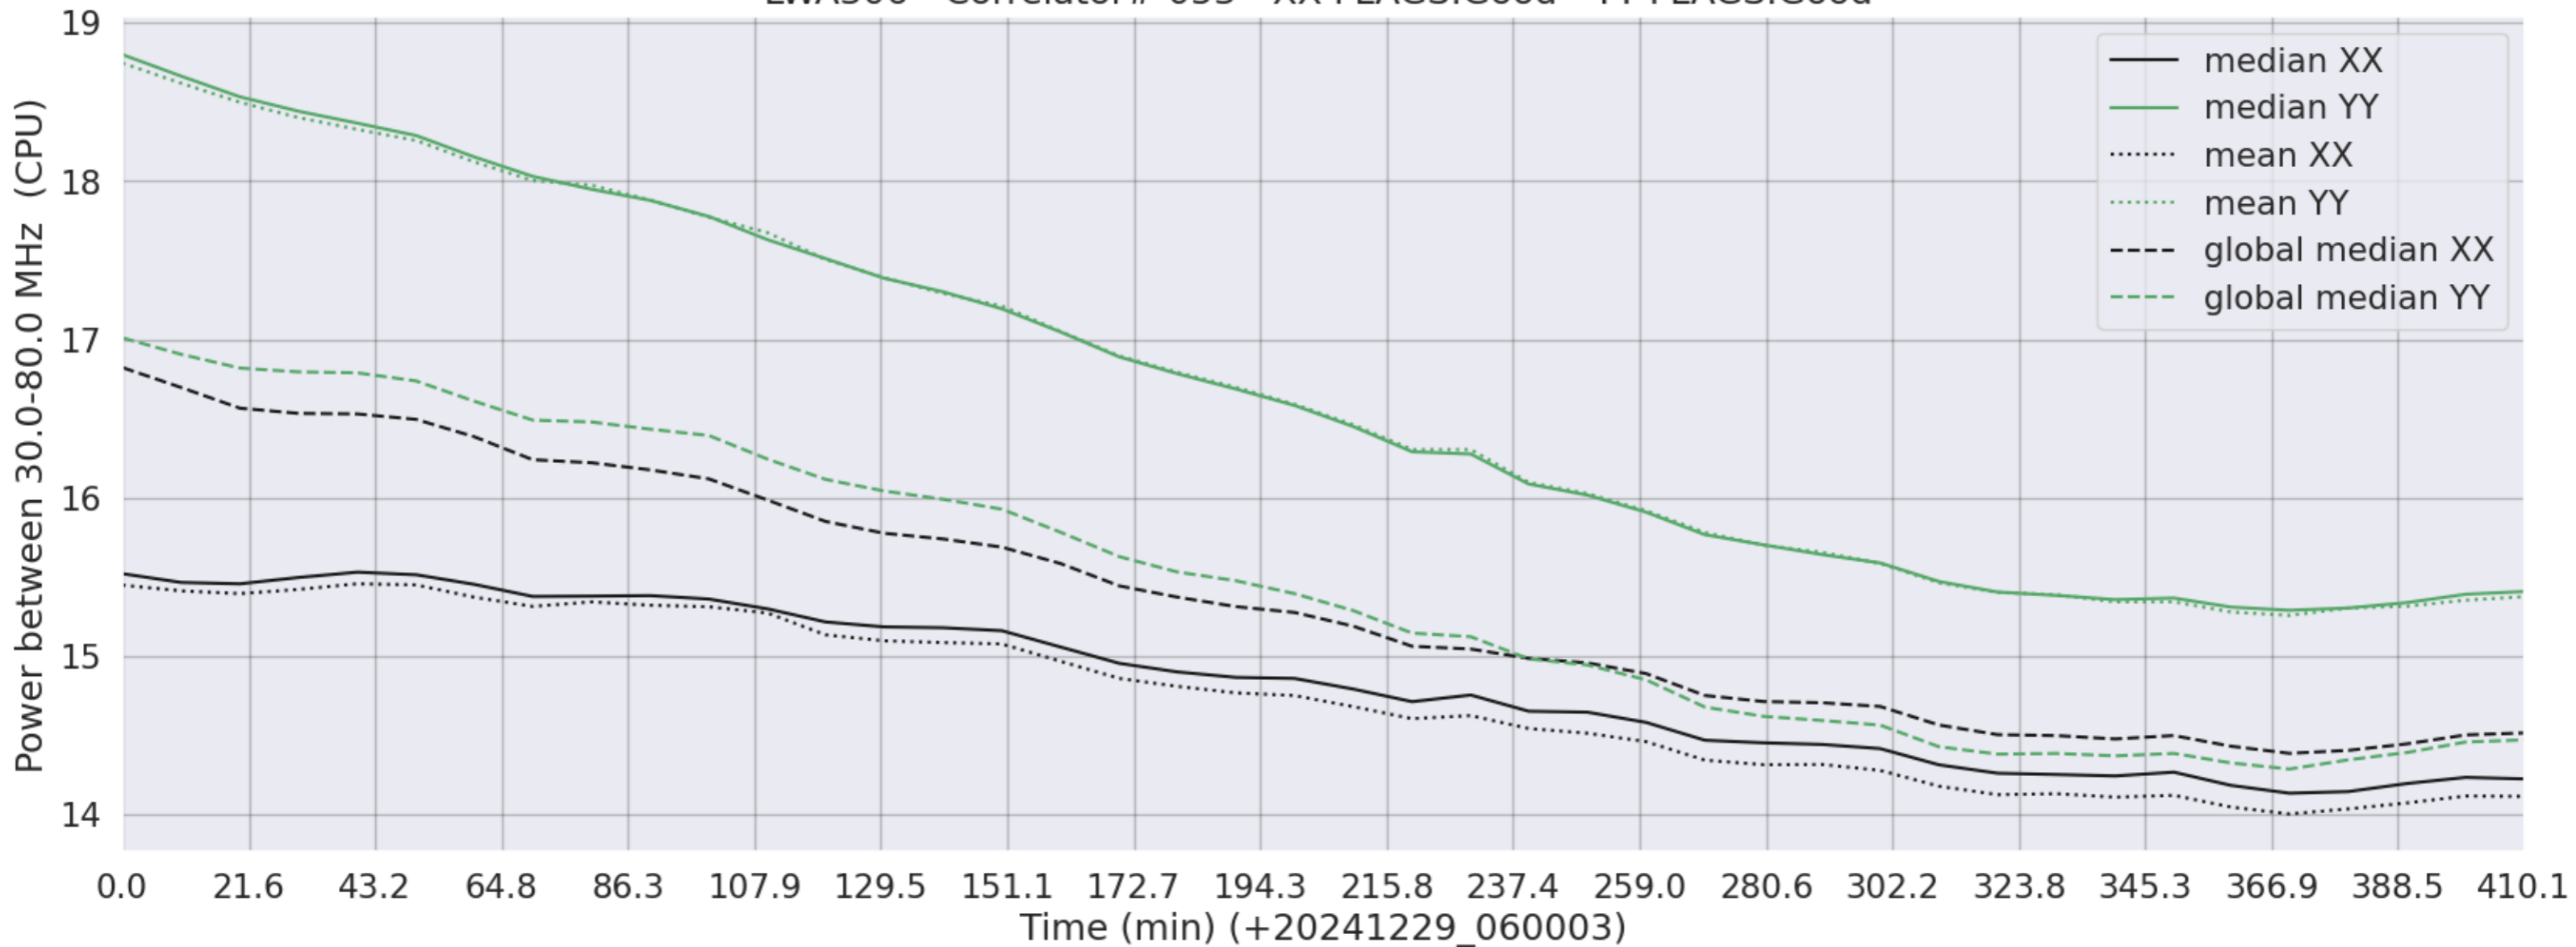

LWA320 - Correlator# 054 - XX FLAGS:Good - YY FLAGS:Good

LWA306 - Correlator# 053 - XX FLAGS:Good - YY FLAGS:Good