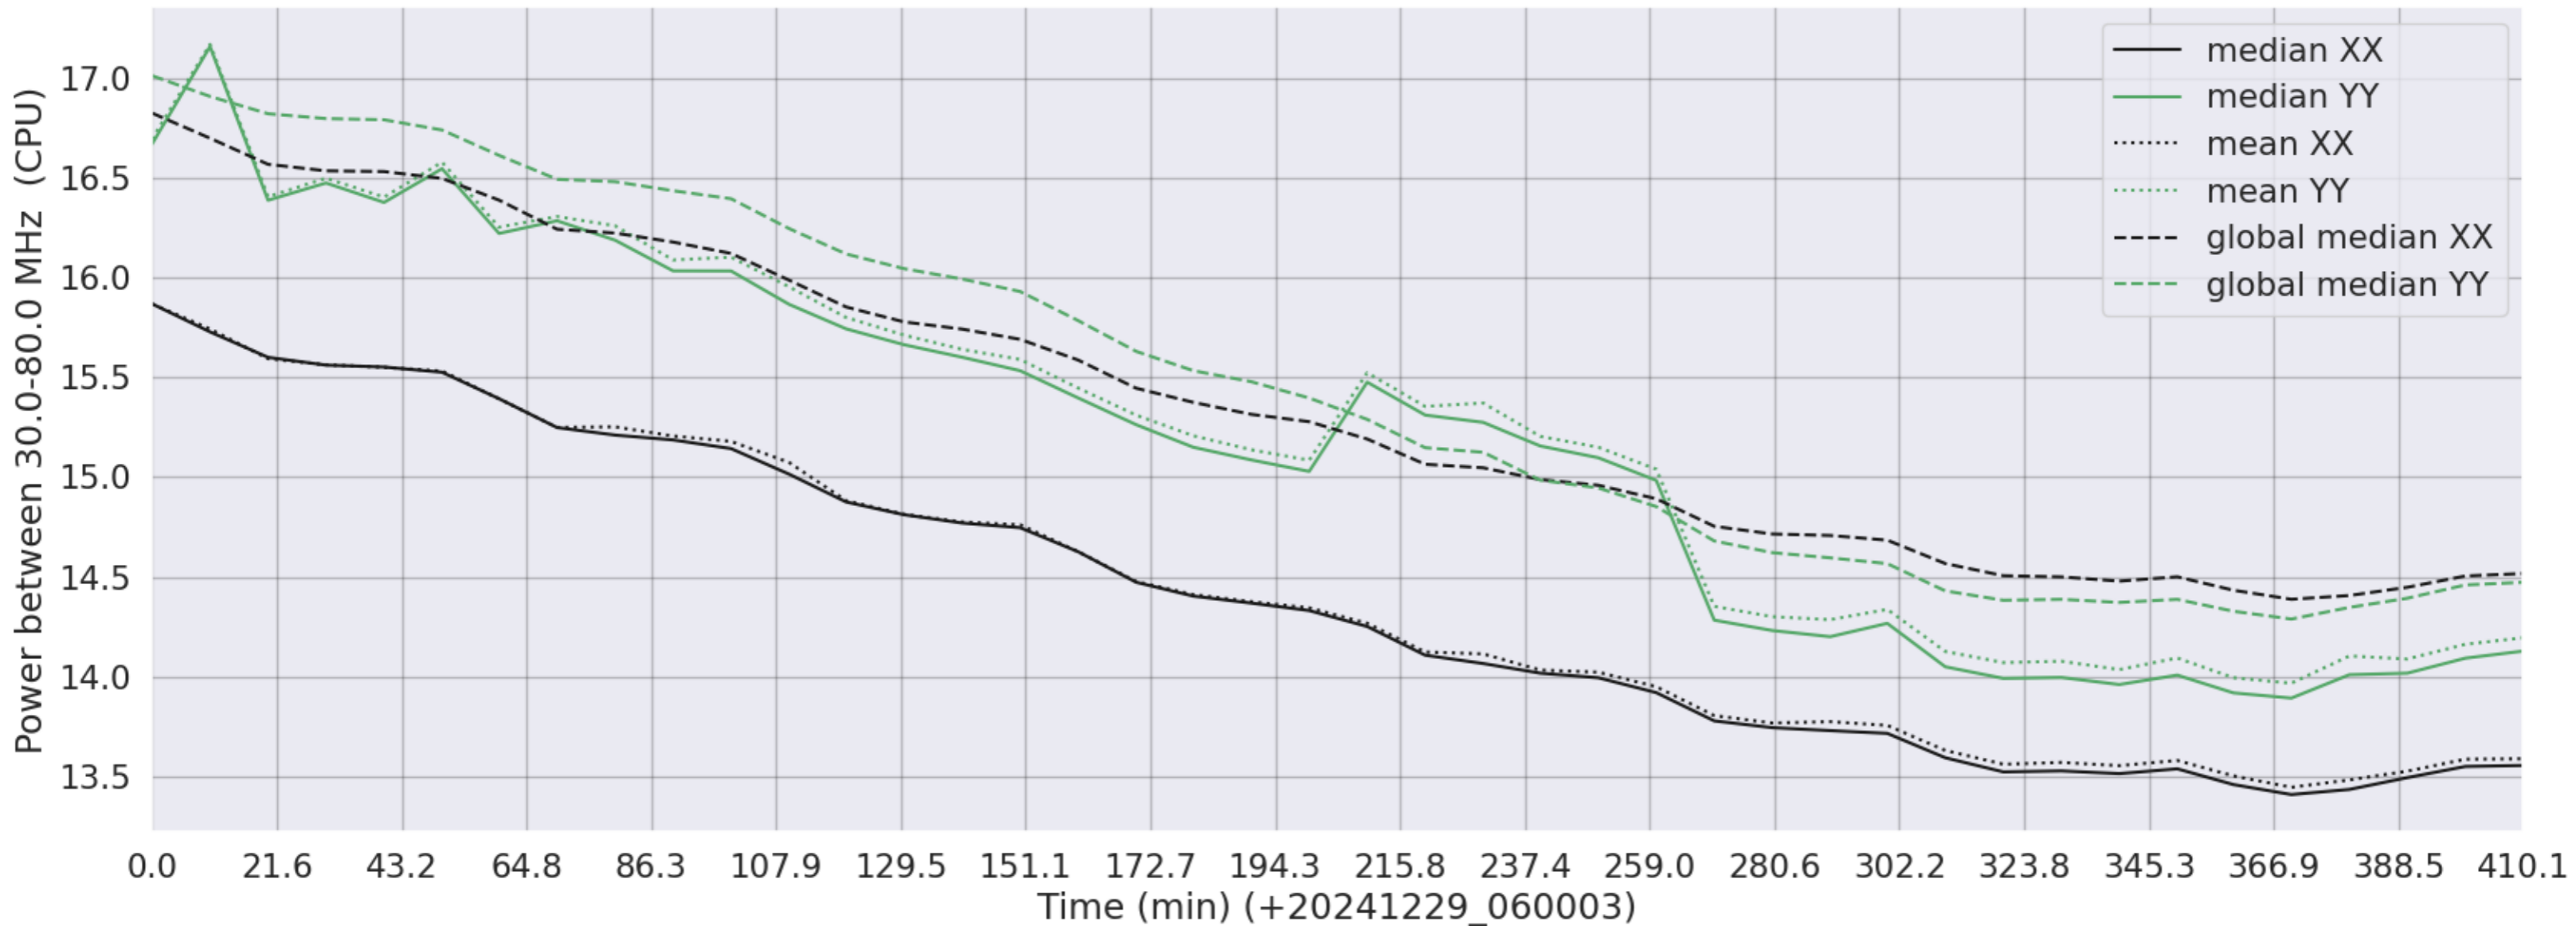

LWA213 - Correlator# 329 - XX FLAGS:Good - YY FLAGS:Good

LWA214 - Correlator# 328 - XX FLAGS:Good - YY FLAGS:Good