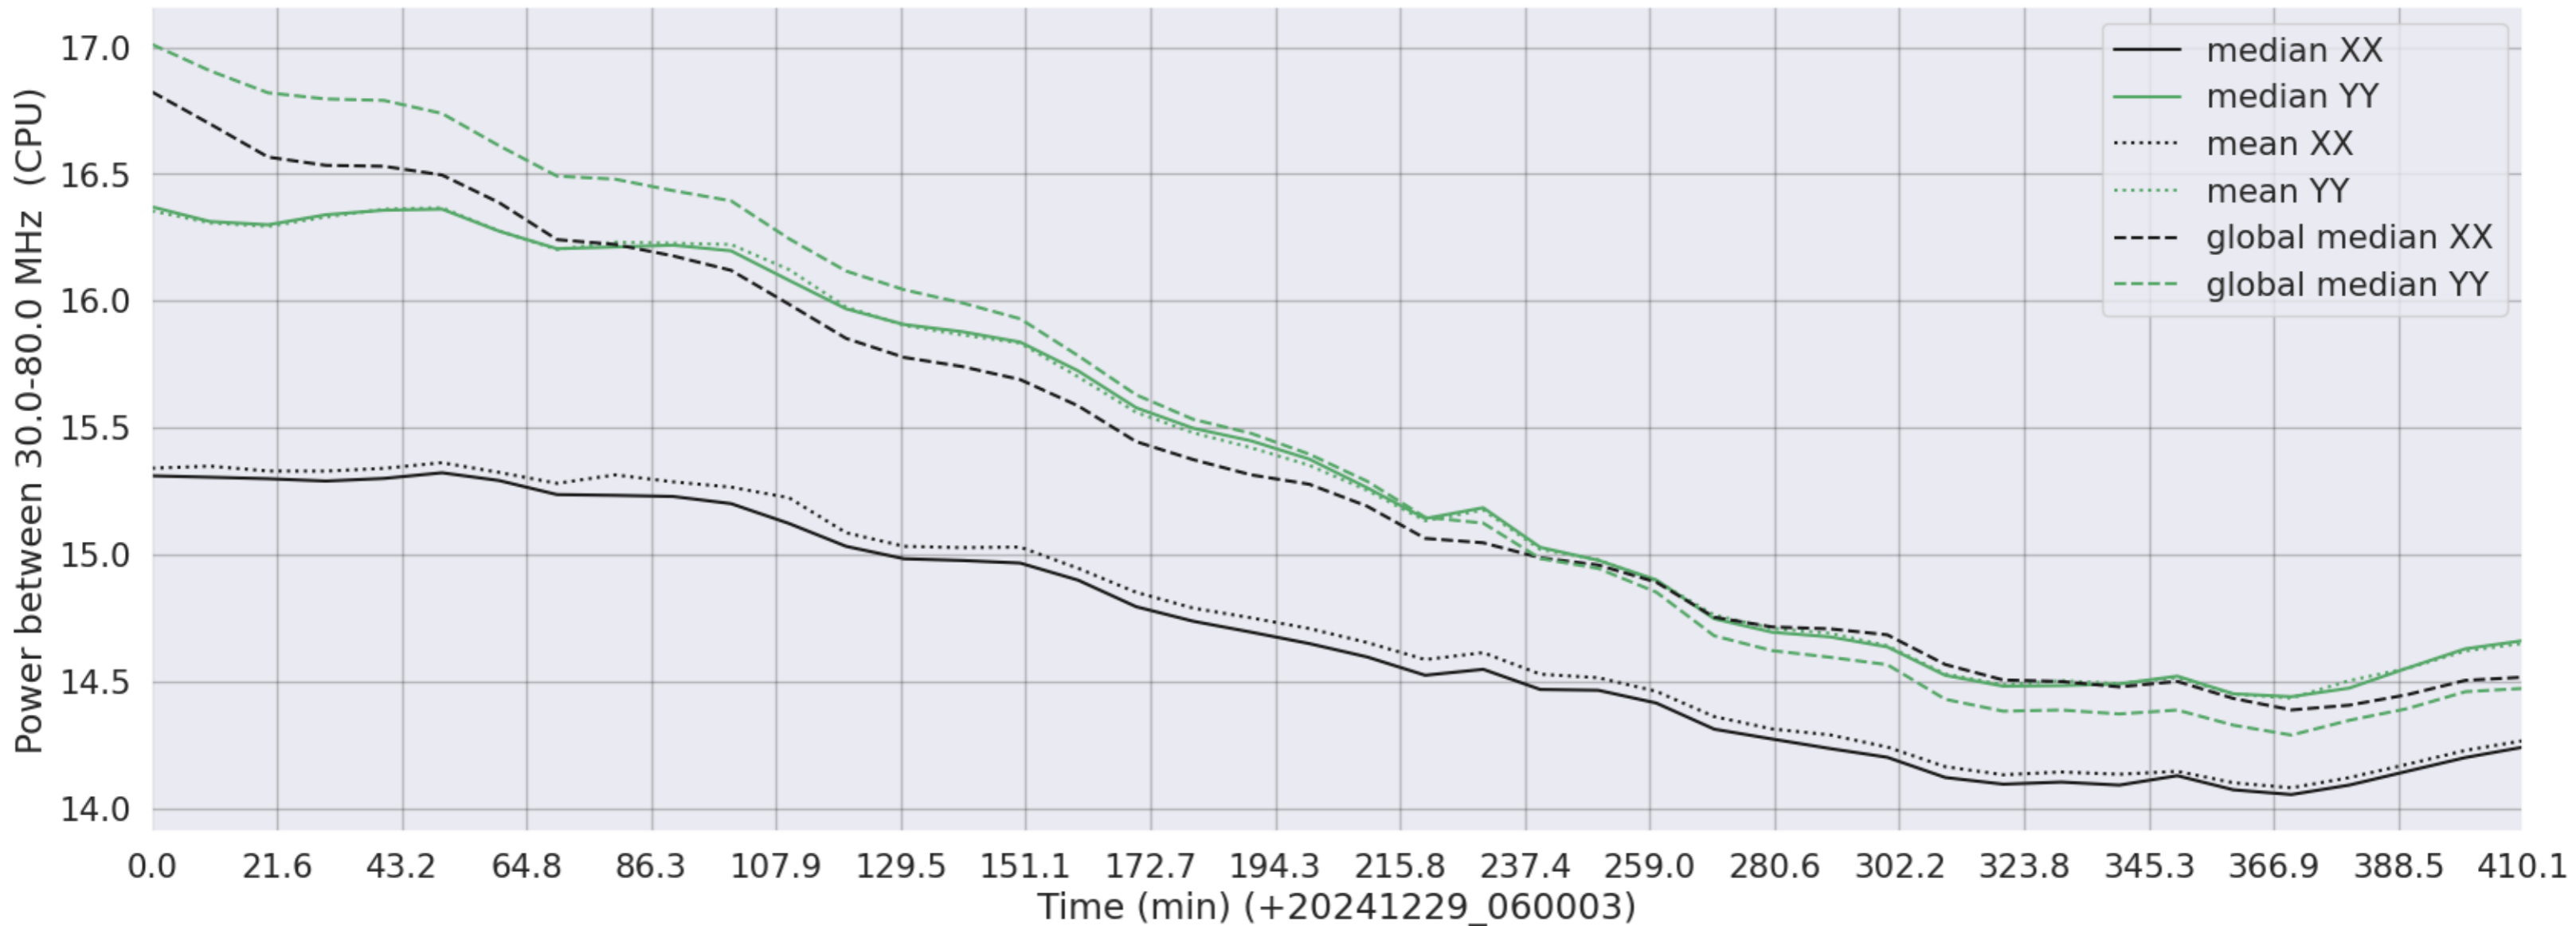

LWA278 - Correlator# 008 - XX FLAGS:Good - YY FLAGS:Good

LWA277 - Correlator# 009 - XX FLAGS:Good - YY FLAGS:Good

LWA282 - Correlator# 010 - XX FLAGS:Good - YY FLAGS:Good

LWA281 - Correlator# 011 - XX FLAGS:Good - YY FLAGS:Good