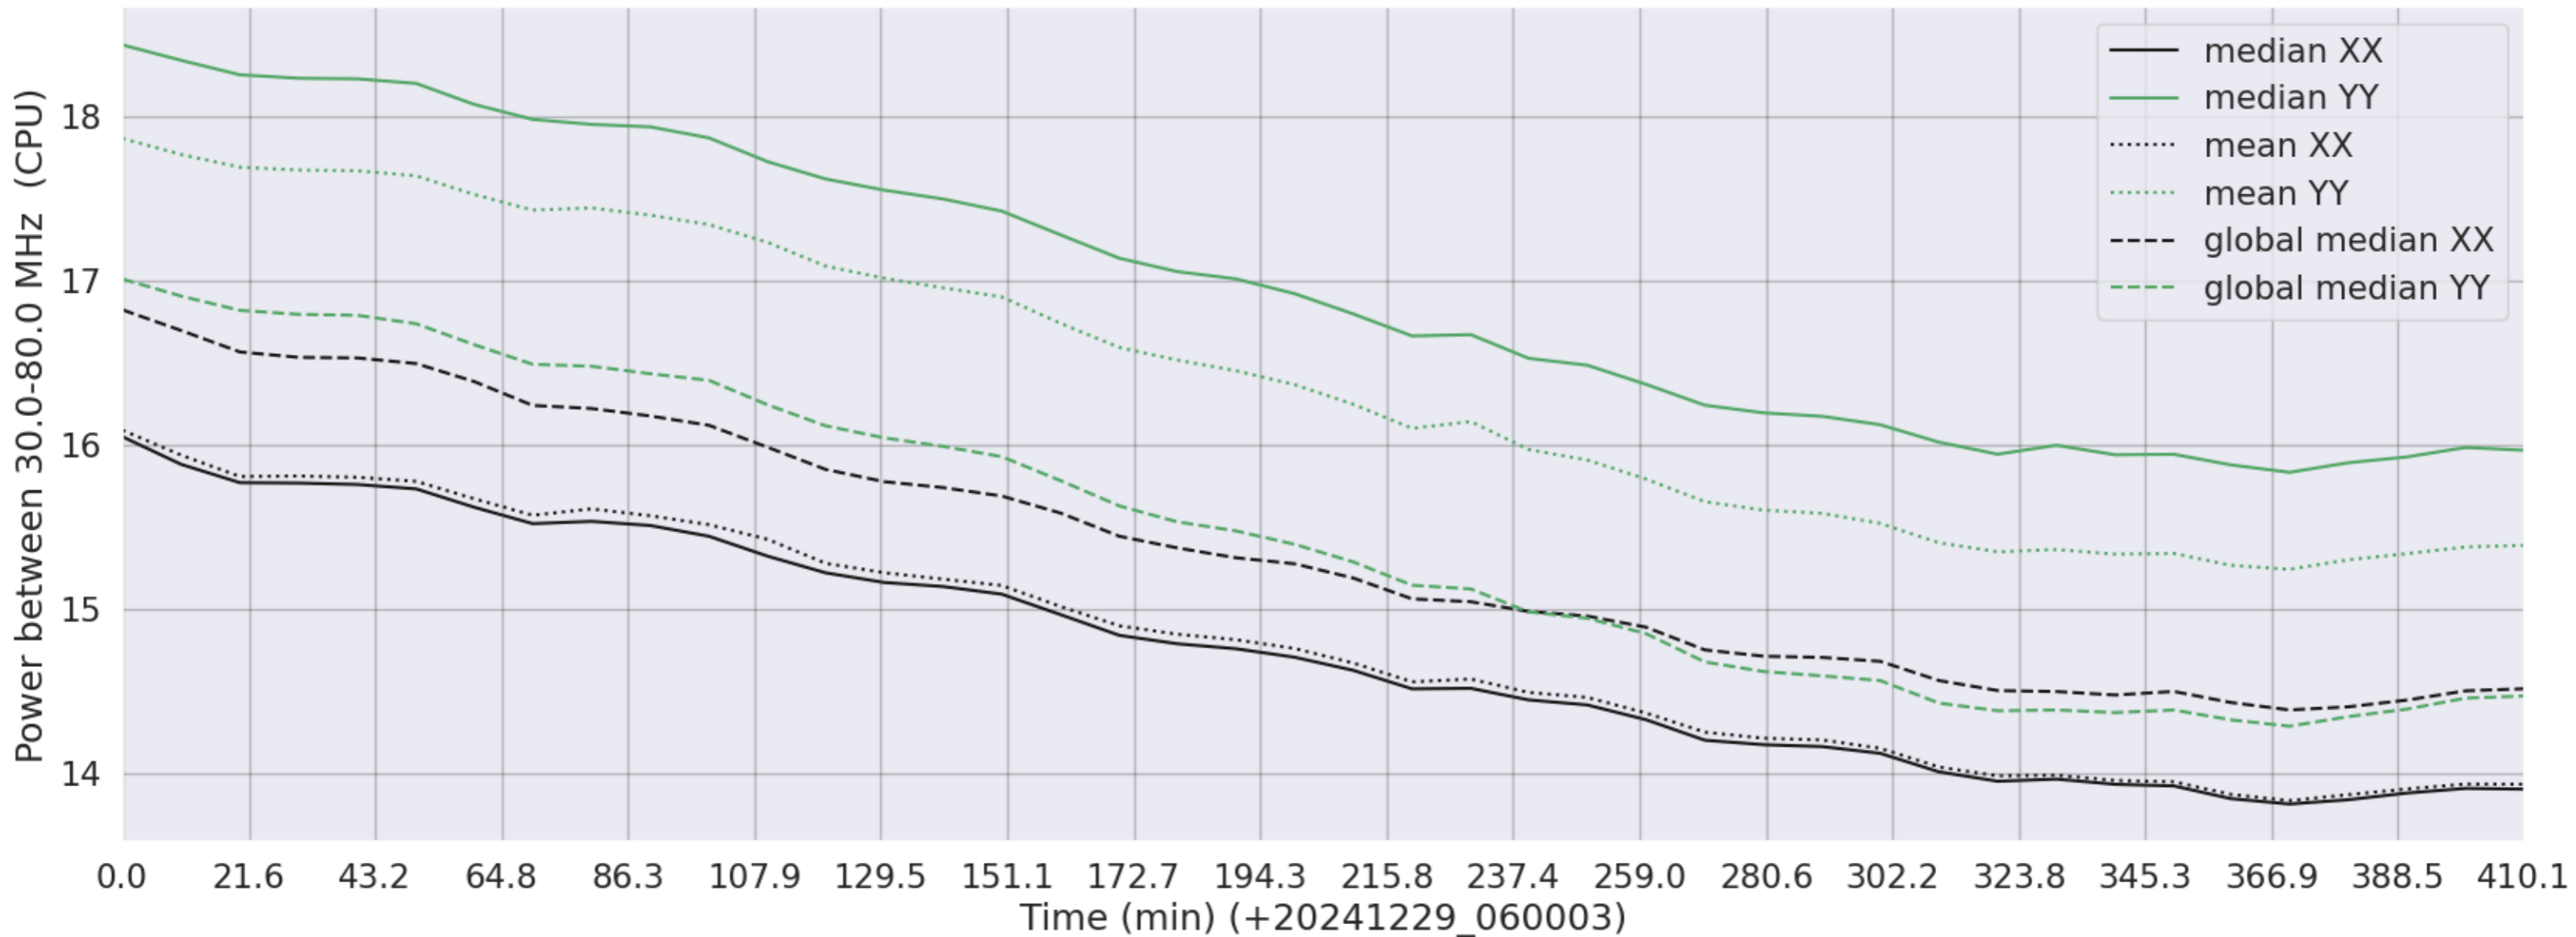

LWA161 - Correlator# 262 - XX FLAGS:Good - YY FLAGS:Good

LWA138 - Correlator# 261 - XX FLAGS:Good - YY FLAGS:Good