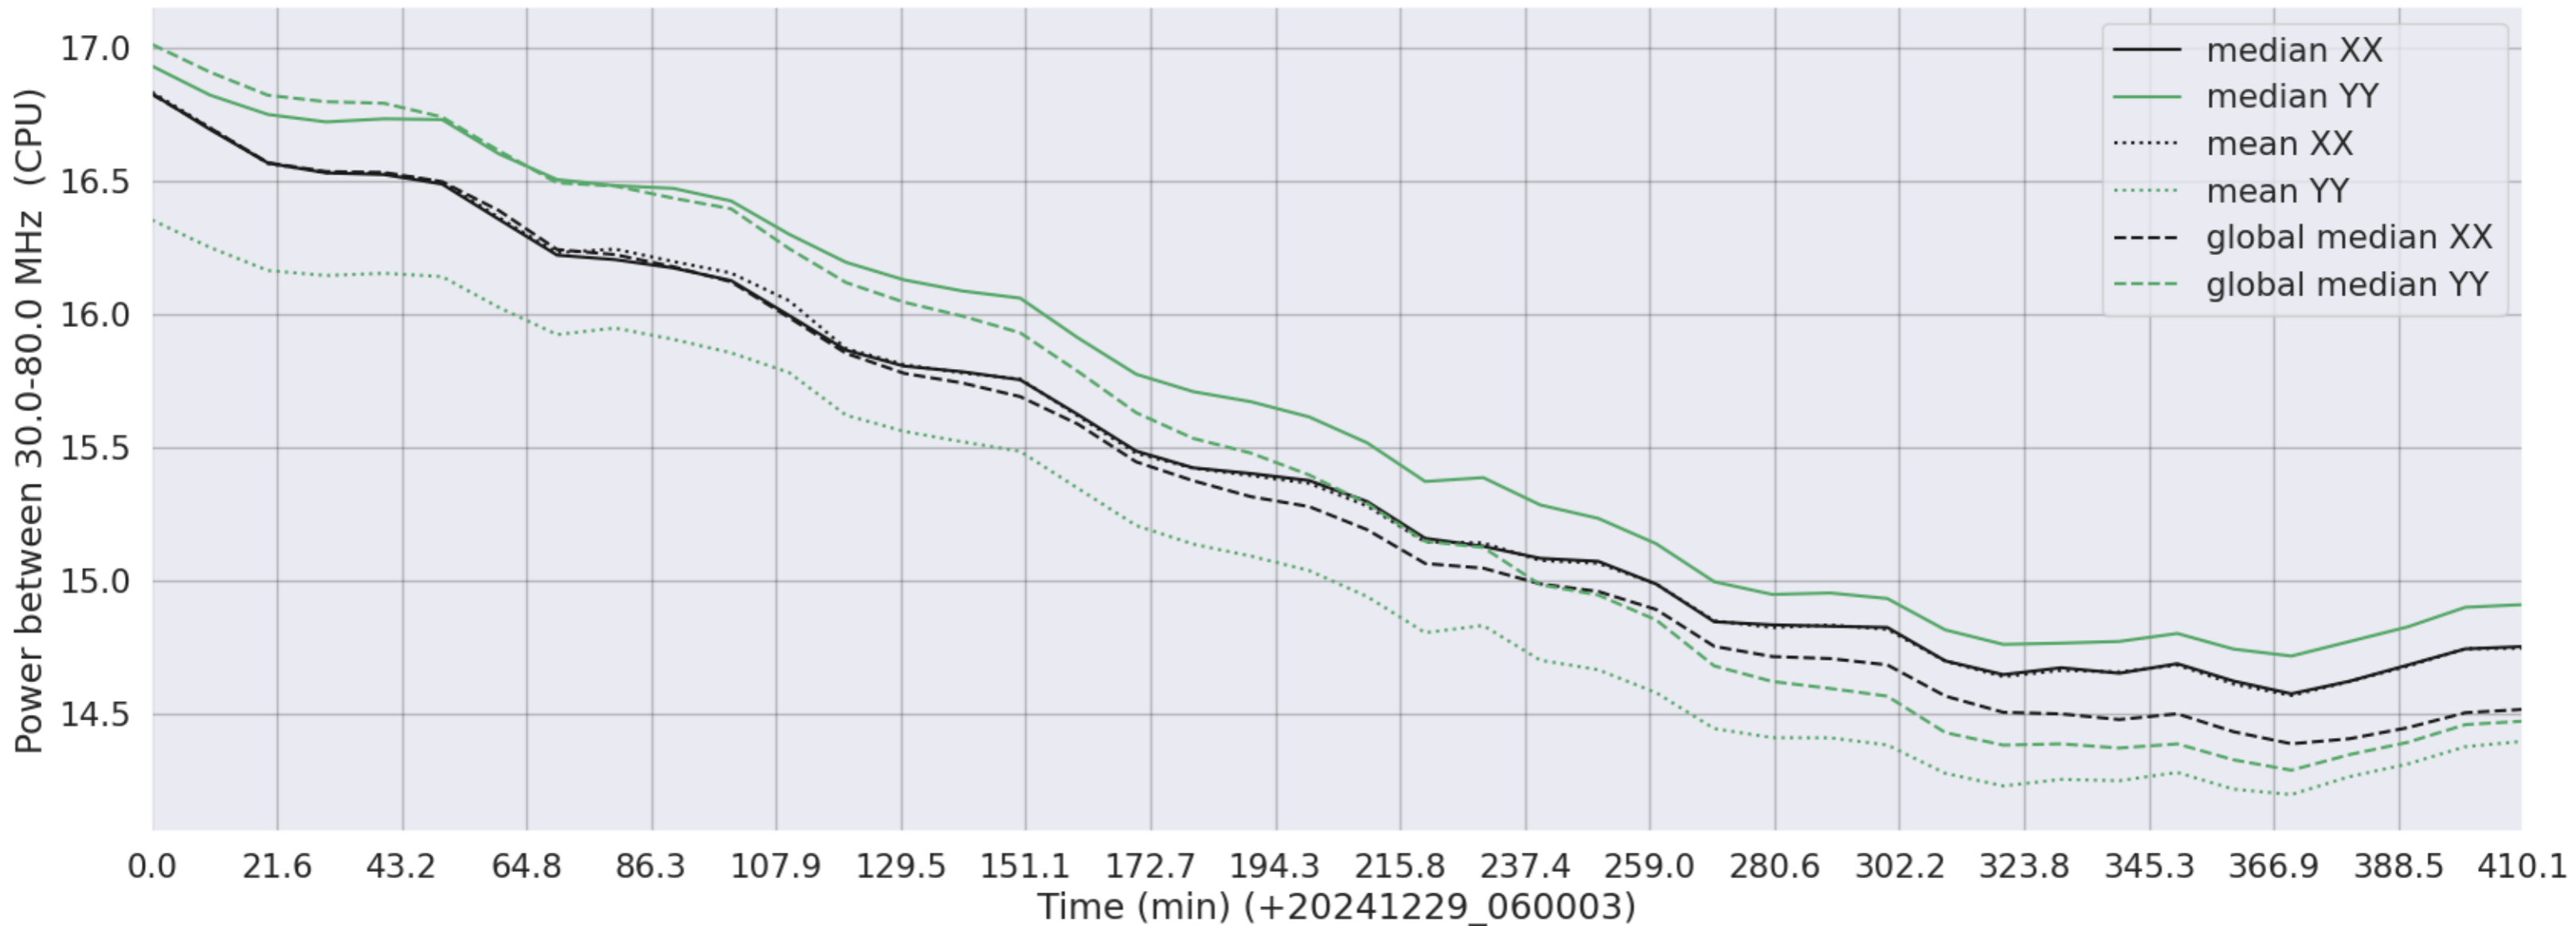

LWA175 - Correlator# 293 - XX FLAGS:Good - YY FLAGS:Good

LWA169 - Correlator# 292 - XX FLAGS:Good - YY FLAGS:Good