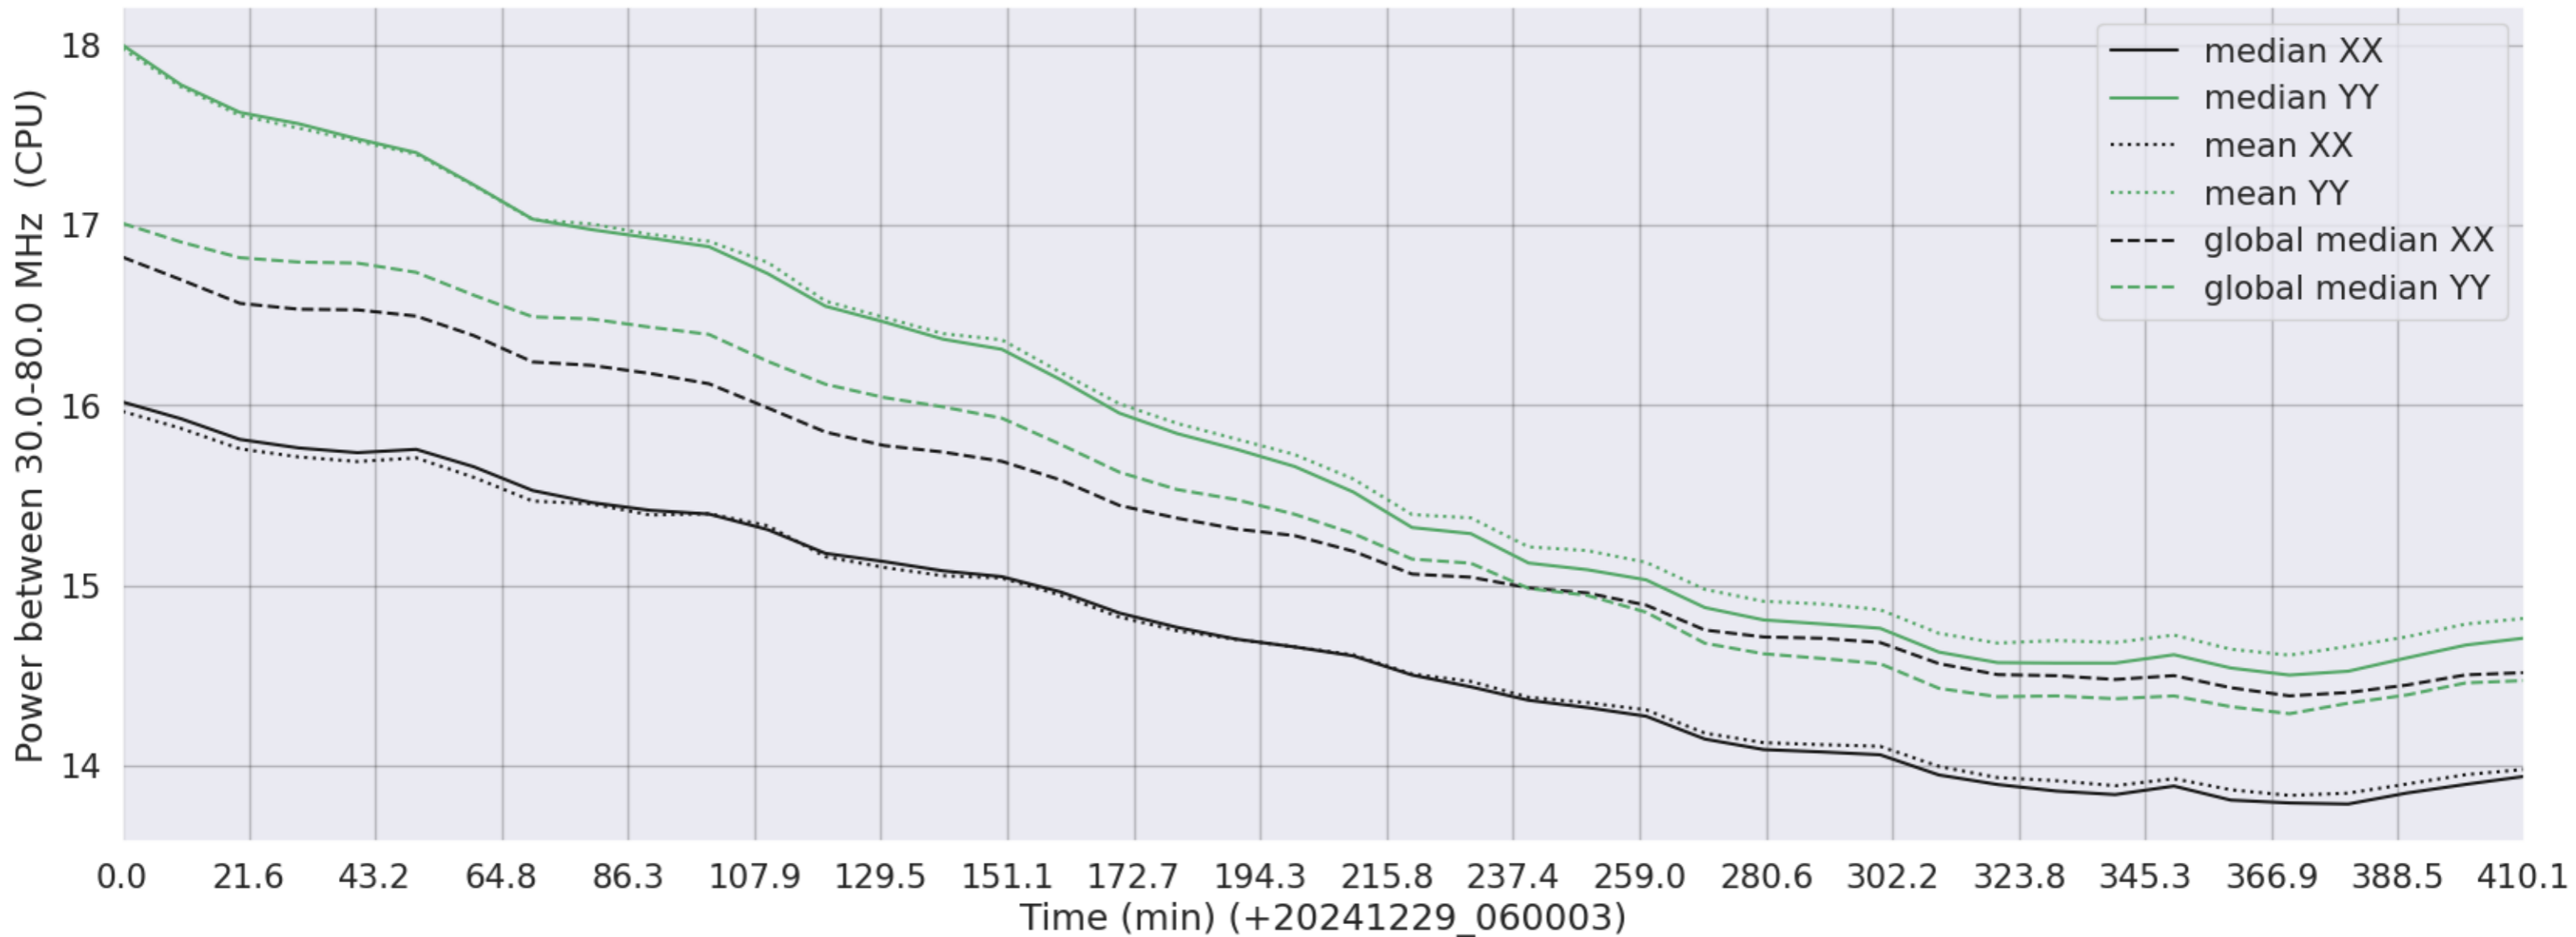

LWA331 - Correlator# 125 - XX FLAGS:Good - YY FLAGS:Good

LWA348 - Correlator# 124 - XX FLAGS:Good - YY FLAGS:Good