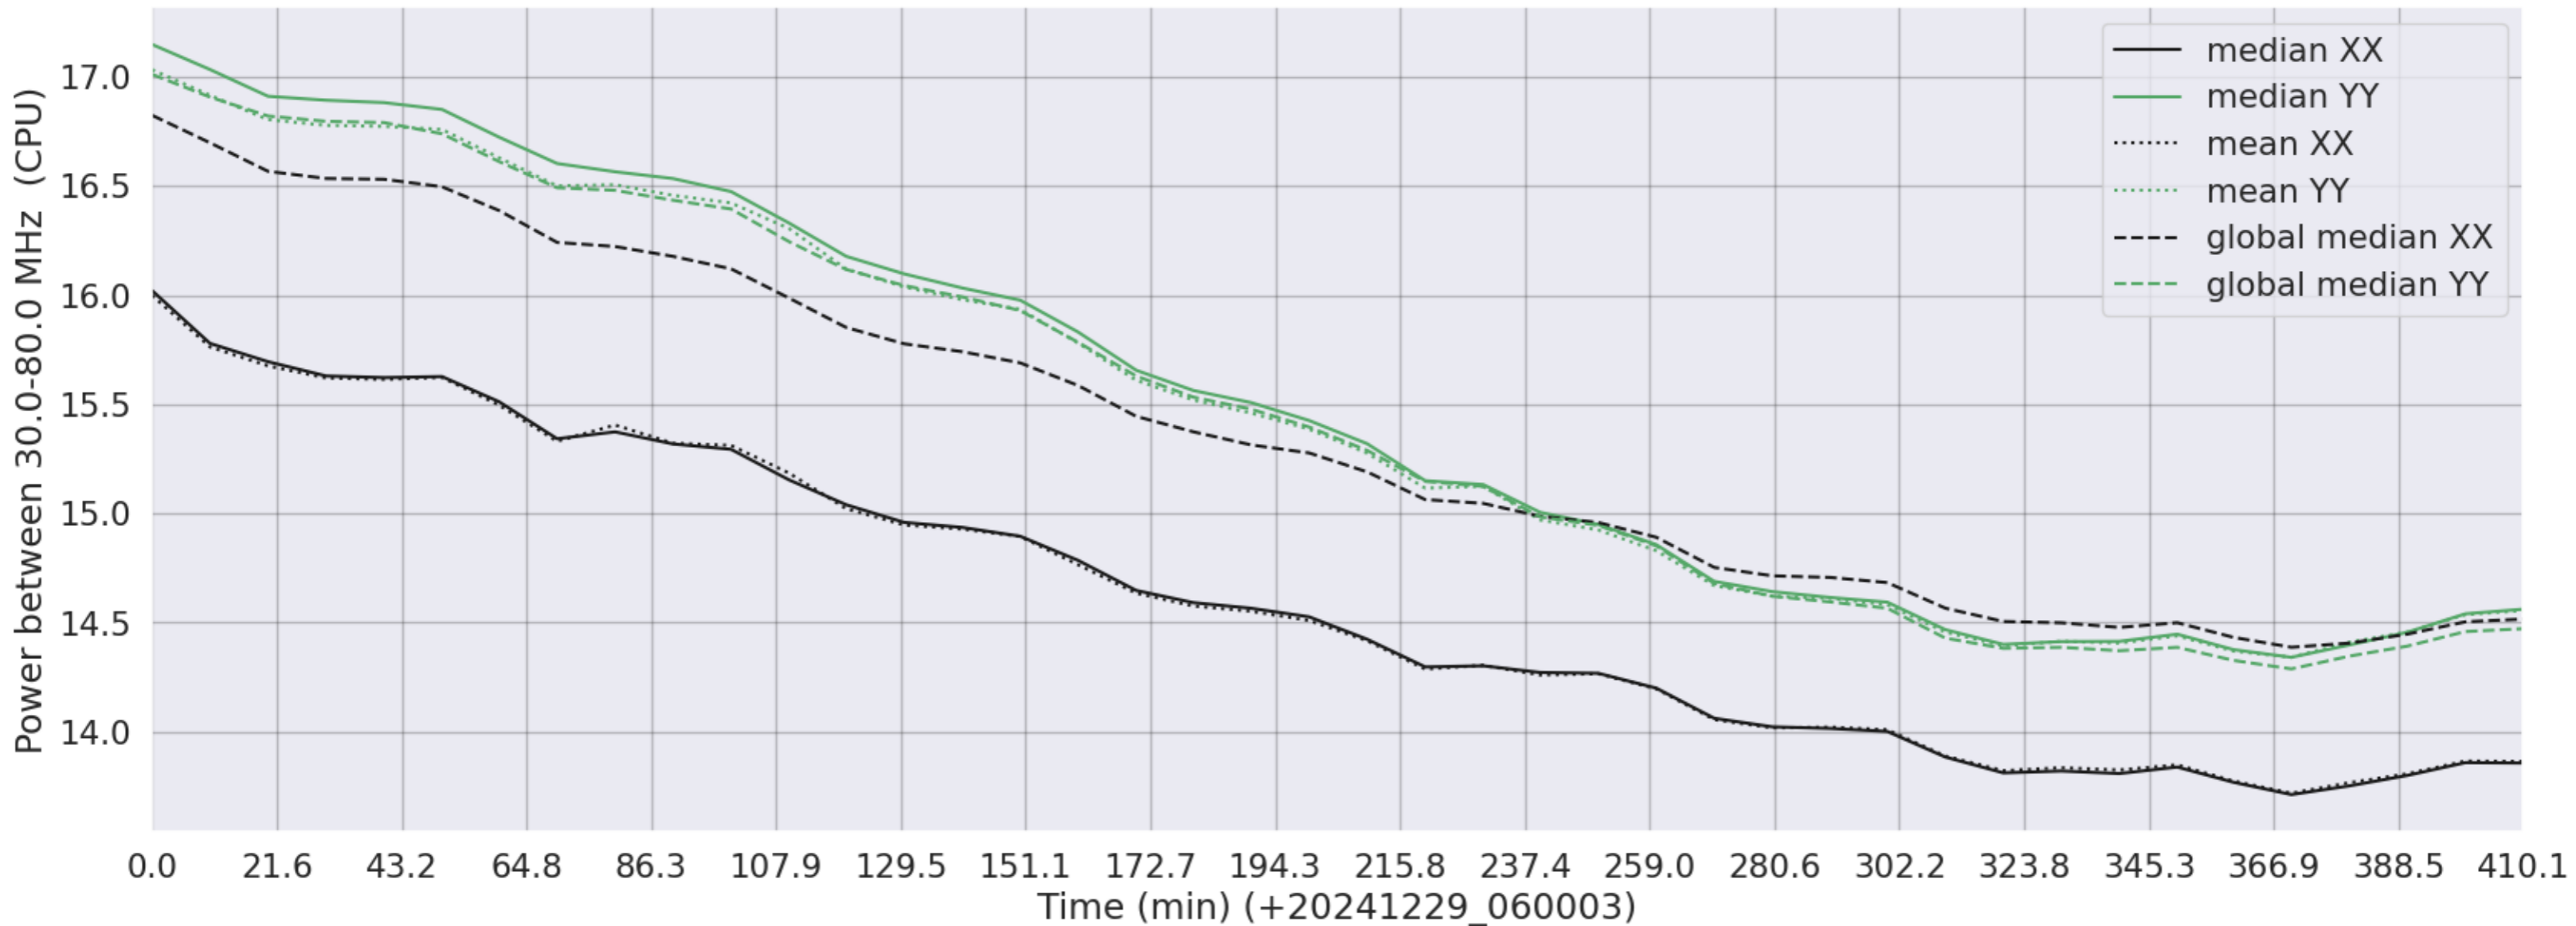

LWA149 - Correlator# 216 - XX FLAGS:Good - YY FLAGS:Good

LWA148 - Correlator# 217 - XX FLAGS:Good - YY FLAGS:Good

LWA151 - Correlator# 218 - XX FLAGS:Good - YY FLAGS:Good

LWA172 - Correlator# 219 - XX FLAGS:Good - YY FLAGS:Good