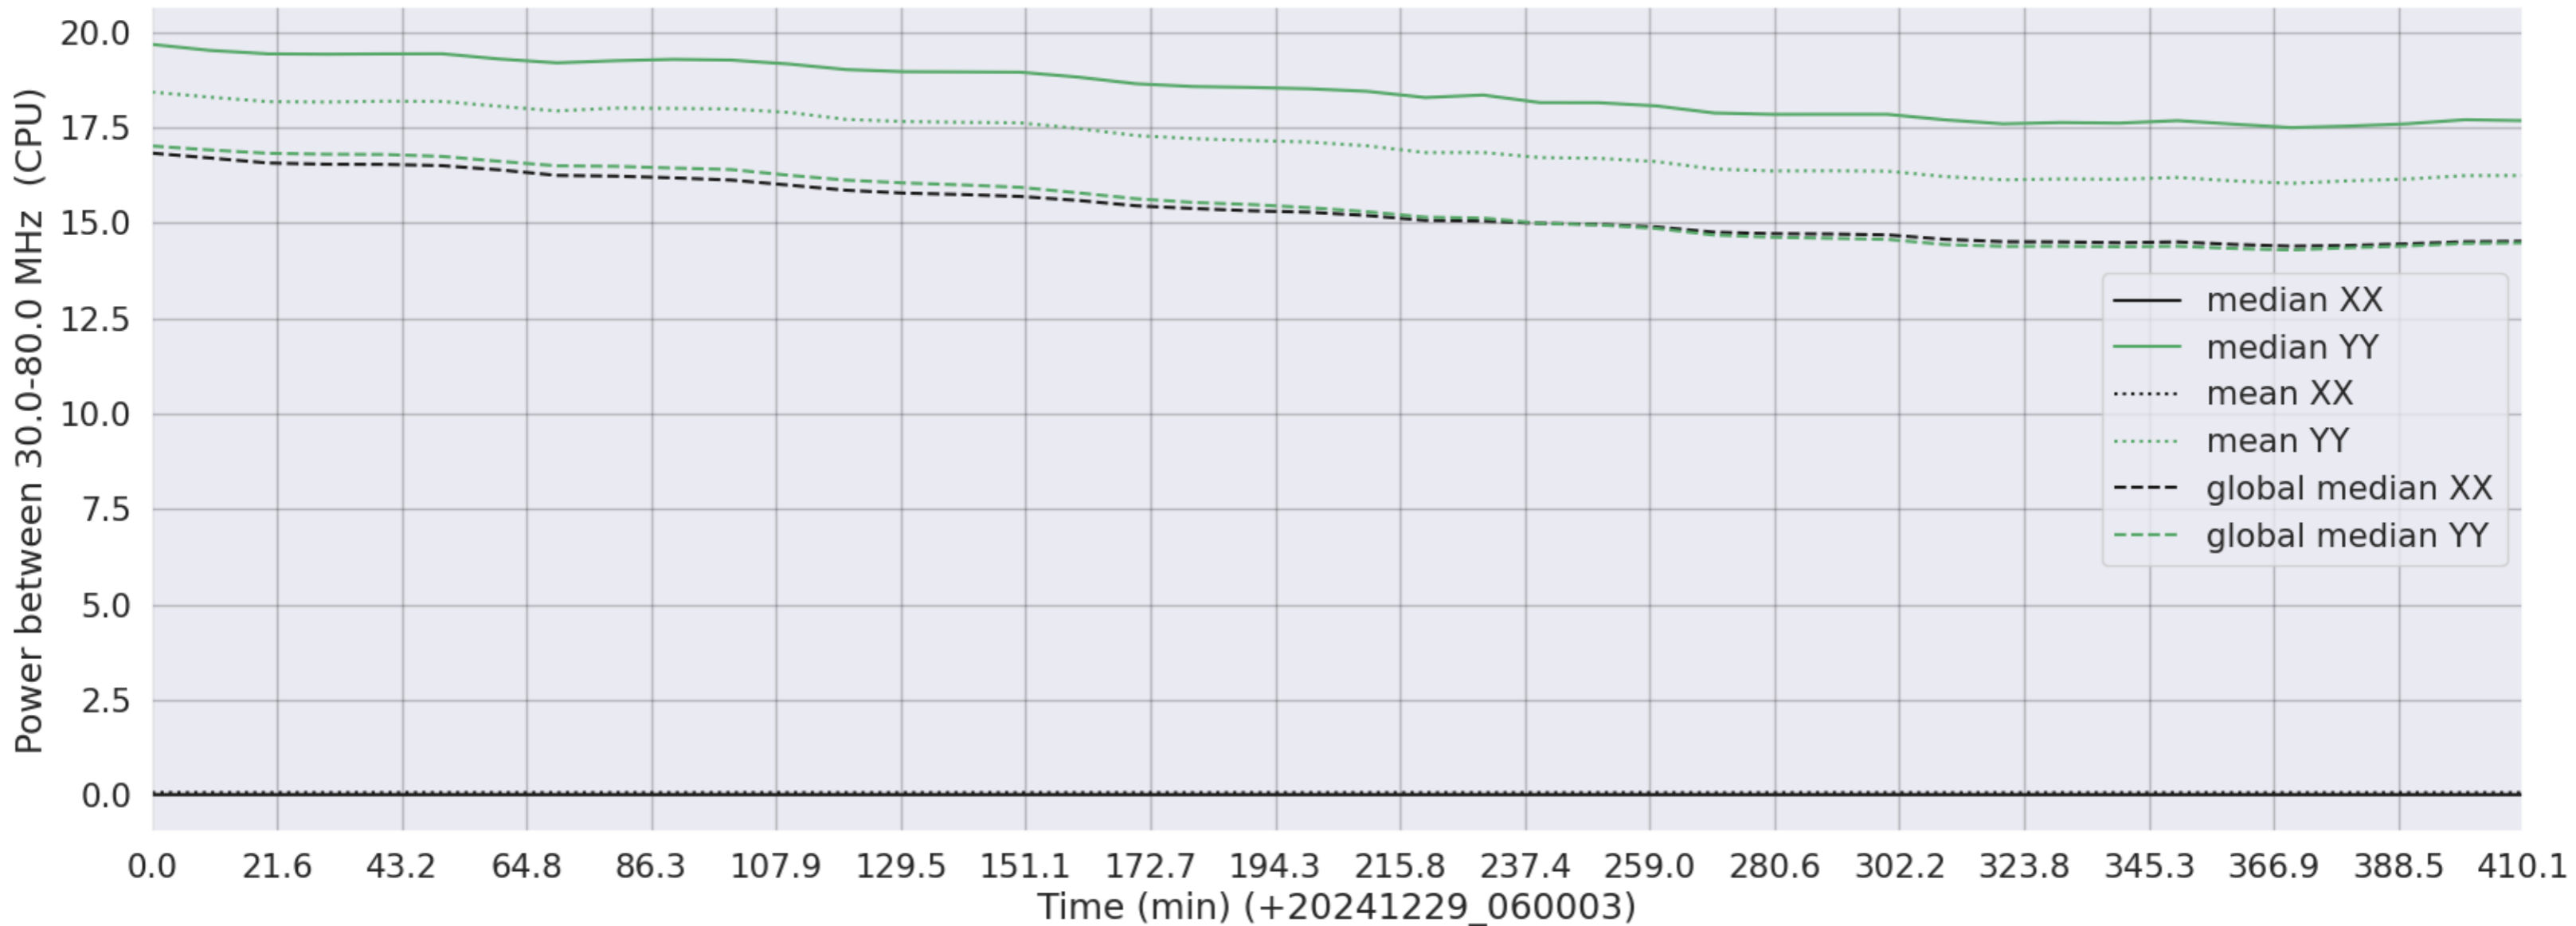

LWA228 - Correlator# 302 - XX FLAGS:Good - YY FLAGS:Good

LWA209 - Correlator# 301 - XX FLAGS:LowPower - YY FLAGS:Good