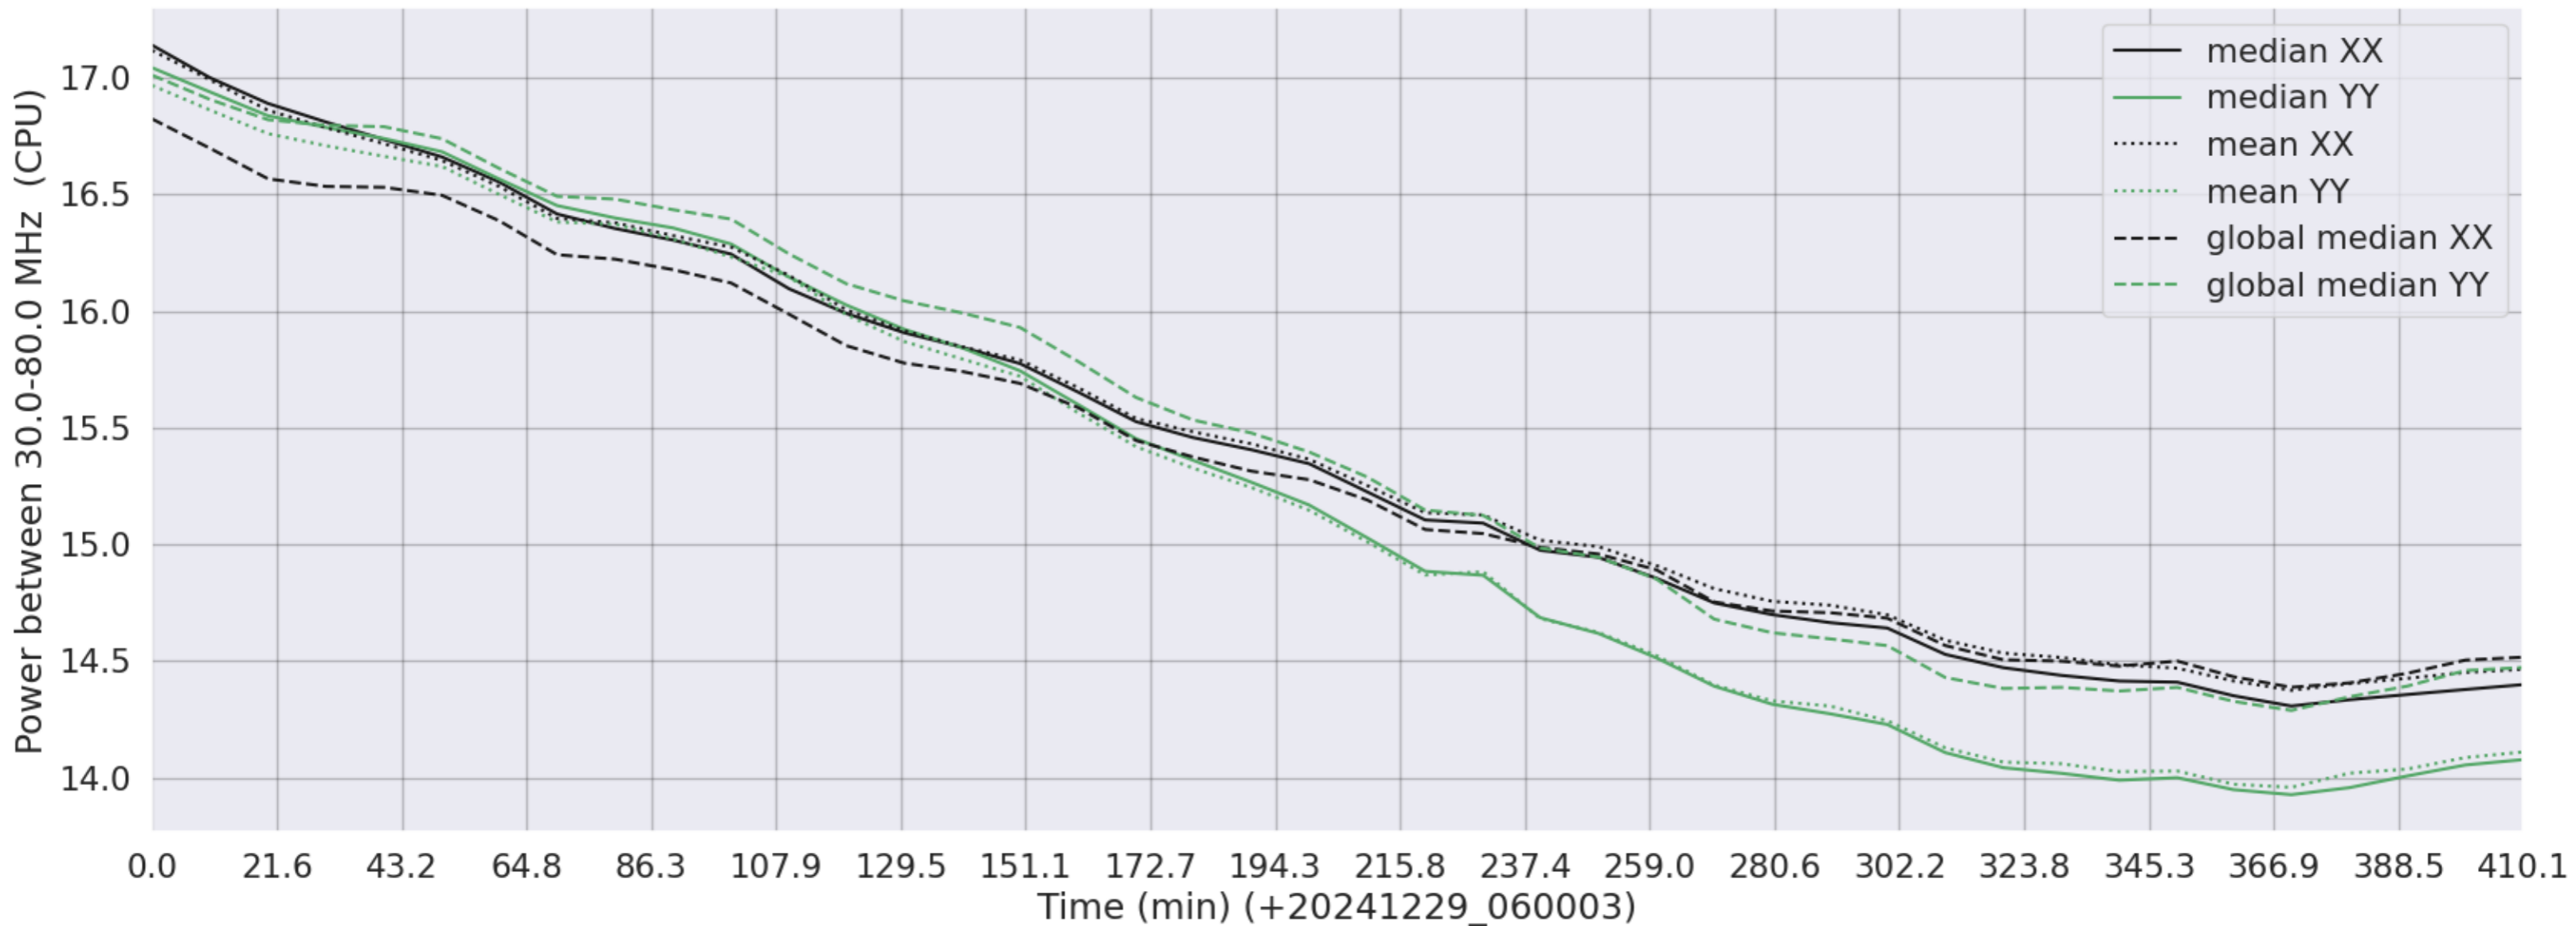

LWA271 - Correlator# 004 - XX FLAGS:Good - YY FLAGS:Good

LWA269 - Correlator# 005 - XX FLAGS:Good - YY FLAGS:Good

LWA276 - Correlator# 006 - XX FLAGS:Good - YY FLAGS:Good

LWA273 - Correlator# 007 - XX FLAGS:Good - YY FLAGS:Good