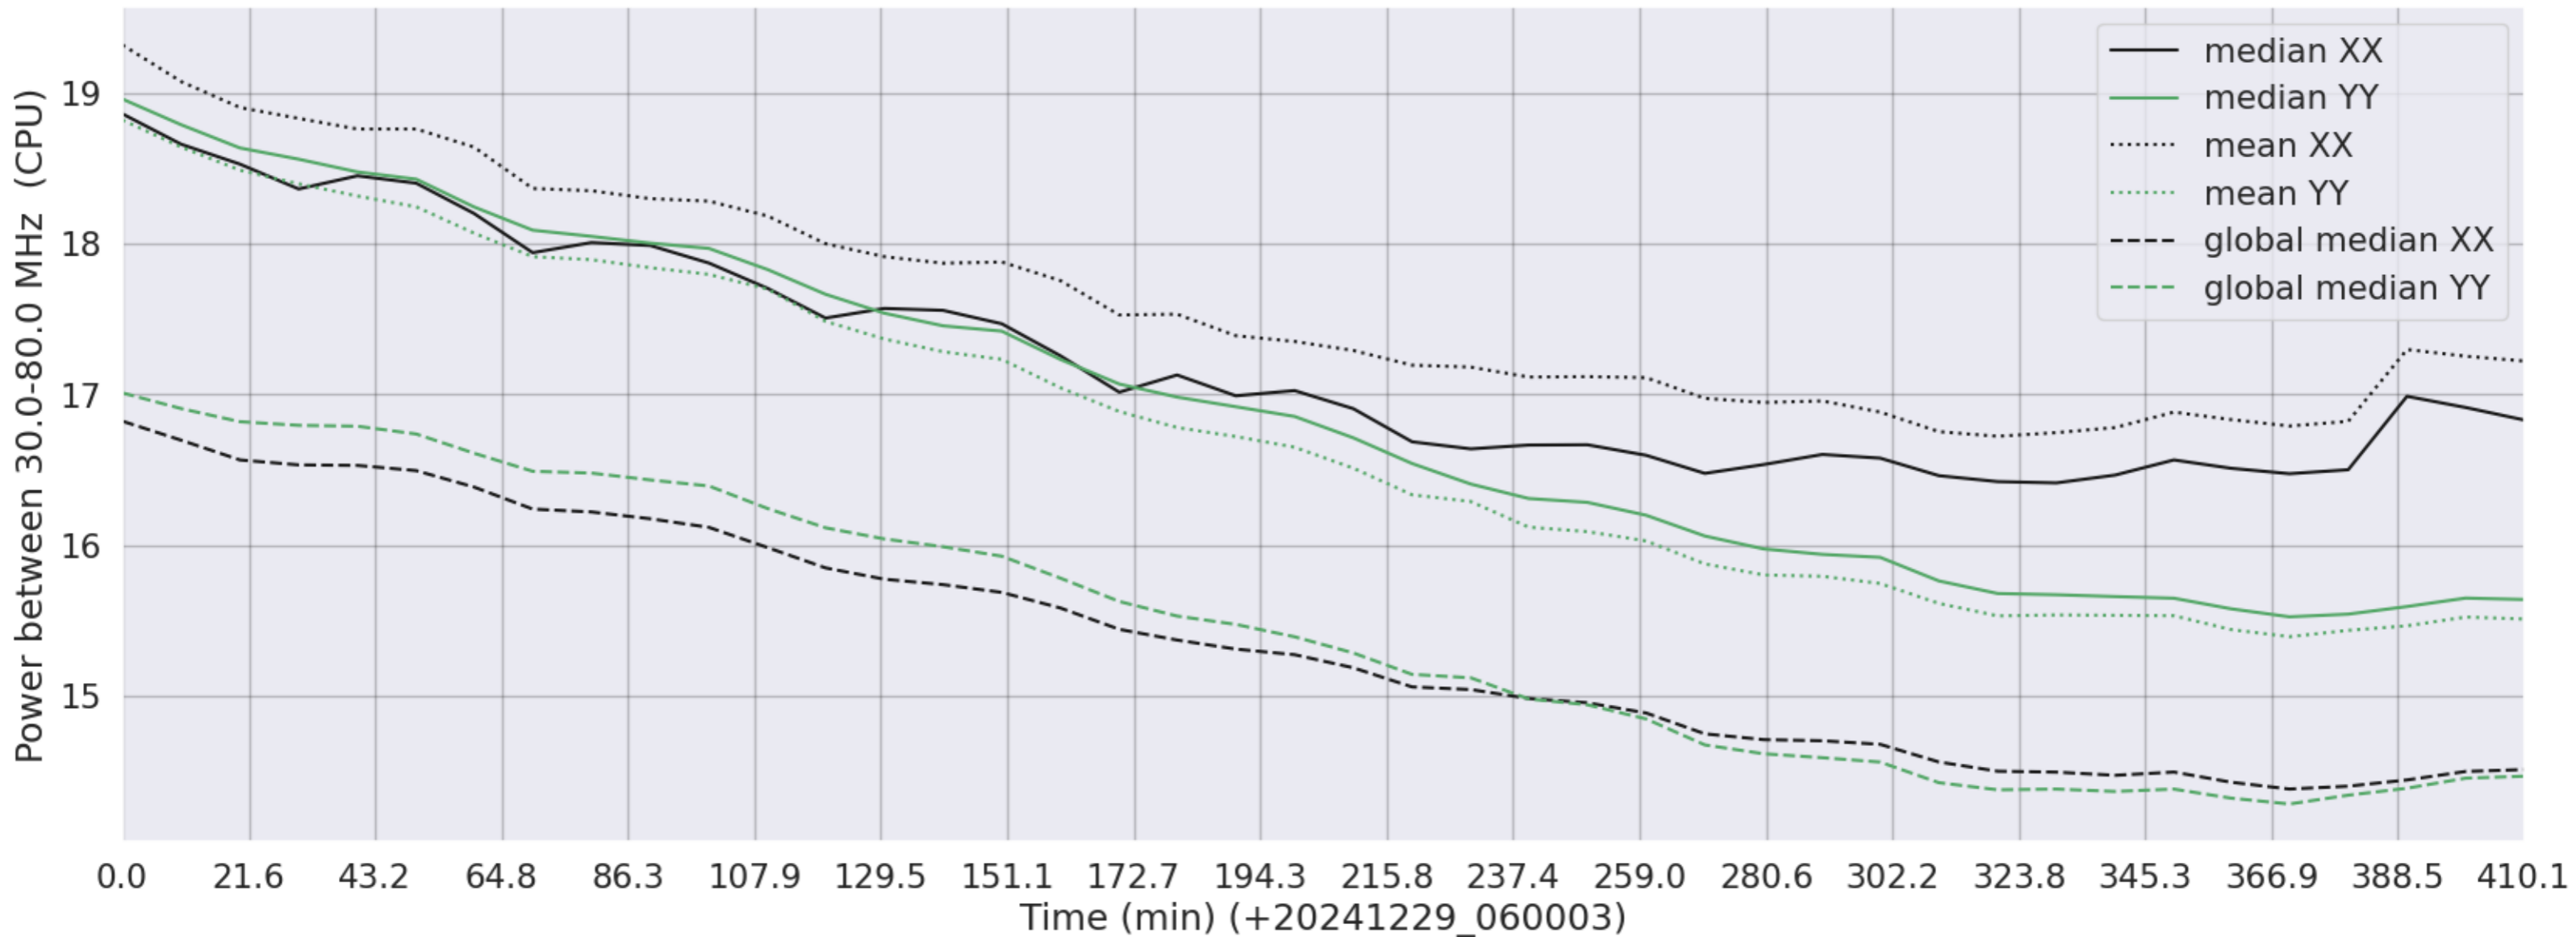

LWA363 - Correlator# 094 - XX FLAGS:Good - YY FLAGS:Good

LWA286 - Correlator# 093 - XX FLAGS:Good - YY FLAGS:Good