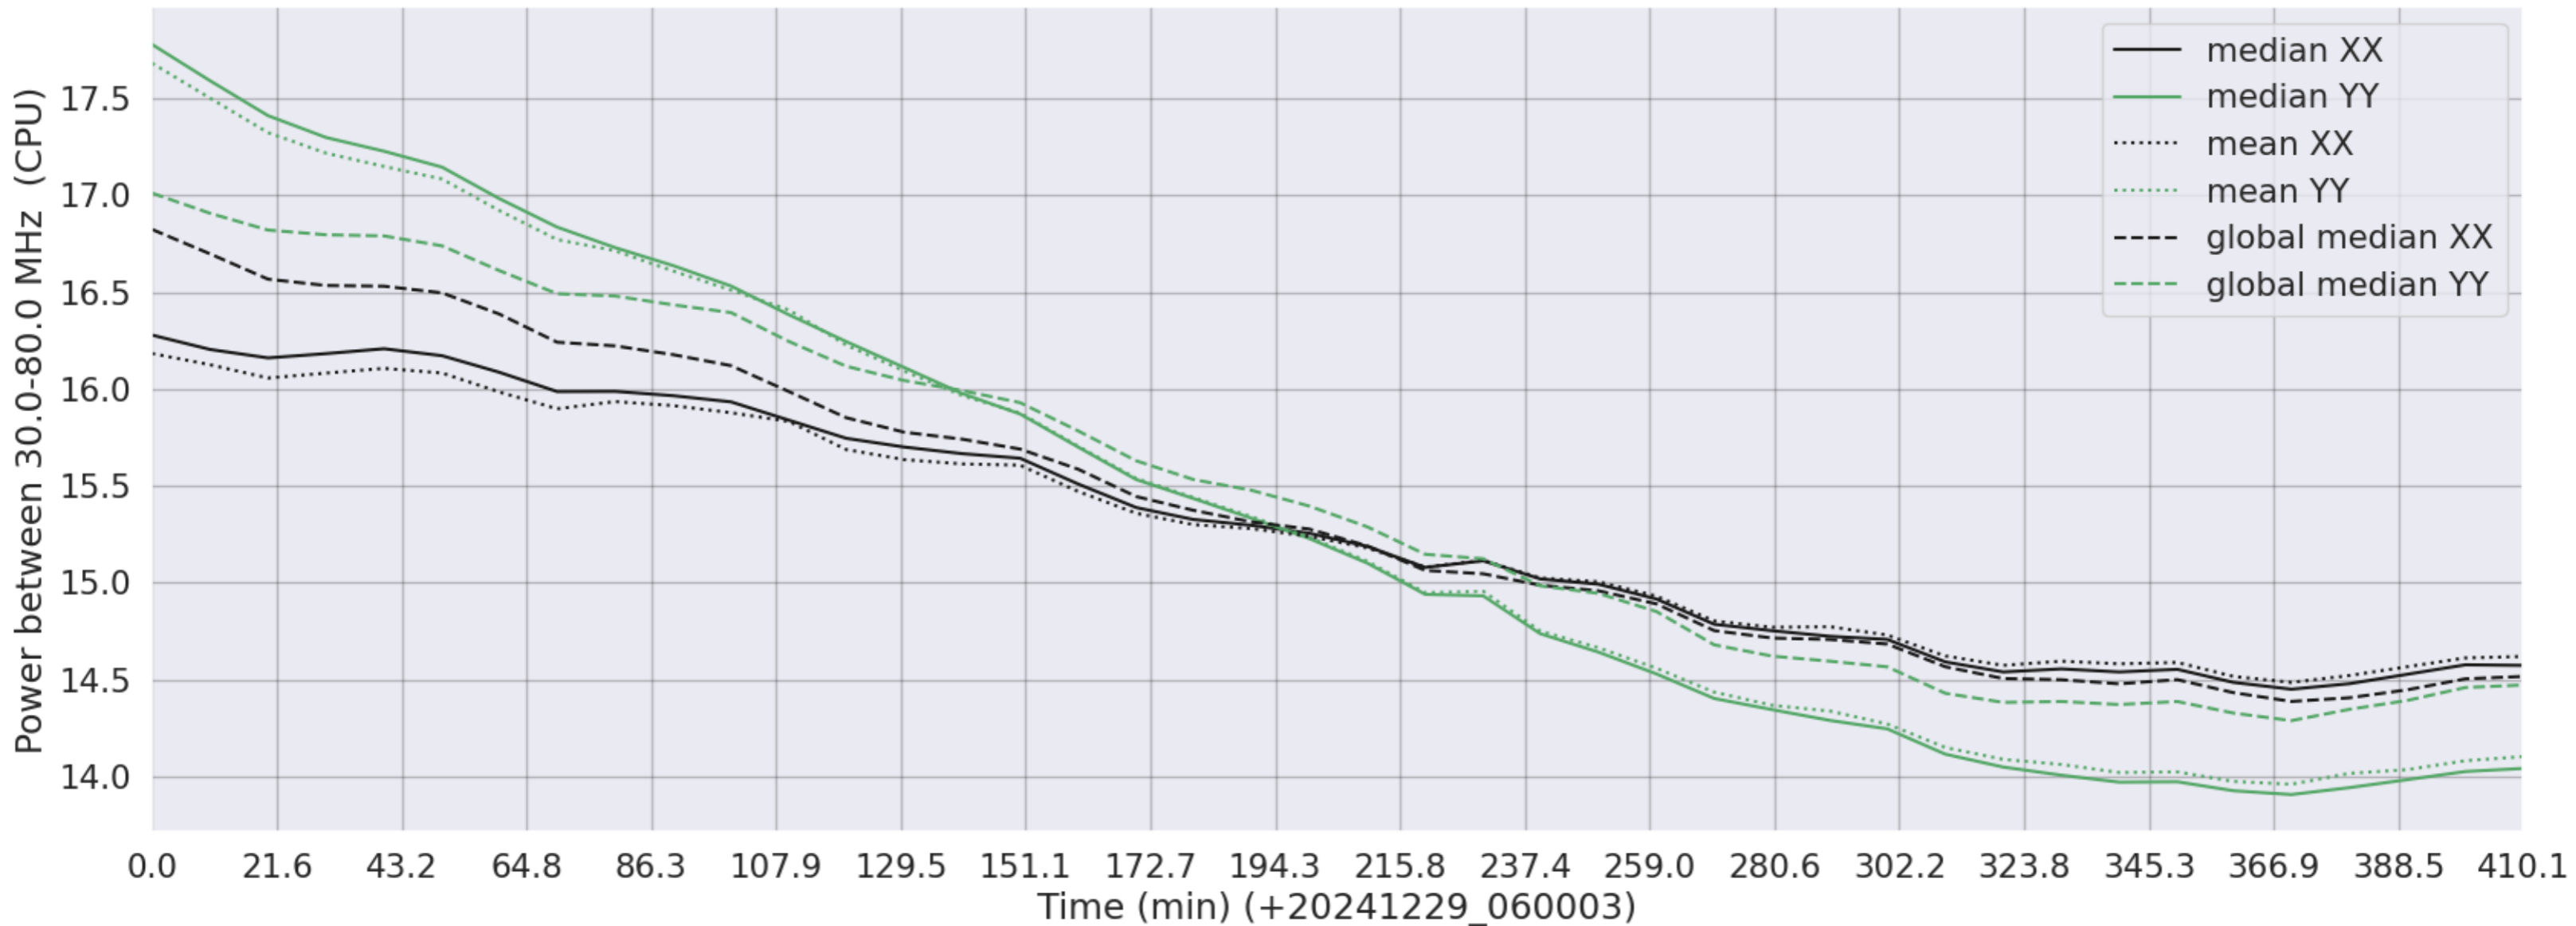

LWA333 - Correlator# 253 - XX FLAGS:Good - YY FLAGS:Good

LWA345 - Correlator# 252 - XX FLAGS:Good - YY FLAGS:Good