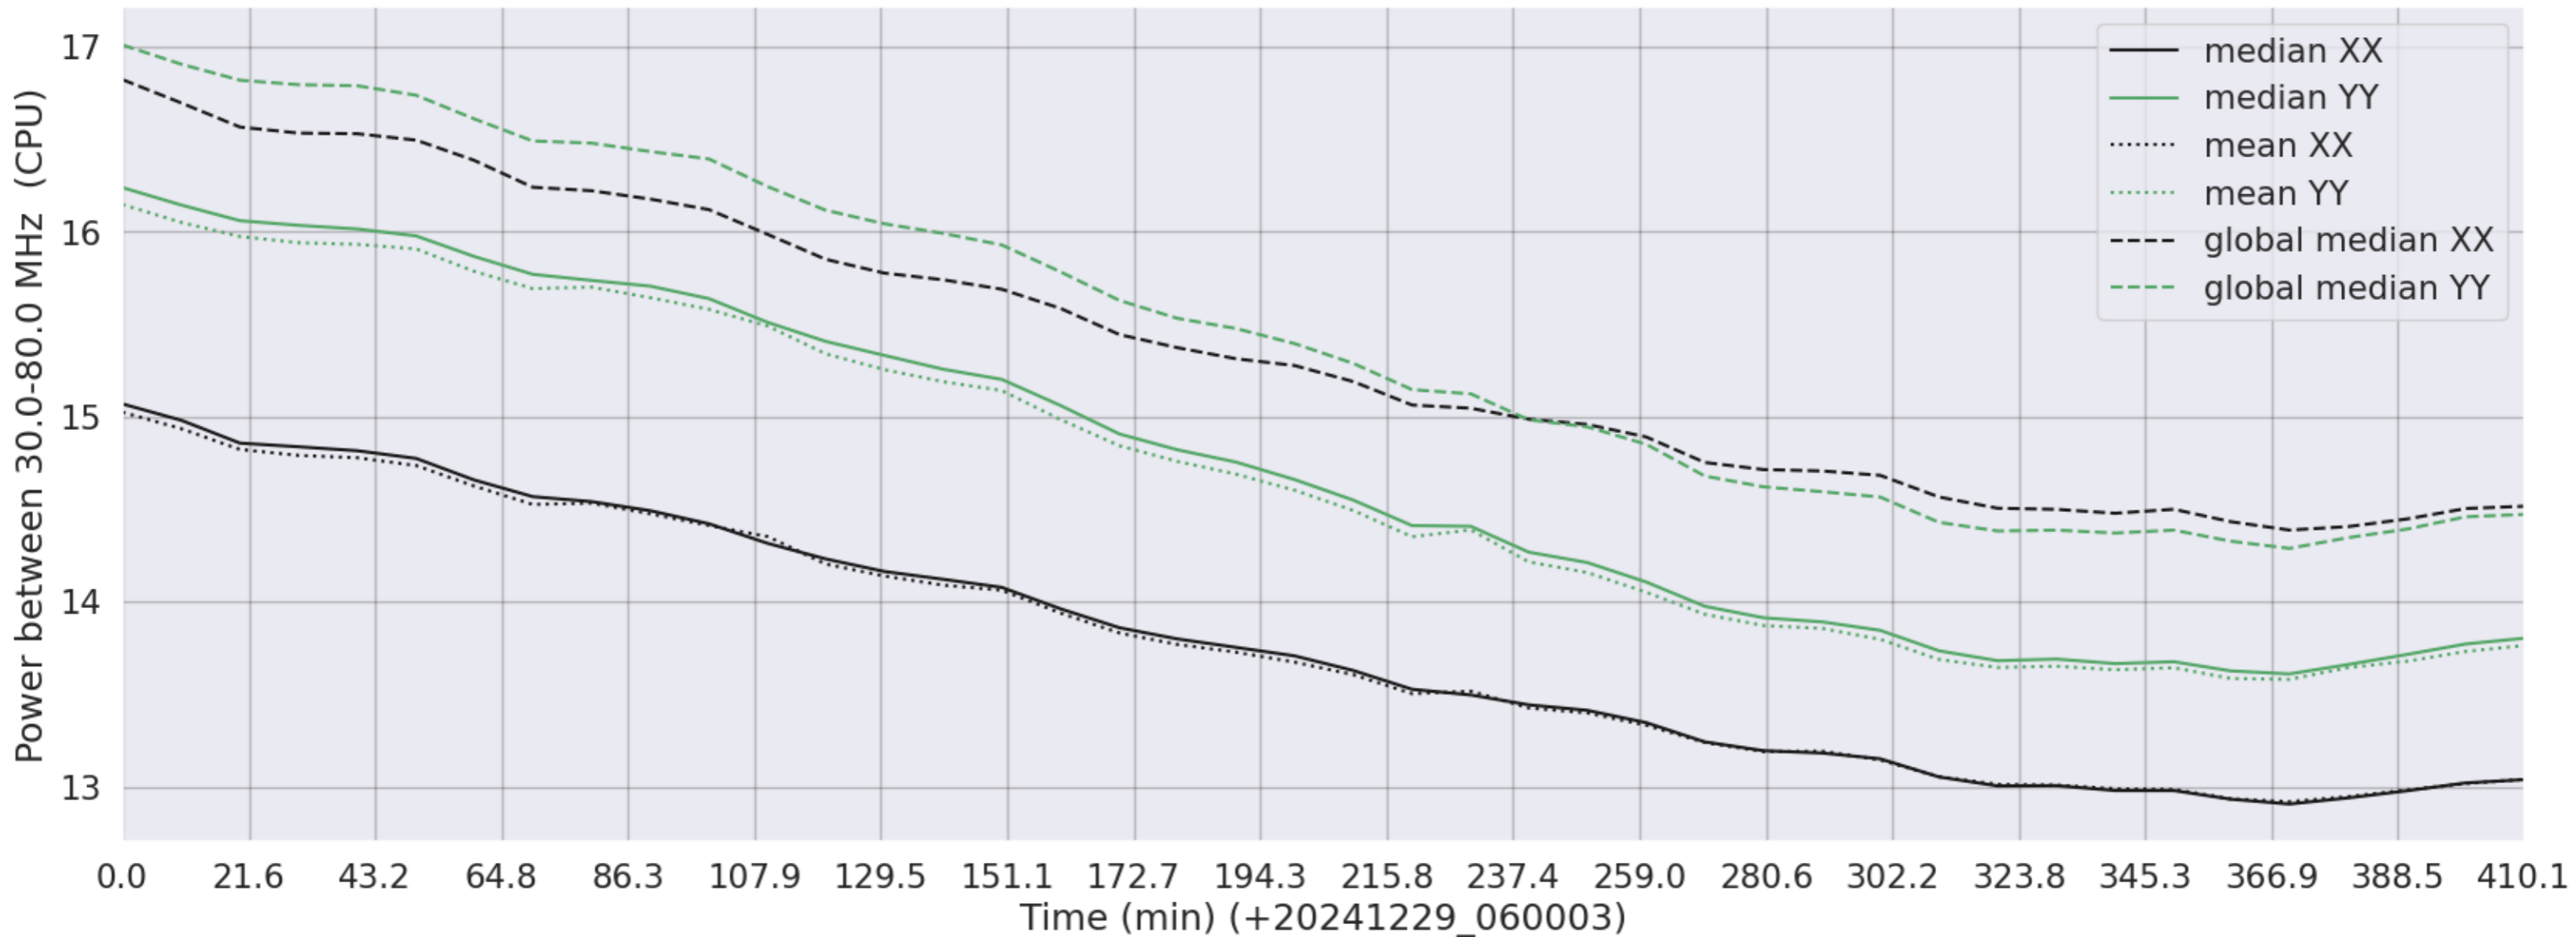

LWA091 - Correlator# 146 - XX FLAGS:Good - YY FLAGS:Good

LWA096 - Correlator# 145 - XX FLAGS:Good - YY FLAGS:Good