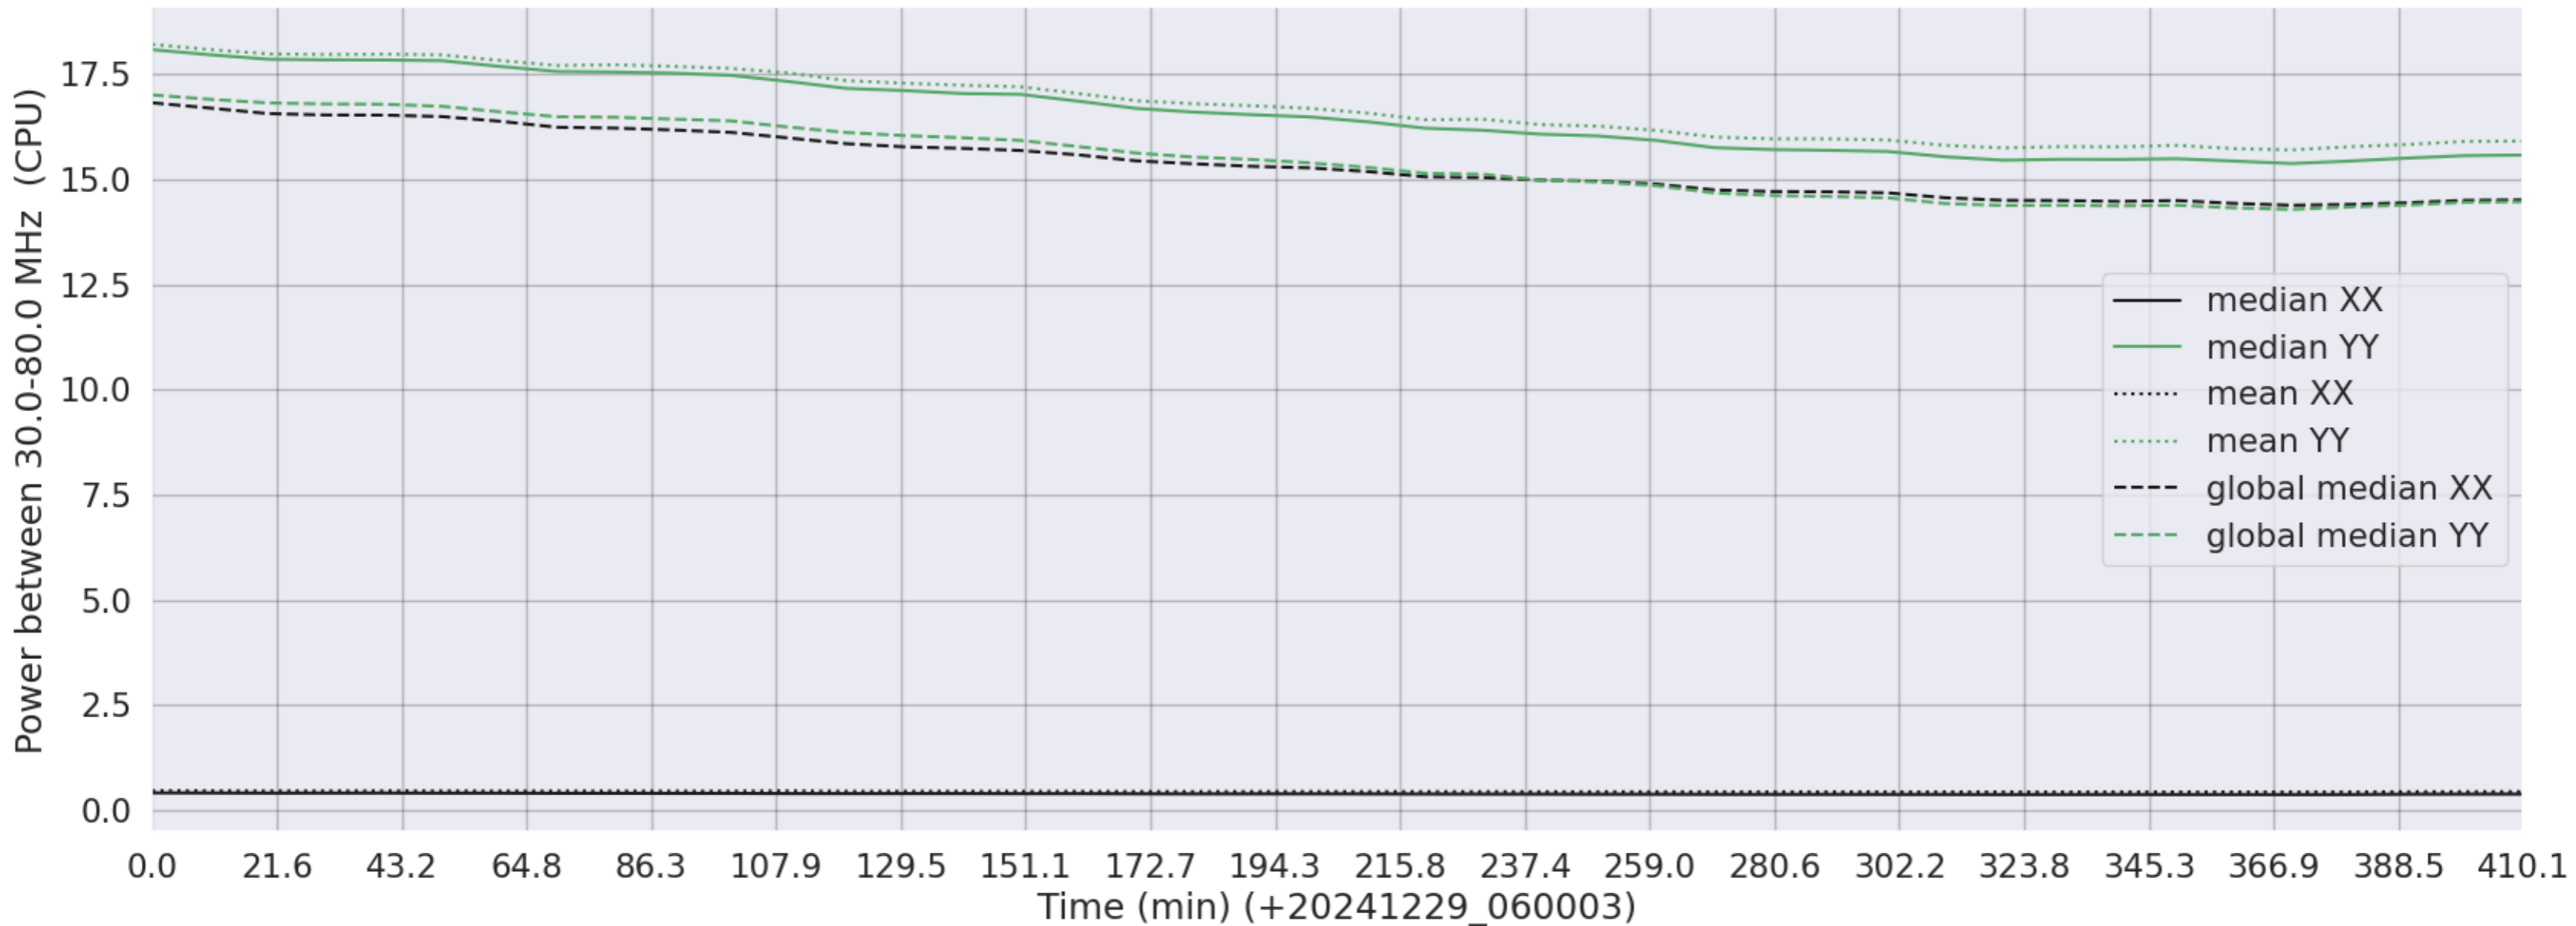

LWA229 - Correlator# 305 - XX FLAGS:Good - YY FLAGS:Good

LWA226 - Correlator# 304 - XX FLAGS:LowPower - YY FLAGS:Good