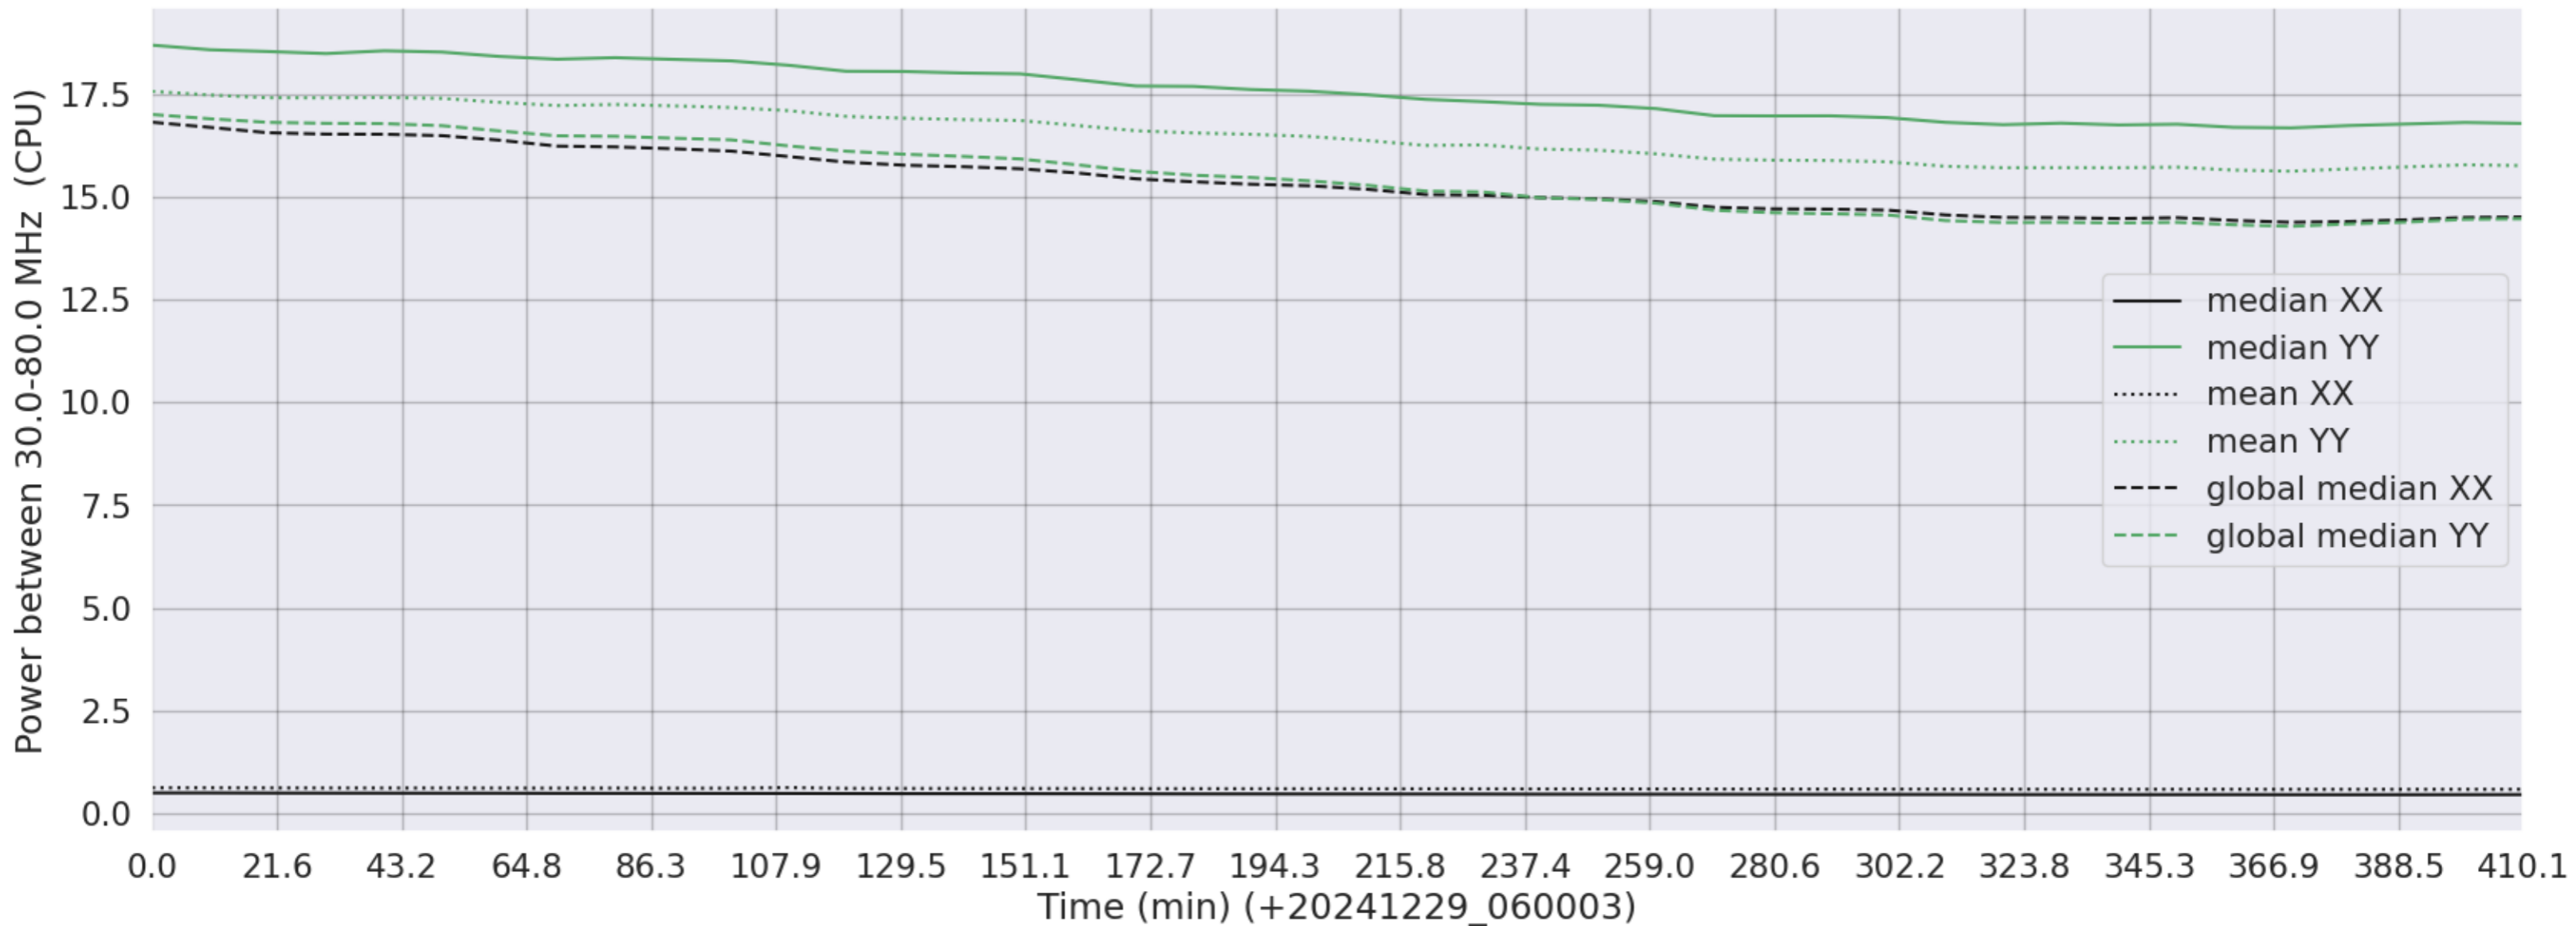

LWA097 - Correlator# 170 - XX FLAGS:Good - YY FLAGS:Good

LWA069 - Correlator# 169 - XX FLAGS:LowPower - YY FLAGS:Good