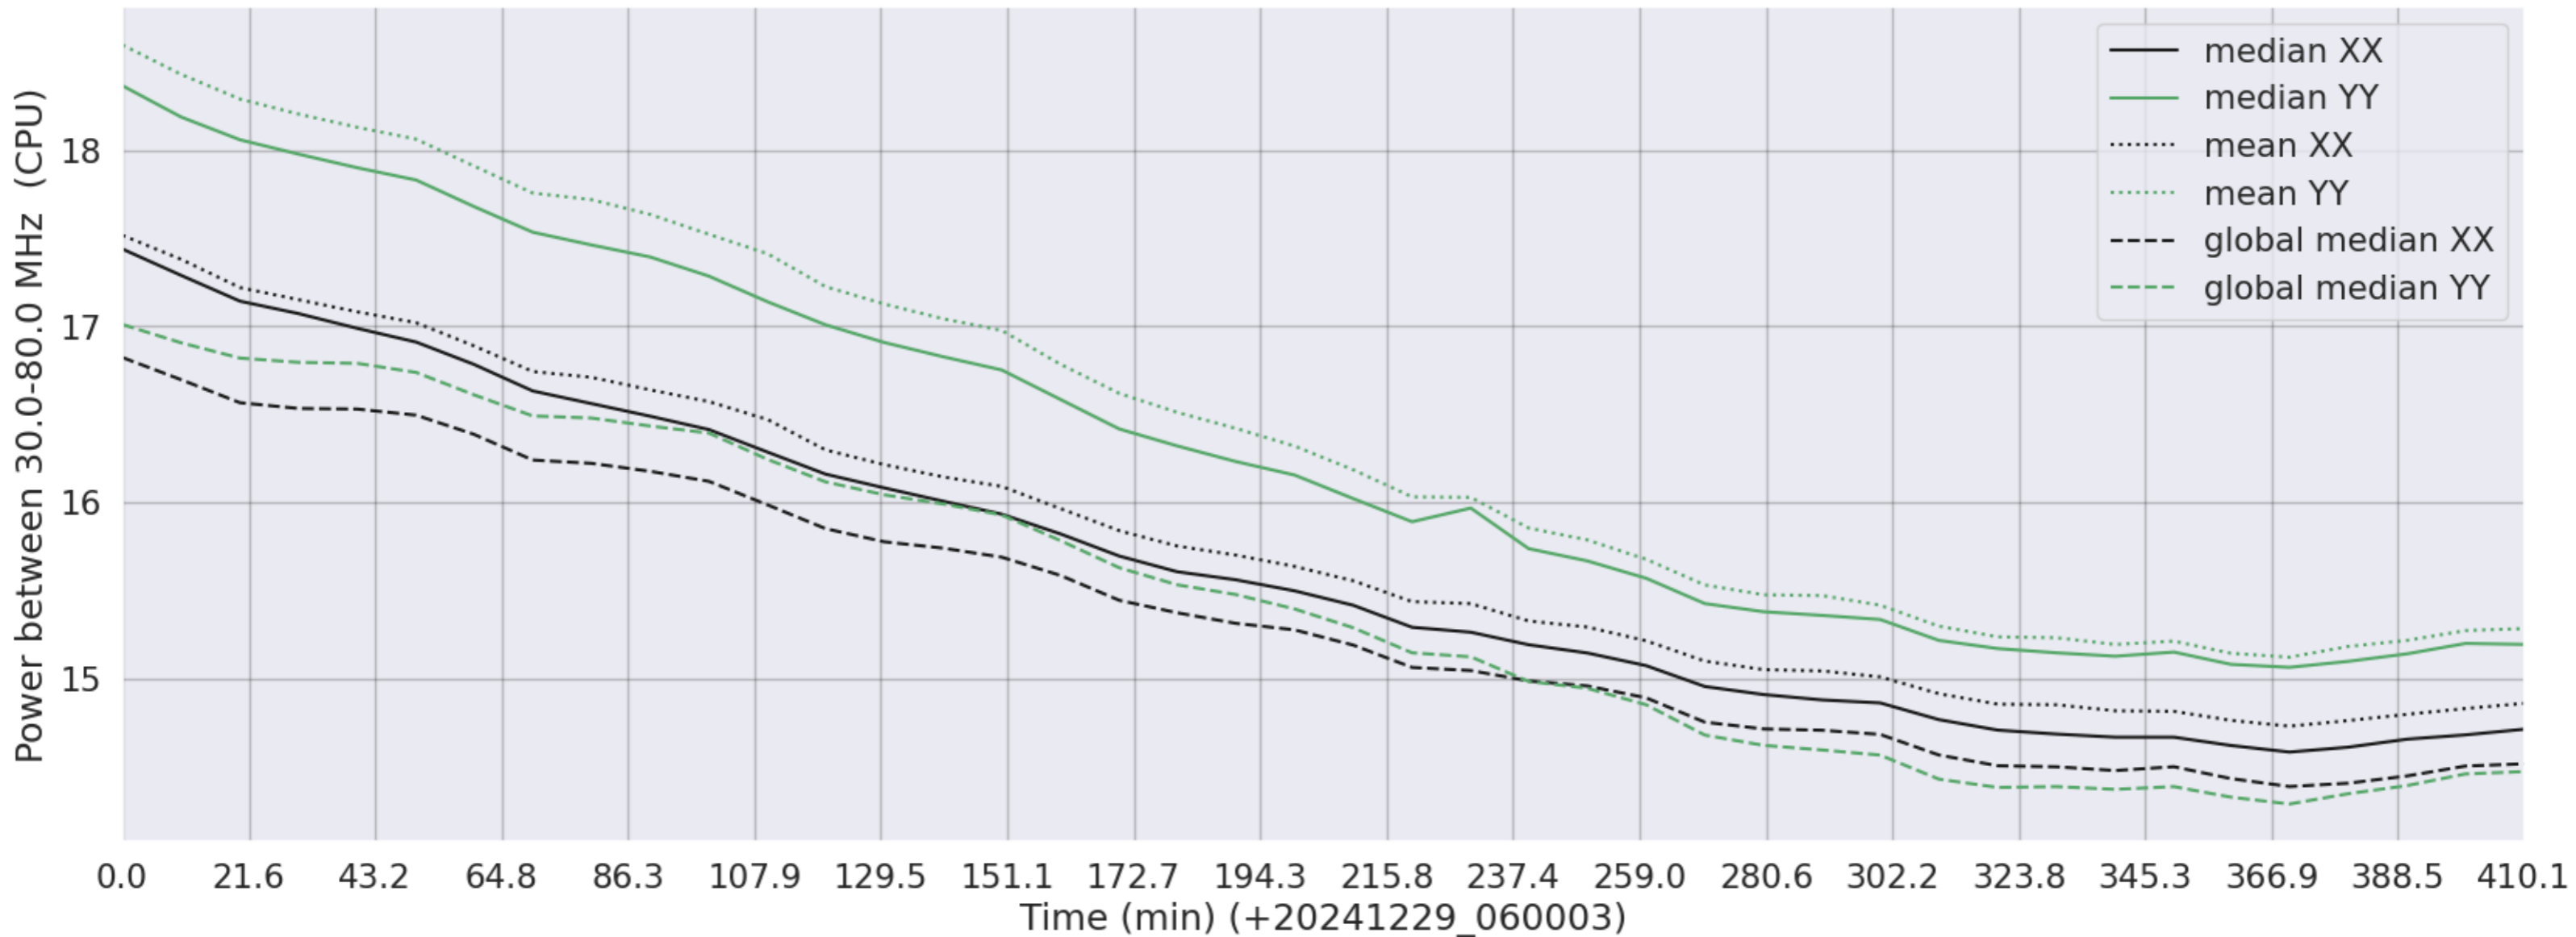

LWA302 - Correlator# 092 - XX FLAGS:Good - YY FLAGS:Good

LWA286 - Correlator# 093 - XX FLAGS:Good - YY FLAGS:Good

LWA363 - Correlator# 094 - XX FLAGS:Good - YY FLAGS:Good

LWA323 - Correlator# 095 - XX FLAGS:Good - YY FLAGS:Good