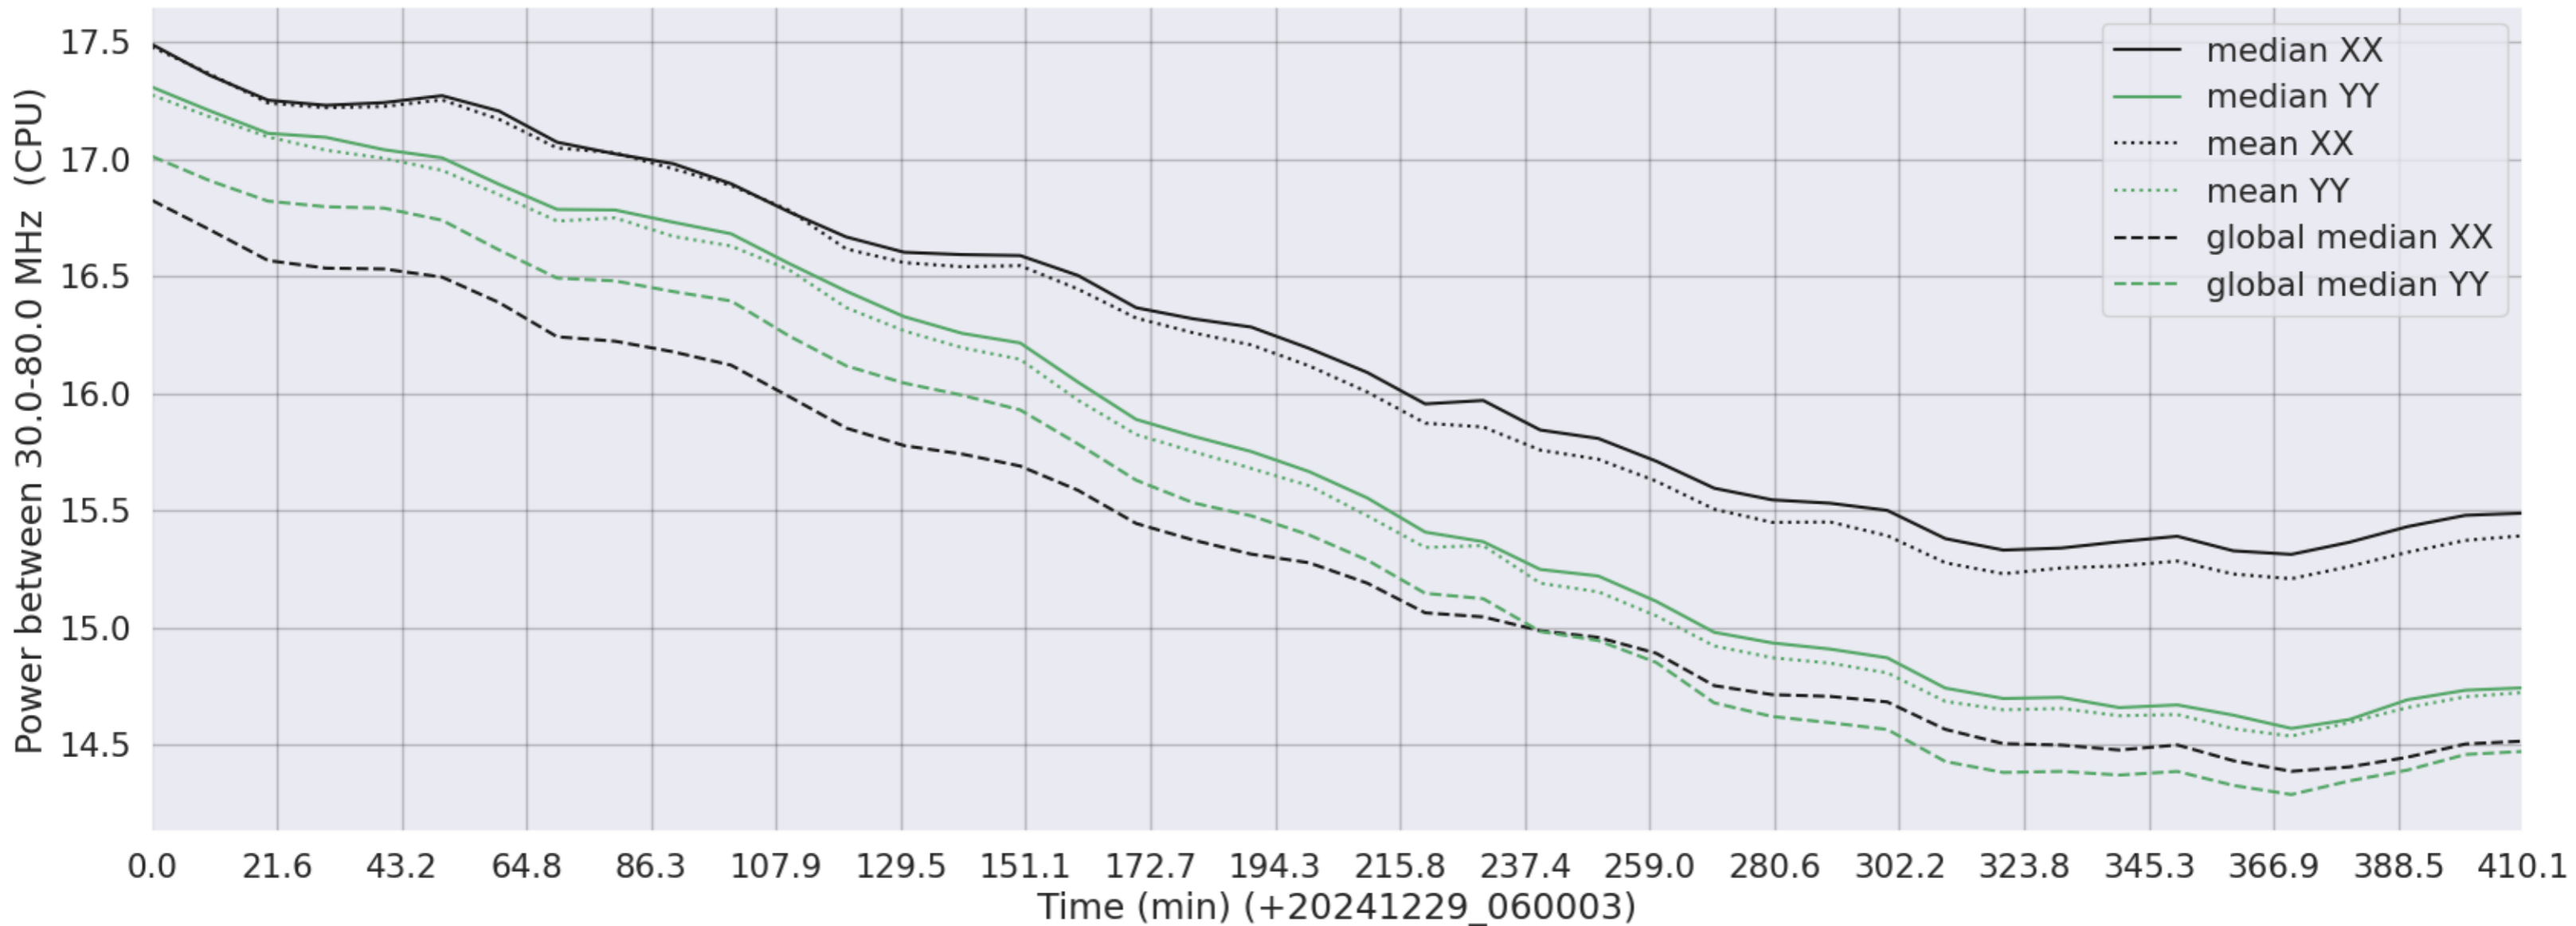

LWA321 - Correlator# 020 - XX FLAGS:Good - YY FLAGS:Good

LWA314 - Correlator# 021 - XX FLAGS:Good - YY FLAGS:Good

LWA330 - Correlator# 022 - XX FLAGS:Good - YY FLAGS:Good

LWA327 - Correlator# 023 - XX FLAGS:Good - YY FLAGS:Good