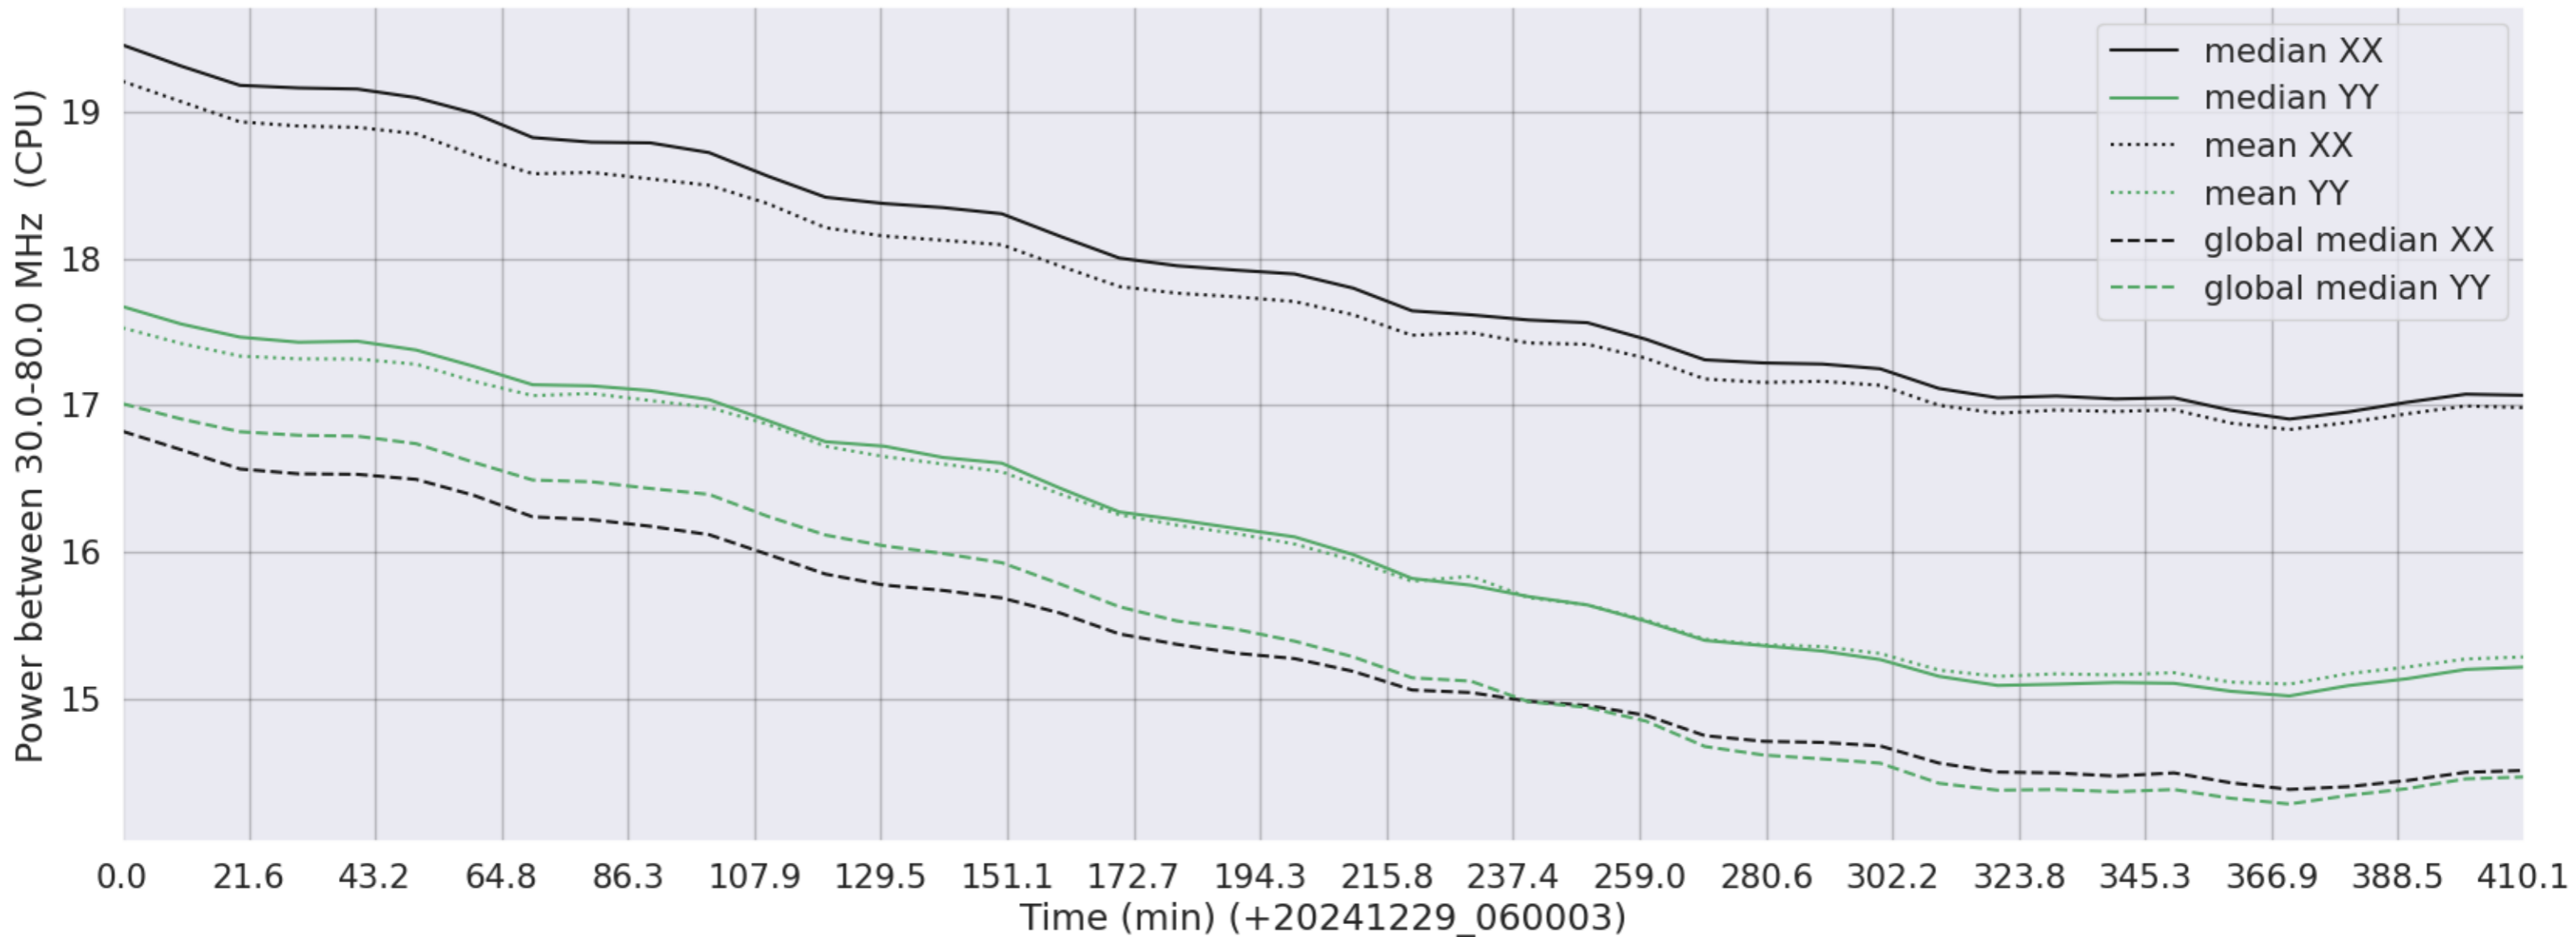

LWA137 - Correlator# 258 - XX FLAGS:Good - YY FLAGS:Good

LWA133 - Correlator# 257 - XX FLAGS:Good - YY FLAGS:Good