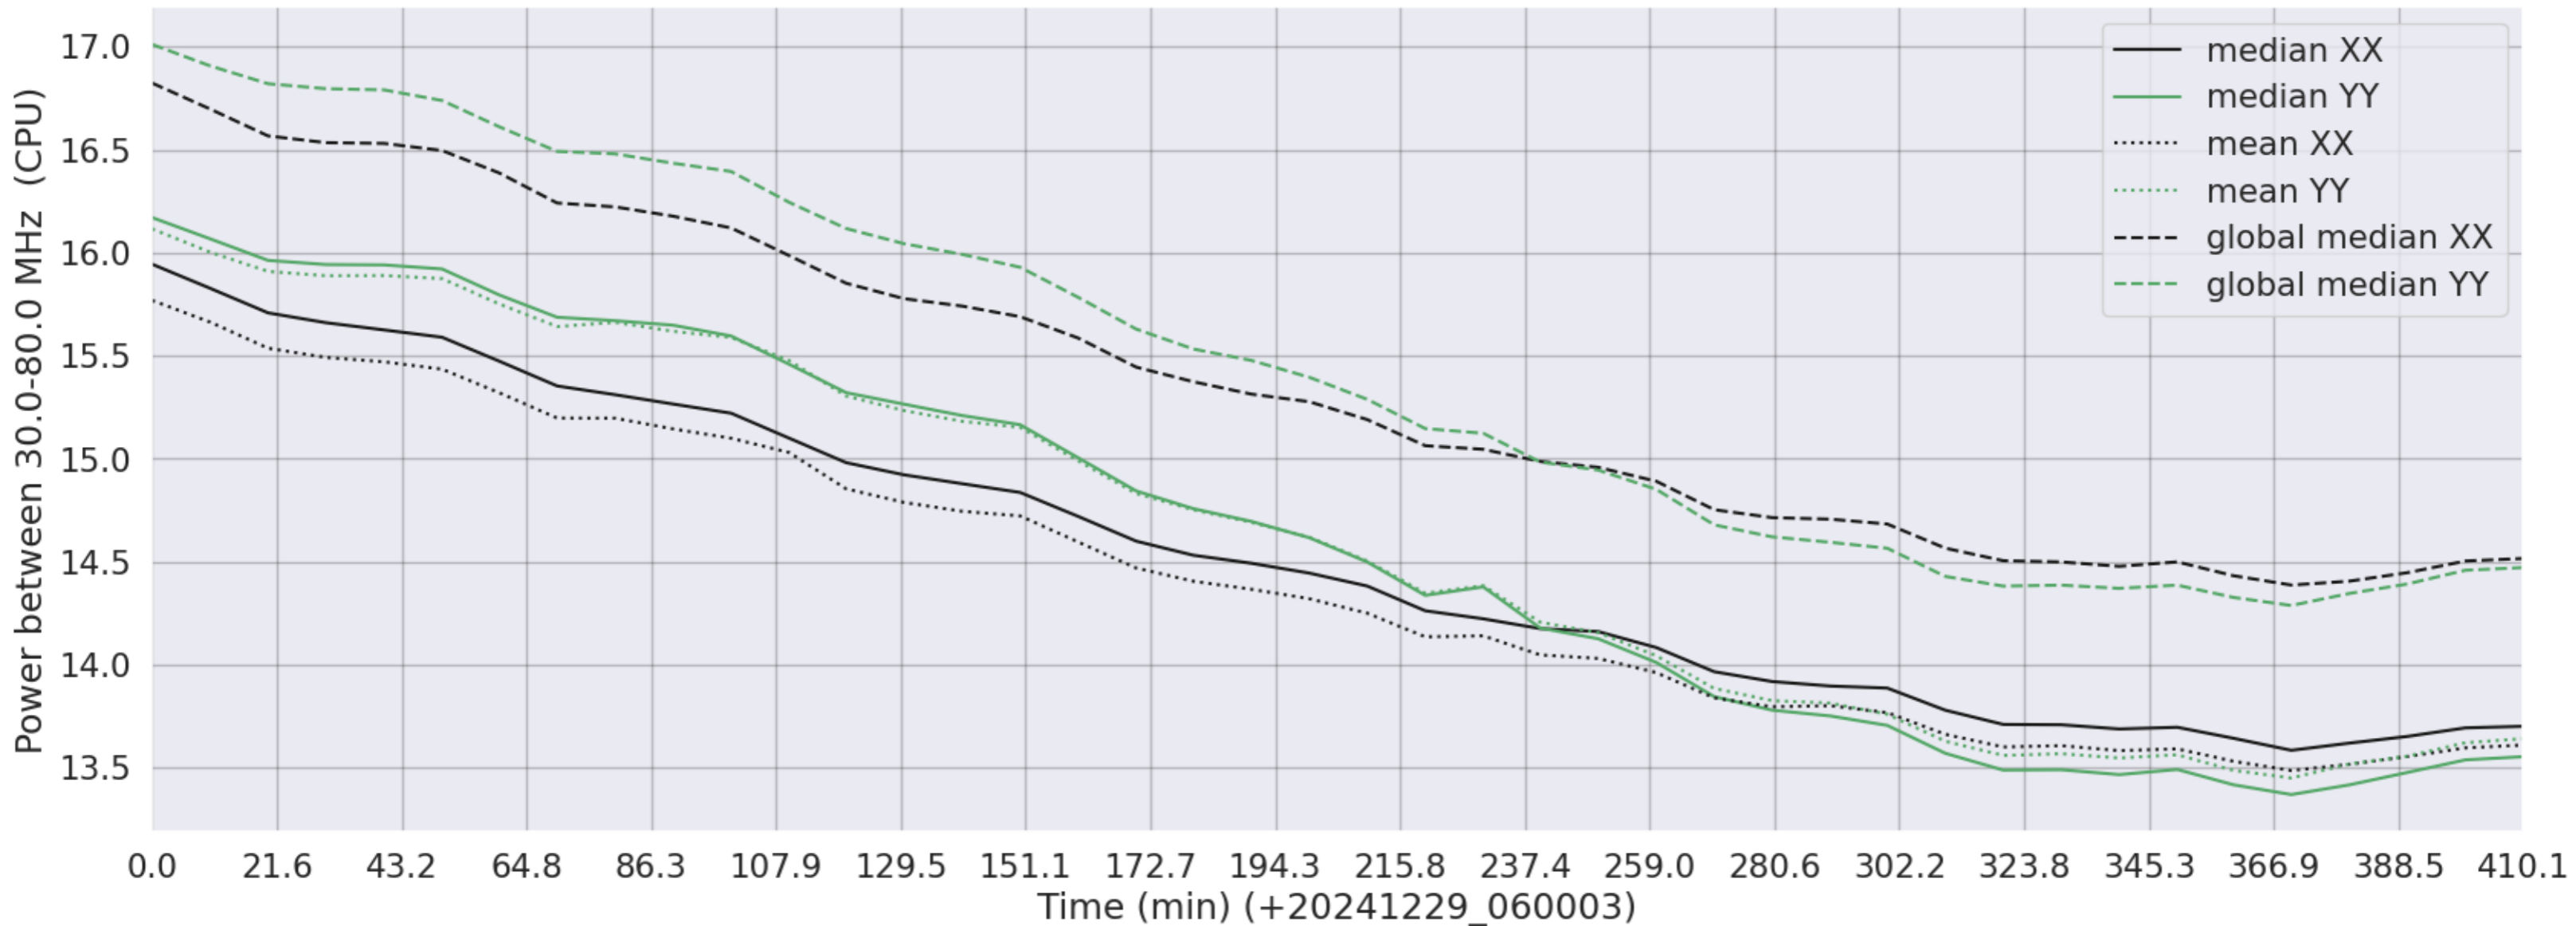

LWA064 - Correlator# 141 - XX FLAGS:Good - YY FLAGS:Good

LWA085 - Correlator# 140 - XX FLAGS:Good - YY FLAGS:Good