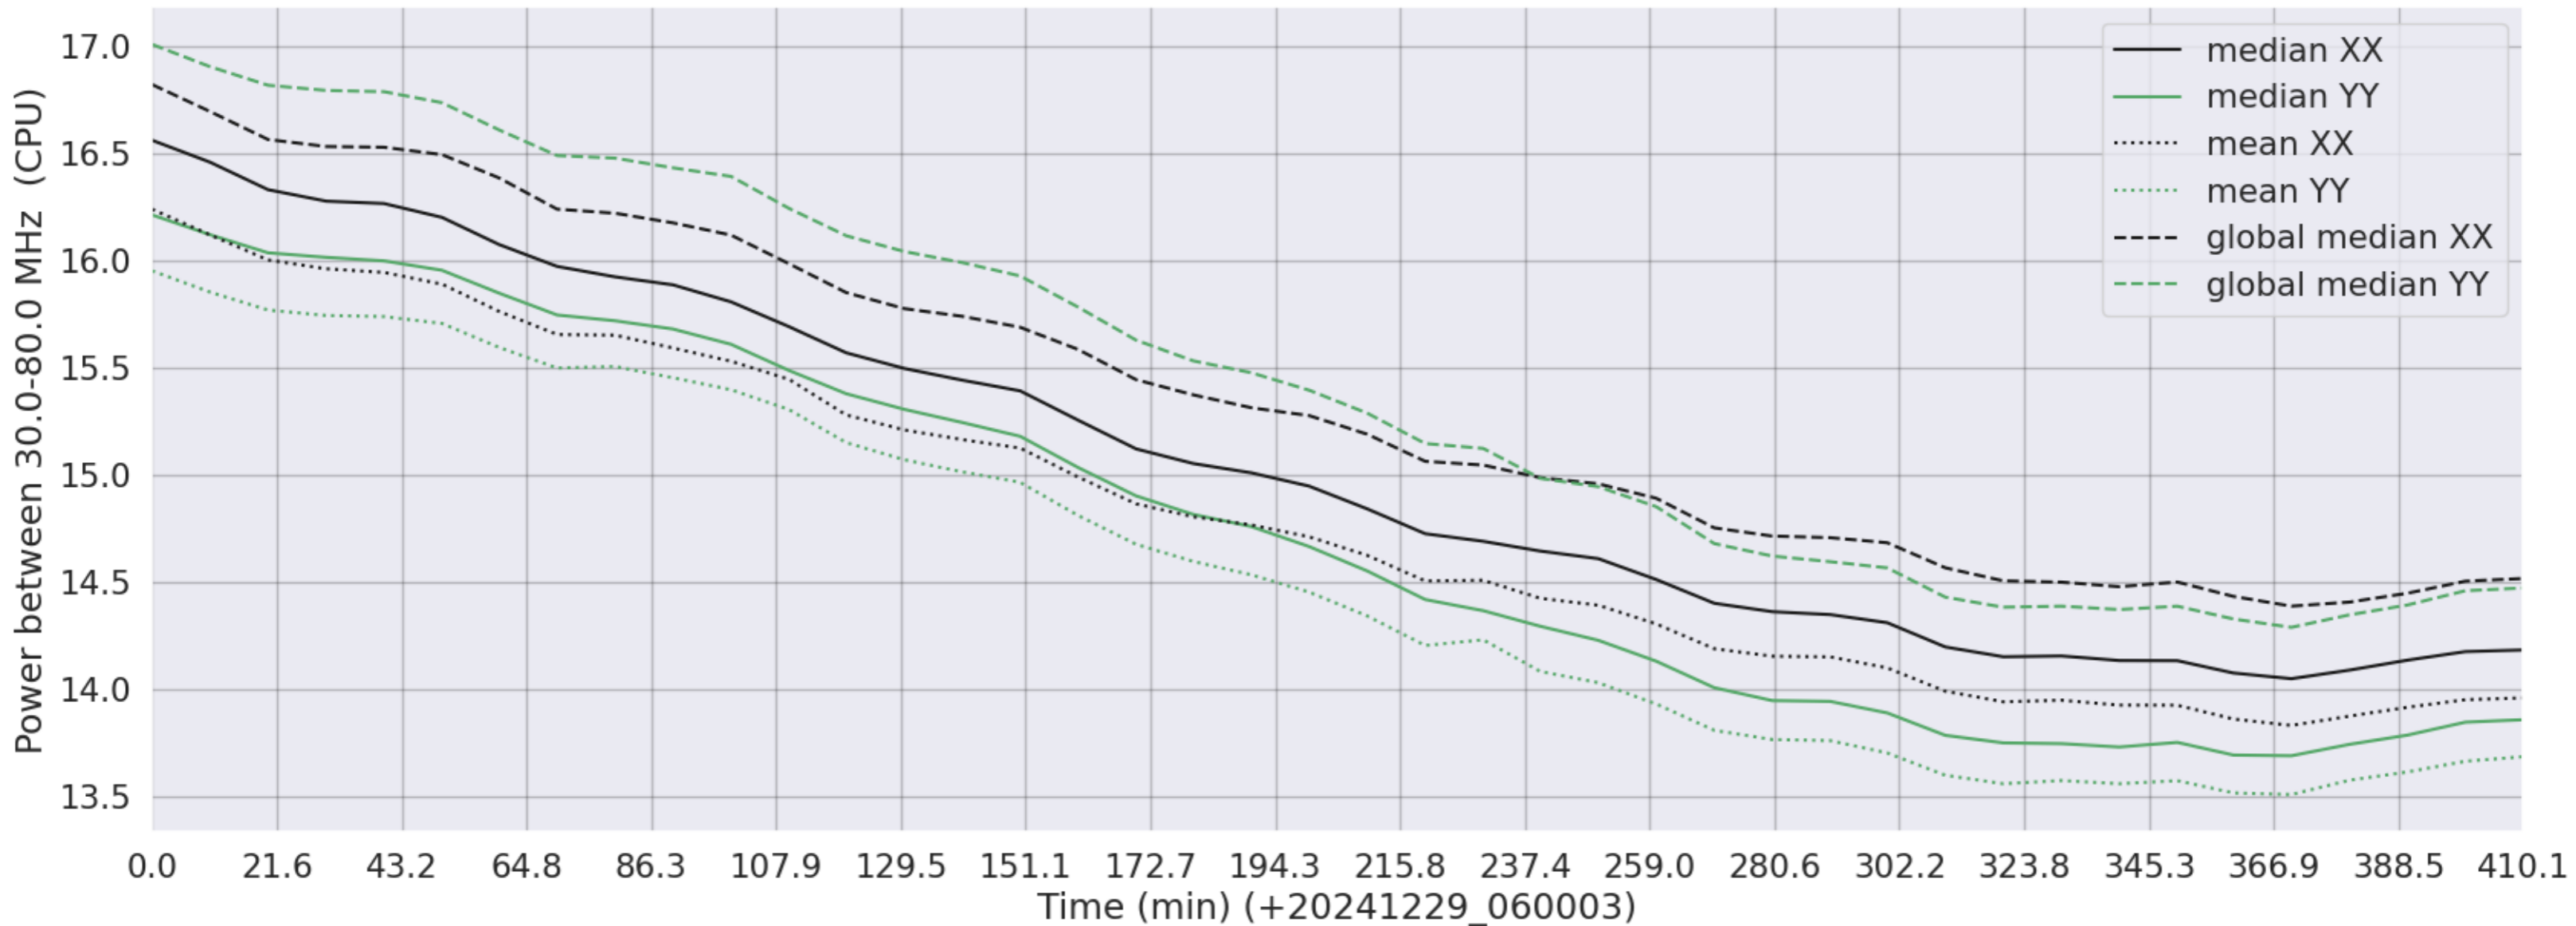

LWA125 - Correlator# 227 - XX FLAGS:Good - YY FLAGS:Good

LWA126 - Correlator# 226 - XX FLAGS:Good - YY FLAGS:Good