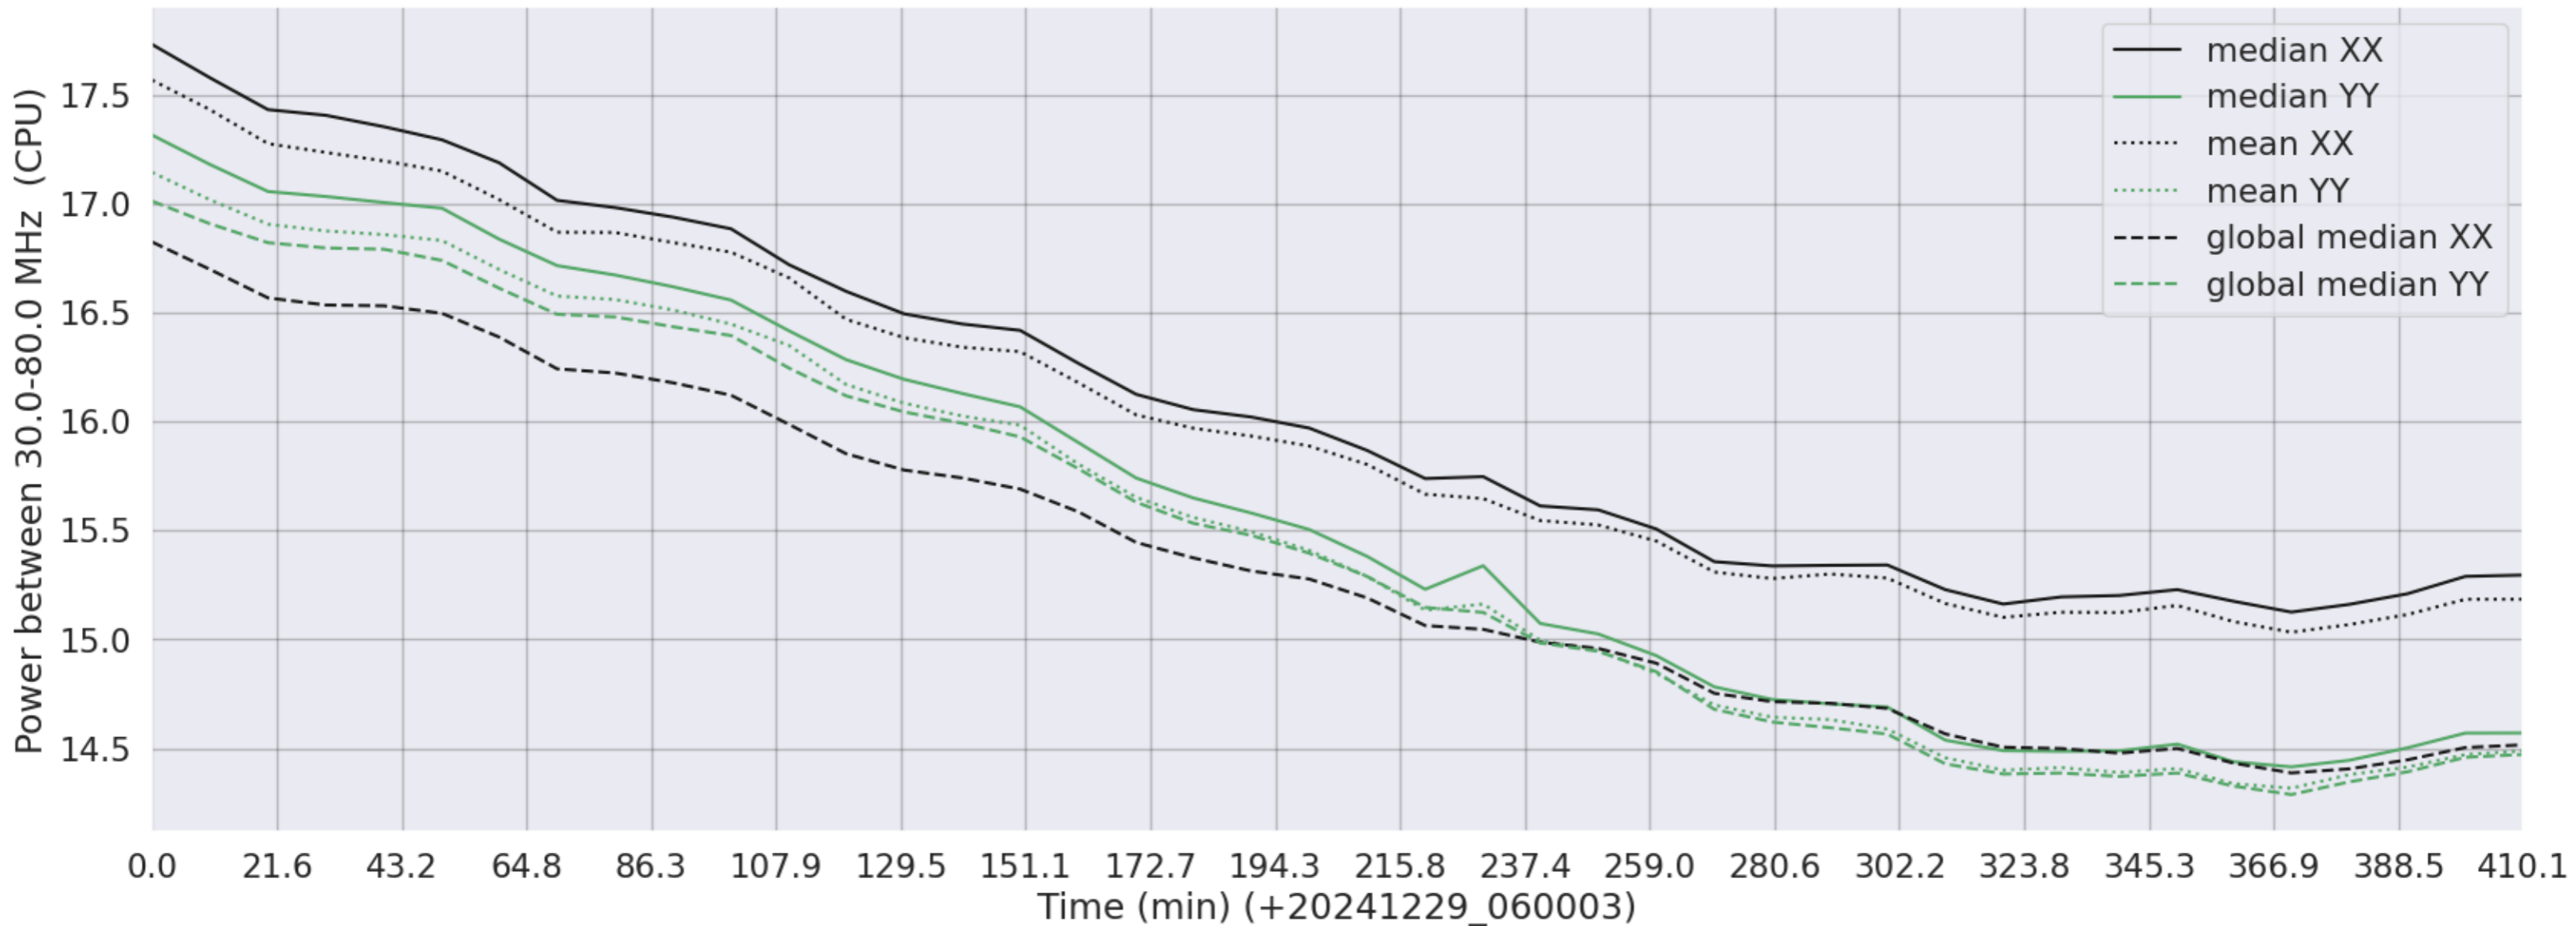

LWA262 - Correlator# 123 - XX FLAGS:Good - YY FLAGS:Good

LWA324 - Correlator# 122 - XX FLAGS:Good - YY FLAGS:Good