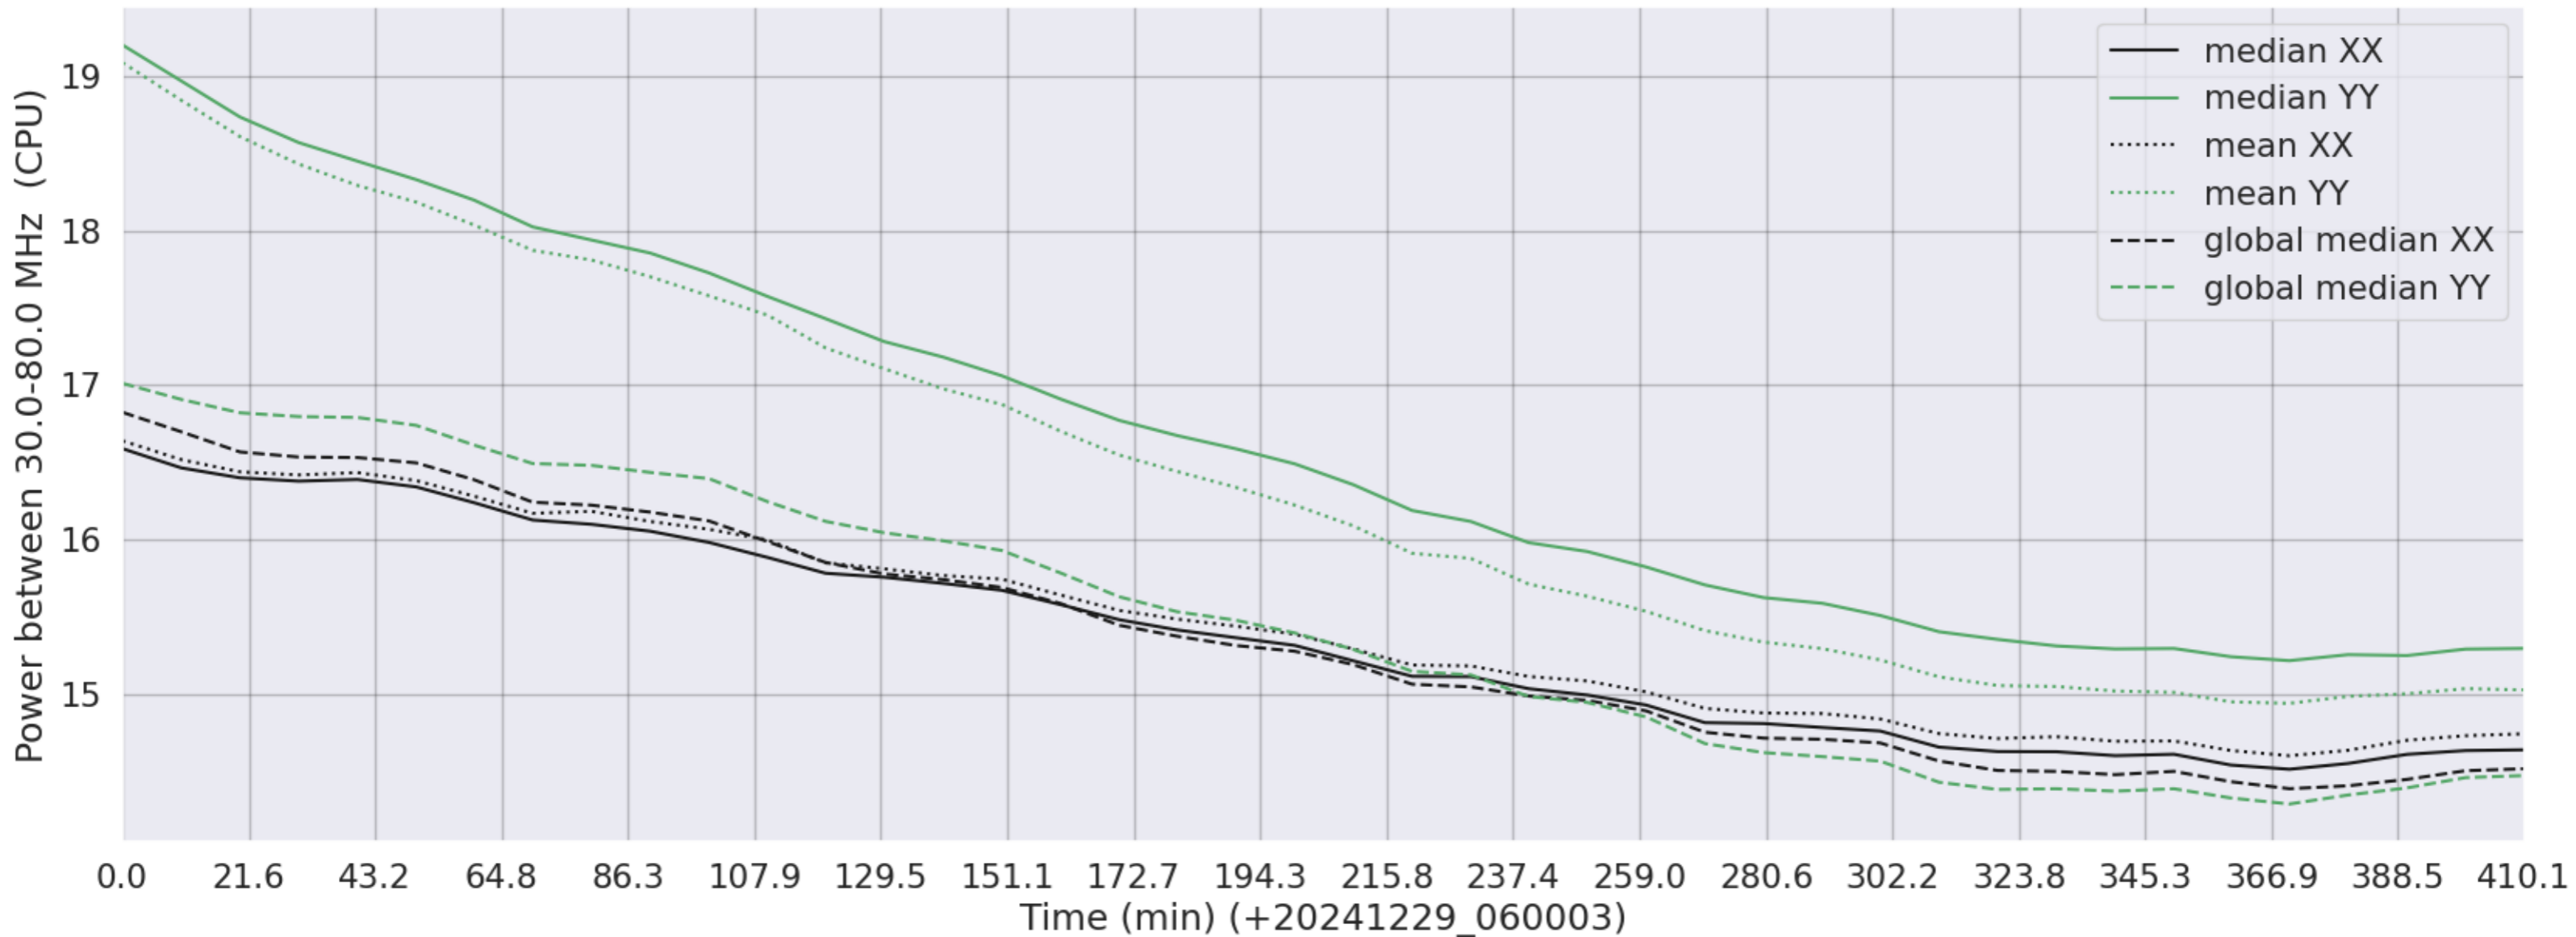

LWA357 - Correlator# 286 - XX FLAGS:Good - YY FLAGS:Good

LWA290 - Correlator# 285 - XX FLAGS:Good - YY FLAGS:Good