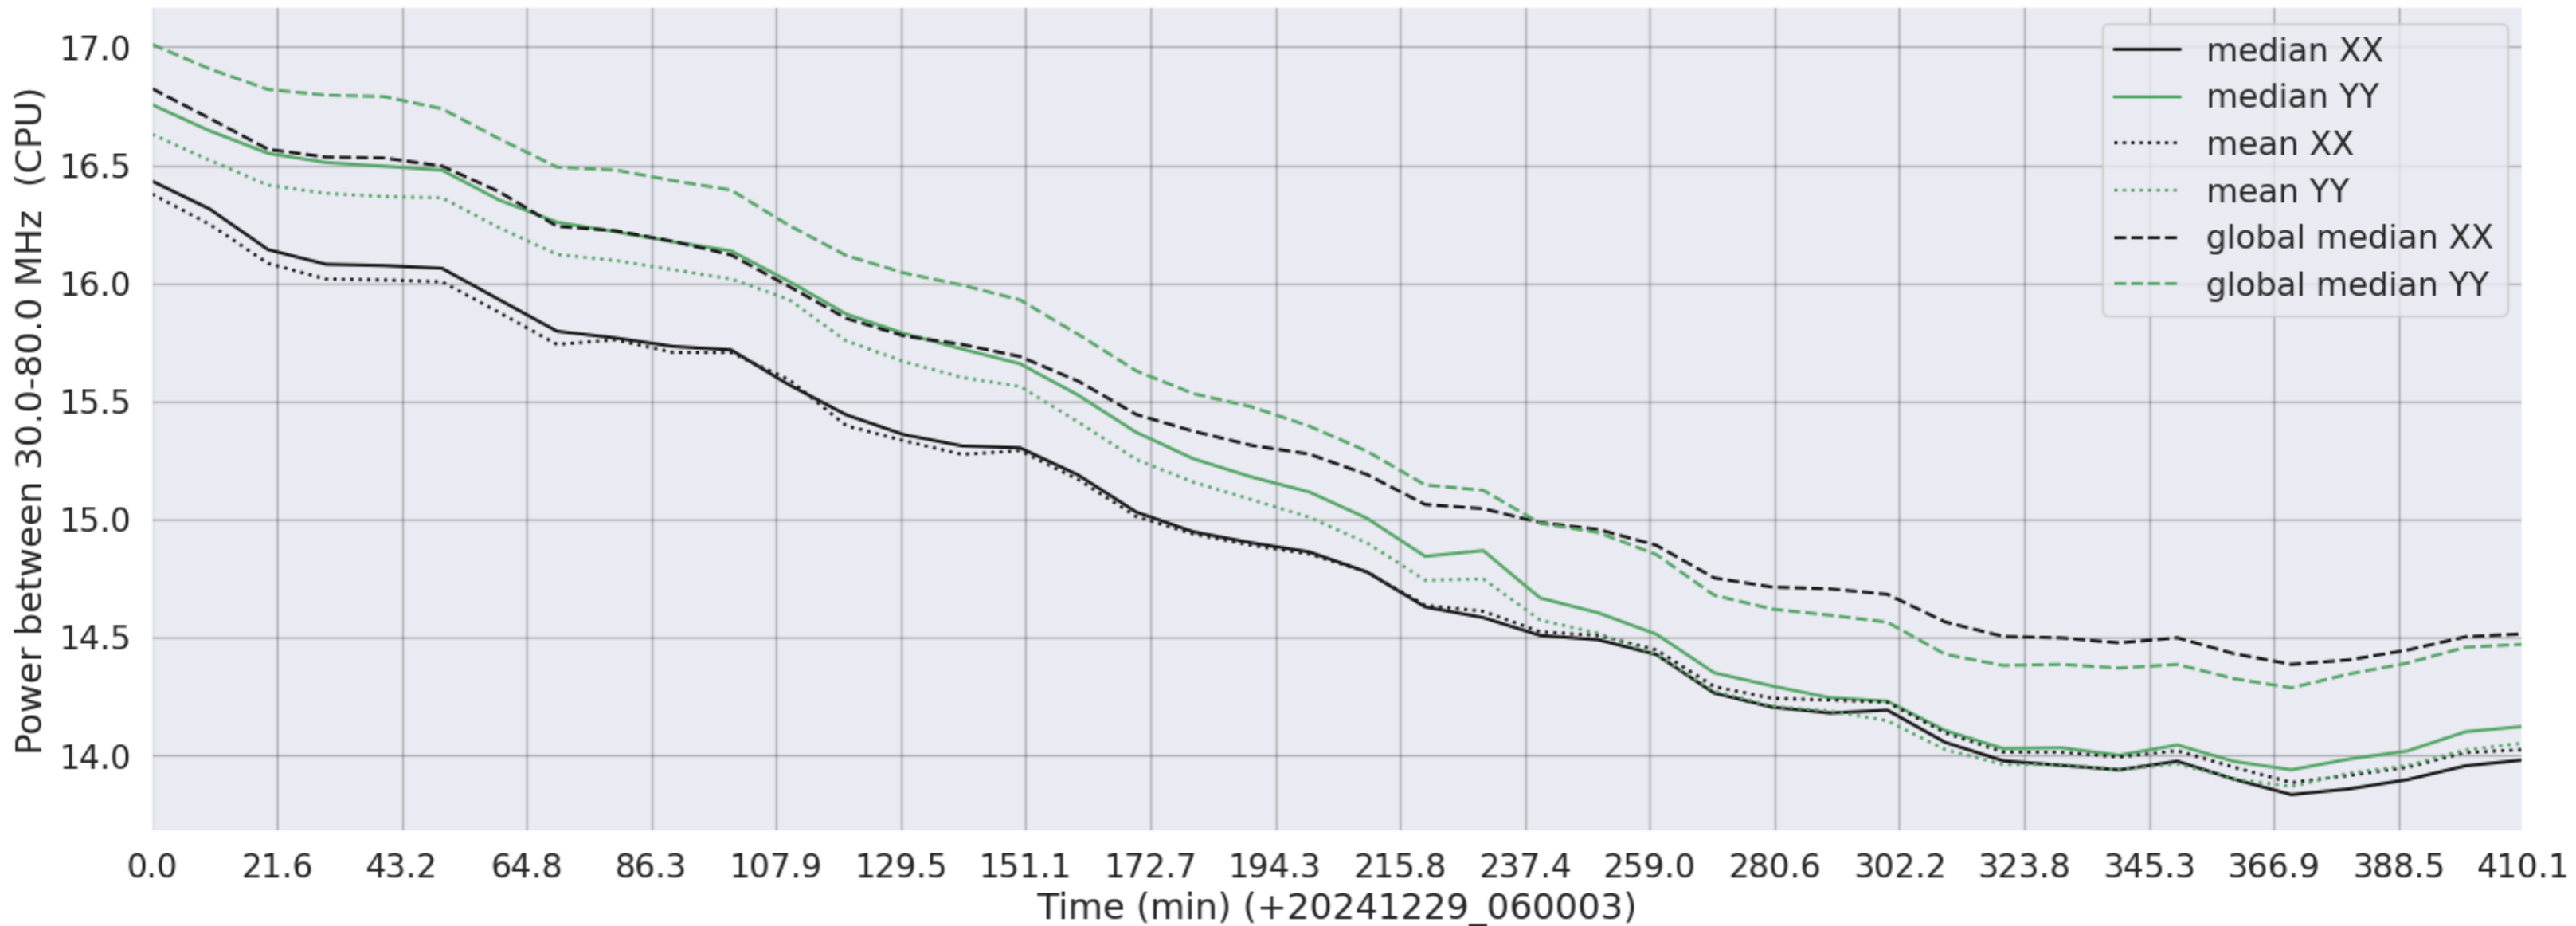

LWA326 - Correlator# 250 - XX FLAGS:Good - YY FLAGS:Good

LWA222 - Correlator# 249 - XX FLAGS:Good - YY FLAGS:Good