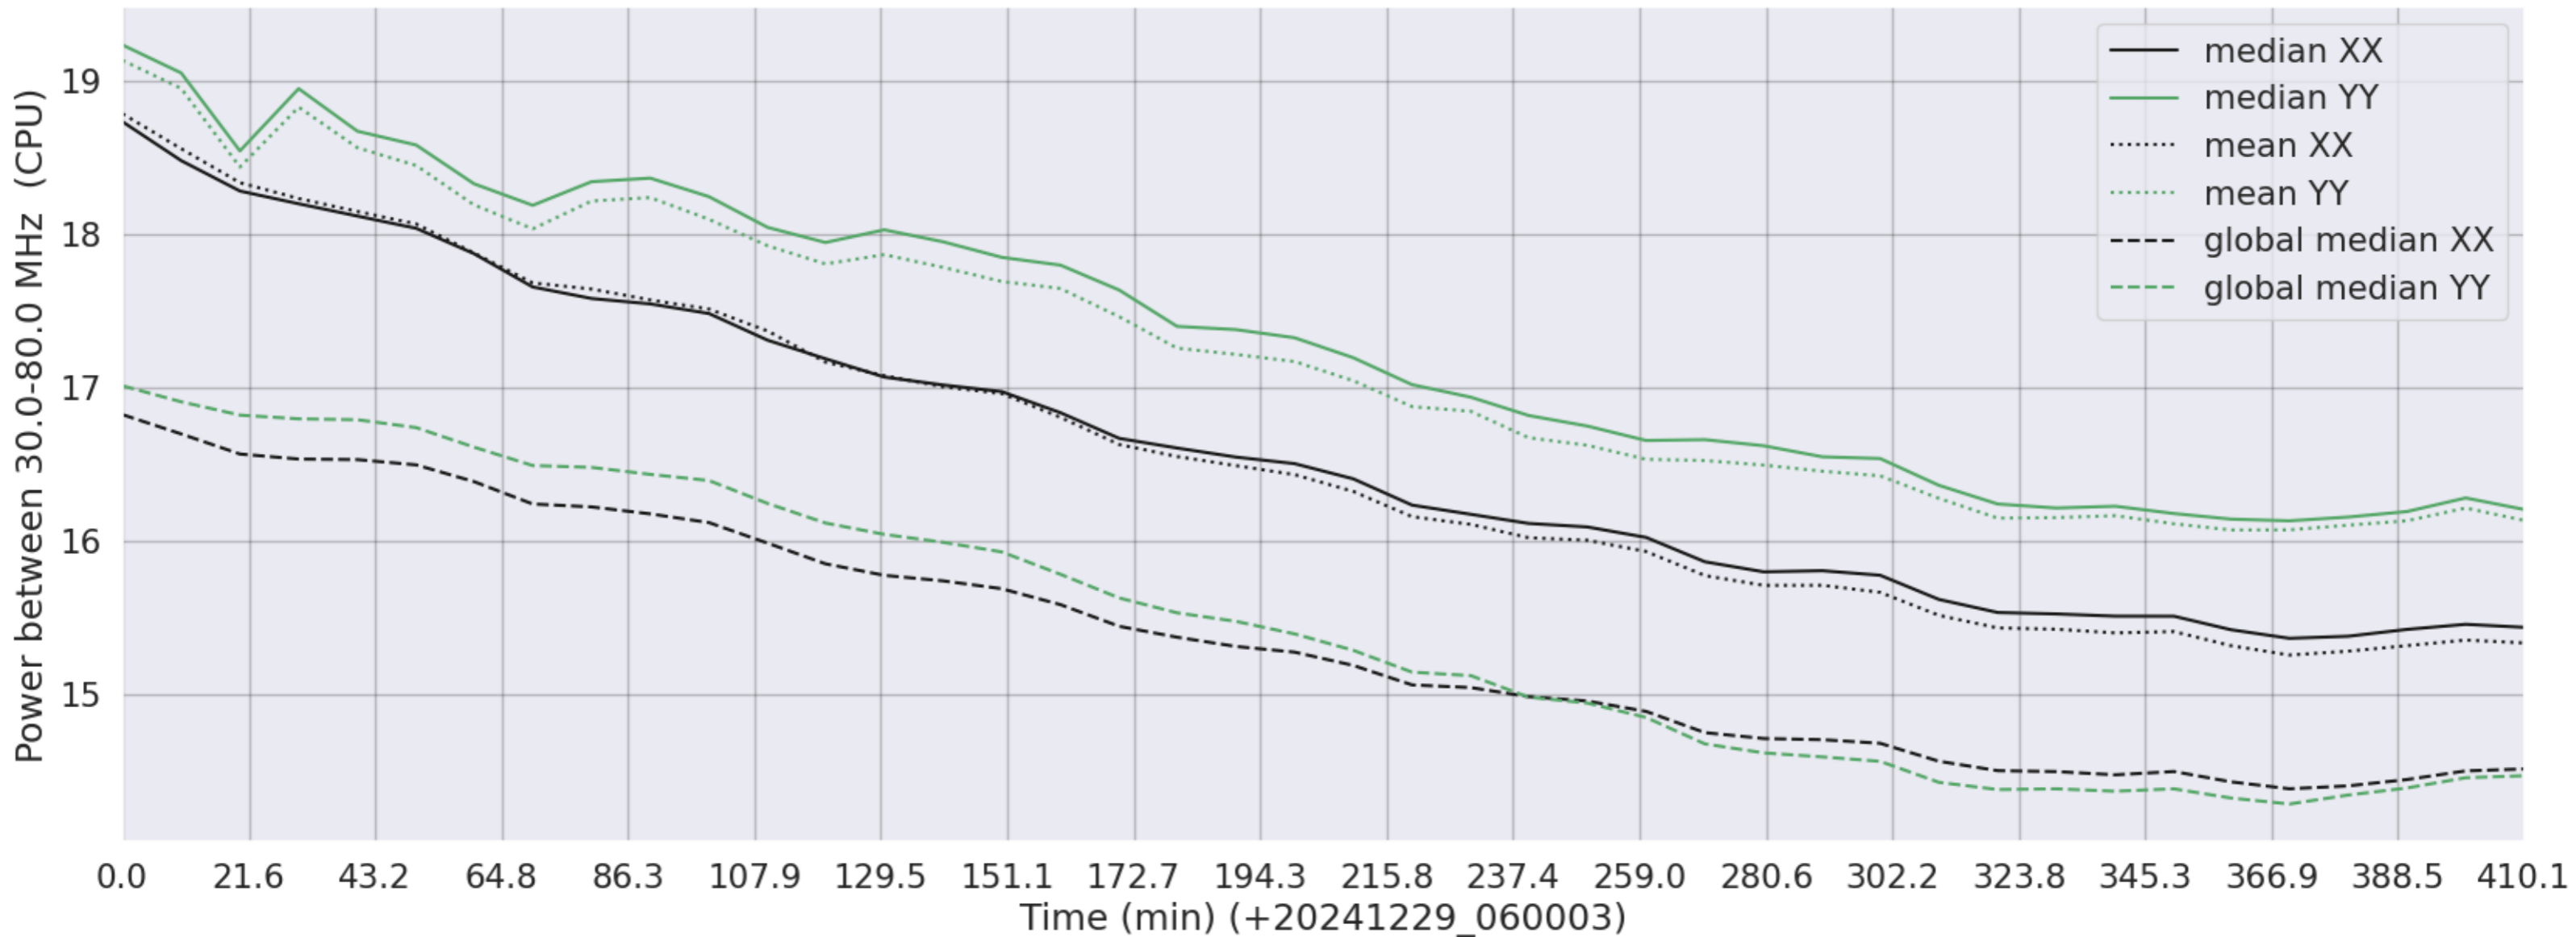

LWA343 - Correlator# 058 - XX FLAGS:Good - YY FLAGS:Good

LWA335 - Correlator# 057 - XX FLAGS:Good - YY FLAGS:Good