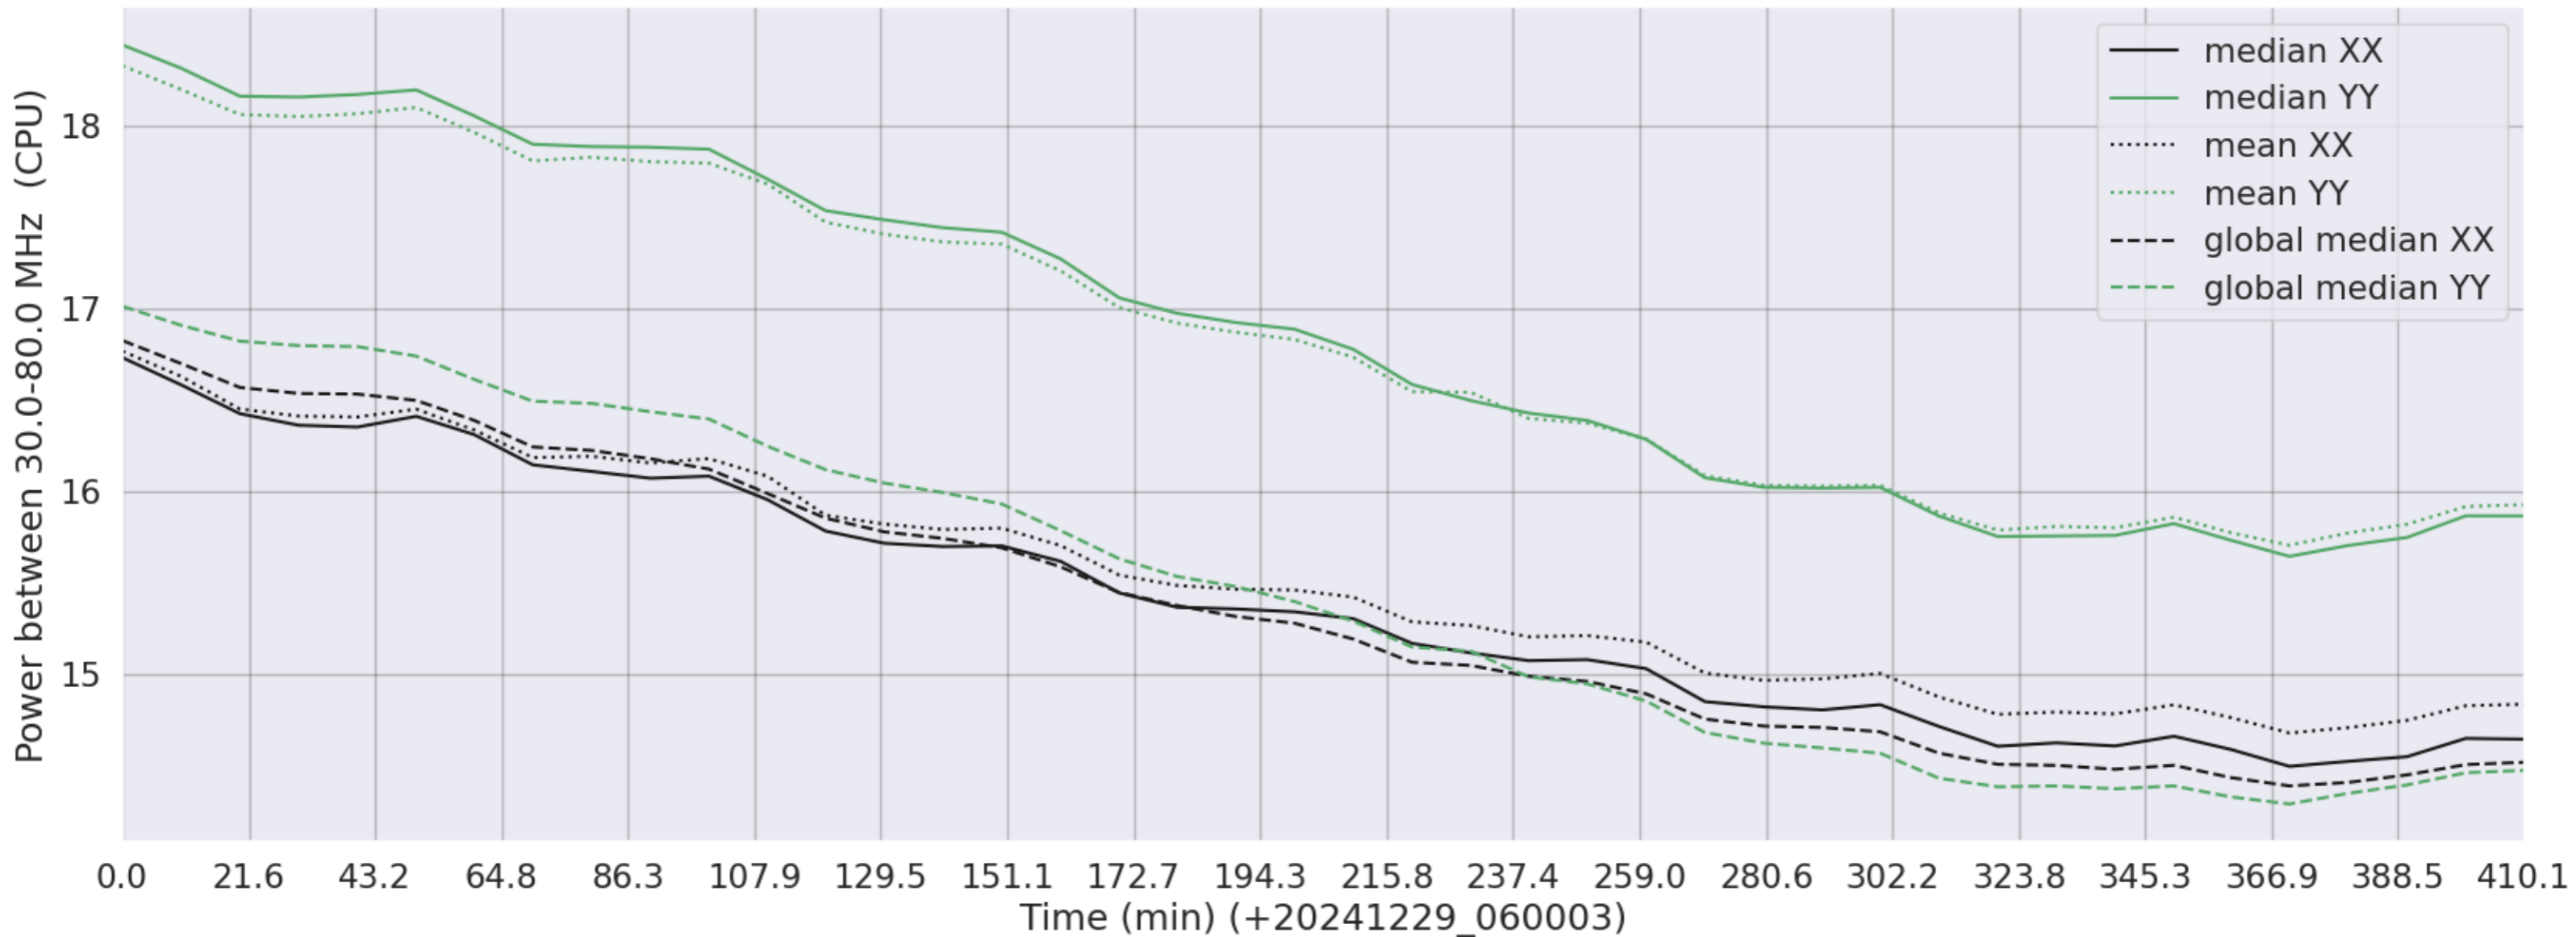

LWA167 - Correlator# 268 - XX FLAGS:Good - YY FLAGS:Good

LWA166 - Correlator# 269 - XX FLAGS:Good - YY FLAGS:Good

LWA193 - Correlator# 270 - XX FLAGS:Good - YY FLAGS:Good

LWA198 - Correlator# 271 - XX FLAGS:Good - YY FLAGS:Good