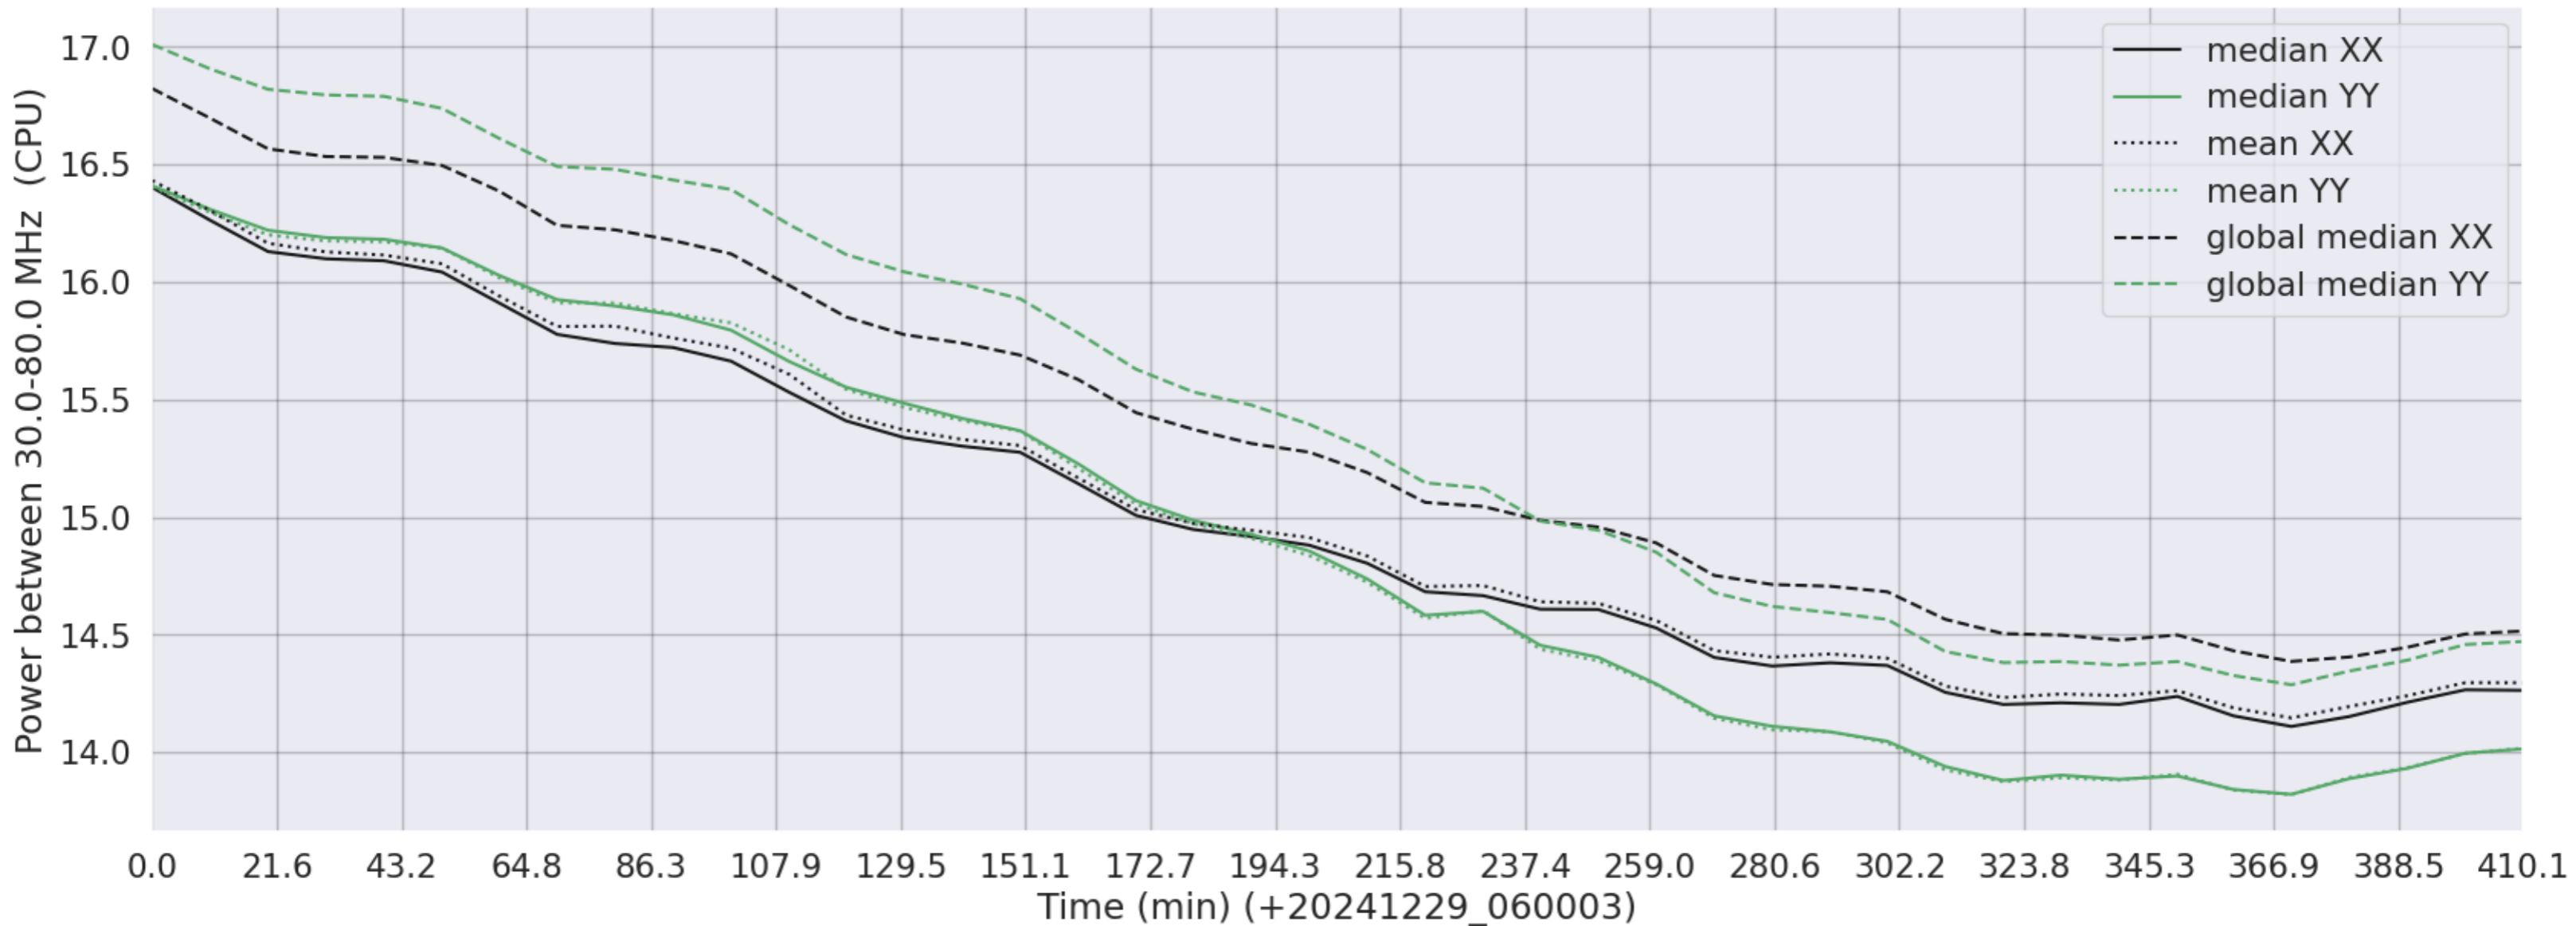

LWA247 - Correlator# 321 - XX FLAGS:Good - YY FLAGS:Good

LWA177 - Correlator# 320 - XX FLAGS:Good - YY FLAGS:Good