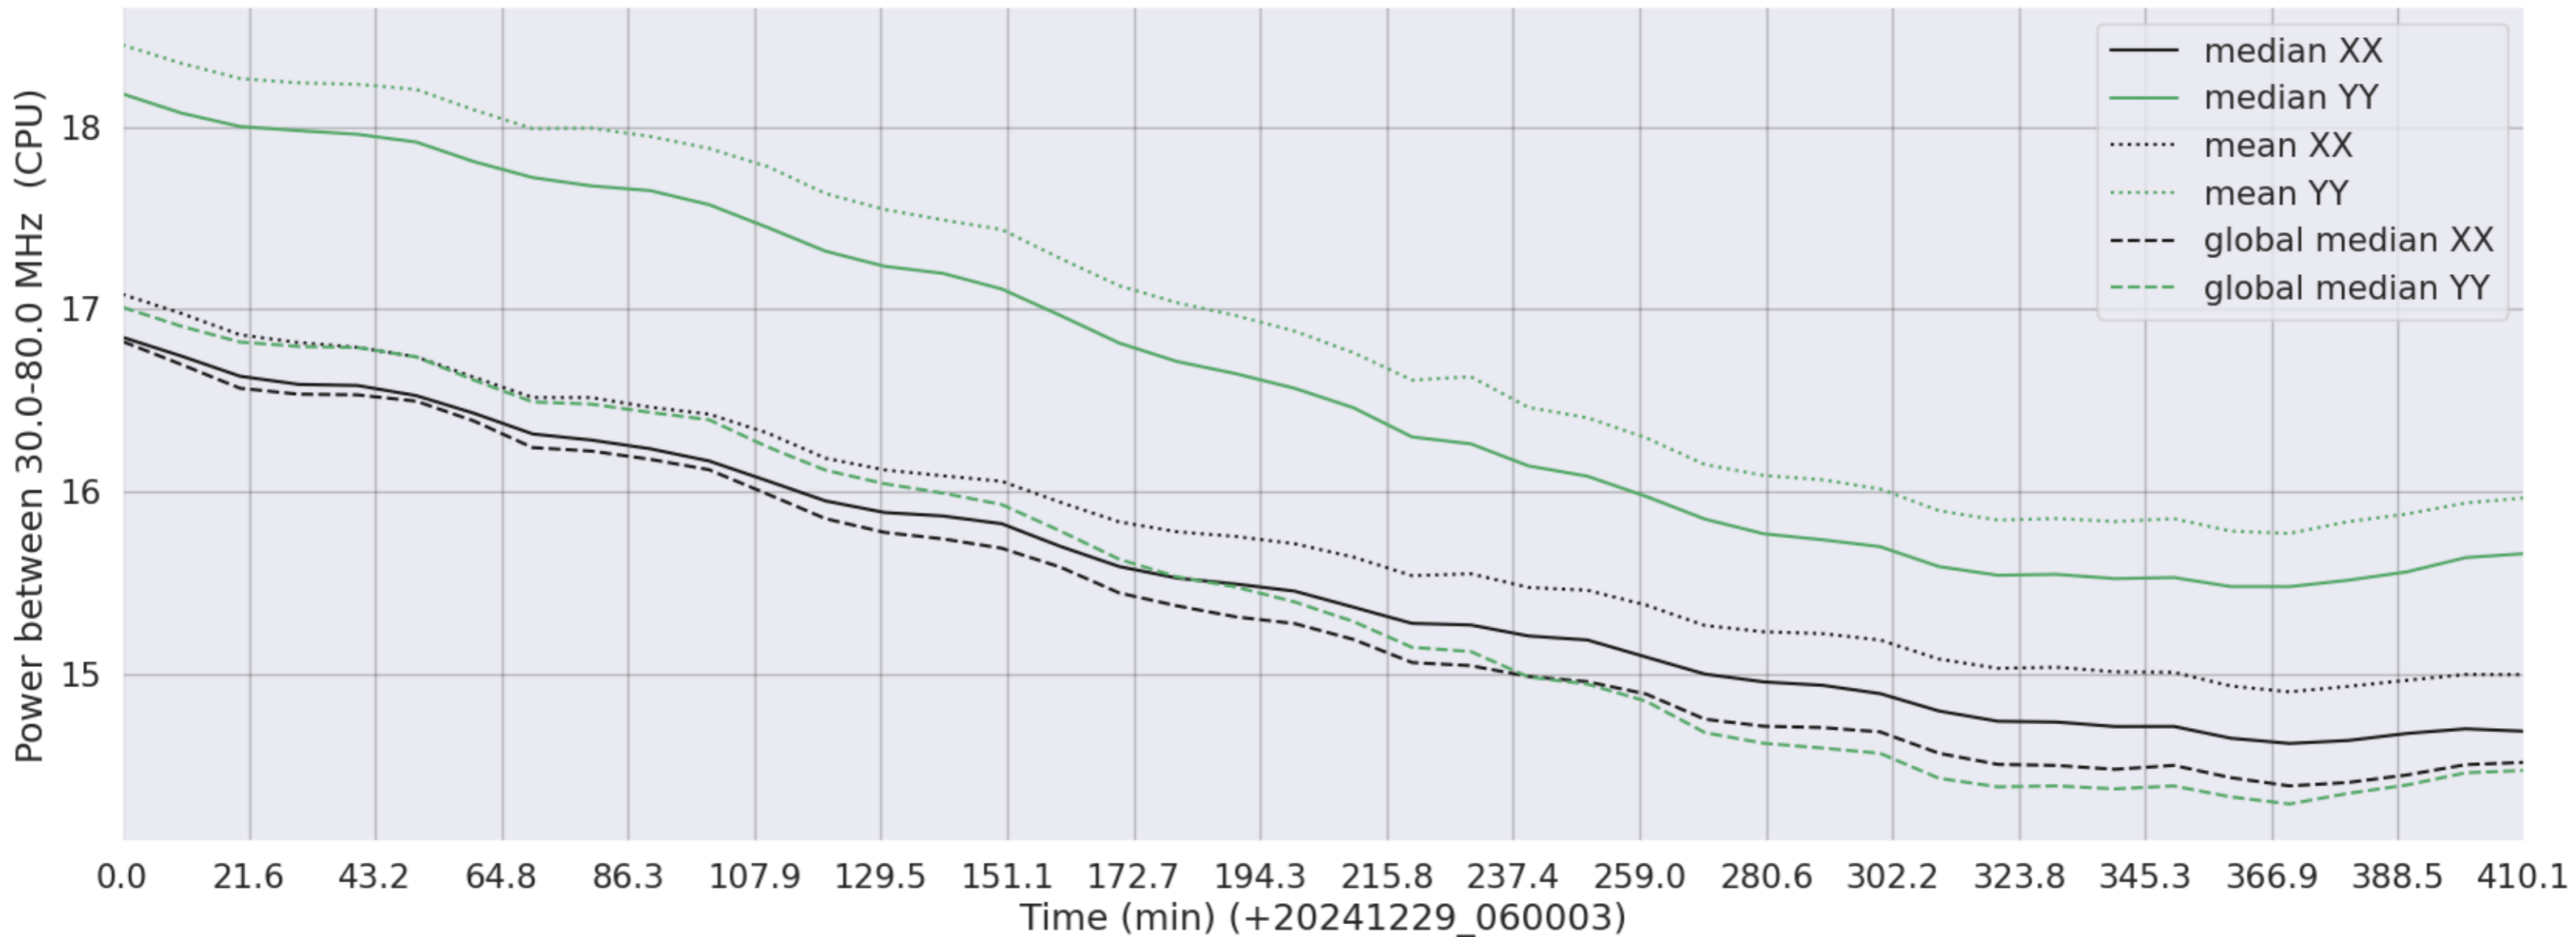

LWA131 - Correlator# 182 - XX FLAGS:HighTimeVar+BadSpecShape - YY FLAGS:Good

LWA037 - Correlator# 181 - XX FLAGS:Good - YY FLAGS:Good