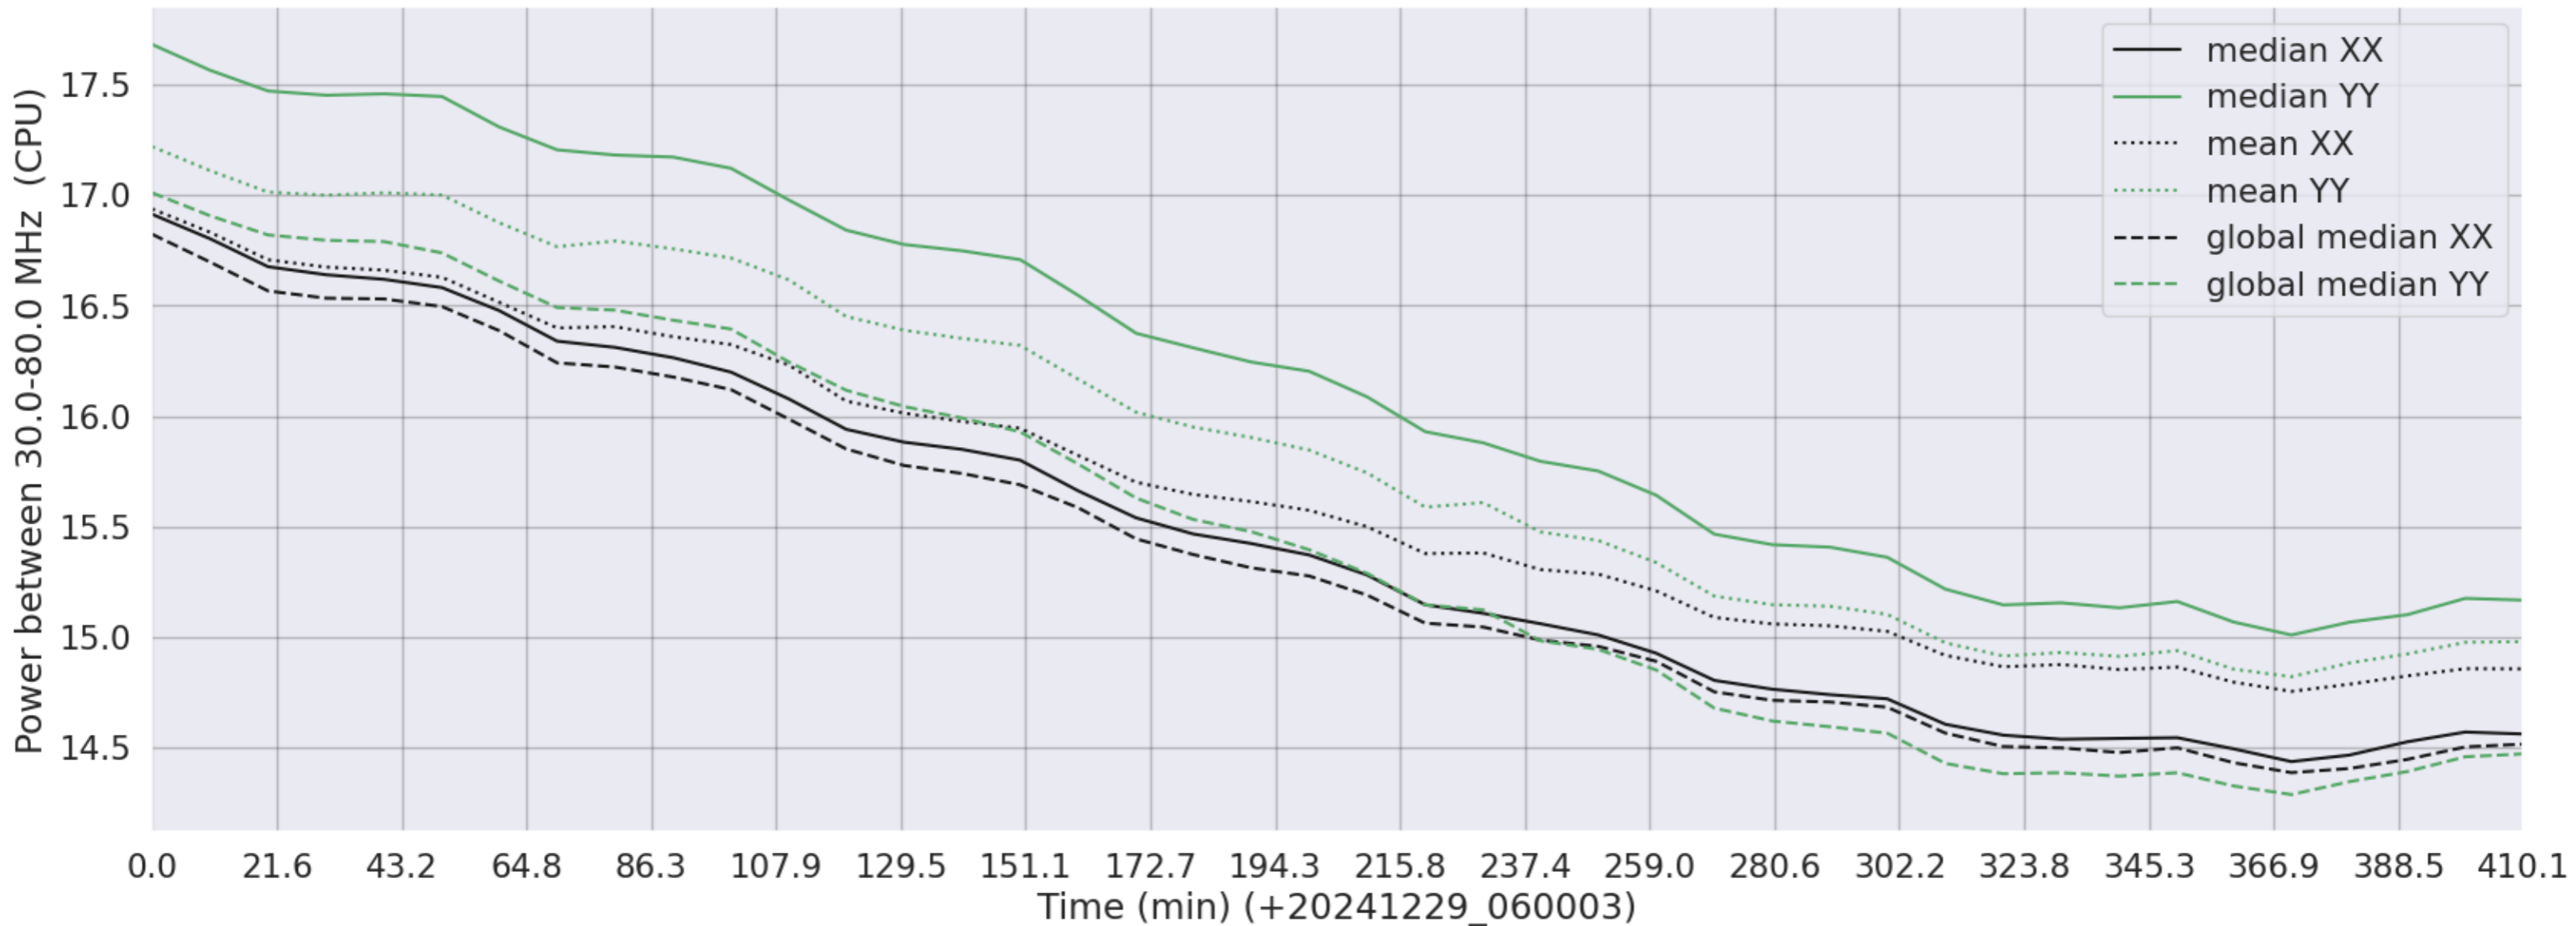

LWA162 - Correlator# 265 - XX FLAGS:Good - YY FLAGS:Good

LWA163 - Correlator# 264 - XX FLAGS:Good - YY FLAGS:Good