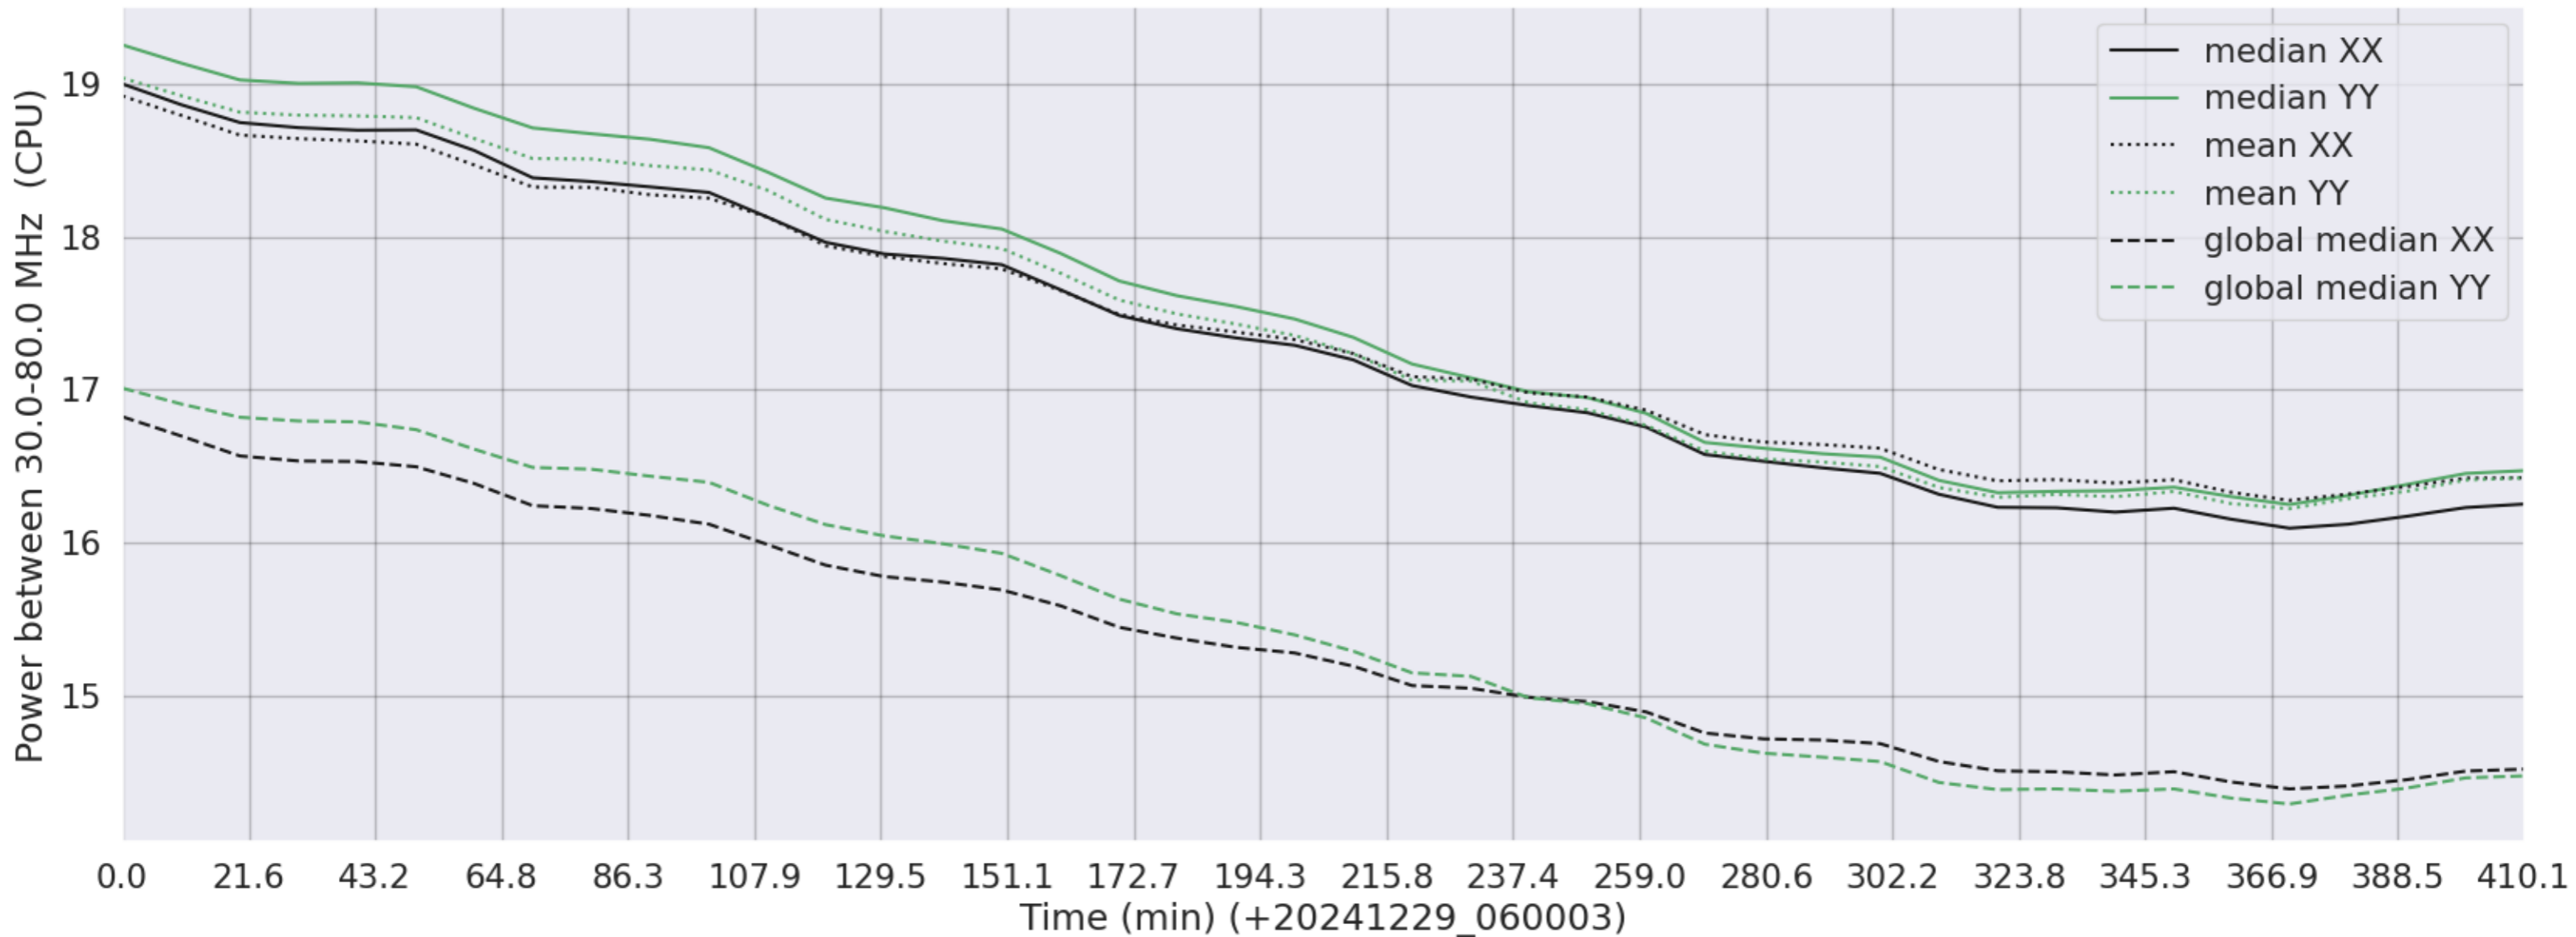

LWA240 - Correlator# 312 - XX FLAGS:Good - YY FLAGS:Good

LWA239 - Correlator# 313 - XX FLAGS:Good - YY FLAGS:Good

LWA297 - Correlator# 314 - XX FLAGS:Good - YY FLAGS:Good

LWA254 - Correlator# 315 - XX FLAGS:Good - YY FLAGS:Good