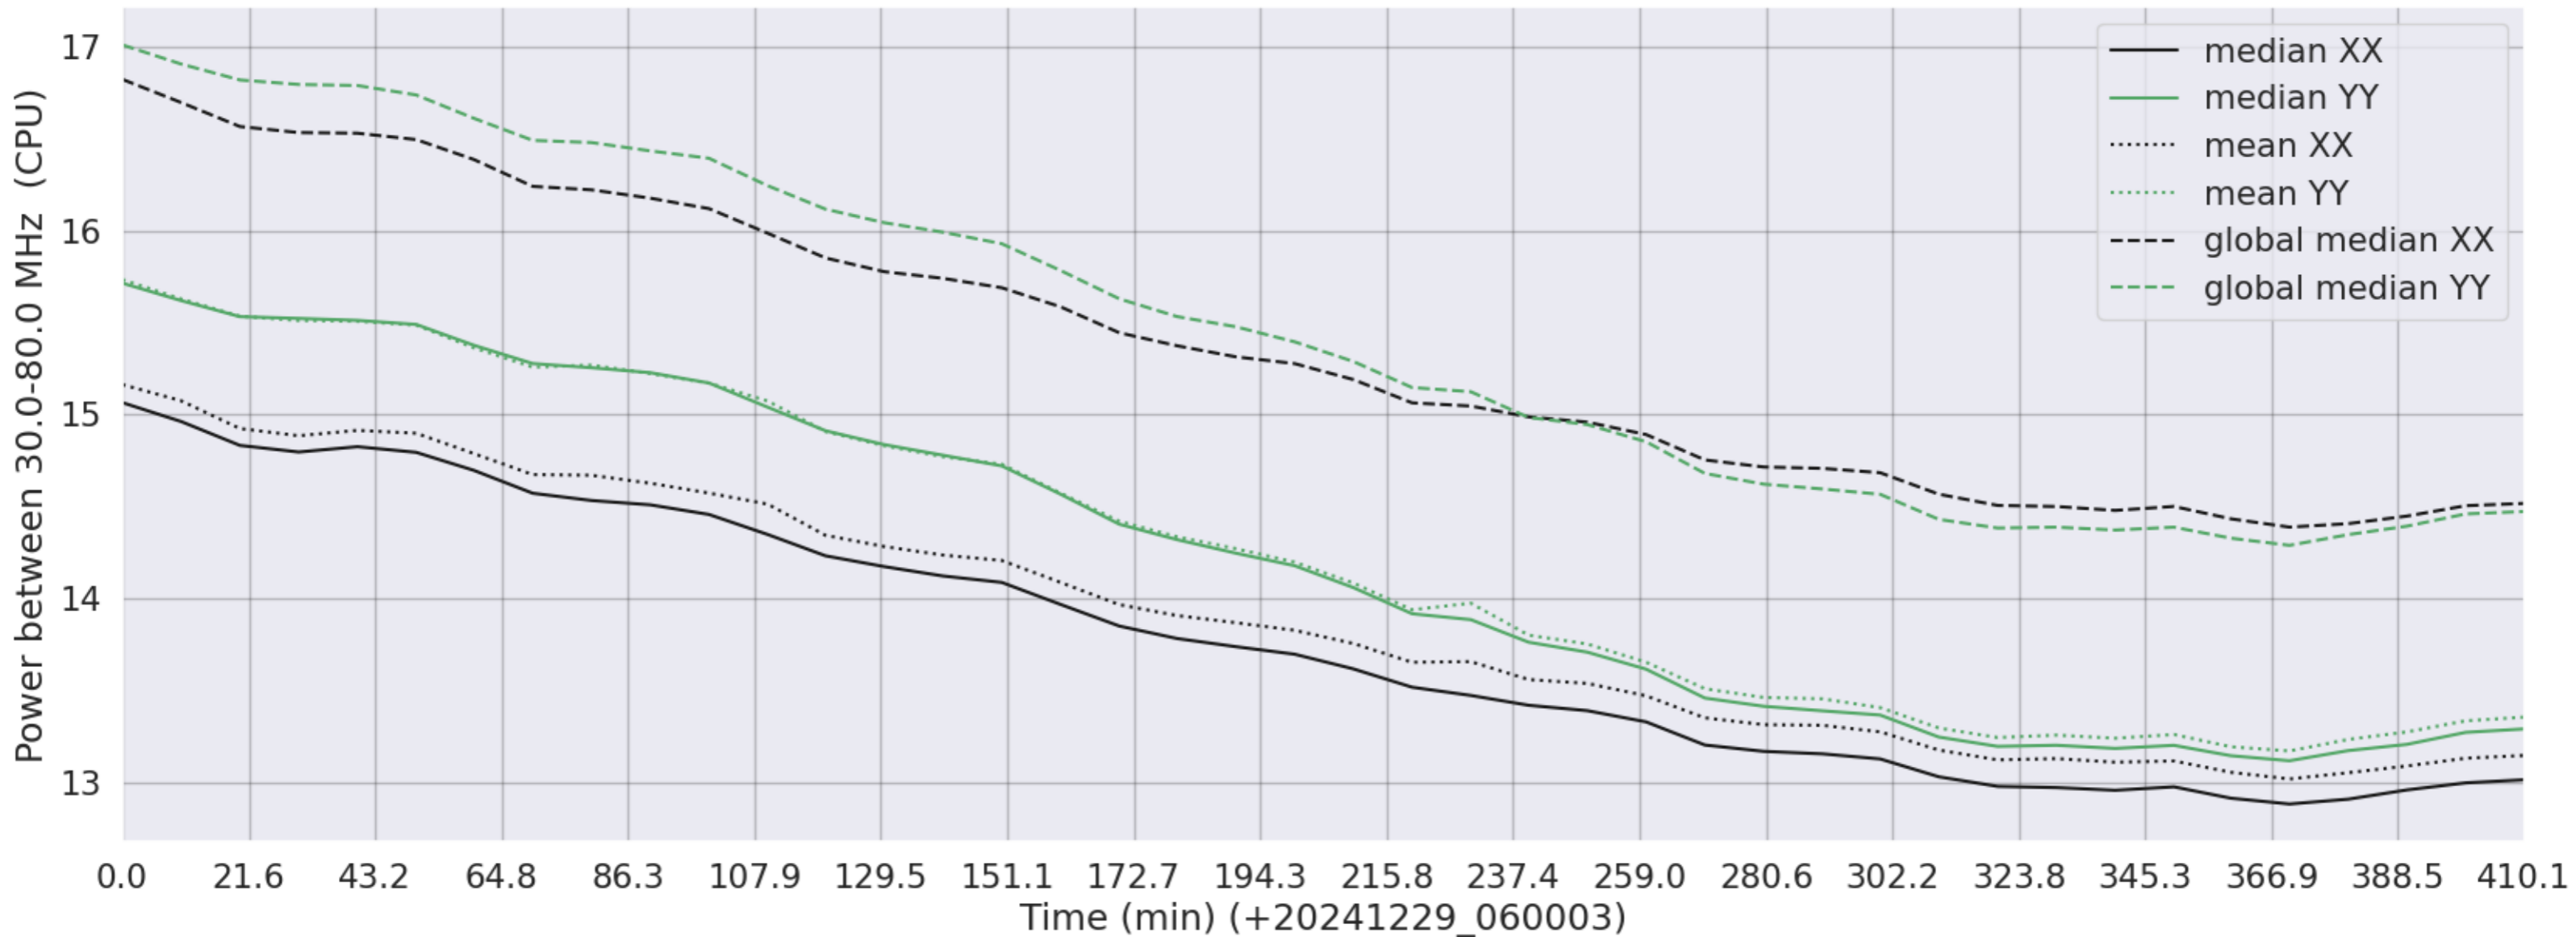

LWA221 - Correlator# 334 - XX FLAGS:Good - YY FLAGS:Good

LWA217 - Correlator# 333 - XX FLAGS:Good - YY FLAGS:Good