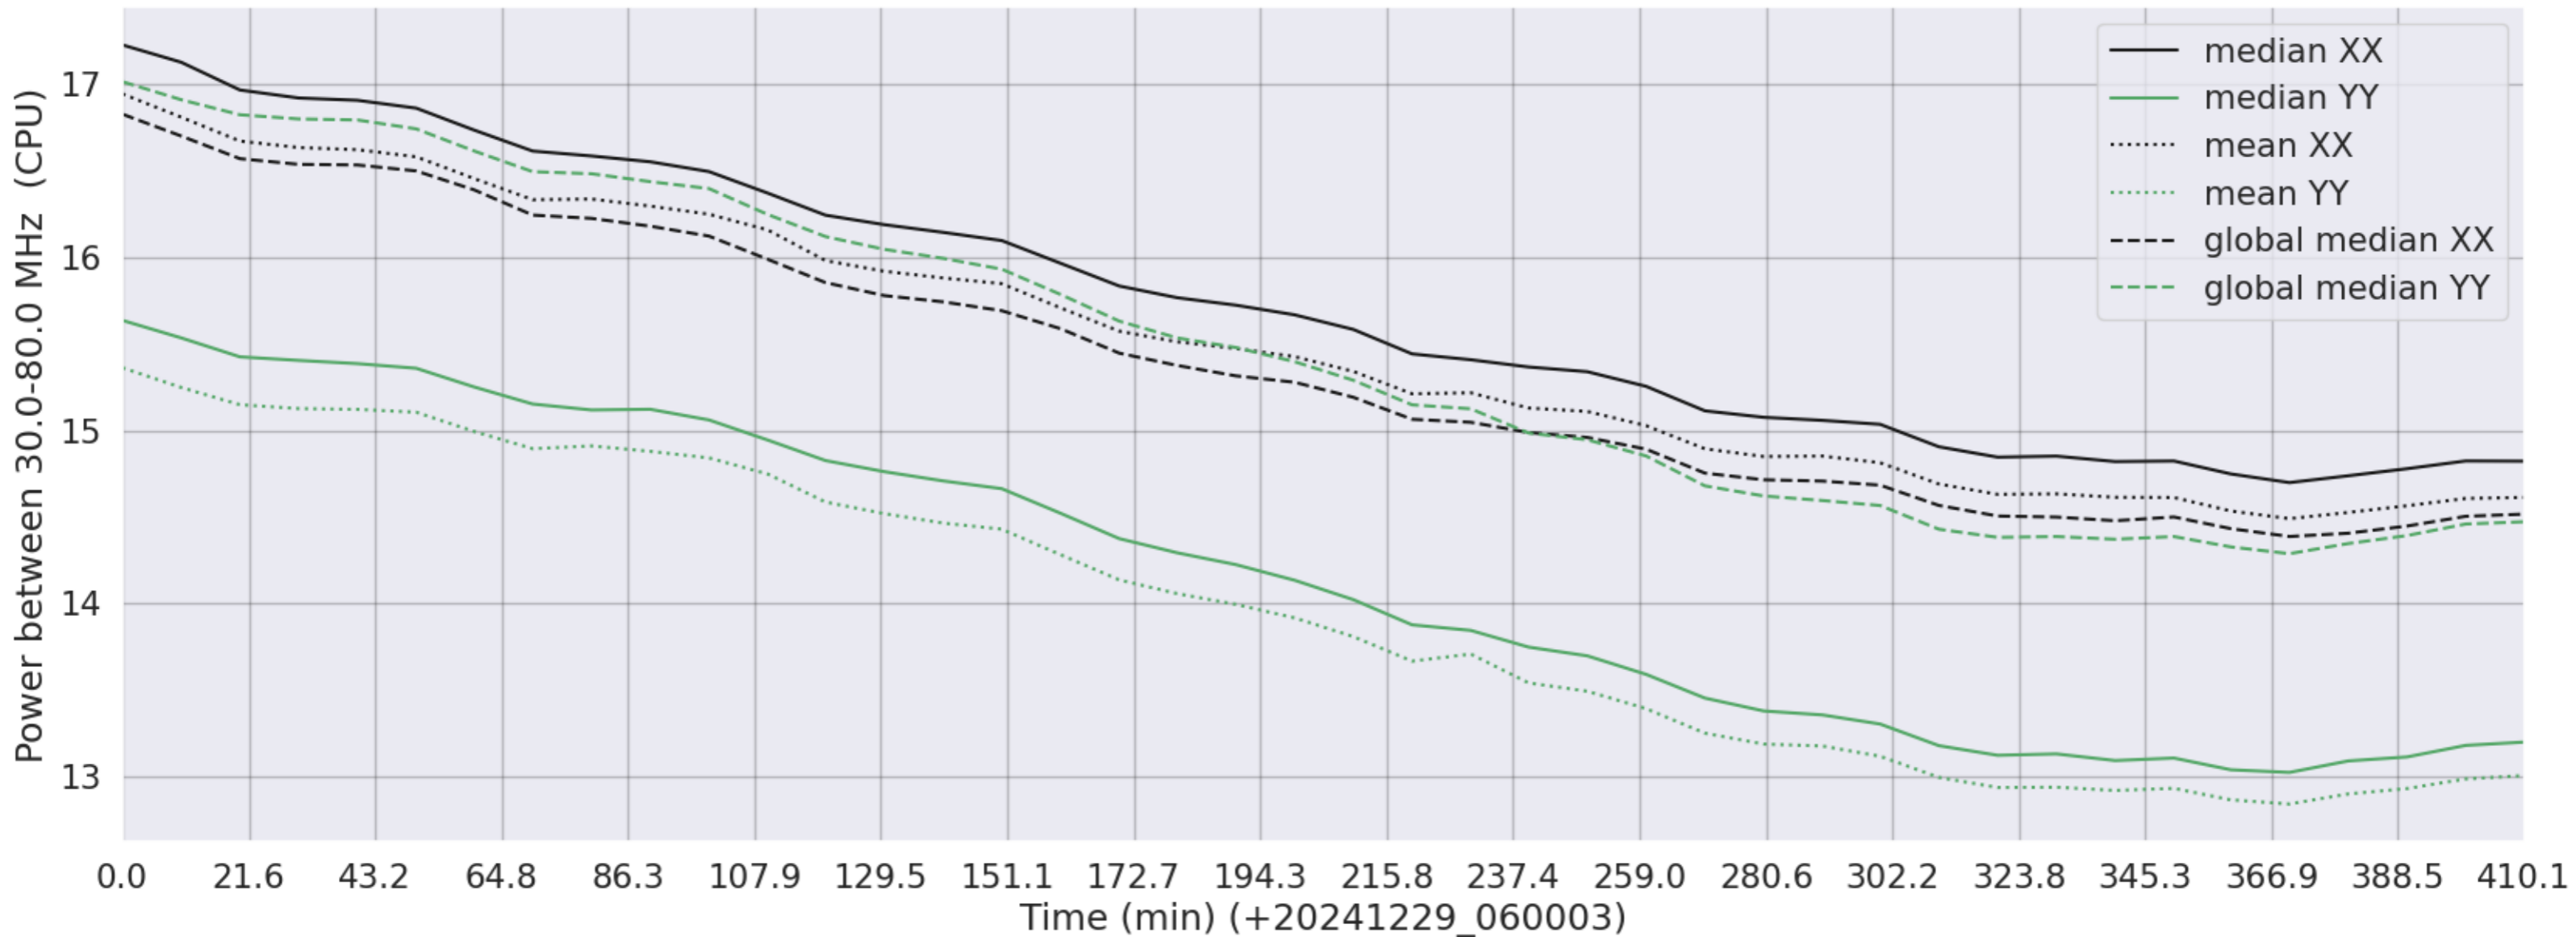

LWA092 - Correlator# 149 - XX FLAGS:Good - YY FLAGS:Good

LWA093 - Correlator# 148 - XX FLAGS:Good - YY FLAGS:Good