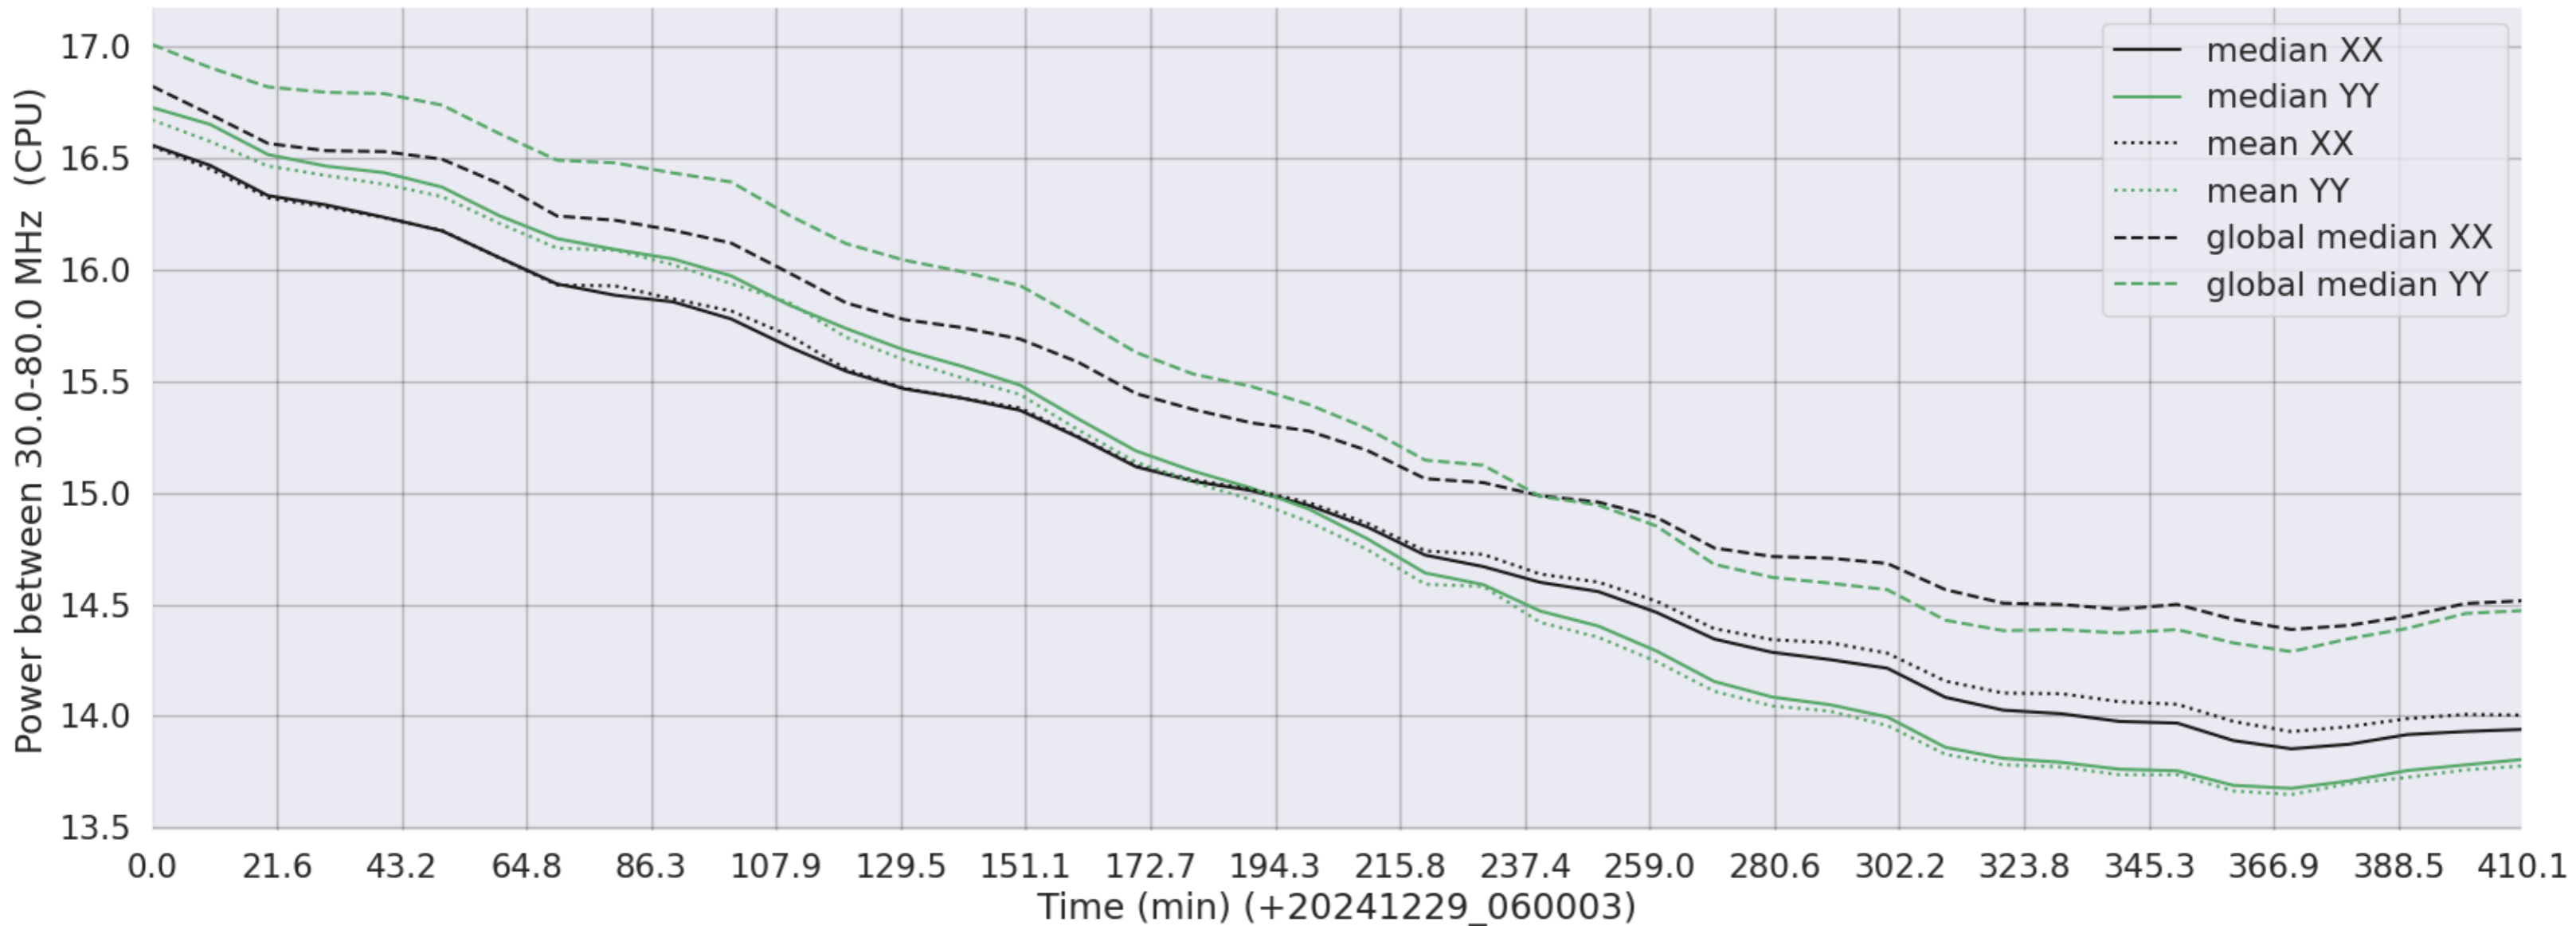

LWA258 - Correlator# 035 - XX FLAGS:Good - YY FLAGS:Good

LWA260 - Correlator# 034 - XX FLAGS:Good - YY FLAGS:Good