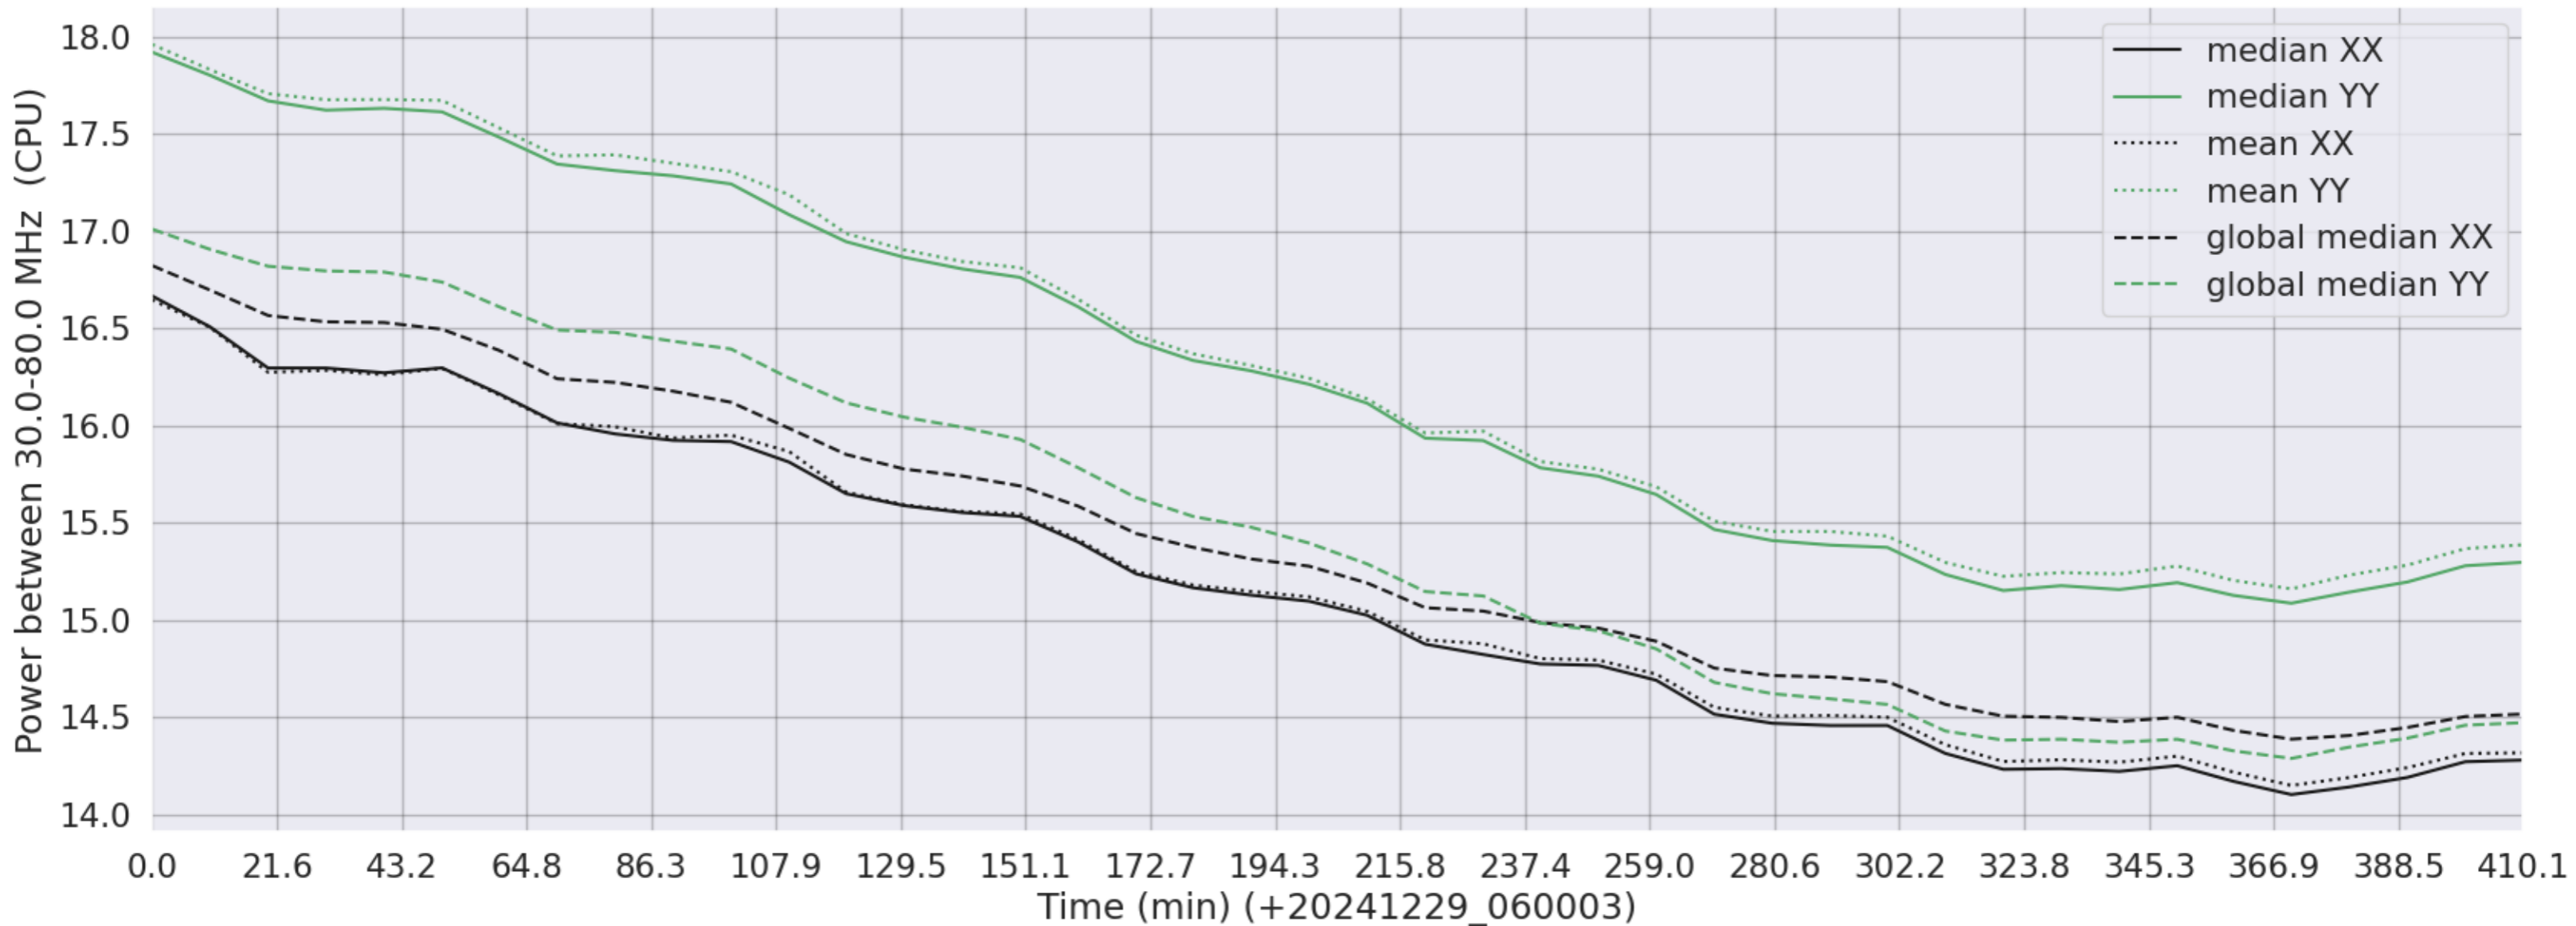

LWA223 - Correlator# 337 - XX FLAGS:Good - YY FLAGS:Good

LWA241 - Correlator# 336 - XX FLAGS:Good - YY FLAGS:Good