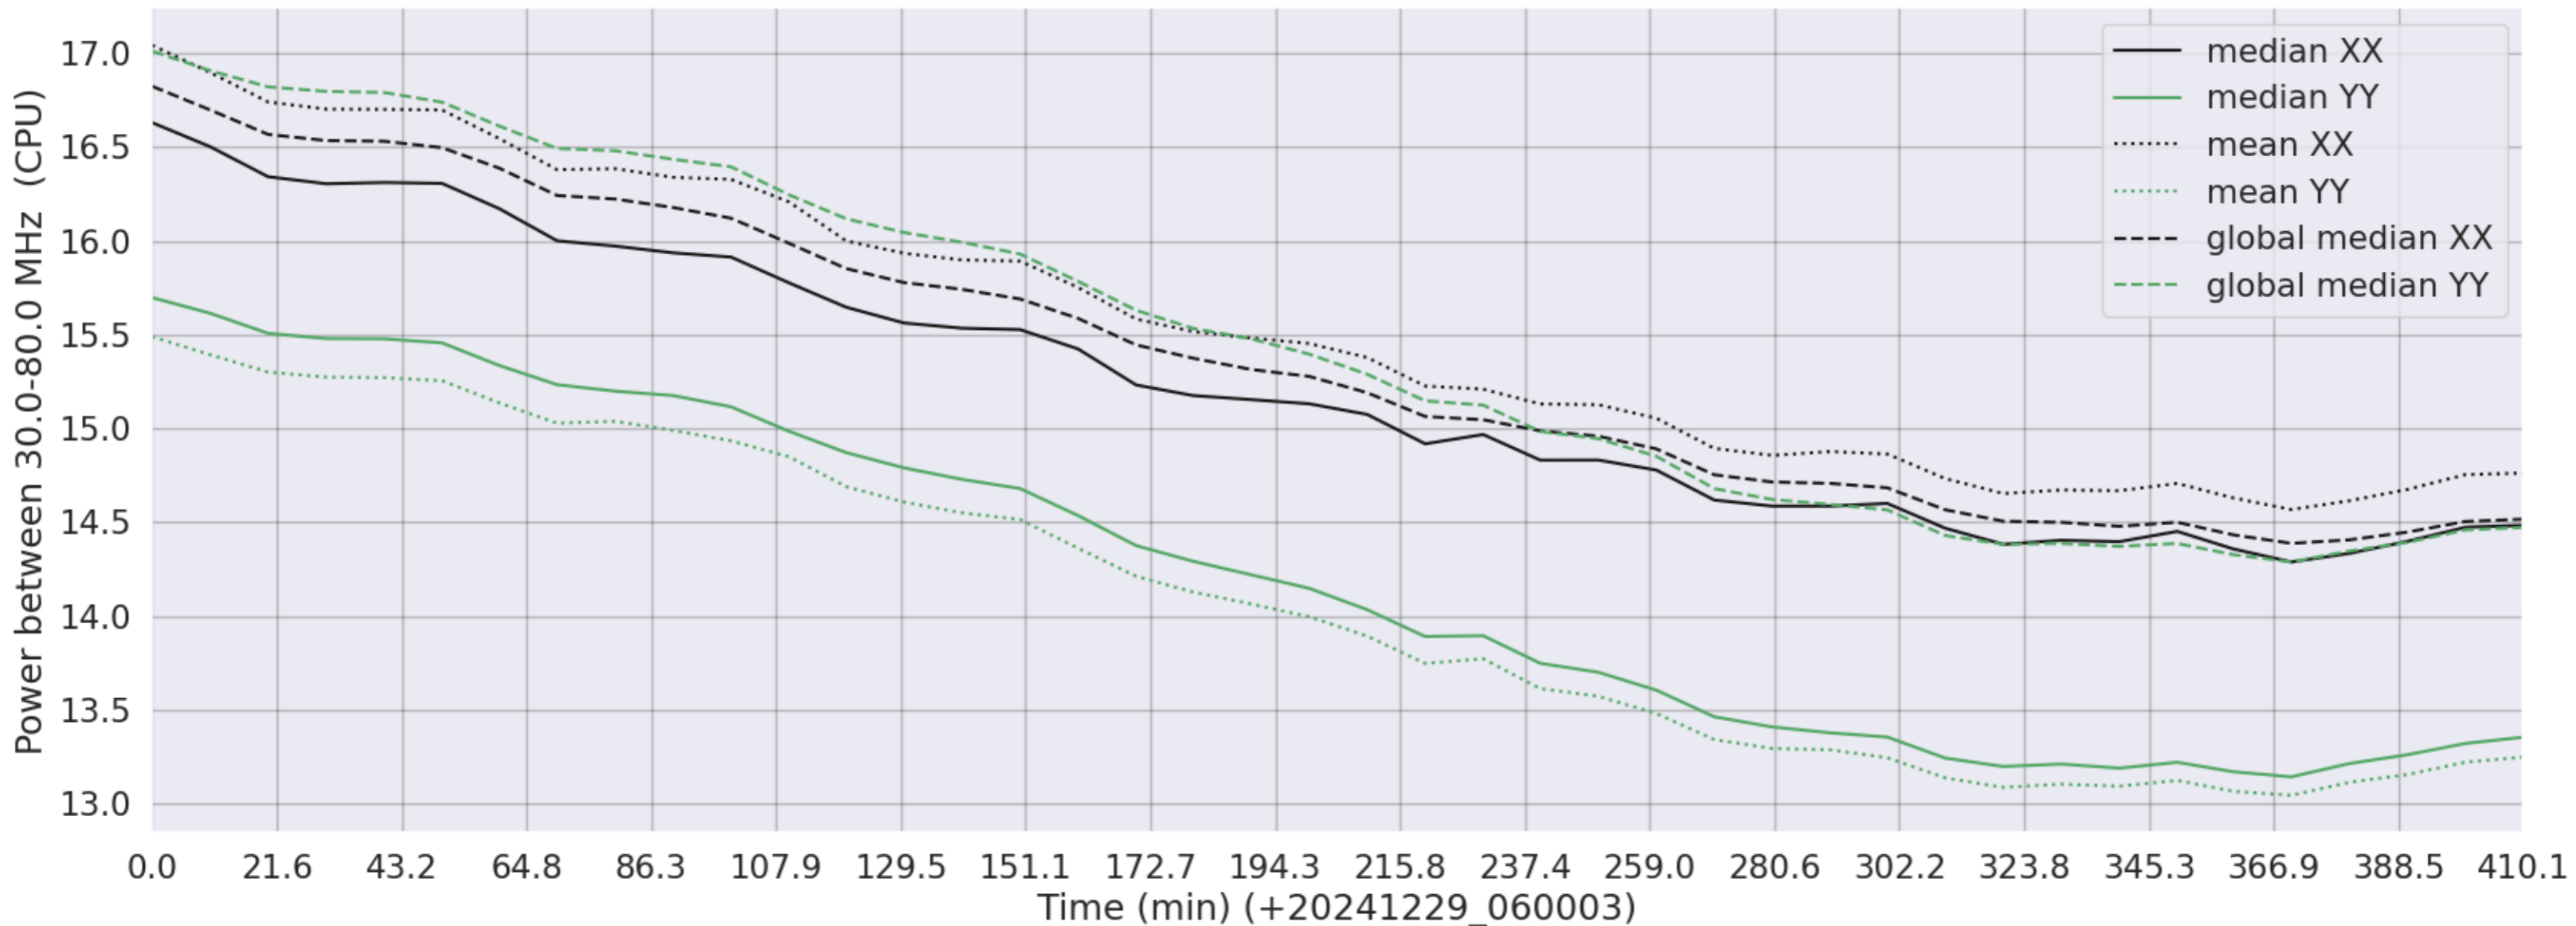

LWA157 - Correlator# 234 - XX FLAGS:Good - YY FLAGS:Good

LWA154 - Correlator# 233 - XX FLAGS:Good - YY FLAGS:Good