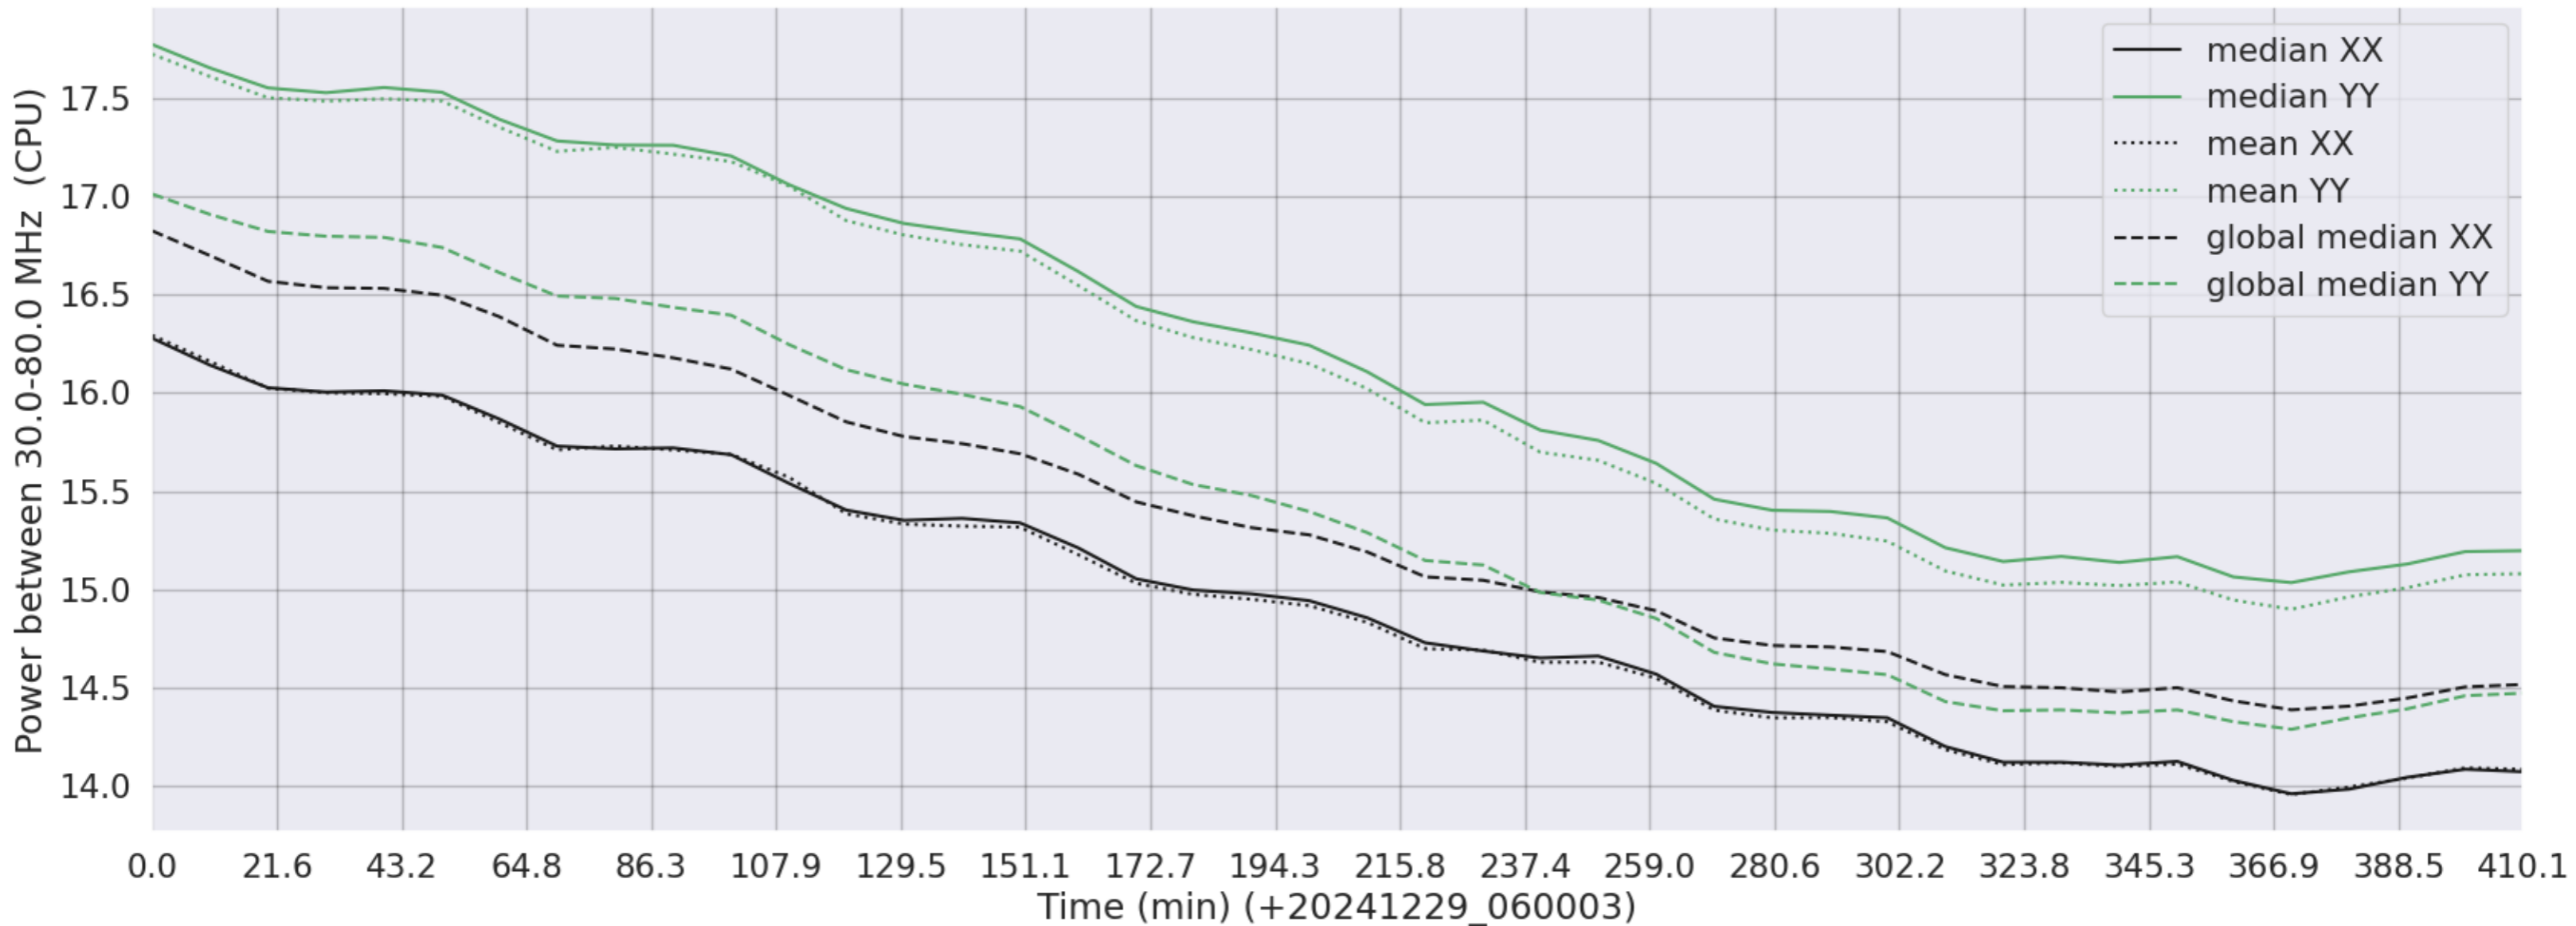

LWA275 - Correlator# 090 - XX FLAGS:Good - YY FLAGS:Good

LWA075 - Correlator# 089 - XX FLAGS:Good - YY FLAGS:Good