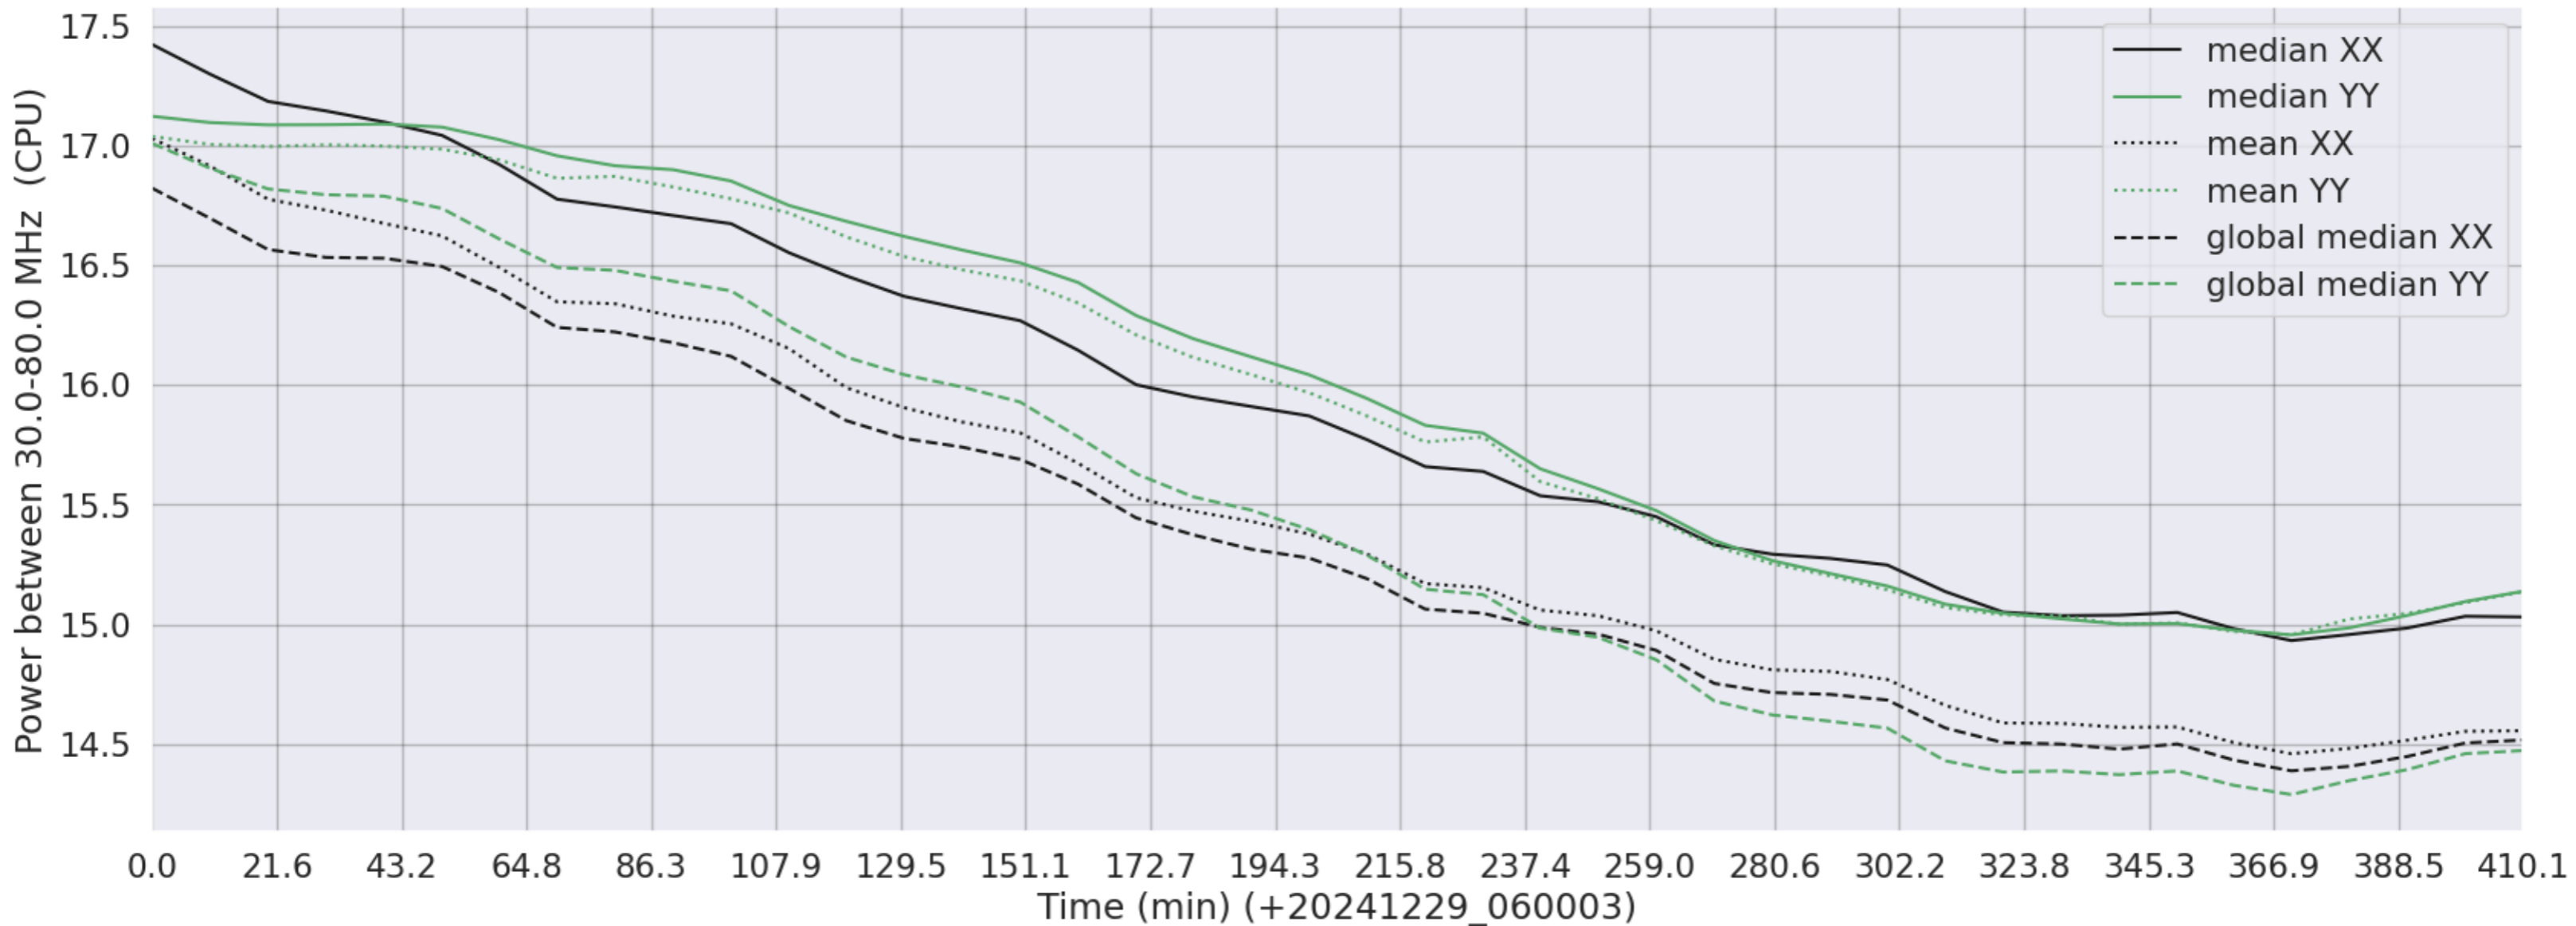

LWA284 - Correlator# 043 - XX FLAGS:Good - YY FLAGS:Good

LWA288 - Correlator# 042 - XX FLAGS:Good - YY FLAGS:Good