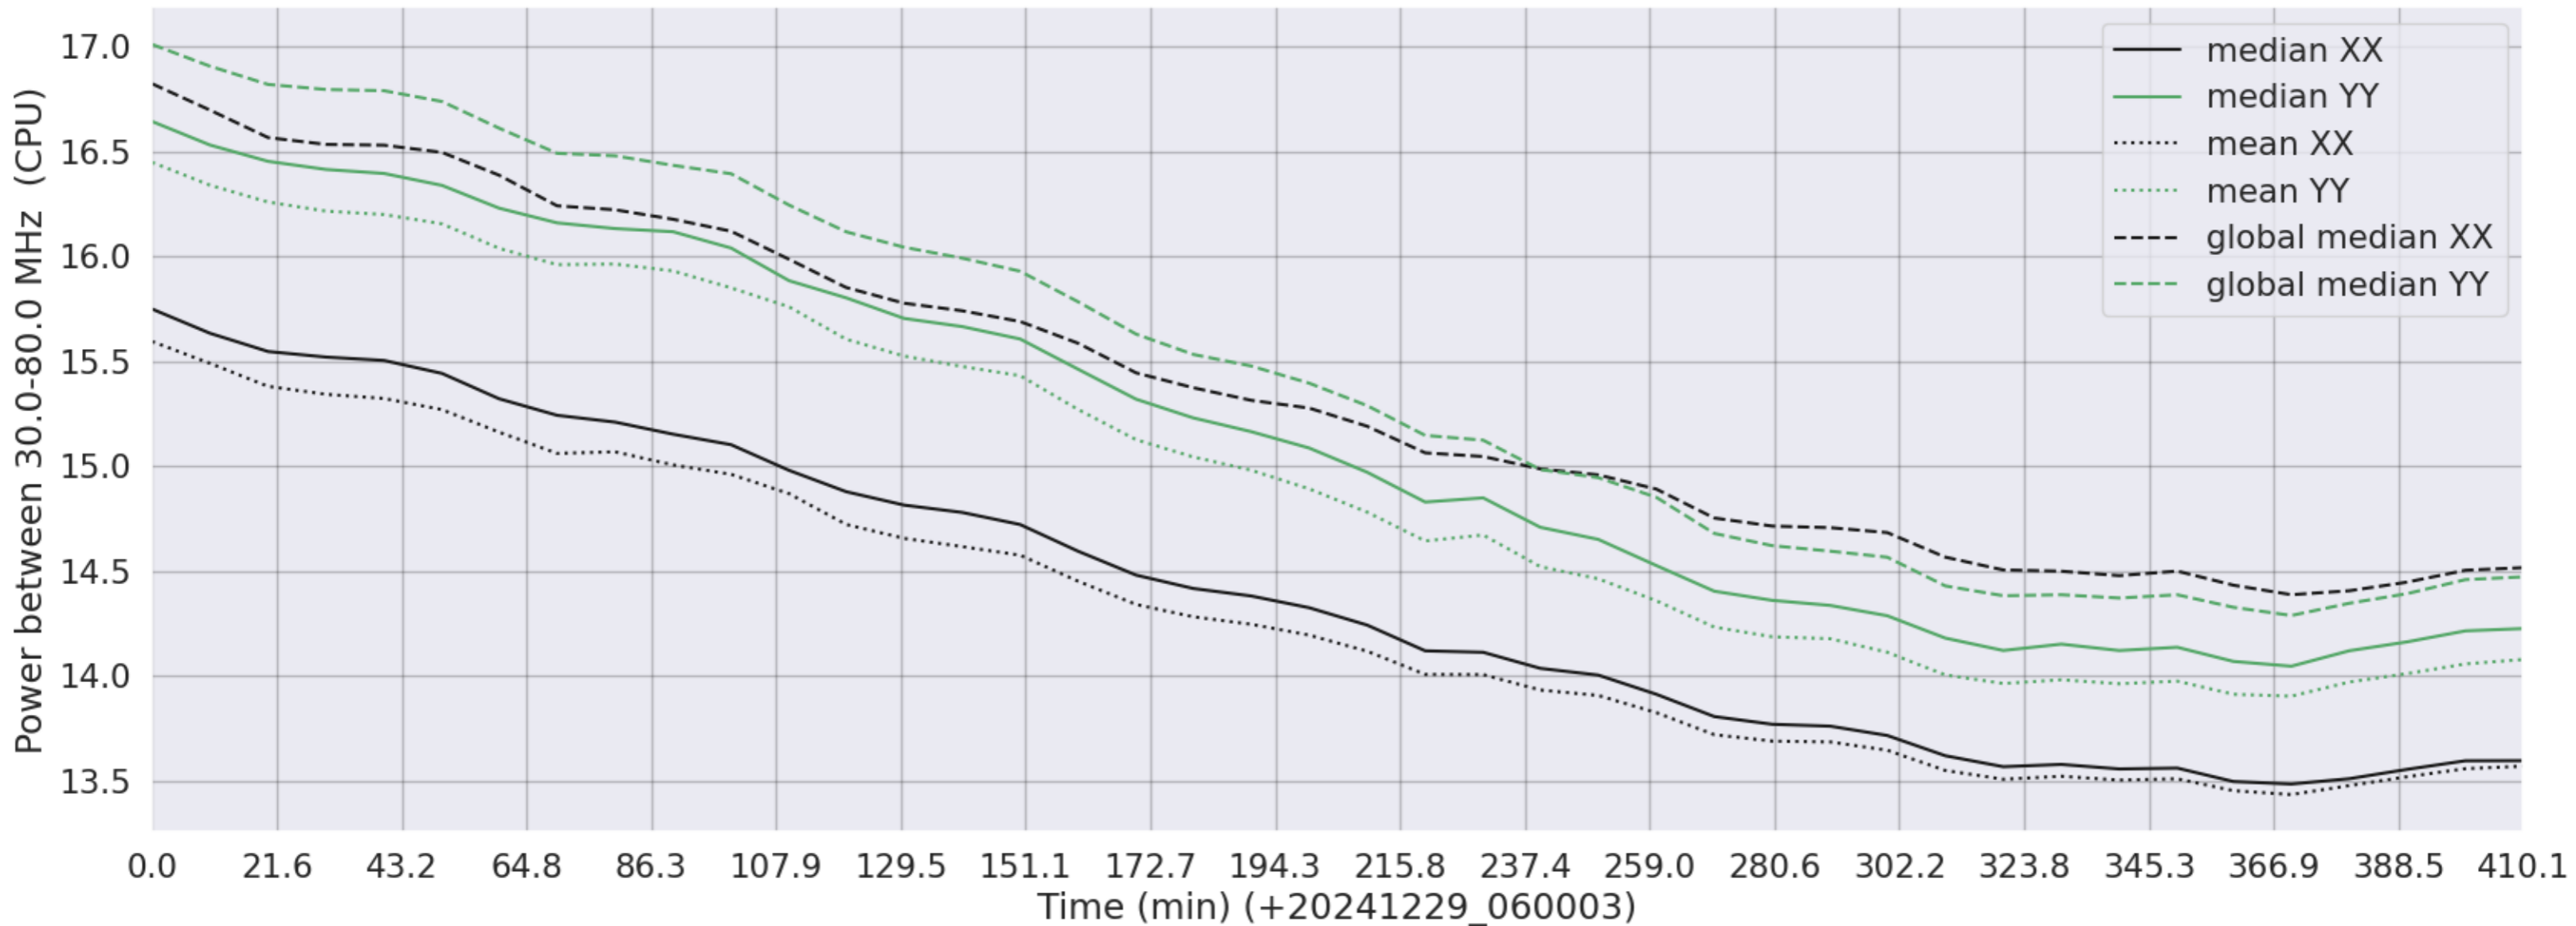

LWA078 - Correlator# 192 - XX FLAGS:Good - YY FLAGS:Good

LWA076 - Correlator# 193 - XX FLAGS:Good - YY FLAGS:Good

LWA081 - Correlator# 194 - XX FLAGS:Good - YY FLAGS:Good

LWA079 - Correlator# 195 - XX FLAGS:Good - YY FLAGS:Good