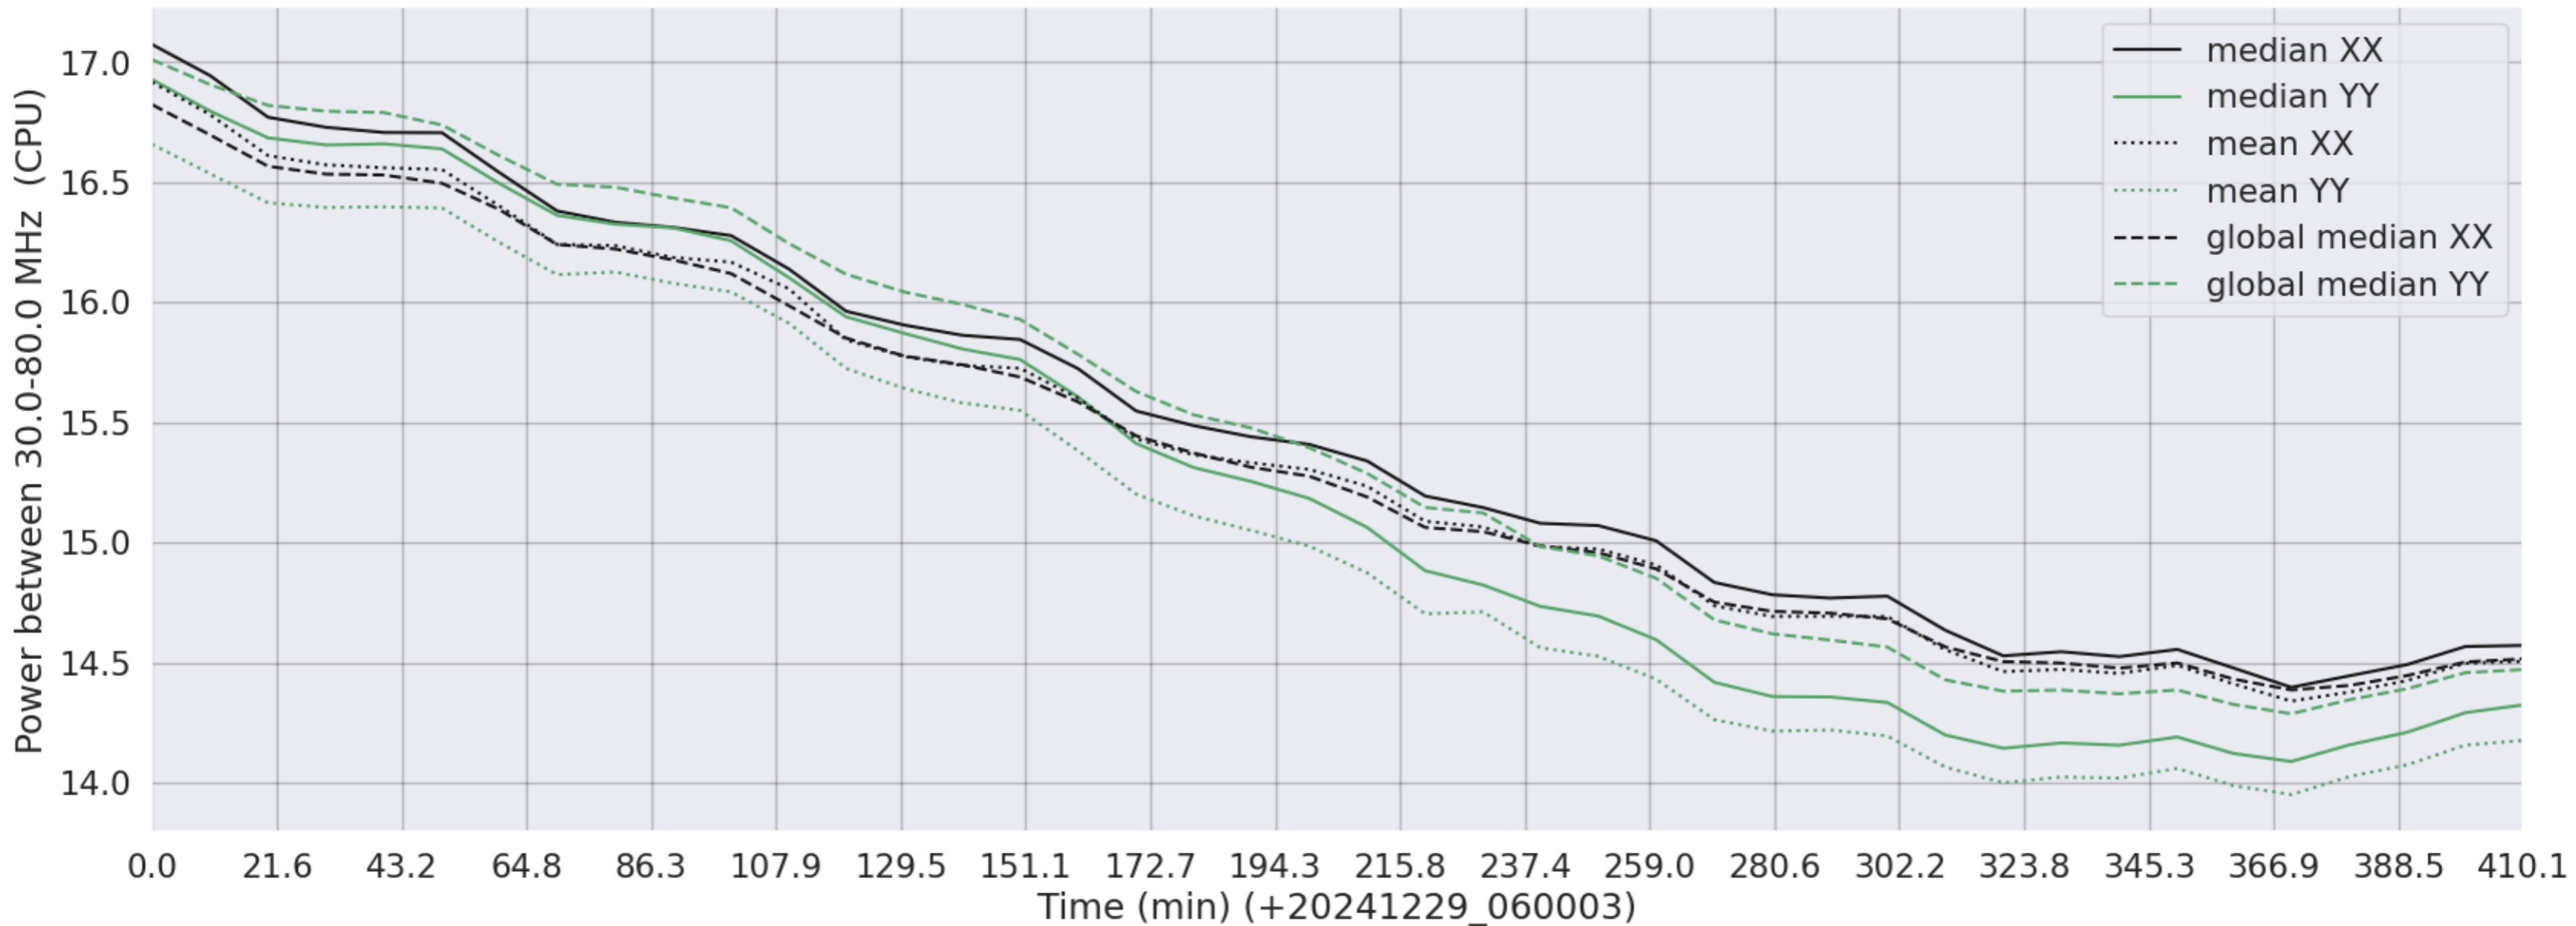

LWA187 - Correlator# 242 - XX FLAGS:Good - YY FLAGS:Good

LWA184 - Correlator# 241 - XX FLAGS:Good - YY FLAGS:Good