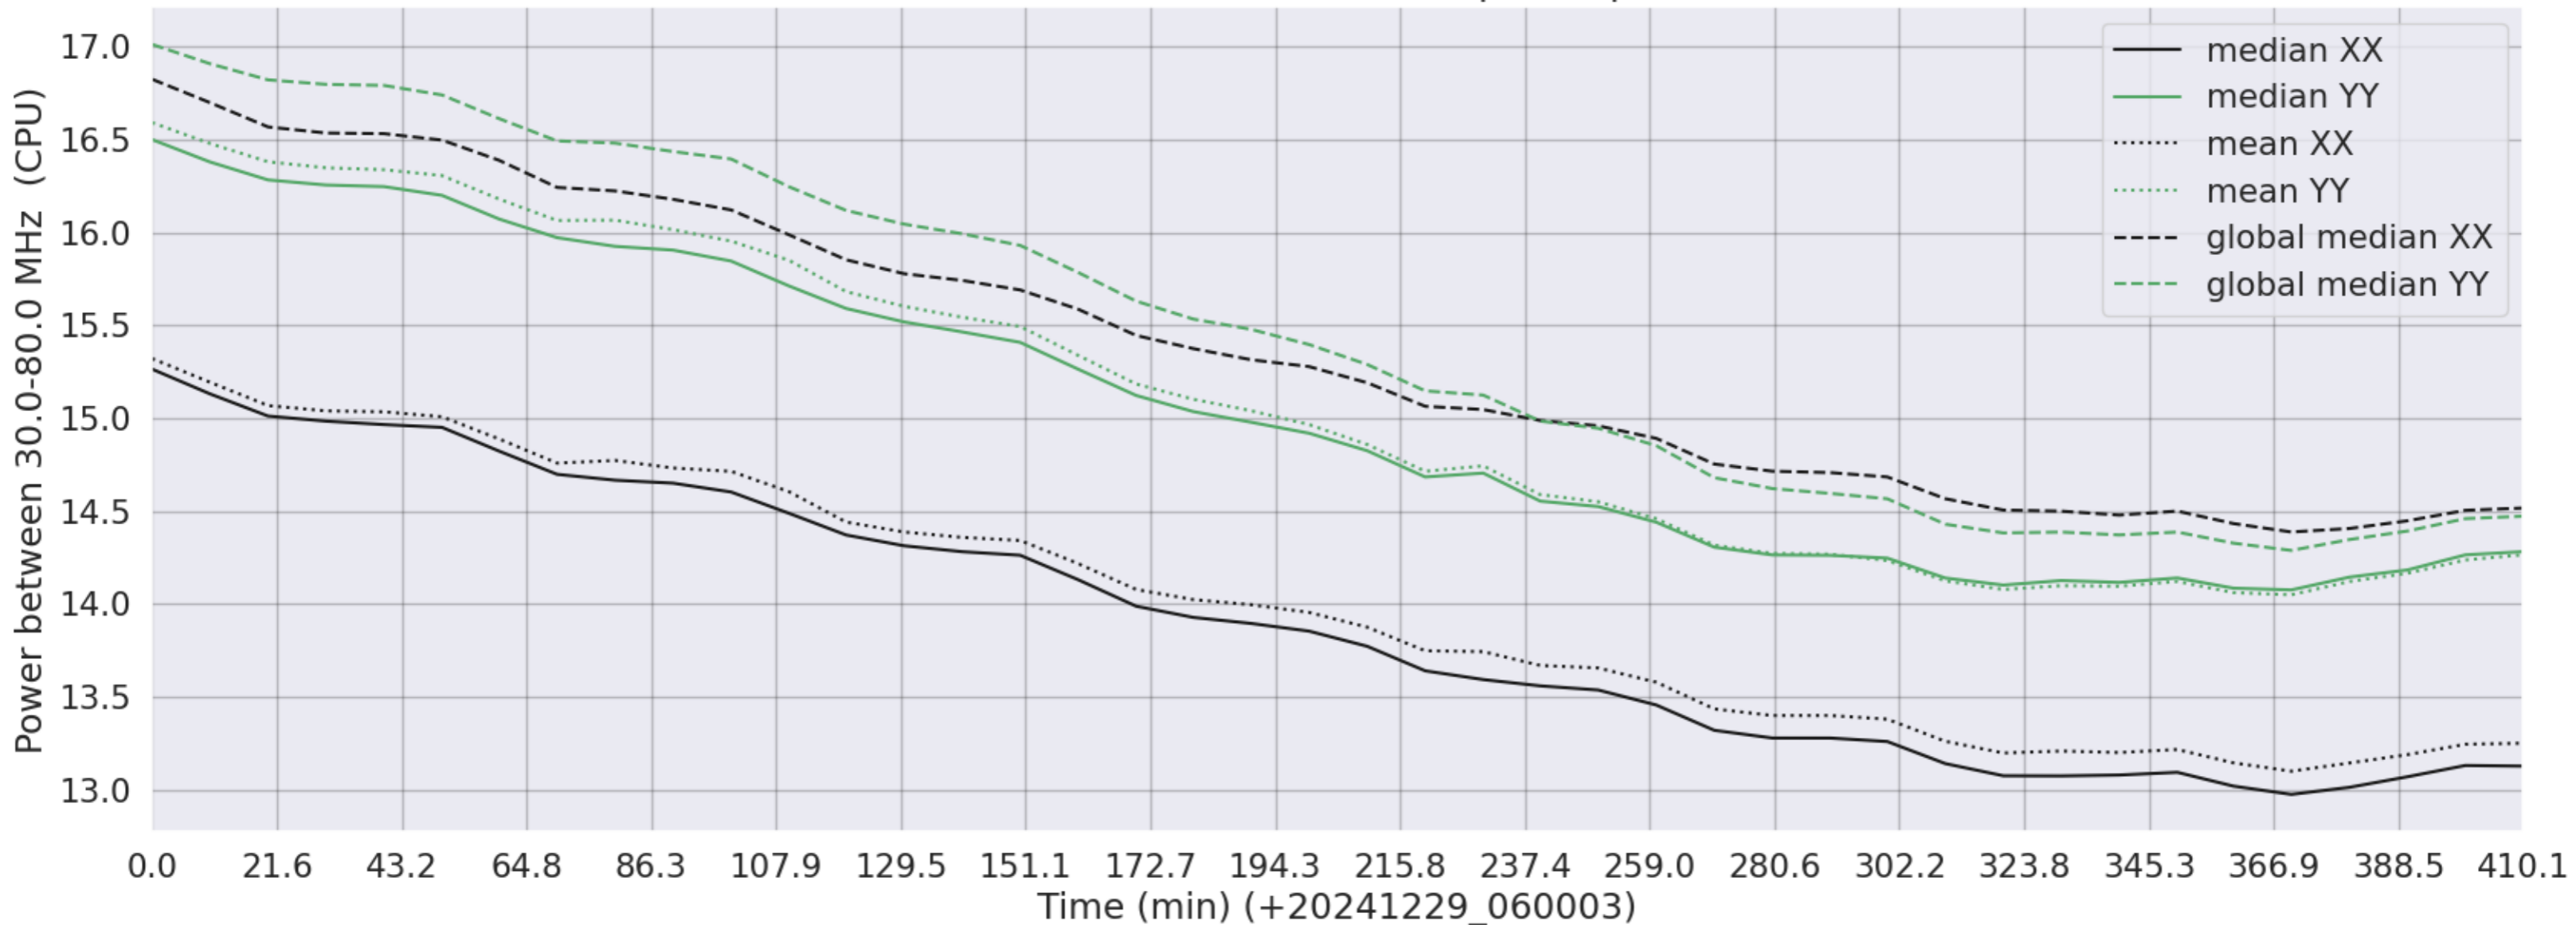

LWA070 - Correlator# 168 - XX FLAGS:Good - YY FLAGS:Good

LWA069 - Correlator# 169 - XX FLAGS:LowPower - YY FLAGS:Good

LWA097 - Correlator# 170 - XX FLAGS:Good - YY FLAGS:Good

LWA072 - Correlator# 171 - XX FLAGS:BadSpecShape - YY FLAGS:Good