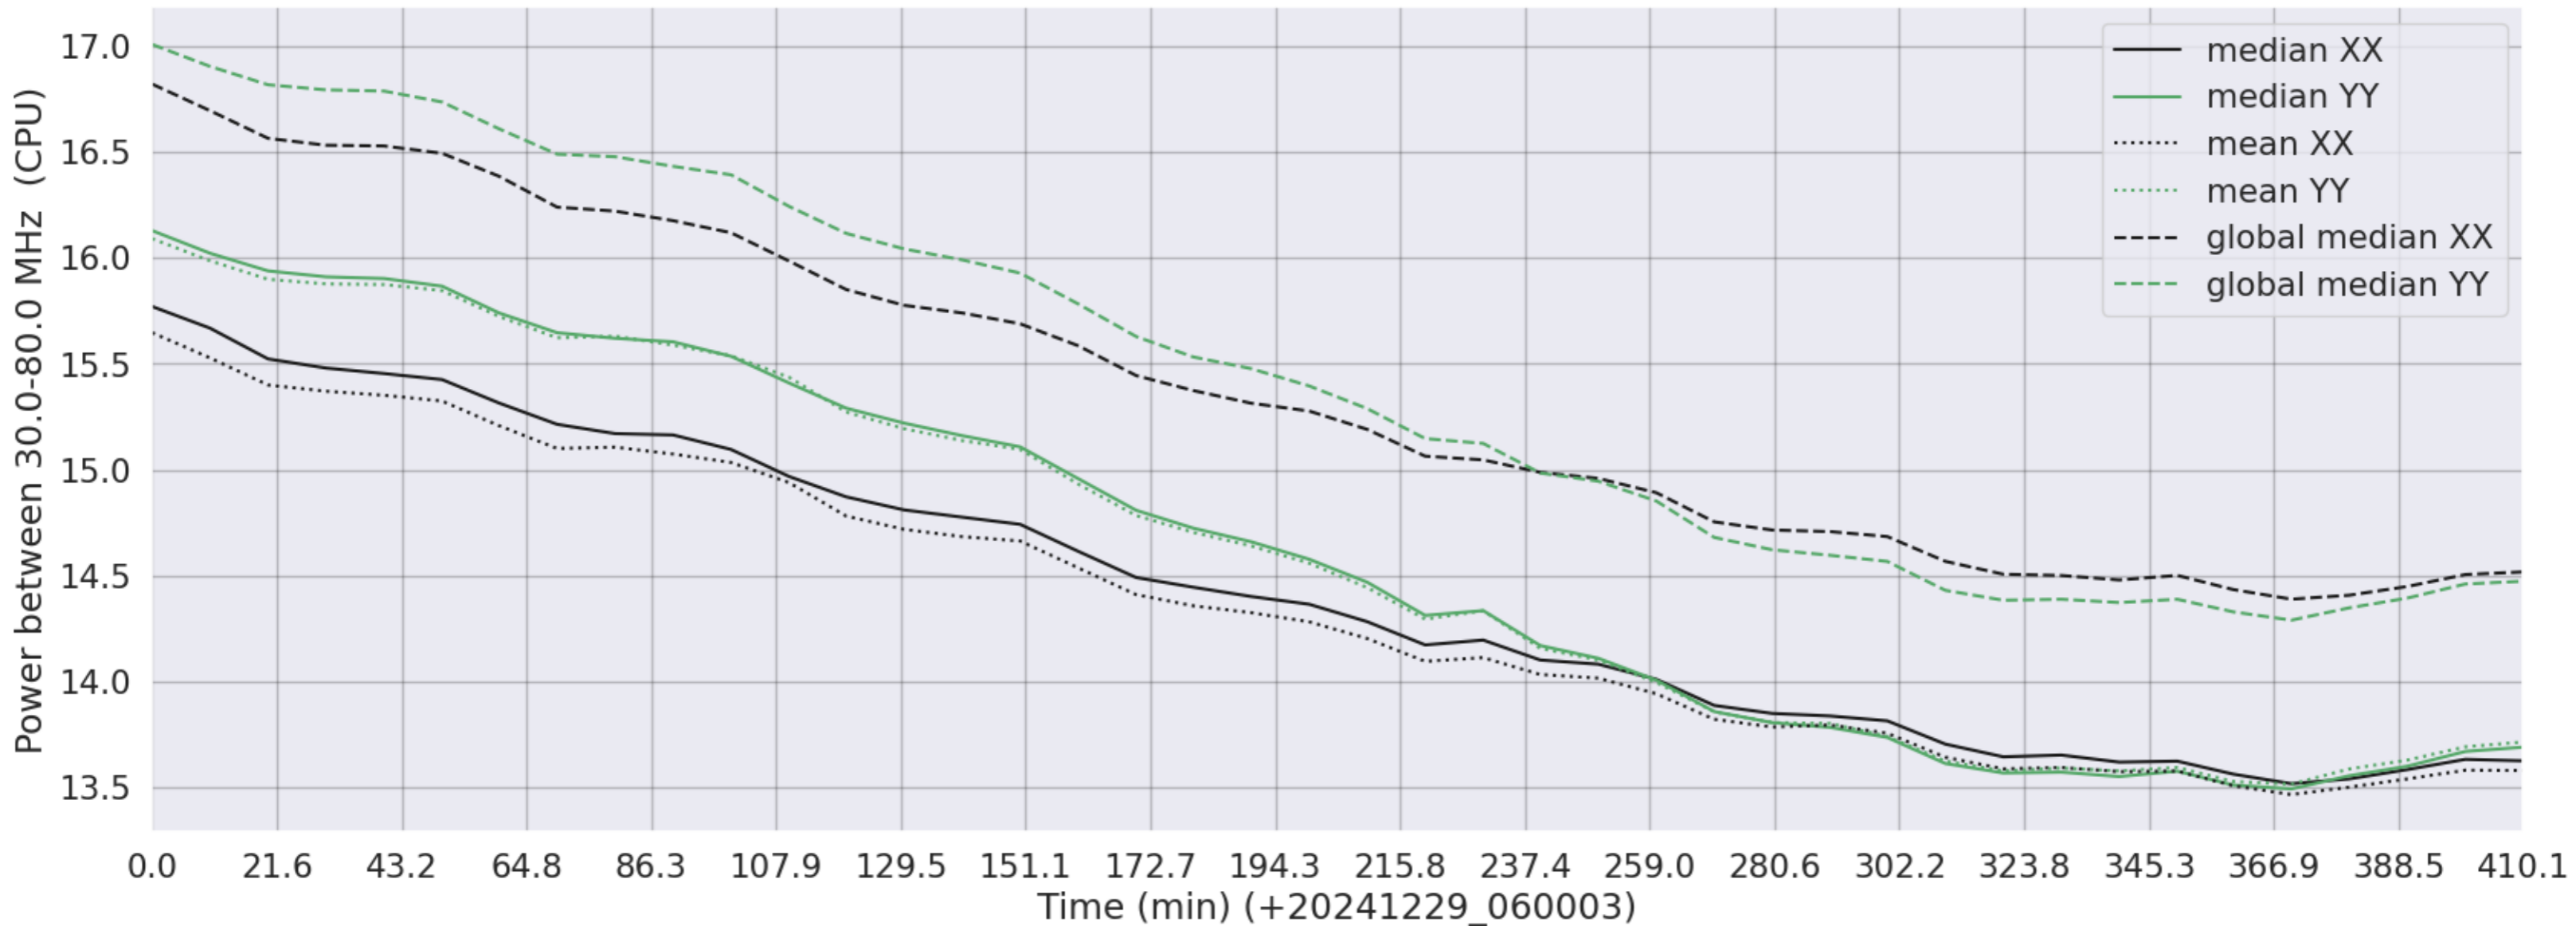

LWA155 - Correlator# 232 - XX FLAGS:Good - YY FLAGS:Good

LWA154 - Correlator# 233 - XX FLAGS:Good - YY FLAGS:Good

LWA157 - Correlator# 234 - XX FLAGS:Good - YY FLAGS:Good

LWA156 - Correlator# 235 - XX FLAGS:Good - YY FLAGS:Good