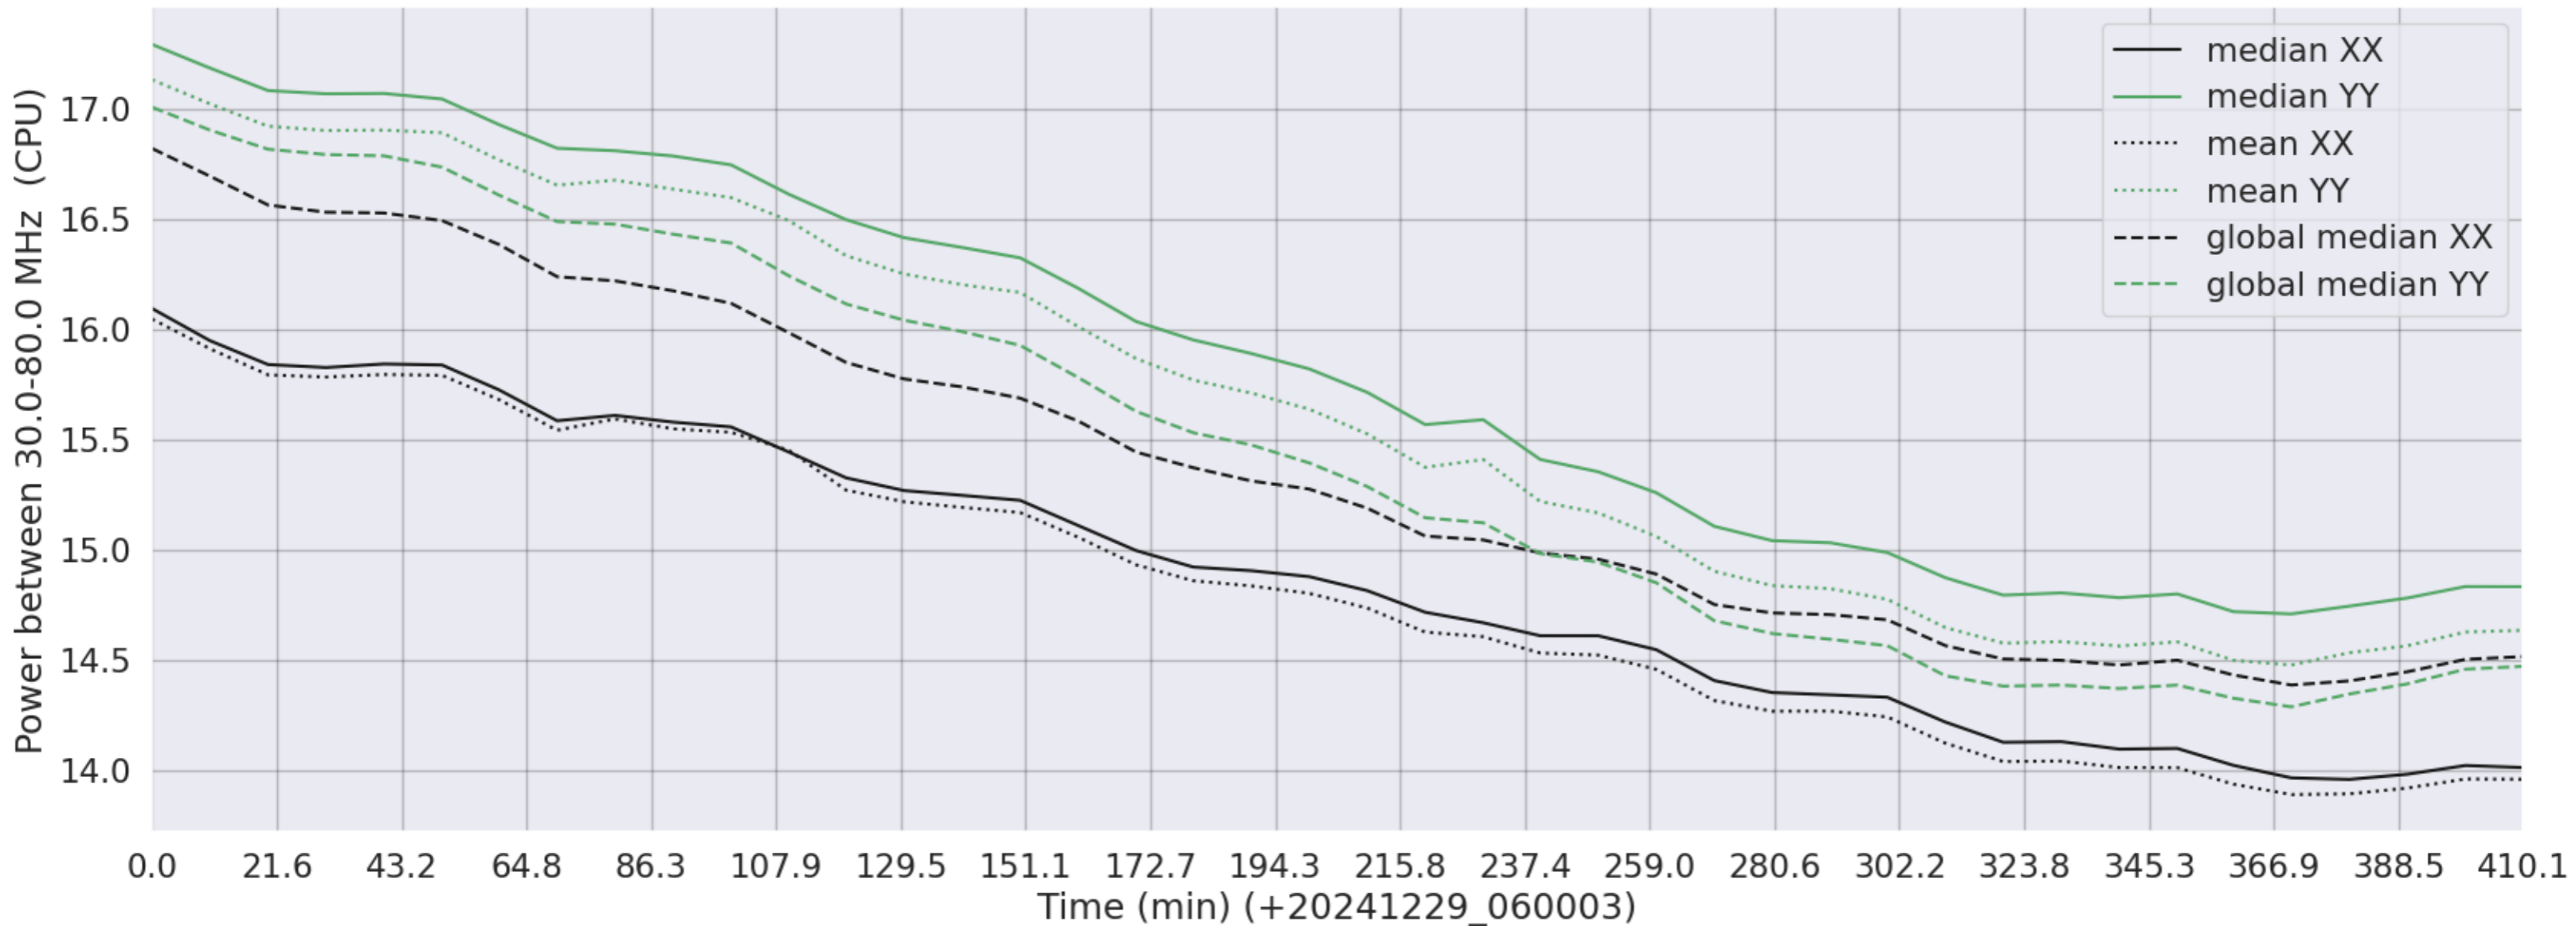

LWA117 - Correlator# 207 - XX FLAGS:Good - YY FLAGS:Good

LWA118 - Correlator# 206 - XX FLAGS:Good - YY FLAGS:Good