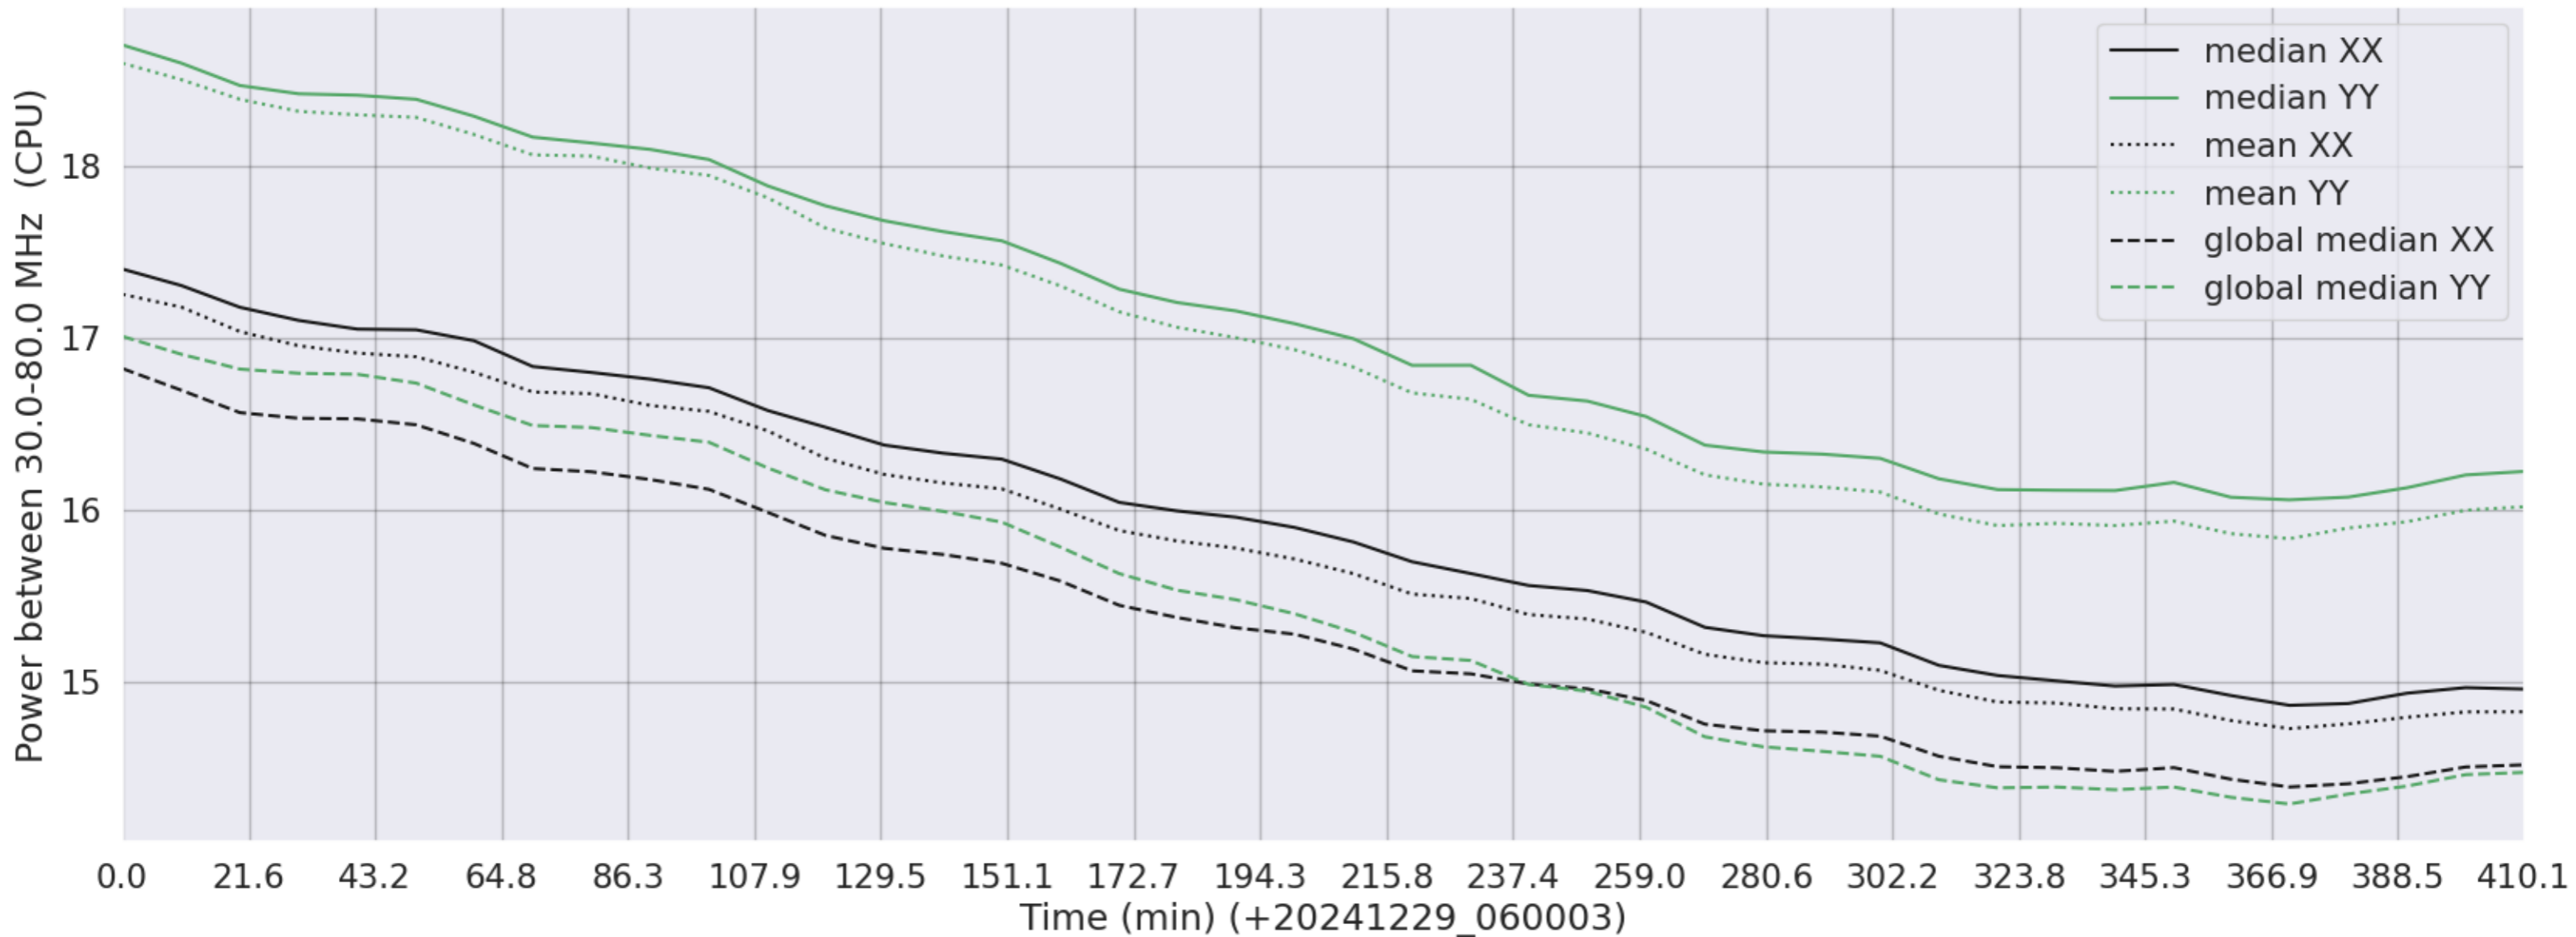

LWA311 - Correlator# 016 - XX FLAGS:Good - YY FLAGS:Good

LWA310 - Correlator# 017 - XX FLAGS:Good - YY FLAGS:Good

LWA313 - Correlator# 018 - XX FLAGS:Good - YY FLAGS:Good

LWA312 - Correlator# 019 - XX FLAGS:Good - YY FLAGS:Good