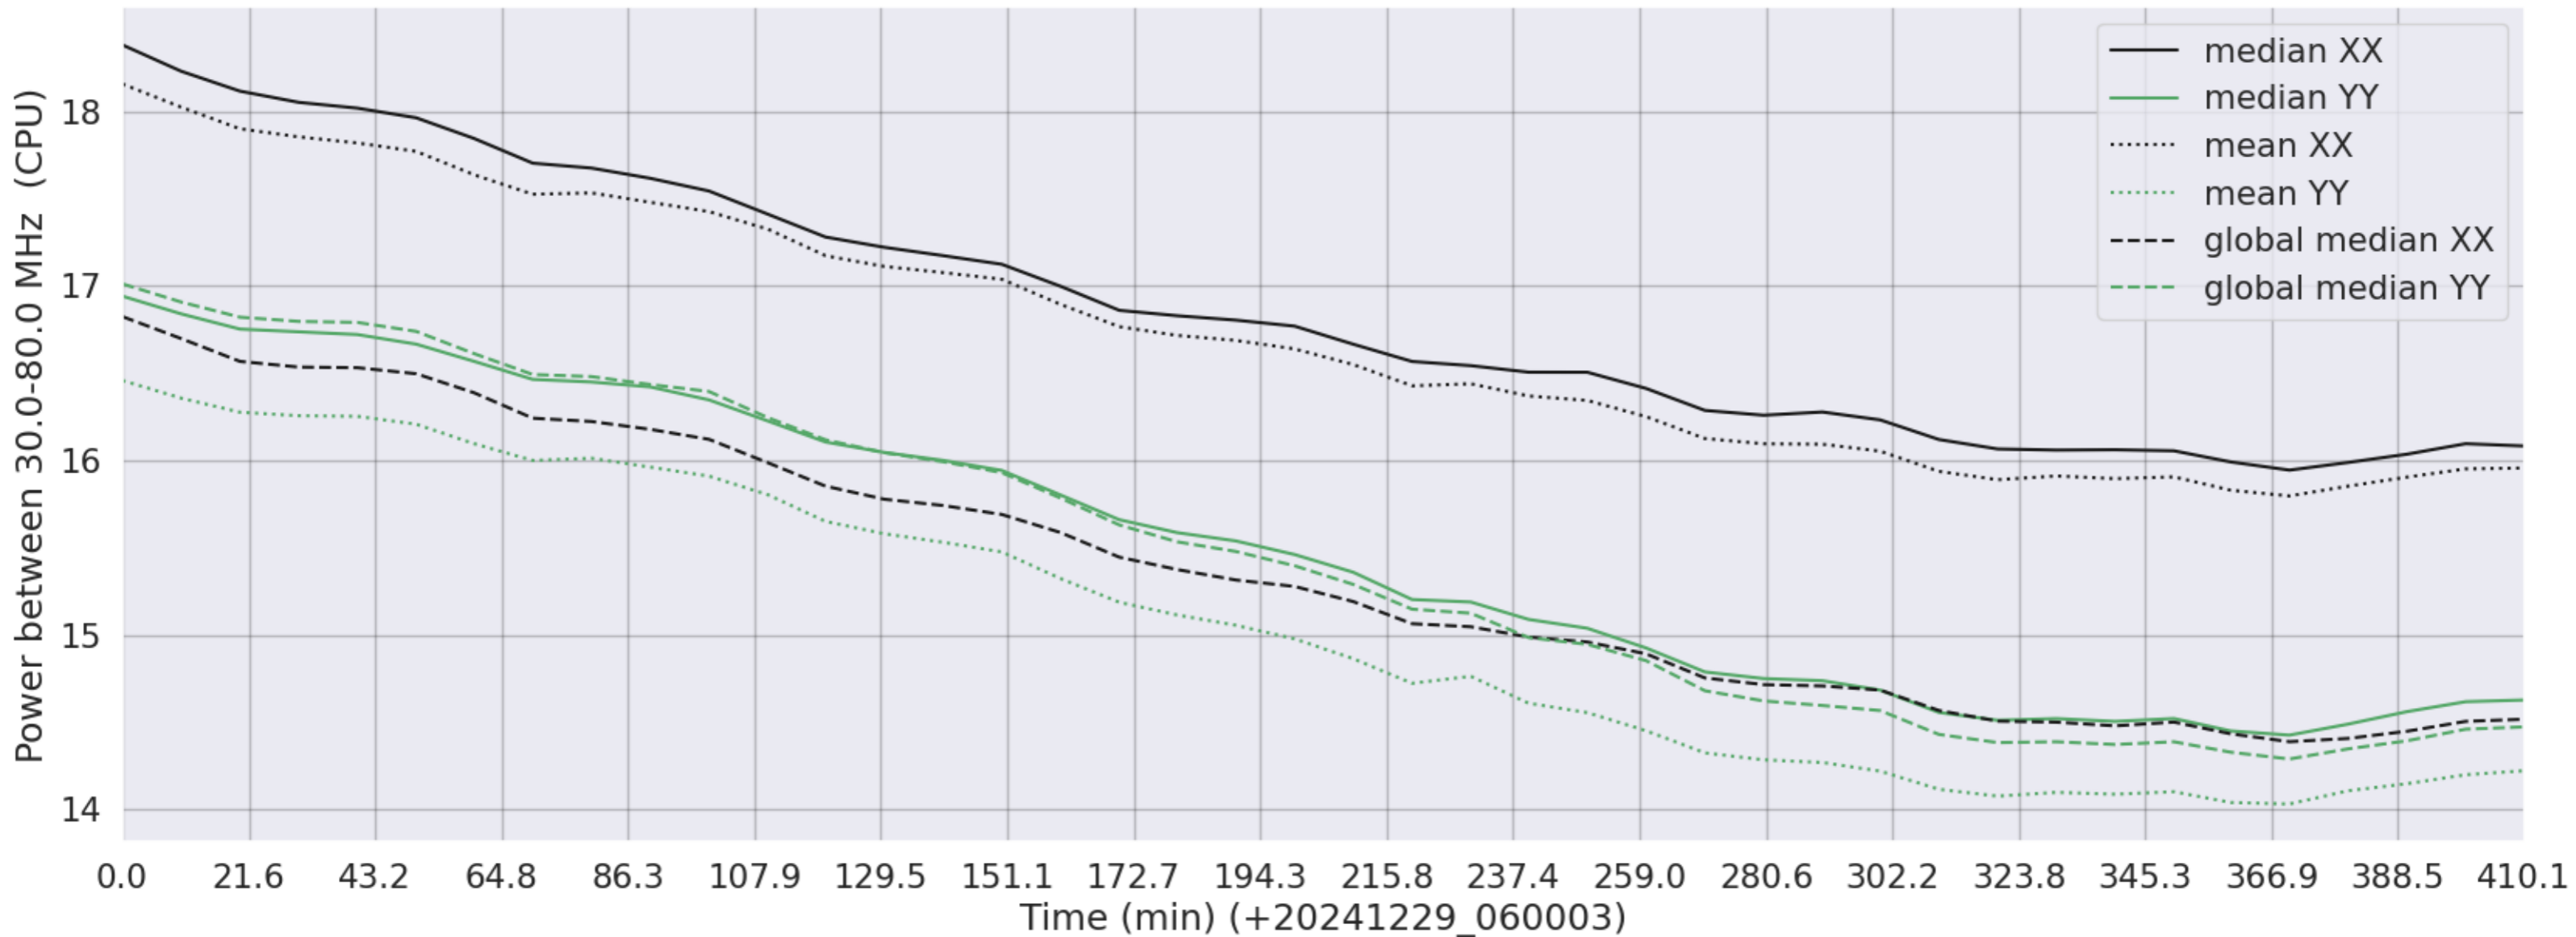

LWA136 - Correlator# 259 - XX FLAGS:Good - YY FLAGS:Good

LWA137 - Correlator# 258 - XX FLAGS:Good - YY FLAGS:Good