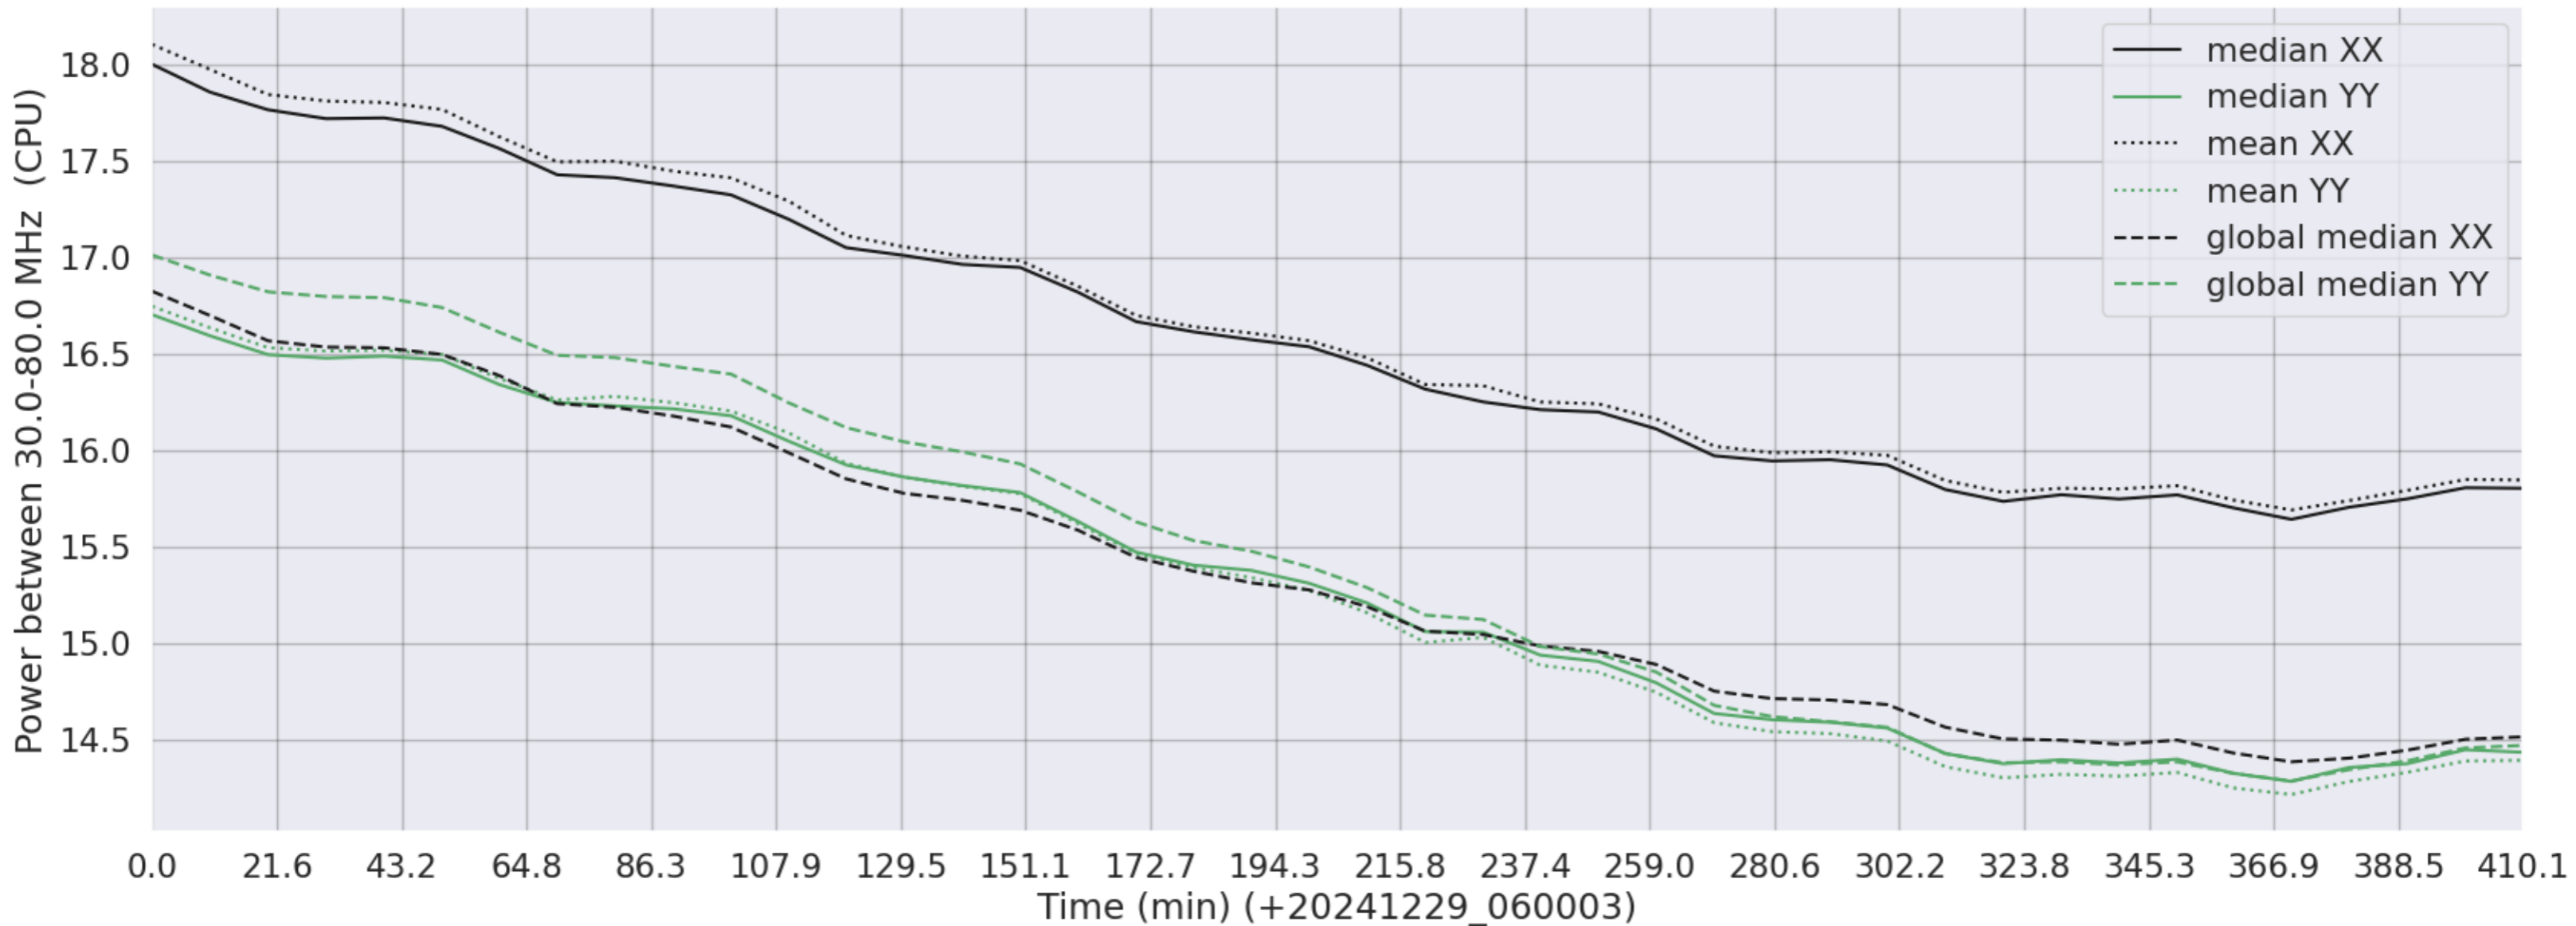

LWA046 - Correlator# 082 - XX FLAGS:Good - YY FLAGS:Good

LWA043 - Correlator# 081 - XX FLAGS:Good - YY FLAGS:Good