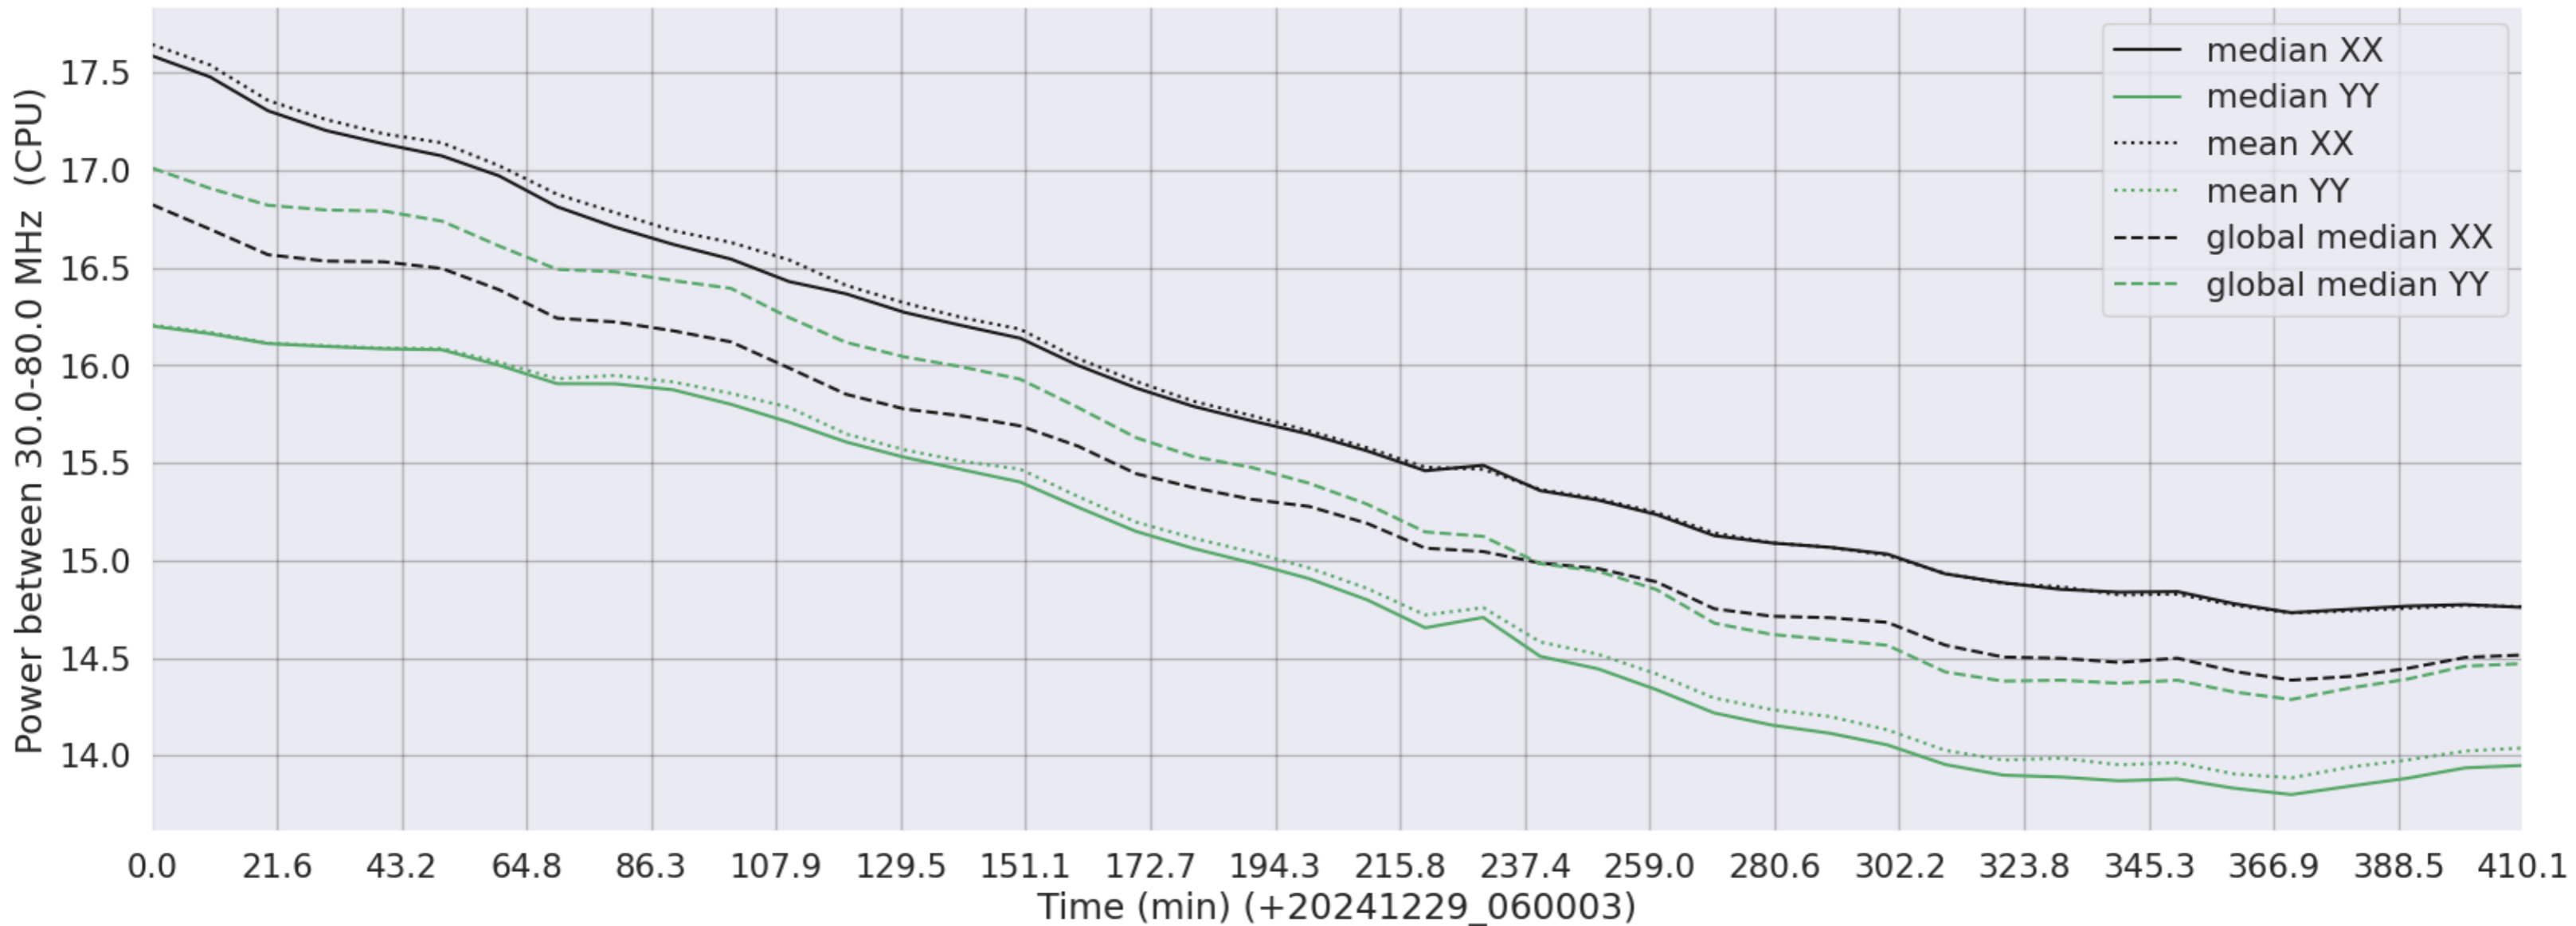

LWA293 - Correlator# 284 - XX FLAGS:Good - YY FLAGS:Good

LWA290 - Correlator# 285 - XX FLAGS:Good - YY FLAGS:Good

LWA357 - Correlator# 286 - XX FLAGS:Good - YY FLAGS:Good

LWA329 - Correlator# 287 - XX FLAGS:Good - YY FLAGS:Good