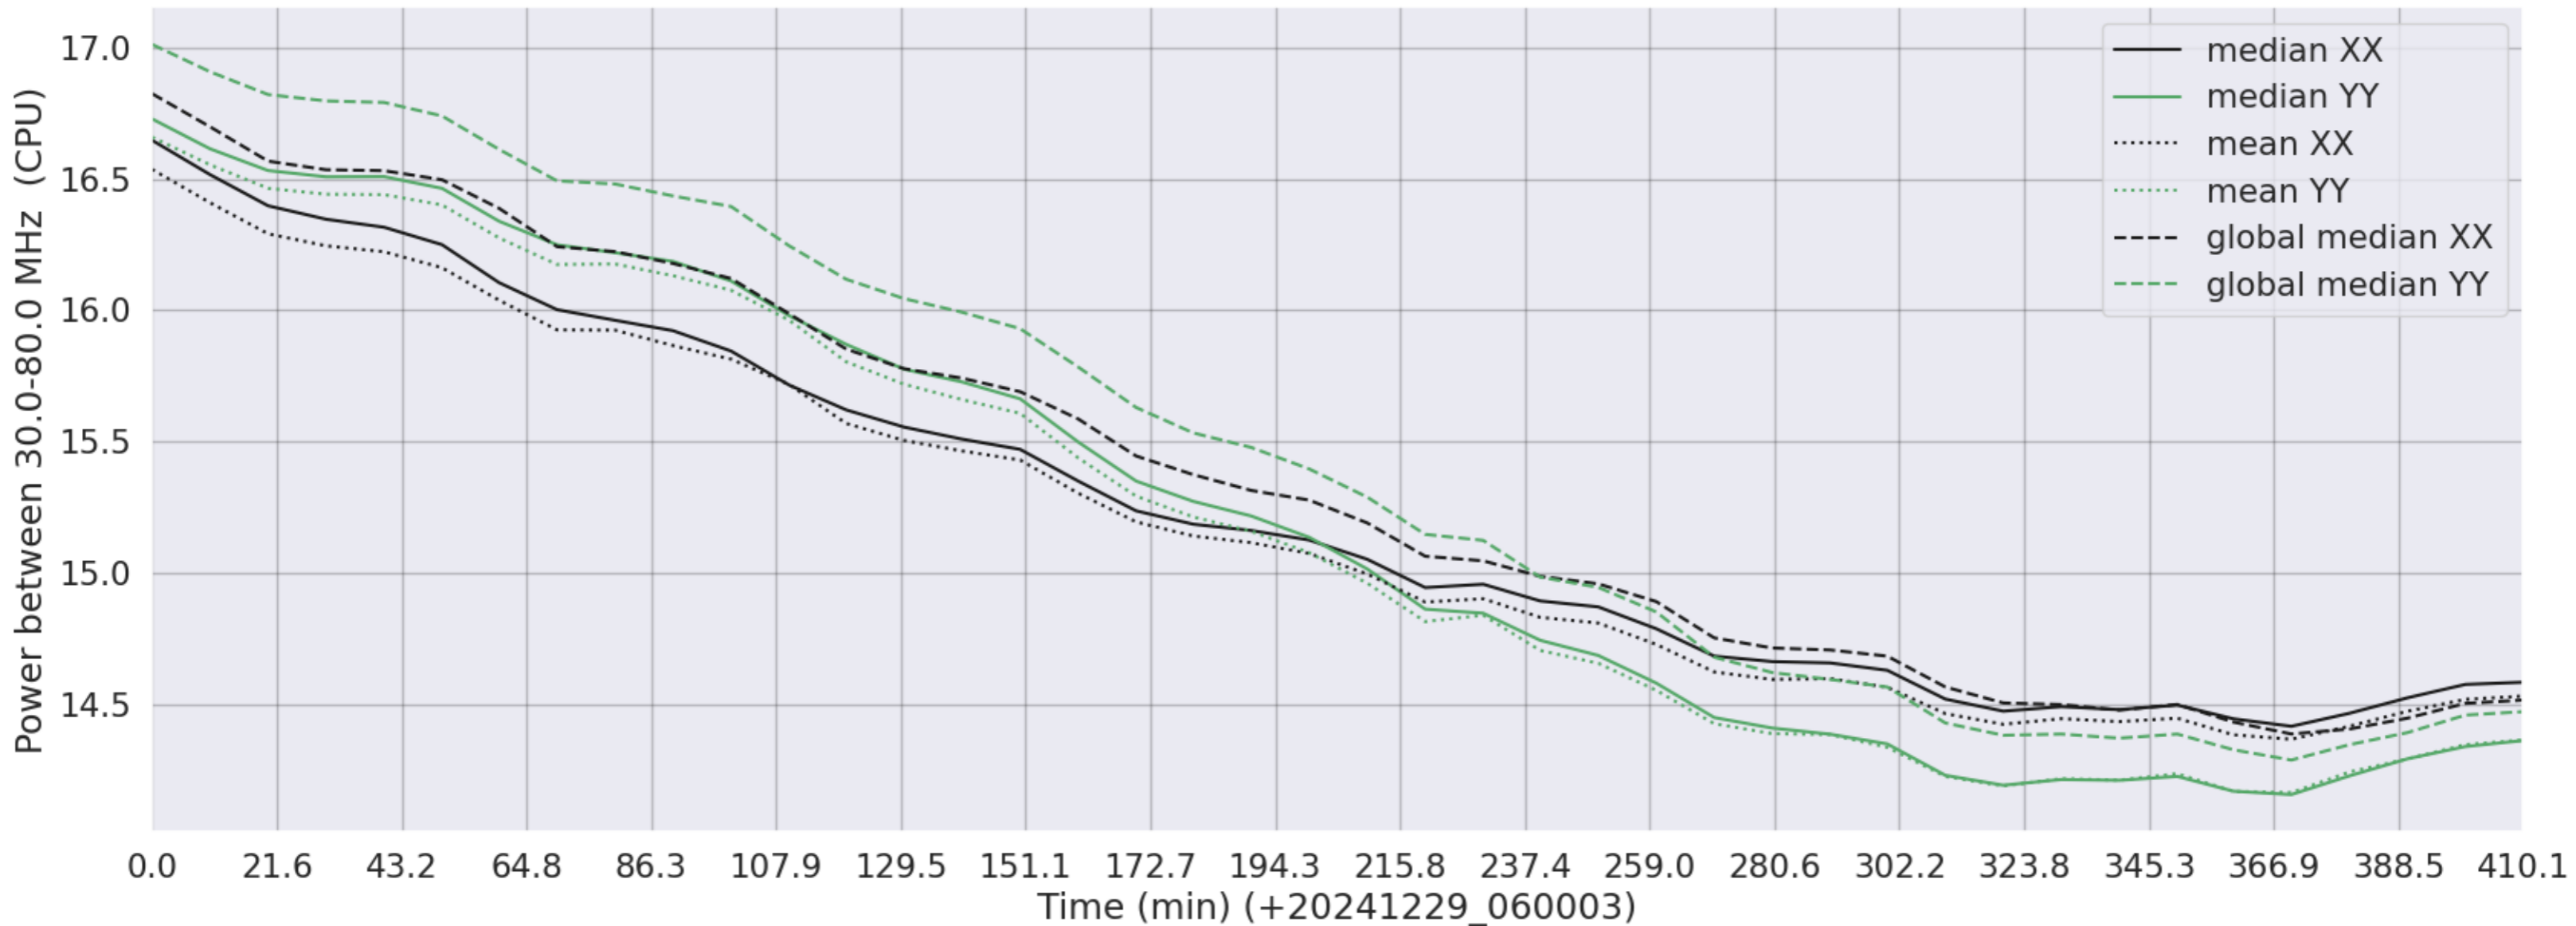

LWA076 - Correlator# 193 - XX FLAGS:Good - YY FLAGS:Good

LWA078 - Correlator# 192 - XX FLAGS:Good - YY FLAGS:Good