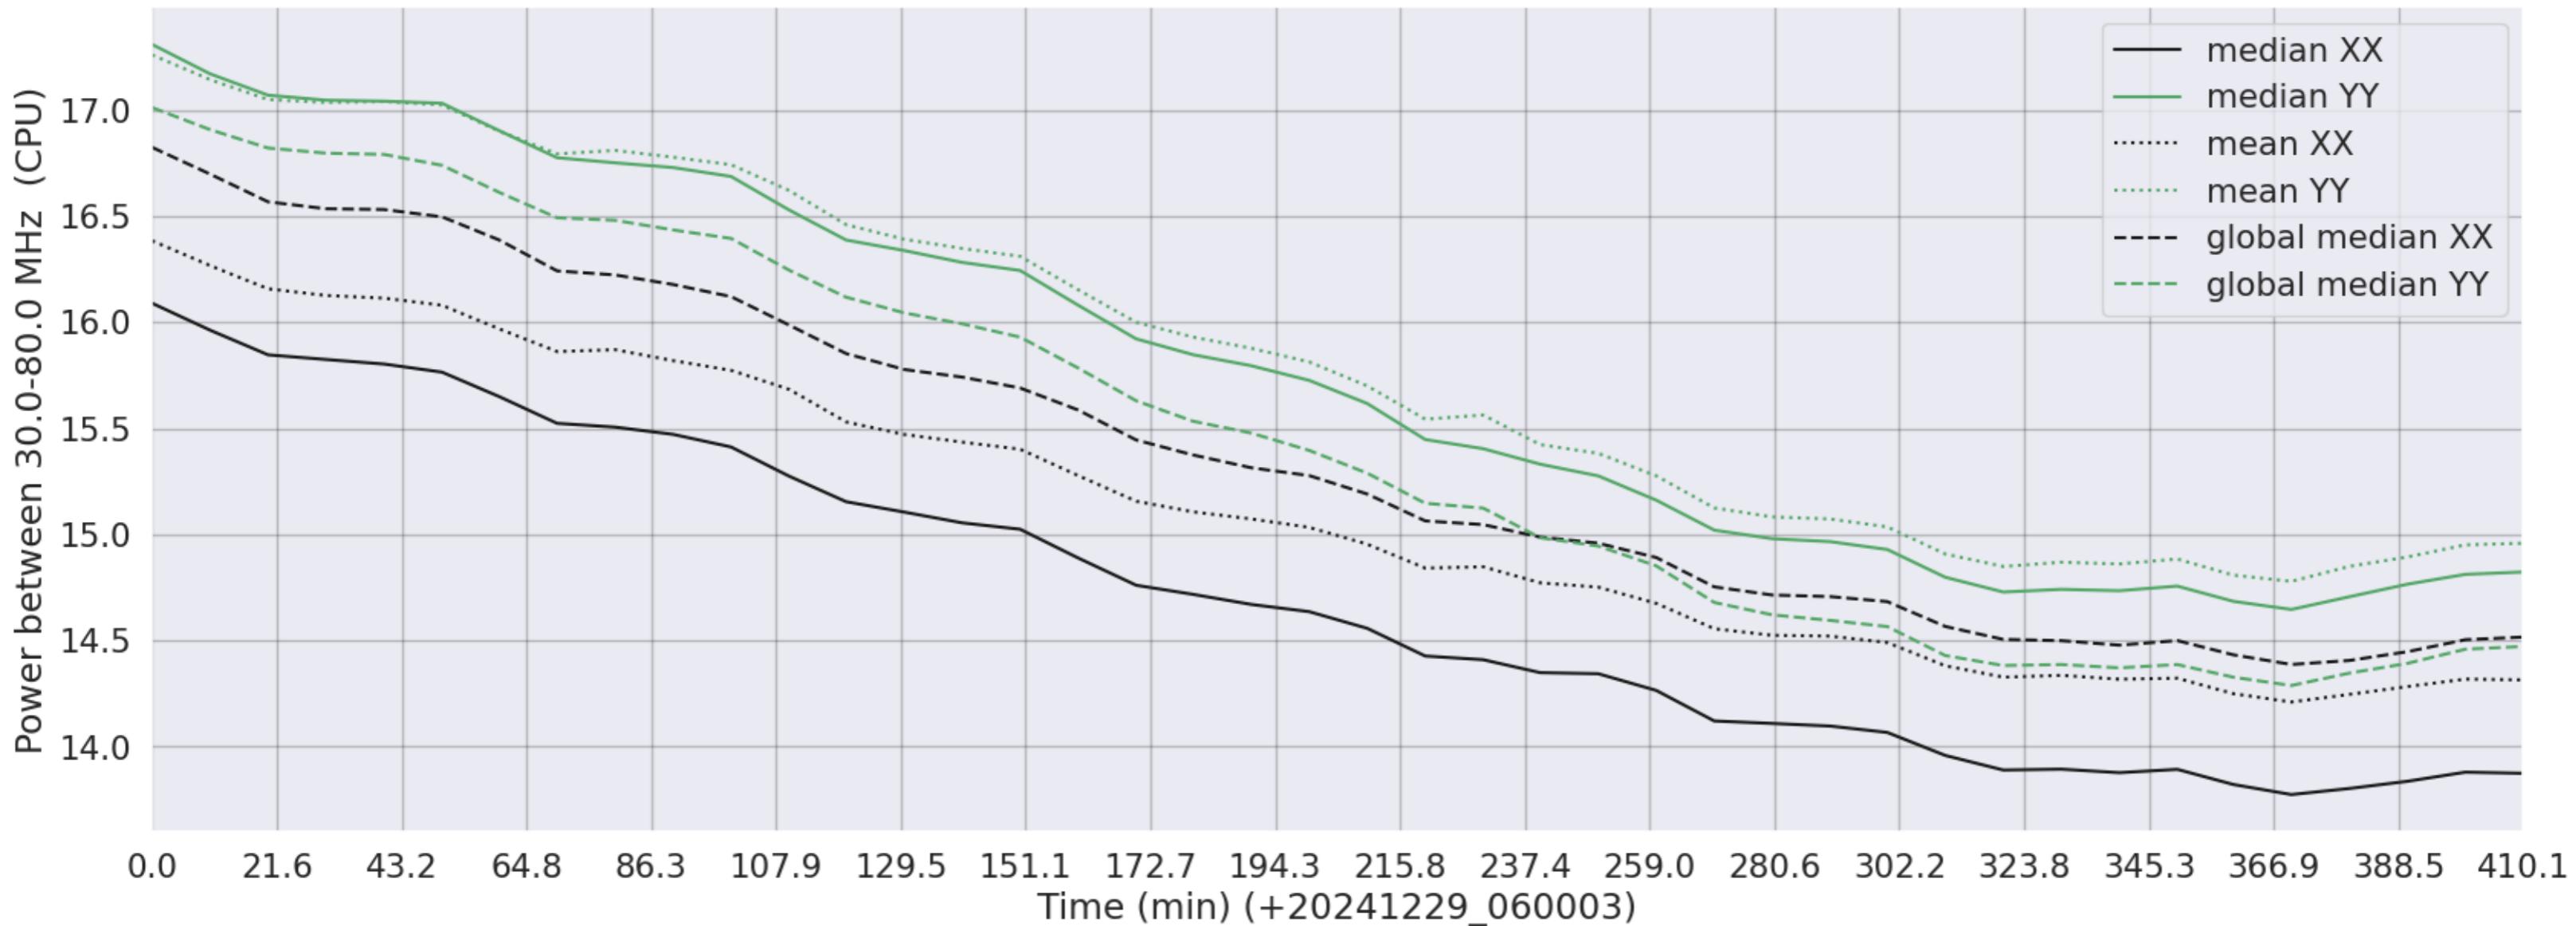

LWA199 - Correlator# 277 - XX FLAGS:Good - YY FLAGS:Good

LWA200 - Correlator# 276 - XX FLAGS:Good - YY FLAGS:Good