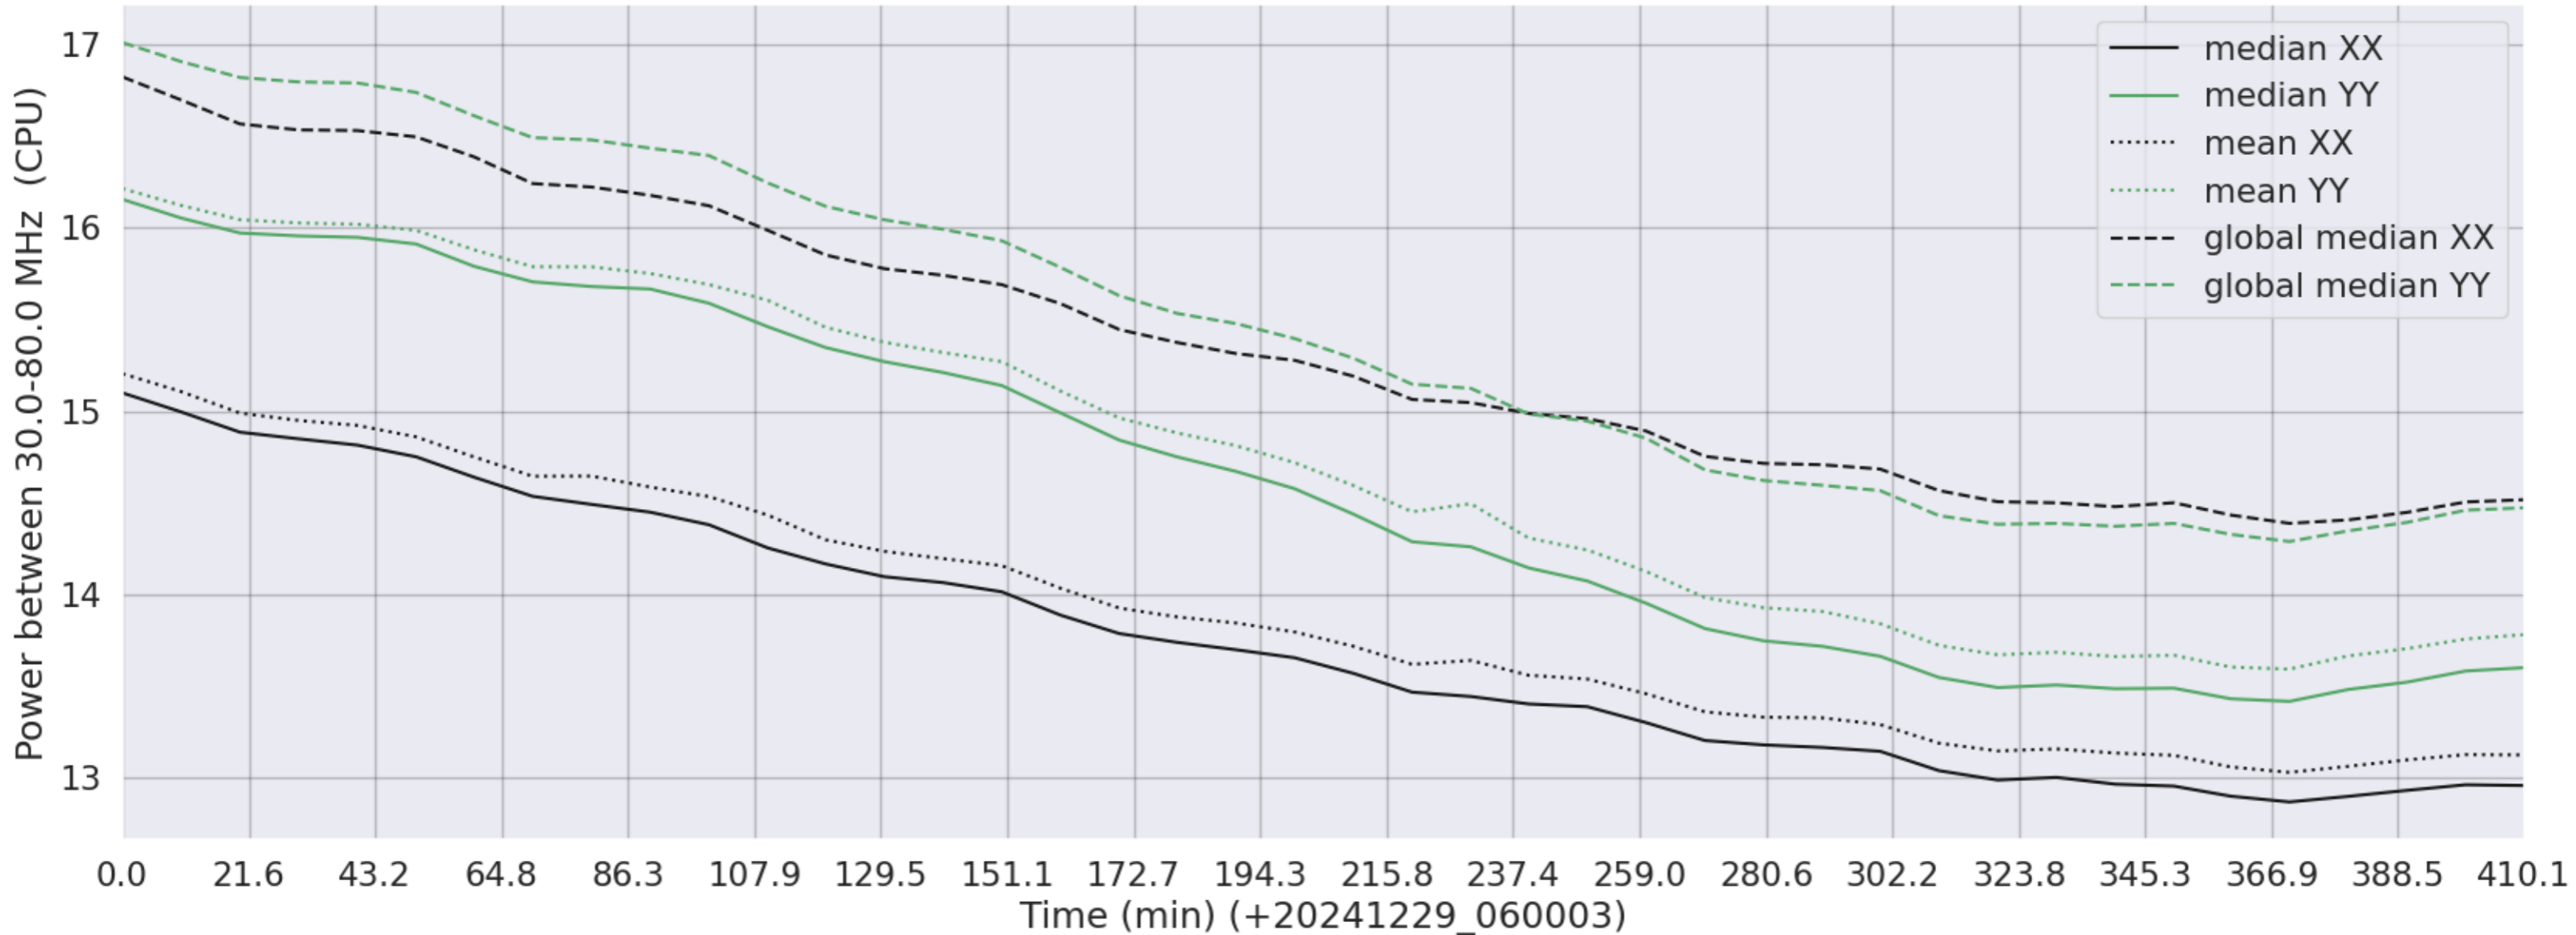

LWA074 - Correlator# 086 - XX FLAGS:Good - YY FLAGS:Good

LWA047 - Correlator# 085 - XX FLAGS:BadSpecShape - YY FLAGS:Good