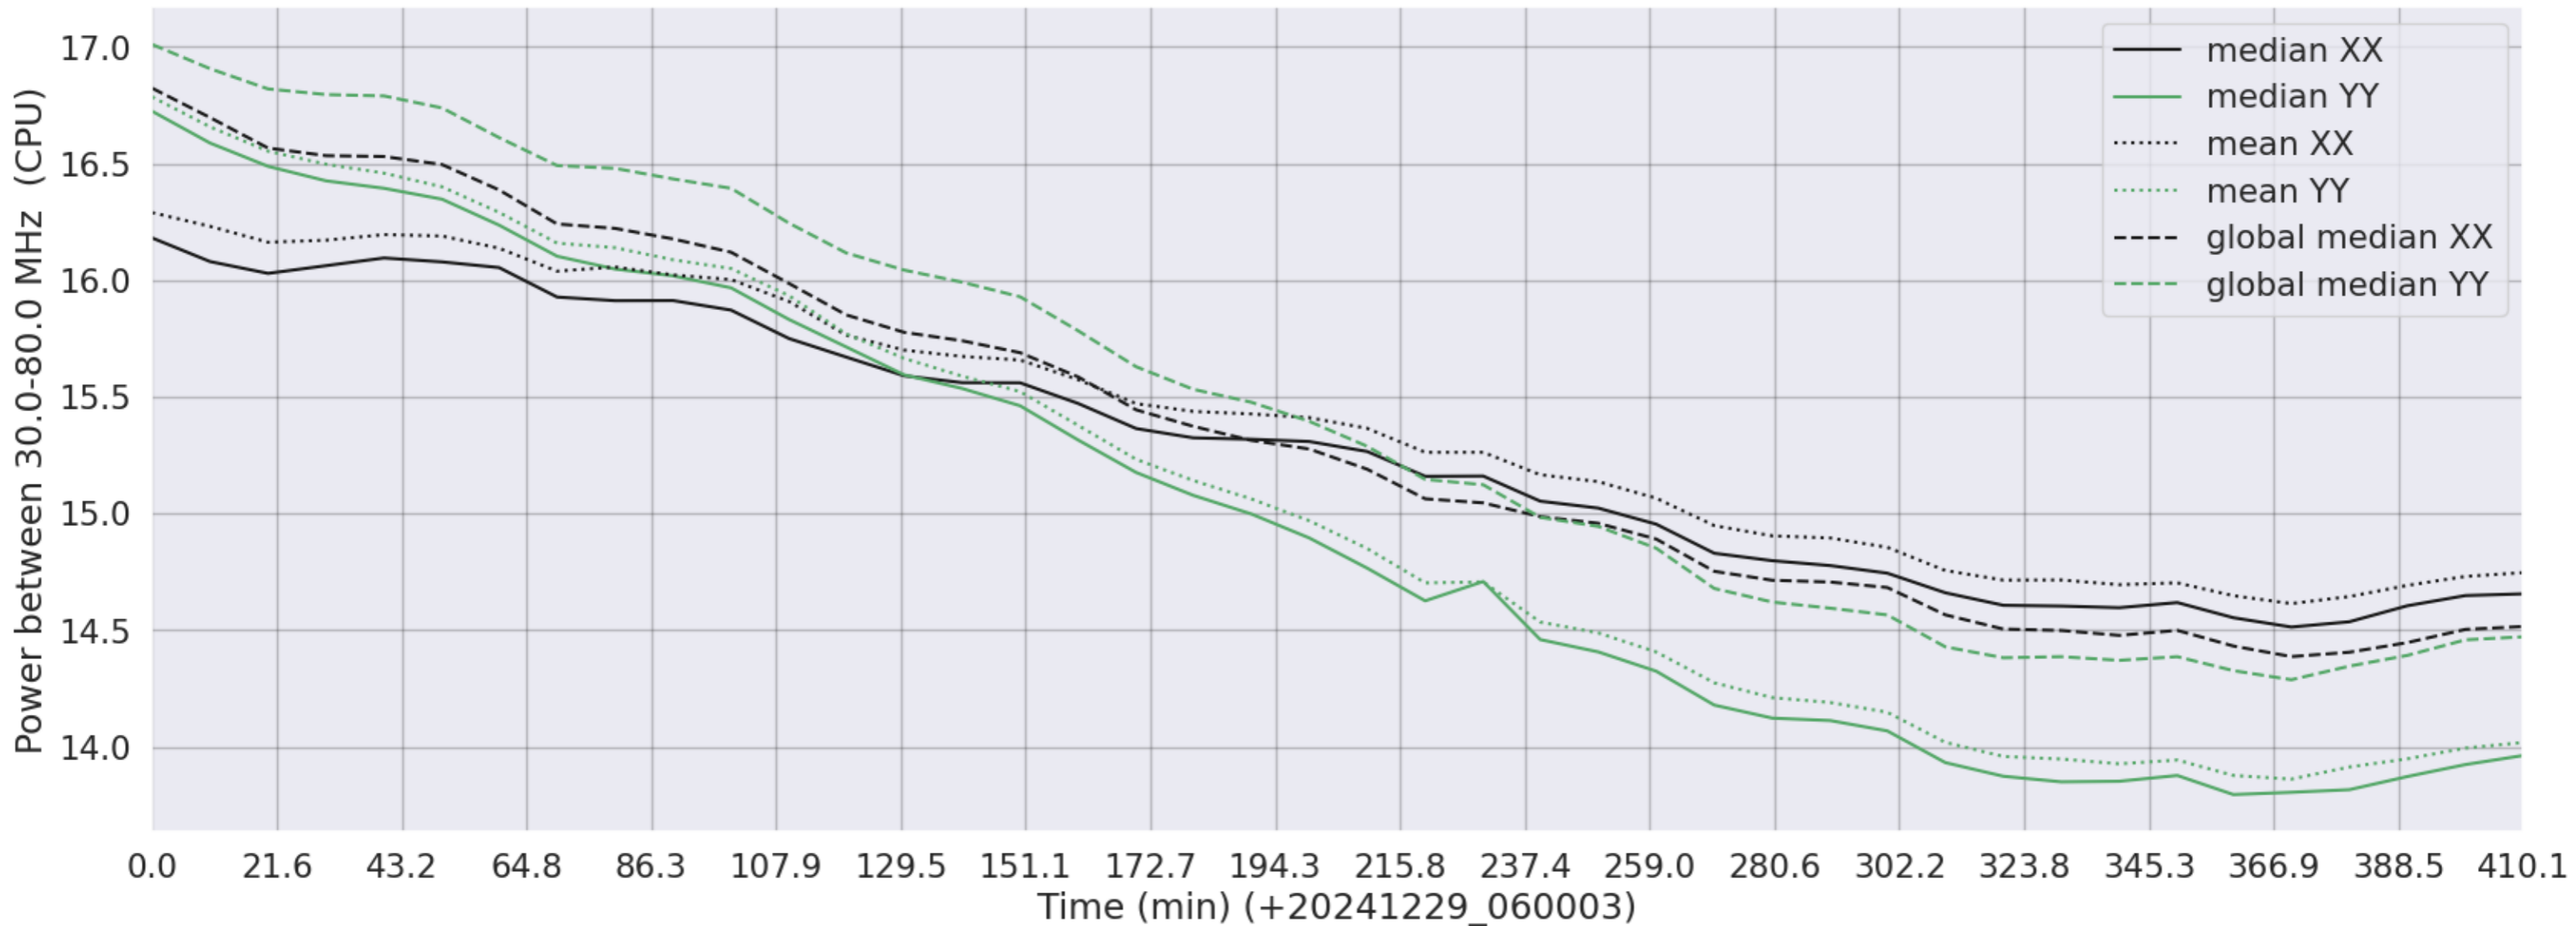

LWA352 - Correlator# 028 - XX FLAGS:Good - YY FLAGS:Good

LWA341 - Correlator# 029 - XX FLAGS:Good - YY FLAGS:Good

LWA362 - Correlator# 030 - XX FLAGS:Good - YY FLAGS:Good

LWA353 - Correlator# 031 - XX FLAGS:Good - YY FLAGS:Good