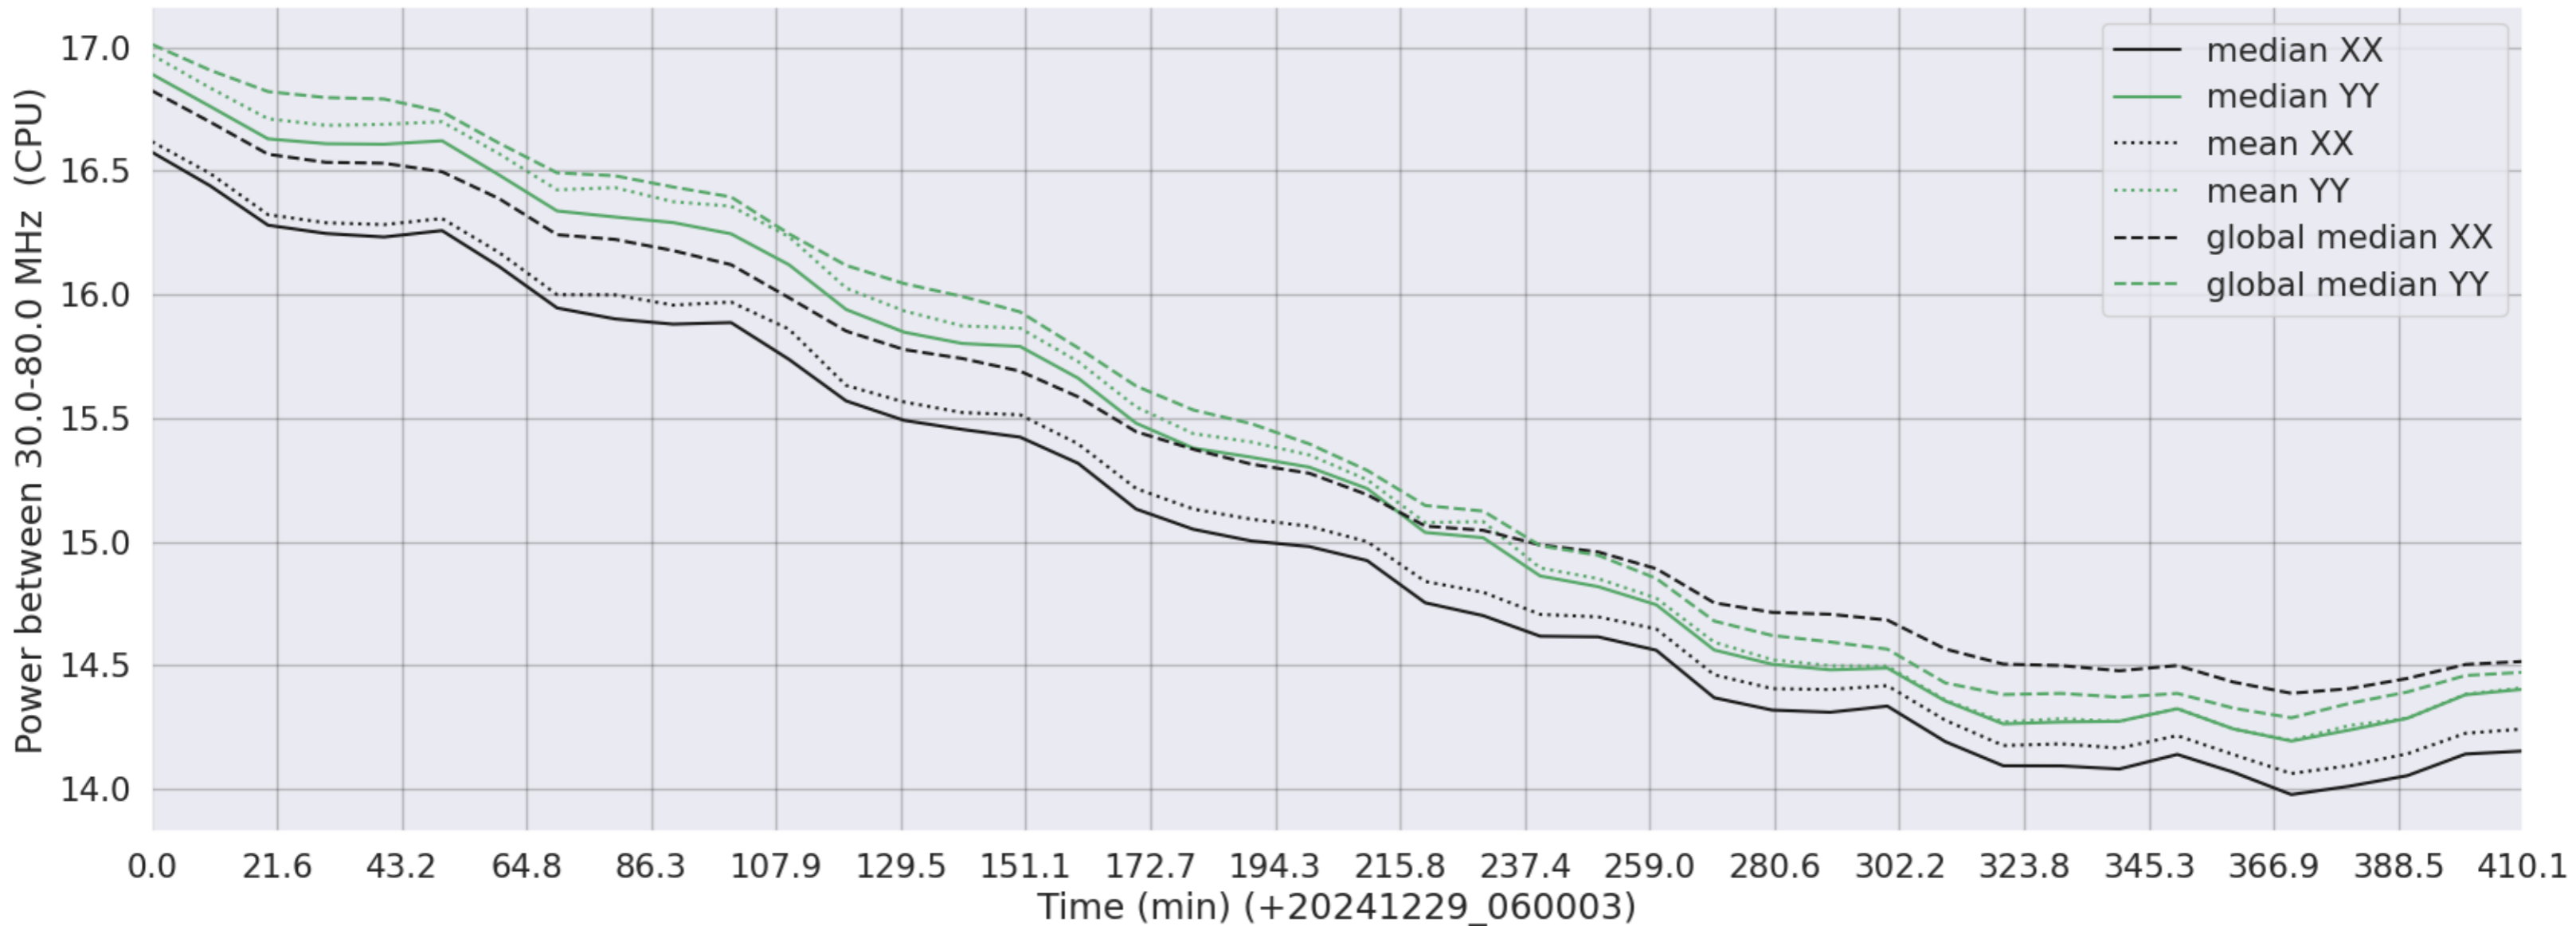

LWA261 - Correlator# 346 - XX FLAGS:Good - YY FLAGS:Good

LWA250 - Correlator# 345 - XX FLAGS:Good - YY FLAGS:Good