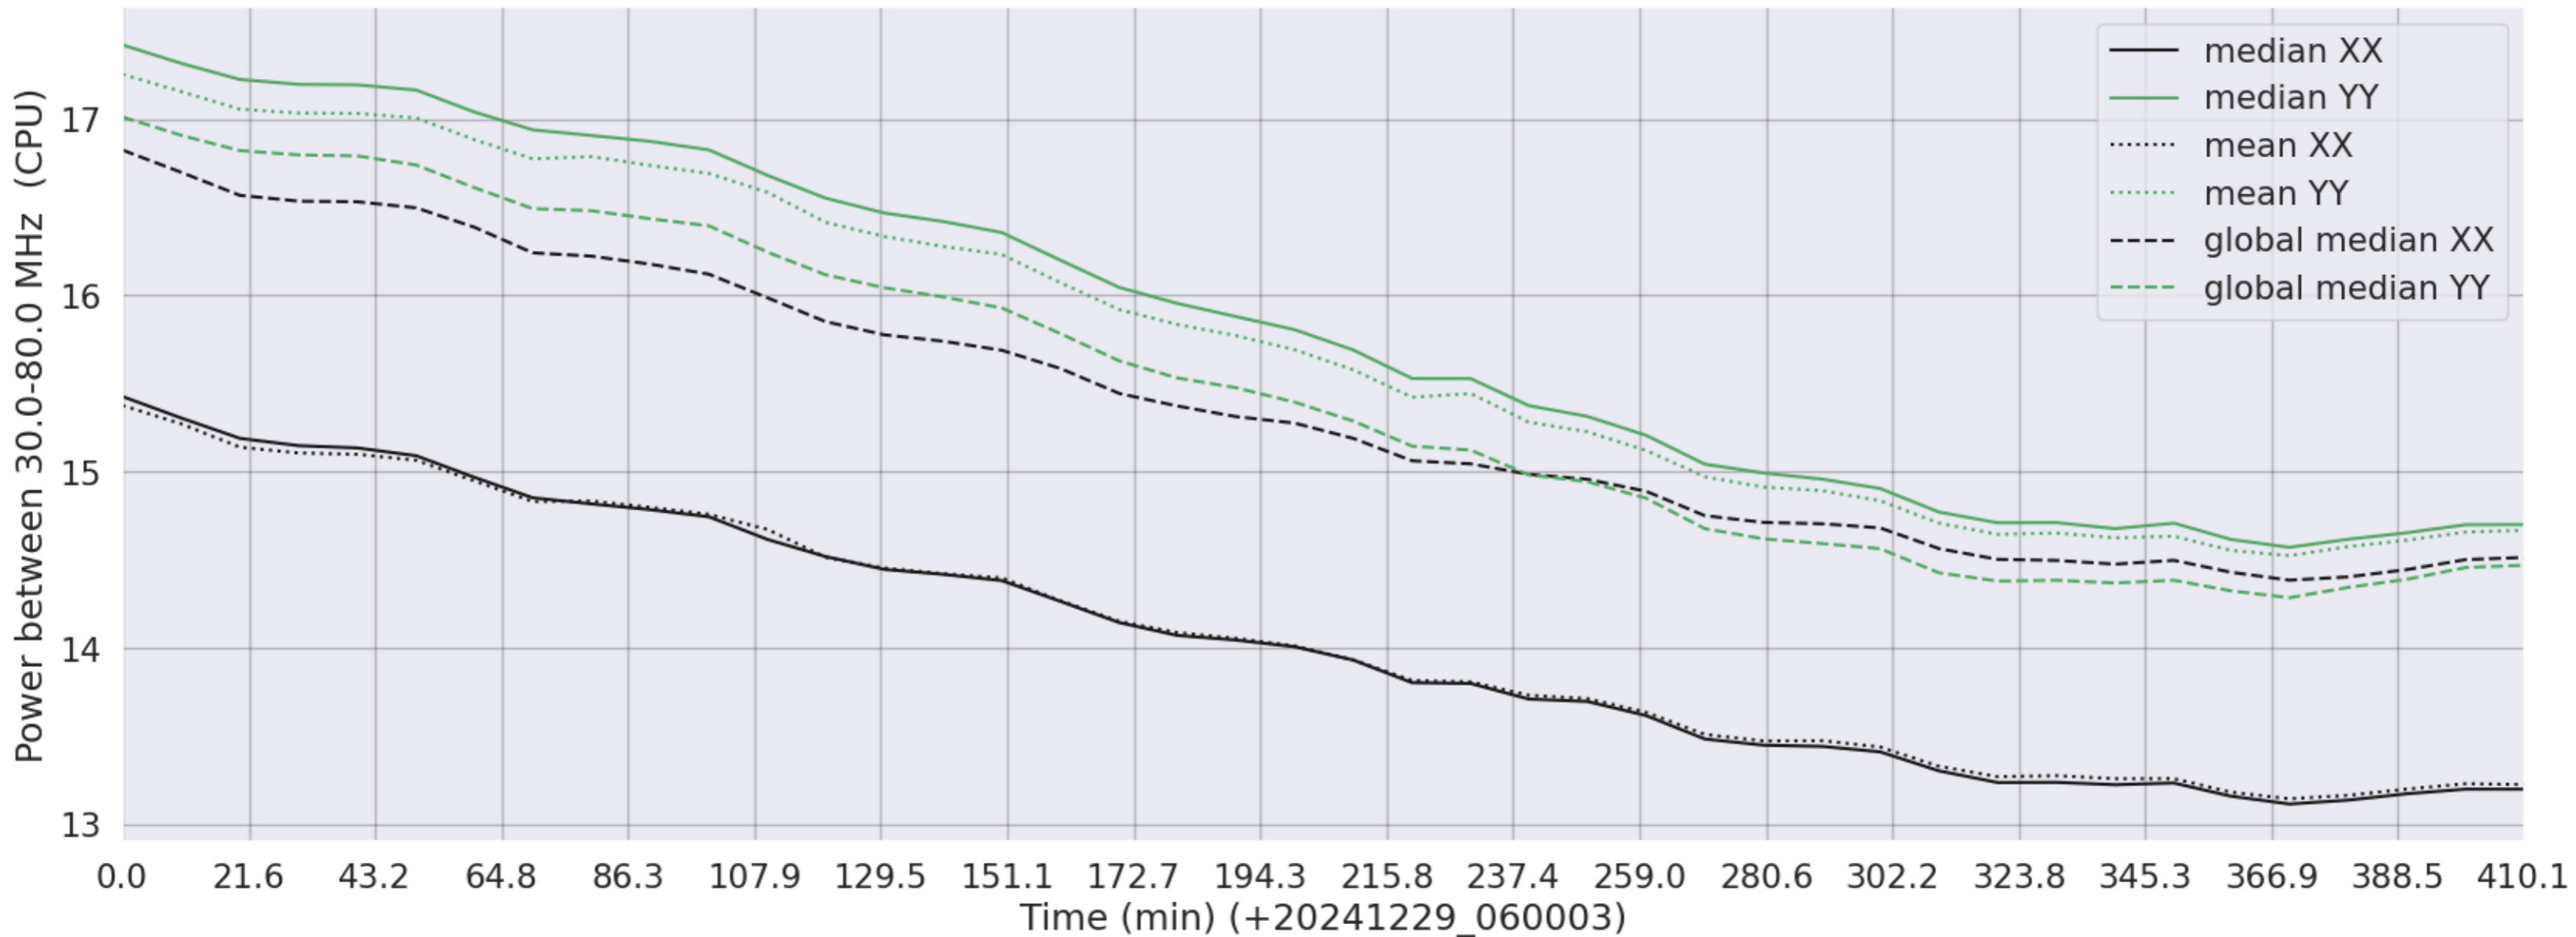

LWA111 - Correlator# 201 - XX FLAGS:Good - YY FLAGS:Good

LWA112 - Correlator# 200 - XX FLAGS:Good - YY FLAGS:Good