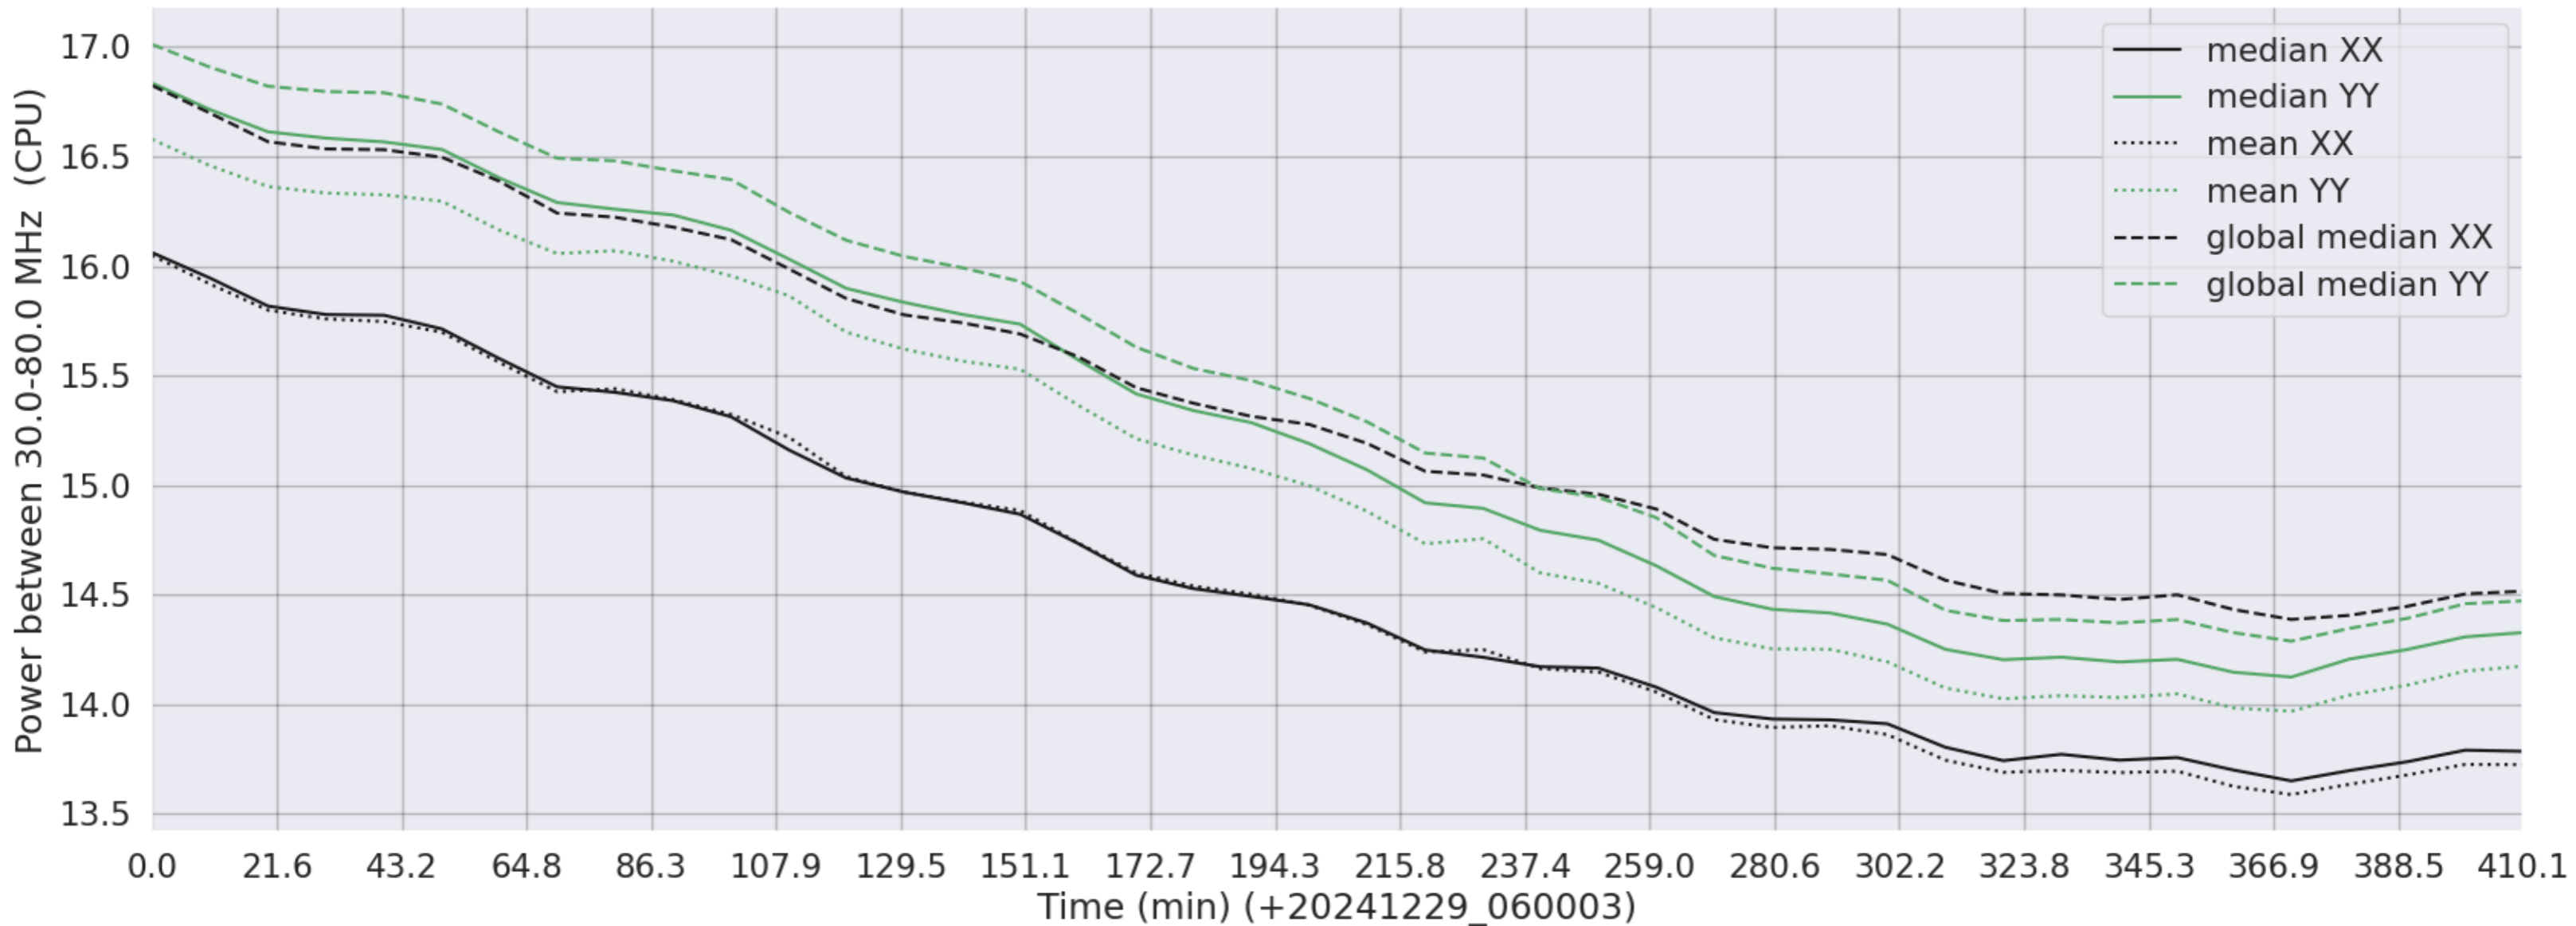

LWA060 - Correlator# 133 - XX FLAGS:Good - YY FLAGS:Good

LWA063 - Correlator# 132 - XX FLAGS:Good - YY FLAGS:Good