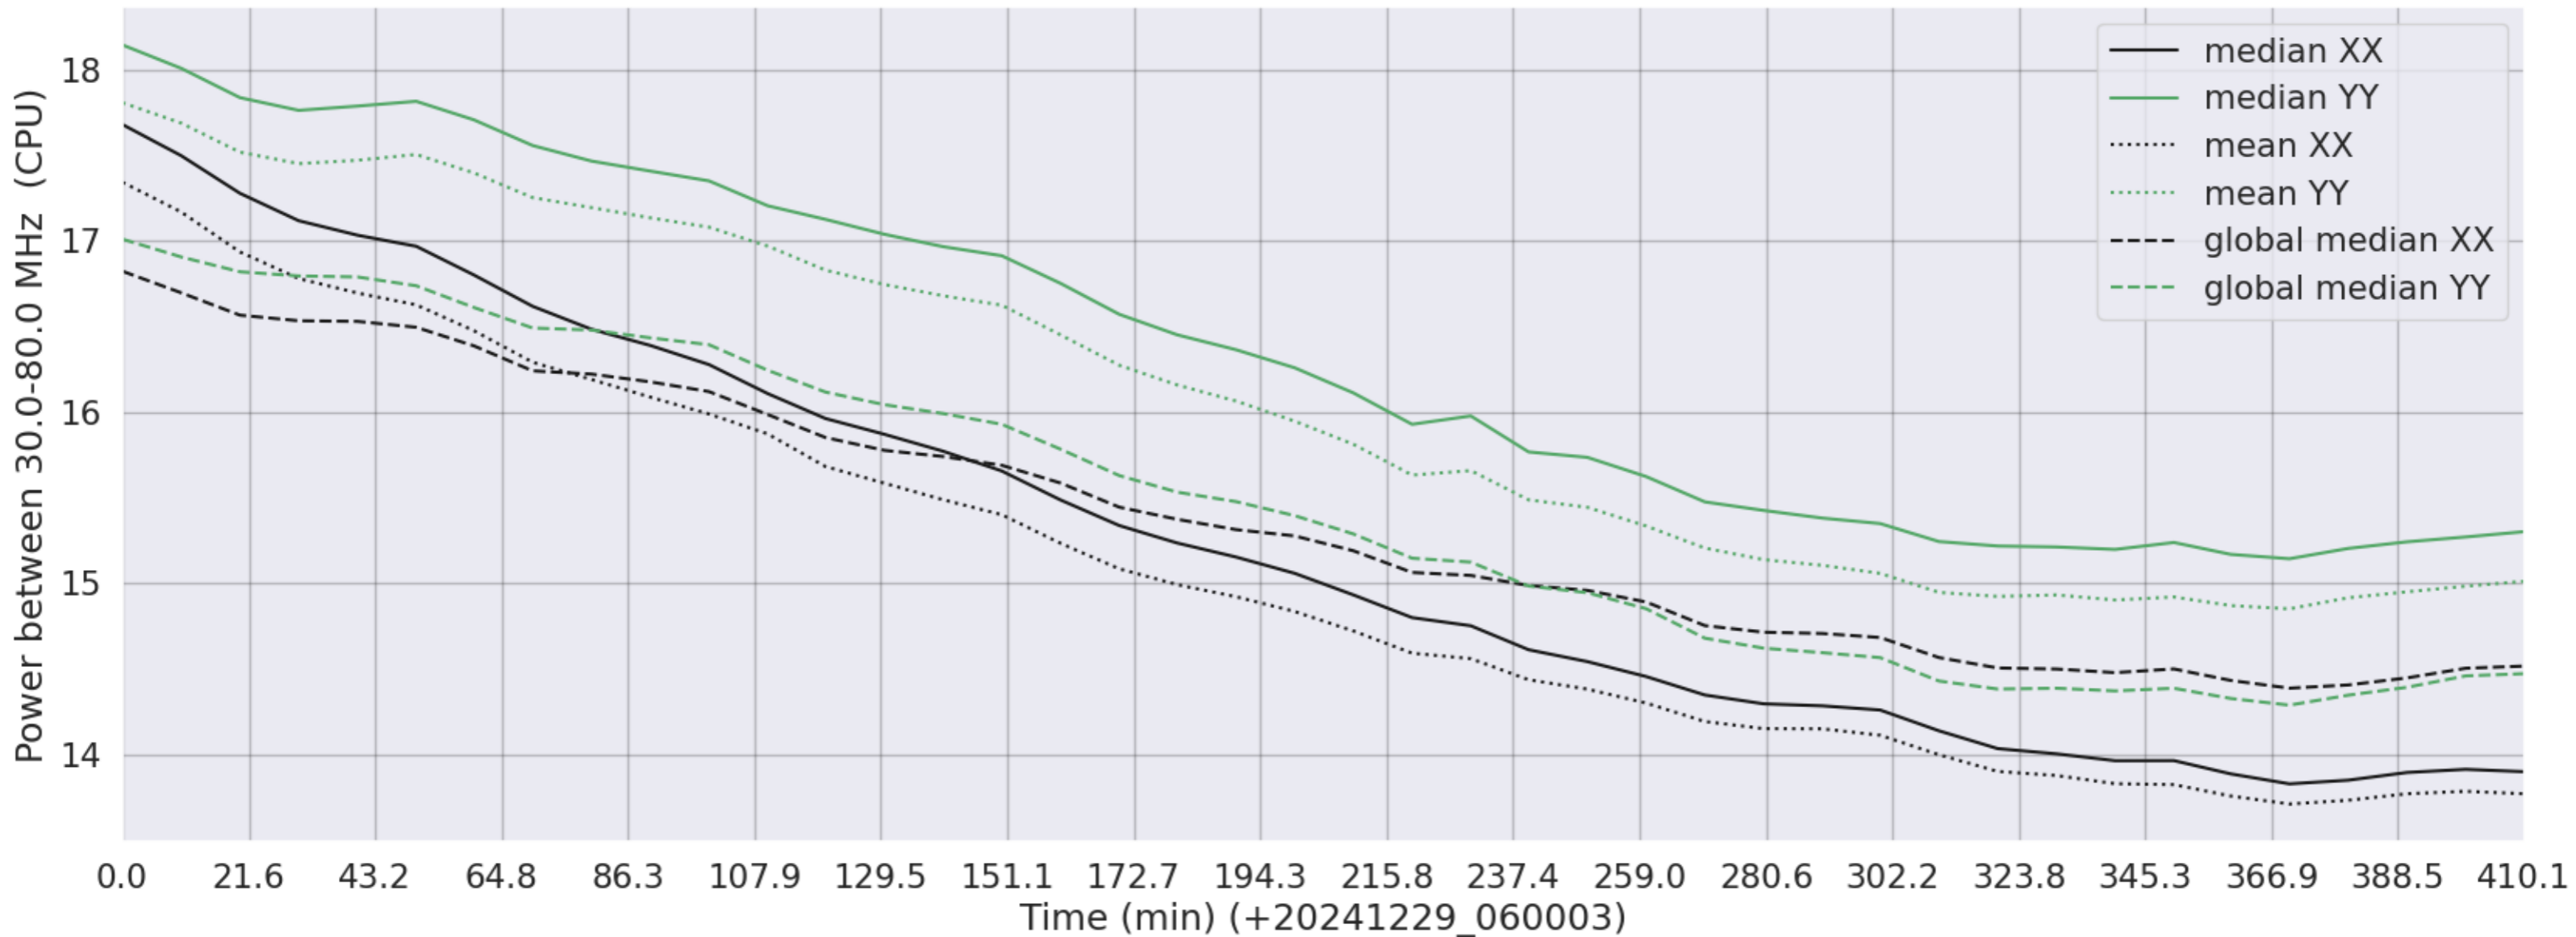

LWA330 - Correlator# 022 - XX FLAGS:Good - YY FLAGS:Good

LWA314 - Correlator# 021 - XX FLAGS:Good - YY FLAGS:Good