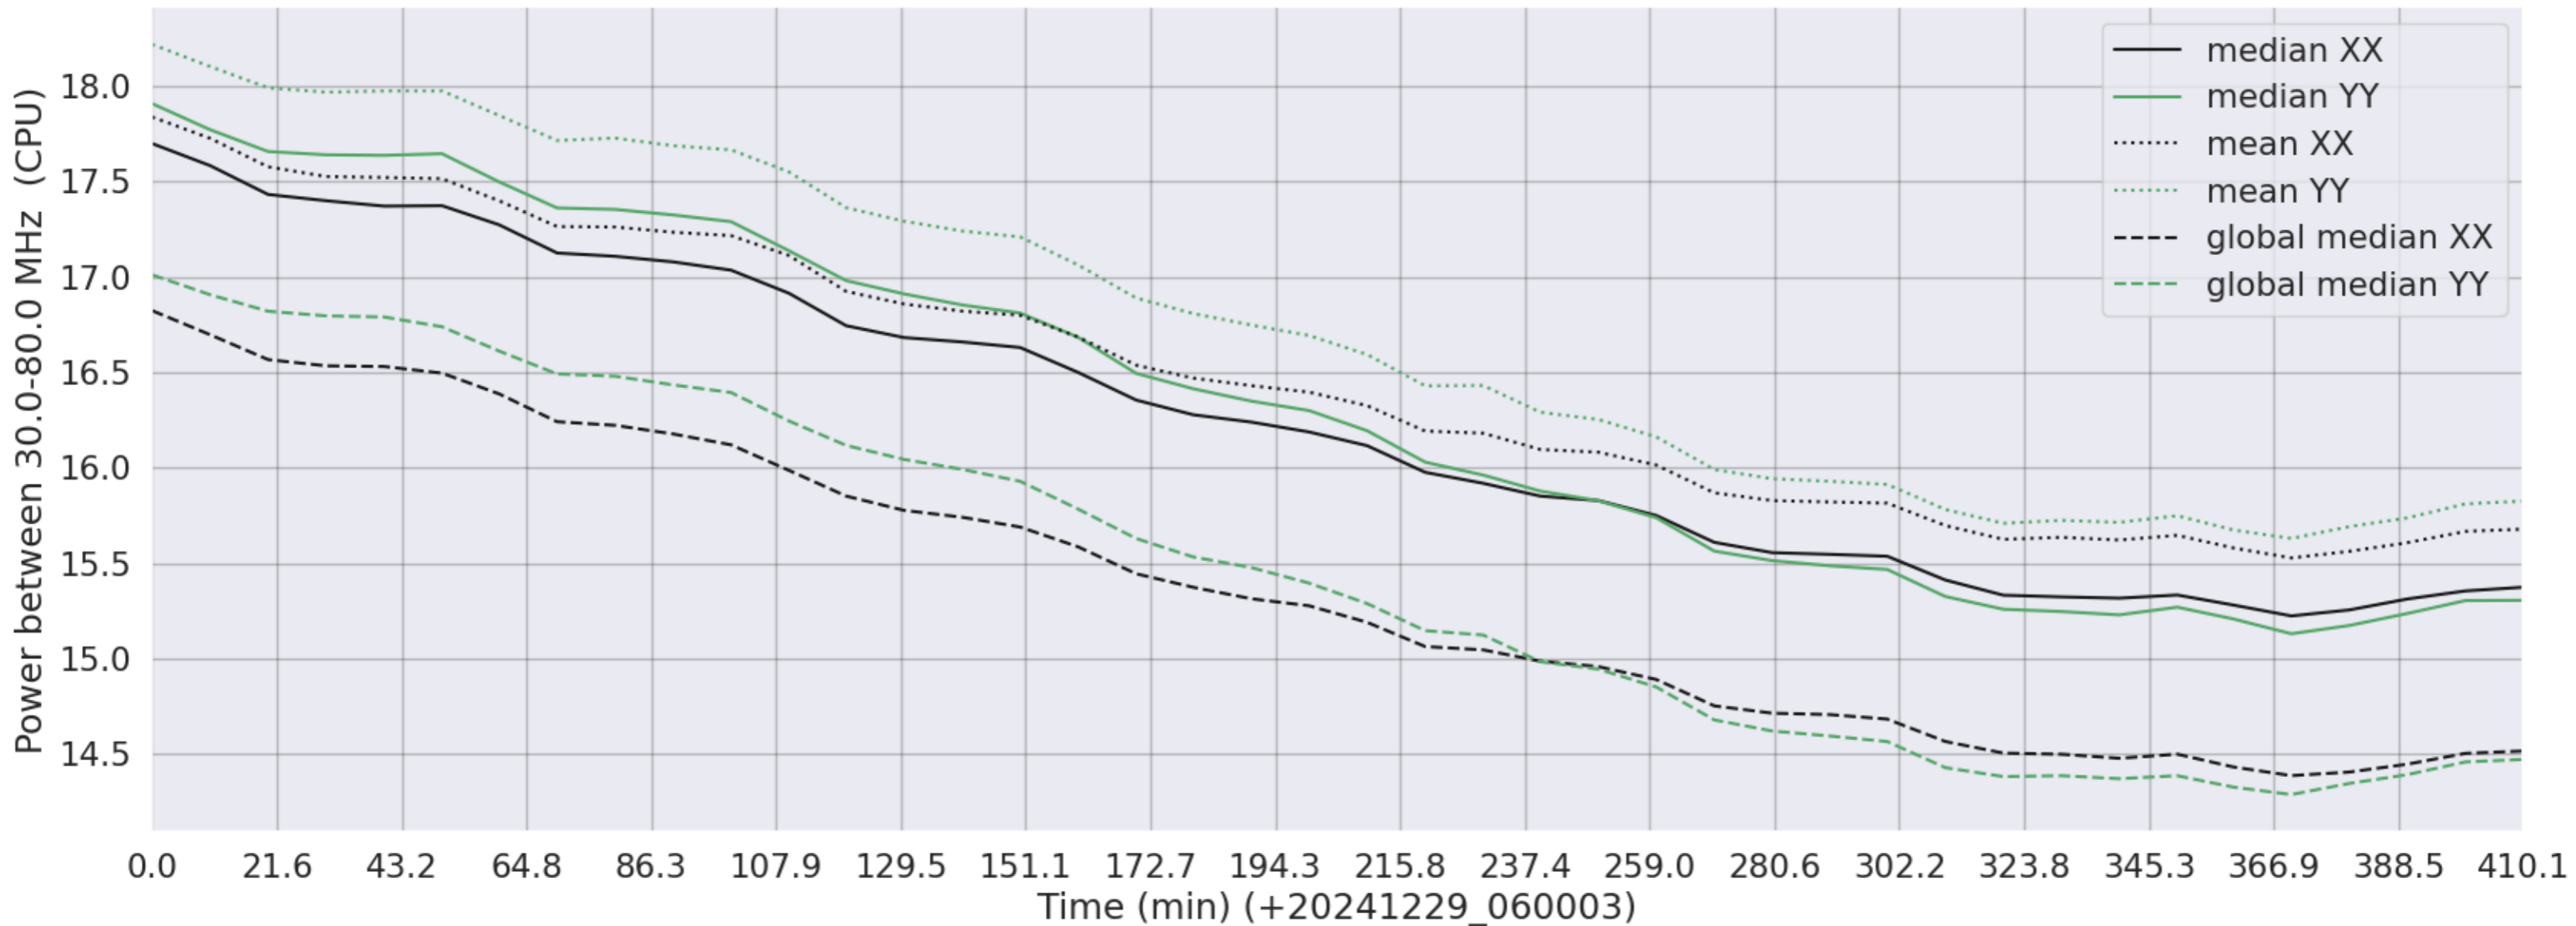

LWA210 - Correlator# 300 - XX FLAGS:Good - YY FLAGS:Good

LWA209 - Correlator# 301 - XX FLAGS:LowPower - YY FLAGS:Good

LWA228 - Correlator# 302 - XX FLAGS:Good - YY FLAGS:Good

LWA230 - Correlator# 303 - XX FLAGS:Good - YY FLAGS:Good