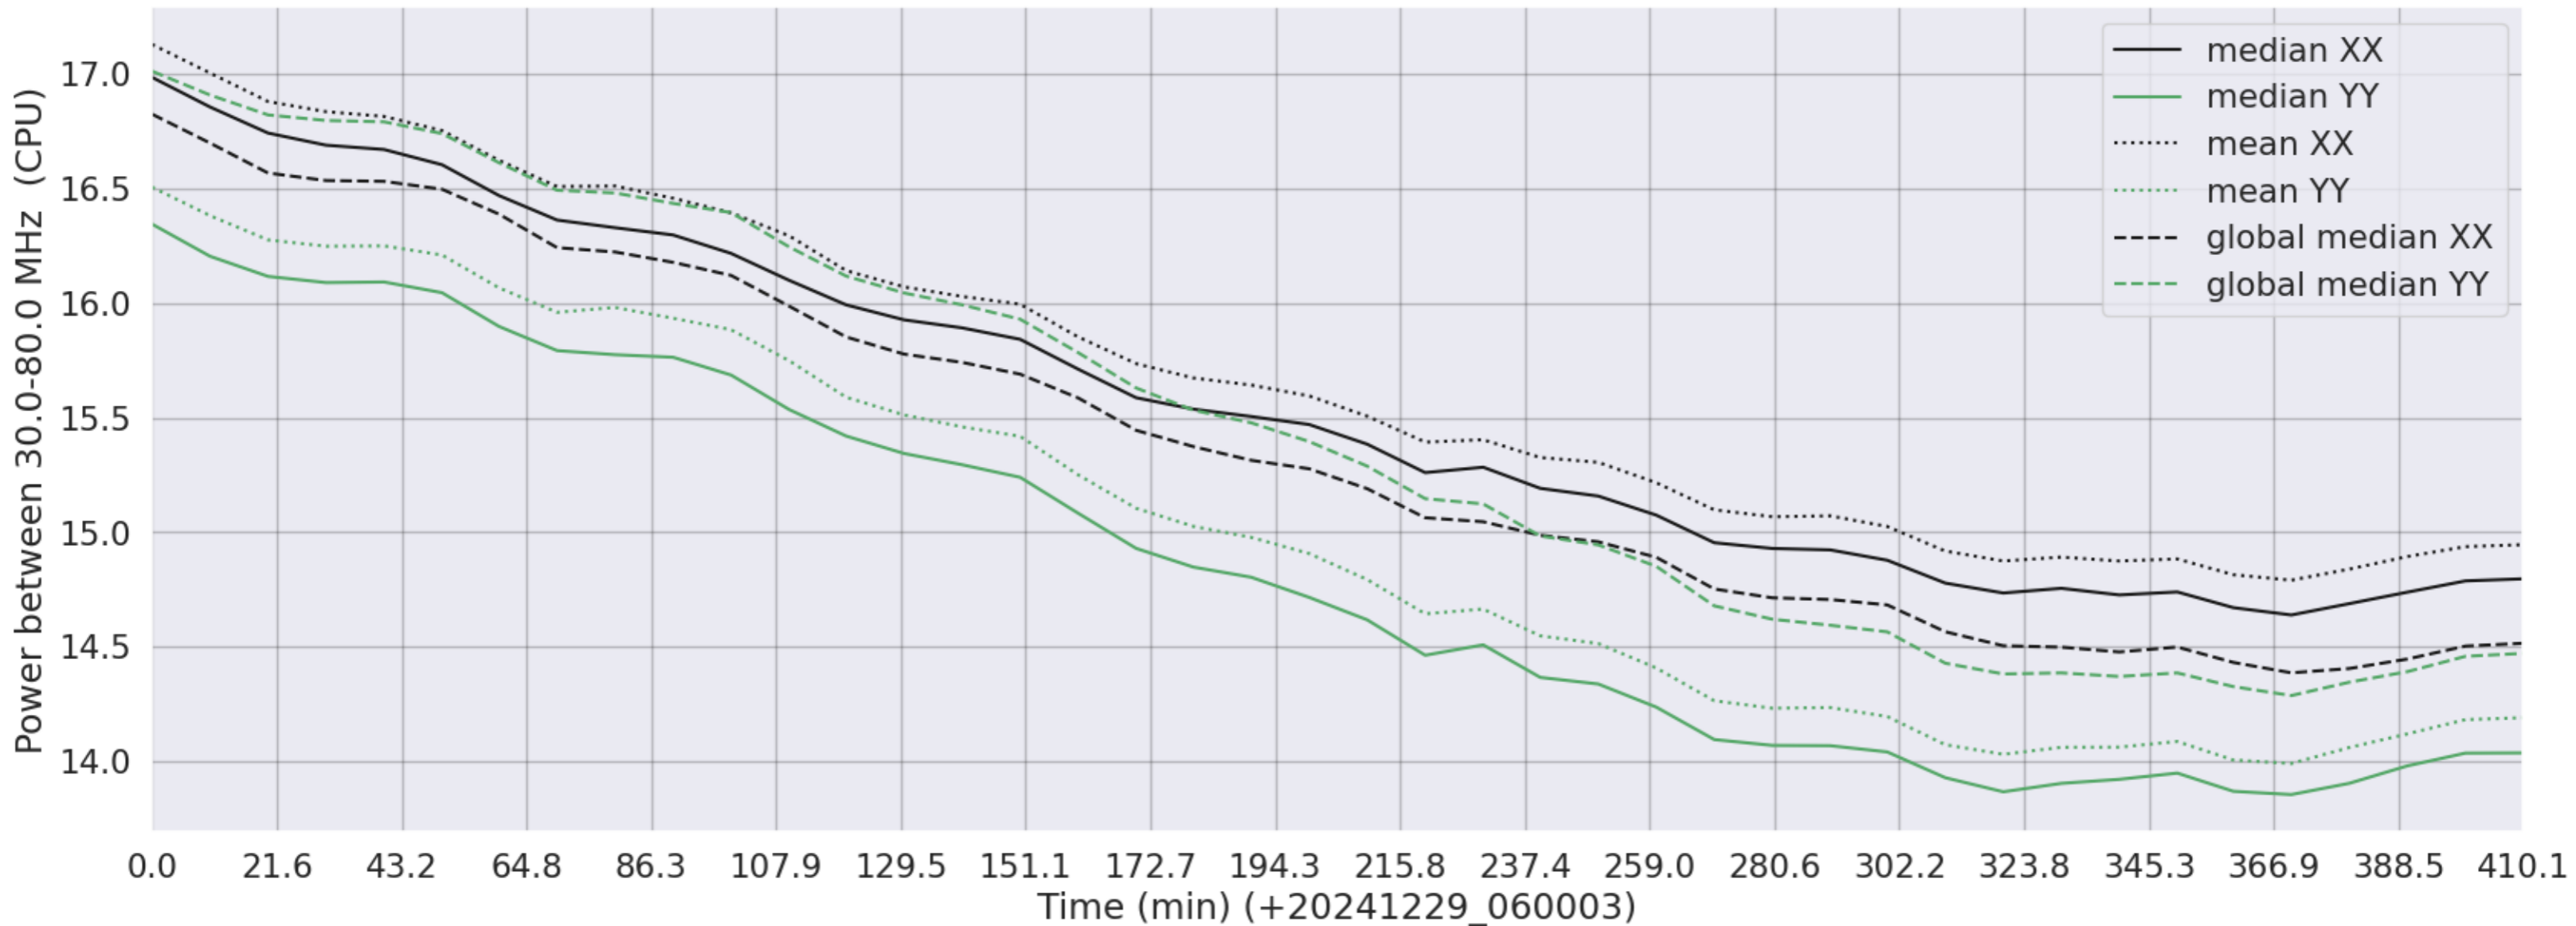

LWA081 - Correlator# 194 - XX FLAGS:Good - YY FLAGS:Good

LWA076 - Correlator# 193 - XX FLAGS:Good - YY FLAGS:Good