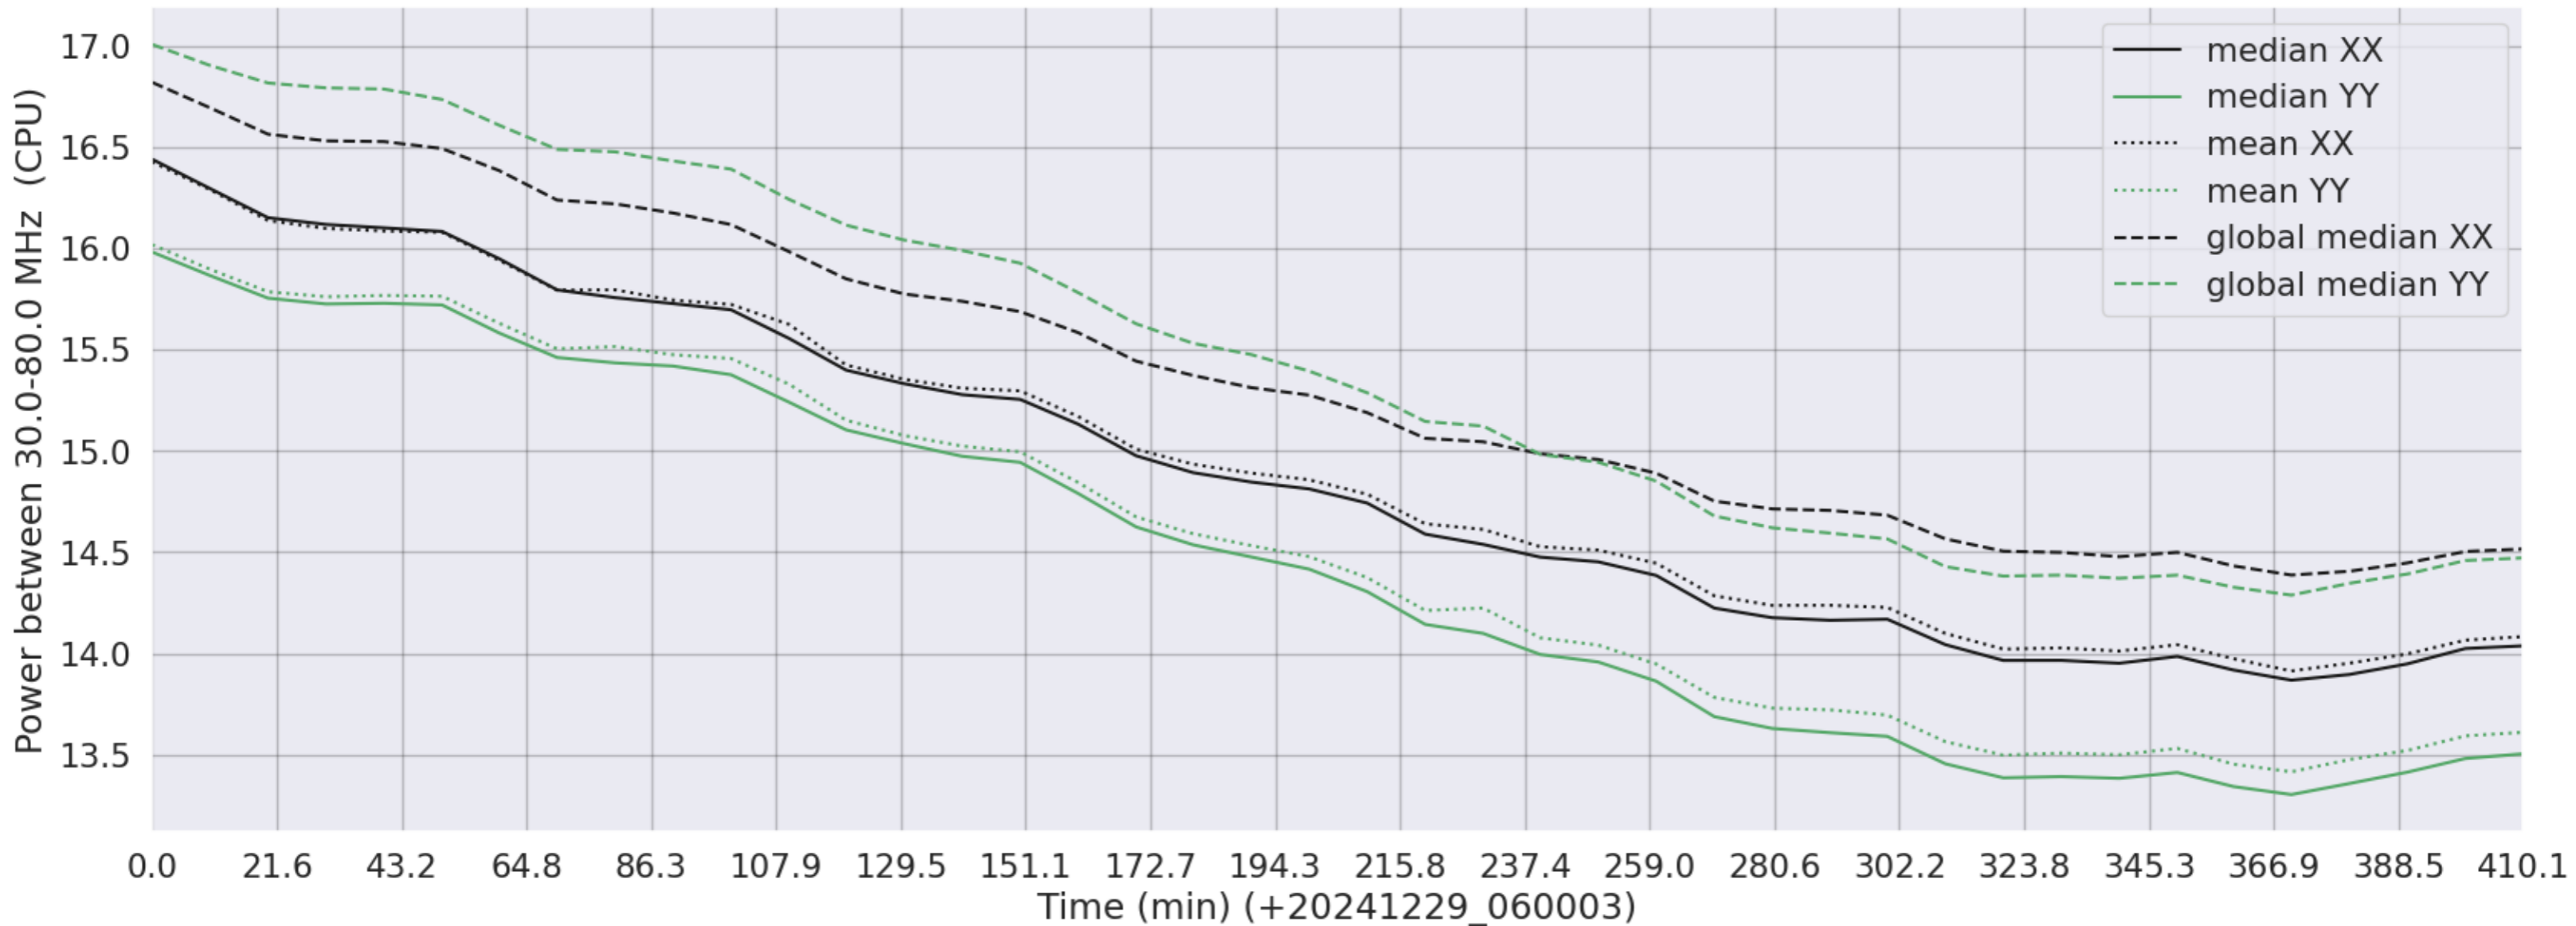

LWA180 - Correlator# 322 - XX FLAGS:Good - YY FLAGS:Good

LWA247 - Correlator# 321 - XX FLAGS:Good - YY FLAGS:Good