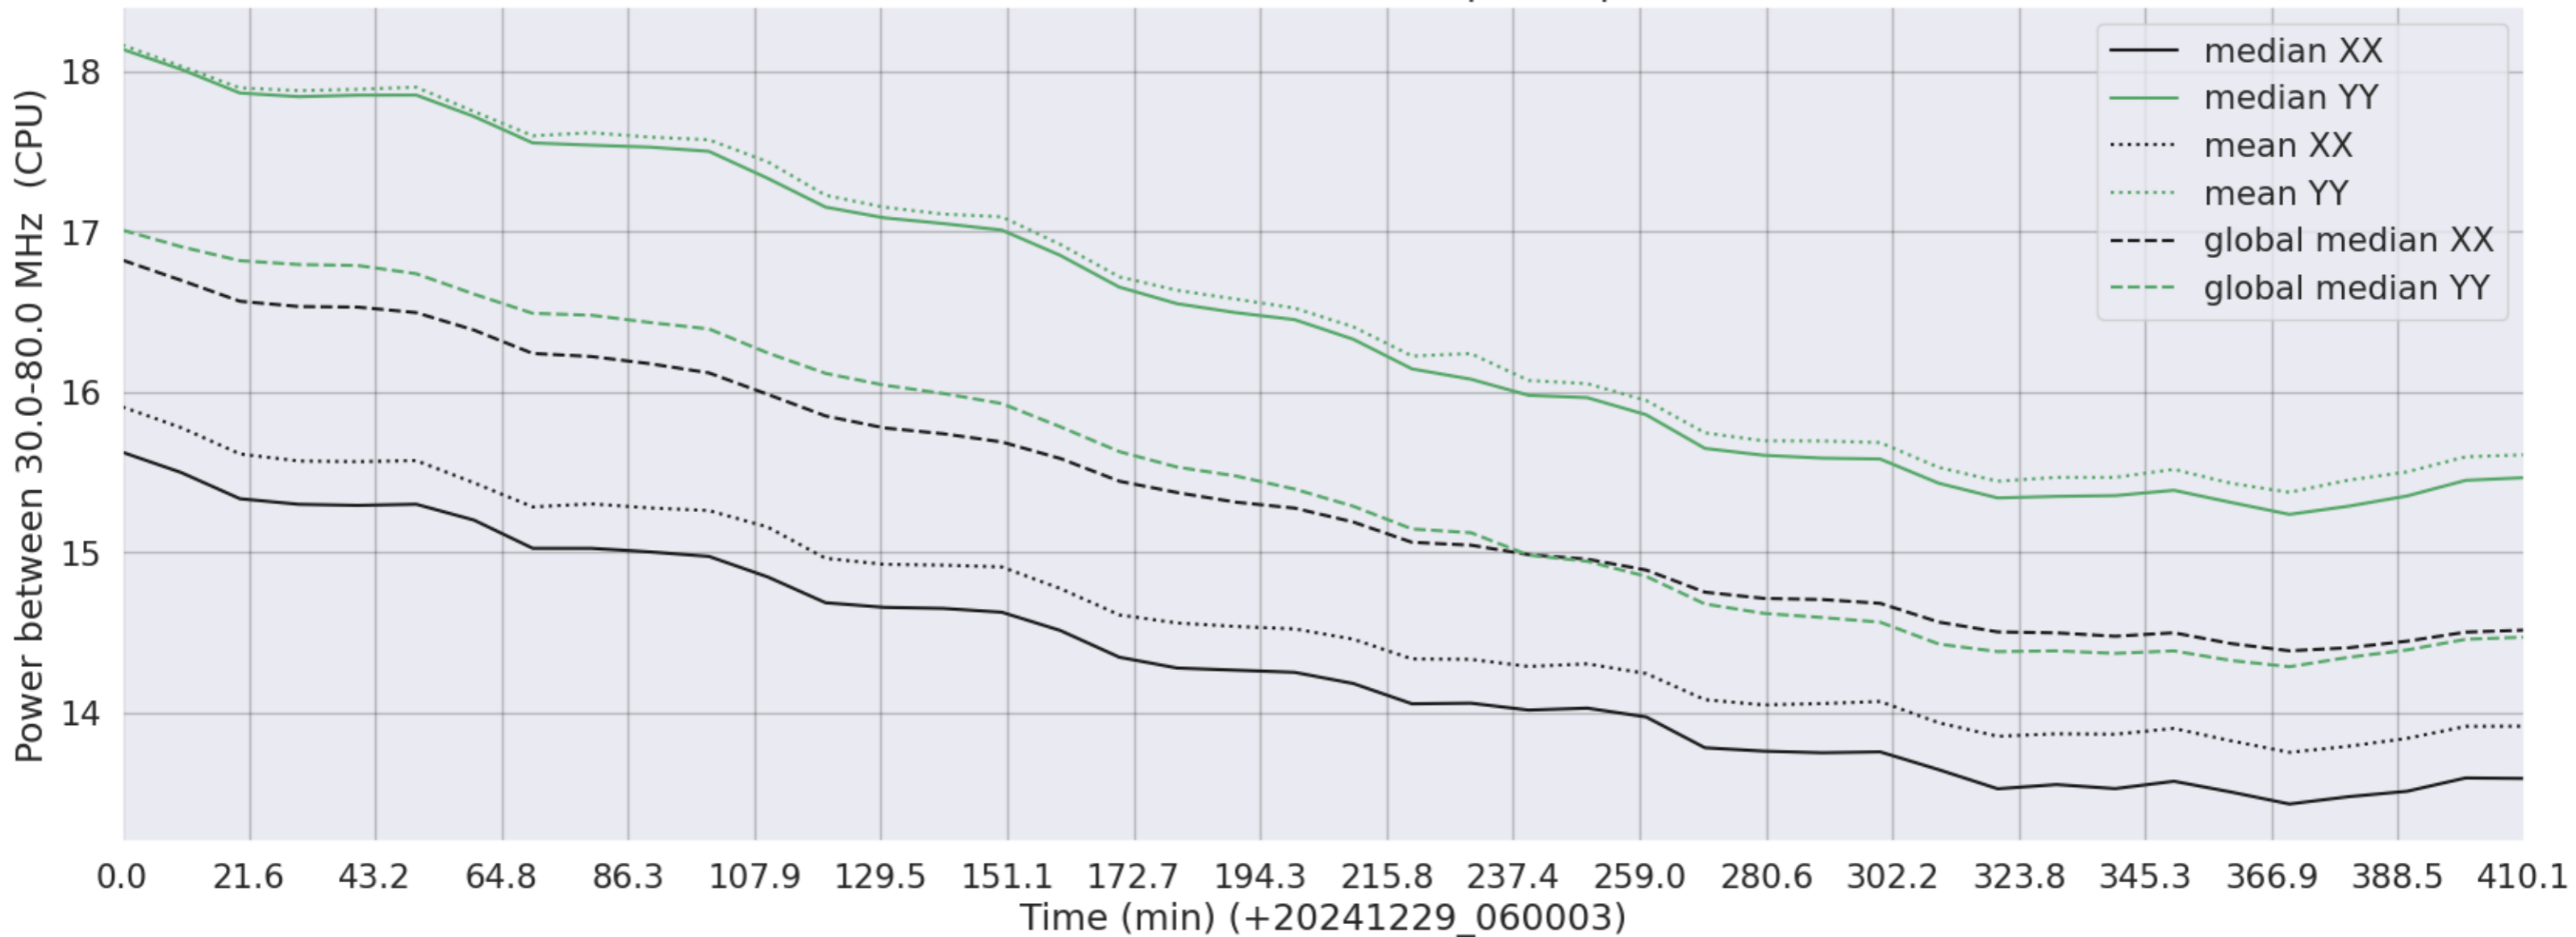

LWA007 - Correlator# 071 - XX FLAGS:Good - YY FLAGS:Good

LWA009 - Correlator# 070 - XX FLAGS:BadSpecShape - YY FLAGS:Good