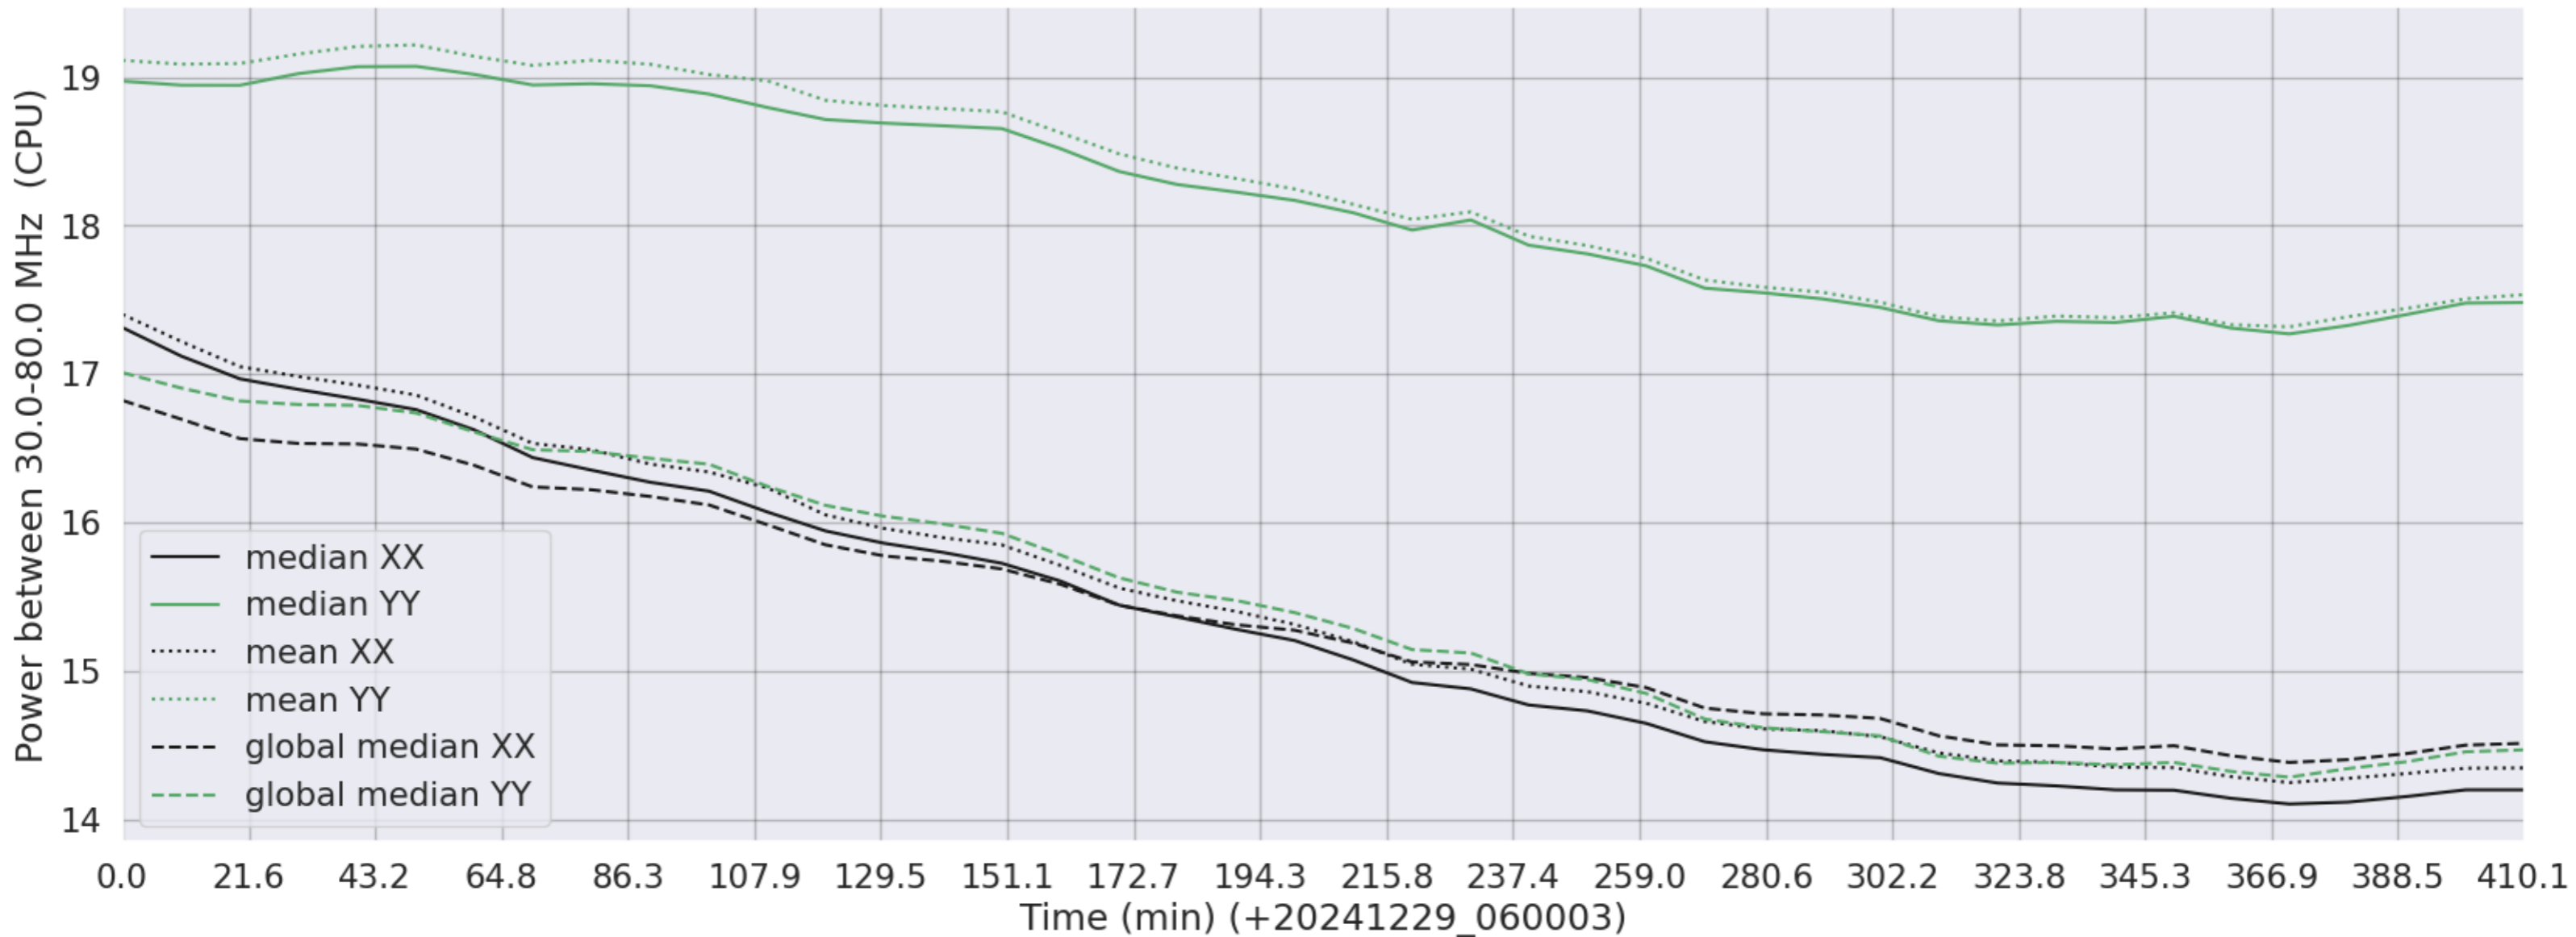

LWA310 - Correlator# 017 - XX FLAGS:Good - YY FLAGS:Good

LWA311 - Correlator# 016 - XX FLAGS:Good - YY FLAGS:Good