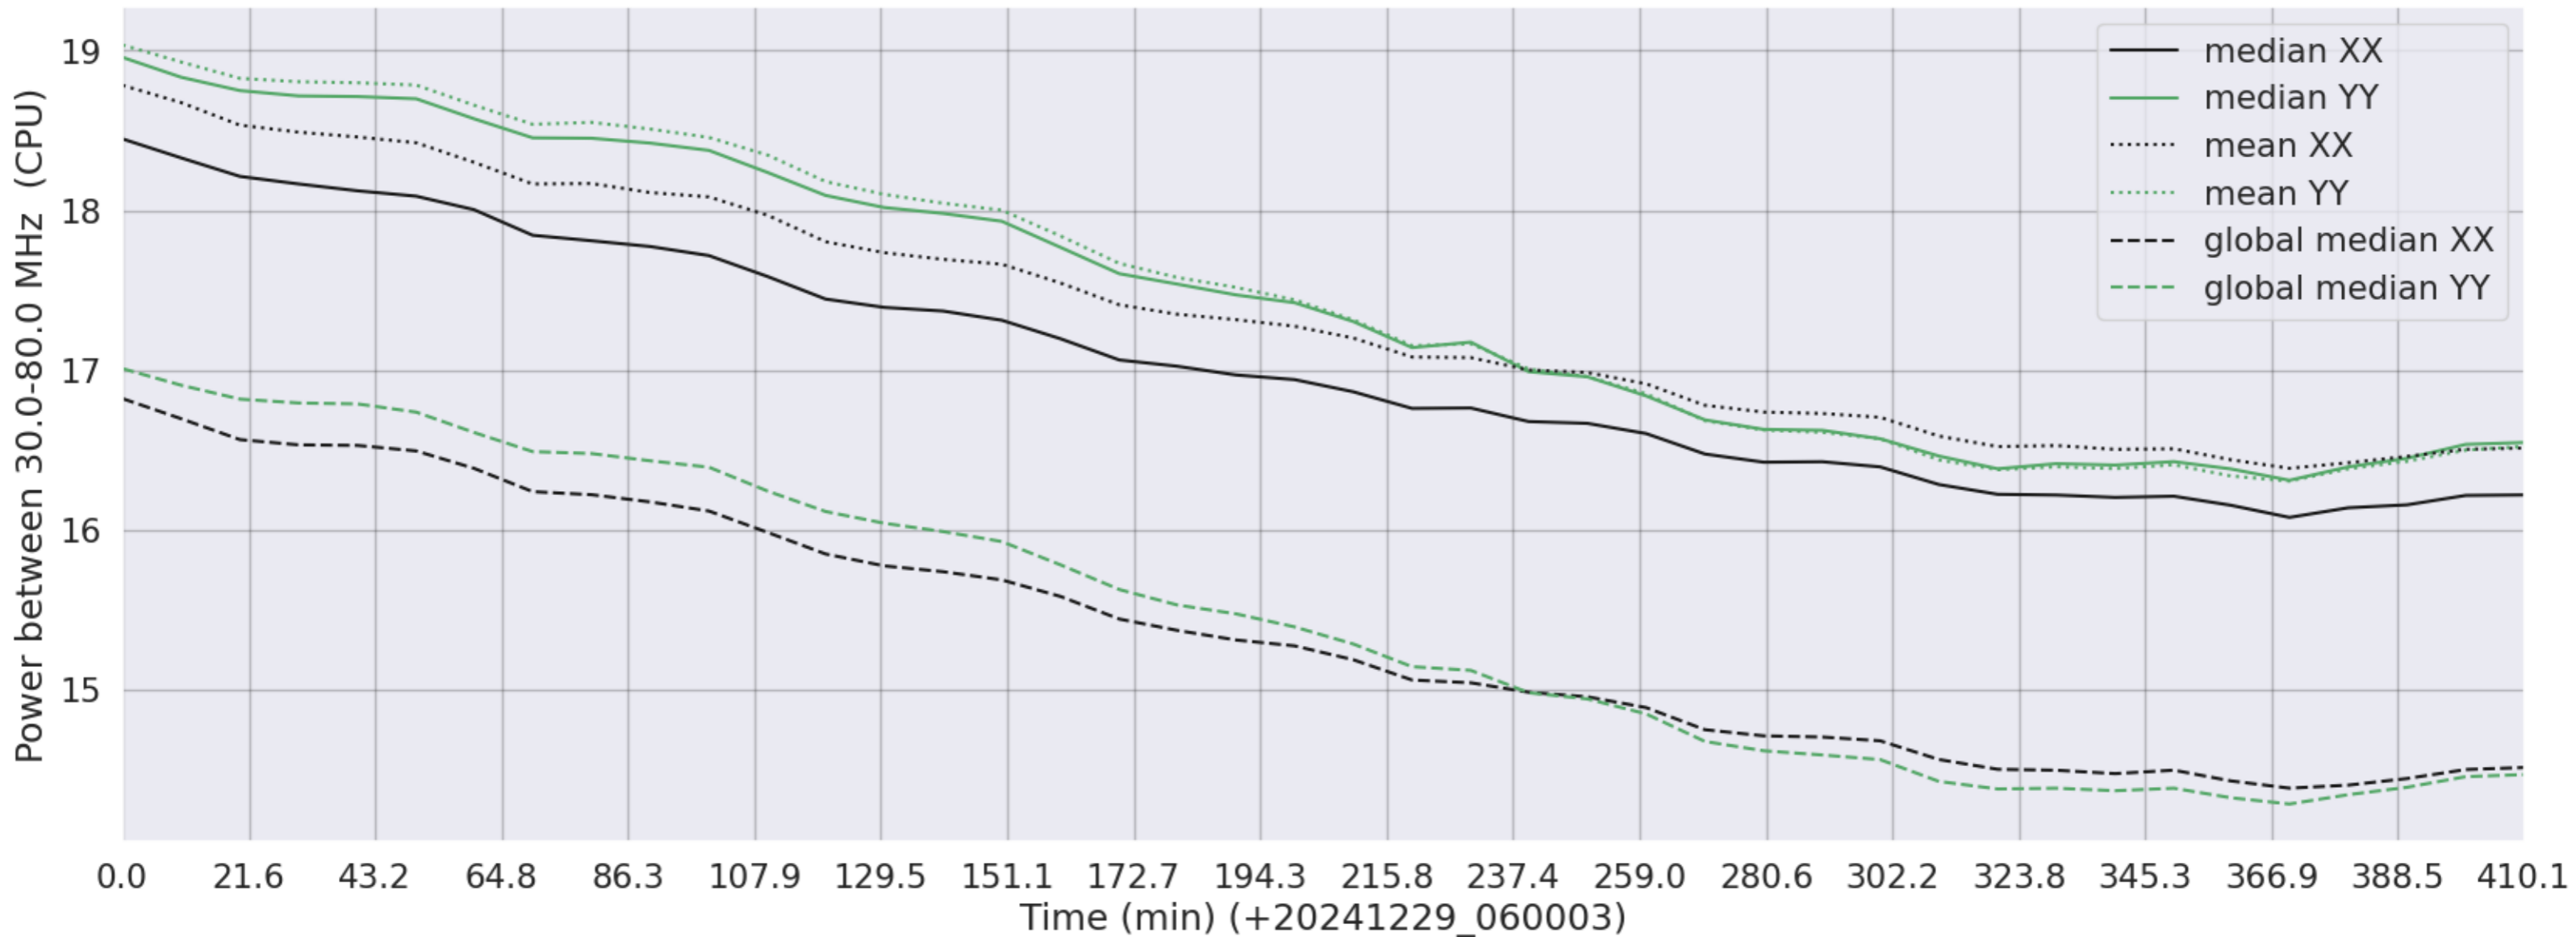

LWA038 - Correlator# 077 - XX FLAGS:Good - YY FLAGS:Good

LWA040 - Correlator# 076 - XX FLAGS:Good - YY FLAGS:Good