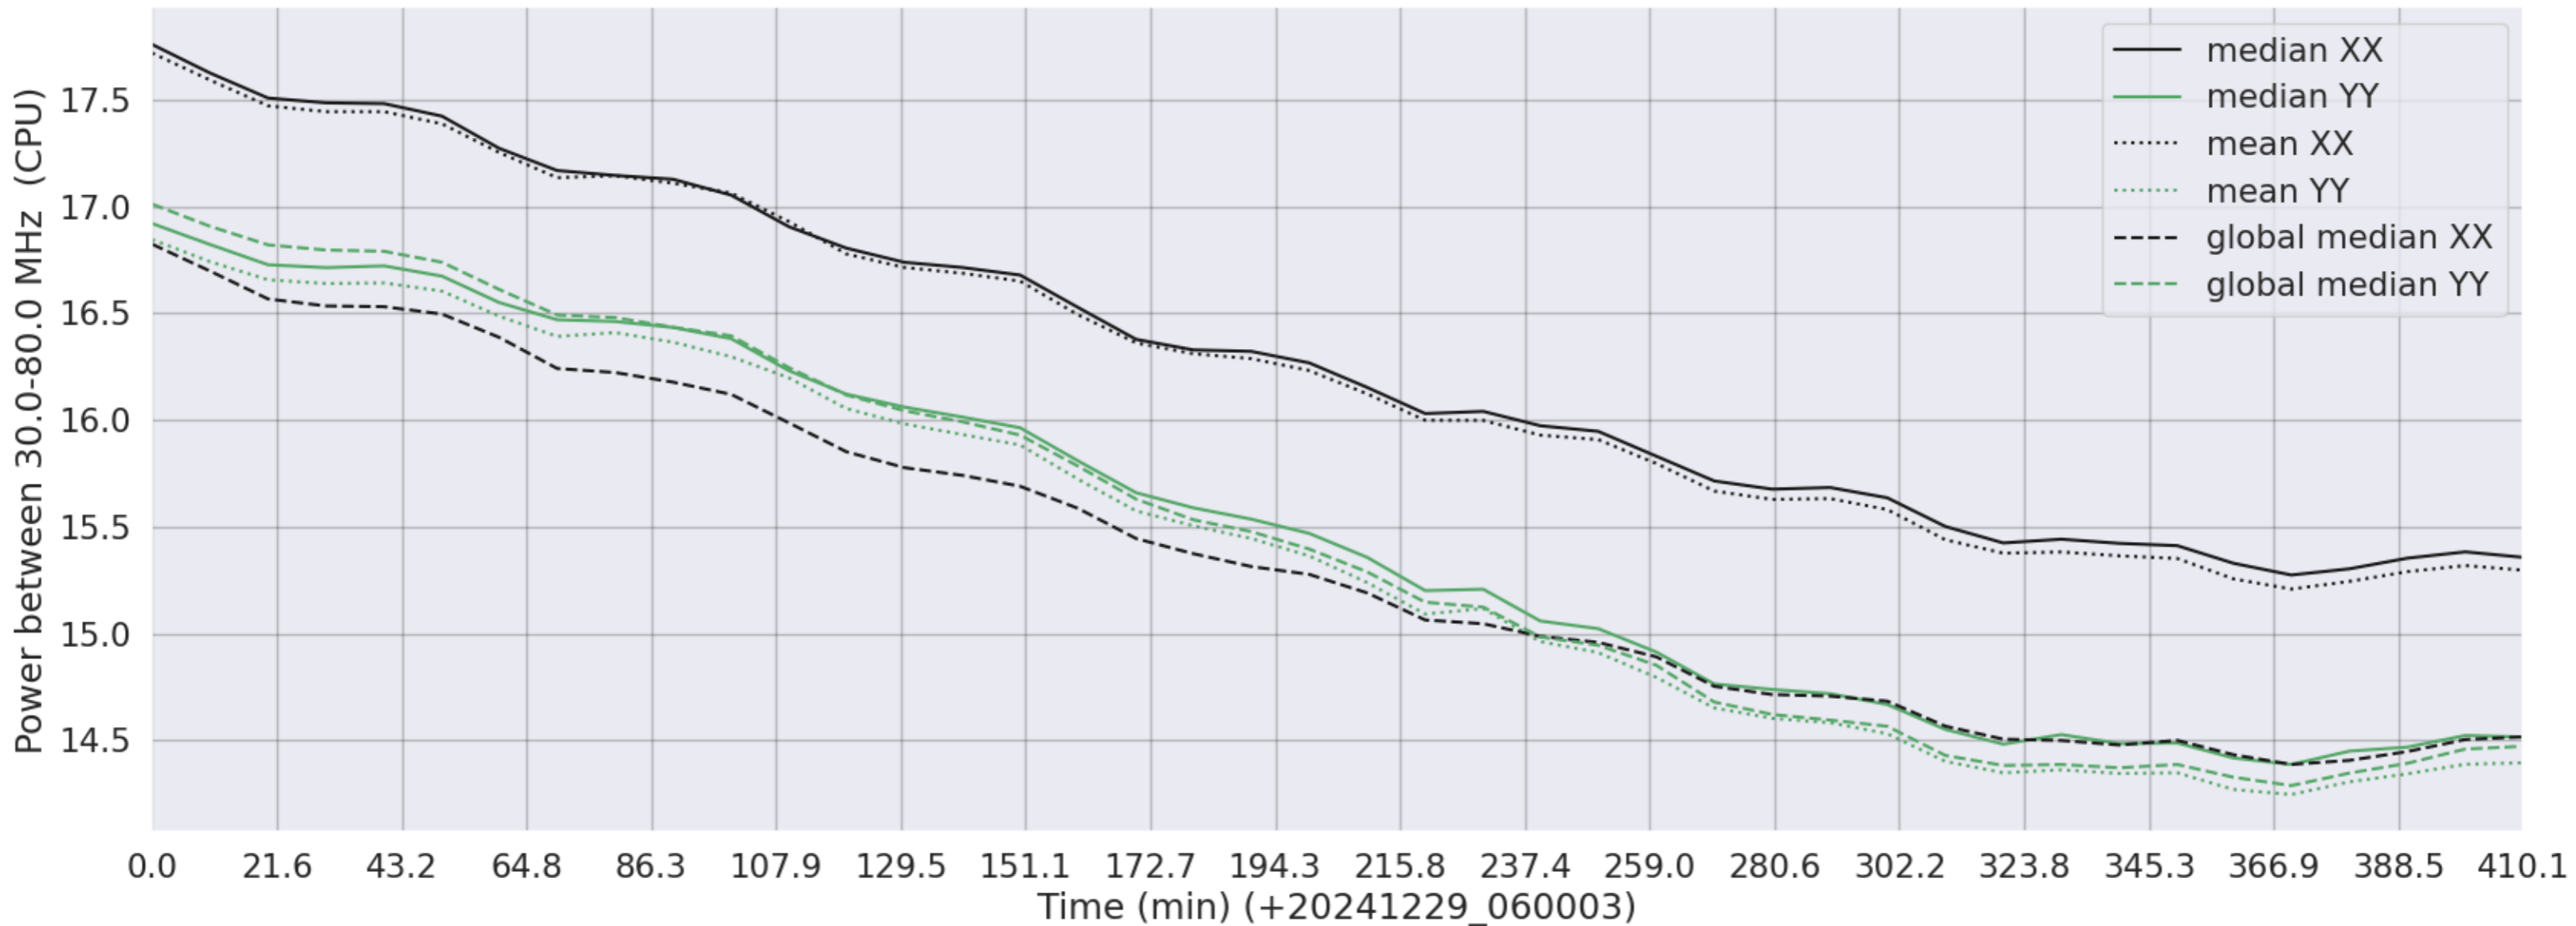

LWA016 - Correlator# 097 - XX FLAGS:Good - YY FLAGS:Good

LWA013 - Correlator# 096 - XX FLAGS:Good - YY FLAGS:Good