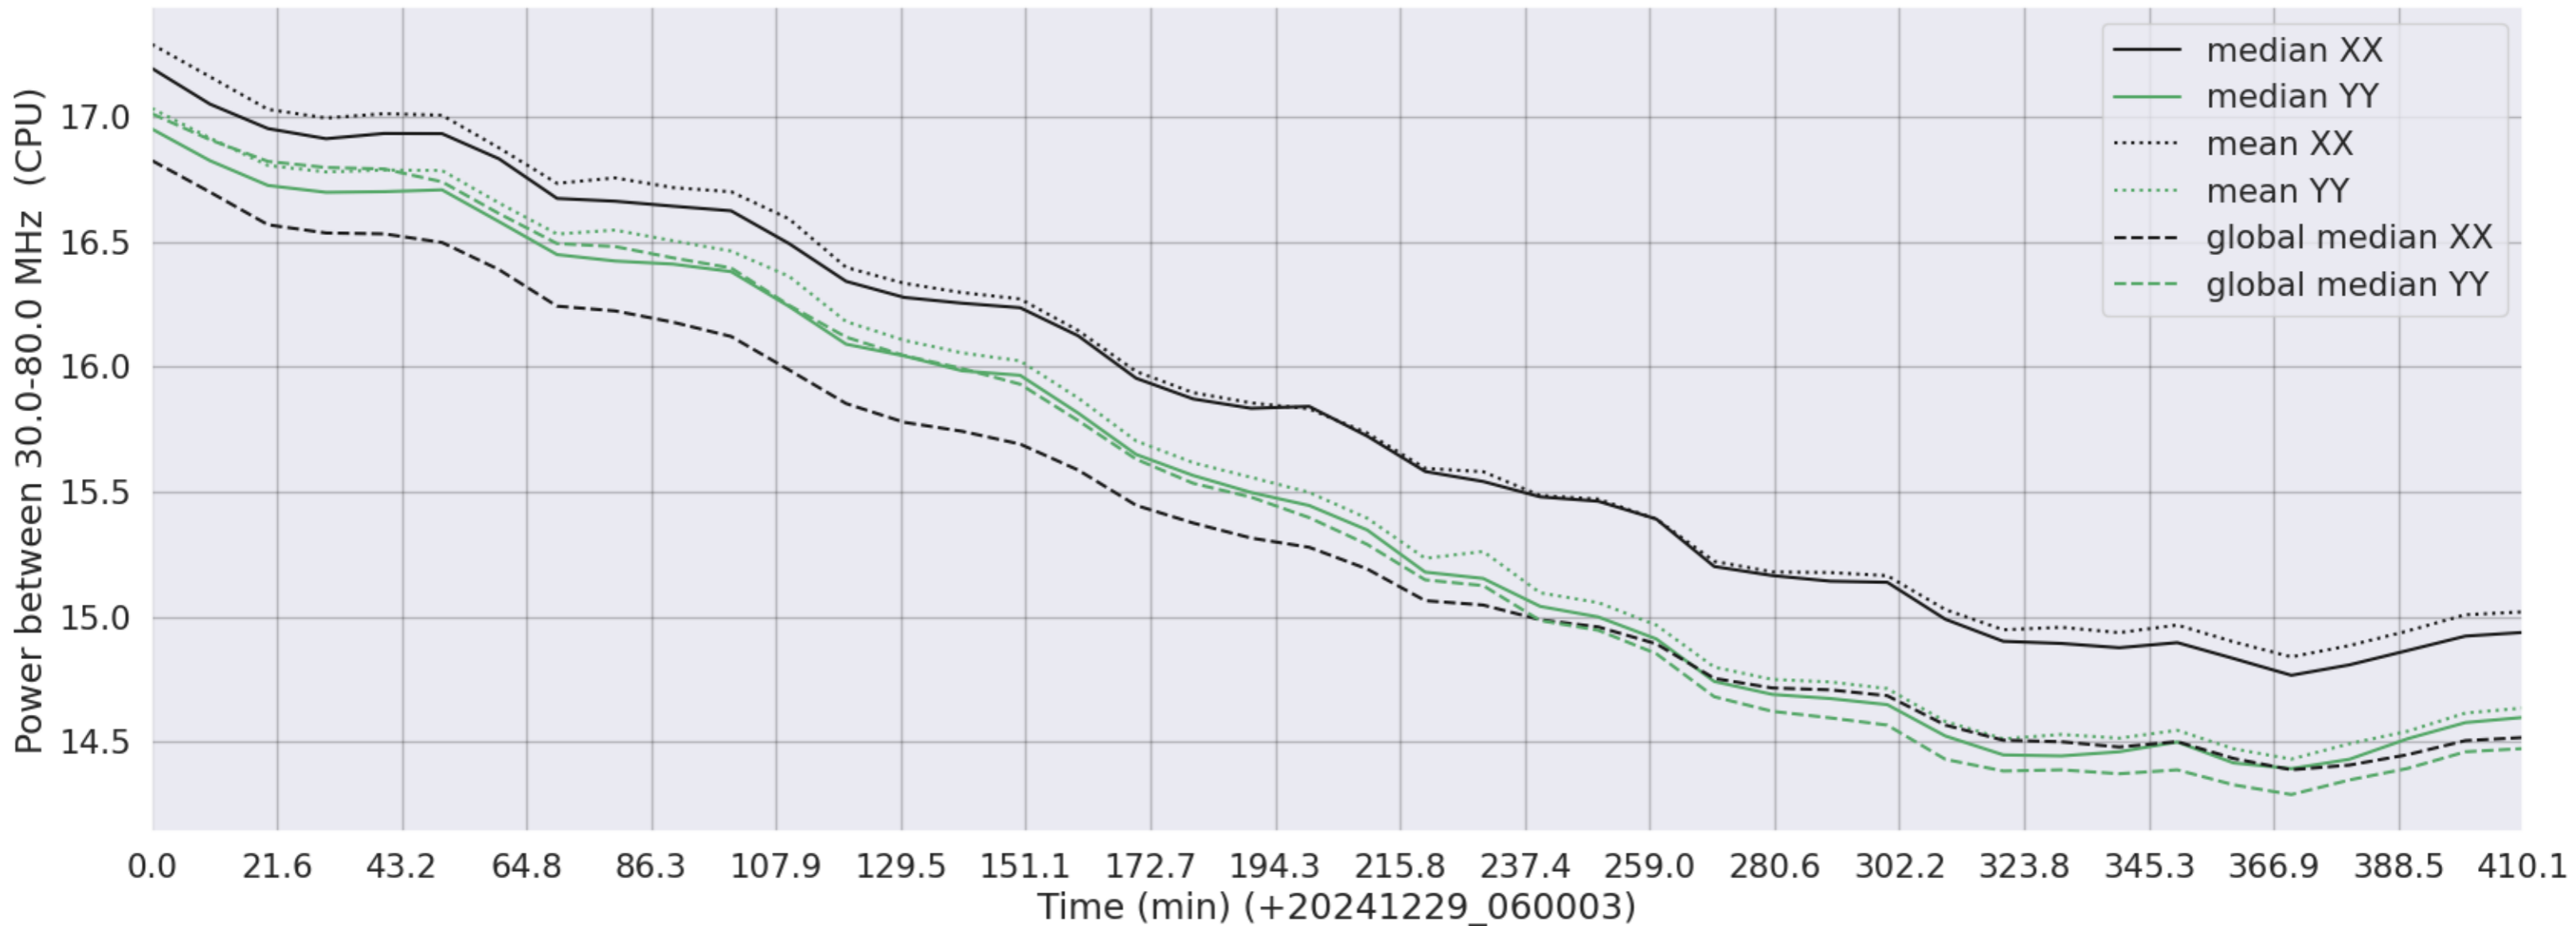

LWA241 - Correlator# 336 - XX FLAGS:Good - YY FLAGS:Good

LWA223 - Correlator# 337 - XX FLAGS:Good - YY FLAGS:Good

LWA244 - Correlator# 338 - XX FLAGS:Good - YY FLAGS:HighTimeVar+BadSpecShape

LWA242 - Correlator# 339 - XX FLAGS:Good - YY FLAGS:Good