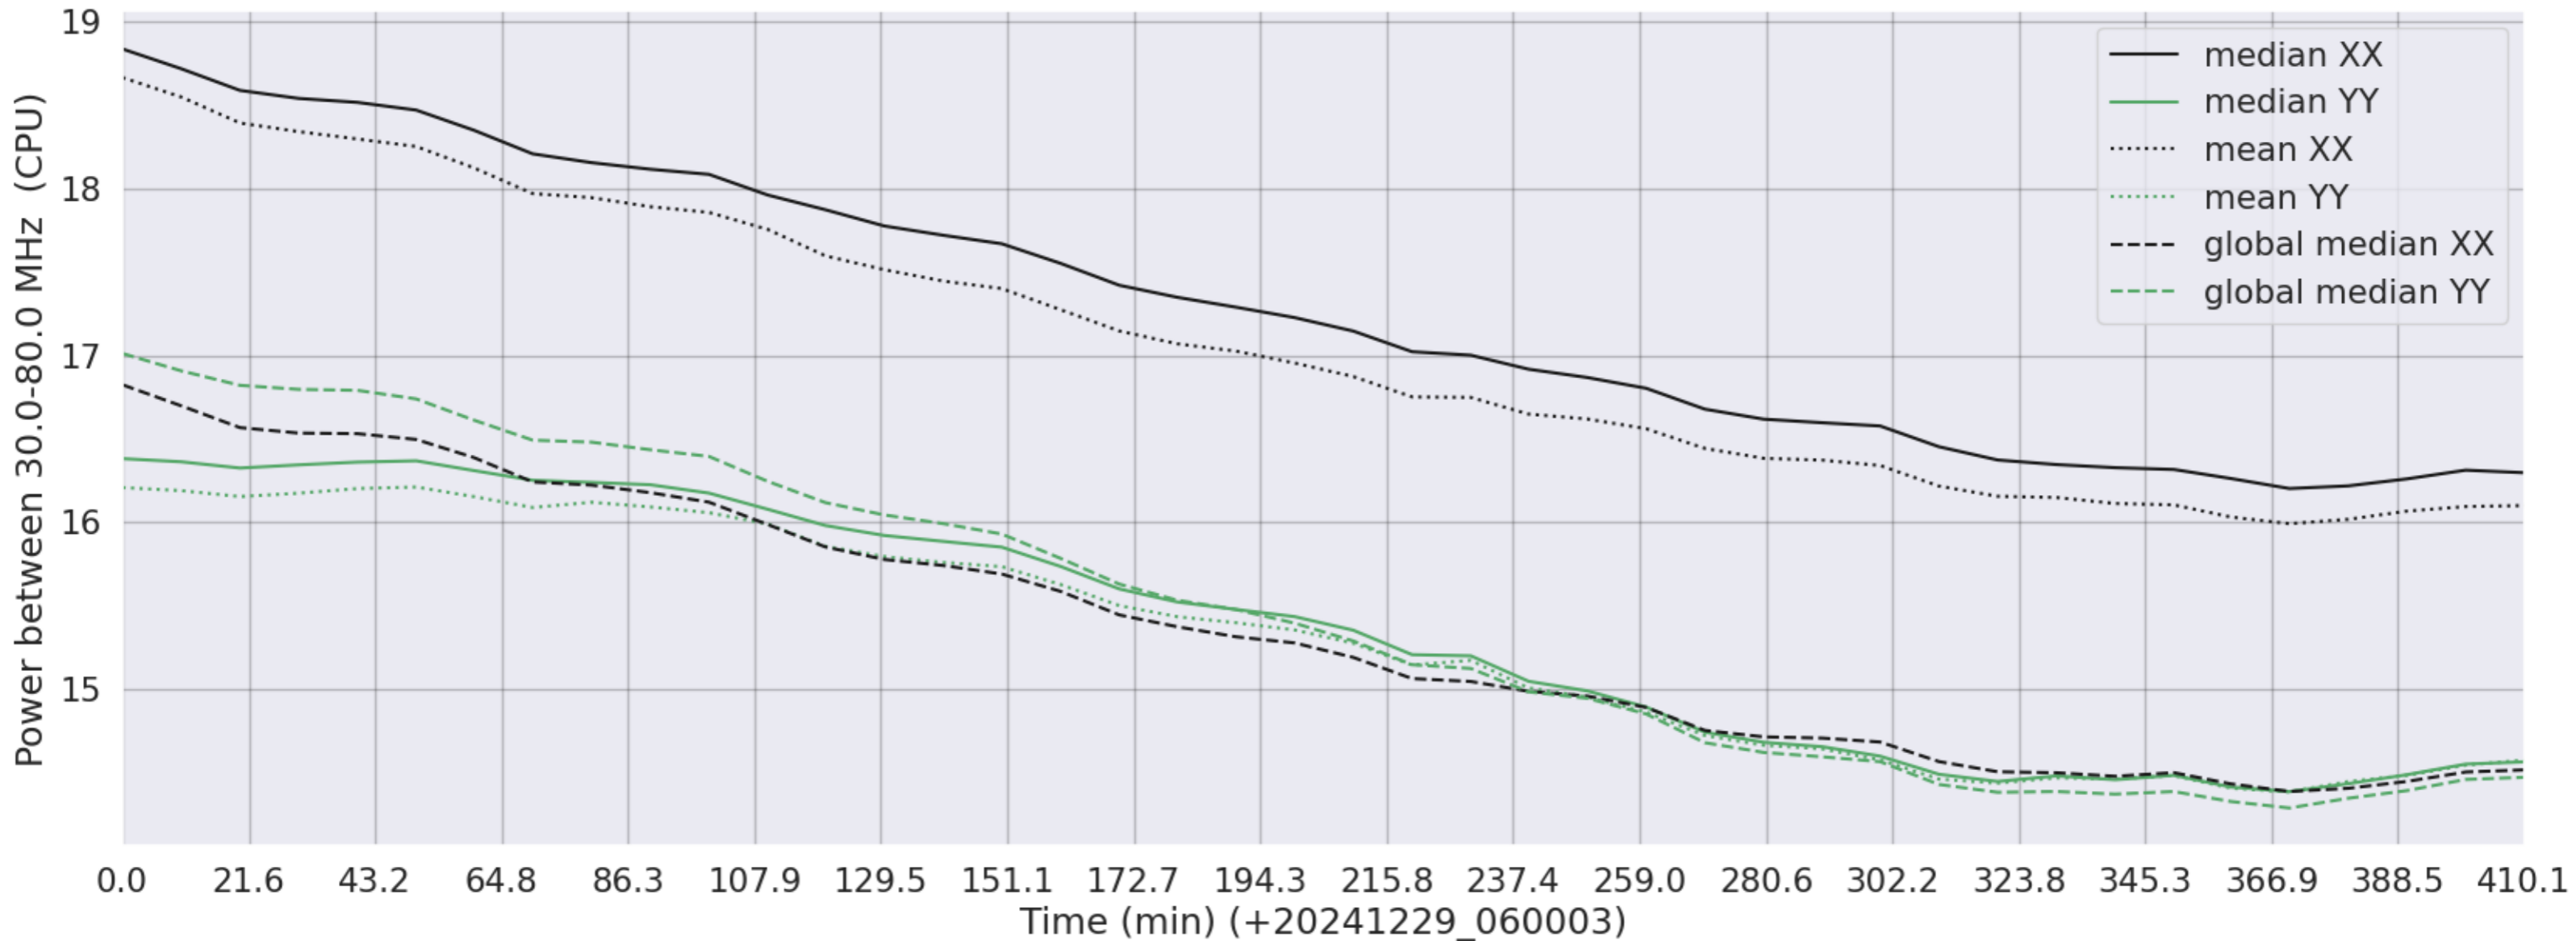

LWA315 - Correlator# 350 - XX FLAGS:Good - YY FLAGS:Good

LWA264 - Correlator# 349 - XX FLAGS:Good - YY FLAGS:Good