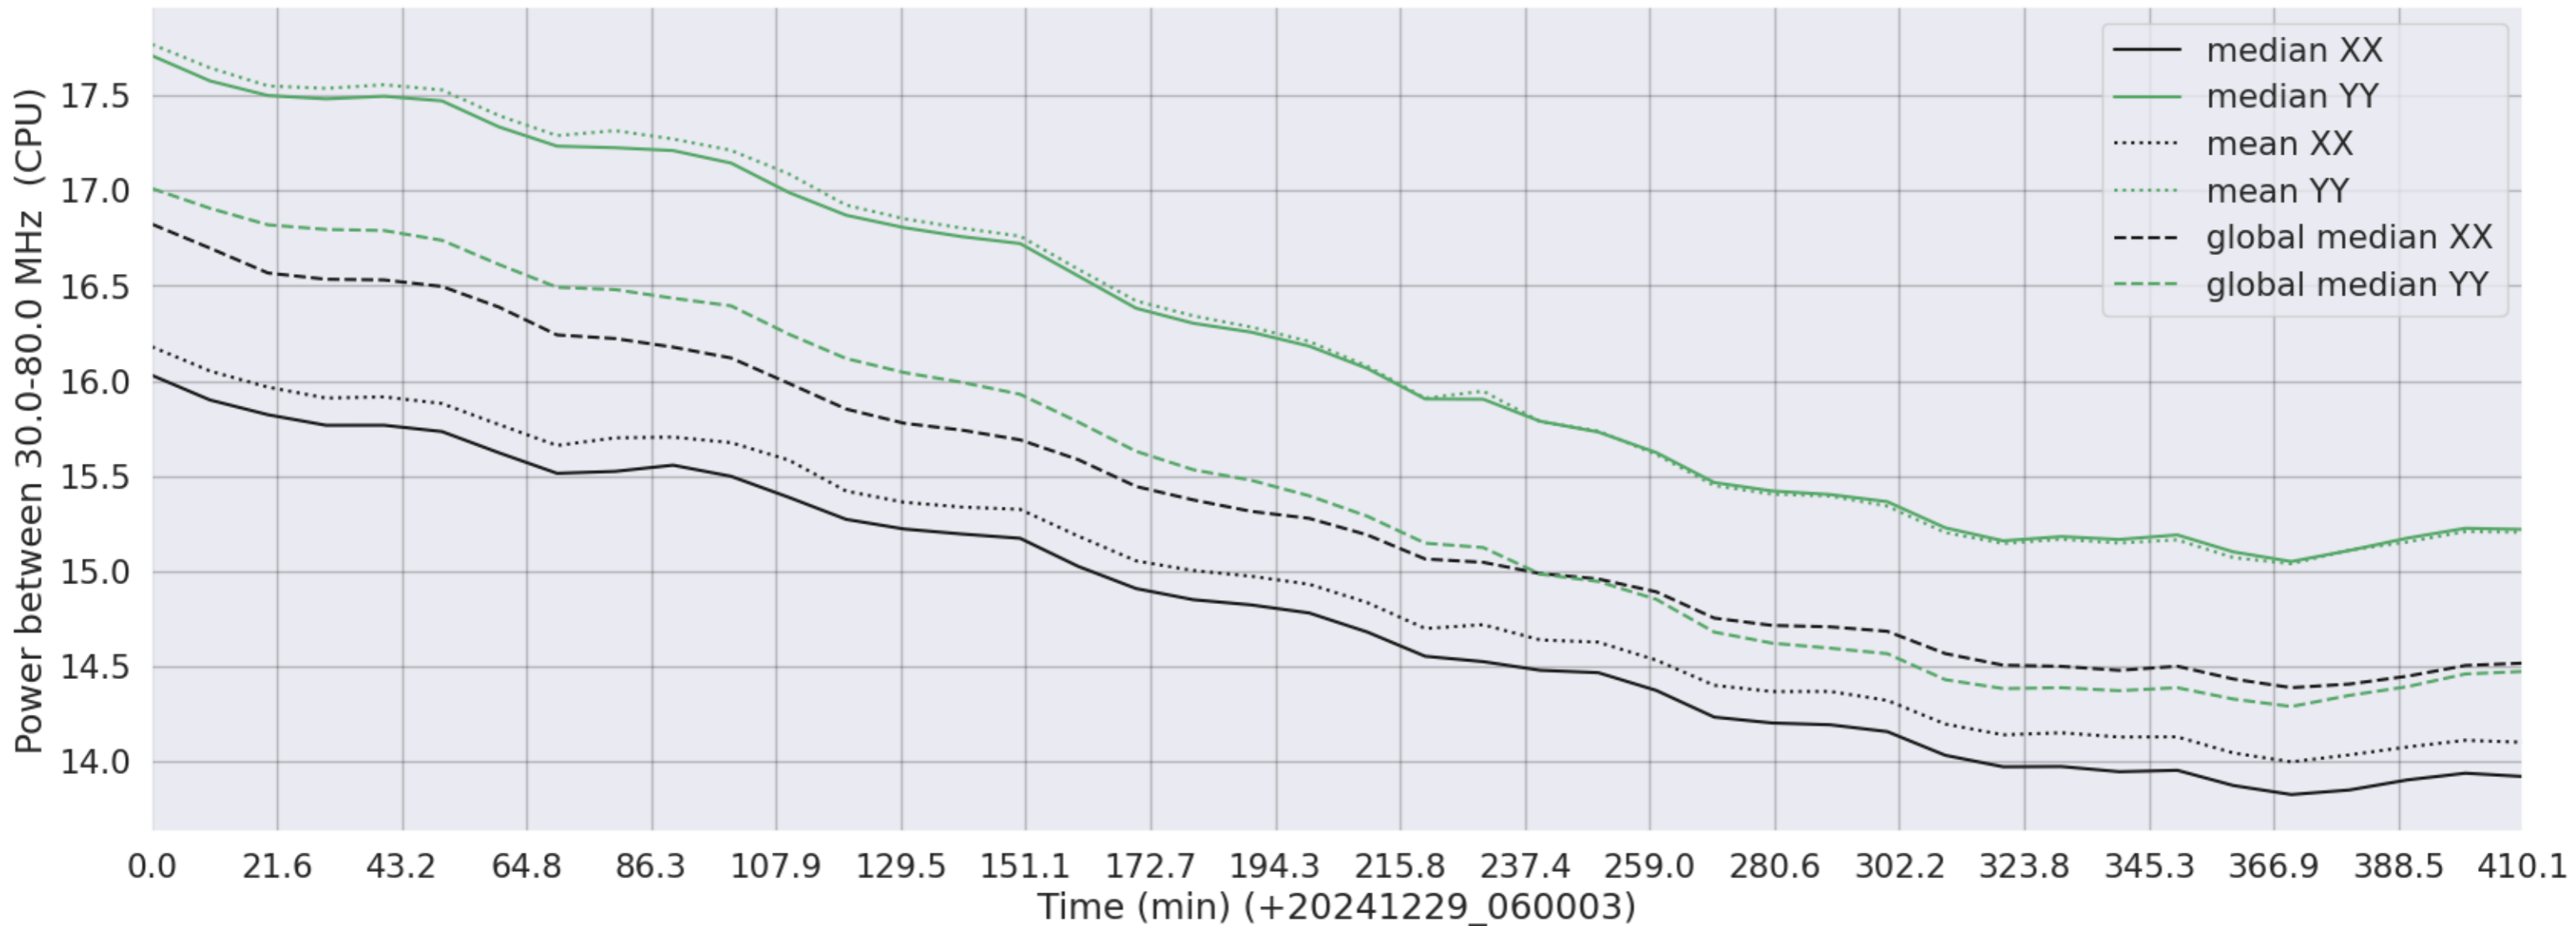

LWA237 - Correlator# 311 - XX FLAGS:Good - YY FLAGS:Good

LWA238 - Correlator# 310 - XX FLAGS:Good - YY FLAGS:Good