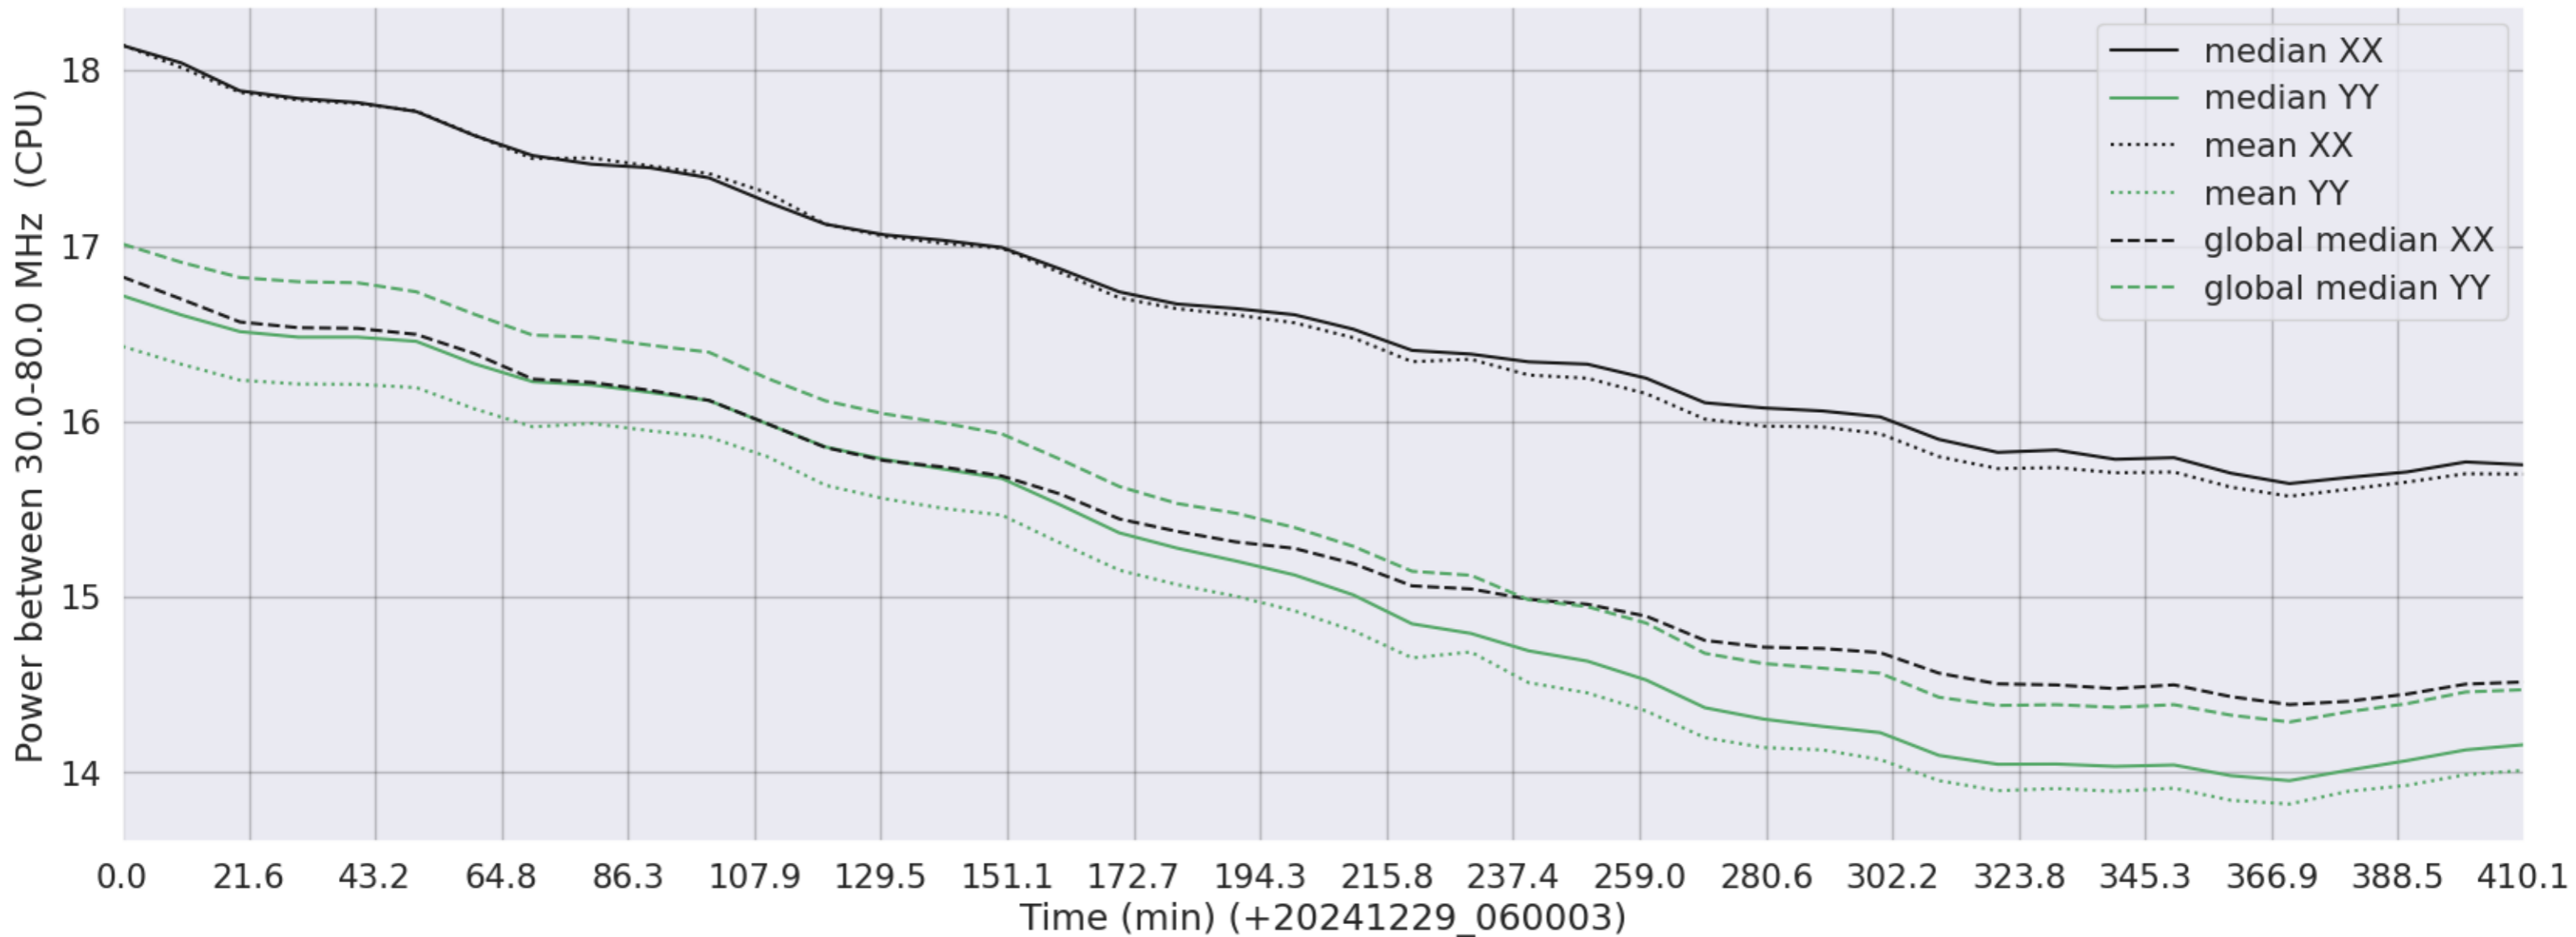

LWA145 - Correlator# 212 - XX FLAGS:Good - YY FLAGS:Good

LWA144 - Correlator# 213 - XX FLAGS:Good - YY FLAGS:Good

LWA147 - Correlator# 214 - XX FLAGS:Good - YY FLAGS:Good

LWA150 - Correlator# 215 - XX FLAGS:Good - YY FLAGS:Good