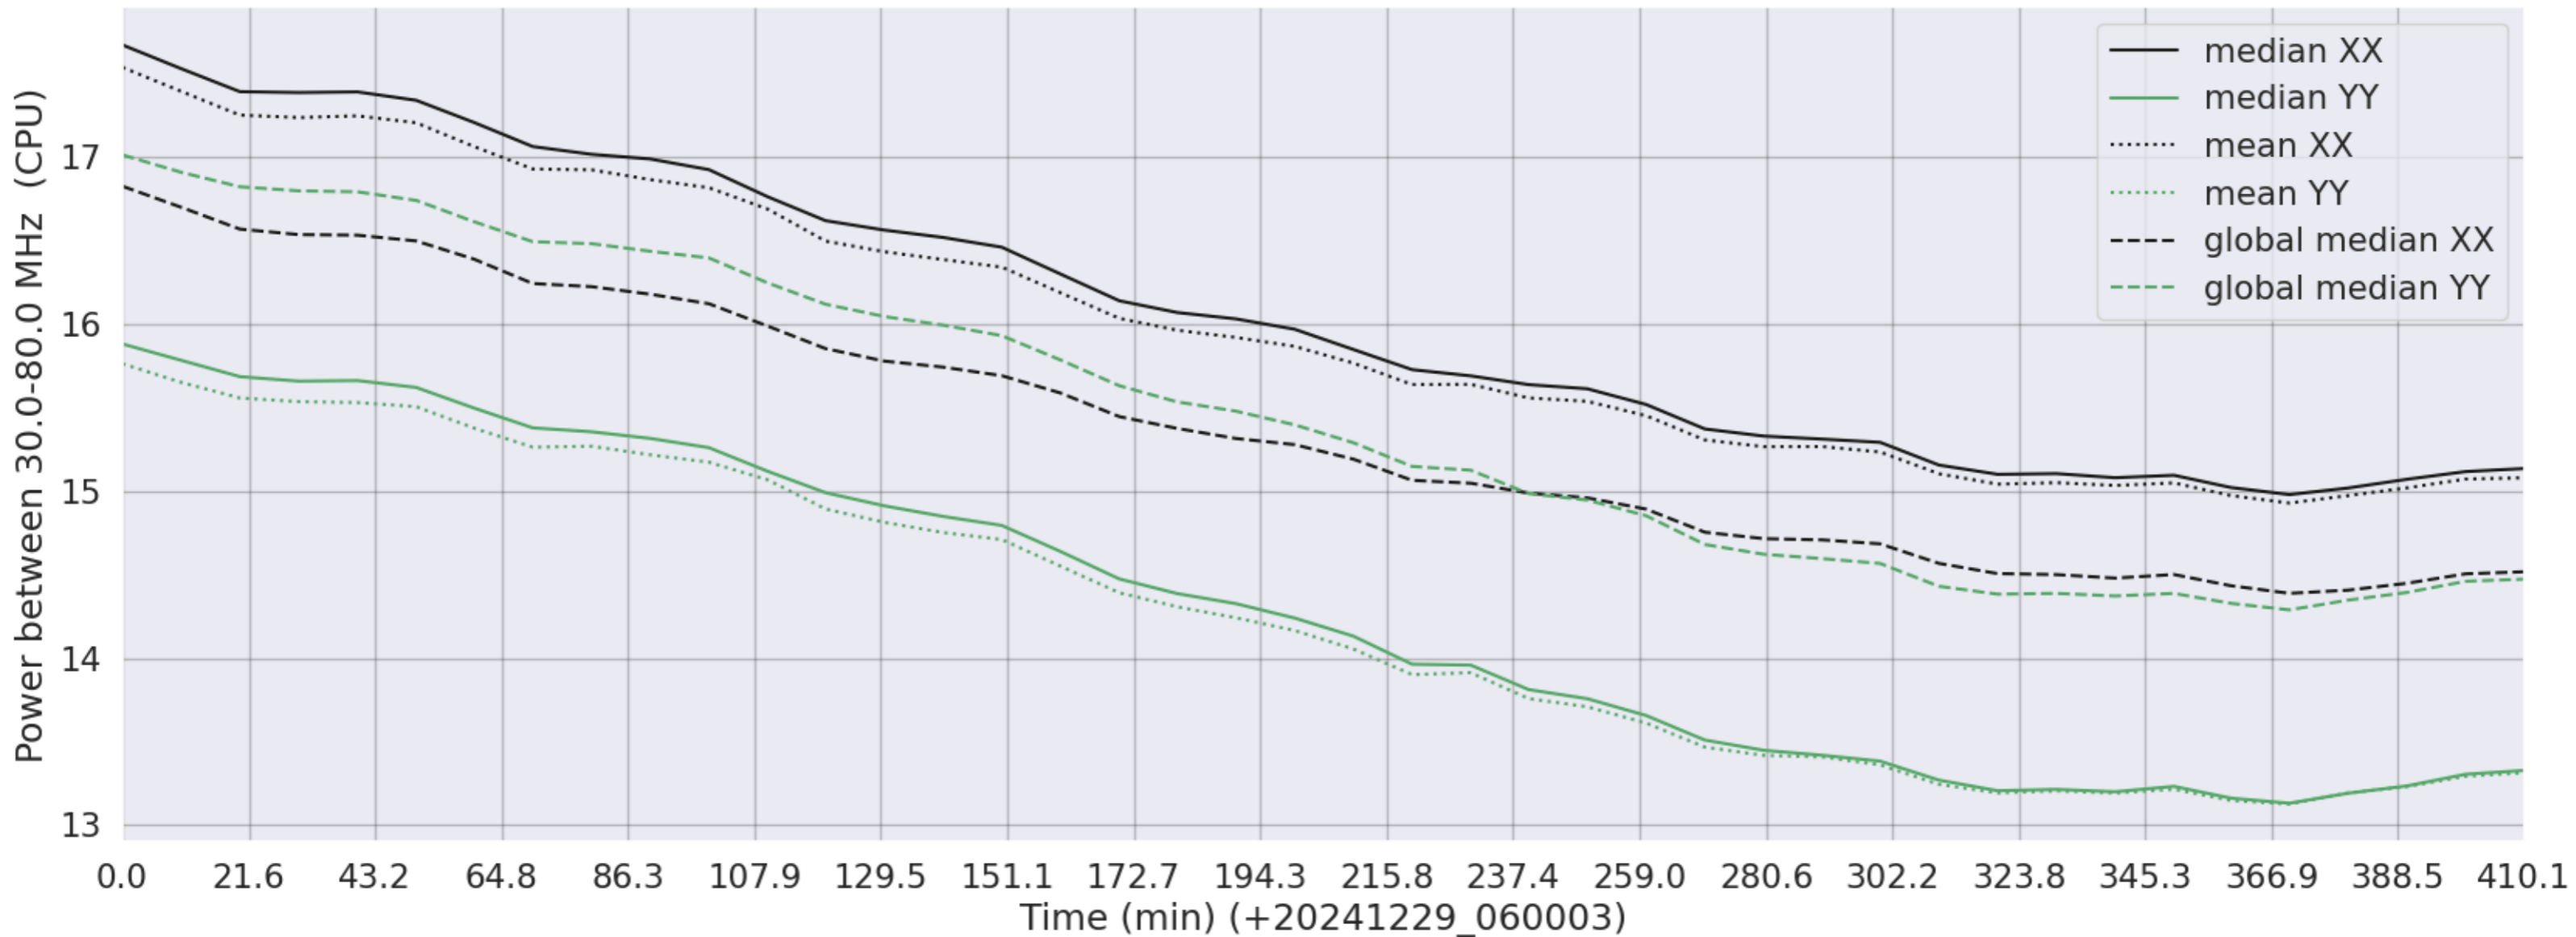

LWA219 - Correlator# 335 - XX FLAGS:Good - YY FLAGS:Good

LWA221 - Correlator# 334 - XX FLAGS:Good - YY FLAGS:Good