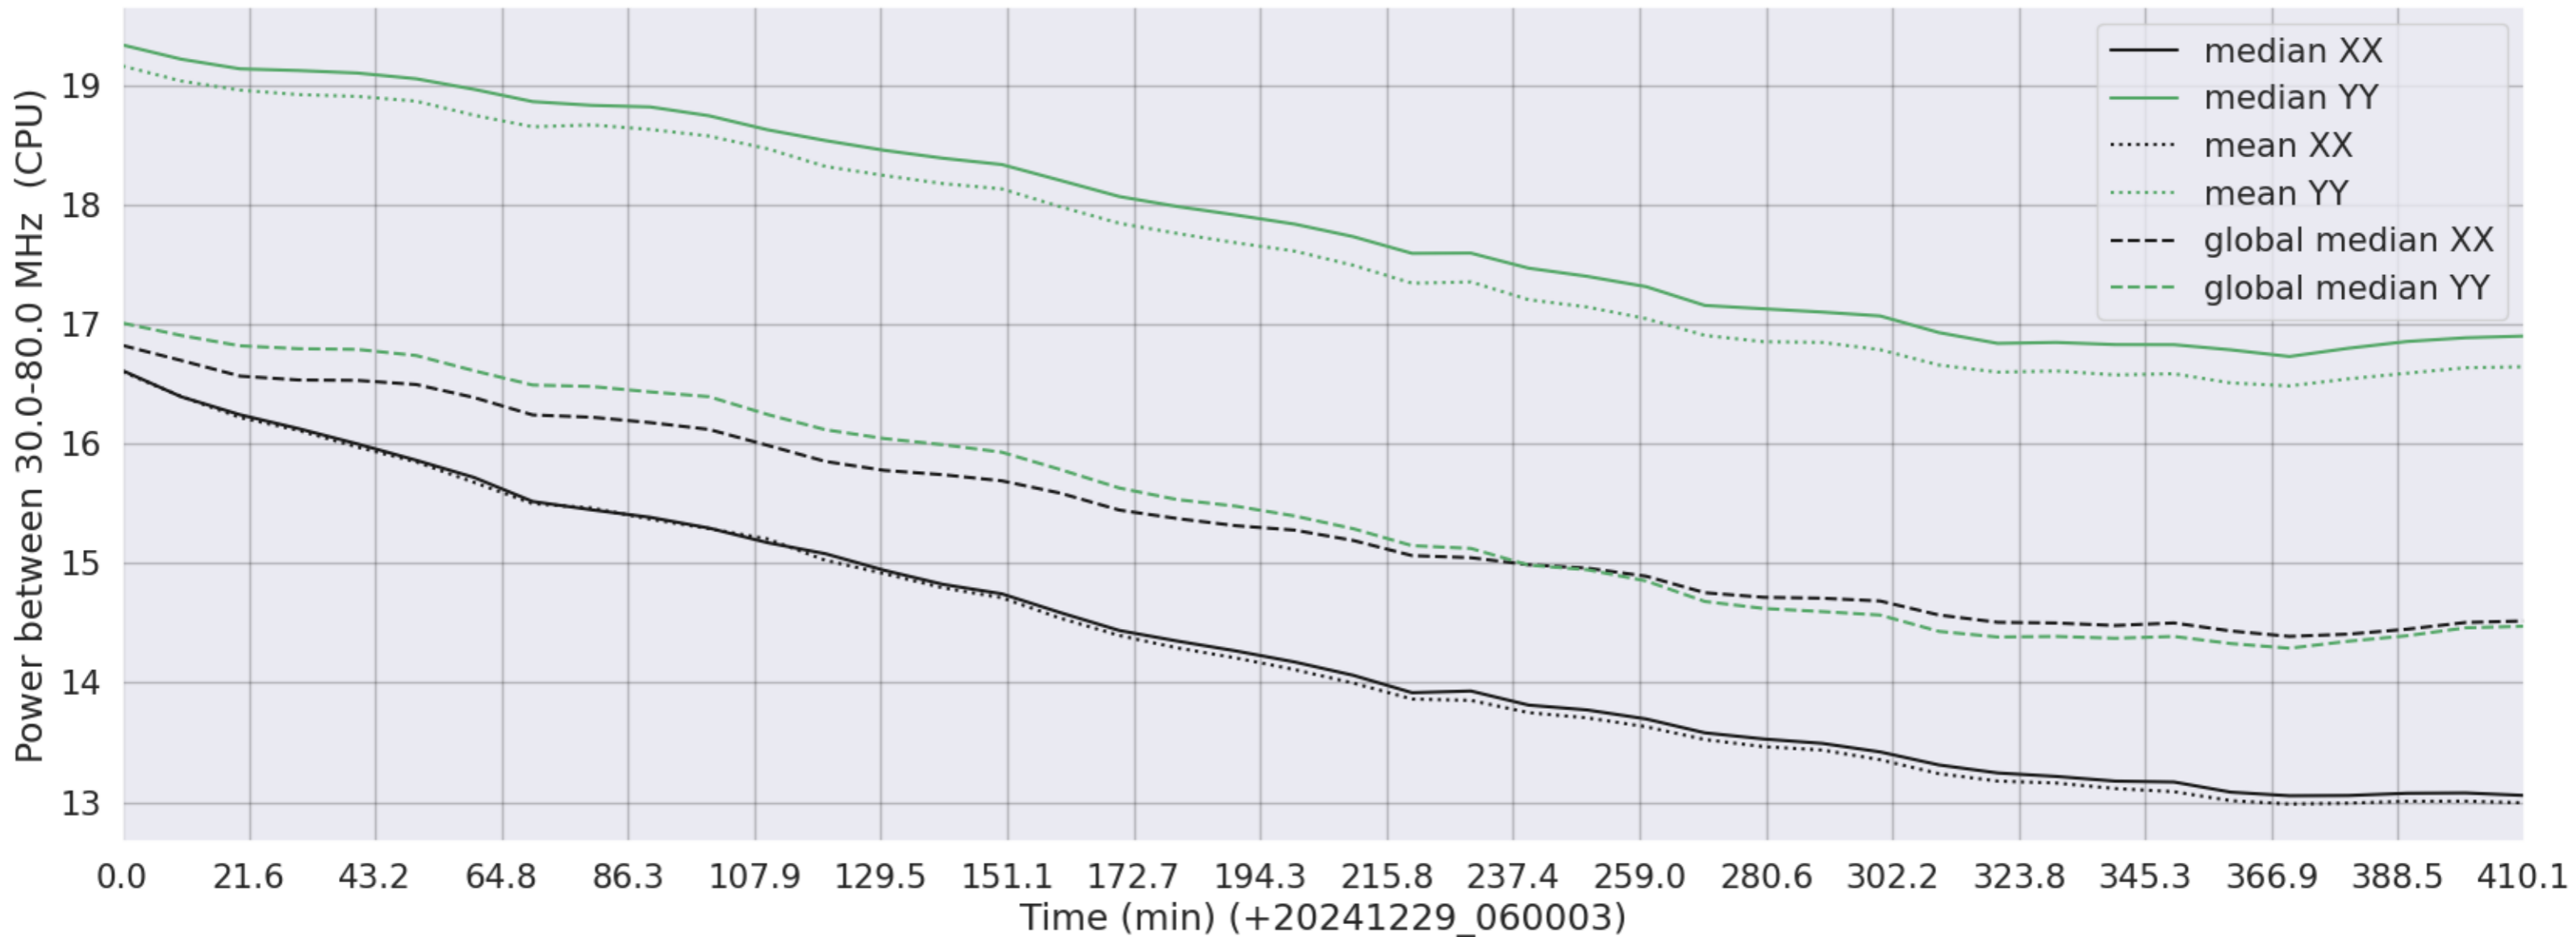

LWA356 - Correlator# 318 - XX FLAGS:Good - YY FLAGS:Good

LWA342 - Correlator# 317 - XX FLAGS:Good - YY FLAGS:Good