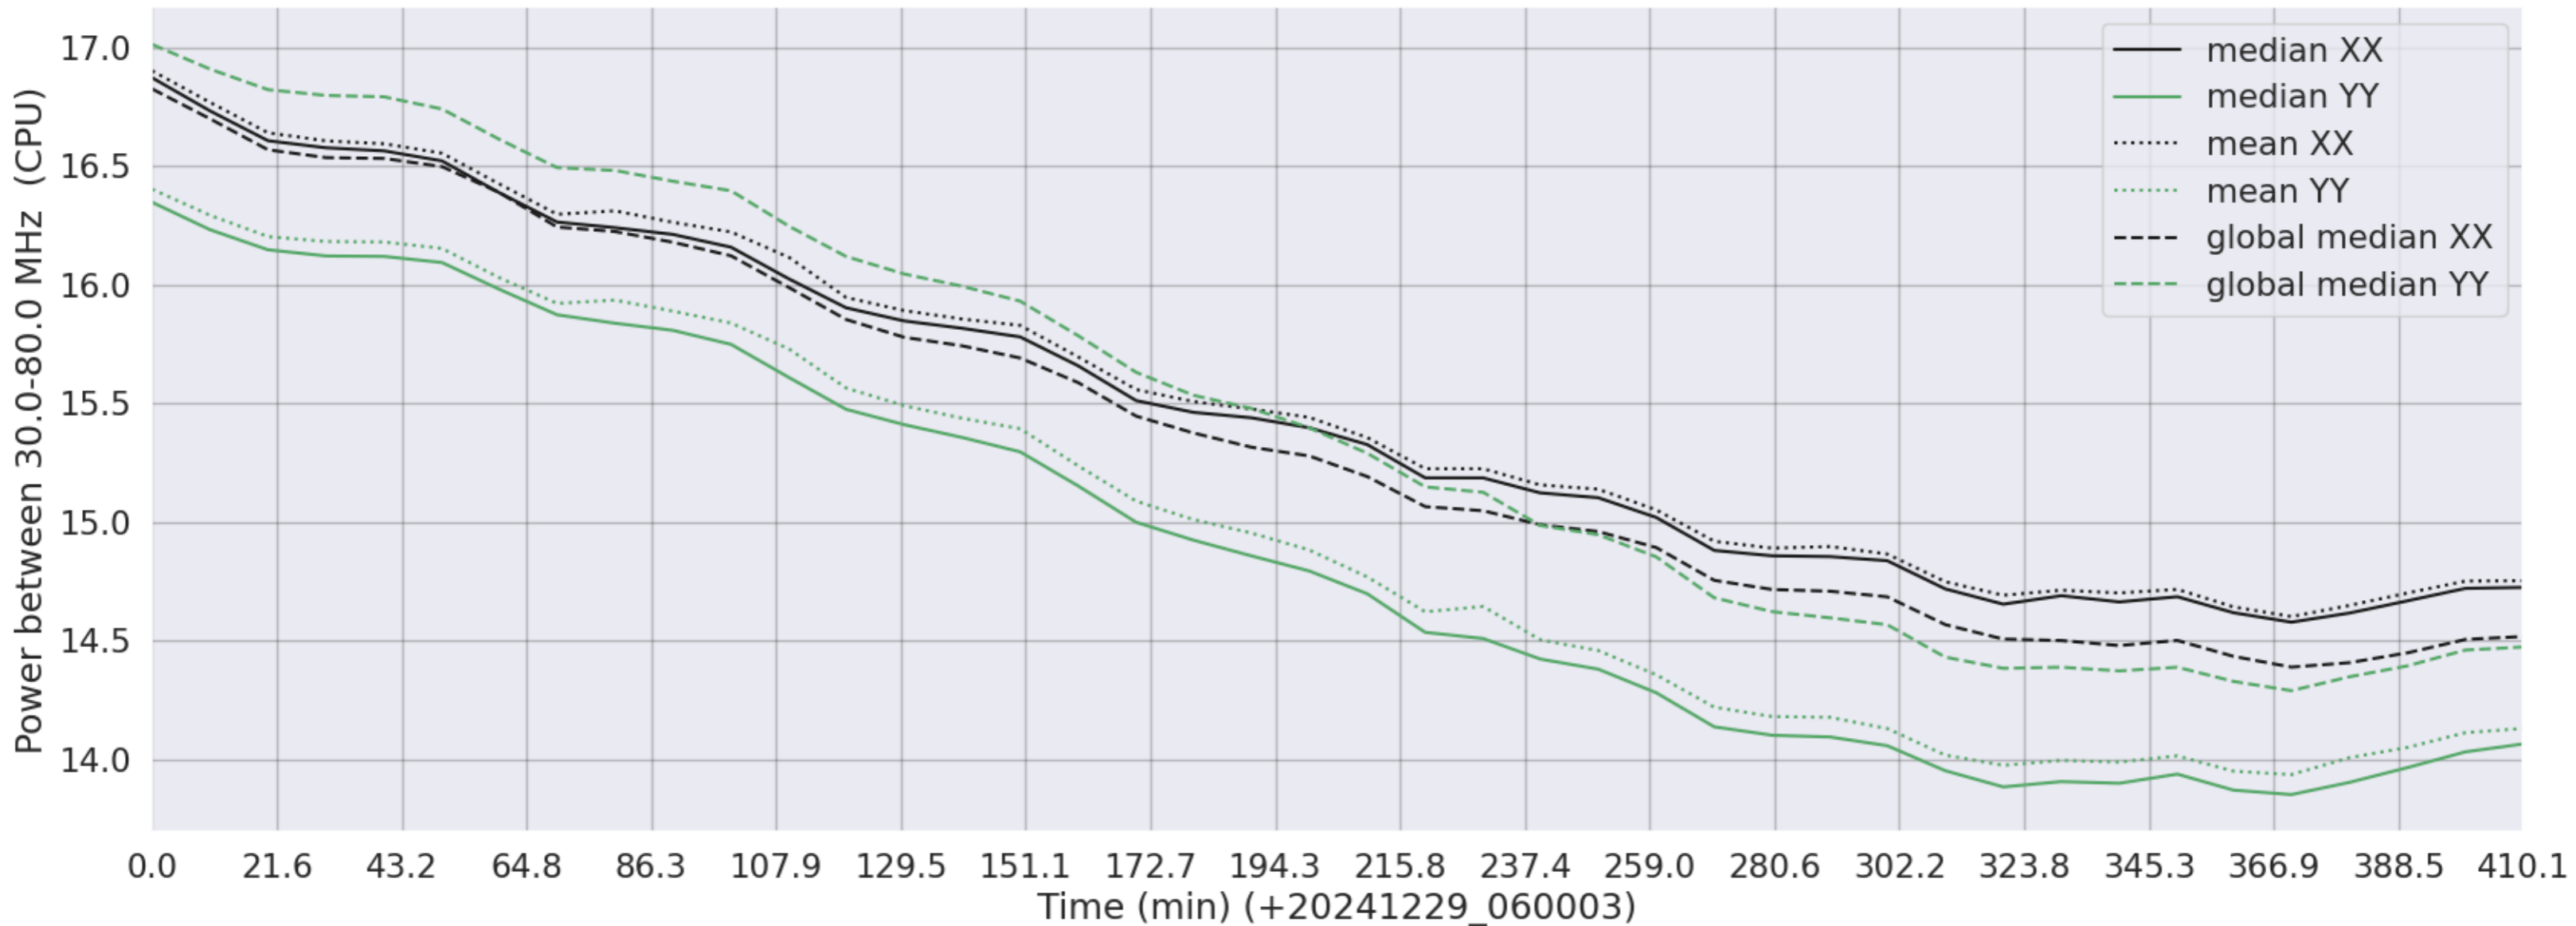

LWA166 - Correlator# 269 - XX FLAGS:Good - YY FLAGS:Good

LWA167 - Correlator# 268 - XX FLAGS:Good - YY FLAGS:Good