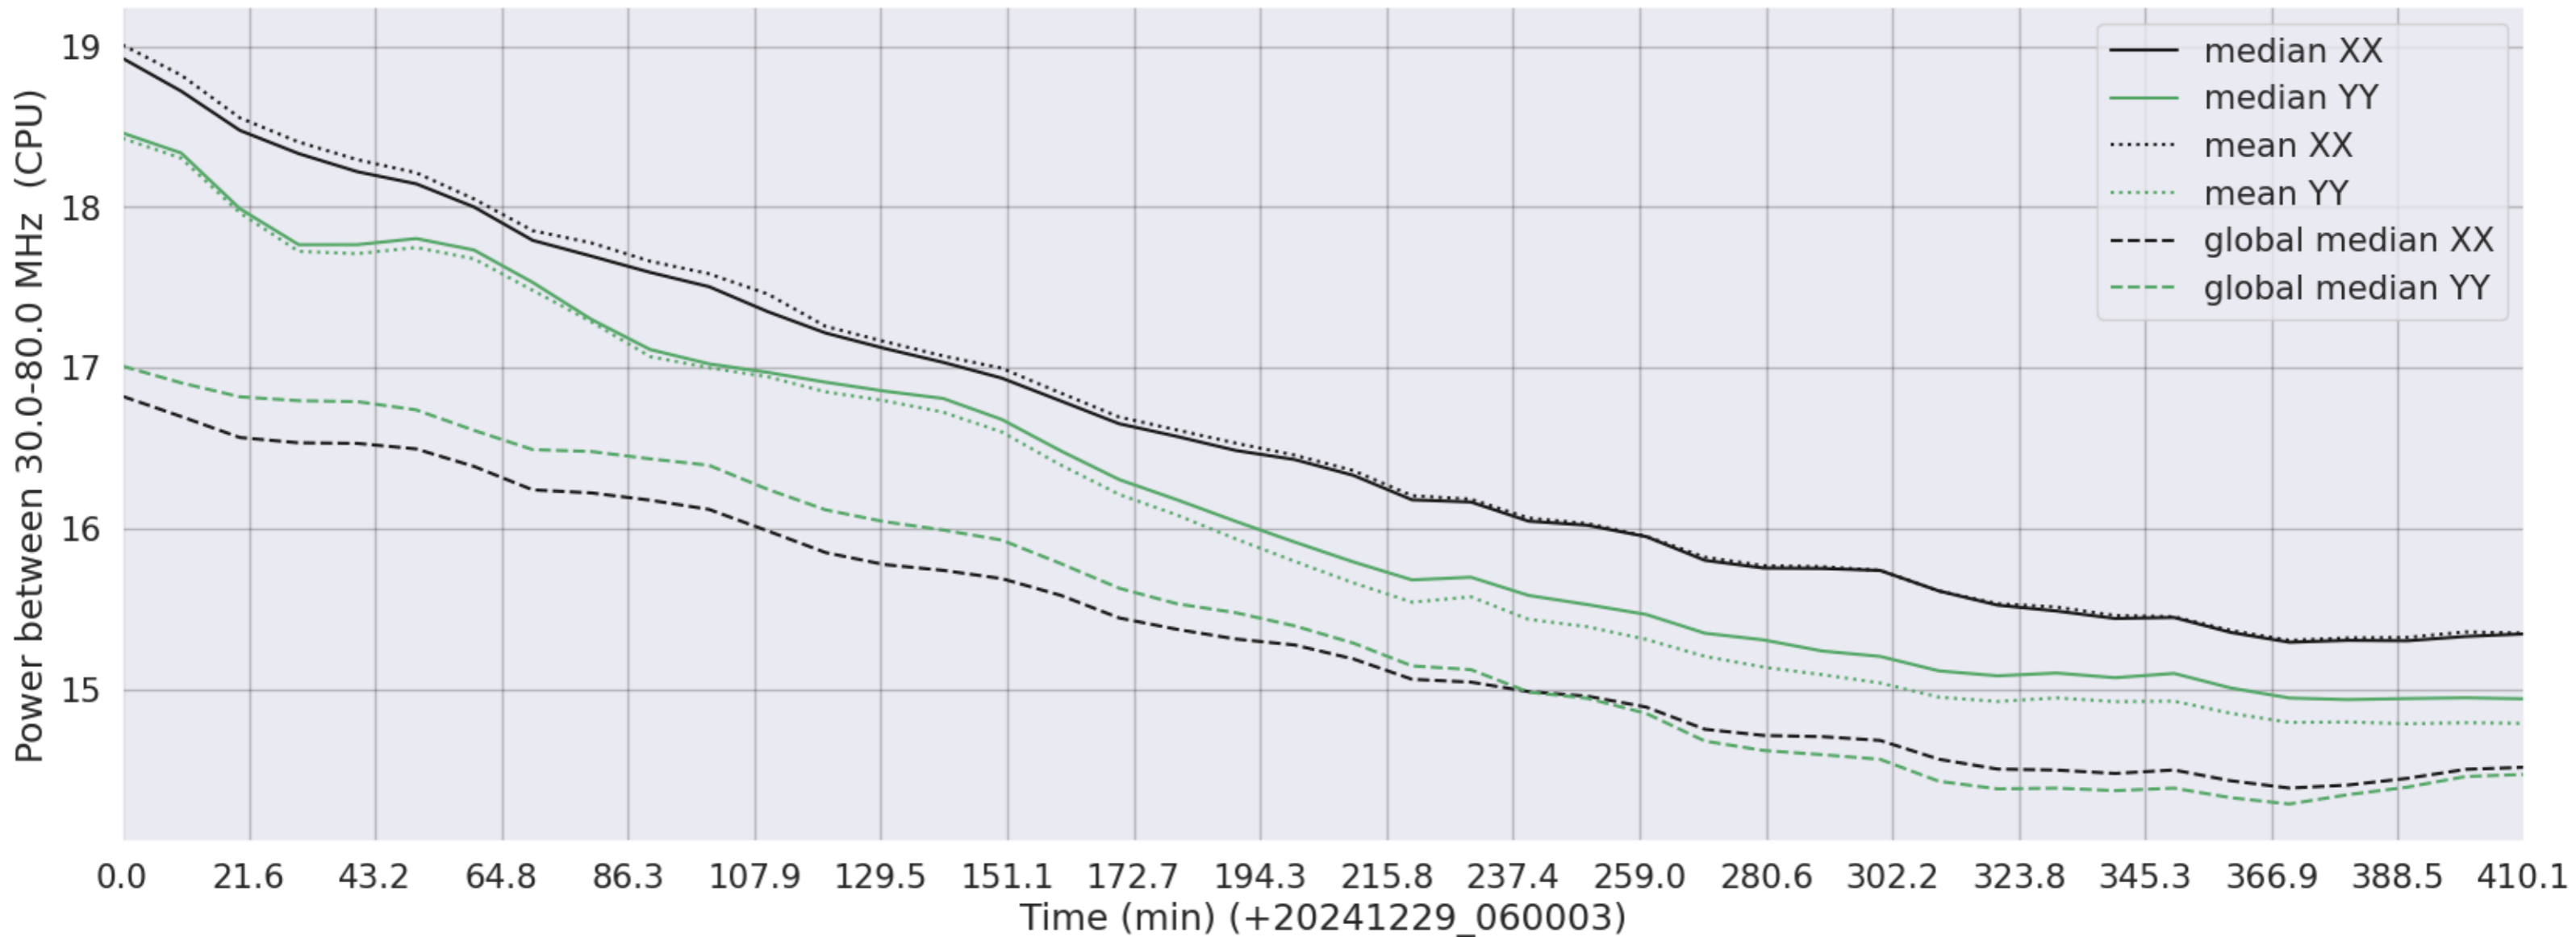

LWA254 - Correlator# 315 - XX FLAGS:Good - YY FLAGS:Good

LWA297 - Correlator# 314 - XX FLAGS:Good - YY FLAGS:Good