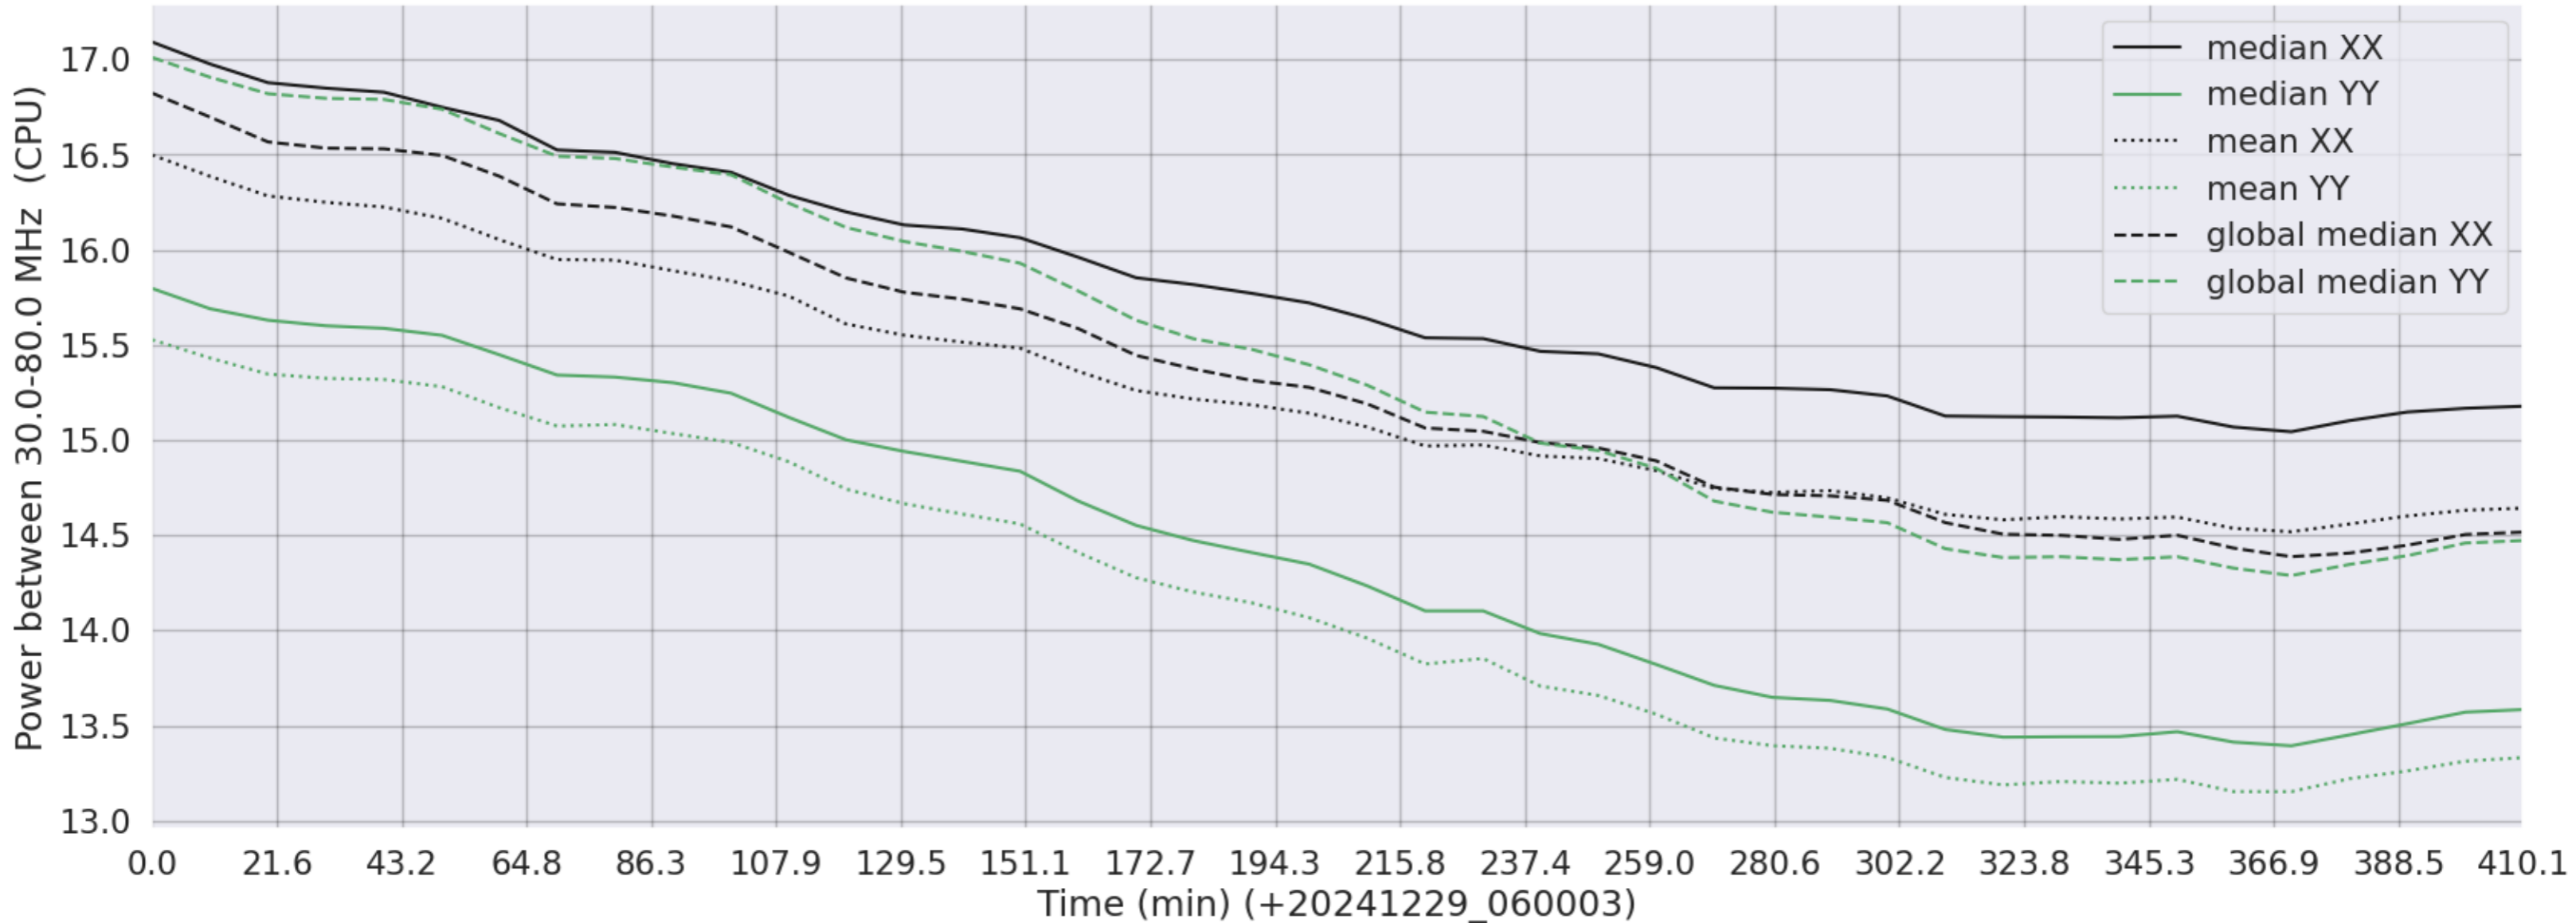

LWA110 - Correlator# 198 - XX FLAGS:LowPower - YY FLAGS:Good

LWA107 - Correlator# 197 - XX FLAGS:Good - YY FLAGS:BadSpecShape