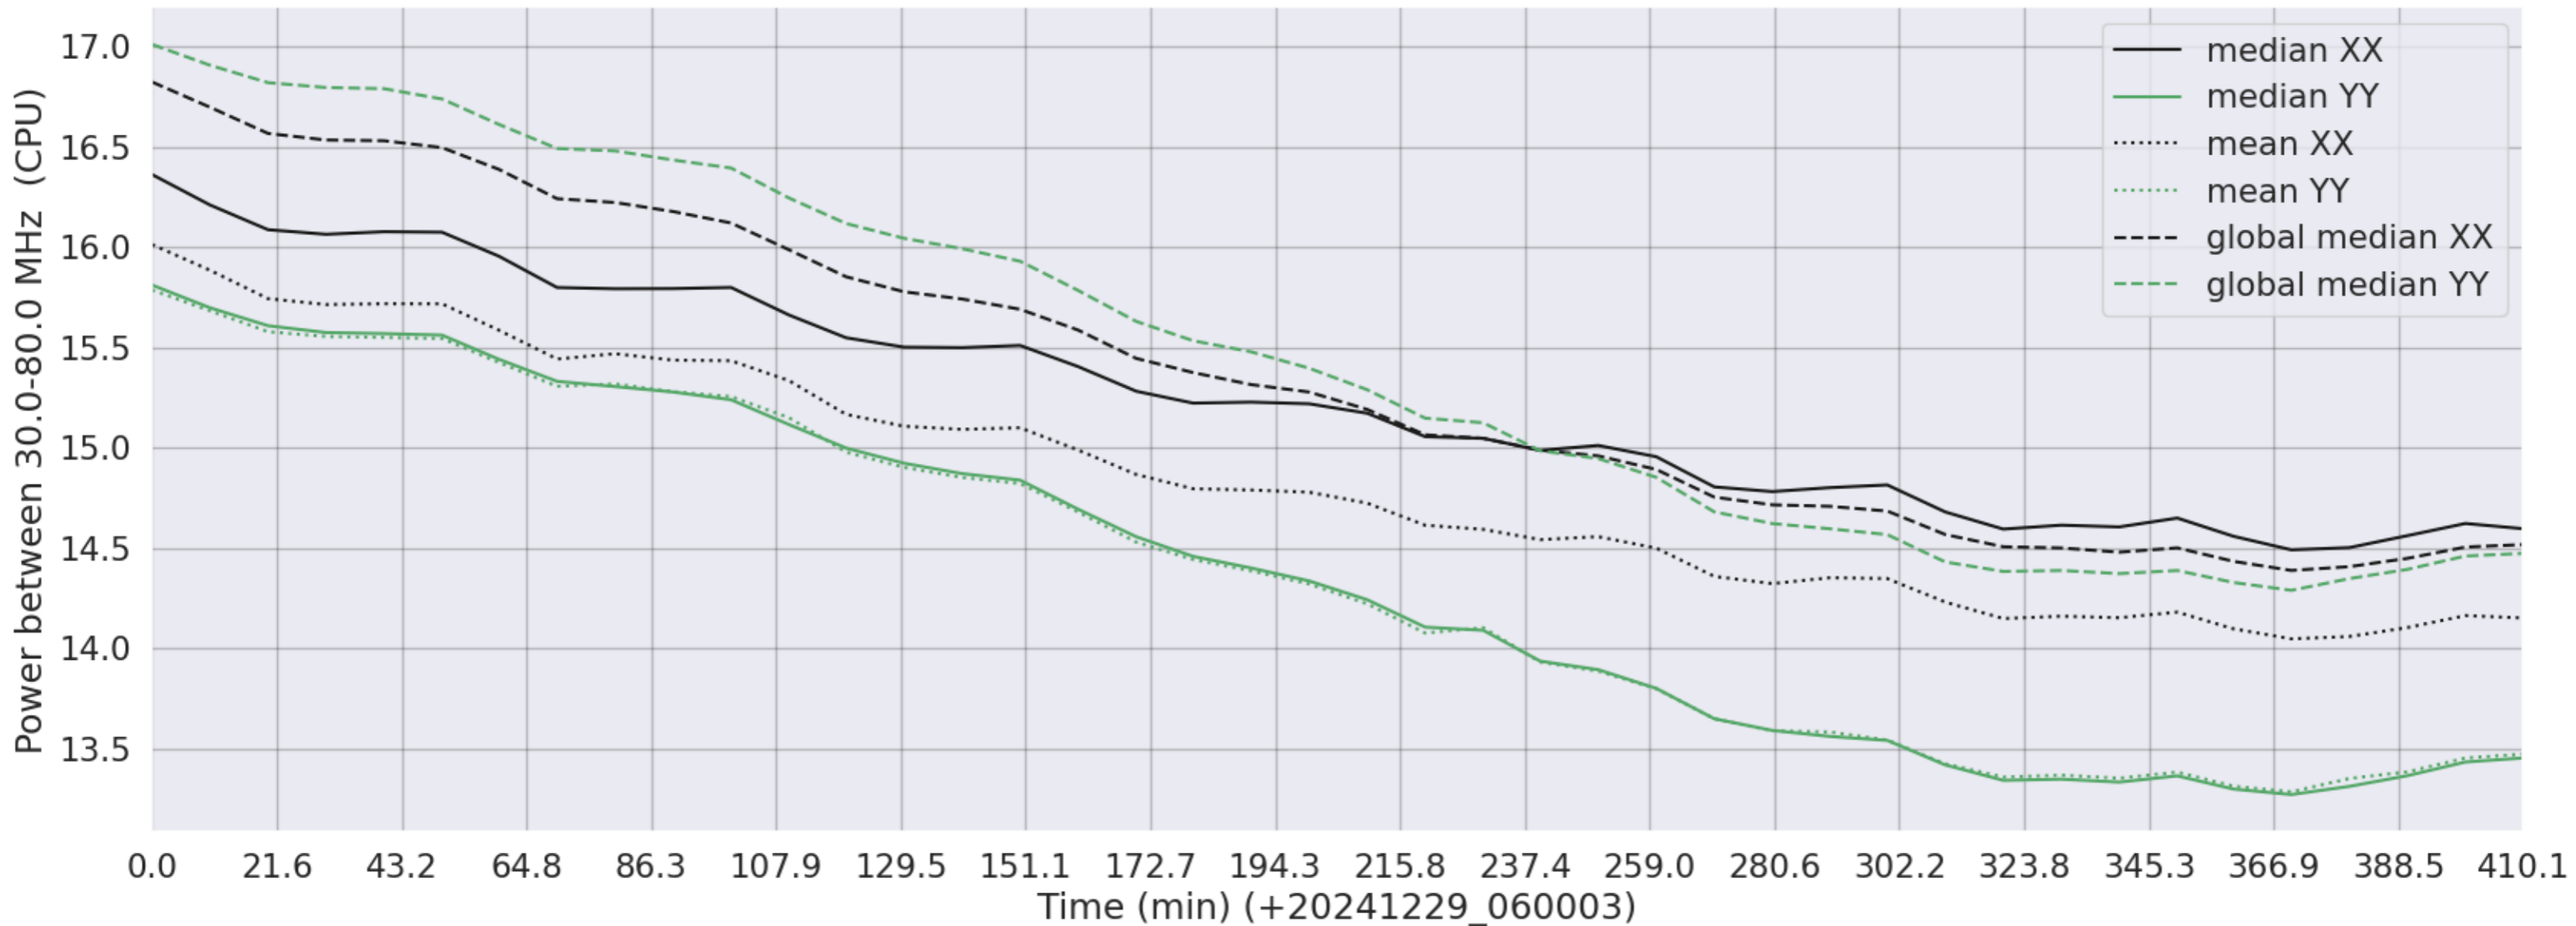

LWA116 - Correlator# 204 - XX FLAGS:Good - YY FLAGS:Good

LWA115 - Correlator# 205 - XX FLAGS:Good - YY FLAGS:Good

LWA118 - Correlator# 206 - XX FLAGS:Good - YY FLAGS:Good

LWA117 - Correlator# 207 - XX FLAGS:Good - YY FLAGS:Good