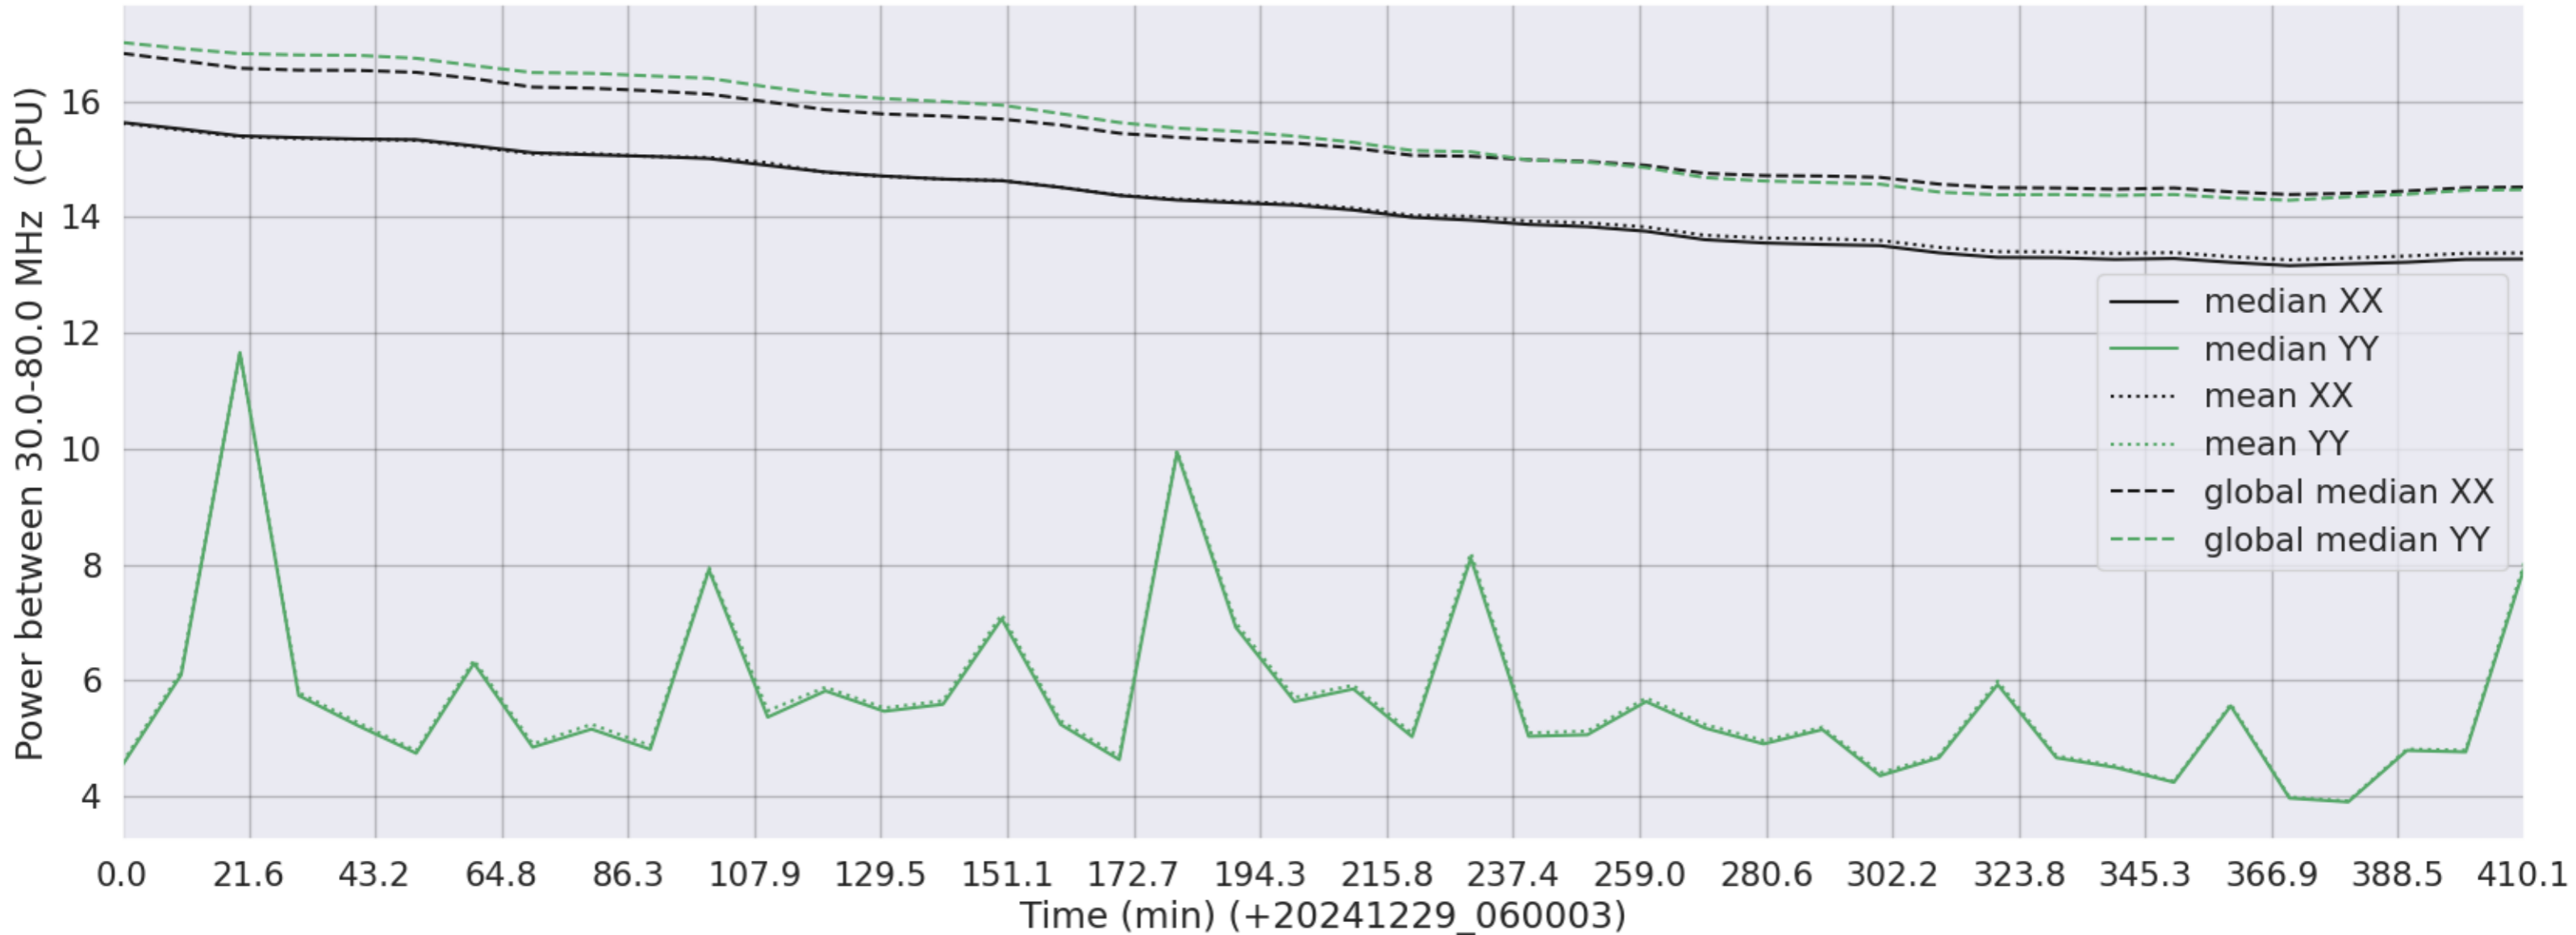

LWA242 - Correlator# 339 - XX FLAGS:Good - YY FLAGS:Good

LWA244 - Correlator# 338 - XX FLAGS:Good - YY FLAGS:HighTimeVar+BadSpecShape