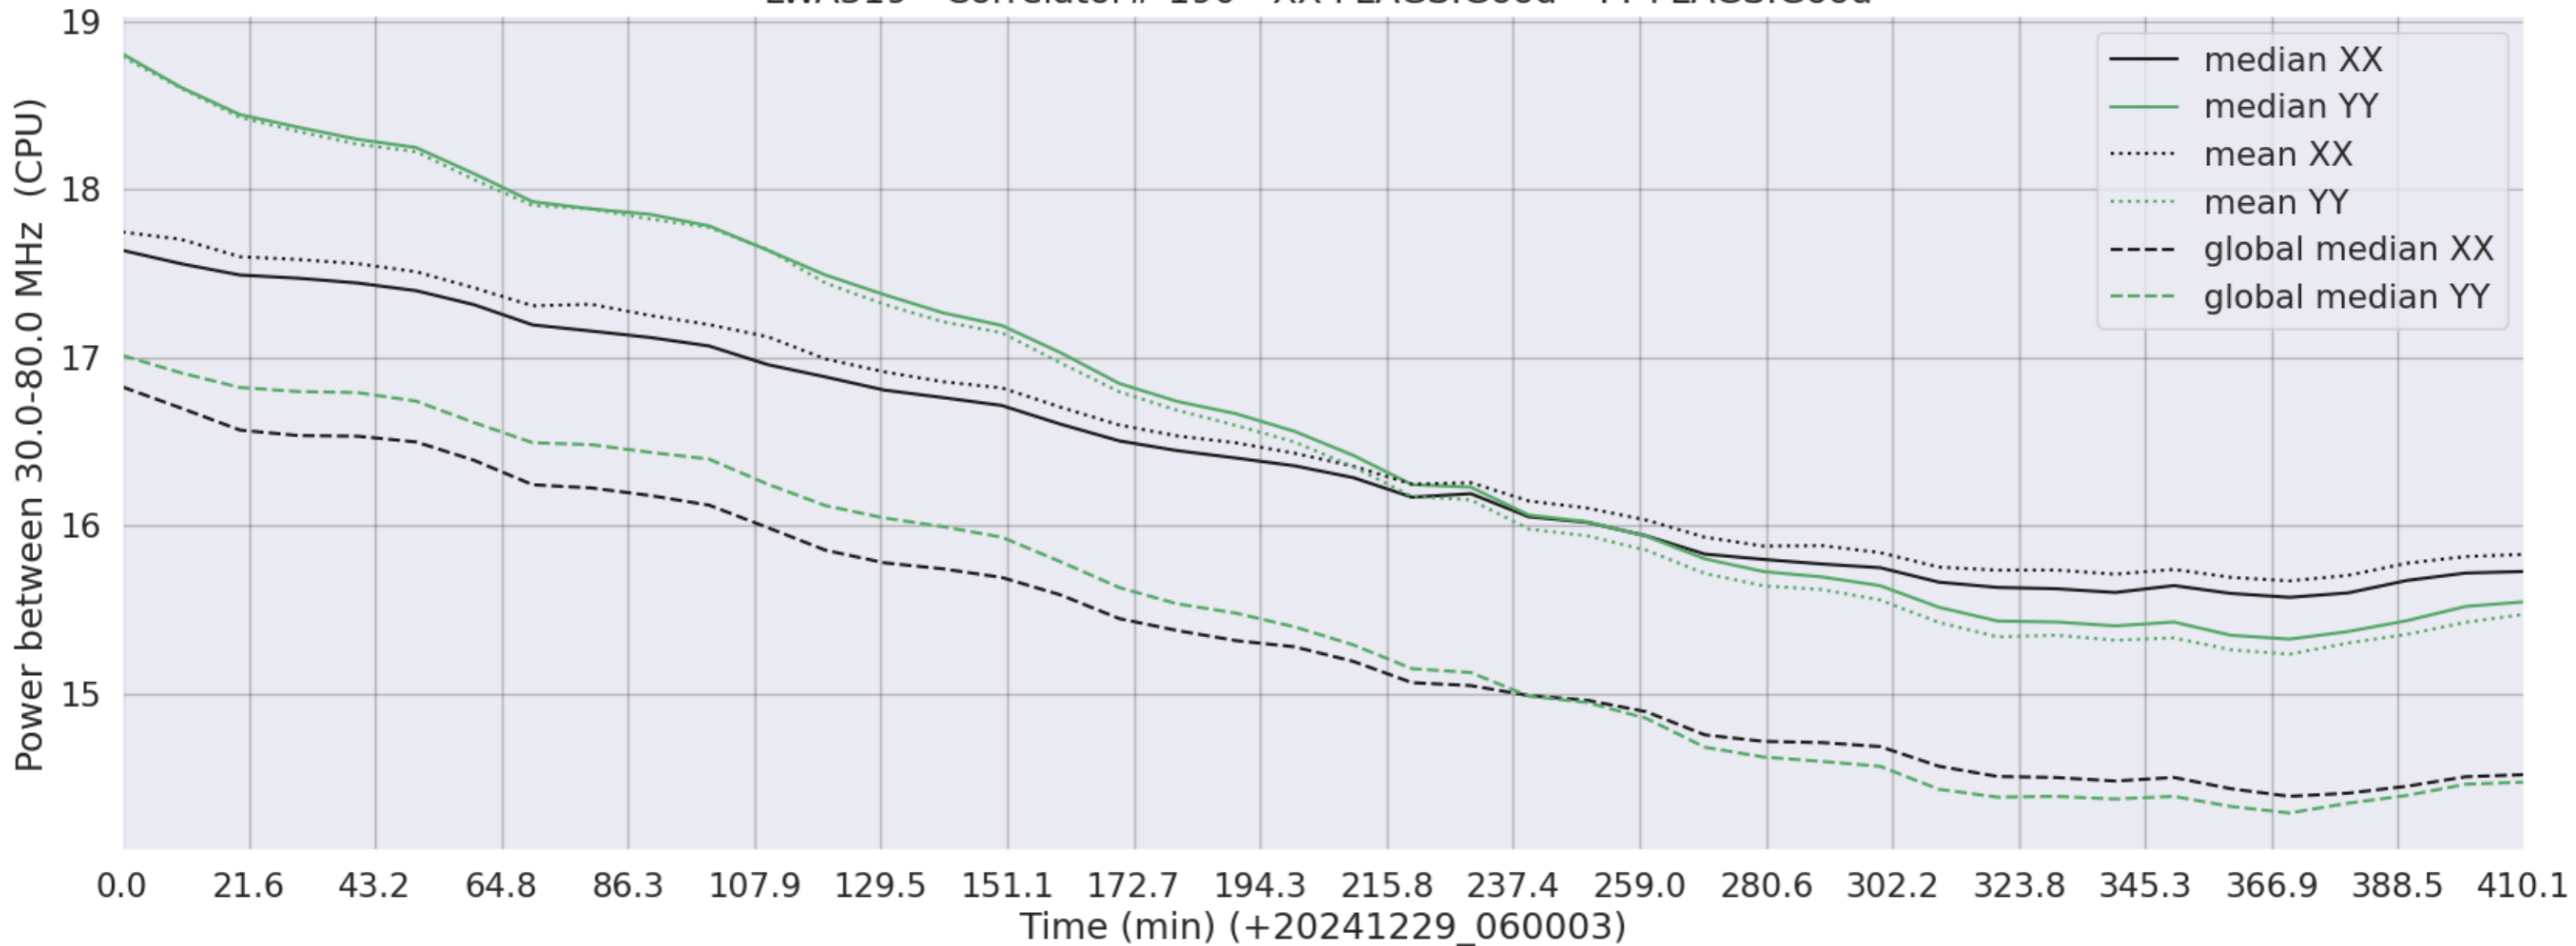

LWA299 - Correlator# 191 - XX FLAGS:Good - YY FLAGS:Good

LWA319 - Correlator# 190 - XX FLAGS:Good - YY FLAGS:Good