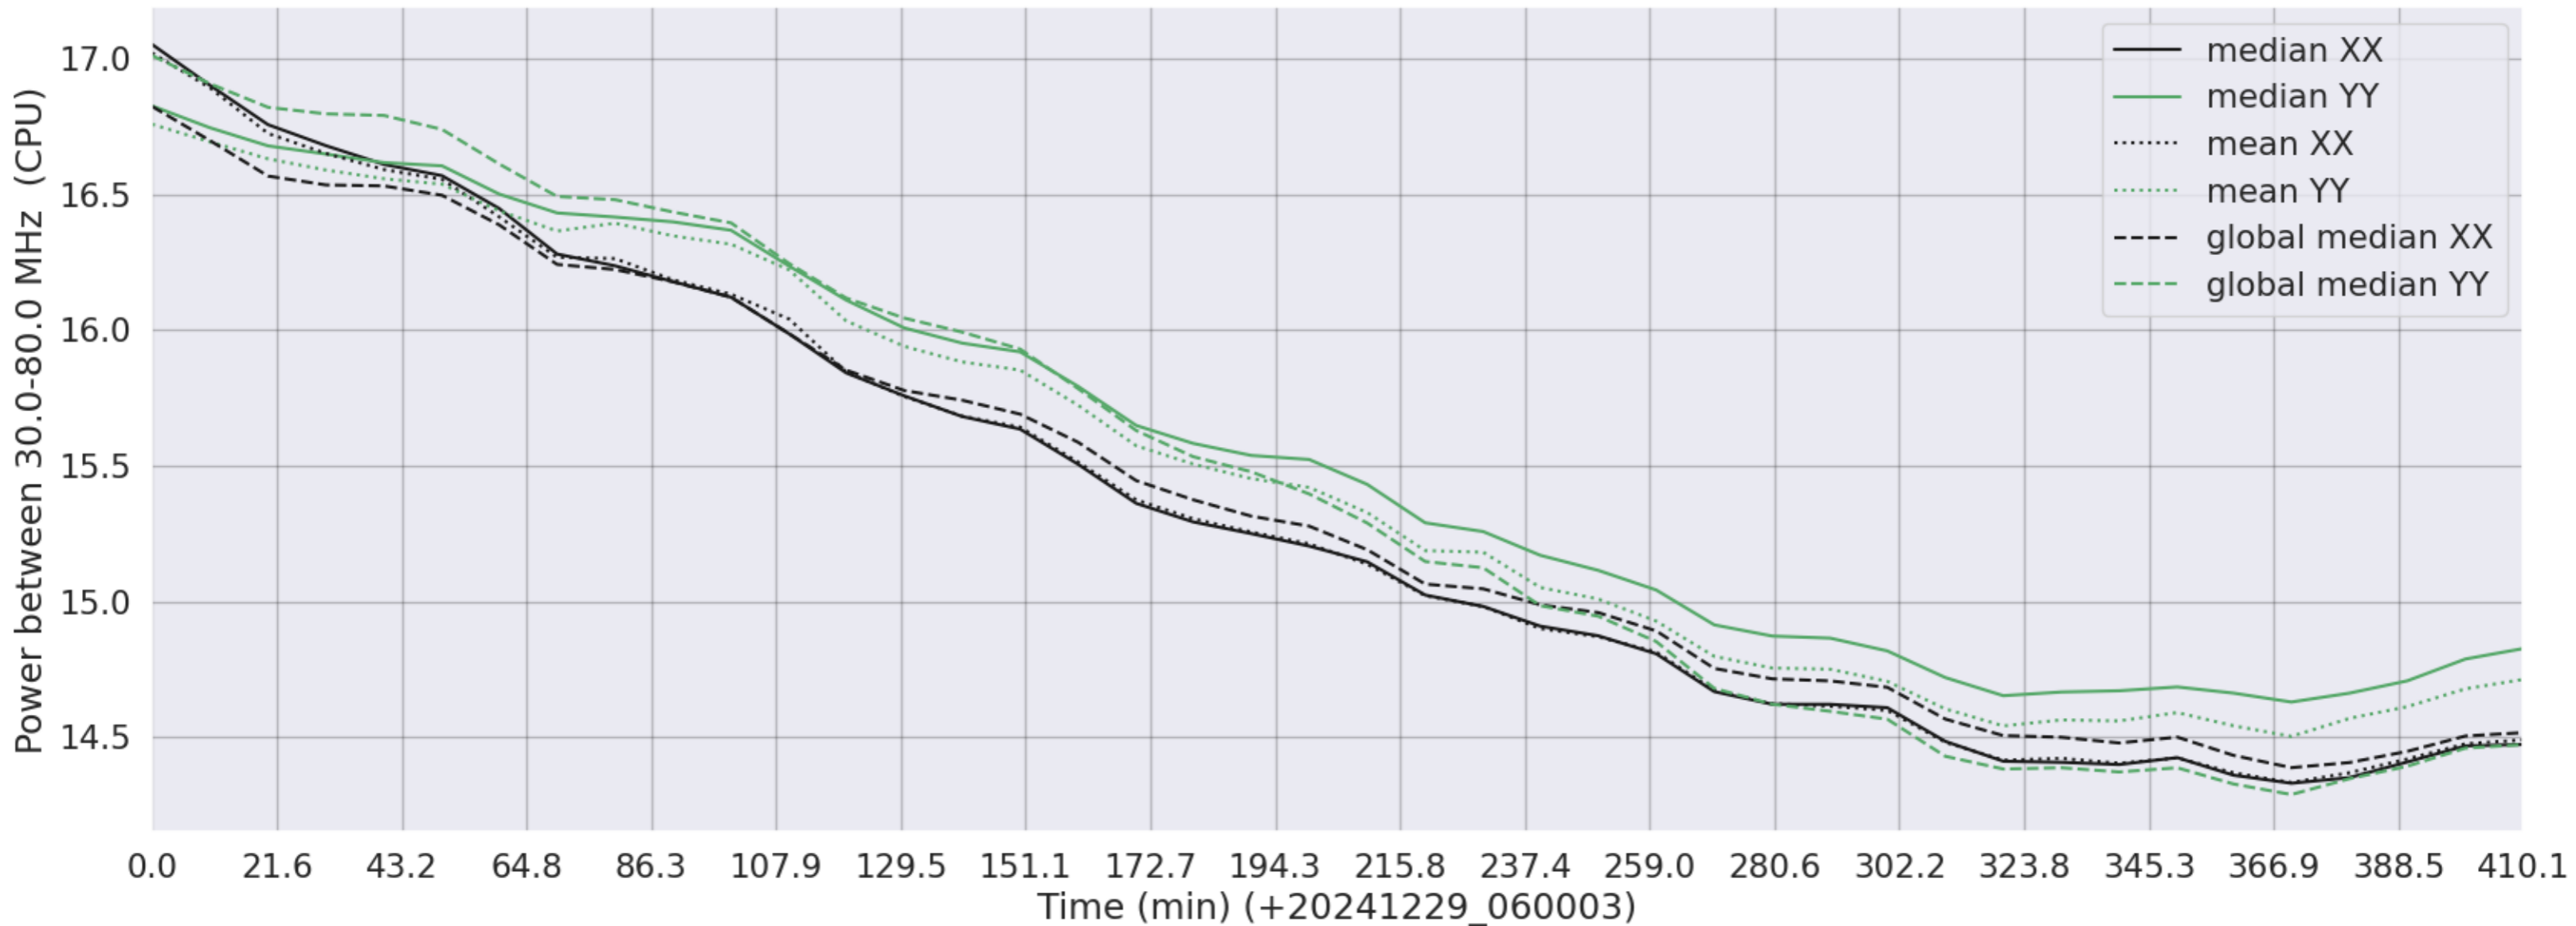

LWA255 - Correlator# 033 - XX FLAGS:Good - YY FLAGS:Good

LWA257 - Correlator# 032 - XX FLAGS:Good - YY FLAGS:Good