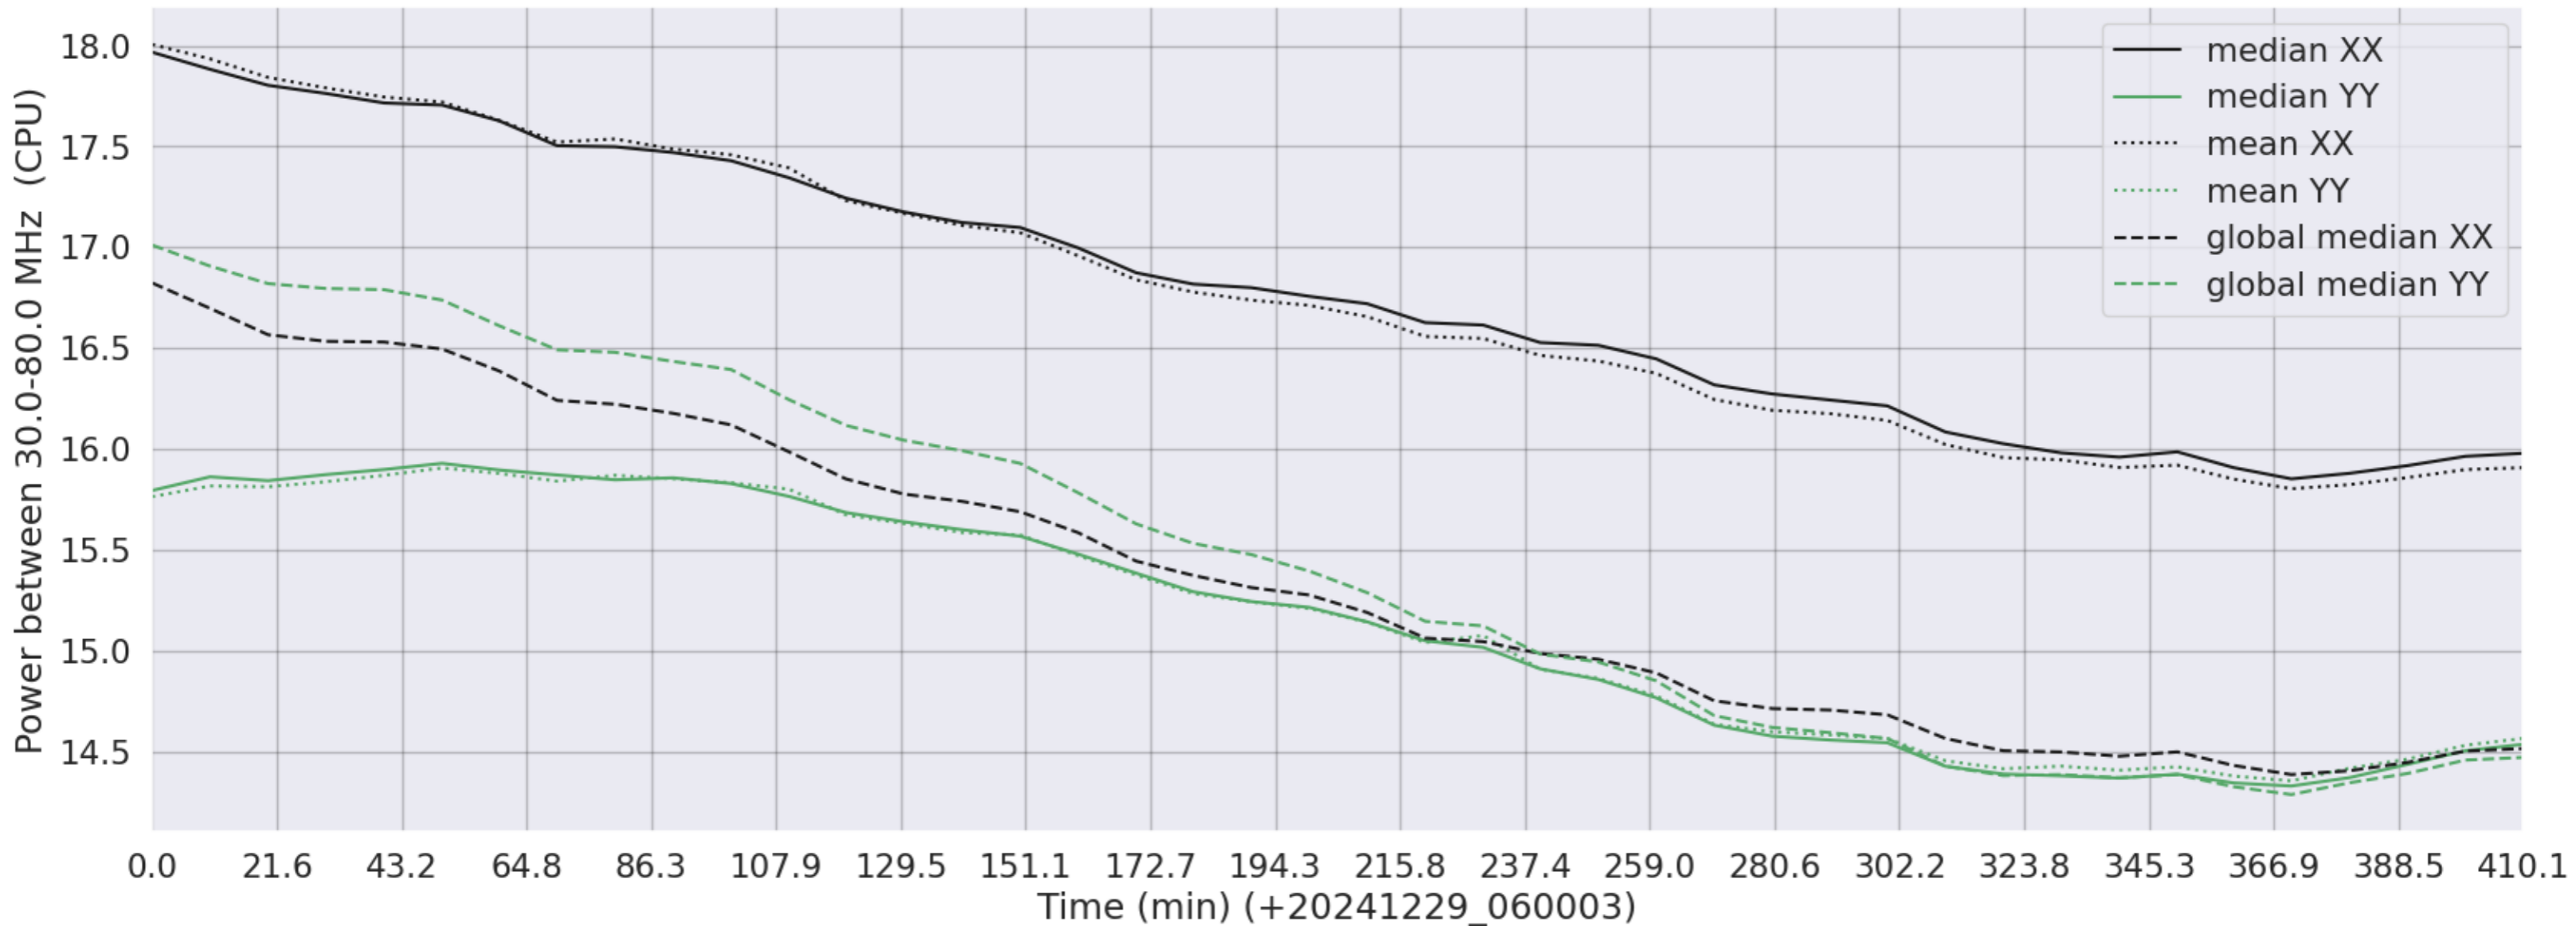

LWA122 - Correlator# 152 - XX FLAGS:Good - YY FLAGS:Good

LWA121 - Correlator# 153 - XX FLAGS:Good - YY FLAGS:Good

LWA325 - Correlator# 154 - XX FLAGS:Good - YY FLAGS:Good

LWA316 - Correlator# 155 - XX FLAGS:Good - YY FLAGS:Good