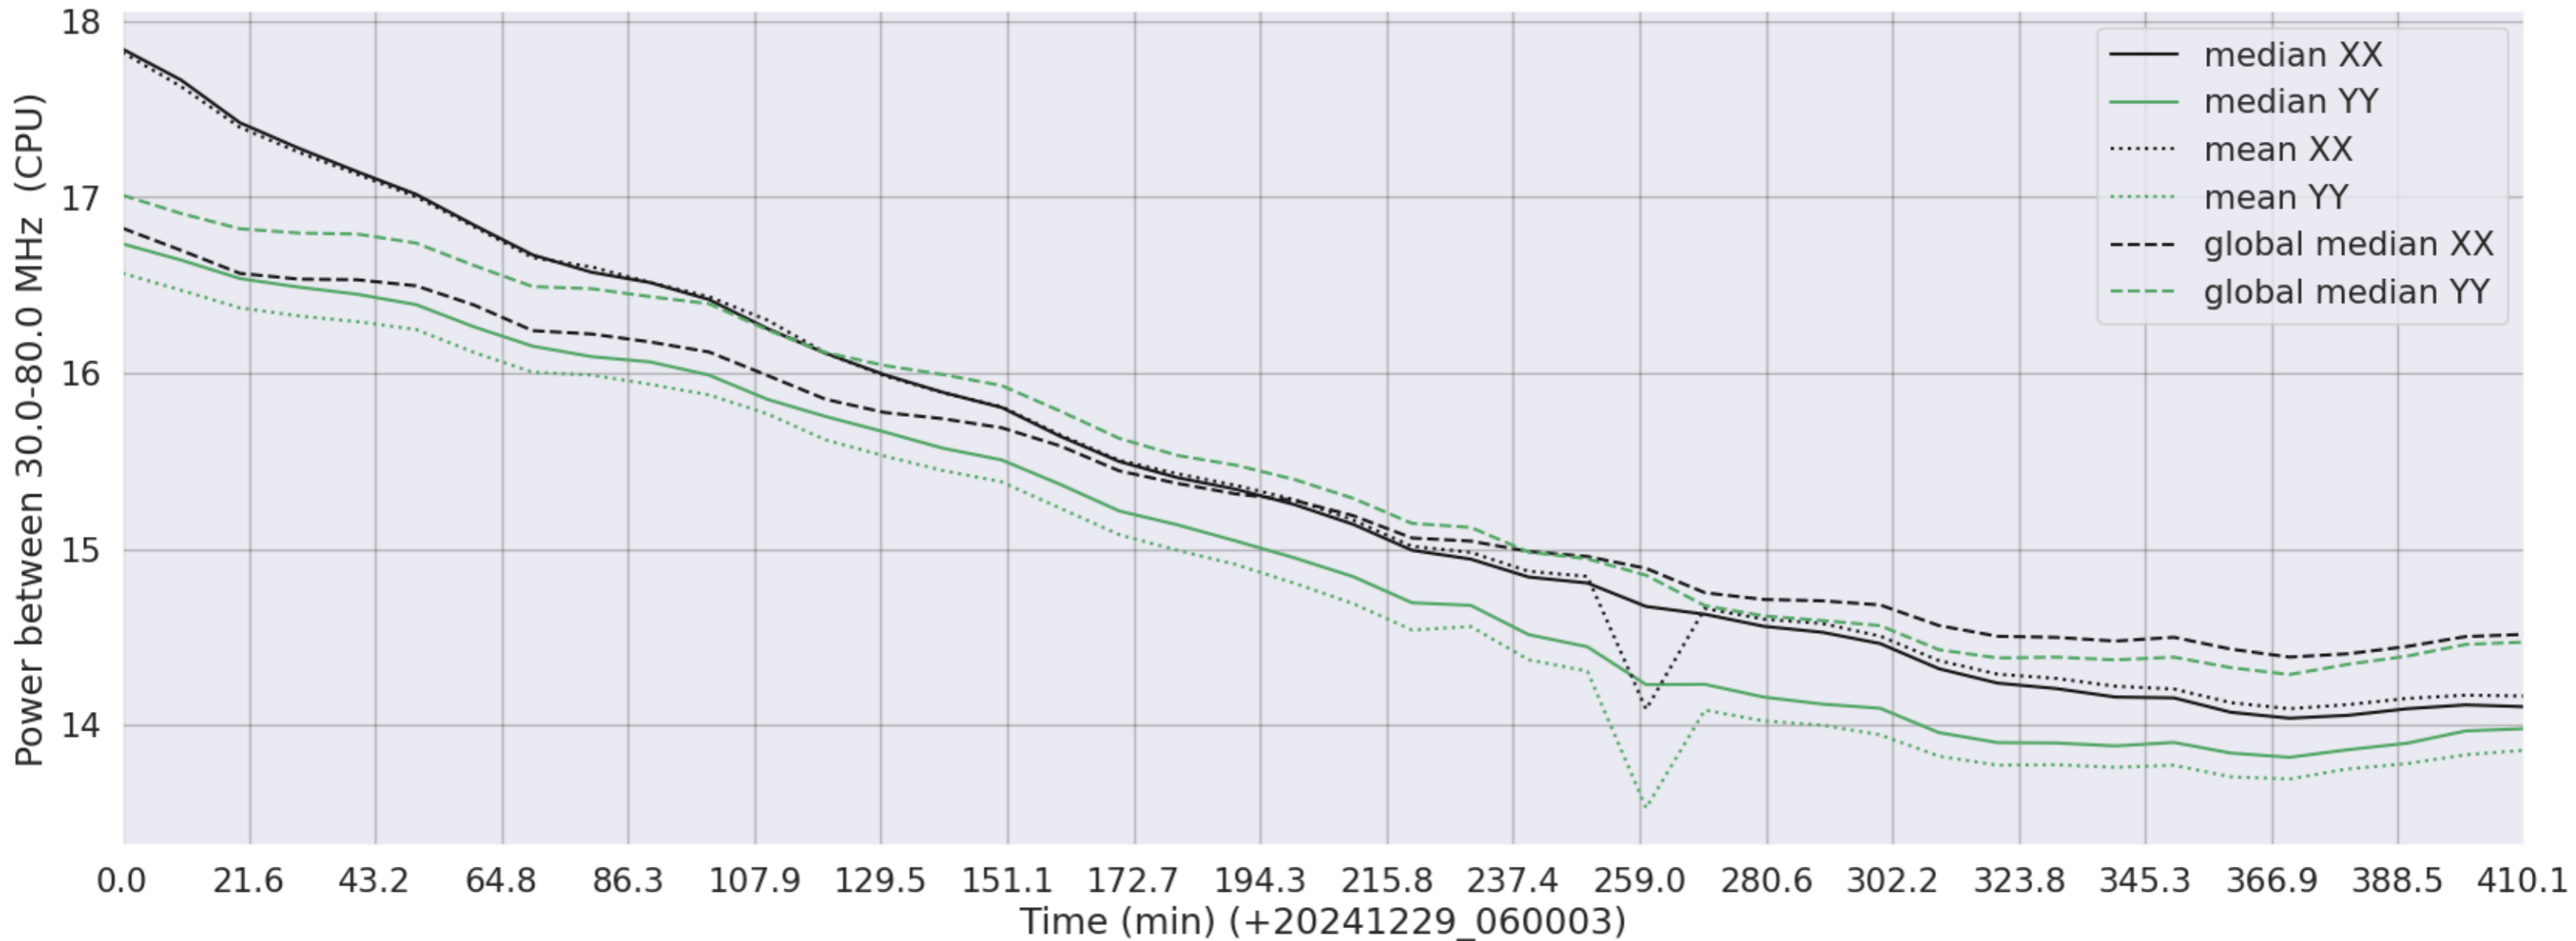

LWA257 - Correlator# 032 - XX FLAGS:Good - YY FLAGS:Good

LWA255 - Correlator# 033 - XX FLAGS:Good - YY FLAGS:Good

LWA260 - Correlator# 034 - XX FLAGS:Good - YY FLAGS:Good

LWA258 - Correlator# 035 - XX FLAGS:Good - YY FLAGS:Good