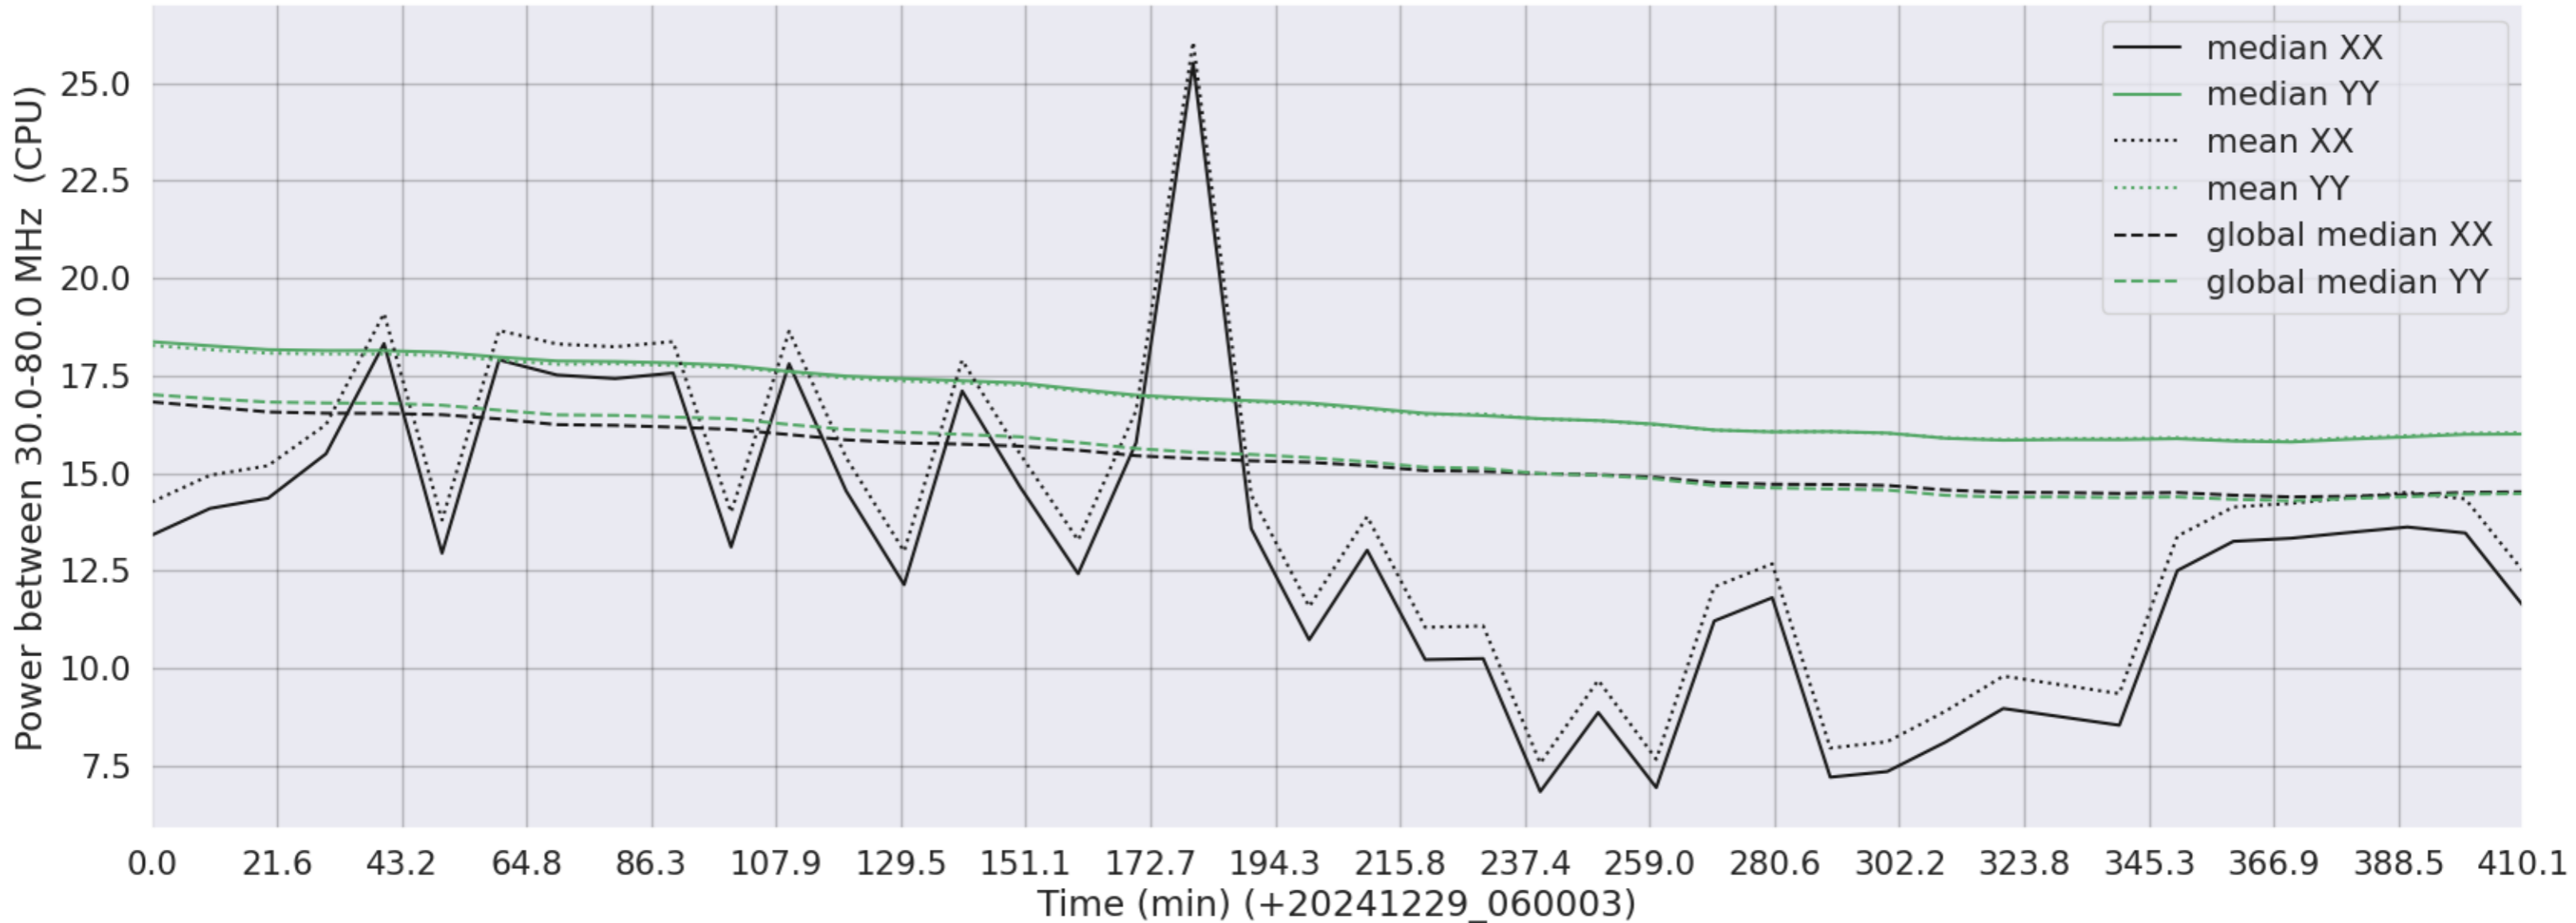

LWA130 - Correlator# 183 - XX FLAGS:Good - YY FLAGS:Good

LWA131 - Correlator# 182 - XX FLAGS:HighTimeVar+BadSpecShape - YY FLAGS:Good