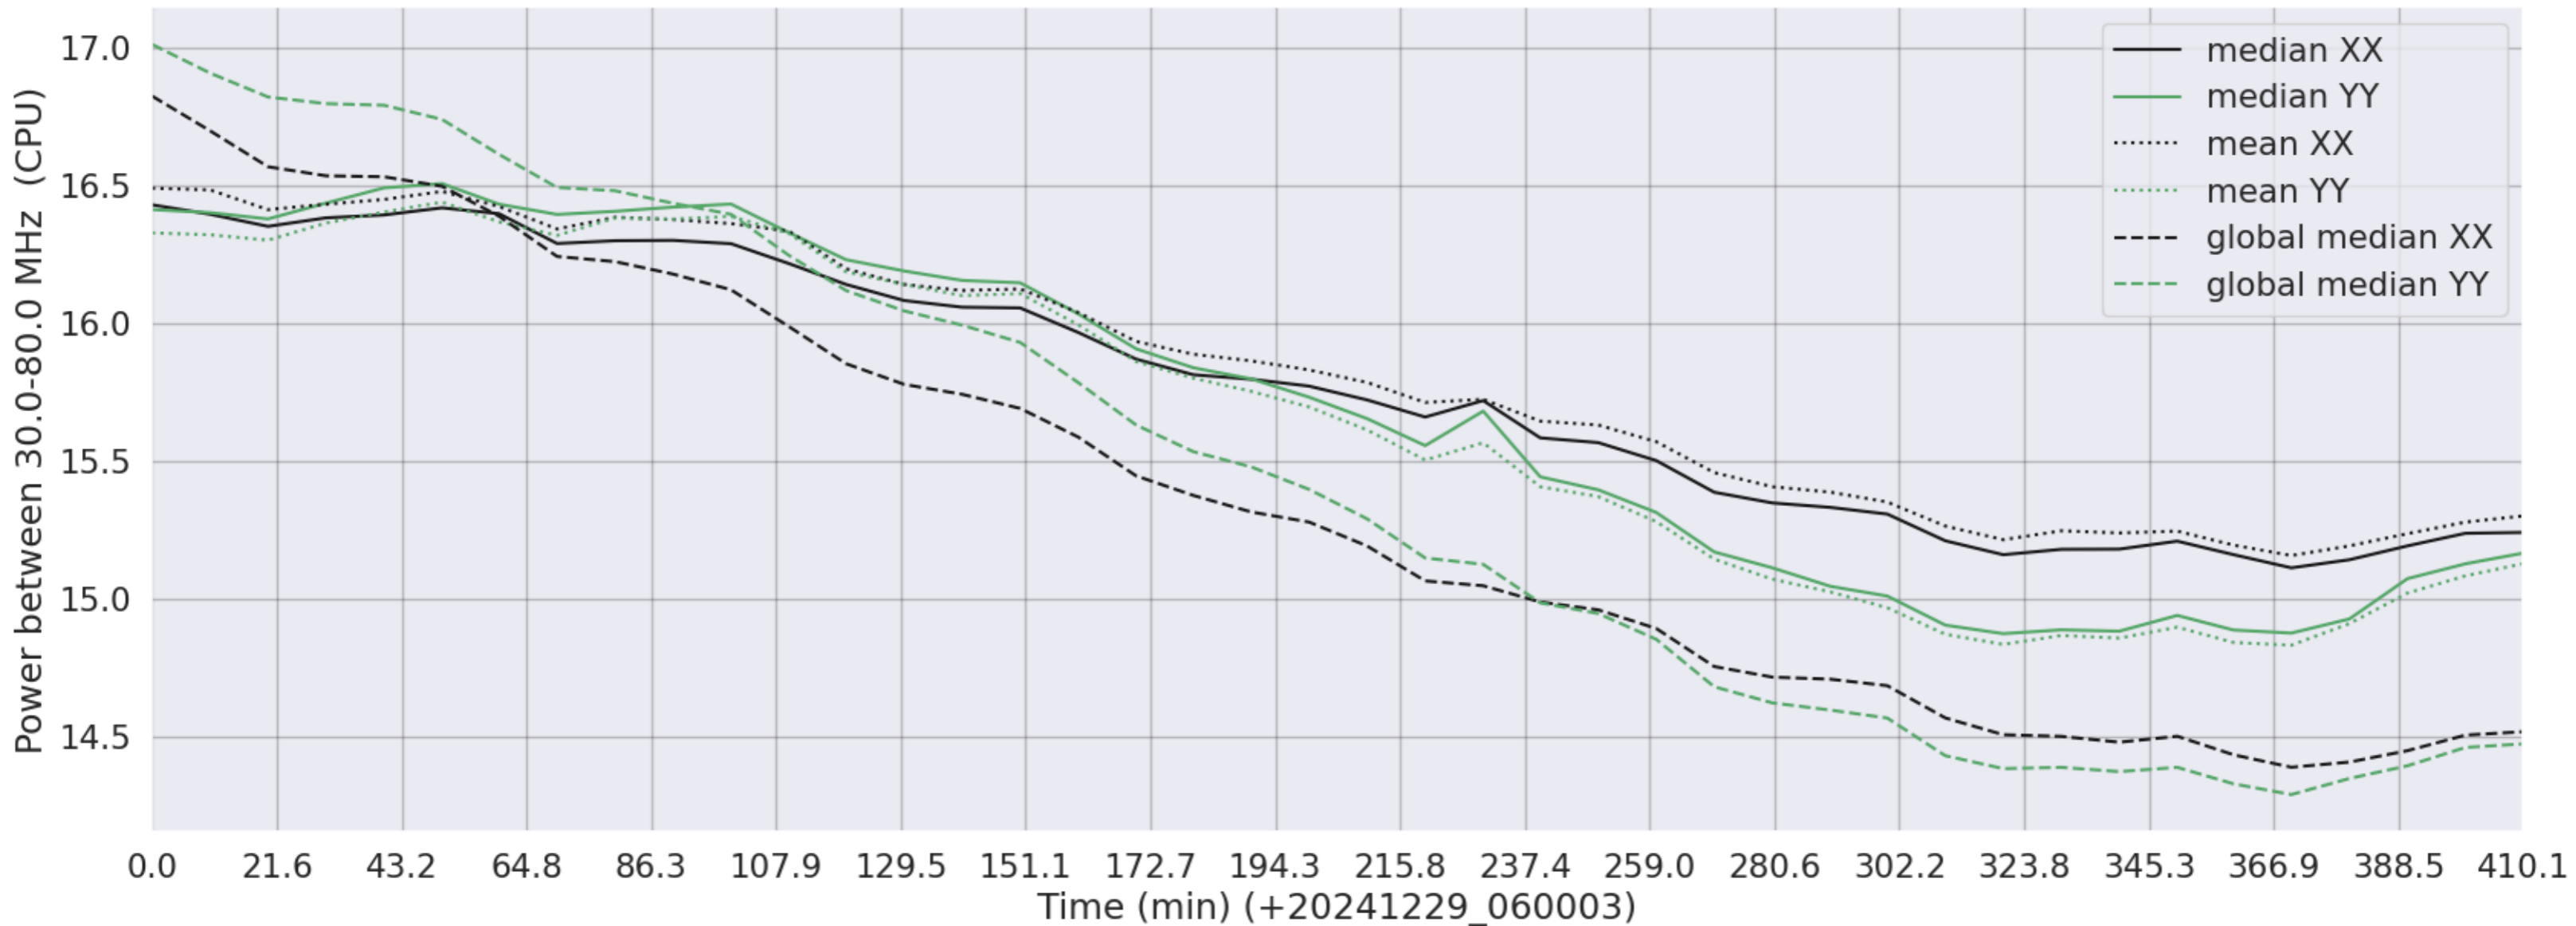

LWA308 - Correlator# 015 - XX FLAGS:Good - YY FLAGS:Good

LWA309 - Correlator# 014 - XX FLAGS:Good - YY FLAGS:Good