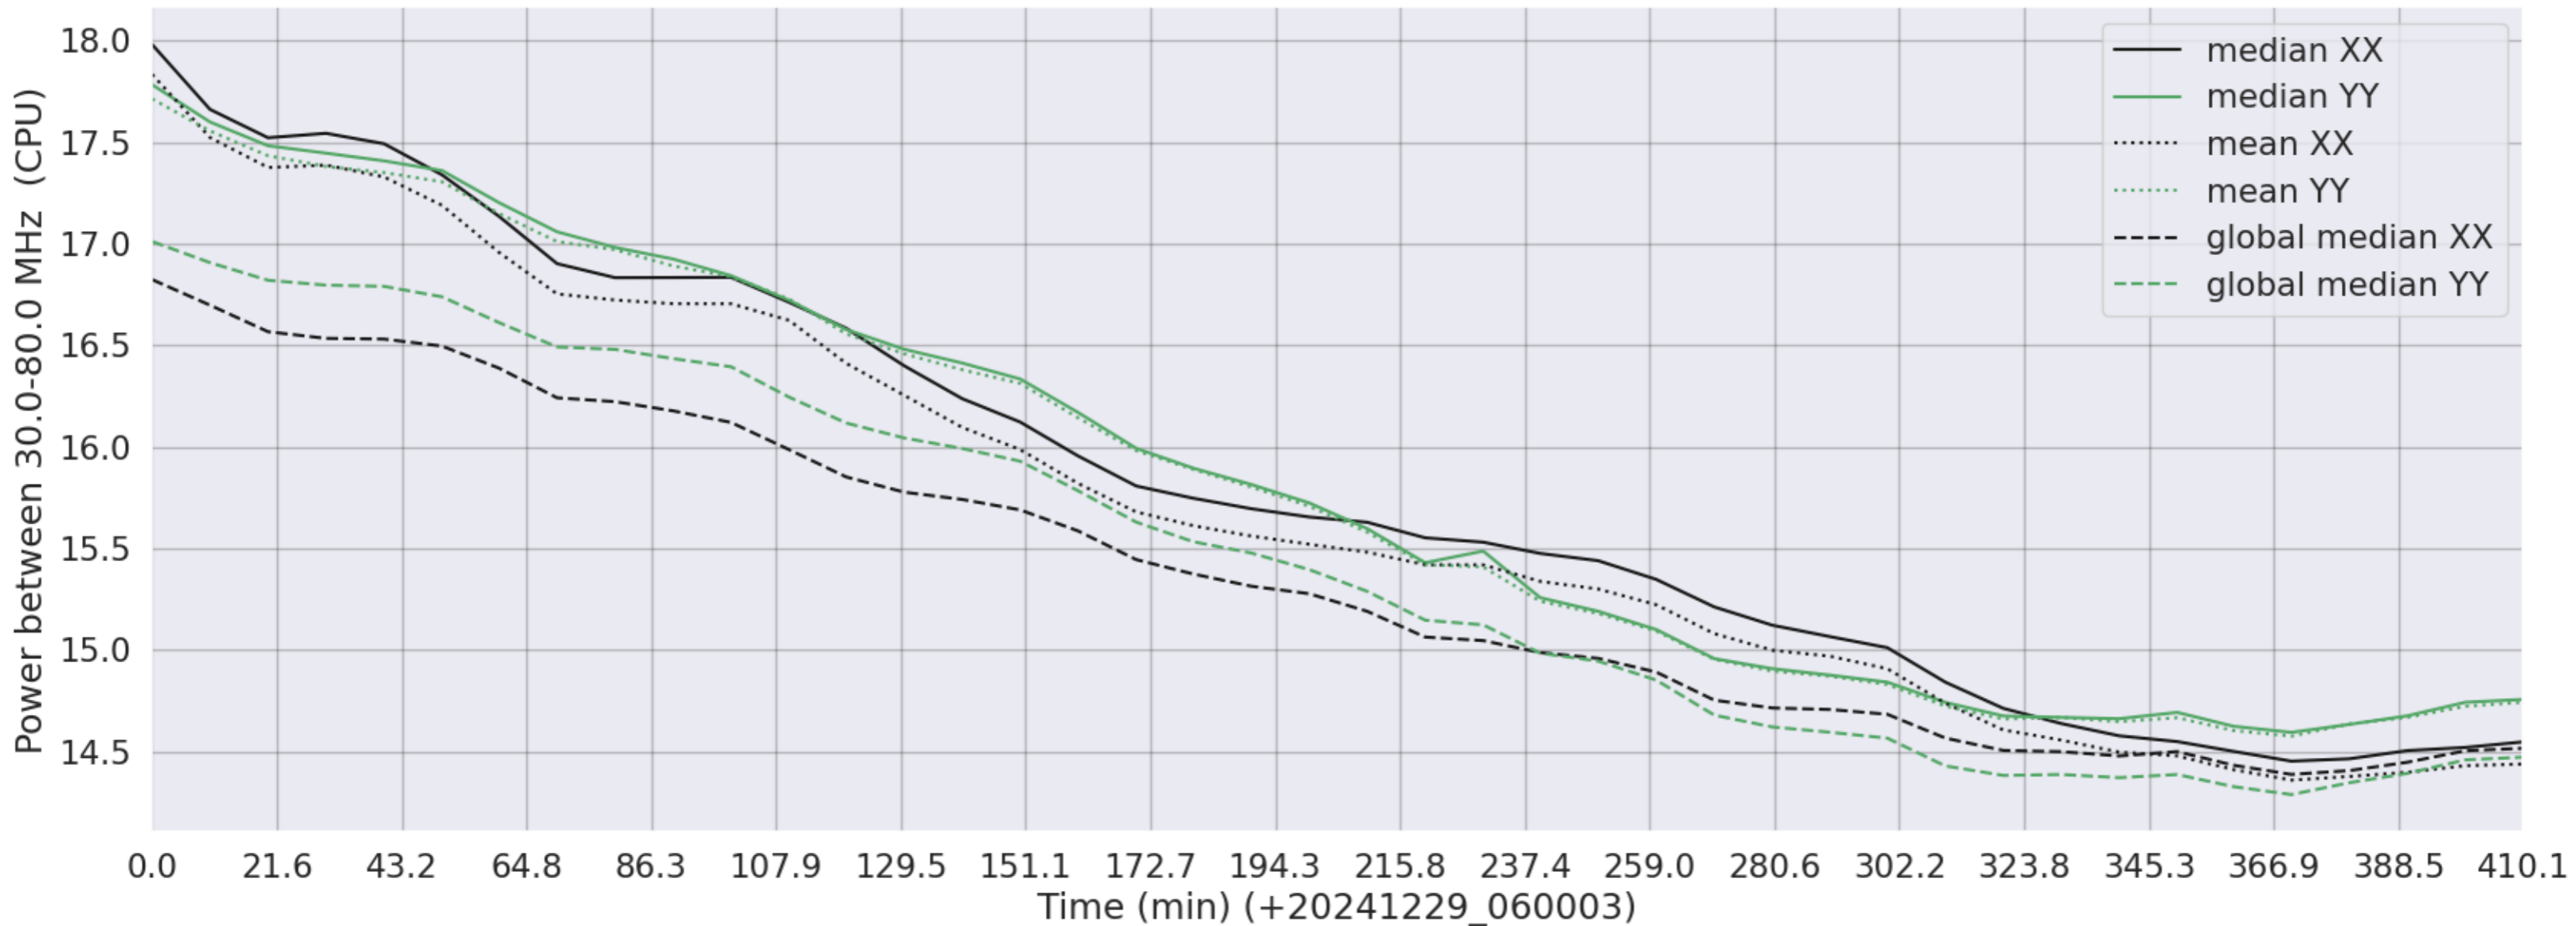

LWA303 - Correlator# 051 - XX FLAGS:Good - YY FLAGS:Good

LWA305 - Correlator# 050 - XX FLAGS:Good - YY FLAGS:Good