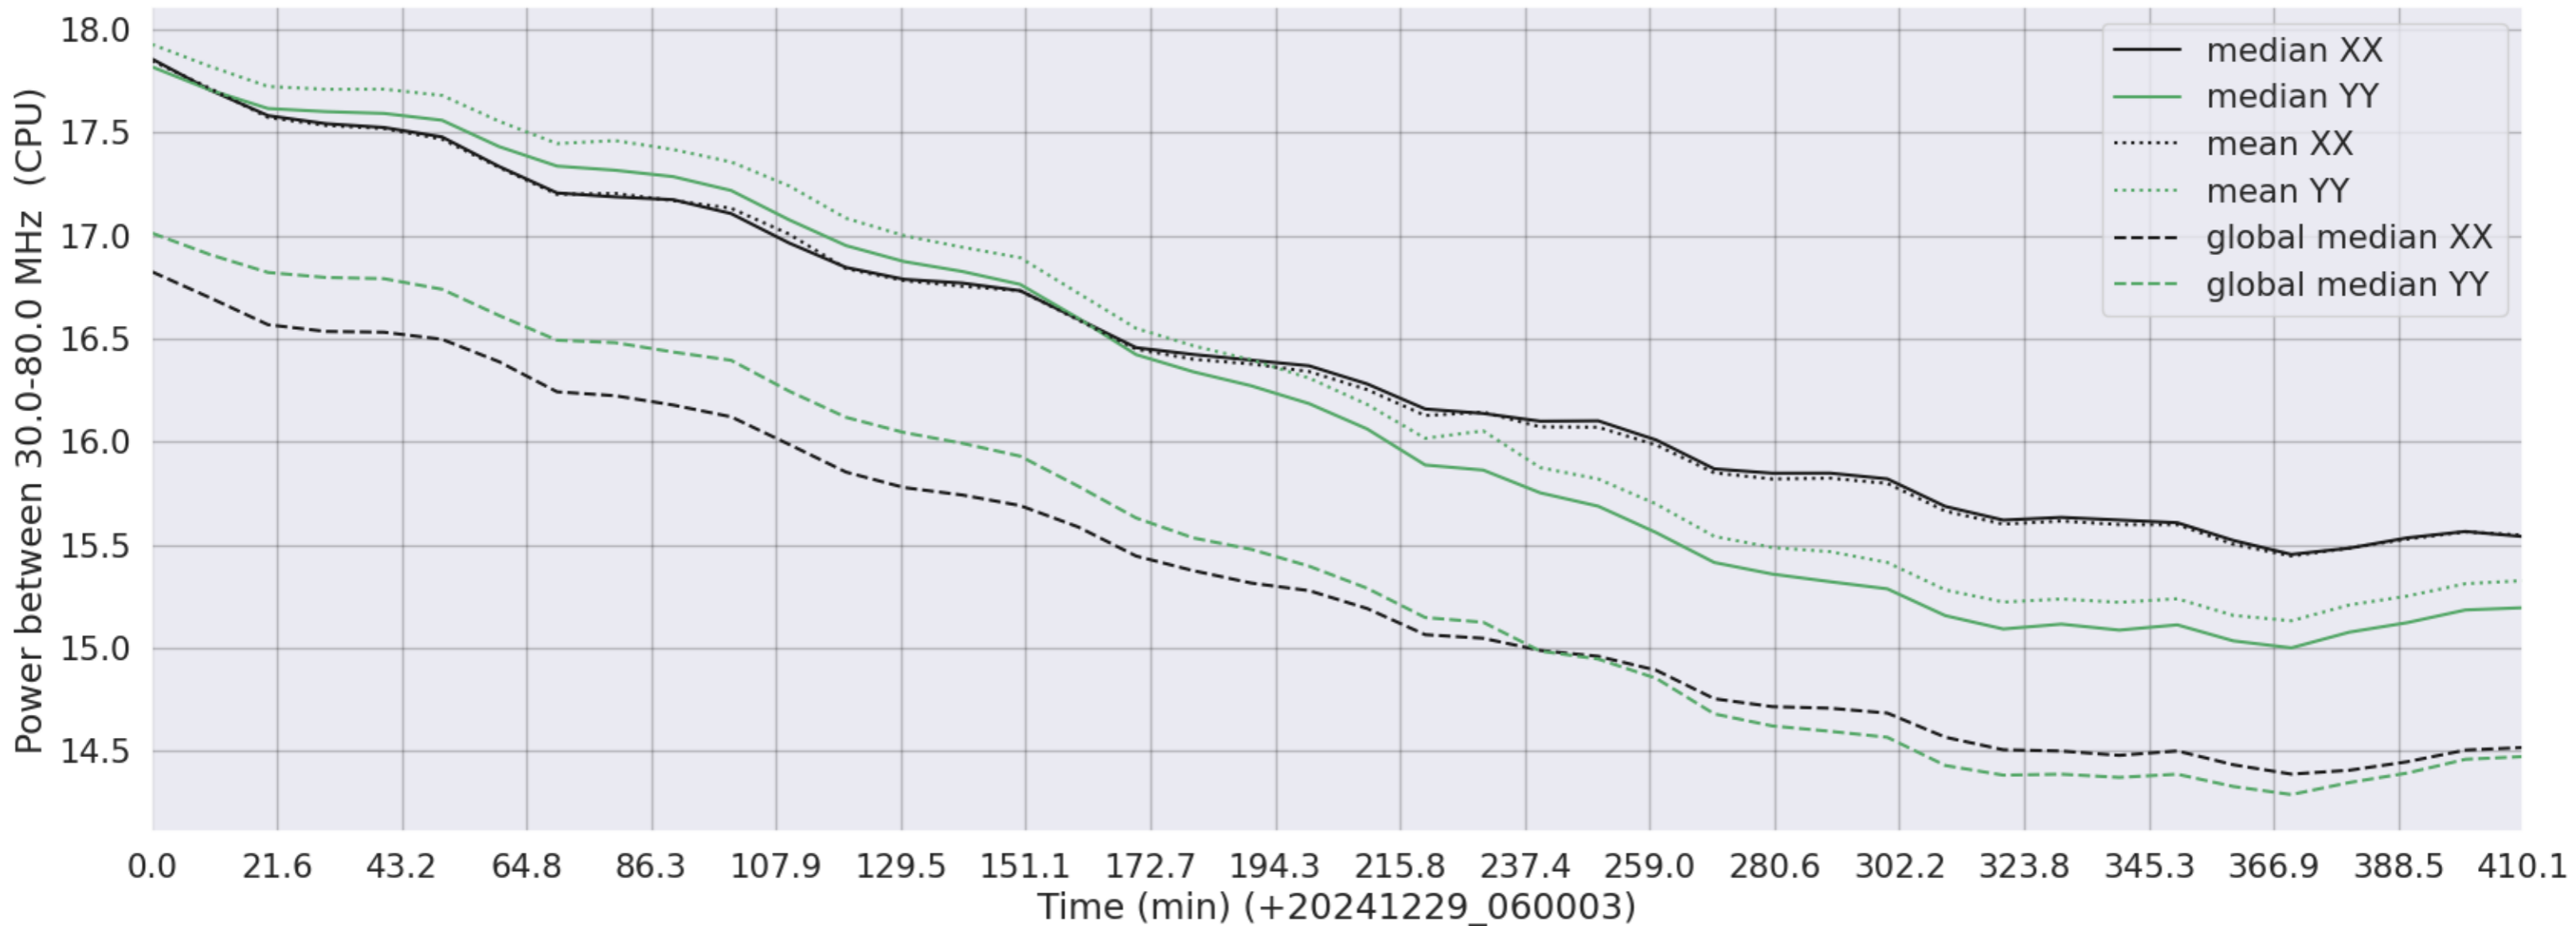

LWA019 - Correlator# 103 - XX FLAGS:Good - YY FLAGS:Good

LWA020 - Correlator# 102 - XX FLAGS:Good - YY FLAGS:Good