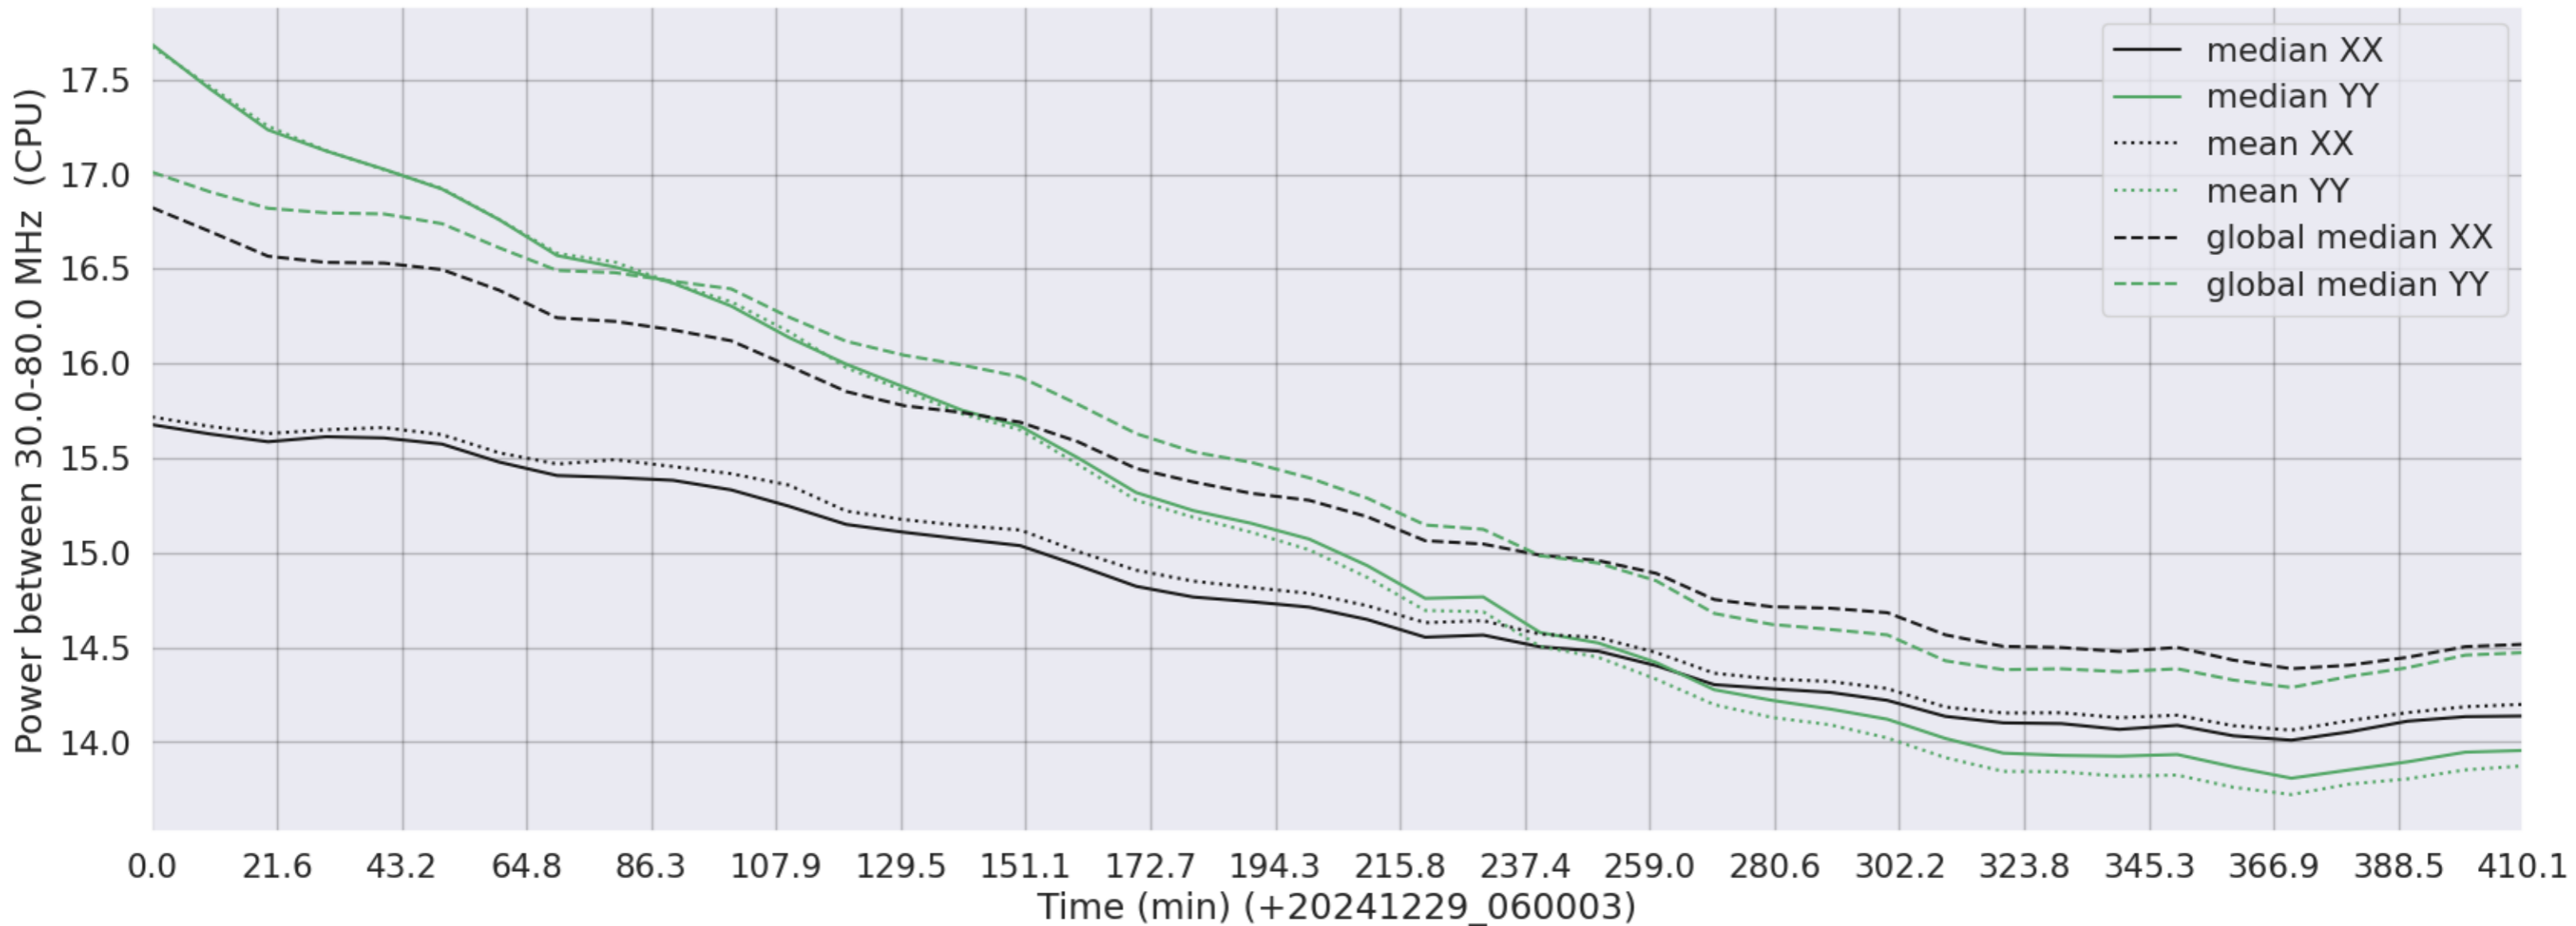

LWA272 - Correlator# 038 - XX FLAGS:Good - YY FLAGS:Good

LWA263 - Correlator# 037 - XX FLAGS:Good - YY FLAGS:Good