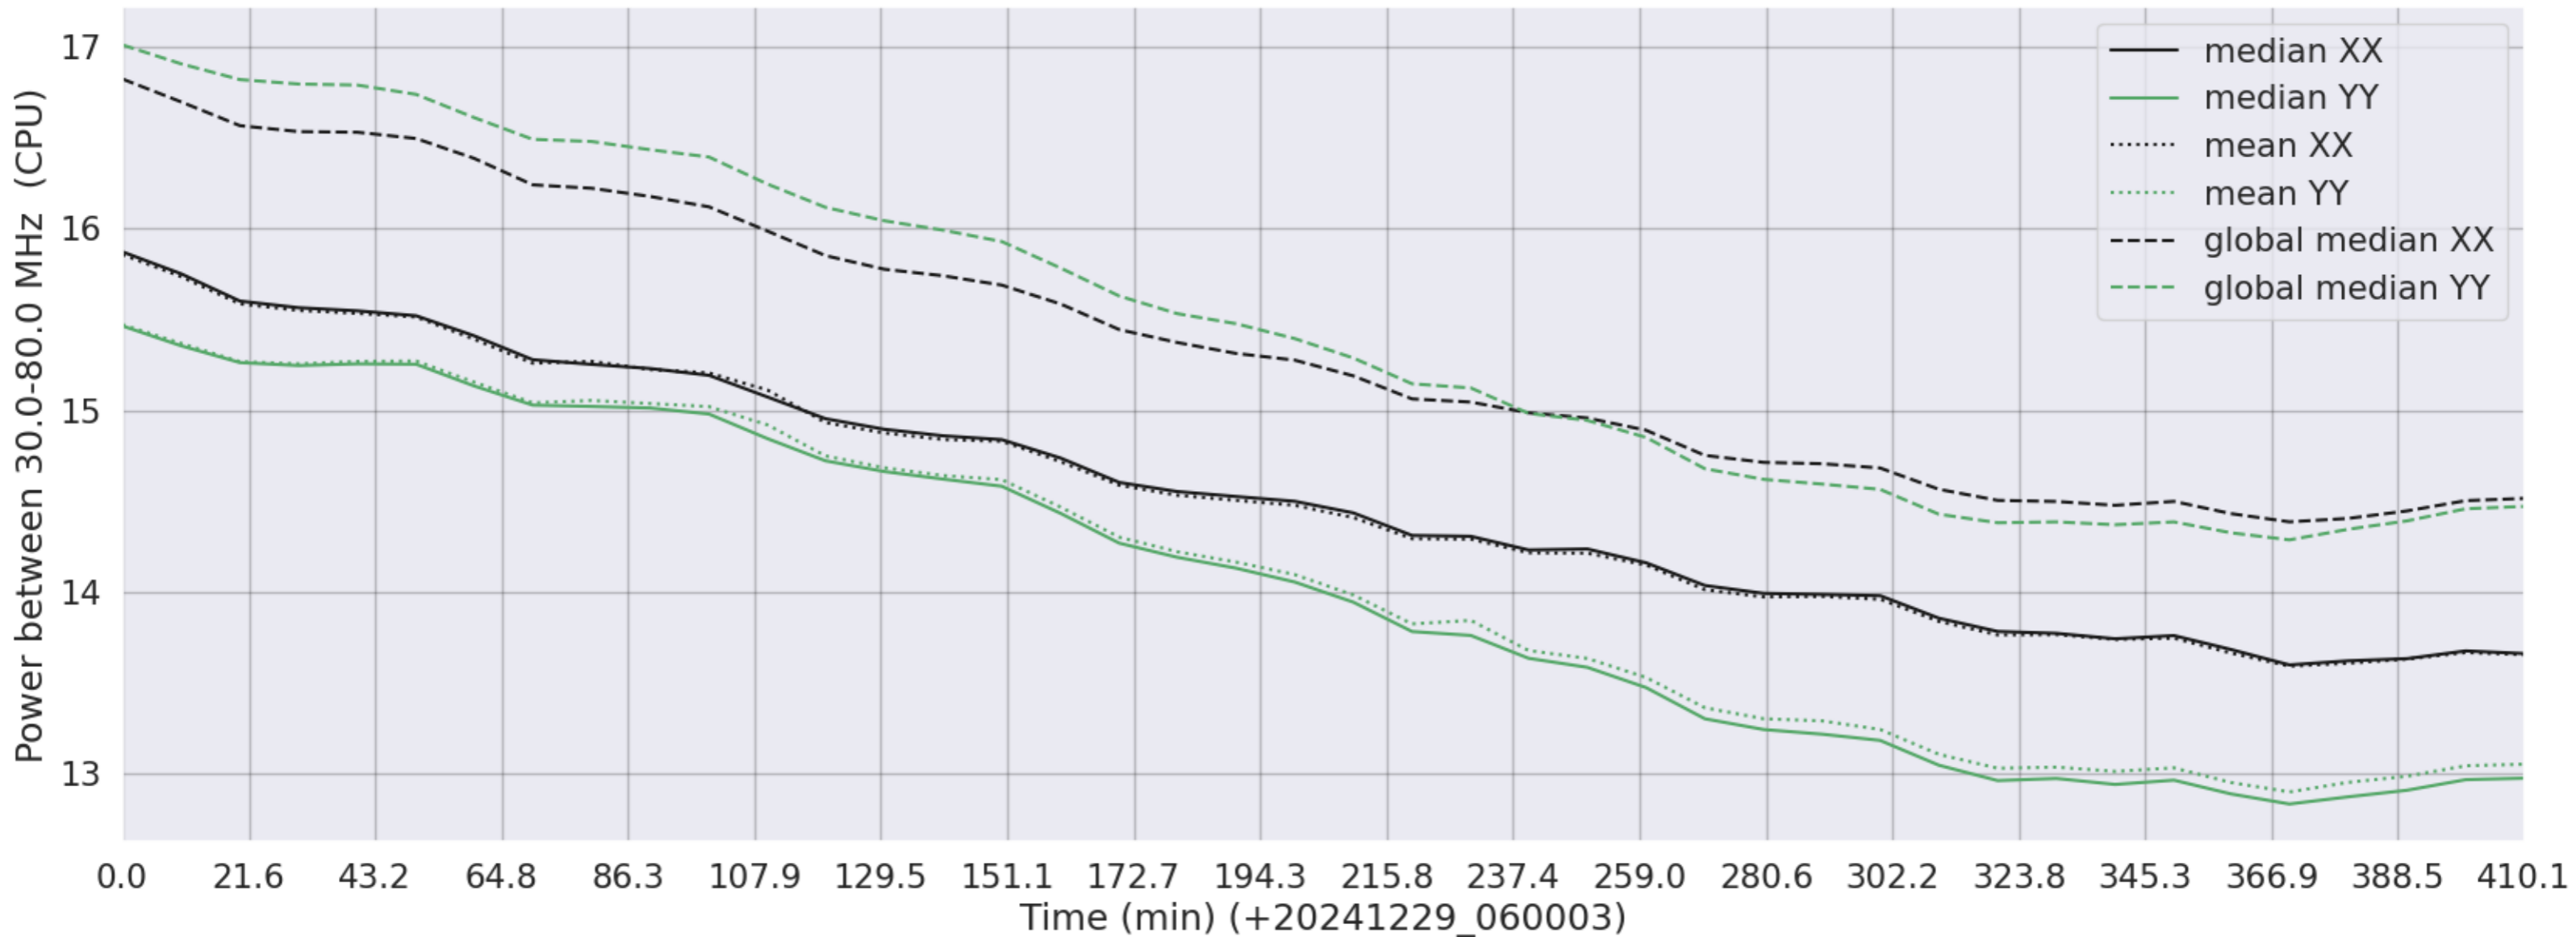

LWA026 - Correlator# 108 - XX FLAGS:Good - YY FLAGS:Good

LWA025 - Correlator# 109 - XX FLAGS:Good - YY FLAGS:Good

LWA029 - Correlator# 110 - XX FLAGS:Good - YY FLAGS:Good

LWA027 - Correlator# 111 - XX FLAGS:Good - YY FLAGS:Good