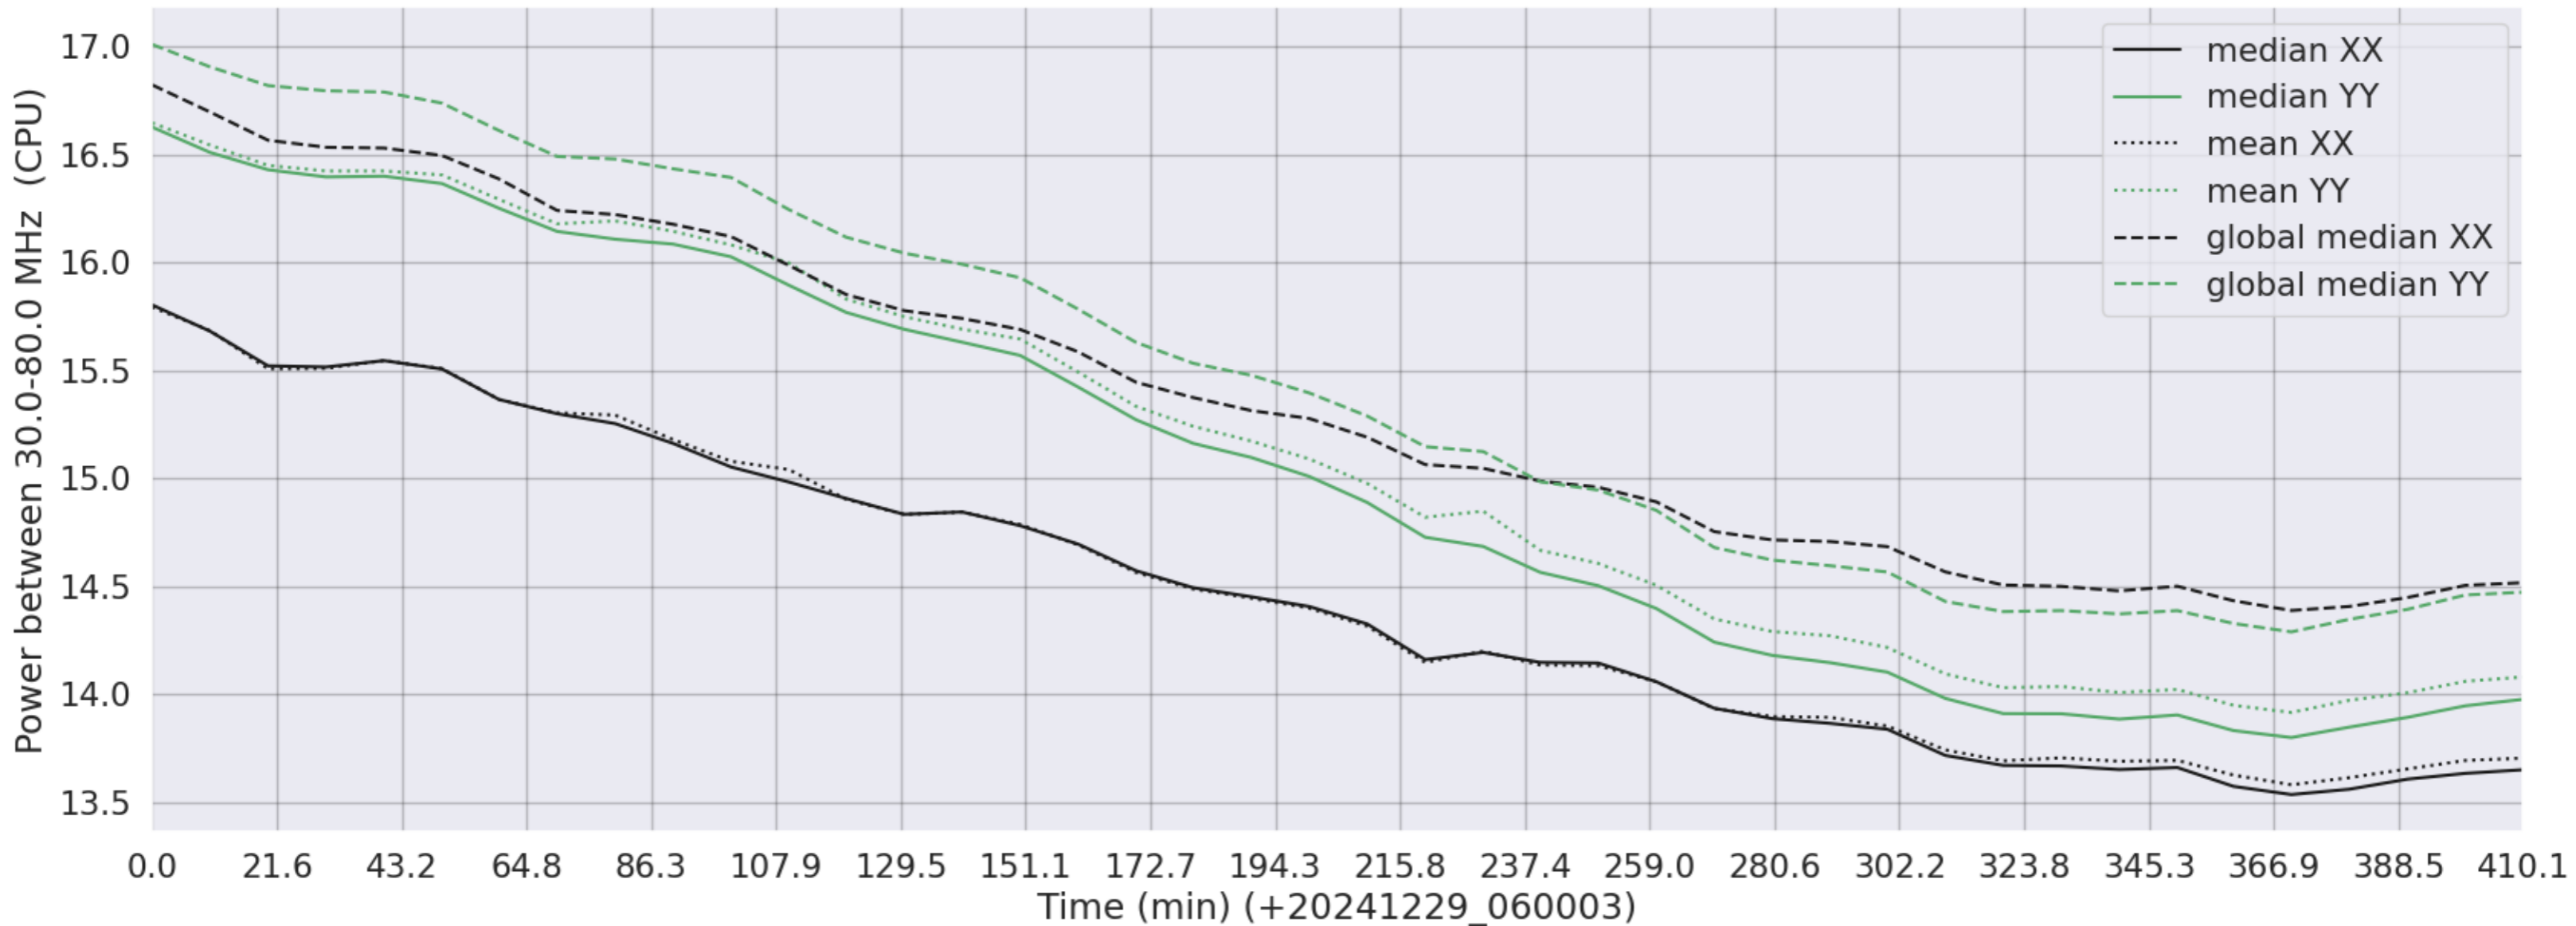

LWA218 - Correlator# 332 - XX FLAGS:Good - YY FLAGS:Good

LWA217 - Correlator# 333 - XX FLAGS:Good - YY FLAGS:Good

LWA221 - Correlator# 334 - XX FLAGS:Good - YY FLAGS:Good

LWA219 - Correlator# 335 - XX FLAGS:Good - YY FLAGS:Good