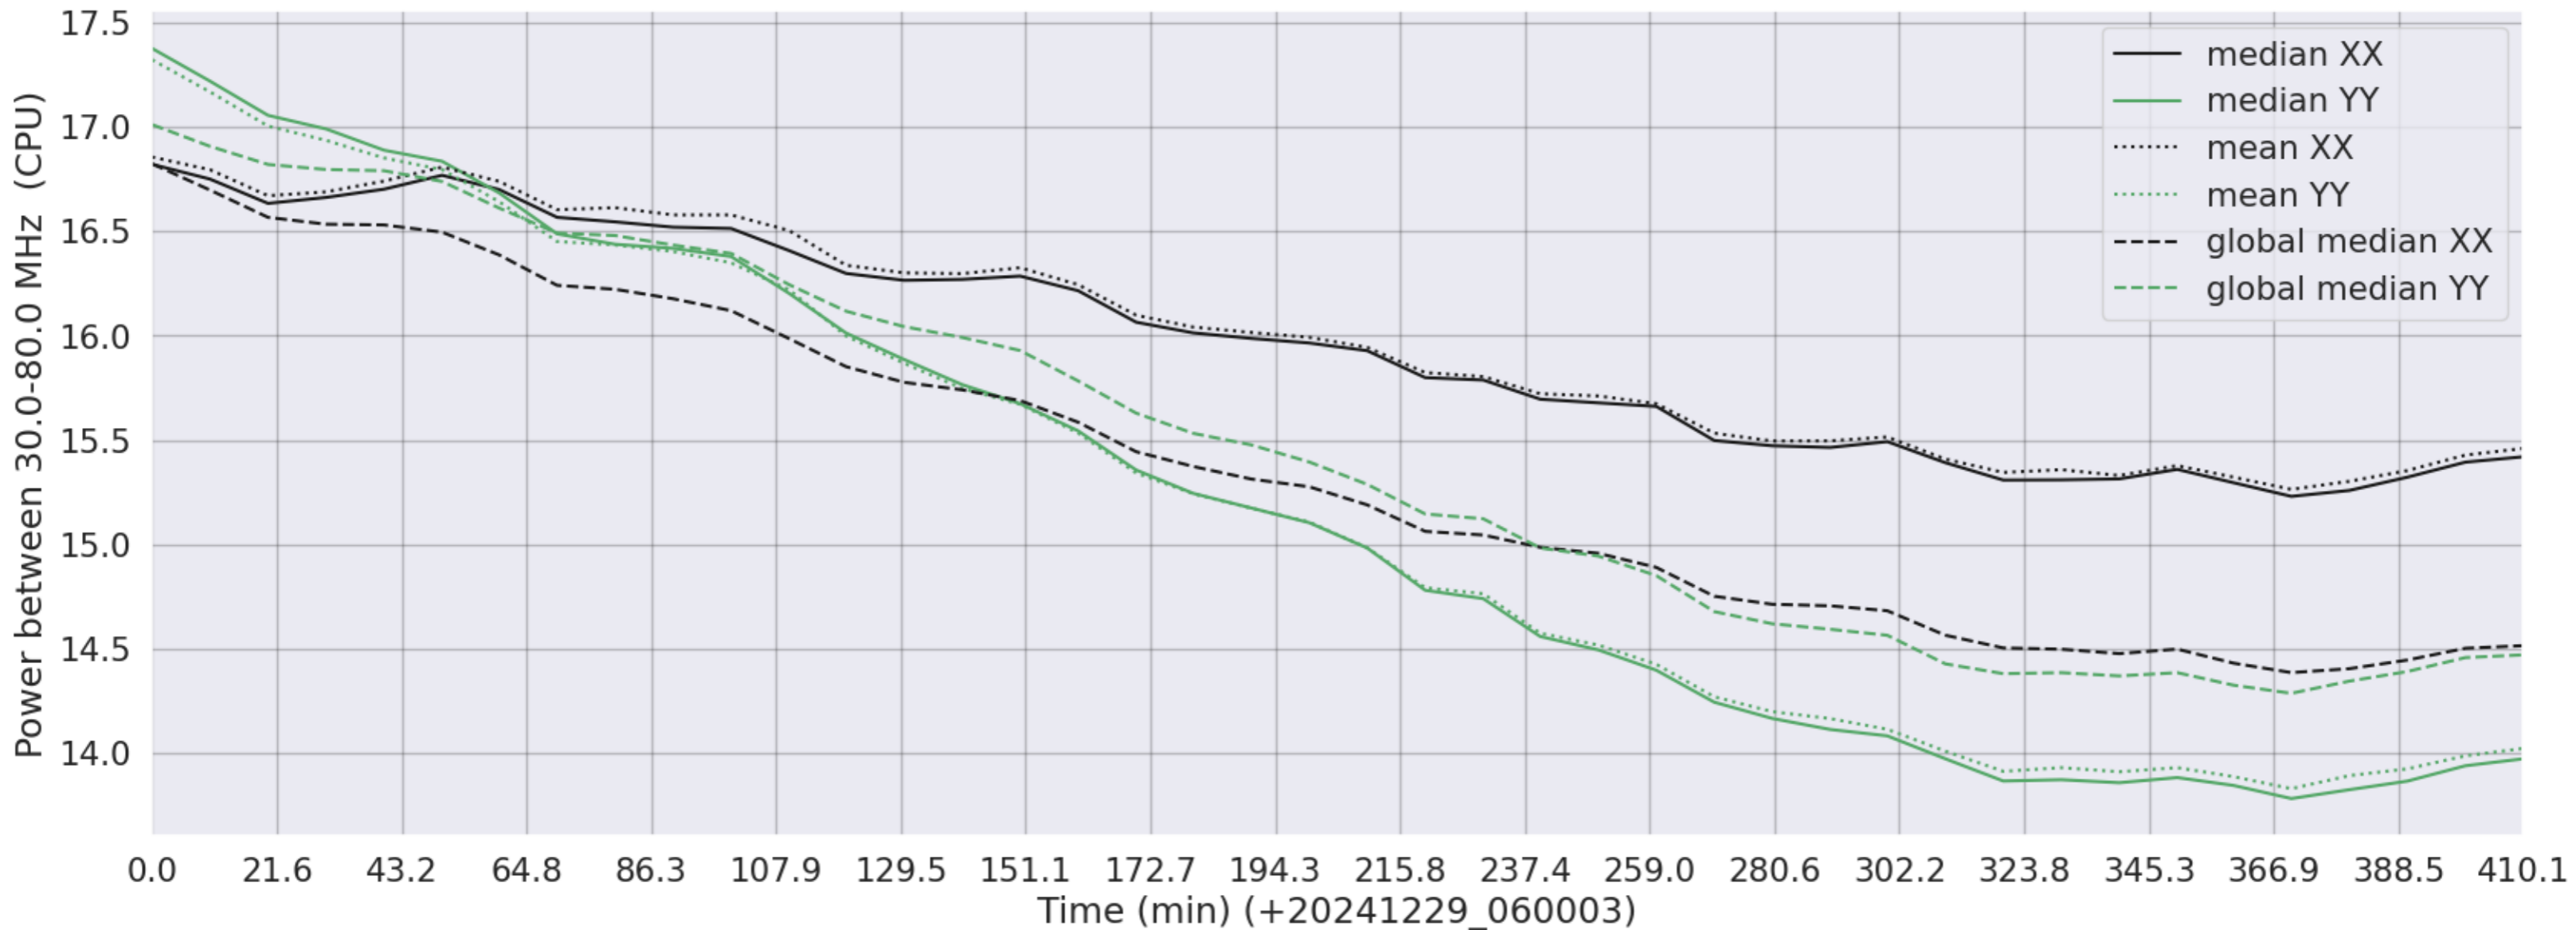

LWA298 - Correlator# 049 - XX FLAGS:Good - YY FLAGS:Good

LWA301 - Correlator# 048 - XX FLAGS:Good - YY FLAGS:Good