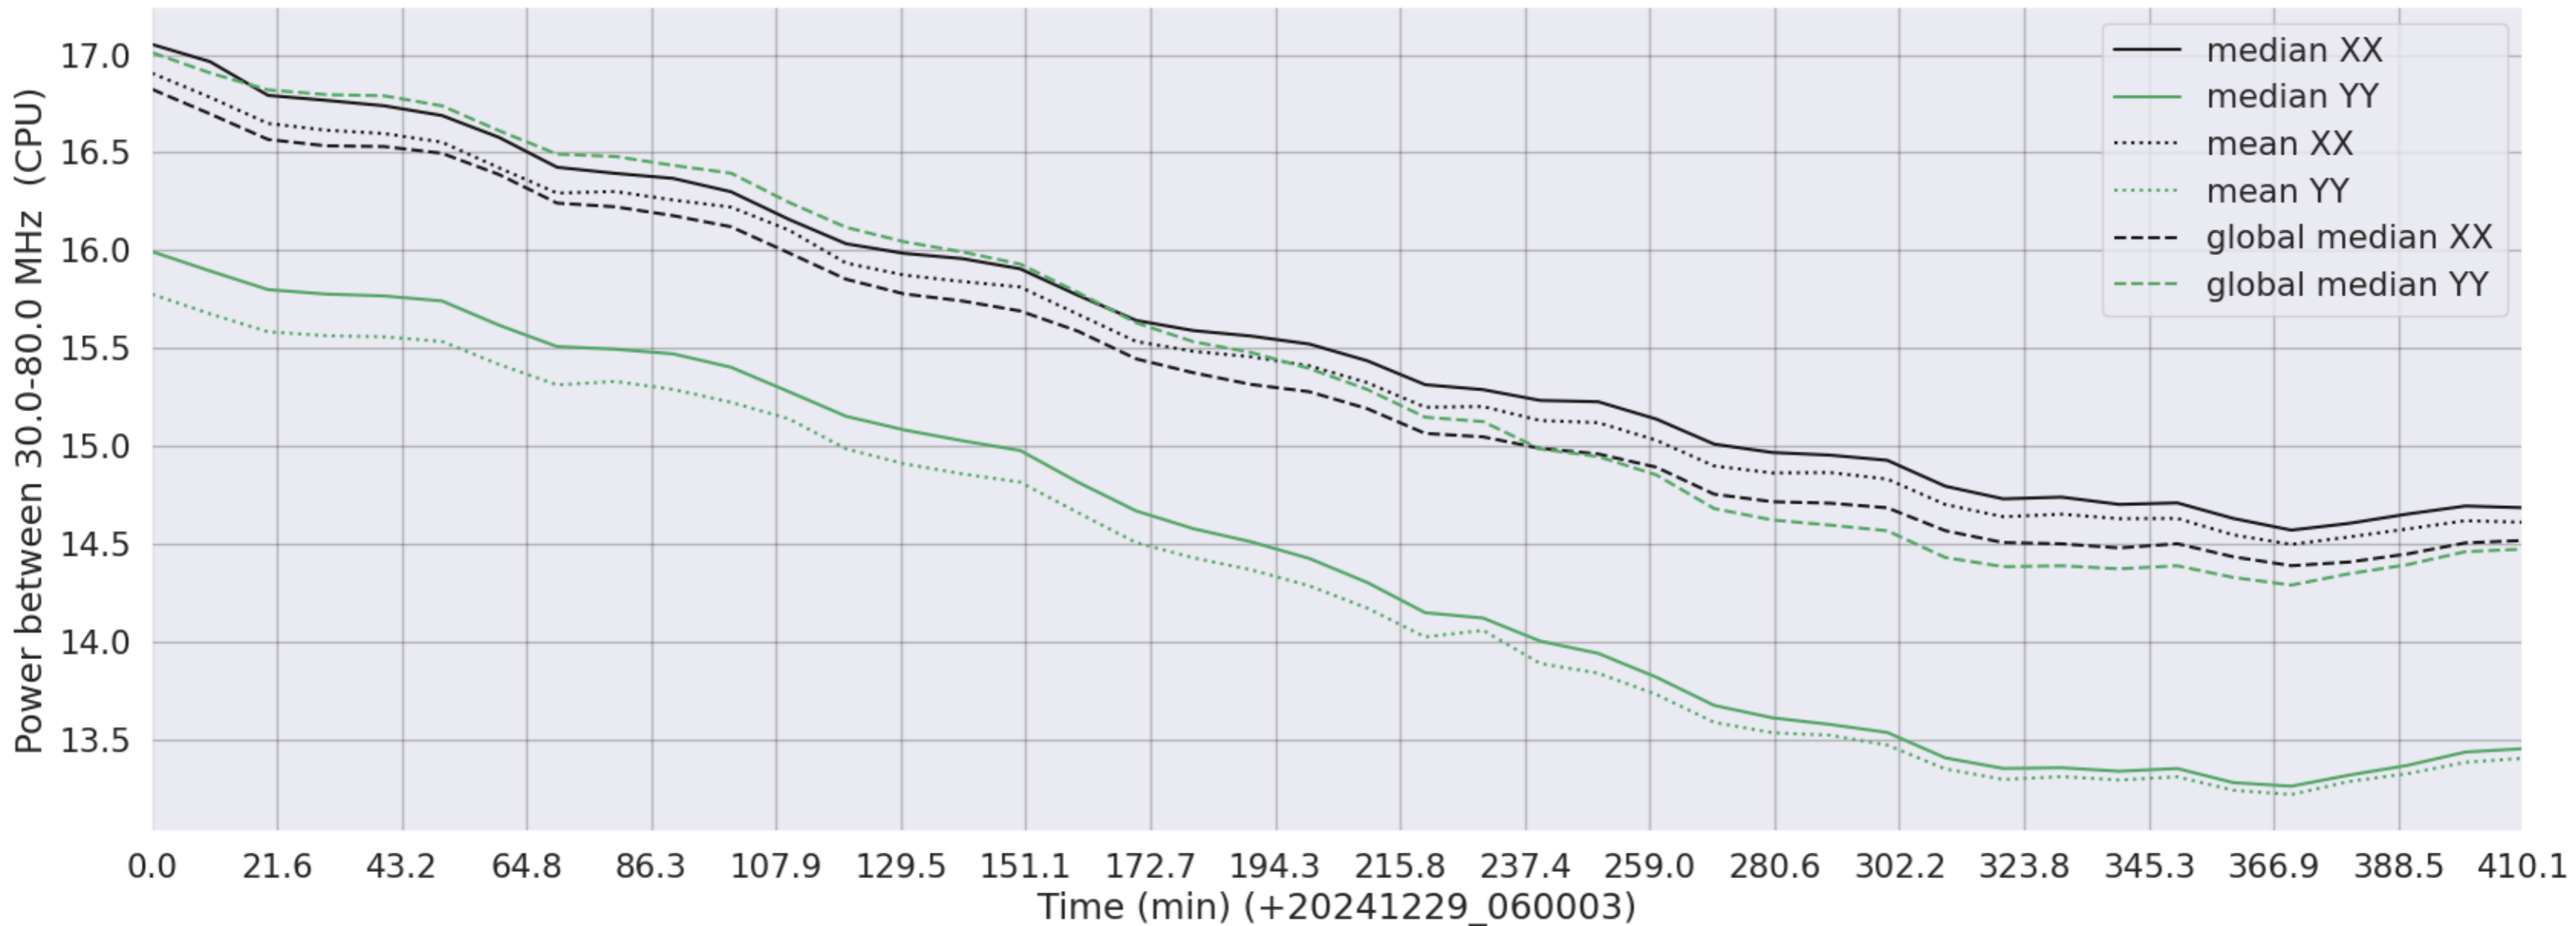

LWA021 - Correlator# 105 - XX FLAGS:BadSpecShape - YY FLAGS:BadSpecShape

LWA022 - Correlator# 104 - XX FLAGS:Good - YY FLAGS:Good