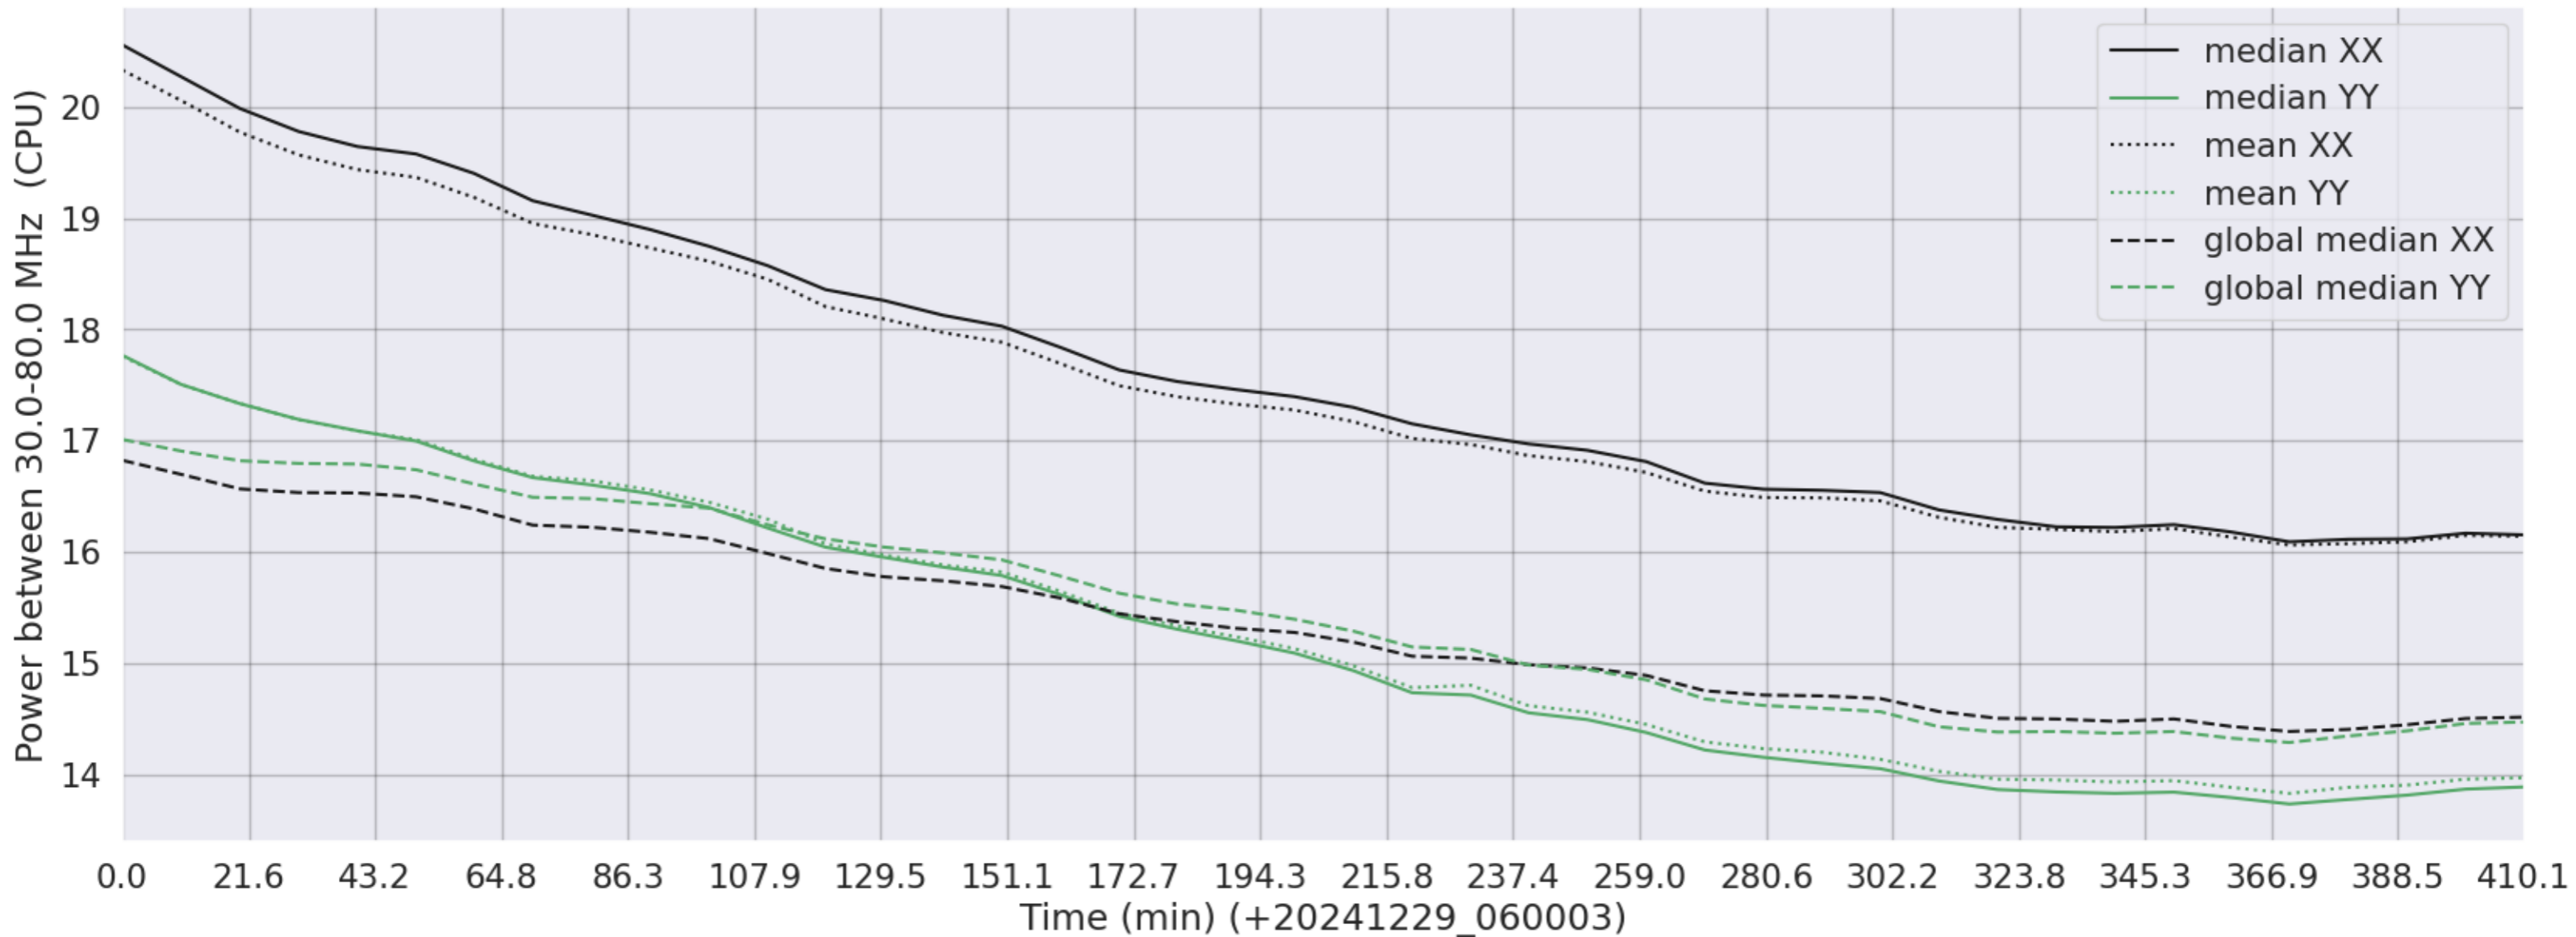

LWA323 - Correlator# 095 - XX FLAGS:Good - YY FLAGS:Good

LWA363 - Correlator# 094 - XX FLAGS:Good - YY FLAGS:Good