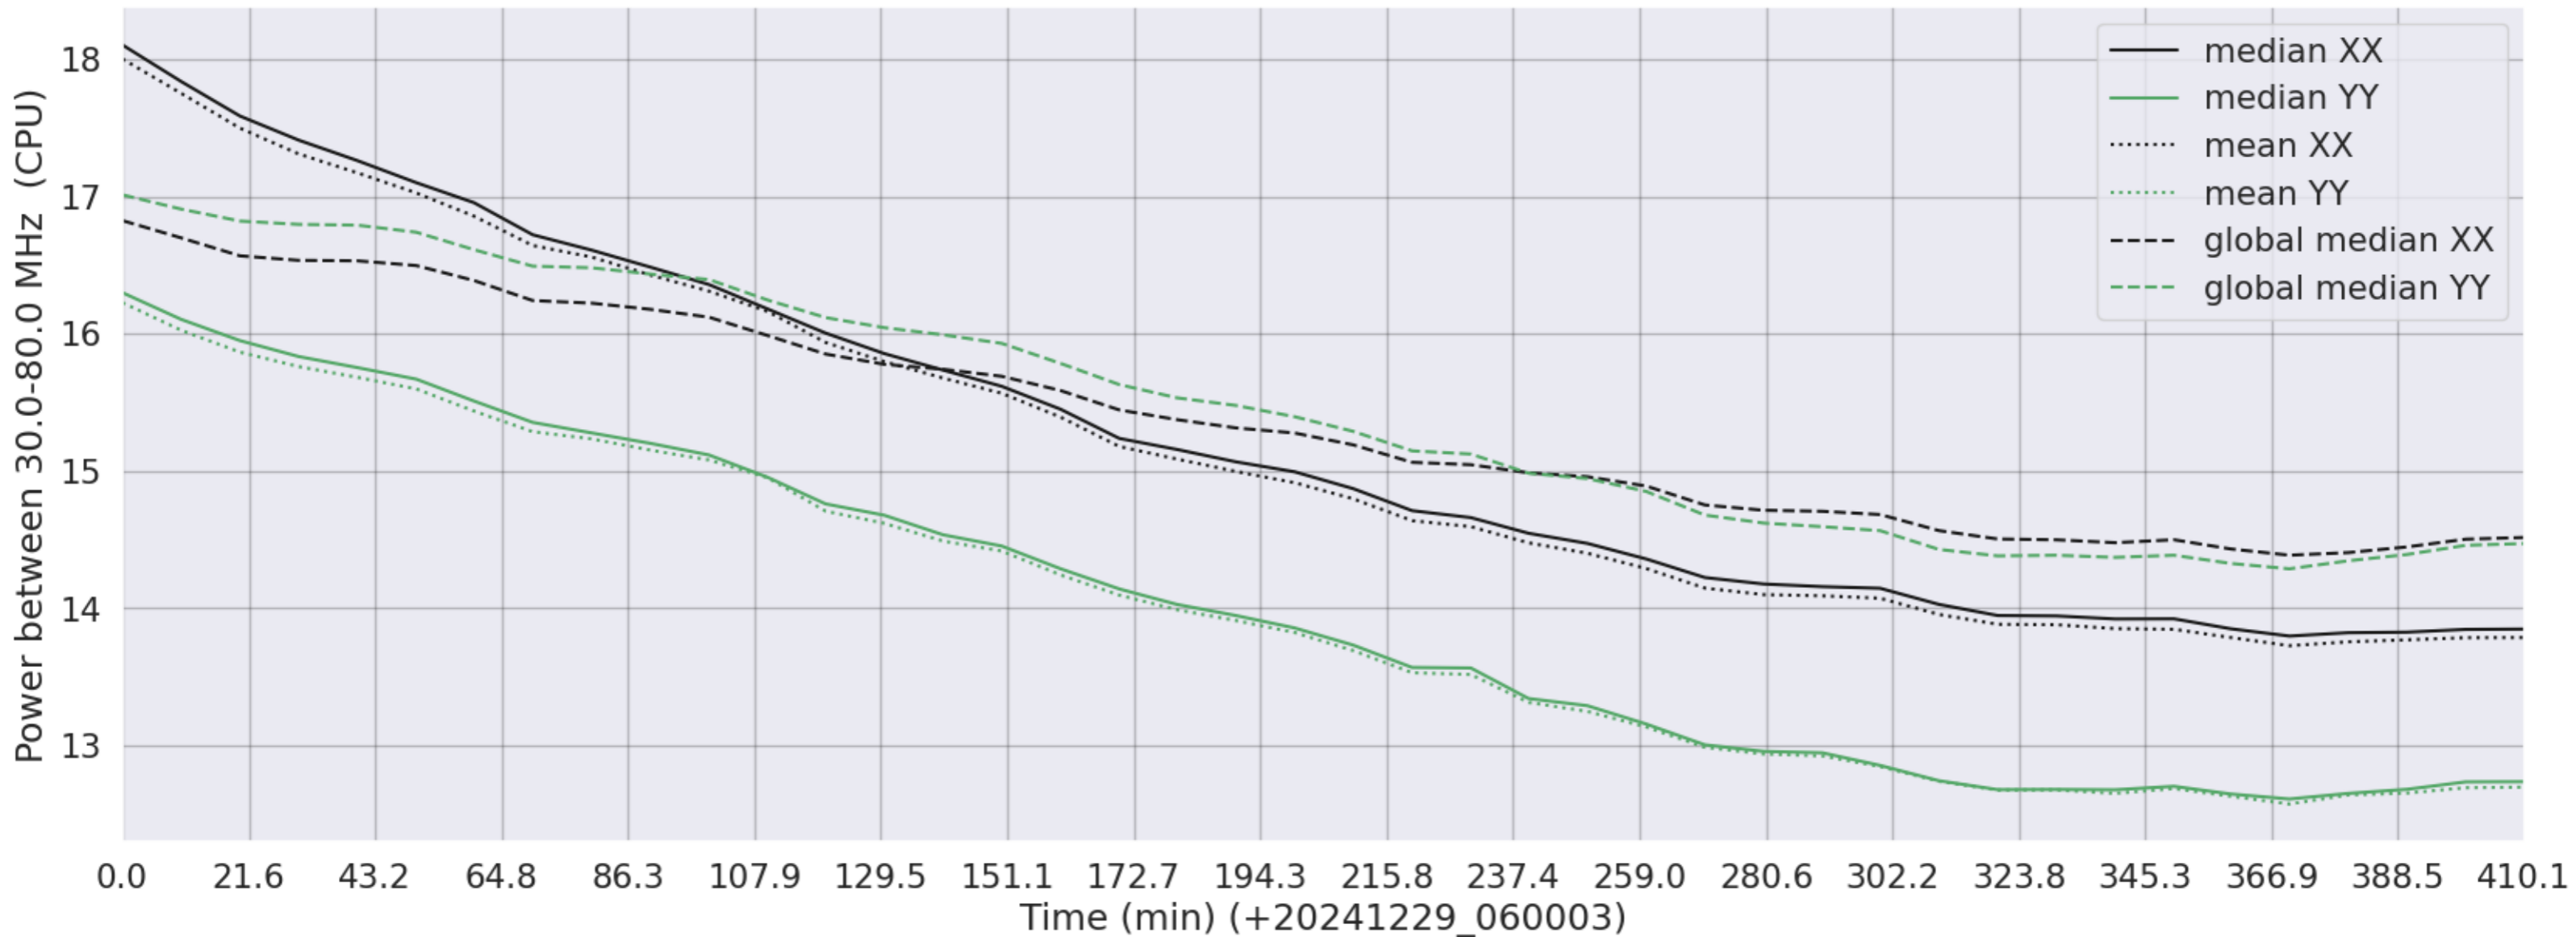

LWA354 - Correlator# 063 - XX FLAGS:Good - YY FLAGS:Good

LWA360 - Correlator# 062 - XX FLAGS:Good - YY FLAGS:Good