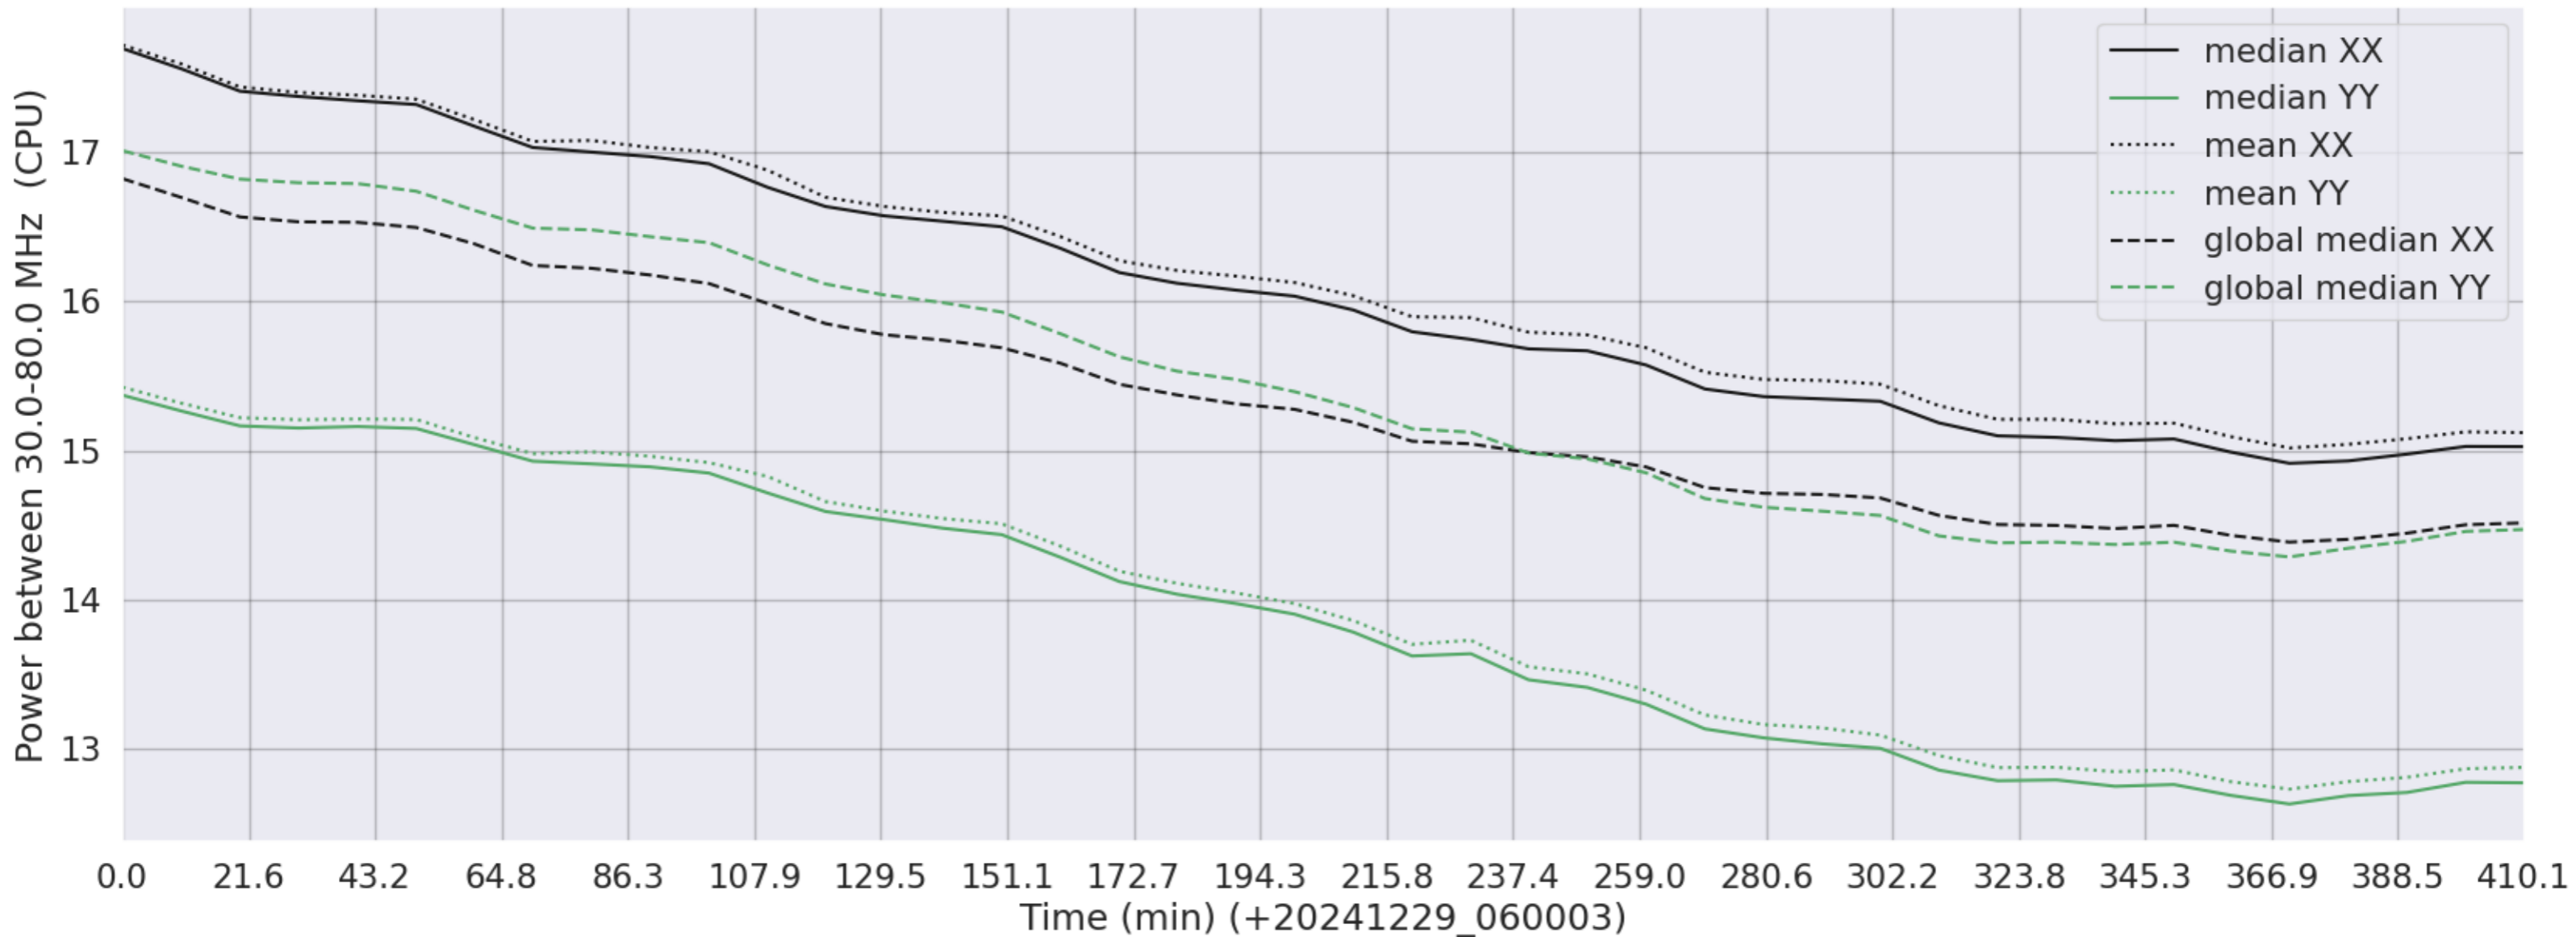

LWA027 - Correlator# 111 - XX FLAGS:Good - YY FLAGS:Good

LWA029 - Correlator# 110 - XX FLAGS:Good - YY FLAGS:Good