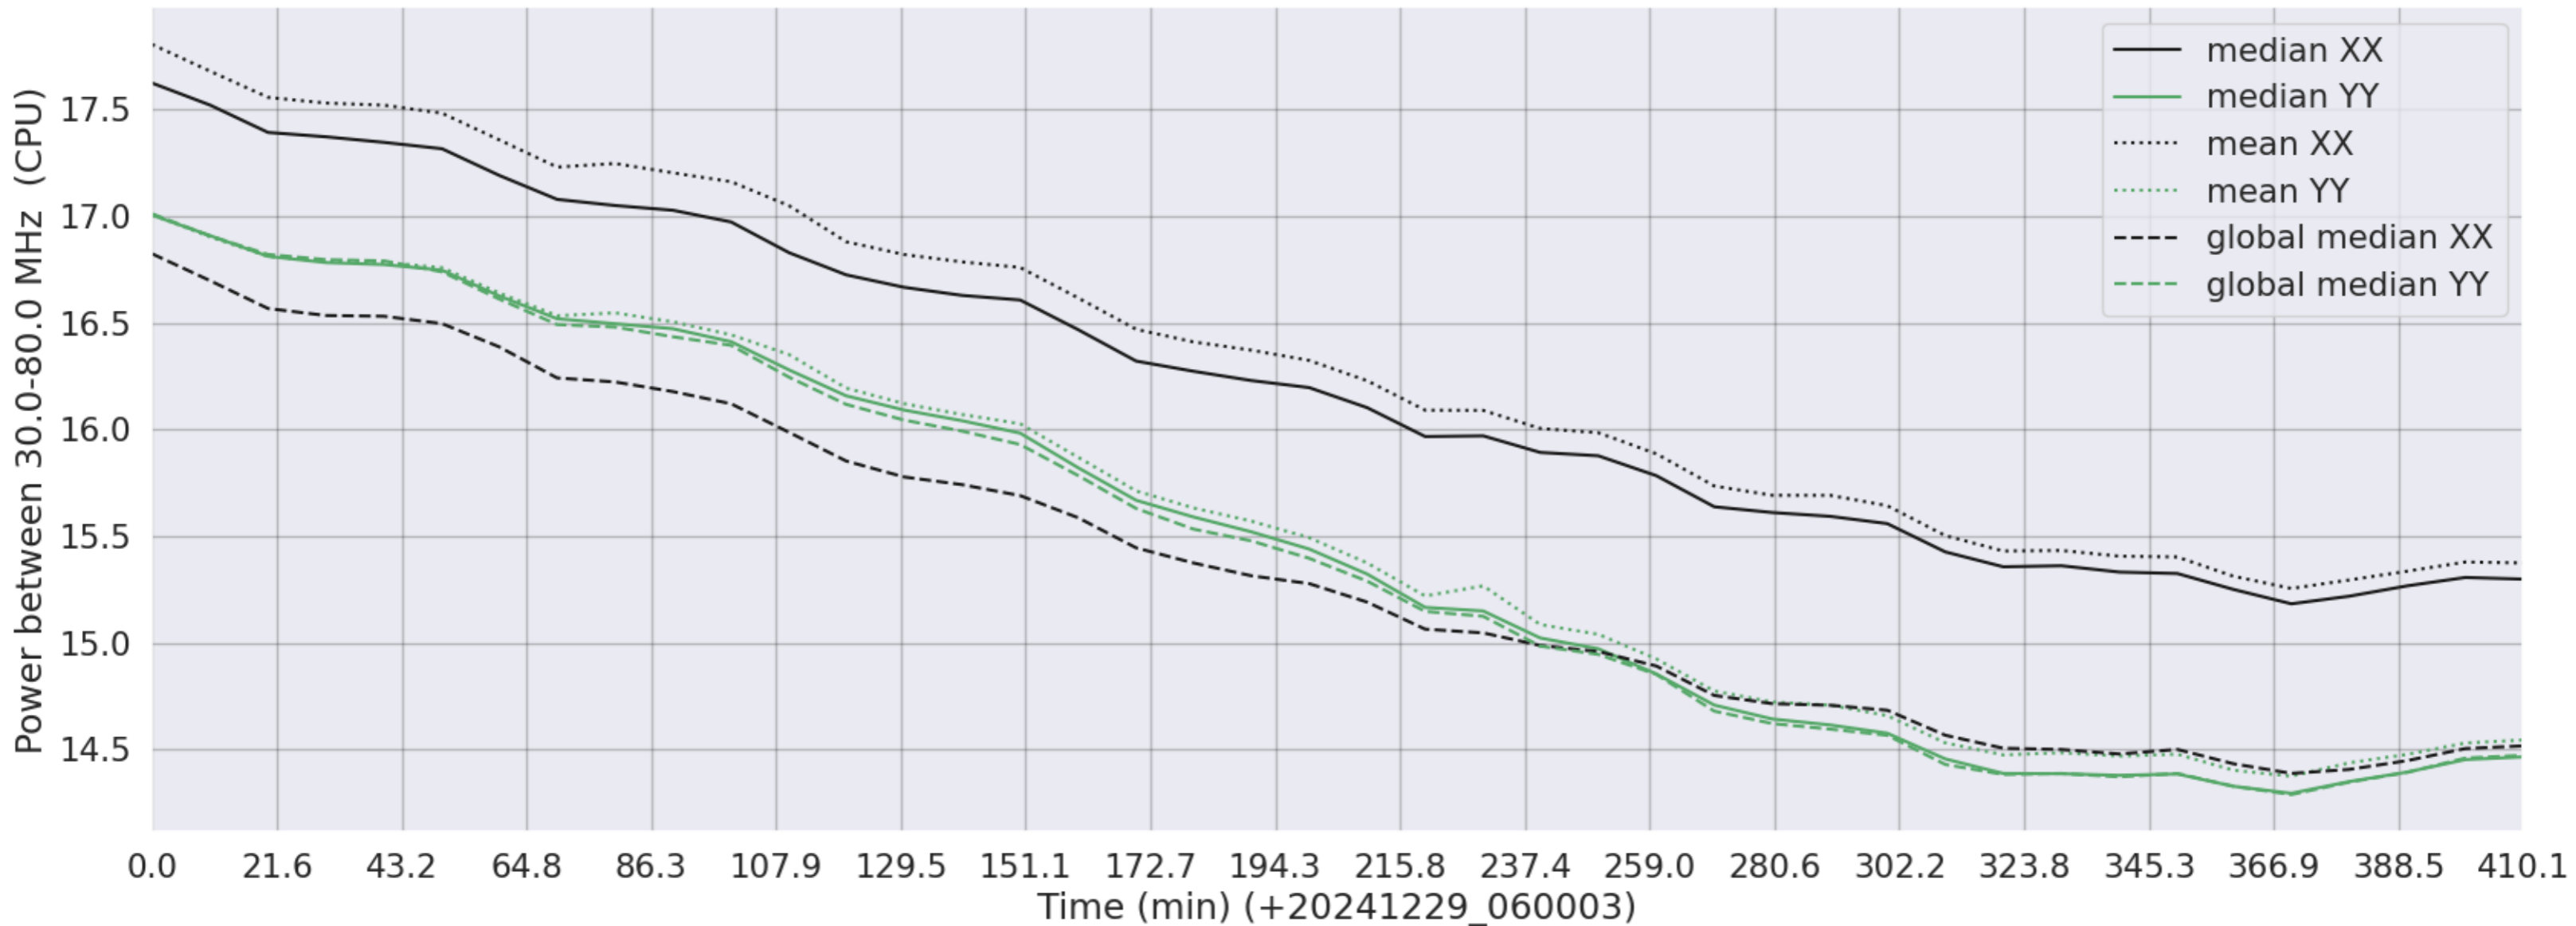

LWA048 - Correlator# 113 - XX FLAGS:Good - YY FLAGS:Good

LWA049 - Correlator# 112 - XX FLAGS:Good - YY FLAGS:Good