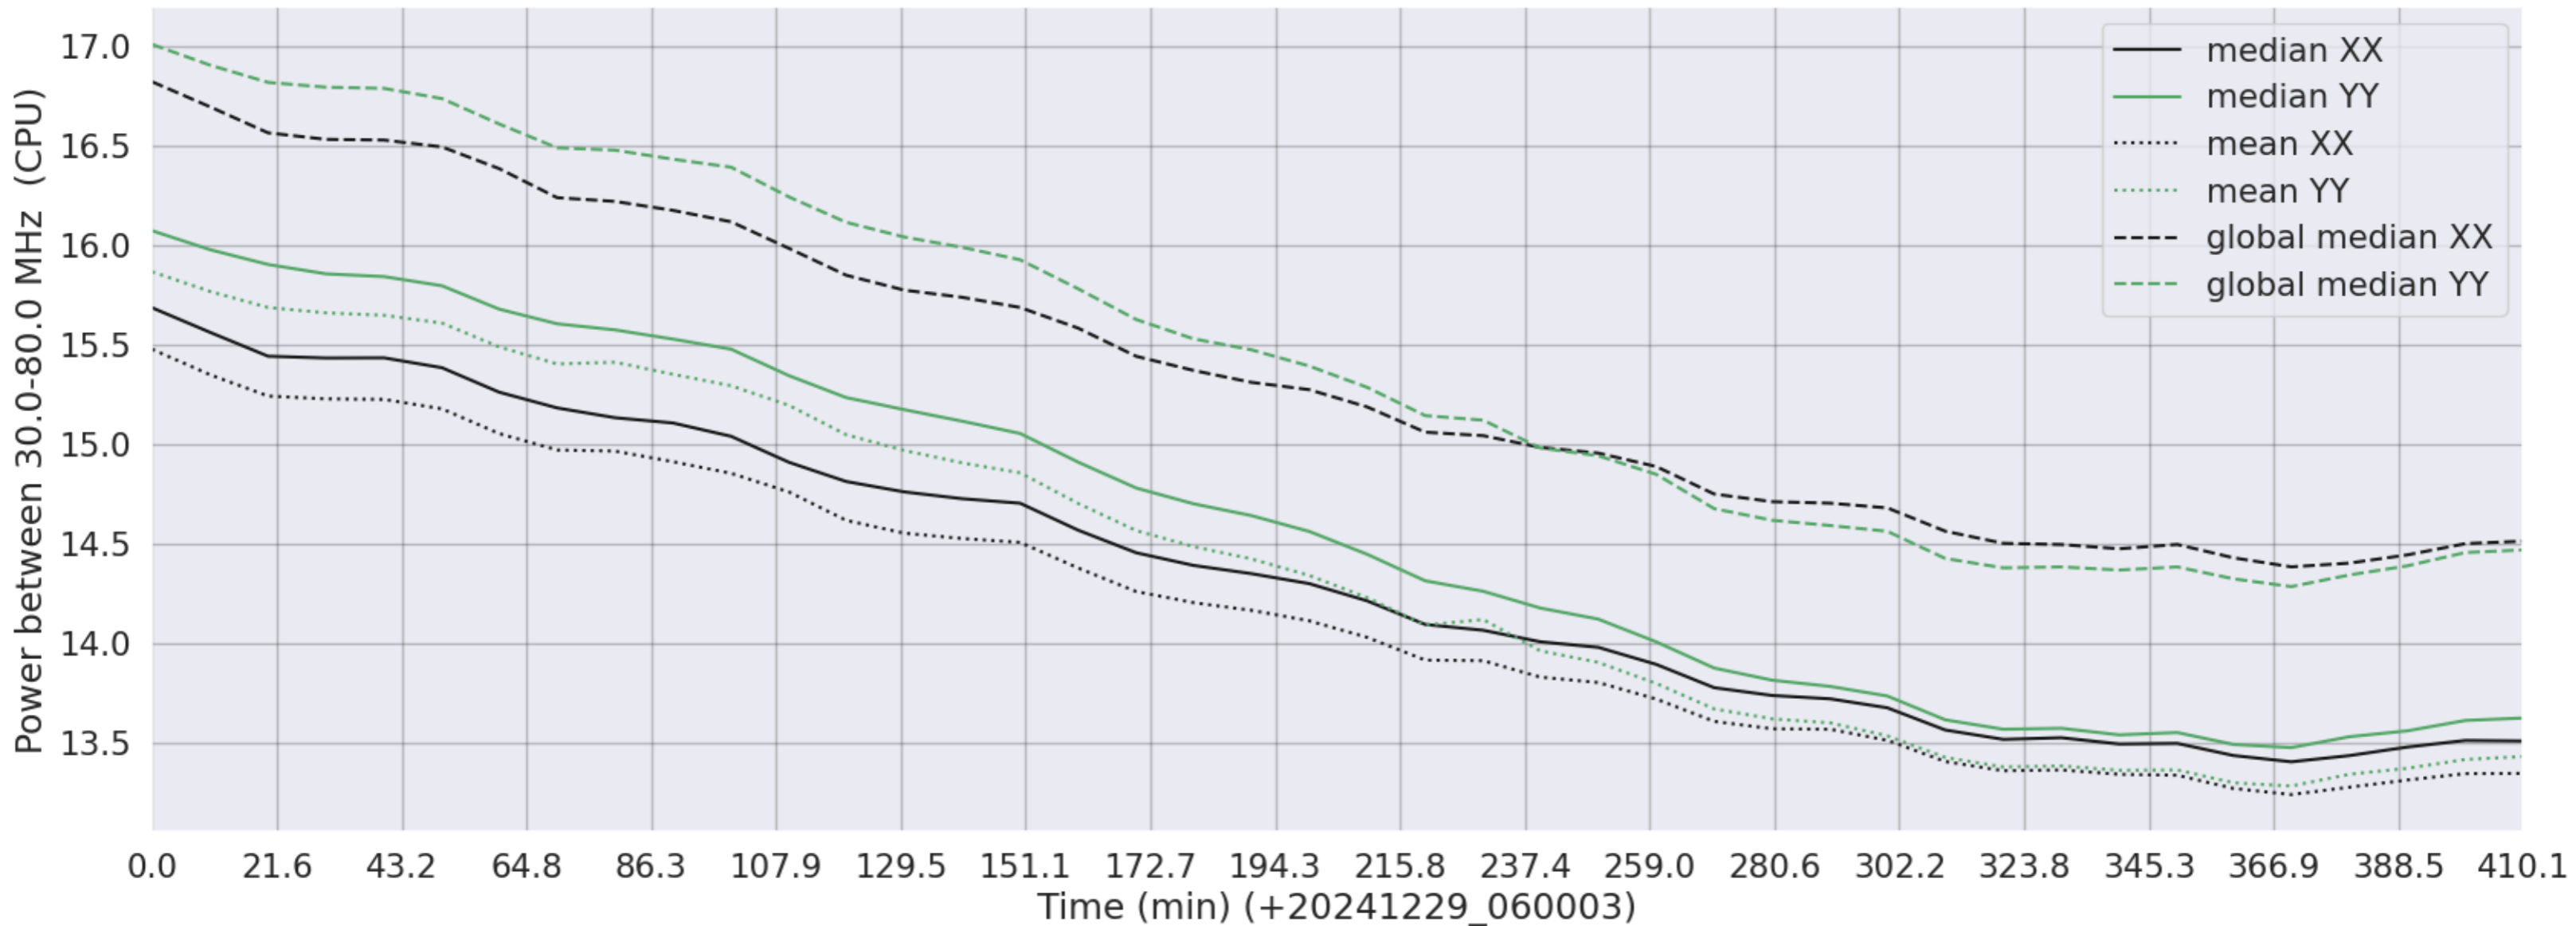

LWA128 - Correlator# 229 - XX FLAGS:Good - YY FLAGS:Good

LWA188 - Correlator# 228 - XX FLAGS:Good - YY FLAGS:Good