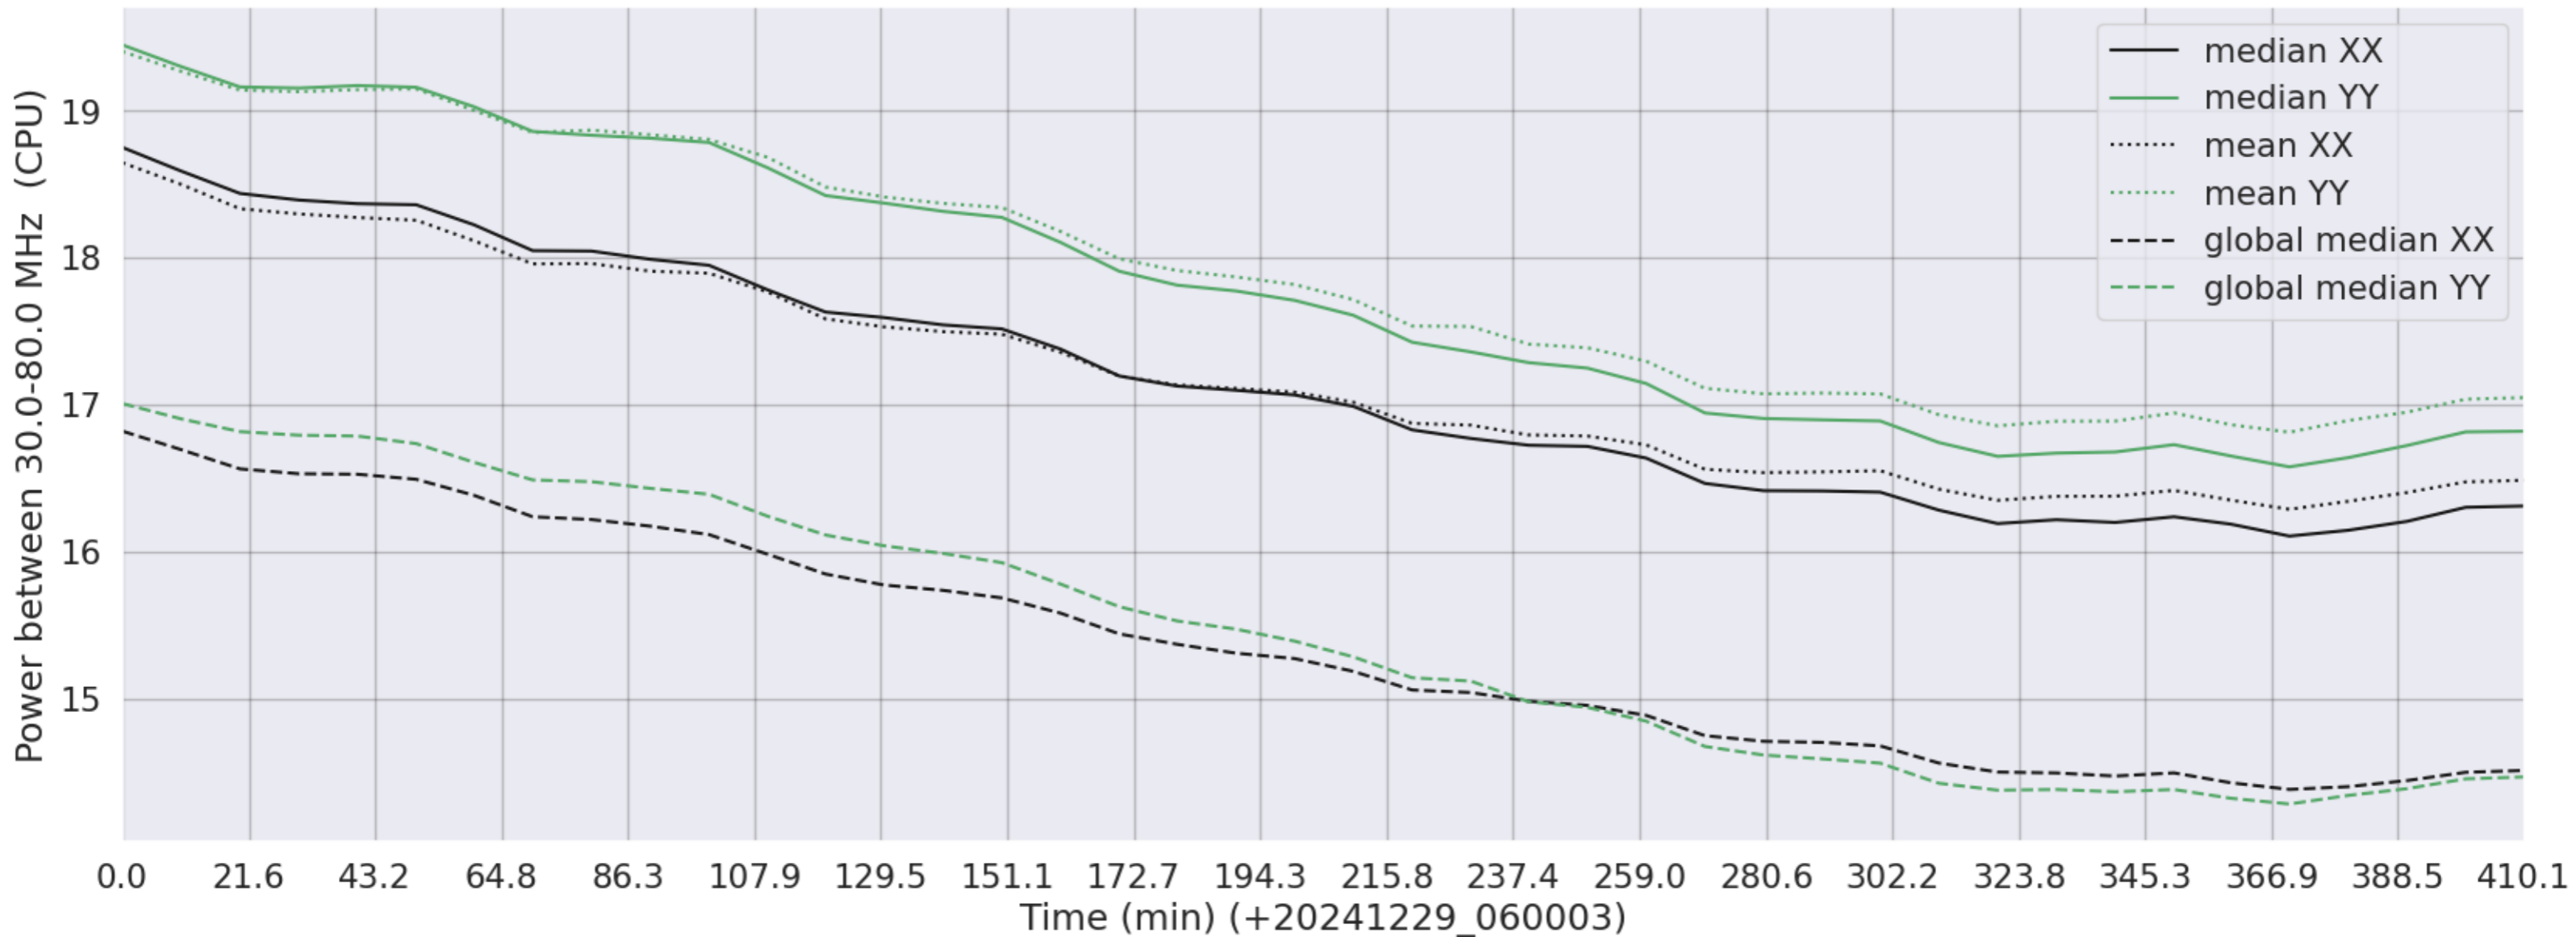

LWA196 - Correlator# 275 - XX FLAGS:Good - YY FLAGS:Good

LWA197 - Correlator# 274 - XX FLAGS:Good - YY FLAGS:Good