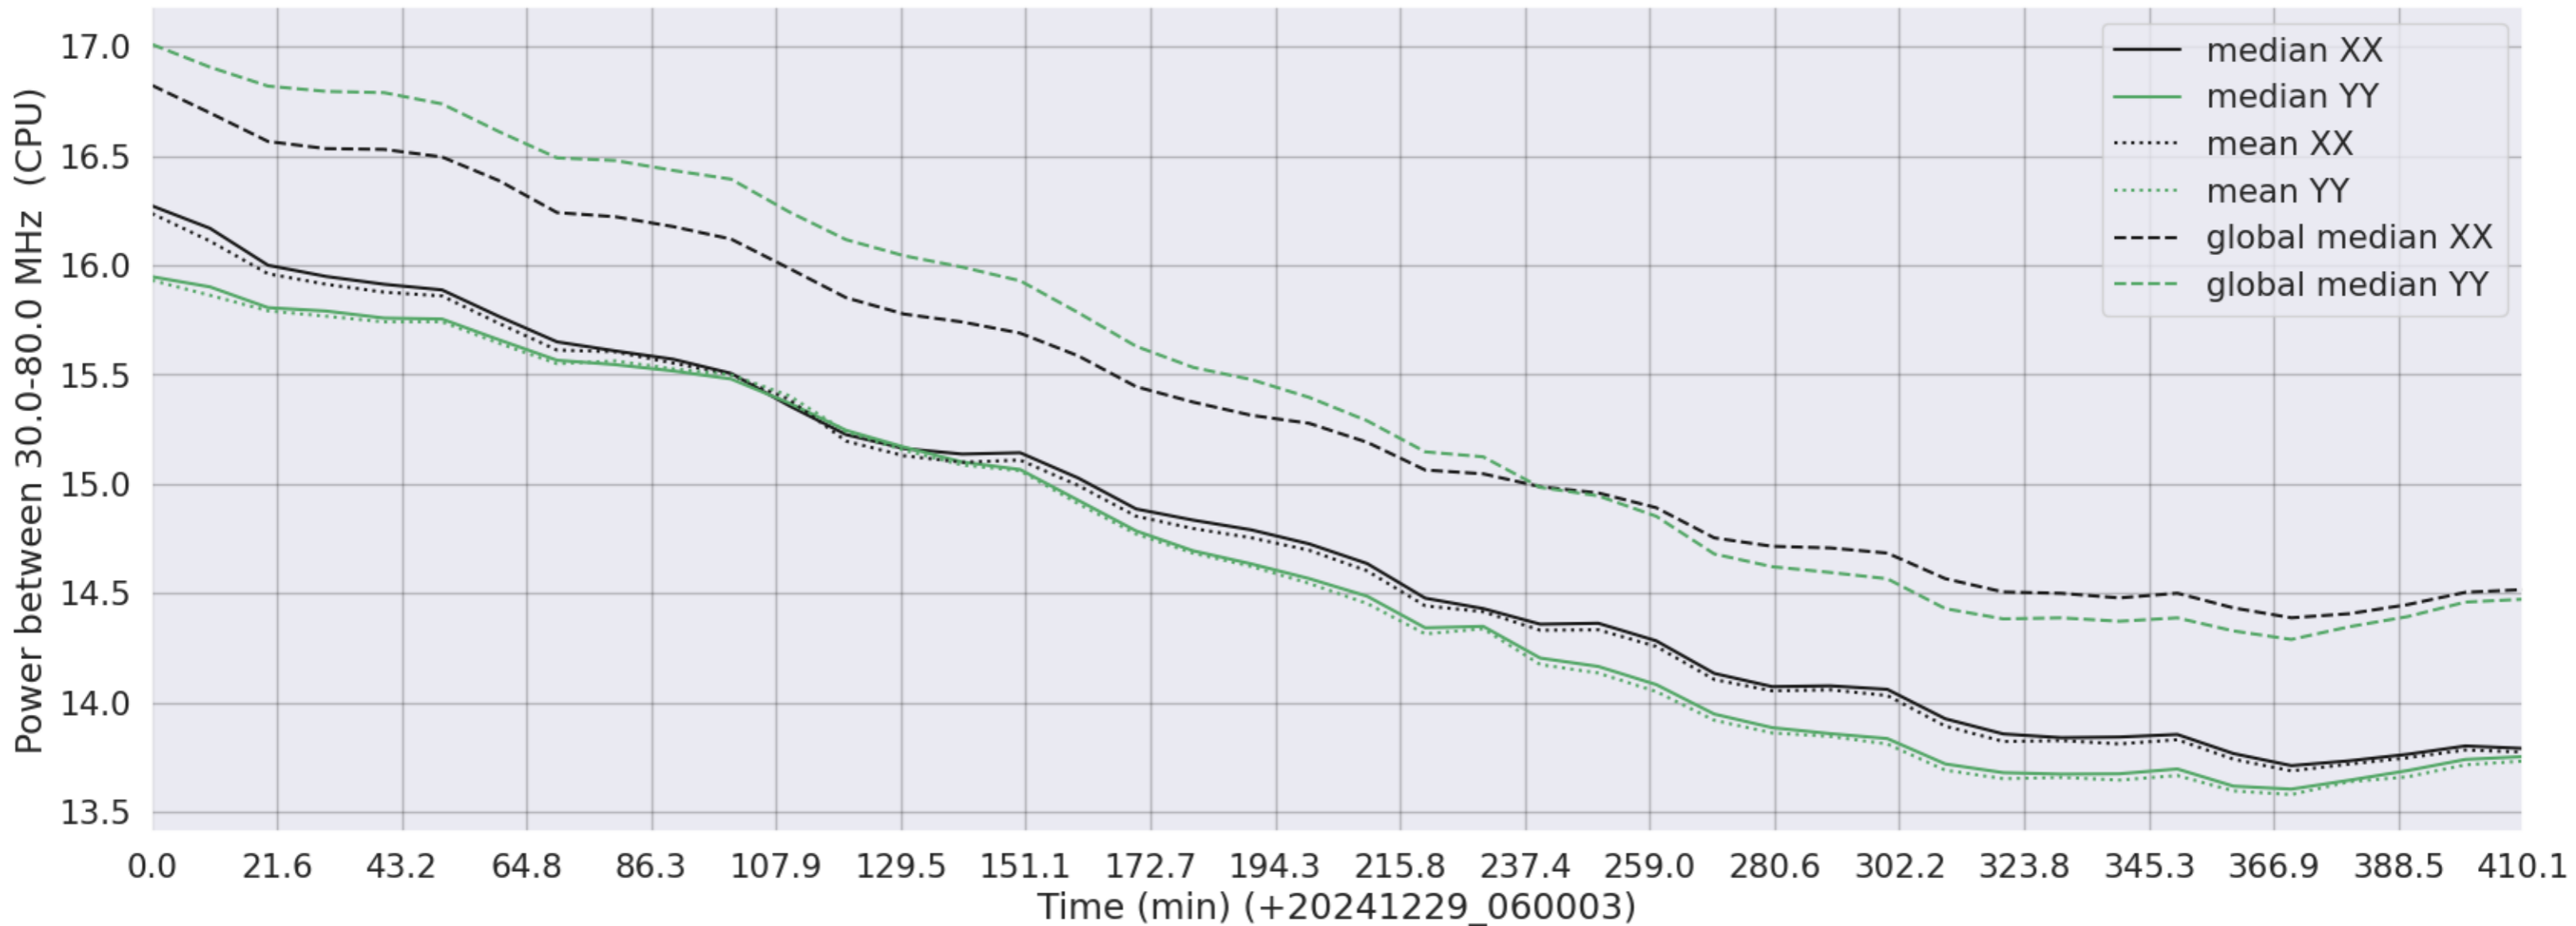

LWA277 - Correlator# 009 - XX FLAGS:Good - YY FLAGS:Good

LWA278 - Correlator# 008 - XX FLAGS:Good - YY FLAGS:Good