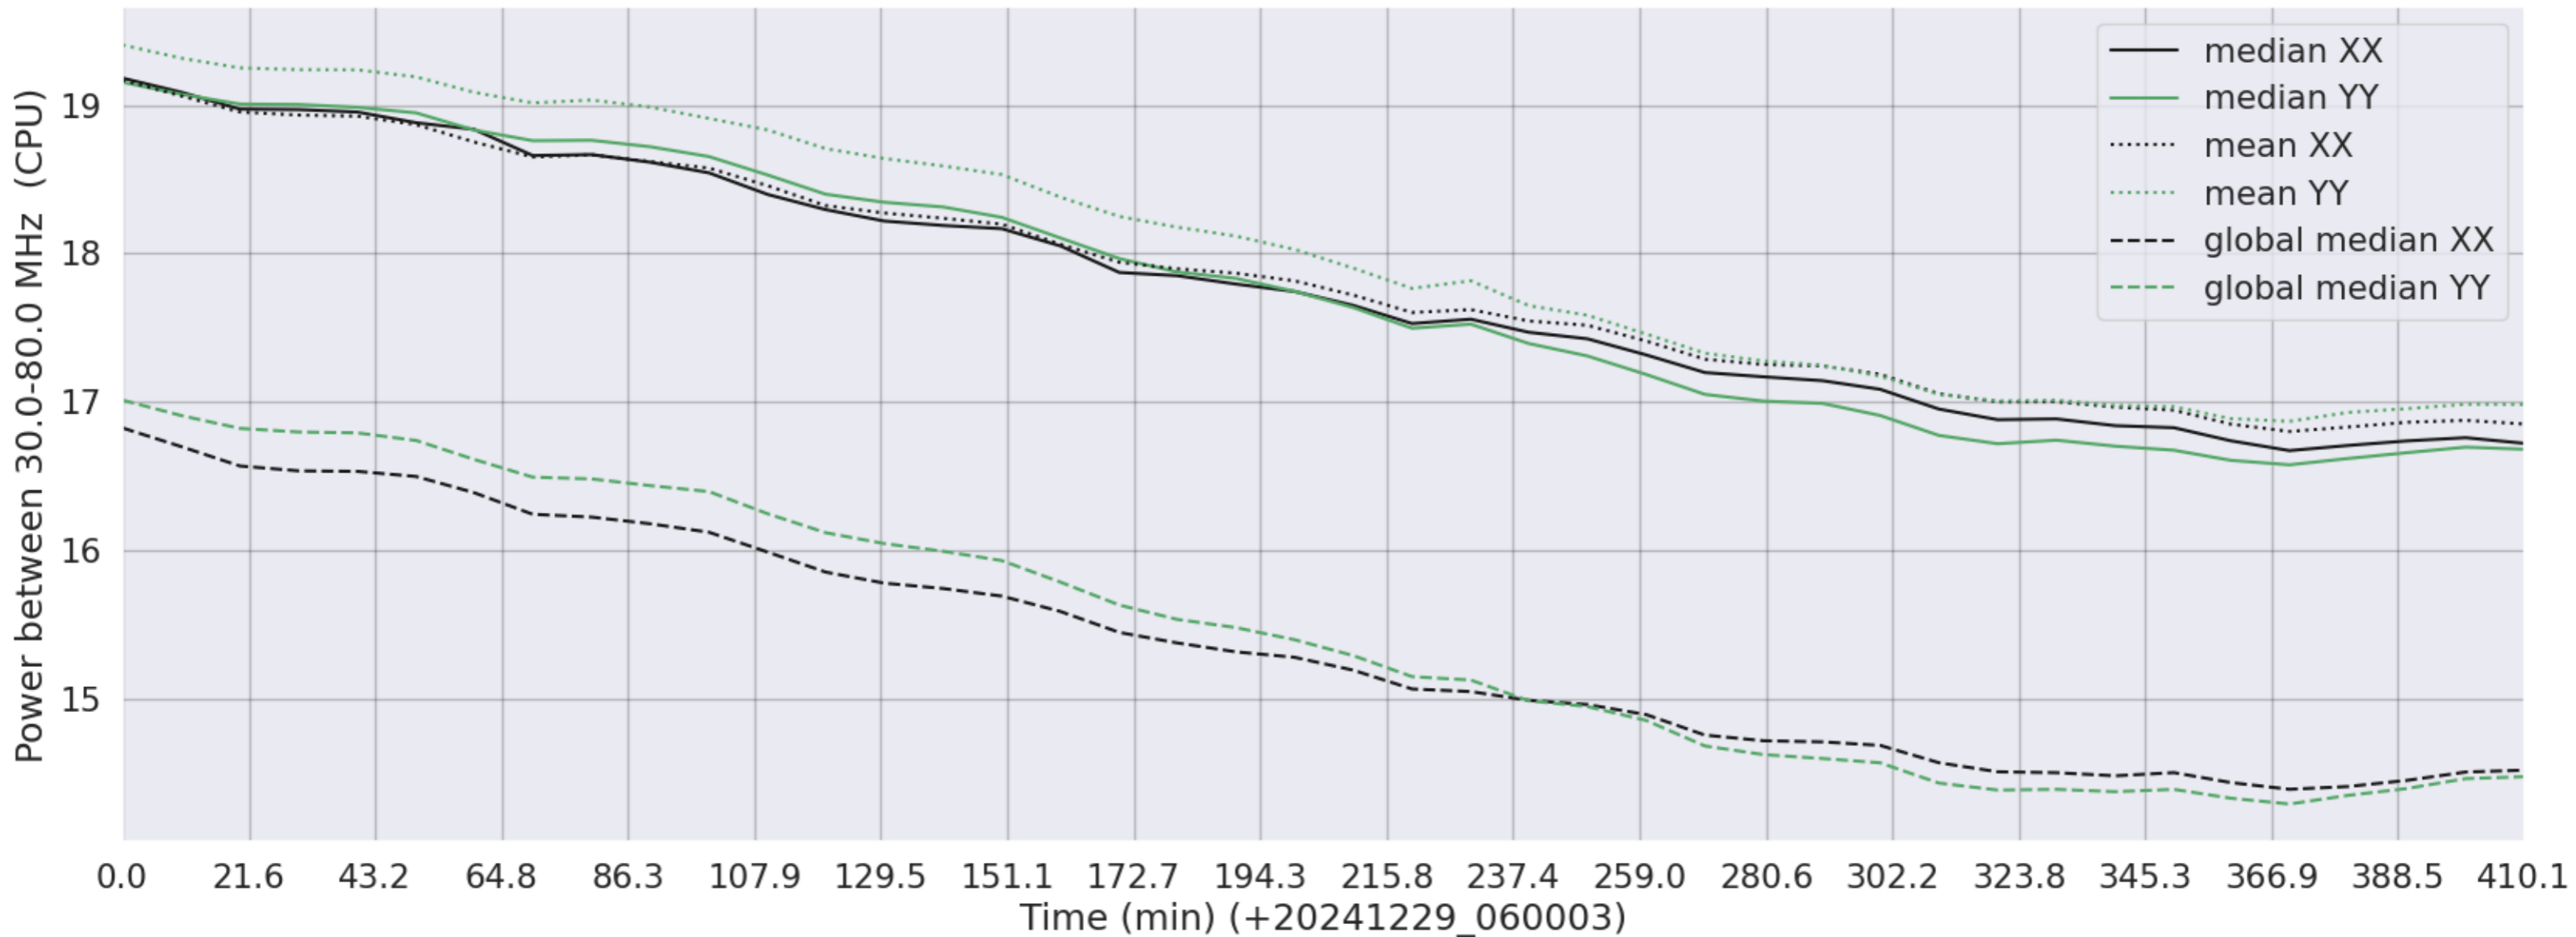

LWA034 - Correlator# 162 - XX FLAGS:Good - YY FLAGS:Good

LWA033 - Correlator# 161 - XX FLAGS:Good - YY FLAGS:Good