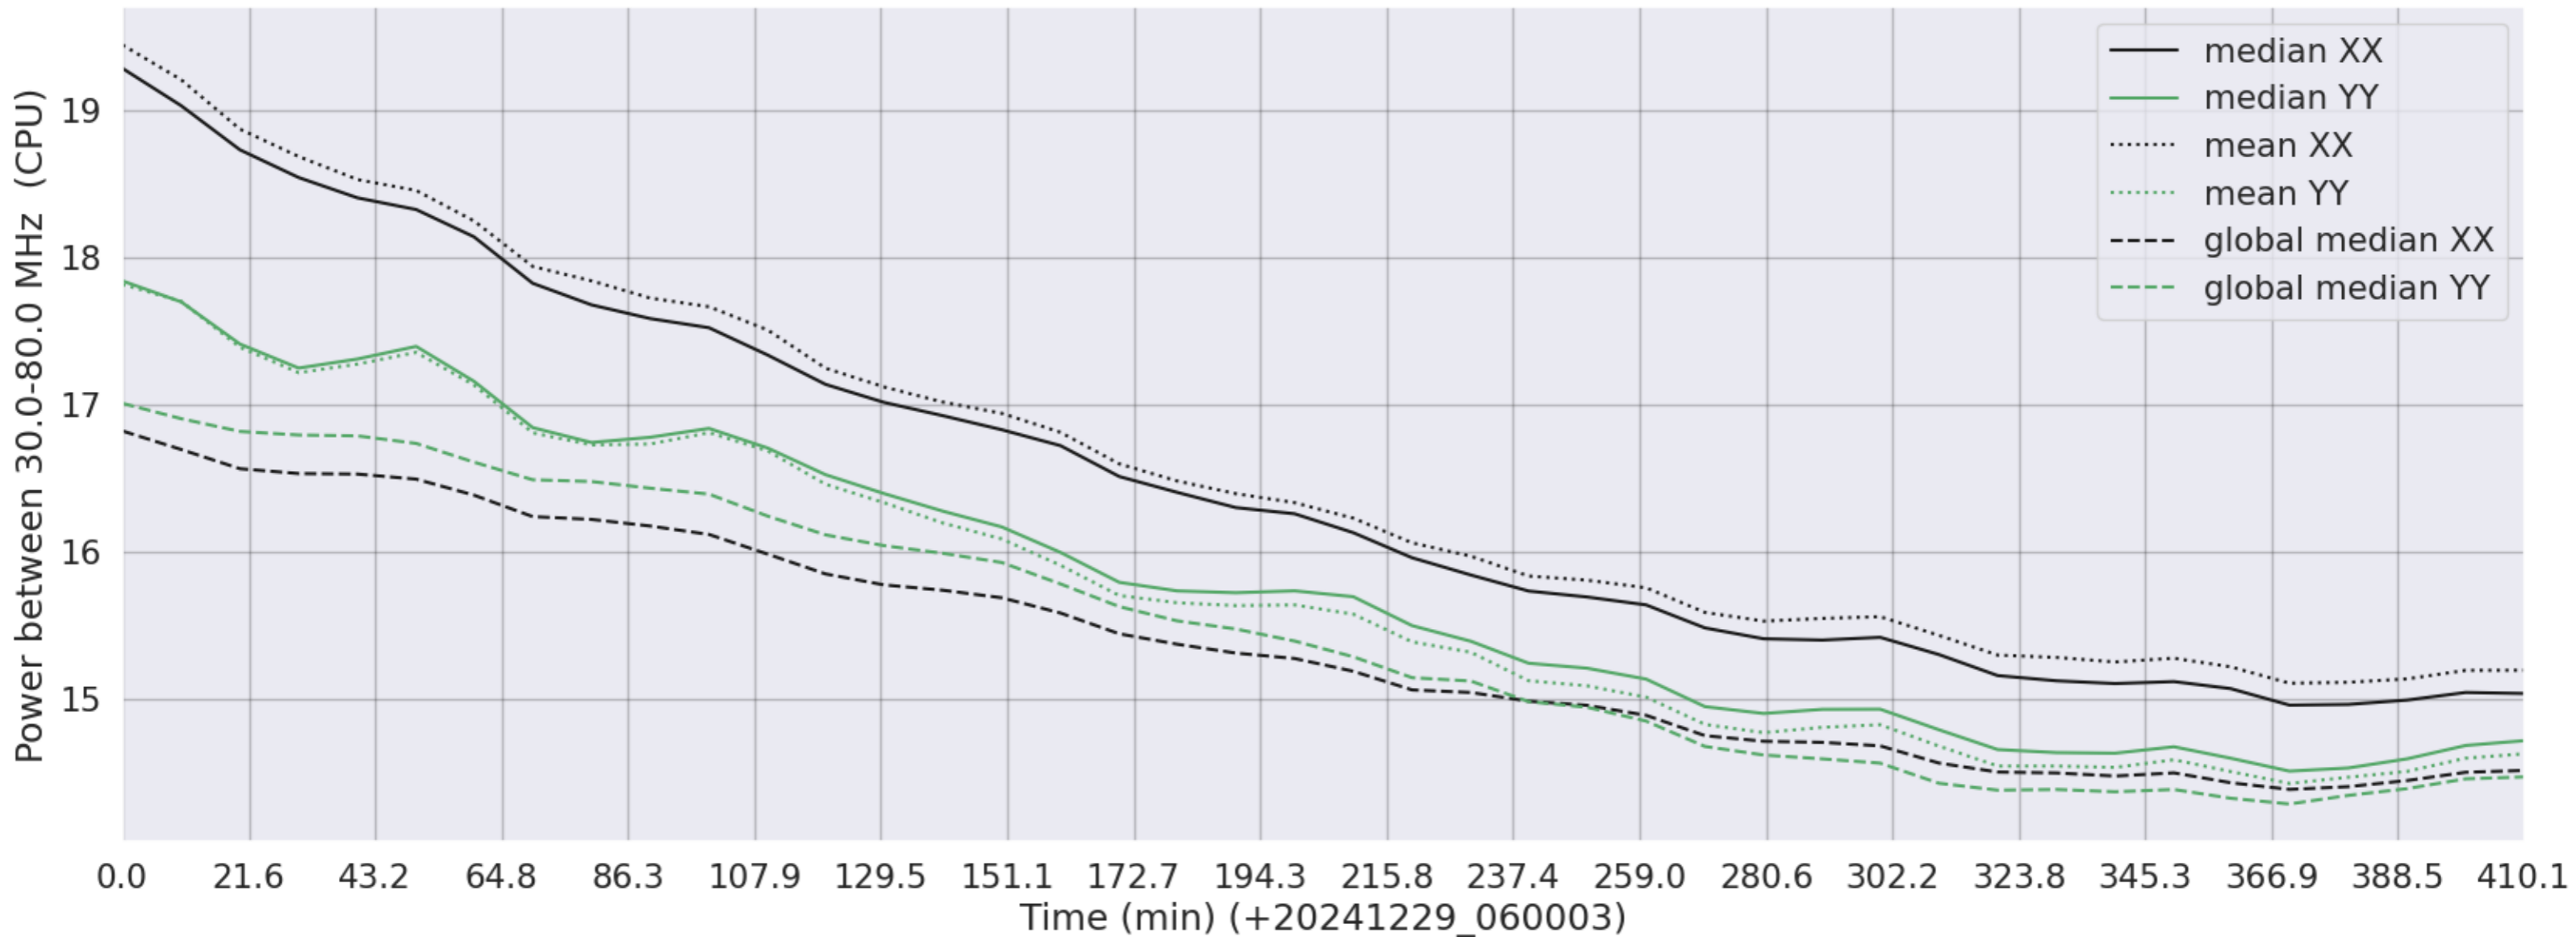

LWA274 - Correlator# 091 - XX FLAGS:Good - YY FLAGS:Good

LWA275 - Correlator# 090 - XX FLAGS:Good - YY FLAGS:Good