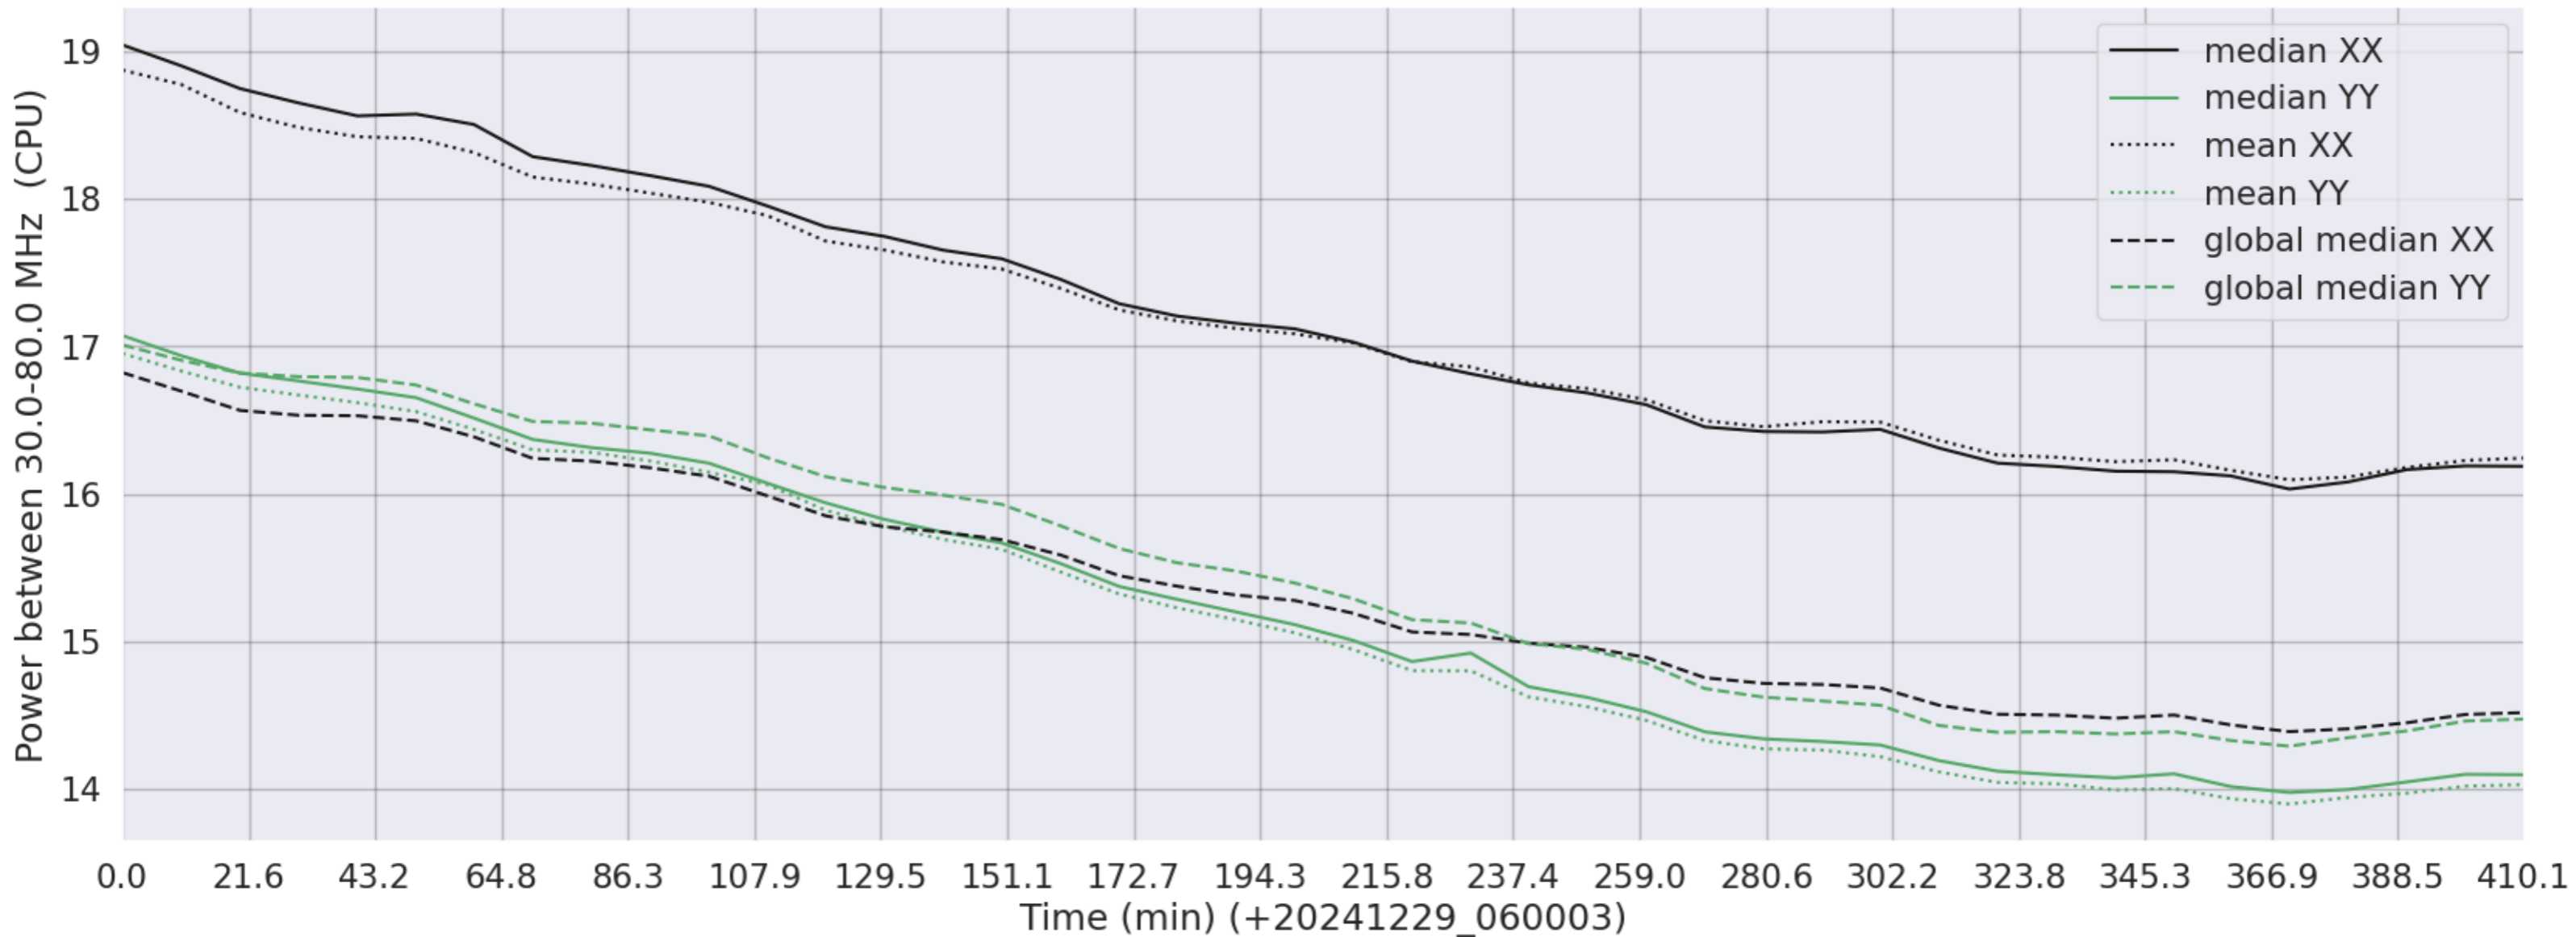

LWA338 - Correlator# 024 - XX FLAGS:Good - YY FLAGS:Good

LWA332 - Correlator# 025 - XX FLAGS:Good - YY FLAGS:Good

LWA340 - Correlator# 026 - XX FLAGS:Good - YY FLAGS:Good

LWA339 - Correlator# 027 - XX FLAGS:Good - YY FLAGS:Good