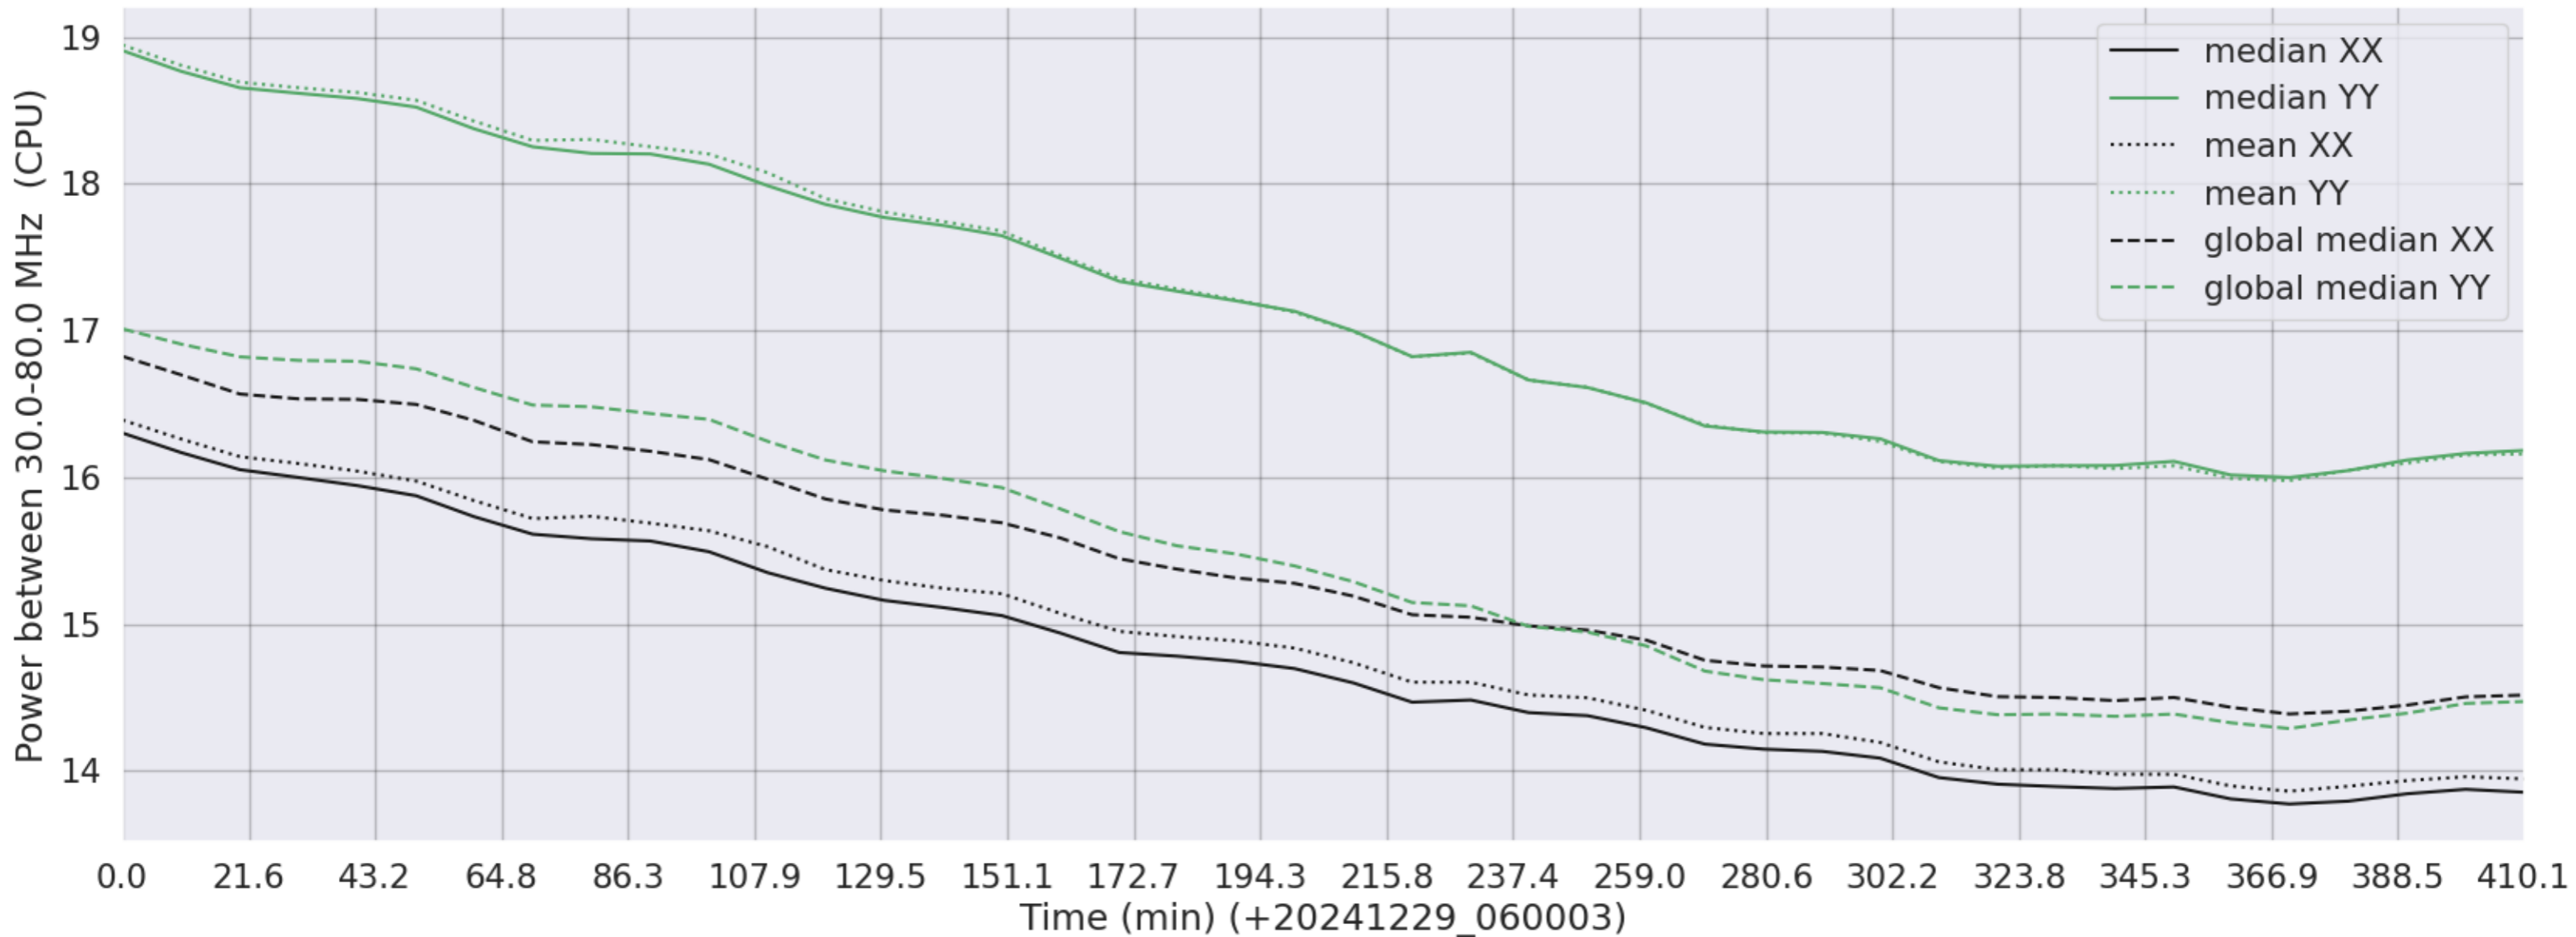

LWA318 - Correlator# 055 - XX FLAGS:Good - YY FLAGS:Good

LWA320 - Correlator# 054 - XX FLAGS:Good - YY FLAGS:Good