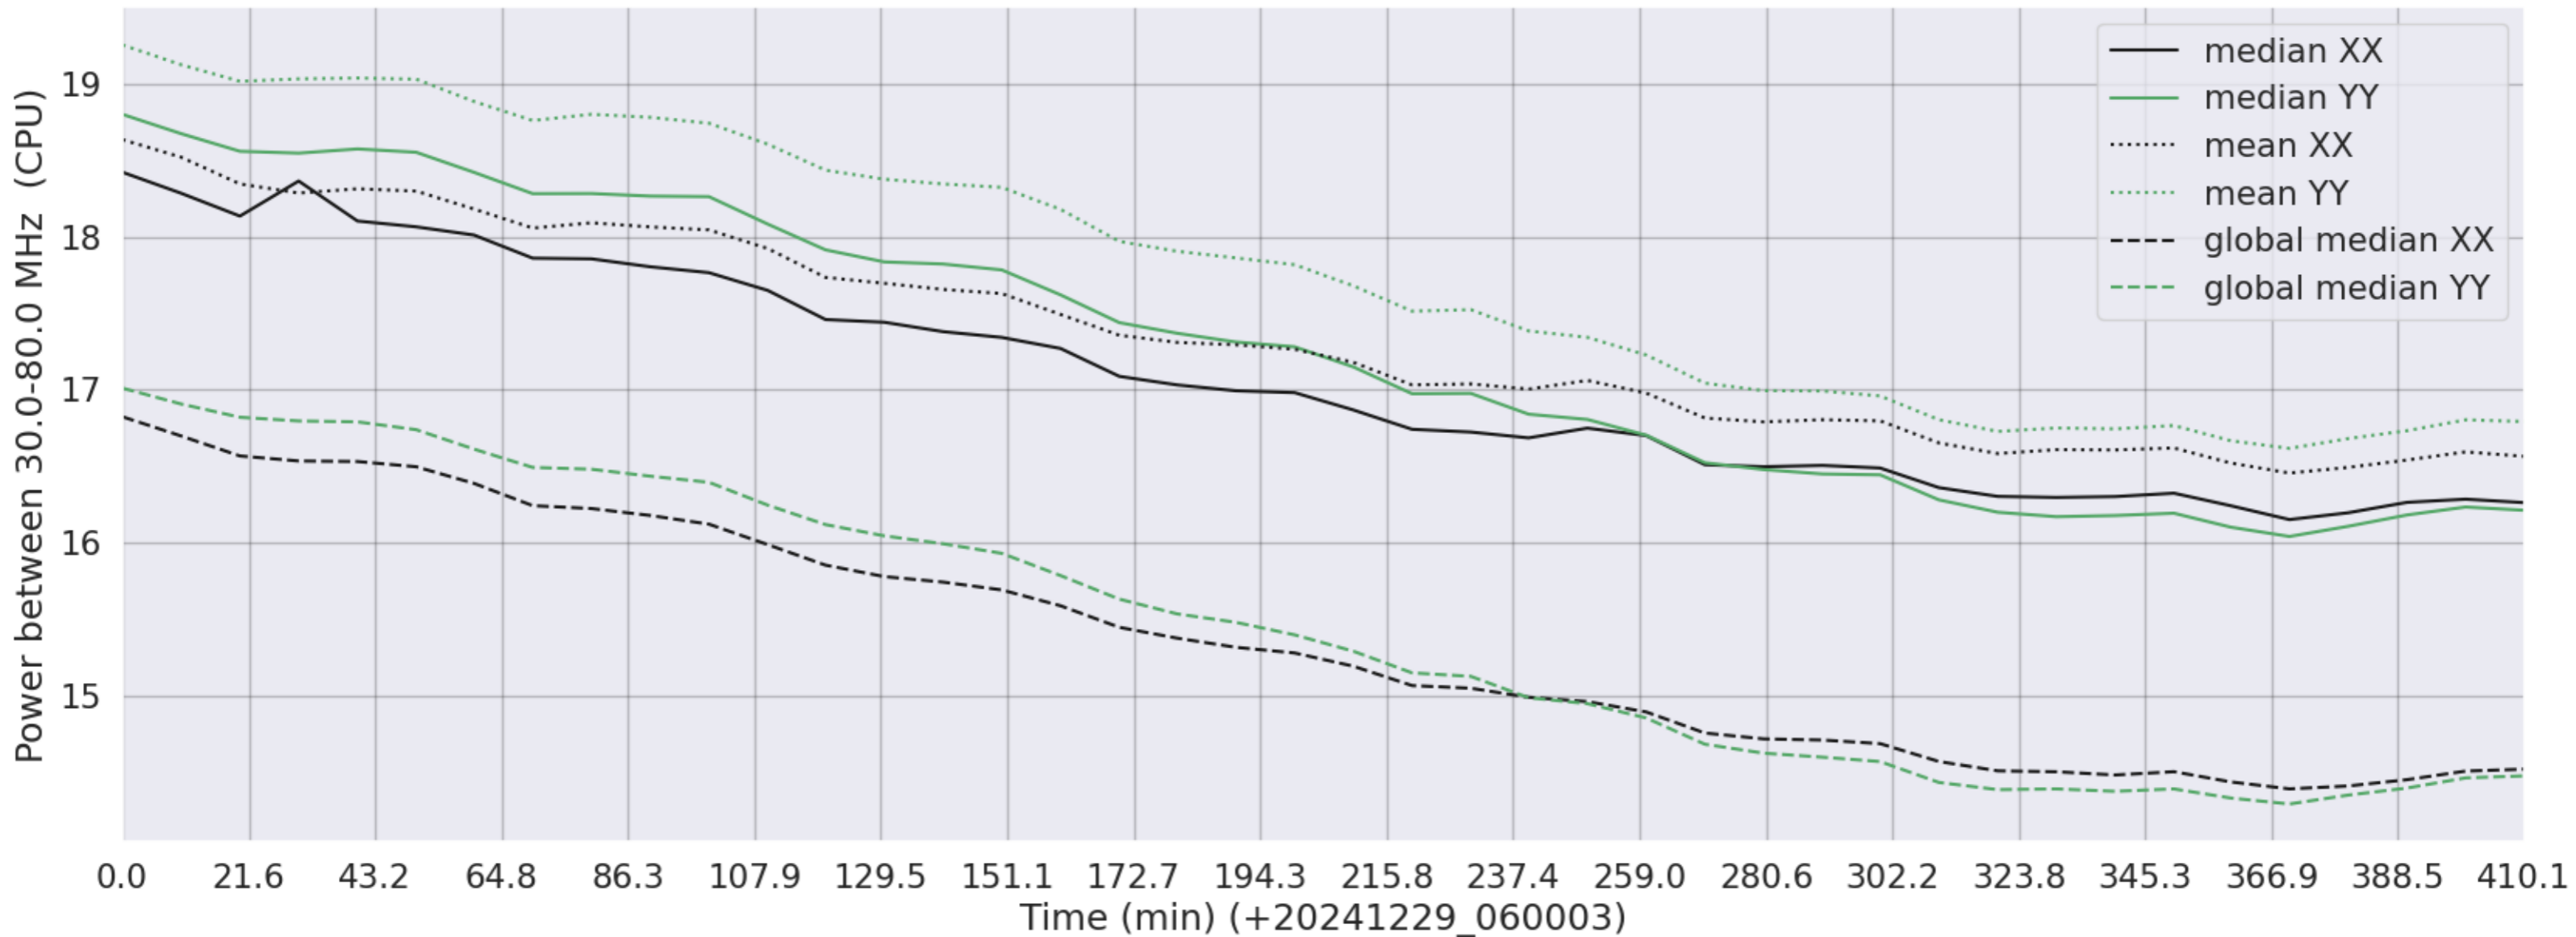

LWA004 - Correlator# 066 - XX FLAGS:Good - YY FLAGS:Good

LWA001 - Correlator# 065 - XX FLAGS:Good - YY FLAGS:Good