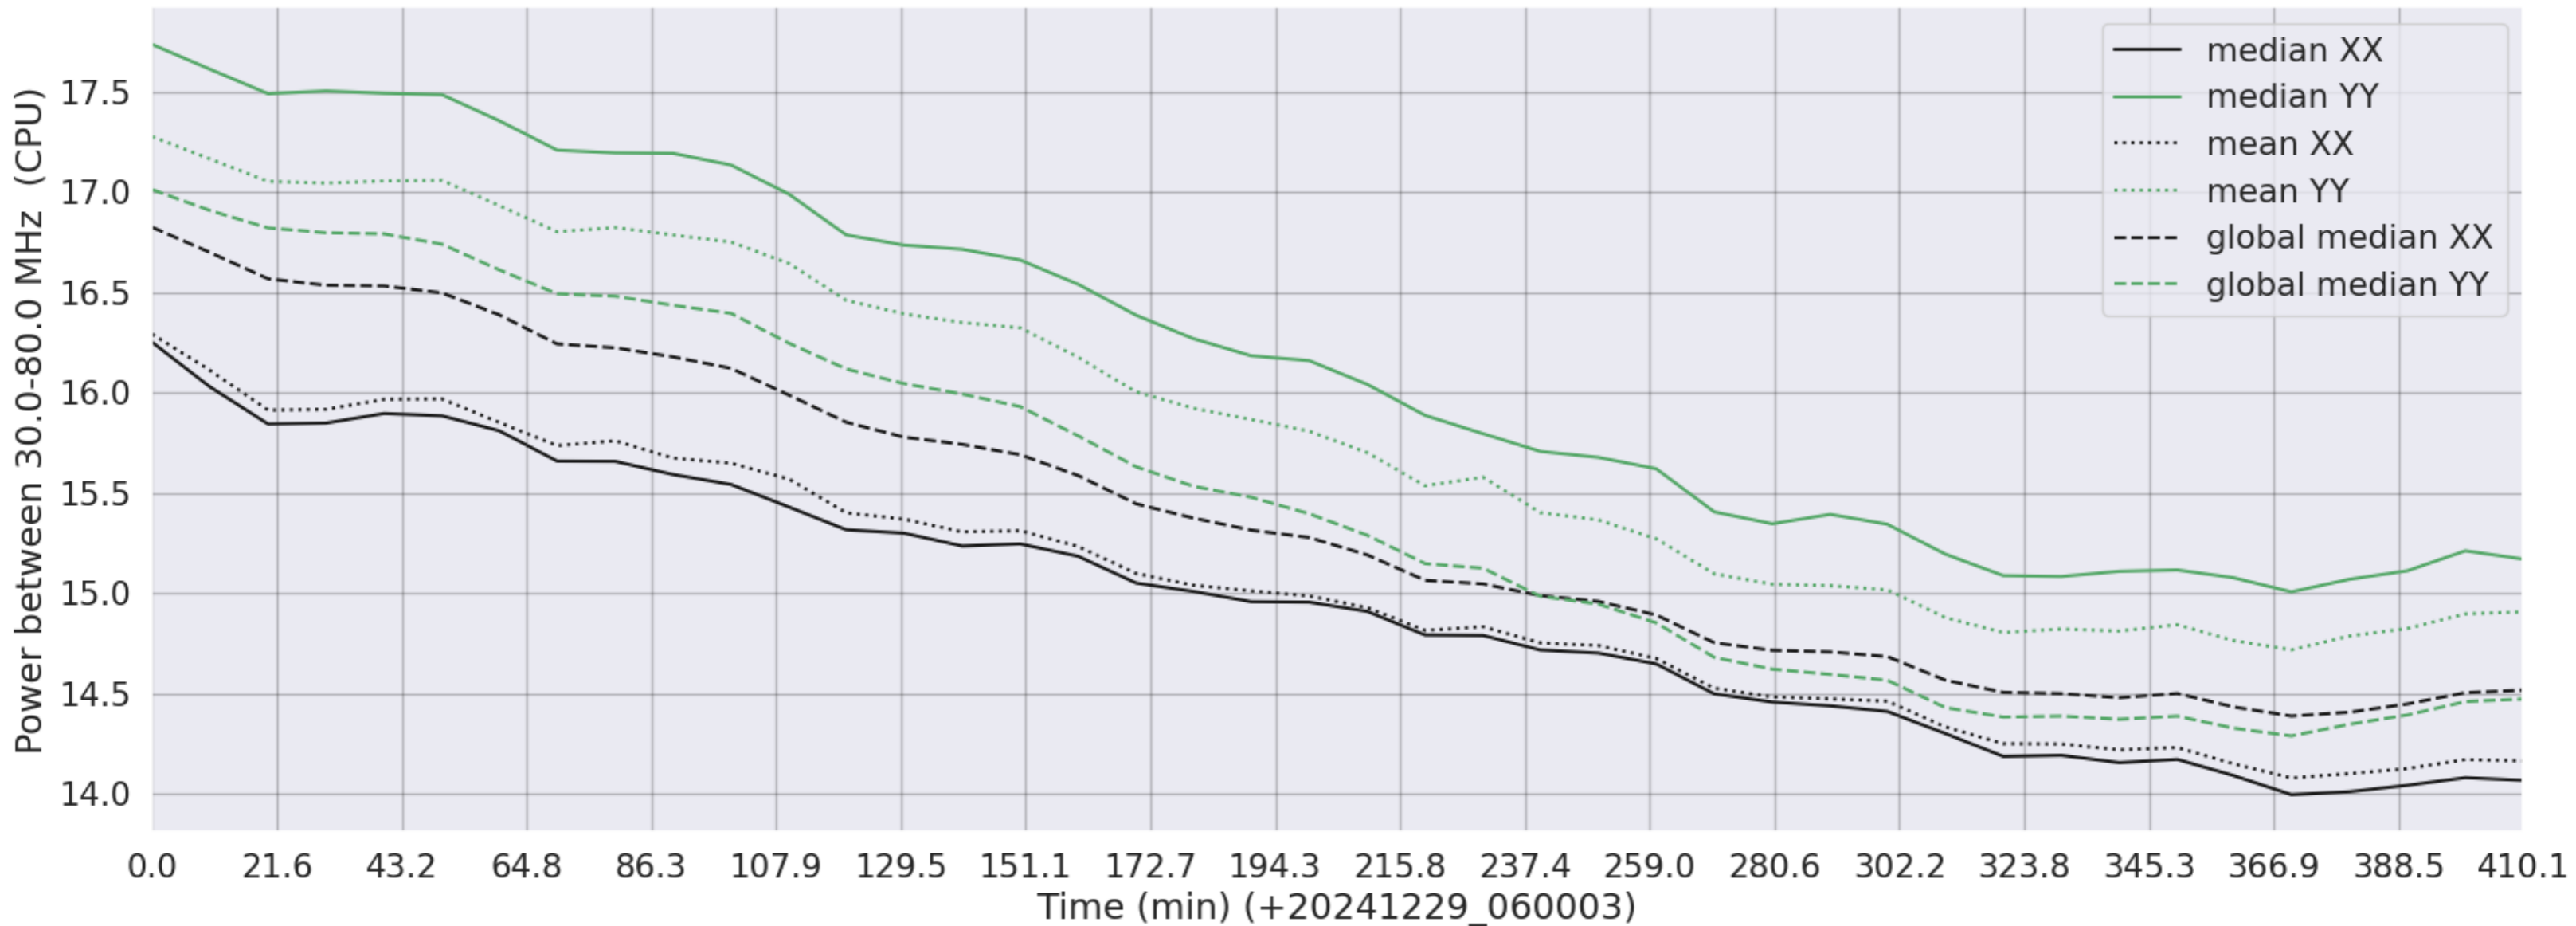

LWA069 - Correlator# 169 - XX FLAGS:LowPower - YY FLAGS:Good

LWA070 - Correlator# 168 - XX FLAGS:Good - YY FLAGS:Good