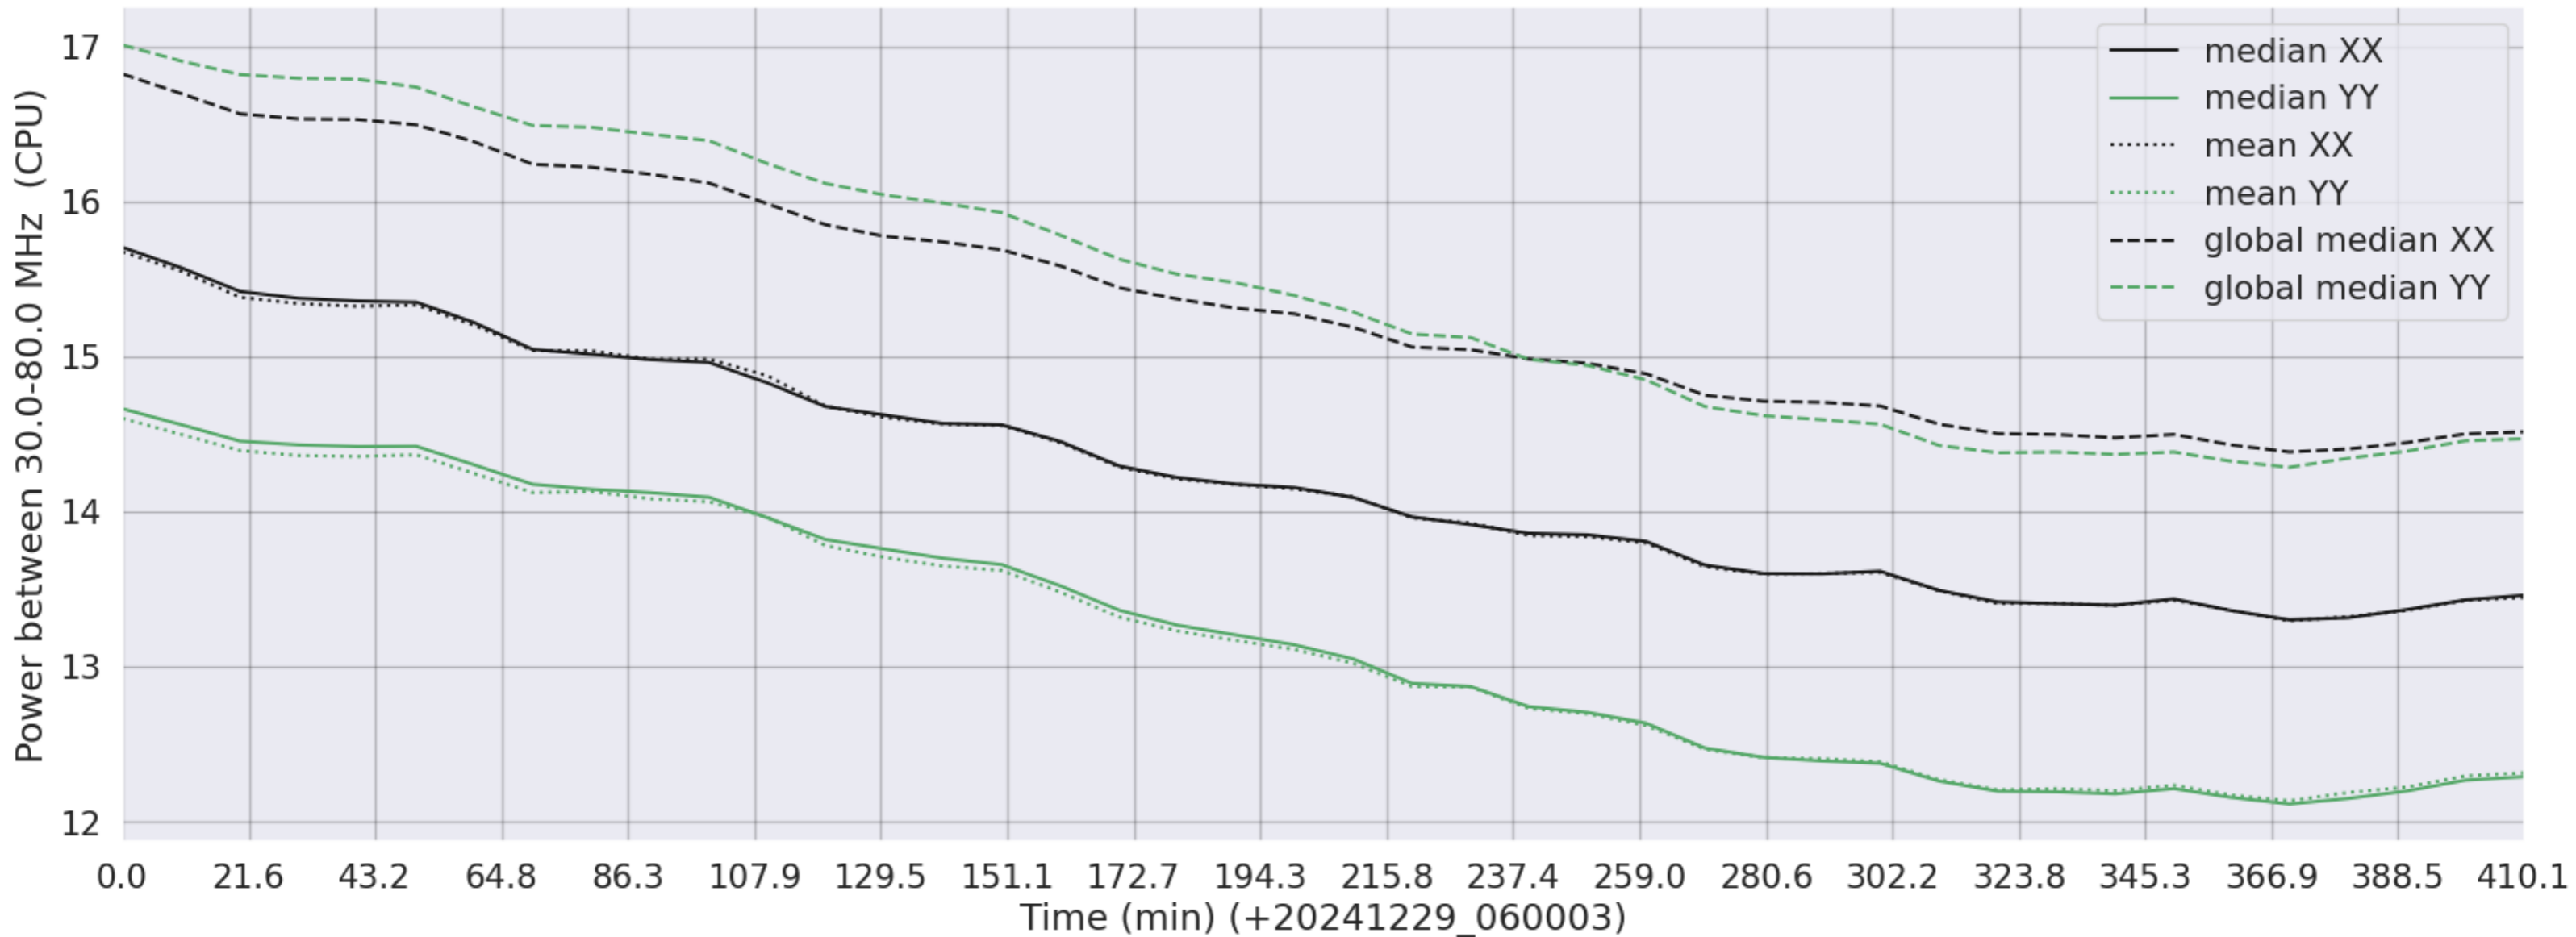

LWA244 - Correlator# 338 - XX FLAGS:Good - YY FLAGS:HighTimeVar+BadSpecShape

LWA223 - Correlator# 337 - XX FLAGS:Good - YY FLAGS:Good