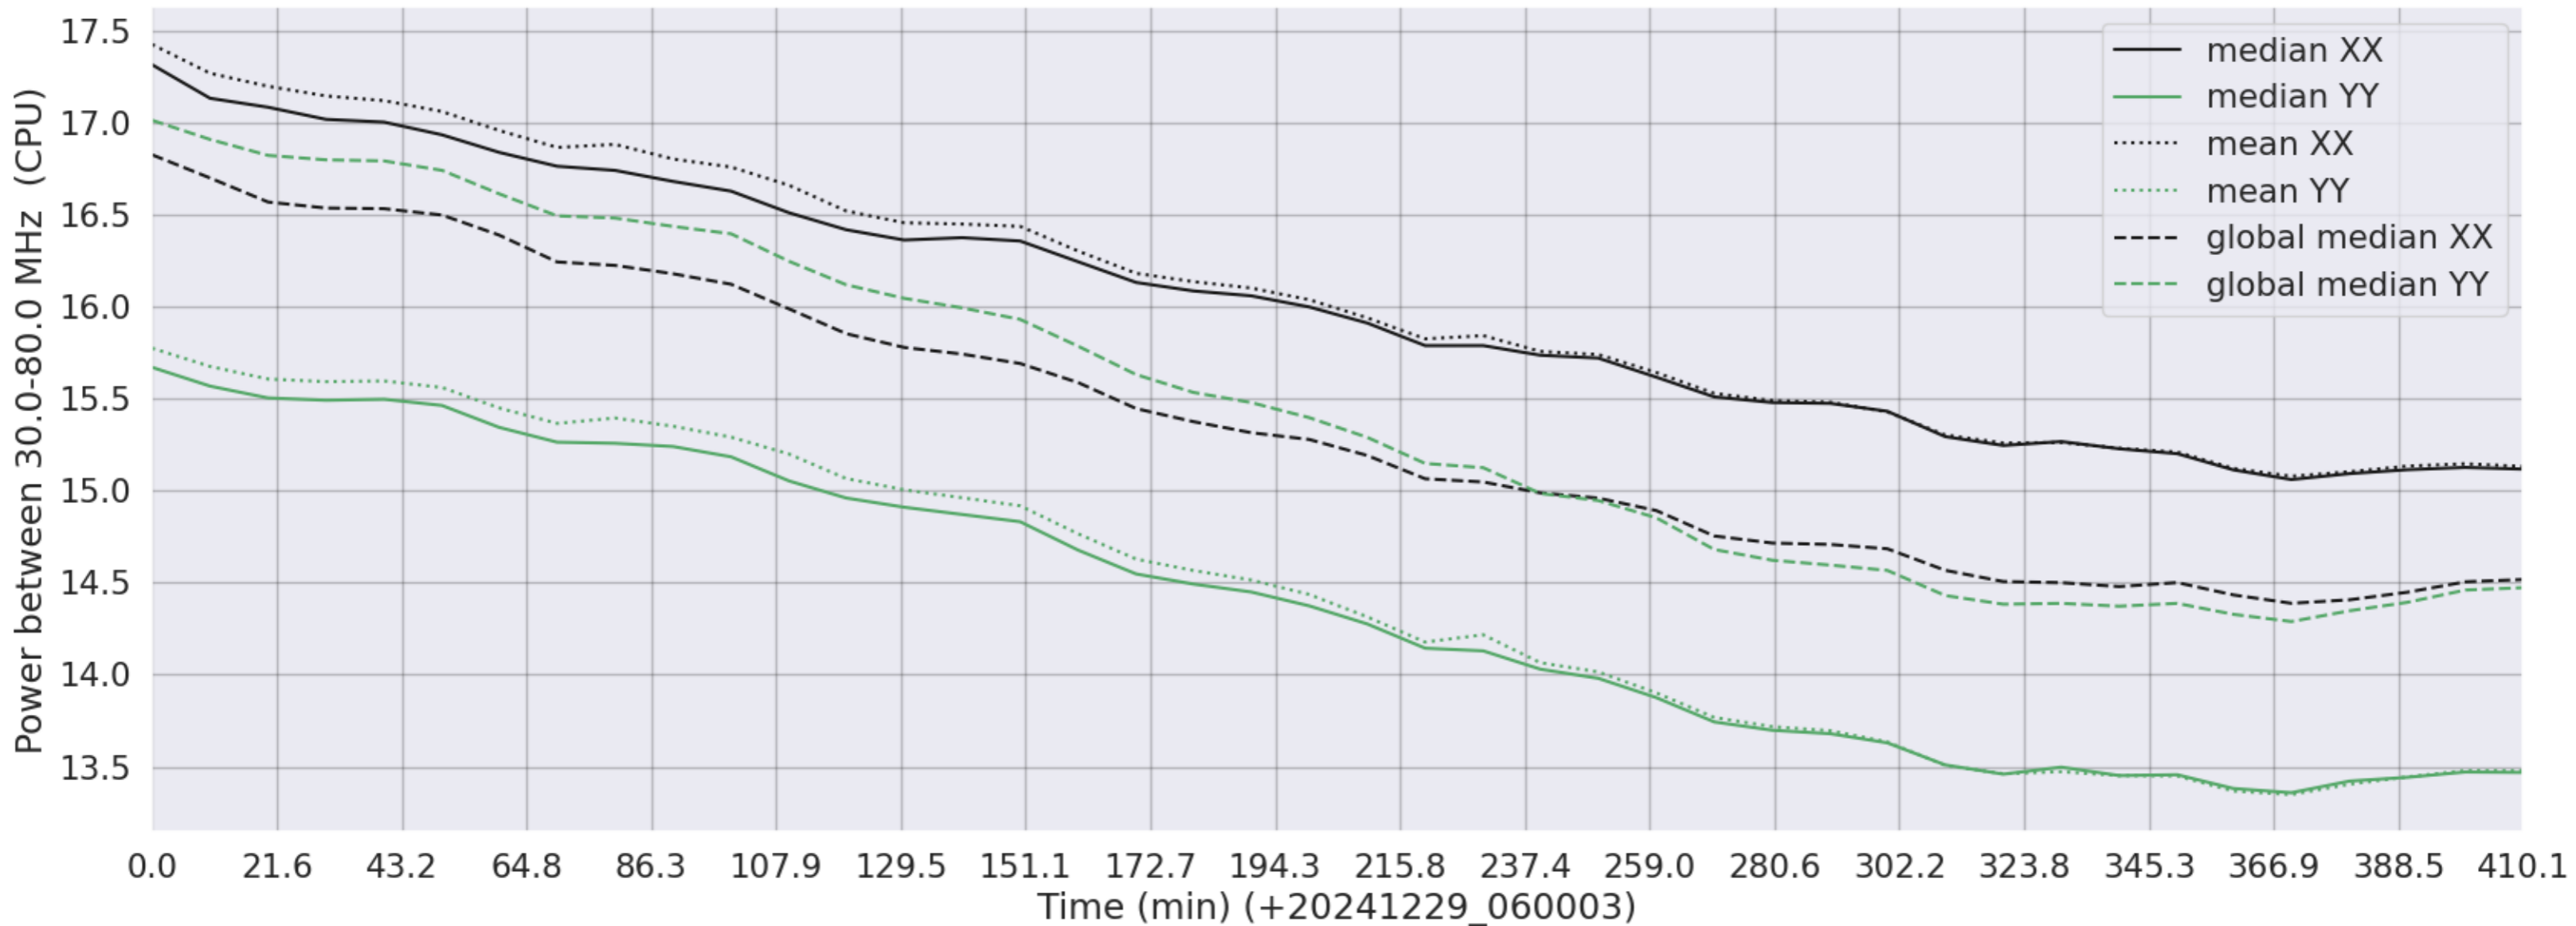

LWA071 - Correlator# 084 - XX FLAGS:Good - YY FLAGS:BadSpecShape

LWA047 - Correlator# 085 - XX FLAGS:BadSpecShape - YY FLAGS:Good

LWA074 - Correlator# 086 - XX FLAGS:Good - YY FLAGS:Good

LWA073 - Correlator# 087 - XX FLAGS:Good - YY FLAGS:Good