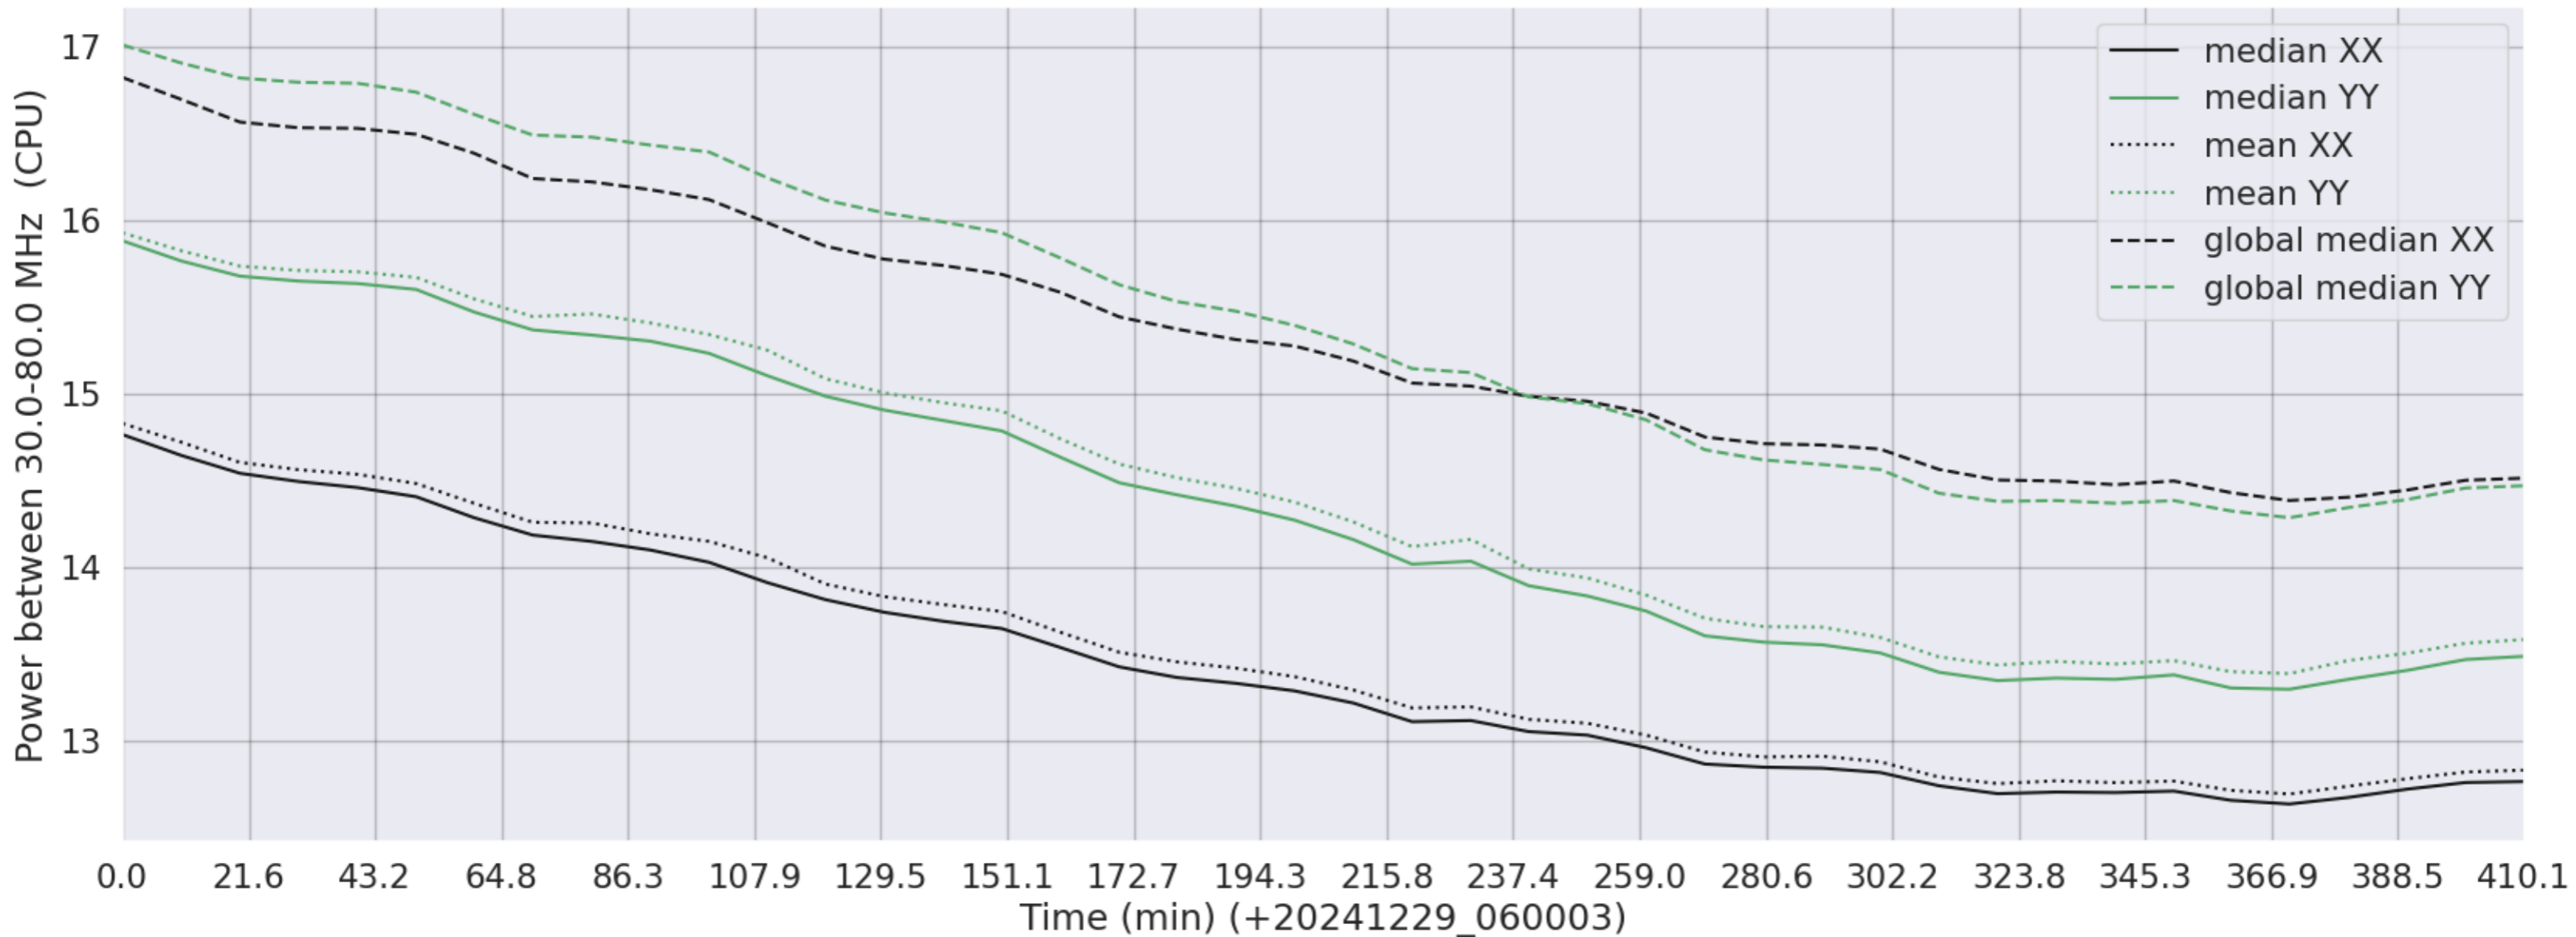

LWA188 - Correlator# 228 - XX FLAGS:Good - YY FLAGS:Good

LWA128 - Correlator# 229 - XX FLAGS:Good - YY FLAGS:Good

LWA153 - Correlator# 230 - XX FLAGS:Good - YY FLAGS:Good

LWA181 - Correlator# 231 - XX FLAGS:Good - YY FLAGS:Good