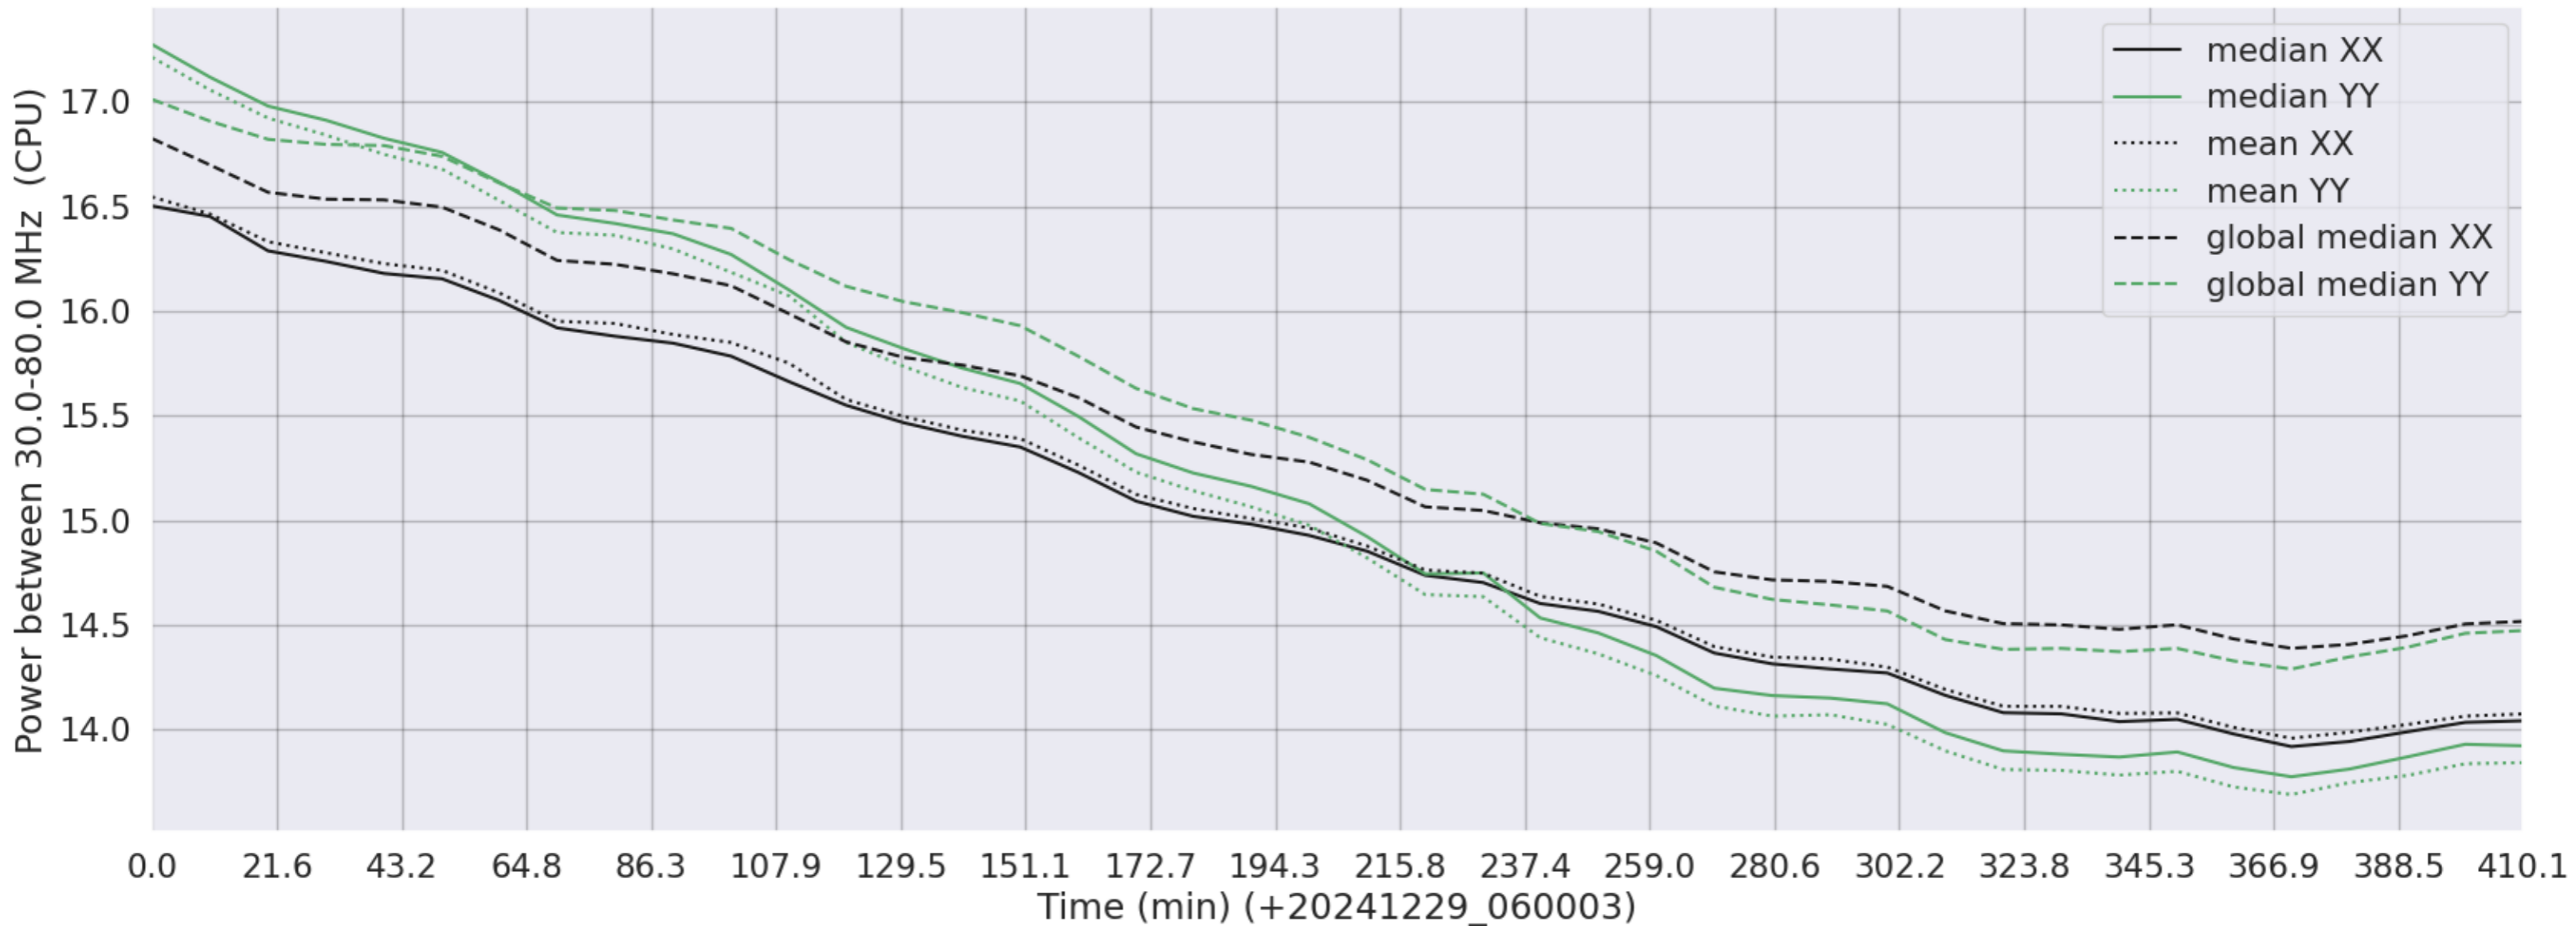

LWA266 - Correlator# 000 - XX FLAGS:Good - YY FLAGS:Good

LWA259 - Correlator# 001 - XX FLAGS:Good - YY FLAGS:Good

LWA268 - Correlator# 002 - XX FLAGS:Good - YY FLAGS:Good

LWA267 - Correlator# 003 - XX FLAGS:Good - YY FLAGS:Good