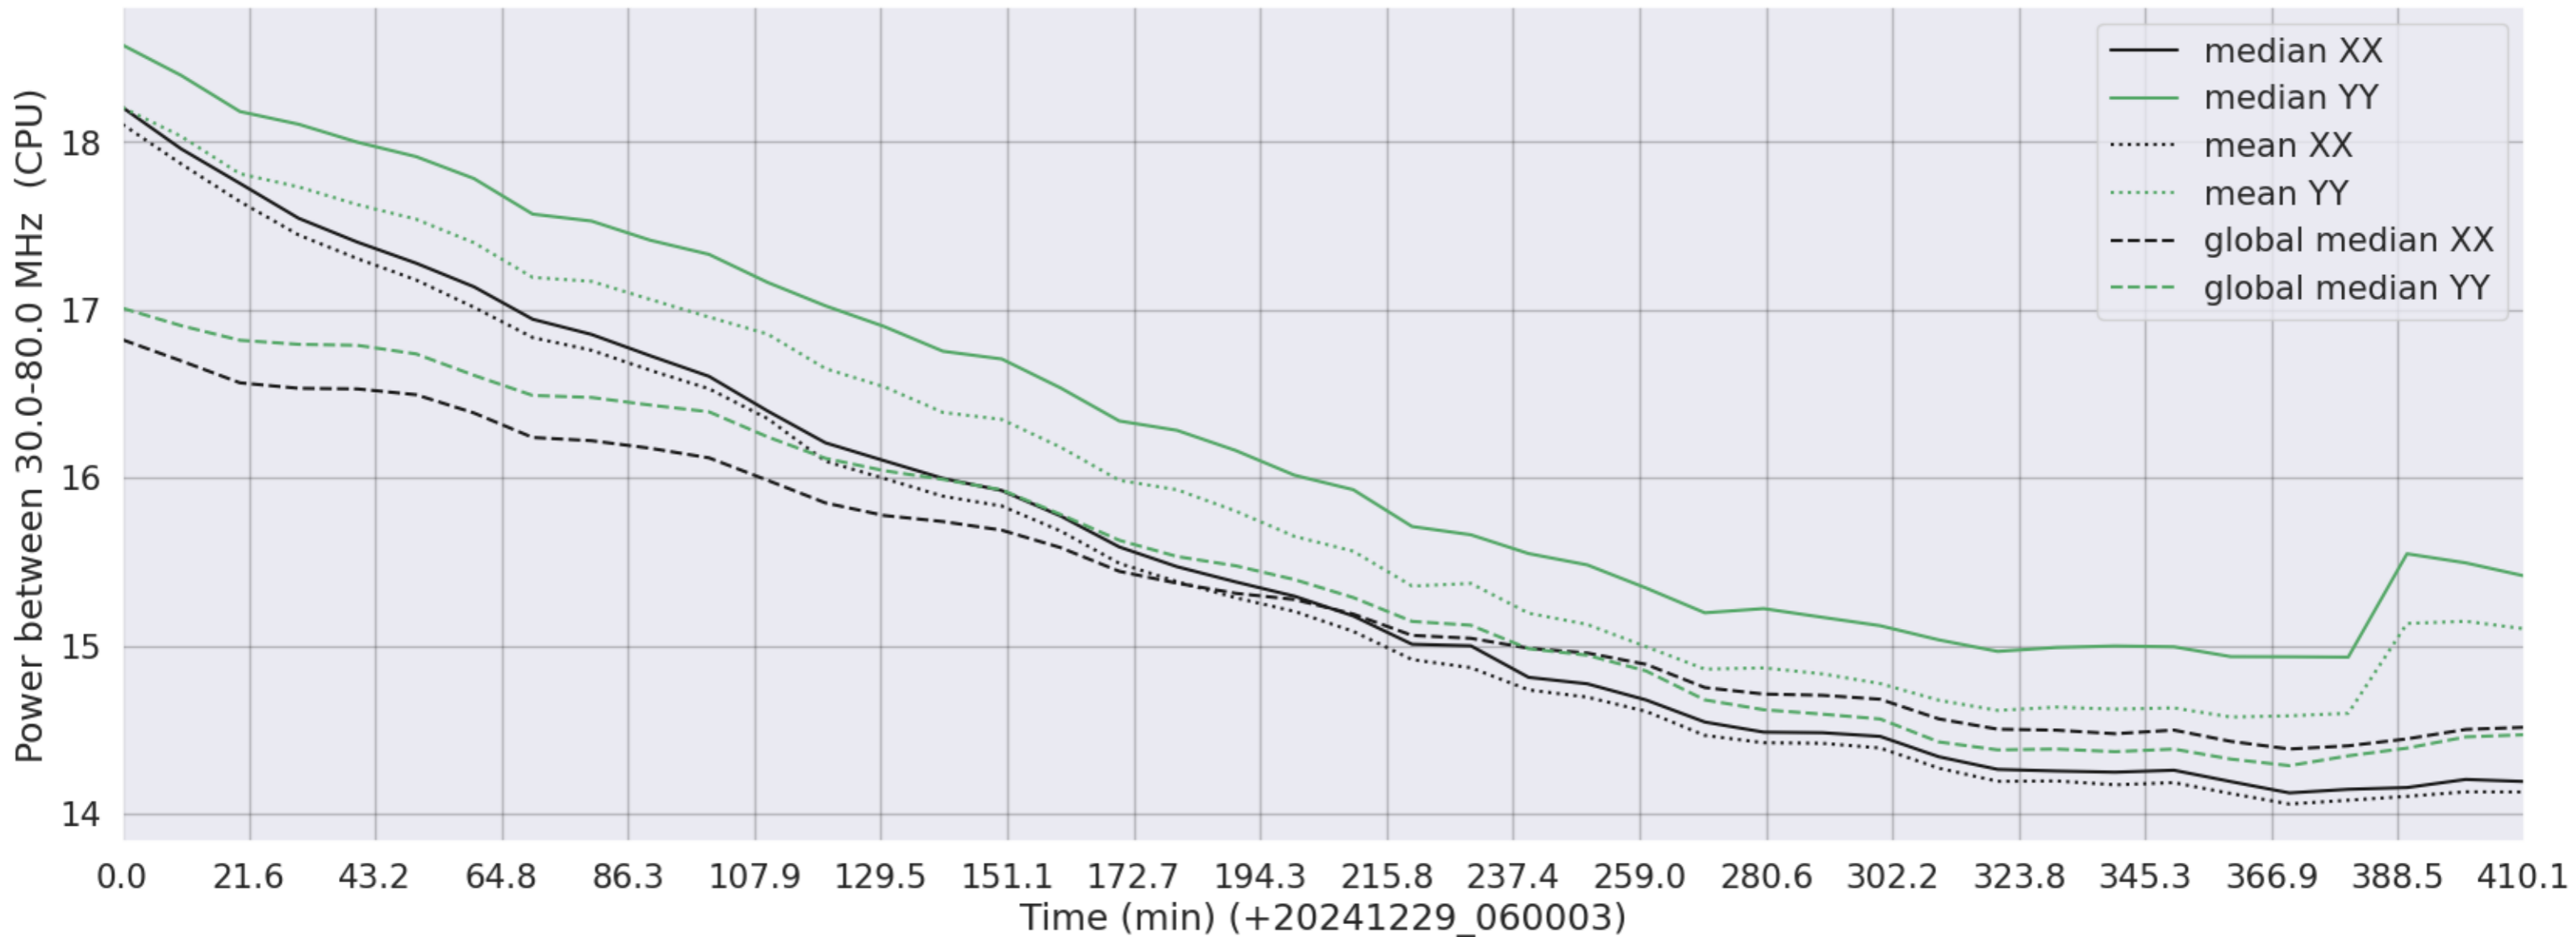

LWA353 - Correlator# 031 - XX FLAGS:Good - YY FLAGS:Good

LWA362 - Correlator# 030 - XX FLAGS:Good - YY FLAGS:Good