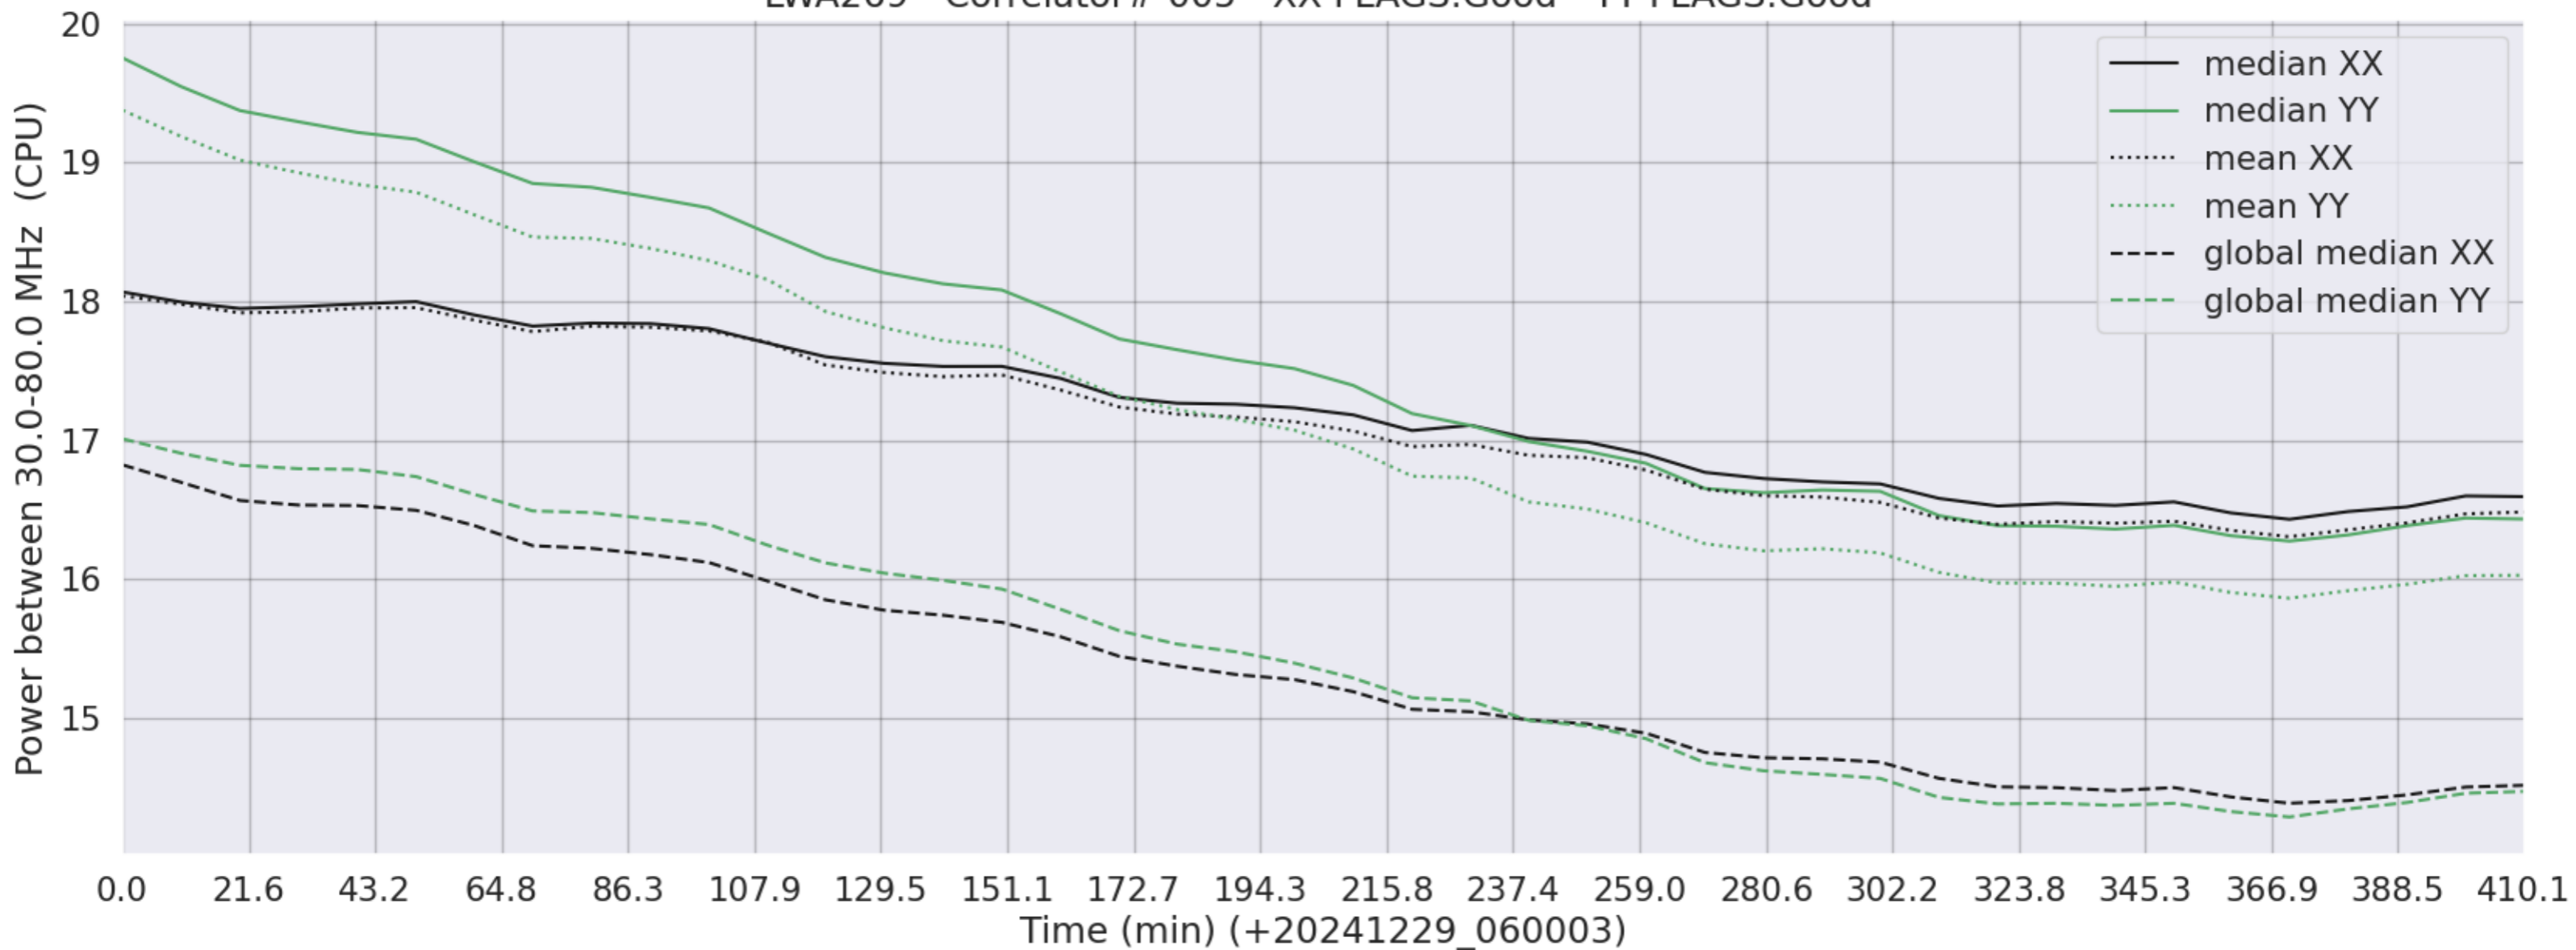

LWA276 - Correlator# 006 - XX FLAGS:Good - YY FLAGS:Good

LWA269 - Correlator# 005 - XX FLAGS:Good - YY FLAGS:Good