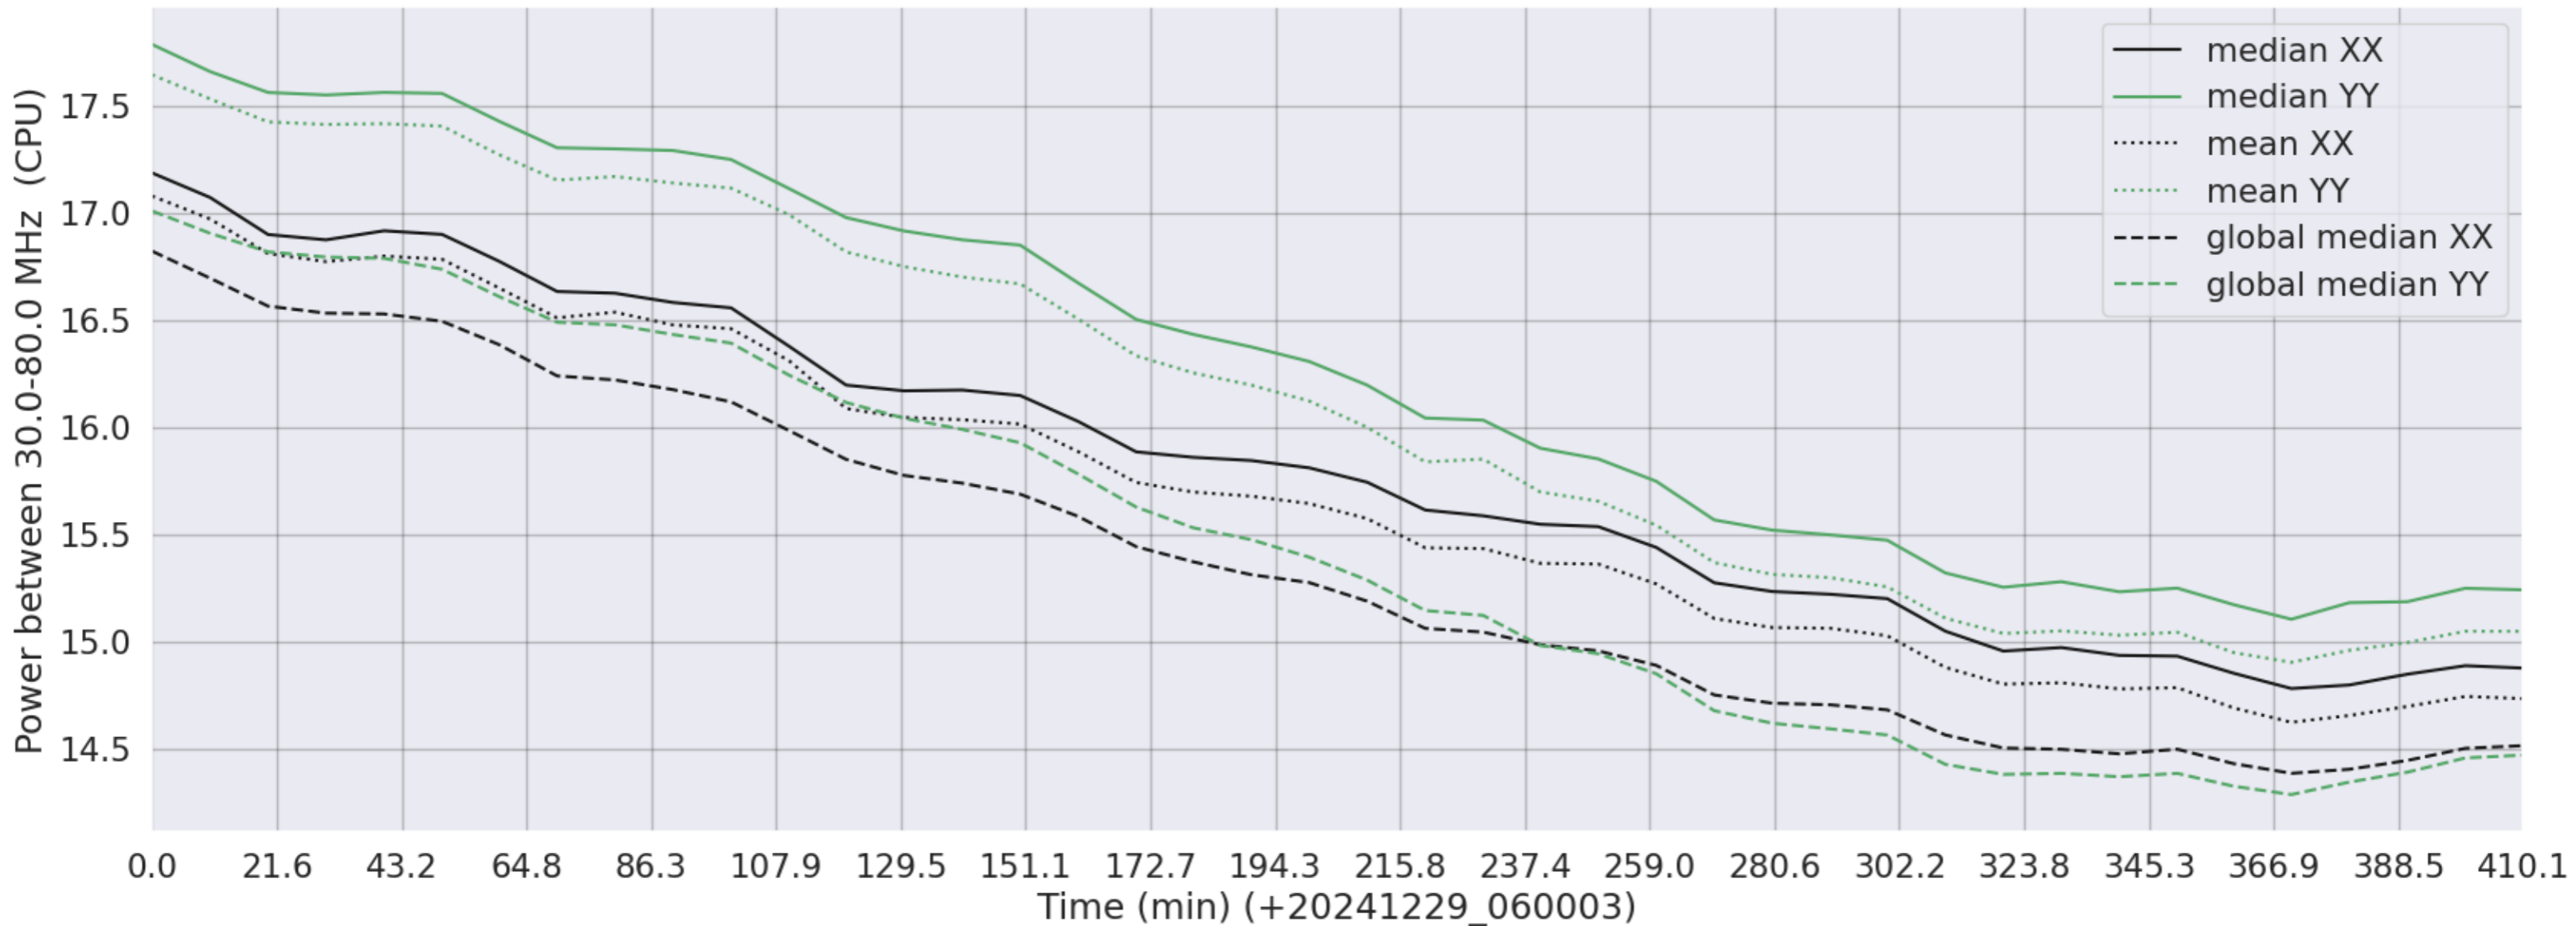

LWA075 - Correlator# 089 - XX FLAGS:Good - YY FLAGS:Good

LWA077 - Correlator# 088 - XX FLAGS:Good - YY FLAGS:Good