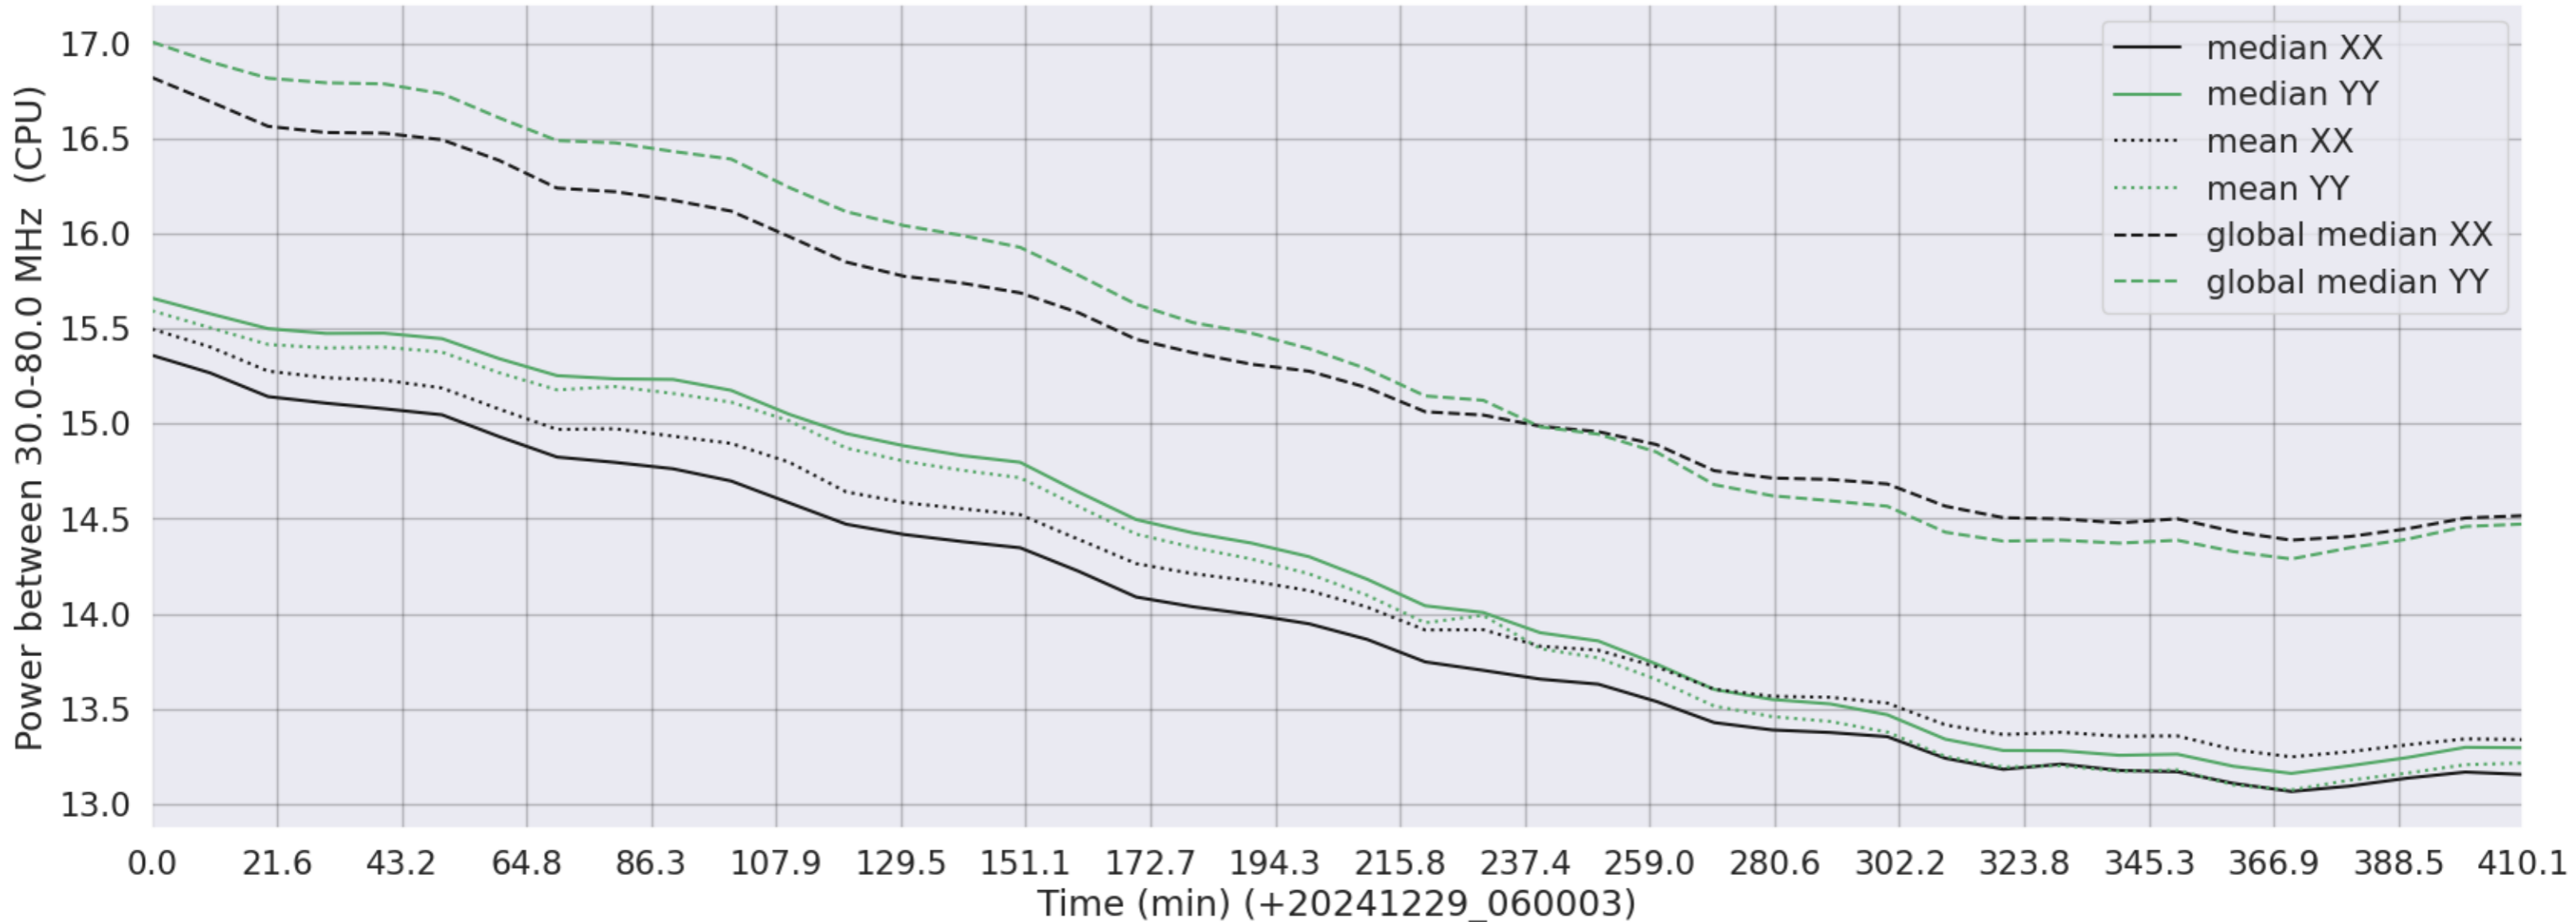

LWA024 - Correlator# 106 - XX FLAGS:Good - YY FLAGS:Good

LWA021 - Correlator# 105 - XX FLAGS:BadSpecShape - YY FLAGS:BadSpecShape