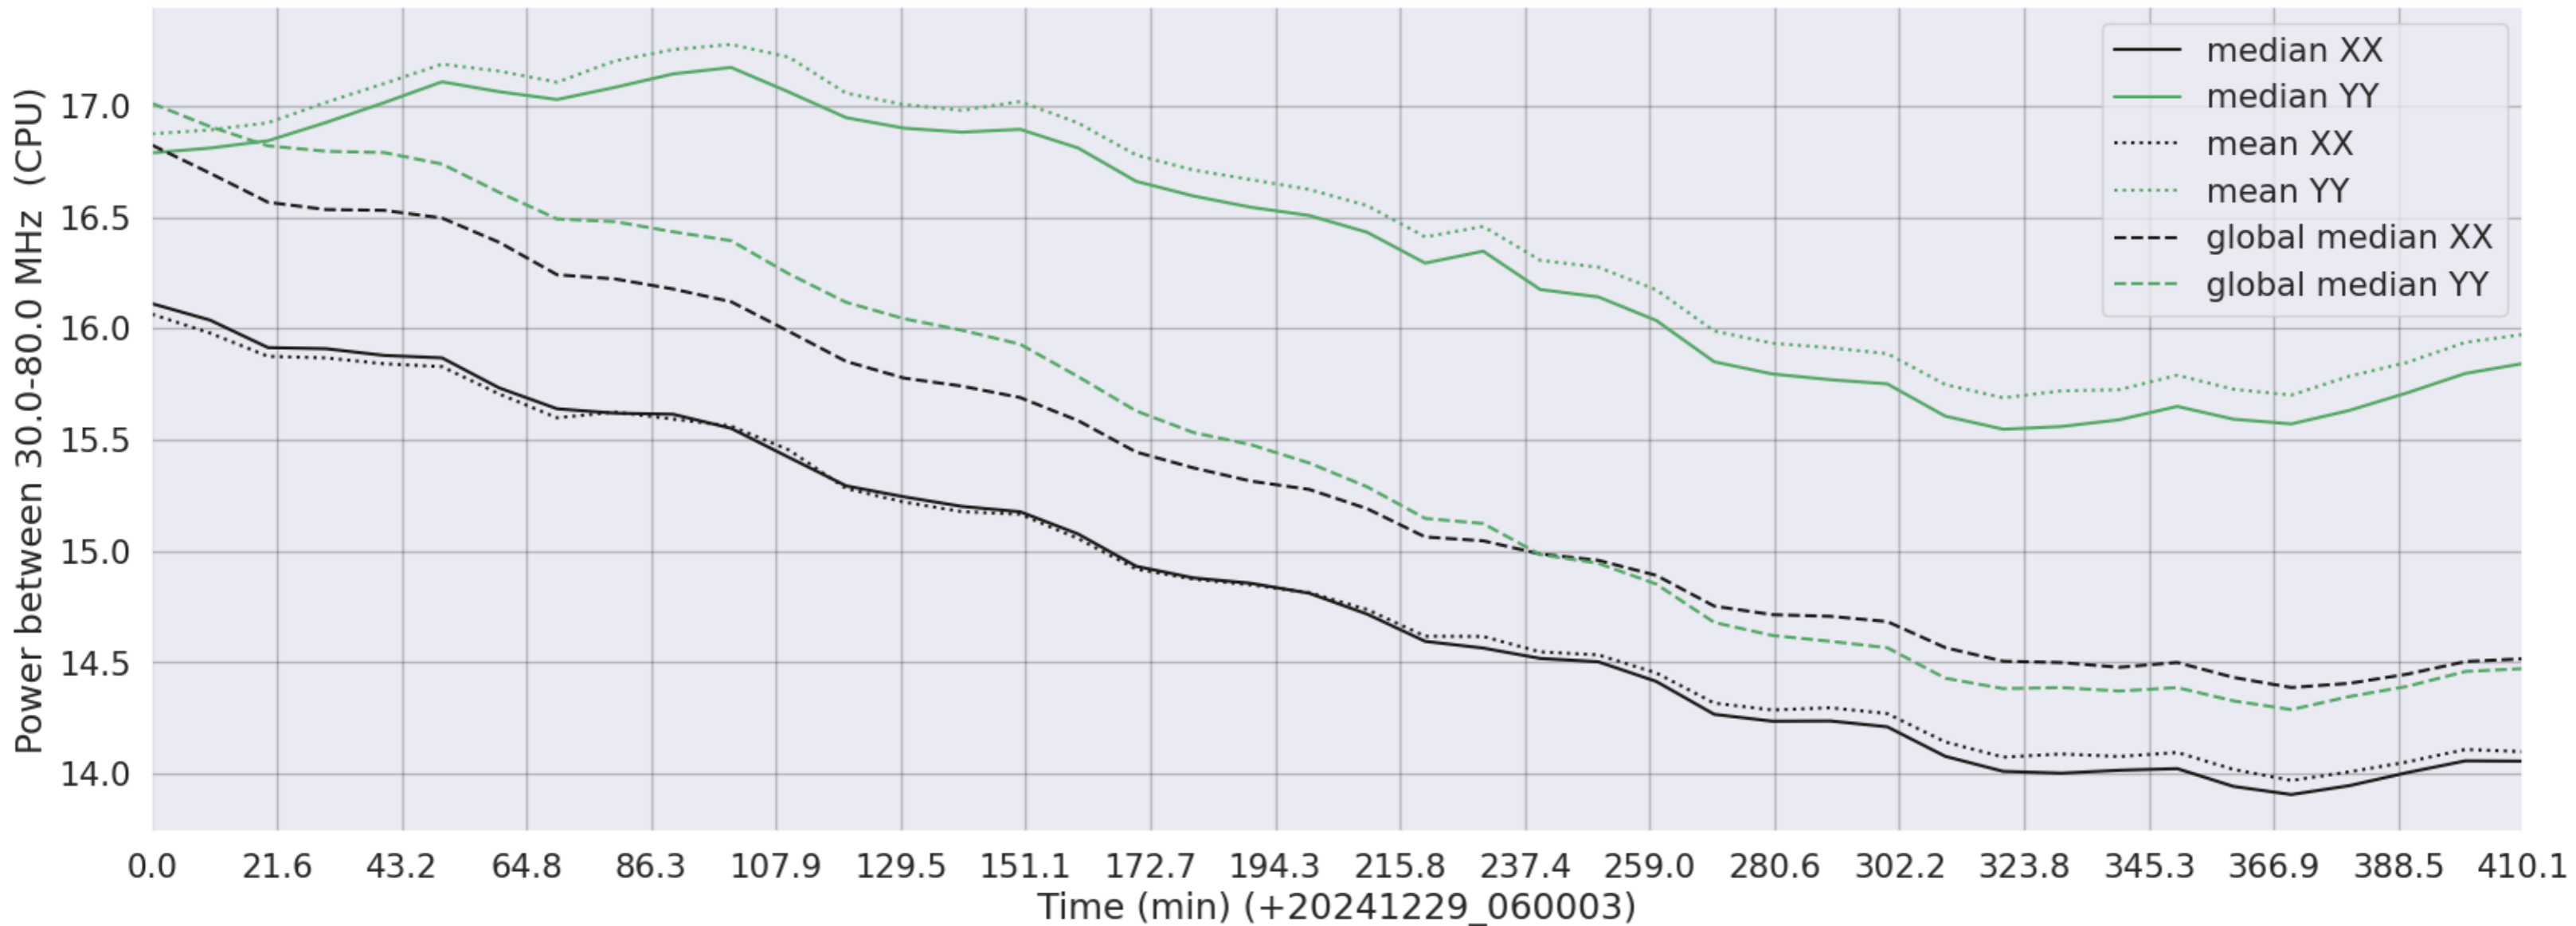

LWA316 - Correlator# 155 - XX FLAGS:Good - YY FLAGS:Good

LWA325 - Correlator# 154 - XX FLAGS:Good - YY FLAGS:Good