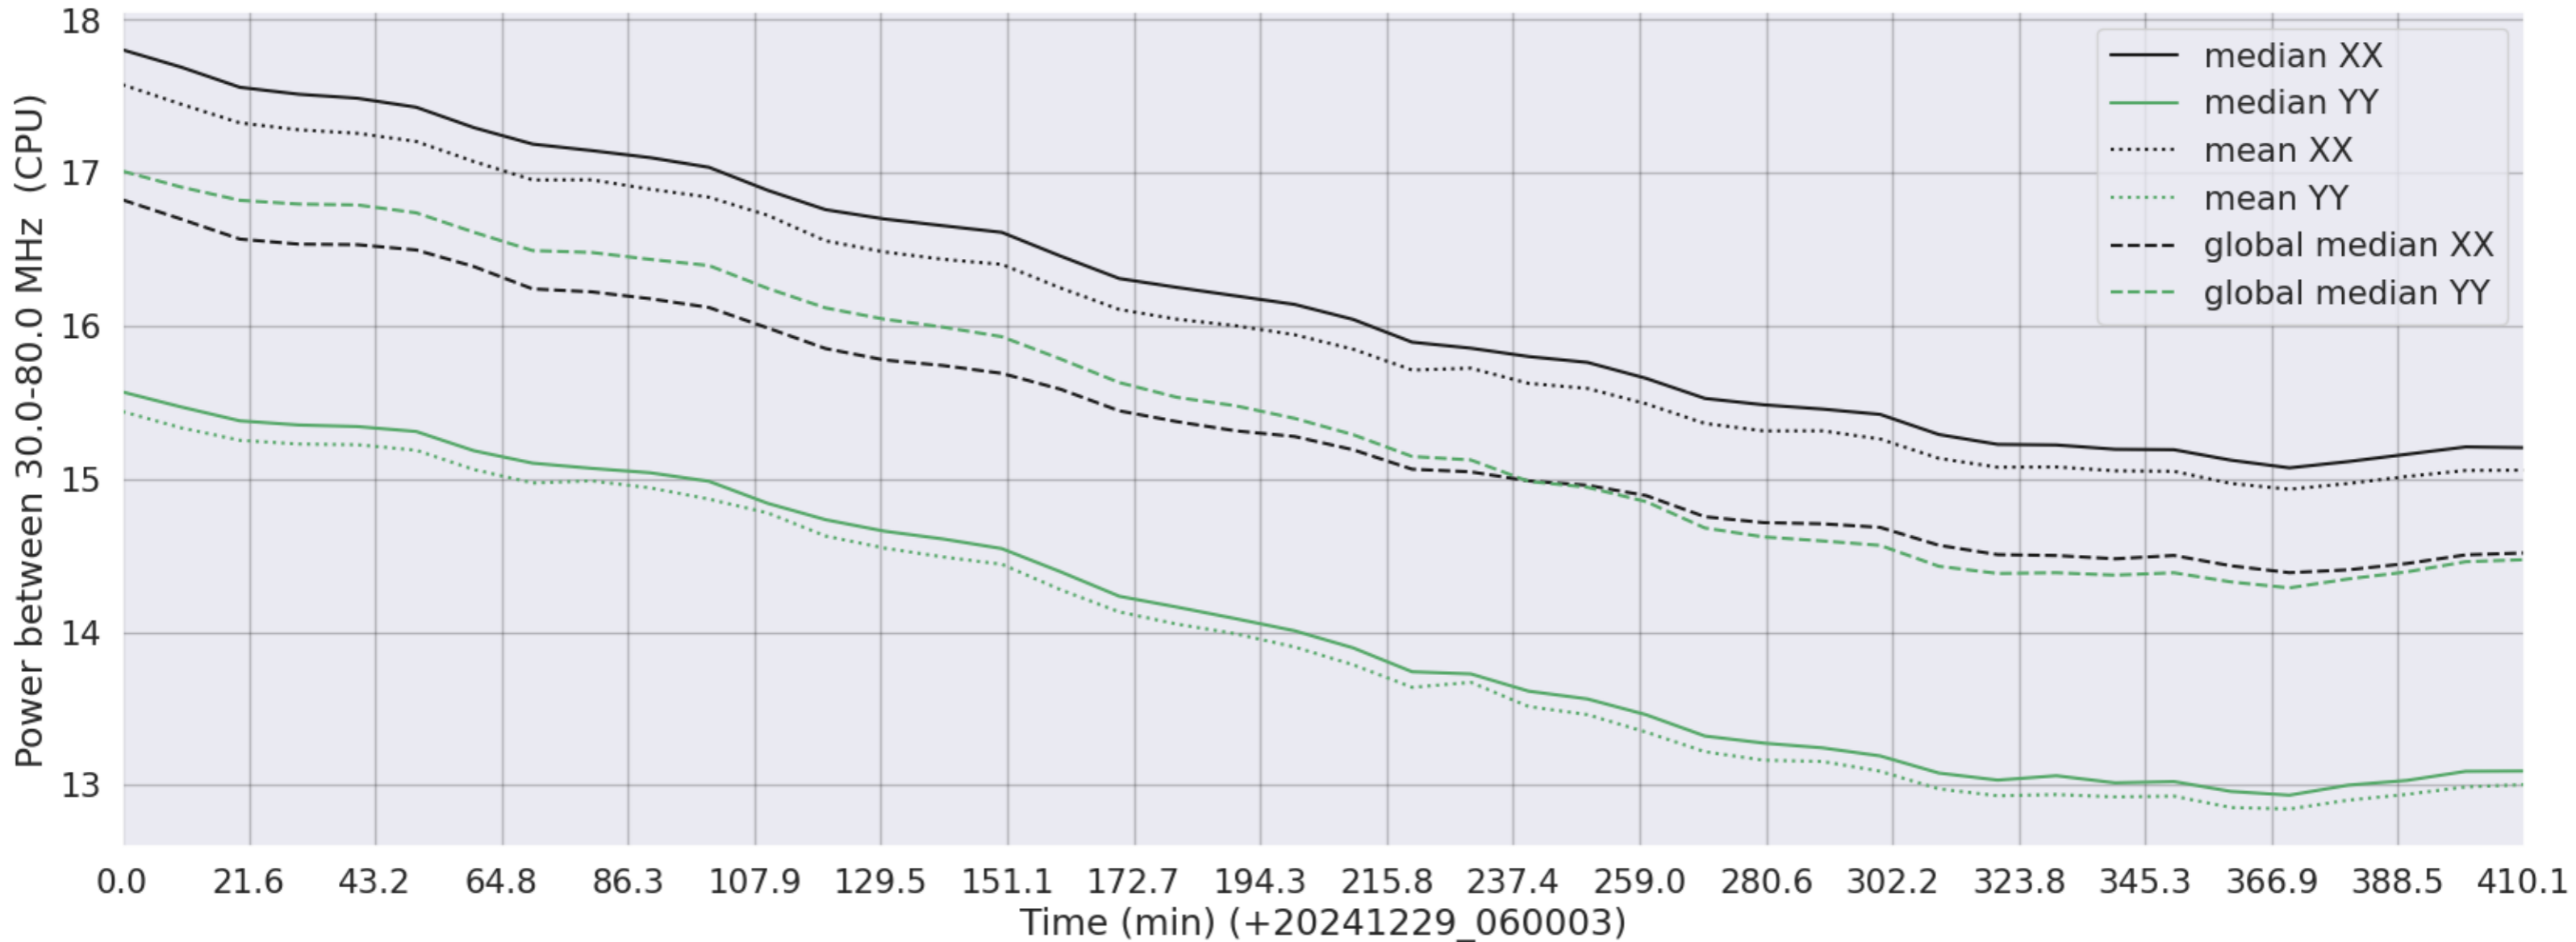

LWA094 - Correlator# 151 - XX FLAGS:Good - YY FLAGS:Good

LWA095 - Correlator# 150 - XX FLAGS:Good - YY FLAGS:Good