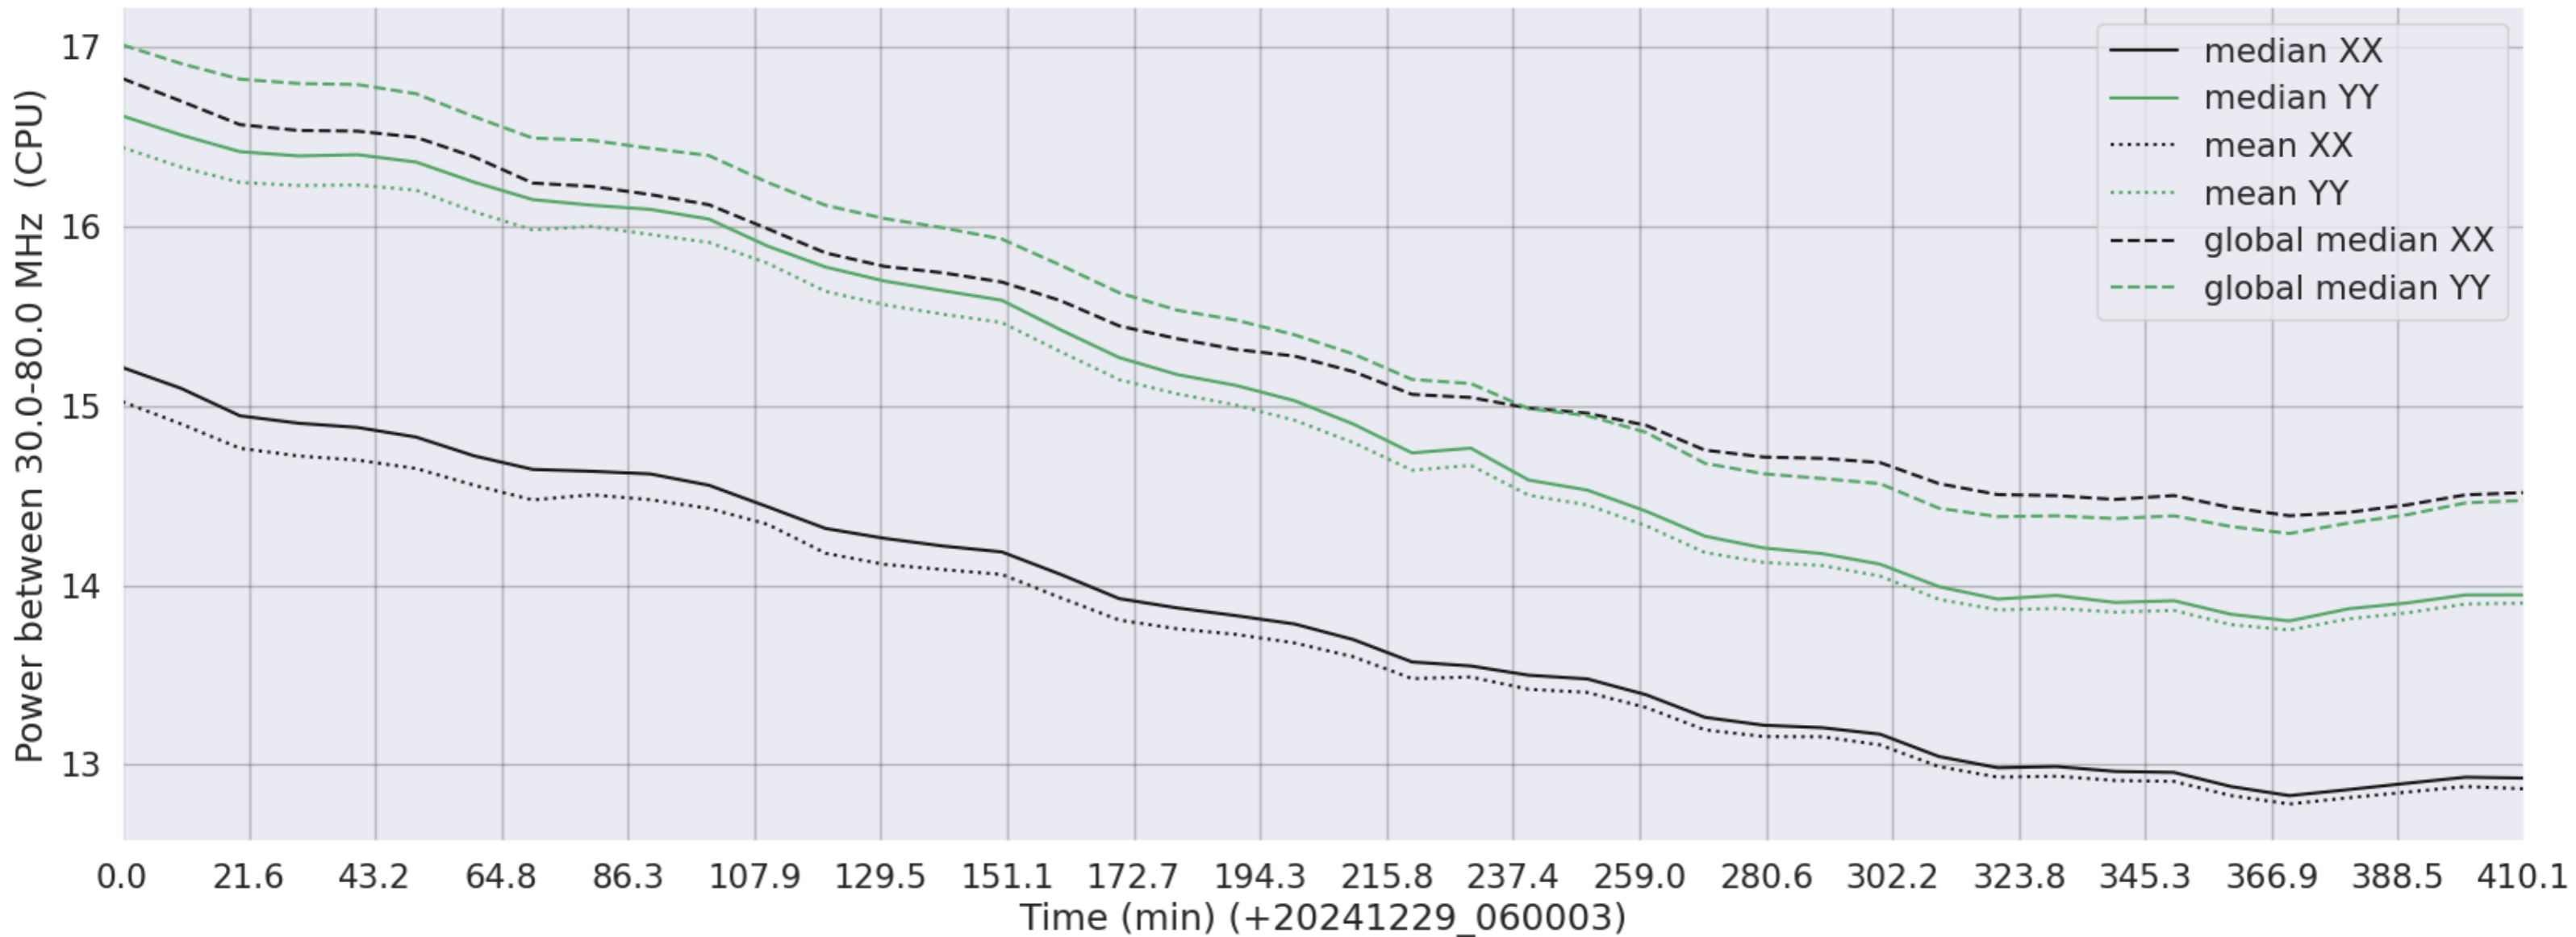

LWA056 - Correlator# 135 - XX FLAGS:Good - YY FLAGS:Good

LWA057 - Correlator# 134 - XX FLAGS:Good - YY FLAGS:Good