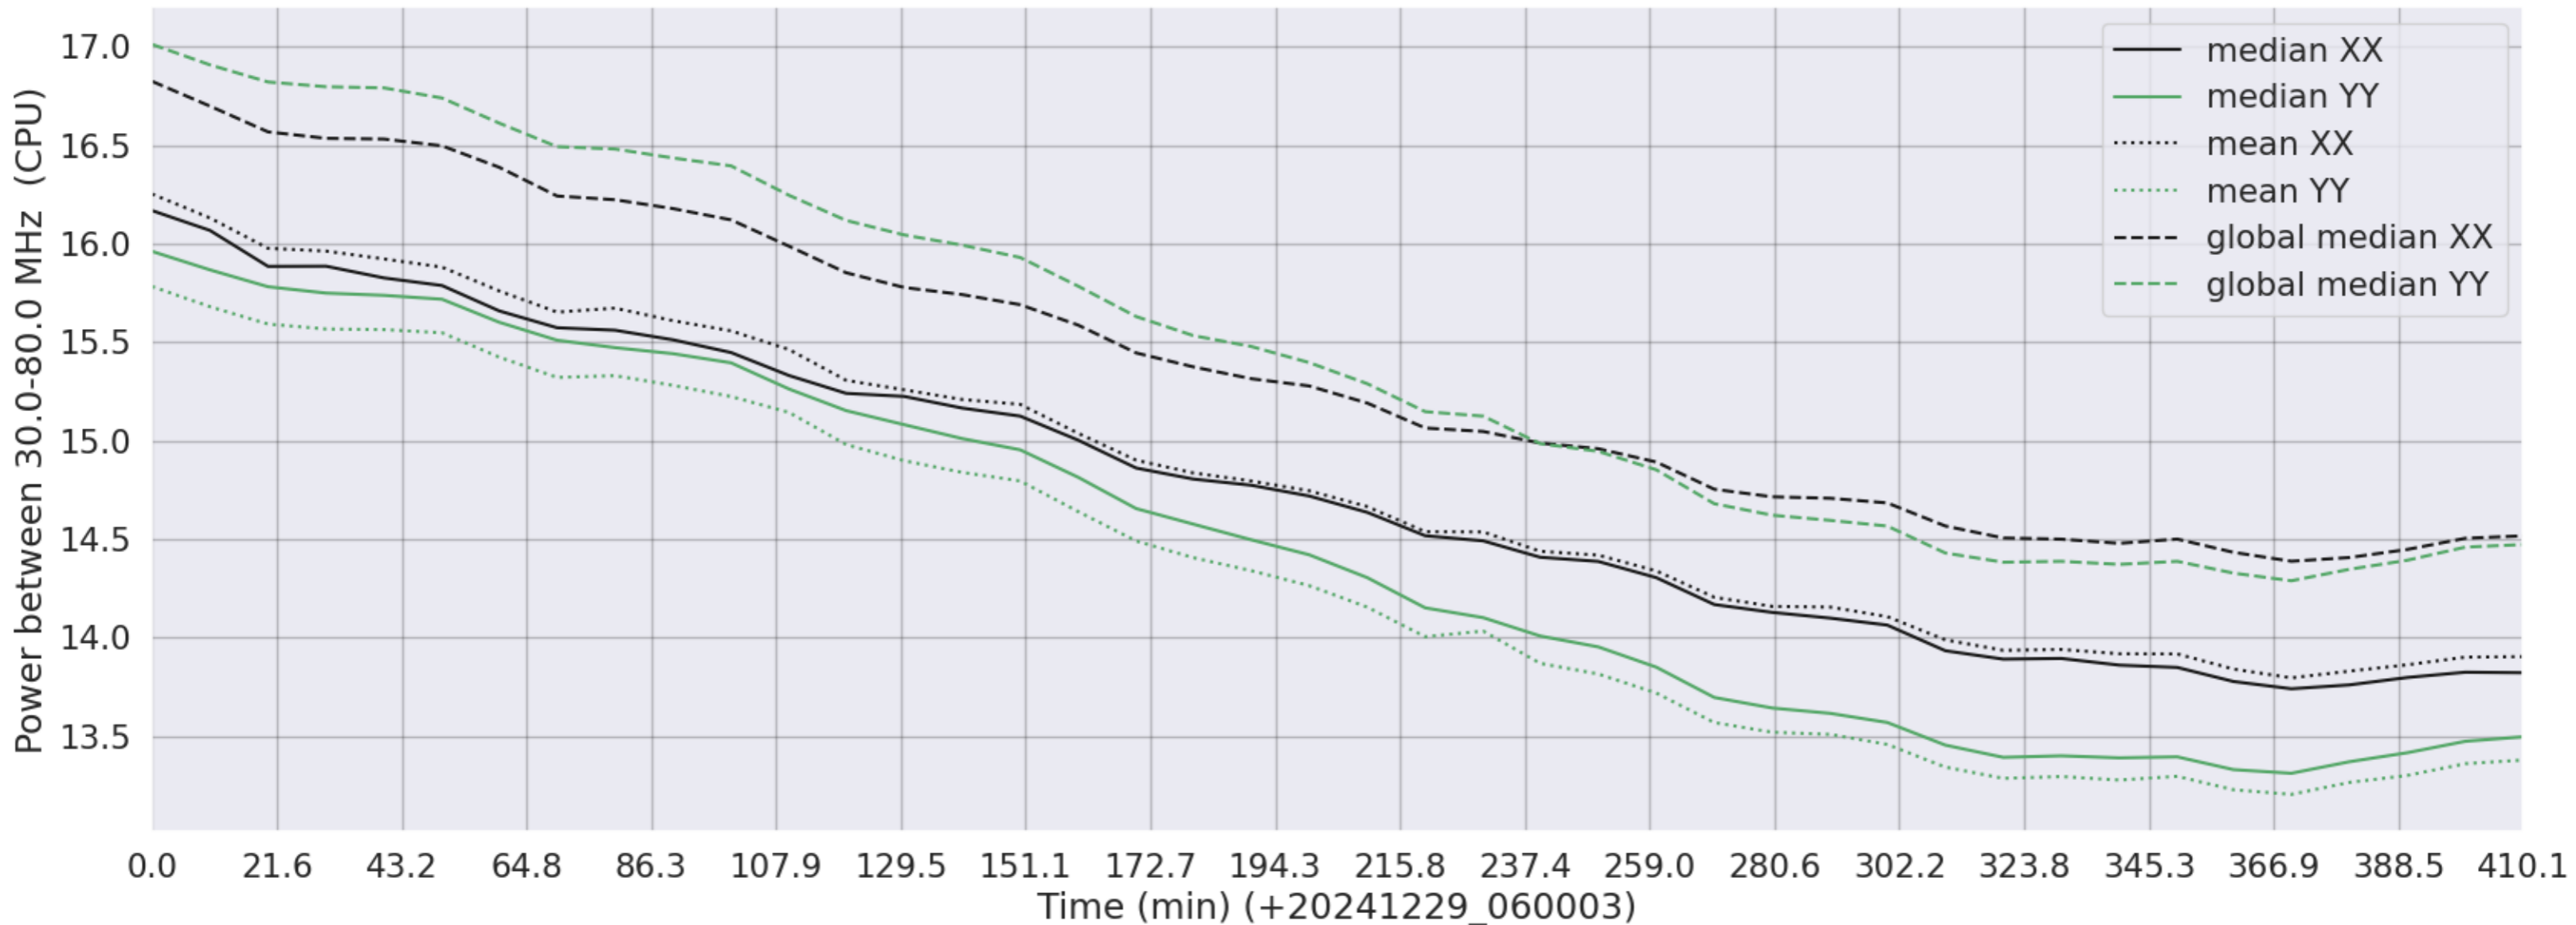

LWA182 - Correlator# 238 - XX FLAGS:Good - YY FLAGS:Good

LWA158 - Correlator# 237 - XX FLAGS:Good - YY FLAGS:Good