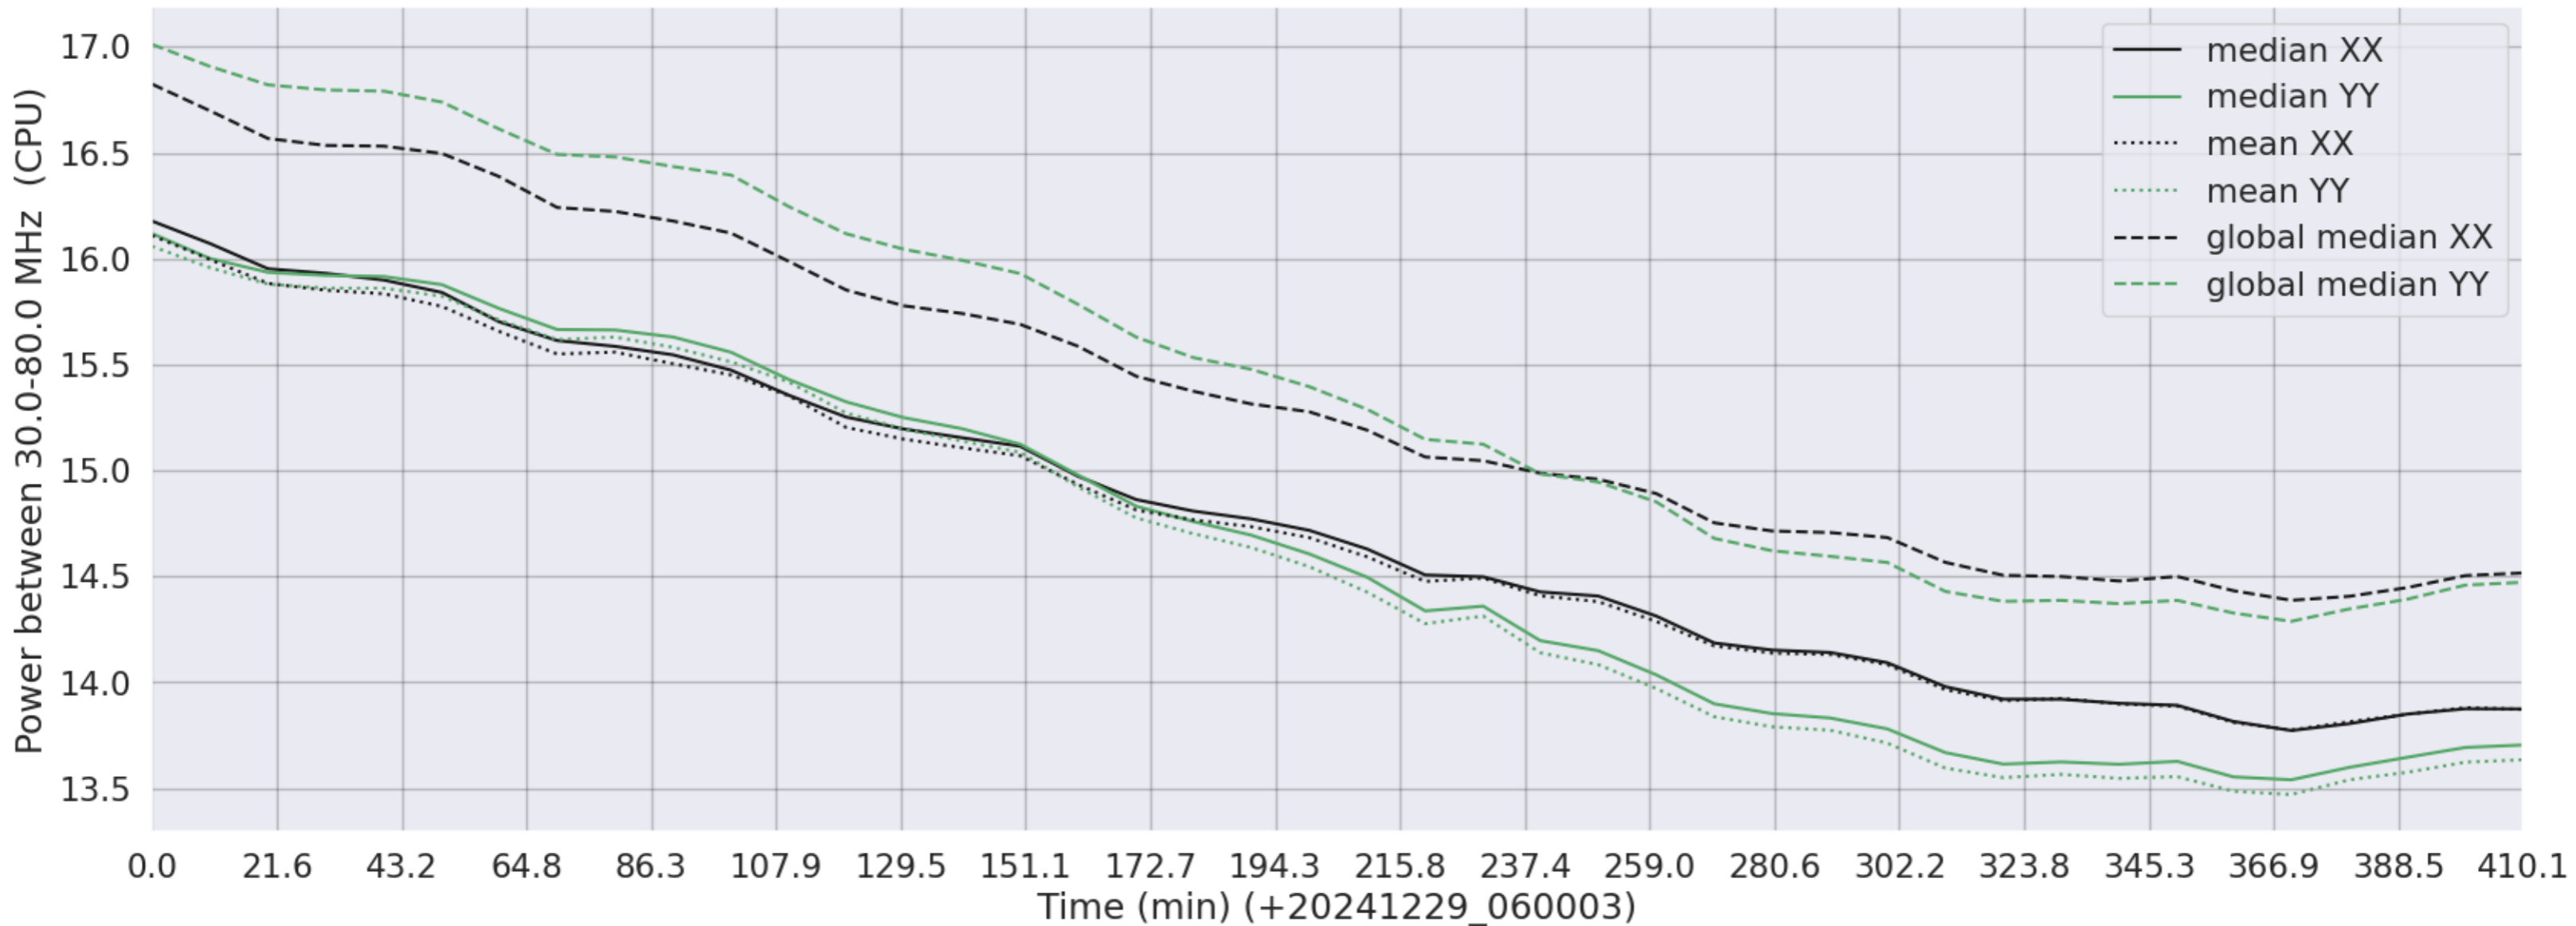

LWA032 - Correlator# 130 - XX FLAGS:Good - YY FLAGS:Good

LWA028 - Correlator# 129 - XX FLAGS:Good - YY FLAGS:Good