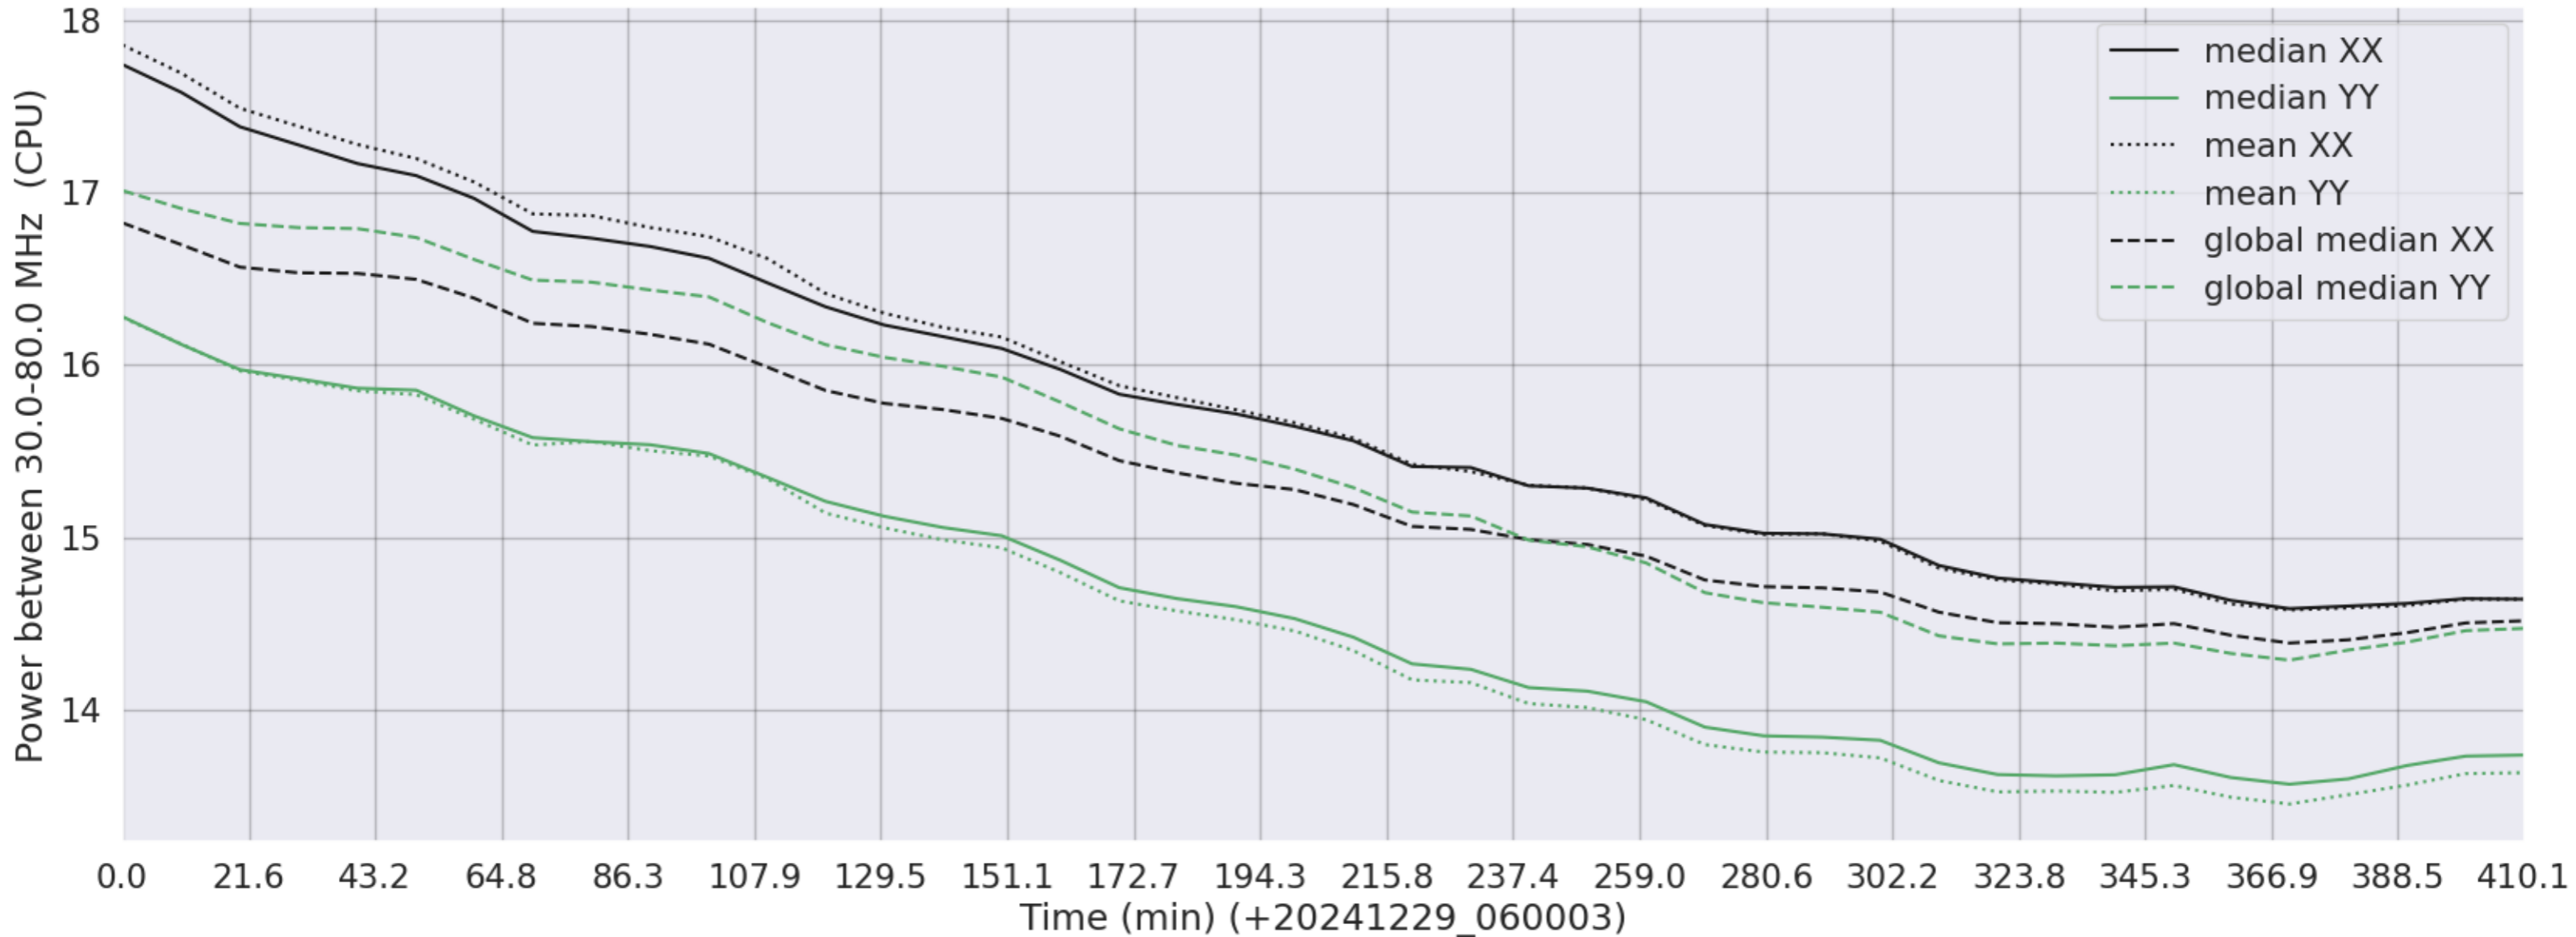

LWA291 - Correlator# 045 - XX FLAGS:Good - YY FLAGS:Good

LWA292 - Correlator# 044 - XX FLAGS:Good - YY FLAGS:Good