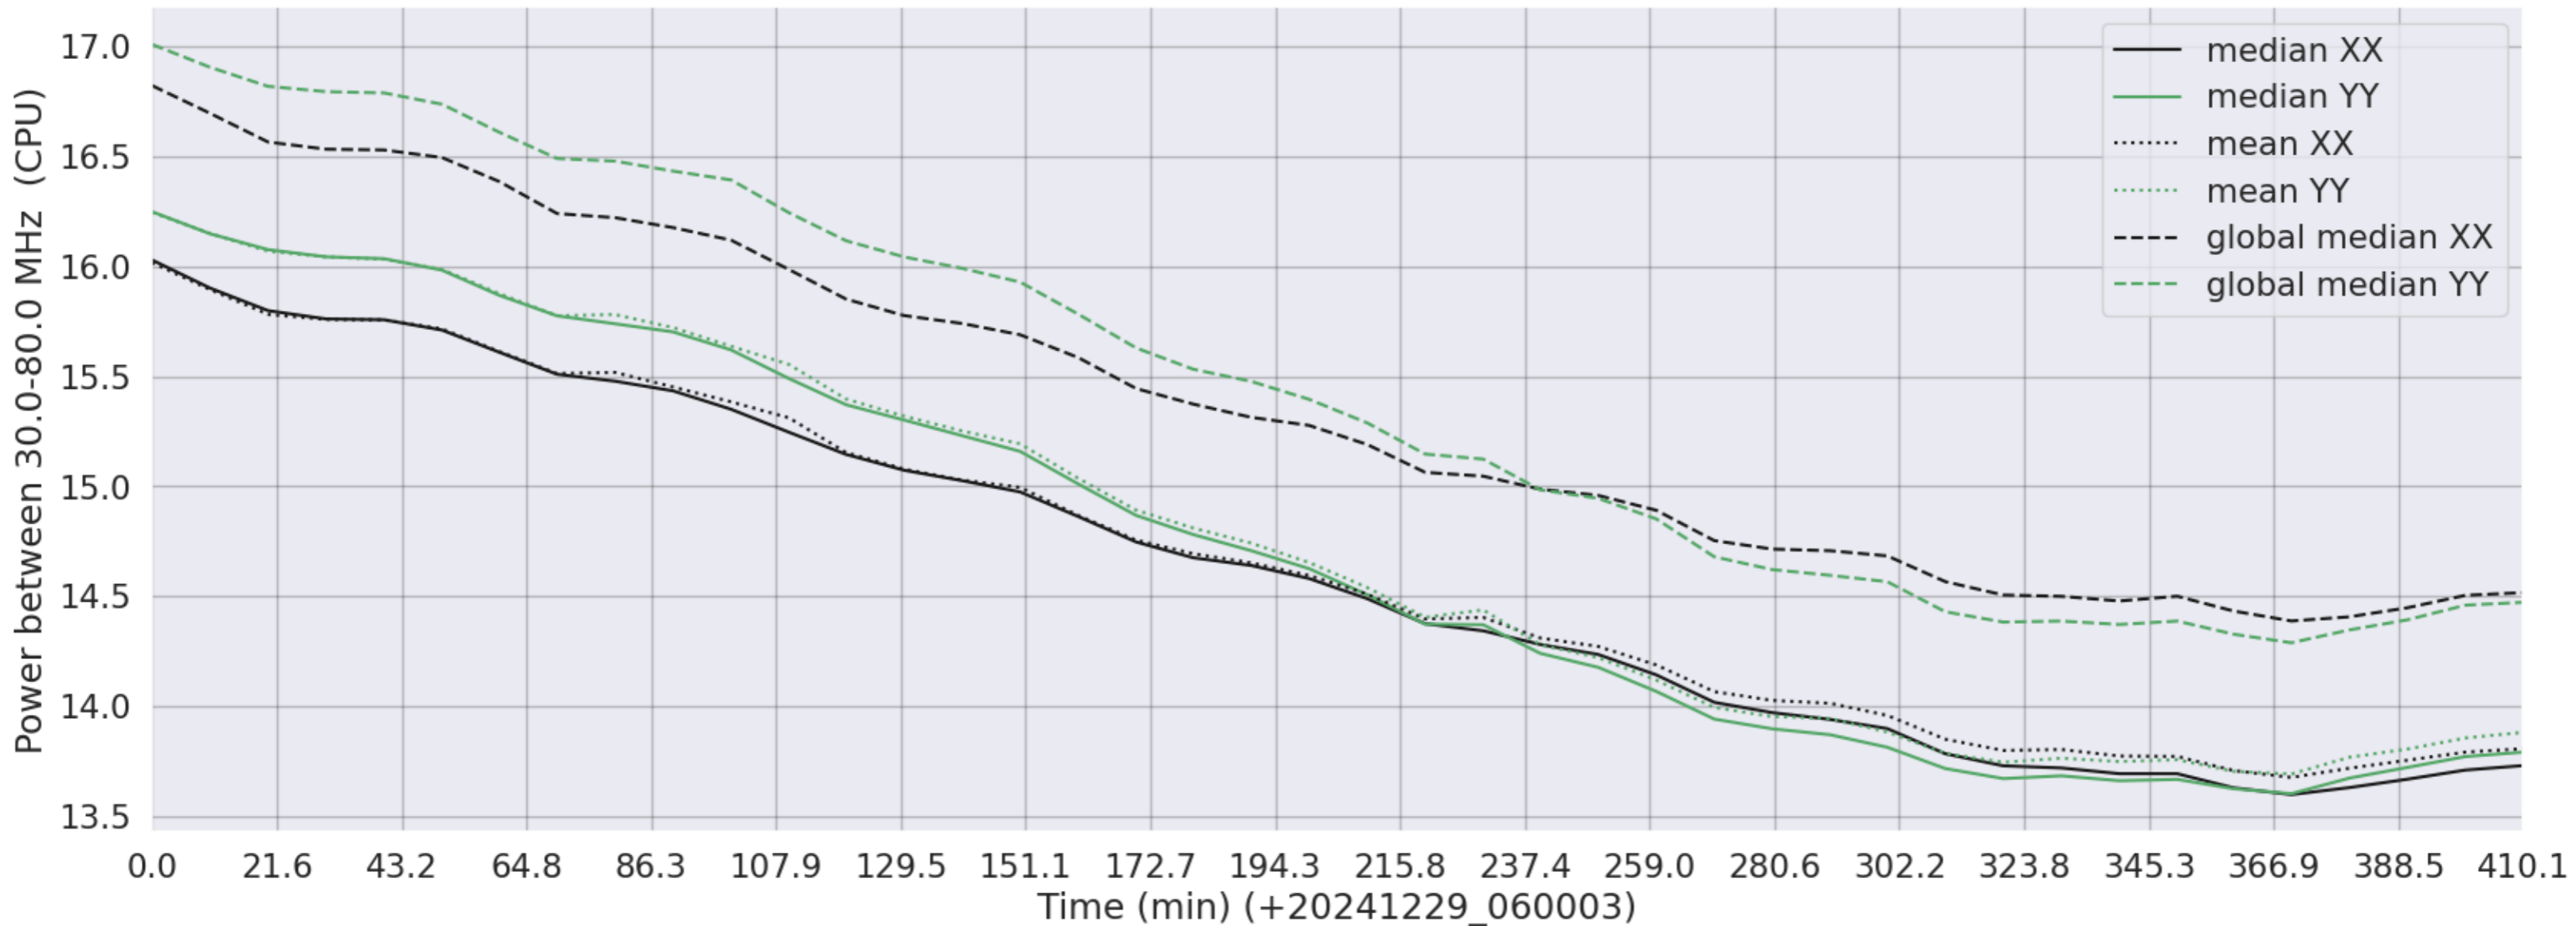

LWA246 - Correlator# 340 - XX FLAGS:Good - YY FLAGS:Good

LWA245 - Correlator# 341 - XX FLAGS:BadSpecShape - YY FLAGS:Good

LWA249 - Correlator# 342 - XX FLAGS:Good - YY FLAGS:Good

LWA248 - Correlator# 343 - XX FLAGS:Good - YY FLAGS:Good