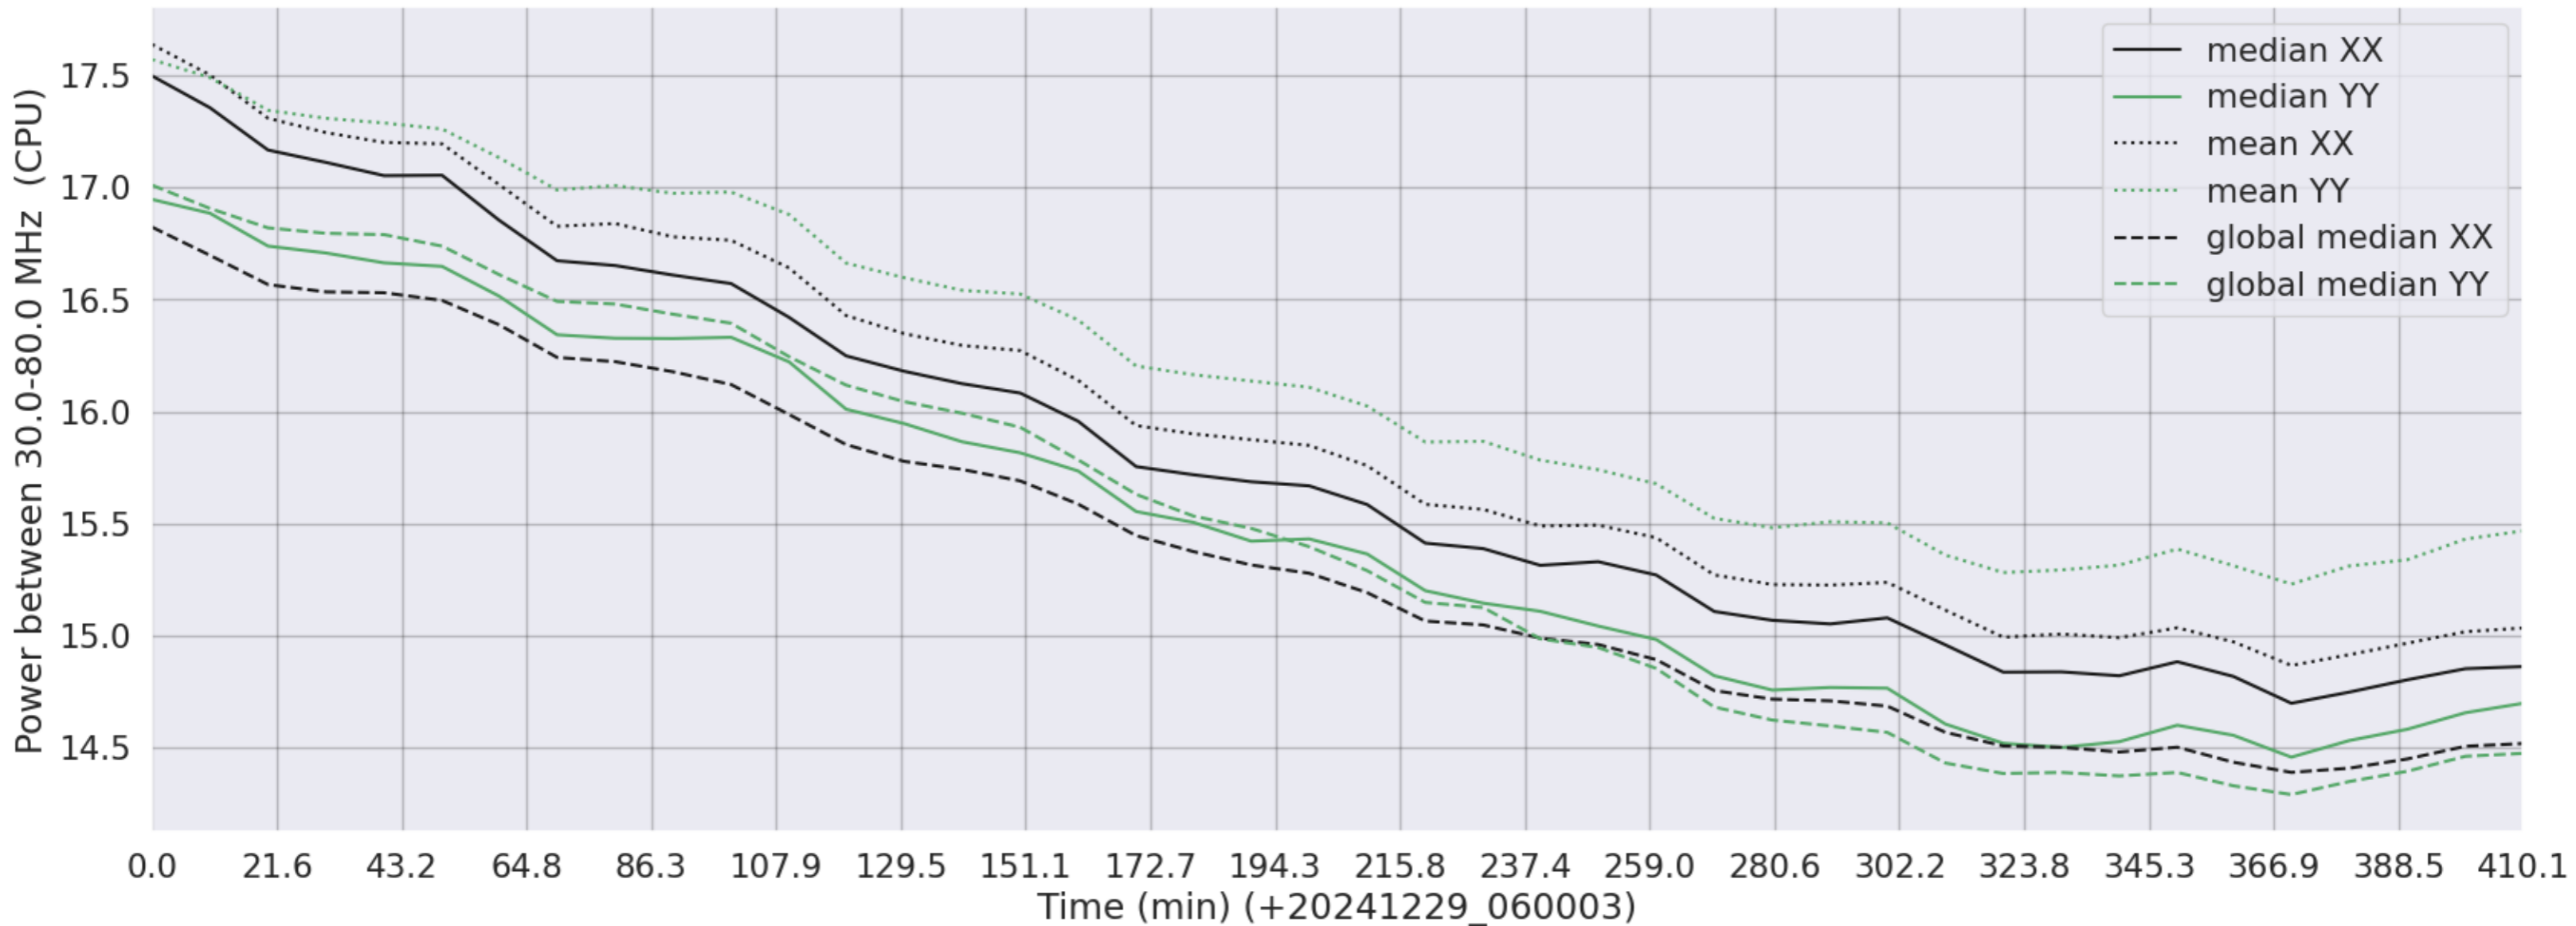

LWA335 - Correlator# 057 - XX FLAGS:Good - YY FLAGS:Good

LWA336 - Correlator# 056 - XX FLAGS:Good - YY FLAGS:Good