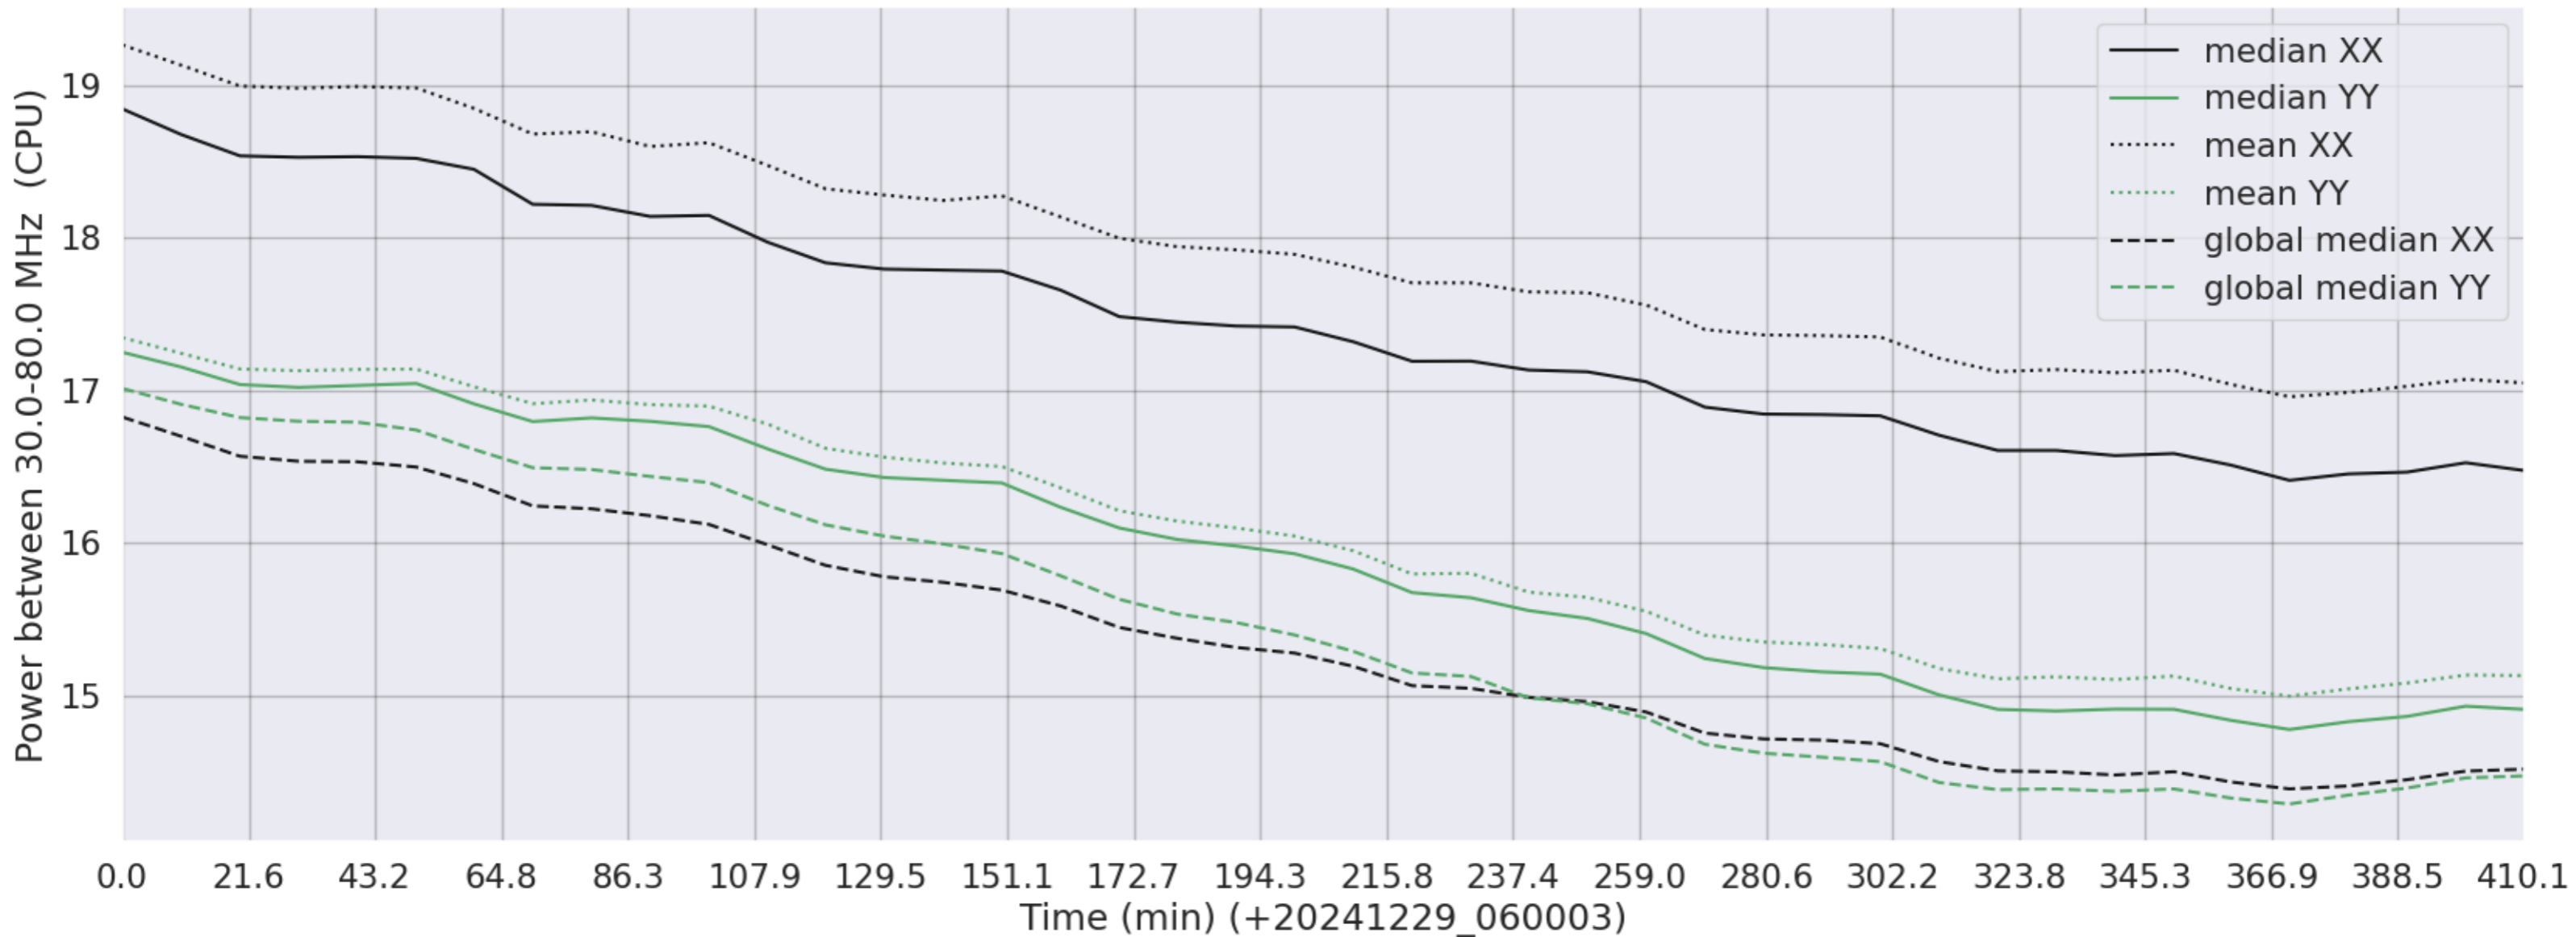

LWA197 - Correlator# 274 - XX FLAGS:Good - YY FLAGS:Good

LWA194 - Correlator# 273 - XX FLAGS:Good - YY FLAGS:Good