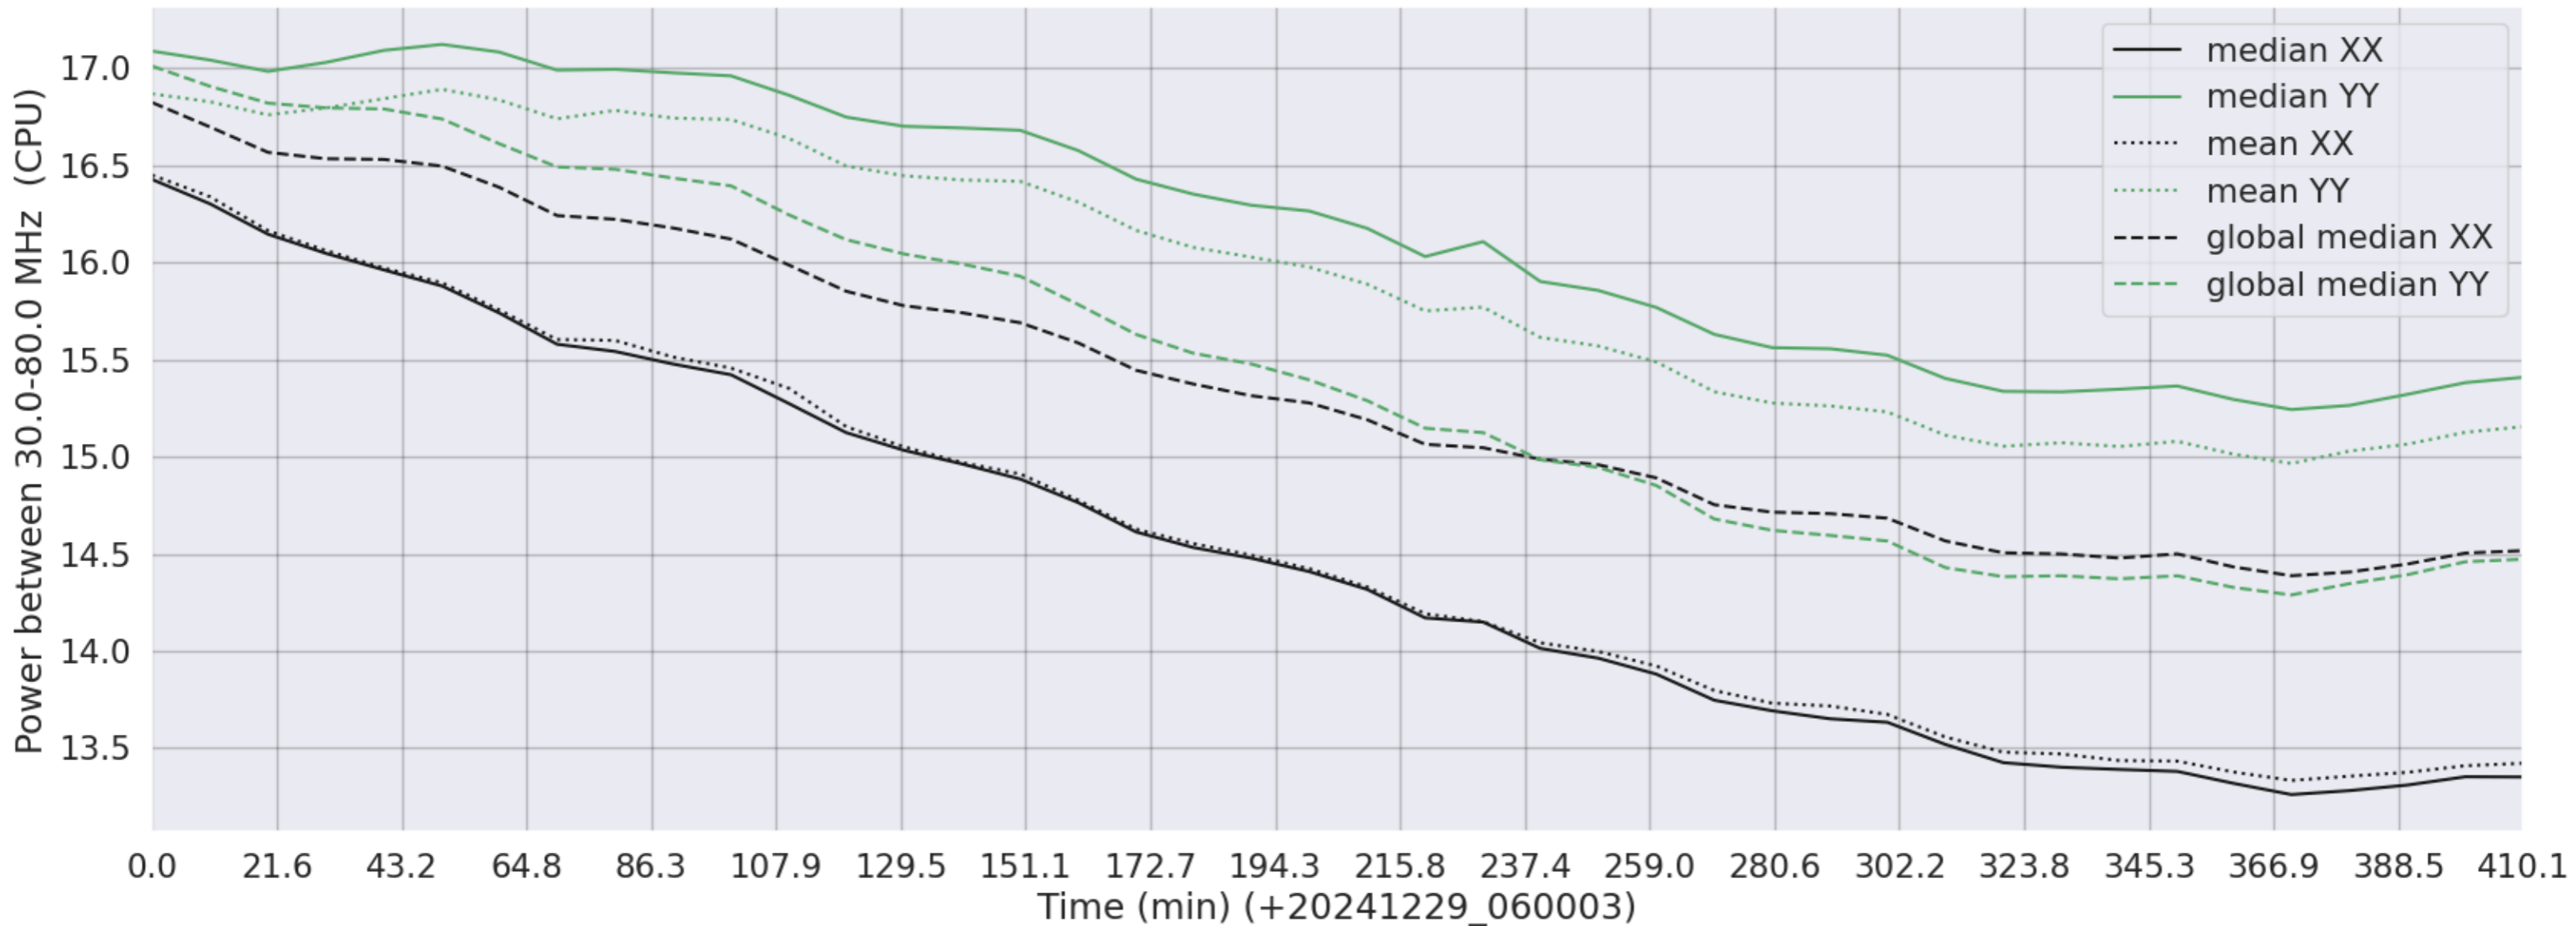

LWA295 - Correlator# 047 - XX FLAGS:Good - YY FLAGS:Good

LWA296 - Correlator# 046 - XX FLAGS:Good - YY FLAGS:Good