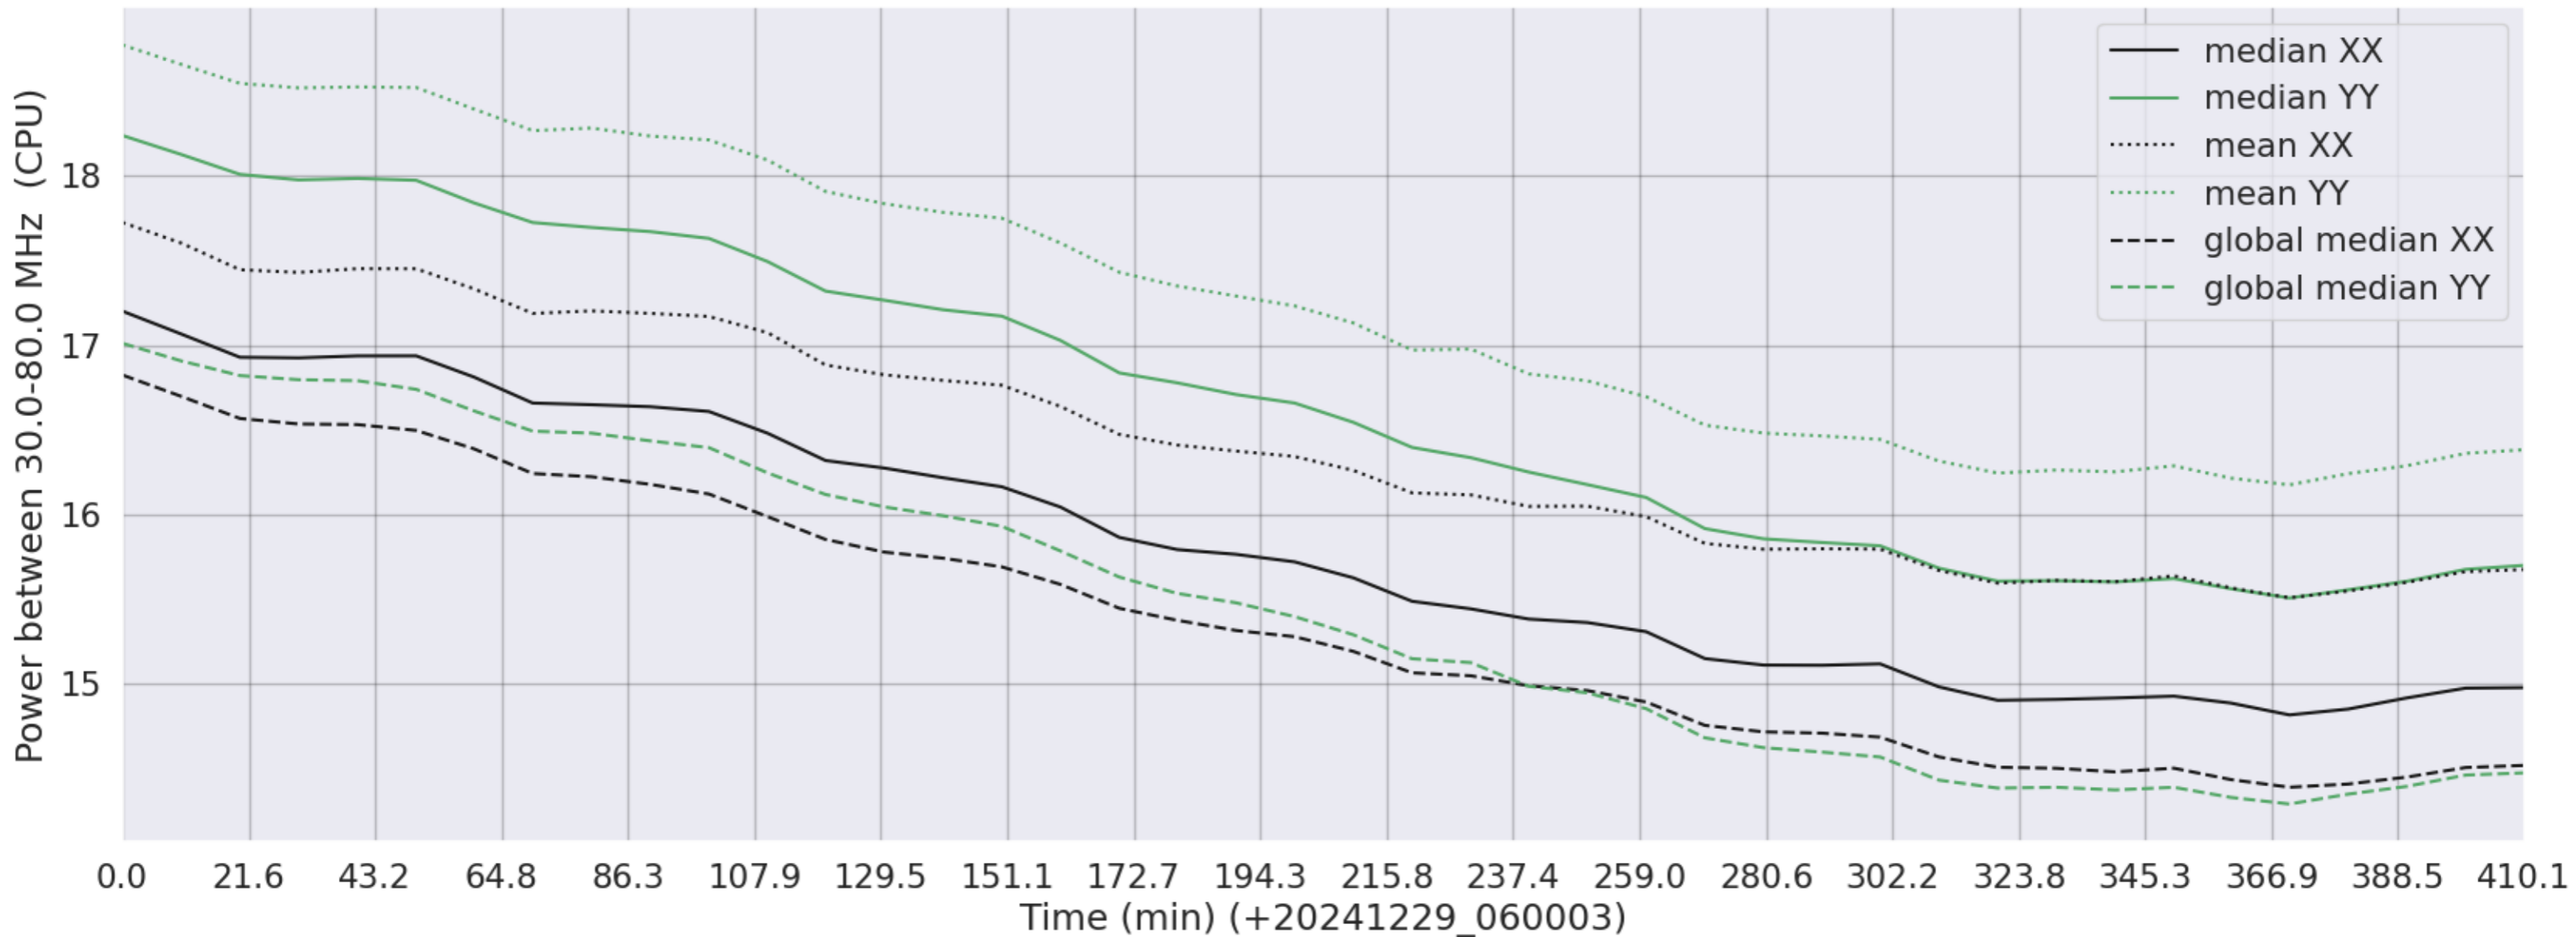

LWA230 - Correlator# 303 - XX FLAGS:Good - YY FLAGS:Good

LWA228 - Correlator# 302 - XX FLAGS:Good - YY FLAGS:Good