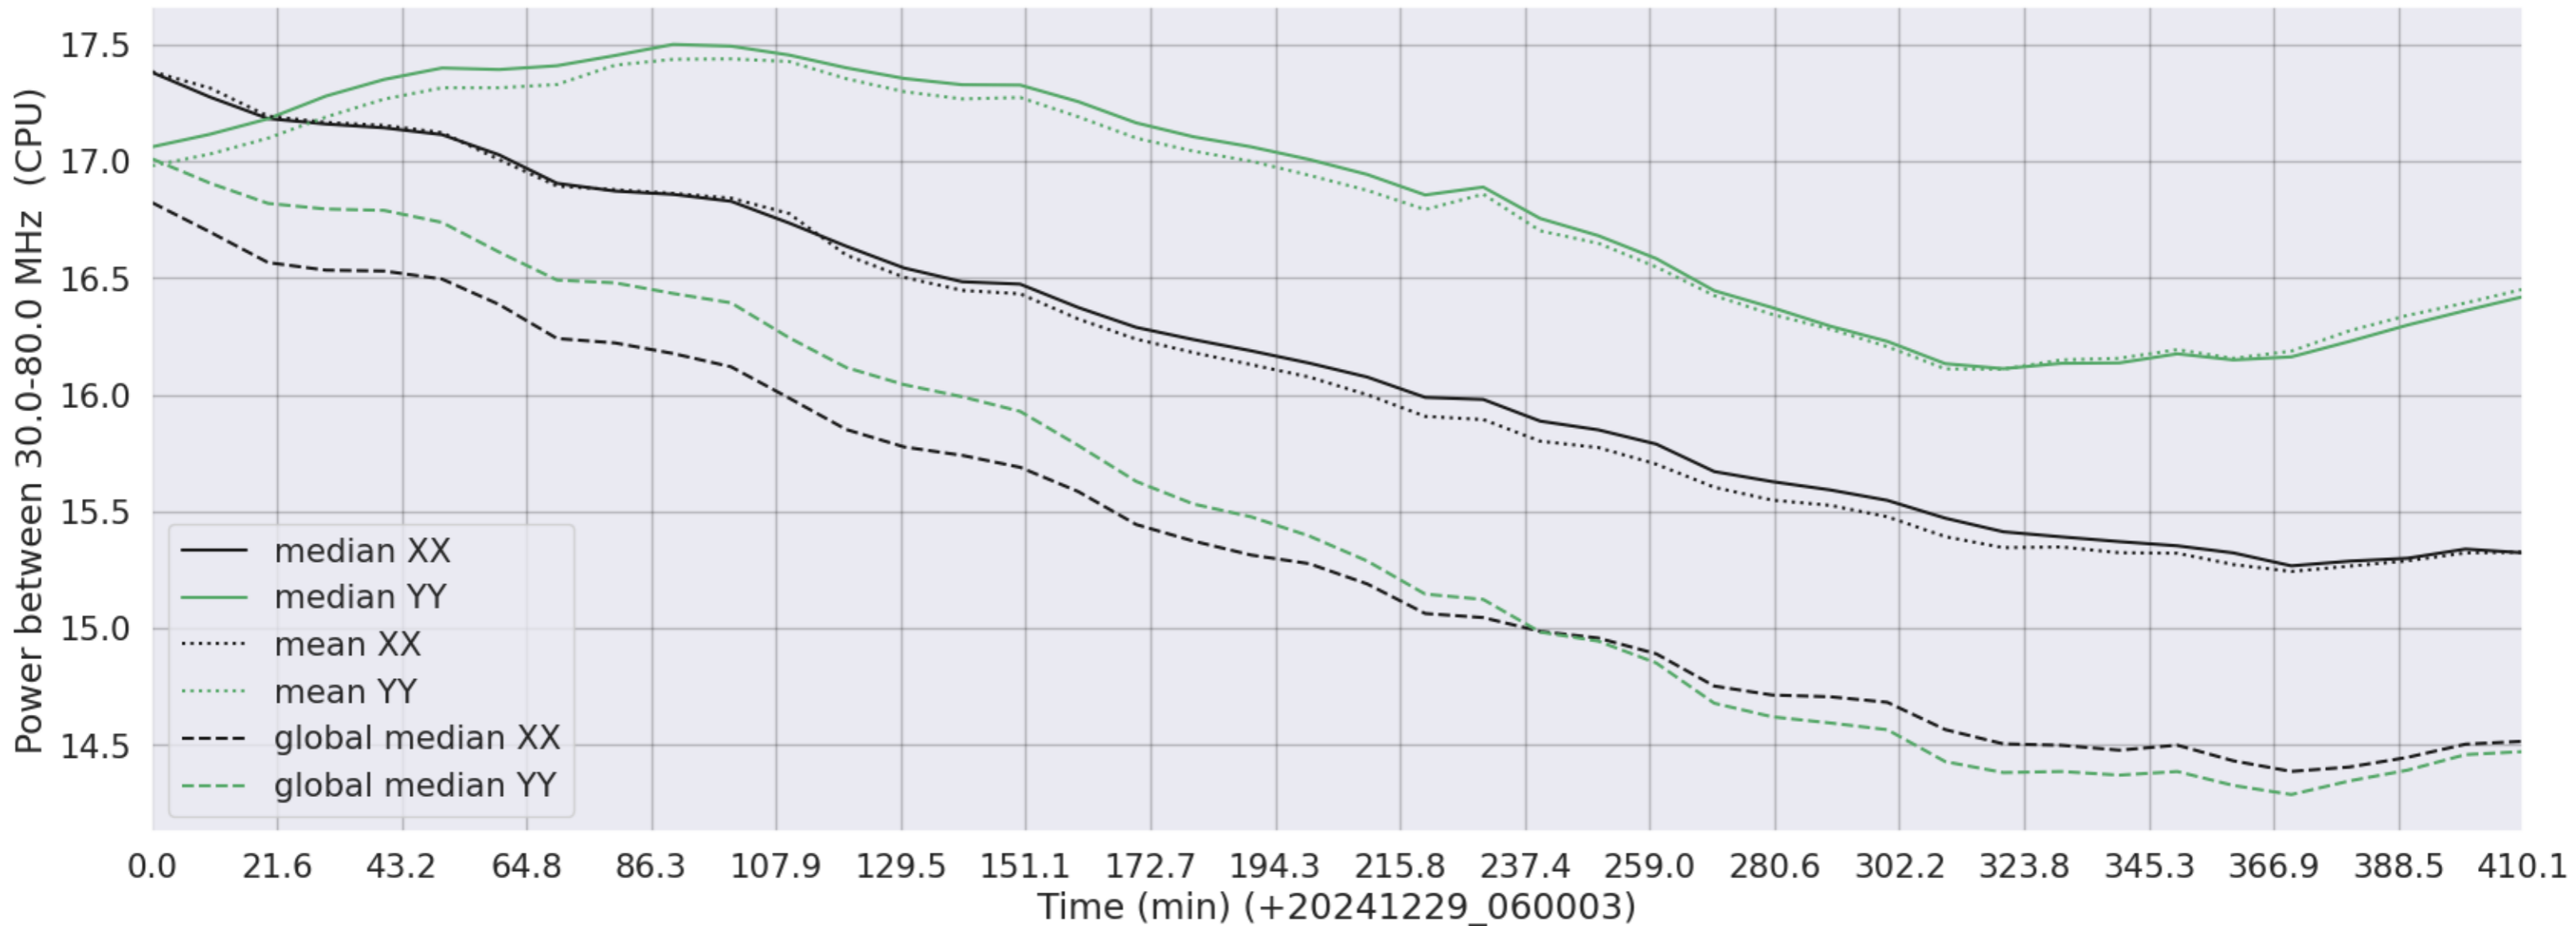

LWA365 - Correlator# 126 - XX FLAGS:LowPower - YY FLAGS:LowPower

LWA331 - Correlator# 125 - XX FLAGS:Good - YY FLAGS:Good