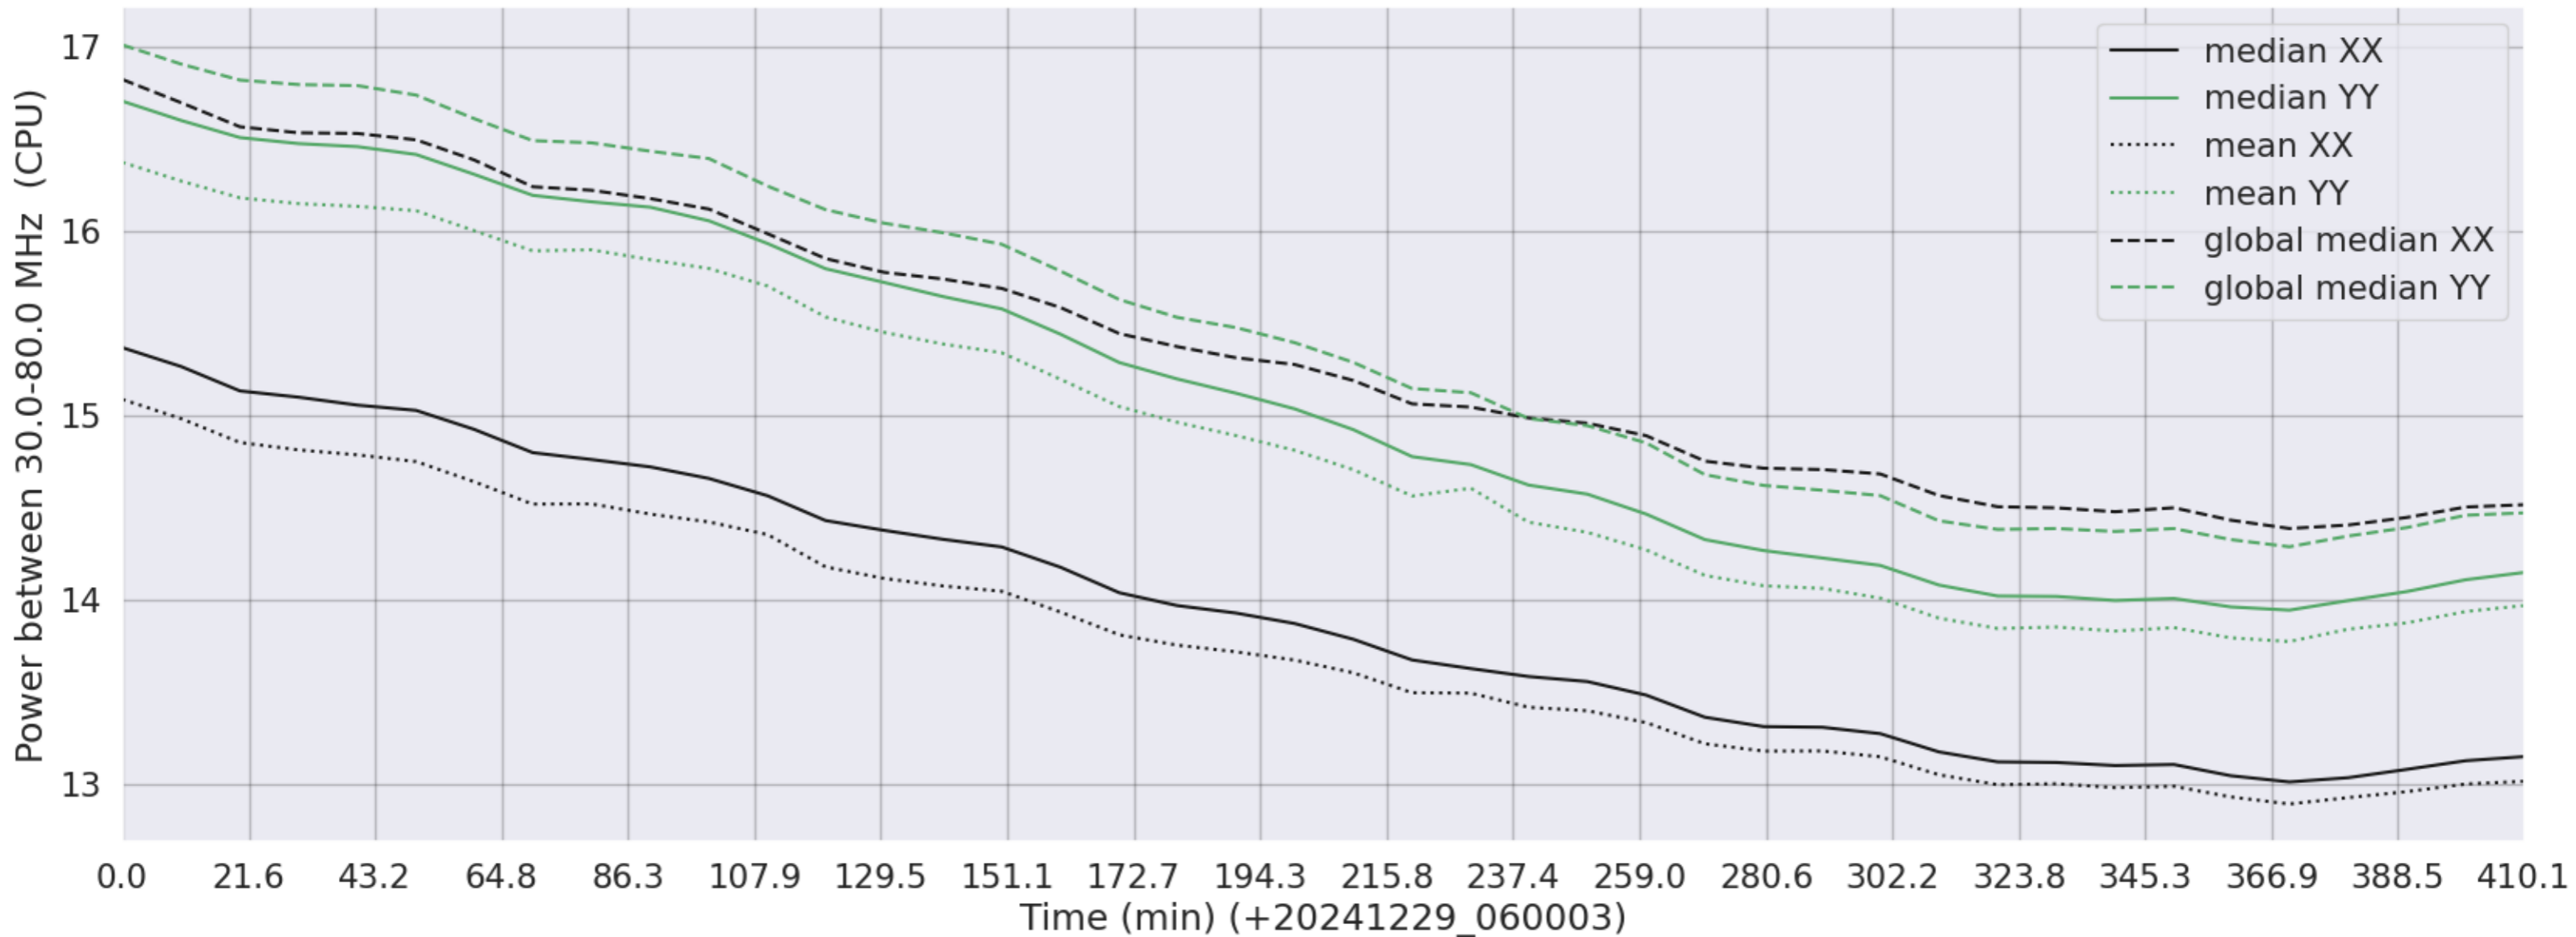

LWA325 - Correlator# 154 - XX FLAGS:Good - YY FLAGS:Good

LWA121 - Correlator# 153 - XX FLAGS:Good - YY FLAGS:Good