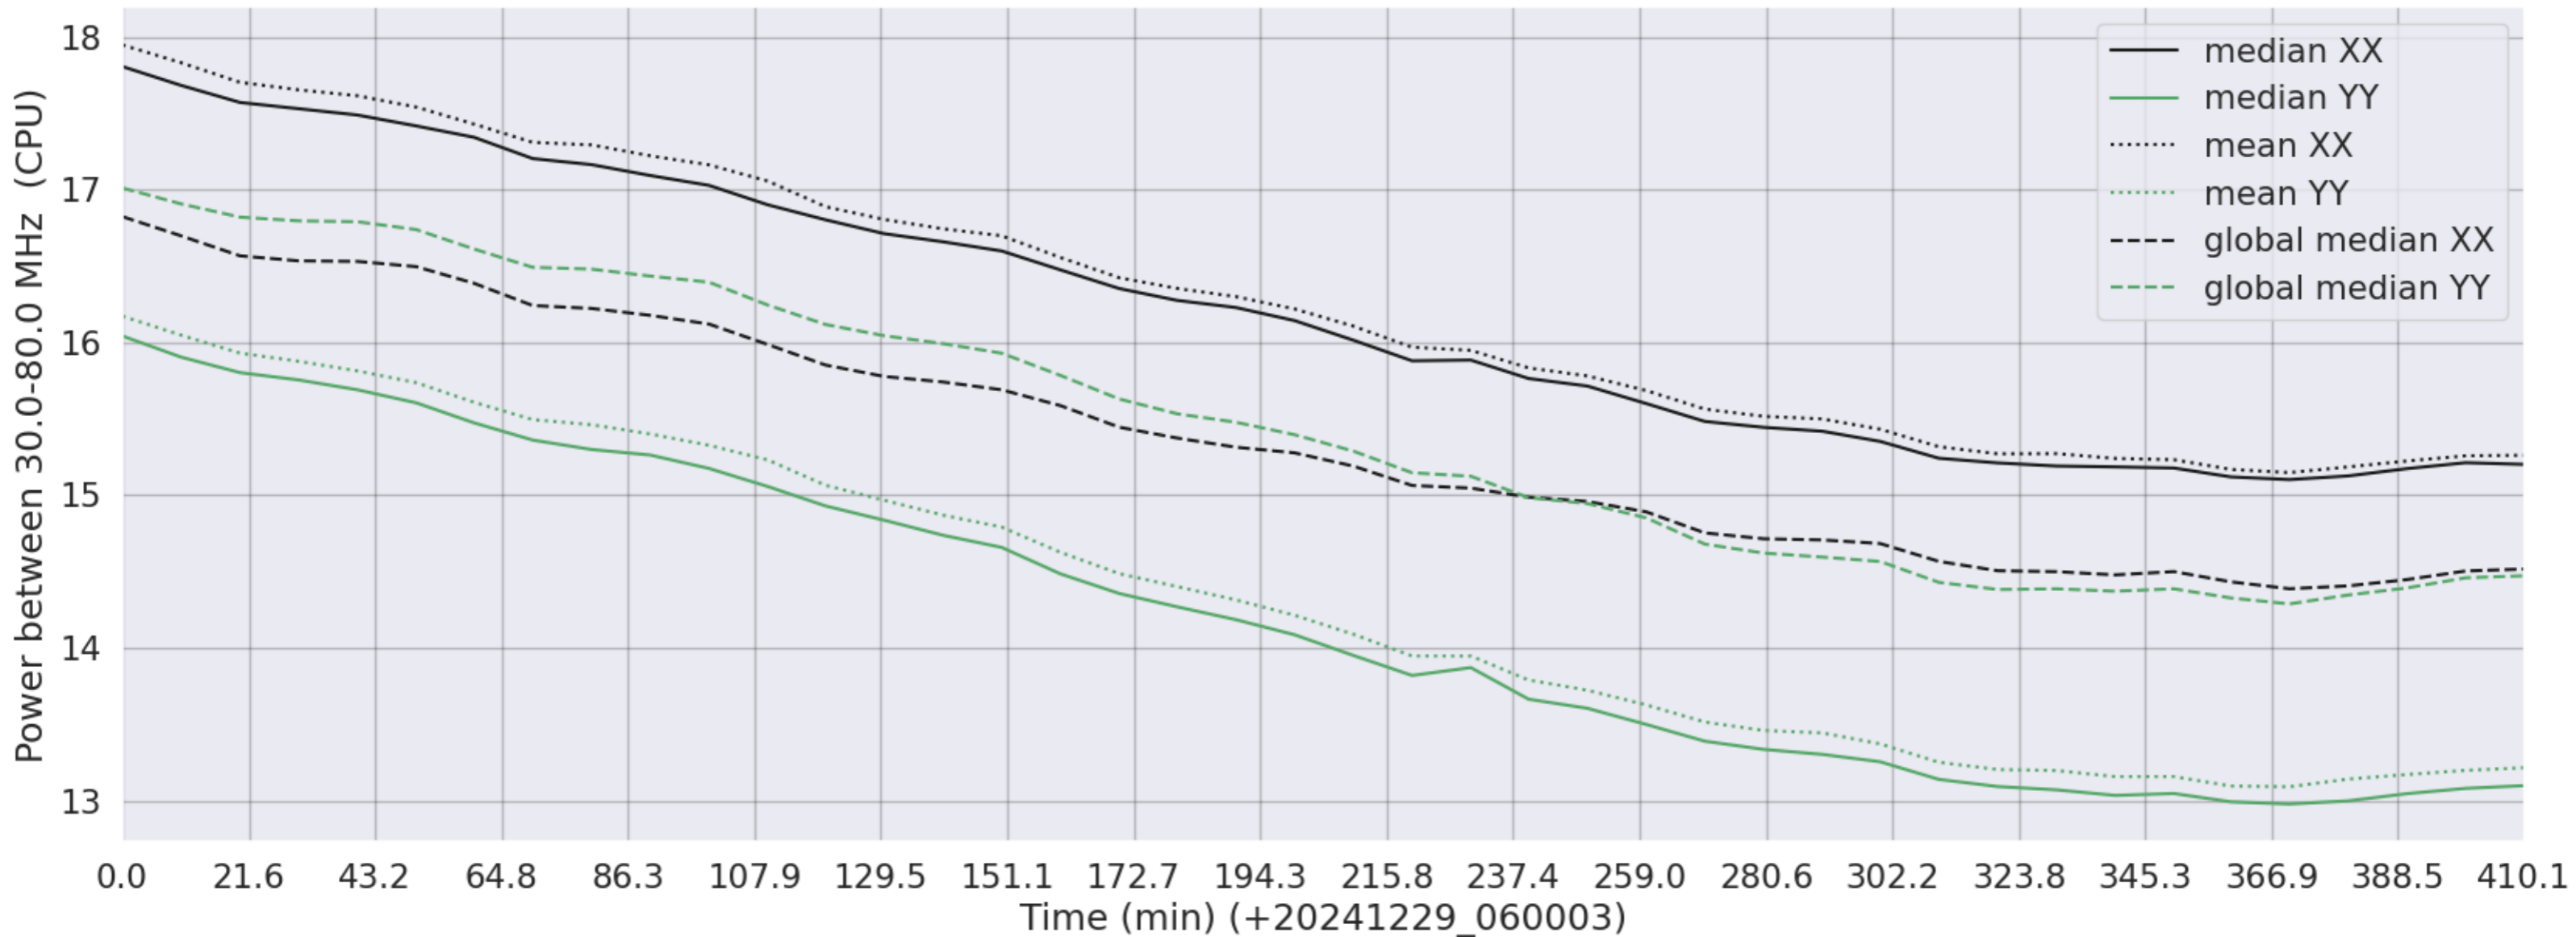

LWA346 - Correlator# 316 - XX FLAGS:Good - YY FLAGS:Good

LWA342 - Correlator# 317 - XX FLAGS:Good - YY FLAGS:Good

LWA356 - Correlator# 318 - XX FLAGS:Good - YY FLAGS:Good

LWA350 - Correlator# 319 - XX FLAGS:Good - YY FLAGS:Good