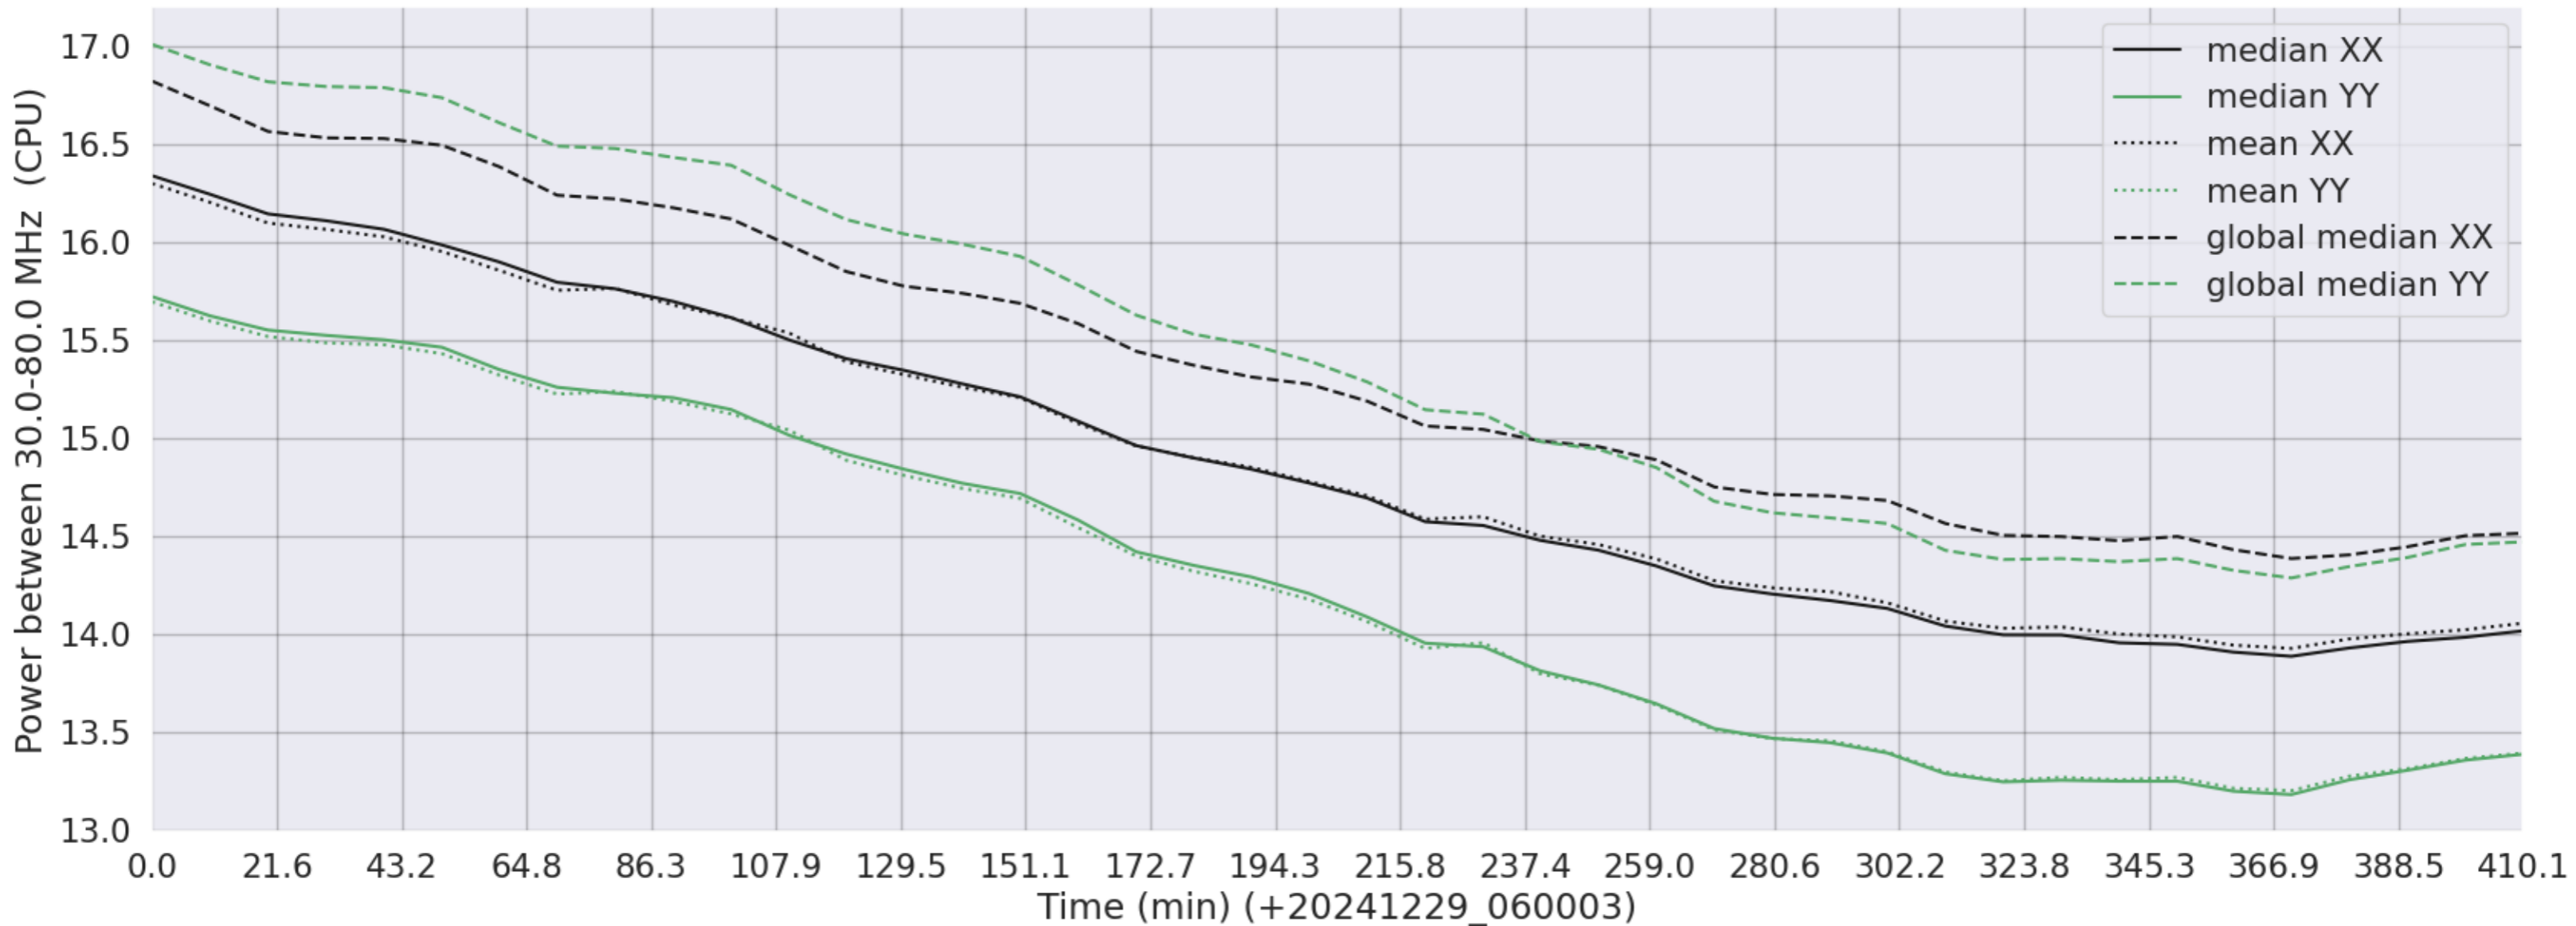

LWA248 - Correlator# 343 - XX FLAGS:Good - YY FLAGS:Good

LWA249 - Correlator# 342 - XX FLAGS:Good - YY FLAGS:Good