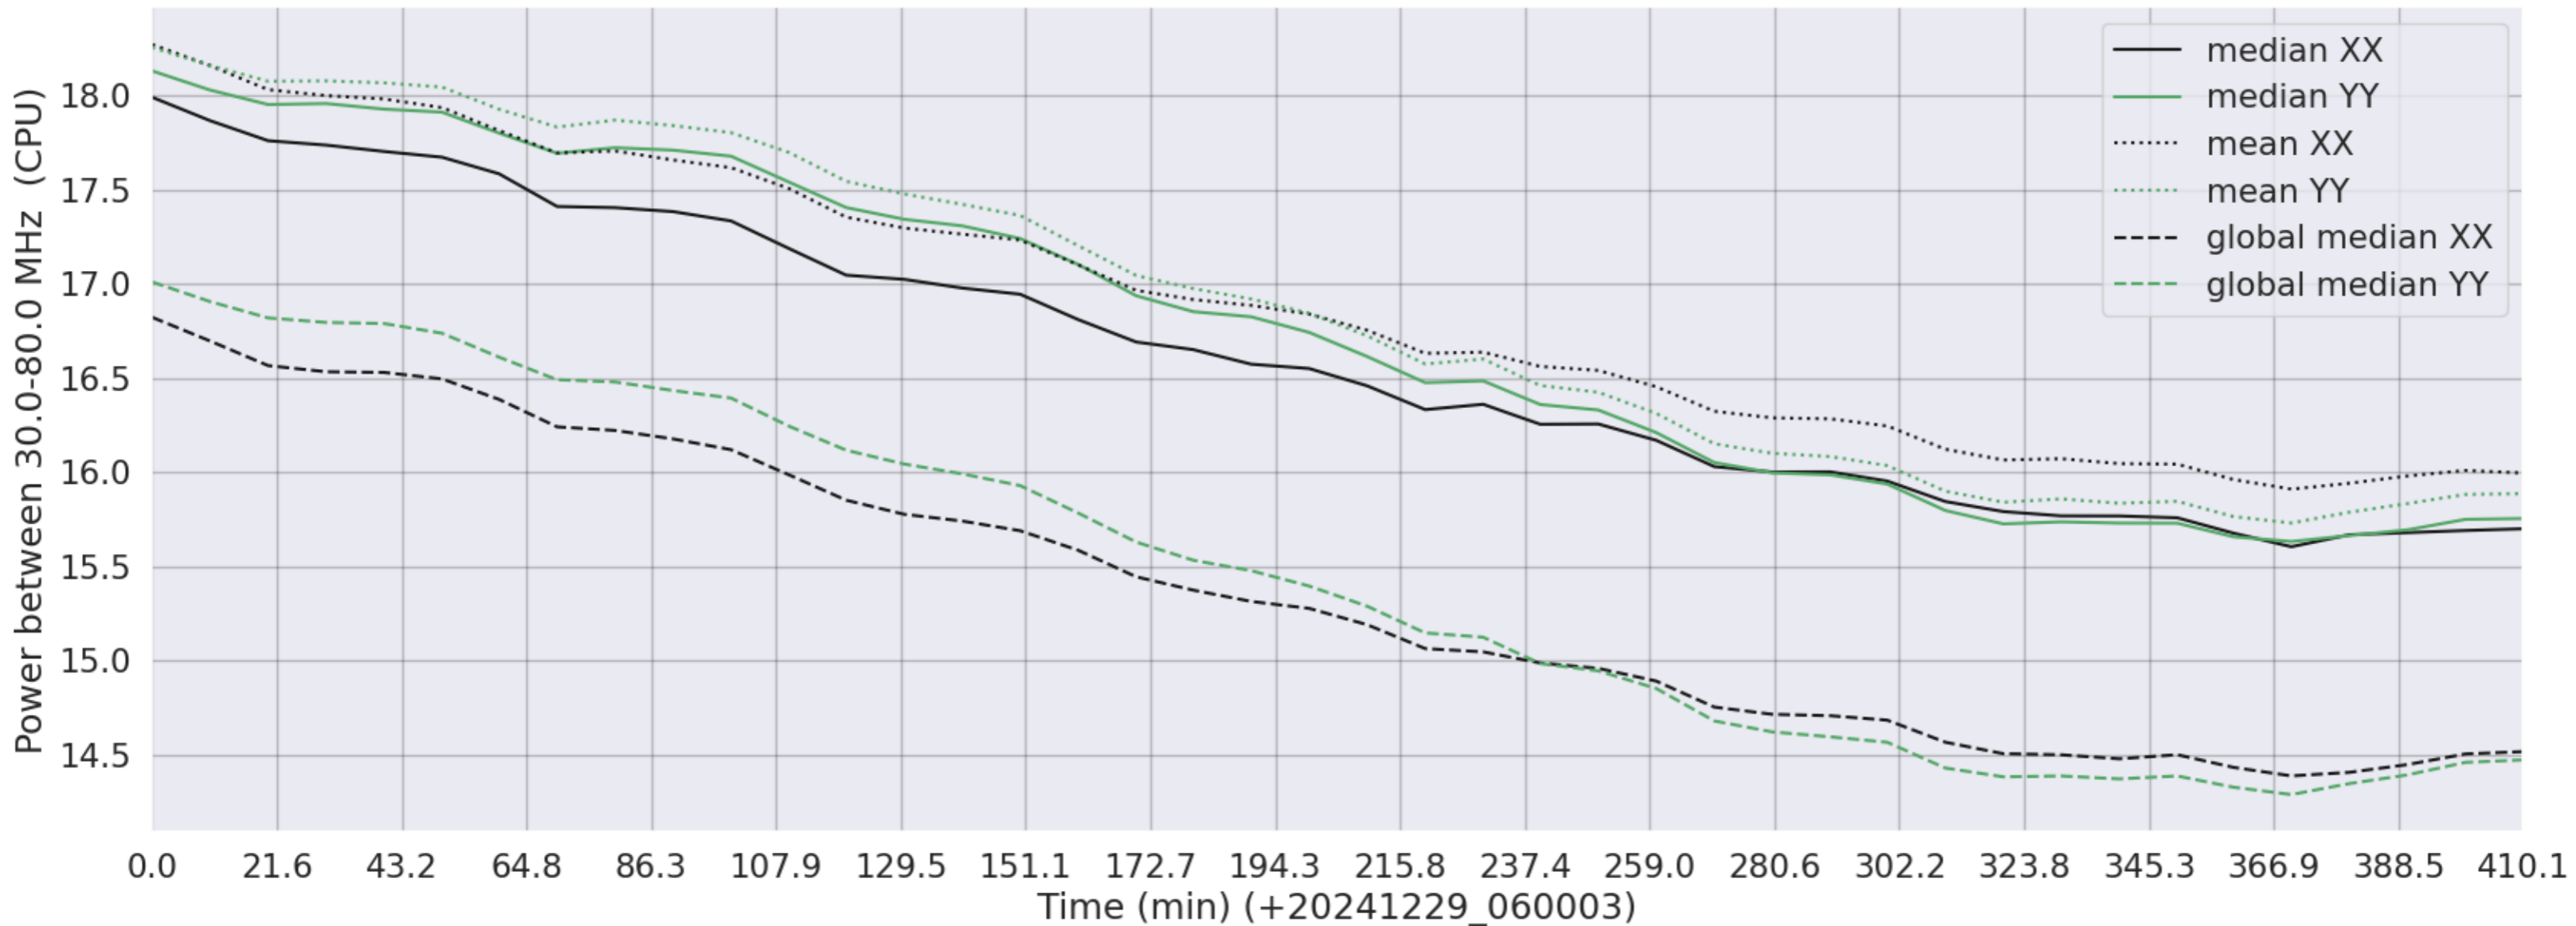

LWA003 - Correlator# 067 - XX FLAGS:Good - YY FLAGS:Good

LWA004 - Correlator# 066 - XX FLAGS:Good - YY FLAGS:Good