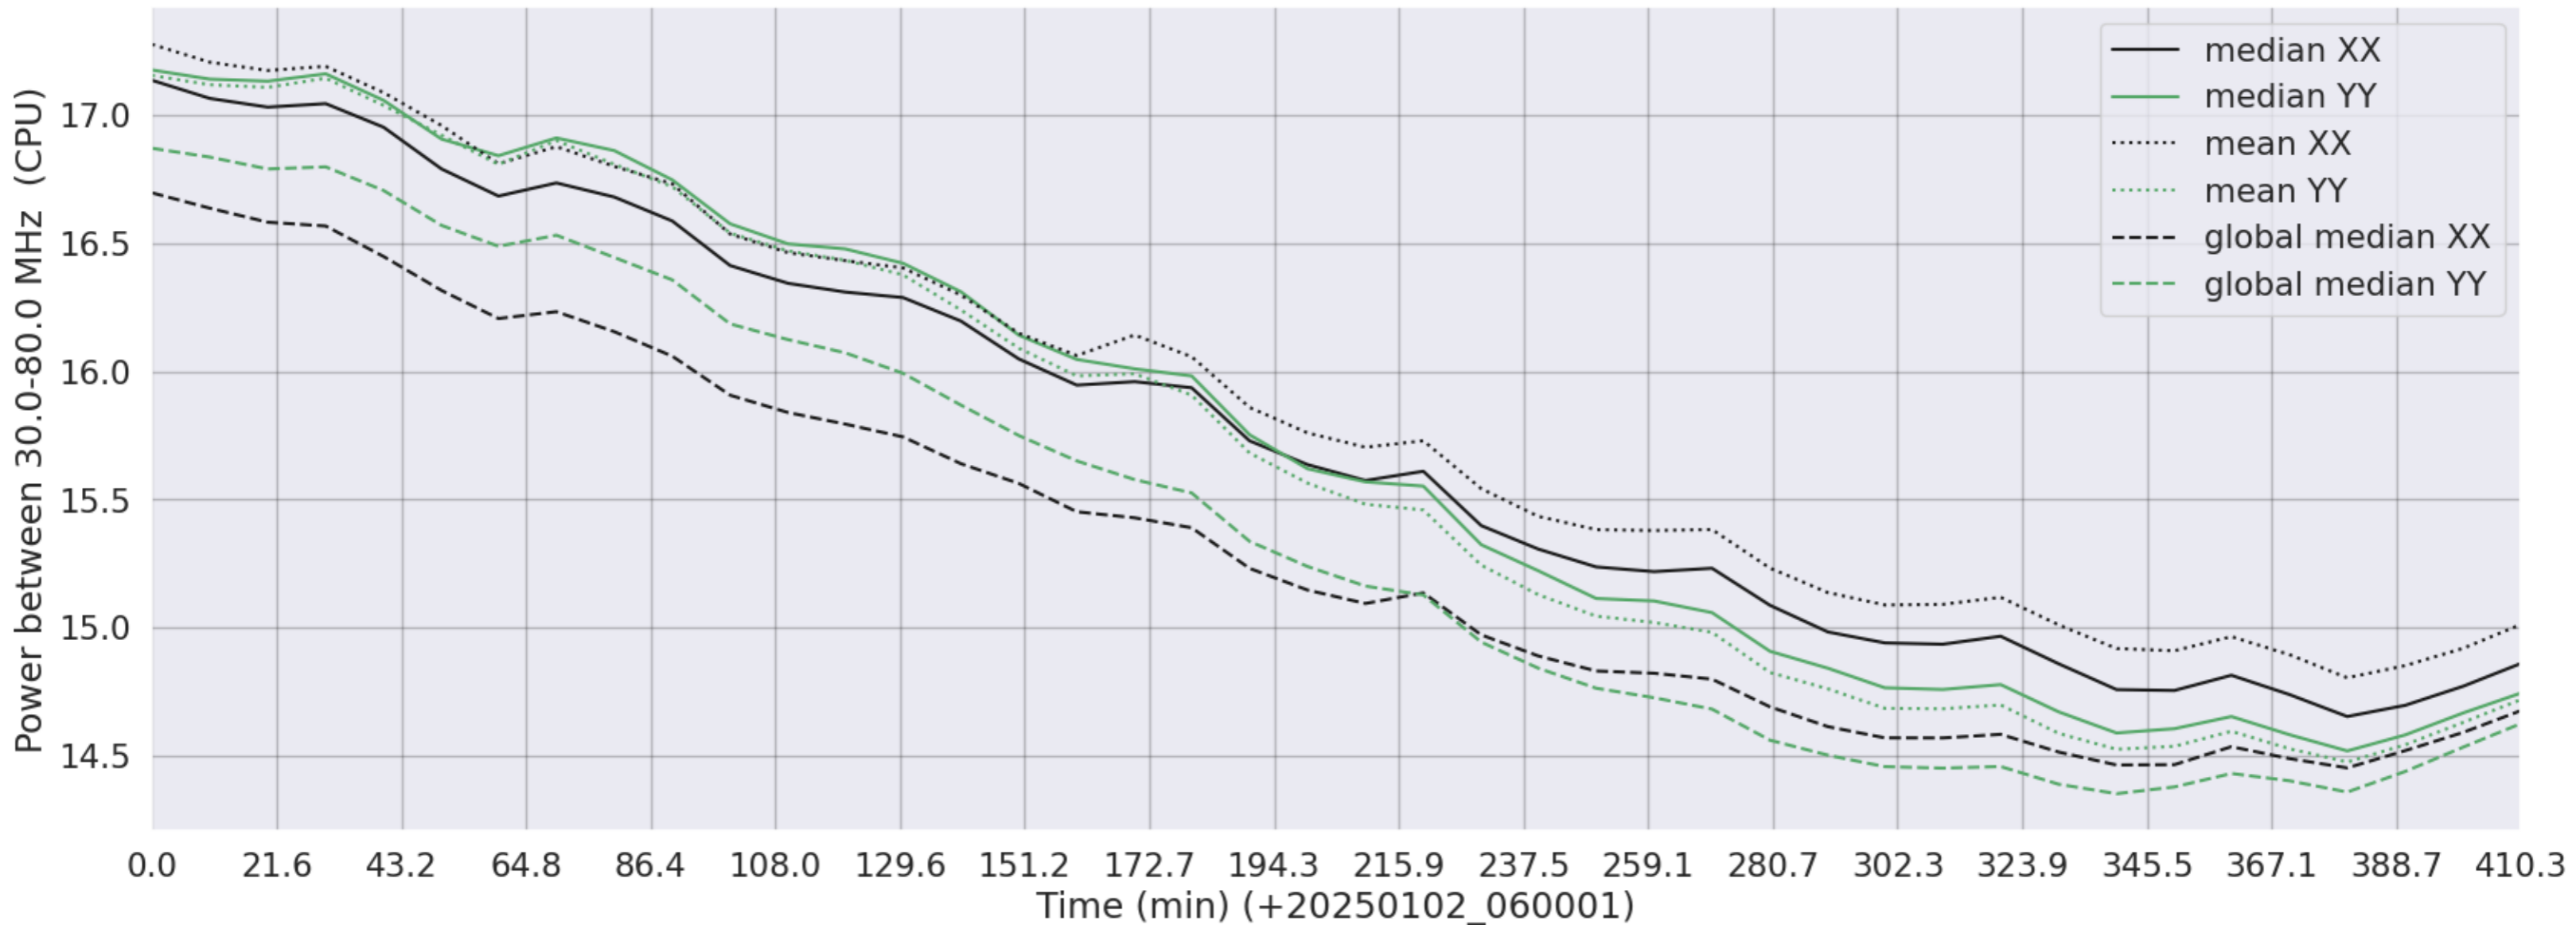

LWA017 - Correlator# 101 - XX FLAGS:Good - YY FLAGS:Good

LWA018 - Correlator# 100 - XX FLAGS:Good - YY FLAGS:Good