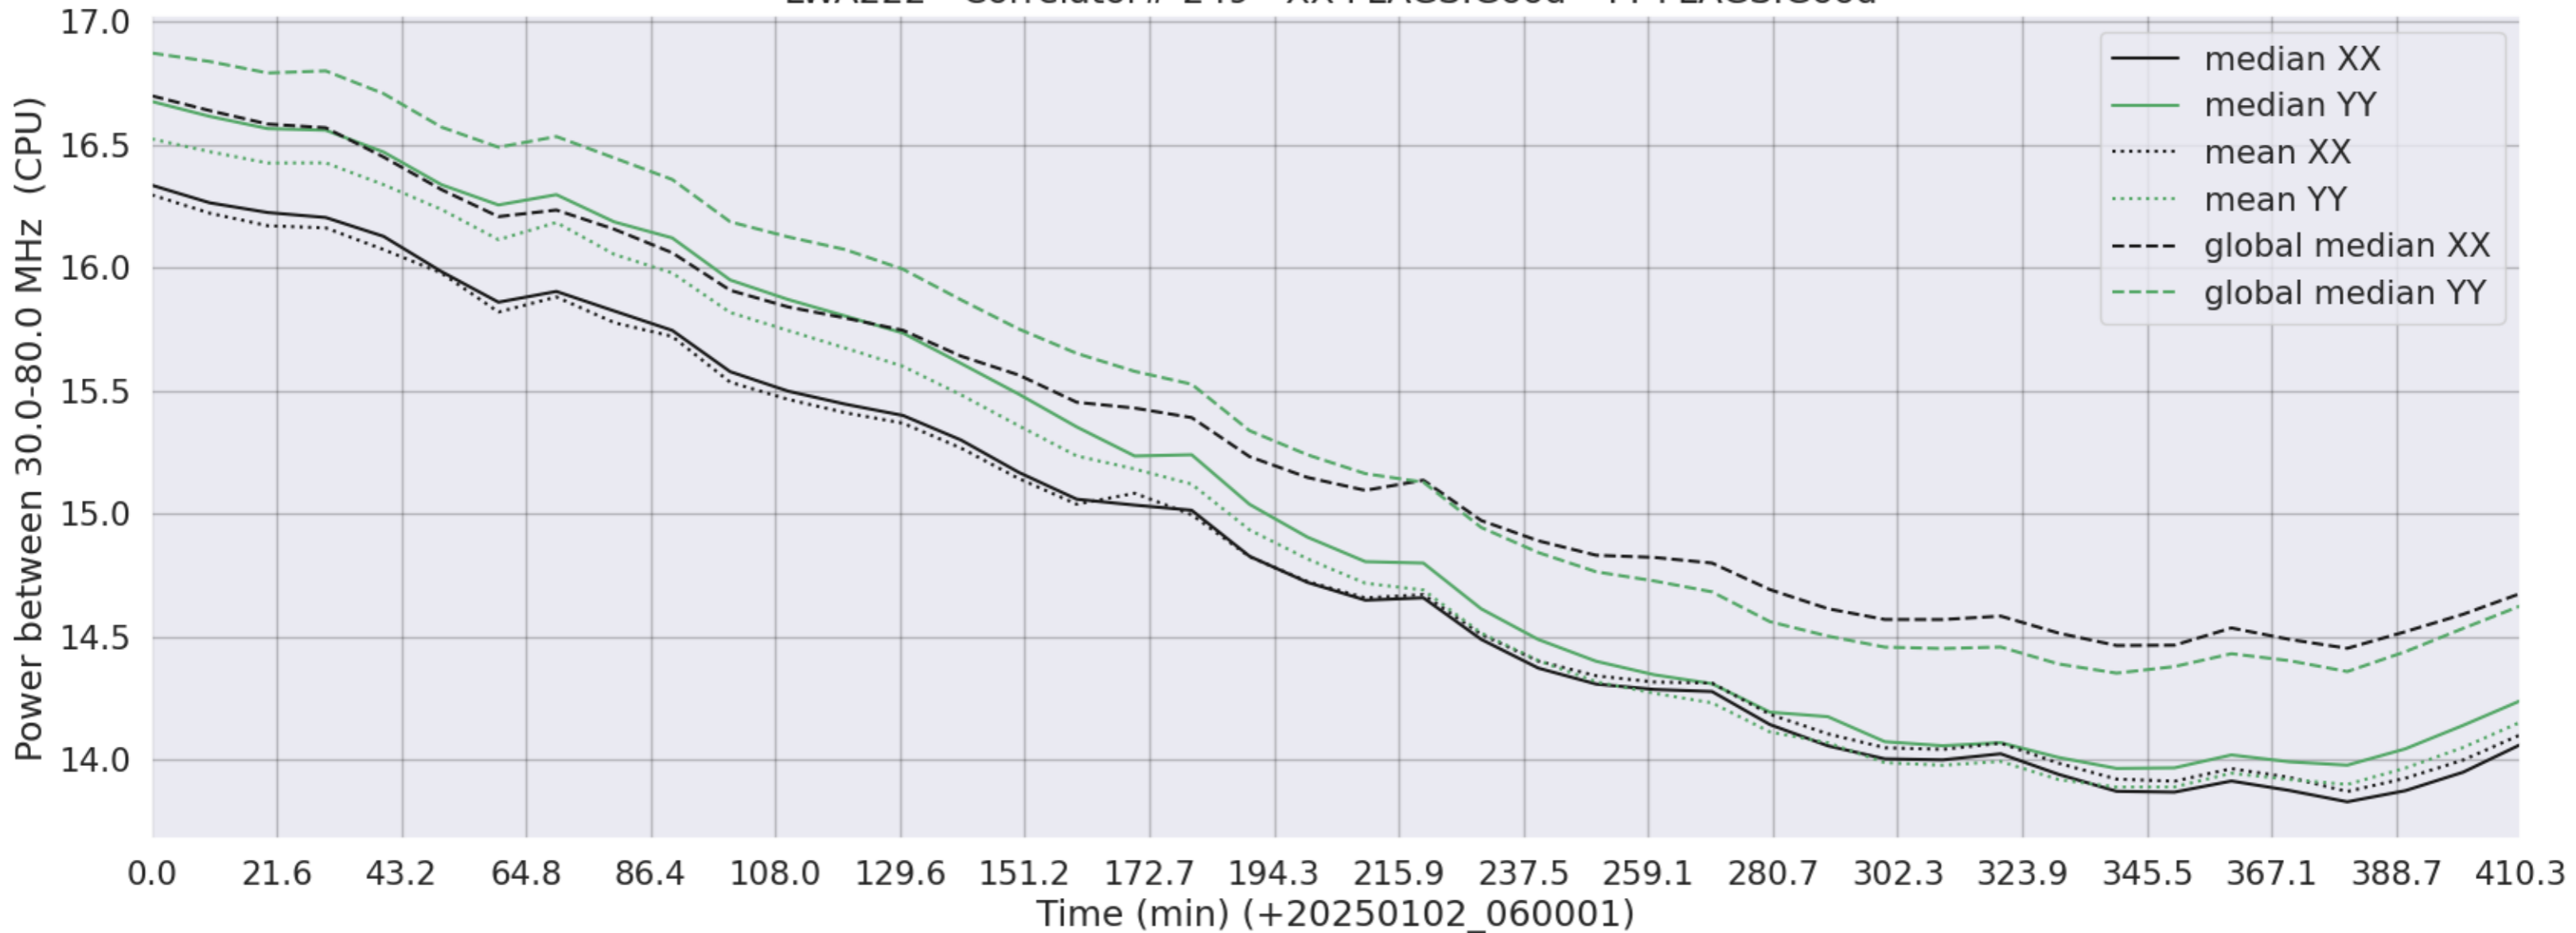

LWA326 - Correlator# 250 - XX FLAGS:Good - YY FLAGS:Good

LWA222 - Correlator# 249 - XX FLAGS:Good - YY FLAGS:Good