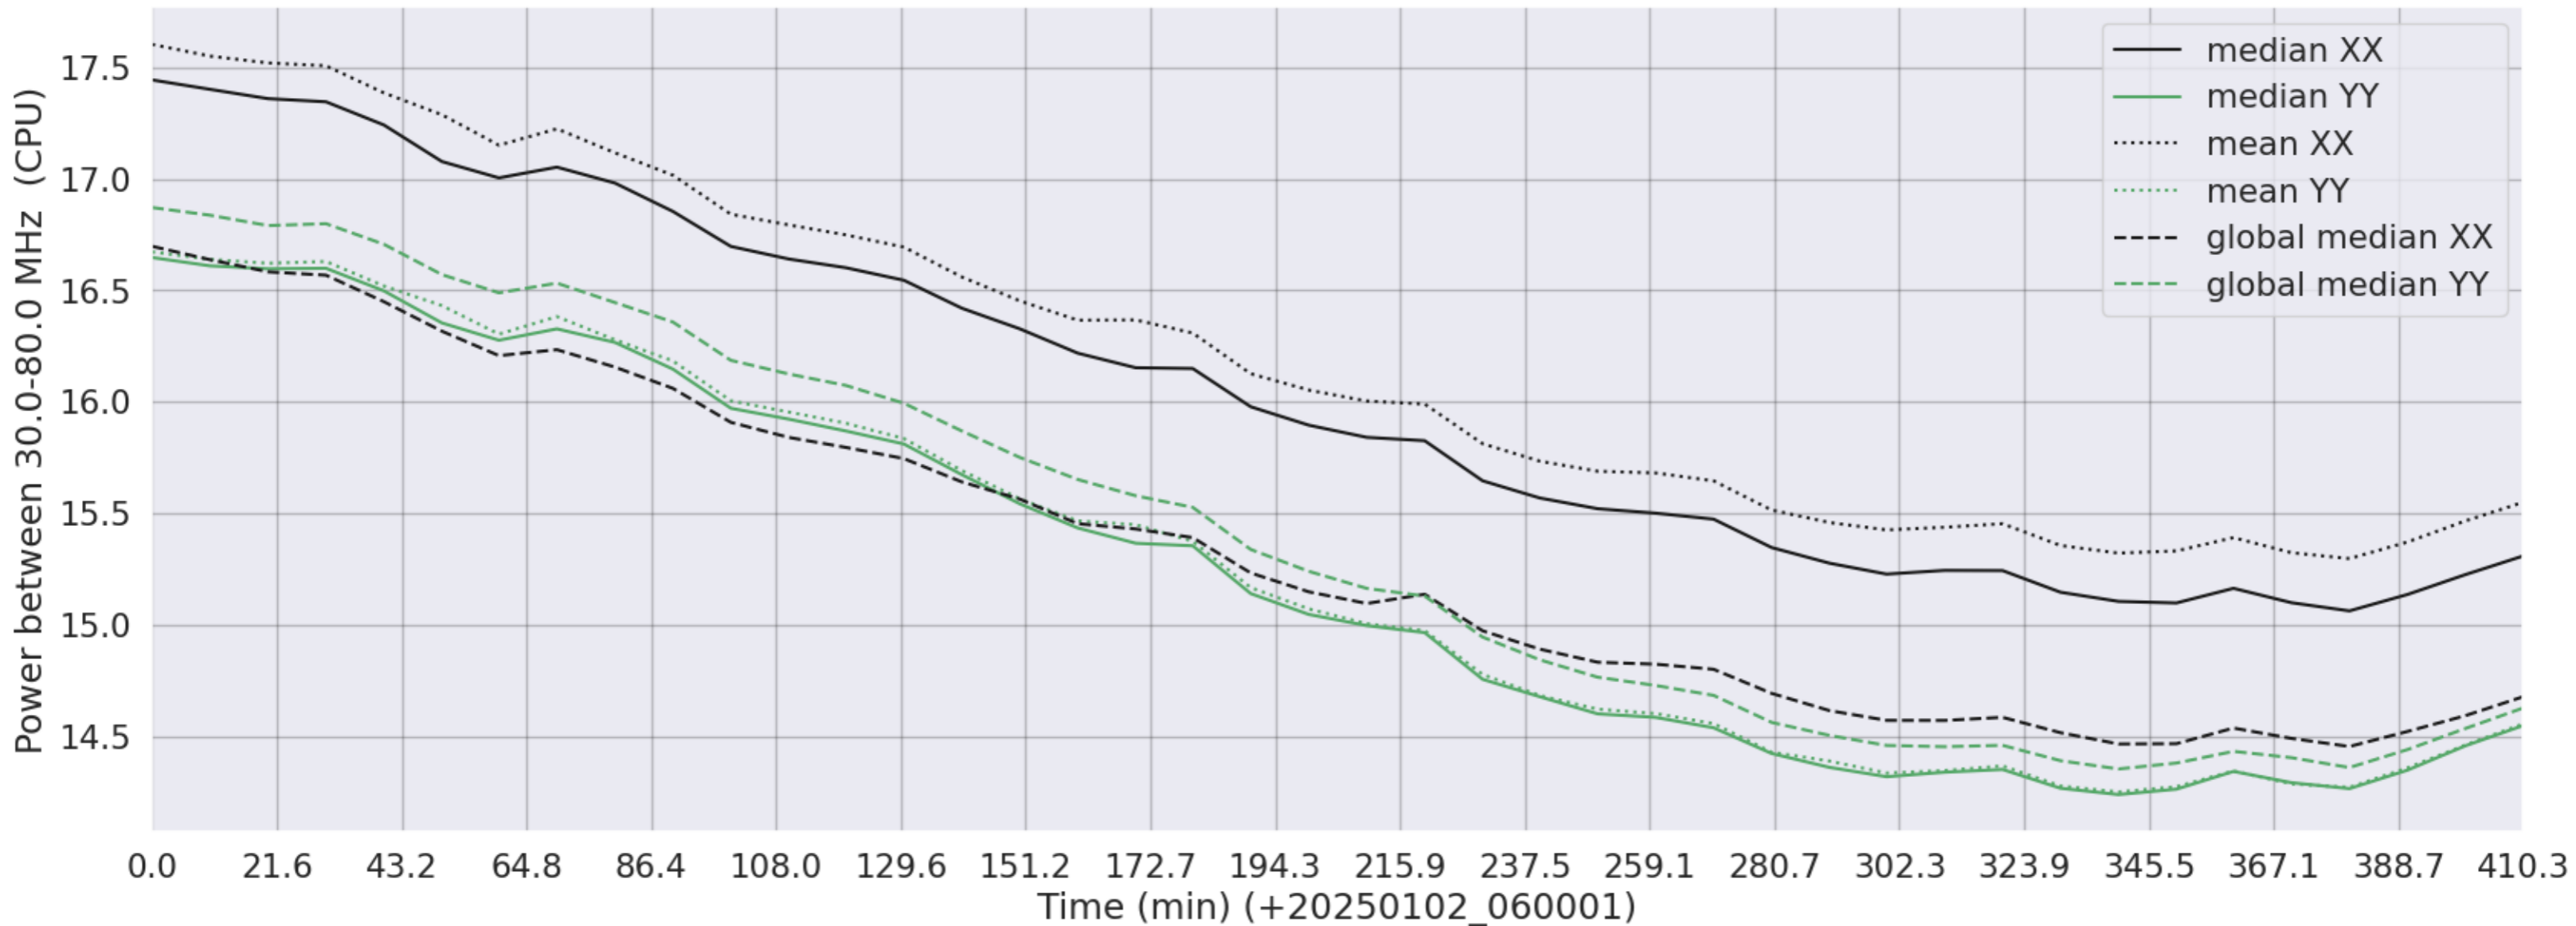

LWA236 - Correlator# 308 - XX FLAGS:Good - YY FLAGS:Good

LWA235 - Correlator# 309 - XX FLAGS:Good - YY FLAGS:HighTimeVar+BadSpecShape

LWA238 - Correlator# 310 - XX FLAGS:Good - YY FLAGS:Good

LWA237 - Correlator# 311 - XX FLAGS:Good - YY FLAGS:Good