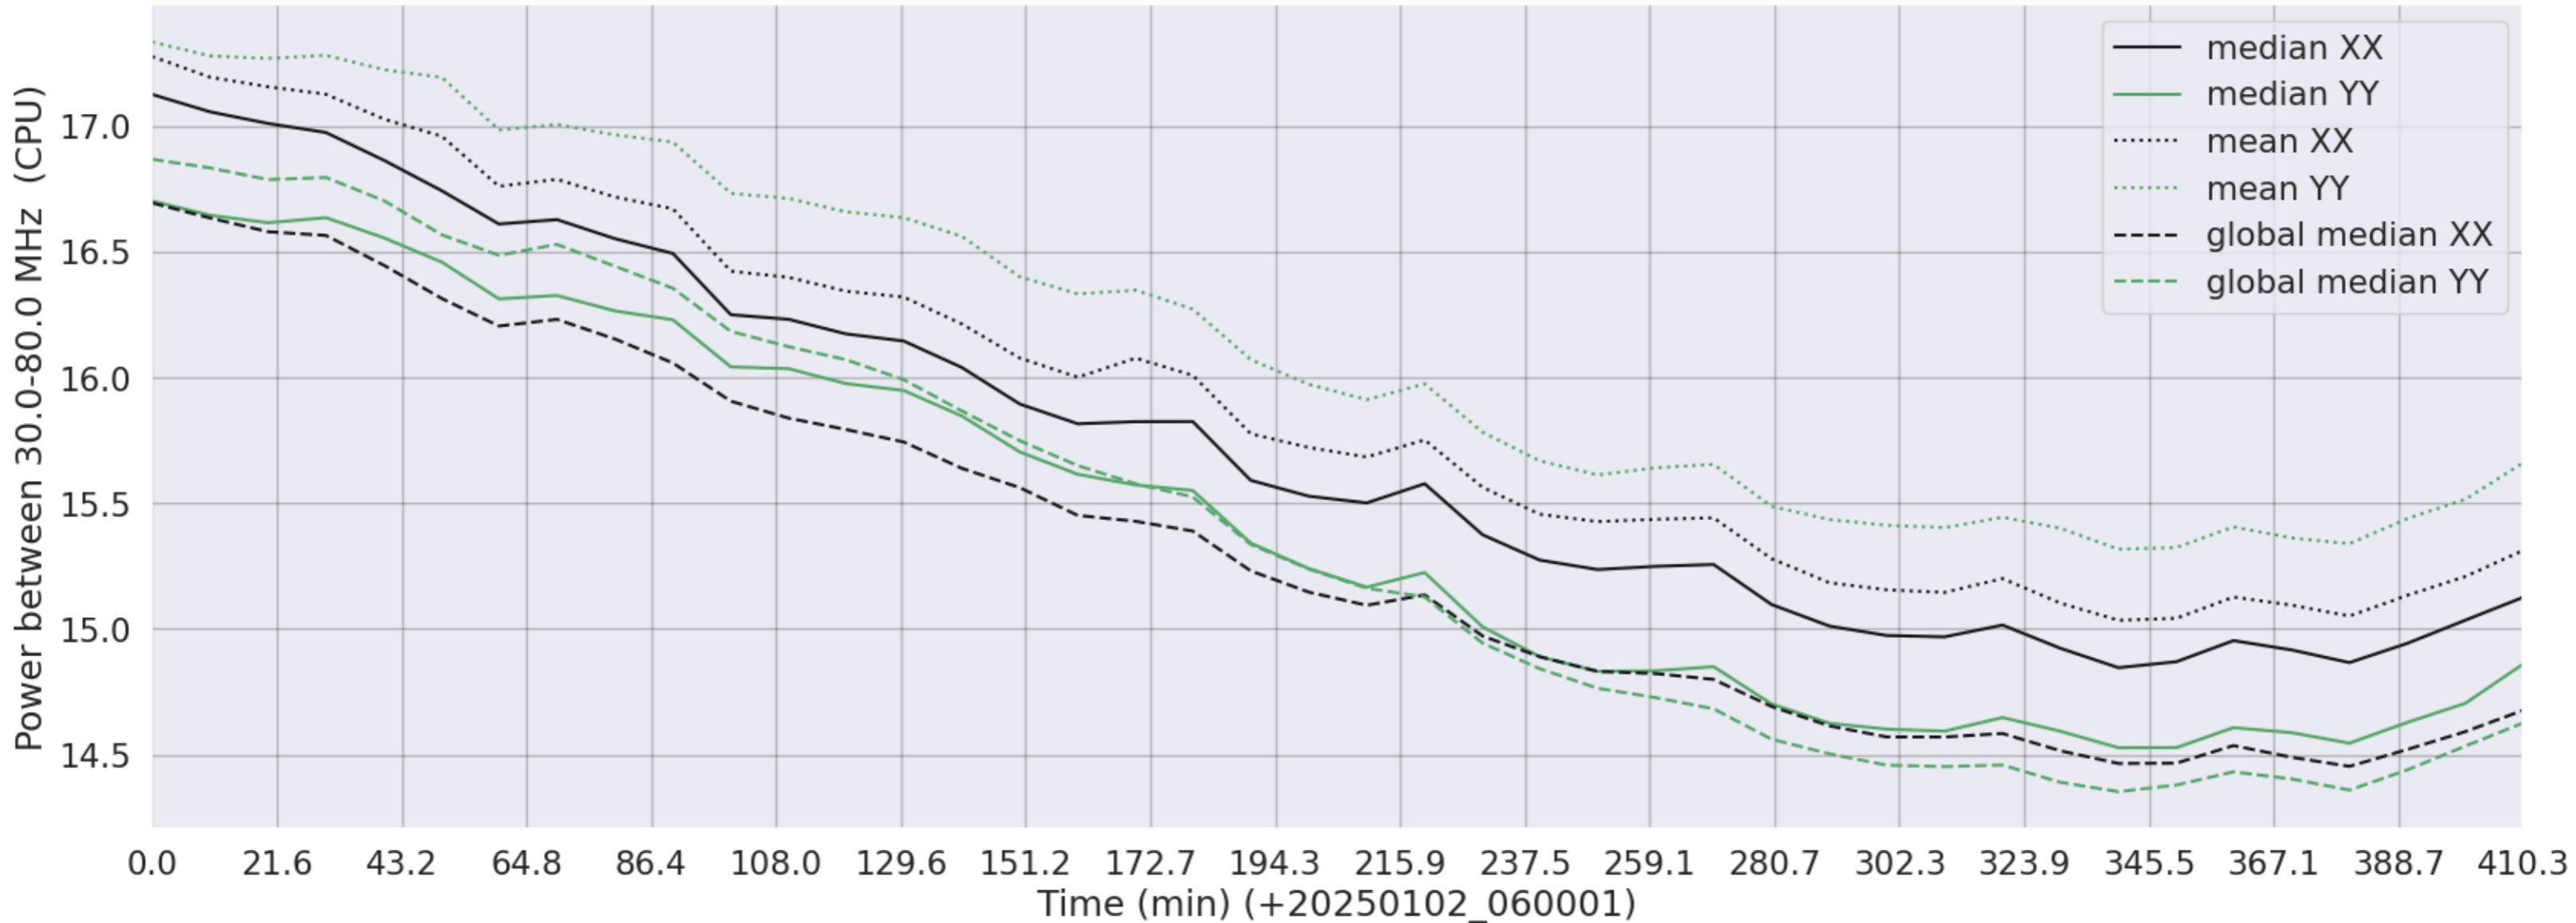

LWA335 - Correlator# 057 - XX FLAGS:Good - YY FLAGS:Good

LWA336 - Correlator# 056 - XX FLAGS:Good - YY FLAGS:BadSpecShape