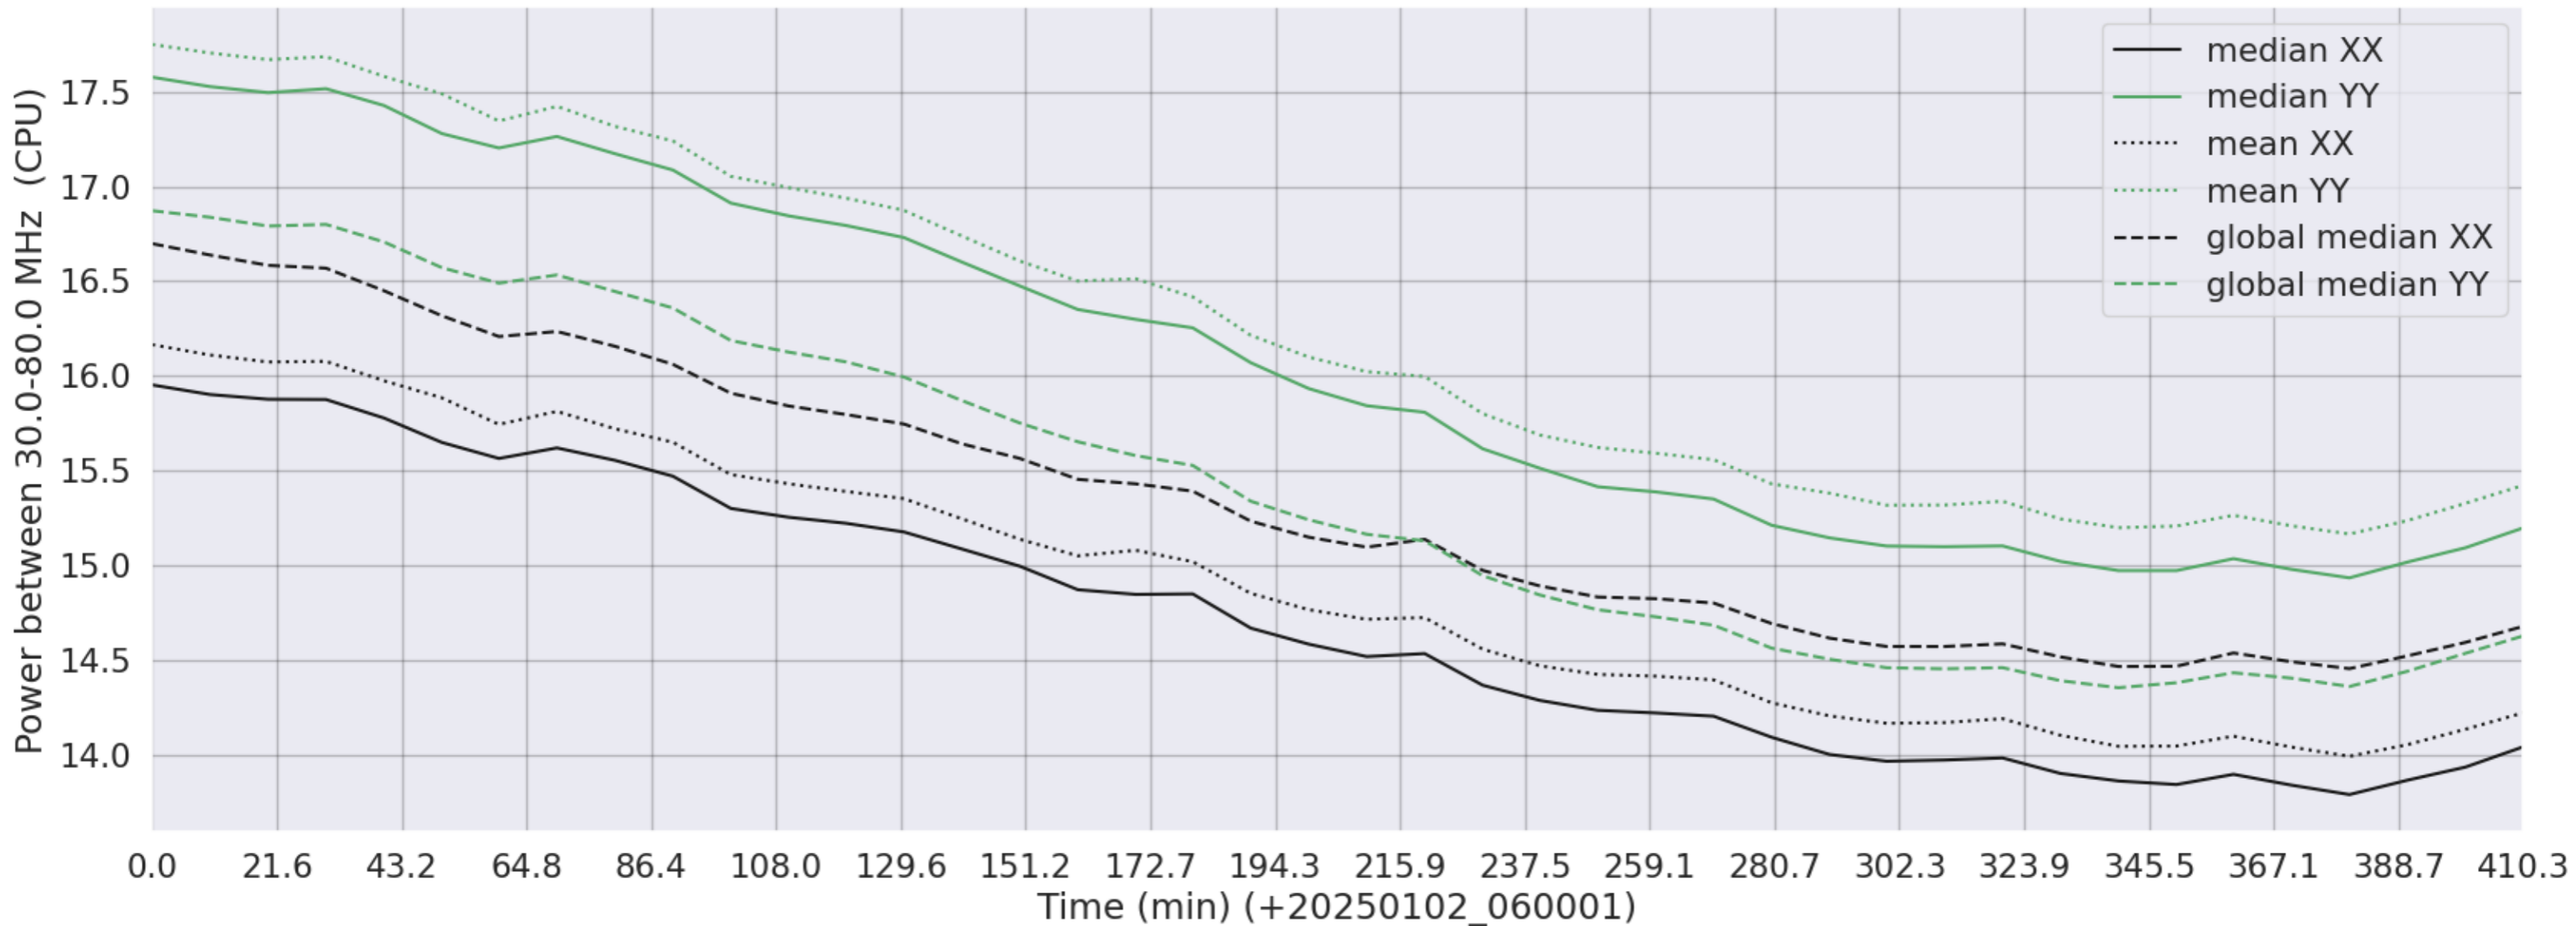

LWA297 - Correlator# 314 - XX FLAGS:Good - YY FLAGS:Good

LWA239 - Correlator# 313 - XX FLAGS:Good - YY FLAGS:Good