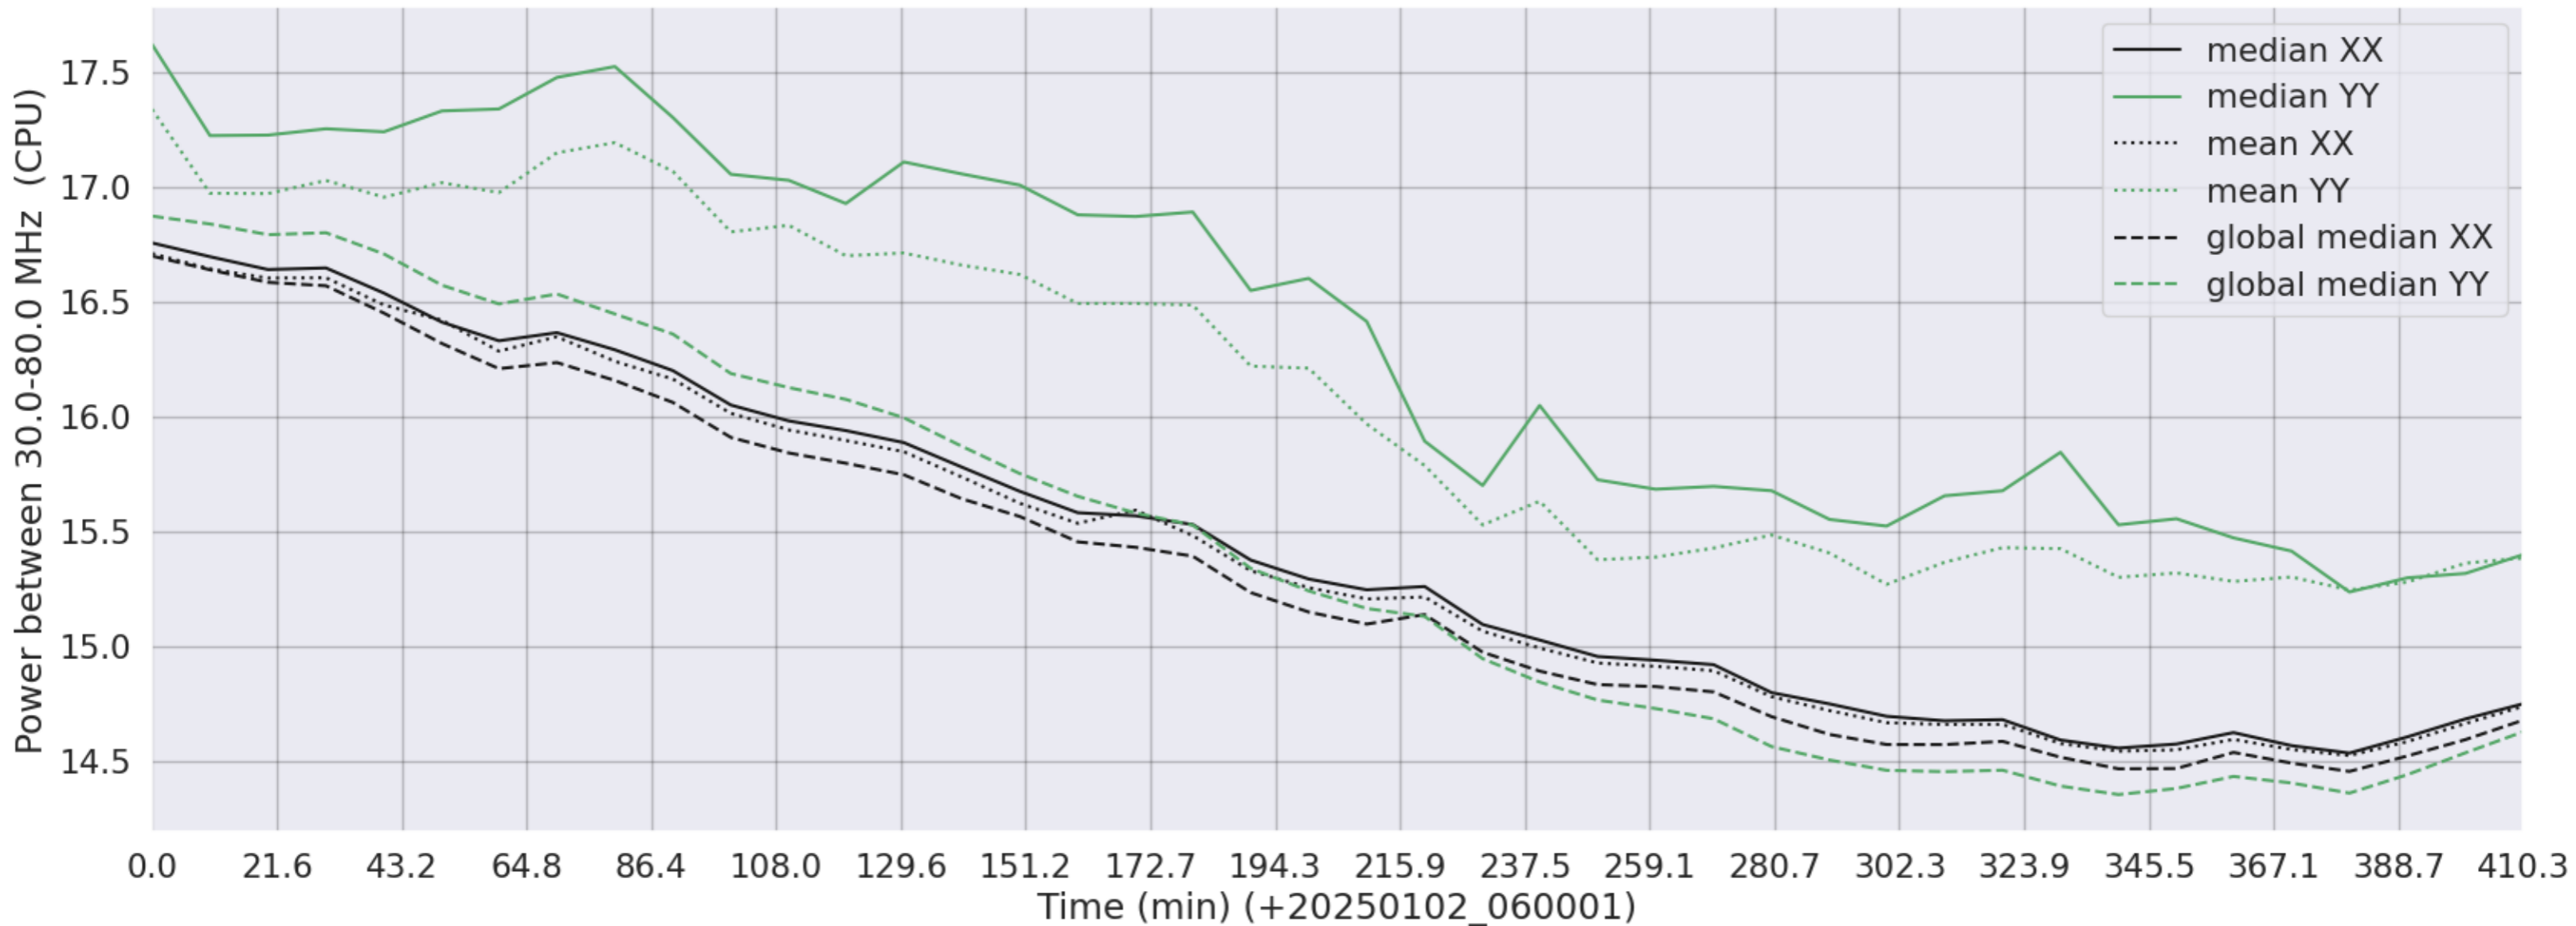

LWA281 - Correlator# 011 - XX FLAGS:Good - YY FLAGS:Good

LWA282 - Correlator# 010 - XX FLAGS:Good - YY FLAGS:Good