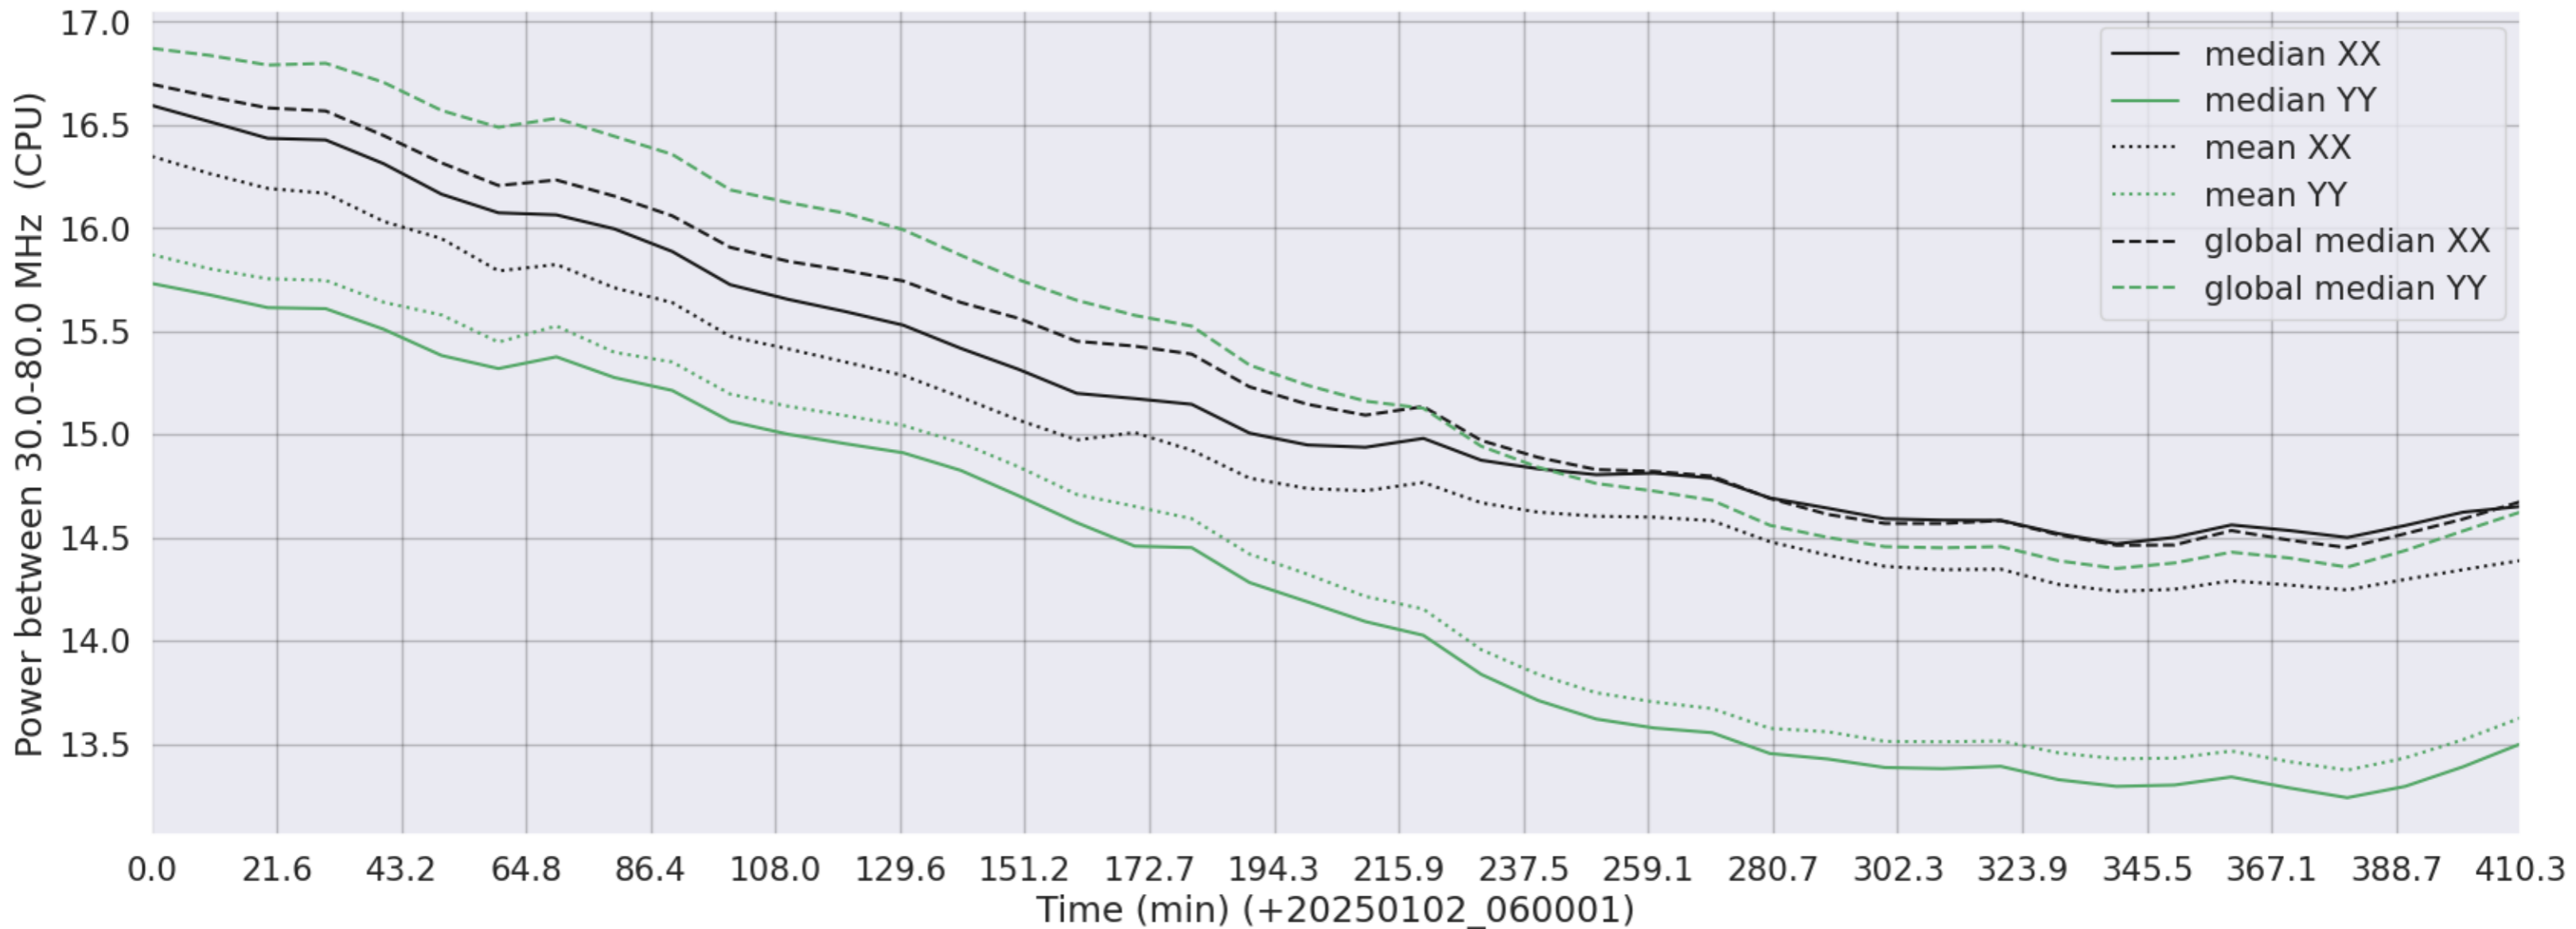

LWA309 - Correlator# 014 - XX FLAGS:Good - YY FLAGS:Good

LWA285 - Correlator# 013 - XX FLAGS:Good - YY FLAGS:Good