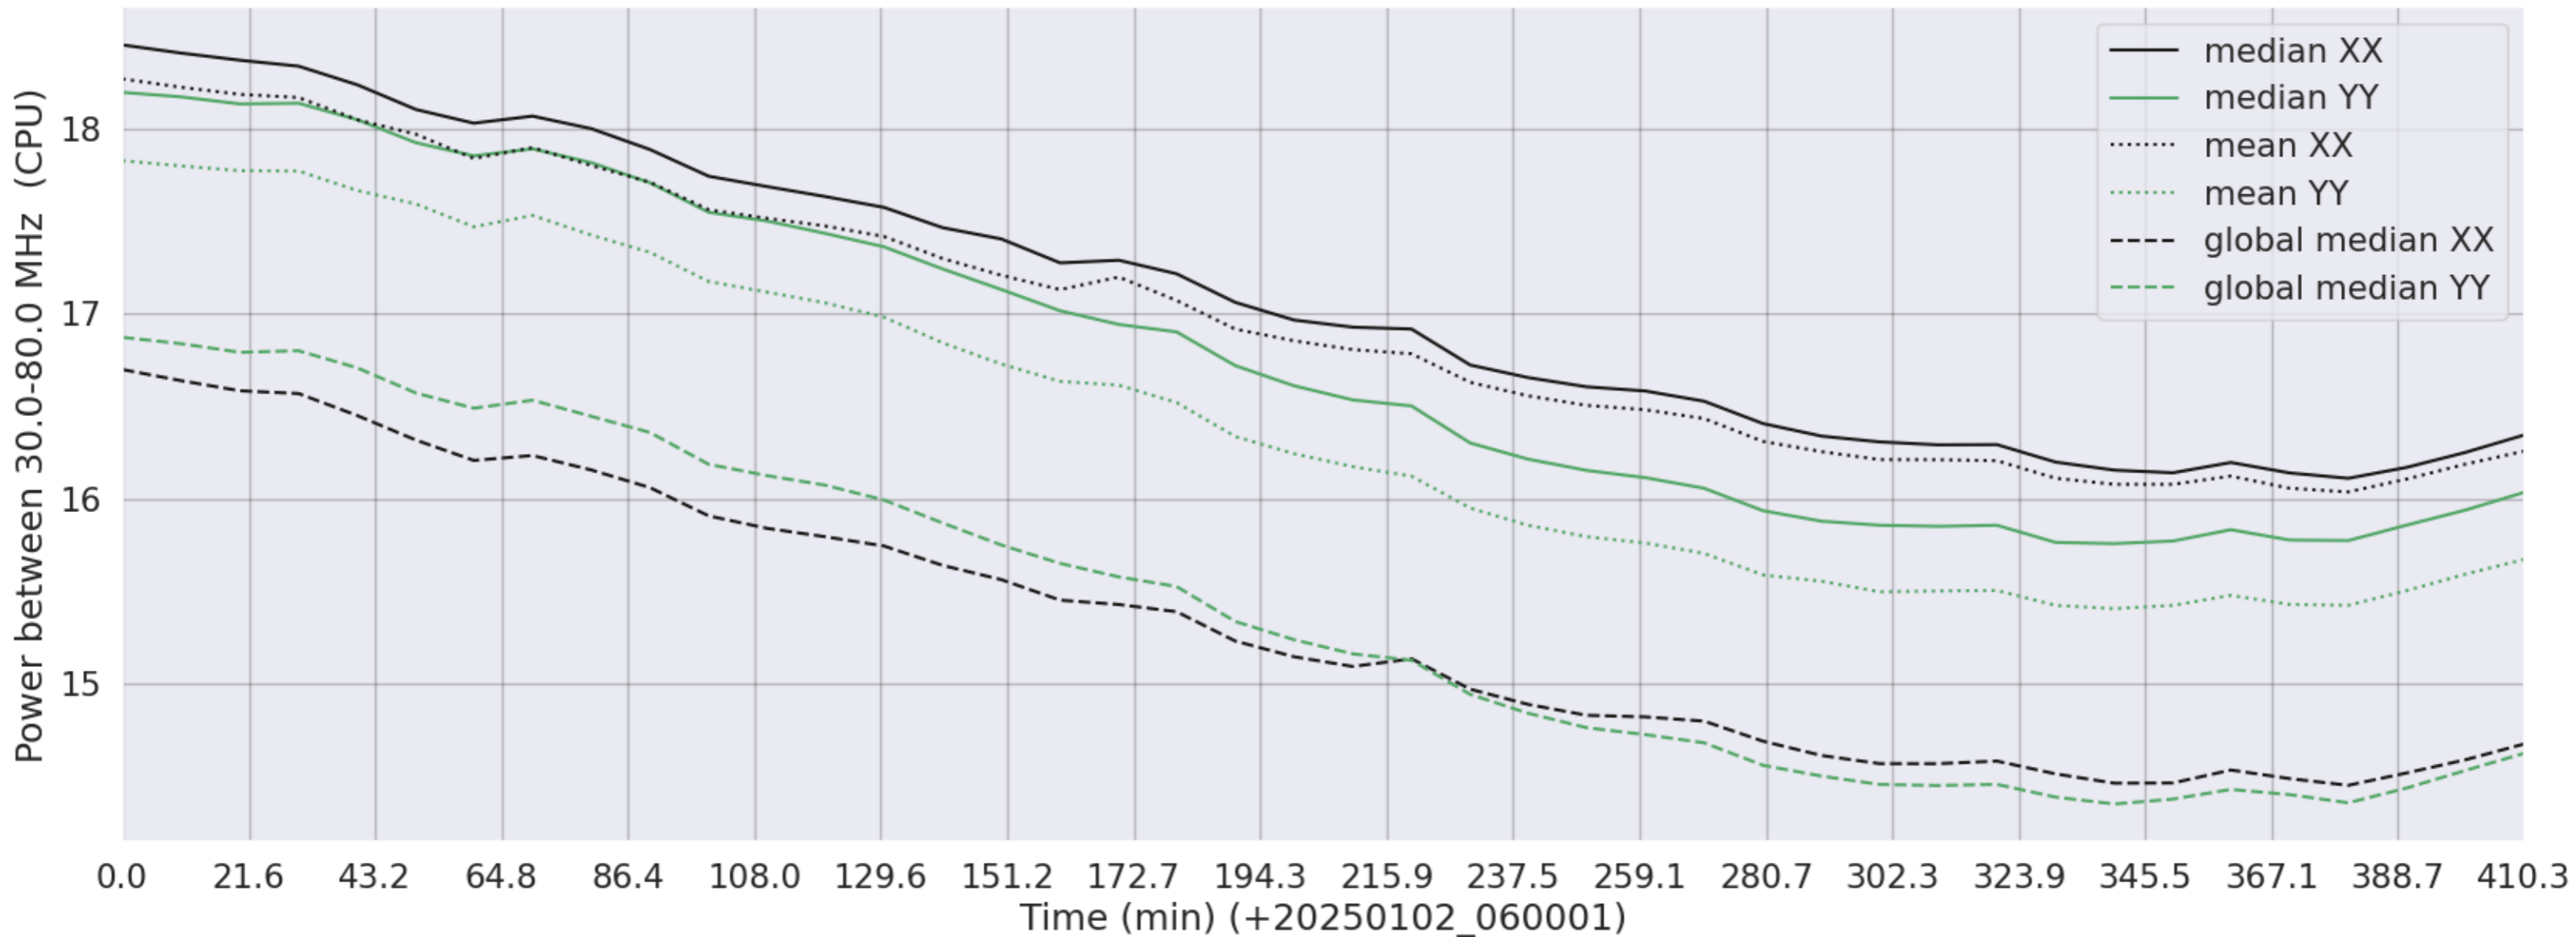

LWA133 - Correlator# 257 - XX FLAGS:Good - YY FLAGS:Good

LWA135 - Correlator# 256 - XX FLAGS:Good - YY FLAGS:Good