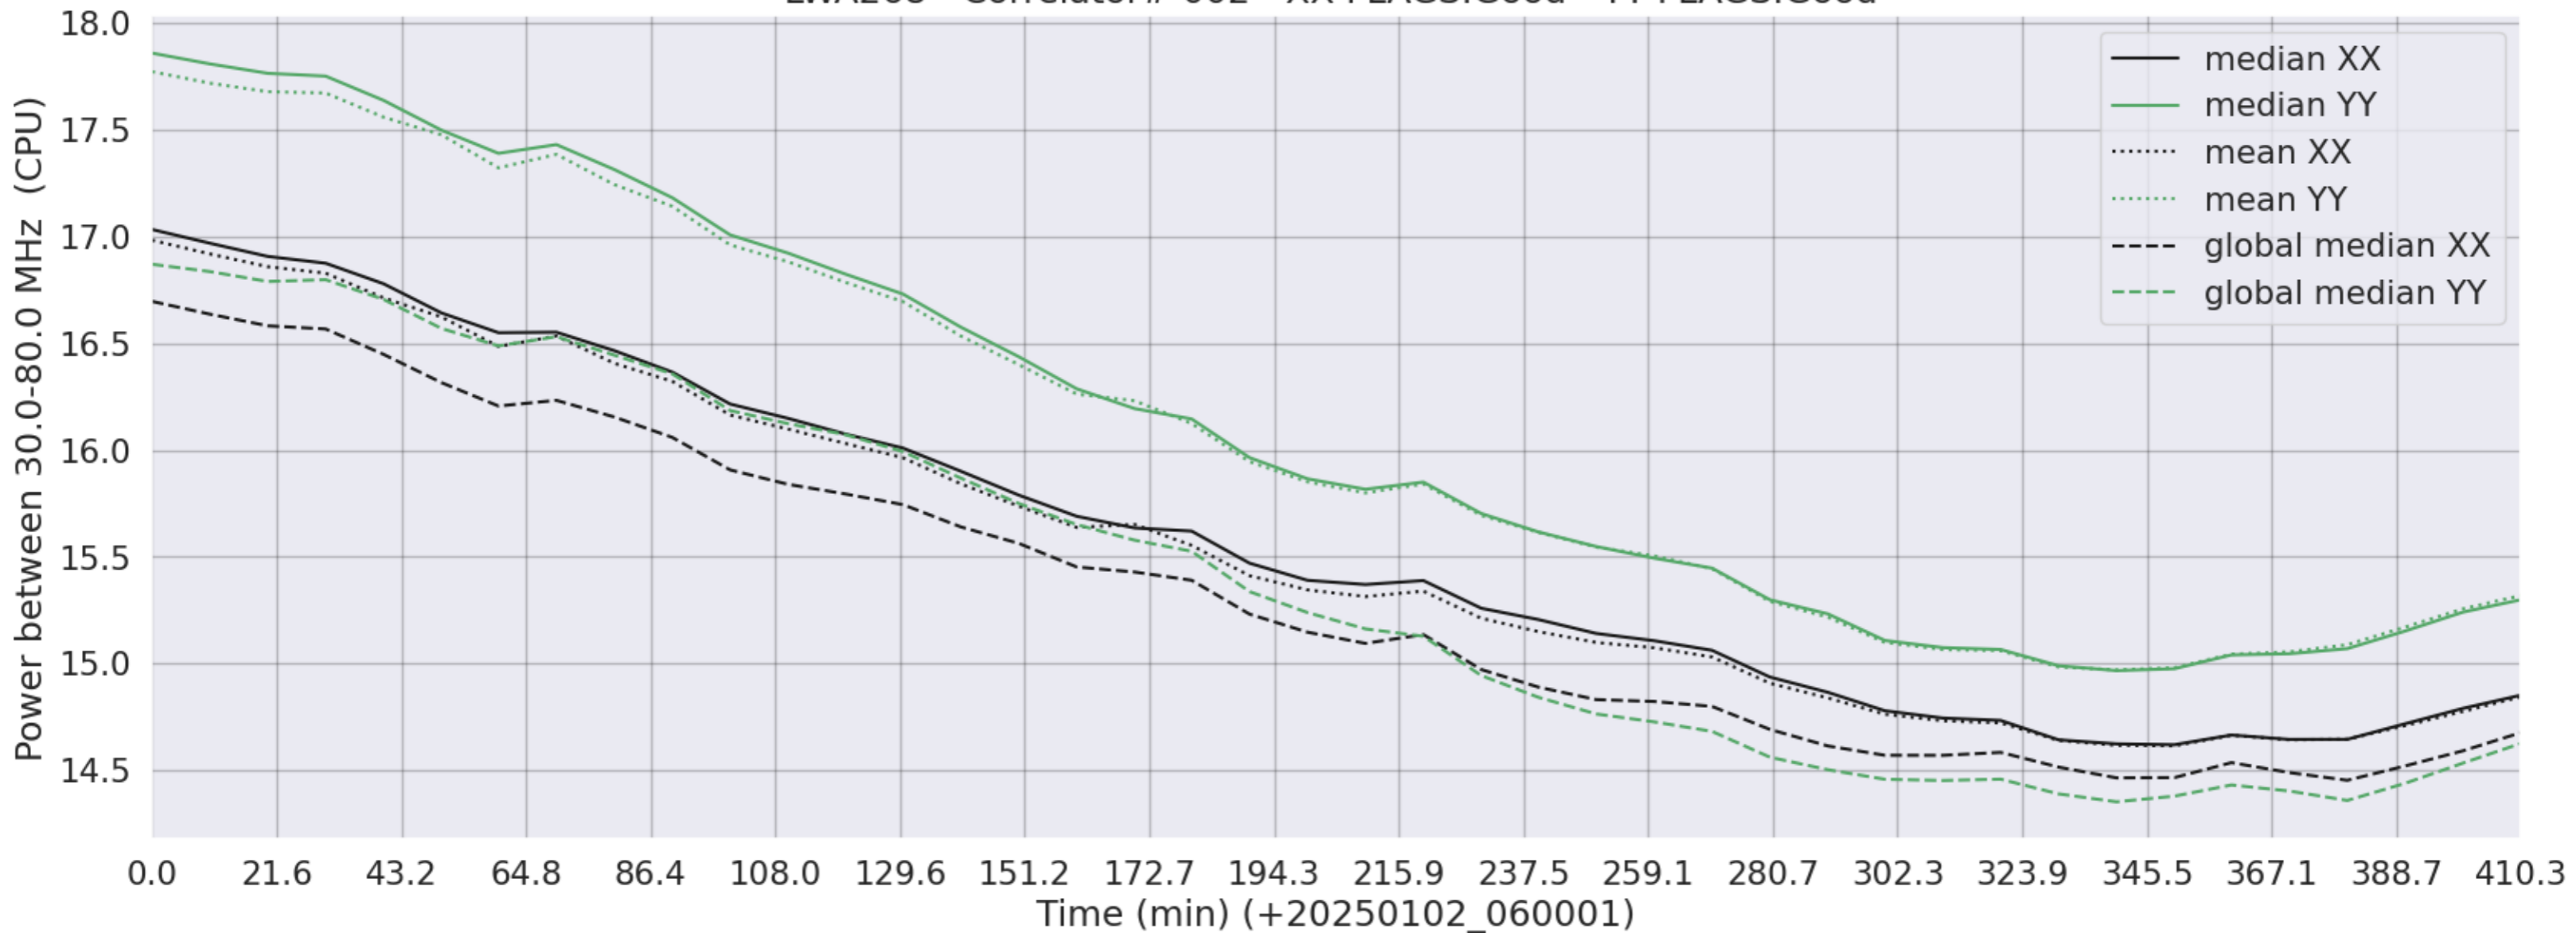

LWA266 - Correlator# 000 - XX FLAGS:Good - YY FLAGS:Good

LWA259 - Correlator# 001 - XX FLAGS:Good - YY FLAGS:Good

LWA268 - Correlator# 002 - XX FLAGS:Good - YY FLAGS:Good

LWA267 - Correlator# 003 - XX FLAGS:Good - YY FLAGS:Good