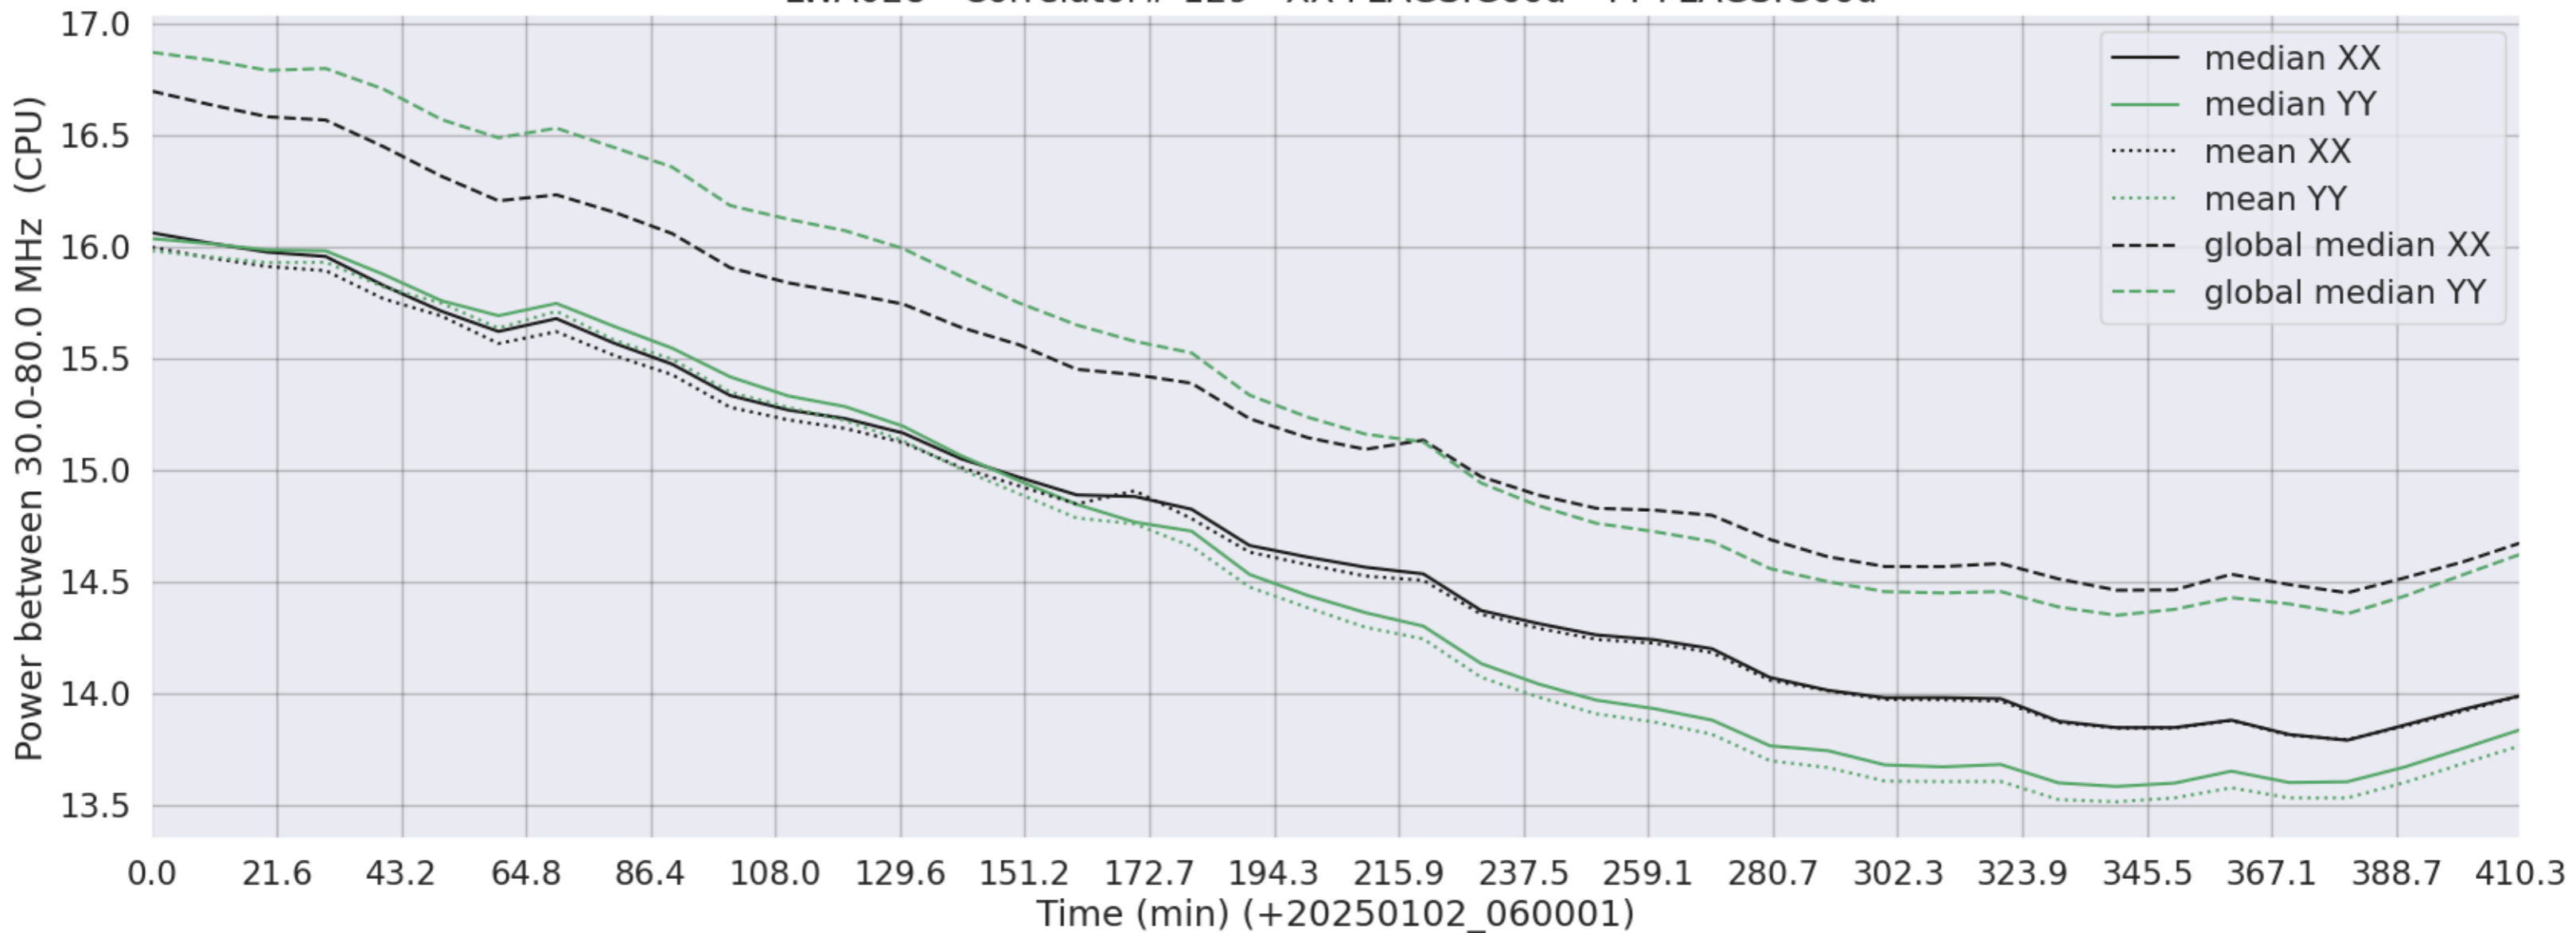

LWA032 - Correlator# 130 - XX FLAGS:Good - YY FLAGS:Good

LWA028 - Correlator# 129 - XX FLAGS:Good - YY FLAGS:Good