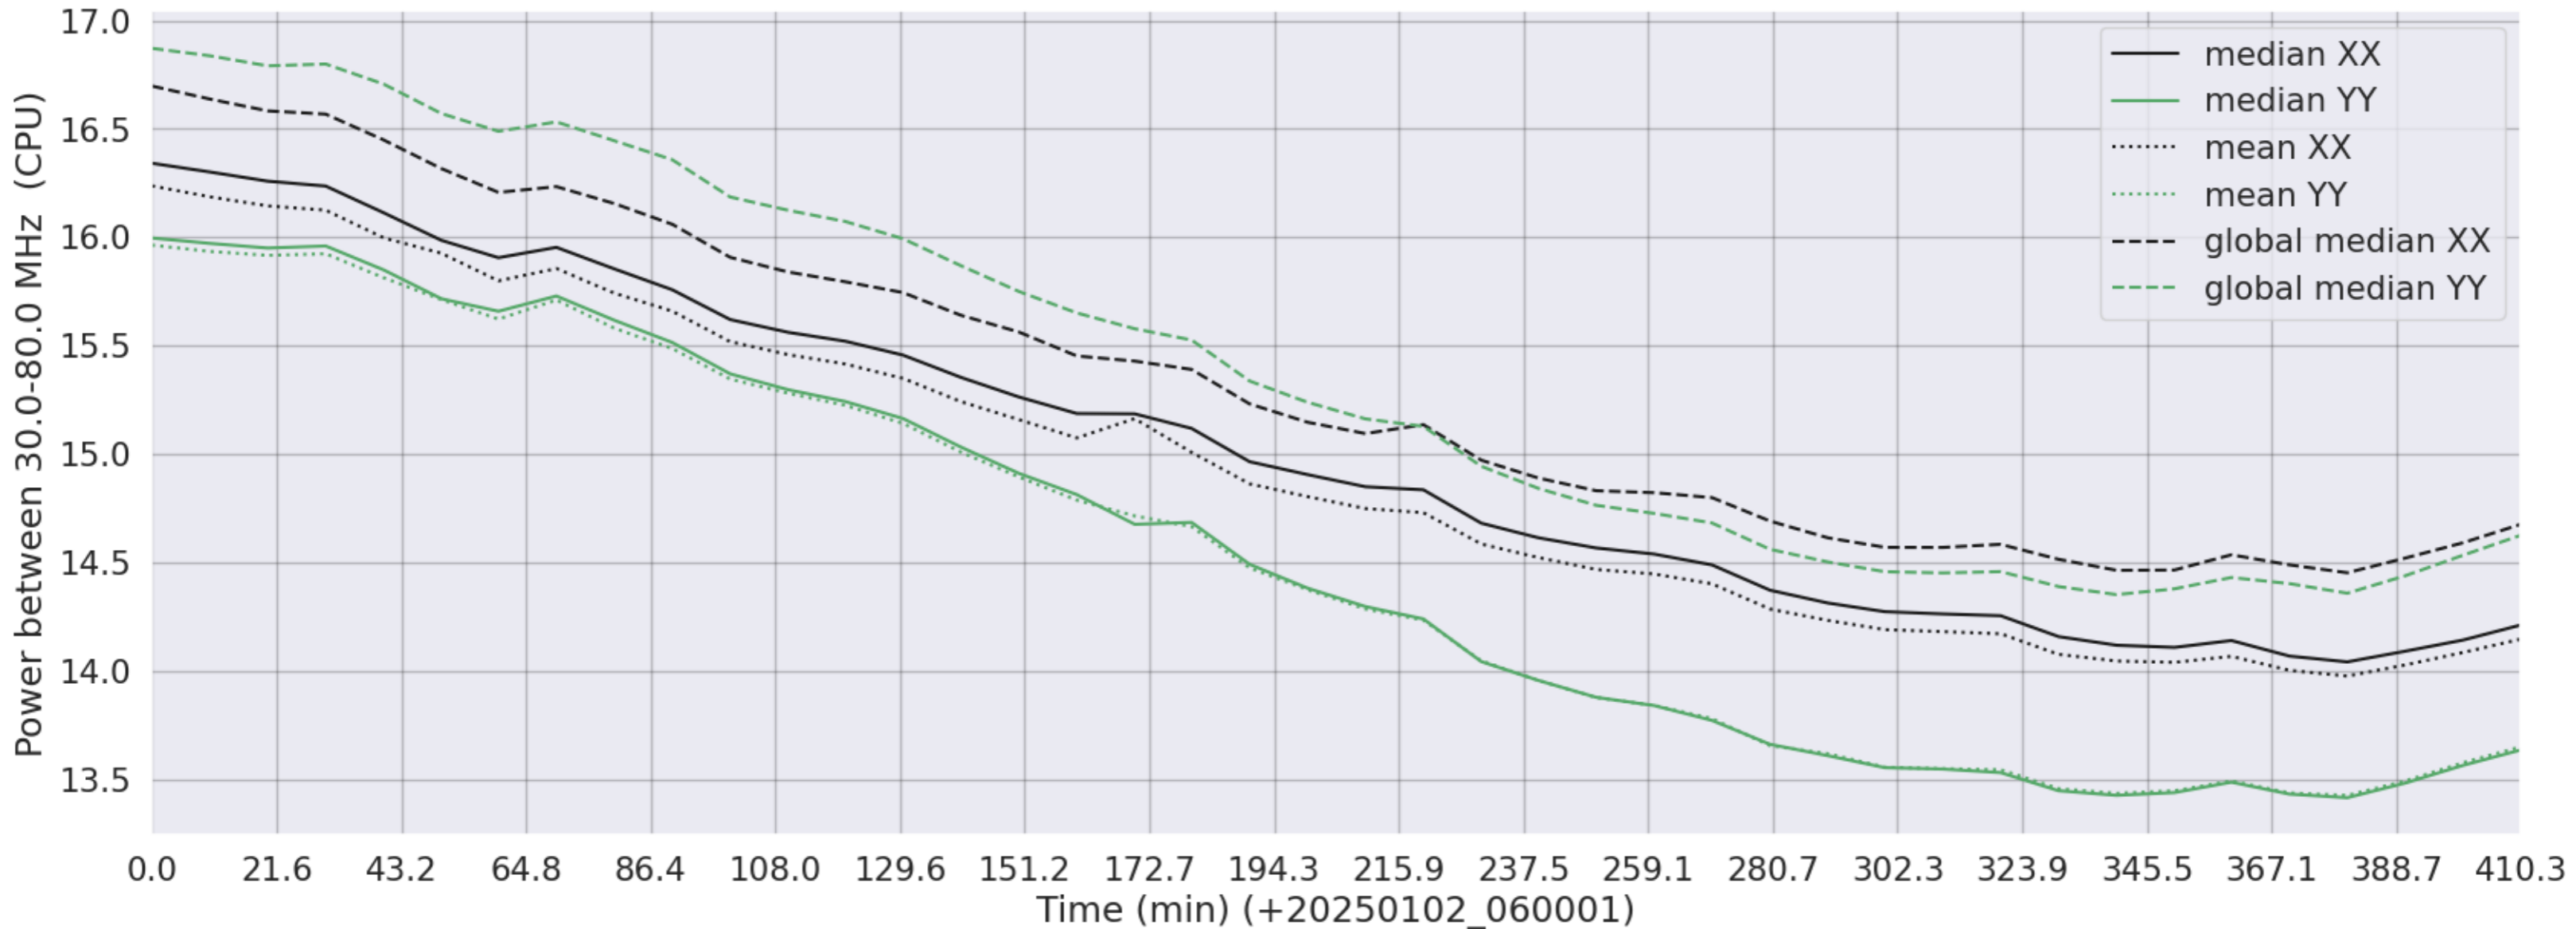

LWA030 - Correlator# 128 - XX FLAGS:Good - YY FLAGS:Good

LWA028 - Correlator# 129 - XX FLAGS:Good - YY FLAGS:Good

LWA032 - Correlator# 130 - XX FLAGS:Good - YY FLAGS:Good

LWA031 - Correlator# 131 - XX FLAGS:Good - YY FLAGS:Good