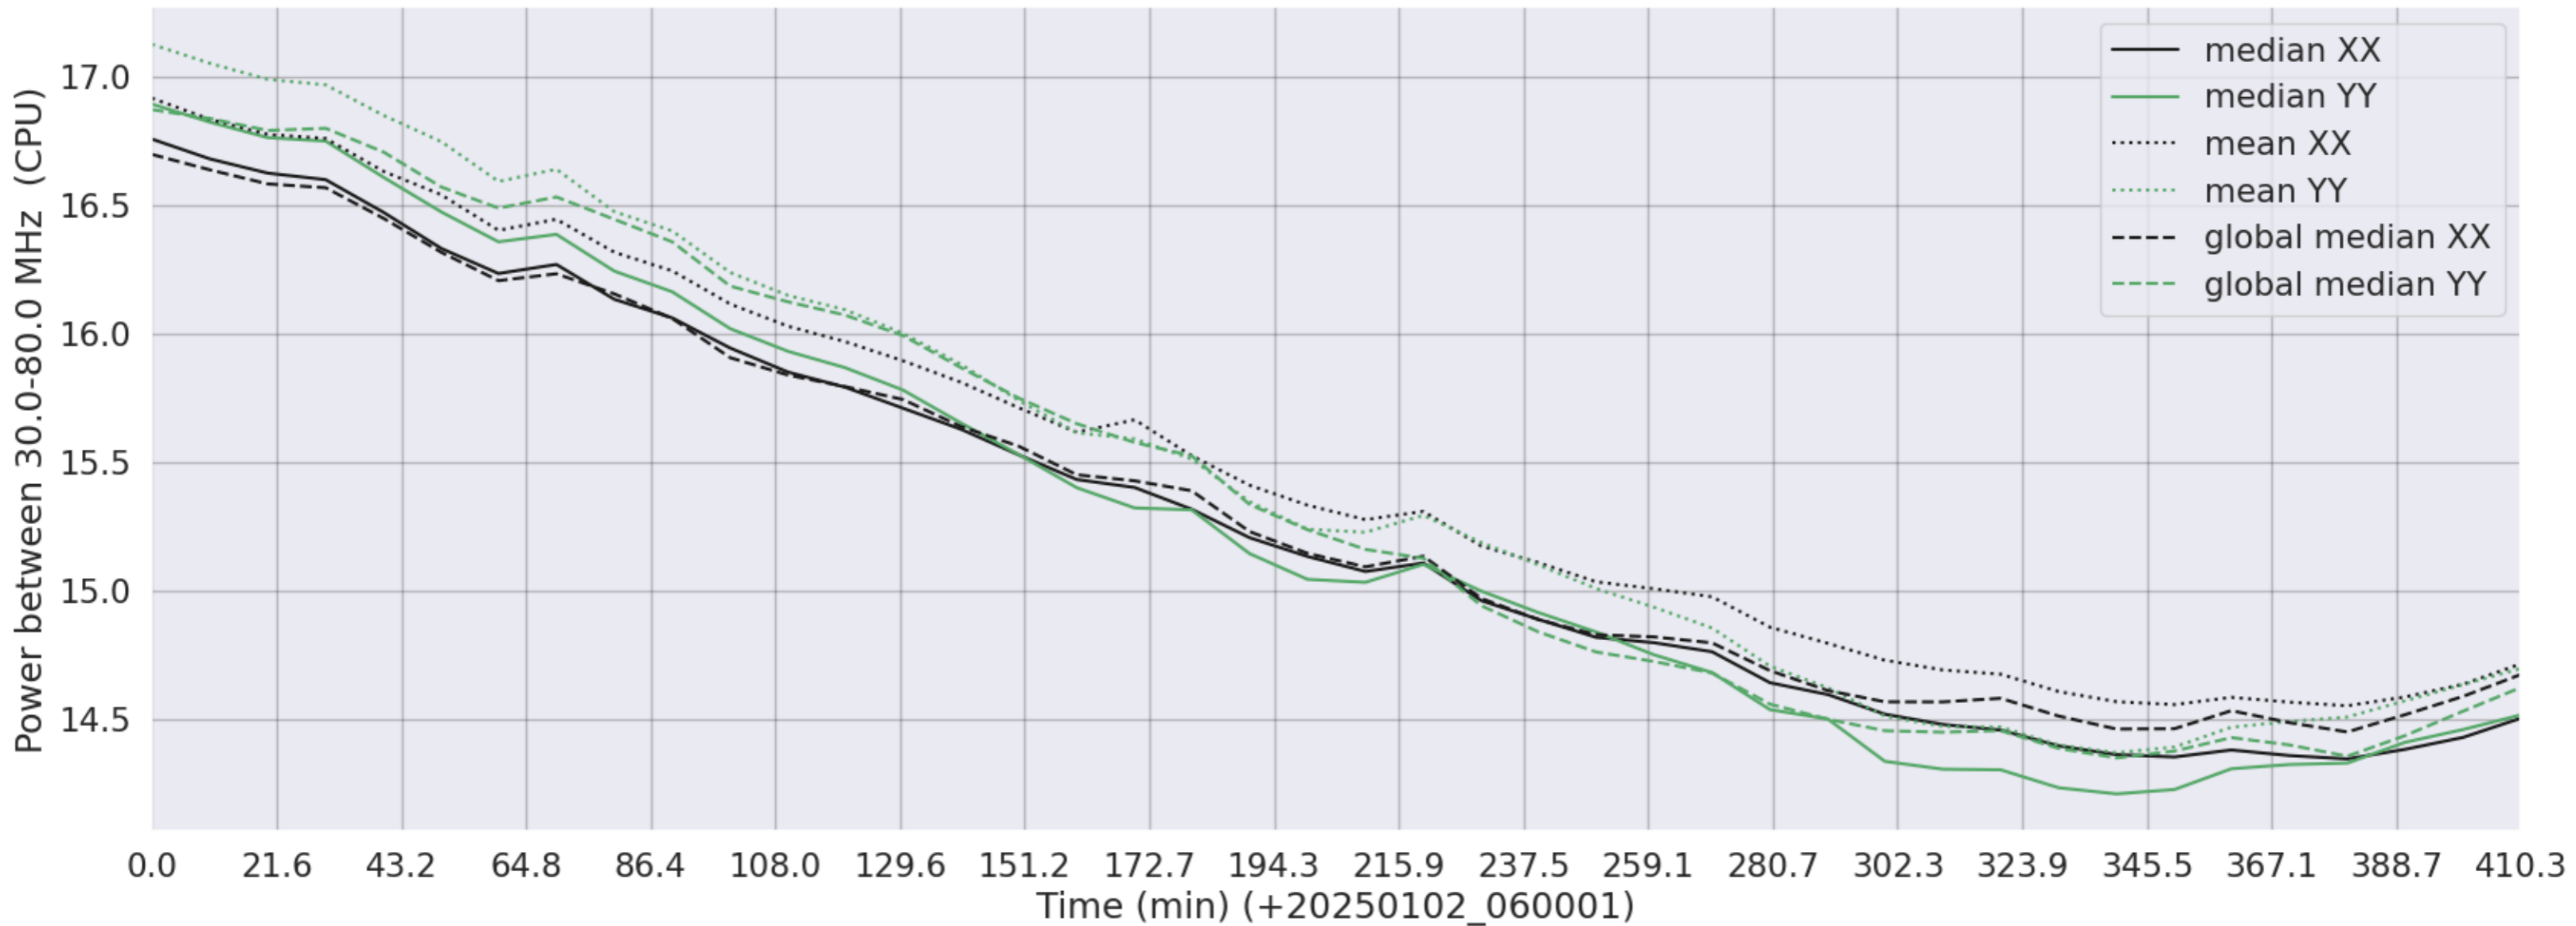

LWA084 - Correlator# 120 - XX FLAGS:Good - YY FLAGS:Good

LWA055 - Correlator# 121 - XX FLAGS:Good - YY FLAGS:Good

LWA324 - Correlator# 122 - XX FLAGS:Good - YY FLAGS:Good

LWA262 - Correlator# 123 - XX FLAGS:Good - YY FLAGS:Good