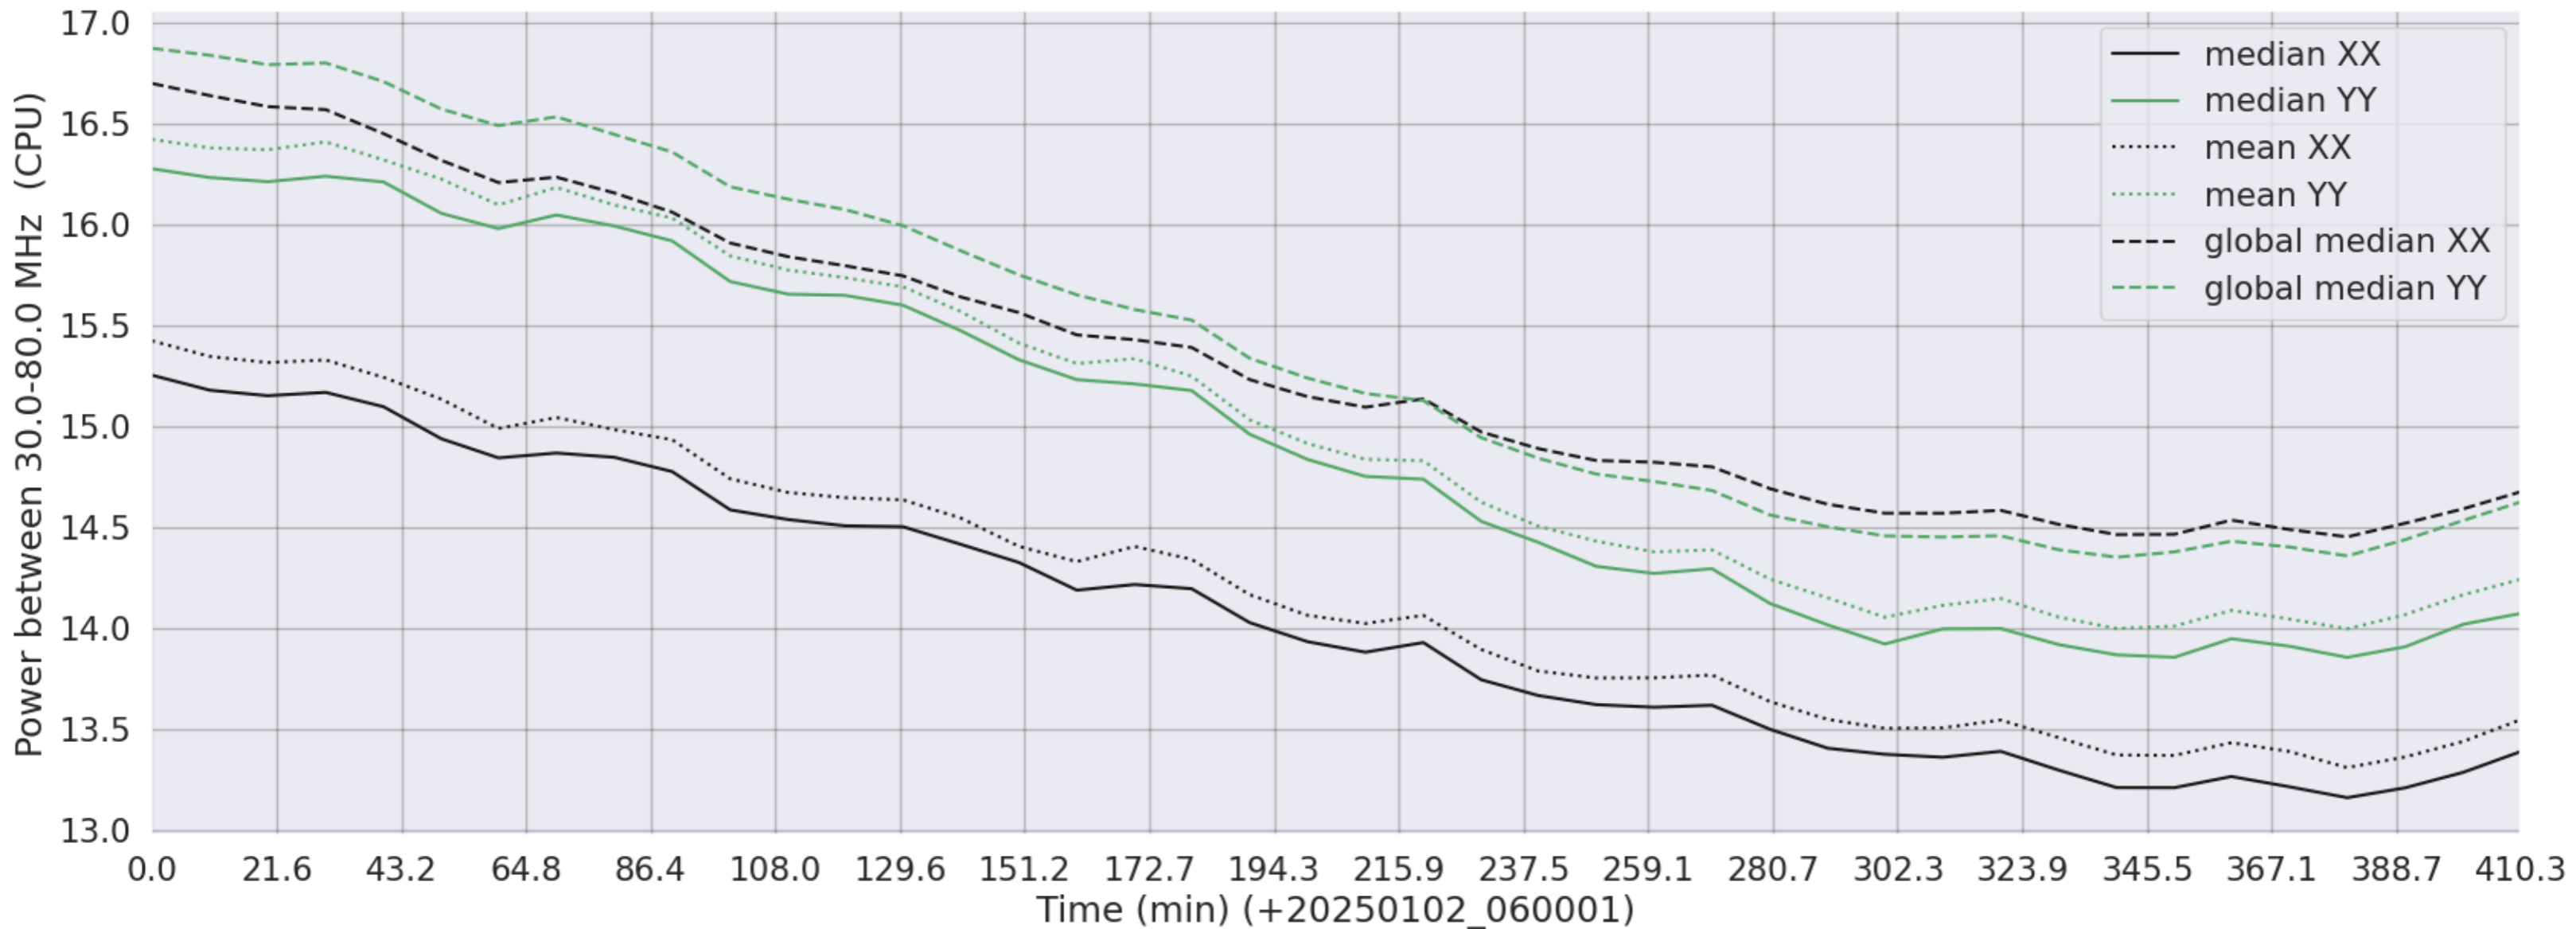

LWA041 - Correlator# 079 - XX FLAGS:Good - YY FLAGS:Good

LWA042 - Correlator# 078 - XX FLAGS:Good - YY FLAGS:Good