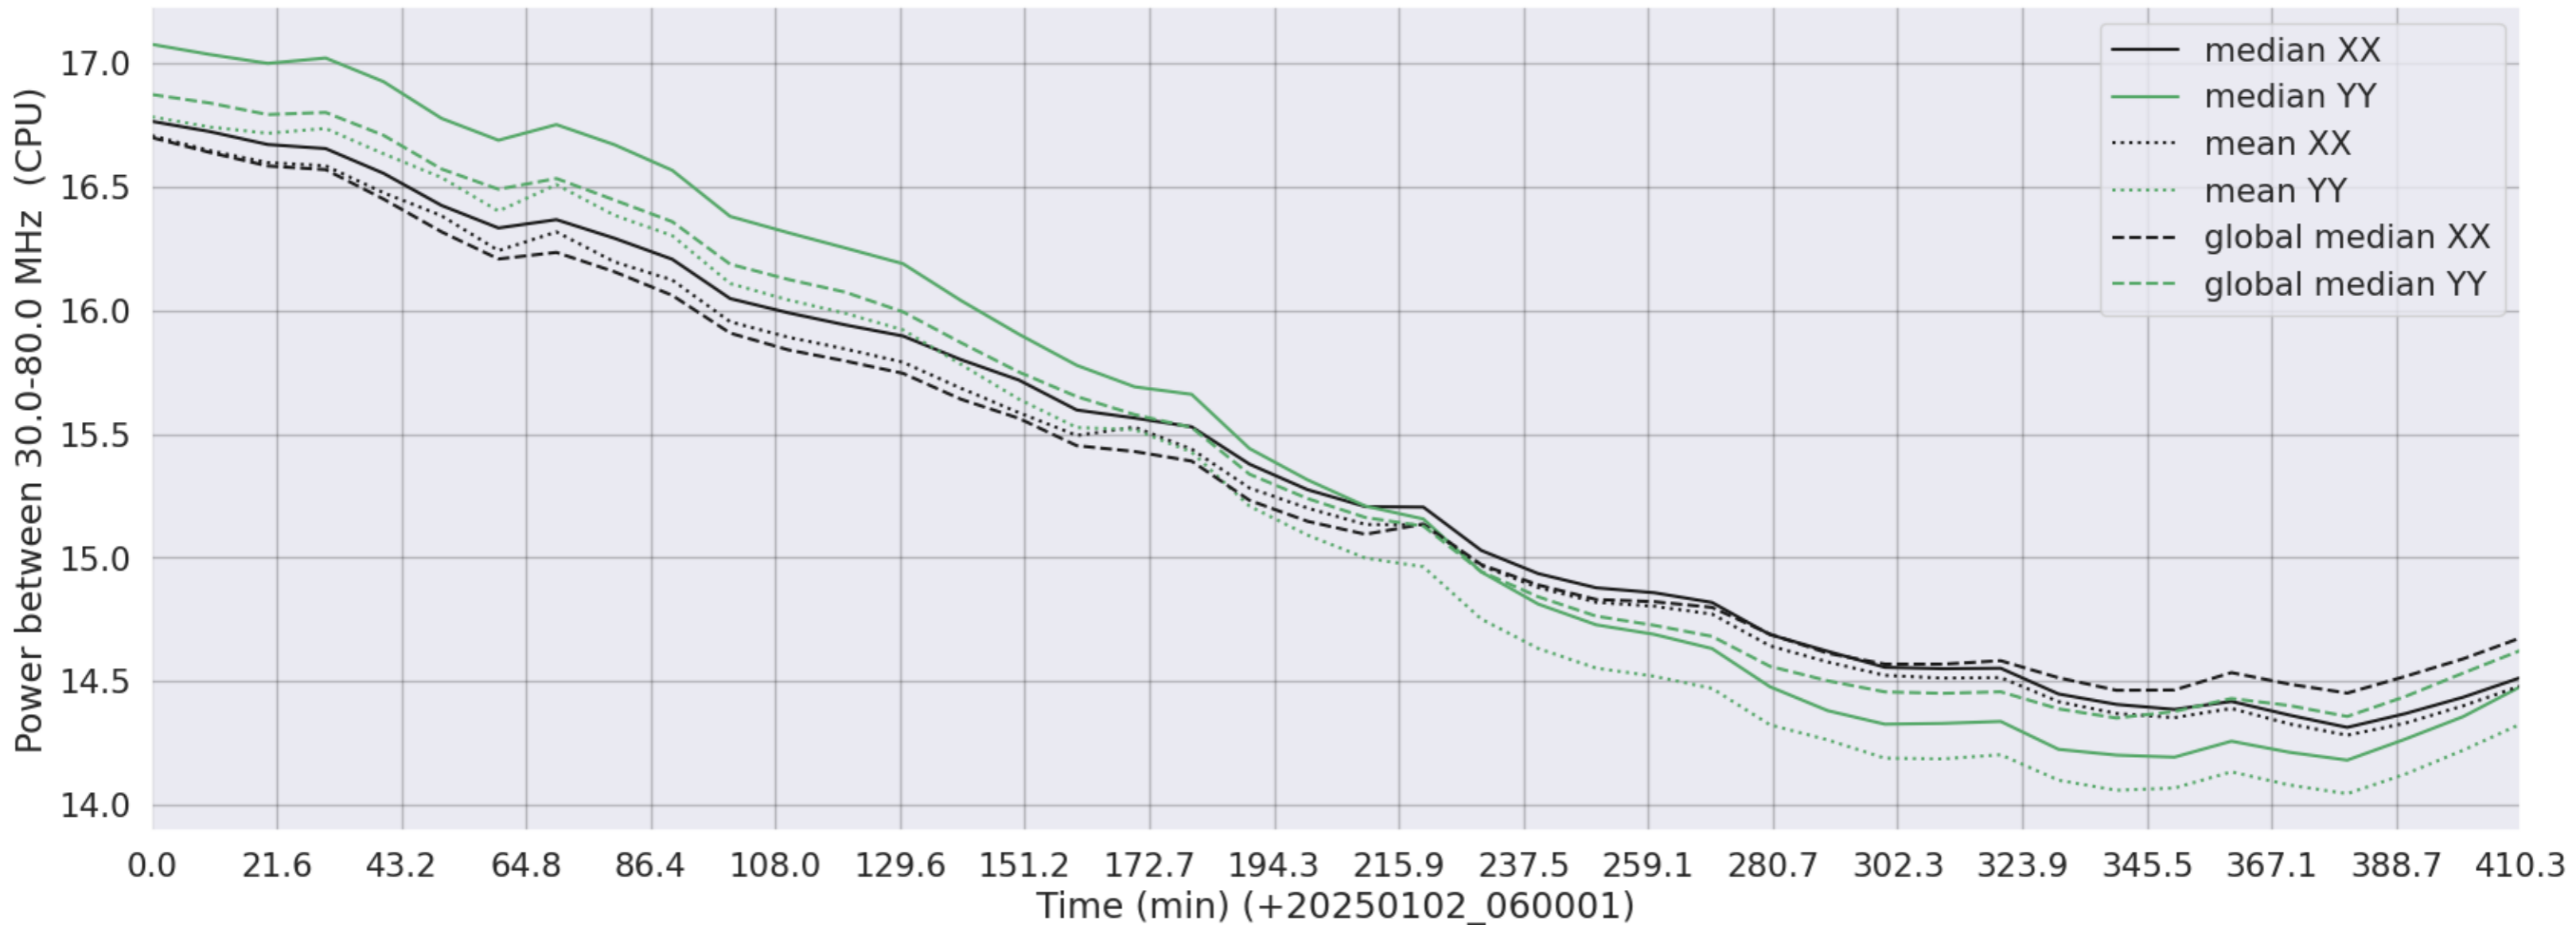

LWA184 - Correlator# 241 - XX FLAGS:Good - YY FLAGS:Good

LWA185 - Correlator# 240 - XX FLAGS:Good - YY FLAGS:Good