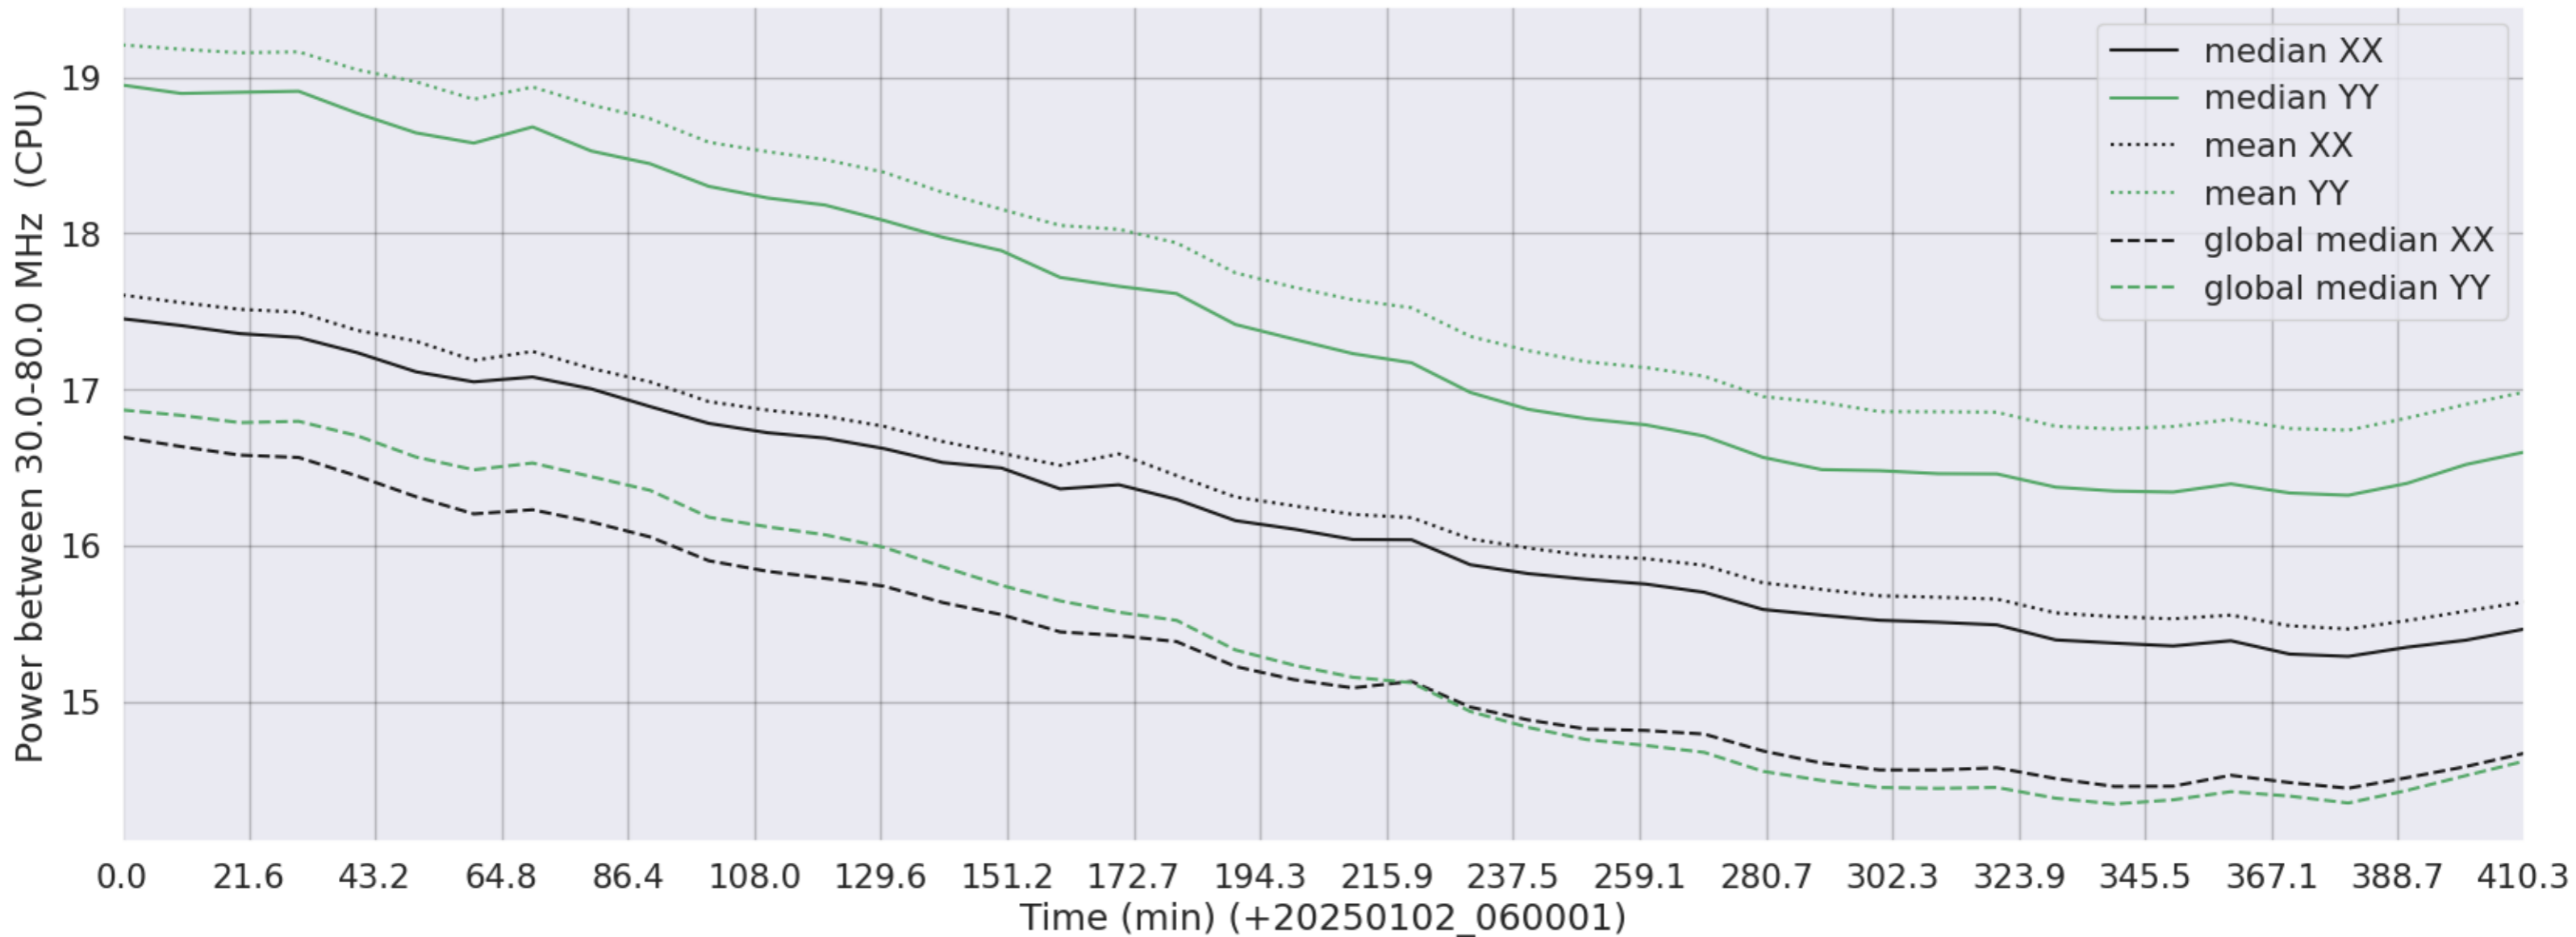

LWA066 - Correlator# 164 - XX FLAGS:Good - YY FLAGS:Good

LWA065 - Correlator# 165 - XX FLAGS:Good - YY FLAGS:Good

LWA068 - Correlator# 166 - XX FLAGS:Good - YY FLAGS:Good

LWA067 - Correlator# 167 - XX FLAGS:Good - YY FLAGS:Good