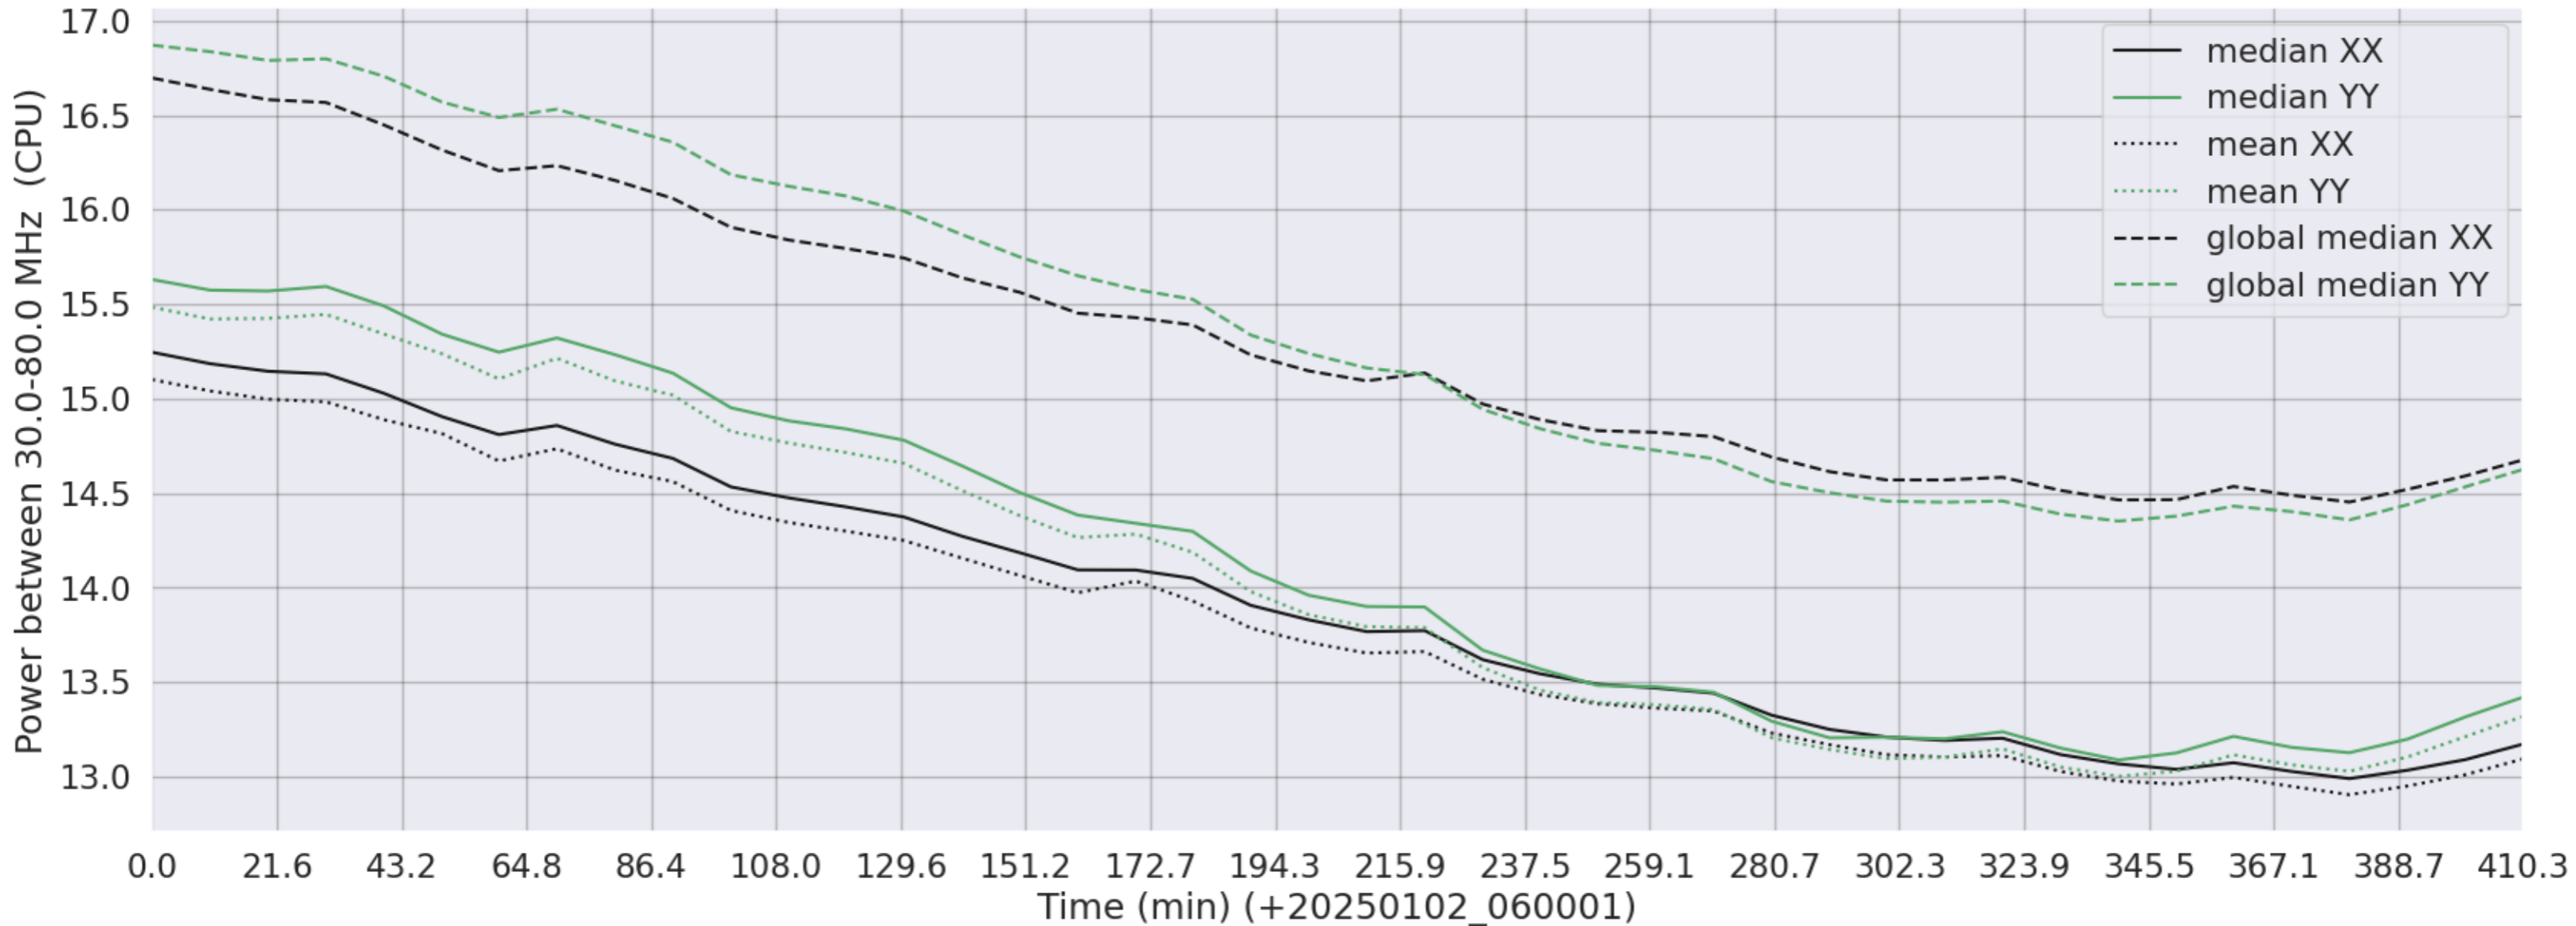

LWA126 - Correlator# 226 - XX FLAGS:Good - YY FLAGS:Good

LWA127 - Correlator# 225 - XX FLAGS:Good - YY FLAGS:Good