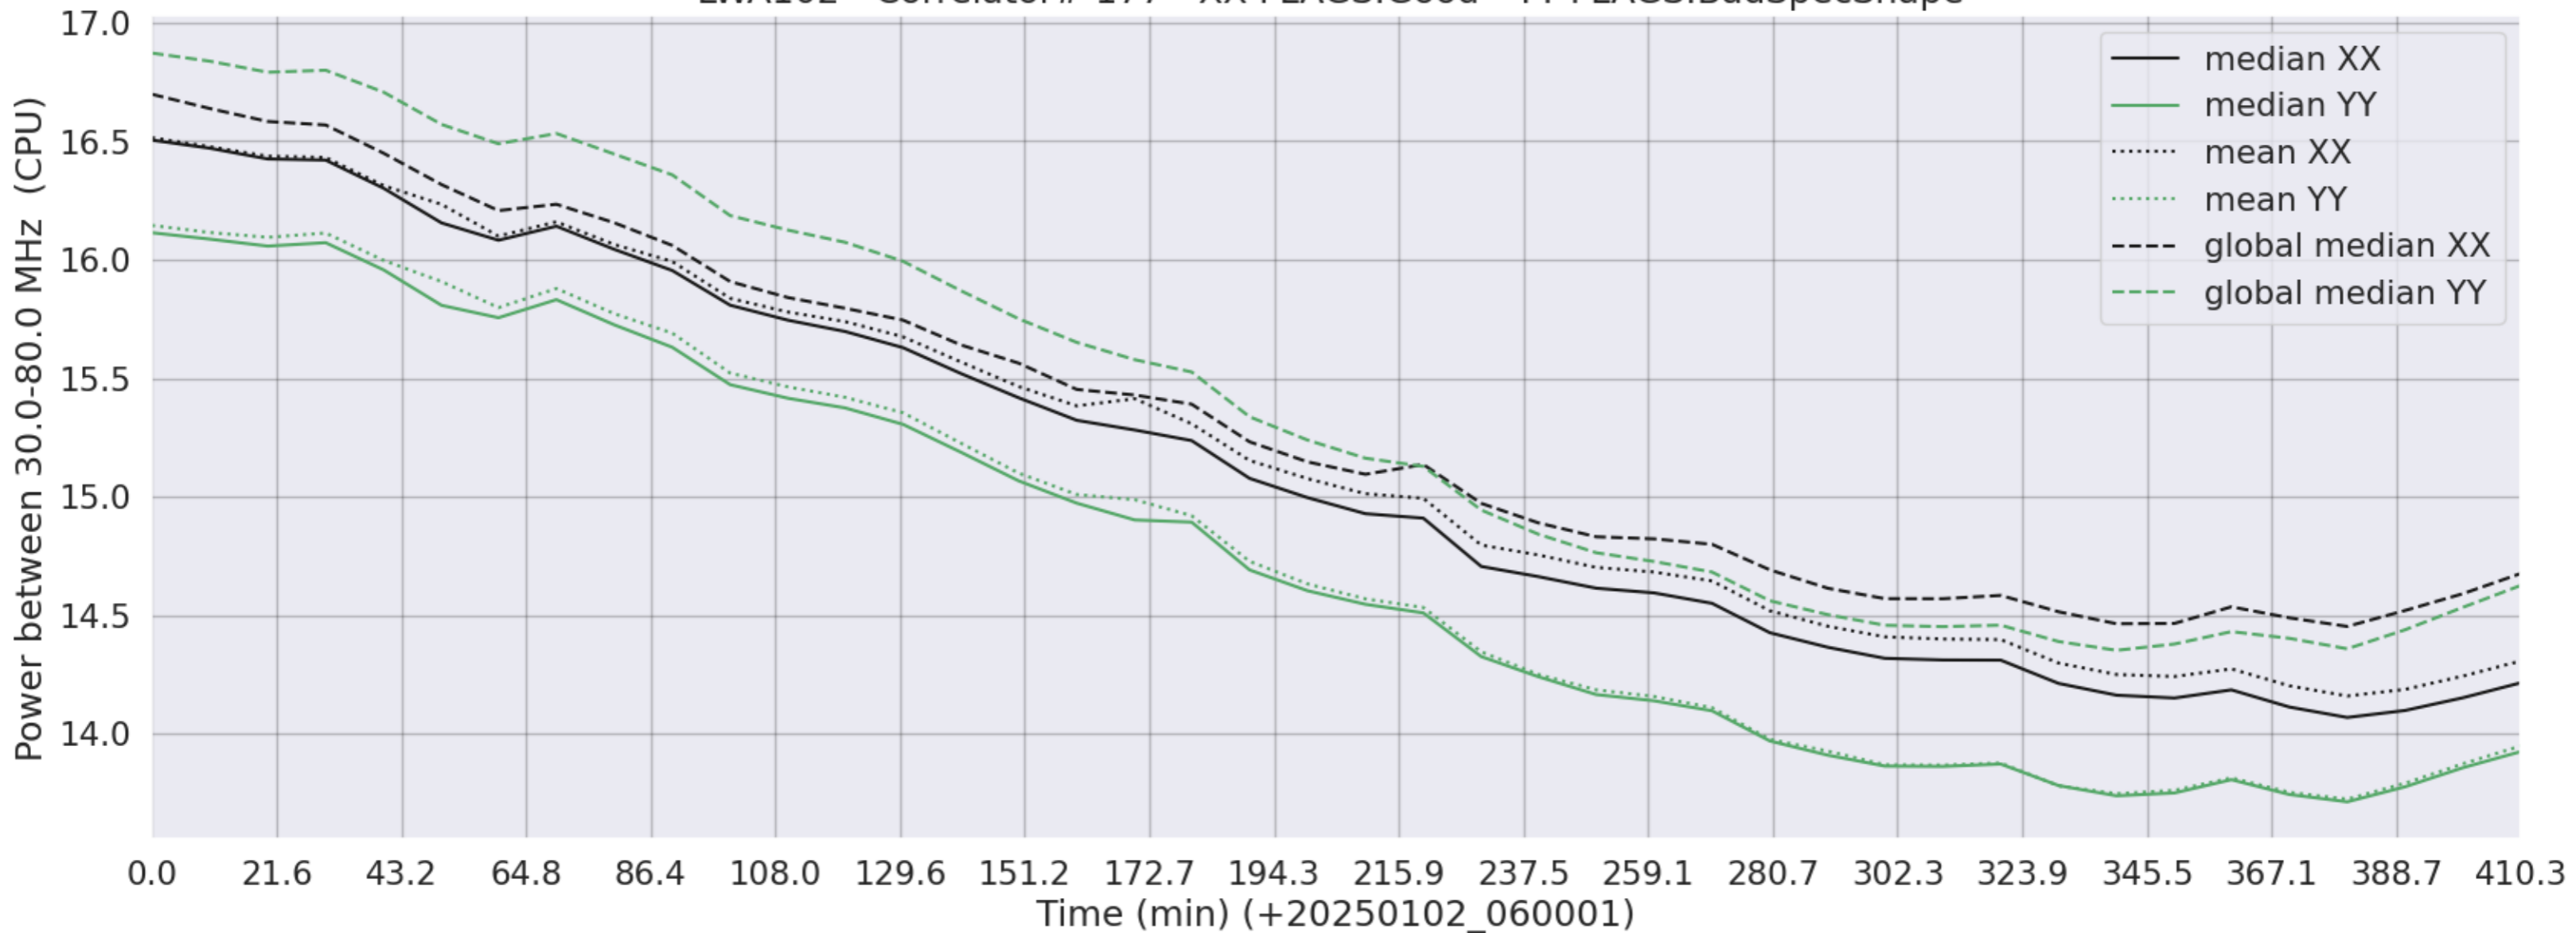

LWA105 - Correlator# 178 - XX FLAGS:Good - YY FLAGS:Good

LWA102 - Correlator# 177 - XX FLAGS:Good - YY FLAGS:BadSpecShape