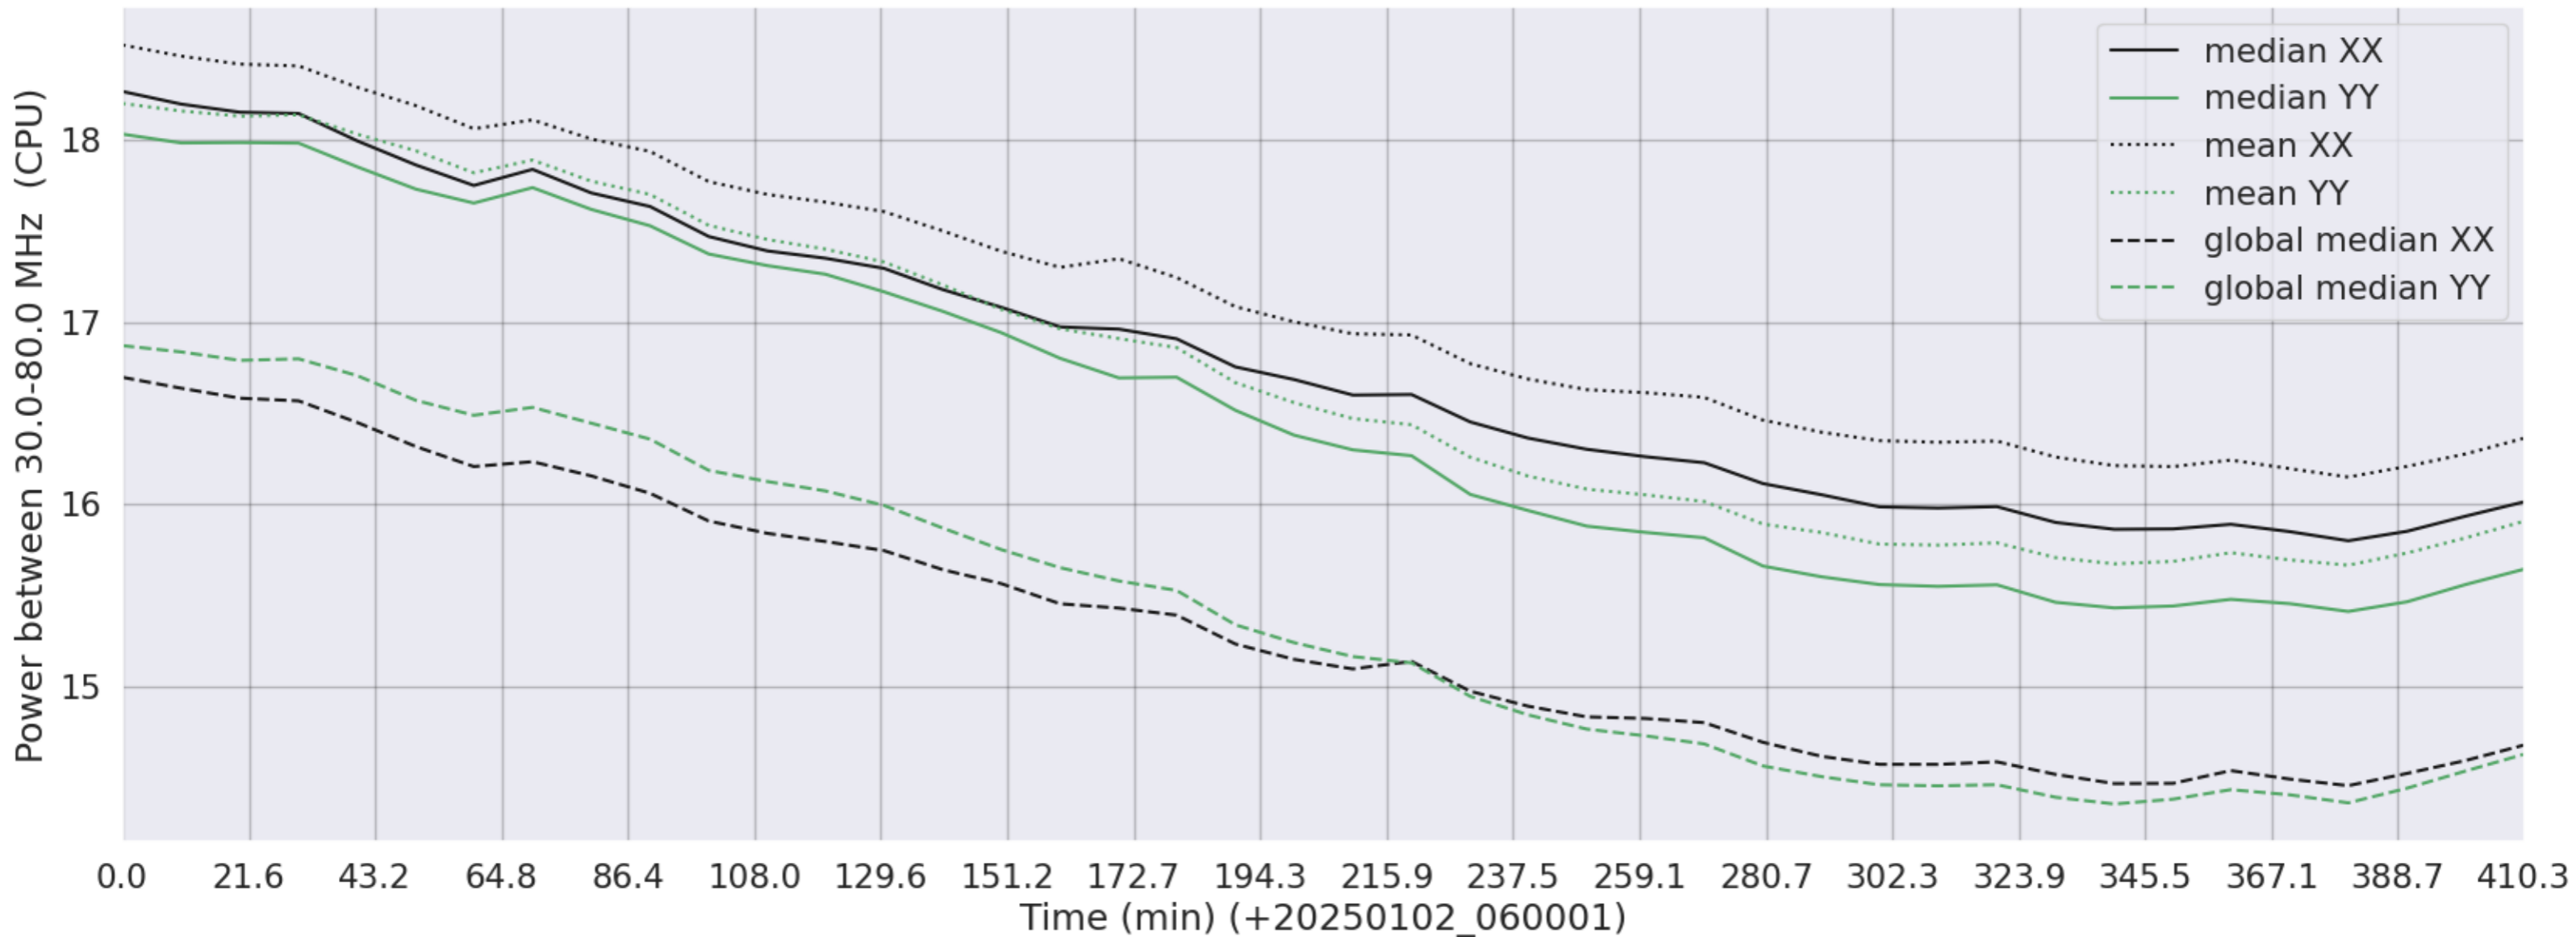

LWA042 - Correlator# 078 - XX FLAGS:Good - YY FLAGS:Good

LWA038 - Correlator# 077 - XX FLAGS:Good - YY FLAGS:Good