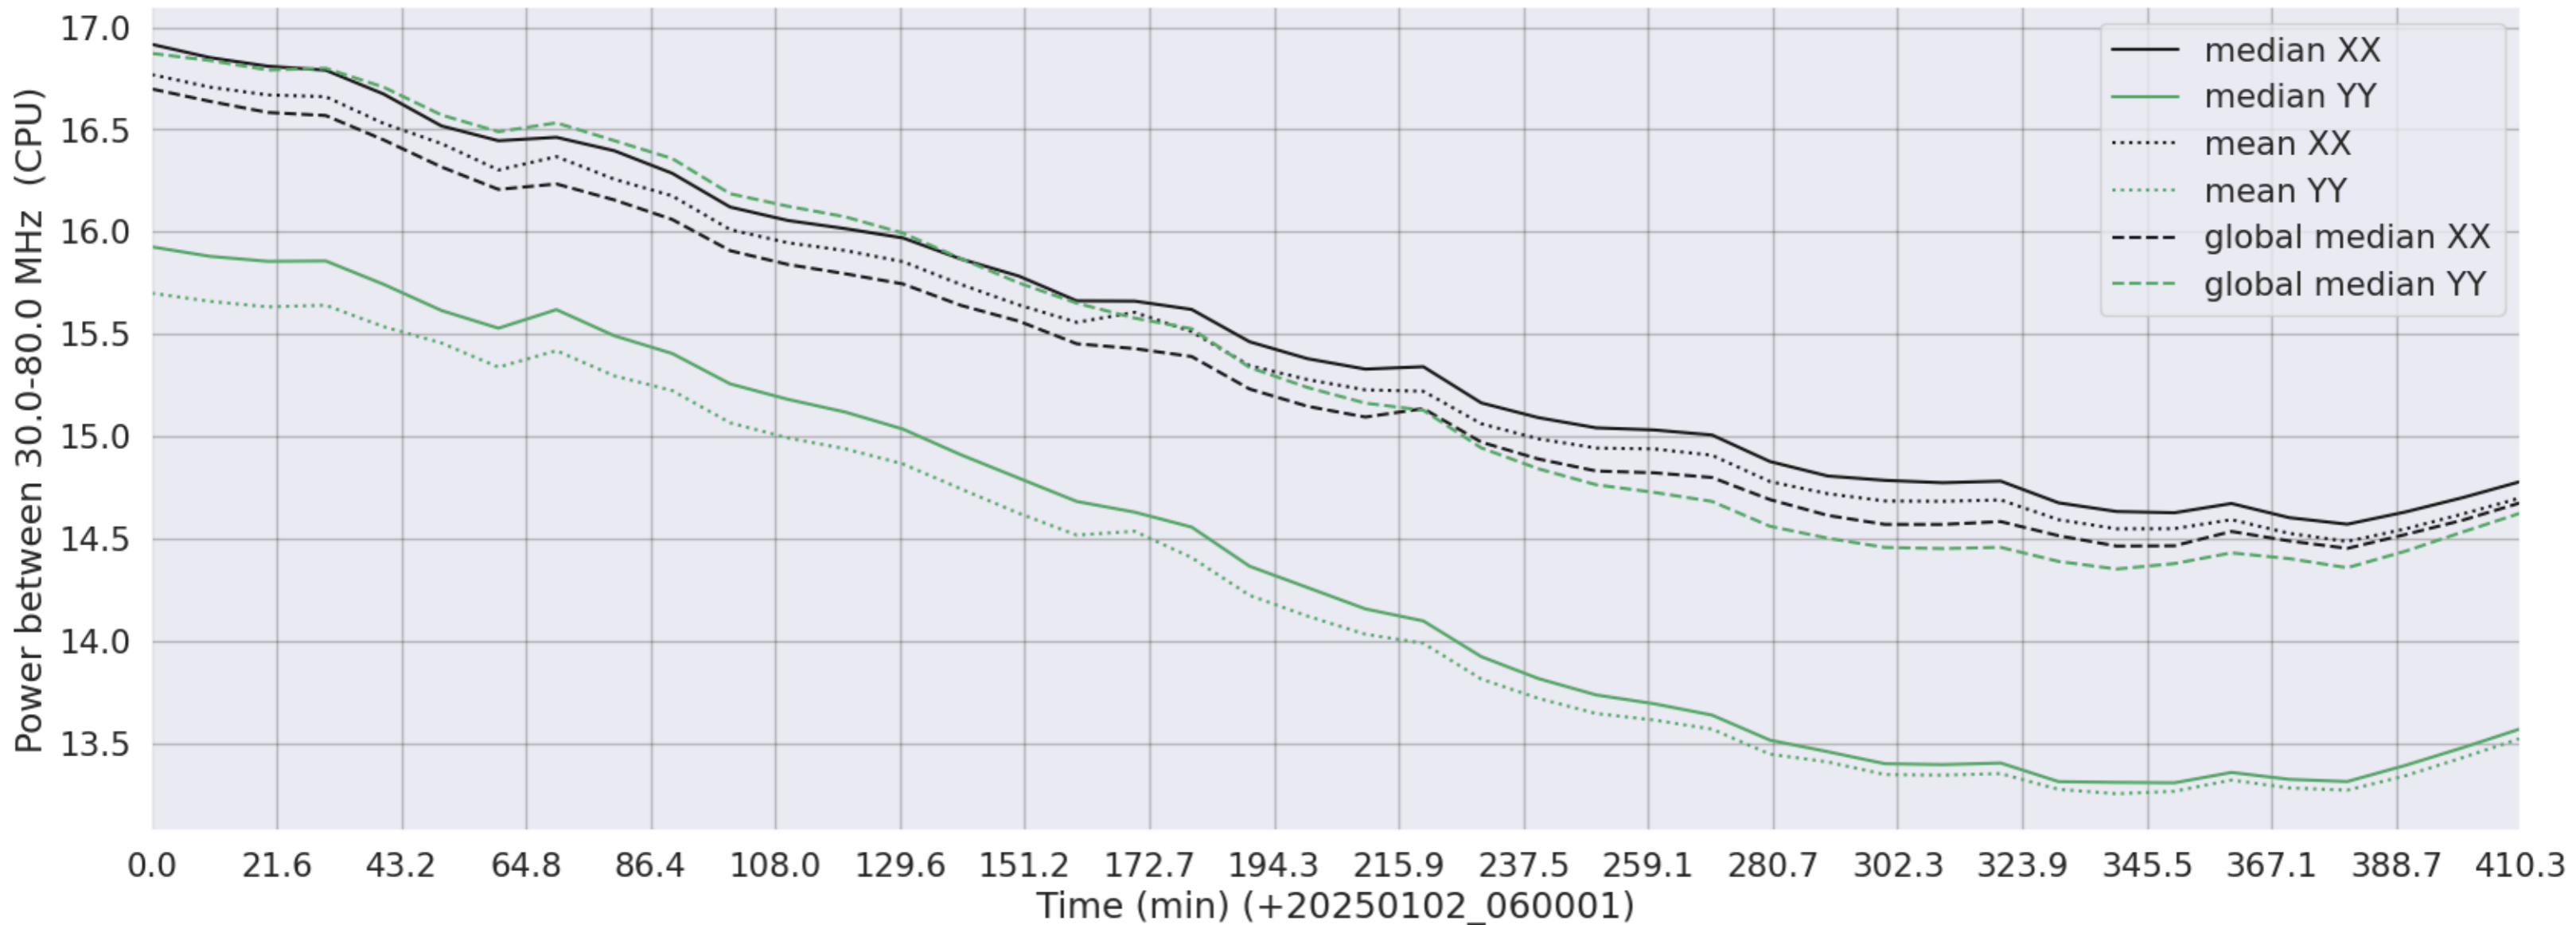

LWA021 - Correlator# 105 - XX FLAGS:BadSpecShape - YY FLAGS:BadSpecShape

LWA022 - Correlator# 104 - XX FLAGS:Good - YY FLAGS:Good