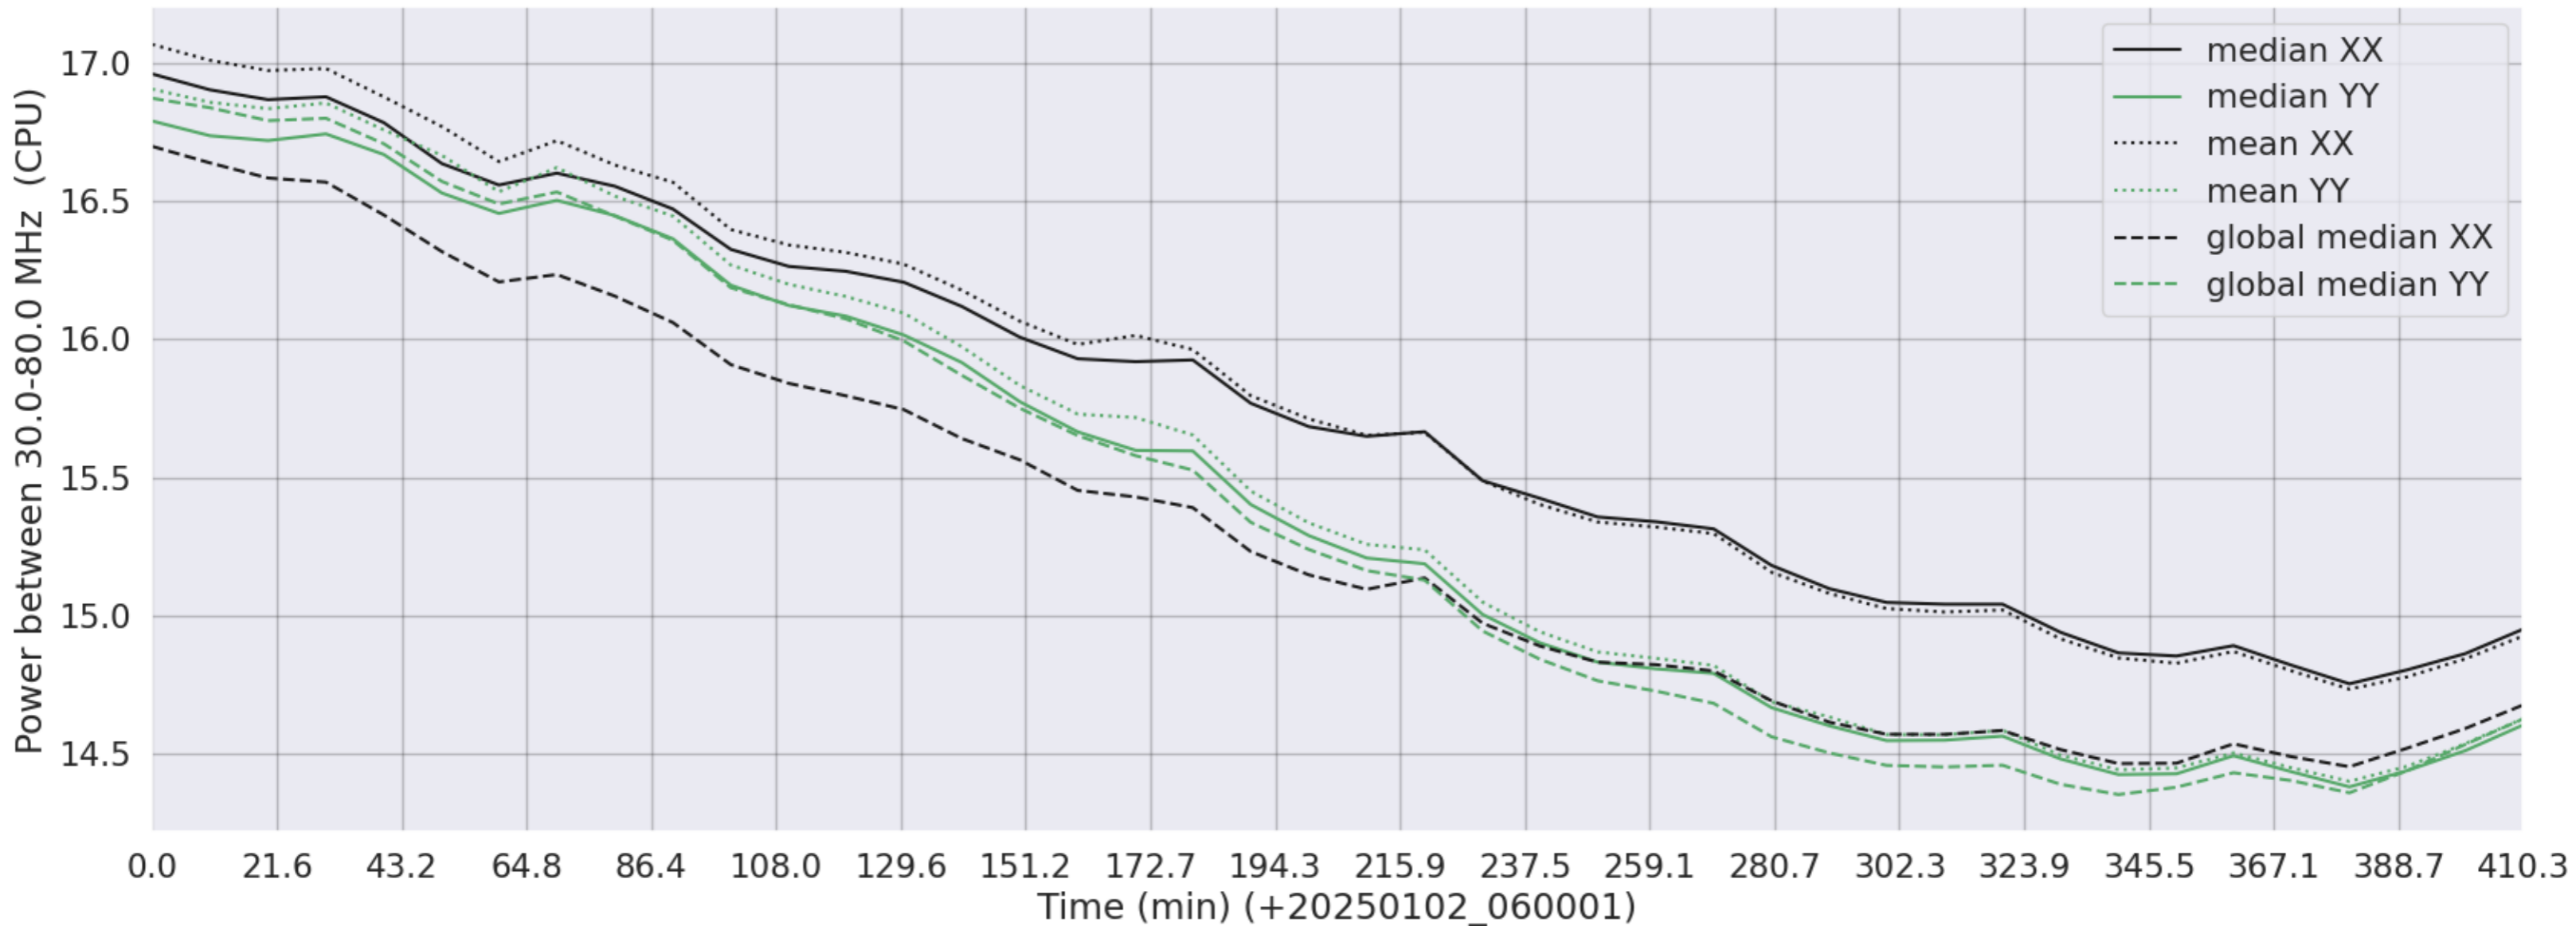

LWA103 - Correlator# 176 - XX FLAGS:Good - YY FLAGS:Good

LWA102 - Correlator# 177 - XX FLAGS:Good - YY FLAGS:BadSpecShape

LWA105 - Correlator# 178 - XX FLAGS:Good - YY FLAGS:Good

LWA104 - Correlator# 179 - XX FLAGS:Good - YY FLAGS:Good