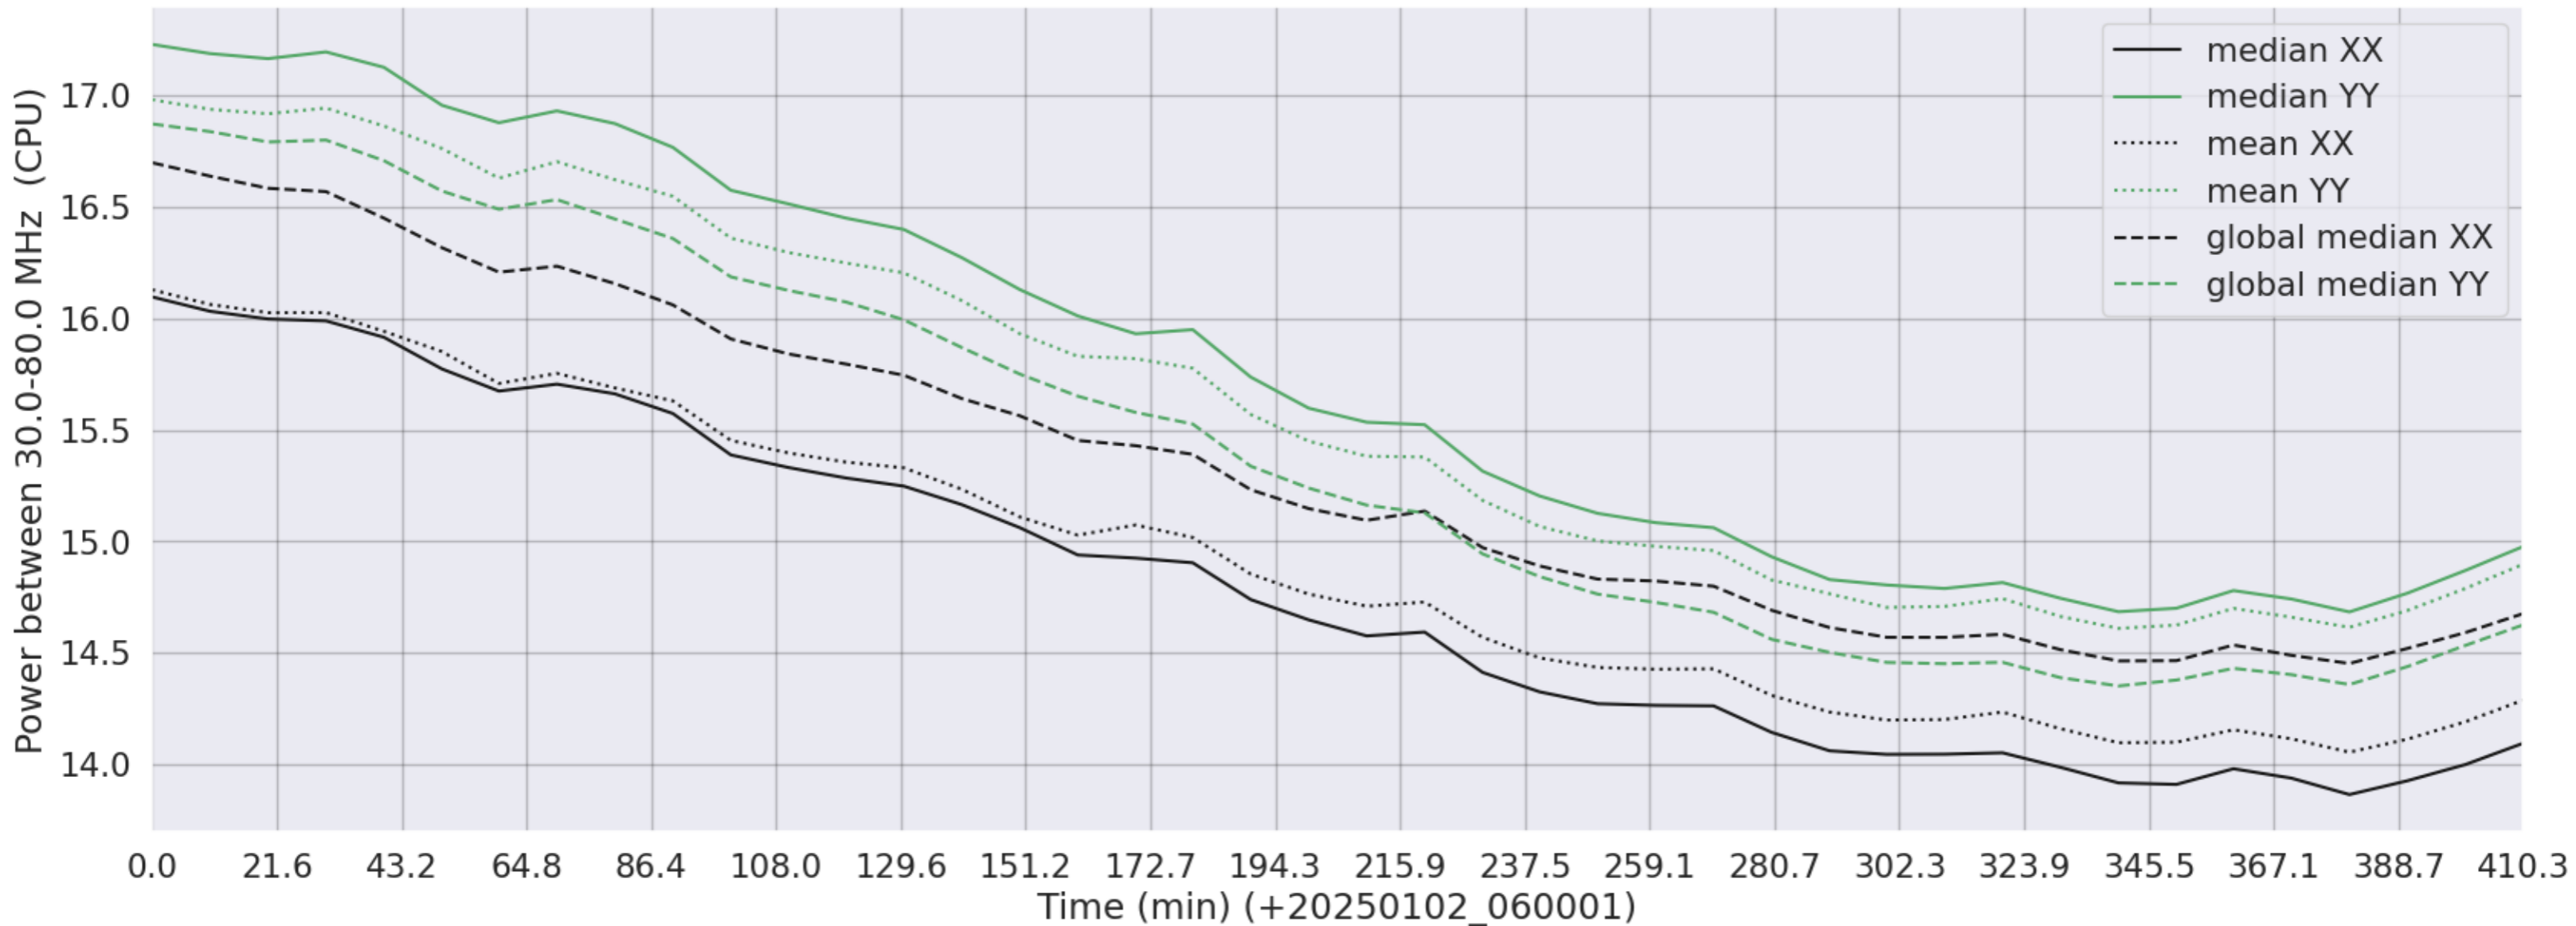

LWA200 - Correlator# 276 - XX FLAGS:Good - YY FLAGS:Good

LWA199 - Correlator# 277 - XX FLAGS:Good - YY FLAGS:Good

LWA202 - Correlator# 278 - XX FLAGS:Good - YY FLAGS:Good

LWA201 - Correlator# 279 - XX FLAGS:Good - YY FLAGS:Good