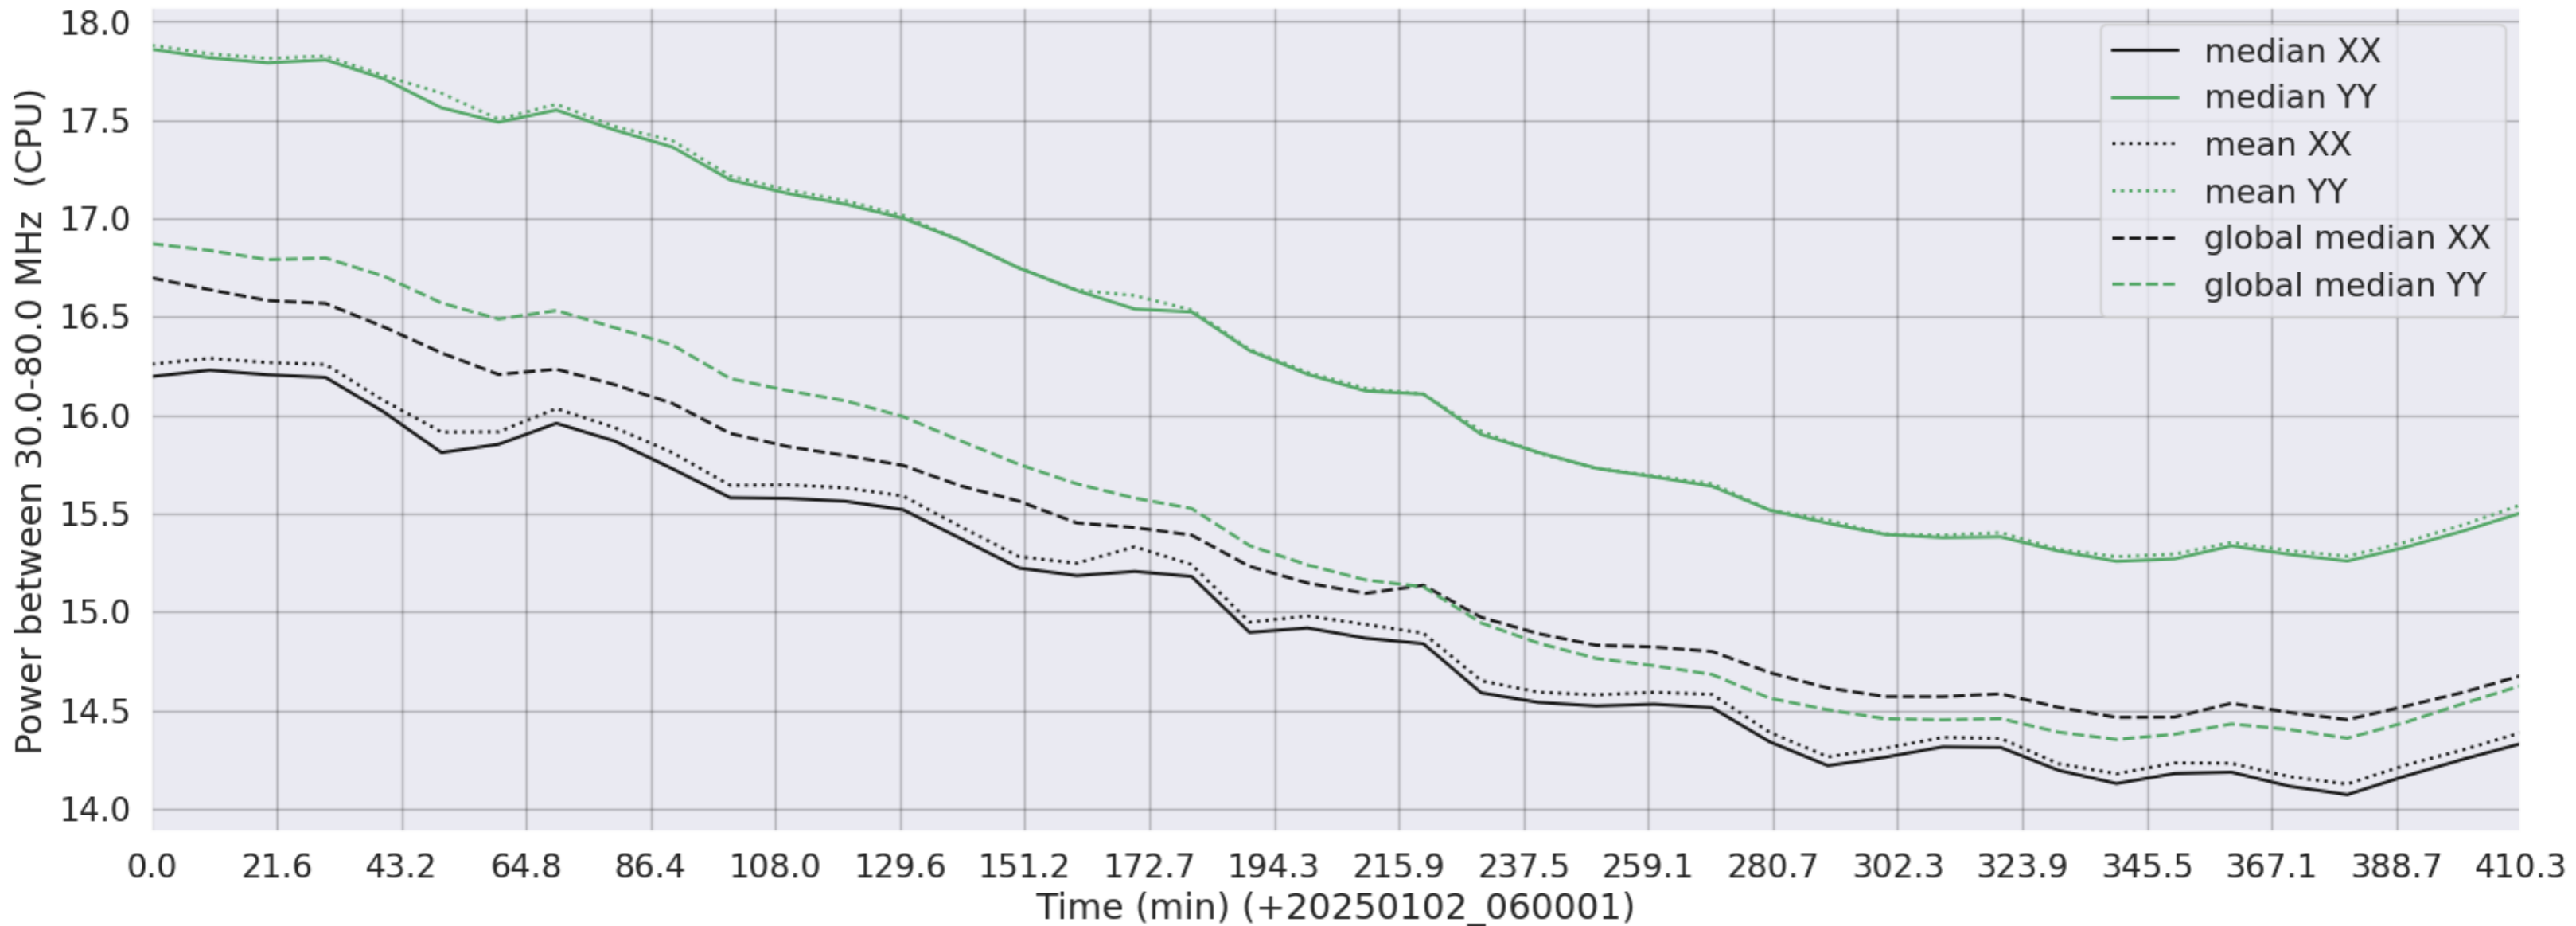

LWA104 - Correlator# 179 - XX FLAGS:Good - YY FLAGS:Good

LWA105 - Correlator# 178 - XX FLAGS:Good - YY FLAGS:Good