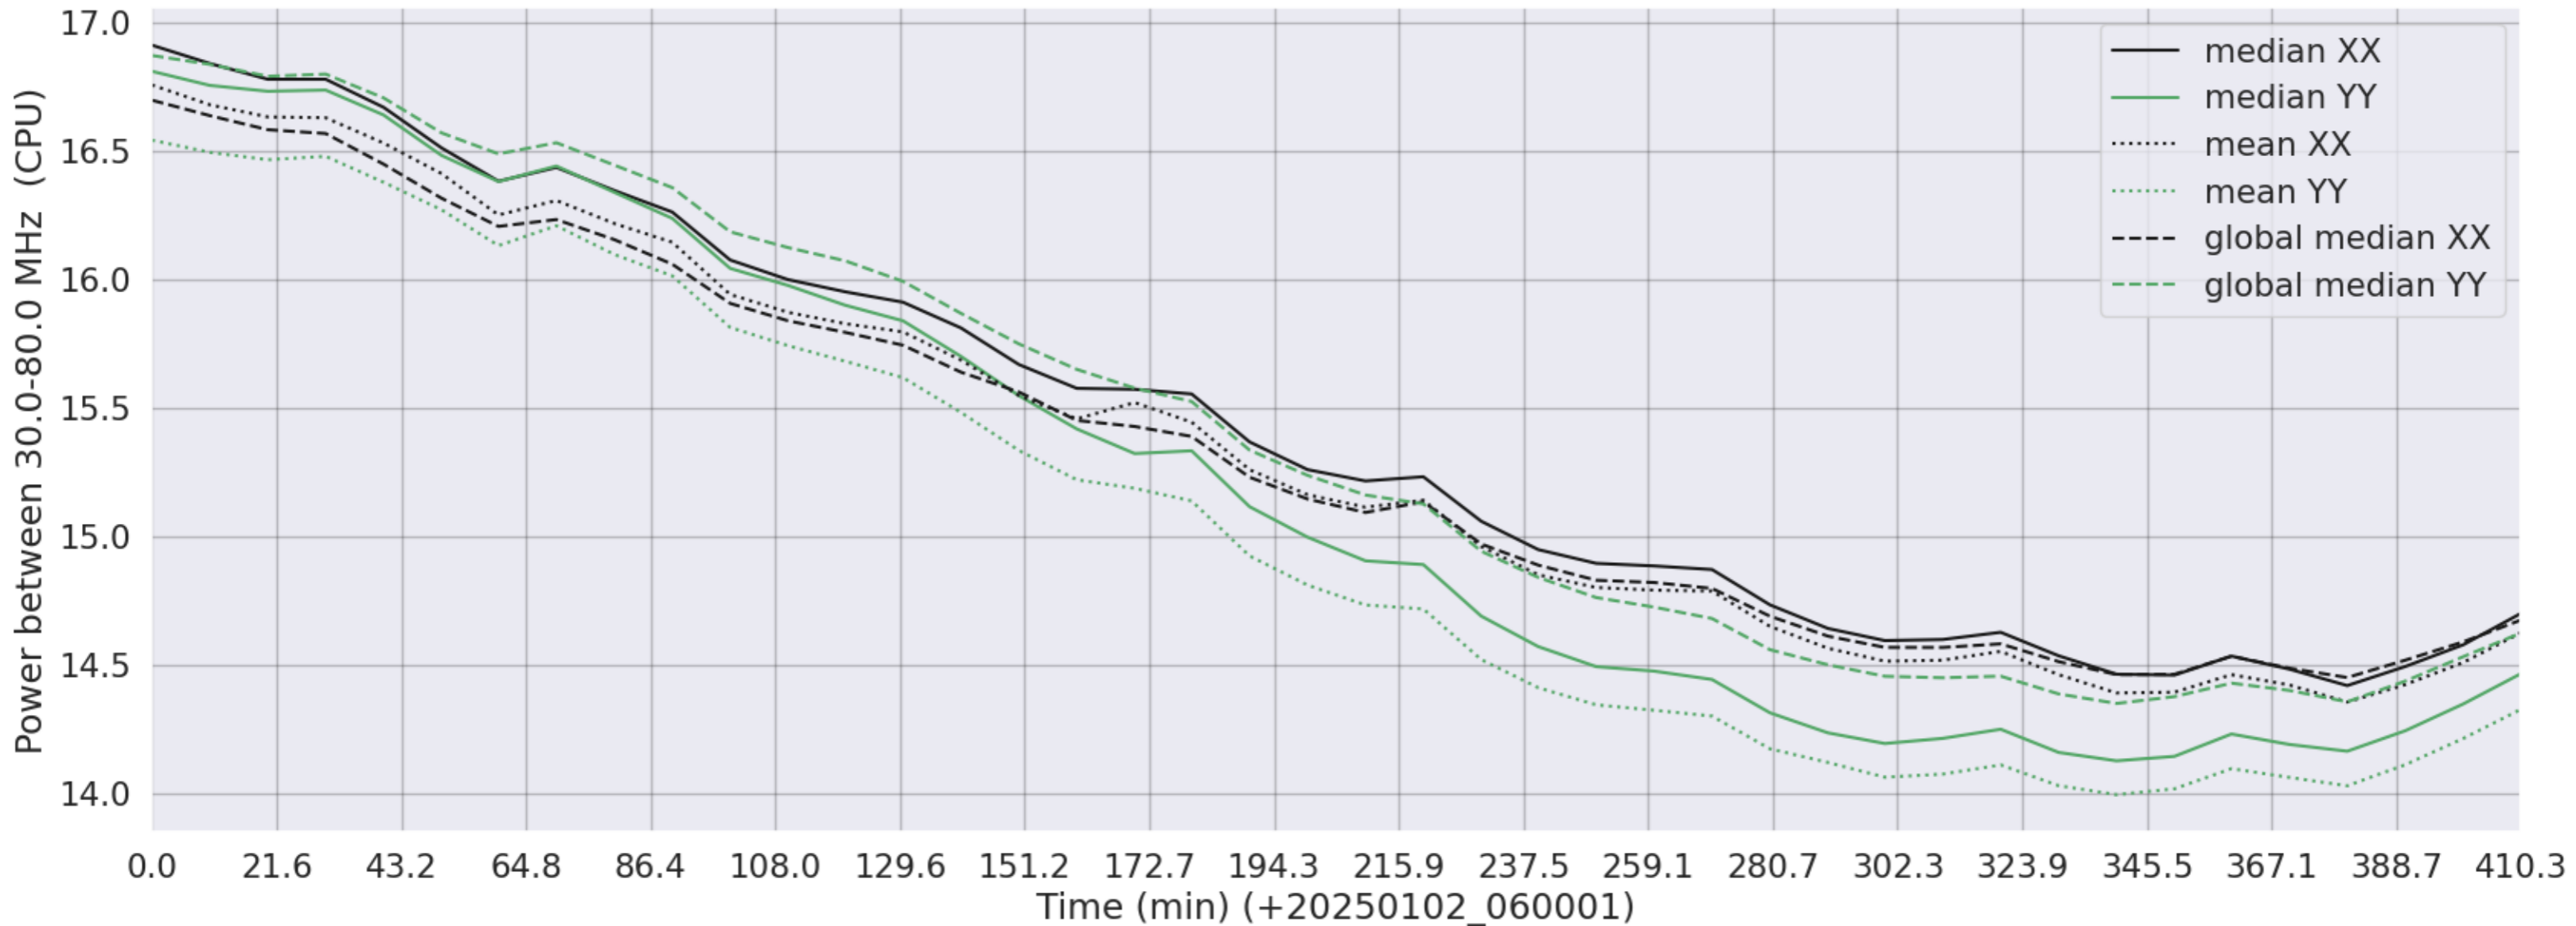

LWA187 - Correlator# 242 - XX FLAGS:Good - YY FLAGS:Good

LWA184 - Correlator# 241 - XX FLAGS:Good - YY FLAGS:Good