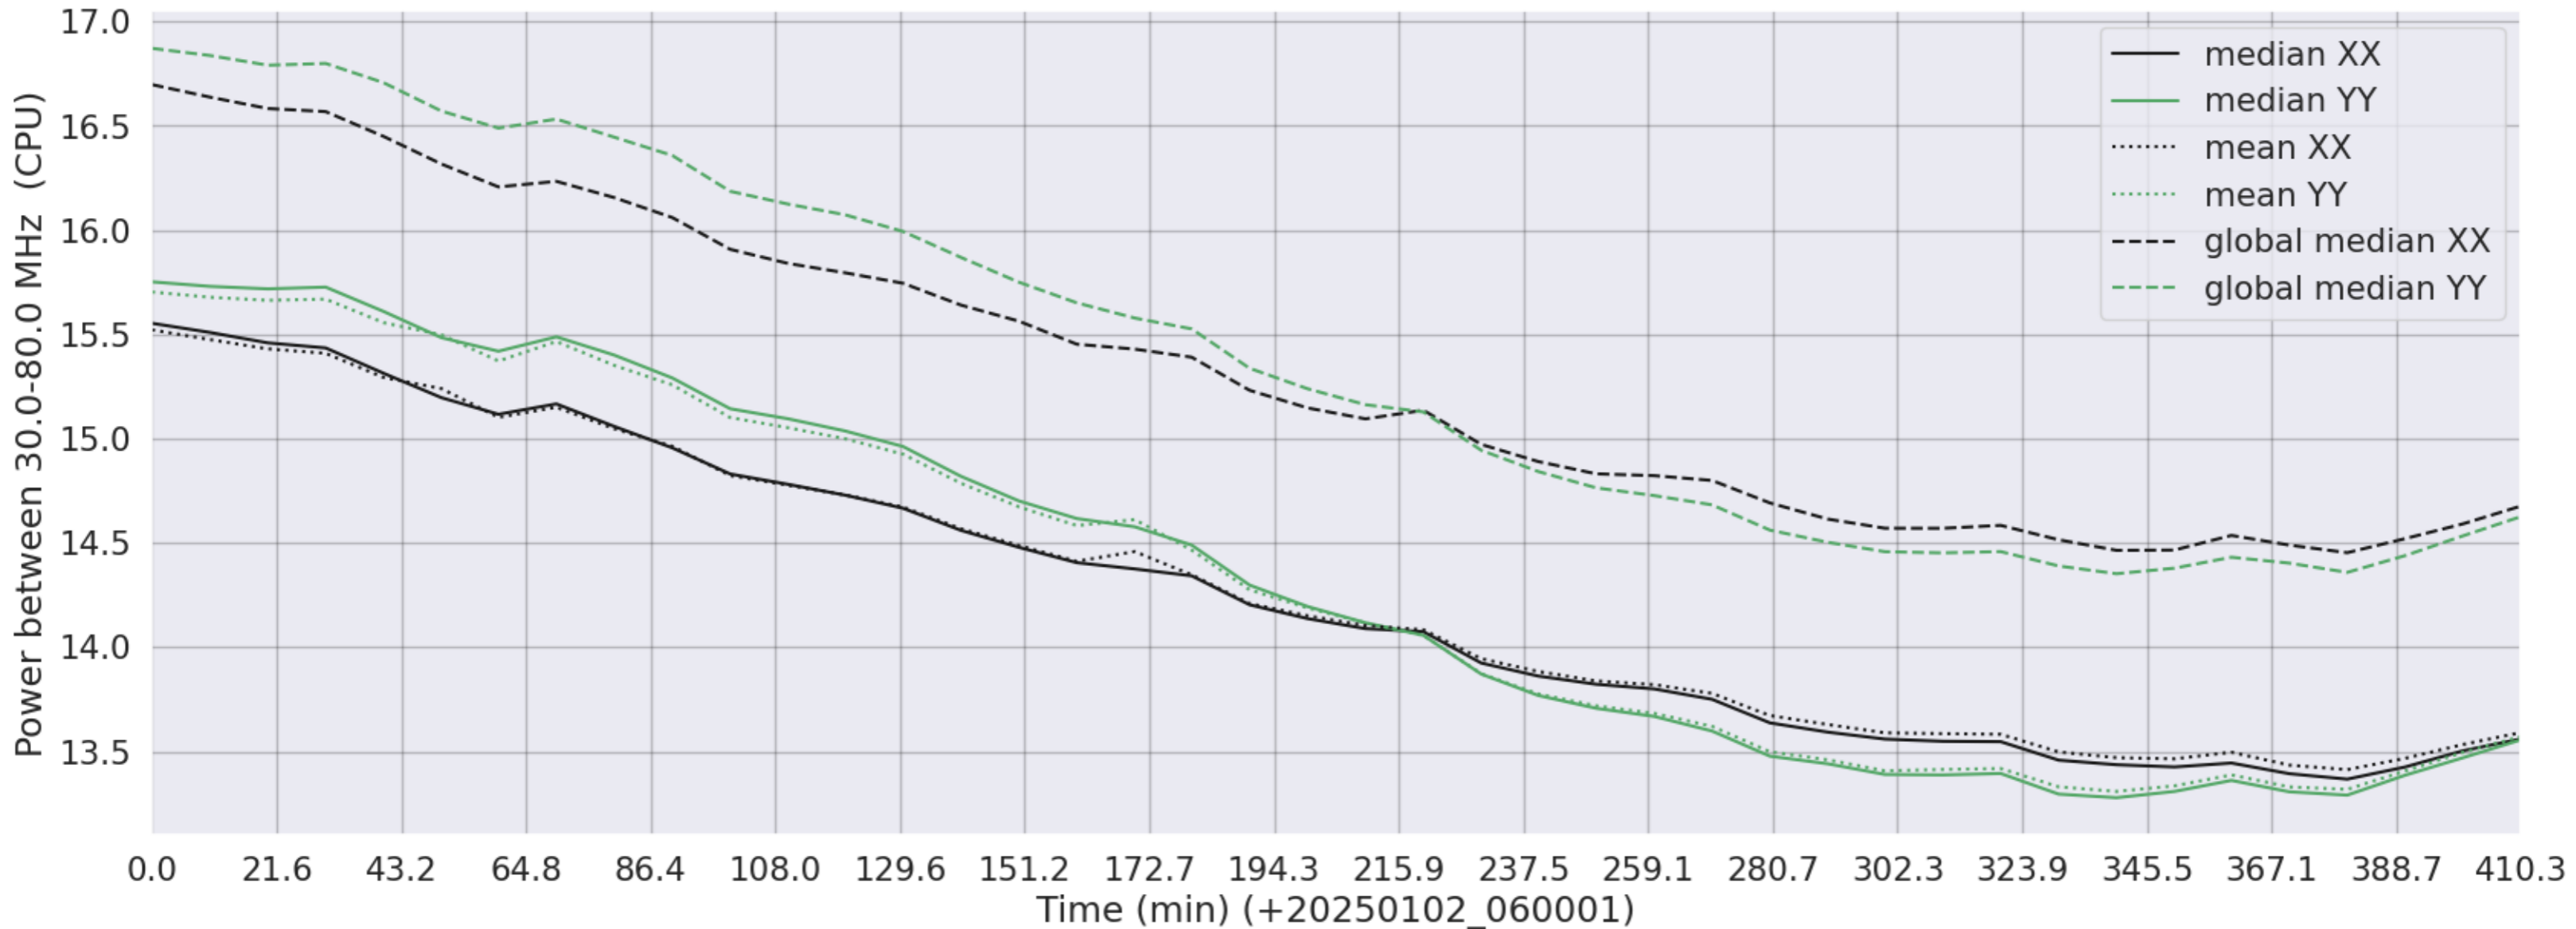

LWA211 - Correlator# 327 - XX FLAGS:Good - YY FLAGS:Good

LWA212 - Correlator# 326 - XX FLAGS:Good - YY FLAGS:Good