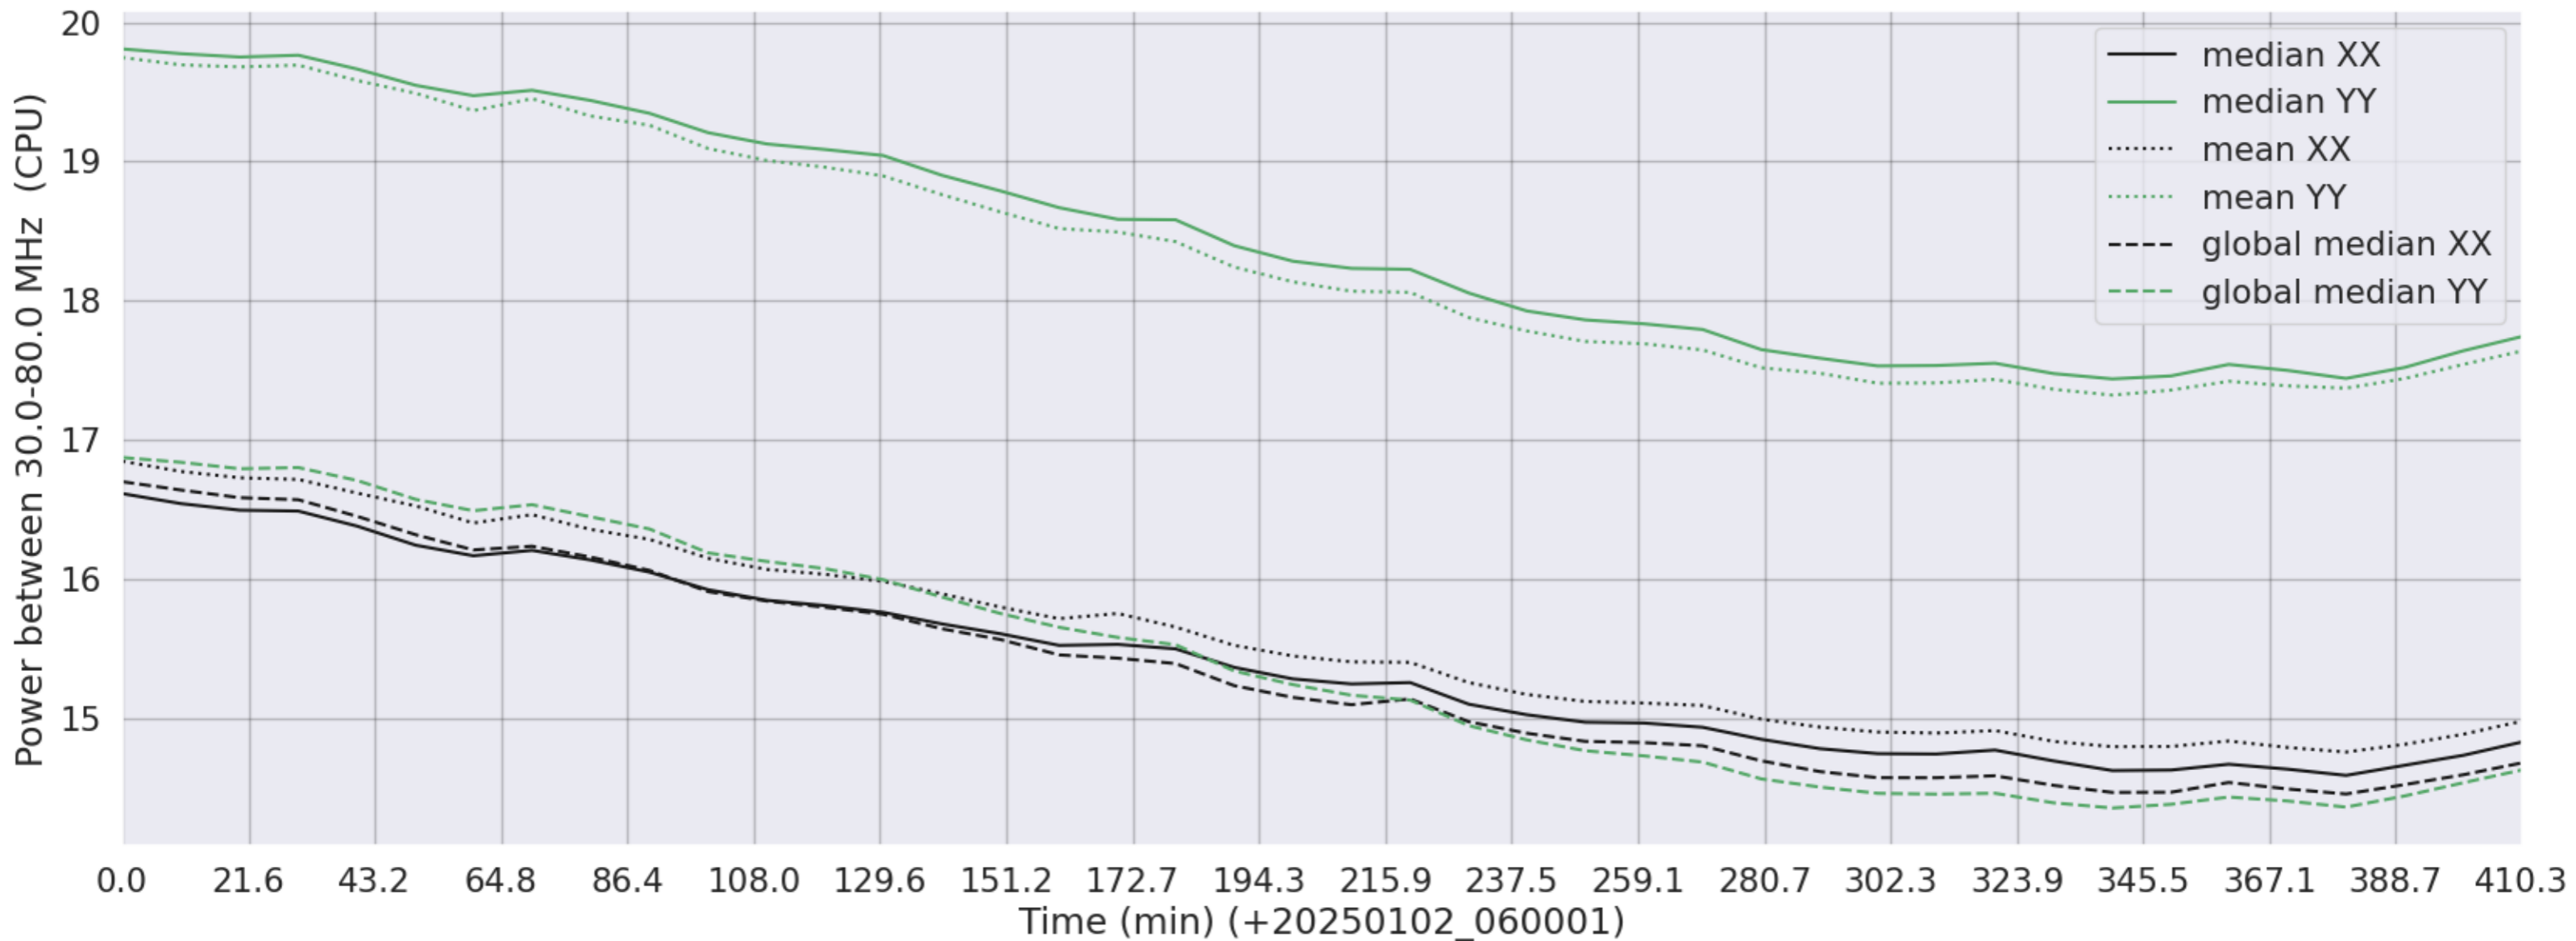

LWA264 - Correlator# 349 - XX FLAGS:Good - YY FLAGS:Good

LWA300 - Correlator# 348 - XX FLAGS:Good - YY FLAGS:Good