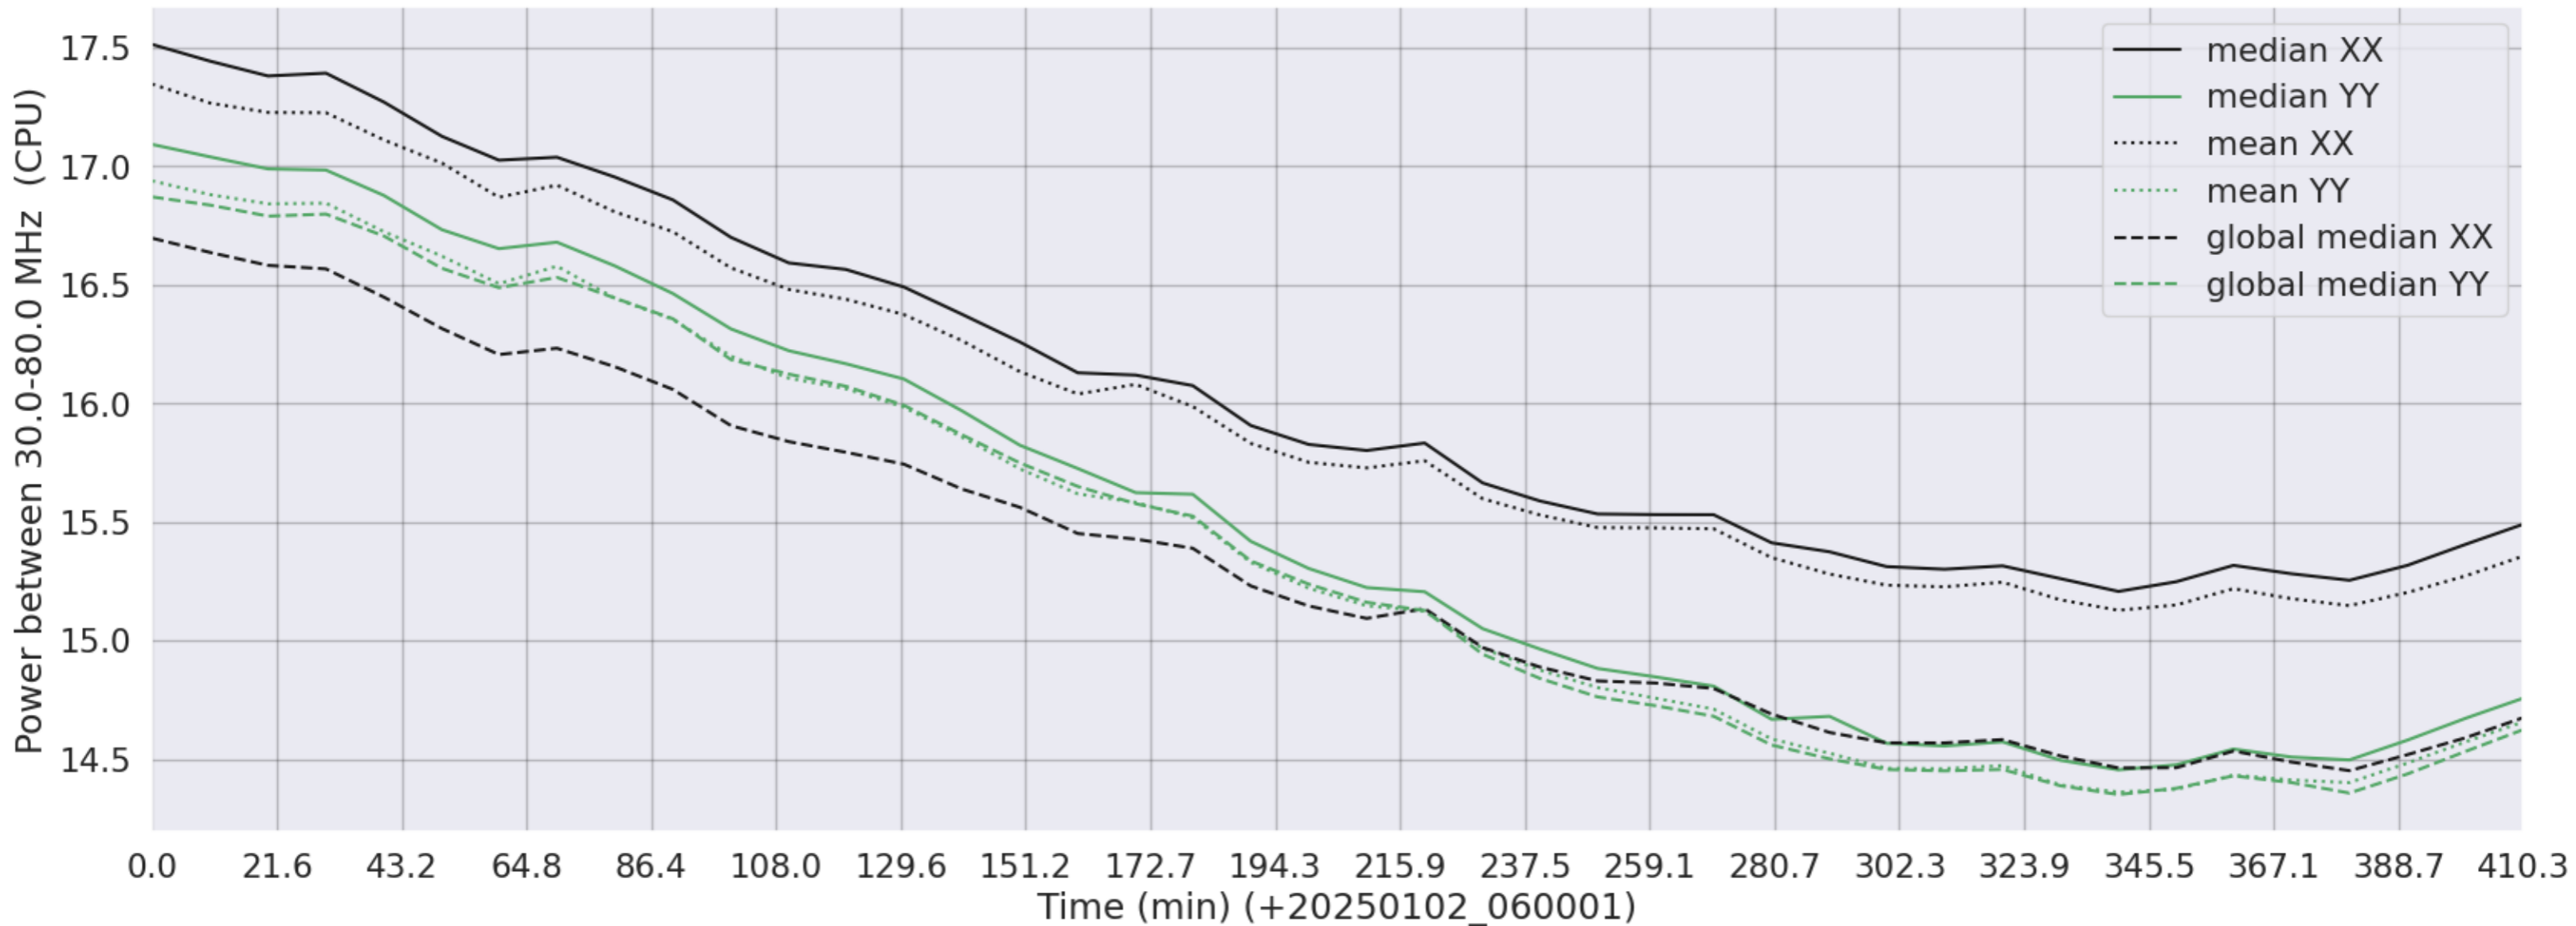

LWA262 - Correlator# 123 - XX FLAGS:Good - YY FLAGS:Good

LWA324 - Correlator# 122 - XX FLAGS:Good - YY FLAGS:Good