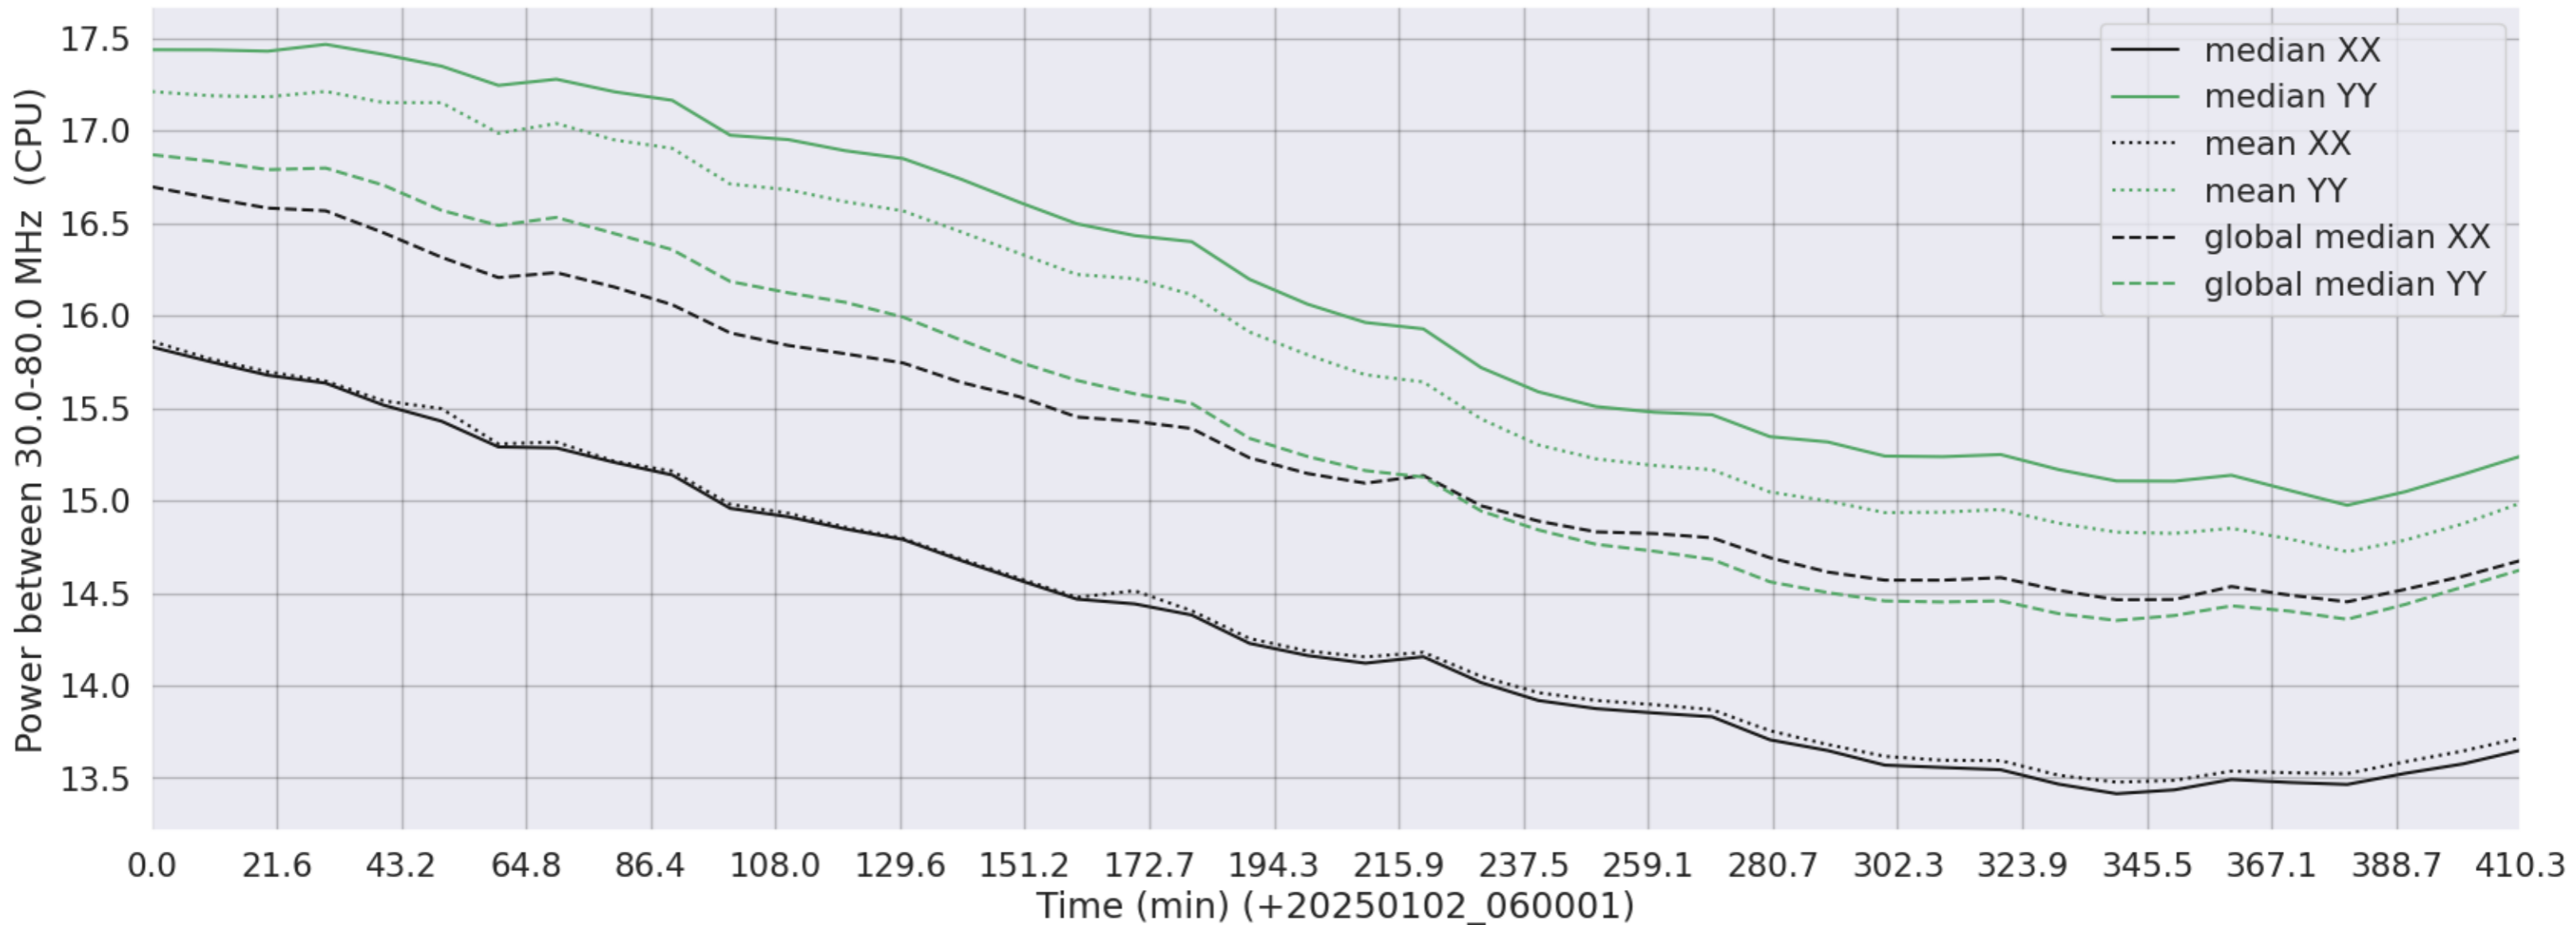

LWA295 - Correlator# 047 - XX FLAGS:Good - YY FLAGS:Good

LWA296 - Correlator# 046 - XX FLAGS:Good - YY FLAGS:Good