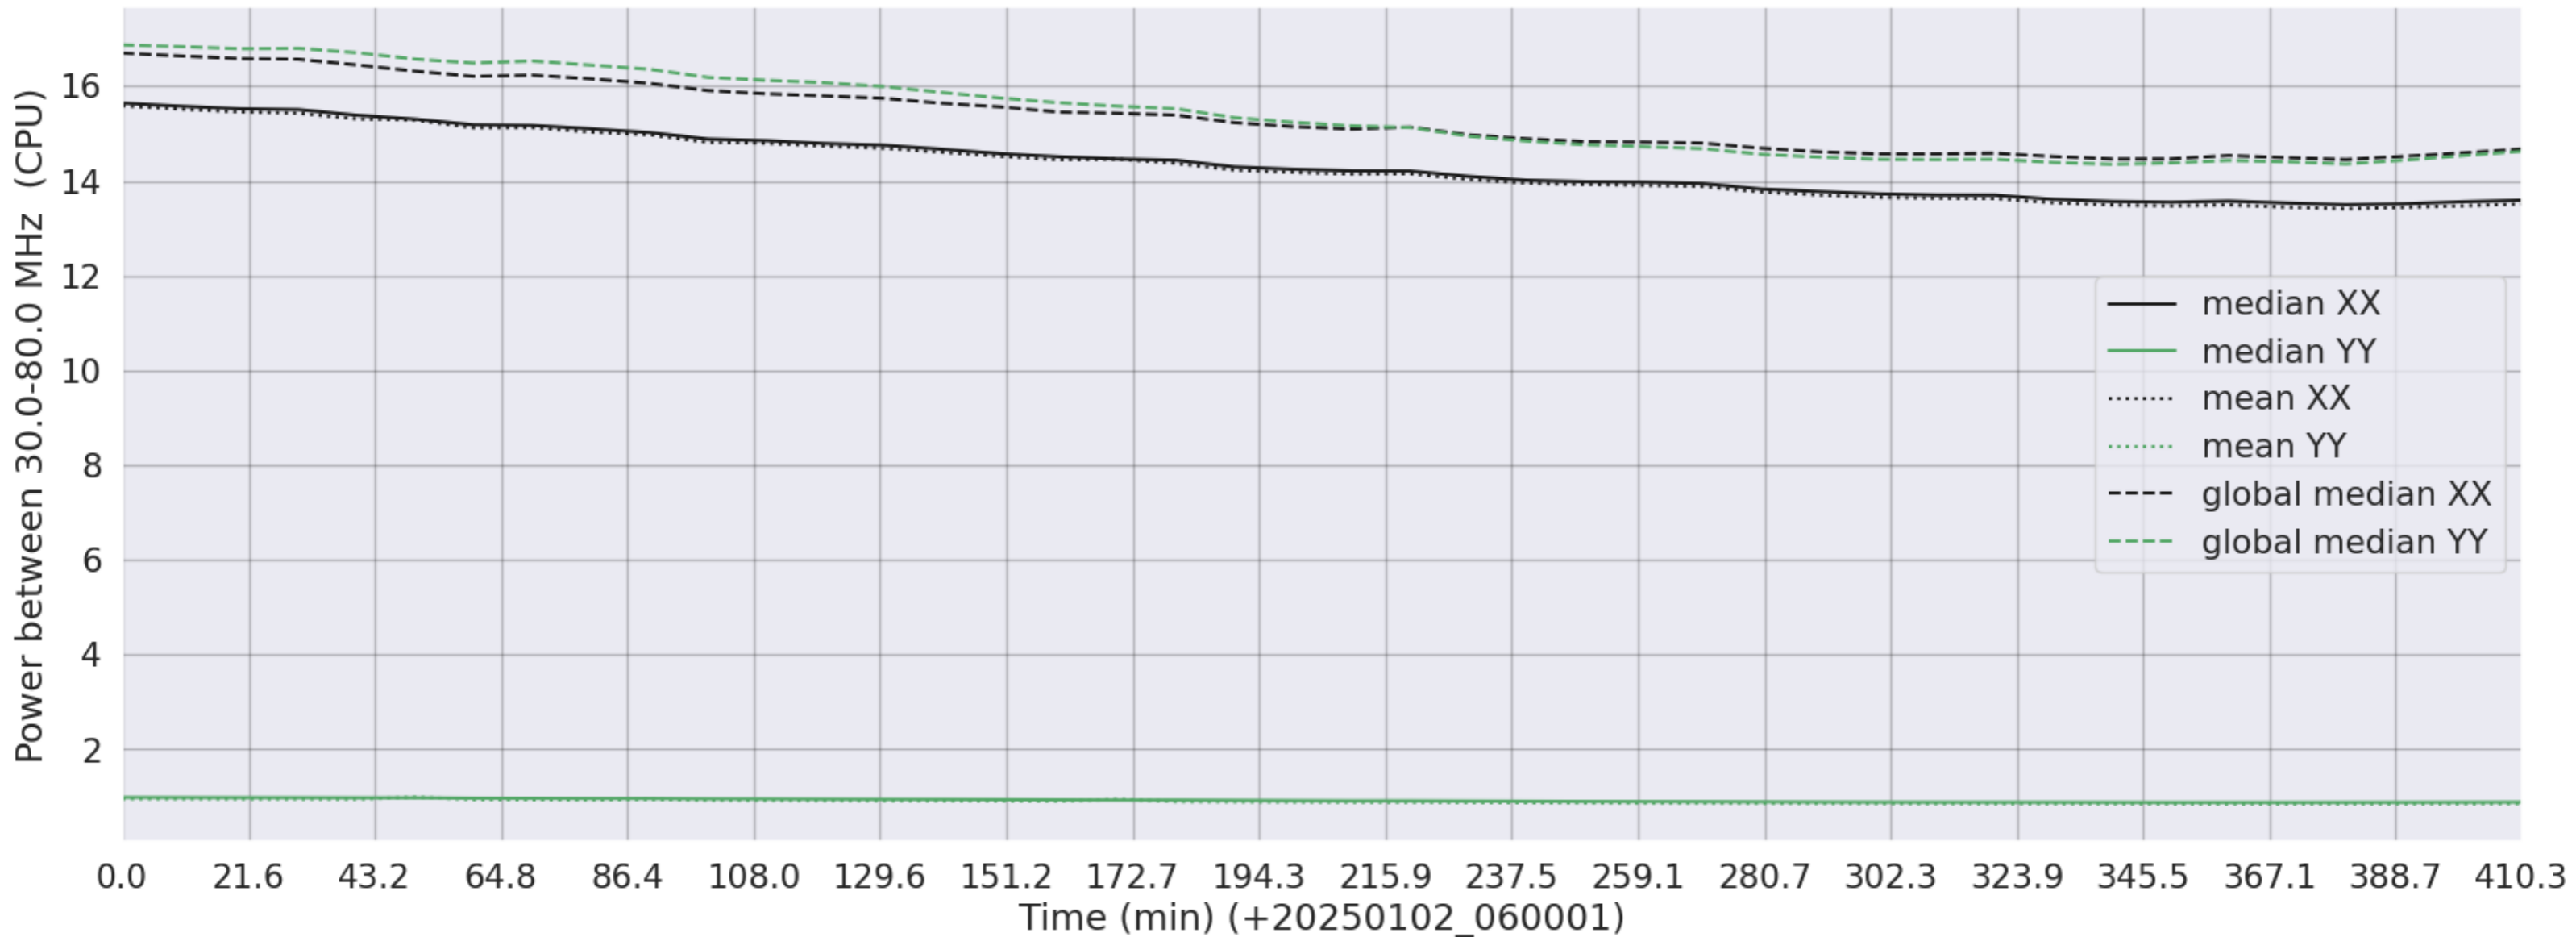

LWA288 - Correlator# 042 - XX FLAGS:Good - YY FLAGS:Good

LWA280 - Correlator# 041 - XX FLAGS:Good - YY FLAGS:LowPower