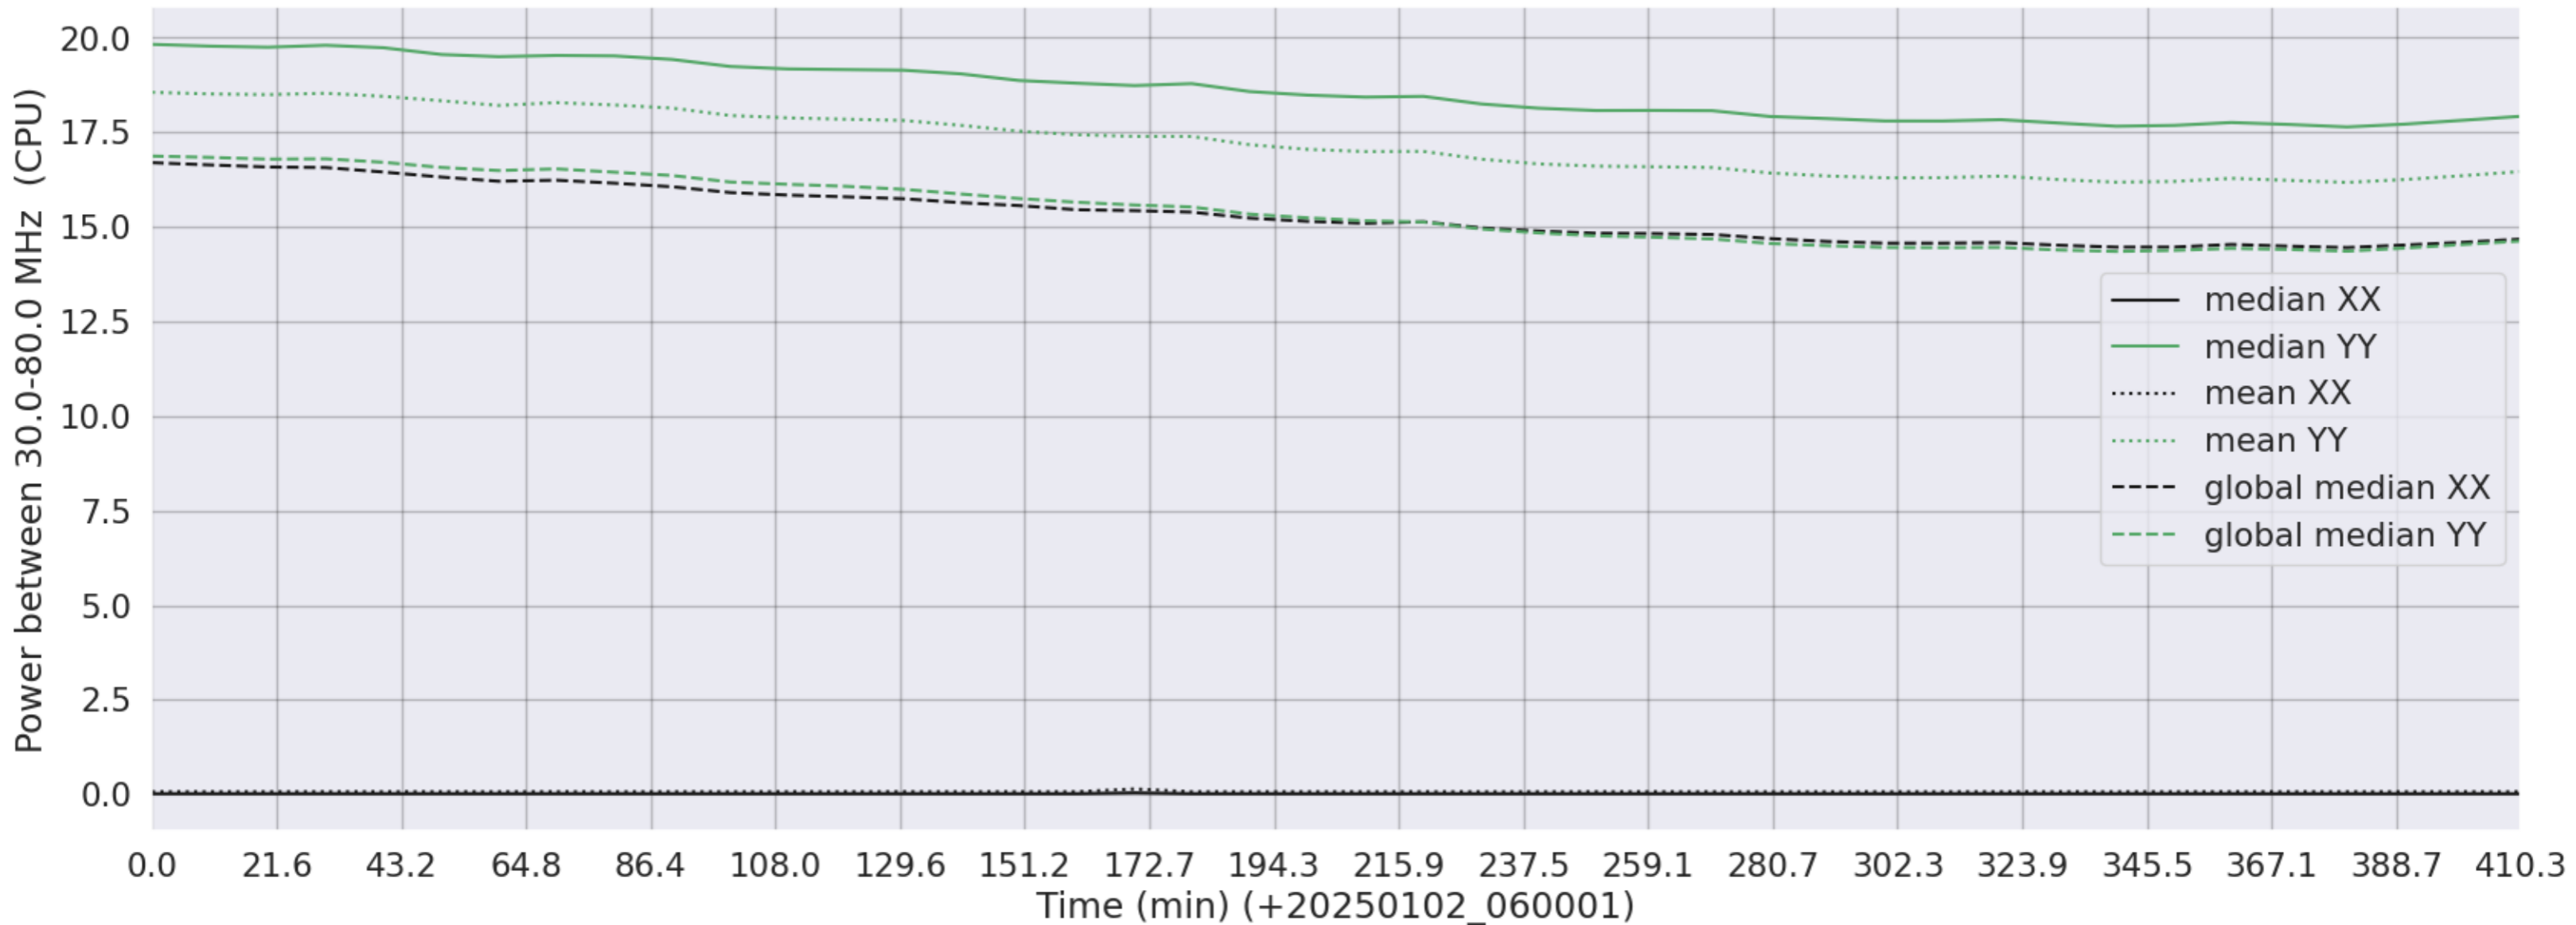

LWA228 - Correlator# 302 - XX FLAGS:Good - YY FLAGS:Good

LWA209 - Correlator# 301 - XX FLAGS:LowPower - YY FLAGS:Good