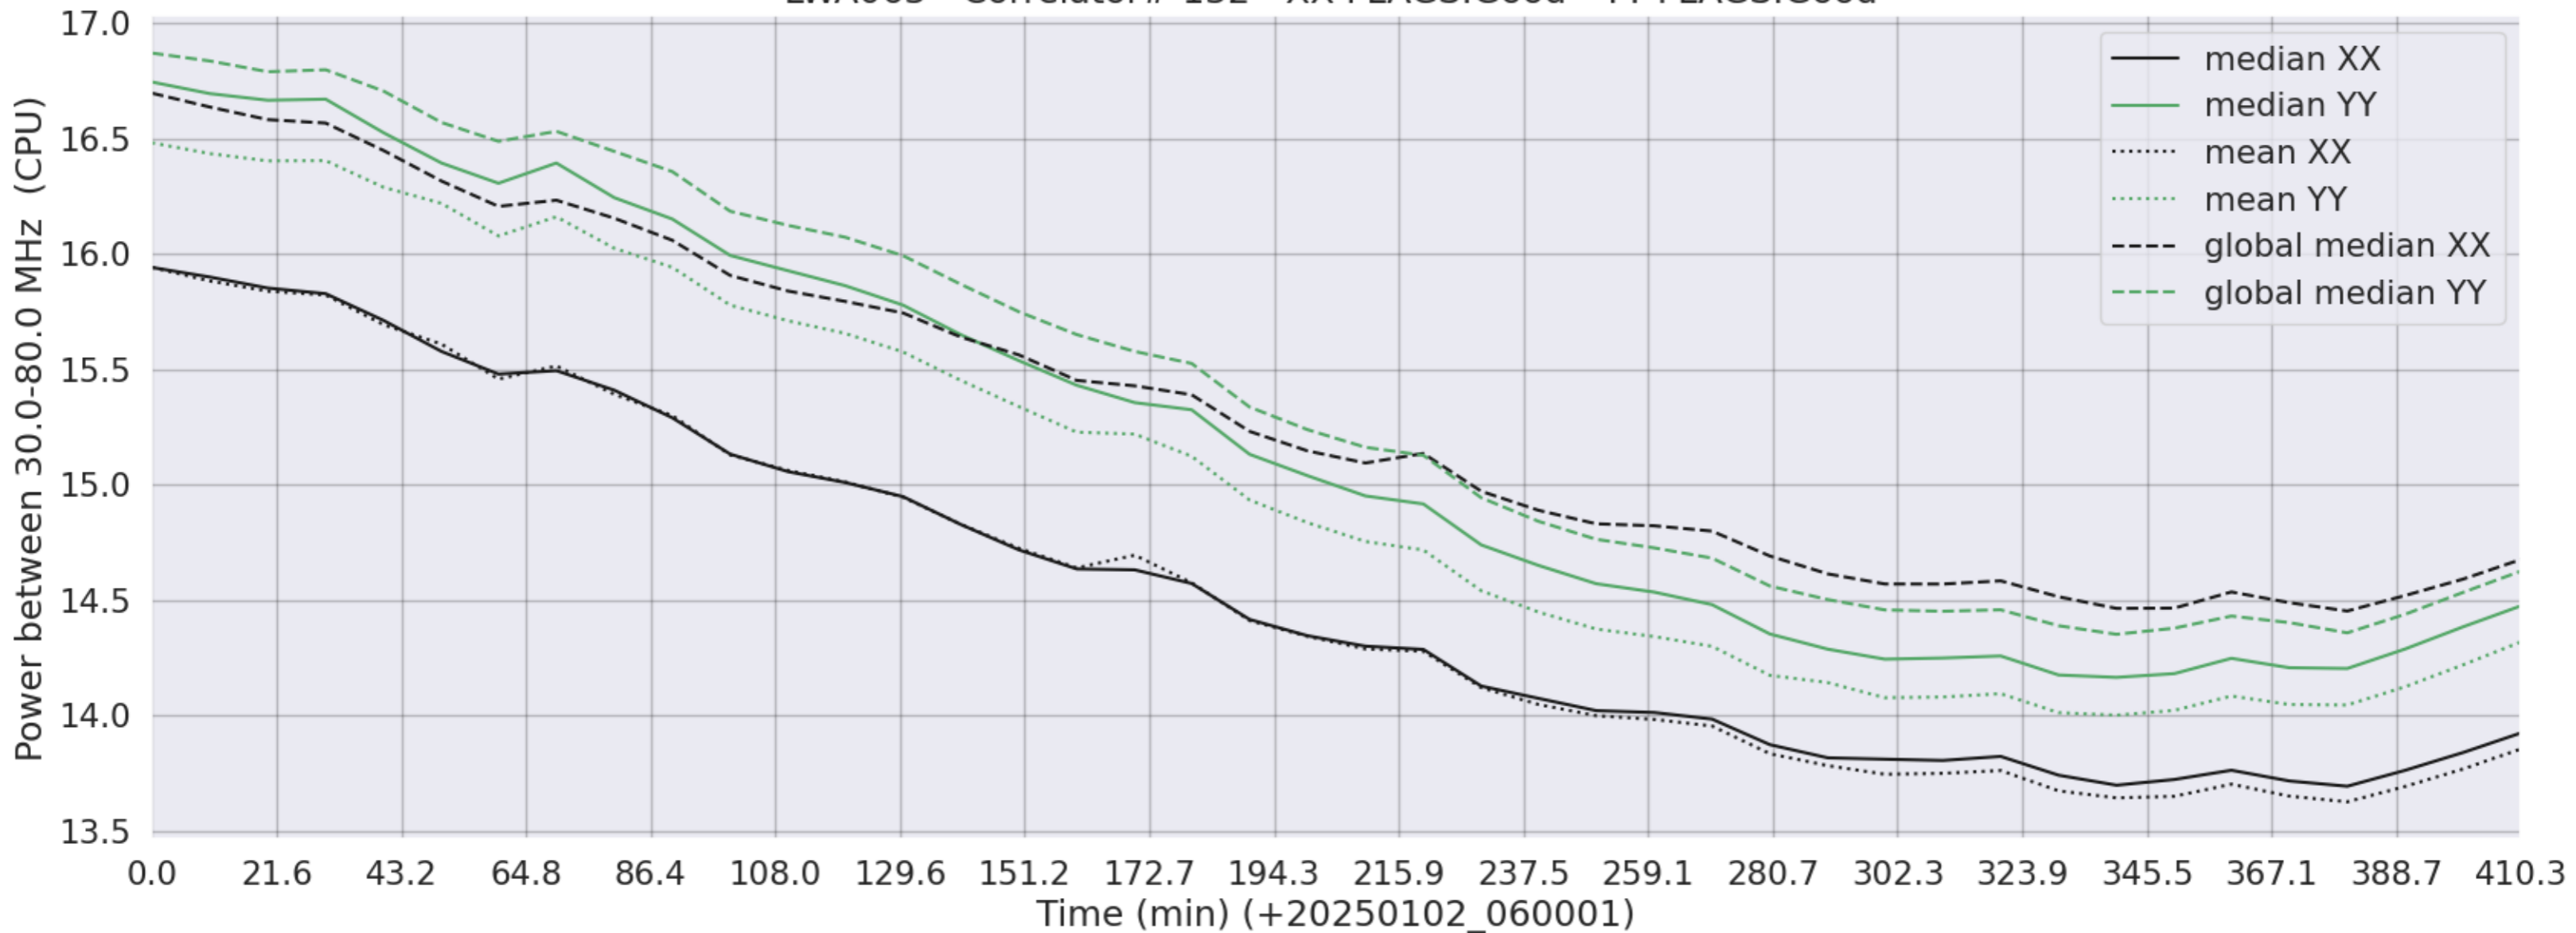

LWA060 - Correlator# 133 - XX FLAGS:Good - YY FLAGS:Good

LWA063 - Correlator# 132 - XX FLAGS:Good - YY FLAGS:Good