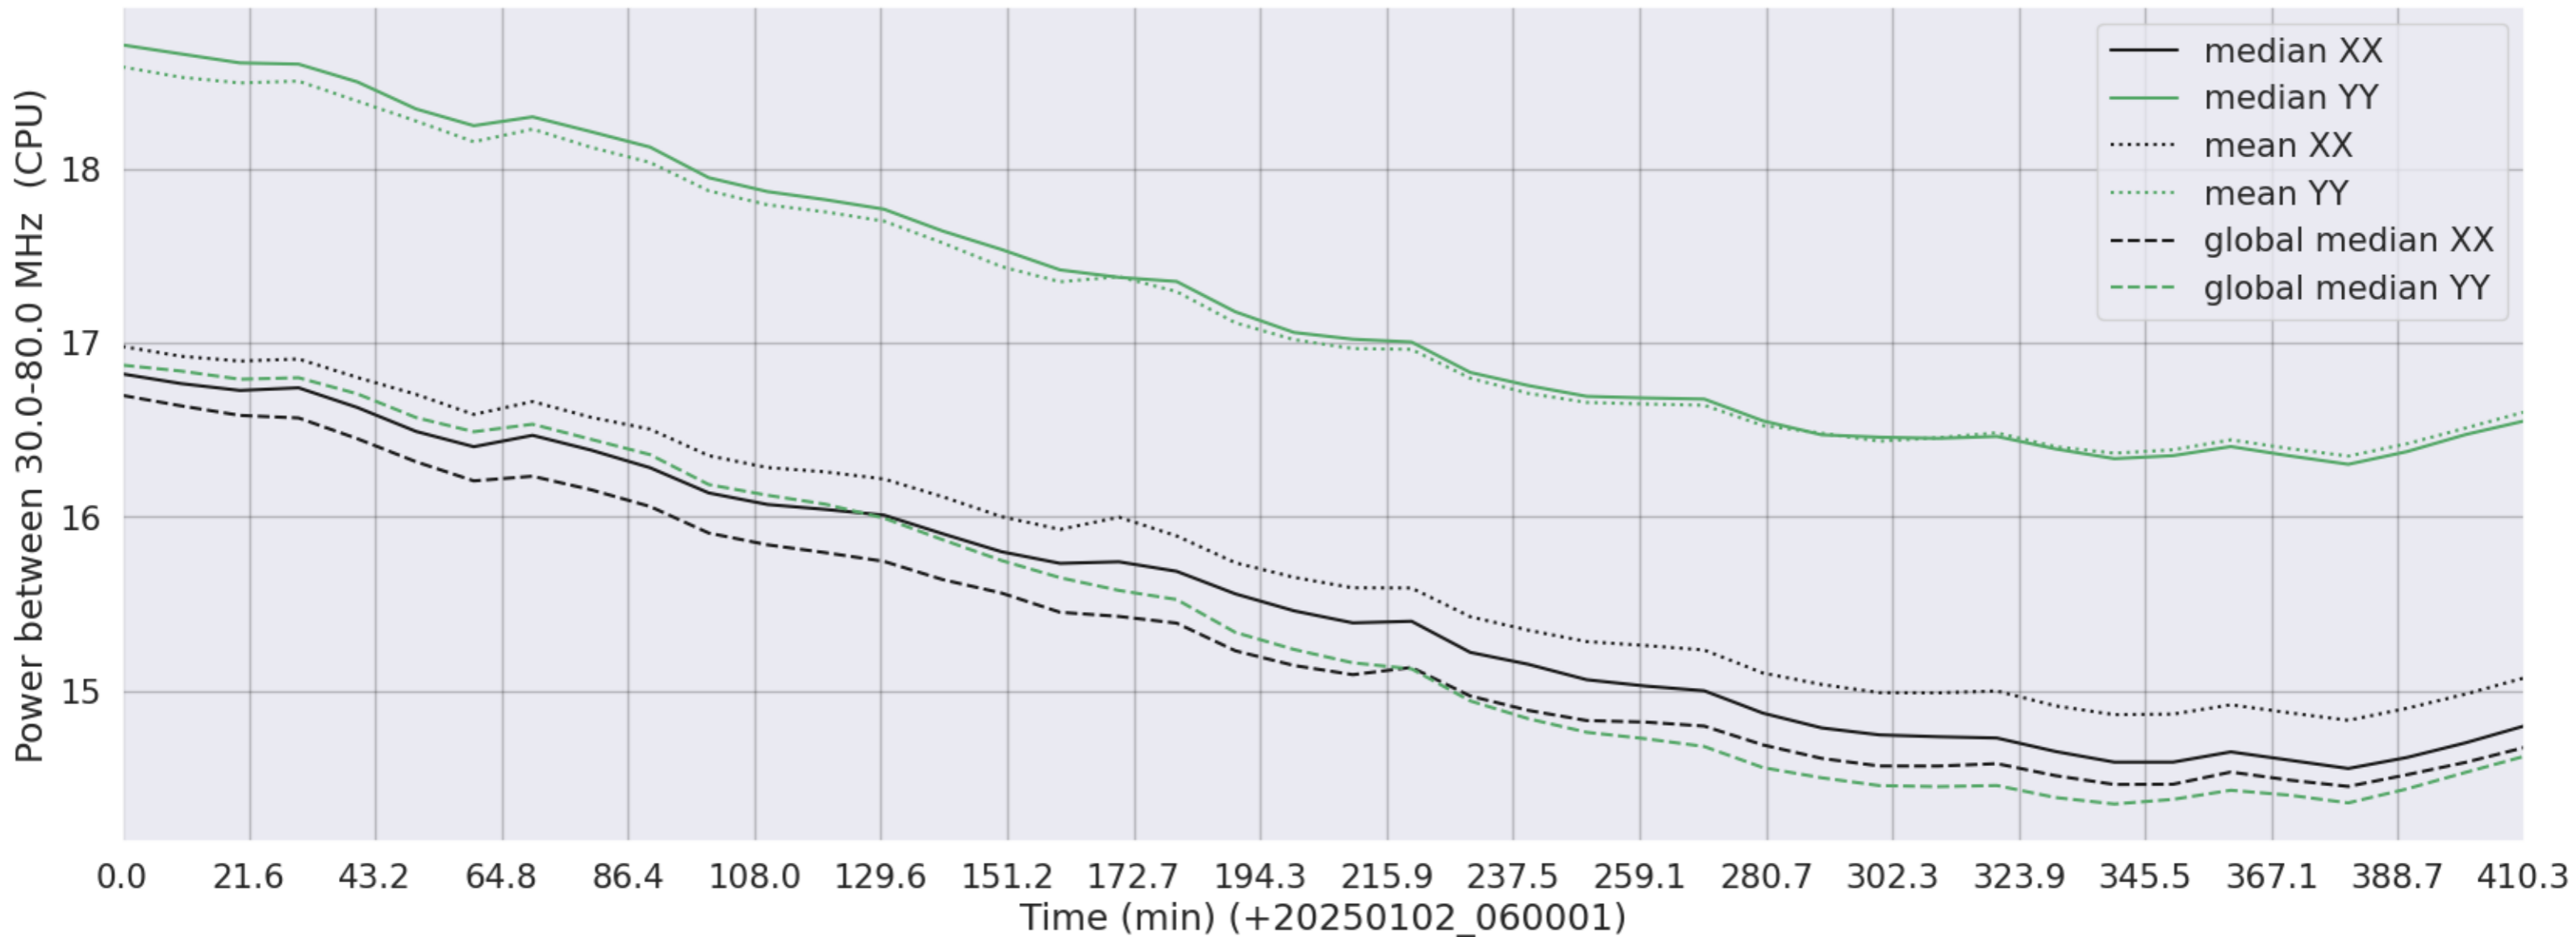

LWA139 - Correlator# 187 - XX FLAGS:Good - YY FLAGS:BadSpecShape

LWA252 - Correlator# 186 - XX FLAGS:Good - YY FLAGS:Good