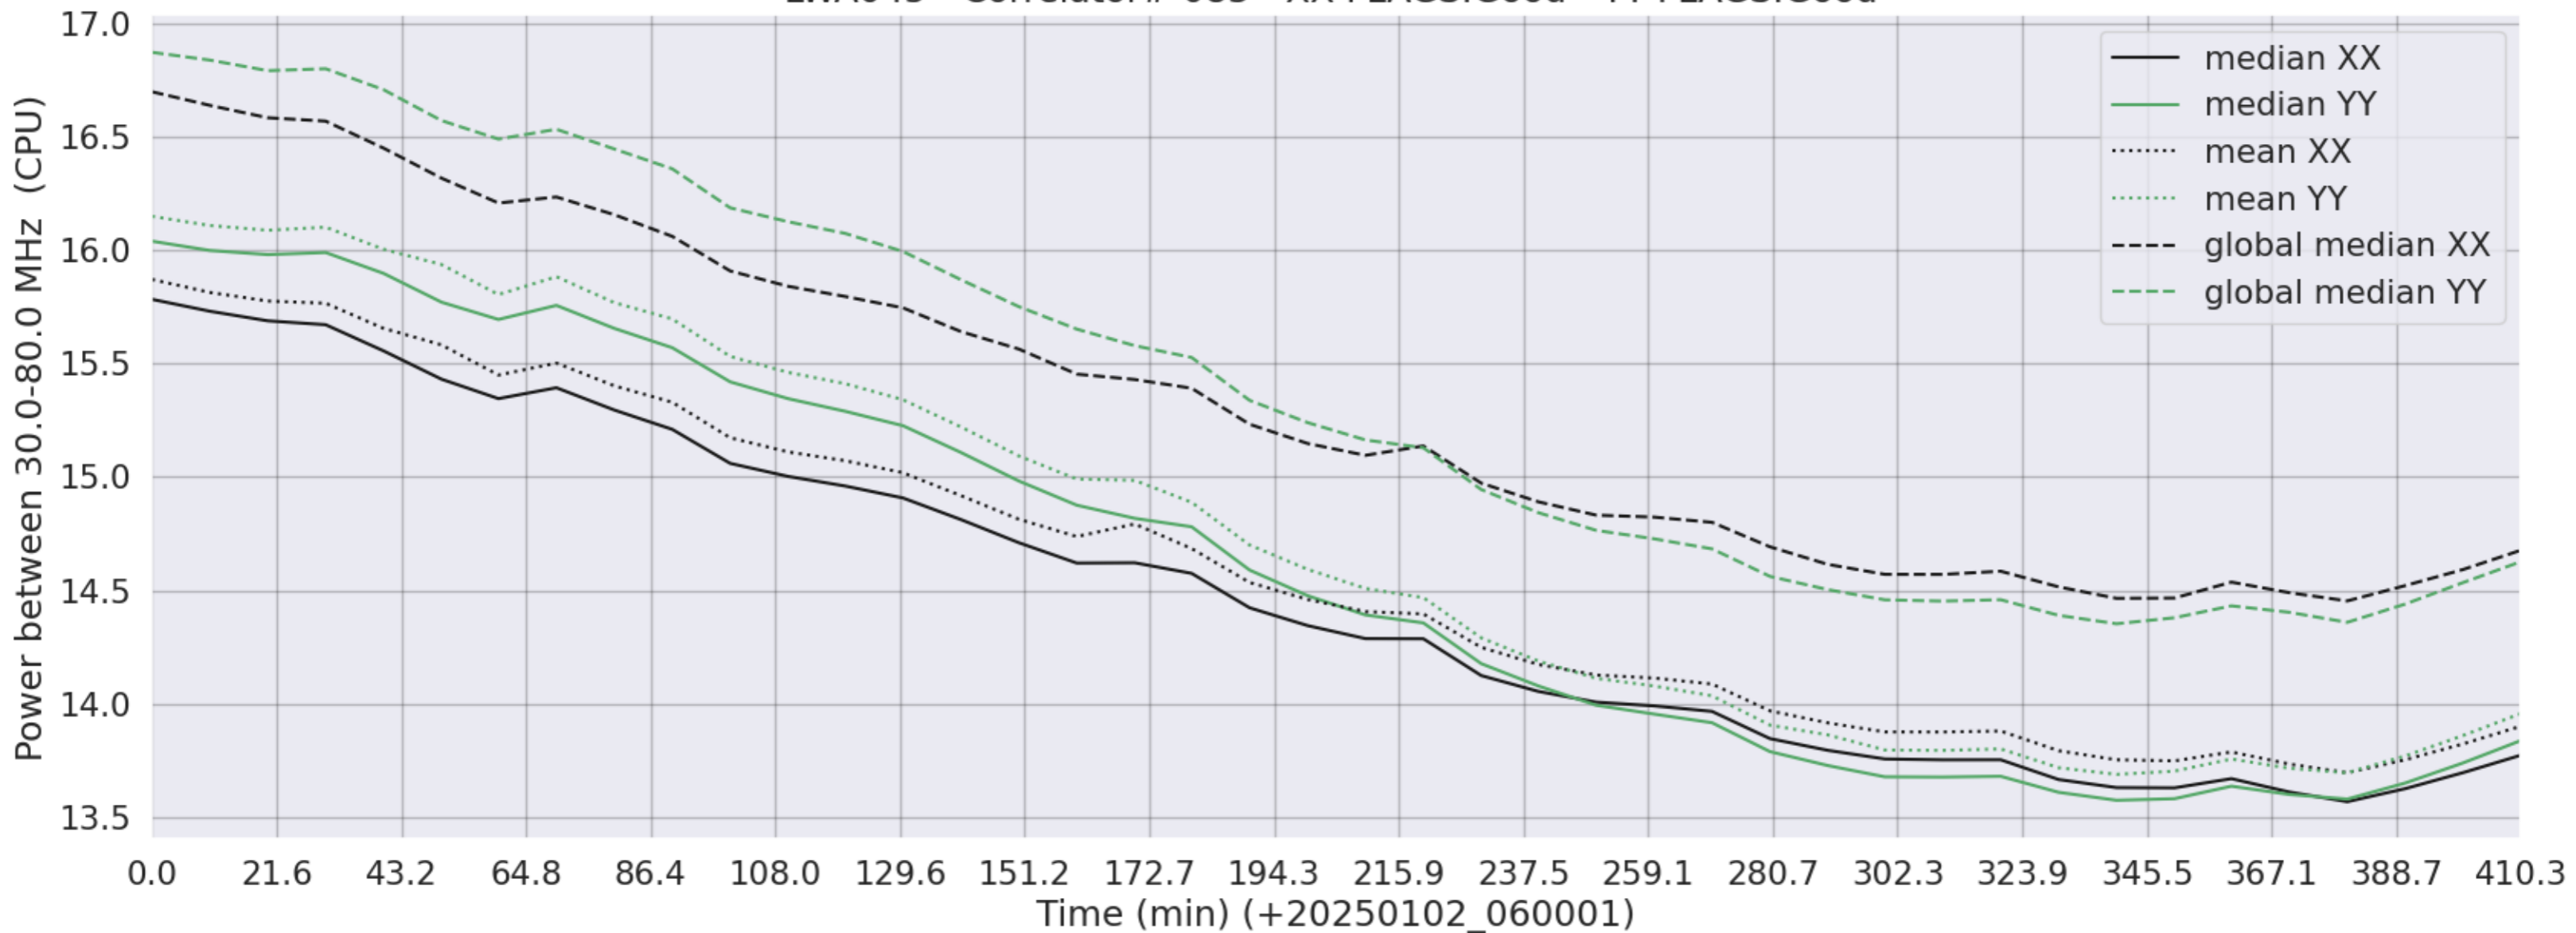

LWA044 - Correlator# 080 - XX FLAGS:Good - YY FLAGS:Good

LWA043 - Correlator# 081 - XX FLAGS:Good - YY FLAGS:Good

LWA046 - Correlator# 082 - XX FLAGS:Good - YY FLAGS:Good

LWA045 - Correlator# 083 - XX FLAGS:Good - YY FLAGS:Good