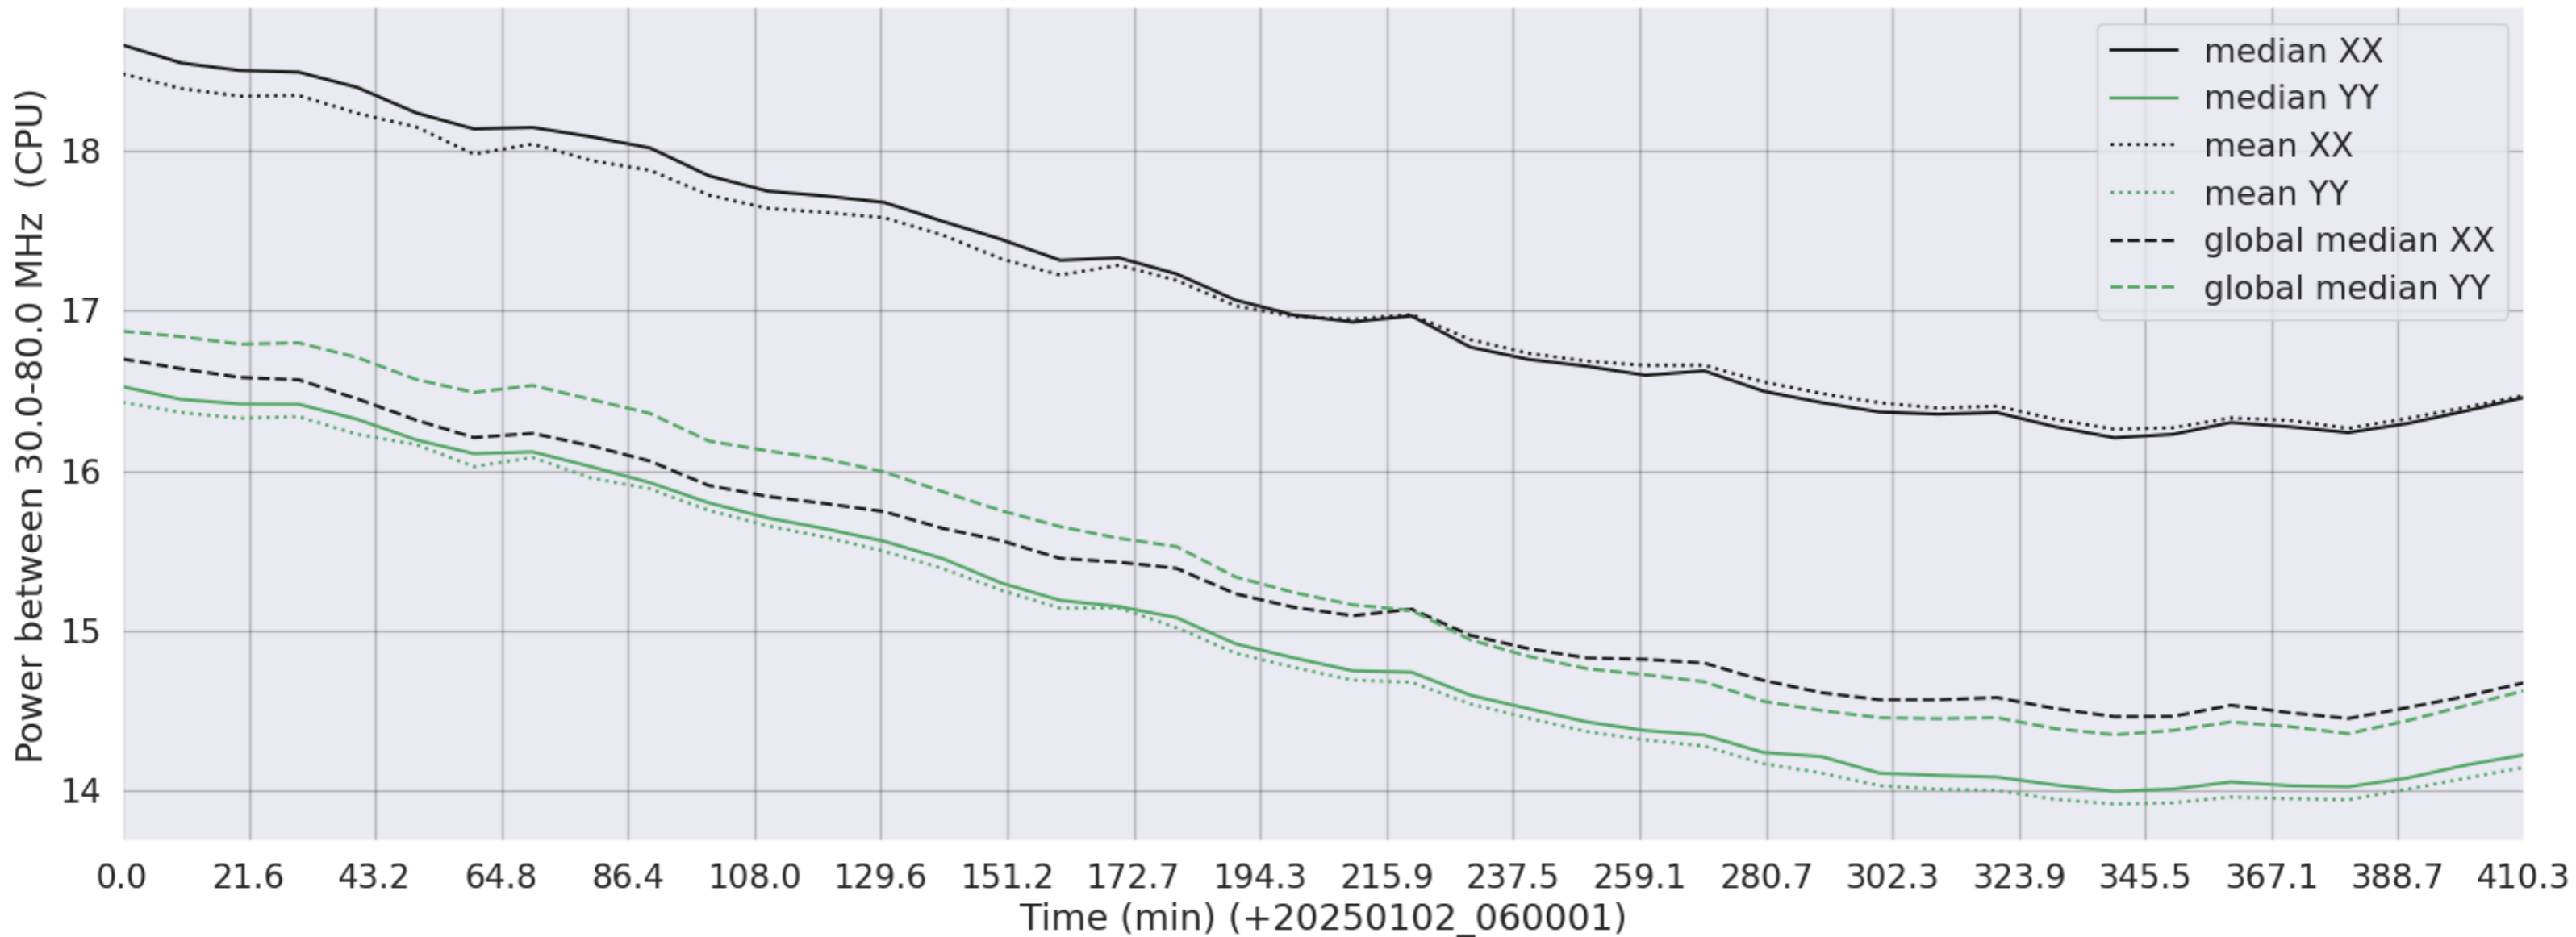

LWA338 - Correlator# 024 - XX FLAGS:Good - YY FLAGS:Good

LWA332 - Correlator# 025 - XX FLAGS:Good - YY FLAGS:Good

LWA340 - Correlator# 026 - XX FLAGS:Good - YY FLAGS:Good

LWA339 - Correlator# 027 - XX FLAGS:Good - YY FLAGS:Good