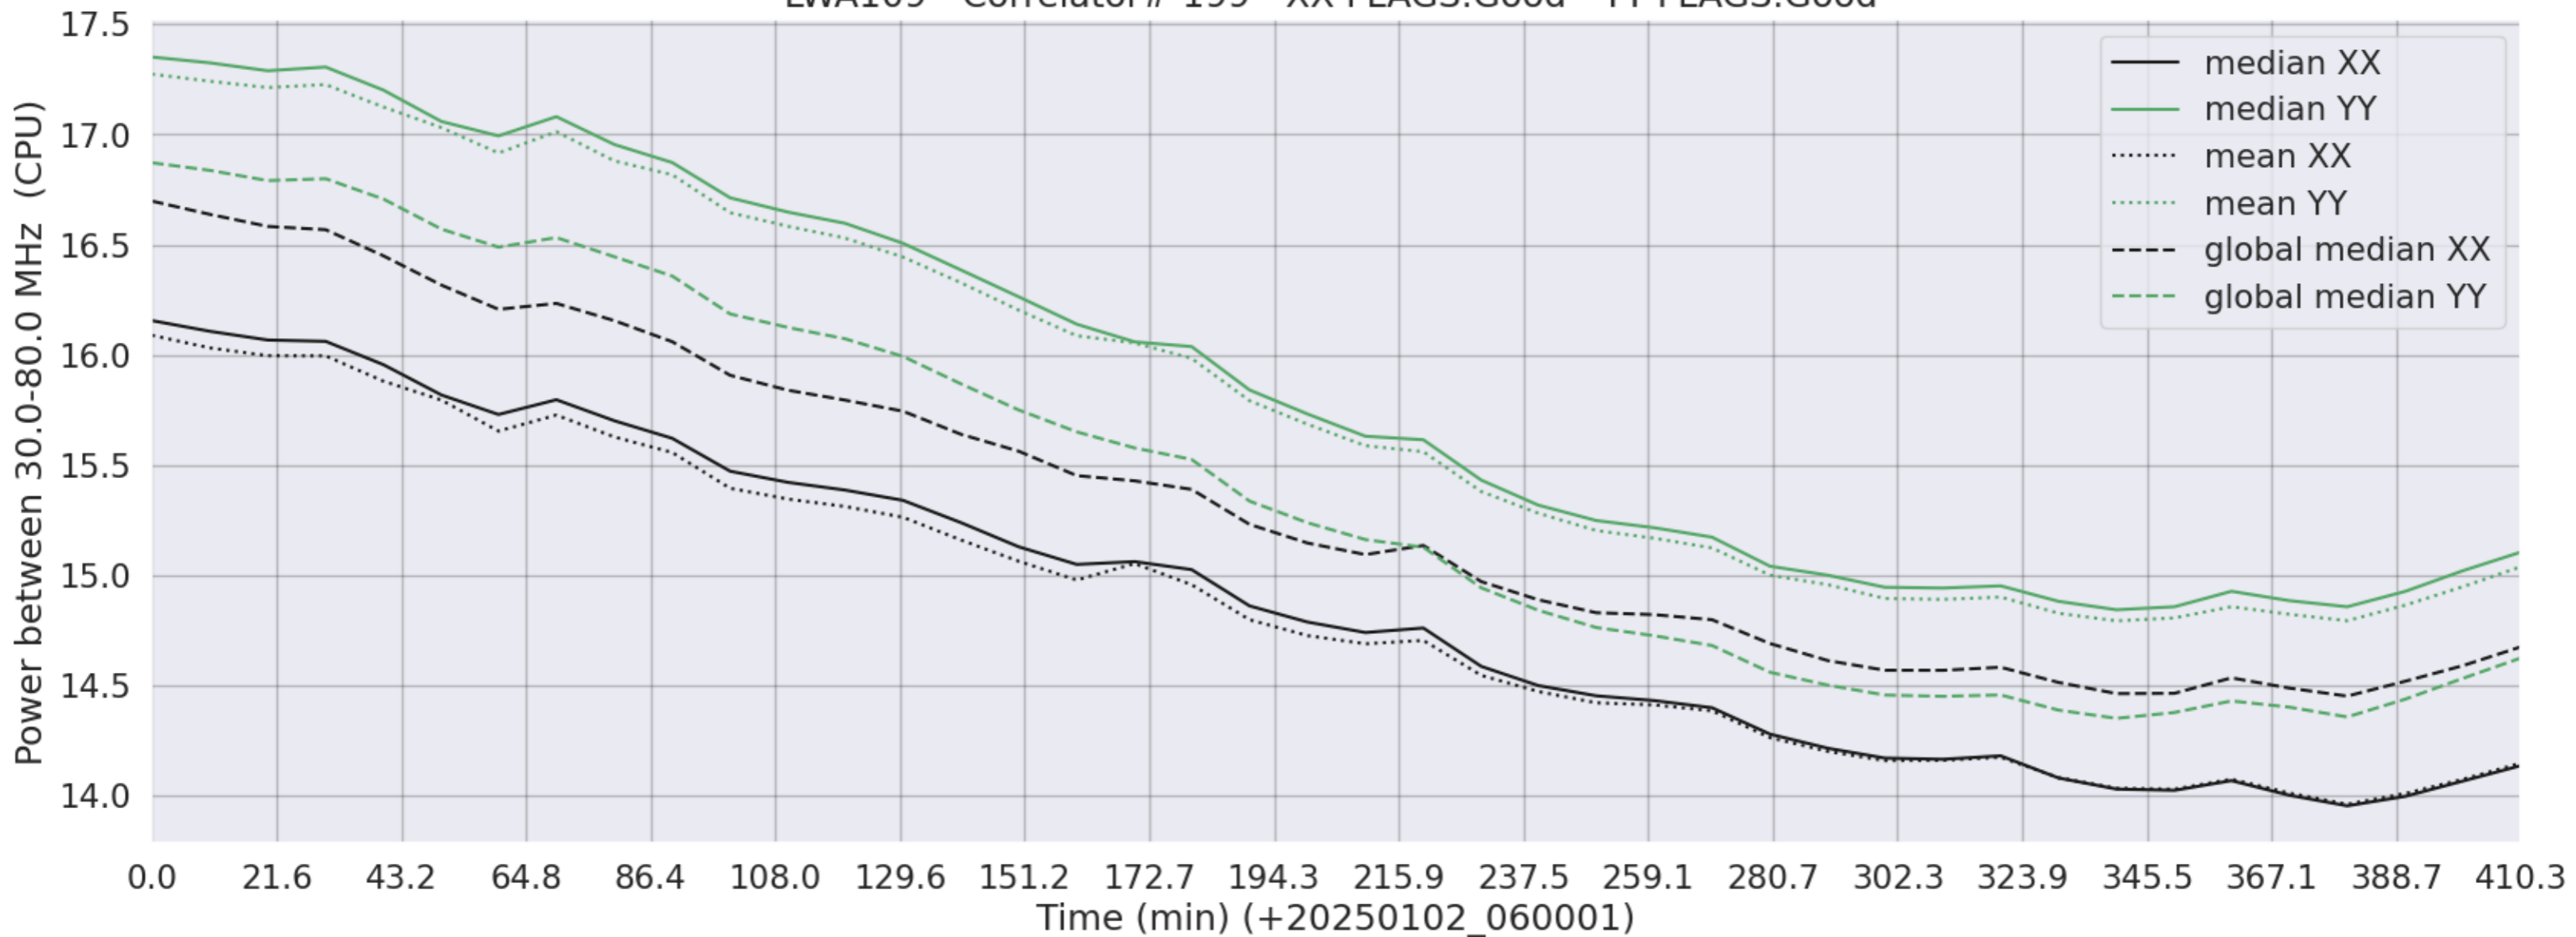

LWA108 - Correlator# 196 - XX FLAGS:Good - YY FLAGS:Good

LWA107 - Correlator# 197 - XX FLAGS:Good - YY FLAGS:BadSpecShape

LWA110 - Correlator# 198 - XX FLAGS:LowPower - YY FLAGS:Good

LWA109 - Correlator# 199 - XX FLAGS:Good - YY FLAGS:Good