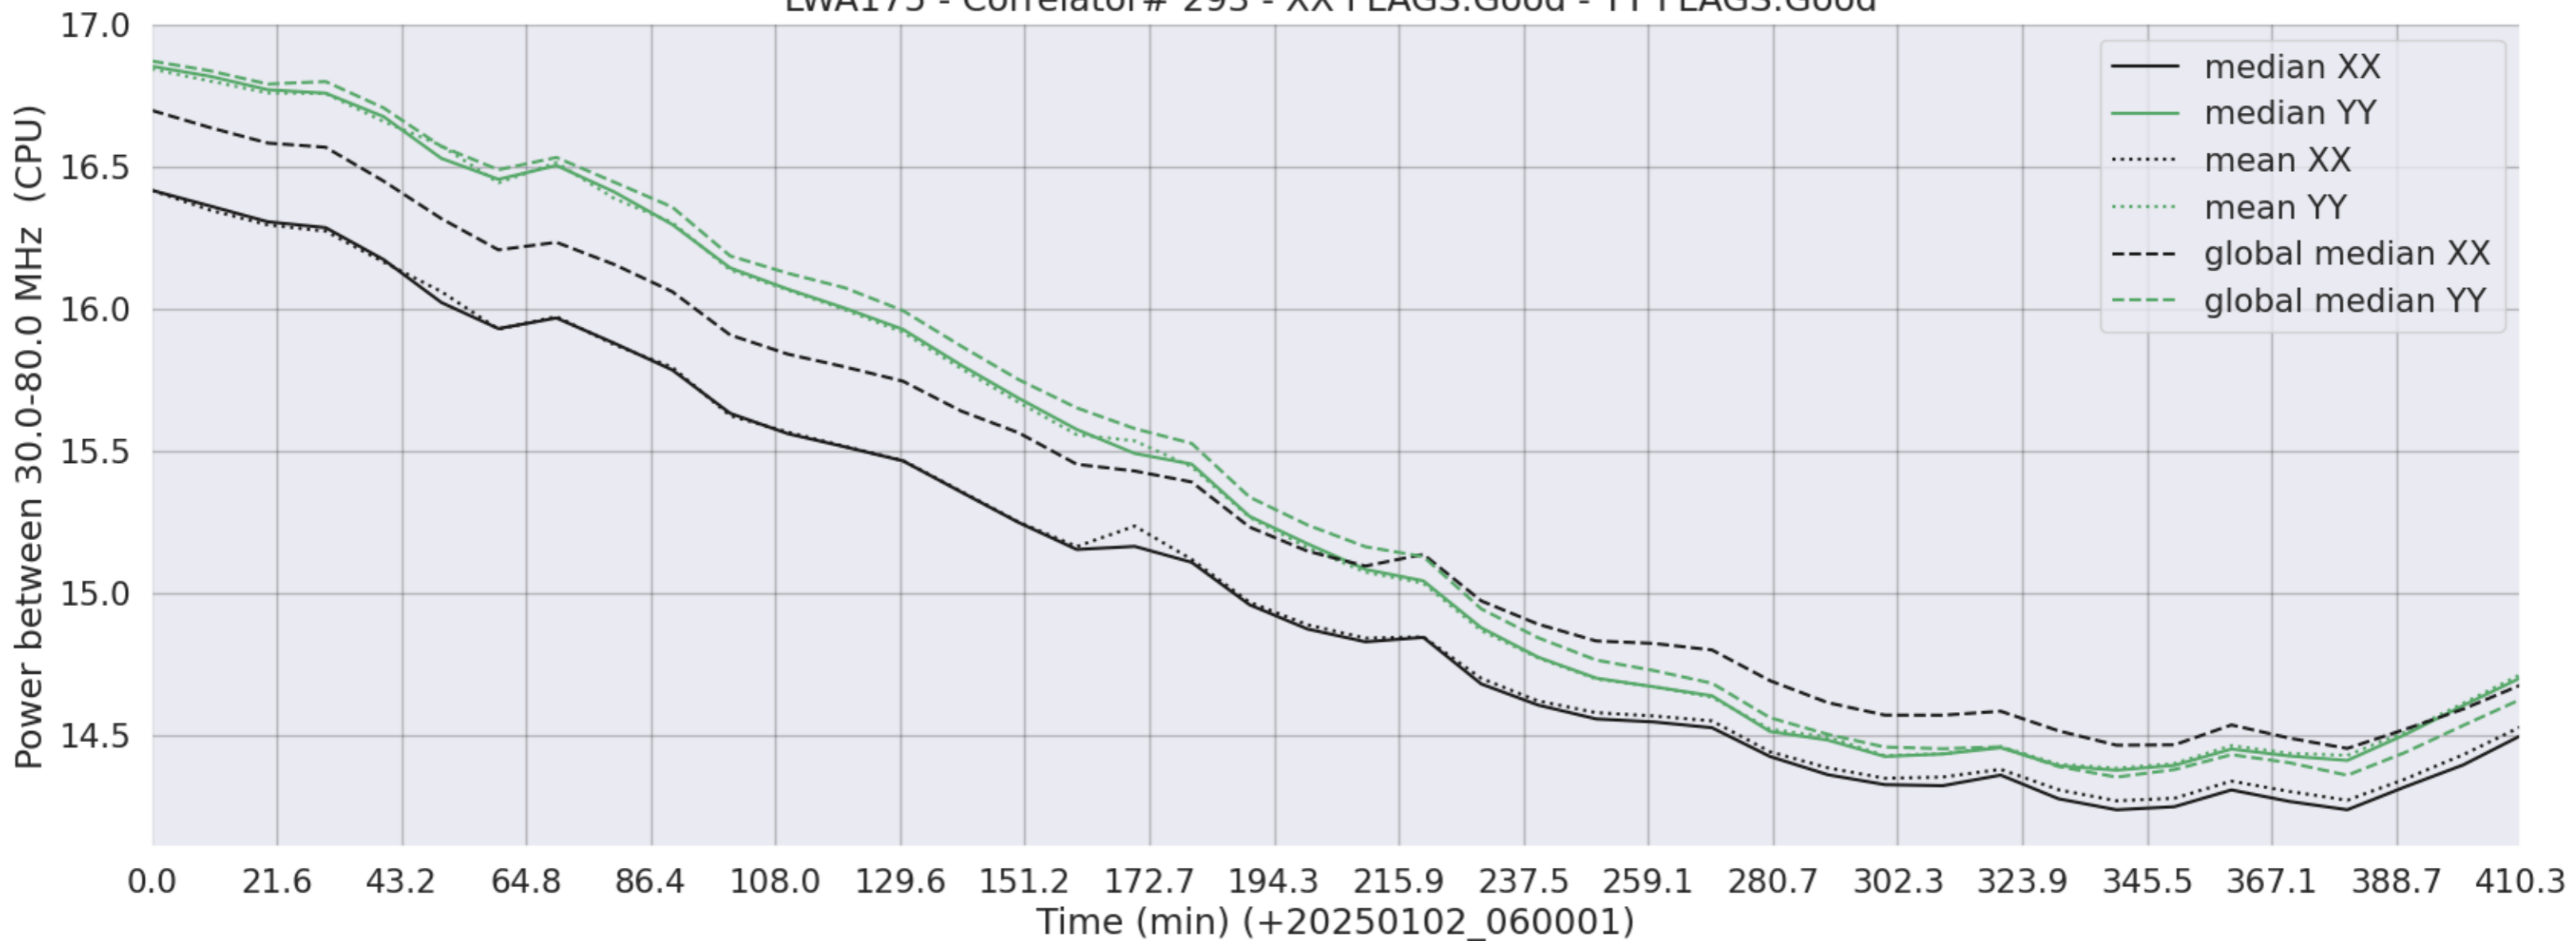

LWA204 - Correlator# 294 - XX FLAGS:Good - YY FLAGS:Good

LWA175 - Correlator# 293 - XX FLAGS:Good - YY FLAGS:Good