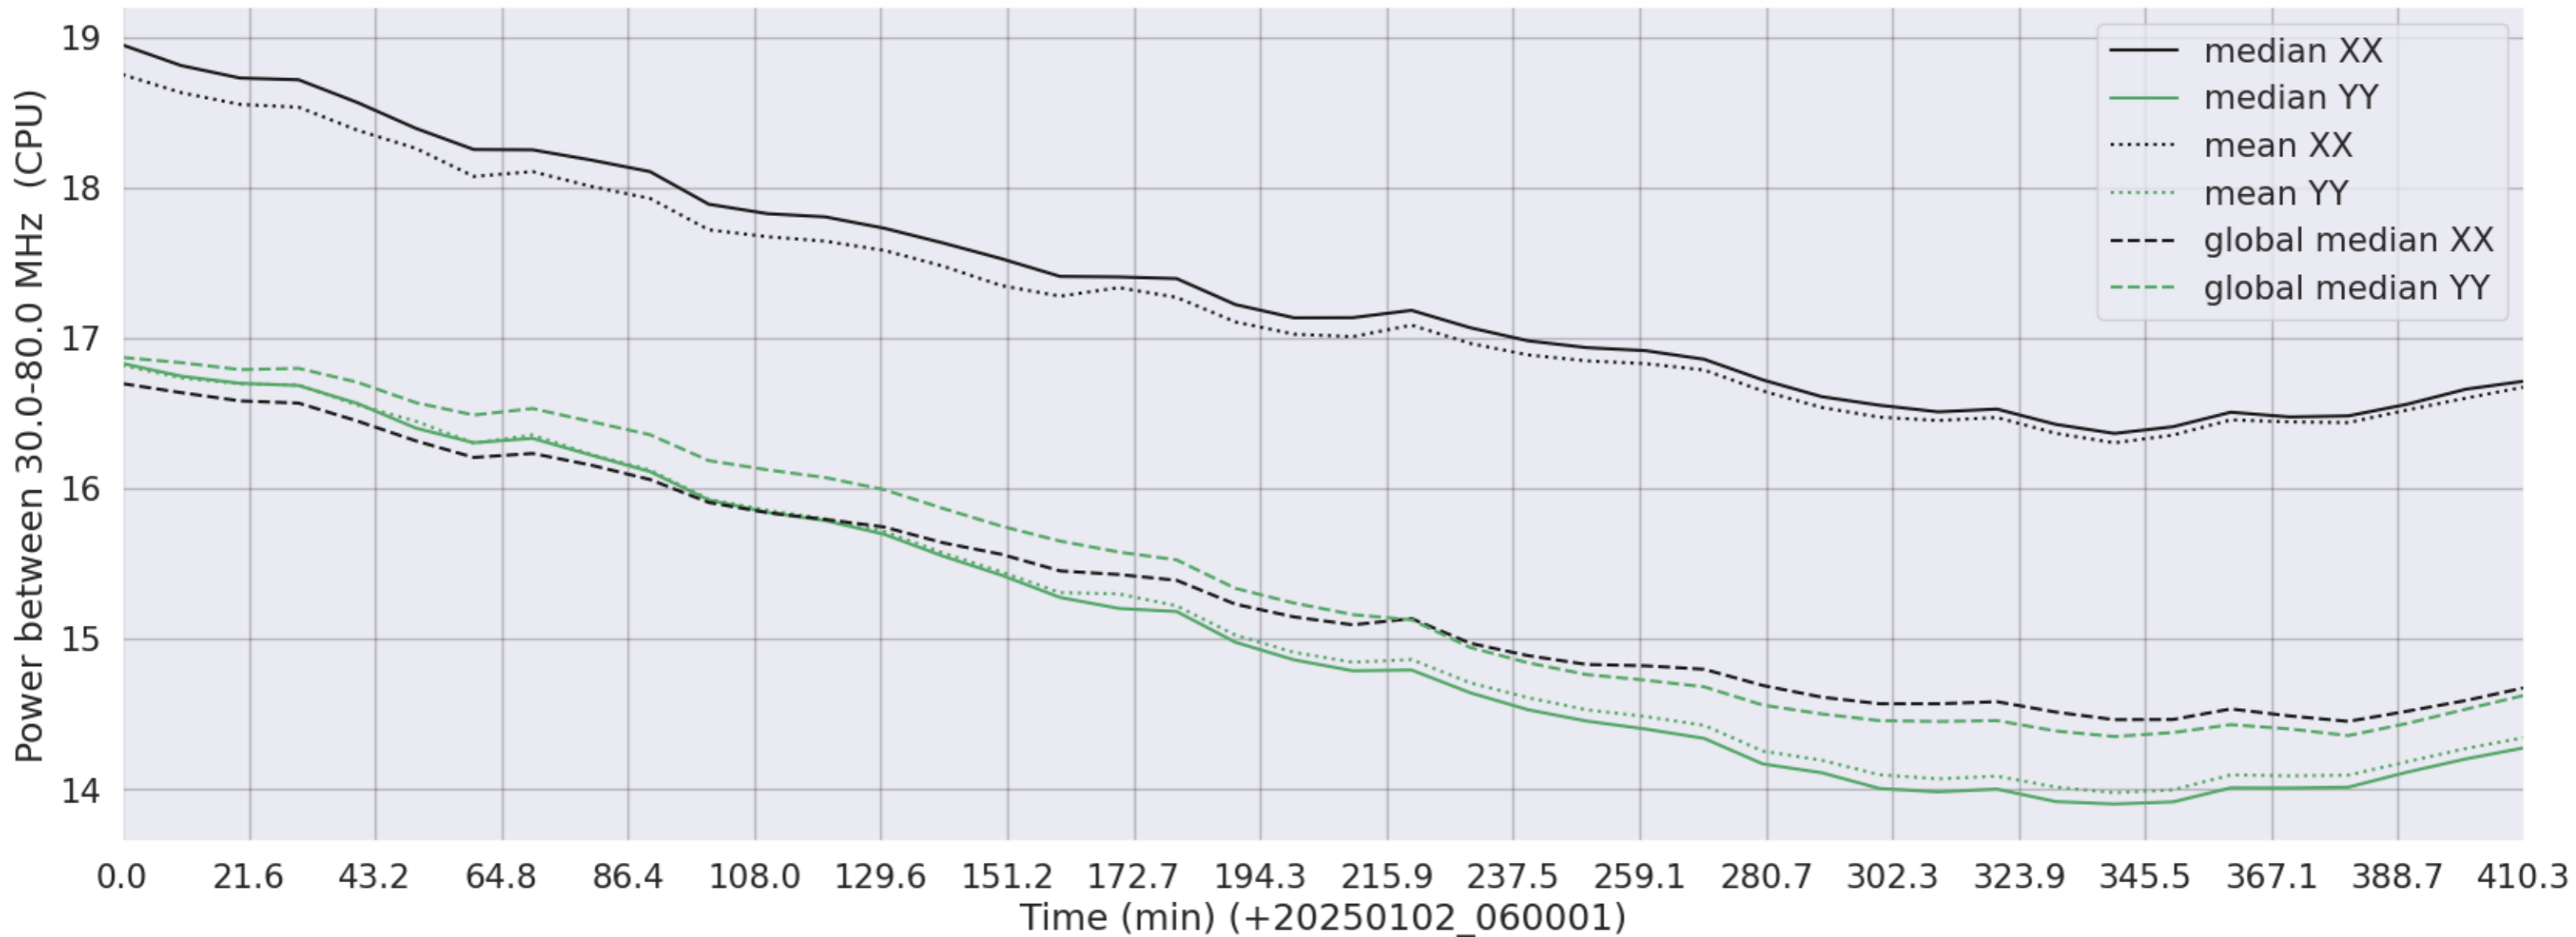

LWA323 - Correlator# 095 - XX FLAGS:Good - YY FLAGS:Good

LWA363 - Correlator# 094 - XX FLAGS:Good - YY FLAGS:Good