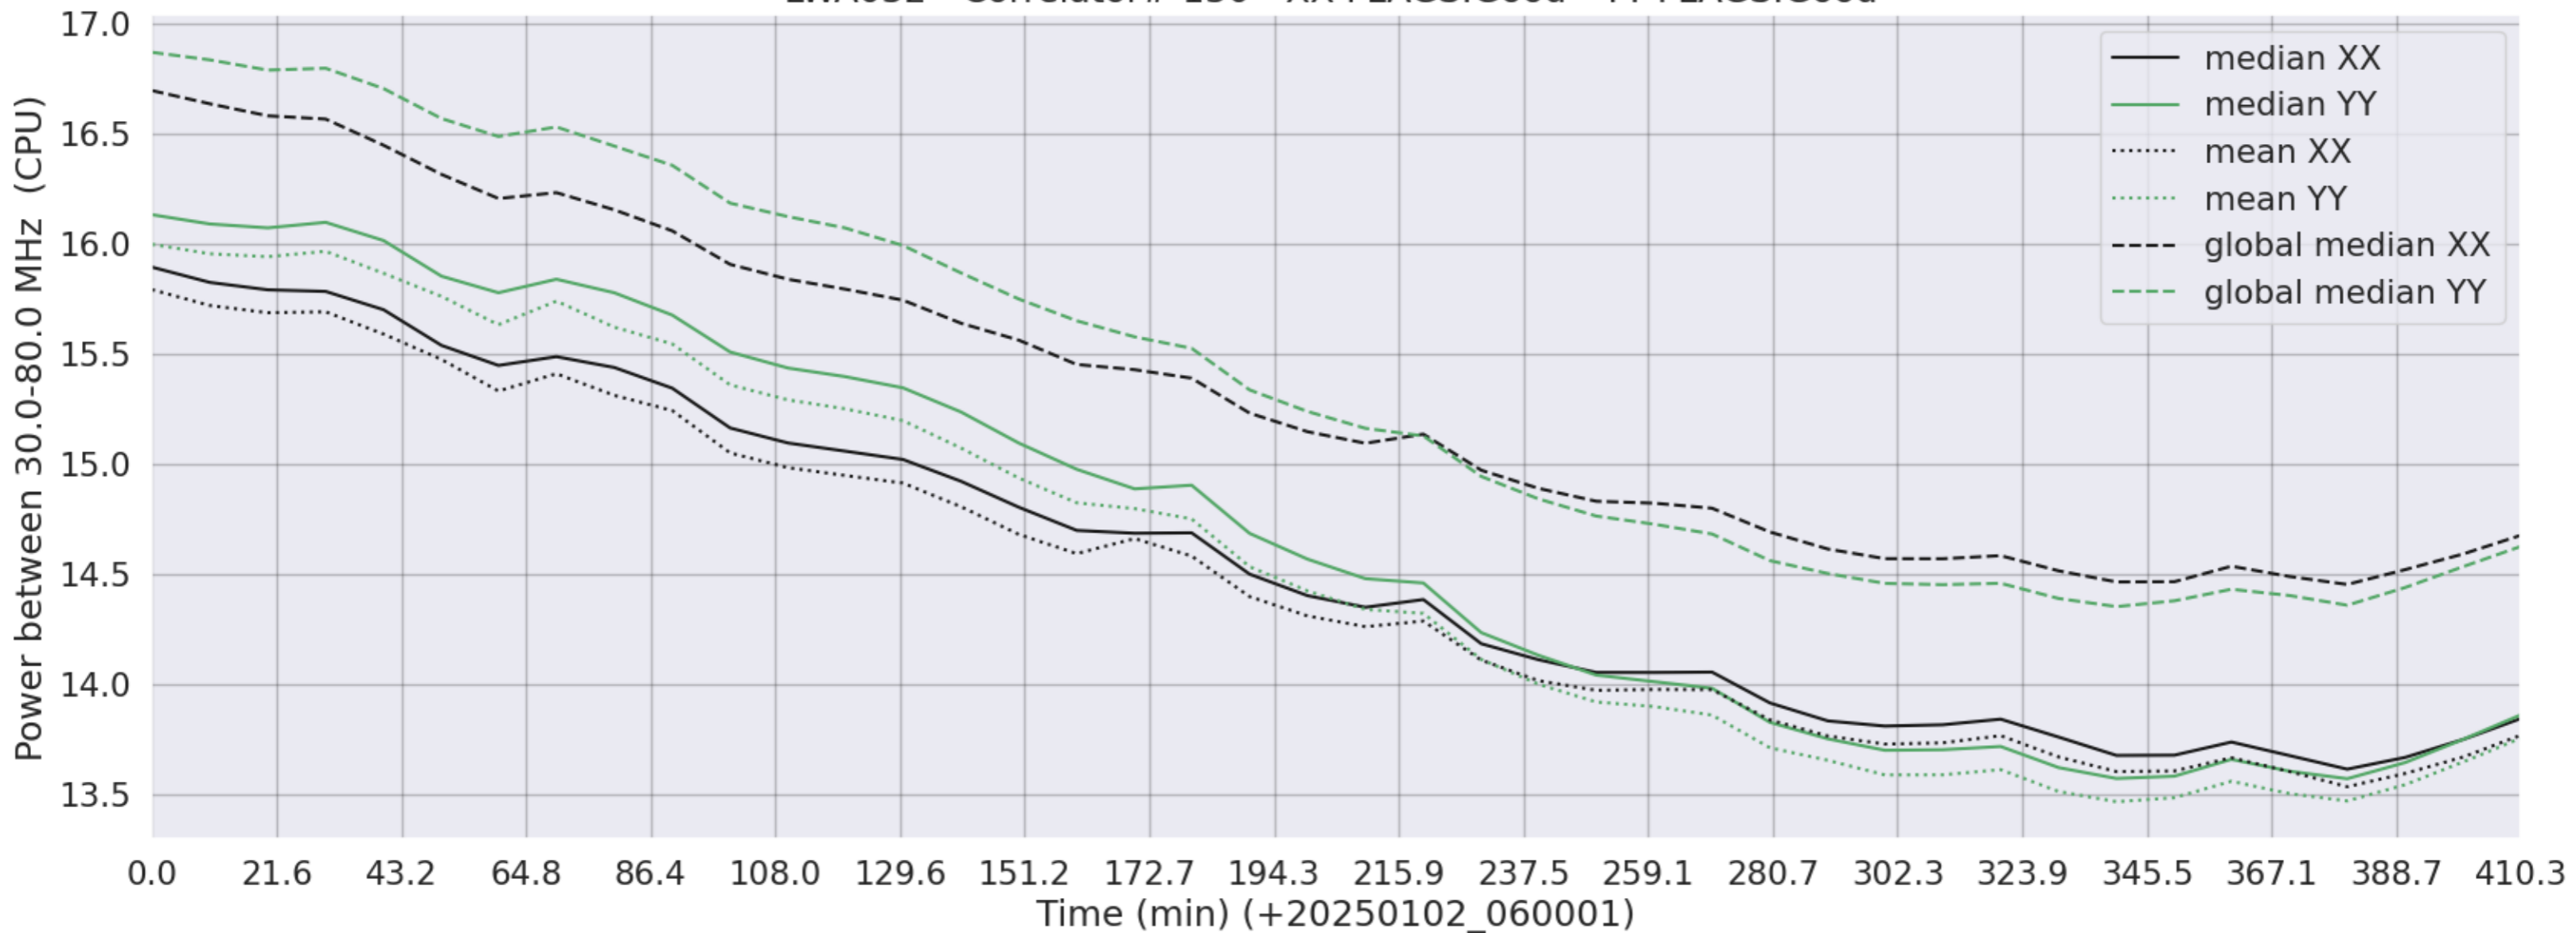

LWA031 - Correlator# 131 - XX FLAGS:Good - YY FLAGS:Good

LWA032 - Correlator# 130 - XX FLAGS:Good - YY FLAGS:Good