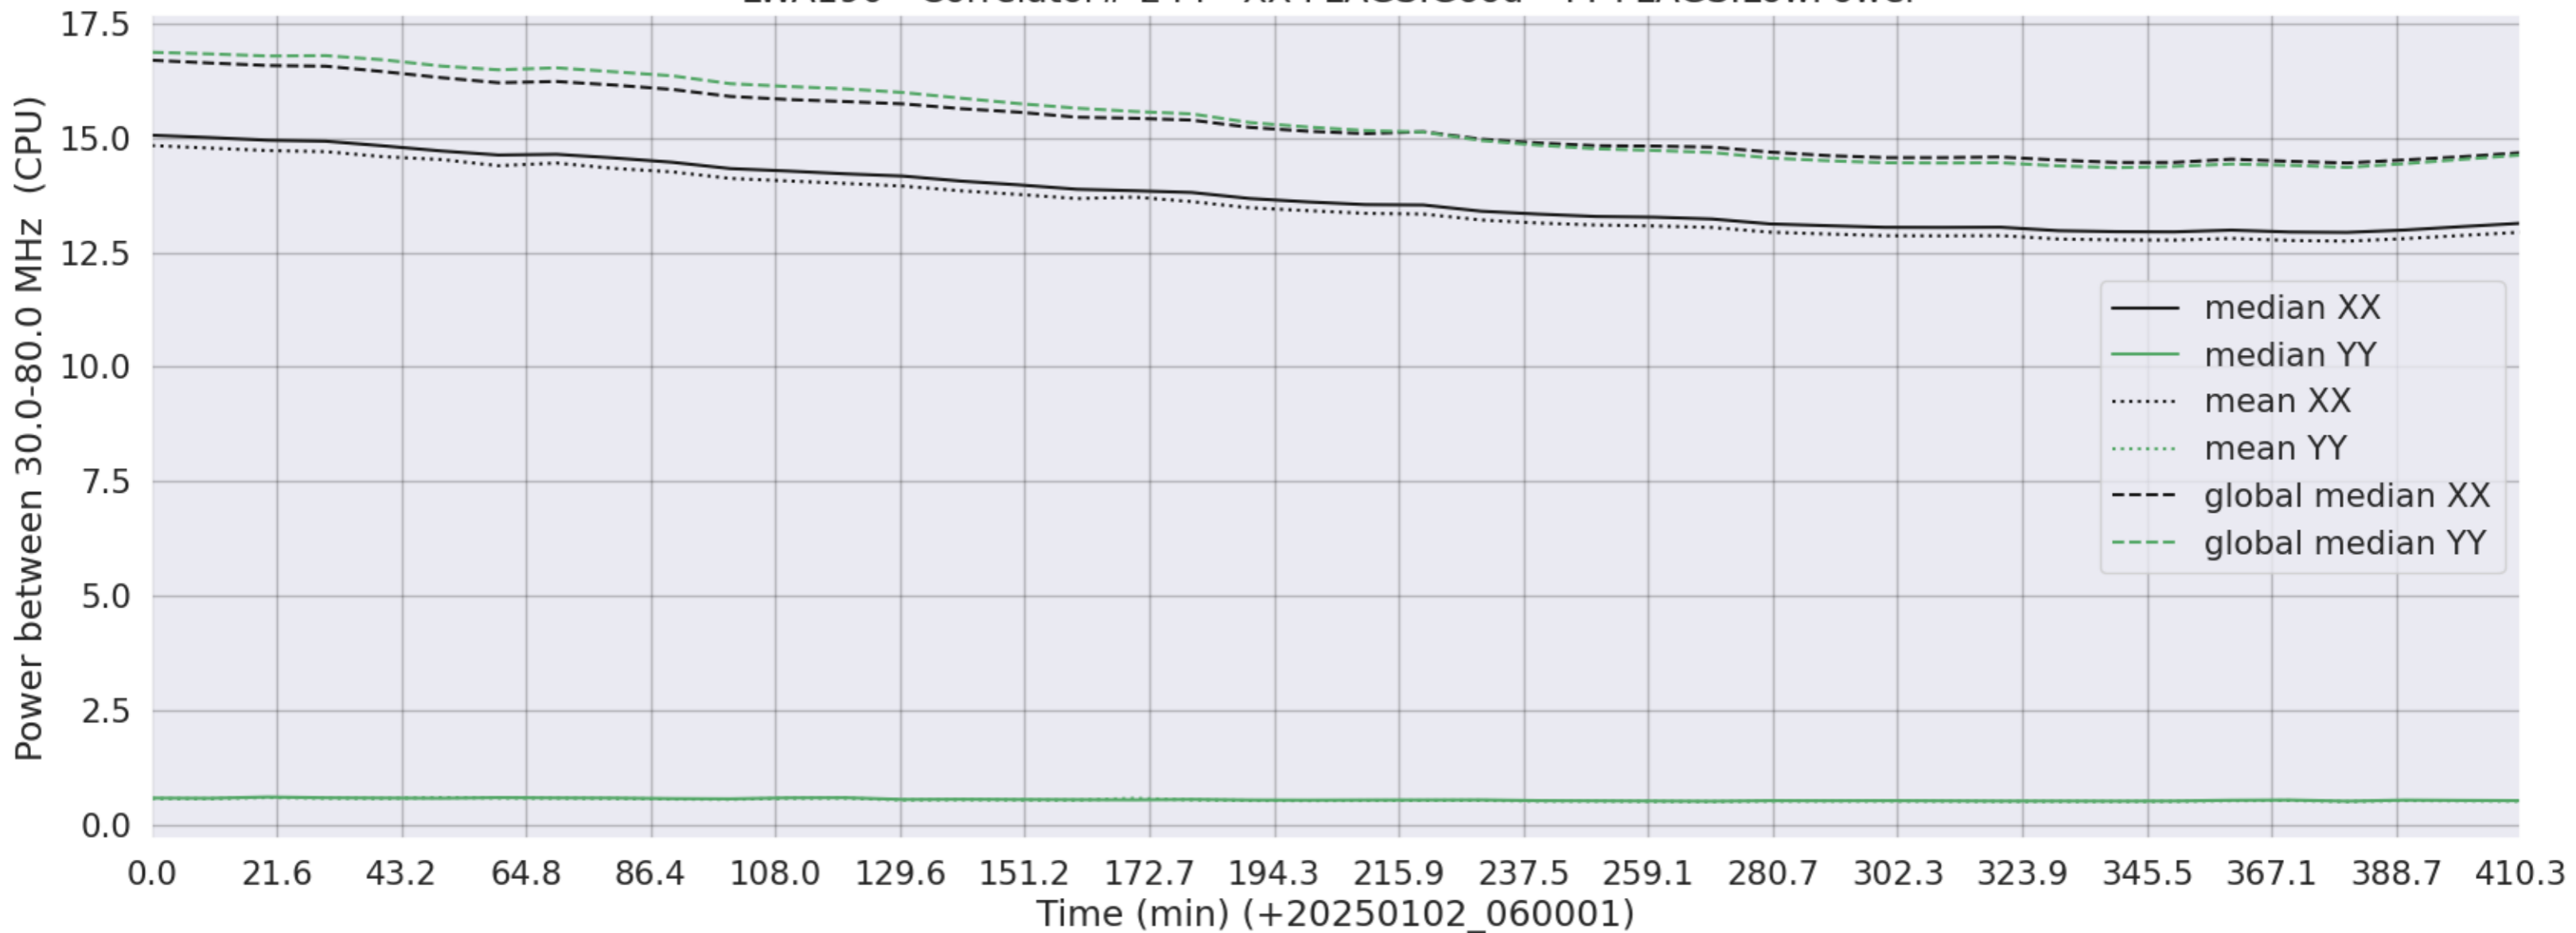

LWA189 - Correlator# 245 - XX FLAGS:Good - YY FLAGS:Good

LWA190 - Correlator# 244 - XX FLAGS:Good - YY FLAGS:LowPower