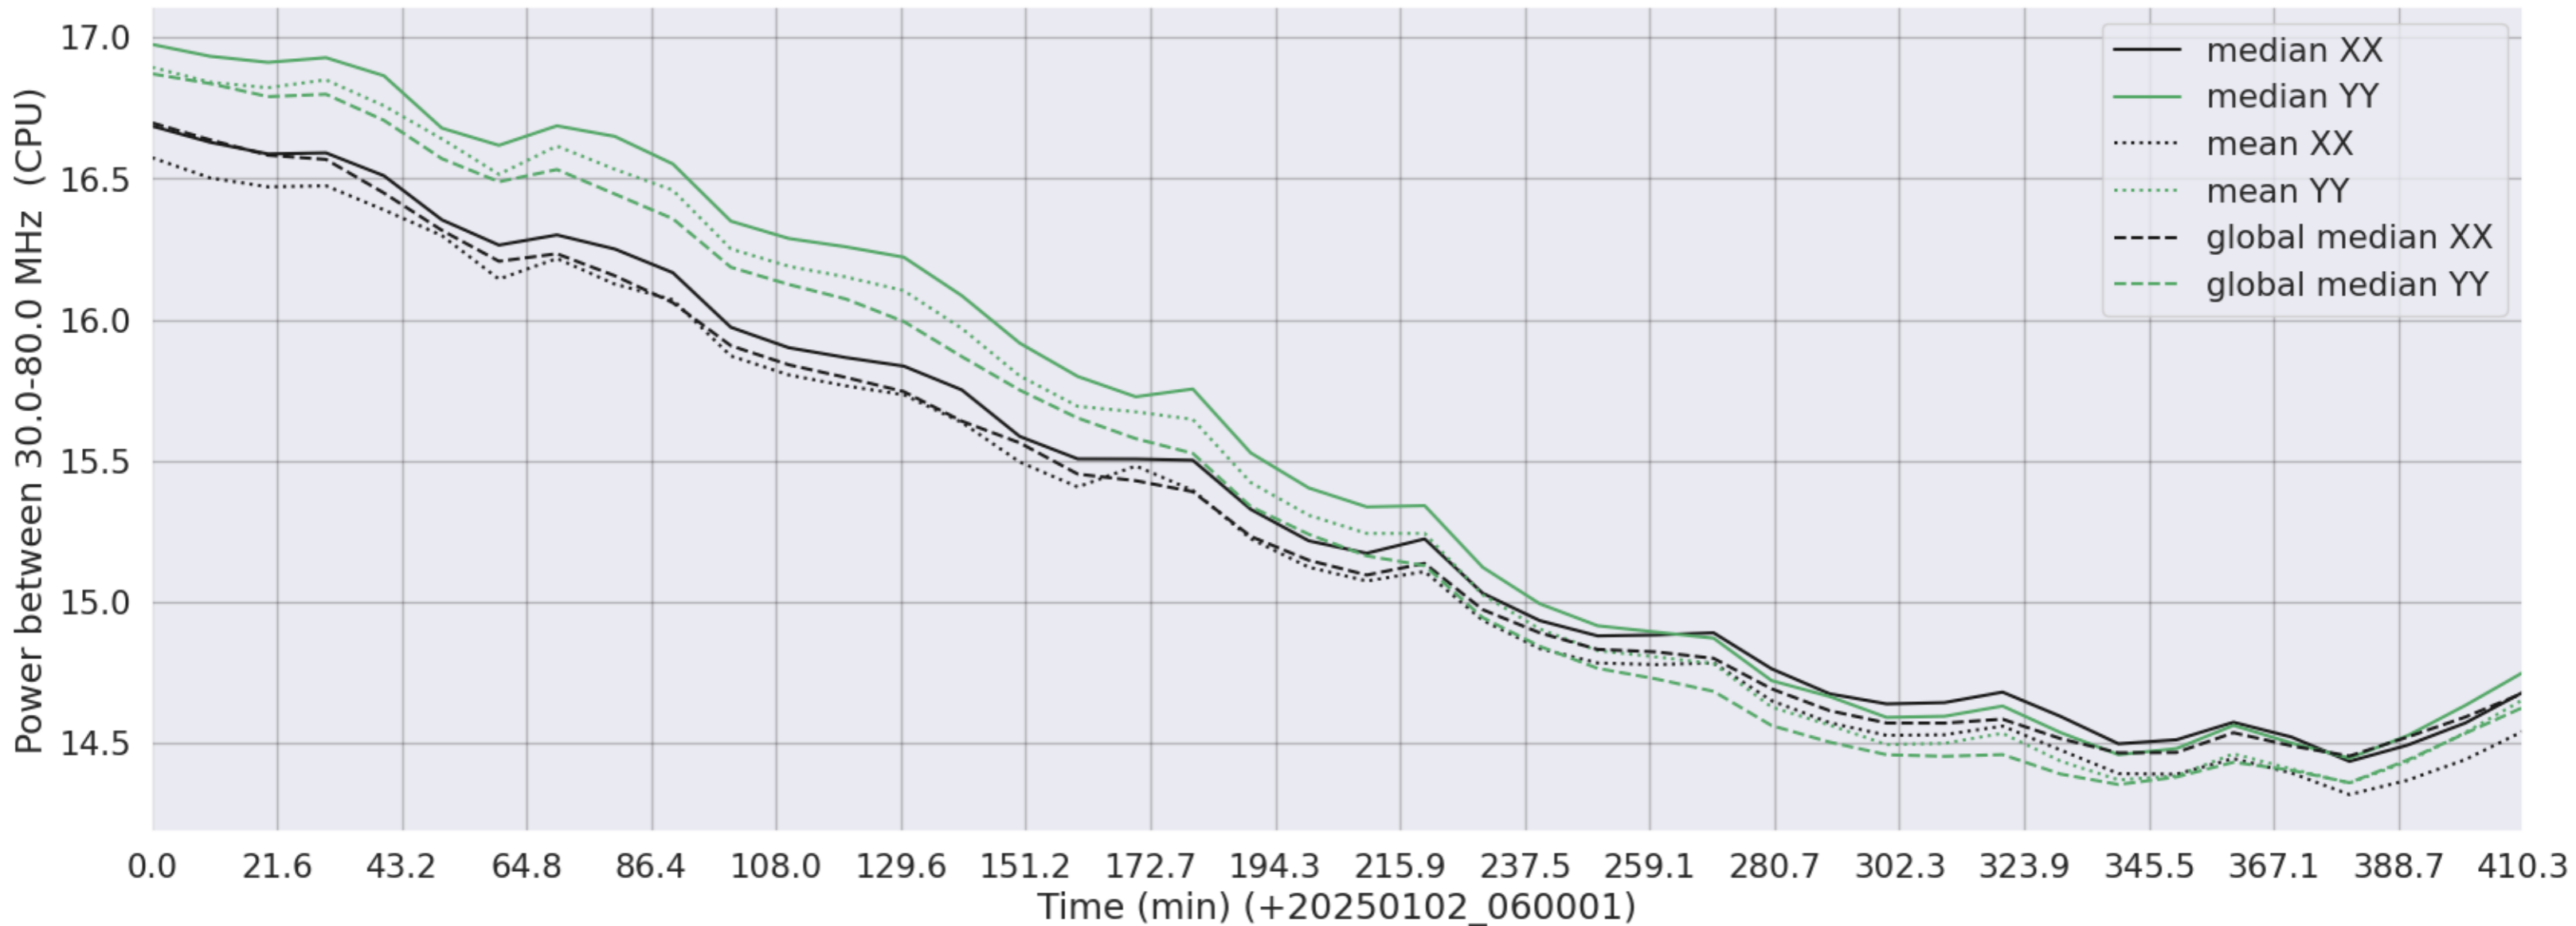

LWA115 - Correlator# 205 - XX FLAGS:Good - YY FLAGS:Good

LWA116 - Correlator# 204 - XX FLAGS:Good - YY FLAGS:Good