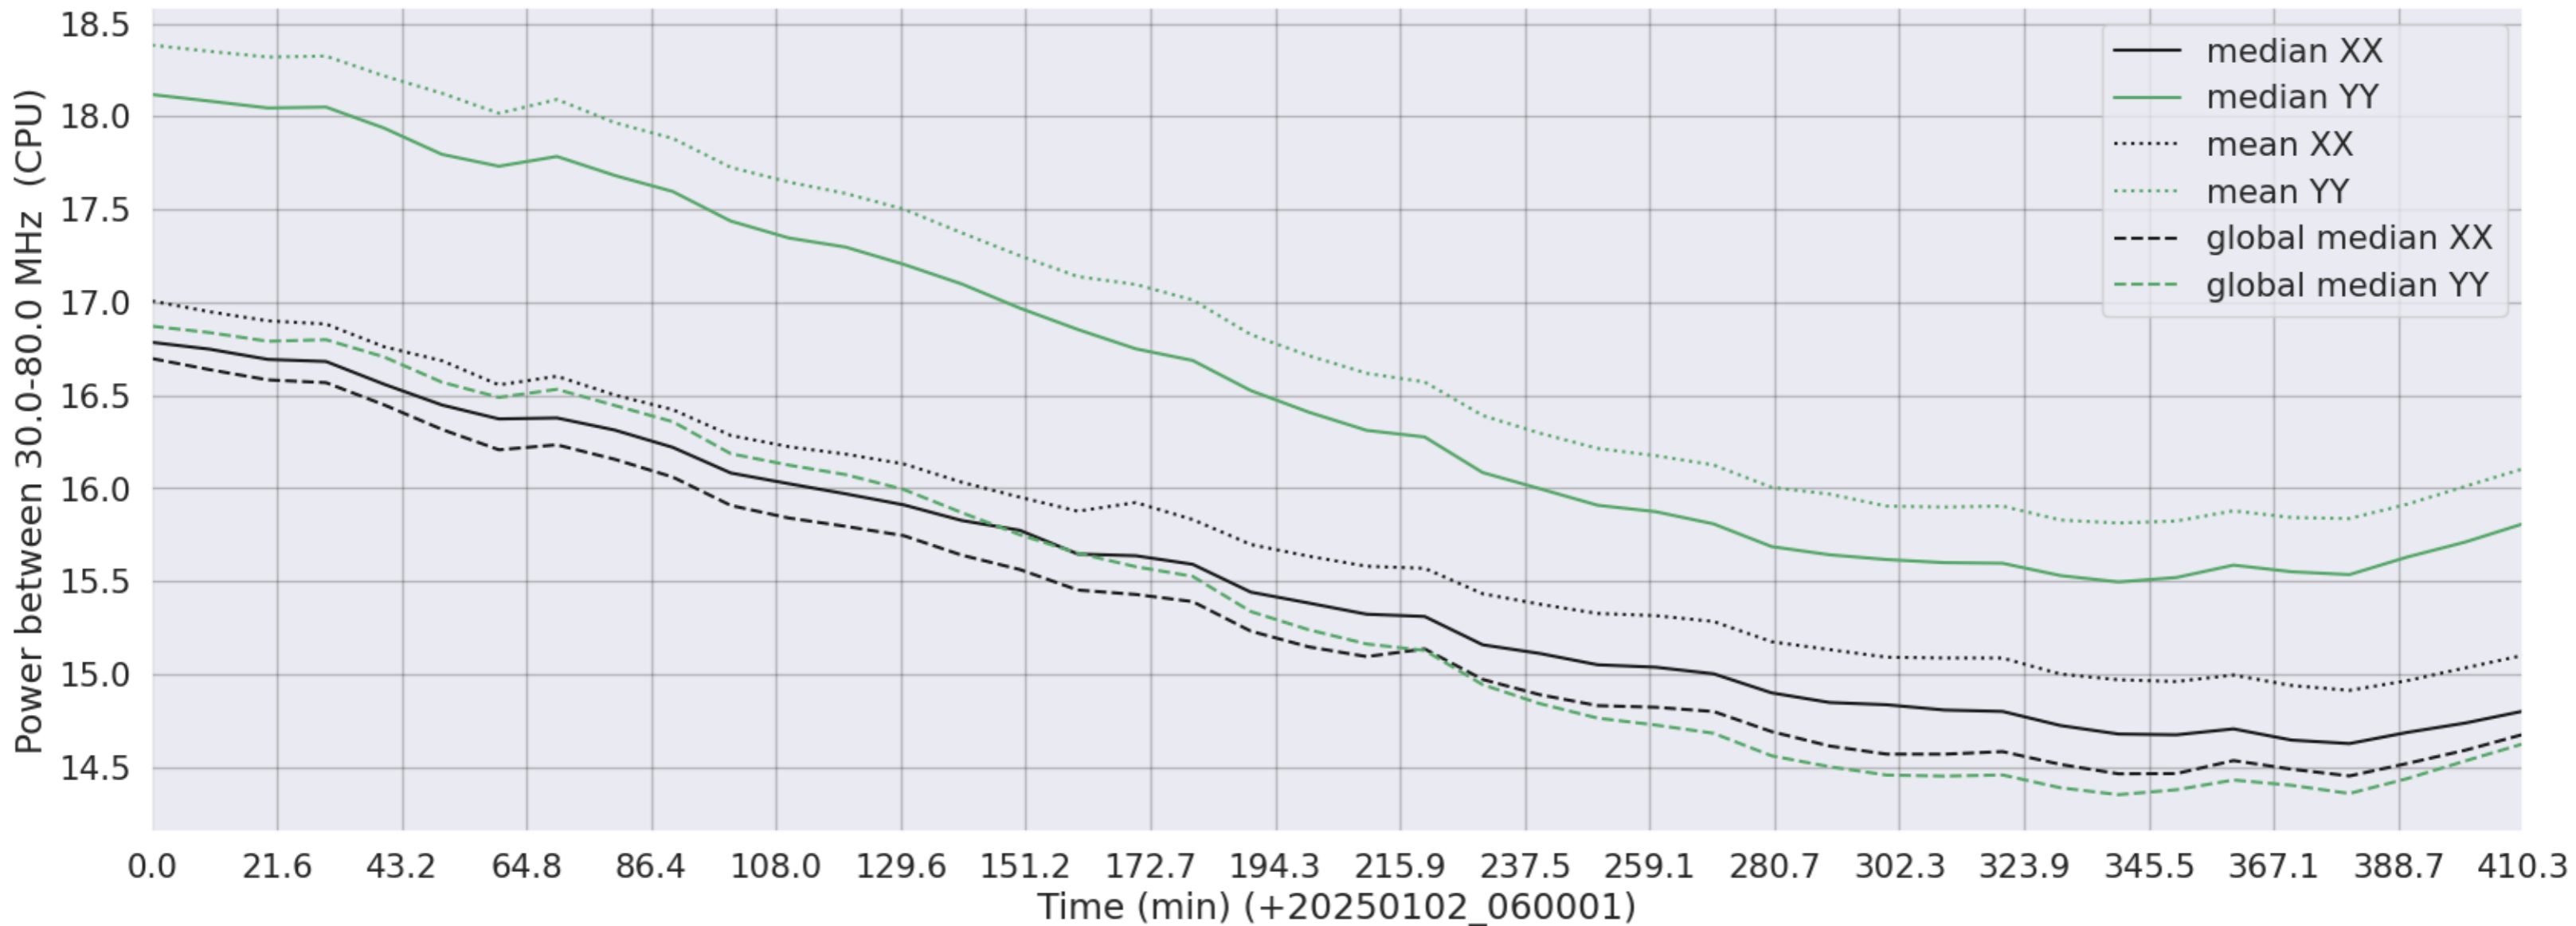

LWA131 - Correlator# 182 - XX FLAGS:HighTimeVar+BadSpecShape - YY FLAGS:Good

LWA037 - Correlator# 181 - XX FLAGS:Good - YY FLAGS:Good