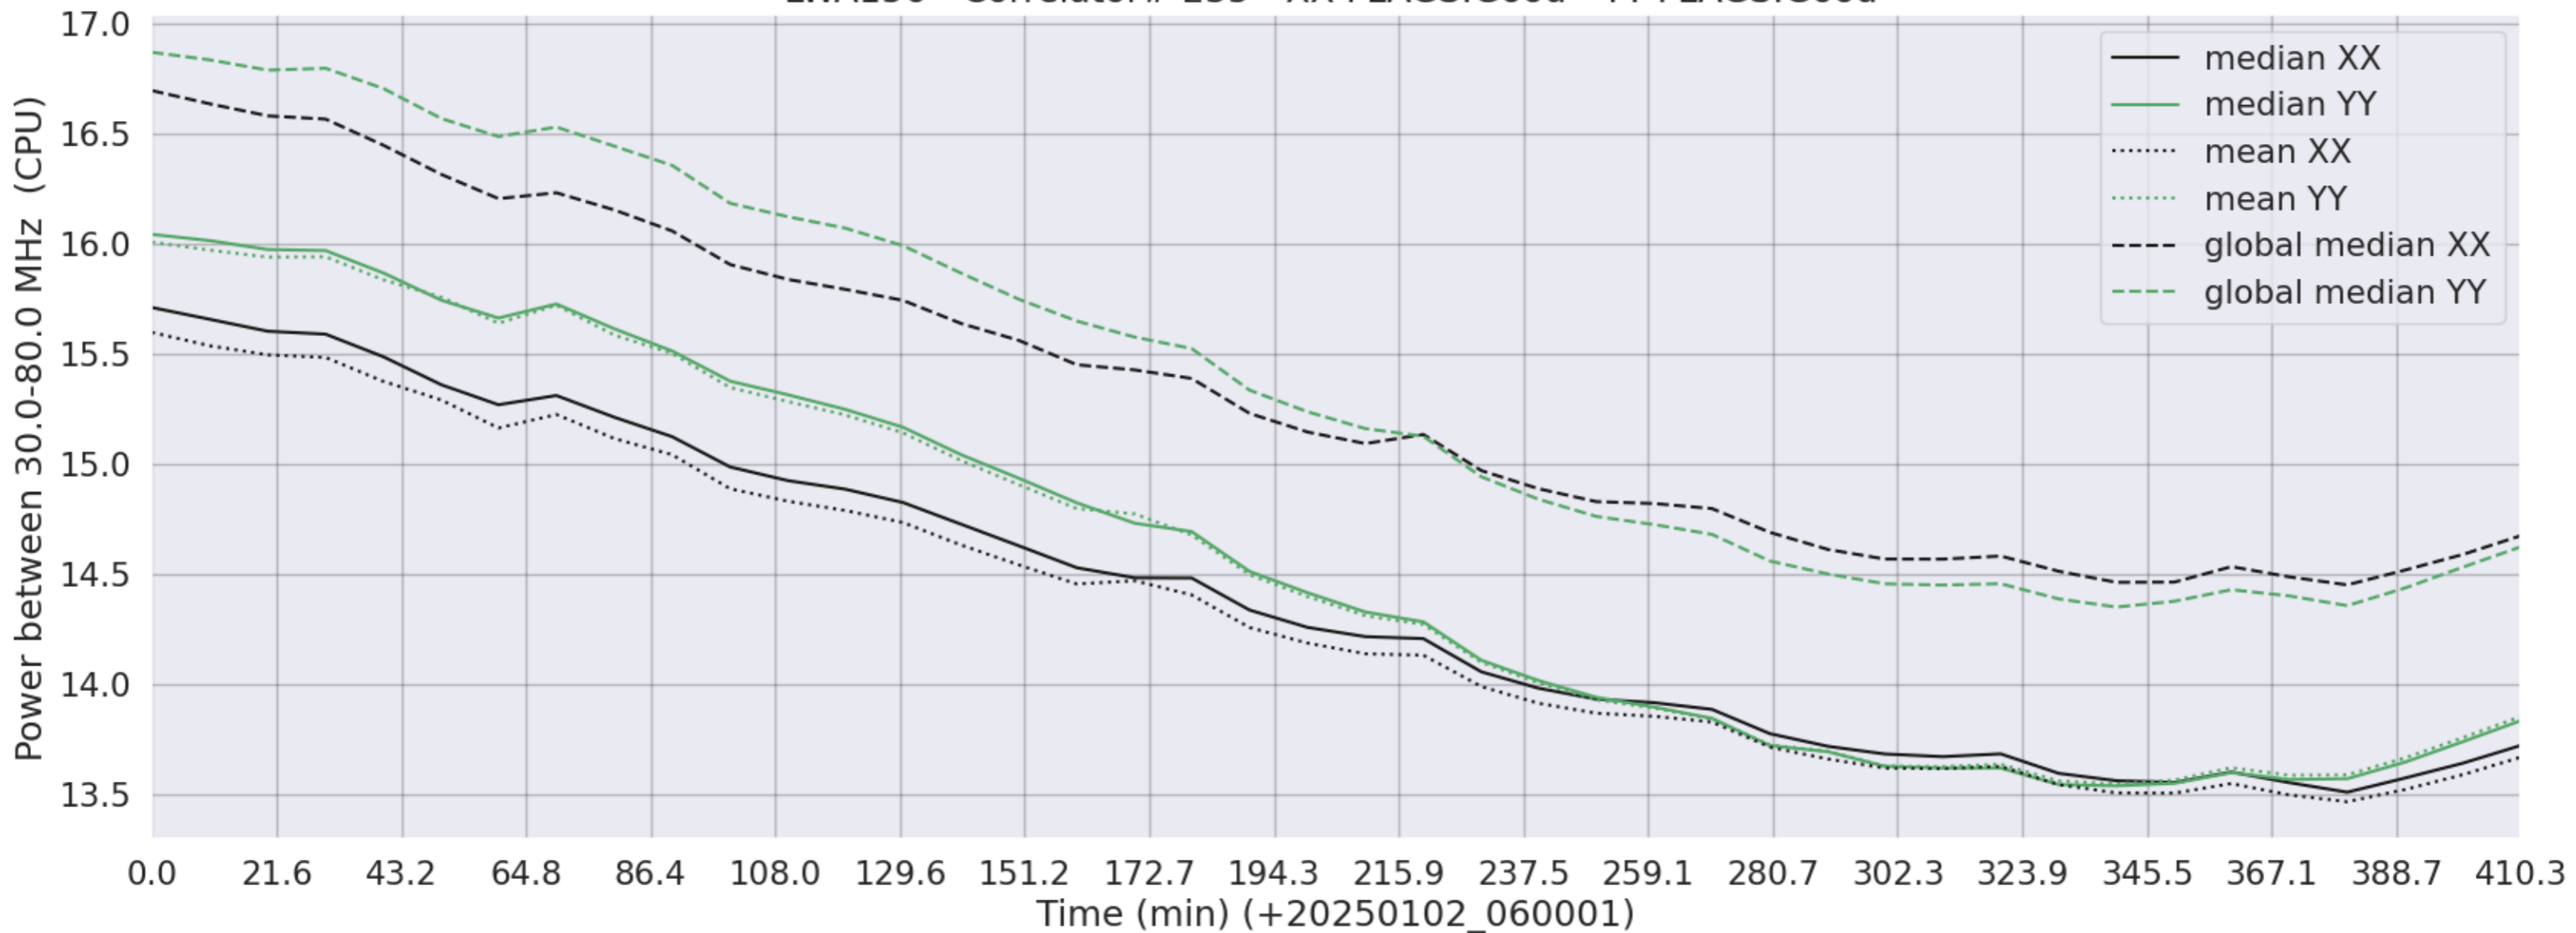

LWA155 - Correlator# 232 - XX FLAGS:Good - YY FLAGS:Good

LWA154 - Correlator# 233 - XX FLAGS:Good - YY FLAGS:Good

LWA157 - Correlator# 234 - XX FLAGS:Good - YY FLAGS:Good

LWA156 - Correlator# 235 - XX FLAGS:Good - YY FLAGS:Good