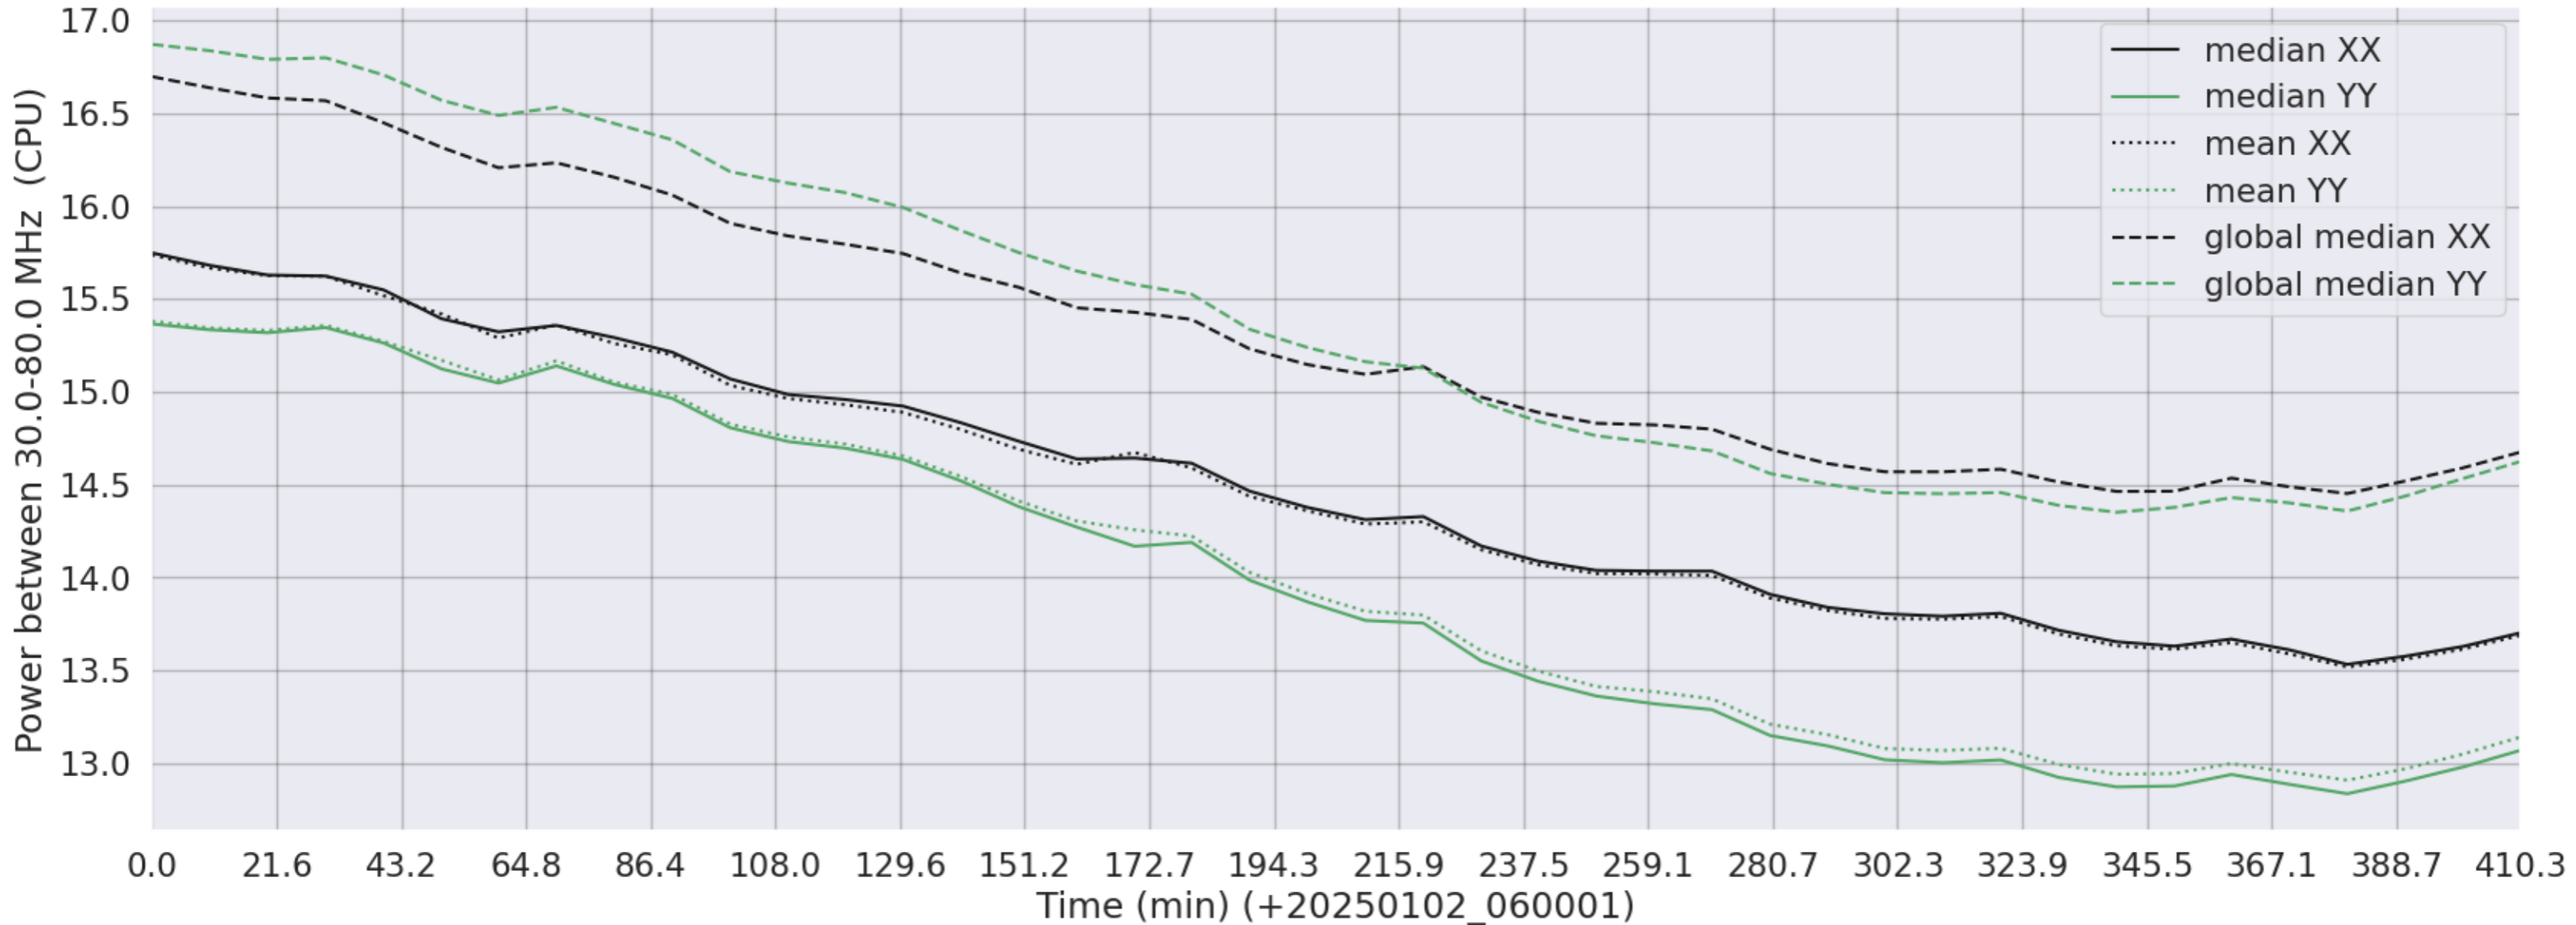

LWA026 - Correlator# 108 - XX FLAGS:Good - YY FLAGS:Good

LWA025 - Correlator# 109 - XX FLAGS:Good - YY FLAGS:Good

LWA029 - Correlator# 110 - XX FLAGS:Good - YY FLAGS:Good

LWA027 - Correlator# 111 - XX FLAGS:Good - YY FLAGS:Good