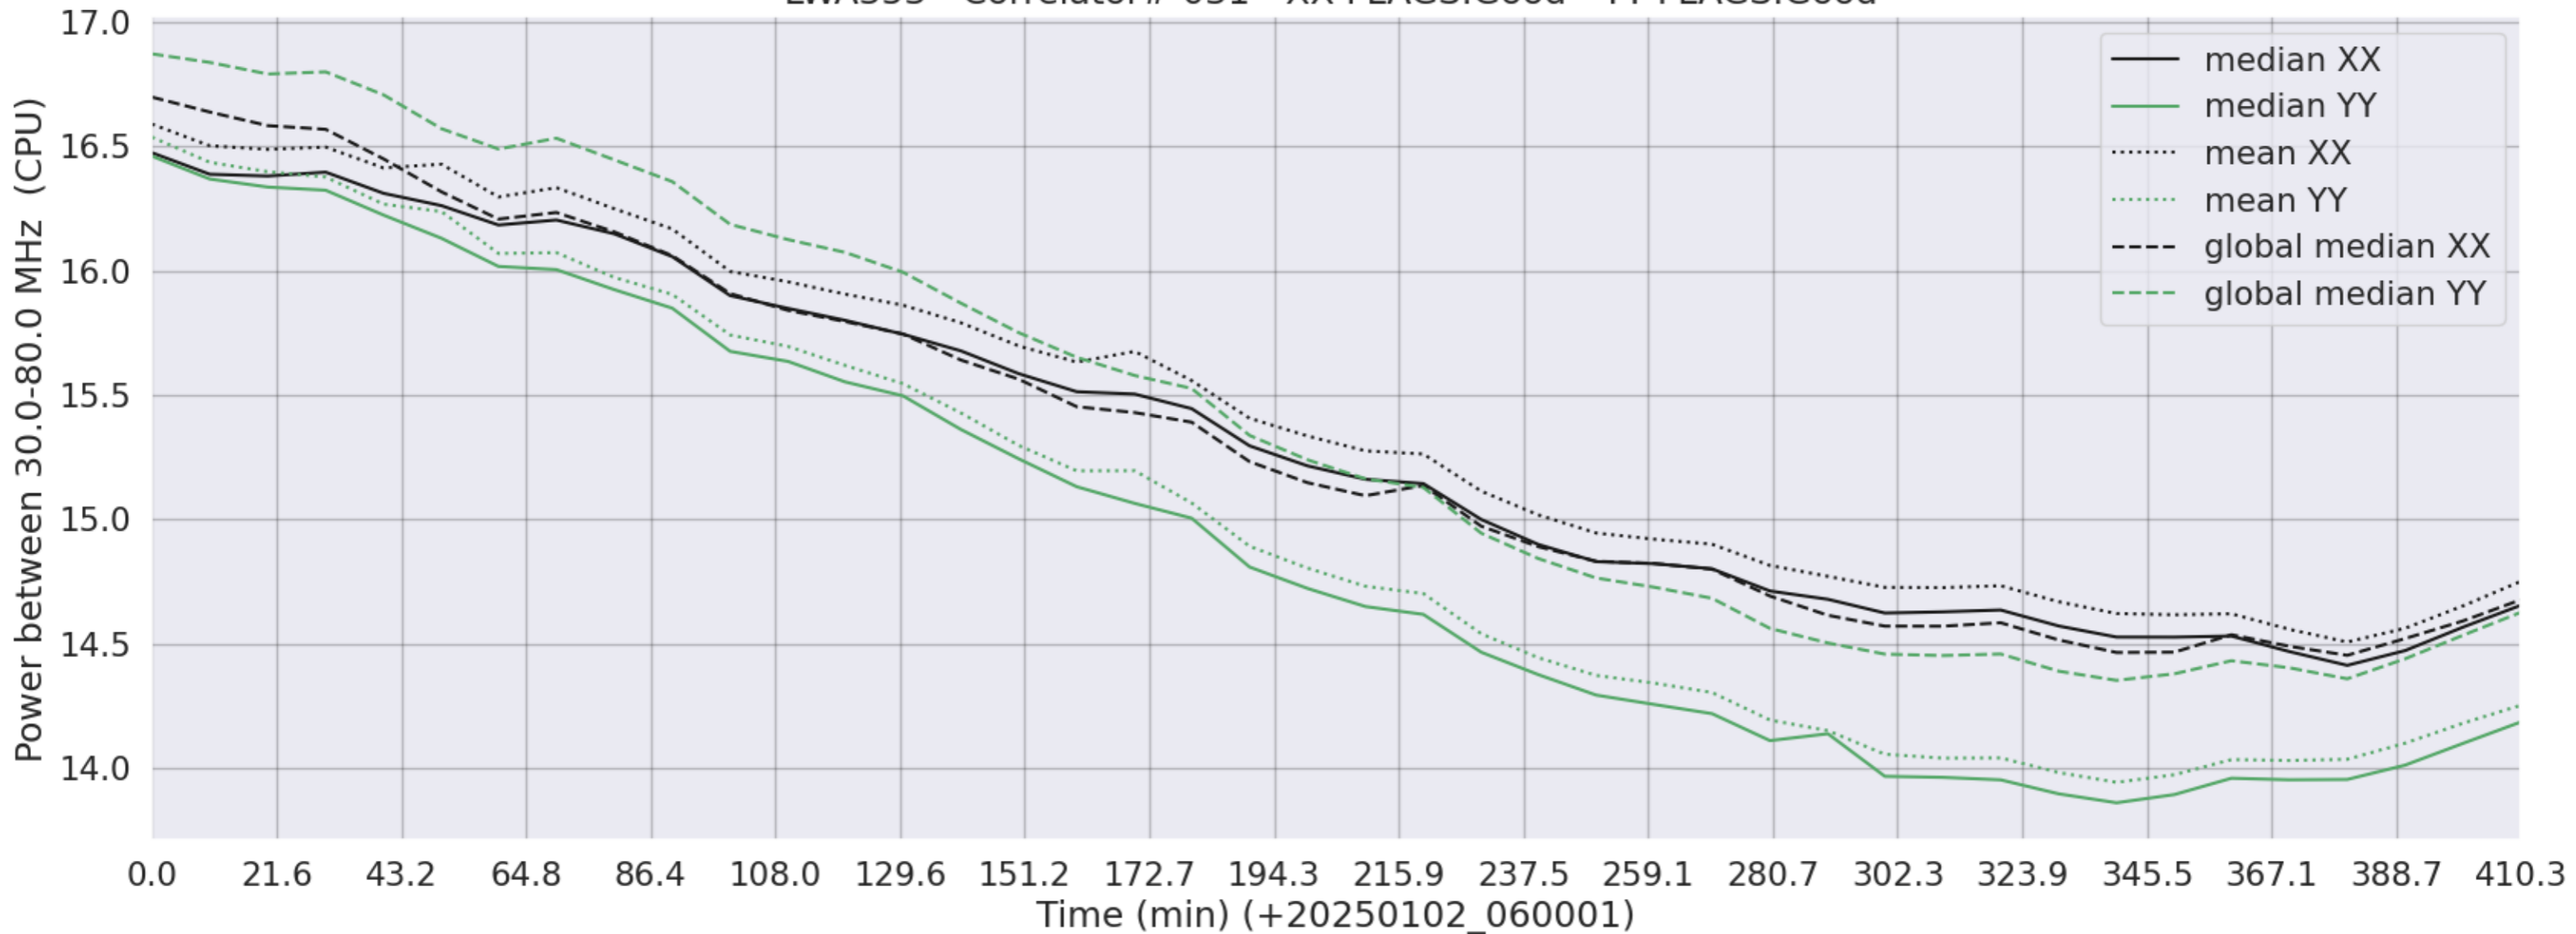

LWA352 - Correlator# 028 - XX FLAGS:Good - YY FLAGS:Good

LWA341 - Correlator# 029 - XX FLAGS:Good - YY FLAGS:Good

LWA362 - Correlator# 030 - XX FLAGS:Good - YY FLAGS:Good

LWA353 - Correlator# 031 - XX FLAGS:Good - YY FLAGS:Good