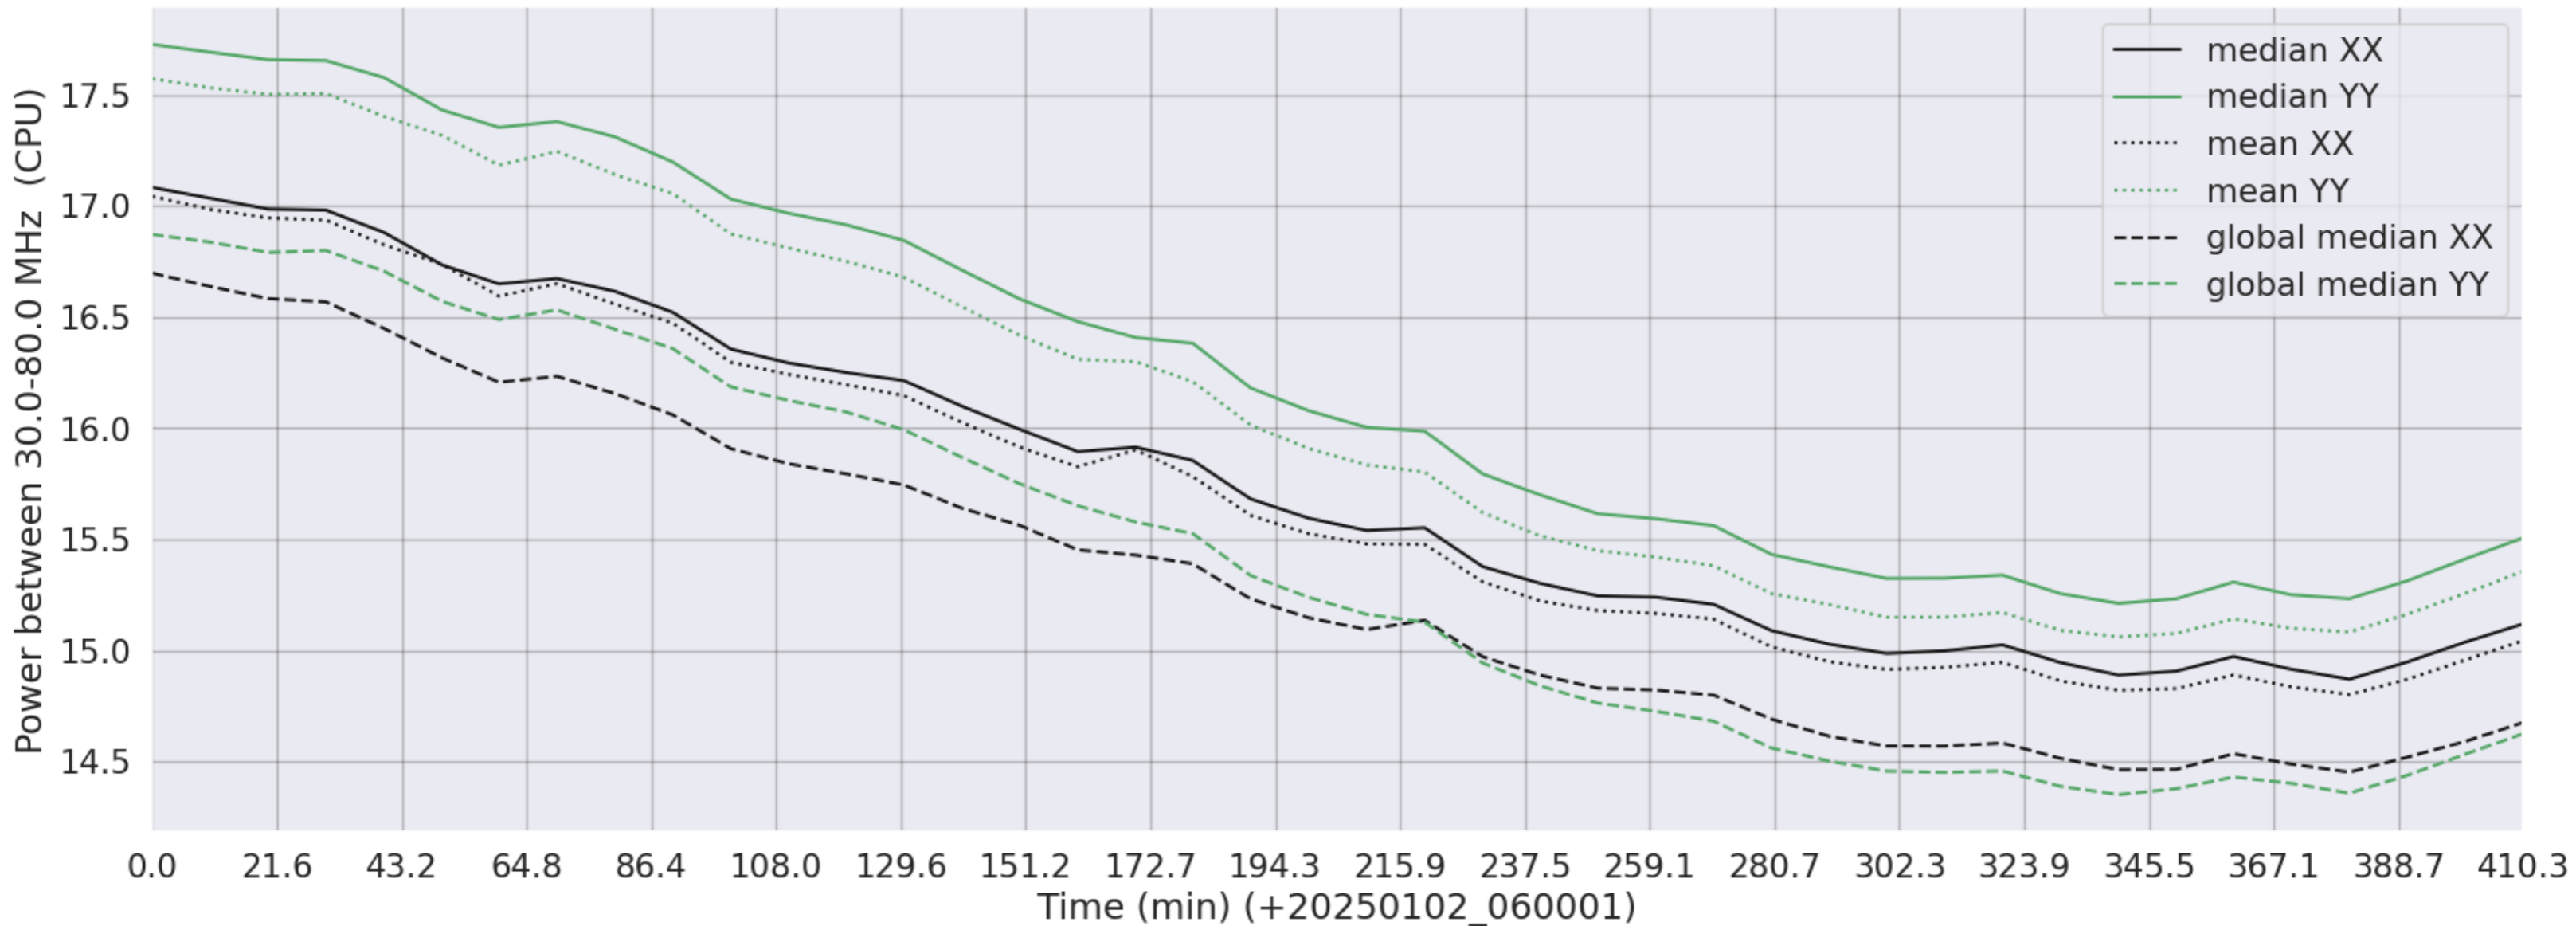

LWA205 - Correlator# 297 - XX FLAGS:BadSpecShape - YY FLAGS:Good

LWA206 - Correlator# 296 - XX FLAGS:Good - YY FLAGS:Good