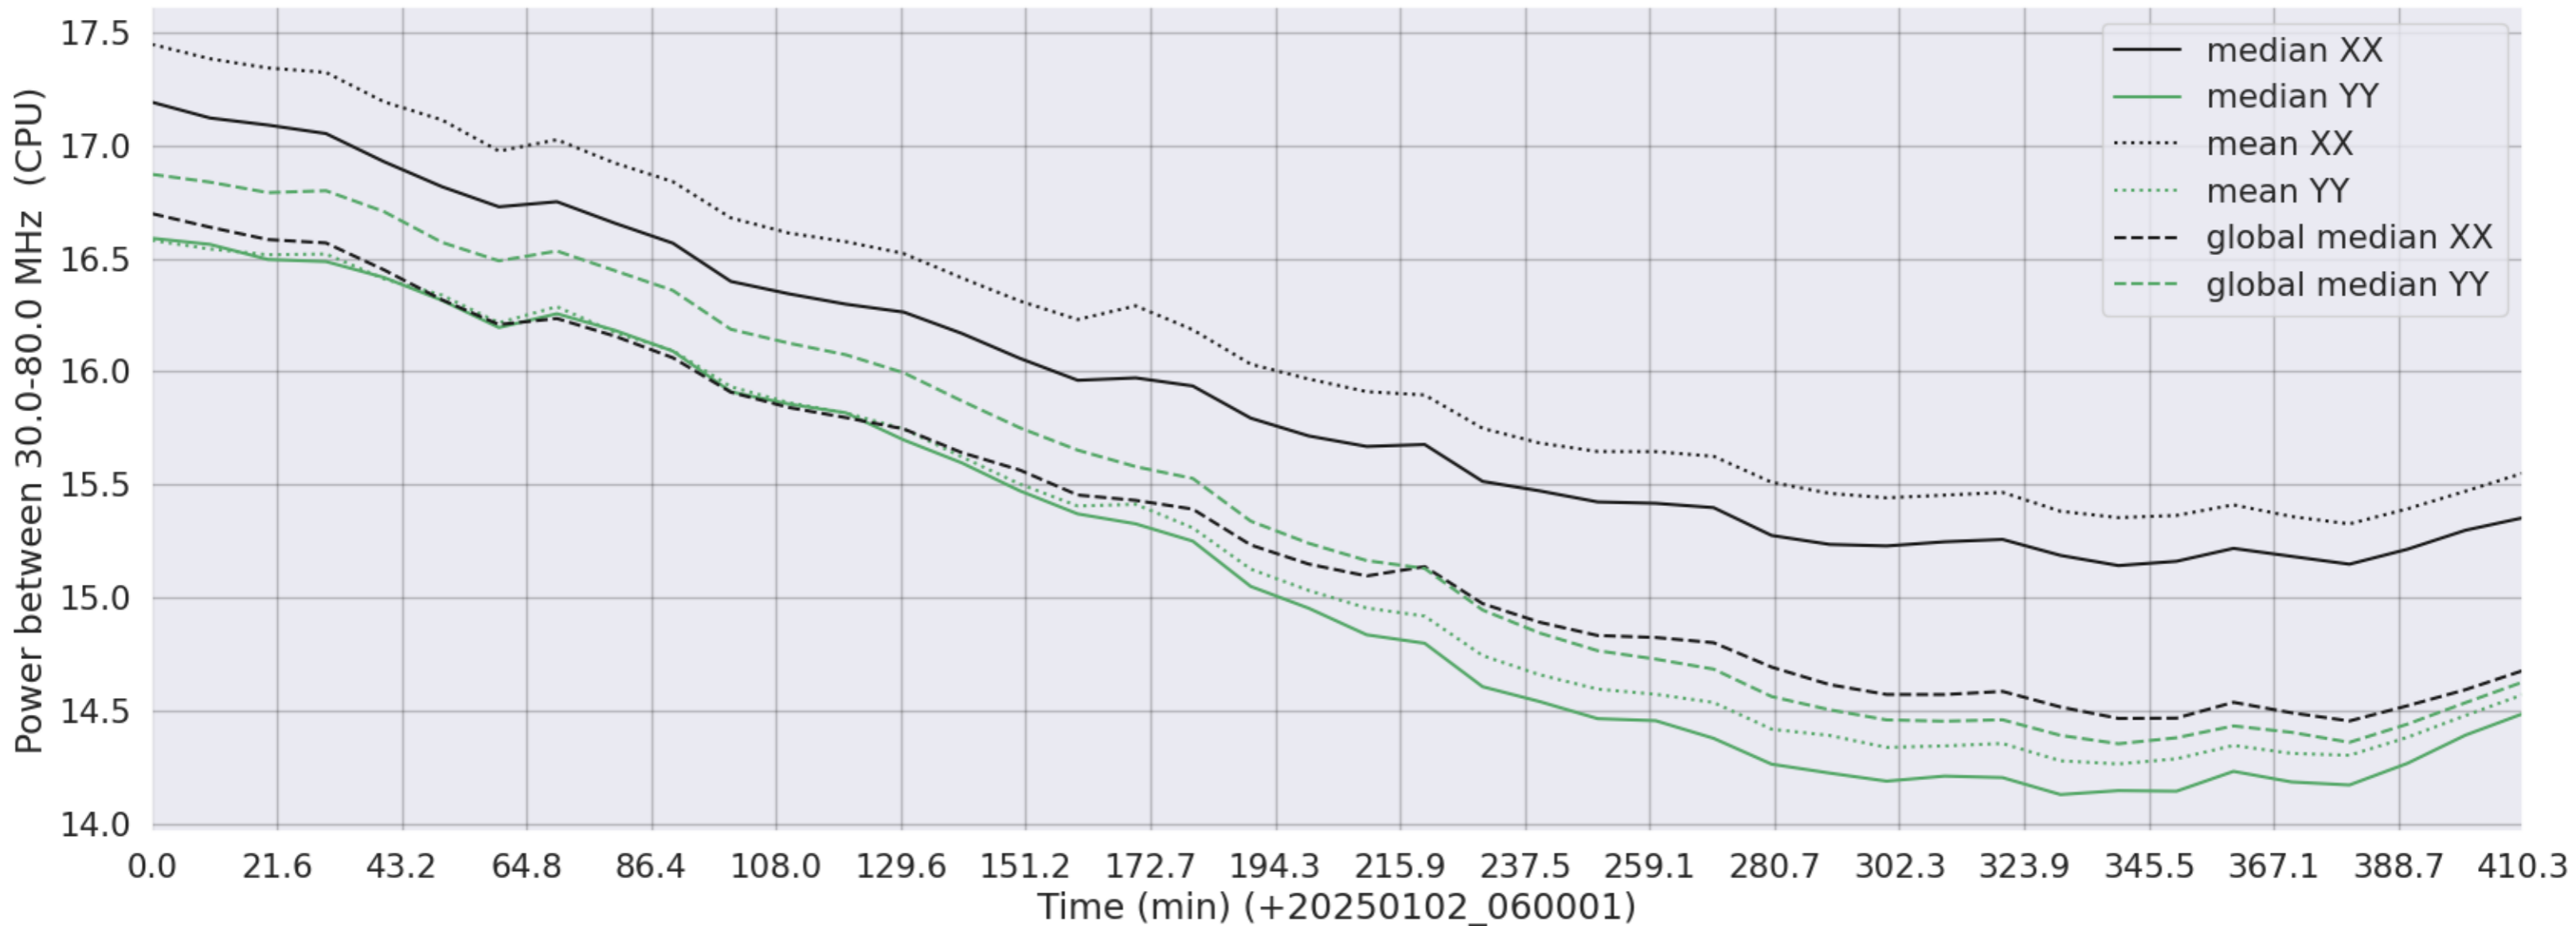

LWA005 - Correlator# 069 - XX FLAGS:Good - YY FLAGS:LowPower

LWA006 - Correlator# 068 - XX FLAGS:Good - YY FLAGS:Good