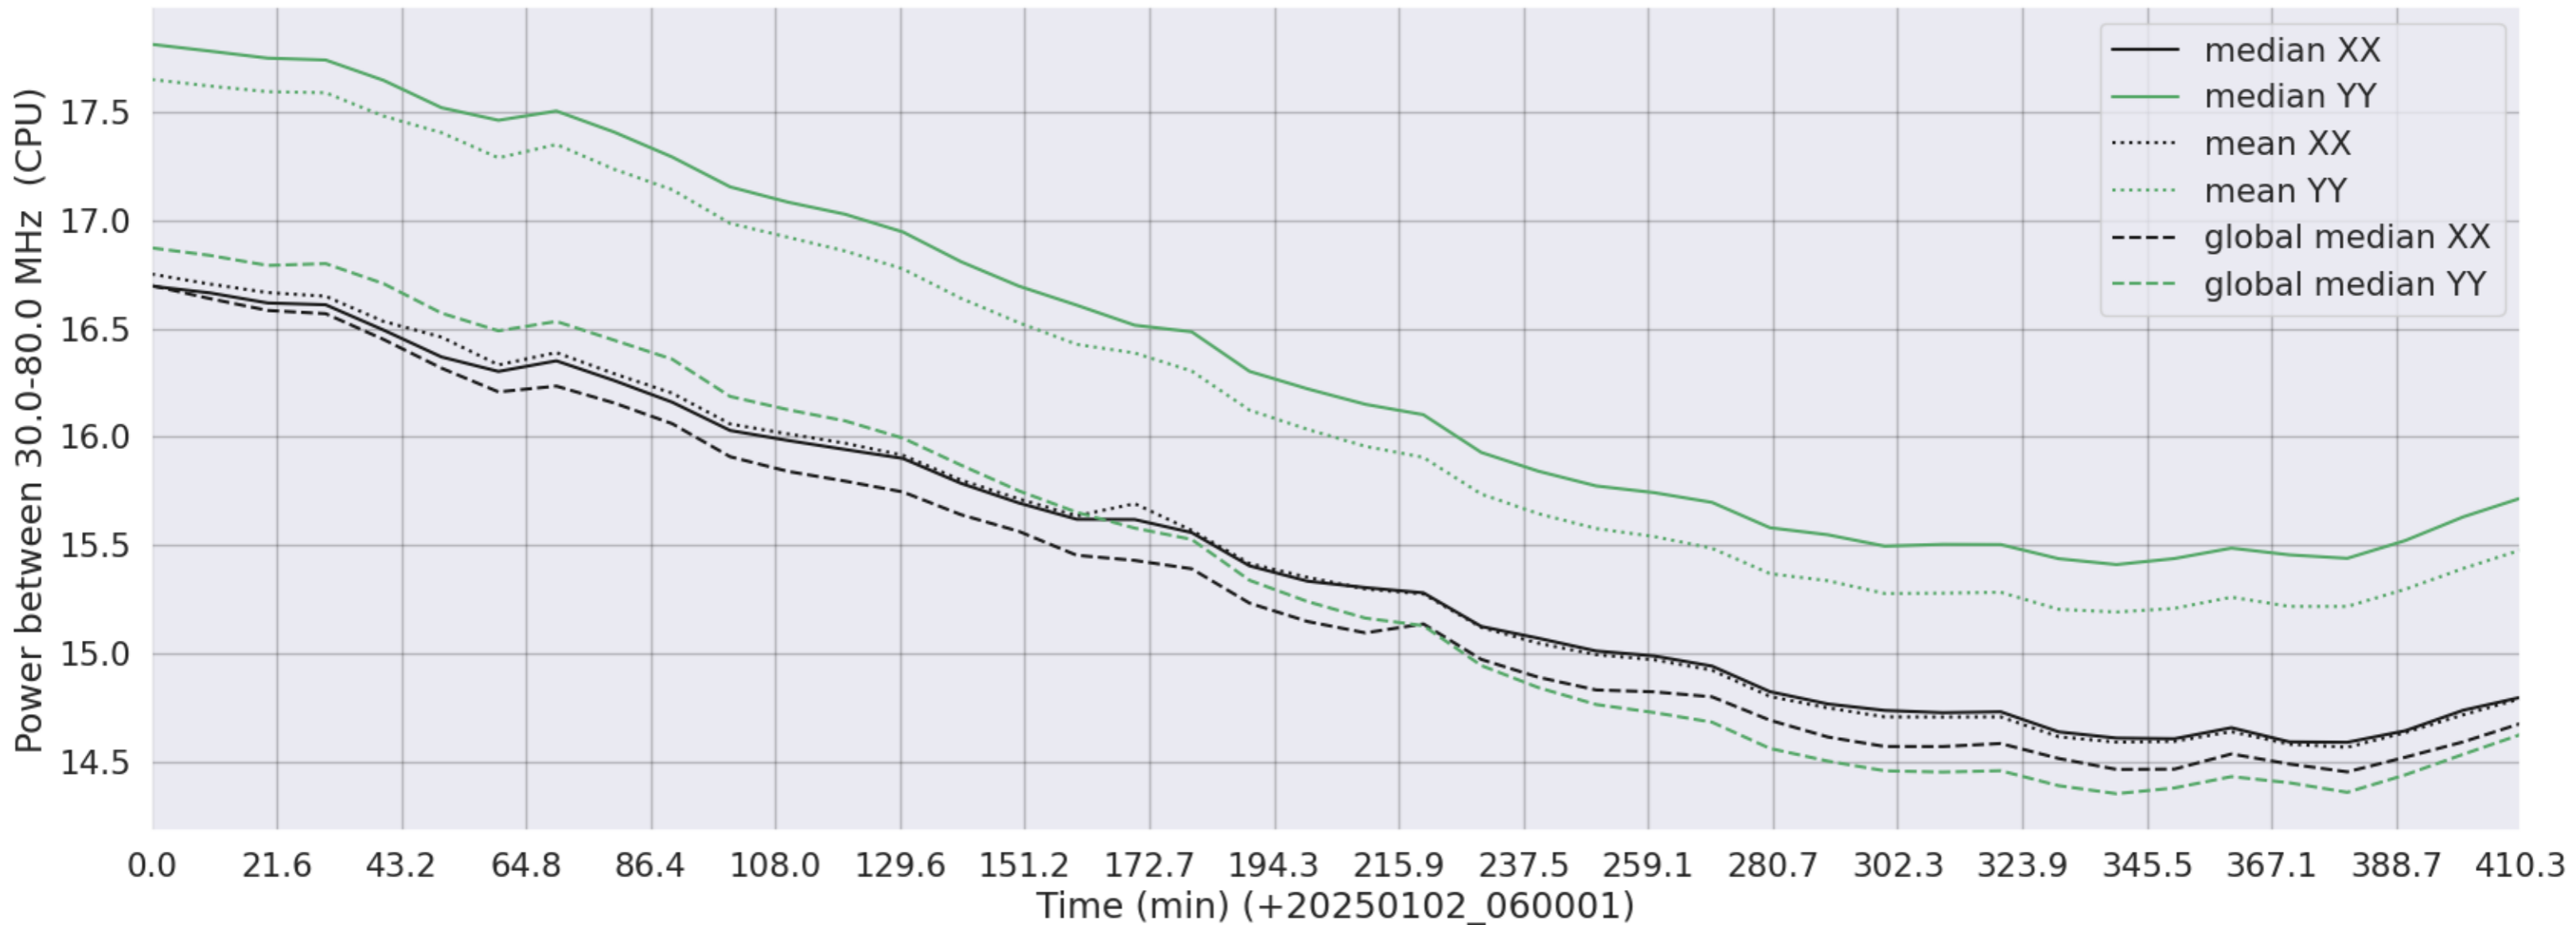

LWA135 - Correlator# 256 - XX FLAGS:Good - YY FLAGS:Good

LWA133 - Correlator# 257 - XX FLAGS:Good - YY FLAGS:Good

LWA137 - Correlator# 258 - XX FLAGS:Good - YY FLAGS:Good

LWA136 - Correlator# 259 - XX FLAGS:Good - YY FLAGS:Good