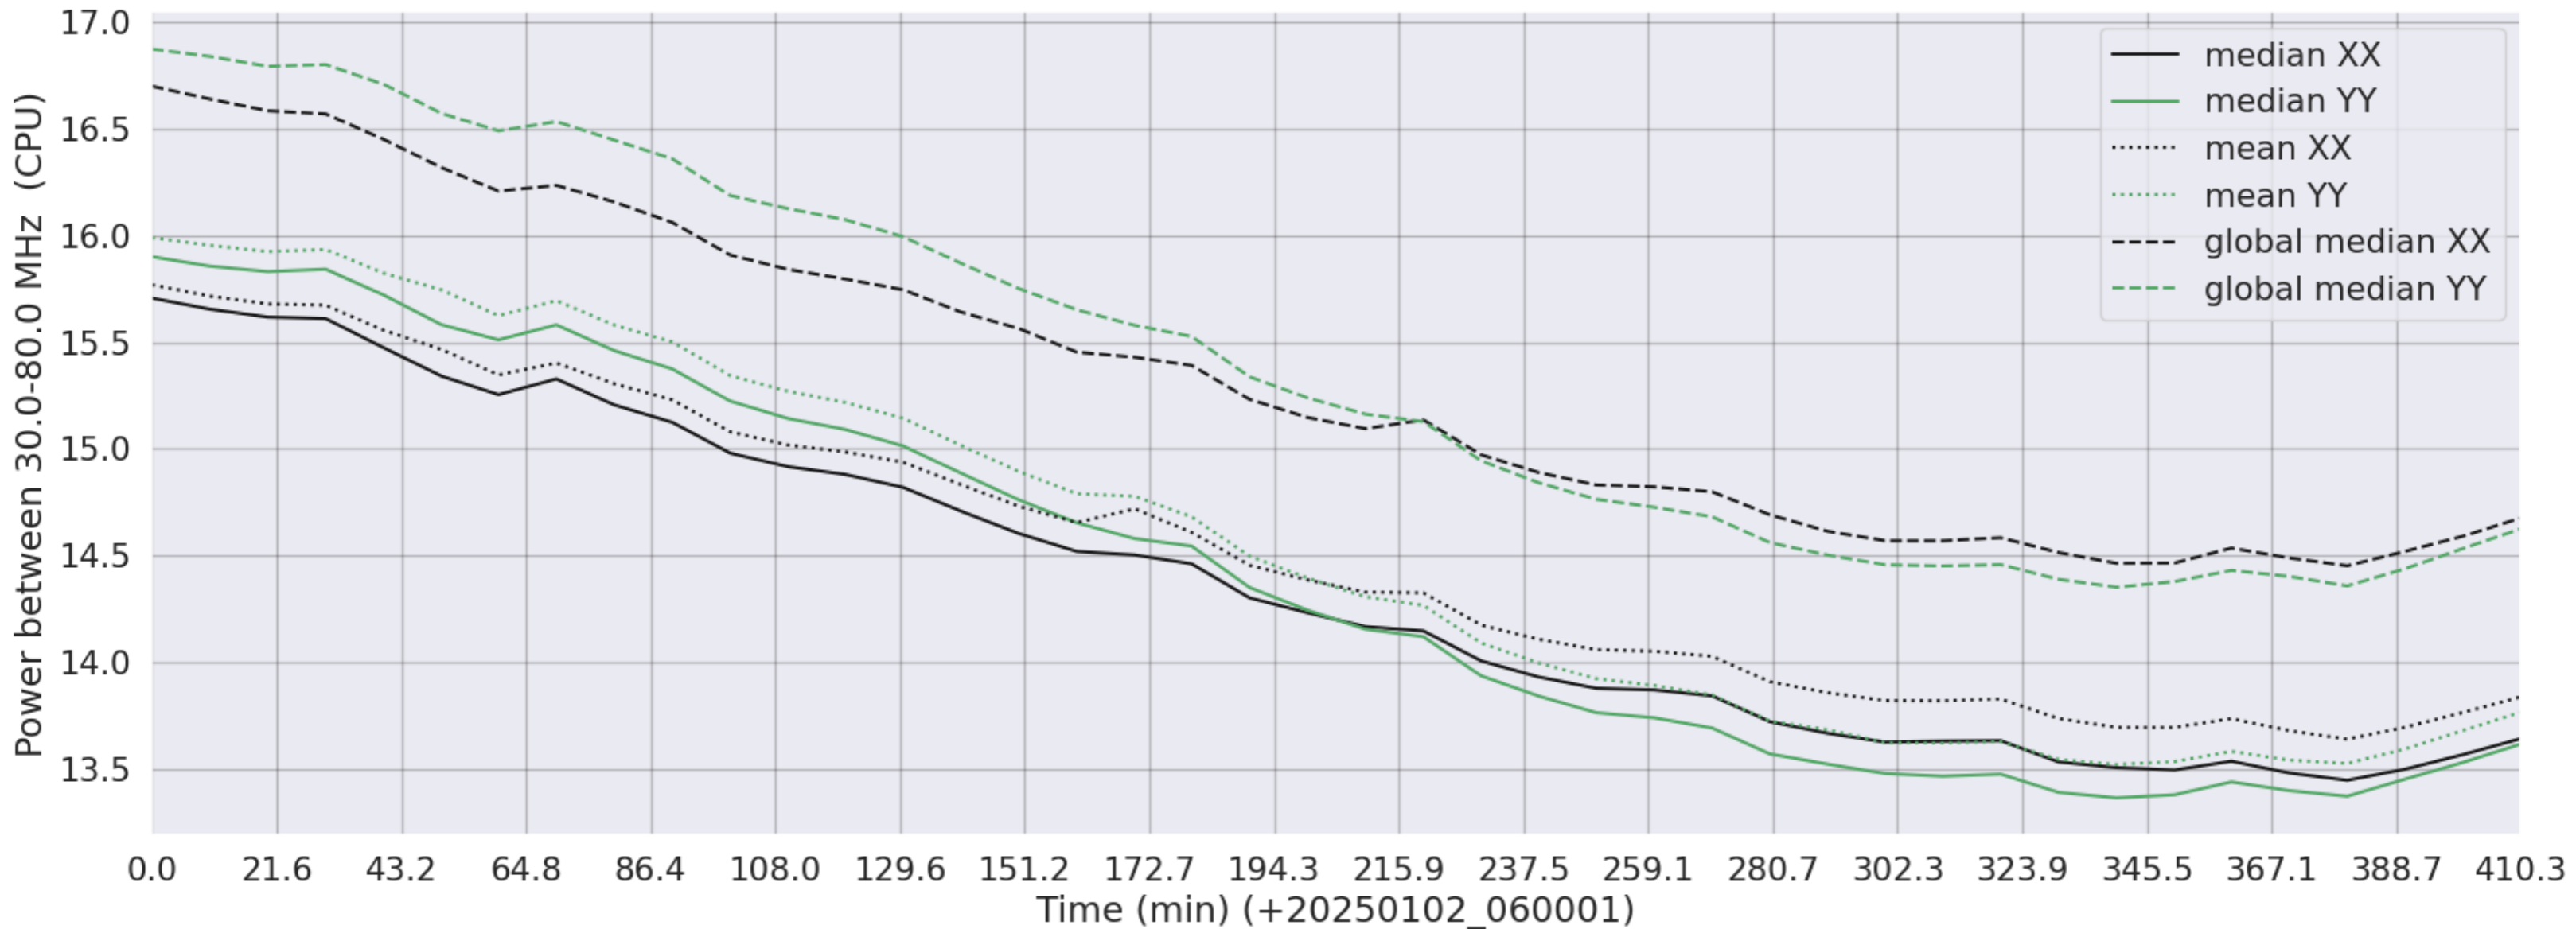

LWA008 - Correlator# 075 - XX FLAGS:Good - YY FLAGS:Good

LWA012 - Correlator# 074 - XX FLAGS:Good - YY FLAGS:Good