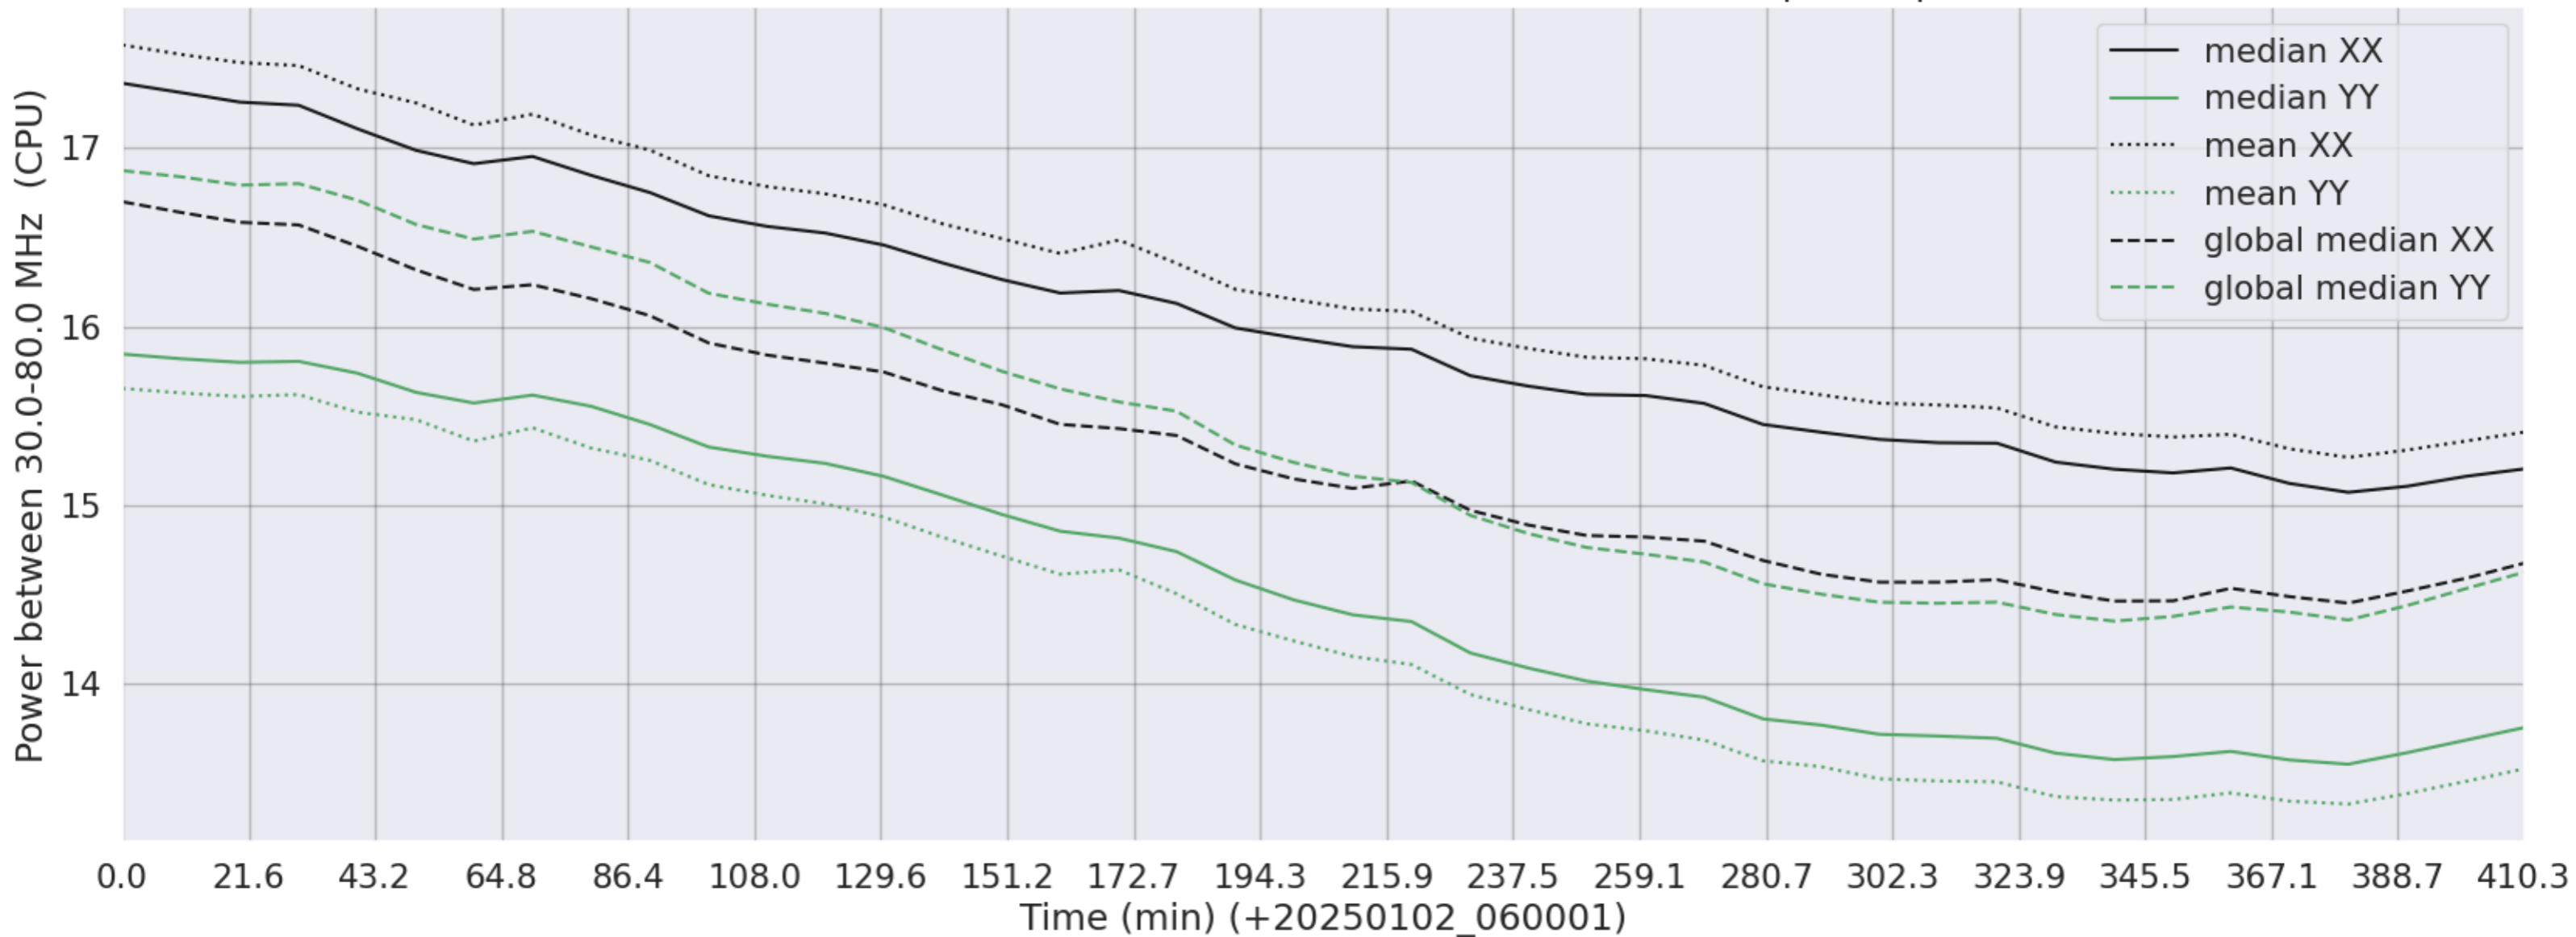

LWA047 - Correlator# 085 - XX FLAGS:BadSpecShape - YY FLAGS:Good

LWA071 - Correlator# 084 - XX FLAGS:Good - YY FLAGS:BadSpecShape