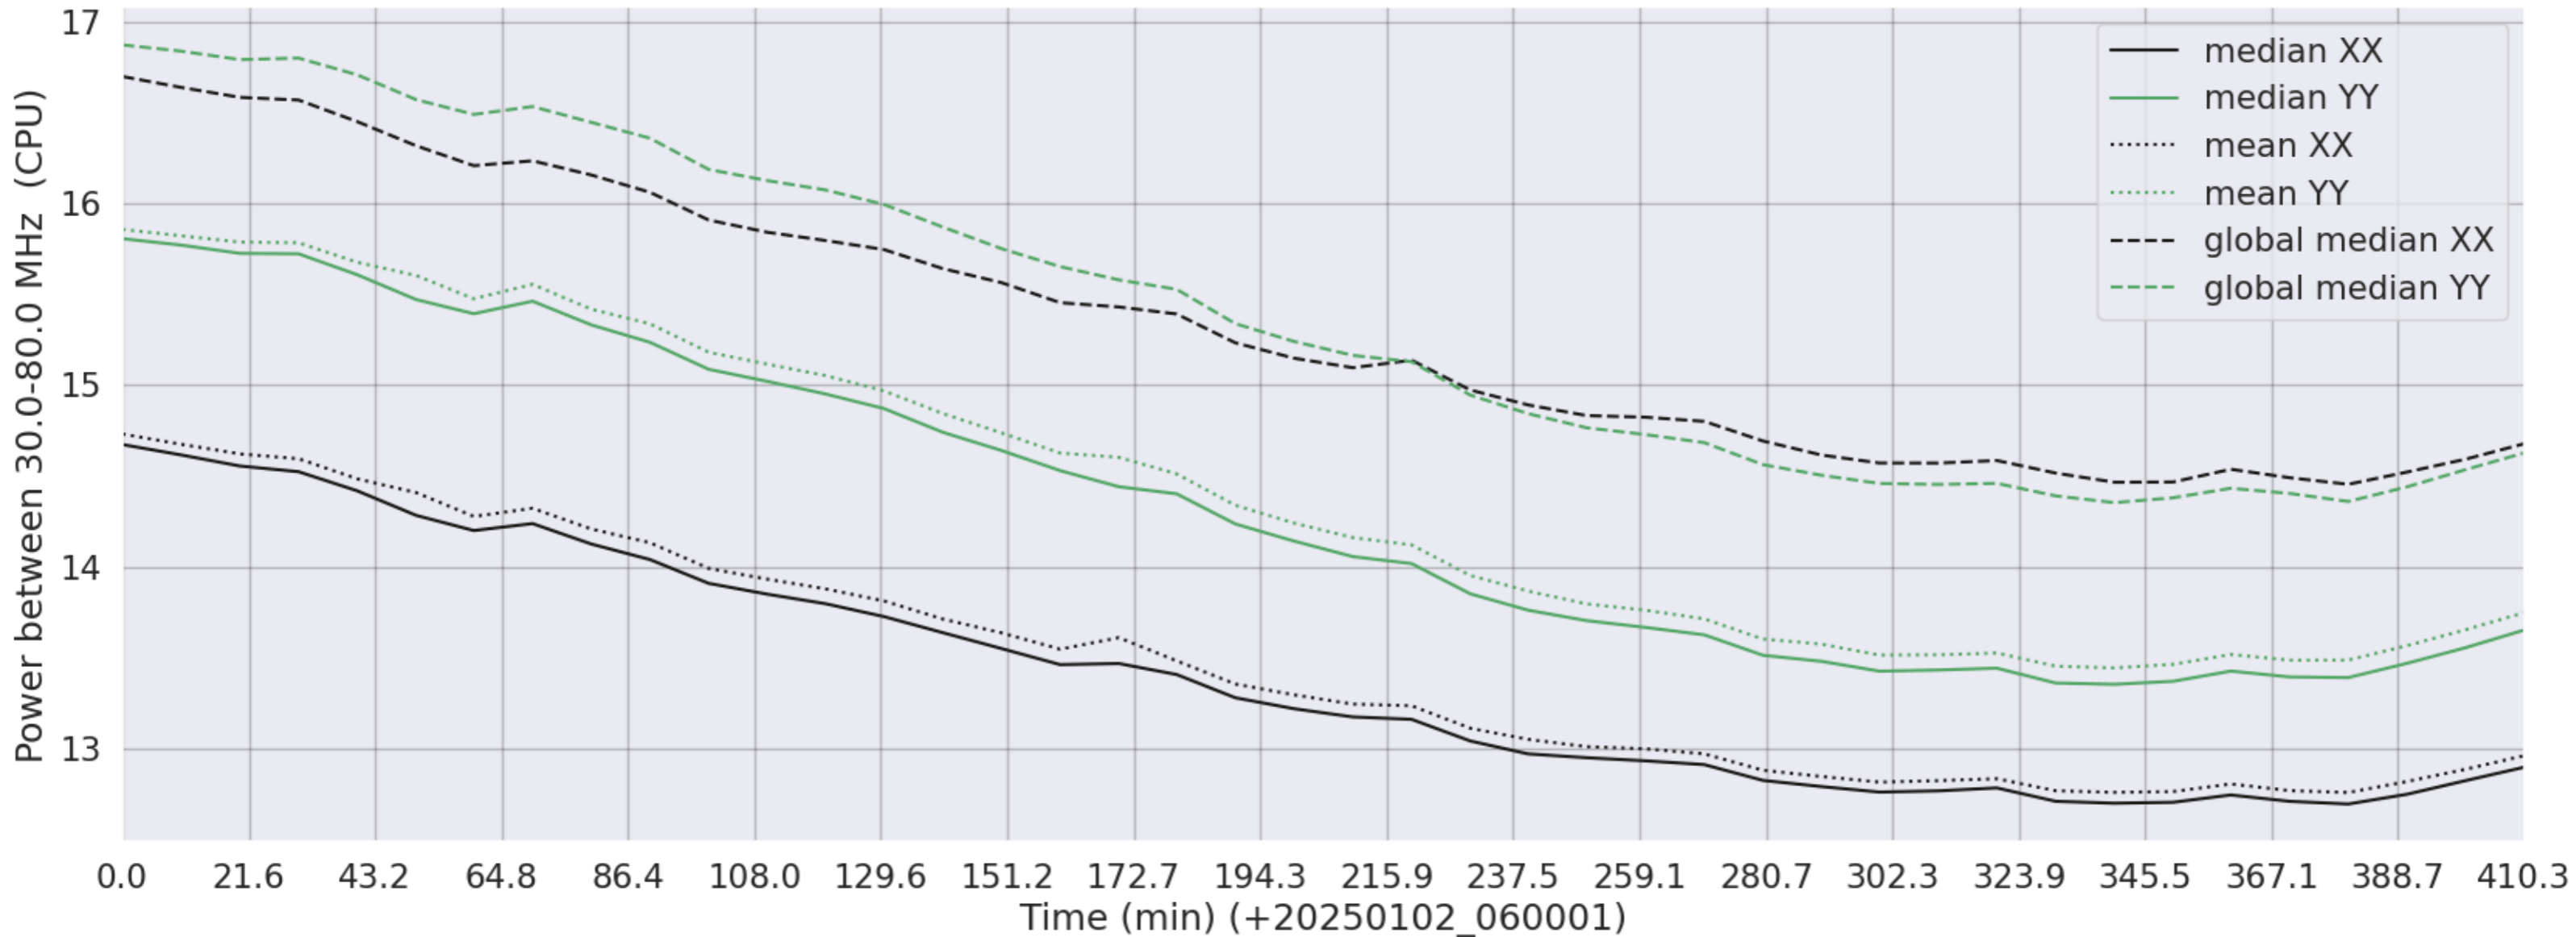

LWA188 - Correlator# 228 - XX FLAGS:Good - YY FLAGS:Good

LWA128 - Correlator# 229 - XX FLAGS:Good - YY FLAGS:Good

LWA153 - Correlator# 230 - XX FLAGS:Good - YY FLAGS:Good

LWA181 - Correlator# 231 - XX FLAGS:Good - YY FLAGS:Good