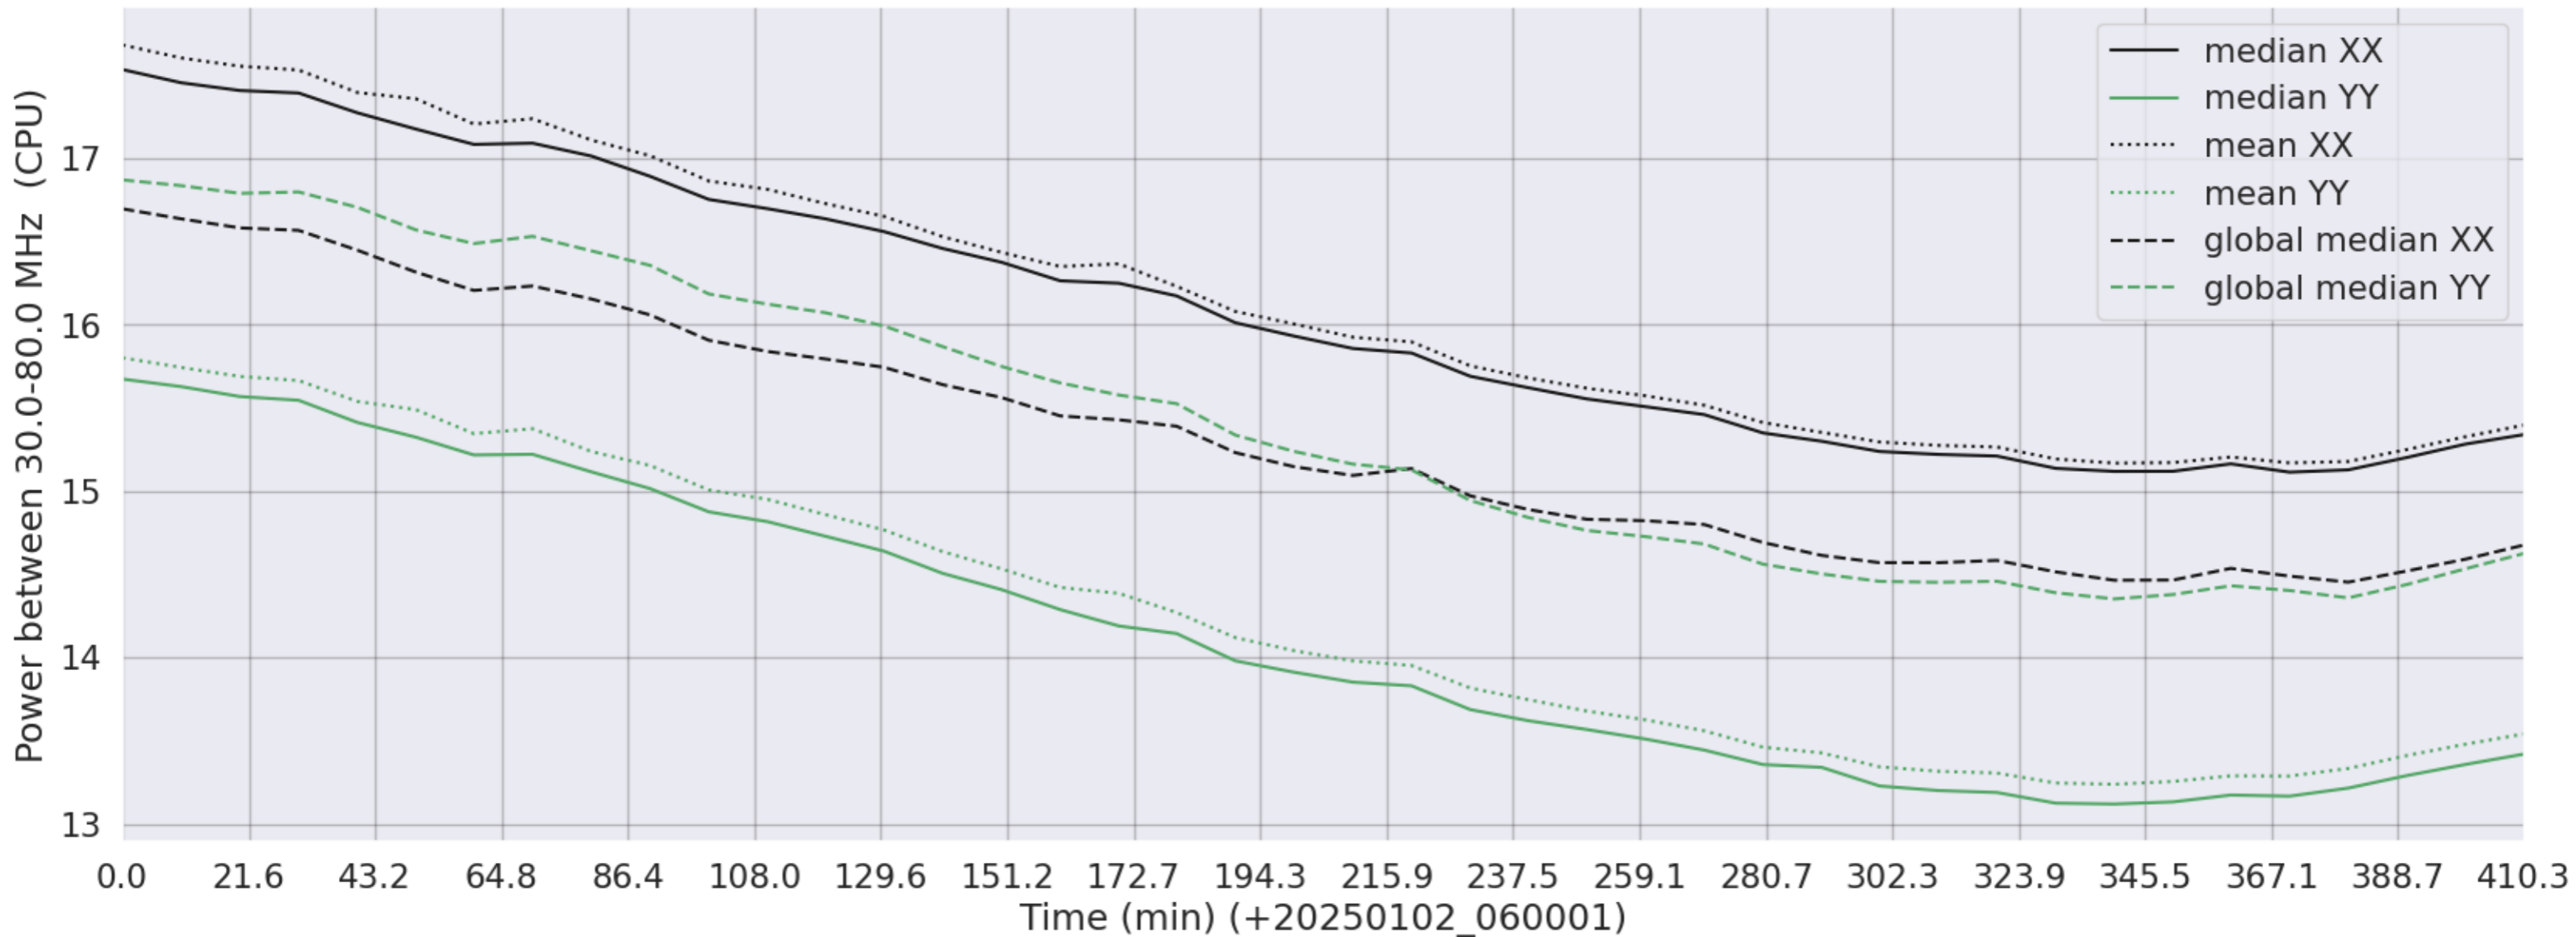

LWA346 - Correlator# 316 - XX FLAGS:Good - YY FLAGS:Good

LWA342 - Correlator# 317 - XX FLAGS:Good - YY FLAGS:Good

LWA356 - Correlator# 318 - XX FLAGS:Good - YY FLAGS:Good

LWA350 - Correlator# 319 - XX FLAGS:Good - YY FLAGS:Good