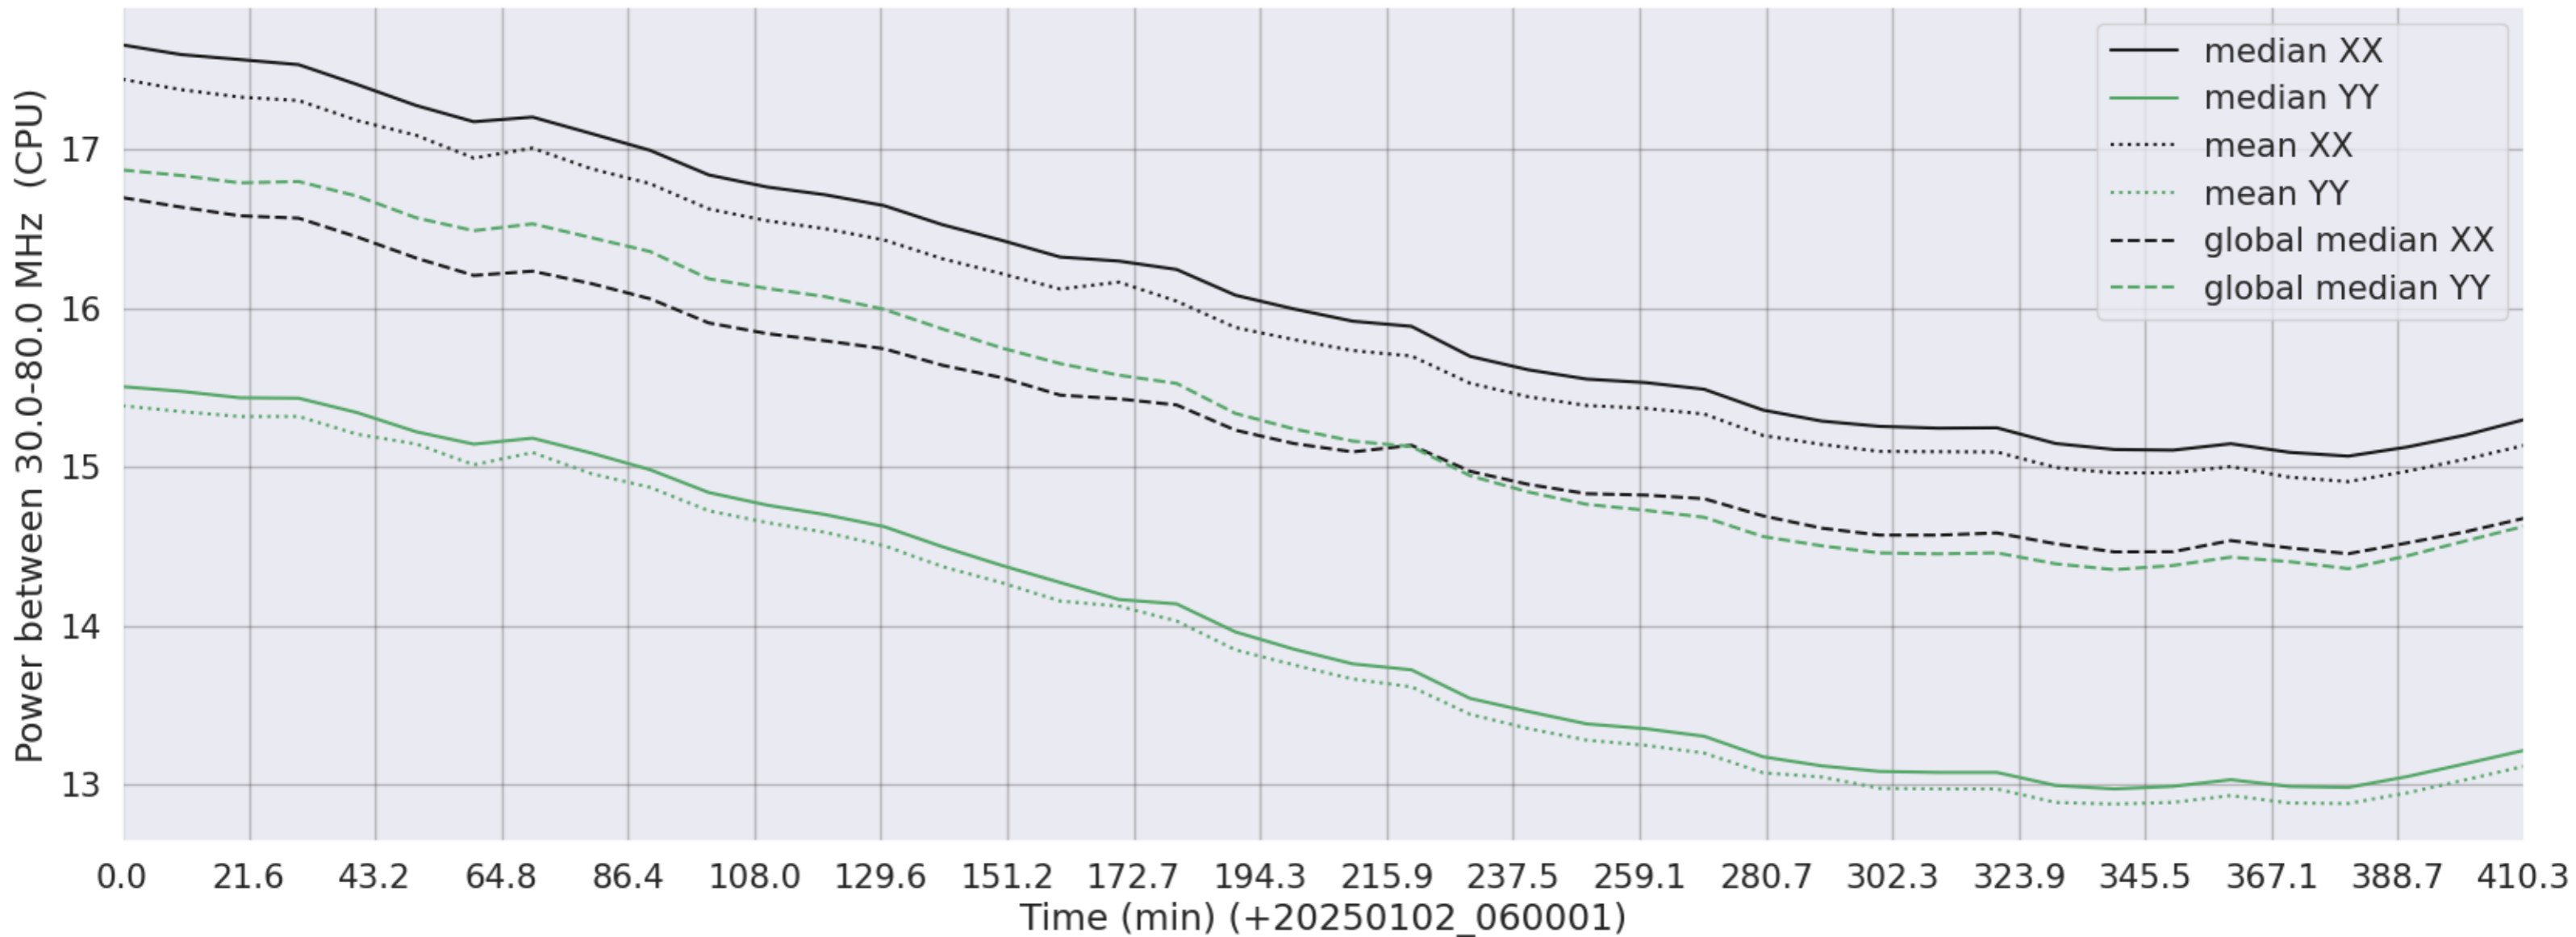

LWA094 - Correlator# 151 - XX FLAGS:Good - YY FLAGS:Good

LWA095 - Correlator# 150 - XX FLAGS:Good - YY FLAGS:Good