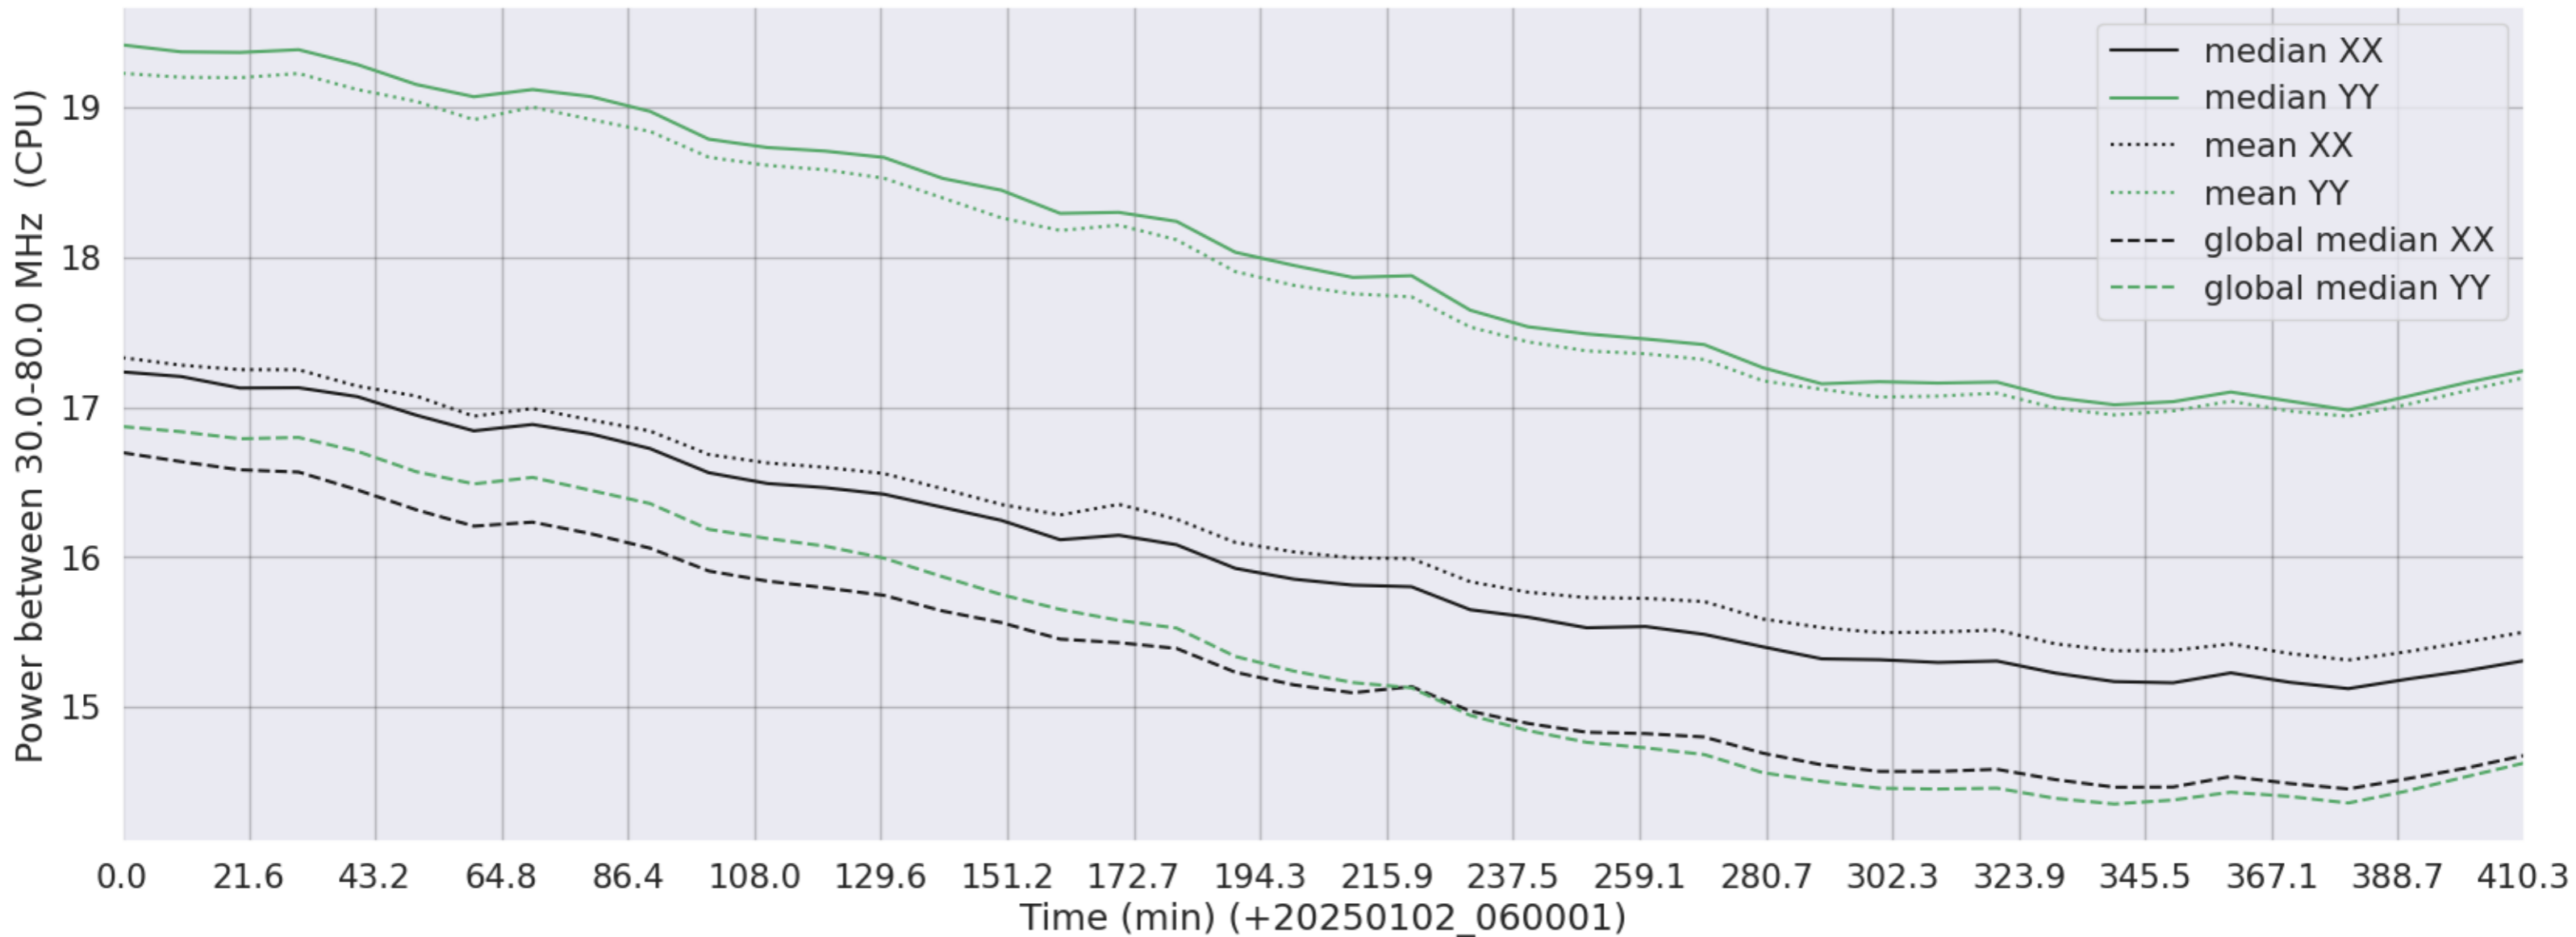

LWA072 - Correlator# 171 - XX FLAGS:BadSpecShape - YY FLAGS:Good

LWA097 - Correlator# 170 - XX FLAGS:Good - YY FLAGS:Good