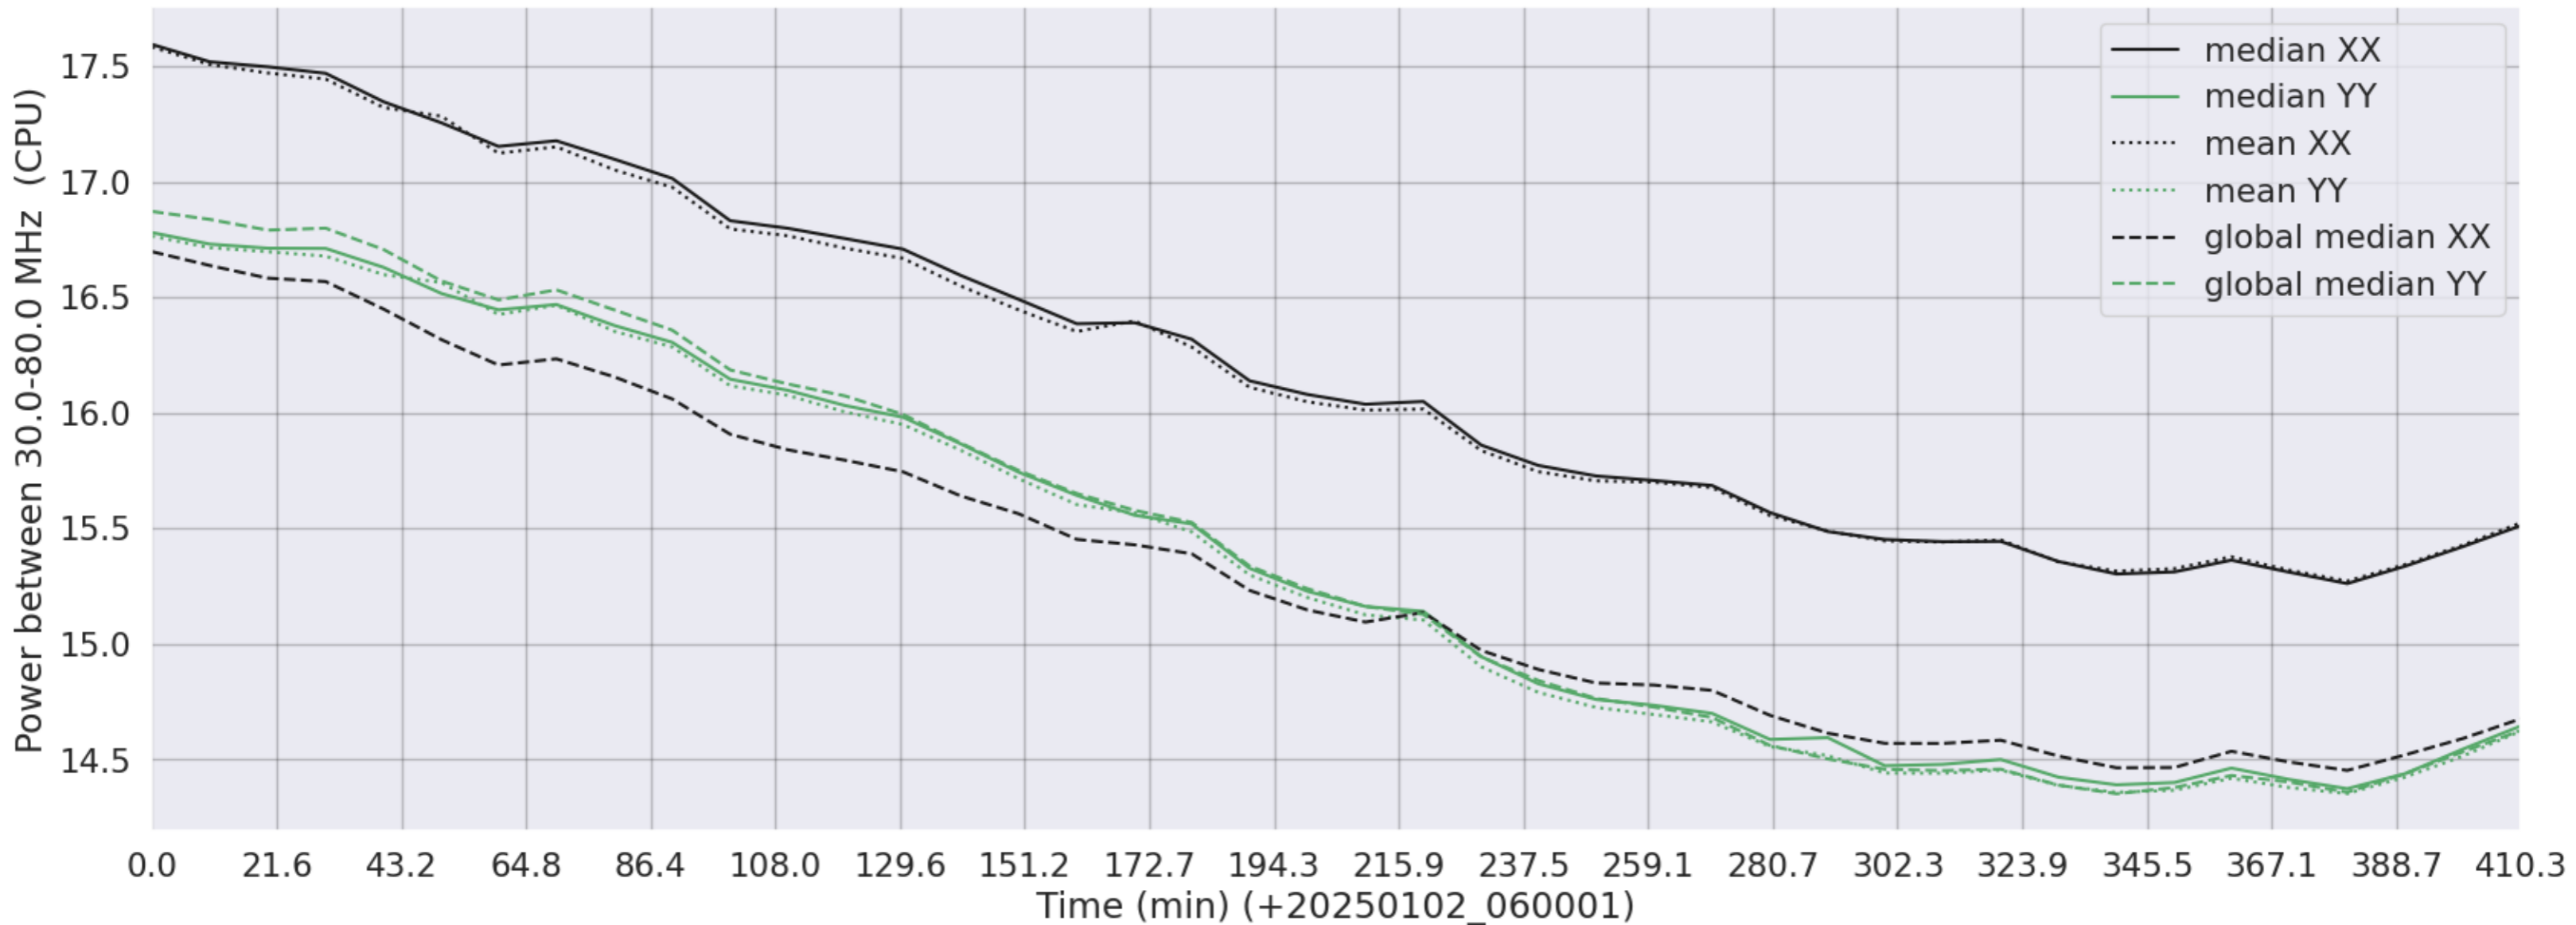

LWA265 - Correlator# 036 - XX FLAGS:Good - YY FLAGS:Good

LWA263 - Correlator# 037 - XX FLAGS:Good - YY FLAGS:Good

LWA272 - Correlator# 038 - XX FLAGS:Good - YY FLAGS:Good

LWA270 - Correlator# 039 - XX FLAGS:Good - YY FLAGS:Good