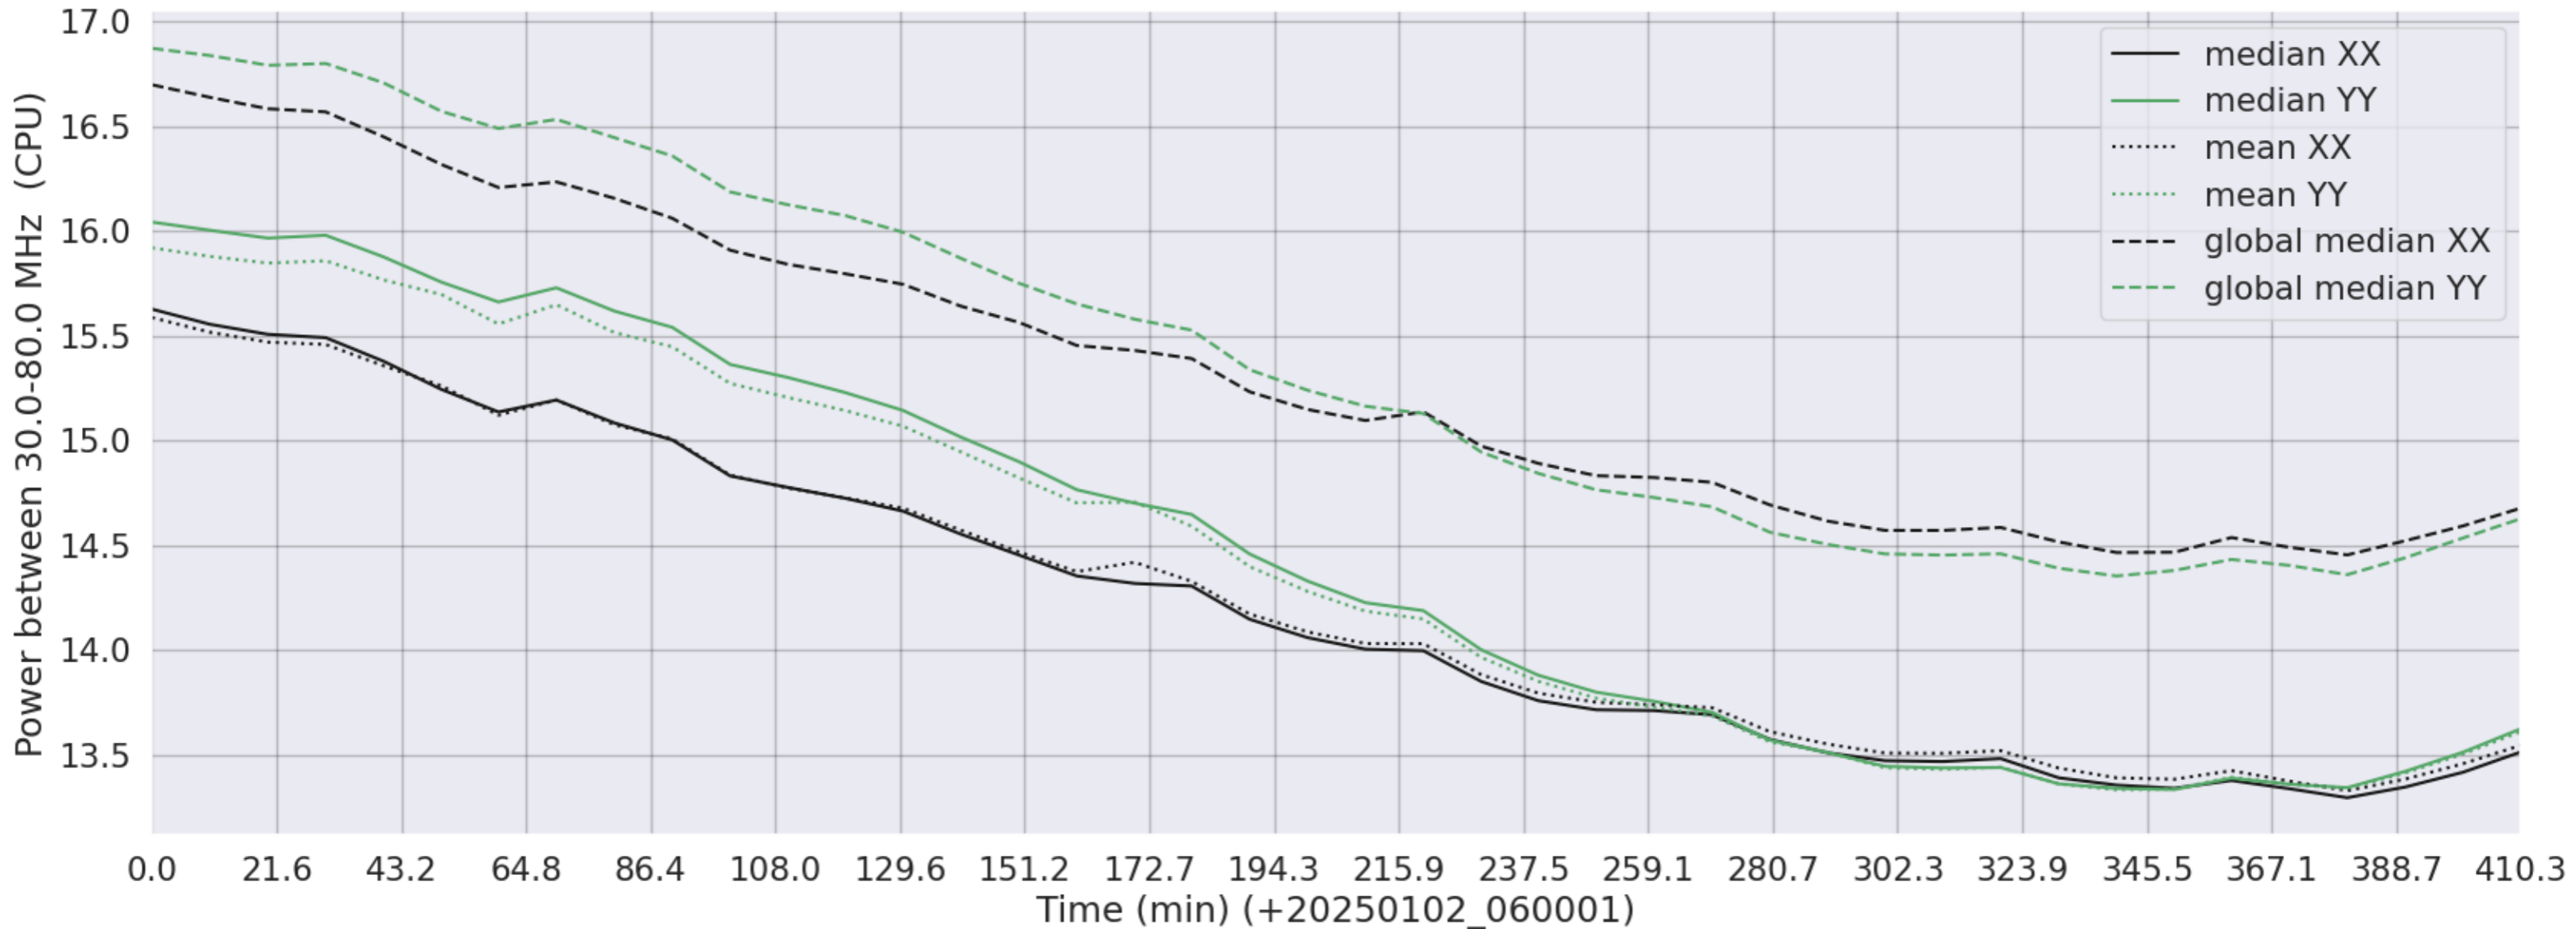

LWA186 - Correlator# 243 - XX FLAGS:Good - YY FLAGS:LowPower

LWA187 - Correlator# 242 - XX FLAGS:Good - YY FLAGS:Good