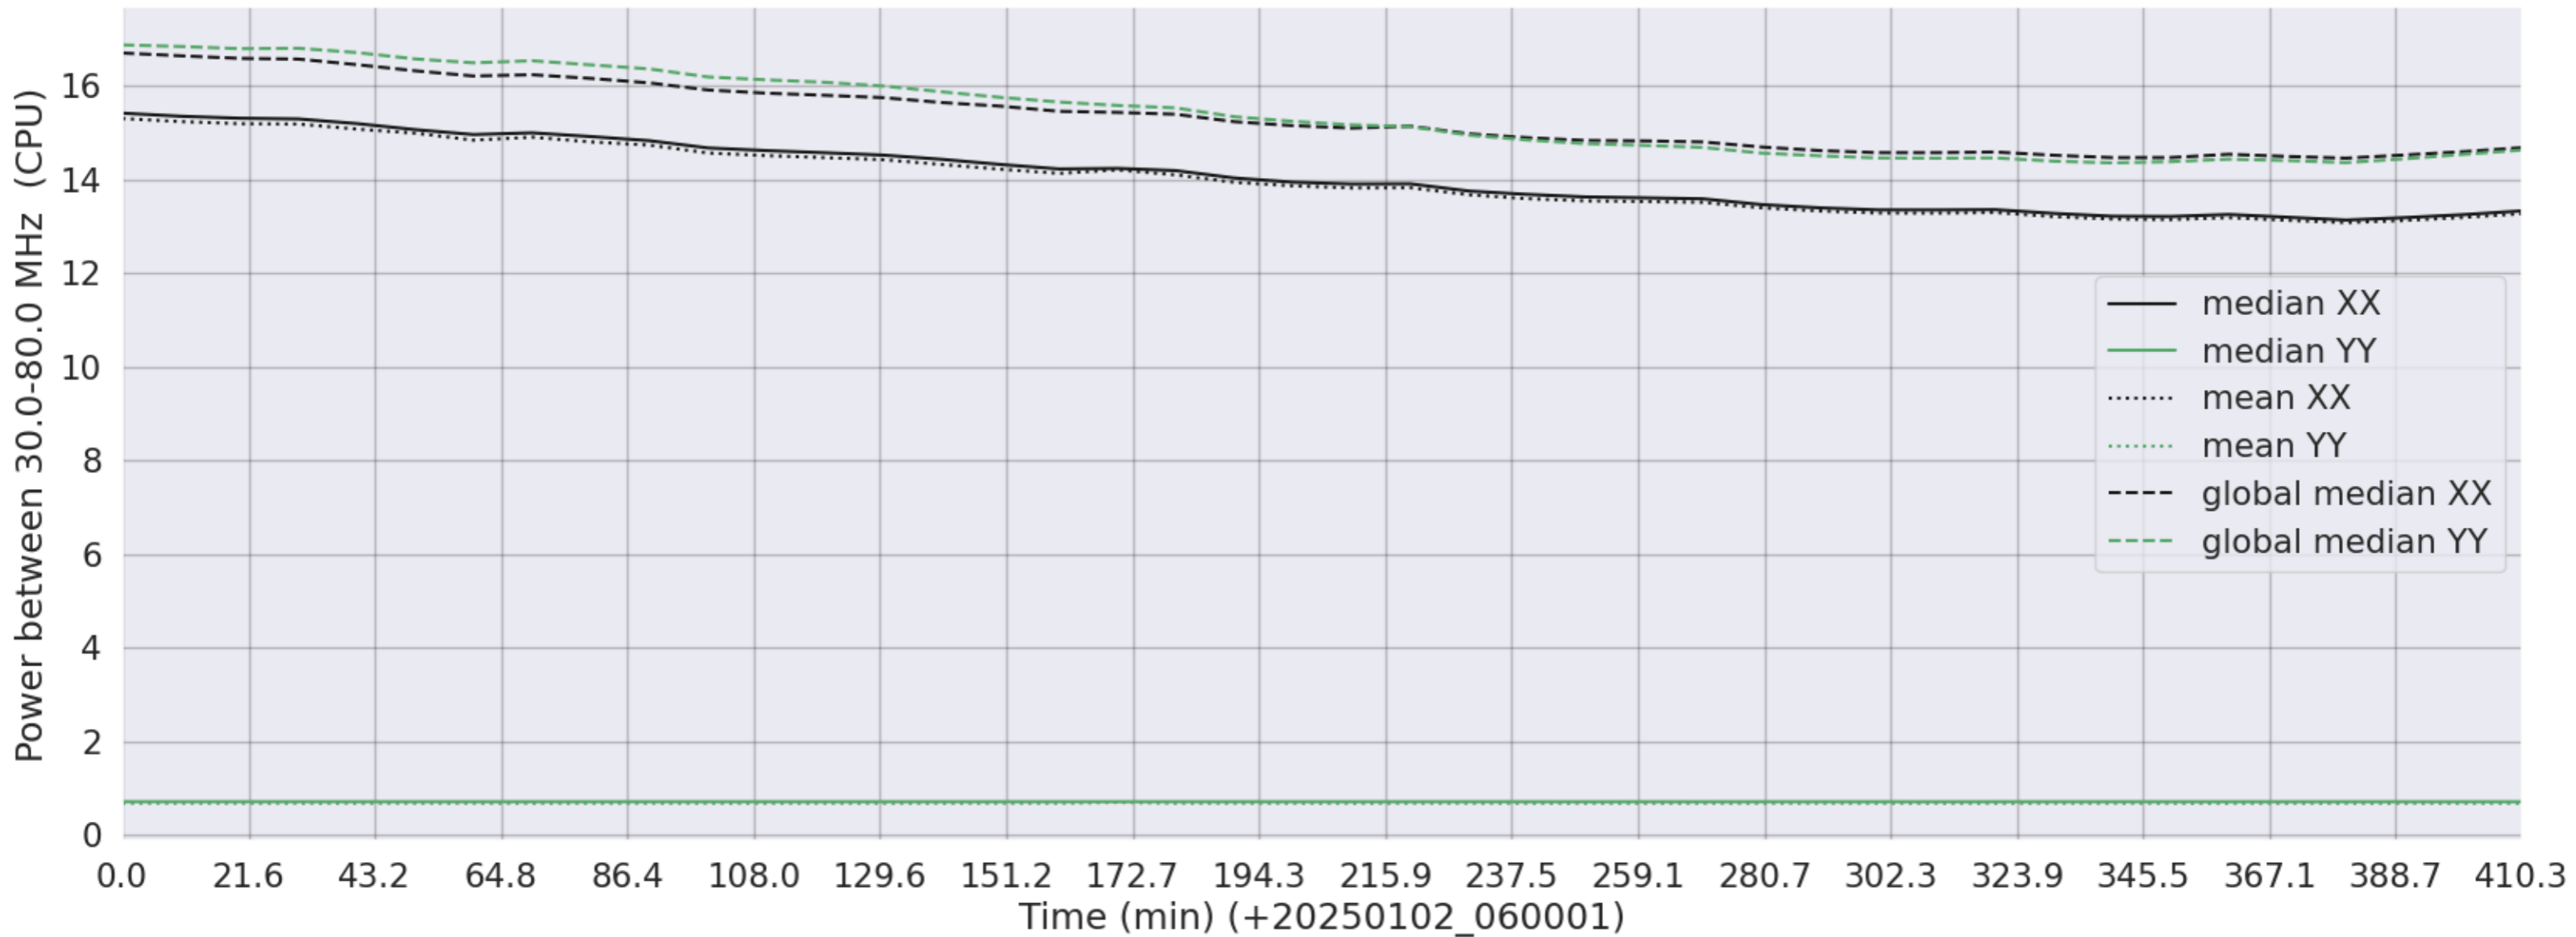

LWA185 - Correlator# 240 - XX FLAGS:Good - YY FLAGS:Good

LWA184 - Correlator# 241 - XX FLAGS:Good - YY FLAGS:Good

LWA187 - Correlator# 242 - XX FLAGS:Good - YY FLAGS:Good

LWA186 - Correlator# 243 - XX FLAGS:Good - YY FLAGS:LowPower