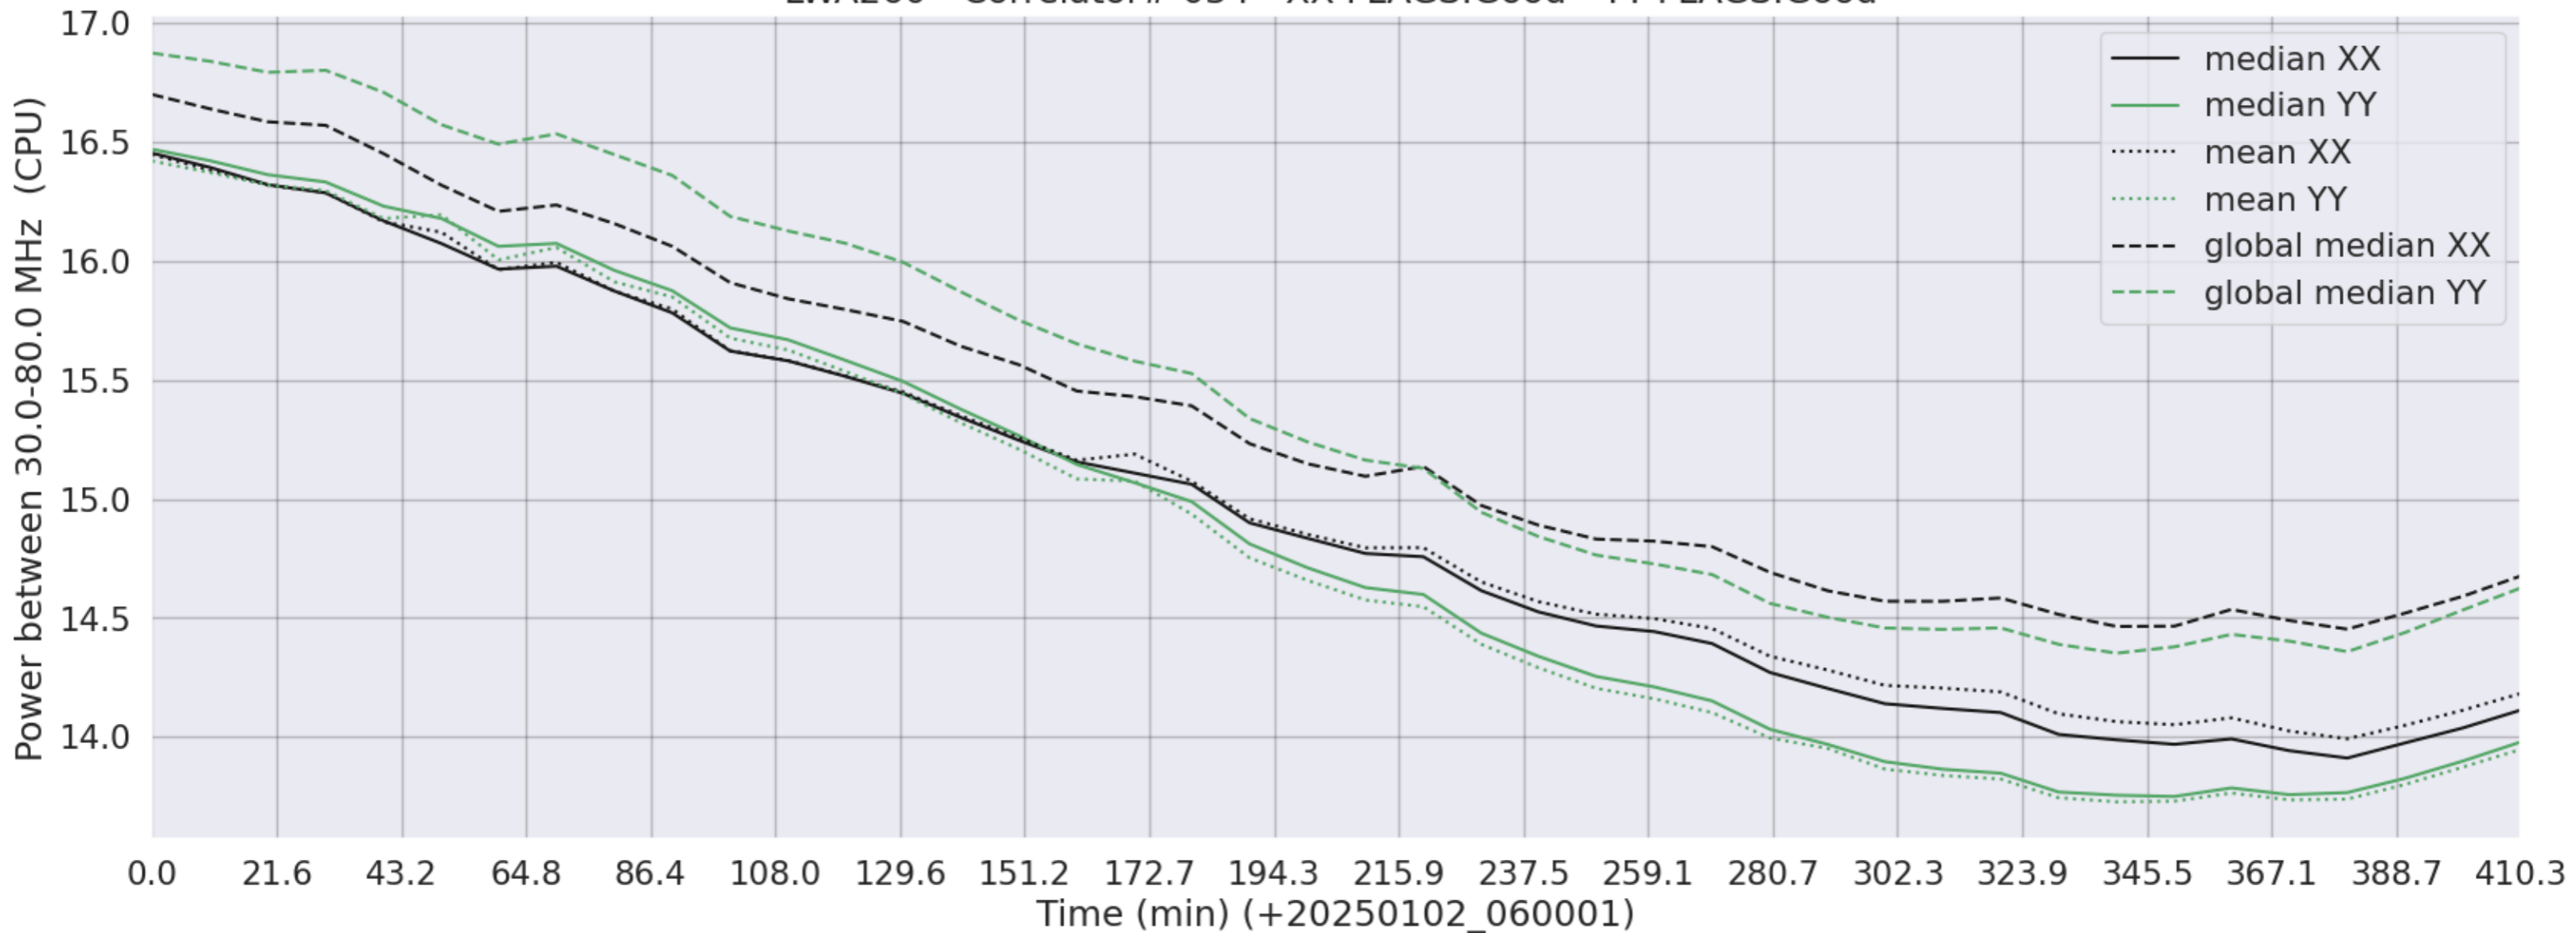

LWA258 - Correlator# 035 - XX FLAGS:Good - YY FLAGS:Good

LWA260 - Correlator# 034 - XX FLAGS:Good - YY FLAGS:Good