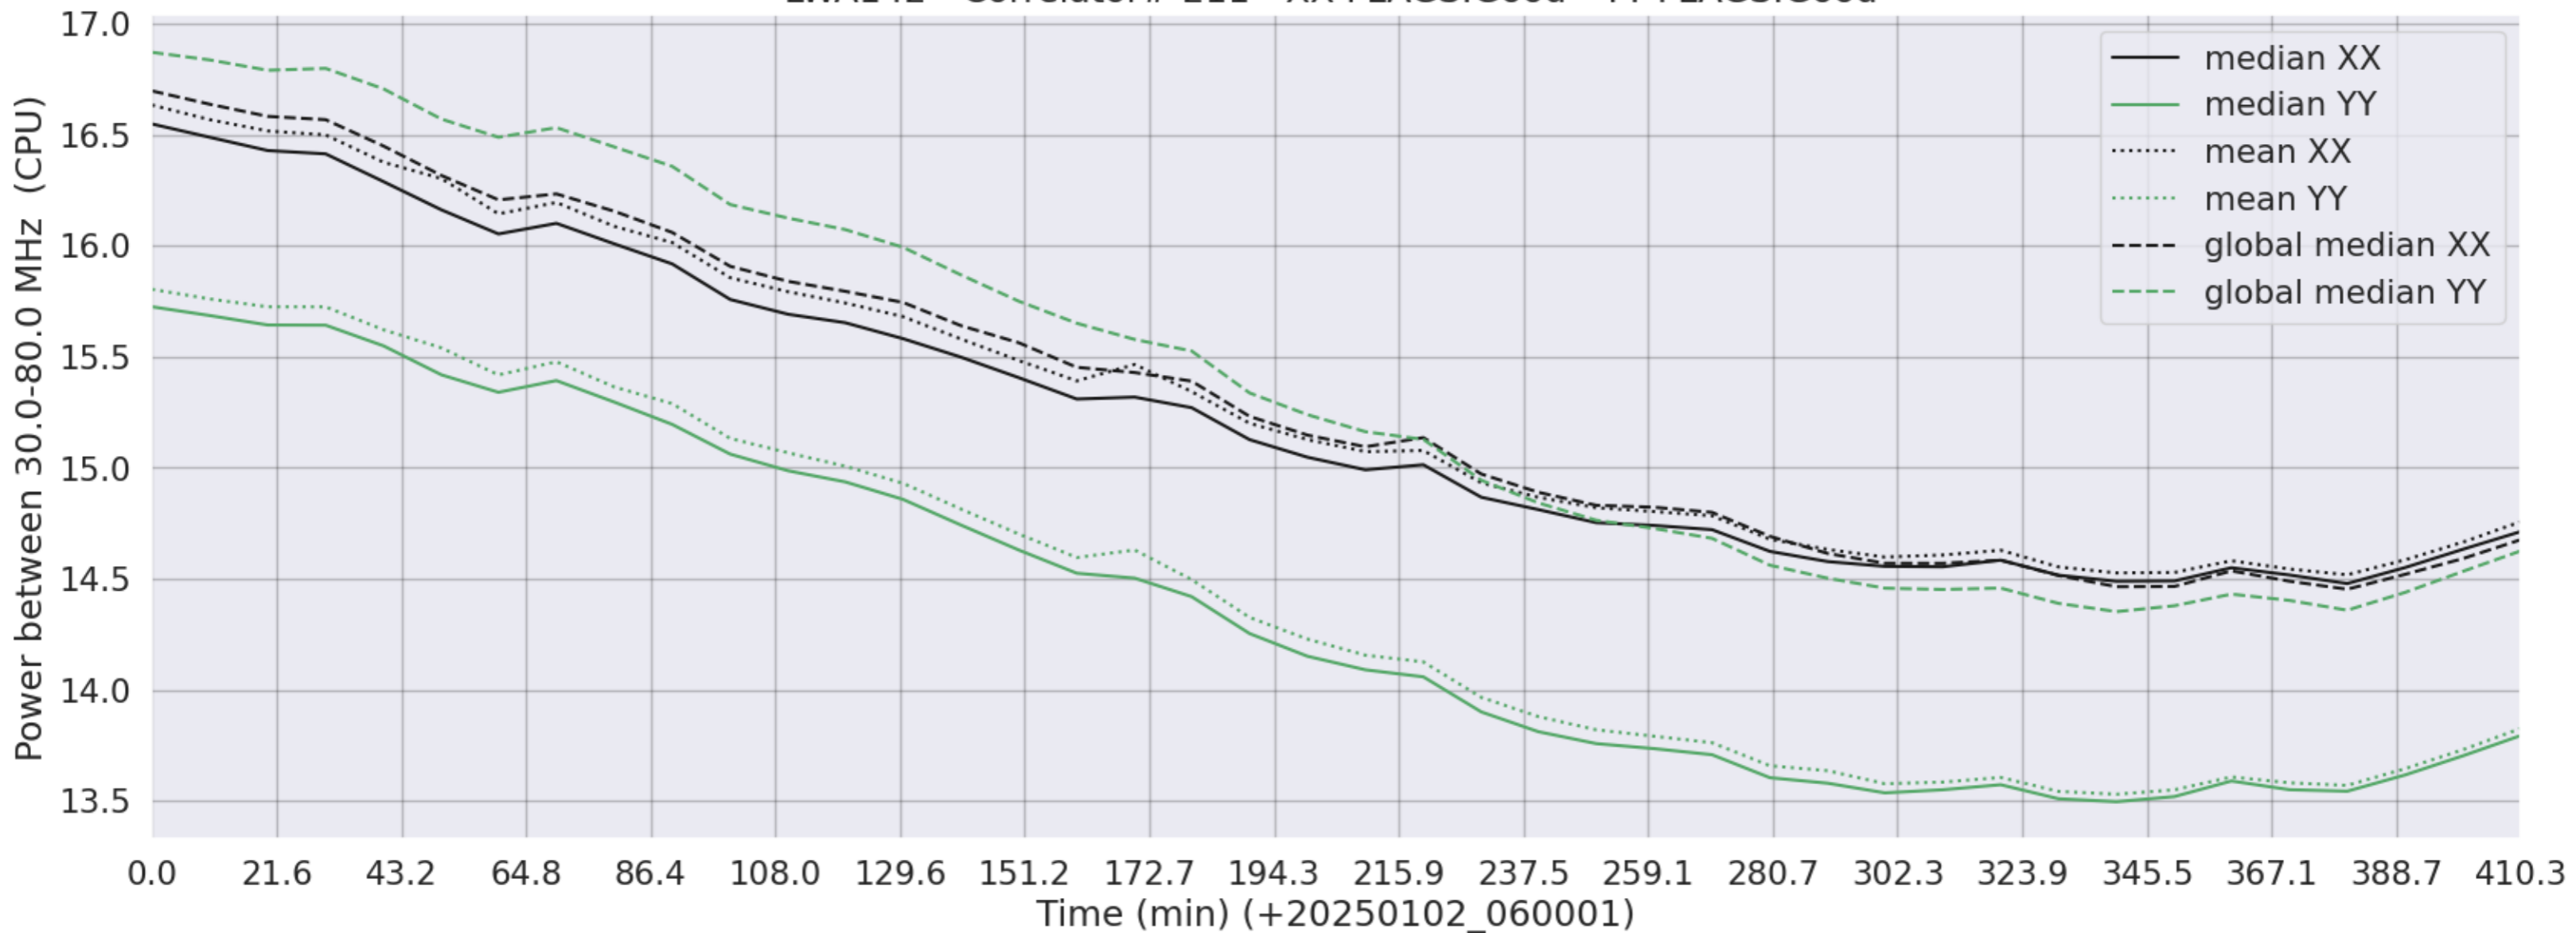

LWA120 - Correlator# 208 - XX FLAGS:Good - YY FLAGS:Good

LWA082 - Correlator# 209 - XX FLAGS:Good - YY FLAGS:Good

LWA143 - Correlator# 210 - XX FLAGS:Good - YY FLAGS:Good

LWA142 - Correlator# 211 - XX FLAGS:Good - YY FLAGS:Good