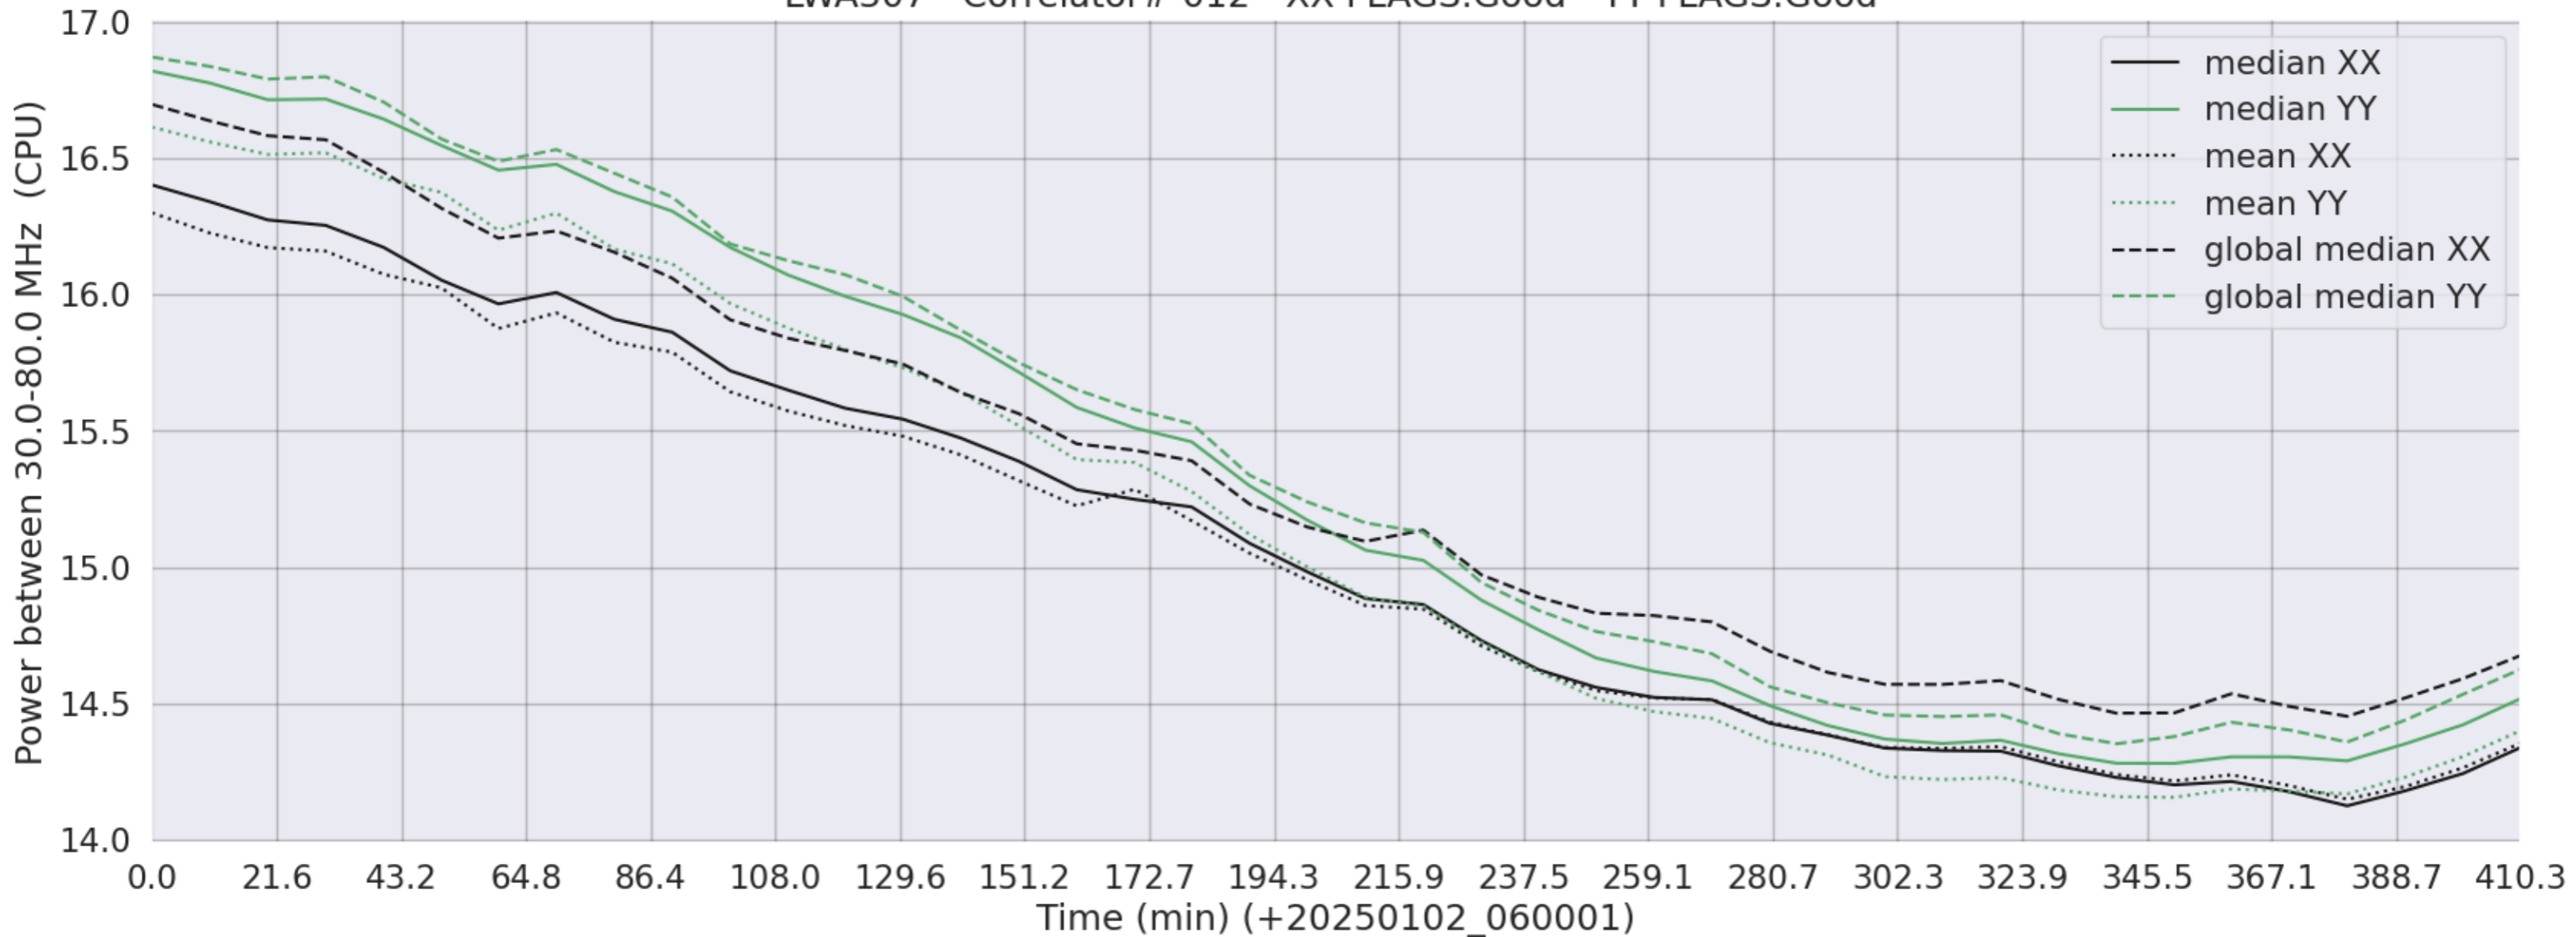

LWA285 - Correlator# 013 - XX FLAGS:Good - YY FLAGS:Good

LWA307 - Correlator# 012 - XX FLAGS:Good - YY FLAGS:Good