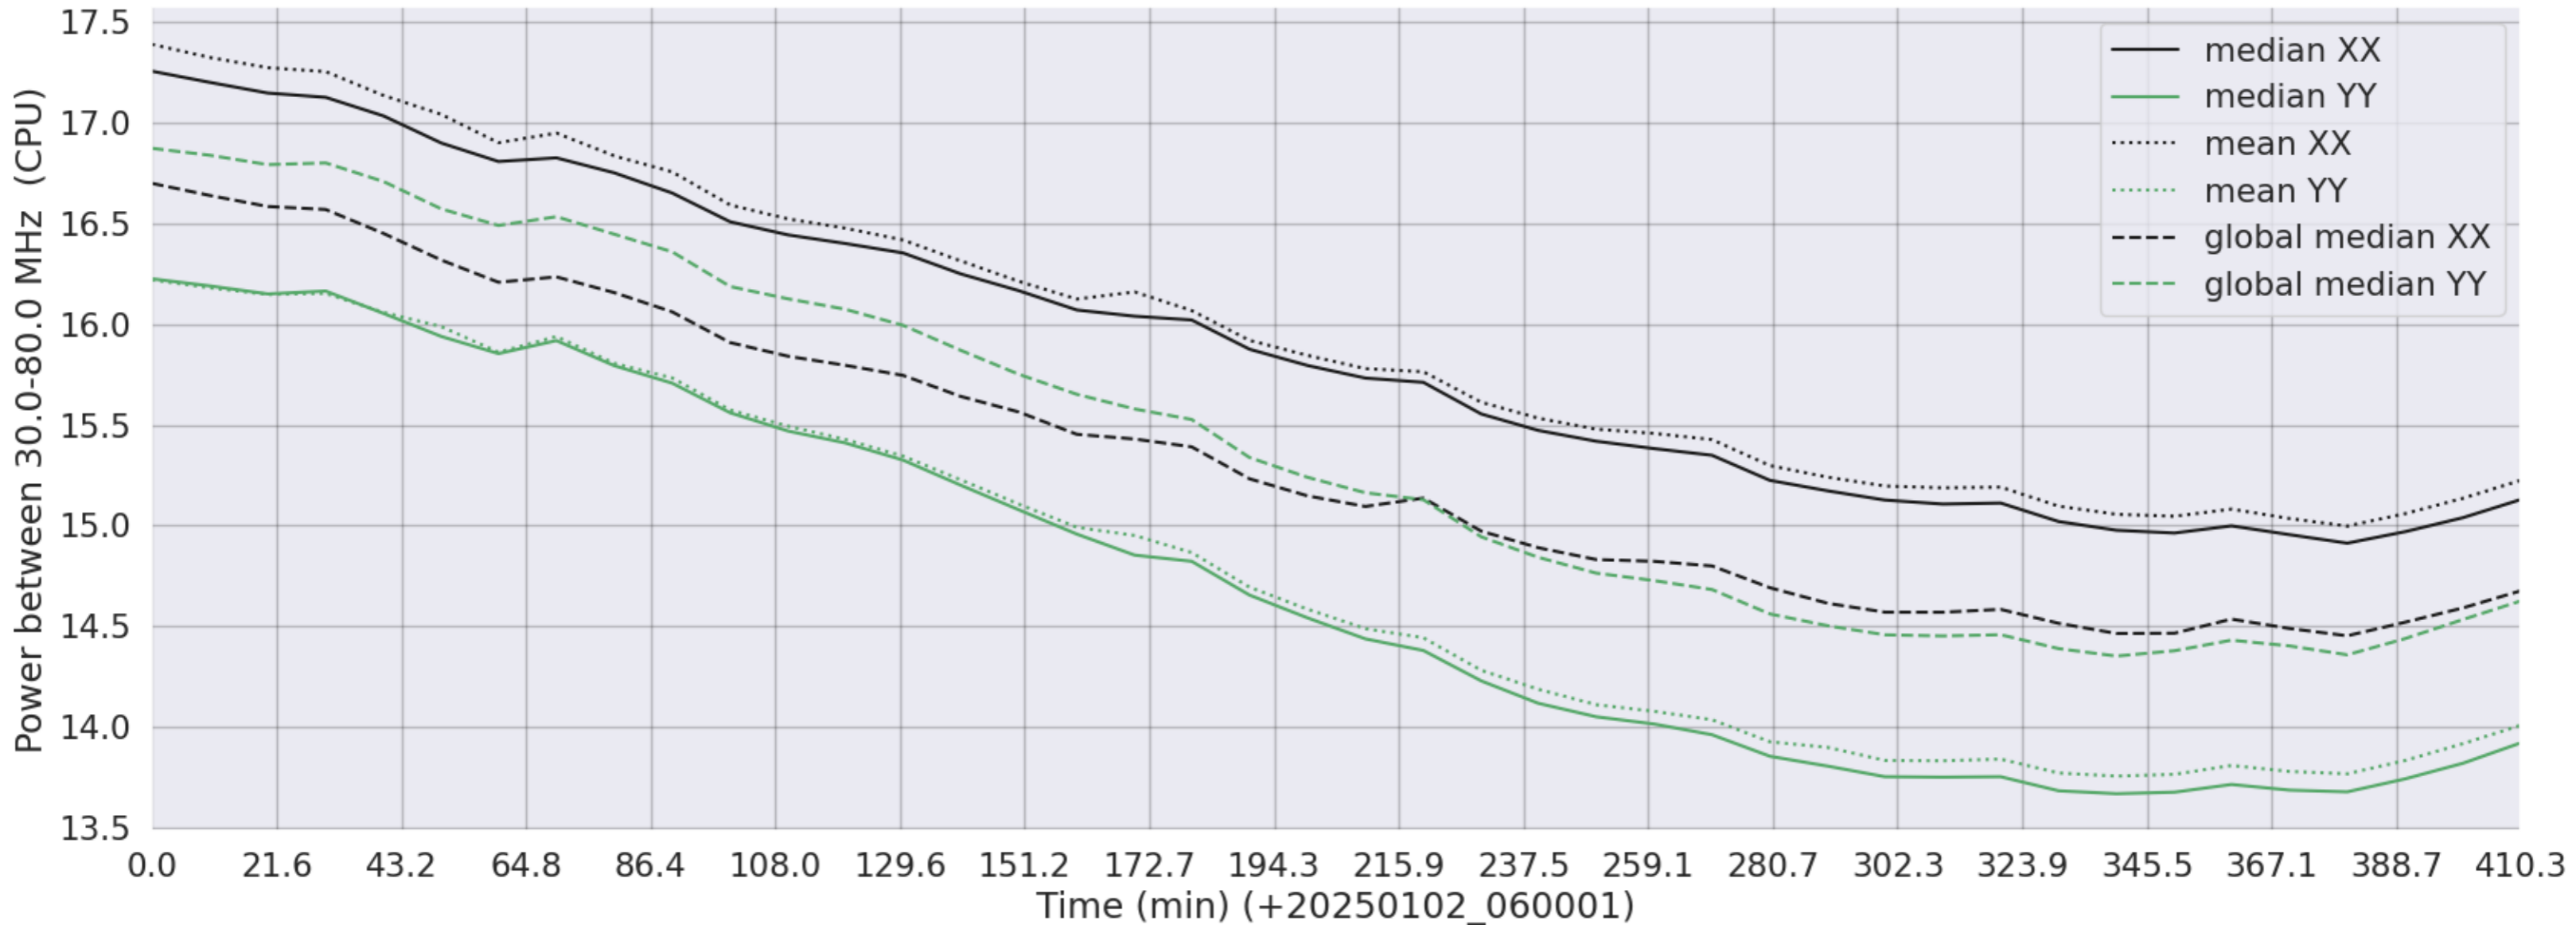

LWA049 - Correlator# 112 - XX FLAGS:Good - YY FLAGS:Good

LWA048 - Correlator# 113 - XX FLAGS:Good - YY FLAGS:Good

LWA051 - Correlator# 114 - XX FLAGS:Good - YY FLAGS:Good

LWA050 - Correlator# 115 - XX FLAGS:Good - YY FLAGS:Good