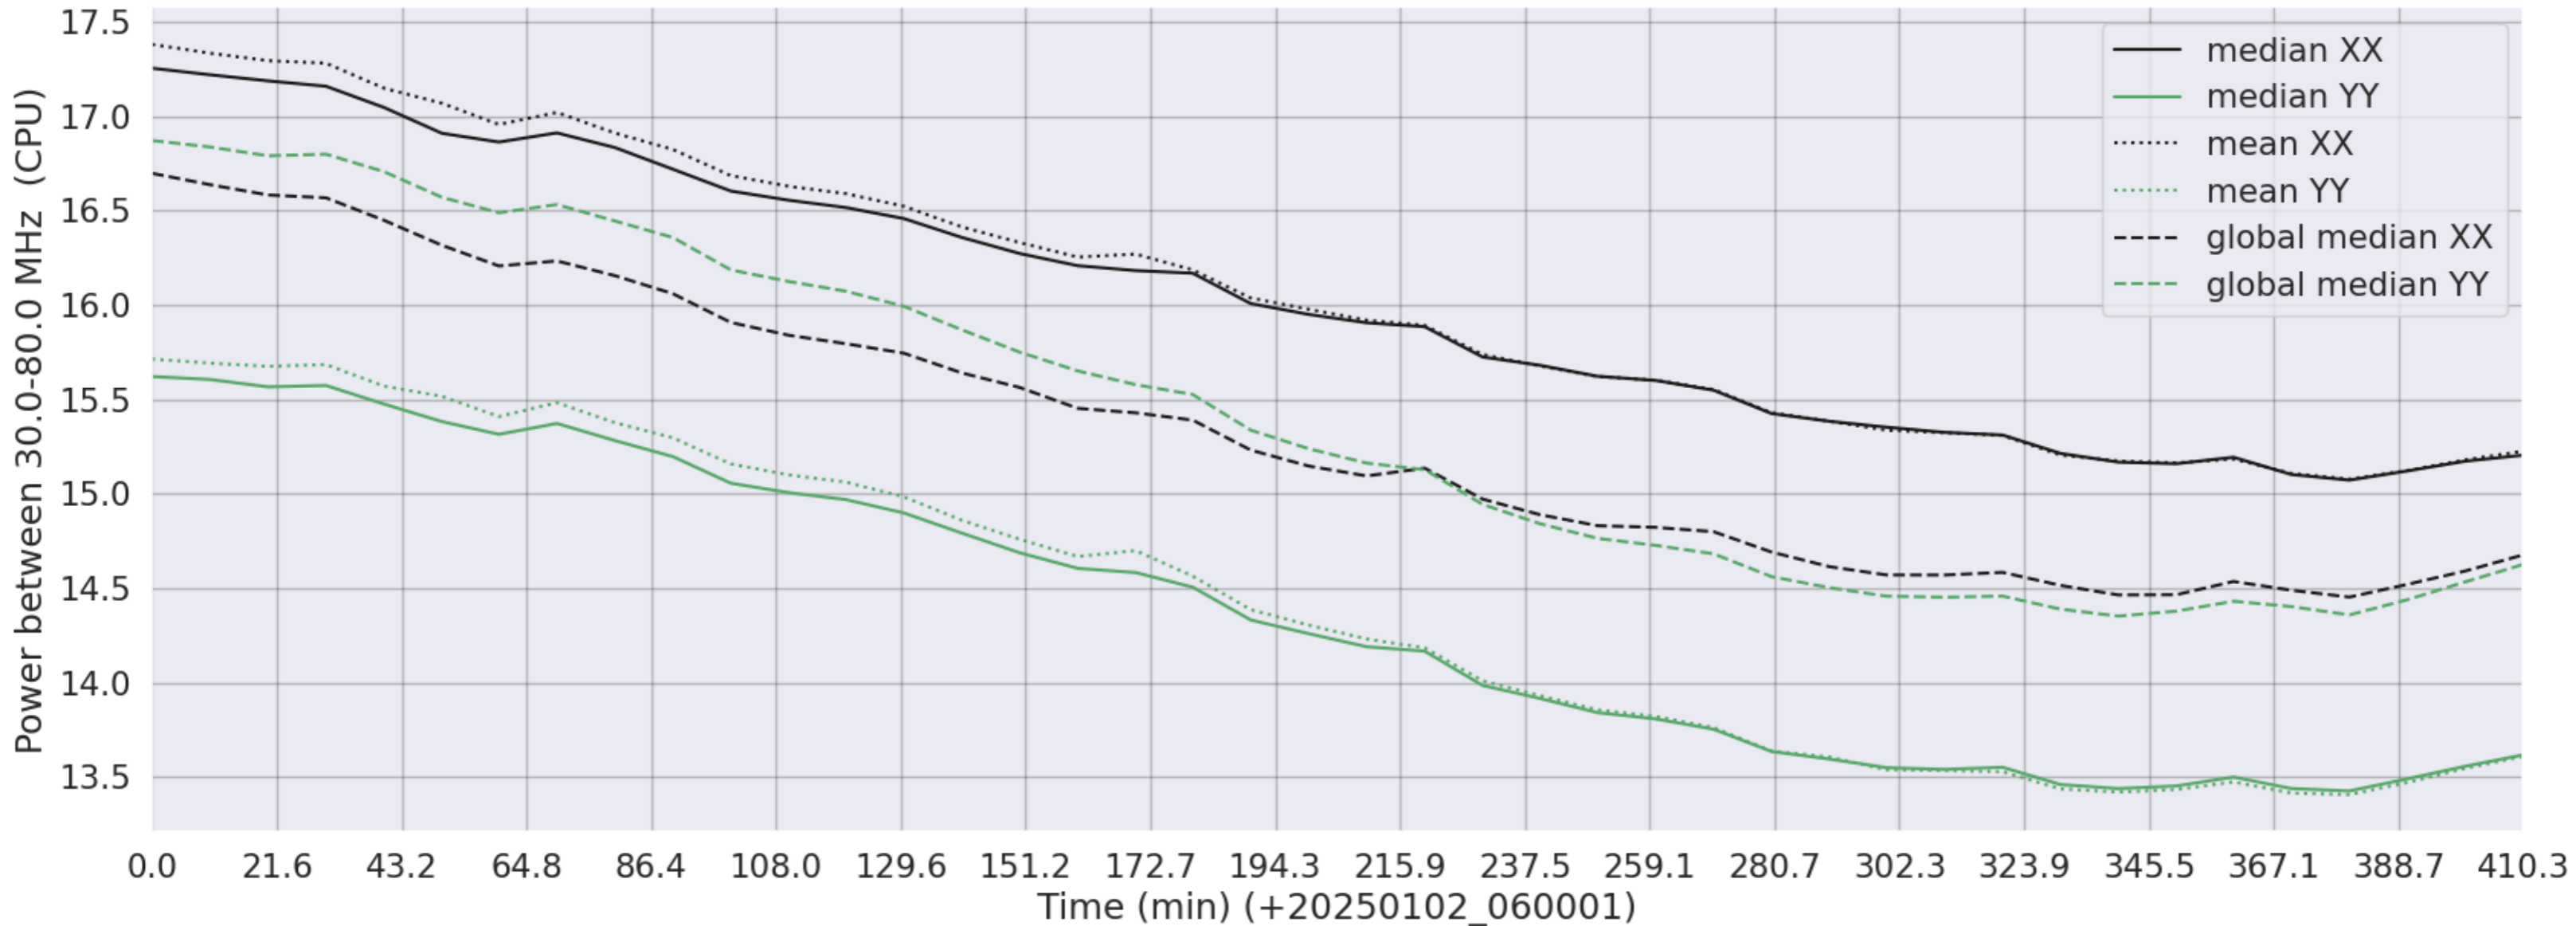

LWA071 - Correlator# 084 - XX FLAGS:Good - YY FLAGS:BadSpecShape

LWA047 - Correlator# 085 - XX FLAGS:BadSpecShape - YY FLAGS:Good

LWA074 - Correlator# 086 - XX FLAGS:Good - YY FLAGS:Good

LWA073 - Correlator# 087 - XX FLAGS:Good - YY FLAGS:Good