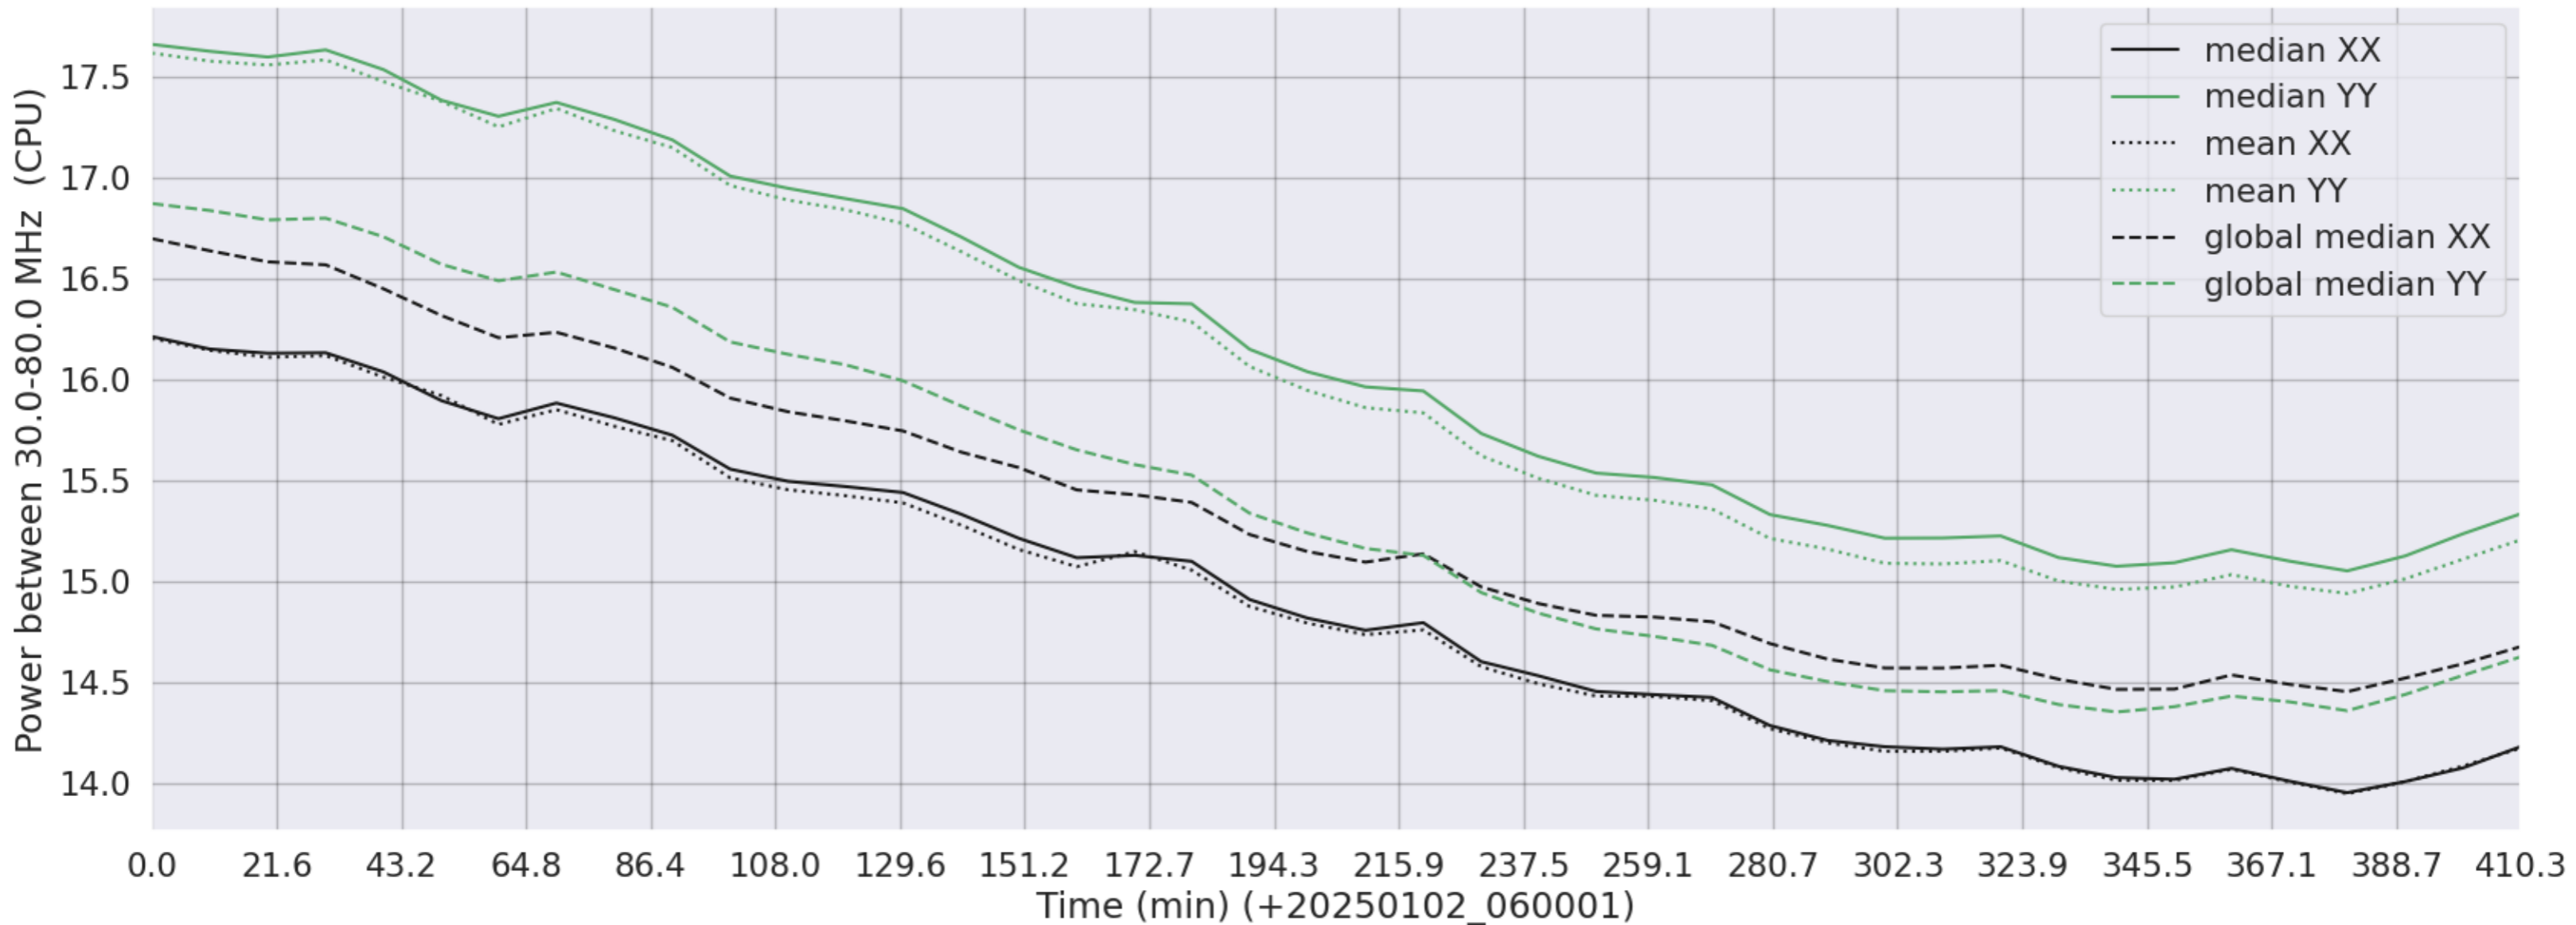

LWA275 - Correlator# 090 - XX FLAGS:Good - YY FLAGS:Good

LWA075 - Correlator# 089 - XX FLAGS:Good - YY FLAGS:Good