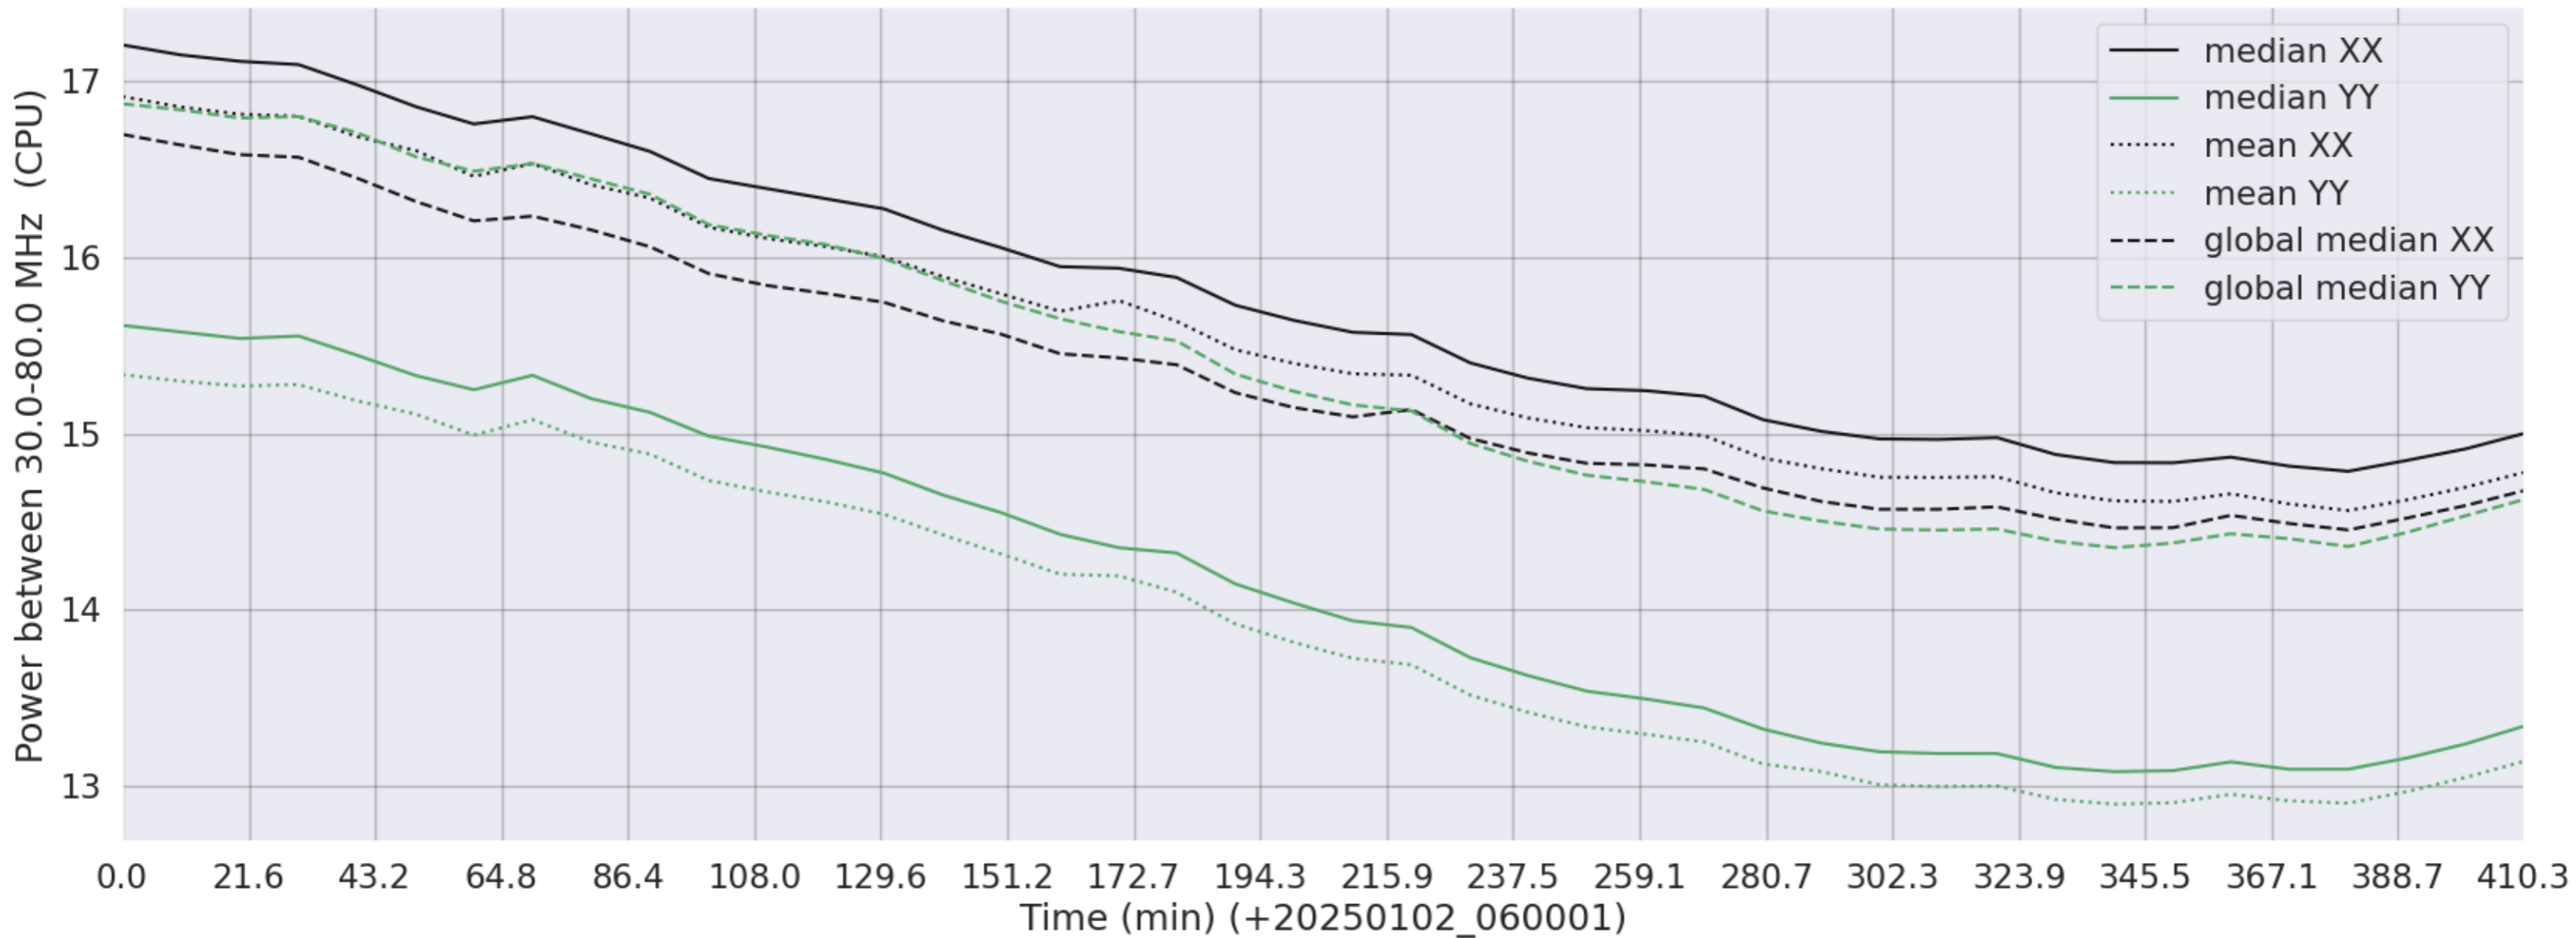

LWA092 - Correlator# 149 - XX FLAGS:Good - YY FLAGS:Good

LWA093 - Correlator# 148 - XX FLAGS:Good - YY FLAGS:Good