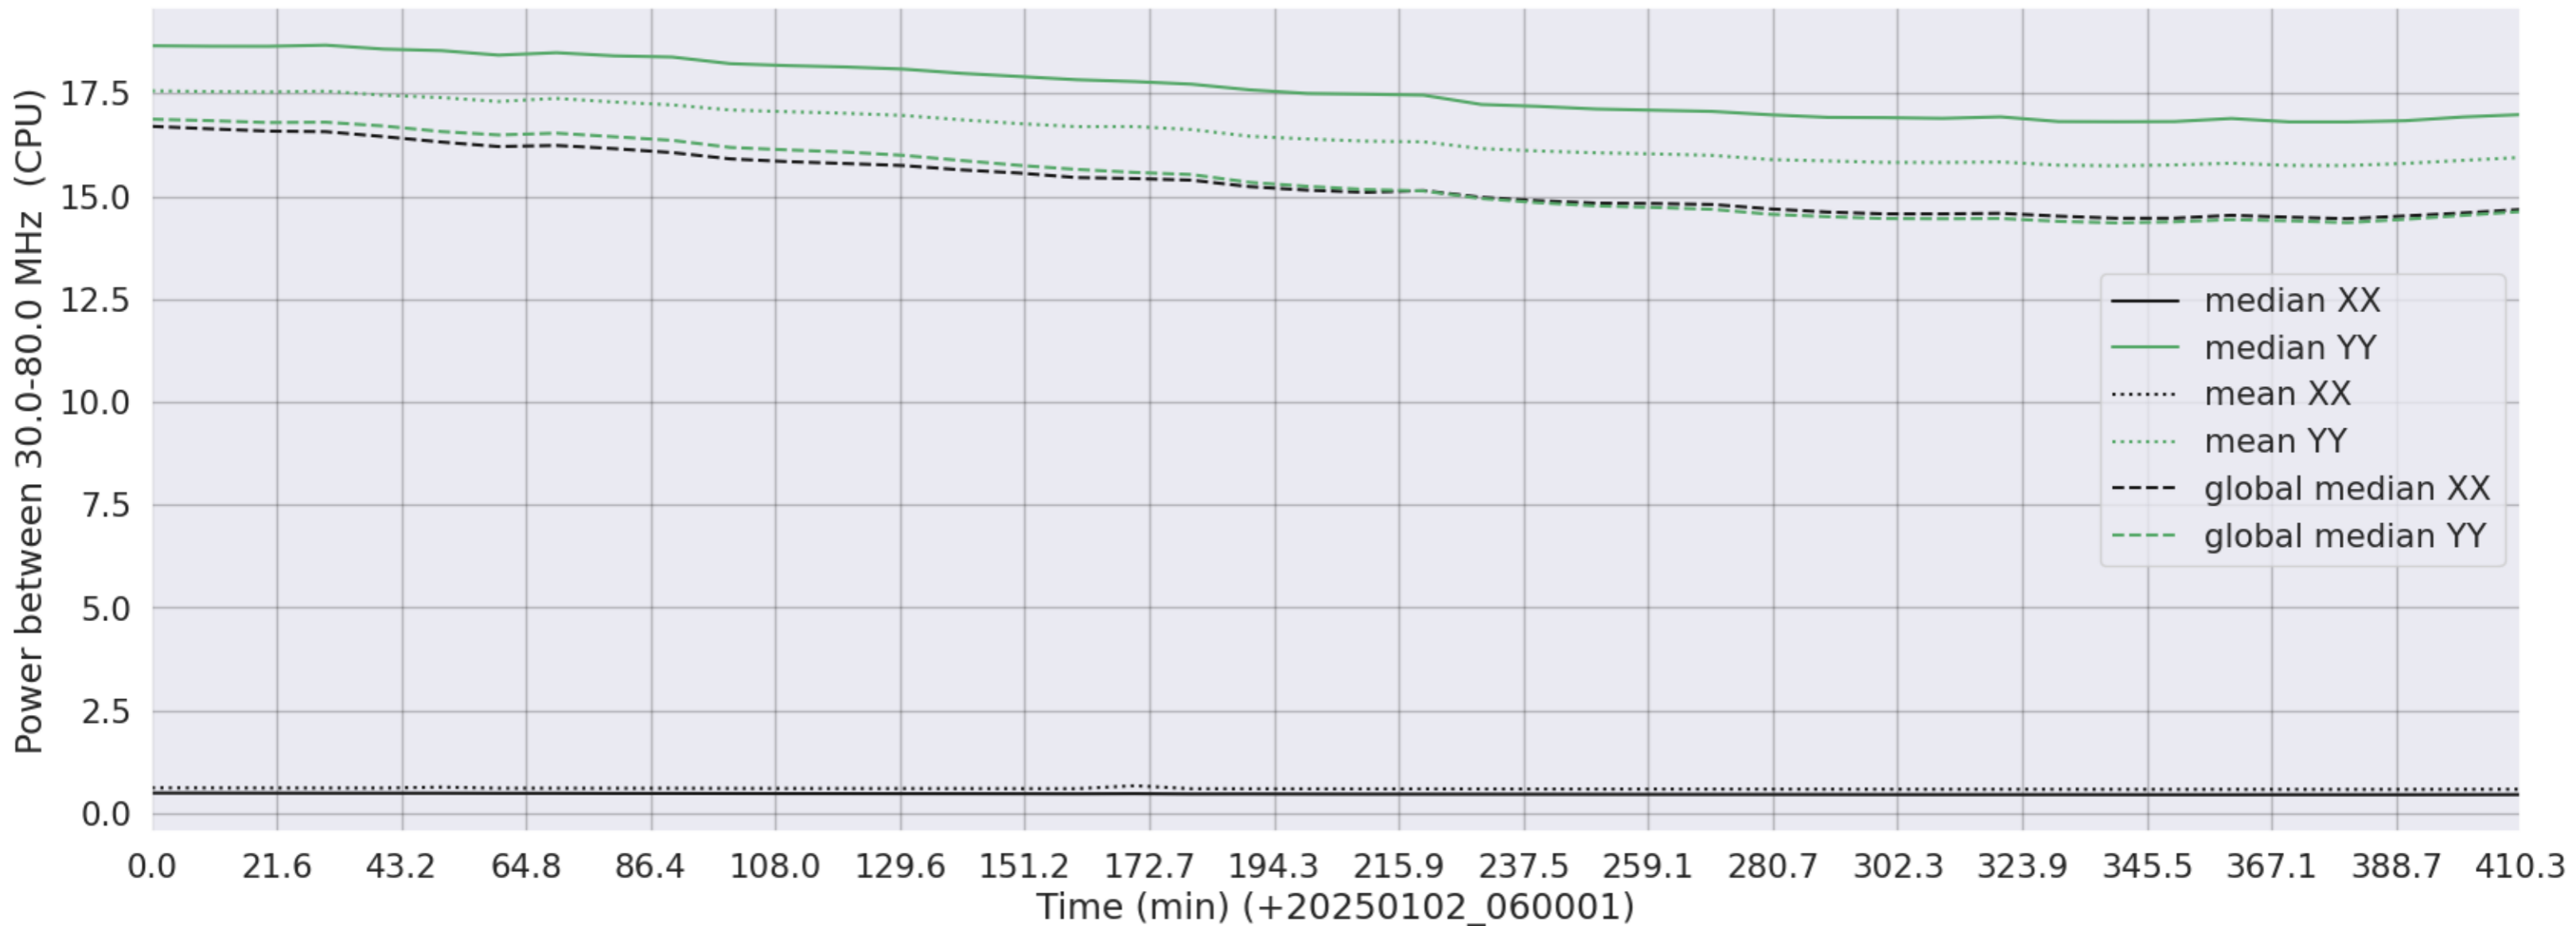

LWA097 - Correlator# 170 - XX FLAGS:Good - YY FLAGS:Good

LWA069 - Correlator# 169 - XX FLAGS:LowPower - YY FLAGS:Good