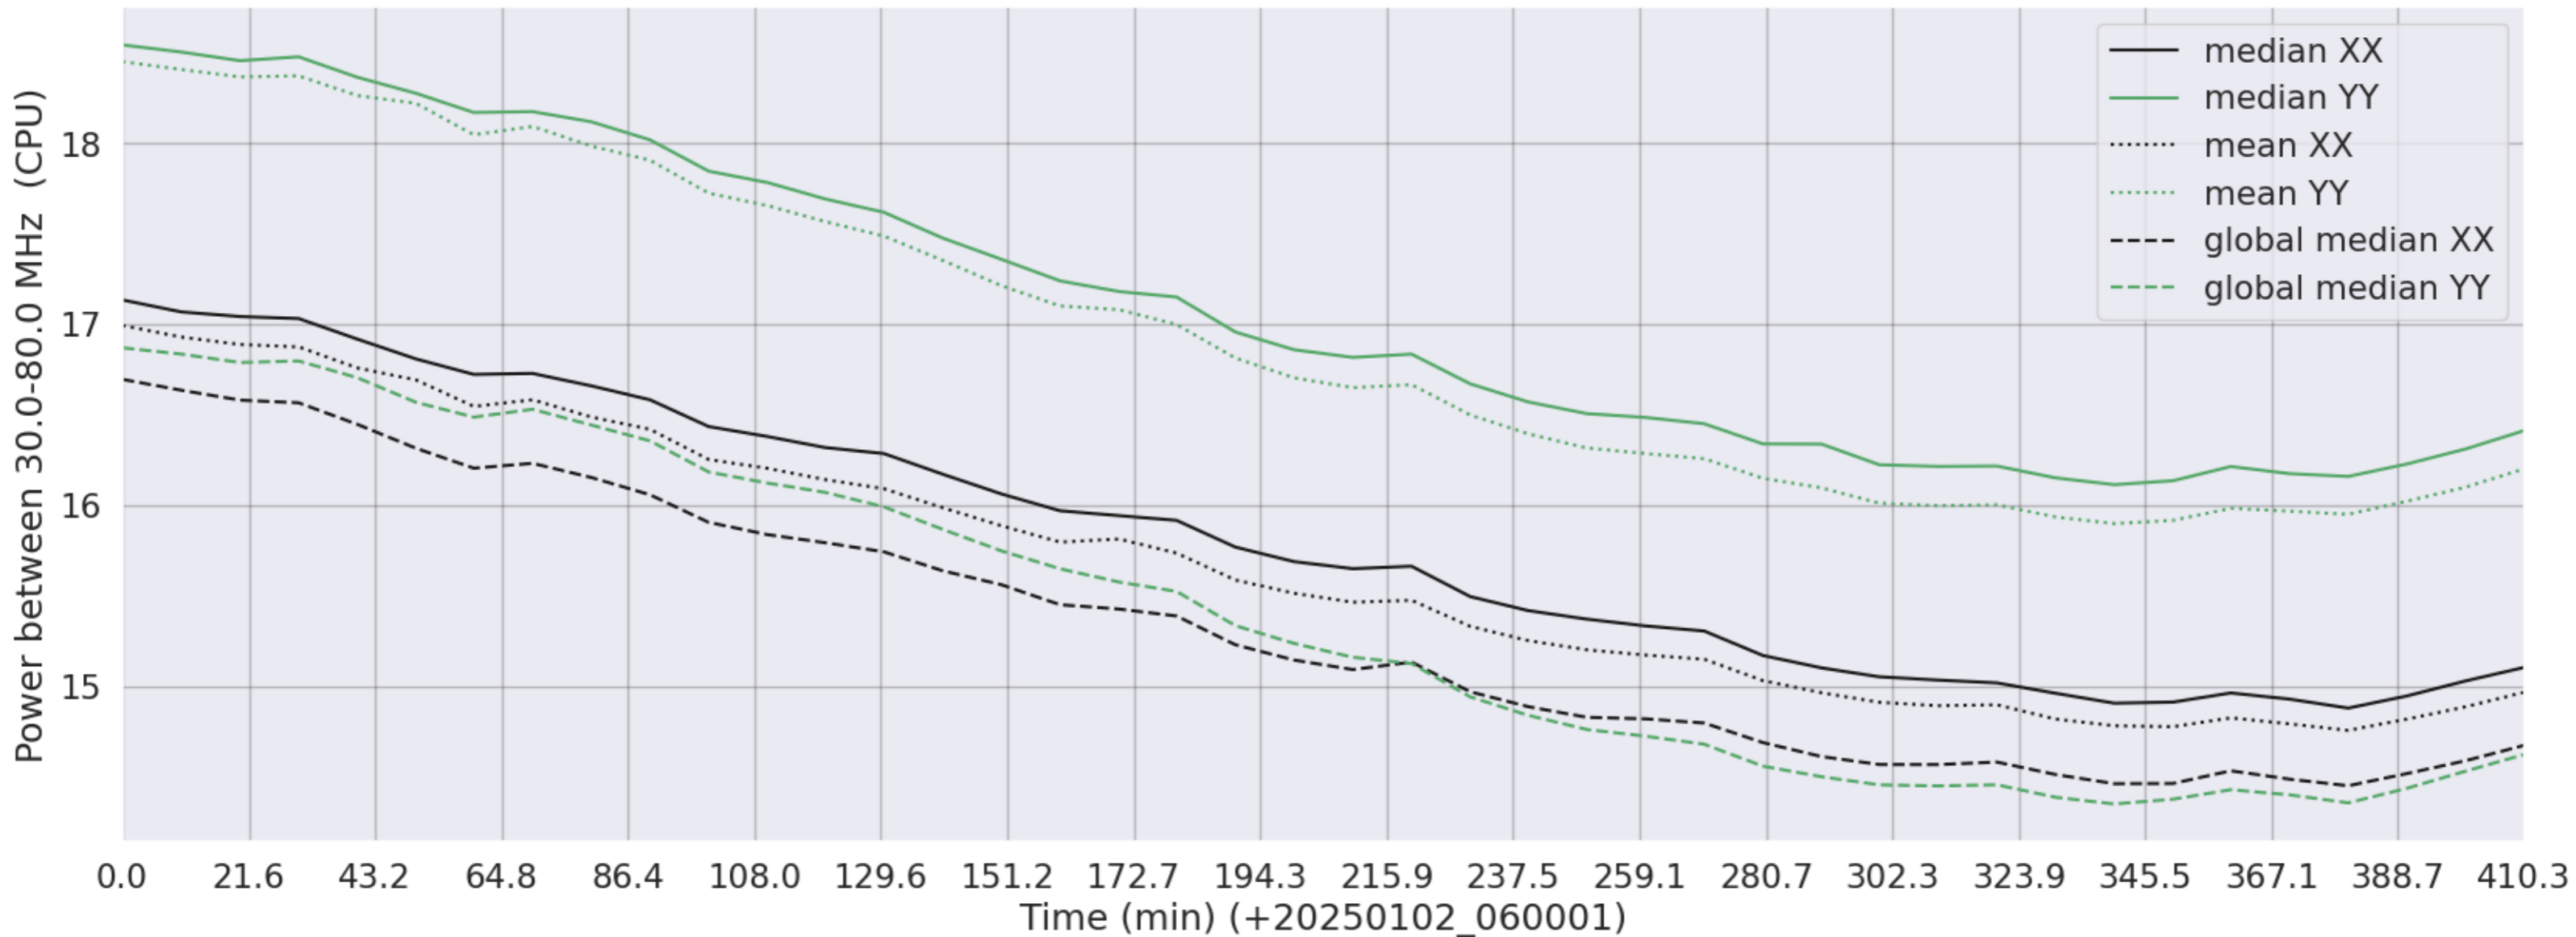

LWA311 - Correlator# 016 - XX FLAGS:Good - YY FLAGS:Good

LWA310 - Correlator# 017 - XX FLAGS:Good - YY FLAGS:Good

LWA313 - Correlator# 018 - XX FLAGS:Good - YY FLAGS:Good

LWA312 - Correlator# 019 - XX FLAGS:Good - YY FLAGS:Good