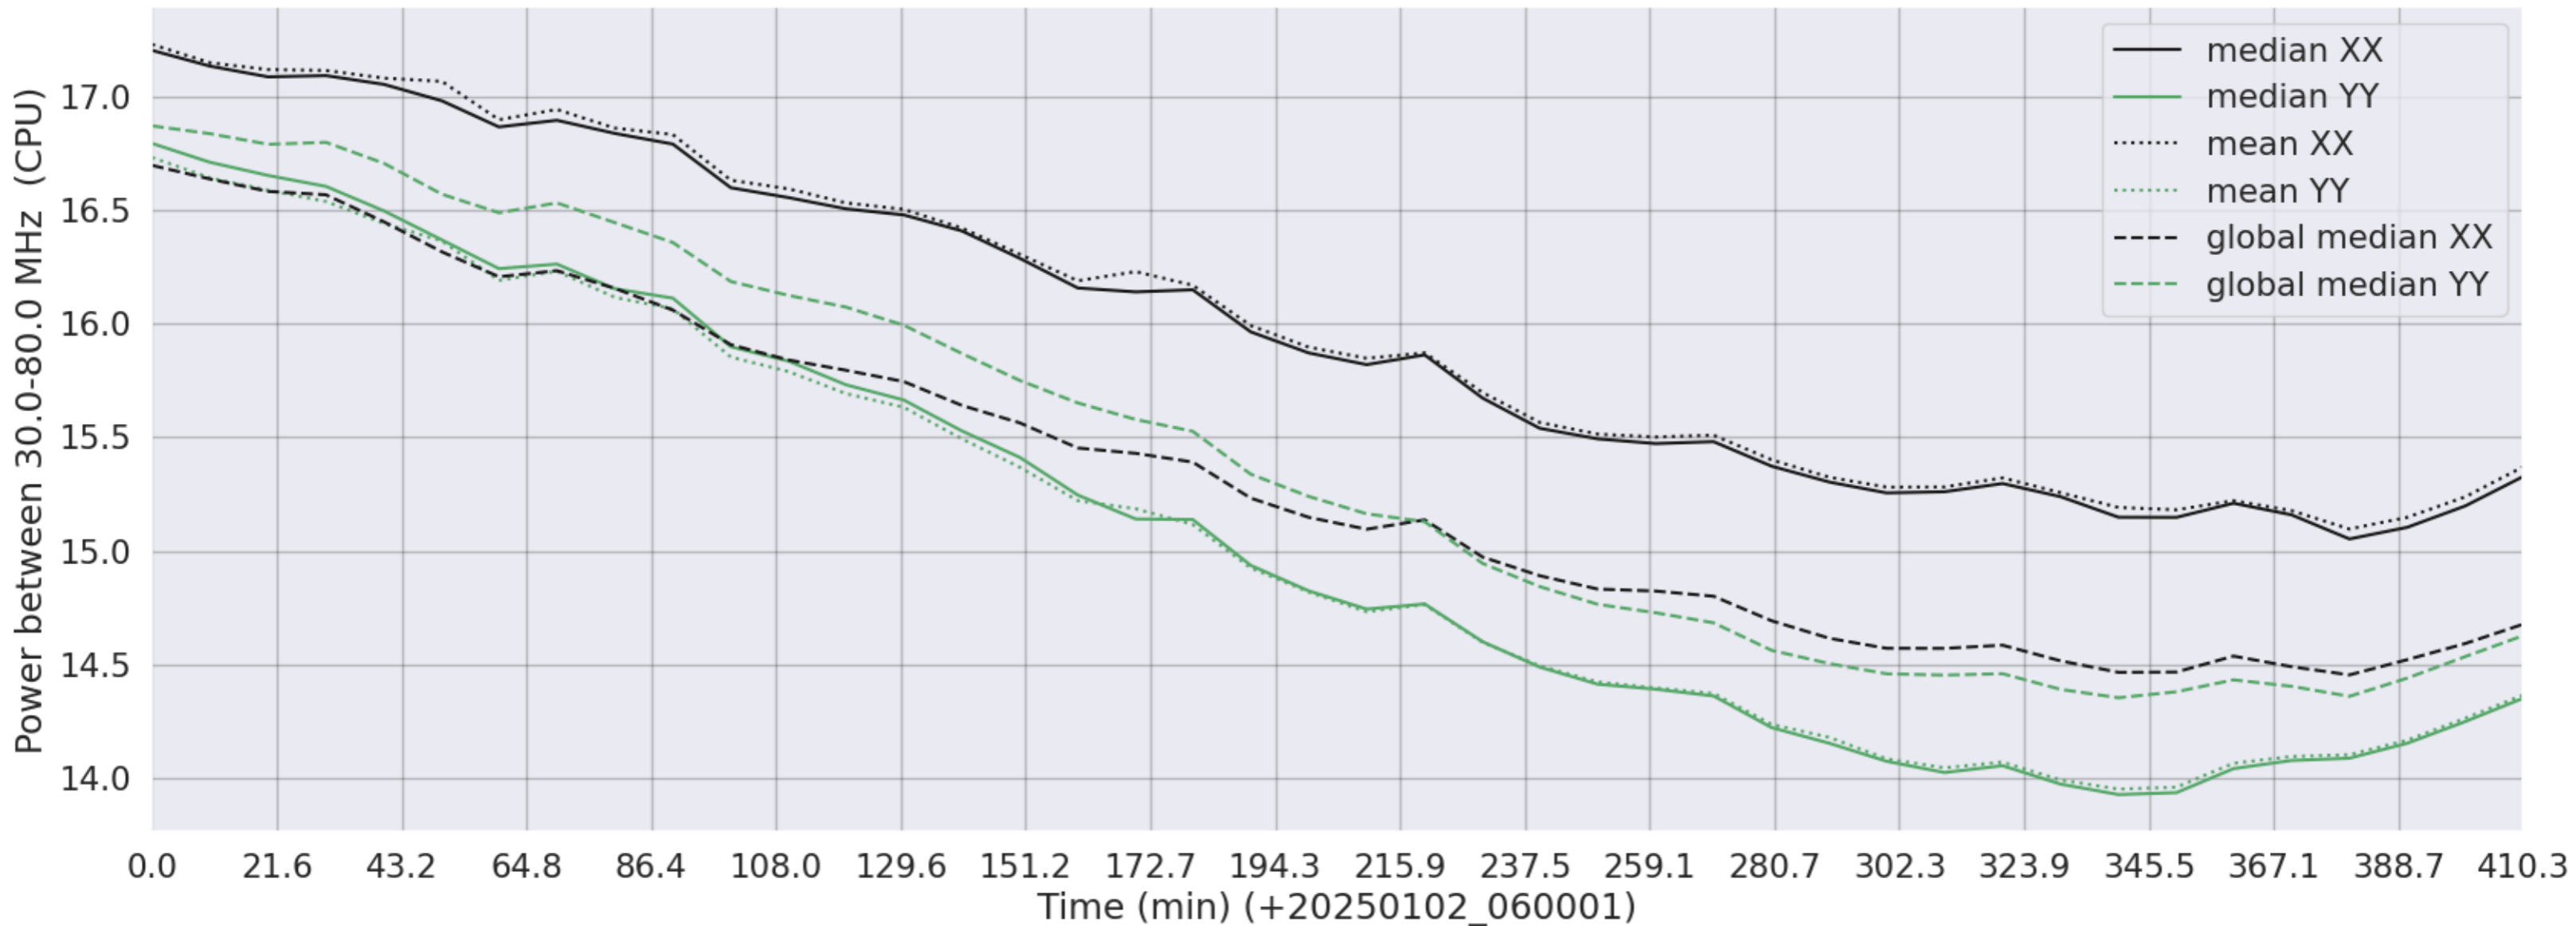

LWA298 - Correlator# 049 - XX FLAGS:Good - YY FLAGS:Good

LWA301 - Correlator# 048 - XX FLAGS:Good - YY FLAGS:Good