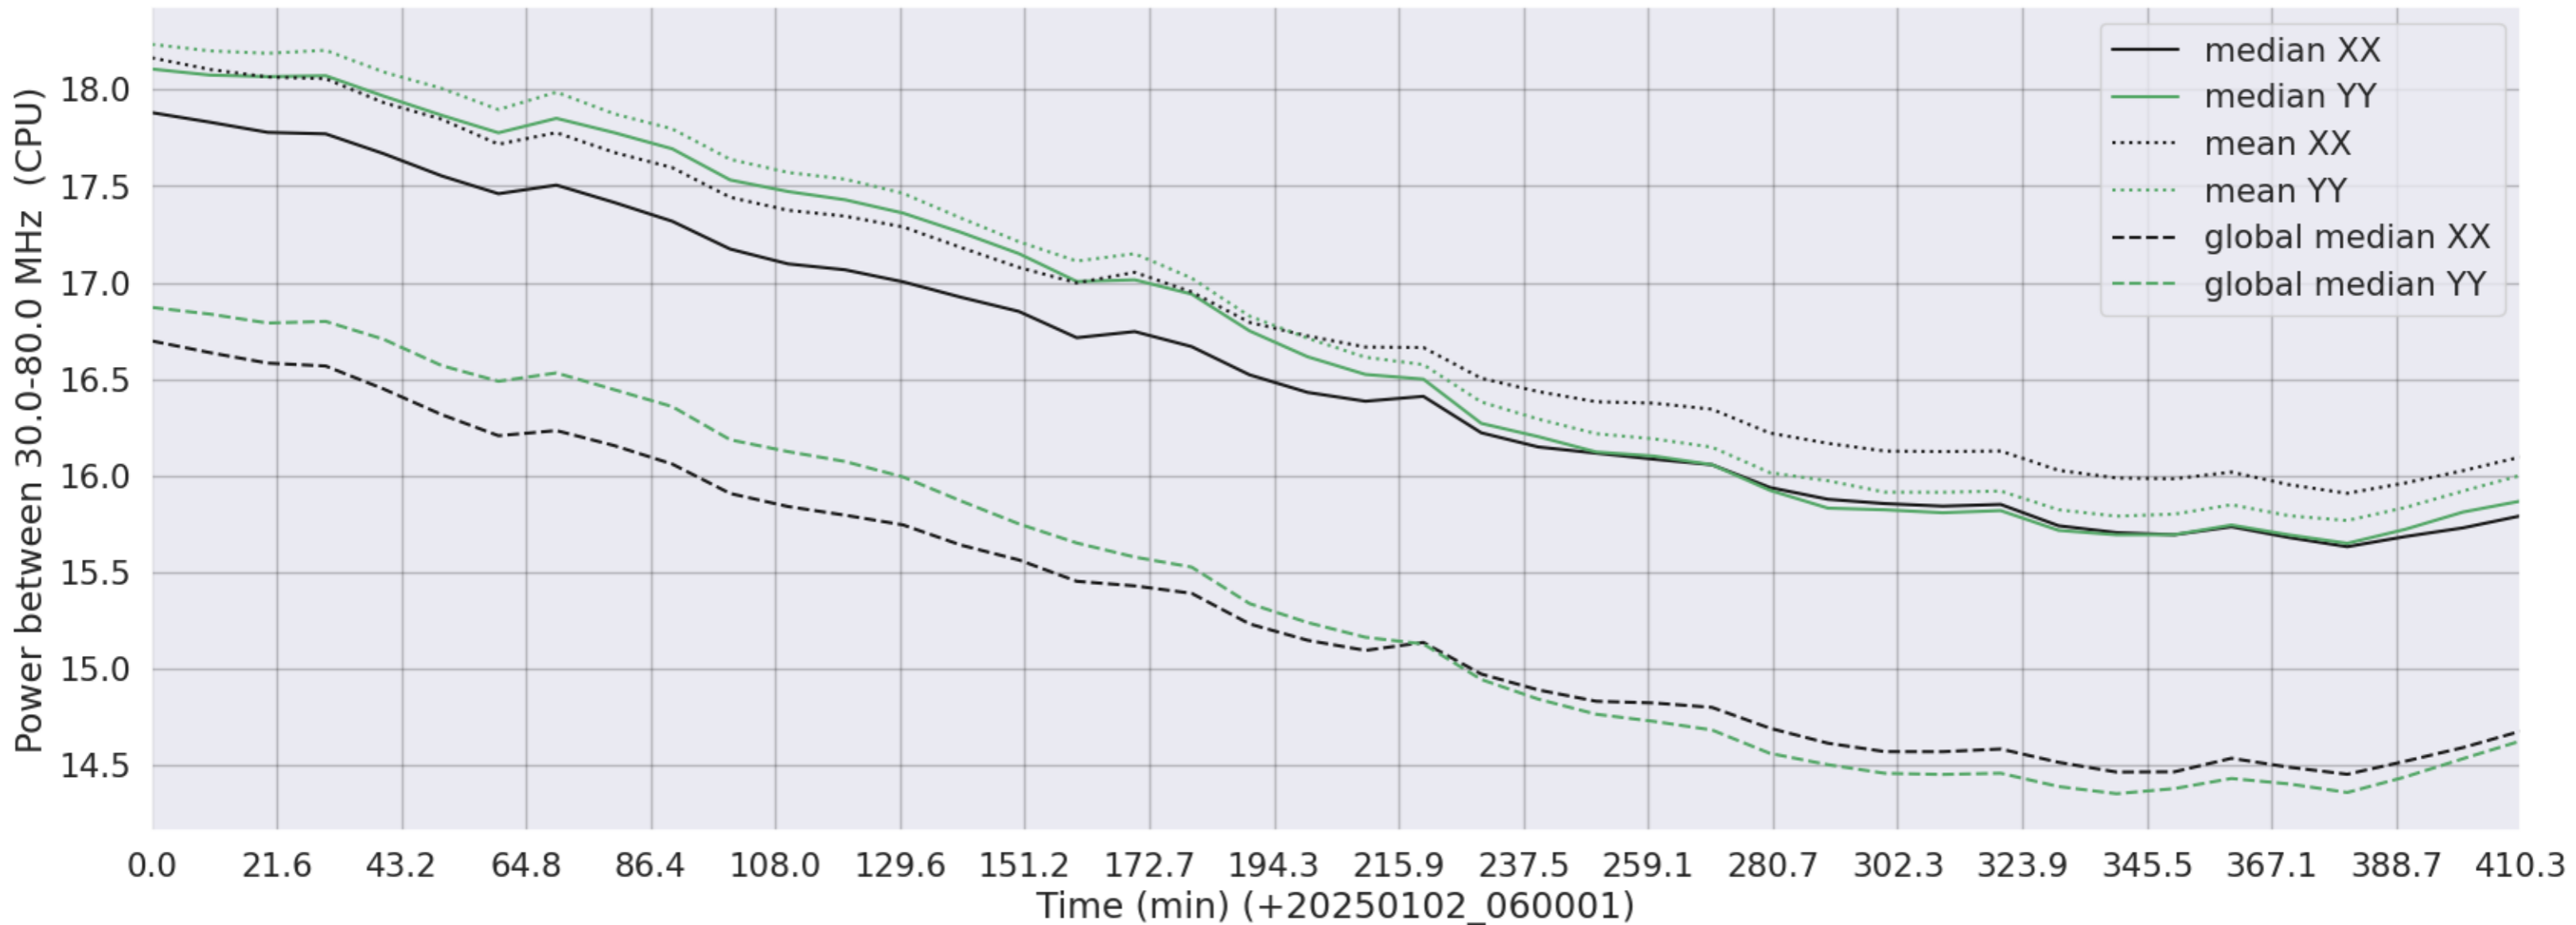

LWA003 - Correlator# 067 - XX FLAGS:Good - YY FLAGS:Good

LWA004 - Correlator# 066 - XX FLAGS:Good - YY FLAGS:Good