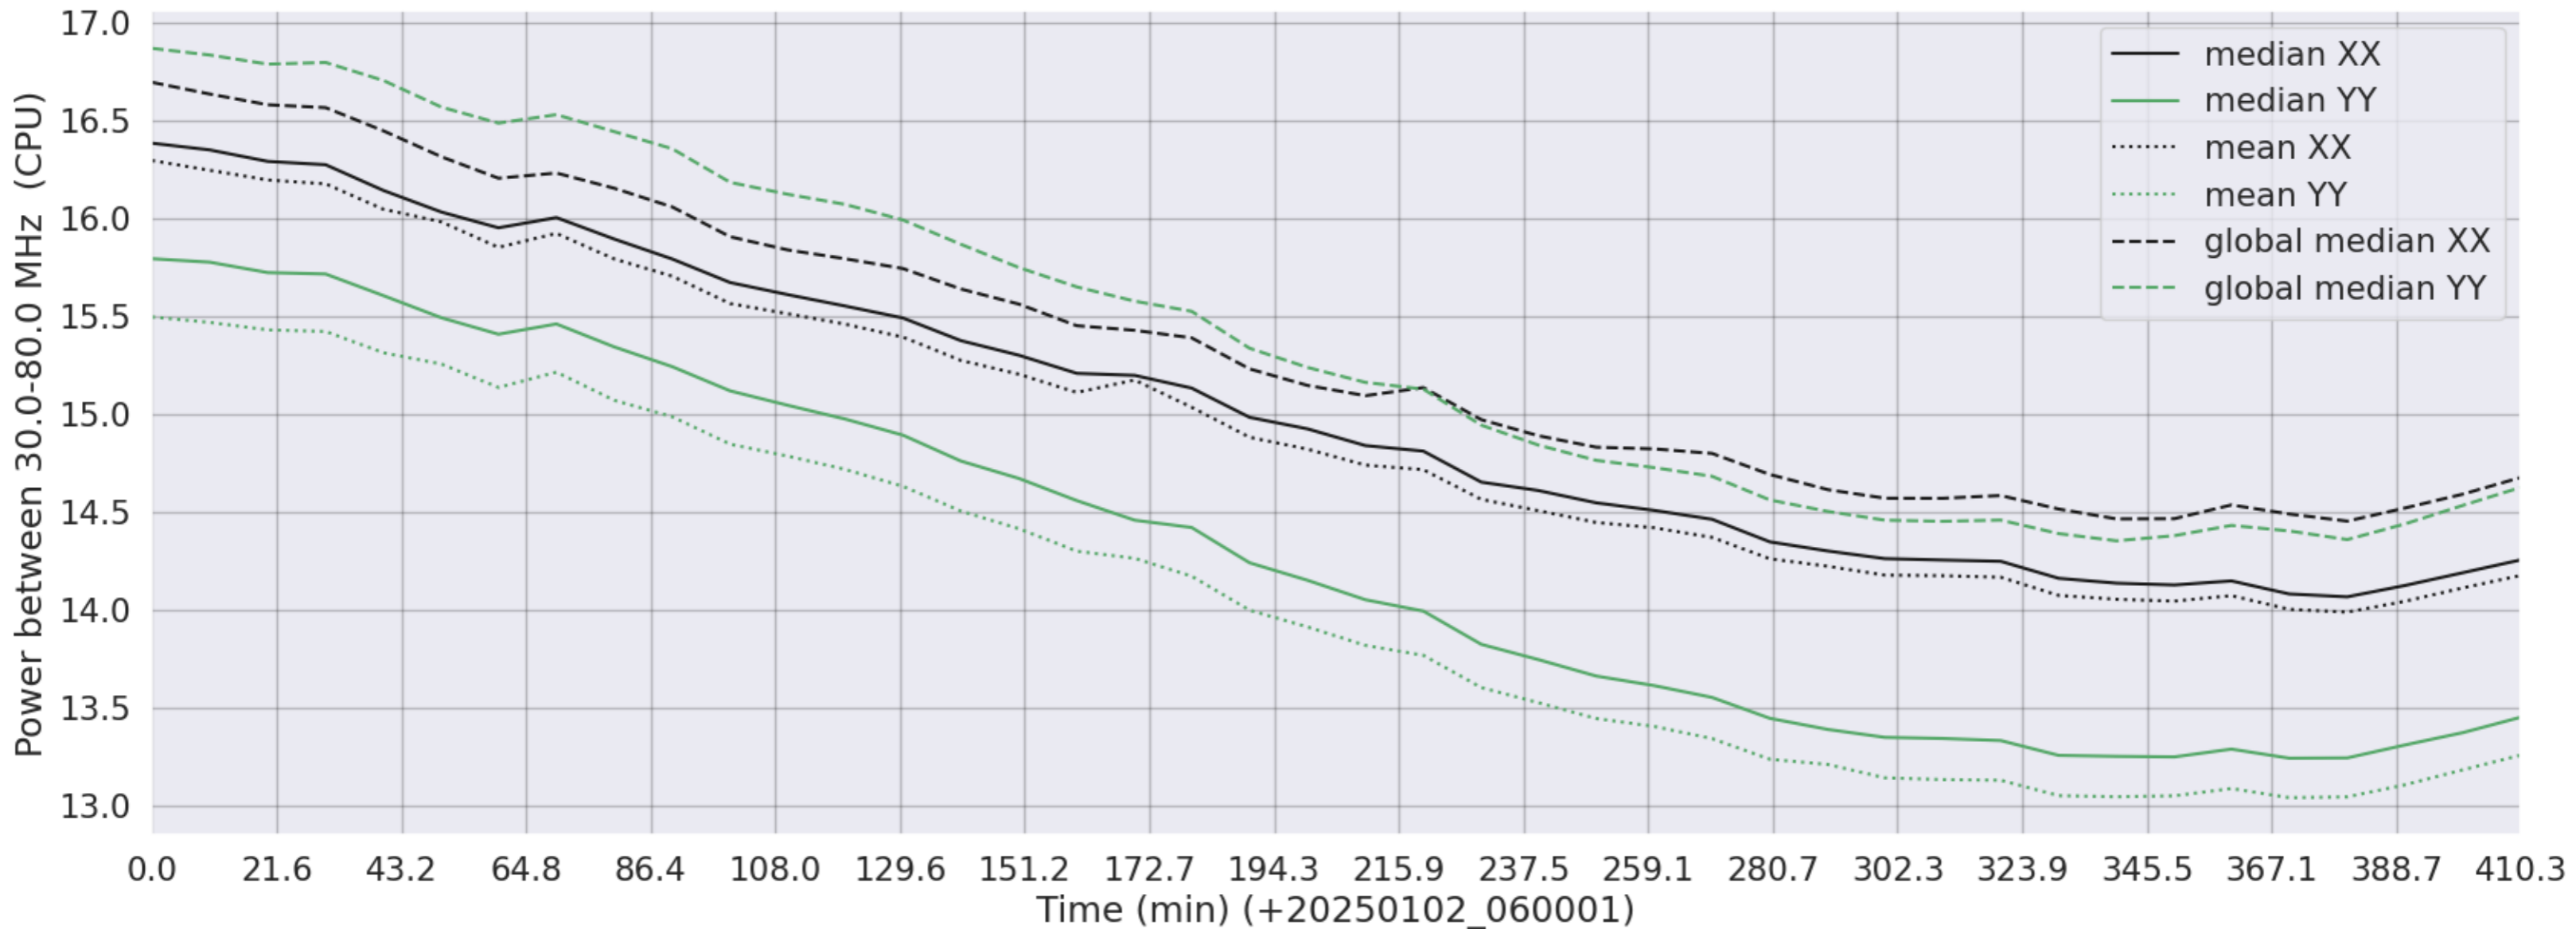

LWA190 - Correlator# 244 - XX FLAGS:Good - YY FLAGS:LowPower

LWA189 - Correlator# 245 - XX FLAGS:Good - YY FLAGS:Good

LWA191 - Correlator# 246 - XX FLAGS:Good - YY FLAGS:Good

LWA192 - Correlator# 247 - XX FLAGS:Good - YY FLAGS:Good