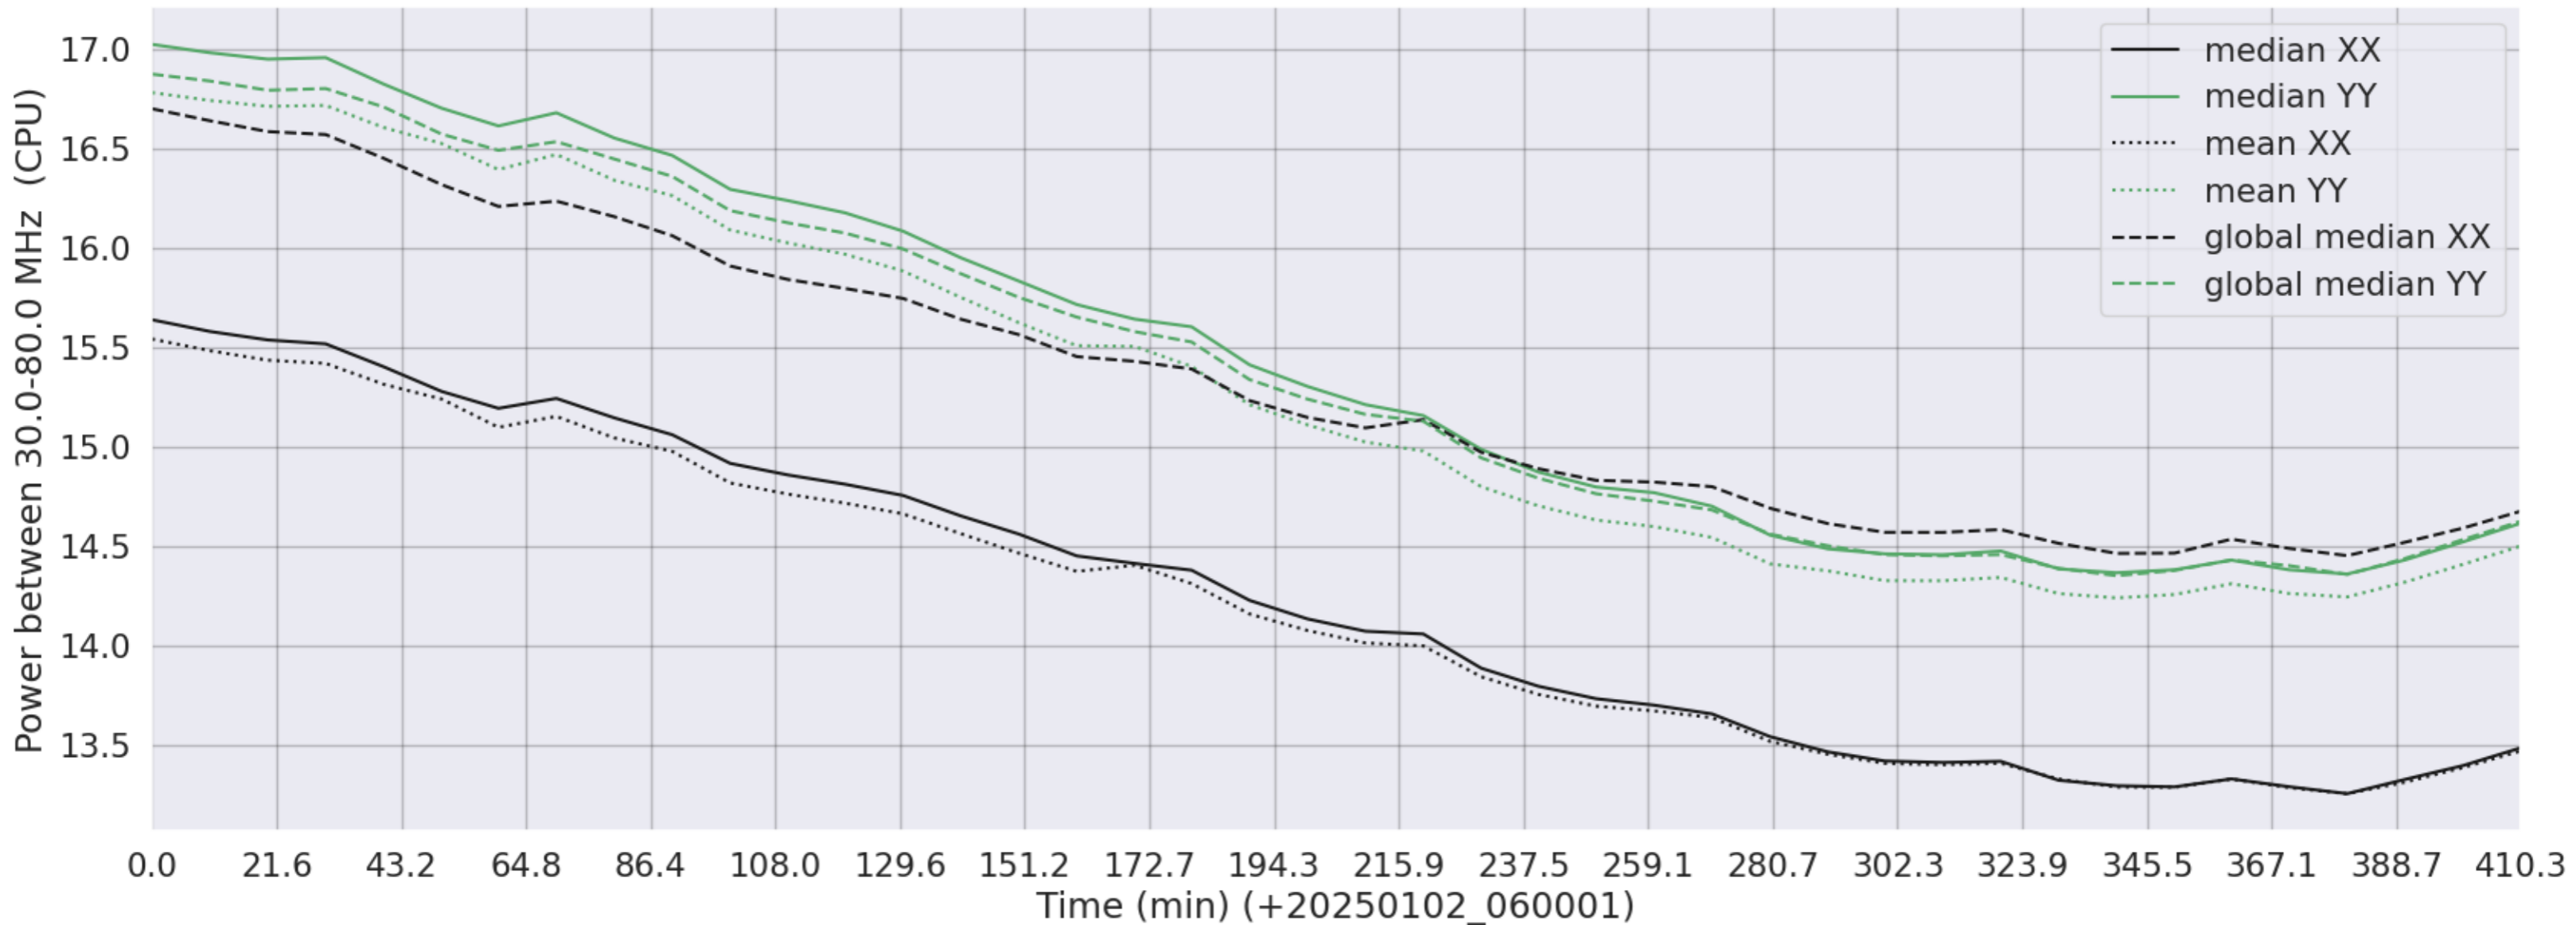

LWA160 - Correlator# 239 - XX FLAGS:Good - YY FLAGS:Good

LWA182 - Correlator# 238 - XX FLAGS:Good - YY FLAGS:Good