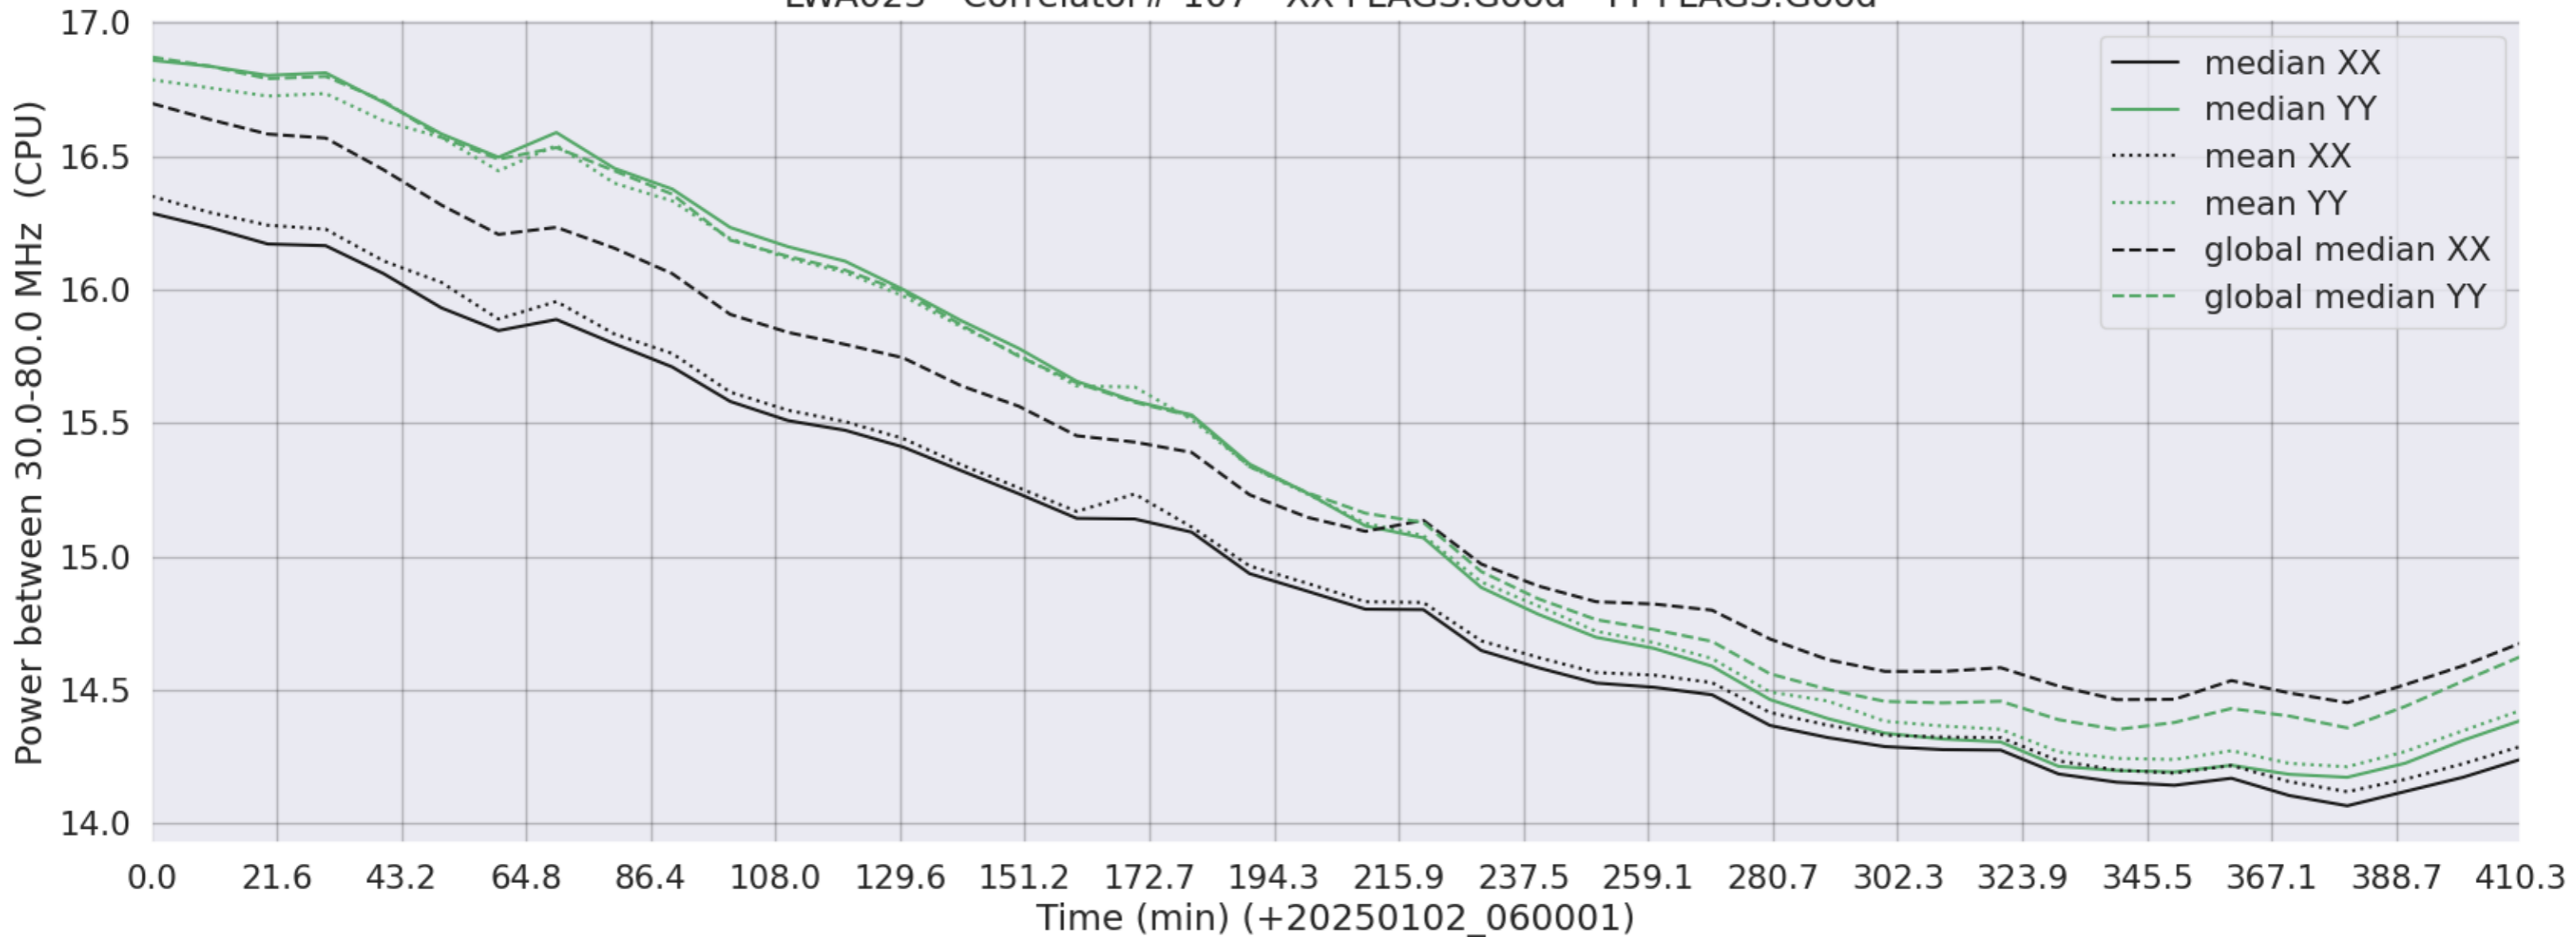

LWA022 - Correlator# 104 - XX FLAGS:Good - YY FLAGS:Good

LWA021 - Correlator# 105 - XX FLAGS:BadSpecShape - YY FLAGS:BadSpecShape

LWA024 - Correlator# 106 - XX FLAGS:Good - YY FLAGS:Good

LWA023 - Correlator# 107 - XX FLAGS:Good - YY FLAGS:Good