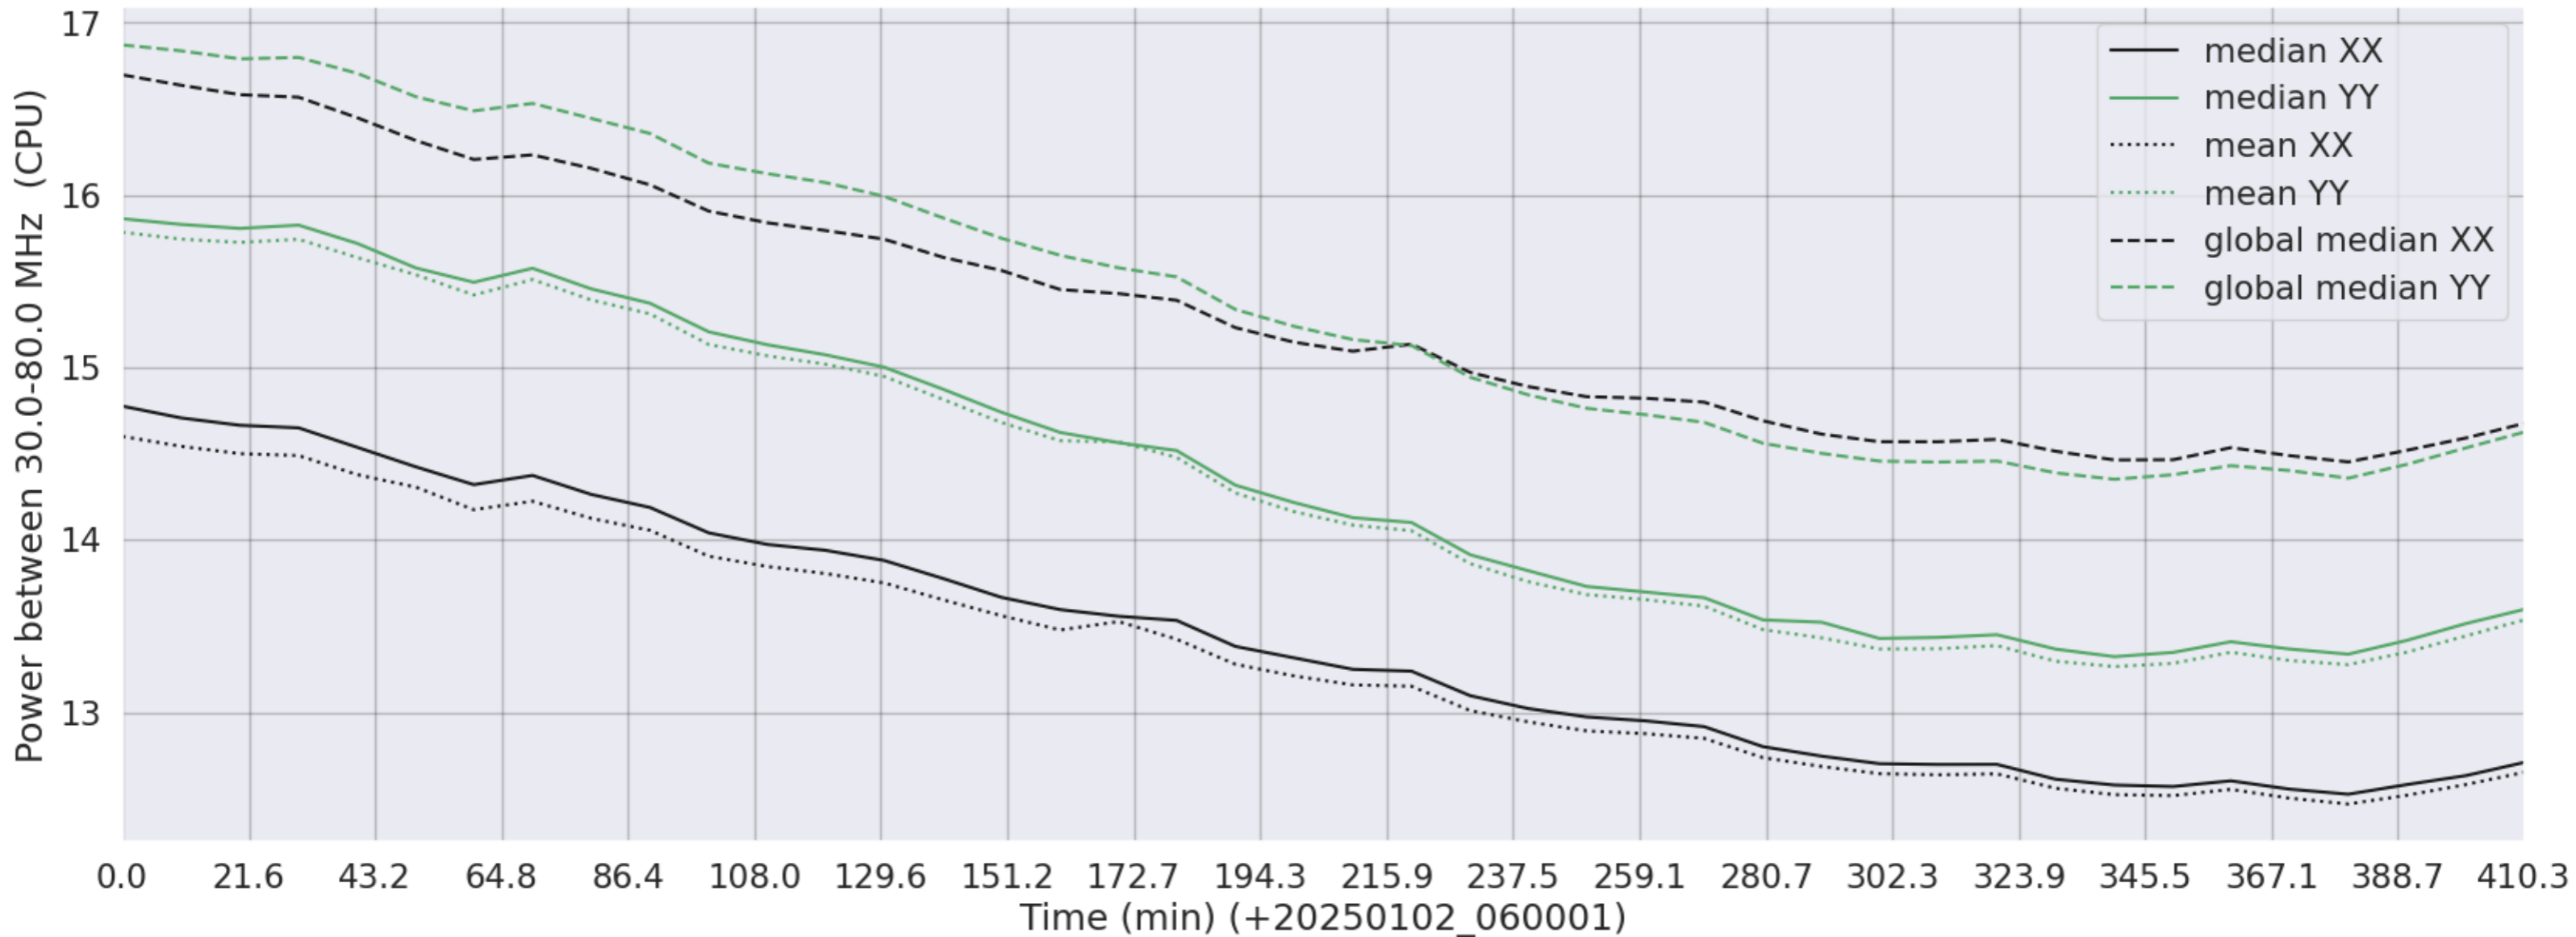

LWA057 - Correlator# 134 - XX FLAGS:Good - YY FLAGS:Good

LWA060 - Correlator# 133 - XX FLAGS:Good - YY FLAGS:Good