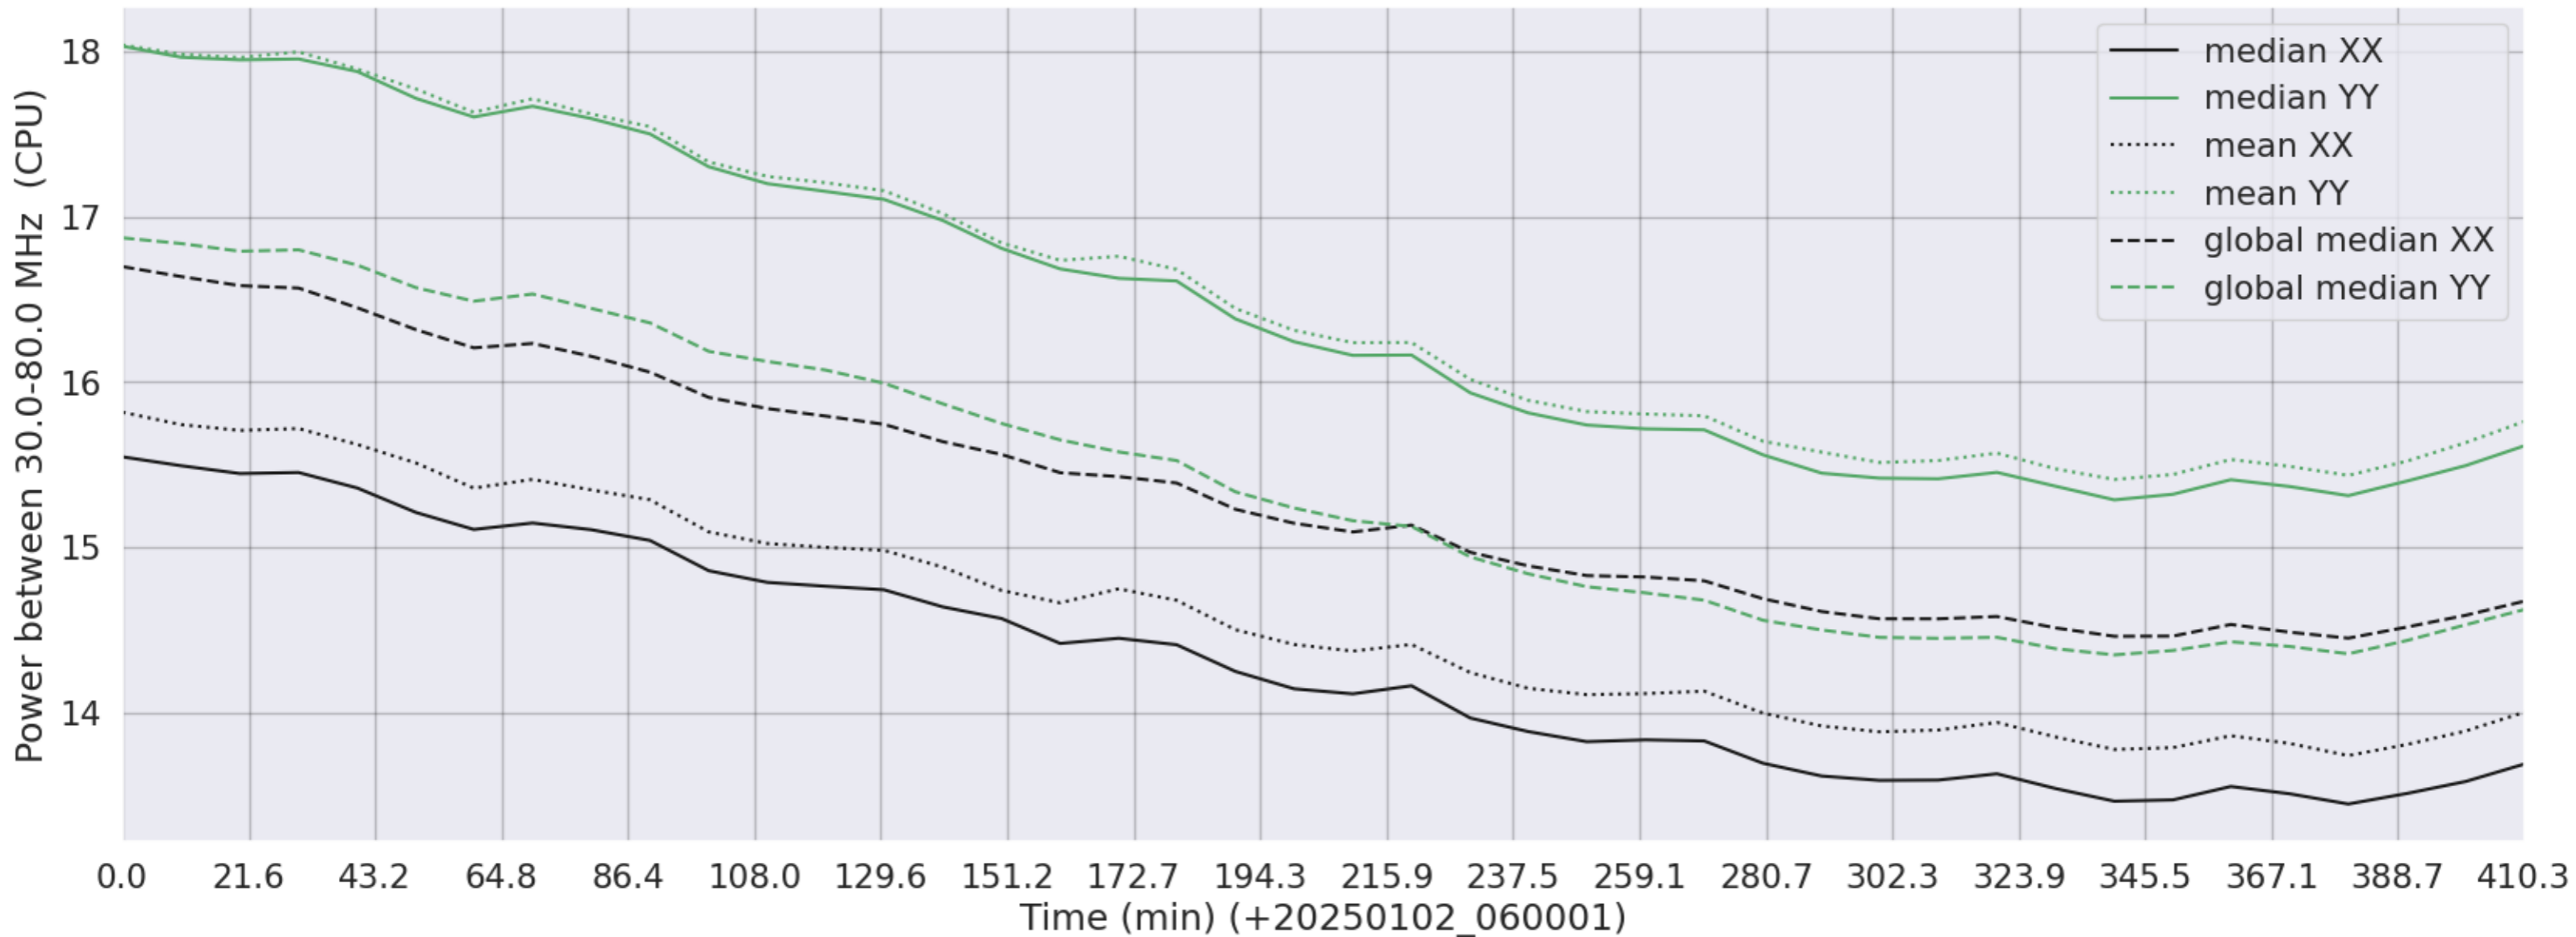

LWA007 - Correlator# 071 - XX FLAGS:Good - YY FLAGS:Good

LWA009 - Correlator# 070 - XX FLAGS:Good - YY FLAGS:Good