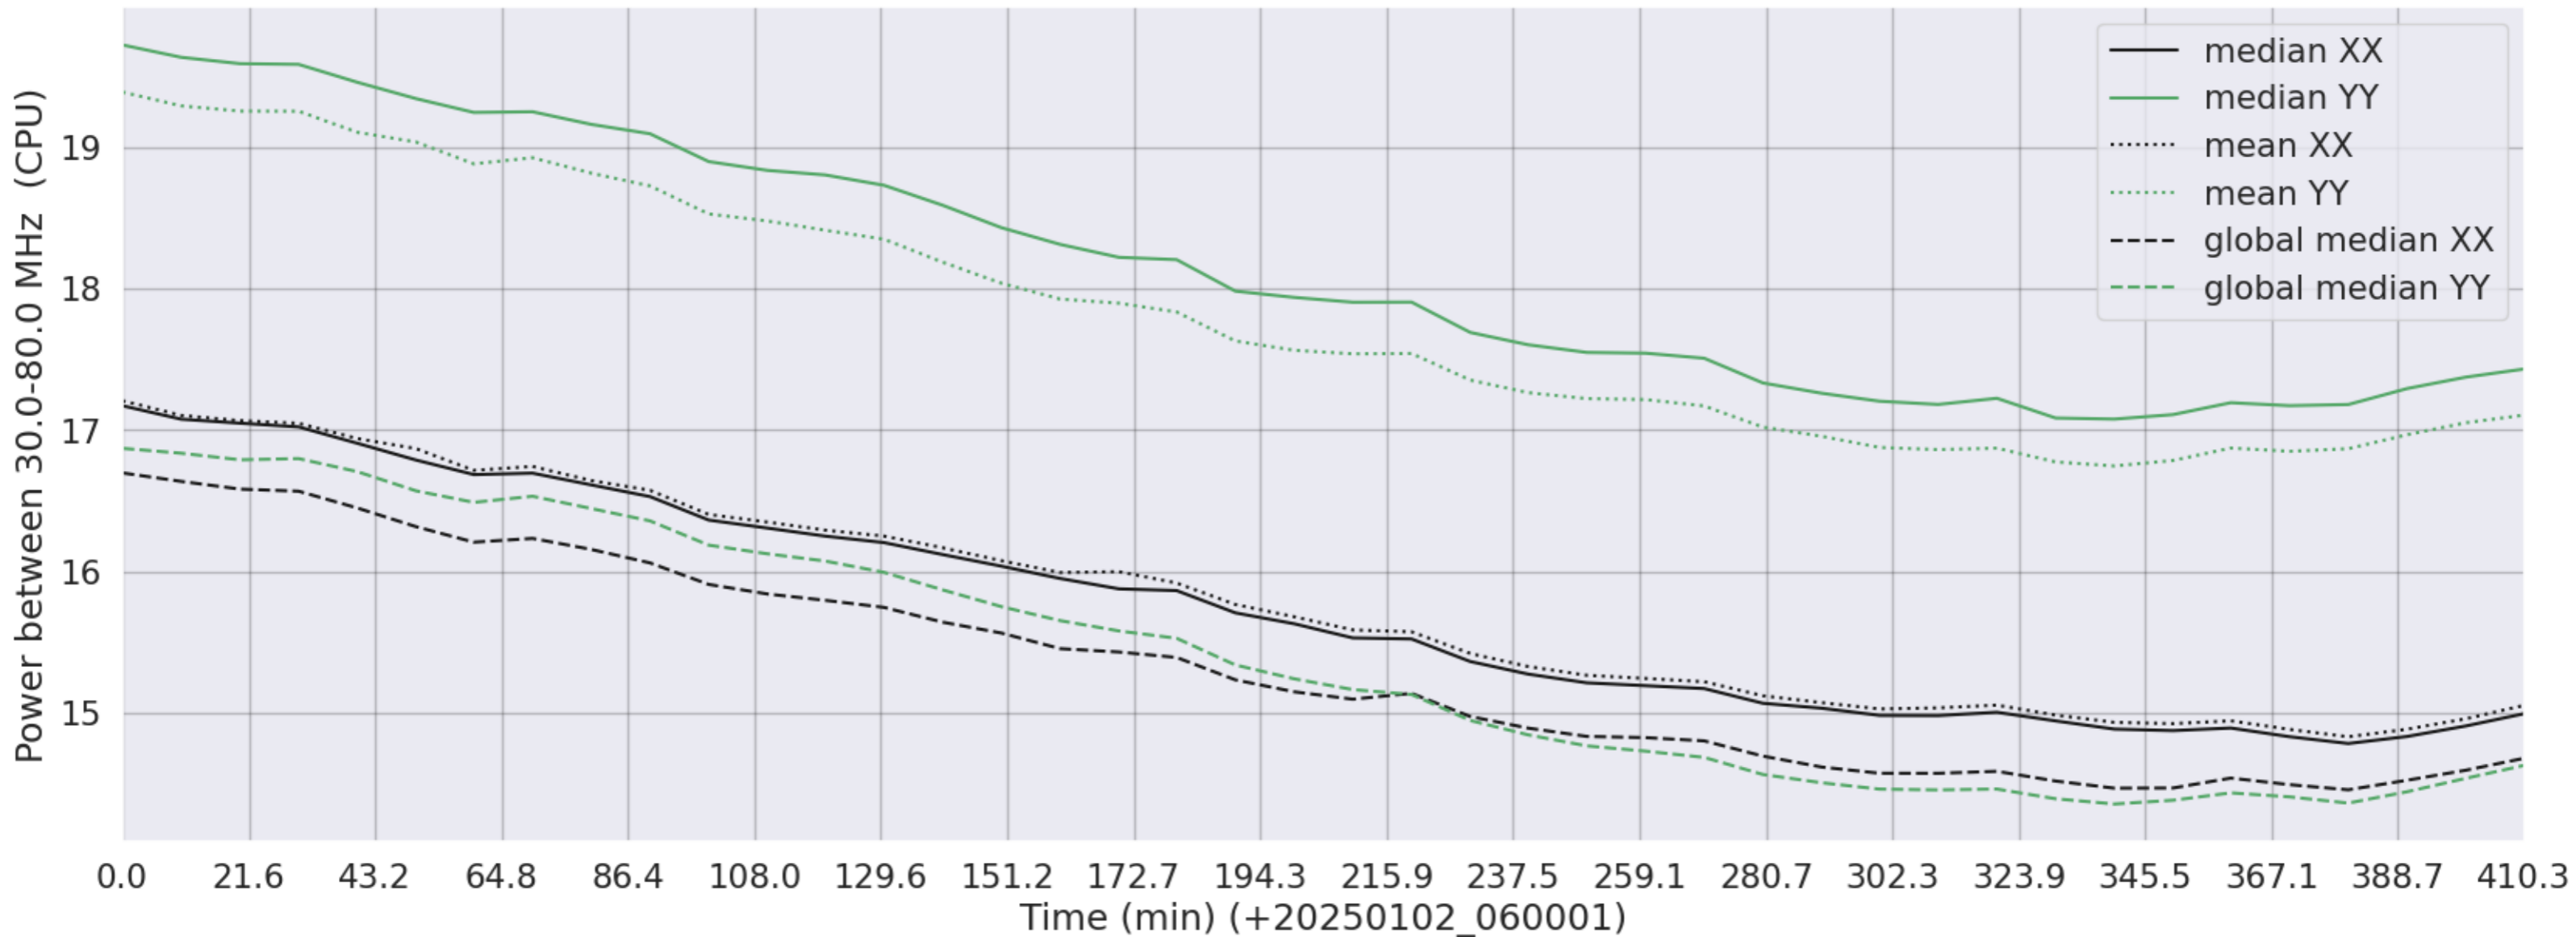

LWA351 - Correlator# 060 - XX FLAGS:Good - YY FLAGS:Good

LWA344 - Correlator# 061 - XX FLAGS:Good - YY FLAGS:Good

LWA360 - Correlator# 062 - XX FLAGS:Good - YY FLAGS:Good

LWA354 - Correlator# 063 - XX FLAGS:Good - YY FLAGS:Good