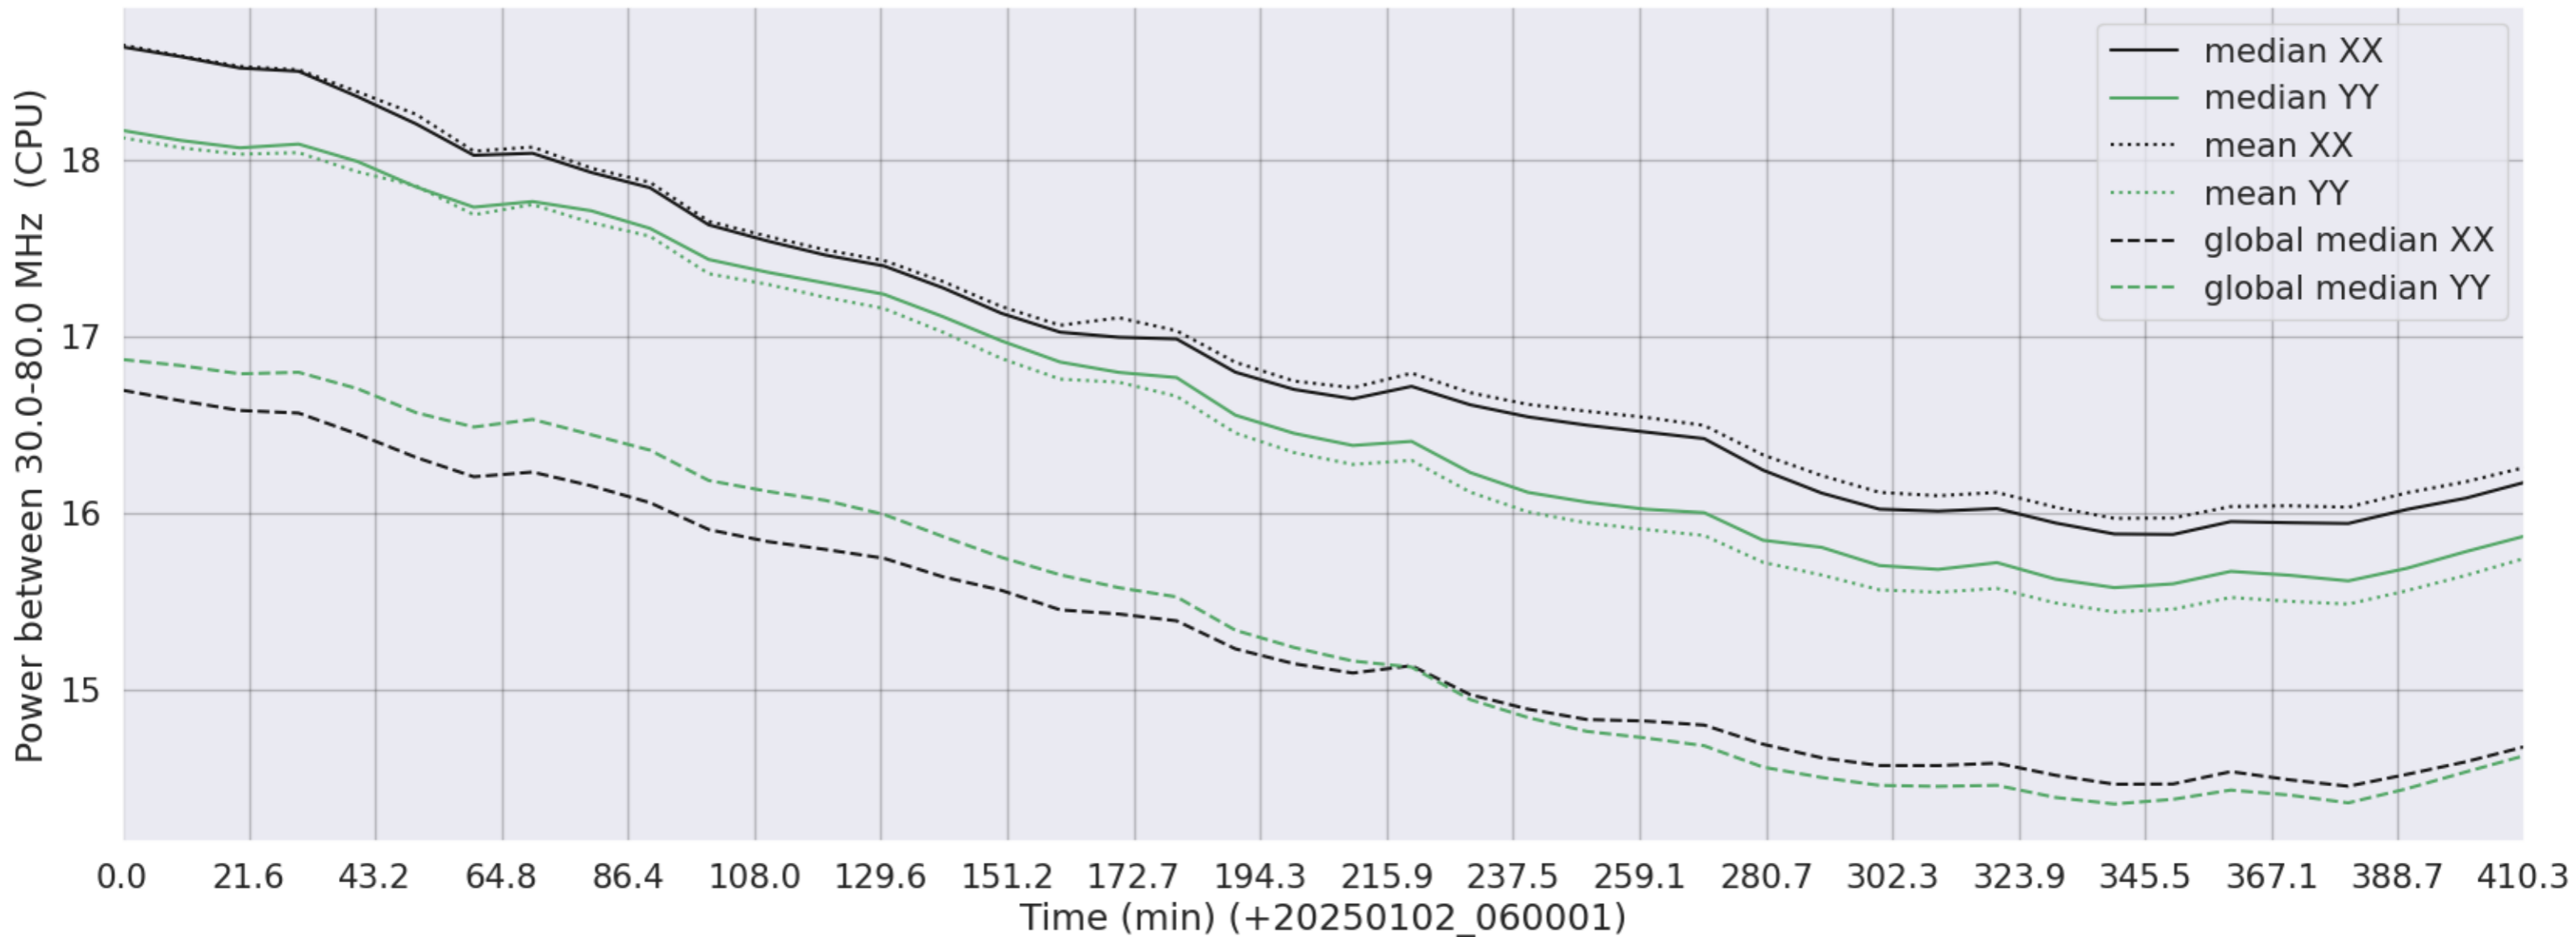

LWA336 - Correlator# 056 - XX FLAGS:Good - YY FLAGS:BadSpecShape

LWA335 - Correlator# 057 - XX FLAGS:Good - YY FLAGS:Good

LWA343 - Correlator# 058 - XX FLAGS:Good - YY FLAGS:Good

LWA337 - Correlator# 059 - XX FLAGS:Good - YY FLAGS:Good