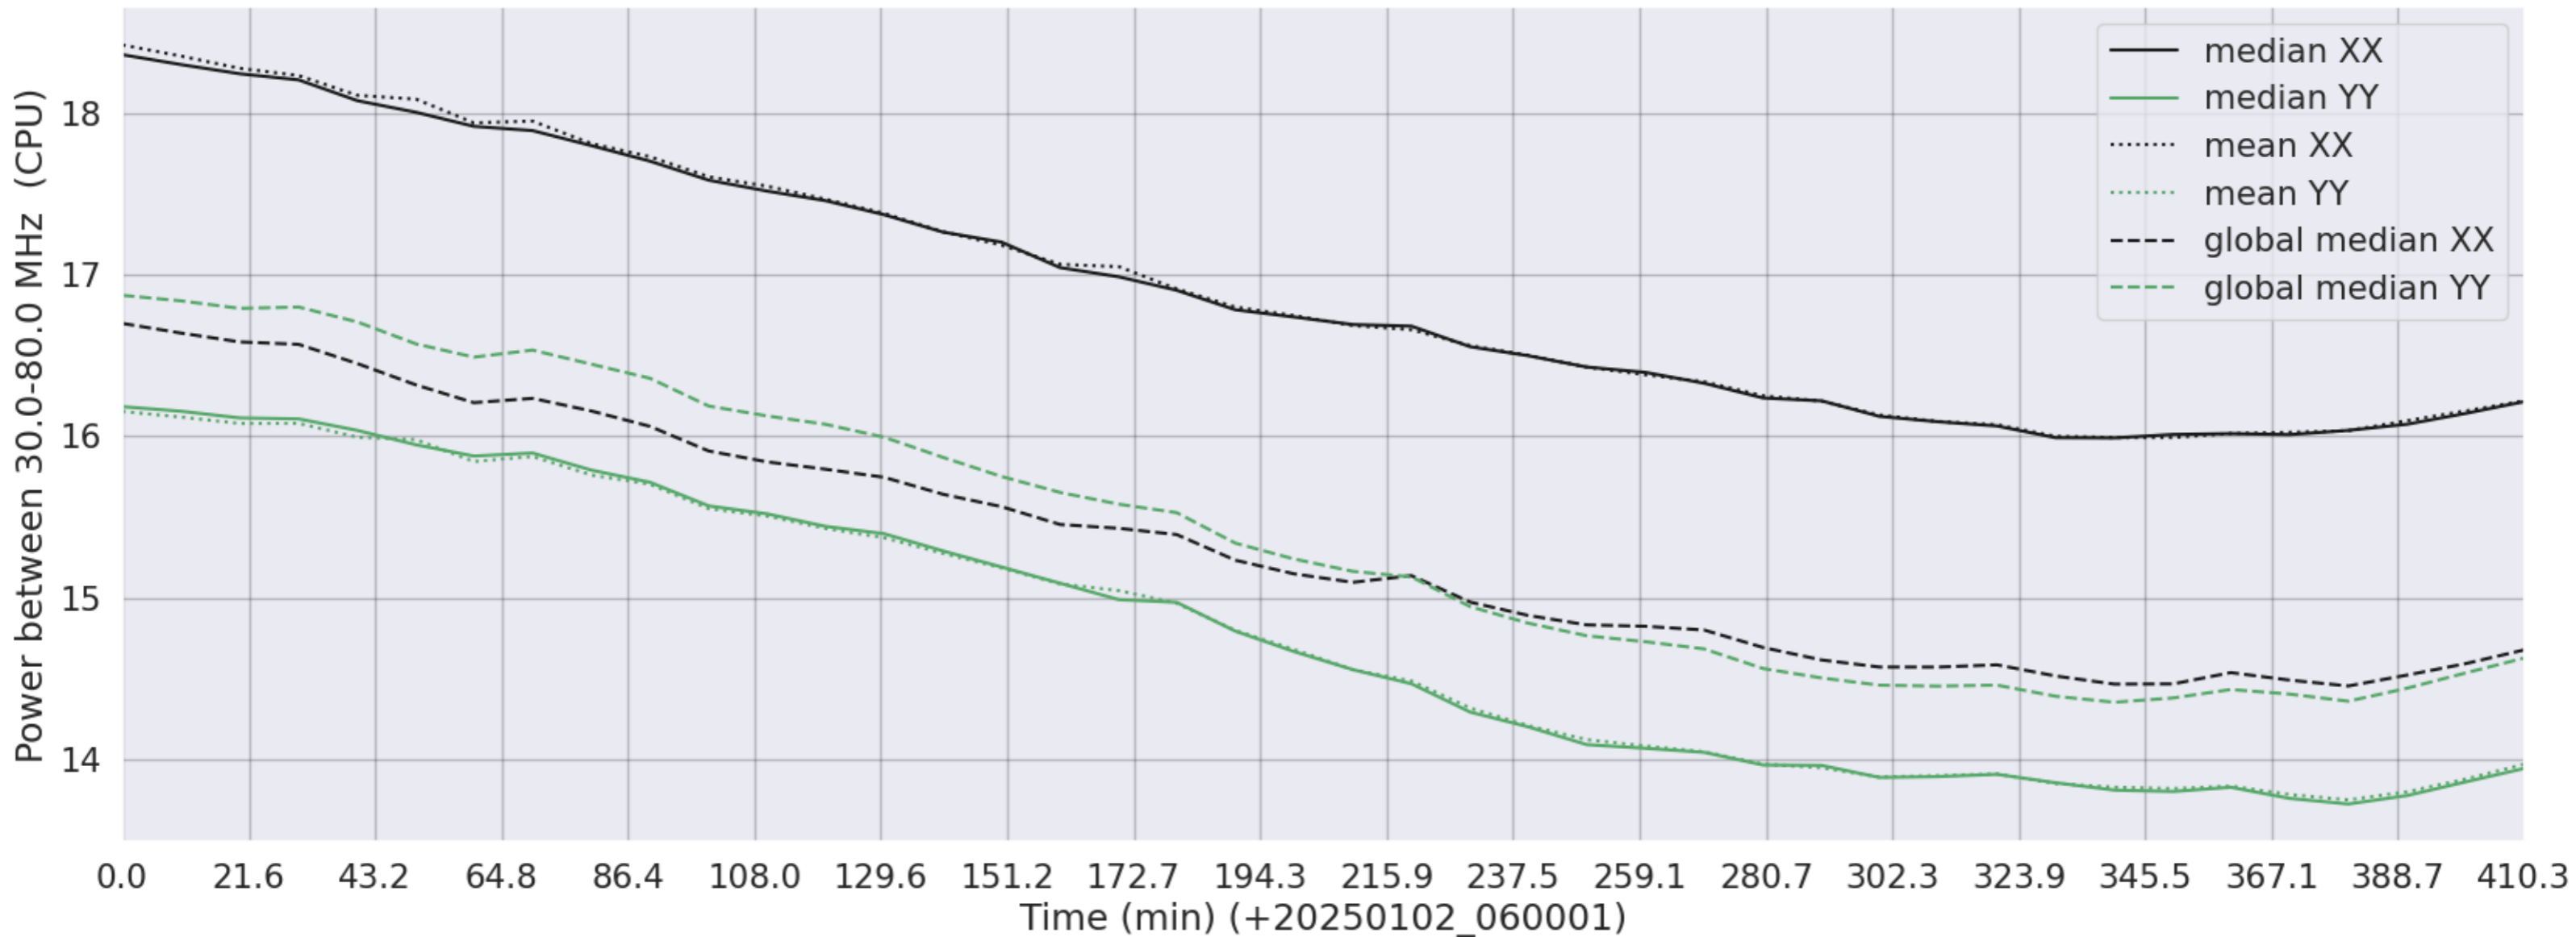

LWA341 - Correlator# 029 - XX FLAGS:Good - YY FLAGS:Good

LWA352 - Correlator# 028 - XX FLAGS:Good - YY FLAGS:Good