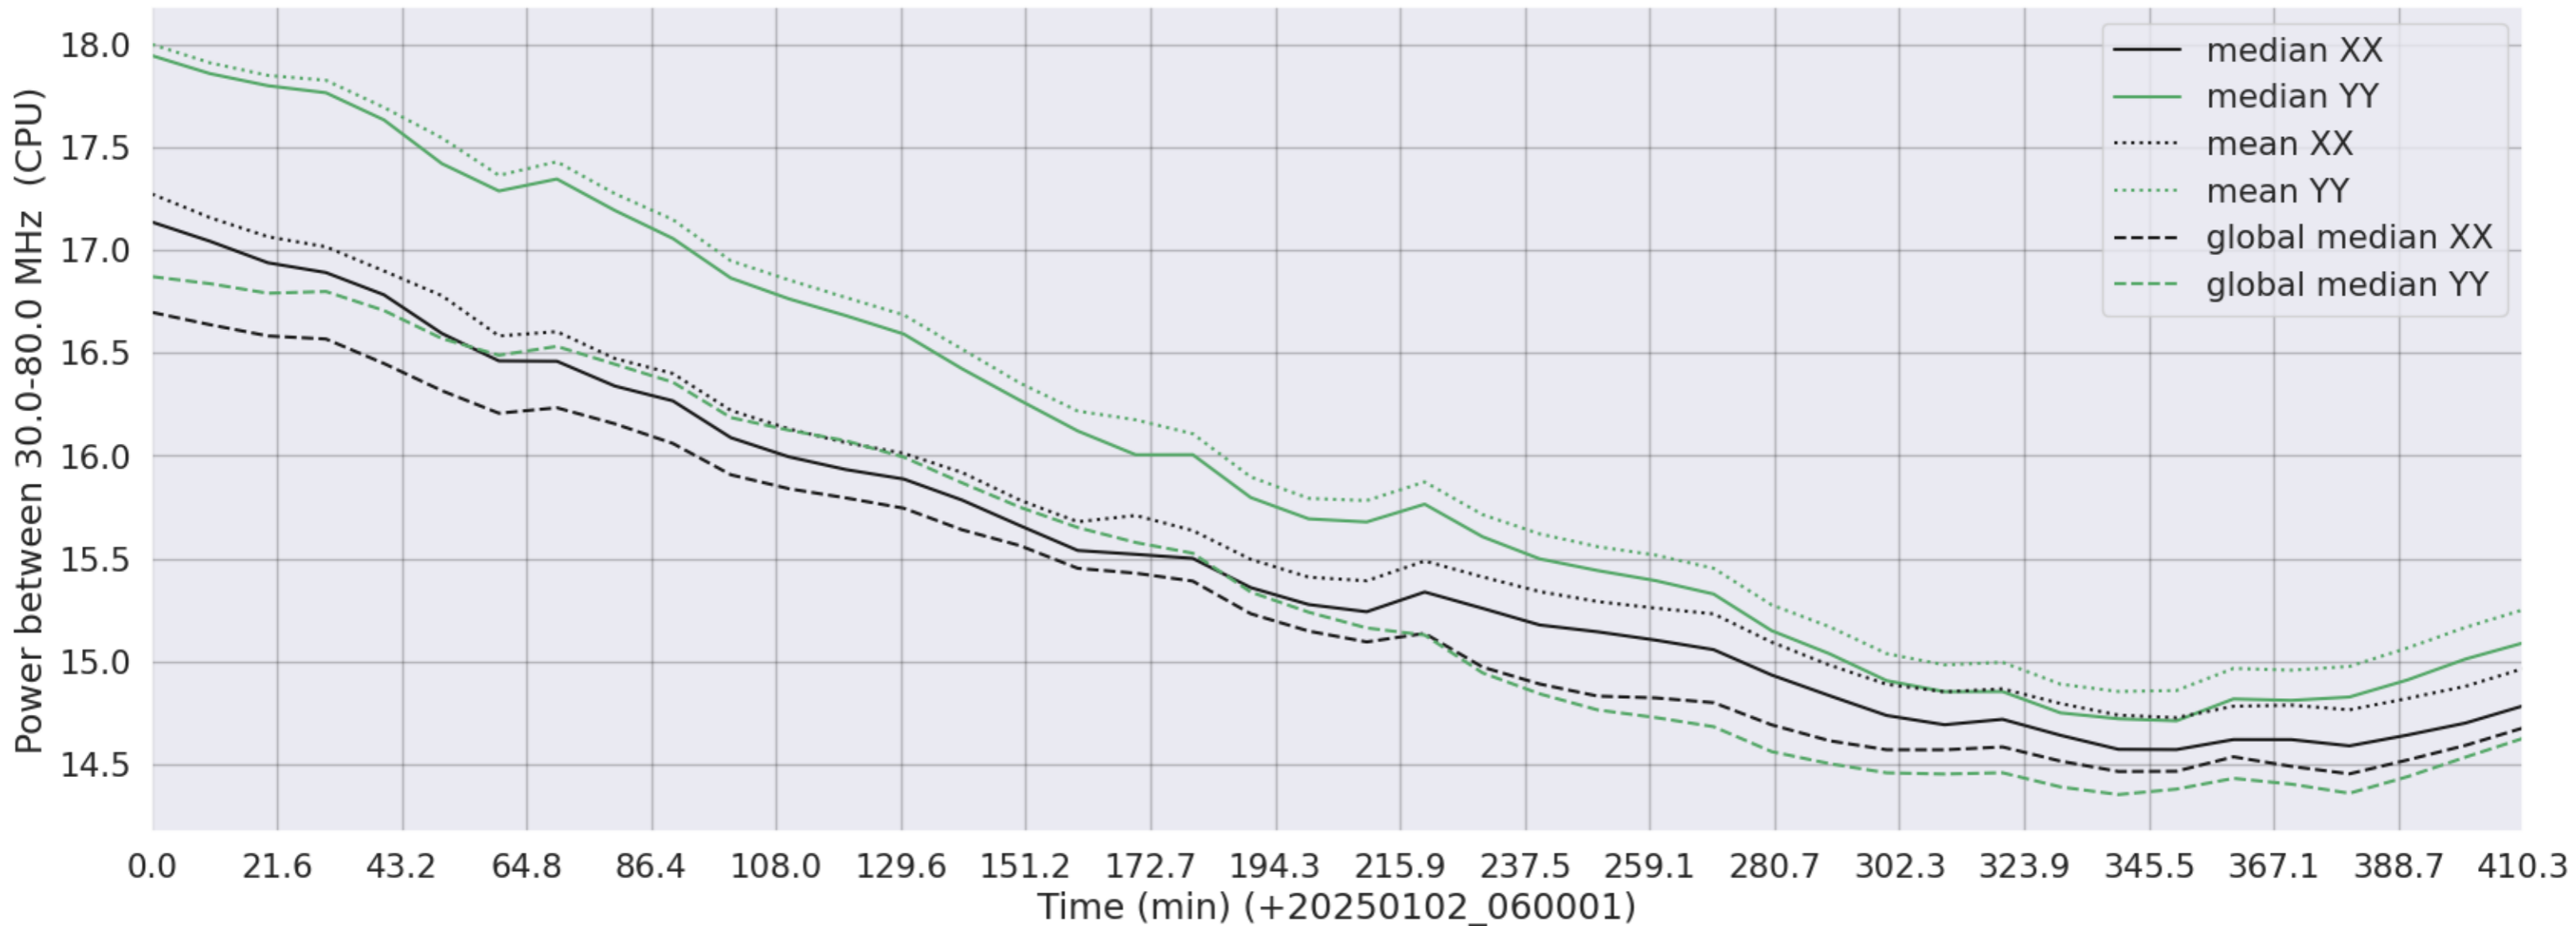

LWA290 - Correlator# 285 - XX FLAGS:Good - YY FLAGS:Good

LWA293 - Correlator# 284 - XX FLAGS:Good - YY FLAGS:Good