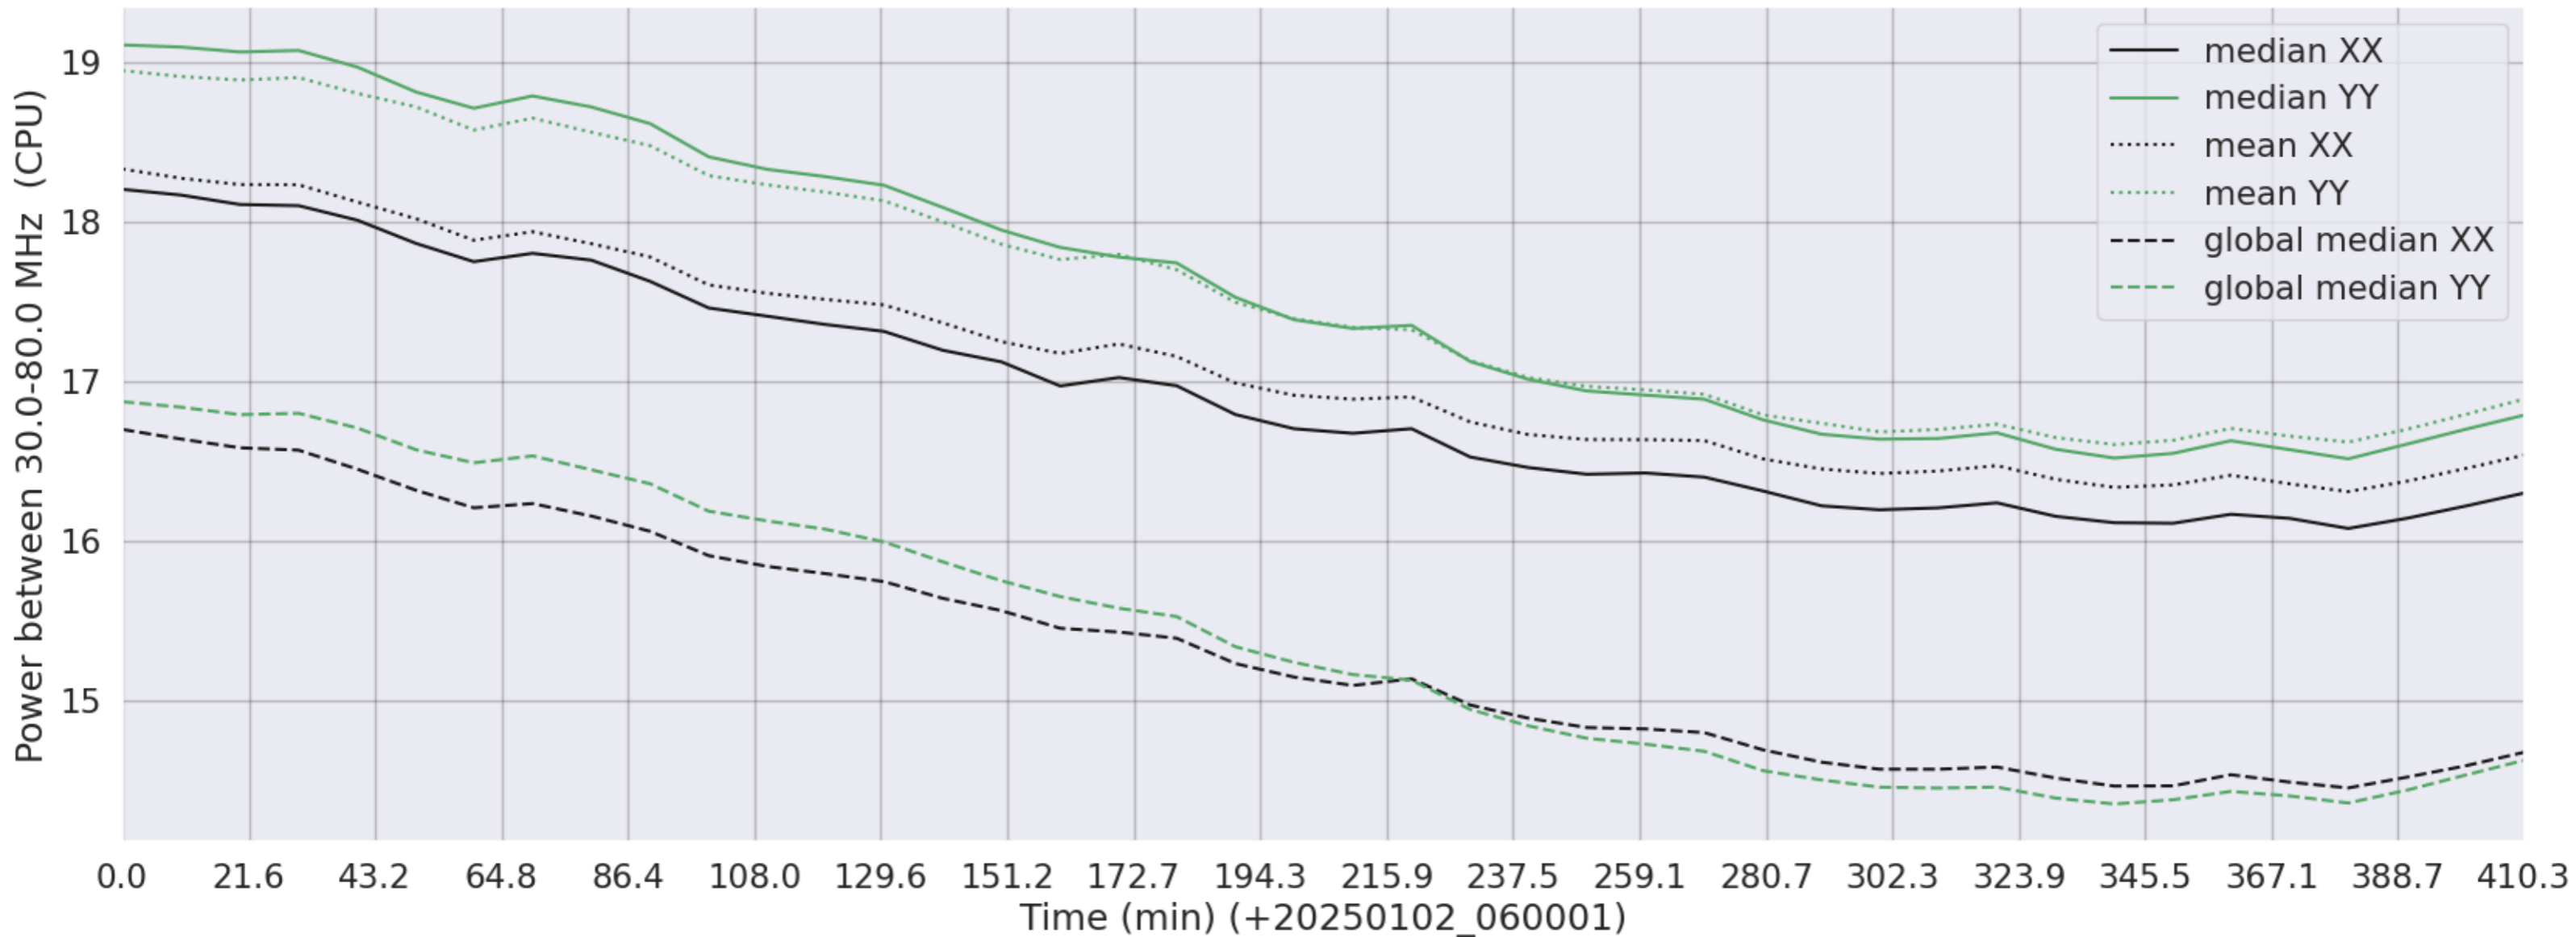

LWA194 - Correlator# 273 - XX FLAGS:Good - YY FLAGS:Good

LWA195 - Correlator# 272 - XX FLAGS:Good - YY FLAGS:Good