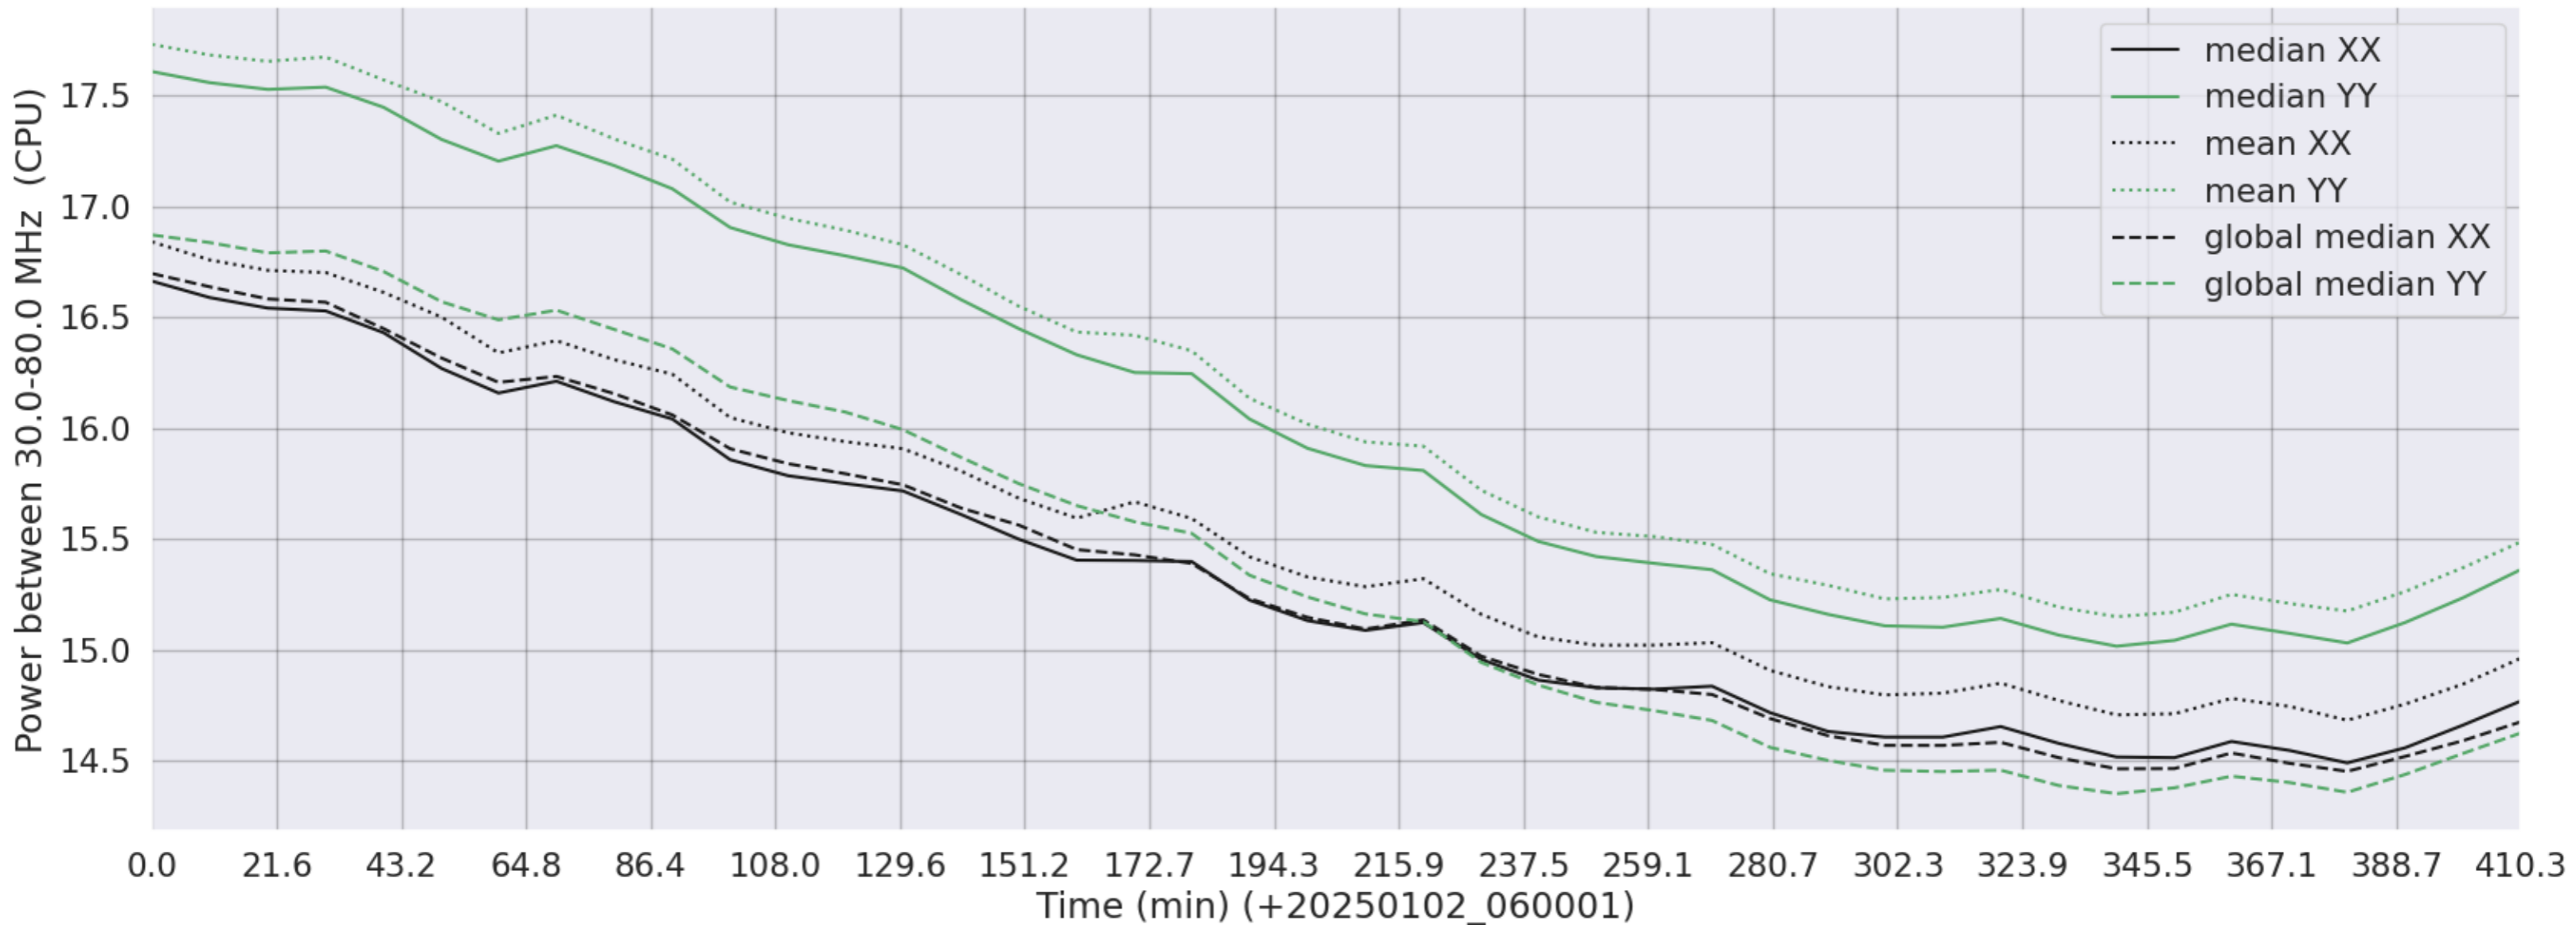

LWA171 - Correlator# 291 - XX FLAGS:Good - YY FLAGS:Good

LWA173 - Correlator# 290 - XX FLAGS:Good - YY FLAGS:Good