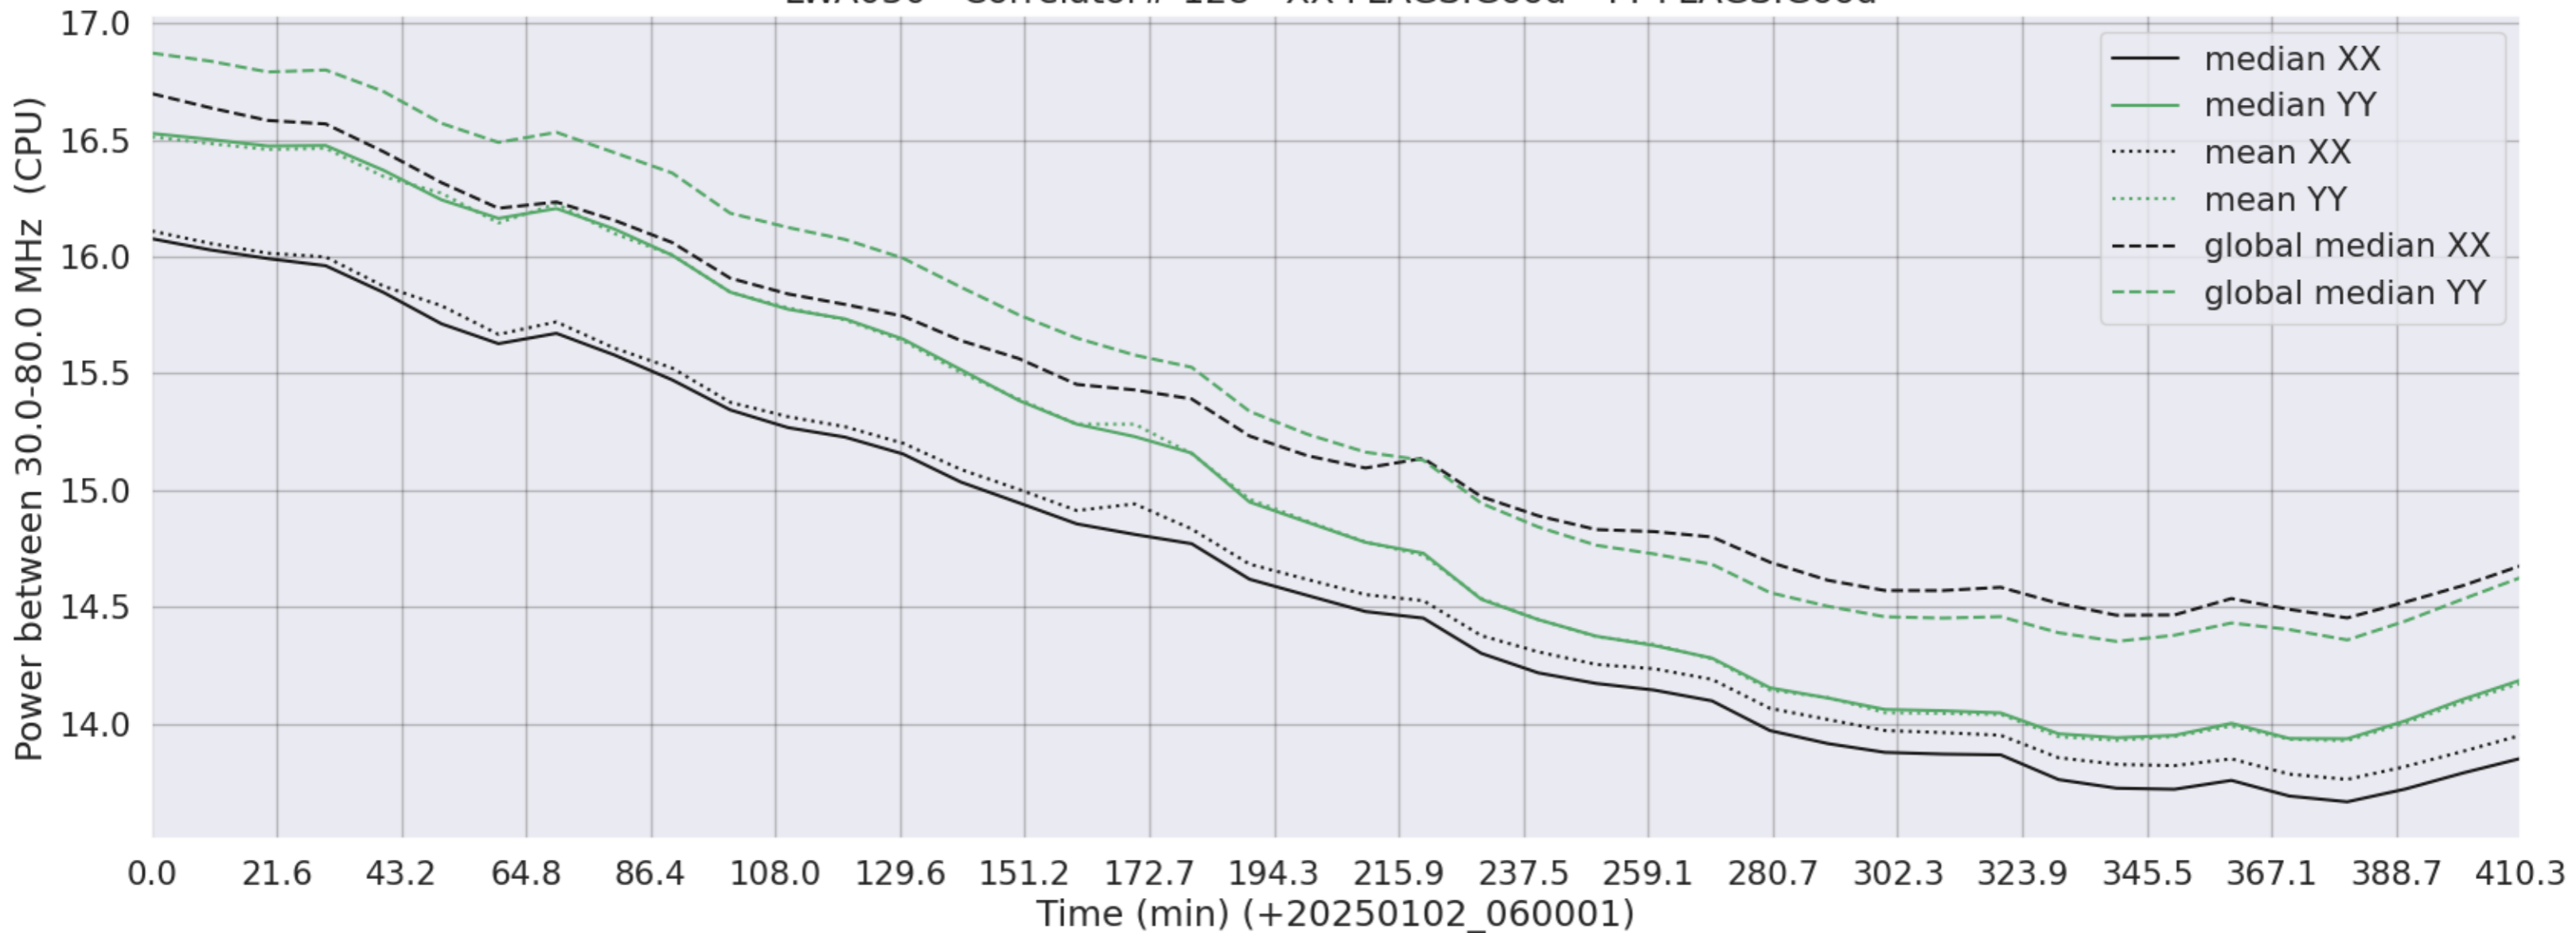

LWA028 - Correlator# 129 - XX FLAGS:Good - YY FLAGS:Good

LWA030 - Correlator# 128 - XX FLAGS:Good - YY FLAGS:Good