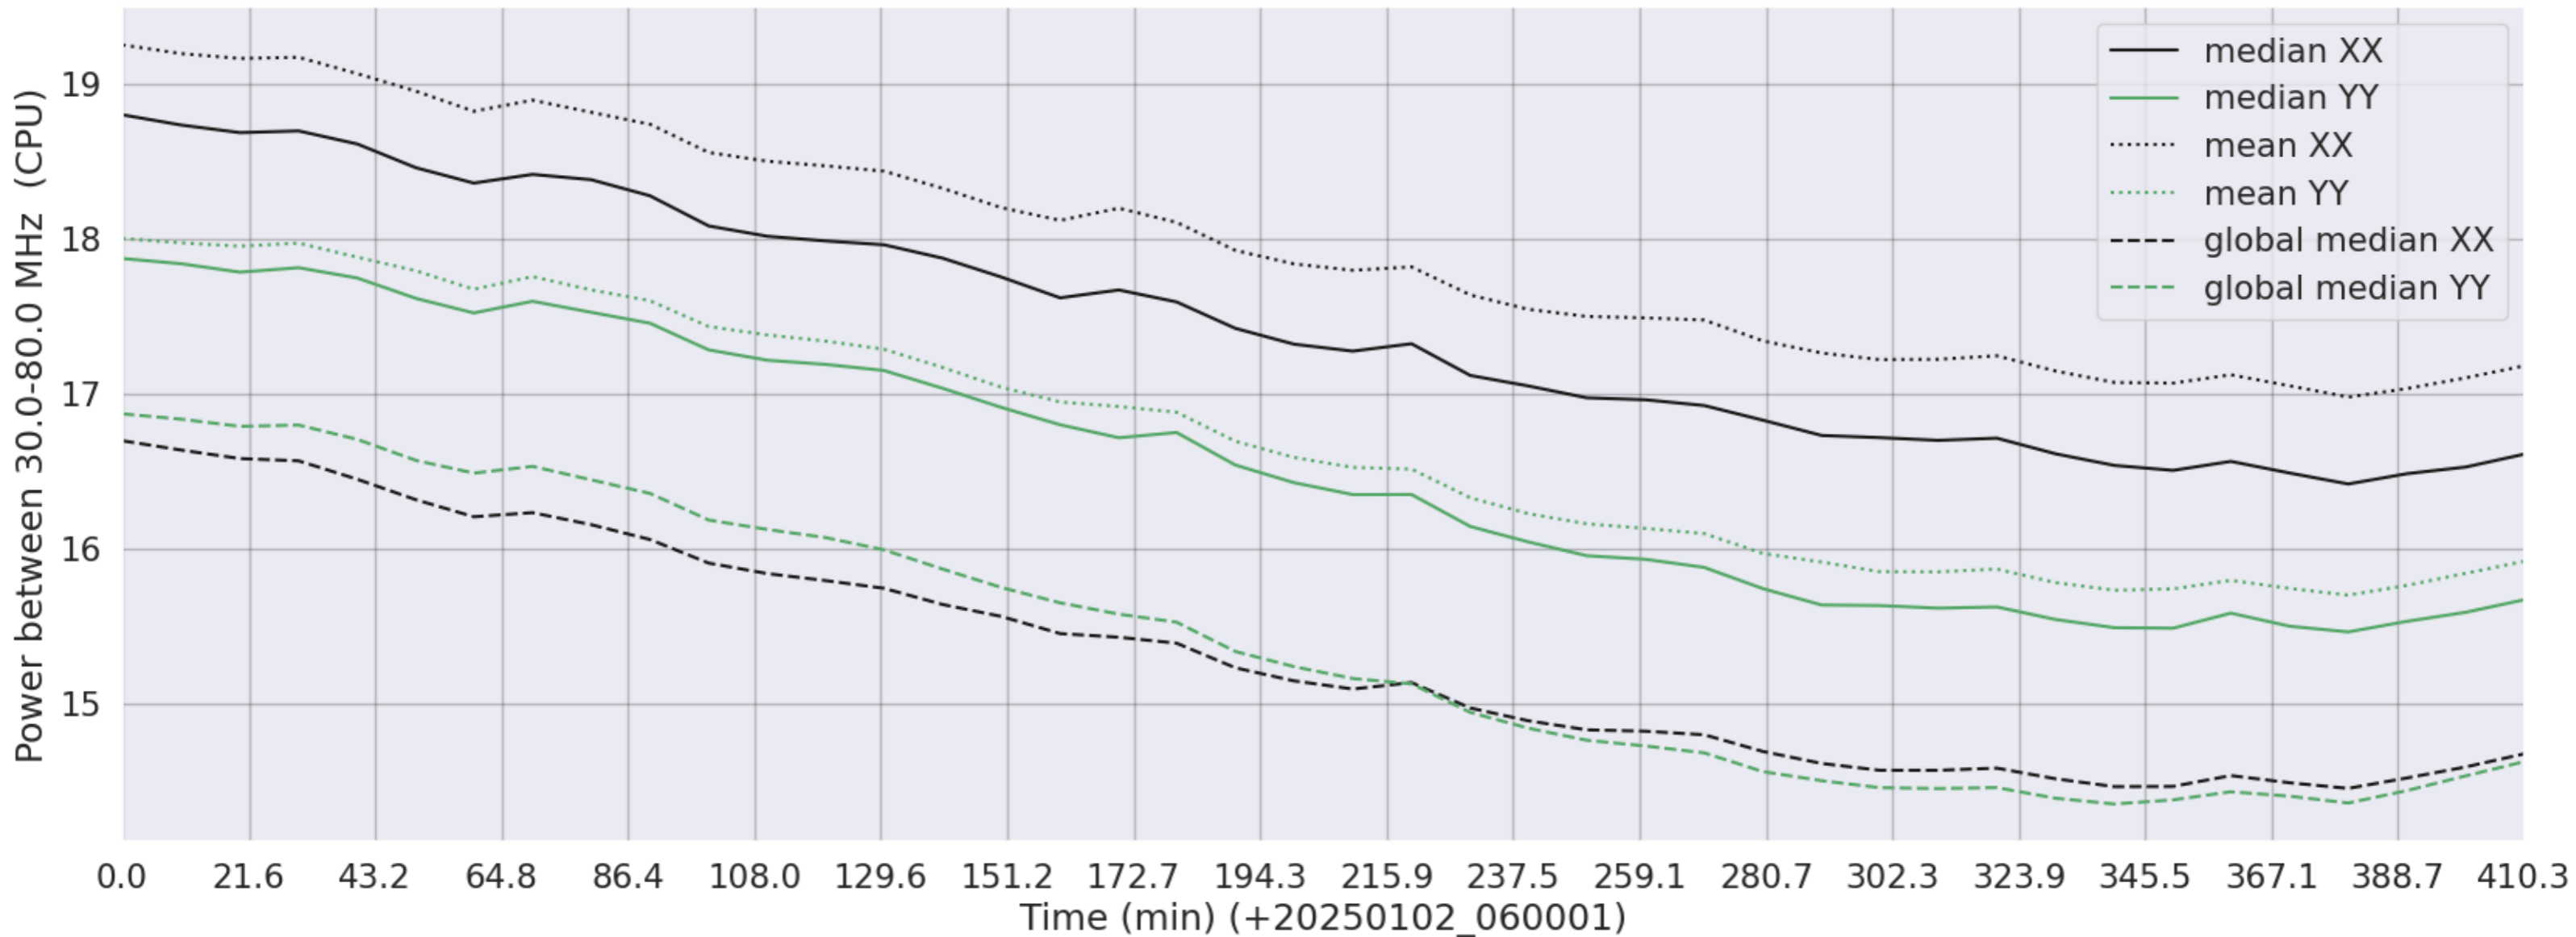

LWA197 - Correlator# 274 - XX FLAGS:Good - YY FLAGS:Good

LWA194 - Correlator# 273 - XX FLAGS:Good - YY FLAGS:Good