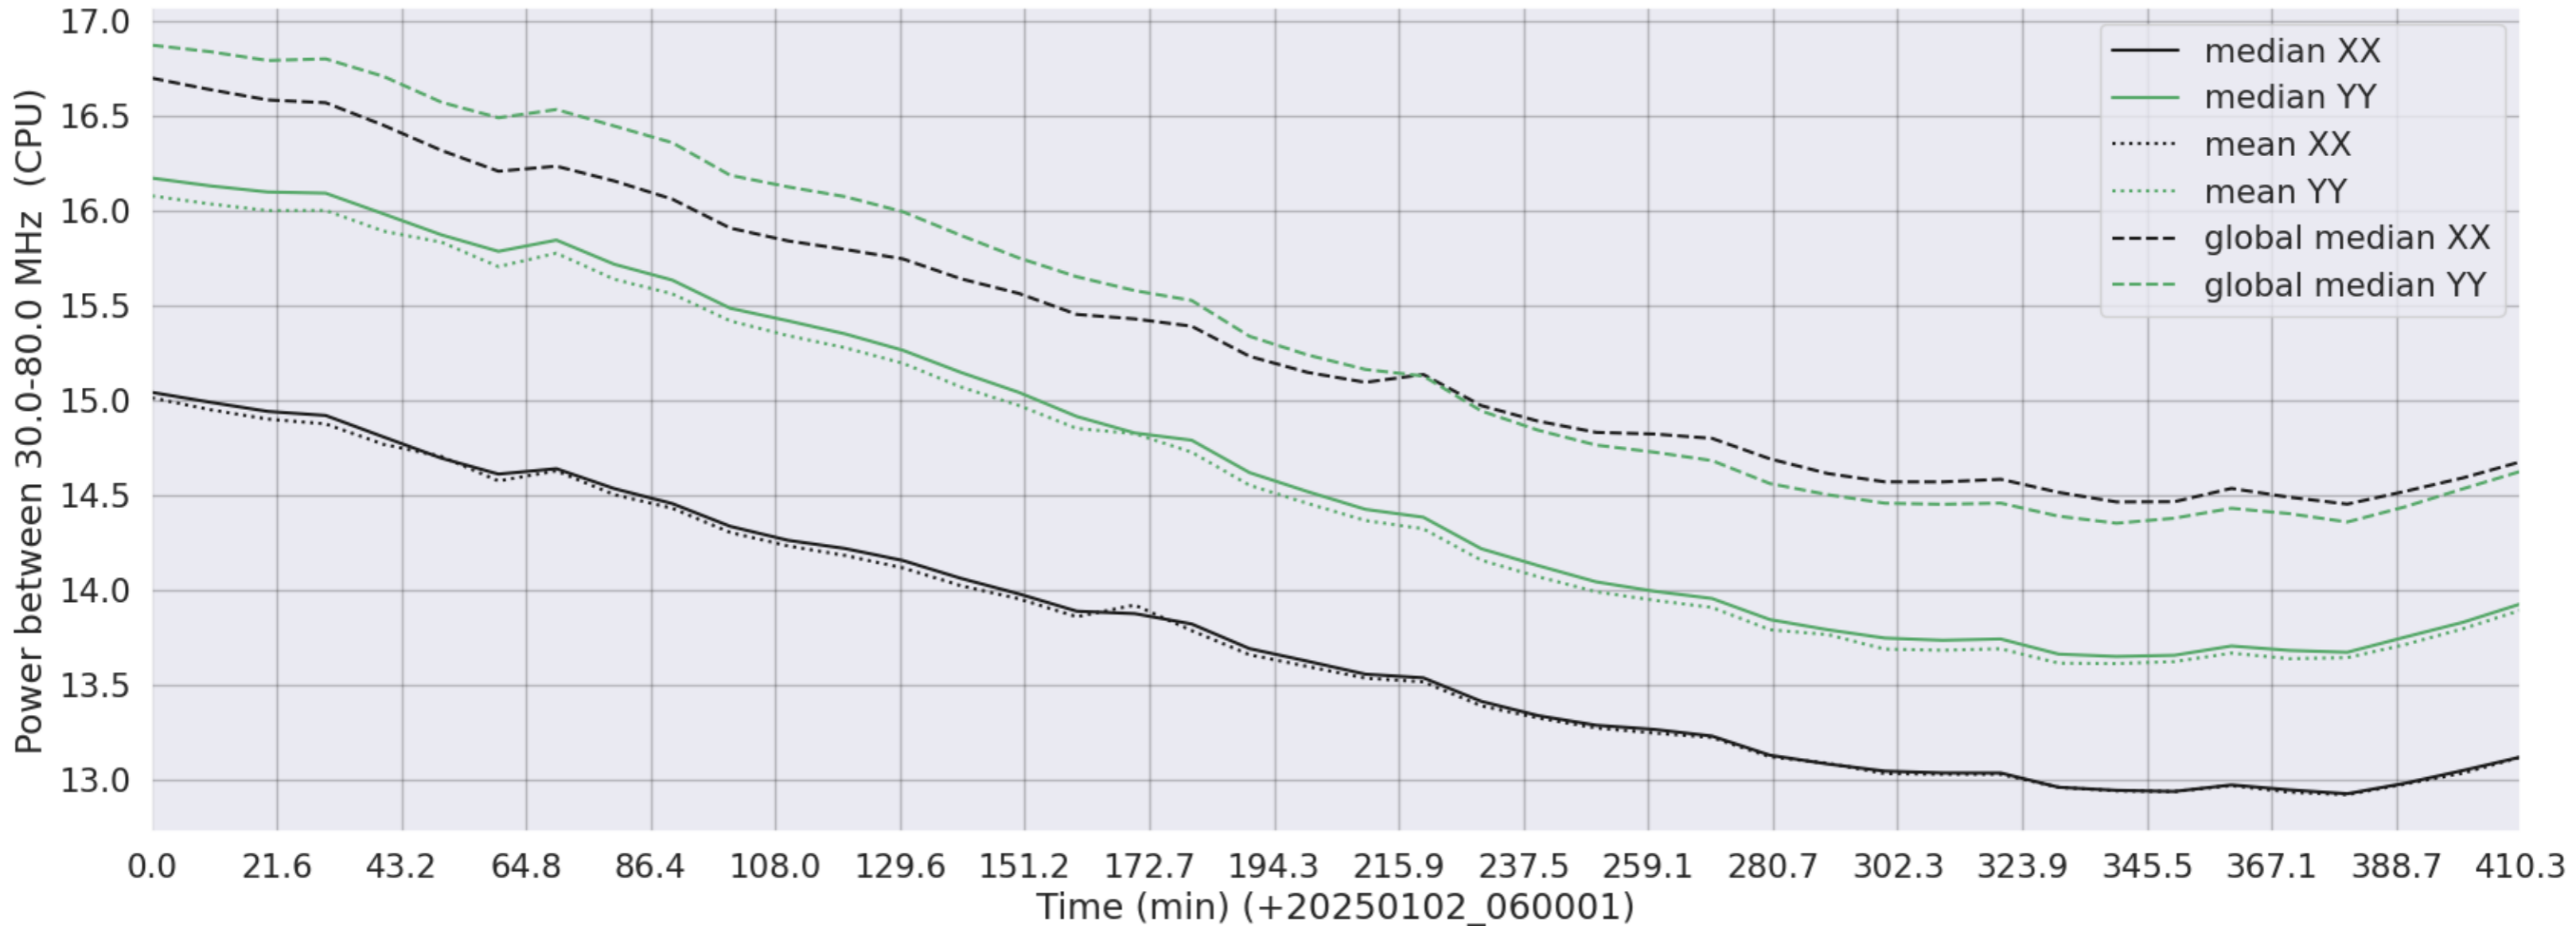

LWA091 - Correlator# 146 - XX FLAGS:Good - YY FLAGS:Good

LWA096 - Correlator# 145 - XX FLAGS:Good - YY FLAGS:Good