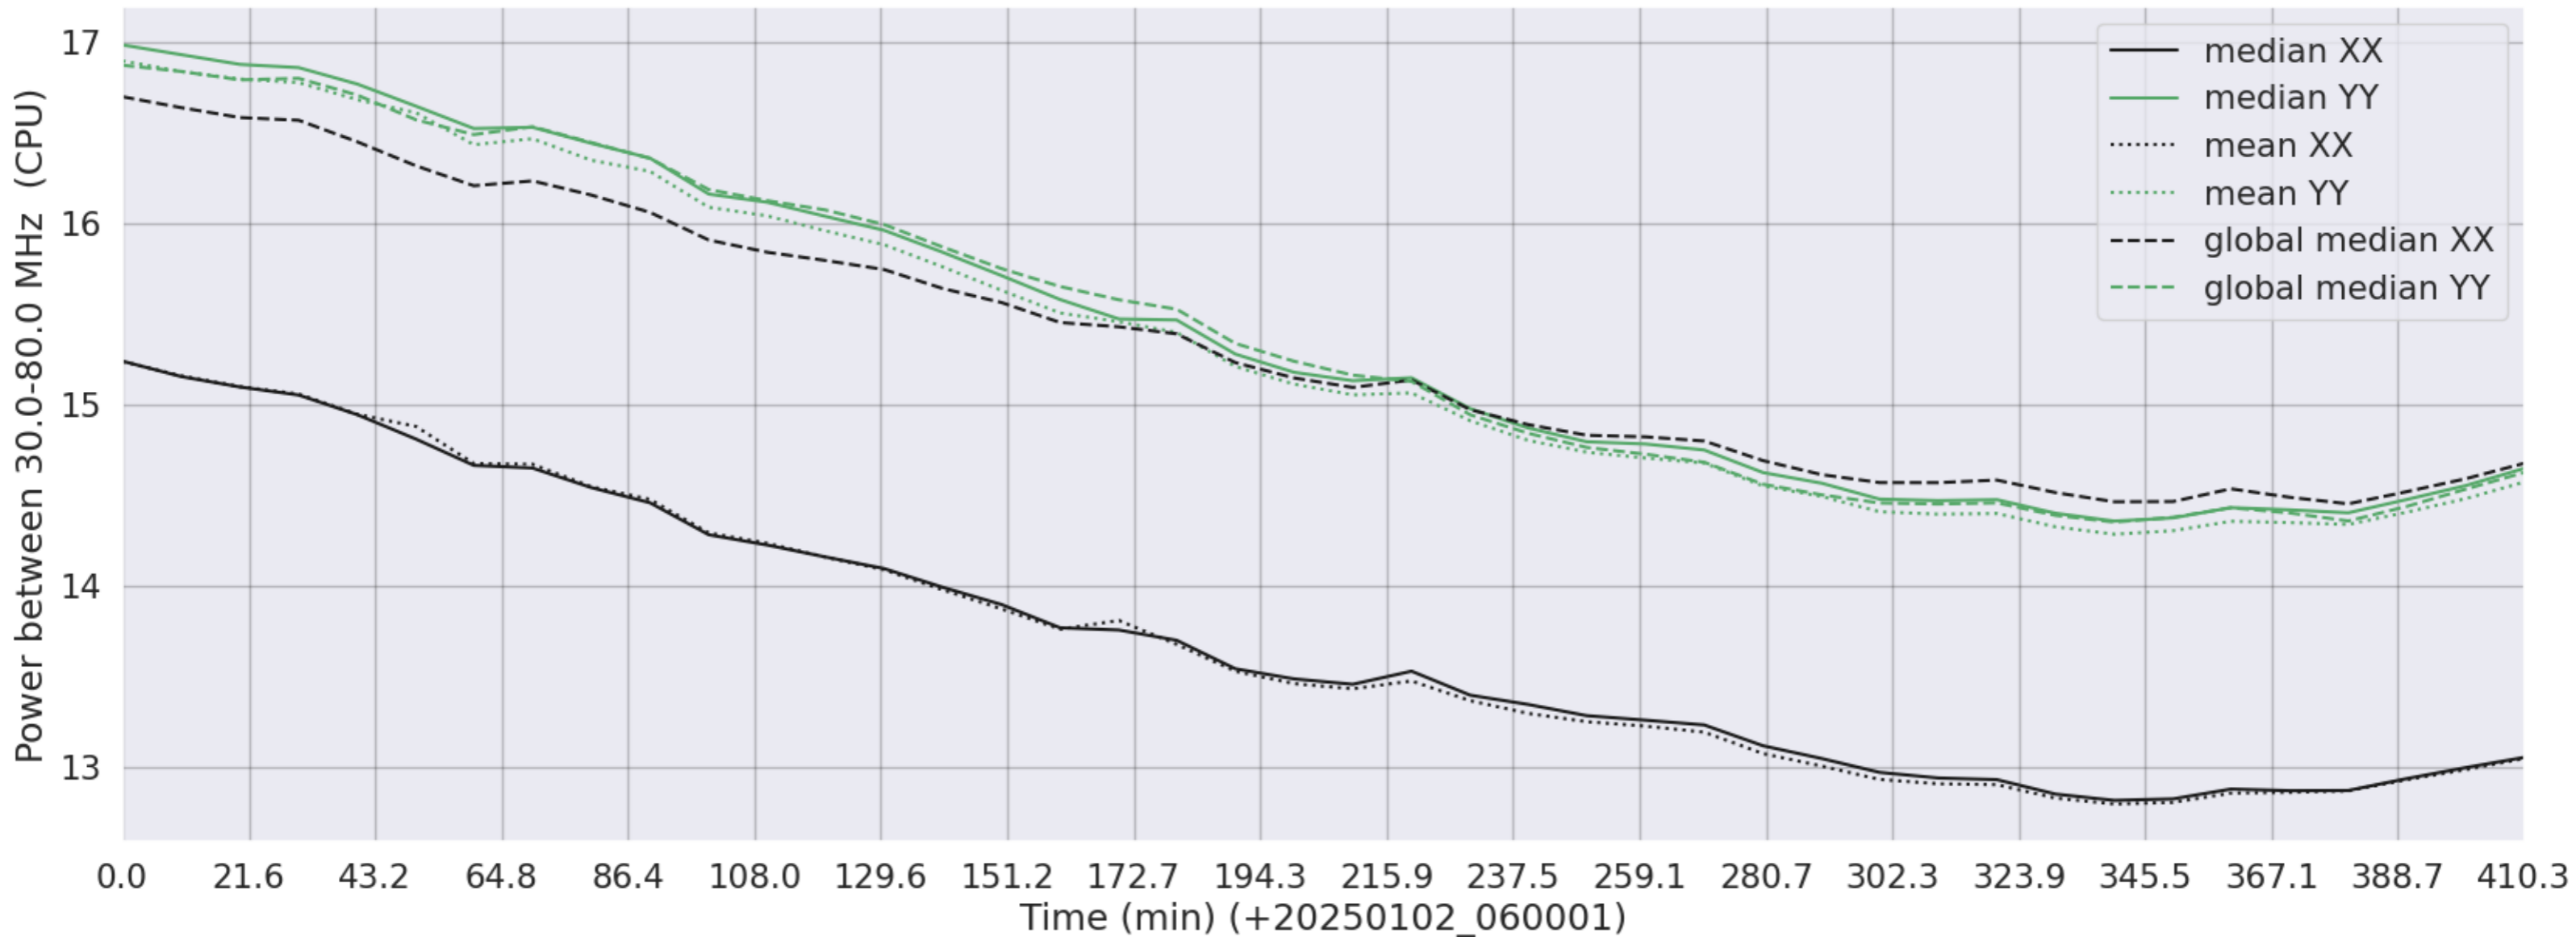

LWA292 - Correlator# 044 - XX FLAGS:Good - YY FLAGS:Good

LWA291 - Correlator# 045 - XX FLAGS:Good - YY FLAGS:Good

LWA296 - Correlator# 046 - XX FLAGS:Good - YY FLAGS:Good

LWA295 - Correlator# 047 - XX FLAGS:Good - YY FLAGS:Good