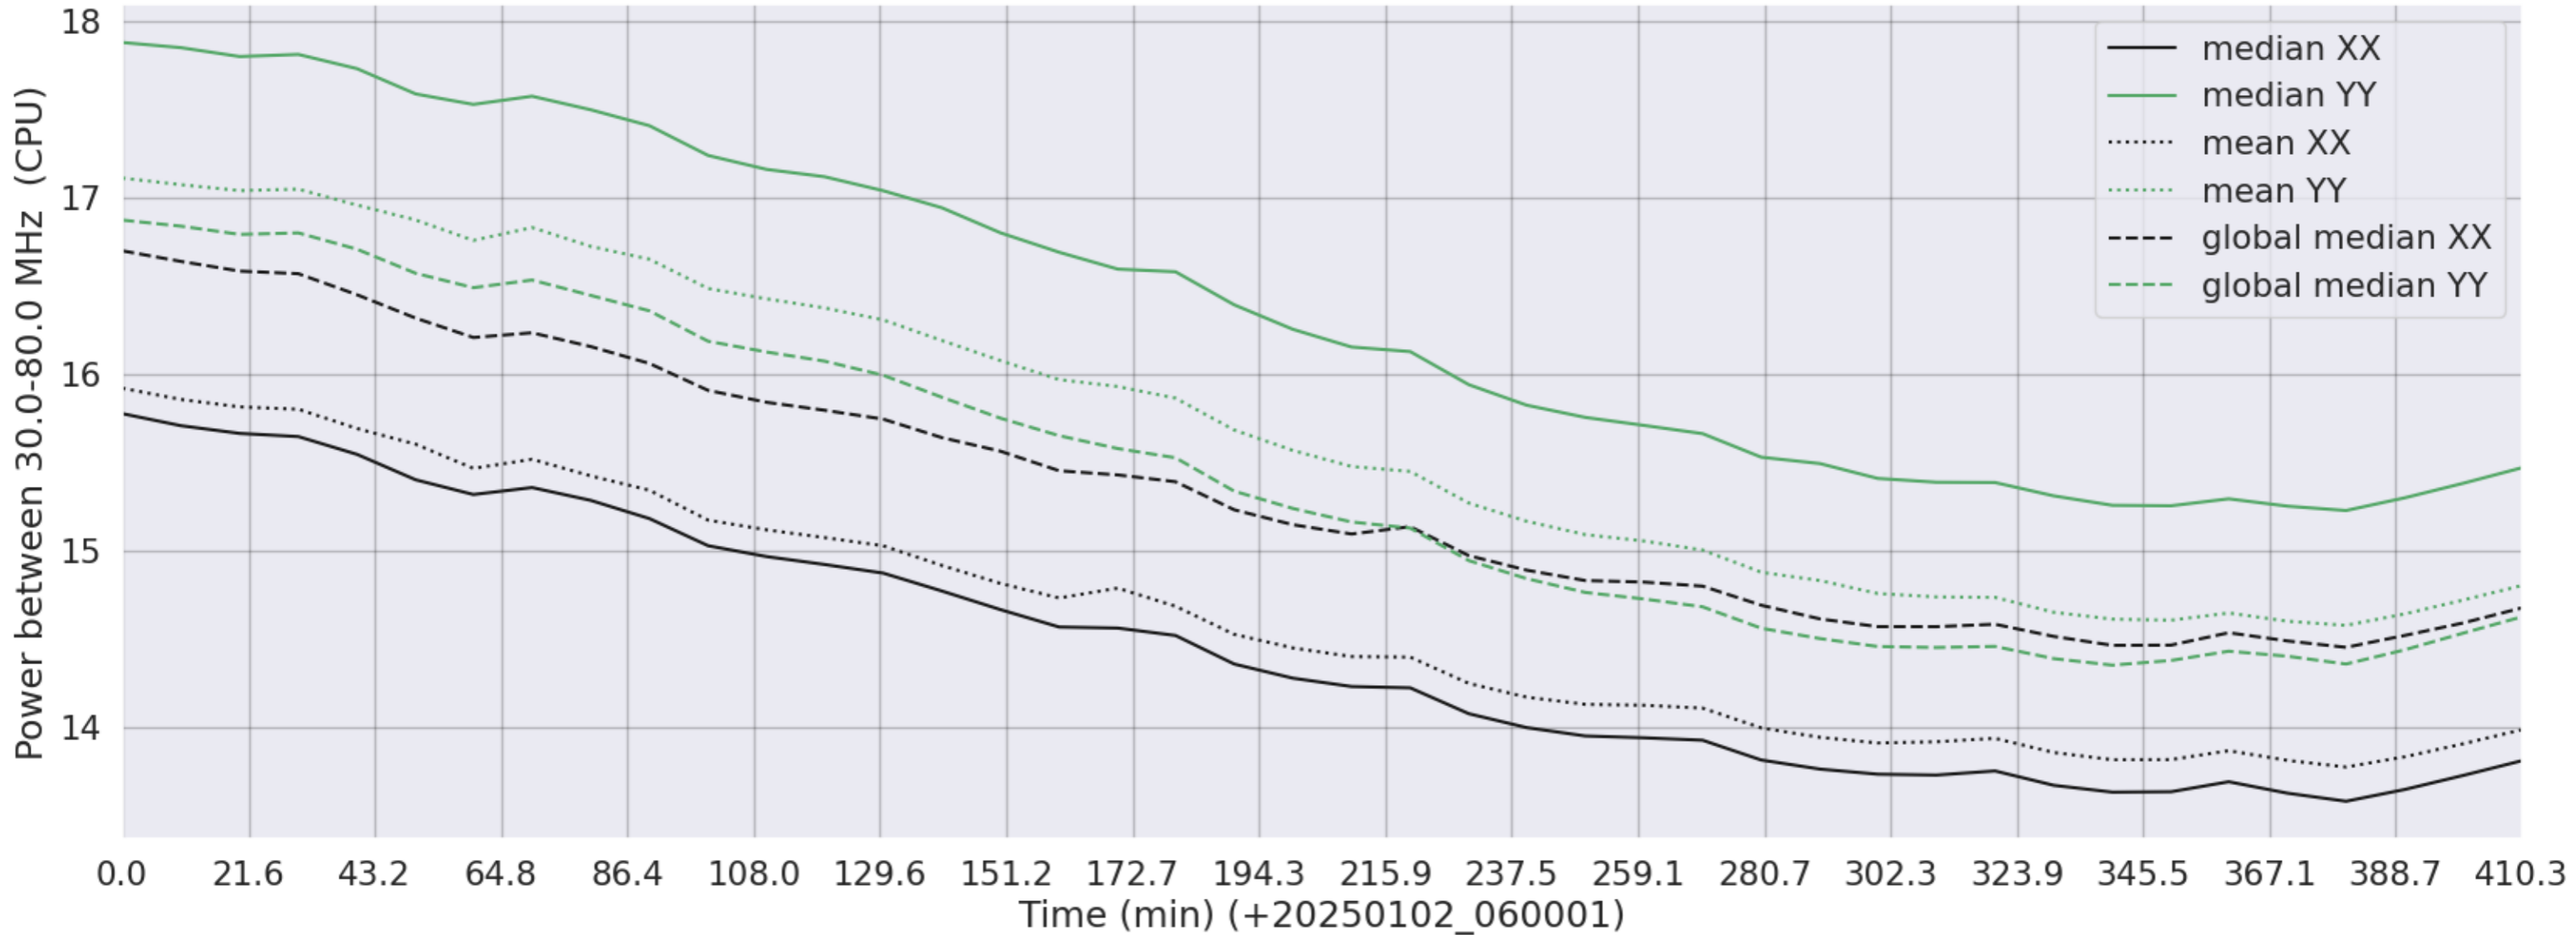

LWA208 - Correlator# 298 - XX FLAGS:Good - YY FLAGS:BadSpecShape

LWA205 - Correlator# 297 - XX FLAGS:BadSpecShape - YY FLAGS:Good