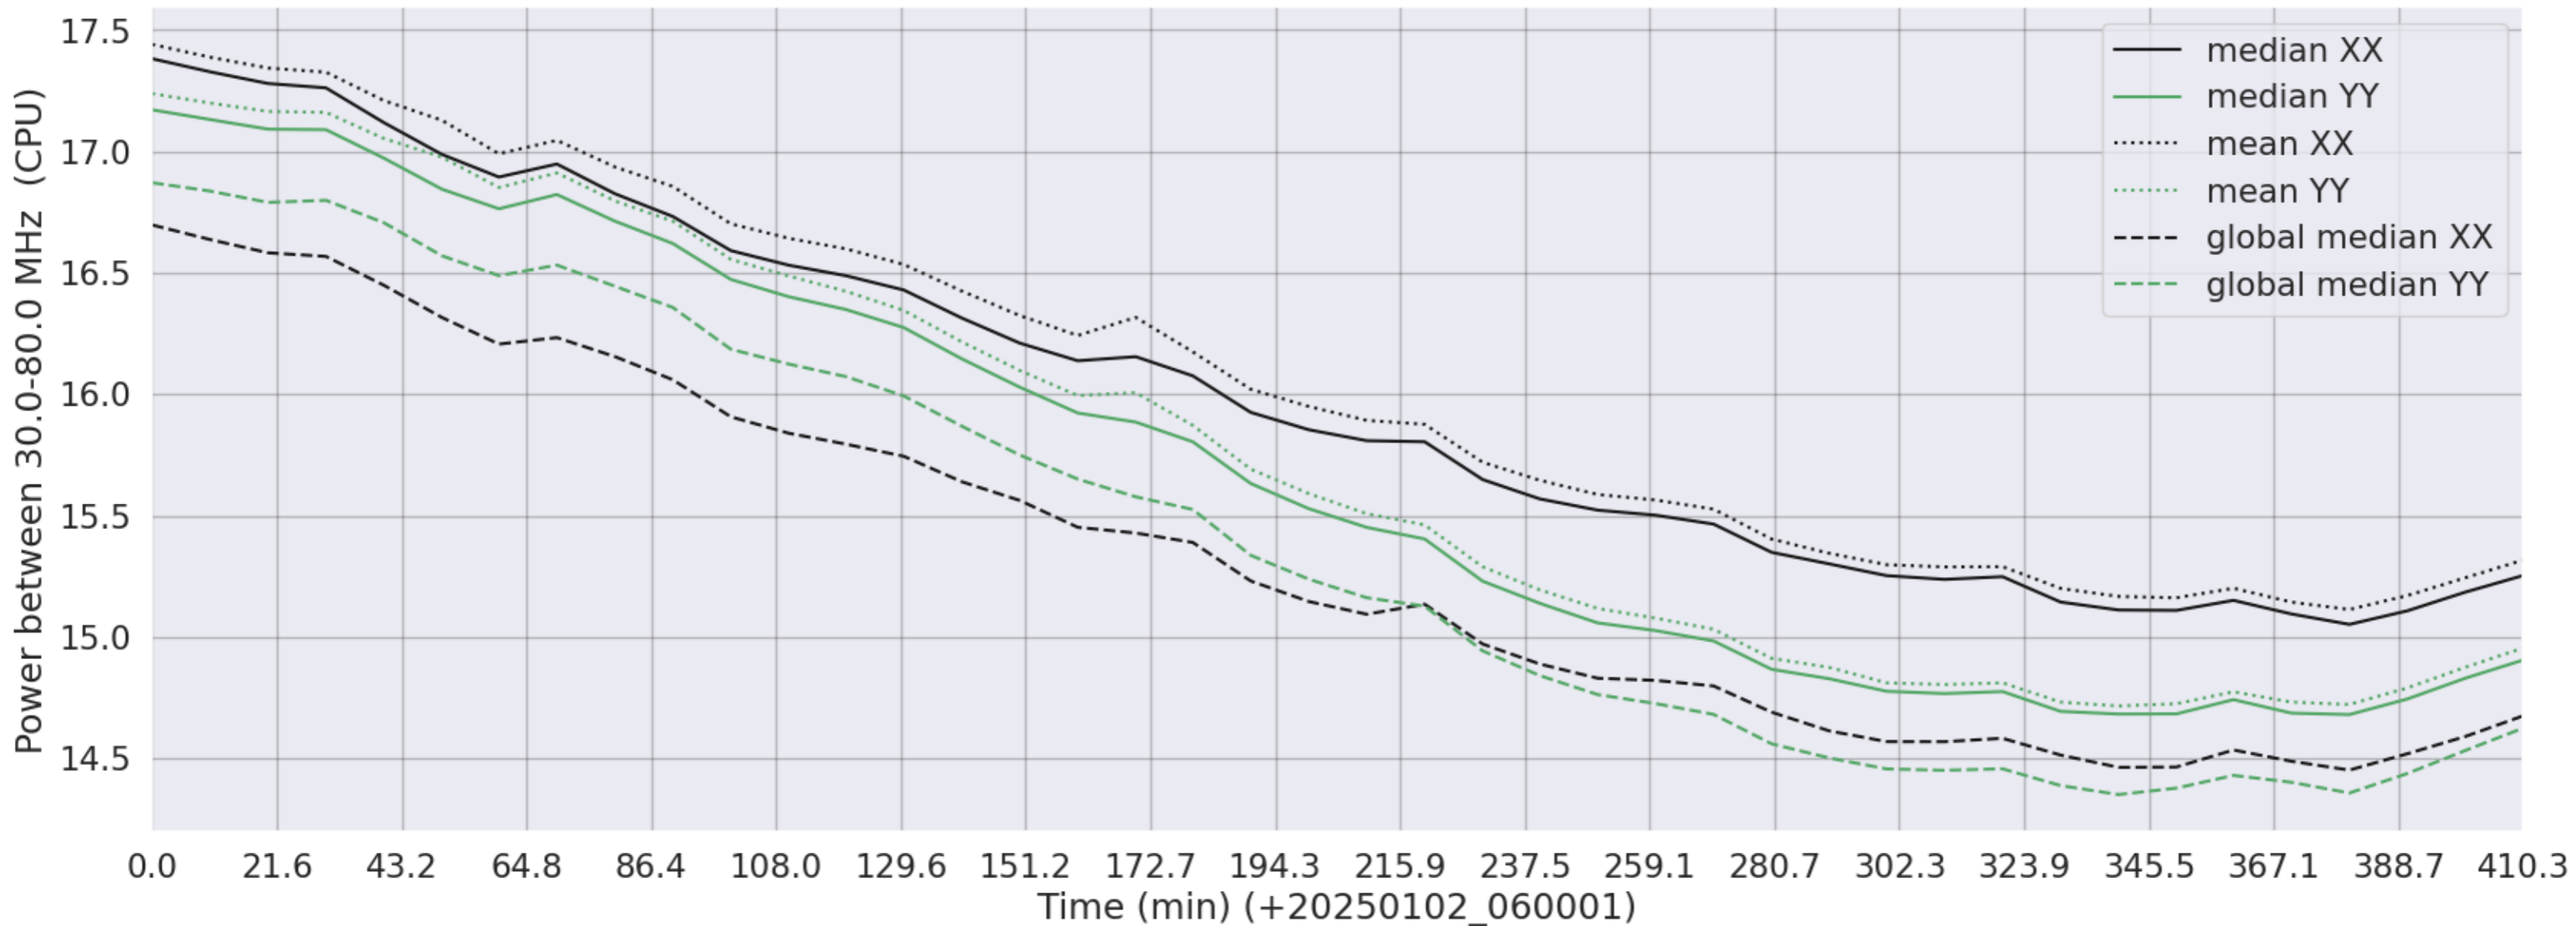

LWA100 - Correlator# 175 - XX FLAGS:Good - YY FLAGS:Good

LWA101 - Correlator# 174 - XX FLAGS:Good - YY FLAGS:Good