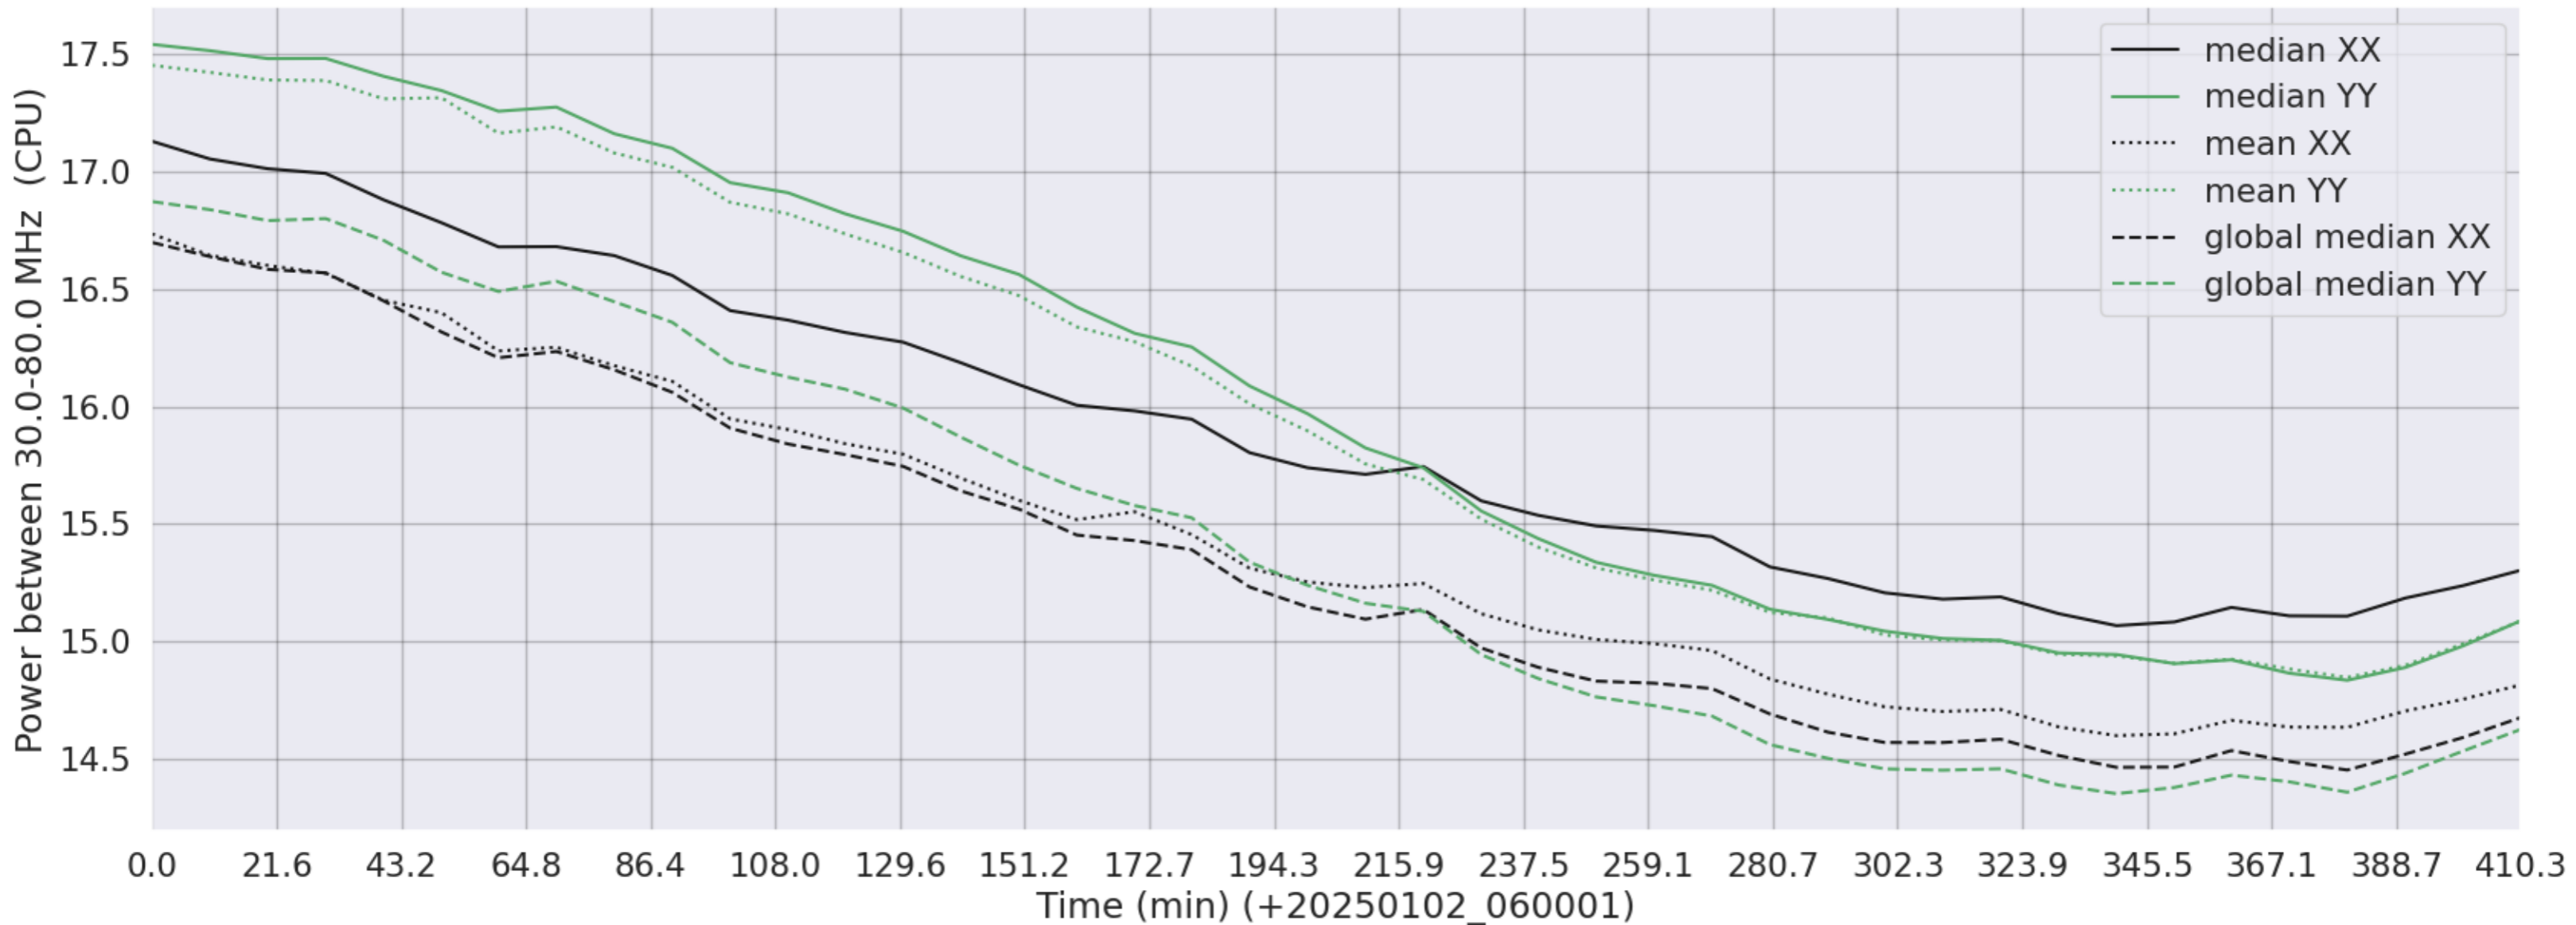

LWA284 - Correlator# 043 - XX FLAGS:Good - YY FLAGS:Good

LWA288 - Correlator# 042 - XX FLAGS:Good - YY FLAGS:Good