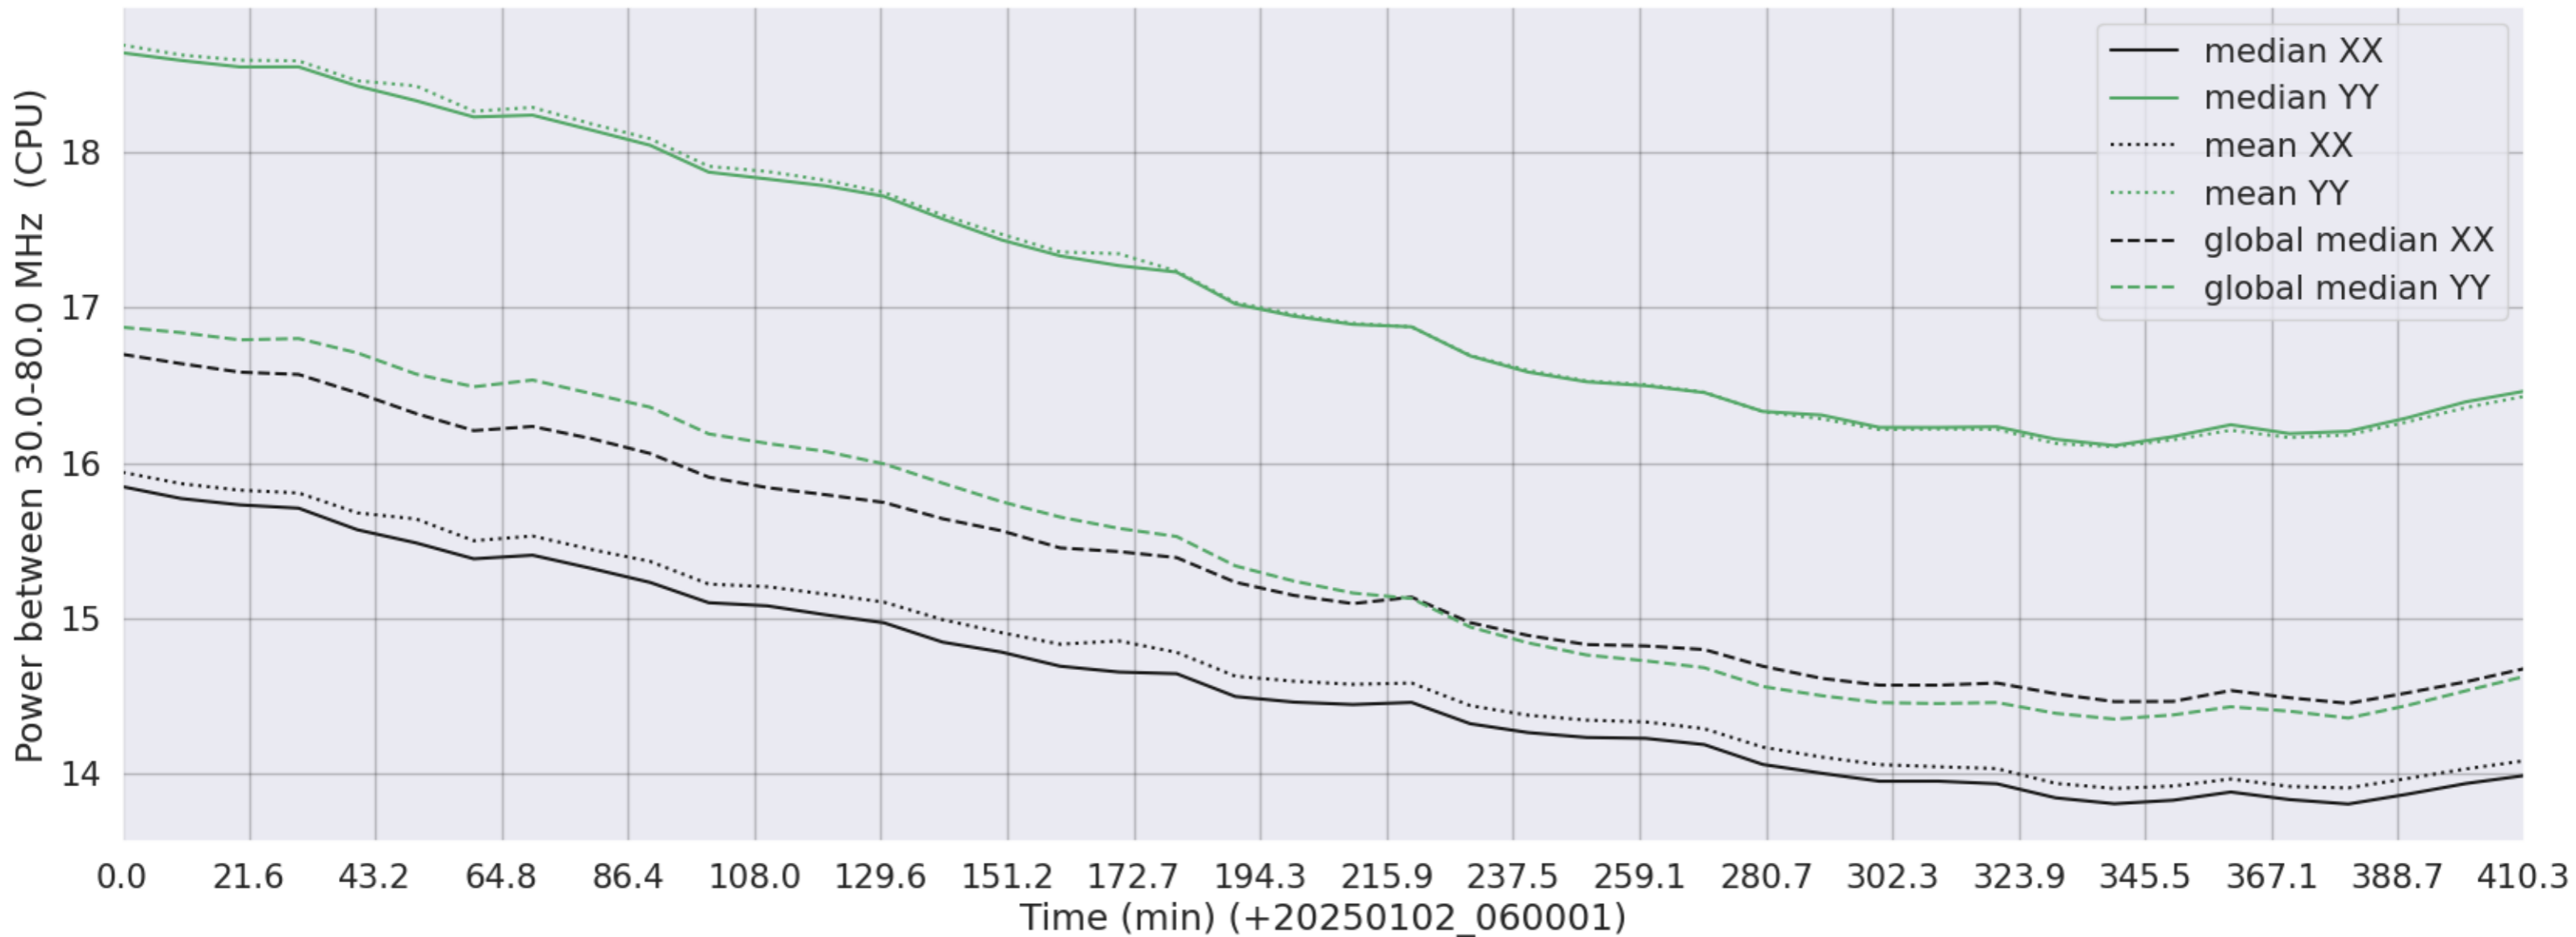

LWA318 - Correlator# 055 - XX FLAGS:Good - YY FLAGS:Good

LWA320 - Correlator# 054 - XX FLAGS:Good - YY FLAGS:Good