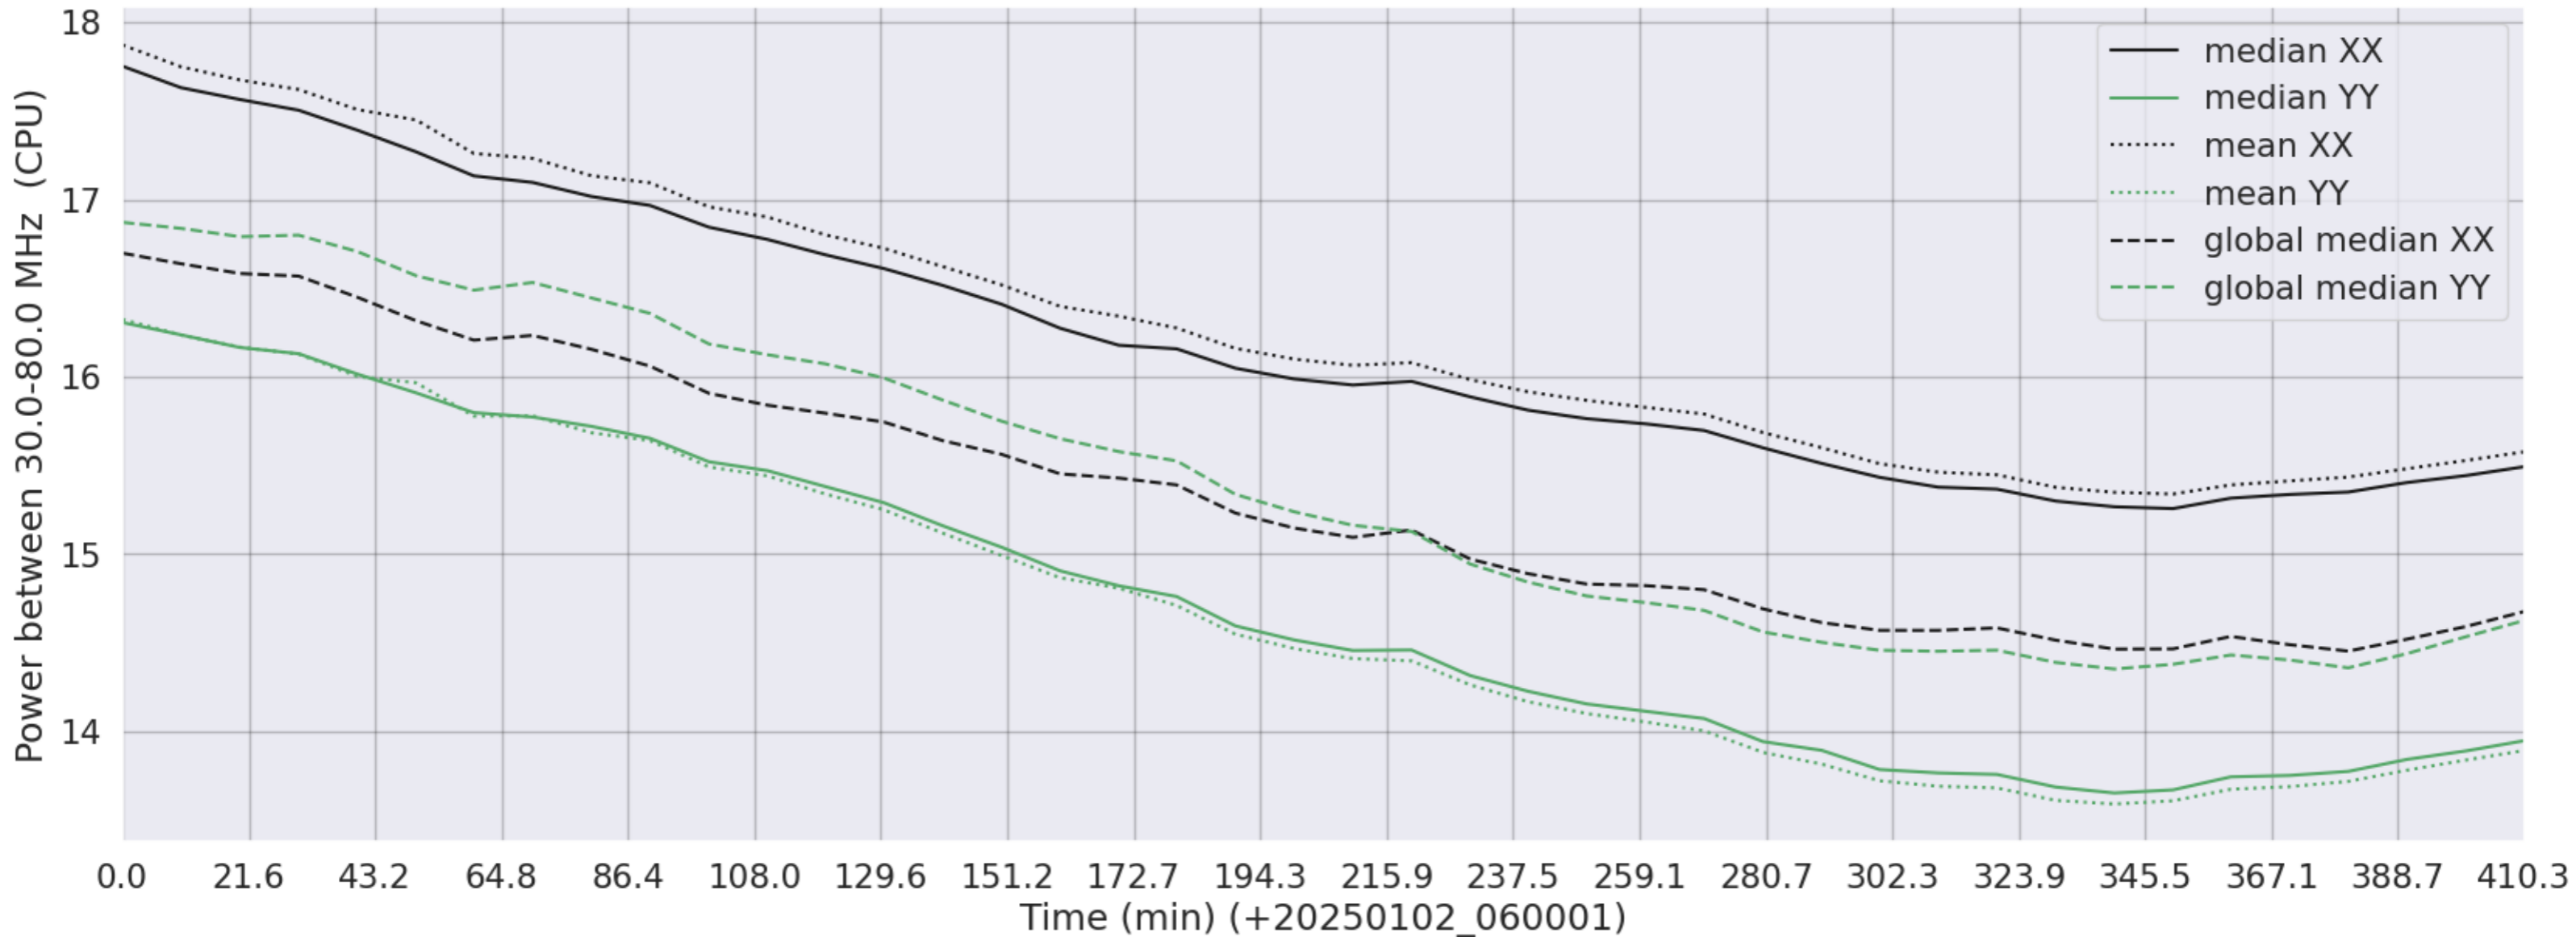

LWA279 - Correlator# 220 - XX FLAGS:Good - YY FLAGS:Good

LWA178 - Correlator# 221 - XX FLAGS:Good - YY FLAGS:Good

LWA355 - Correlator# 222 - XX FLAGS:Good - YY FLAGS:Good

LWA287 - Correlator# 223 - XX FLAGS:Good - YY FLAGS:Good