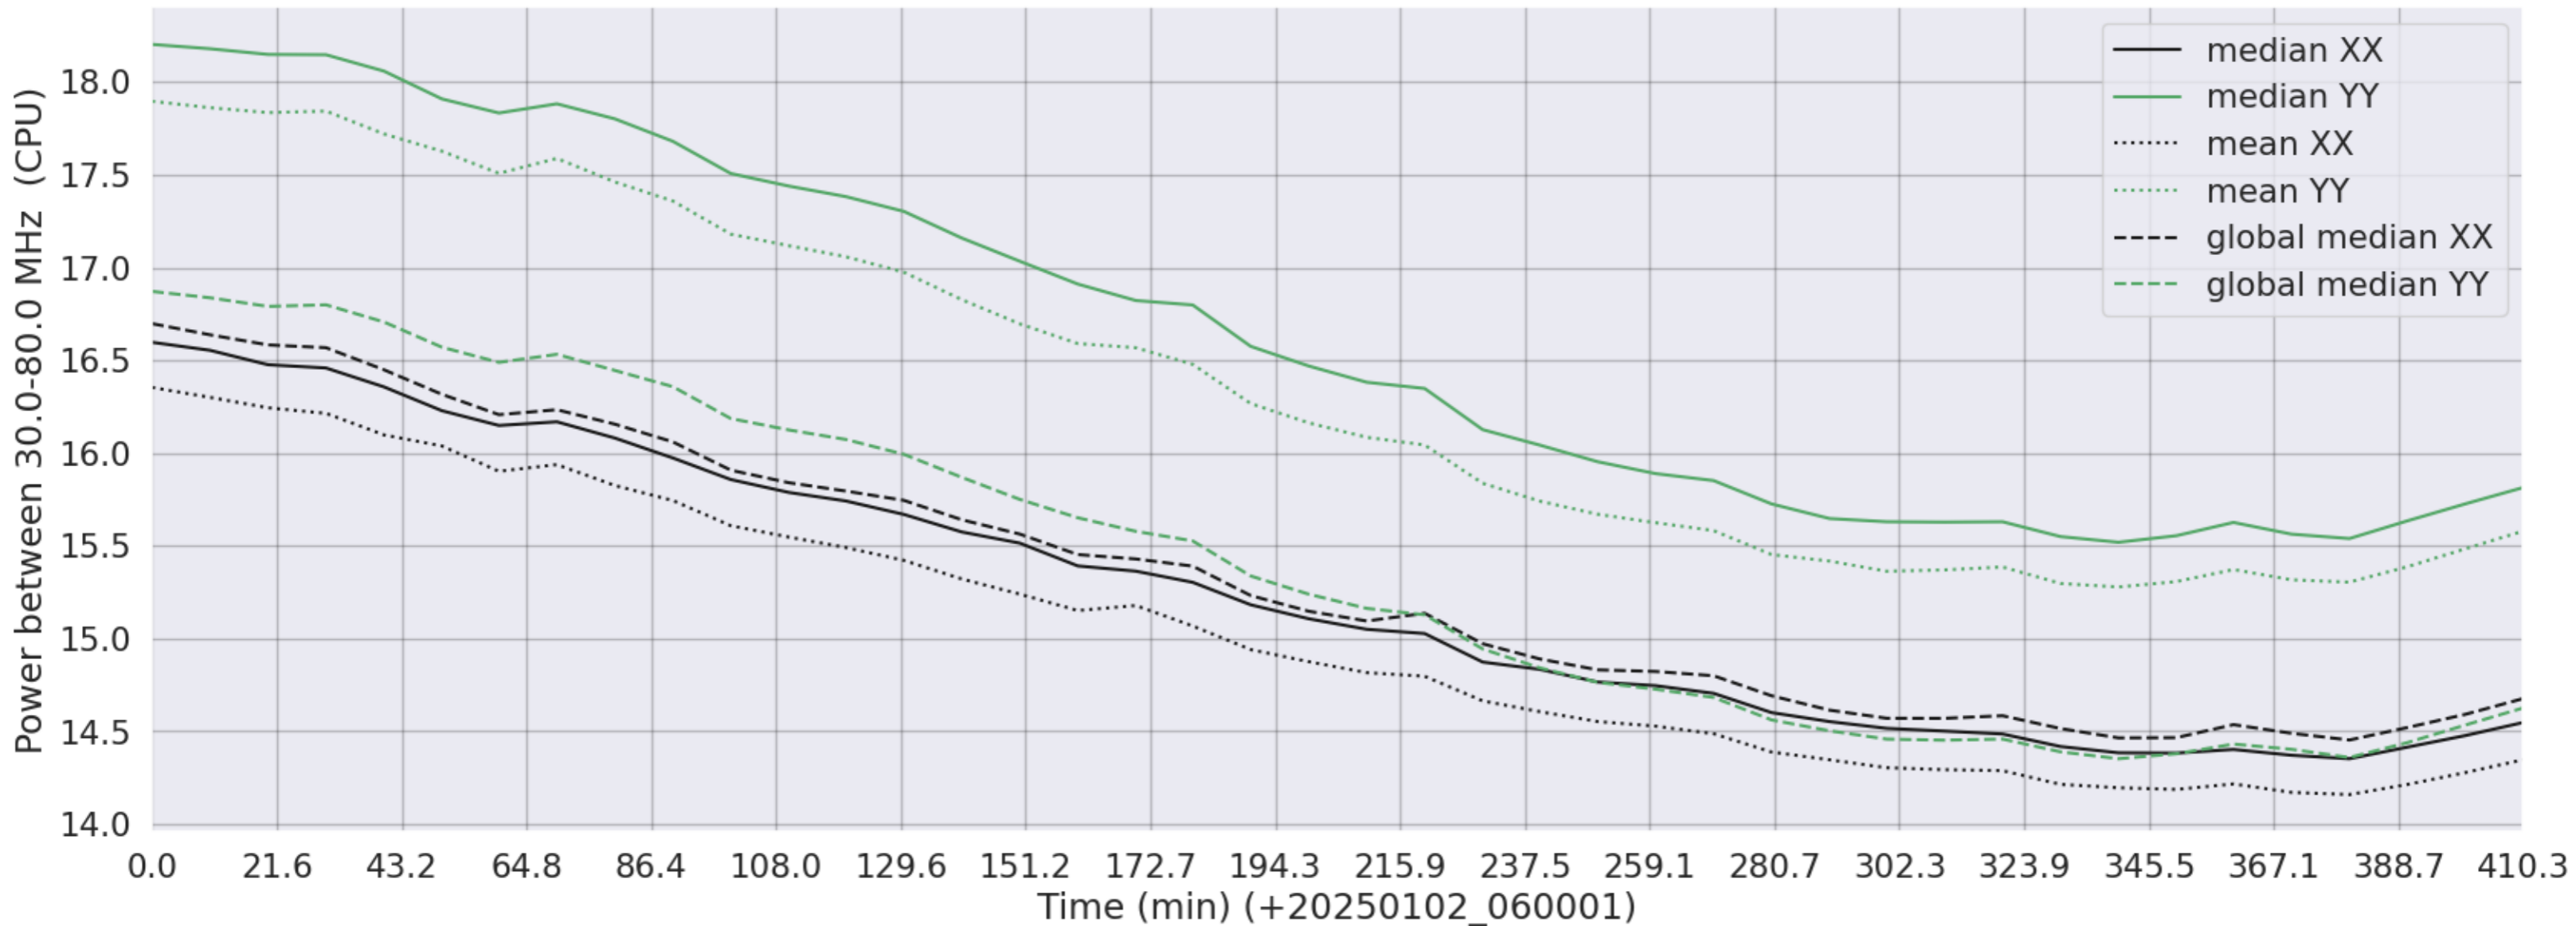

LWA147 - Correlator# 214 - XX FLAGS:Good - YY FLAGS:Good

LWA144 - Correlator# 213 - XX FLAGS:Good - YY FLAGS:Good