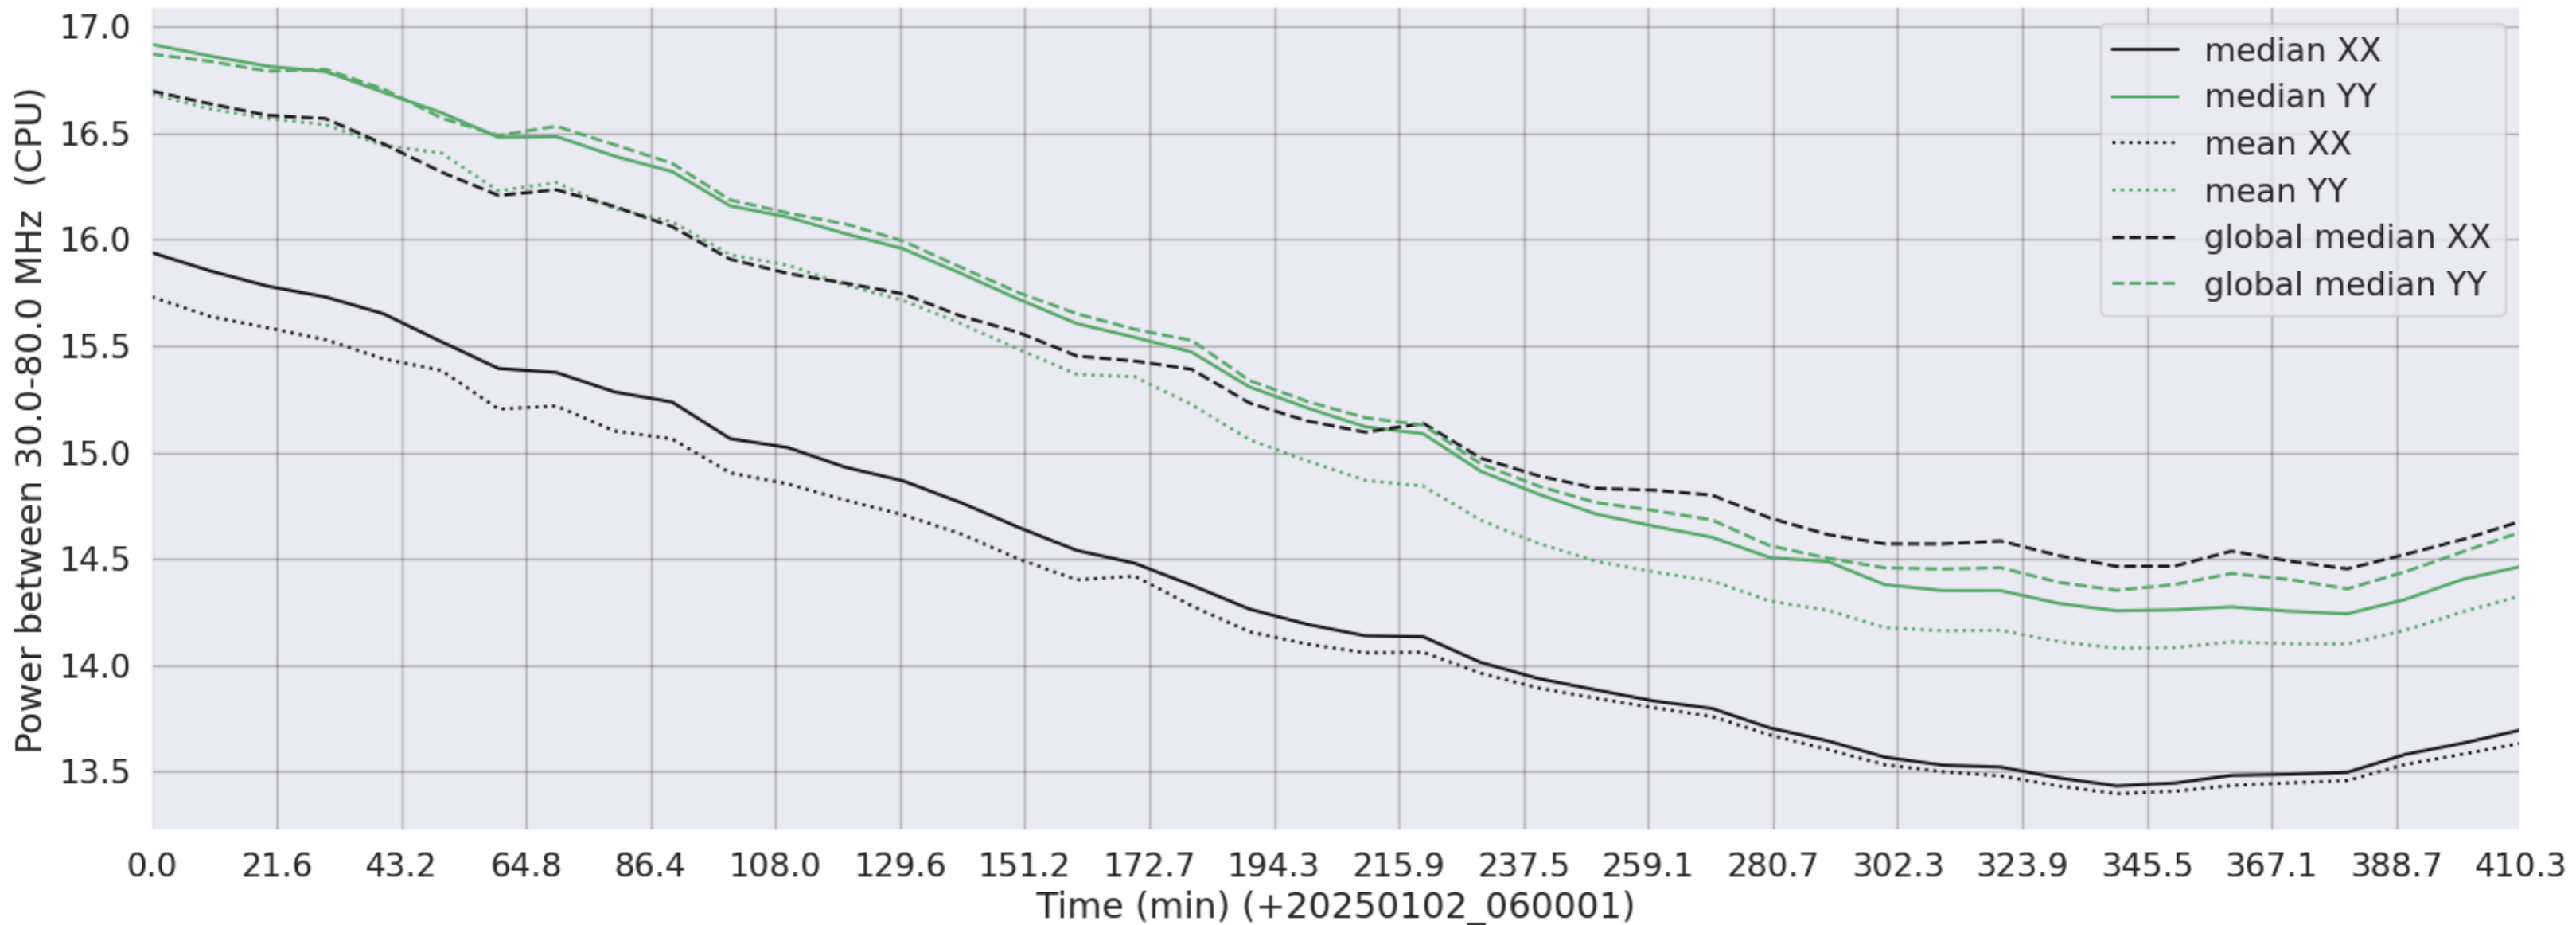

LWA253 - Correlator# 283 - XX FLAGS:Good - YY FLAGS:Good

LWA349 - Correlator# 282 - XX FLAGS:Good - YY FLAGS:Good