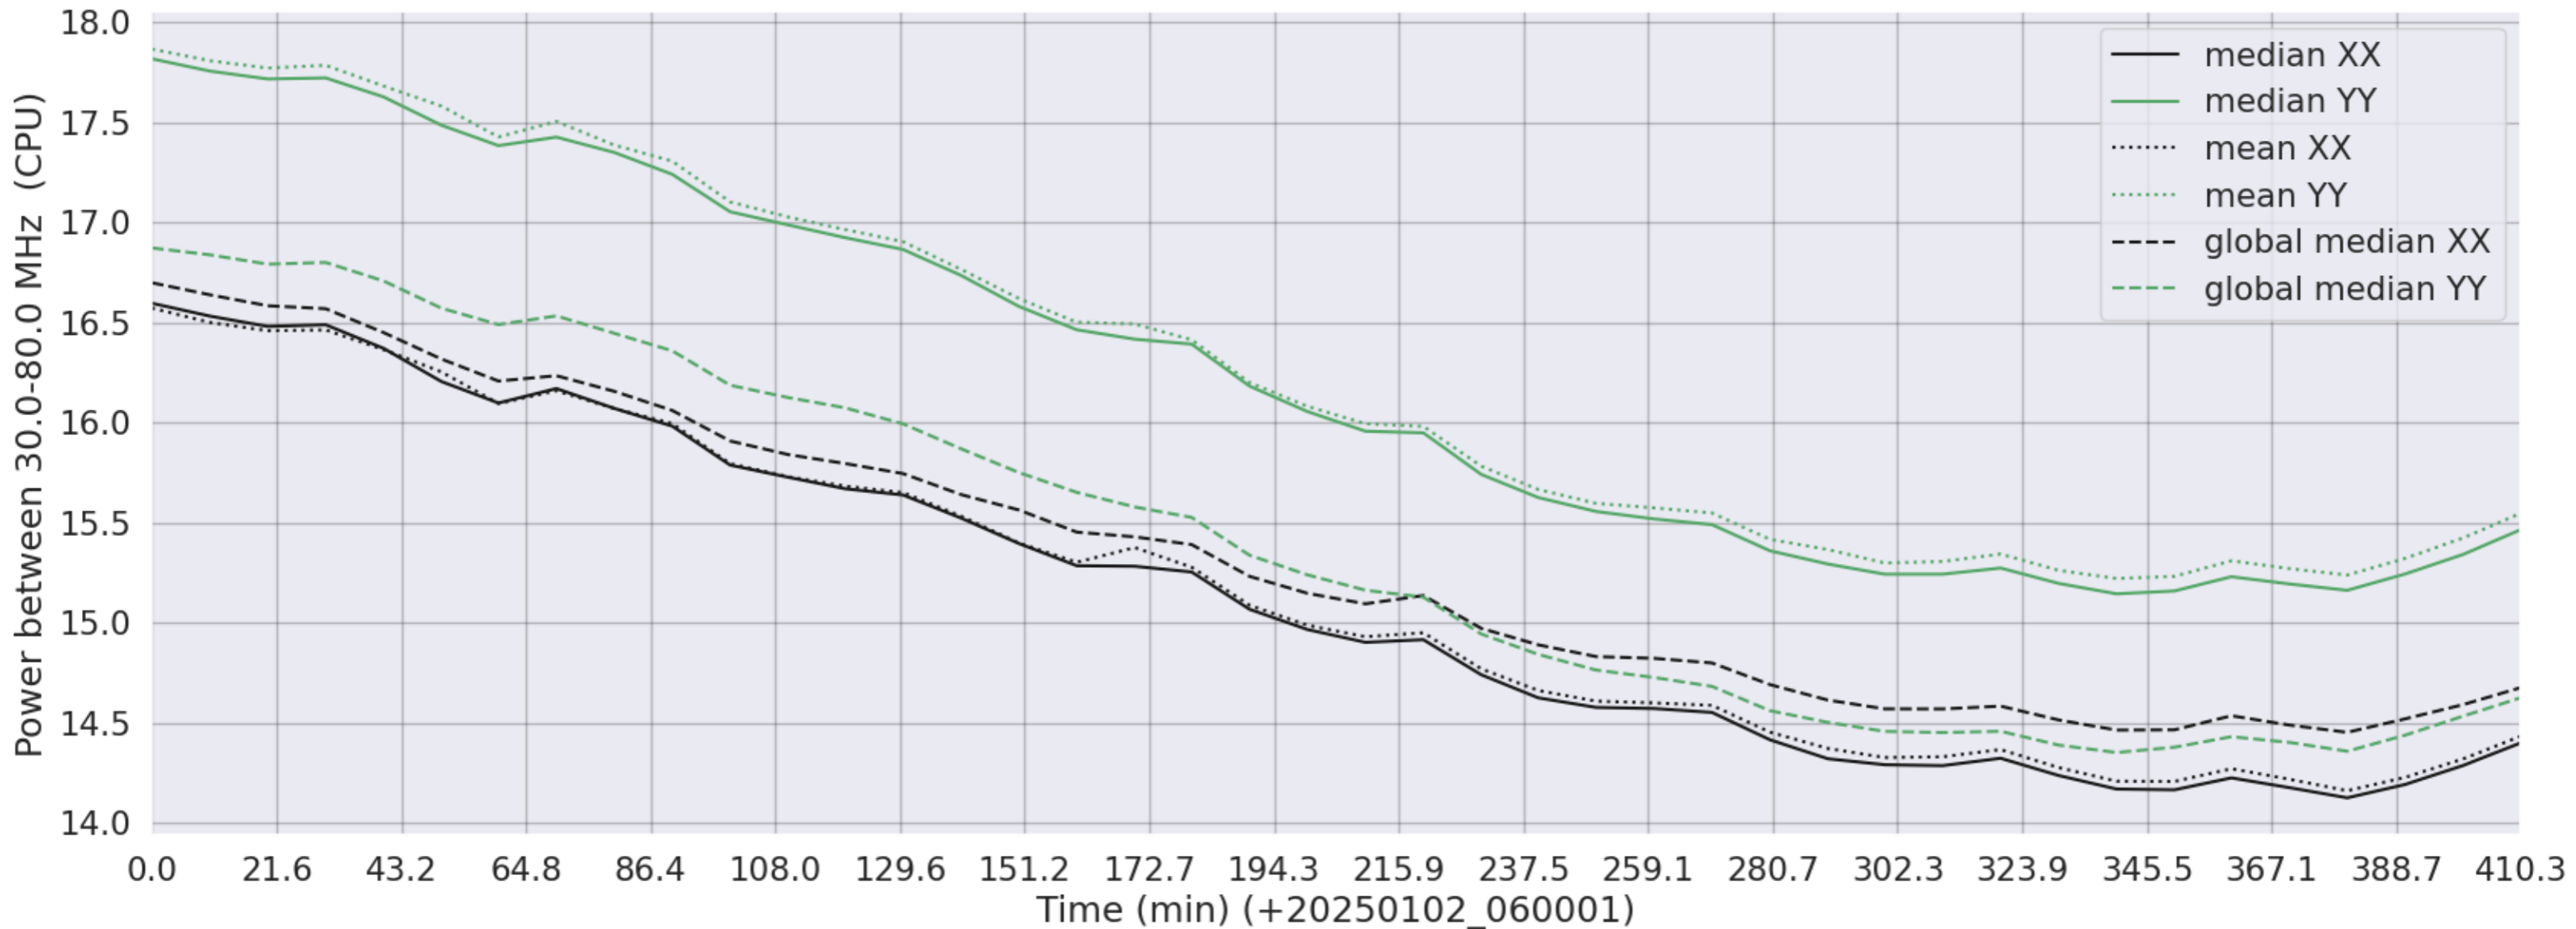

LWA223 - Correlator# 337 - XX FLAGS:Good - YY FLAGS:Good

LWA241 - Correlator# 336 - XX FLAGS:Good - YY FLAGS:Good