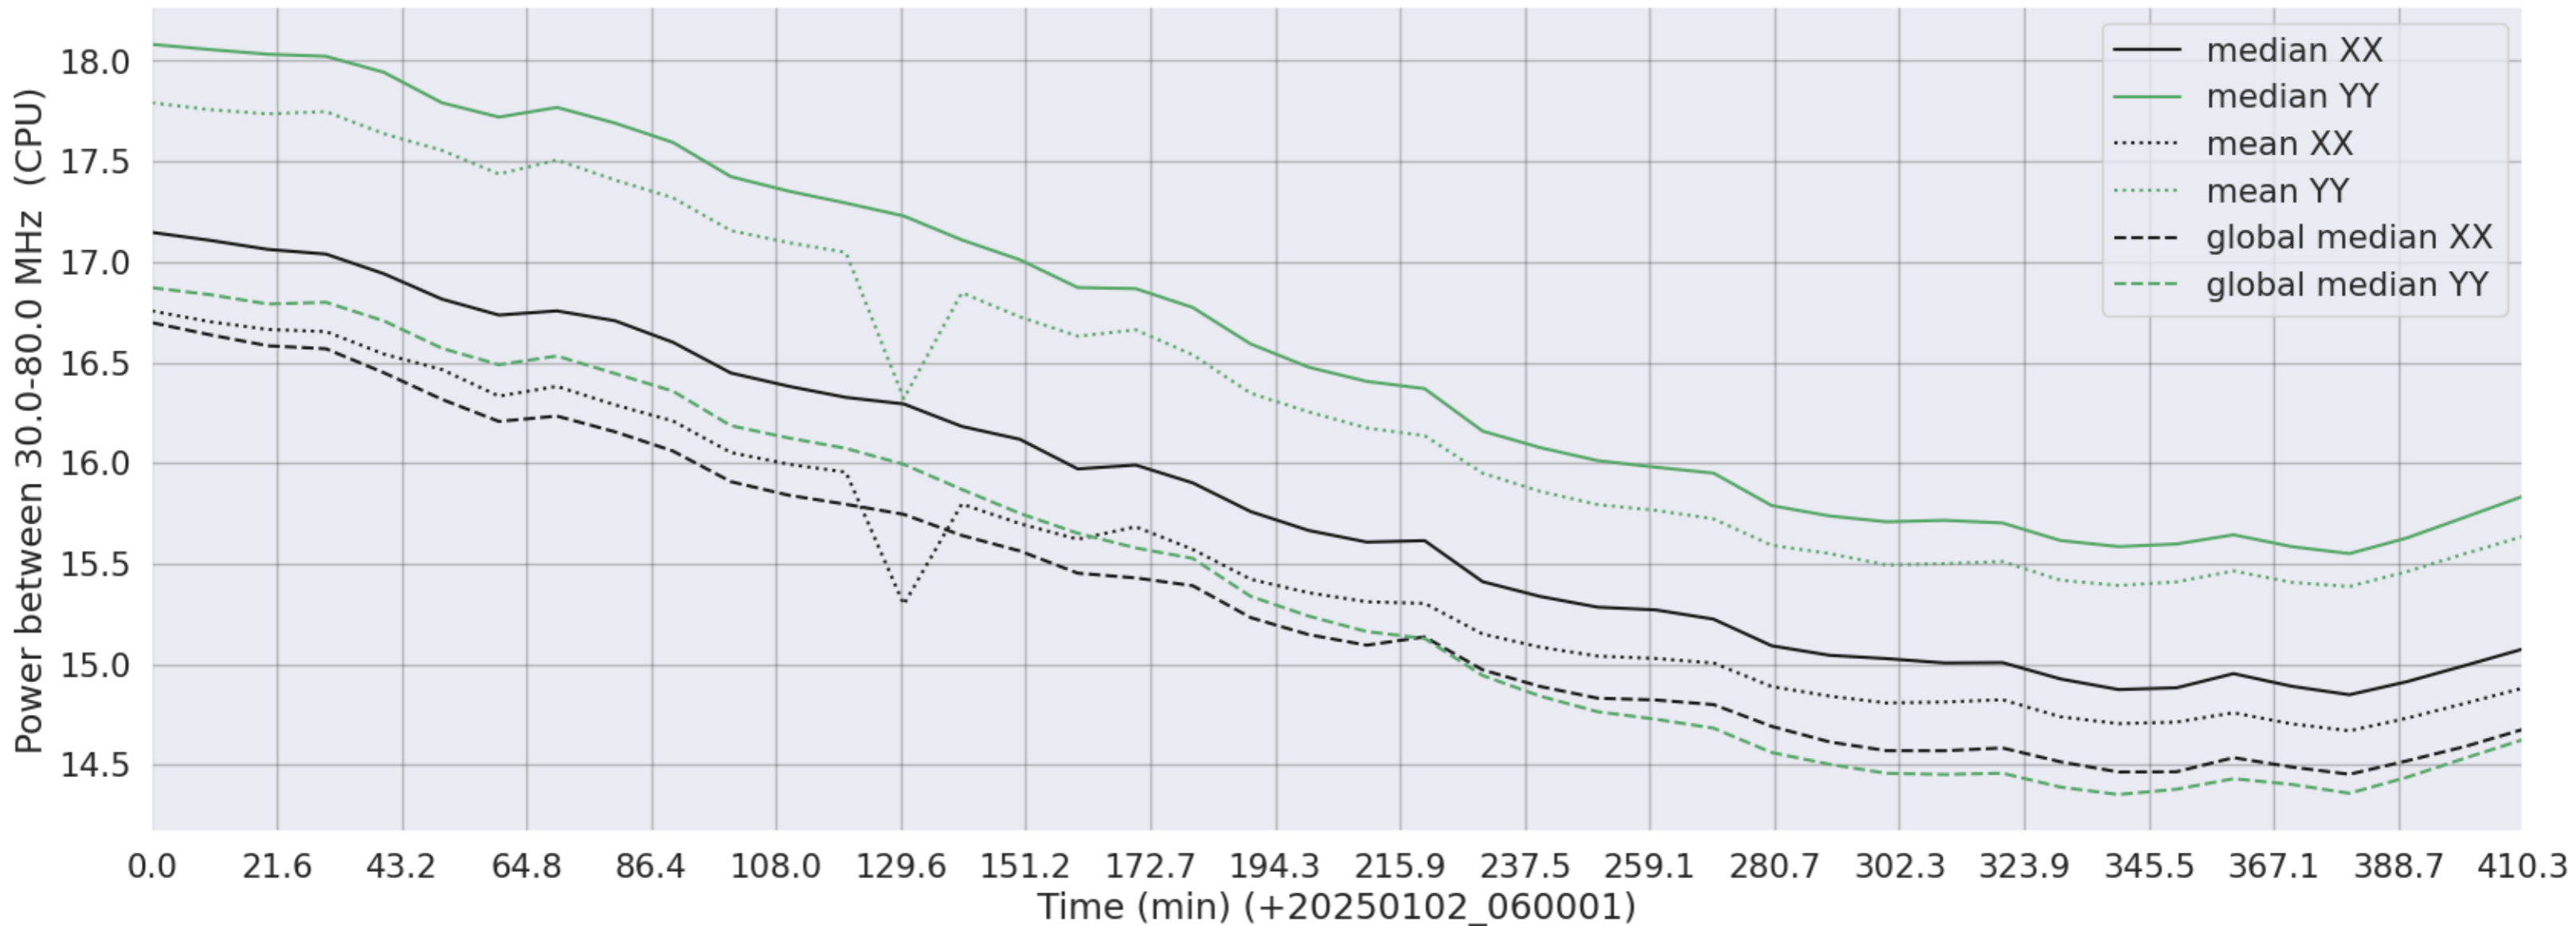

LWA098 - Correlator# 173 - XX FLAGS:Good - YY FLAGS:Good

LWA099 - Correlator# 172 - XX FLAGS:Good - YY FLAGS:Good