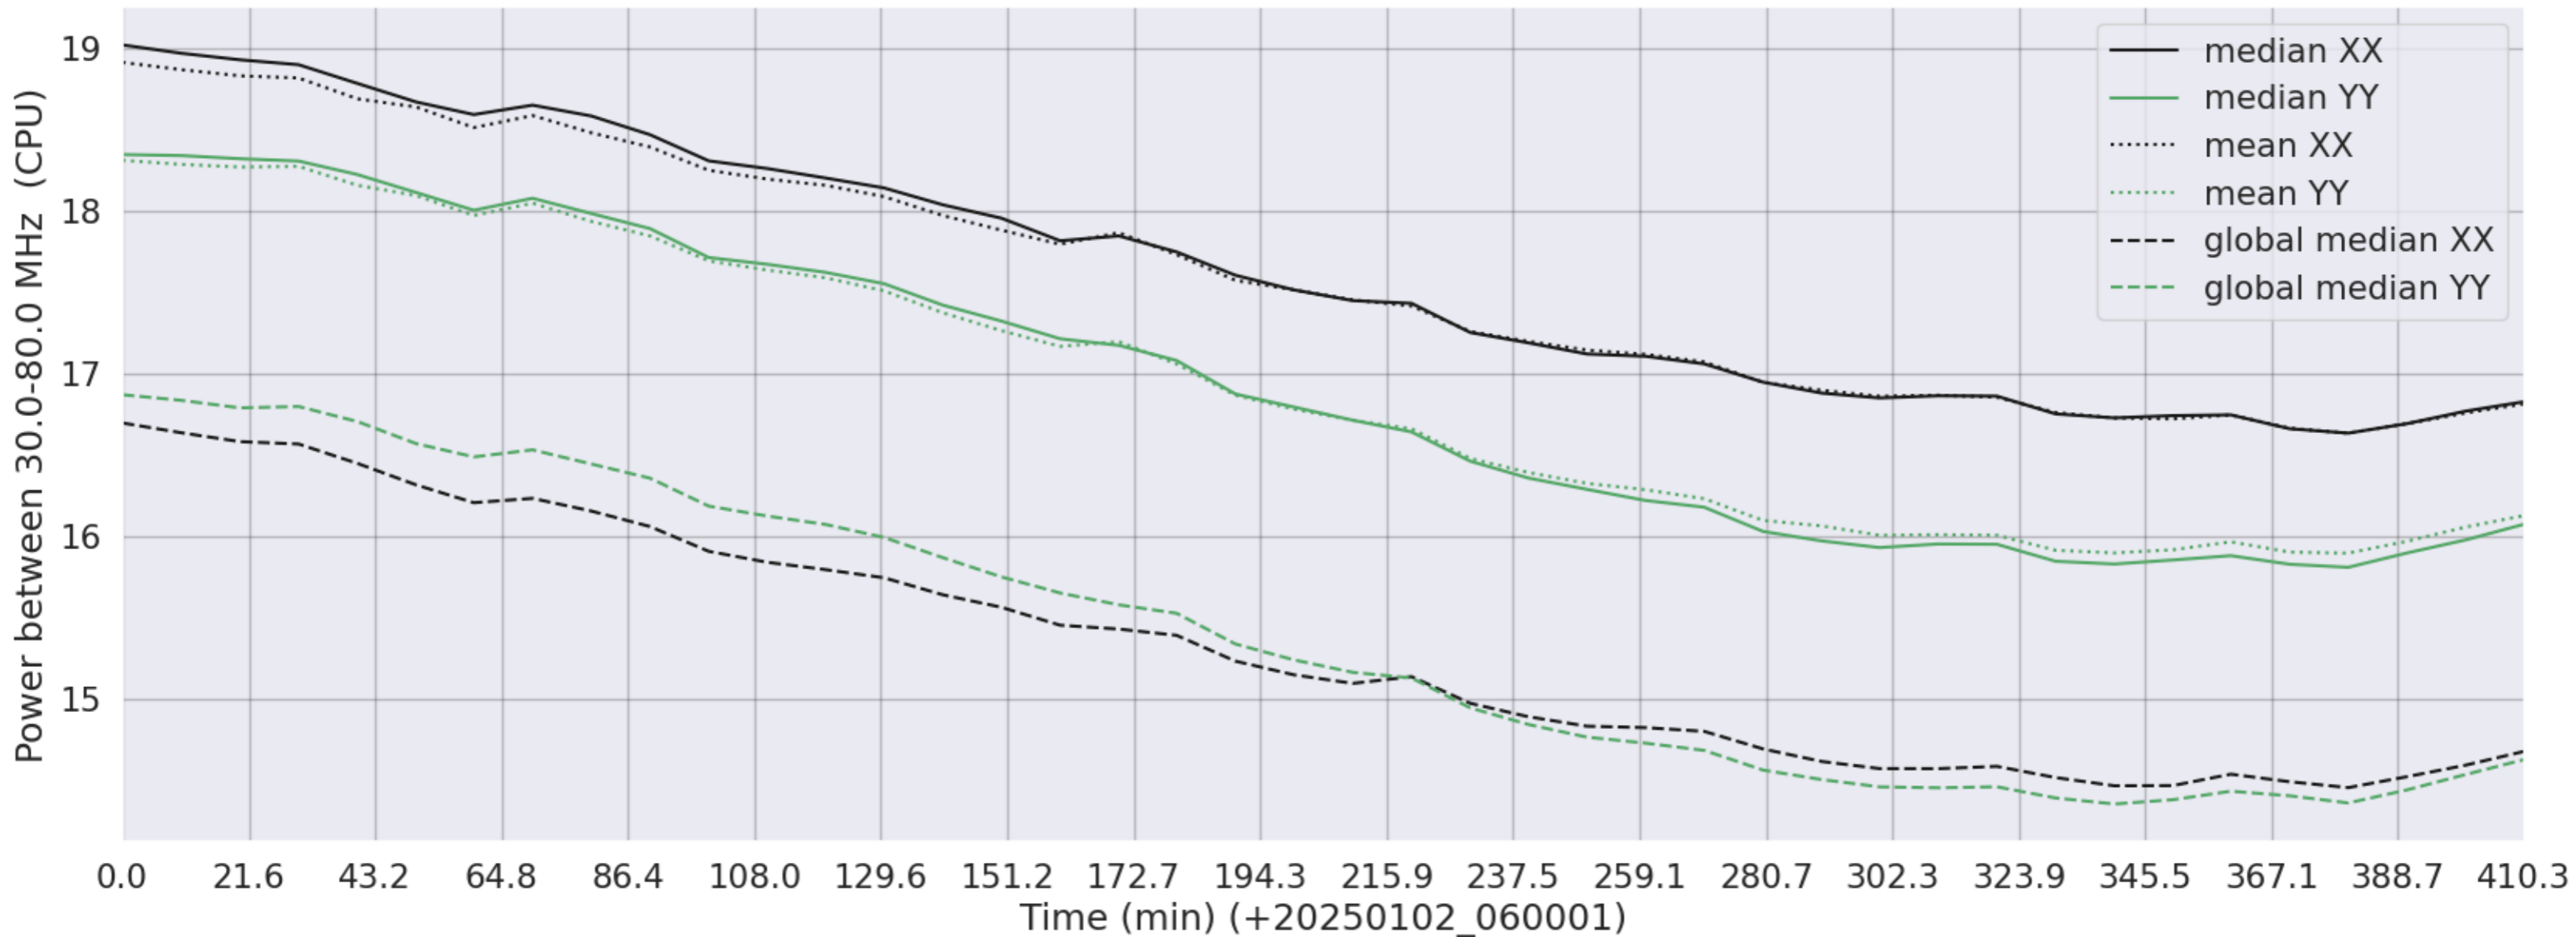

LWA067 - Correlator# 167 - XX FLAGS:Good - YY FLAGS:Good

LWA068 - Correlator# 166 - XX FLAGS:Good - YY FLAGS:Good