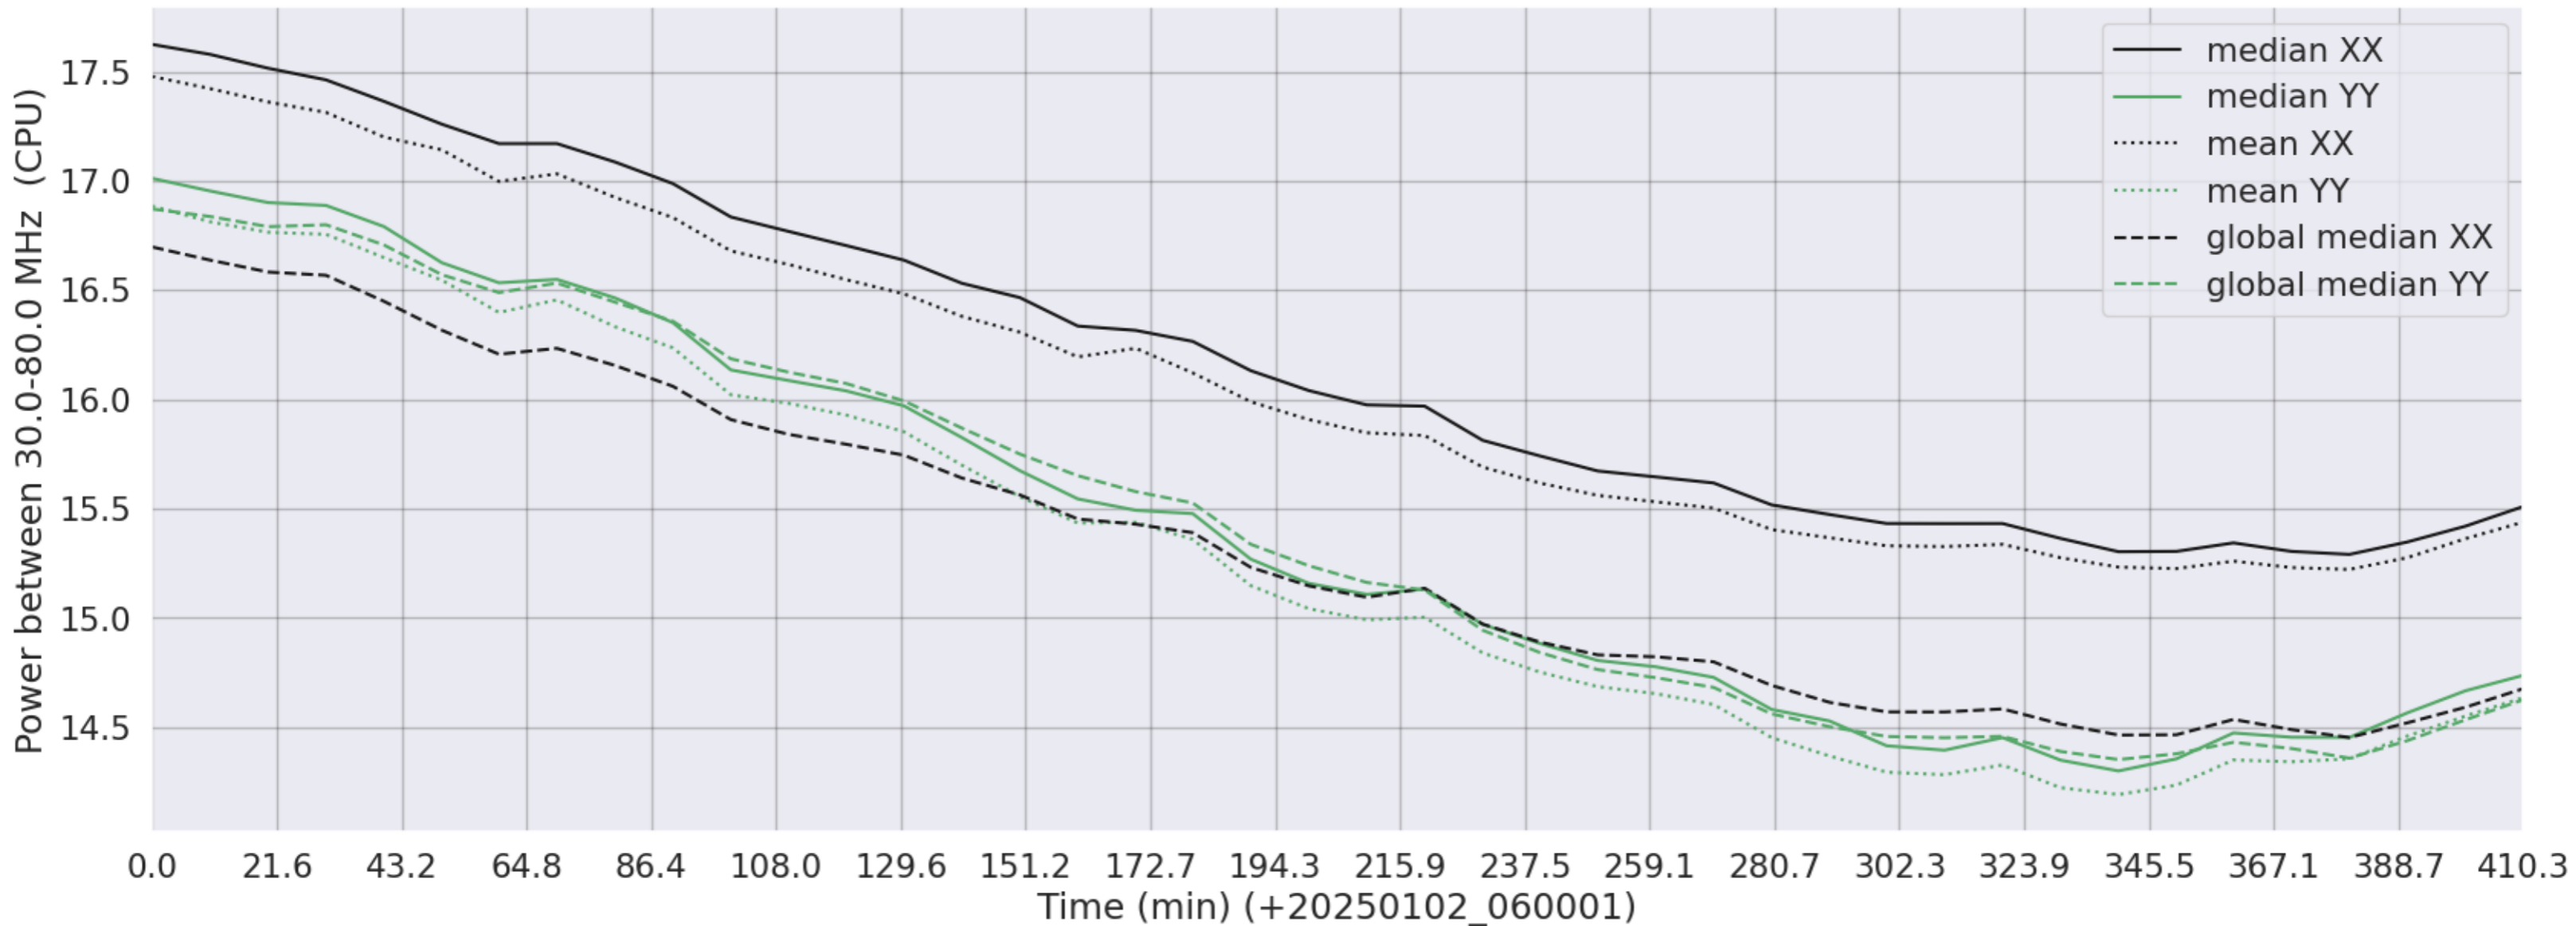

LWA287 - Correlator# 223 - XX FLAGS:Good - YY FLAGS:Good

LWA355 - Correlator# 222 - XX FLAGS:Good - YY FLAGS:Good