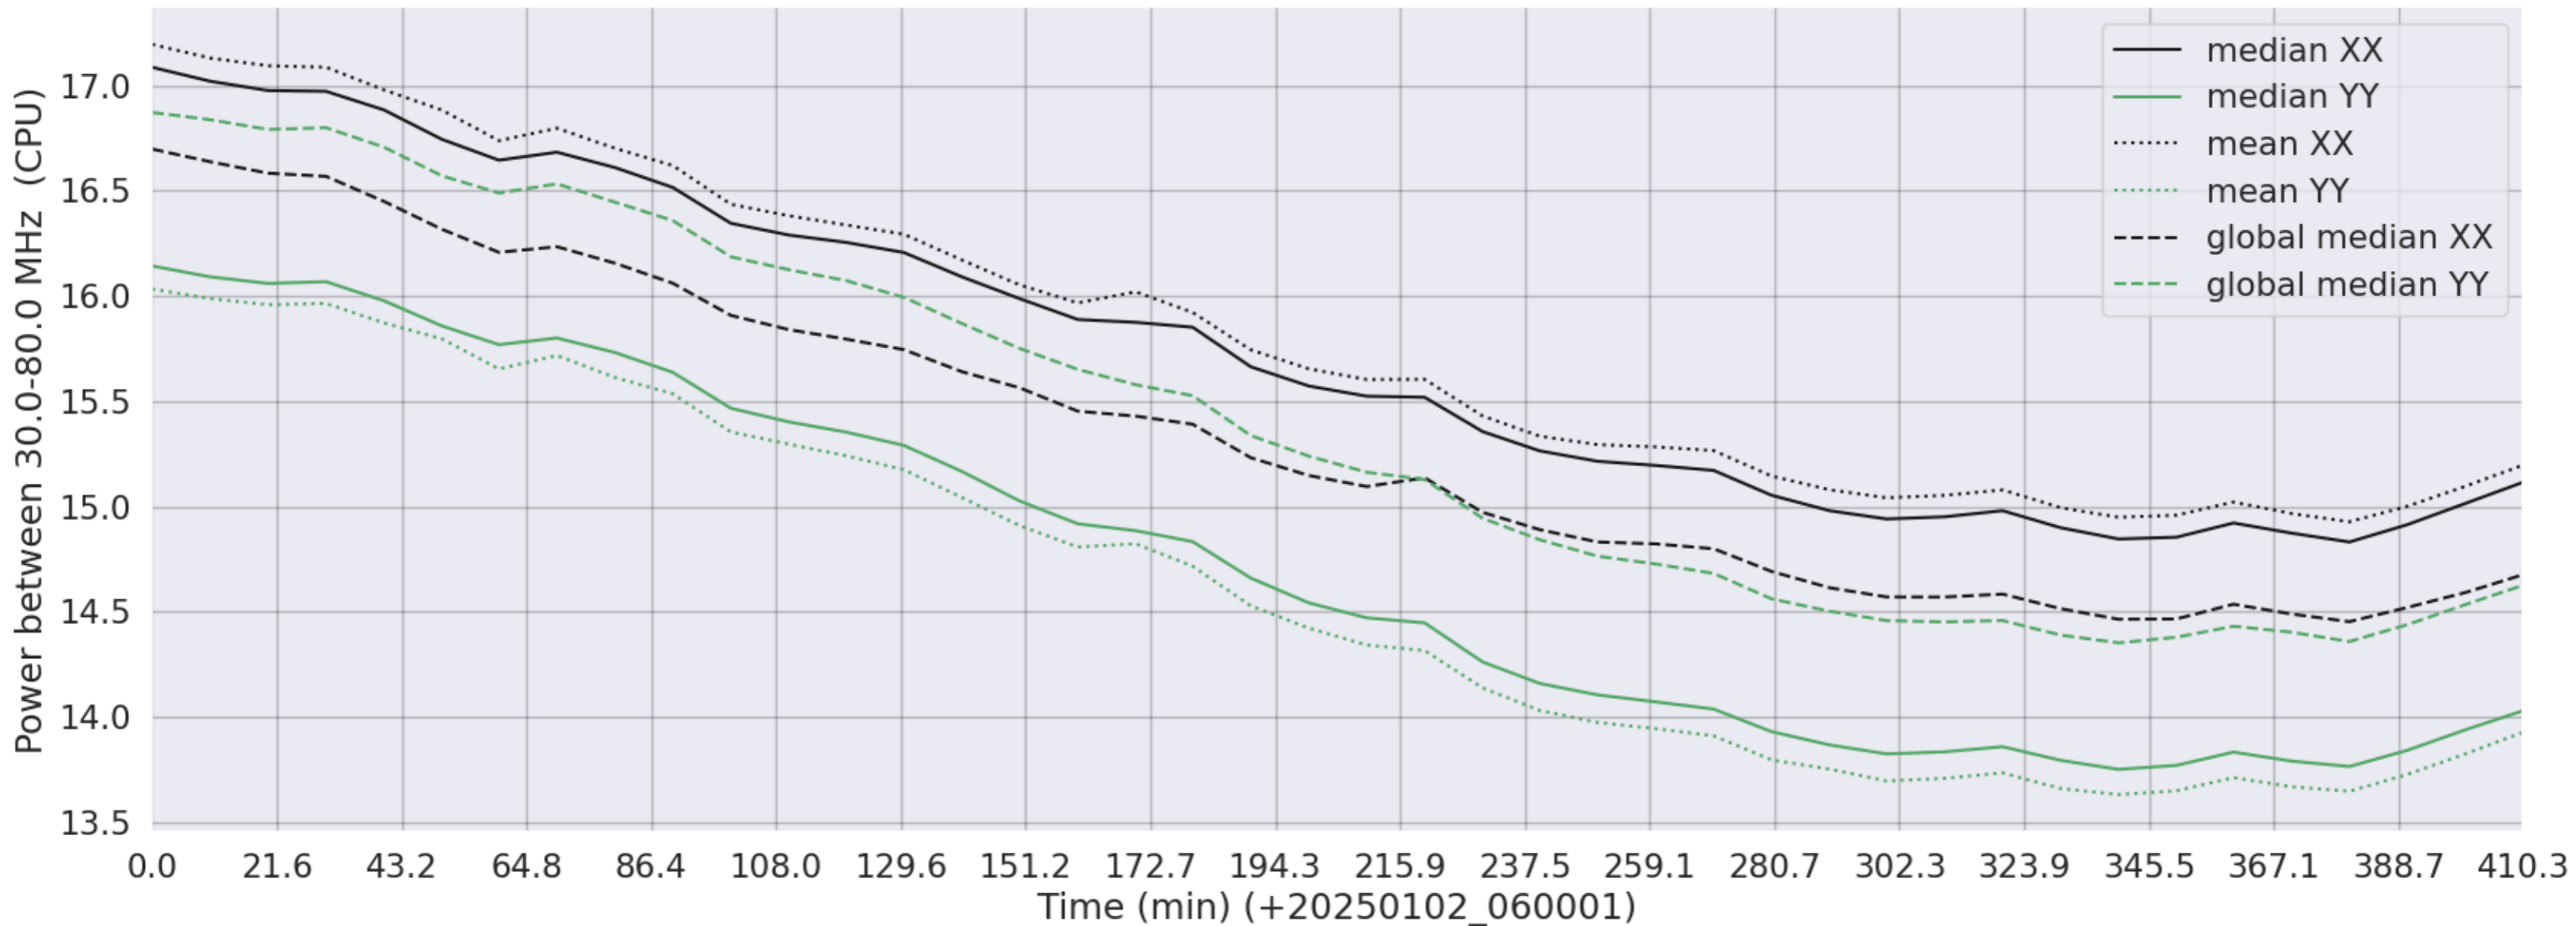

LWA239 - Correlator# 313 - XX FLAGS:Good - YY FLAGS:Good

LWA240 - Correlator# 312 - XX FLAGS:Good - YY FLAGS:Good