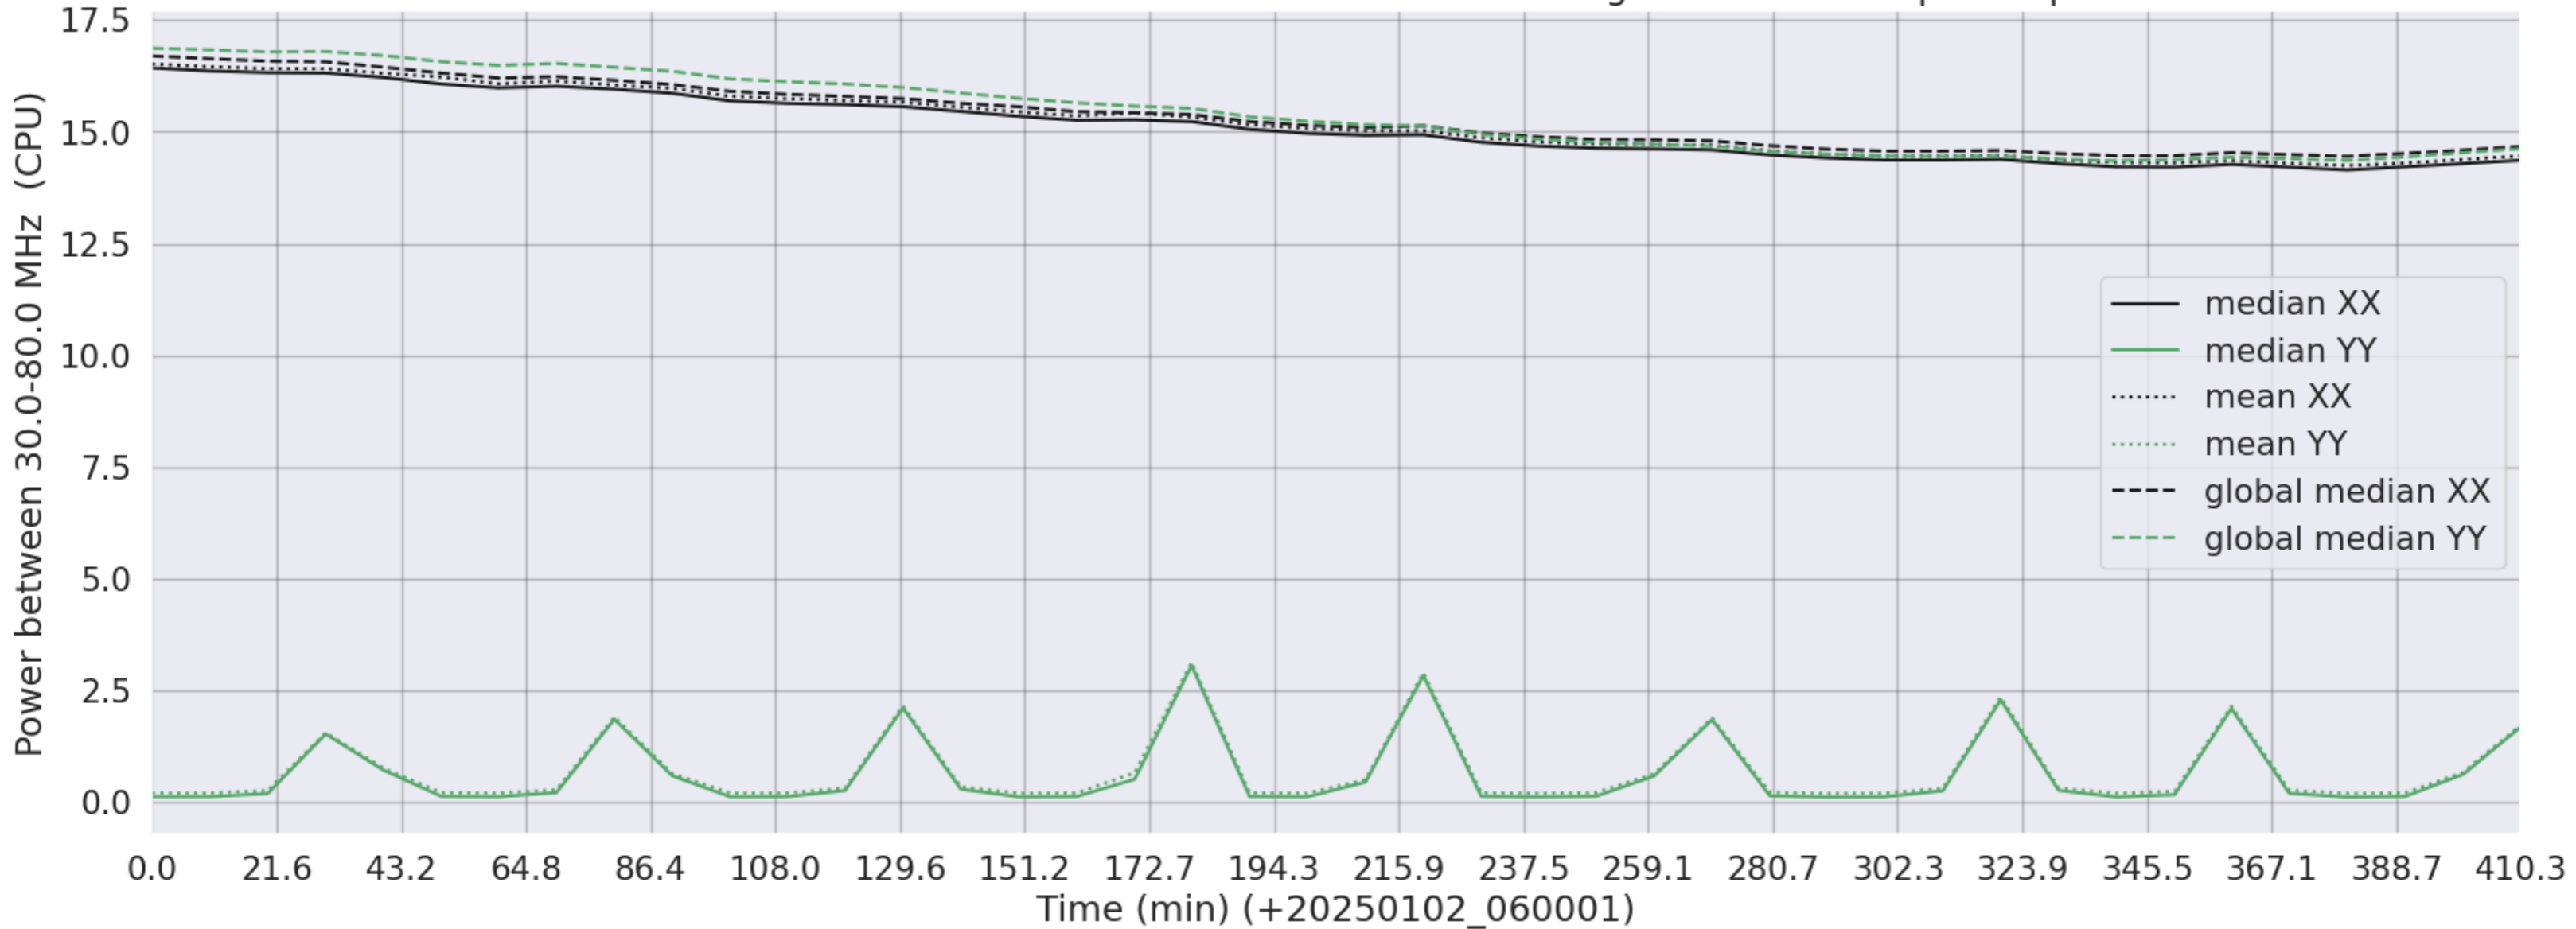

LWA238 - Correlator# 310 - XX FLAGS:Good - YY FLAGS:Good

LWA235 - Correlator# 309 - XX FLAGS:Good - YY FLAGS:HighTimeVar+BadSpecShape