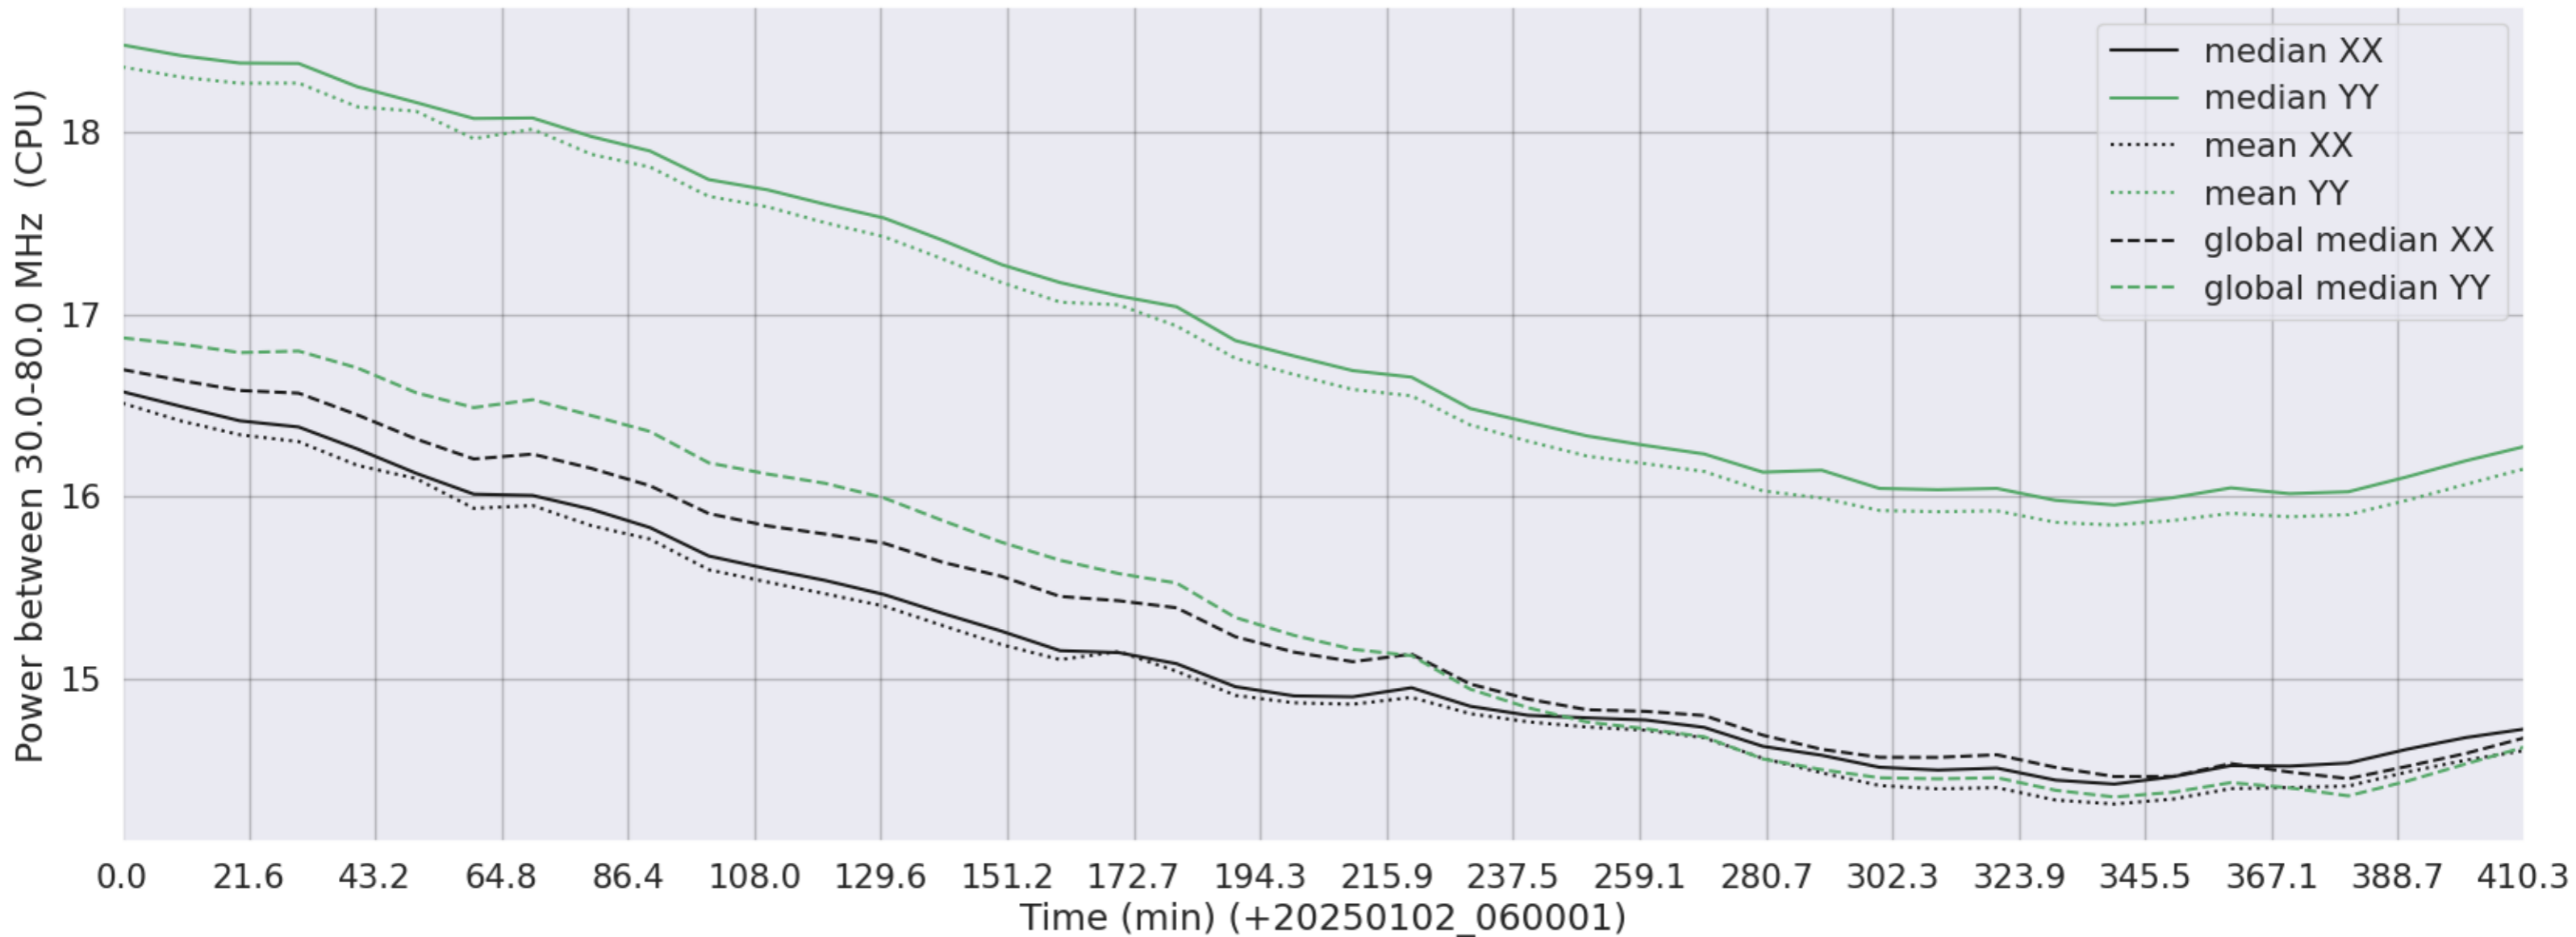

LWA273 - Correlator# 007 - XX FLAGS:Good - YY FLAGS:Good

LWA276 - Correlator# 006 - XX FLAGS:Good - YY FLAGS:Good