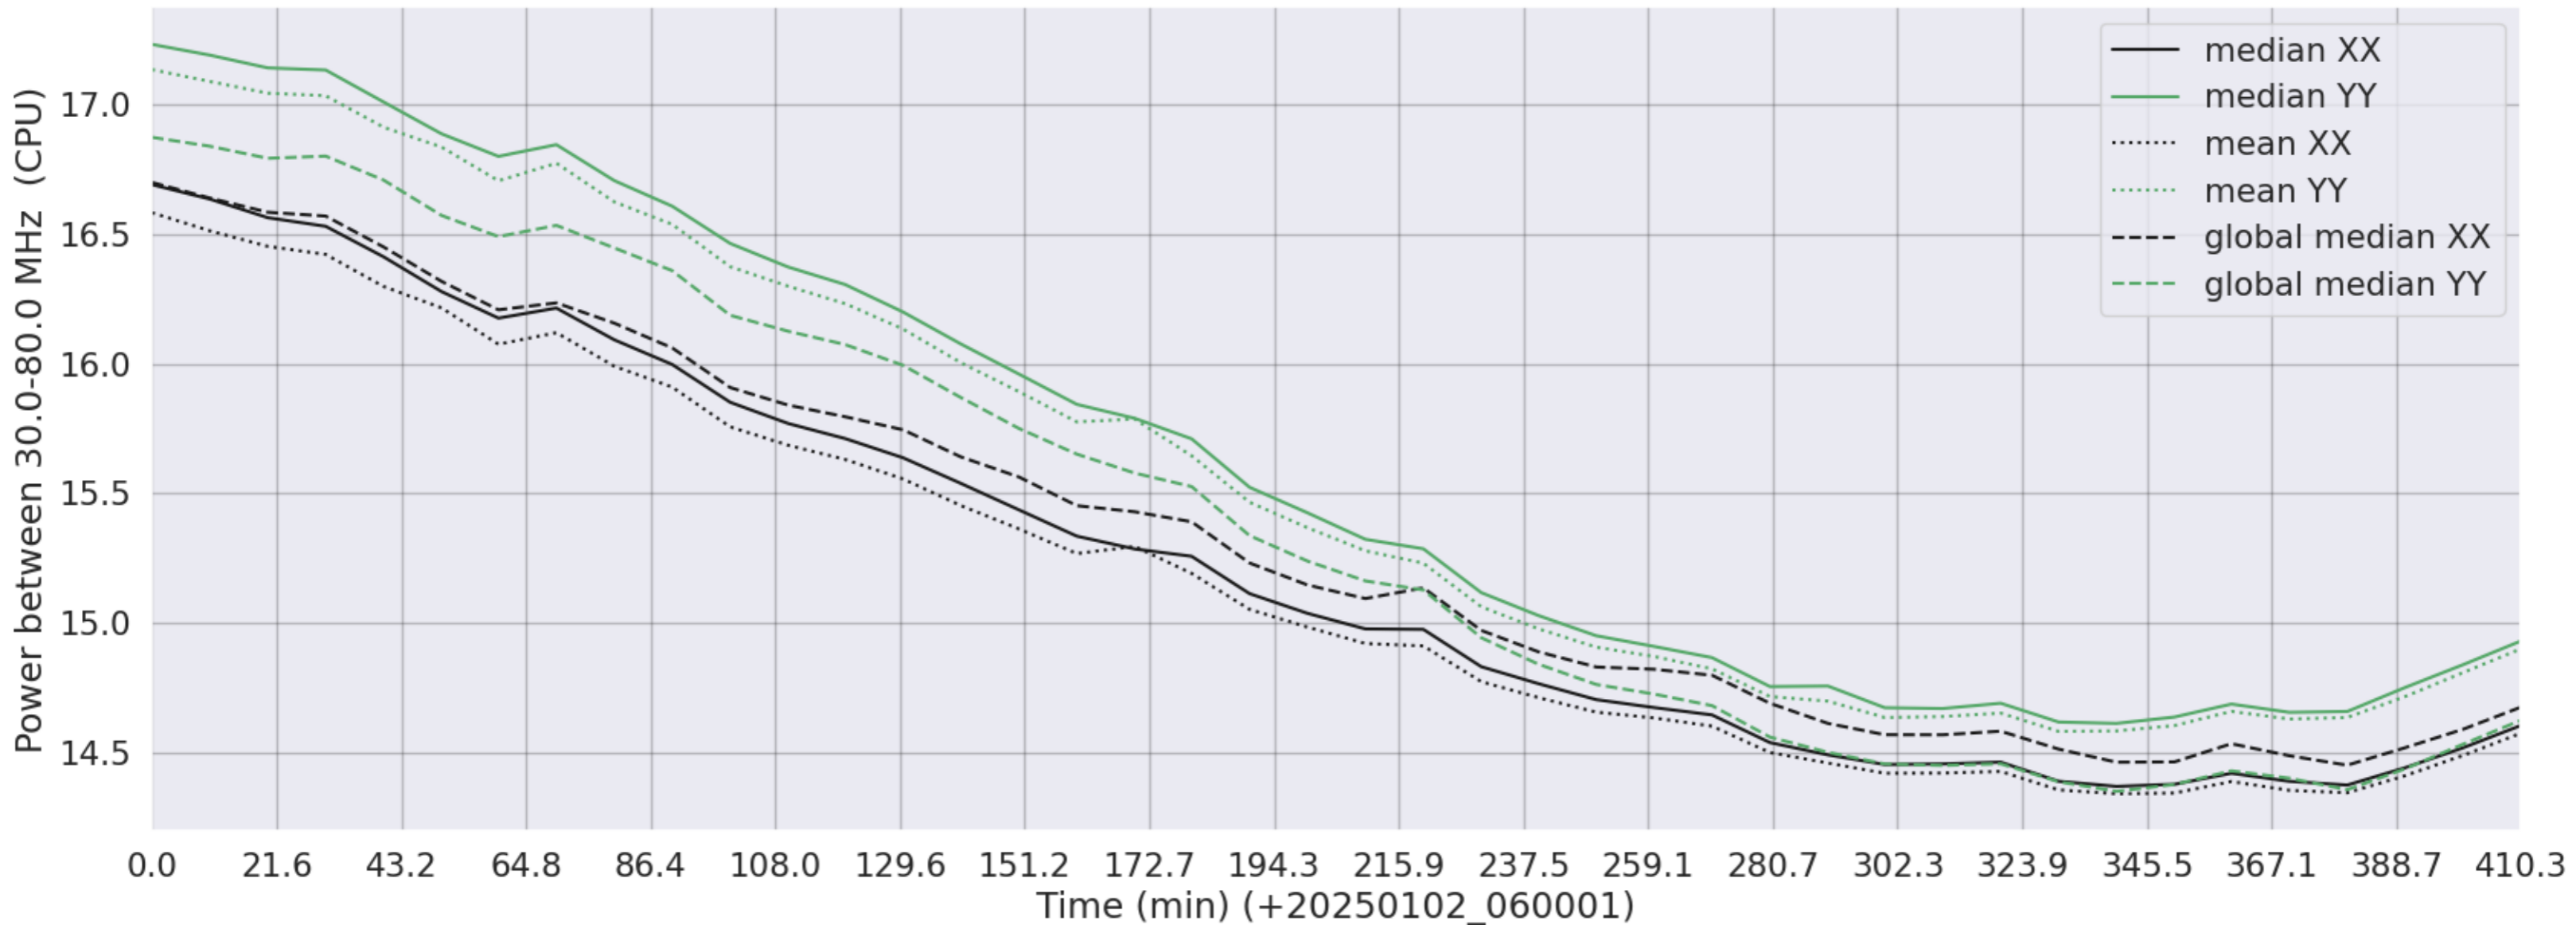

LWA096 - Correlator# 145 - XX FLAGS:Good - YY FLAGS:Good

LWA089 - Correlator# 144 - XX FLAGS:Good - YY FLAGS:Good