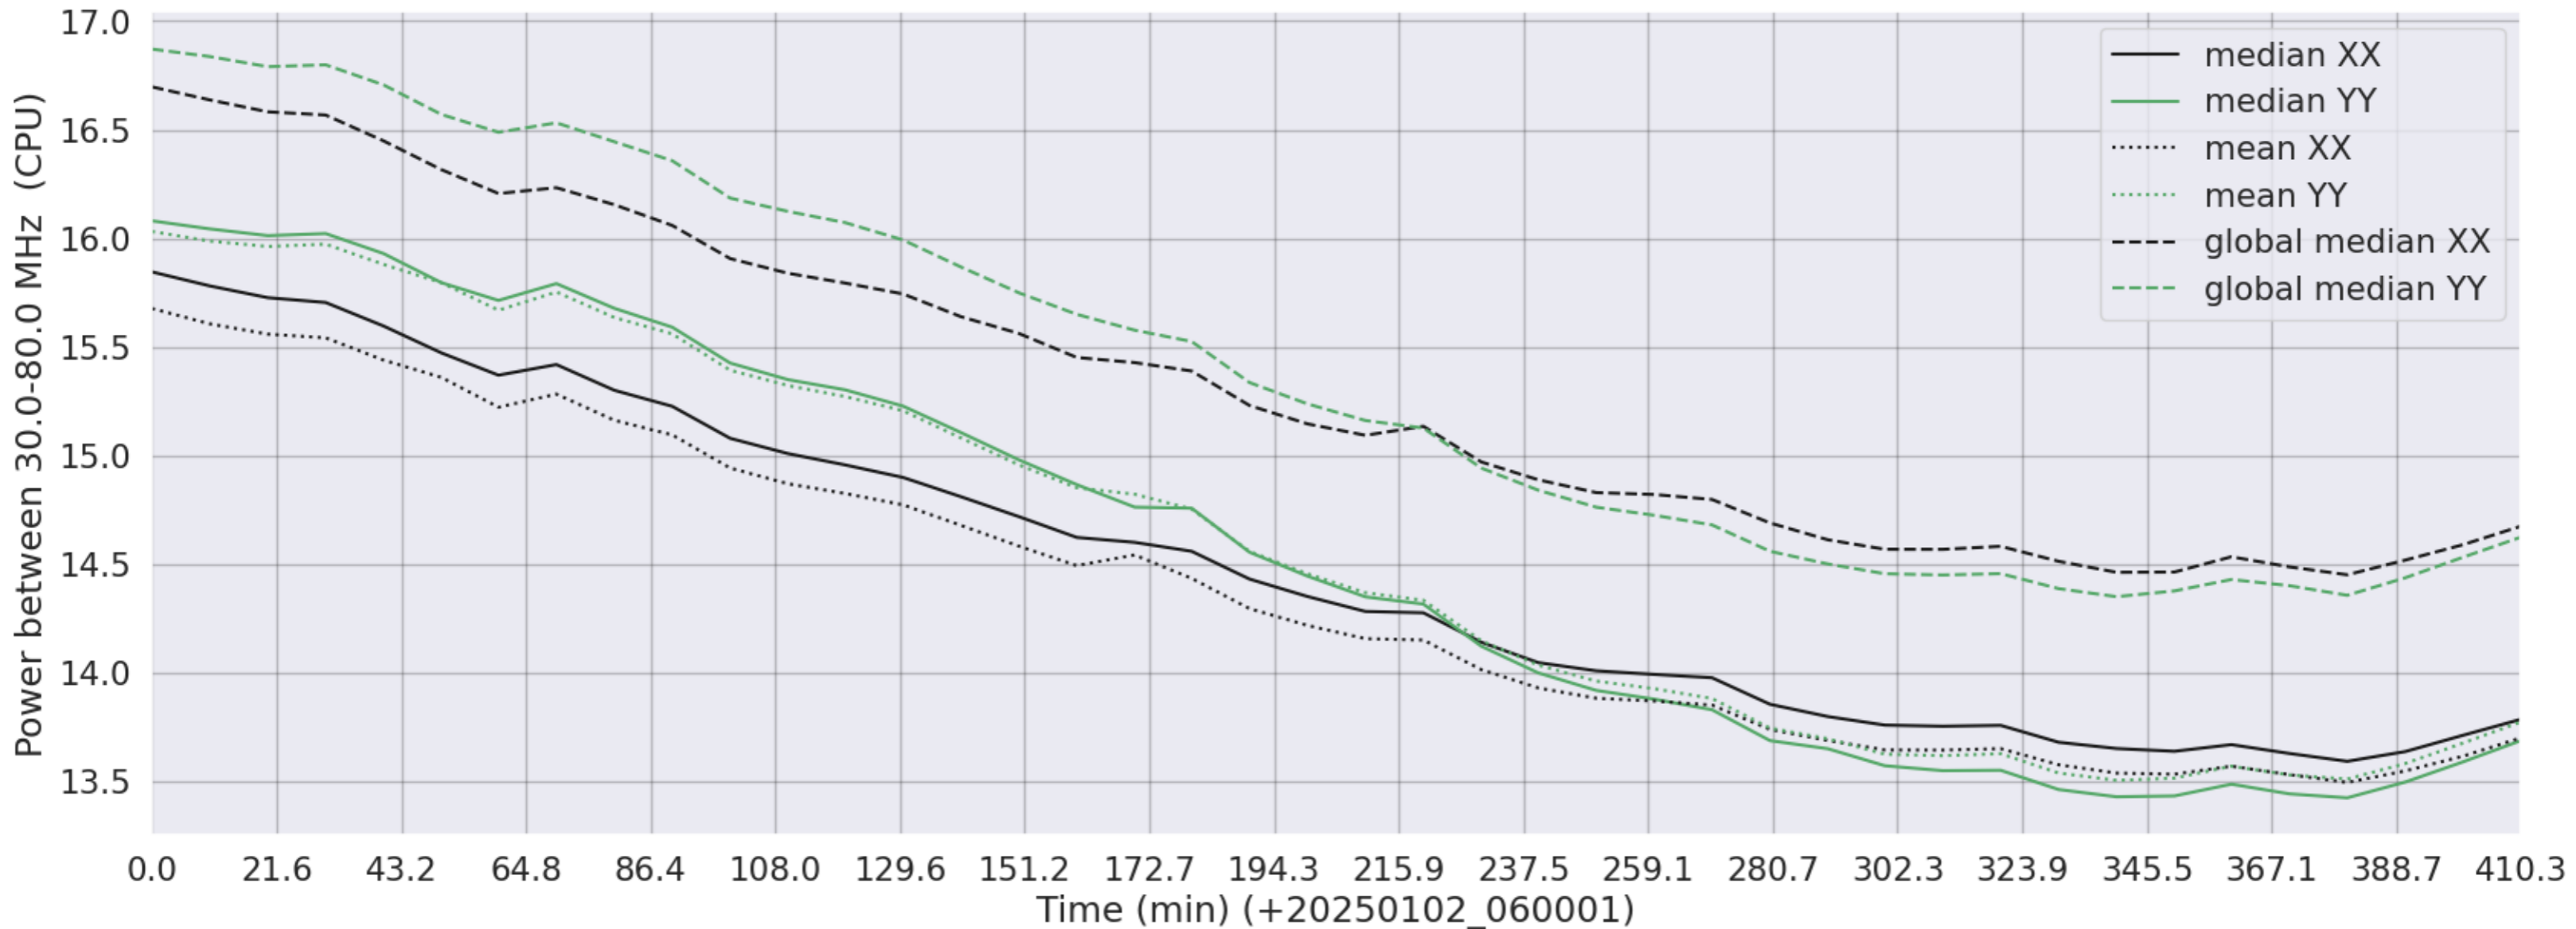

LWA064 - Correlator# 141 - XX FLAGS:Good - YY FLAGS:Good

LWA085 - Correlator# 140 - XX FLAGS:Good - YY FLAGS:Good