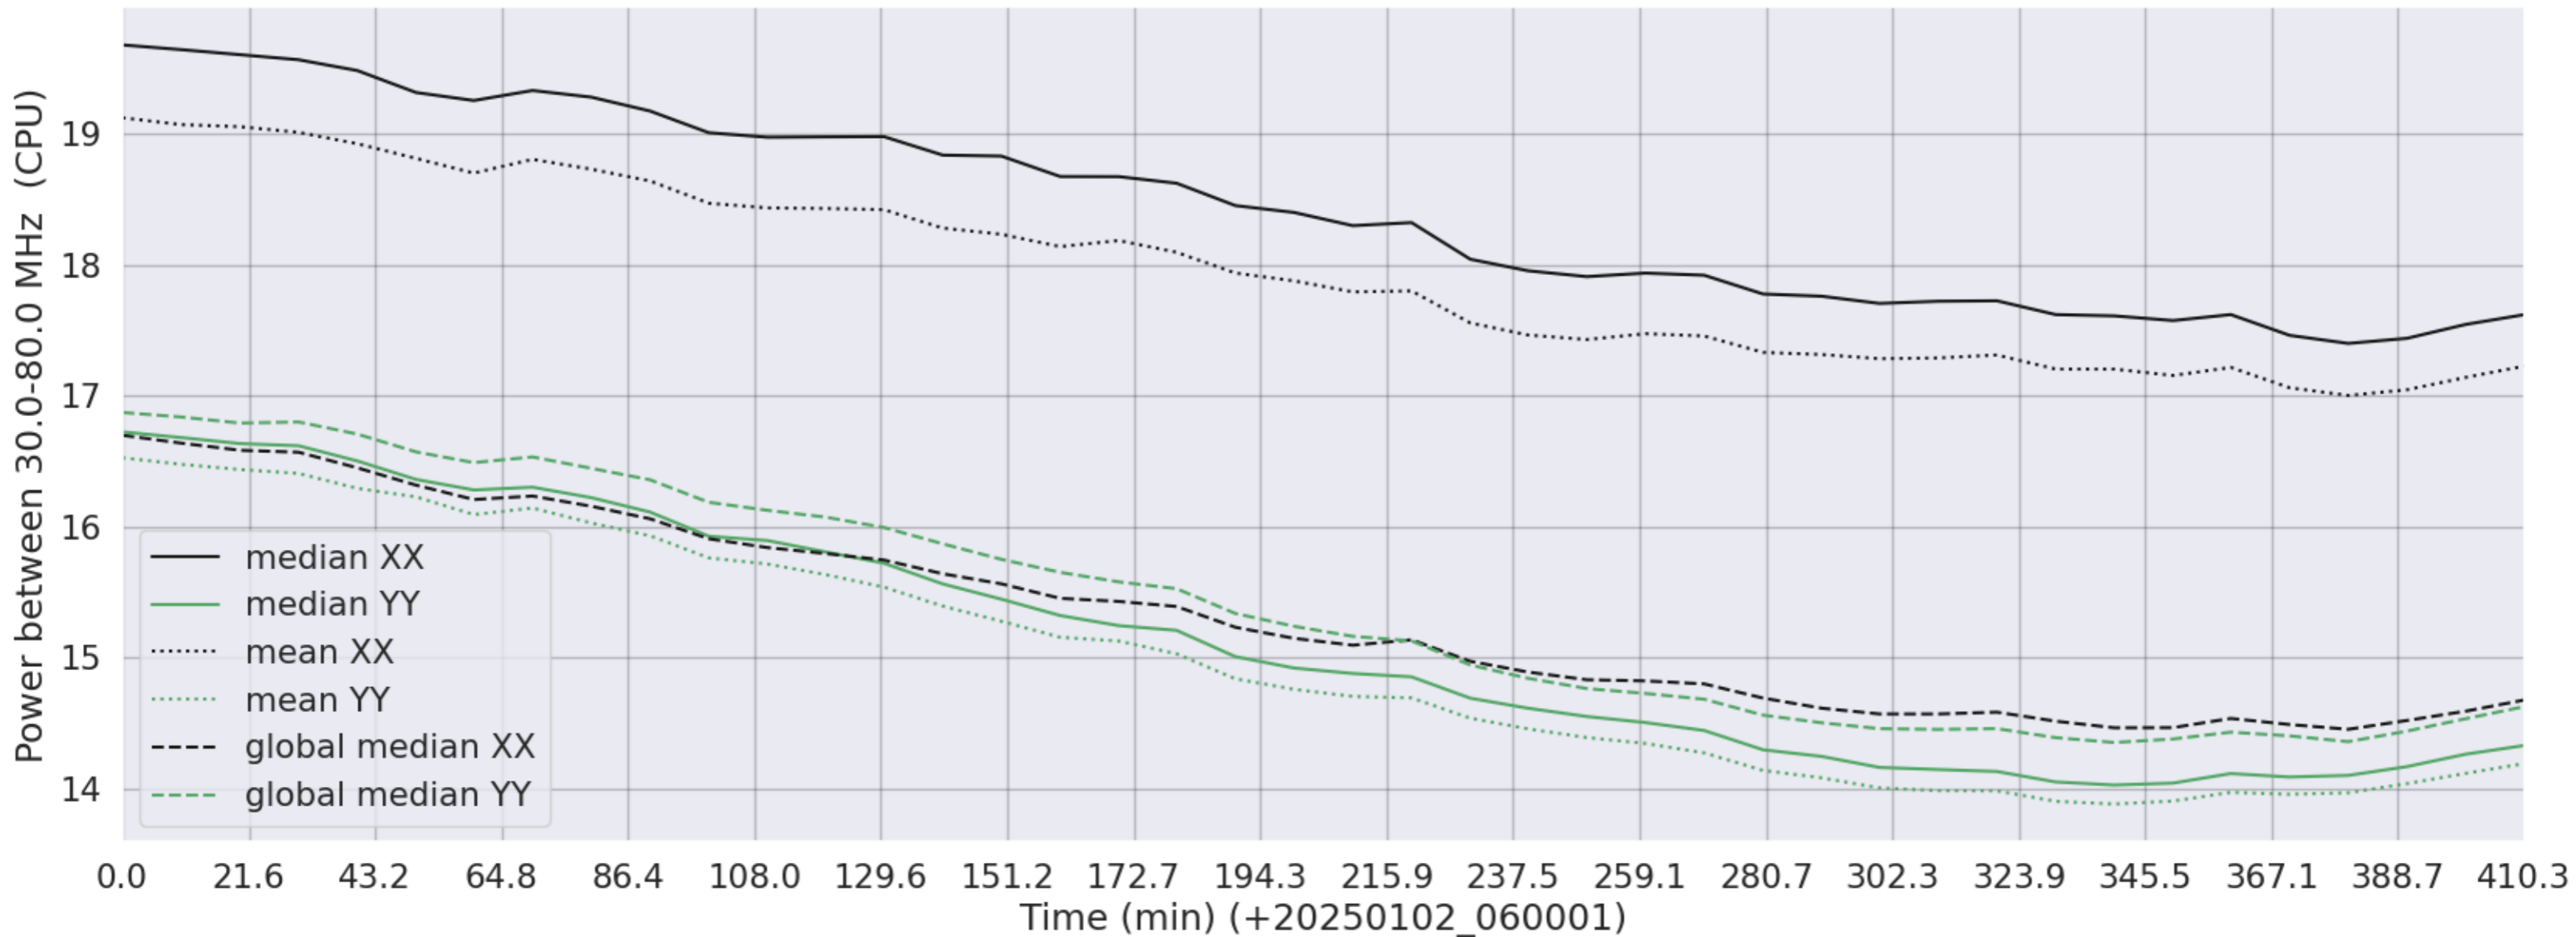

LWA317 - Correlator# 052 - XX FLAGS:BadSpecShape - YY FLAGS:Good

LWA306 - Correlator# 053 - XX FLAGS:Good - YY FLAGS:Good

LWA320 - Correlator# 054 - XX FLAGS:Good - YY FLAGS:Good

LWA318 - Correlator# 055 - XX FLAGS:Good - YY FLAGS:Good