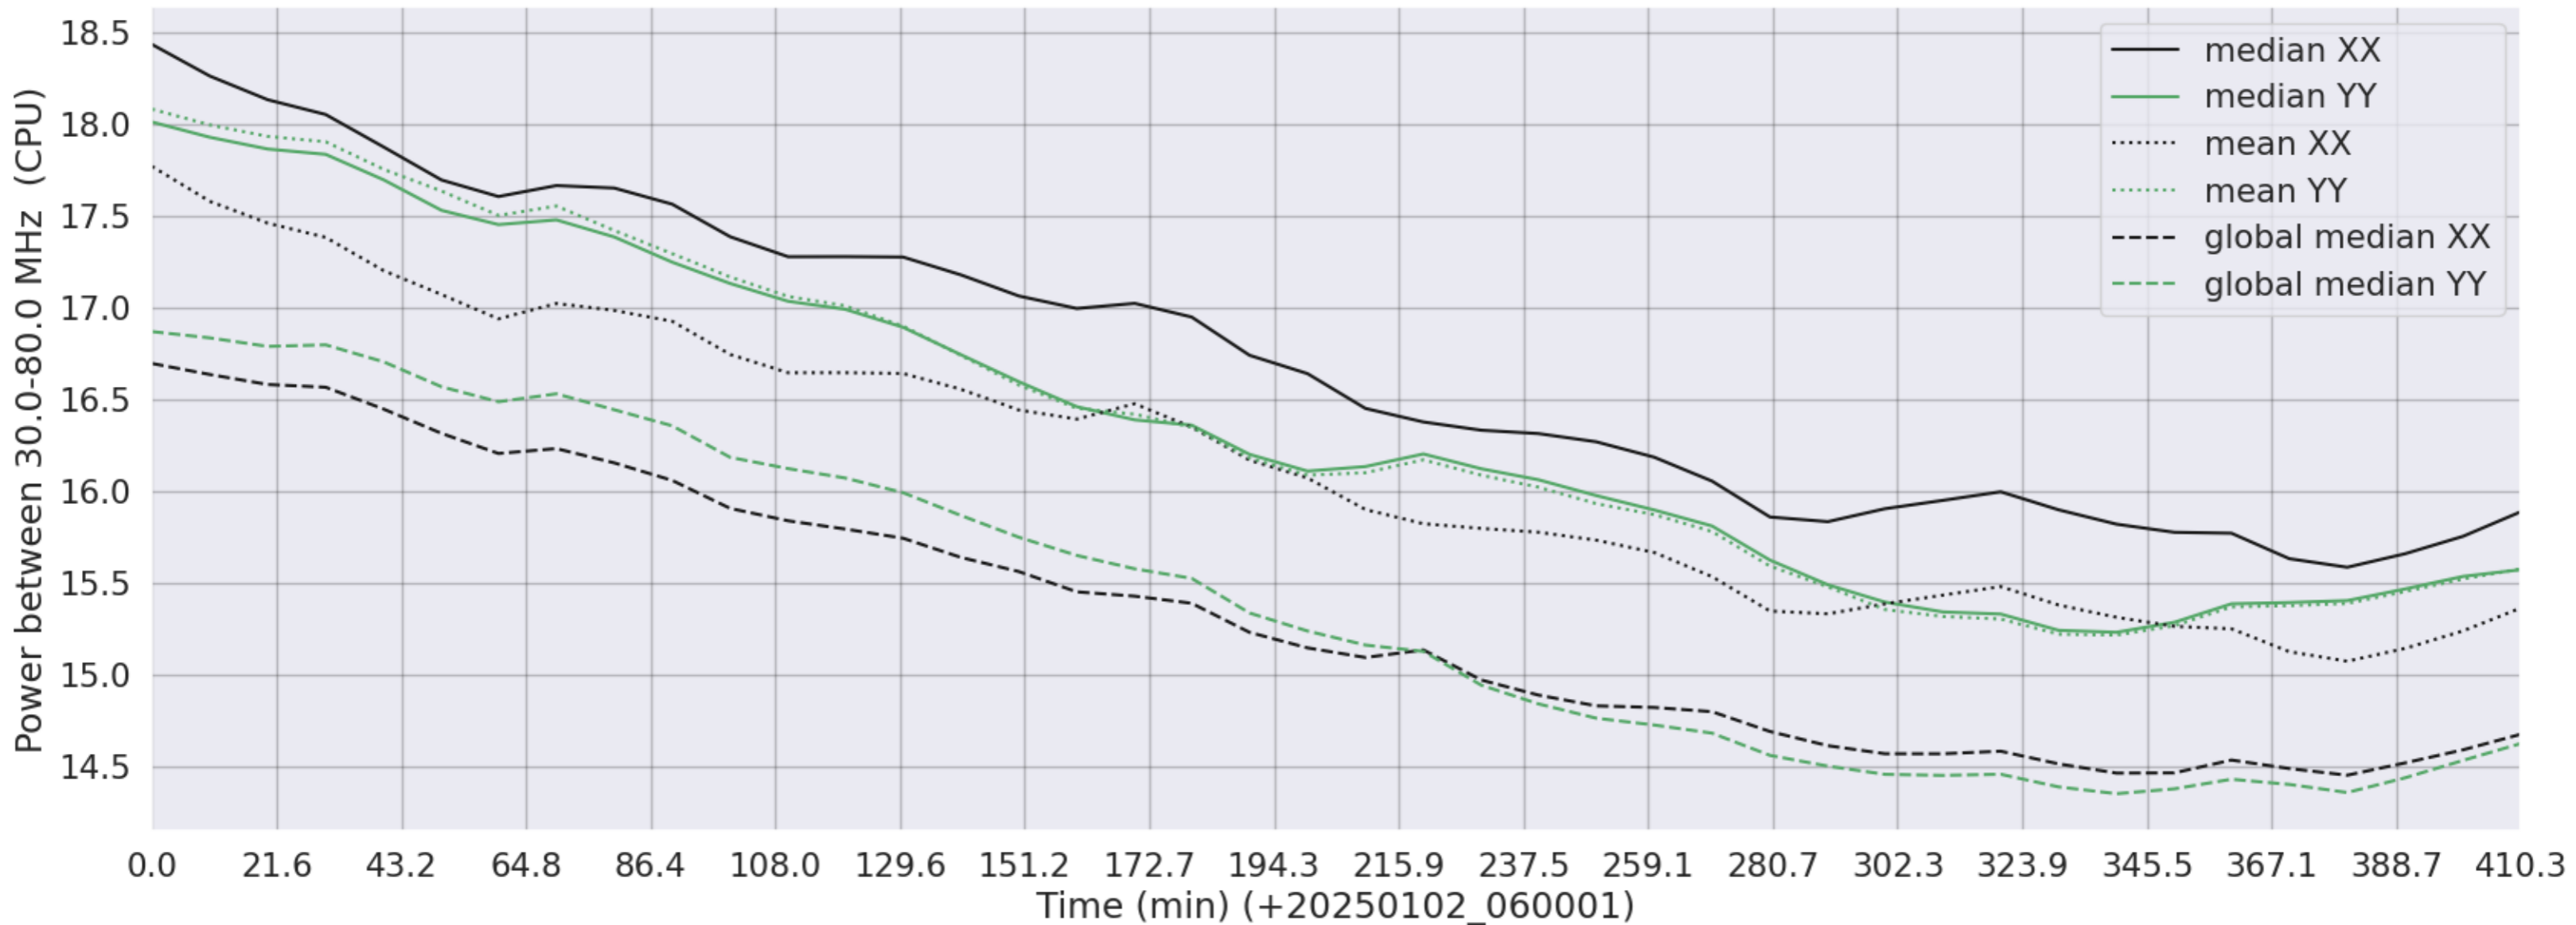

LWA178 - Correlator# 221 - XX FLAGS:Good - YY FLAGS:Good

LWA279 - Correlator# 220 - XX FLAGS:Good - YY FLAGS:Good