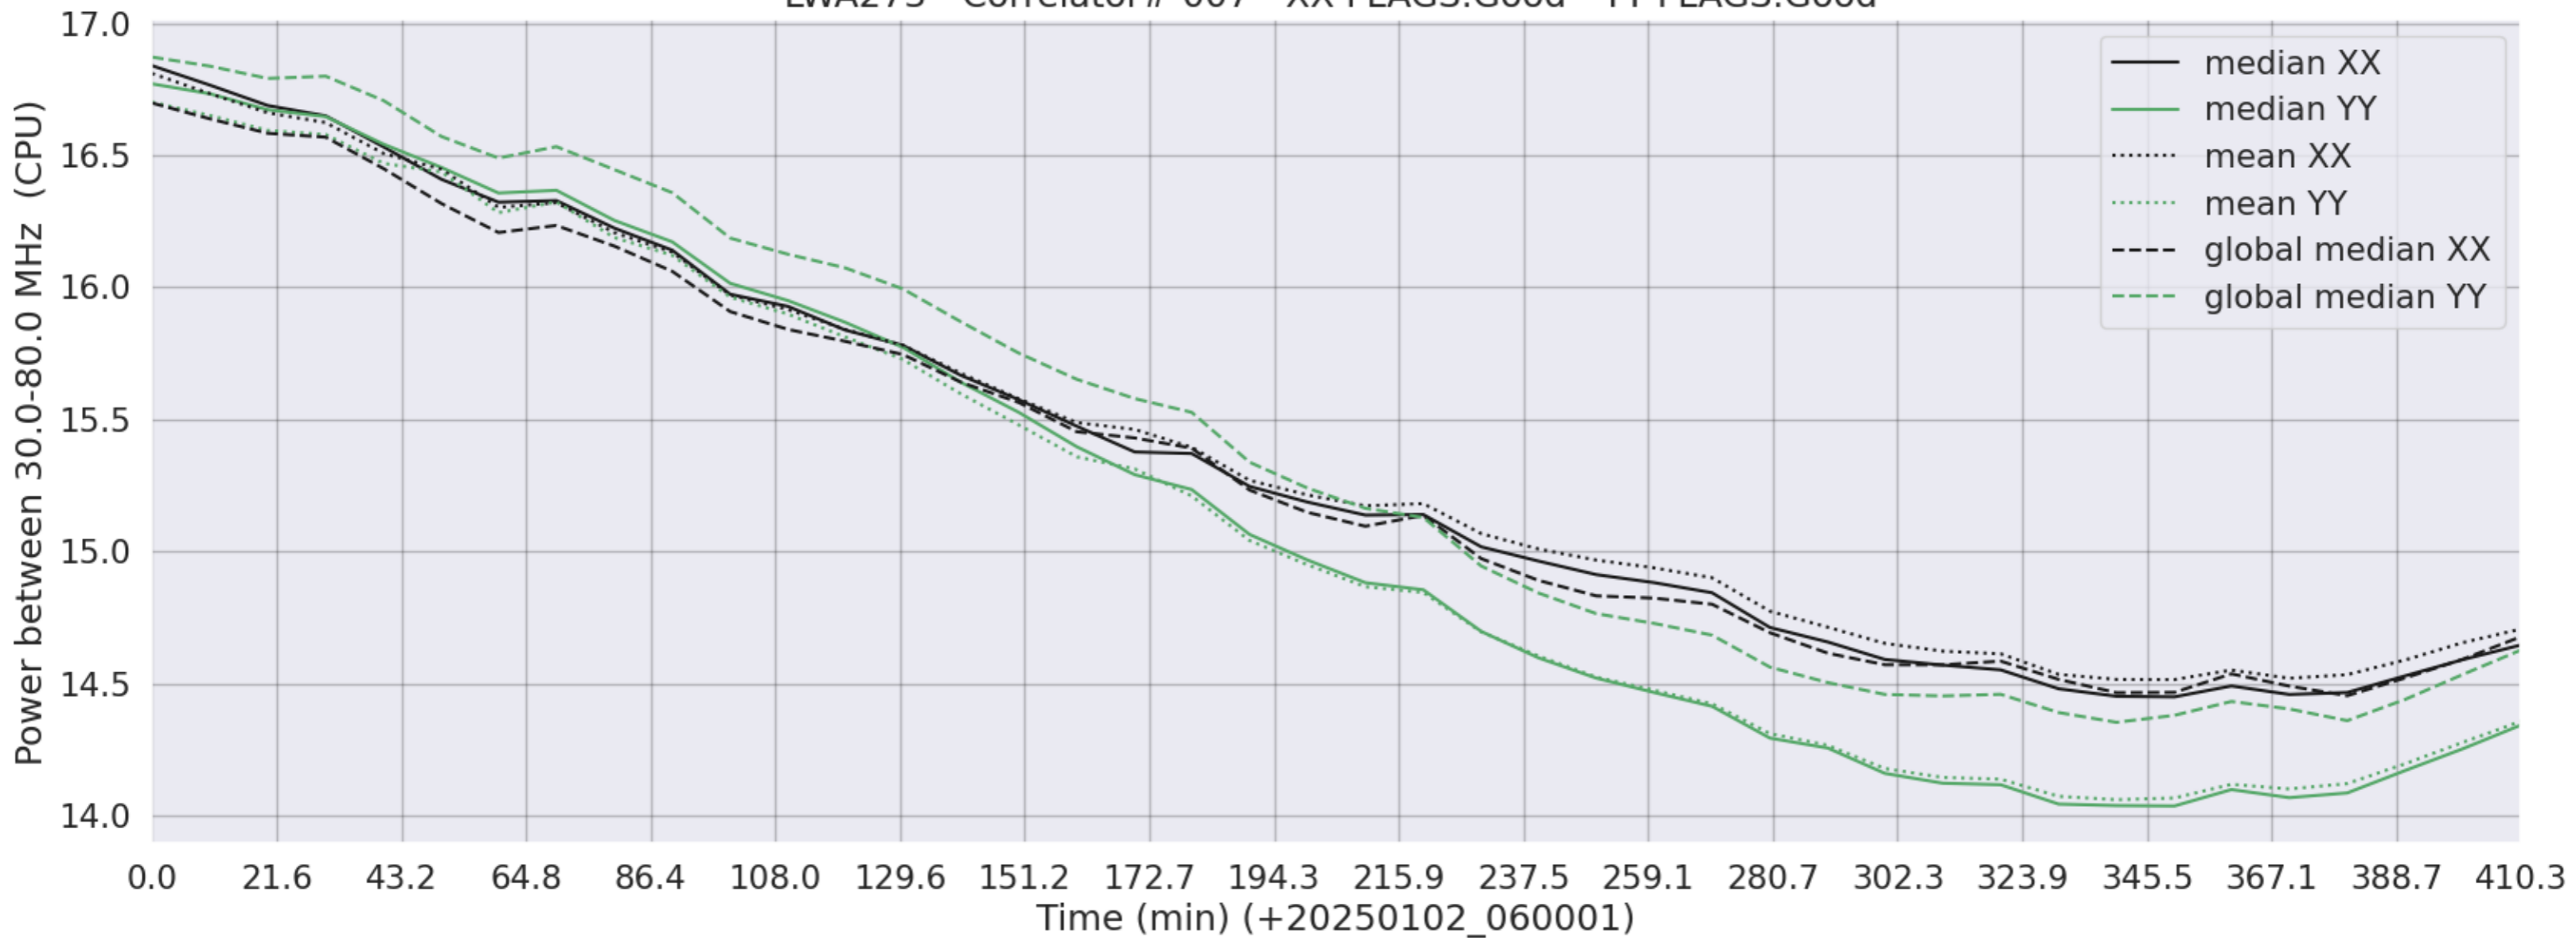

LWA271 - Correlator# 004 - XX FLAGS:Good - YY FLAGS:Good

LWA269 - Correlator# 005 - XX FLAGS:Good - YY FLAGS:Good

LWA276 - Correlator# 006 - XX FLAGS:Good - YY FLAGS:Good

LWA273 - Correlator# 007 - XX FLAGS:Good - YY FLAGS:Good