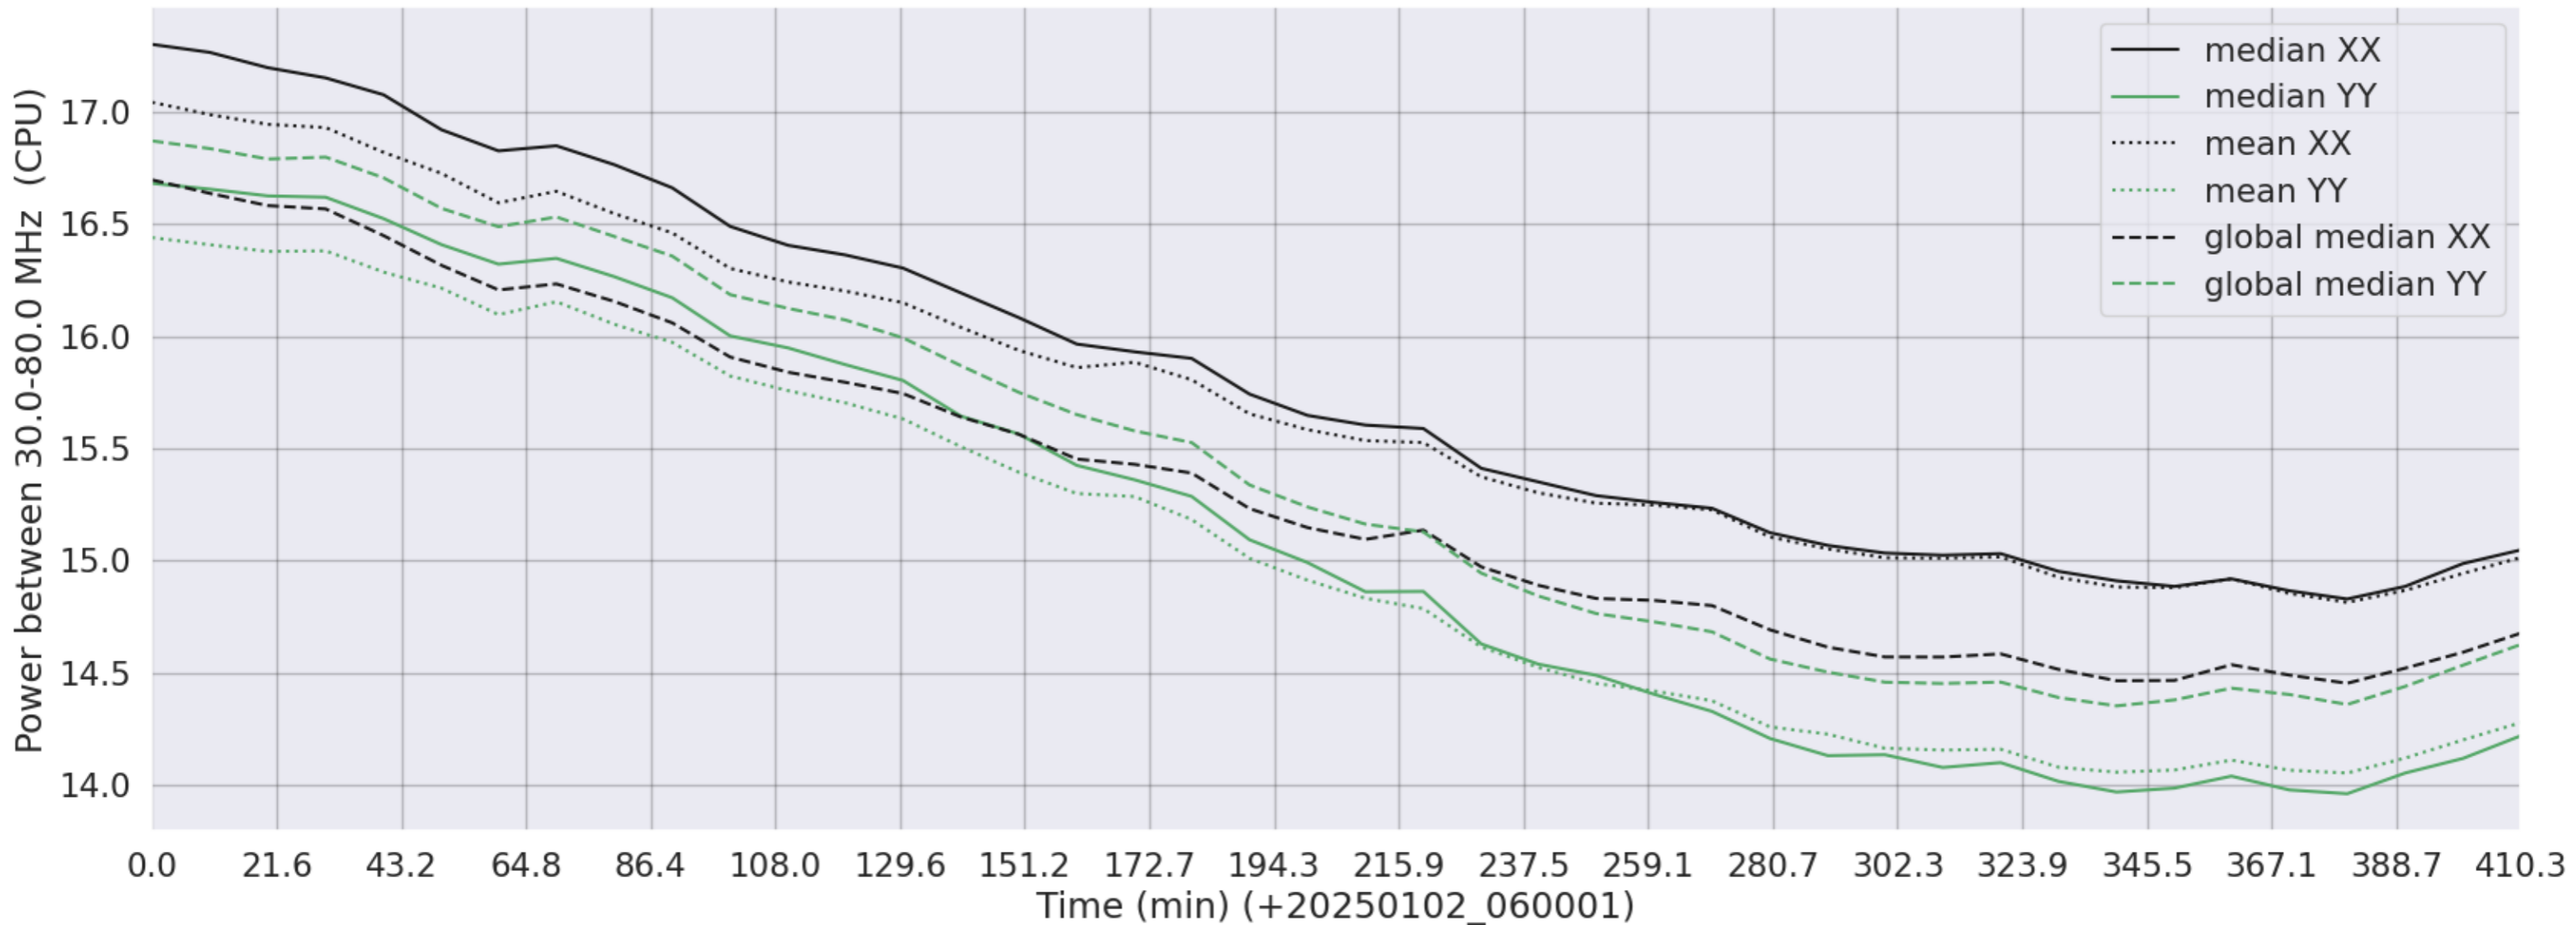

LWA099 - Correlator# 172 - XX FLAGS:Good - YY FLAGS:Good

LWA098 - Correlator# 173 - XX FLAGS:Good - YY FLAGS:Good

LWA101 - Correlator# 174 - XX FLAGS:Good - YY FLAGS:Good

LWA100 - Correlator# 175 - XX FLAGS:Good - YY FLAGS:Good