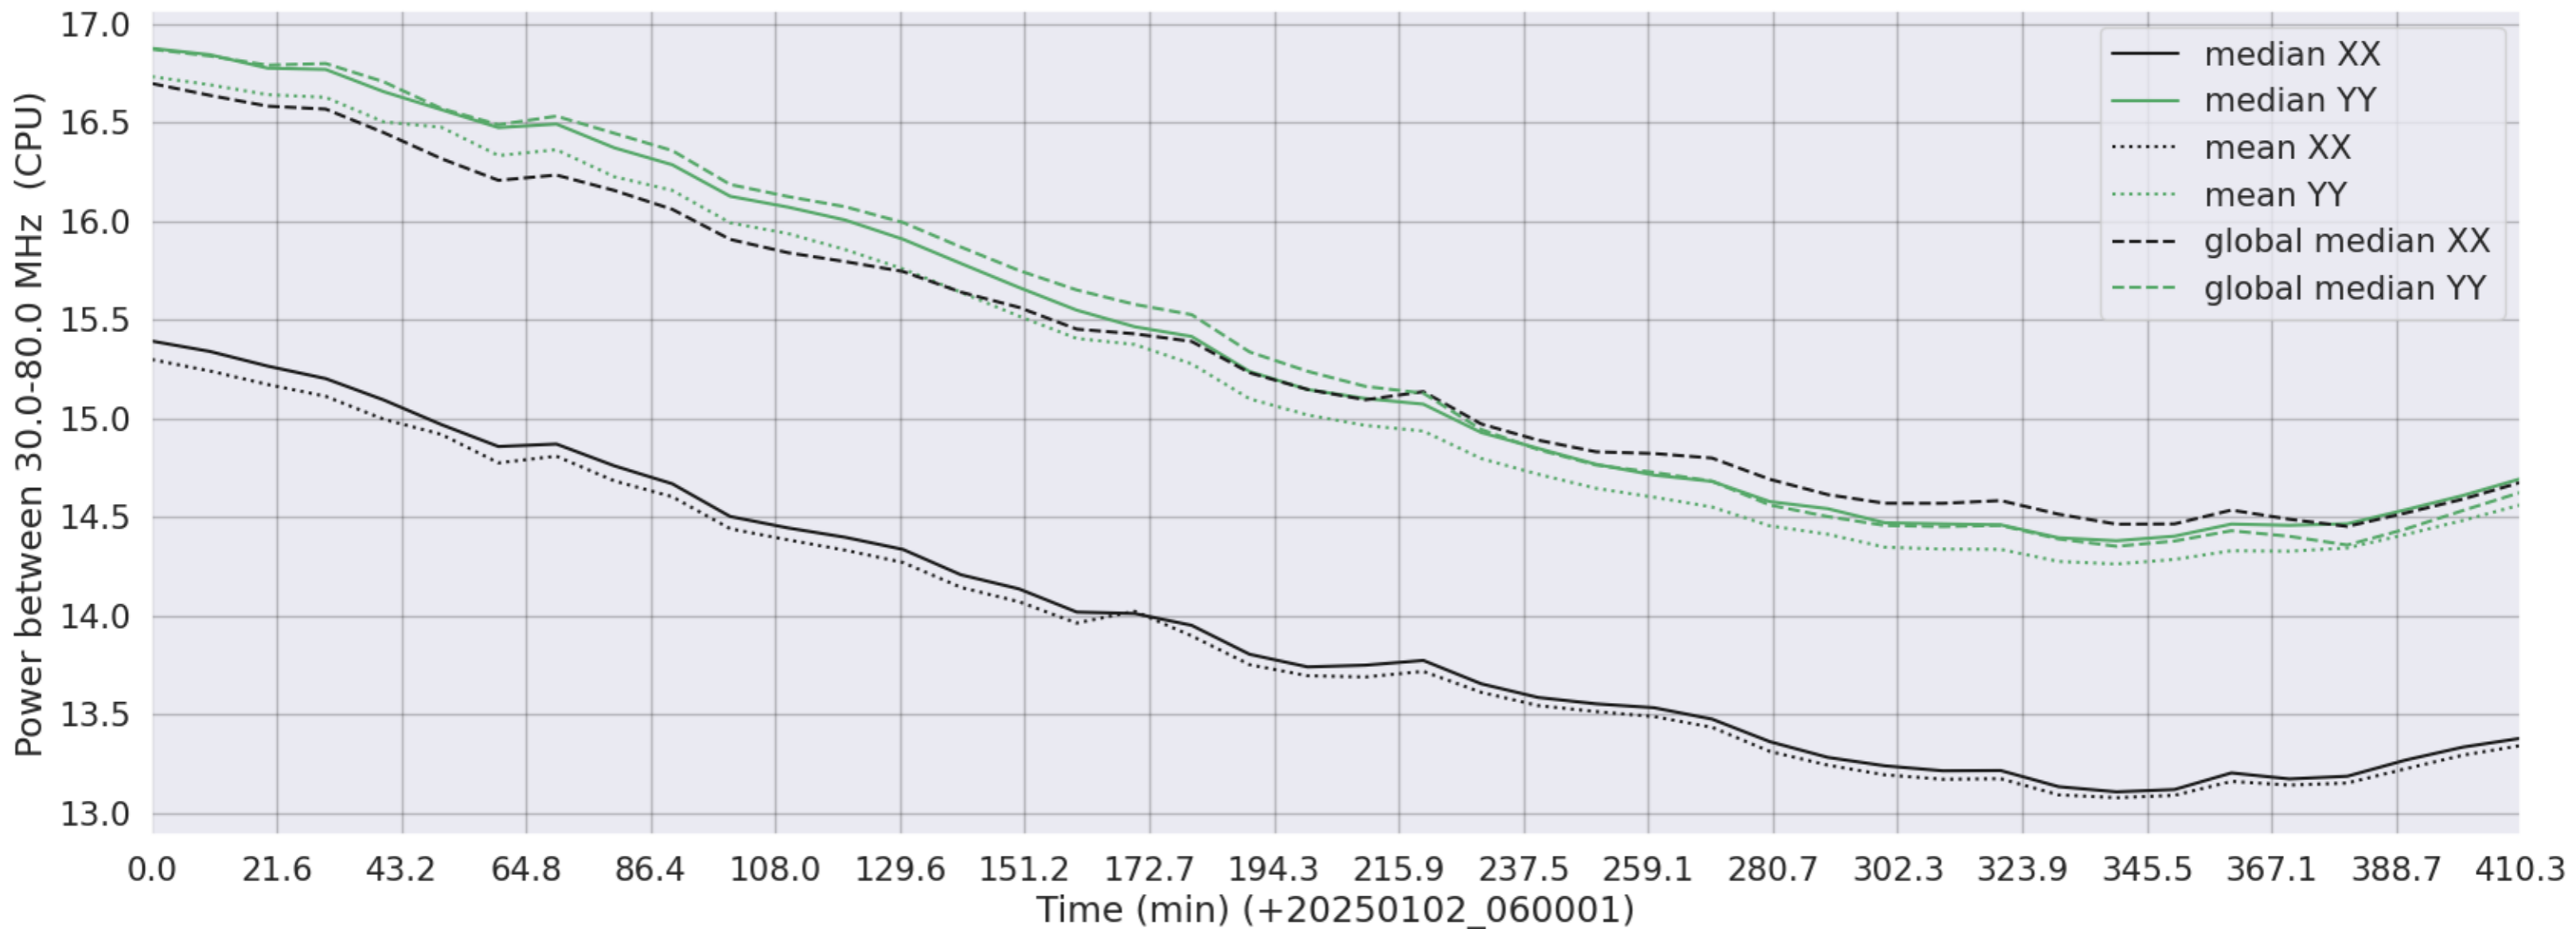

LWA263 - Correlator# 037 - XX FLAGS:Good - YY FLAGS:Good

LWA265 - Correlator# 036 - XX FLAGS:Good - YY FLAGS:Good