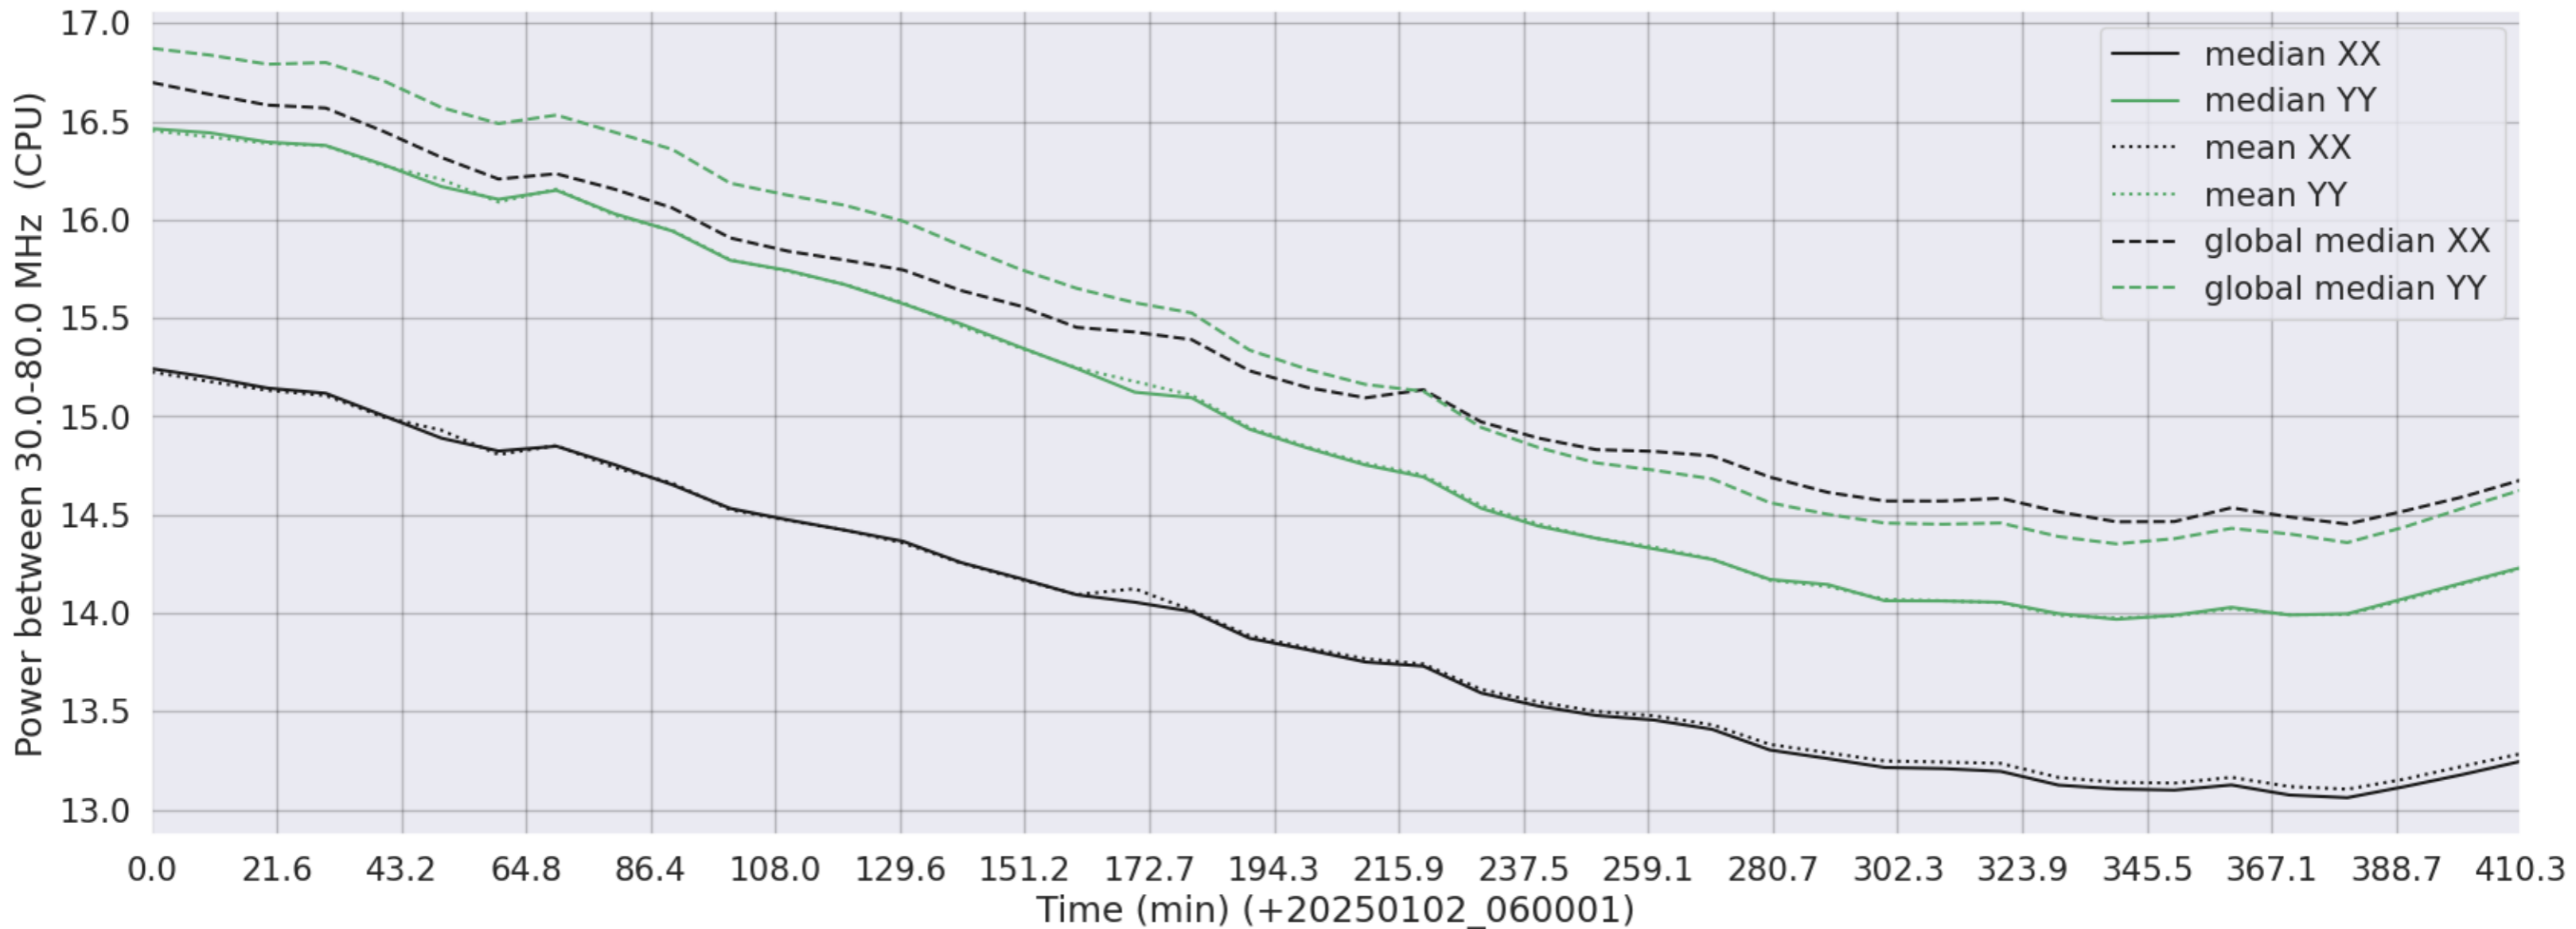

LWA183 - Correlator# 324 - XX FLAGS:Good - YY FLAGS:Good

LWA176 - Correlator# 325 - XX FLAGS:Good - YY FLAGS:Good

LWA212 - Correlator# 326 - XX FLAGS:Good - YY FLAGS:Good

LWA211 - Correlator# 327 - XX FLAGS:Good - YY FLAGS:Good