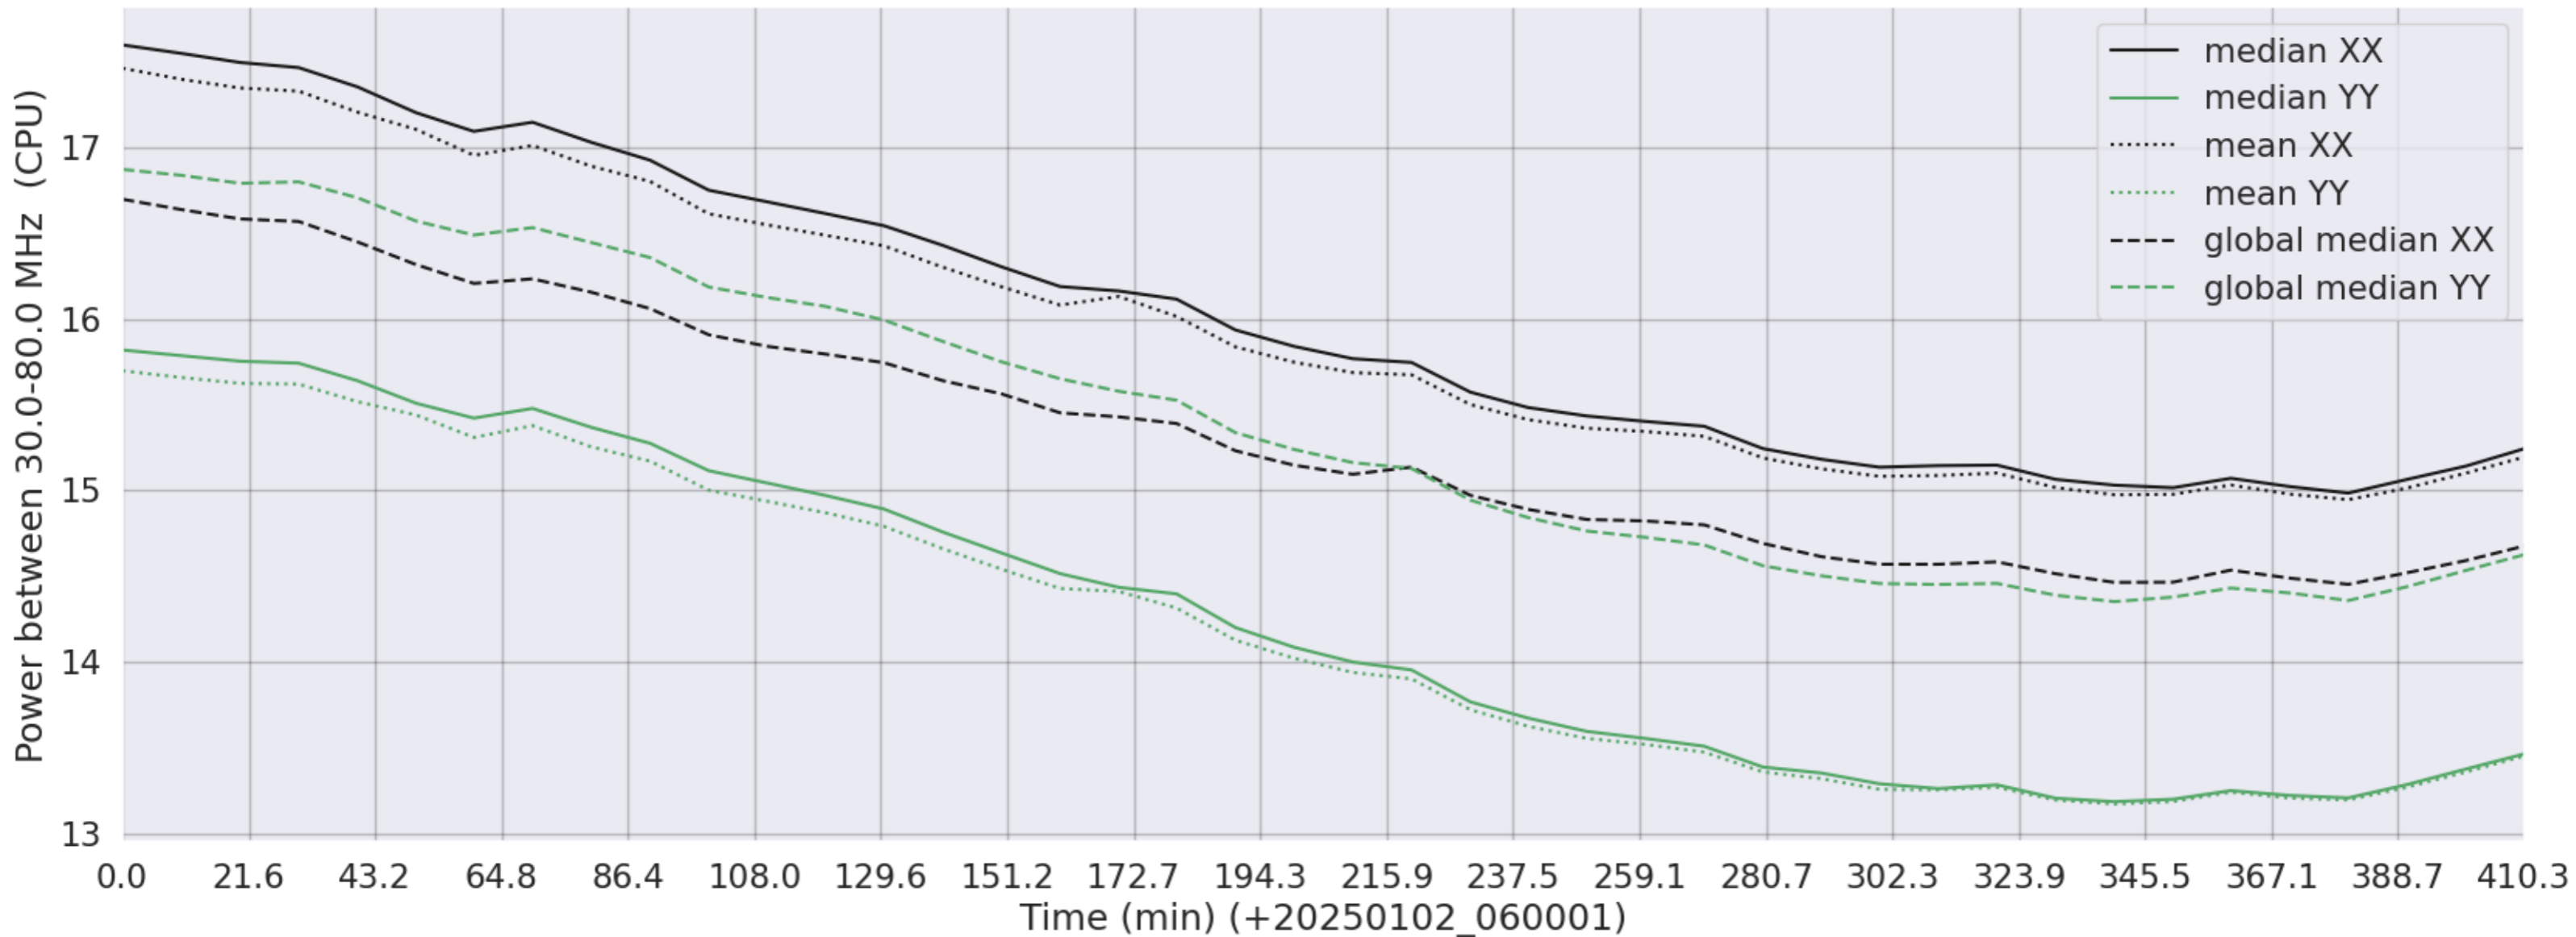

LWA219 - Correlator# 335 - XX FLAGS:Good - YY FLAGS:Good

LWA221 - Correlator# 334 - XX FLAGS:Good - YY FLAGS:Good