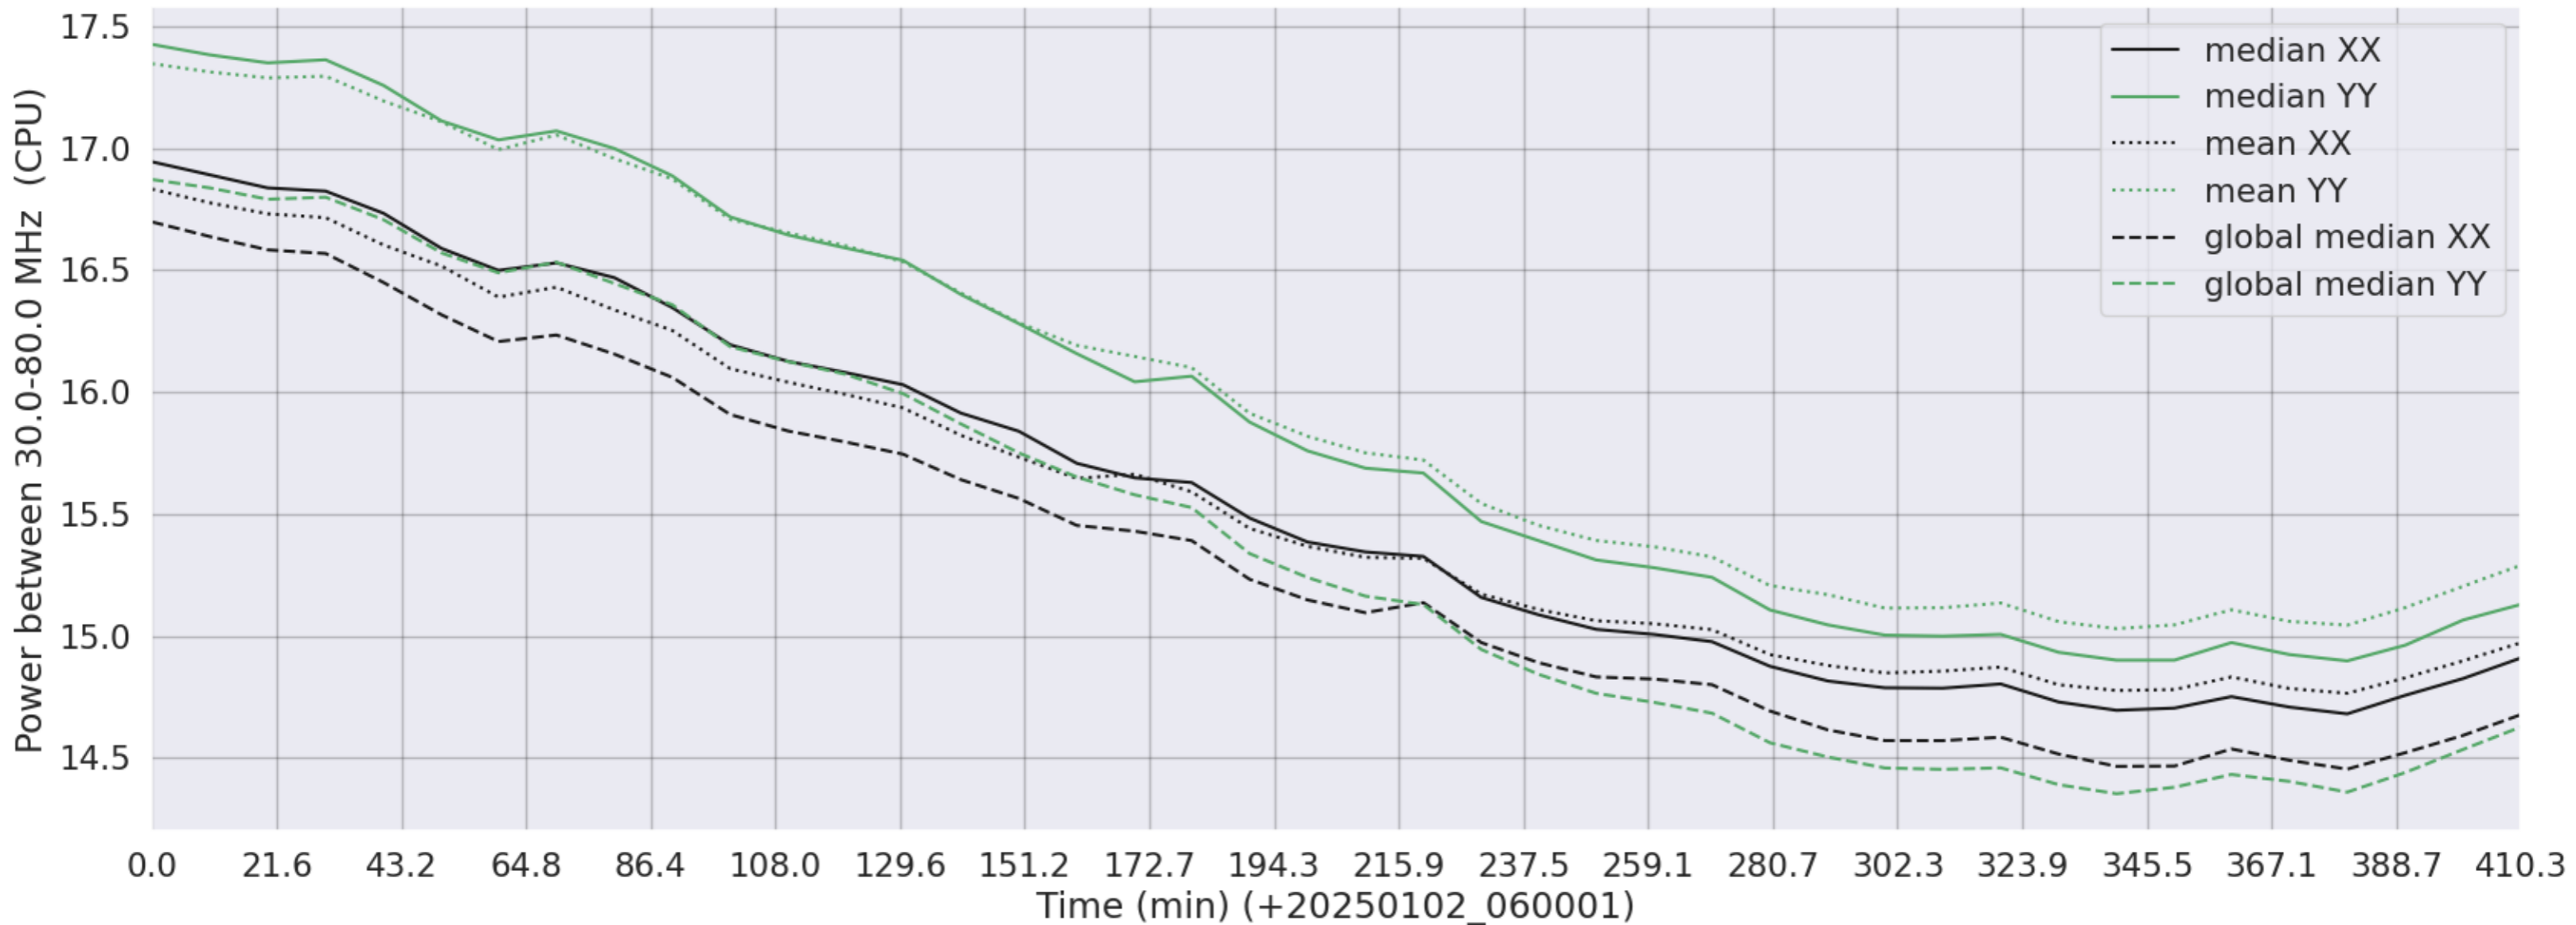

LWA202 - Correlator# 278 - XX FLAGS:Good - YY FLAGS:Good

LWA199 - Correlator# 277 - XX FLAGS:Good - YY FLAGS:Good