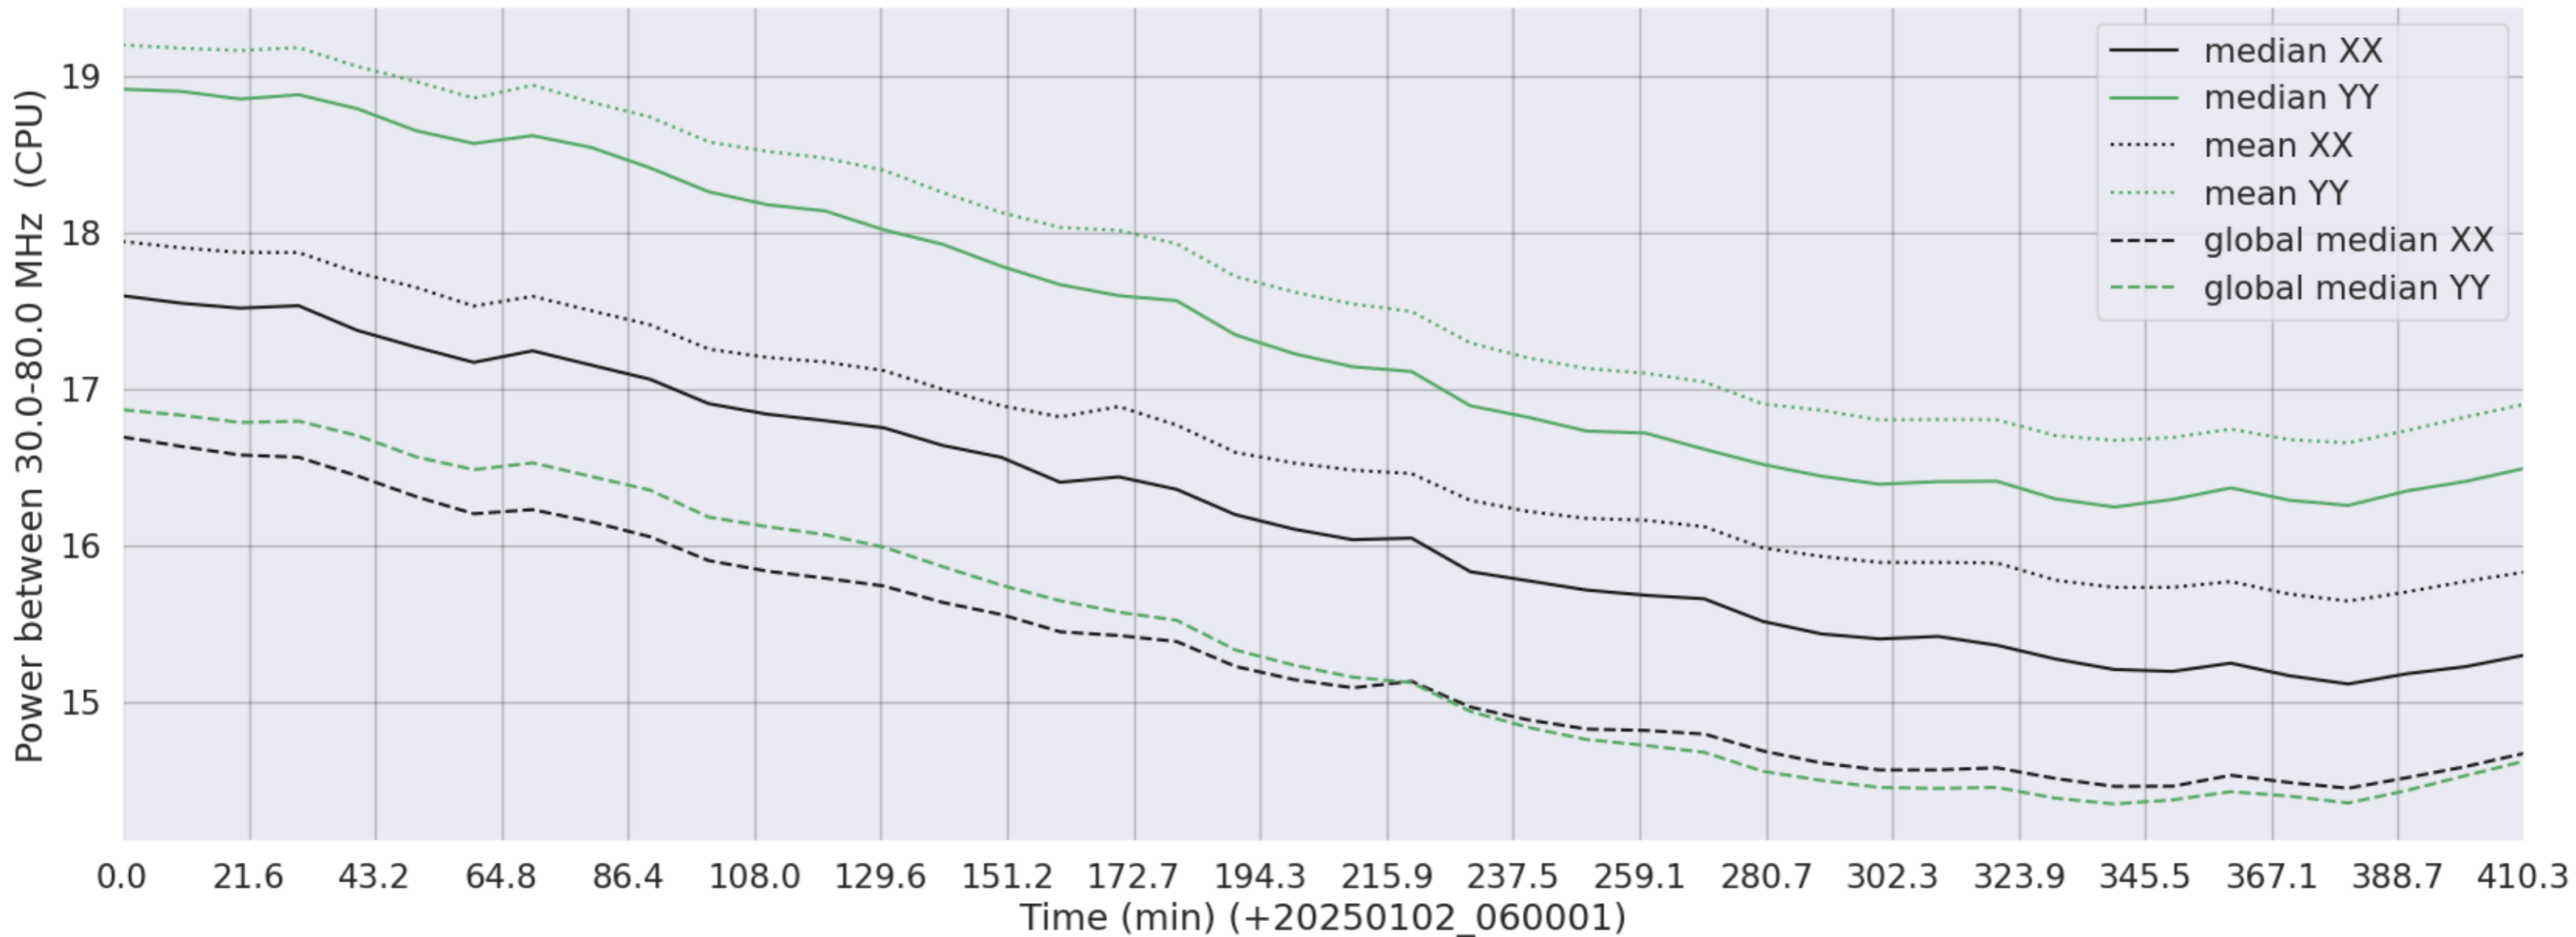

LWA036 - Correlator# 163 - XX FLAGS:Good - YY FLAGS:Good

LWA034 - Correlator# 162 - XX FLAGS:Good - YY FLAGS:Good