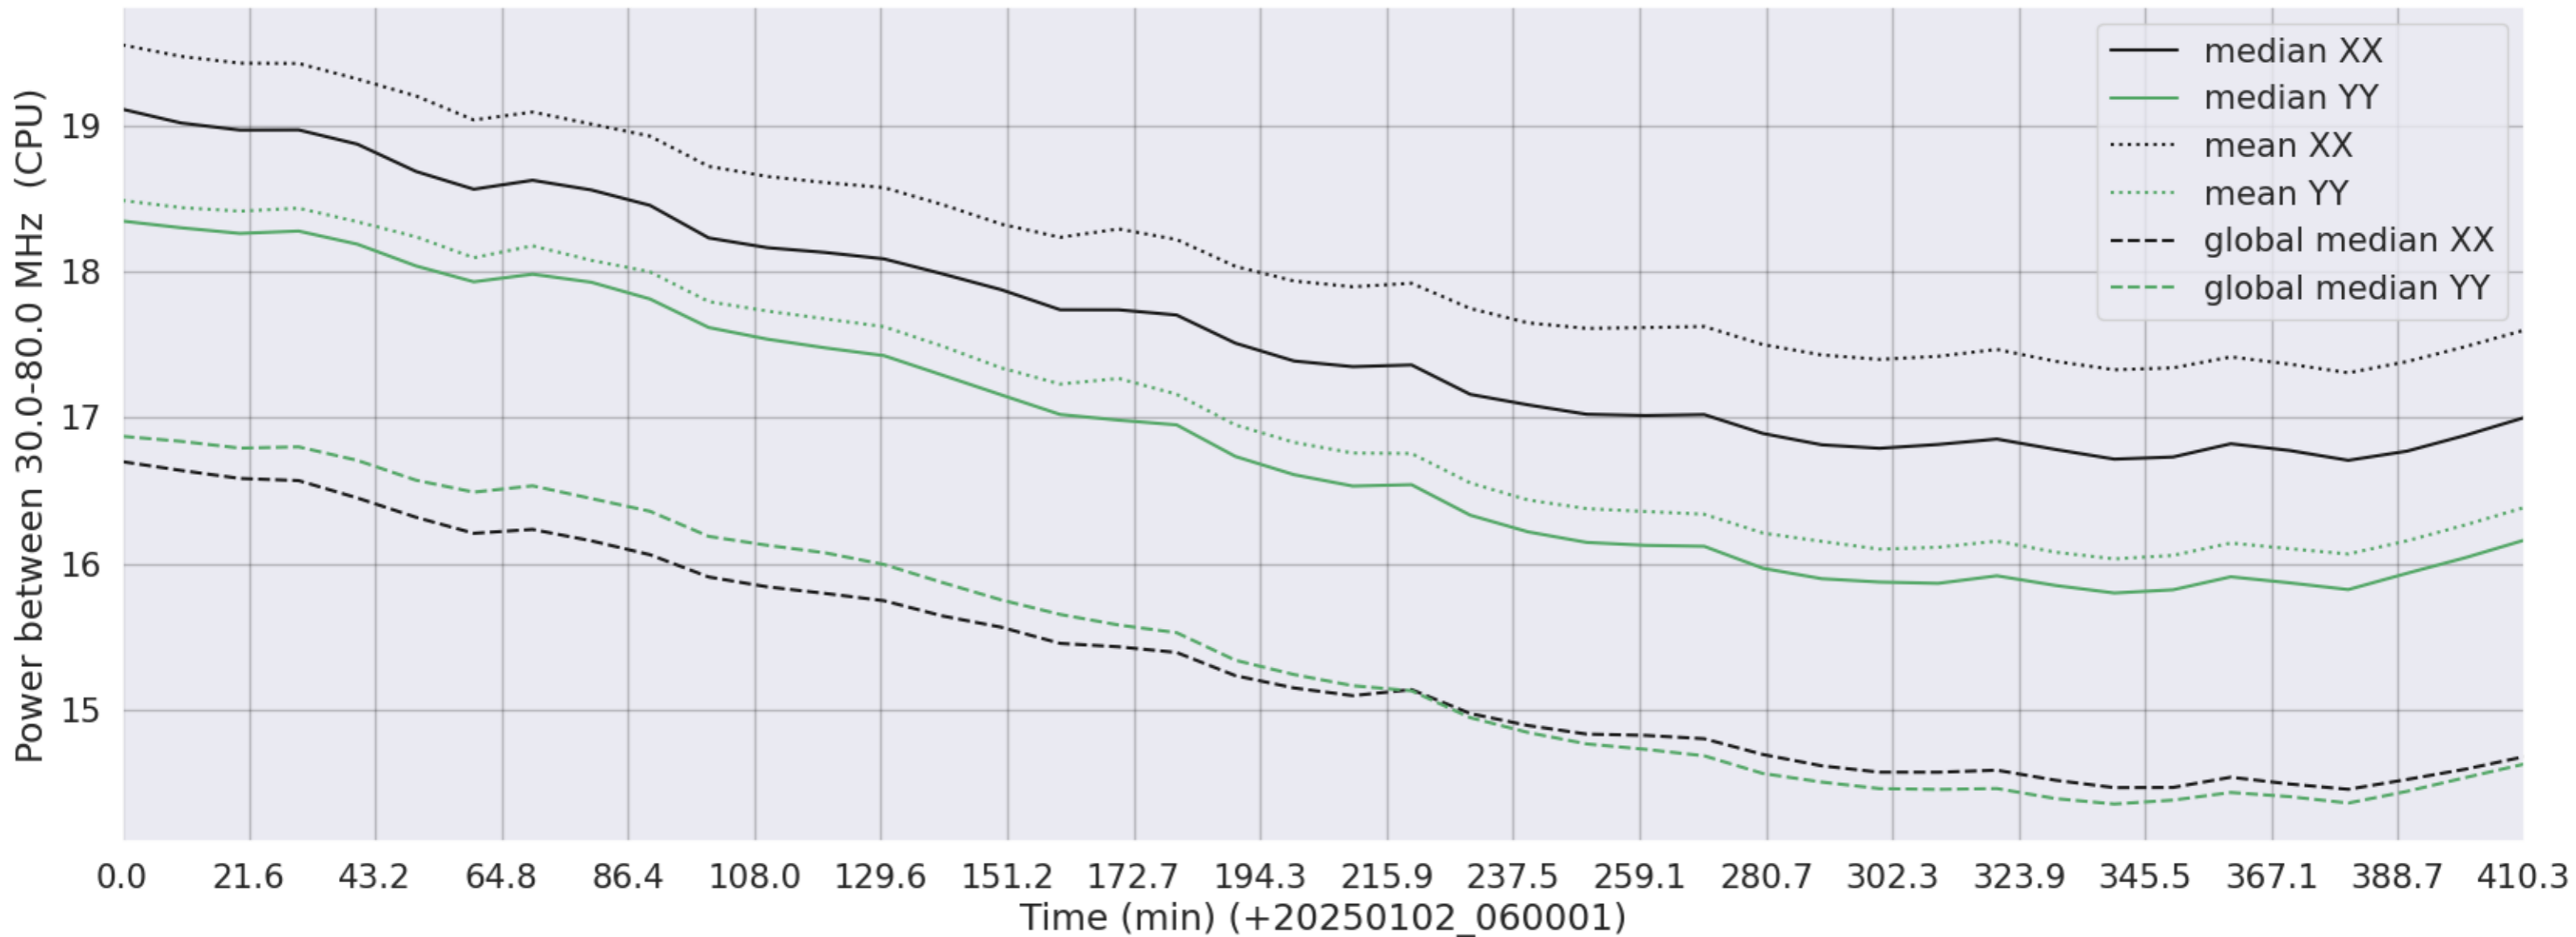

LWA225 - Correlator# 281 - XX FLAGS:Good - YY FLAGS:Good

LWA227 - Correlator# 280 - XX FLAGS:Good - YY FLAGS:Good