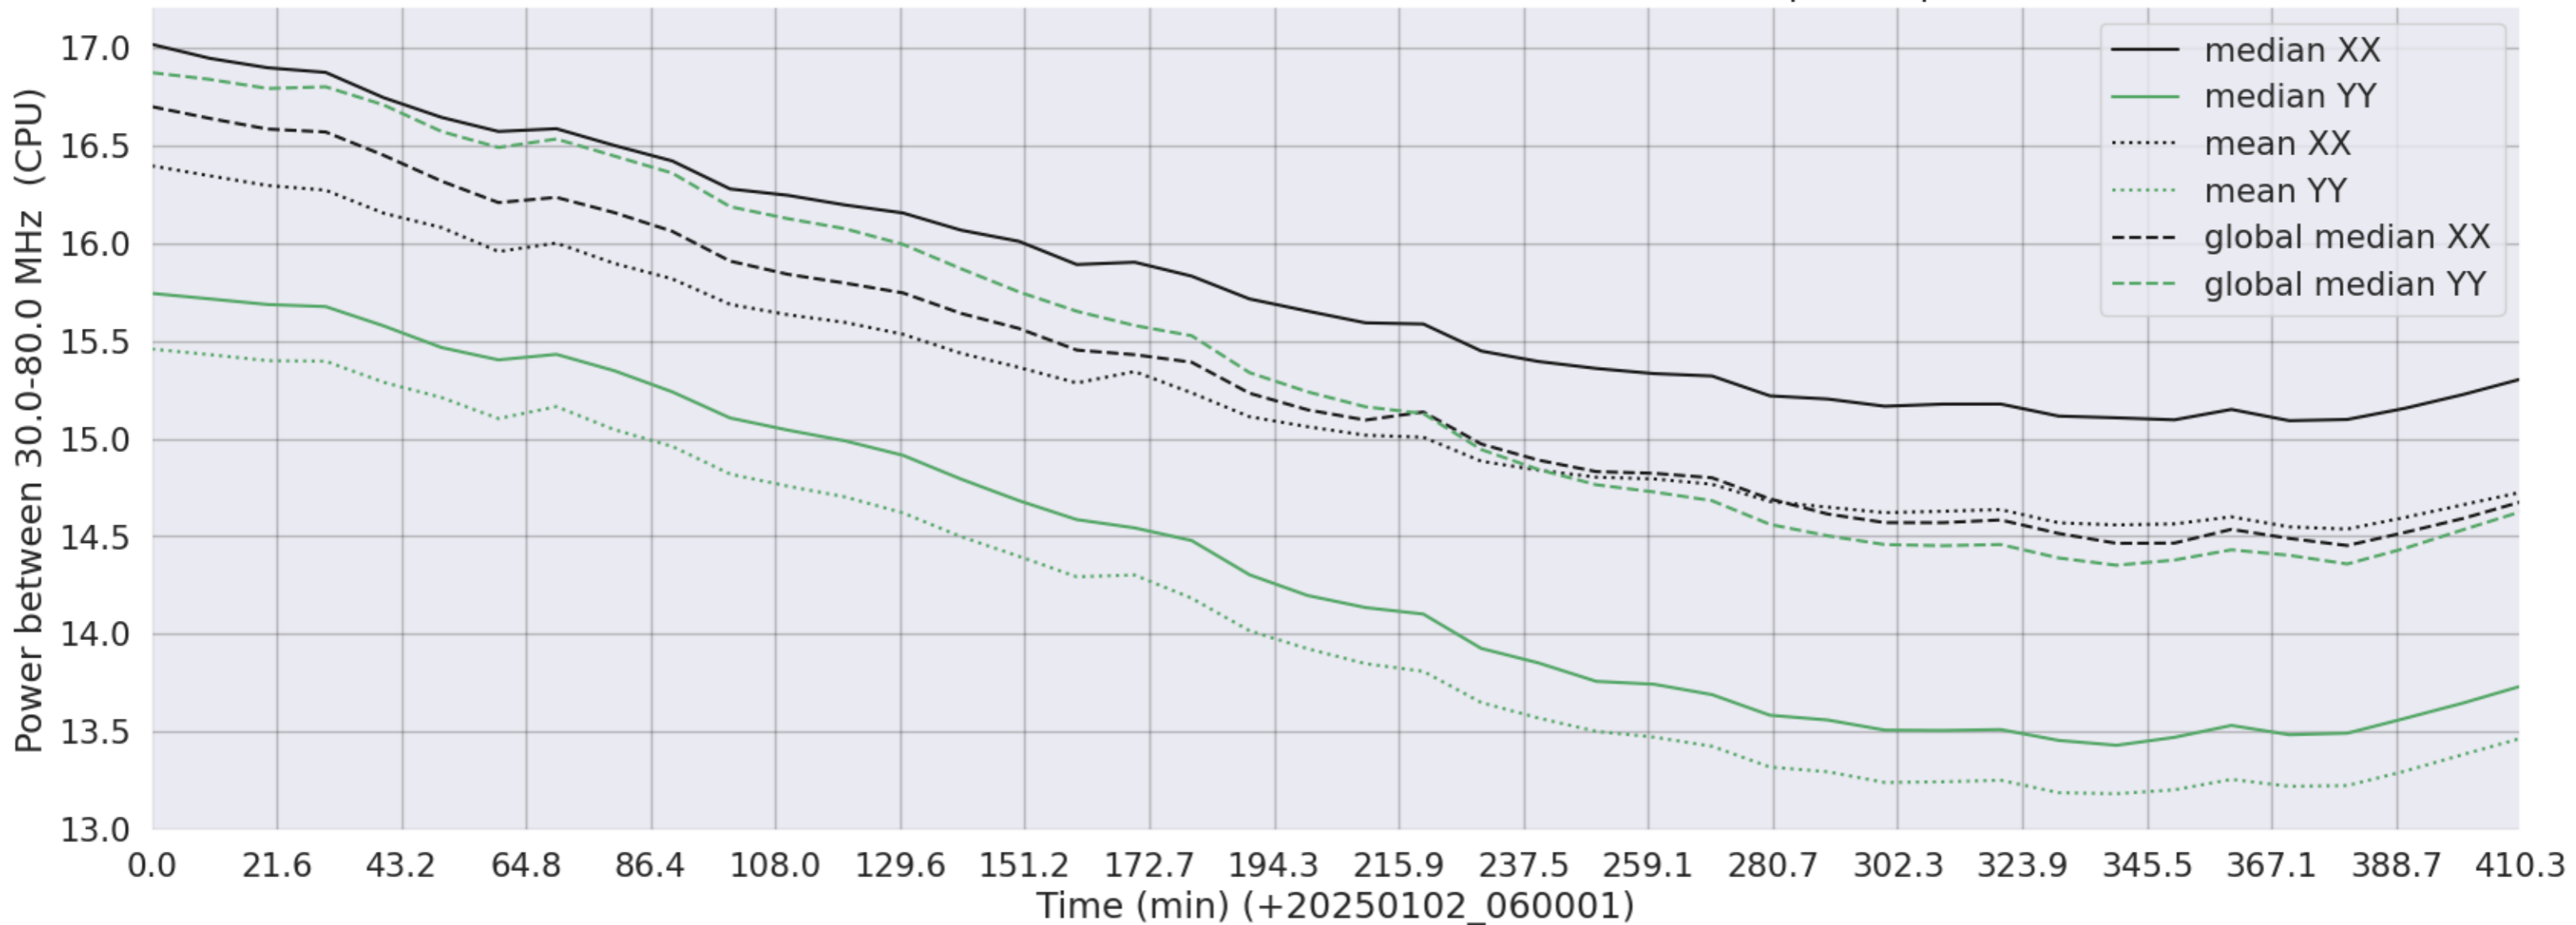

LWA110 - Correlator# 198 - XX FLAGS:LowPower - YY FLAGS:Good

LWA107 - Correlator# 197 - XX FLAGS:Good - YY FLAGS:BadSpecShape