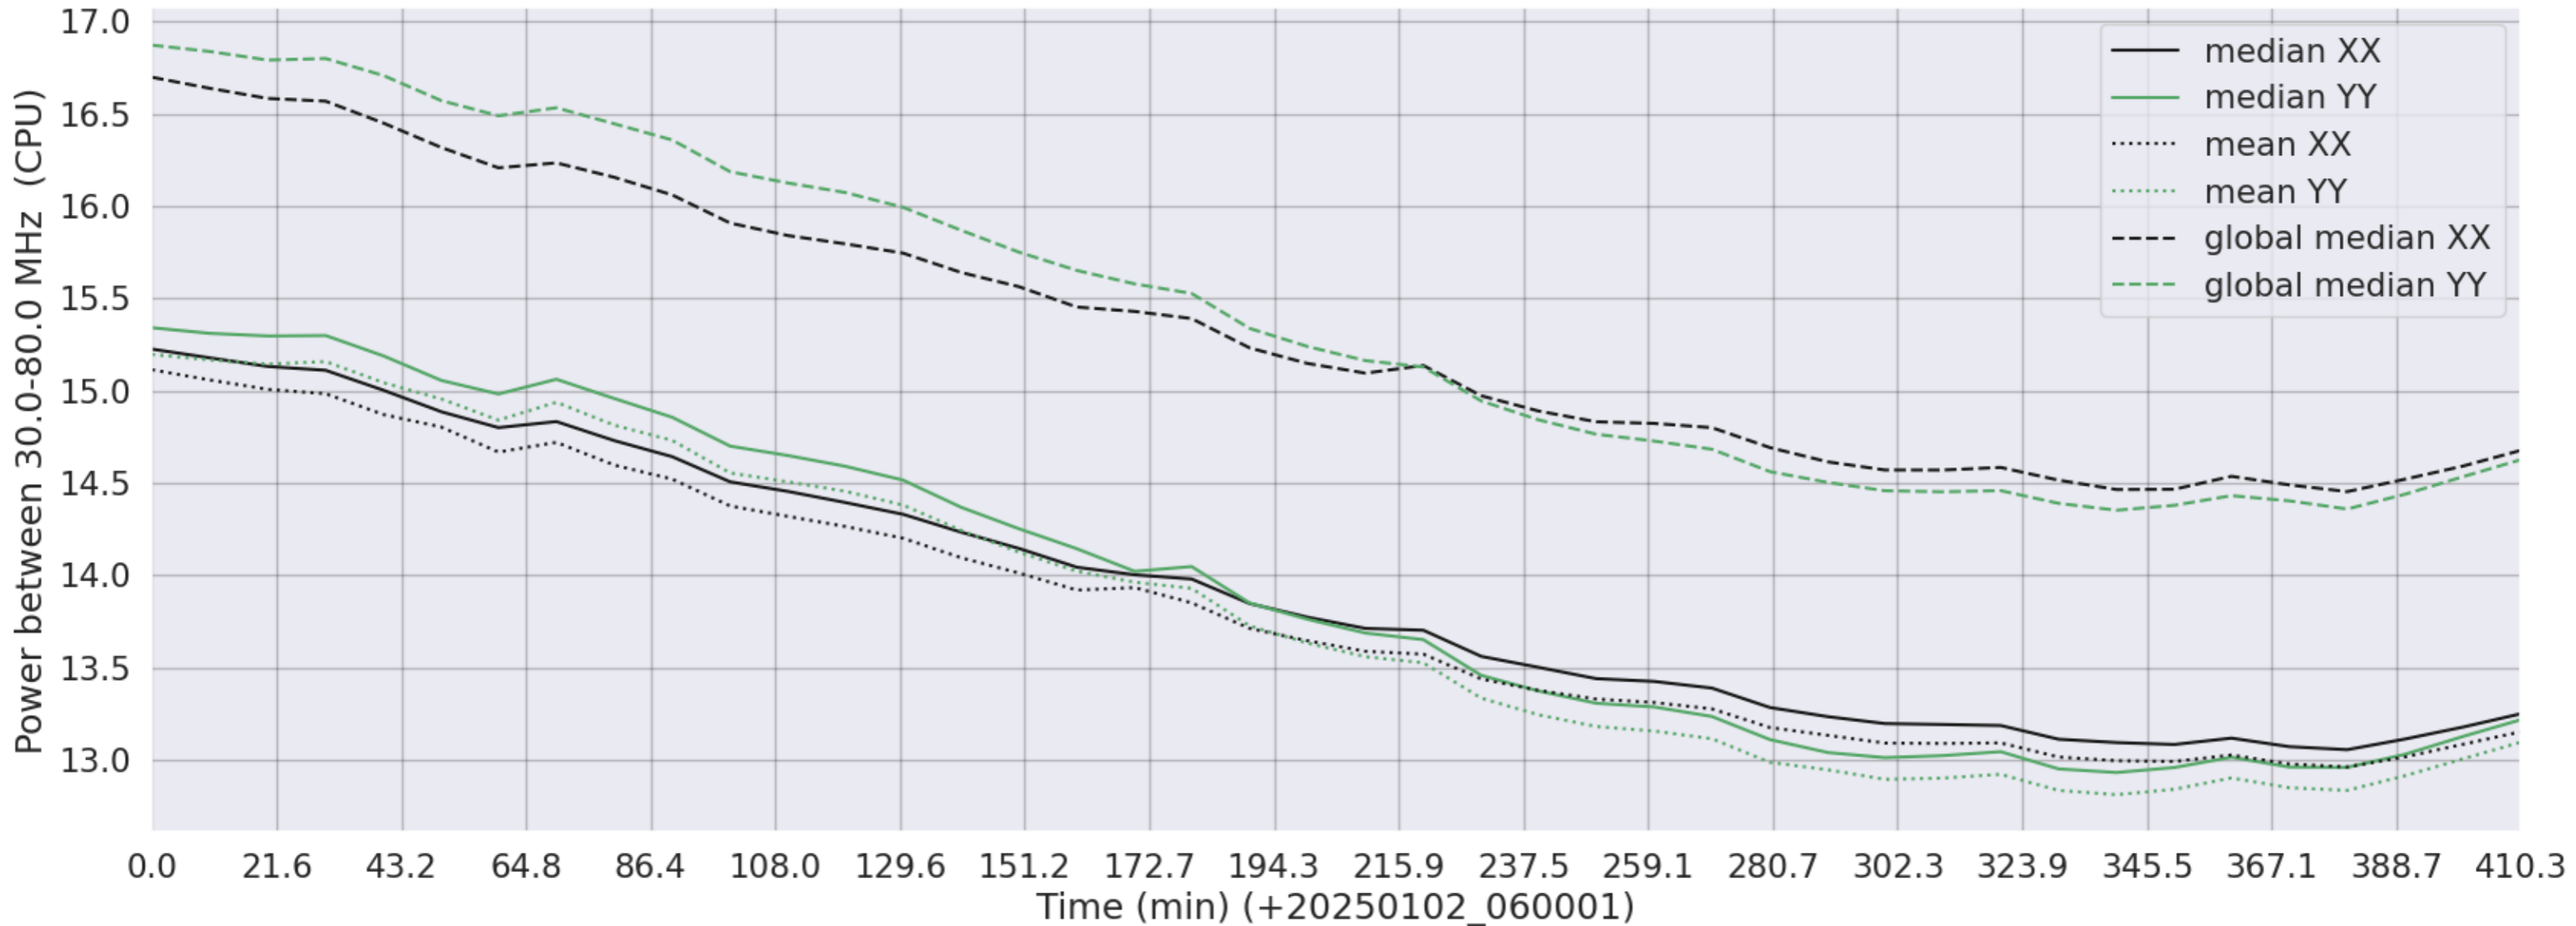

LWA191 - Correlator# 246 - XX FLAGS:Good - YY FLAGS:Good

LWA189 - Correlator# 245 - XX FLAGS:Good - YY FLAGS:Good