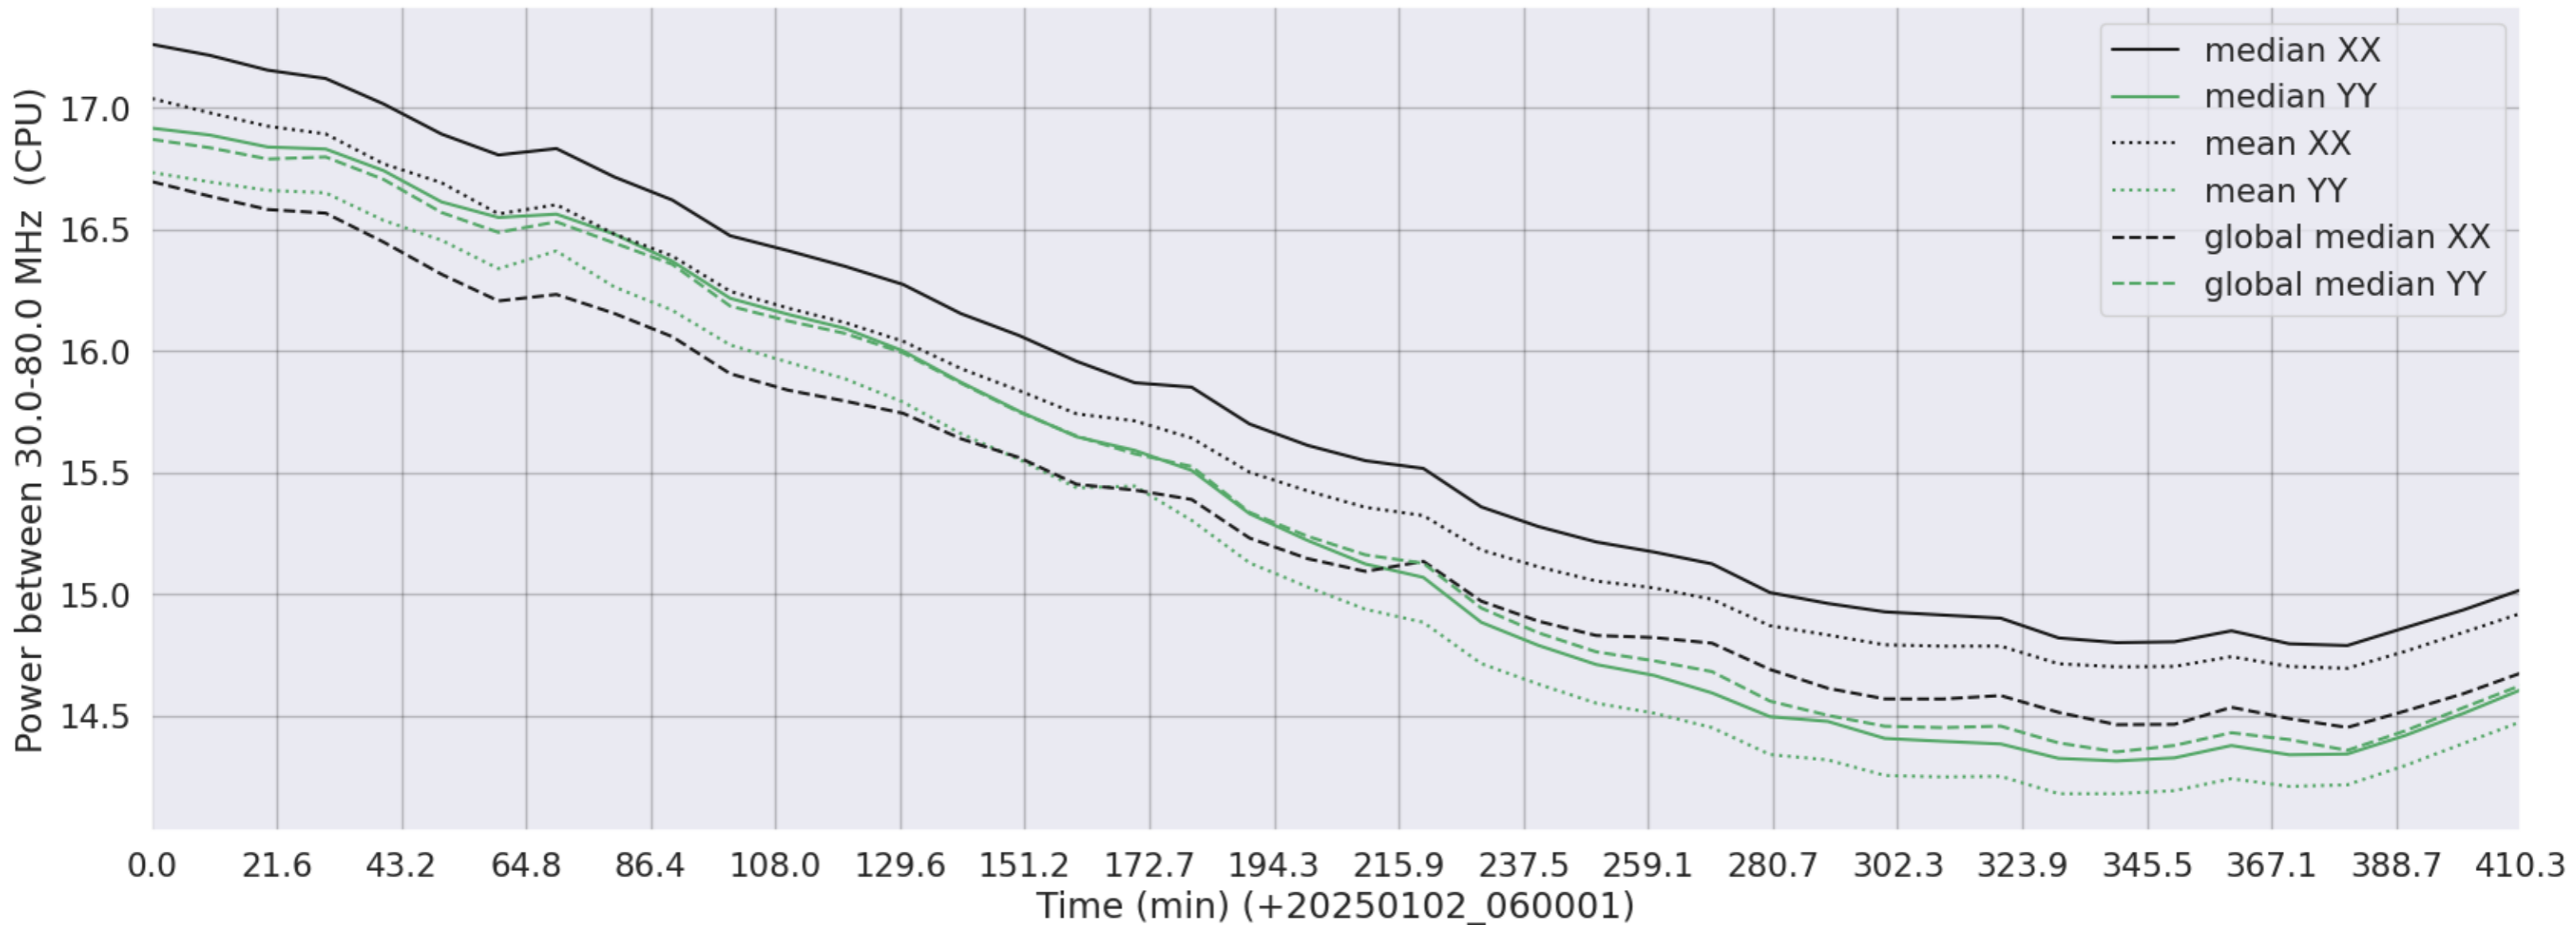

LWA079 - Correlator# 195 - XX FLAGS:Good - YY FLAGS:Good

LWA081 - Correlator# 194 - XX FLAGS:Good - YY FLAGS:Good