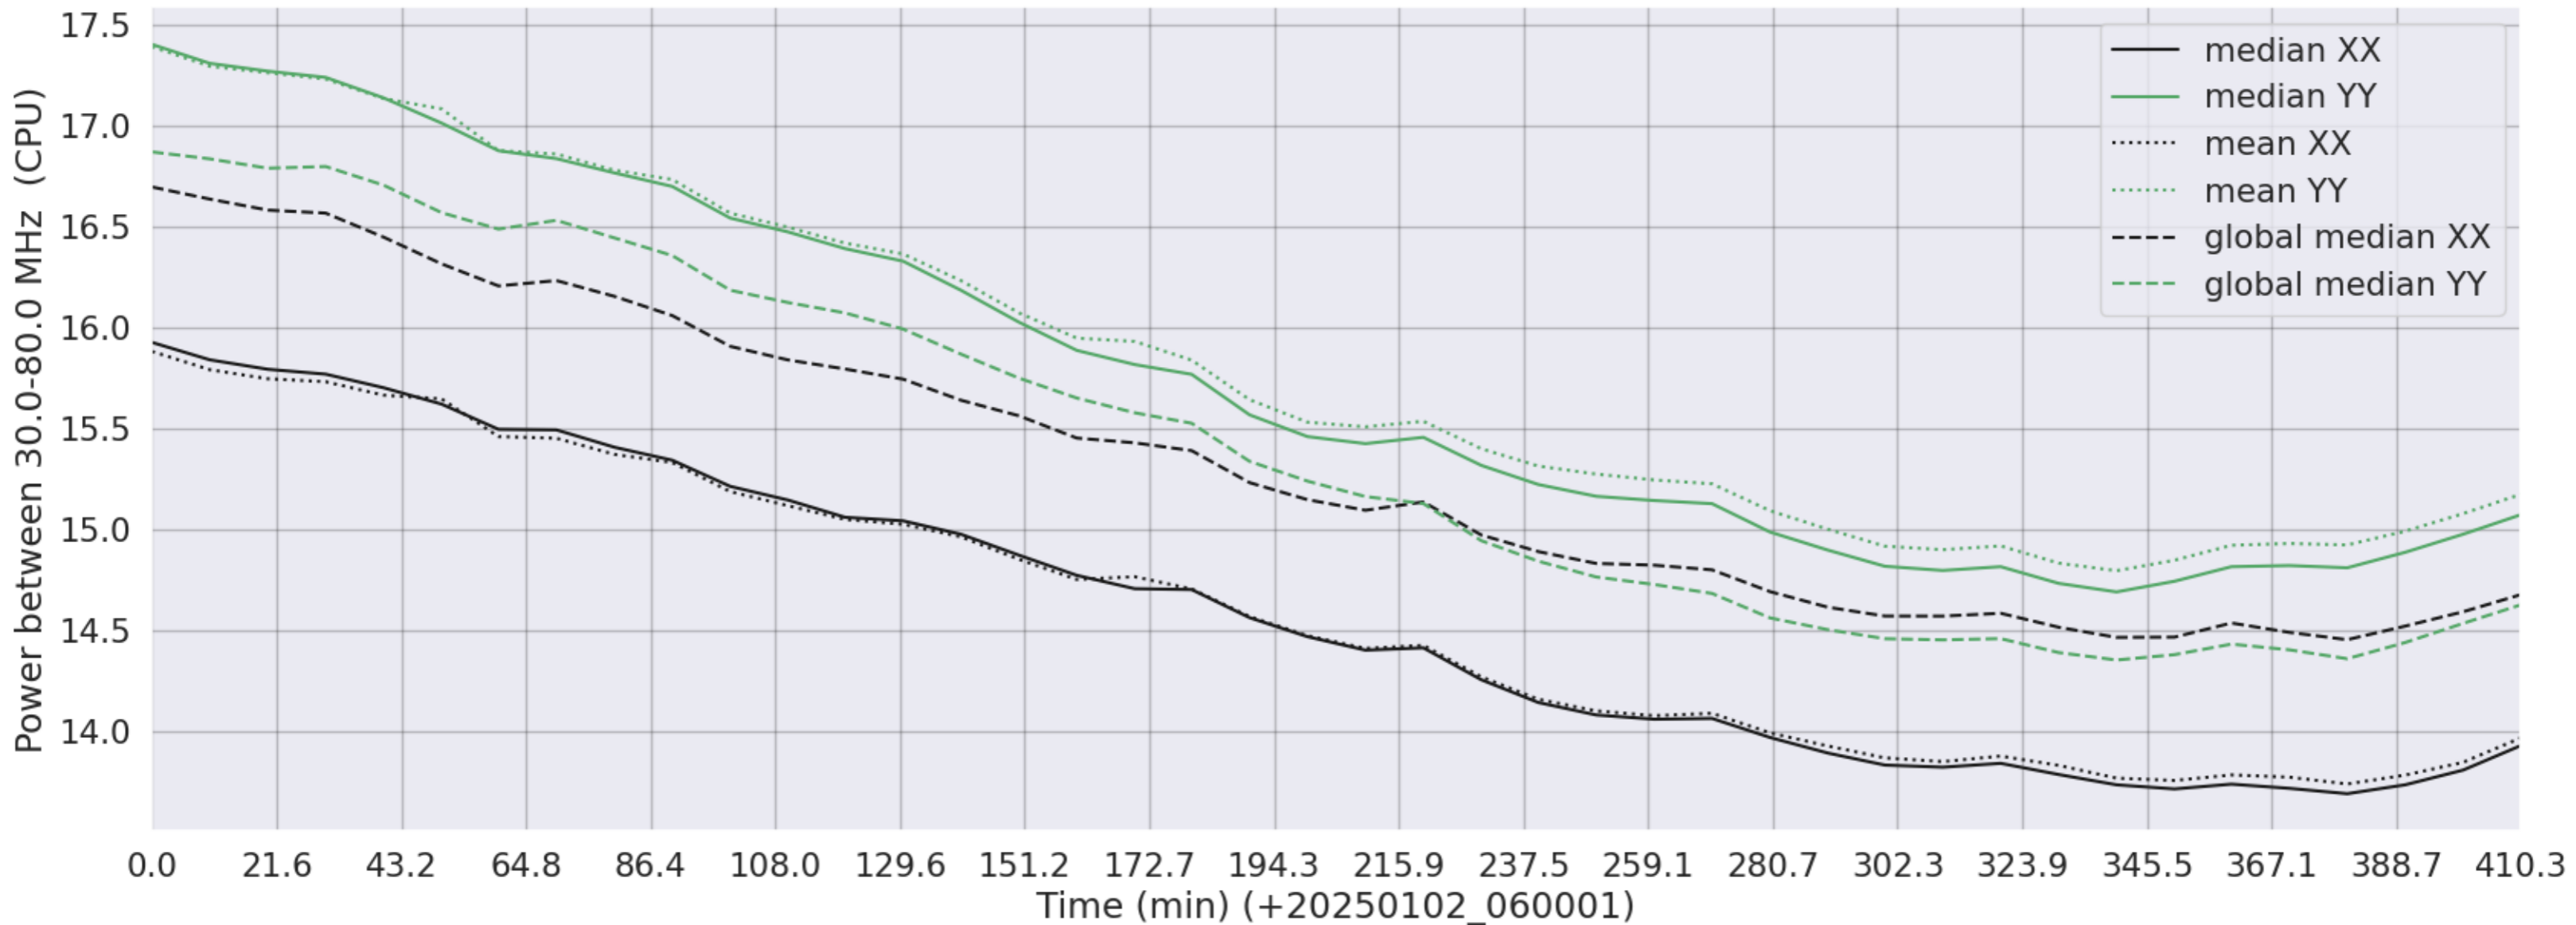

LWA331 - Correlator# 125 - XX FLAGS:Good - YY FLAGS:Good

LWA348 - Correlator# 124 - XX FLAGS:Good - YY FLAGS:Good