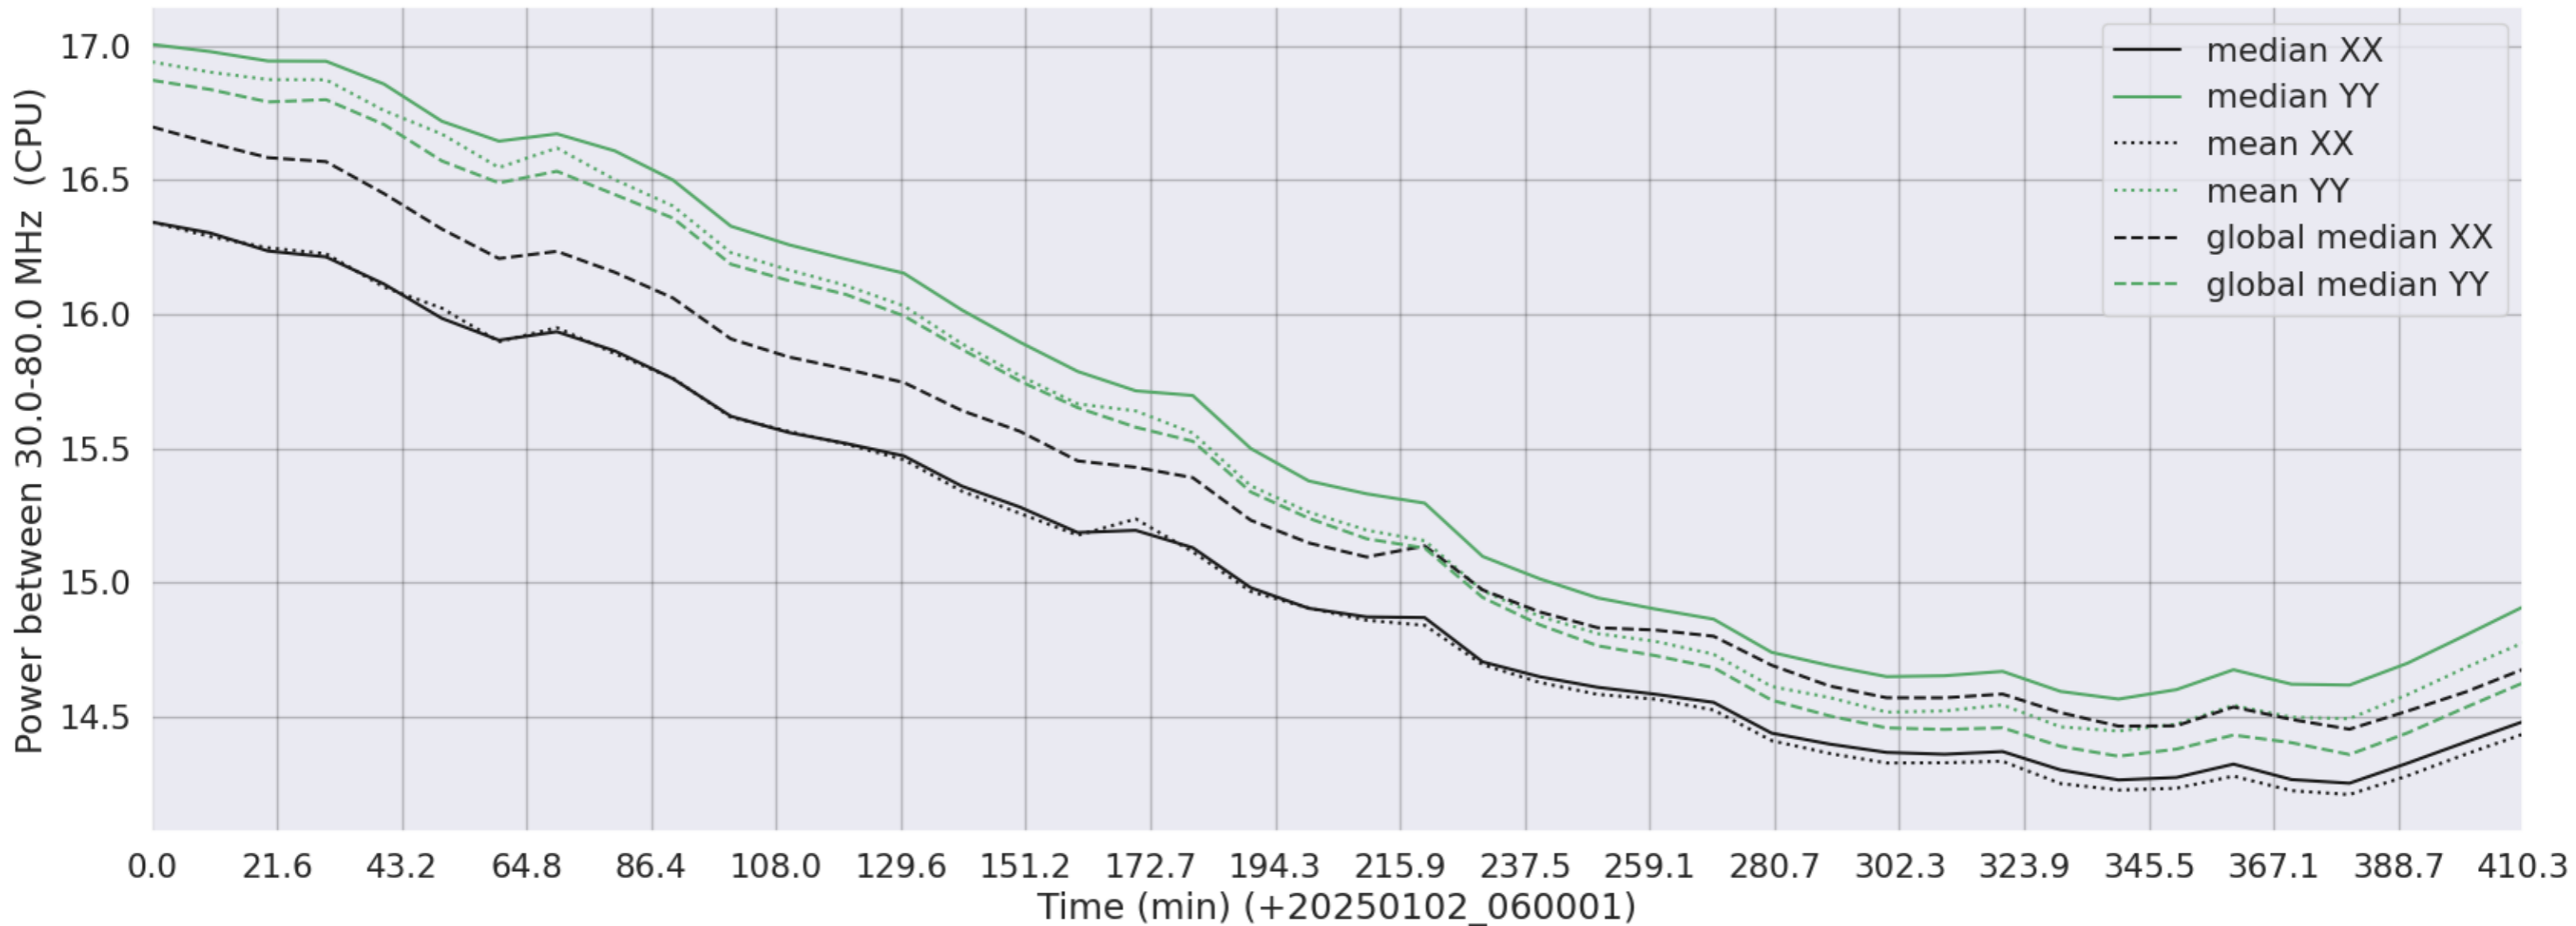

LWA170 - Correlator# 288 - XX FLAGS:Good - YY FLAGS:Good

LWA234 - Correlator# 289 - XX FLAGS:Good - YY FLAGS:Good

LWA173 - Correlator# 290 - XX FLAGS:Good - YY FLAGS:Good

LWA171 - Correlator# 291 - XX FLAGS:Good - YY FLAGS:Good