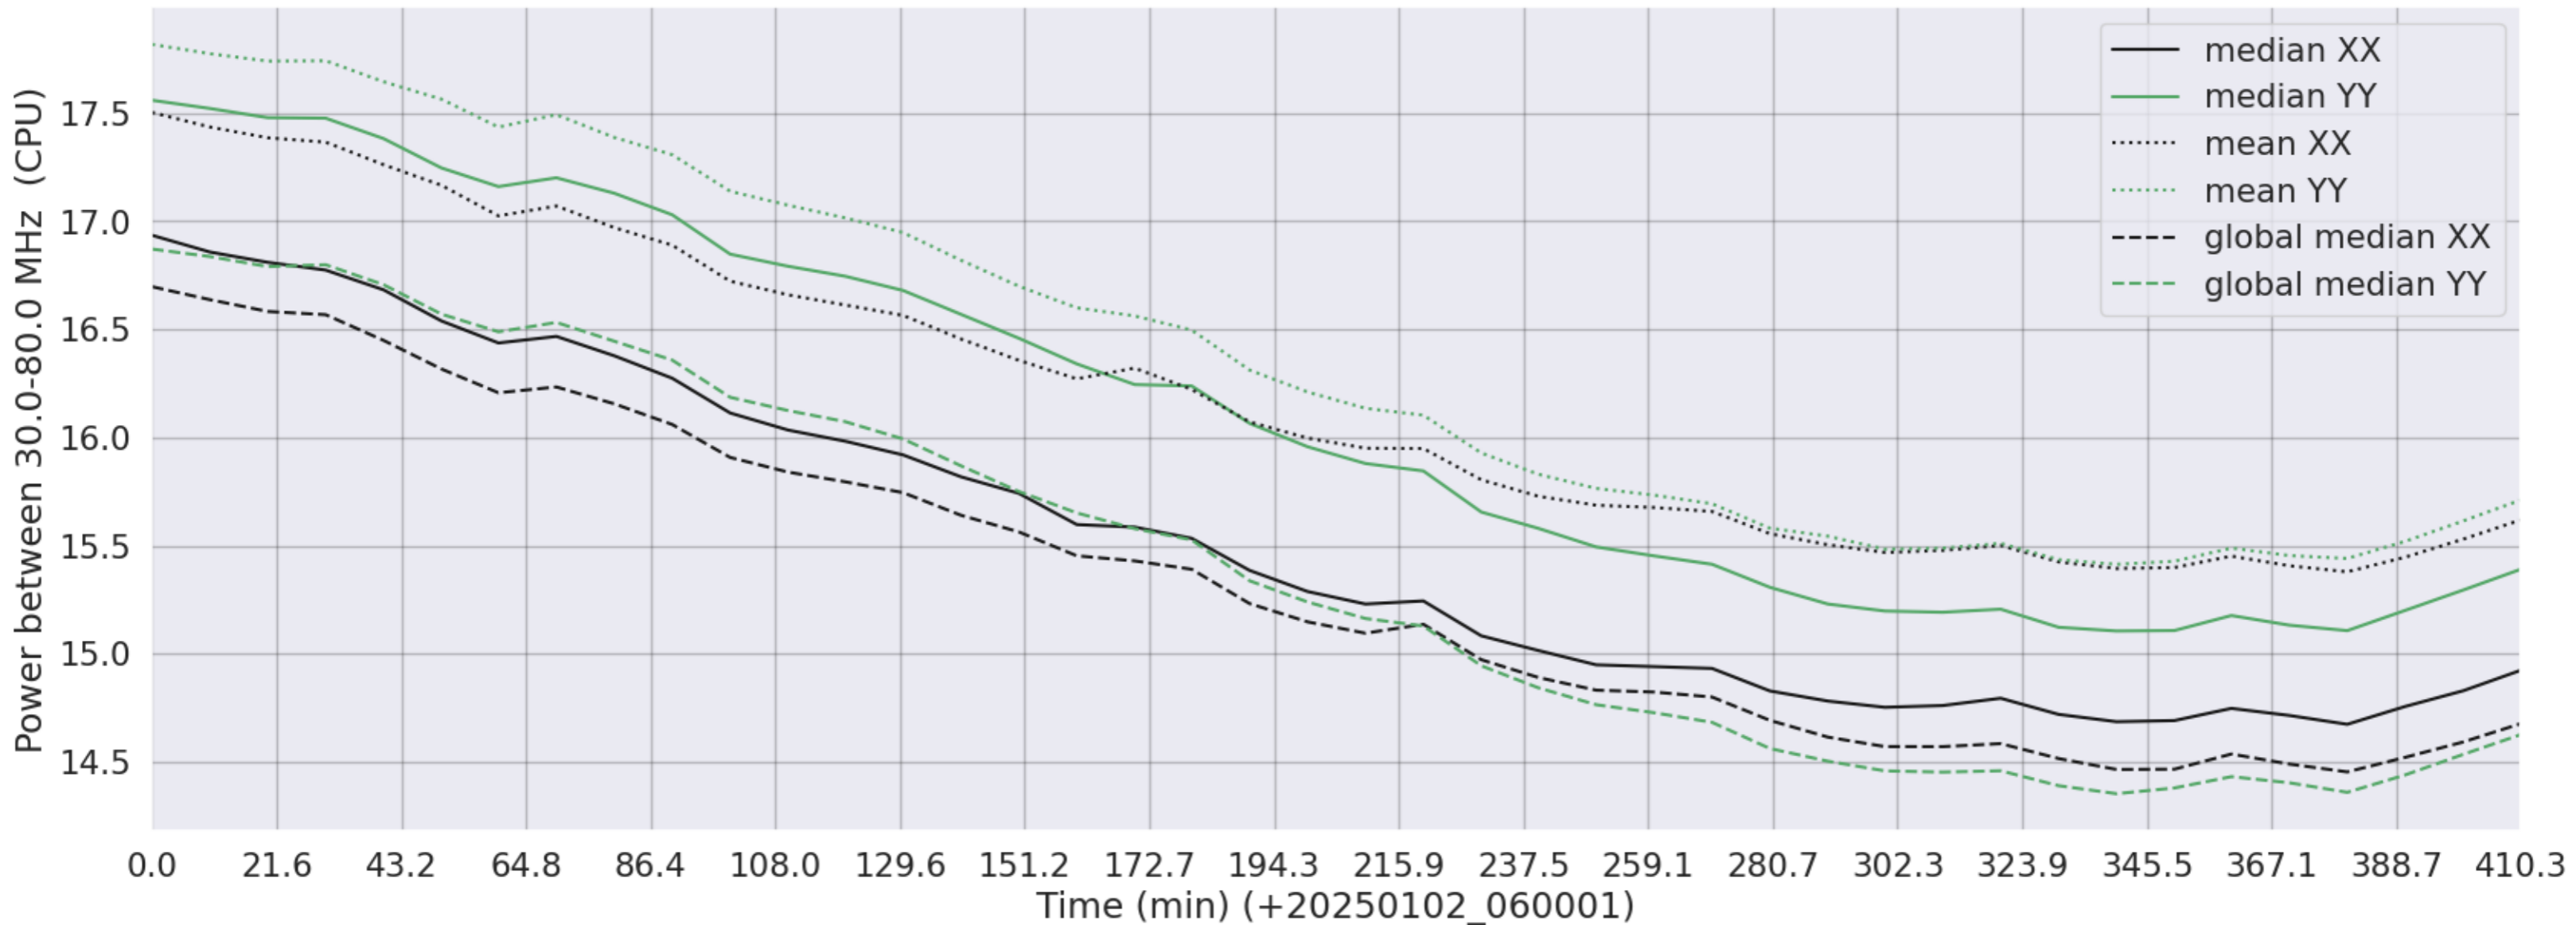

LWA233 - Correlator# 306 - XX FLAGS:Good - YY FLAGS:Good

LWA229 - Correlator# 305 - XX FLAGS:Good - YY FLAGS:Good