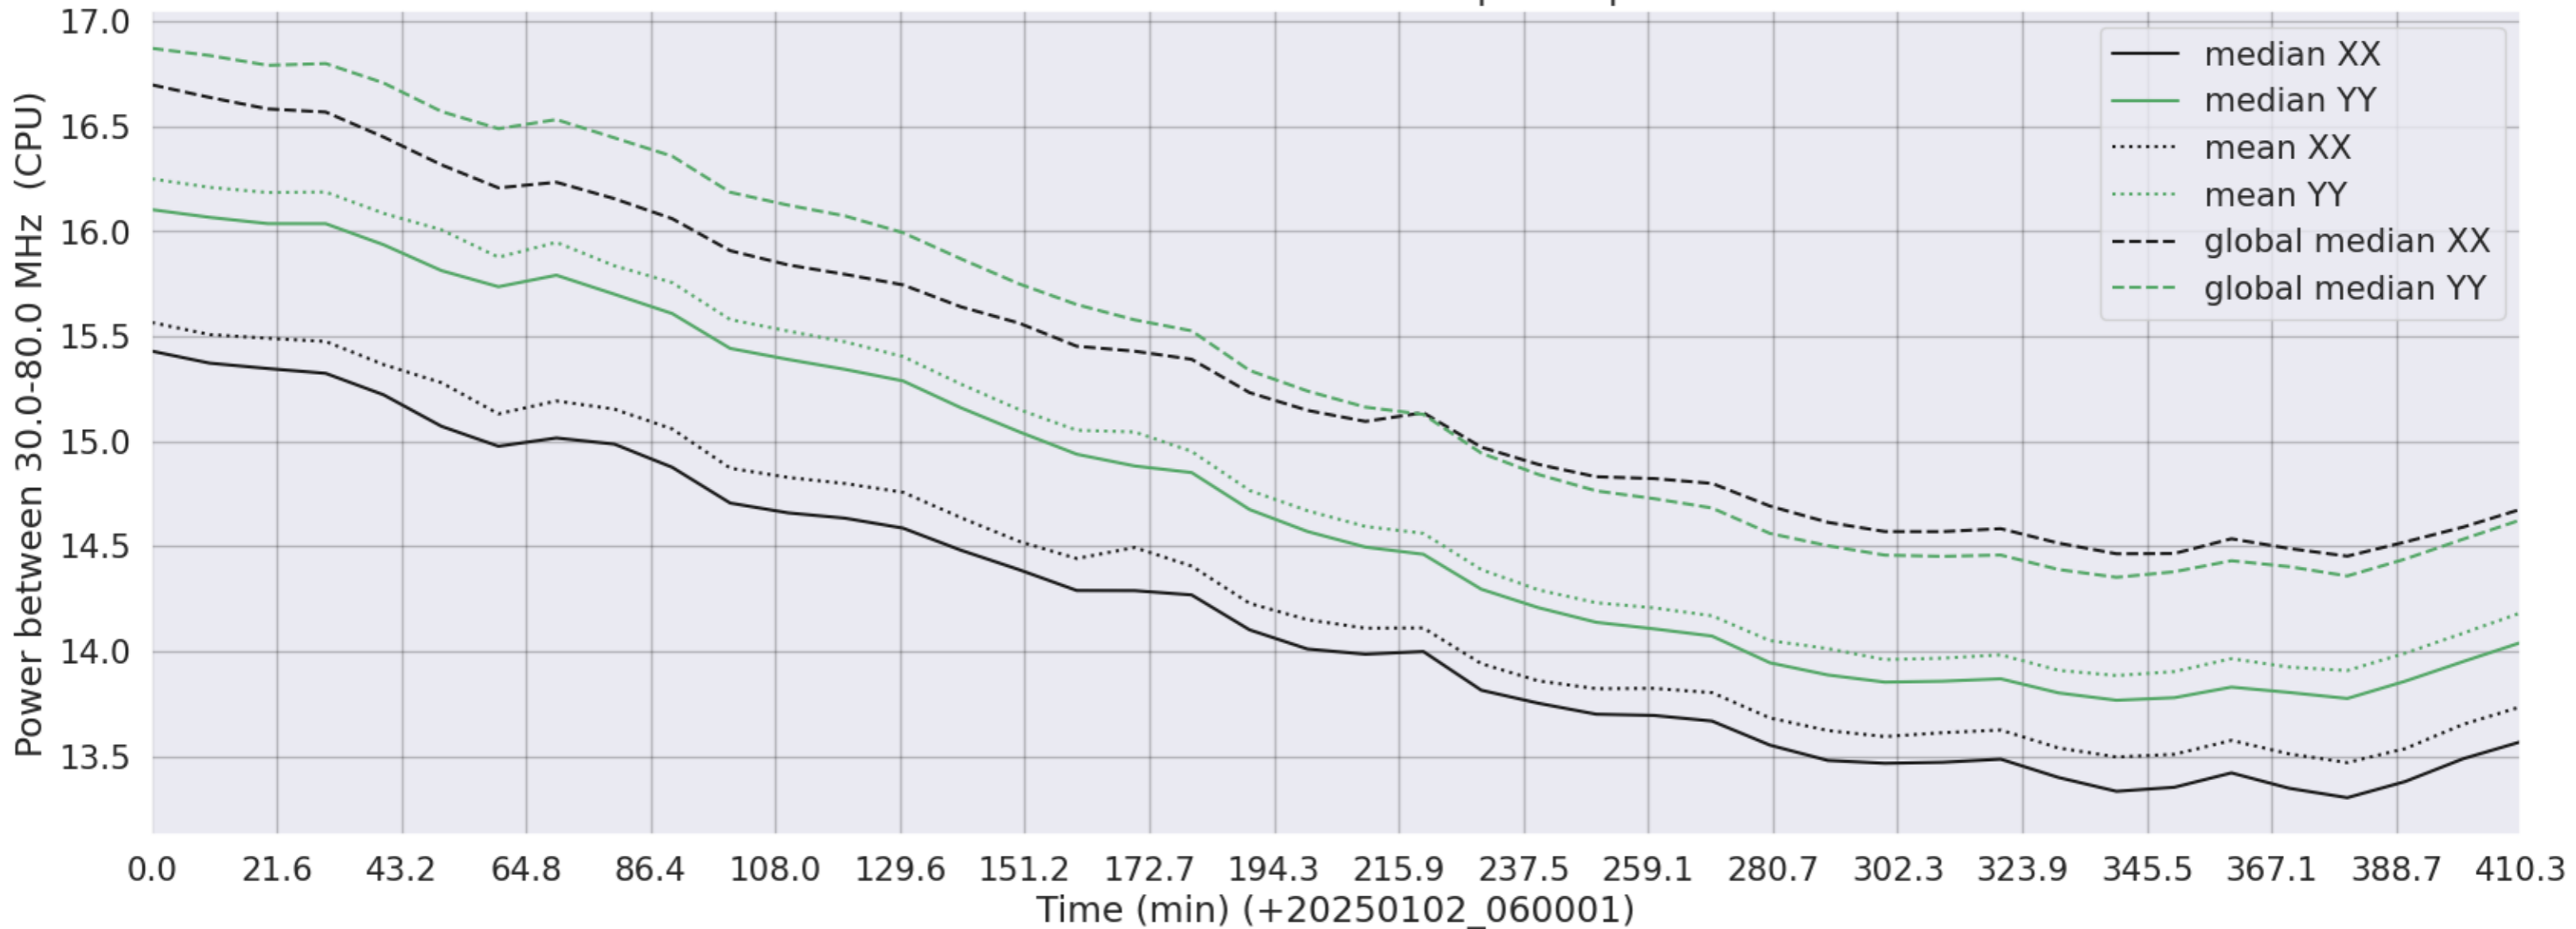

LWA215 - Correlator# 331 - XX FLAGS:Good - YY FLAGS:Good

LWA243 - Correlator# 330 - XX FLAGS:BadSpecShape - YY FLAGS:Good