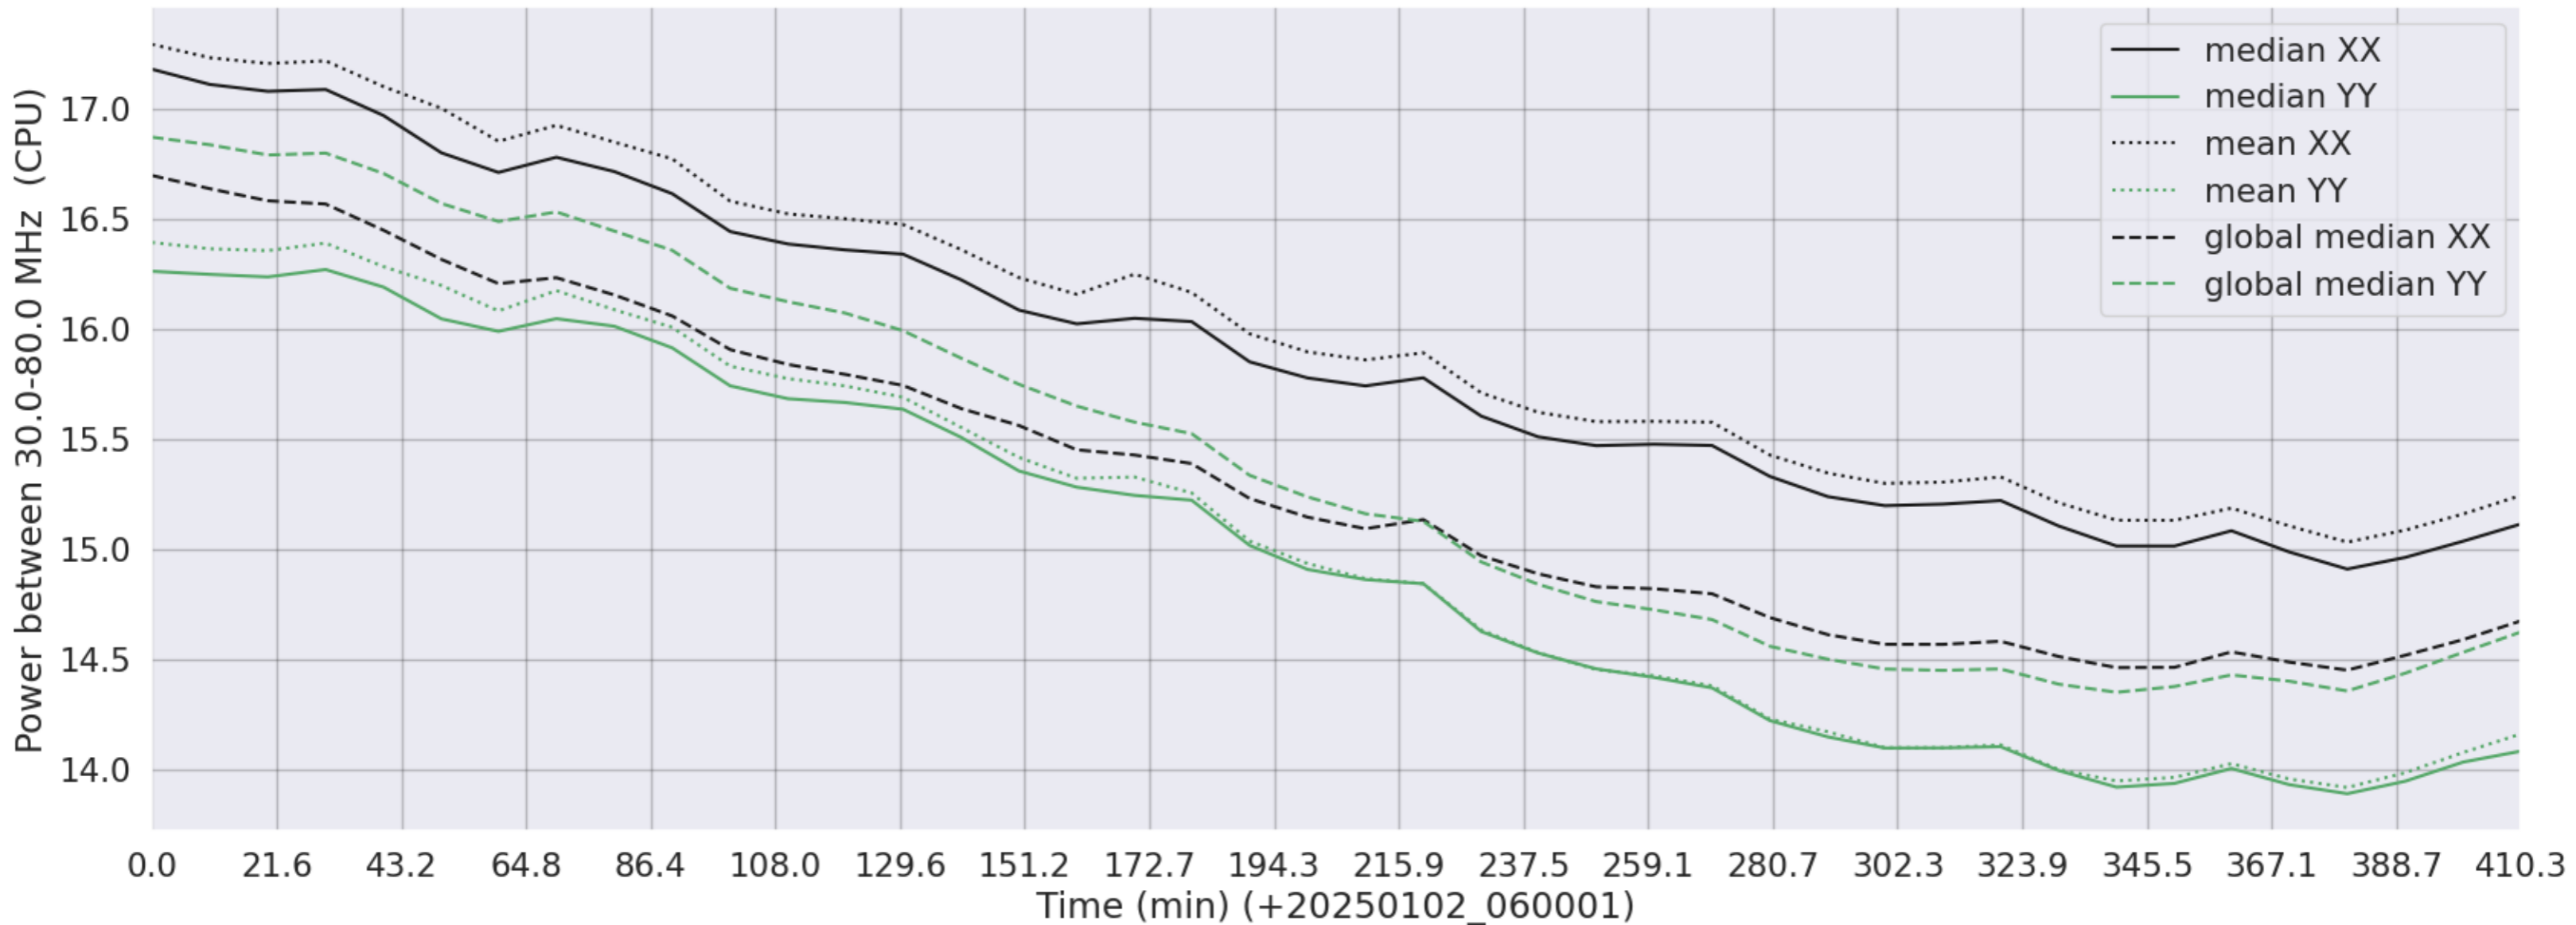

LWA073 - Correlator# 087 - XX FLAGS:Good - YY FLAGS:Good

LWA074 - Correlator# 086 - XX FLAGS:Good - YY FLAGS:Good