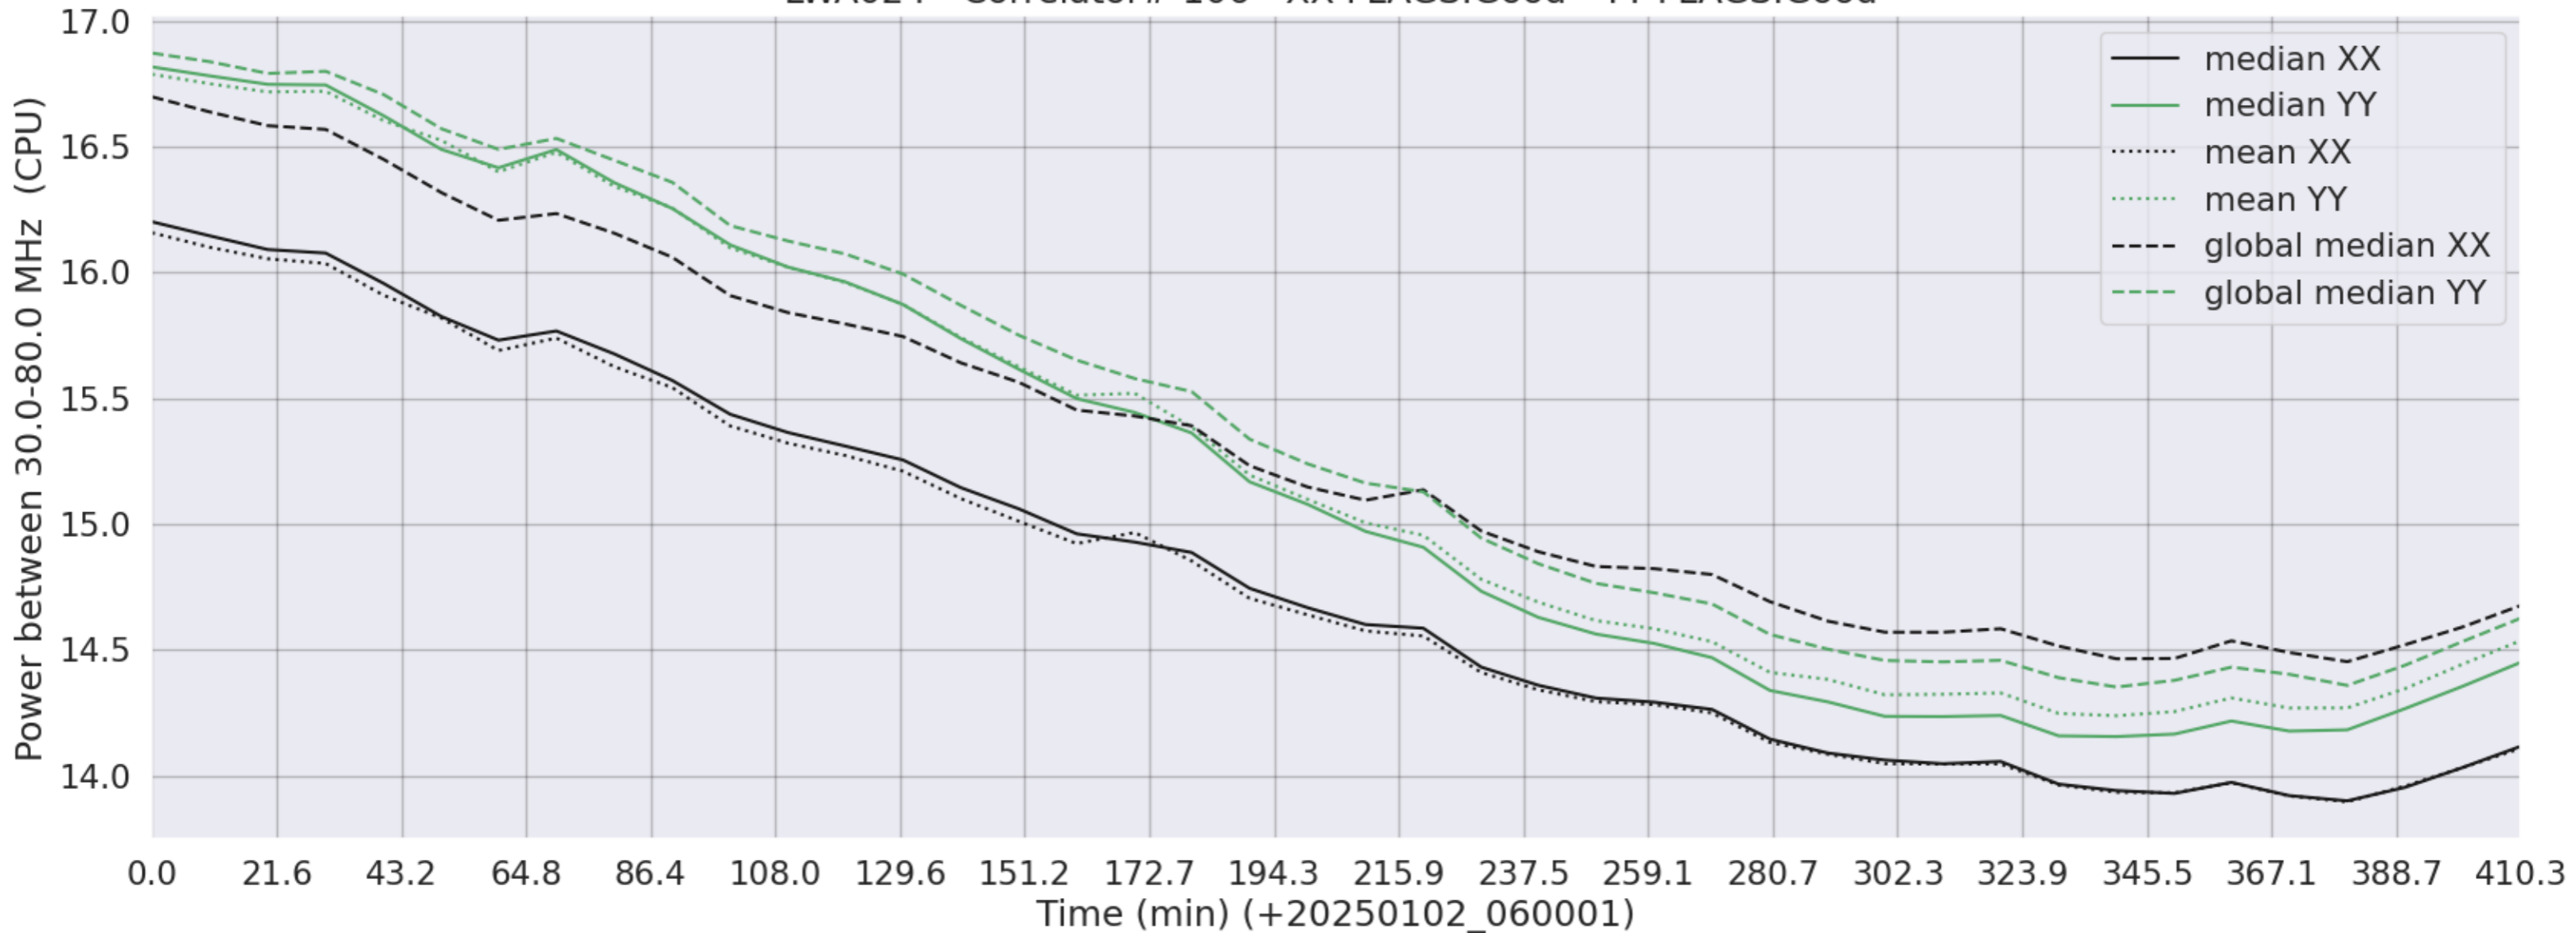

LWA023 - Correlator# 107 - XX FLAGS:Good - YY FLAGS:Good

LWA024 - Correlator# 106 - XX FLAGS:Good - YY FLAGS:Good