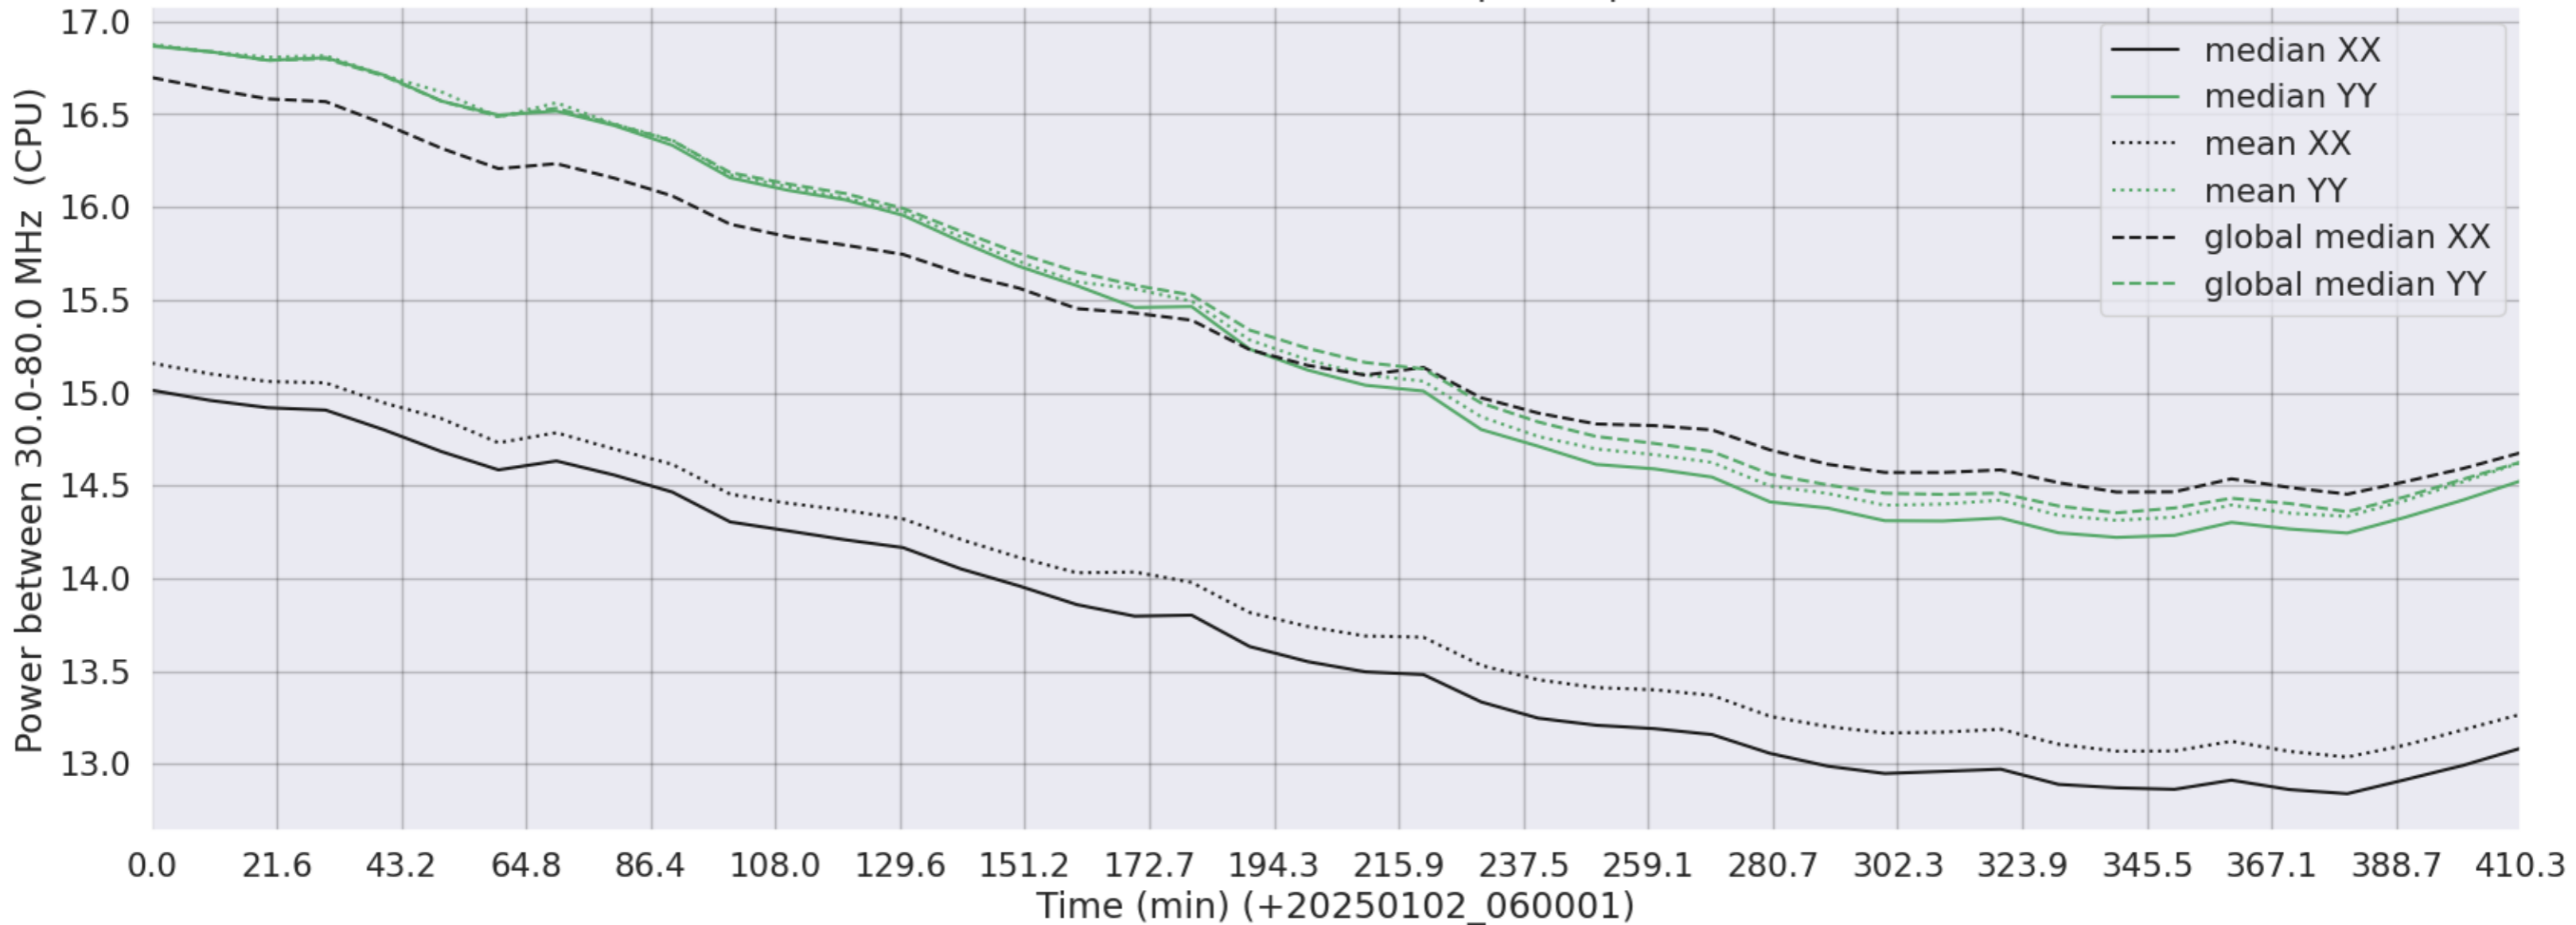

LWA249 - Correlator# 342 - XX FLAGS:Good - YY FLAGS:Good

LWA245 - Correlator# 341 - XX FLAGS:BadSpecShape - YY FLAGS:Good