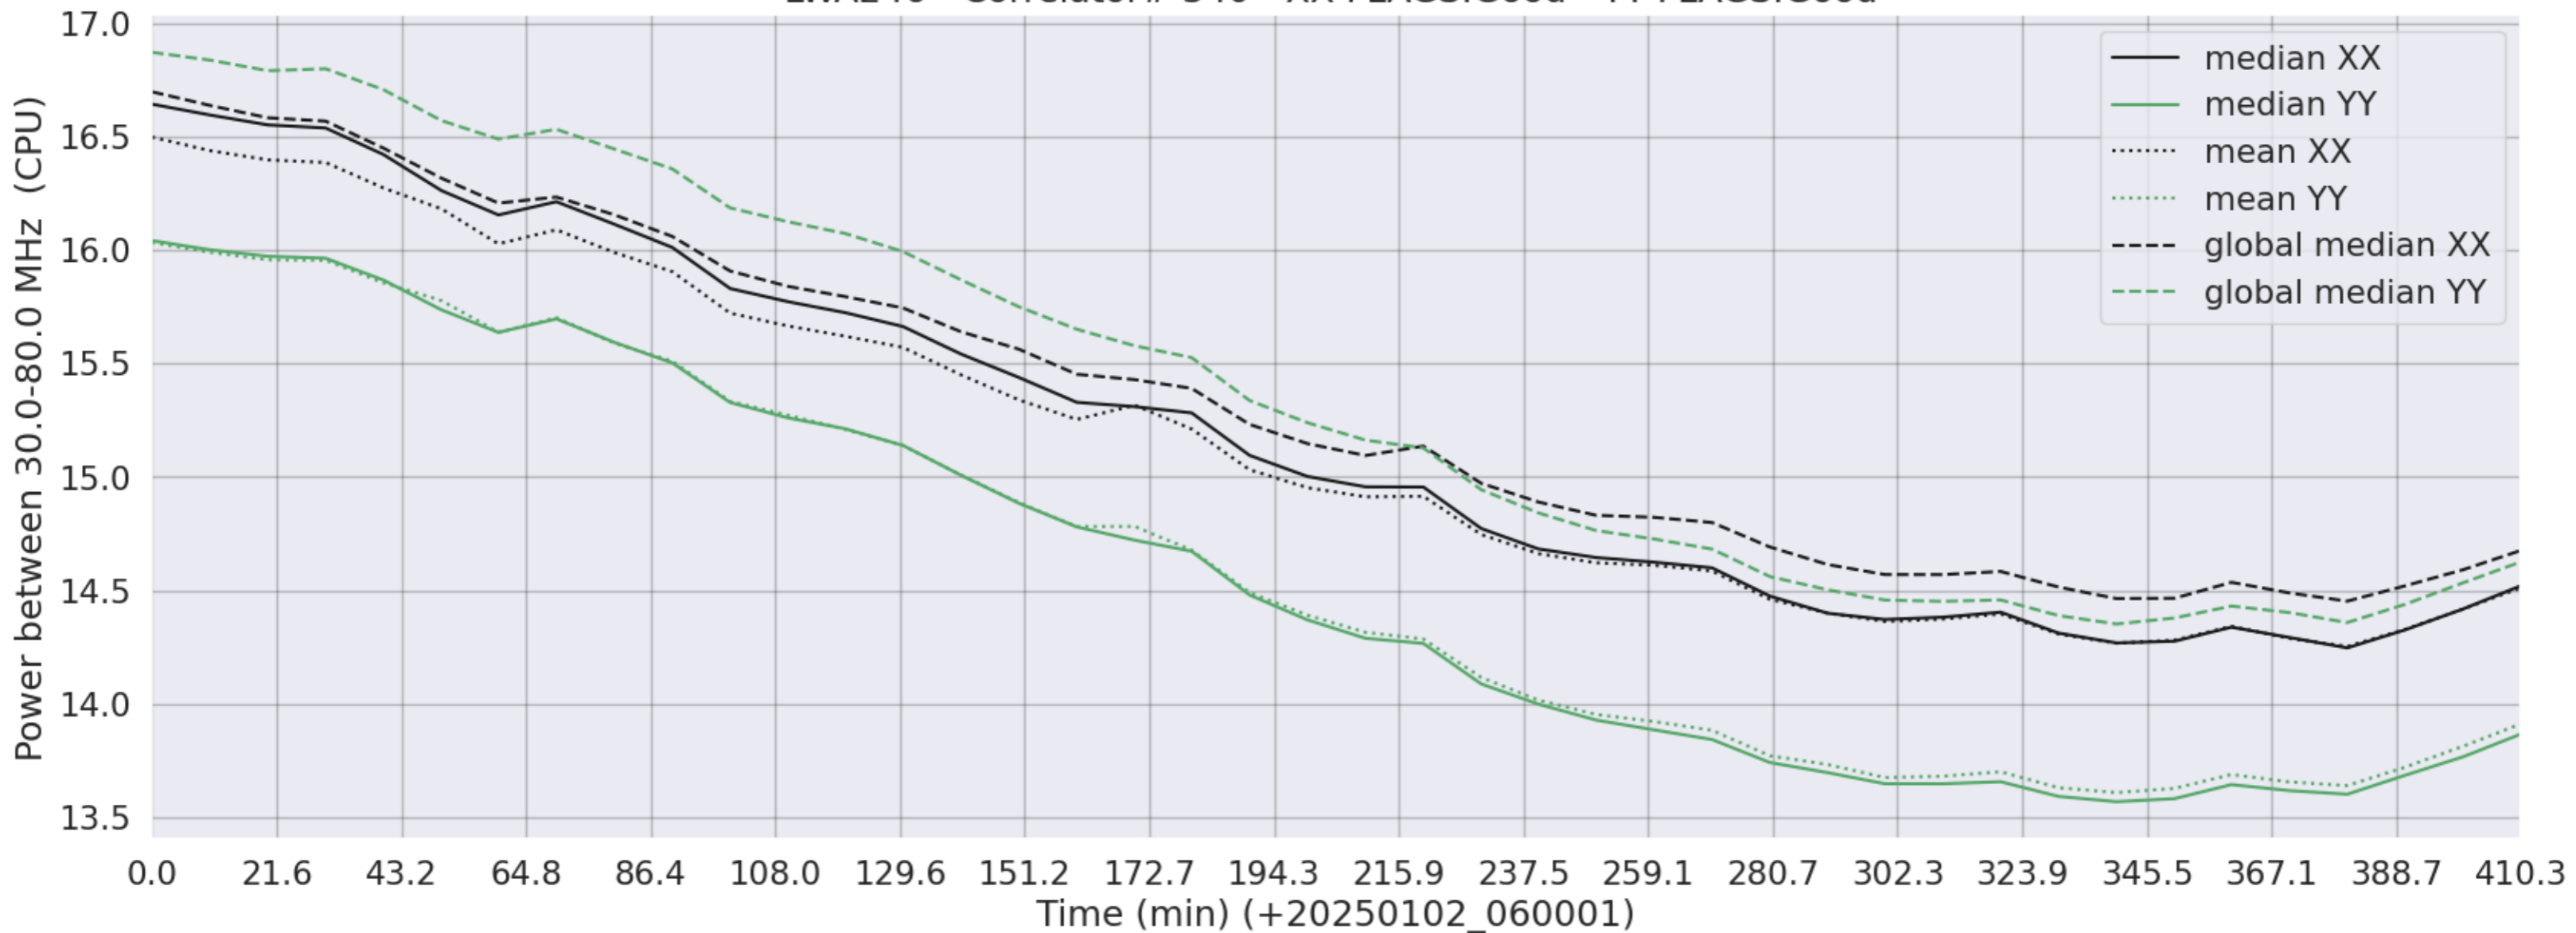

LWA245 - Correlator# 341 - XX FLAGS:BadSpecShape - YY FLAGS:Good

LWA246 - Correlator# 340 - XX FLAGS:Good - YY FLAGS:Good