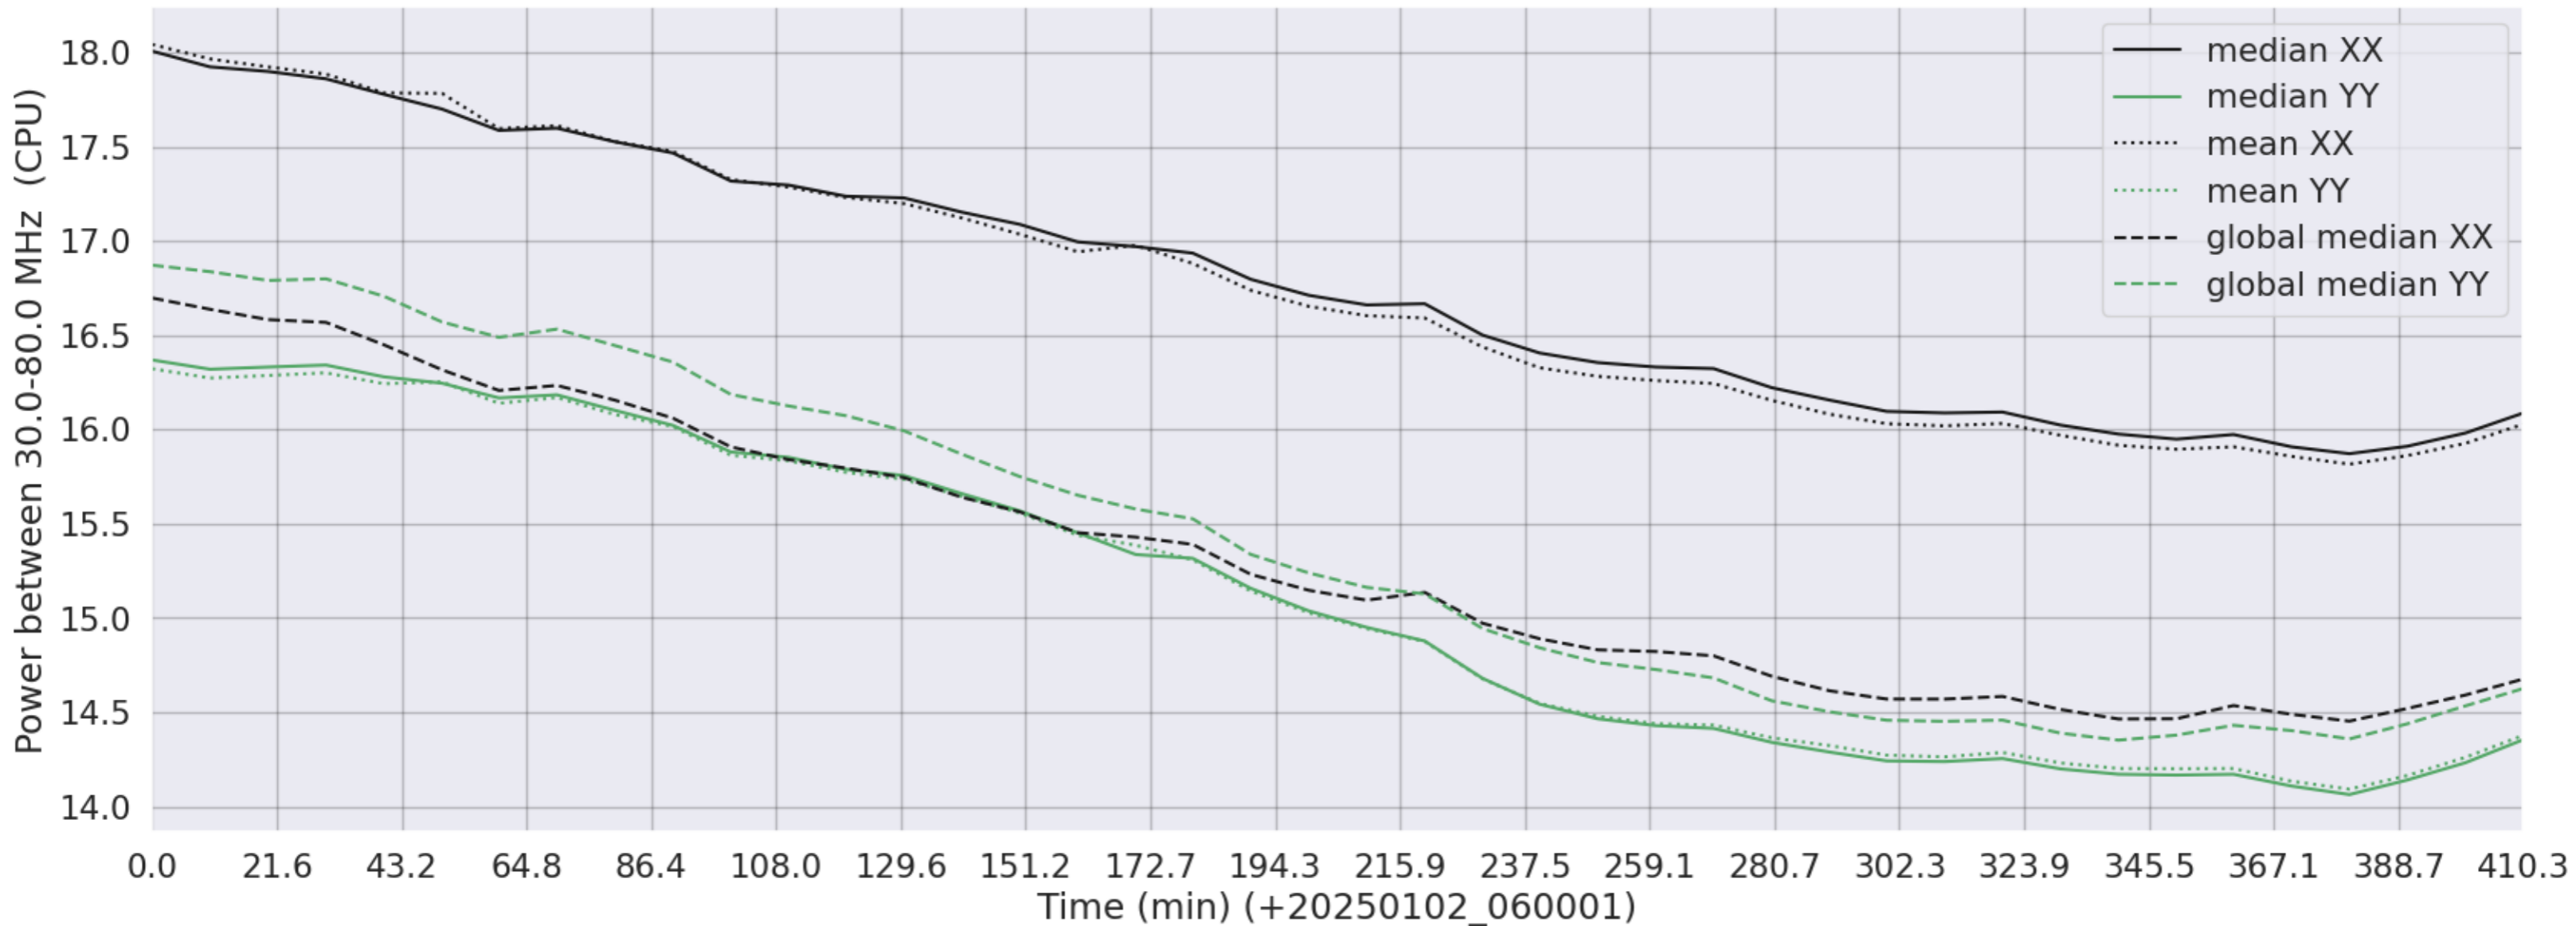

LWA122 - Correlator# 152 - XX FLAGS:Good - YY FLAGS:Good

LWA121 - Correlator# 153 - XX FLAGS:Good - YY FLAGS:Good

LWA325 - Correlator# 154 - XX FLAGS:Good - YY FLAGS:Good

LWA316 - Correlator# 155 - XX FLAGS:Good - YY FLAGS:Good