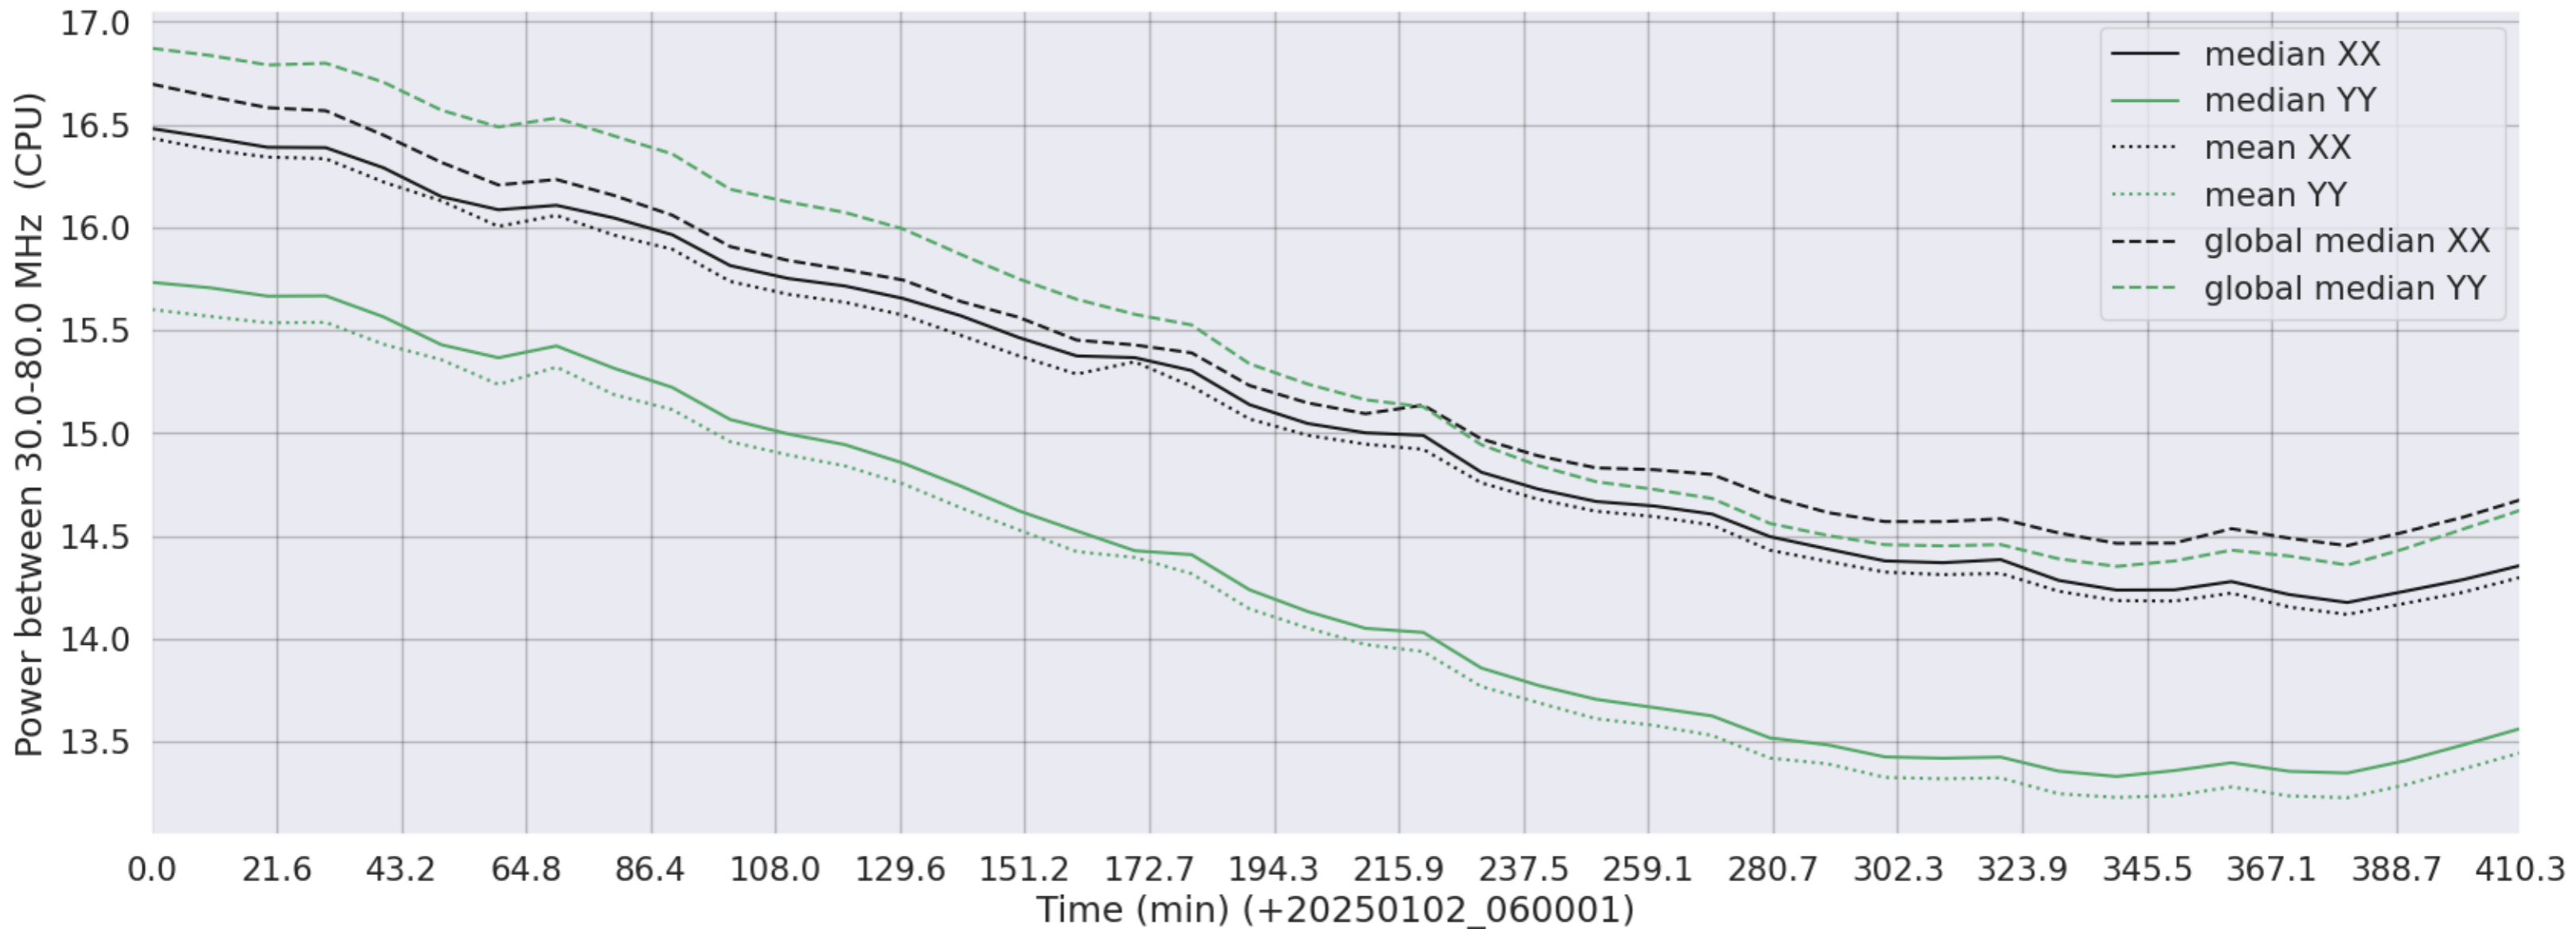

LWA113 - Correlator# 203 - XX FLAGS:Good - YY FLAGS:Good

LWA114 - Correlator# 202 - XX FLAGS:Good - YY FLAGS:Good