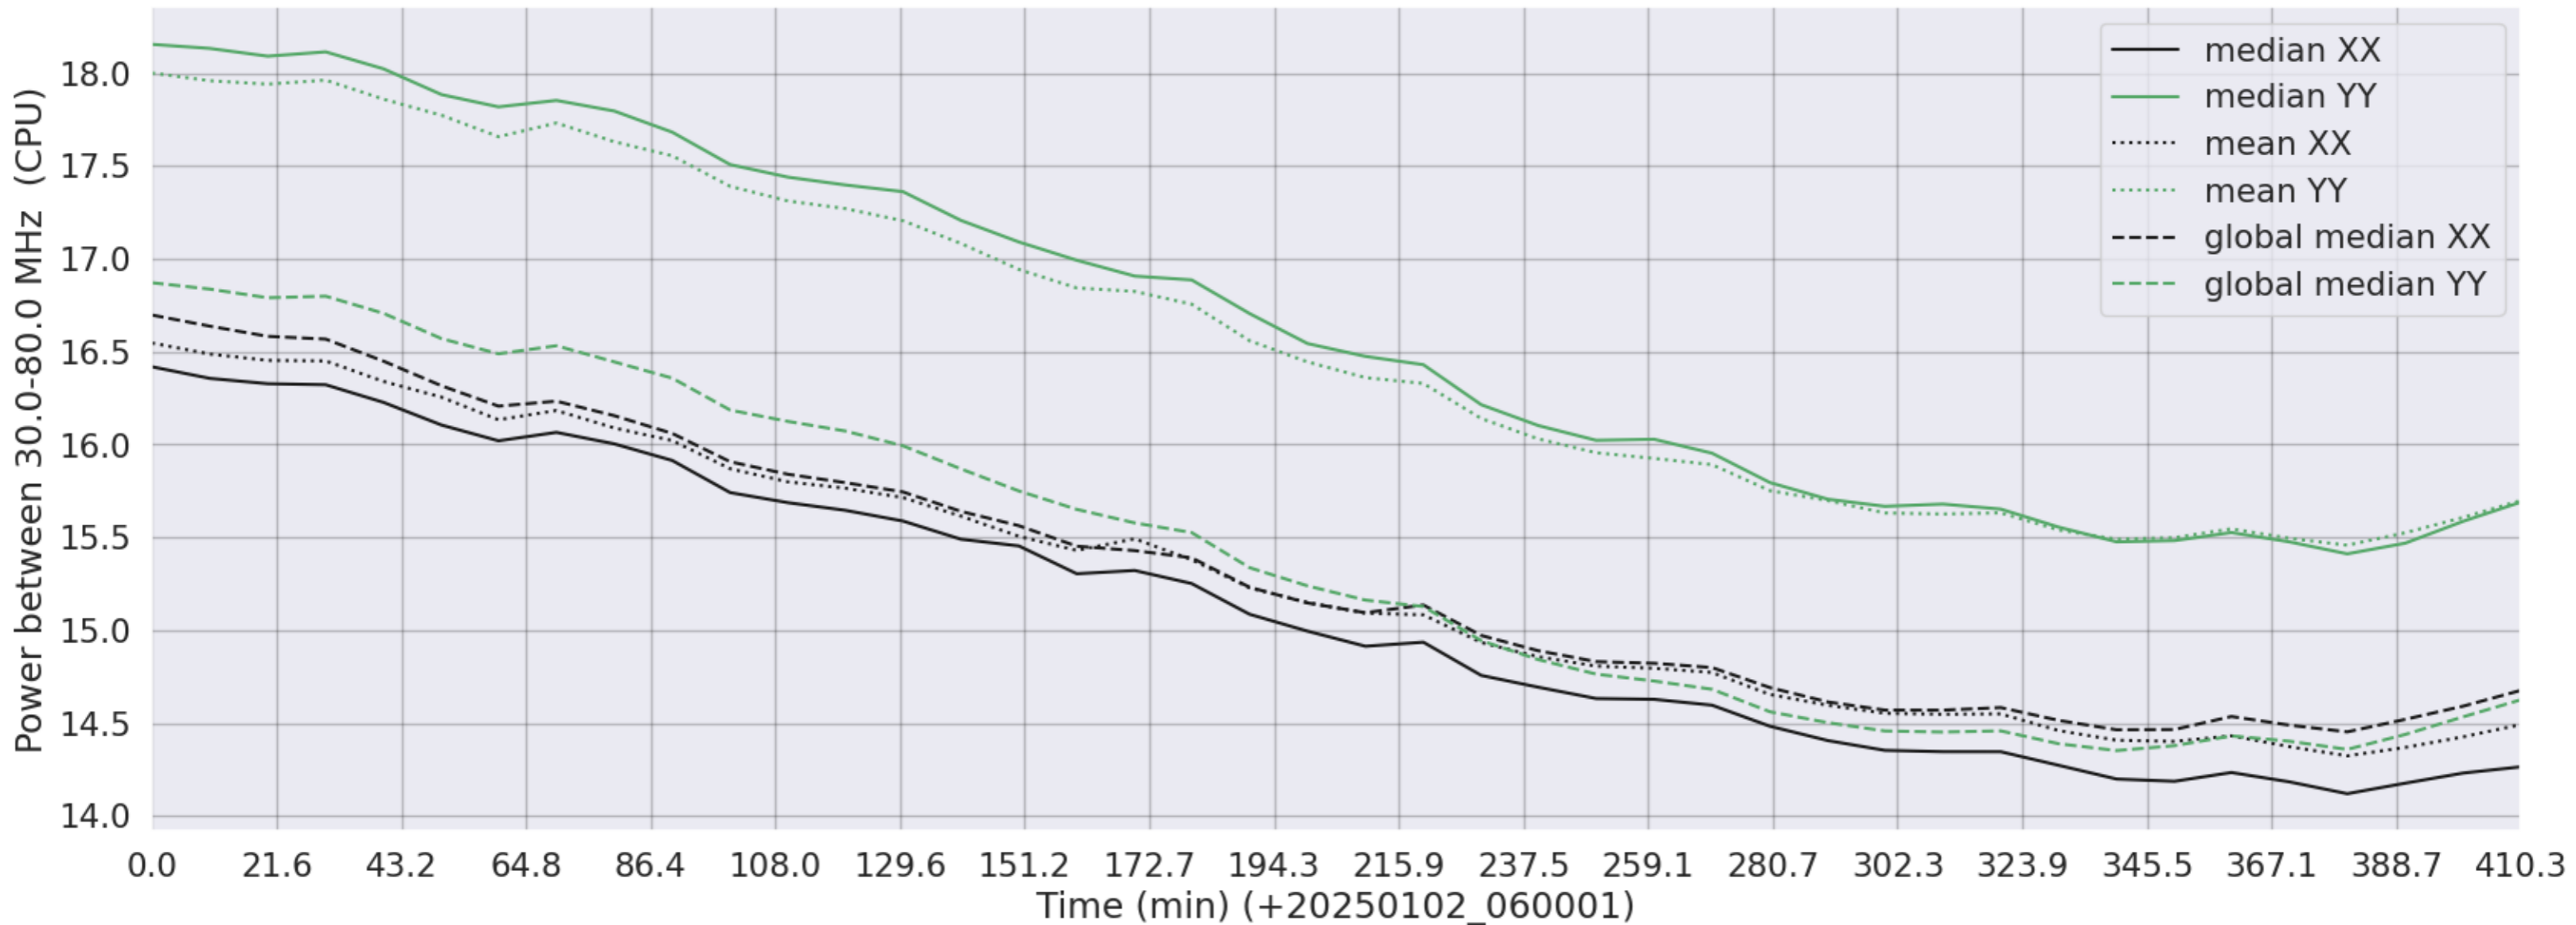

LWA006 - Correlator# 068 - XX FLAGS:Good - YY FLAGS:Good

LWA005 - Correlator# 069 - XX FLAGS:Good - YY FLAGS:LowPower

LWA009 - Correlator# 070 - XX FLAGS:Good - YY FLAGS:Good

LWA007 - Correlator# 071 - XX FLAGS:Good - YY FLAGS:Good