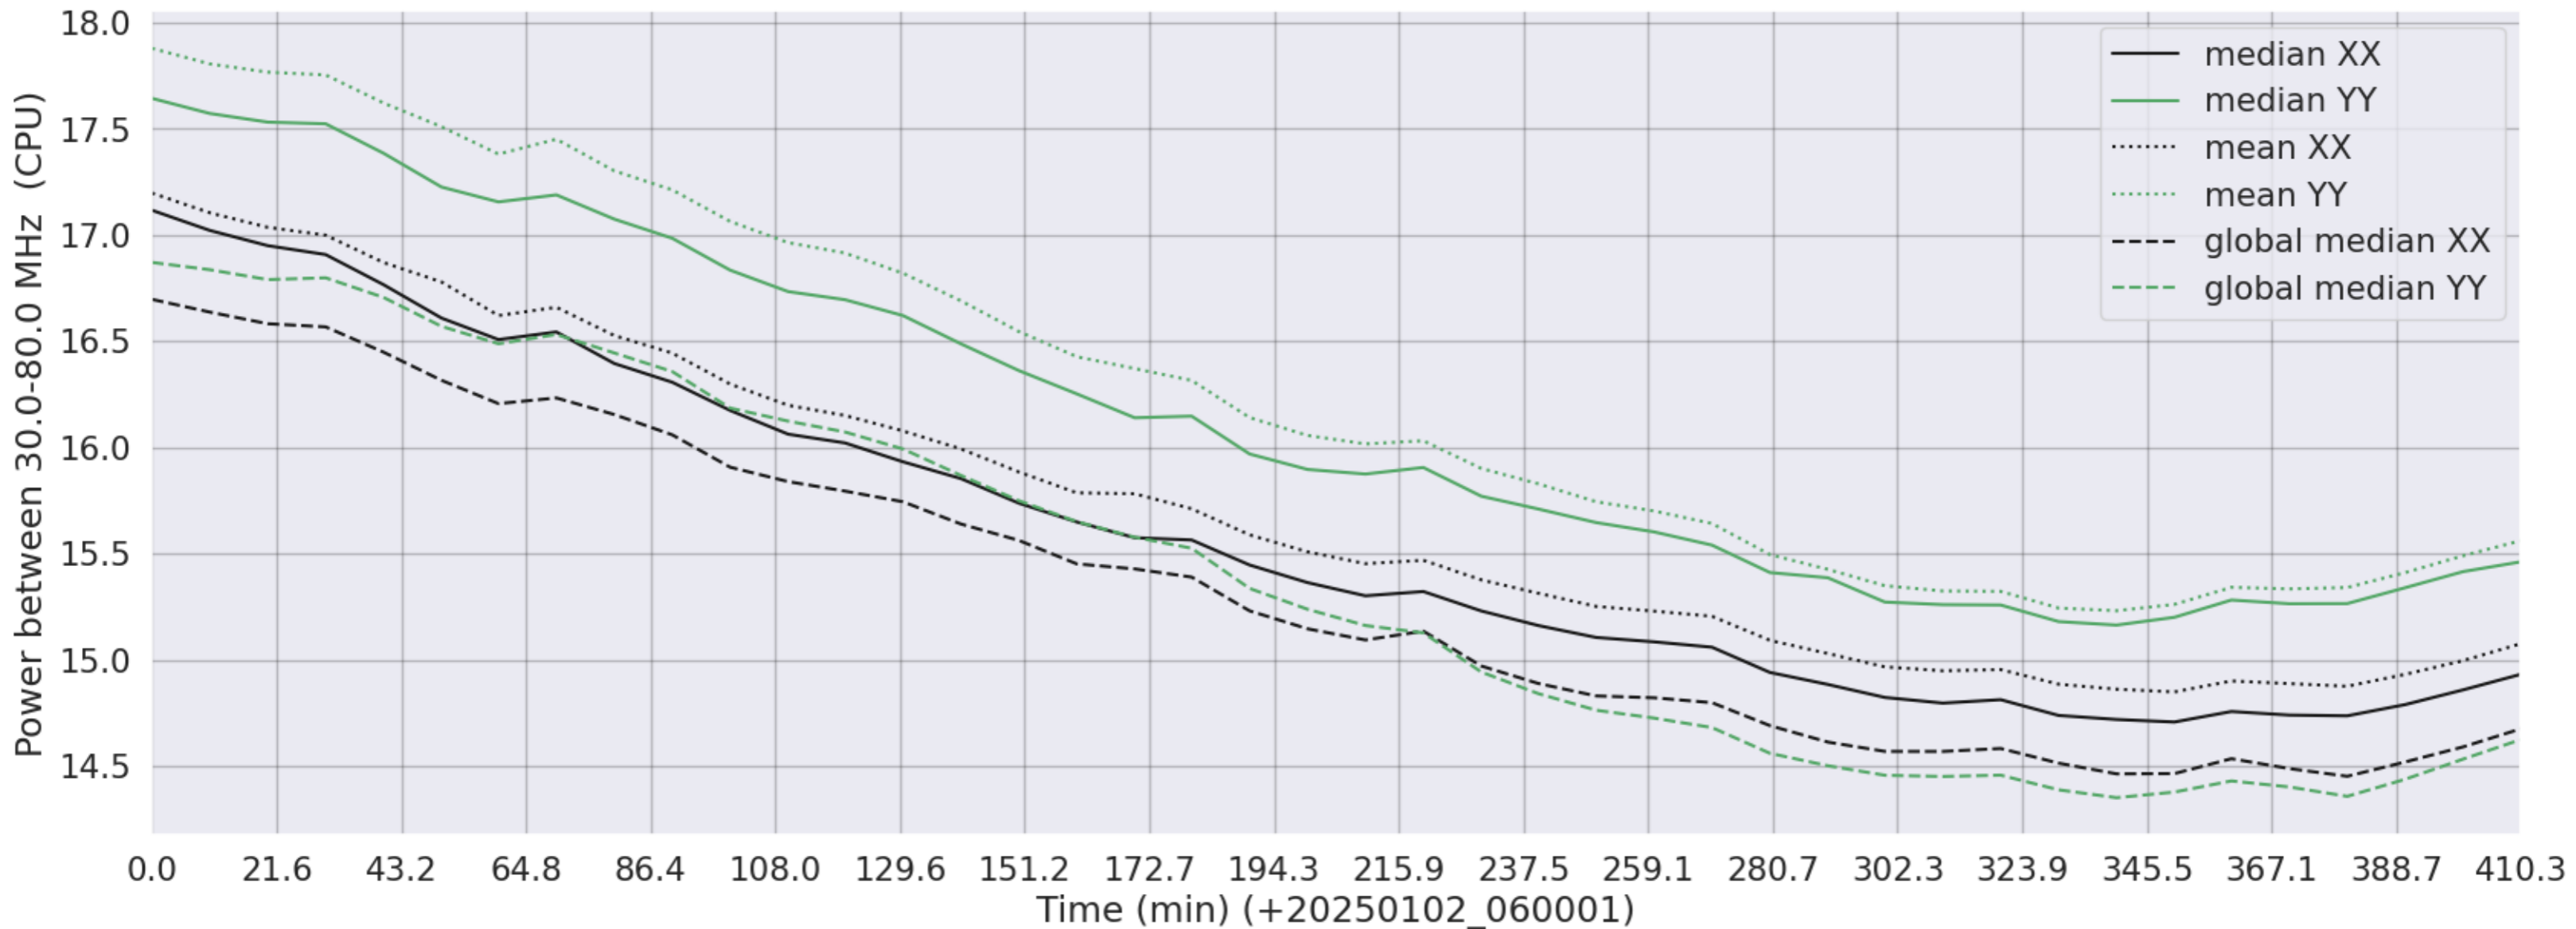

LWA302 - Correlator# 092 - XX FLAGS:Good - YY FLAGS:Good

LWA286 - Correlator# 093 - XX FLAGS:Good - YY FLAGS:Good

LWA363 - Correlator# 094 - XX FLAGS:Good - YY FLAGS:Good

LWA323 - Correlator# 095 - XX FLAGS:Good - YY FLAGS:Good