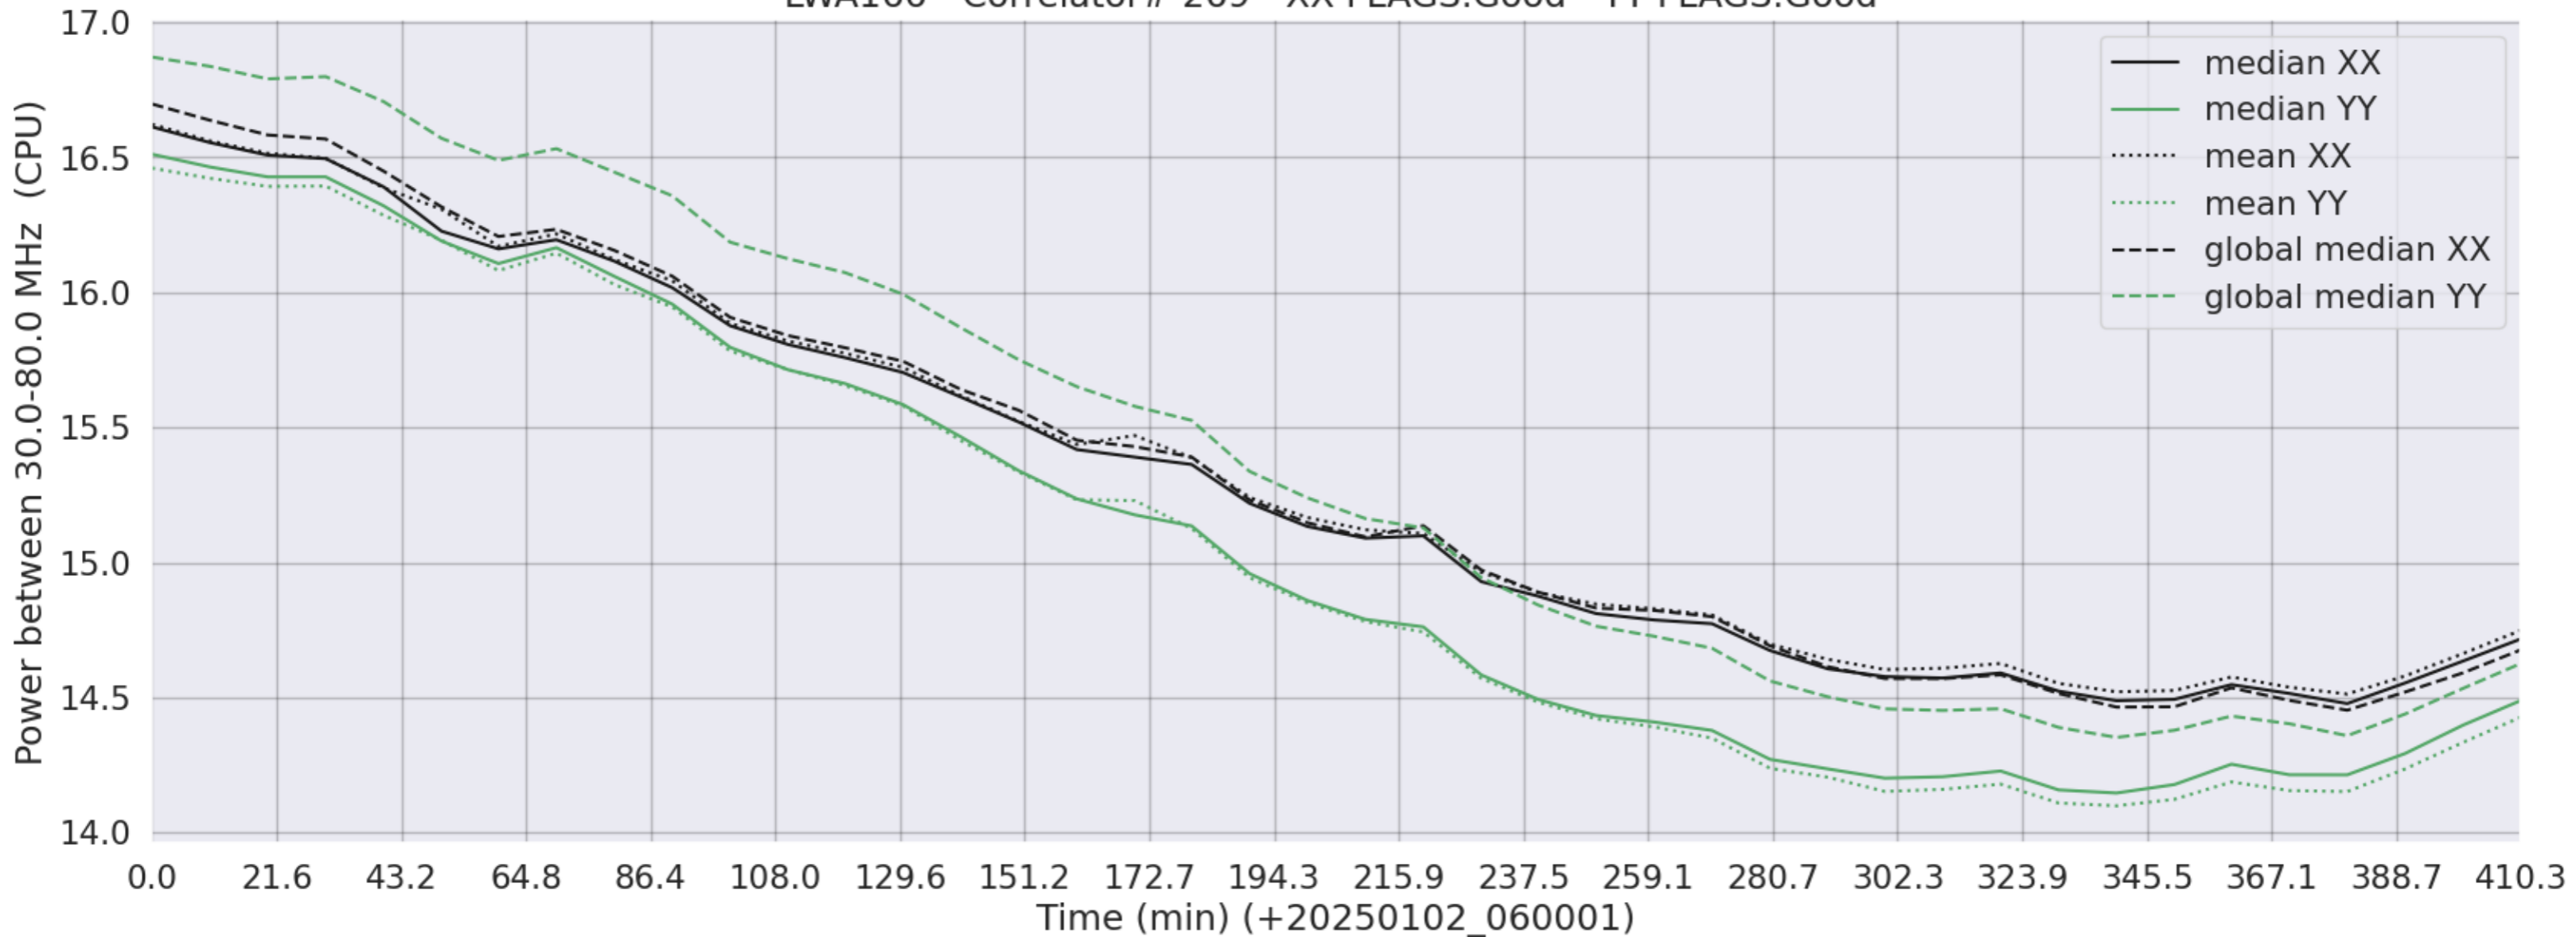

LWA193 - Correlator# 270 - XX FLAGS:Good - YY FLAGS:Good

LWA166 - Correlator# 269 - XX FLAGS:Good - YY FLAGS:Good