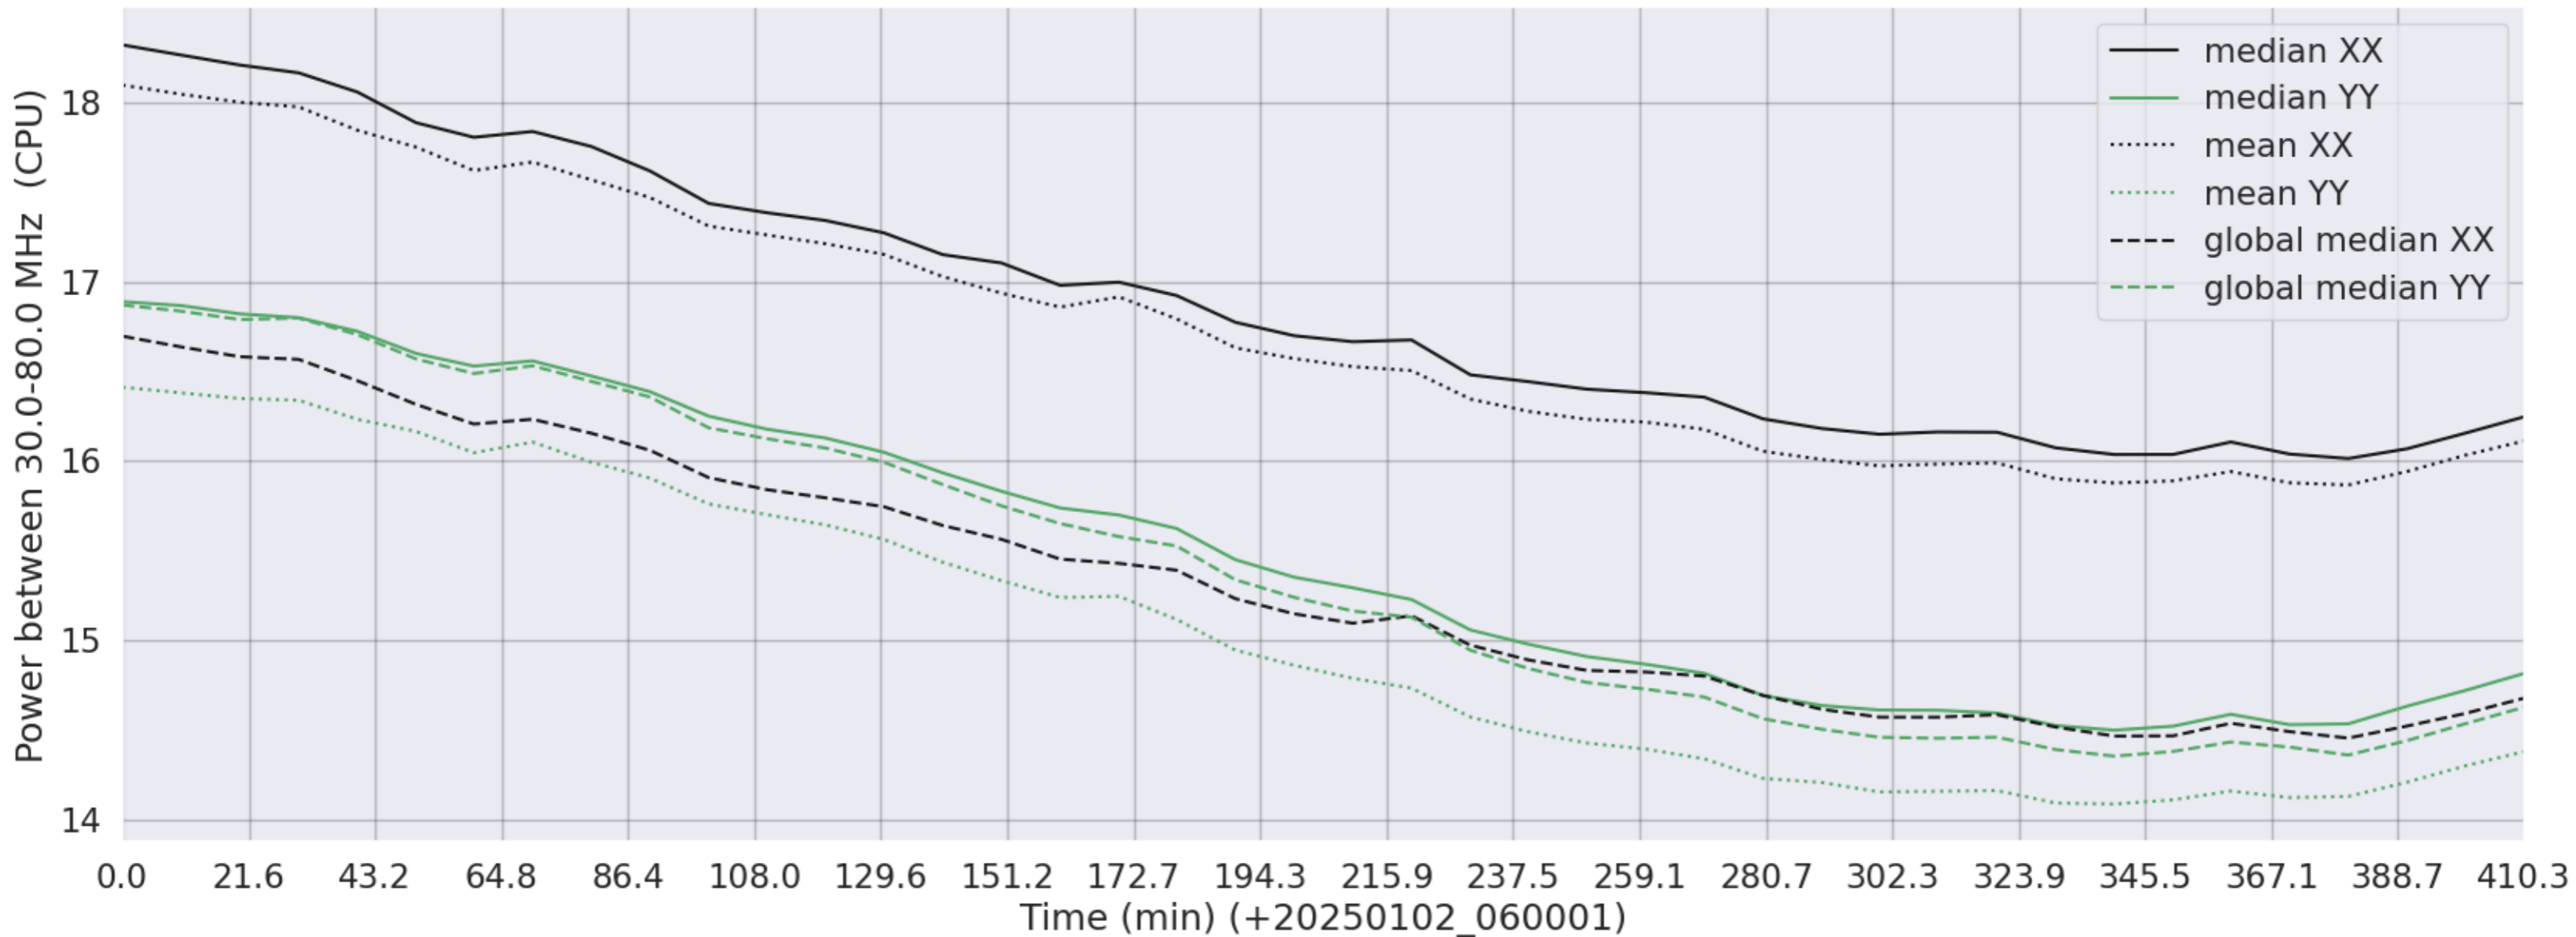

LWA136 - Correlator# 259 - XX FLAGS:Good - YY FLAGS:Good

LWA137 - Correlator# 258 - XX FLAGS:Good - YY FLAGS:Good