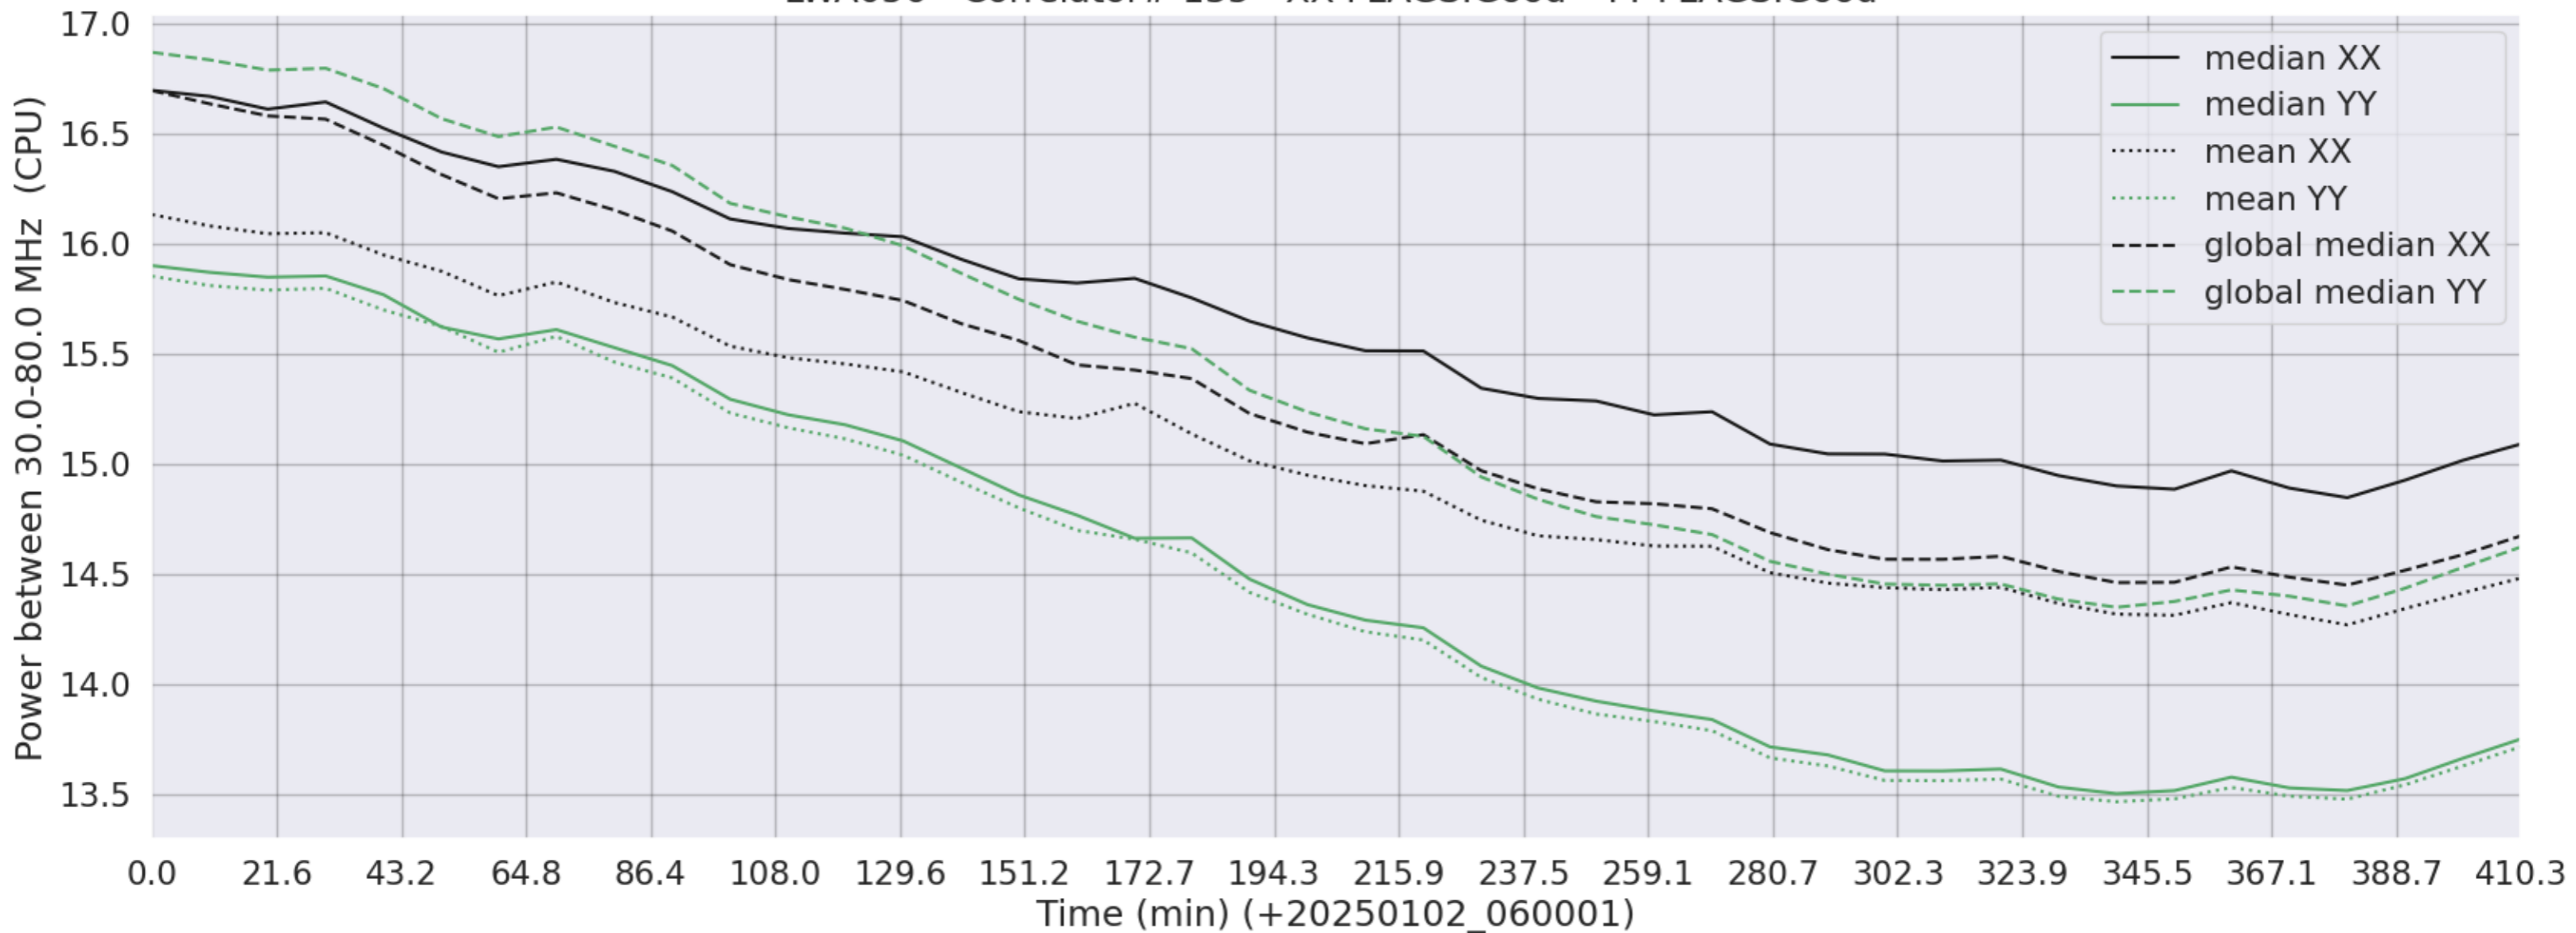

LWA063 - Correlator# 132 - XX FLAGS:Good - YY FLAGS:Good

LWA060 - Correlator# 133 - XX FLAGS:Good - YY FLAGS:Good

LWA057 - Correlator# 134 - XX FLAGS:Good - YY FLAGS:Good

LWA056 - Correlator# 135 - XX FLAGS:Good - YY FLAGS:Good