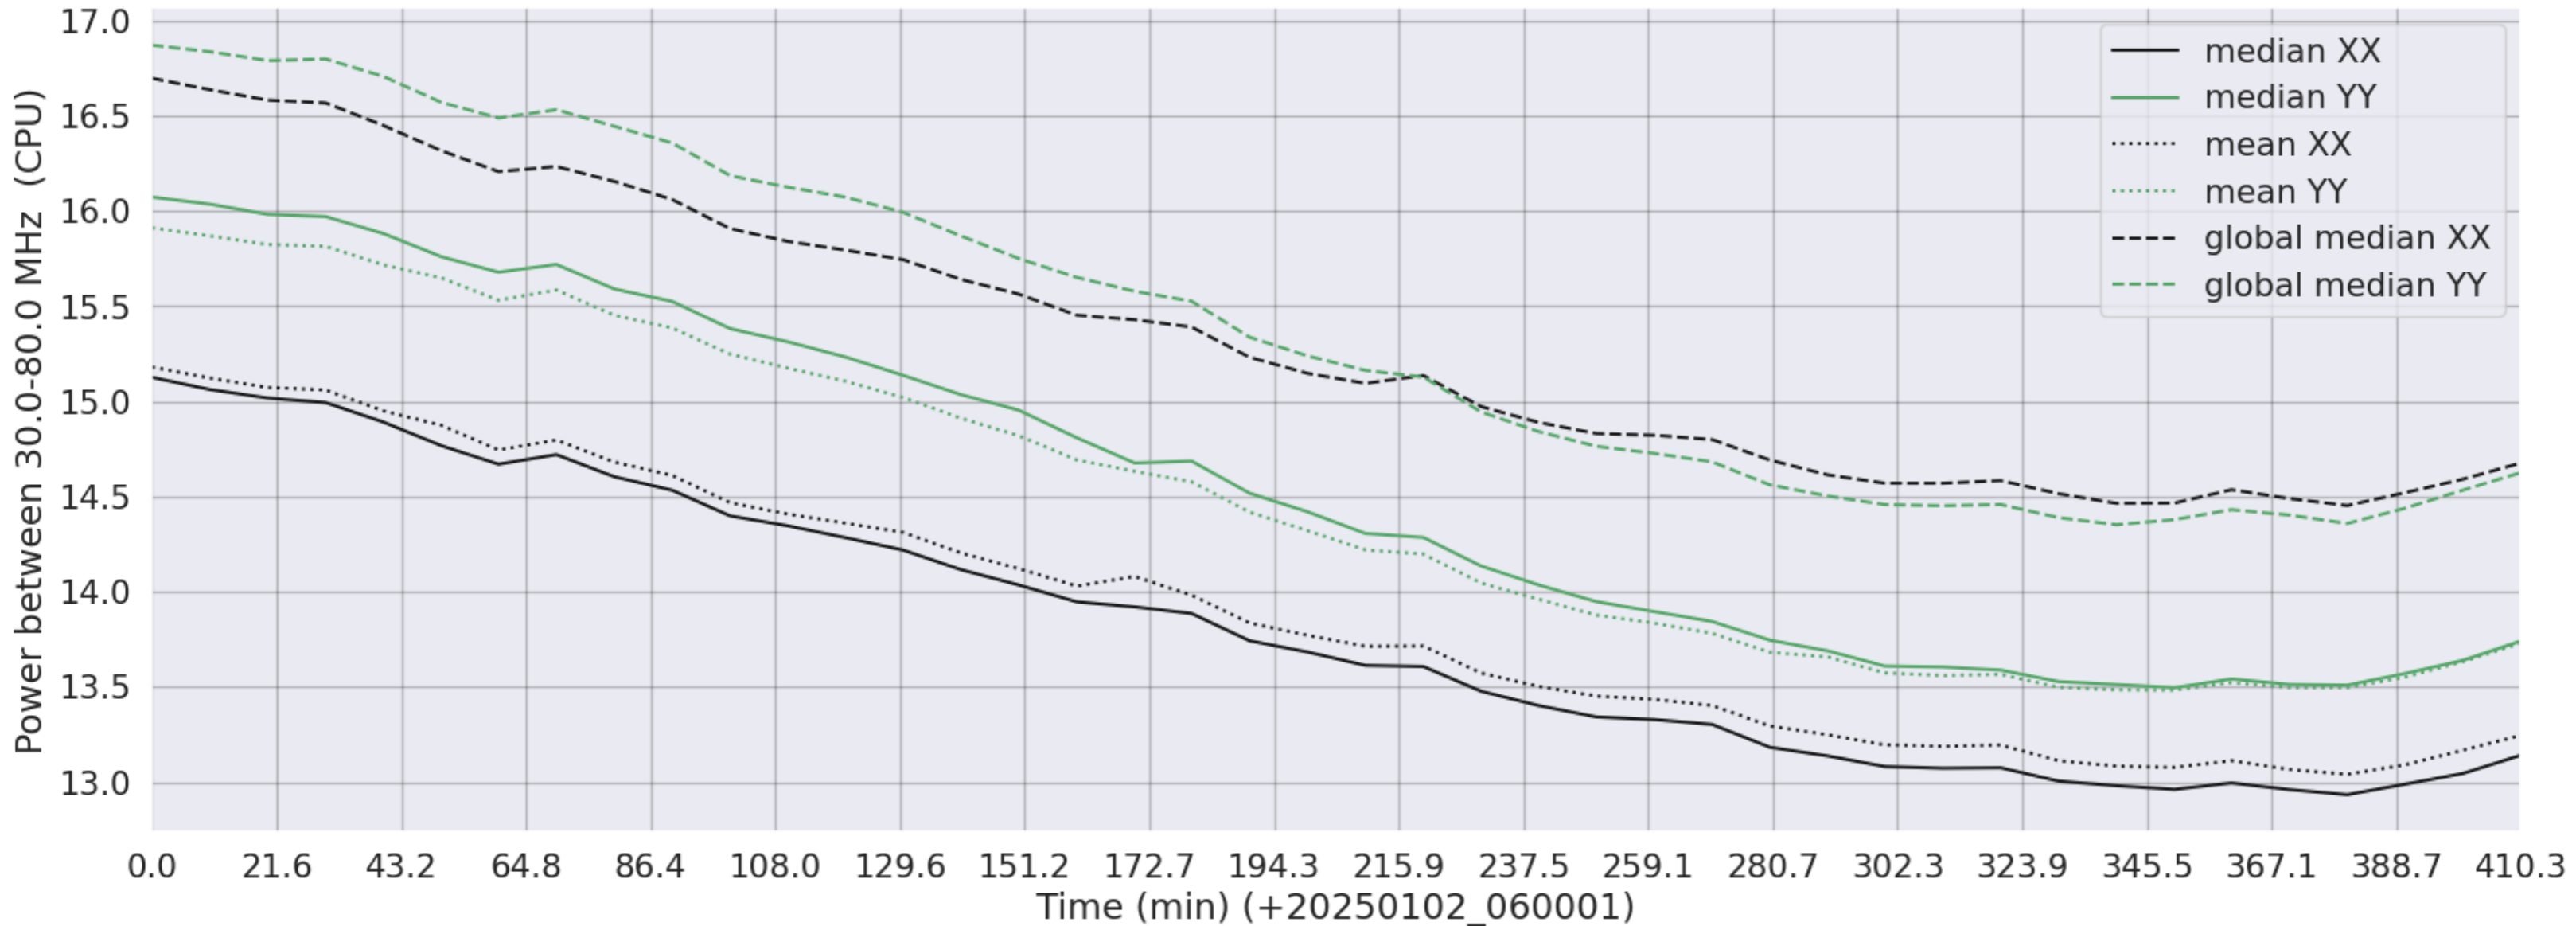

LWA159 - Correlator# 236 - XX FLAGS:Good - YY FLAGS:Good

LWA158 - Correlator# 237 - XX FLAGS:Good - YY FLAGS:Good

LWA182 - Correlator# 238 - XX FLAGS:Good - YY FLAGS:Good

LWA160 - Correlator# 239 - XX FLAGS:Good - YY FLAGS:Good