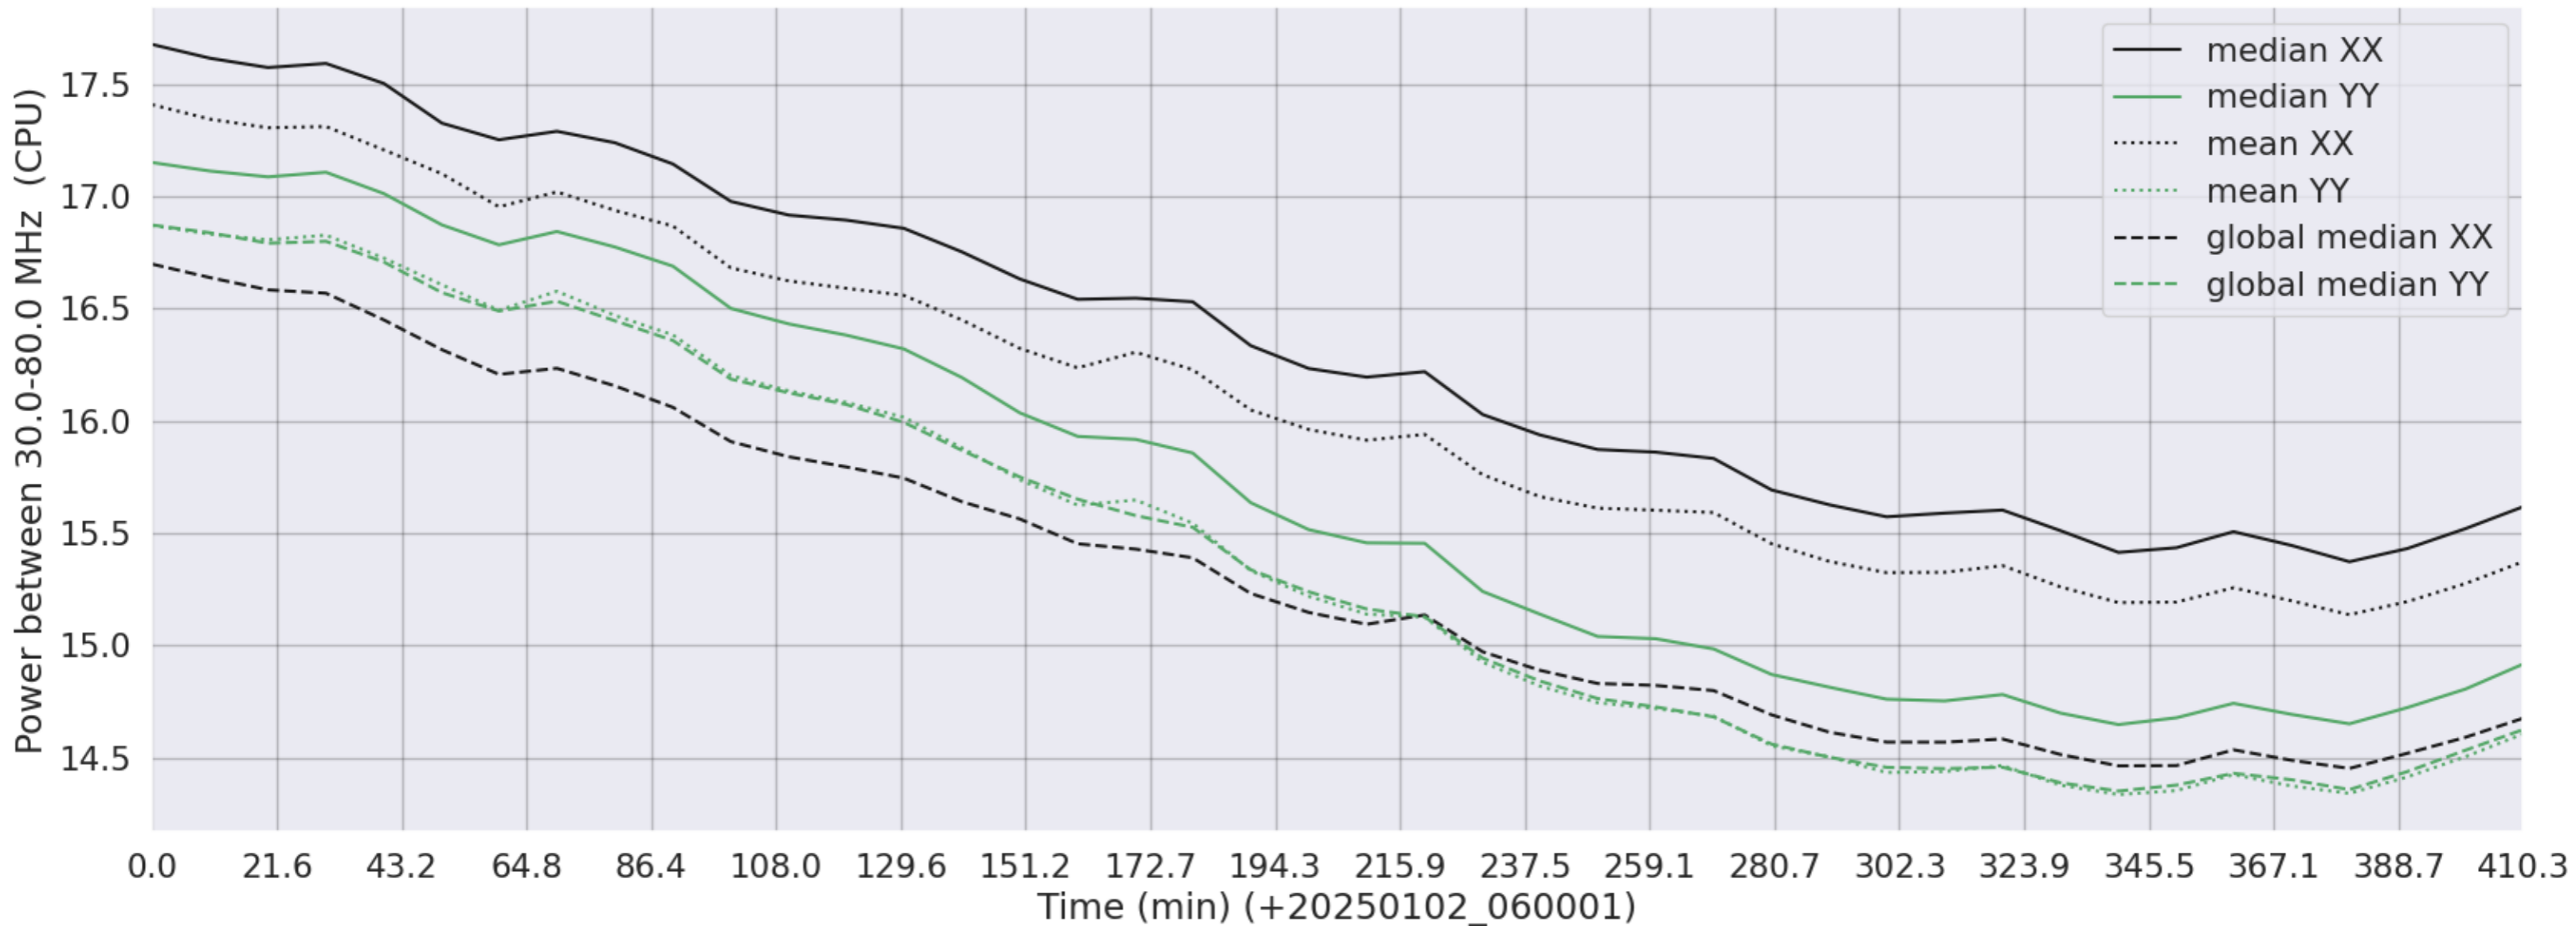

LWA107 - Correlator# 197 - XX FLAGS:Good - YY FLAGS:BadSpecShape

LWA108 - Correlator# 196 - XX FLAGS:Good - YY FLAGS:Good