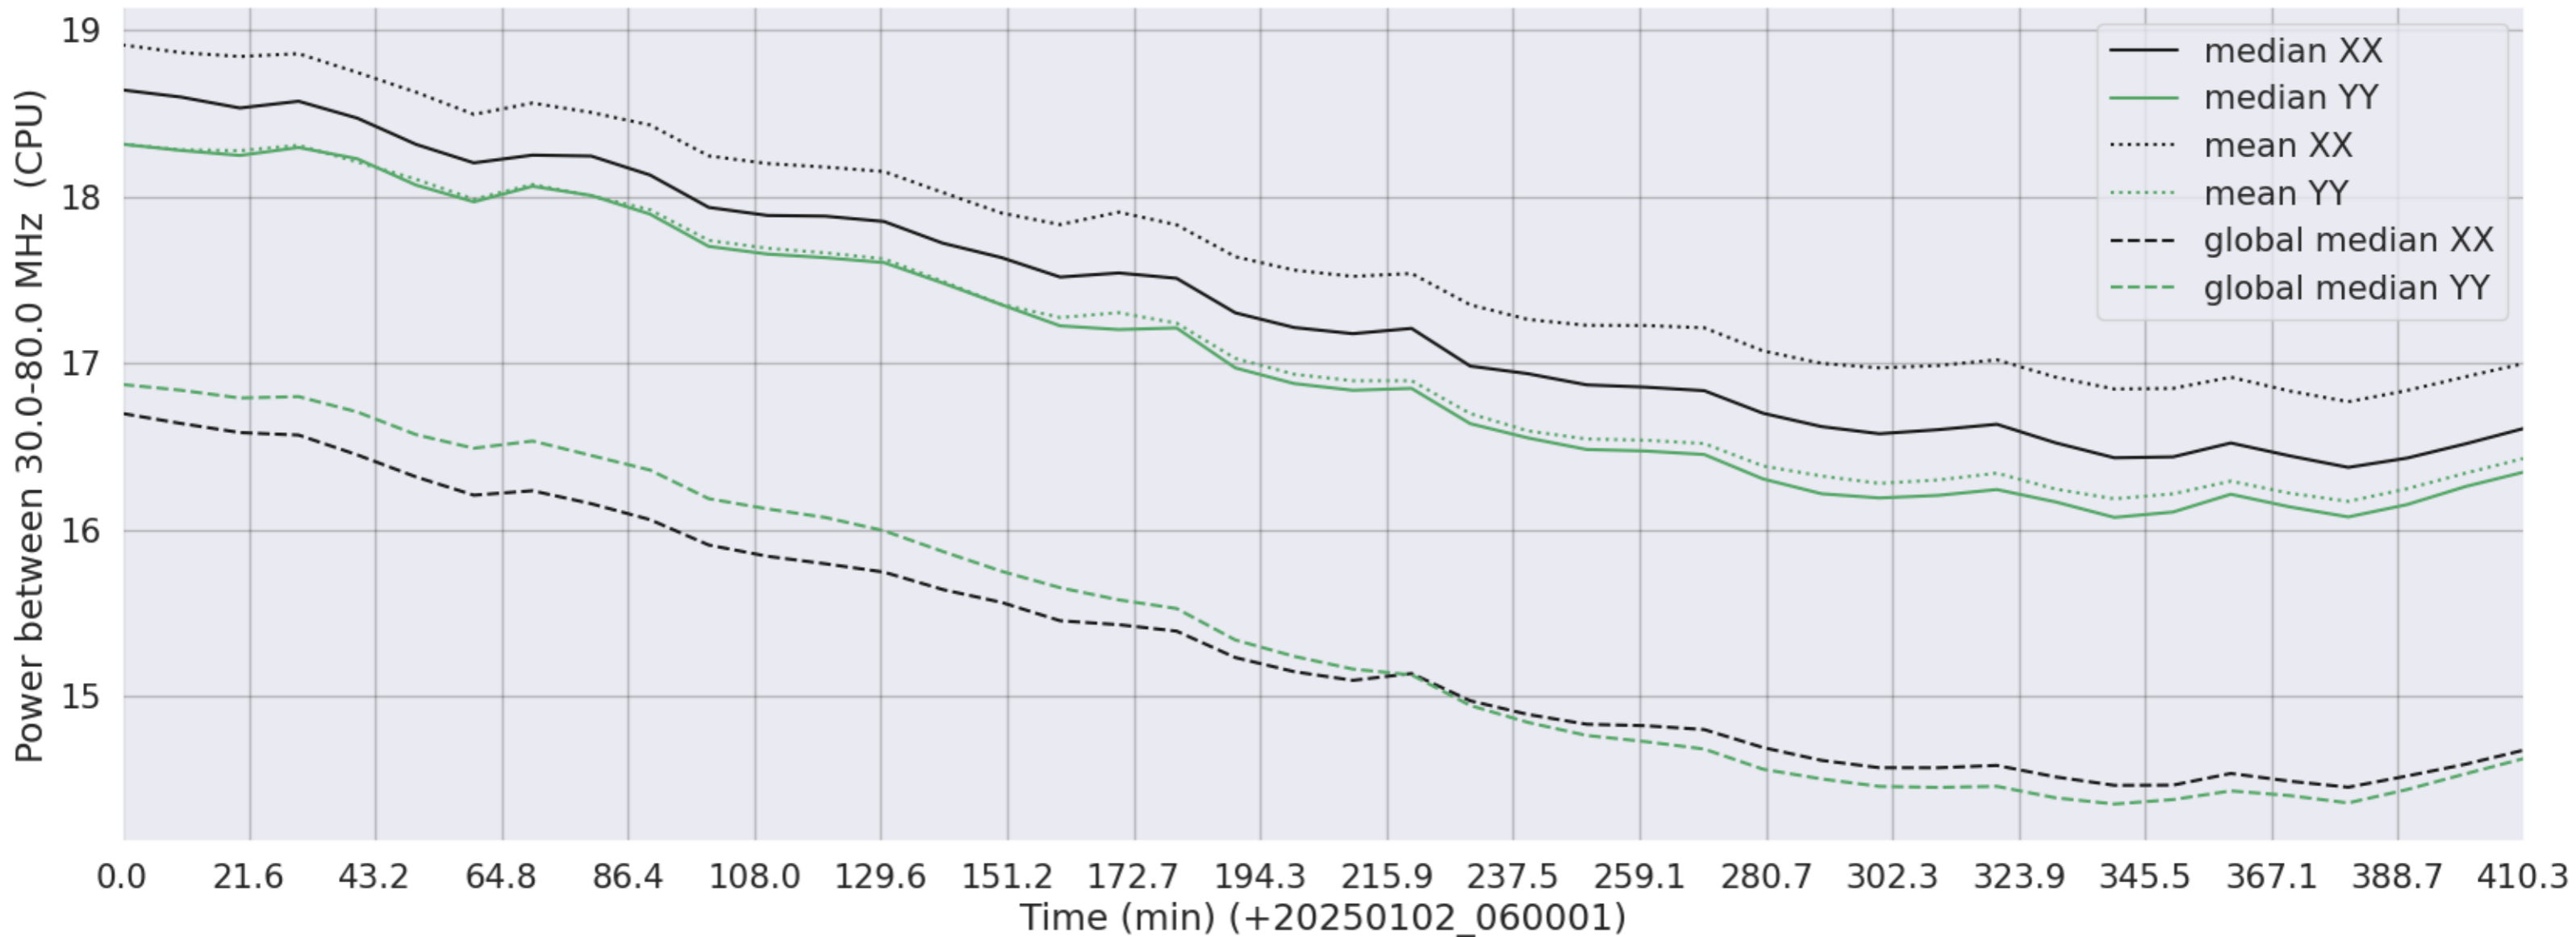

LWA141 - Correlator# 263 - XX FLAGS:Good - YY FLAGS:Good

LWA161 - Correlator# 262 - XX FLAGS:Good - YY FLAGS:Good