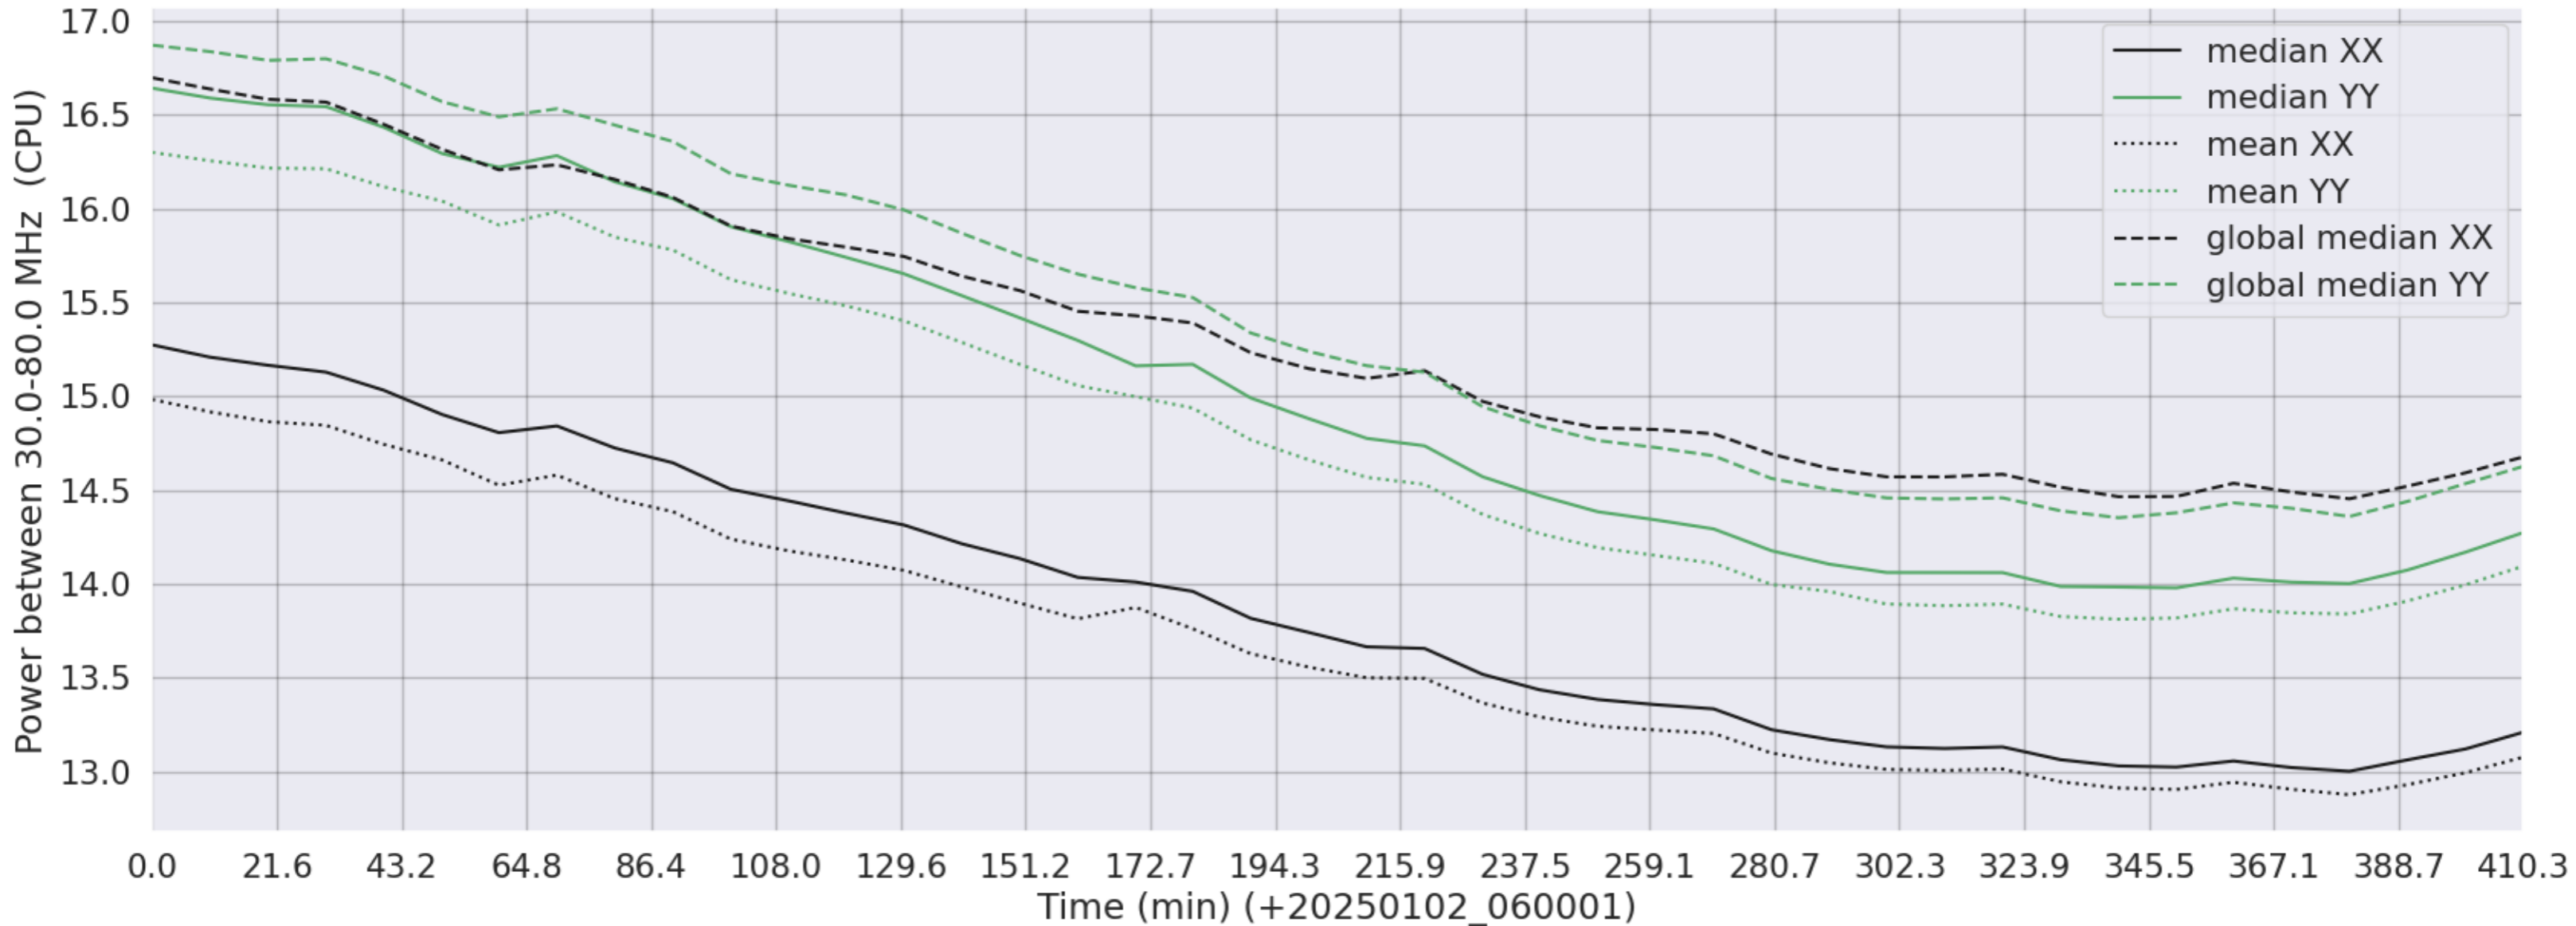

LWA325 - Correlator# 154 - XX FLAGS:Good - YY FLAGS:Good

LWA121 - Correlator# 153 - XX FLAGS:Good - YY FLAGS:Good