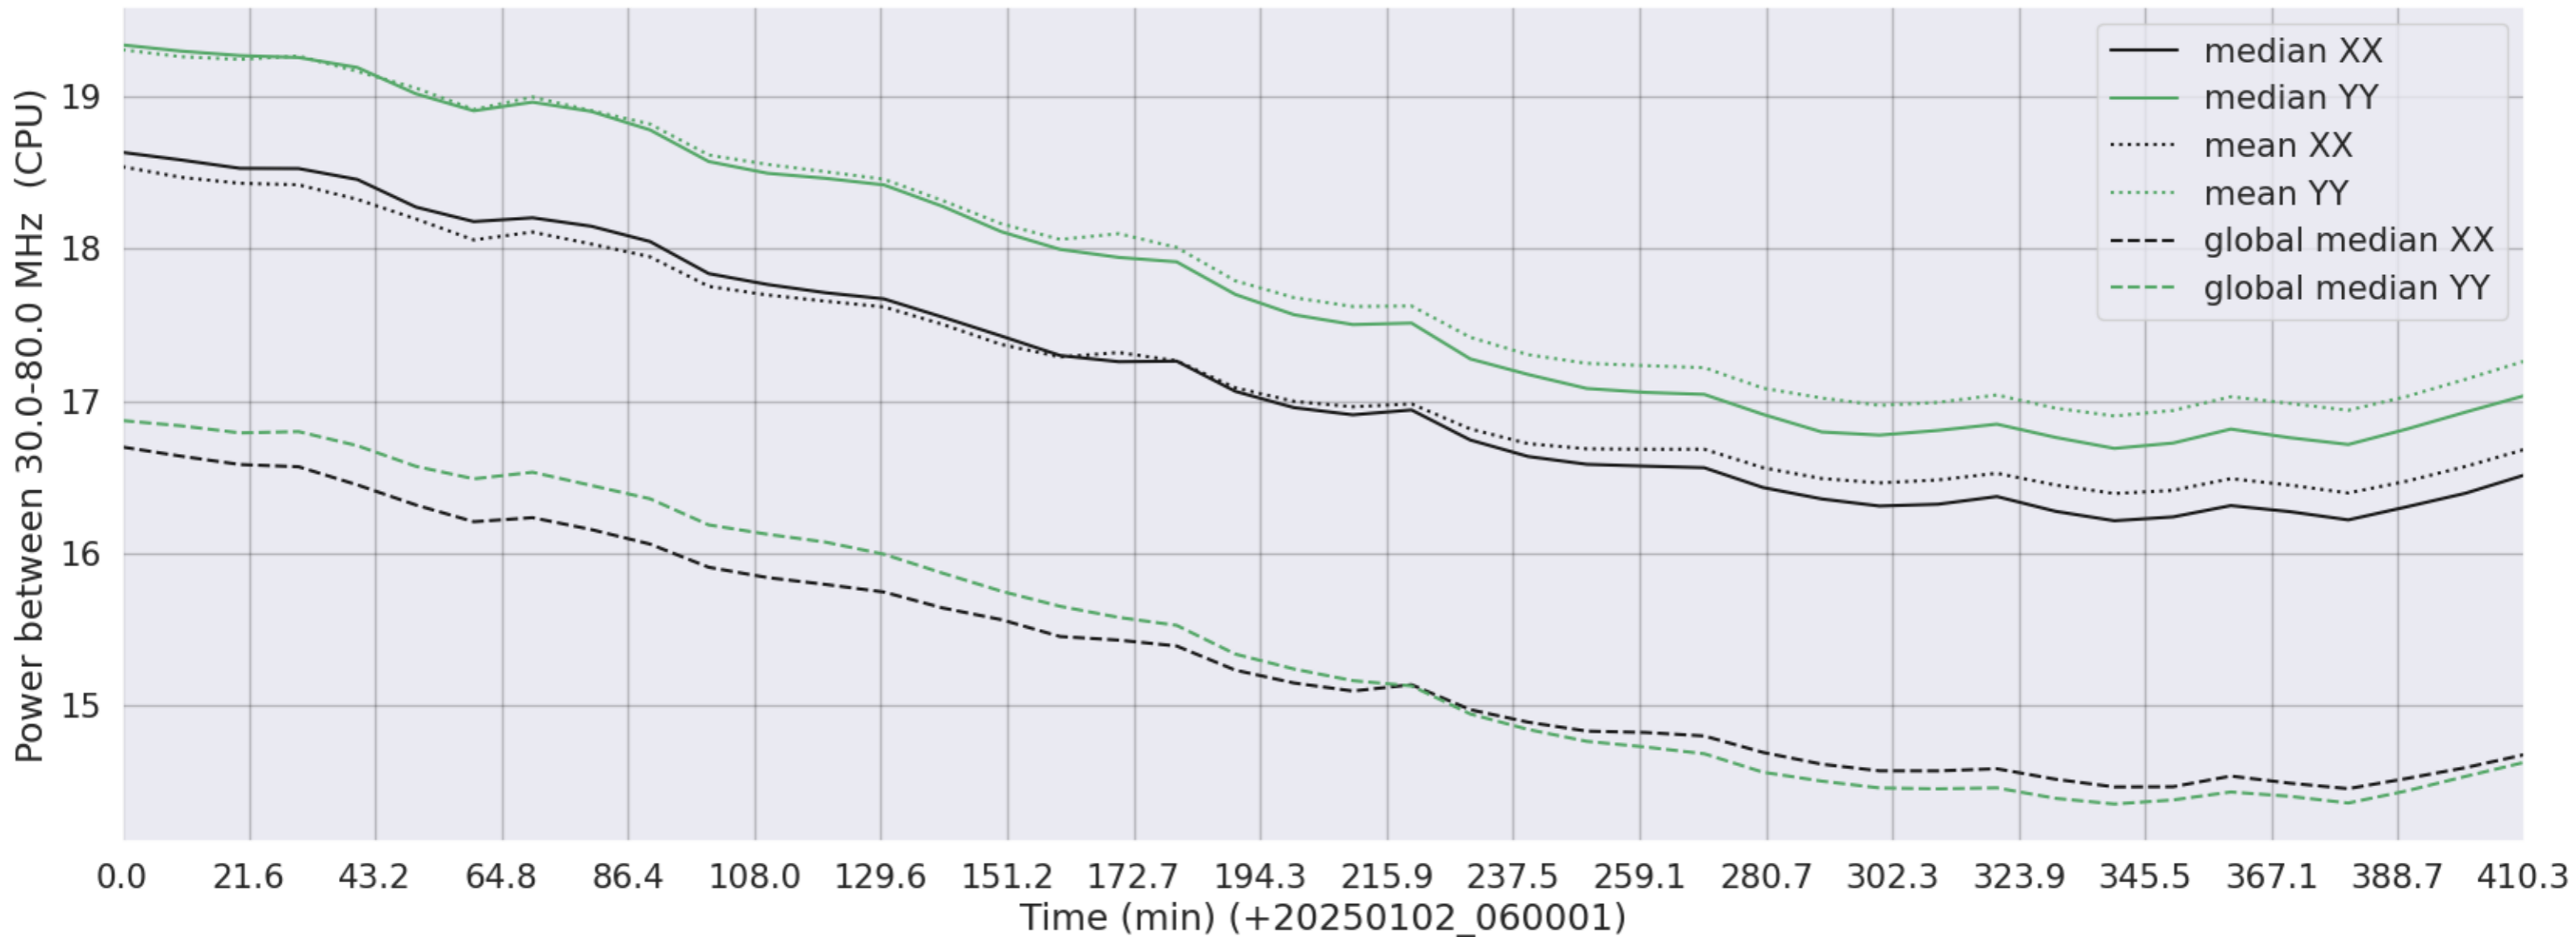

LWA196 - Correlator# 275 - XX FLAGS:Good - YY FLAGS:Good

LWA197 - Correlator# 274 - XX FLAGS:Good - YY FLAGS:Good