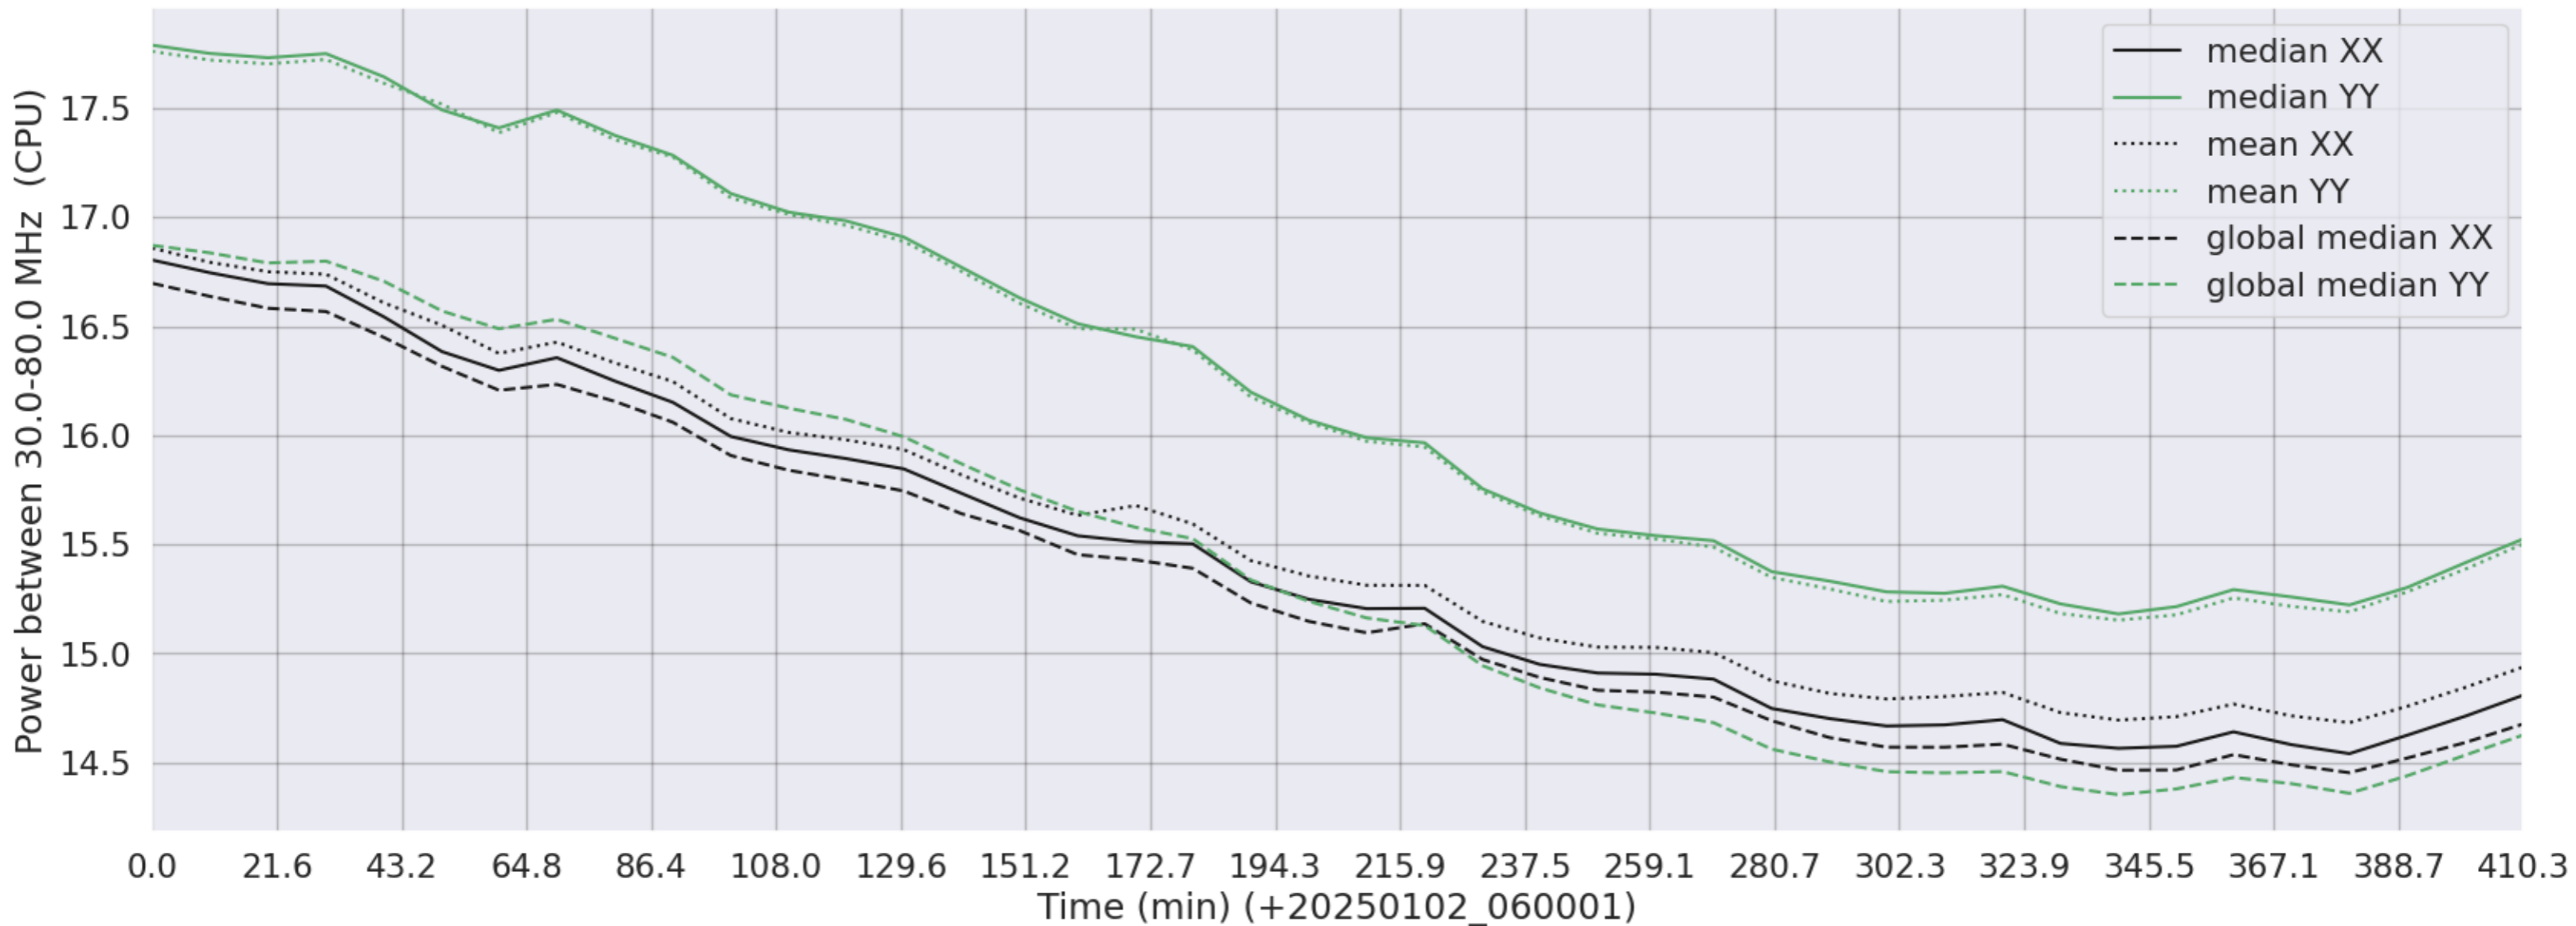

LWA043 - Correlator# 081 - XX FLAGS:Good - YY FLAGS:Good

LWA044 - Correlator# 080 - XX FLAGS:Good - YY FLAGS:Good