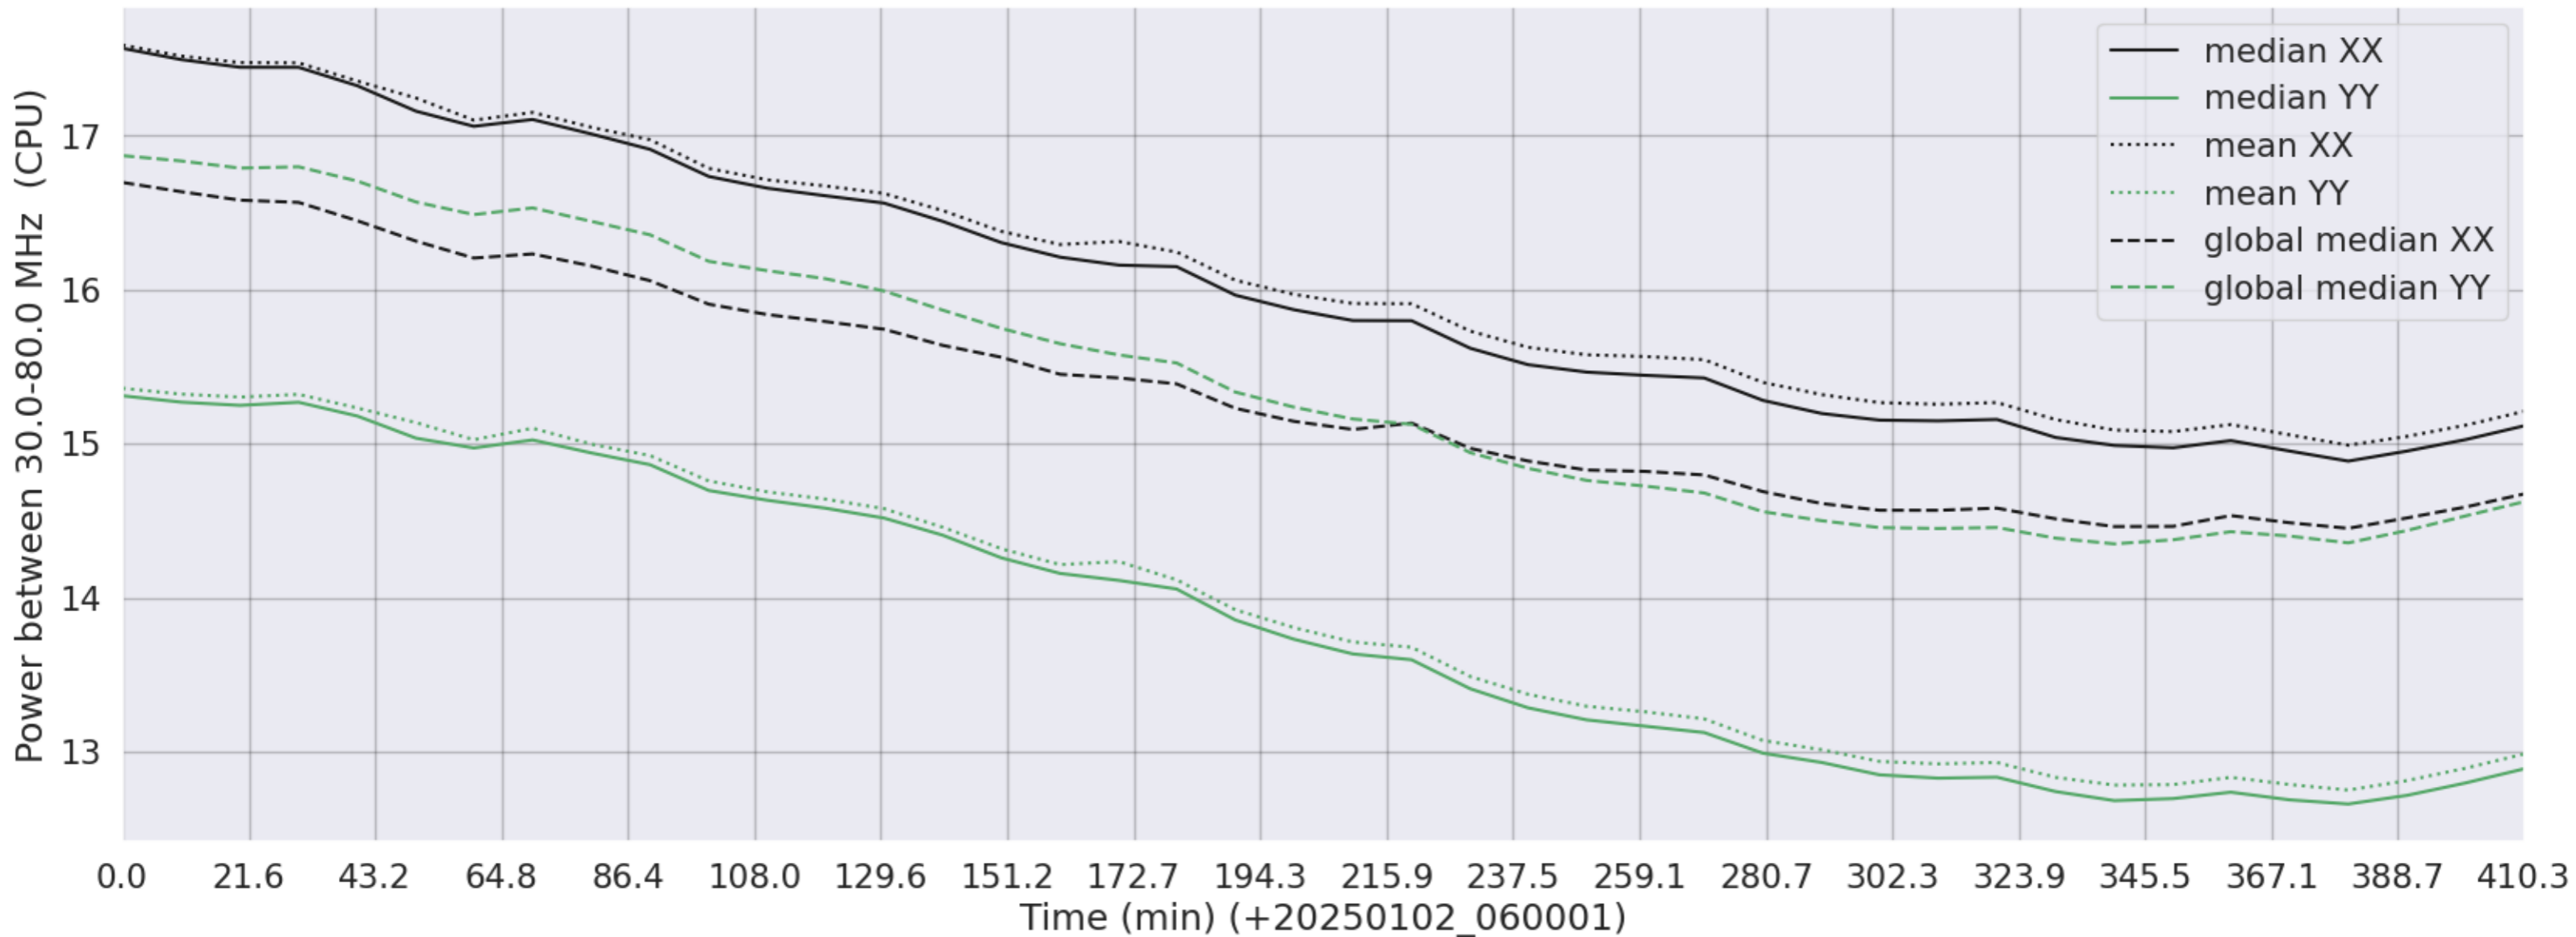

LWA027 - Correlator# 111 - XX FLAGS:Good - YY FLAGS:Good

LWA029 - Correlator# 110 - XX FLAGS:Good - YY FLAGS:Good