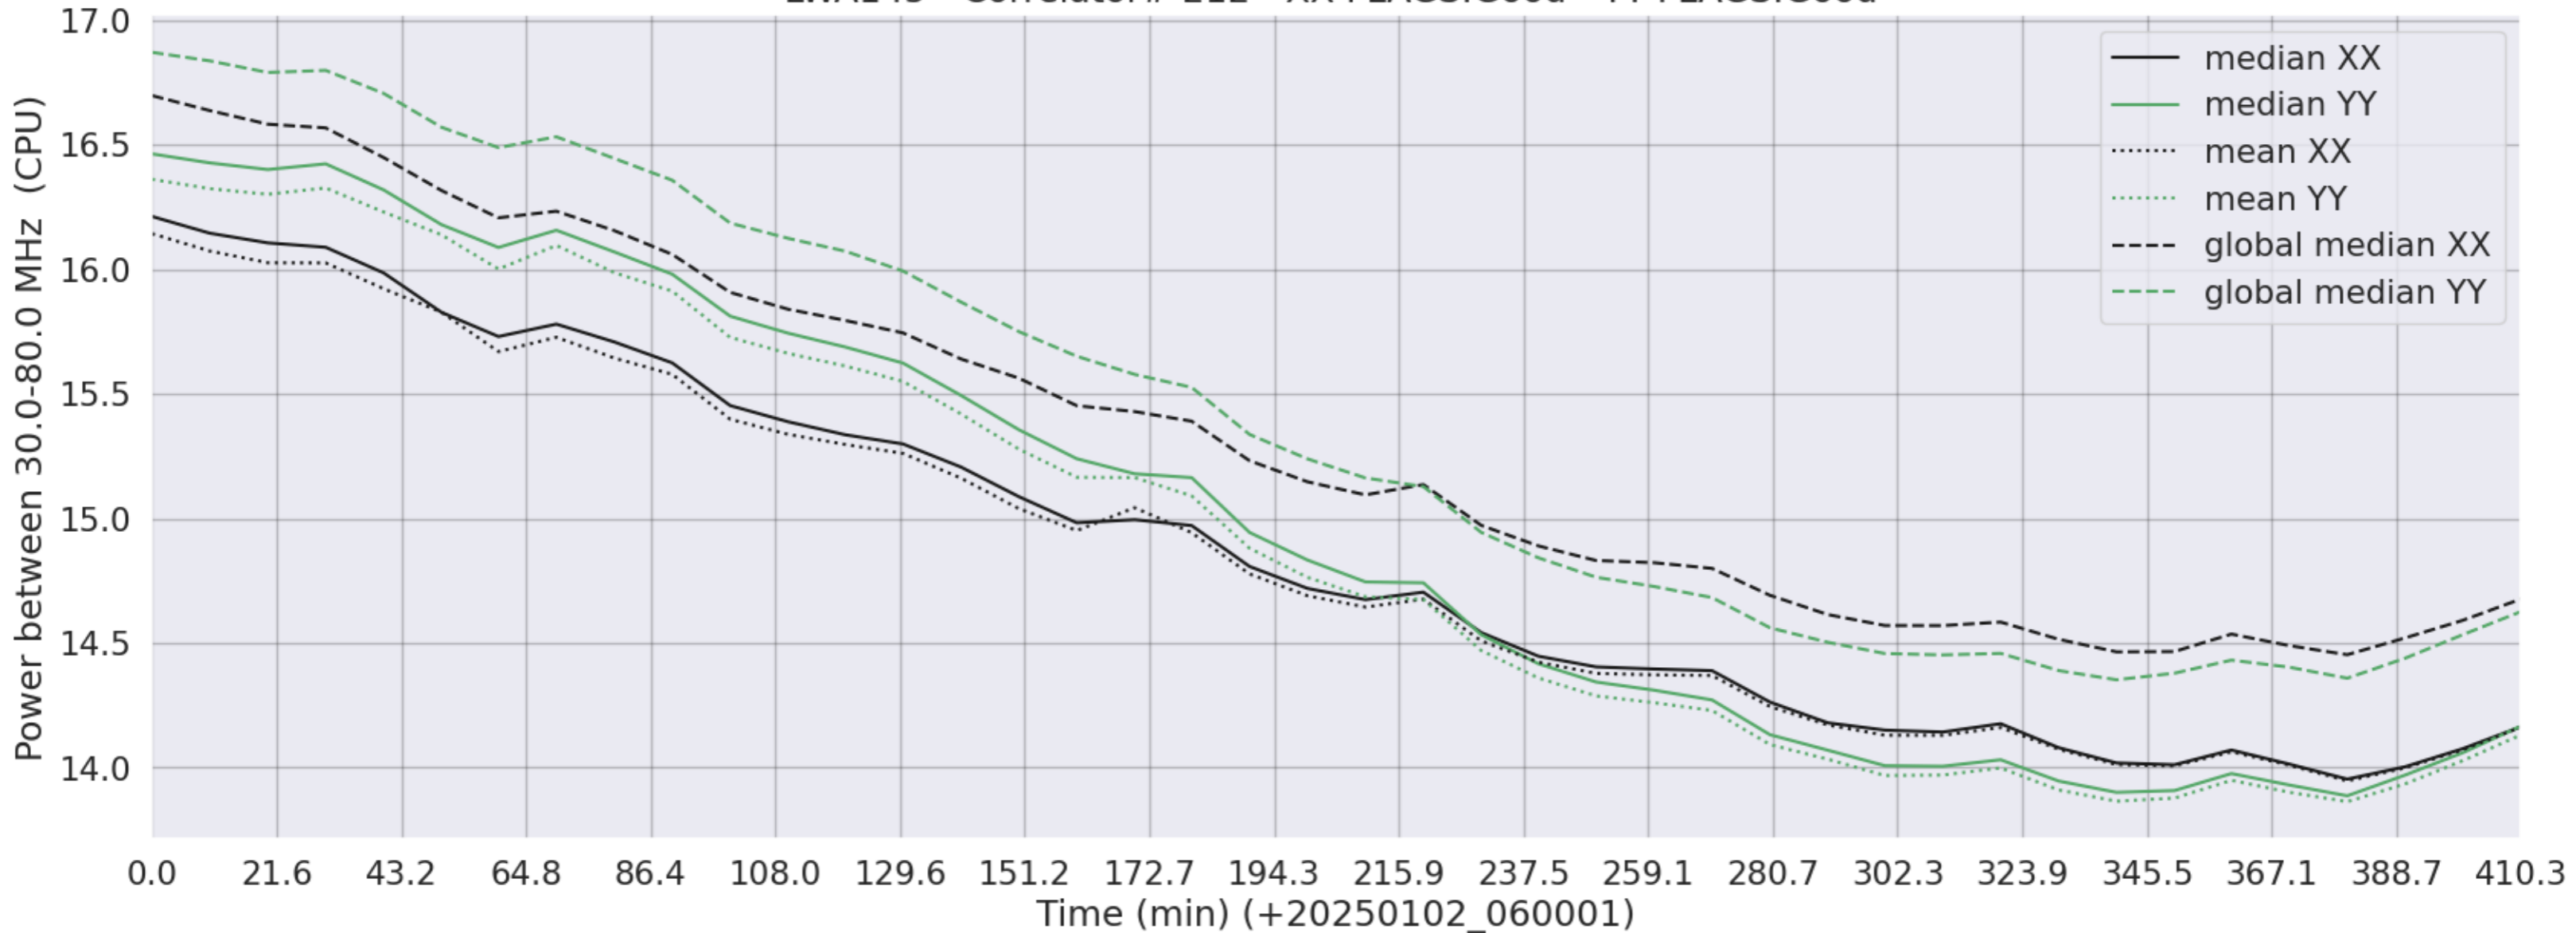

LWA144 - Correlator# 213 - XX FLAGS:Good - YY FLAGS:Good

LWA145 - Correlator# 212 - XX FLAGS:Good - YY FLAGS:Good