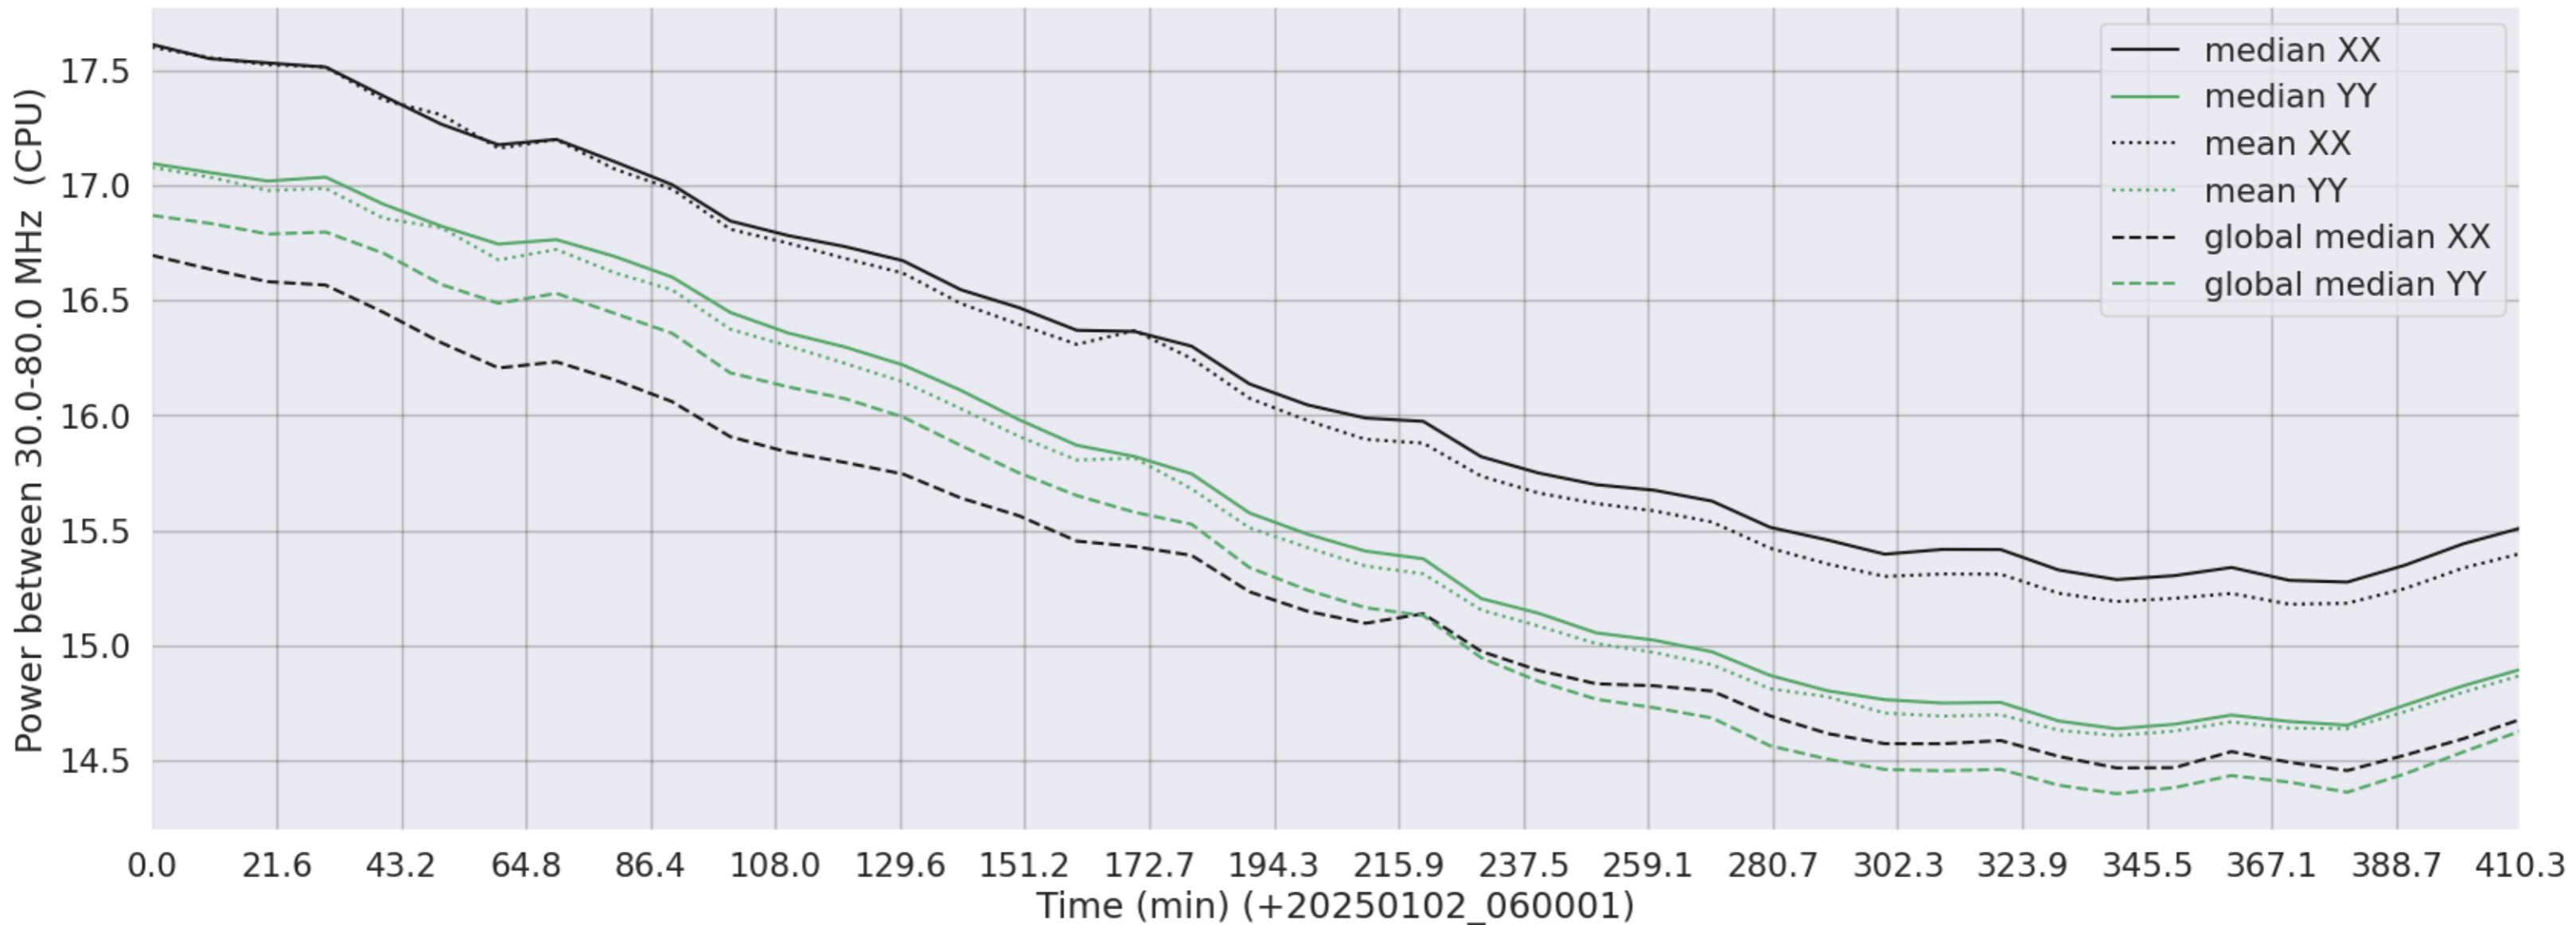

LWA321 - Correlator# 020 - XX FLAGS:Good - YY FLAGS:Good

LWA314 - Correlator# 021 - XX FLAGS:Good - YY FLAGS:Good

LWA330 - Correlator# 022 - XX FLAGS:Good - YY FLAGS:Good

LWA327 - Correlator# 023 - XX FLAGS:Good - YY FLAGS:Good