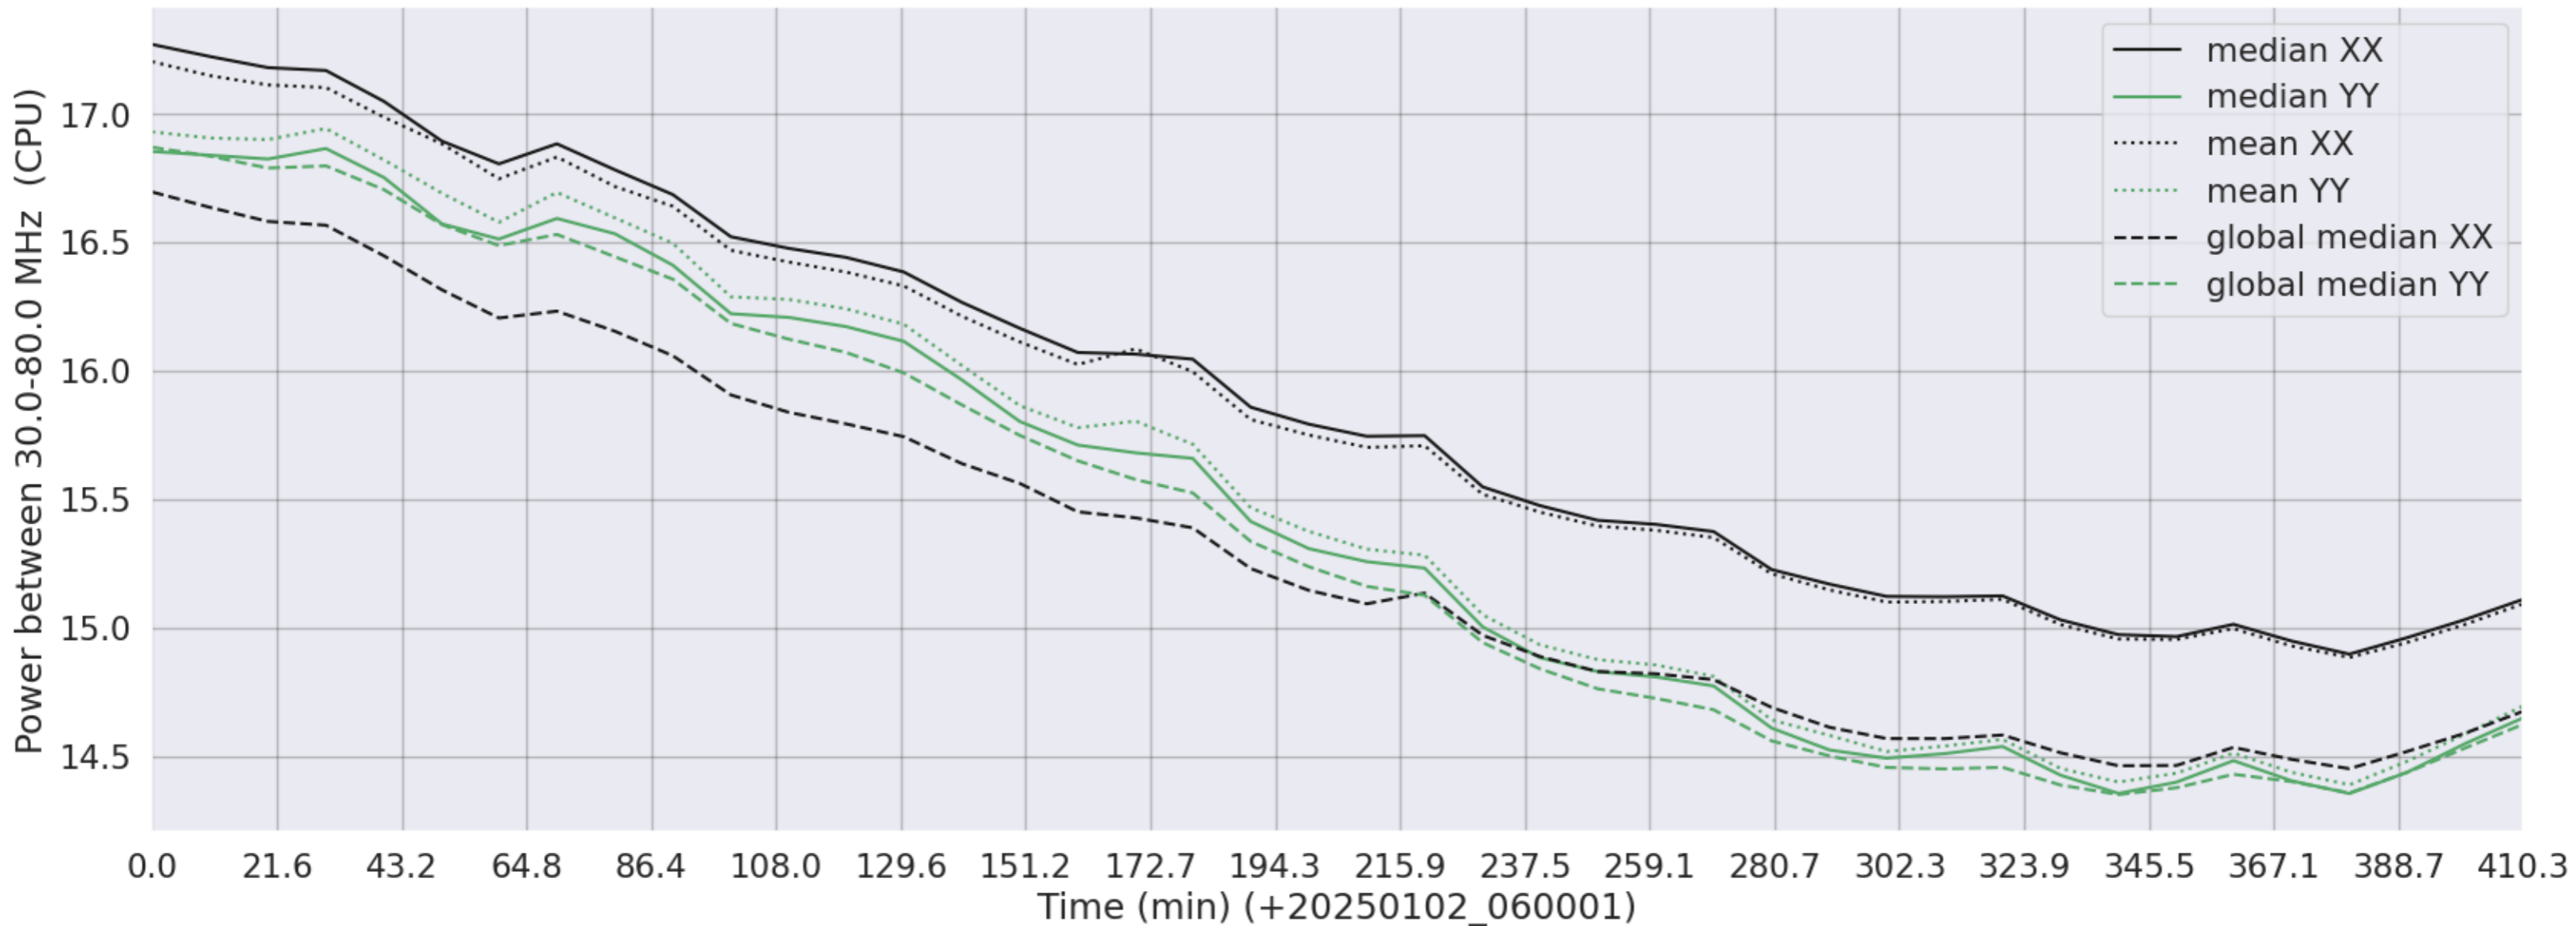

LWA148 - Correlator# 217 - XX FLAGS:Good - YY FLAGS:Good

LWA149 - Correlator# 216 - XX FLAGS:Good - YY FLAGS:Good