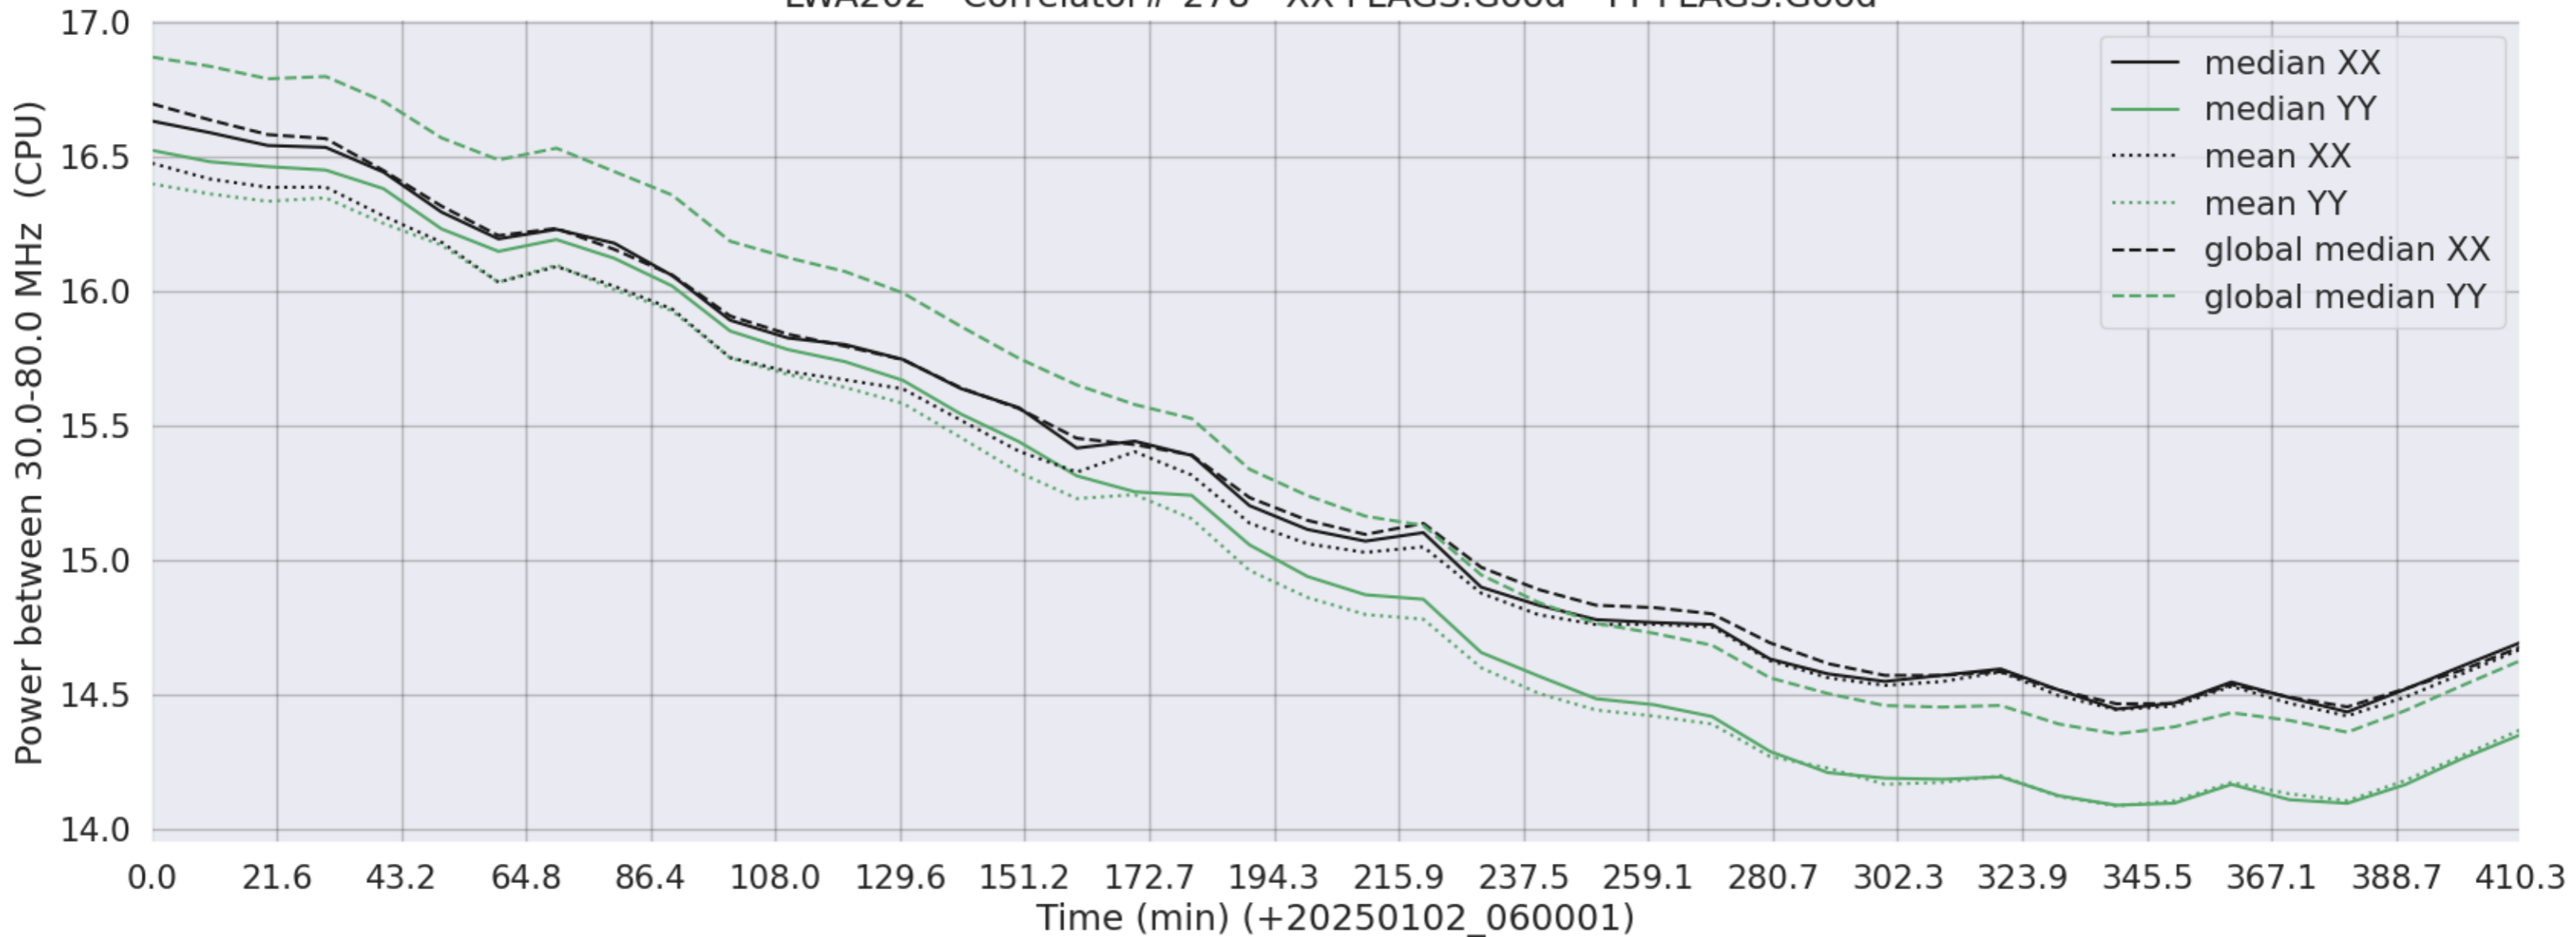

LWA201 - Correlator# 279 - XX FLAGS:Good - YY FLAGS:Good

LWA202 - Correlator# 278 - XX FLAGS:Good - YY FLAGS:Good