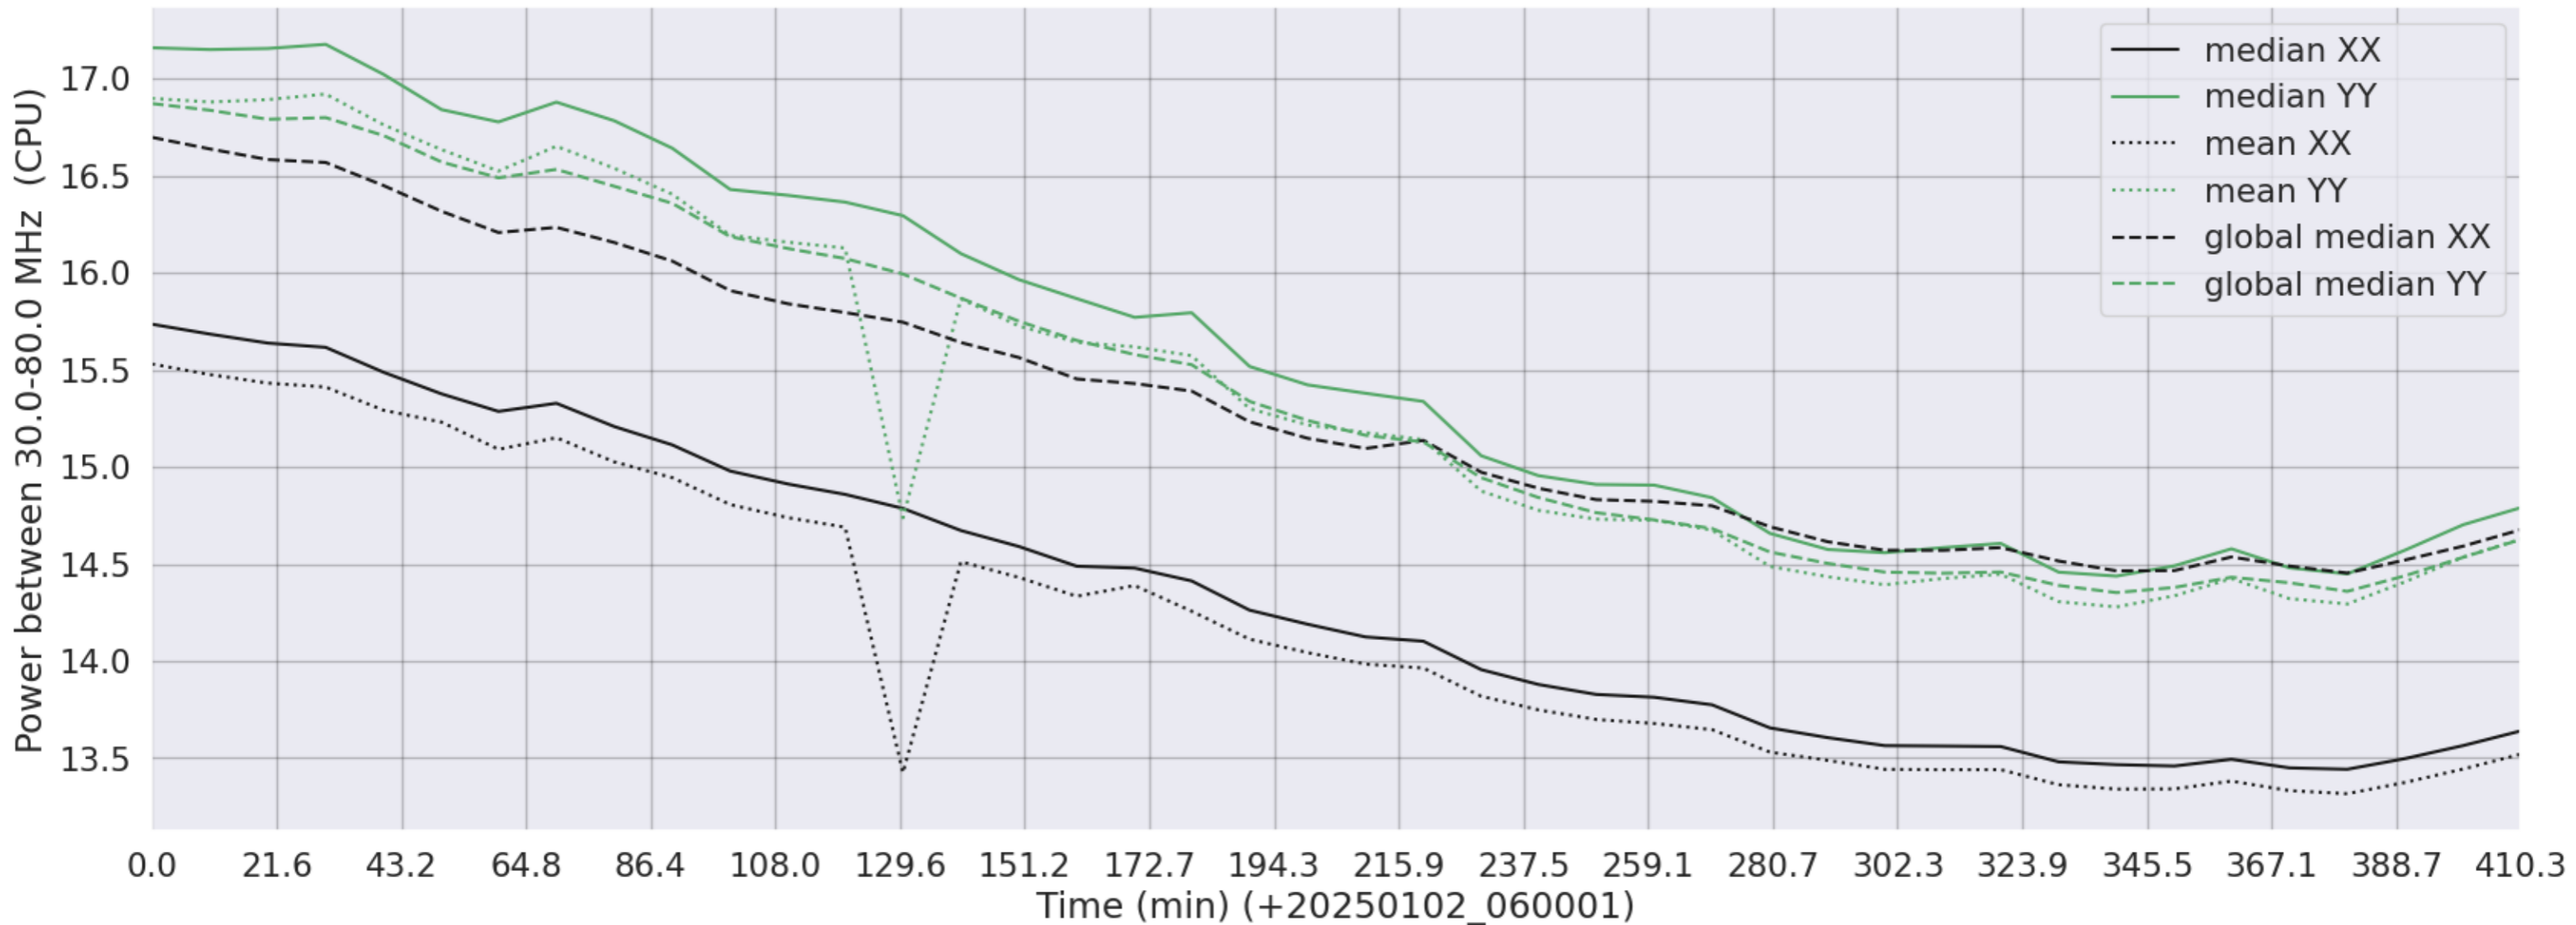

LWA093 - Correlator# 148 - XX FLAGS:Good - YY FLAGS:Good

LWA092 - Correlator# 149 - XX FLAGS:Good - YY FLAGS:Good

LWA095 - Correlator# 150 - XX FLAGS:Good - YY FLAGS:Good

LWA094 - Correlator# 151 - XX FLAGS:Good - YY FLAGS:Good