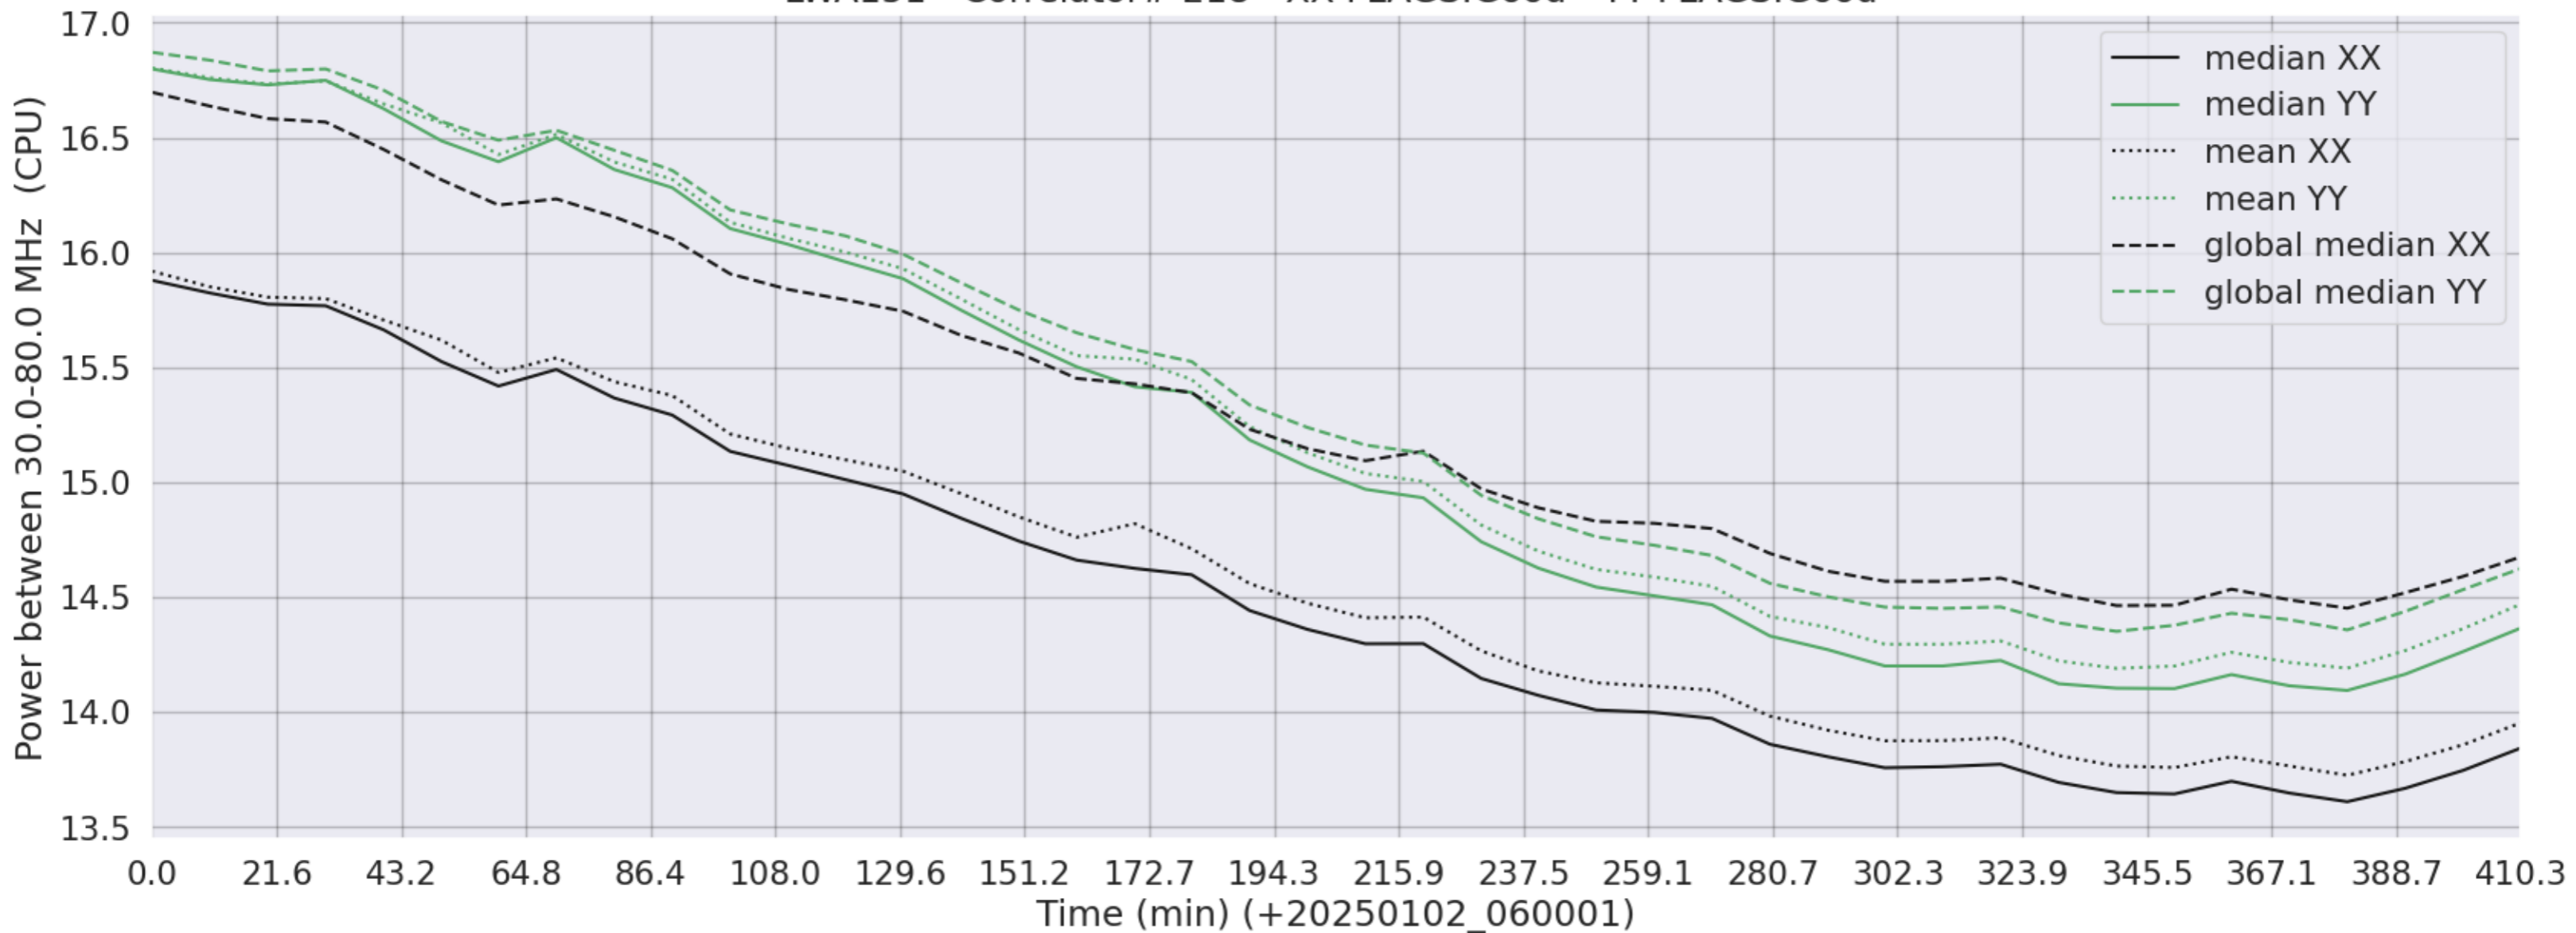

LWA172 - Correlator# 219 - XX FLAGS:Good - YY FLAGS:Good

LWA151 - Correlator# 218 - XX FLAGS:Good - YY FLAGS:Good