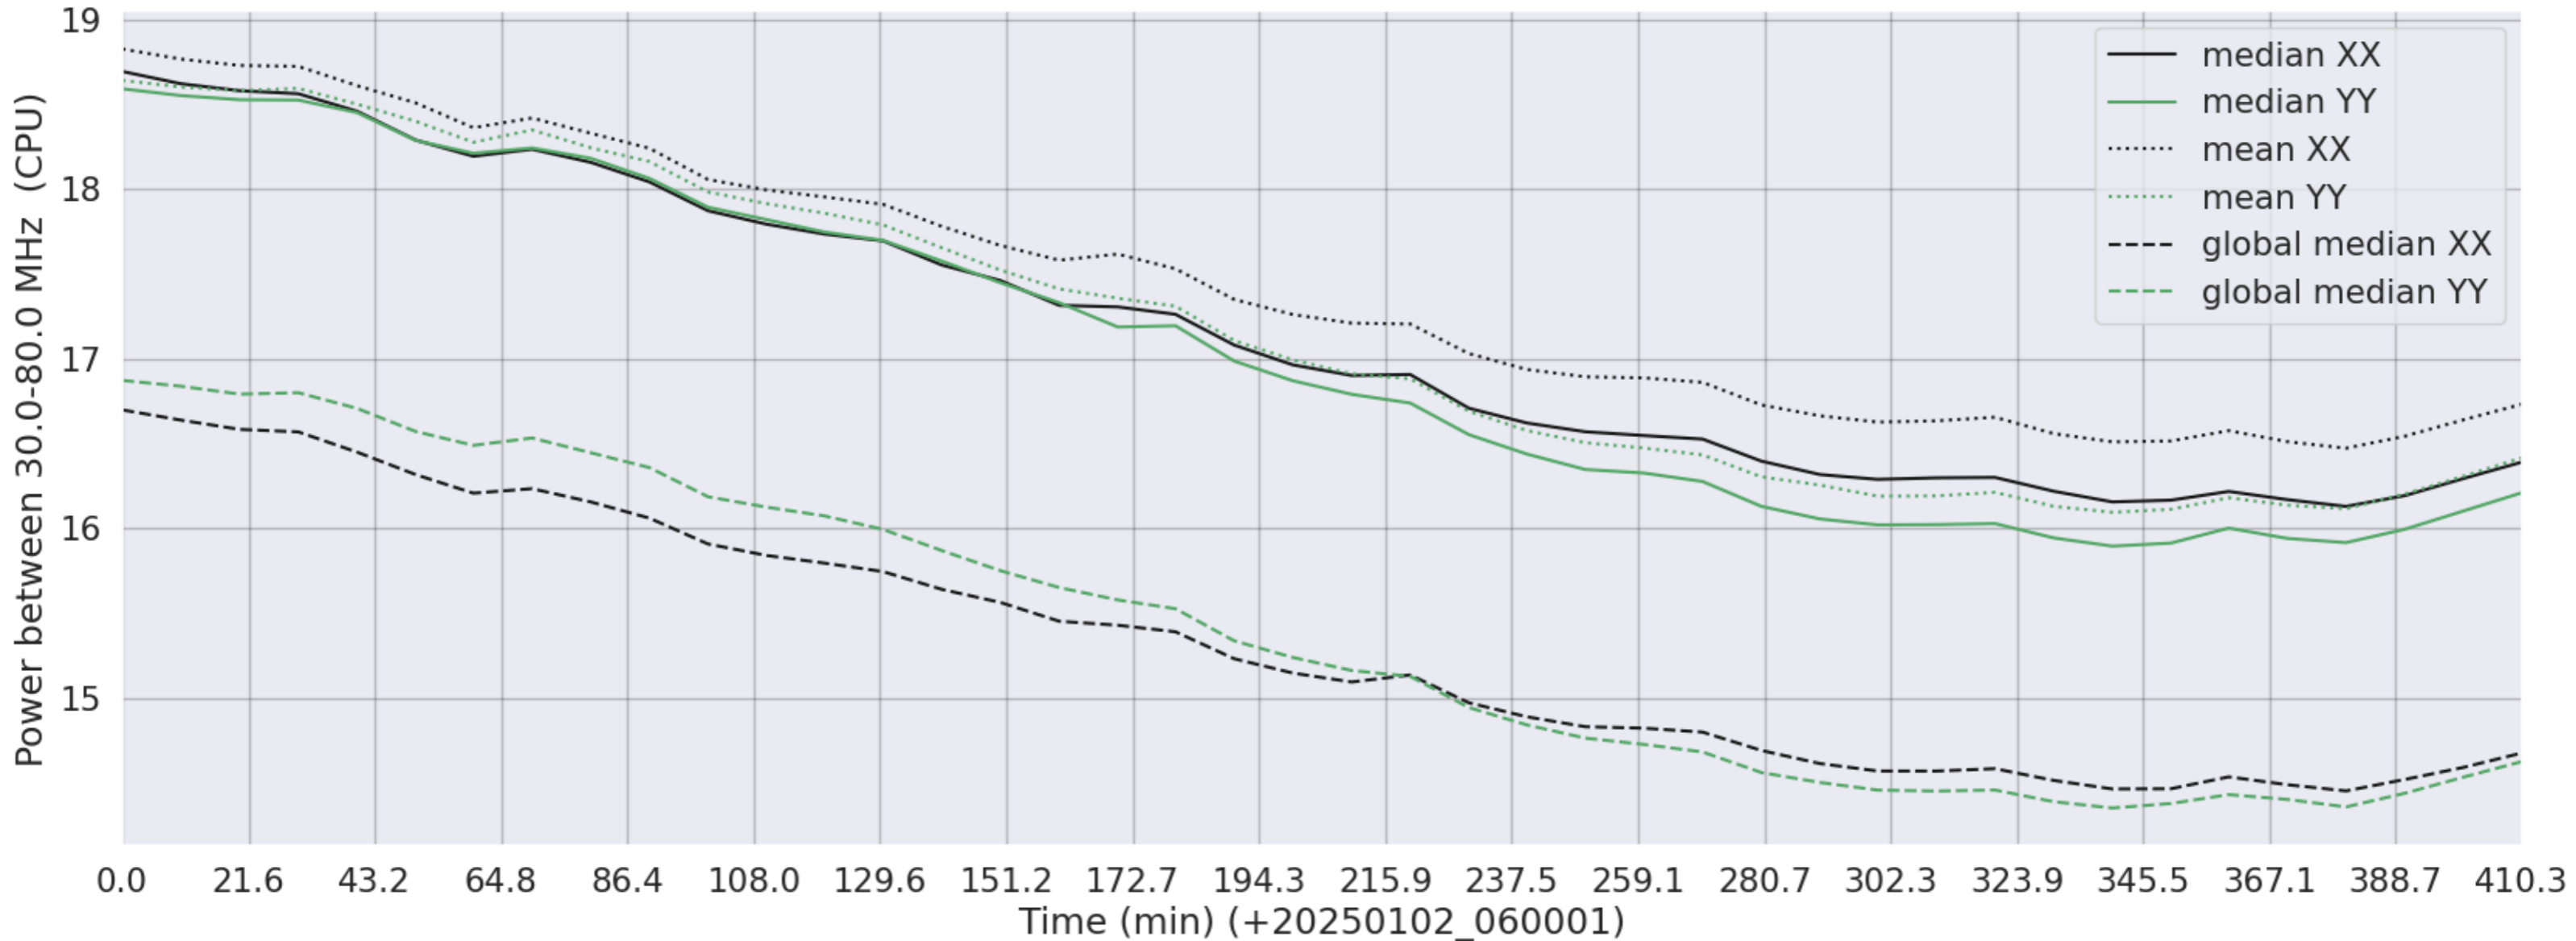

LWA169 - Correlator# 292 - XX FLAGS:Good - YY FLAGS:Good

LWA175 - Correlator# 293 - XX FLAGS:Good - YY FLAGS:Good

LWA204 - Correlator# 294 - XX FLAGS:Good - YY FLAGS:Good

LWA203 - Correlator# 295 - XX FLAGS:Good - YY FLAGS:Good