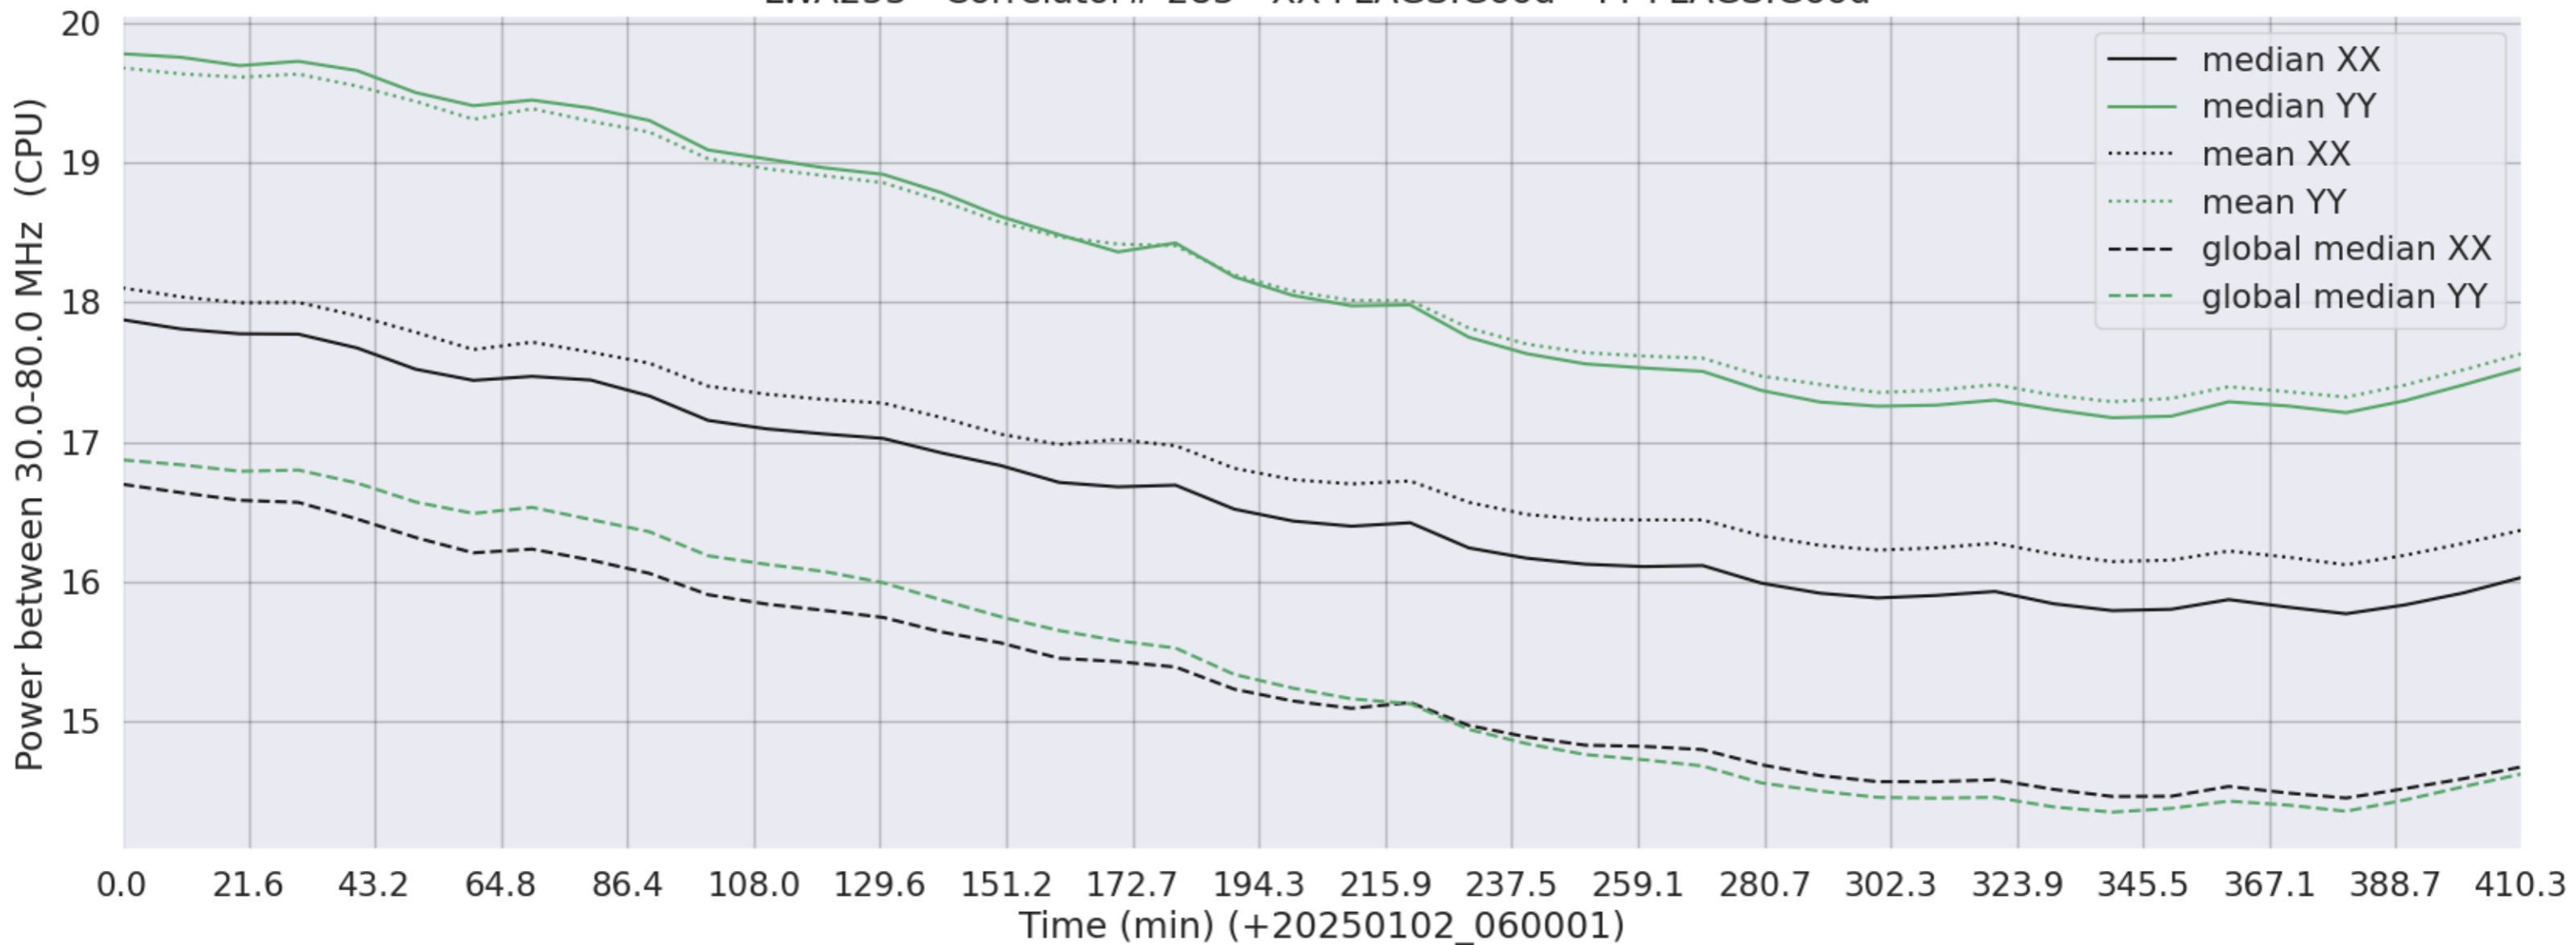

LWA227 - Correlator# 280 - XX FLAGS:Good - YY FLAGS:Good

LWA225 - Correlator# 281 - XX FLAGS:Good - YY FLAGS:Good

LWA349 - Correlator# 282 - XX FLAGS:Good - YY FLAGS:Good

LWA253 - Correlator# 283 - XX FLAGS:Good - YY FLAGS:Good