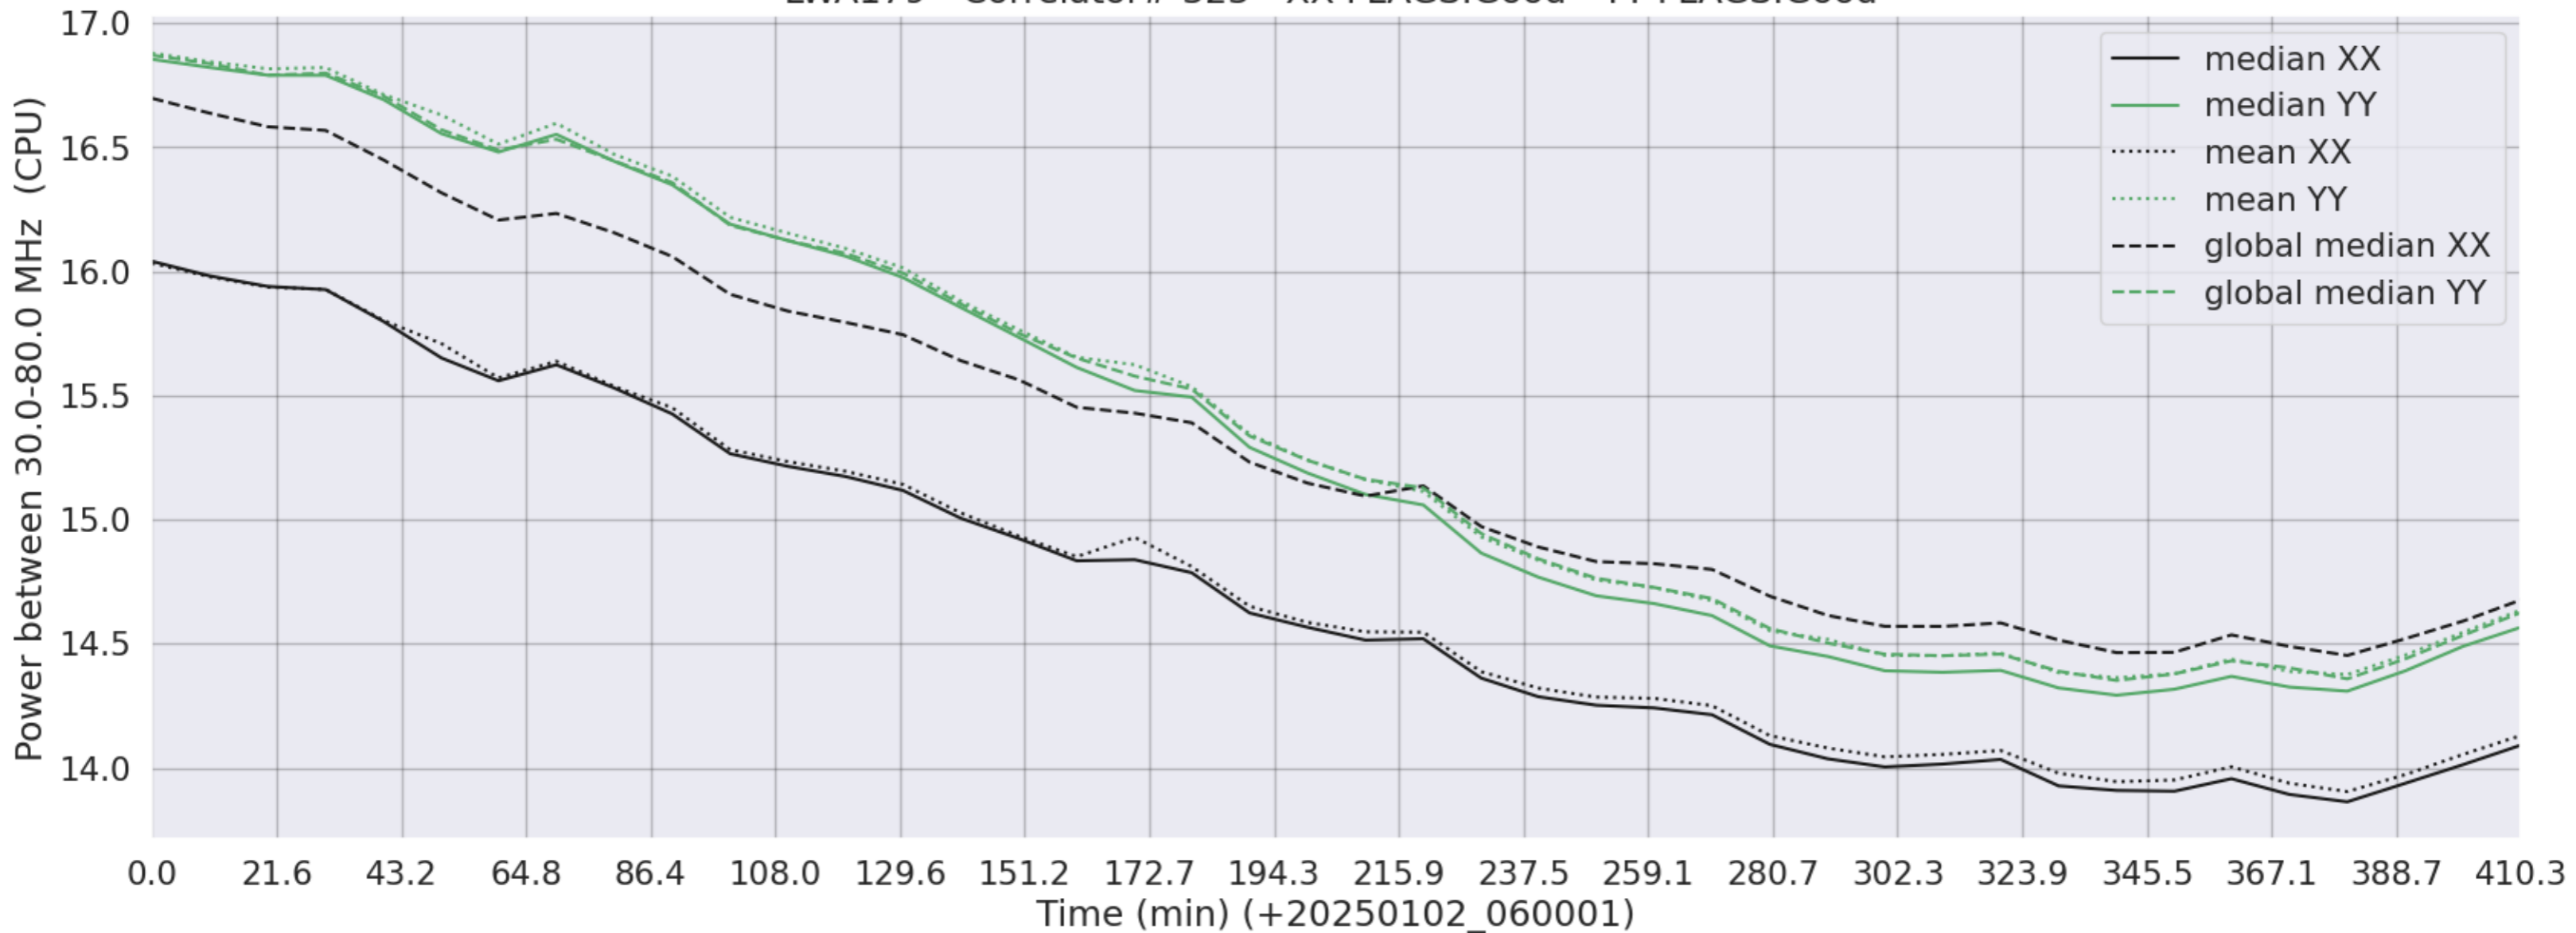

LWA177 - Correlator# 320 - XX FLAGS:Good - YY FLAGS:Good

LWA247 - Correlator# 321 - XX FLAGS:Good - YY FLAGS:Good

LWA180 - Correlator# 322 - XX FLAGS:Good - YY FLAGS:Good

LWA179 - Correlator# 323 - XX FLAGS:Good - YY FLAGS:Good