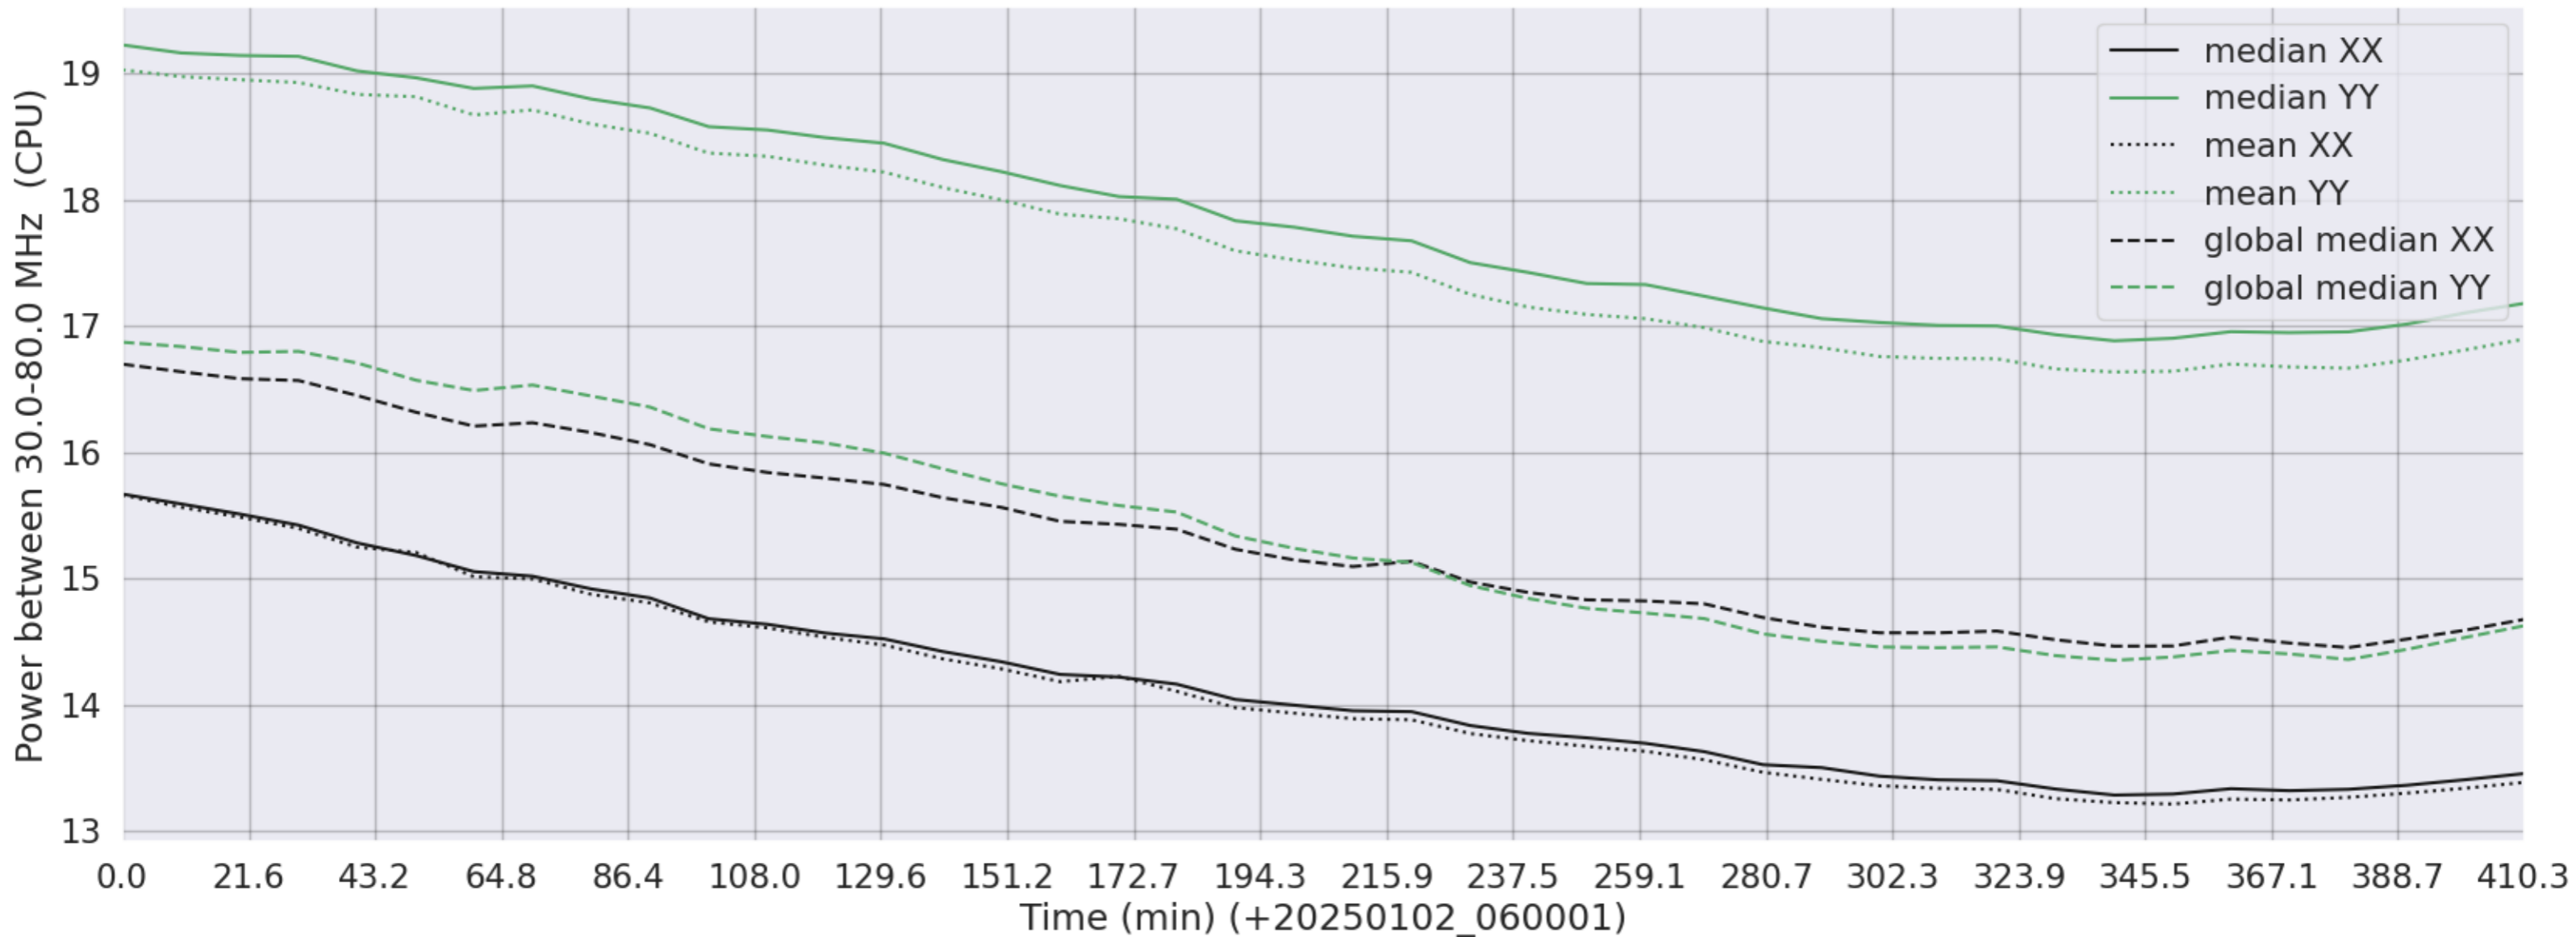

LWA356 - Correlator# 318 - XX FLAGS:Good - YY FLAGS:Good

LWA342 - Correlator# 317 - XX FLAGS:Good - YY FLAGS:Good