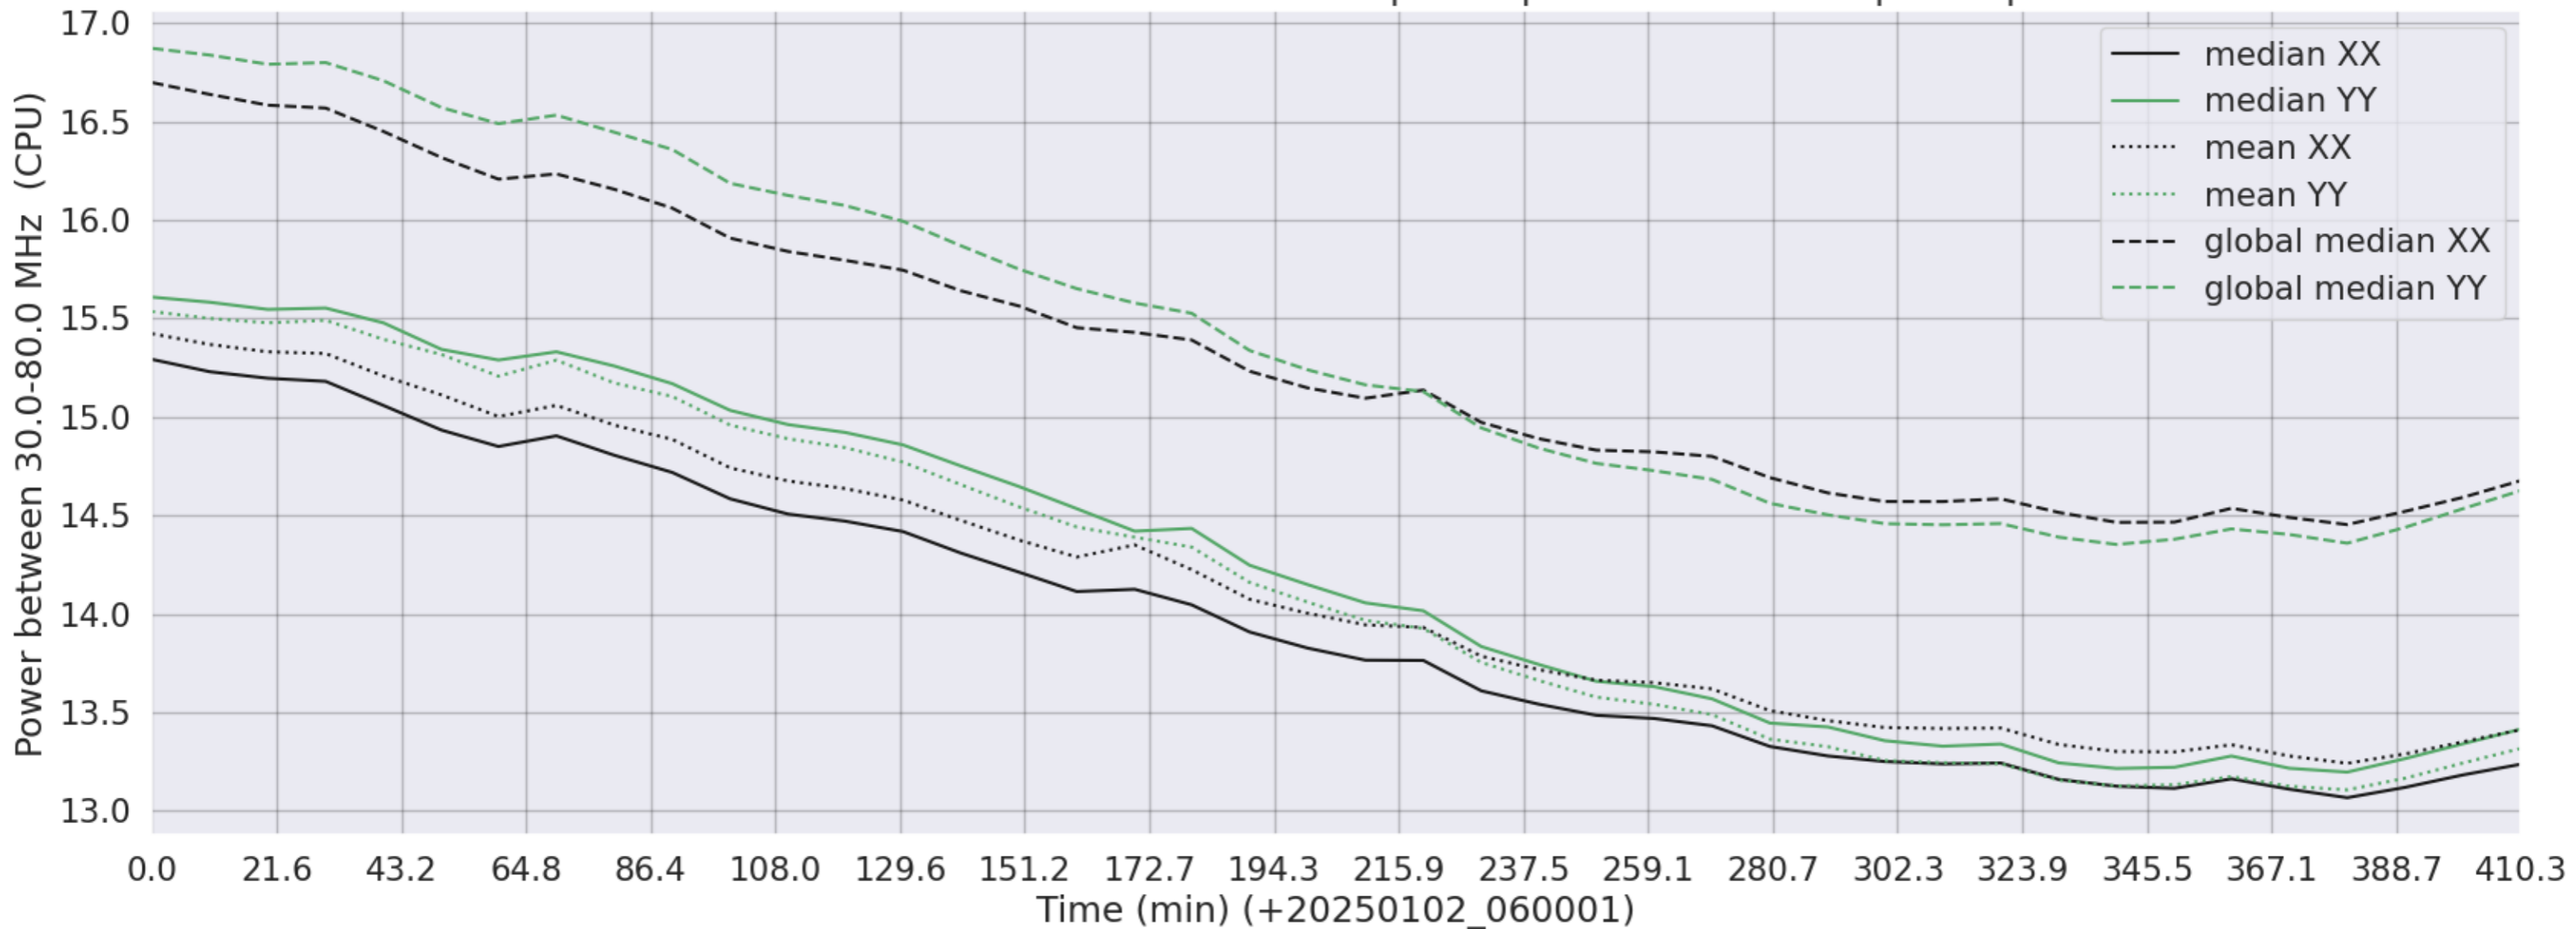

LWA024 - Correlator# 106 - XX FLAGS:Good - YY FLAGS:Good

LWA021 - Correlator# 105 - XX FLAGS:BadSpecShape - YY FLAGS:BadSpecShape