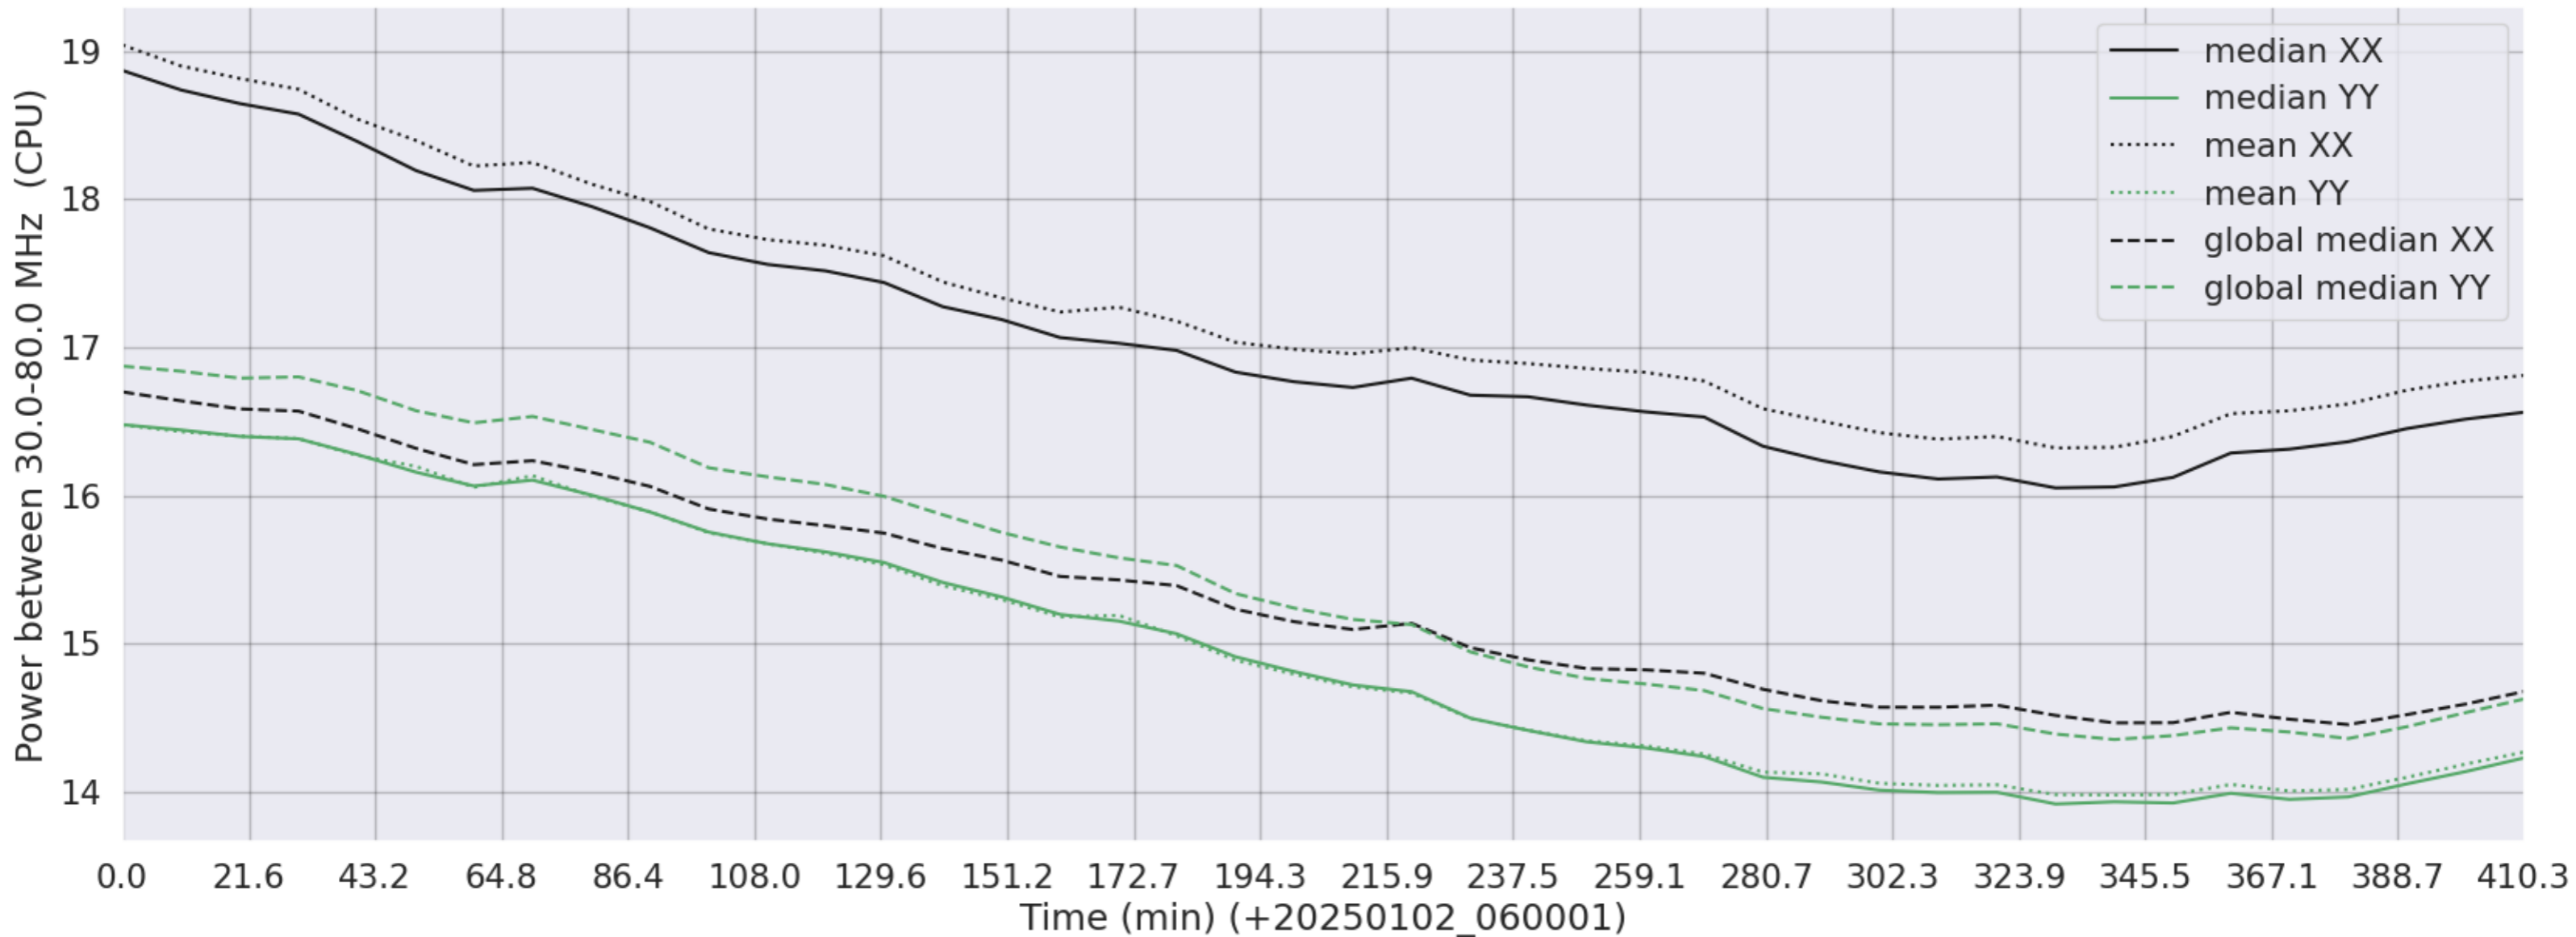

LWA329 - Correlator# 287 - XX FLAGS:Good - YY FLAGS:Good

LWA357 - Correlator# 286 - XX FLAGS:Good - YY FLAGS:Good