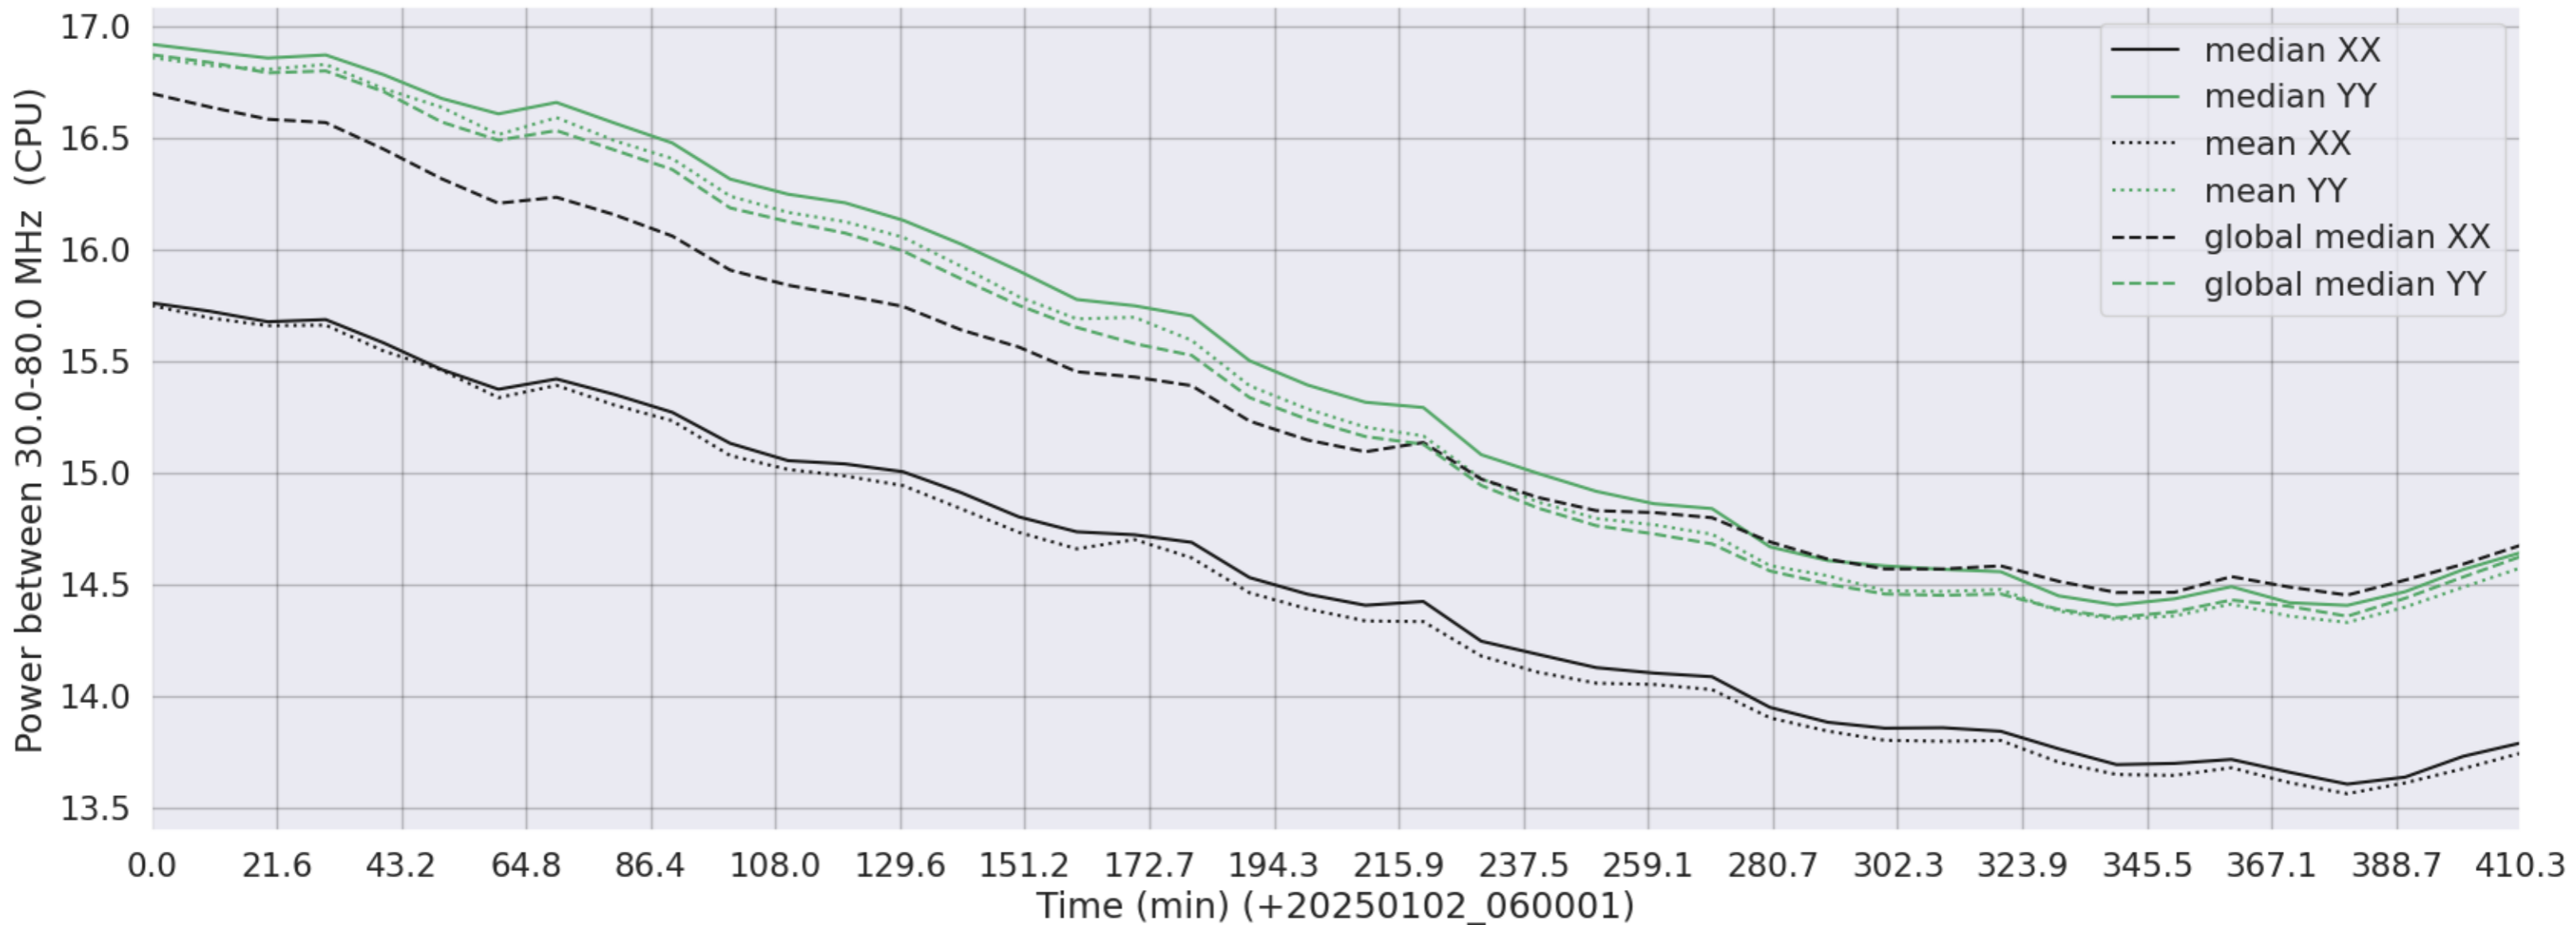

LWA010 - Correlator# 073 - XX FLAGS:Good - YY FLAGS:Good

LWA011 - Correlator# 072 - XX FLAGS:Good - YY FLAGS:Good