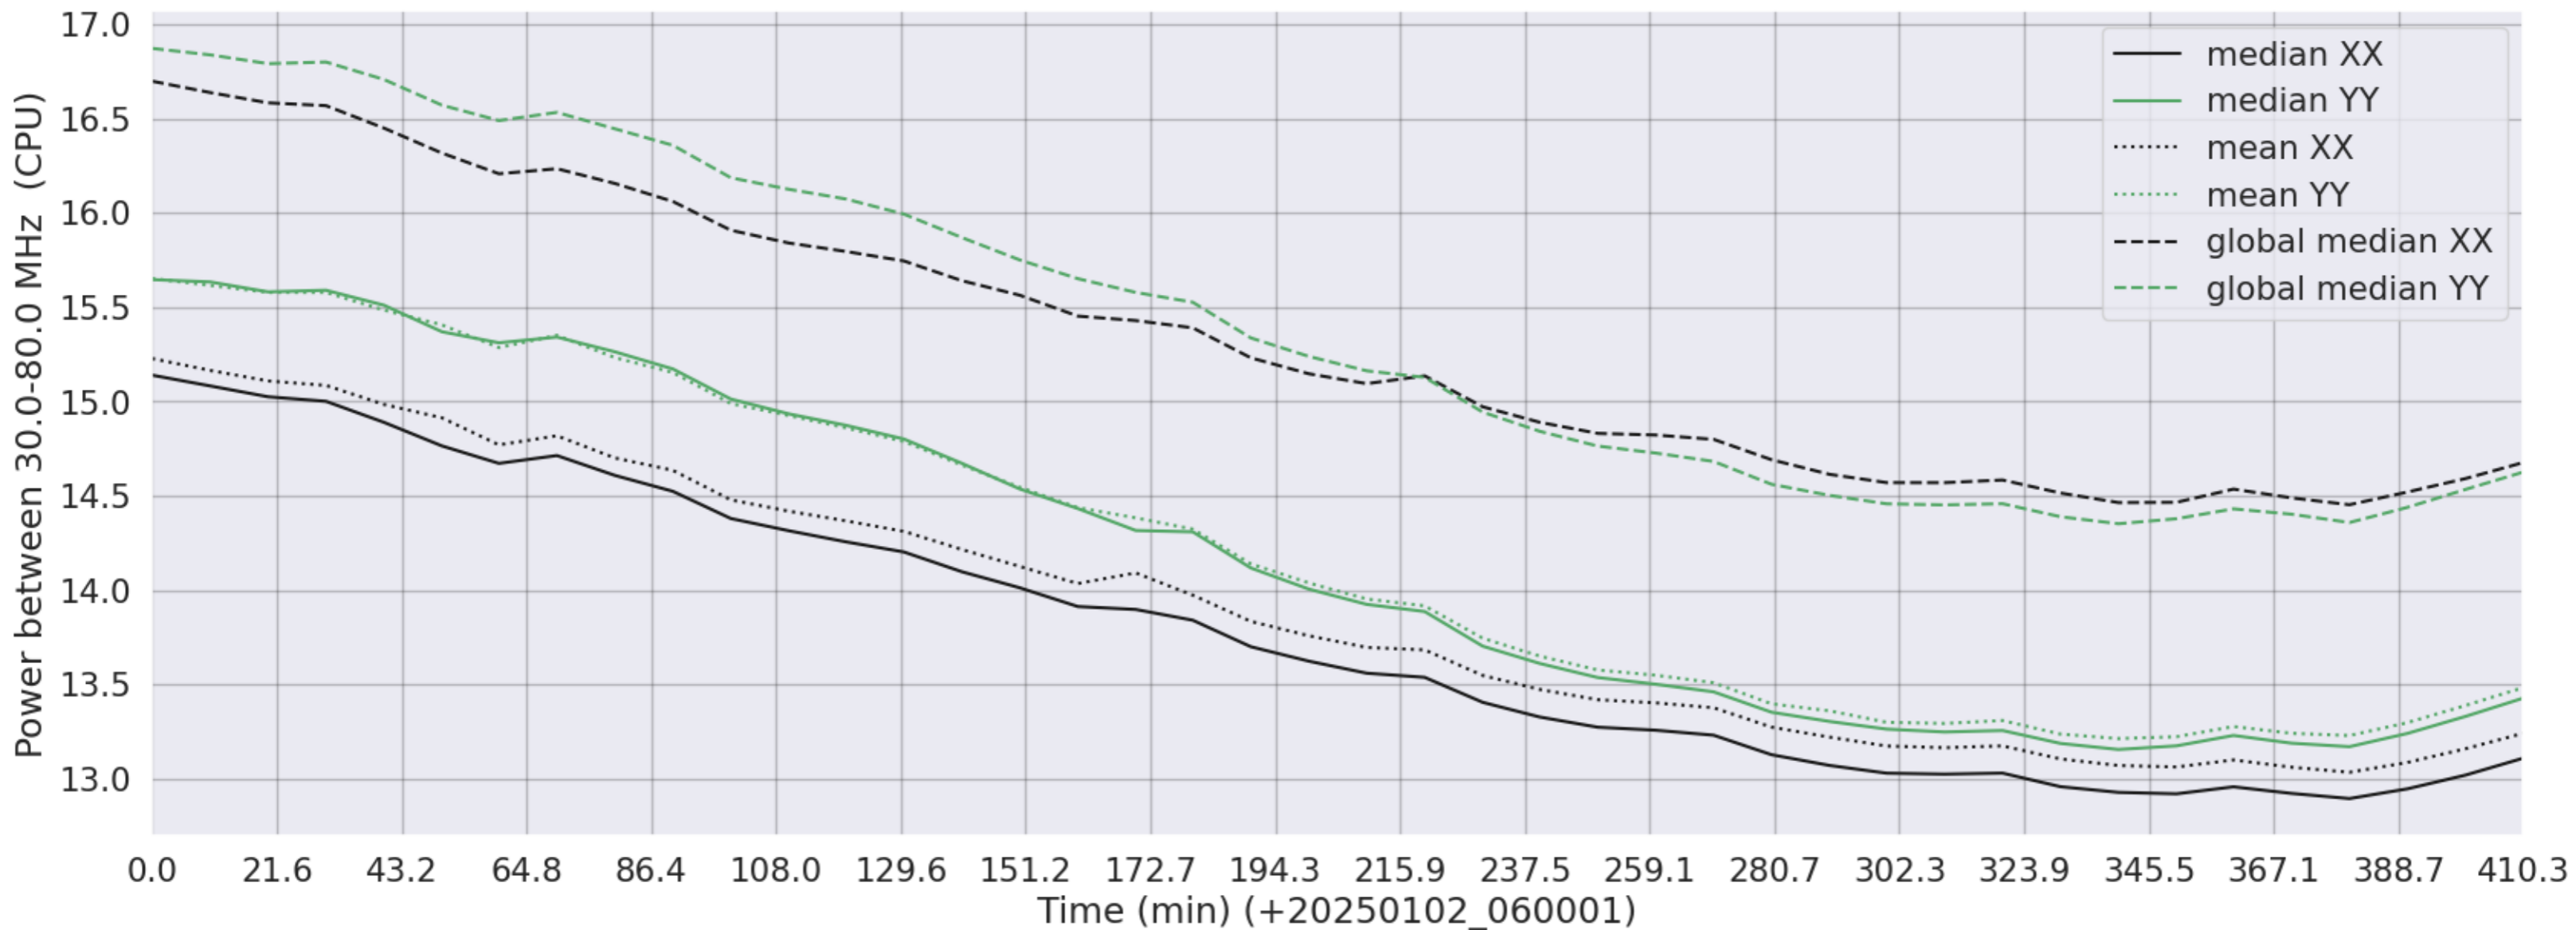

LWA221 - Correlator# 334 - XX FLAGS:Good - YY FLAGS:Good

LWA217 - Correlator# 333 - XX FLAGS:Good - YY FLAGS:Good