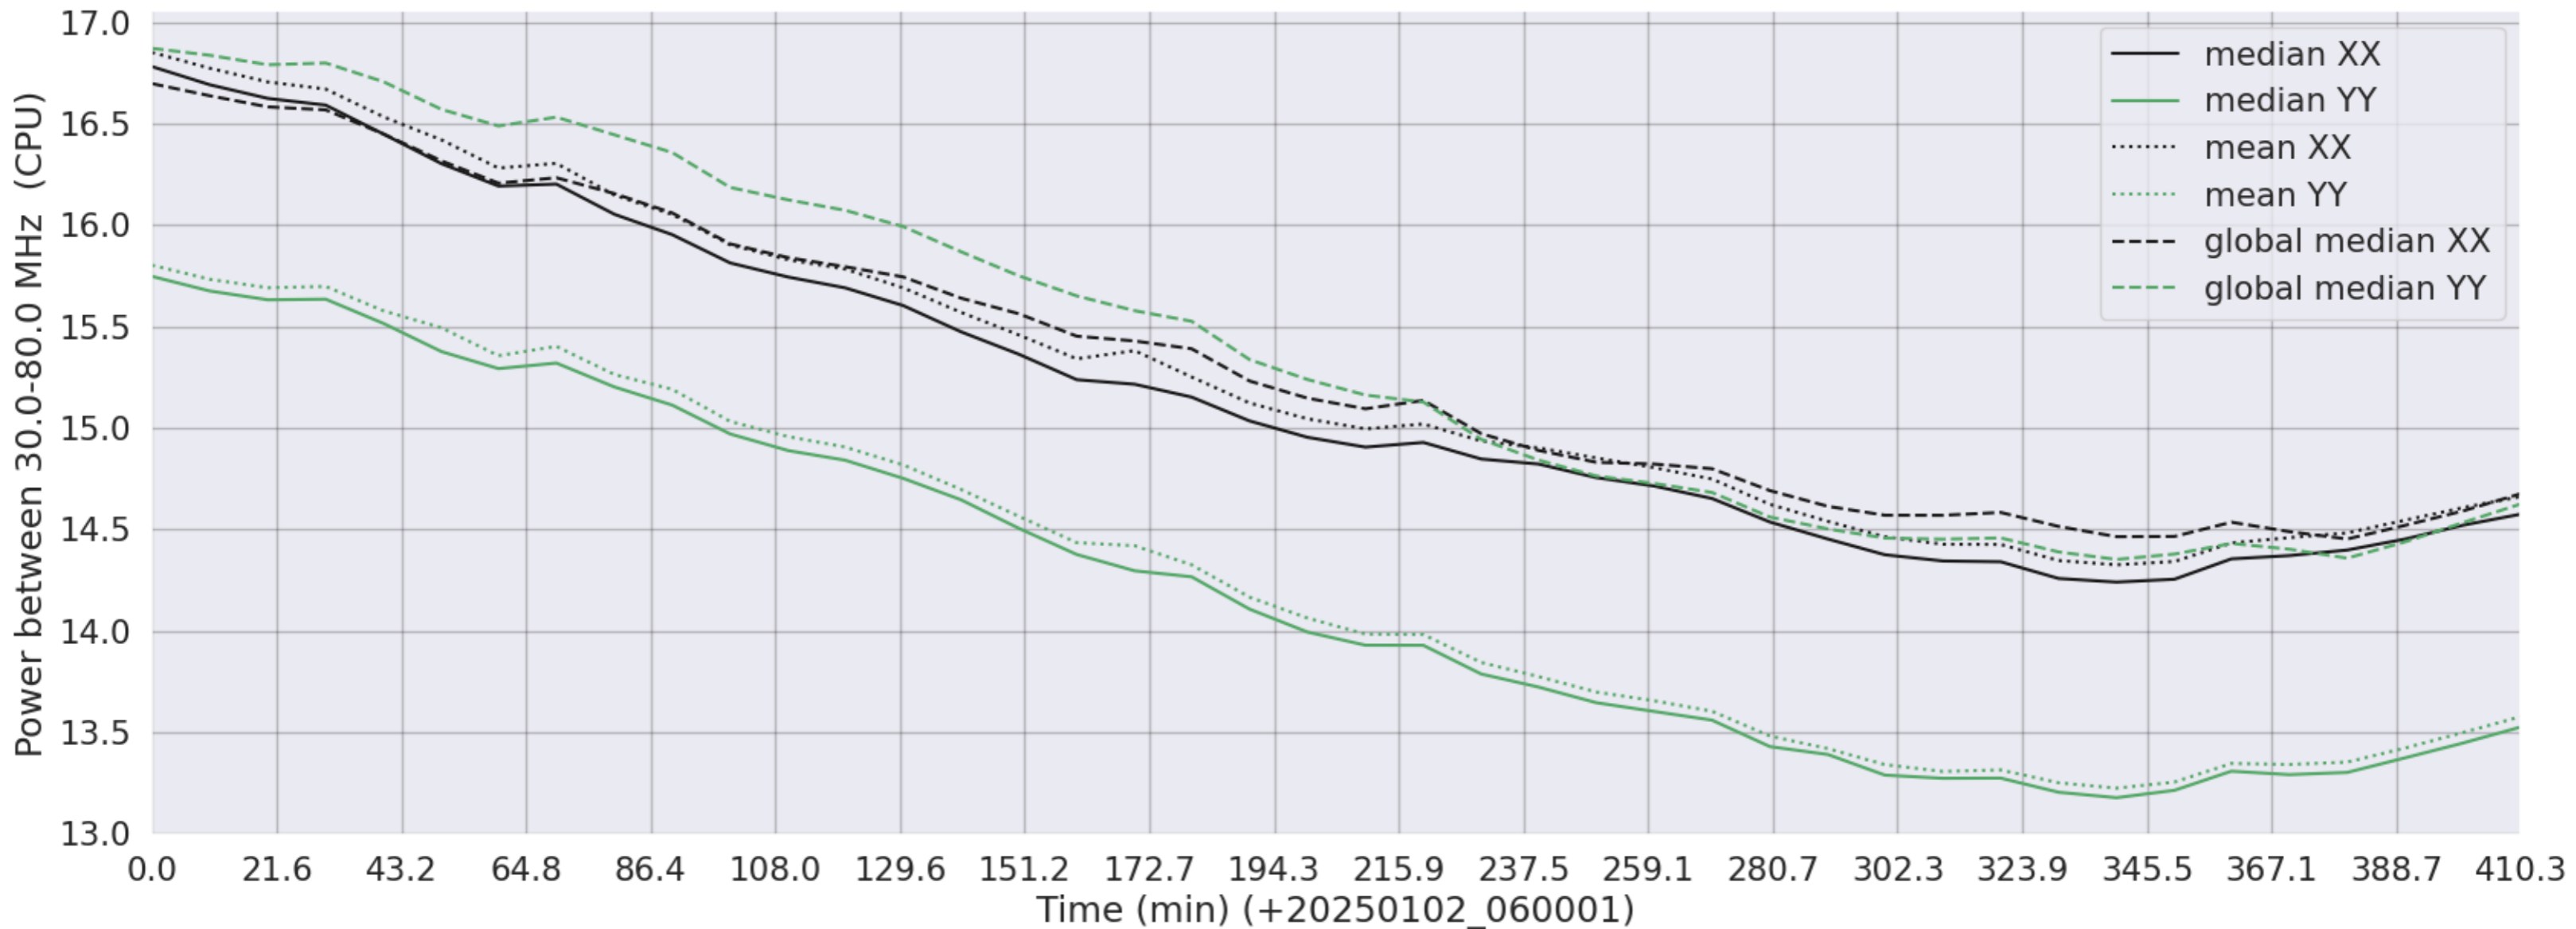

LWA294 - Correlator# 188 - XX FLAGS:Good - YY FLAGS:Good

LWA289 - Correlator# 189 - XX FLAGS:Good - YY FLAGS:Good

LWA319 - Correlator# 190 - XX FLAGS:Good - YY FLAGS:Good

LWA299 - Correlator# 191 - XX FLAGS:Good - YY FLAGS:Good