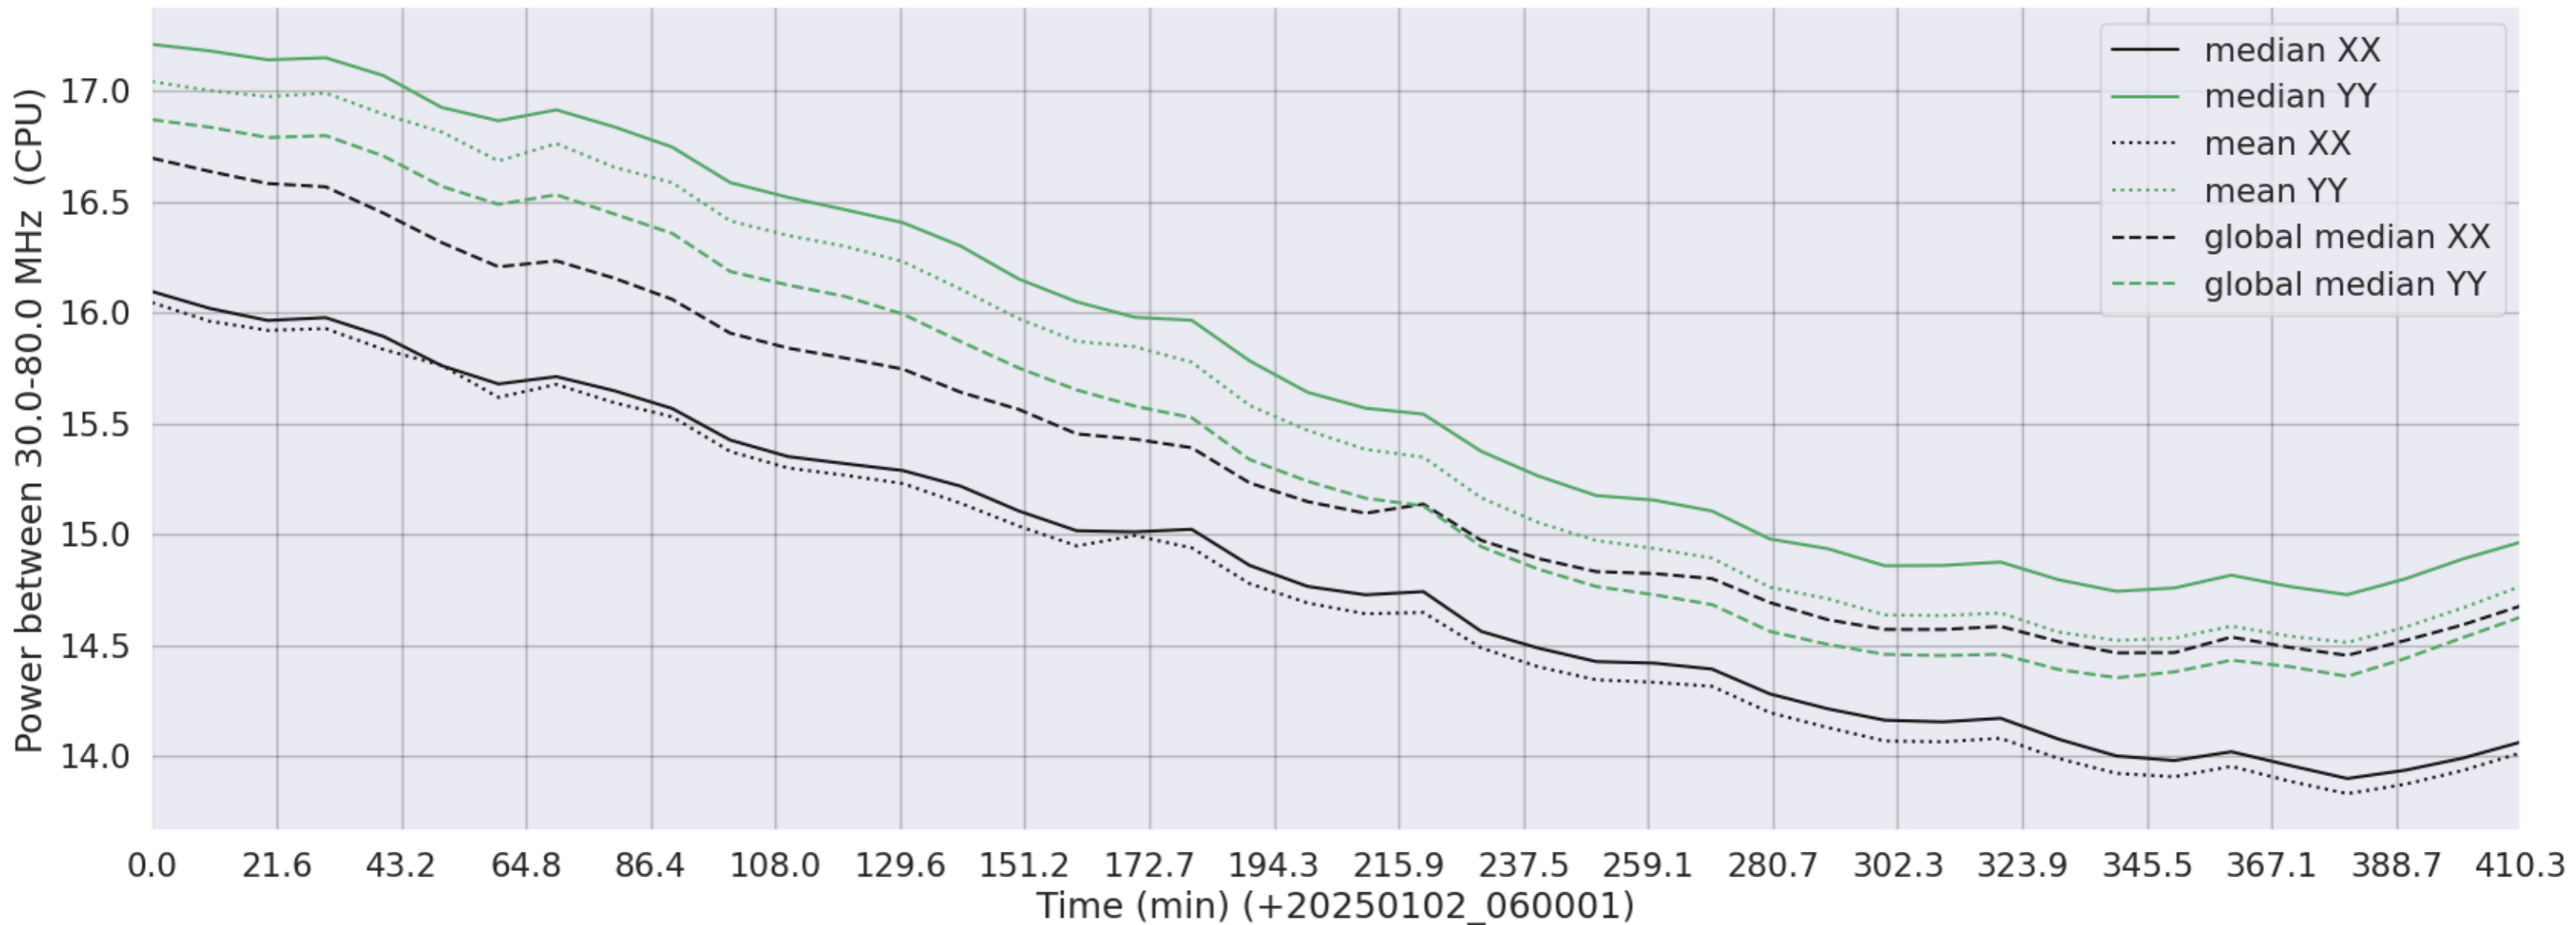

LWA117 - Correlator# 207 - XX FLAGS:Good - YY FLAGS:Good

LWA118 - Correlator# 206 - XX FLAGS:Good - YY FLAGS:Good