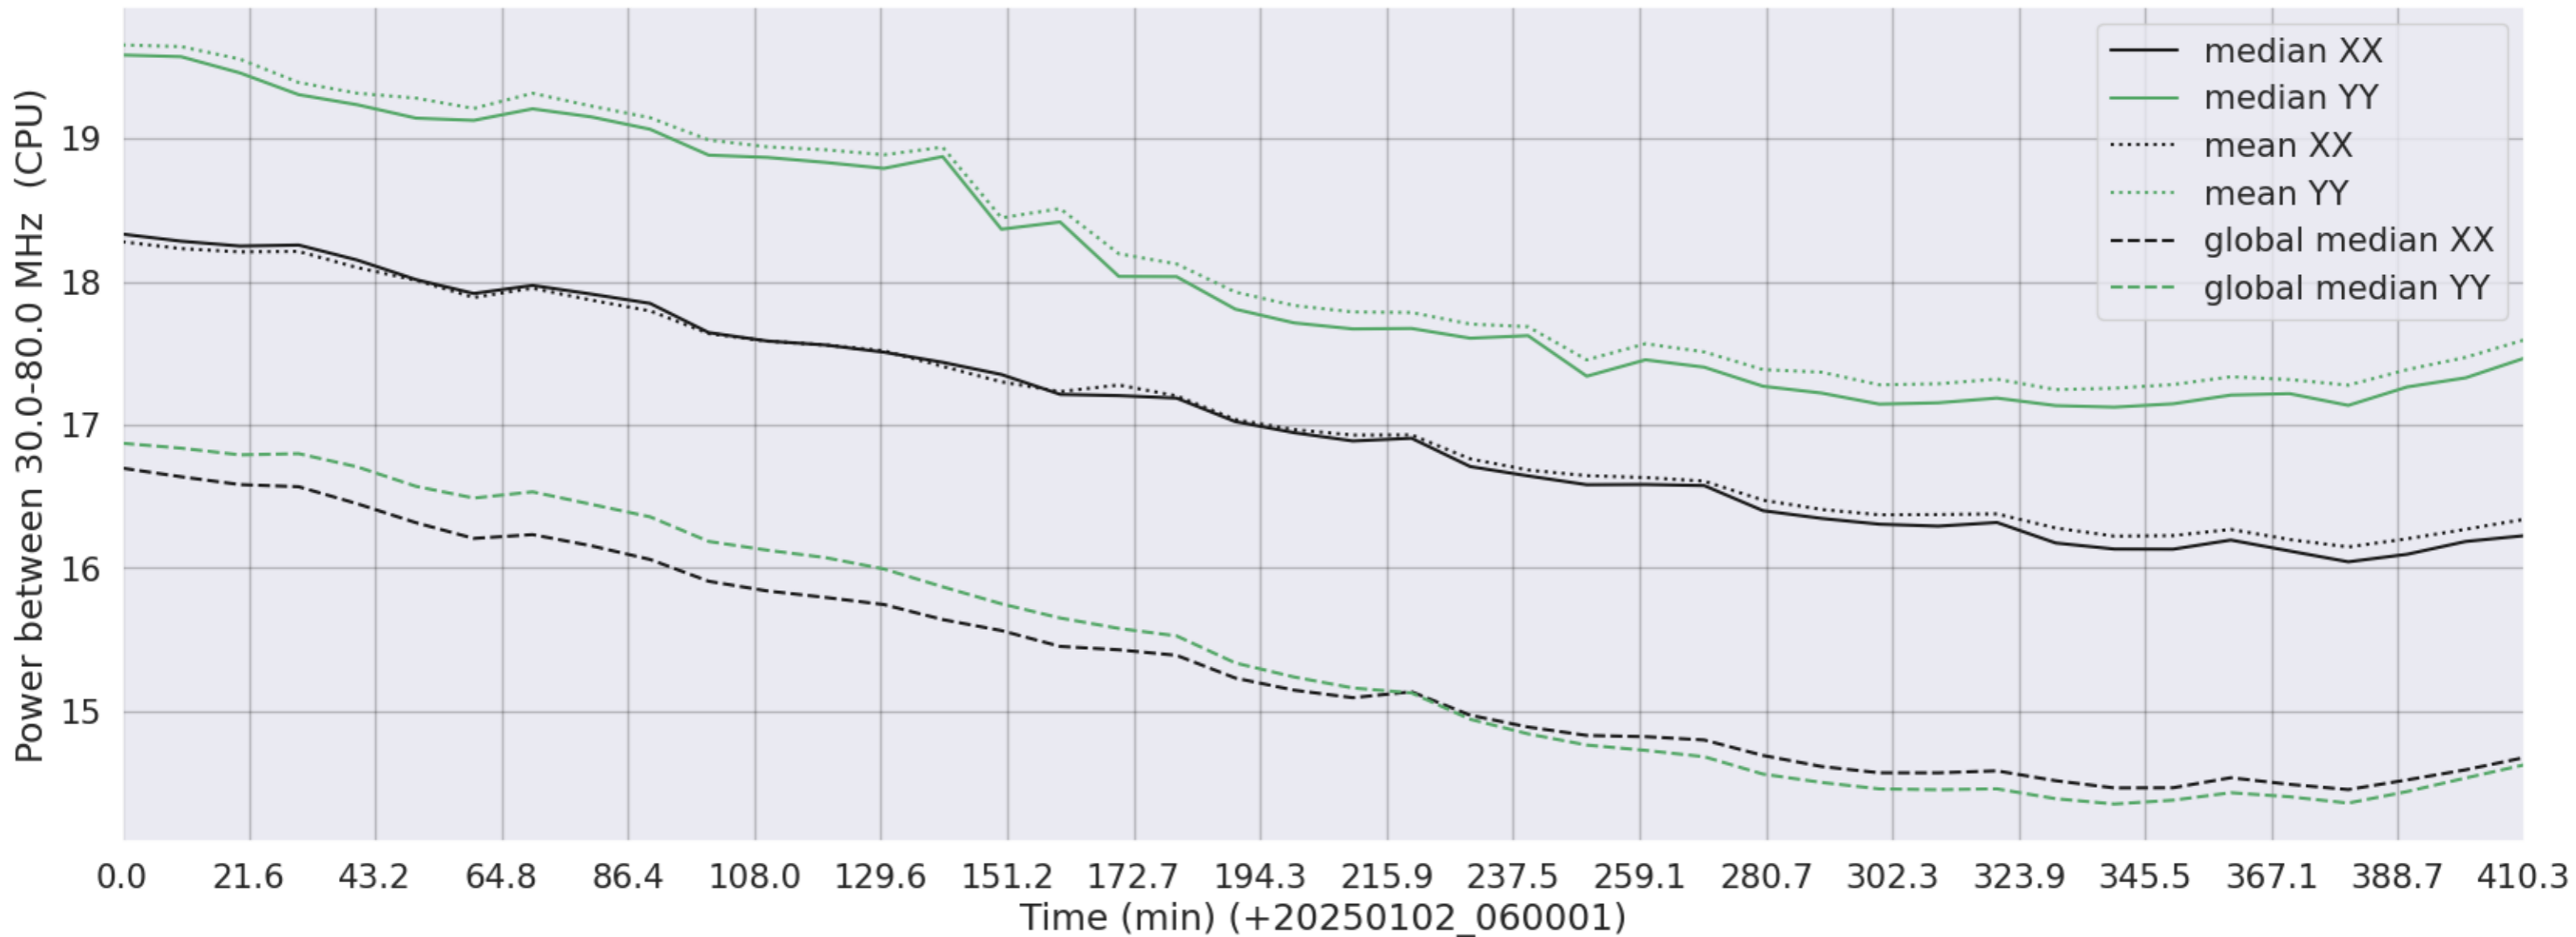

LWA068 - Correlator# 166 - XX FLAGS:Good - YY FLAGS:Good

LWA065 - Correlator# 165 - XX FLAGS:Good - YY FLAGS:Good