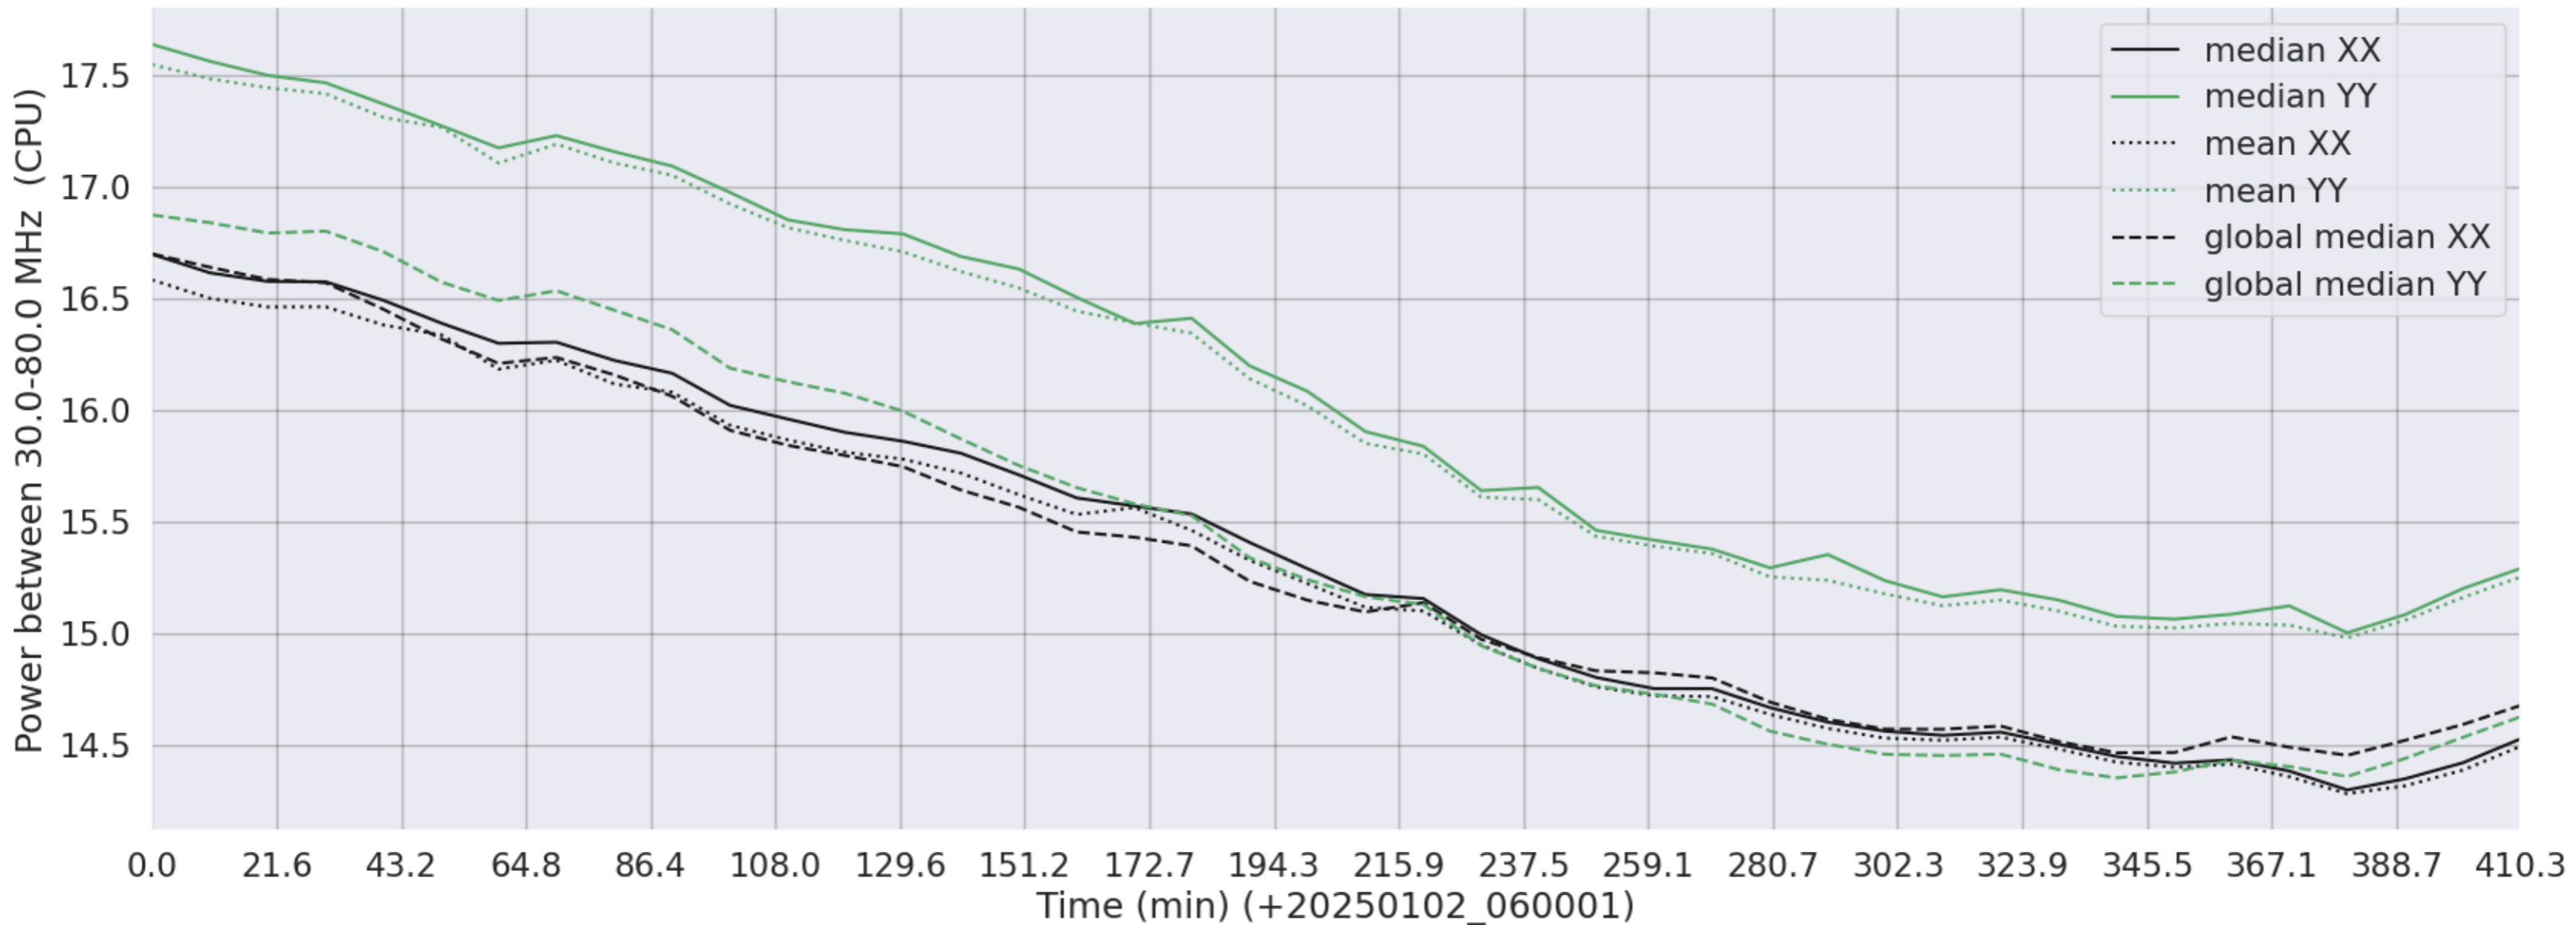

LWA224 - Correlator# 248 - XX FLAGS:Good - YY FLAGS:Good

LWA222 - Correlator# 249 - XX FLAGS:Good - YY FLAGS:Good

LWA326 - Correlator# 250 - XX FLAGS:Good - YY FLAGS:Good

LWA322 - Correlator# 251 - XX FLAGS:Good - YY FLAGS:Good