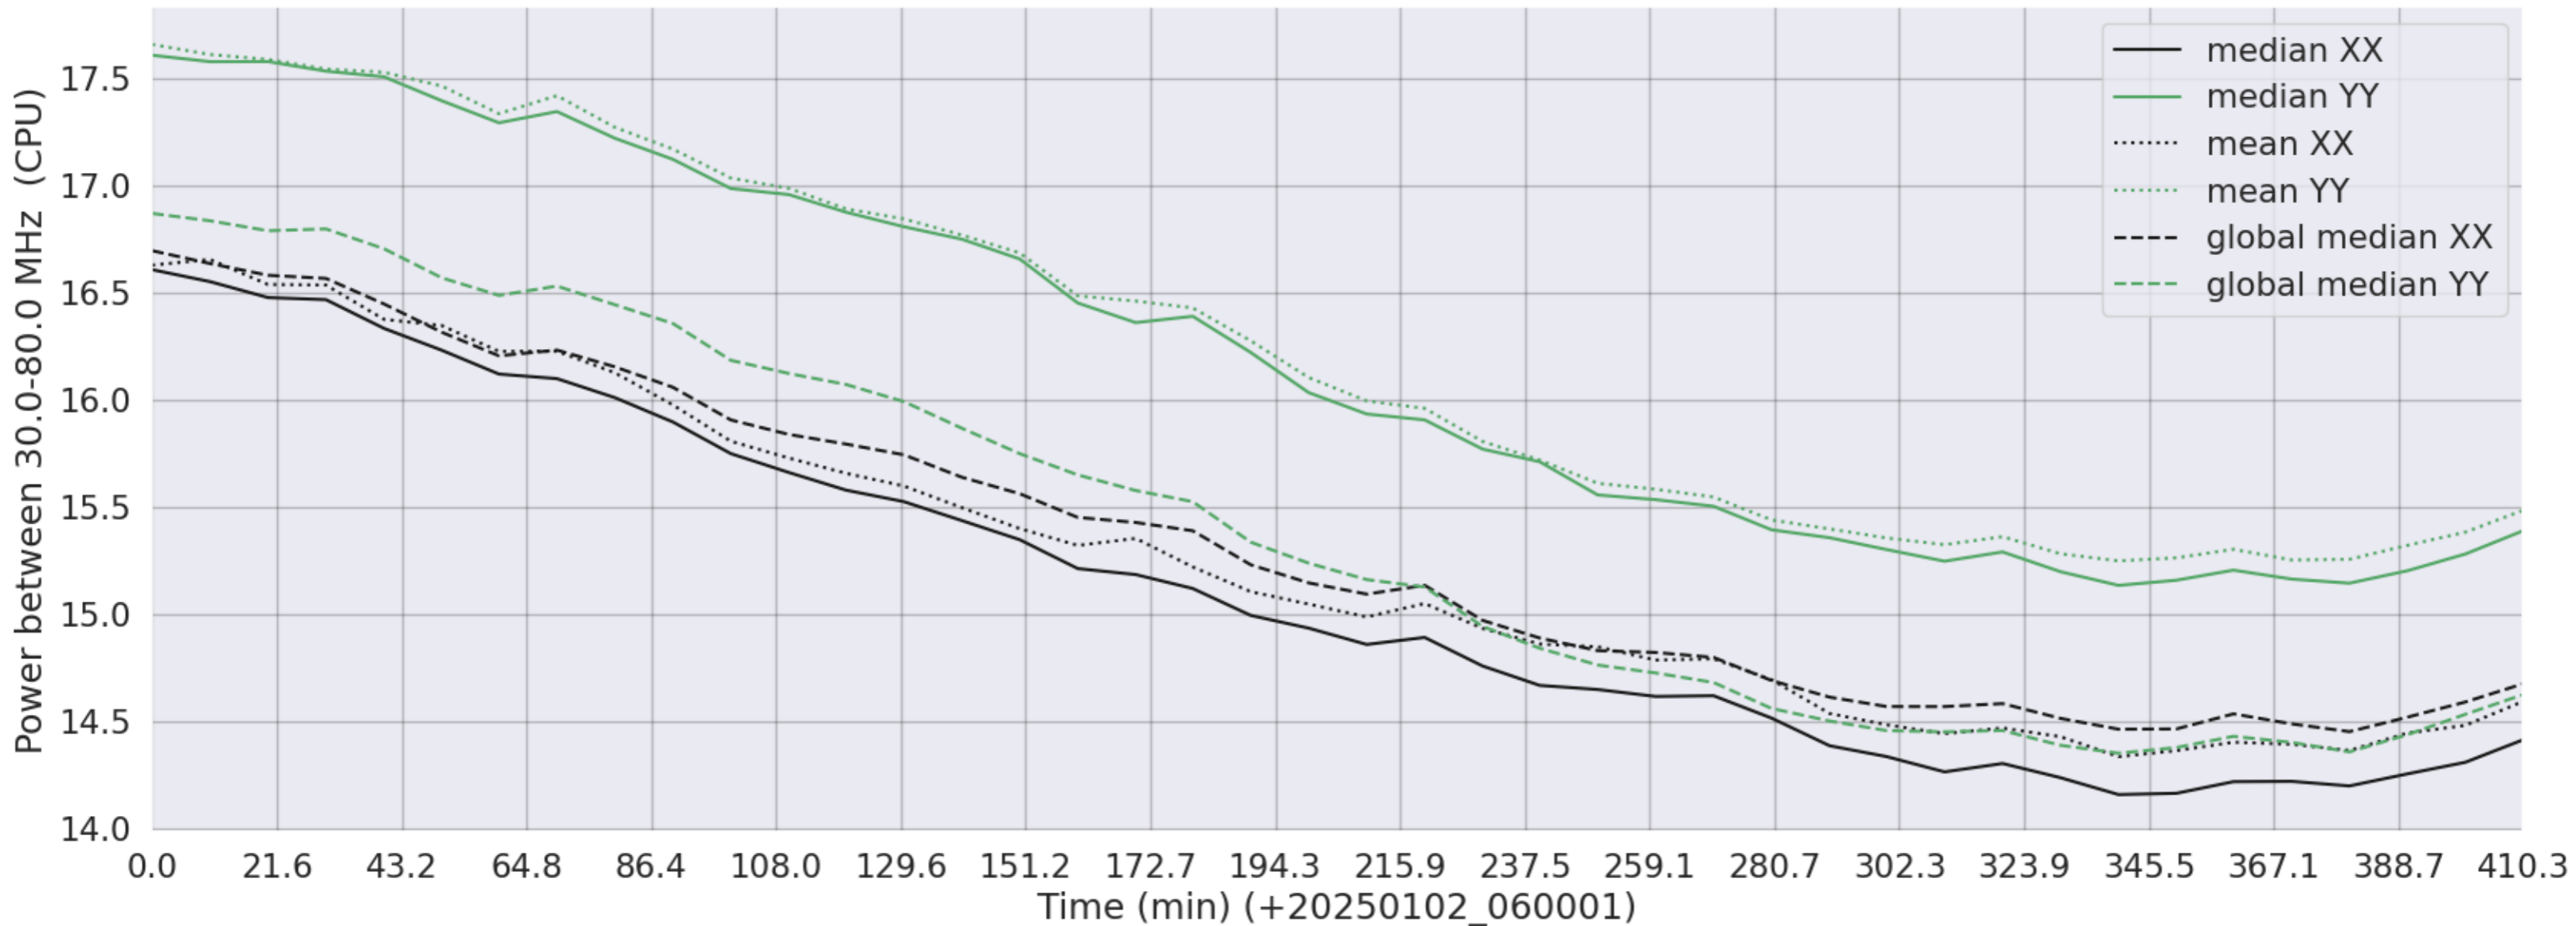

LWA348 - Correlator# 124 - XX FLAGS:Good - YY FLAGS:Good

LWA331 - Correlator# 125 - XX FLAGS:Good - YY FLAGS:Good

LWA365 - Correlator# 126 - XX FLAGS:LowPower - YY FLAGS:LowPower

LWA364 - Correlator# 127 - XX FLAGS:Good - YY FLAGS:Good