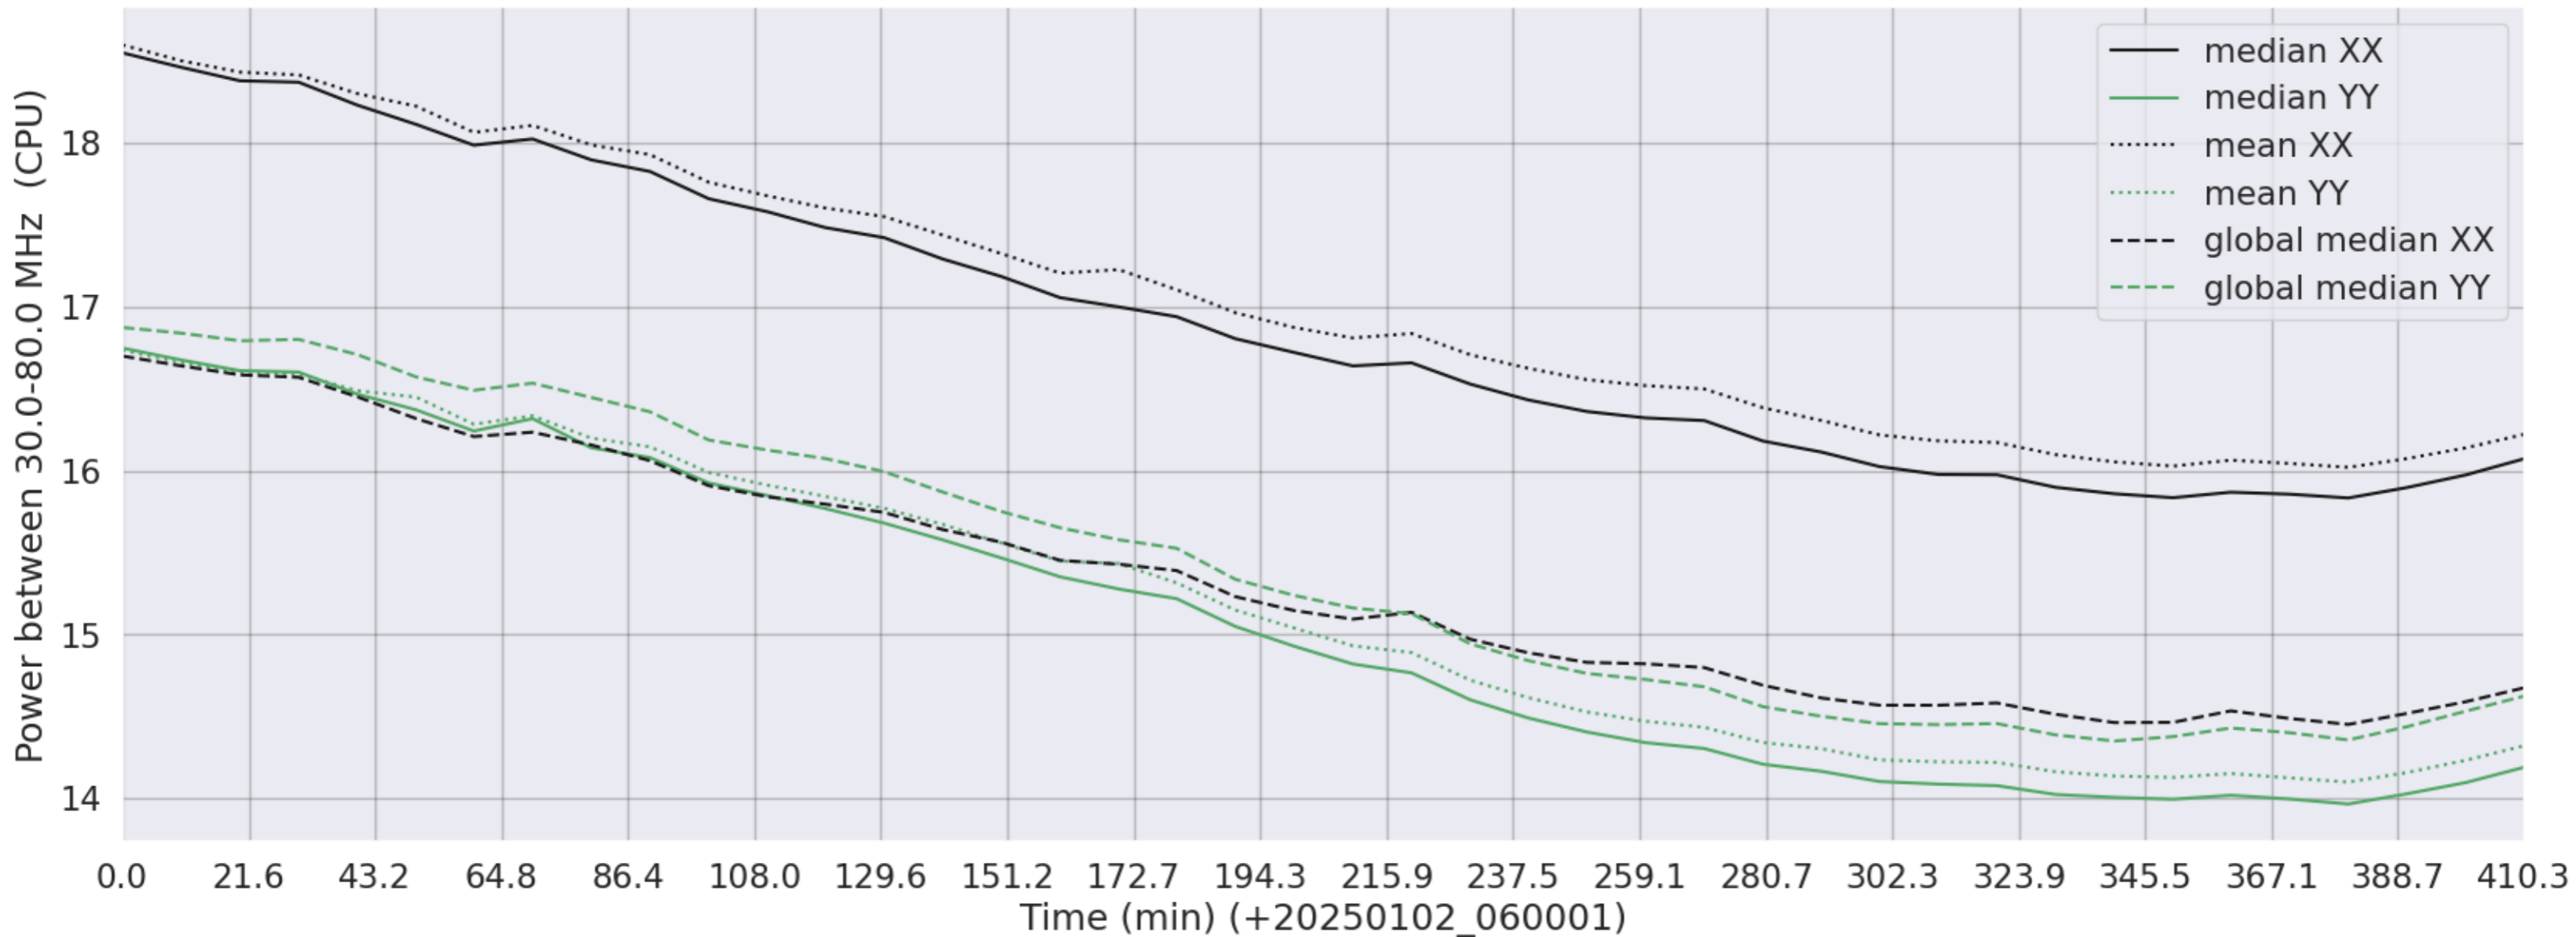

LWA339 - Correlator# 027 - XX FLAGS:Good - YY FLAGS:Good

LWA340 - Correlator# 026 - XX FLAGS:Good - YY FLAGS:Good