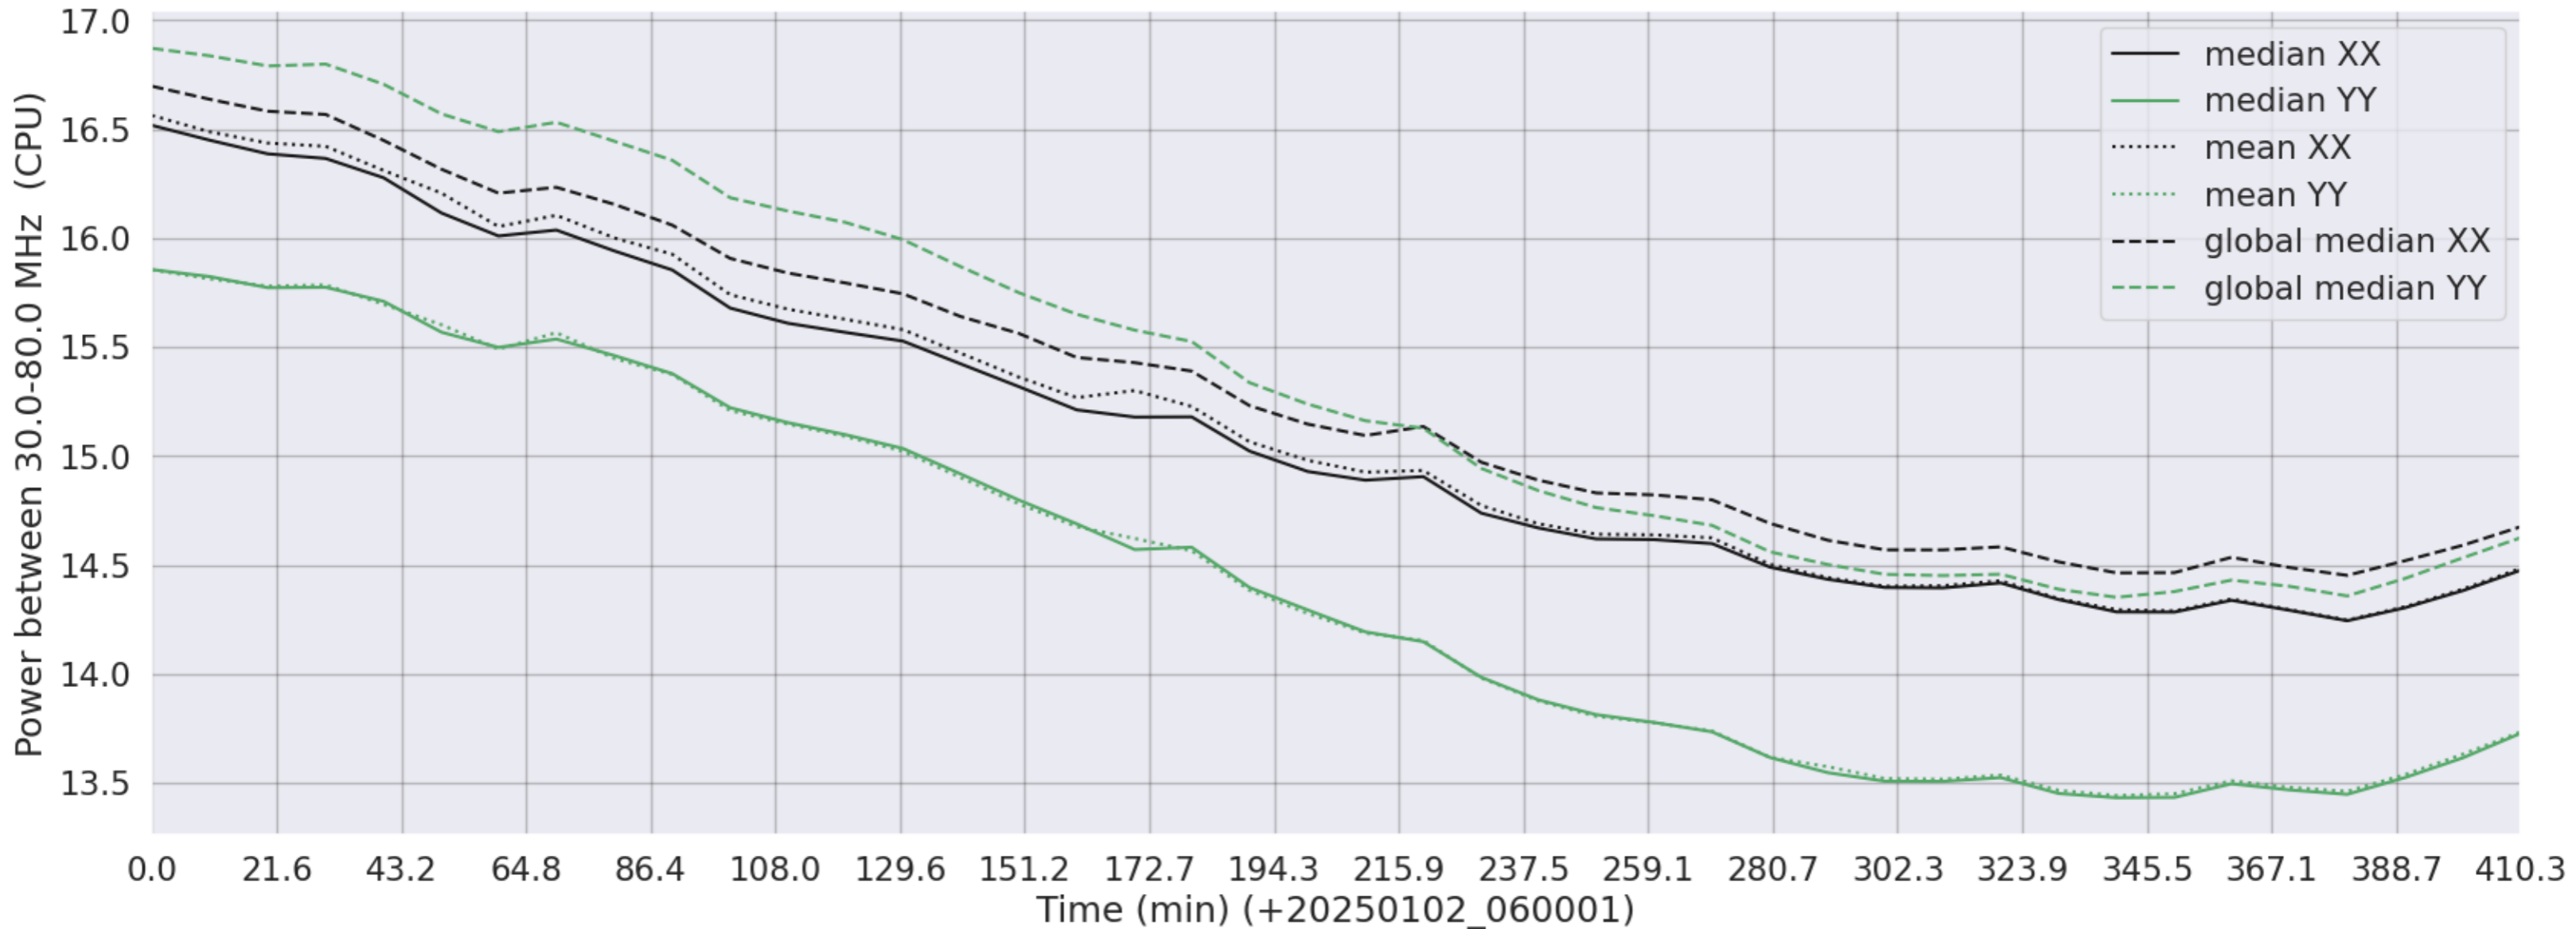

LWA214 - Correlator# 328 - XX FLAGS:Good - YY FLAGS:Good

LWA213 - Correlator# 329 - XX FLAGS:Good - YY FLAGS:Good

LWA243 - Correlator# 330 - XX FLAGS:BadSpecShape - YY FLAGS:Good

LWA215 - Correlator# 331 - XX FLAGS:Good - YY FLAGS:Good