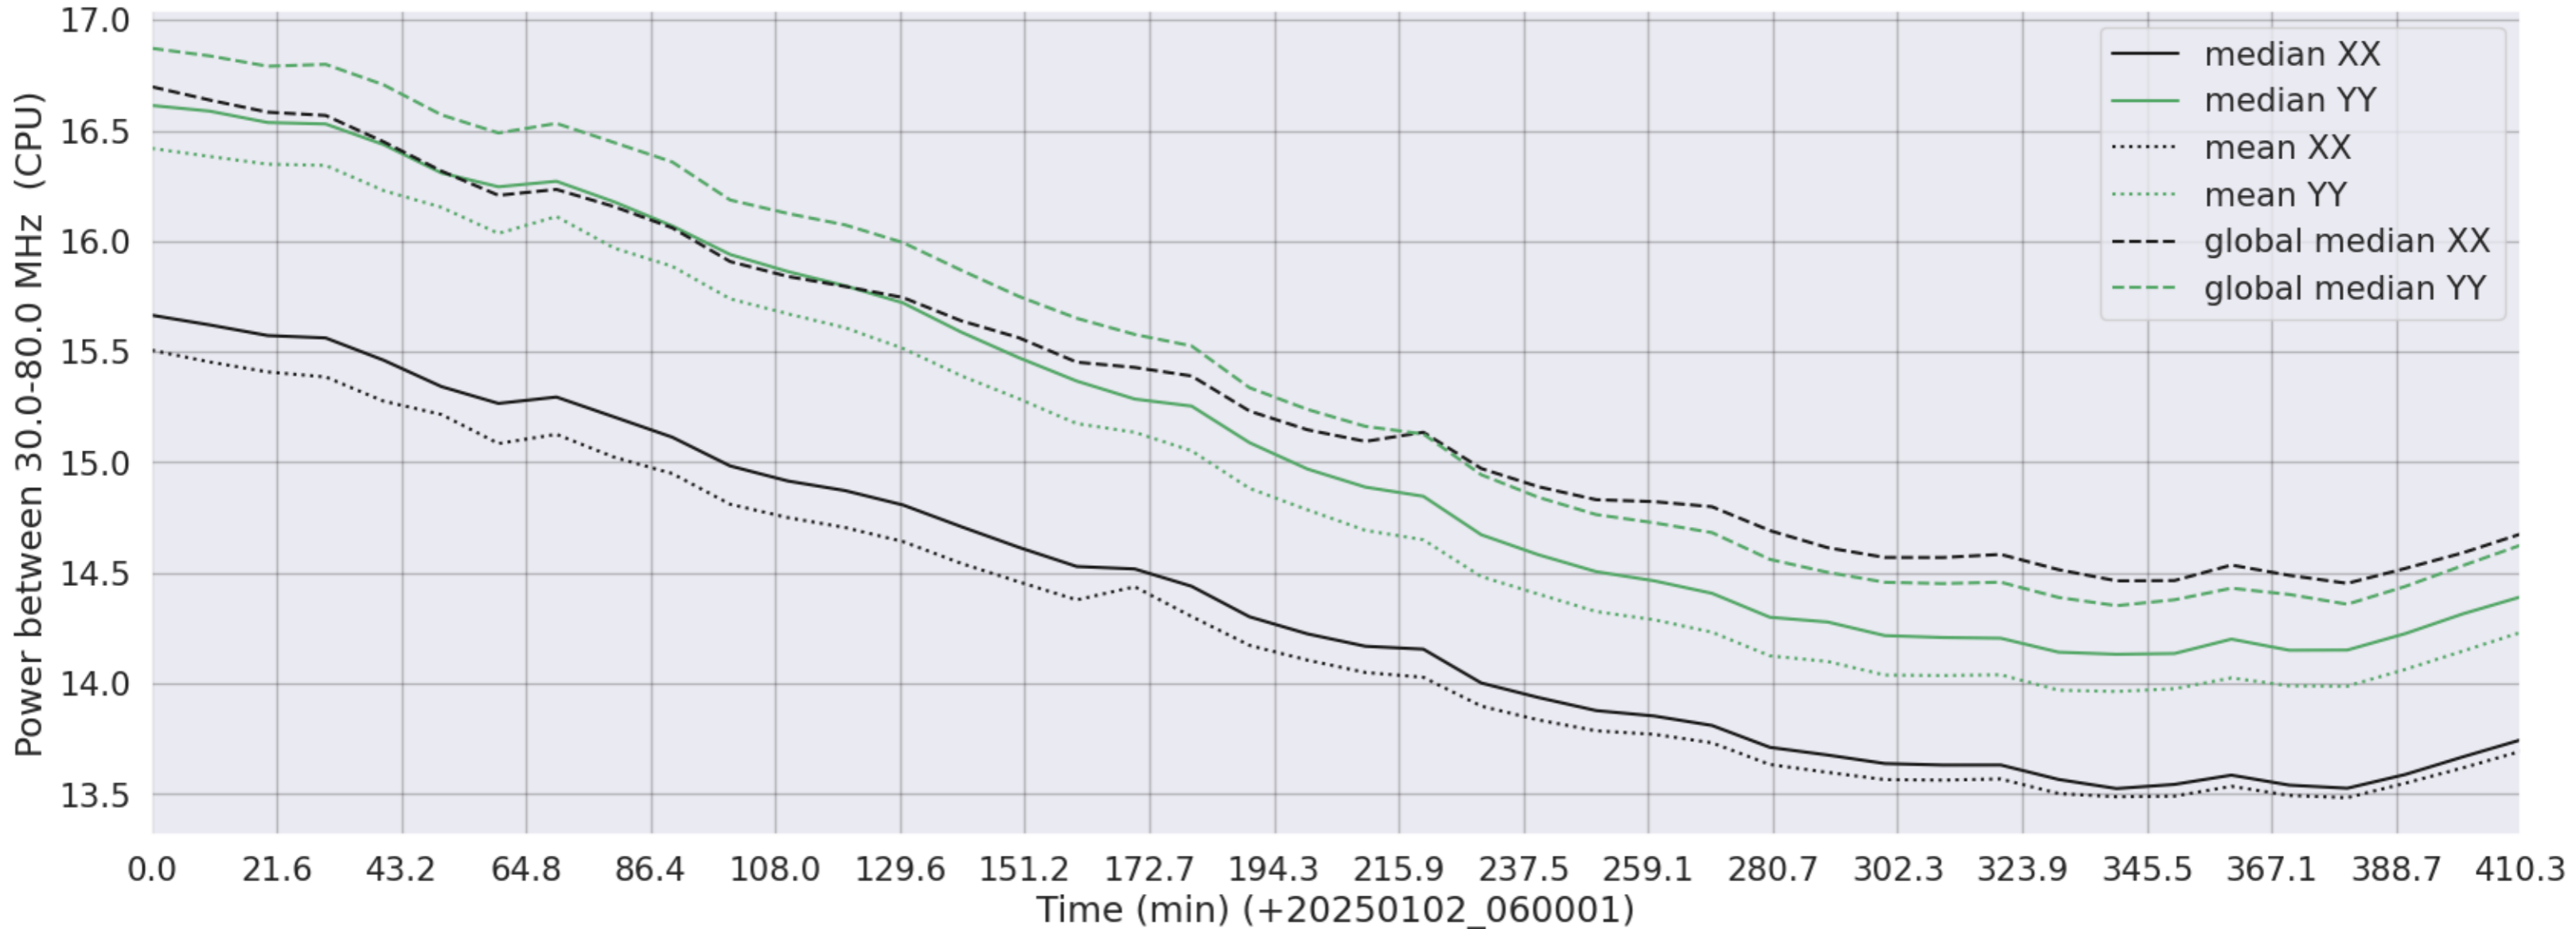

LWA078 - Correlator# 192 - XX FLAGS:Good - YY FLAGS:Good

LWA076 - Correlator# 193 - XX FLAGS:Good - YY FLAGS:Good

LWA081 - Correlator# 194 - XX FLAGS:Good - YY FLAGS:Good

LWA079 - Correlator# 195 - XX FLAGS:Good - YY FLAGS:Good