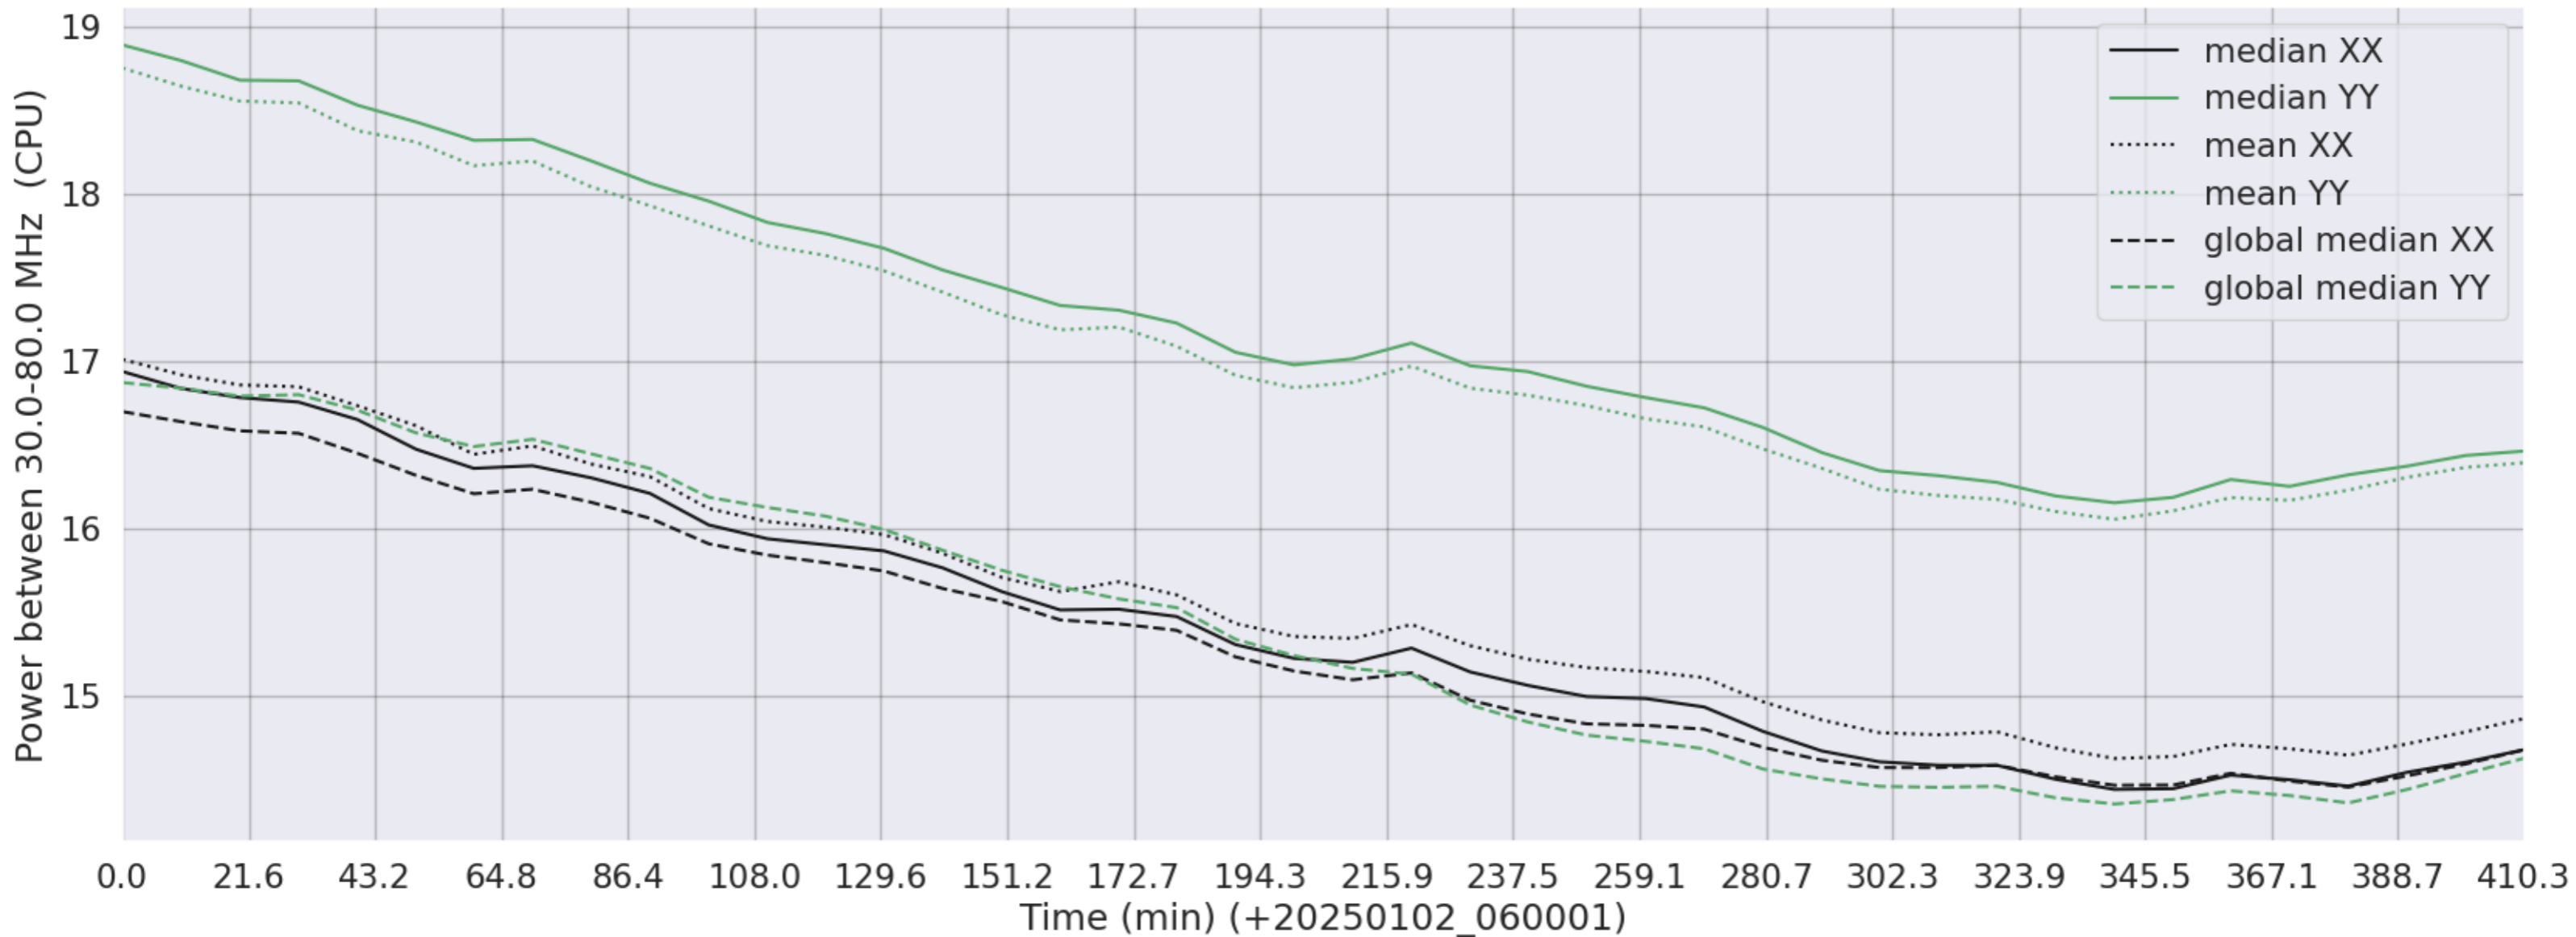

LWA289 - Correlator# 189 - XX FLAGS:Good - YY FLAGS:Good

LWA294 - Correlator# 188 - XX FLAGS:Good - YY FLAGS:Good