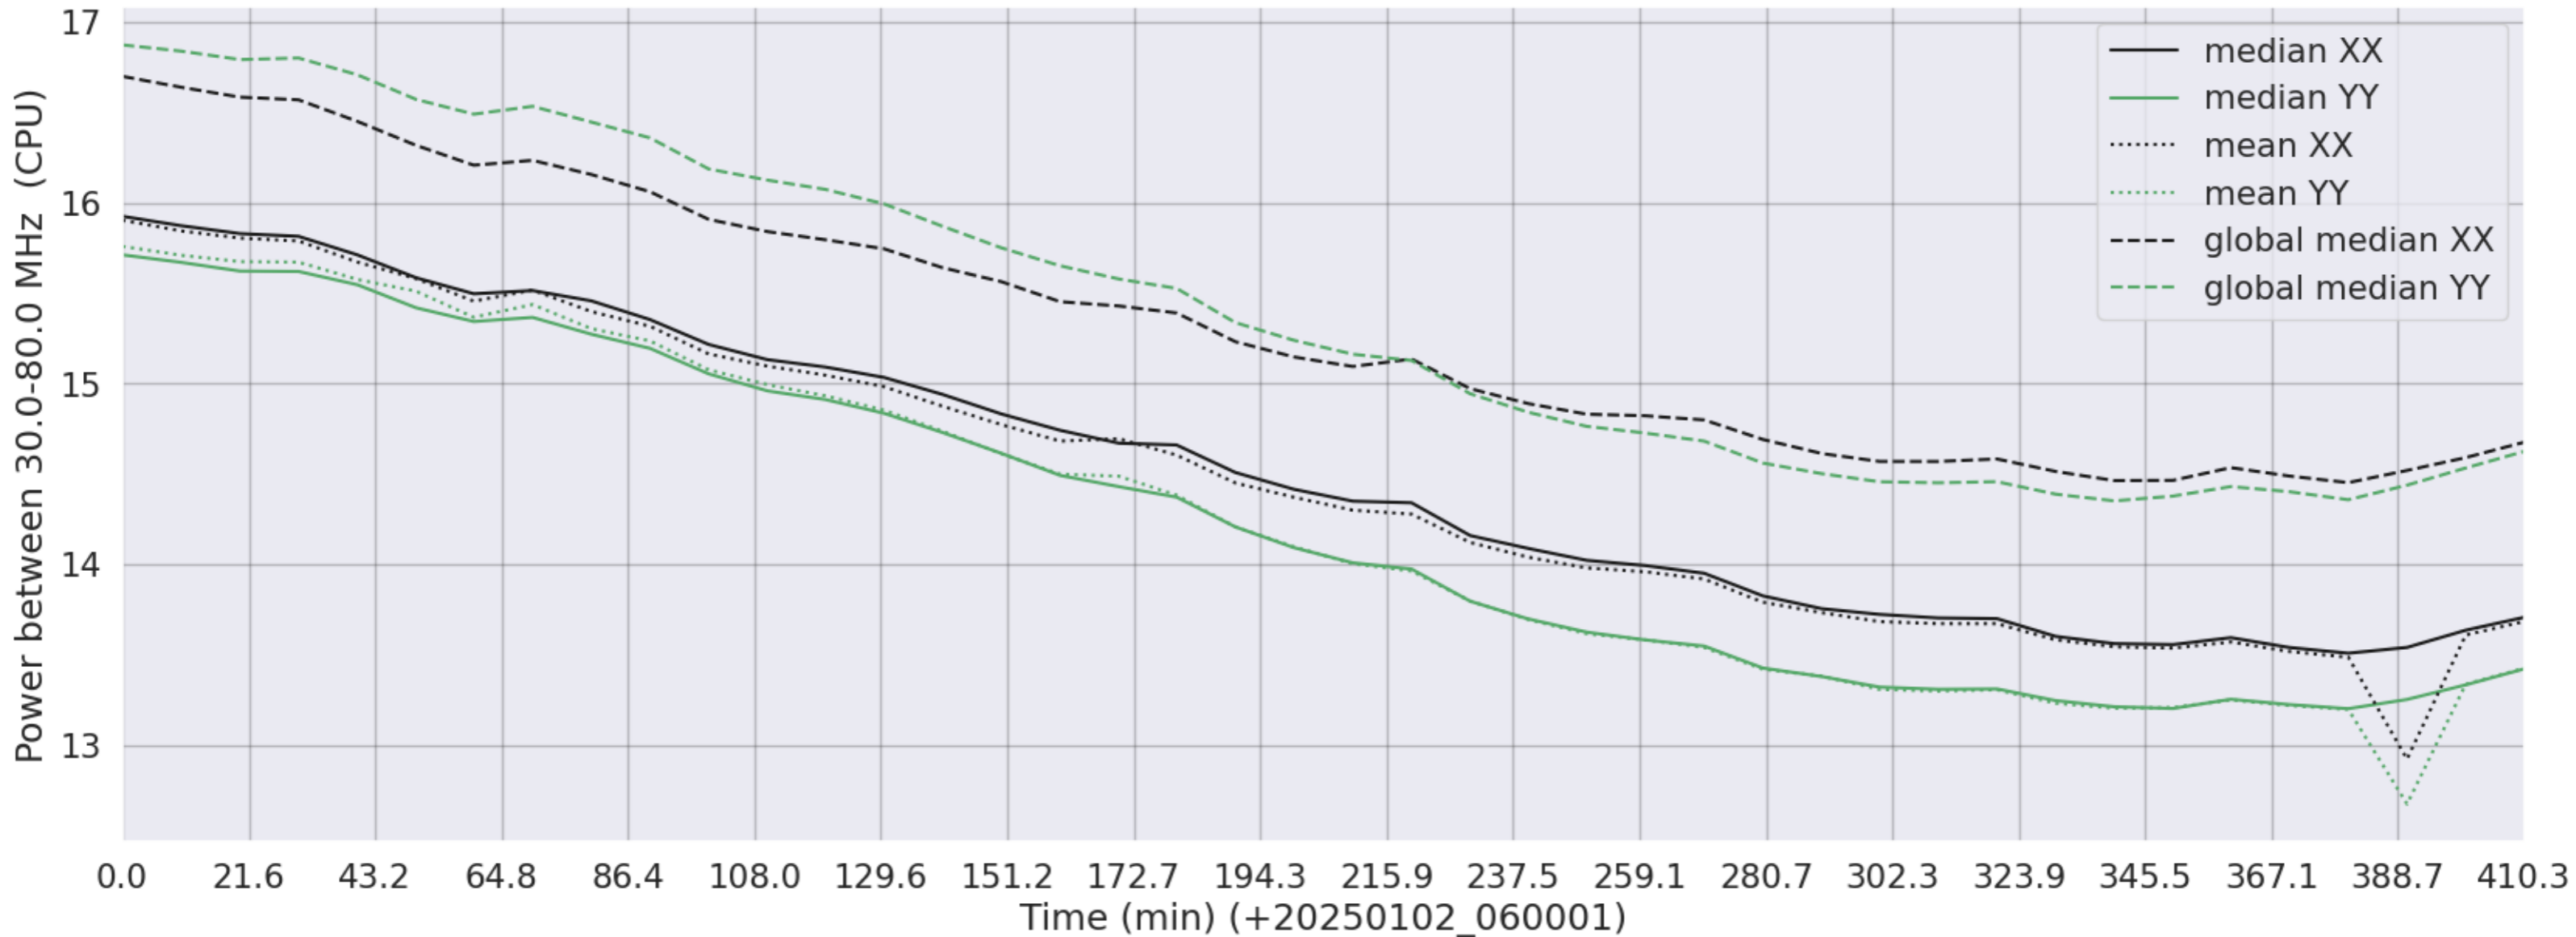

LWA062 - Correlator# 138 - XX FLAGS:Good - YY FLAGS:Good

LWA058 - Correlator# 137 - XX FLAGS:Good - YY FLAGS:Good