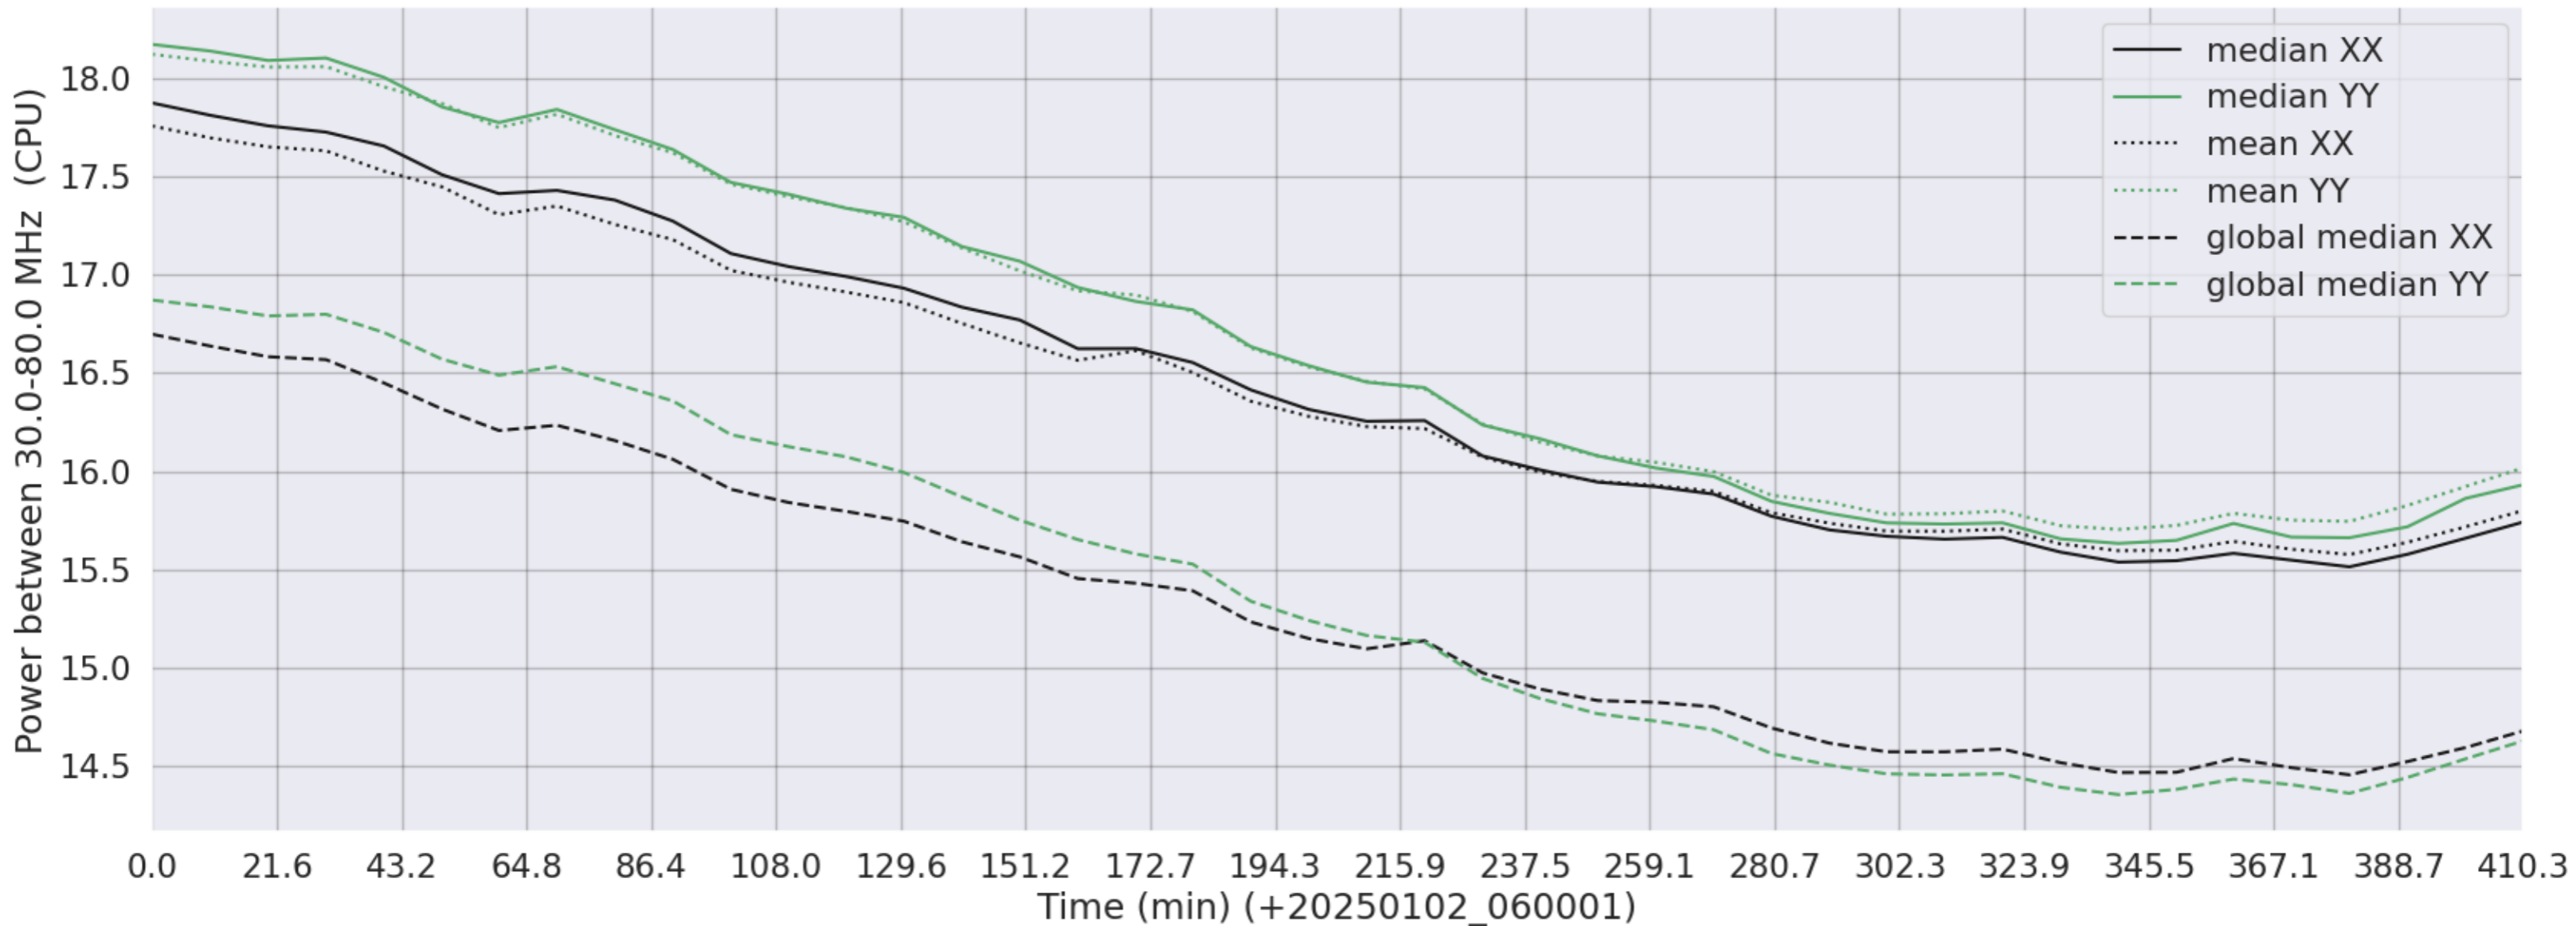

LWA163 - Correlator# 264 - XX FLAGS:Good - YY FLAGS:Good

LWA162 - Correlator# 265 - XX FLAGS:Good - YY FLAGS:Good

LWA165 - Correlator# 266 - XX FLAGS:Good - YY FLAGS:Good

LWA164 - Correlator# 267 - XX FLAGS:Good - YY FLAGS:Good