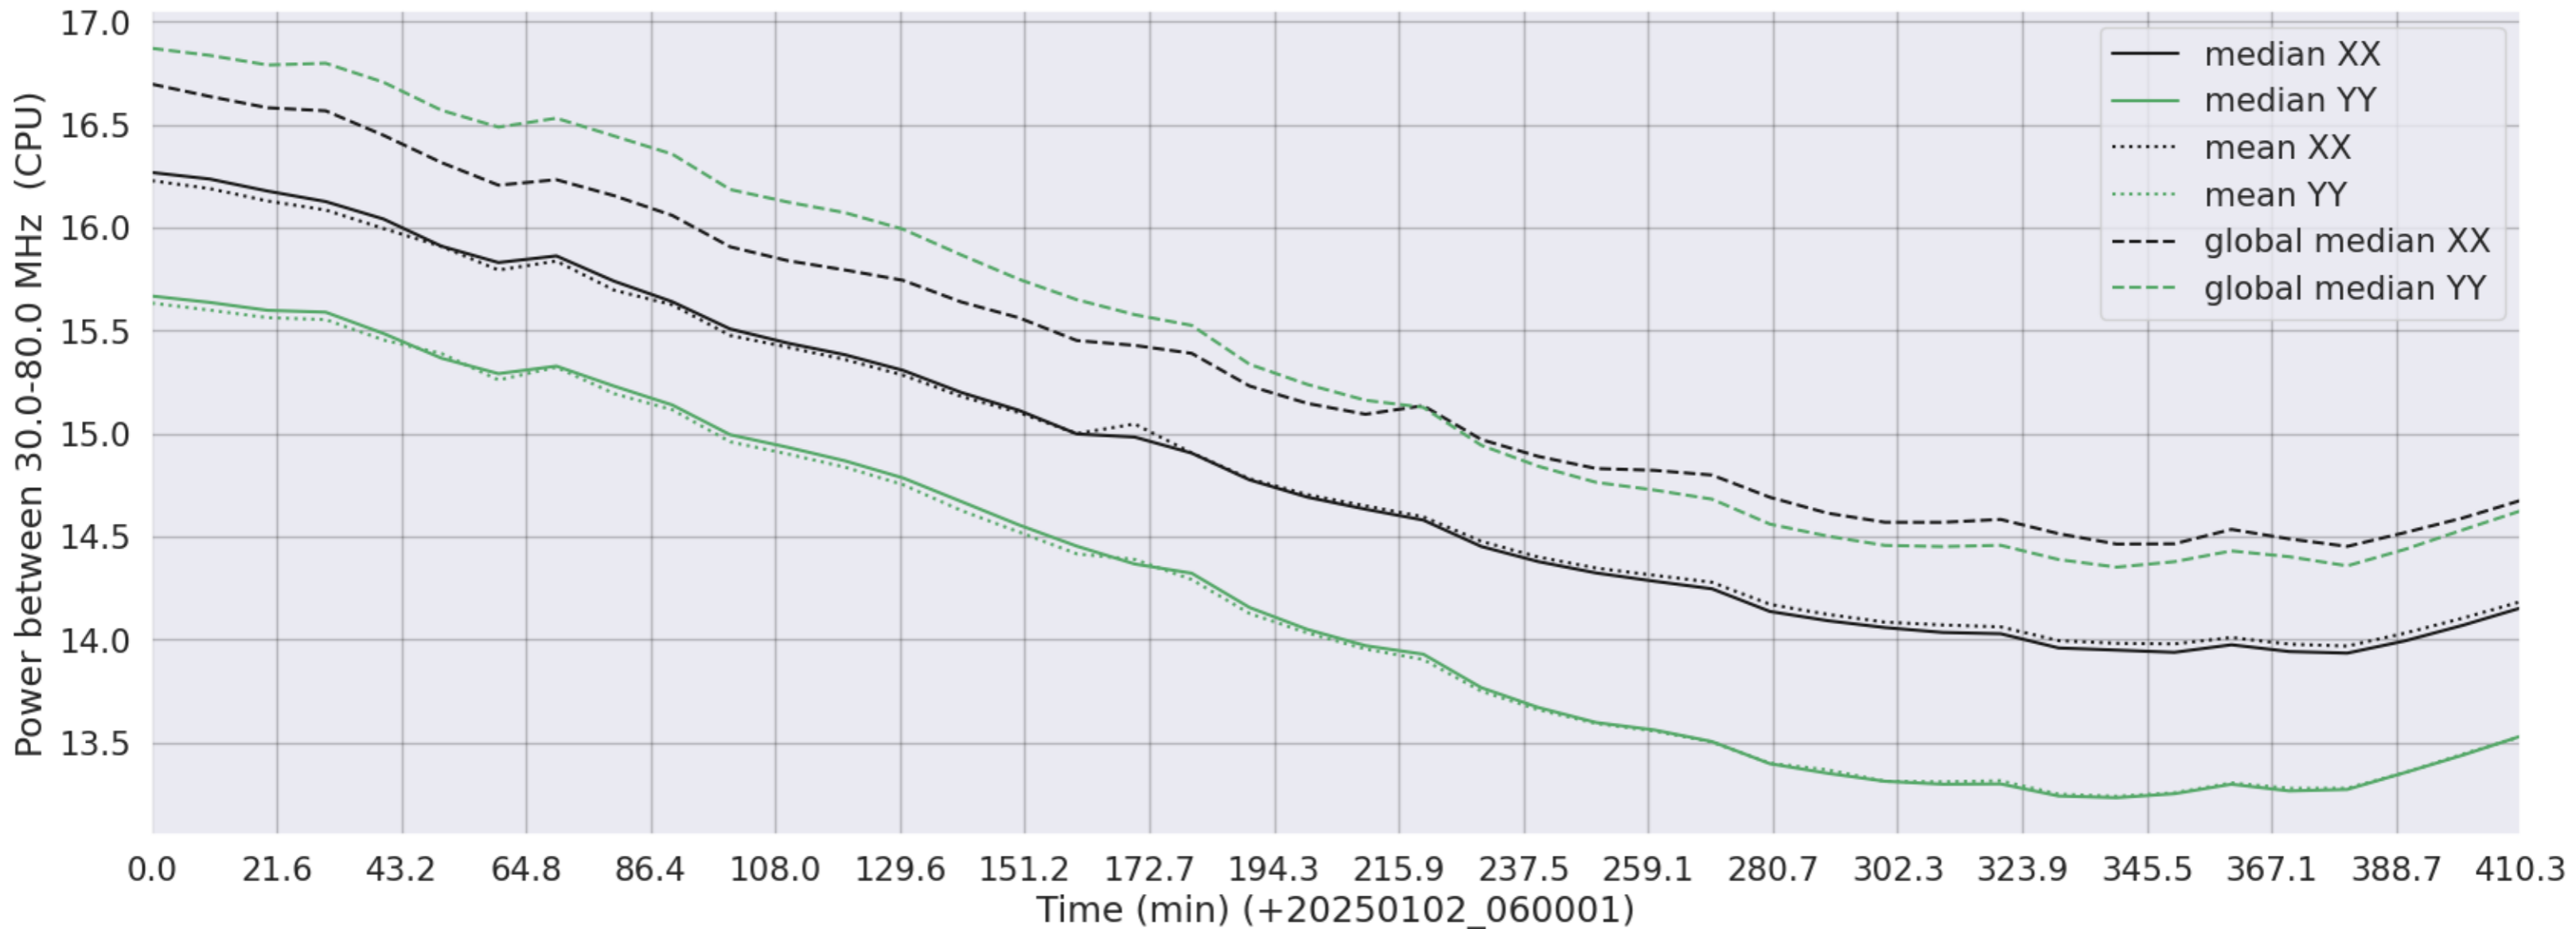

LWA248 - Correlator# 343 - XX FLAGS:Good - YY FLAGS:Good

LWA249 - Correlator# 342 - XX FLAGS:Good - YY FLAGS:Good