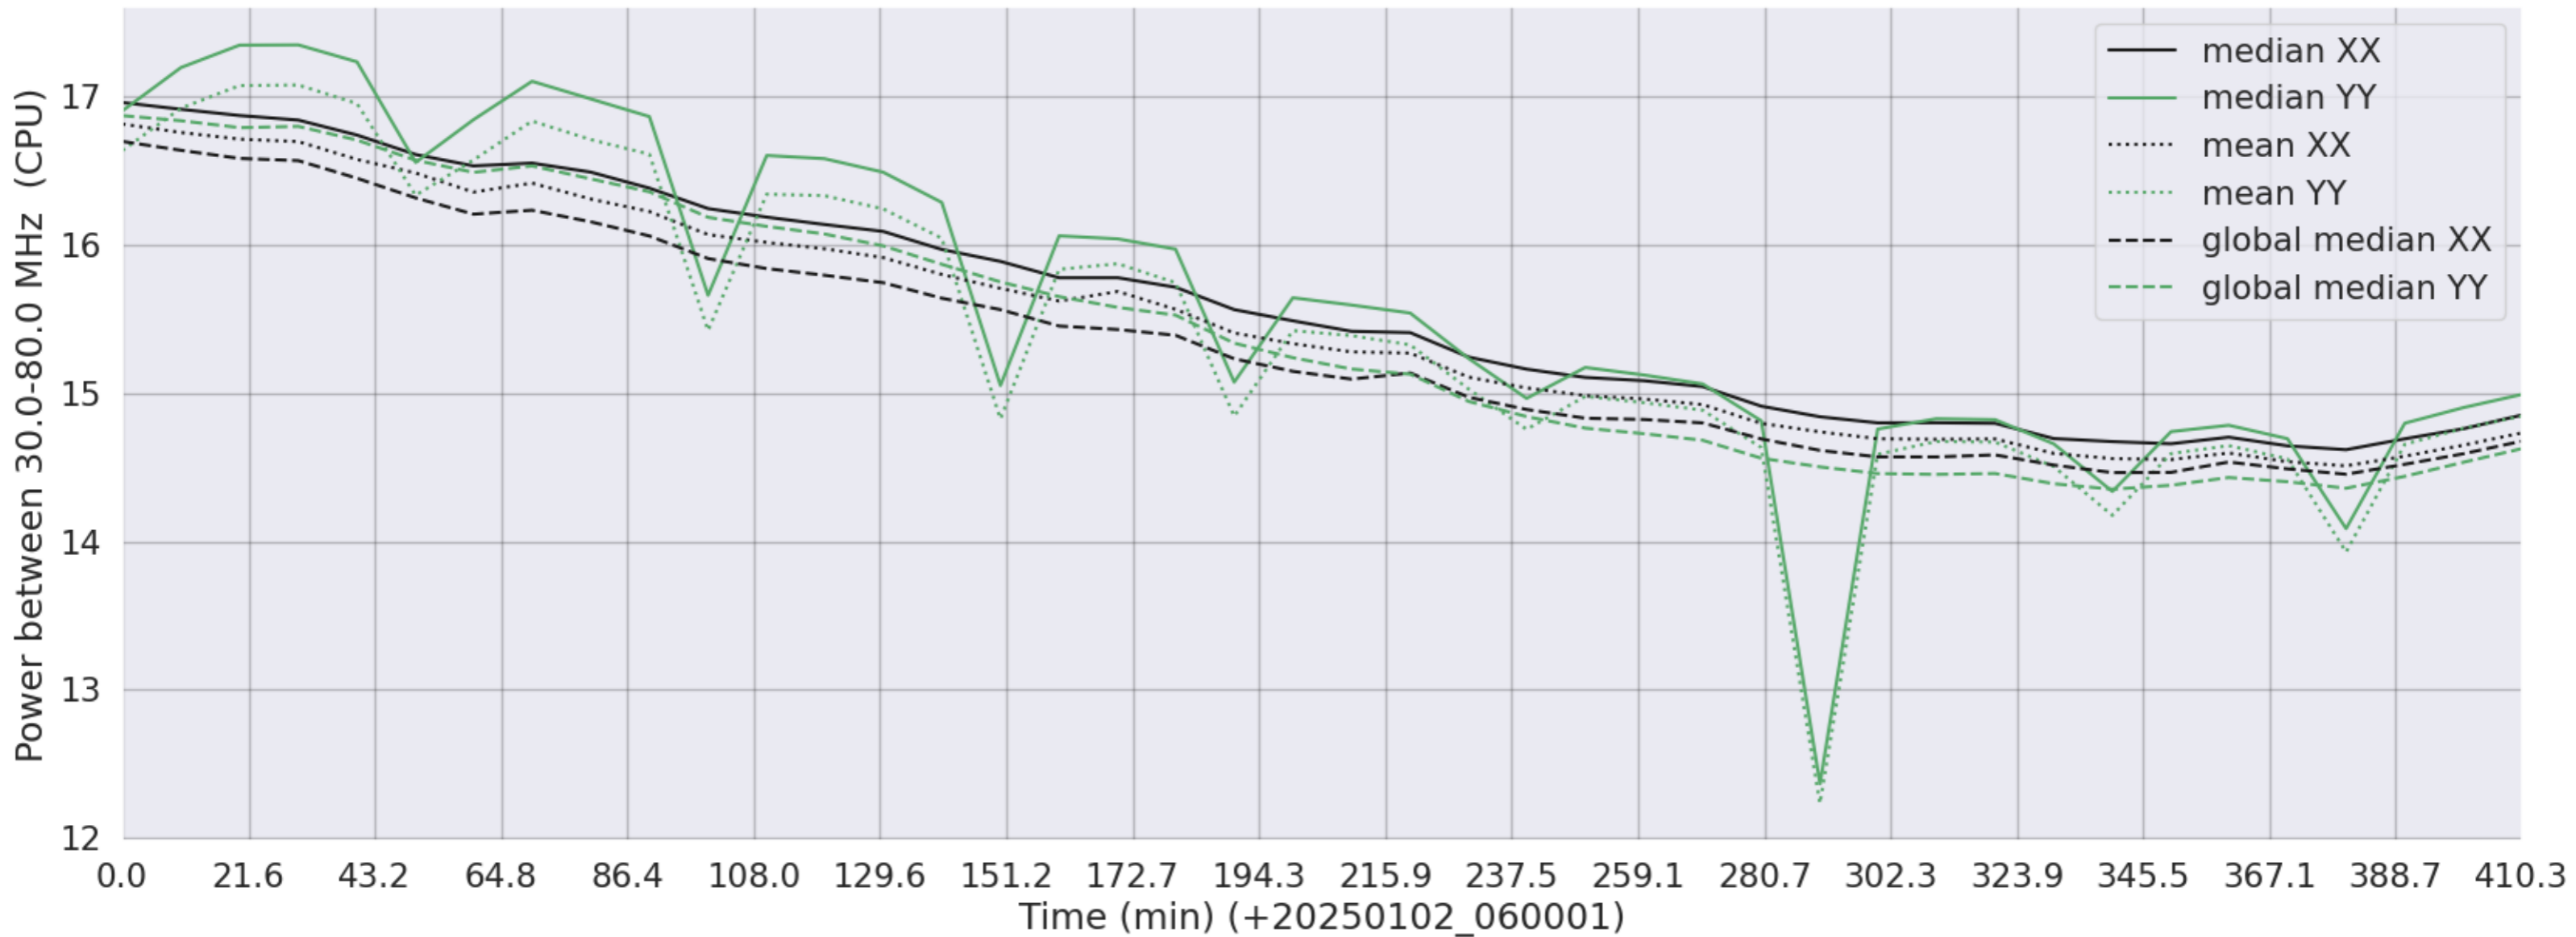

LWA082 - Correlator# 209 - XX FLAGS:Good - YY FLAGS:Good

LWA120 - Correlator# 208 - XX FLAGS:Good - YY FLAGS:Good