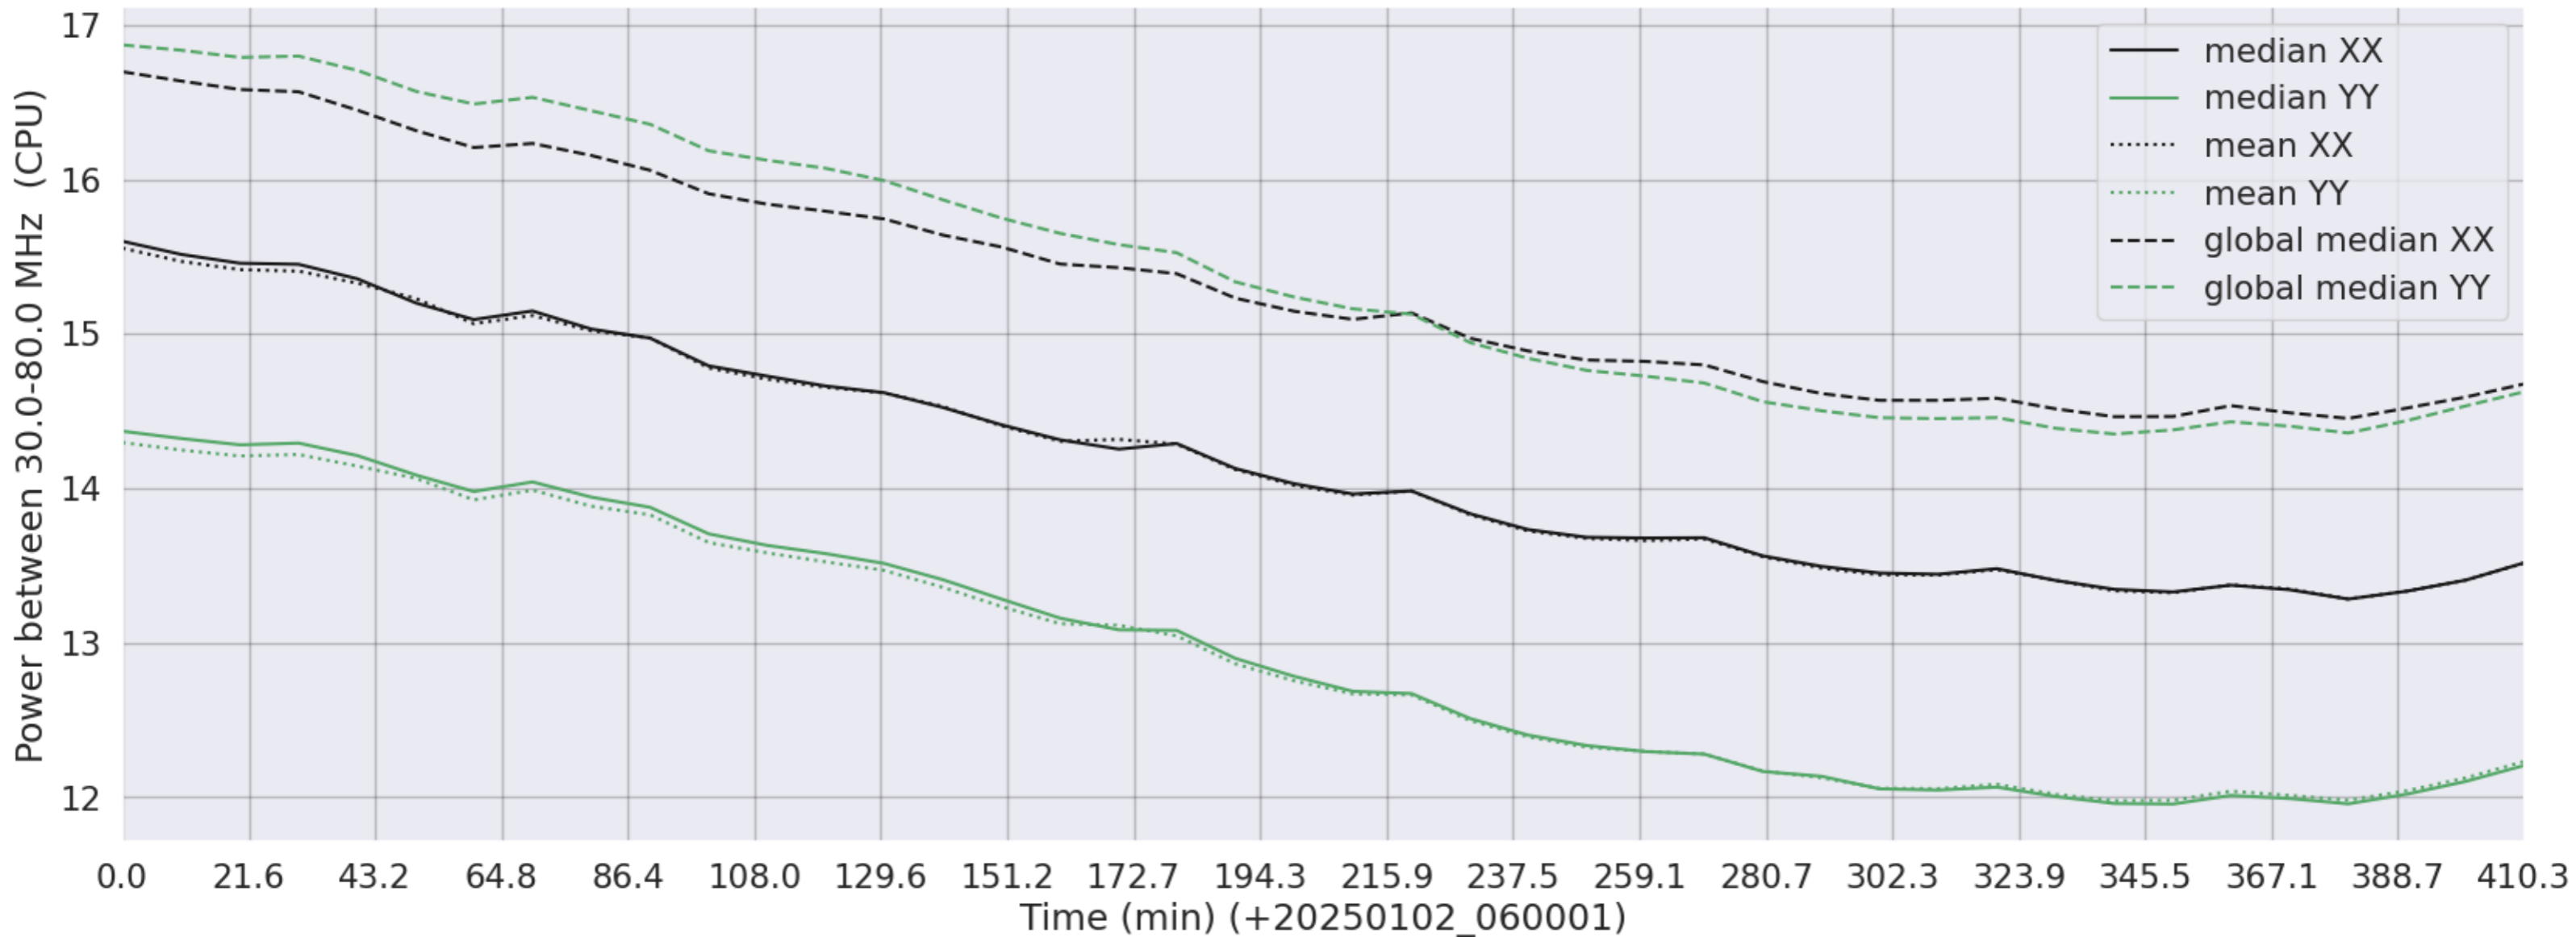

LWA244 - Correlator# 338 - XX FLAGS:Good - YY FLAGS:HighTimeVar+BadSpecShape

LWA223 - Correlator# 337 - XX FLAGS:Good - YY FLAGS:Good