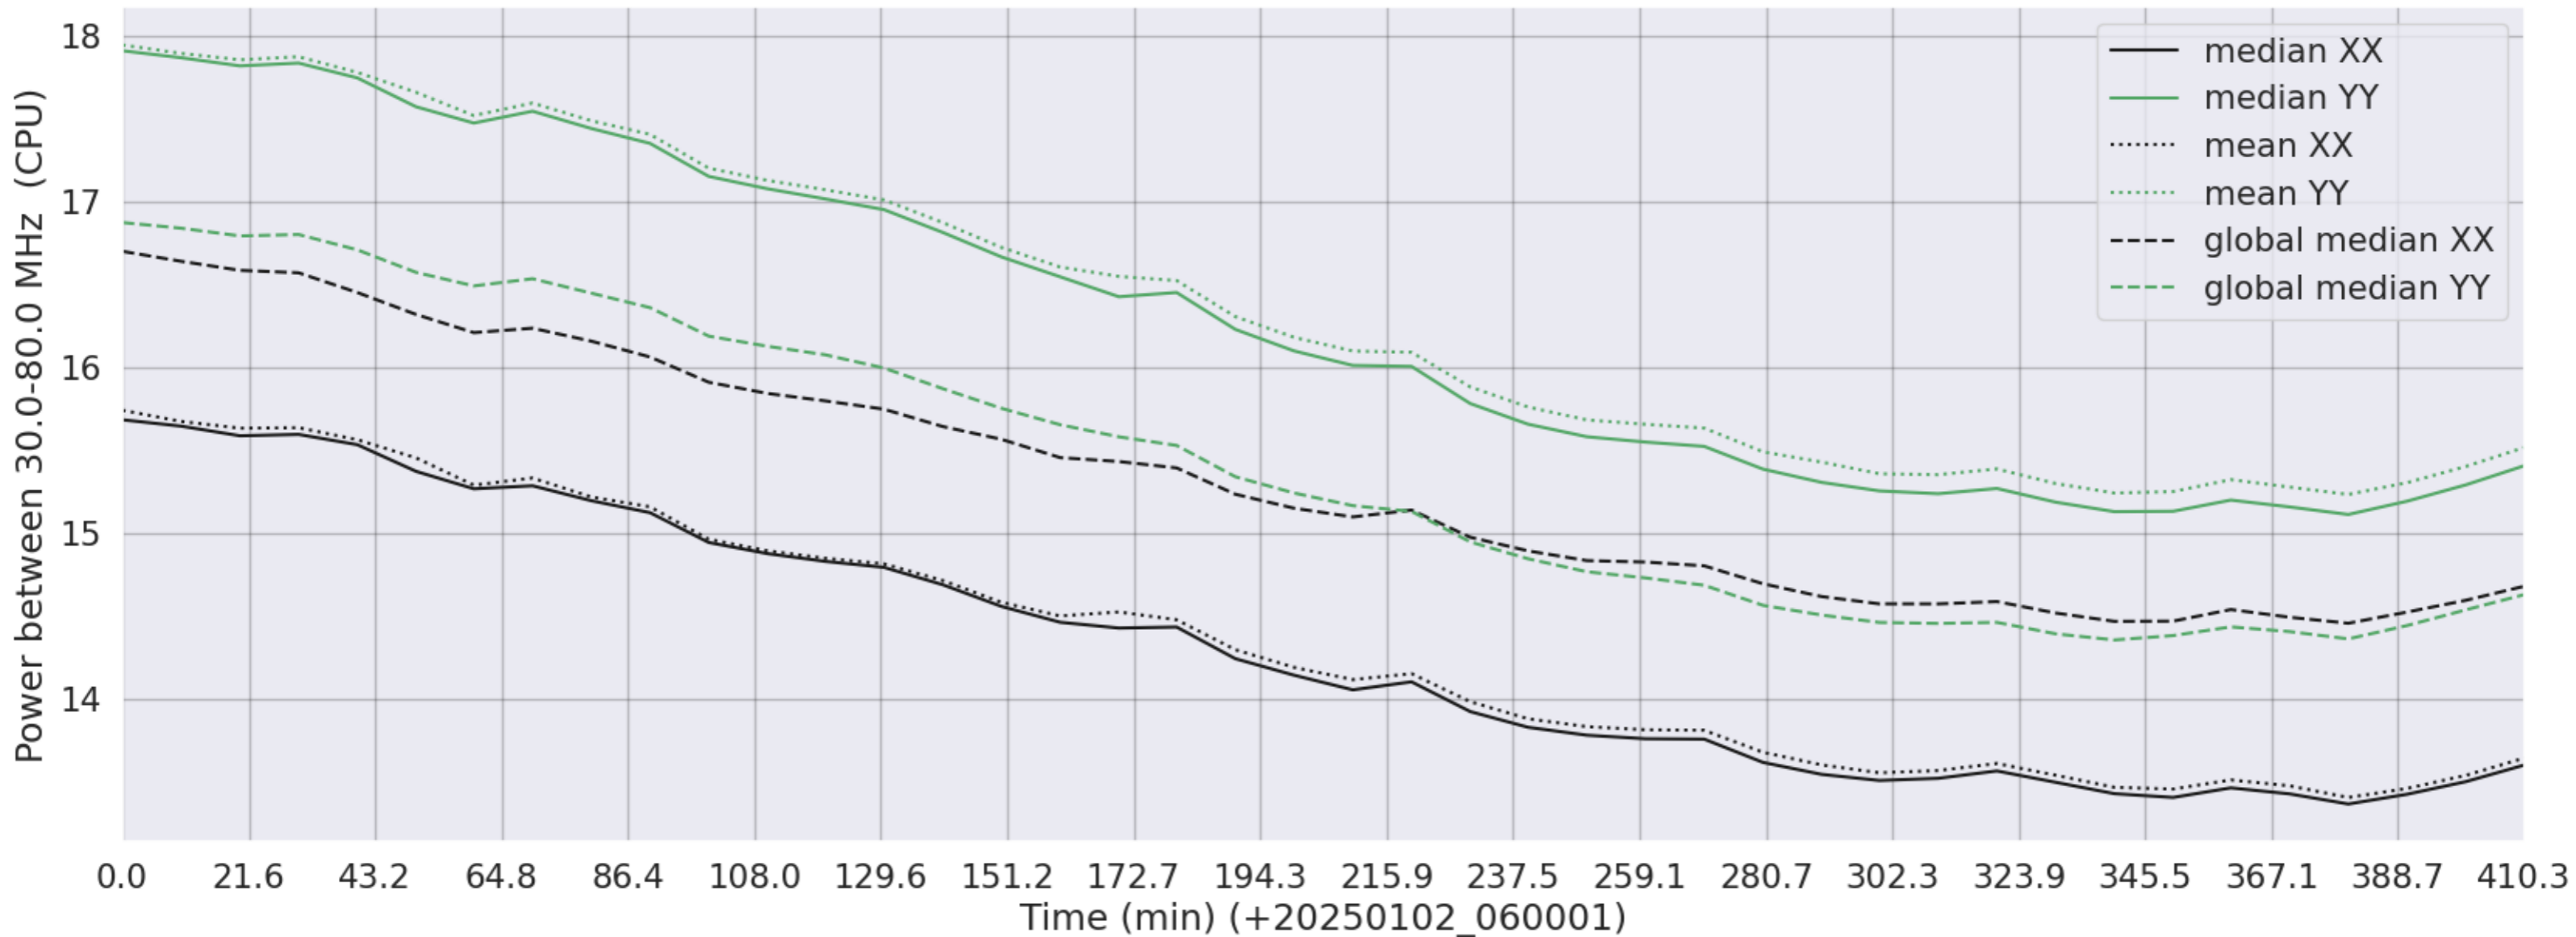

LWA243 - Correlator# 330 - XX FLAGS:BadSpecShape - YY FLAGS:Good

LWA213 - Correlator# 329 - XX FLAGS:Good - YY FLAGS:Good