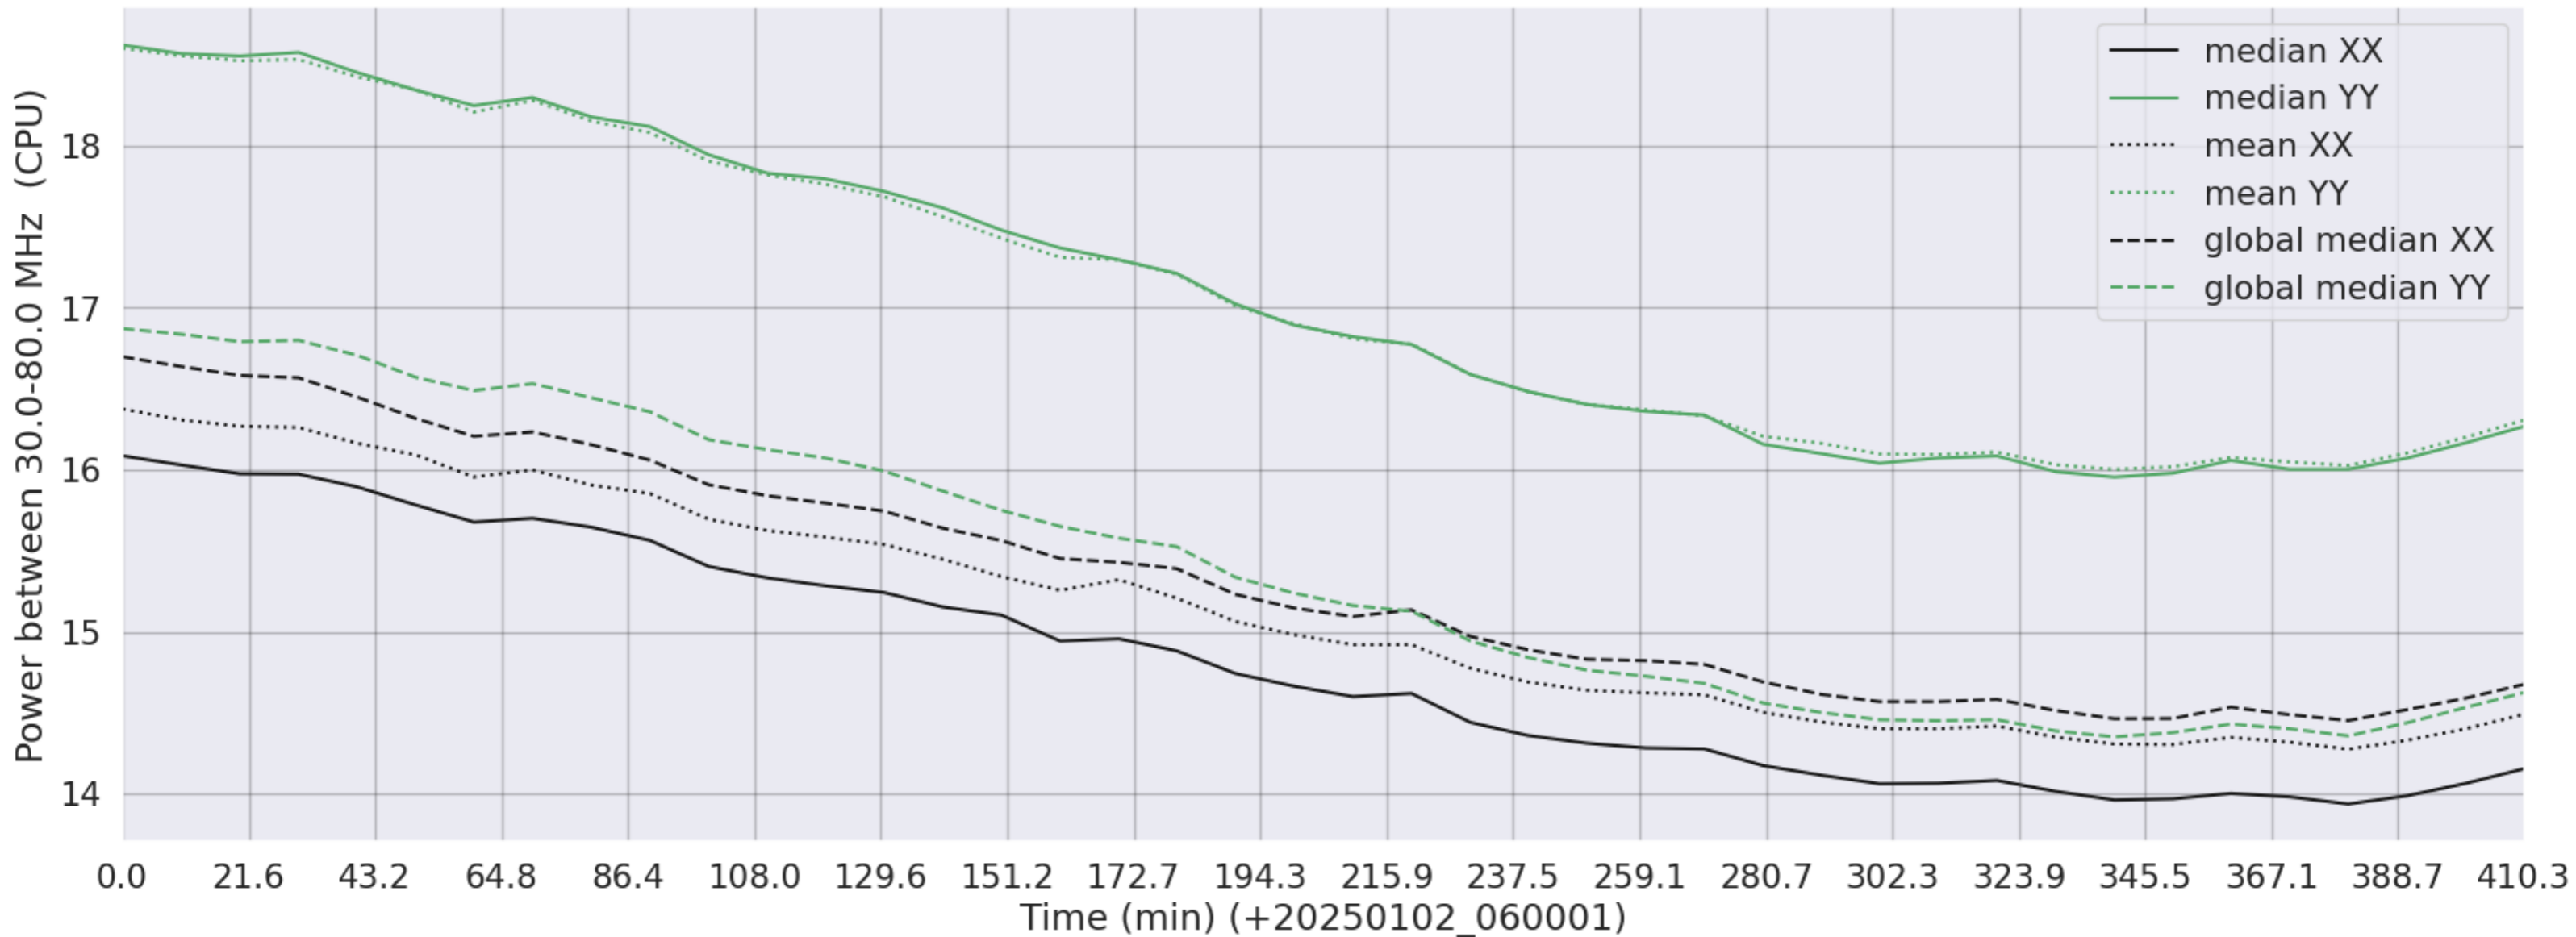

LWA040 - Correlator# 076 - XX FLAGS:Good - YY FLAGS:Good

LWA038 - Correlator# 077 - XX FLAGS:Good - YY FLAGS:Good

LWA042 - Correlator# 078 - XX FLAGS:Good - YY FLAGS:Good

LWA041 - Correlator# 079 - XX FLAGS:Good - YY FLAGS:Good