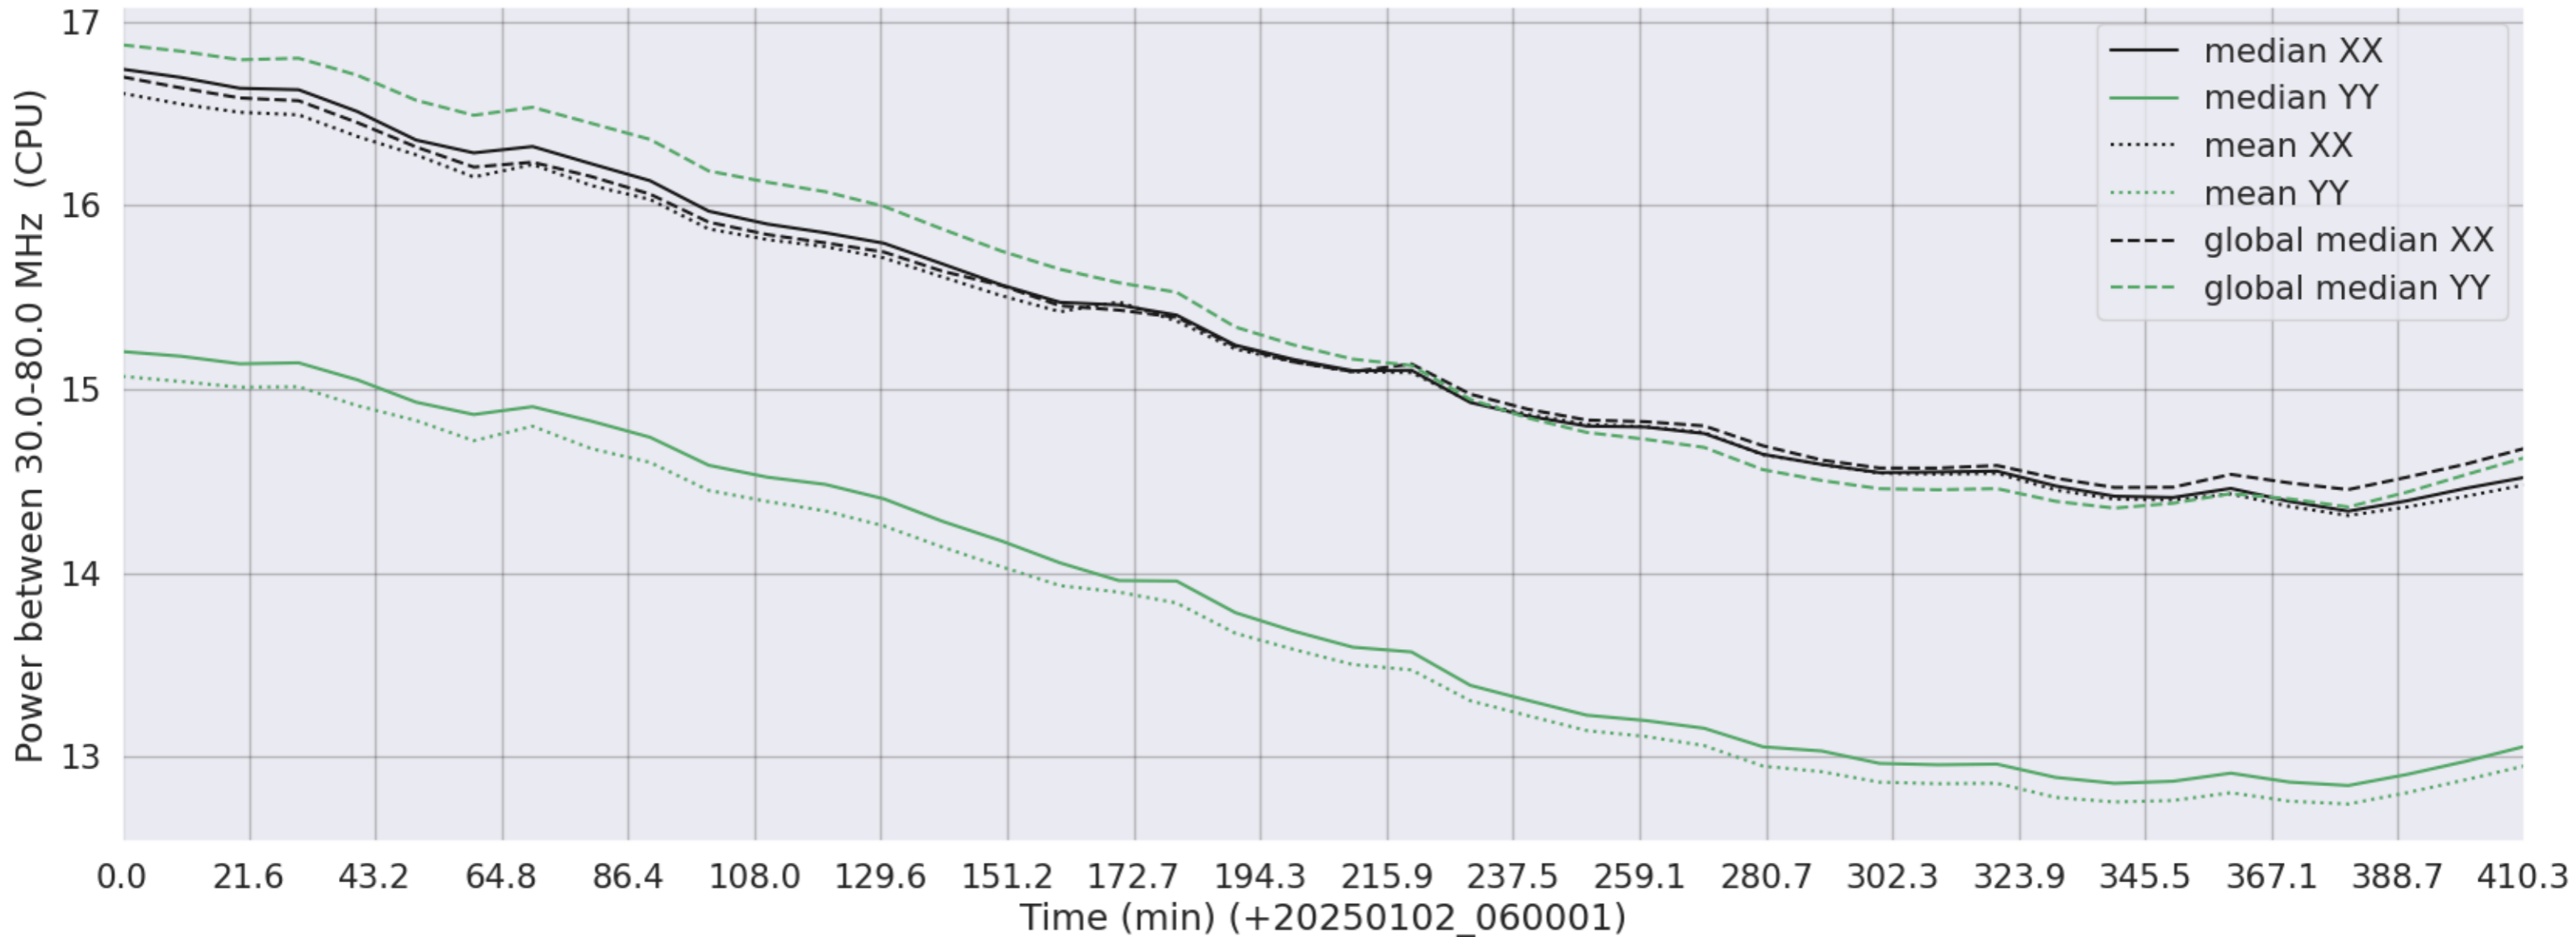

LWA112 - Correlator# 200 - XX FLAGS:Good - YY FLAGS:Good

LWA111 - Correlator# 201 - XX FLAGS:Good - YY FLAGS:Good

LWA114 - Correlator# 202 - XX FLAGS:Good - YY FLAGS:Good

LWA113 - Correlator# 203 - XX FLAGS:Good - YY FLAGS:Good