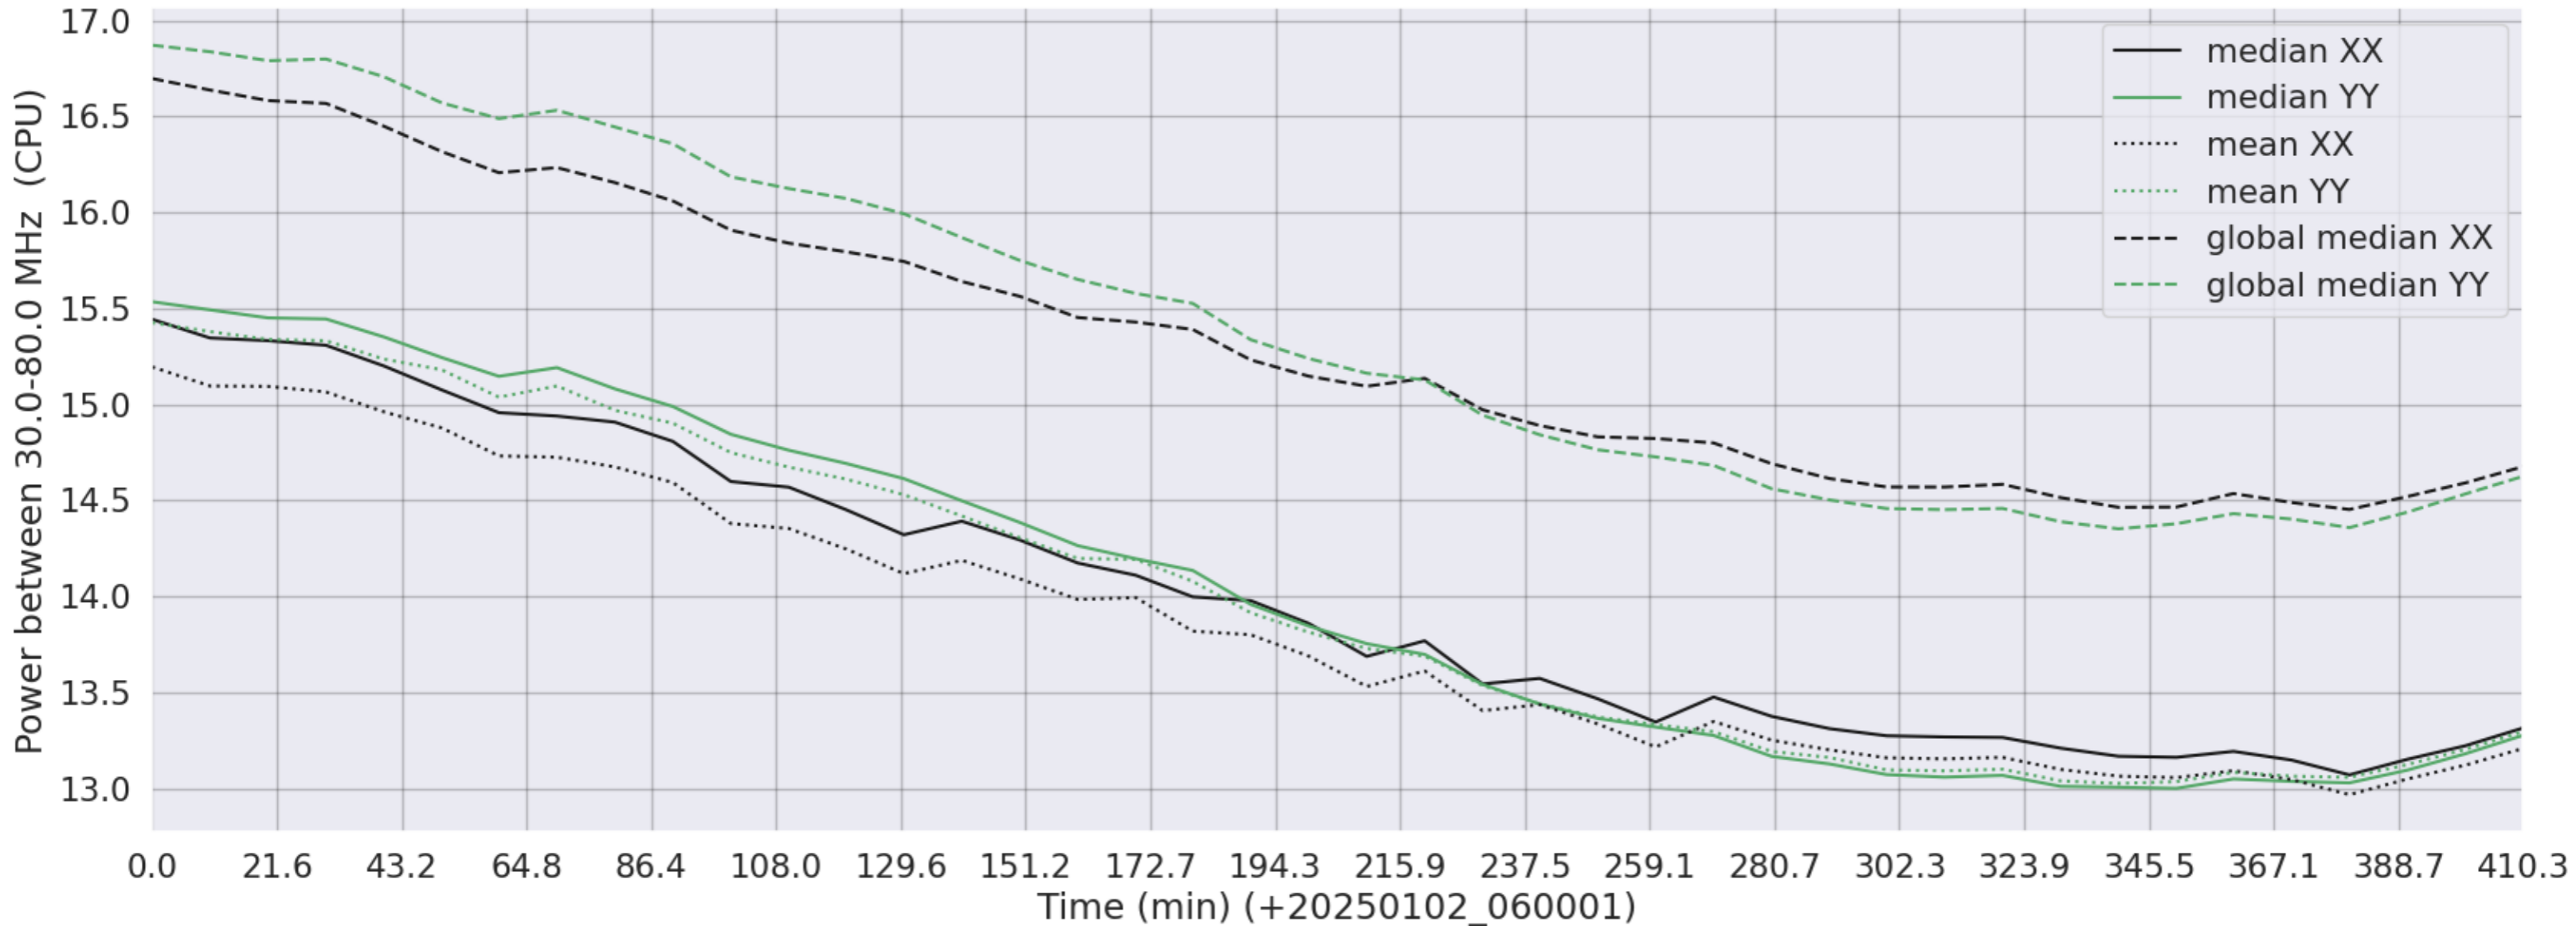

LWA121 - Correlator# 153 - XX FLAGS:Good - YY FLAGS:Good

LWA122 - Correlator# 152 - XX FLAGS:Good - YY FLAGS:Good