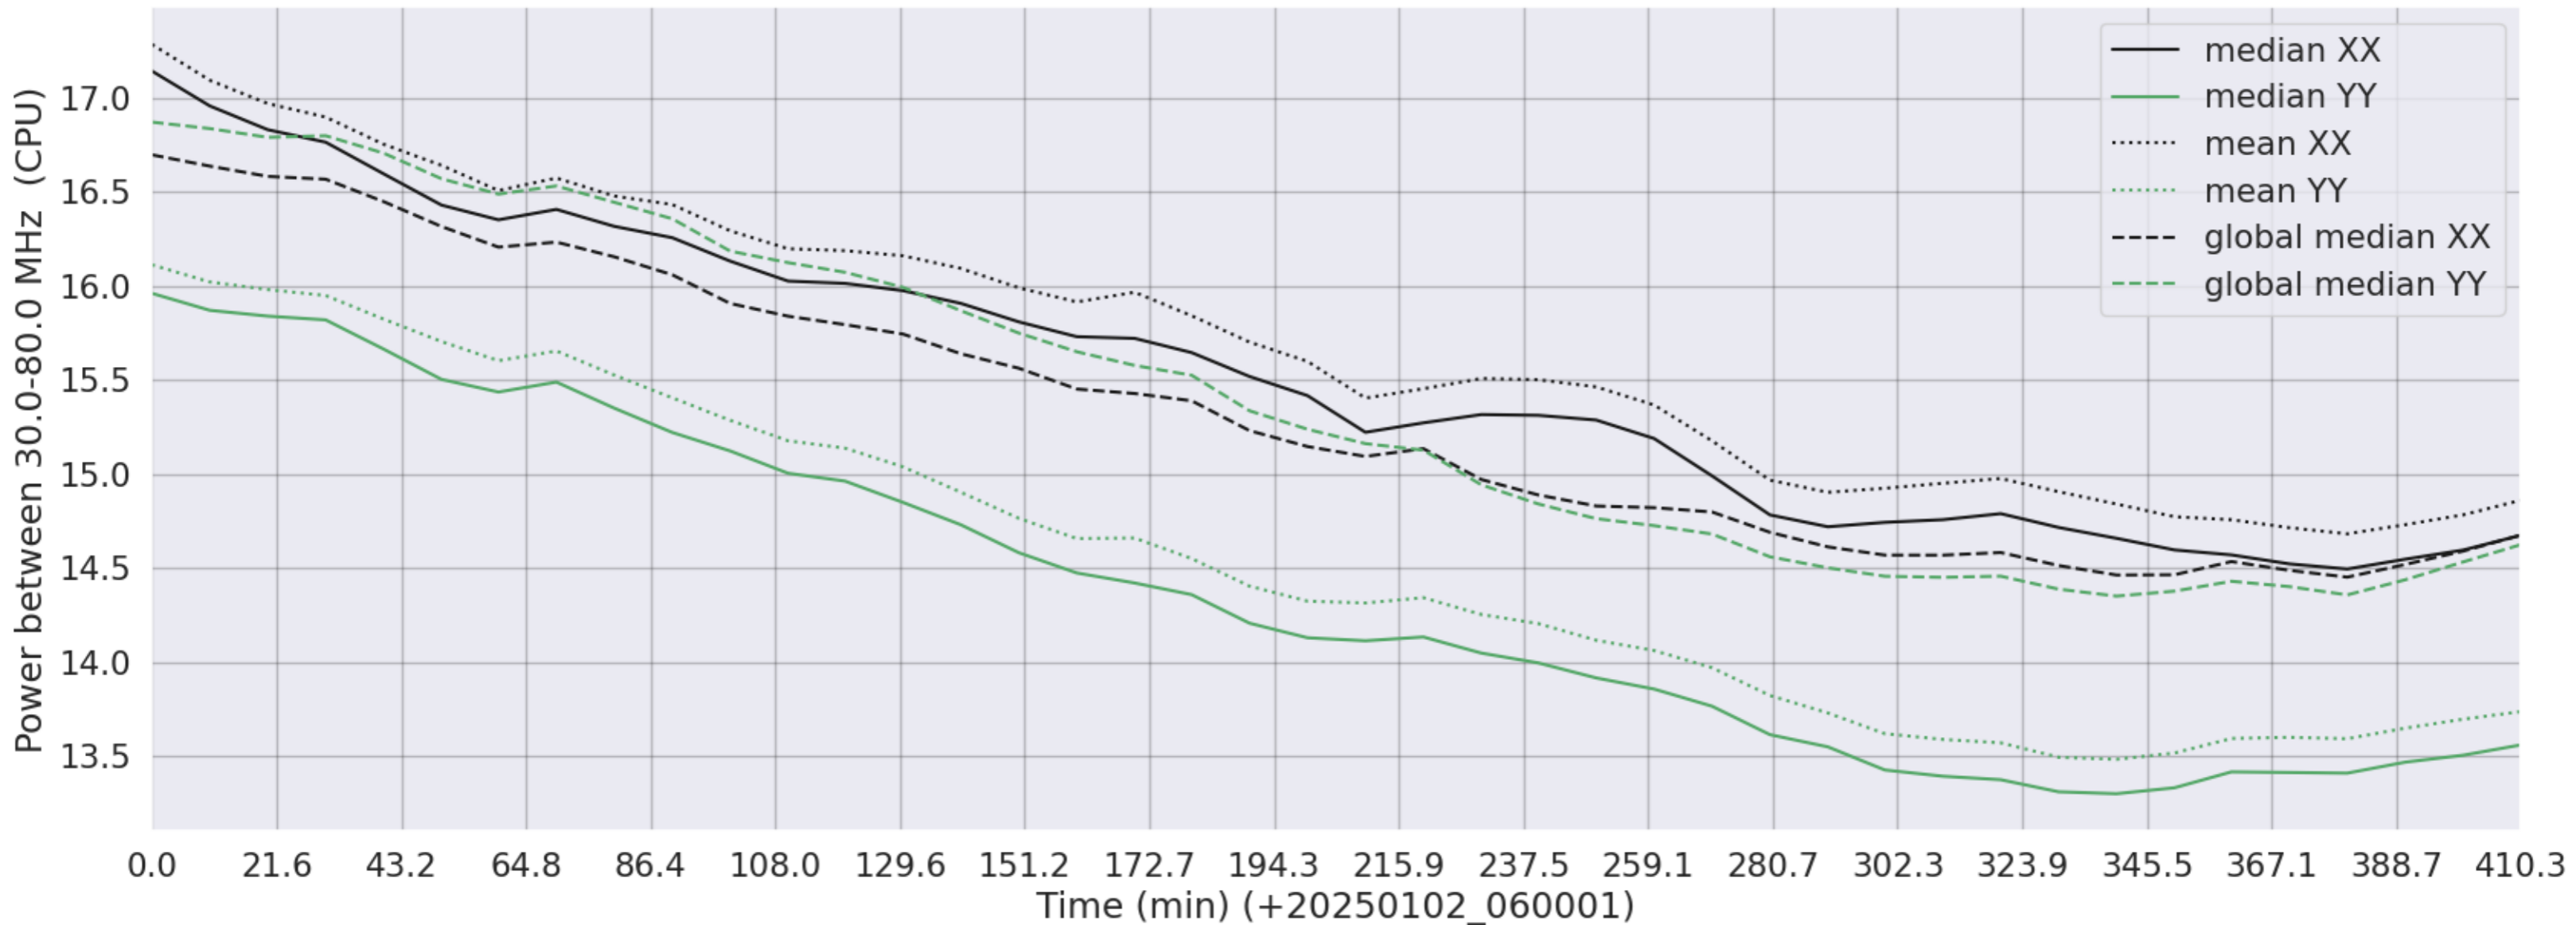

LWA328 - Correlator# 157 - XX FLAGS:Good - YY FLAGS:Good

LWA334 - Correlator# 156 - XX FLAGS:Good - YY FLAGS:Good