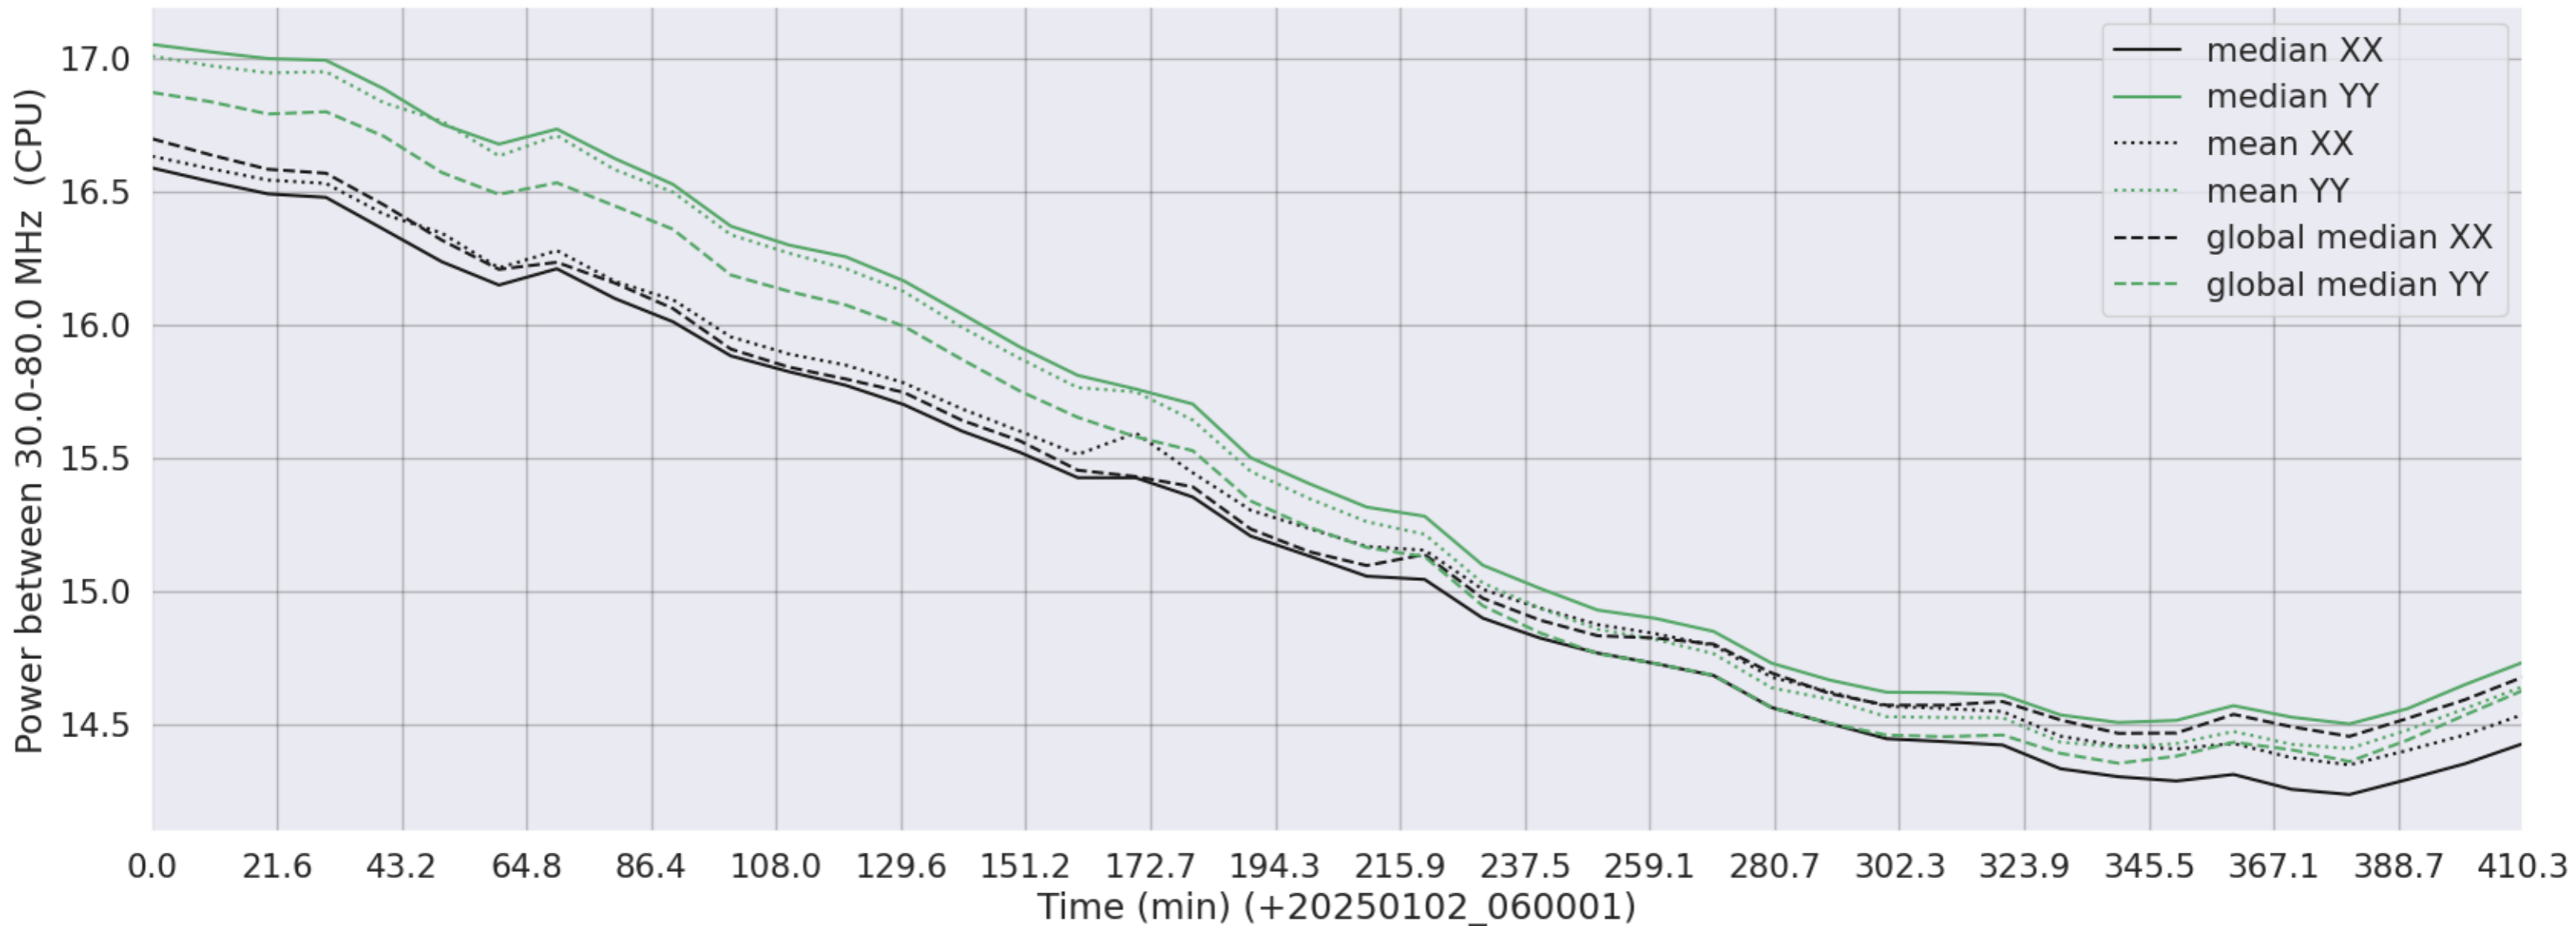

LWA054 - Correlator# 118 - XX FLAGS:Good - YY FLAGS:Good

LWA052 - Correlator# 117 - XX FLAGS:Good - YY FLAGS:Good