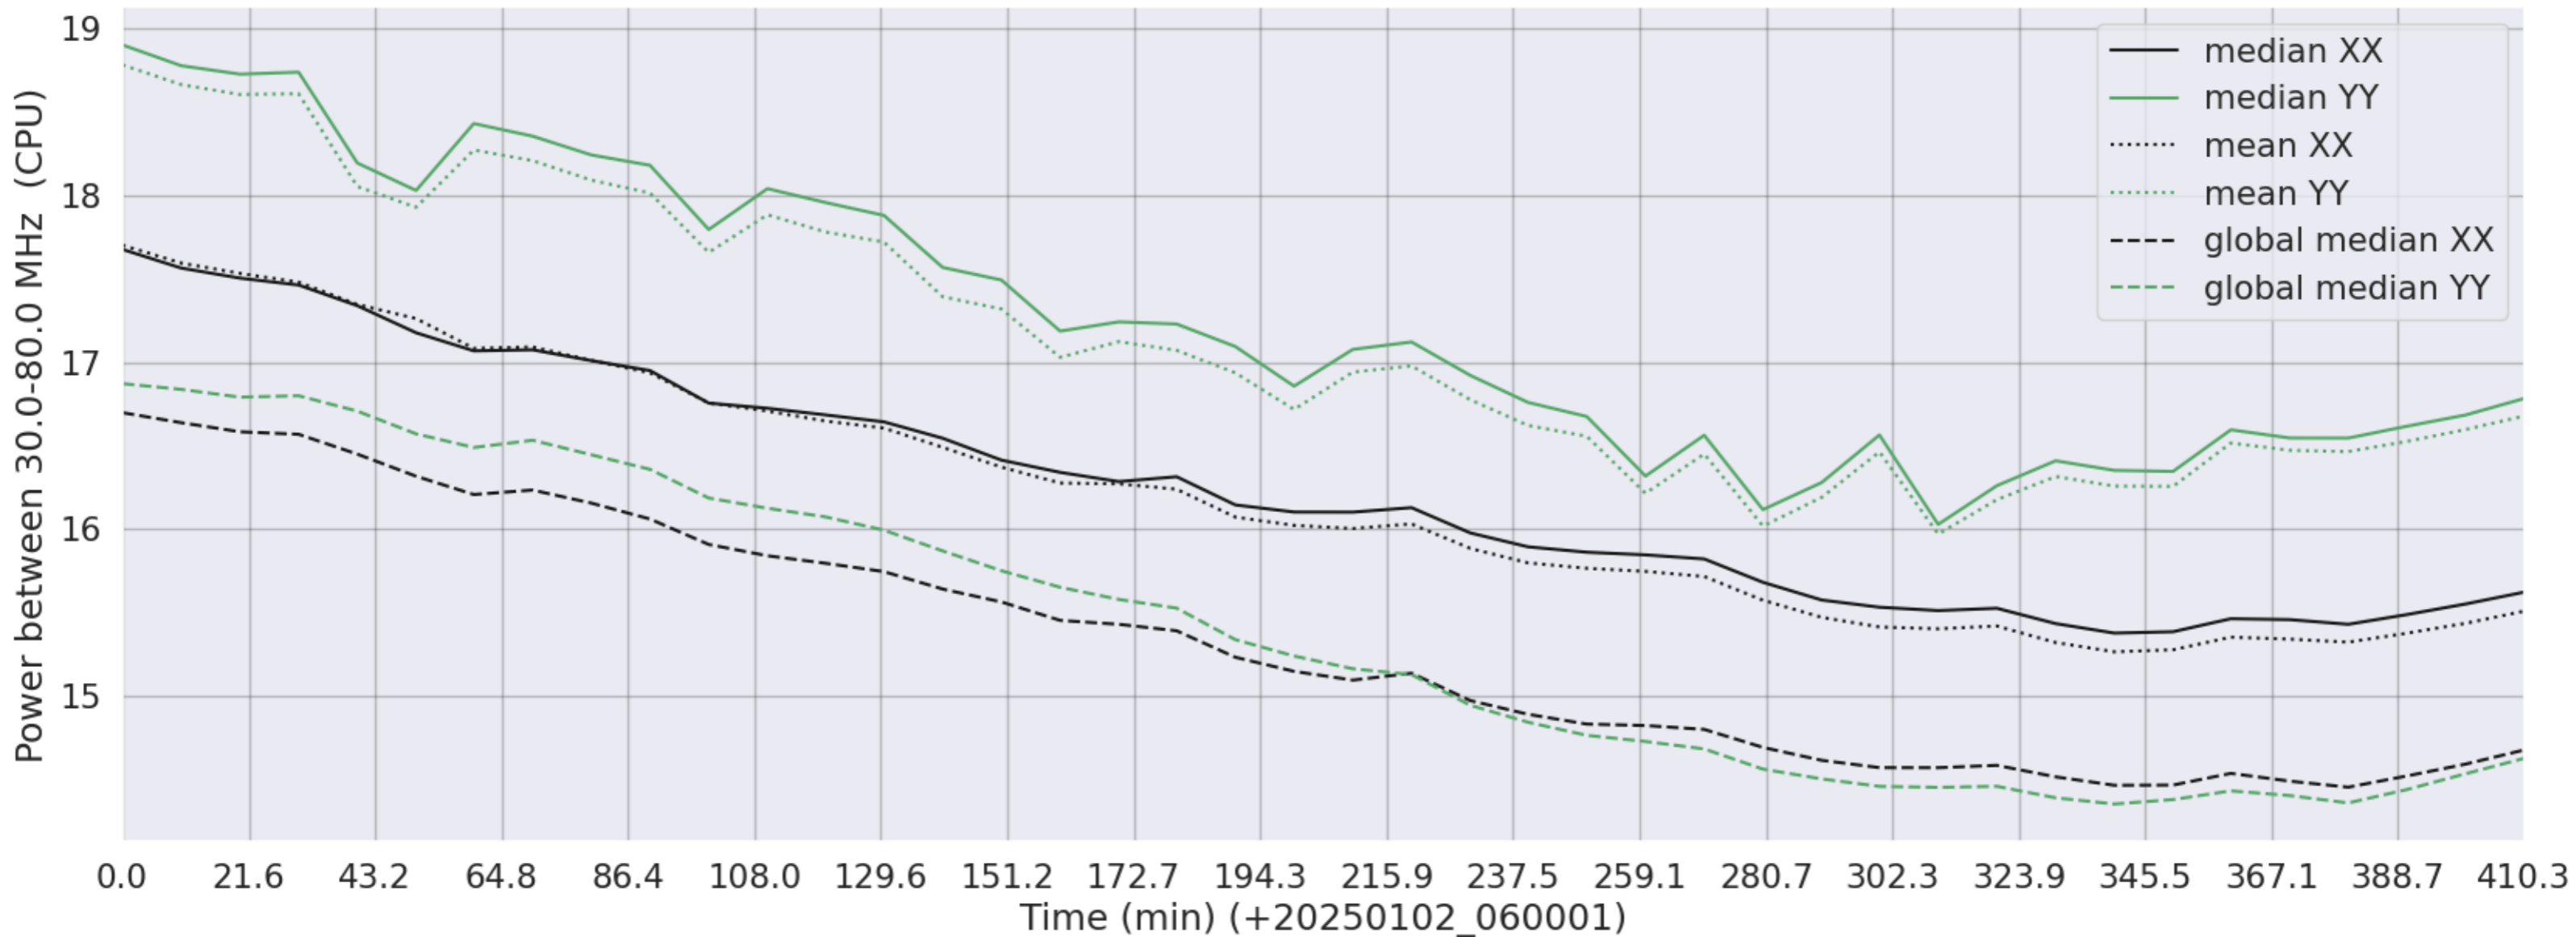

LWA343 - Correlator# 058 - XX FLAGS:Good - YY FLAGS:Good

LWA335 - Correlator# 057 - XX FLAGS:Good - YY FLAGS:Good