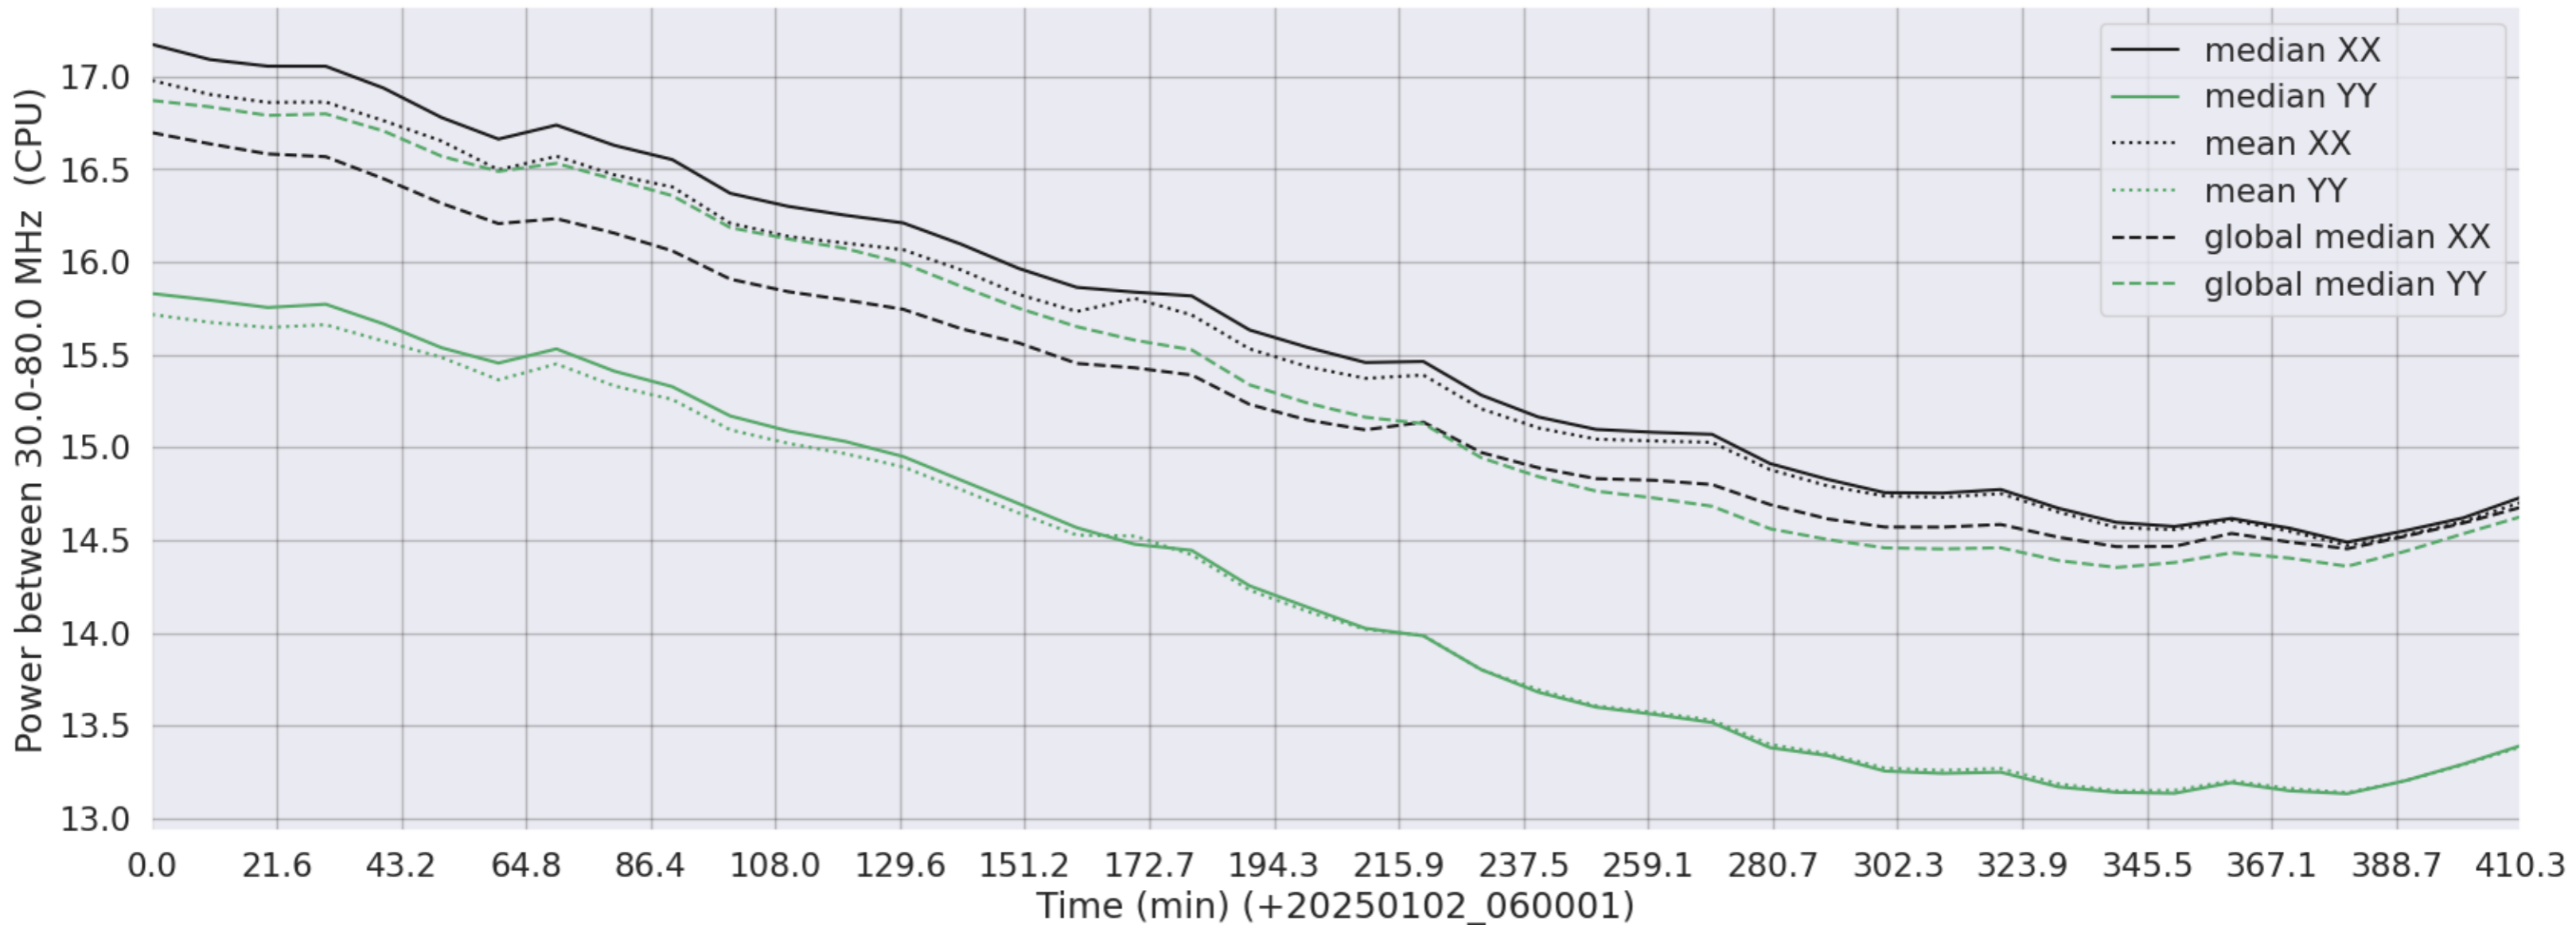

LWA061 - Correlator# 139 - XX FLAGS:Good - YY FLAGS:Good

LWA062 - Correlator# 138 - XX FLAGS:Good - YY FLAGS:Good