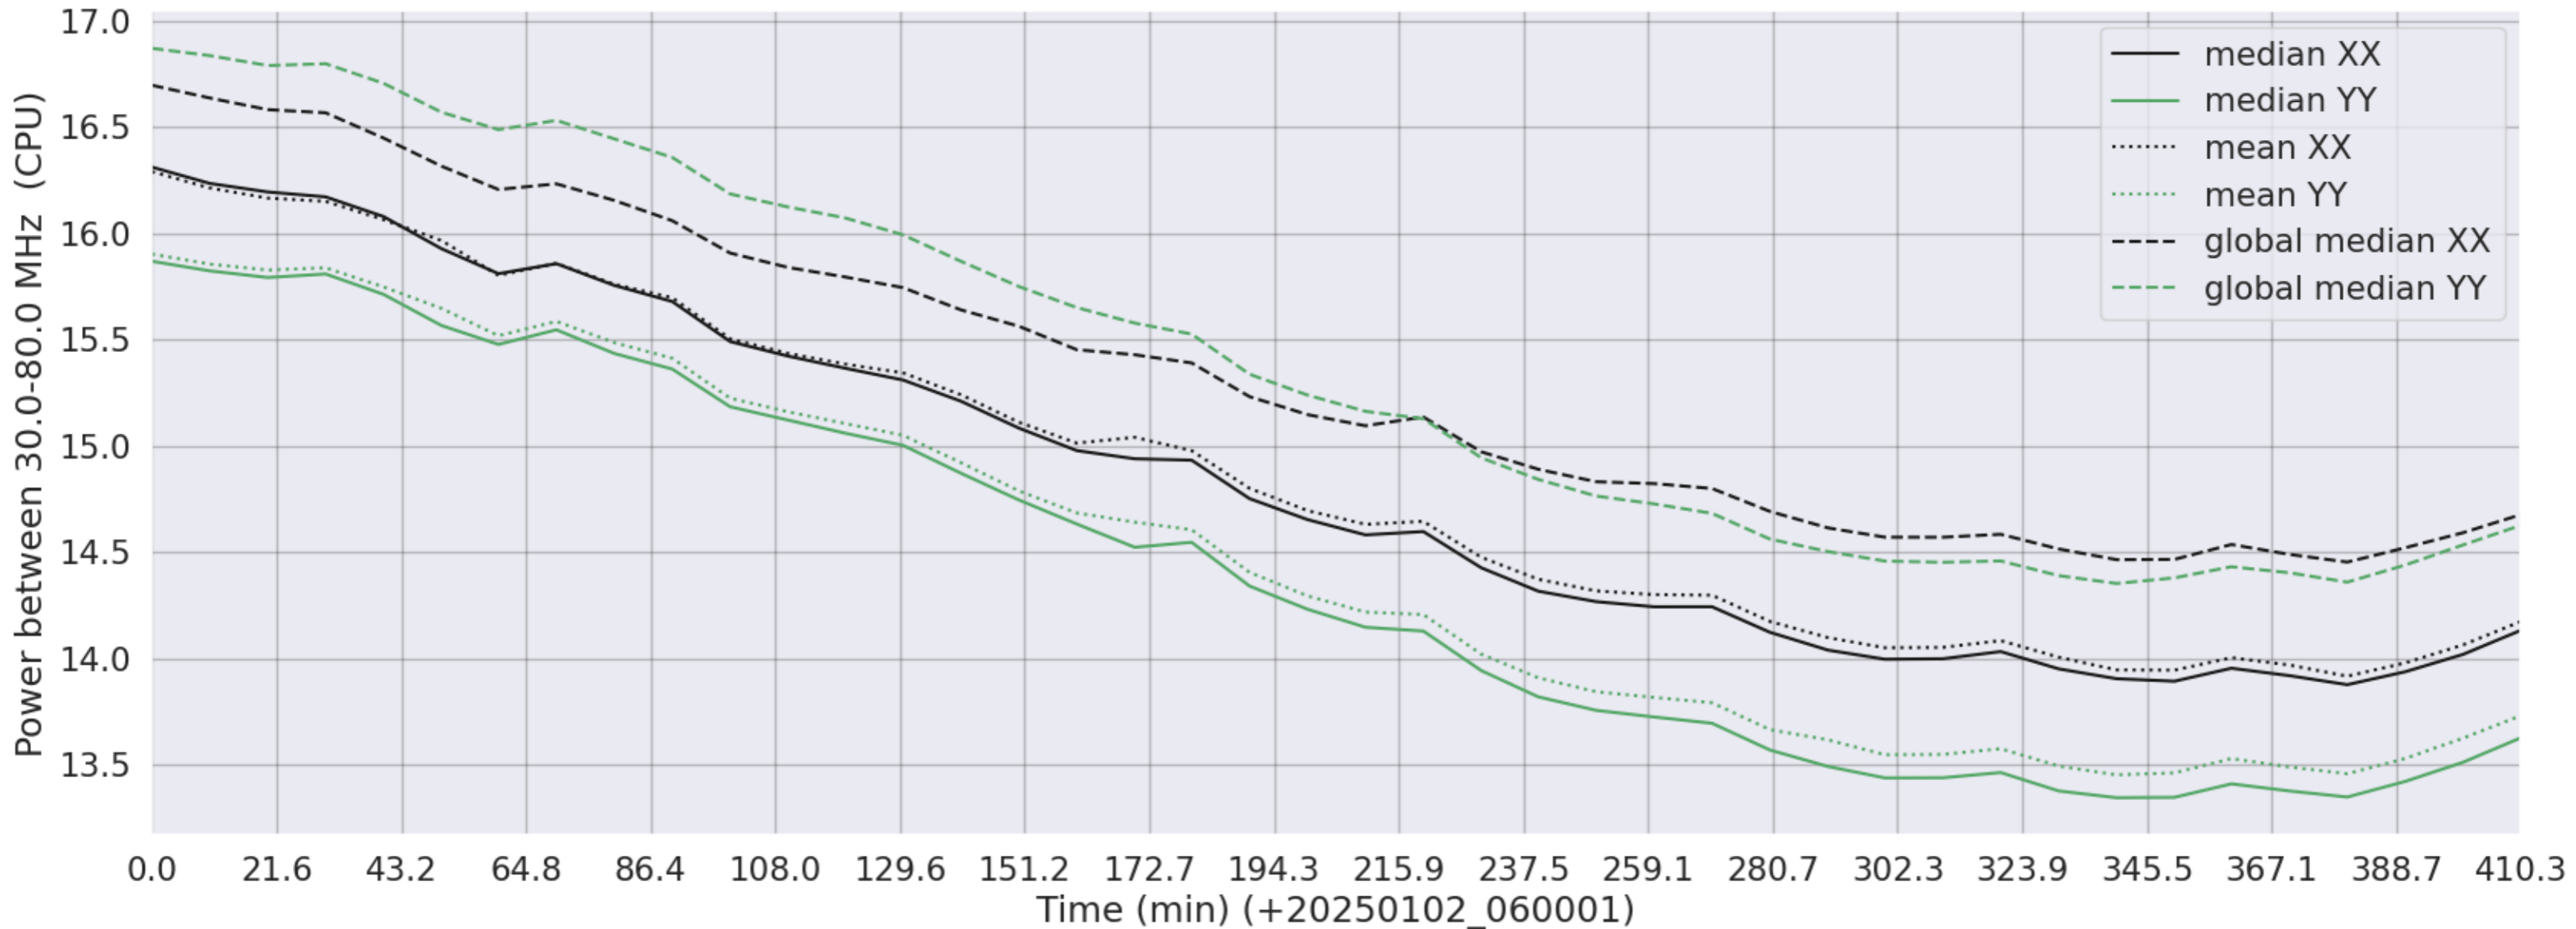

LWA180 - Correlator# 322 - XX FLAGS:Good - YY FLAGS:Good

LWA247 - Correlator# 321 - XX FLAGS:Good - YY FLAGS:Good