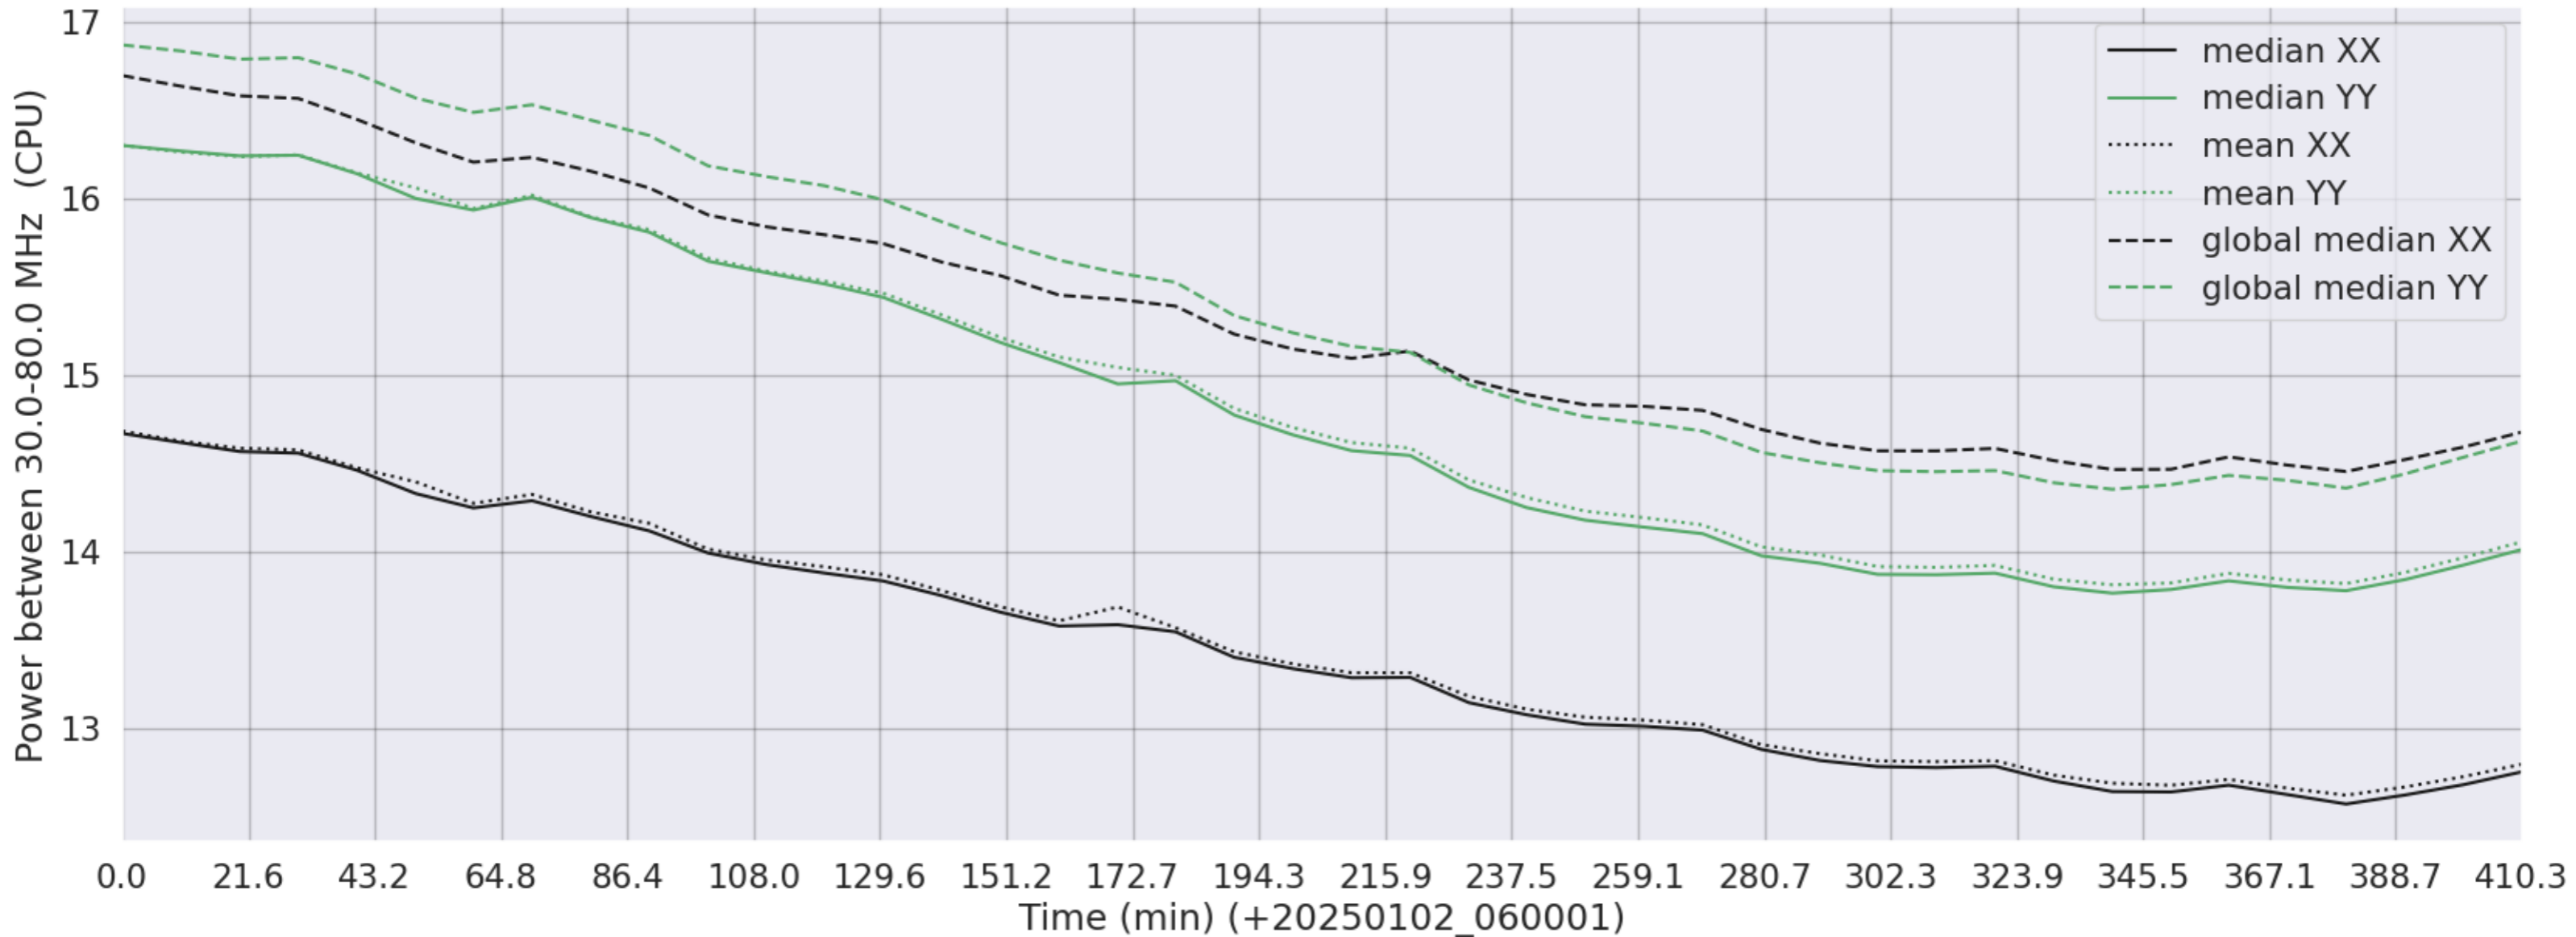

LWA324 - Correlator# 122 - XX FLAGS:Good - YY FLAGS:Good

LWA055 - Correlator# 121 - XX FLAGS:Good - YY FLAGS:Good