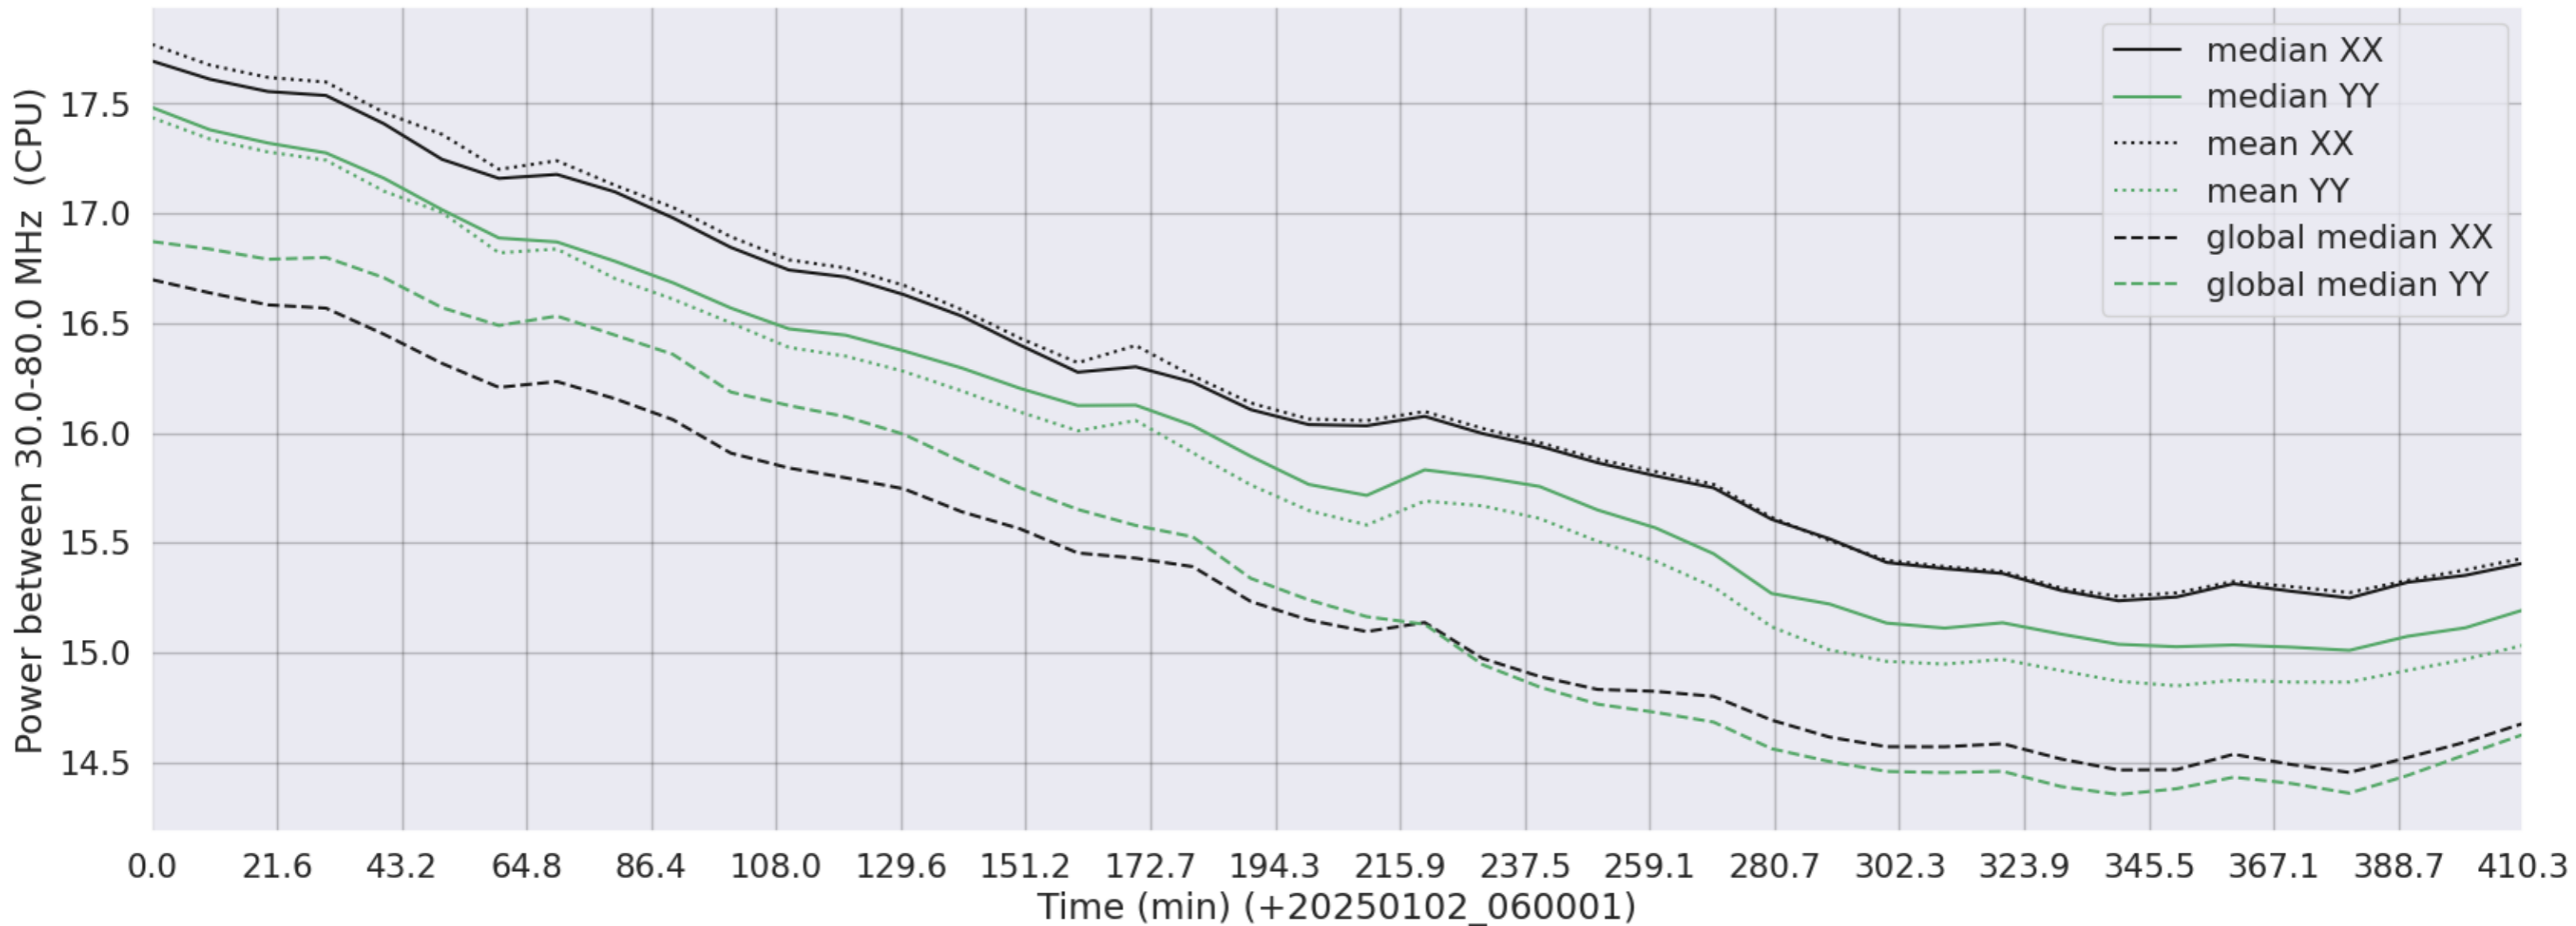

LWA254 - Correlator# 315 - XX FLAGS:Good - YY FLAGS:Good

LWA297 - Correlator# 314 - XX FLAGS:Good - YY FLAGS:Good