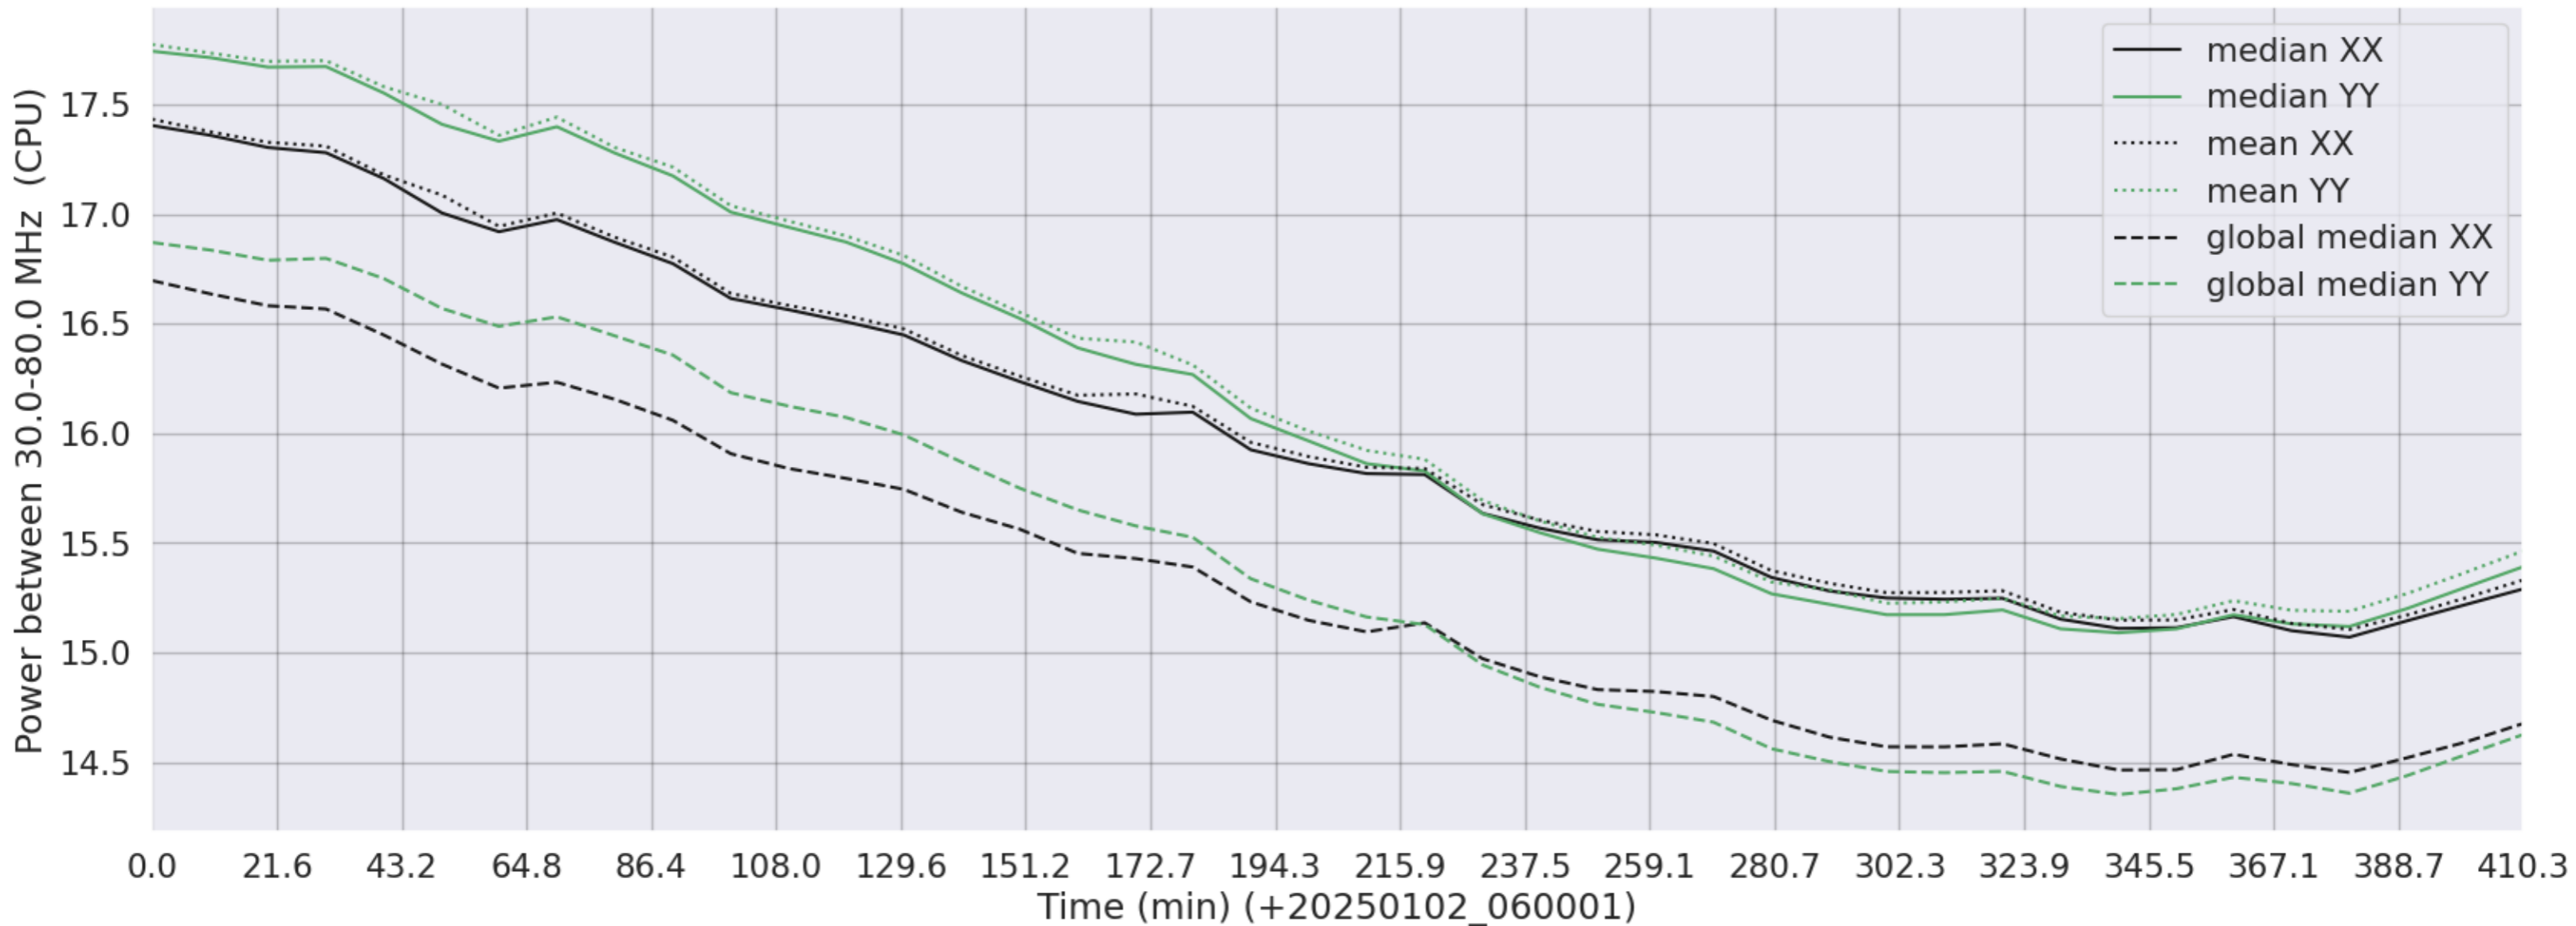

LWA355 - Correlator# 222 - XX FLAGS:Good - YY FLAGS:Good

LWA178 - Correlator# 221 - XX FLAGS:Good - YY FLAGS:Good