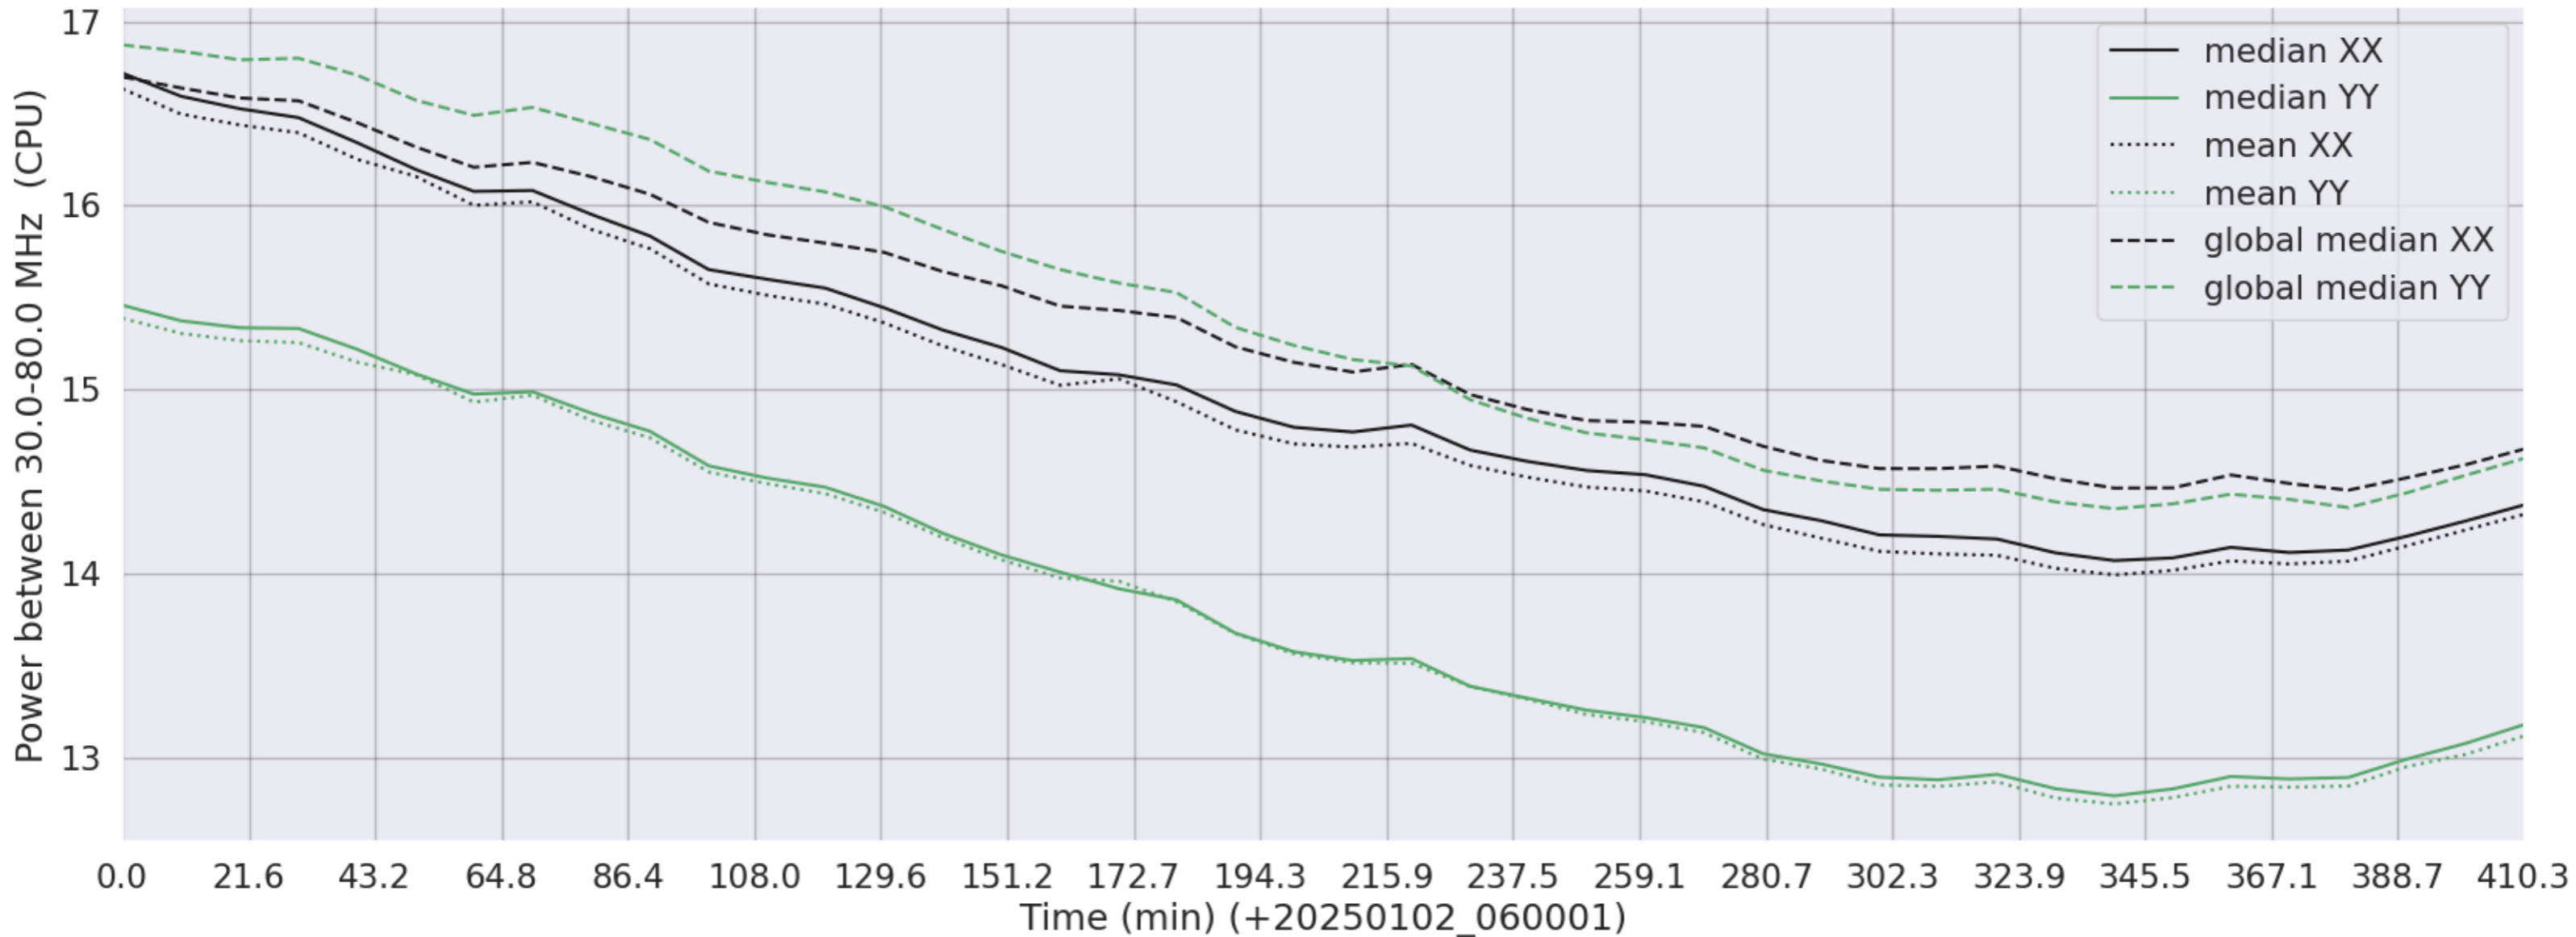

LWA354 - Correlator# 063 - XX FLAGS:Good - YY FLAGS:Good

LWA360 - Correlator# 062 - XX FLAGS:Good - YY FLAGS:Good