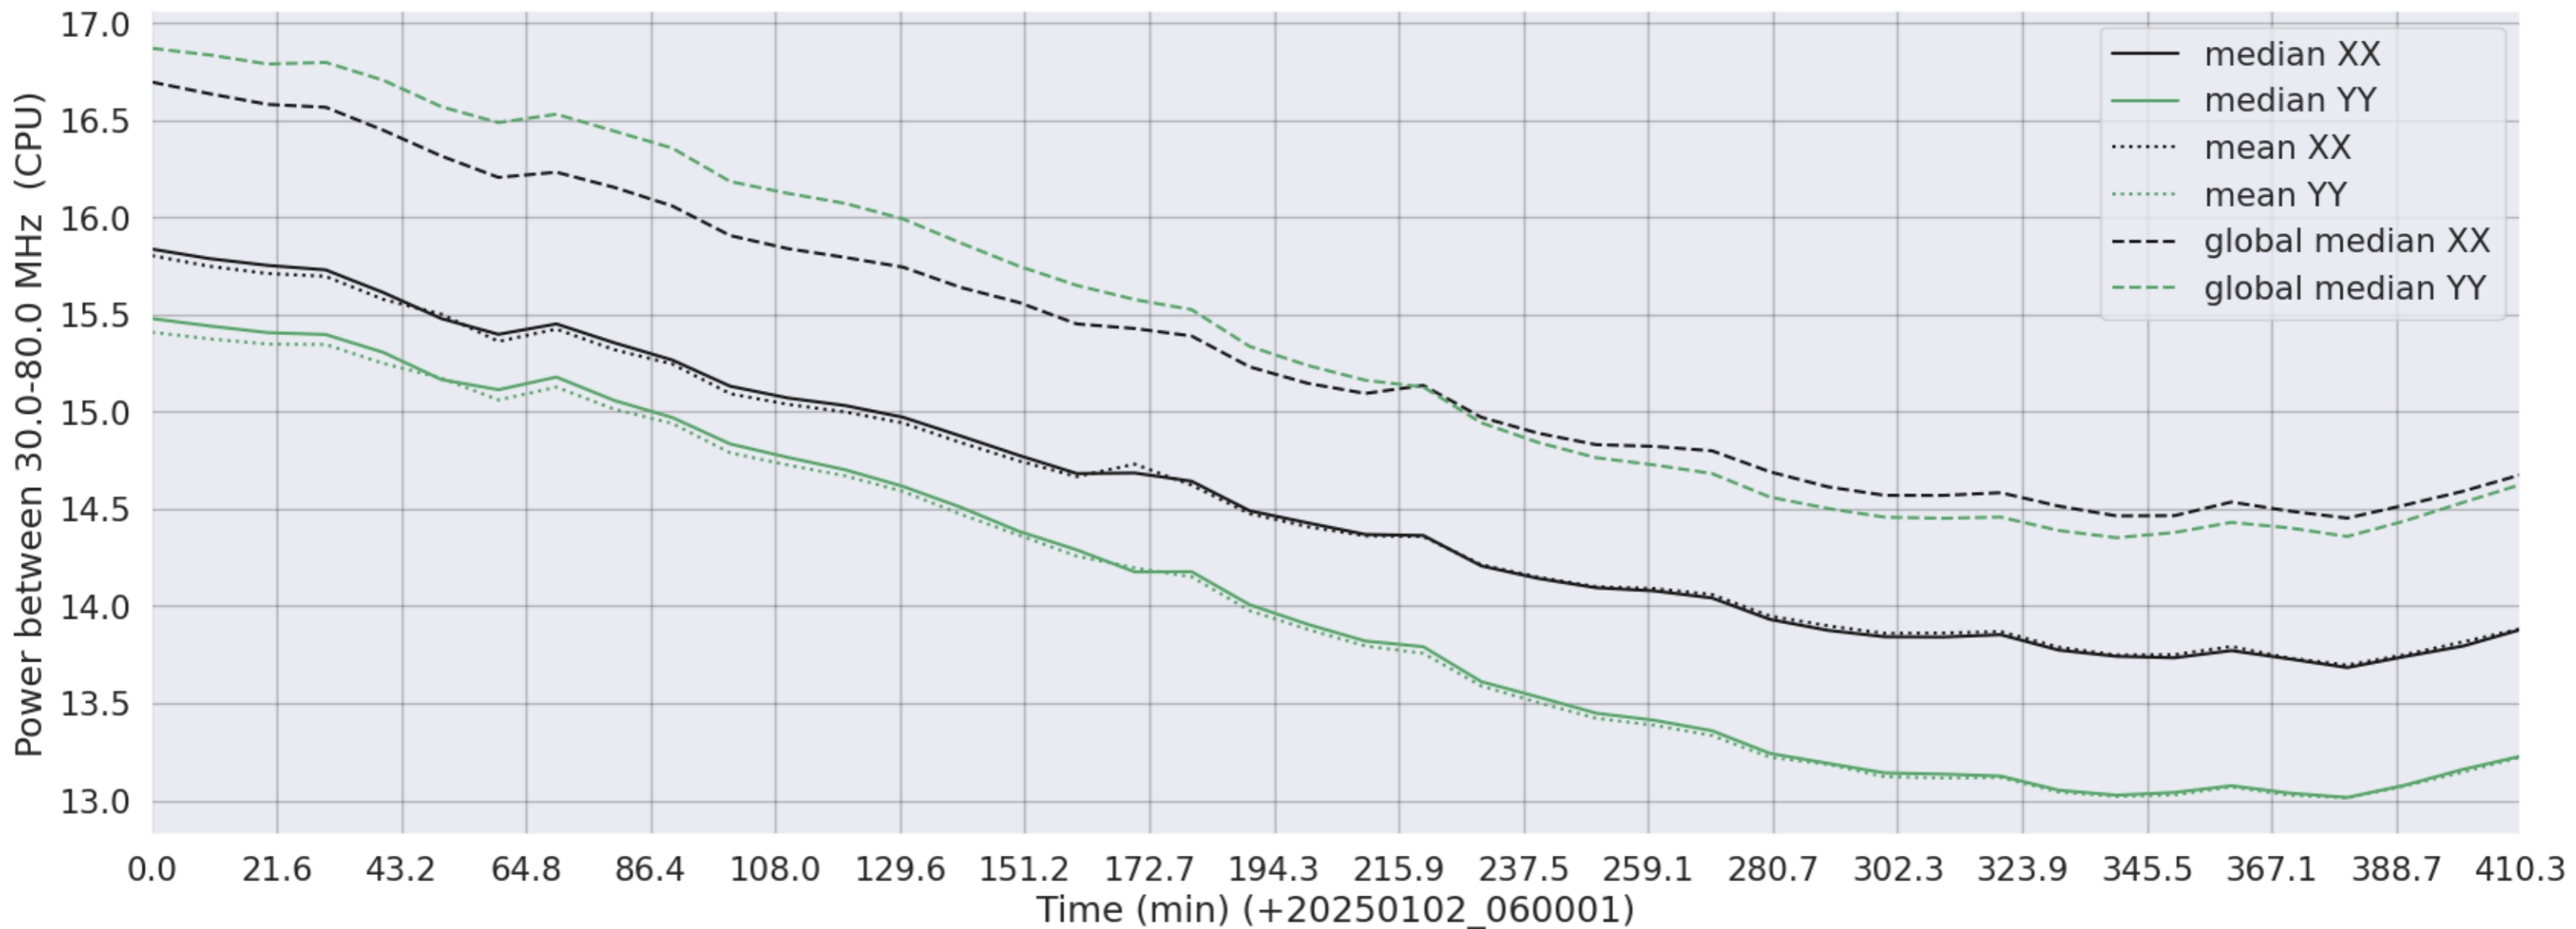

LWA114 - Correlator# 202 - XX FLAGS:Good - YY FLAGS:Good

LWA111 - Correlator# 201 - XX FLAGS:Good - YY FLAGS:Good