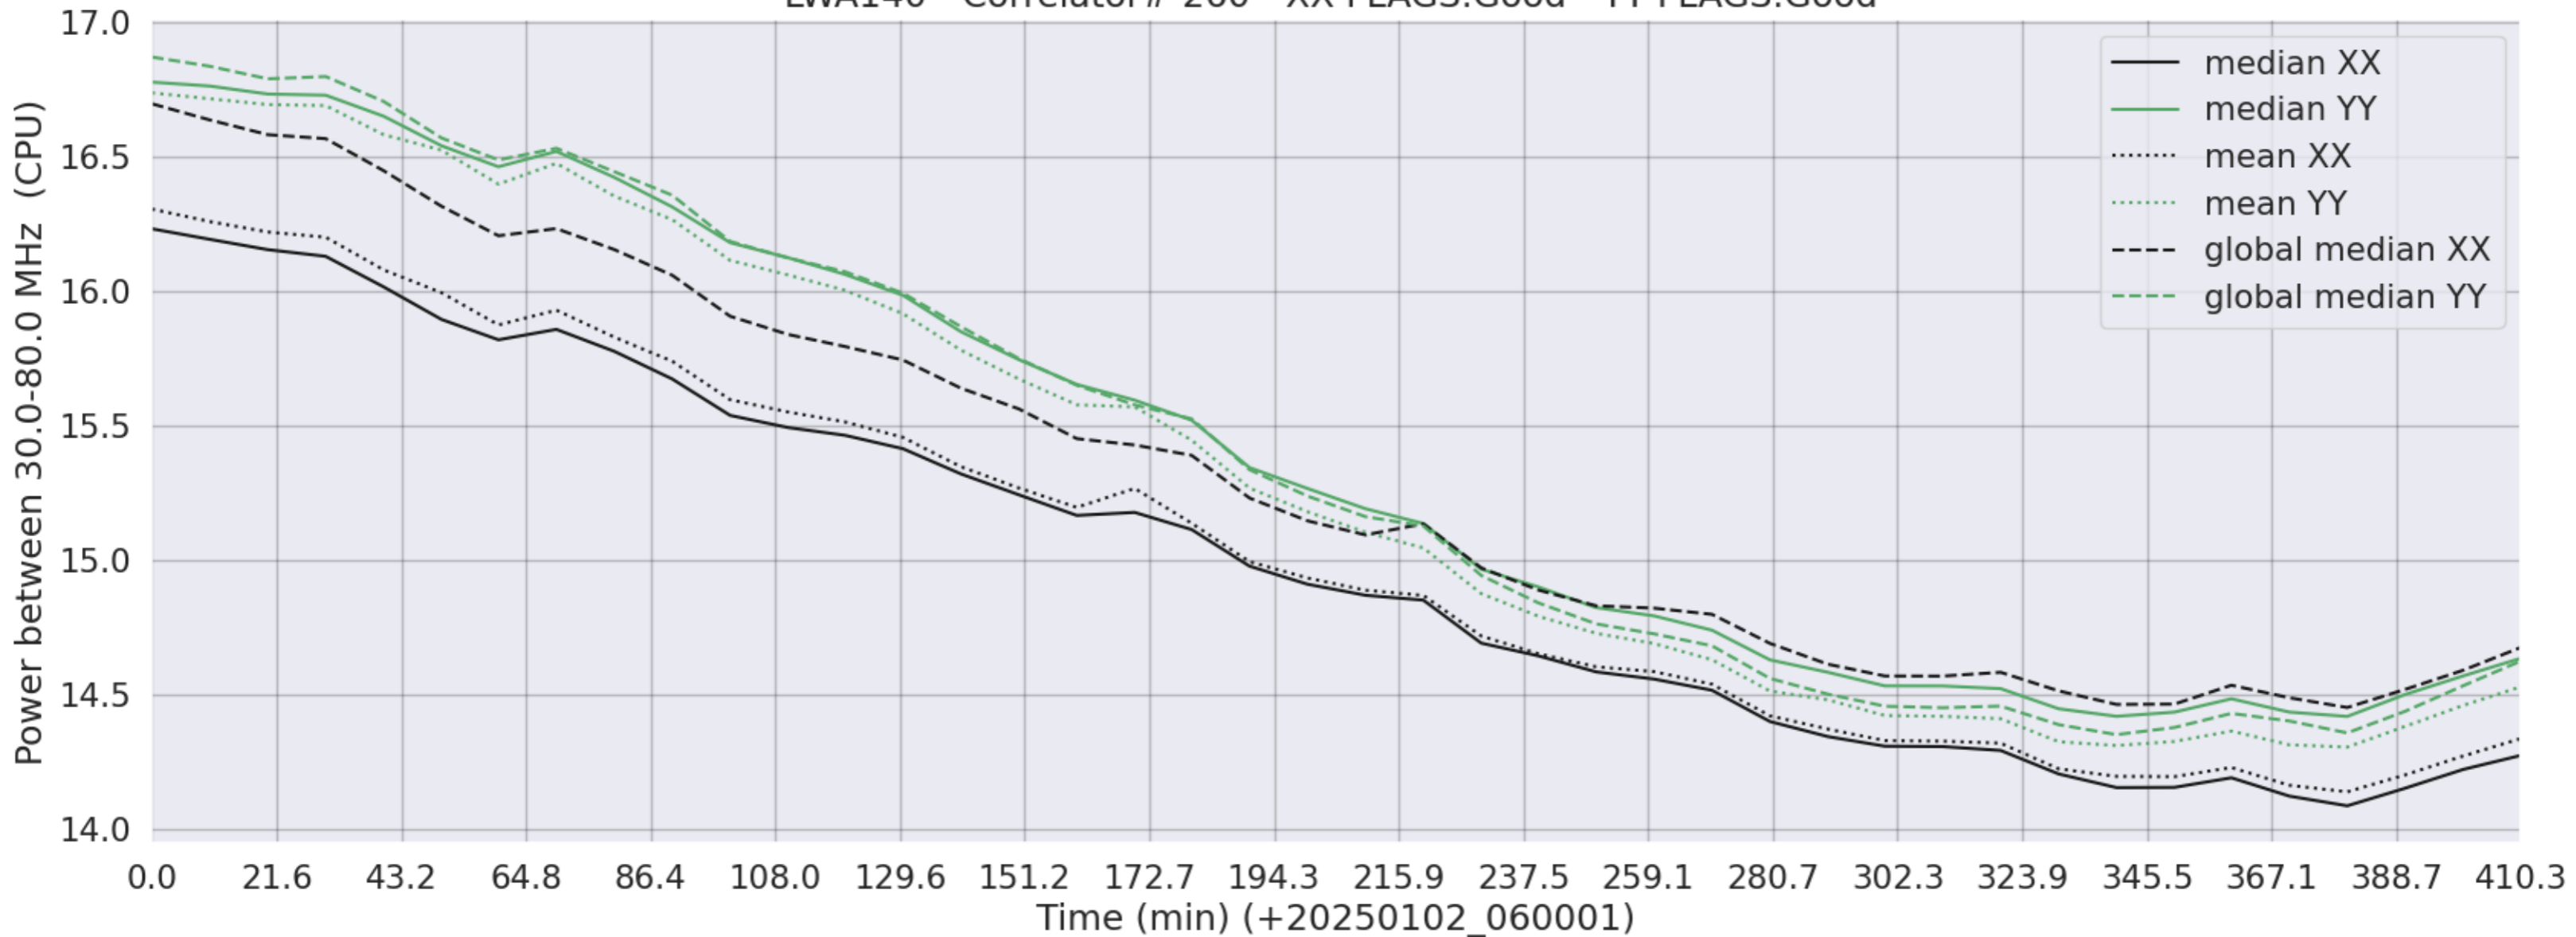

LWA138 - Correlator# 261 - XX FLAGS:Good - YY FLAGS:Good

LWA140 - Correlator# 260 - XX FLAGS:Good - YY FLAGS:Good