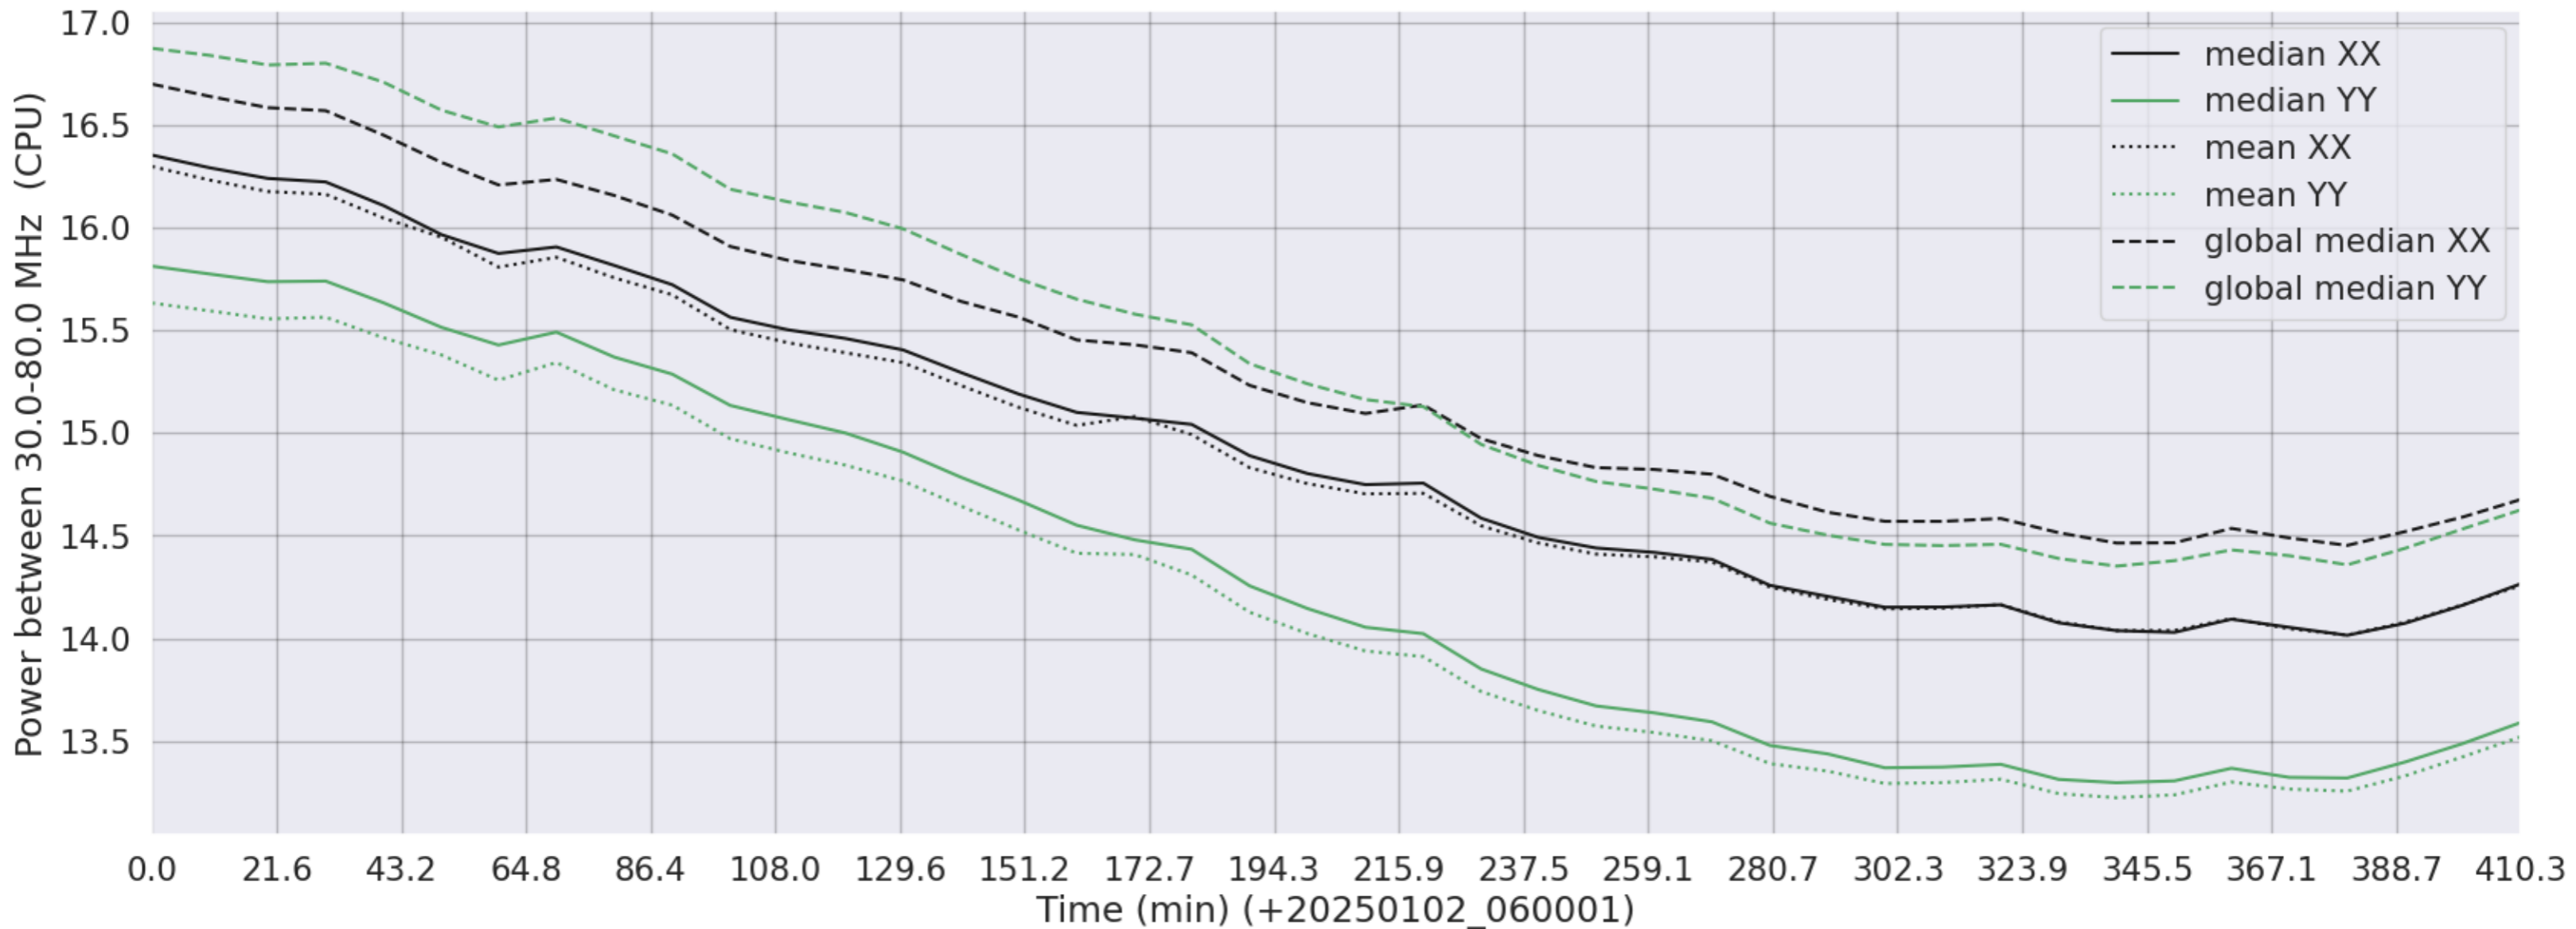

LWA154 - Correlator# 233 - XX FLAGS:Good - YY FLAGS:Good

LWA155 - Correlator# 232 - XX FLAGS:Good - YY FLAGS:Good