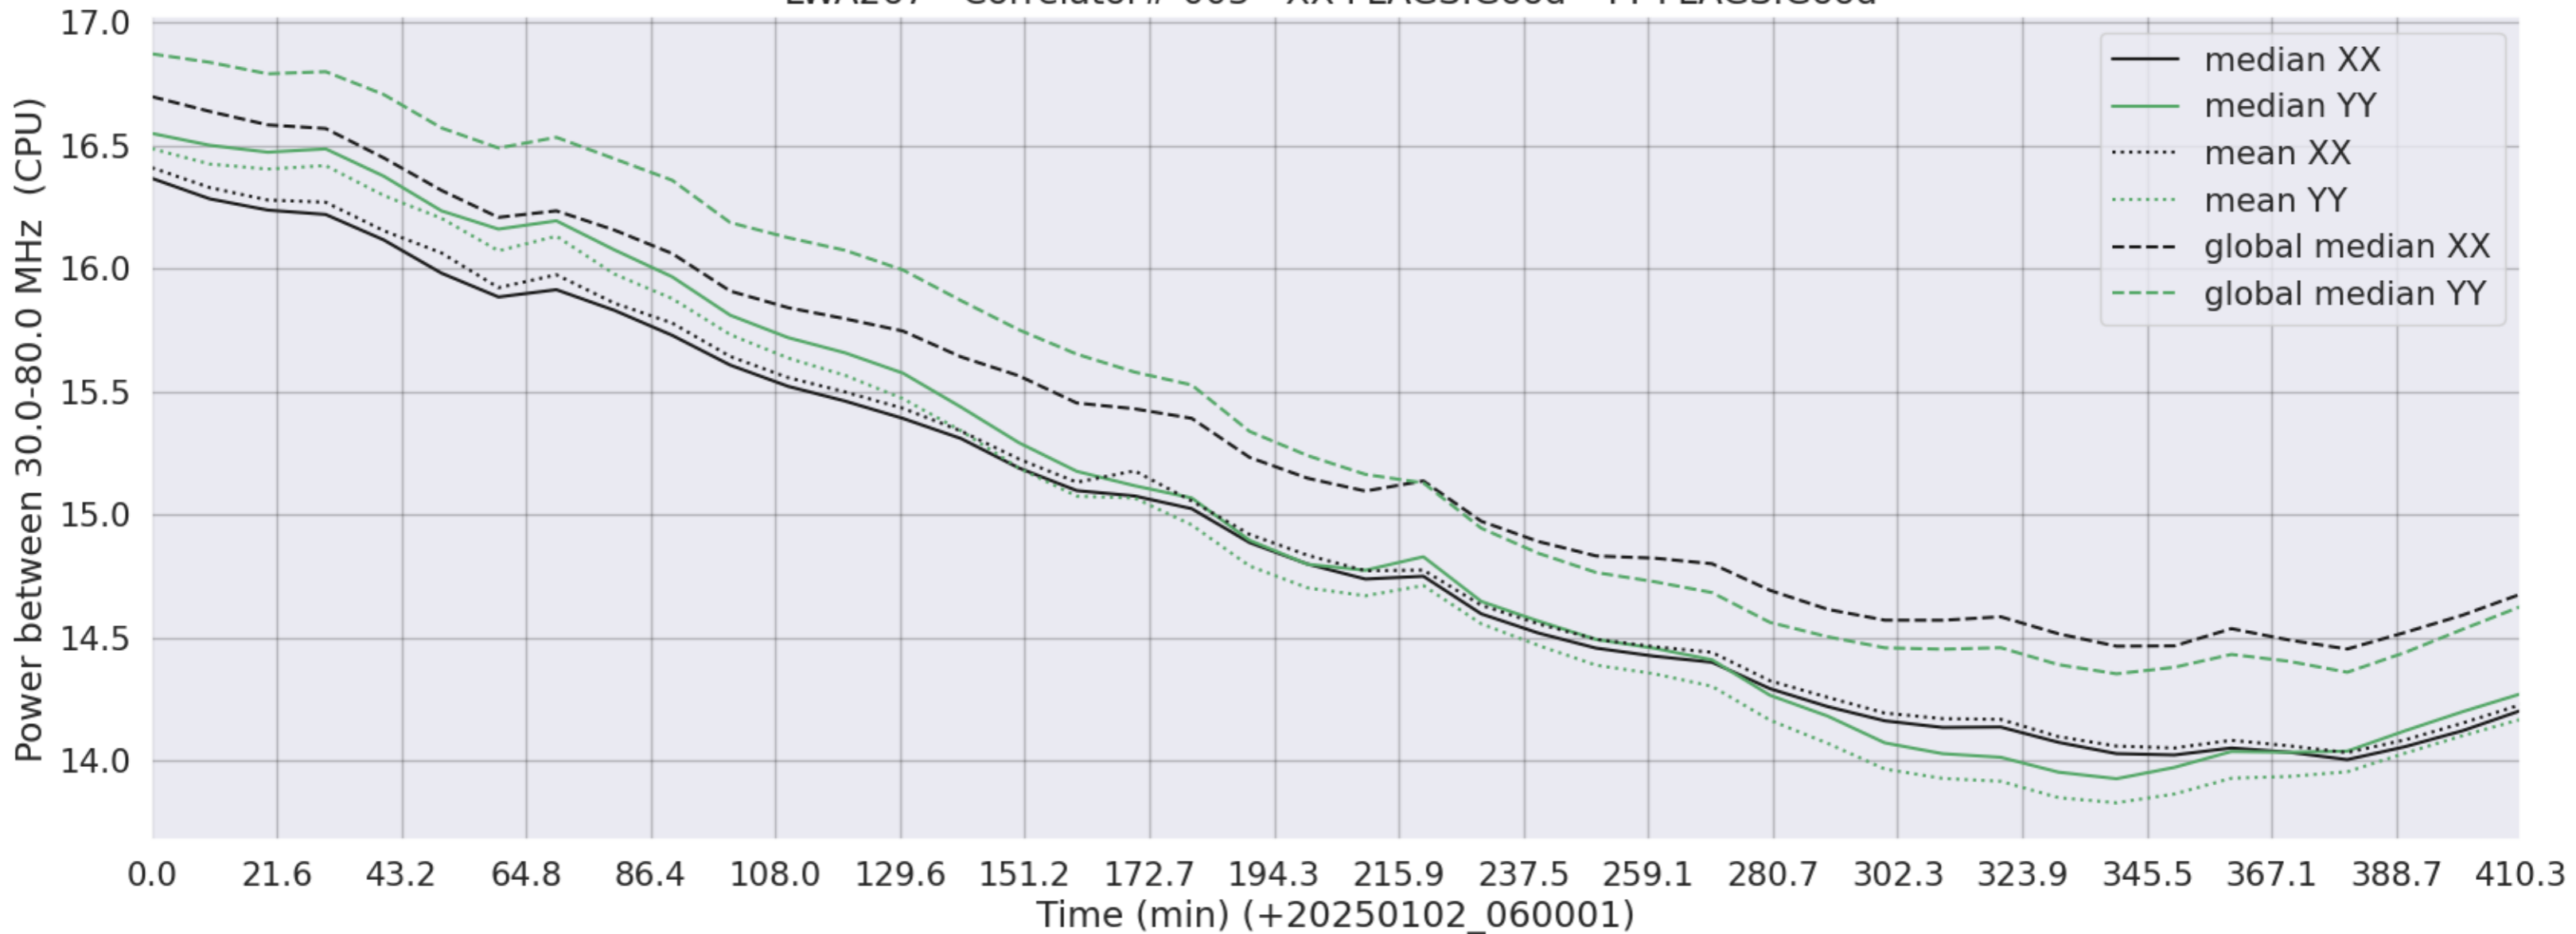

LWA266 - Correlator# 000 - XX FLAGS:Good - YY FLAGS:Good

LWA259 - Correlator# 001 - XX FLAGS:Good - YY FLAGS:Good

LWA268 - Correlator# 002 - XX FLAGS:Good - YY FLAGS:Good

LWA267 - Correlator# 003 - XX FLAGS:Good - YY FLAGS:Good