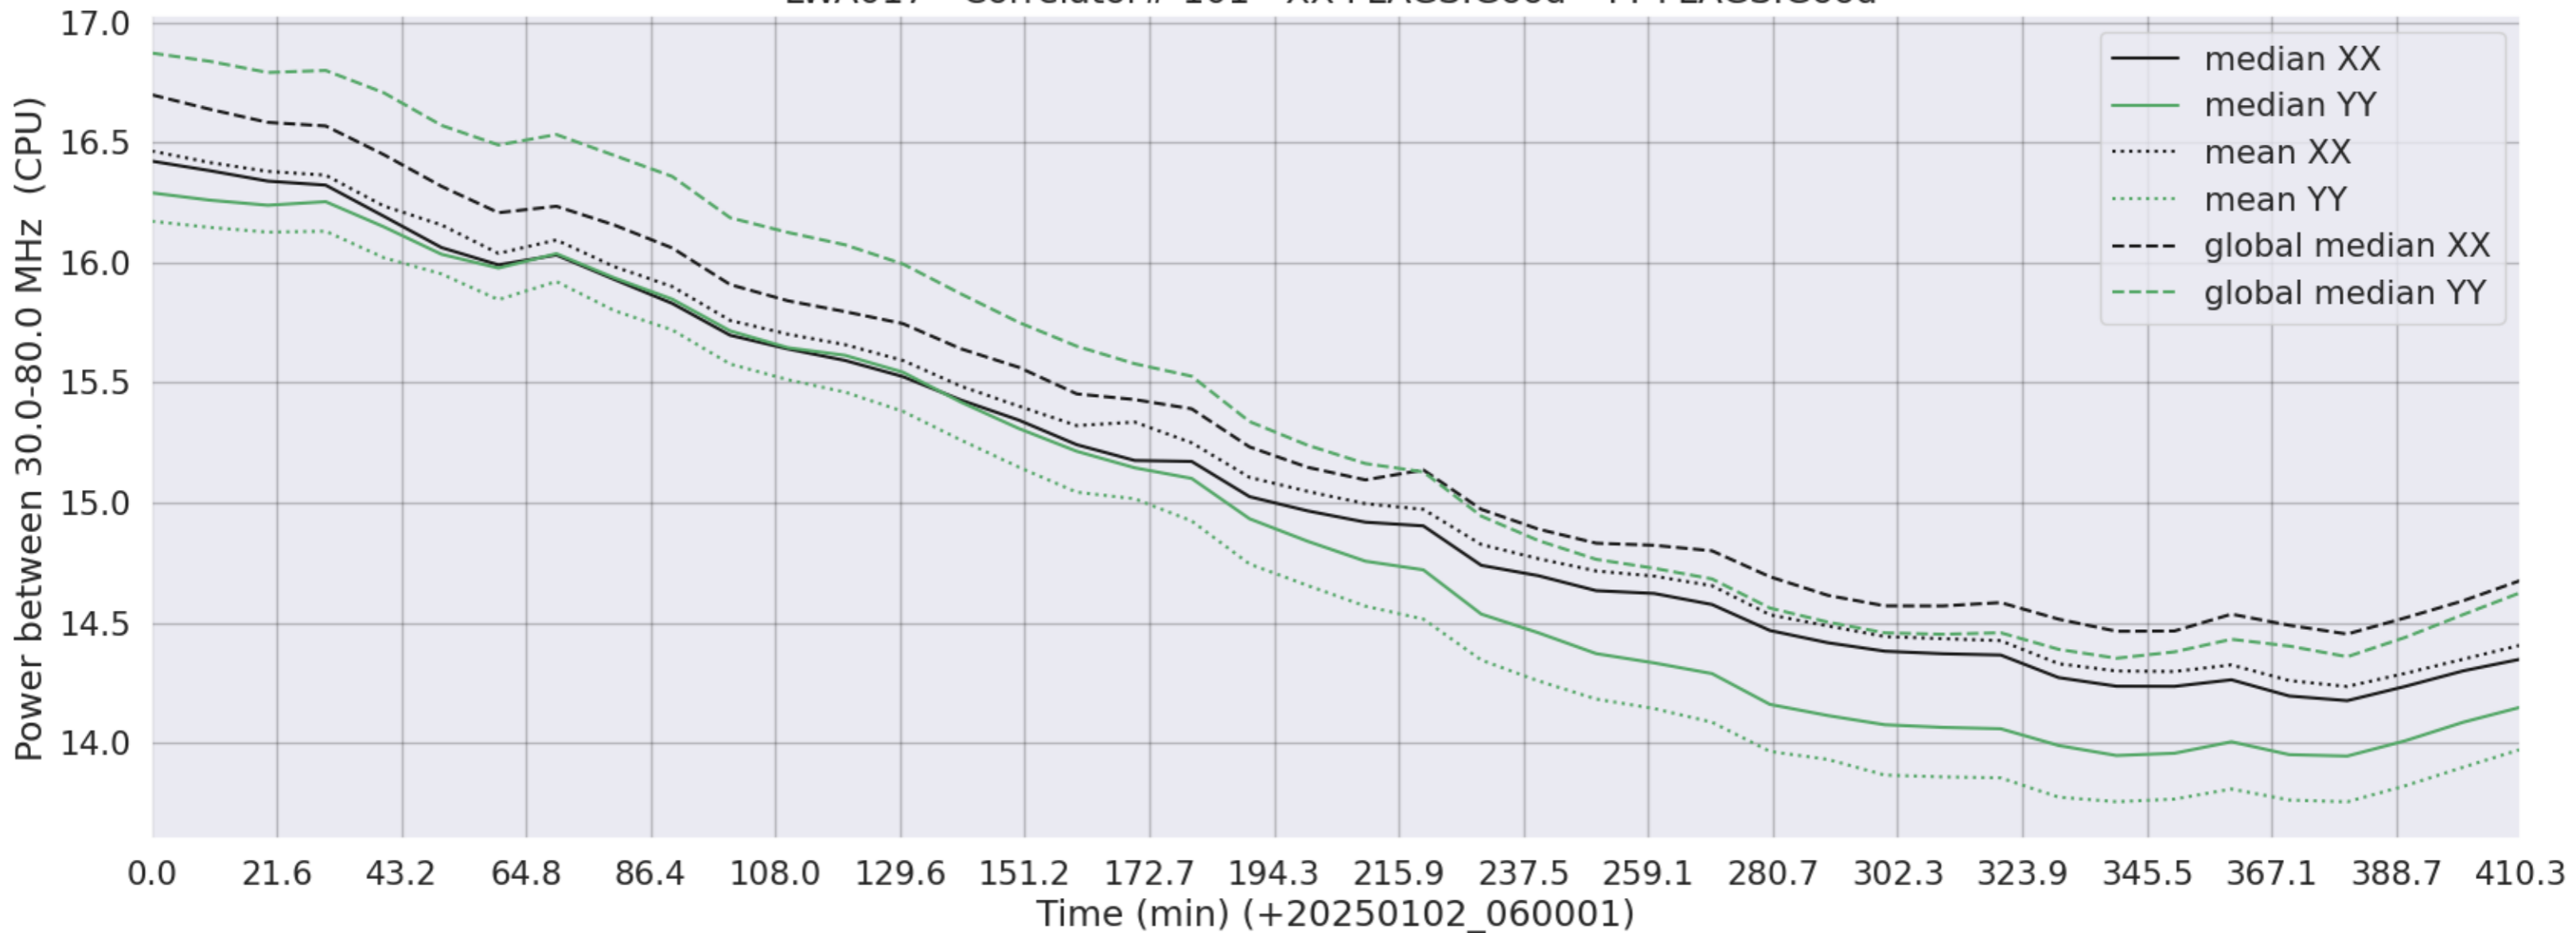

LWA020 - Correlator# 102 - XX FLAGS:Good - YY FLAGS:Good

LWA017 - Correlator# 101 - XX FLAGS:Good - YY FLAGS:Good