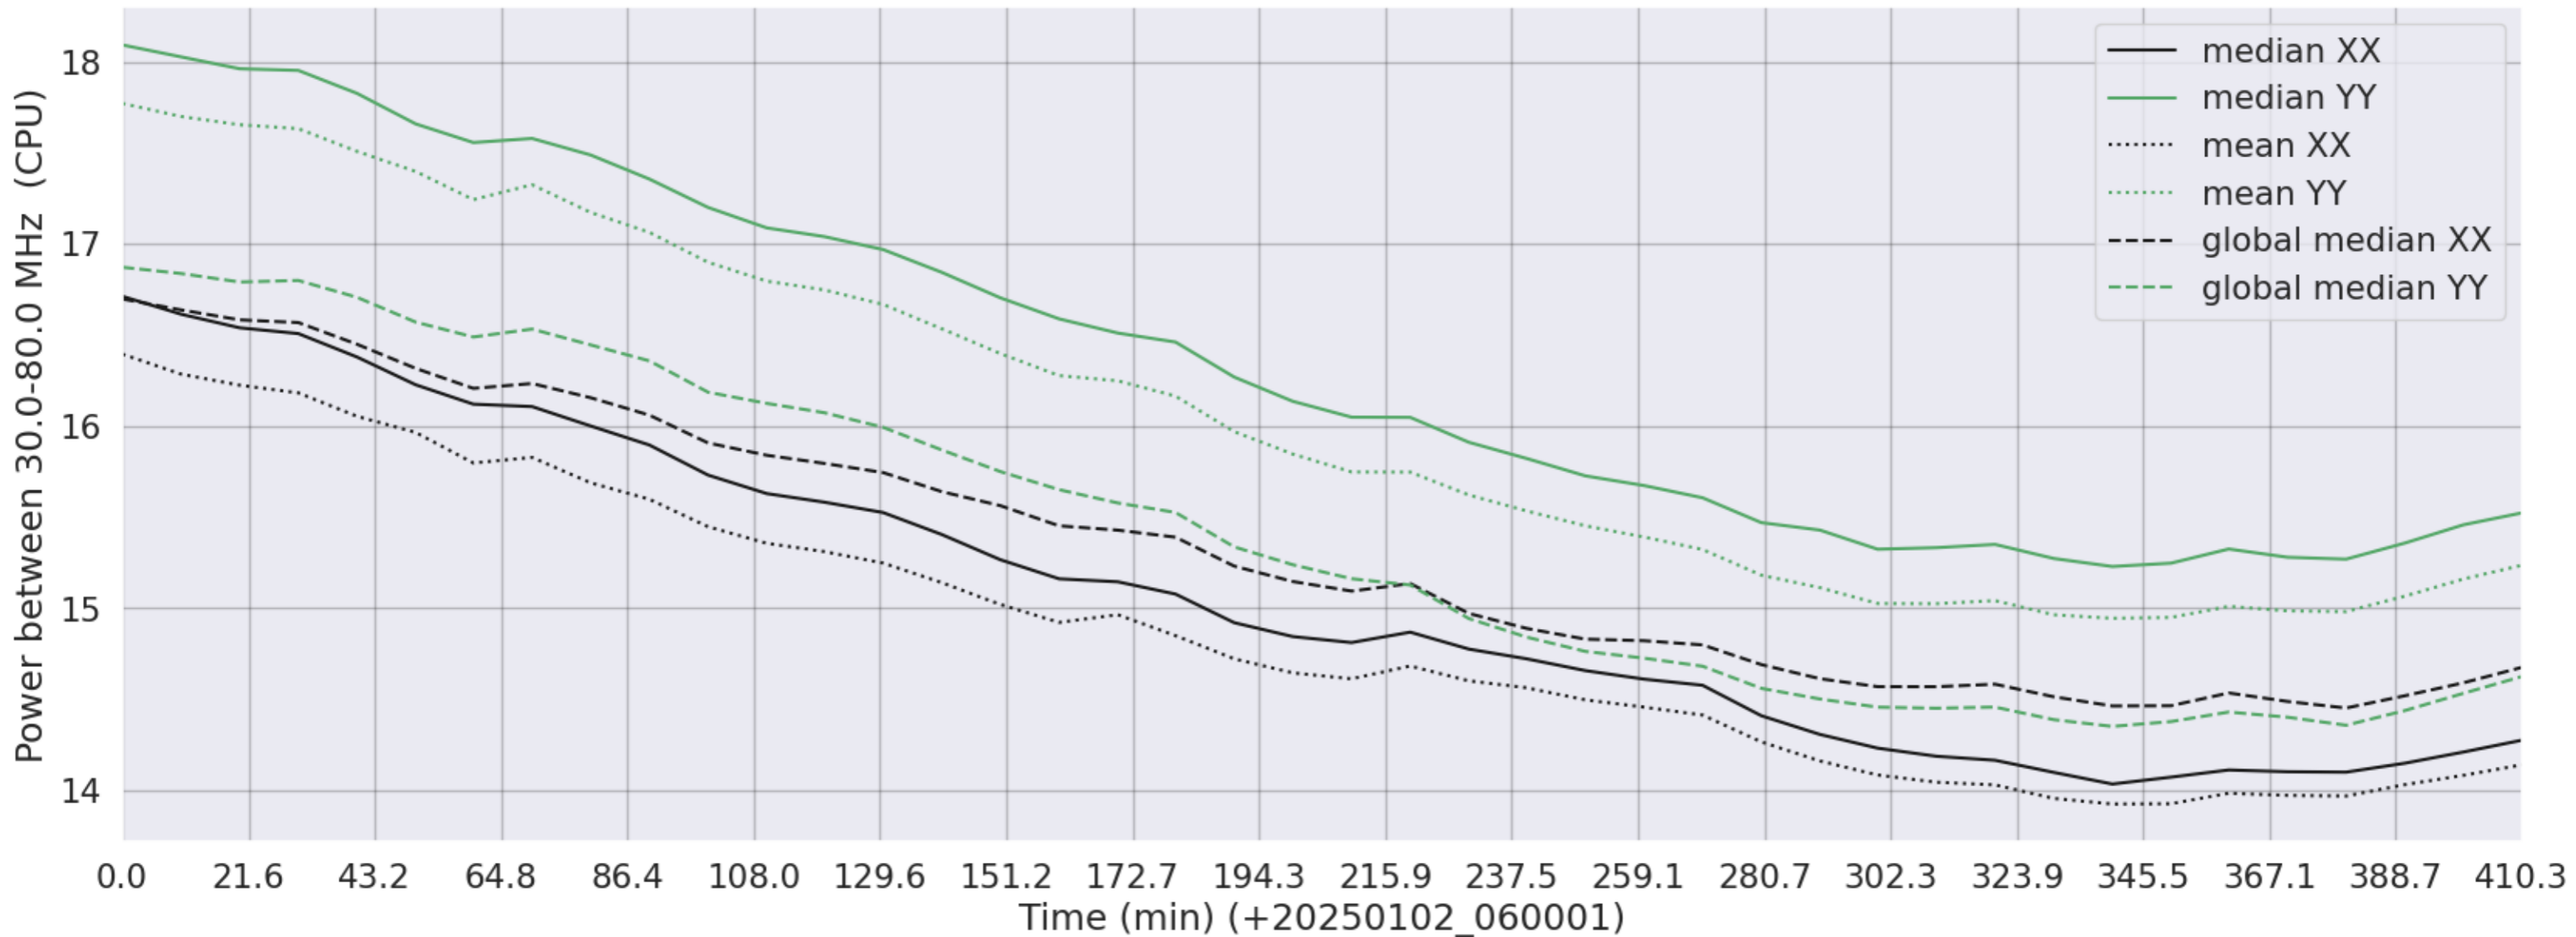

LWA330 - Correlator# 022 - XX FLAGS:Good - YY FLAGS:Good

LWA314 - Correlator# 021 - XX FLAGS:Good - YY FLAGS:Good