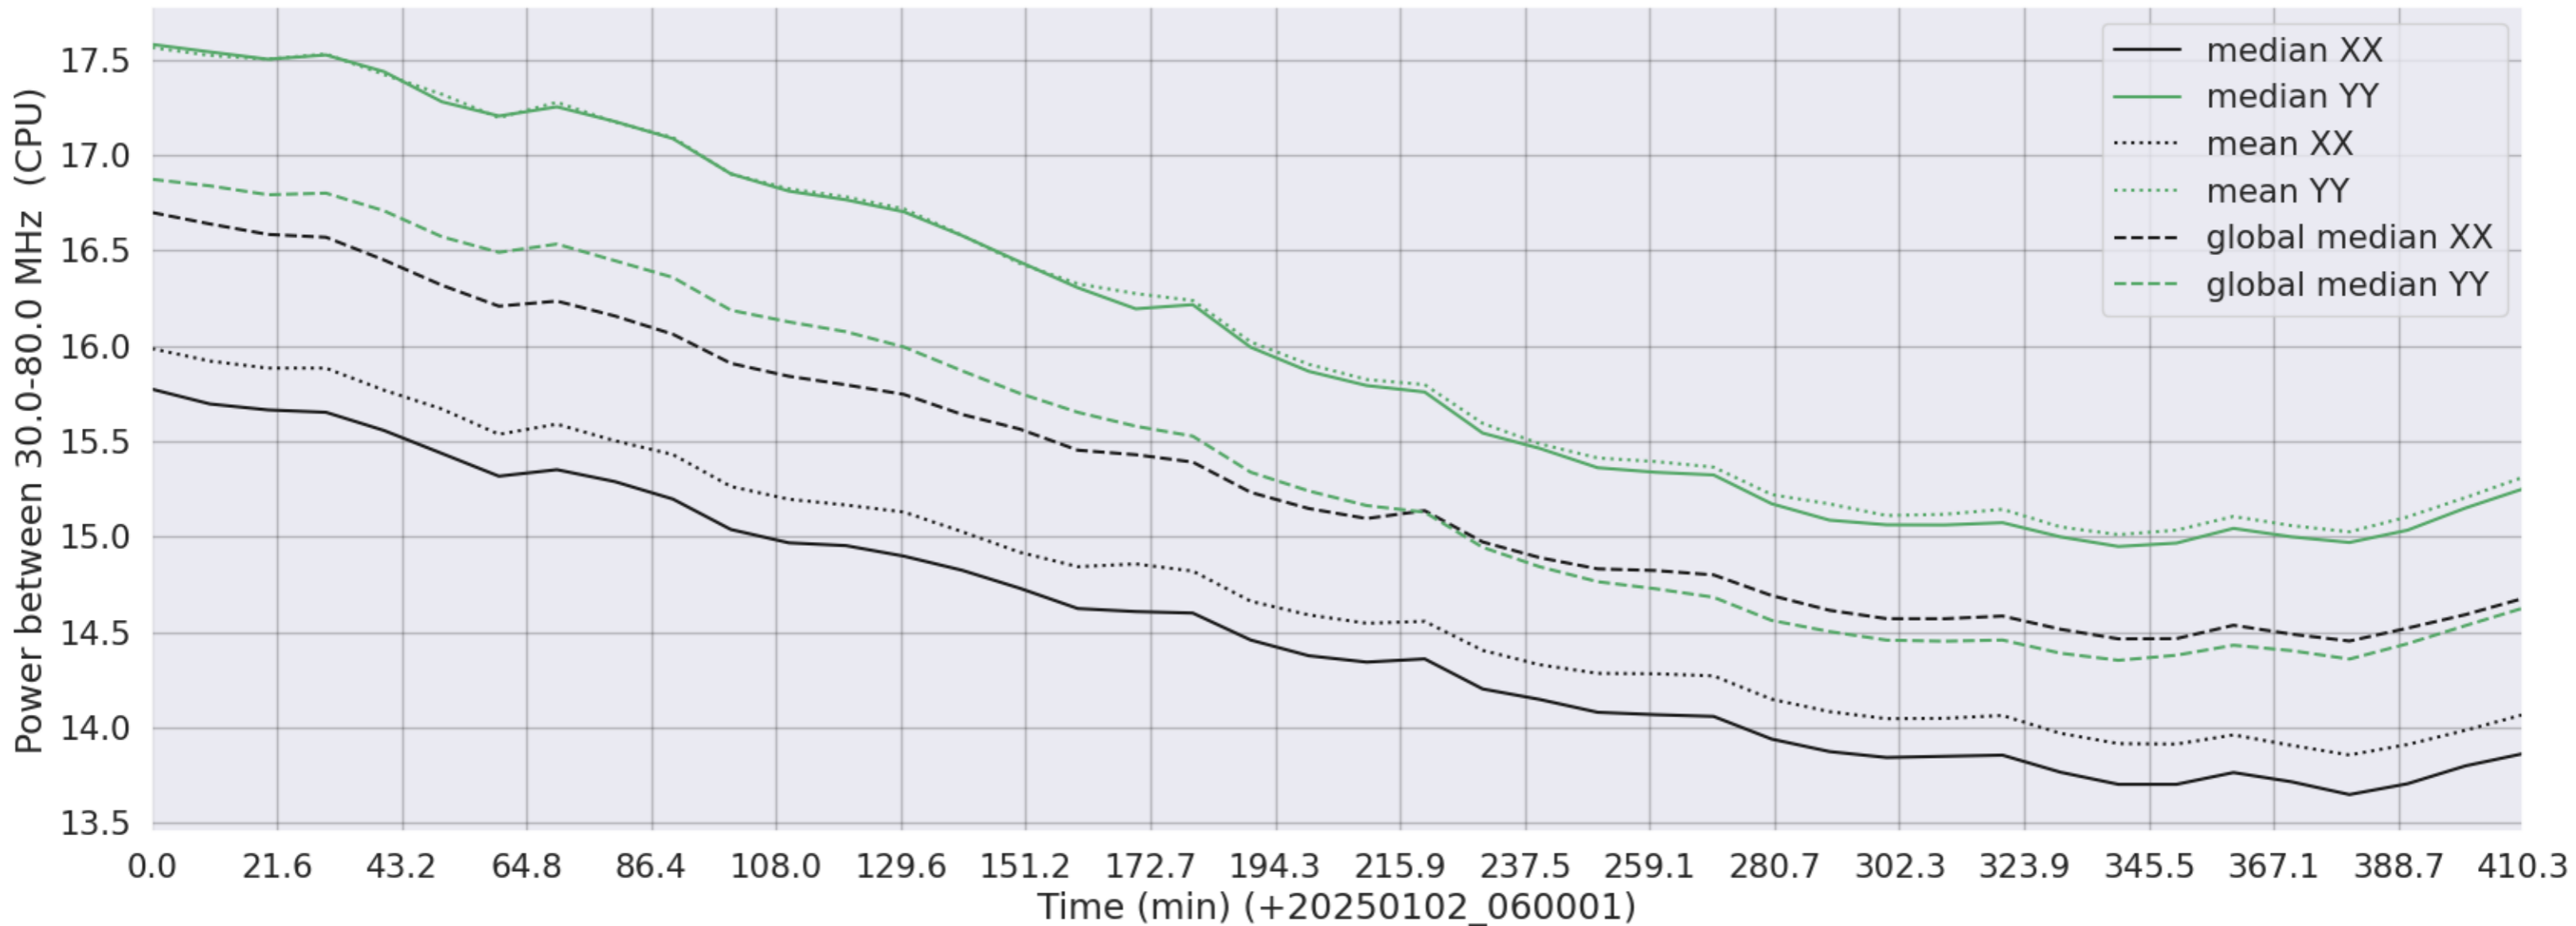

LWA012 - Correlator# 074 - XX FLAGS:Good - YY FLAGS:Good

LWA010 - Correlator# 073 - XX FLAGS:Good - YY FLAGS:Good