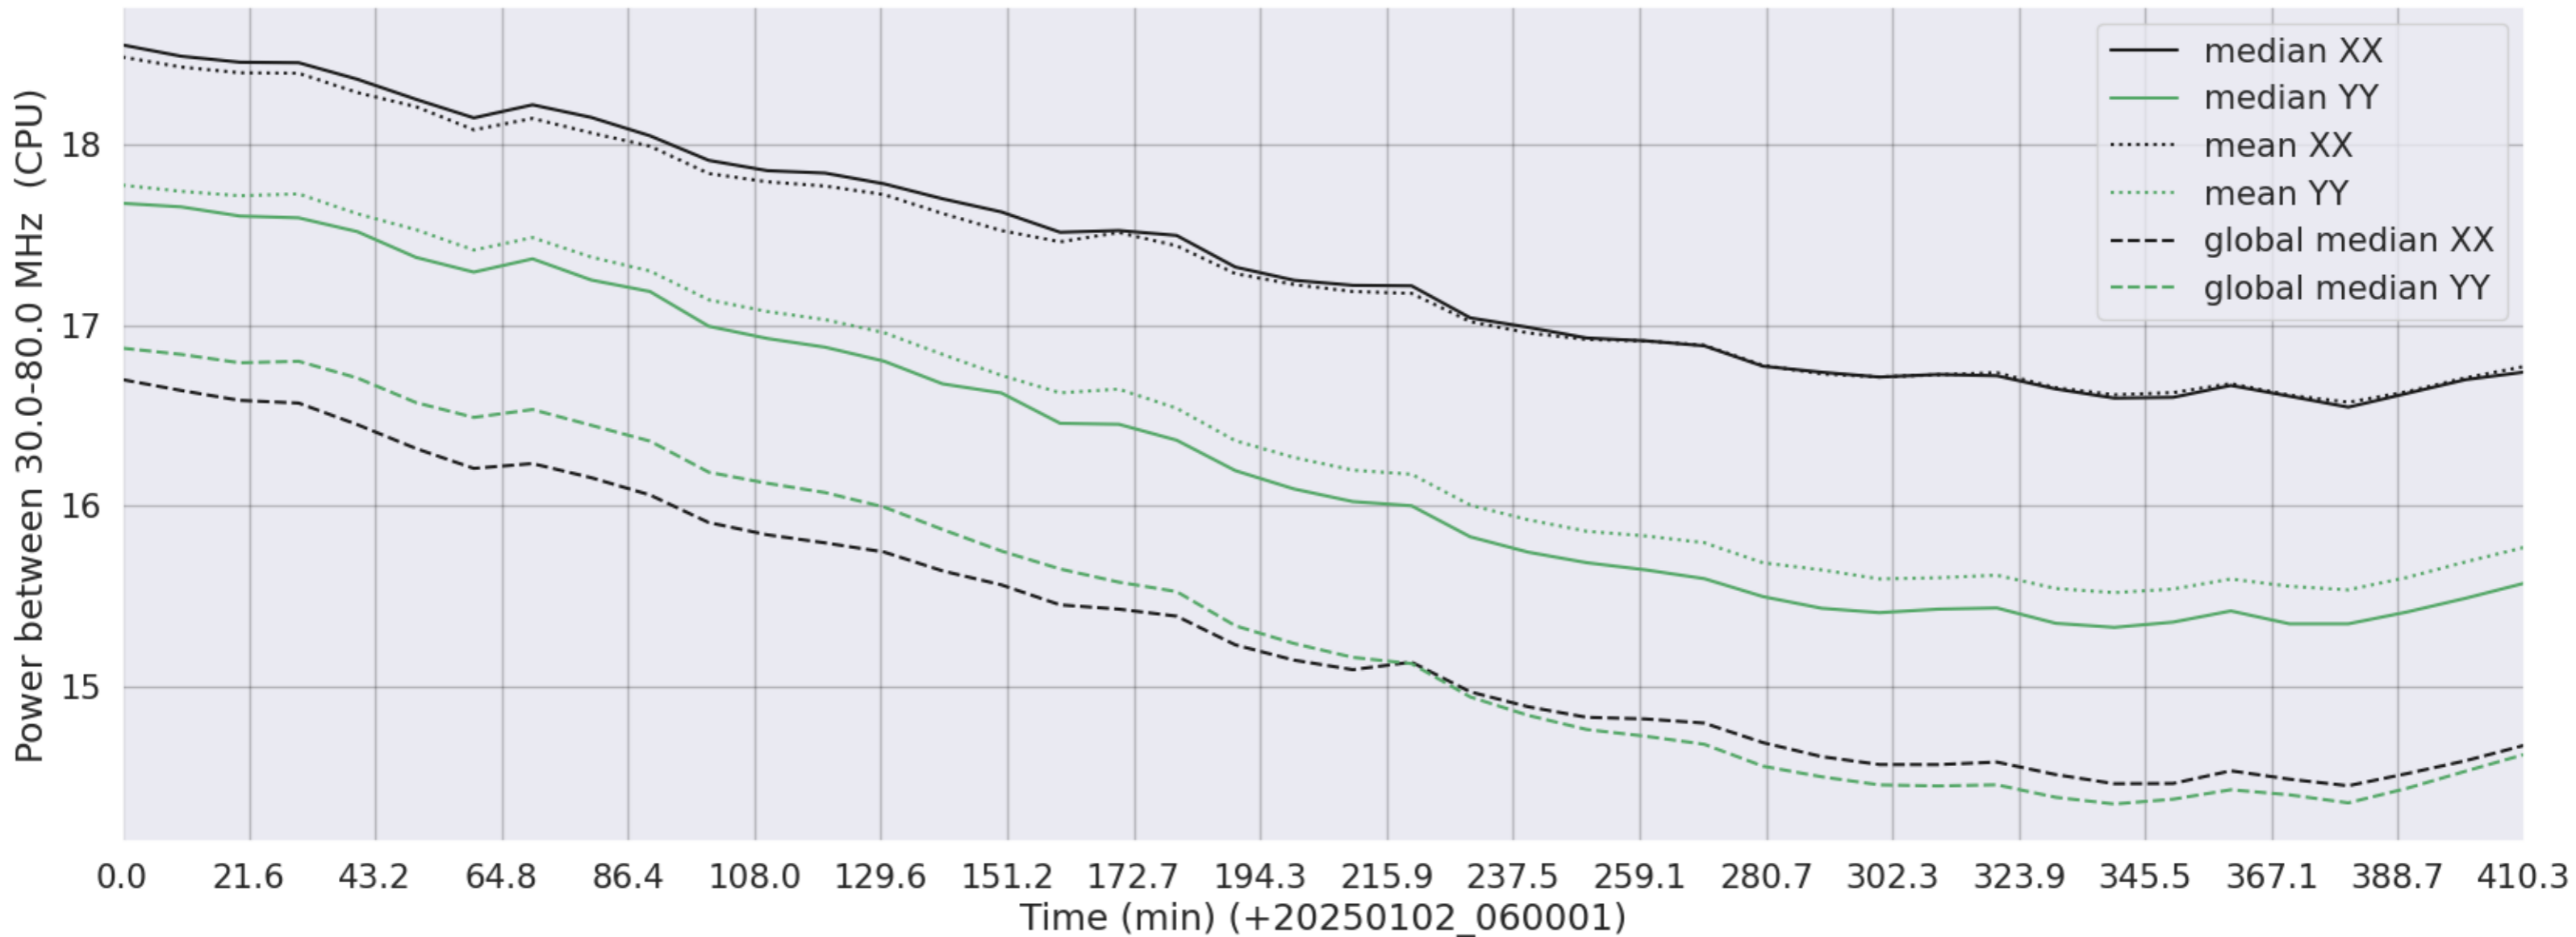

LWA037 - Correlator# 181 - XX FLAGS:Good - YY FLAGS:Good

LWA129 - Correlator# 180 - XX FLAGS:Good - YY FLAGS:Good