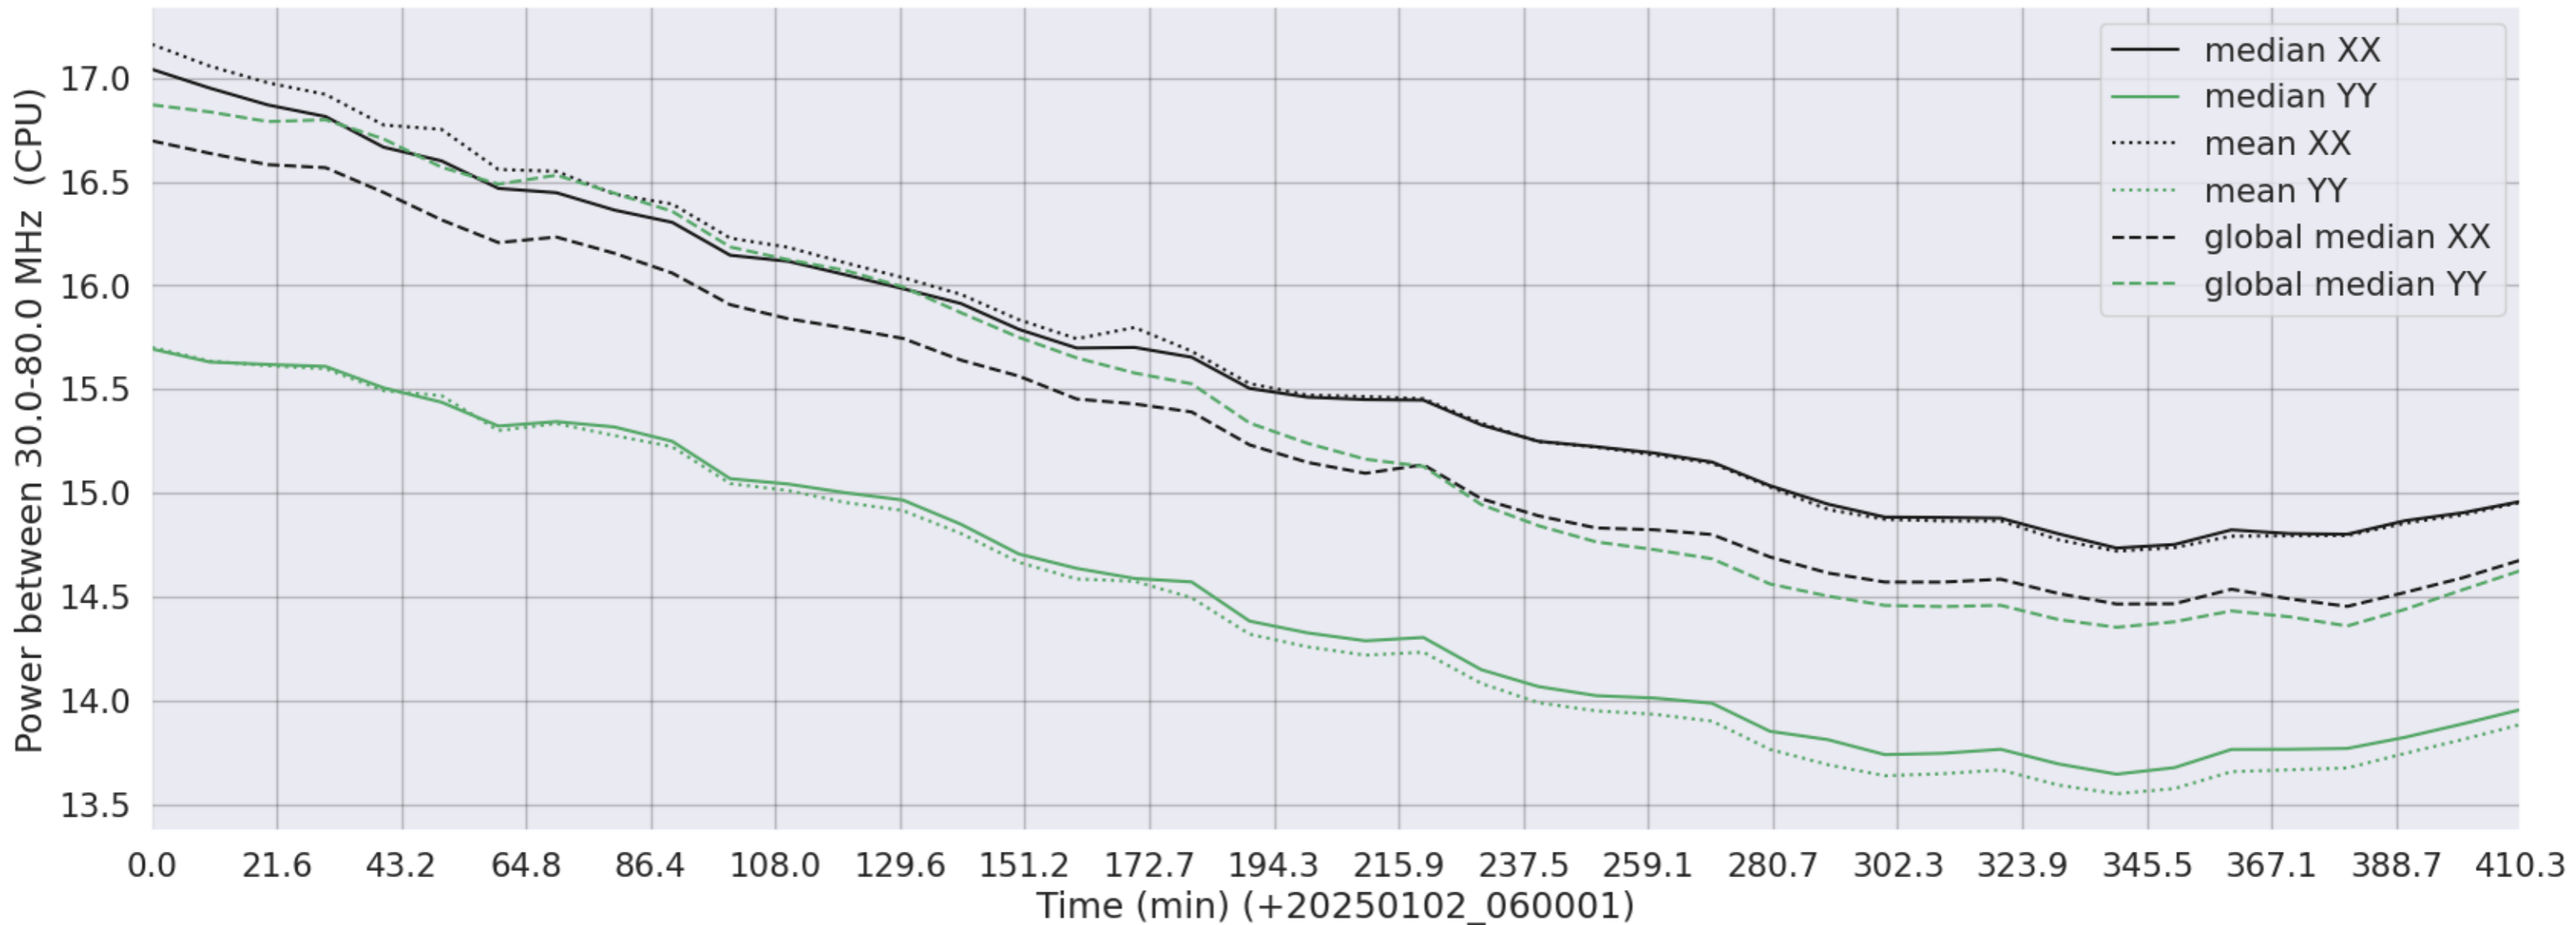

LWA291 - Correlator# 045 - XX FLAGS:Good - YY FLAGS:Good

LWA292 - Correlator# 044 - XX FLAGS:Good - YY FLAGS:Good