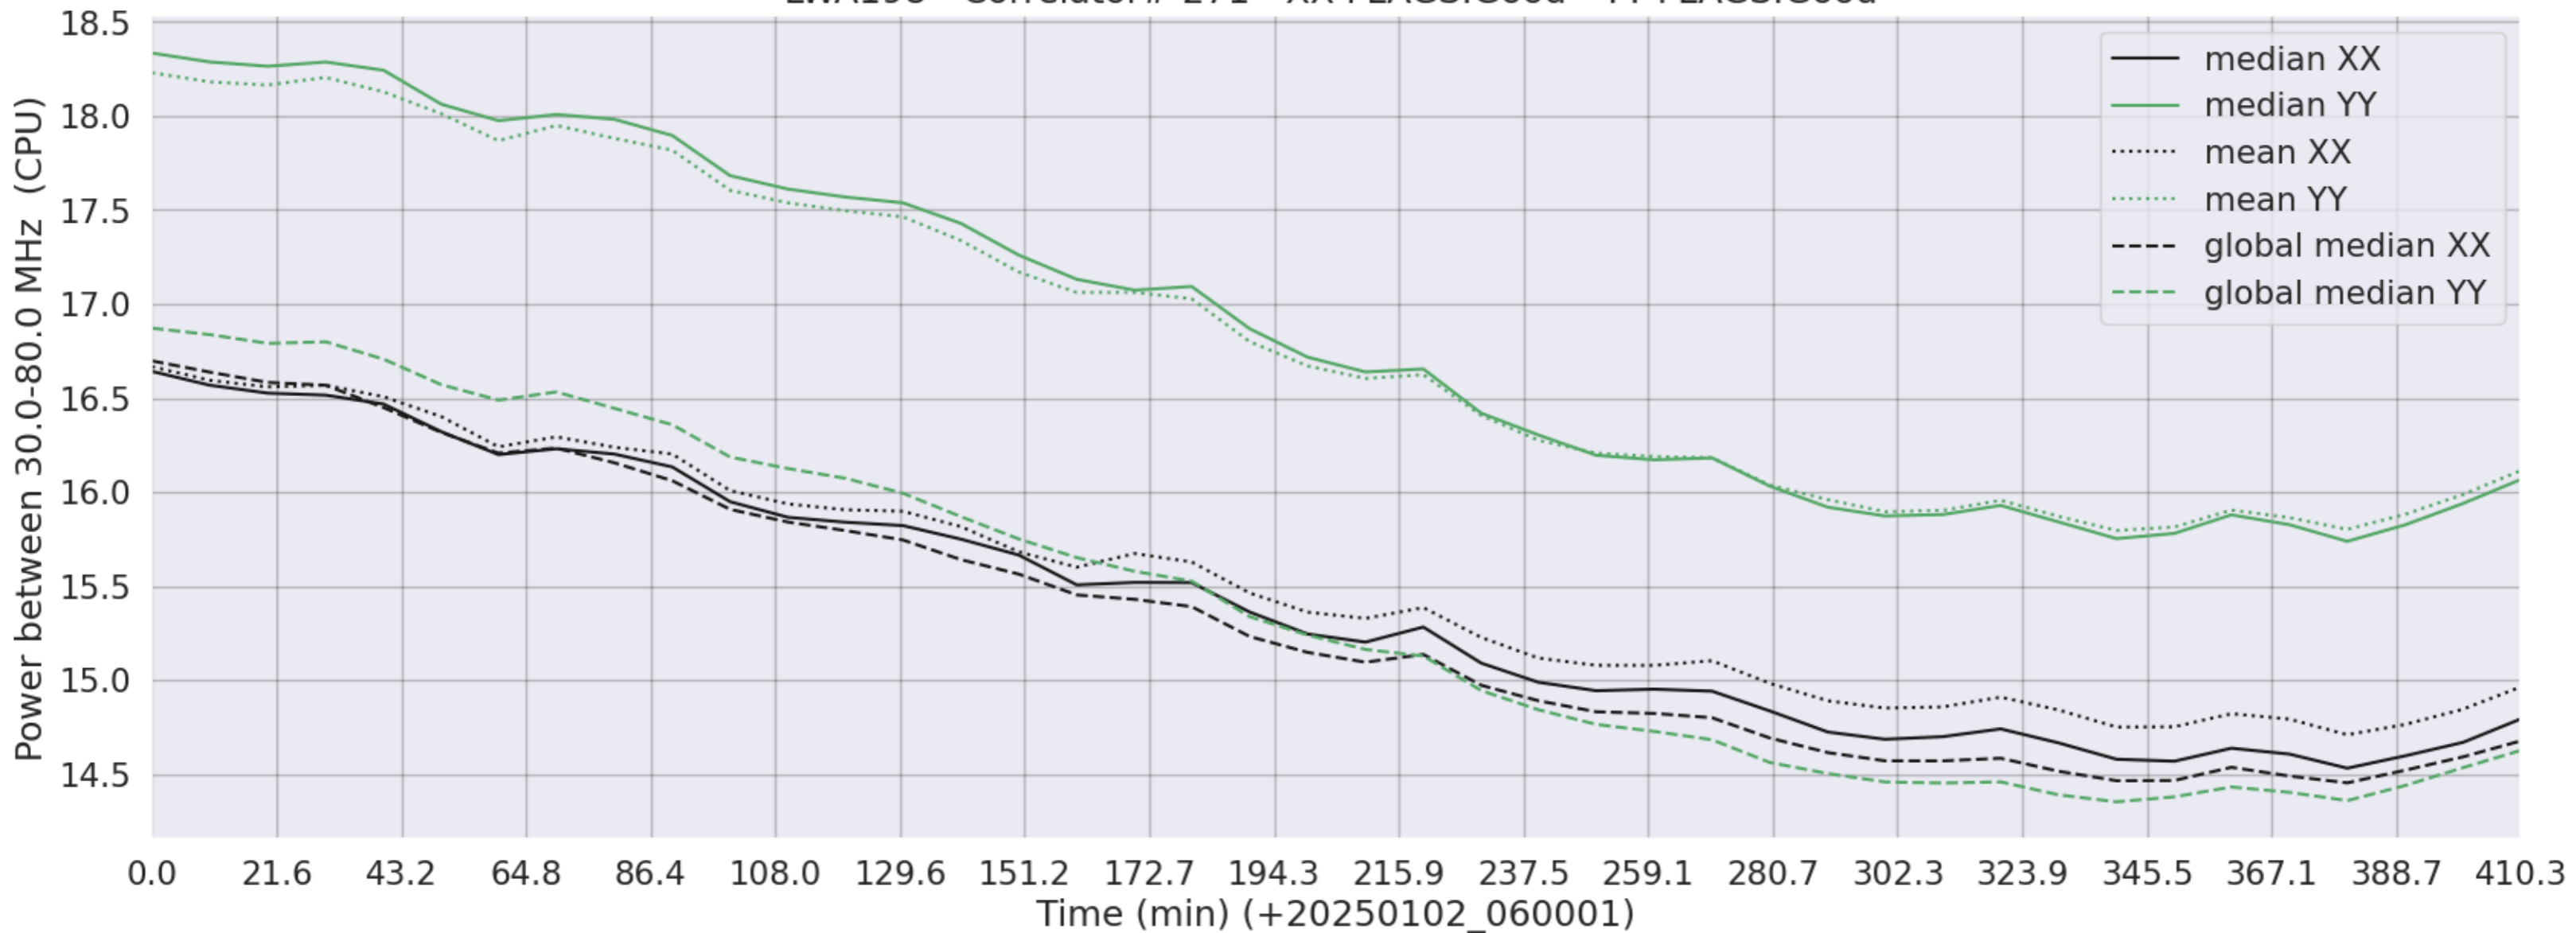

LWA167 - Correlator# 268 - XX FLAGS:Good - YY FLAGS:Good

LWA166 - Correlator# 269 - XX FLAGS:Good - YY FLAGS:Good

LWA193 - Correlator# 270 - XX FLAGS:Good - YY FLAGS:Good

LWA198 - Correlator# 271 - XX FLAGS:Good - YY FLAGS:Good