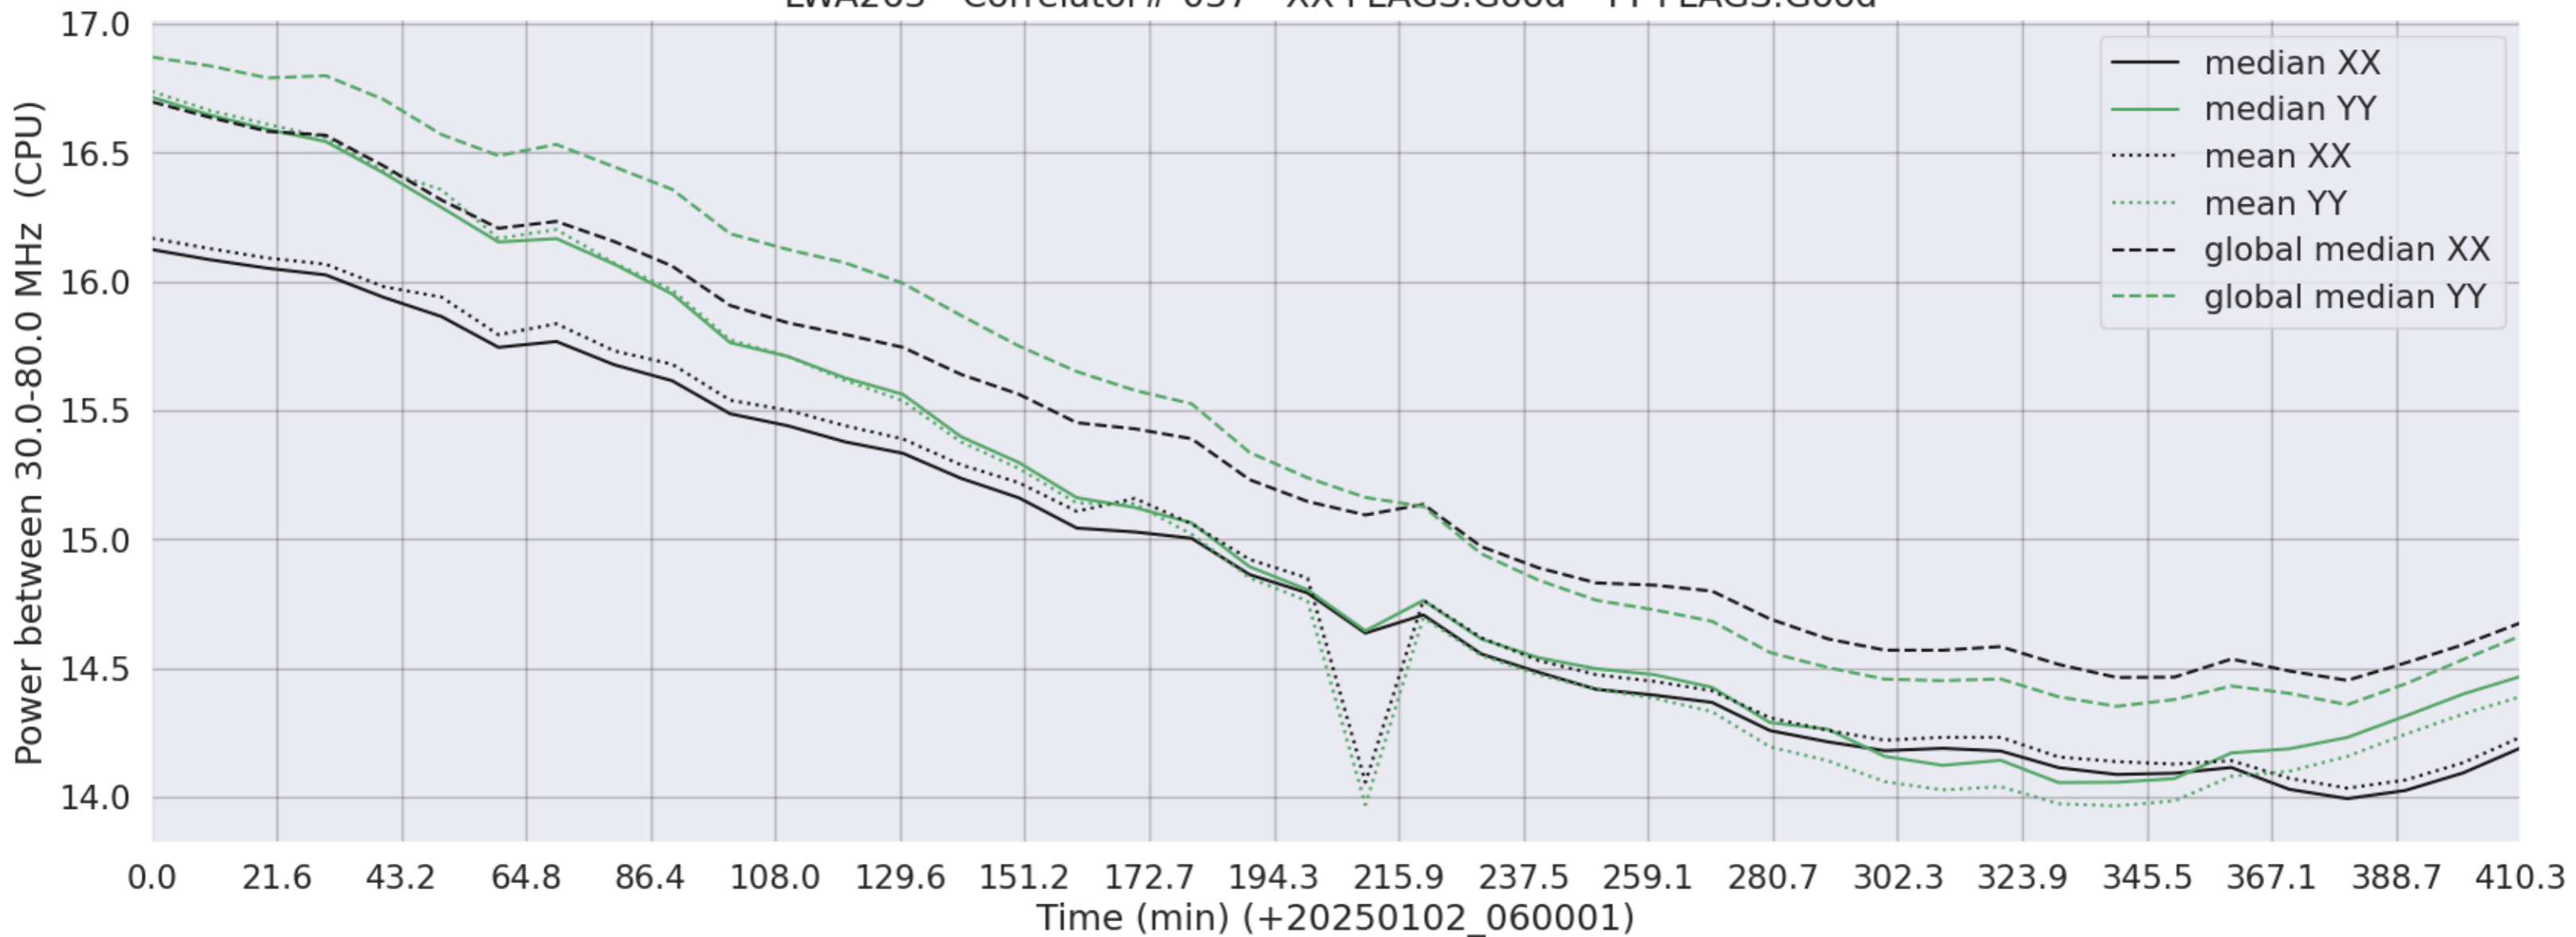

LWA272 - Correlator# 038 - XX FLAGS:Good - YY FLAGS:Good

LWA263 - Correlator# 037 - XX FLAGS:Good - YY FLAGS:Good