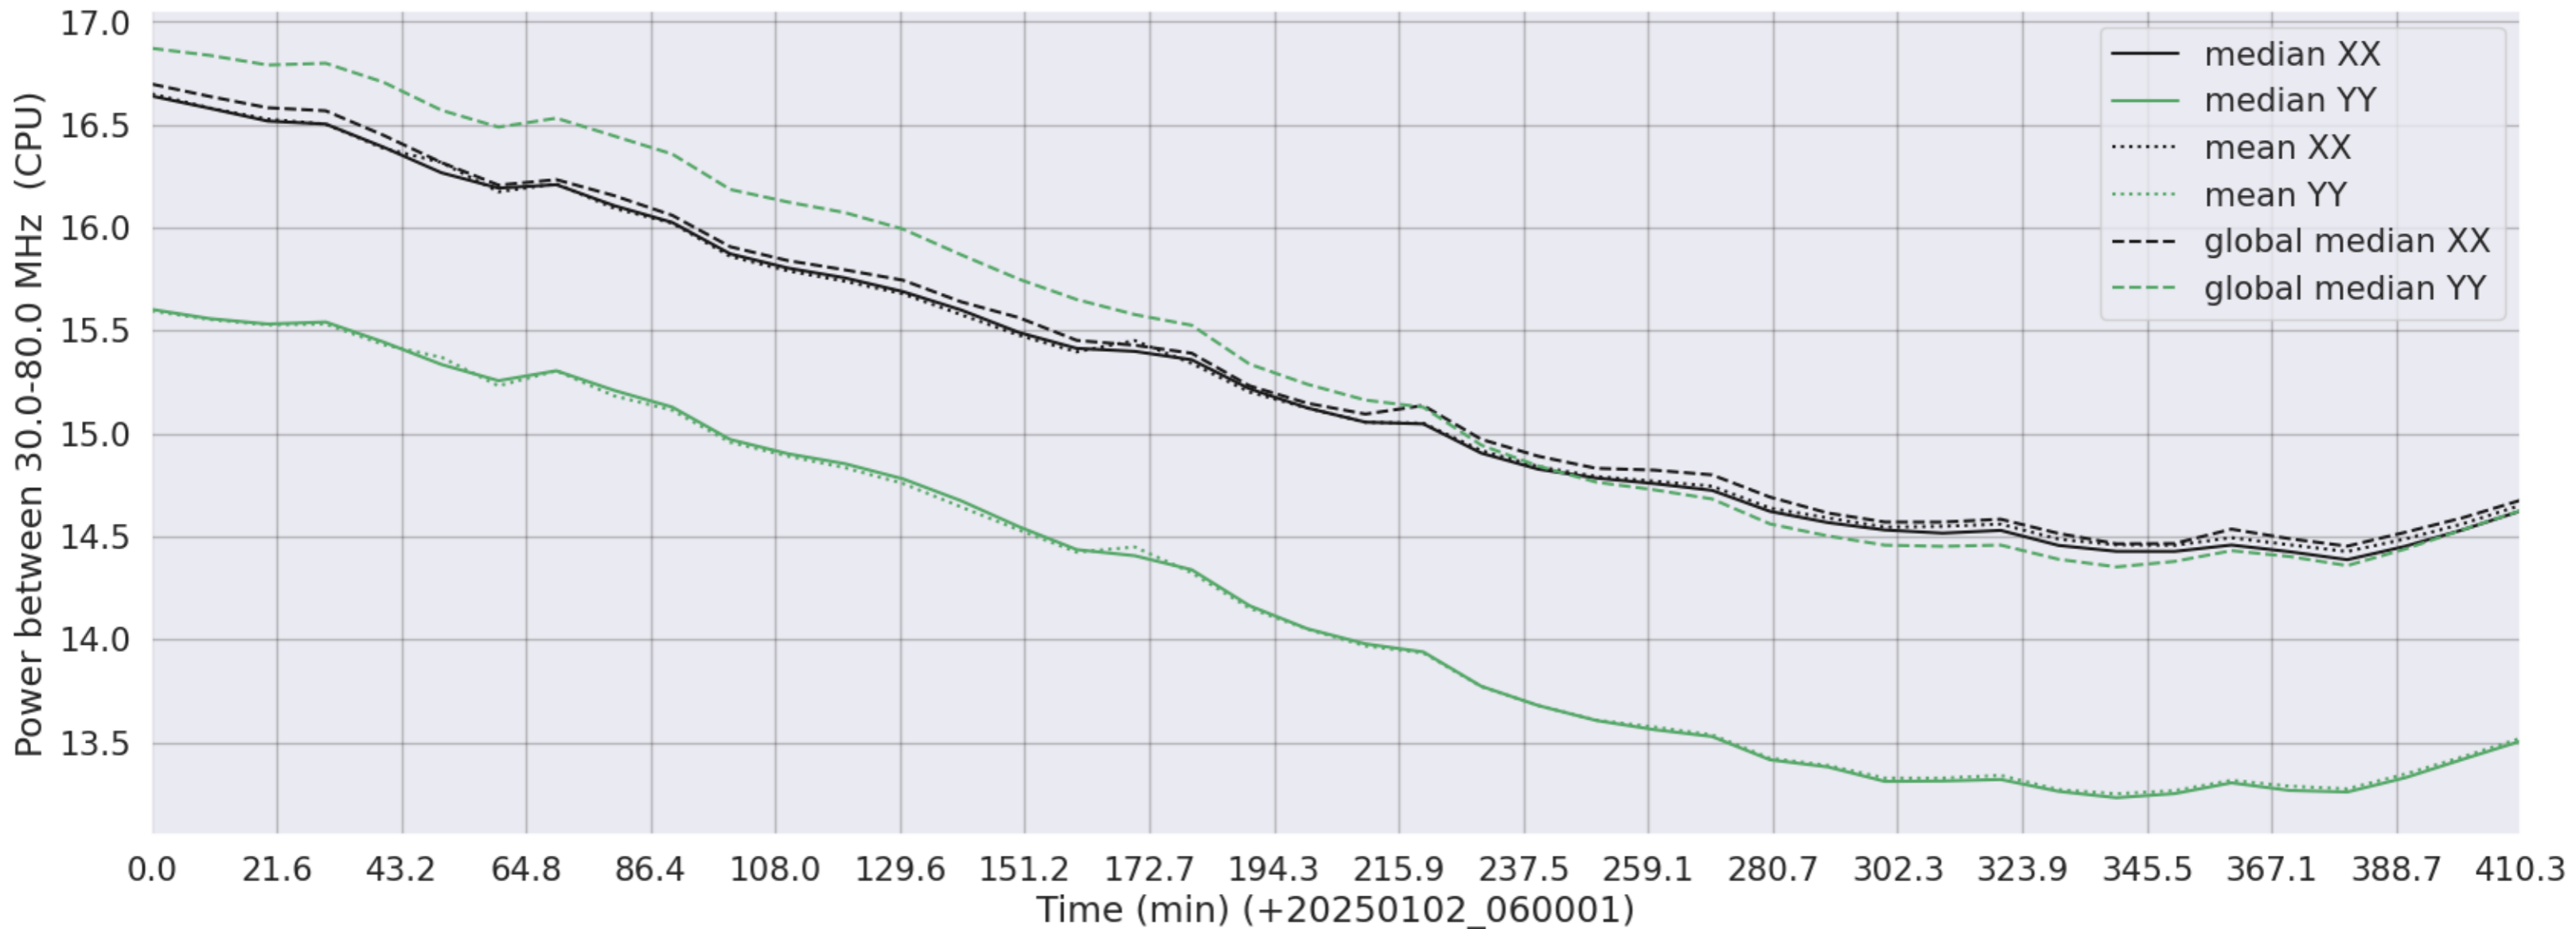

LWA050 - Correlator# 115 - XX FLAGS:Good - YY FLAGS:Good

LWA051 - Correlator# 114 - XX FLAGS:Good - YY FLAGS:Good