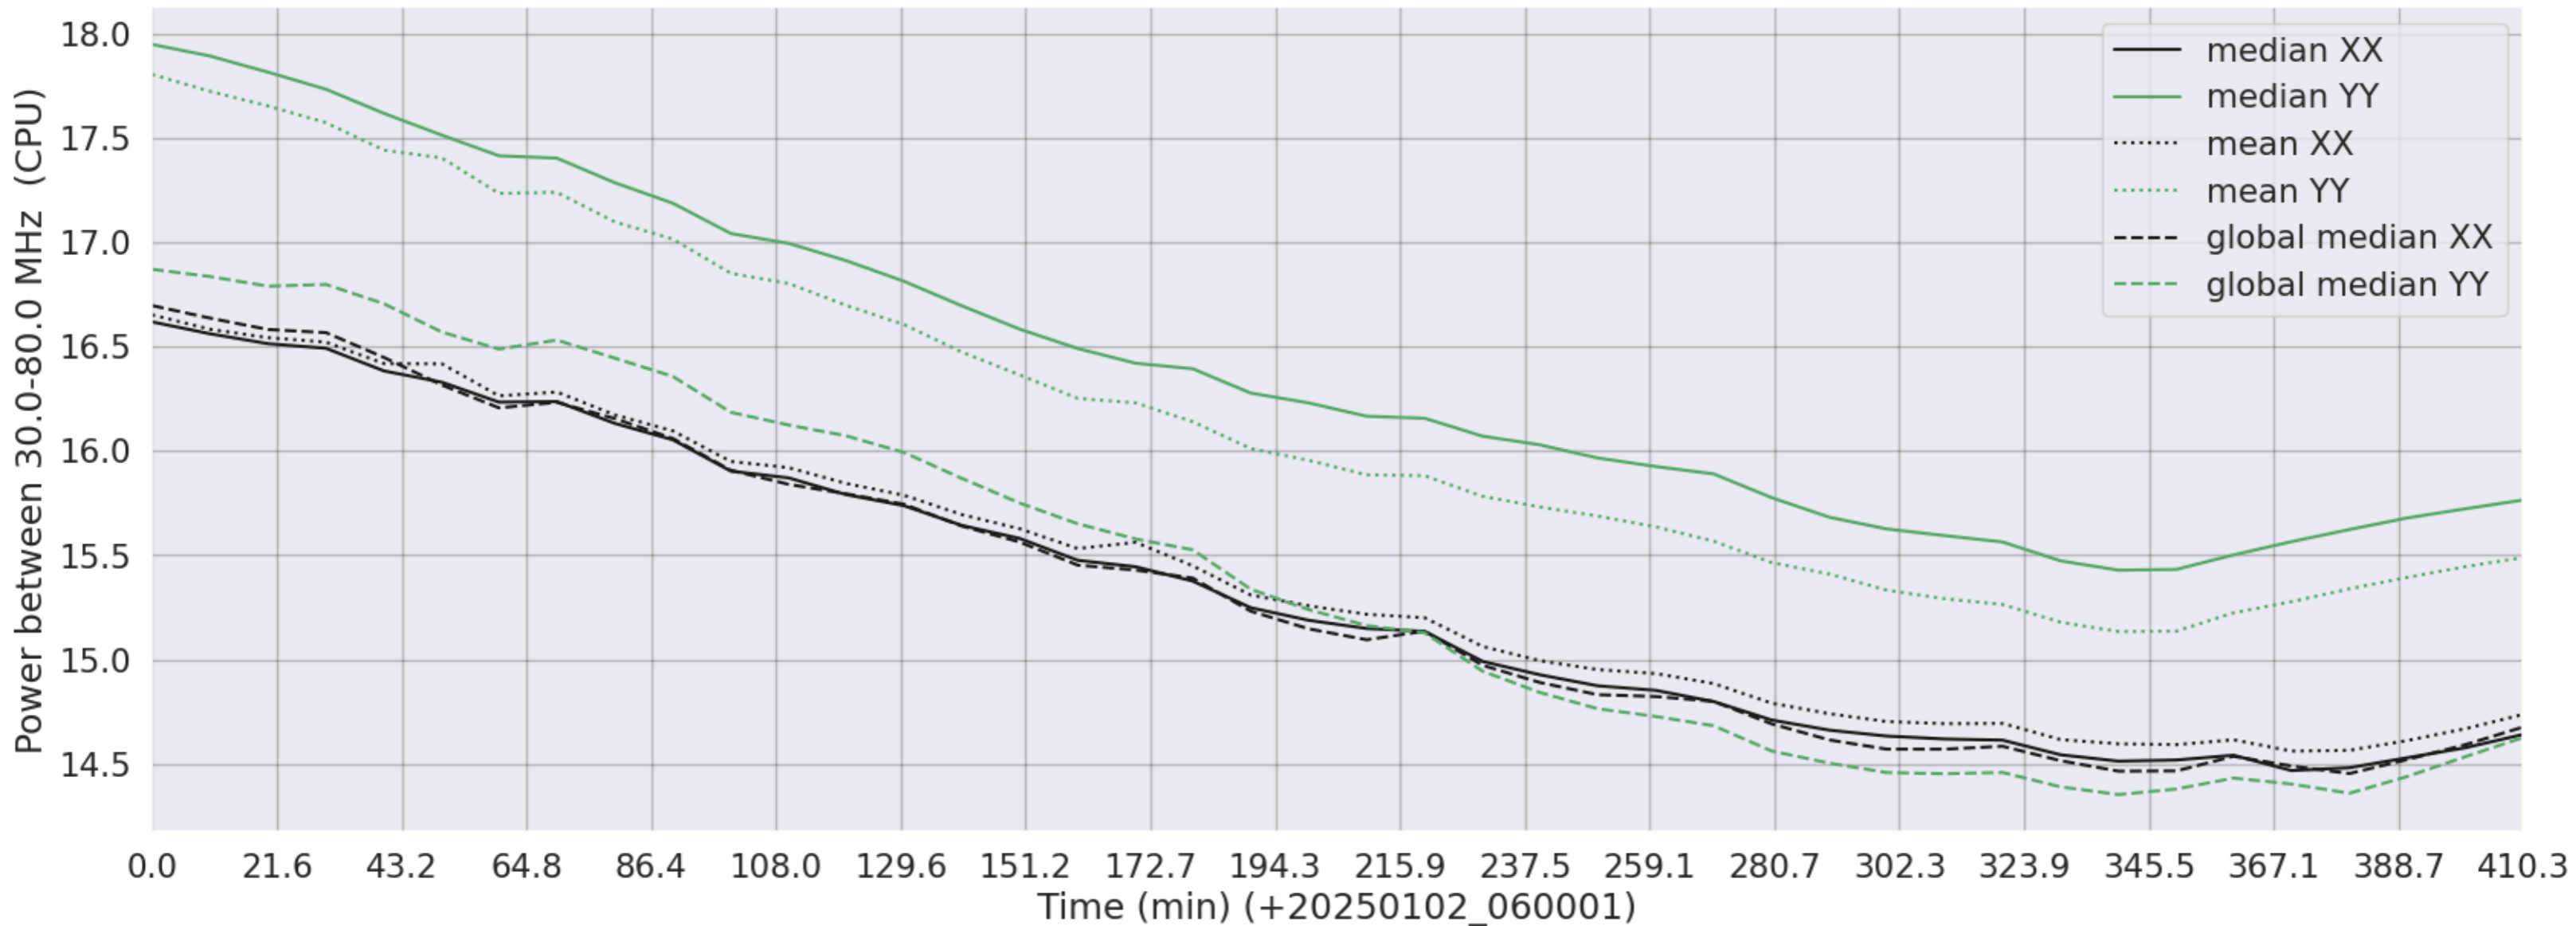

LWA357 - Correlator# 286 - XX FLAGS:Good - YY FLAGS:Good

LWA290 - Correlator# 285 - XX FLAGS:Good - YY FLAGS:Good