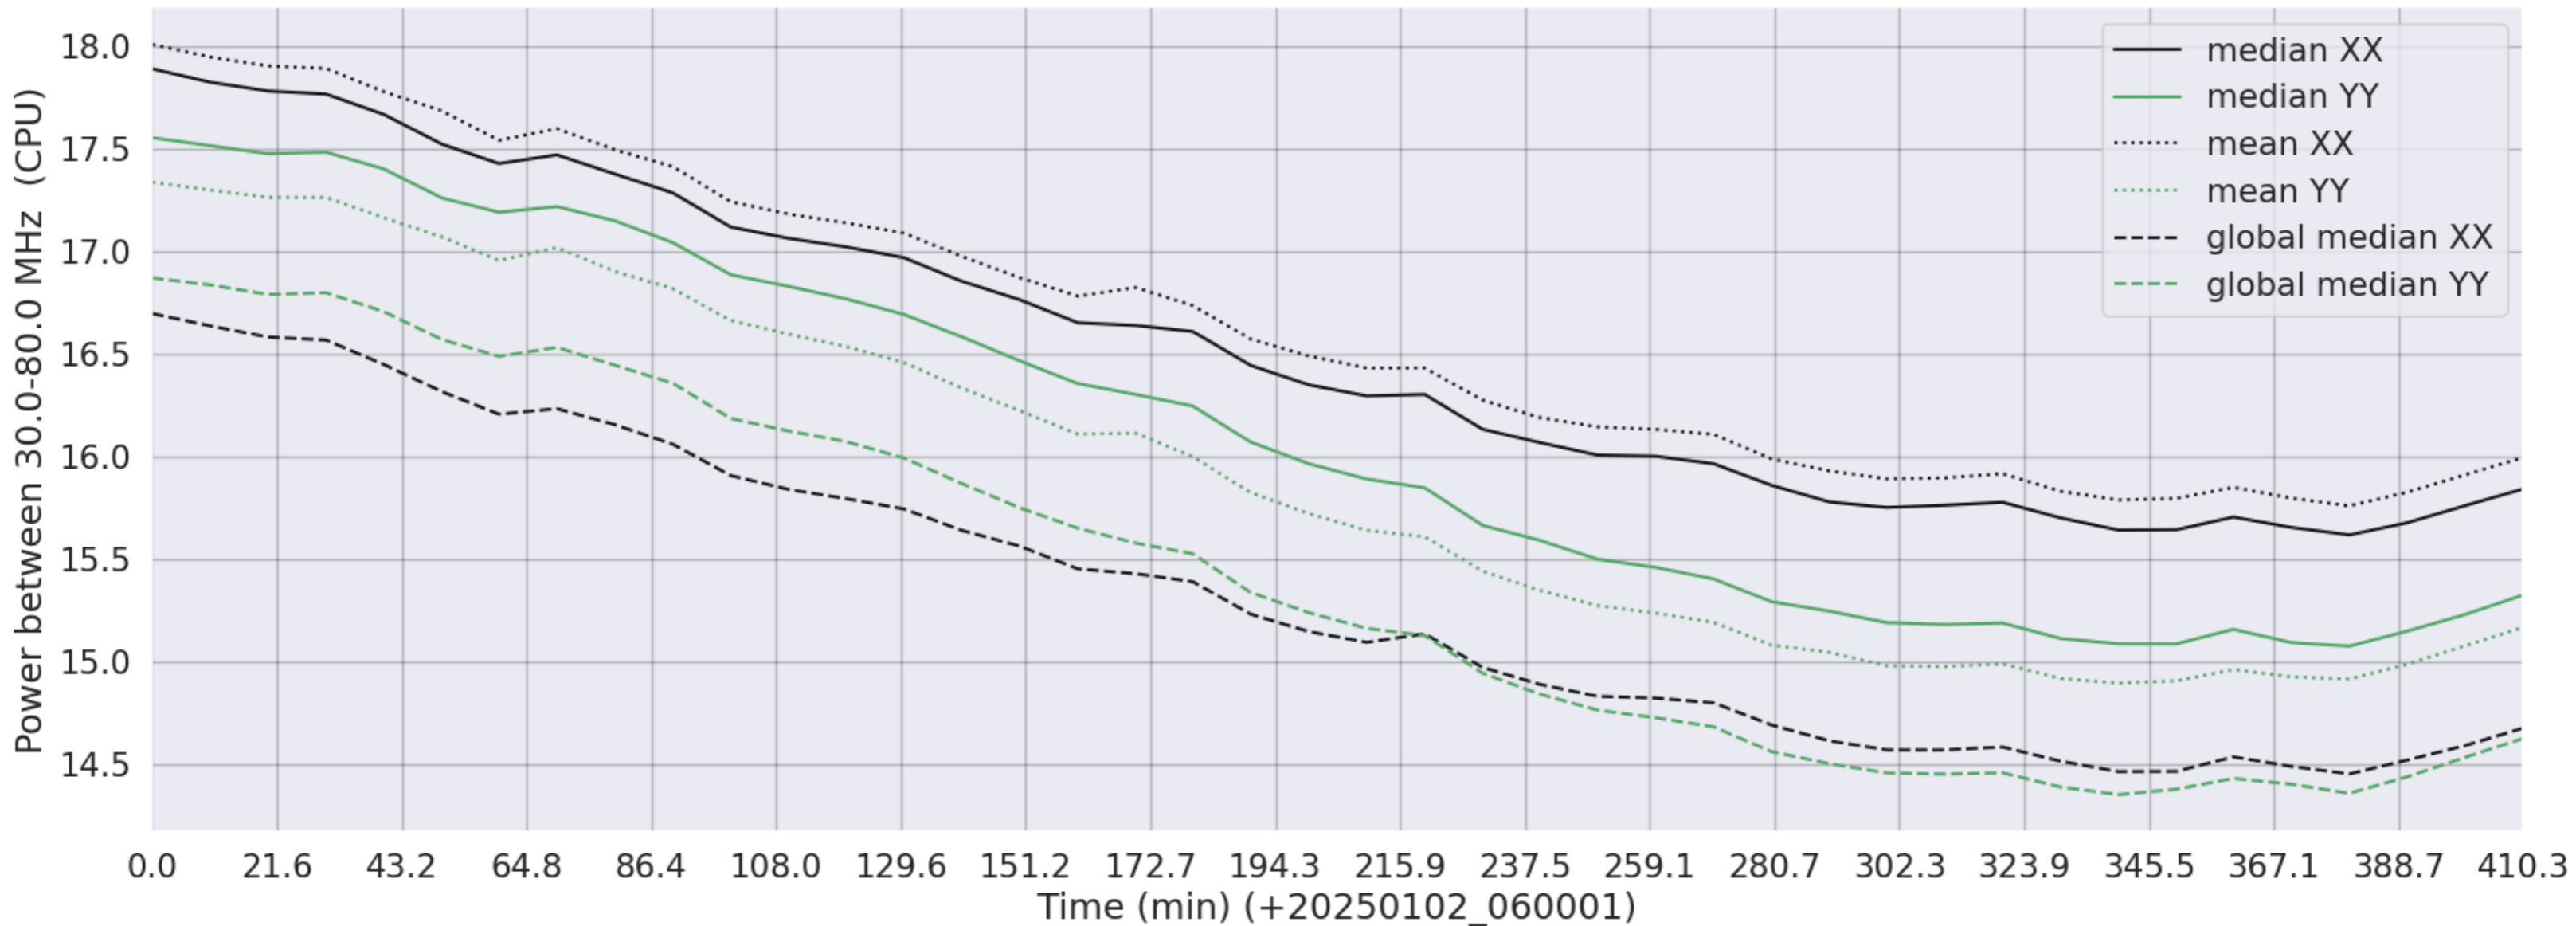

LWA203 - Correlator# 295 - XX FLAGS:Good - YY FLAGS:Good

LWA204 - Correlator# 294 - XX FLAGS:Good - YY FLAGS:Good