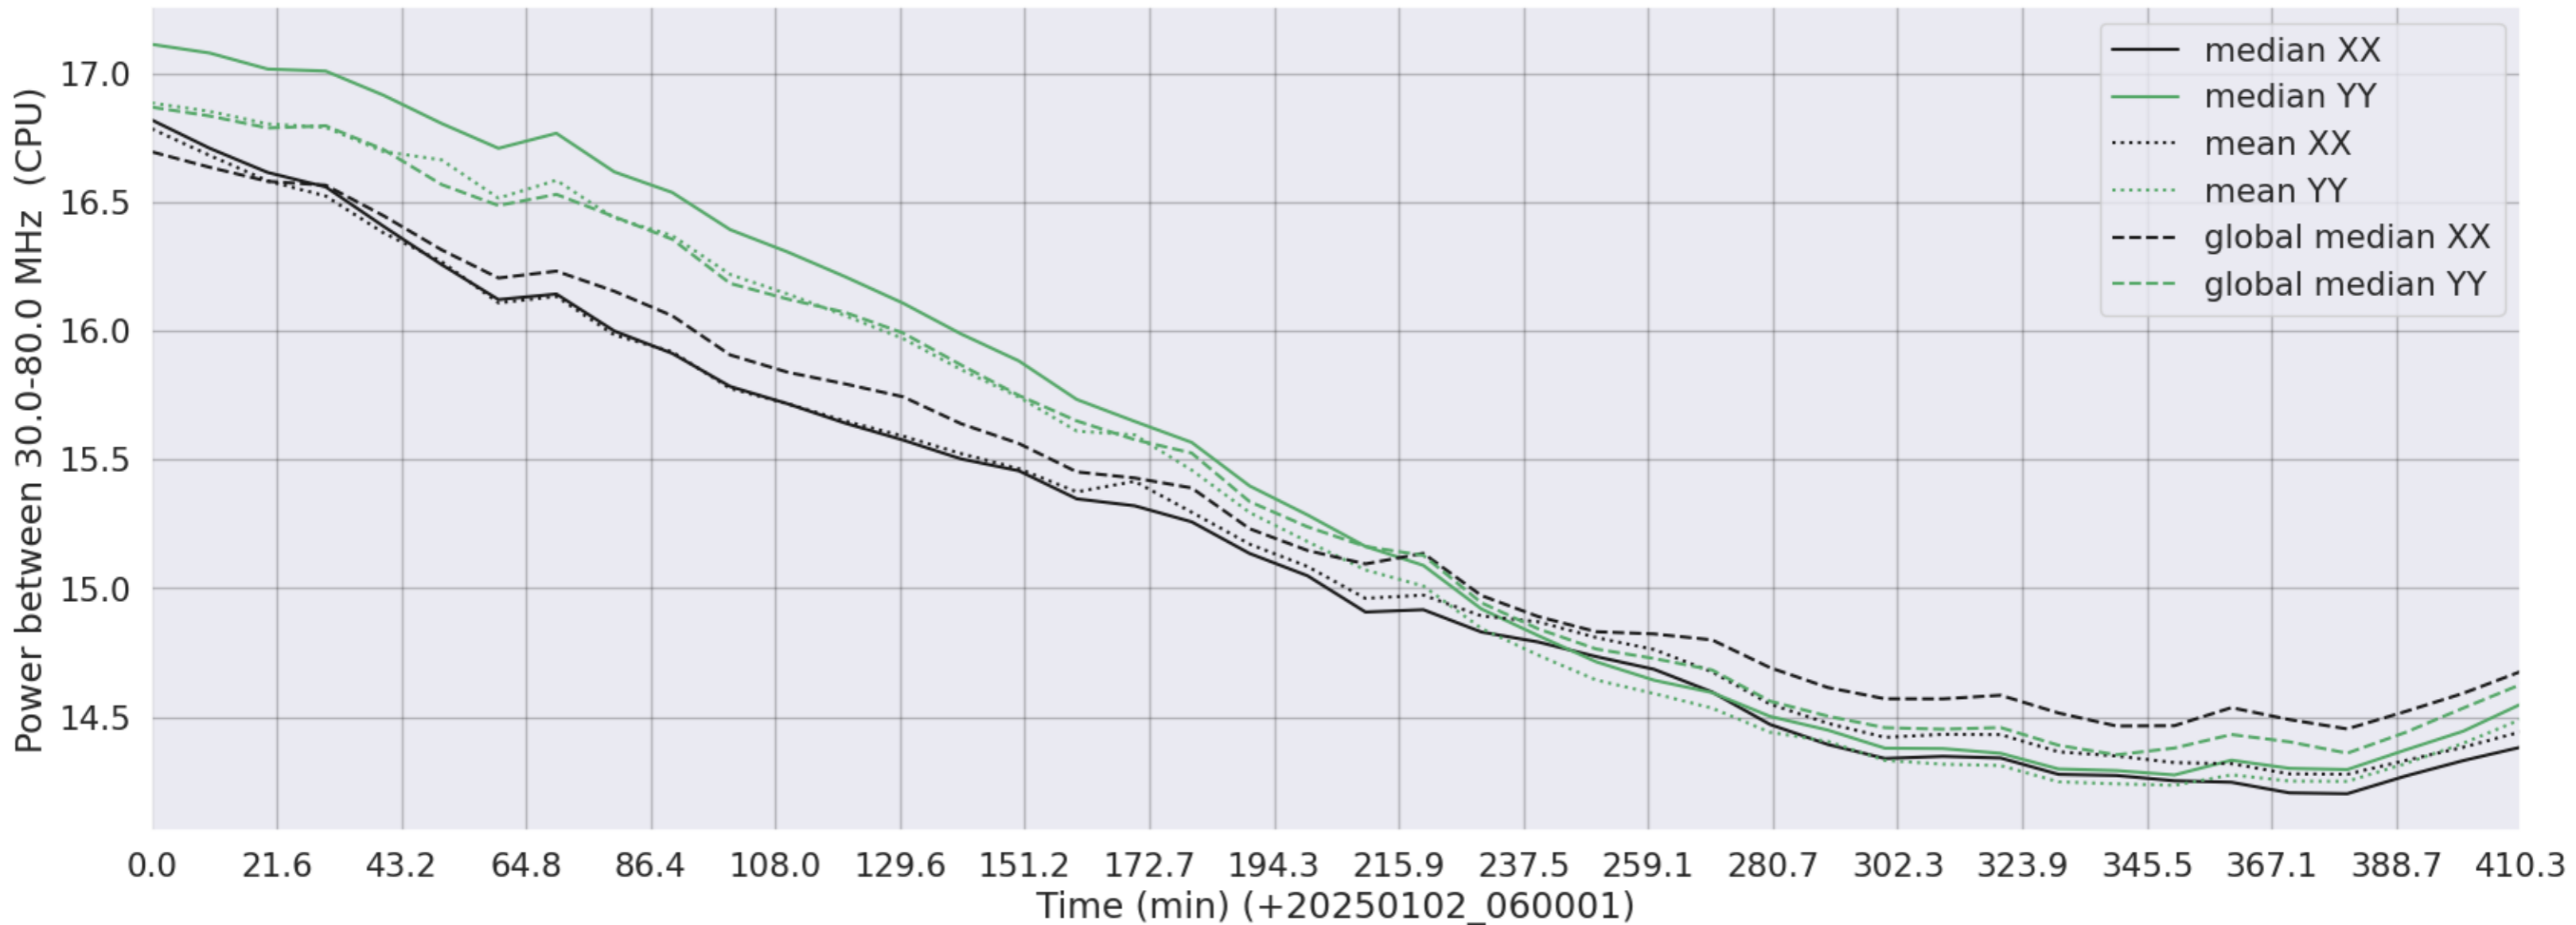

LWA342 - Correlator# 317 - XX FLAGS:Good - YY FLAGS:Good

LWA346 - Correlator# 316 - XX FLAGS:Good - YY FLAGS:Good