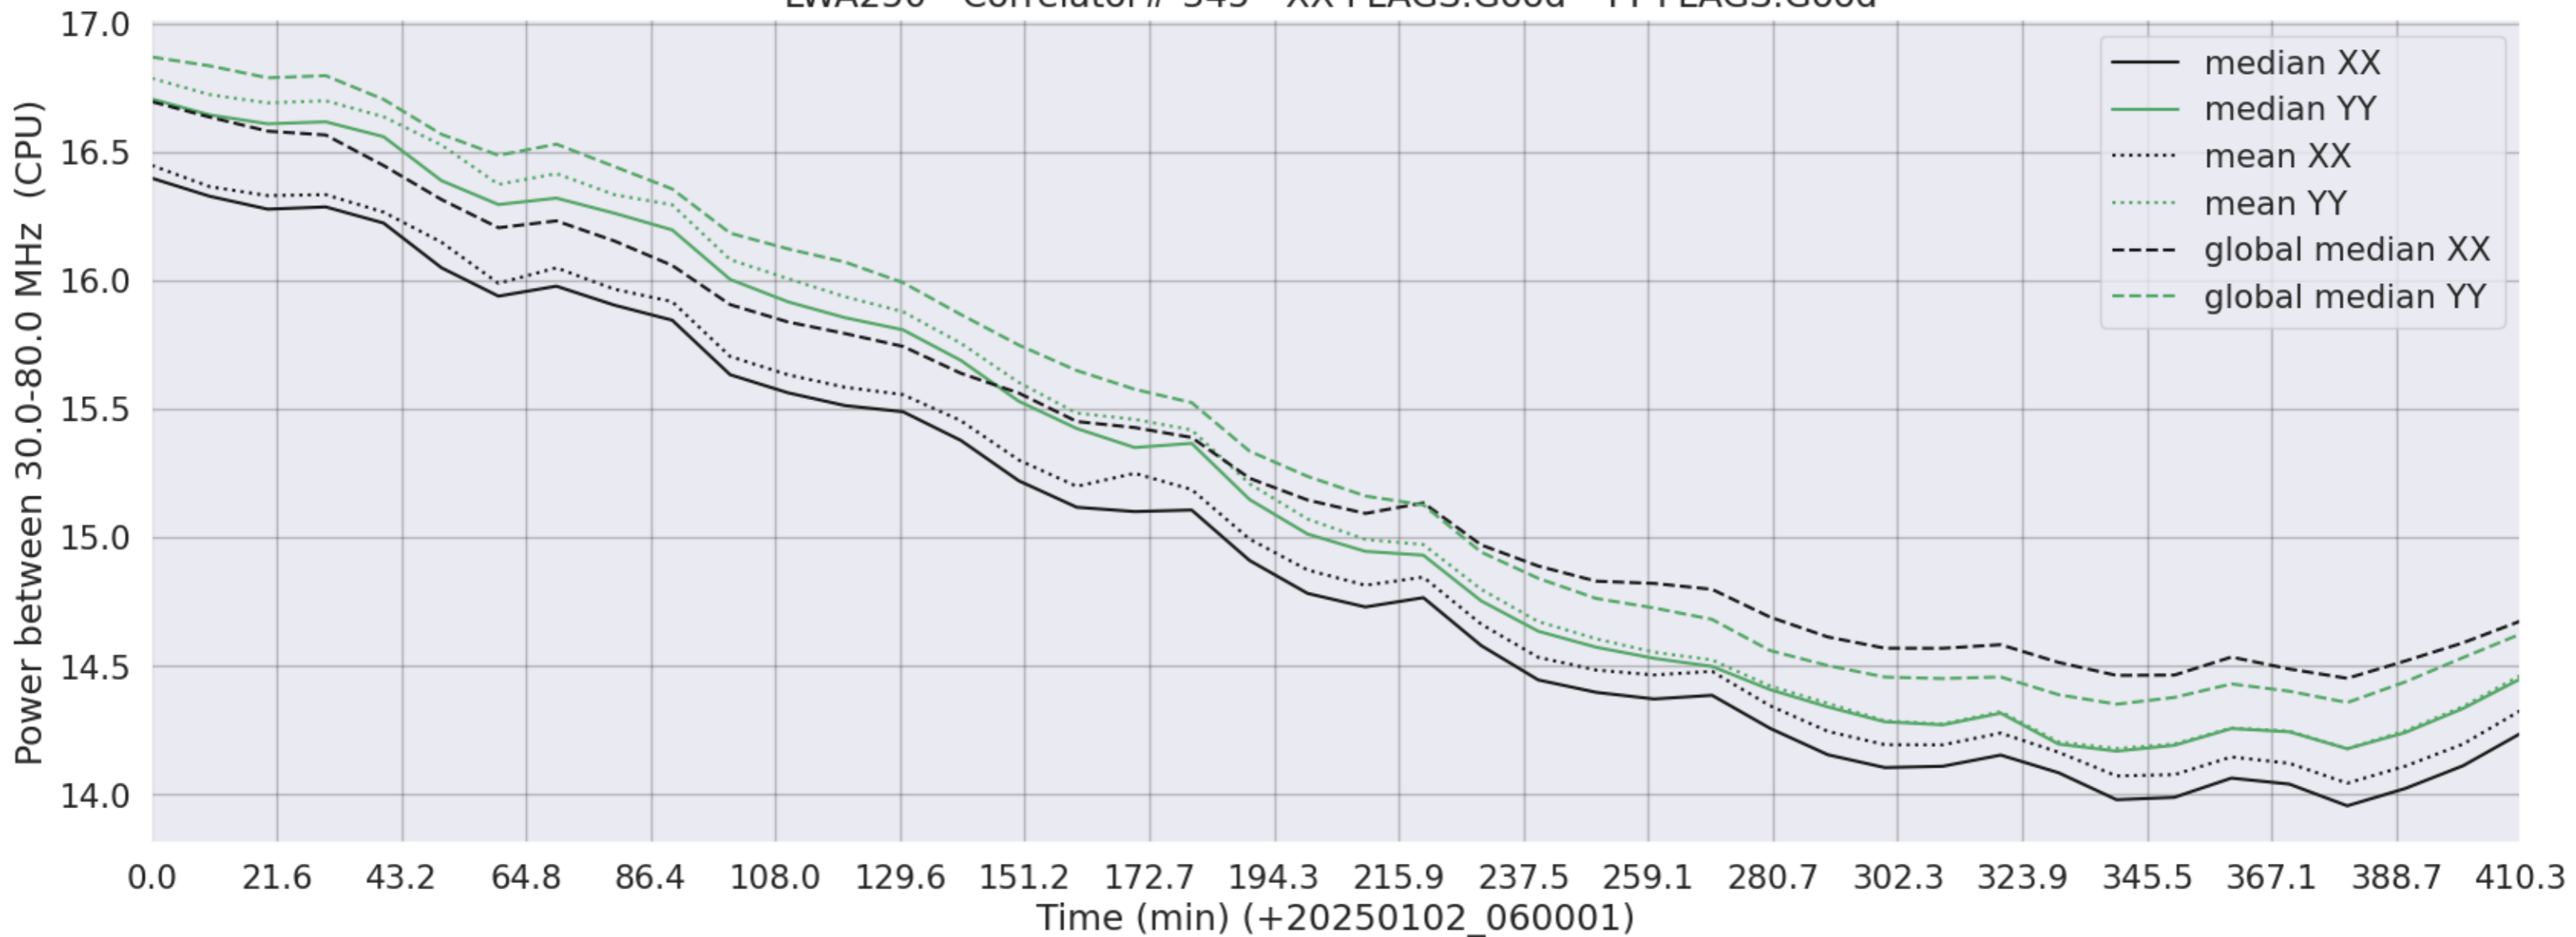

LWA261 - Correlator# 346 - XX FLAGS:Good - YY FLAGS:Good

LWA250 - Correlator# 345 - XX FLAGS:Good - YY FLAGS:Good