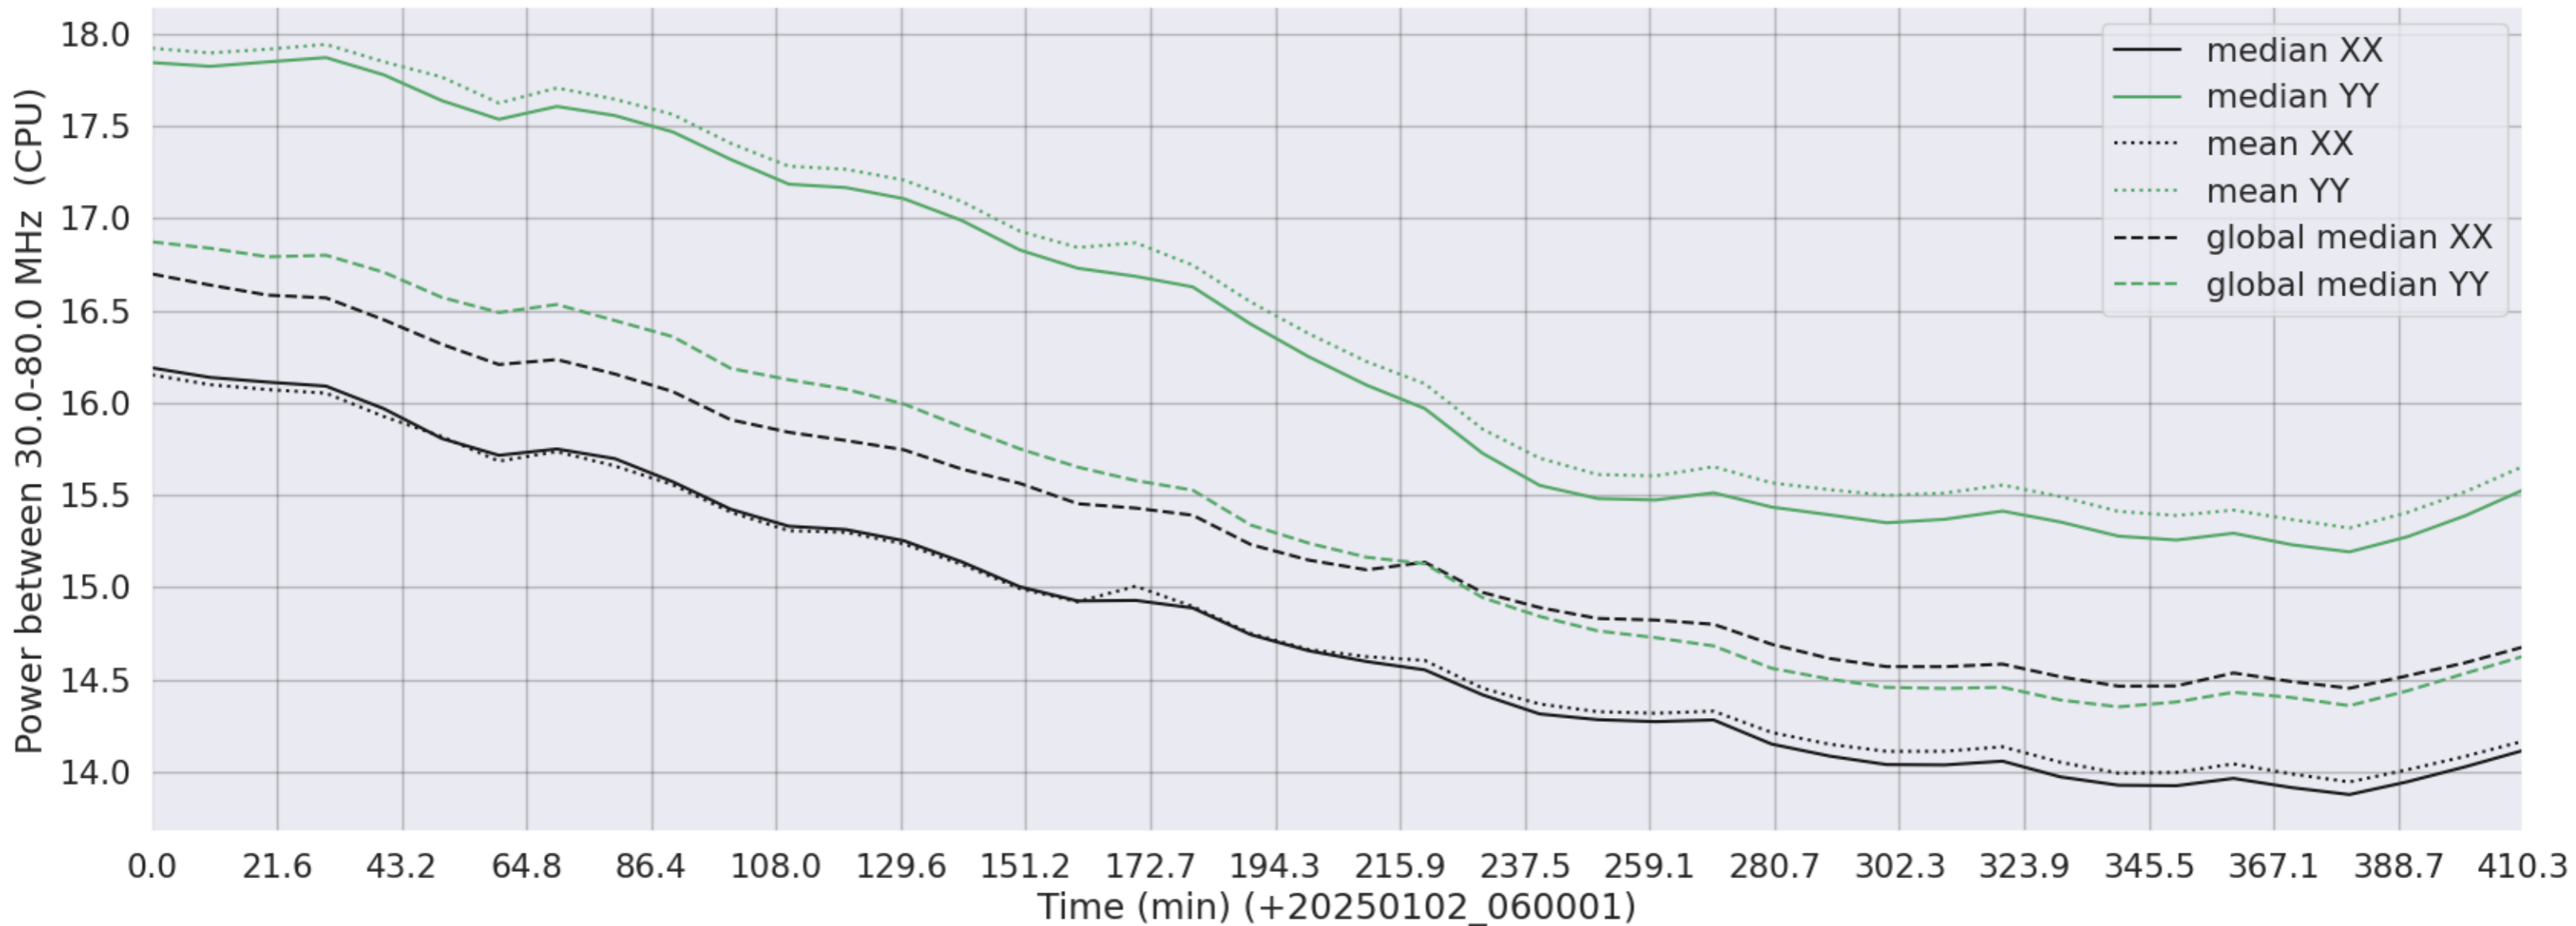

LWA316 - Correlator# 155 - XX FLAGS:Good - YY FLAGS:Good

LWA325 - Correlator# 154 - XX FLAGS:Good - YY FLAGS:Good