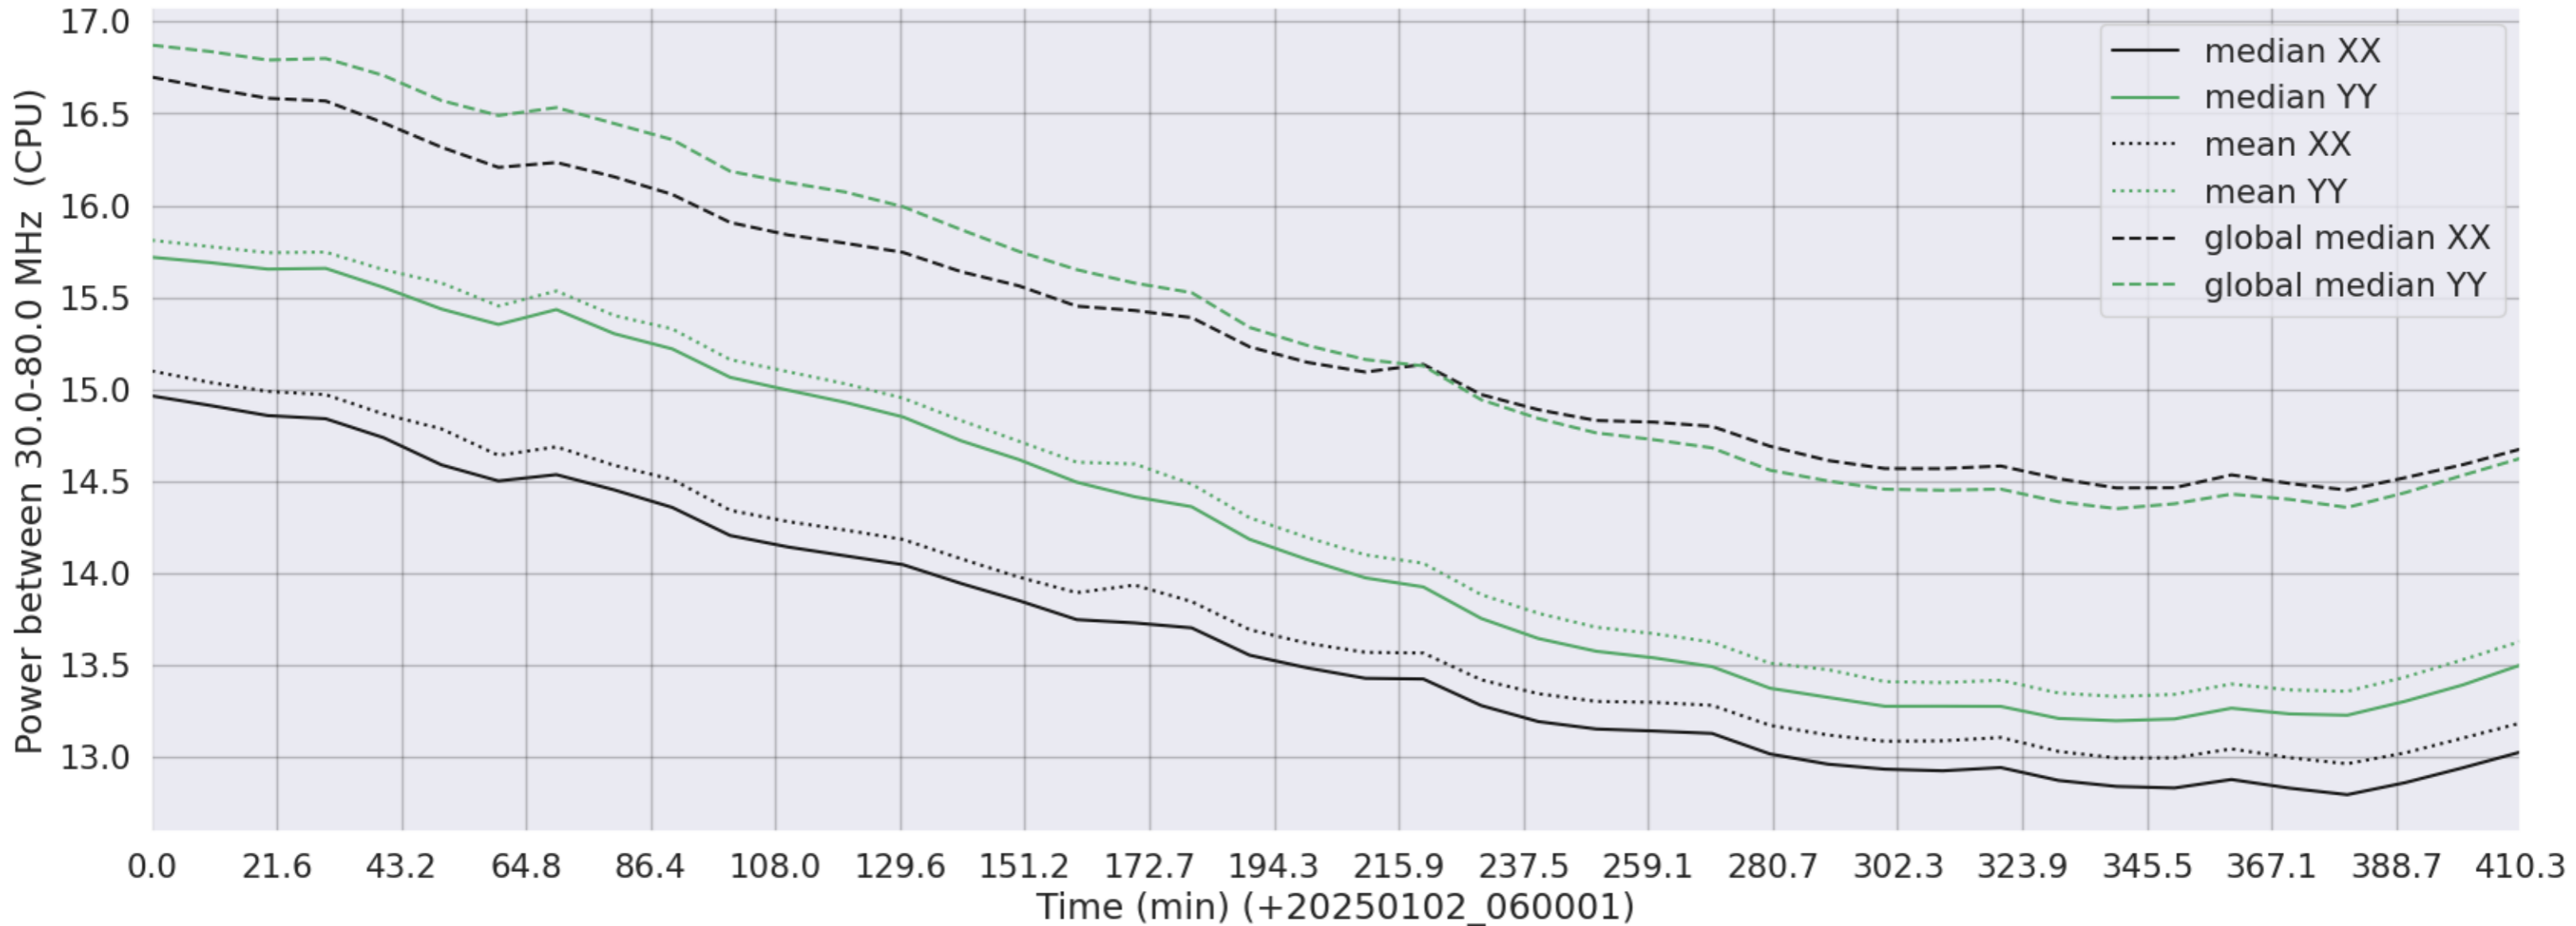

LWA217 - Correlator# 333 - XX FLAGS:Good - YY FLAGS:Good

LWA218 - Correlator# 332 - XX FLAGS:Good - YY FLAGS:Good