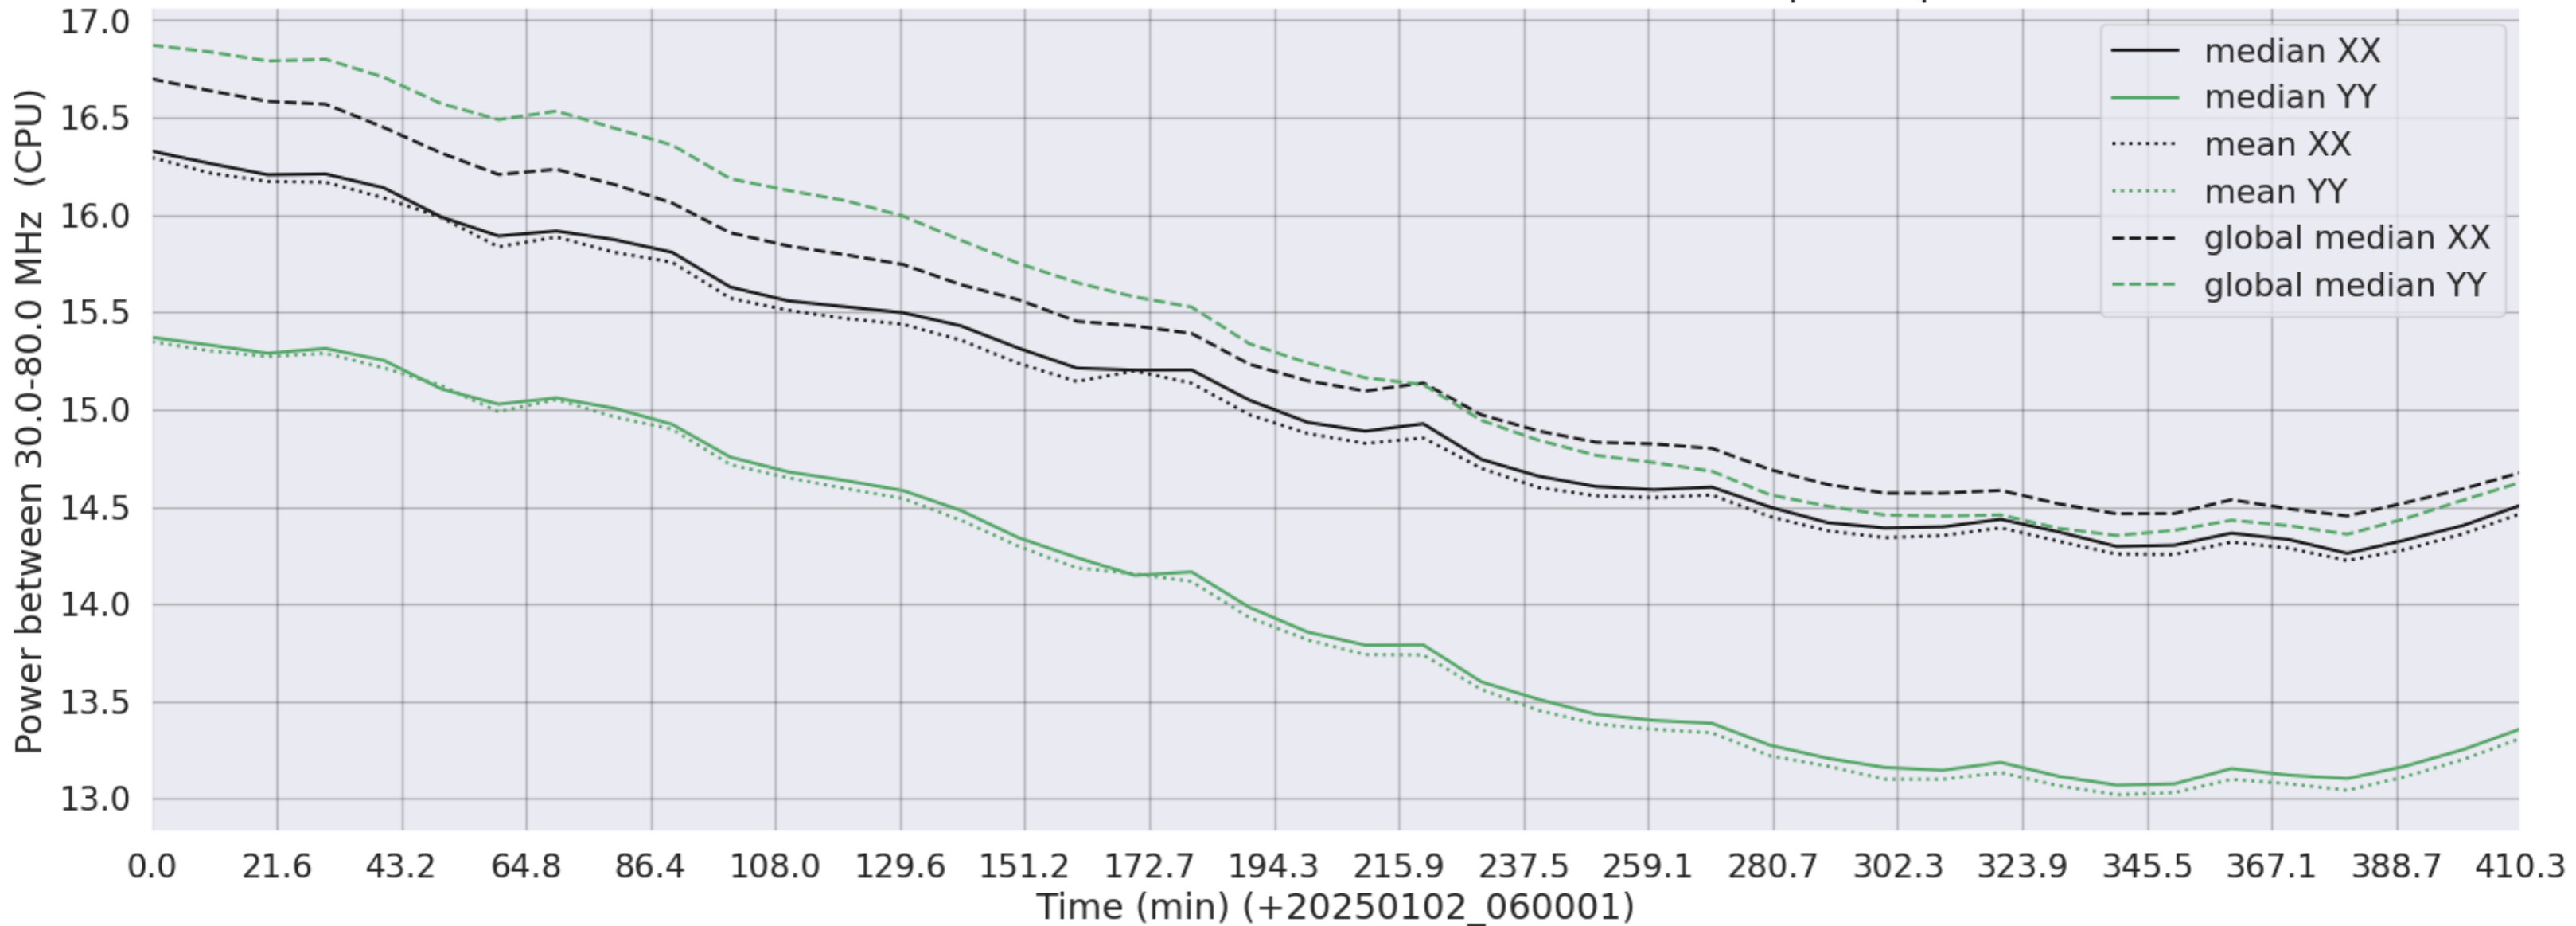

LWA207 - Correlator# 299 - XX FLAGS:Good - YY FLAGS:Good

LWA208 - Correlator# 298 - XX FLAGS:Good - YY FLAGS:BadSpecShape