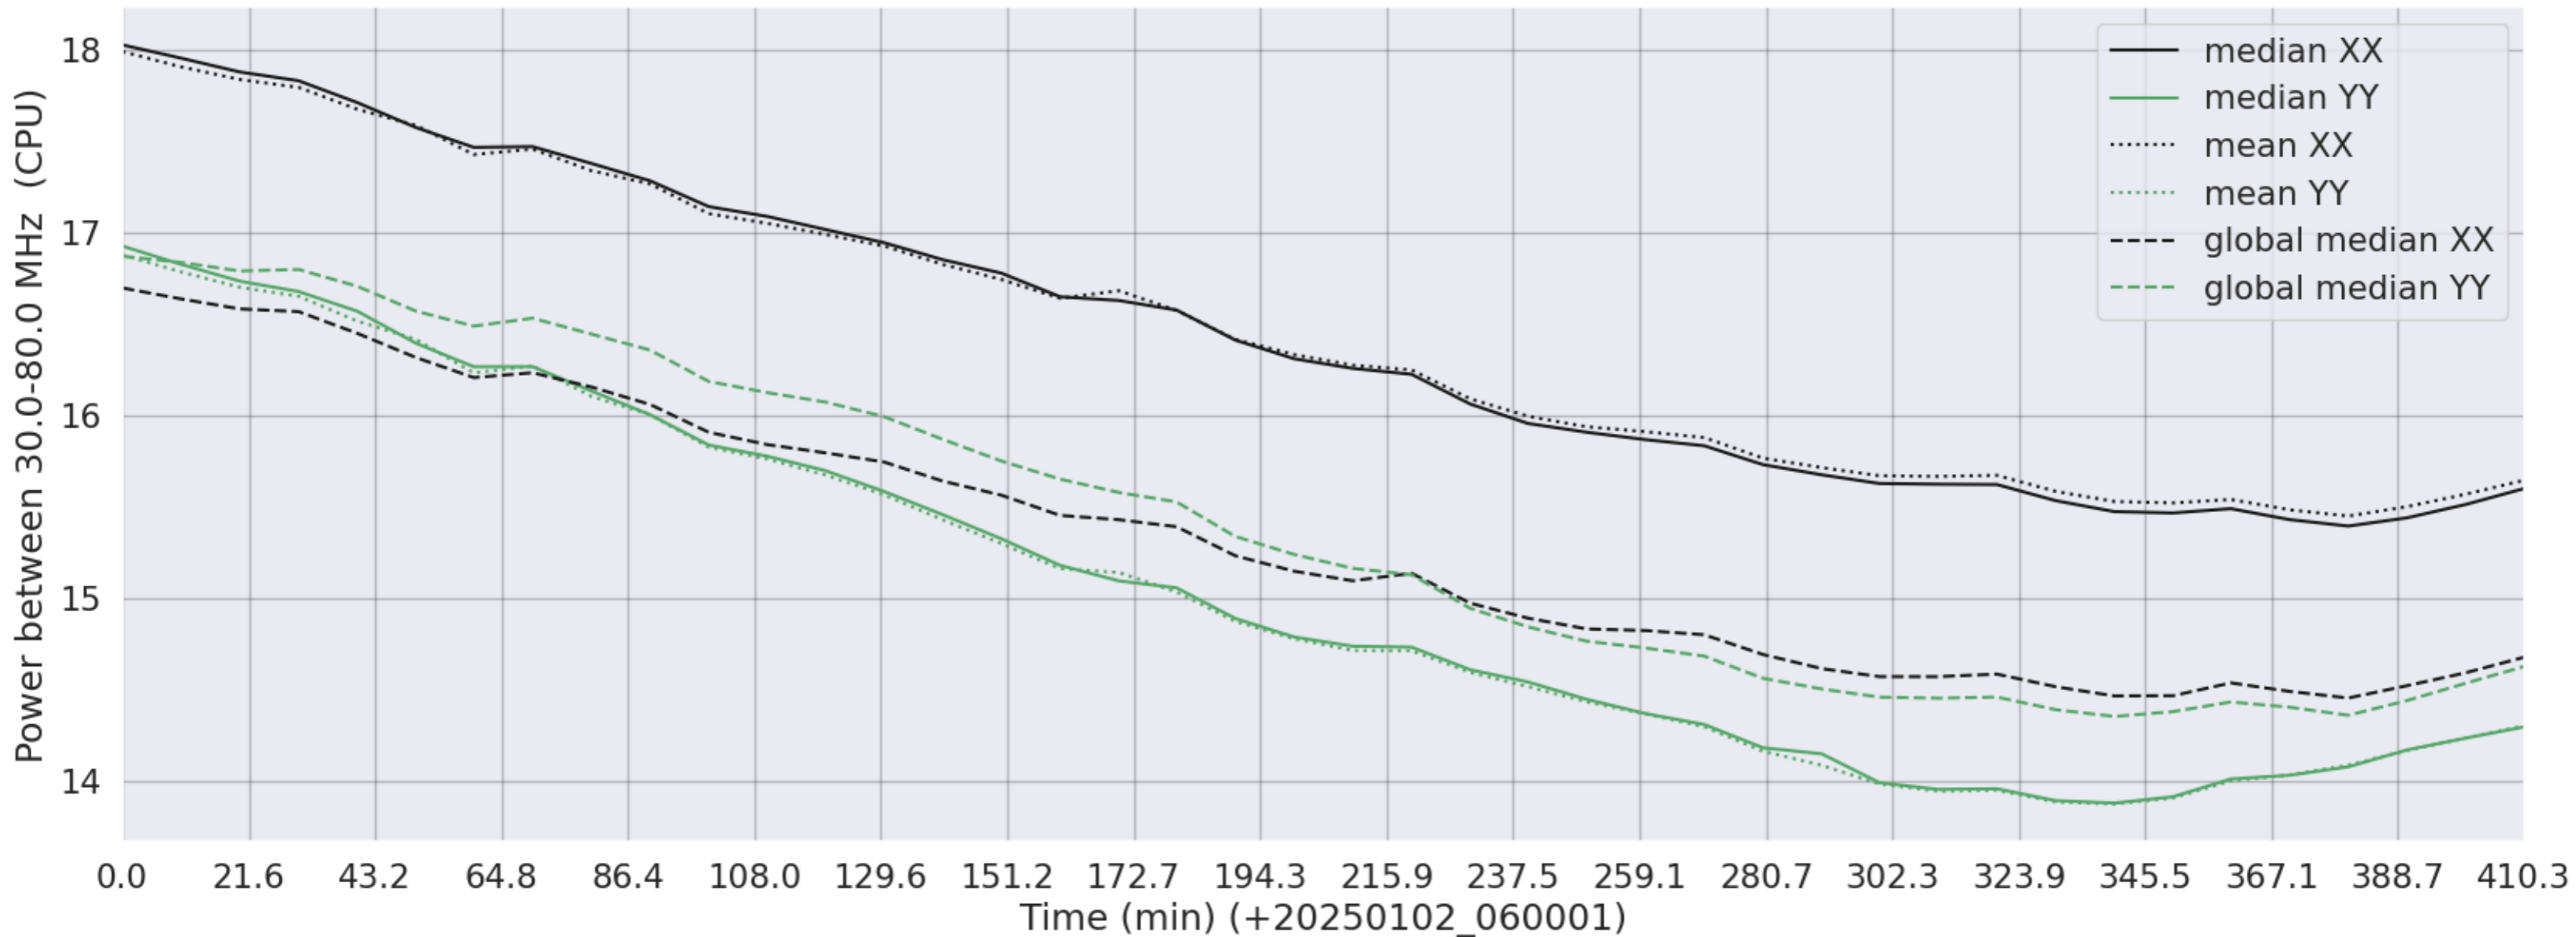

LWA347 - Correlator# 255 - XX FLAGS:Good - YY FLAGS:Good

LWA359 - Correlator# 254 - XX FLAGS:Good - YY FLAGS:Good