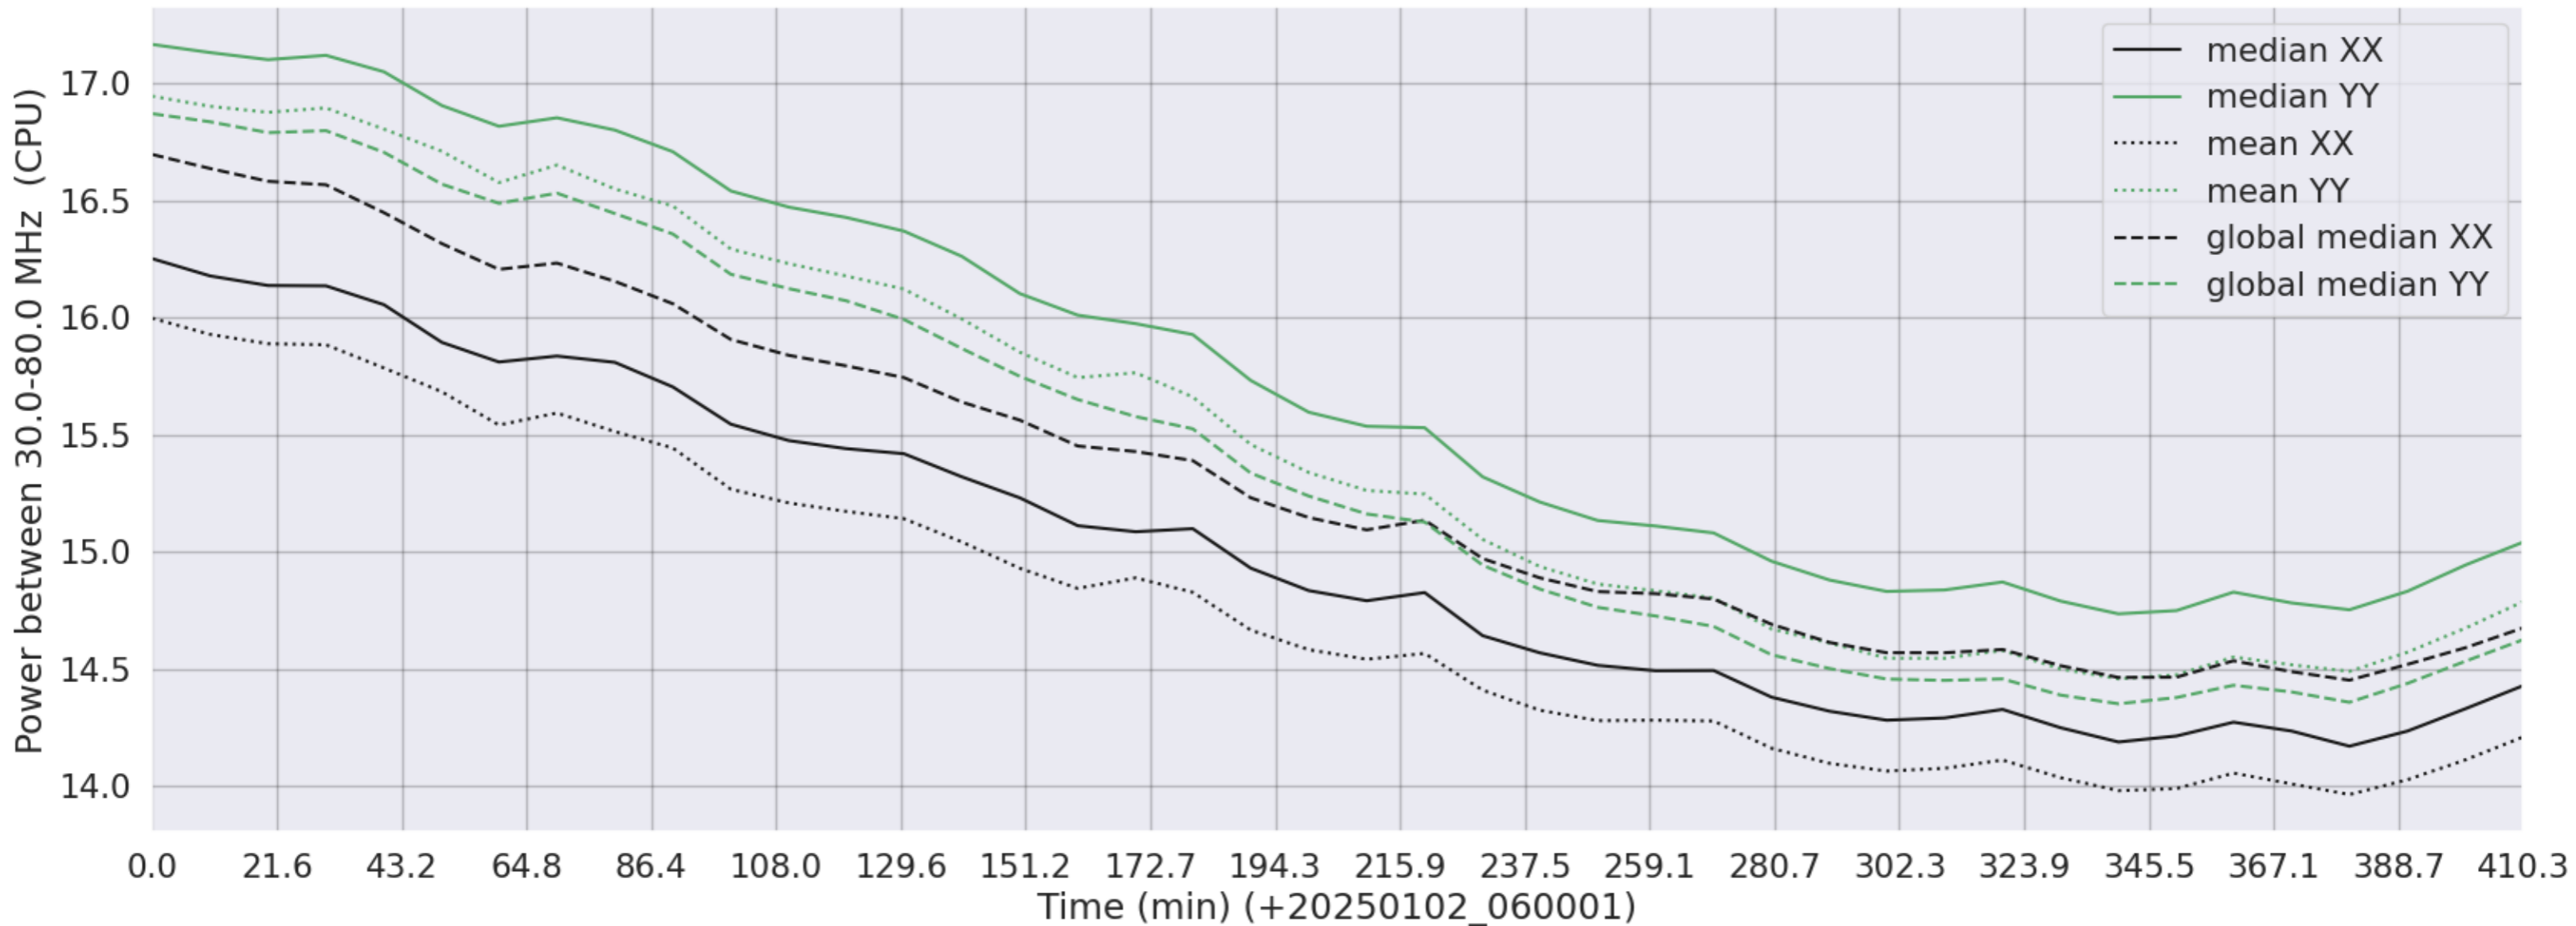

LWA209 - Correlator# 301 - XX FLAGS:LowPower - YY FLAGS:Good

LWA210 - Correlator# 300 - XX FLAGS:Good - YY FLAGS:Good