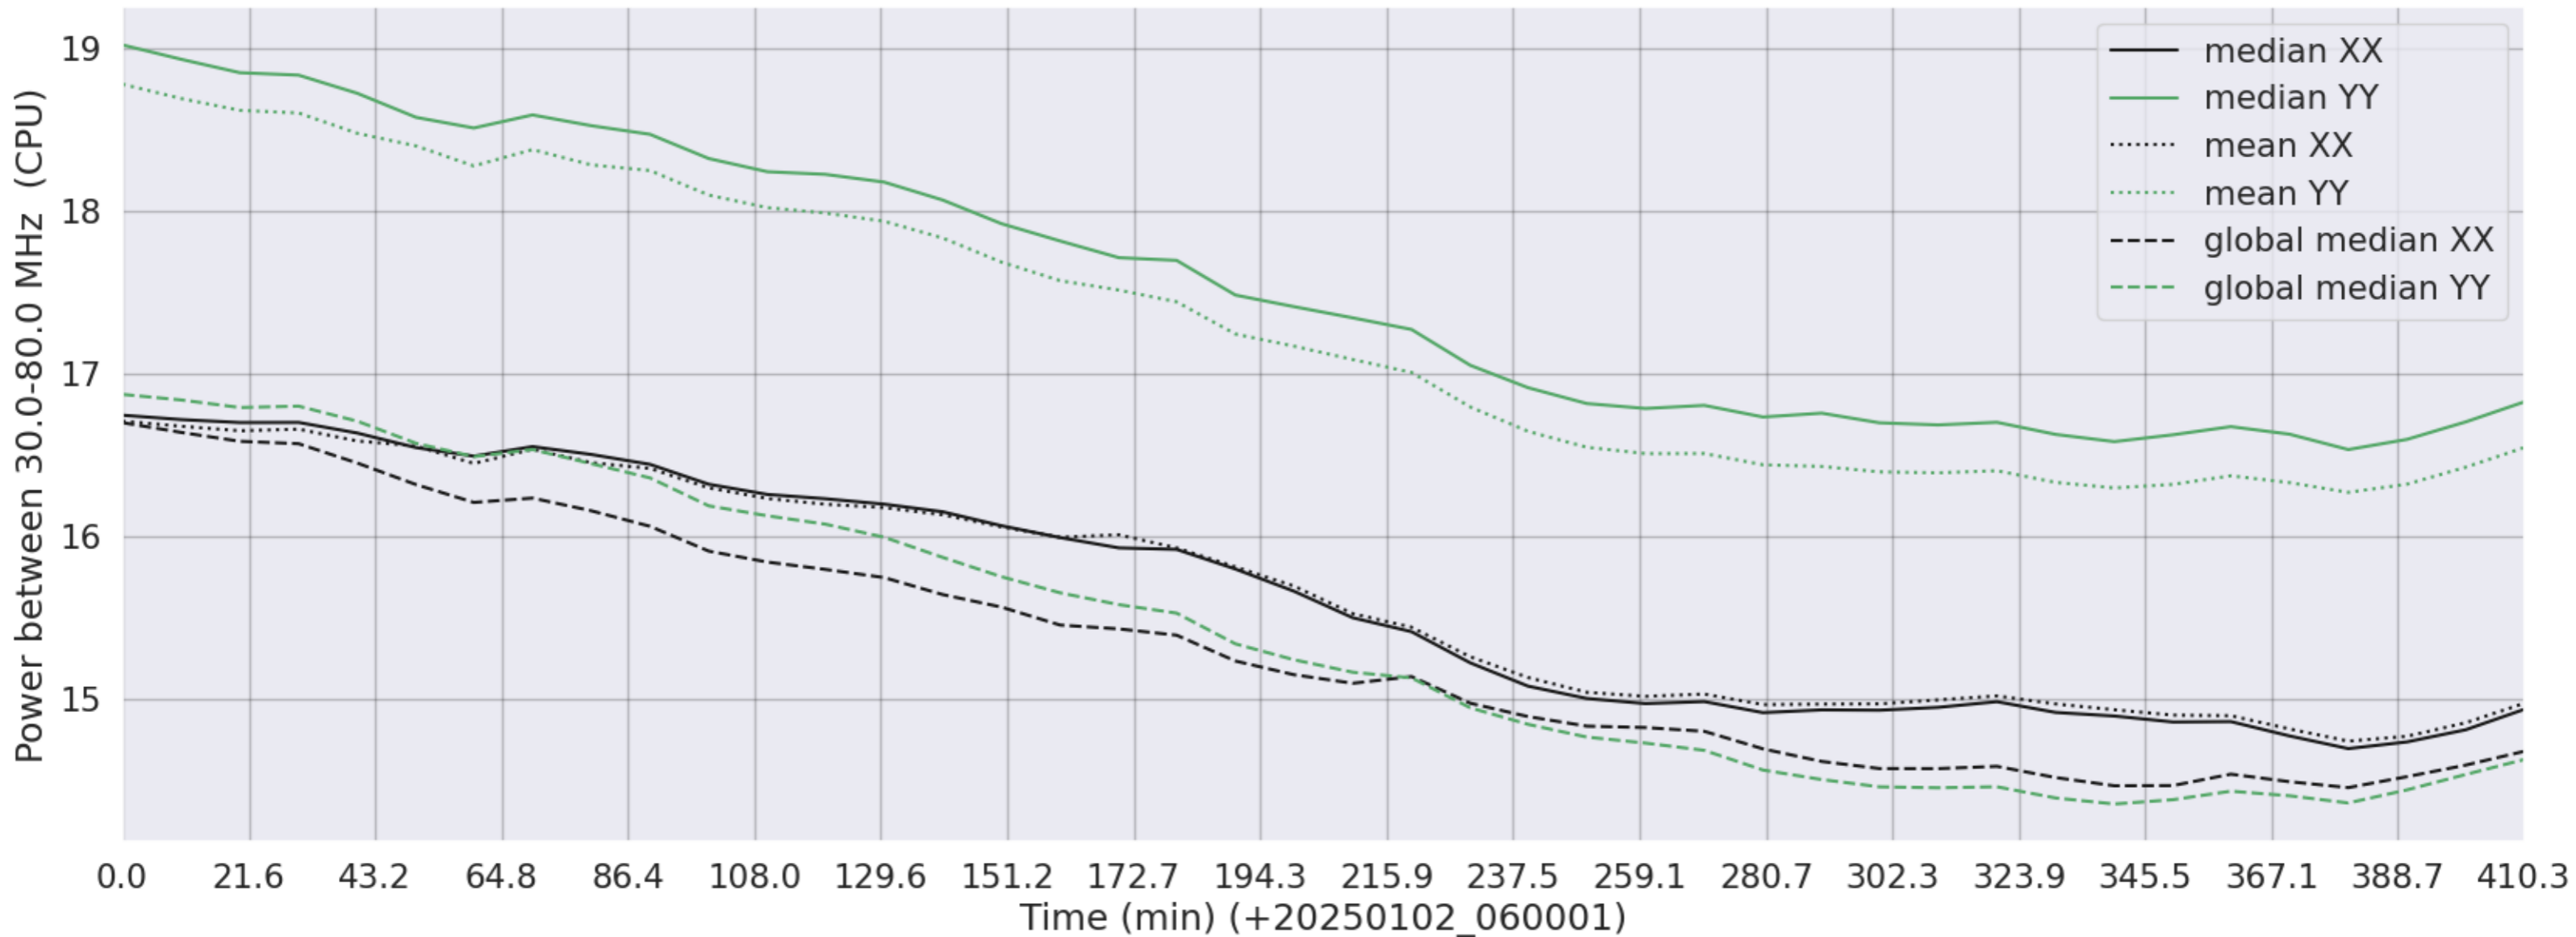

LWA307 - Correlator# 012 - XX FLAGS:Good - YY FLAGS:Good

LWA285 - Correlator# 013 - XX FLAGS:Good - YY FLAGS:Good

LWA309 - Correlator# 014 - XX FLAGS:Good - YY FLAGS:Good

LWA308 - Correlator# 015 - XX FLAGS:Good - YY FLAGS:Good