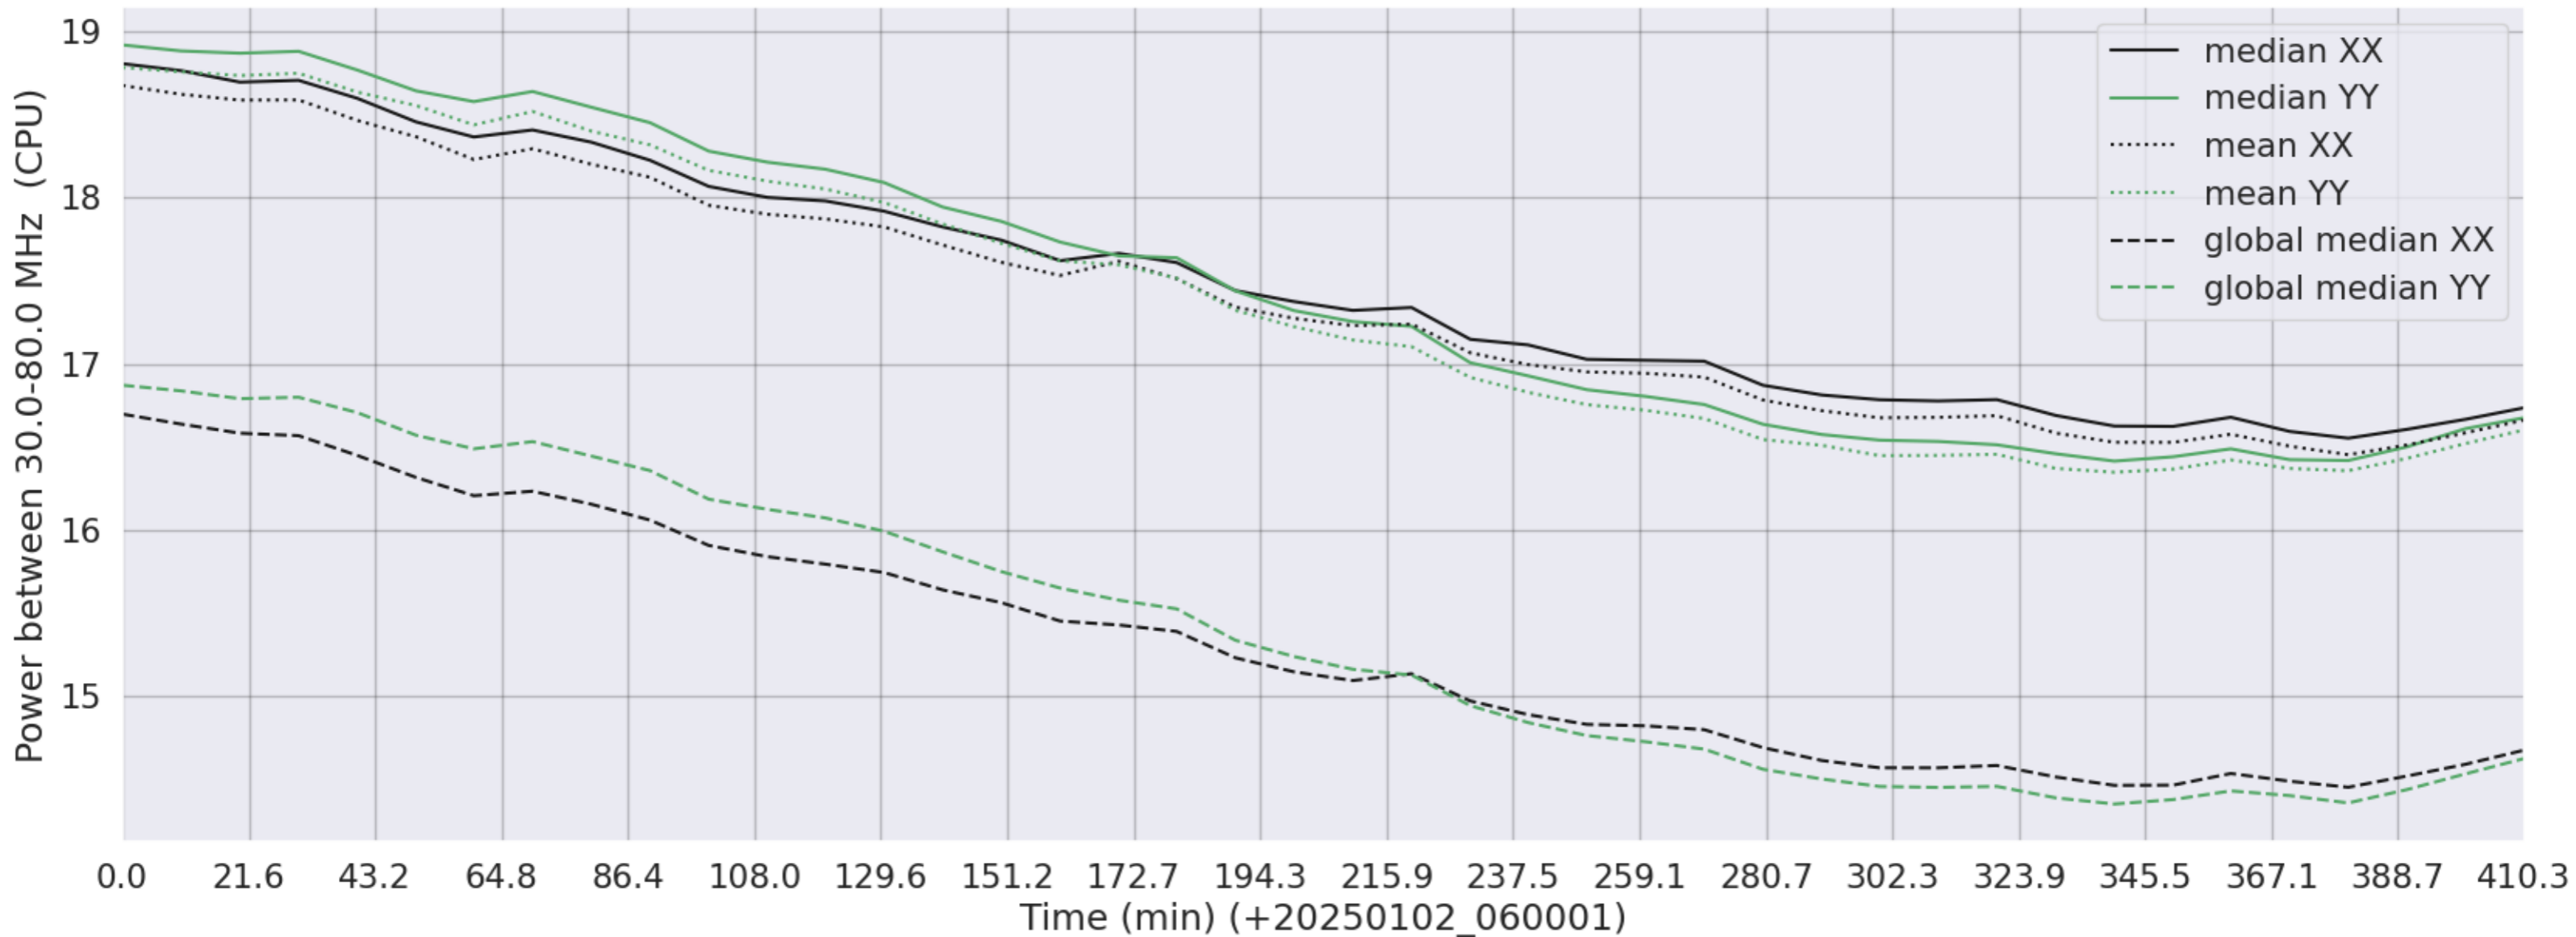

LWA035 - Correlator# 160 - XX FLAGS:Good - YY FLAGS:Good

LWA033 - Correlator# 161 - XX FLAGS:Good - YY FLAGS:Good

LWA034 - Correlator# 162 - XX FLAGS:Good - YY FLAGS:Good

LWA036 - Correlator# 163 - XX FLAGS:Good - YY FLAGS:Good