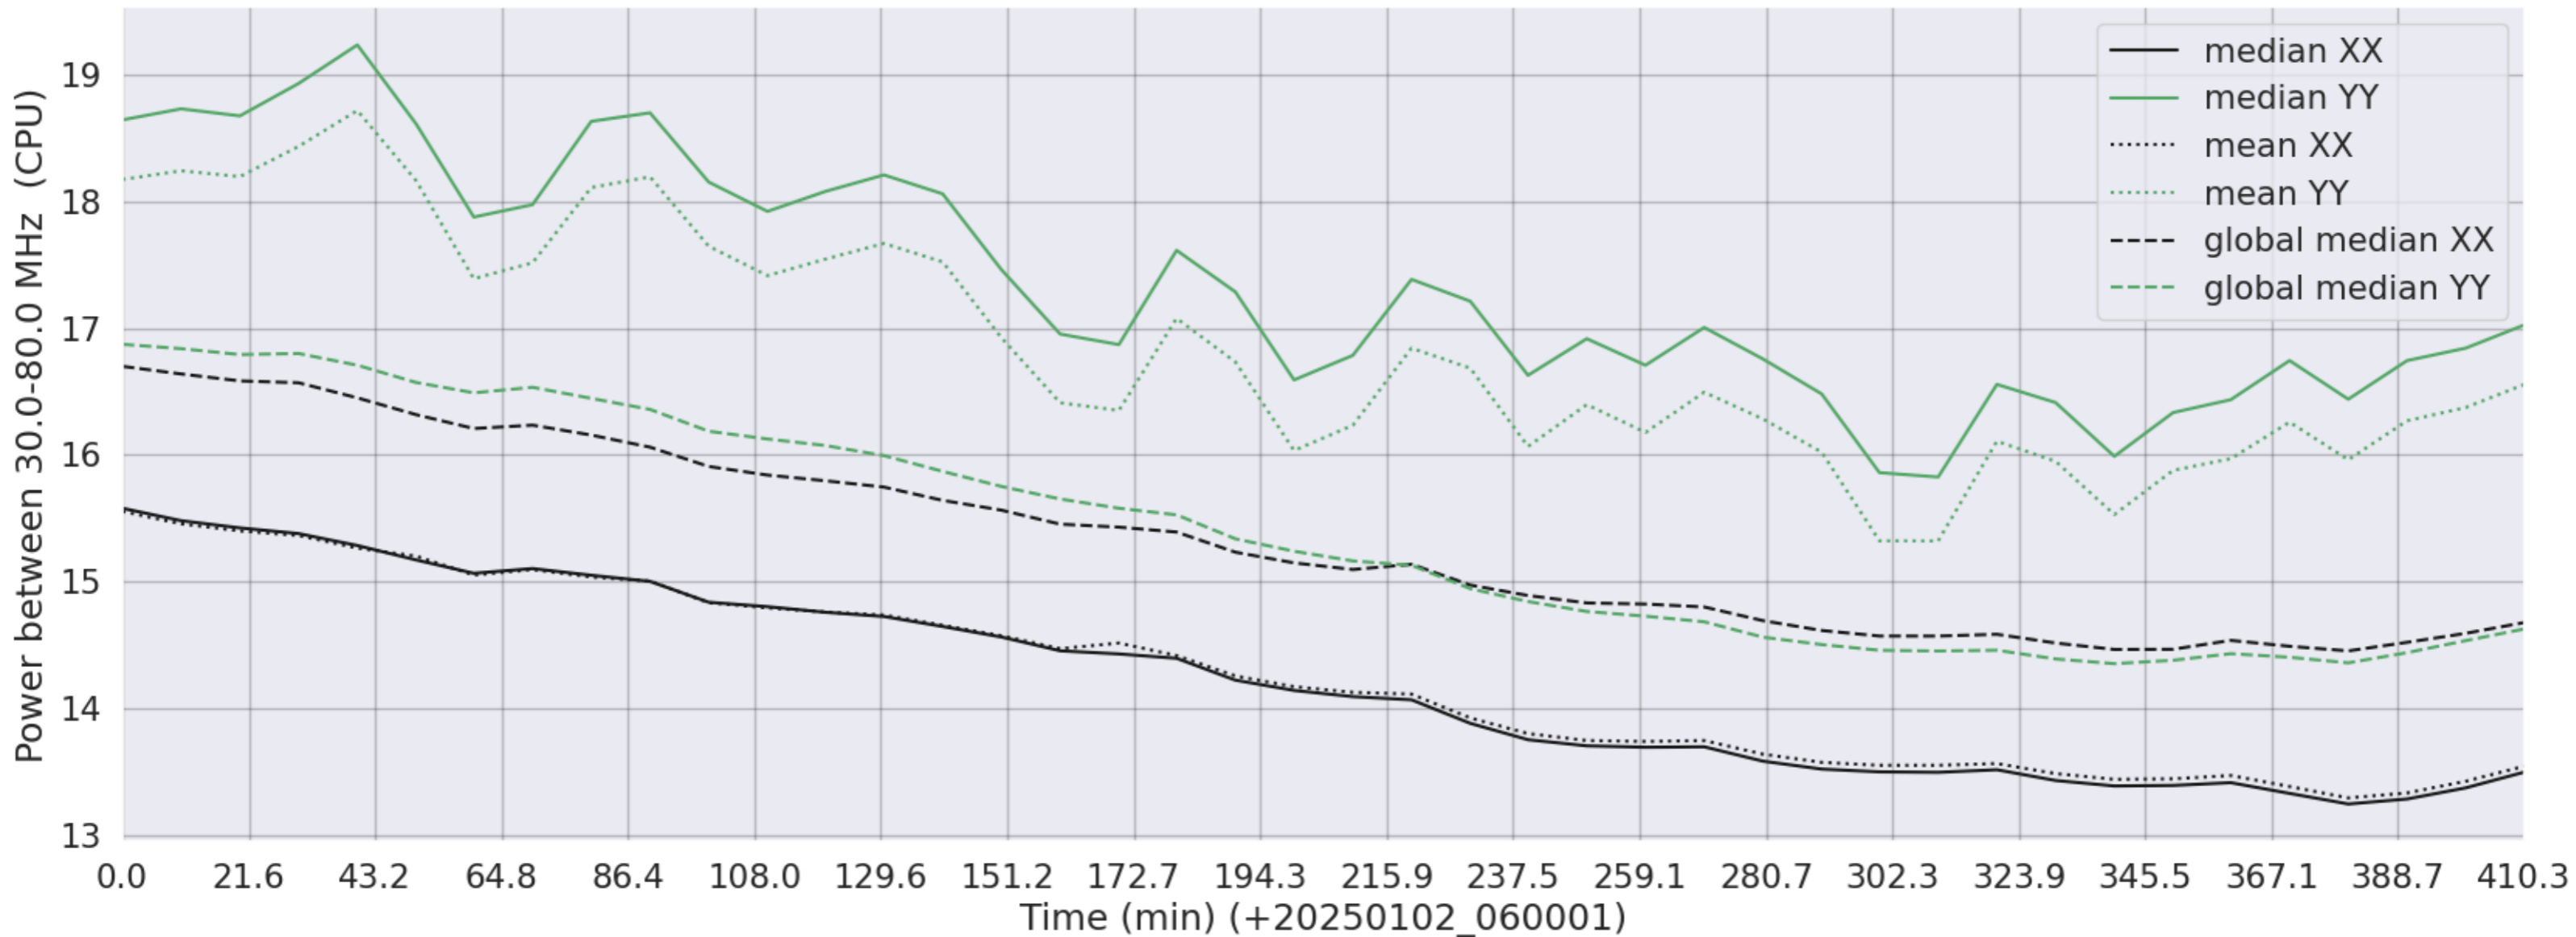

LWA301 - Correlator# 048 - XX FLAGS:Good - YY FLAGS:Good

LWA298 - Correlator# 049 - XX FLAGS:Good - YY FLAGS:Good

LWA305 - Correlator# 050 - XX FLAGS:Good - YY FLAGS:Good

LWA303 - Correlator# 051 - XX FLAGS:Good - YY FLAGS:Good