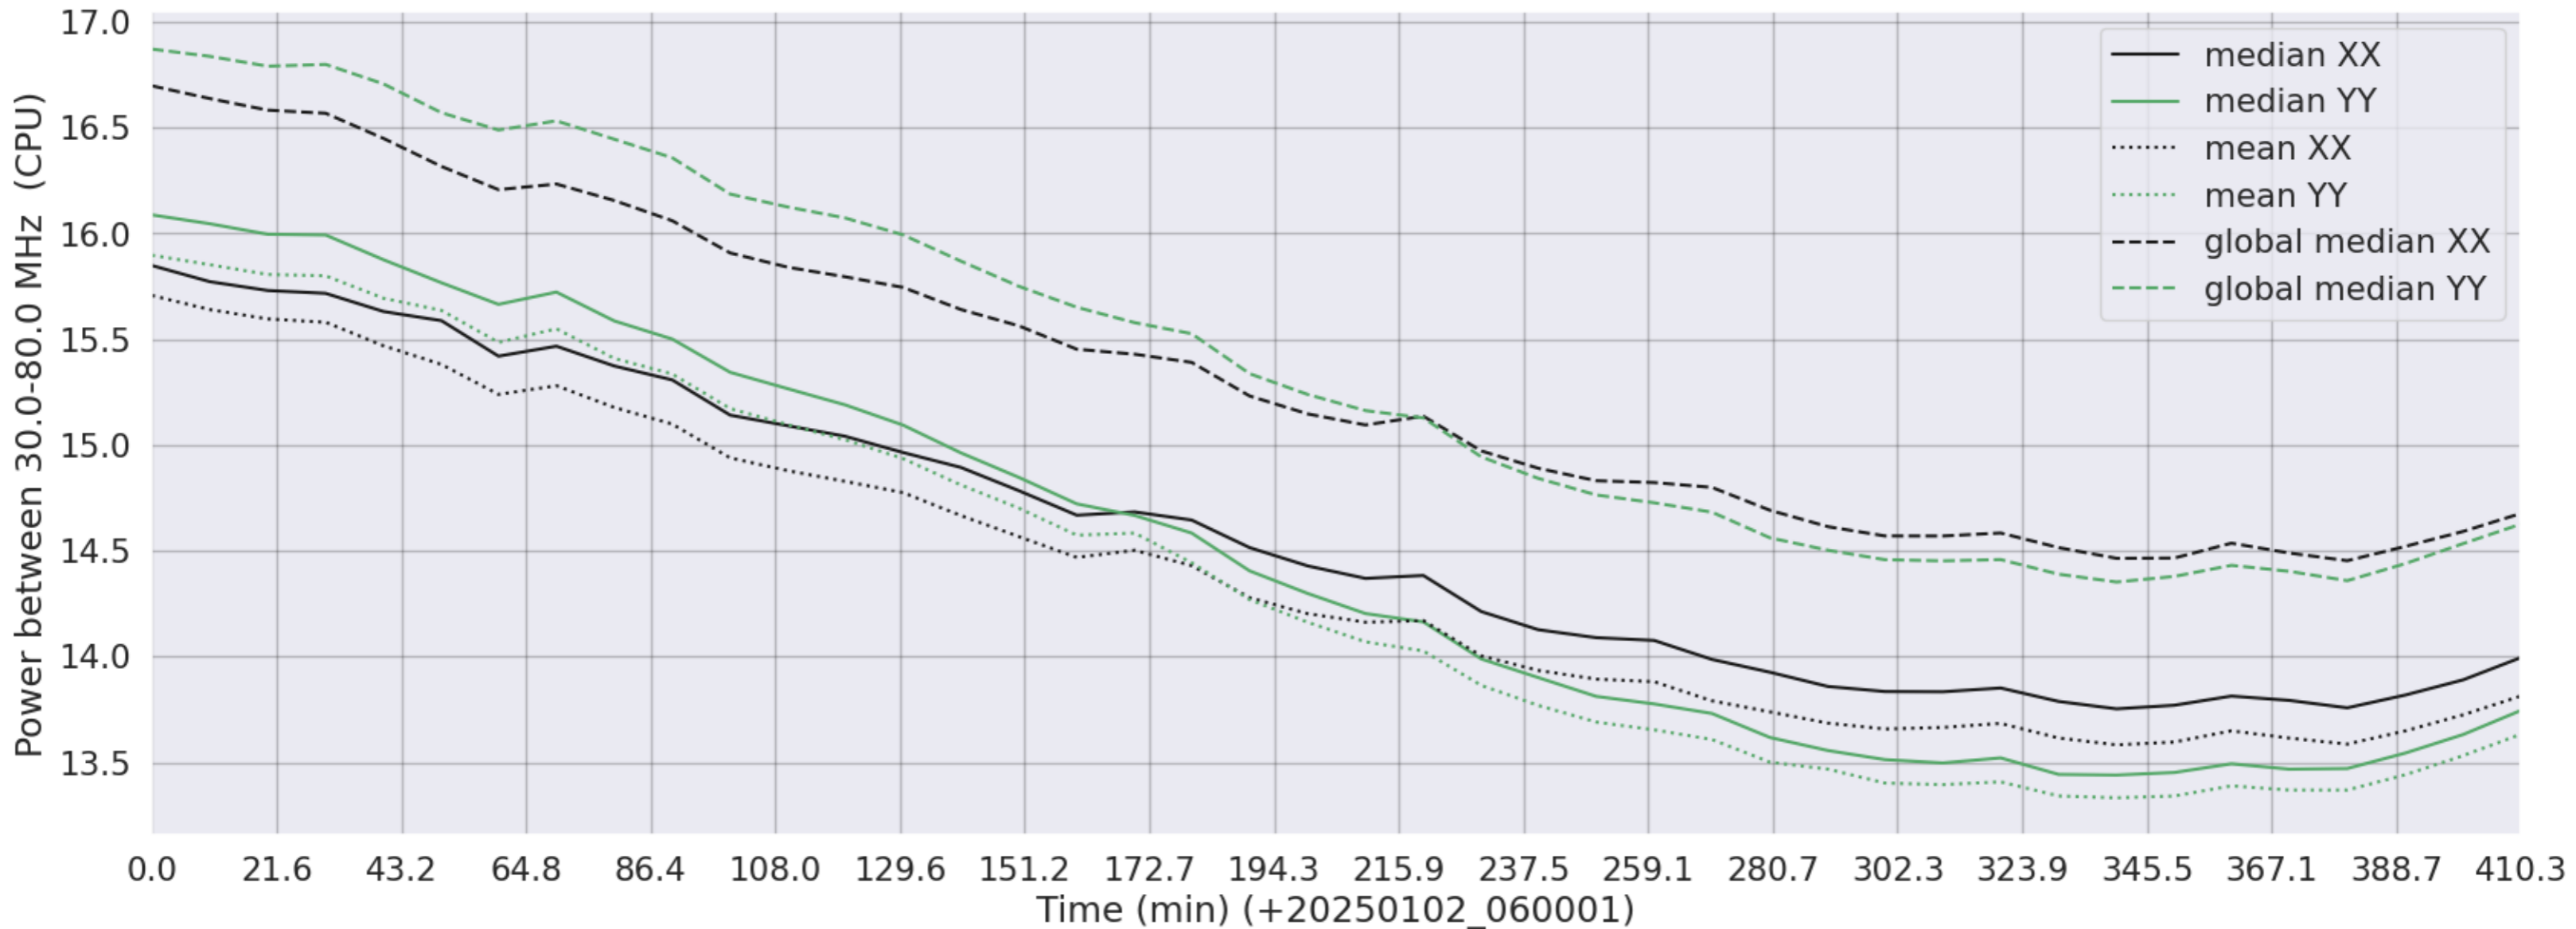

LWA158 - Correlator# 237 - XX FLAGS:Good - YY FLAGS:Good

LWA159 - Correlator# 236 - XX FLAGS:Good - YY FLAGS:Good