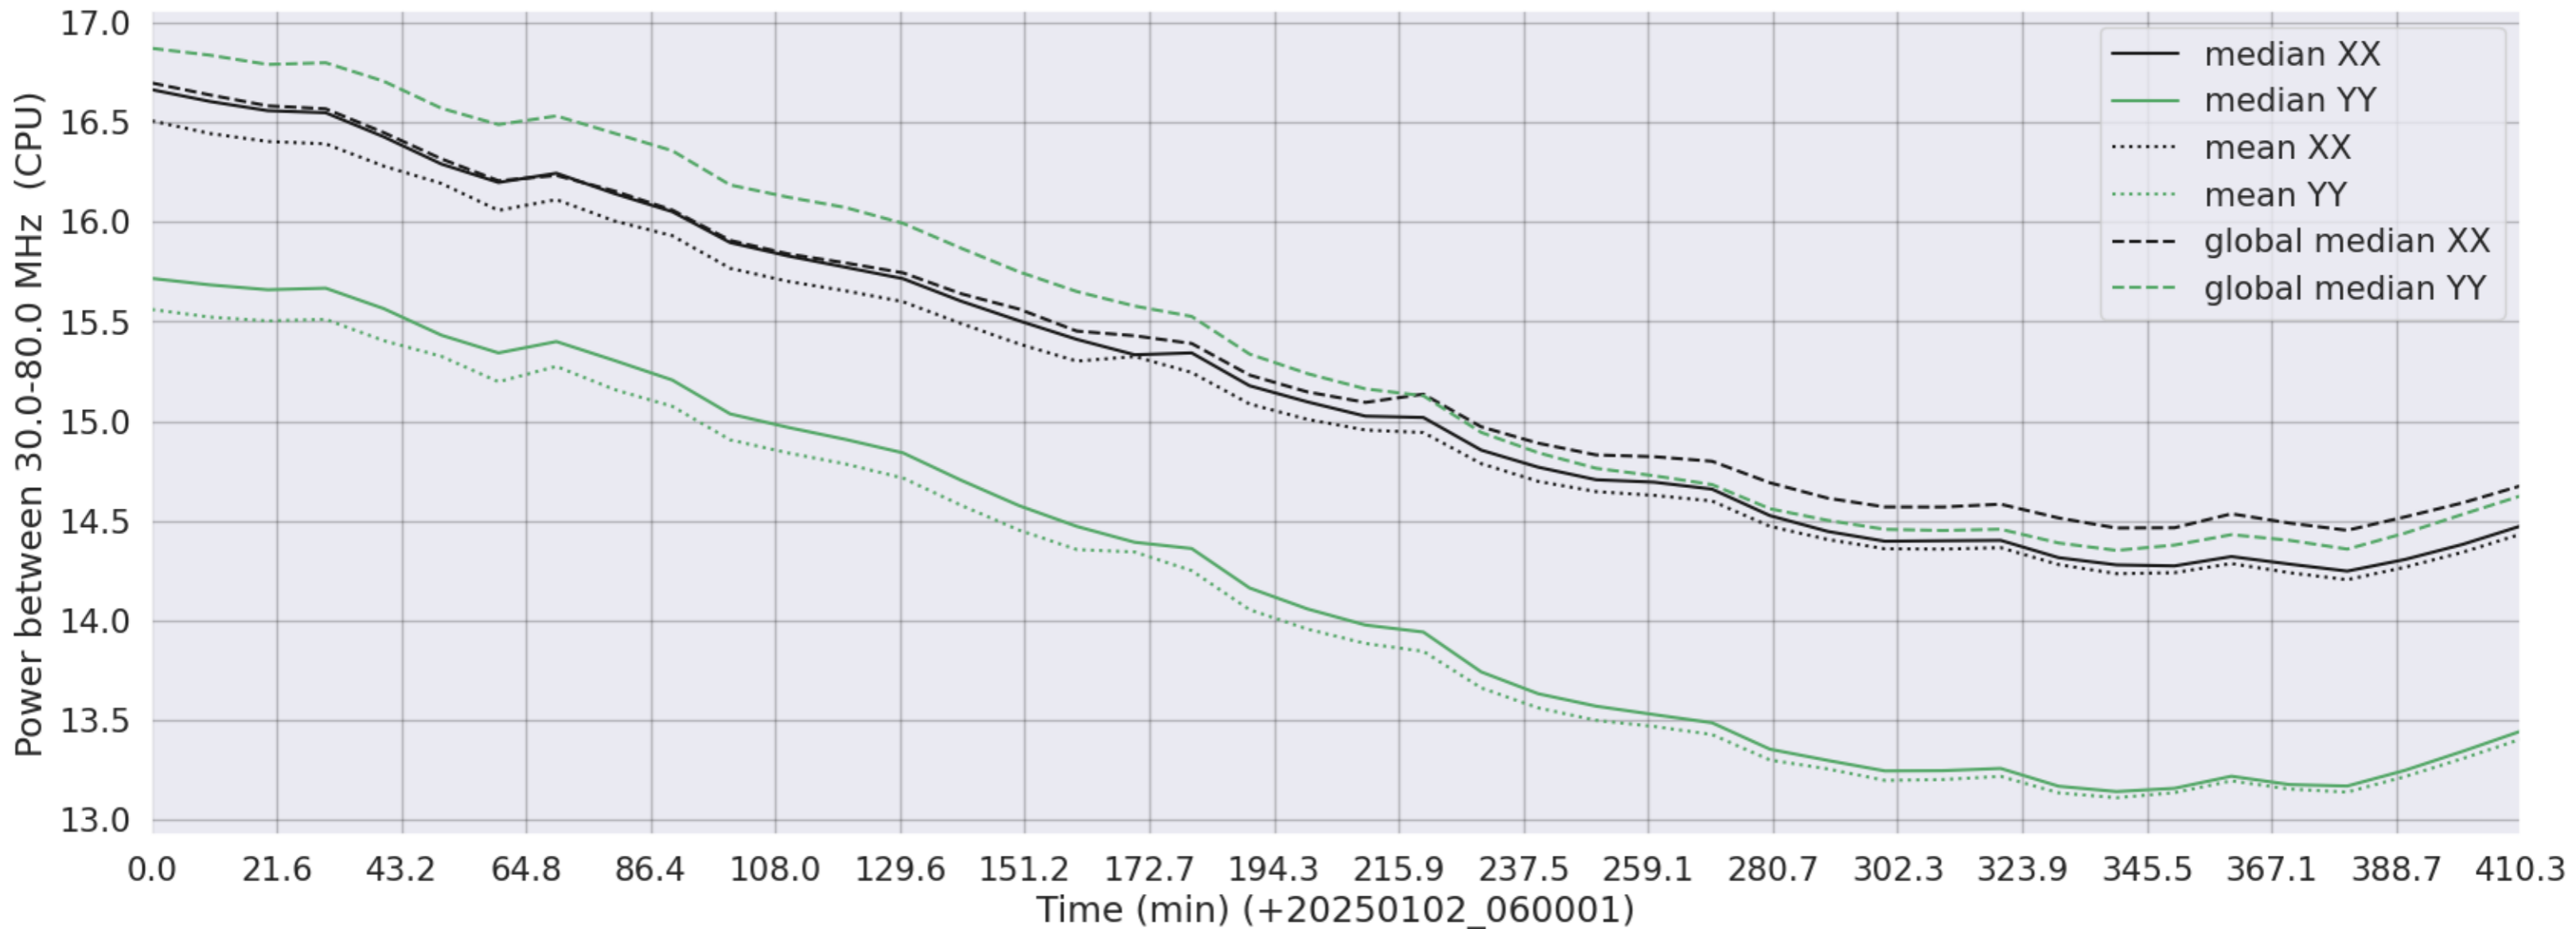

LWA086 - Correlator# 143 - XX FLAGS:Good - YY FLAGS:Good

LWA087 - Correlator# 142 - XX FLAGS:Good - YY FLAGS:Good