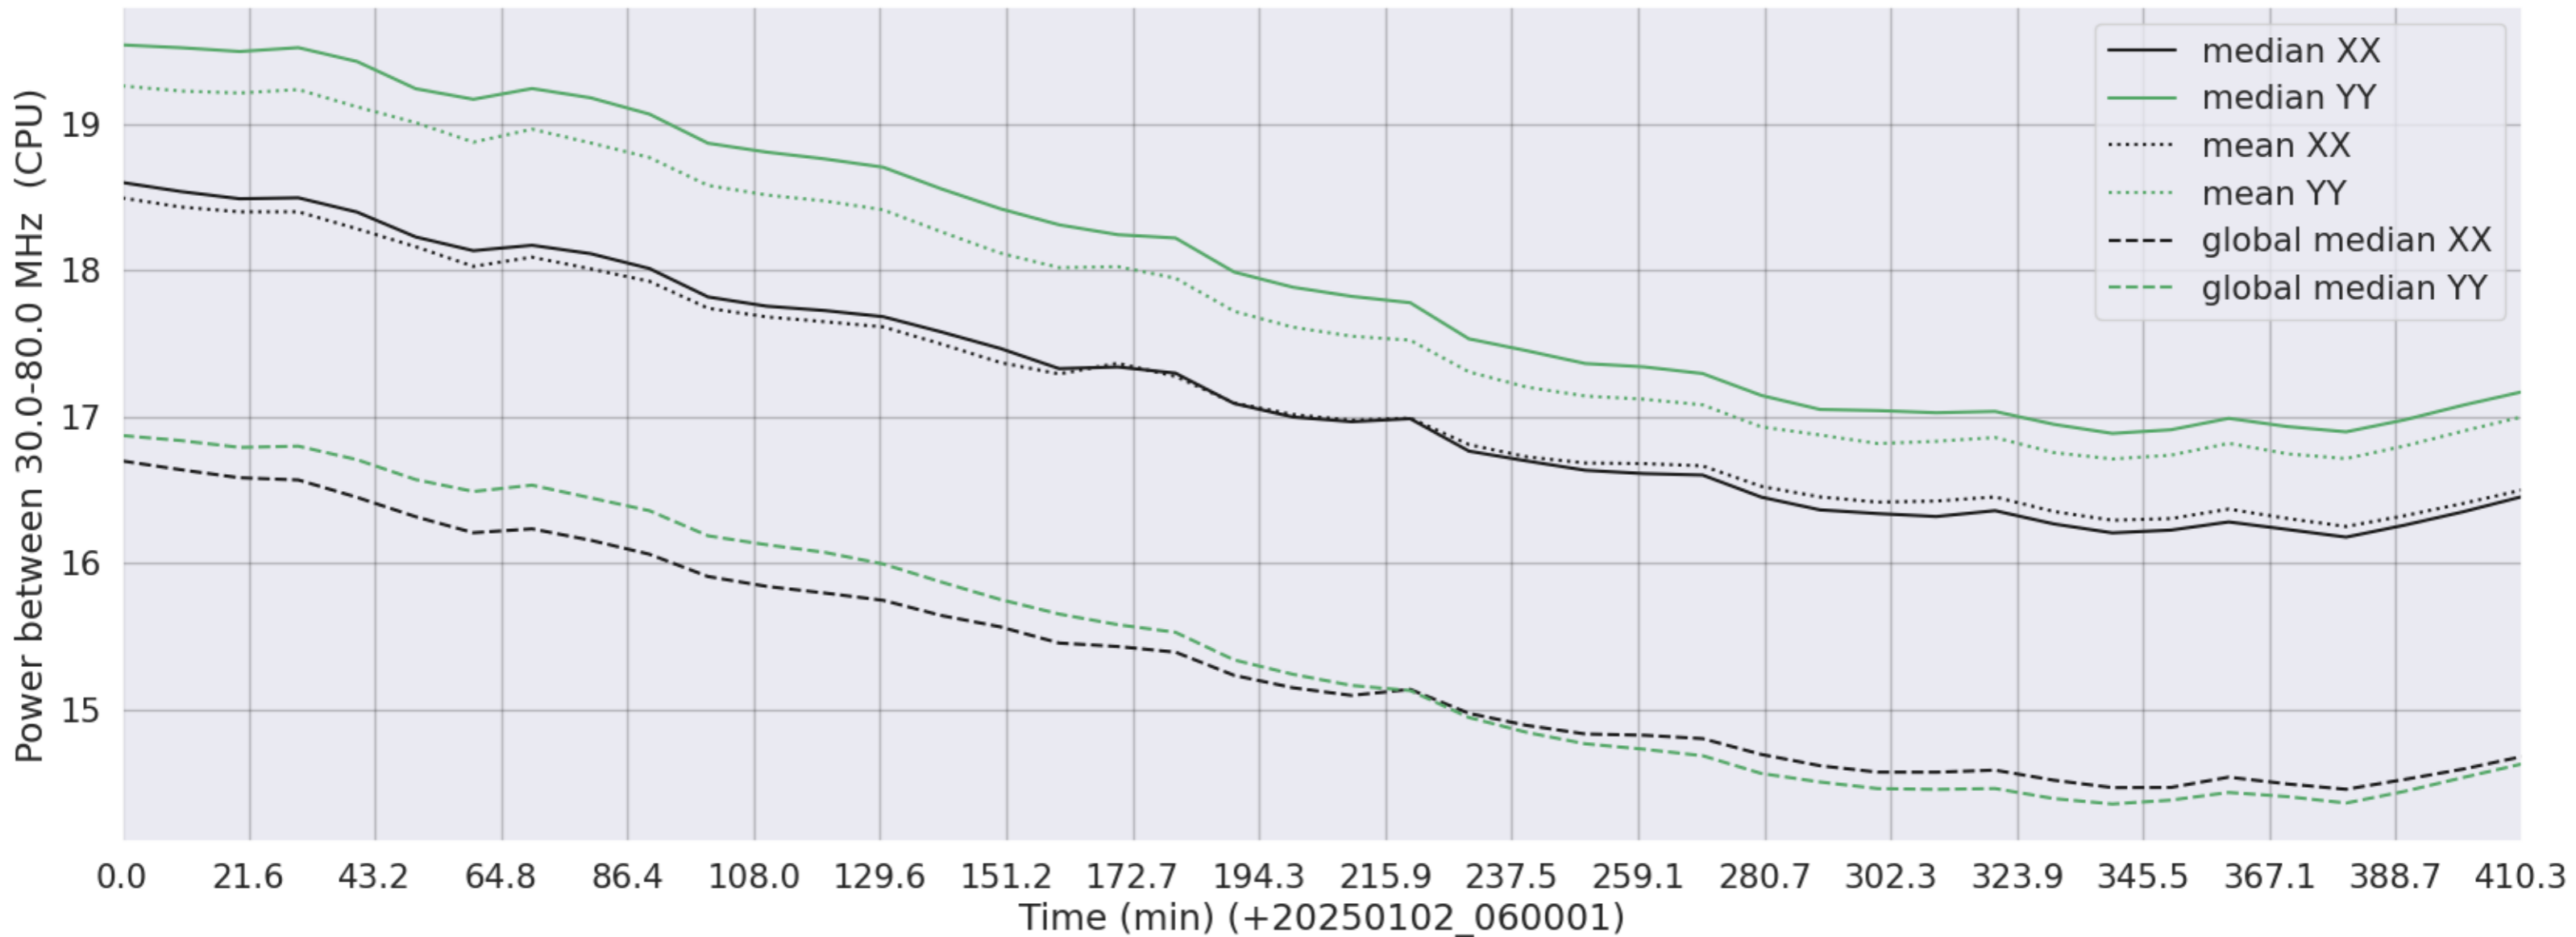

LWA033 - Correlator# 161 - XX FLAGS:Good - YY FLAGS:Good

LWA035 - Correlator# 160 - XX FLAGS:Good - YY FLAGS:Good