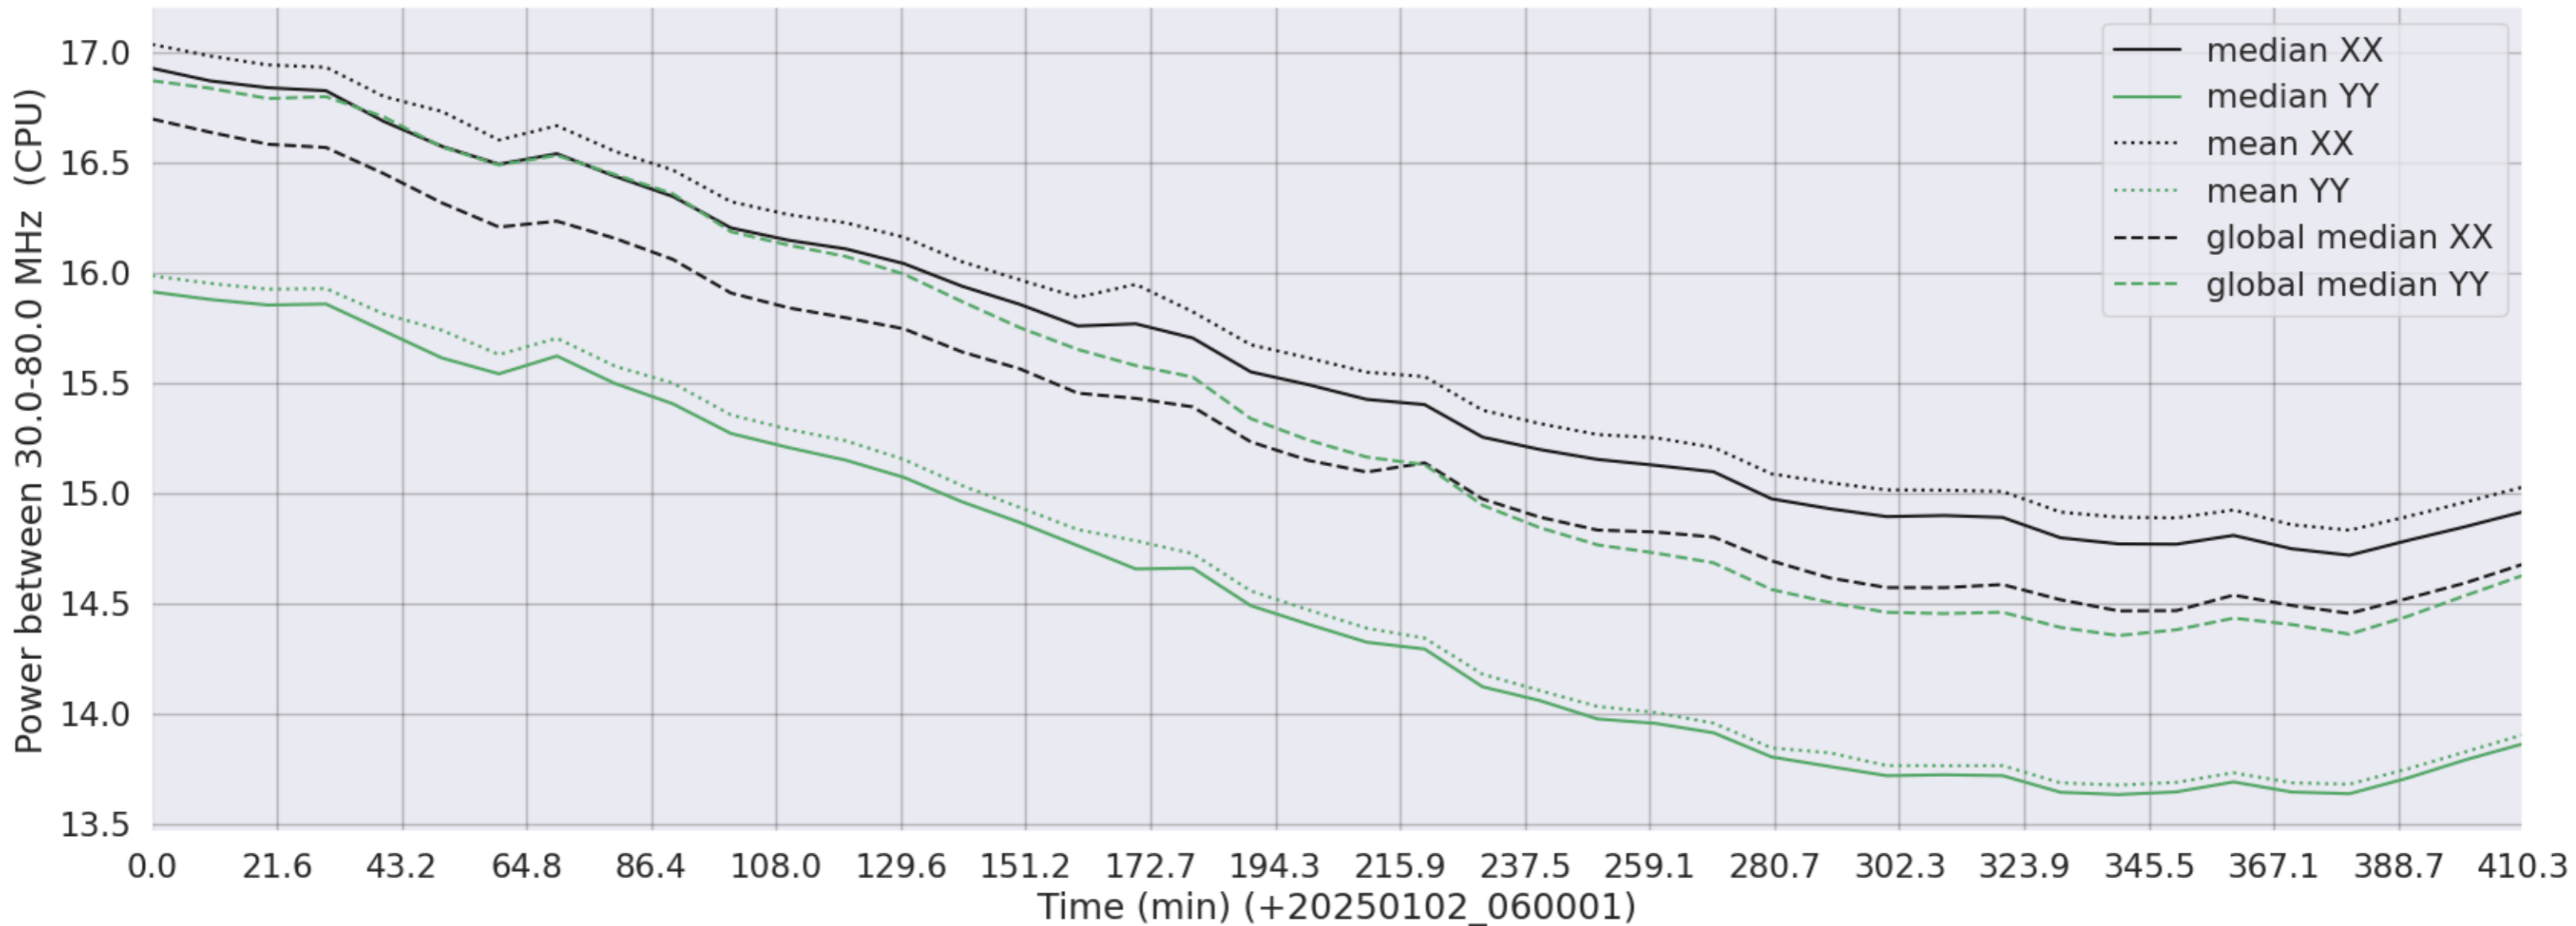

LWA013 - Correlator# 096 - XX FLAGS:Good - YY FLAGS:Good

LWA016 - Correlator# 097 - XX FLAGS:Good - YY FLAGS:Good

LWA015 - Correlator# 098 - XX FLAGS:Good - YY FLAGS:Good

LWA014 - Correlator# 099 - XX FLAGS:Good - YY FLAGS:Good