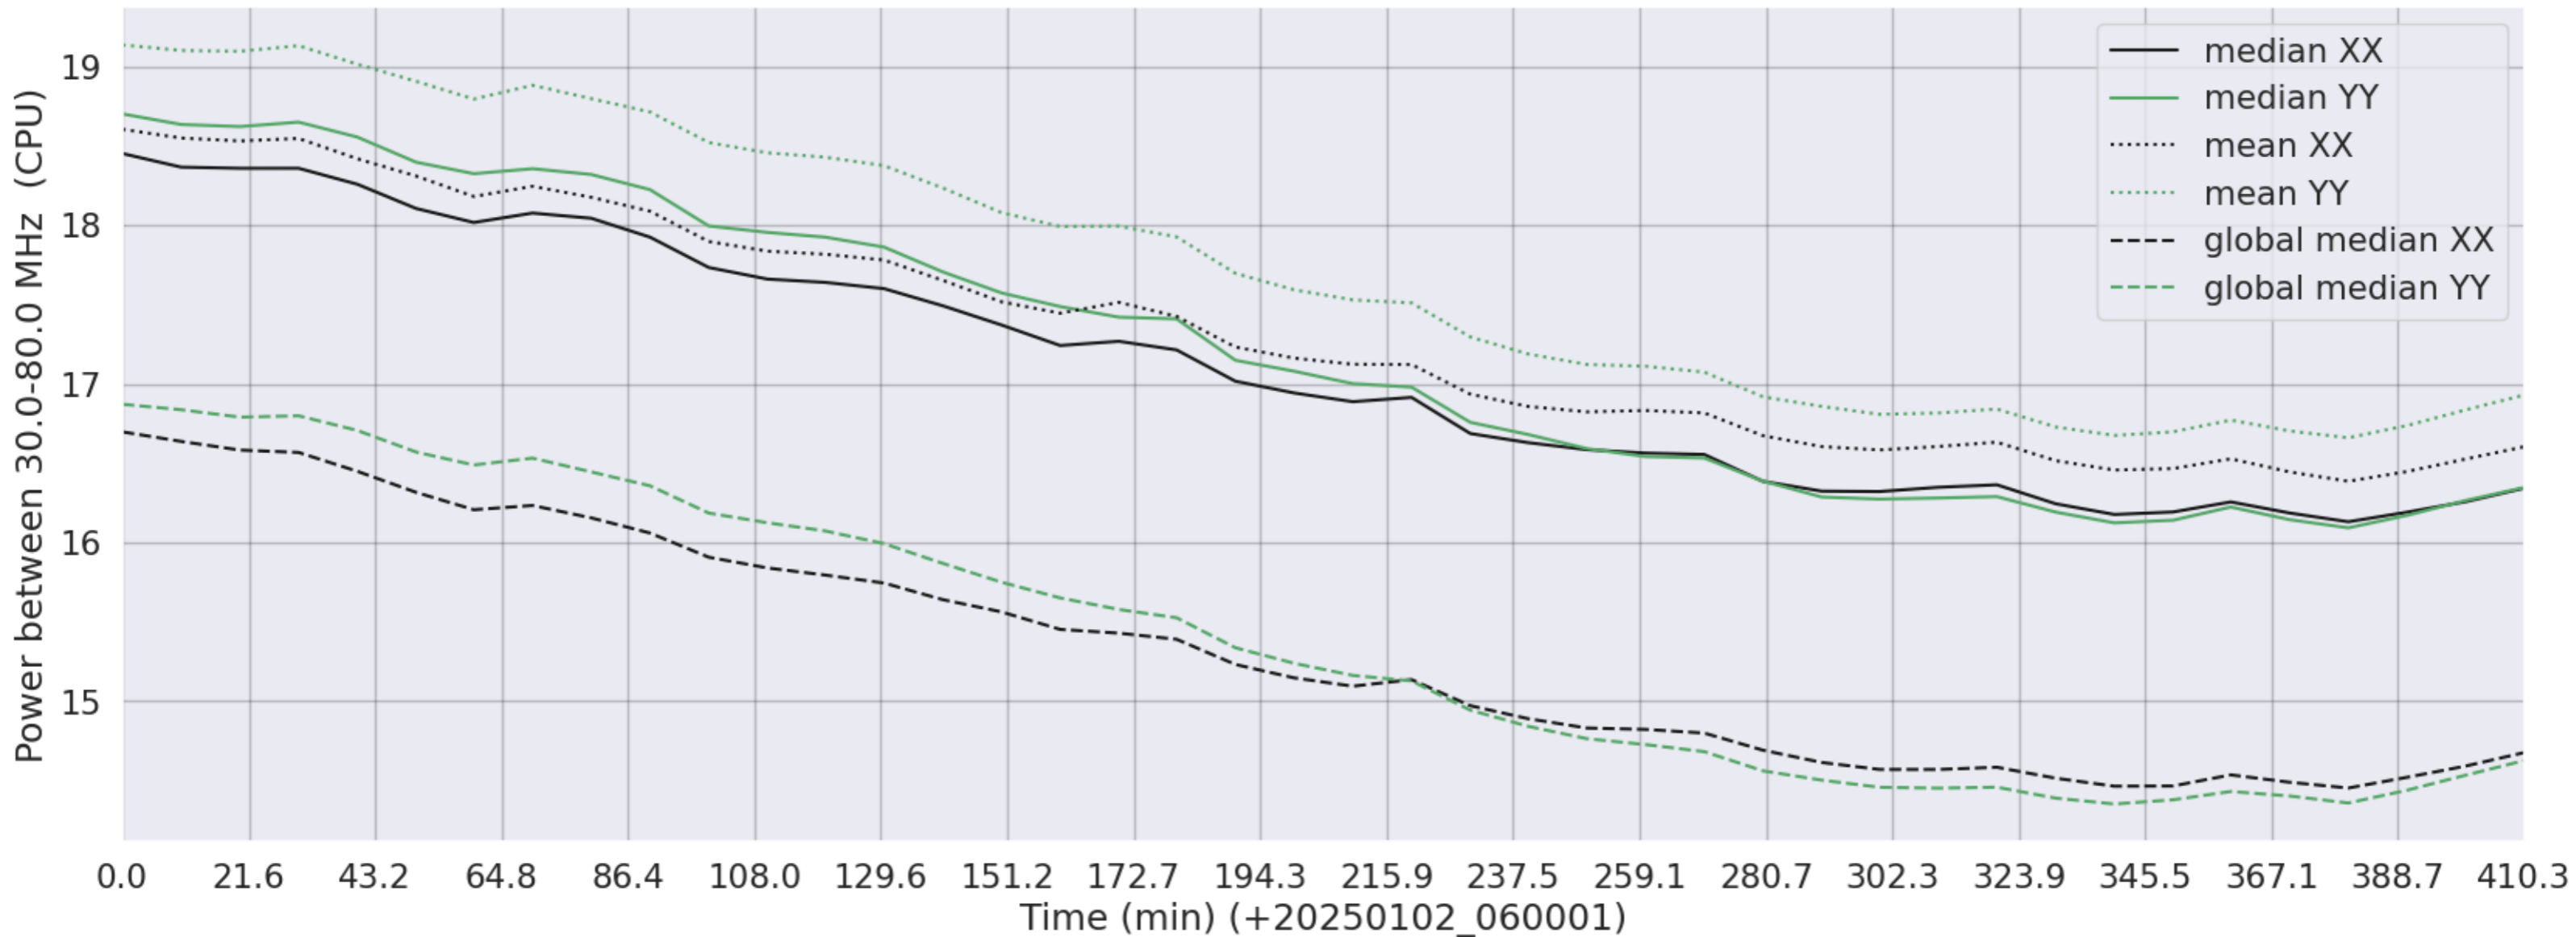

LWA004 - Correlator# 066 - XX FLAGS:Good - YY FLAGS:Good

LWA001 - Correlator# 065 - XX FLAGS:Good - YY FLAGS:Good