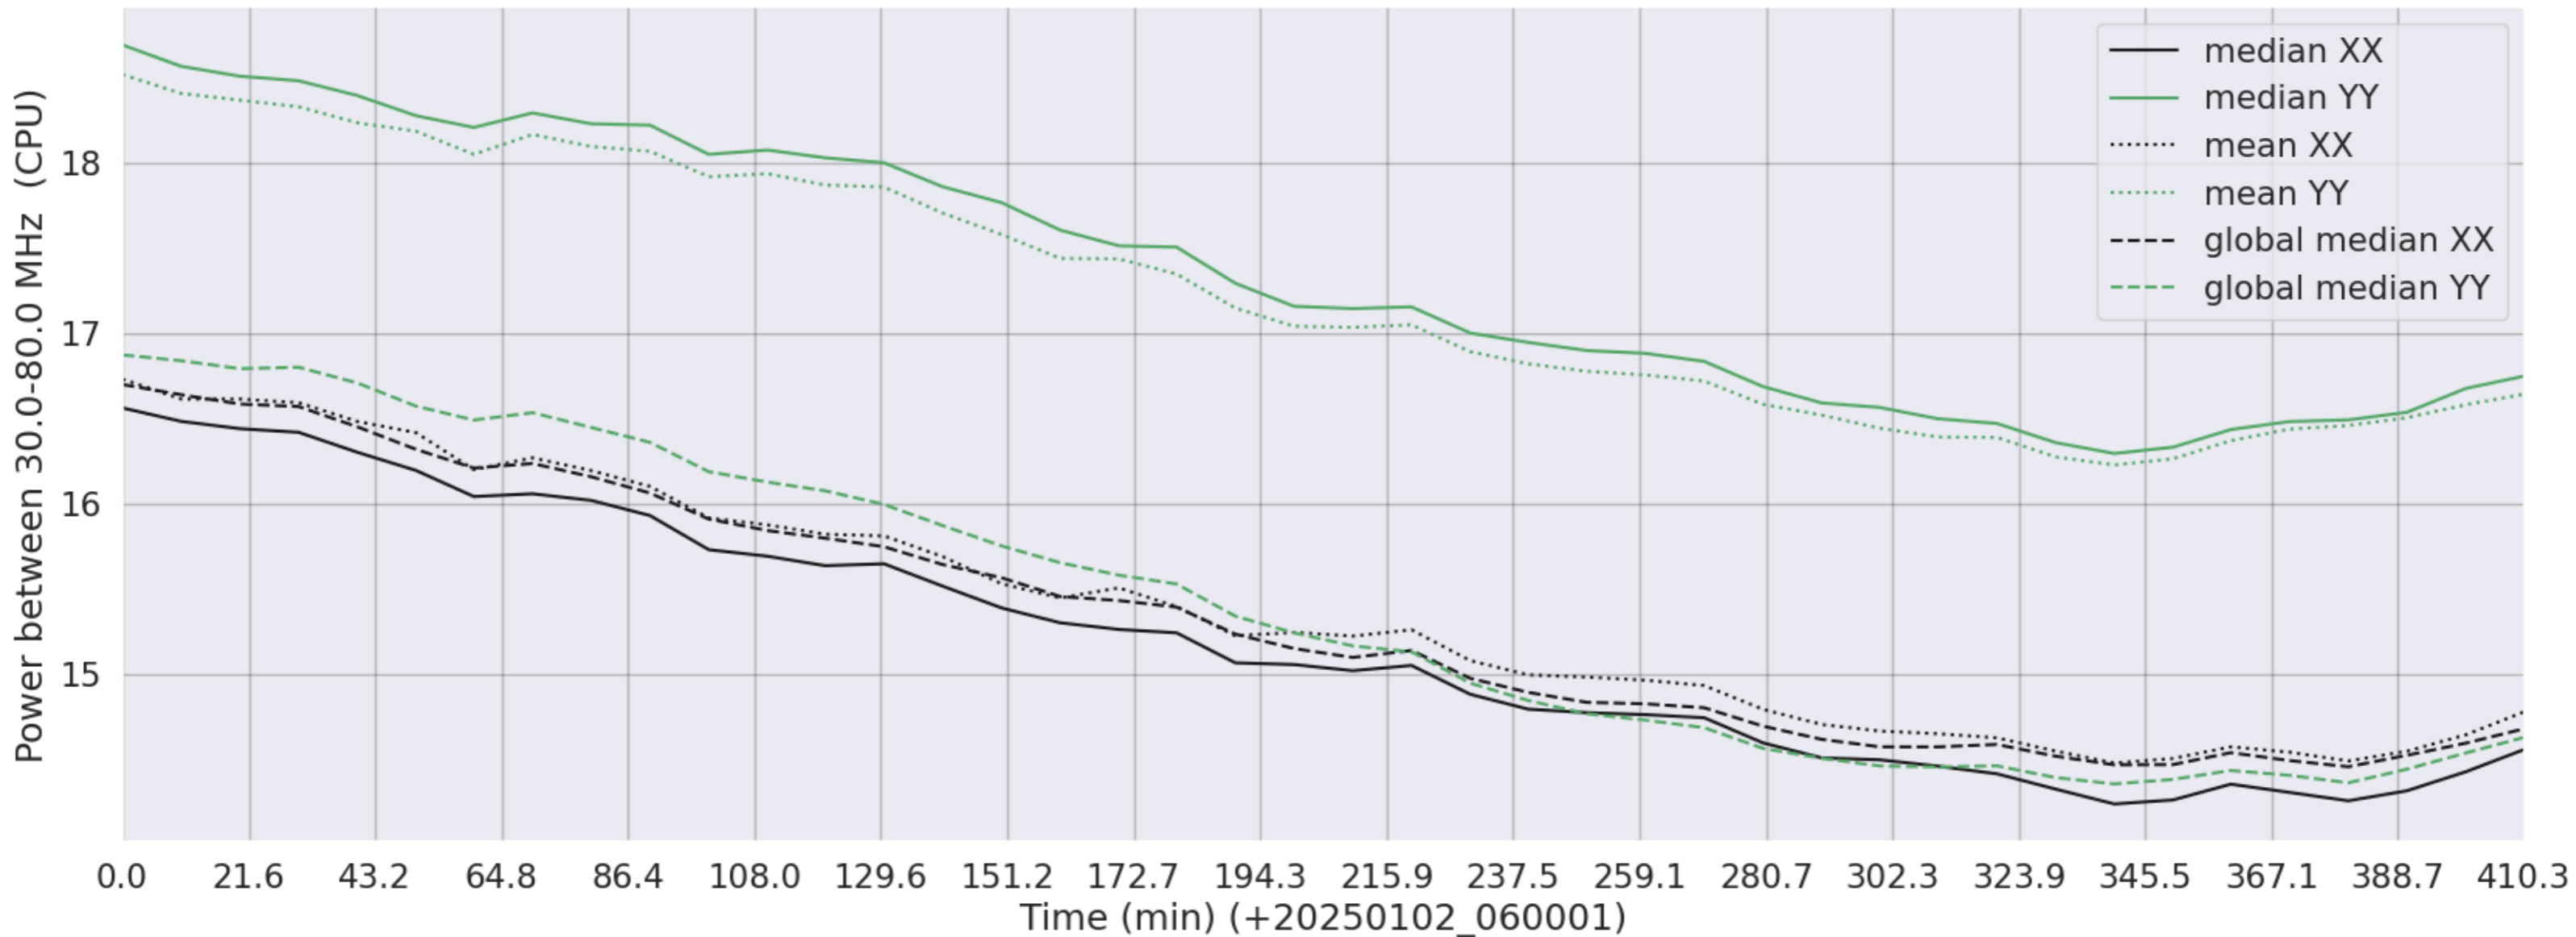

LWA286 - Correlator# 093 - XX FLAGS:Good - YY FLAGS:Good

LWA302 - Correlator# 092 - XX FLAGS:Good - YY FLAGS:Good