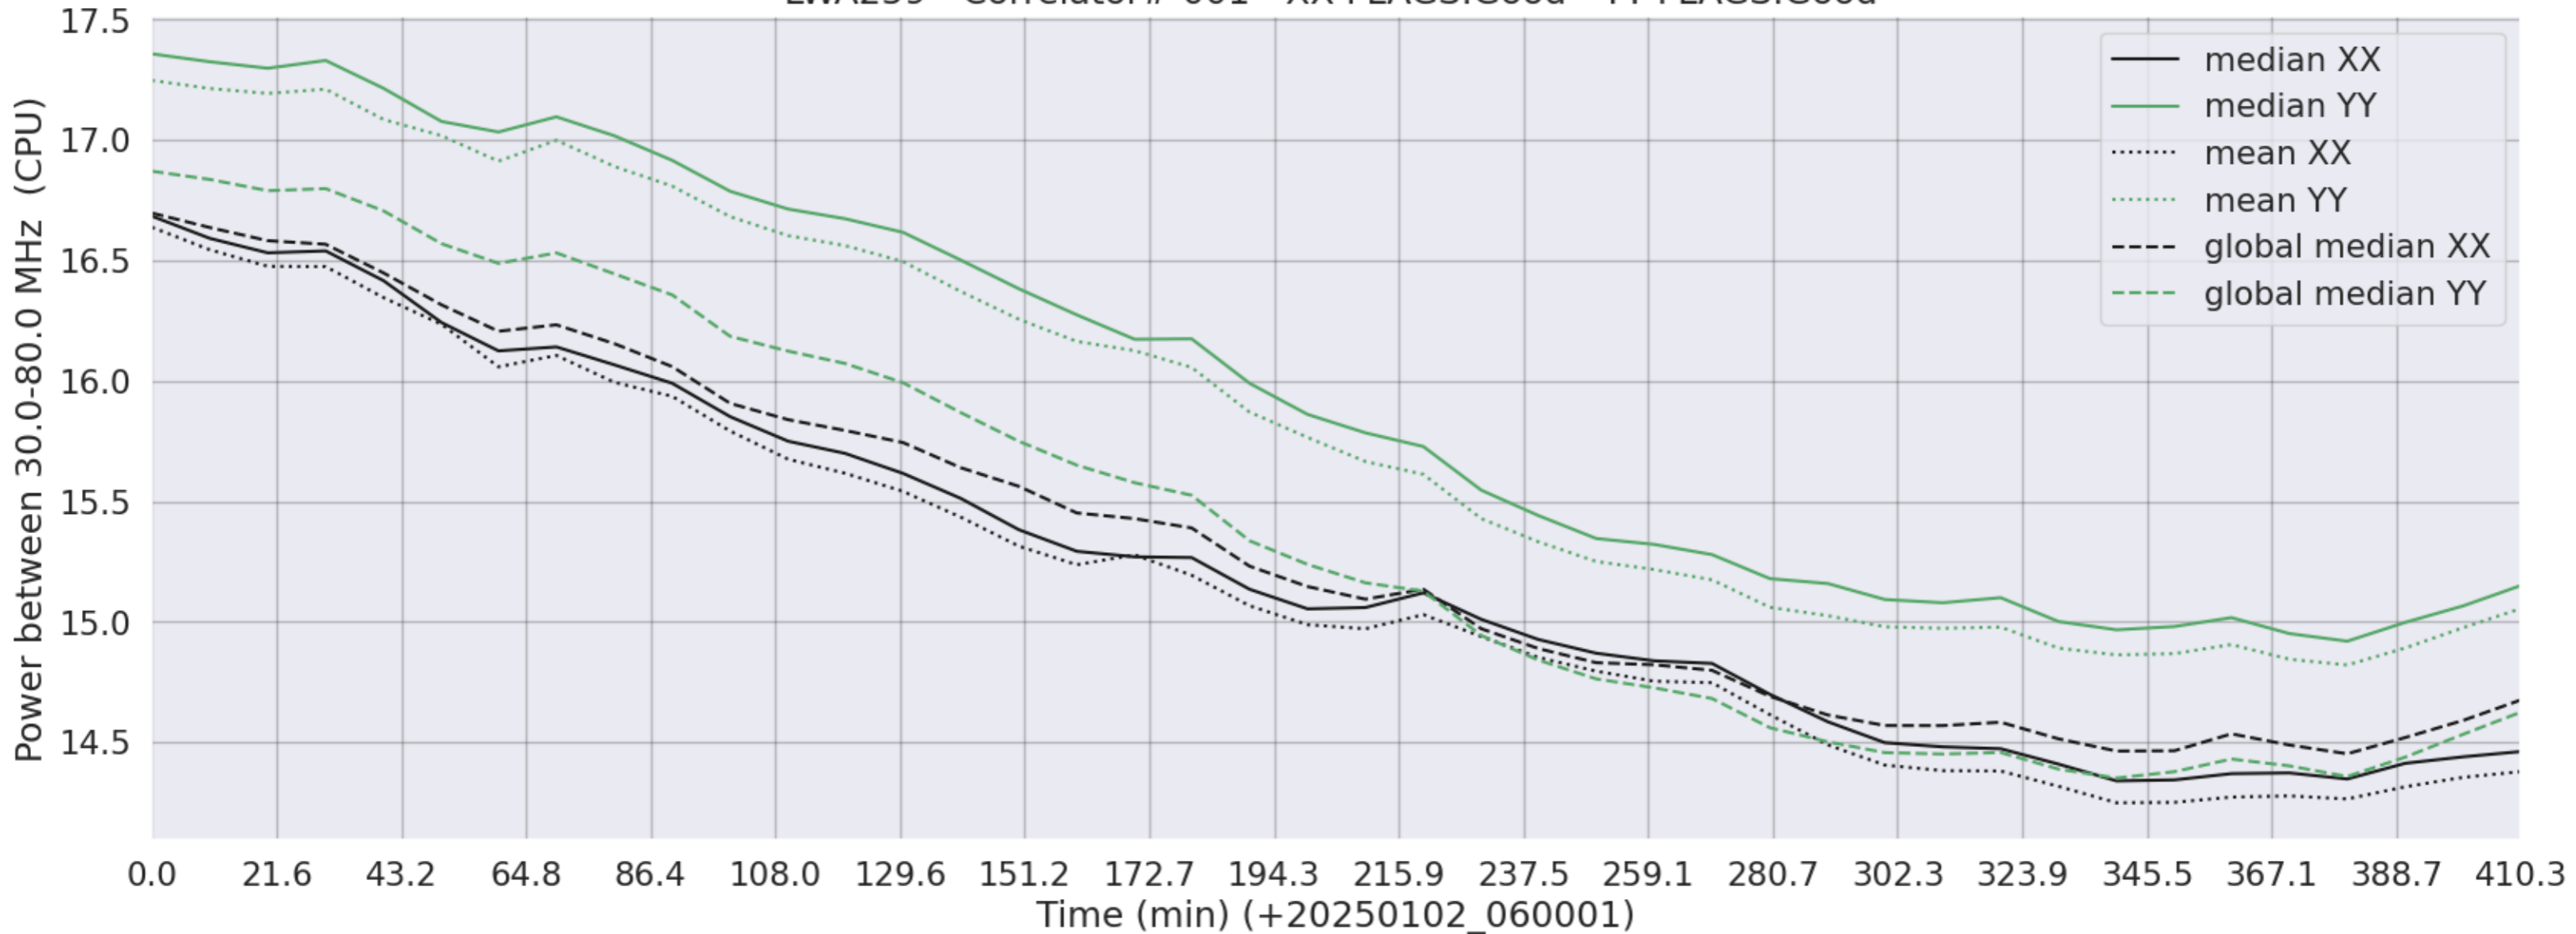

LWA266 - Correlator# 000 - XX FLAGS:Good - YY FLAGS:Good

LWA259 - Correlator# 001 - XX FLAGS:Good - YY FLAGS:Good

LWA268 - Correlator# 002 - XX FLAGS:Good - YY FLAGS:Good

LWA267 - Correlator# 003 - XX FLAGS:Good - YY FLAGS:Good