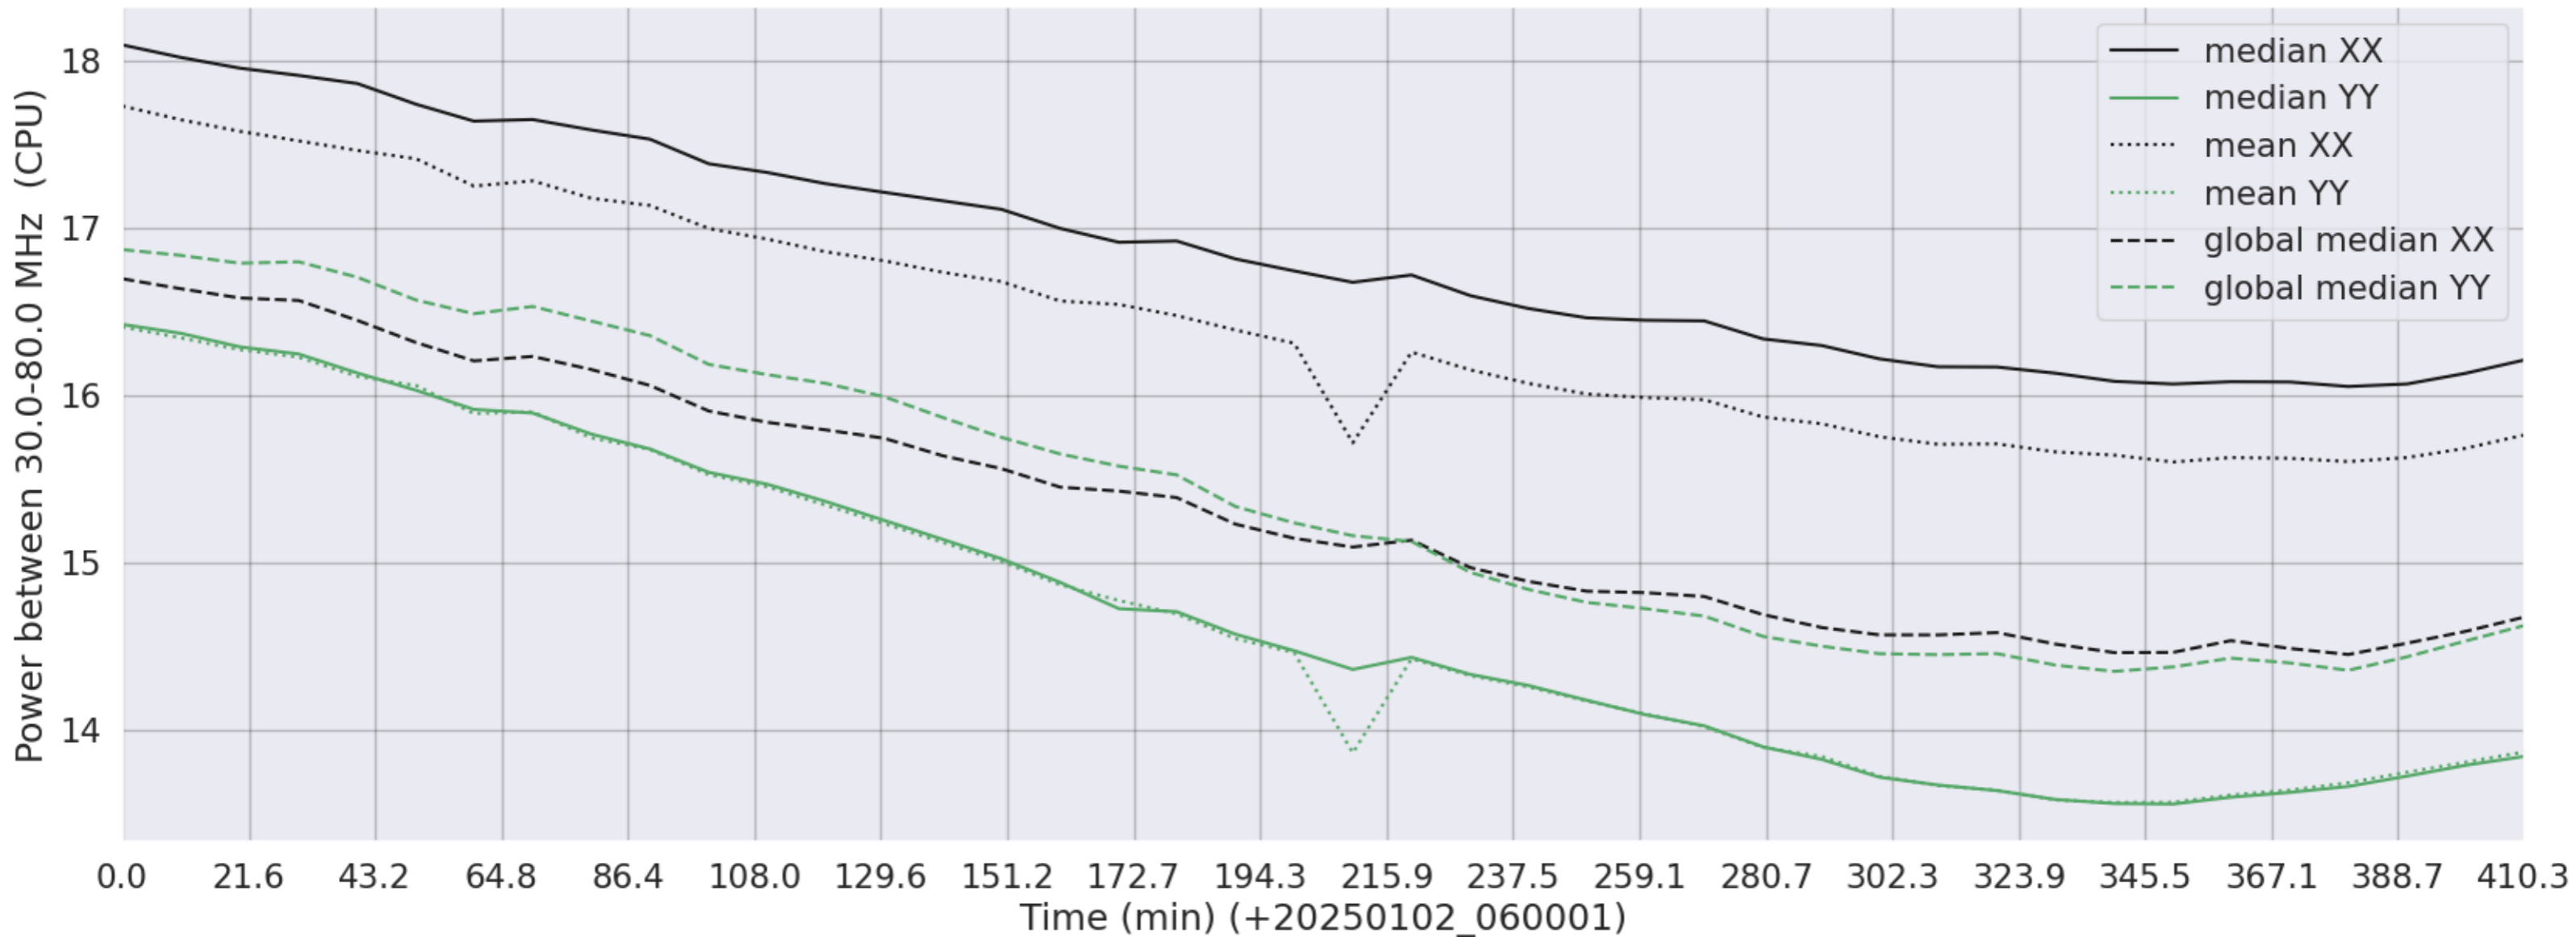

LWA283 - Correlator# 040 - XX FLAGS:Good - YY FLAGS:Good

LWA280 - Correlator# 041 - XX FLAGS:Good - YY FLAGS:LowPower

LWA288 - Correlator# 042 - XX FLAGS:Good - YY FLAGS:Good

LWA284 - Correlator# 043 - XX FLAGS:Good - YY FLAGS:Good