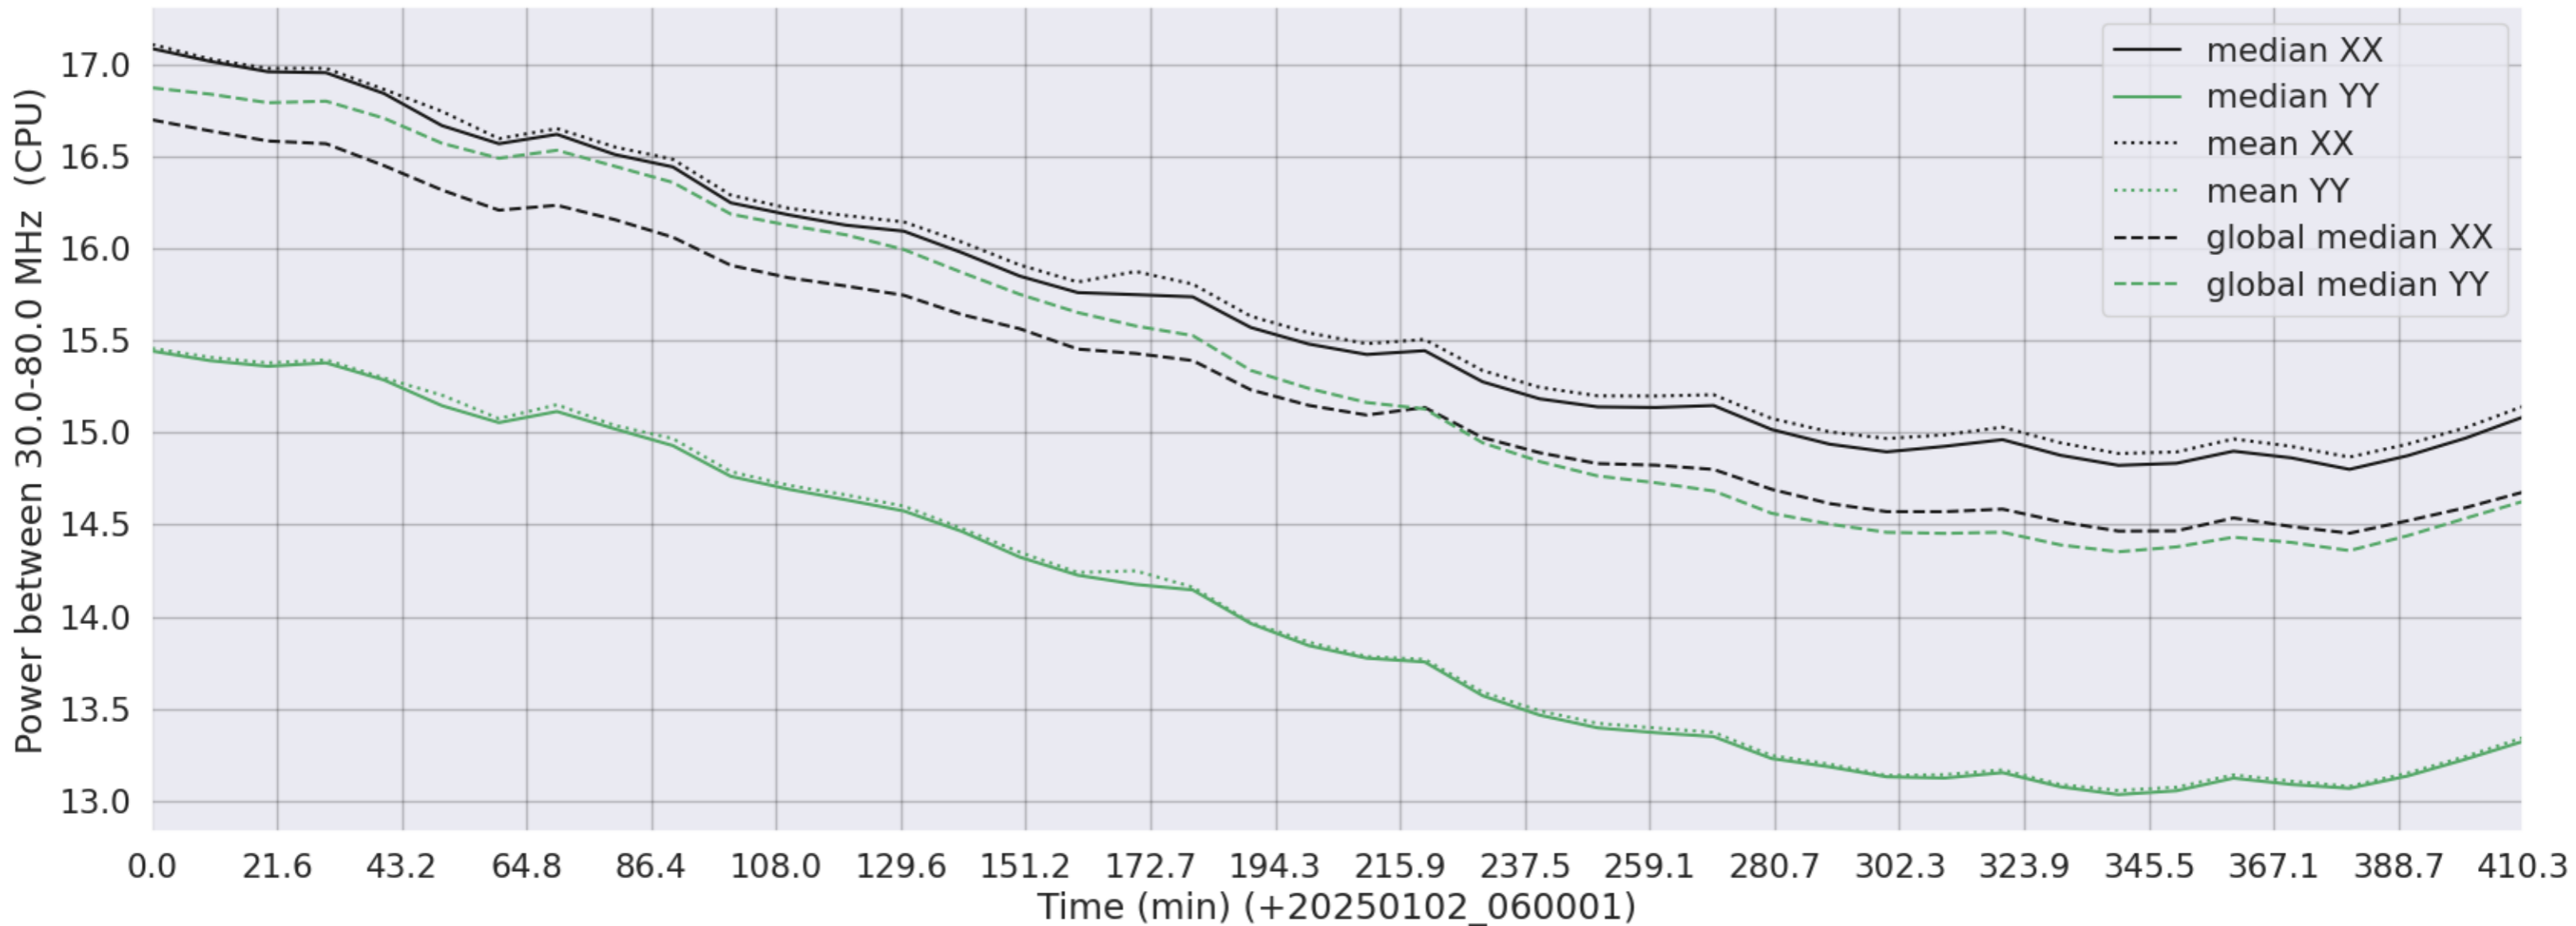

LWA052 - Correlator# 117 - XX FLAGS:Good - YY FLAGS:Good

LWA053 - Correlator# 116 - XX FLAGS:Good - YY FLAGS:Good