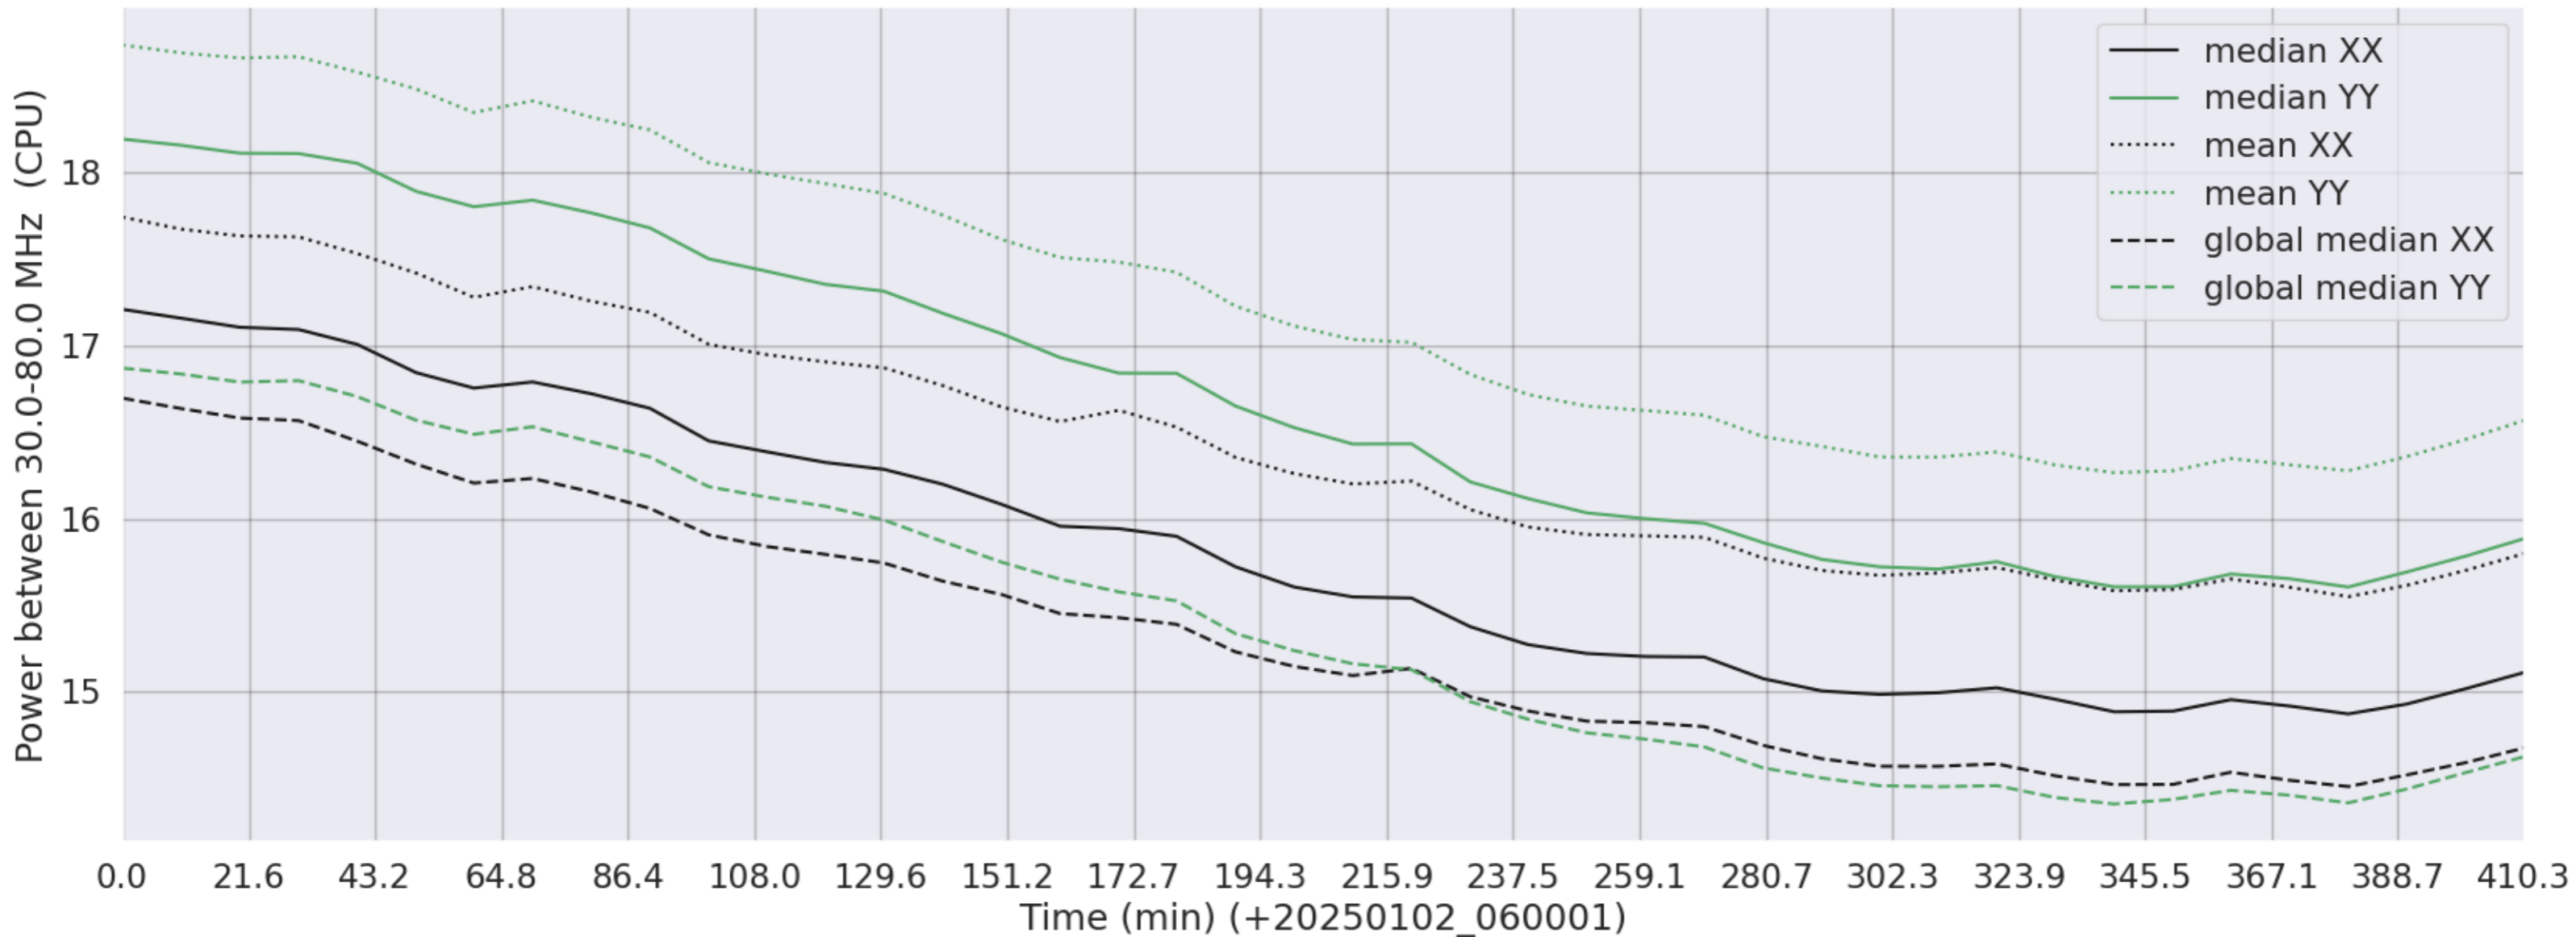

LWA230 - Correlator# 303 - XX FLAGS:Good - YY FLAGS:Good

LWA228 - Correlator# 302 - XX FLAGS:Good - YY FLAGS:Good