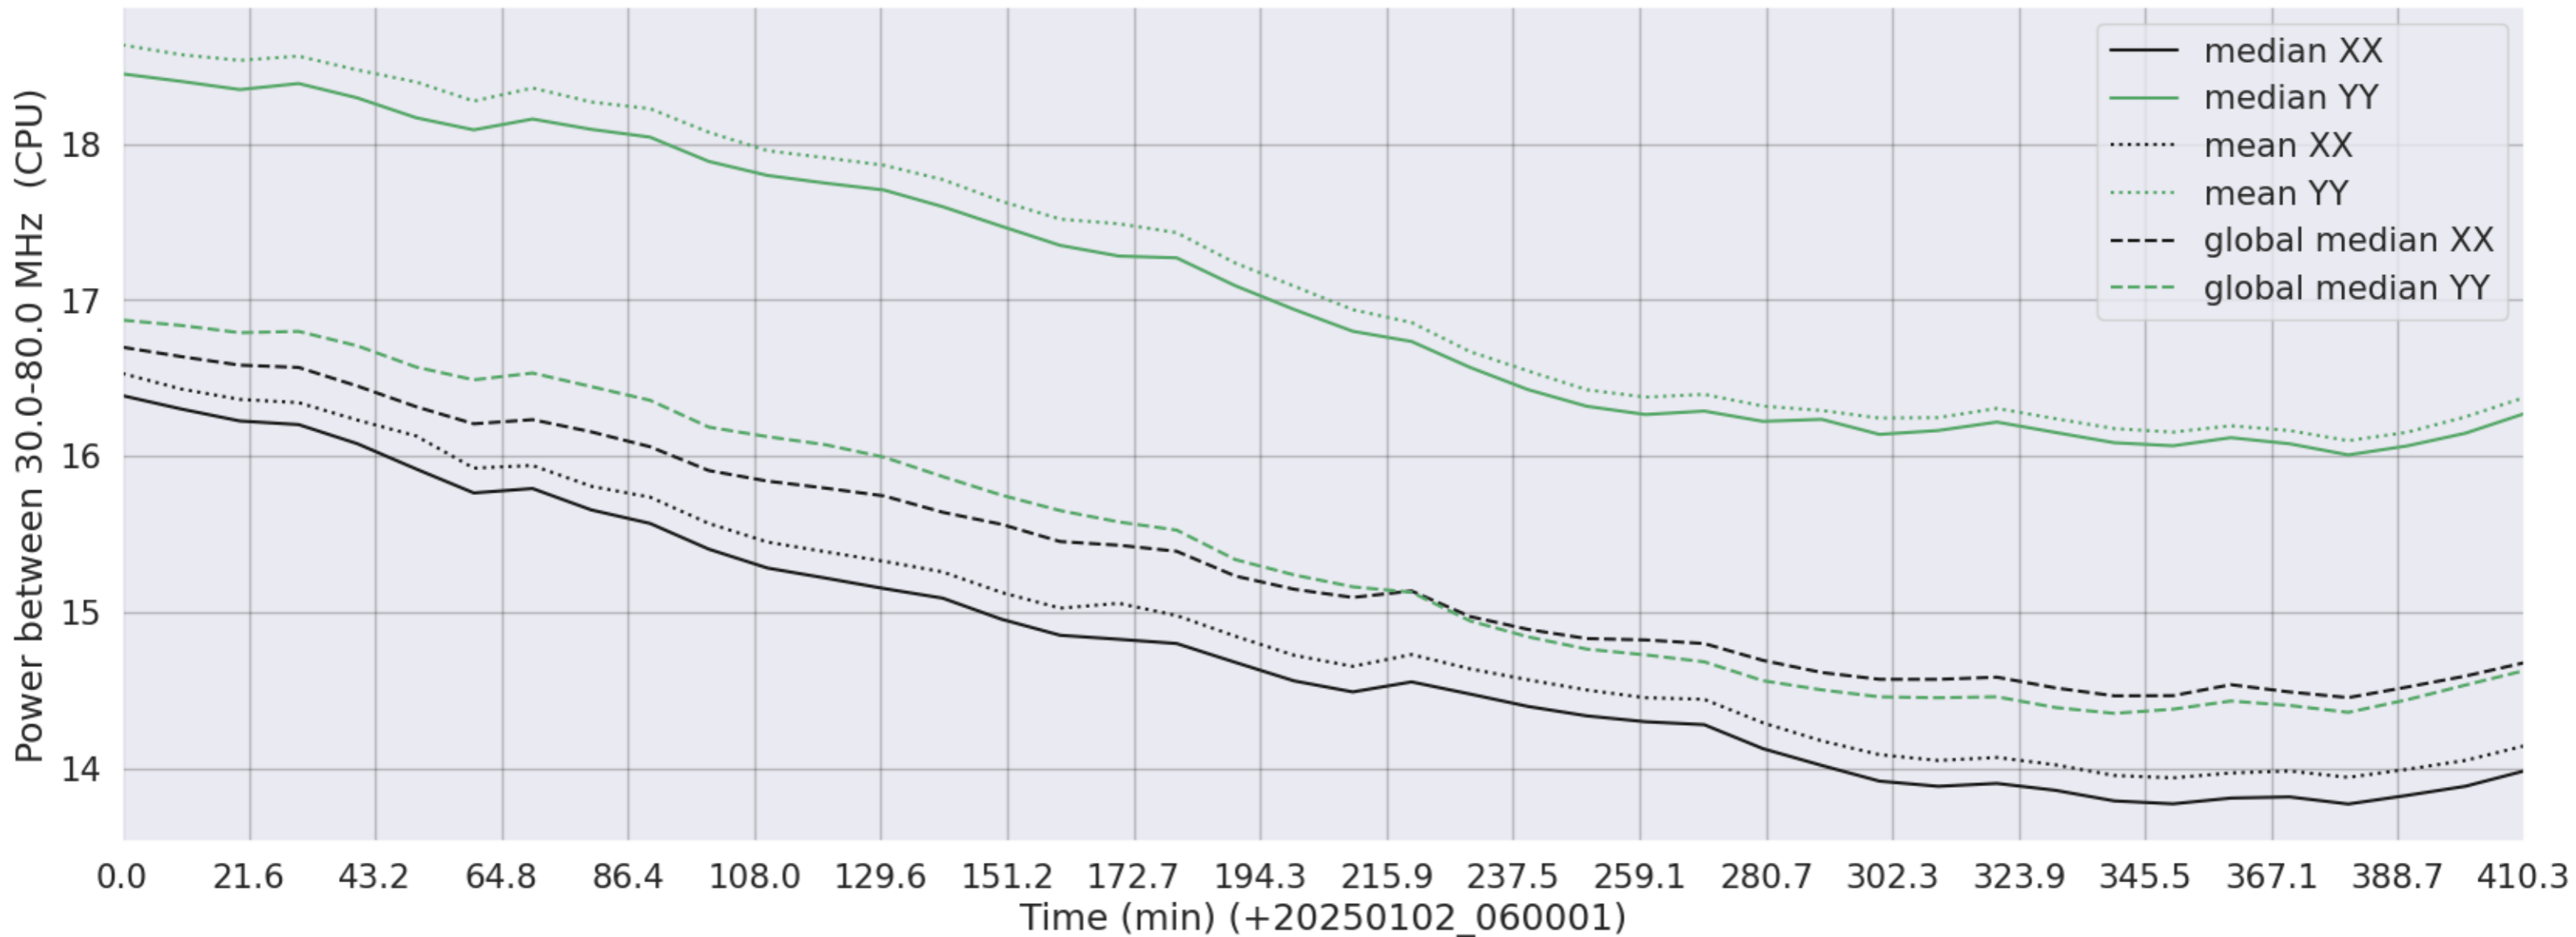

LWA340 - Correlator# 026 - XX FLAGS:Good - YY FLAGS:Good

LWA332 - Correlator# 025 - XX FLAGS:Good - YY FLAGS:Good