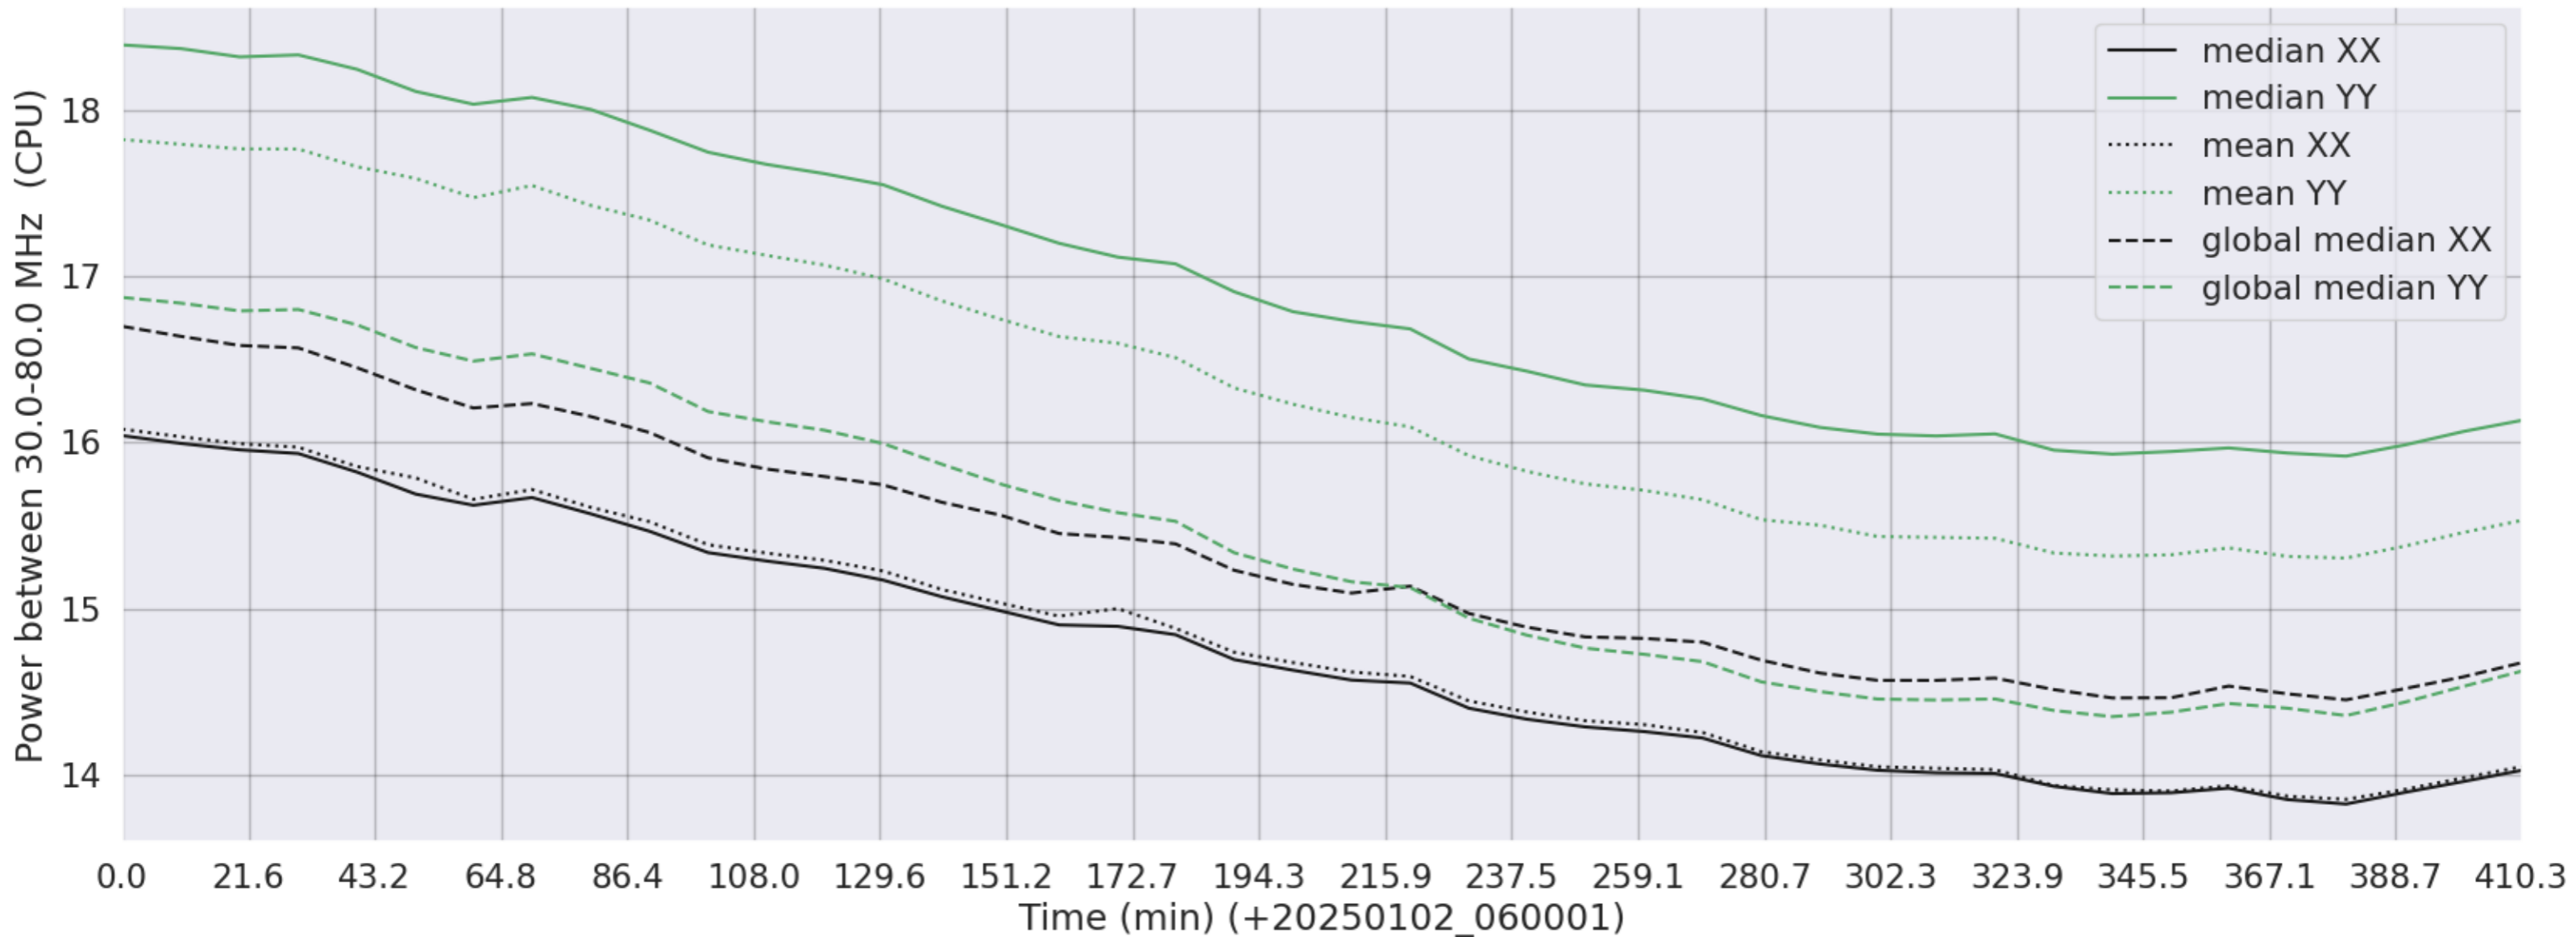

LWA161 - Correlator# 262 - XX FLAGS:Good - YY FLAGS:Good

LWA138 - Correlator# 261 - XX FLAGS:Good - YY FLAGS:Good