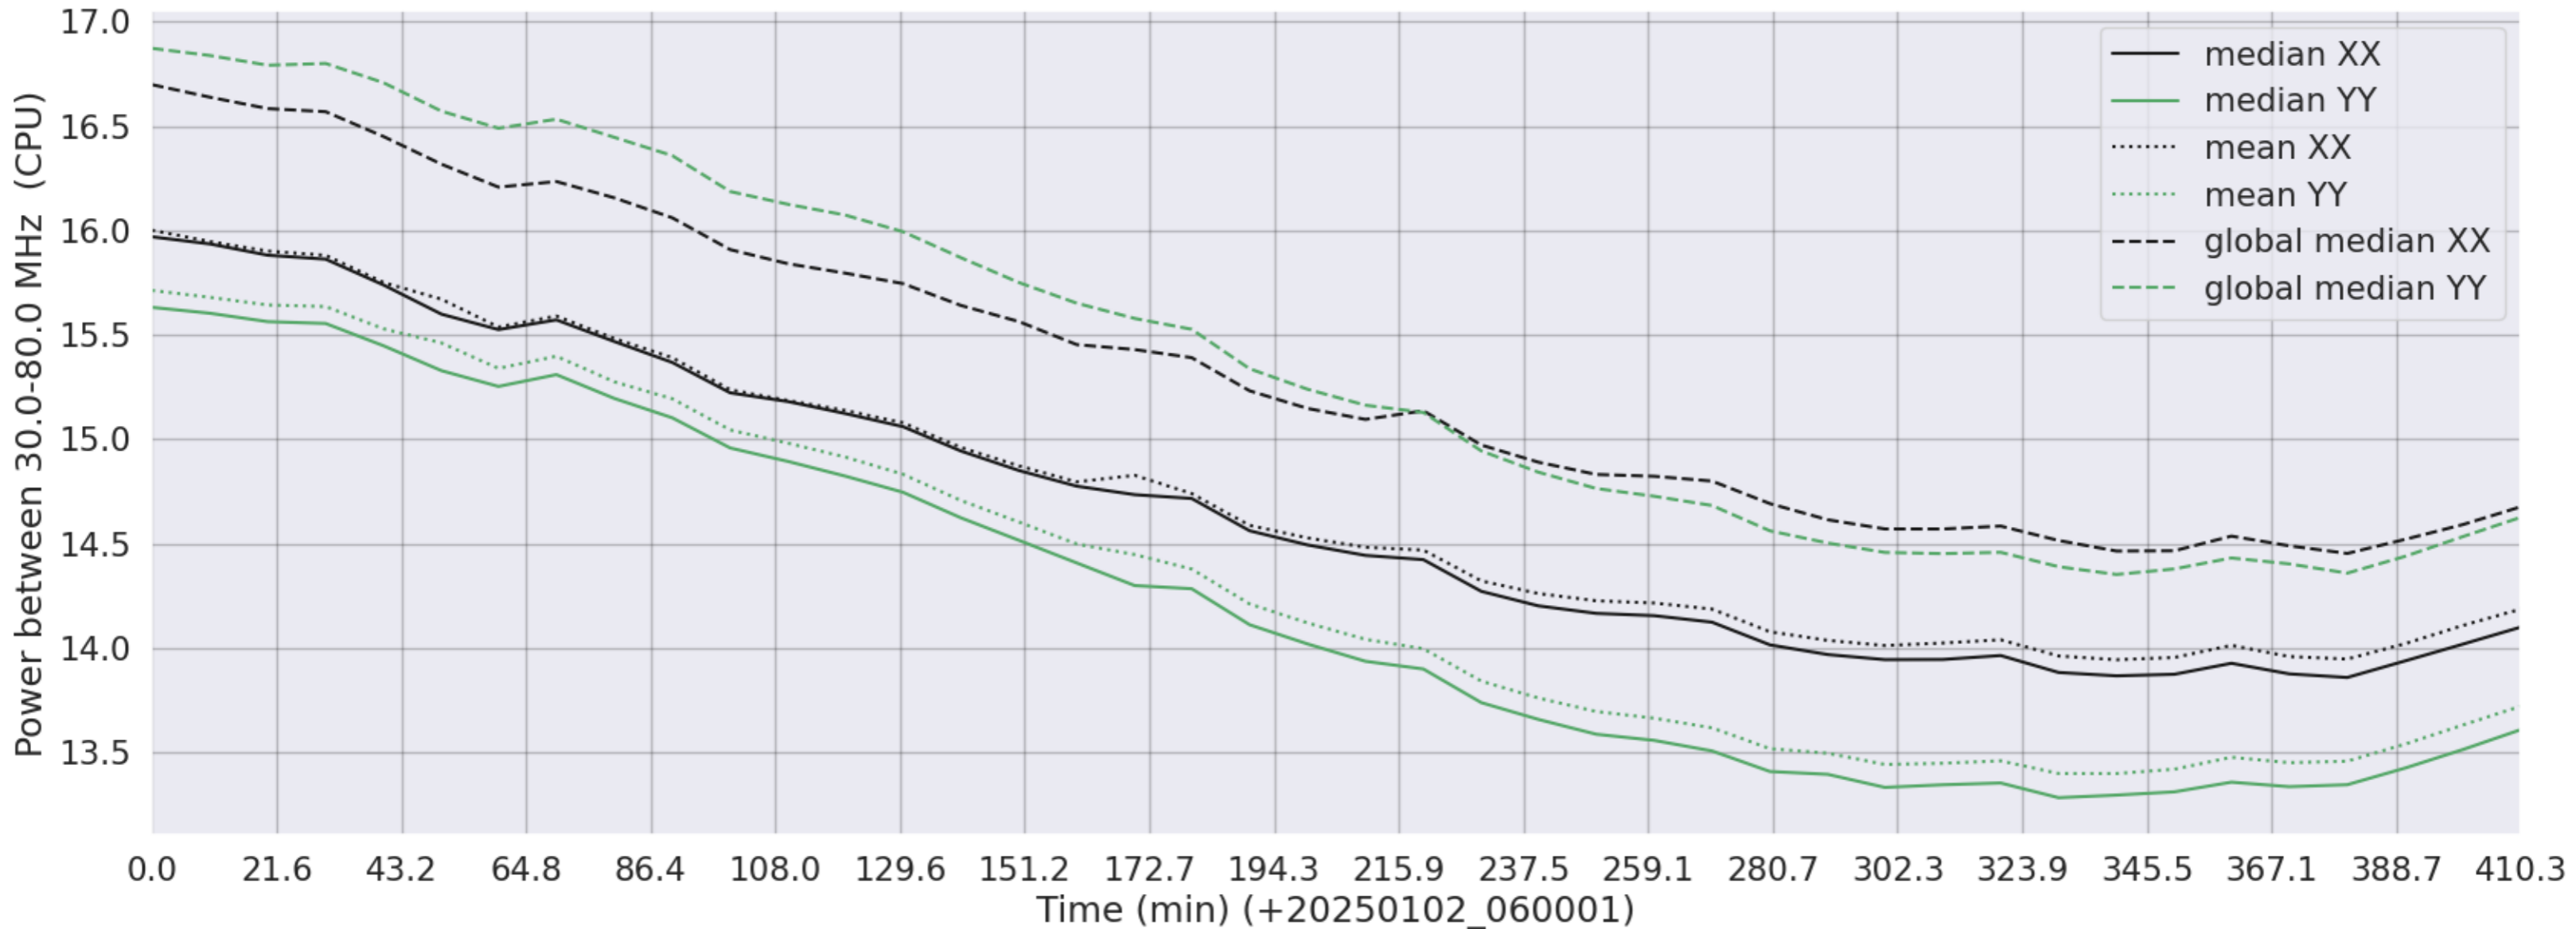

LWA212 - Correlator# 326 - XX FLAGS:Good - YY FLAGS:Good

LWA176 - Correlator# 325 - XX FLAGS:Good - YY FLAGS:Good