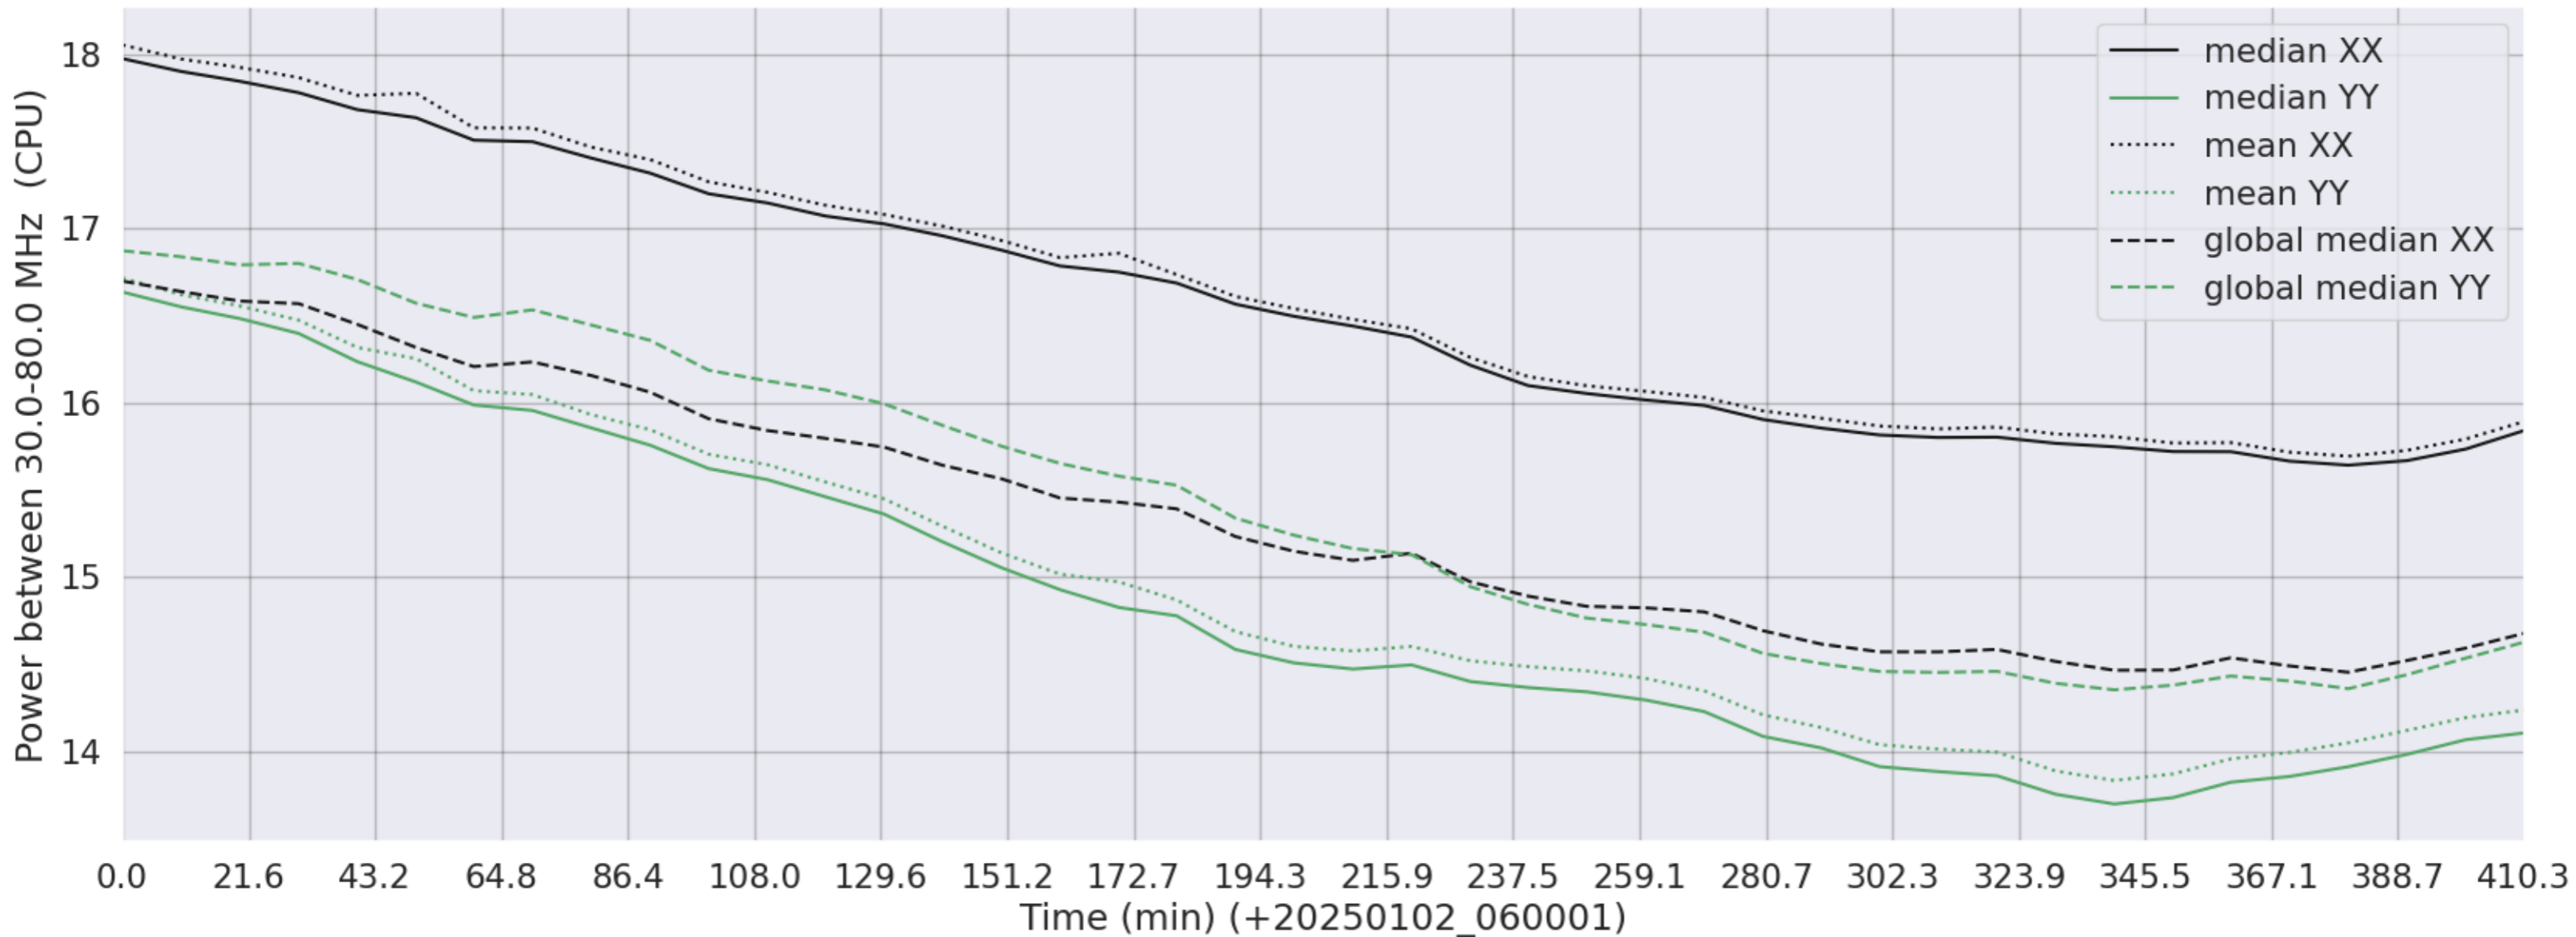

LWA345 - Correlator# 252 - XX FLAGS:Good - YY FLAGS:Good

LWA333 - Correlator# 253 - XX FLAGS:Good - YY FLAGS:Good

LWA359 - Correlator# 254 - XX FLAGS:Good - YY FLAGS:Good

LWA347 - Correlator# 255 - XX FLAGS:Good - YY FLAGS:Good