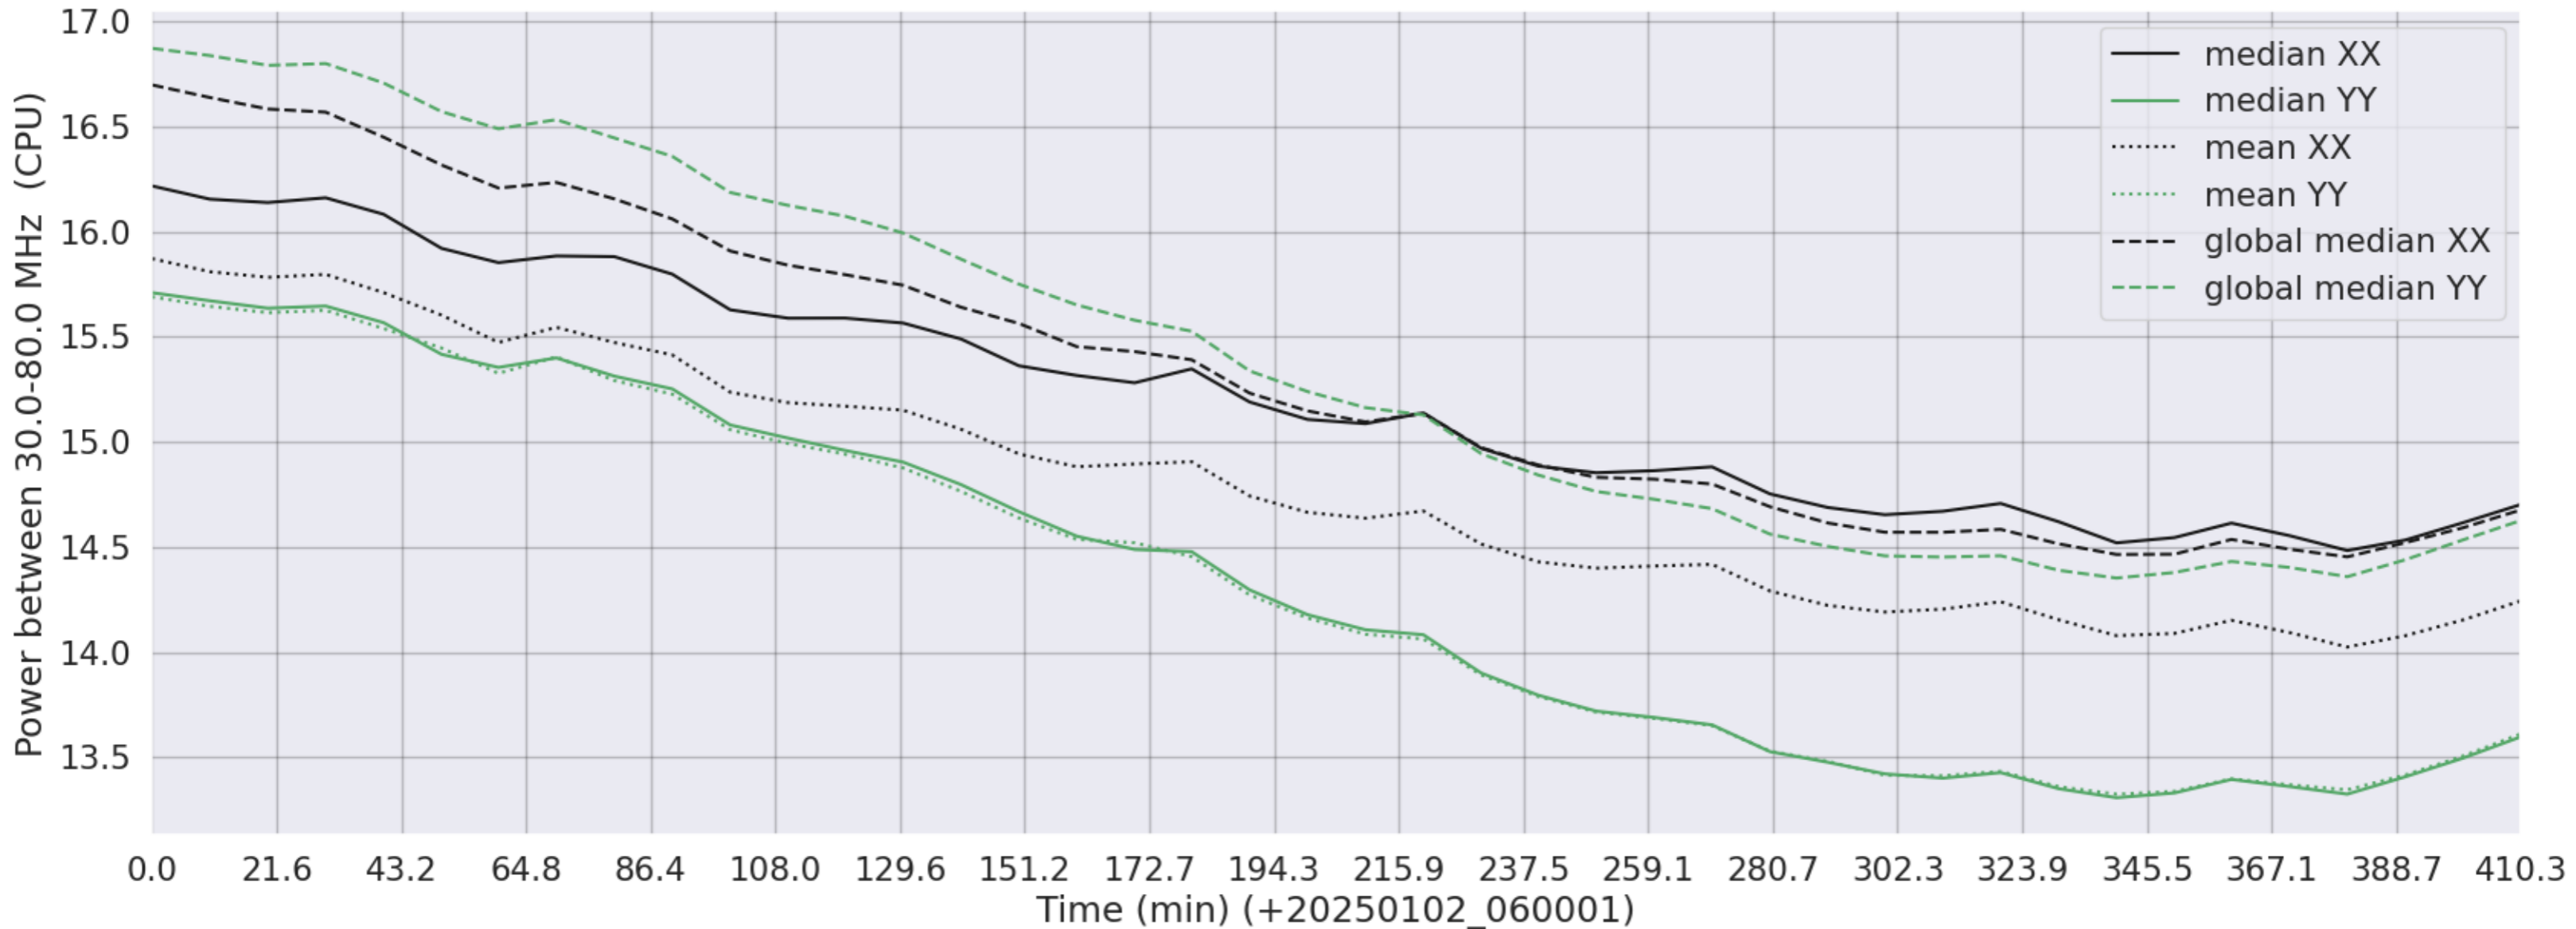

LWA116 - Correlator# 204 - XX FLAGS:Good - YY FLAGS:Good

LWA115 - Correlator# 205 - XX FLAGS:Good - YY FLAGS:Good

LWA118 - Correlator# 206 - XX FLAGS:Good - YY FLAGS:Good

LWA117 - Correlator# 207 - XX FLAGS:Good - YY FLAGS:Good