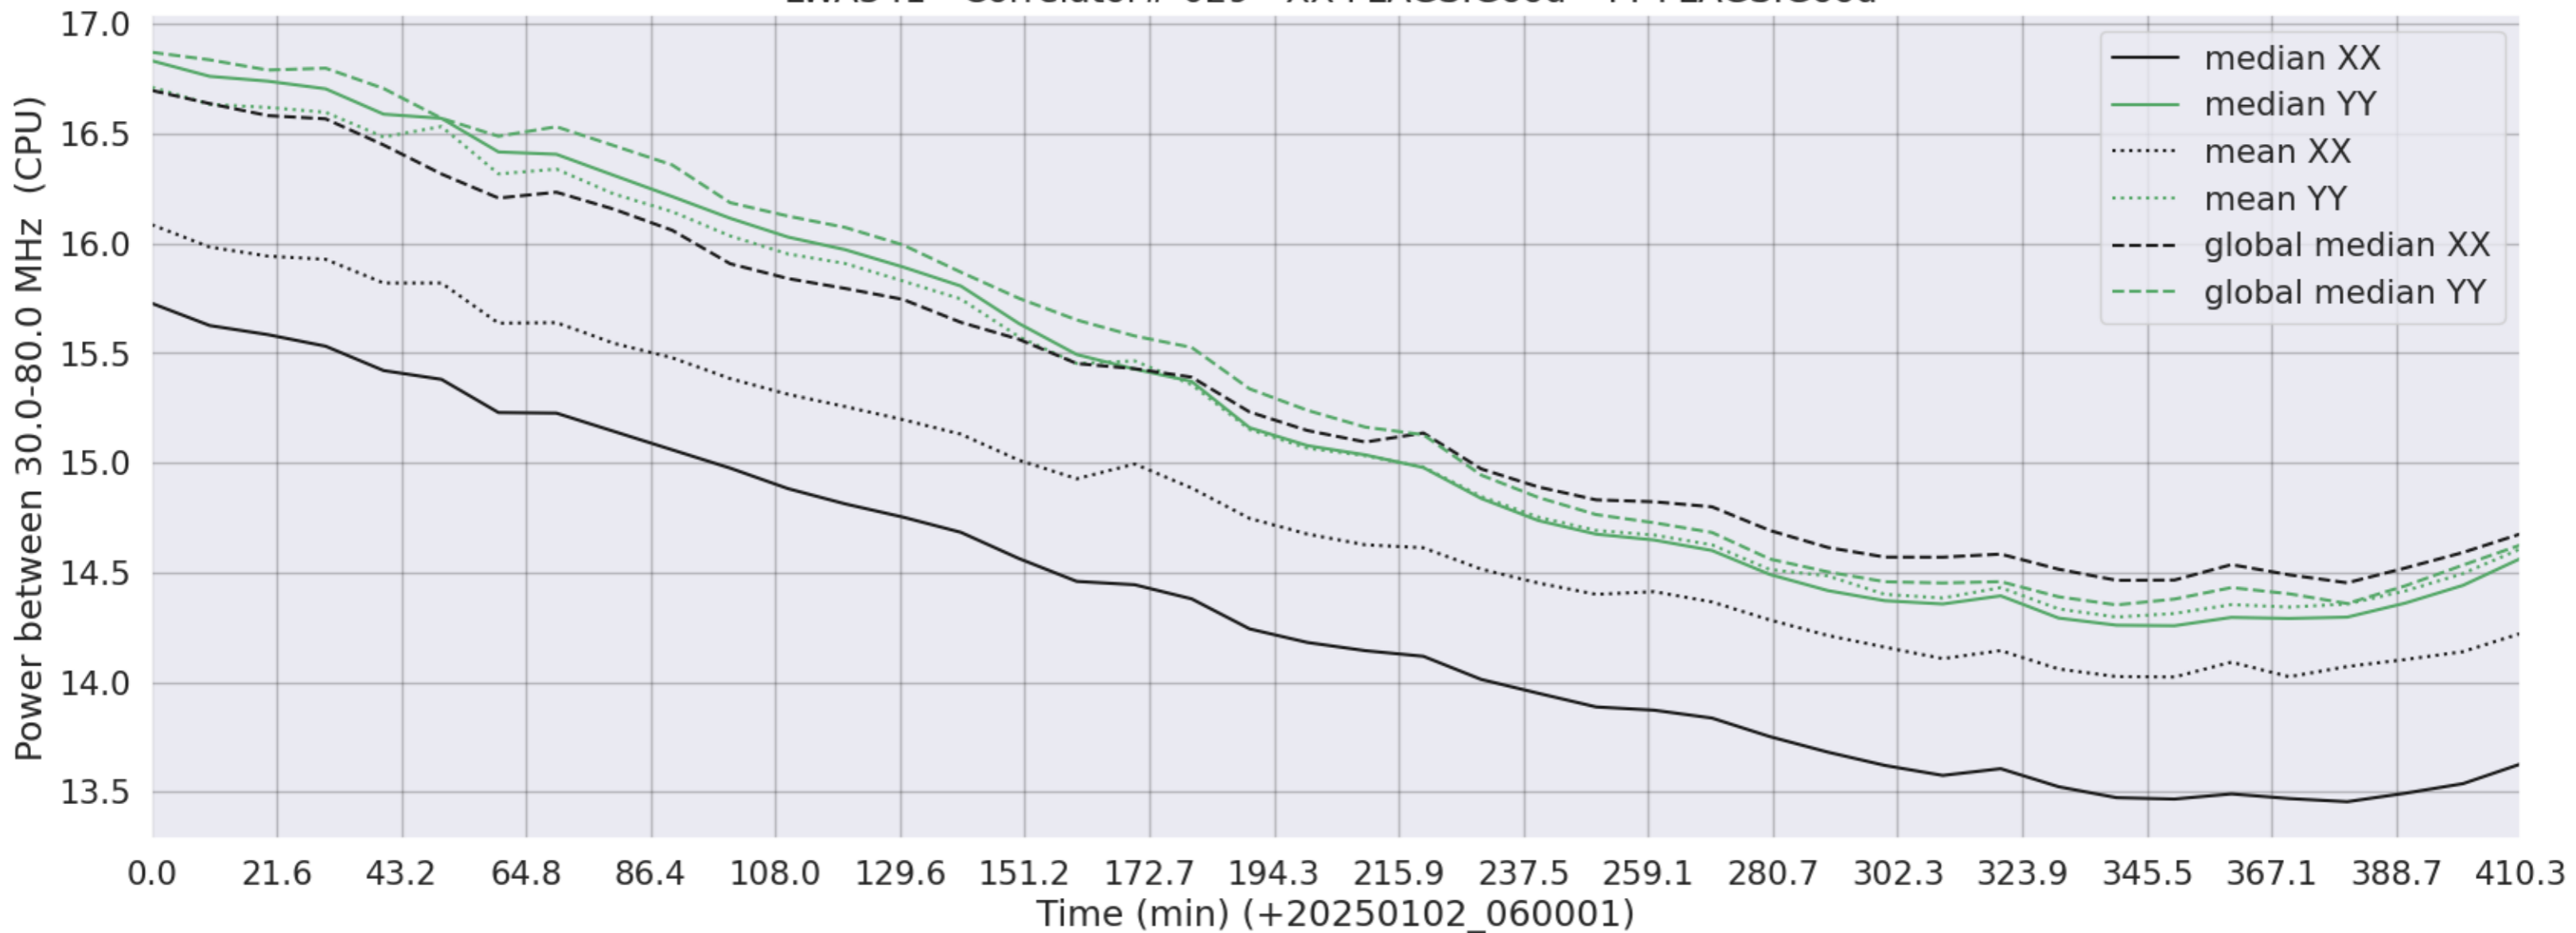

LWA362 - Correlator# 030 - XX FLAGS:Good - YY FLAGS:Good

LWA341 - Correlator# 029 - XX FLAGS:Good - YY FLAGS:Good