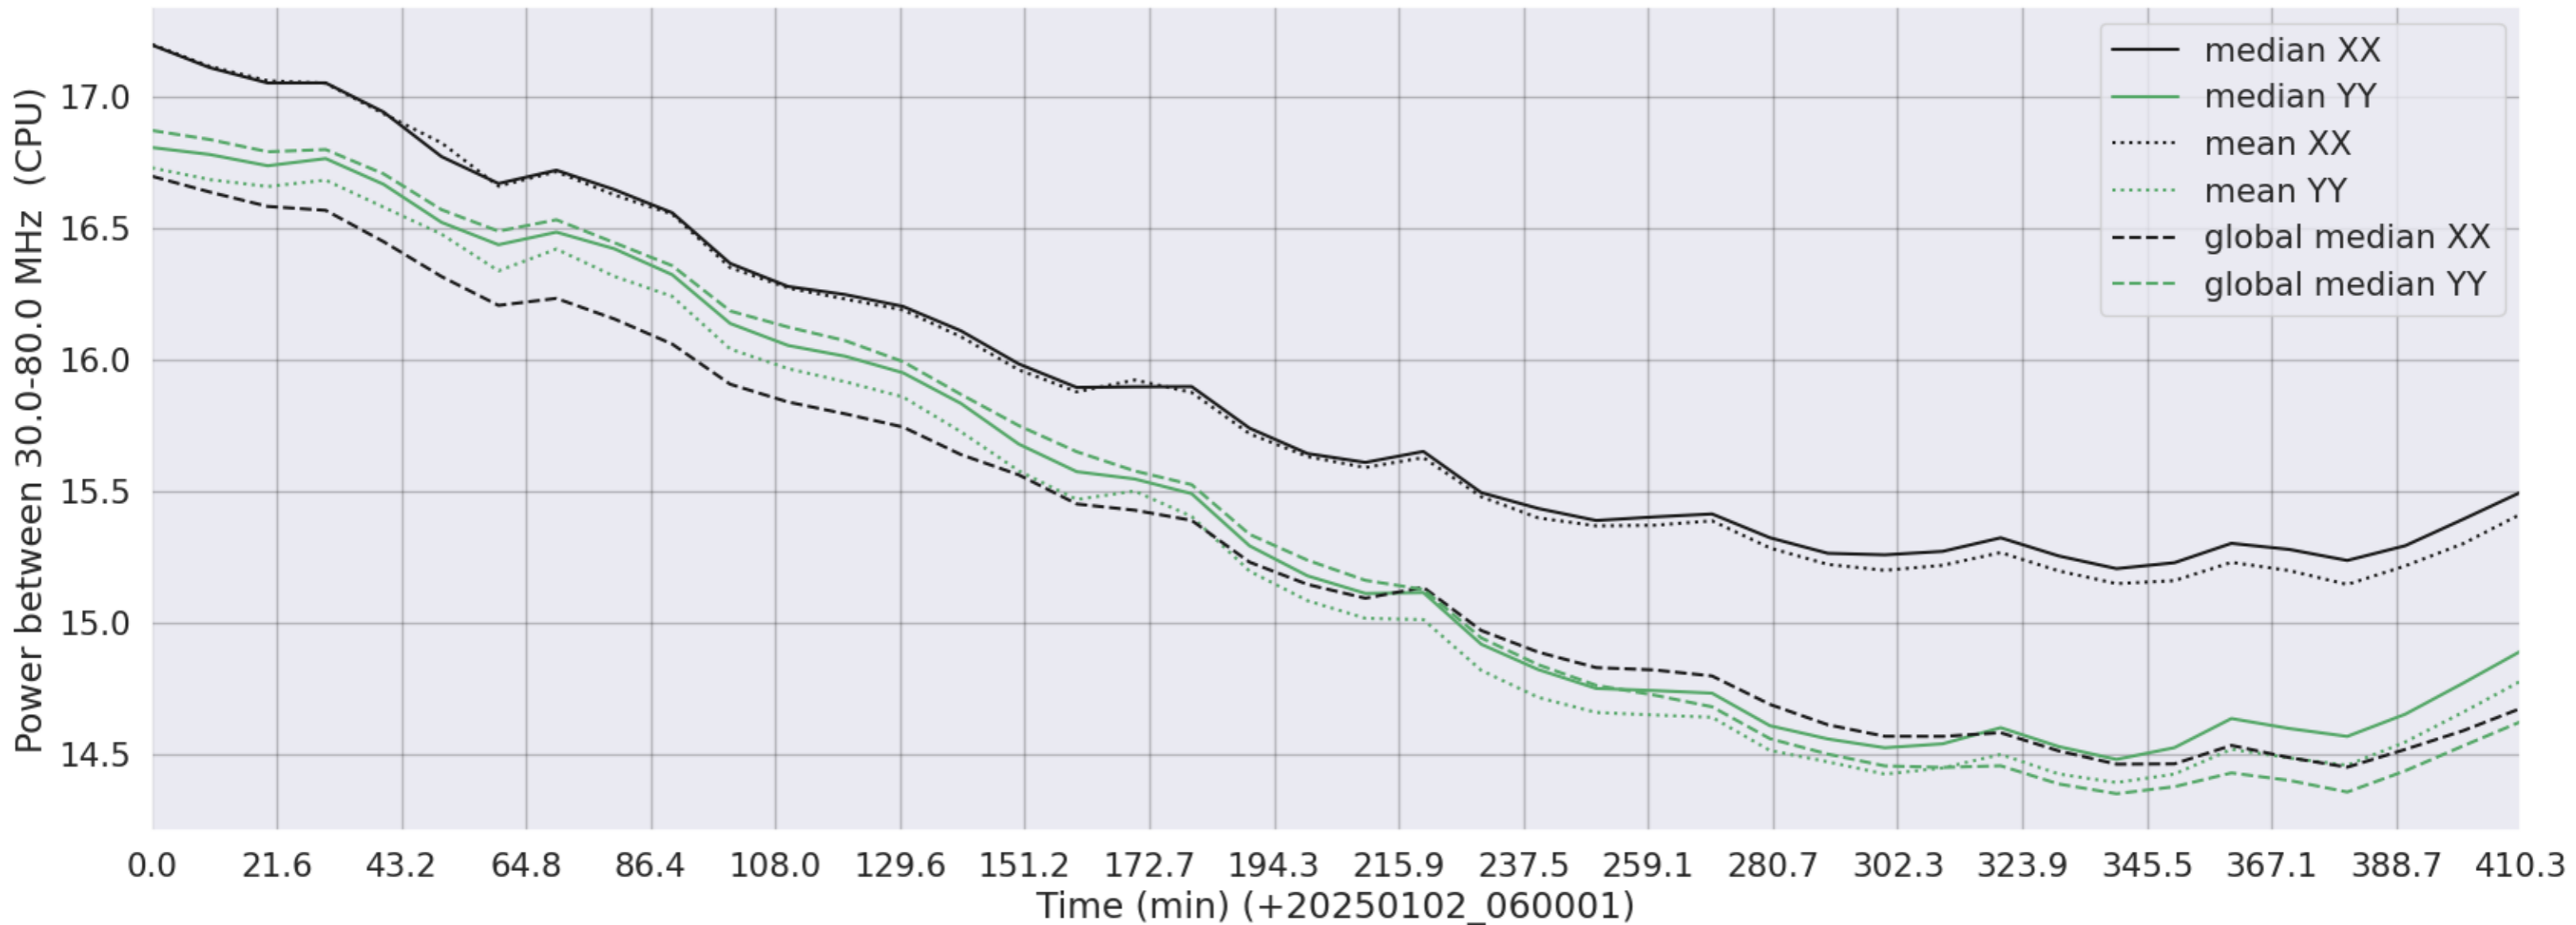

LWA102 - Correlator# 177 - XX FLAGS:Good - YY FLAGS:BadSpecShape

LWA103 - Correlator# 176 - XX FLAGS:Good - YY FLAGS:Good