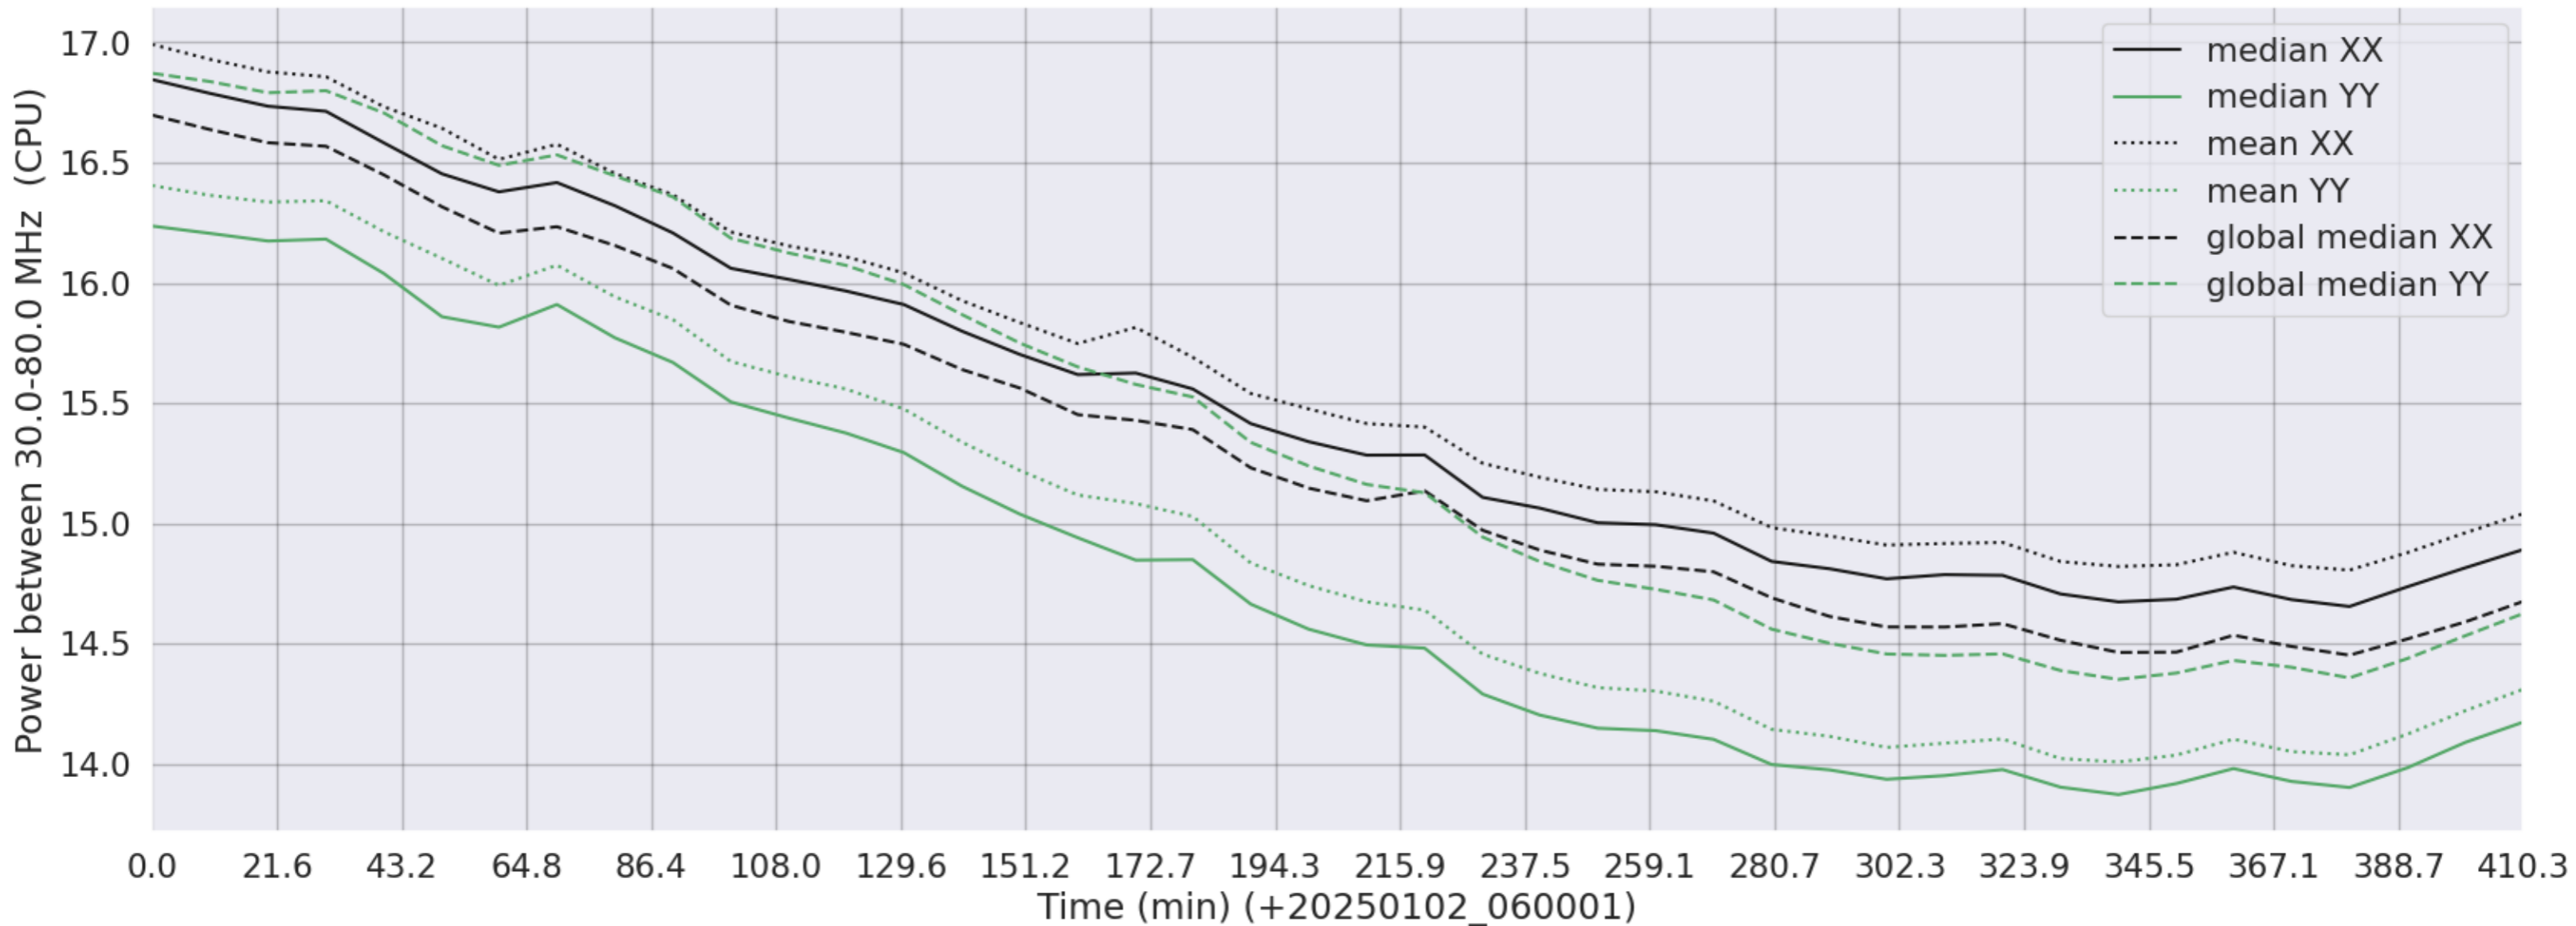

LWA081 - Correlator# 194 - XX FLAGS:Good - YY FLAGS:Good

LWA076 - Correlator# 193 - XX FLAGS:Good - YY FLAGS:Good