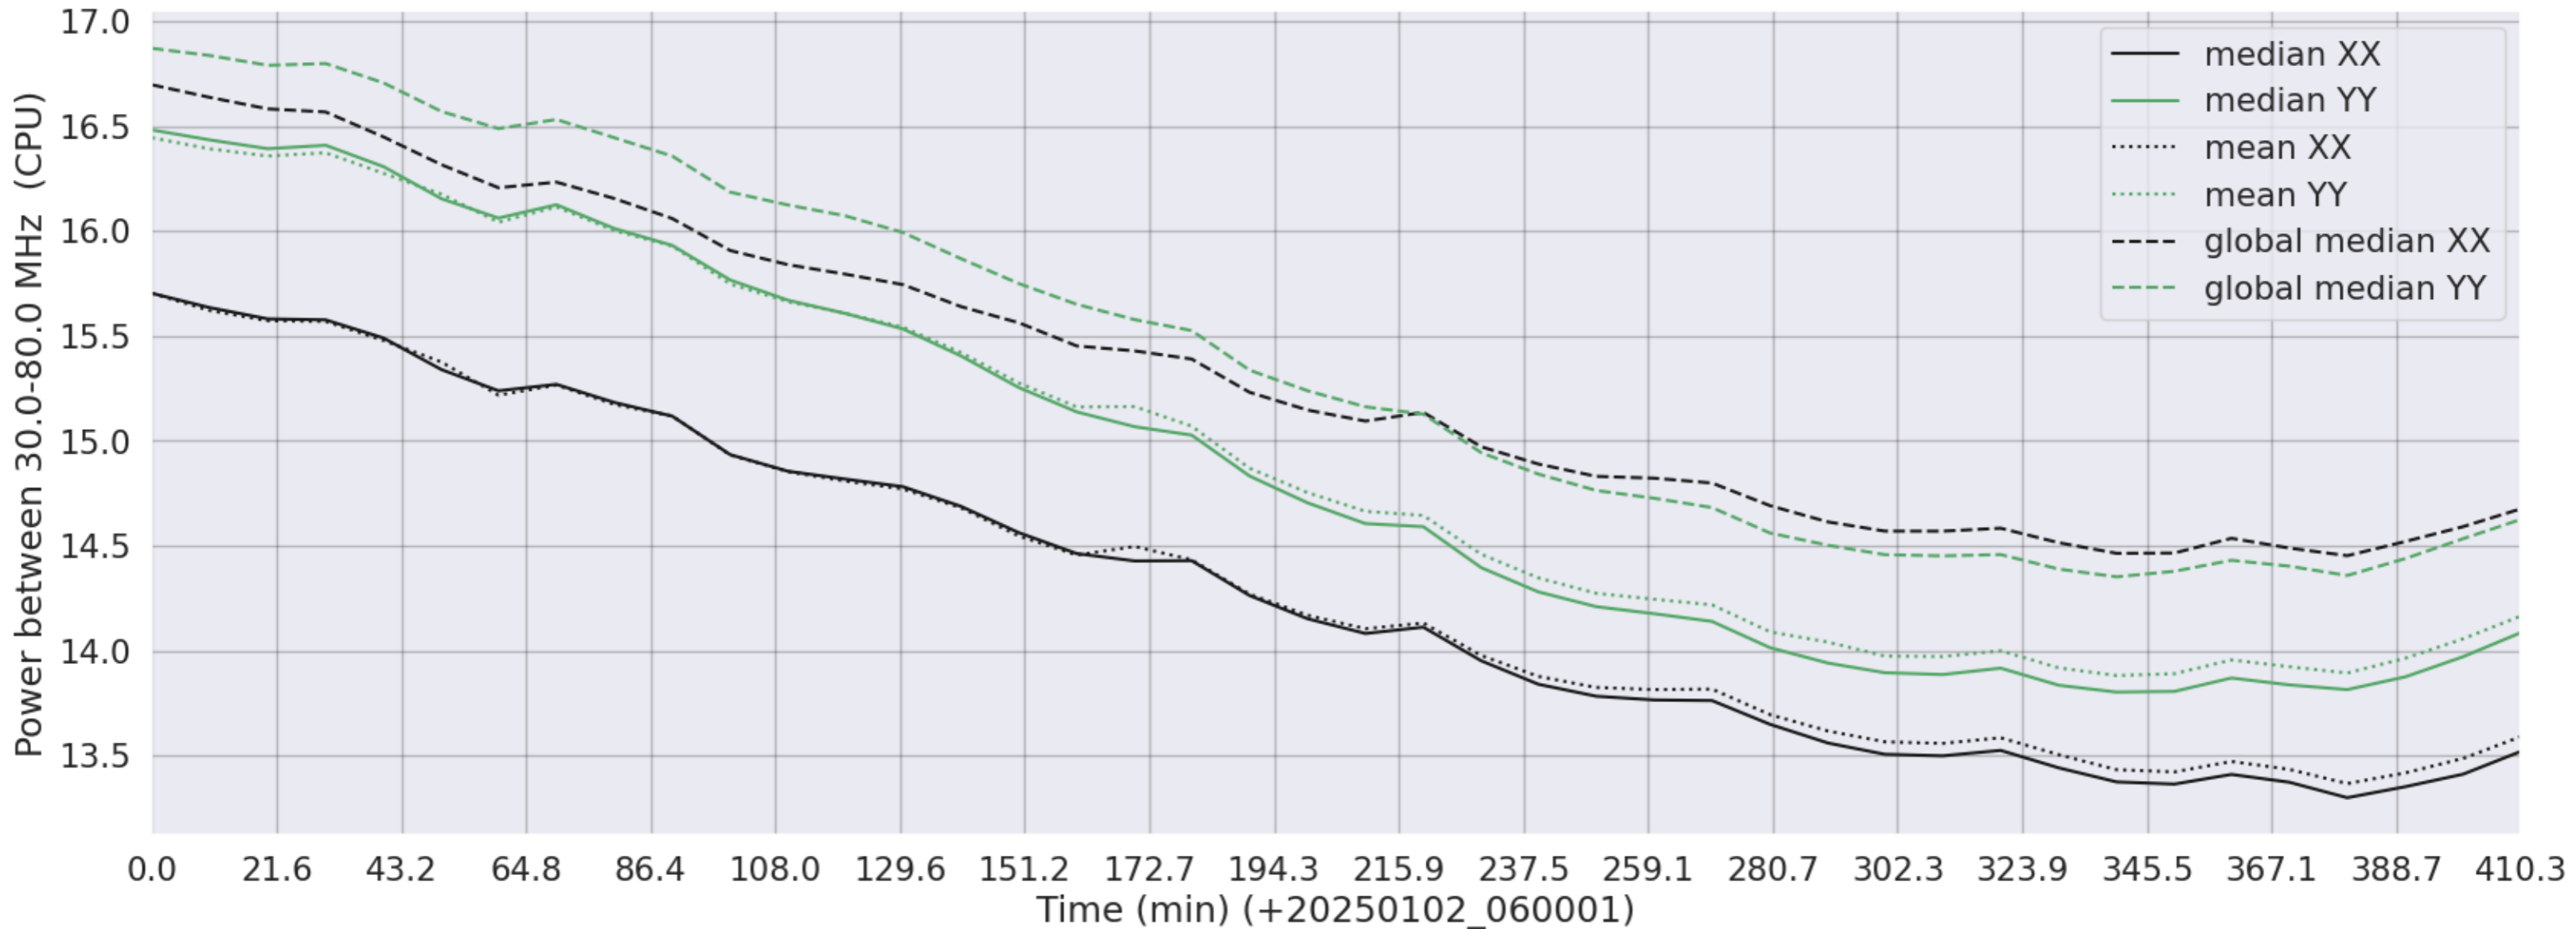

LWA025 - Correlator# 109 - XX FLAGS:Good - YY FLAGS:Good

LWA026 - Correlator# 108 - XX FLAGS:Good - YY FLAGS:Good