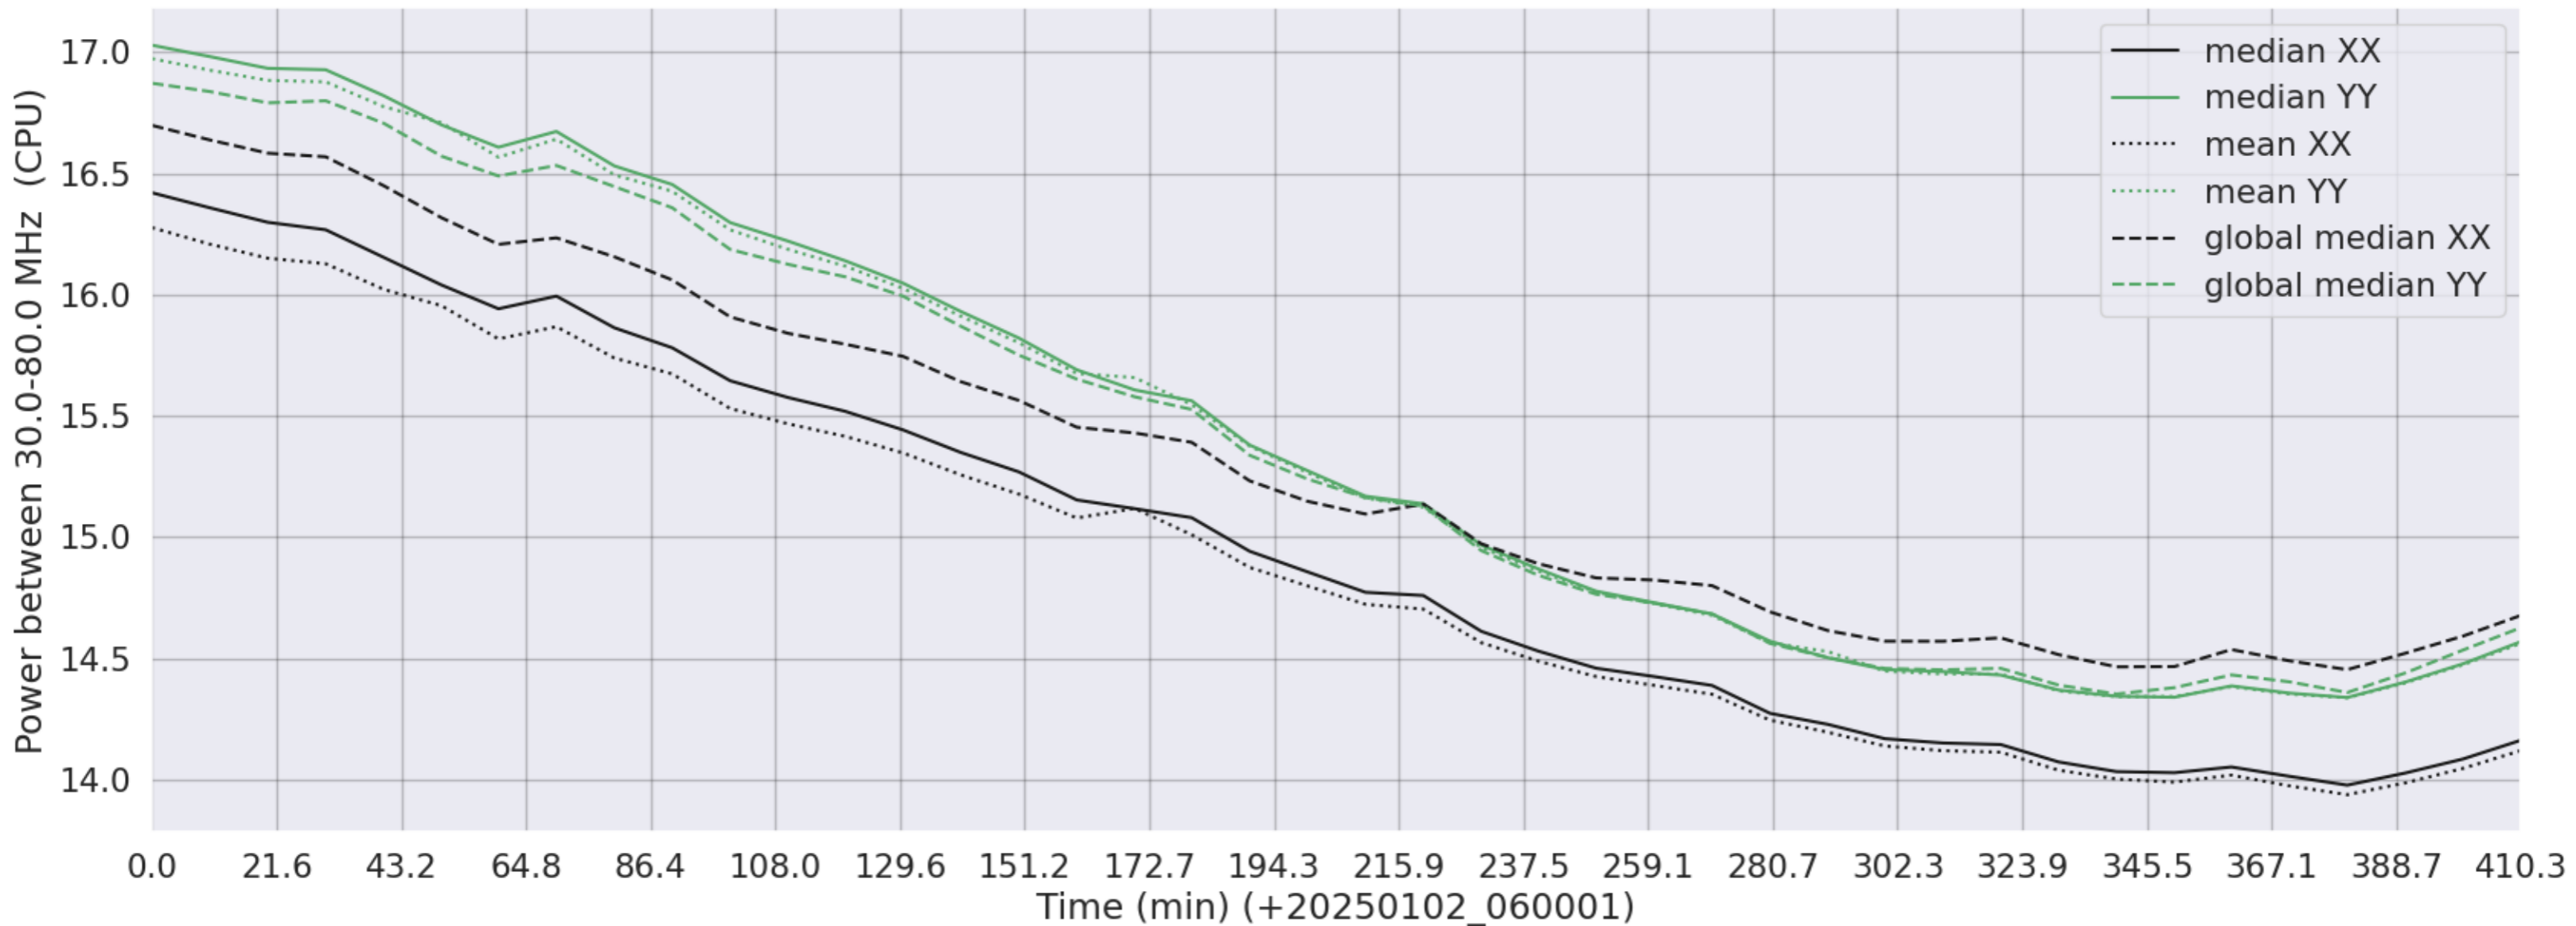

LWA089 - Correlator# 144 - XX FLAGS:Good - YY FLAGS:Good

LWA096 - Correlator# 145 - XX FLAGS:Good - YY FLAGS:Good

LWA091 - Correlator# 146 - XX FLAGS:Good - YY FLAGS:Good

LWA090 - Correlator# 147 - XX FLAGS:Good - YY FLAGS:Good