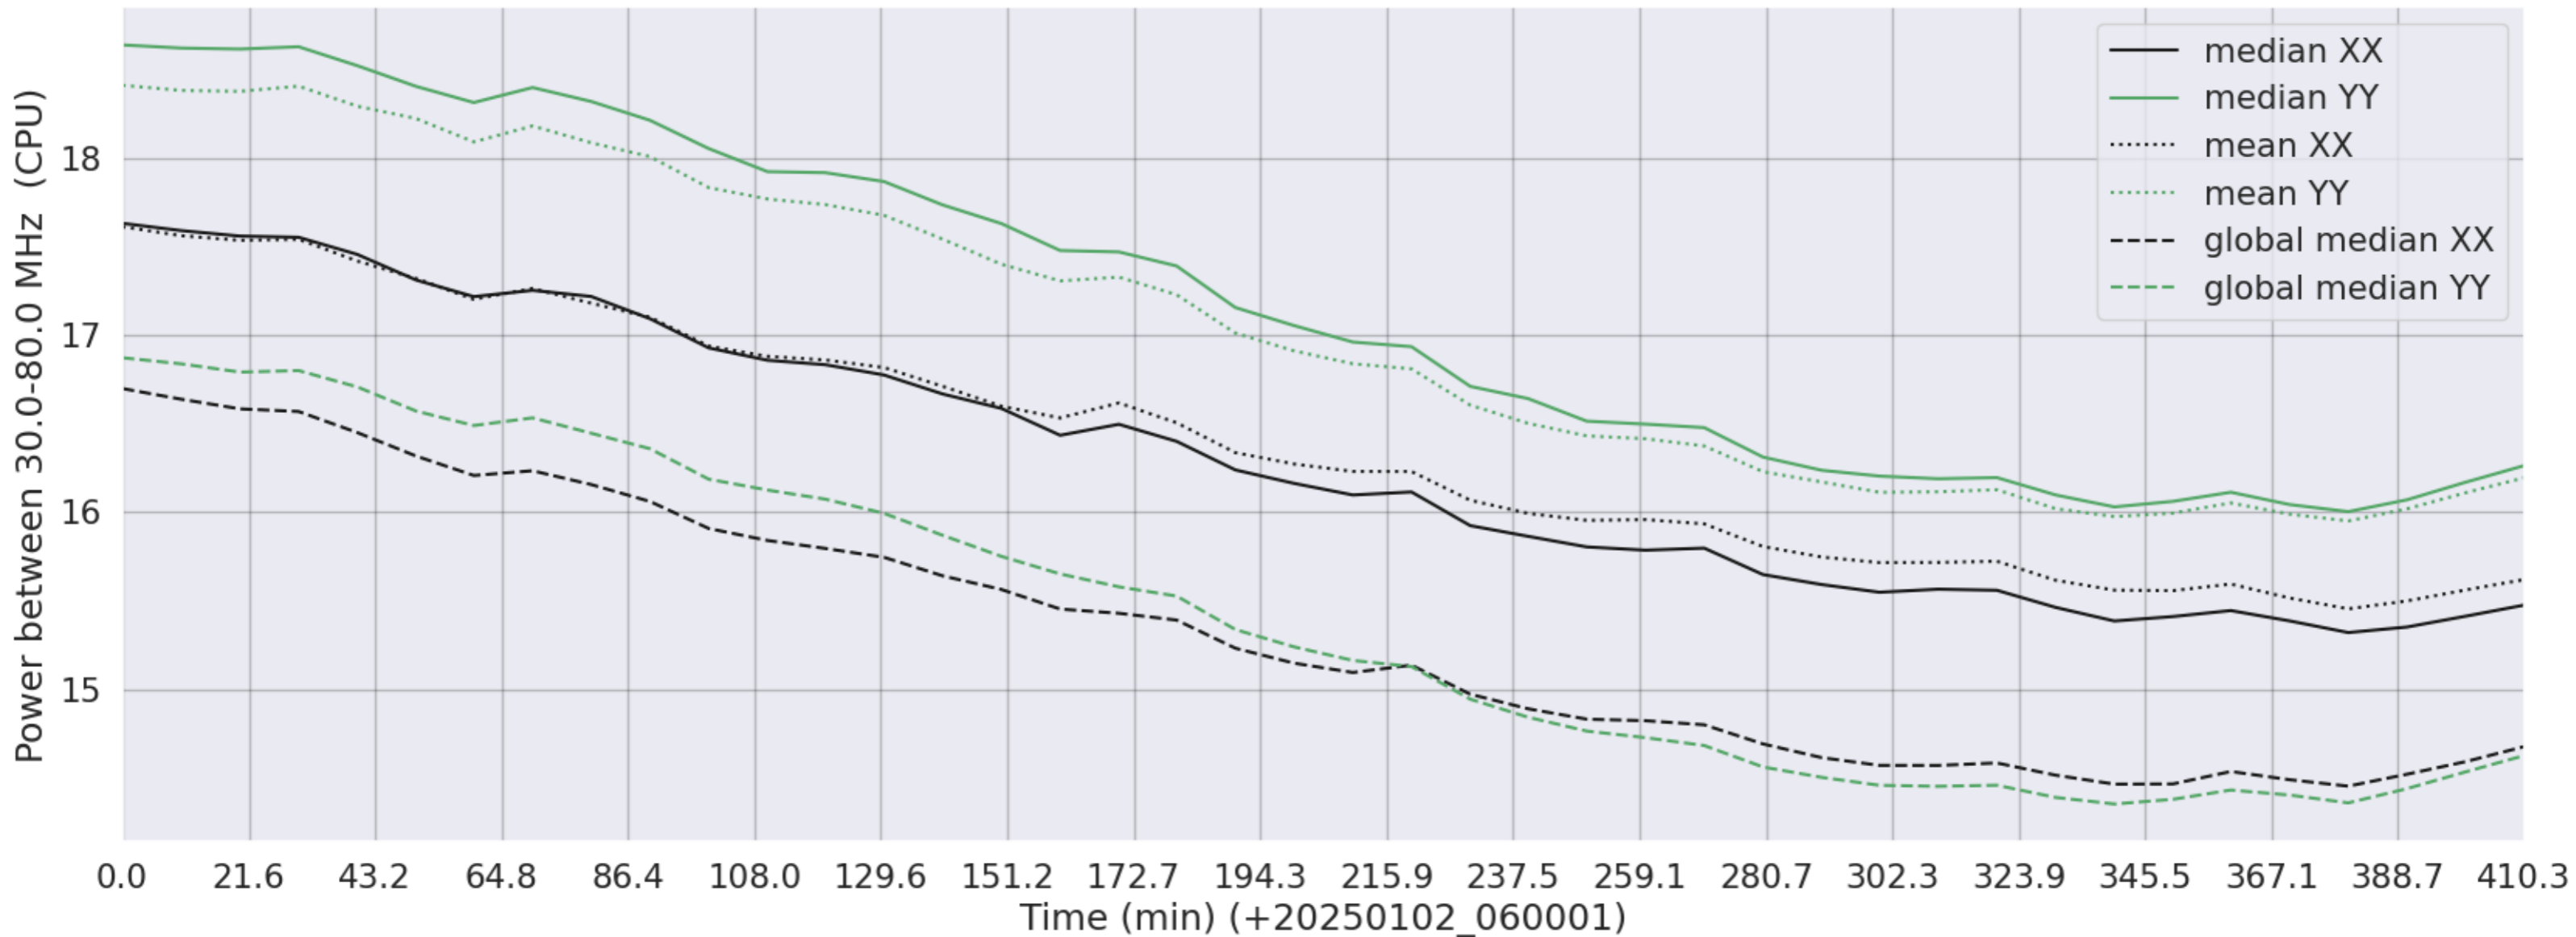

LWA001 - Correlator# 065 - XX FLAGS:Good - YY FLAGS:Good

LWA002 - Correlator# 064 - XX FLAGS:Good - YY FLAGS:Good