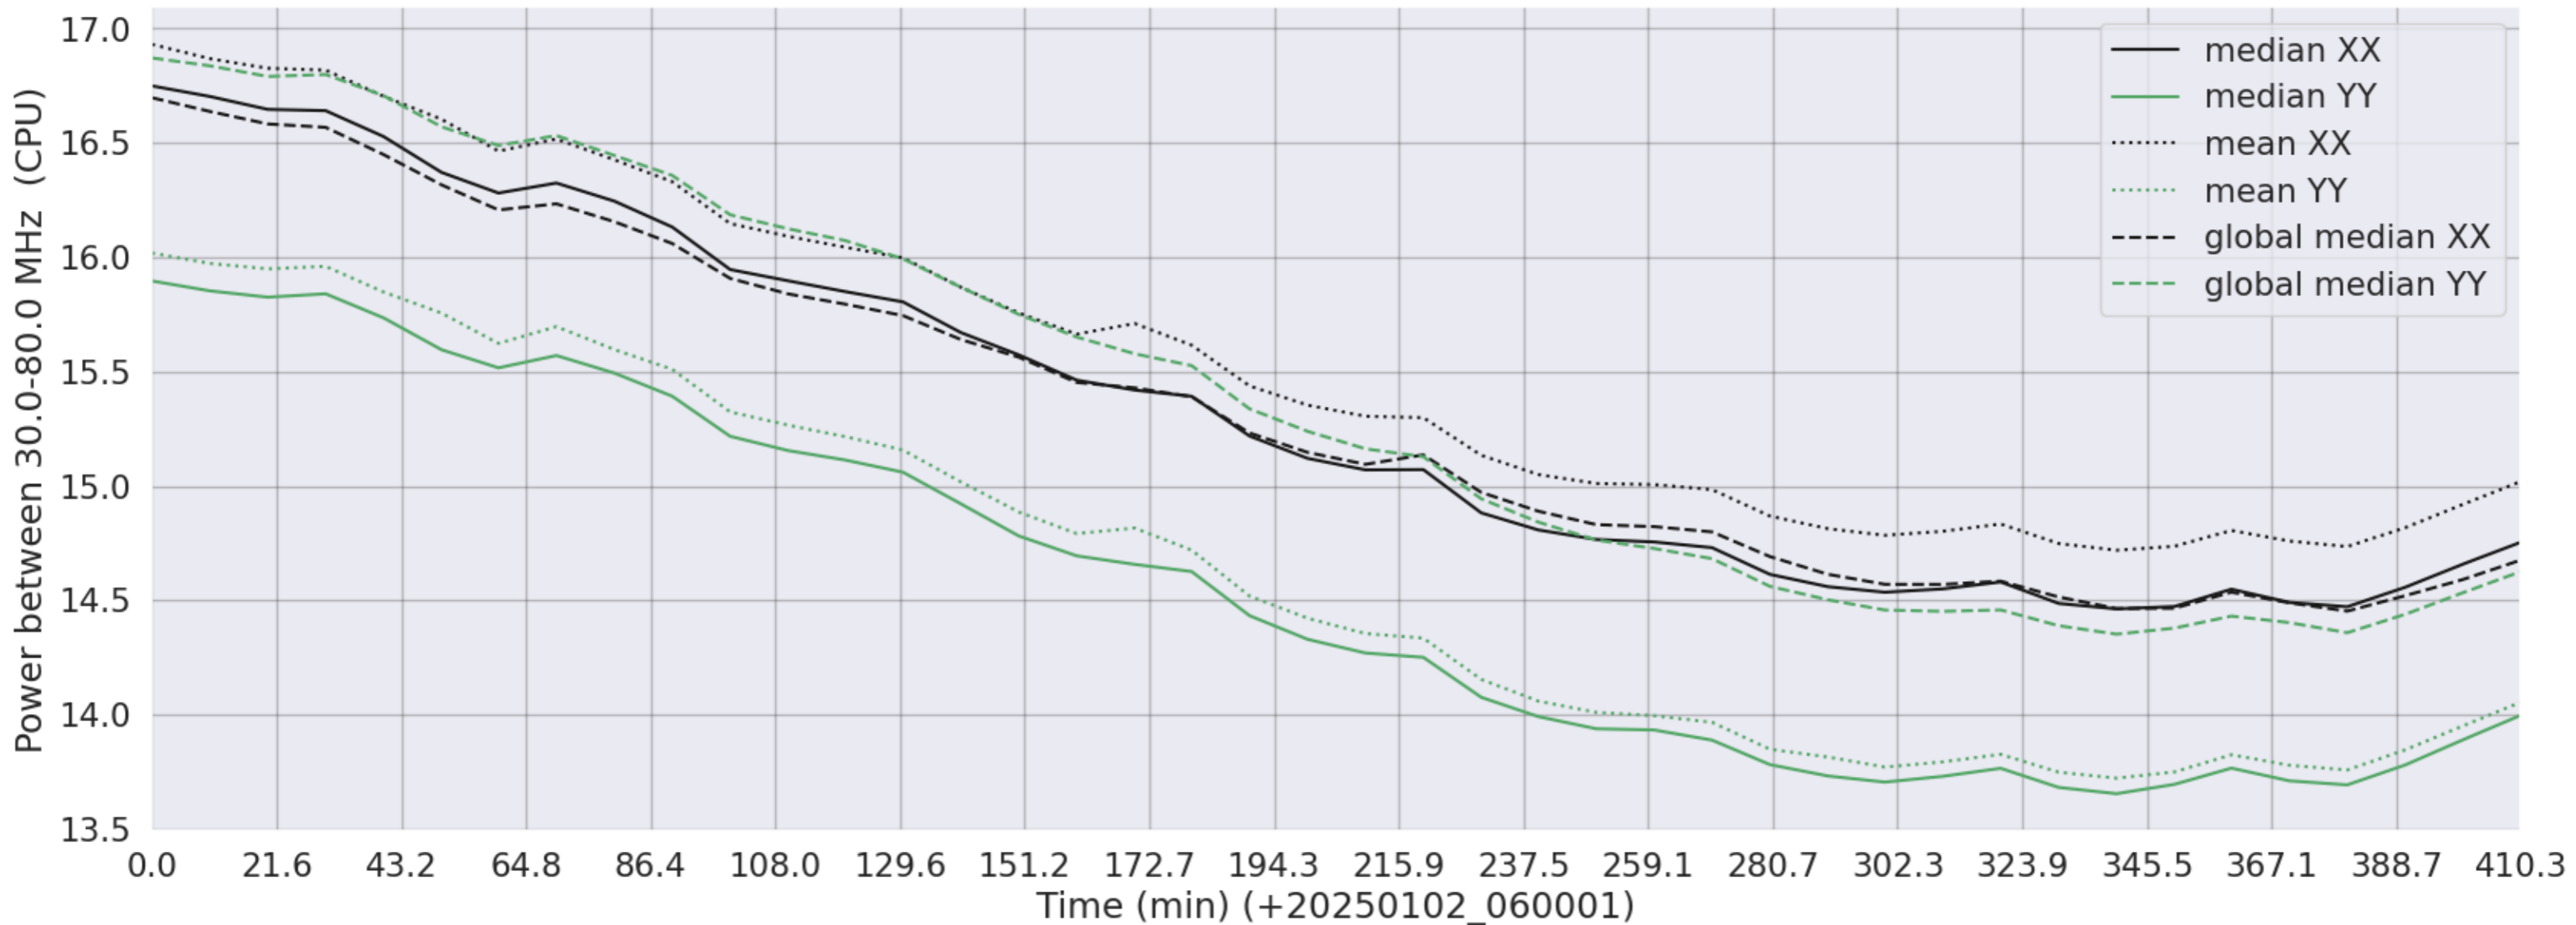

LWA235 - Correlator# 309 - XX FLAGS:Good - YY FLAGS:HighTimeVar+BadSpecShape

LWA236 - Correlator# 308 - XX FLAGS:Good - YY FLAGS:Good