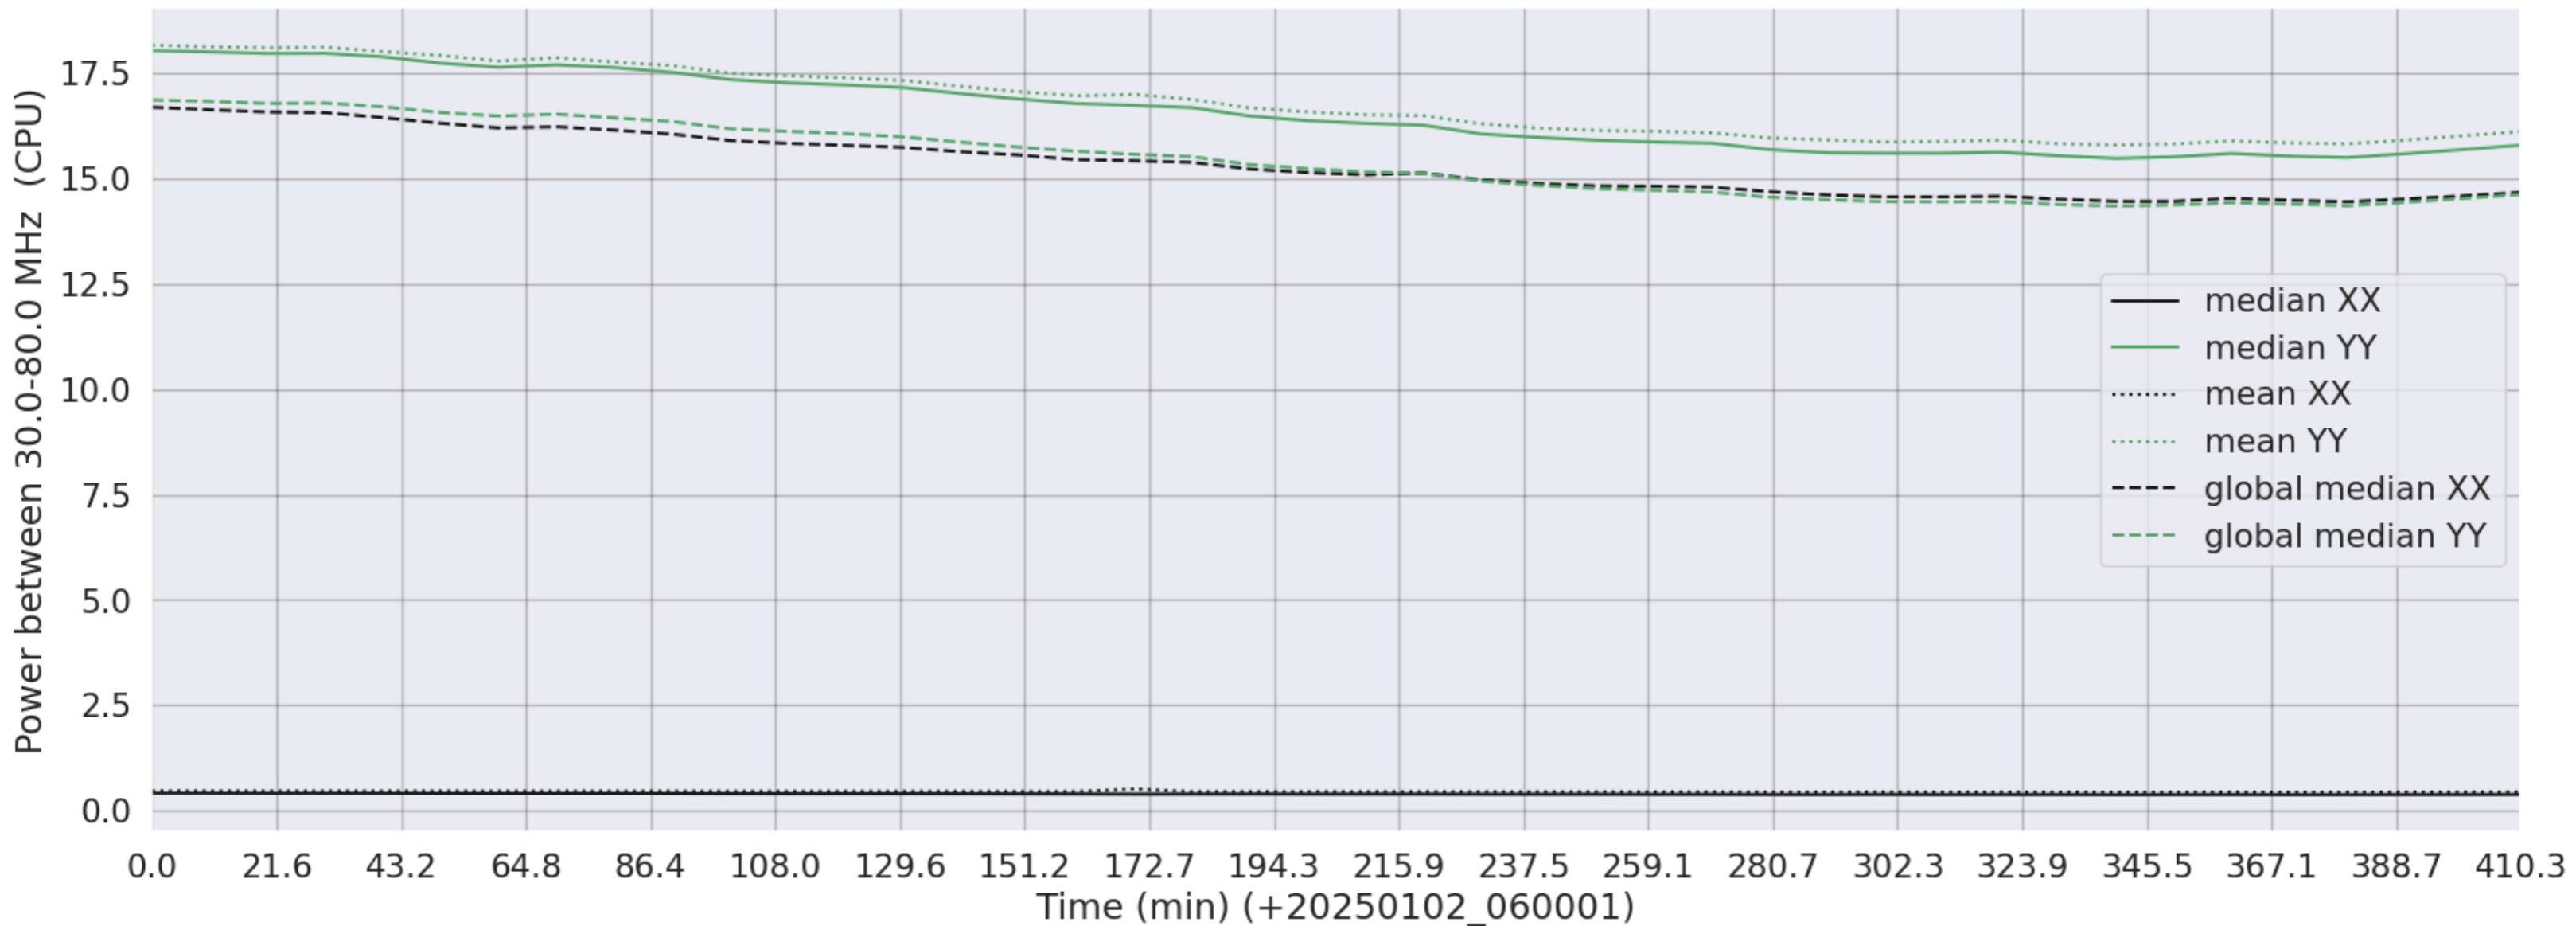

LWA229 - Correlator# 305 - XX FLAGS:Good - YY FLAGS:Good

LWA226 - Correlator# 304 - XX FLAGS:LowPower - YY FLAGS:Good