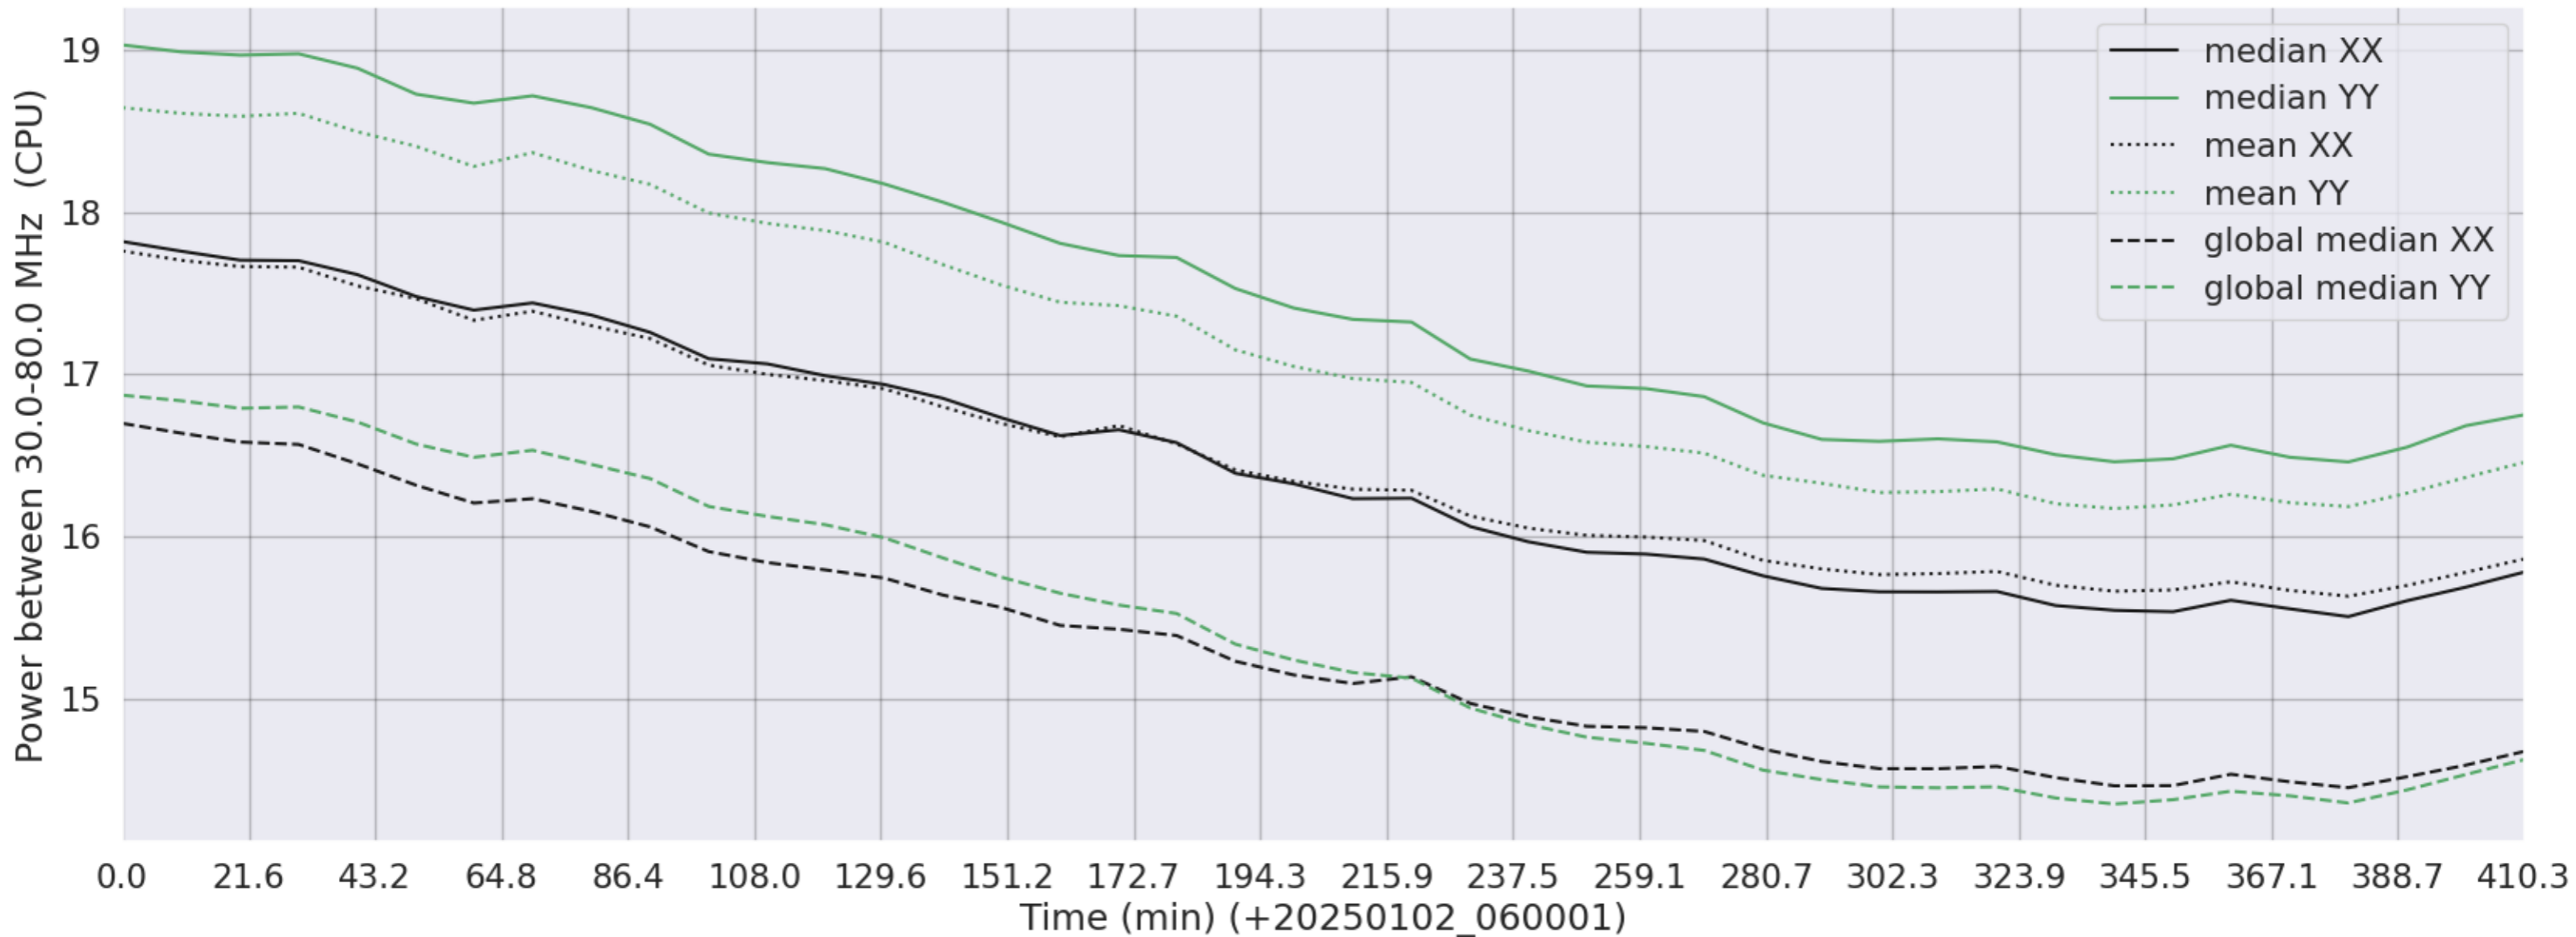

LWA101 - Correlator# 174 - XX FLAGS:Good - YY FLAGS:Good

LWA098 - Correlator# 173 - XX FLAGS:Good - YY FLAGS:Good