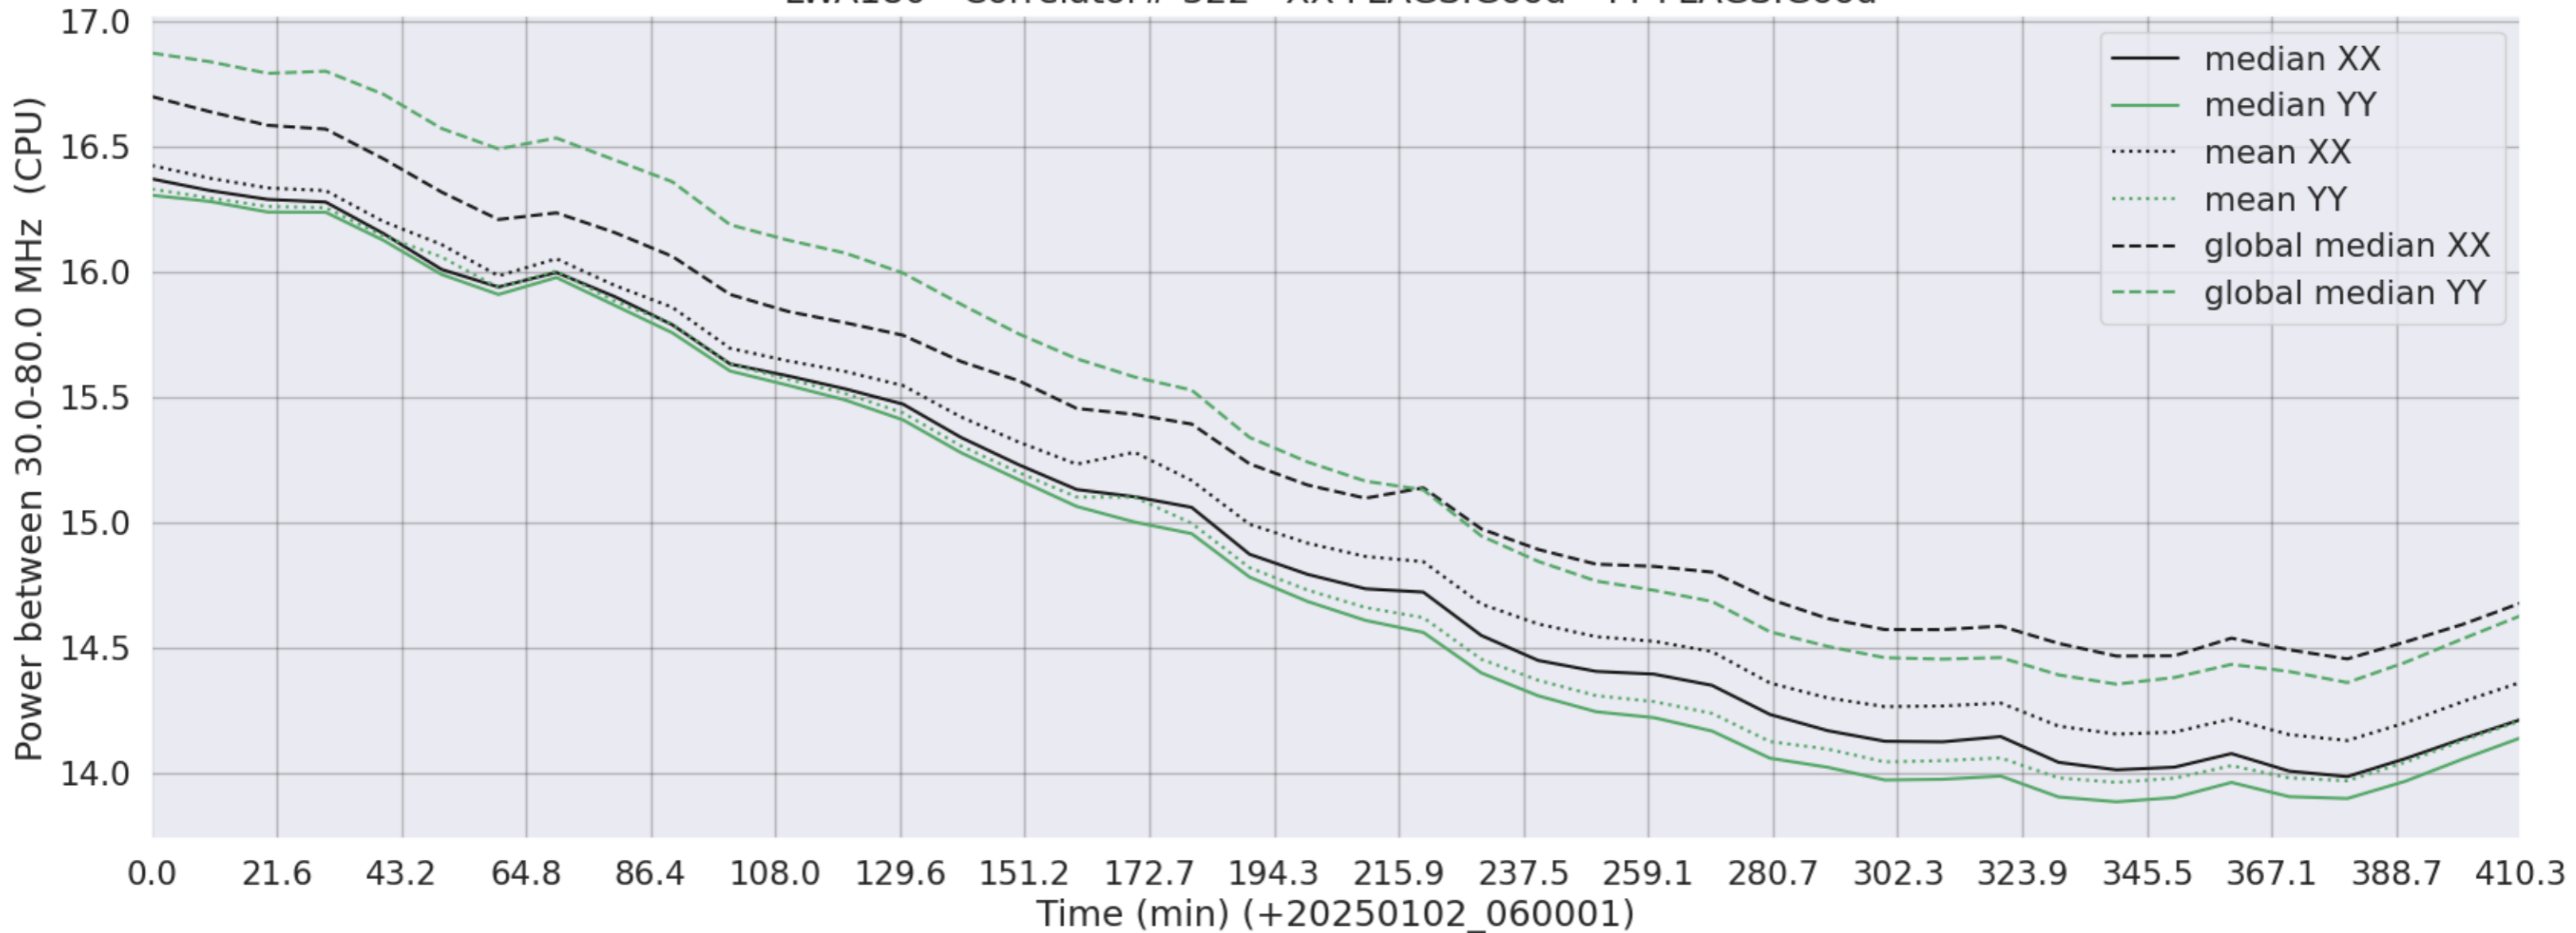

LWA179 - Correlator# 323 - XX FLAGS:Good - YY FLAGS:Good

LWA180 - Correlator# 322 - XX FLAGS:Good - YY FLAGS:Good