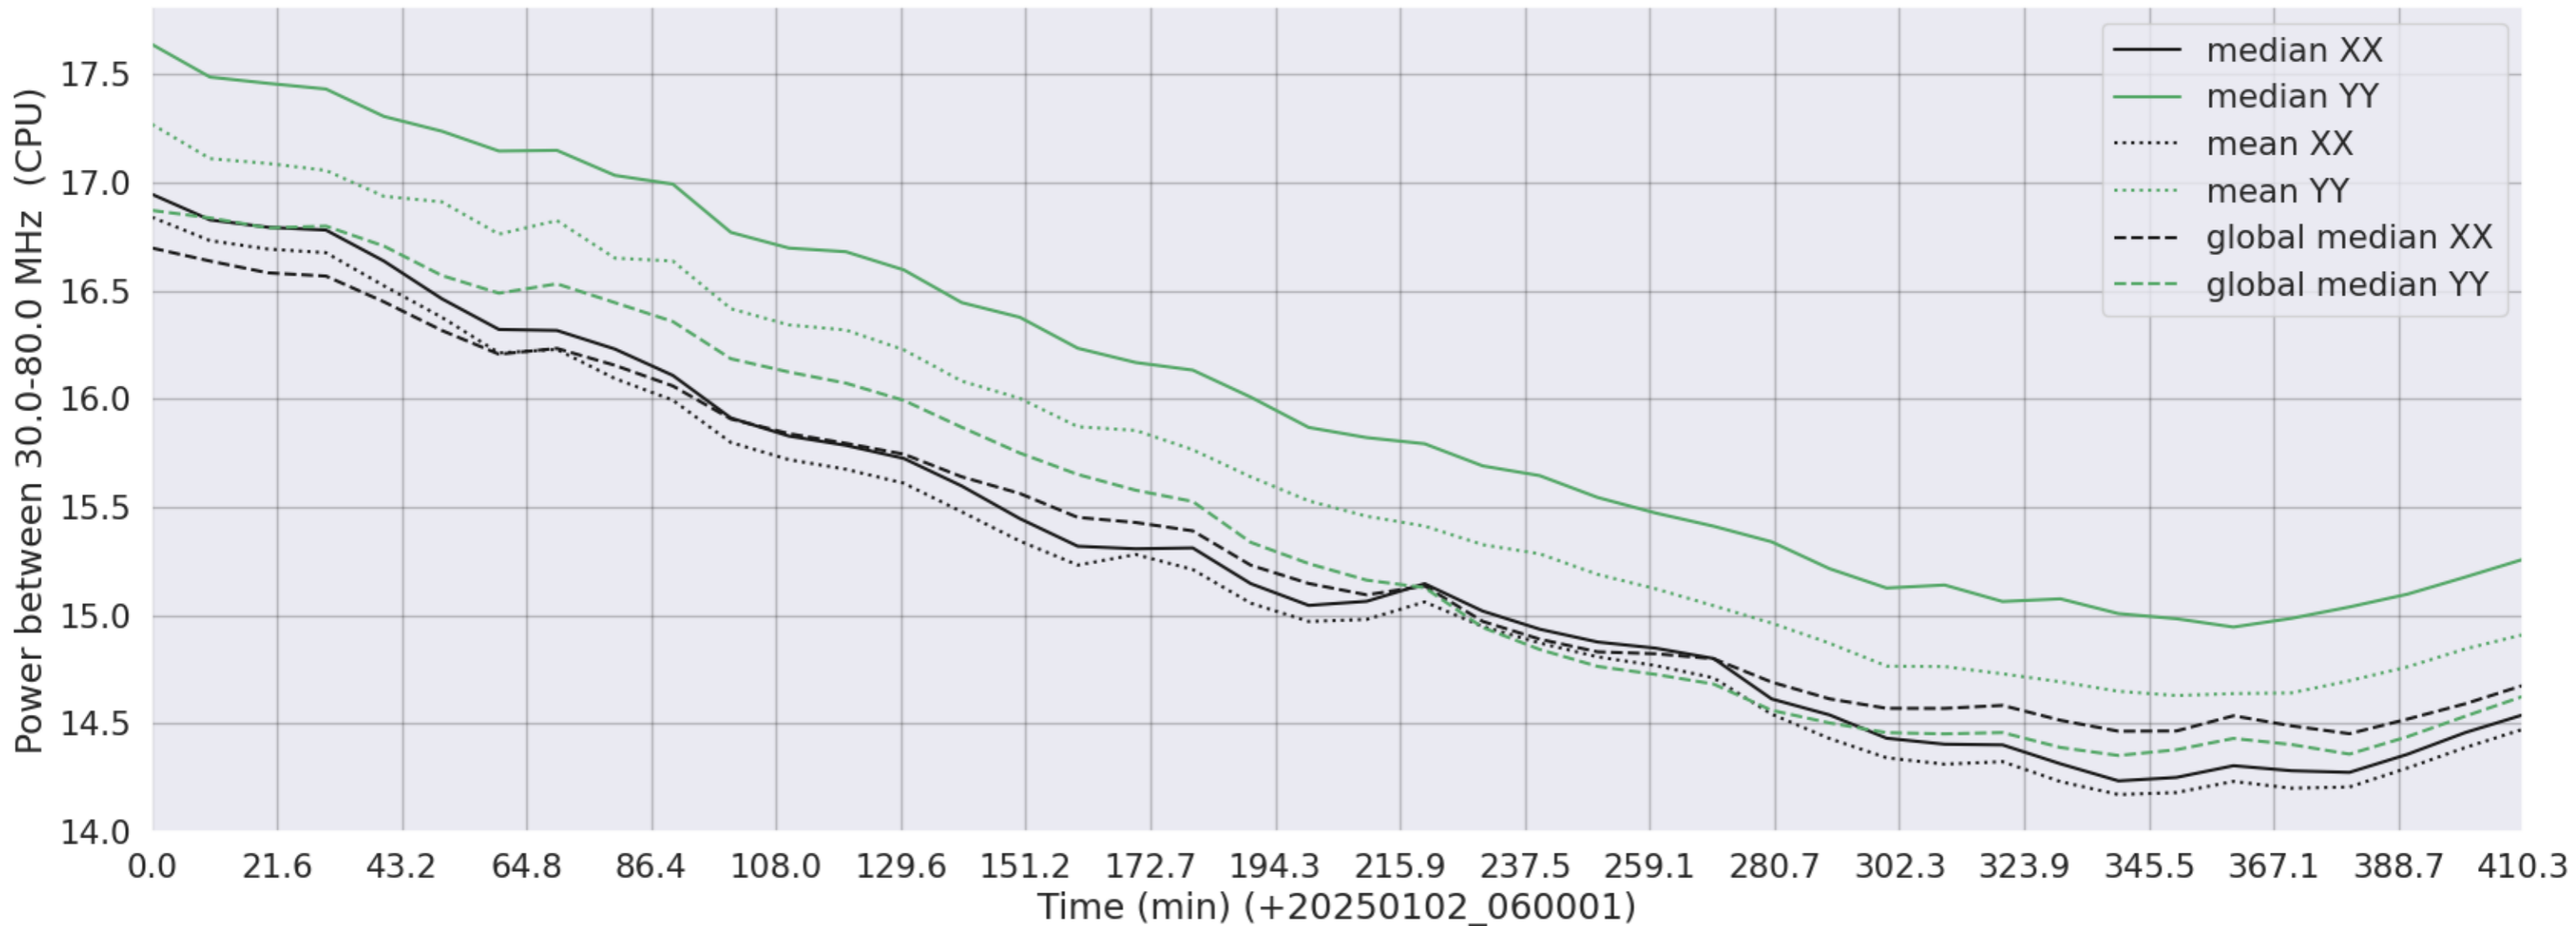

LWA353 - Correlator# 031 - XX FLAGS:Good - YY FLAGS:Good

LWA362 - Correlator# 030 - XX FLAGS:Good - YY FLAGS:Good