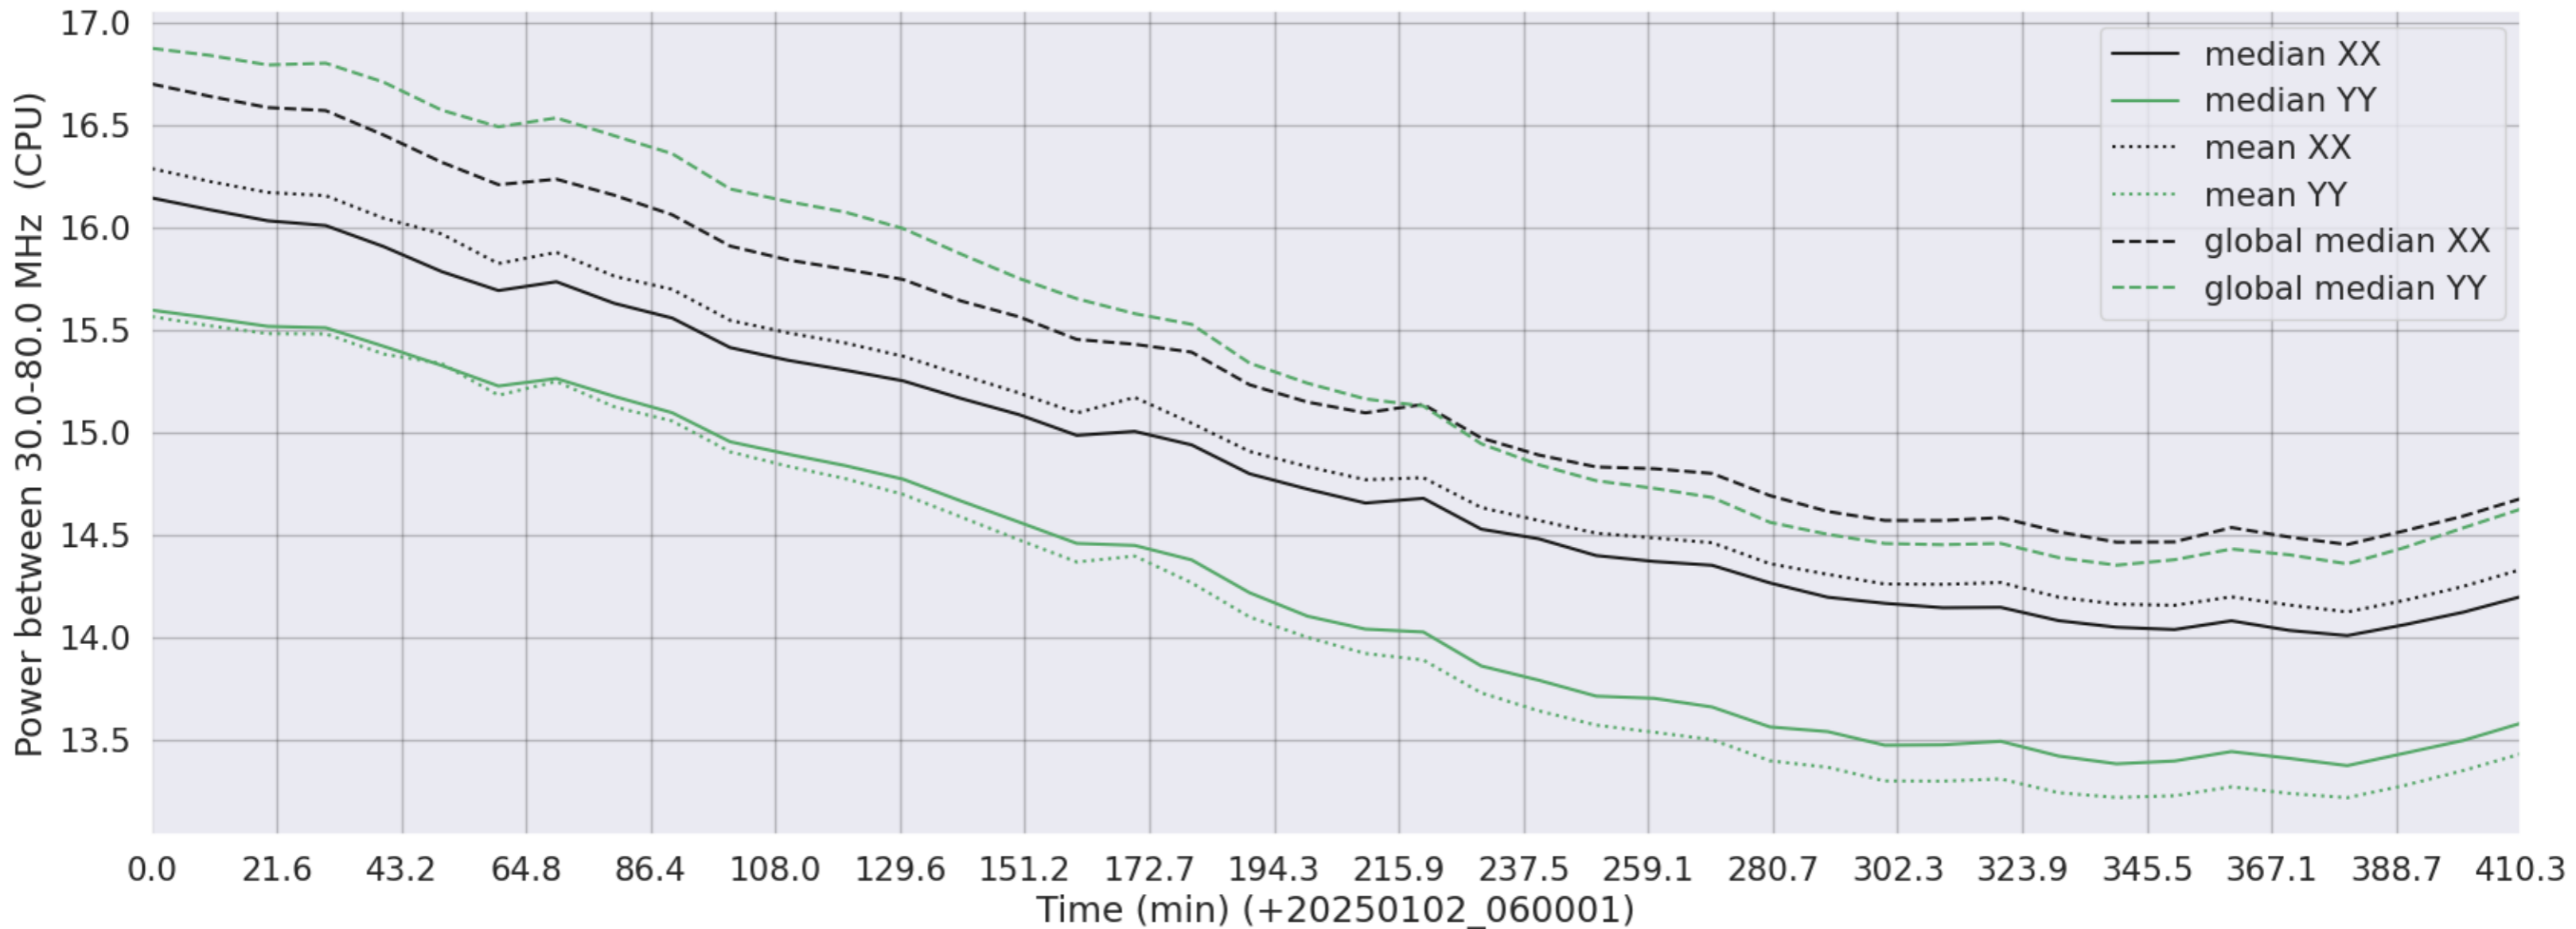

LWA142 - Correlator# 211 - XX FLAGS:Good - YY FLAGS:Good

LWA143 - Correlator# 210 - XX FLAGS:Good - YY FLAGS:Good