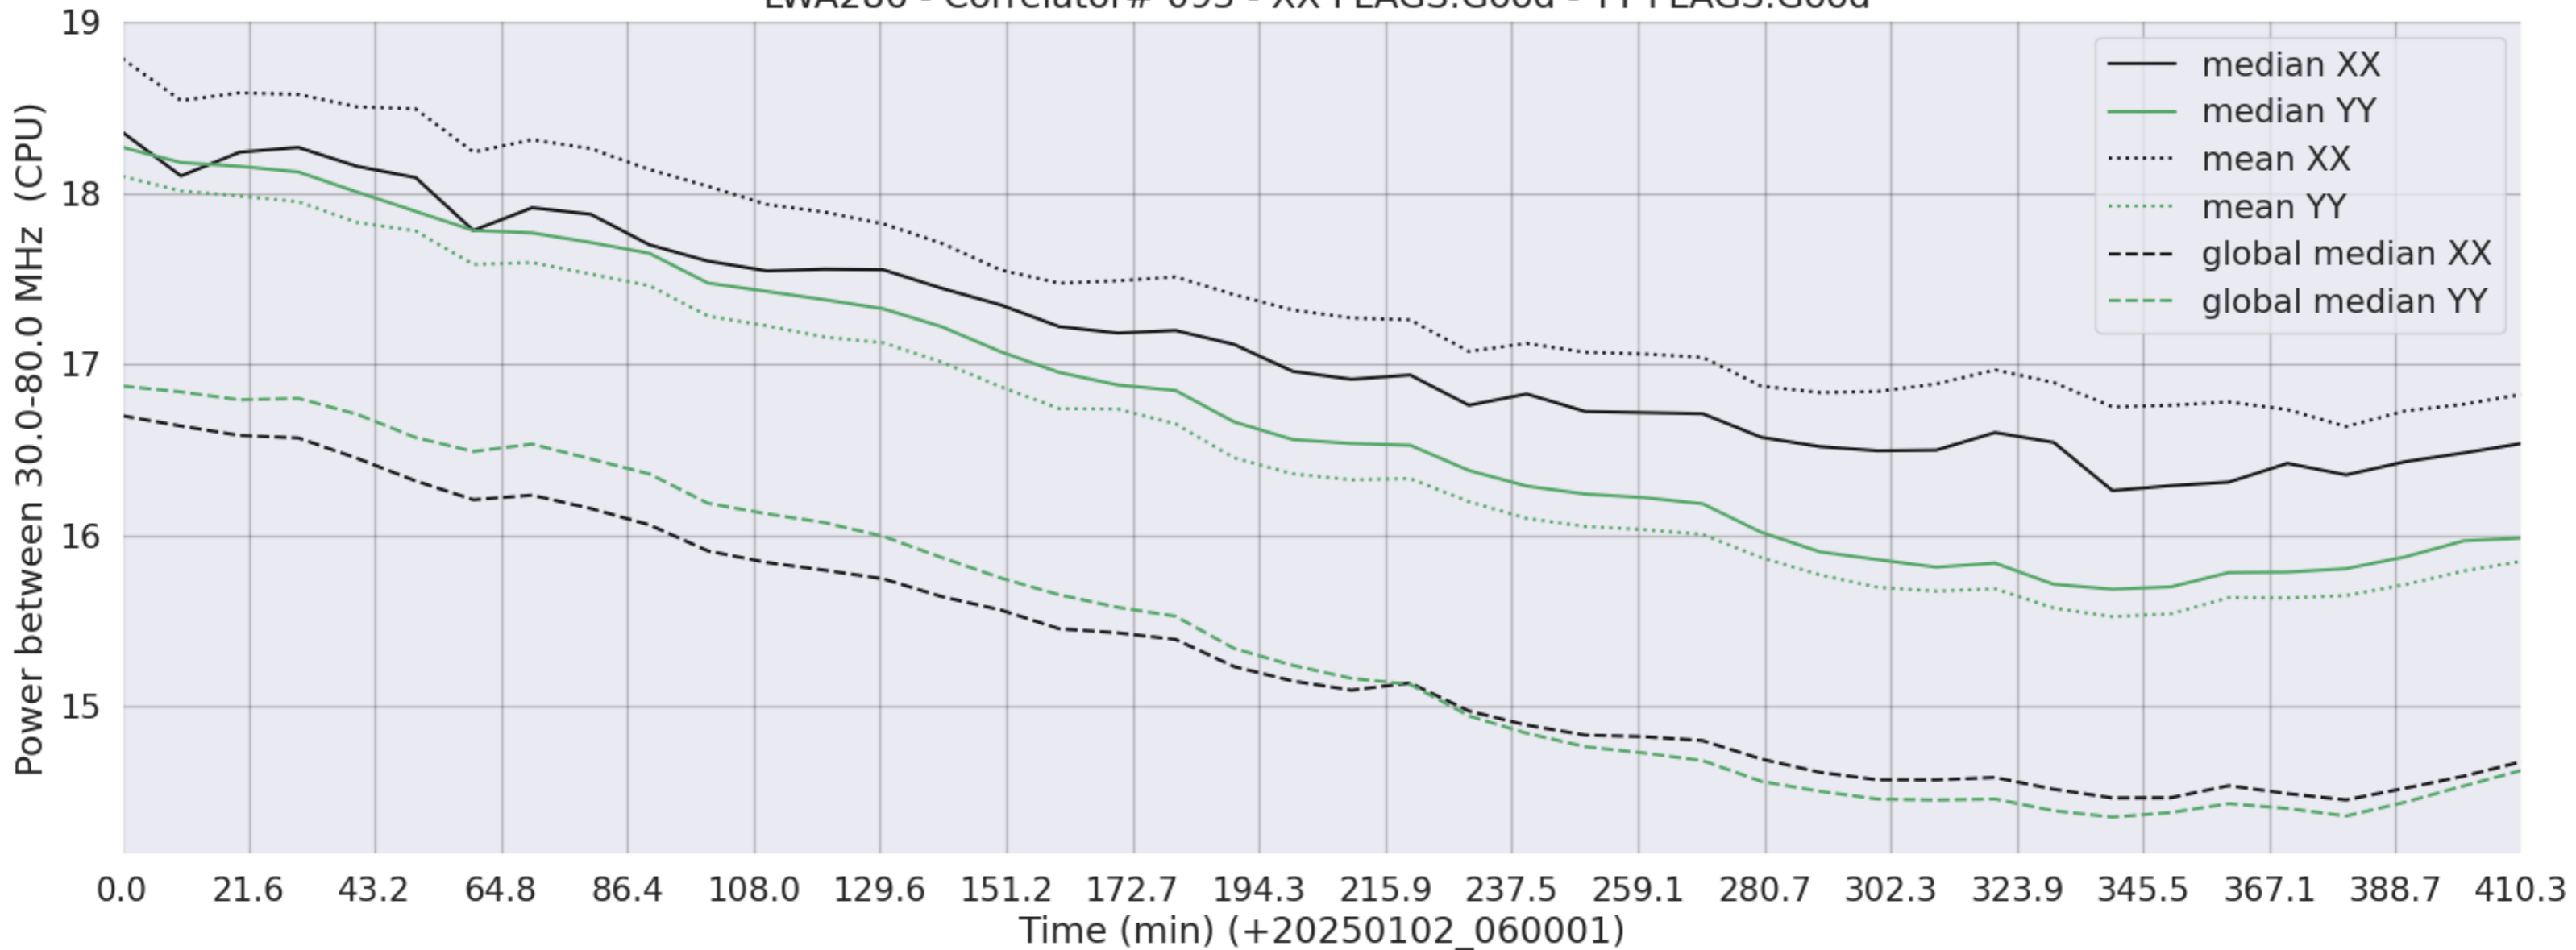

LWA363 - Correlator# 094 - XX FLAGS:Good - YY FLAGS:Good

LWA286 - Correlator# 093 - XX FLAGS:Good - YY FLAGS:Good