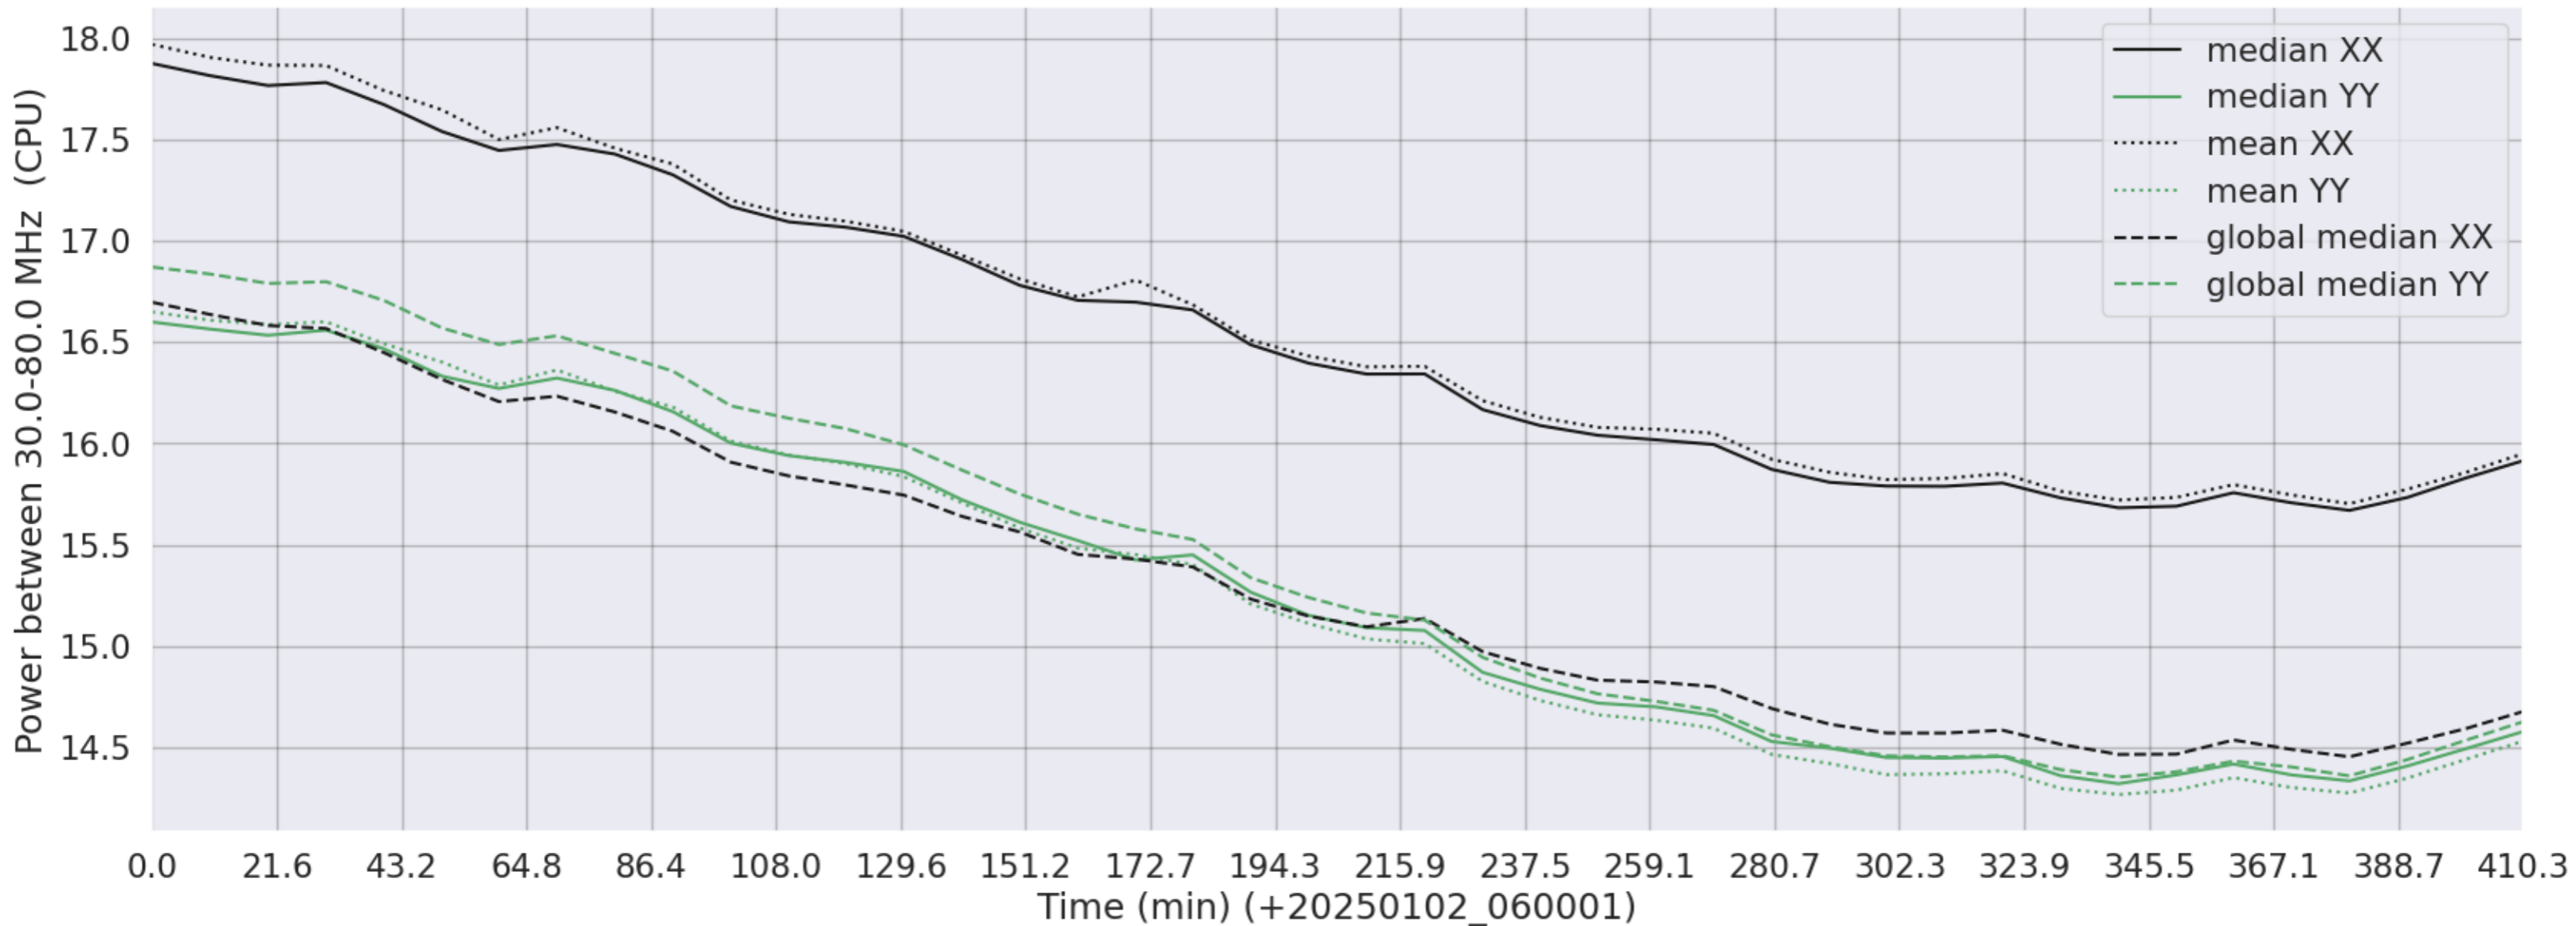

LWA046 - Correlator# 082 - XX FLAGS:Good - YY FLAGS:Good

LWA043 - Correlator# 081 - XX FLAGS:Good - YY FLAGS:Good