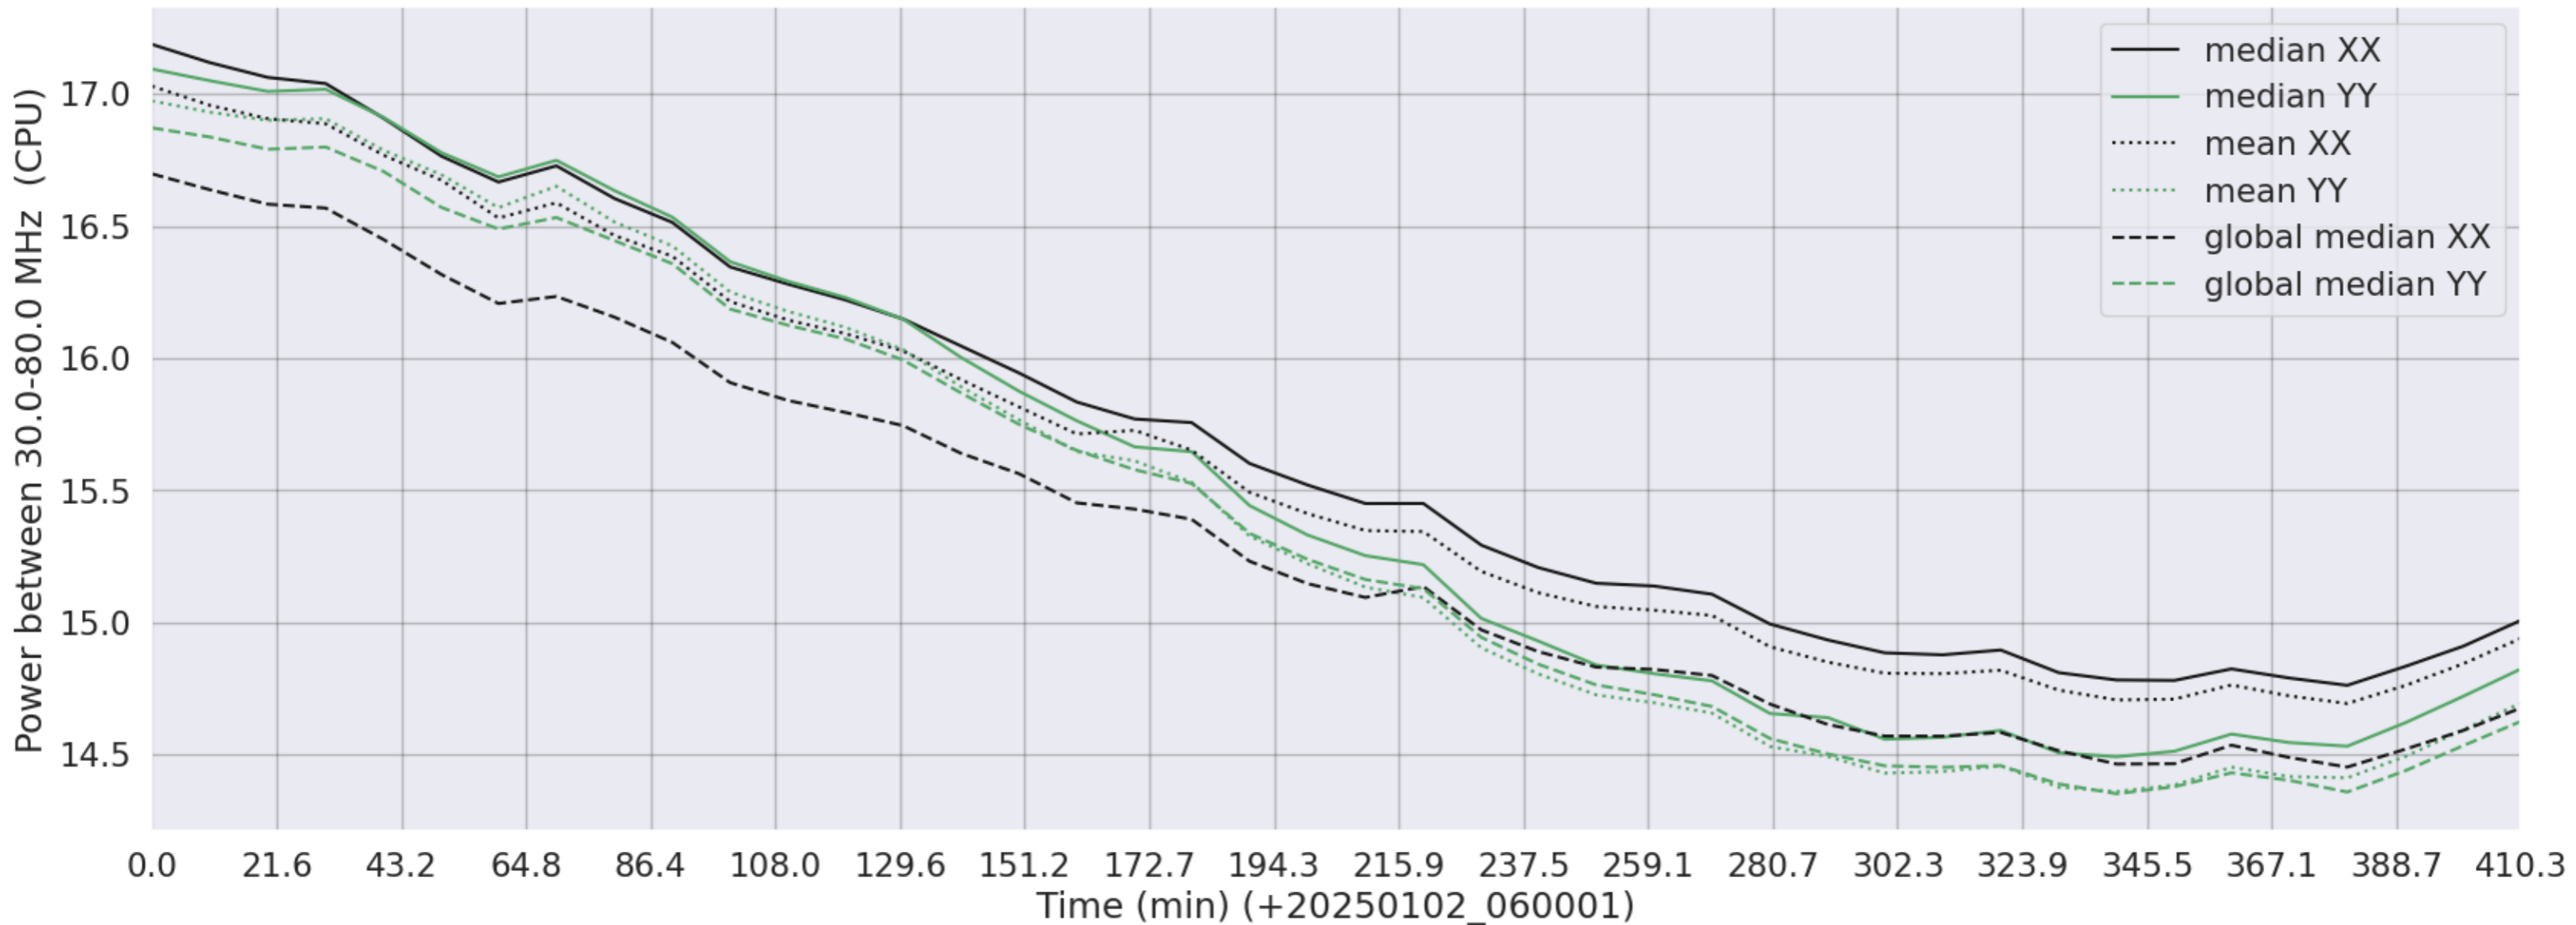

LWA059 - Correlator# 136 - XX FLAGS:Good - YY FLAGS:Good

LWA058 - Correlator# 137 - XX FLAGS:Good - YY FLAGS:Good

LWA062 - Correlator# 138 - XX FLAGS:Good - YY FLAGS:Good

LWA061 - Correlator# 139 - XX FLAGS:Good - YY FLAGS:Good