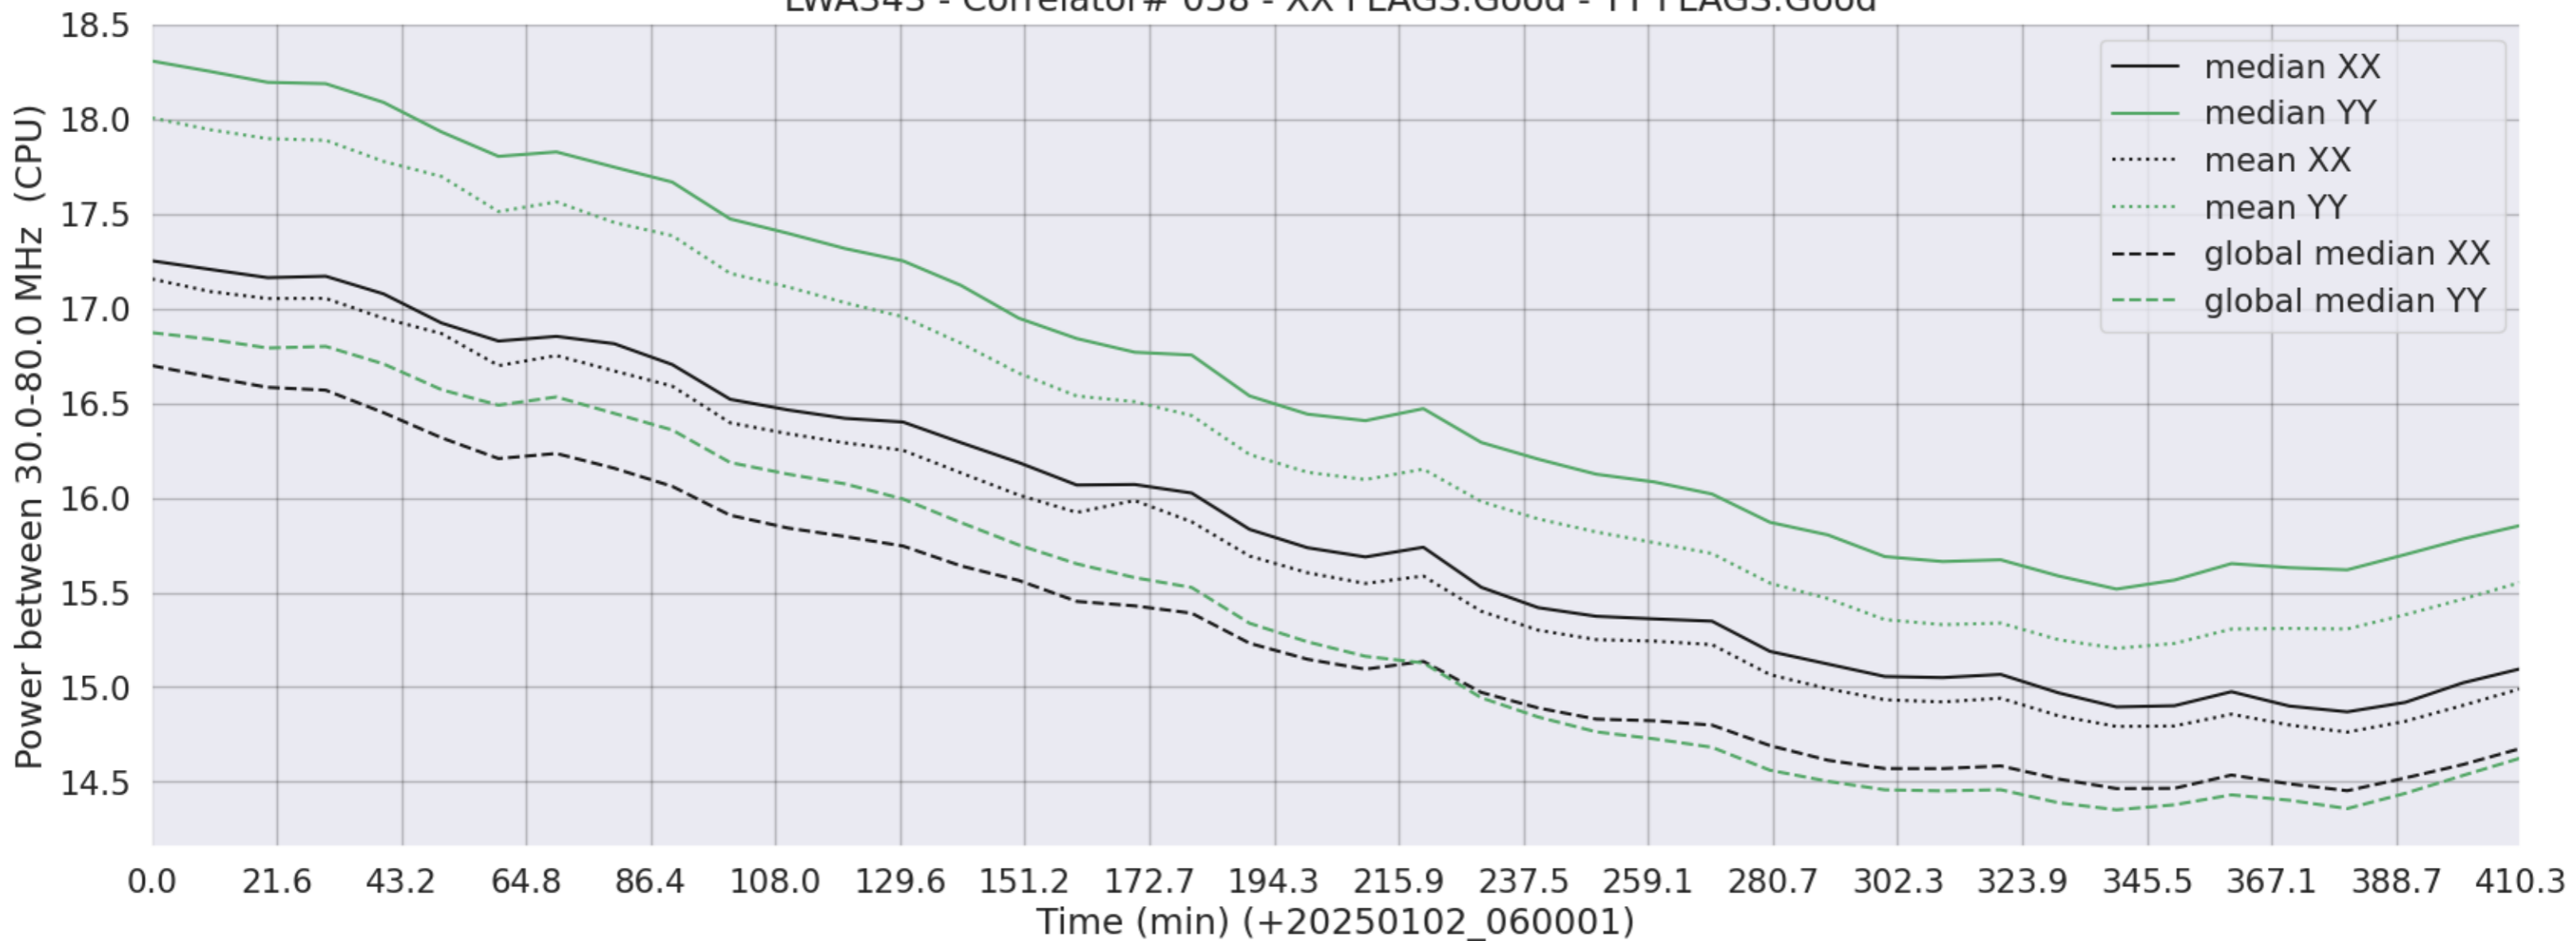

LWA337 - Correlator# 059 - XX FLAGS:Good - YY FLAGS:Good

LWA343 - Correlator# 058 - XX FLAGS:Good - YY FLAGS:Good