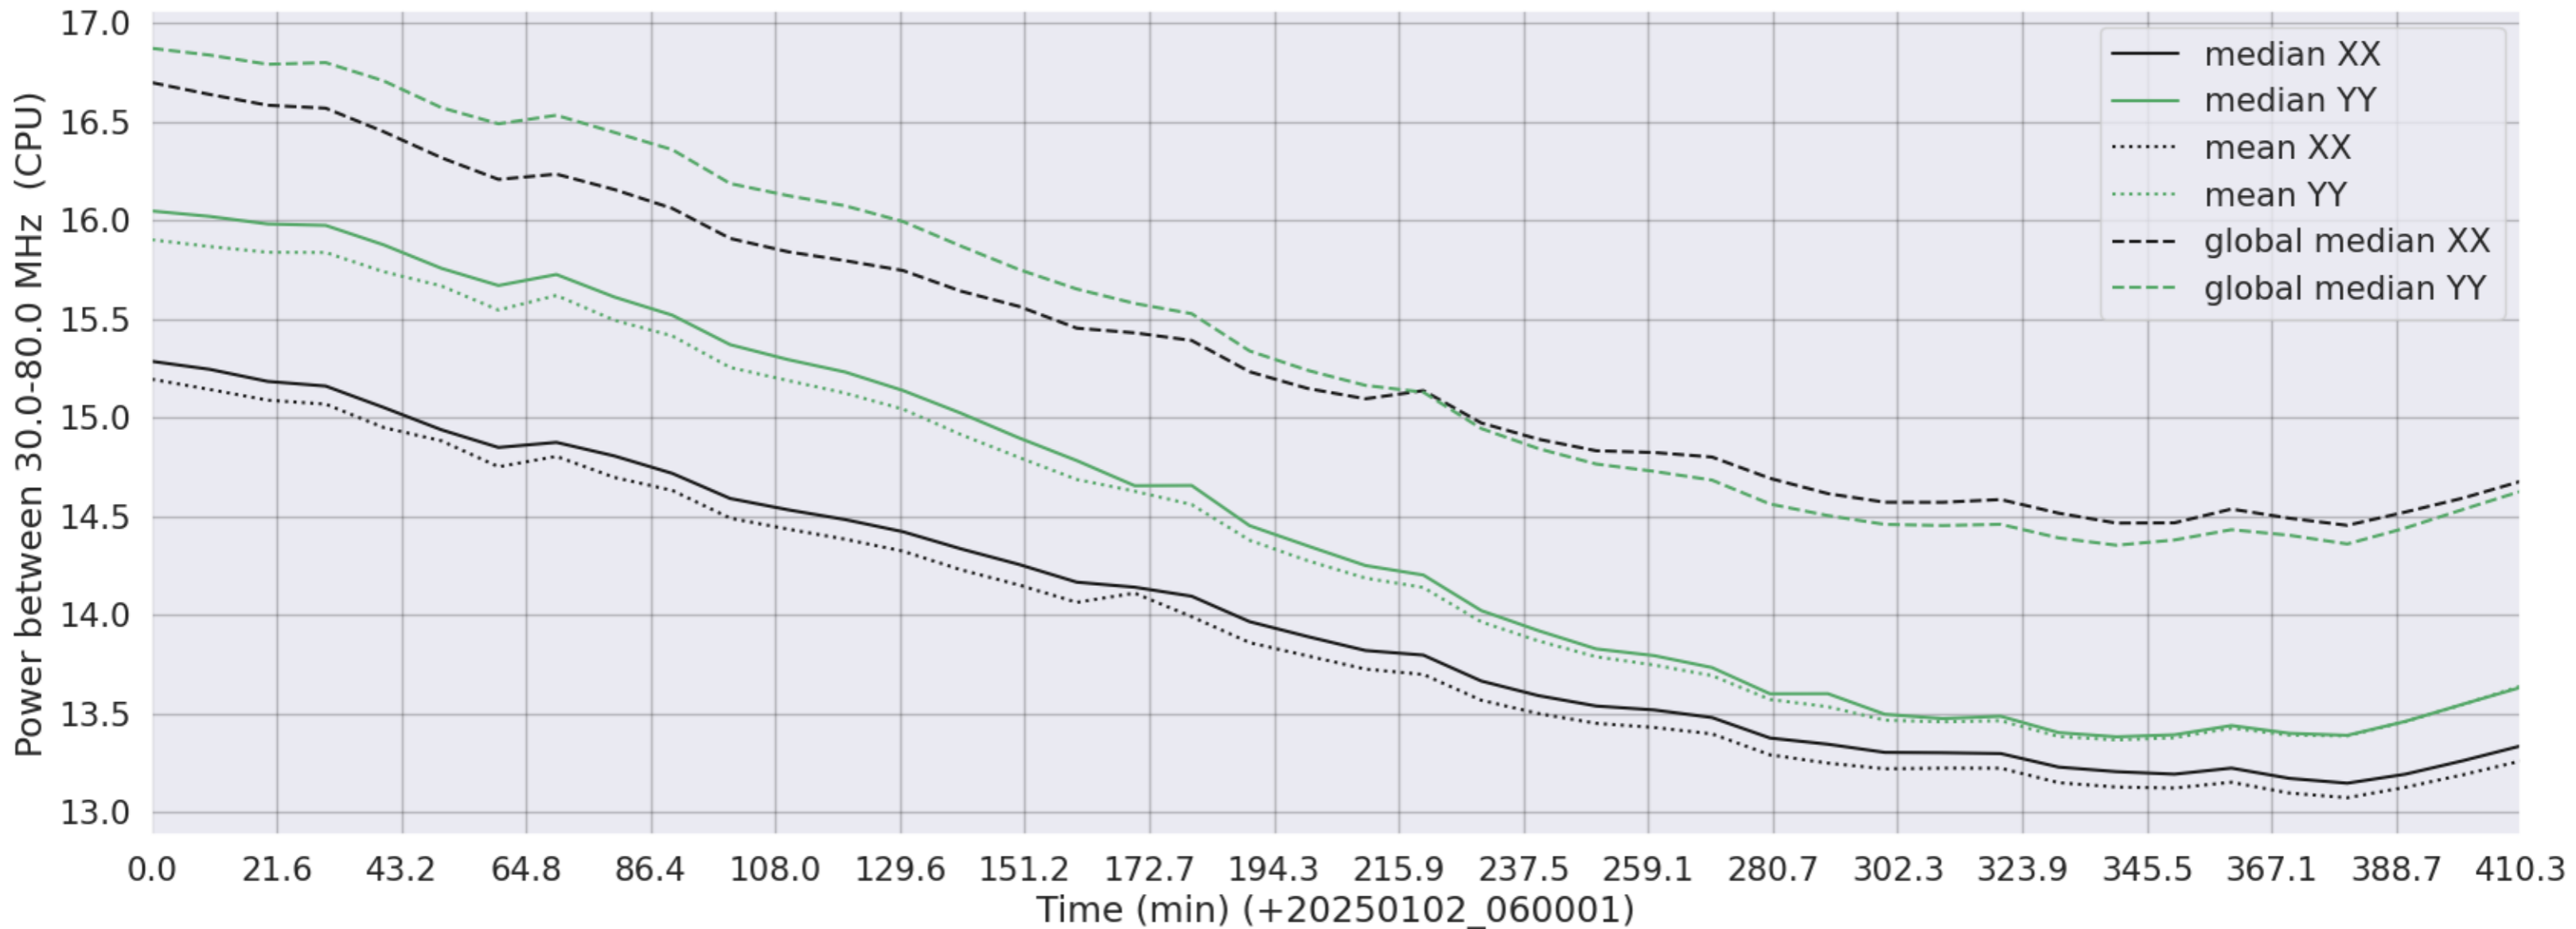

LWA156 - Correlator# 235 - XX FLAGS:Good - YY FLAGS:Good

LWA157 - Correlator# 234 - XX FLAGS:Good - YY FLAGS:Good