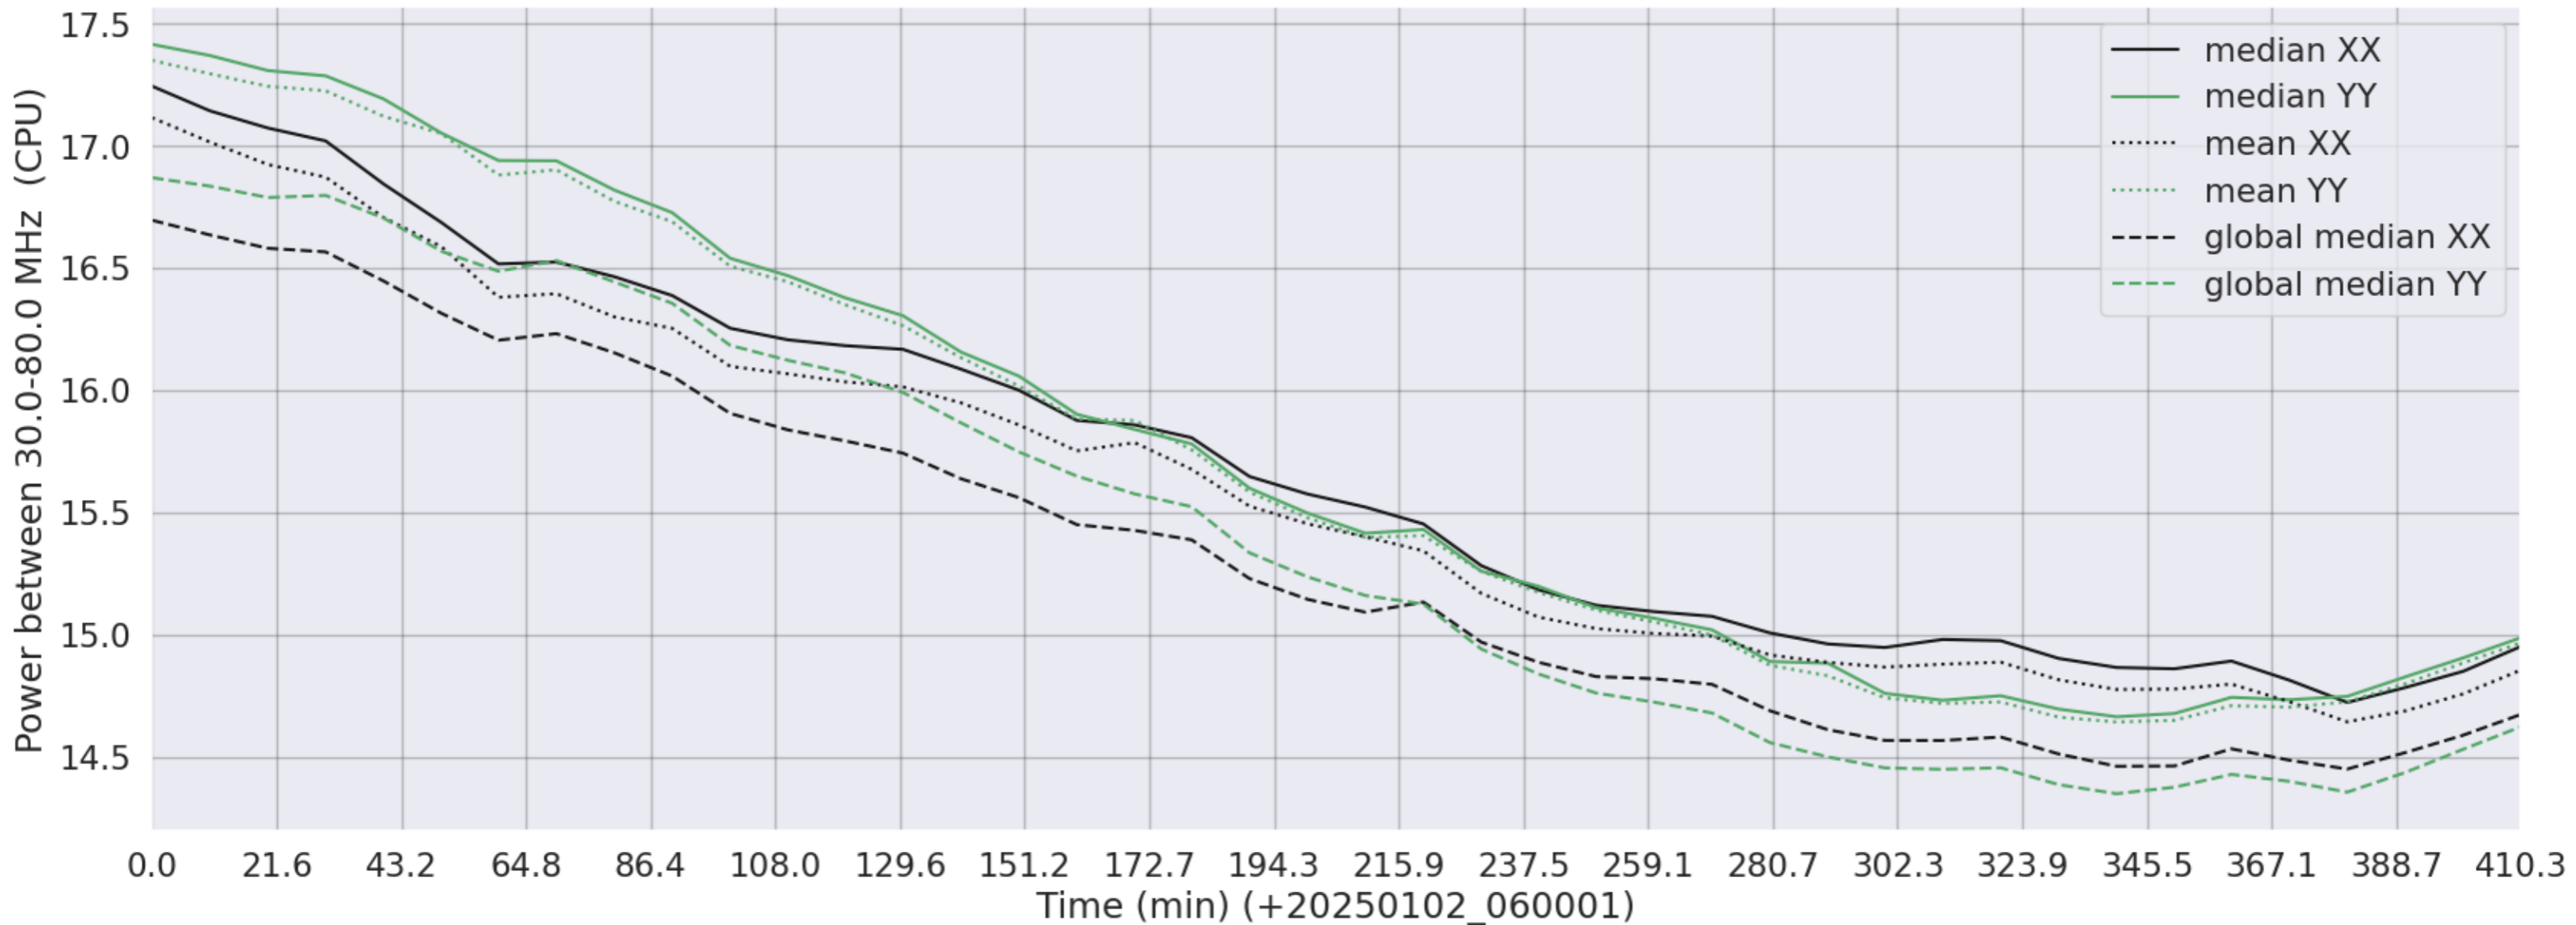

LWA303 - Correlator# 051 - XX FLAGS:Good - YY FLAGS:Good

LWA305 - Correlator# 050 - XX FLAGS:Good - YY FLAGS:Good