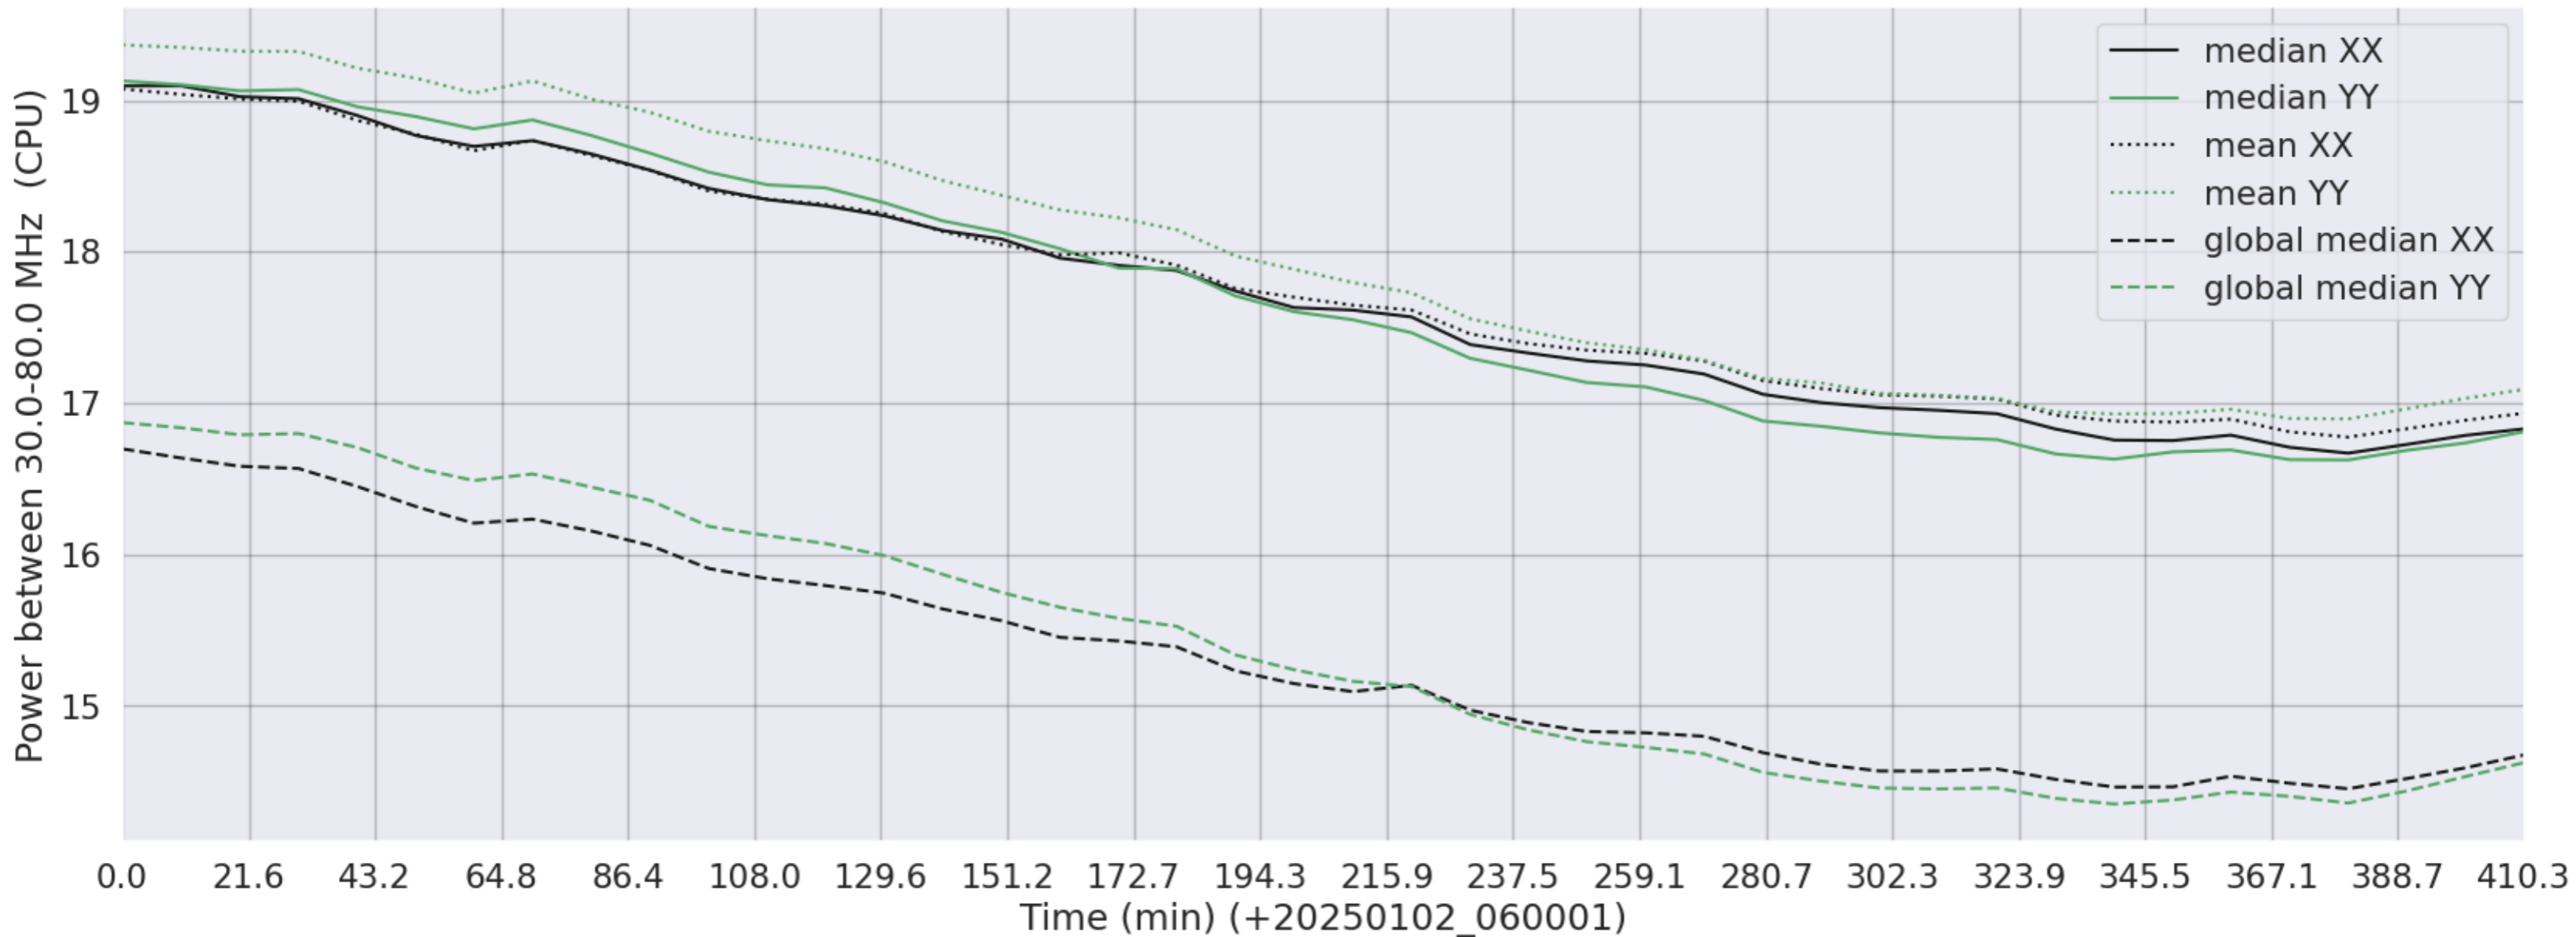

LWA034 - Correlator# 162 - XX FLAGS:Good - YY FLAGS:Good

LWA033 - Correlator# 161 - XX FLAGS:Good - YY FLAGS:Good