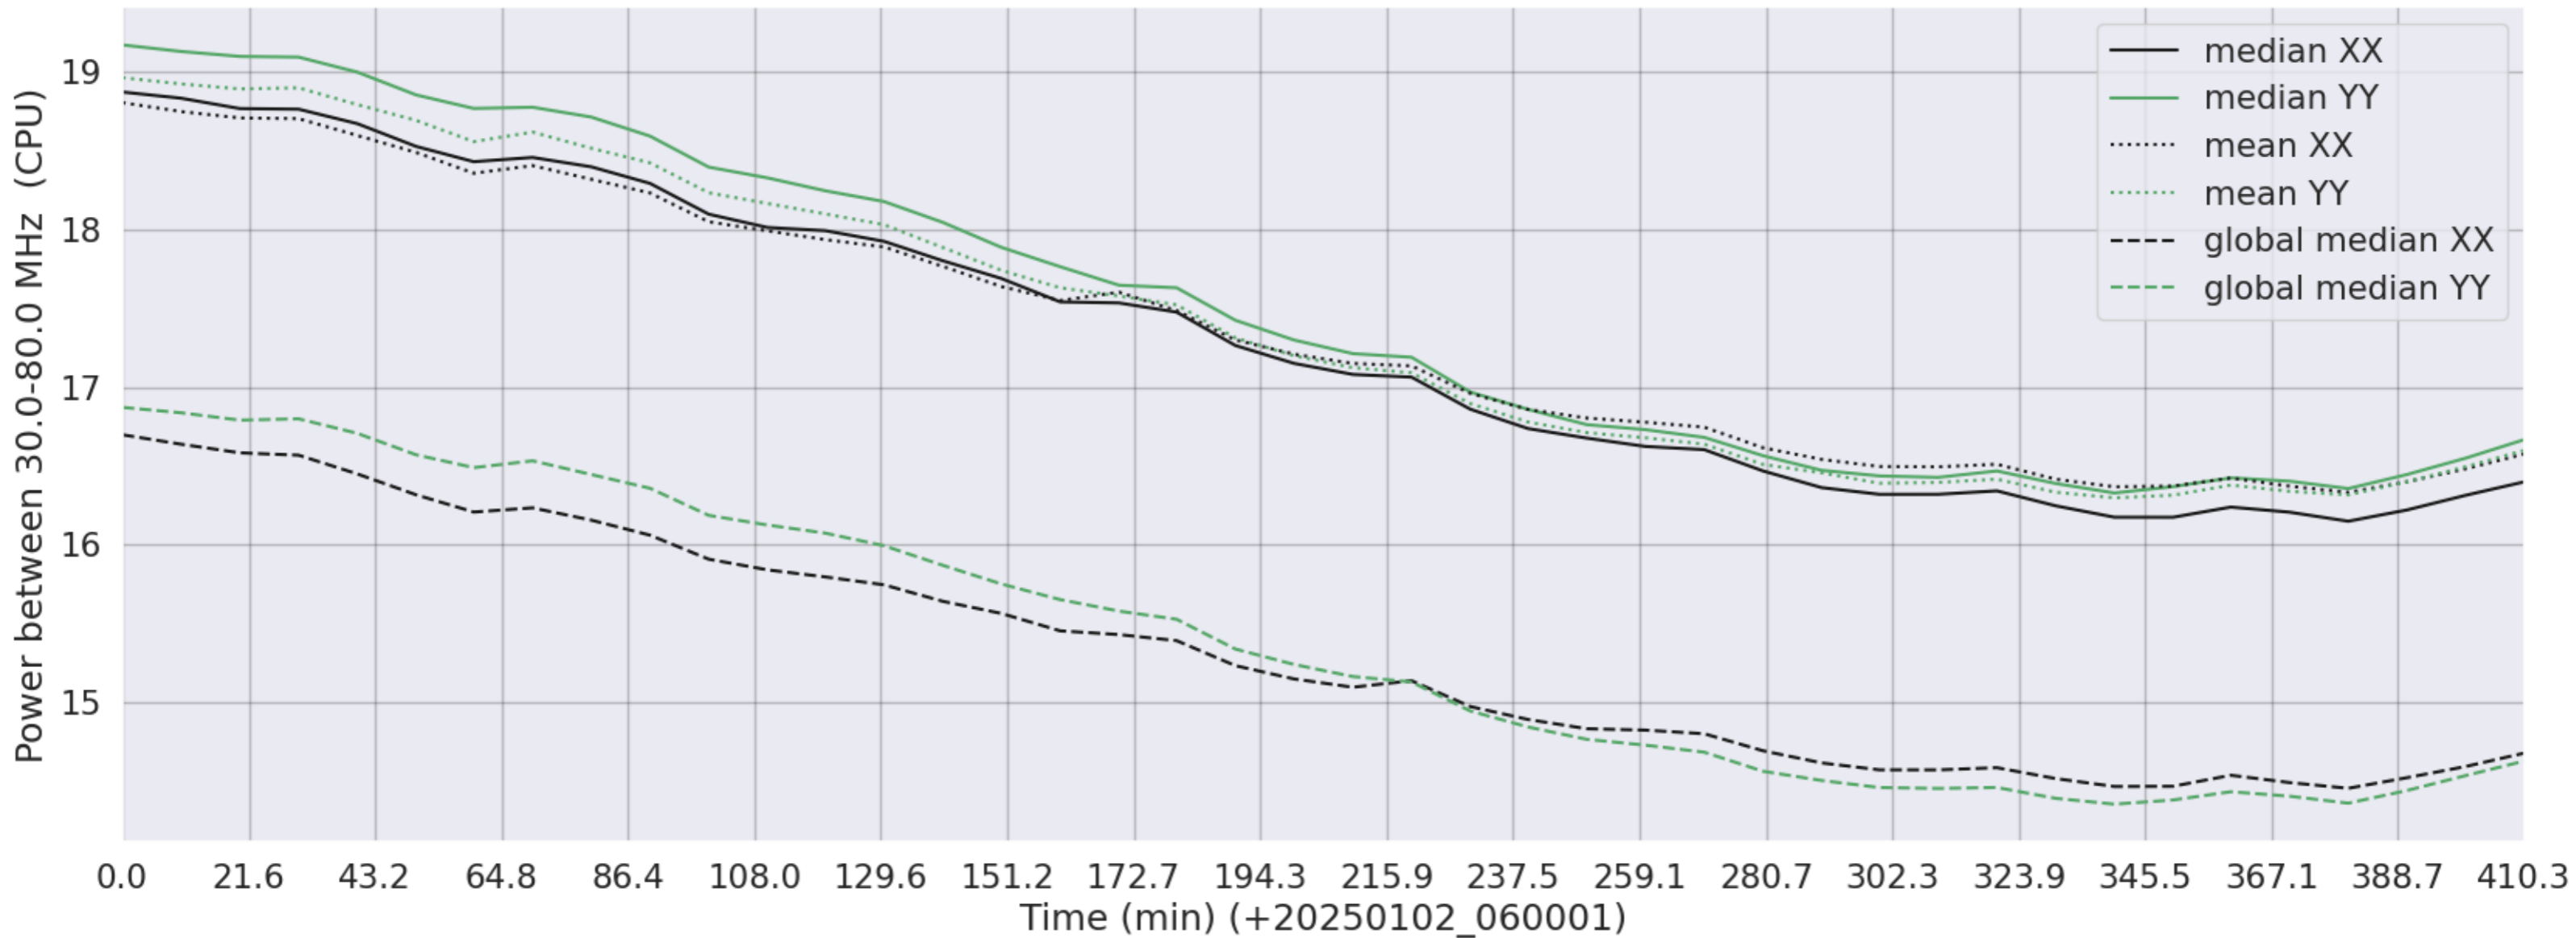

LWA240 - Correlator# 312 - XX FLAGS:Good - YY FLAGS:Good

LWA239 - Correlator# 313 - XX FLAGS:Good - YY FLAGS:Good

LWA297 - Correlator# 314 - XX FLAGS:Good - YY FLAGS:Good

LWA254 - Correlator# 315 - XX FLAGS:Good - YY FLAGS:Good