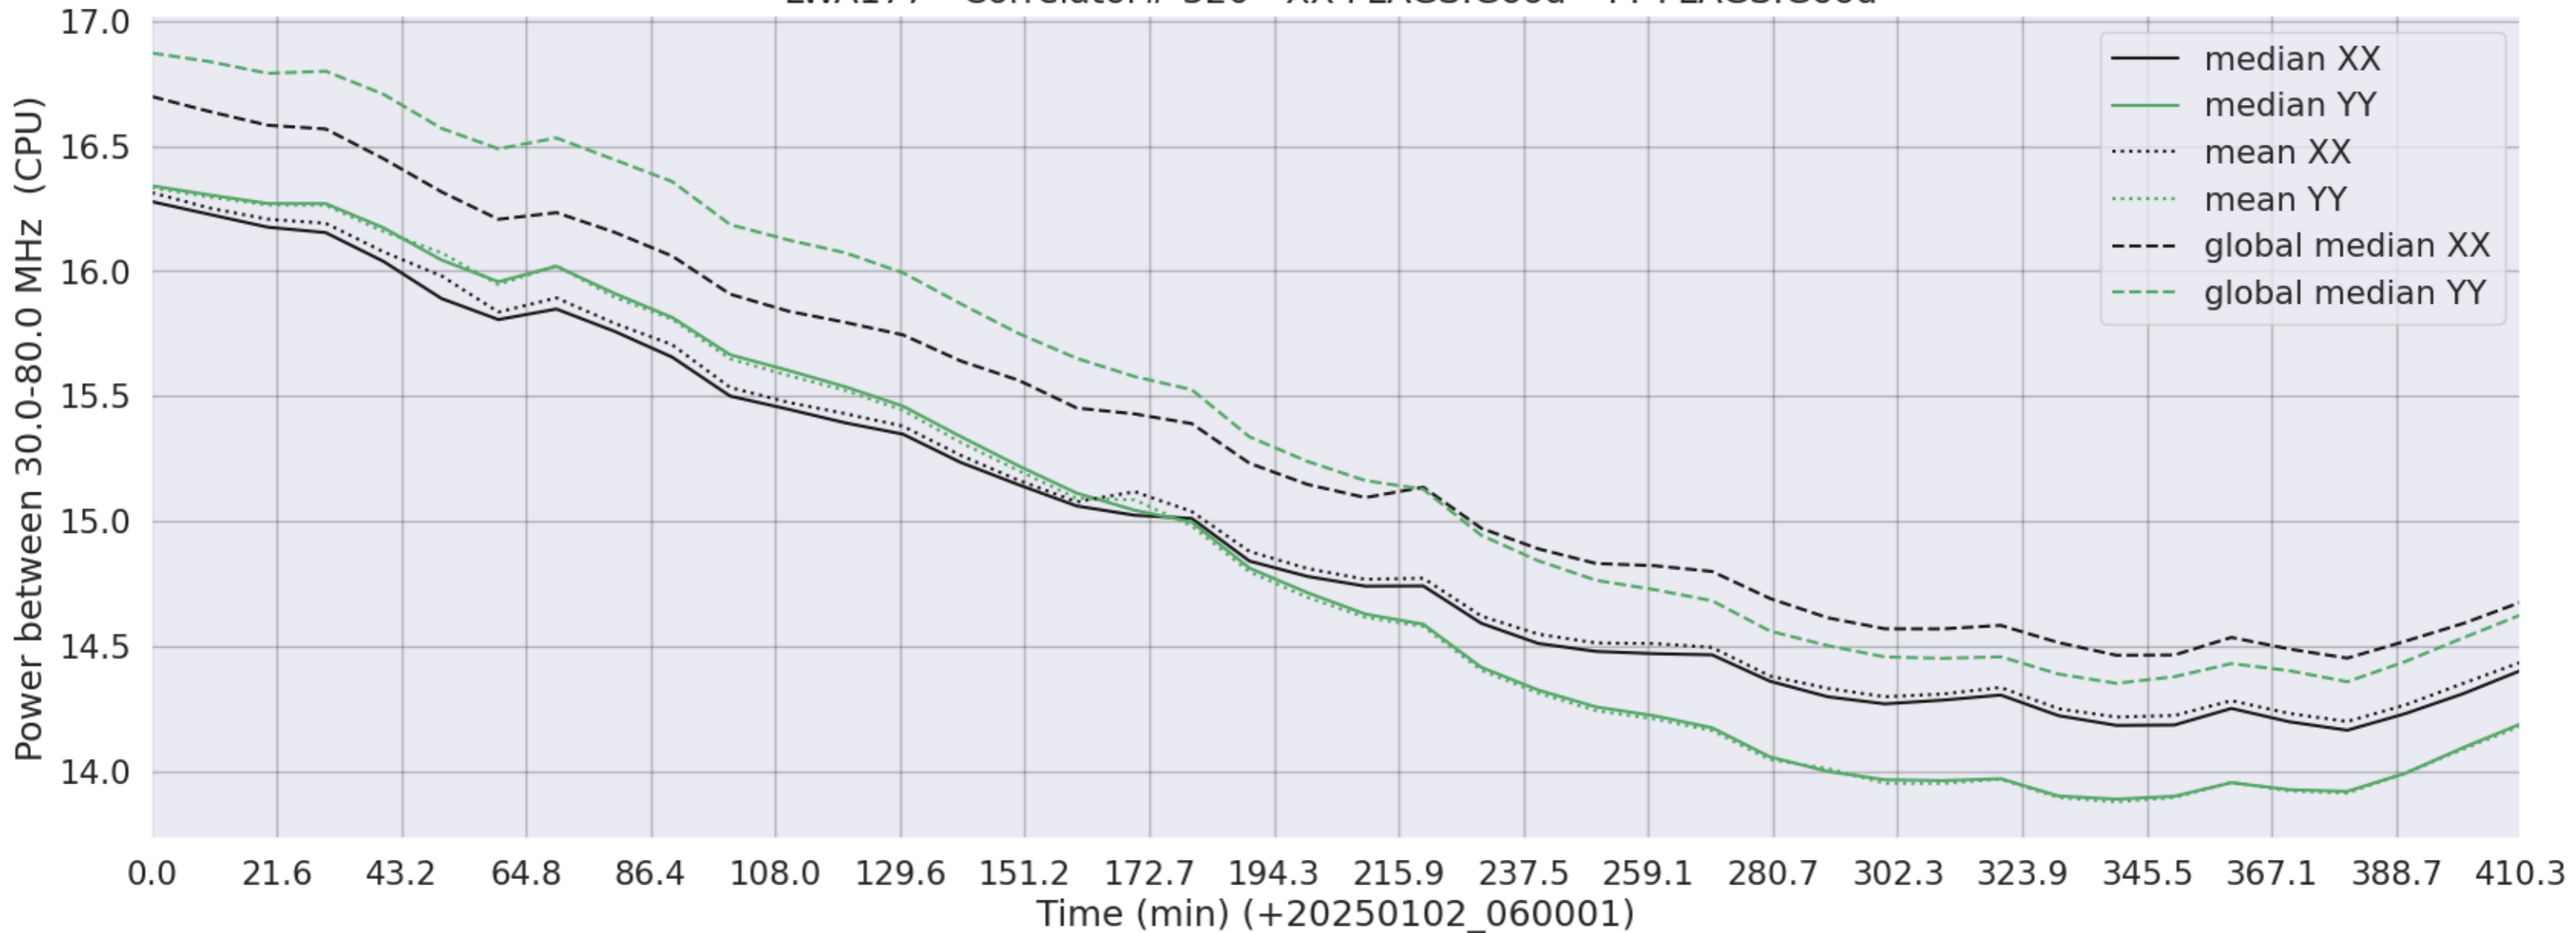

LWA247 - Correlator# 321 - XX FLAGS:Good - YY FLAGS:Good

LWA177 - Correlator# 320 - XX FLAGS:Good - YY FLAGS:Good