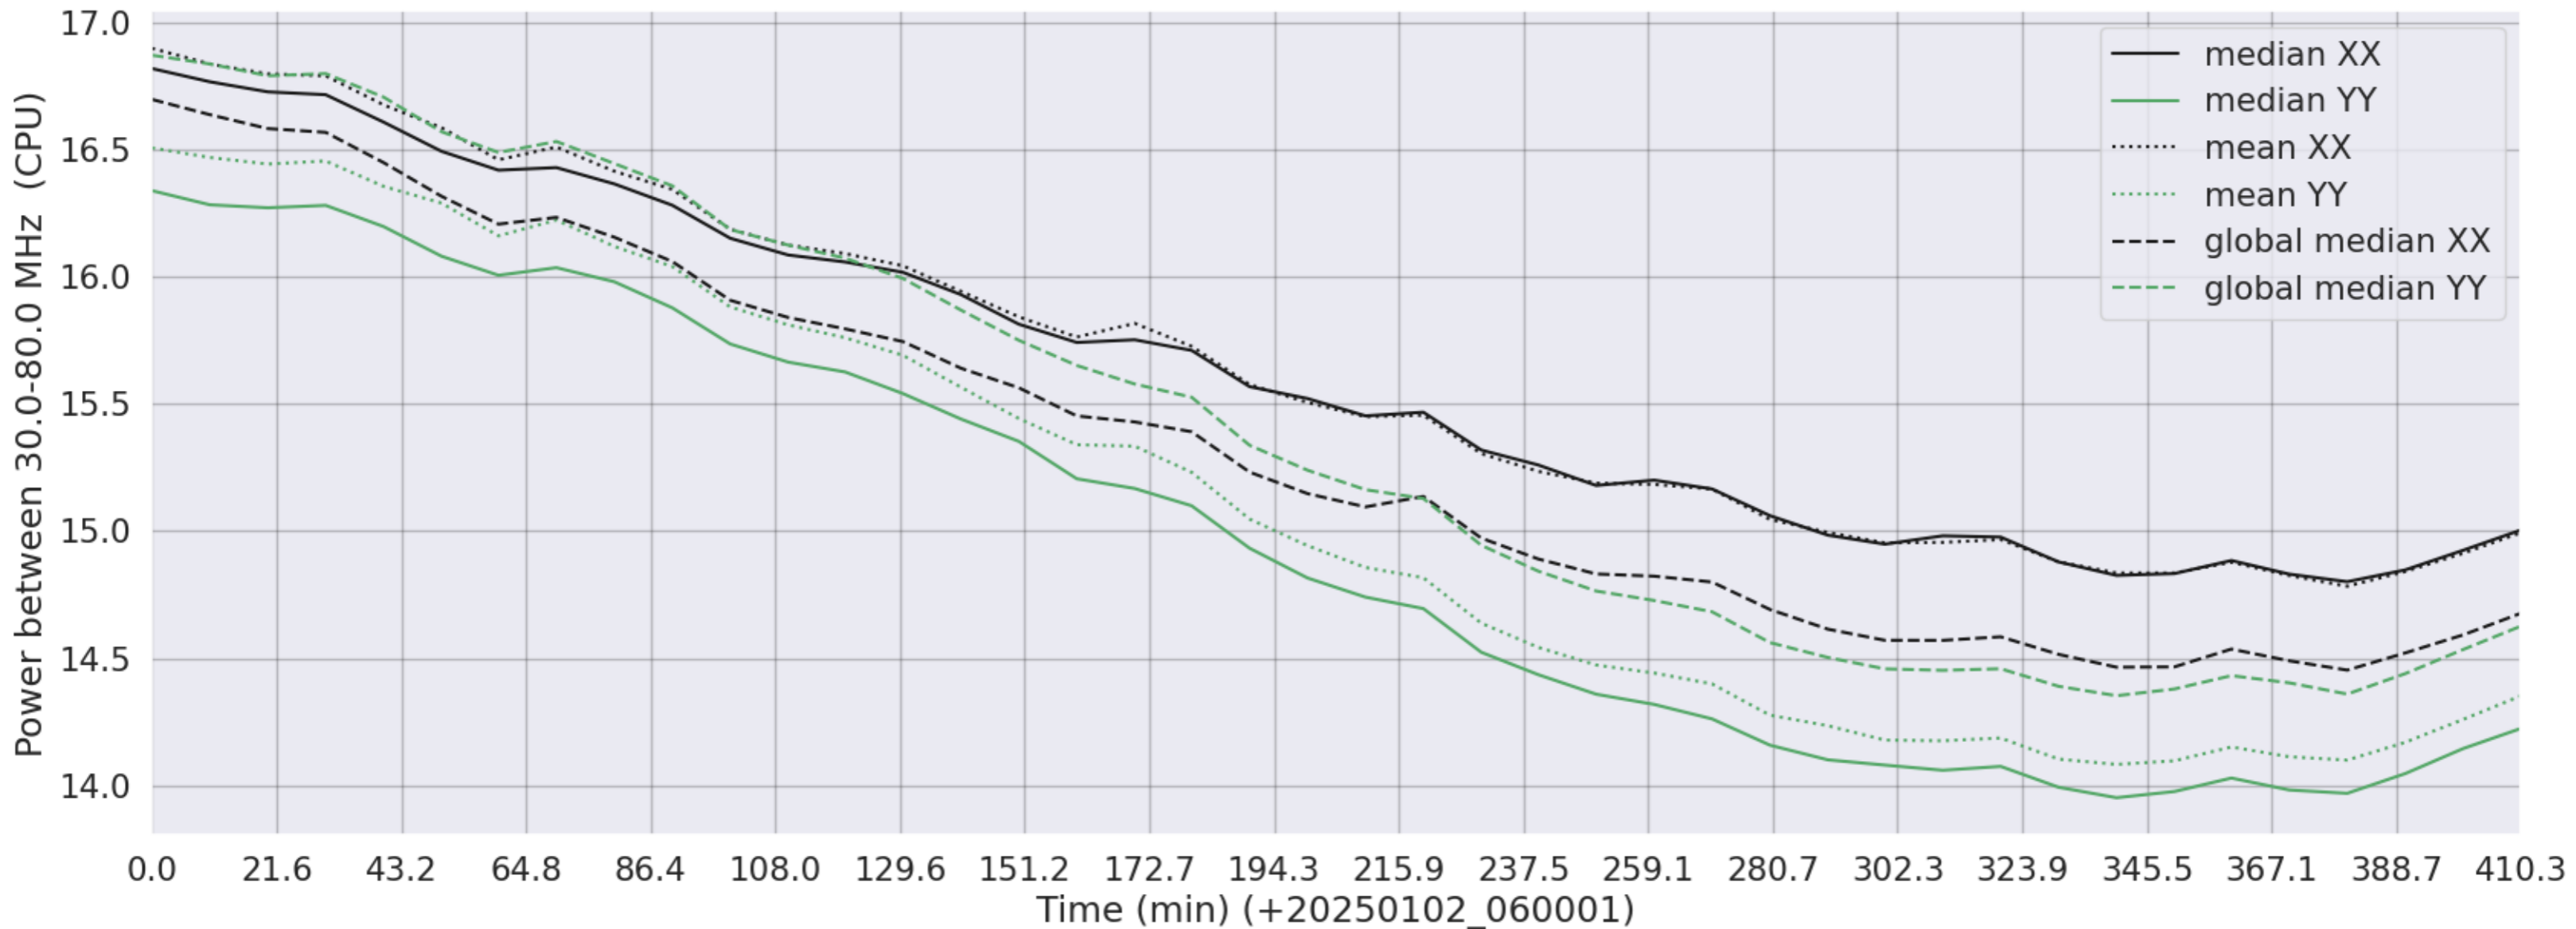

LWA011 - Correlator# 072 - XX FLAGS:Good - YY FLAGS:Good

LWA010 - Correlator# 073 - XX FLAGS:Good - YY FLAGS:Good

LWA012 - Correlator# 074 - XX FLAGS:Good - YY FLAGS:Good

LWA008 - Correlator# 075 - XX FLAGS:Good - YY FLAGS:Good