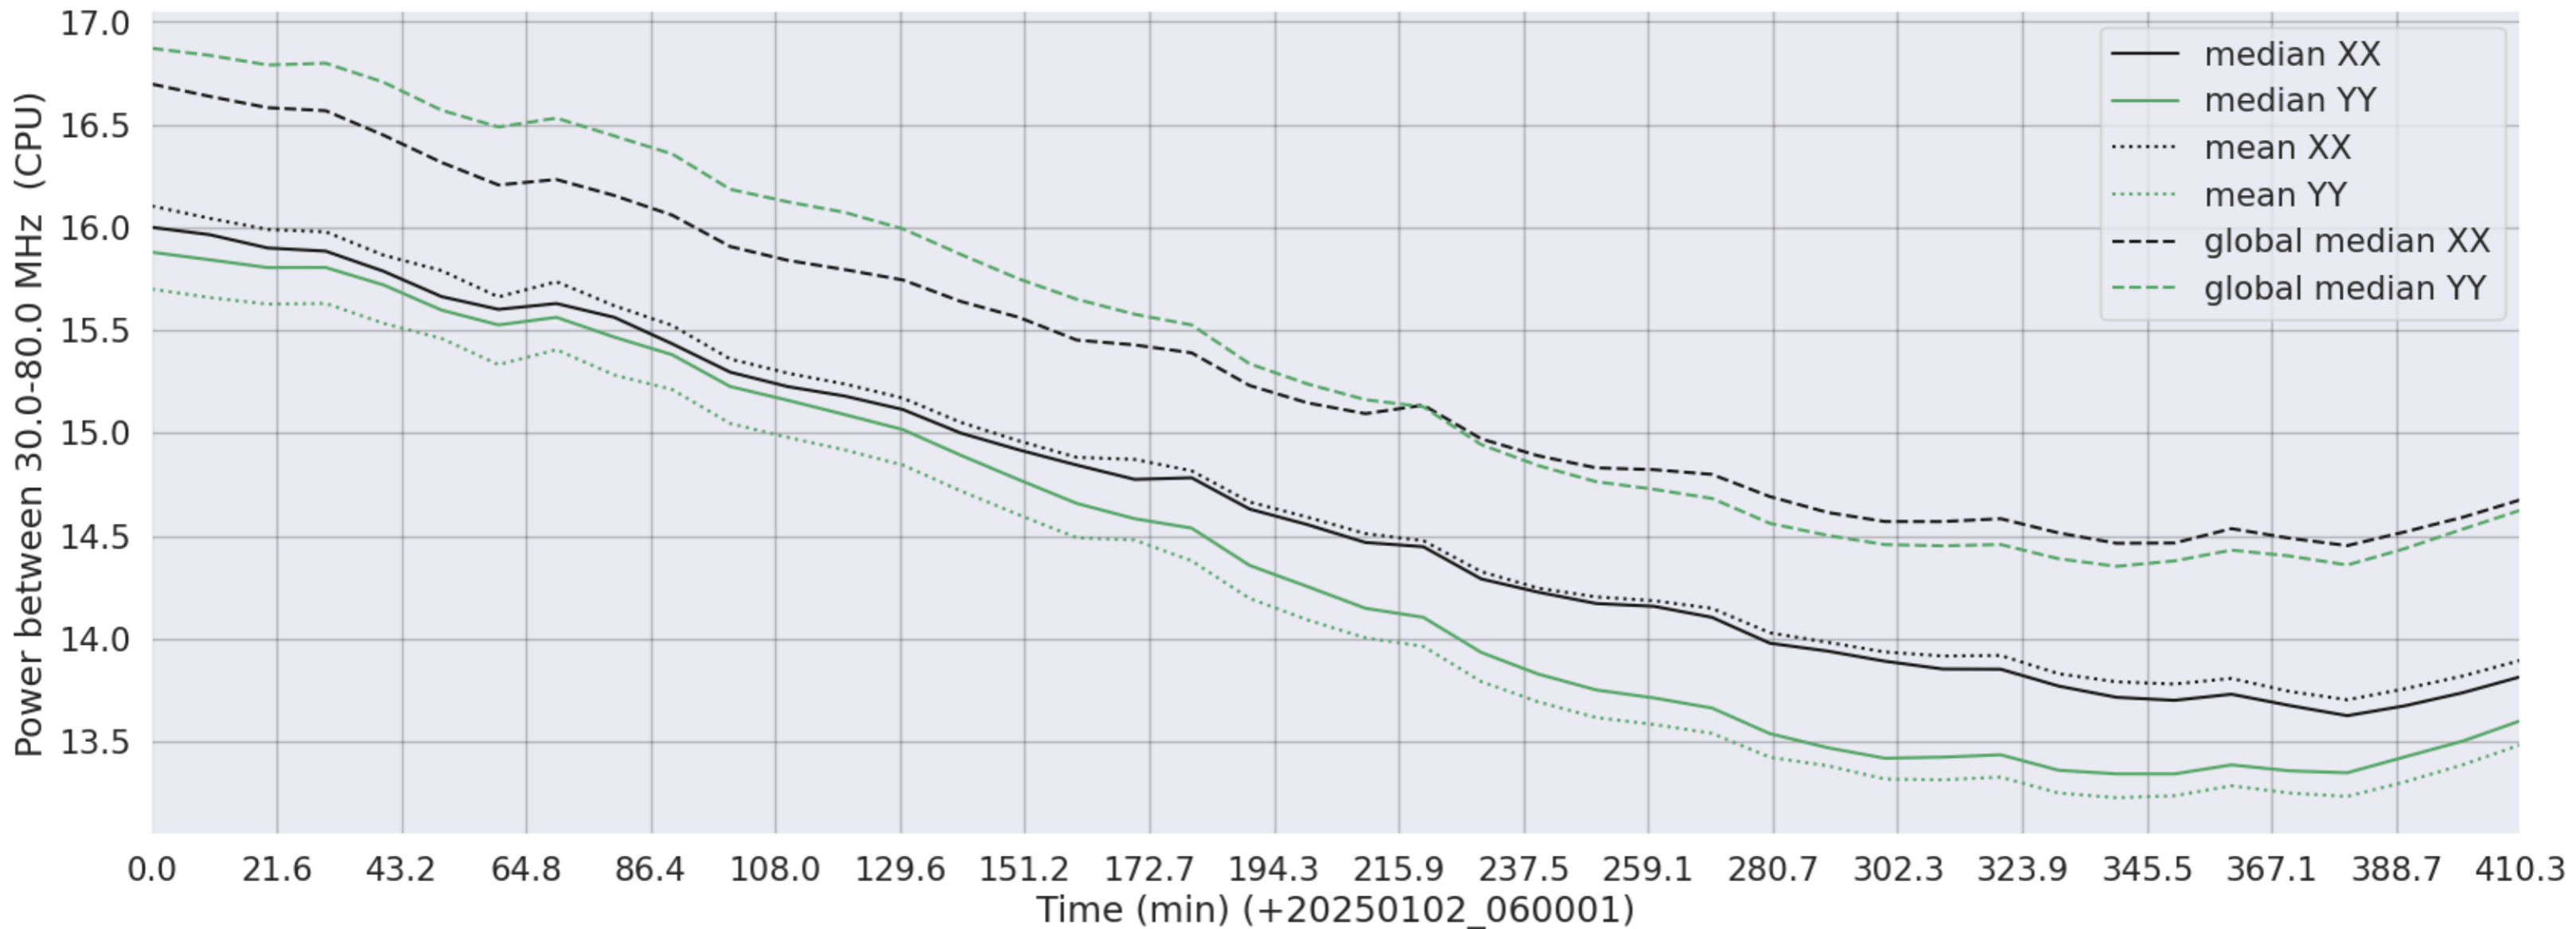

LWA182 - Correlator# 238 - XX FLAGS:Good - YY FLAGS:Good

LWA158 - Correlator# 237 - XX FLAGS:Good - YY FLAGS:Good