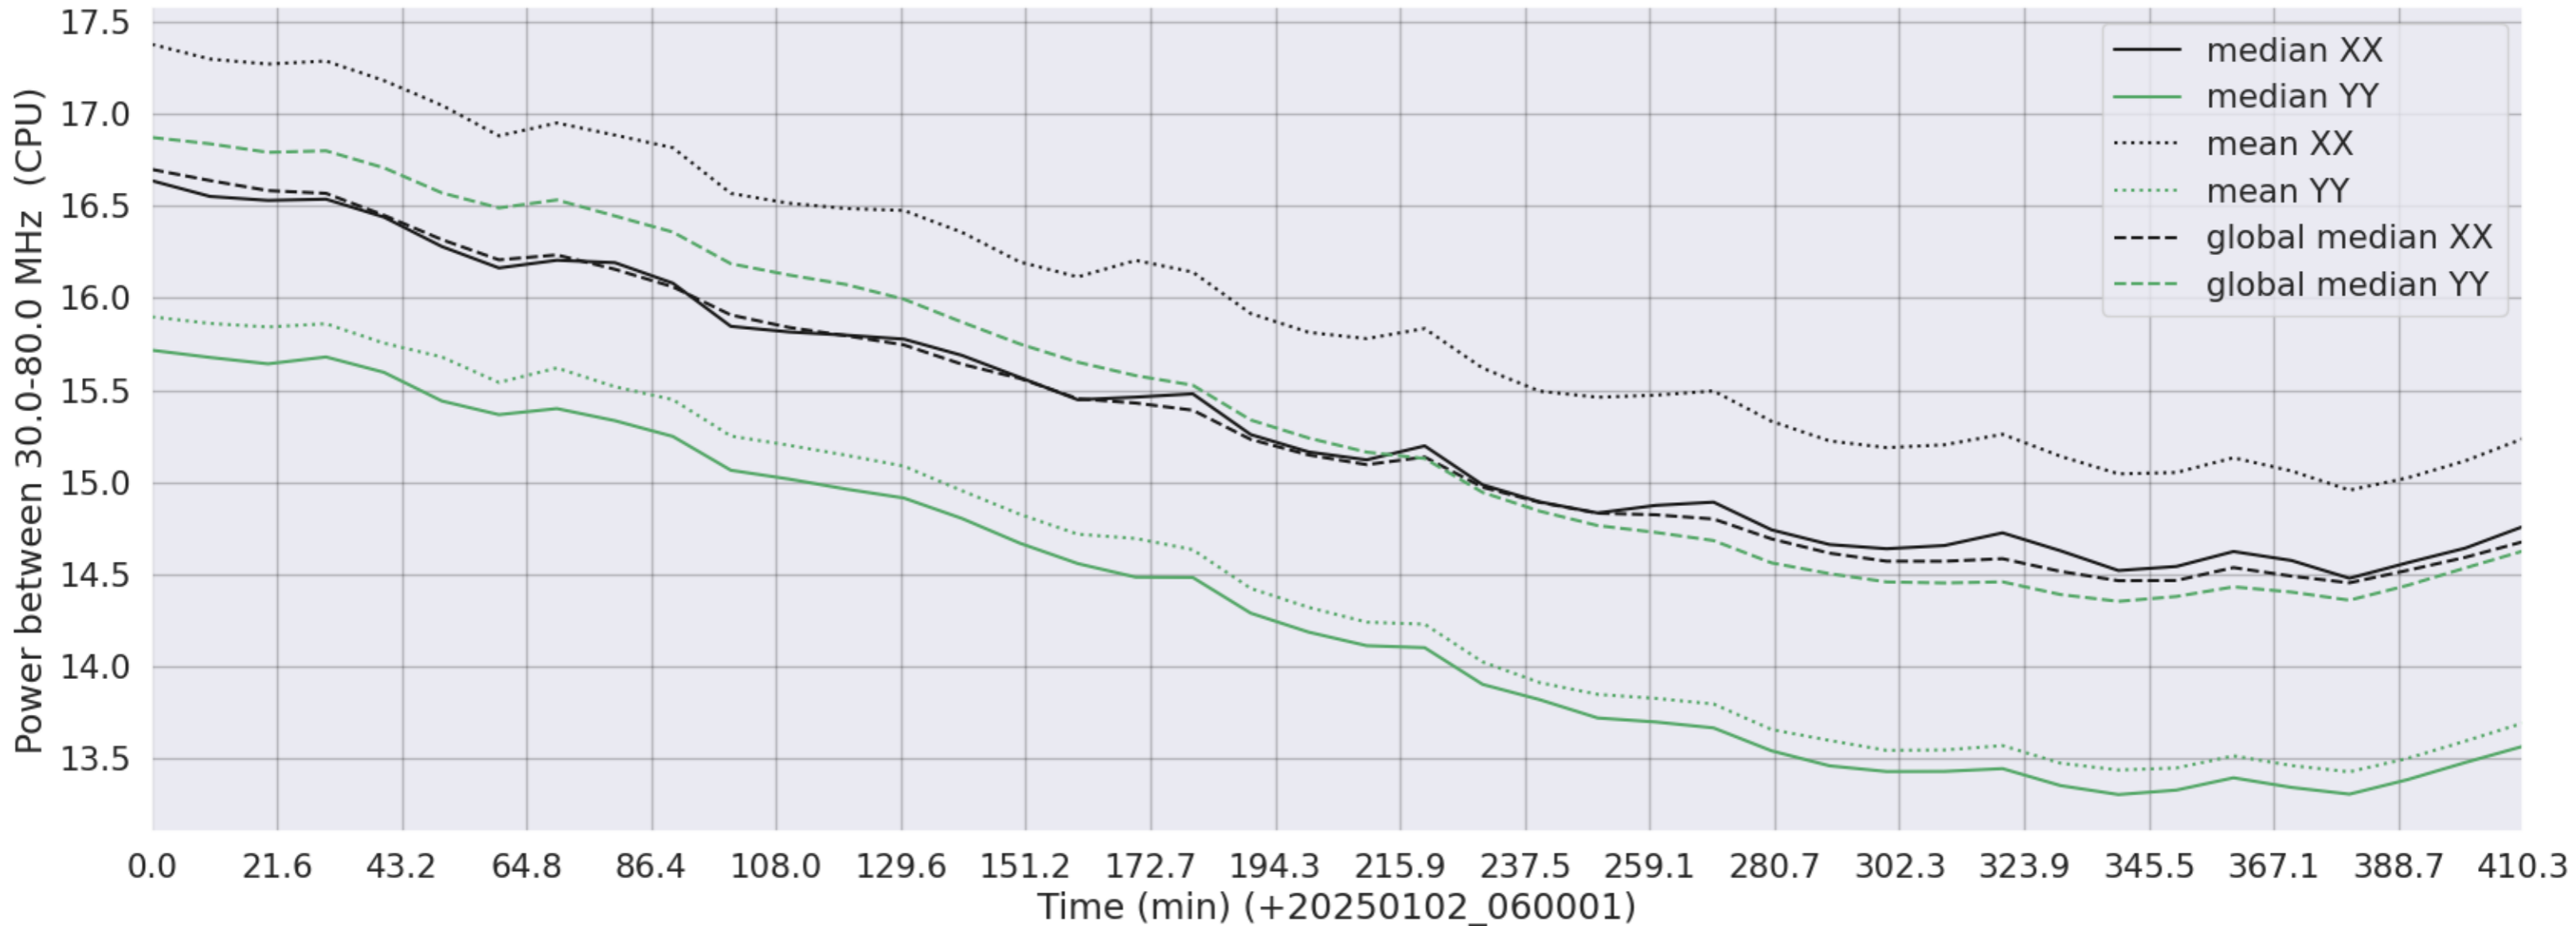

LWA260 - Correlator# 034 - XX FLAGS:Good - YY FLAGS:Good

LWA255 - Correlator# 033 - XX FLAGS:Good - YY FLAGS:Good