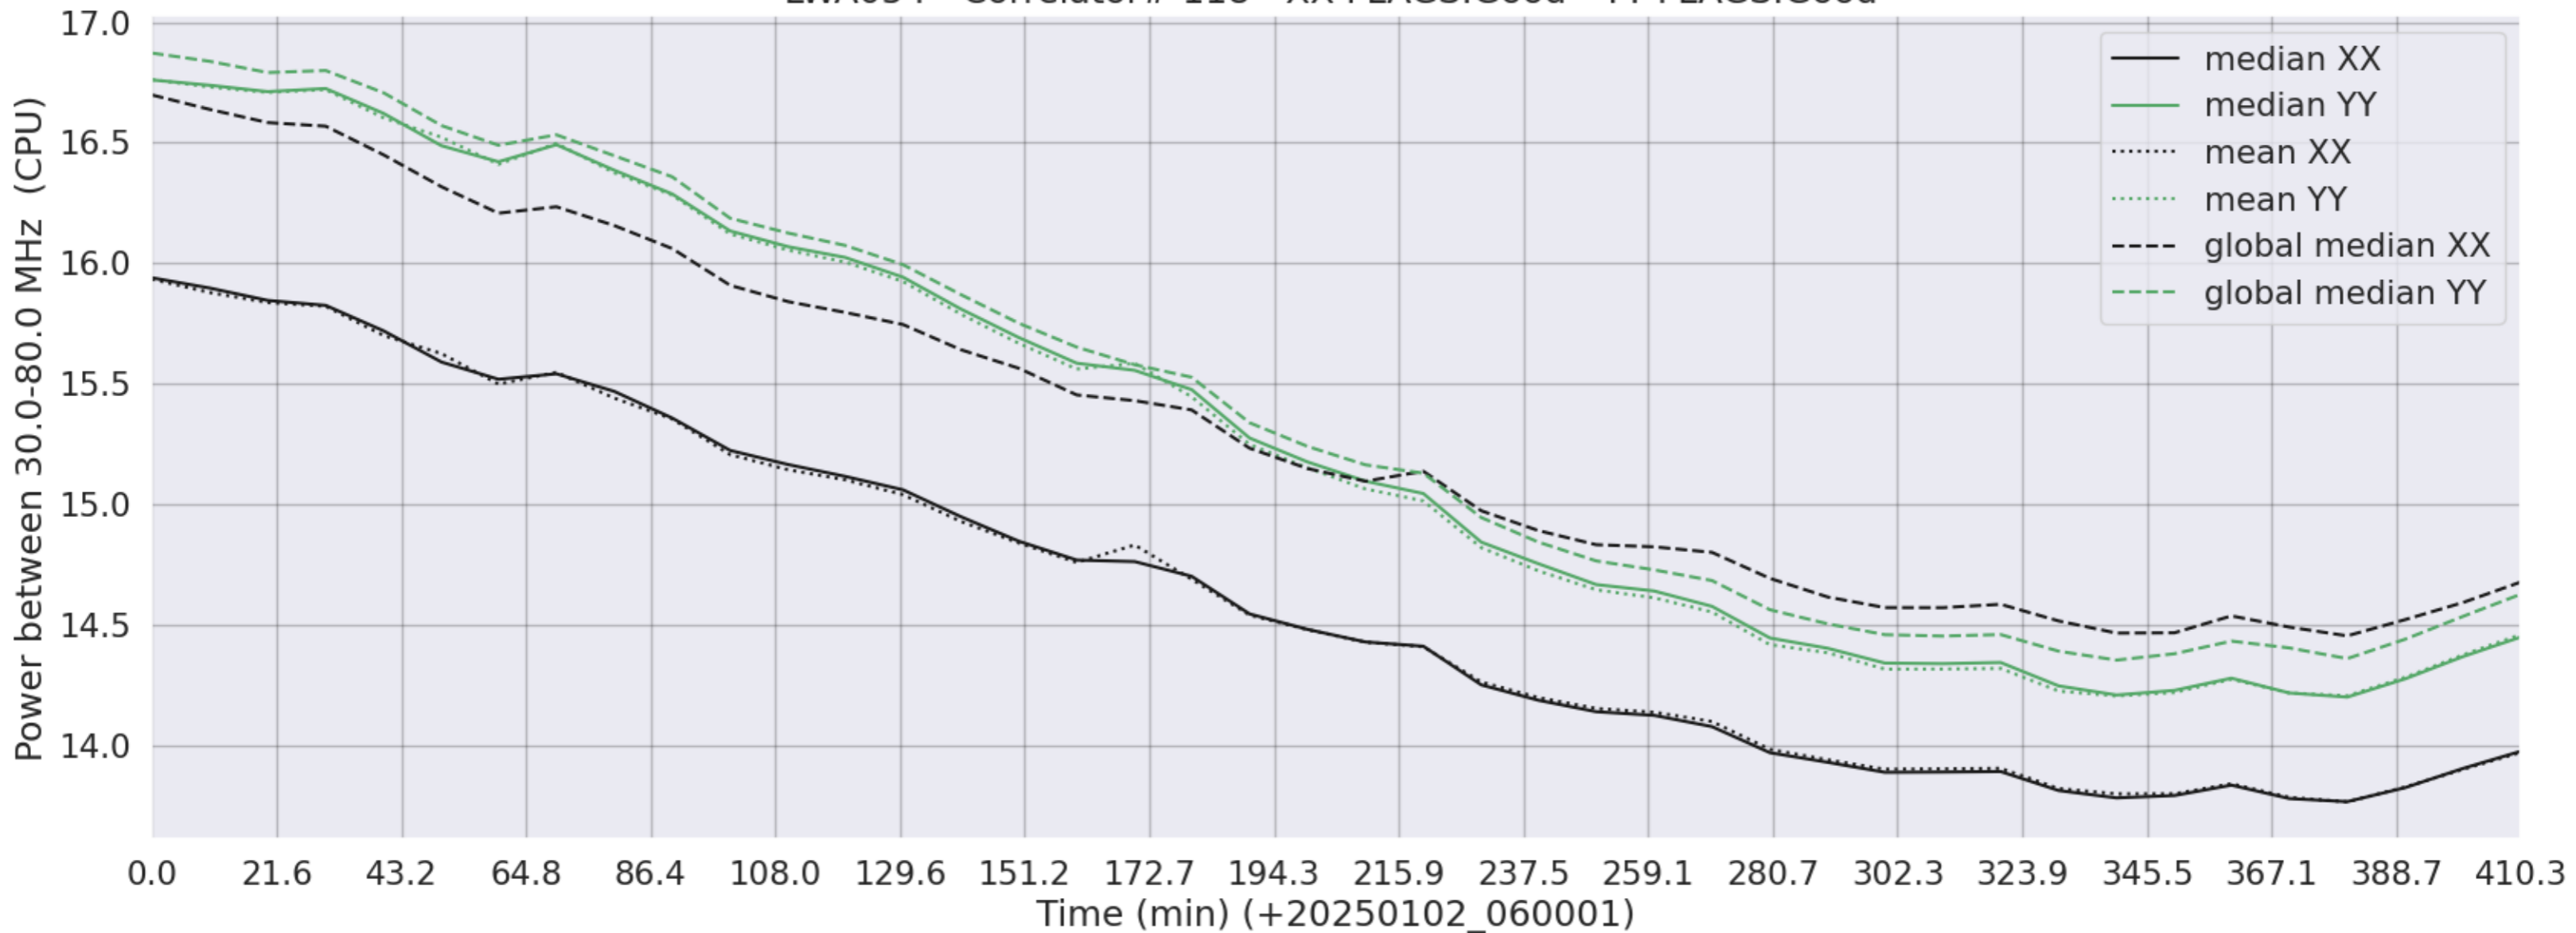

LWA080 - Correlator# 119 - XX FLAGS:Good - YY FLAGS:Good

LWA054 - Correlator# 118 - XX FLAGS:Good - YY FLAGS:Good