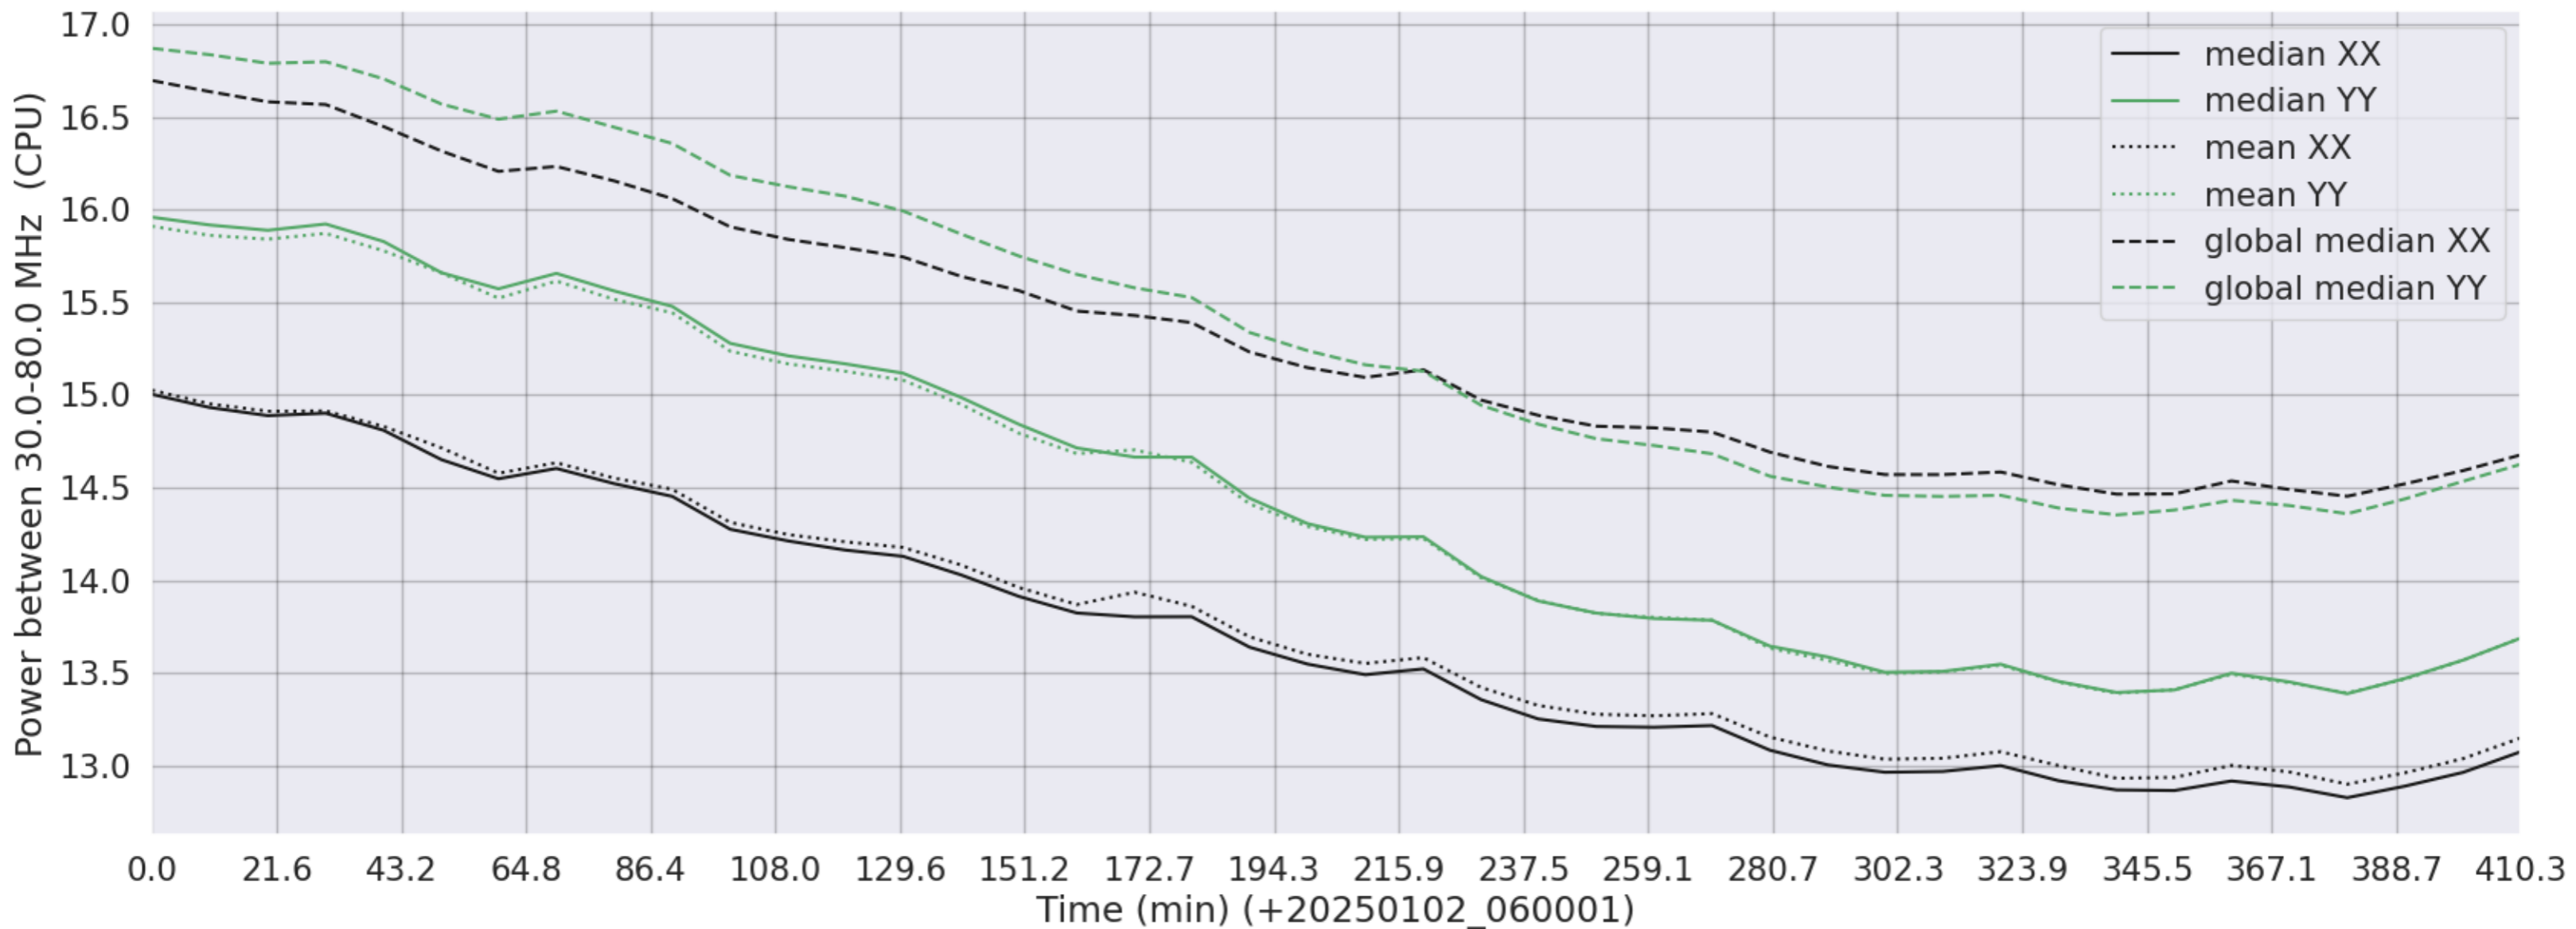

LWA090 - Correlator# 147 - XX FLAGS:Good - YY FLAGS:Good

LWA091 - Correlator# 146 - XX FLAGS:Good - YY FLAGS:Good