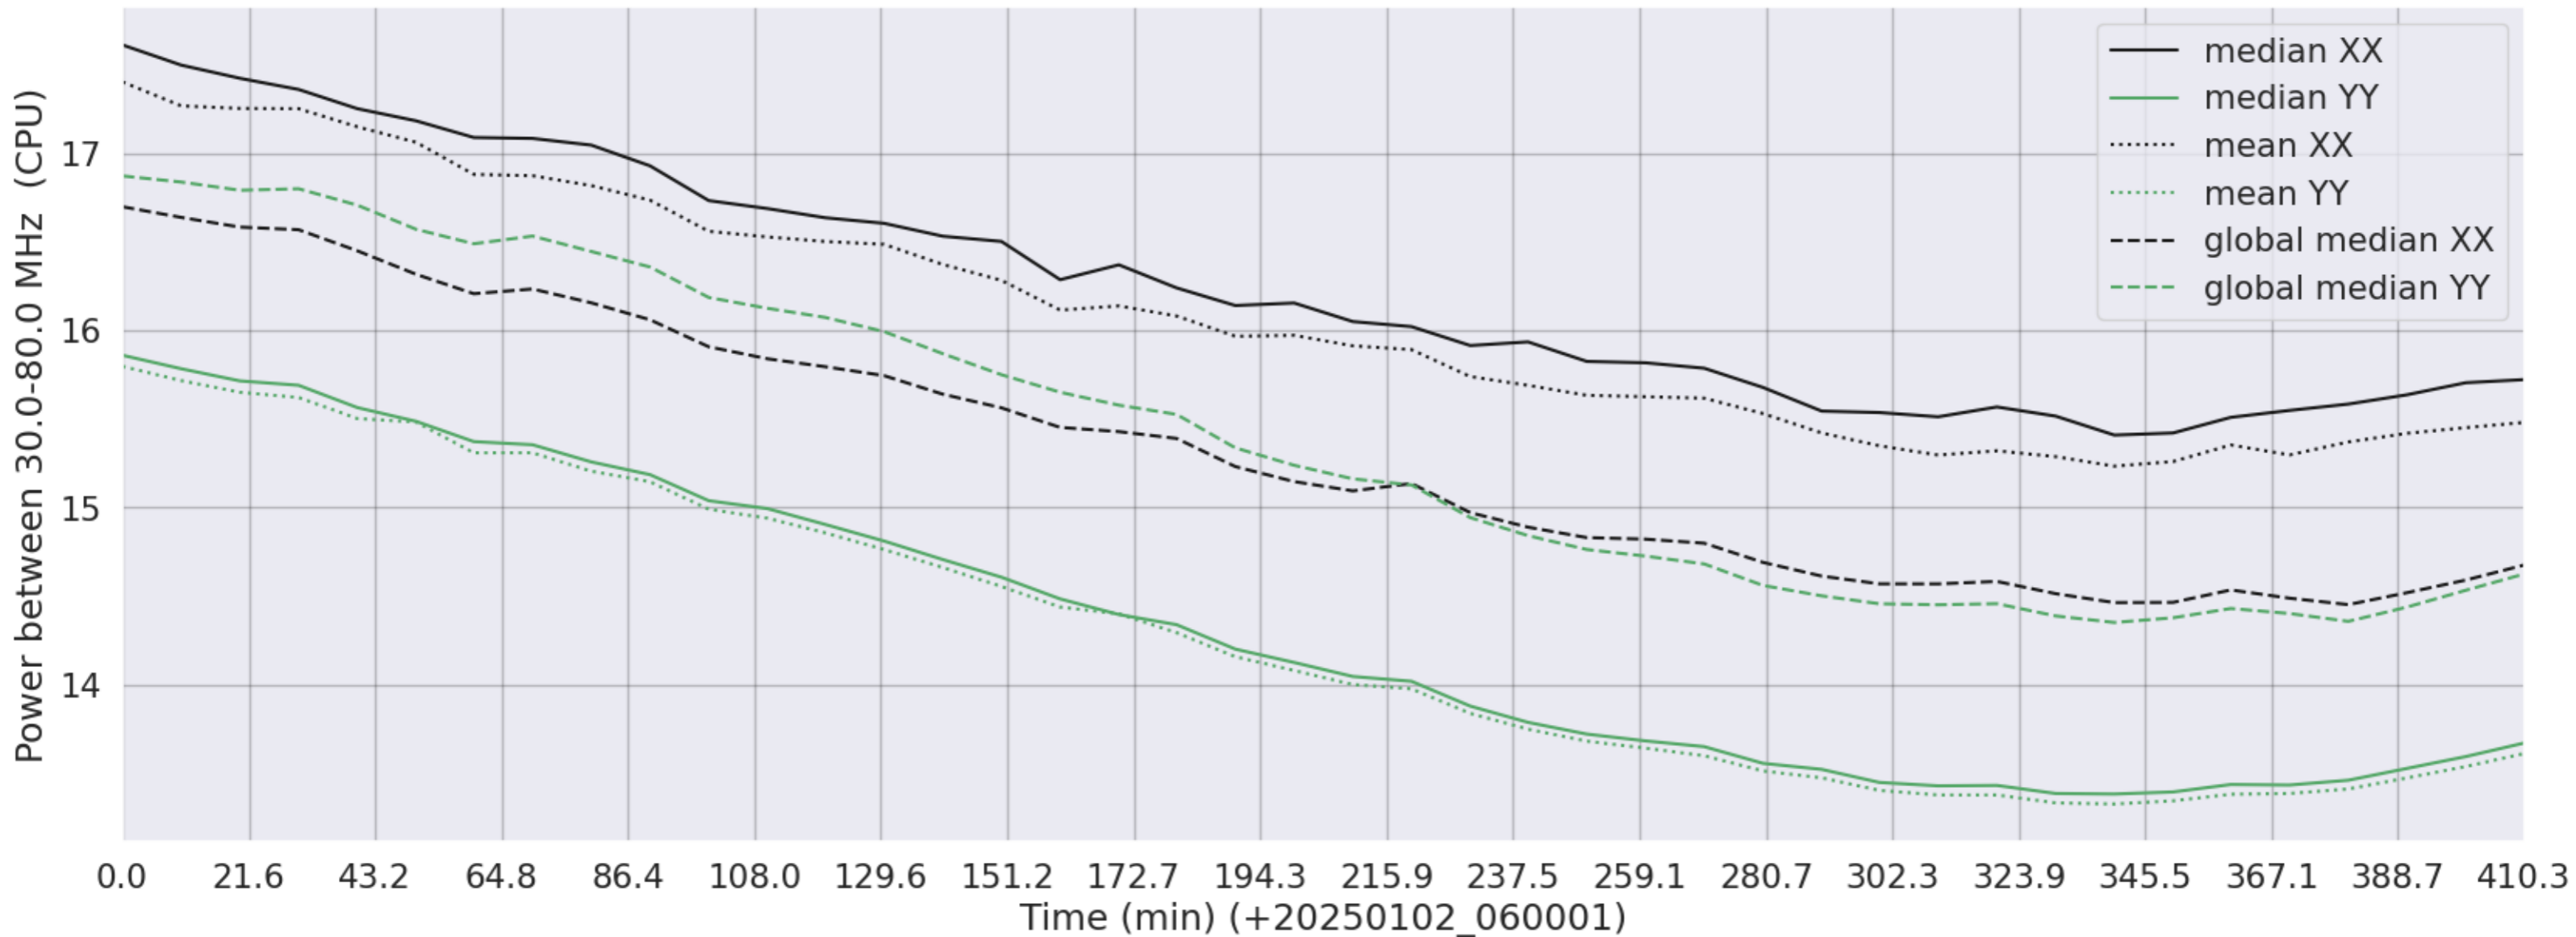

LWA344 - Correlator# 061 - XX FLAGS:Good - YY FLAGS:Good

LWA351 - Correlator# 060 - XX FLAGS:Good - YY FLAGS:Good