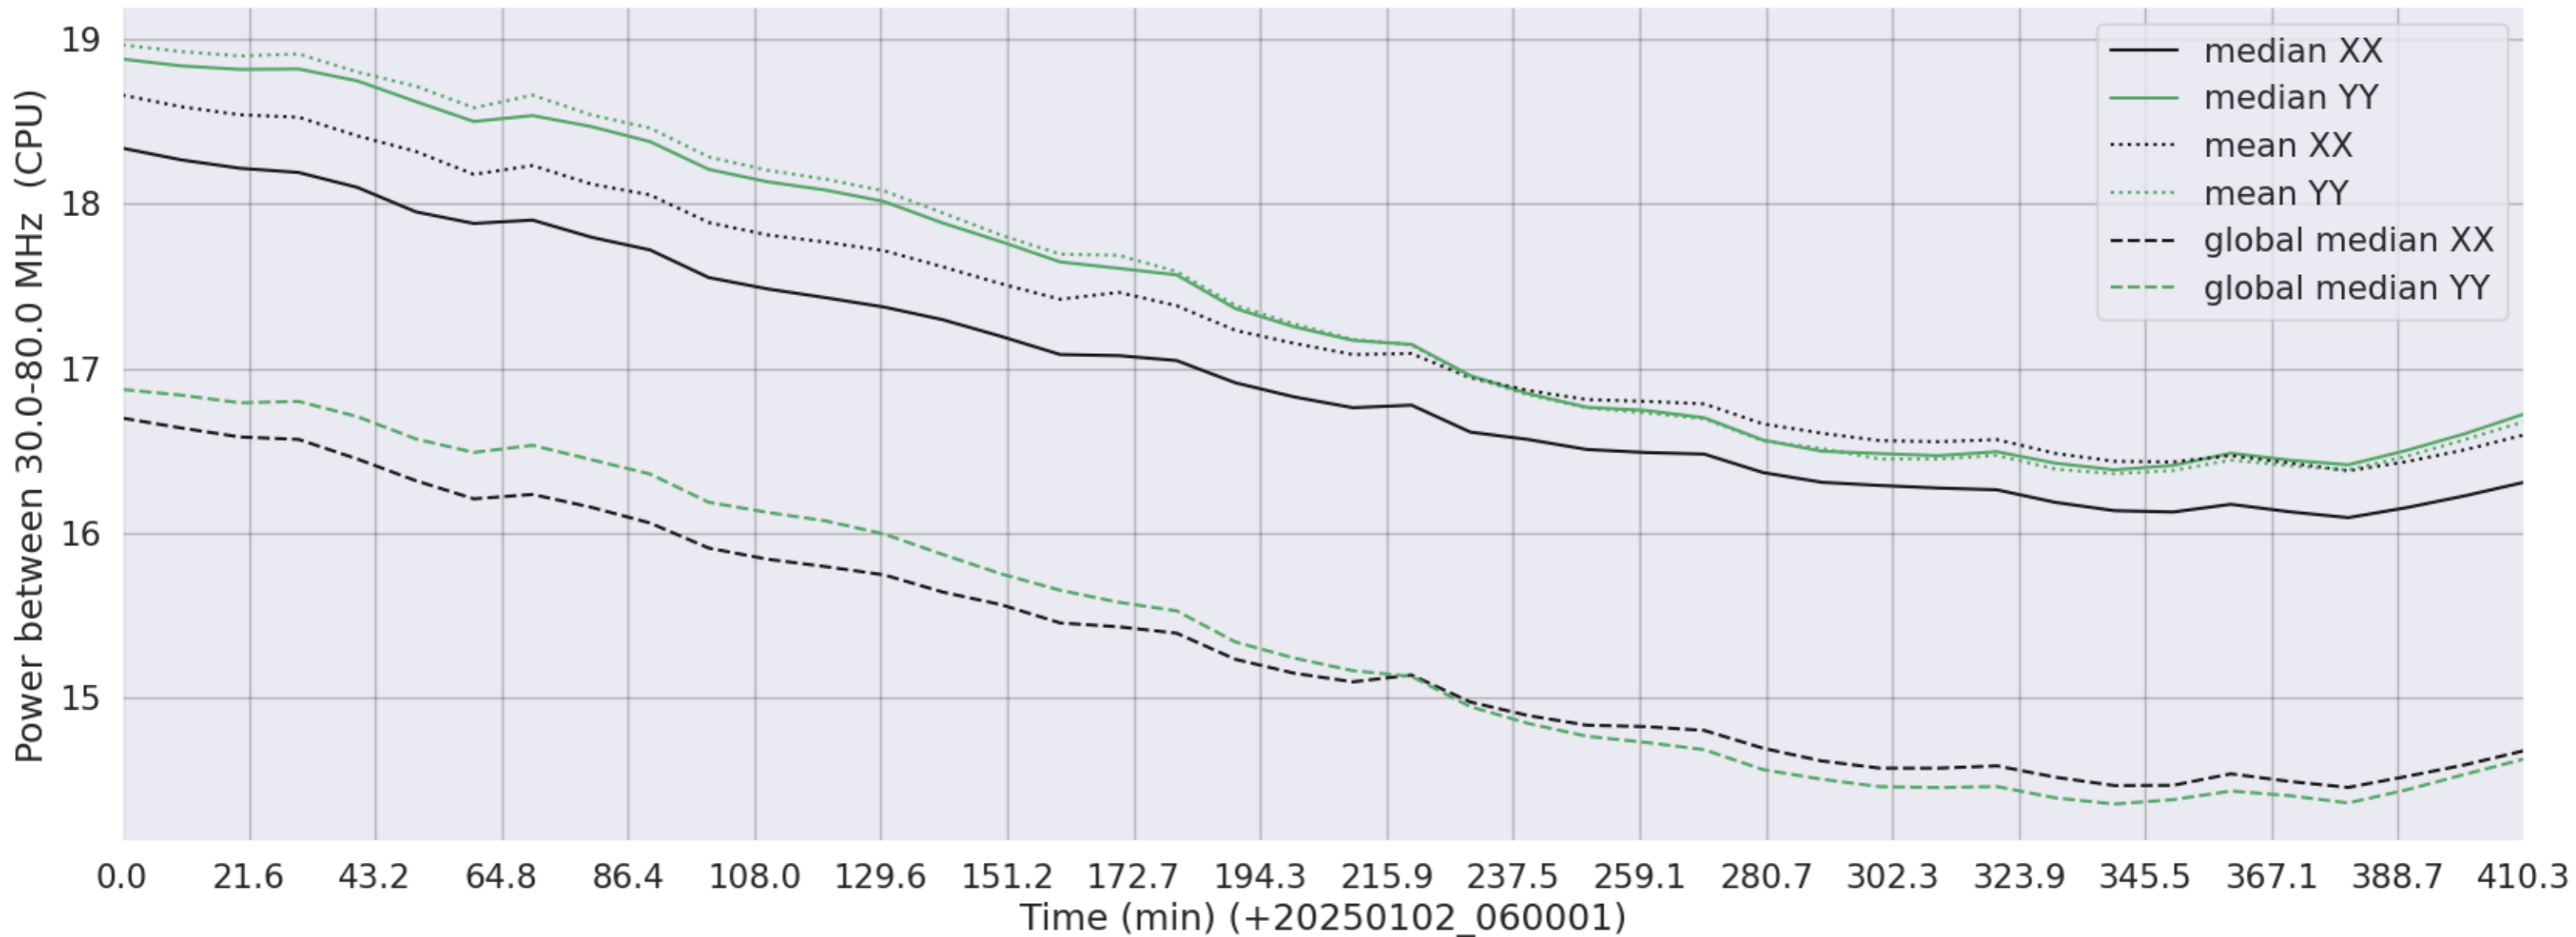

LWA038 - Correlator# 077 - XX FLAGS:Good - YY FLAGS:Good

LWA040 - Correlator# 076 - XX FLAGS:Good - YY FLAGS:Good