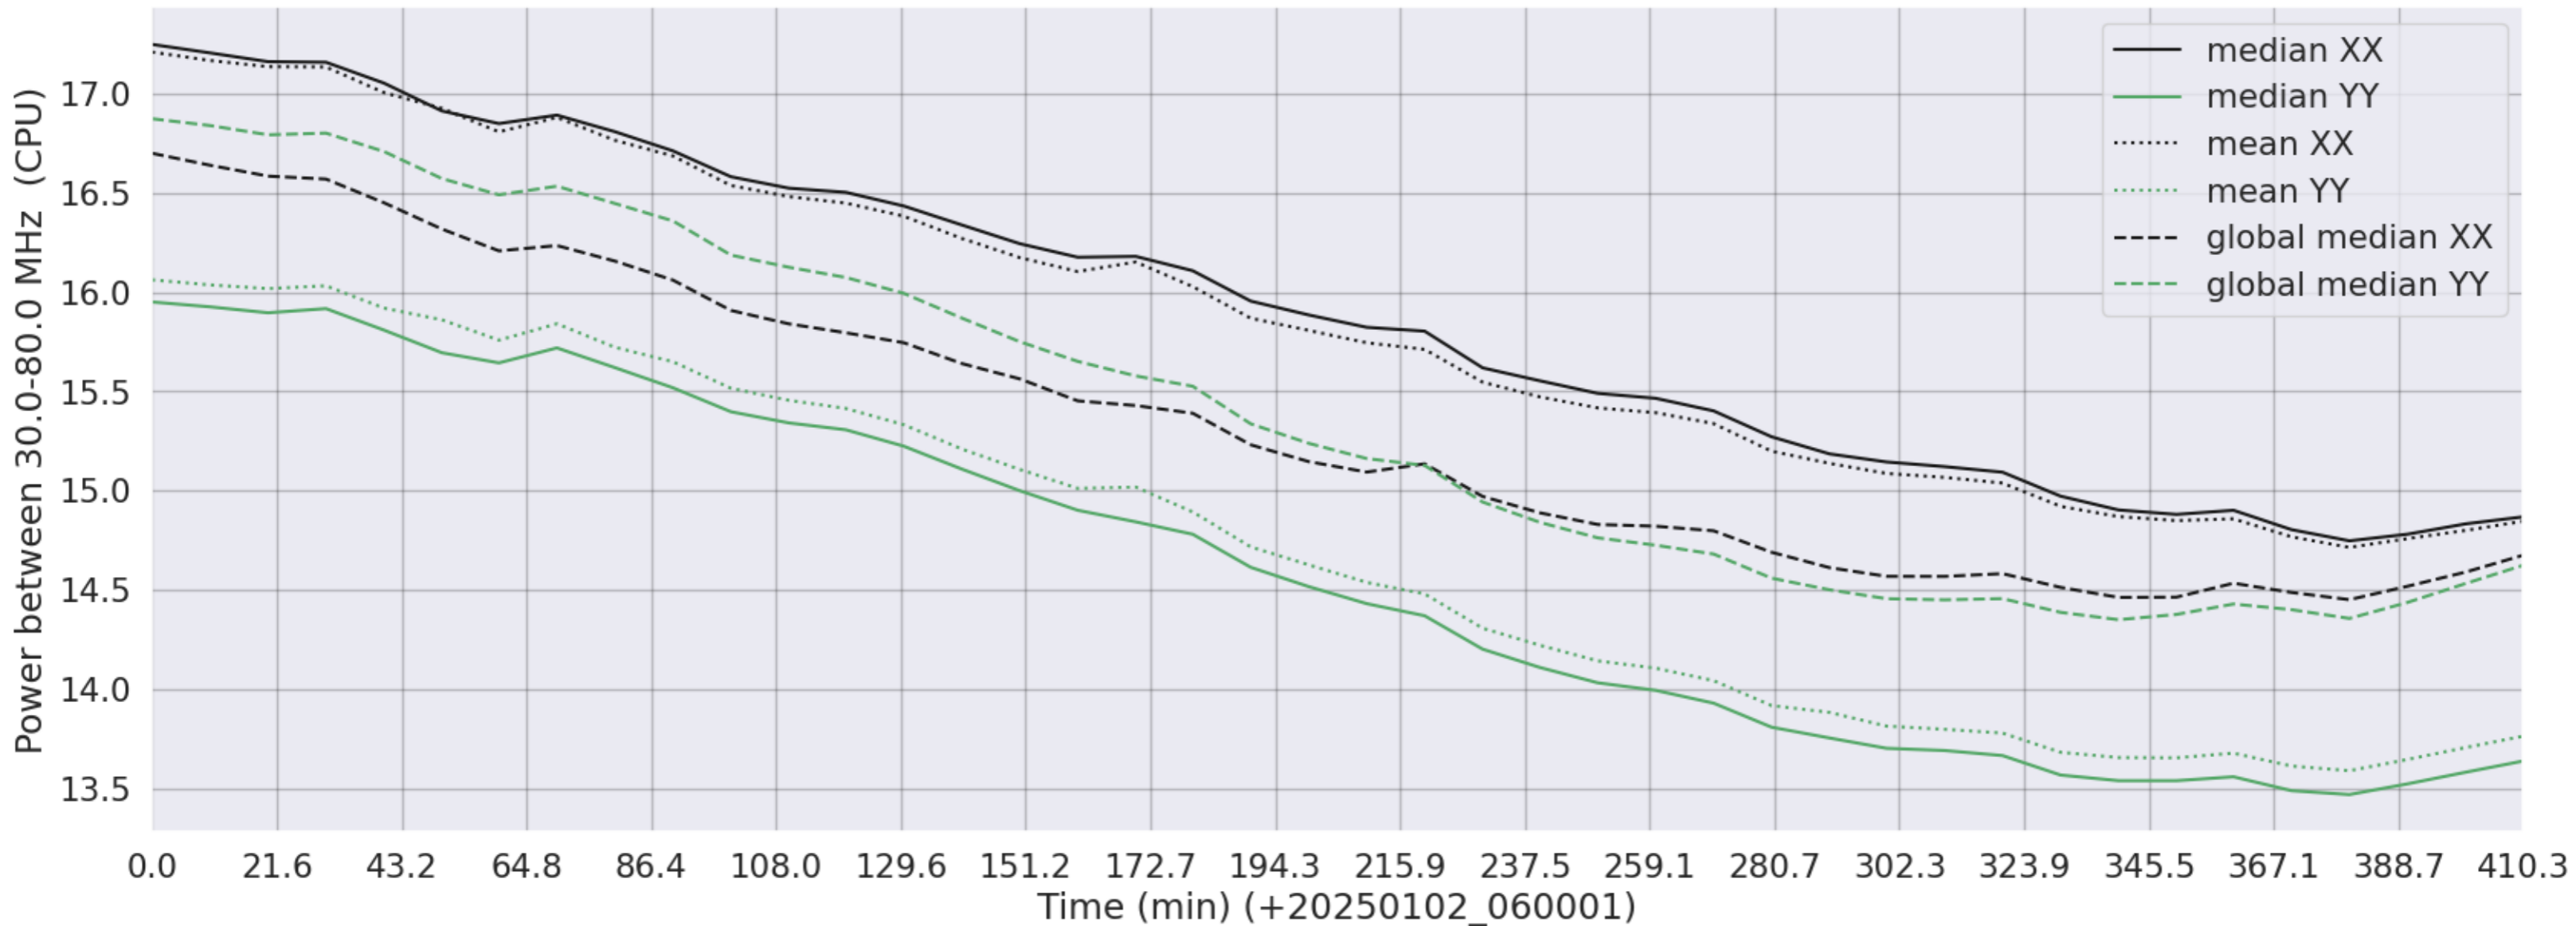

LWA014 - Correlator# 099 - XX FLAGS:Good - YY FLAGS:Good

LWA015 - Correlator# 098 - XX FLAGS:Good - YY FLAGS:Good