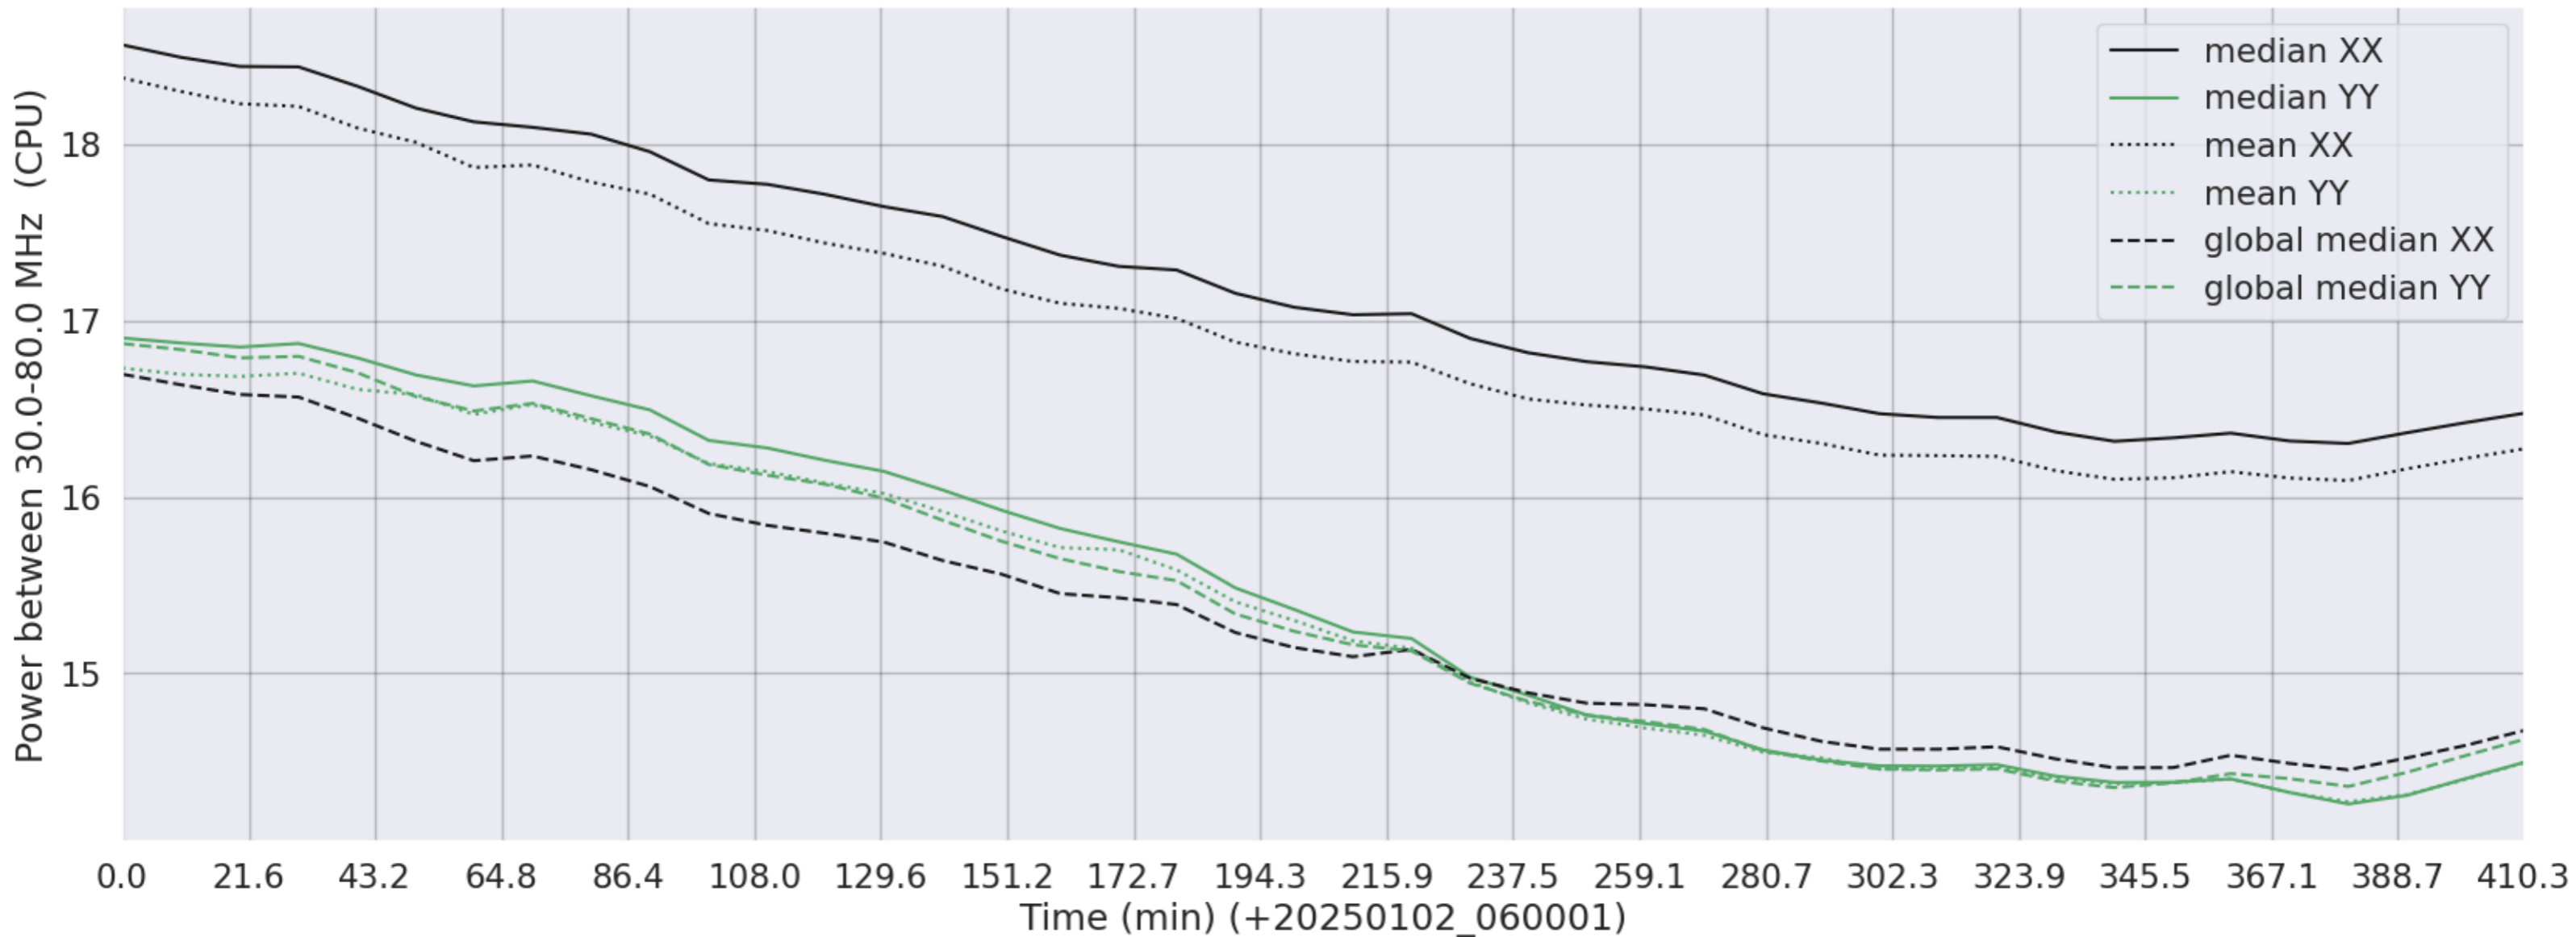

LWA315 - Correlator# 350 - XX FLAGS:Good - YY FLAGS:Good

LWA264 - Correlator# 349 - XX FLAGS:Good - YY FLAGS:Good