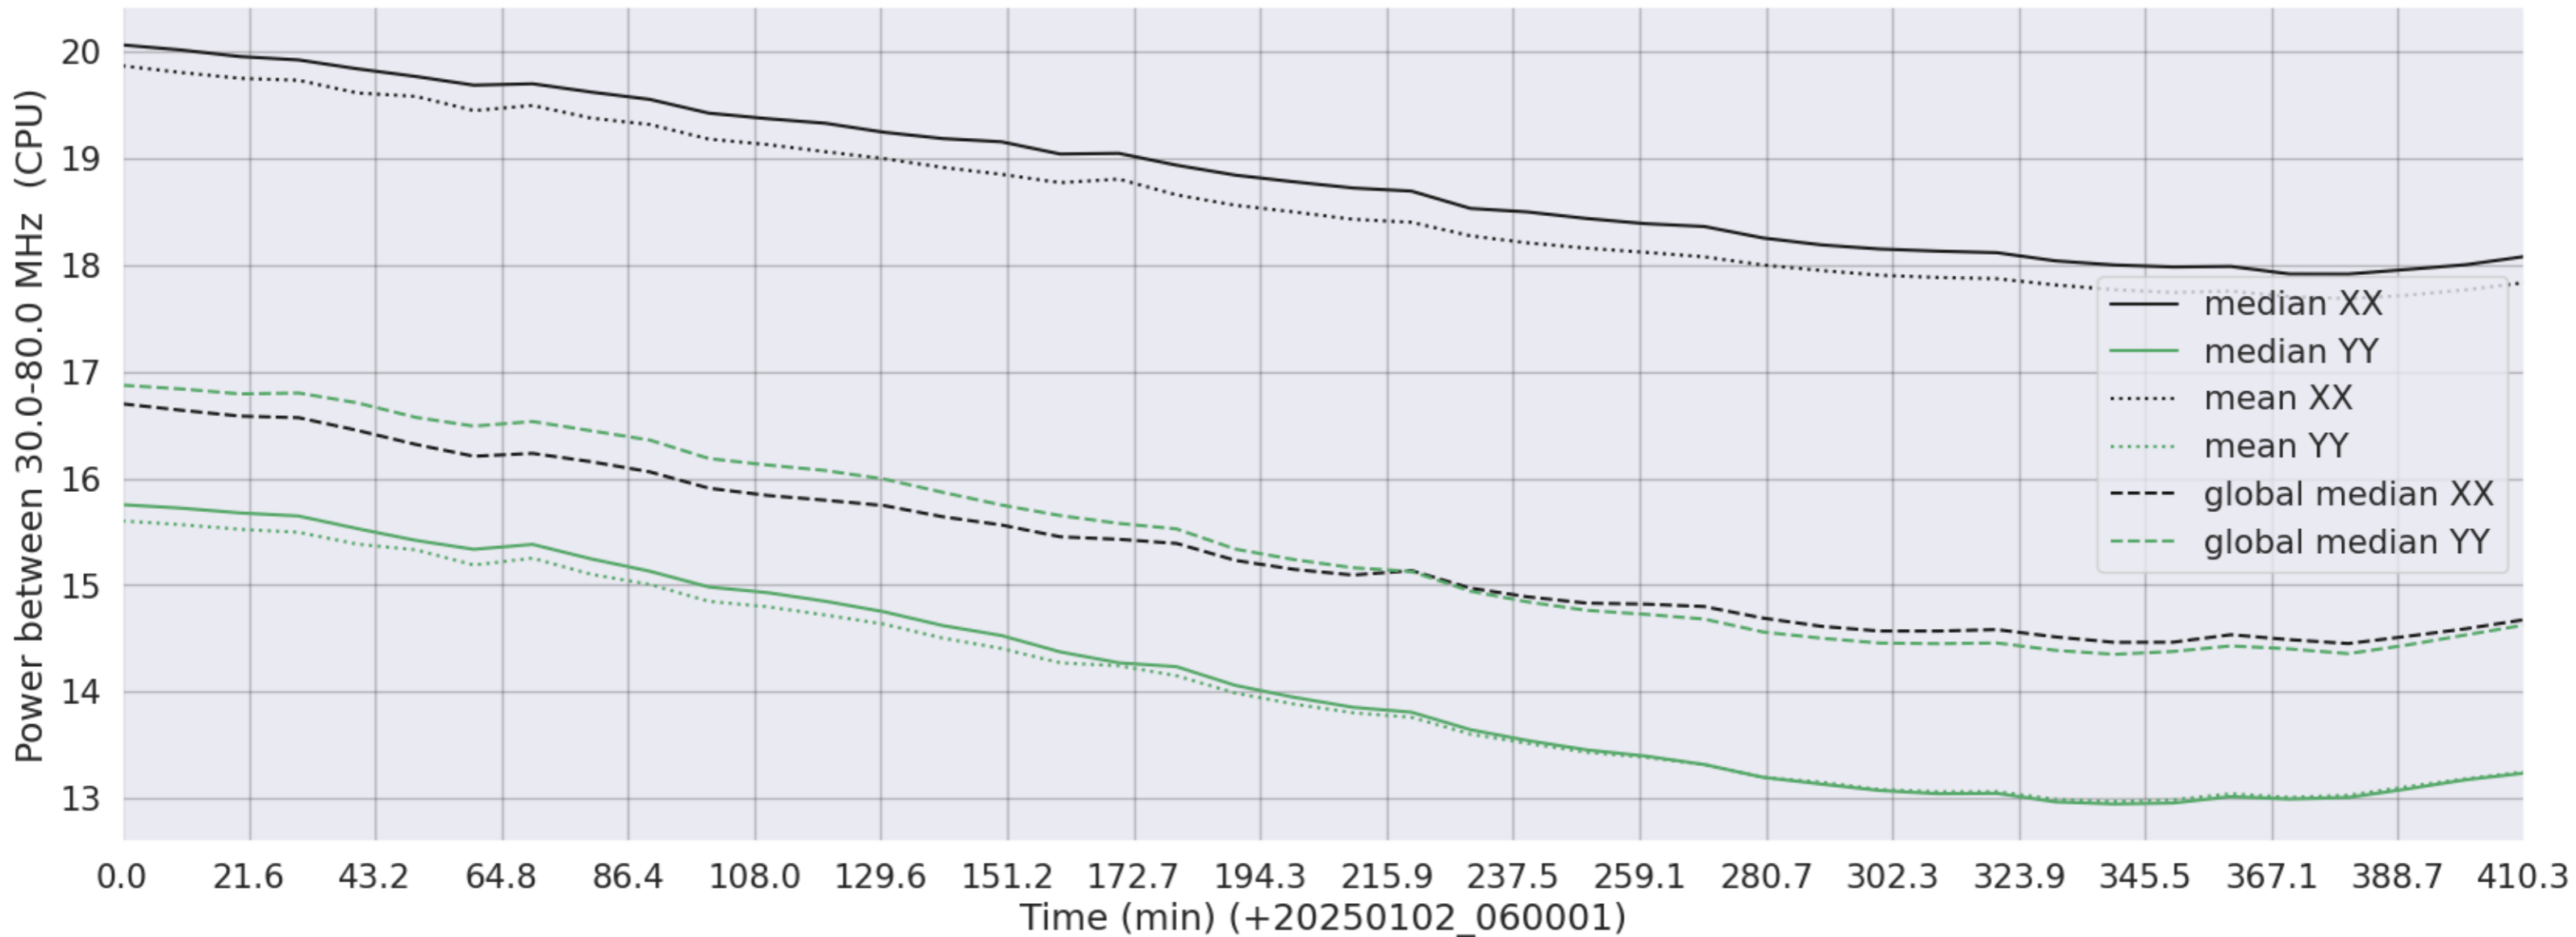

LWA350 - Correlator# 319 - XX FLAGS:Good - YY FLAGS:Good

LWA356 - Correlator# 318 - XX FLAGS:Good - YY FLAGS:Good