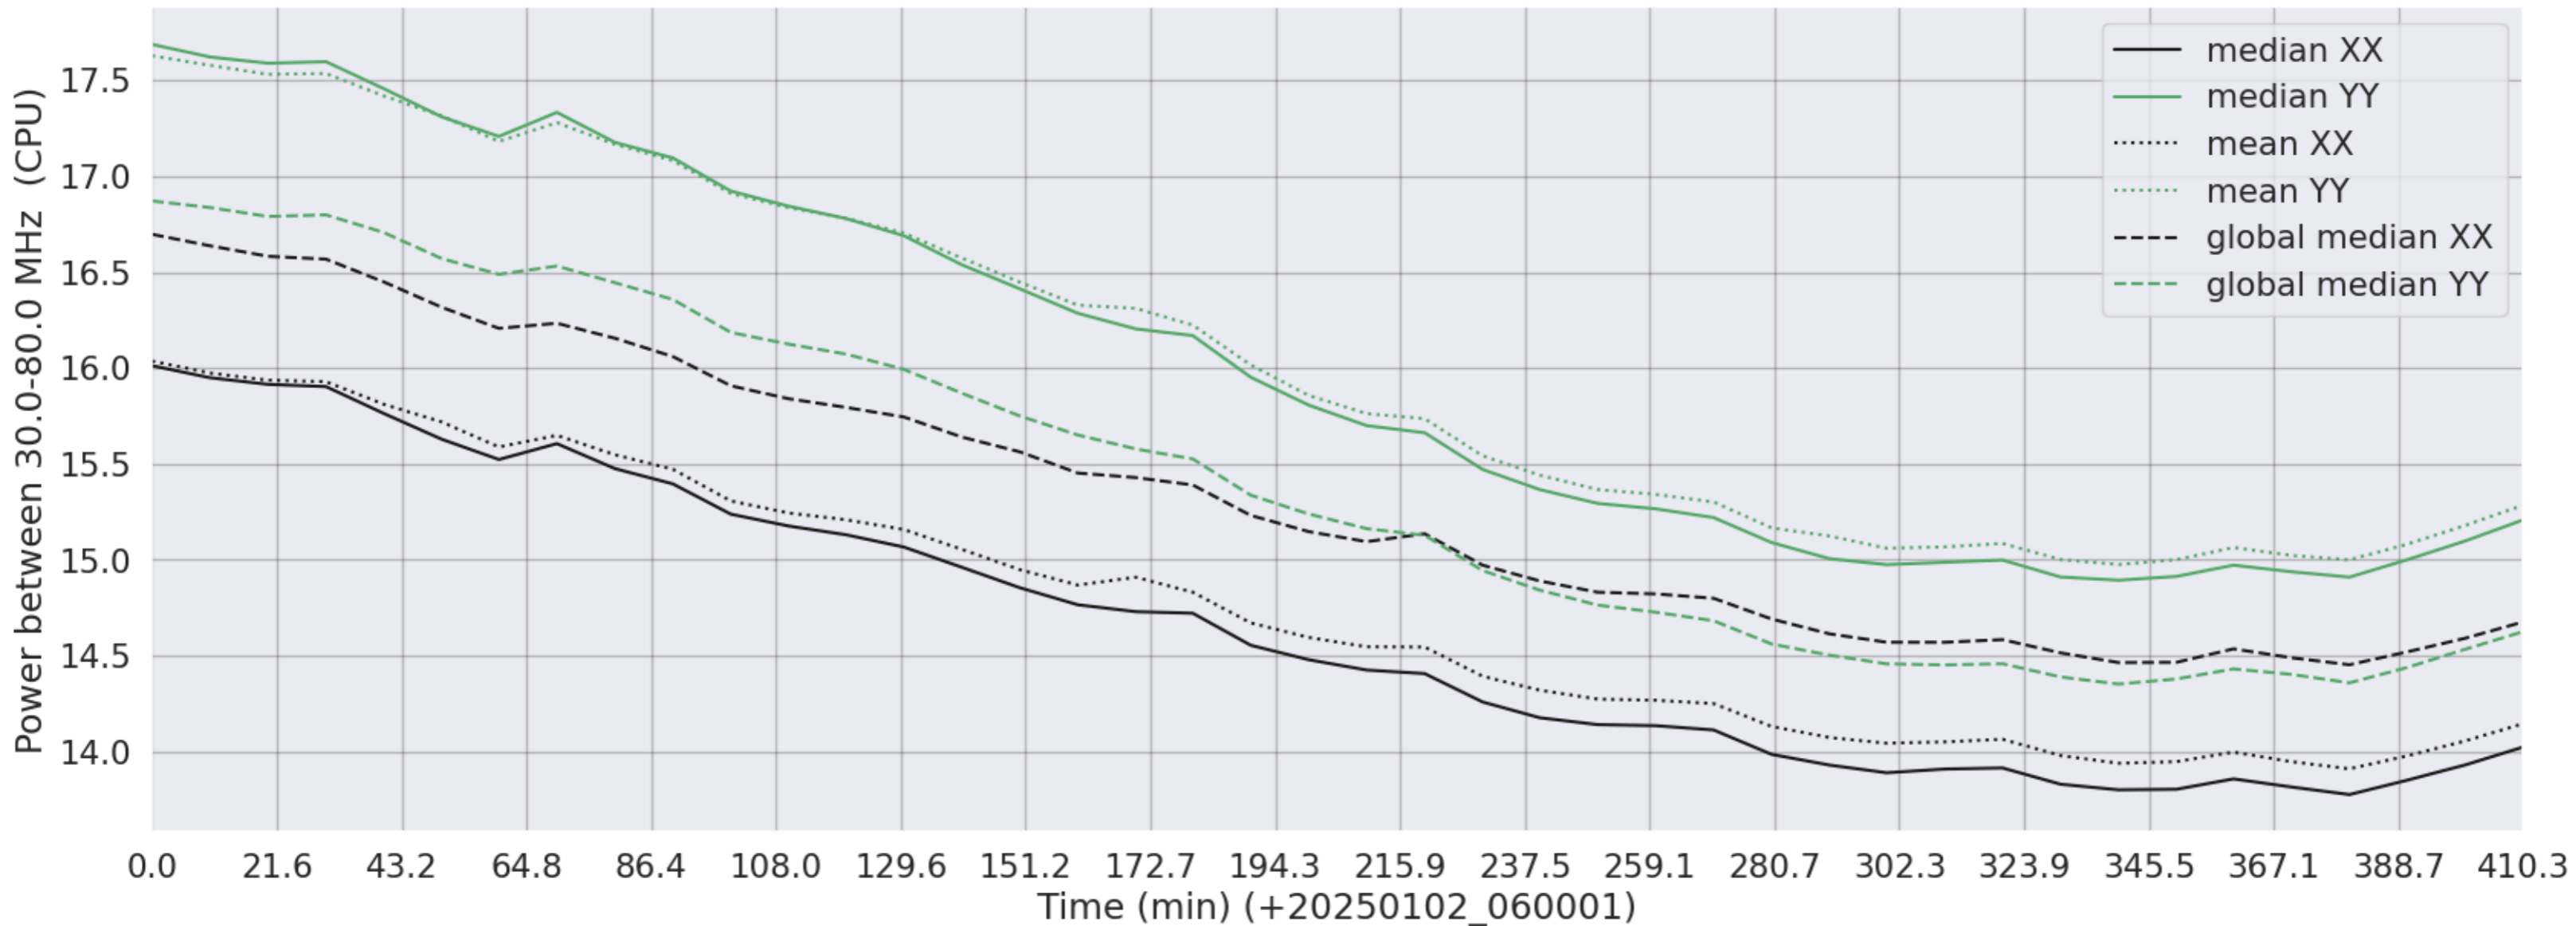

LWA045 - Correlator# 083 - XX FLAGS:Good - YY FLAGS:Good

LWA046 - Correlator# 082 - XX FLAGS:Good - YY FLAGS:Good