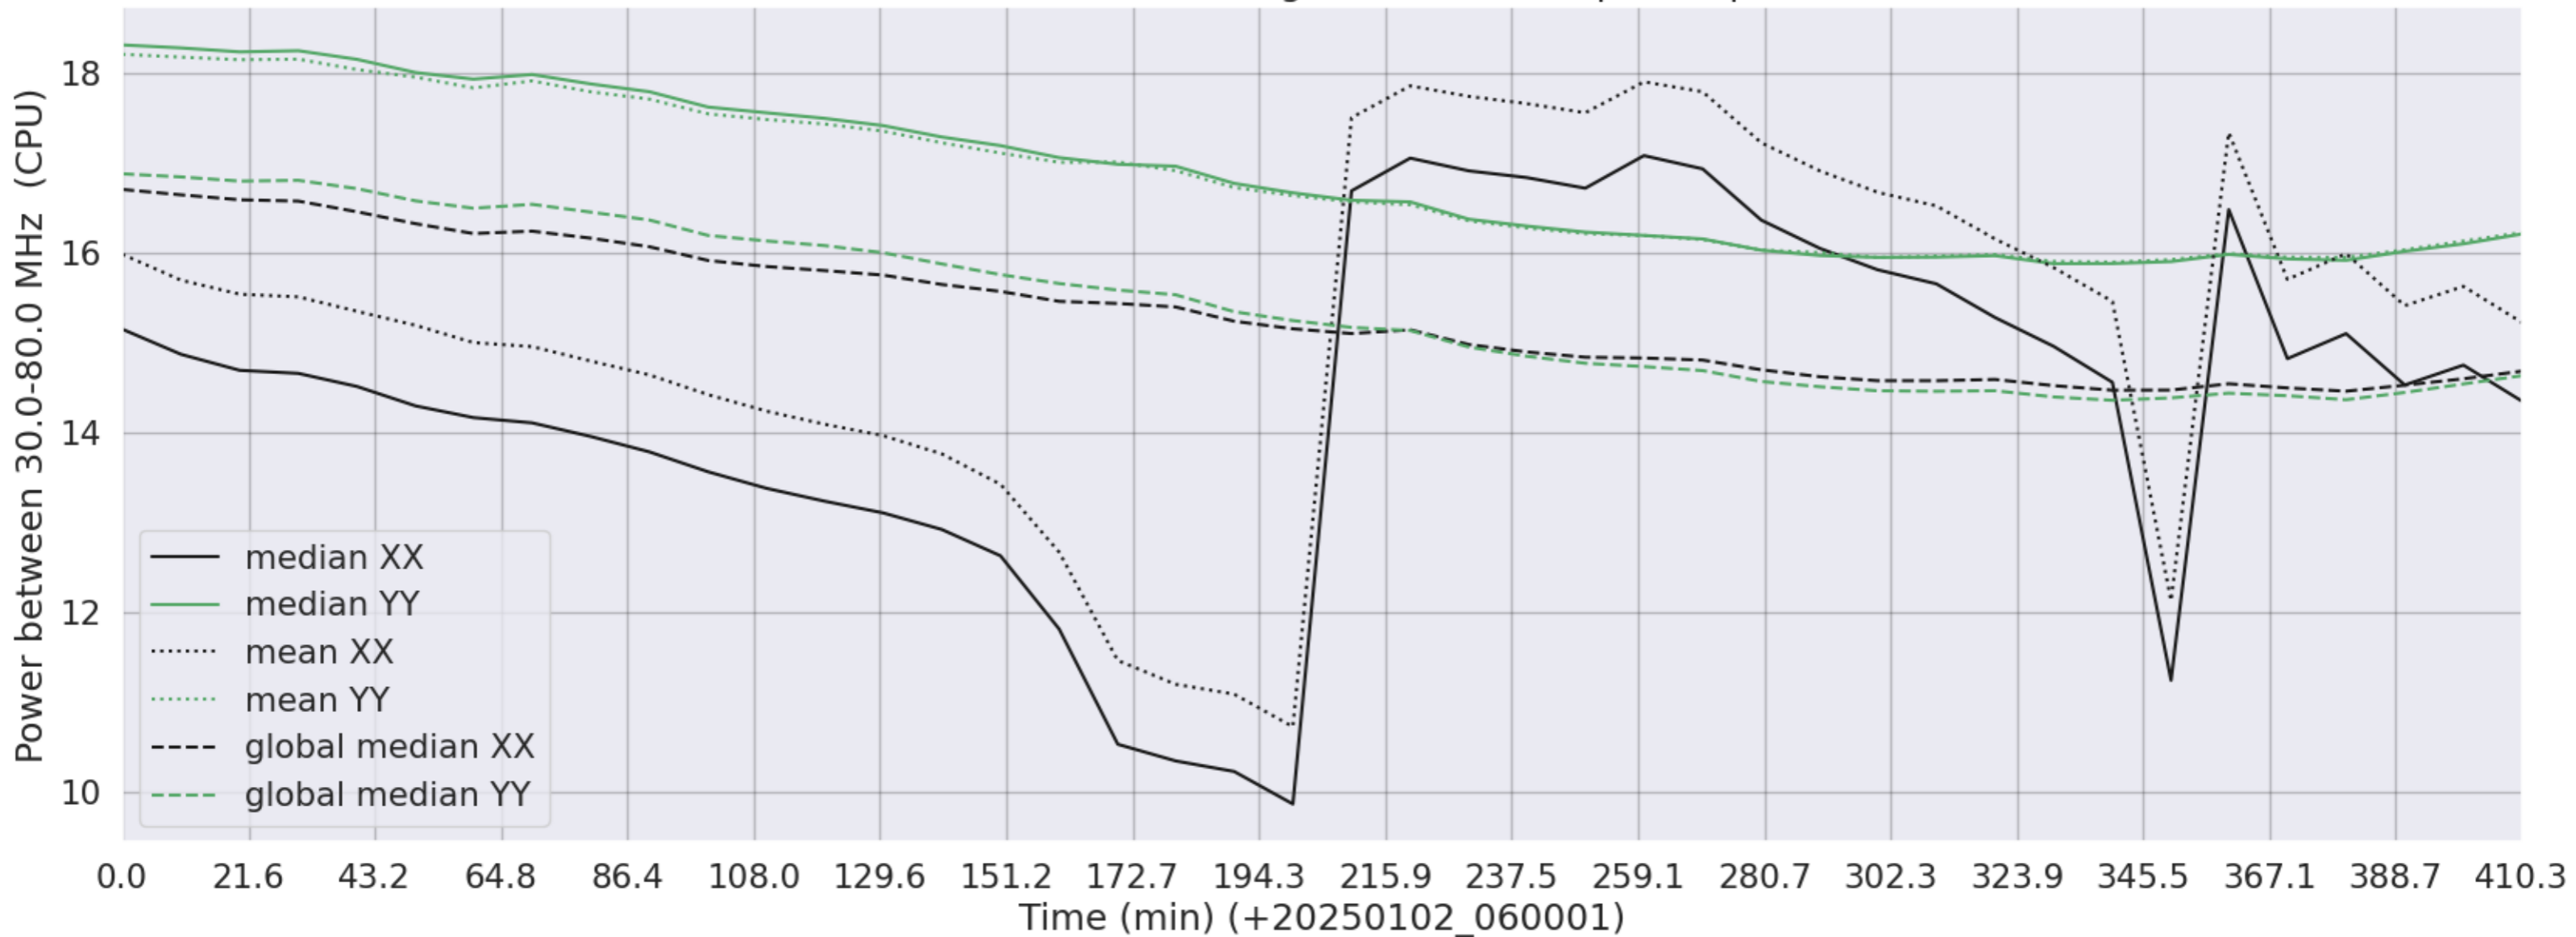

LWA130 - Correlator# 183 - XX FLAGS:Good - YY FLAGS:Good

LWA131 - Correlator# 182 - XX FLAGS:HighTimeVar+BadSpecShape - YY FLAGS:Good