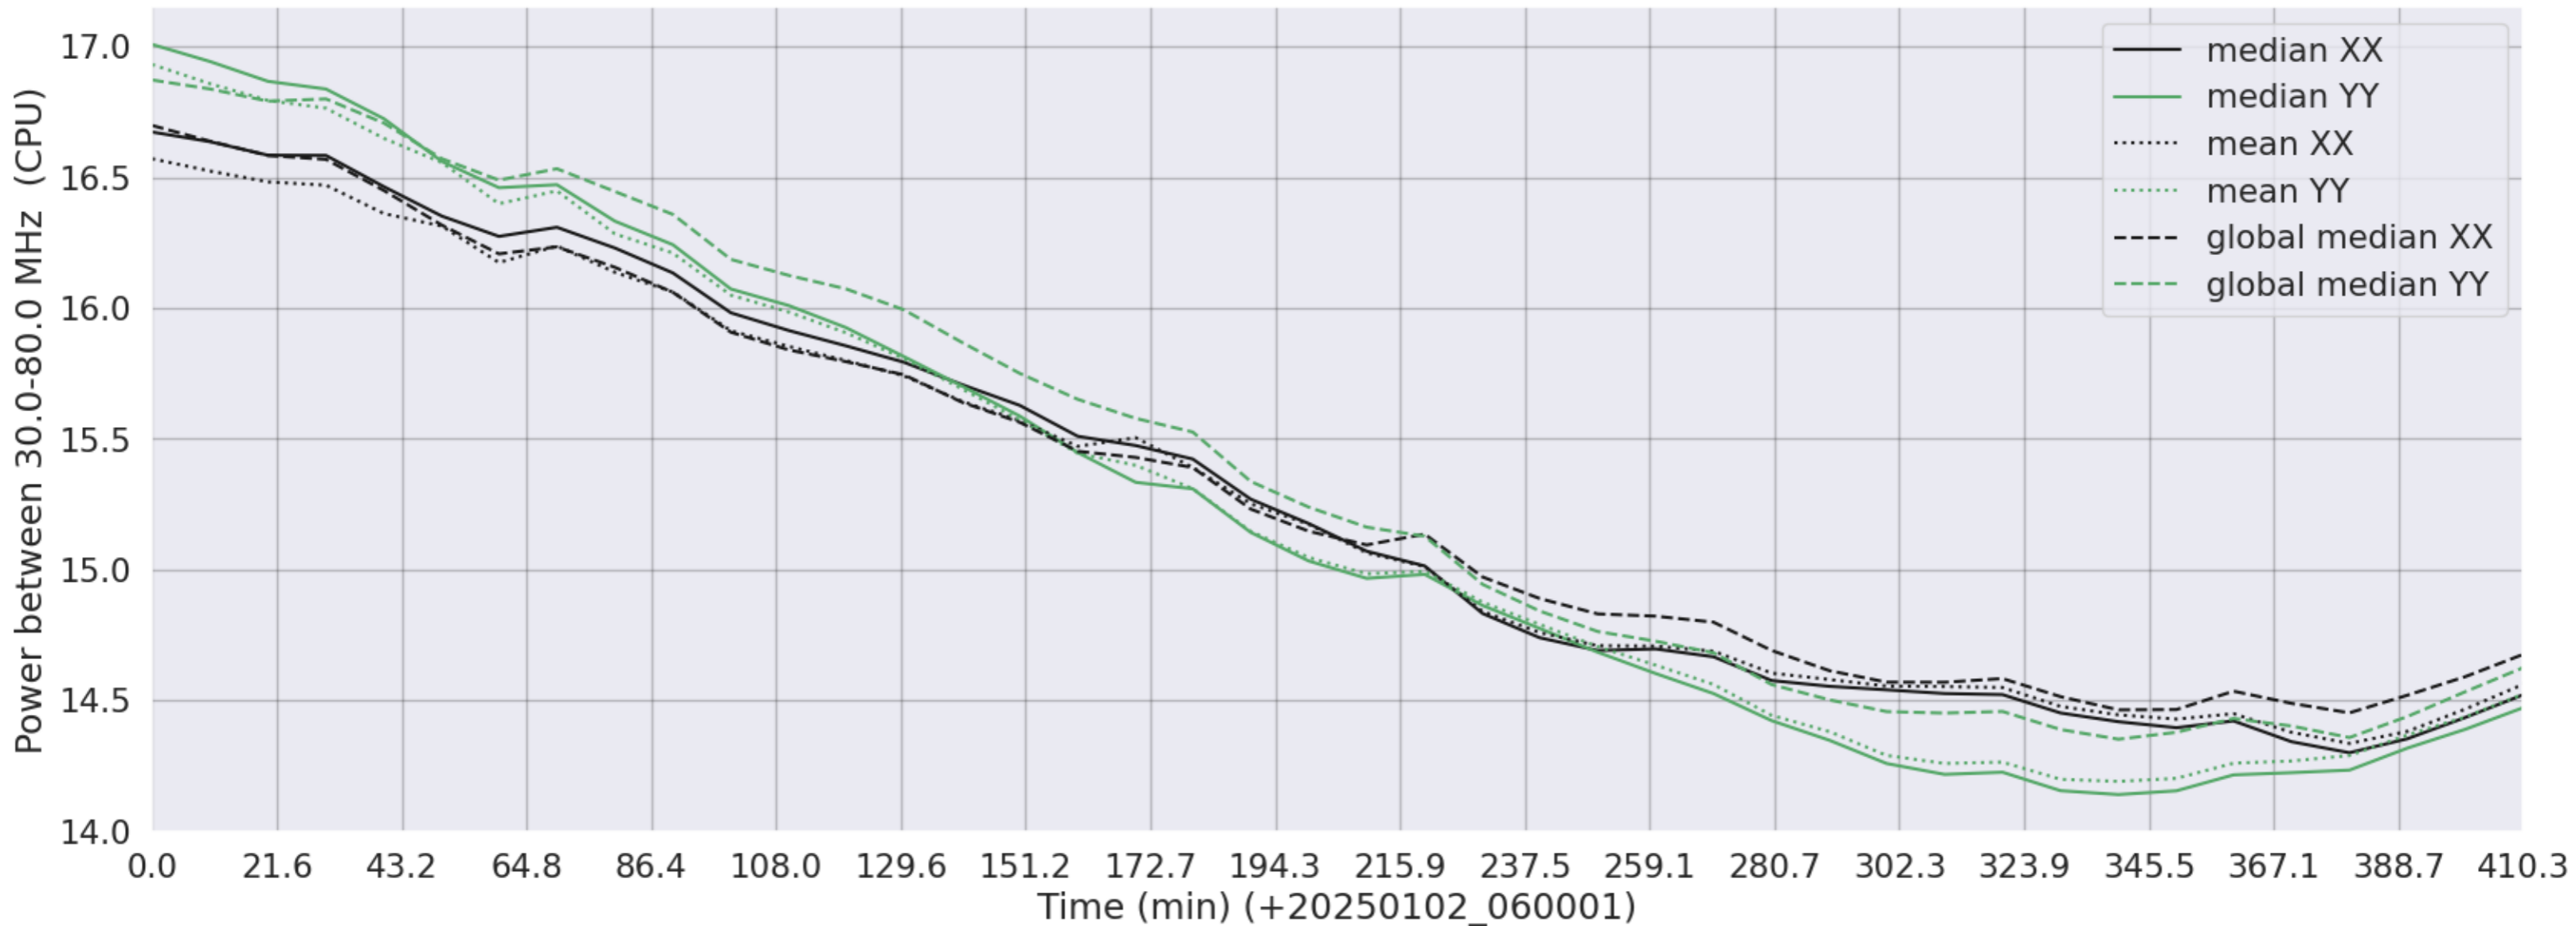

LWA333 - Correlator# 253 - XX FLAGS:Good - YY FLAGS:Good

LWA345 - Correlator# 252 - XX FLAGS:Good - YY FLAGS:Good