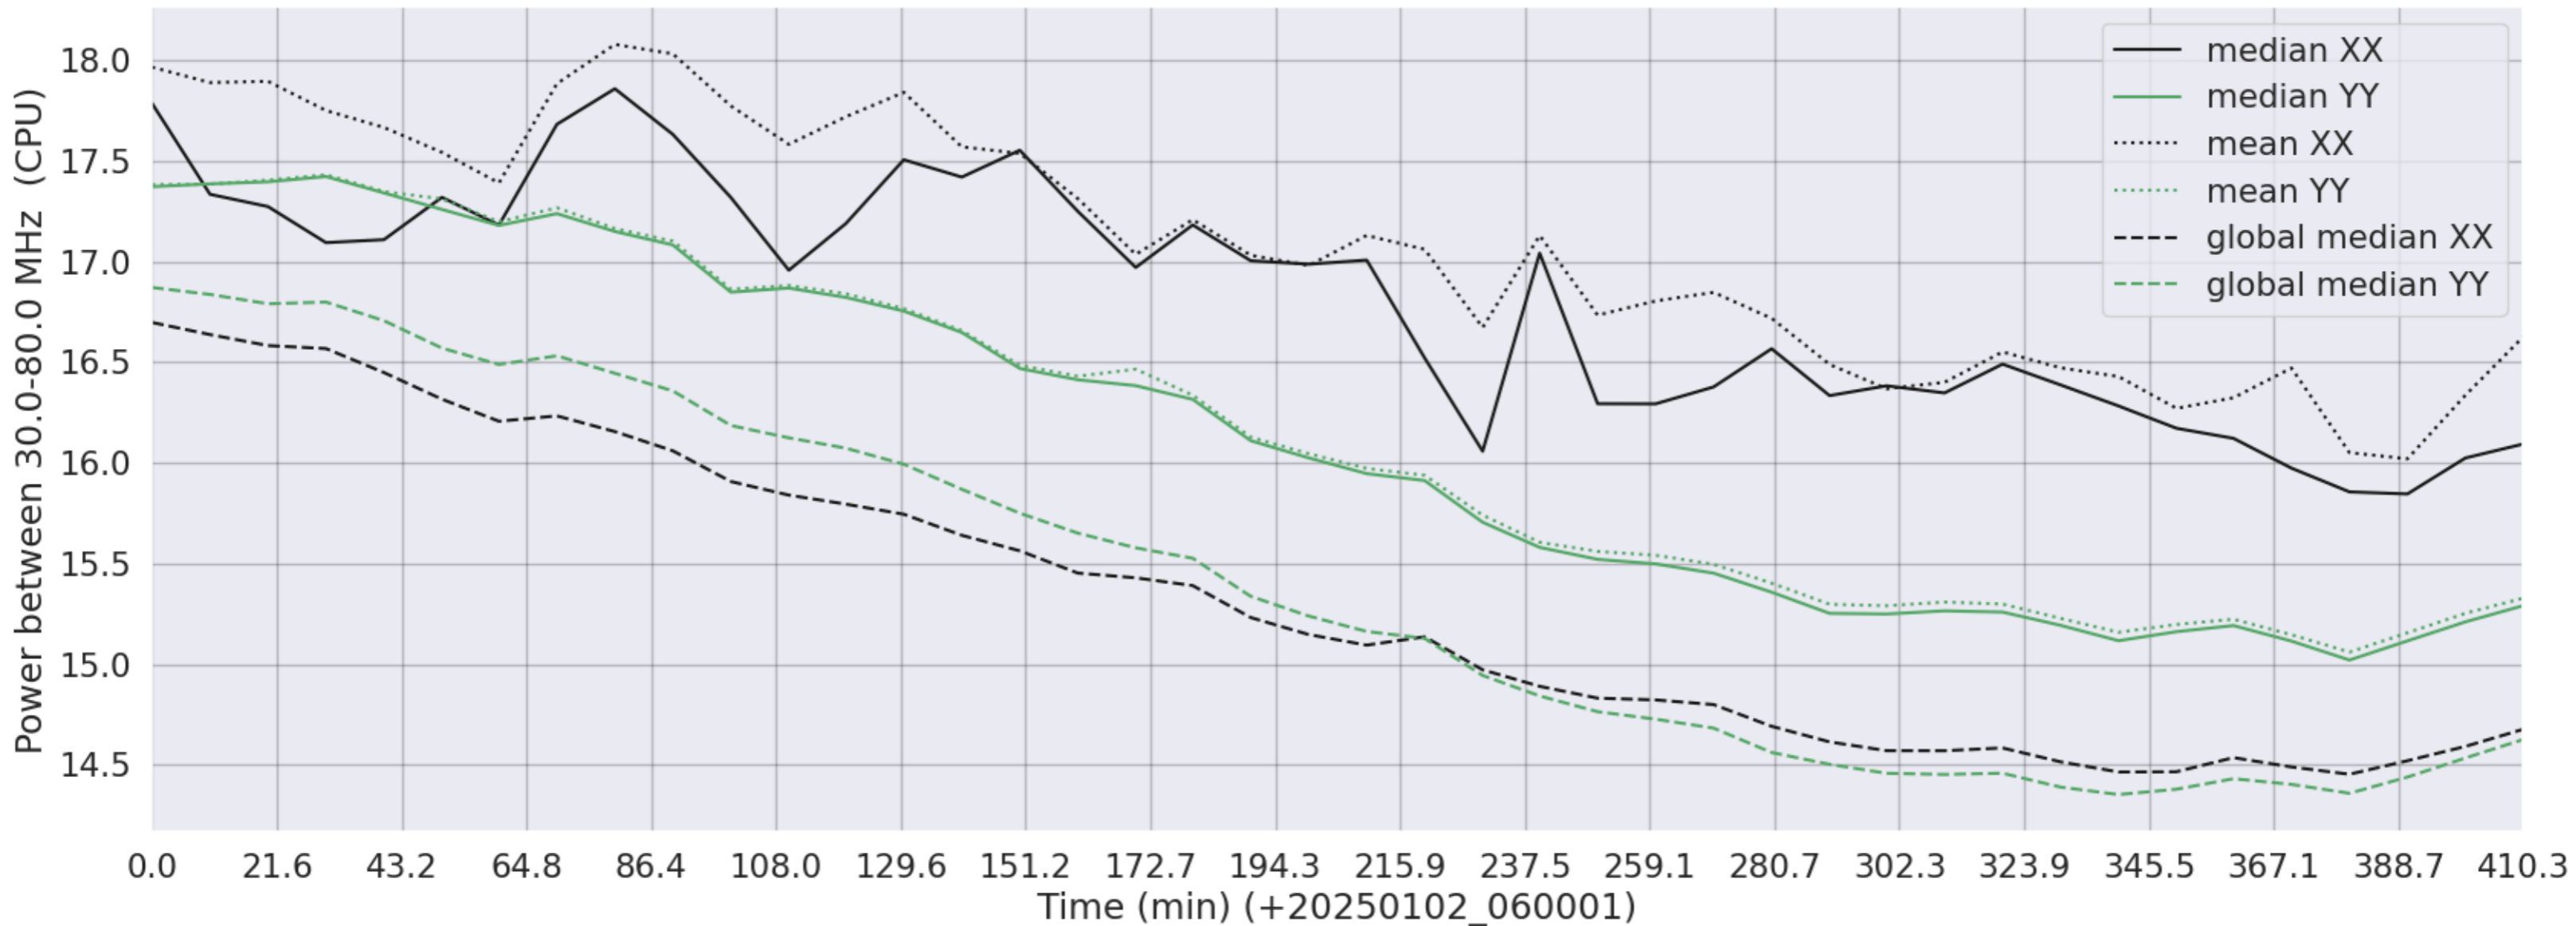

LWA270 - Correlator# 039 - XX FLAGS:Good - YY FLAGS:Good

LWA272 - Correlator# 038 - XX FLAGS:Good - YY FLAGS:Good