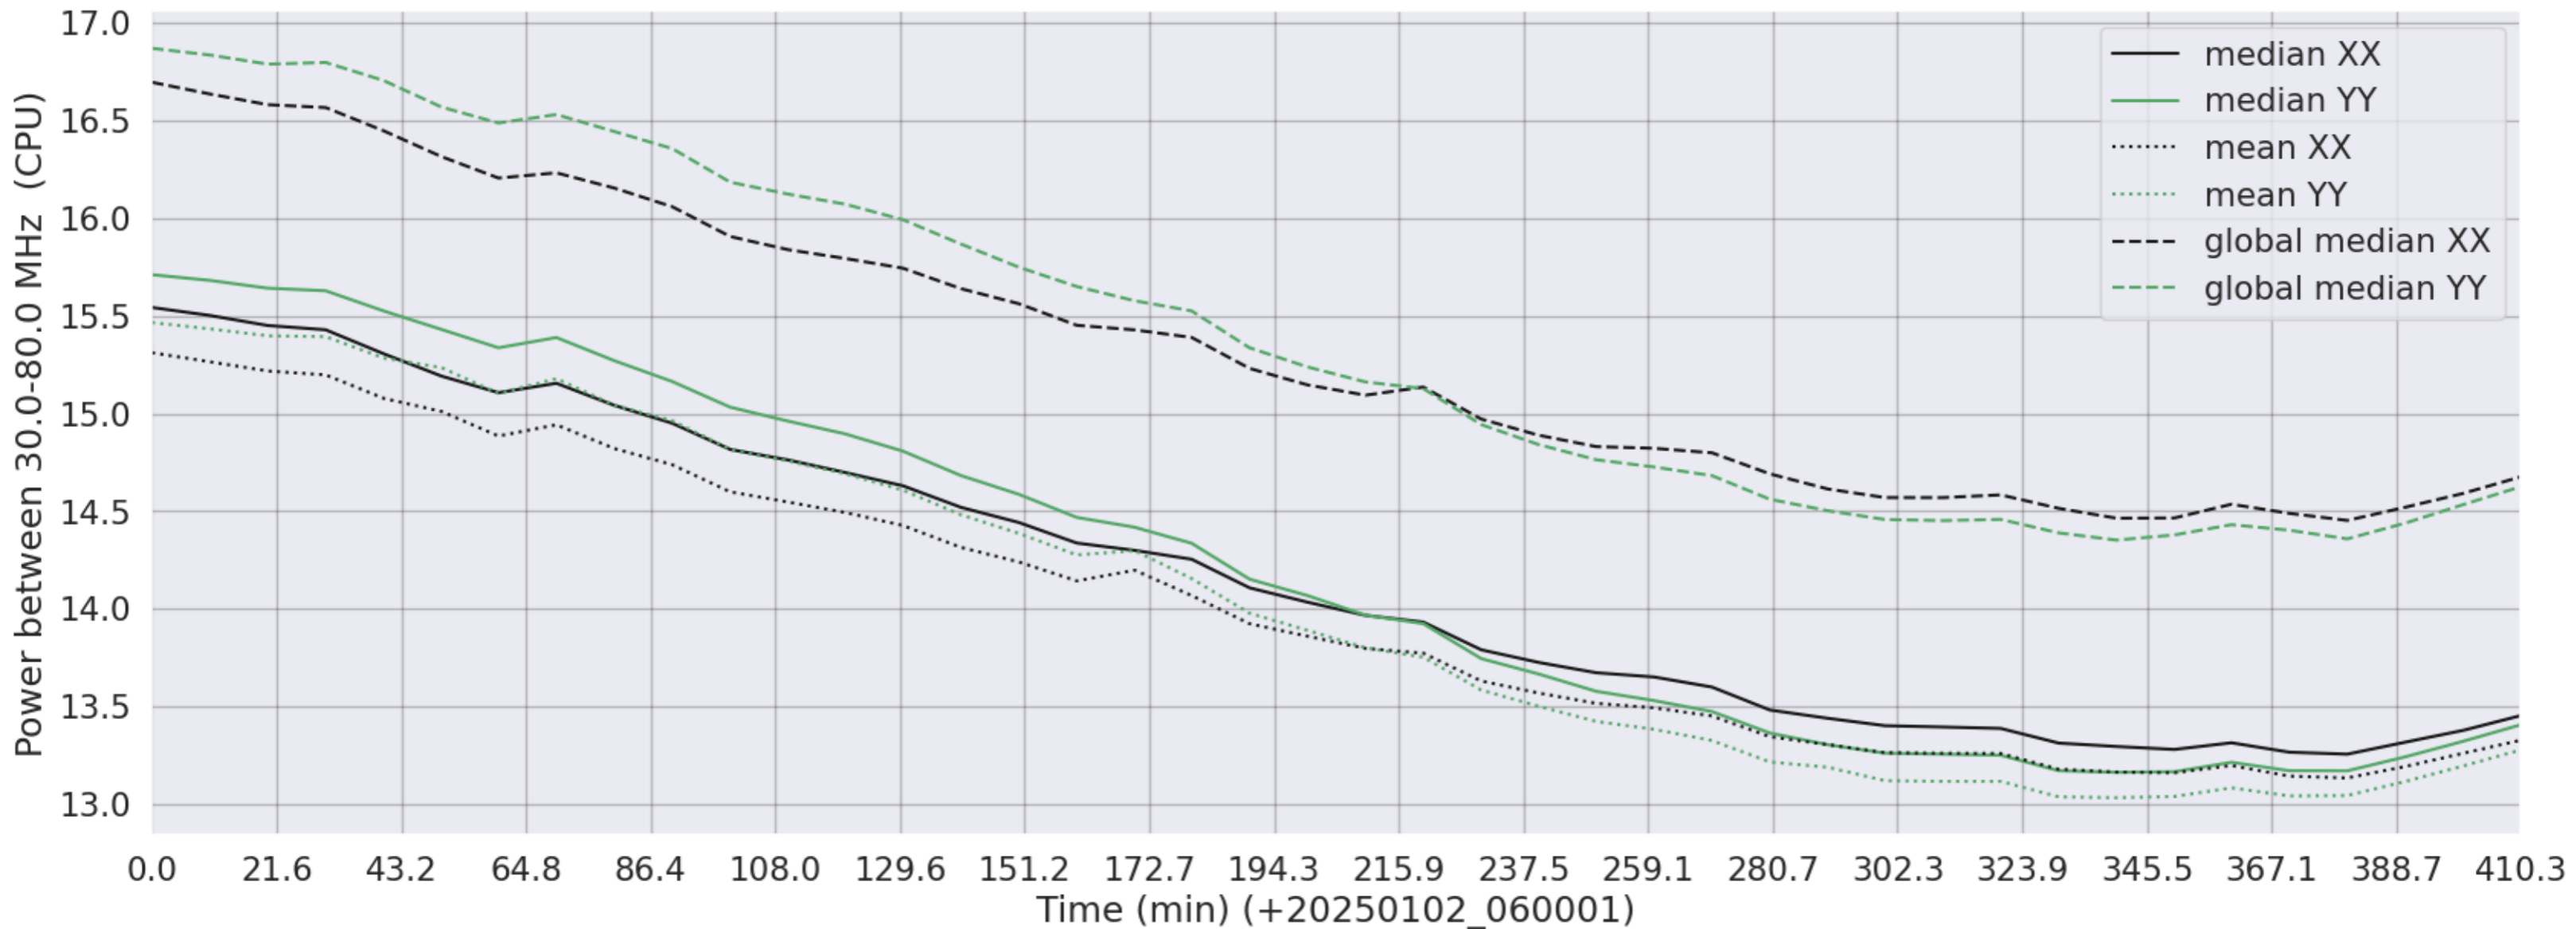

LWA192 - Correlator# 247 - XX FLAGS:Good - YY FLAGS:Good

LWA191 - Correlator# 246 - XX FLAGS:Good - YY FLAGS:Good