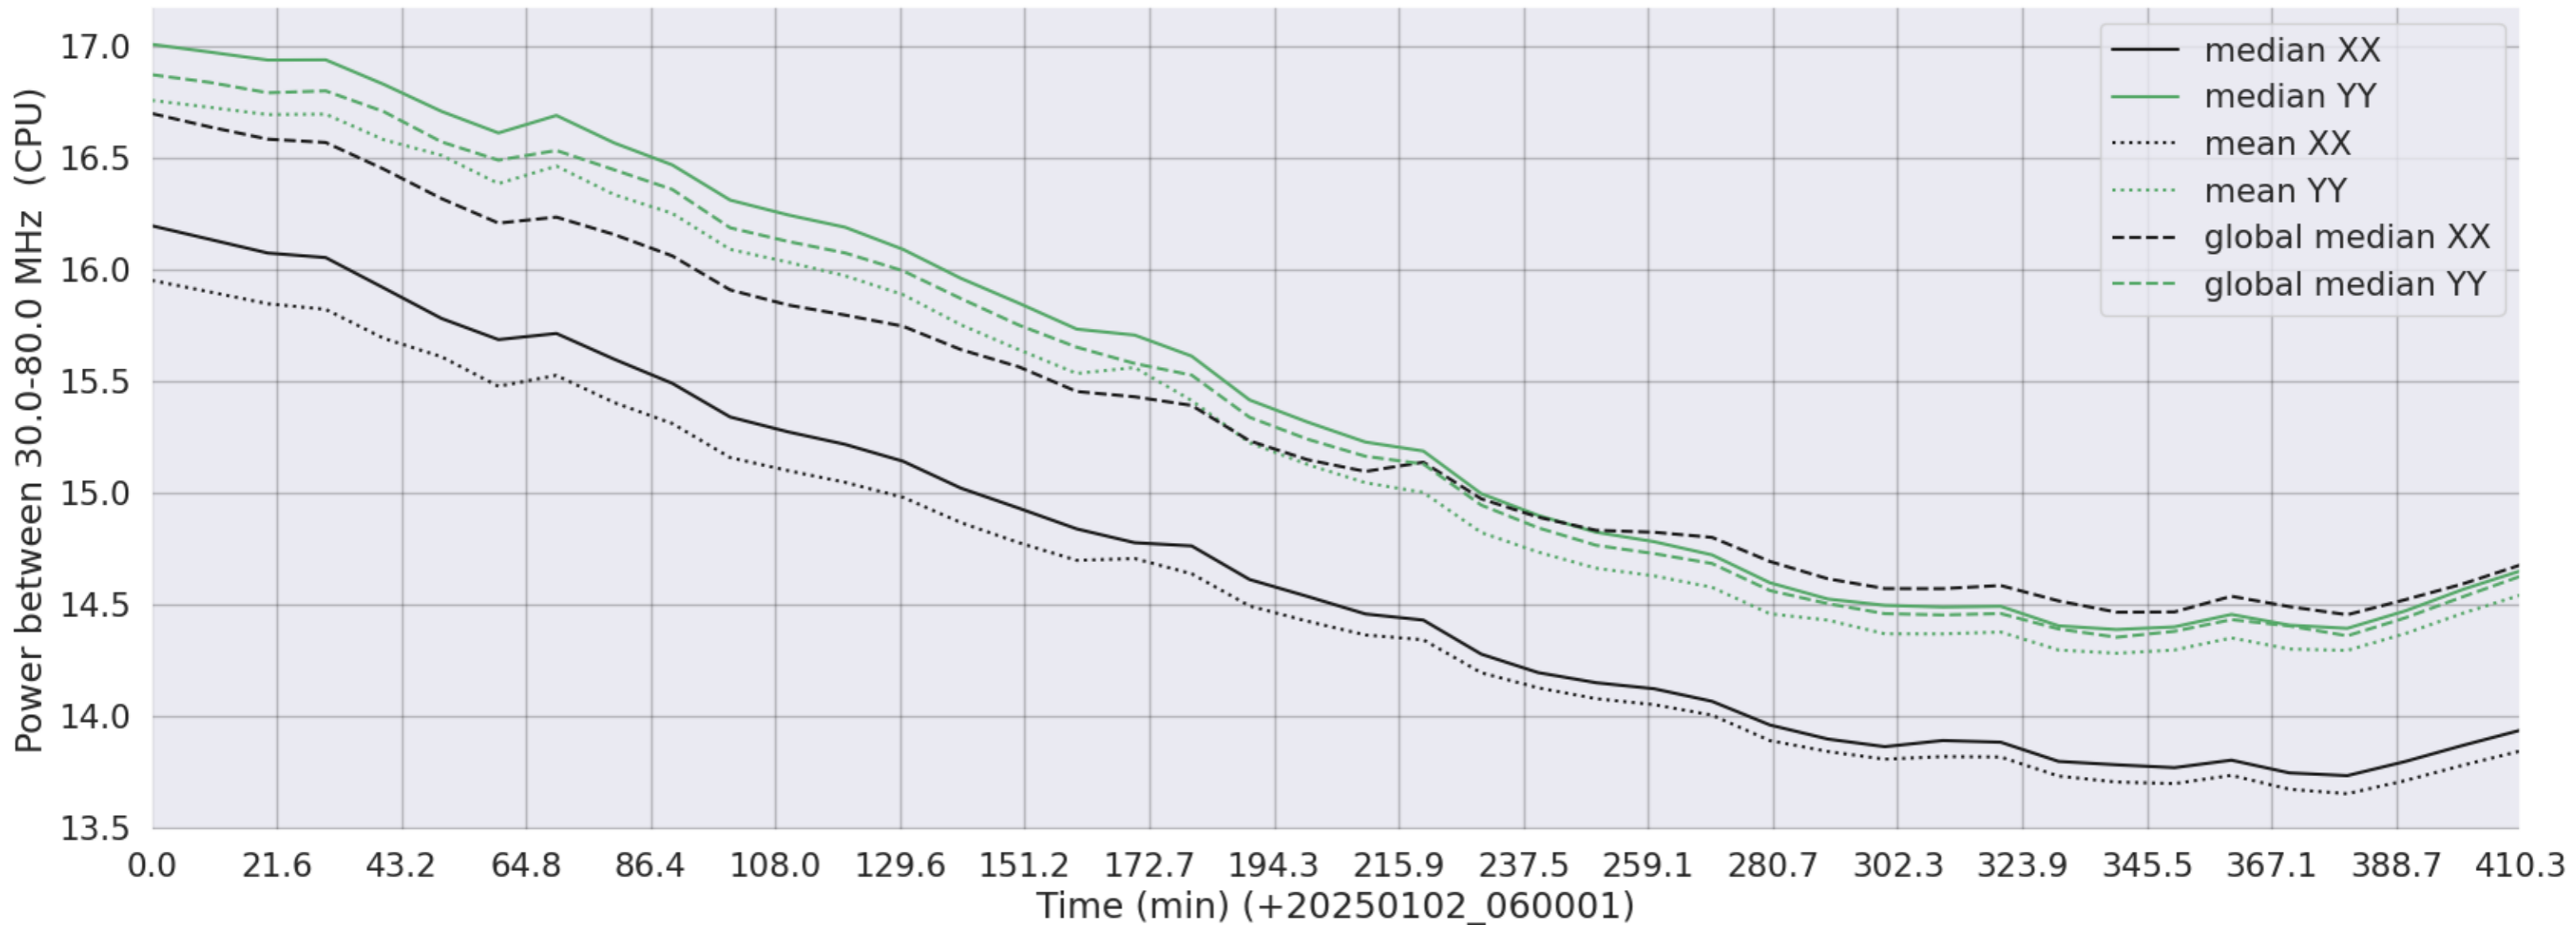

LWA176 - Correlator# 325 - XX FLAGS:Good - YY FLAGS:Good

LWA183 - Correlator# 324 - XX FLAGS:Good - YY FLAGS:Good