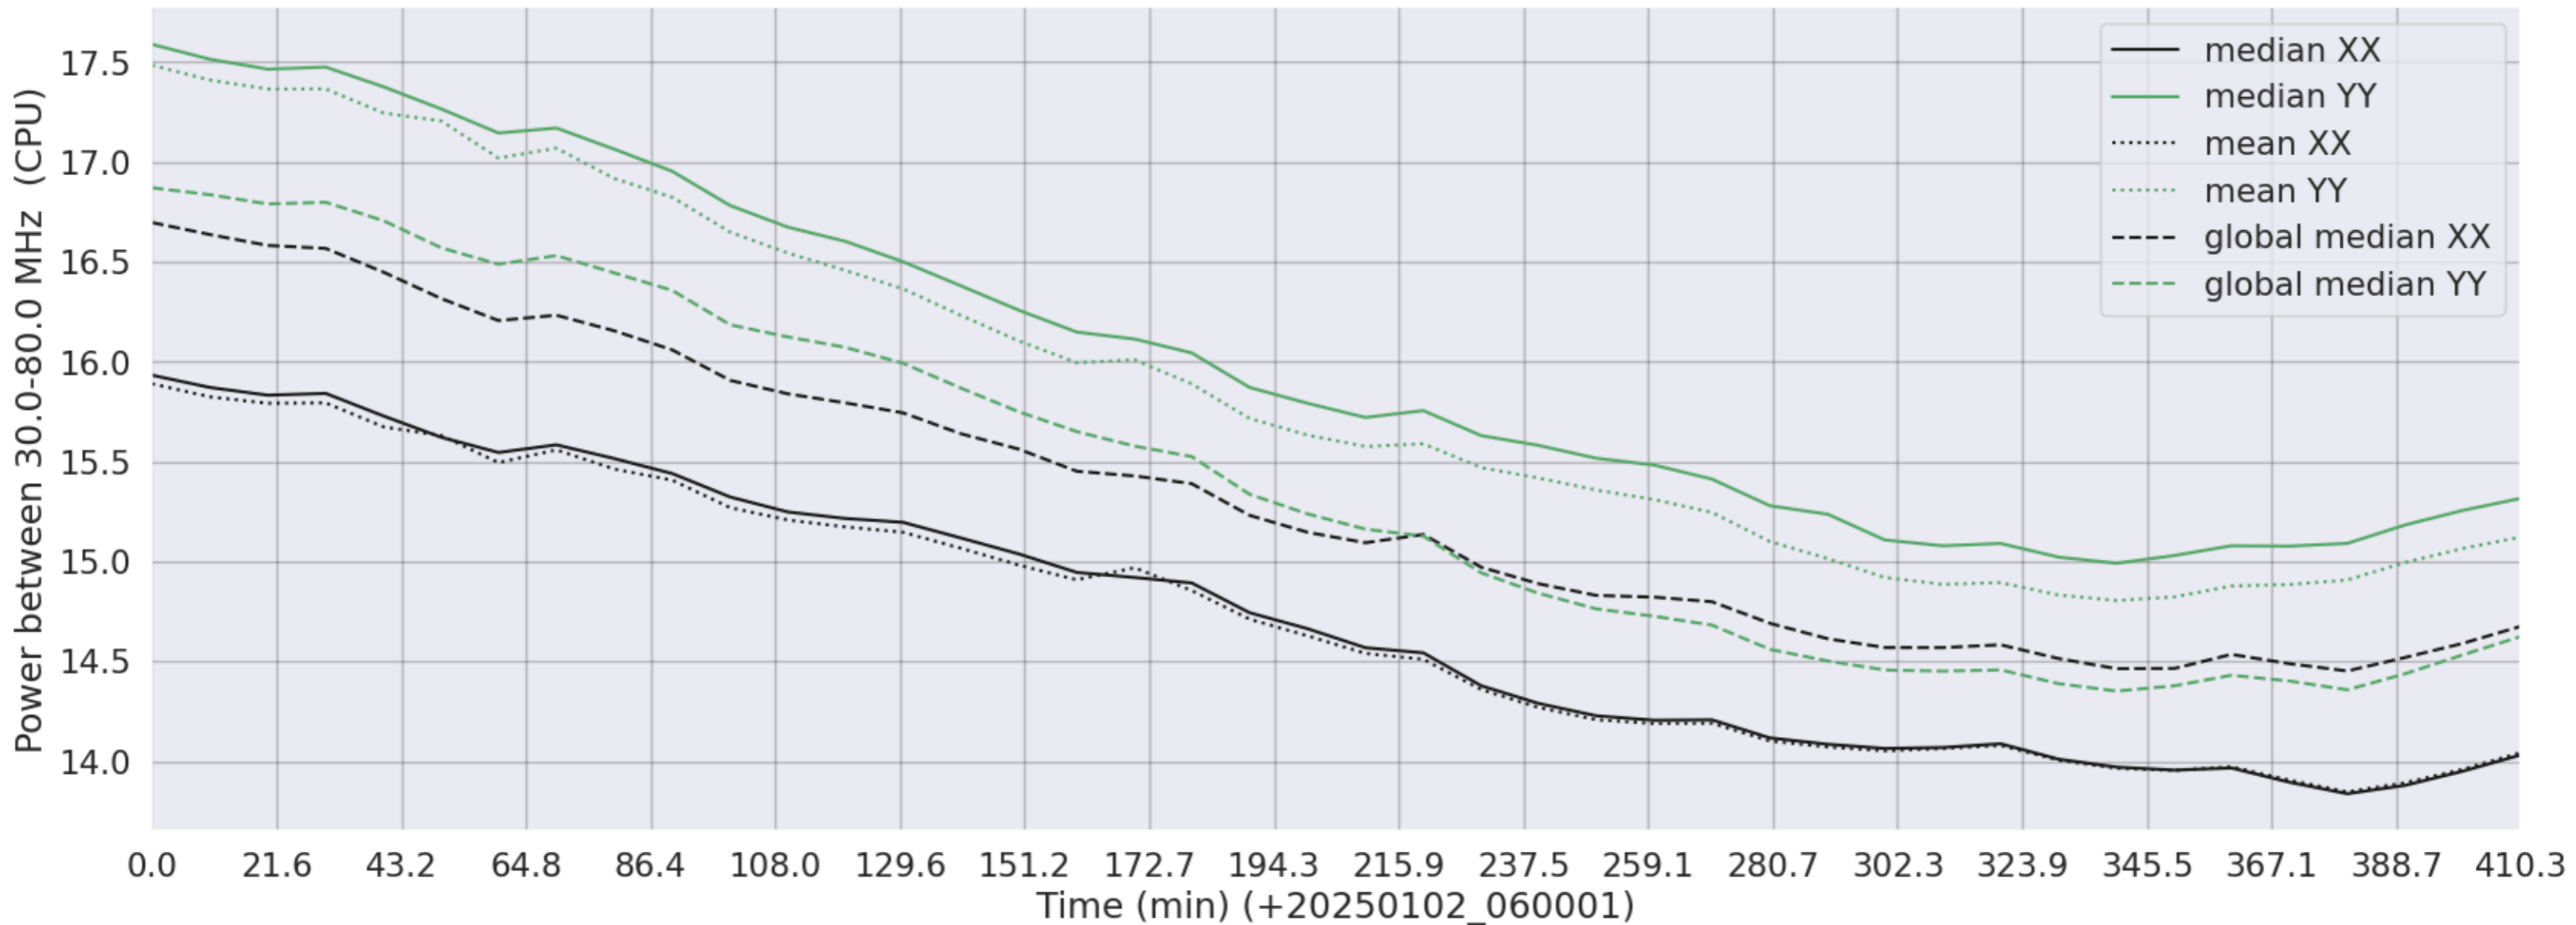

LWA269 - Correlator# 005 - XX FLAGS:Good - YY FLAGS:Good

LWA271 - Correlator# 004 - XX FLAGS:Good - YY FLAGS:Good