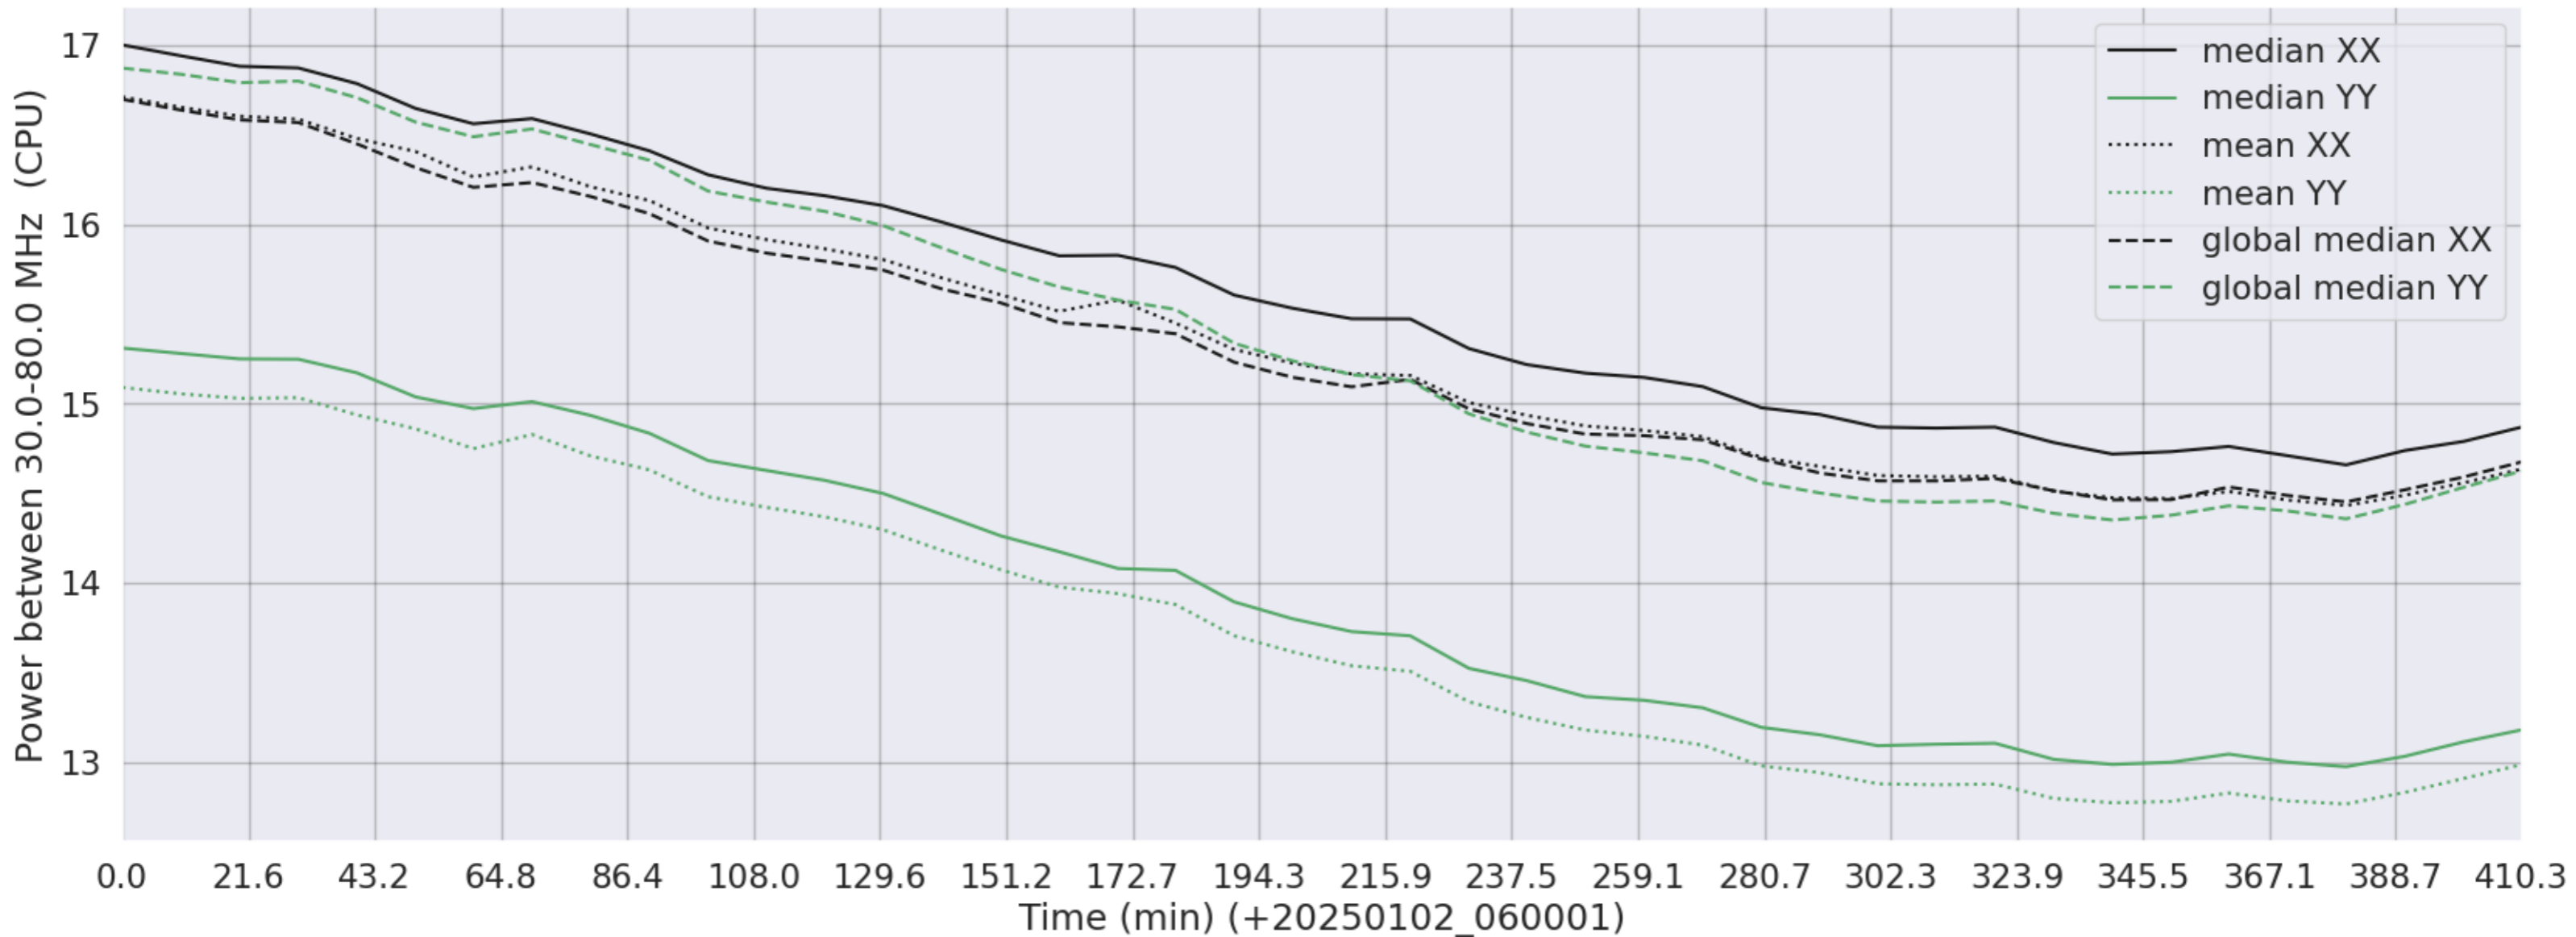

LWA143 - Correlator# 210 - XX FLAGS:Good - YY FLAGS:Good

LWA082 - Correlator# 209 - XX FLAGS:Good - YY FLAGS:Good