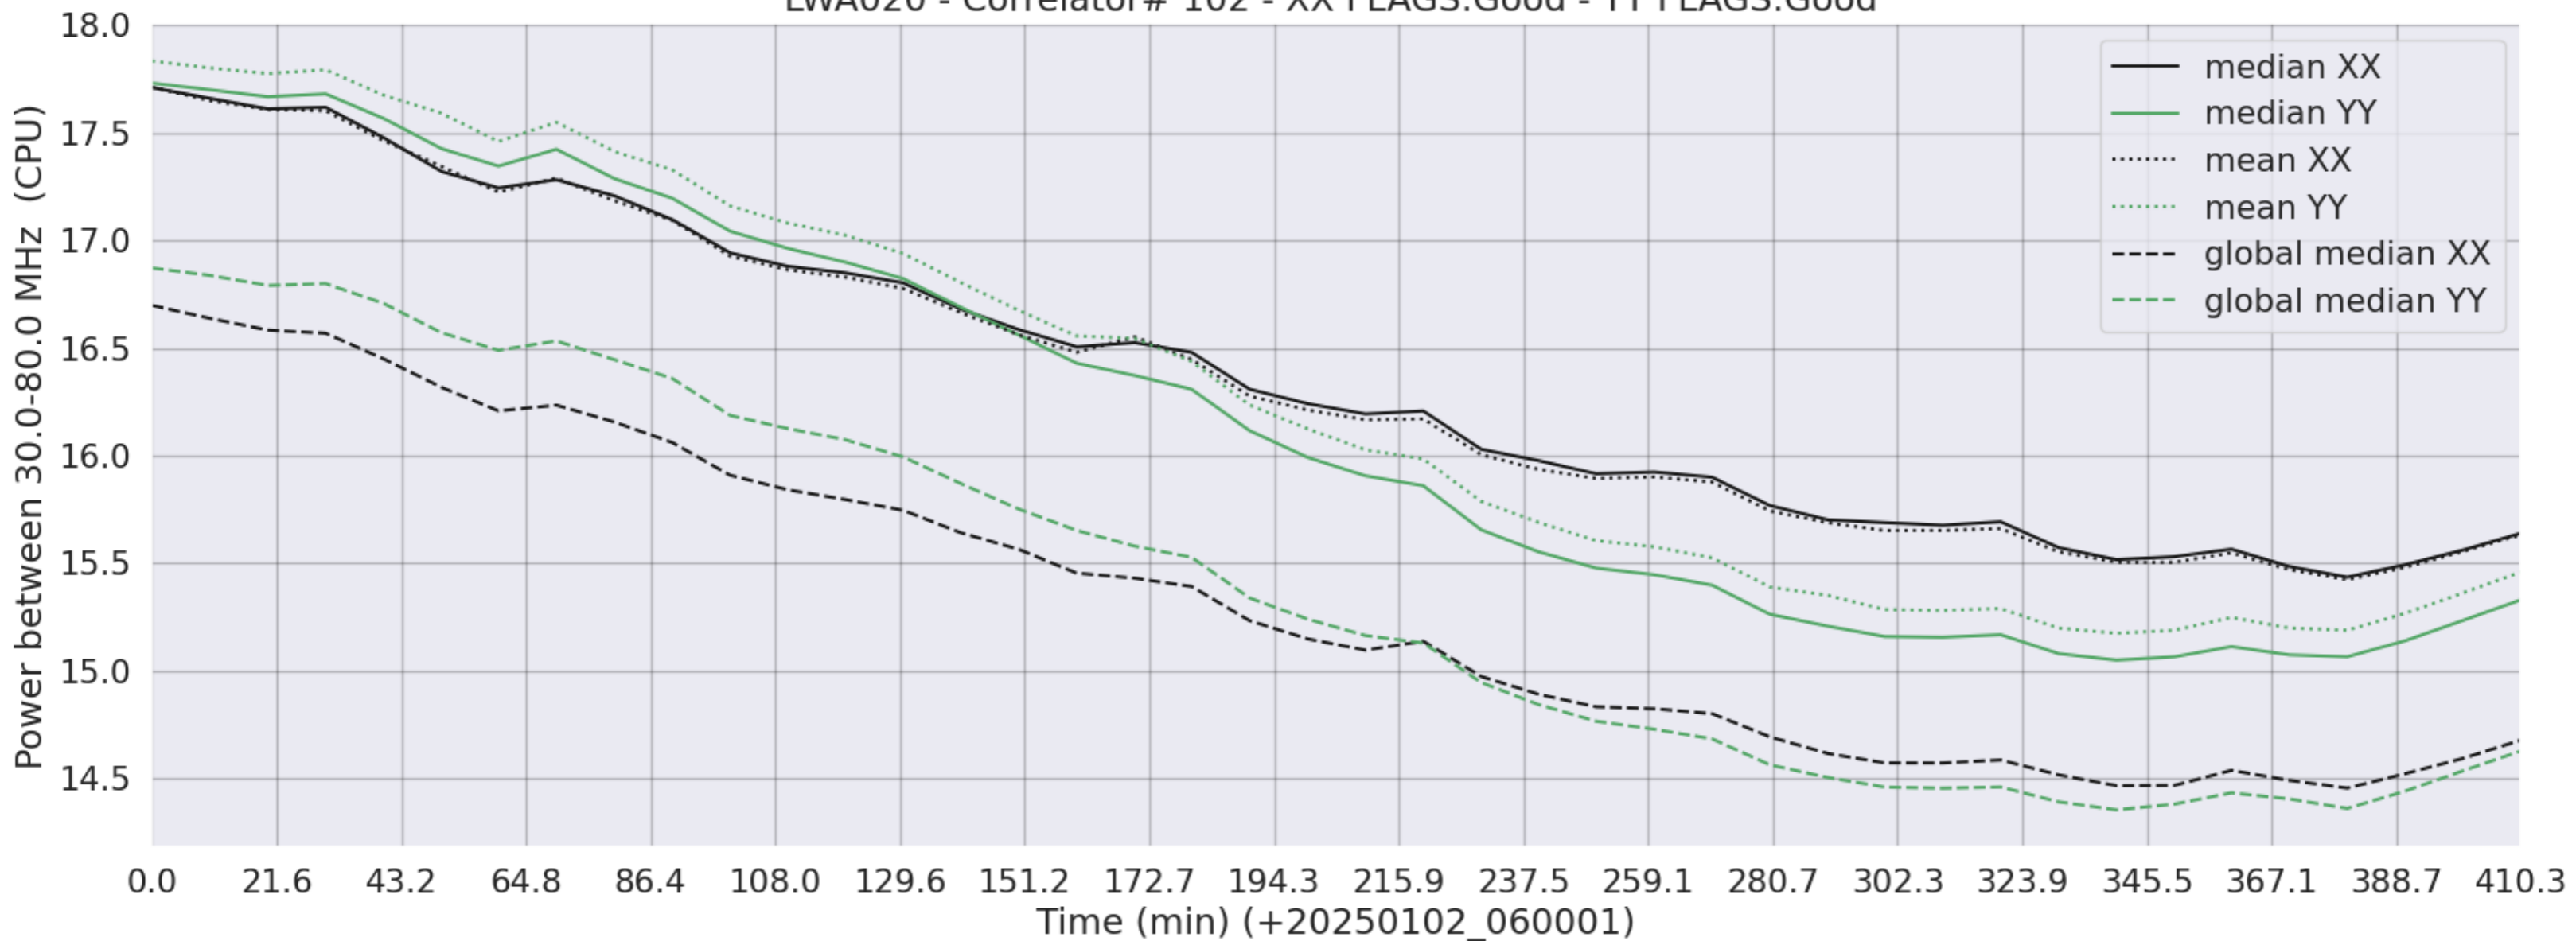

LWA019 - Correlator# 103 - XX FLAGS:Good - YY FLAGS:Good

LWA020 - Correlator# 102 - XX FLAGS:Good - YY FLAGS:Good