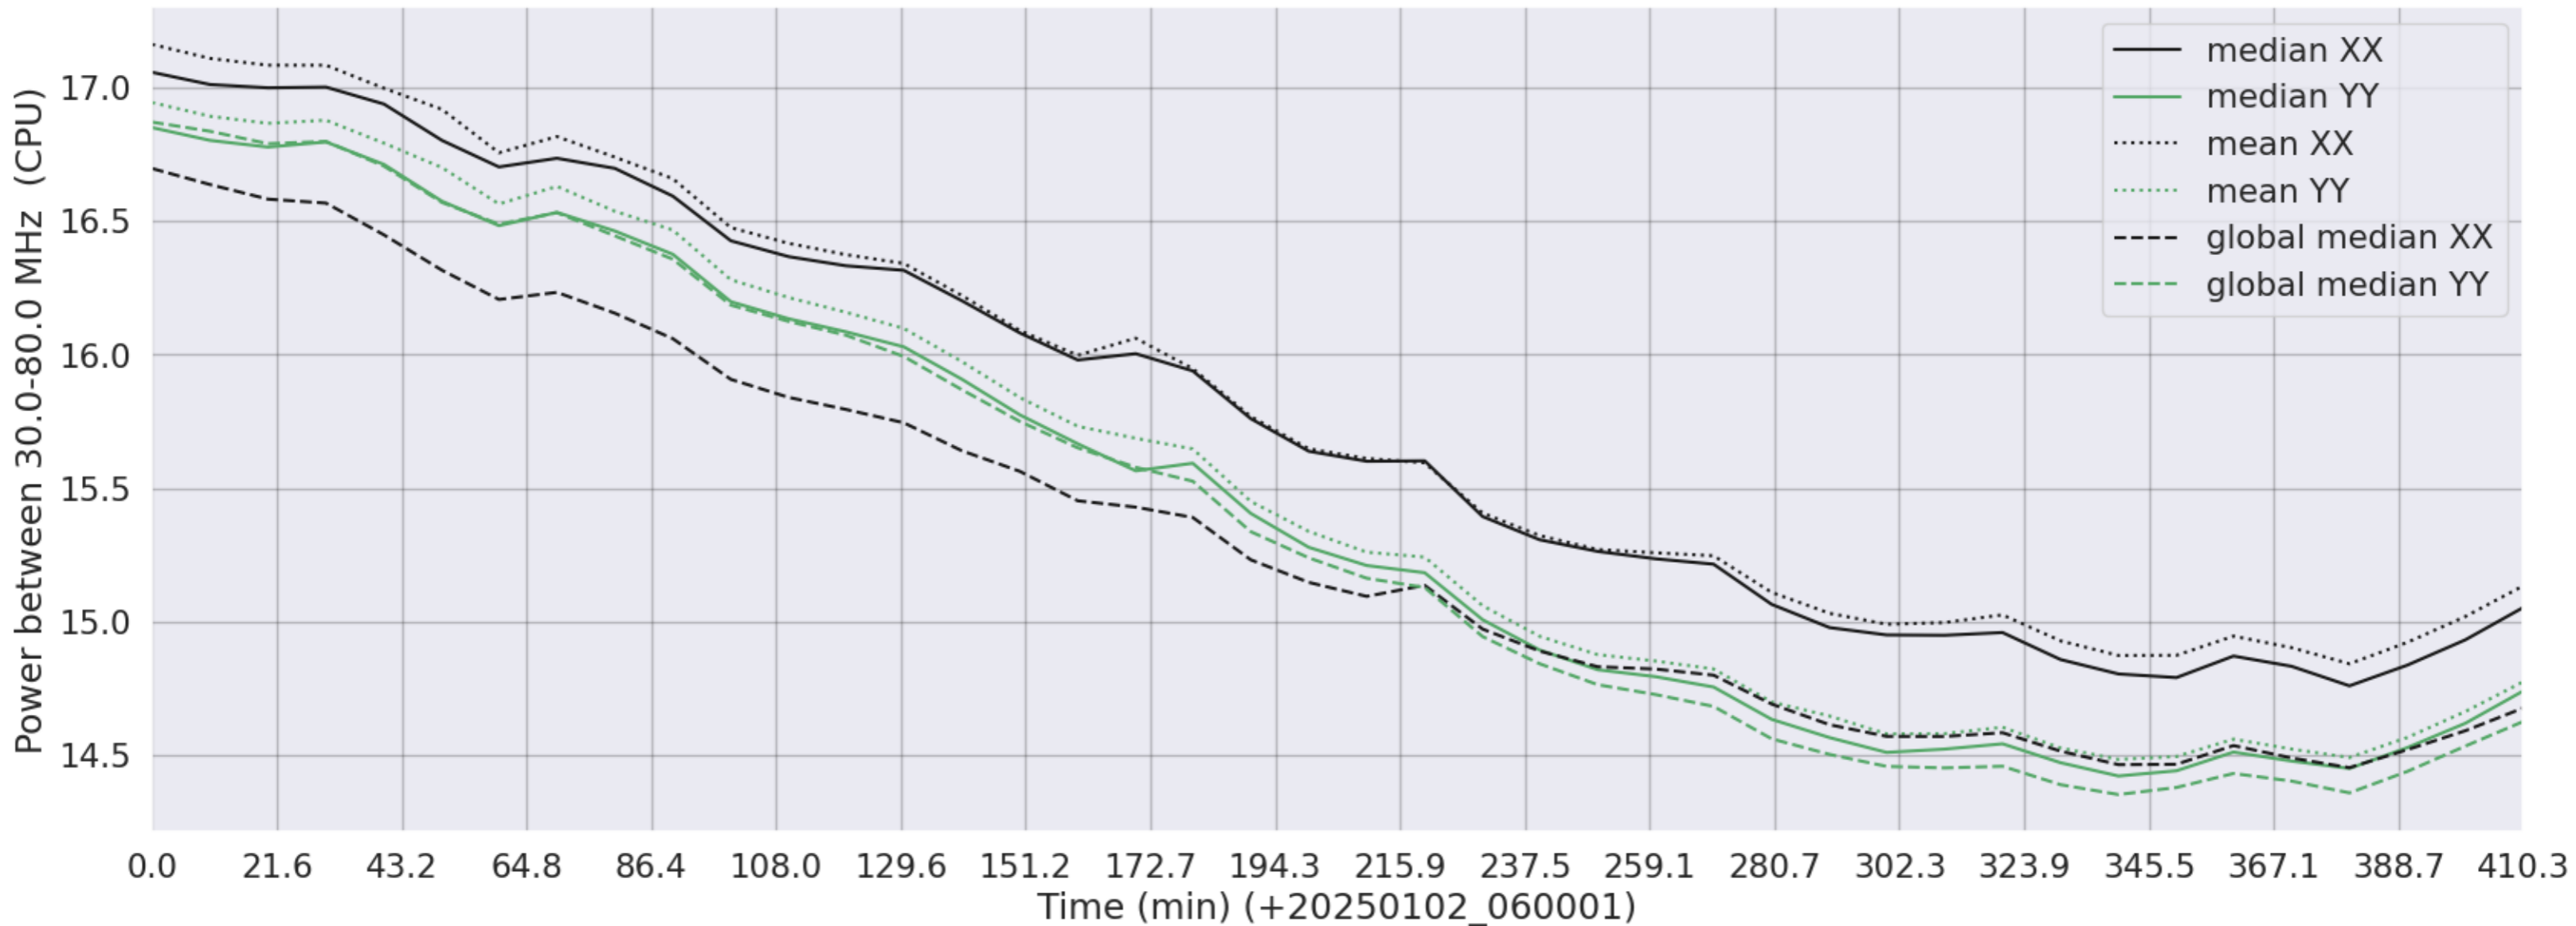

LWA241 - Correlator# 336 - XX FLAGS:Good - YY FLAGS:Good

LWA223 - Correlator# 337 - XX FLAGS:Good - YY FLAGS:Good

LWA244 - Correlator# 338 - XX FLAGS:Good - YY FLAGS:HighTimeVar+BadSpecShape

LWA242 - Correlator# 339 - XX FLAGS:Good - YY FLAGS:Good