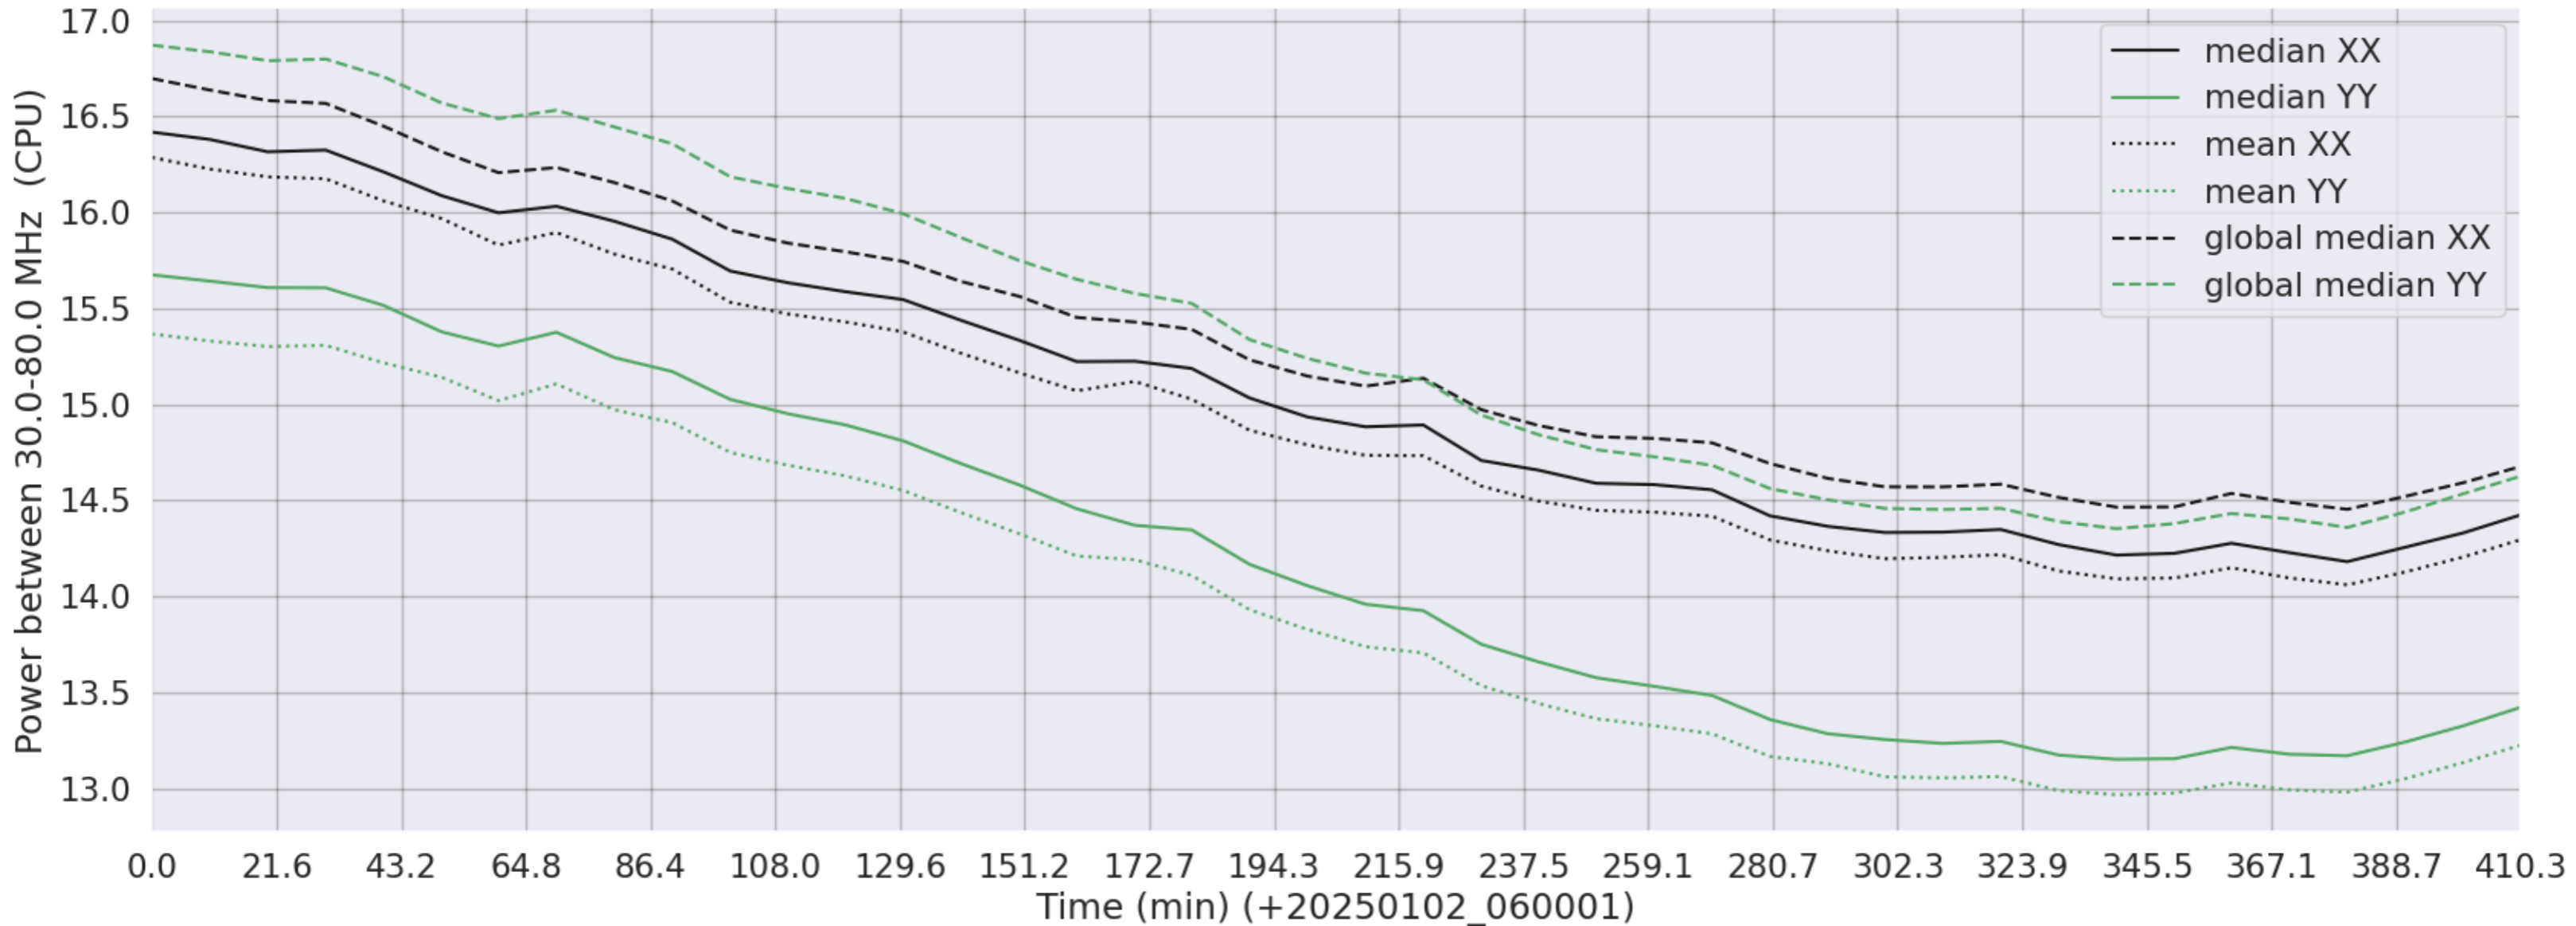

LWA095 - Correlator# 150 - XX FLAGS:Good - YY FLAGS:Good

LWA092 - Correlator# 149 - XX FLAGS:Good - YY FLAGS:Good