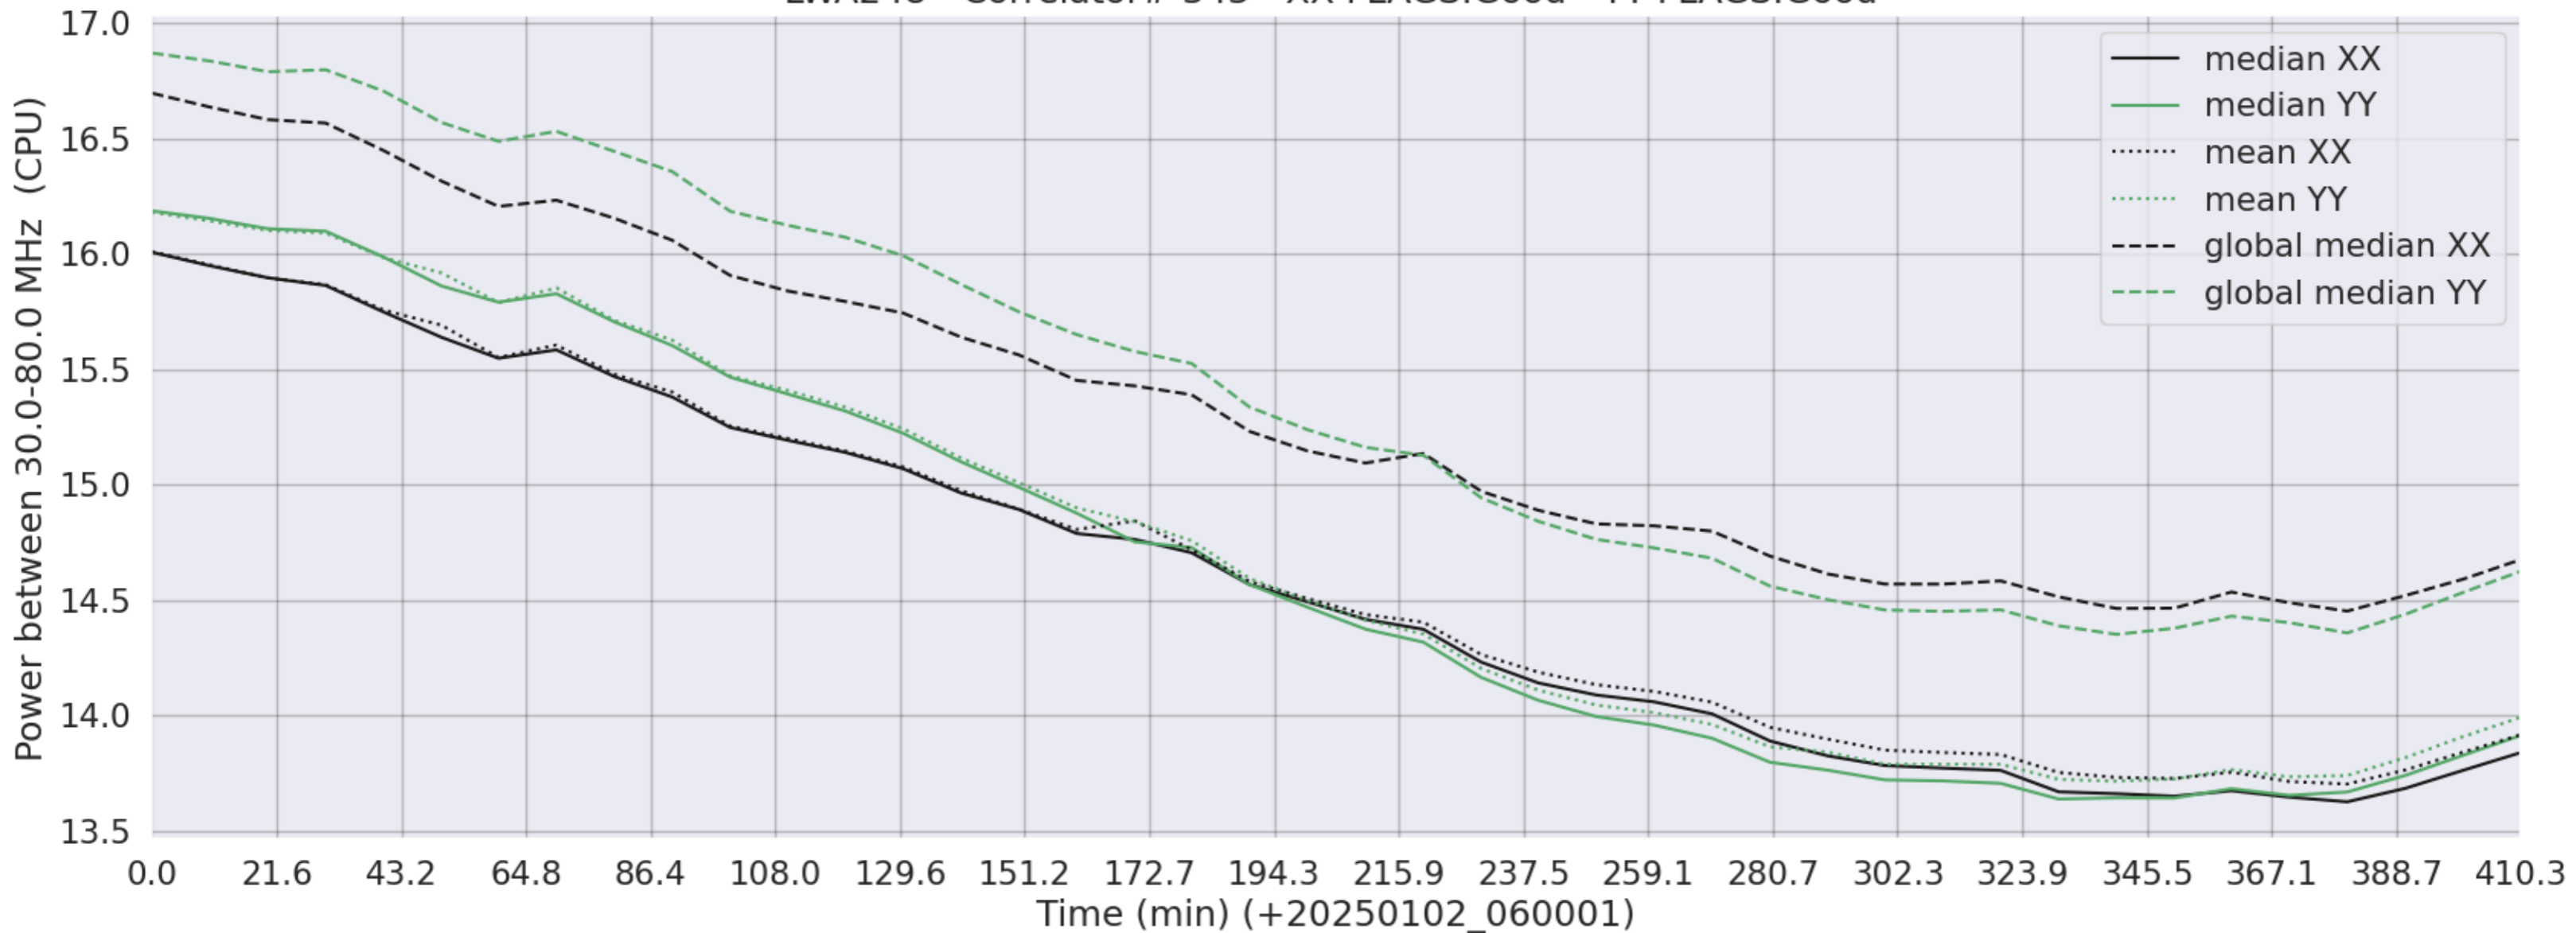

LWA246 - Correlator# 340 - XX FLAGS:Good - YY FLAGS:Good

LWA245 - Correlator# 341 - XX FLAGS:BadSpecShape - YY FLAGS:Good

LWA249 - Correlator# 342 - XX FLAGS:Good - YY FLAGS:Good

LWA248 - Correlator# 343 - XX FLAGS:Good - YY FLAGS:Good