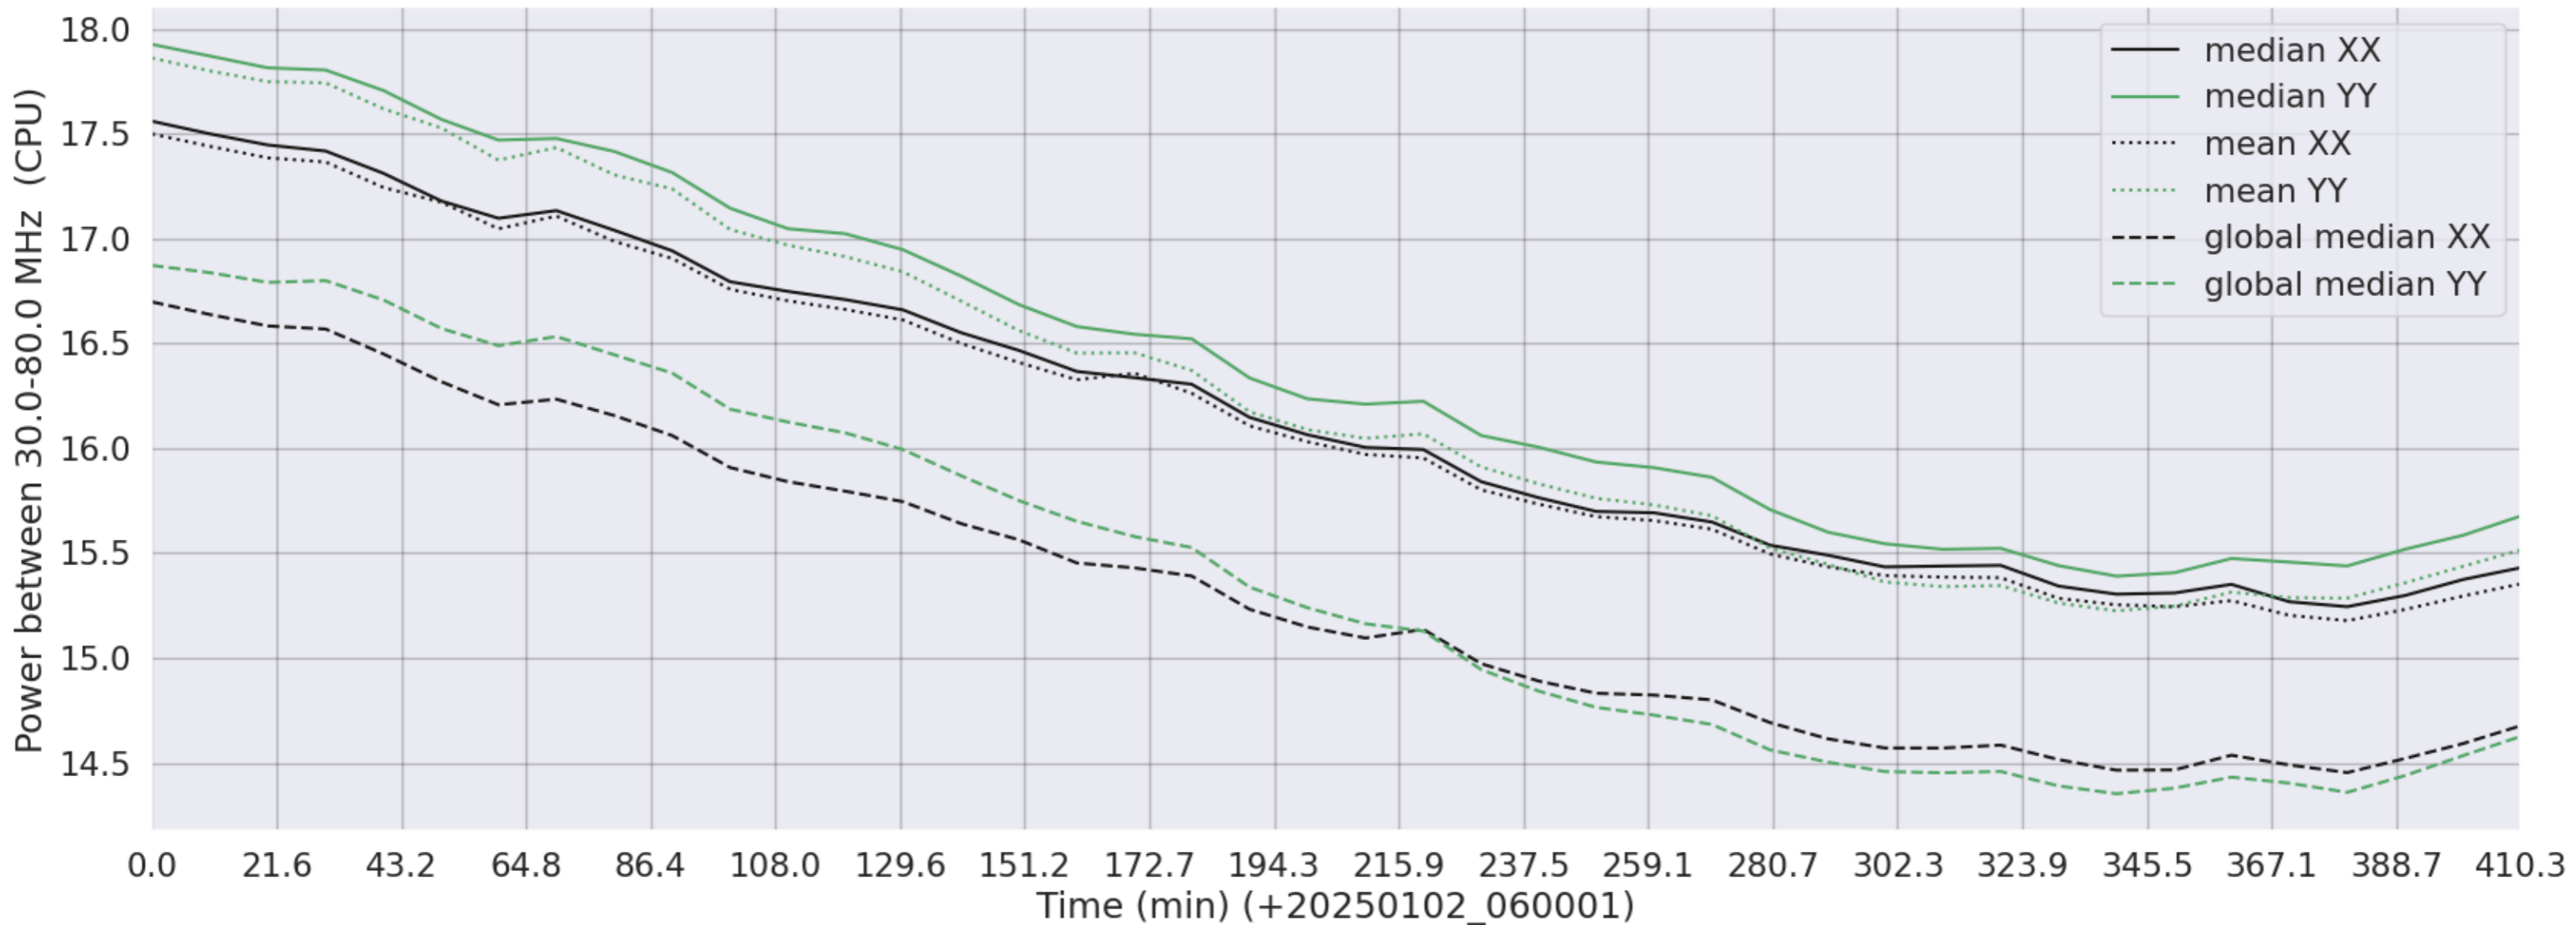

LWA266 - Correlator# 000 - XX FLAGS:Good - YY FLAGS:Good

LWA259 - Correlator# 001 - XX FLAGS:Good - YY FLAGS:Good

LWA268 - Correlator# 002 - XX FLAGS:Good - YY FLAGS:Good

LWA267 - Correlator# 003 - XX FLAGS:Good - YY FLAGS:Good