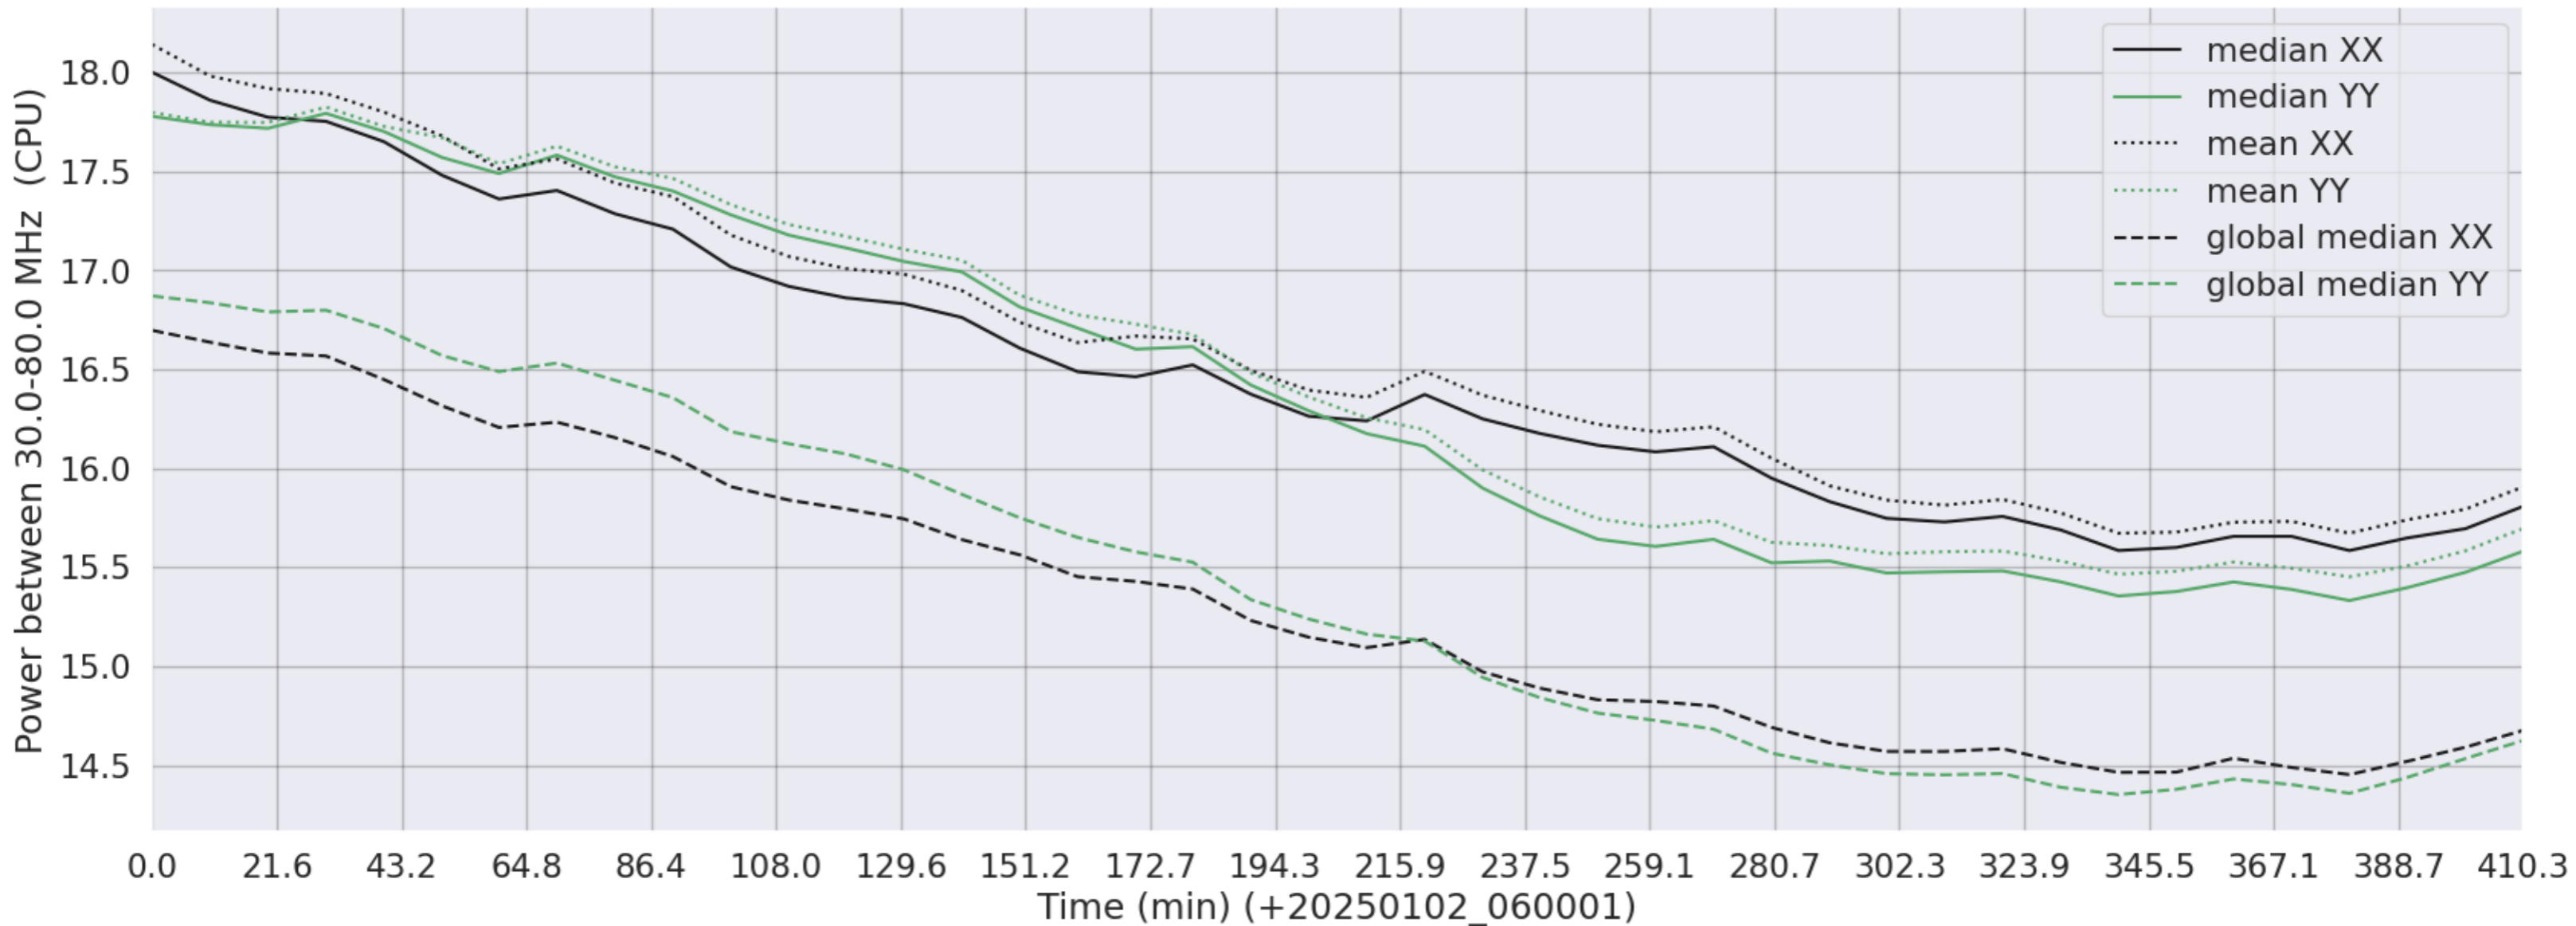

LWA313 - Correlator# 018 - XX FLAGS:Good - YY FLAGS:Good

LWA310 - Correlator# 017 - XX FLAGS:Good - YY FLAGS:Good