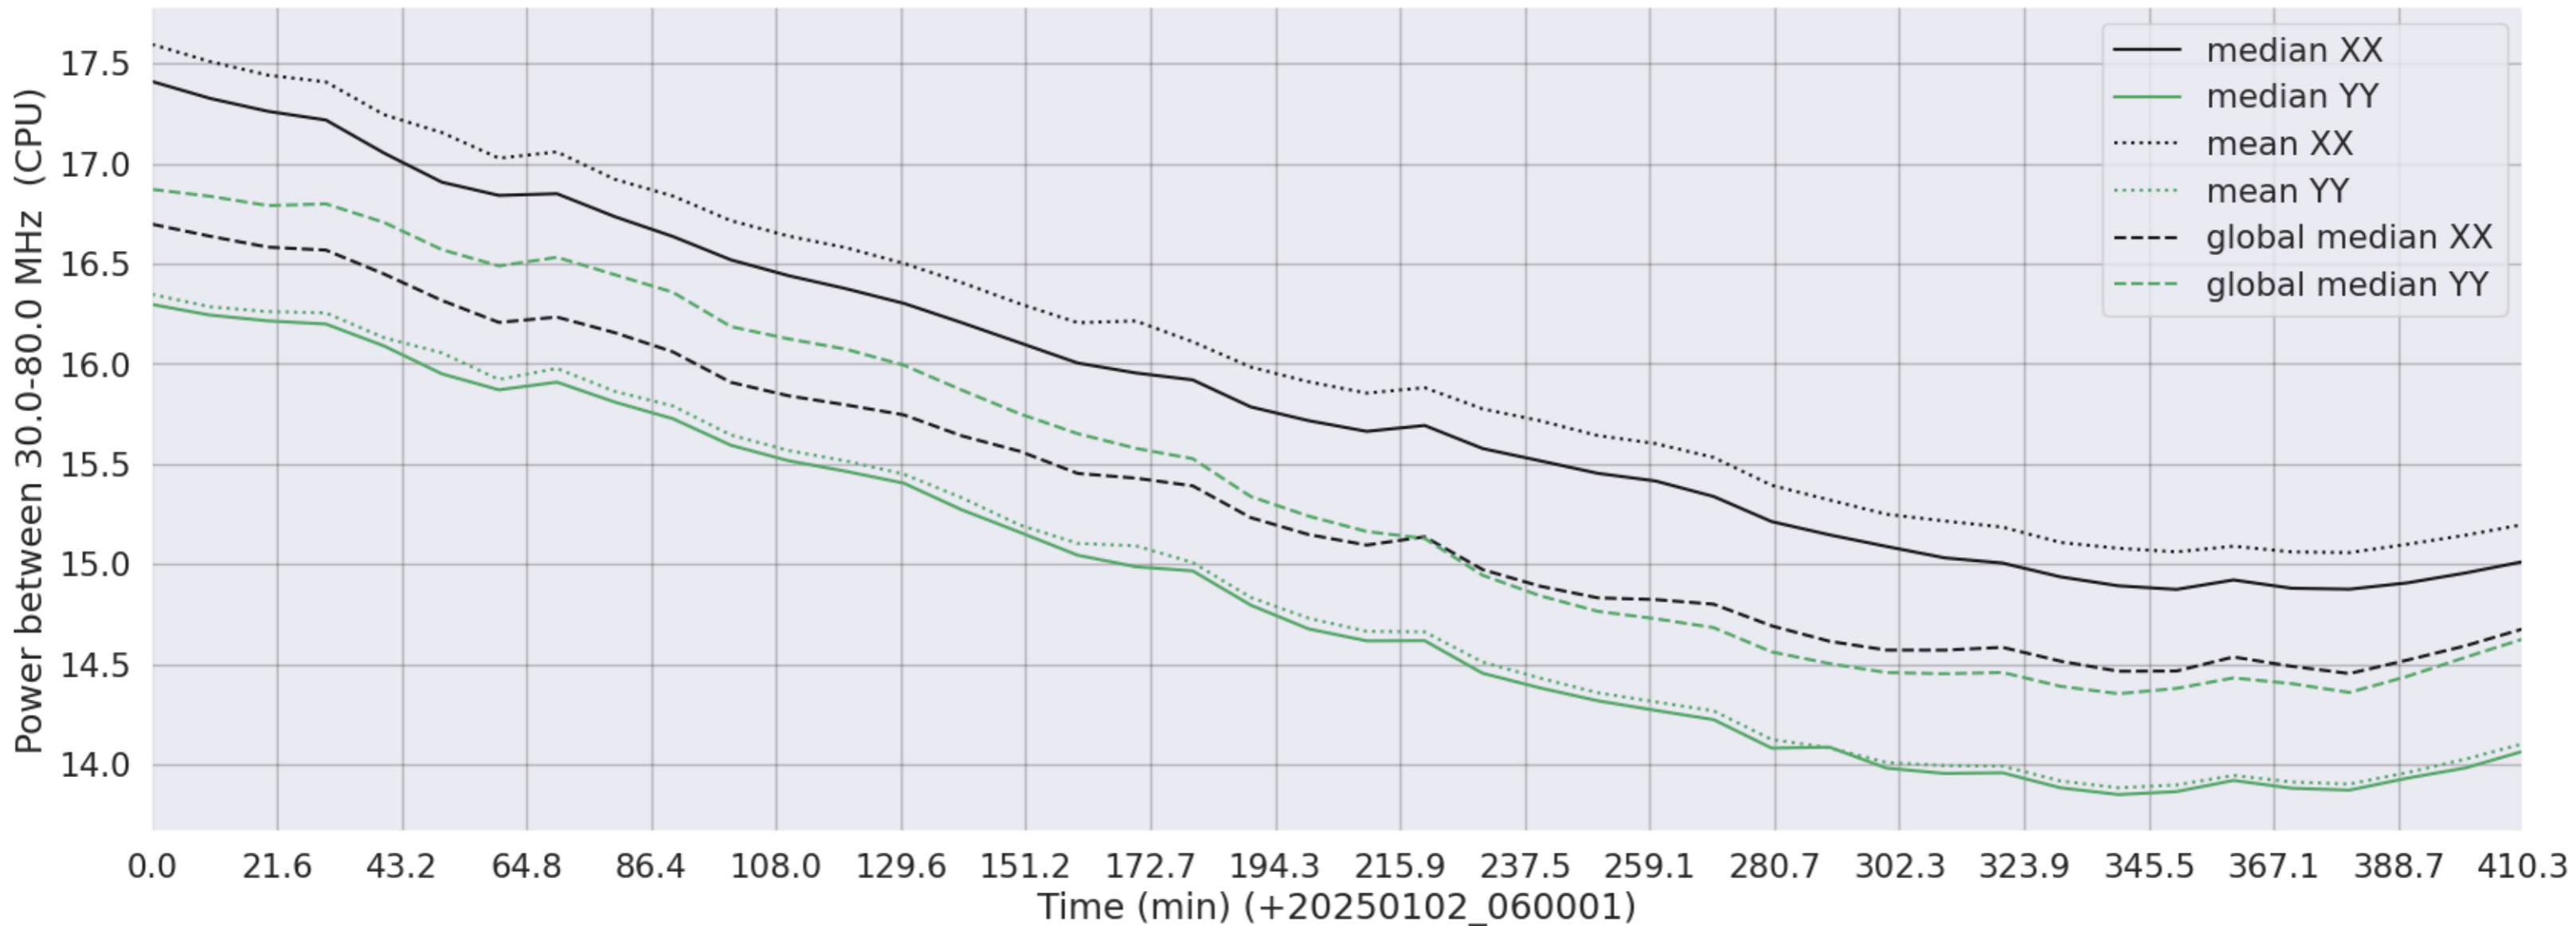

LWA077 - Correlator# 088 - XX FLAGS:Good - YY FLAGS:Good

LWA075 - Correlator# 089 - XX FLAGS:Good - YY FLAGS:Good

LWA275 - Correlator# 090 - XX FLAGS:Good - YY FLAGS:Good

LWA274 - Correlator# 091 - XX FLAGS:Good - YY FLAGS:Good