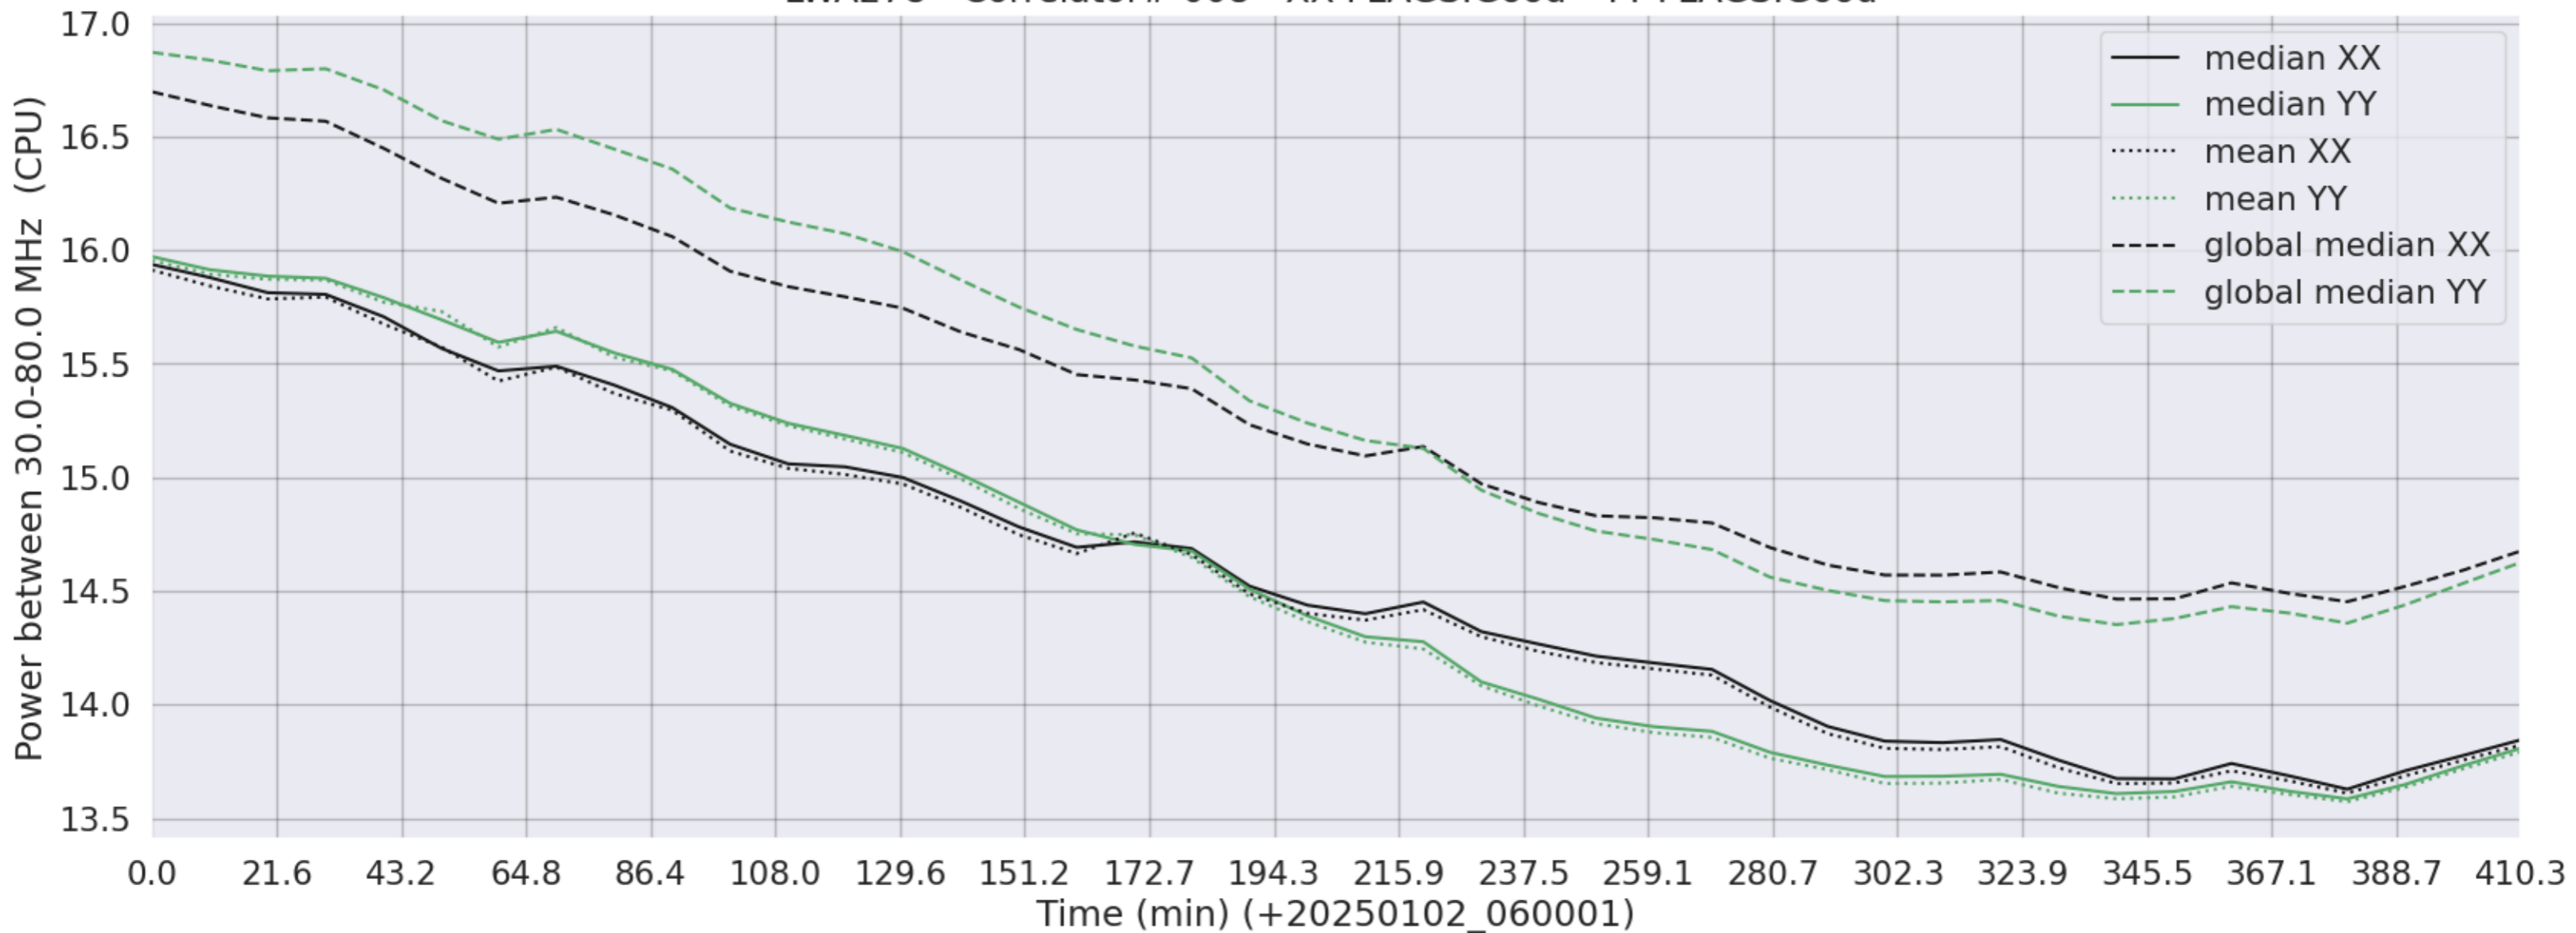

LWA277 - Correlator# 009 - XX FLAGS:Good - YY FLAGS:Good

LWA278 - Correlator# 008 - XX FLAGS:Good - YY FLAGS:Good