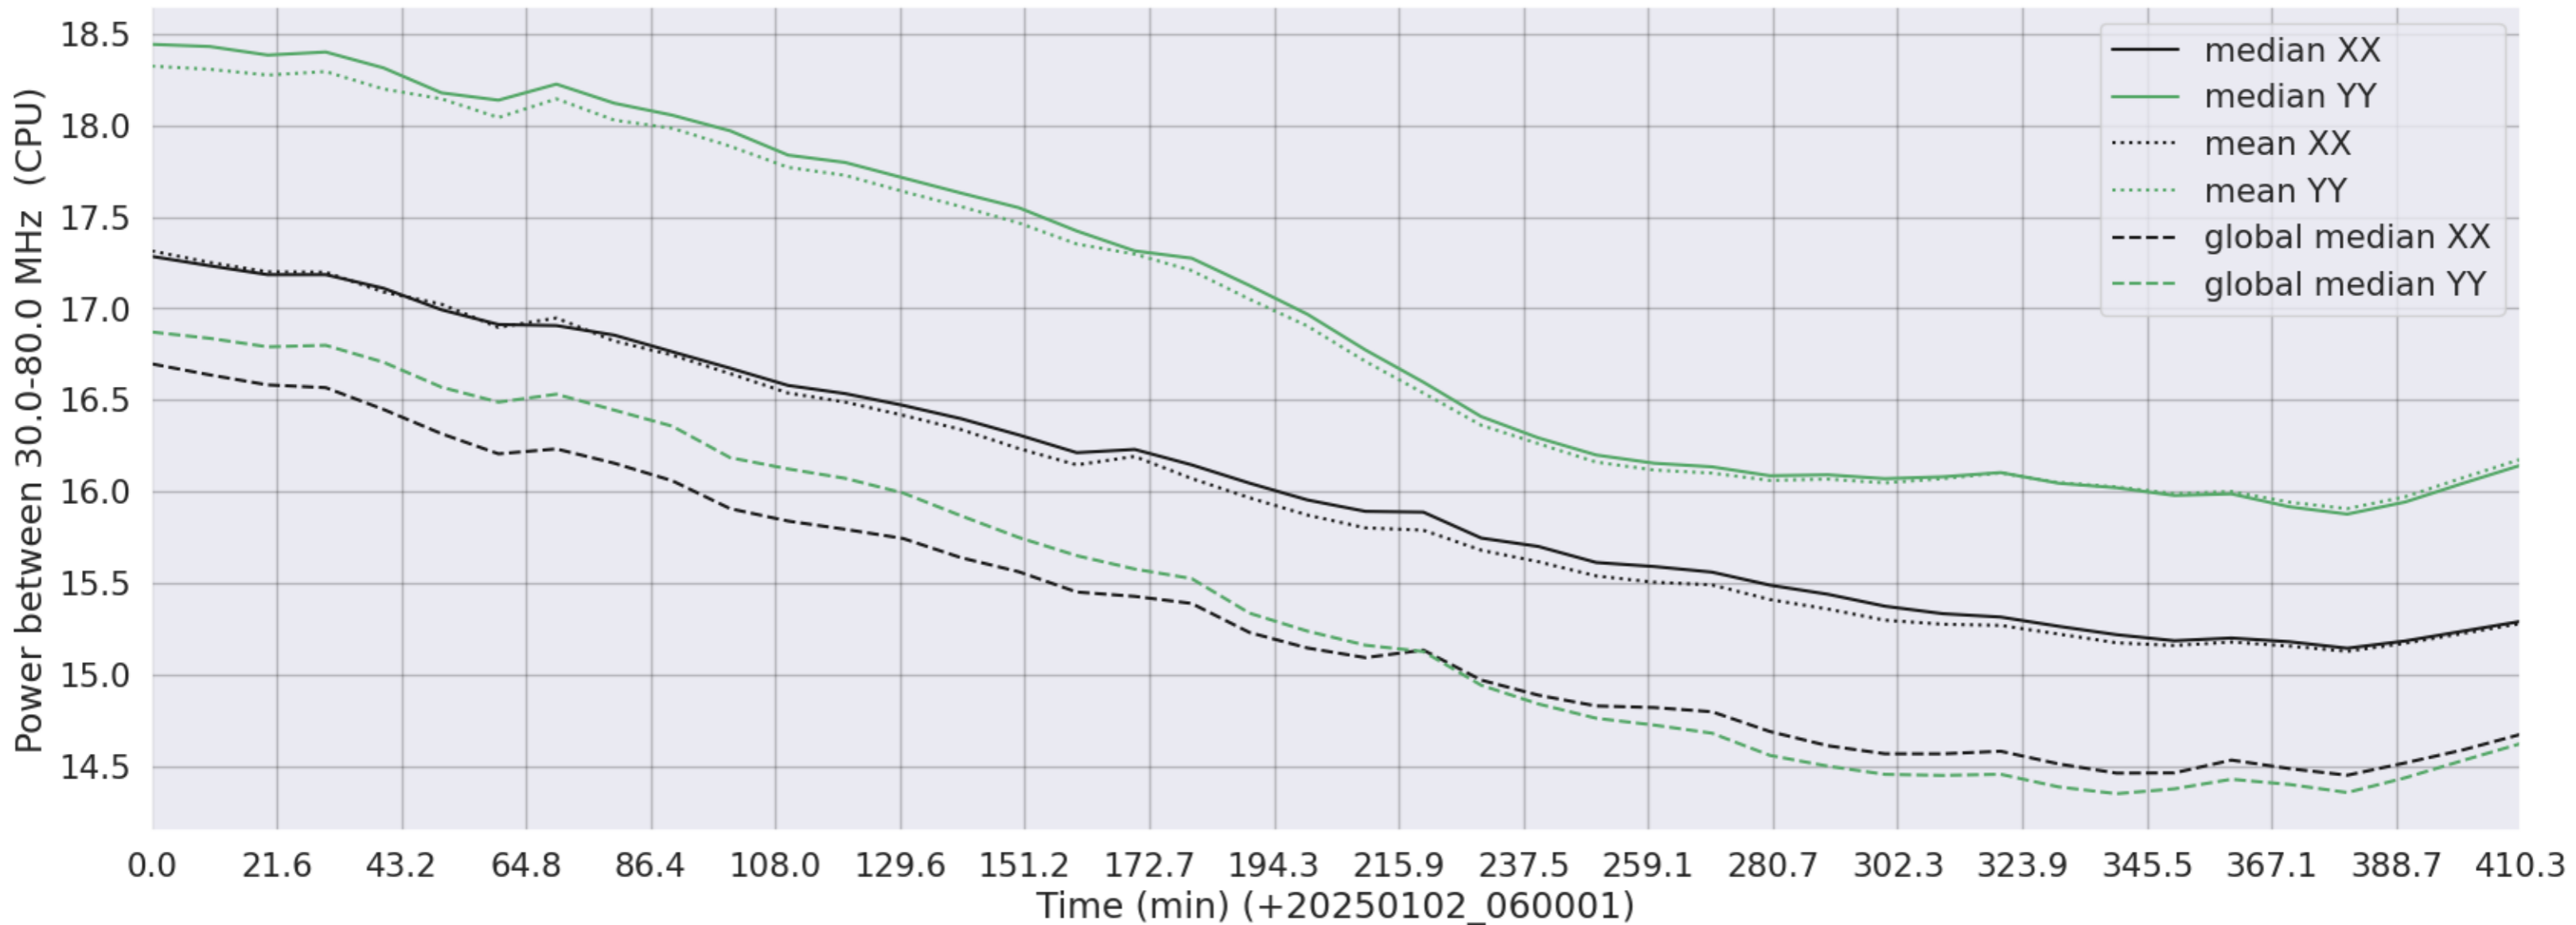

LWA365 - Correlator# 126 - XX FLAGS:LowPower - YY FLAGS:LowPower

LWA331 - Correlator# 125 - XX FLAGS:Good - YY FLAGS:Good