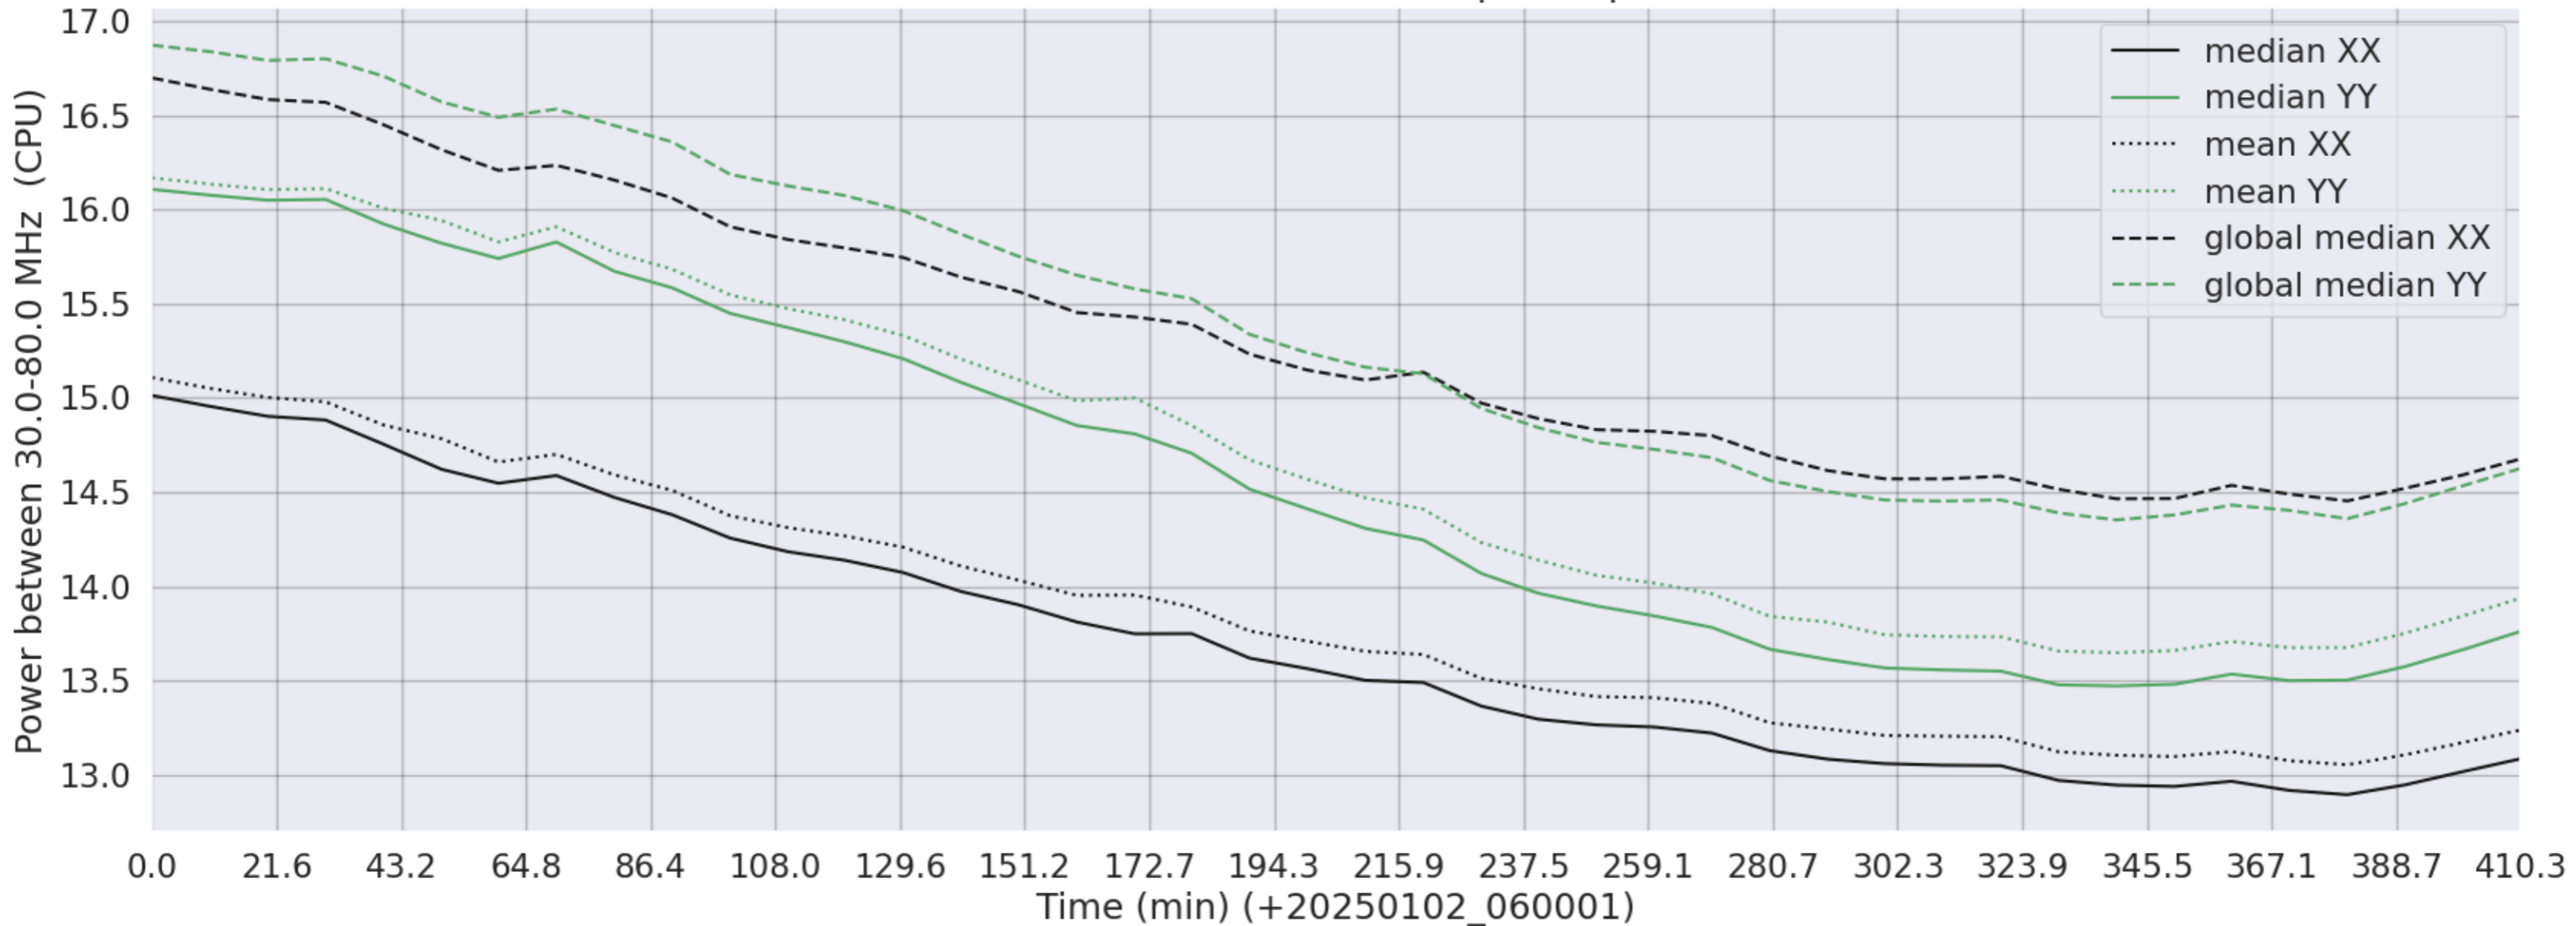

LWA074 - Correlator# 086 - XX FLAGS:Good - YY FLAGS:Good

LWA047 - Correlator# 085 - XX FLAGS:BadSpecShape - YY FLAGS:Good