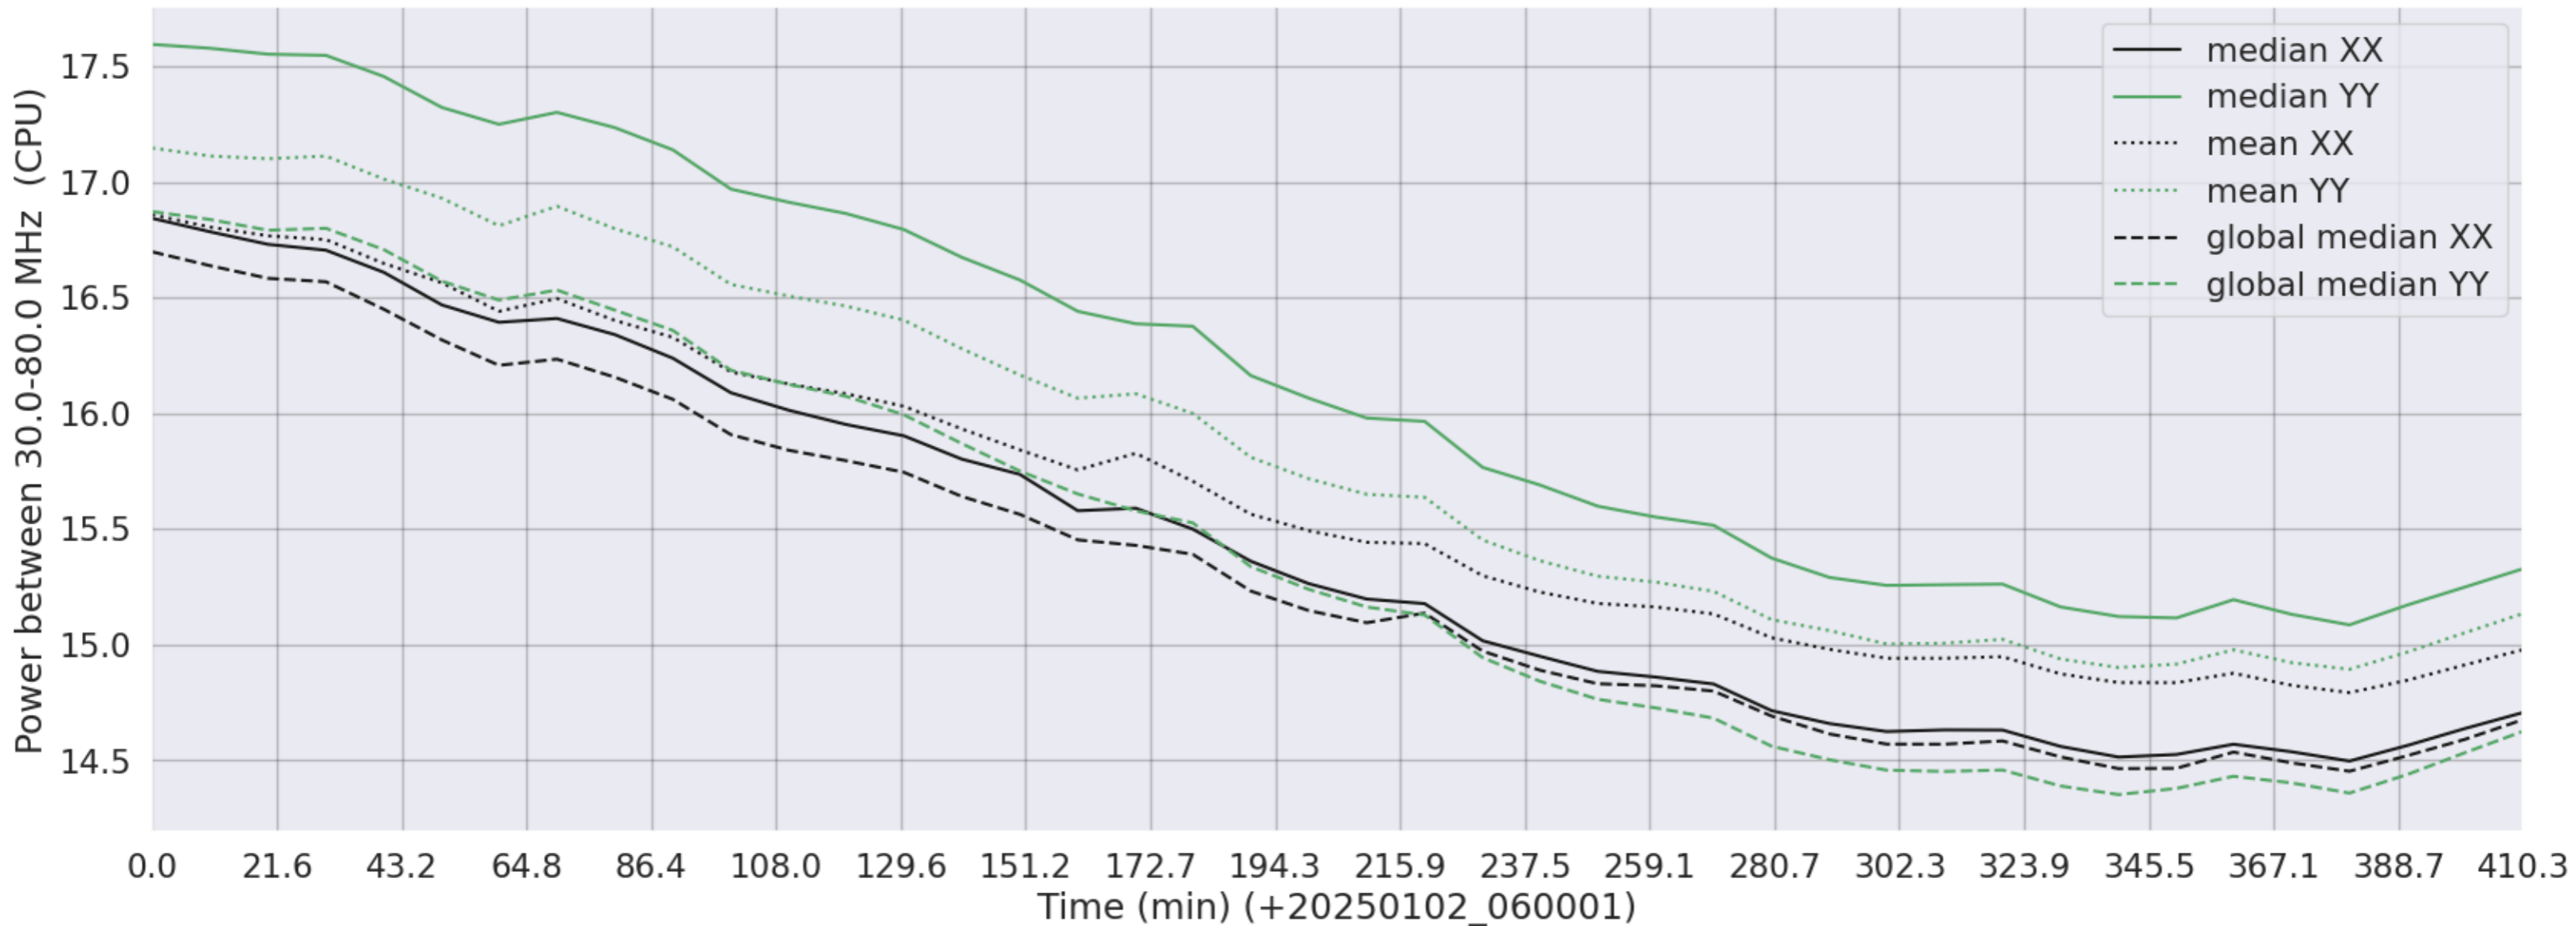

LWA162 - Correlator# 265 - XX FLAGS:Good - YY FLAGS:Good

LWA163 - Correlator# 264 - XX FLAGS:Good - YY FLAGS:Good