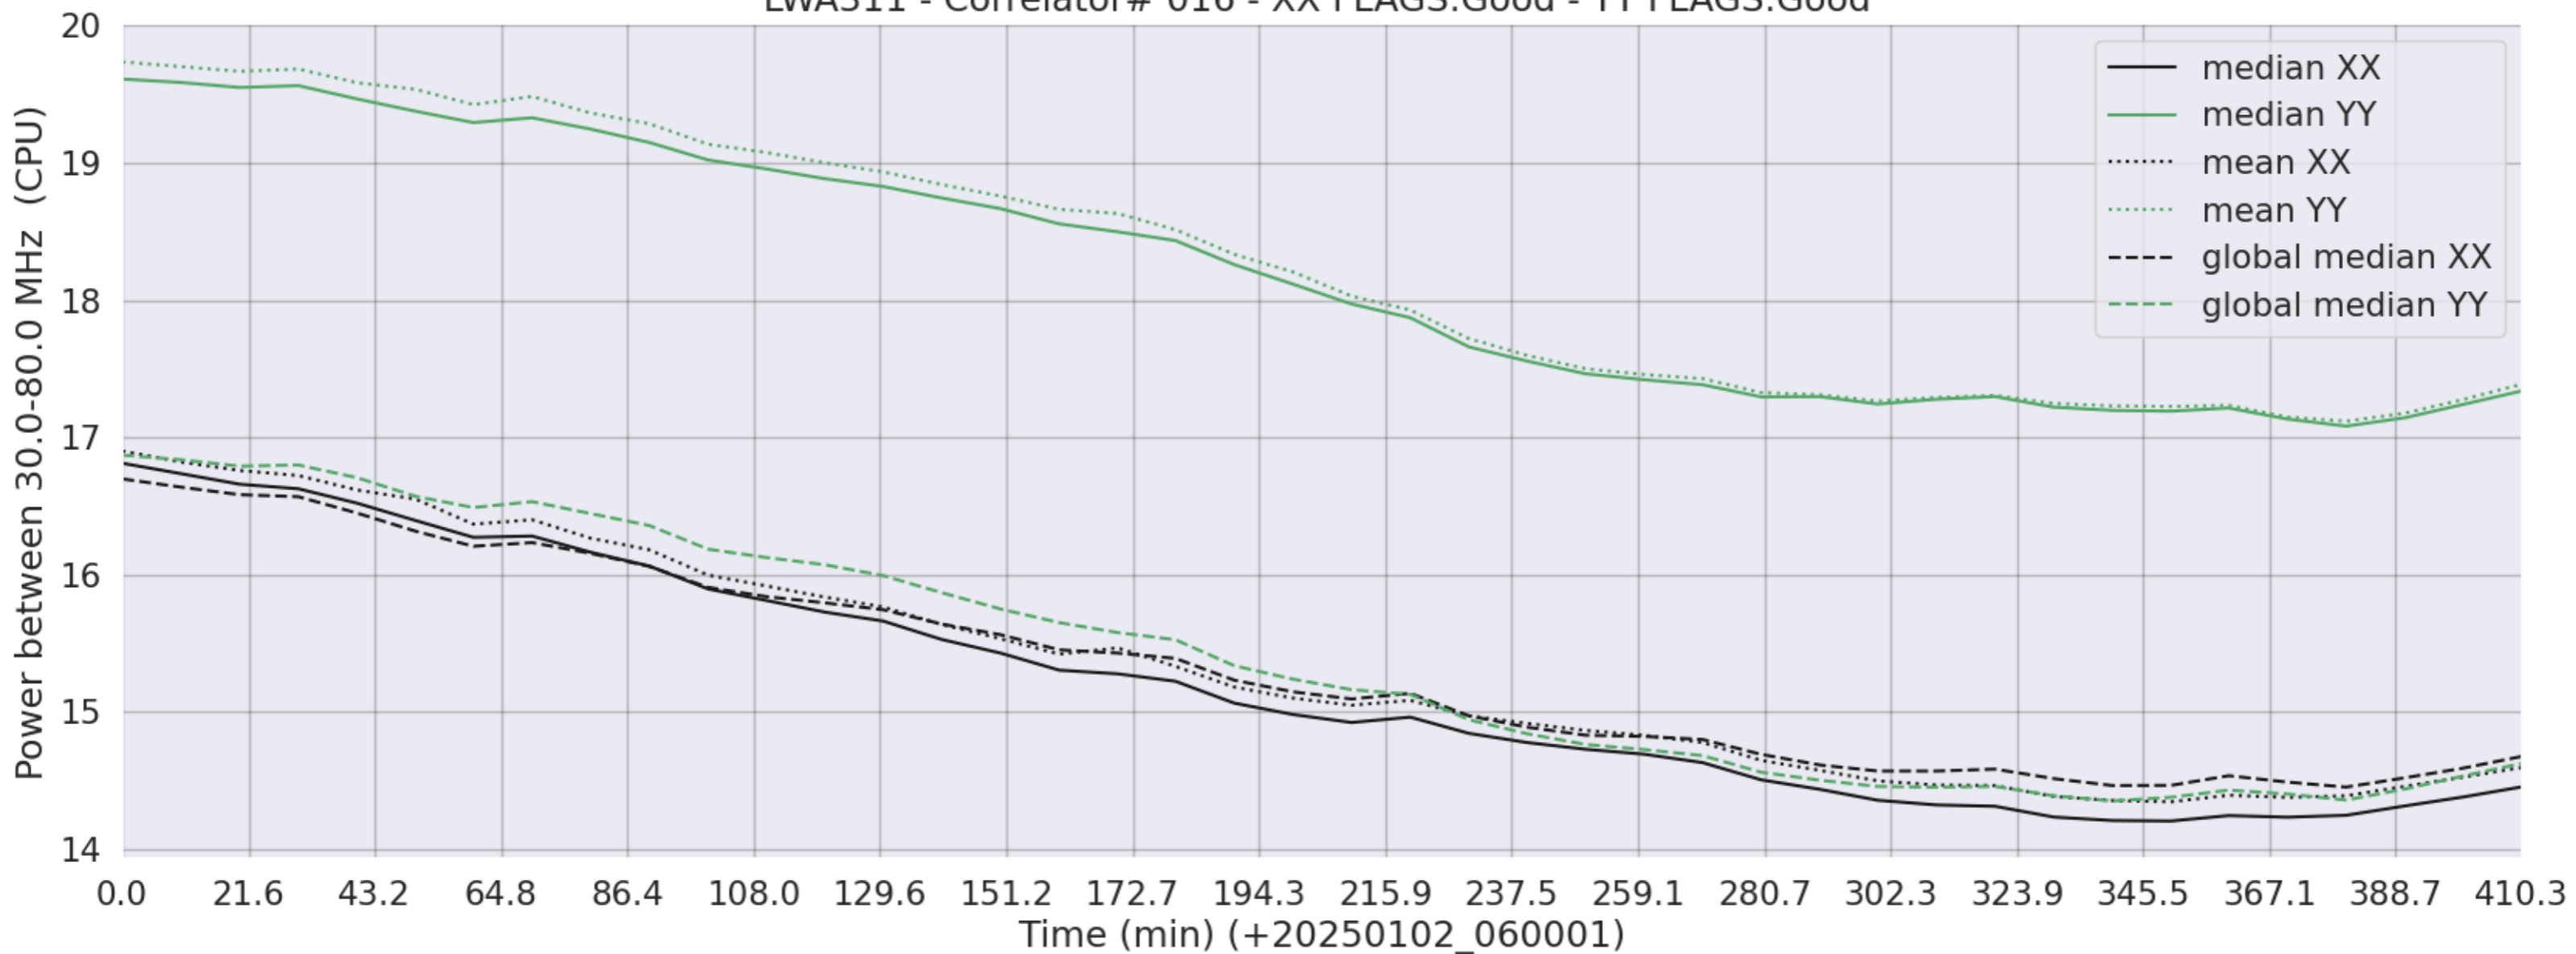

LWA310 - Correlator# 017 - XX FLAGS:Good - YY FLAGS:Good

LWA311 - Correlator# 016 - XX FLAGS:Good - YY FLAGS:Good