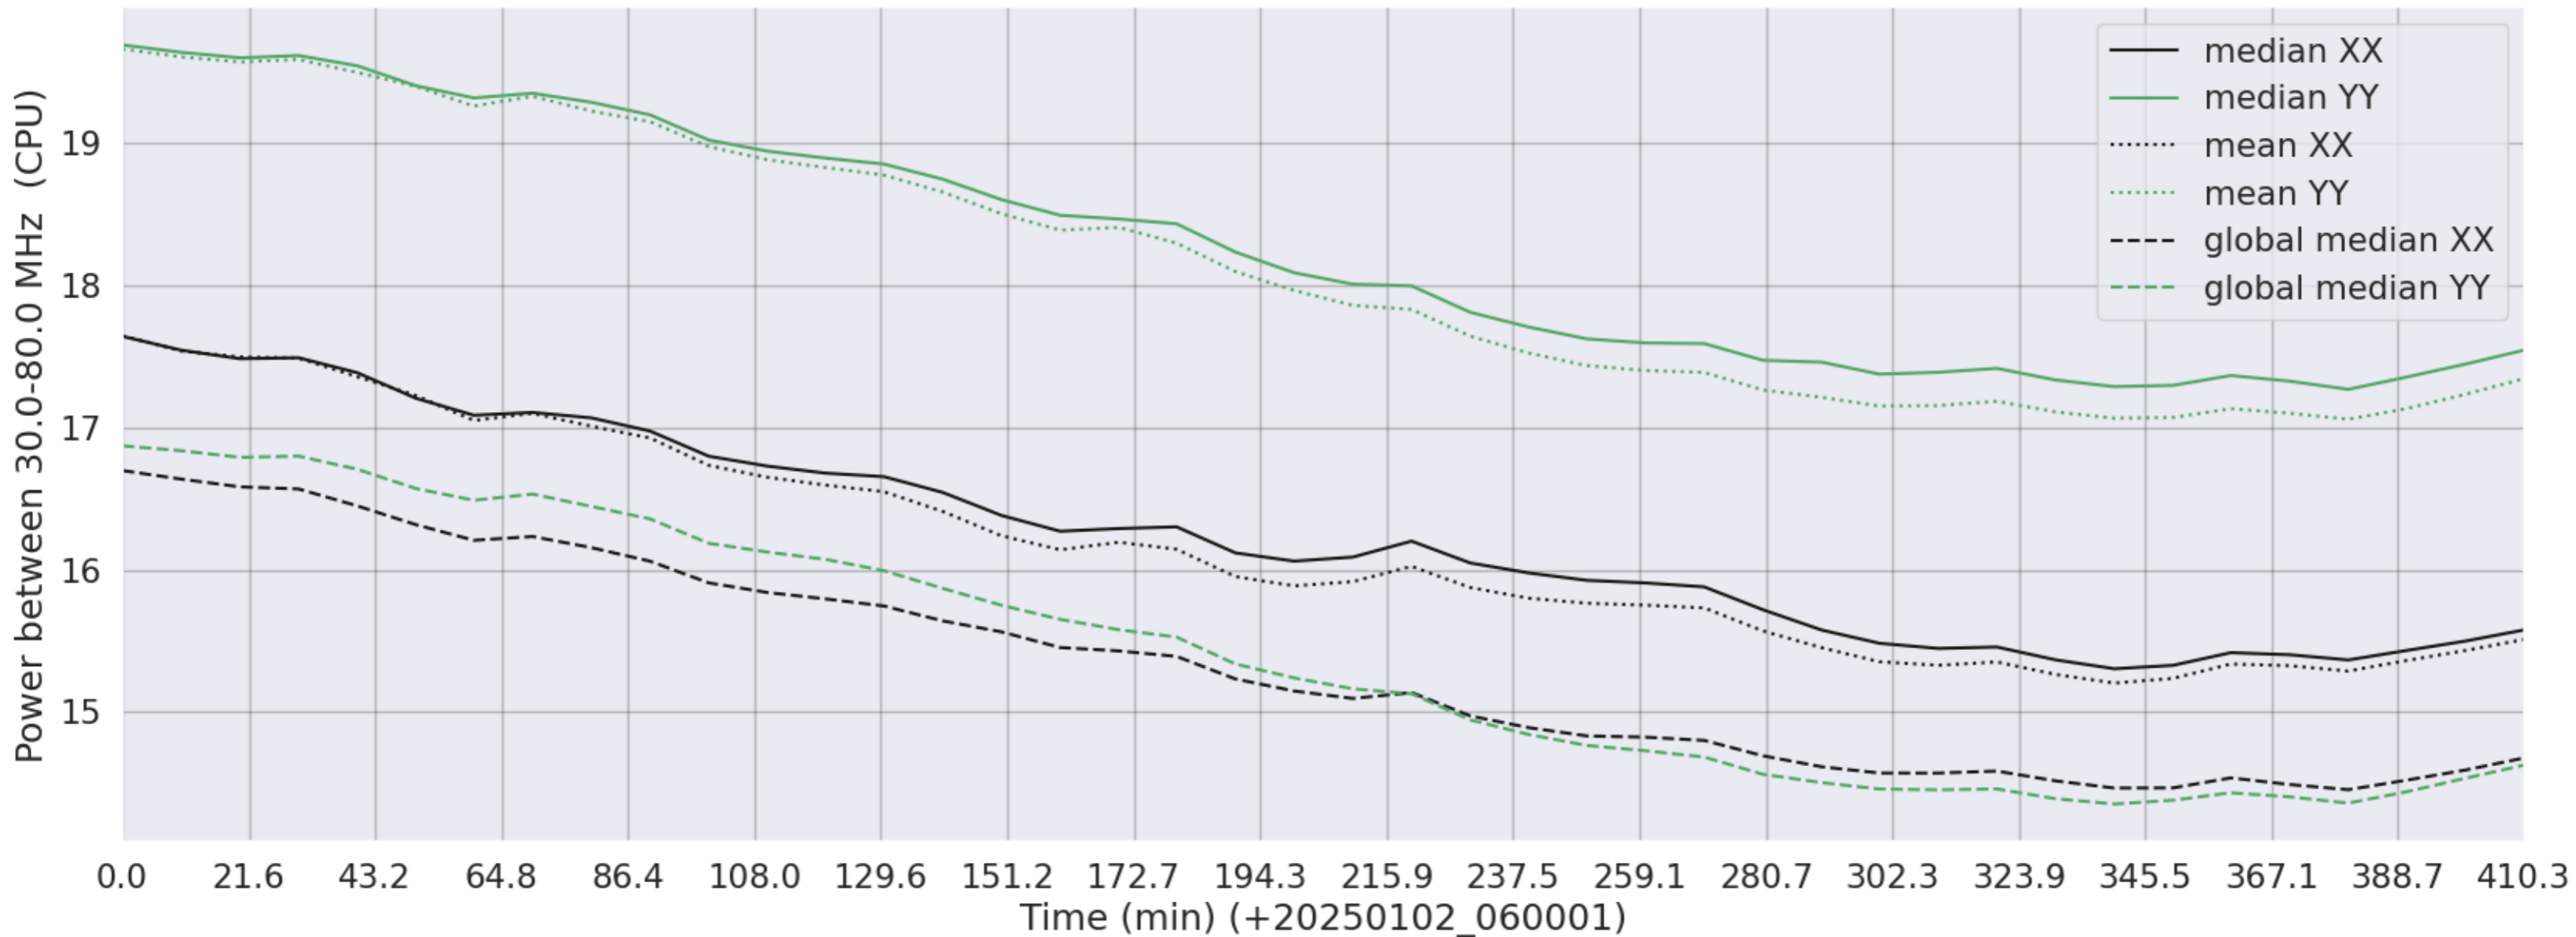

LWA332 - Correlator# 025 - XX FLAGS:Good - YY FLAGS:Good

LWA338 - Correlator# 024 - XX FLAGS:Good - YY FLAGS:Good