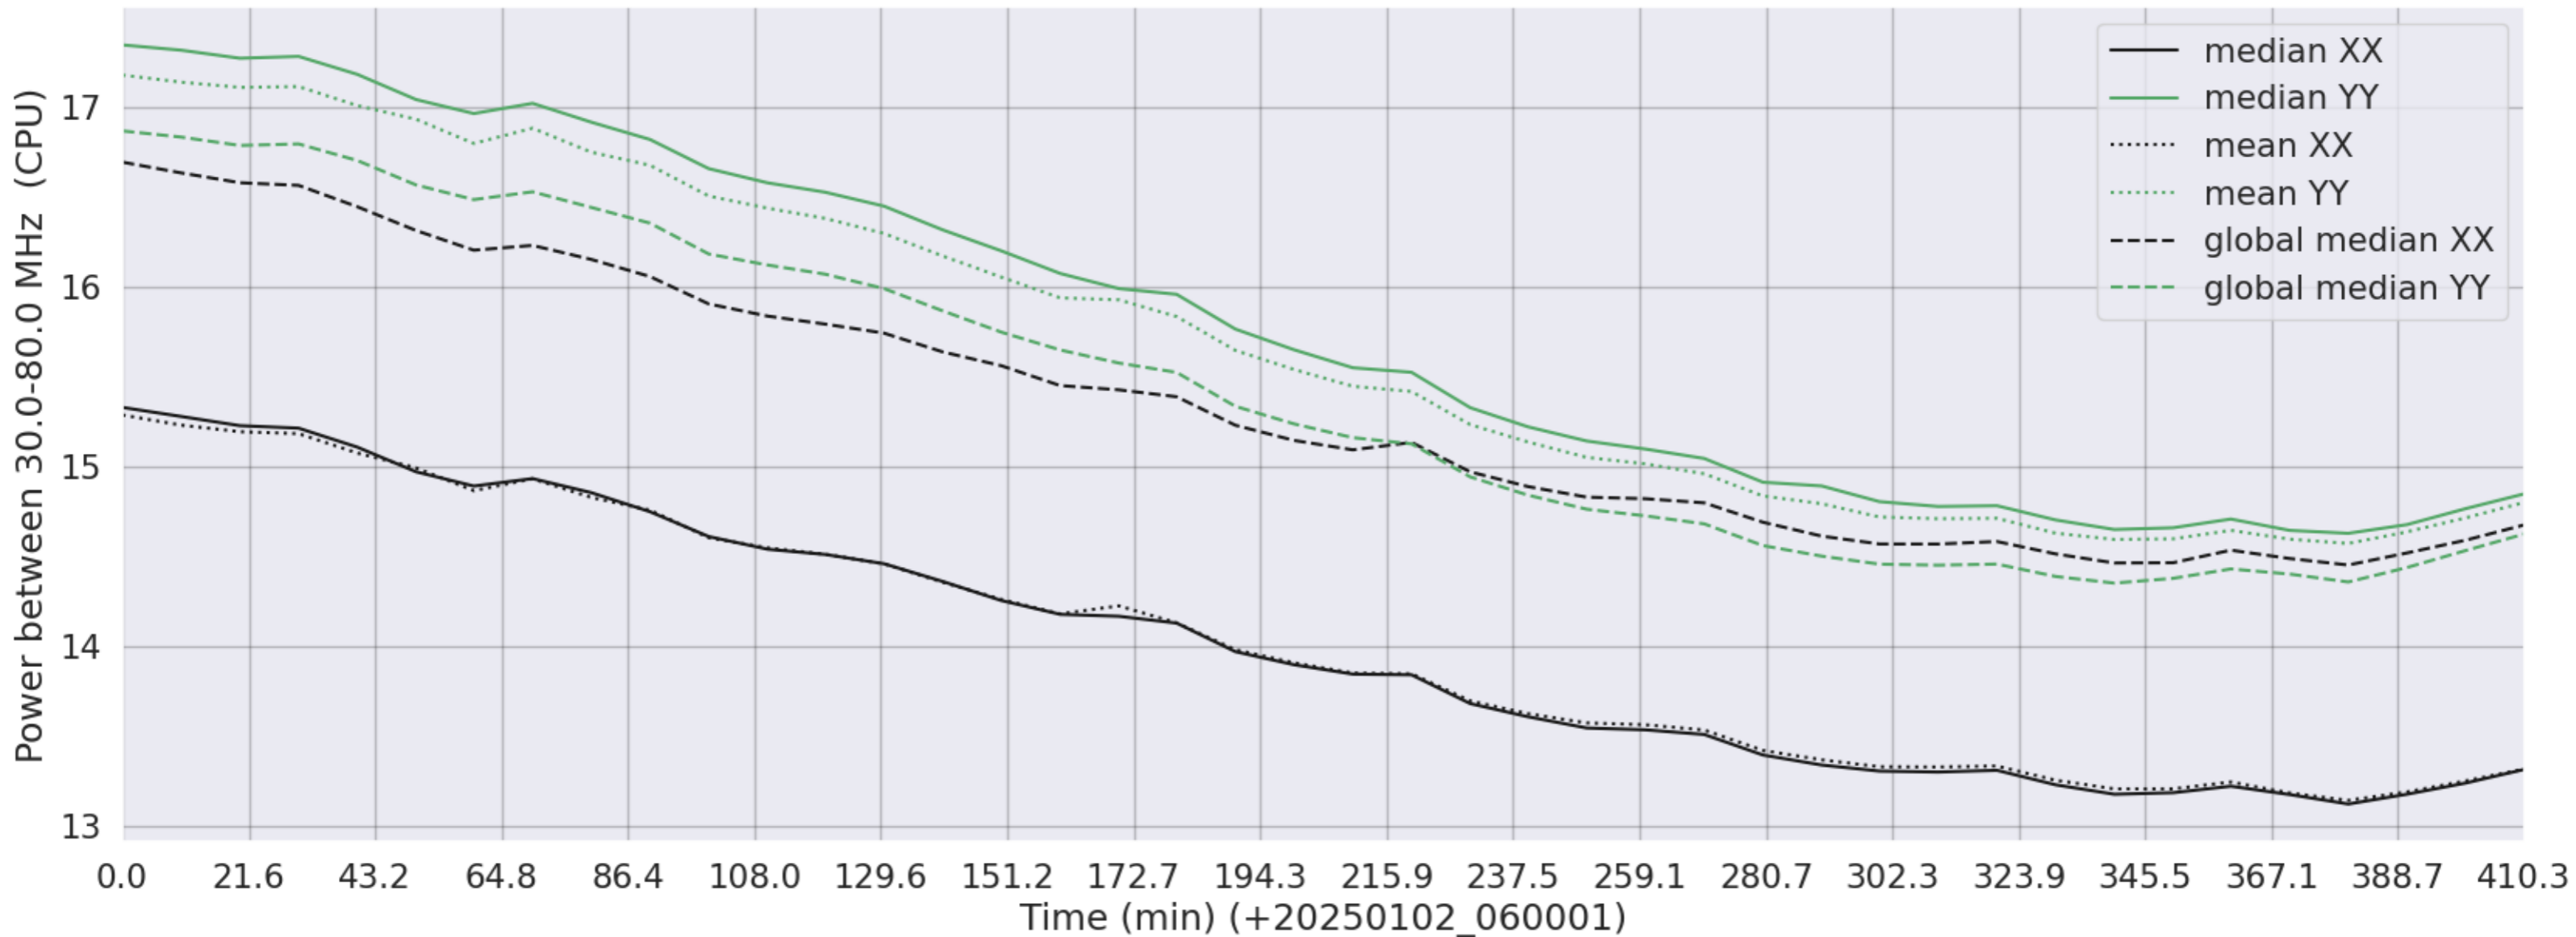

LWA111 - Correlator# 201 - XX FLAGS:Good - YY FLAGS:Good

LWA112 - Correlator# 200 - XX FLAGS:Good - YY FLAGS:Good