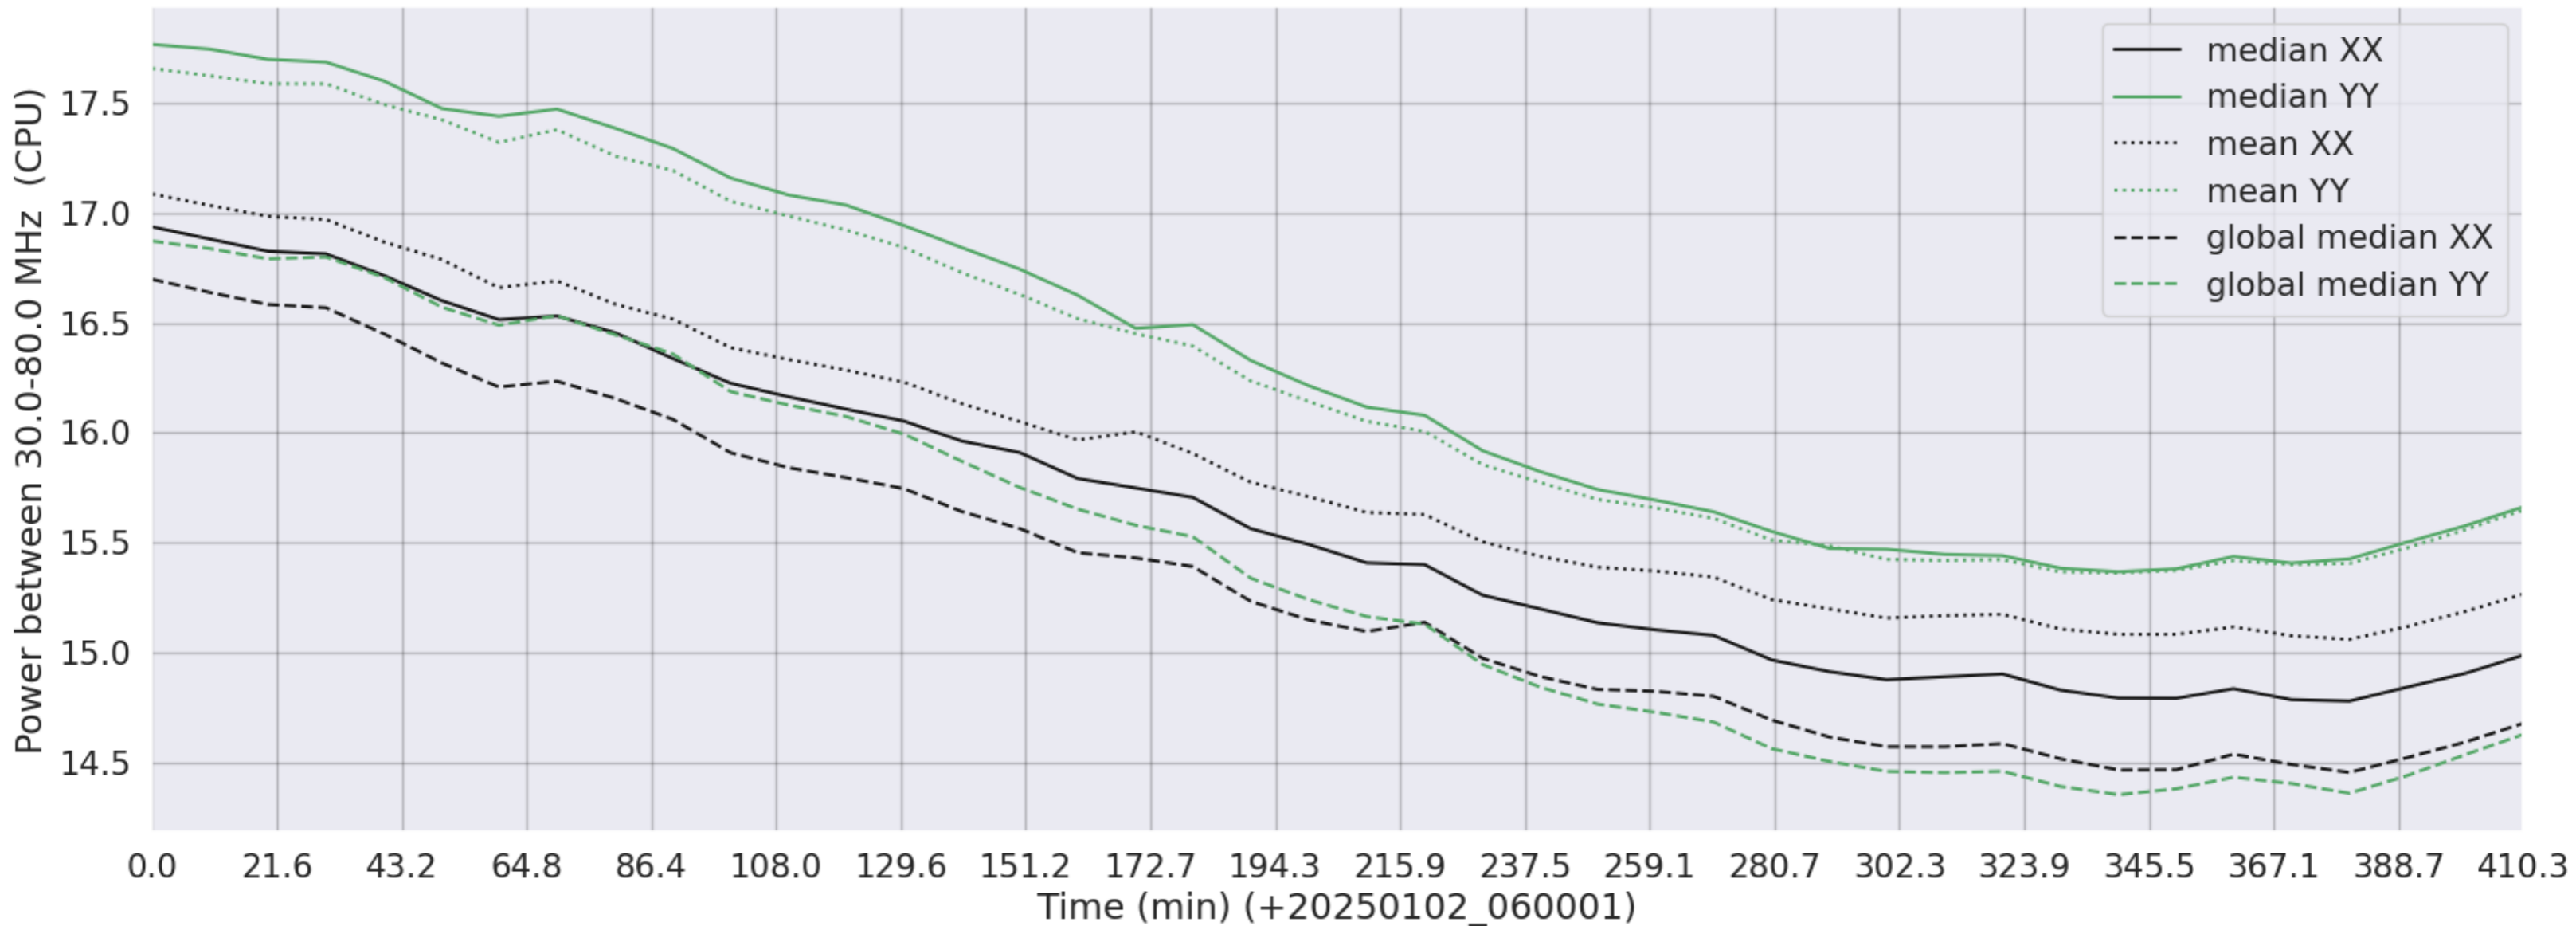

LWA252 - Correlator# 186 - XX FLAGS:Good - YY FLAGS:Good

LWA132 - Correlator# 185 - XX FLAGS:Good - YY FLAGS:Good