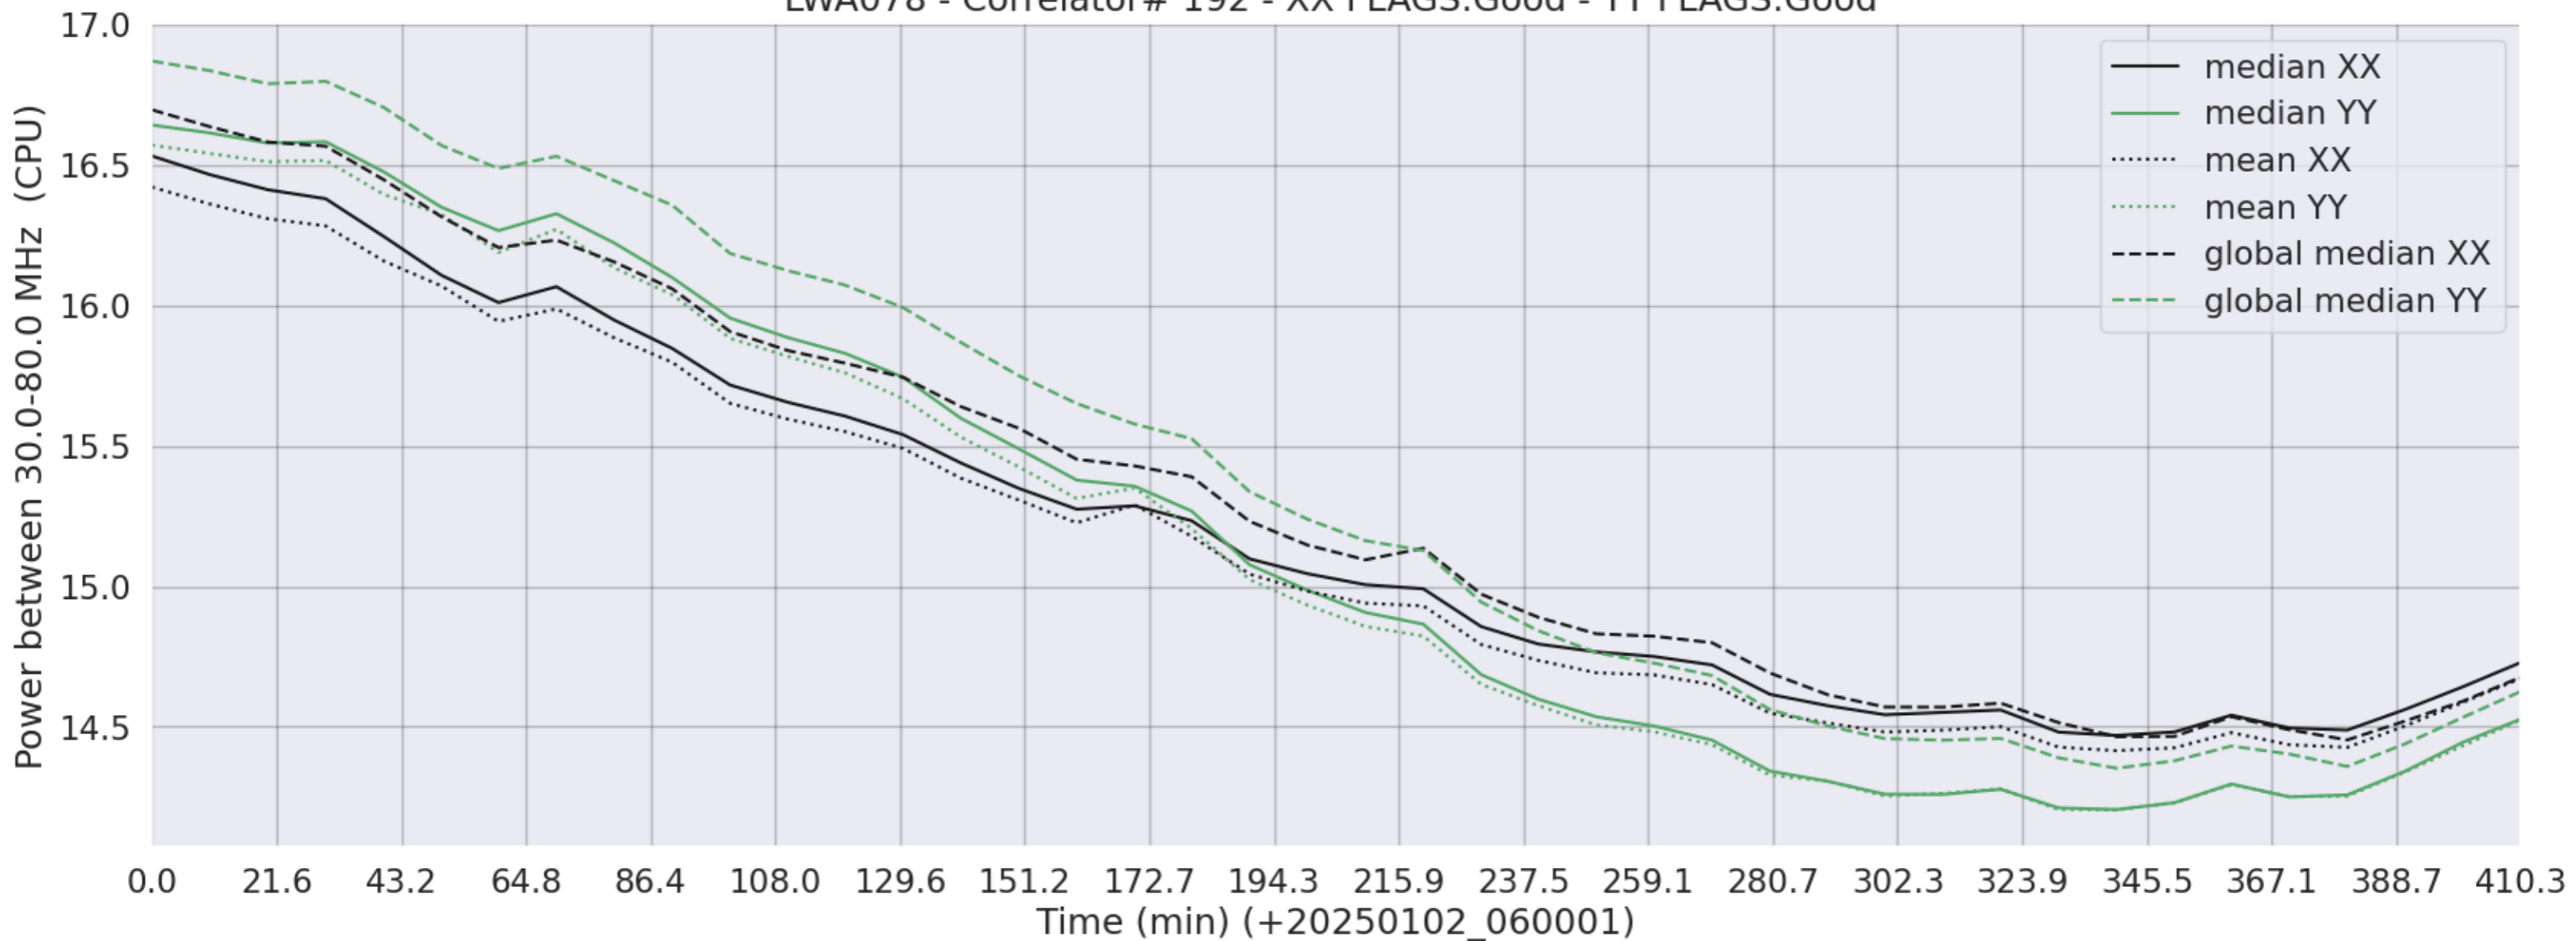

LWA076 - Correlator# 193 - XX FLAGS:Good - YY FLAGS:Good

LWA078 - Correlator# 192 - XX FLAGS:Good - YY FLAGS:Good