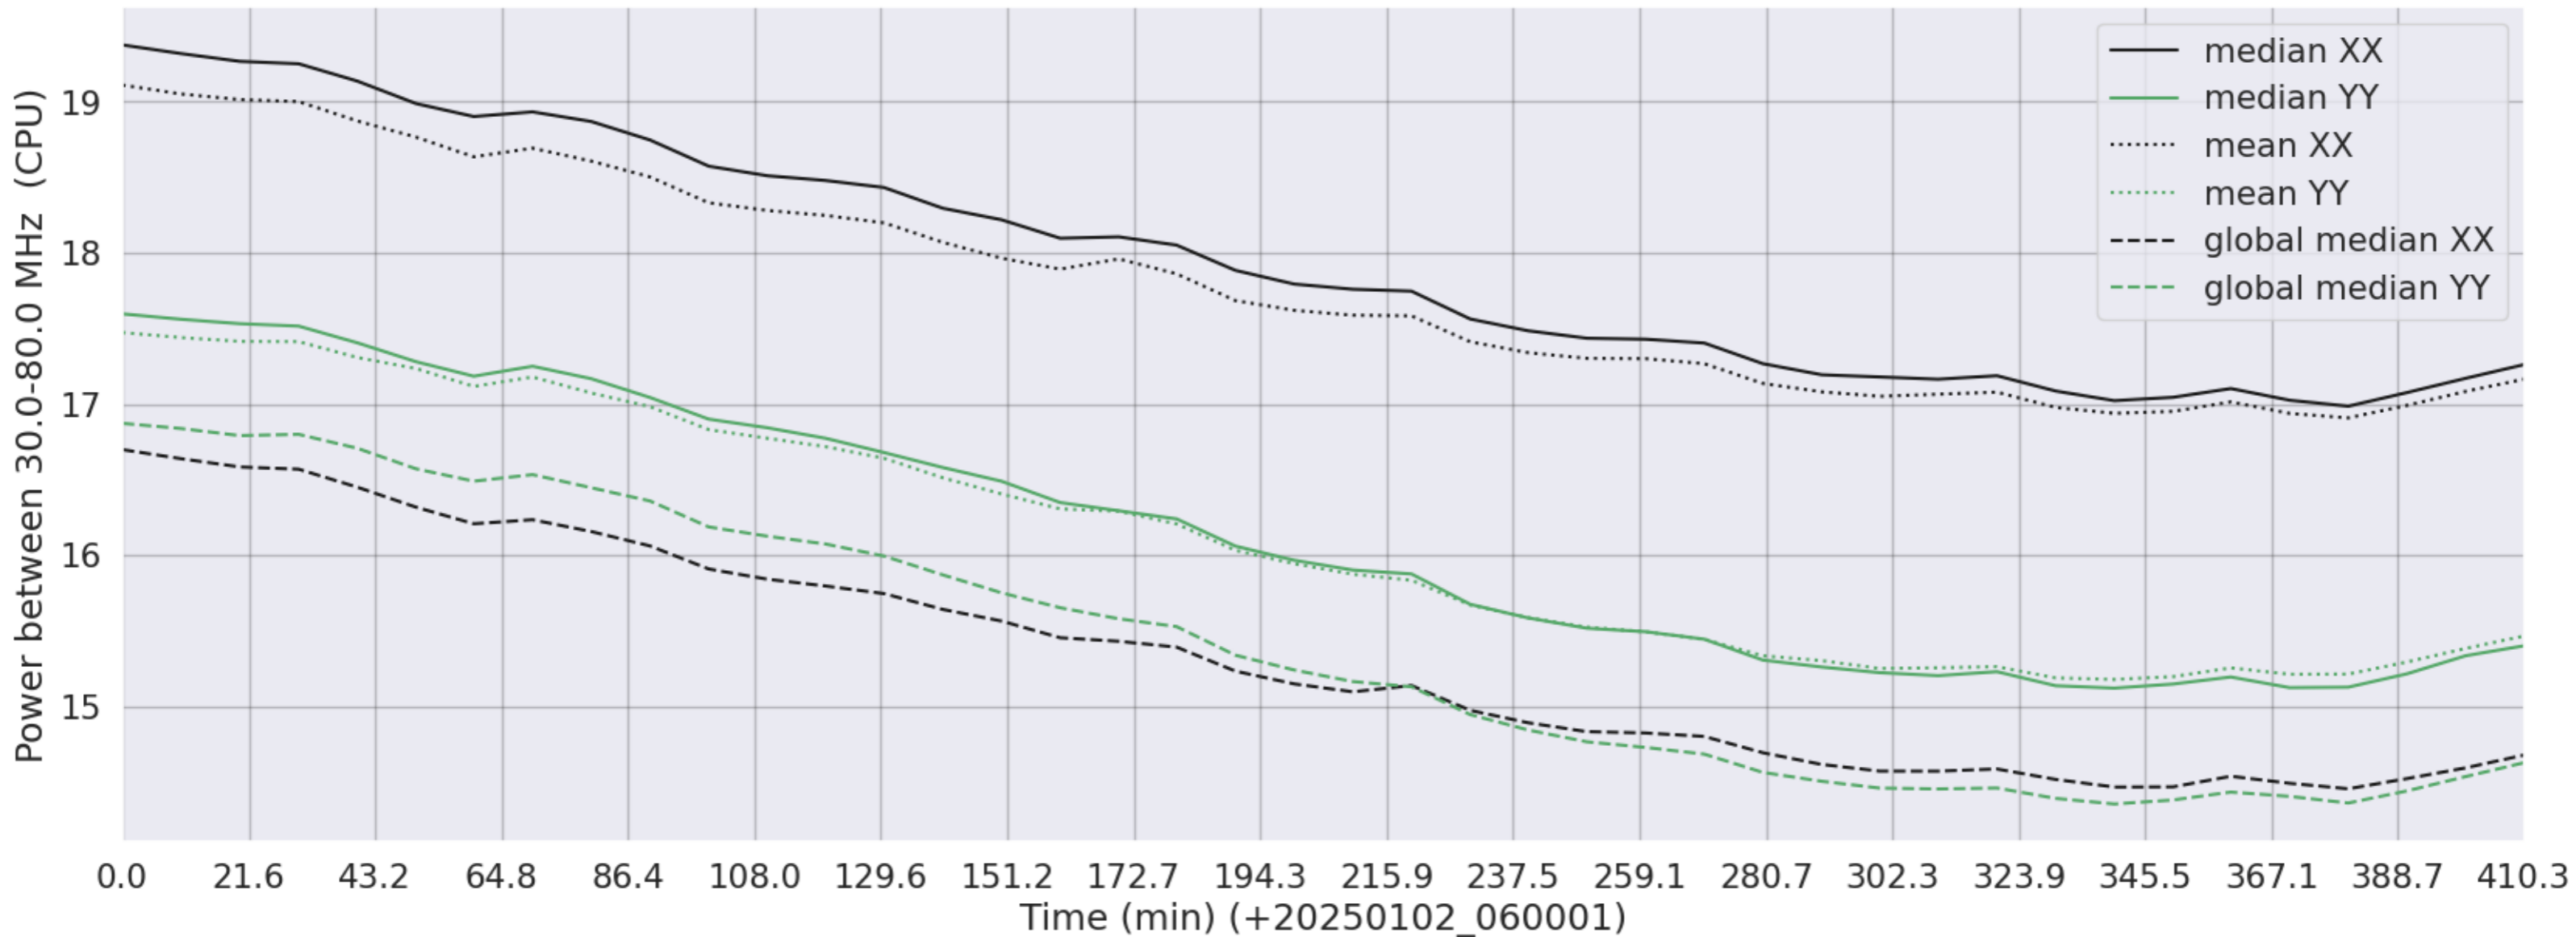

LWA137 - Correlator# 258 - XX FLAGS:Good - YY FLAGS:Good

LWA133 - Correlator# 257 - XX FLAGS:Good - YY FLAGS:Good