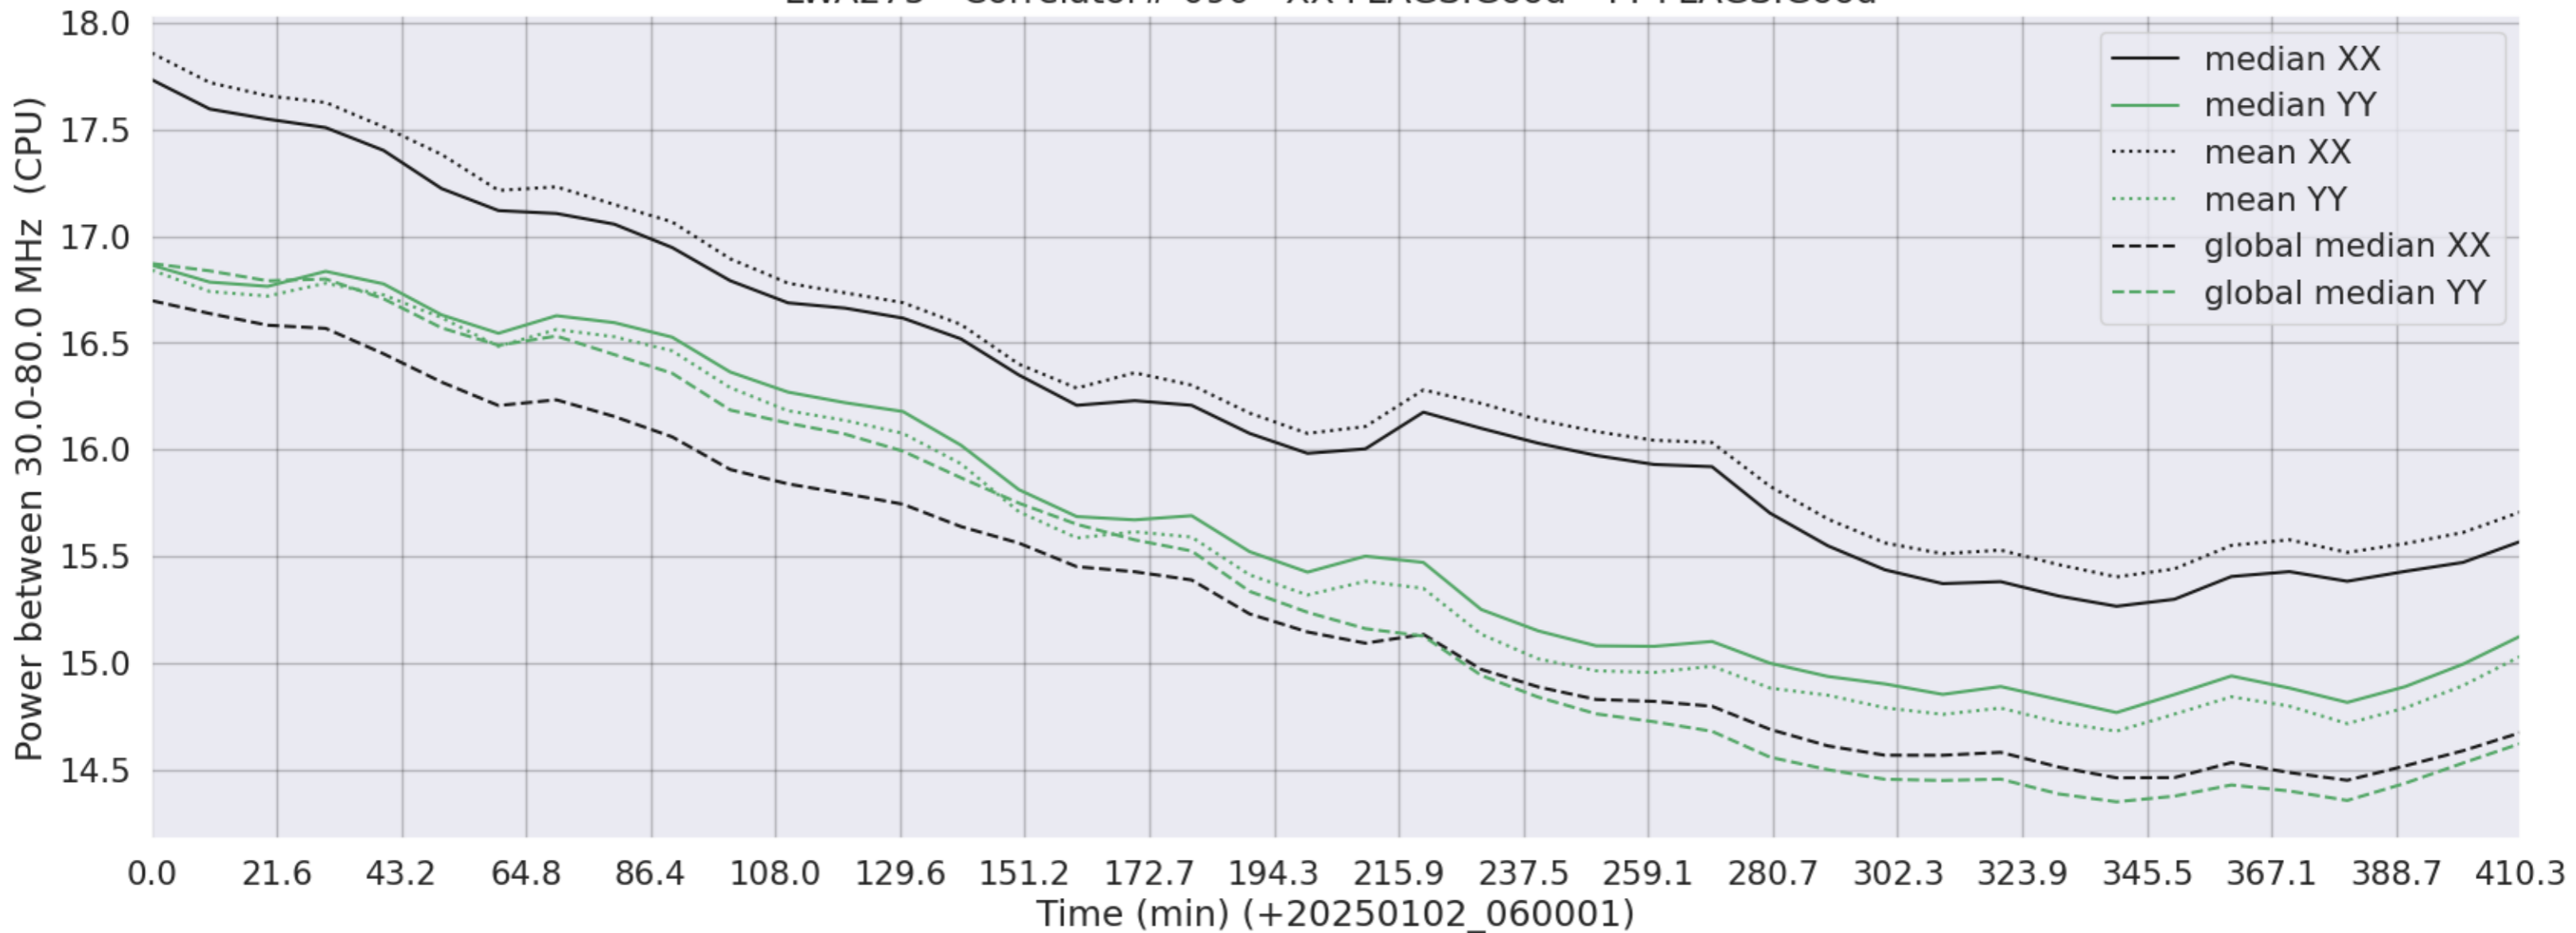

LWA274 - Correlator# 091 - XX FLAGS:Good - YY FLAGS:Good

LWA275 - Correlator# 090 - XX FLAGS:Good - YY FLAGS:Good