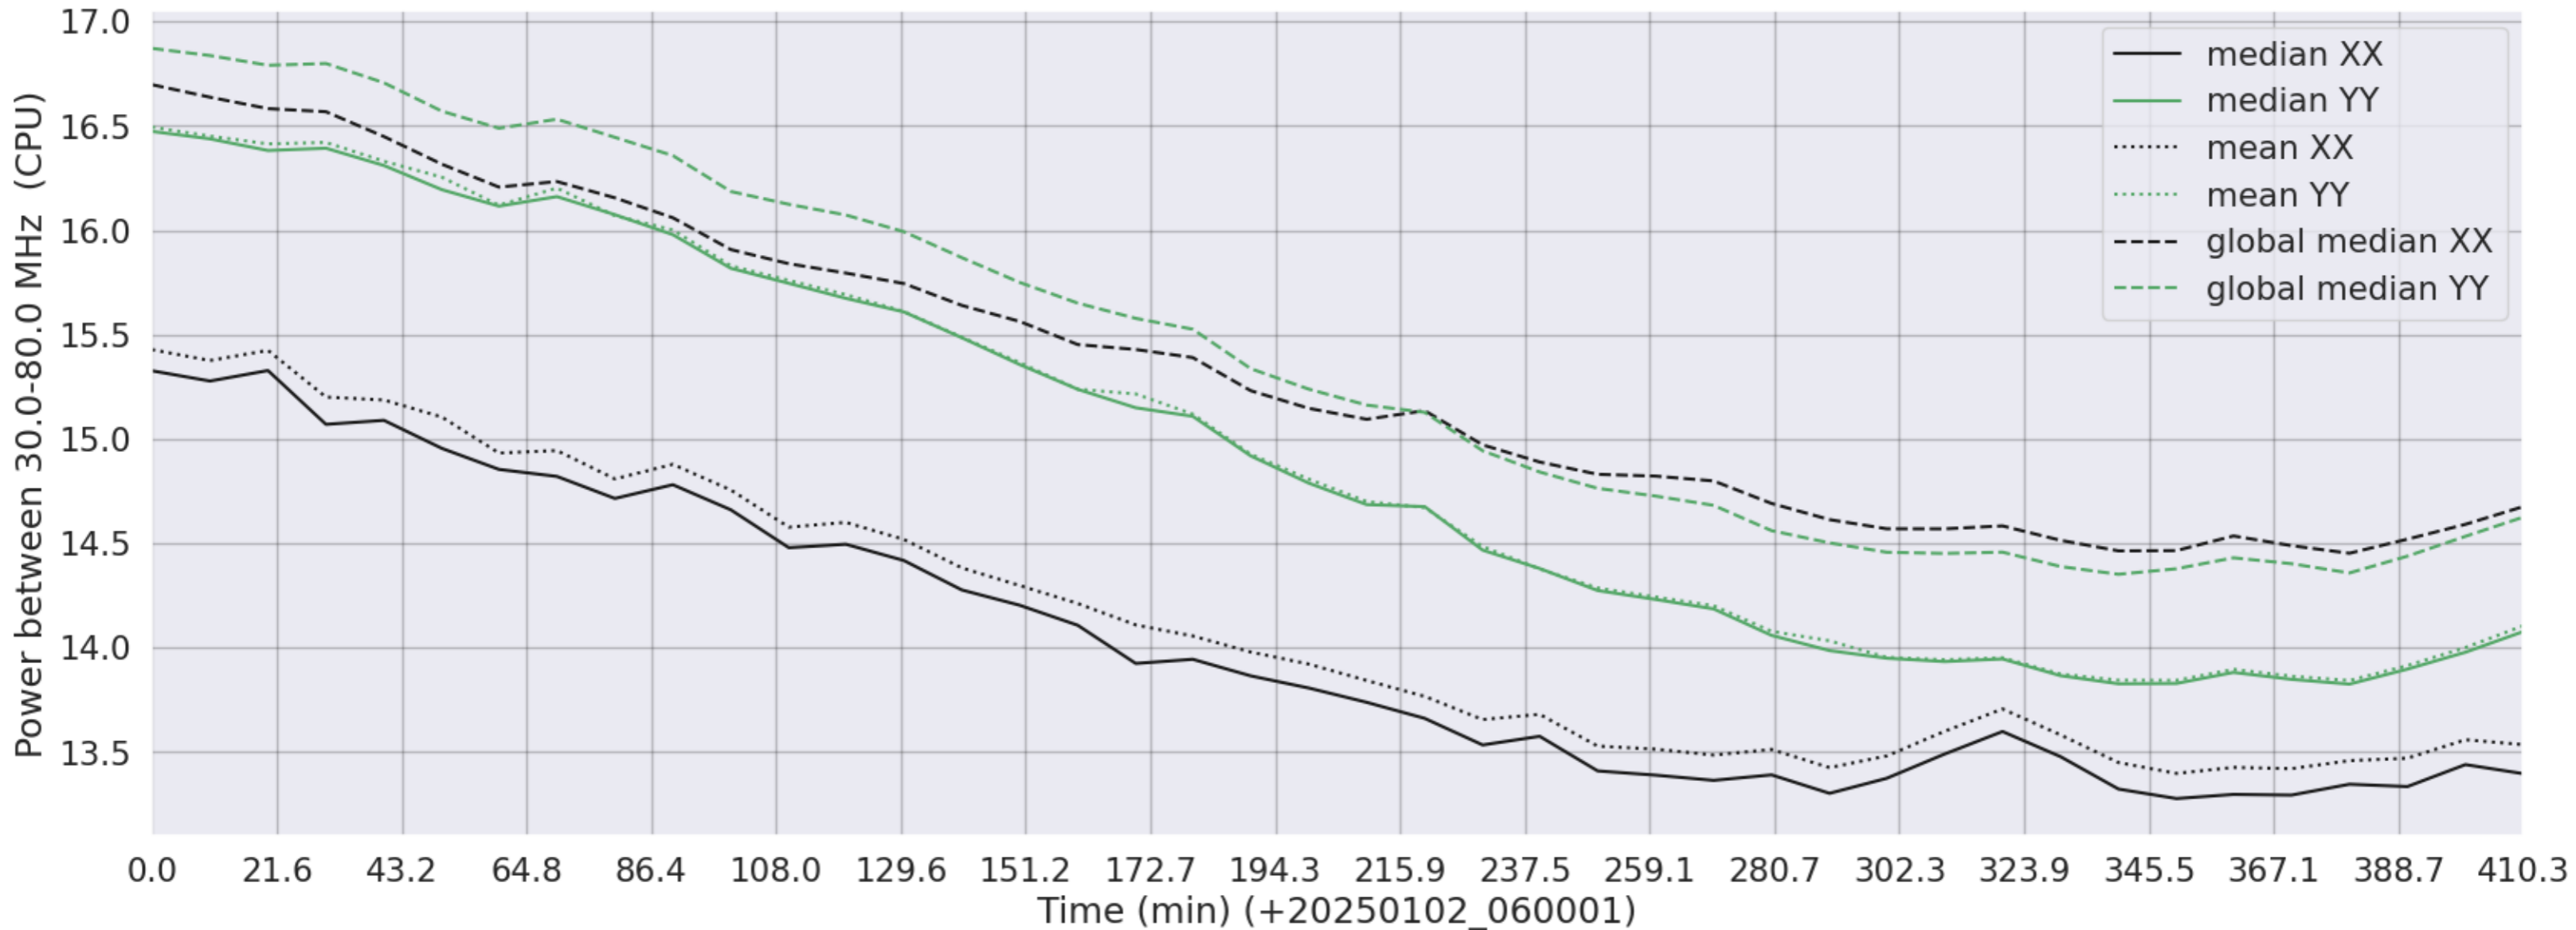

LWA222 - Correlator# 249 - XX FLAGS:Good - YY FLAGS:Good

LWA224 - Correlator# 248 - XX FLAGS:Good - YY FLAGS:Good