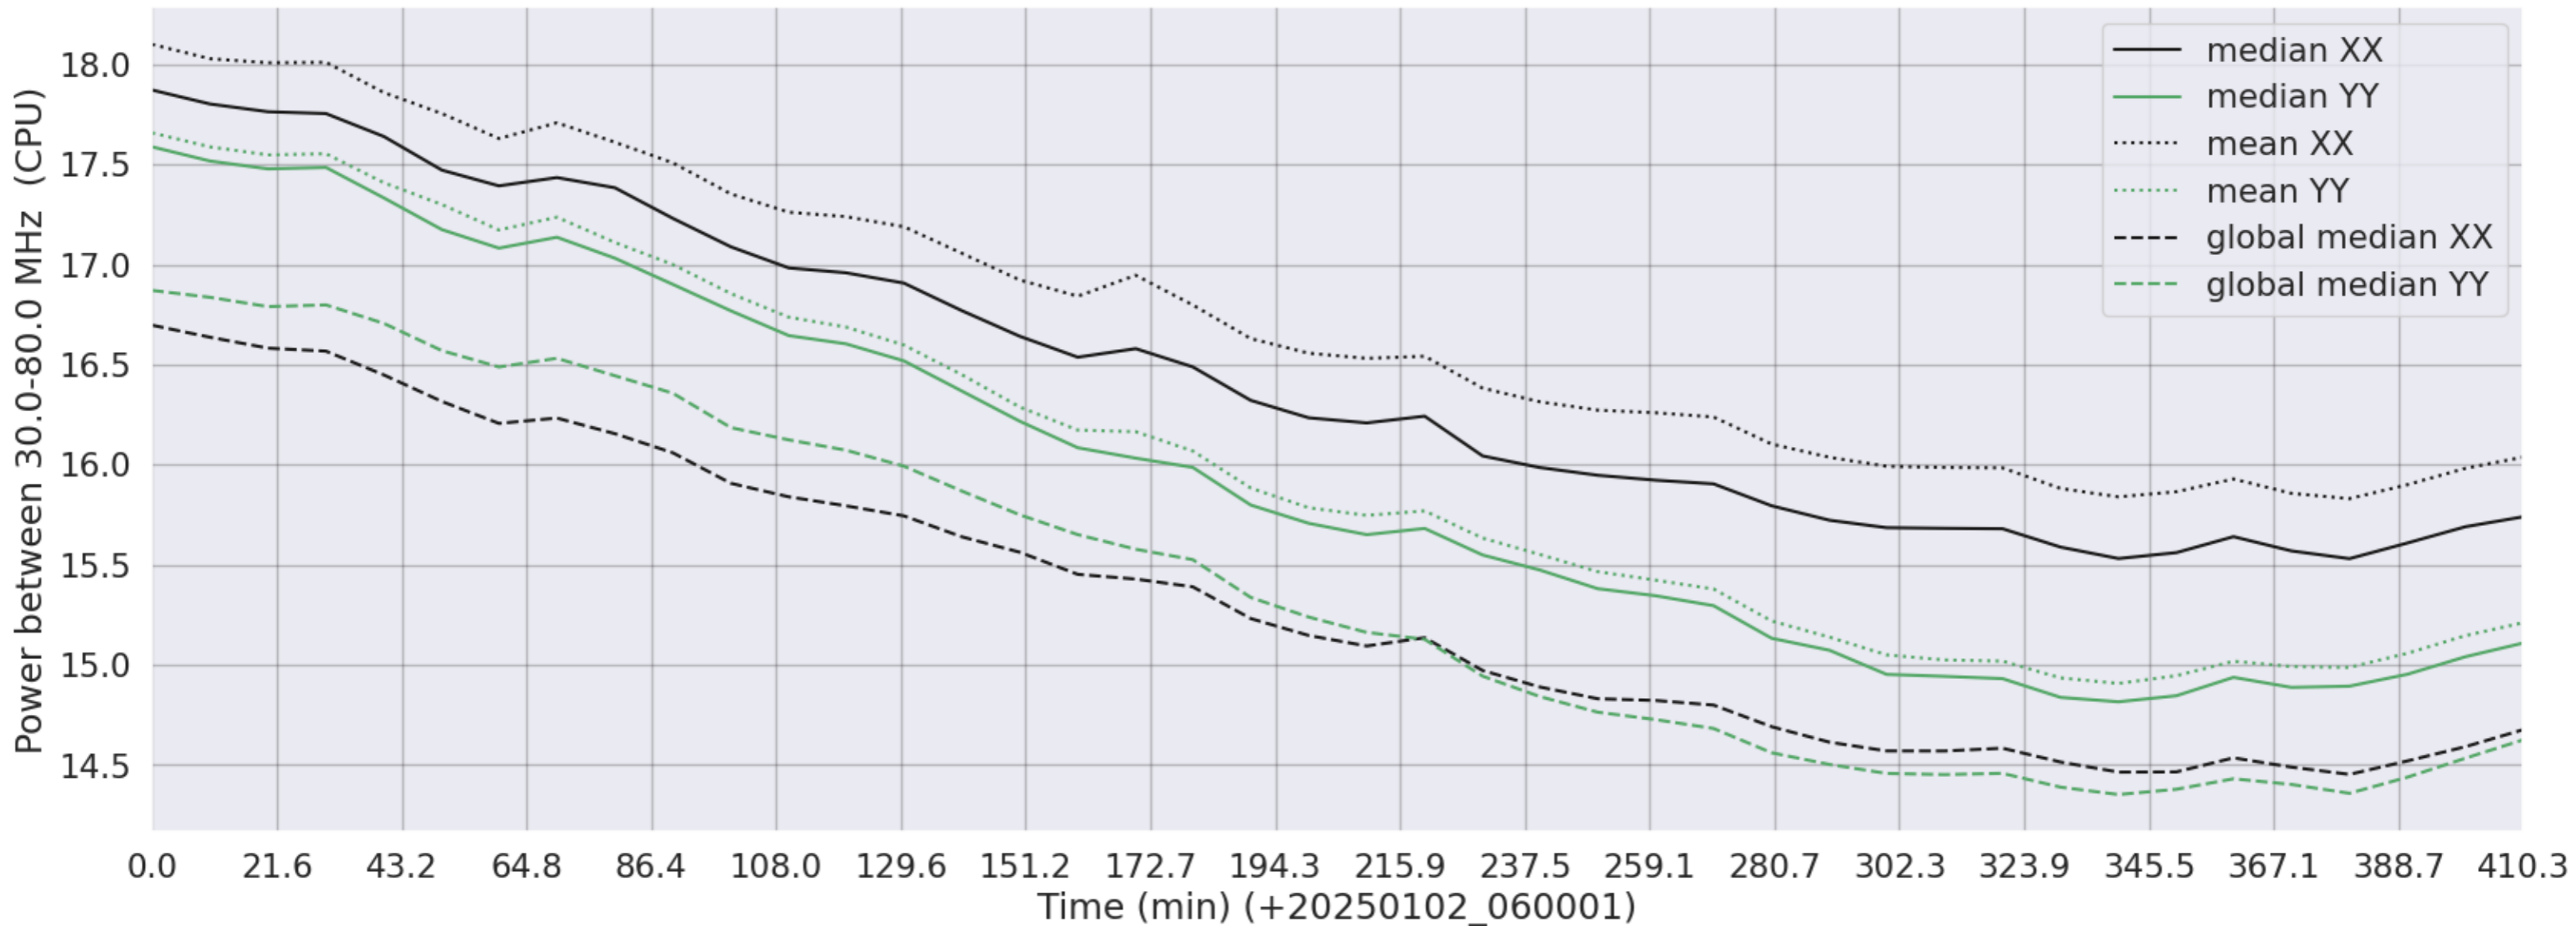

LWA327 - Correlator# 023 - XX FLAGS:Good - YY FLAGS:Good

LWA330 - Correlator# 022 - XX FLAGS:Good - YY FLAGS:Good