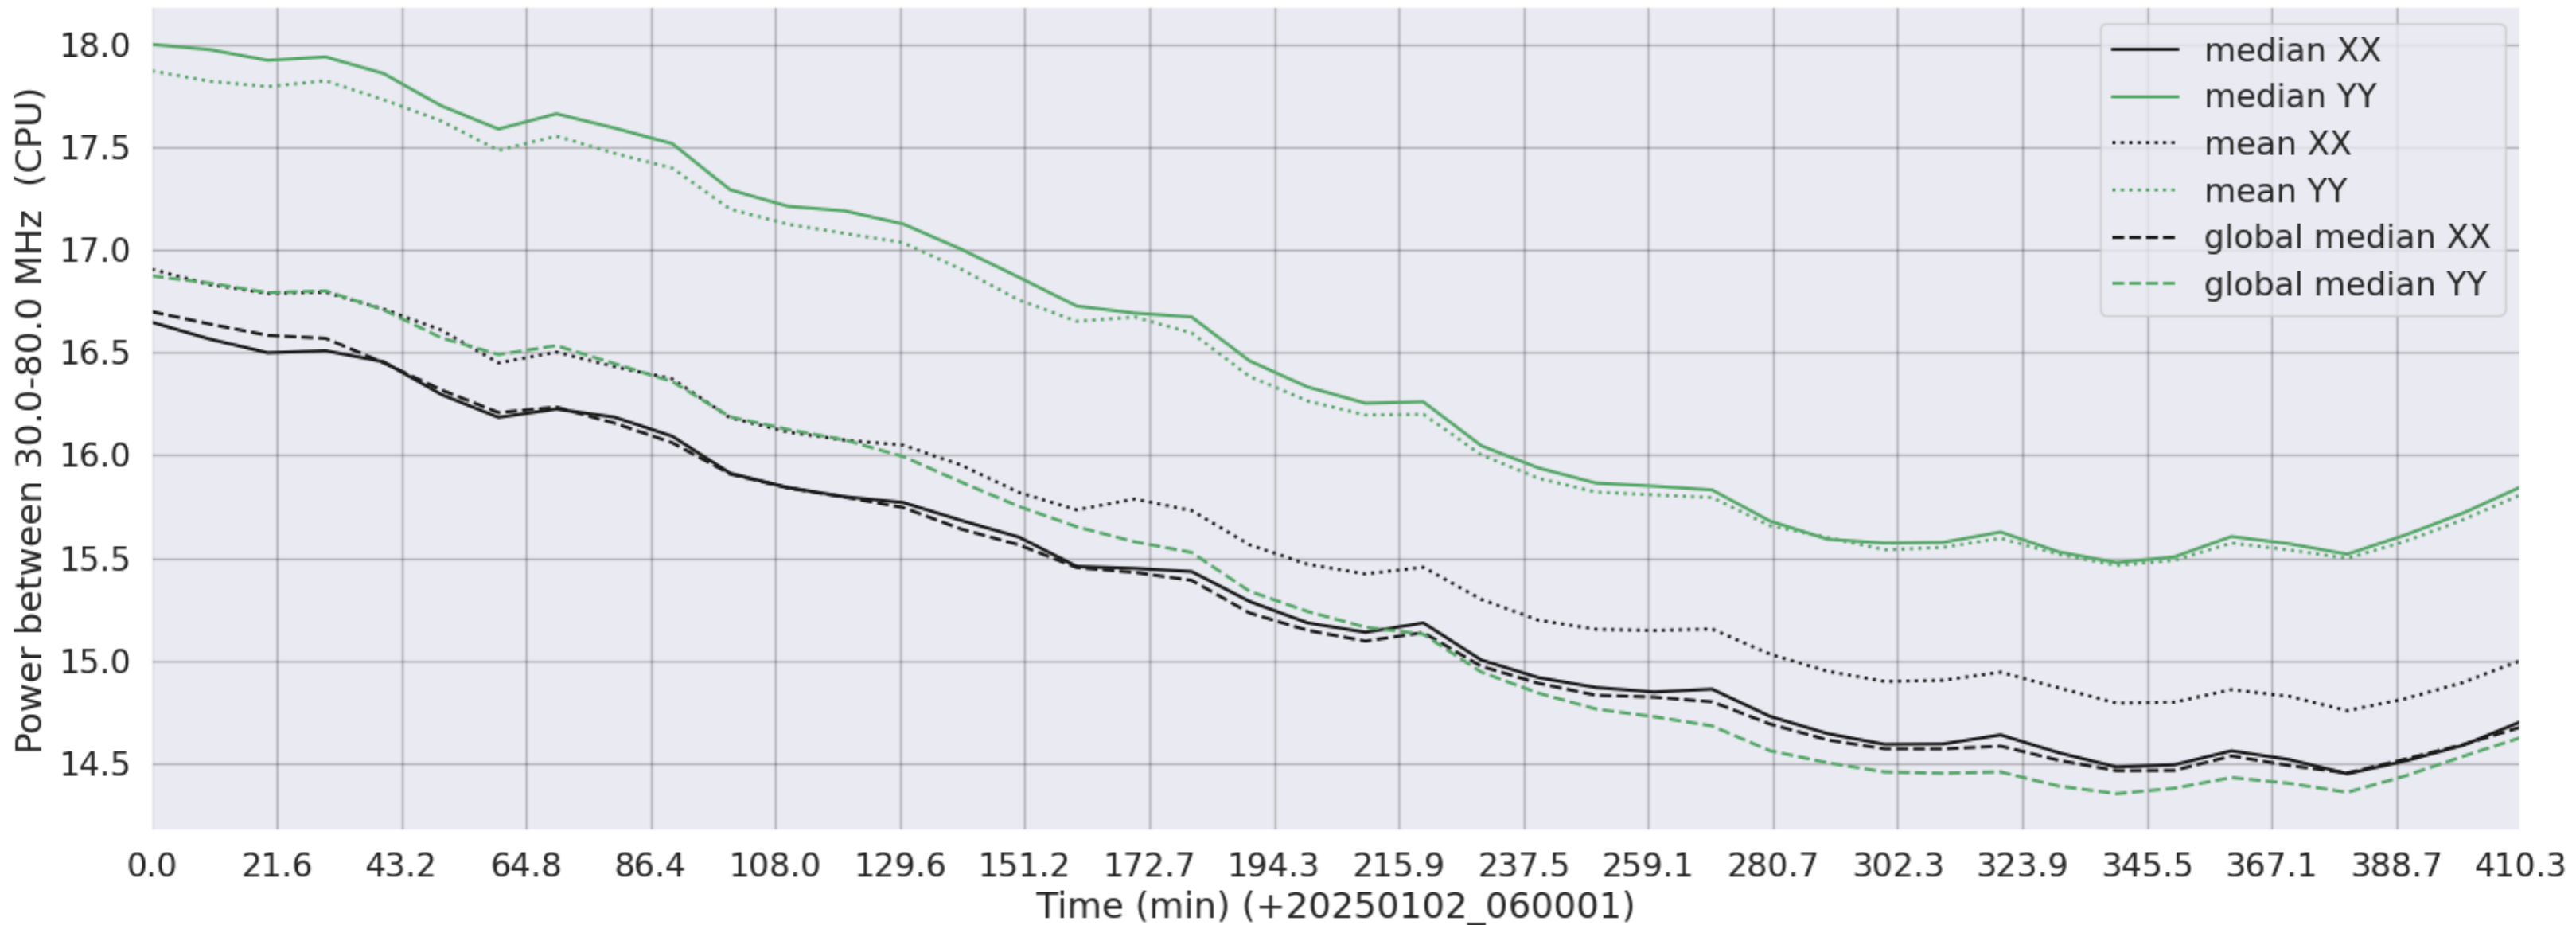

LWA132 - Correlator# 185 - XX FLAGS:Good - YY FLAGS:Good

LWA134 - Correlator# 184 - XX FLAGS:Good - YY FLAGS:Good