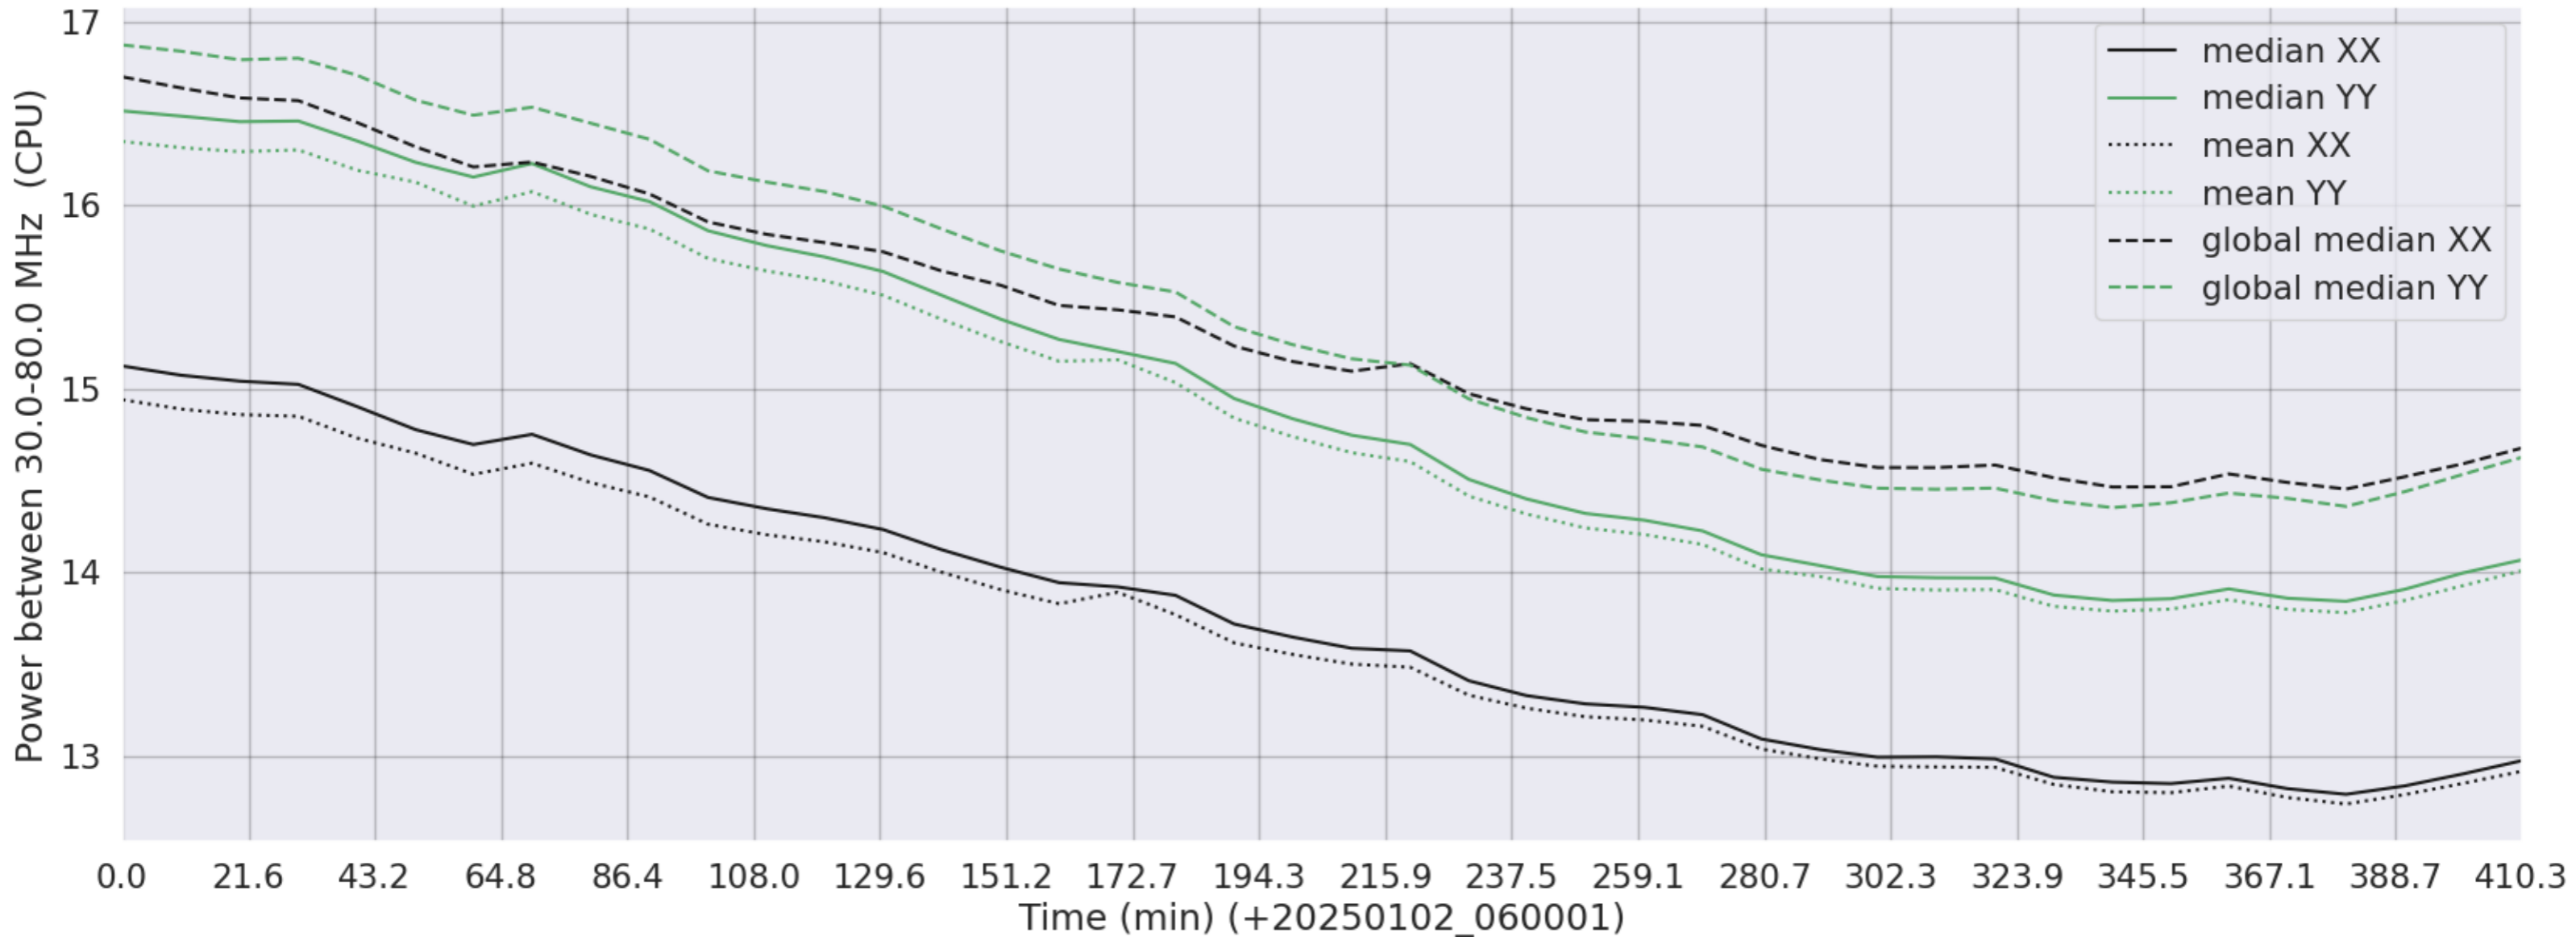

LWA056 - Correlator# 135 - XX FLAGS:Good - YY FLAGS:Good

LWA057 - Correlator# 134 - XX FLAGS:Good - YY FLAGS:Good