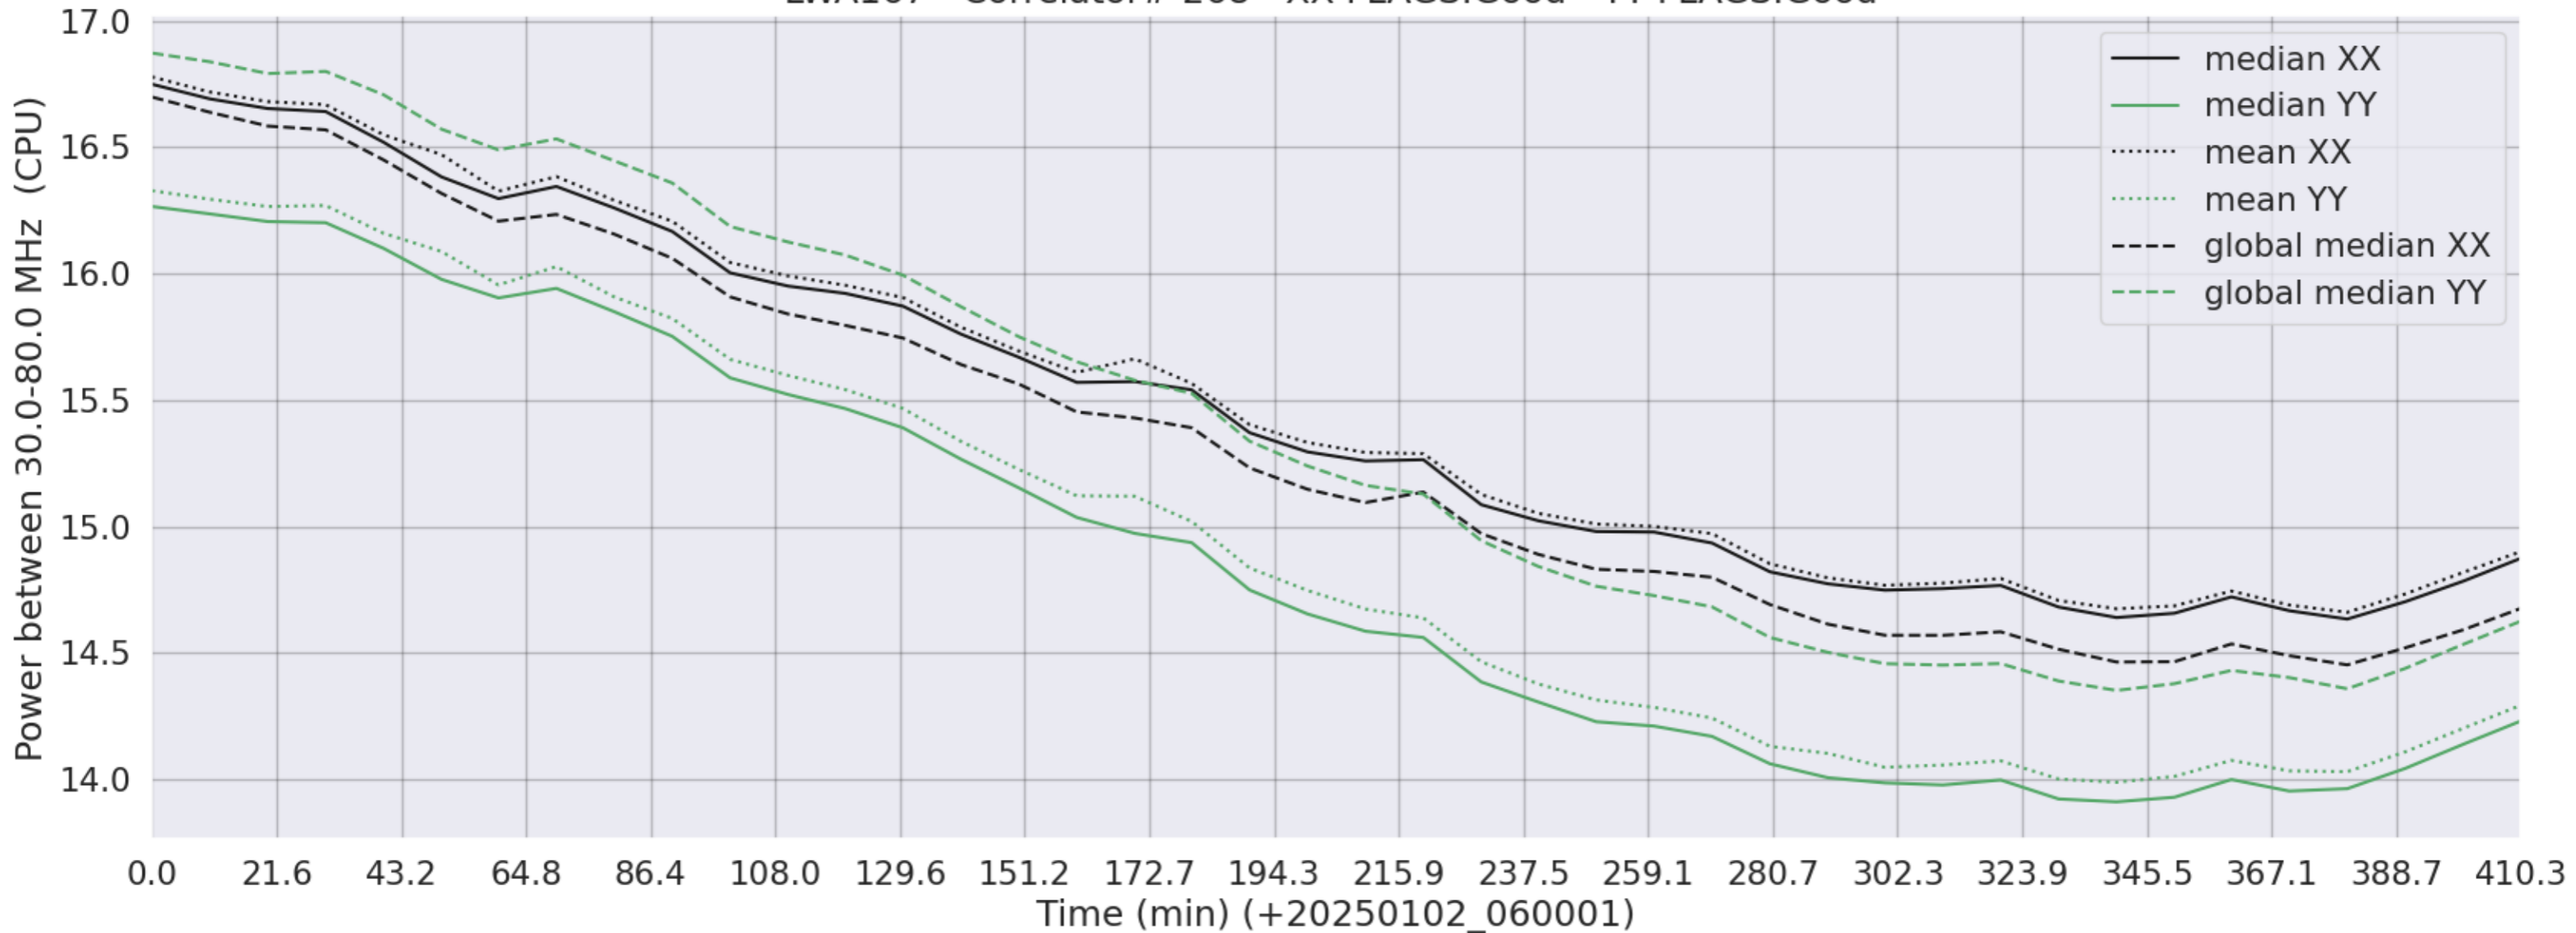

LWA166 - Correlator# 269 - XX FLAGS:Good - YY FLAGS:Good

LWA167 - Correlator# 268 - XX FLAGS:Good - YY FLAGS:Good