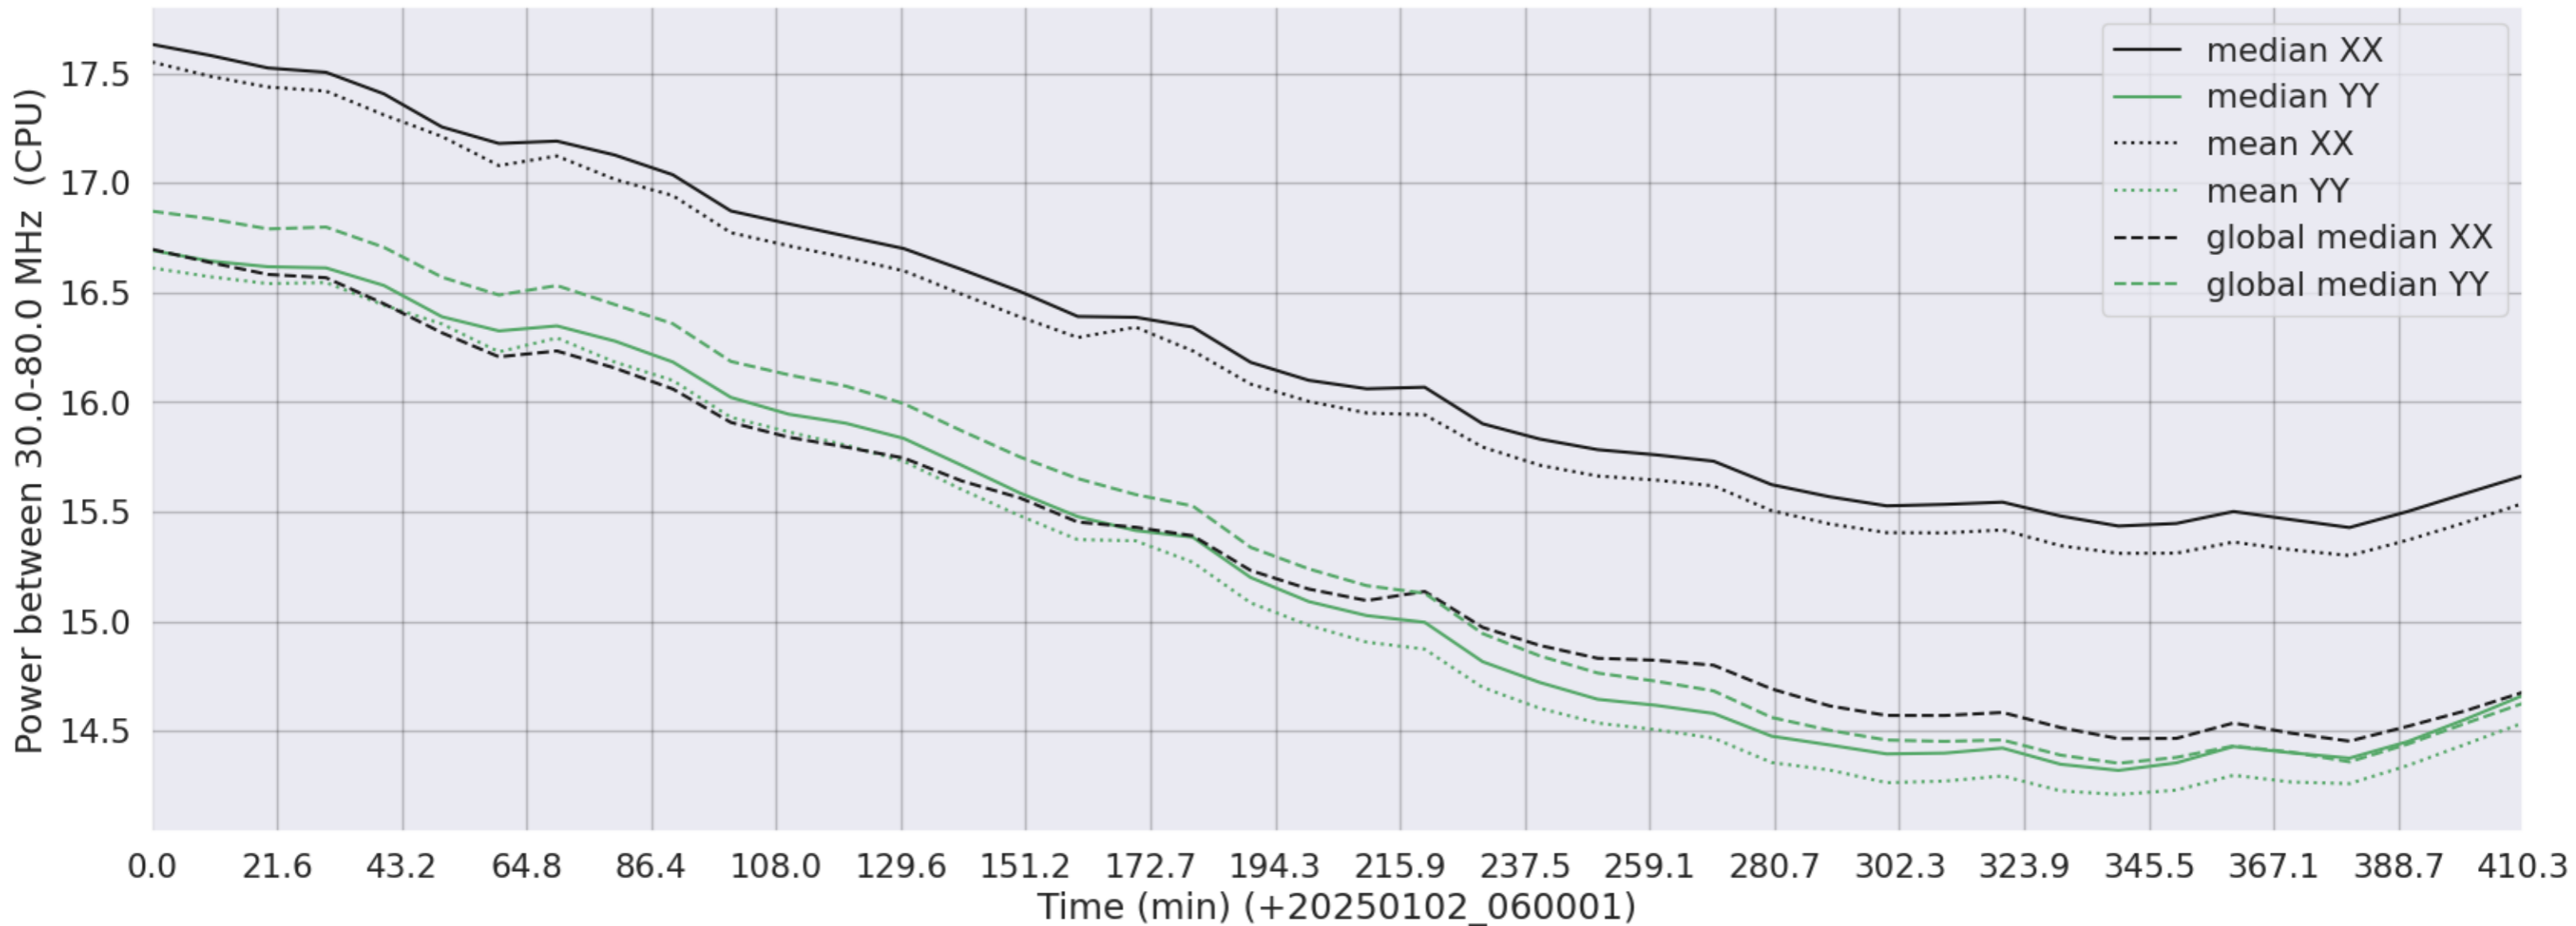

LWA206 - Correlator# 296 - XX FLAGS:Good - YY FLAGS:Good

LWA205 - Correlator# 297 - XX FLAGS:BadSpecShape - YY FLAGS:Good

LWA208 - Correlator# 298 - XX FLAGS:Good - YY FLAGS:BadSpecShape

LWA207 - Correlator# 299 - XX FLAGS:Good - YY FLAGS:Good