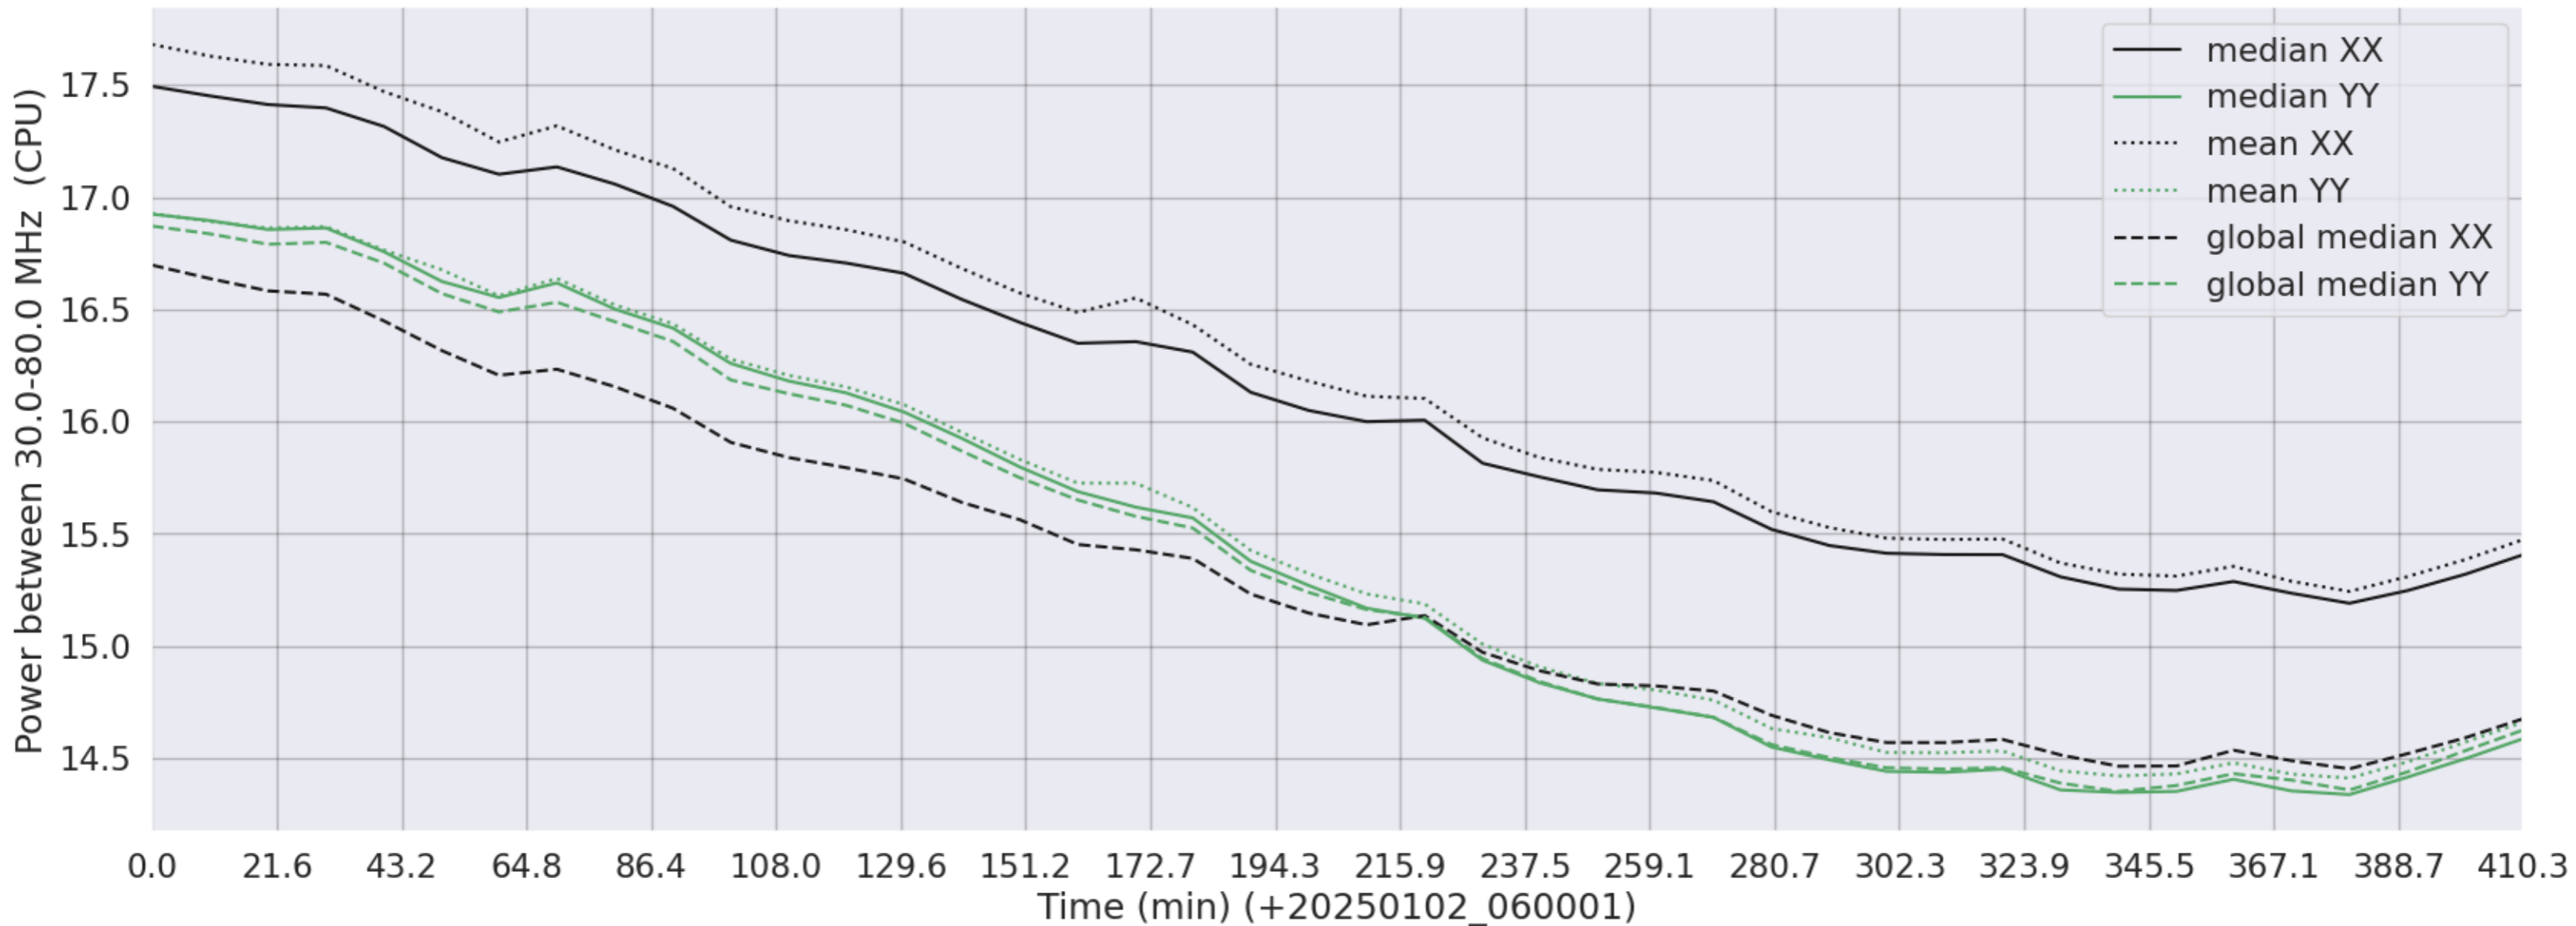

LWA048 - Correlator# 113 - XX FLAGS:Good - YY FLAGS:Good

LWA049 - Correlator# 112 - XX FLAGS:Good - YY FLAGS:Good