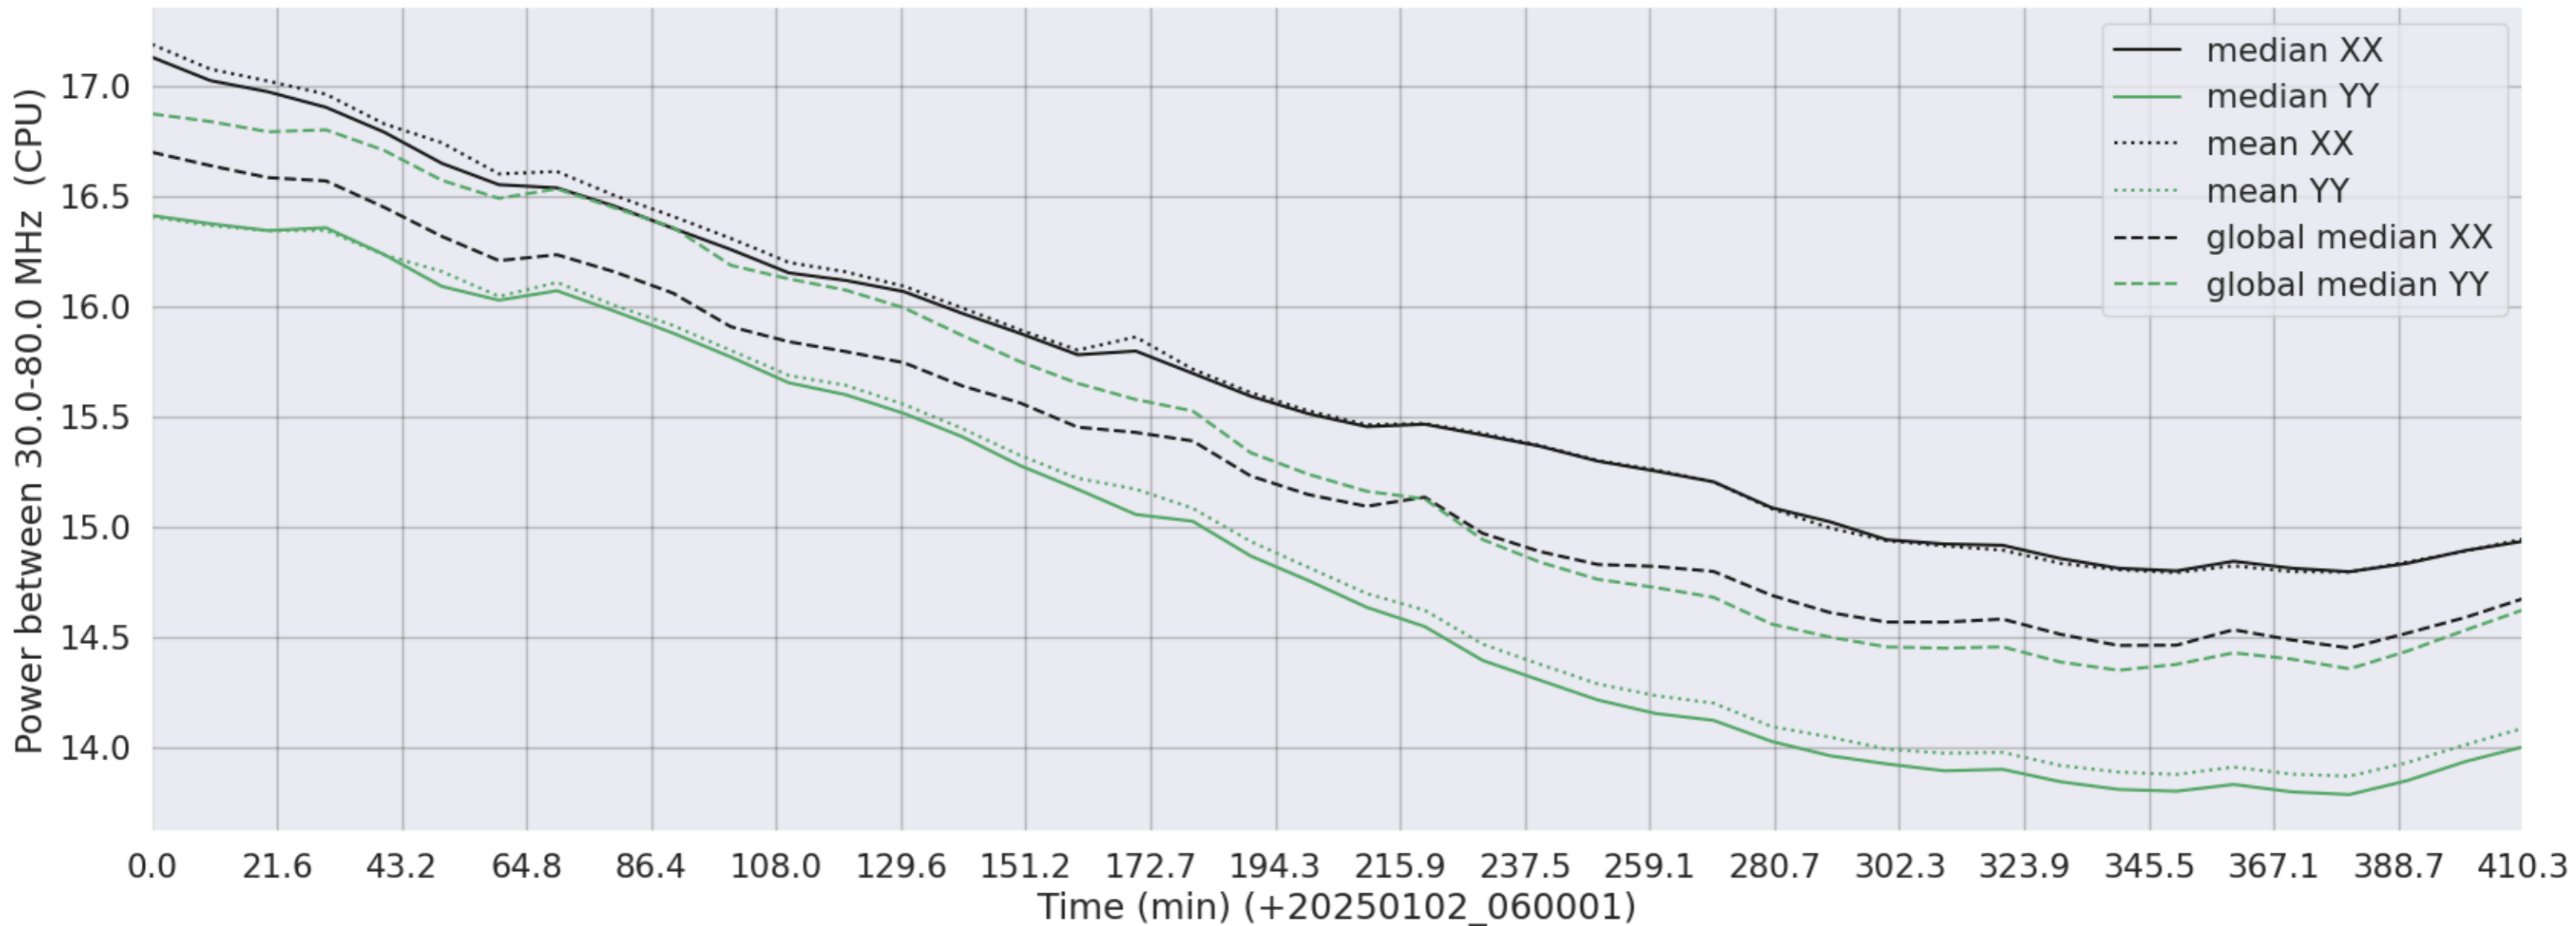

LWA293 - Correlator# 284 - XX FLAGS:Good - YY FLAGS:Good

LWA290 - Correlator# 285 - XX FLAGS:Good - YY FLAGS:Good

LWA357 - Correlator# 286 - XX FLAGS:Good - YY FLAGS:Good

LWA329 - Correlator# 287 - XX FLAGS:Good - YY FLAGS:Good