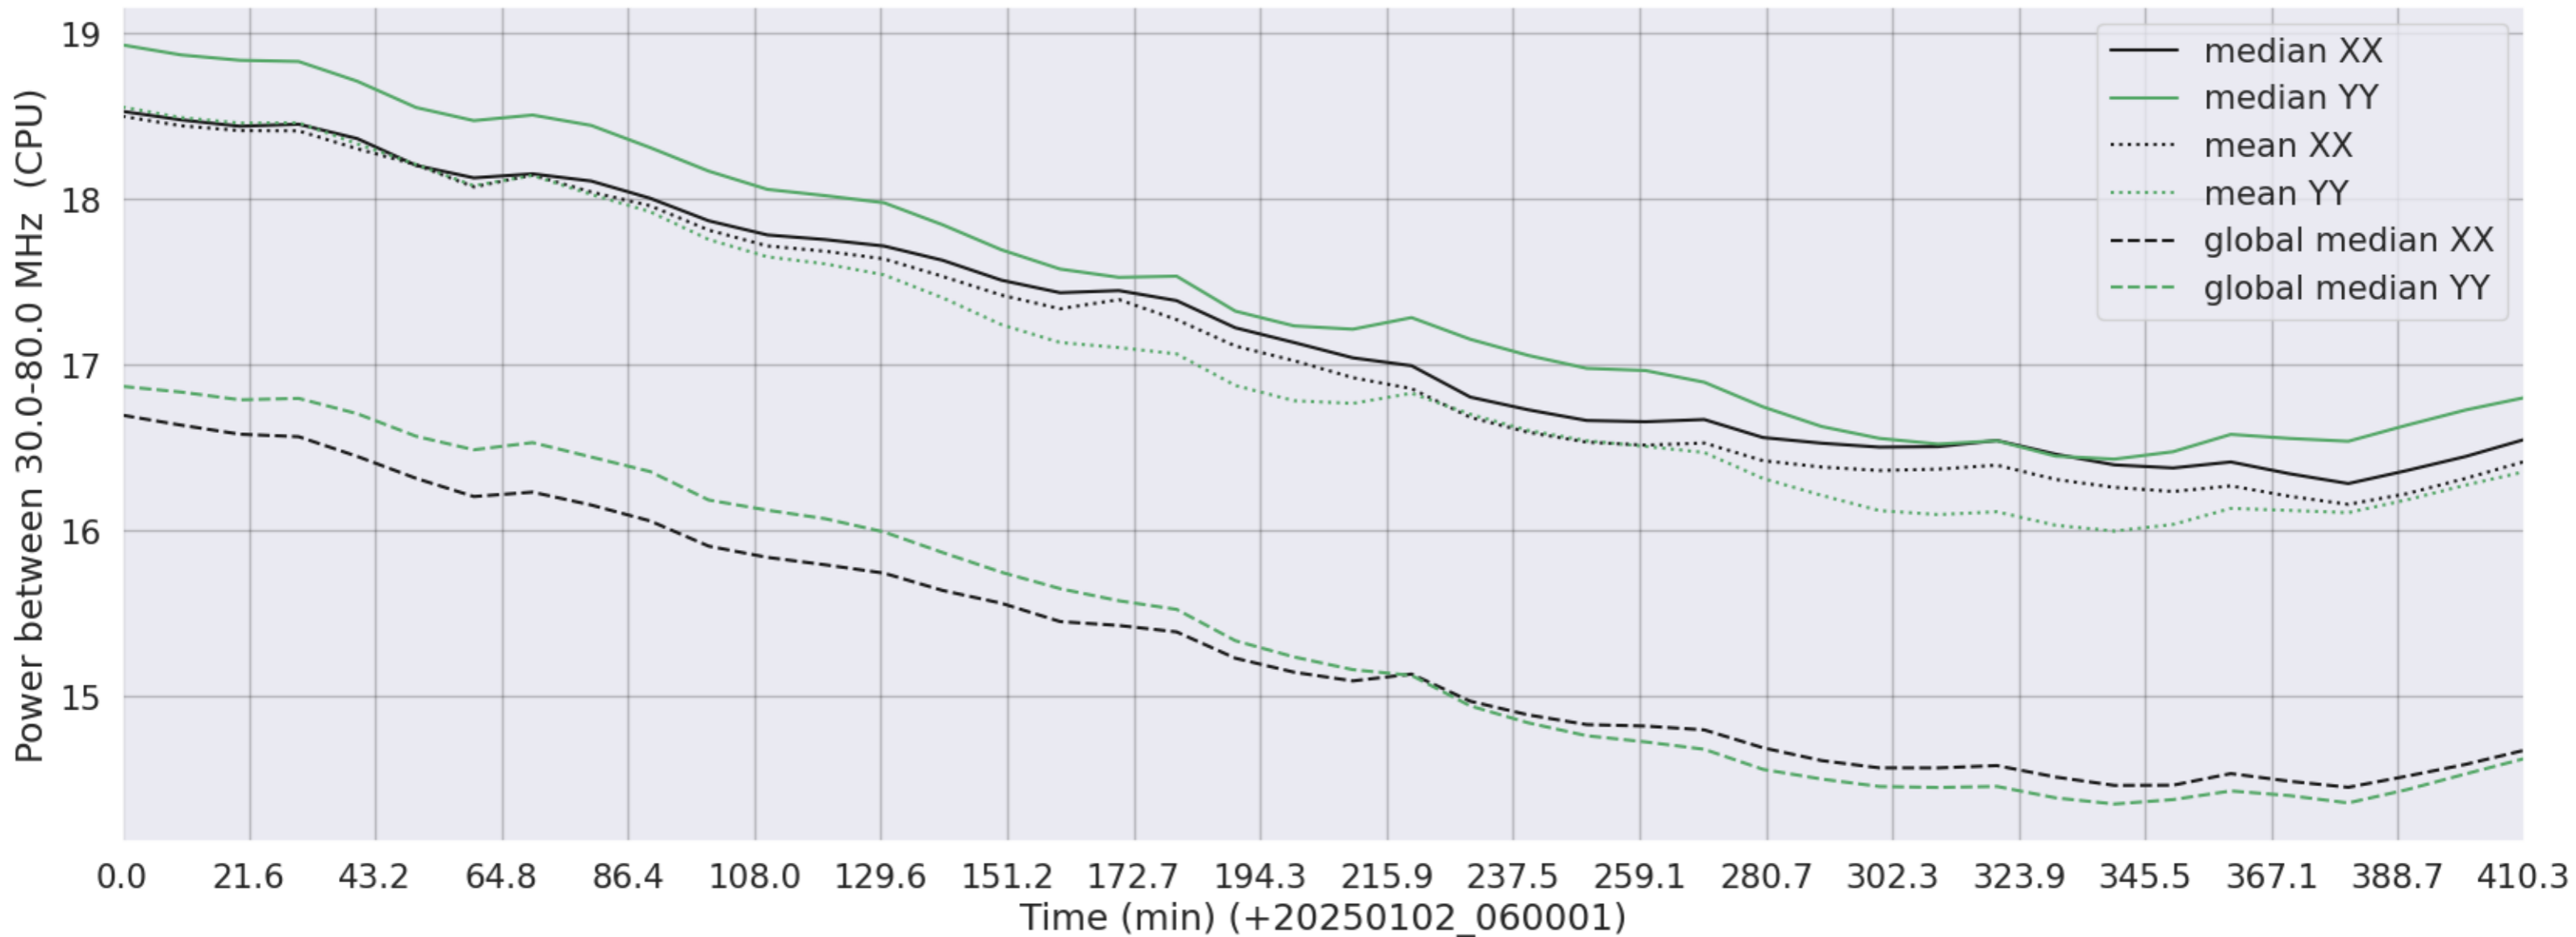

LWA276 - Correlator# 006 - XX FLAGS:Good - YY FLAGS:Good

LWA269 - Correlator# 005 - XX FLAGS:Good - YY FLAGS:Good