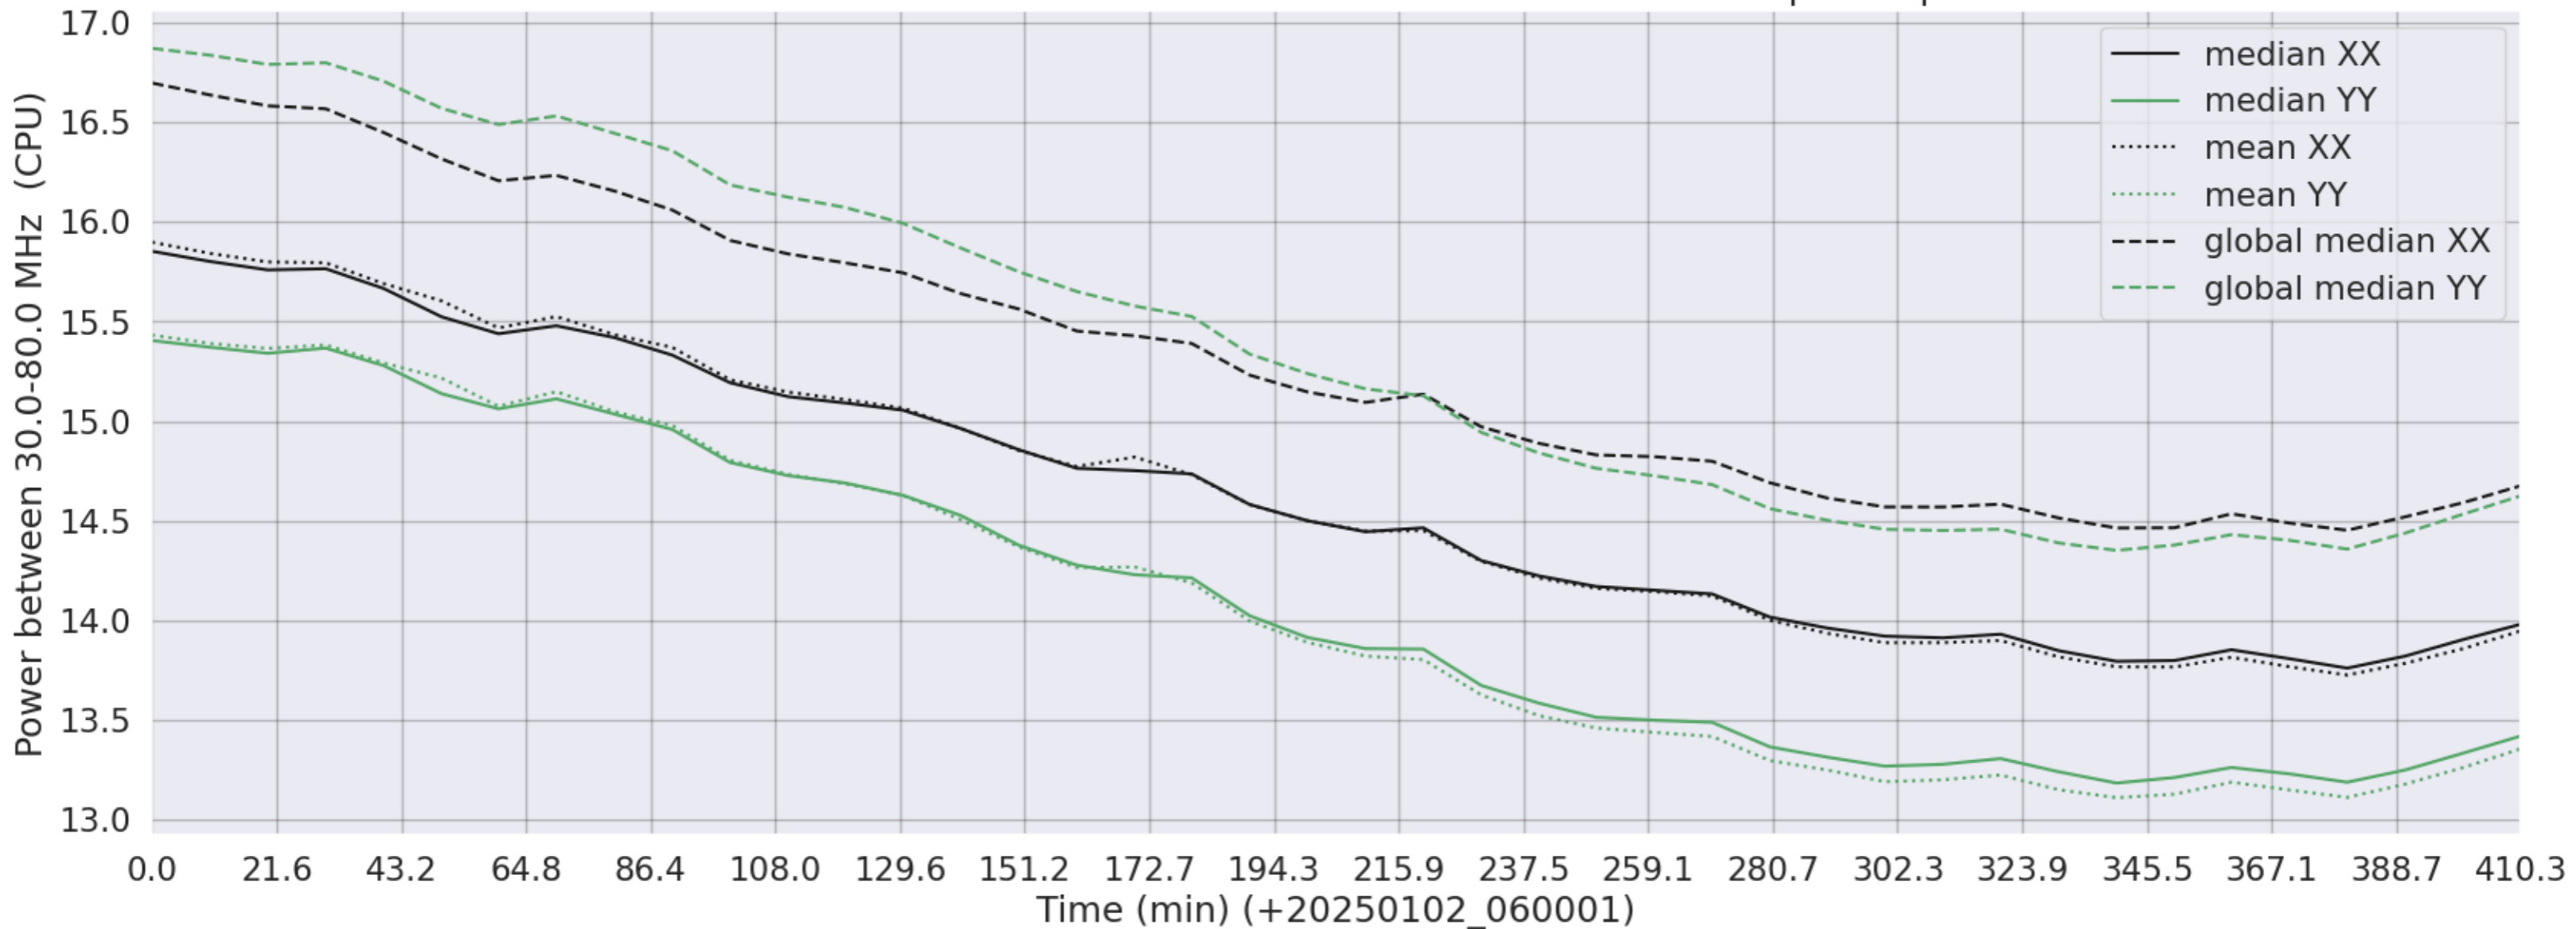

LWA134 - Correlator# 184 - XX FLAGS:Good - YY FLAGS:Good

LWA132 - Correlator# 185 - XX FLAGS:Good - YY FLAGS:Good

LWA252 - Correlator# 186 - XX FLAGS:Good - YY FLAGS:Good

LWA139 - Correlator# 187 - XX FLAGS:Good - YY FLAGS:BadSpecShape