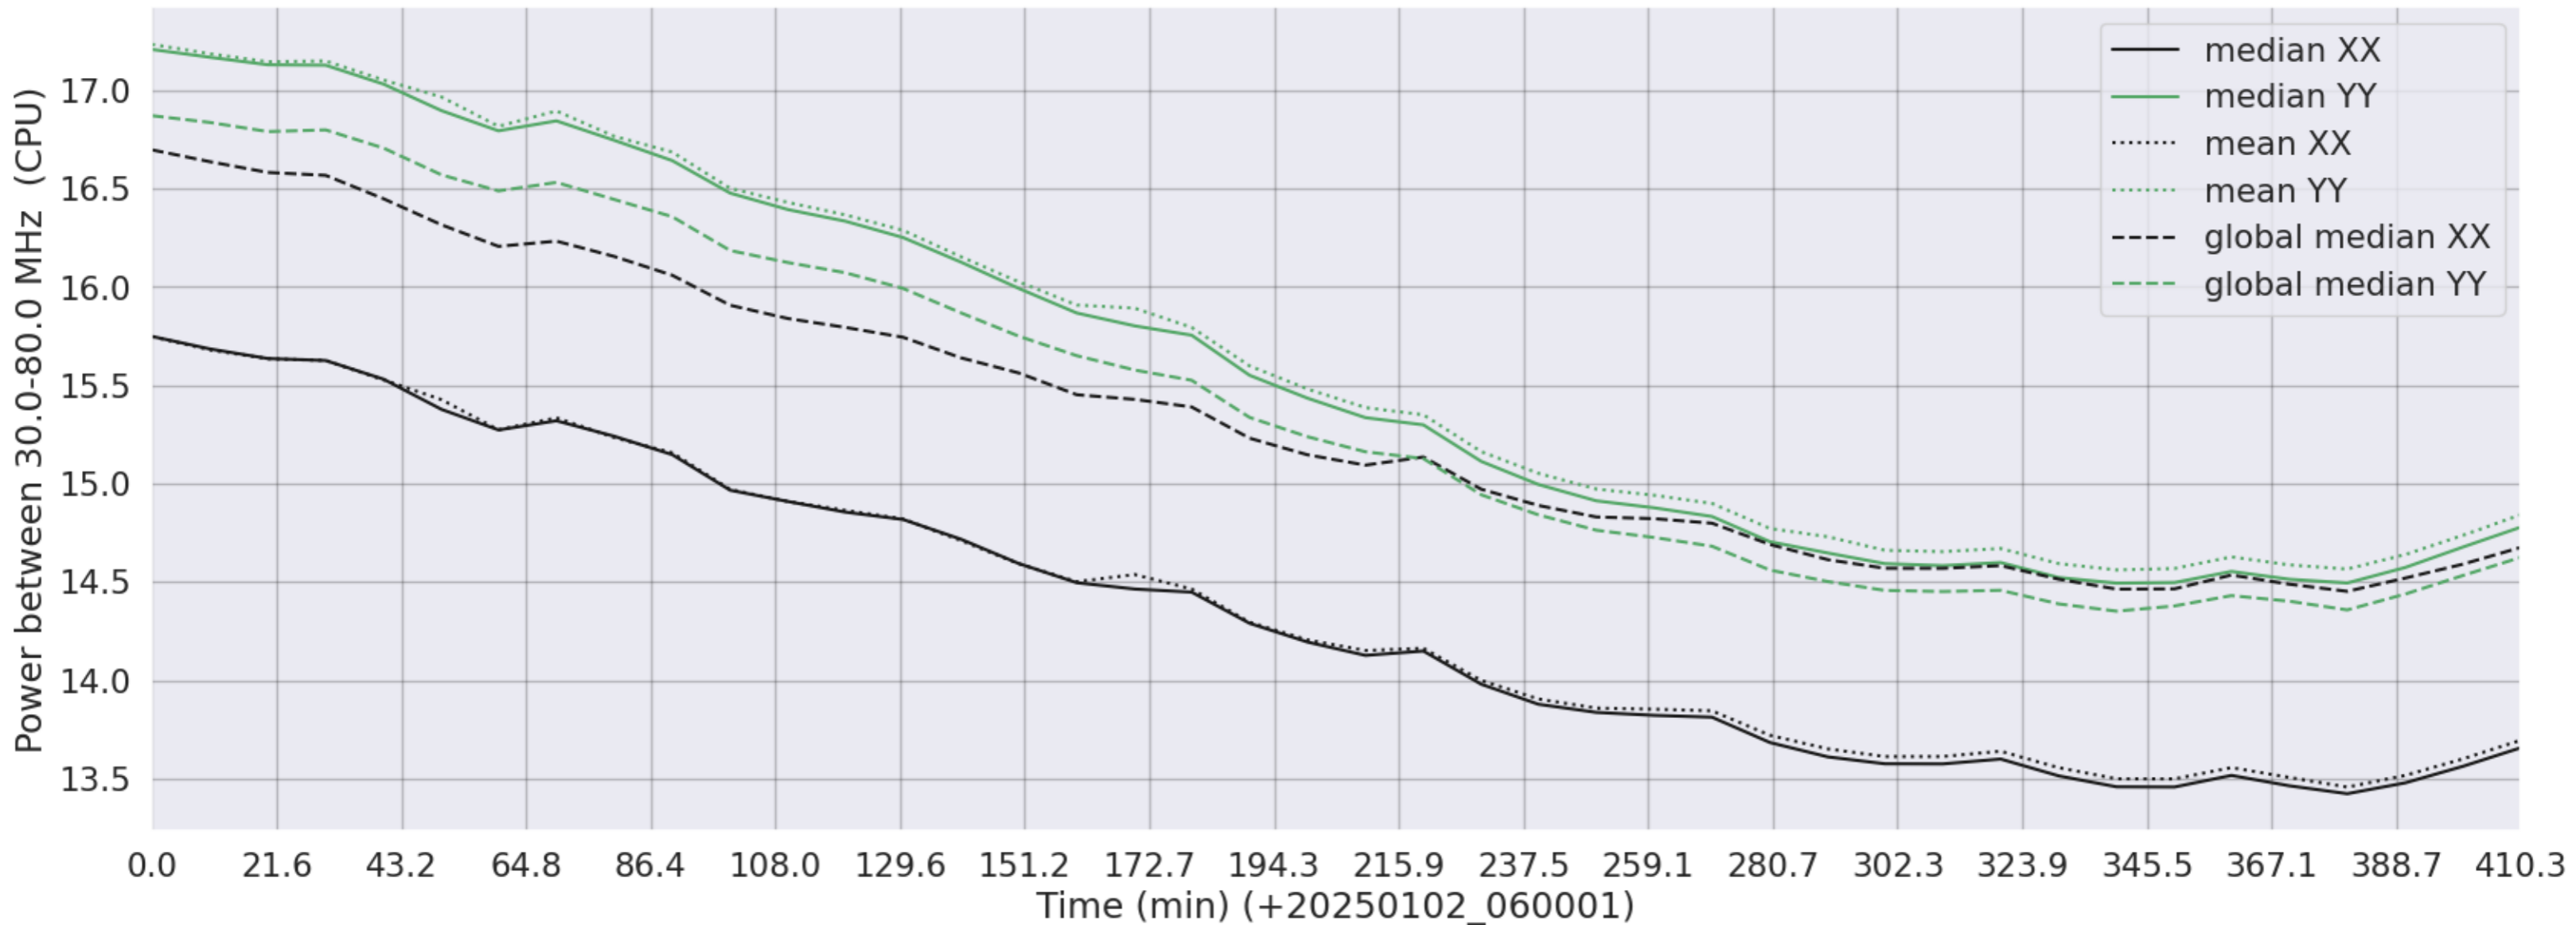

LWA213 - Correlator# 329 - XX FLAGS:Good - YY FLAGS:Good

LWA214 - Correlator# 328 - XX FLAGS:Good - YY FLAGS:Good