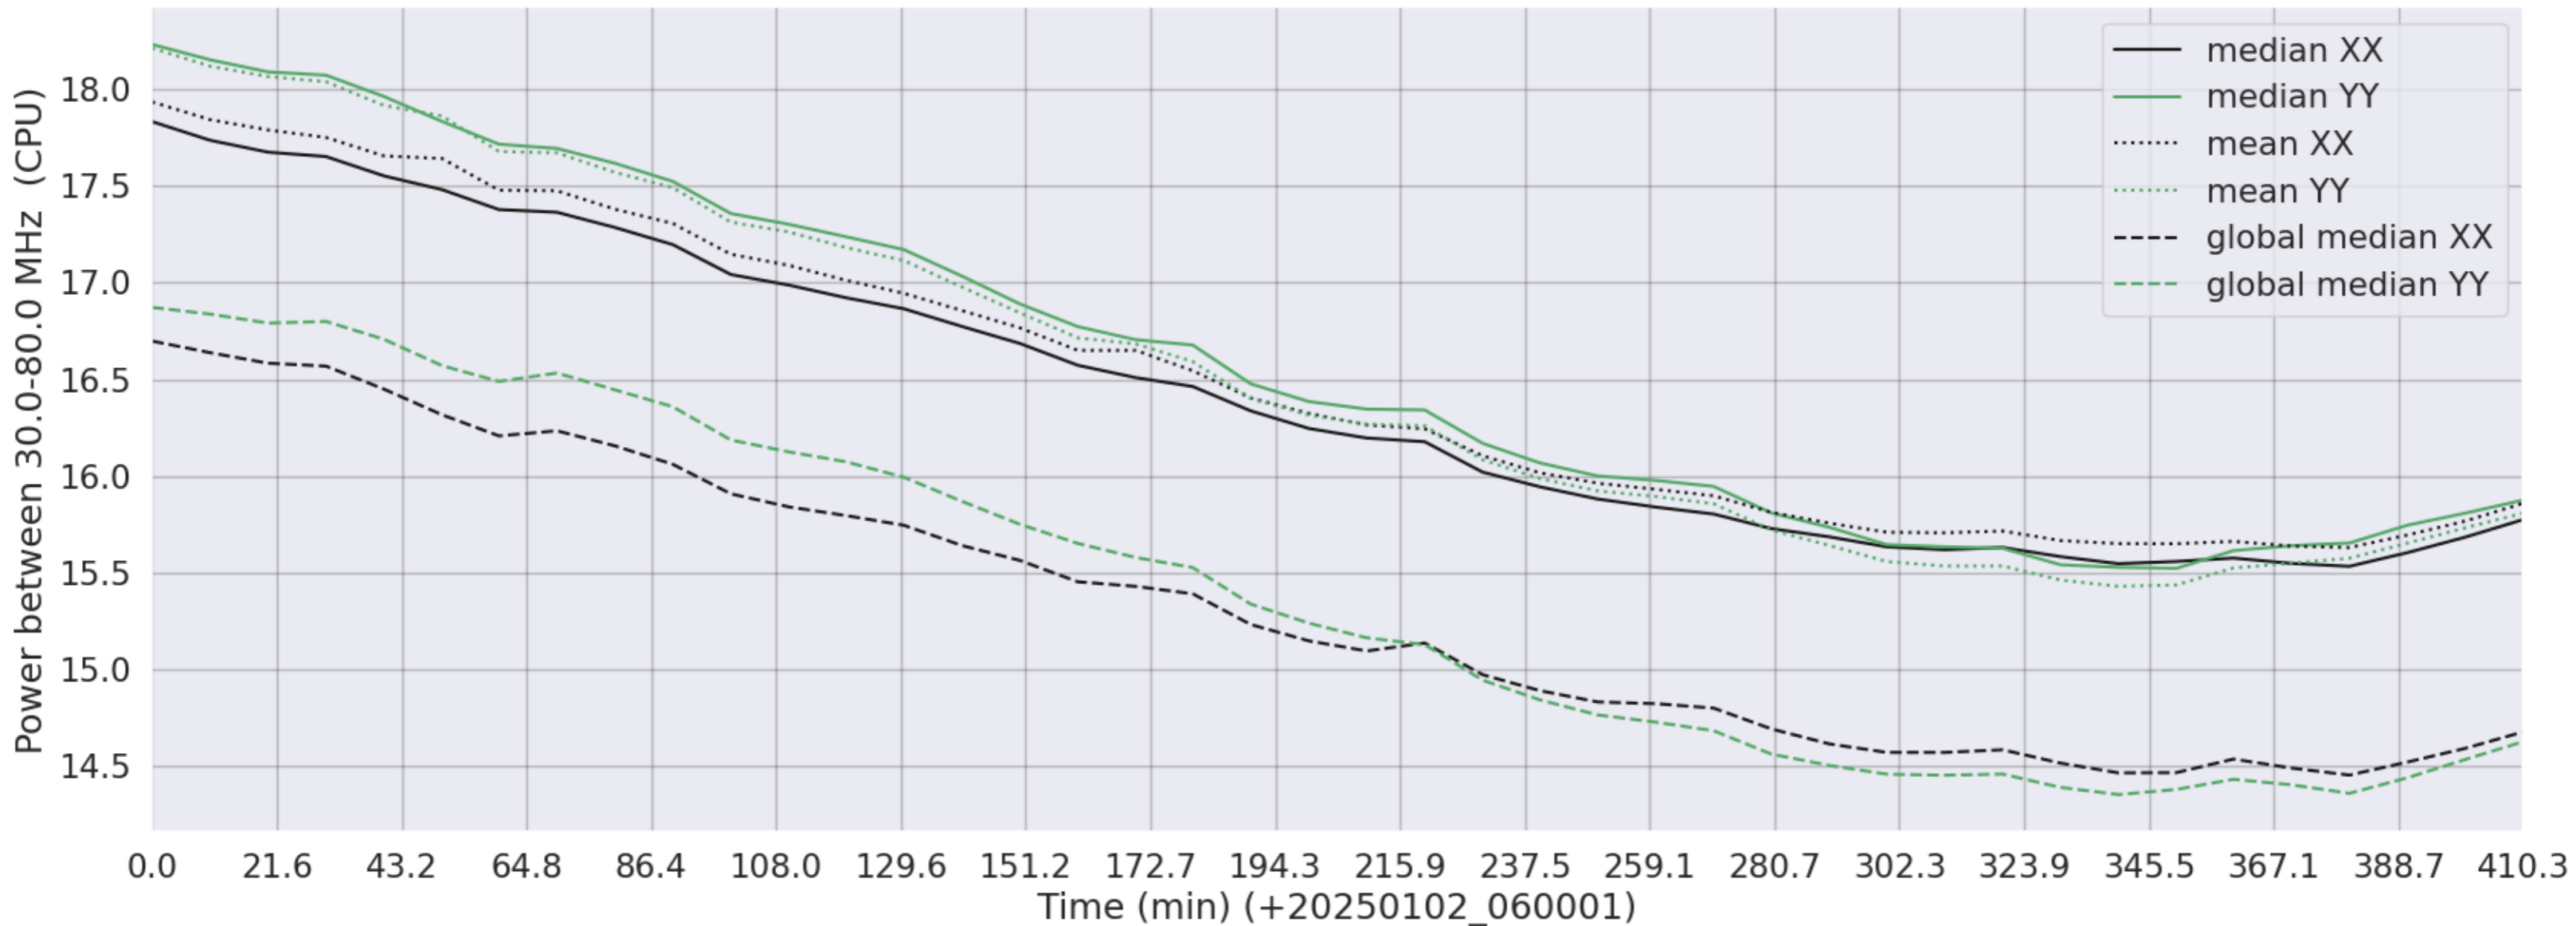

LWA299 - Correlator# 191 - XX FLAGS:Good - YY FLAGS:Good

LWA319 - Correlator# 190 - XX FLAGS:Good - YY FLAGS:Good