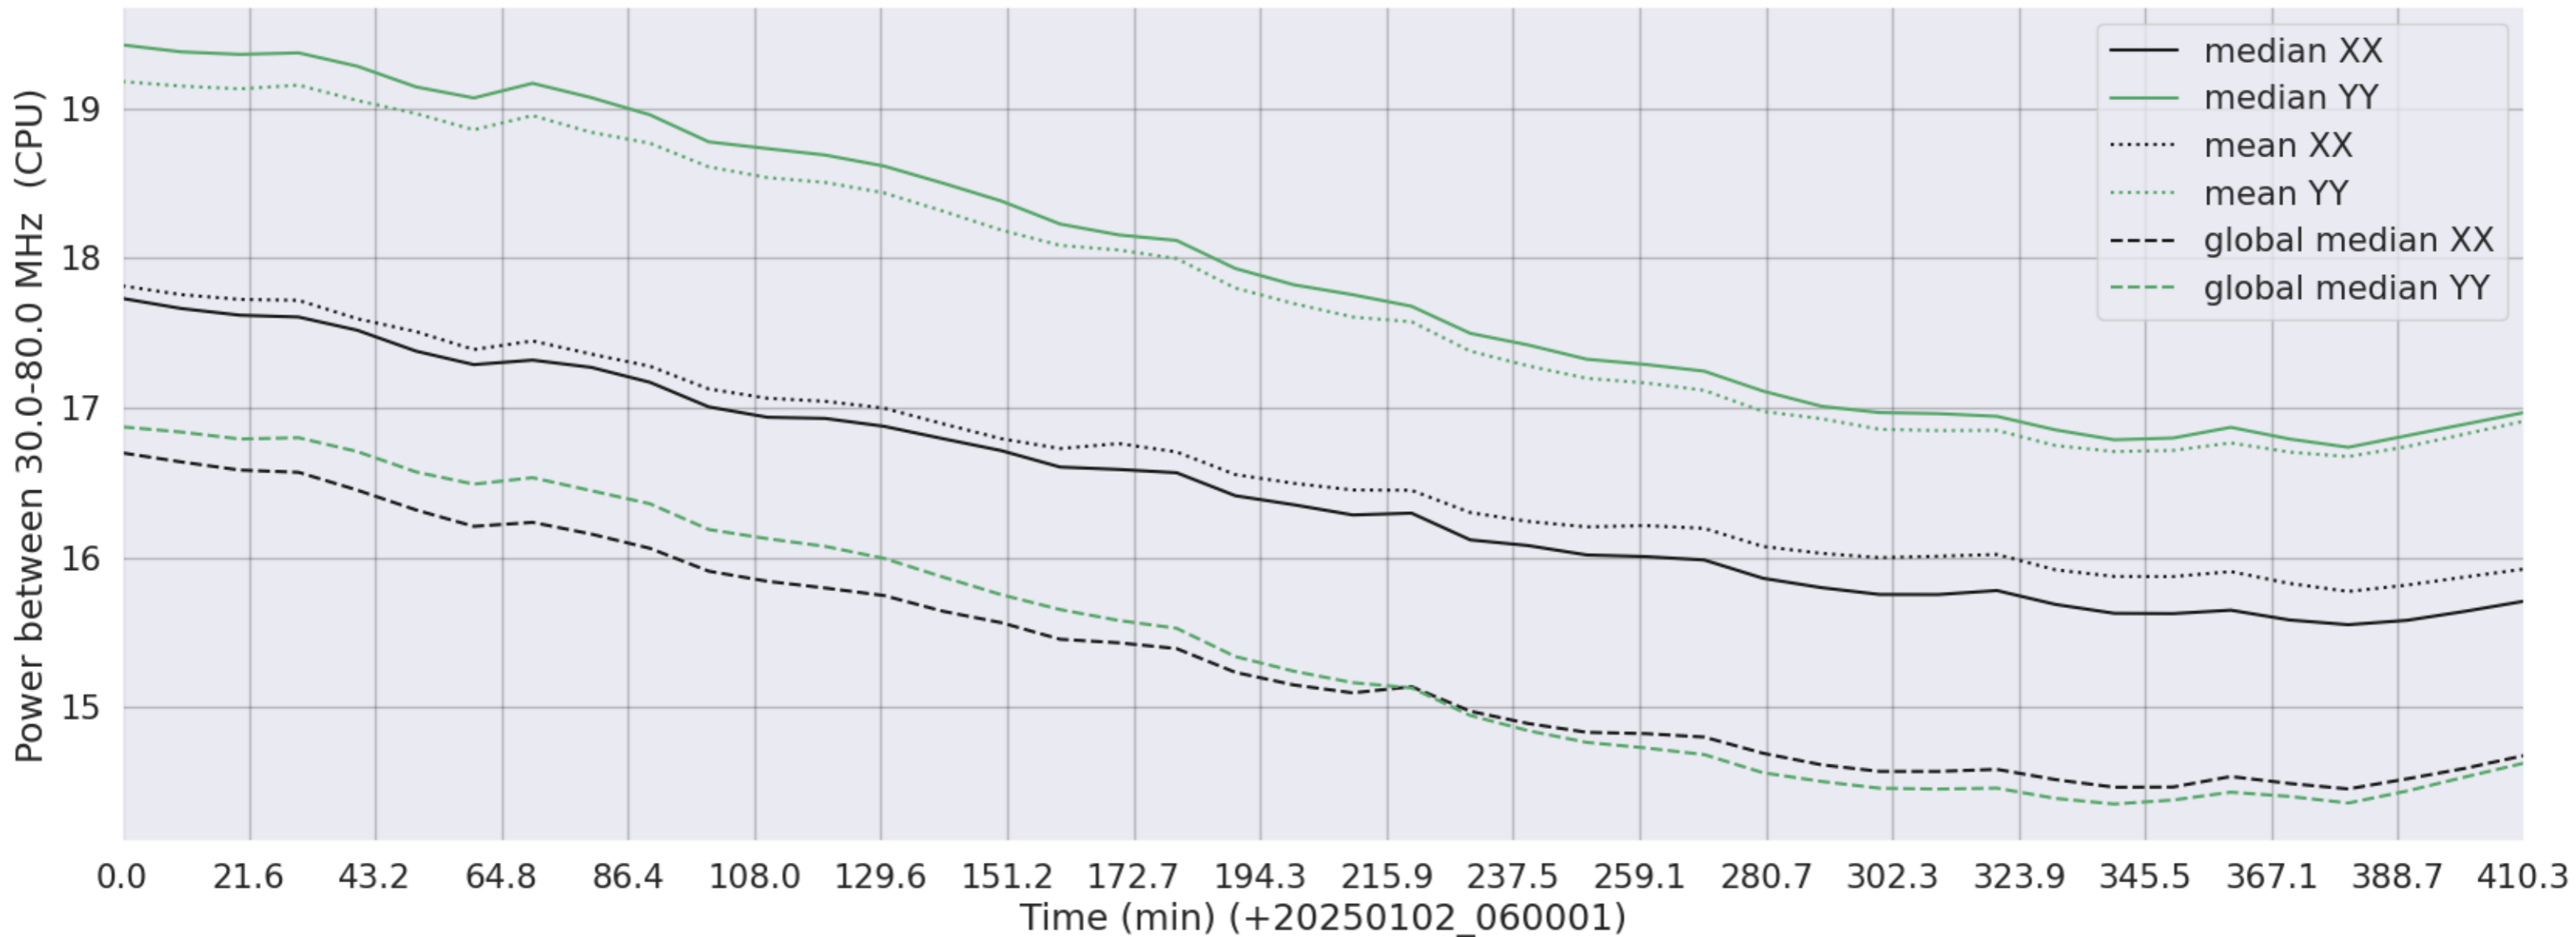

LWA002 - Correlator# 064 - XX FLAGS:Good - YY FLAGS:Good

LWA001 - Correlator# 065 - XX FLAGS:Good - YY FLAGS:Good

LWA004 - Correlator# 066 - XX FLAGS:Good - YY FLAGS:Good

LWA003 - Correlator# 067 - XX FLAGS:Good - YY FLAGS:Good