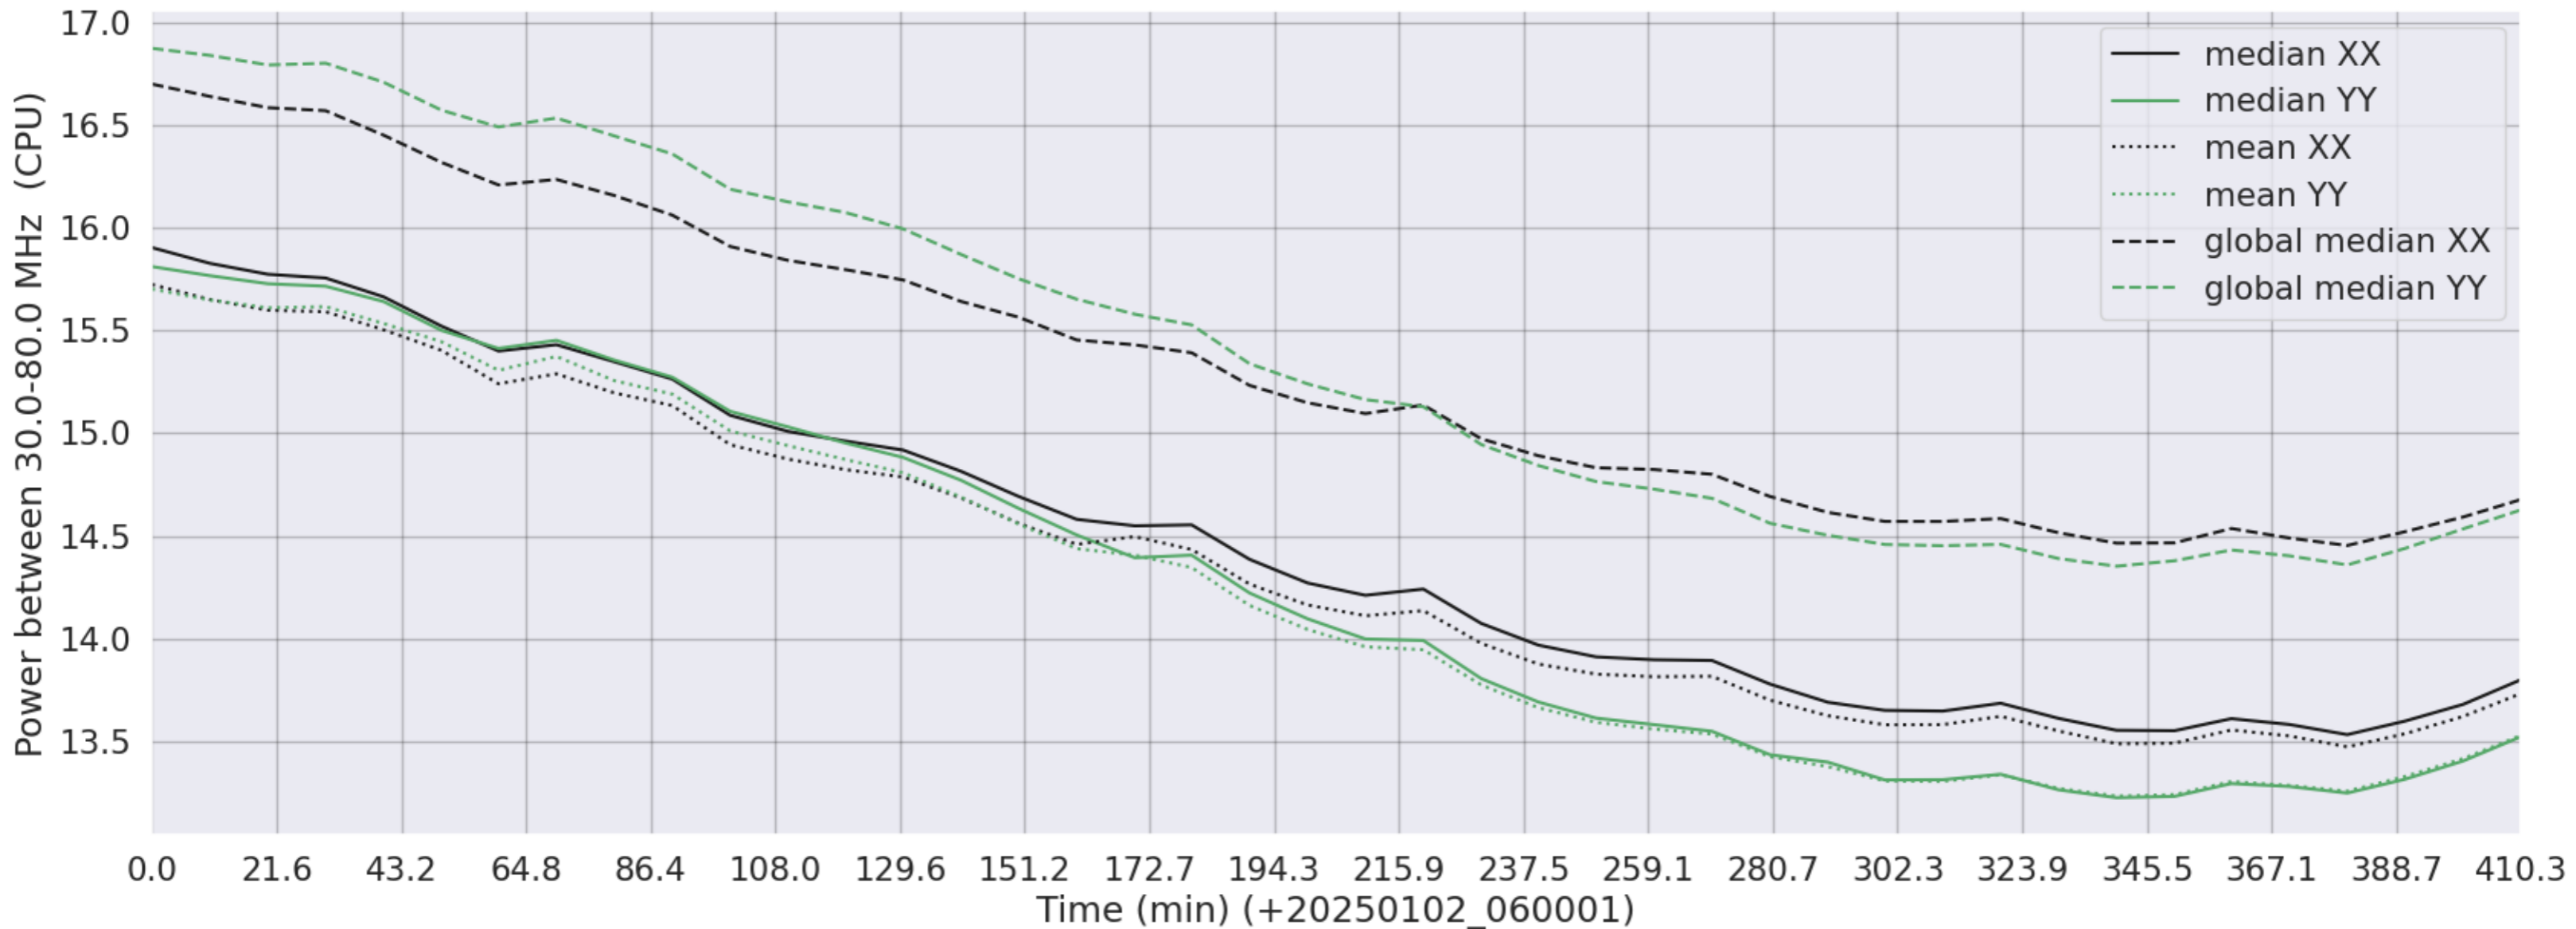

LWA250 - Correlator# 345 - XX FLAGS:Good - YY FLAGS:Good

LWA251 - Correlator# 344 - XX FLAGS:Good - YY FLAGS:Good