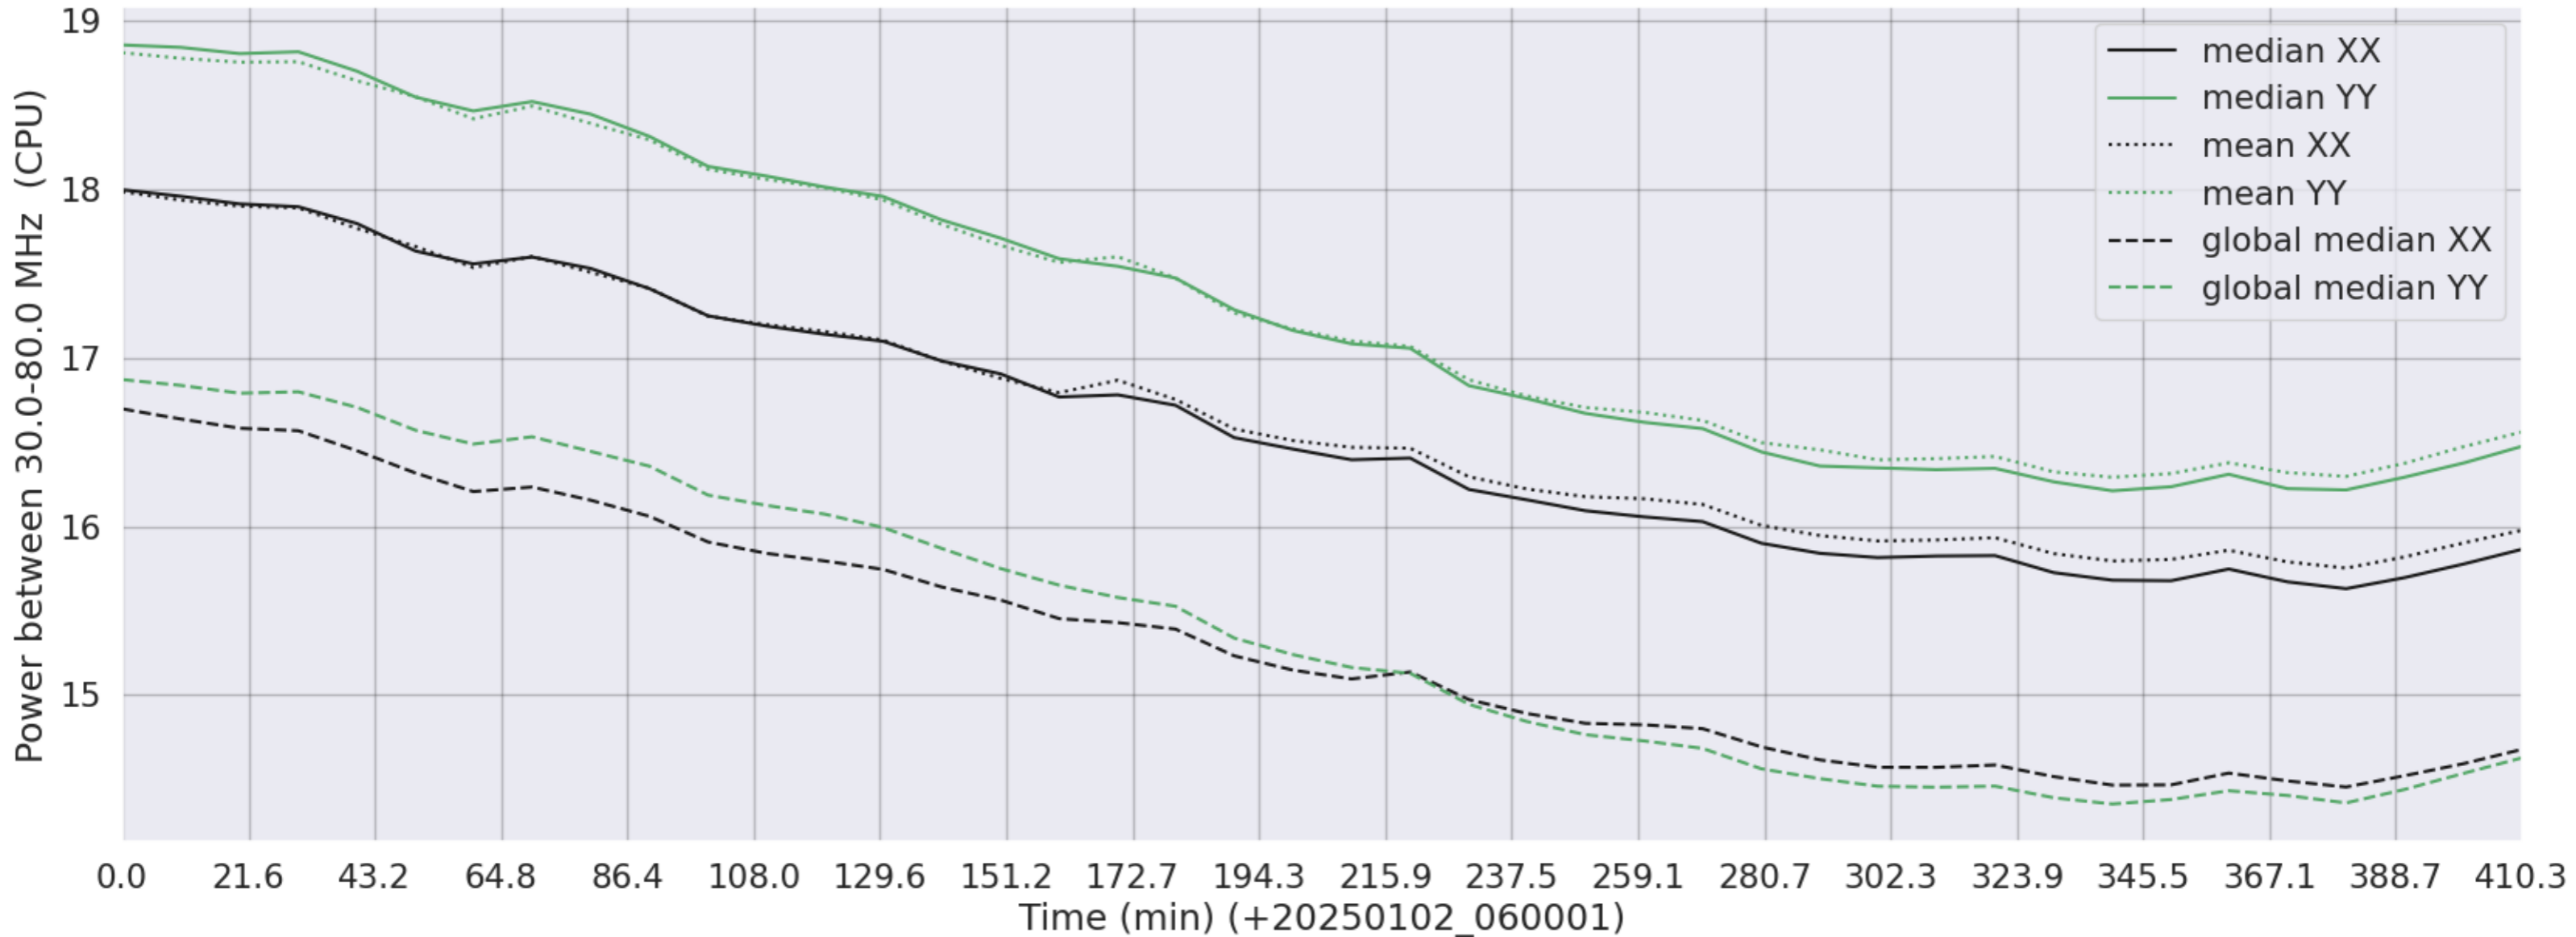

LWA164 - Correlator# 267 - XX FLAGS:Good - YY FLAGS:Good

LWA165 - Correlator# 266 - XX FLAGS:Good - YY FLAGS:Good