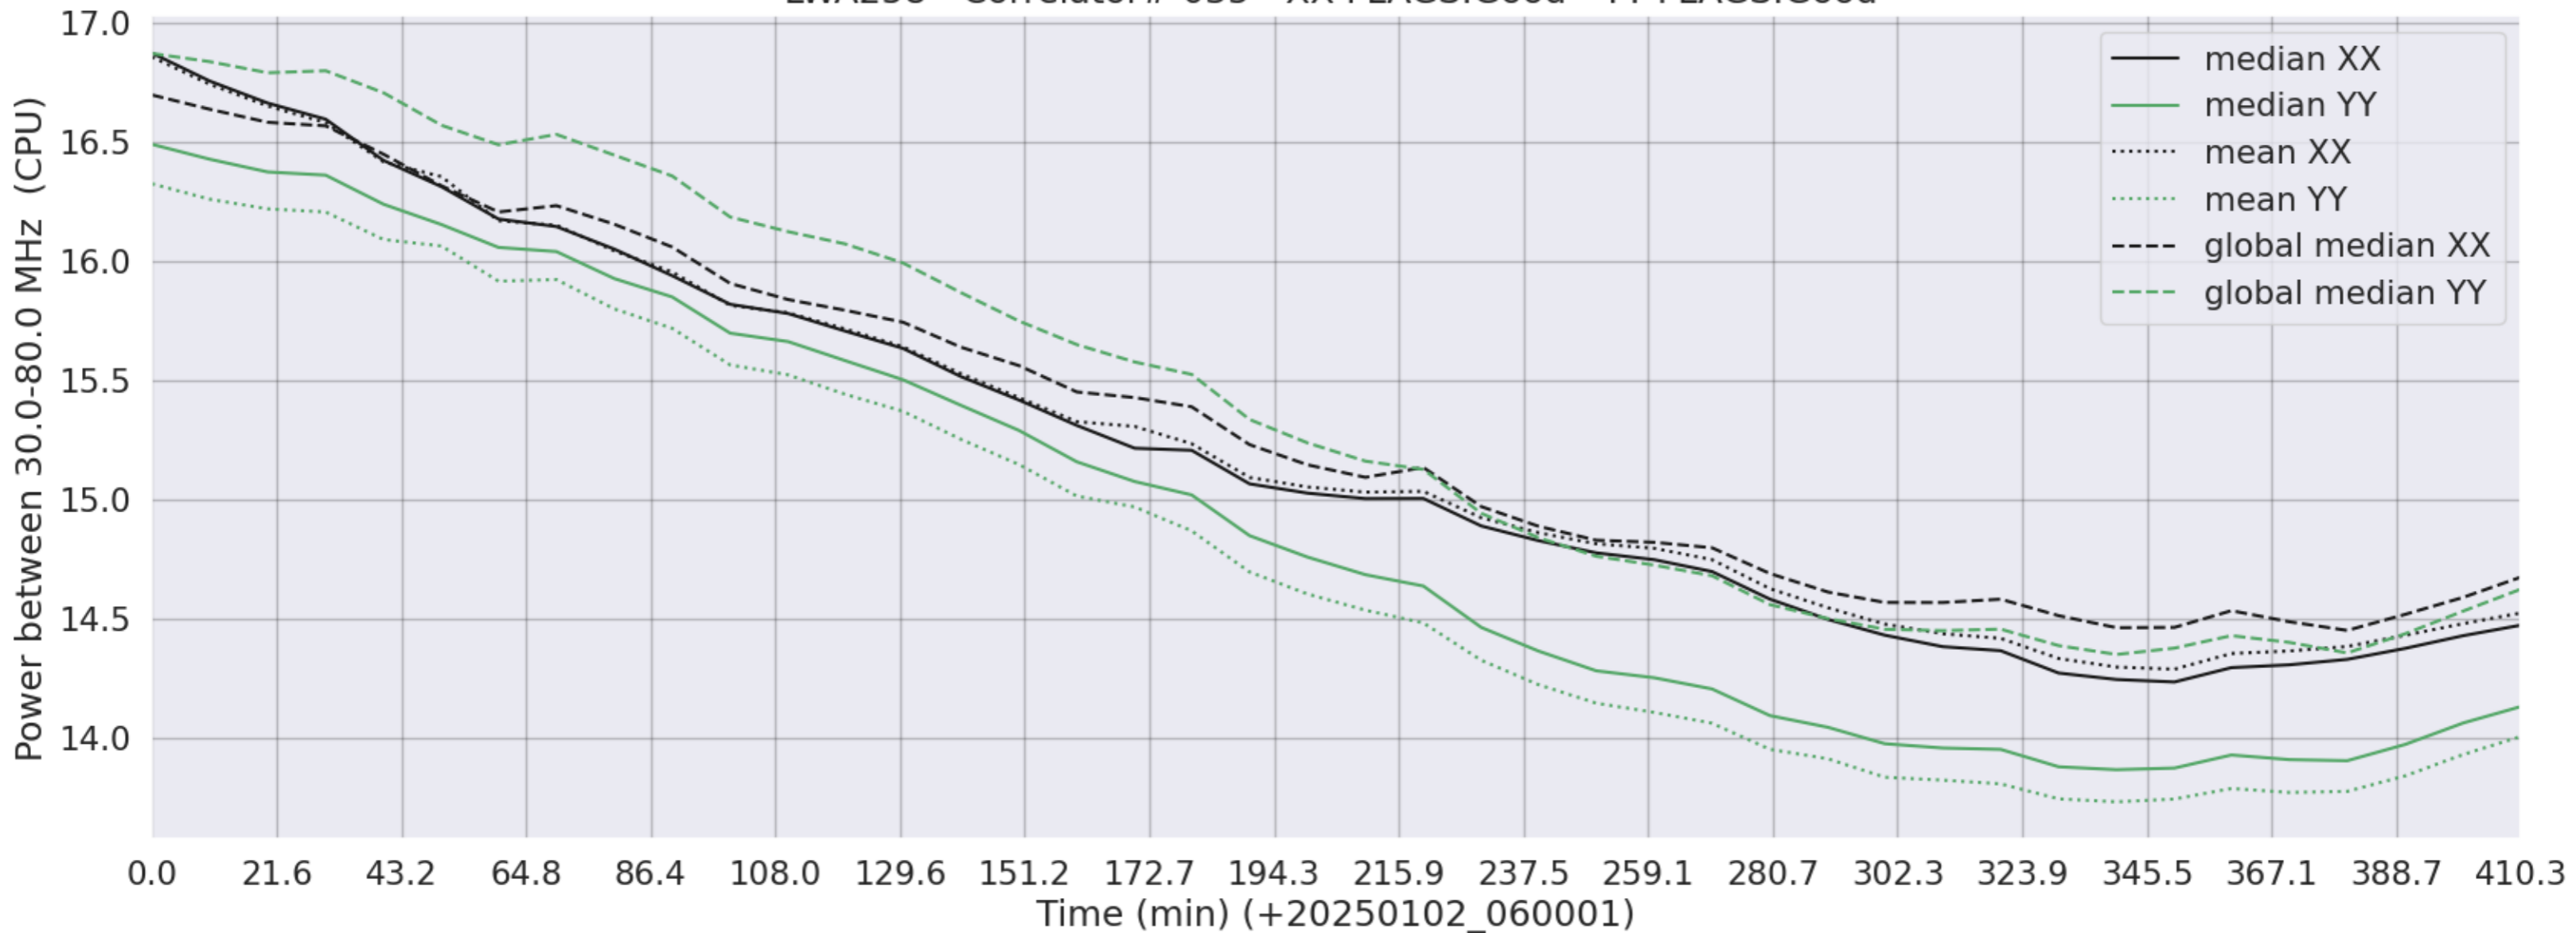

LWA257 - Correlator# 032 - XX FLAGS:Good - YY FLAGS:Good

LWA255 - Correlator# 033 - XX FLAGS:Good - YY FLAGS:Good

LWA260 - Correlator# 034 - XX FLAGS:Good - YY FLAGS:Good

LWA258 - Correlator# 035 - XX FLAGS:Good - YY FLAGS:Good