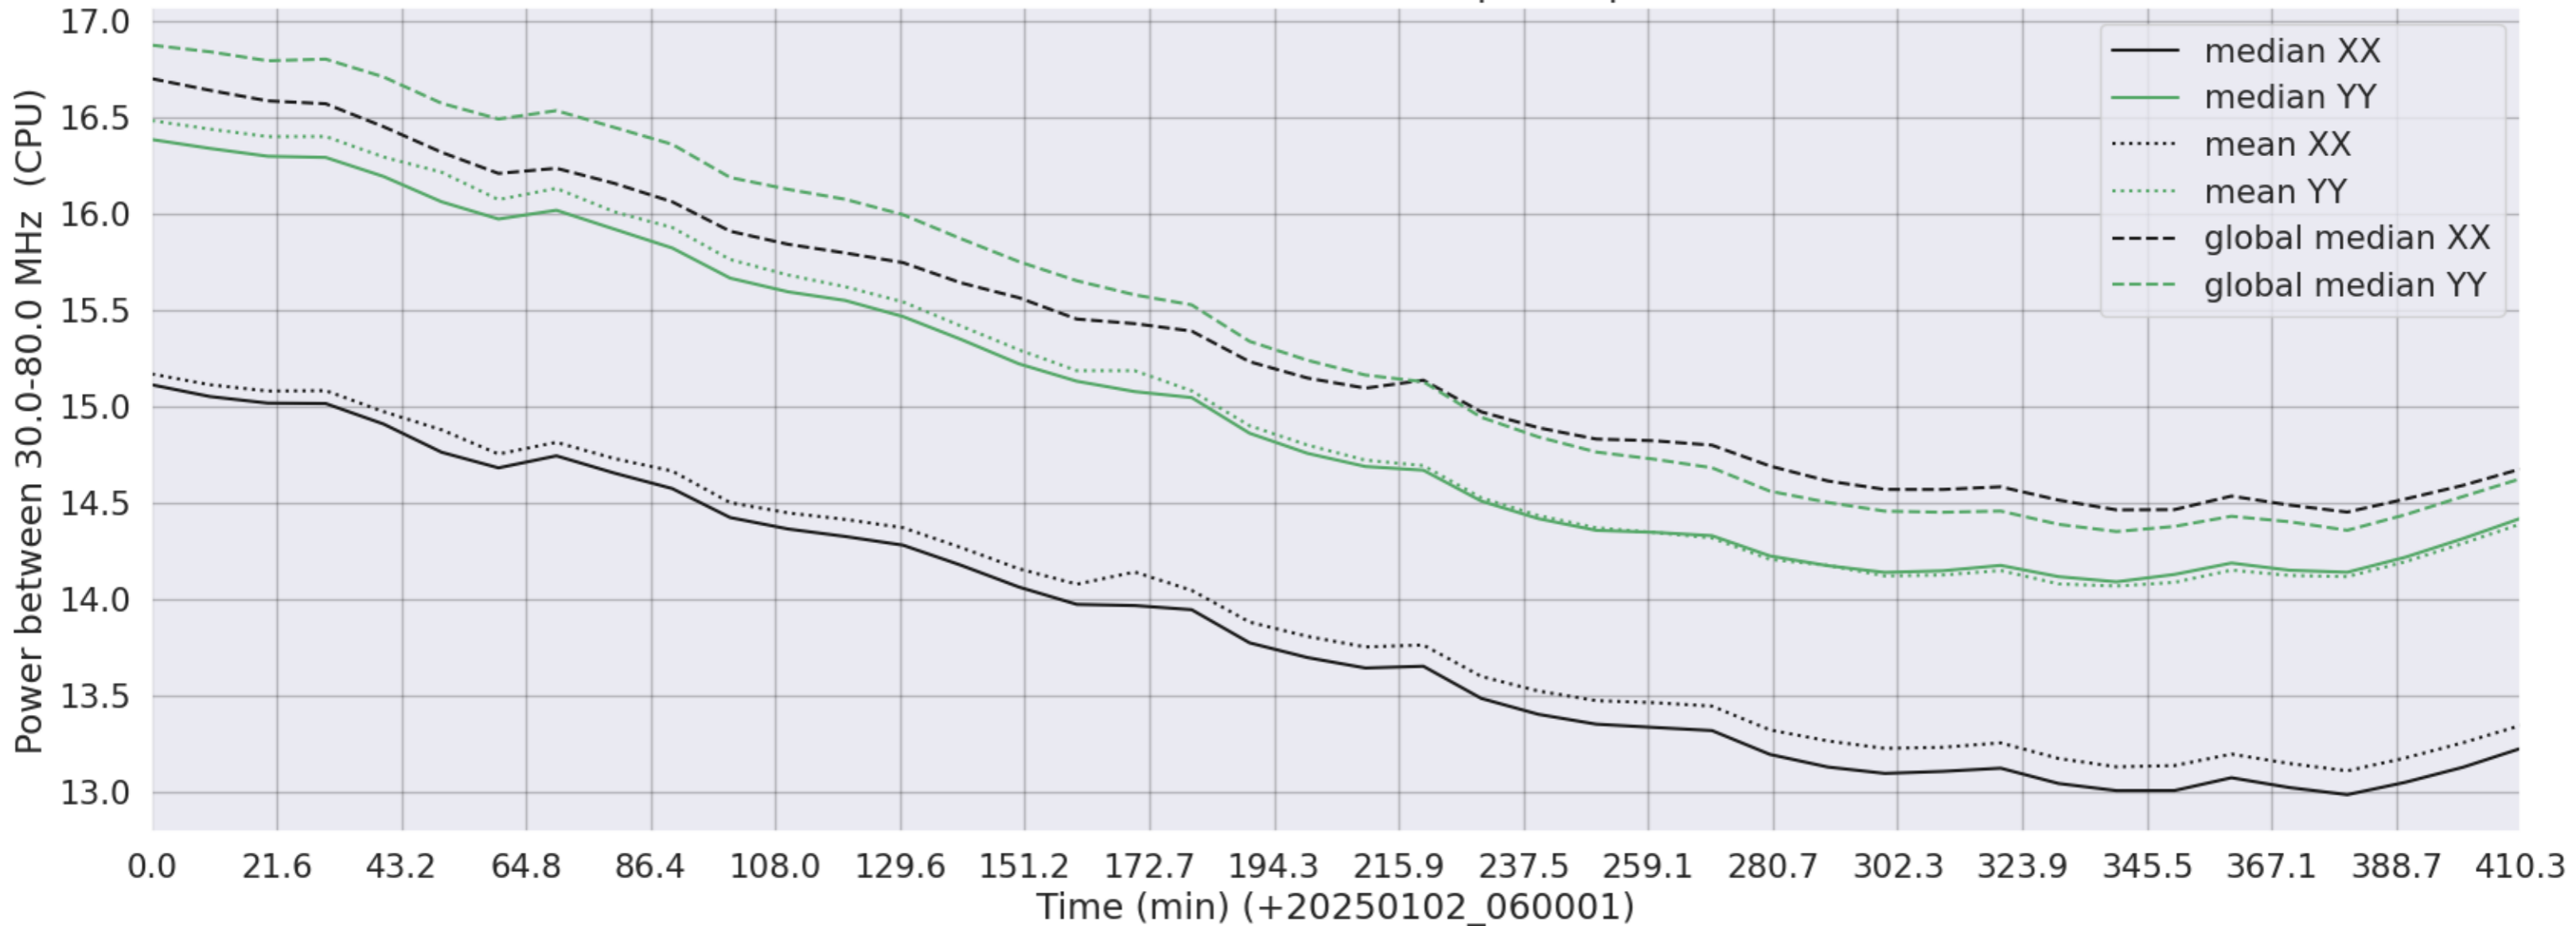

LWA070 - Correlator# 168 - XX FLAGS:Good - YY FLAGS:Good

LWA069 - Correlator# 169 - XX FLAGS:LowPower - YY FLAGS:Good

LWA097 - Correlator# 170 - XX FLAGS:Good - YY FLAGS:Good

LWA072 - Correlator# 171 - XX FLAGS:BadSpecShape - YY FLAGS:Good