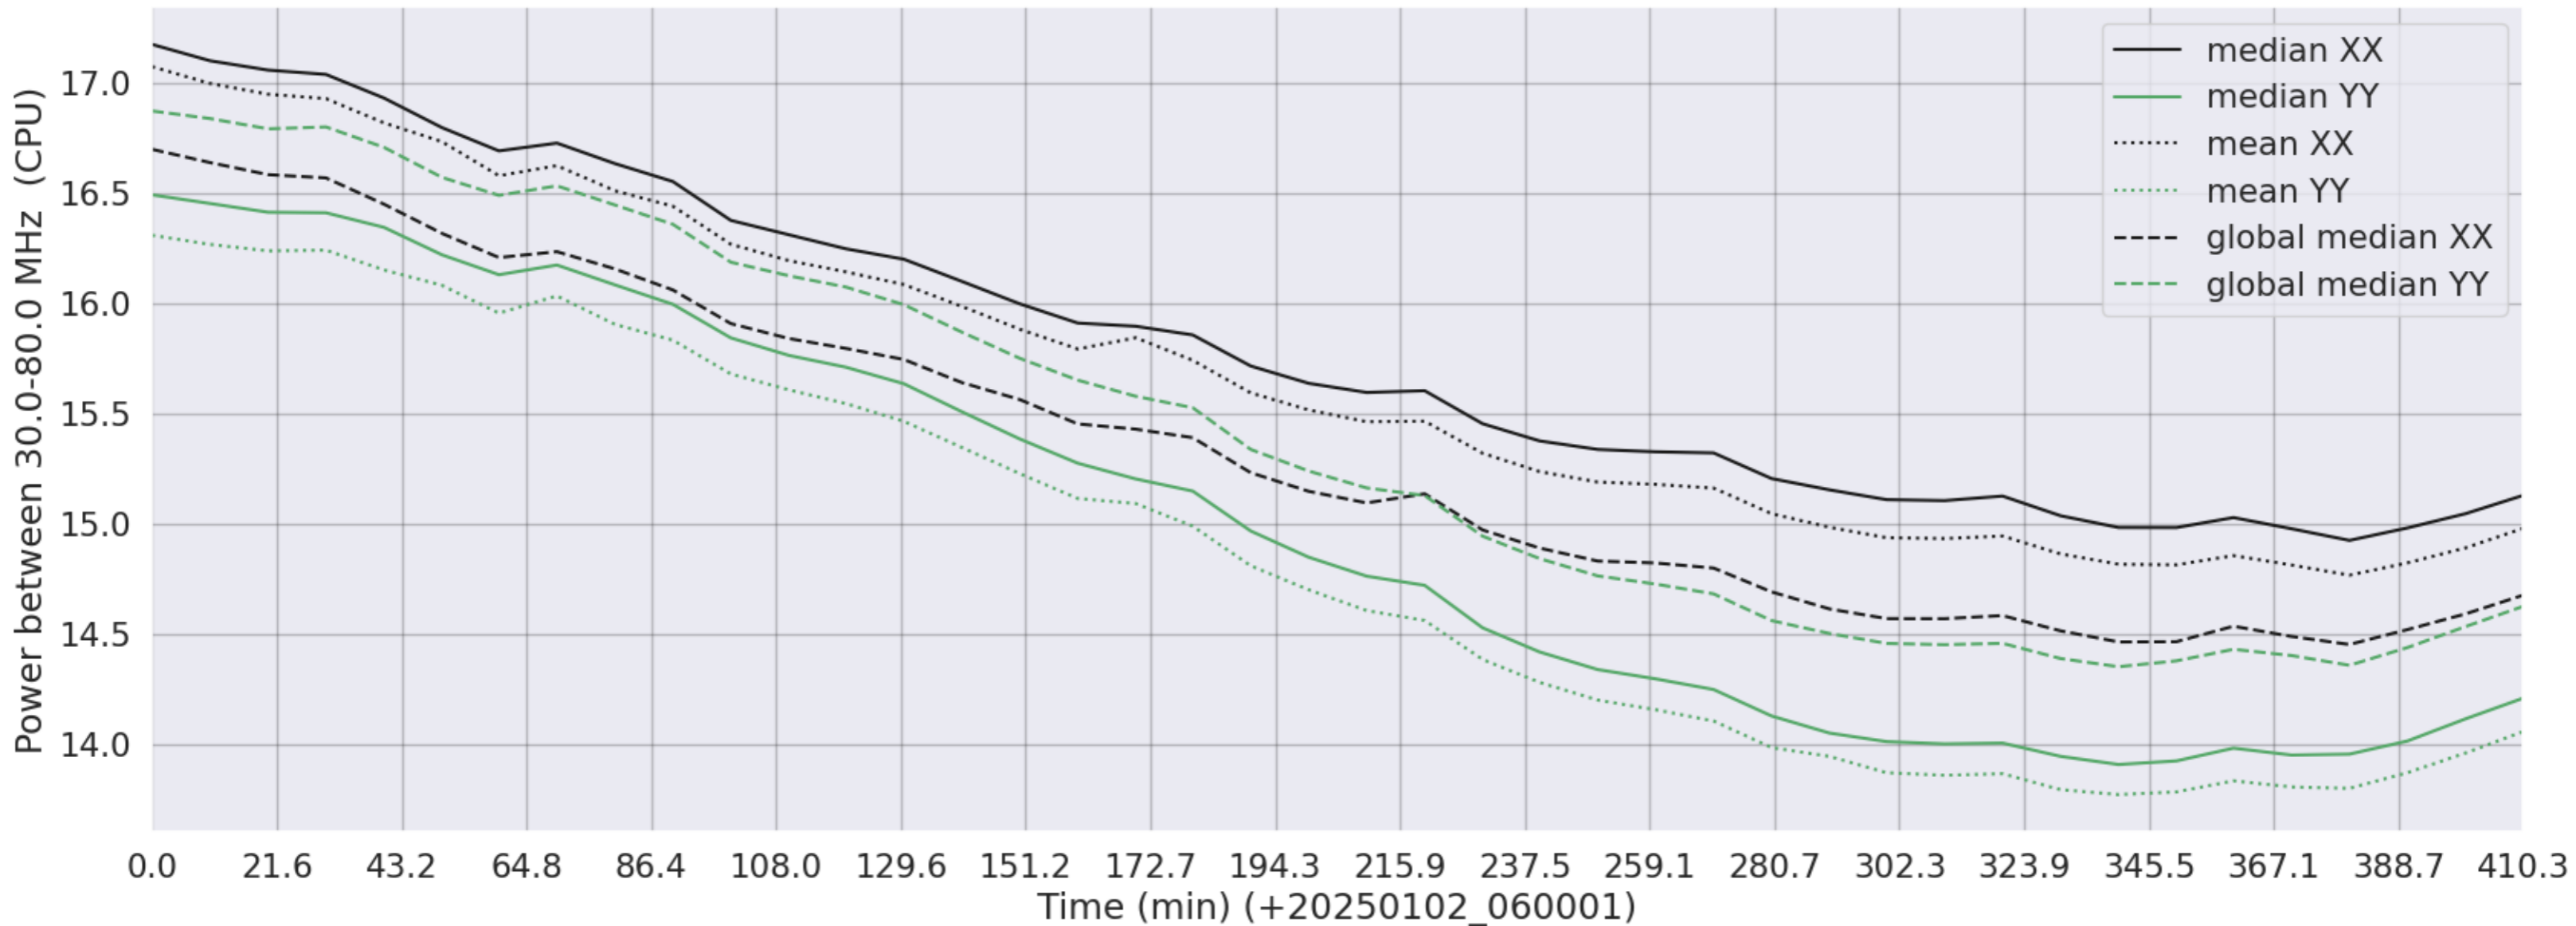

LWA085 - Correlator# 140 - XX FLAGS:Good - YY FLAGS:Good

LWA064 - Correlator# 141 - XX FLAGS:Good - YY FLAGS:Good

LWA087 - Correlator# 142 - XX FLAGS:Good - YY FLAGS:Good

LWA086 - Correlator# 143 - XX FLAGS:Good - YY FLAGS:Good