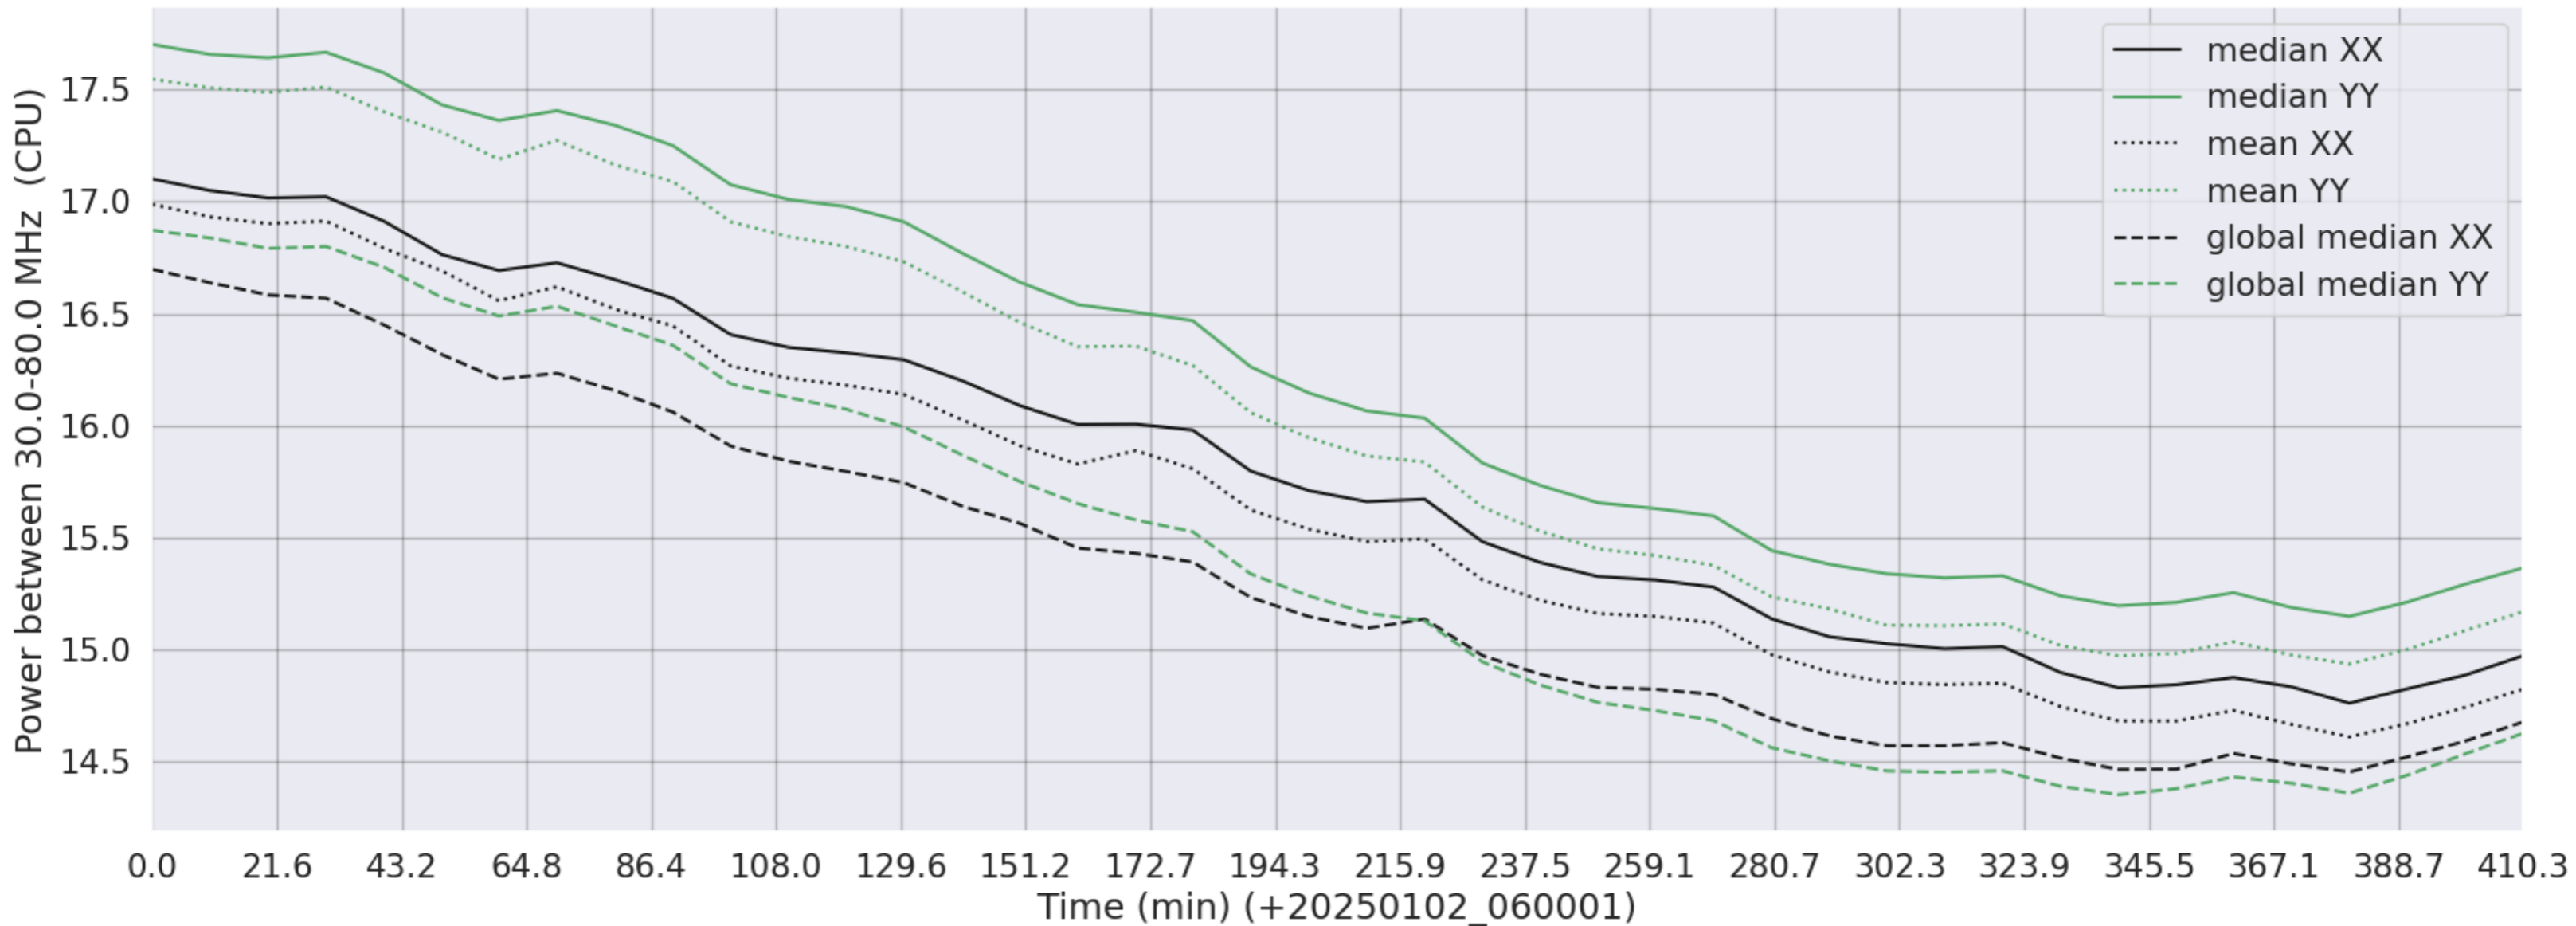

LWA075 - Correlator# 089 - XX FLAGS:Good - YY FLAGS:Good

LWA077 - Correlator# 088 - XX FLAGS:Good - YY FLAGS:Good