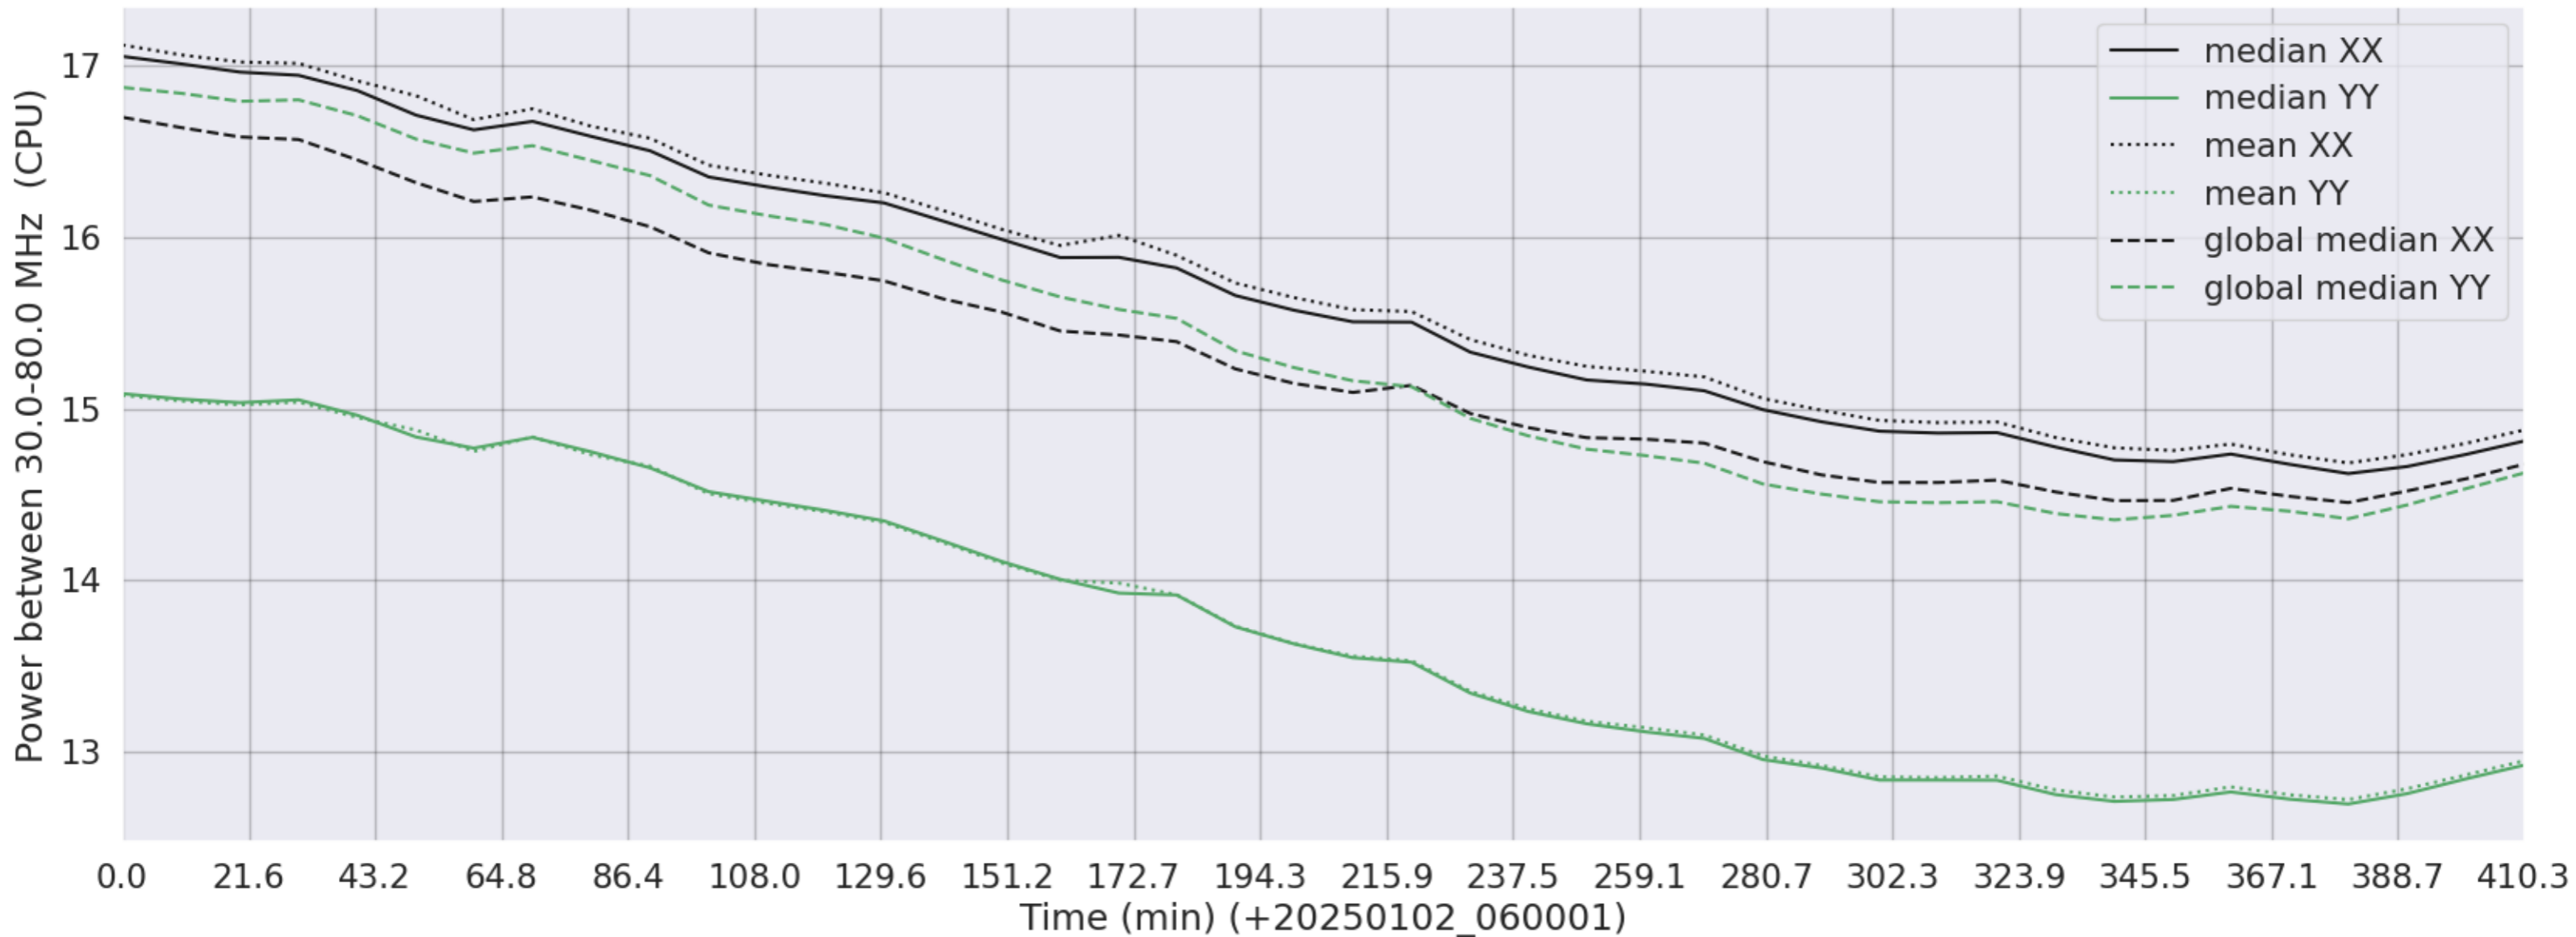

LWA151 - Correlator# 218 - XX FLAGS:Good - YY FLAGS:Good

LWA148 - Correlator# 217 - XX FLAGS:Good - YY FLAGS:Good