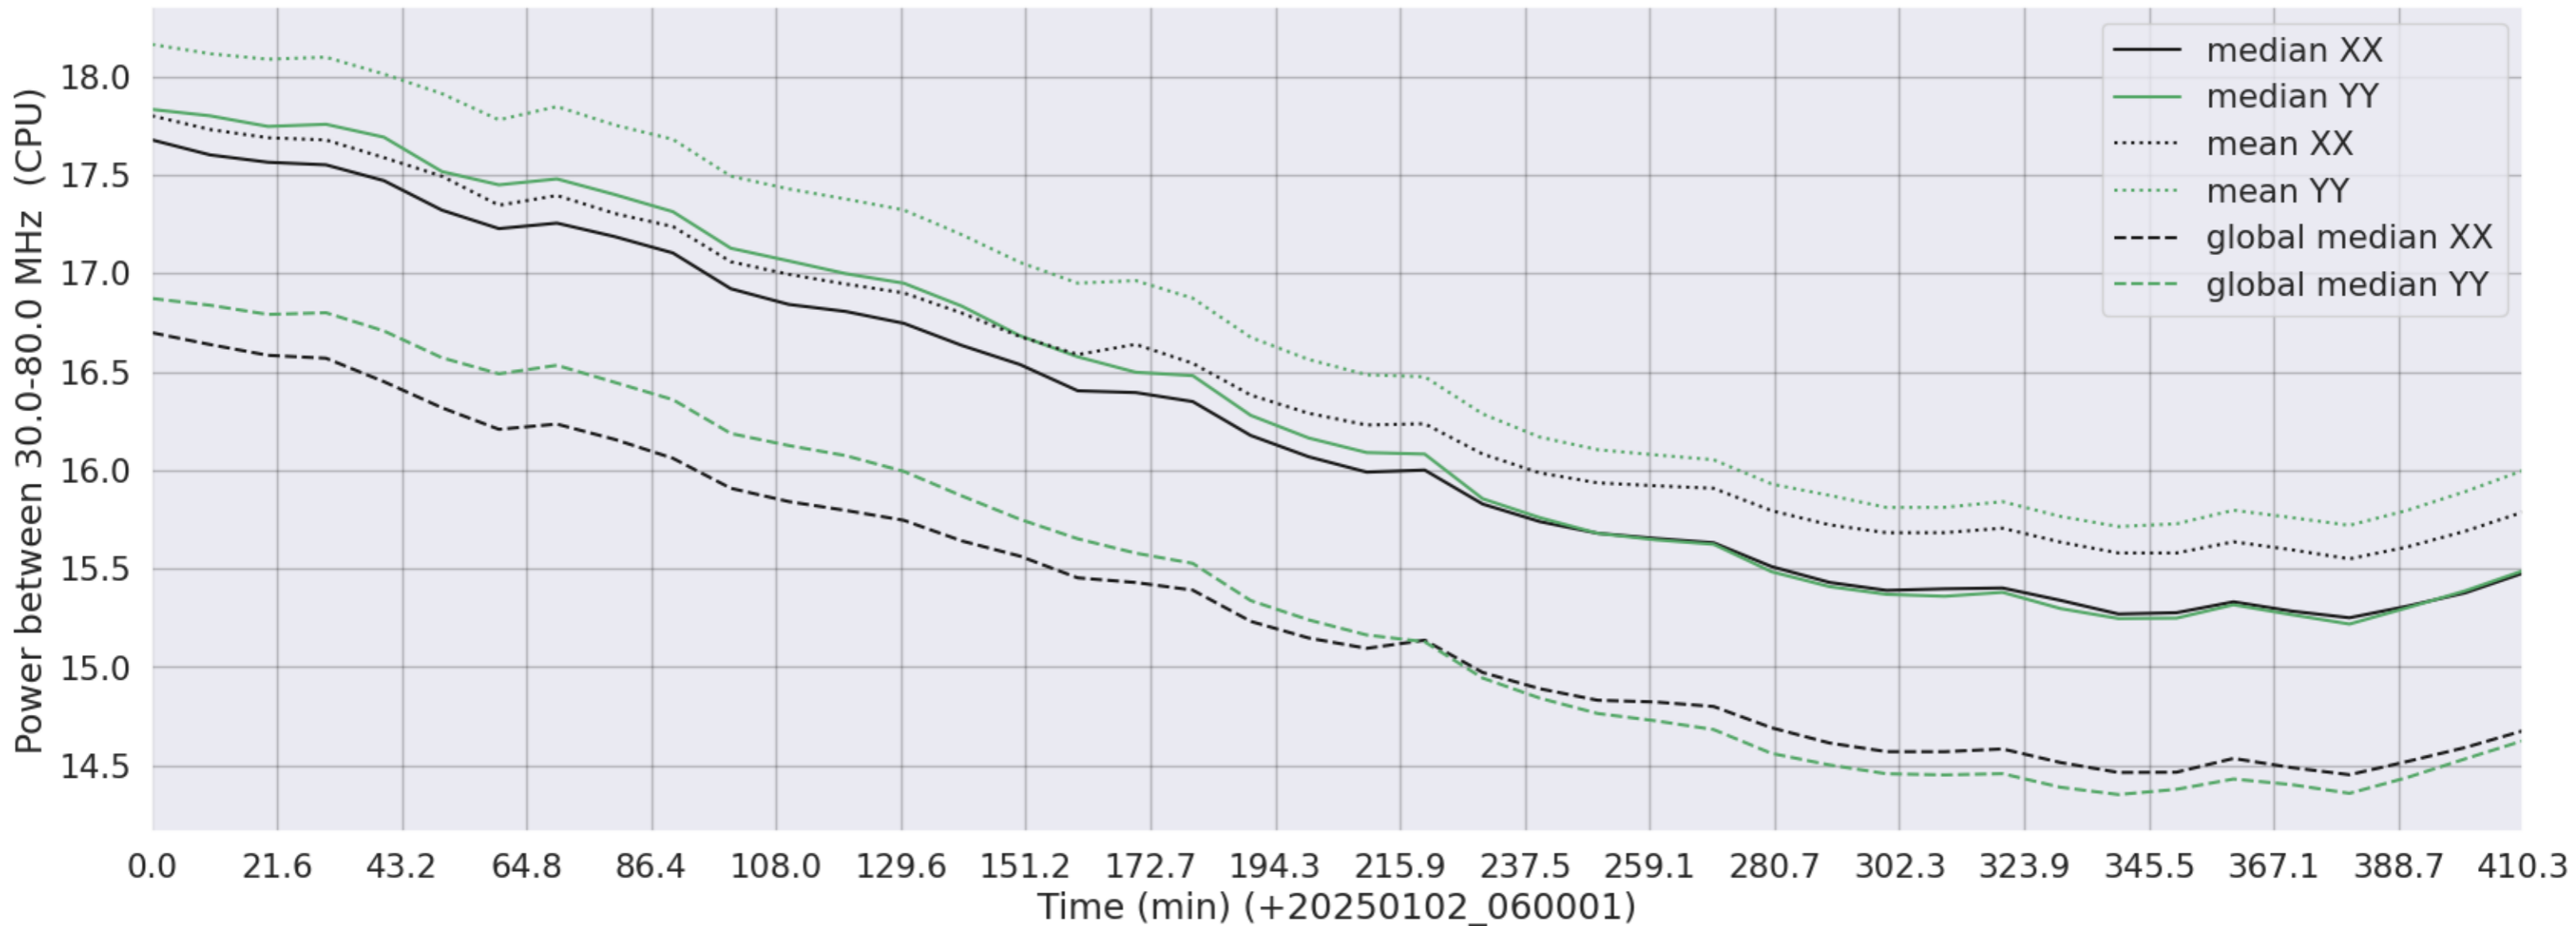

LWA210 - Correlator# 300 - XX FLAGS:Good - YY FLAGS:Good

LWA209 - Correlator# 301 - XX FLAGS:LowPower - YY FLAGS:Good

LWA228 - Correlator# 302 - XX FLAGS:Good - YY FLAGS:Good

LWA230 - Correlator# 303 - XX FLAGS:Good - YY FLAGS:Good