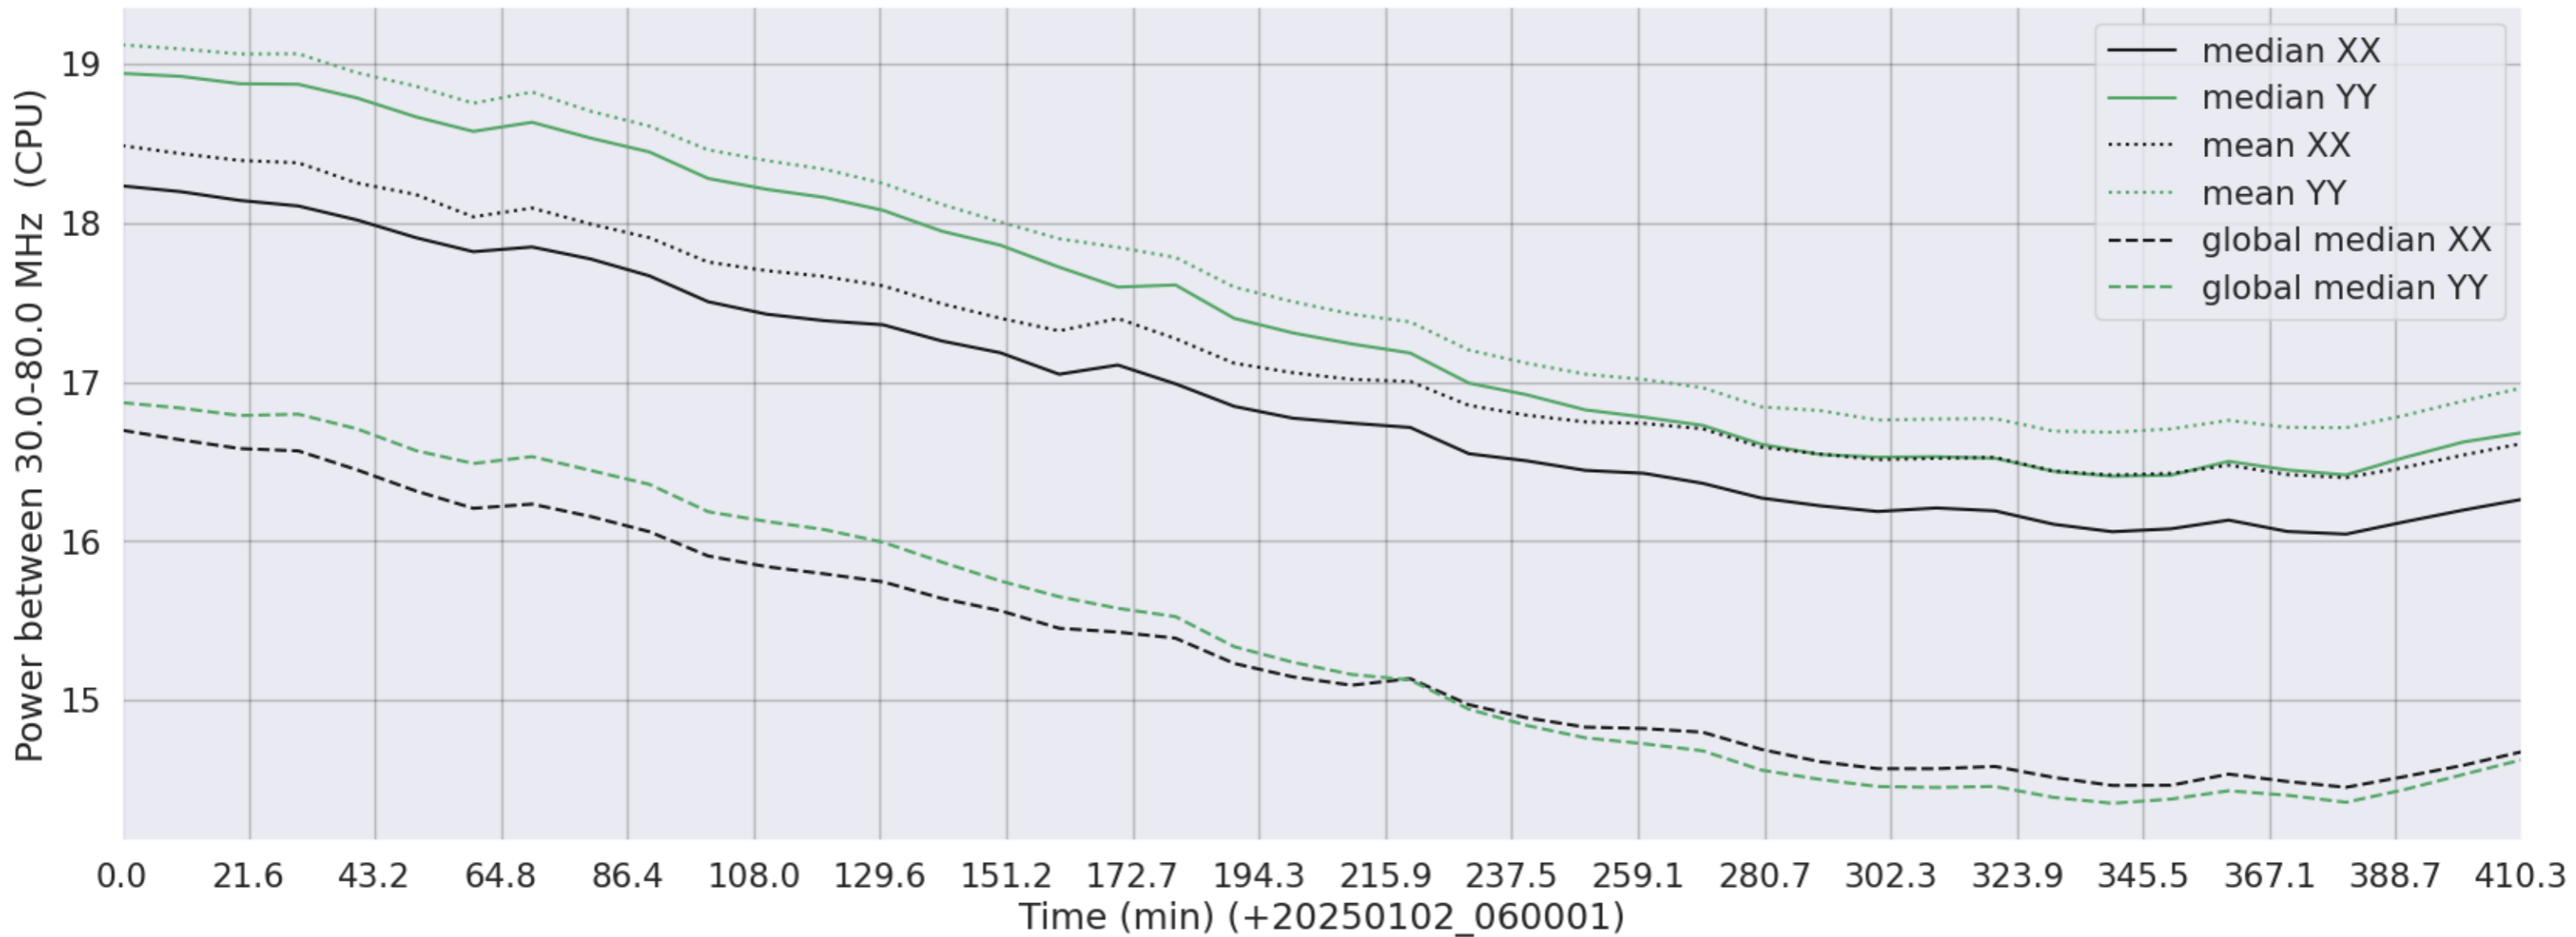

LWA129 - Correlator# 180 - XX FLAGS:Good - YY FLAGS:Good

LWA037 - Correlator# 181 - XX FLAGS:Good - YY FLAGS:Good

LWA131 - Correlator# 182 - XX FLAGS:HighTimeVar+BadSpecShape - YY FLAGS:Good

LWA130 - Correlator# 183 - XX FLAGS:Good - YY FLAGS:Good