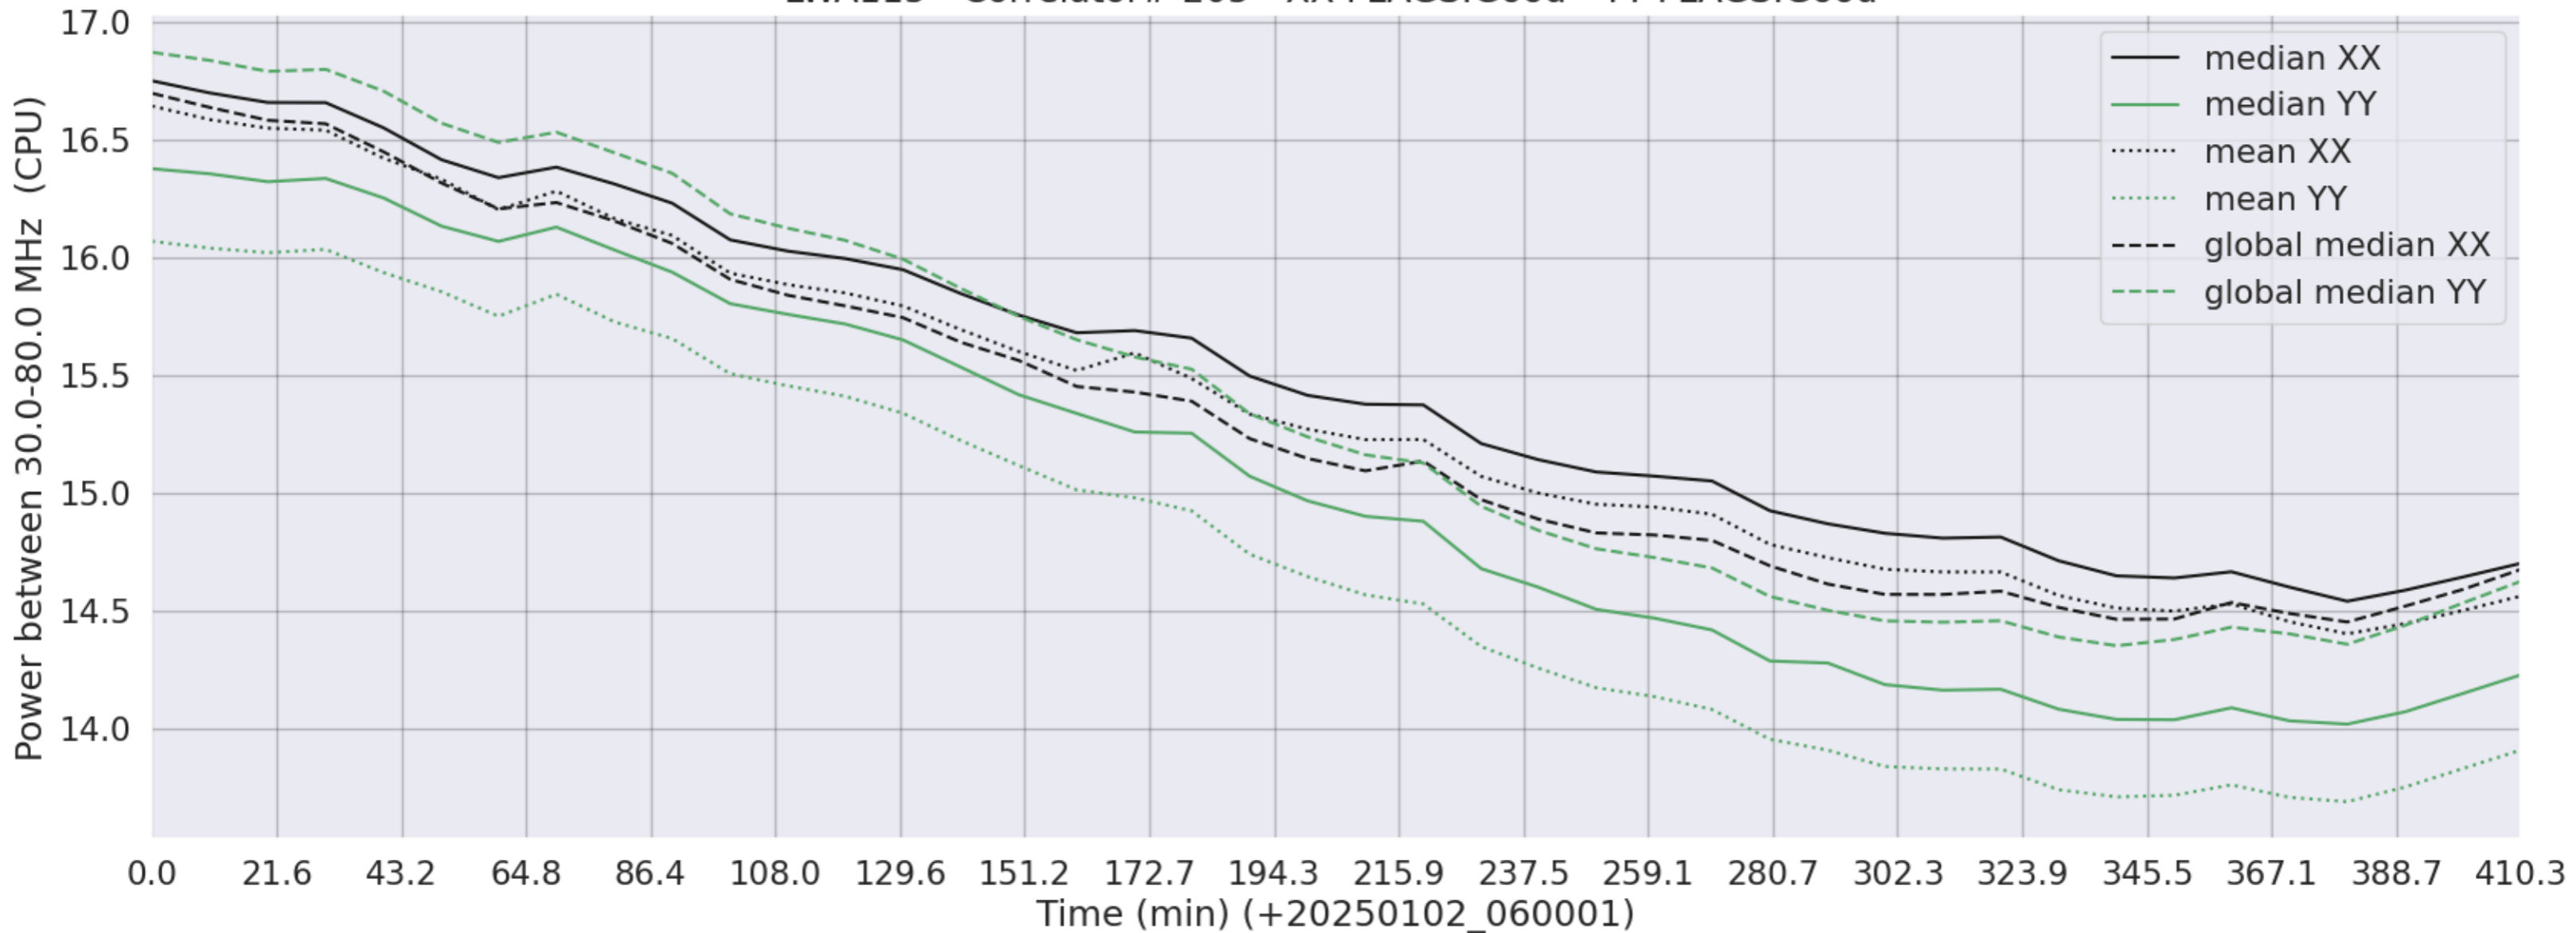

LWA118 - Correlator# 206 - XX FLAGS:Good - YY FLAGS:Good

LWA115 - Correlator# 205 - XX FLAGS:Good - YY FLAGS:Good