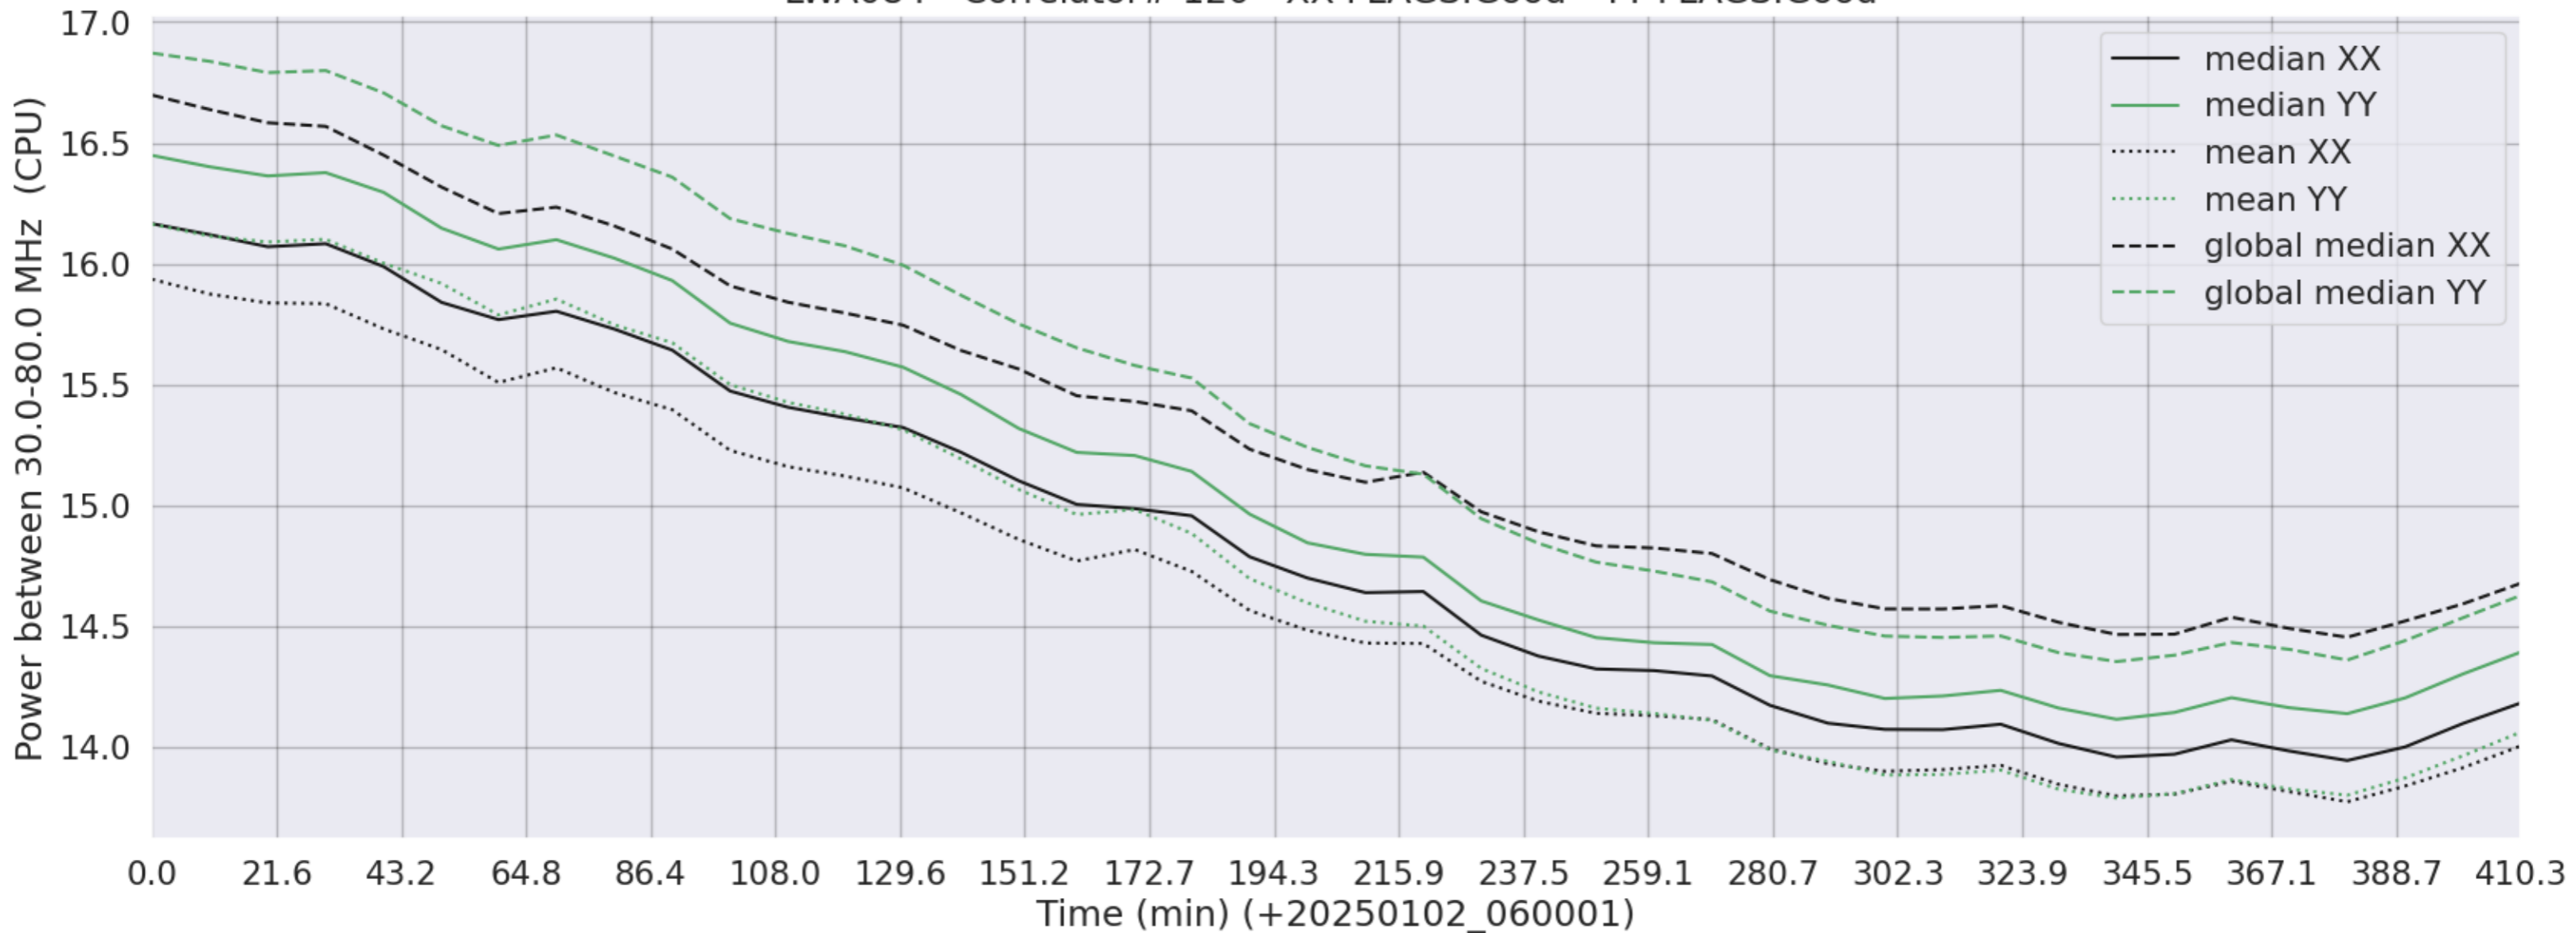

LWA055 - Correlator# 121 - XX FLAGS:Good - YY FLAGS:Good

LWA084 - Correlator# 120 - XX FLAGS:Good - YY FLAGS:Good