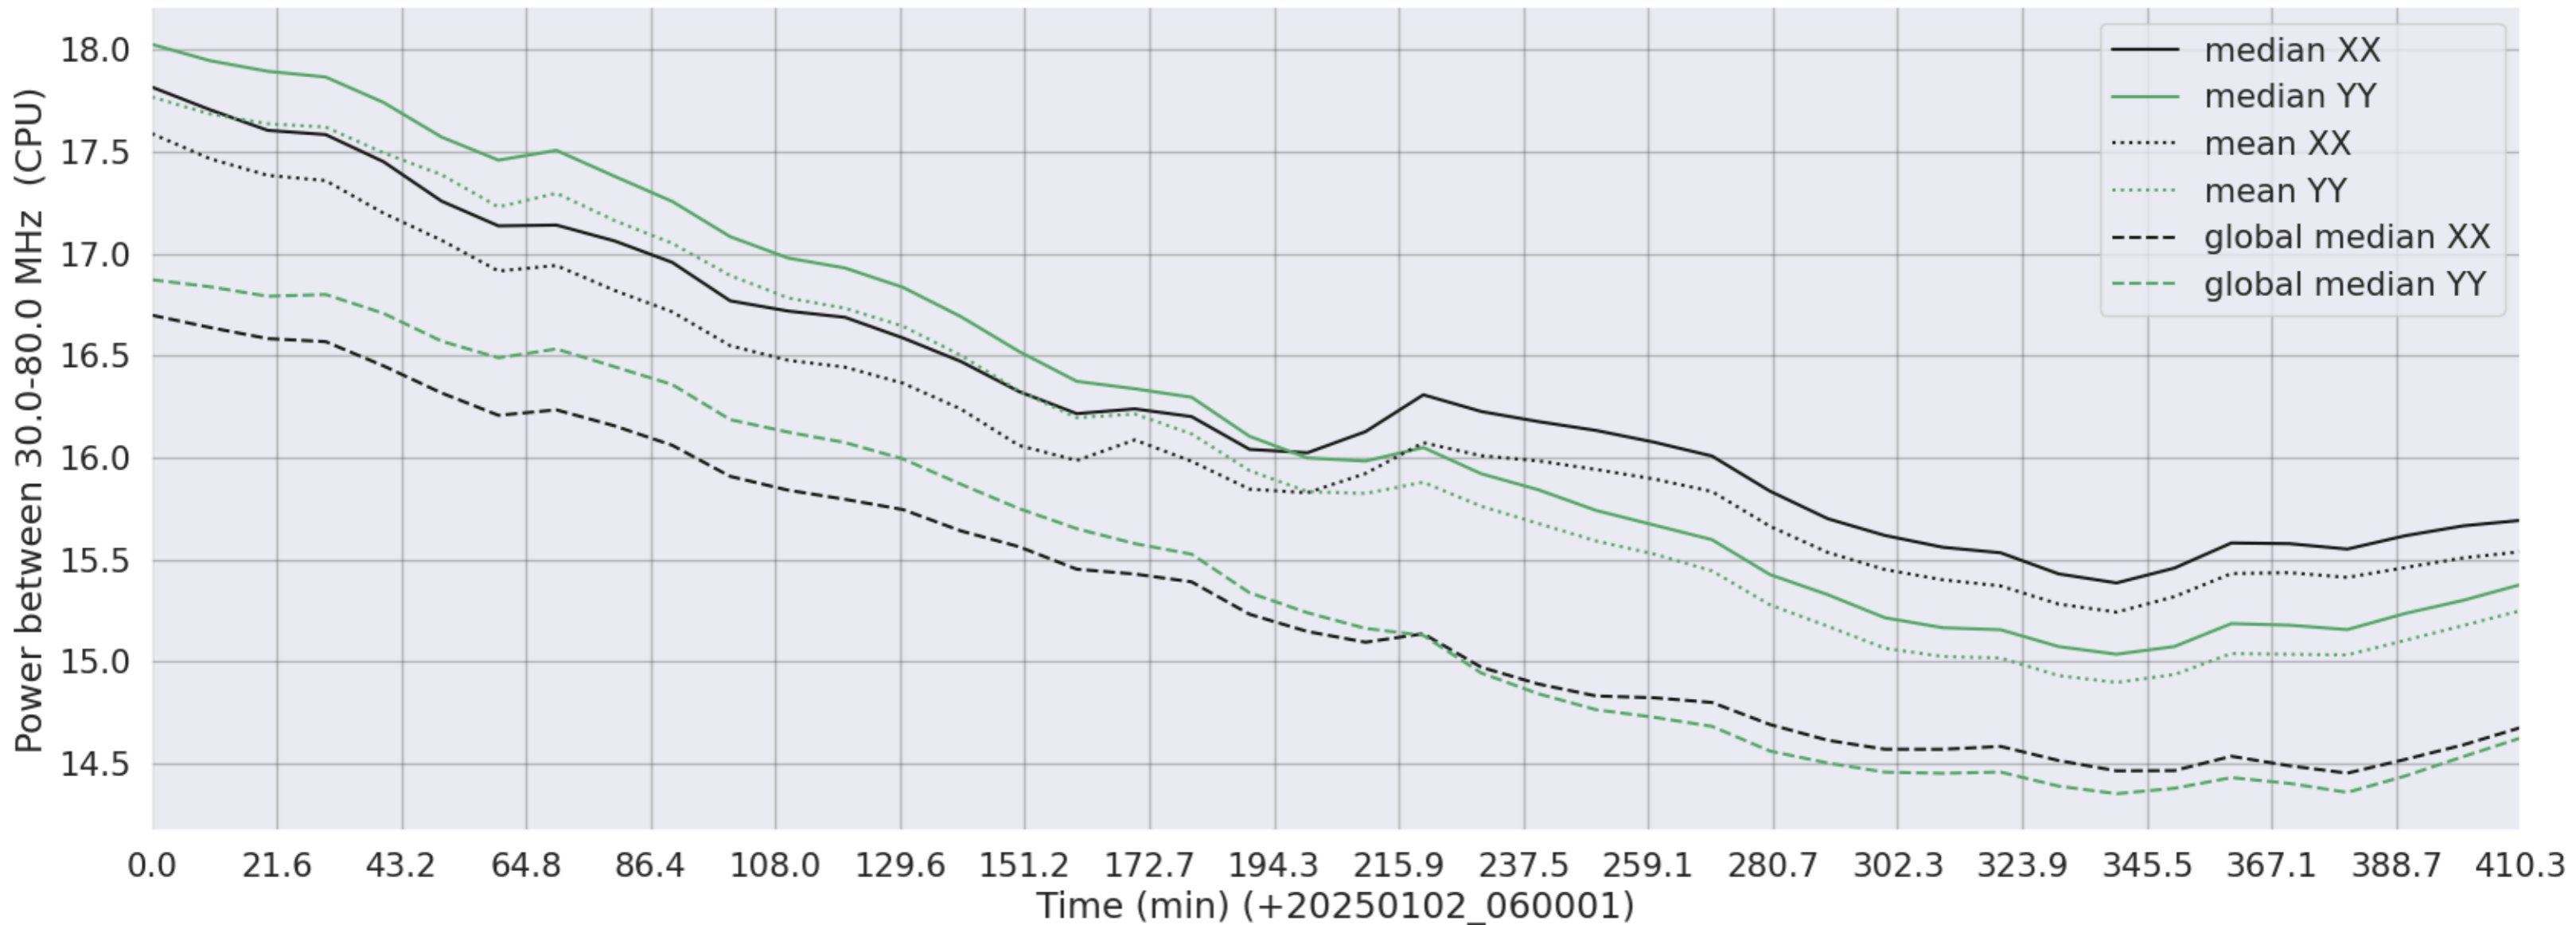

LWA312 - Correlator# 019 - XX FLAGS:Good - YY FLAGS:Good

LWA313 - Correlator# 018 - XX FLAGS:Good - YY FLAGS:Good