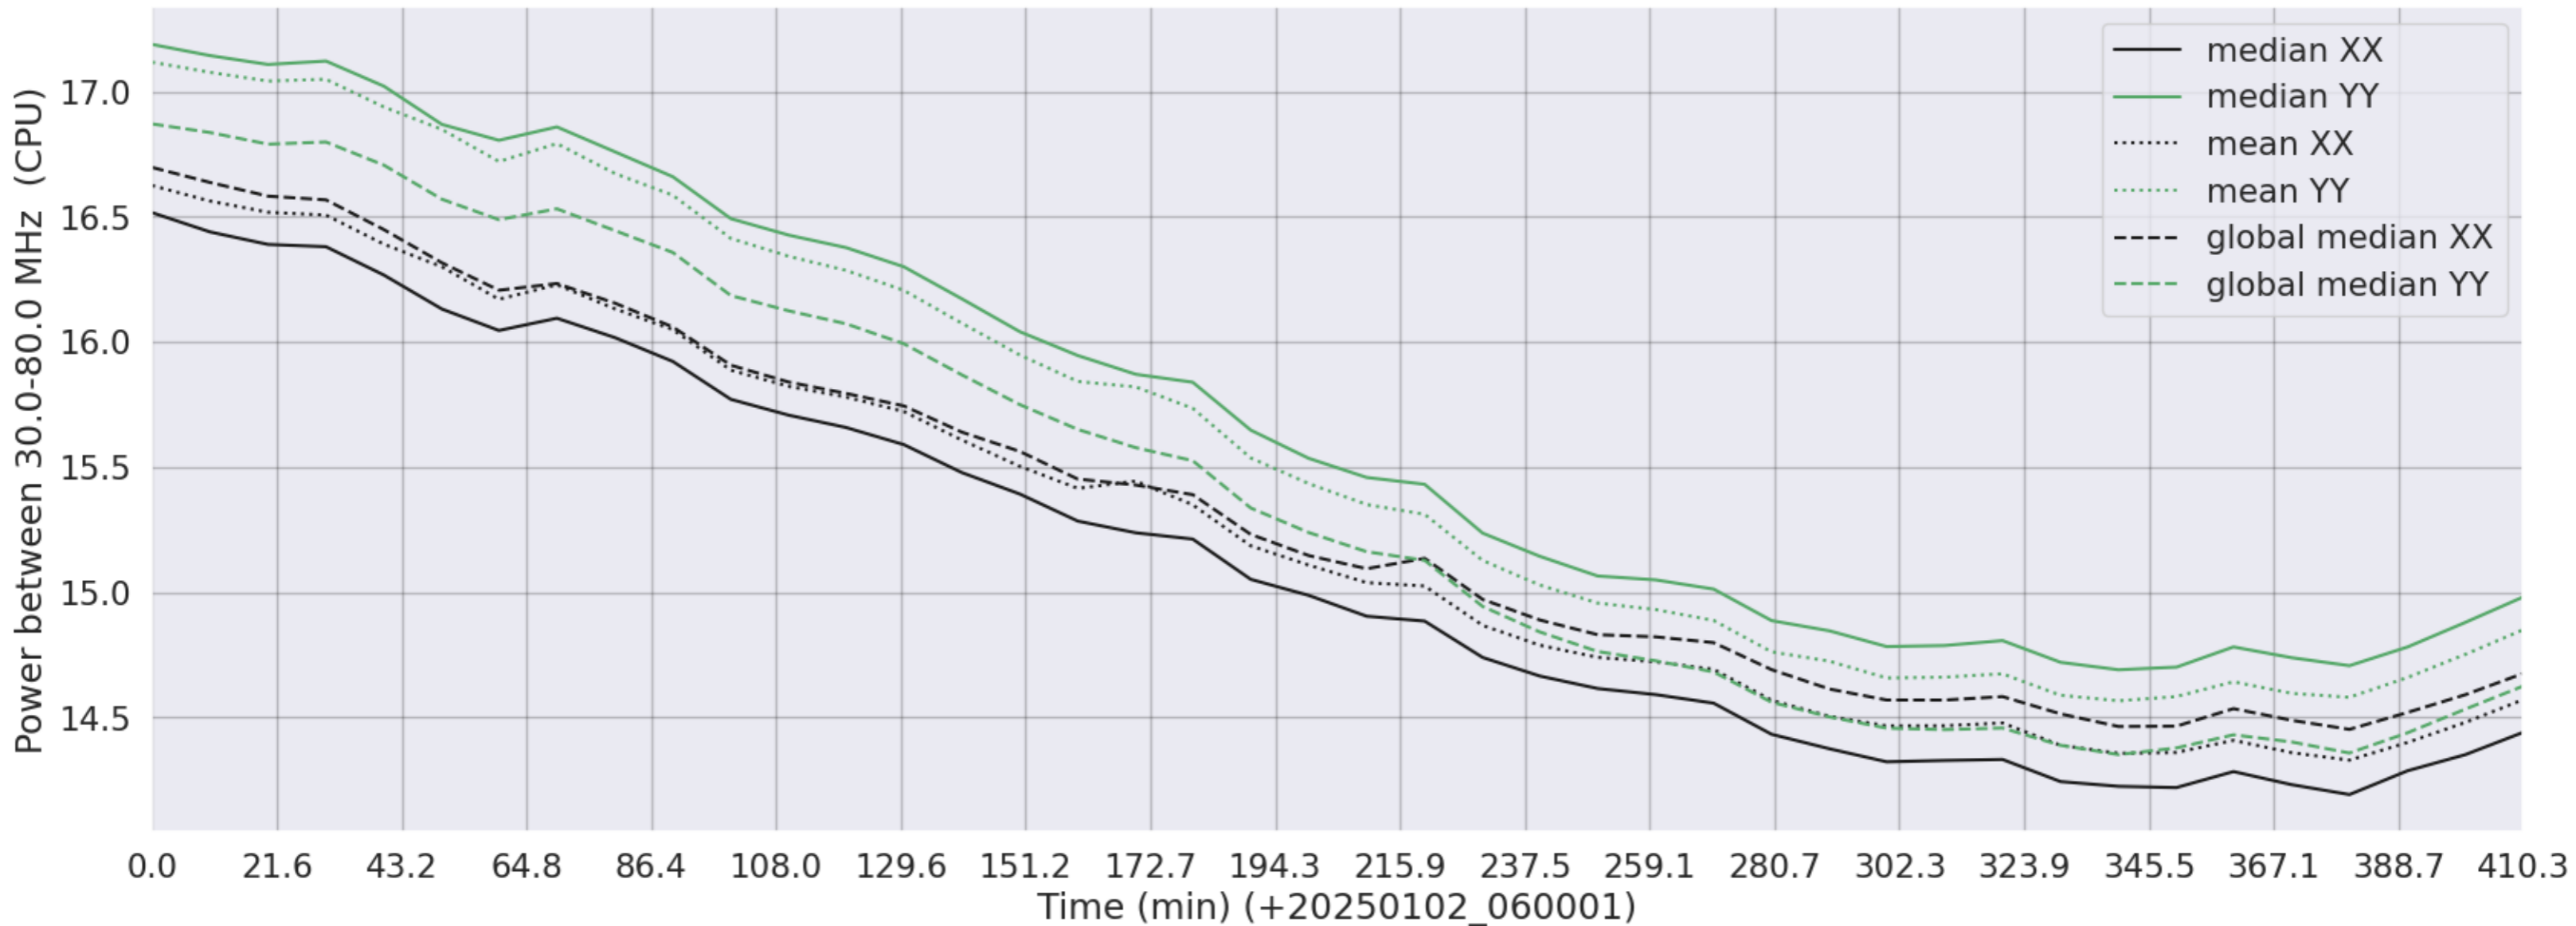

LWA051 - Correlator# 114 - XX FLAGS:Good - YY FLAGS:Good

LWA048 - Correlator# 113 - XX FLAGS:Good - YY FLAGS:Good