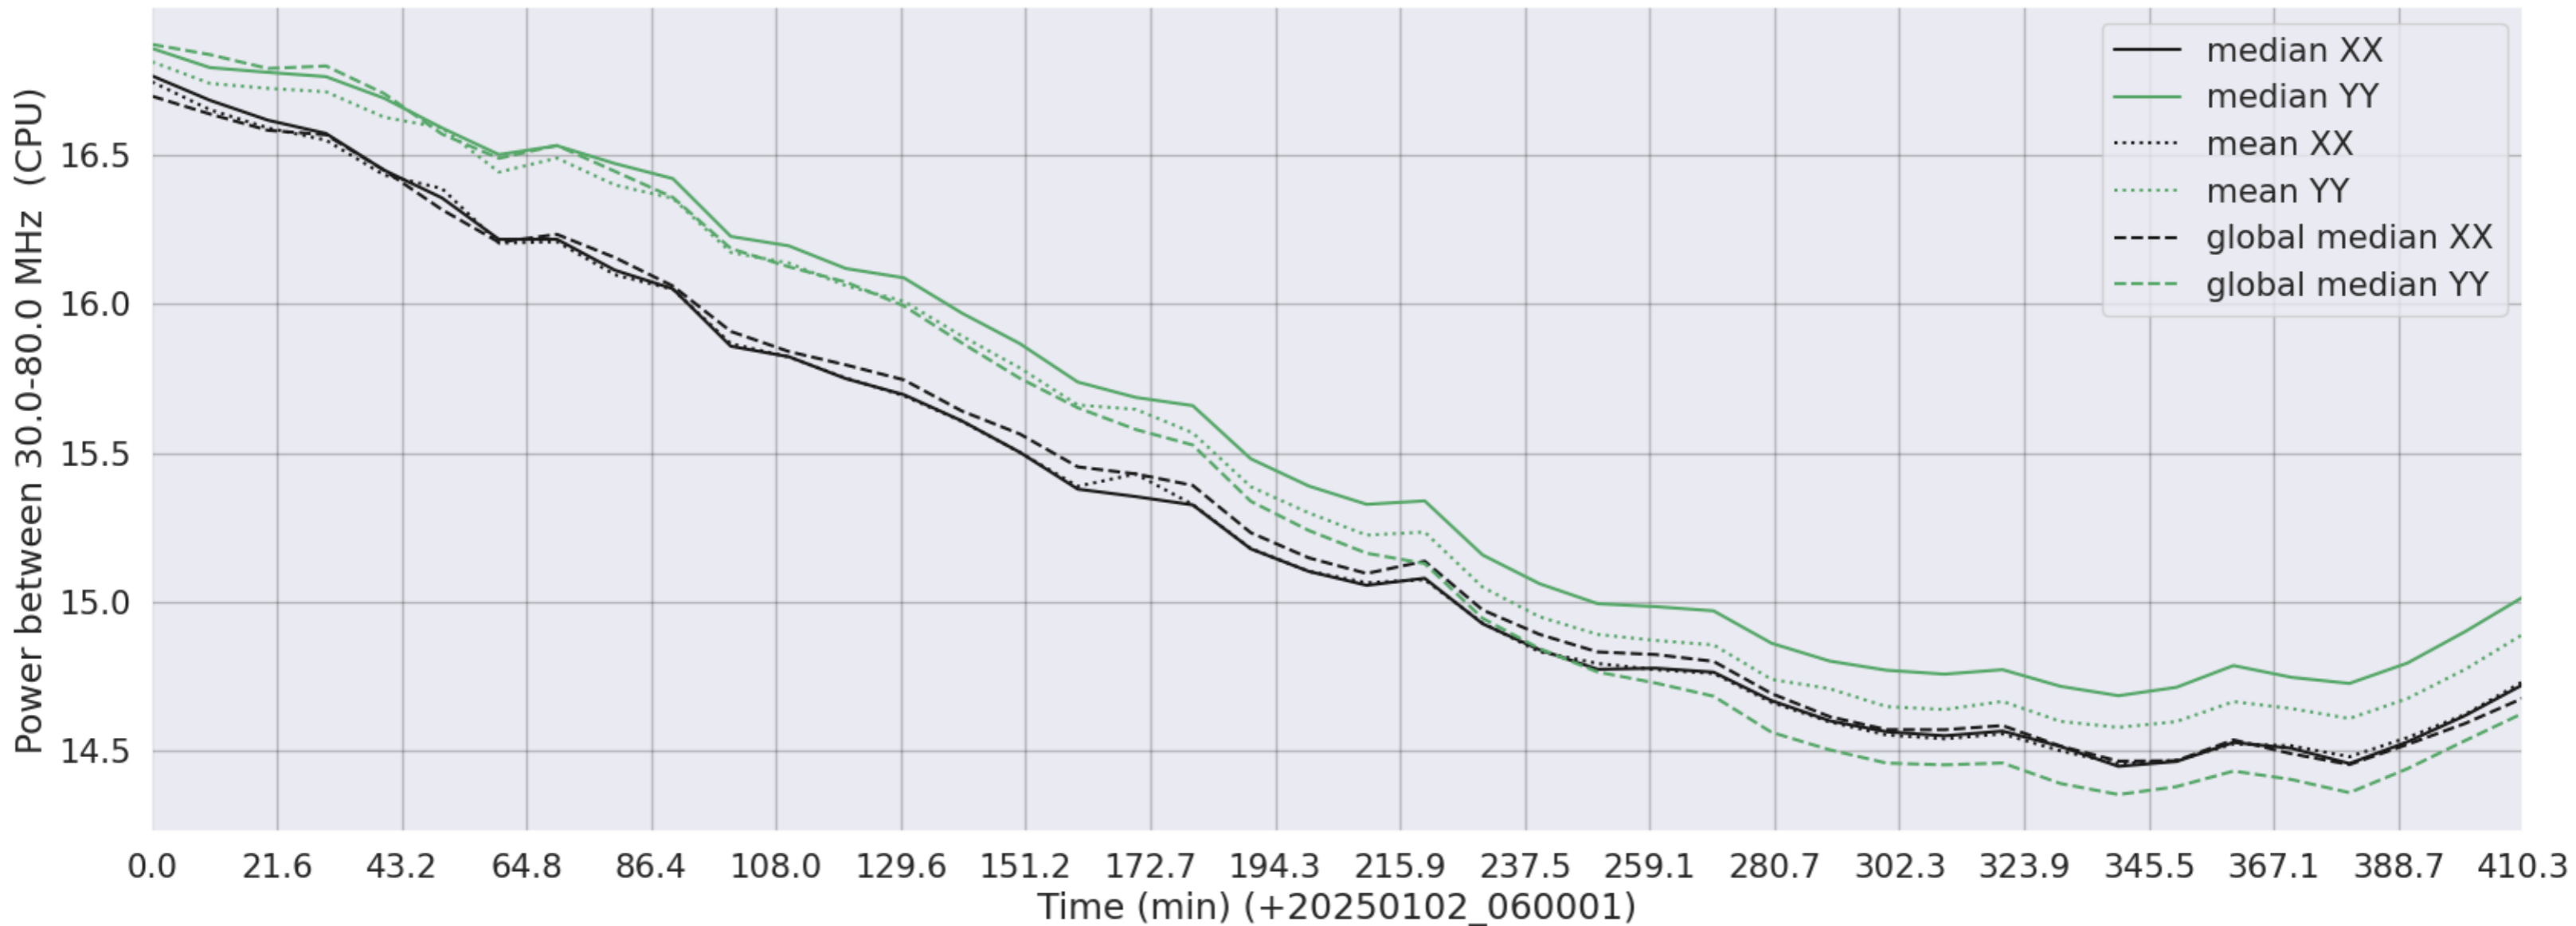

LWA255 - Correlator# 033 - XX FLAGS:Good - YY FLAGS:Good

LWA257 - Correlator# 032 - XX FLAGS:Good - YY FLAGS:Good