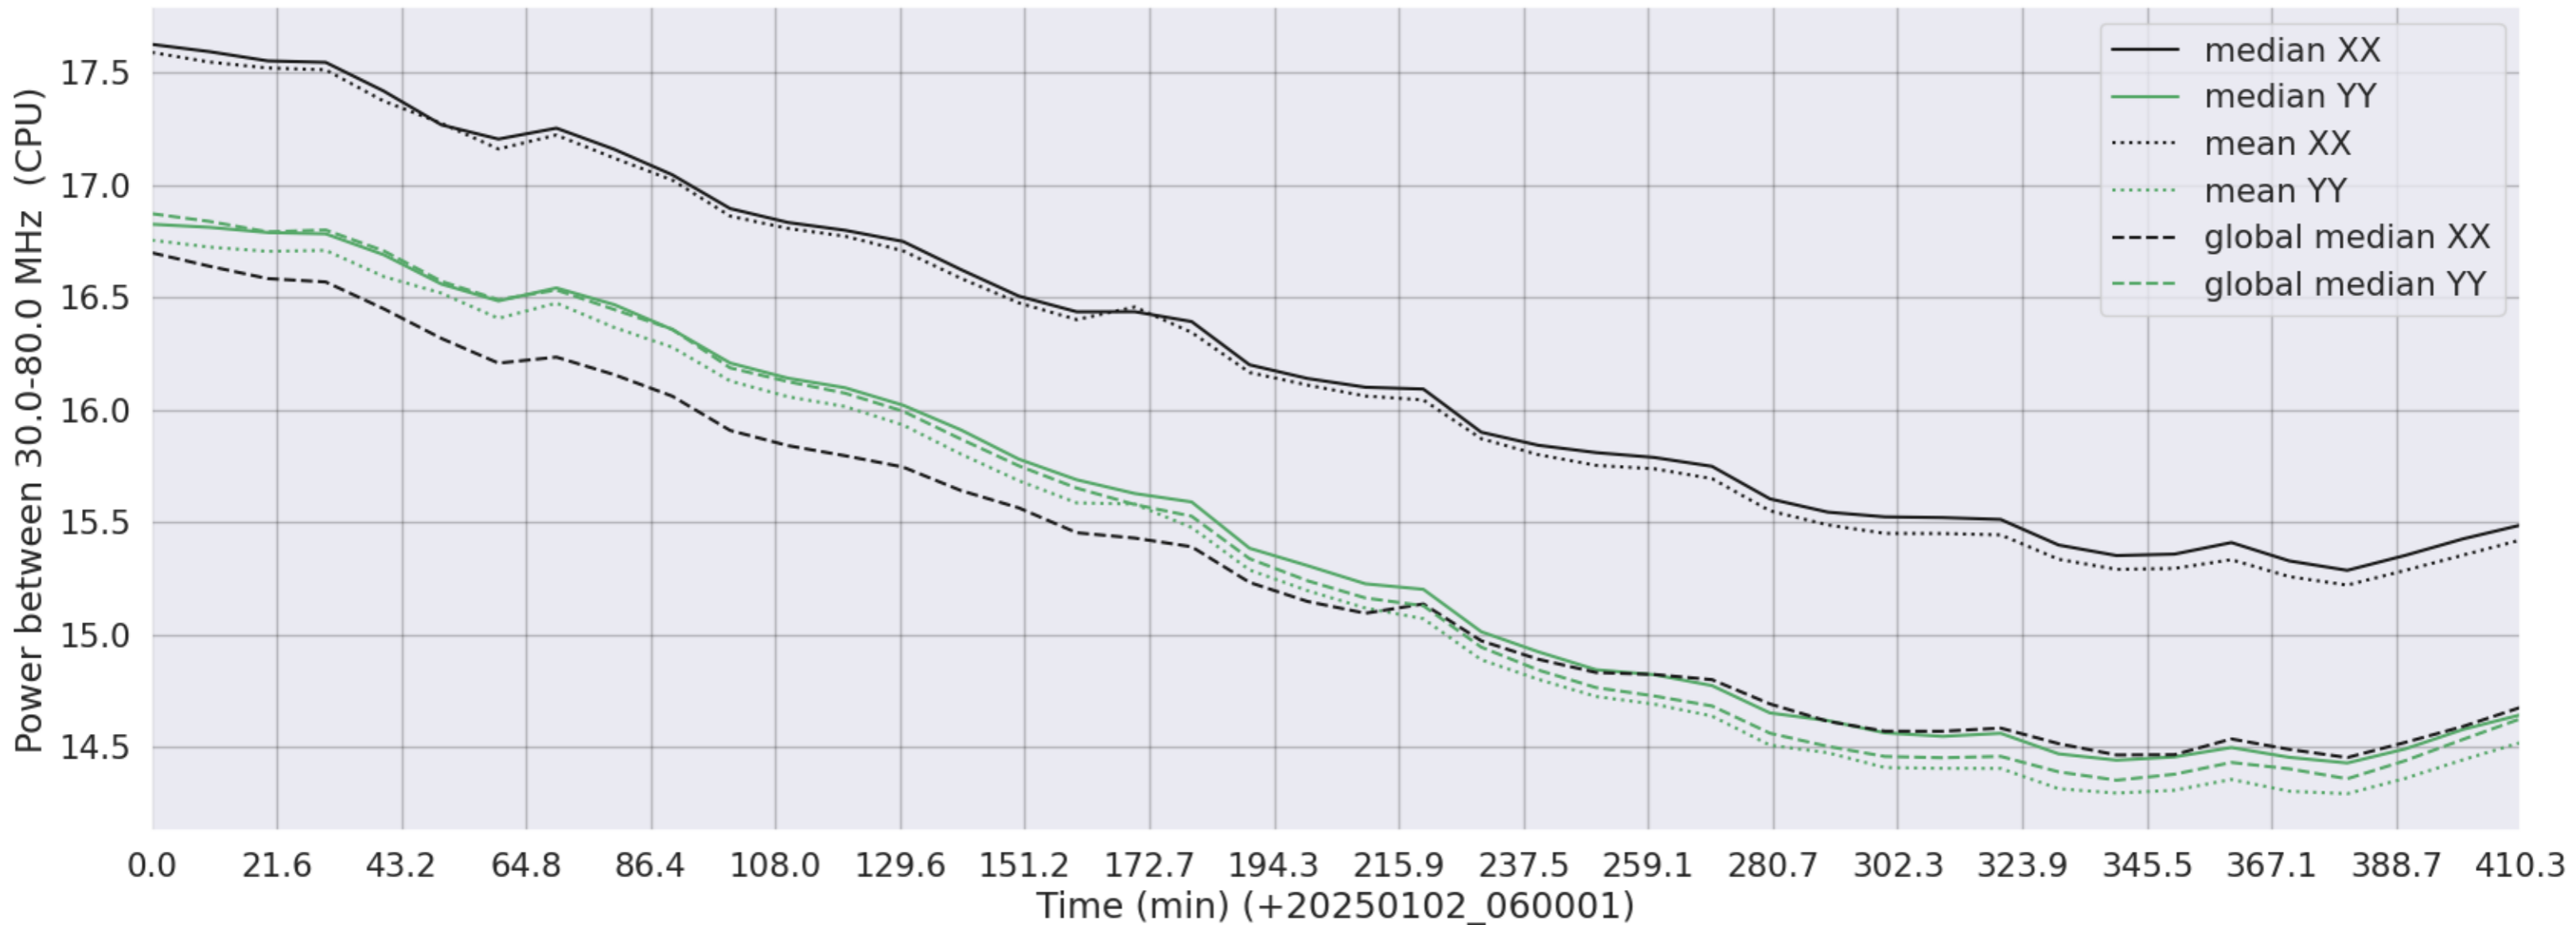

LWA016 - Correlator# 097 - XX FLAGS:Good - YY FLAGS:Good

LWA013 - Correlator# 096 - XX FLAGS:Good - YY FLAGS:Good