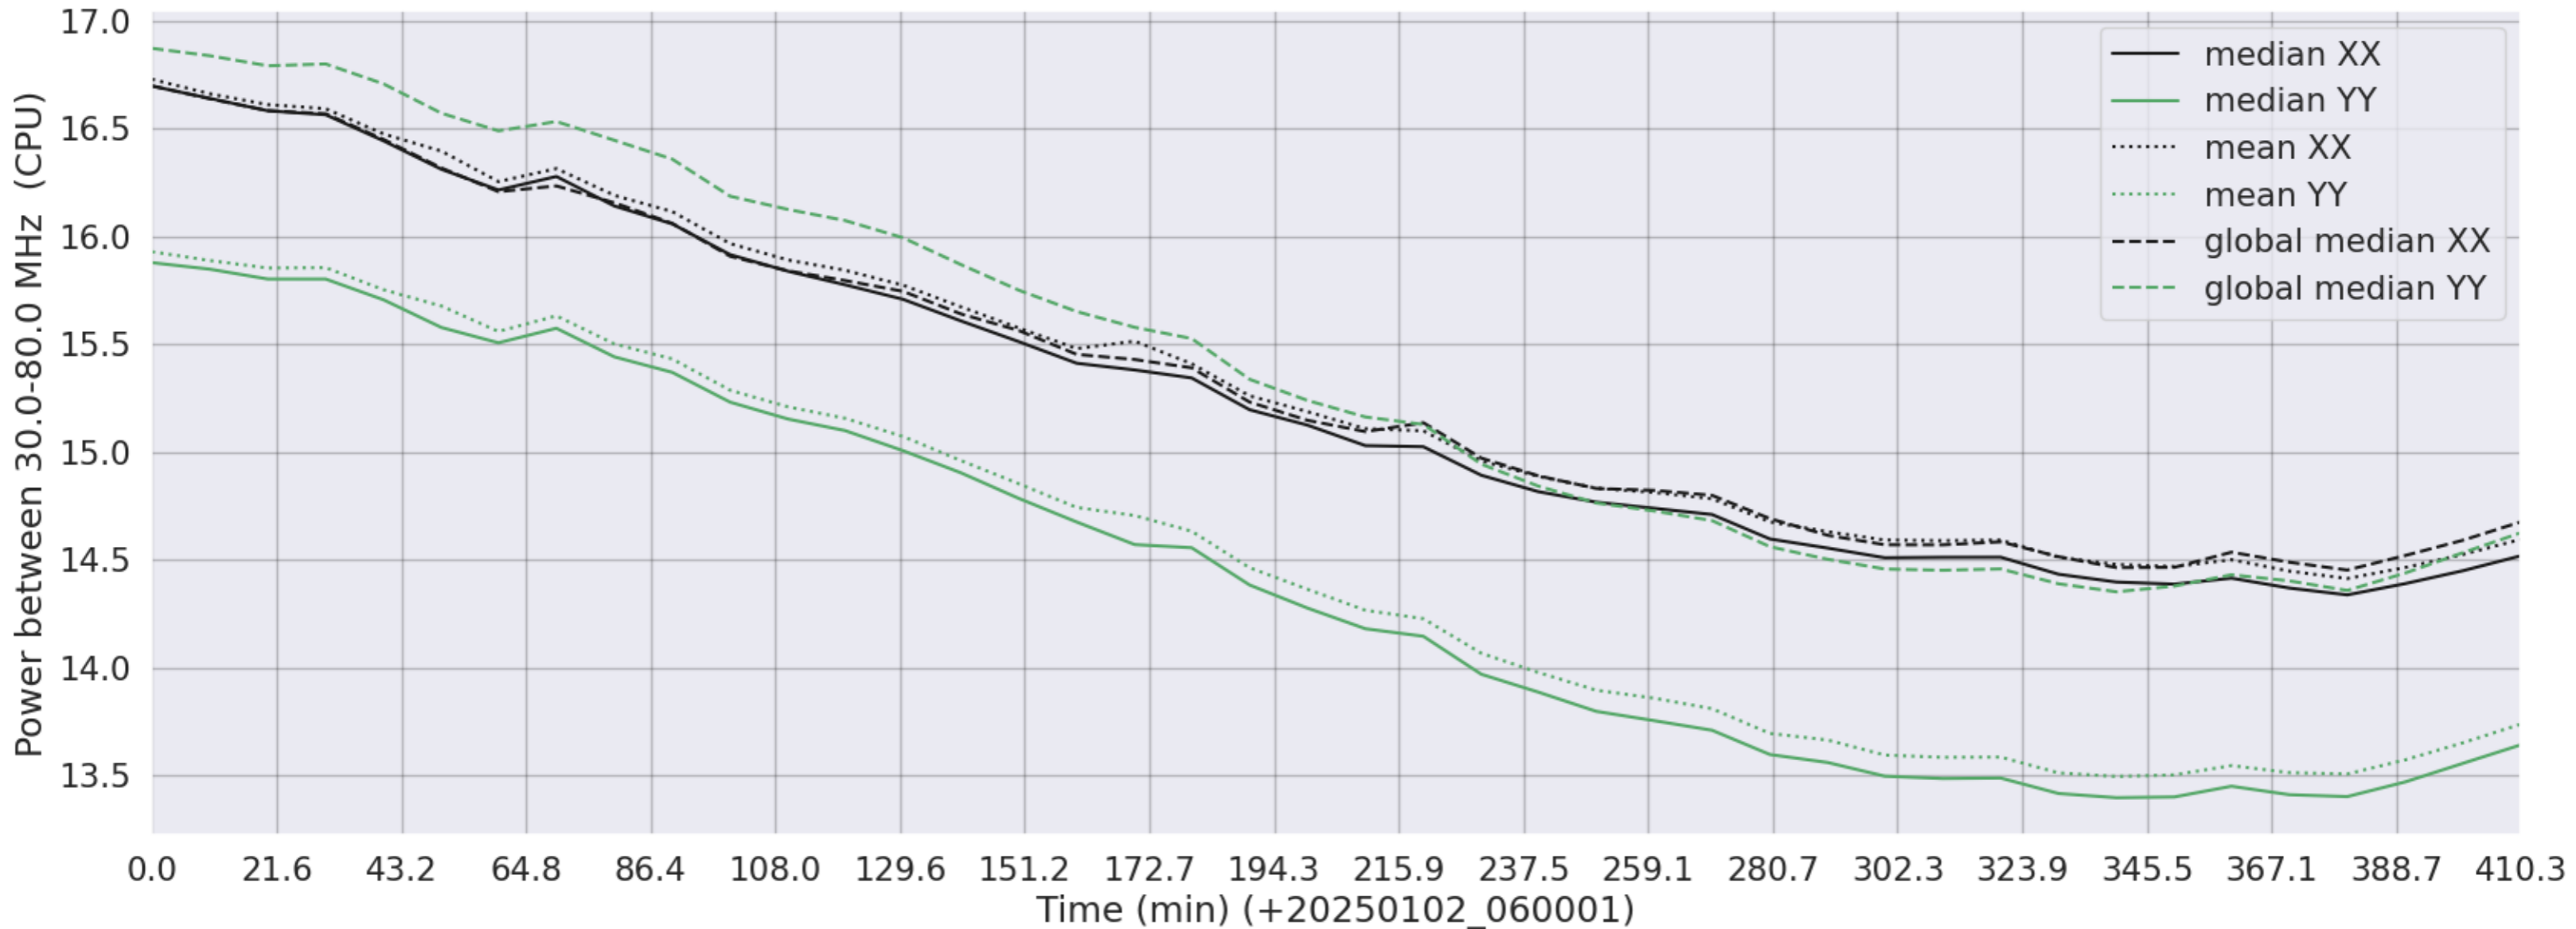

LWA029 - Correlator# 110 - XX FLAGS:Good - YY FLAGS:Good

LWA025 - Correlator# 109 - XX FLAGS:Good - YY FLAGS:Good