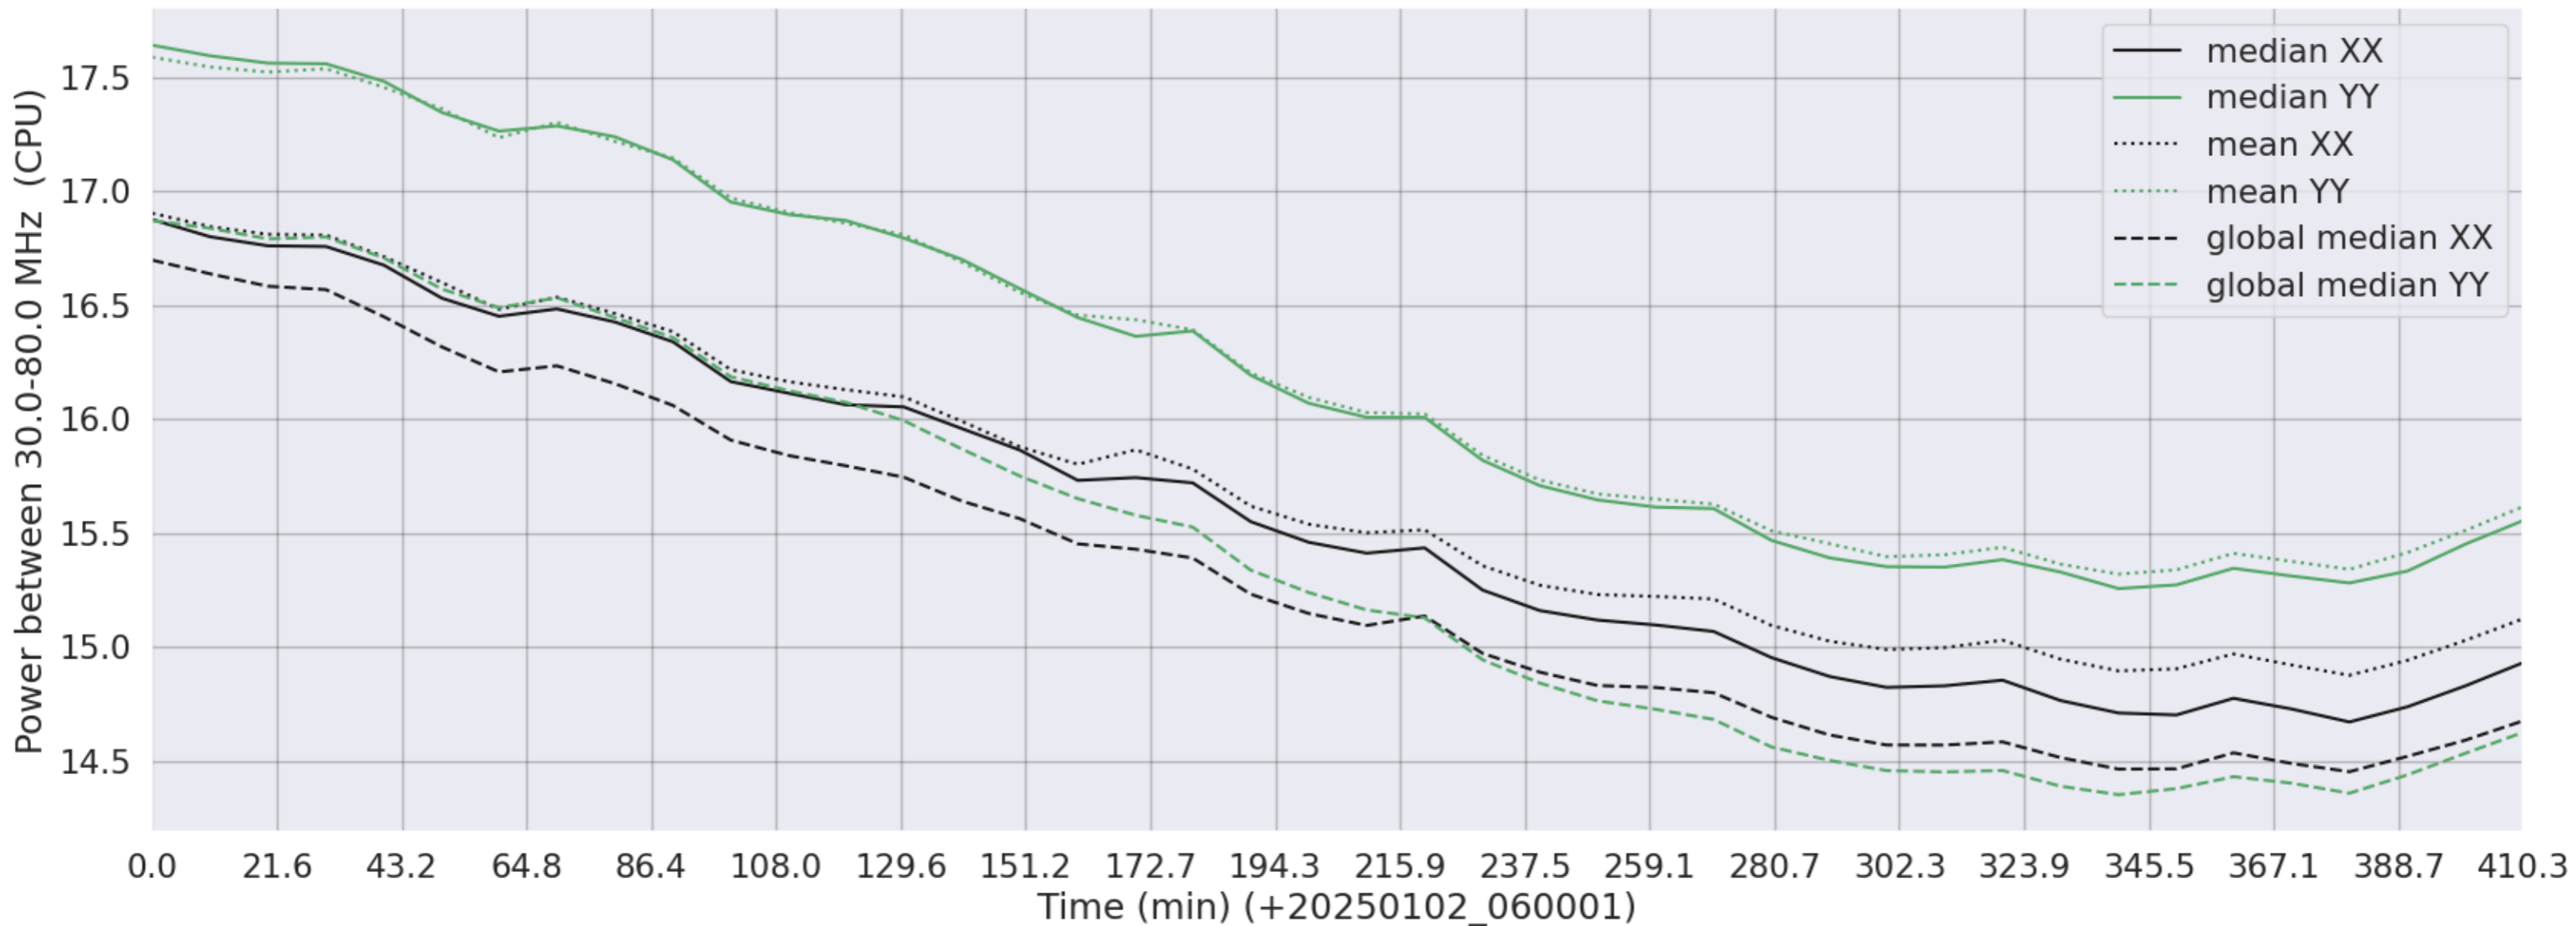

LWA195 - Correlator# 272 - XX FLAGS:Good - YY FLAGS:Good

LWA194 - Correlator# 273 - XX FLAGS:Good - YY FLAGS:Good

LWA197 - Correlator# 274 - XX FLAGS:Good - YY FLAGS:Good

LWA196 - Correlator# 275 - XX FLAGS:Good - YY FLAGS:Good