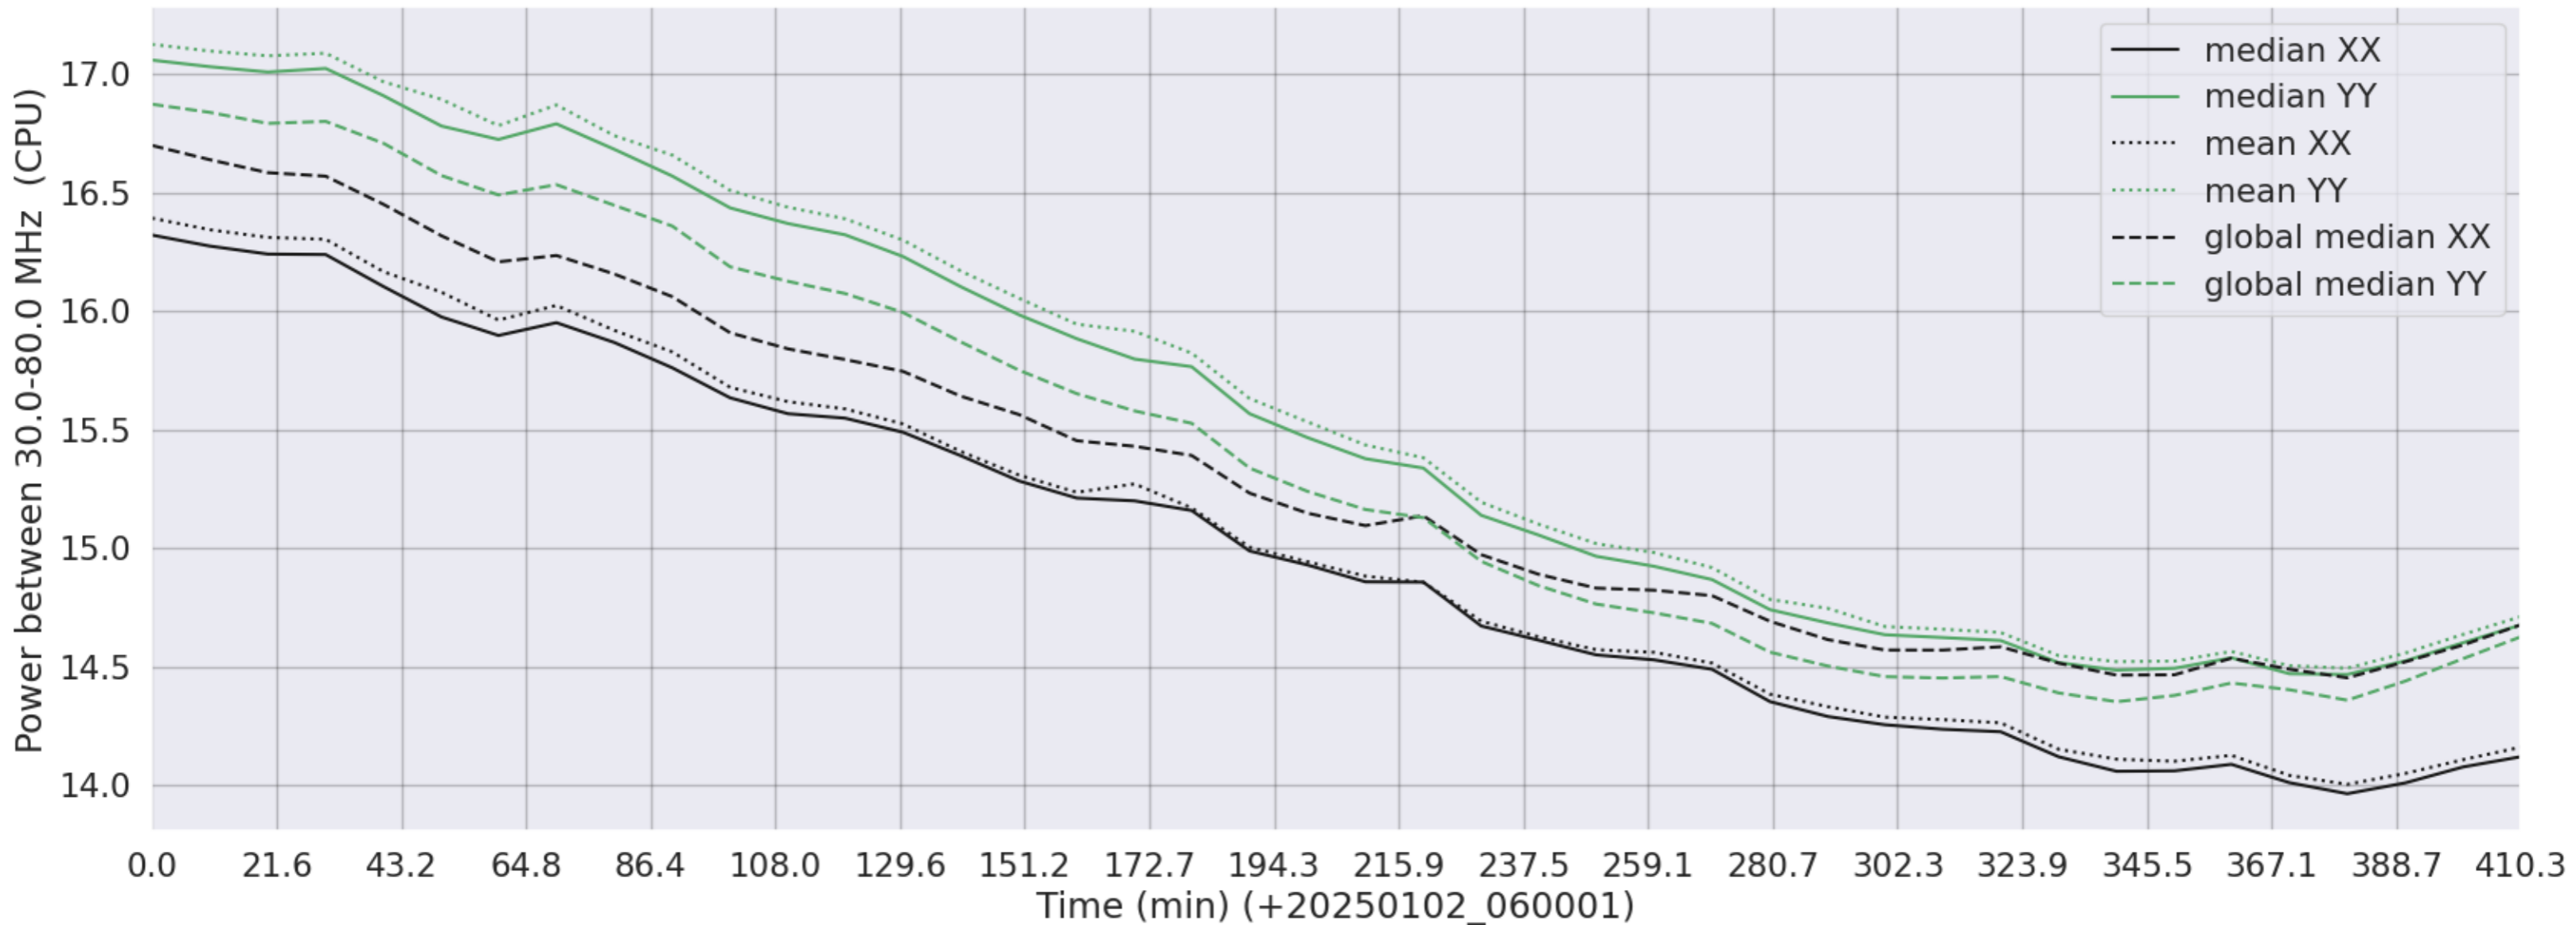

LWA015 - Correlator# 098 - XX FLAGS:Good - YY FLAGS:Good

LWA016 - Correlator# 097 - XX FLAGS:Good - YY FLAGS:Good