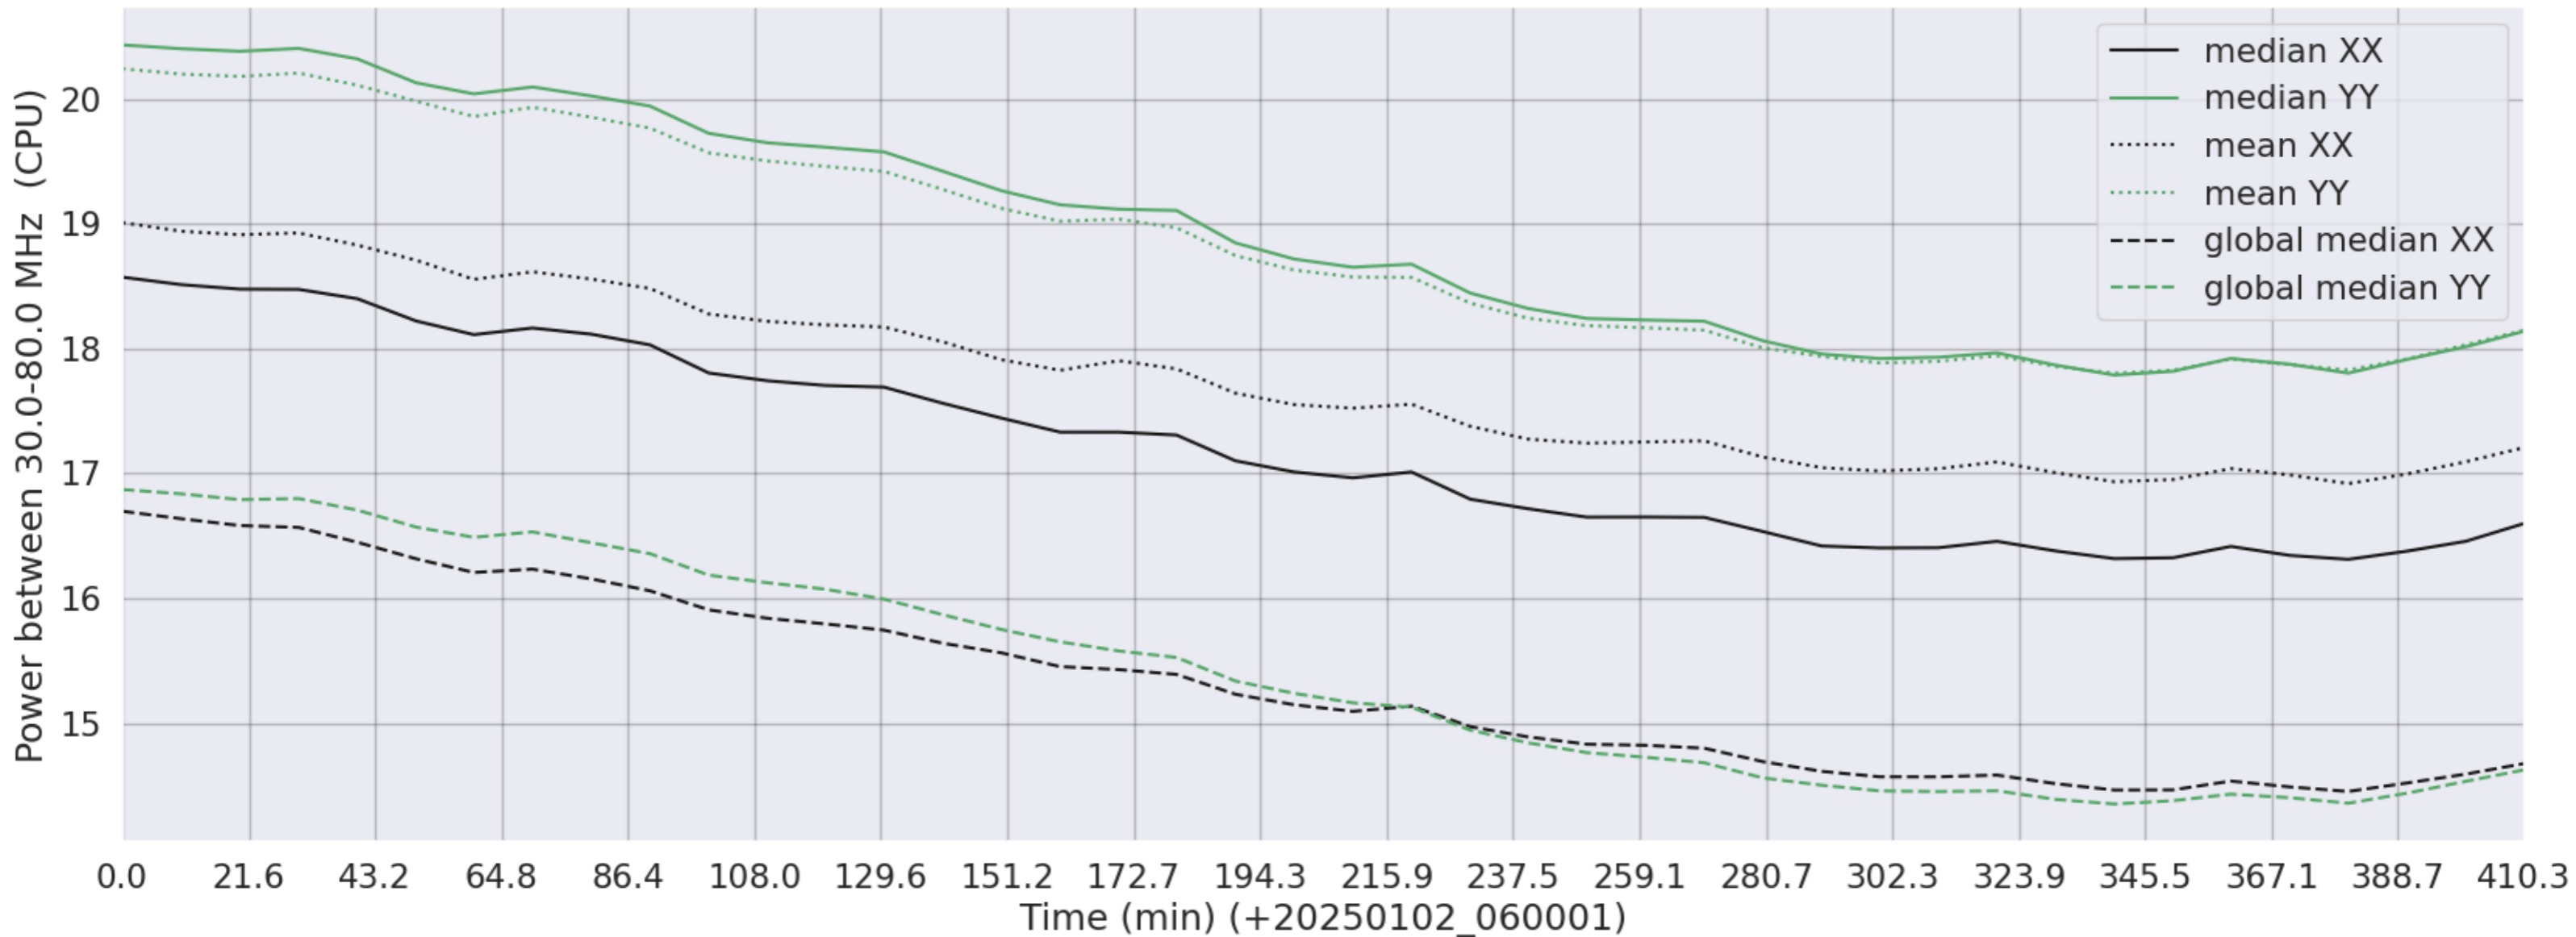

LWA198 - Correlator# 271 - XX FLAGS:Good - YY FLAGS:Good

LWA193 - Correlator# 270 - XX FLAGS:Good - YY FLAGS:Good