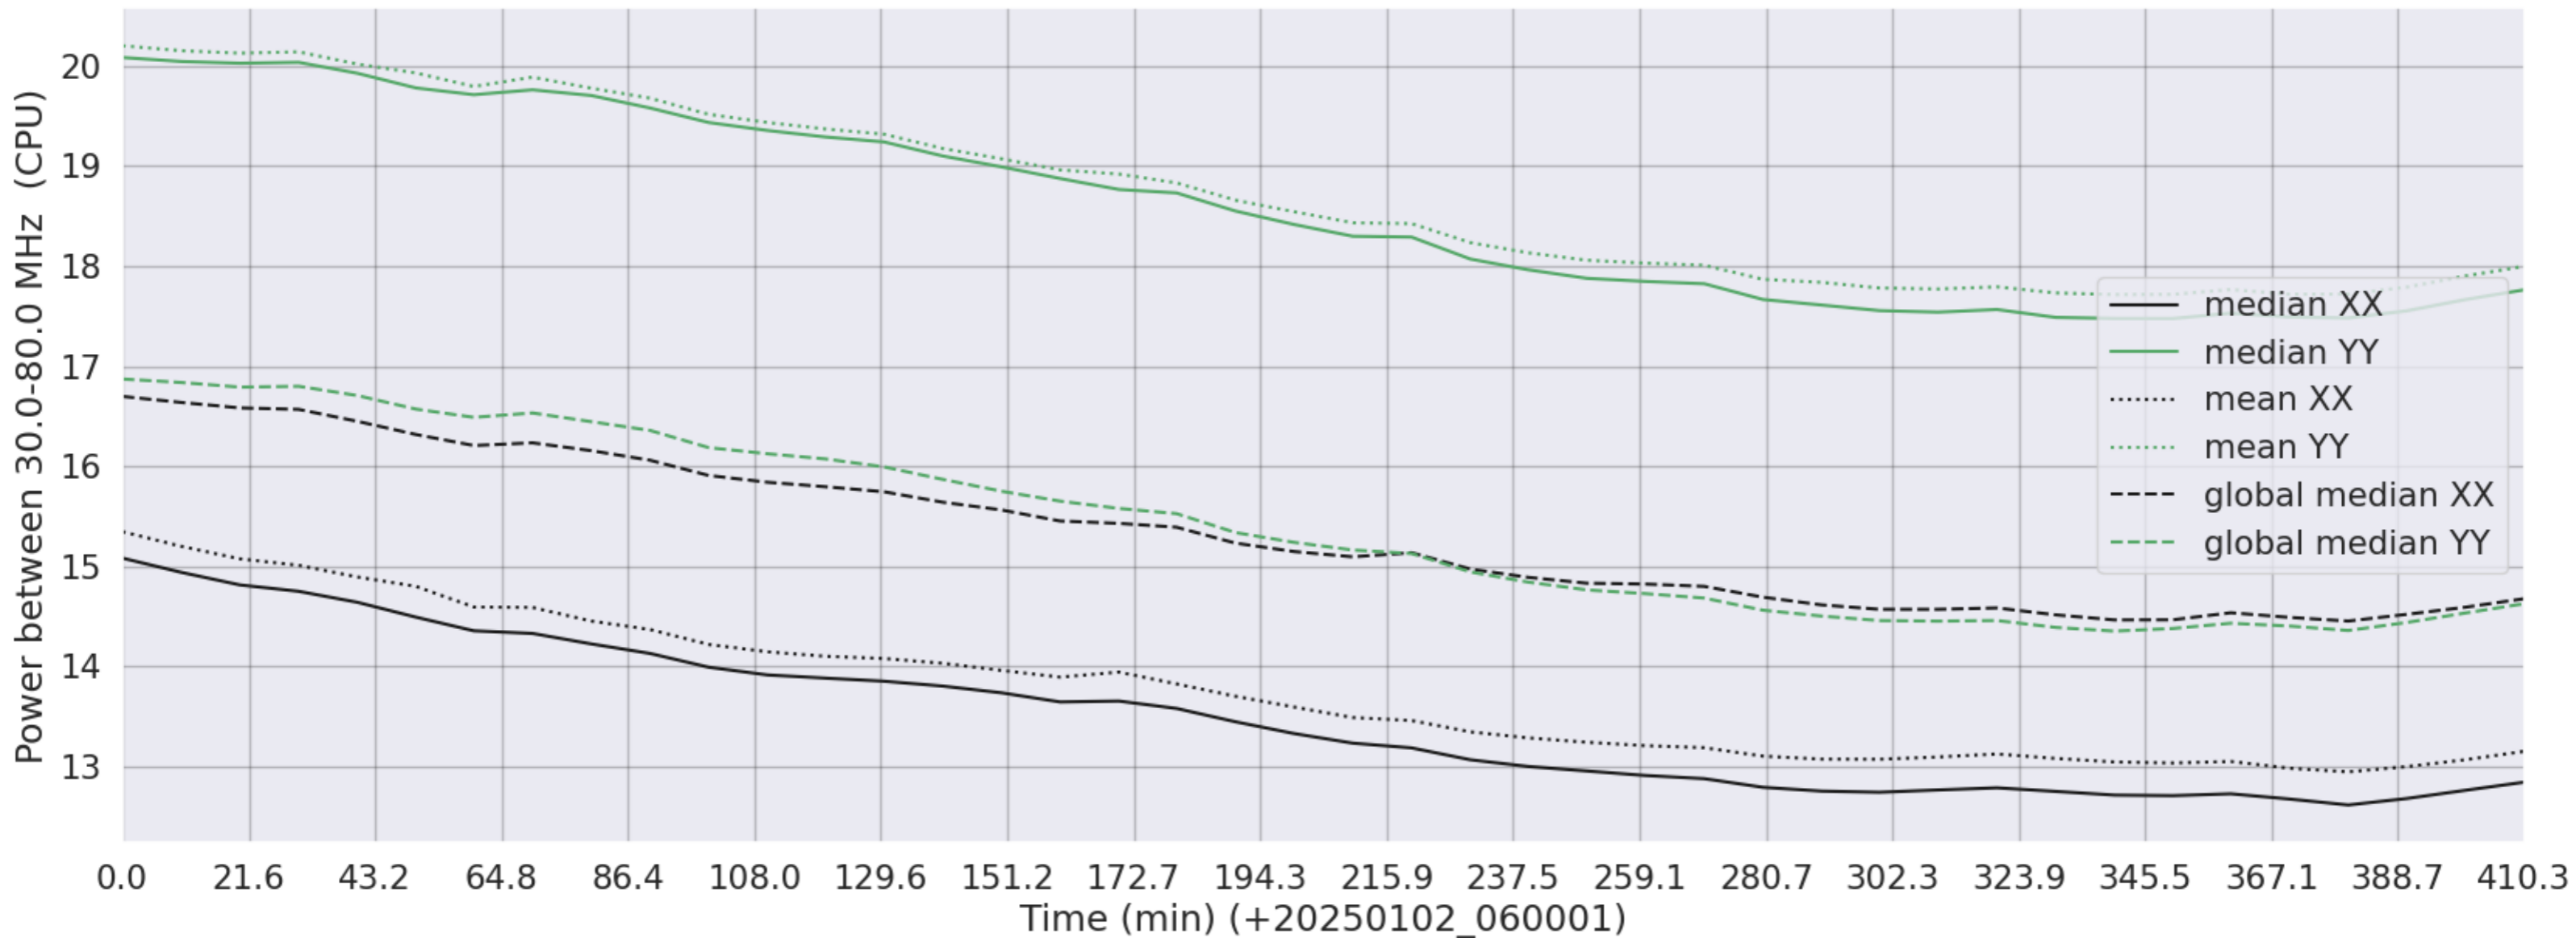

LWA361 - Correlator# 158 - XX FLAGS:Good - YY FLAGS:Good

LWA328 - Correlator# 157 - XX FLAGS:Good - YY FLAGS:Good