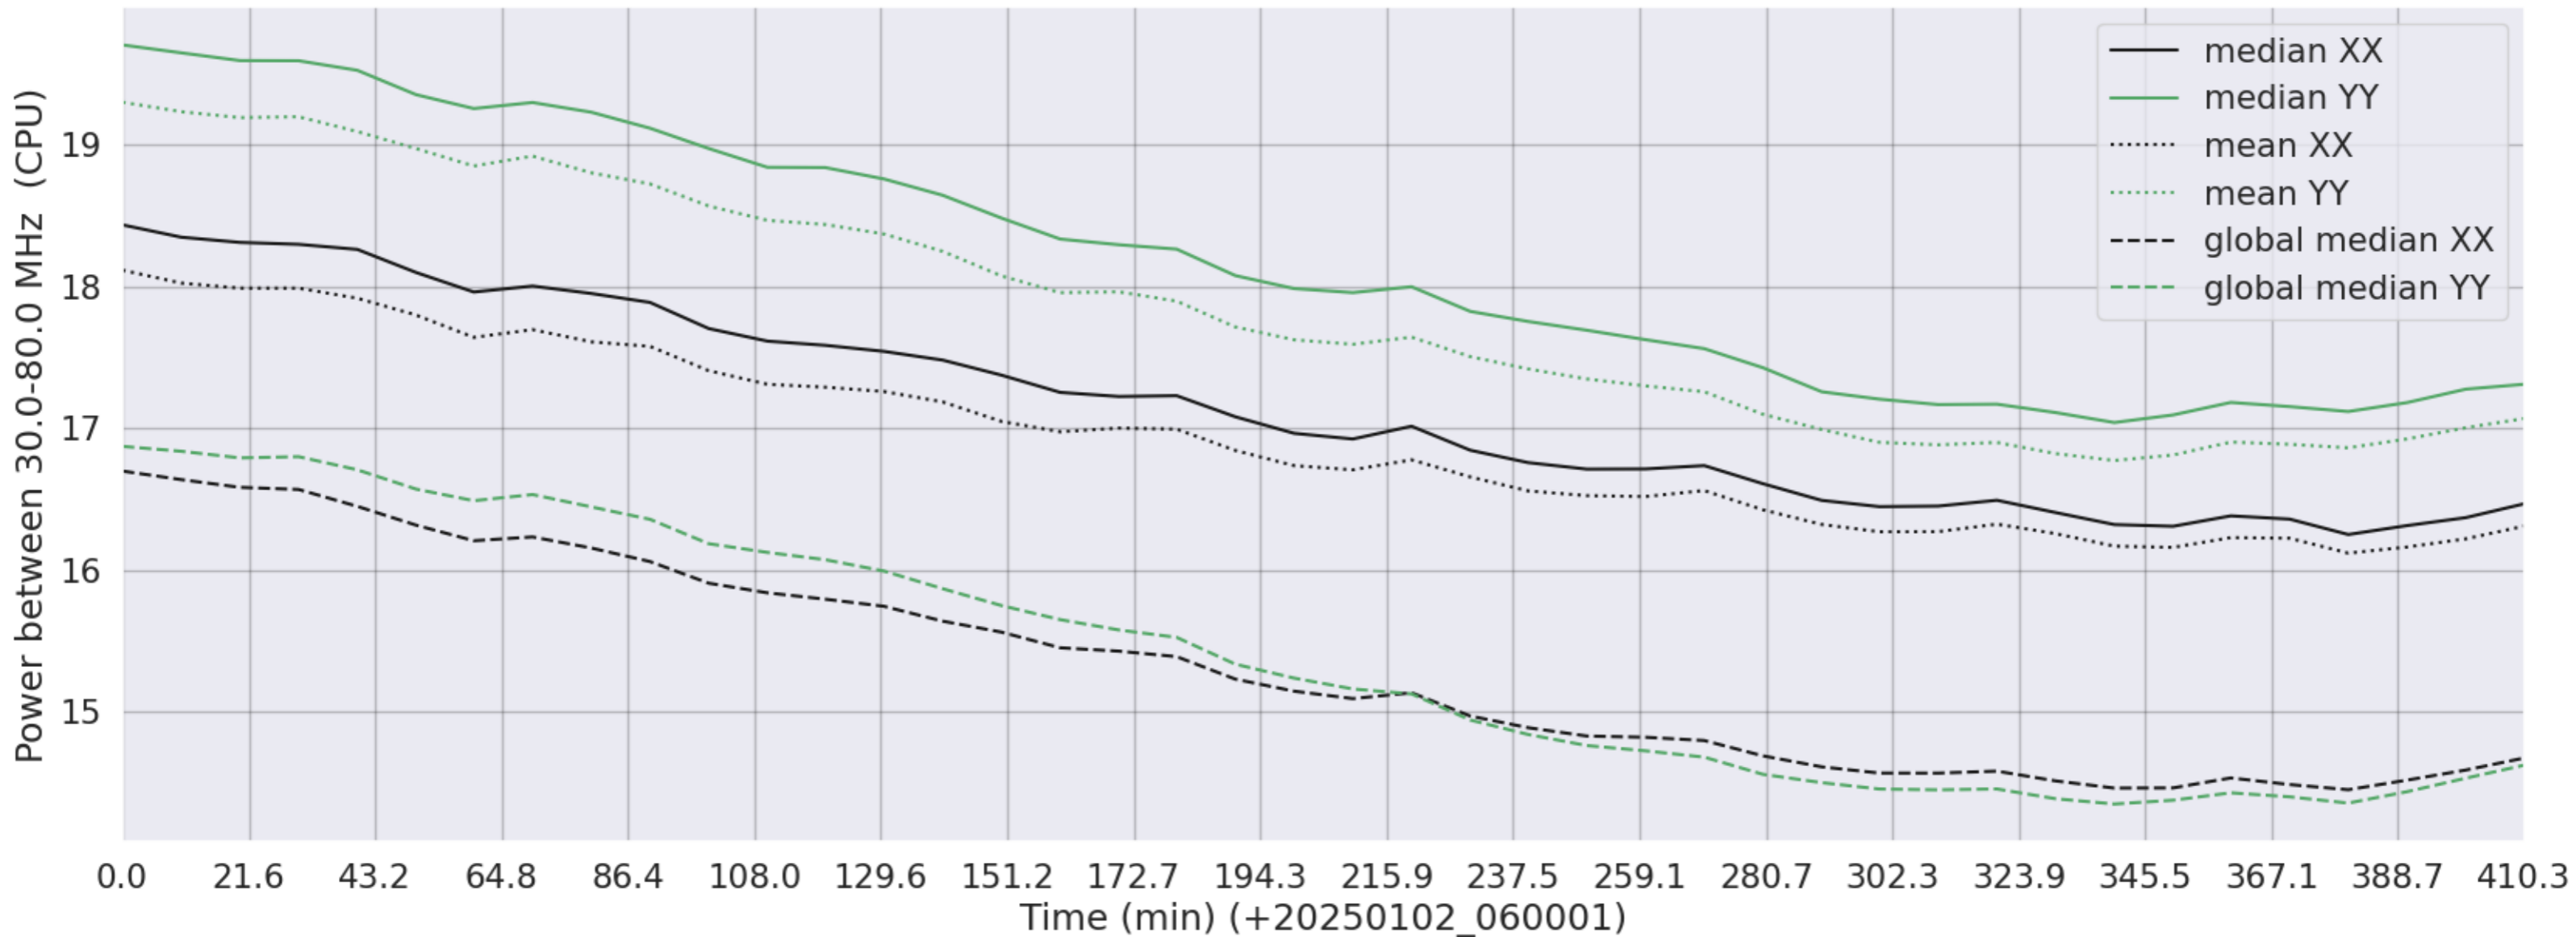

LWA282 - Correlator# 010 - XX FLAGS:Good - YY FLAGS:Good

LWA277 - Correlator# 009 - XX FLAGS:Good - YY FLAGS:Good