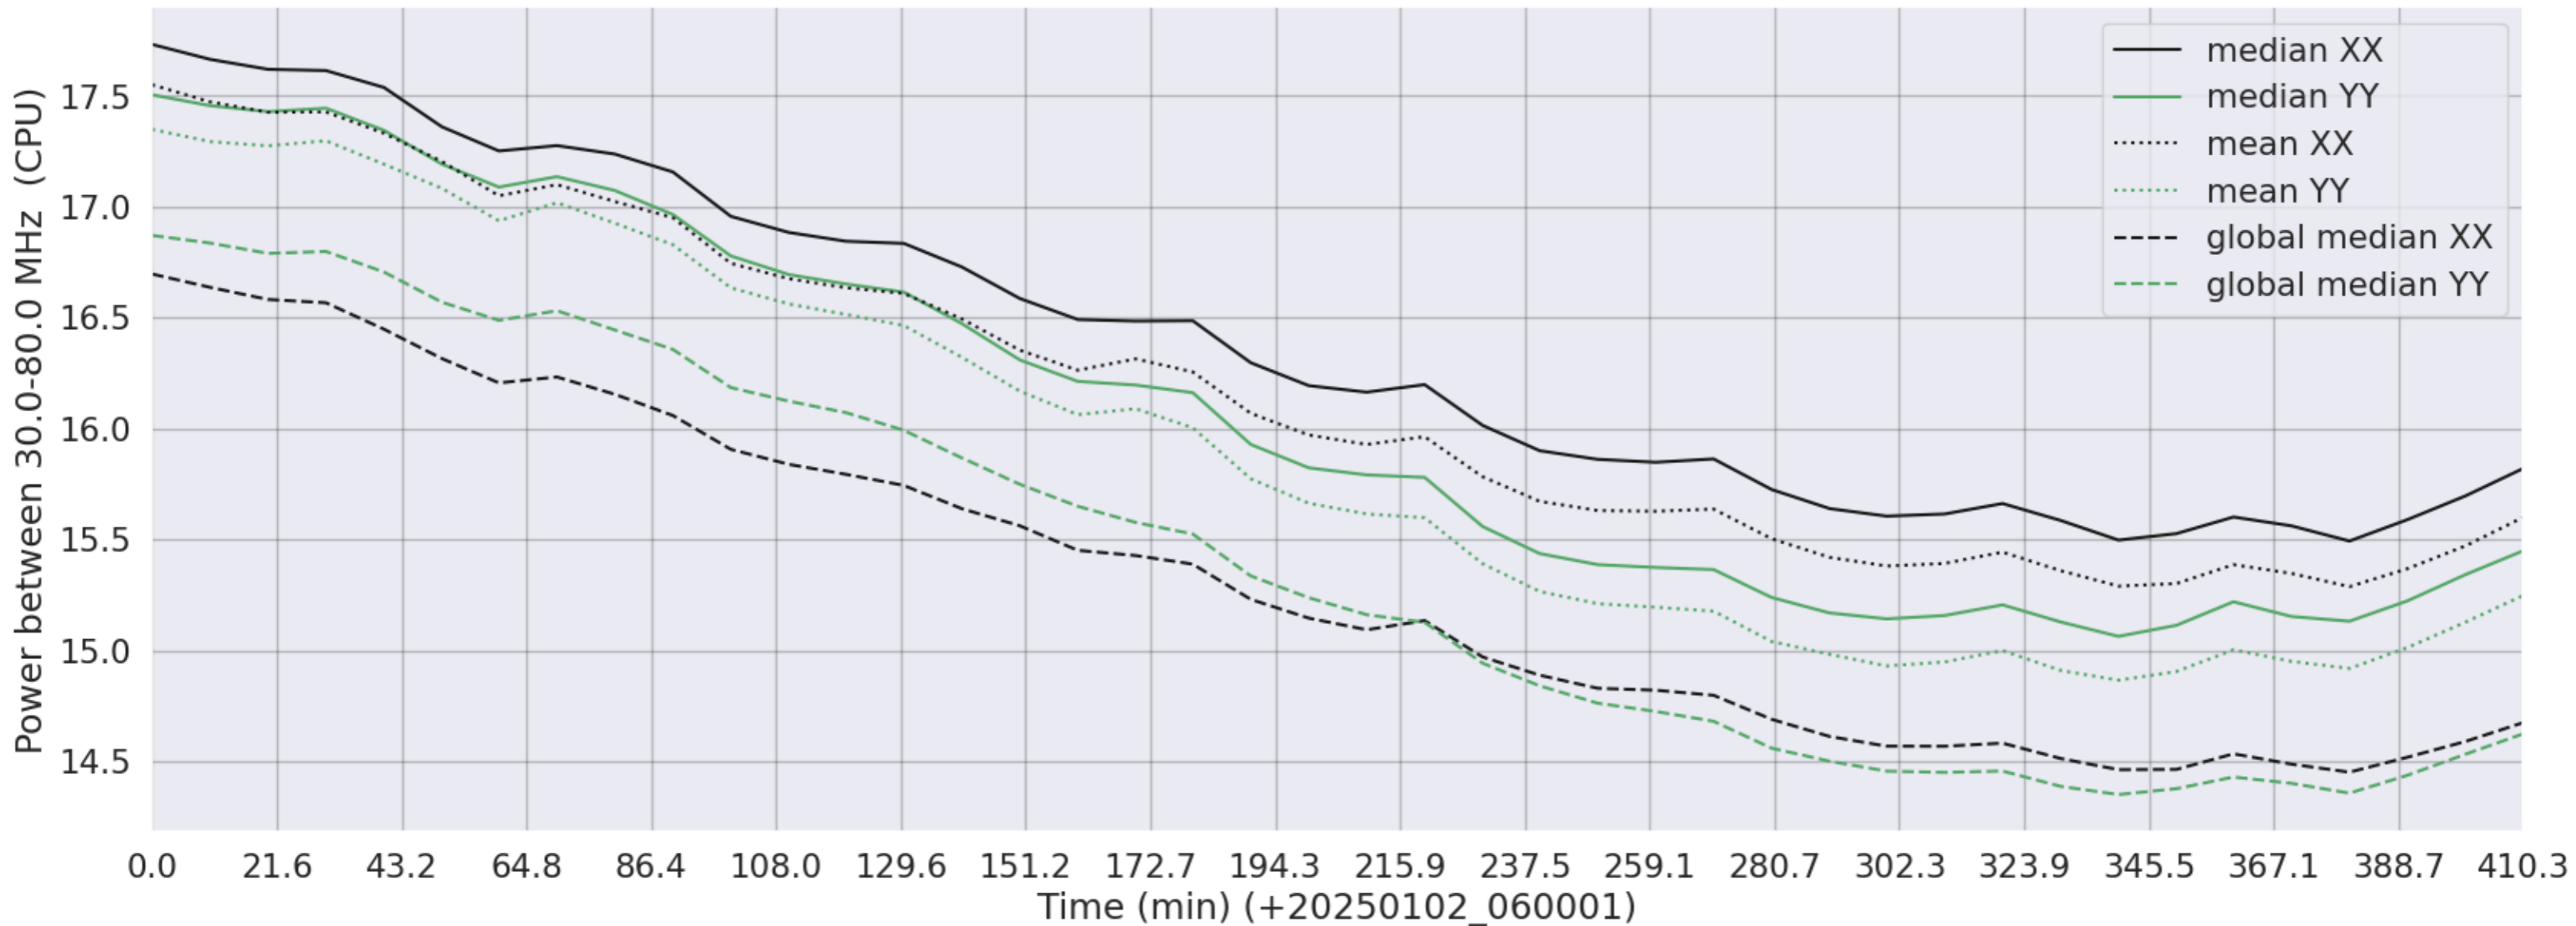

LWA140 - Correlator# 260 - XX FLAGS:Good - YY FLAGS:Good

LWA138 - Correlator# 261 - XX FLAGS:Good - YY FLAGS:Good

LWA161 - Correlator# 262 - XX FLAGS:Good - YY FLAGS:Good

LWA141 - Correlator# 263 - XX FLAGS:Good - YY FLAGS:Good