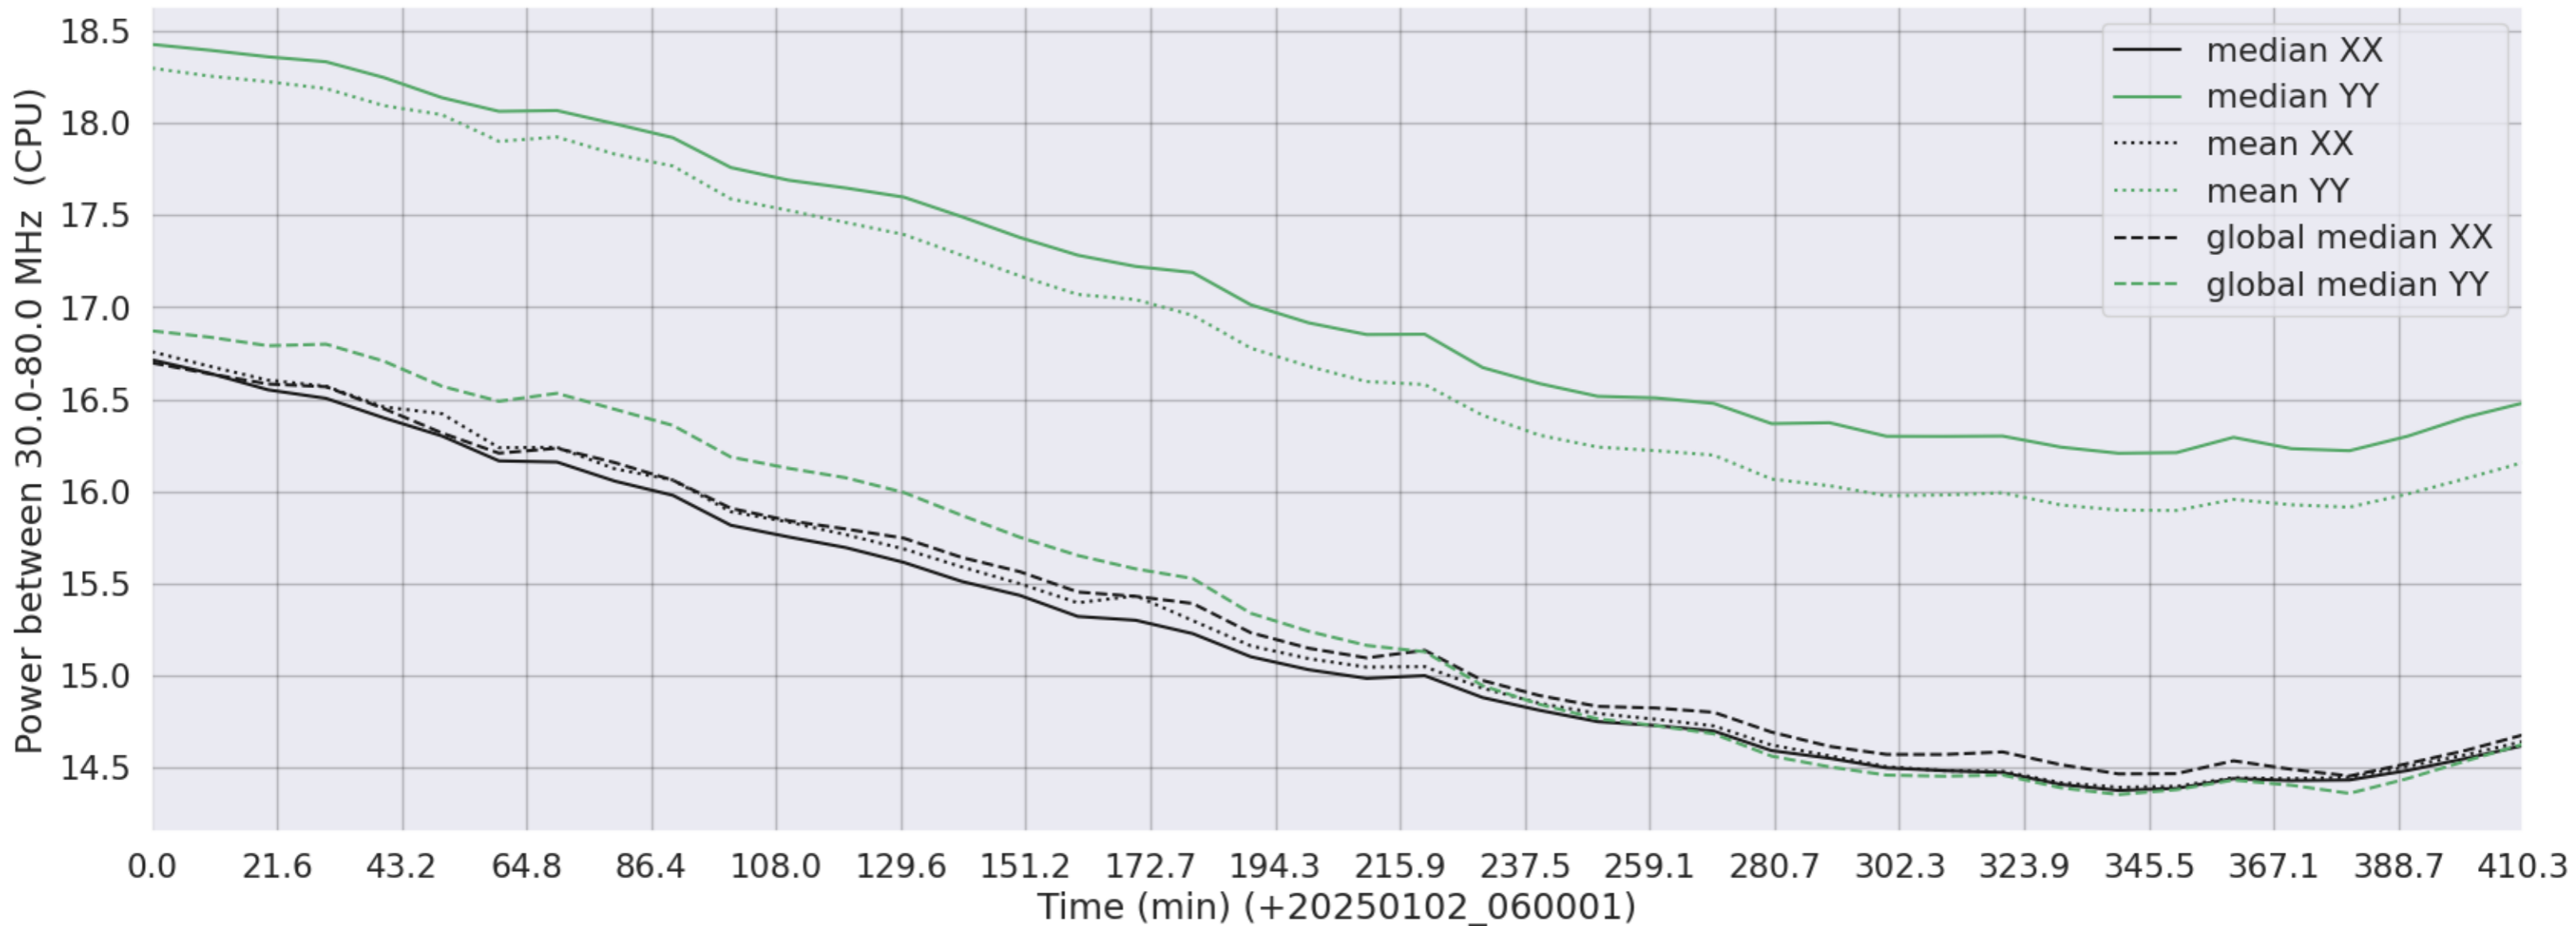

LWA360 - Correlator# 062 - XX FLAGS:Good - YY FLAGS:Good

LWA344 - Correlator# 061 - XX FLAGS:Good - YY FLAGS:Good