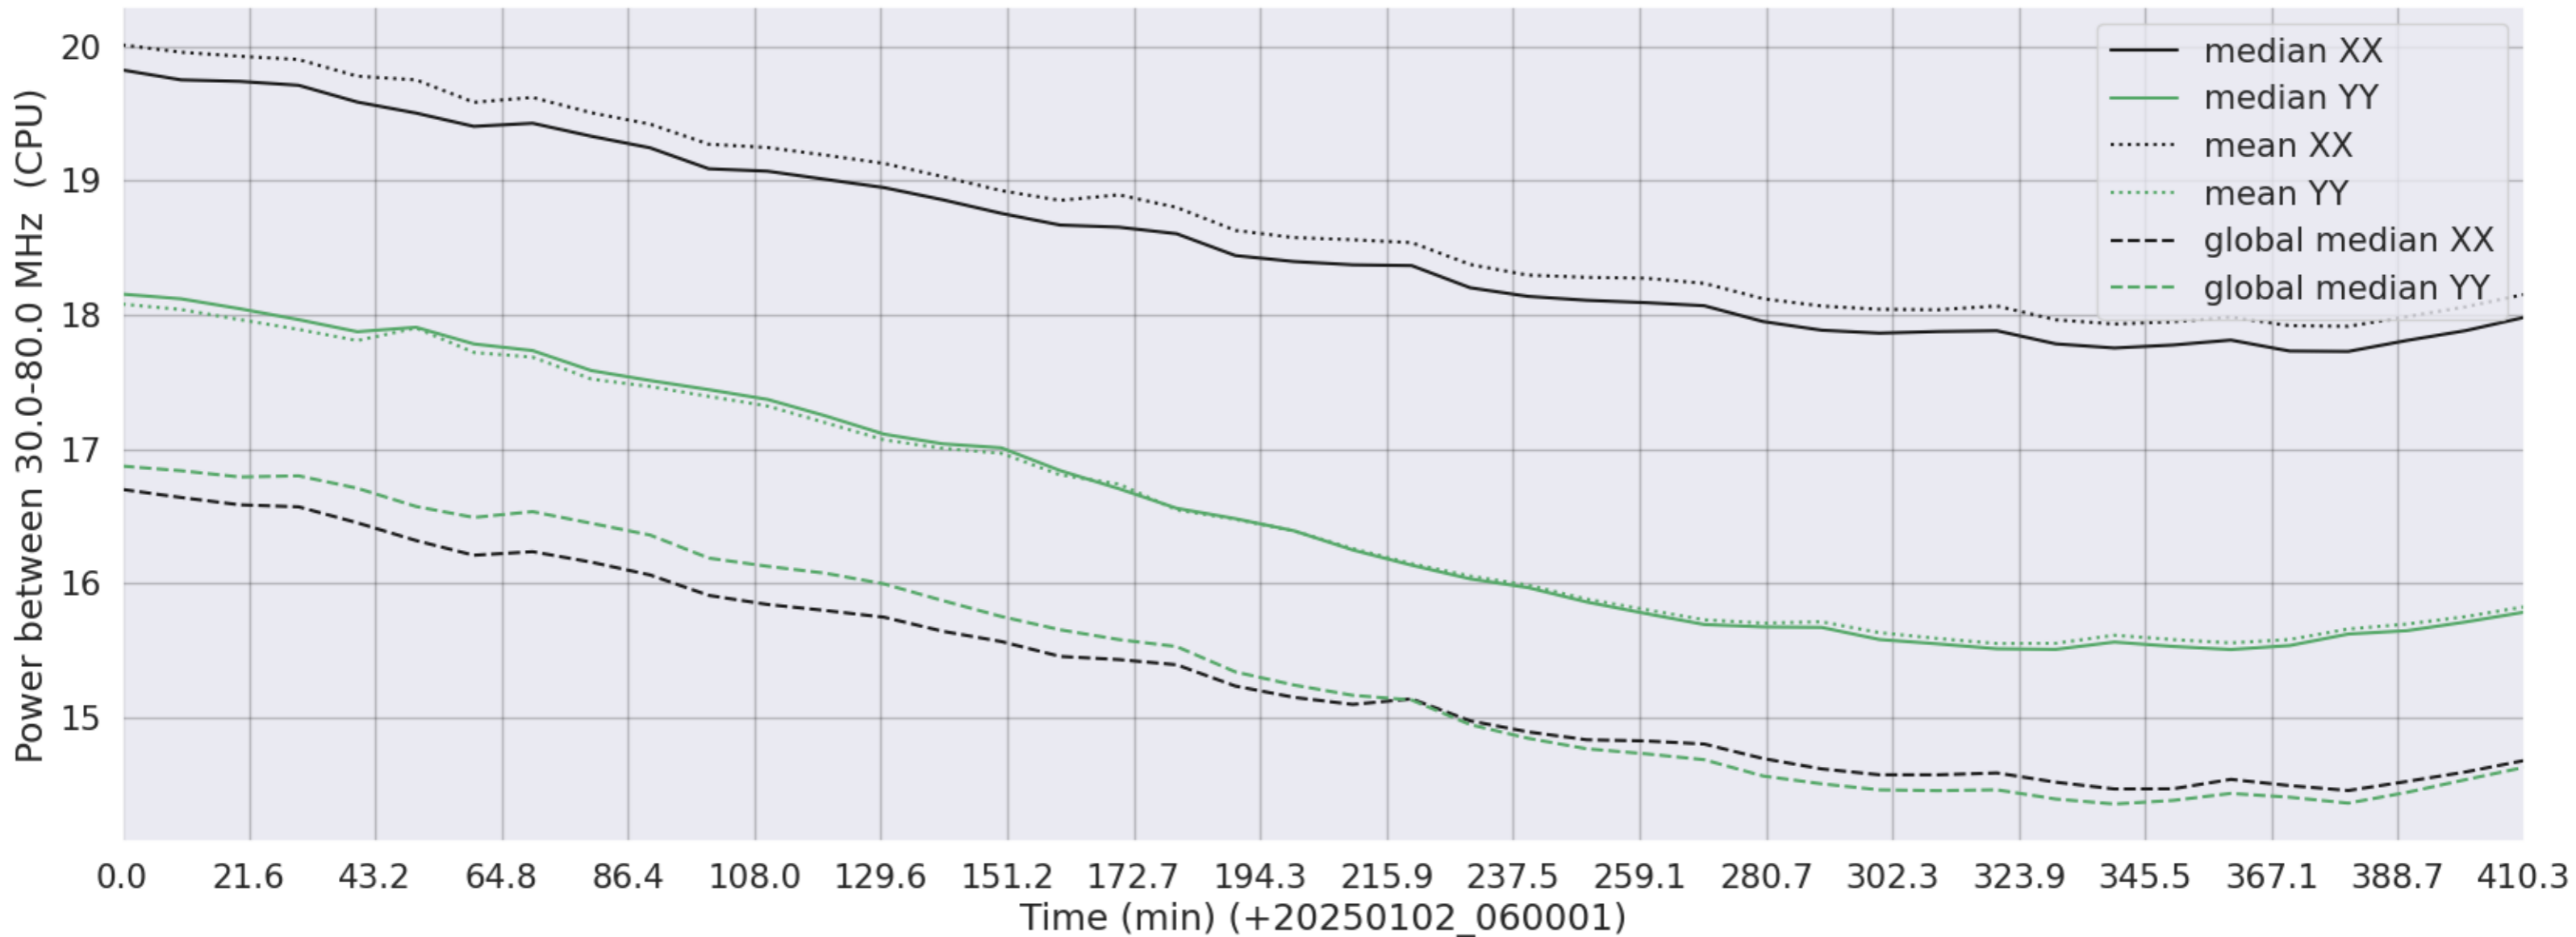

LWA304 - Correlator# 351 - XX FLAGS:Good - YY FLAGS:Good

LWA315 - Correlator# 350 - XX FLAGS:Good - YY FLAGS:Good