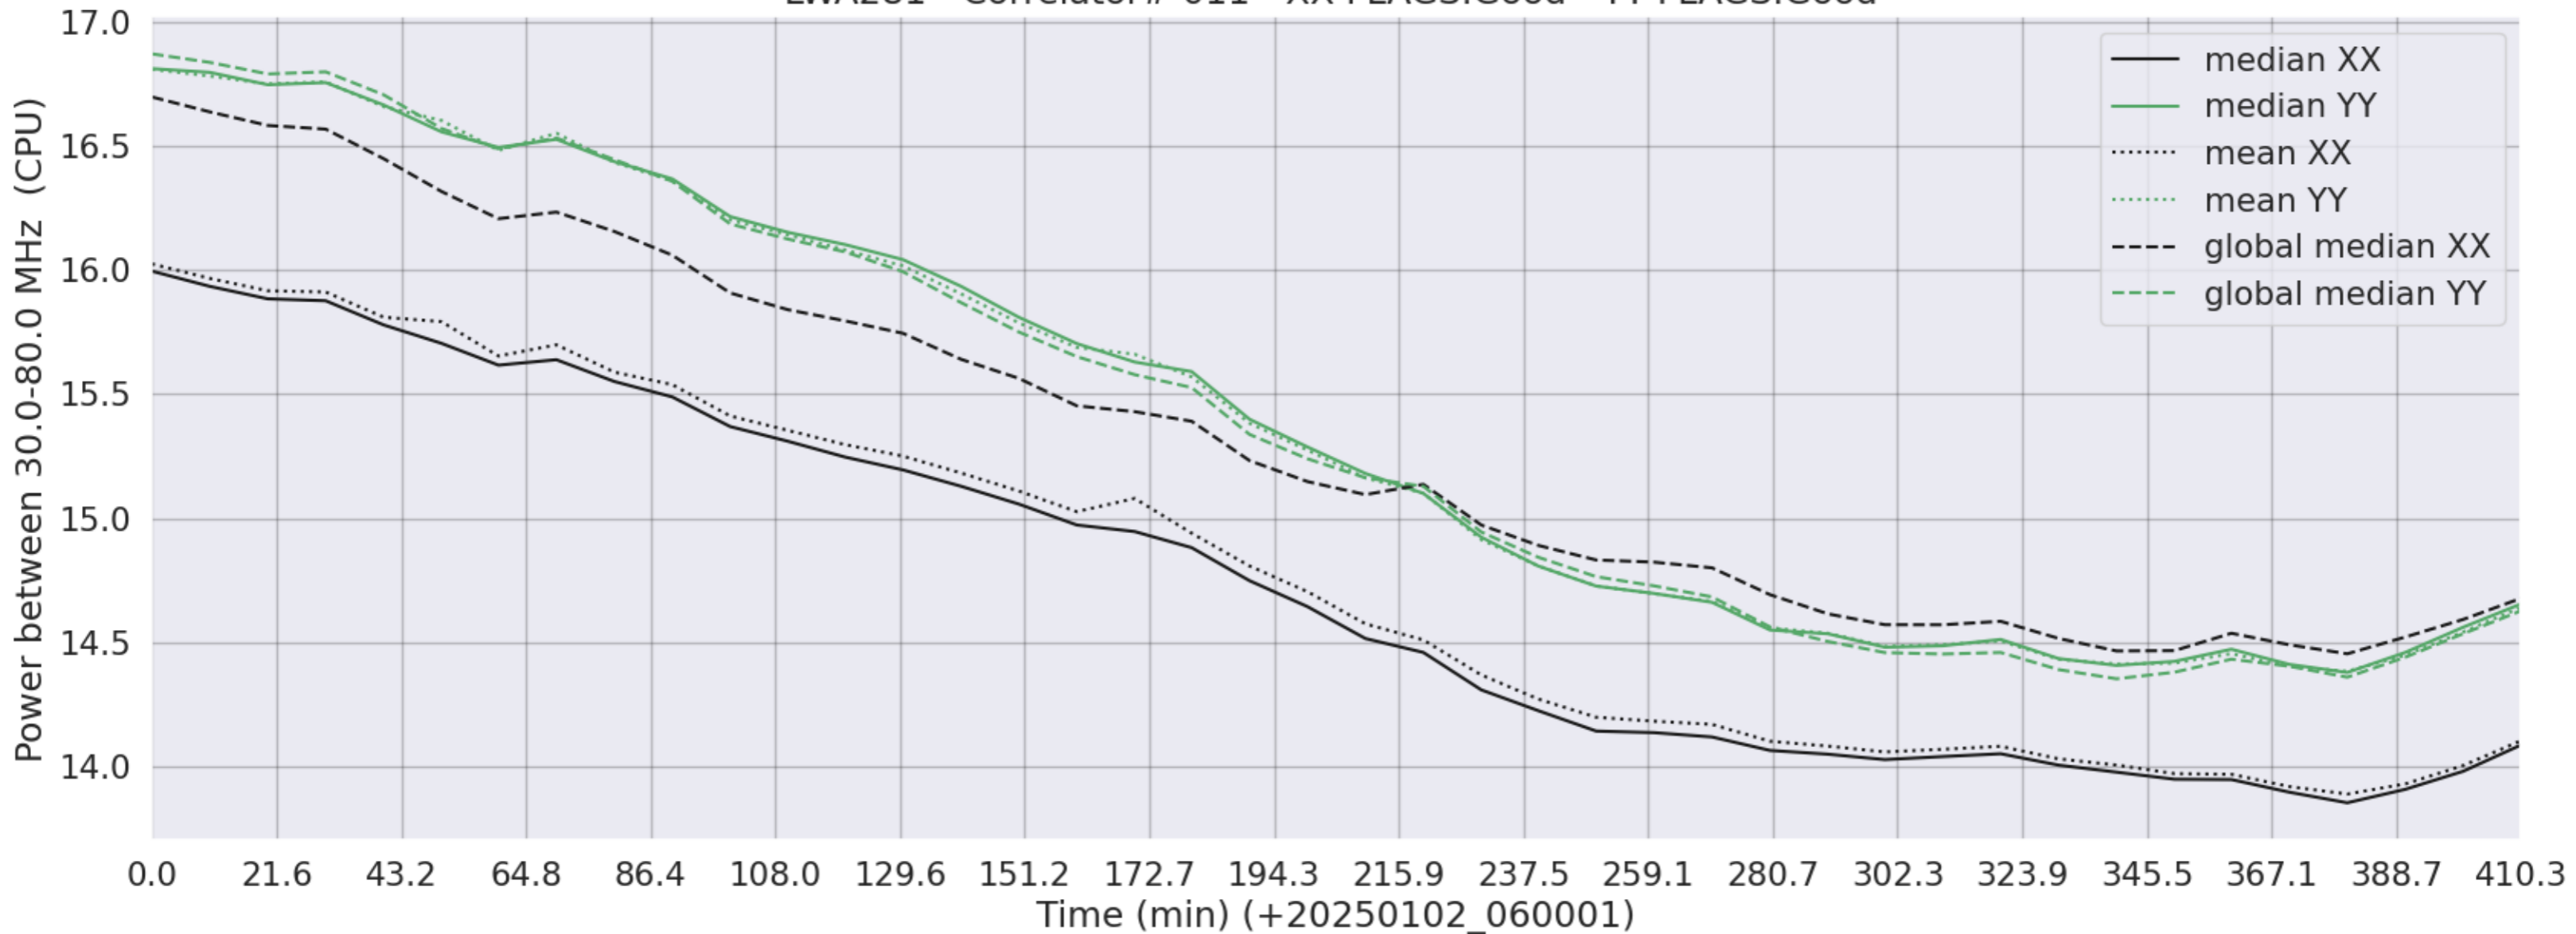

LWA278 - Correlator# 008 - XX FLAGS:Good - YY FLAGS:Good

LWA277 - Correlator# 009 - XX FLAGS:Good - YY FLAGS:Good

LWA282 - Correlator# 010 - XX FLAGS:Good - YY FLAGS:Good

LWA281 - Correlator# 011 - XX FLAGS:Good - YY FLAGS:Good