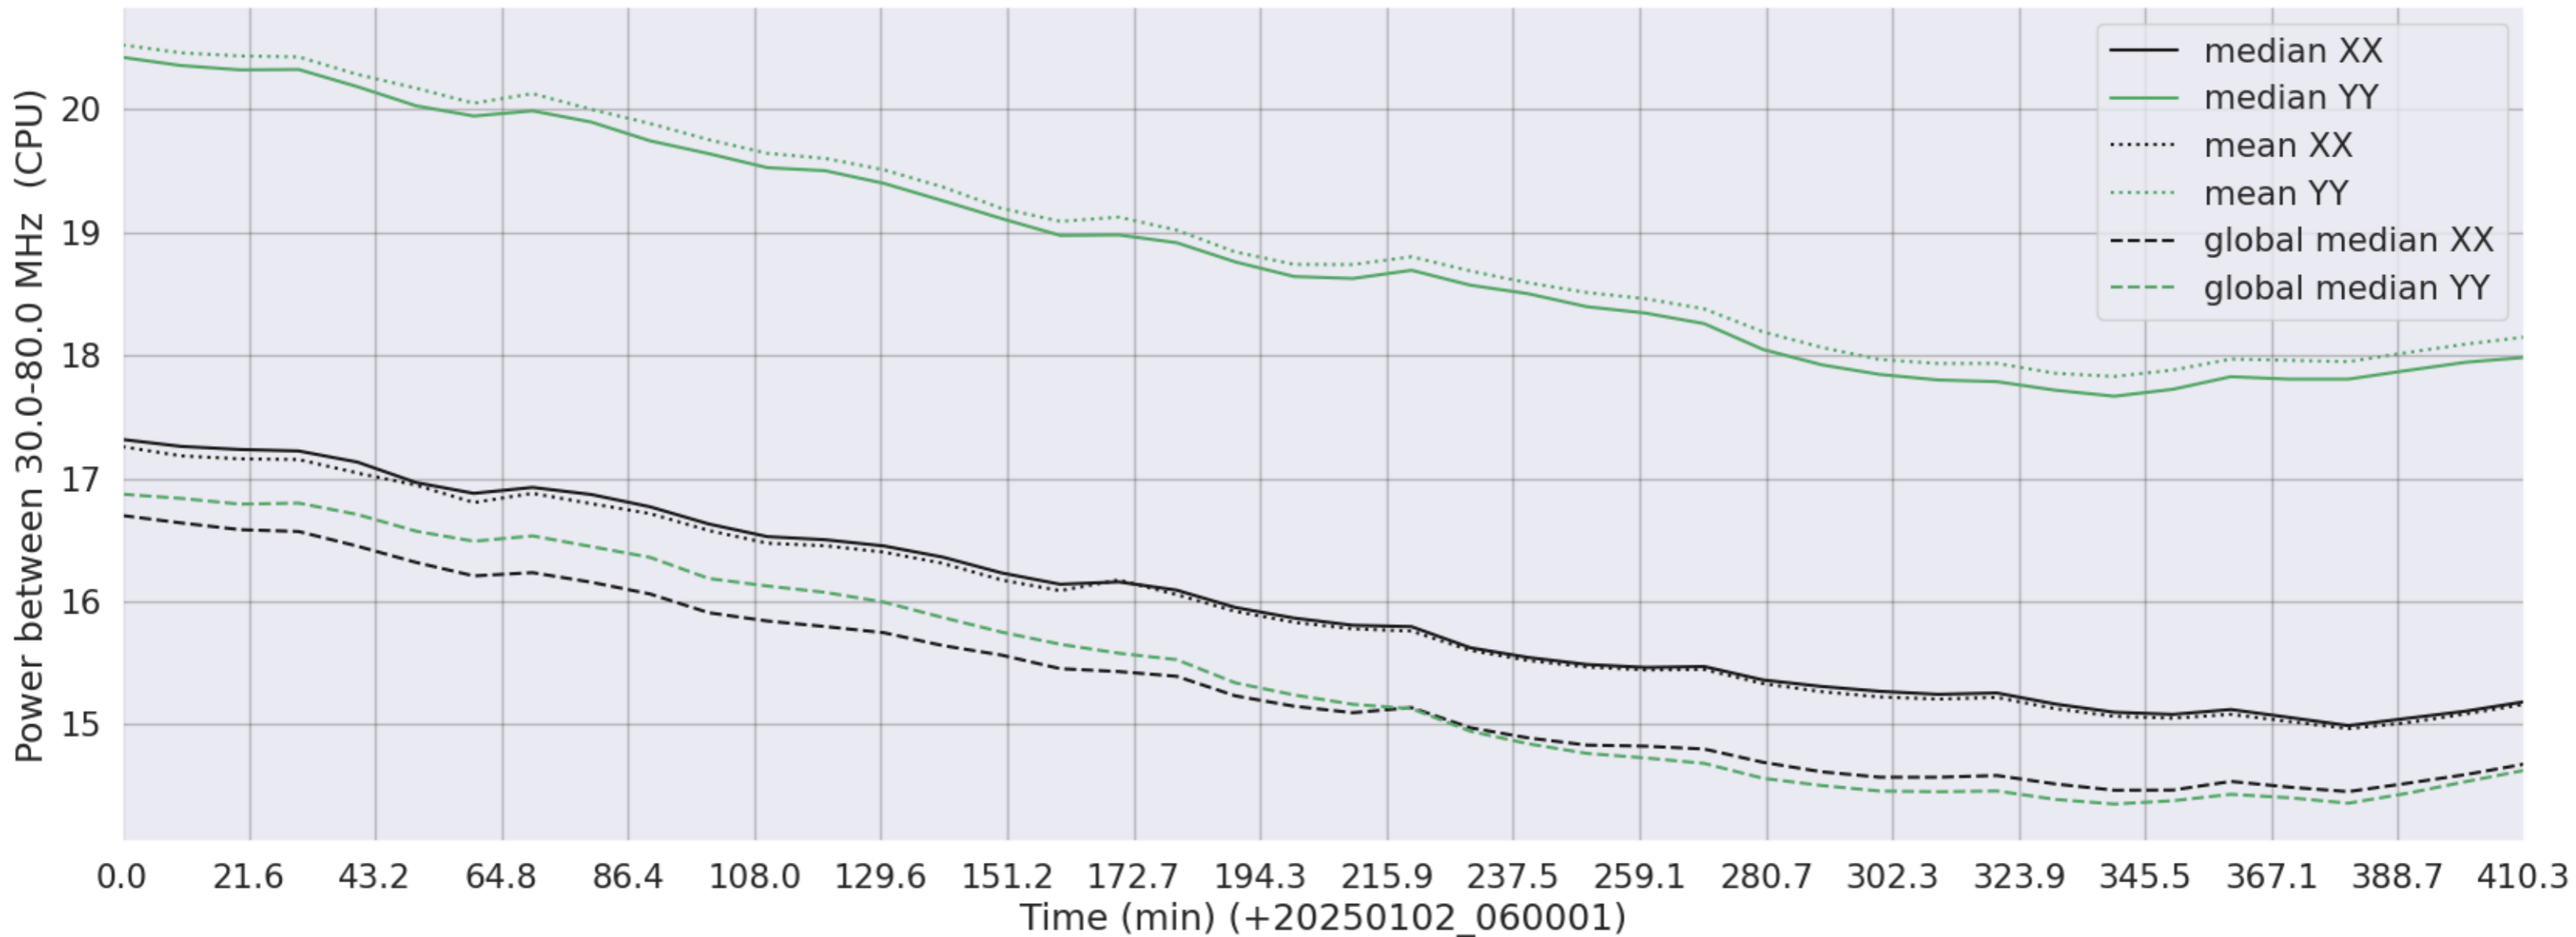

LWA322 - Correlator# 251 - XX FLAGS:Good - YY FLAGS:Good

LWA326 - Correlator# 250 - XX FLAGS:Good - YY FLAGS:Good