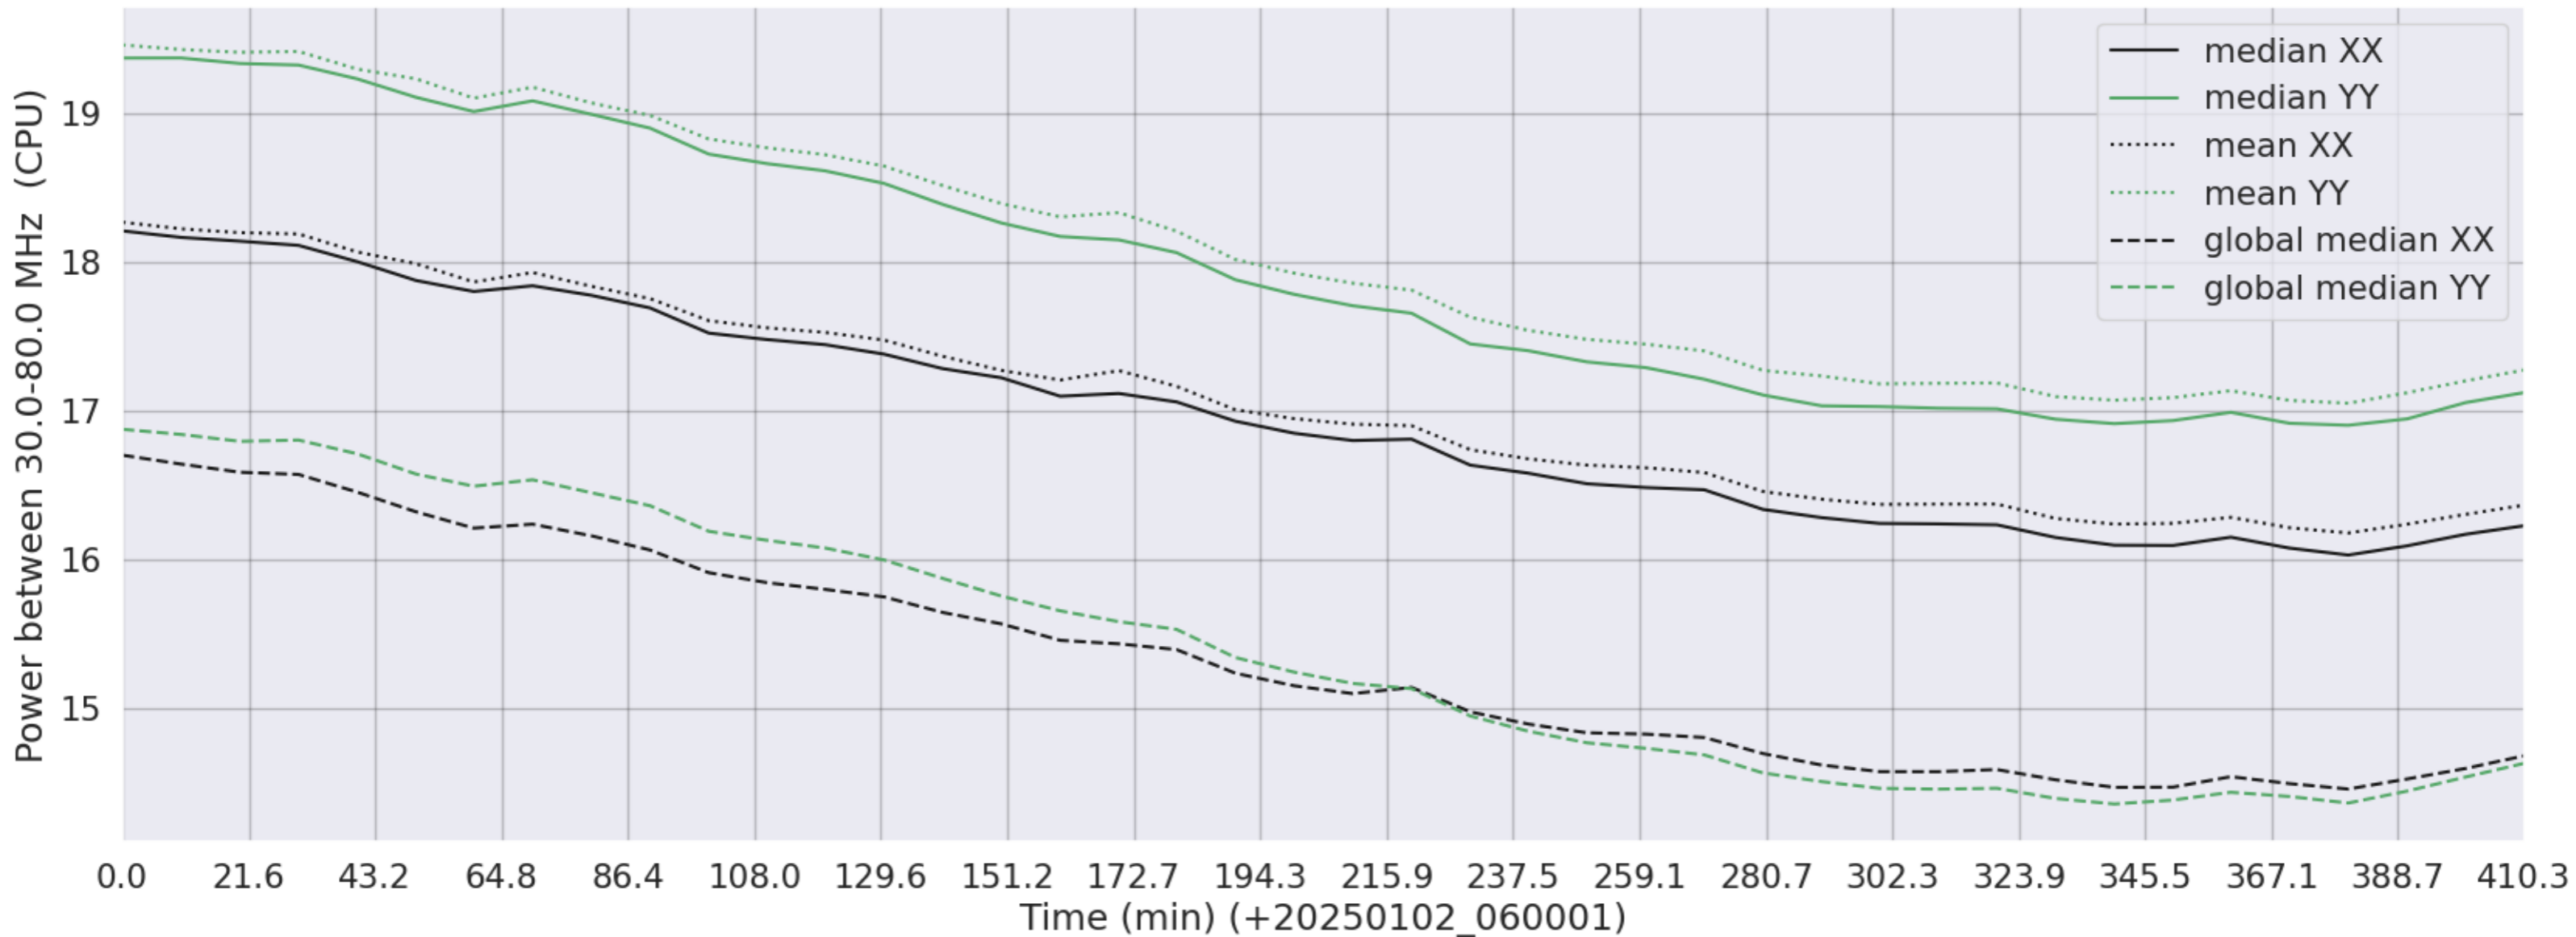

LWA065 - Correlator# 165 - XX FLAGS:Good - YY FLAGS:Good

LWA066 - Correlator# 164 - XX FLAGS:Good - YY FLAGS:Good