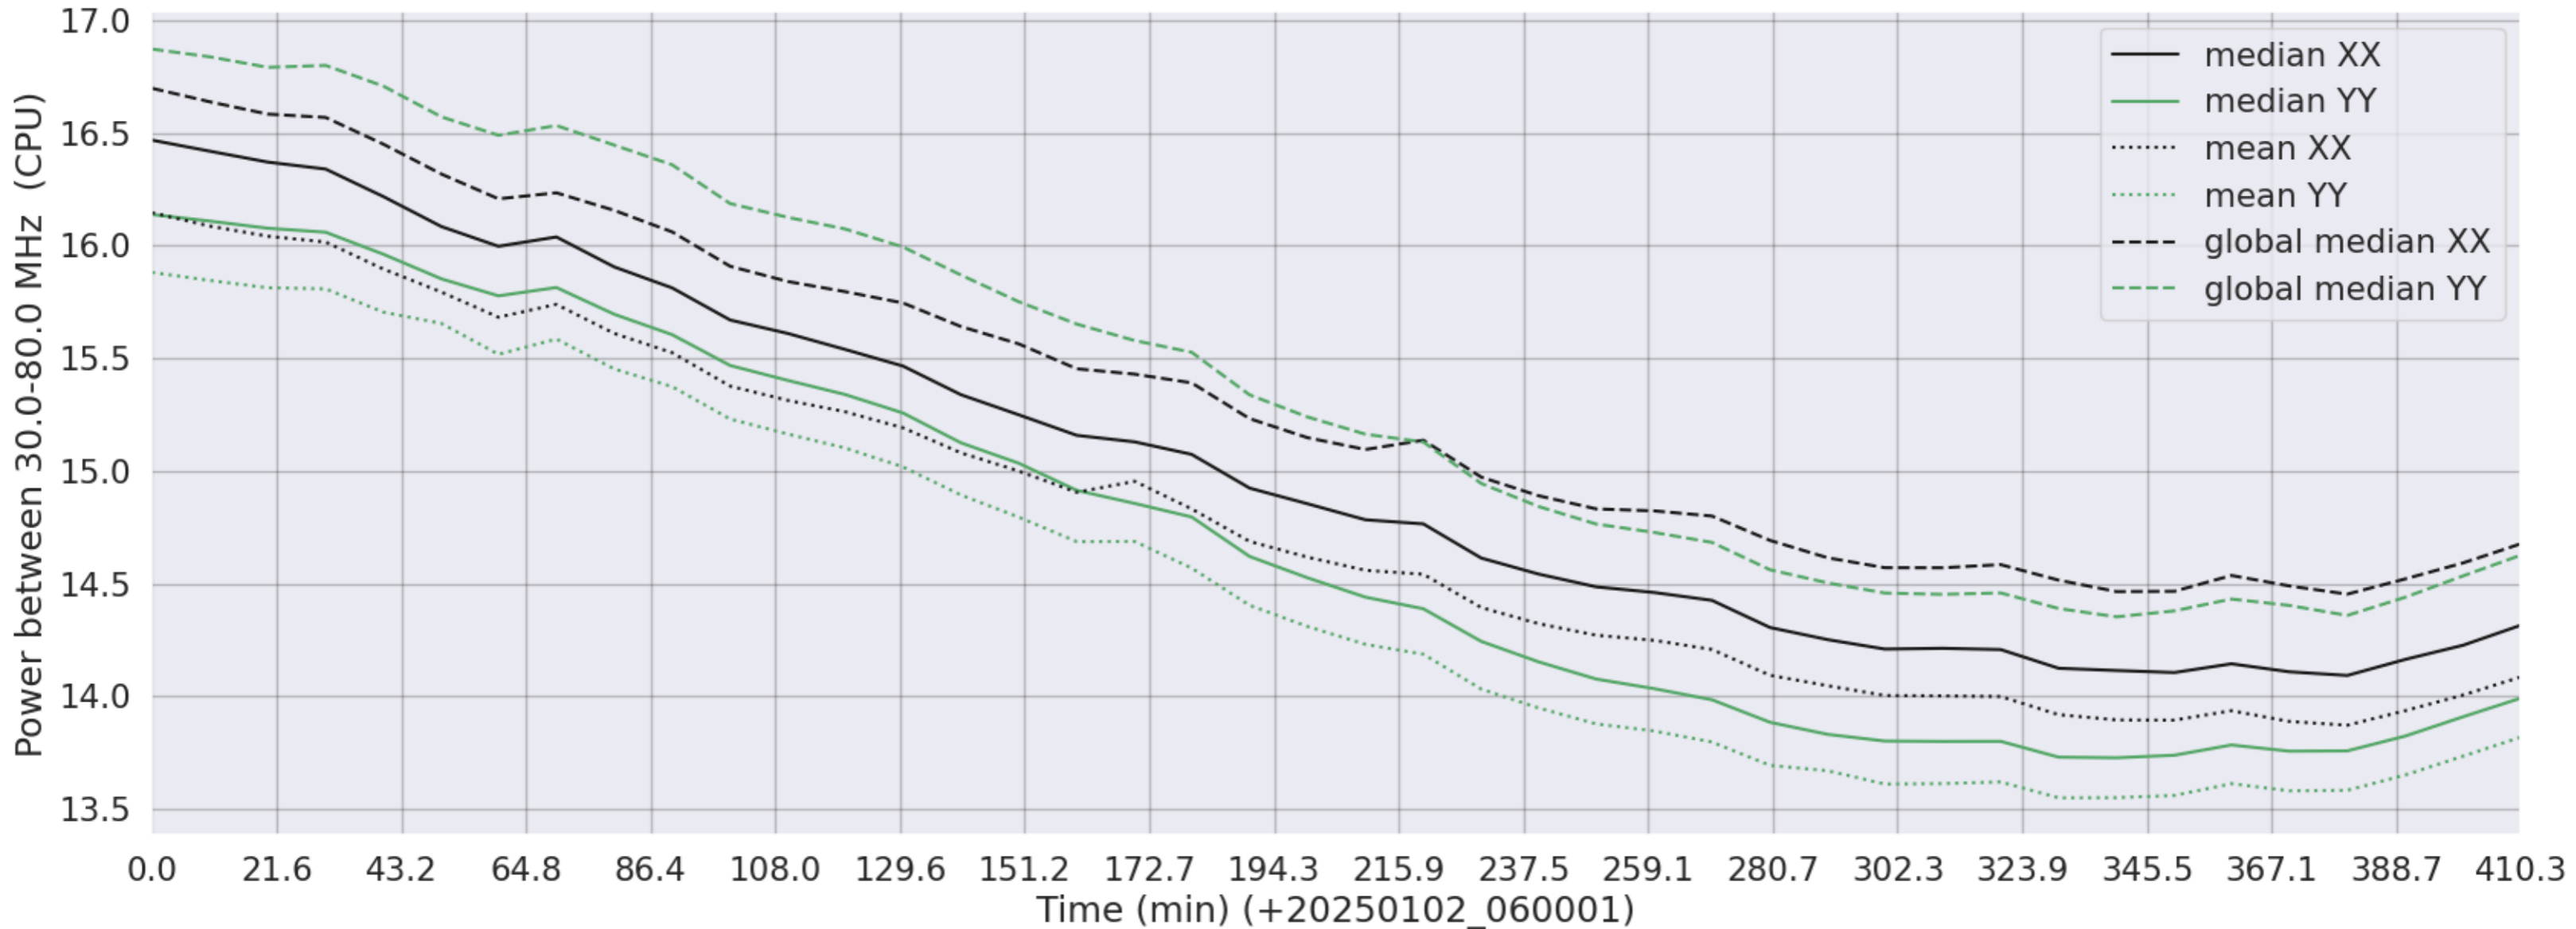

LWA125 - Correlator# 227 - XX FLAGS:Good - YY FLAGS:Good

LWA126 - Correlator# 226 - XX FLAGS:Good - YY FLAGS:Good