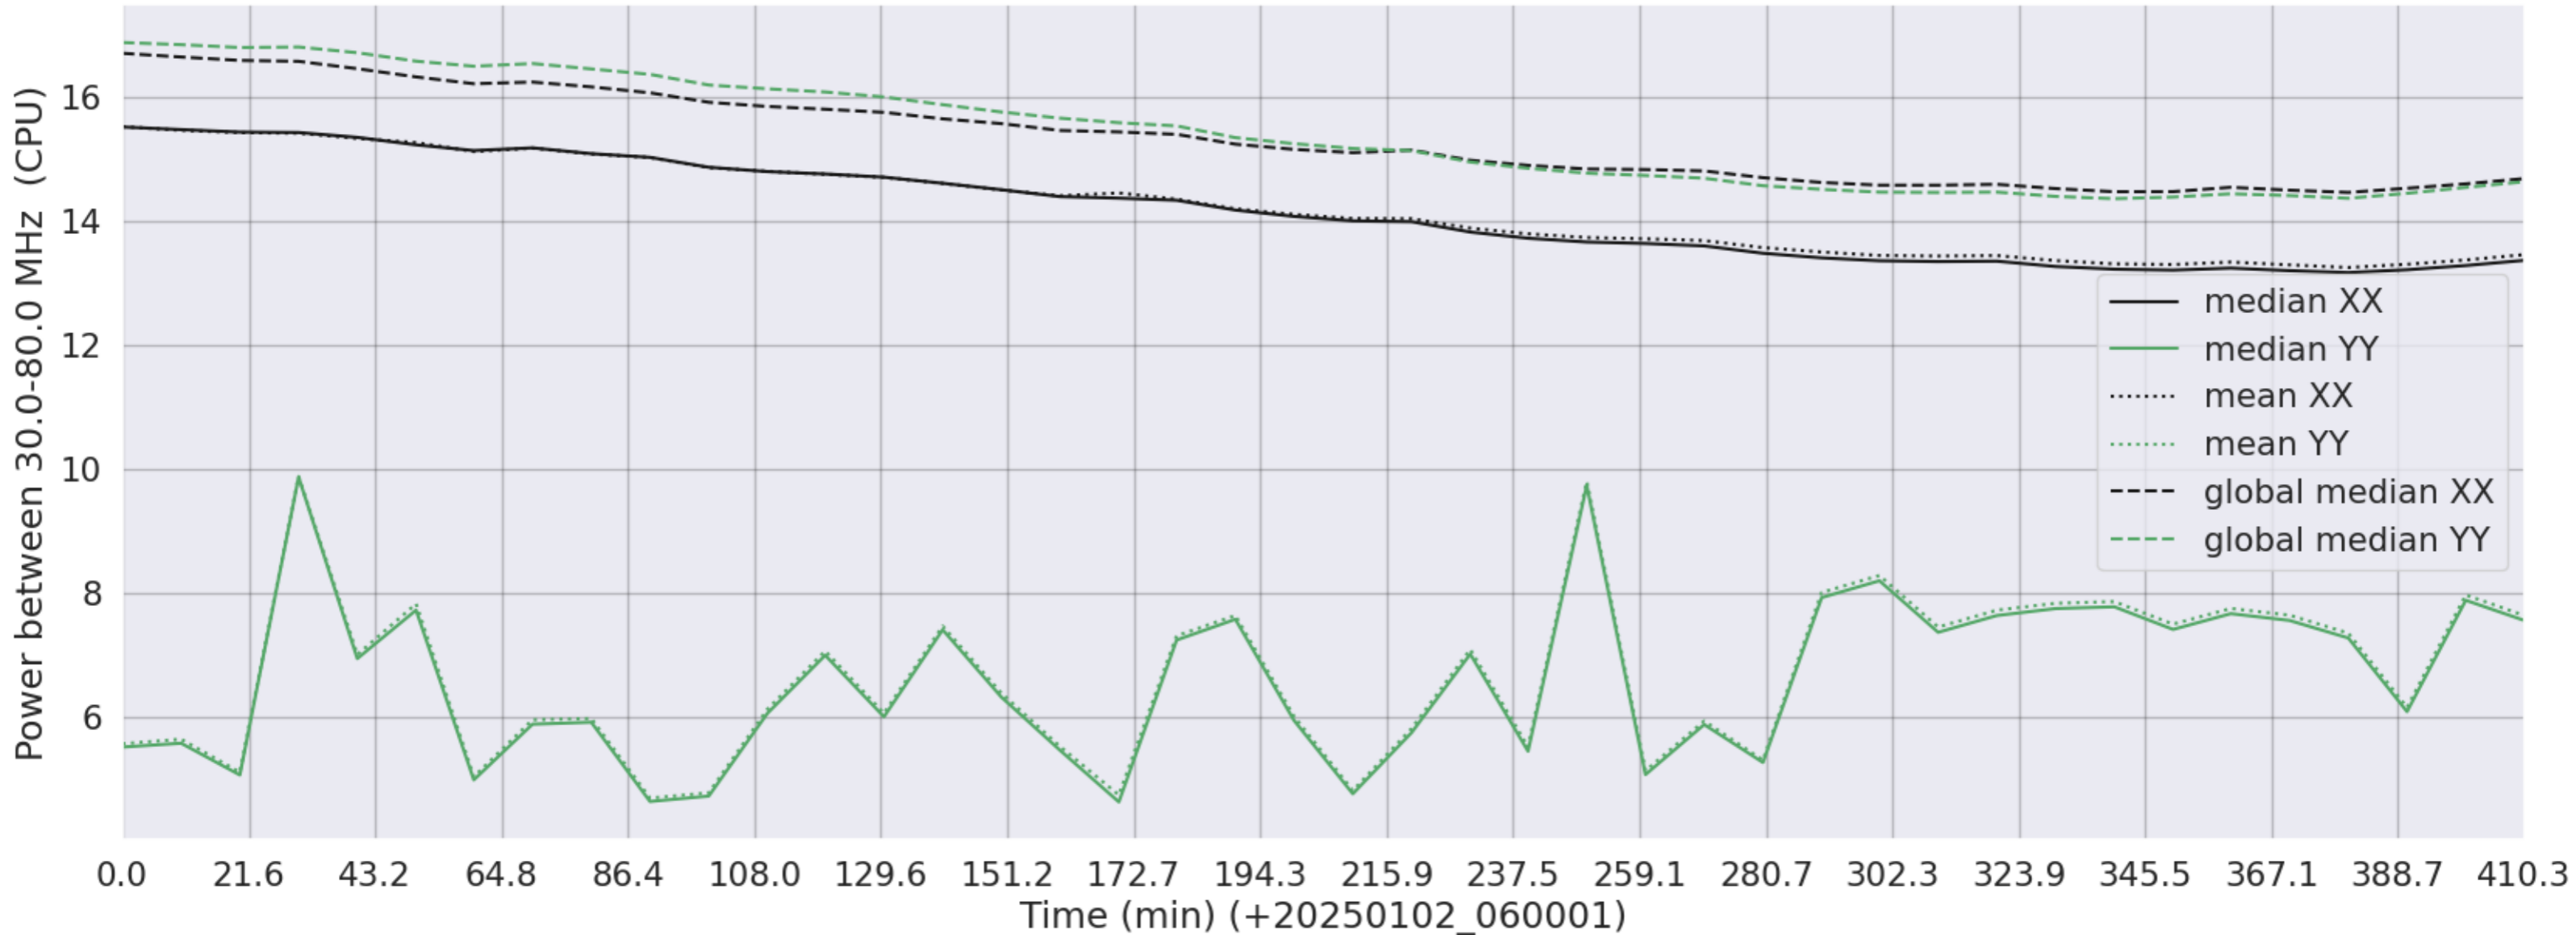

LWA242 - Correlator# 339 - XX FLAGS:Good - YY FLAGS:Good

LWA244 - Correlator# 338 - XX FLAGS:Good - YY FLAGS:HighTimeVar+BadSpecShape