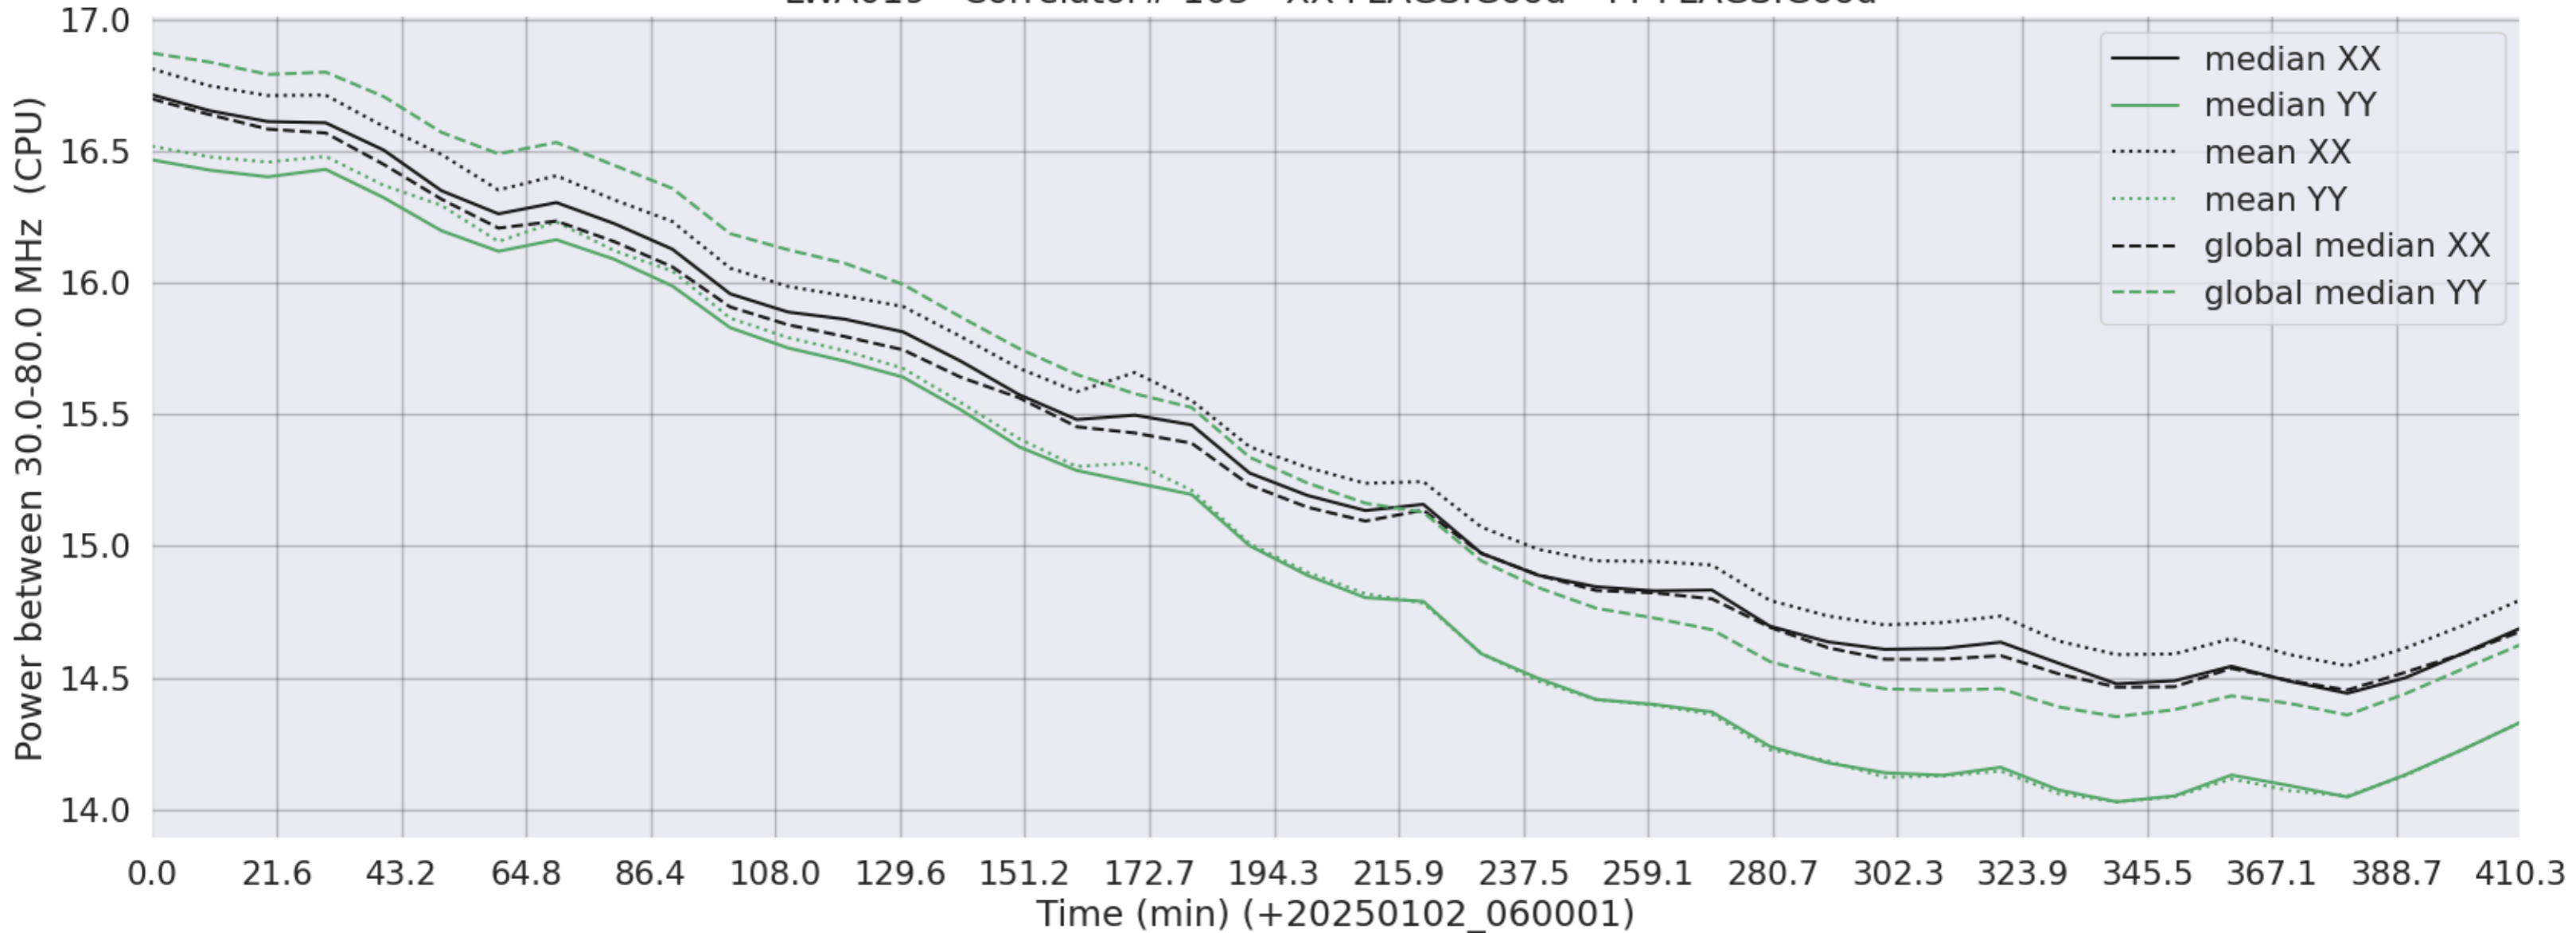

LWA018 - Correlator# 100 - XX FLAGS:Good - YY FLAGS:Good

LWA017 - Correlator# 101 - XX FLAGS:Good - YY FLAGS:Good

LWA020 - Correlator# 102 - XX FLAGS:Good - YY FLAGS:Good

LWA019 - Correlator# 103 - XX FLAGS:Good - YY FLAGS:Good