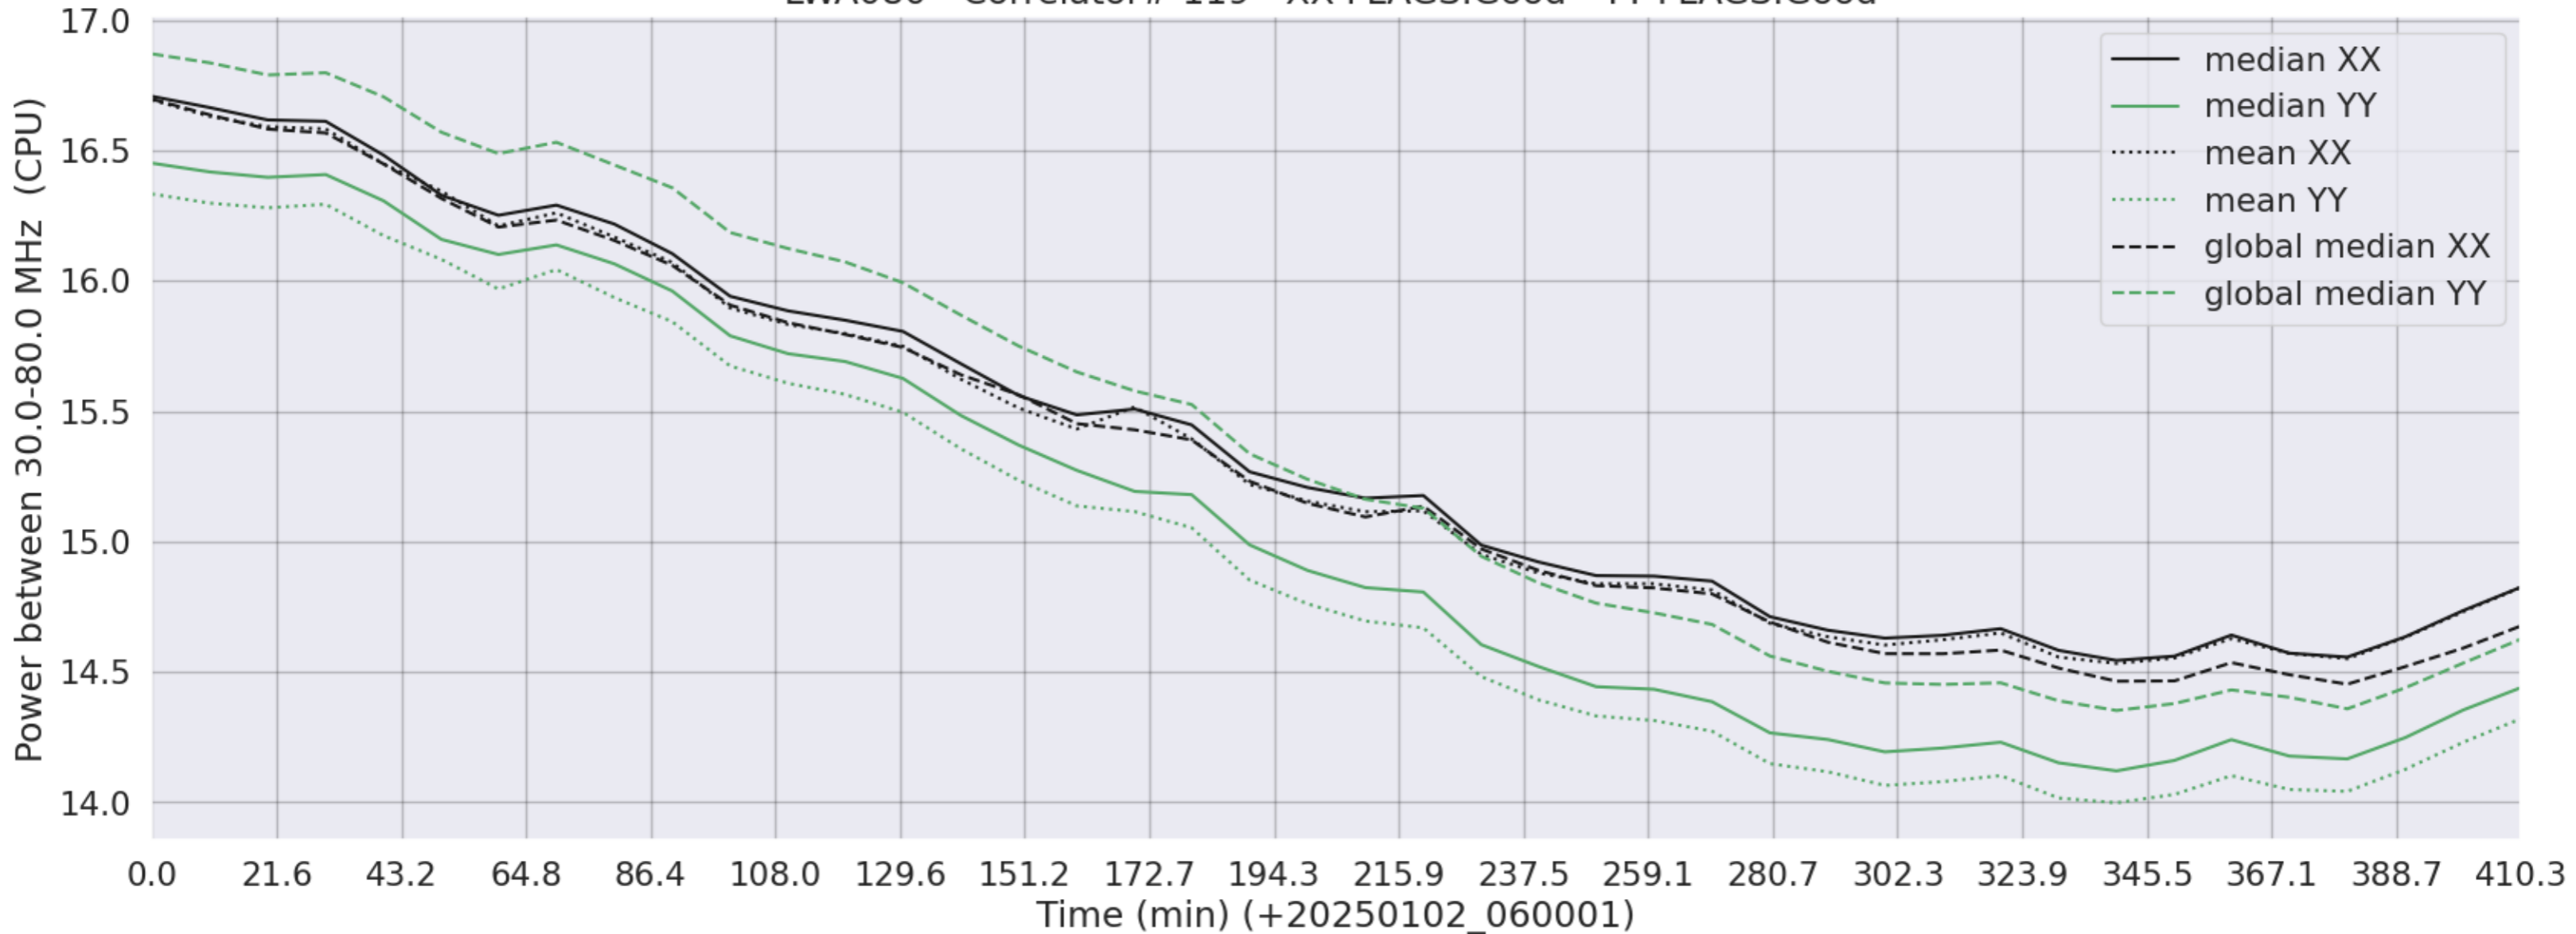

LWA053 - Correlator# 116 - XX FLAGS:Good - YY FLAGS:Good

LWA052 - Correlator# 117 - XX FLAGS:Good - YY FLAGS:Good

LWA054 - Correlator# 118 - XX FLAGS:Good - YY FLAGS:Good

LWA080 - Correlator# 119 - XX FLAGS:Good - YY FLAGS:Good