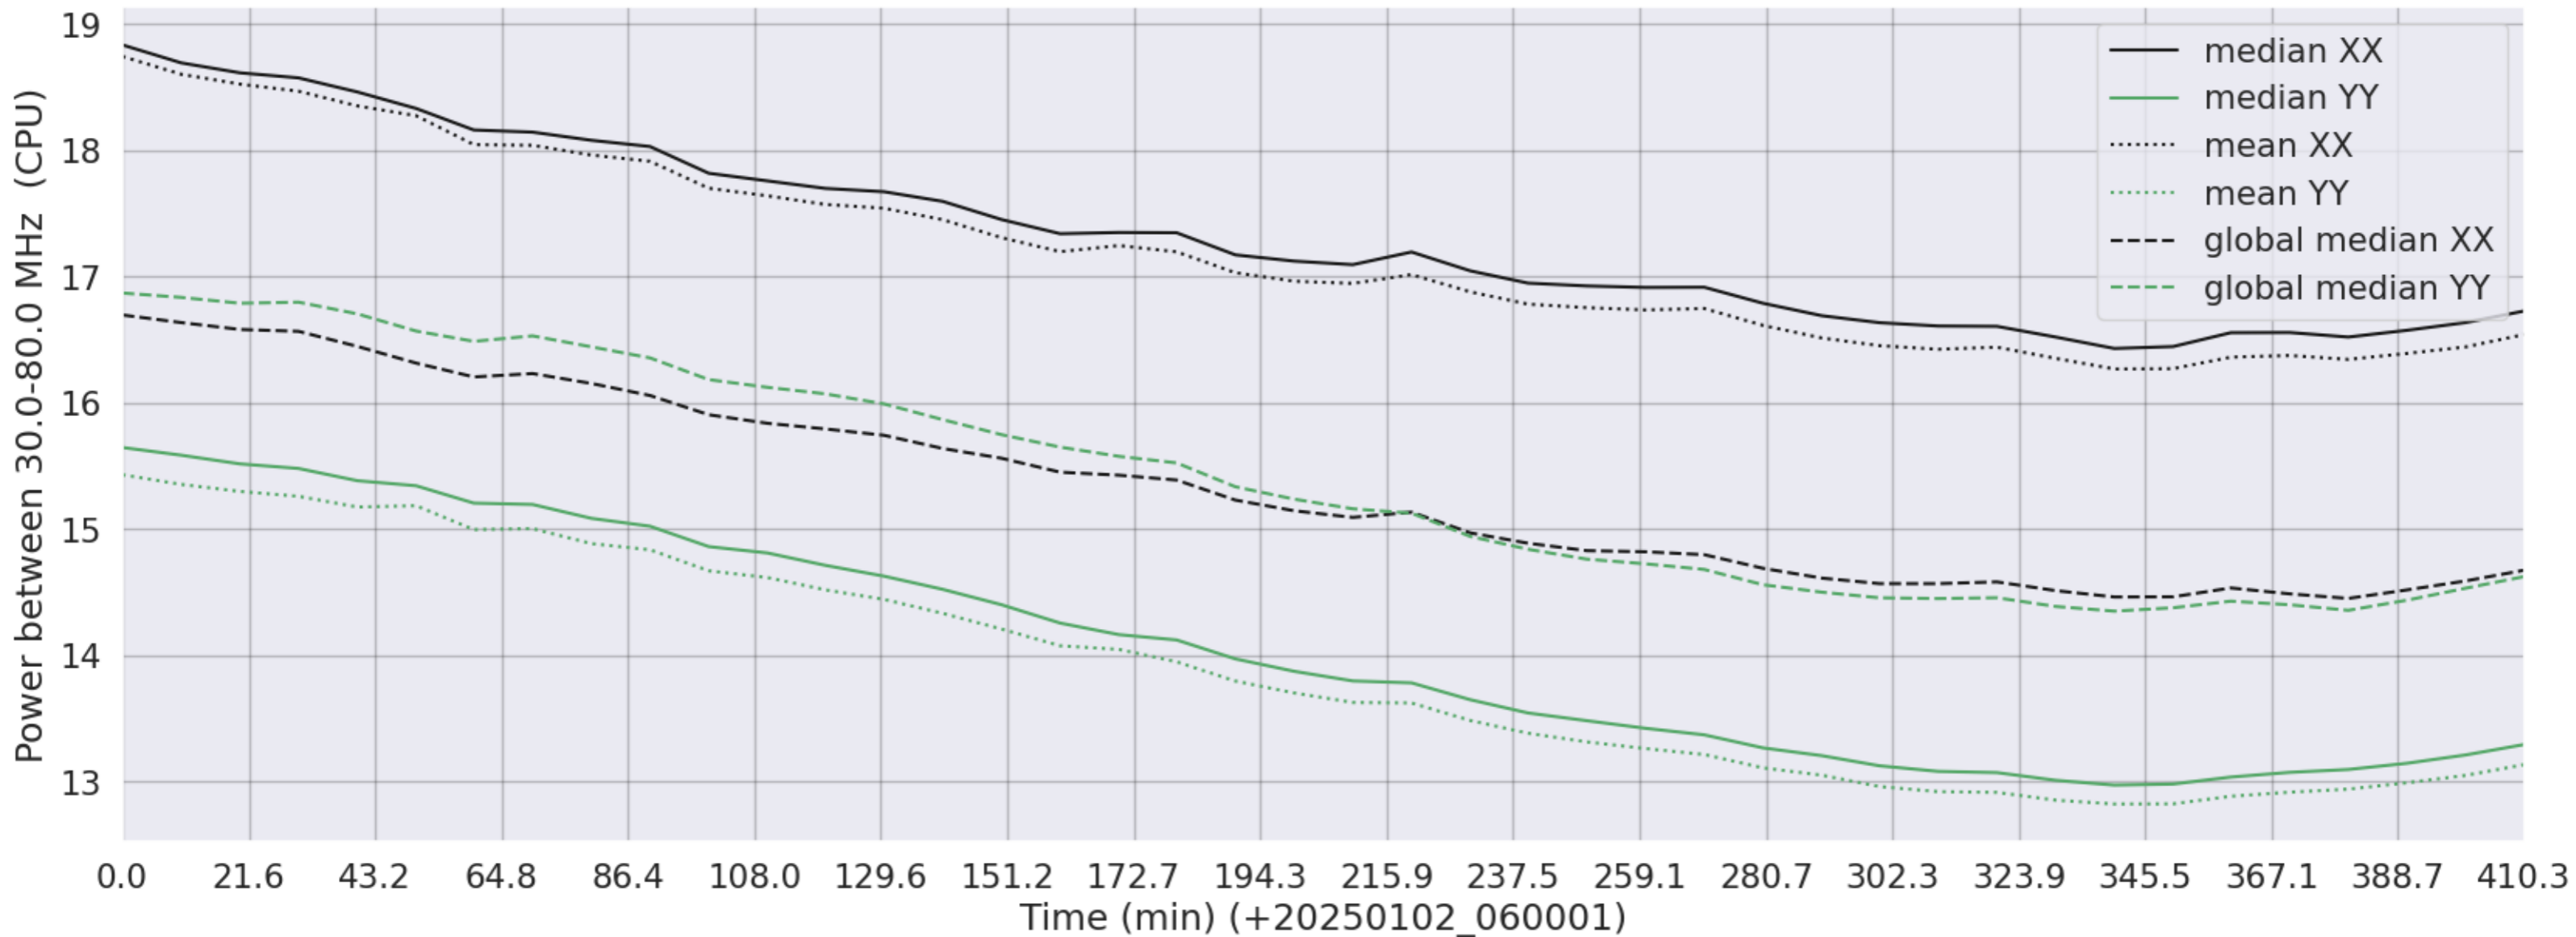

LWA280 - Correlator# 041 - XX FLAGS:Good - YY FLAGS:LowPower

LWA283 - Correlator# 040 - XX FLAGS:Good - YY FLAGS:Good