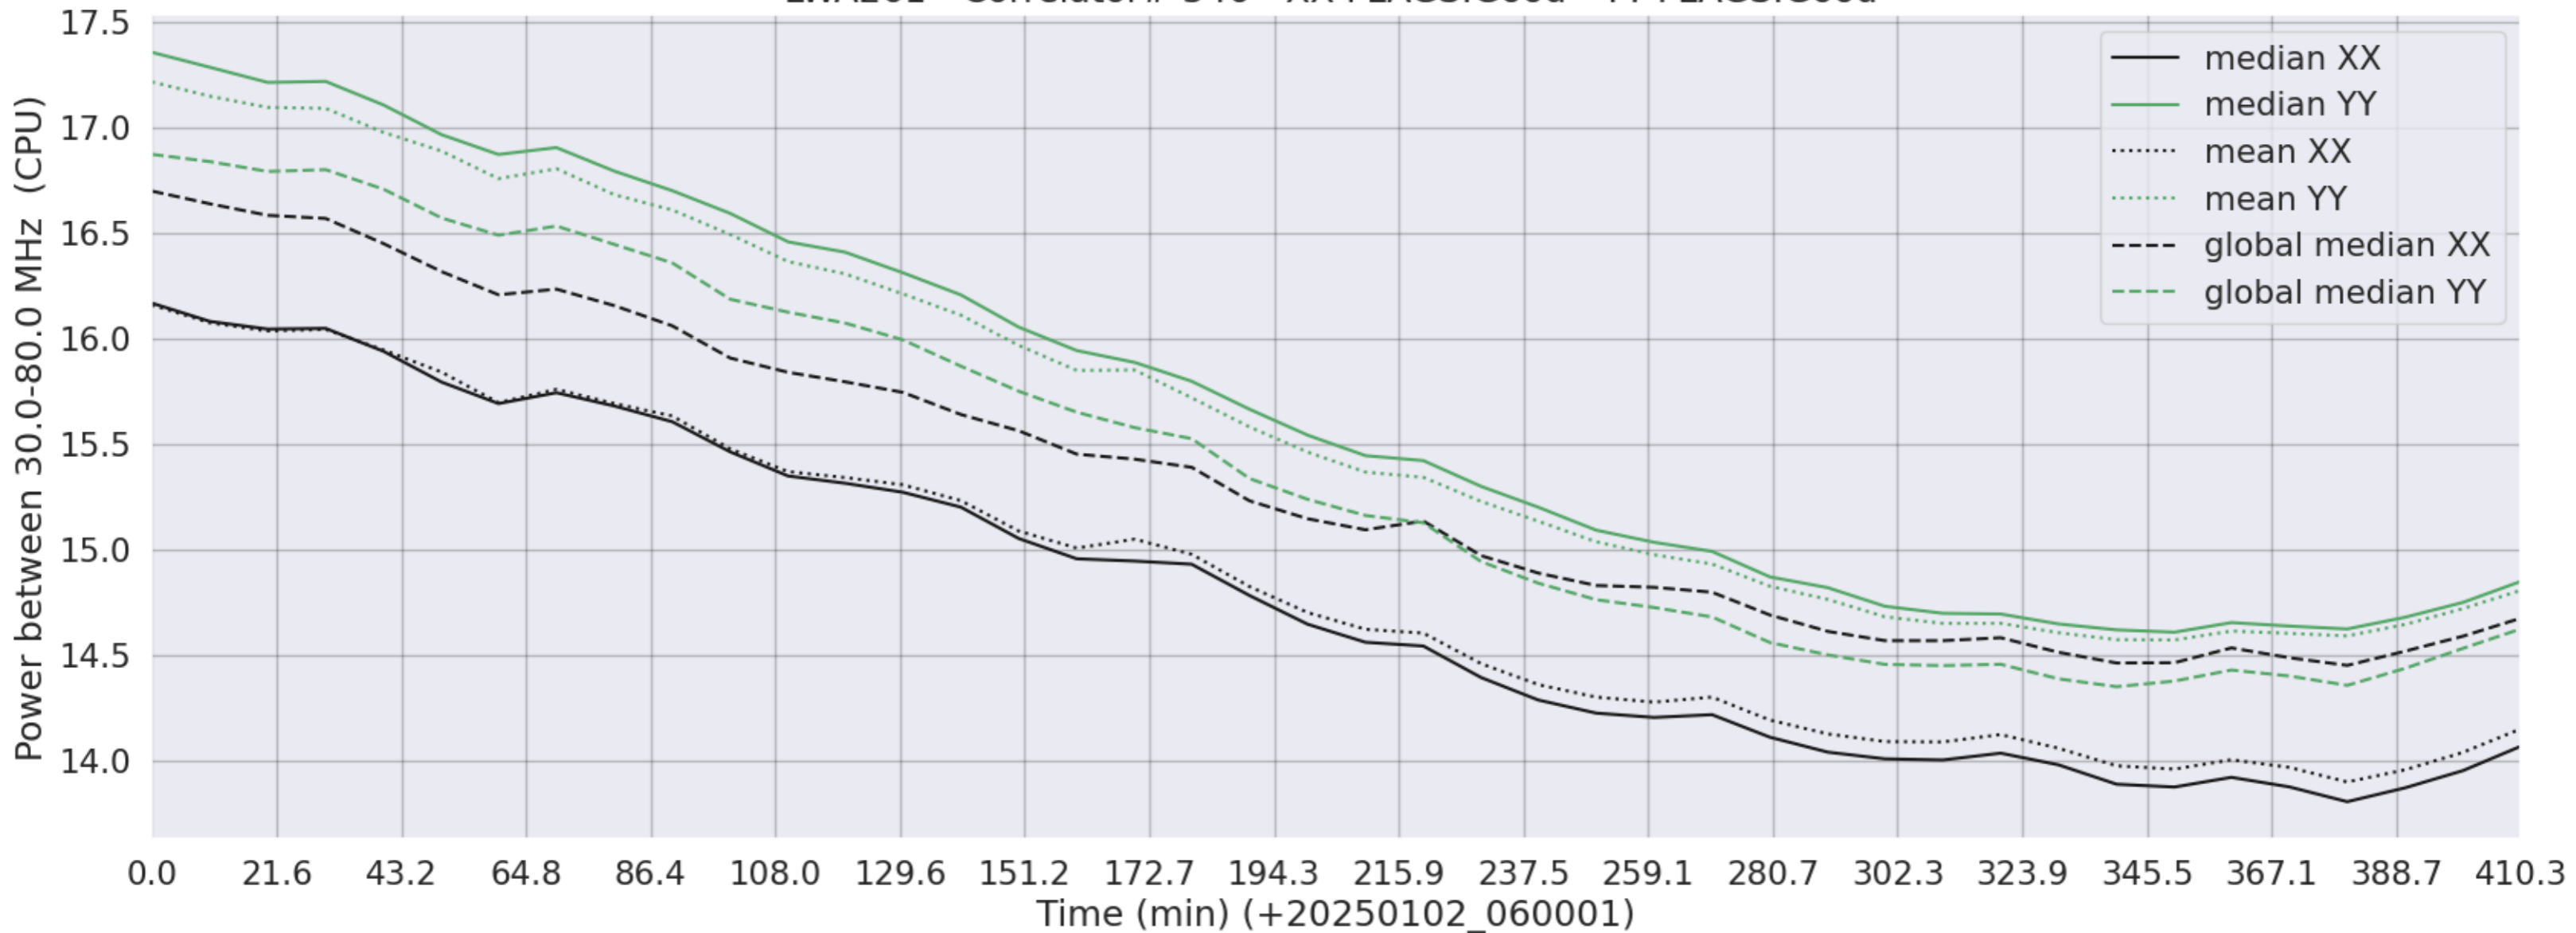

LWA256 - Correlator# 347 - XX FLAGS:Good - YY FLAGS:Good

LWA261 - Correlator# 346 - XX FLAGS:Good - YY FLAGS:Good