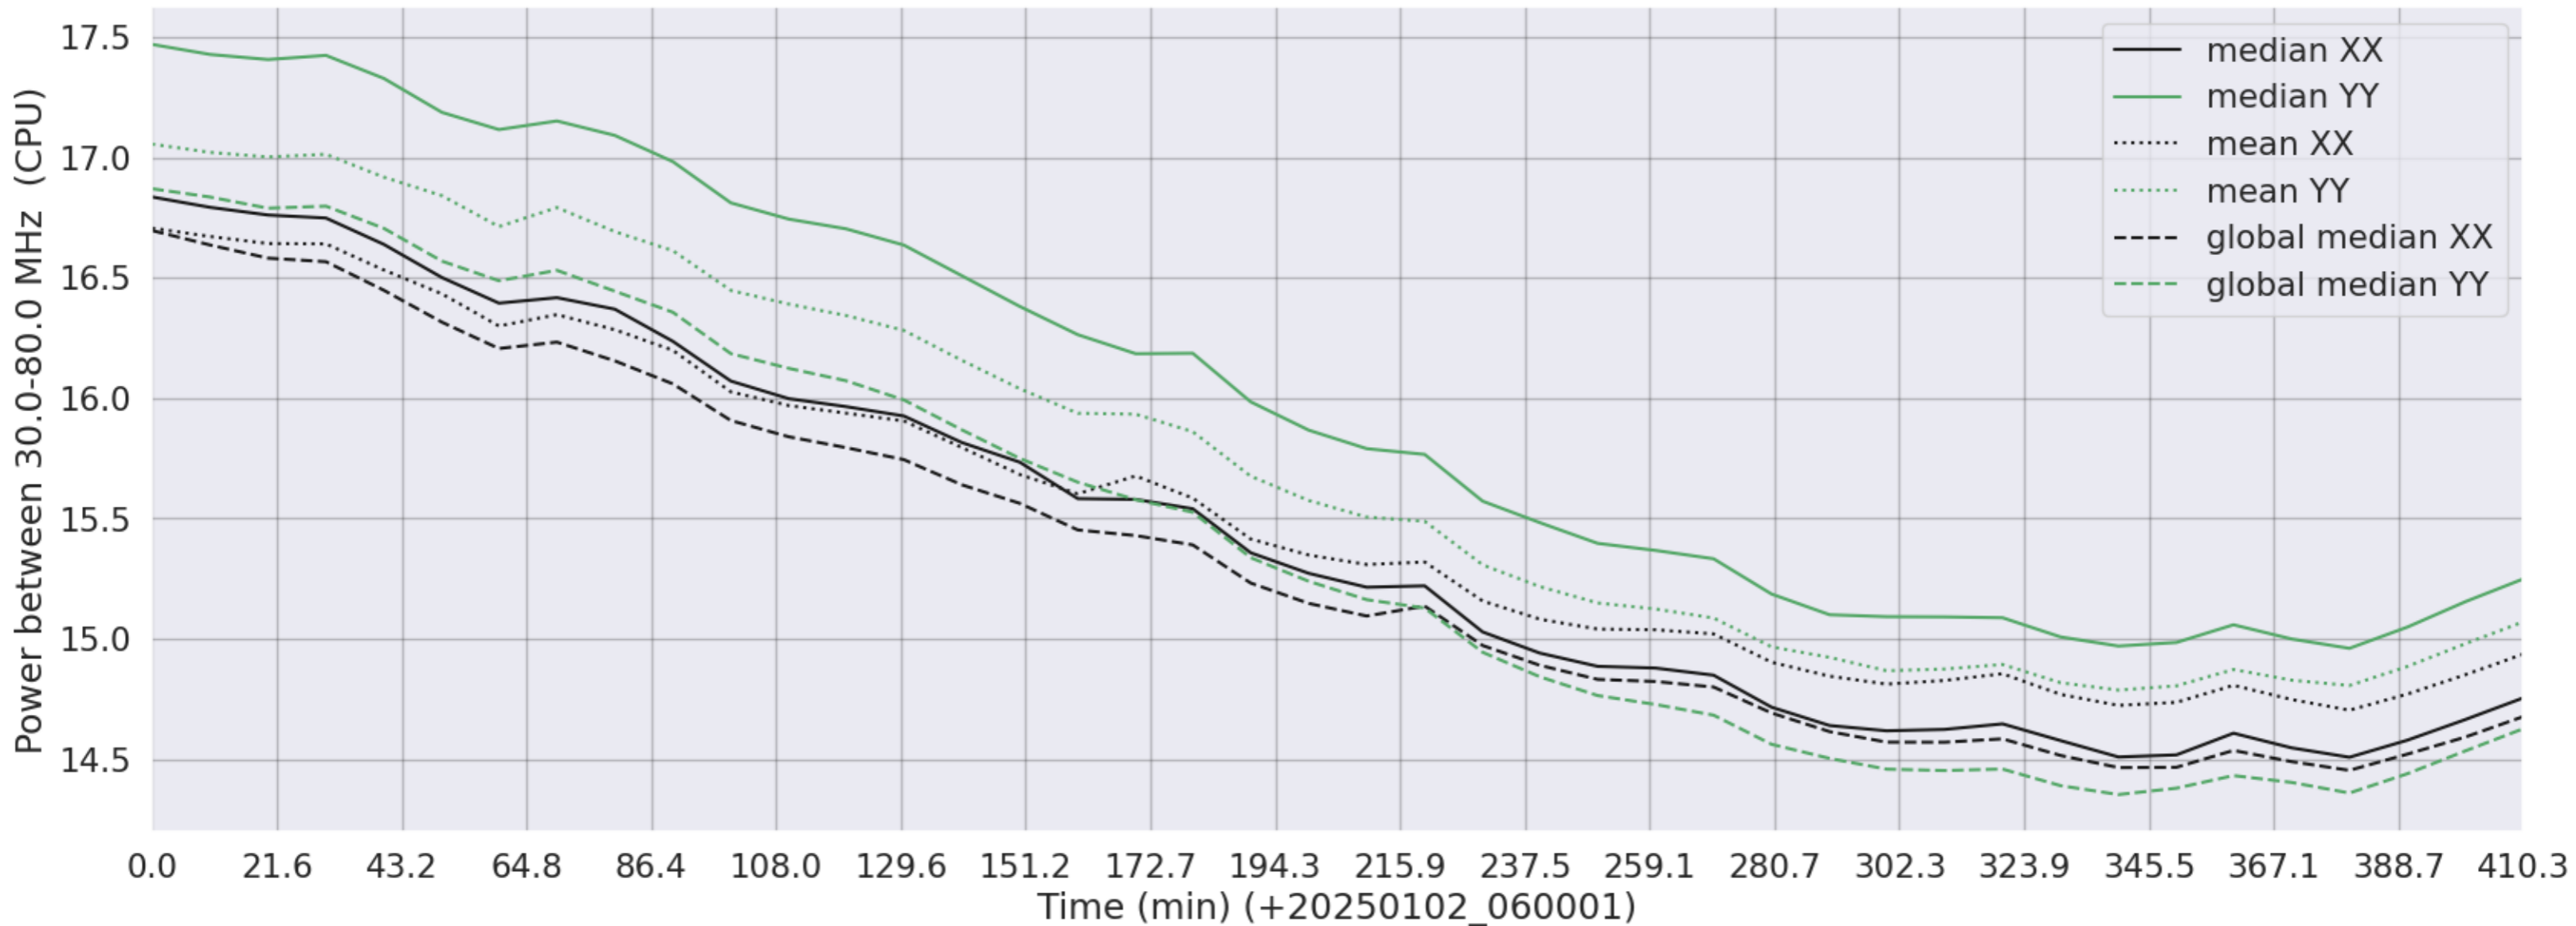

LWA165 - Correlator# 266 - XX FLAGS:Good - YY FLAGS:Good

LWA162 - Correlator# 265 - XX FLAGS:Good - YY FLAGS:Good