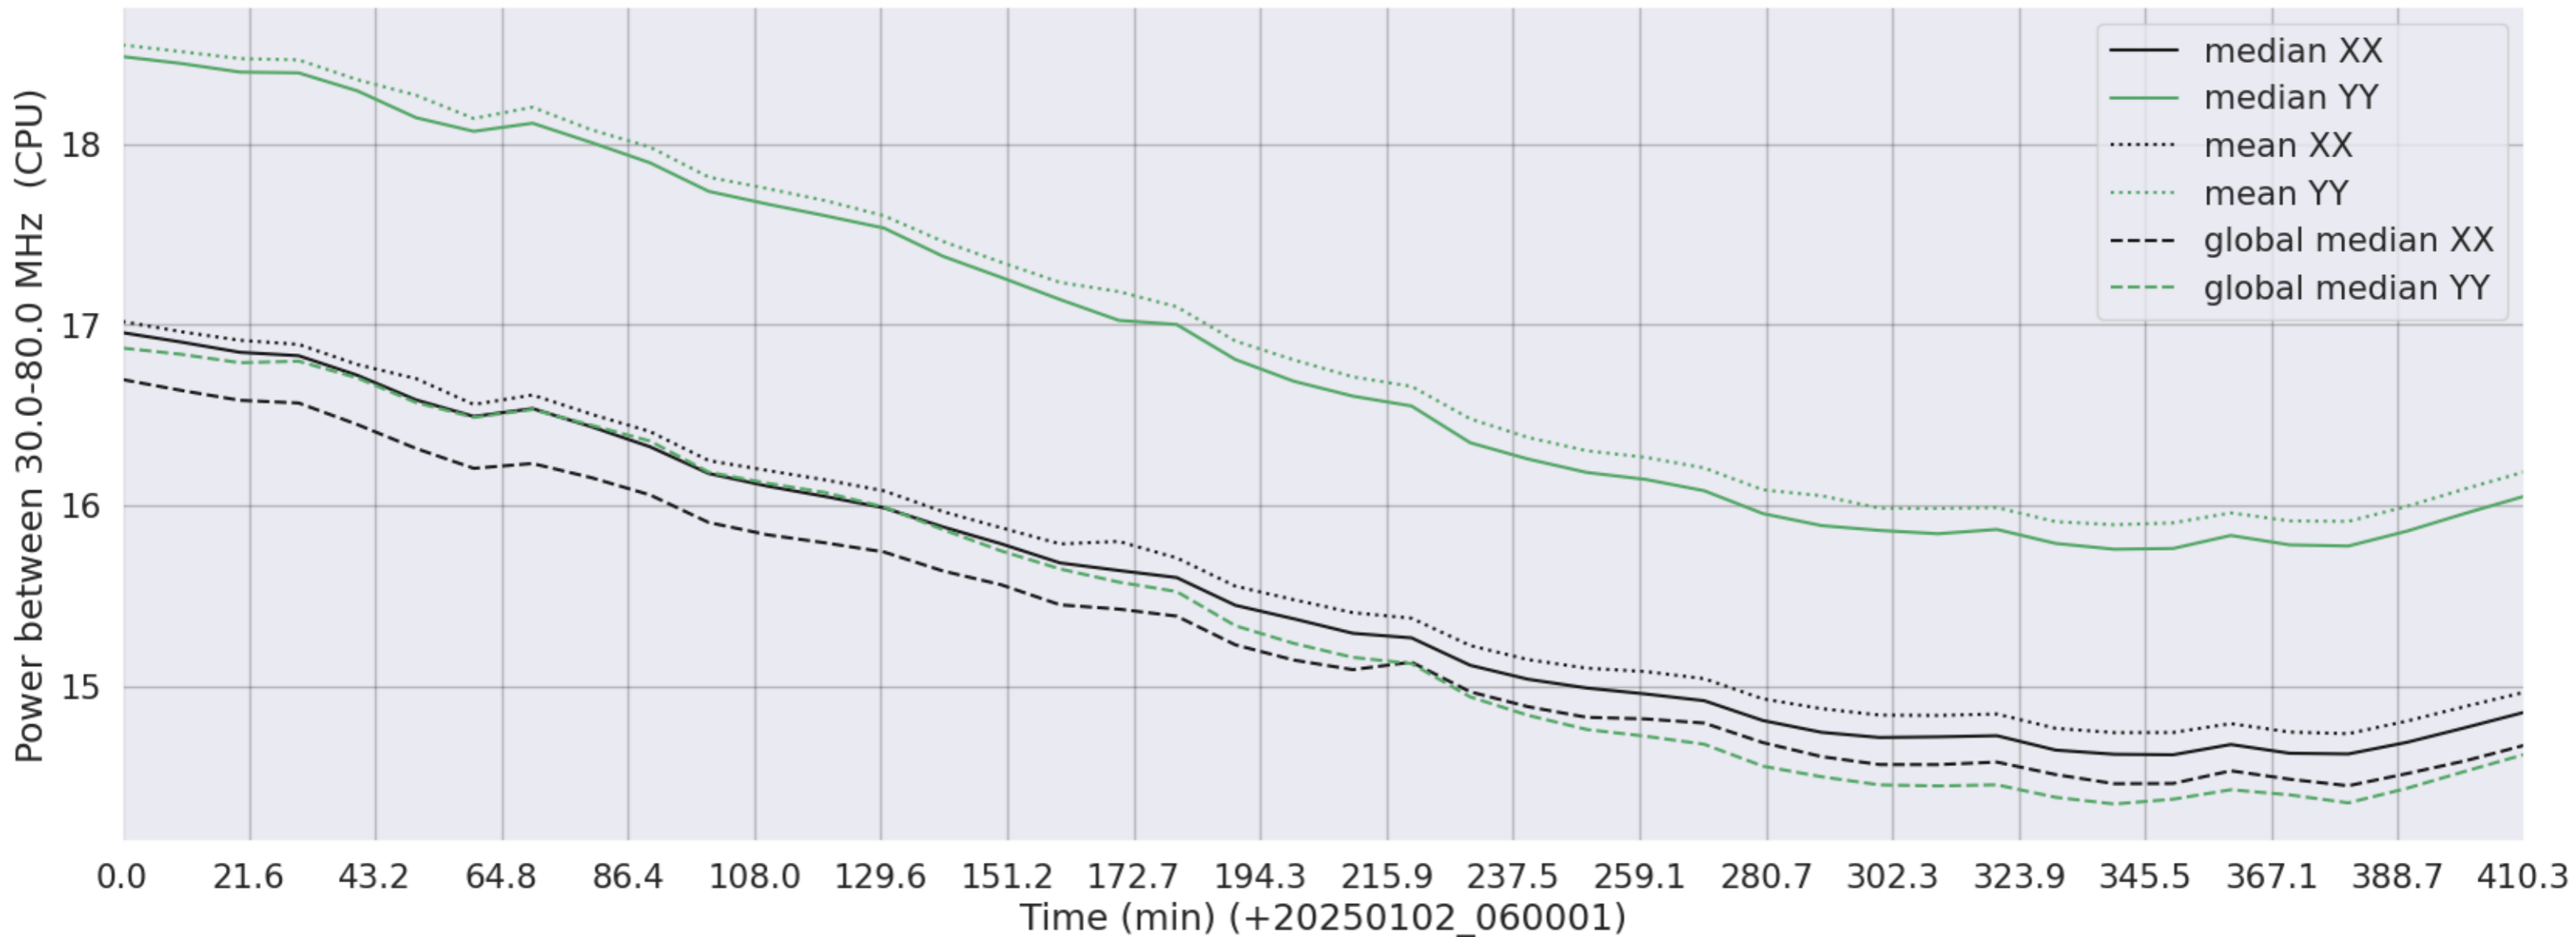

LWA173 - Correlator# 290 - XX FLAGS:Good - YY FLAGS:Good

LWA234 - Correlator# 289 - XX FLAGS:Good - YY FLAGS:Good