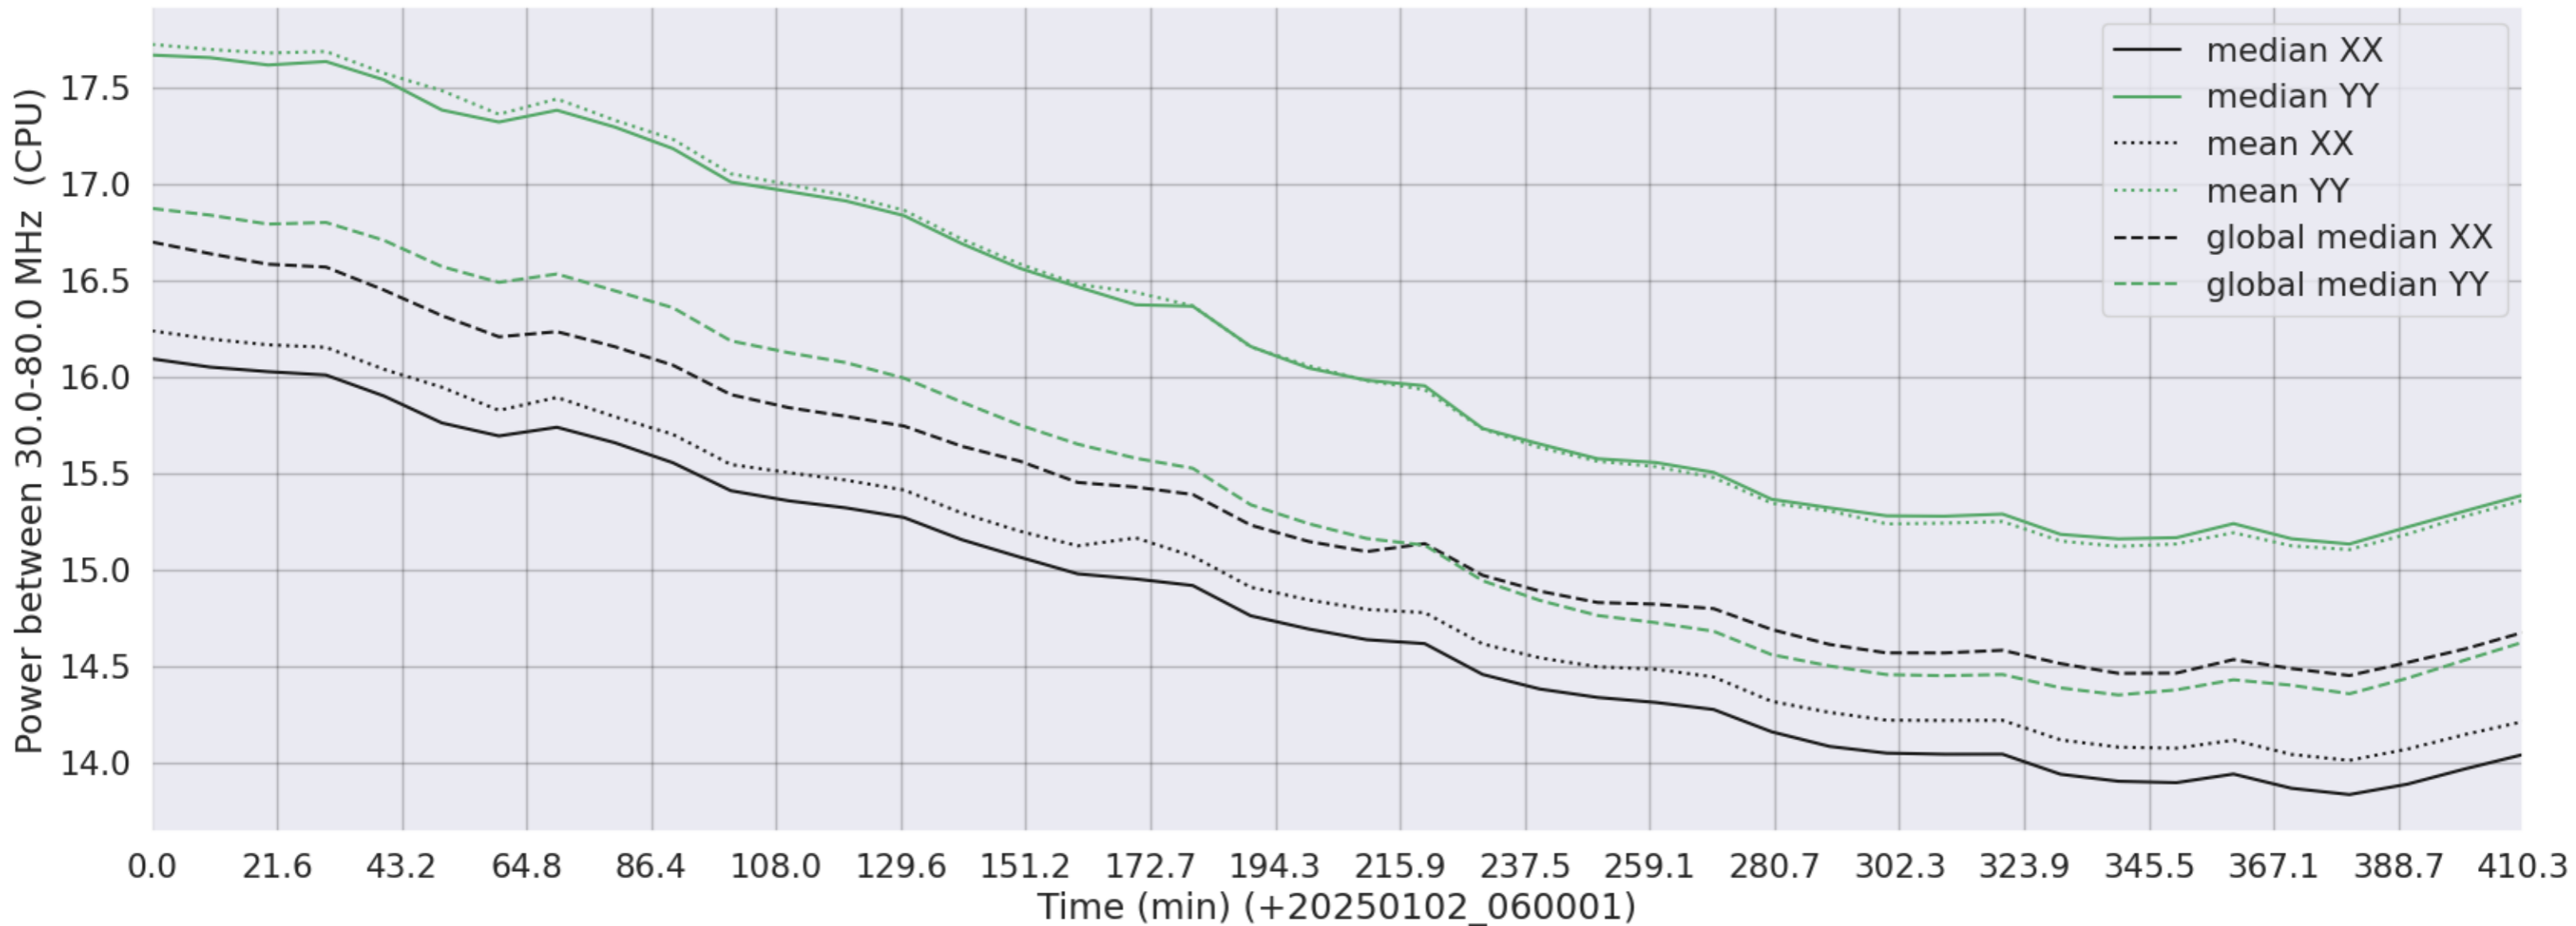

LWA237 - Correlator# 311 - XX FLAGS:Good - YY FLAGS:Good

LWA238 - Correlator# 310 - XX FLAGS:Good - YY FLAGS:Good