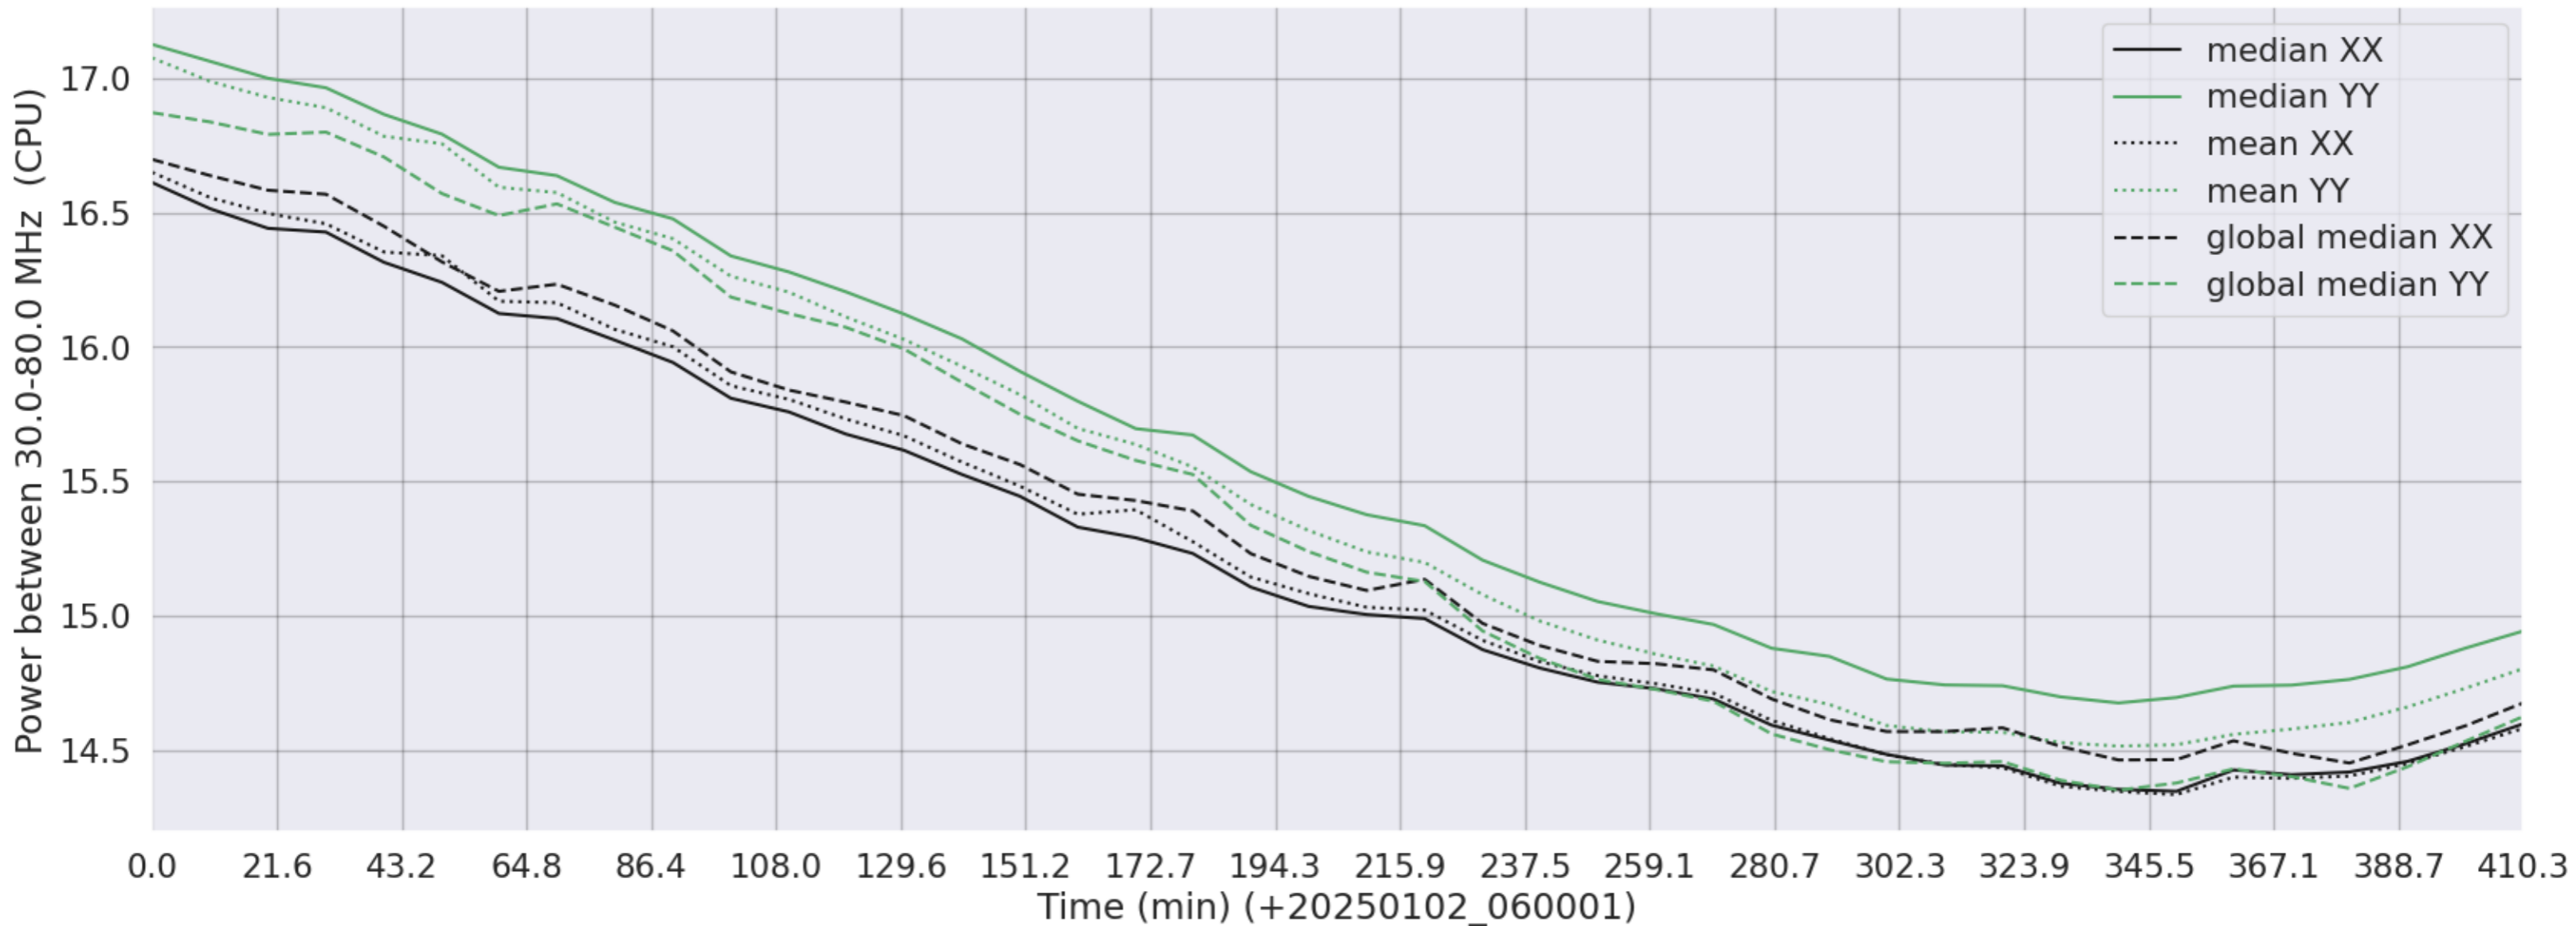

LWA296 - Correlator# 046 - XX FLAGS:Good - YY FLAGS:Good

LWA291 - Correlator# 045 - XX FLAGS:Good - YY FLAGS:Good