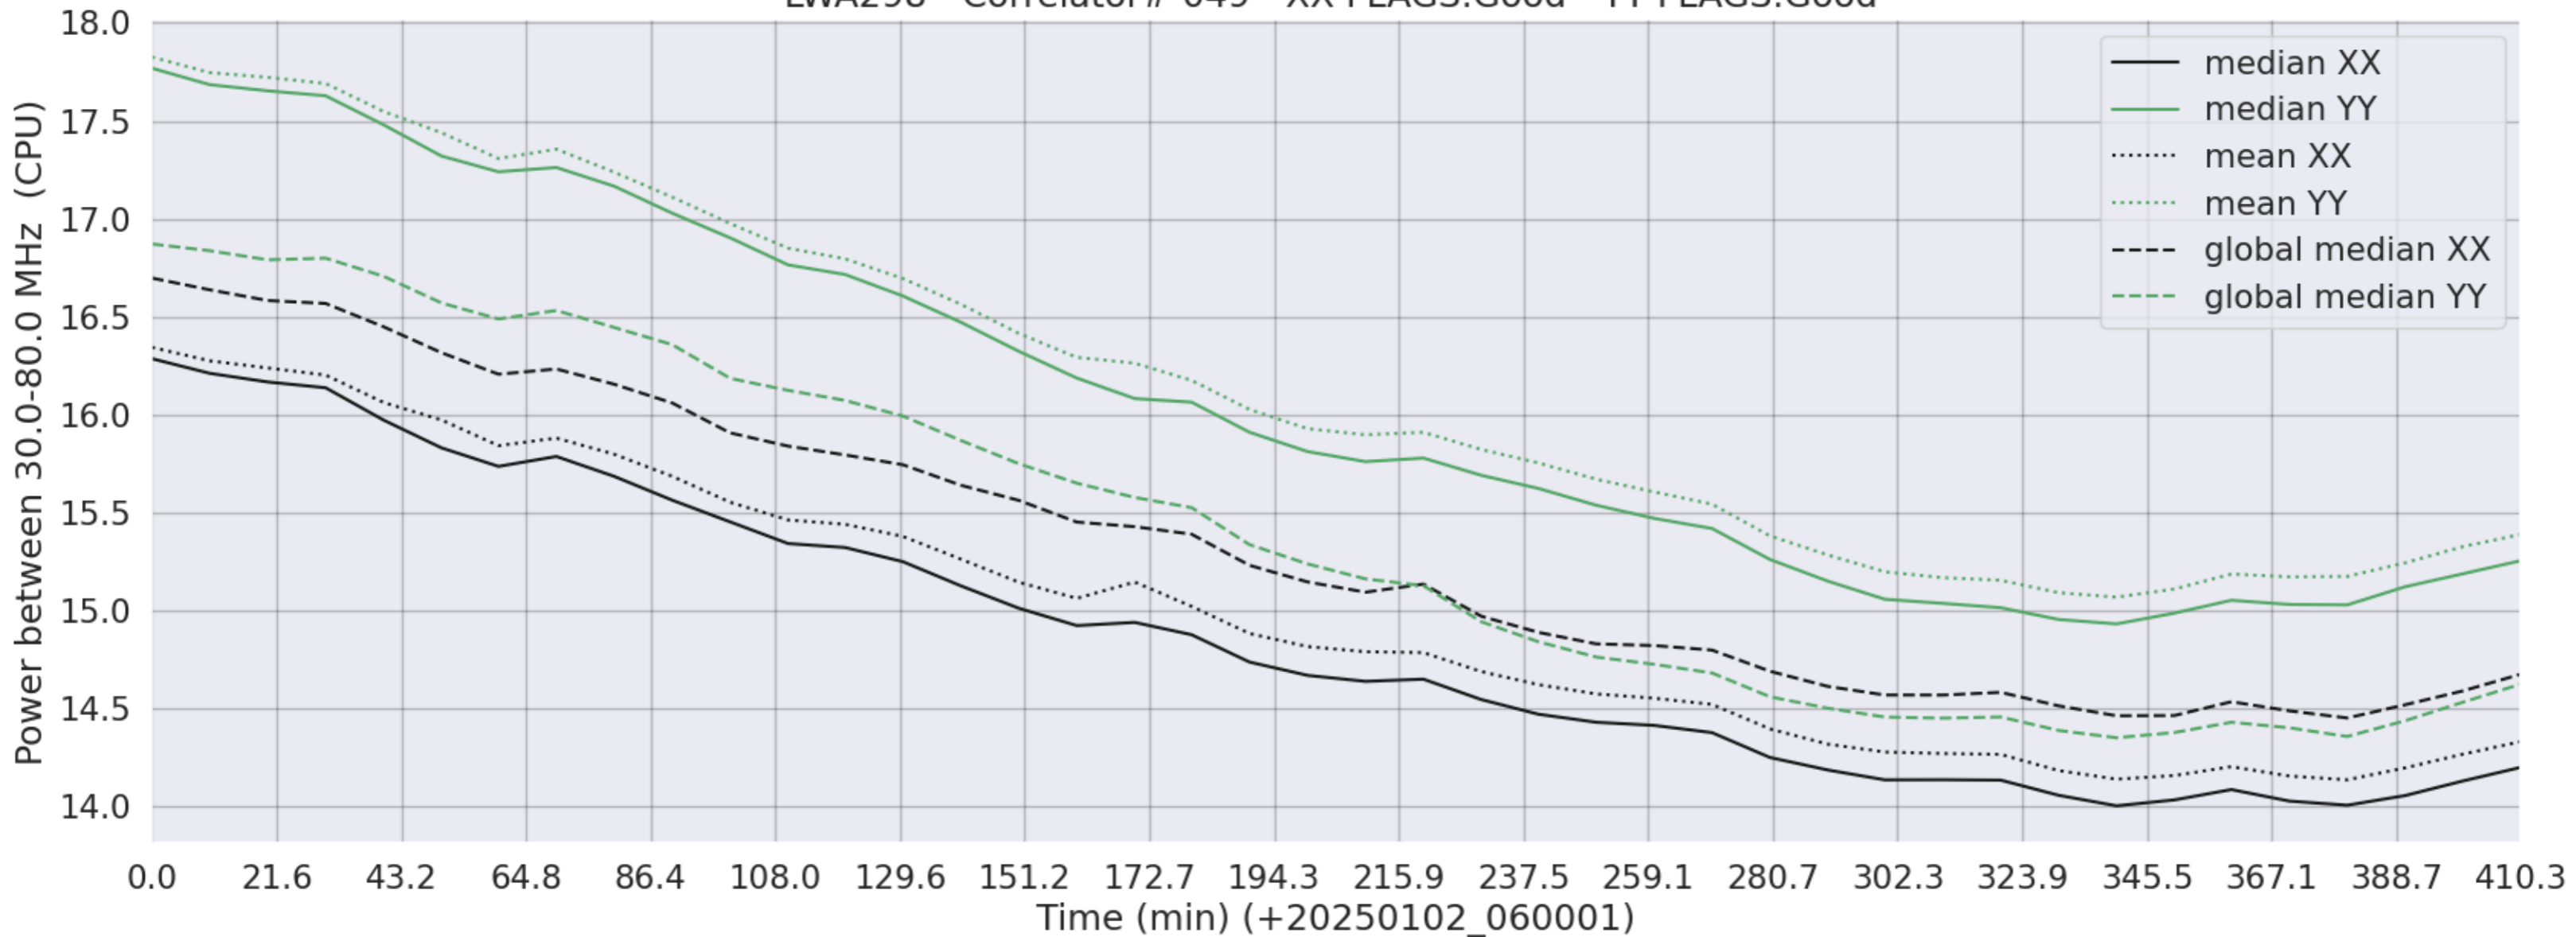

LWA305 - Correlator# 050 - XX FLAGS:Good - YY FLAGS:Good

LWA298 - Correlator# 049 - XX FLAGS:Good - YY FLAGS:Good