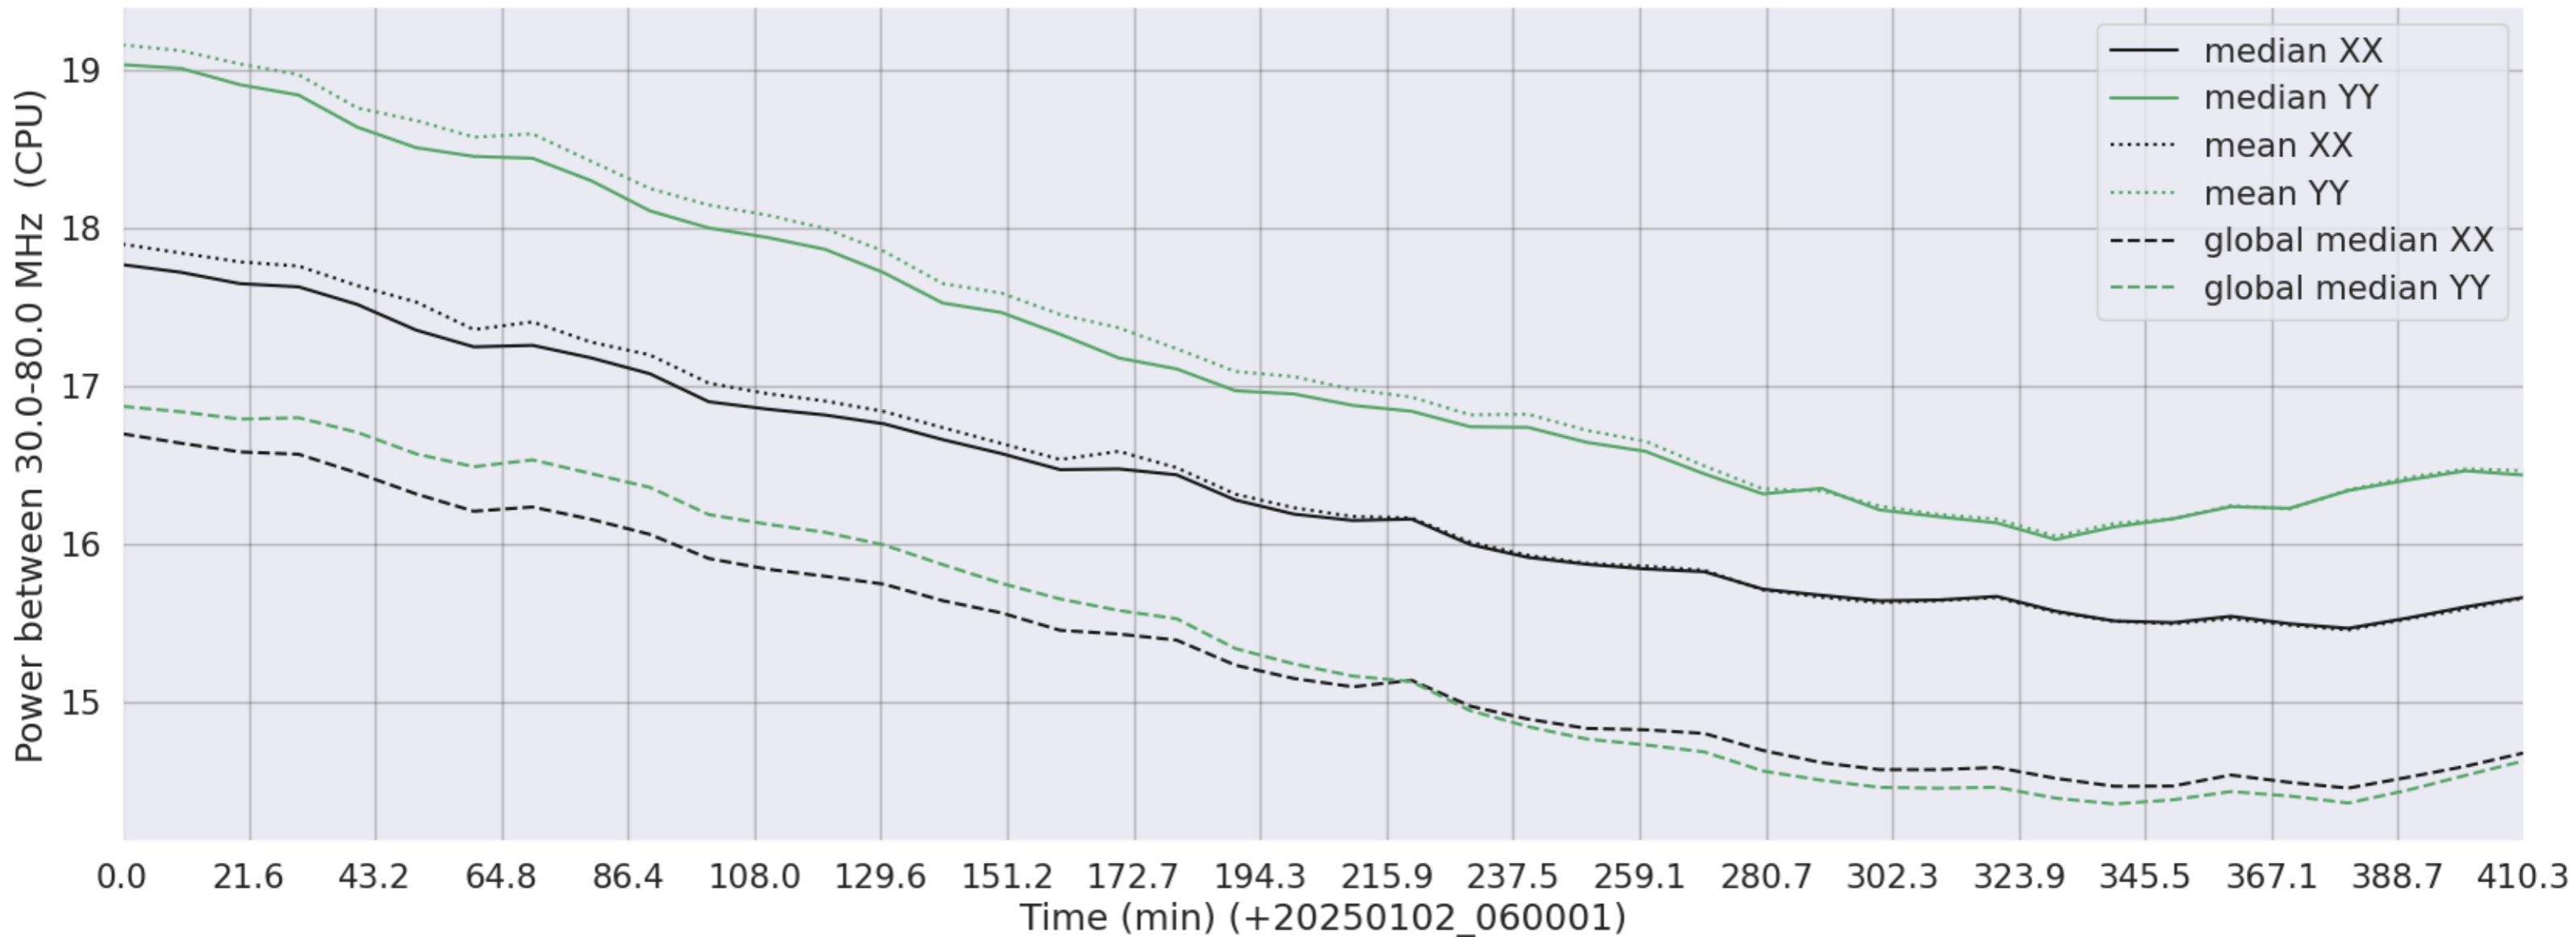

LWA334 - Correlator# 156 - XX FLAGS:Good - YY FLAGS:Good

LWA328 - Correlator# 157 - XX FLAGS:Good - YY FLAGS:Good

LWA361 - Correlator# 158 - XX FLAGS:Good - YY FLAGS:Good

LWA358 - Correlator# 159 - XX FLAGS:Good - YY FLAGS:Good