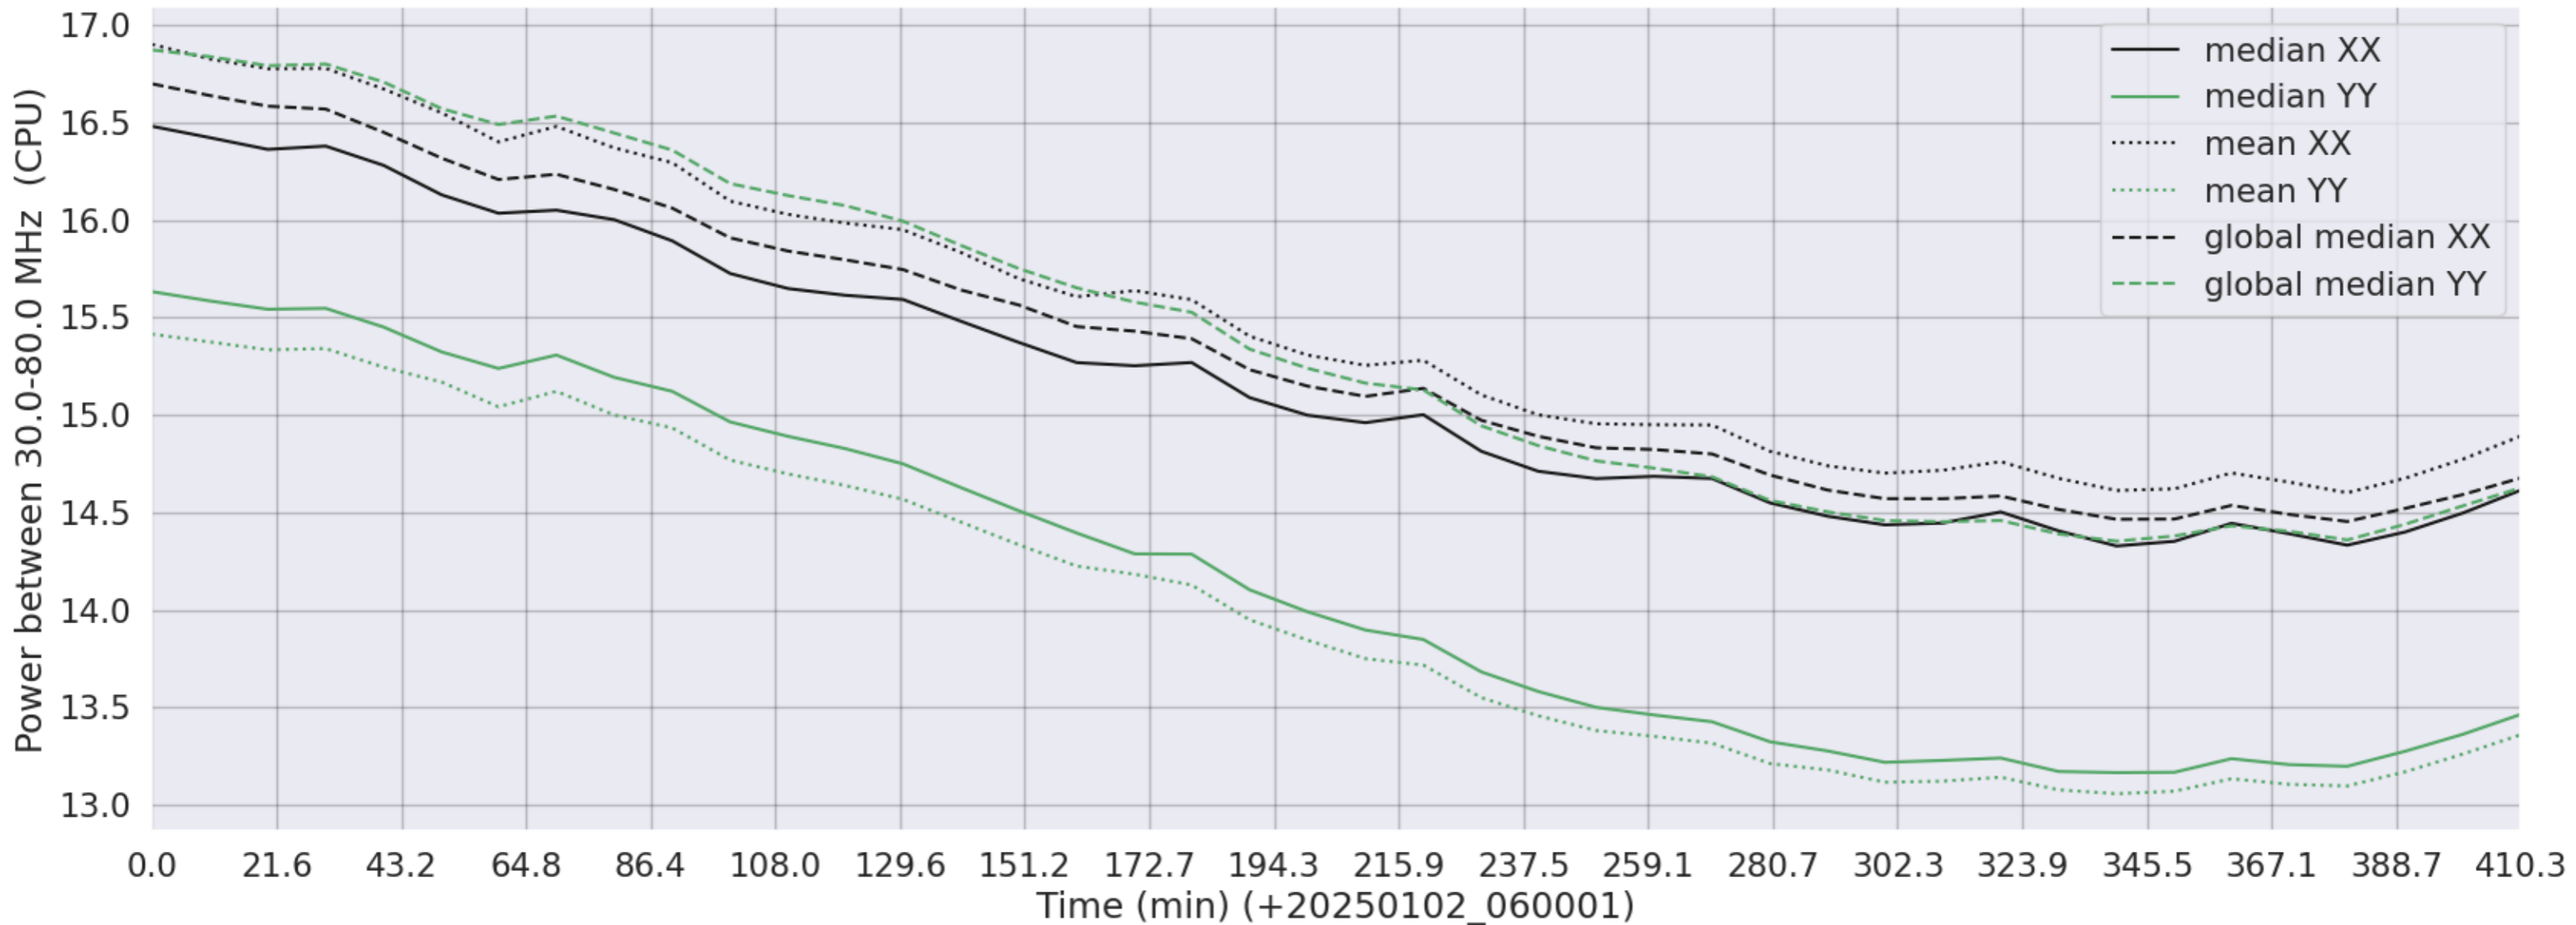

LWA157 - Correlator# 234 - XX FLAGS:Good - YY FLAGS:Good

LWA154 - Correlator# 233 - XX FLAGS:Good - YY FLAGS:Good