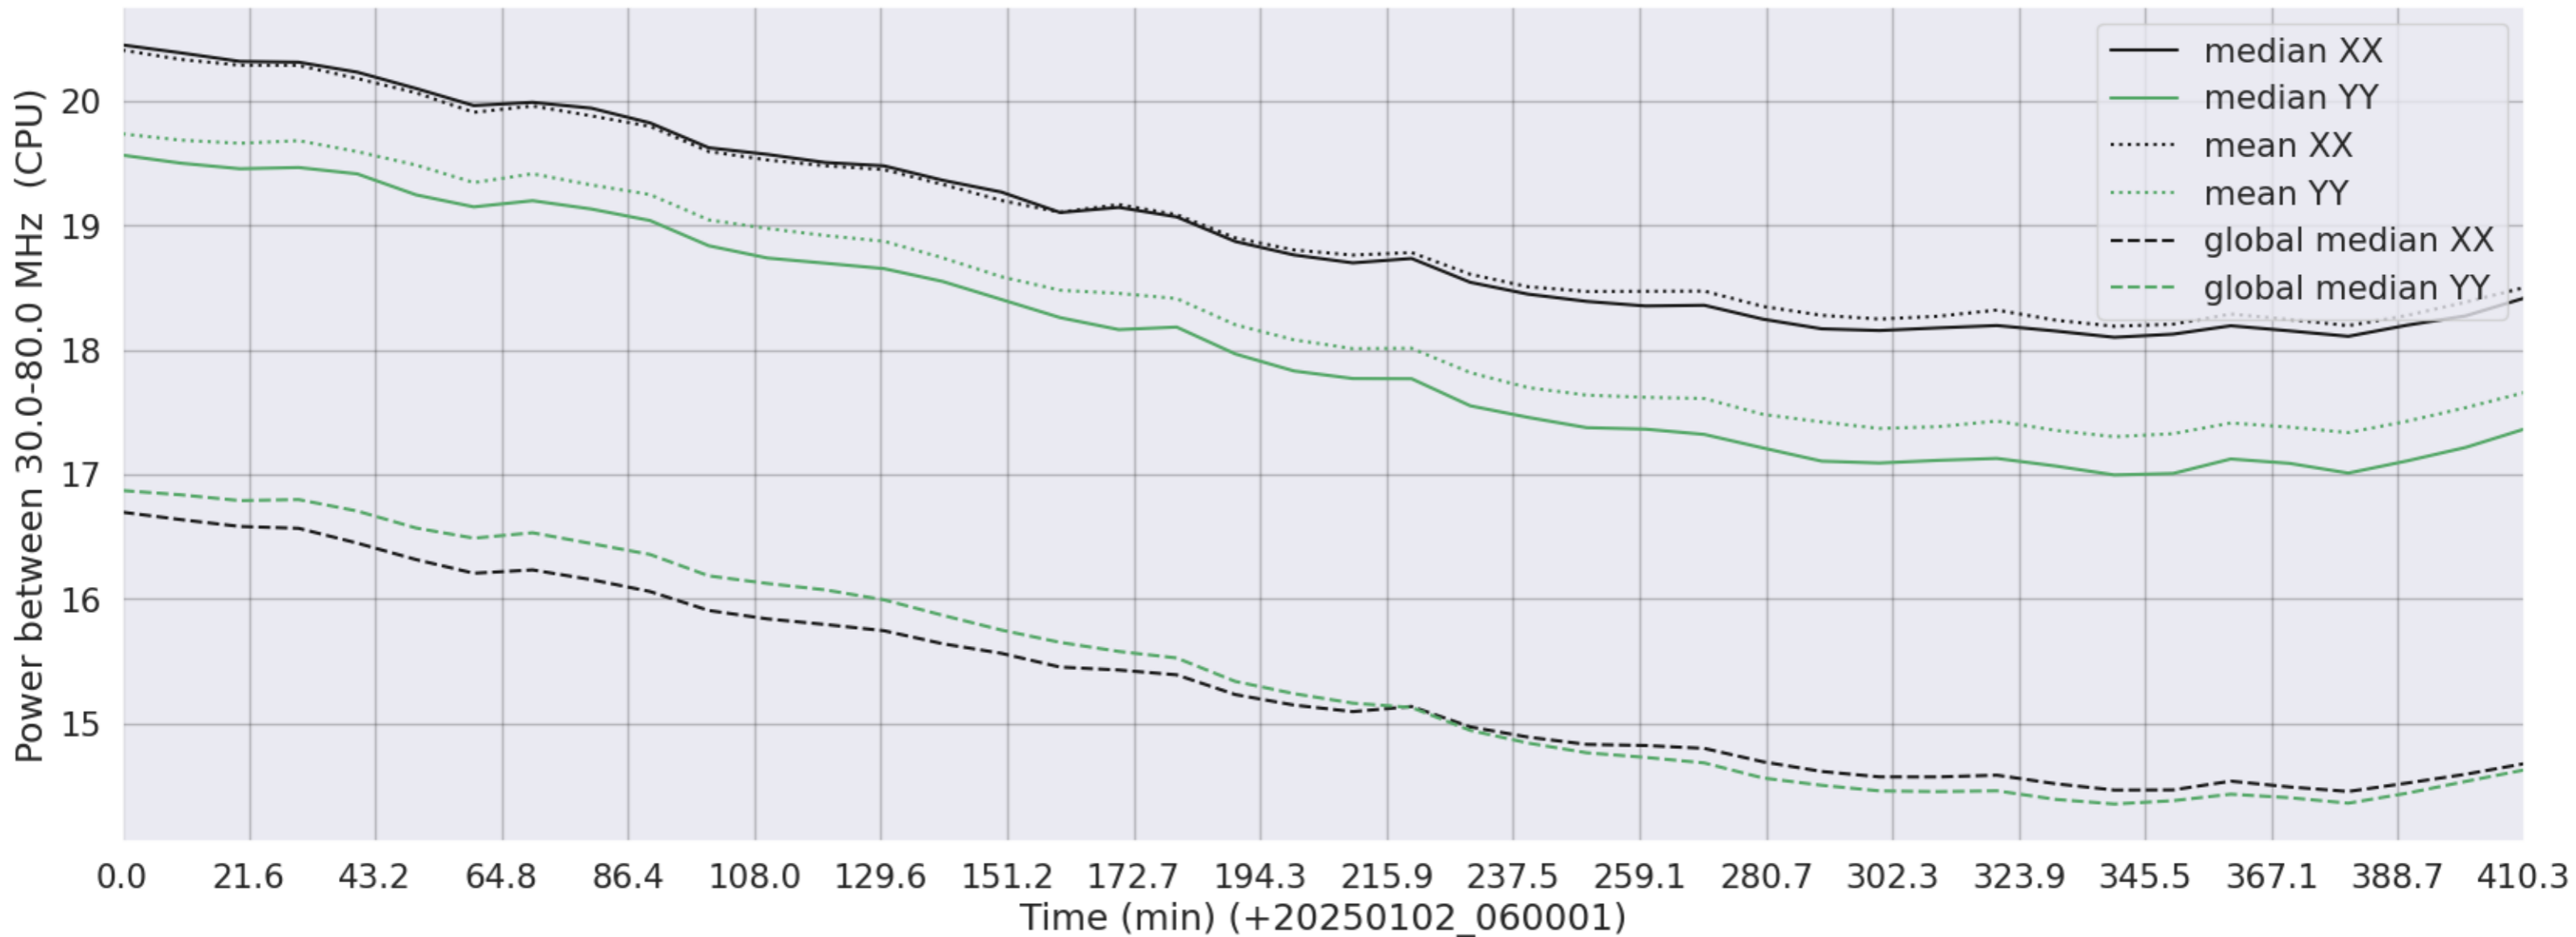

LWA349 - Correlator# 282 - XX FLAGS:Good - YY FLAGS:Good

LWA225 - Correlator# 281 - XX FLAGS:Good - YY FLAGS:Good