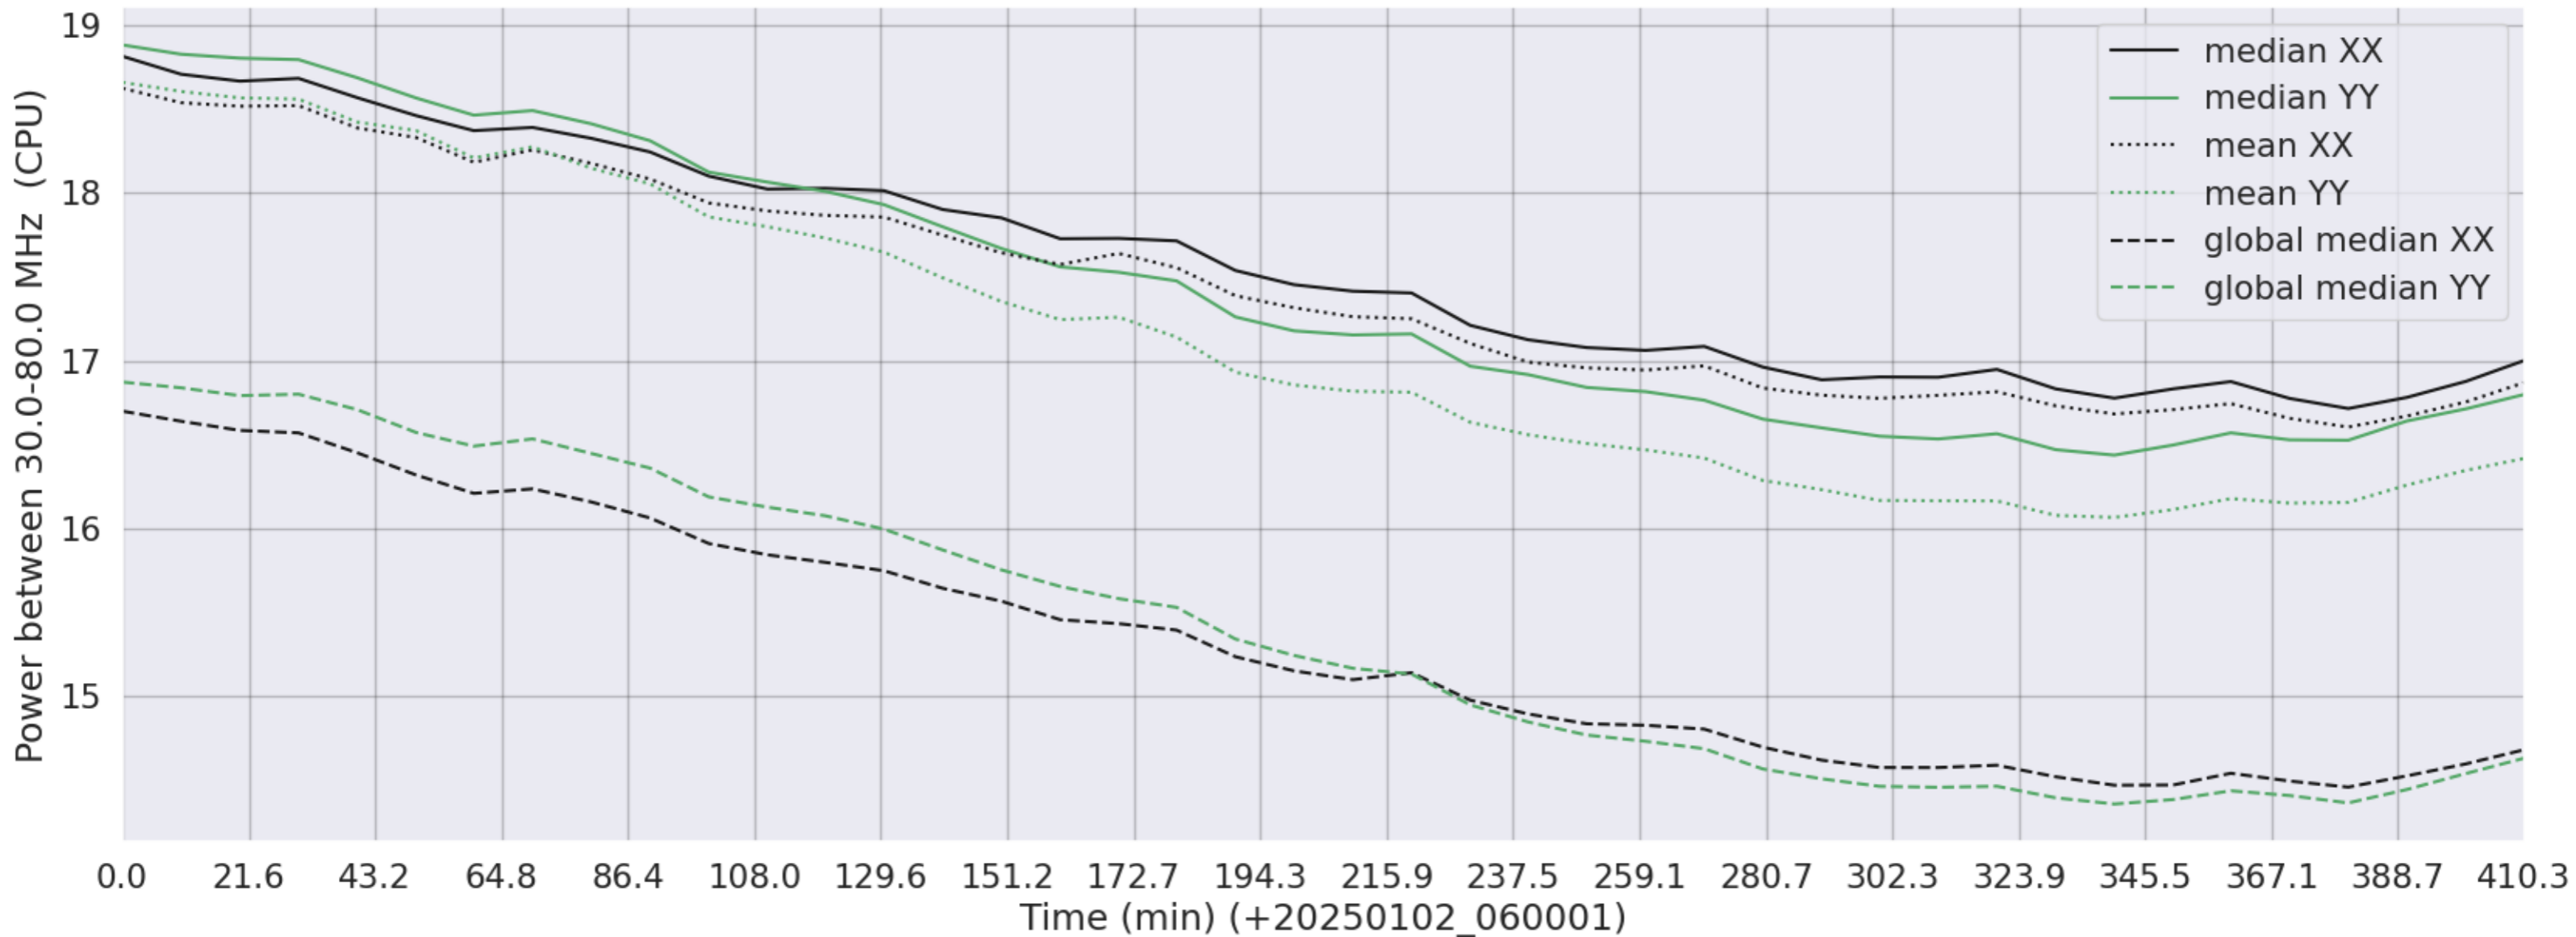

LWA314 - Correlator# 021 - XX FLAGS:Good - YY FLAGS:Good

LWA321 - Correlator# 020 - XX FLAGS:Good - YY FLAGS:Good