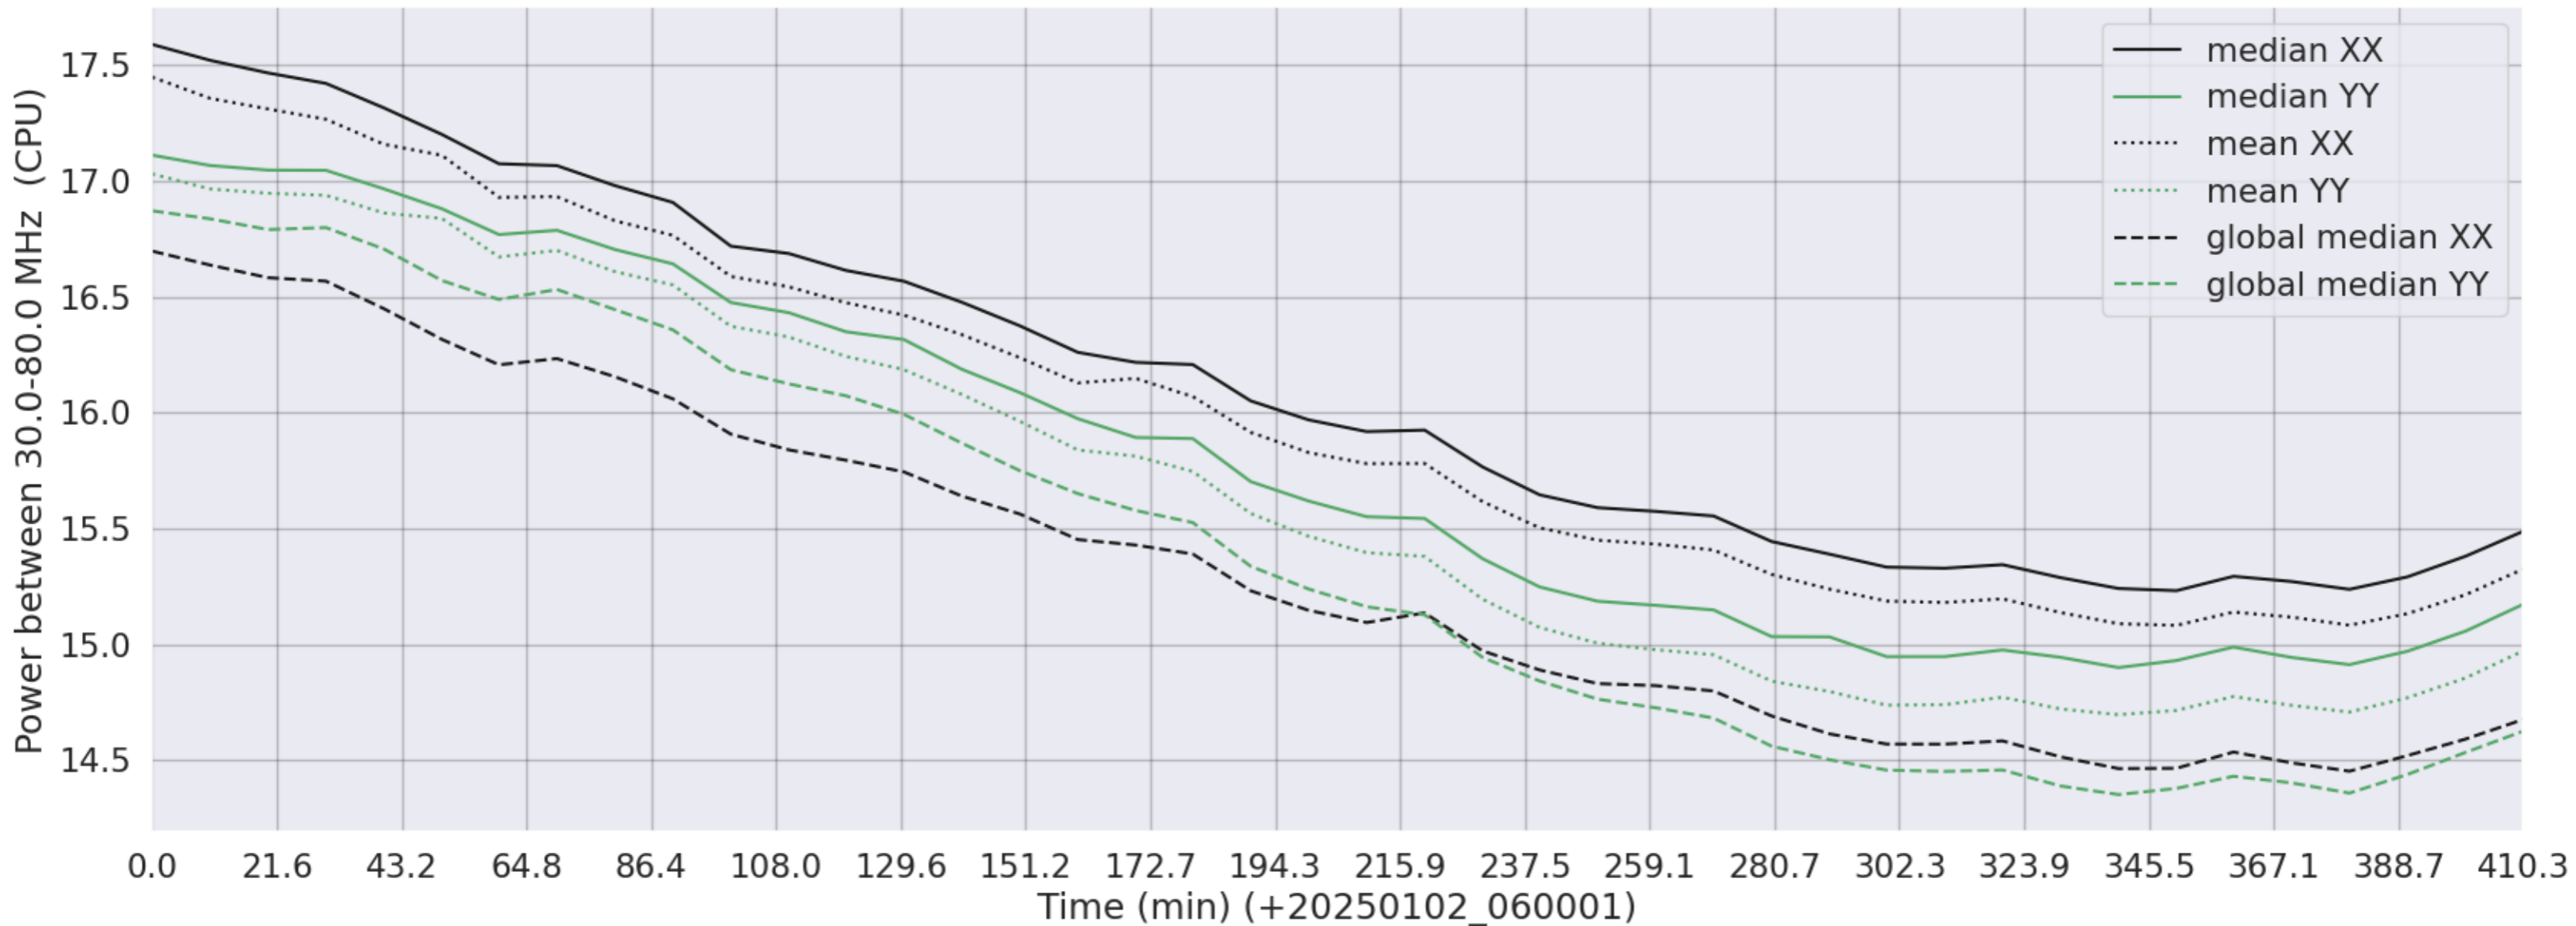

LWA319 - Correlator# 190 - XX FLAGS:Good - YY FLAGS:Good

LWA289 - Correlator# 189 - XX FLAGS:Good - YY FLAGS:Good