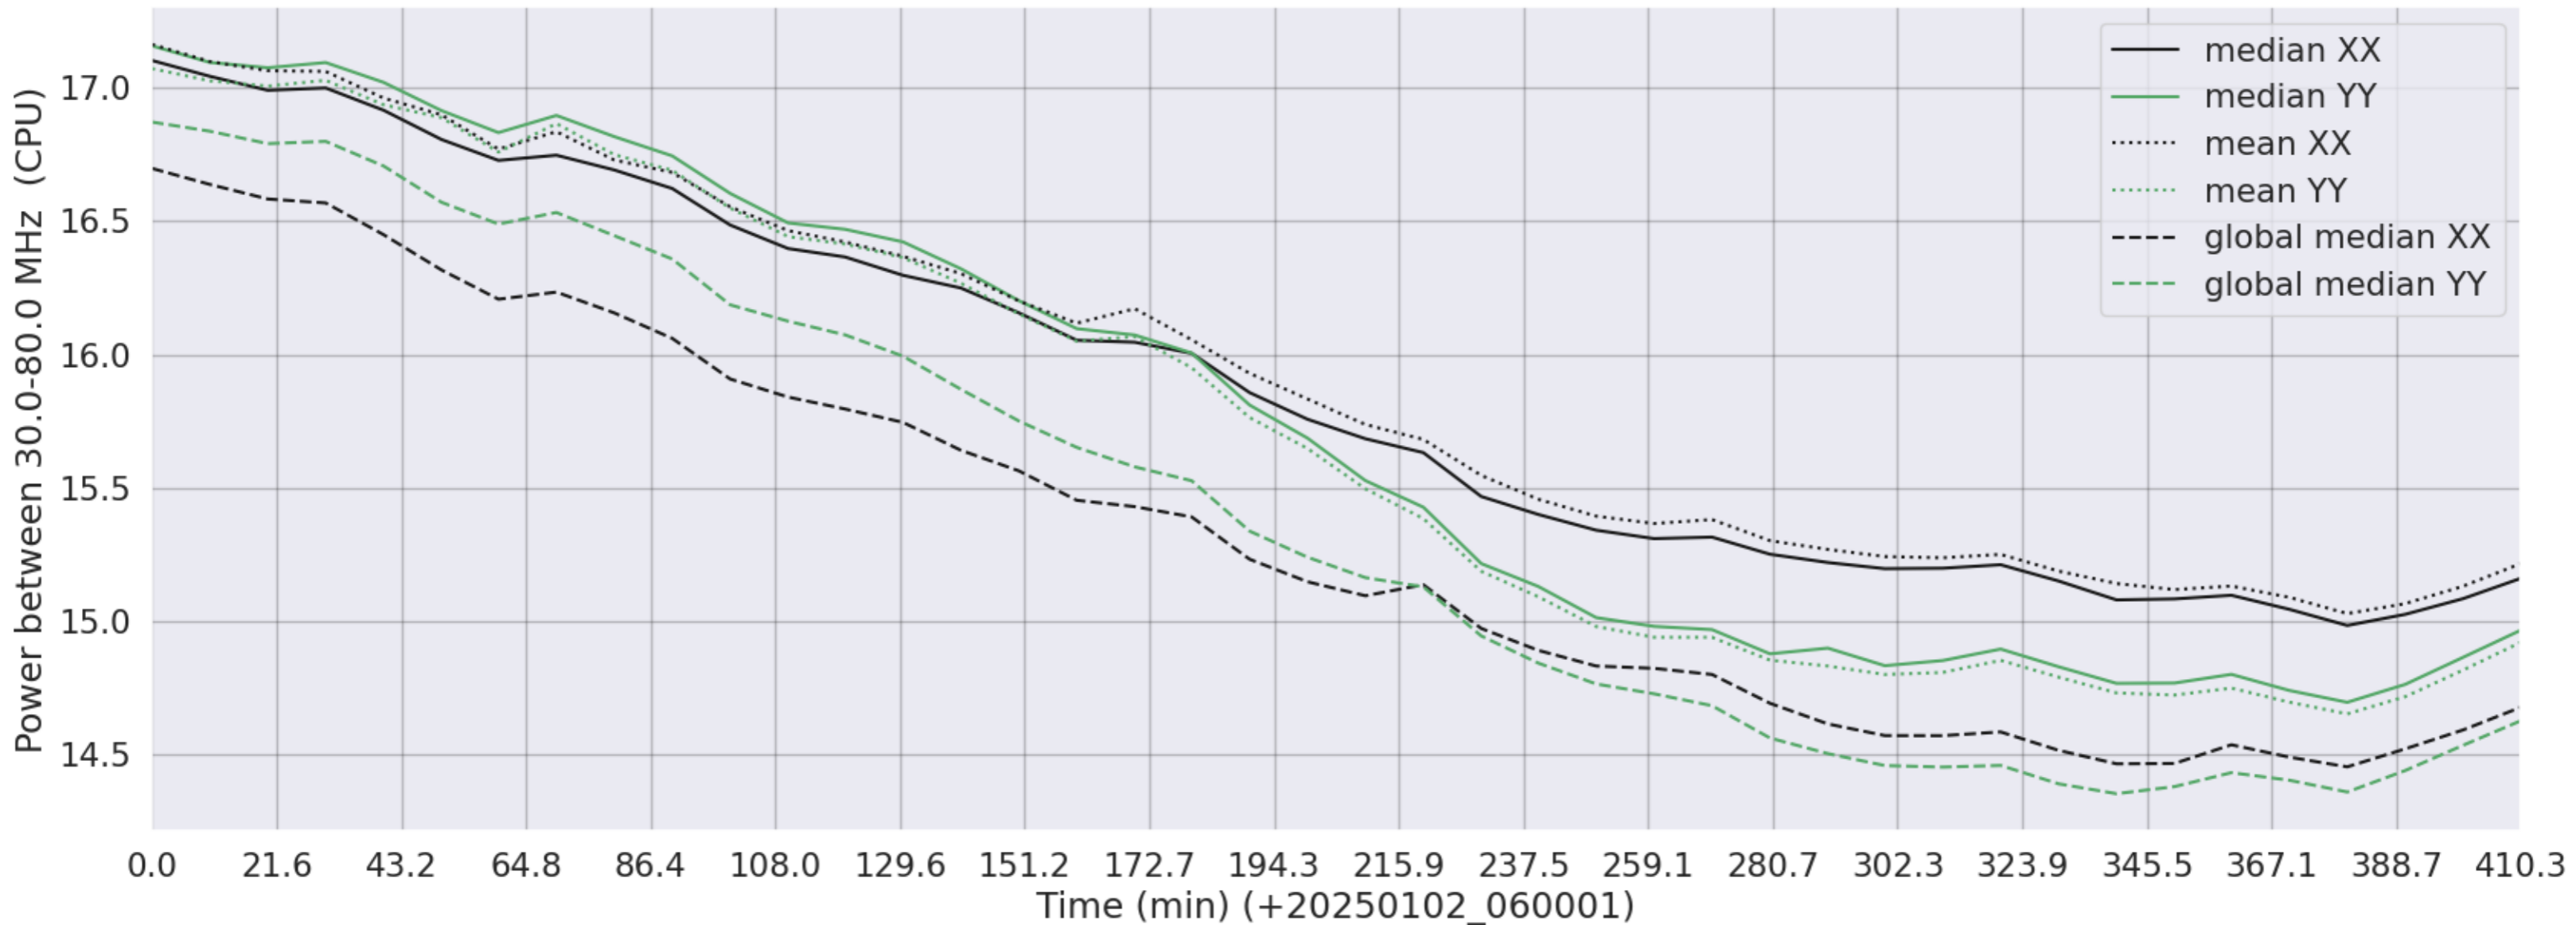

LWA308 - Correlator# 015 - XX FLAGS:Good - YY FLAGS:Good

LWA309 - Correlator# 014 - XX FLAGS:Good - YY FLAGS:Good