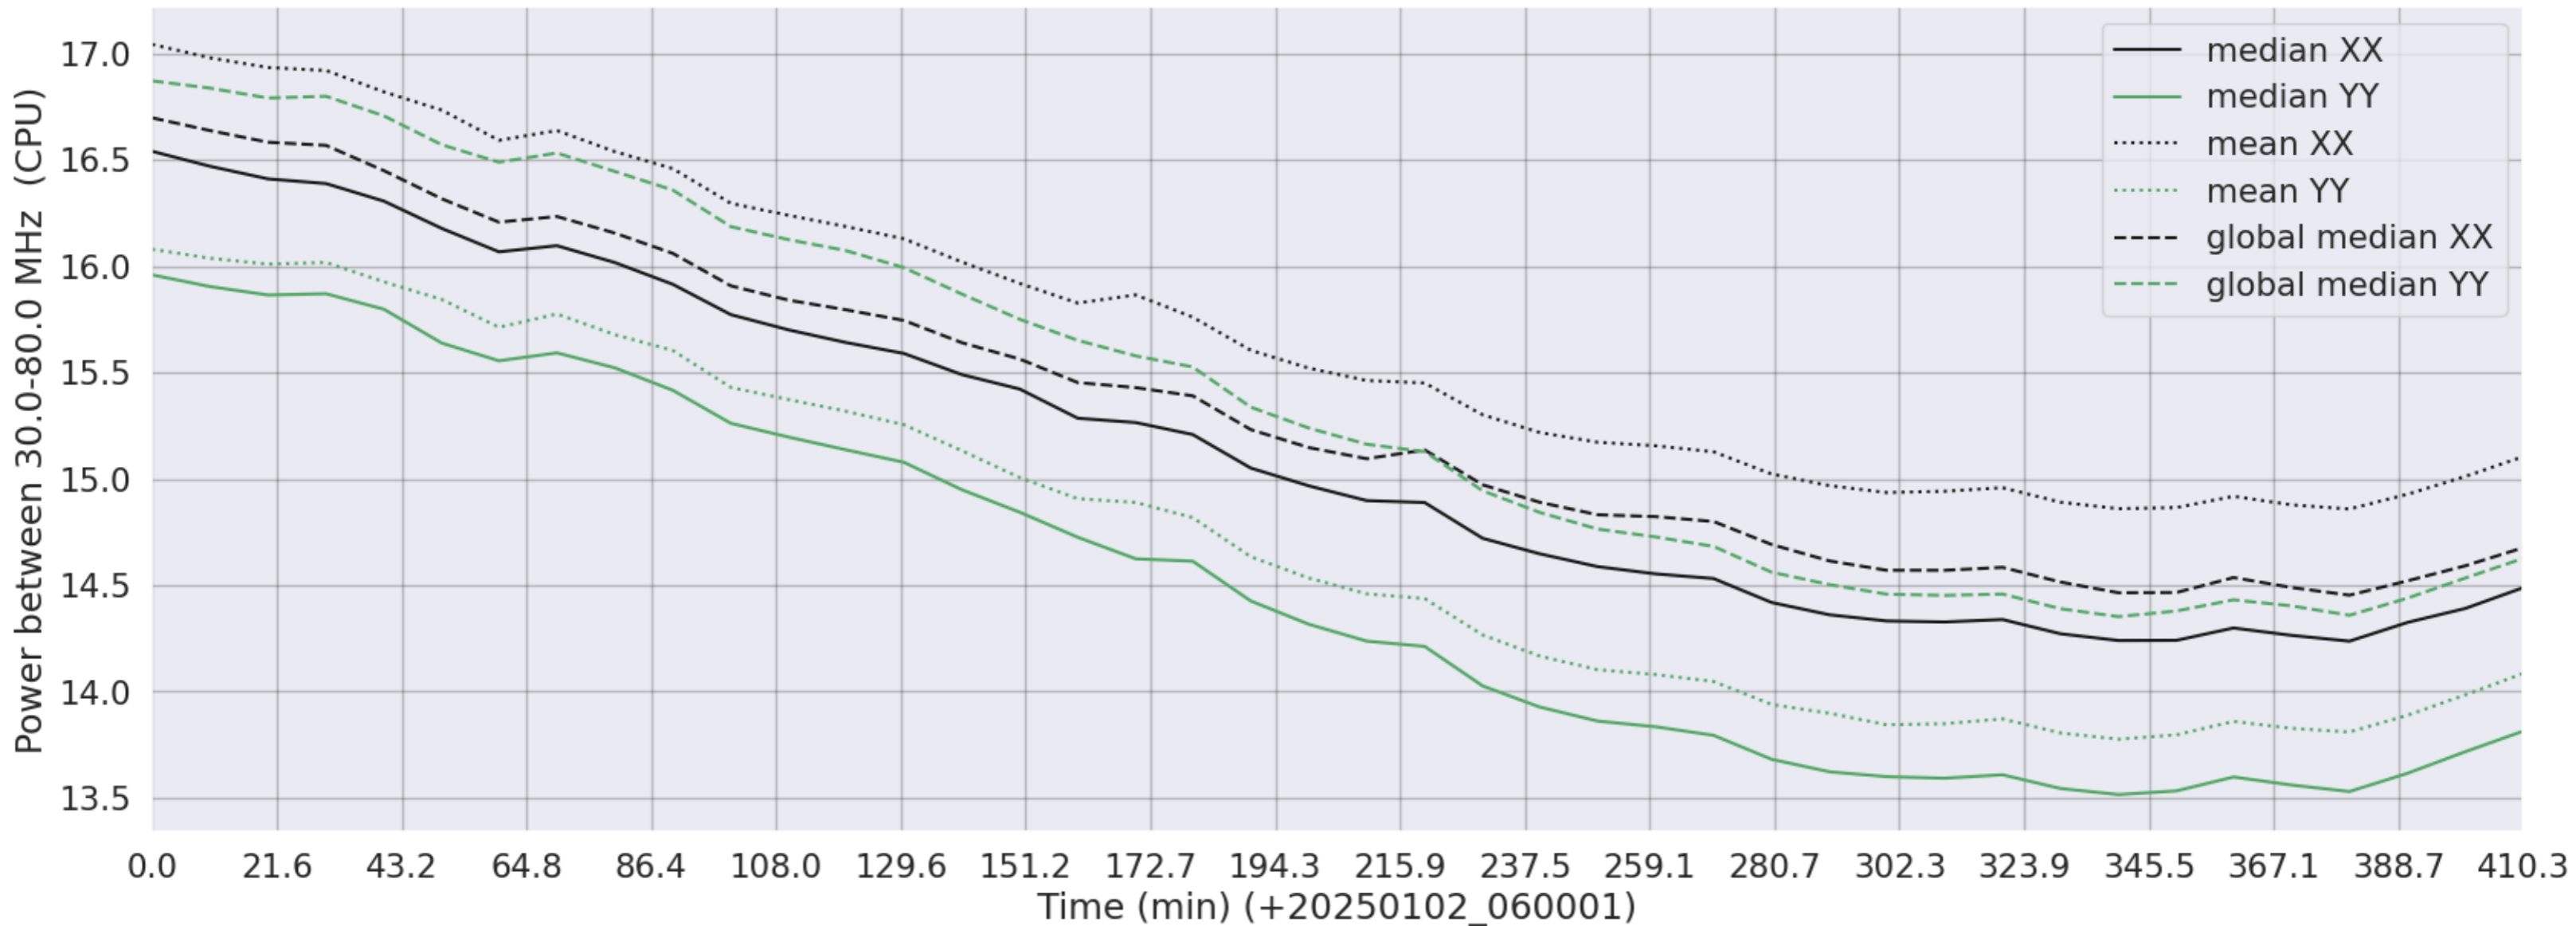

LWA226 - Correlator# 304 - XX FLAGS:LowPower - YY FLAGS:Good

LWA229 - Correlator# 305 - XX FLAGS:Good - YY FLAGS:Good

LWA233 - Correlator# 306 - XX FLAGS:Good - YY FLAGS:Good

LWA232 - Correlator# 307 - XX FLAGS:Good - YY FLAGS:Good