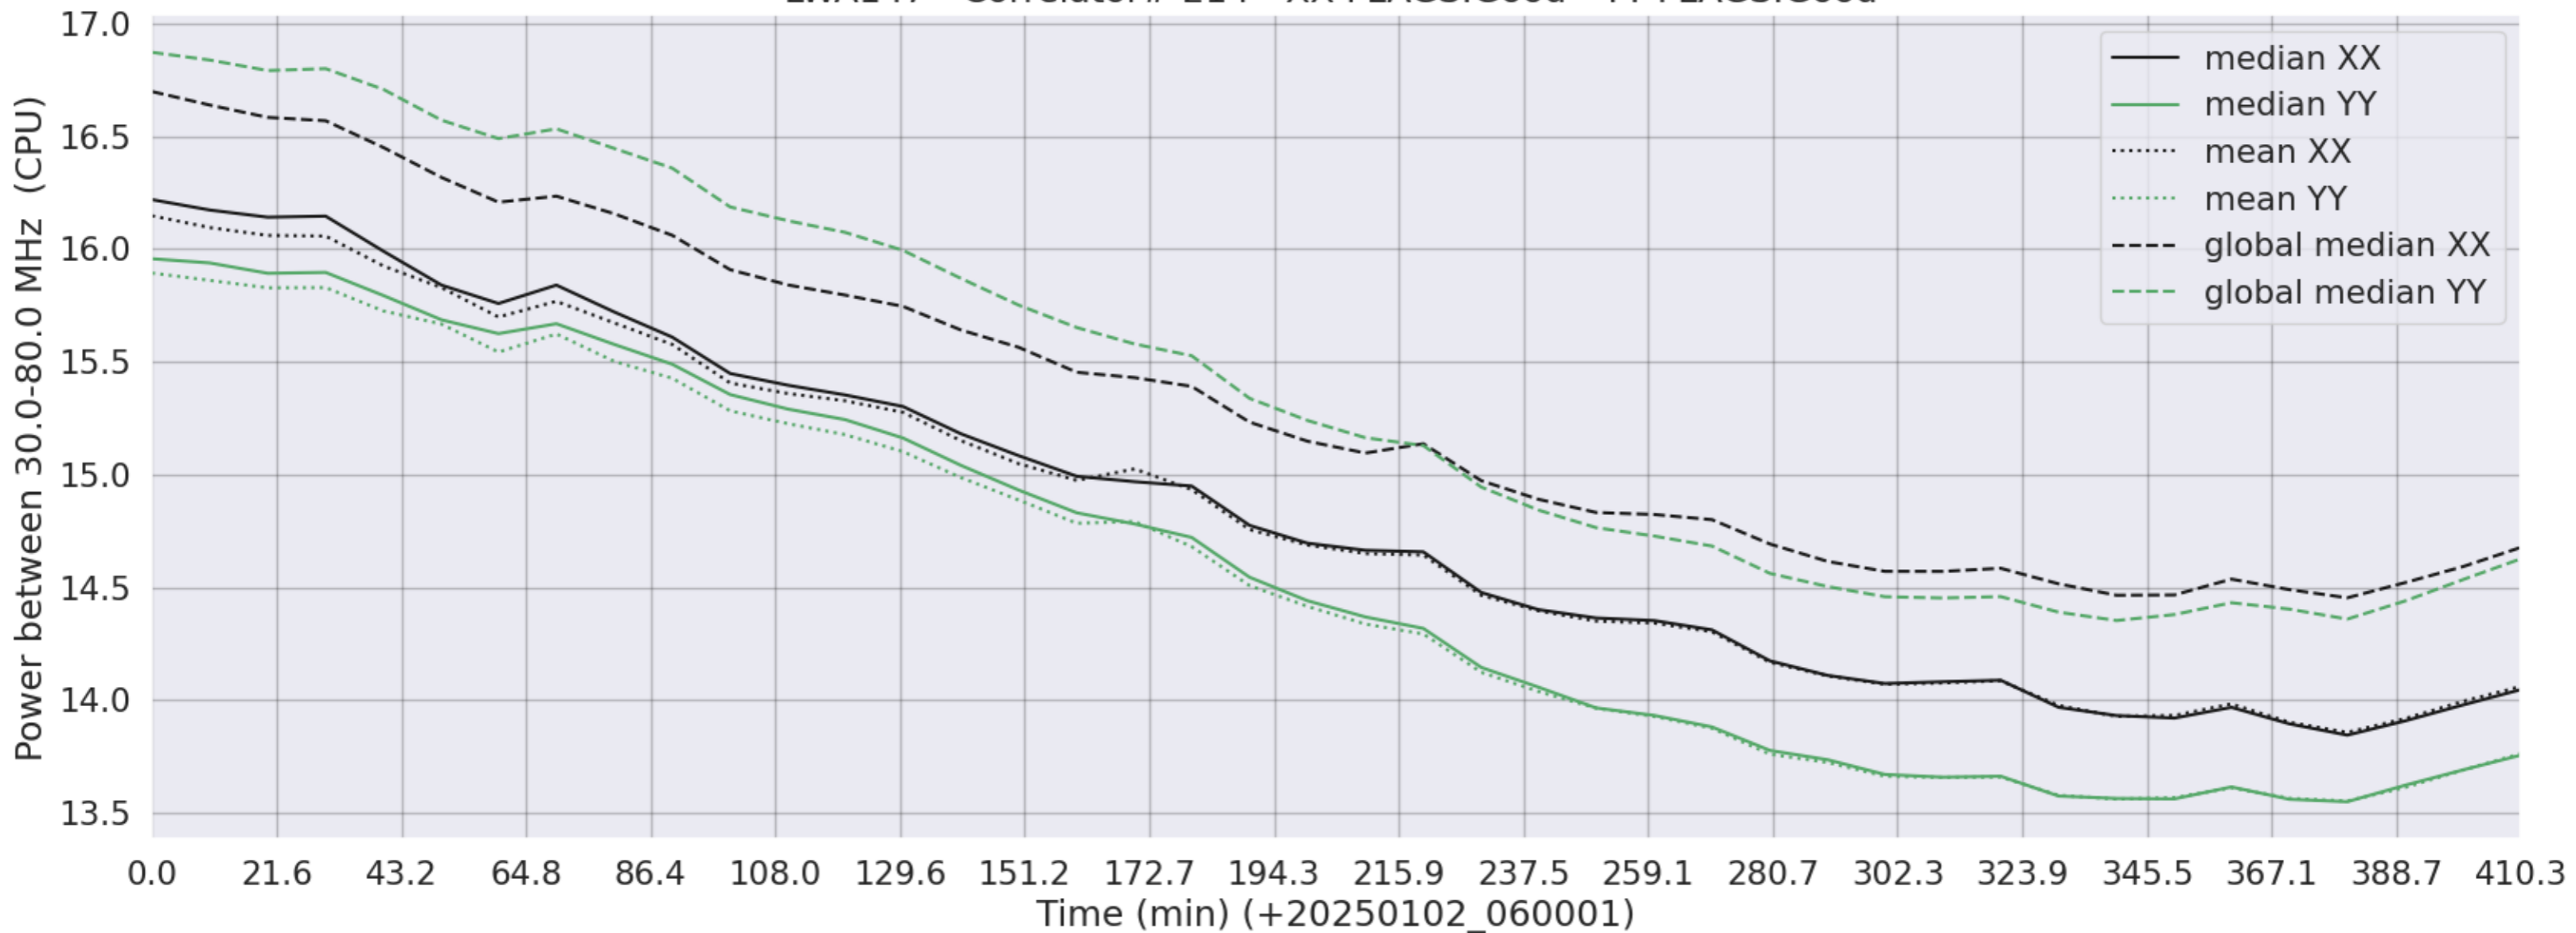

LWA150 - Correlator# 215 - XX FLAGS:Good - YY FLAGS:Good

LWA147 - Correlator# 214 - XX FLAGS:Good - YY FLAGS:Good