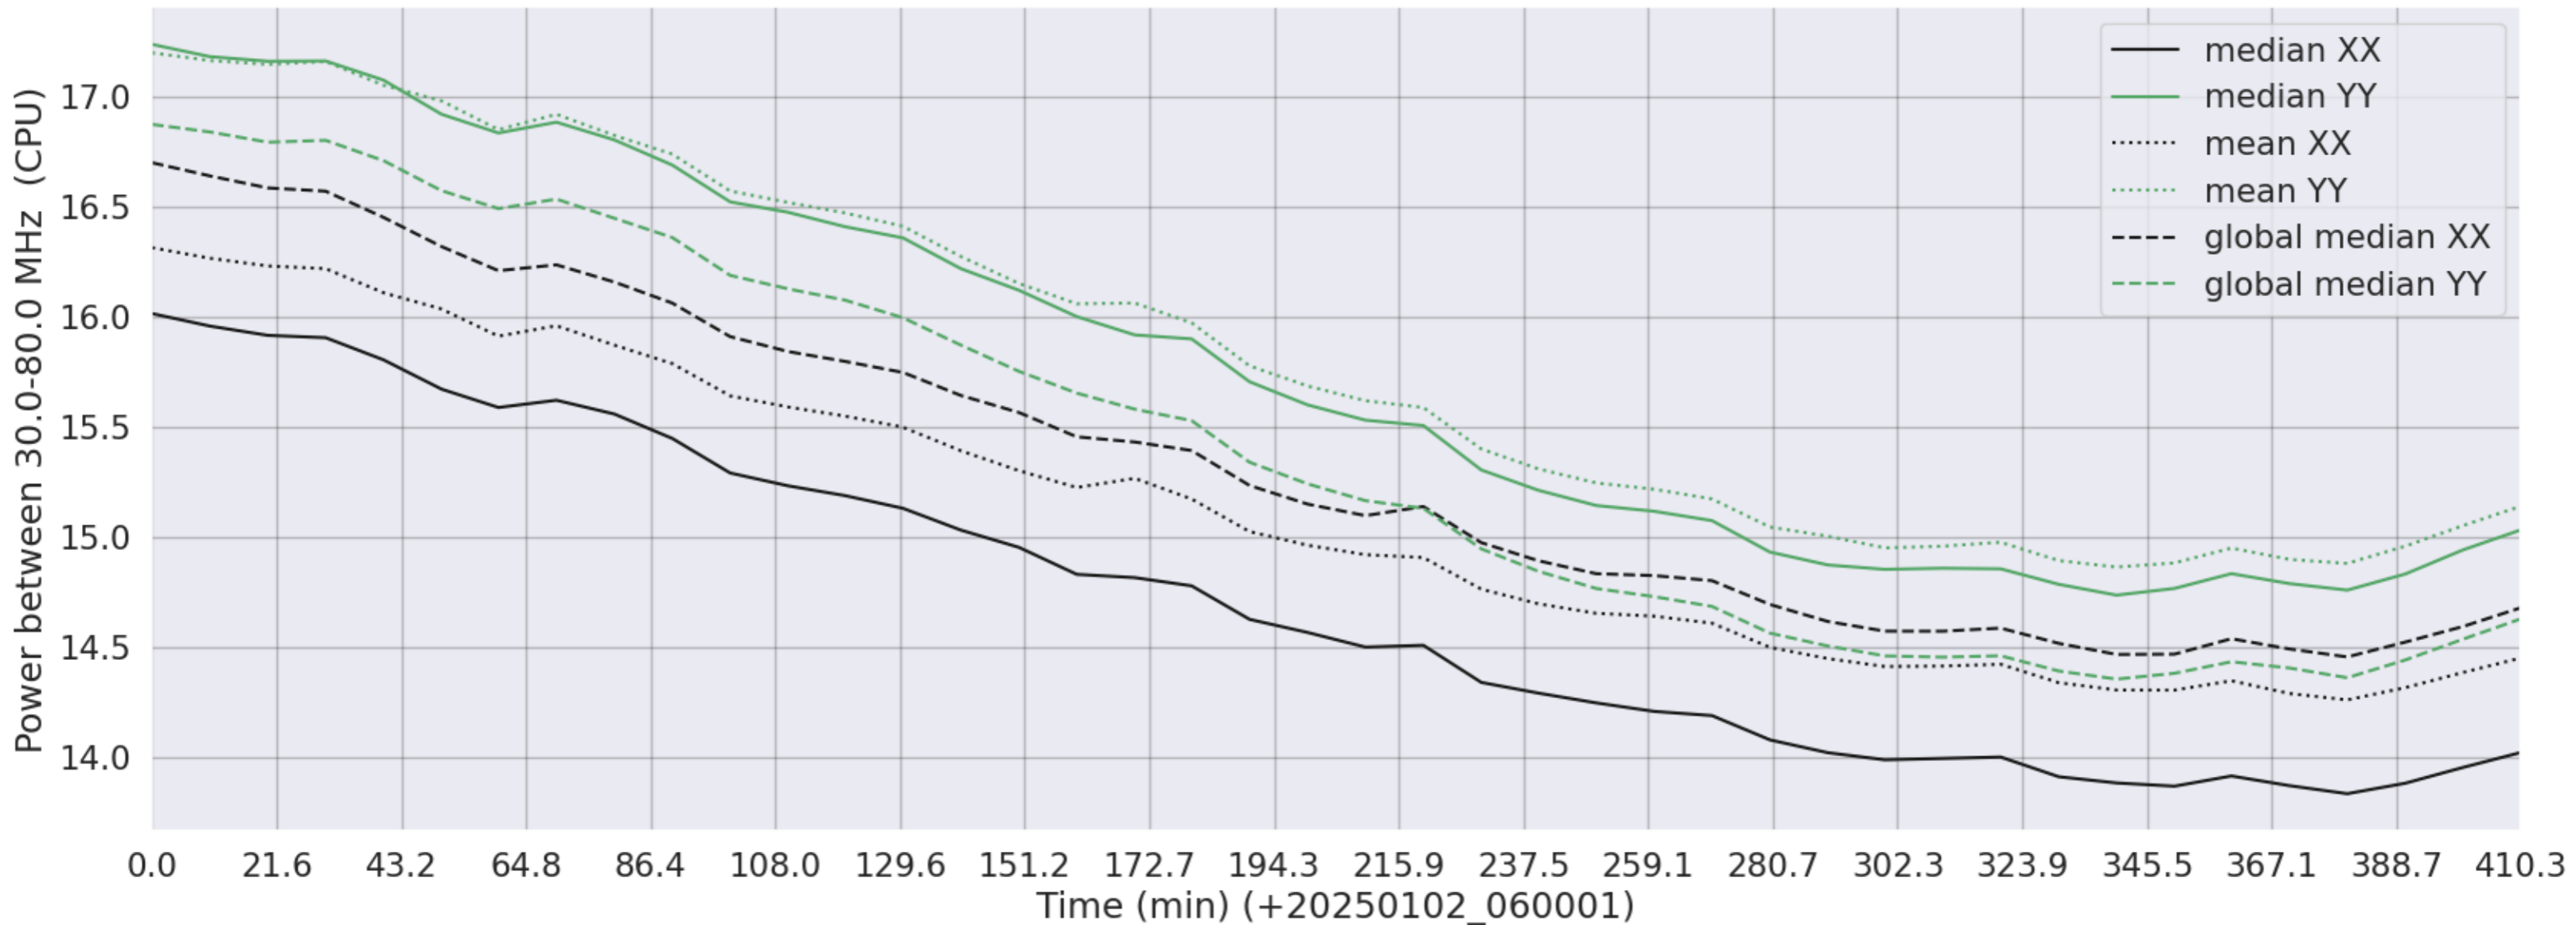

LWA199 - Correlator# 277 - XX FLAGS:Good - YY FLAGS:Good

LWA200 - Correlator# 276 - XX FLAGS:Good - YY FLAGS:Good