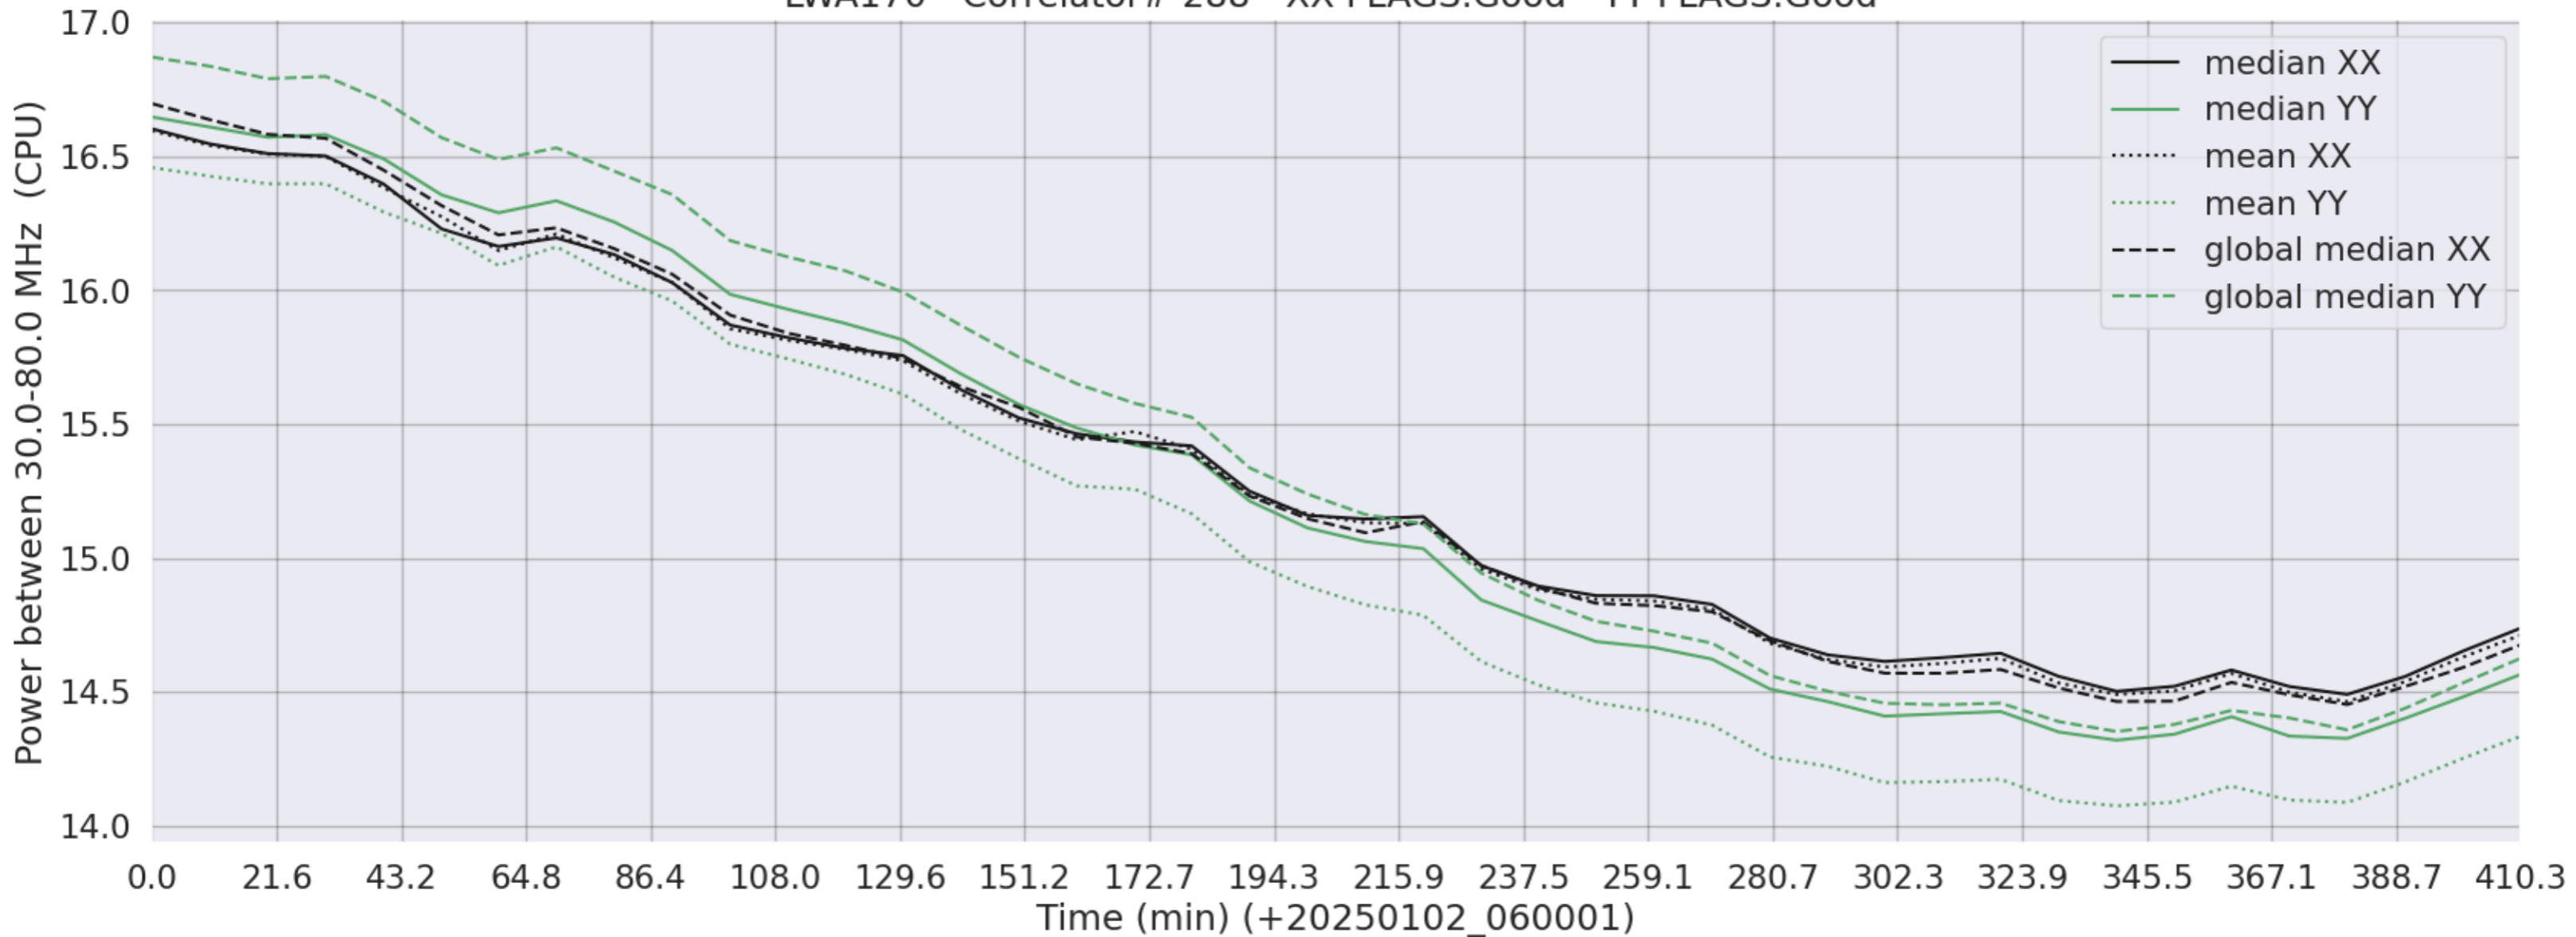

LWA234 - Correlator# 289 - XX FLAGS:Good - YY FLAGS:Good

LWA170 - Correlator# 288 - XX FLAGS:Good - YY FLAGS:Good