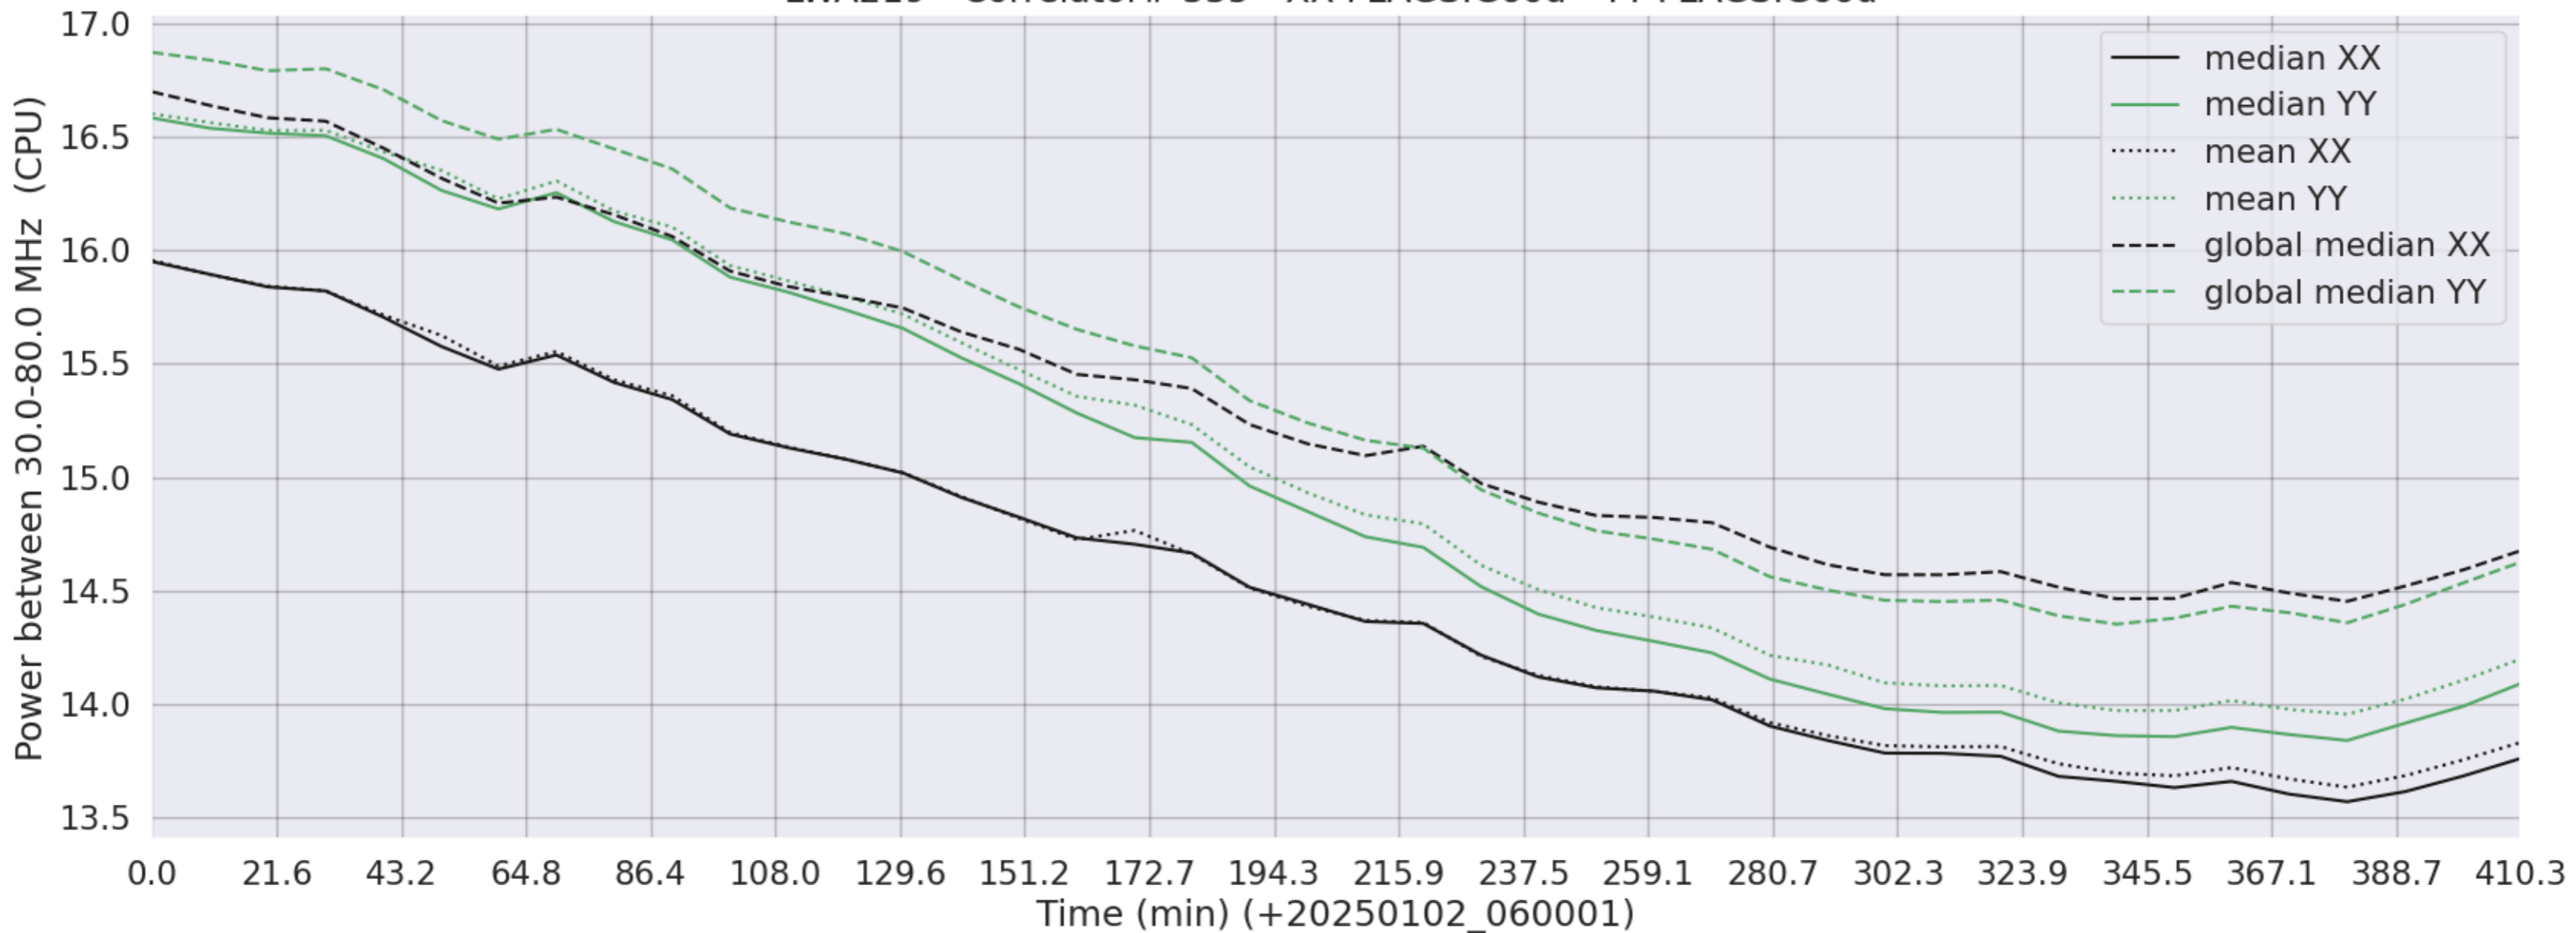

LWA218 - Correlator# 332 - XX FLAGS:Good - YY FLAGS:Good

LWA217 - Correlator# 333 - XX FLAGS:Good - YY FLAGS:Good

LWA221 - Correlator# 334 - XX FLAGS:Good - YY FLAGS:Good

LWA219 - Correlator# 335 - XX FLAGS:Good - YY FLAGS:Good