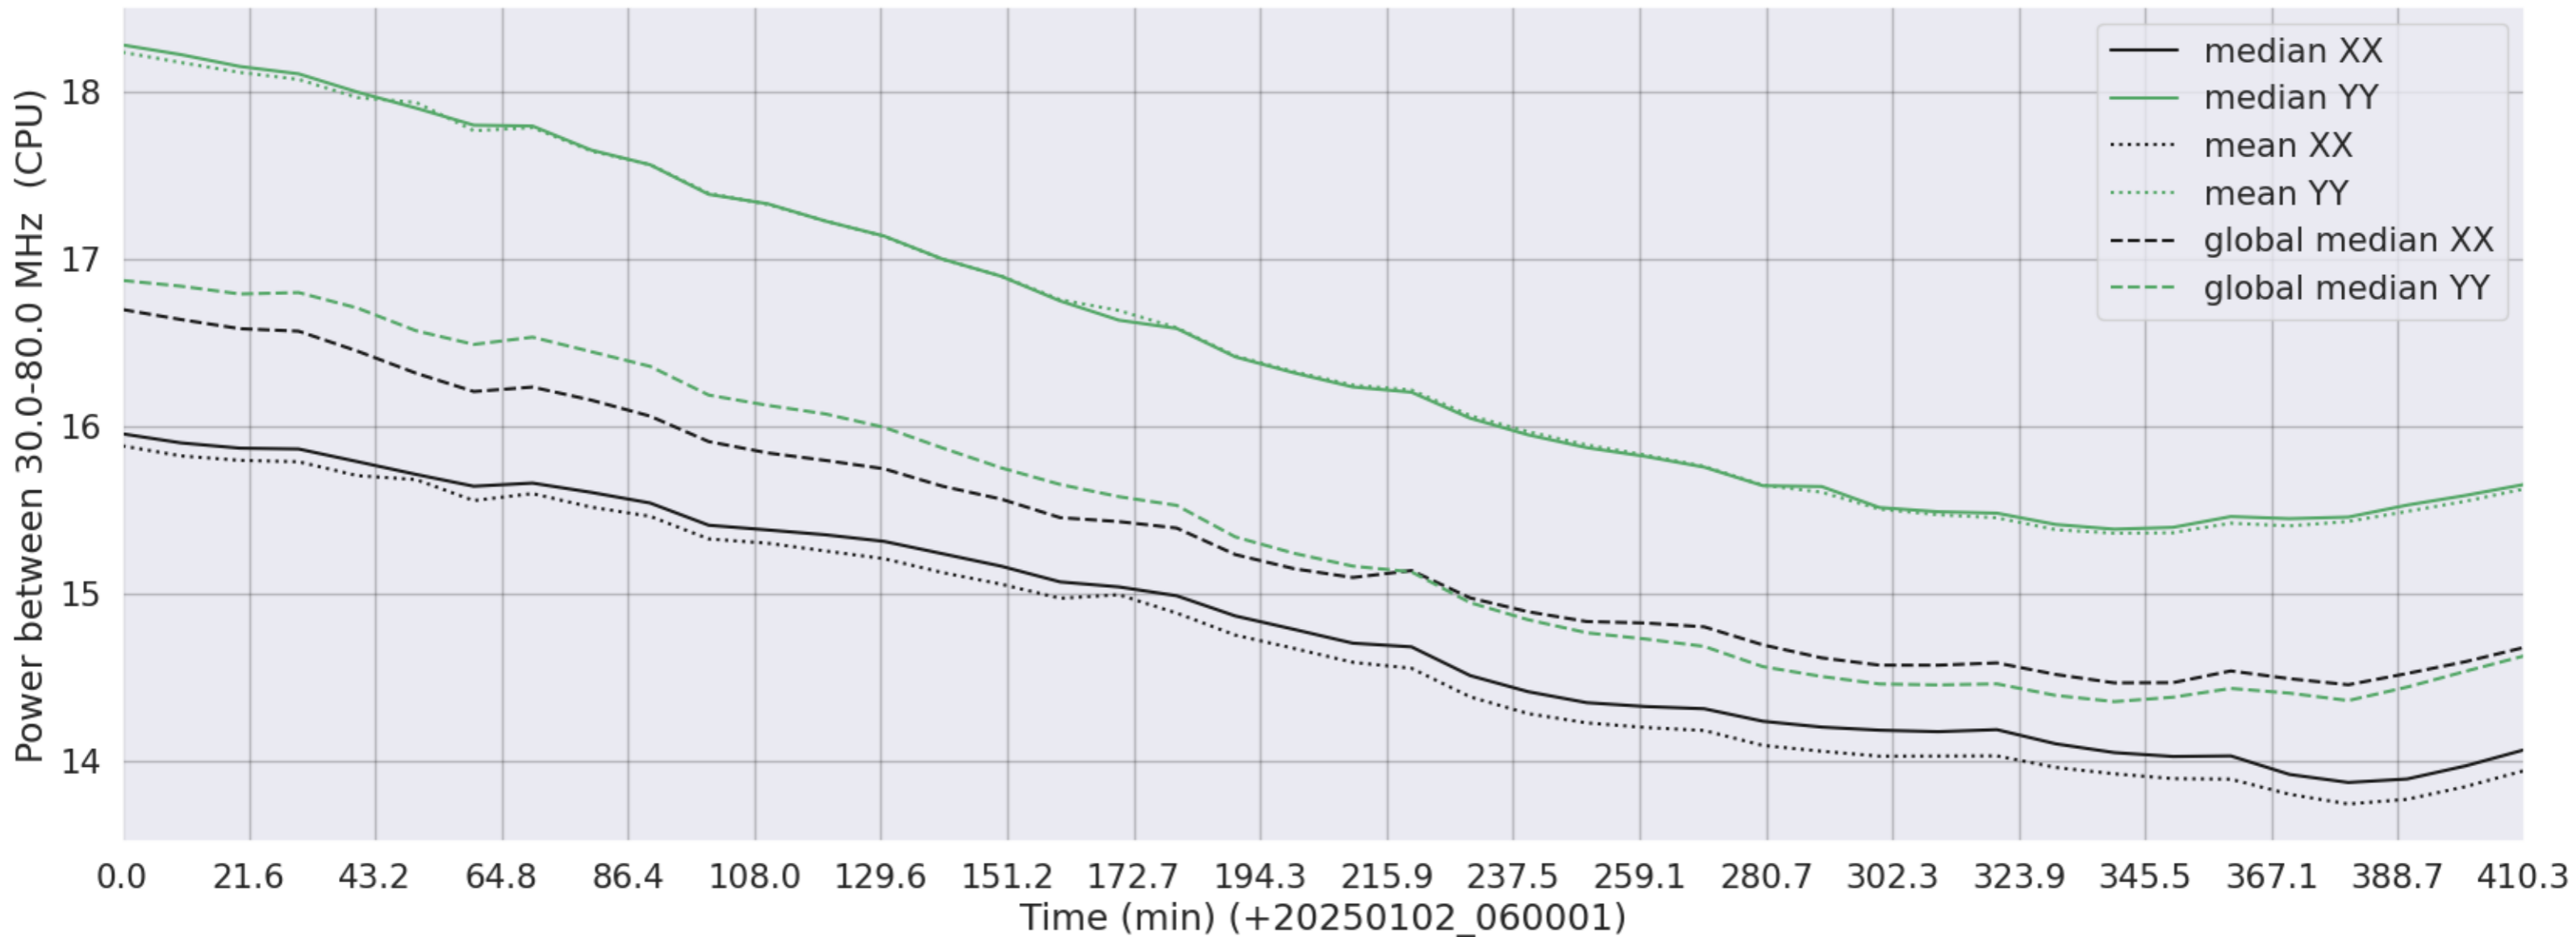

LWA320 - Correlator# 054 - XX FLAGS:Good - YY FLAGS:Good

LWA306 - Correlator# 053 - XX FLAGS:Good - YY FLAGS:Good