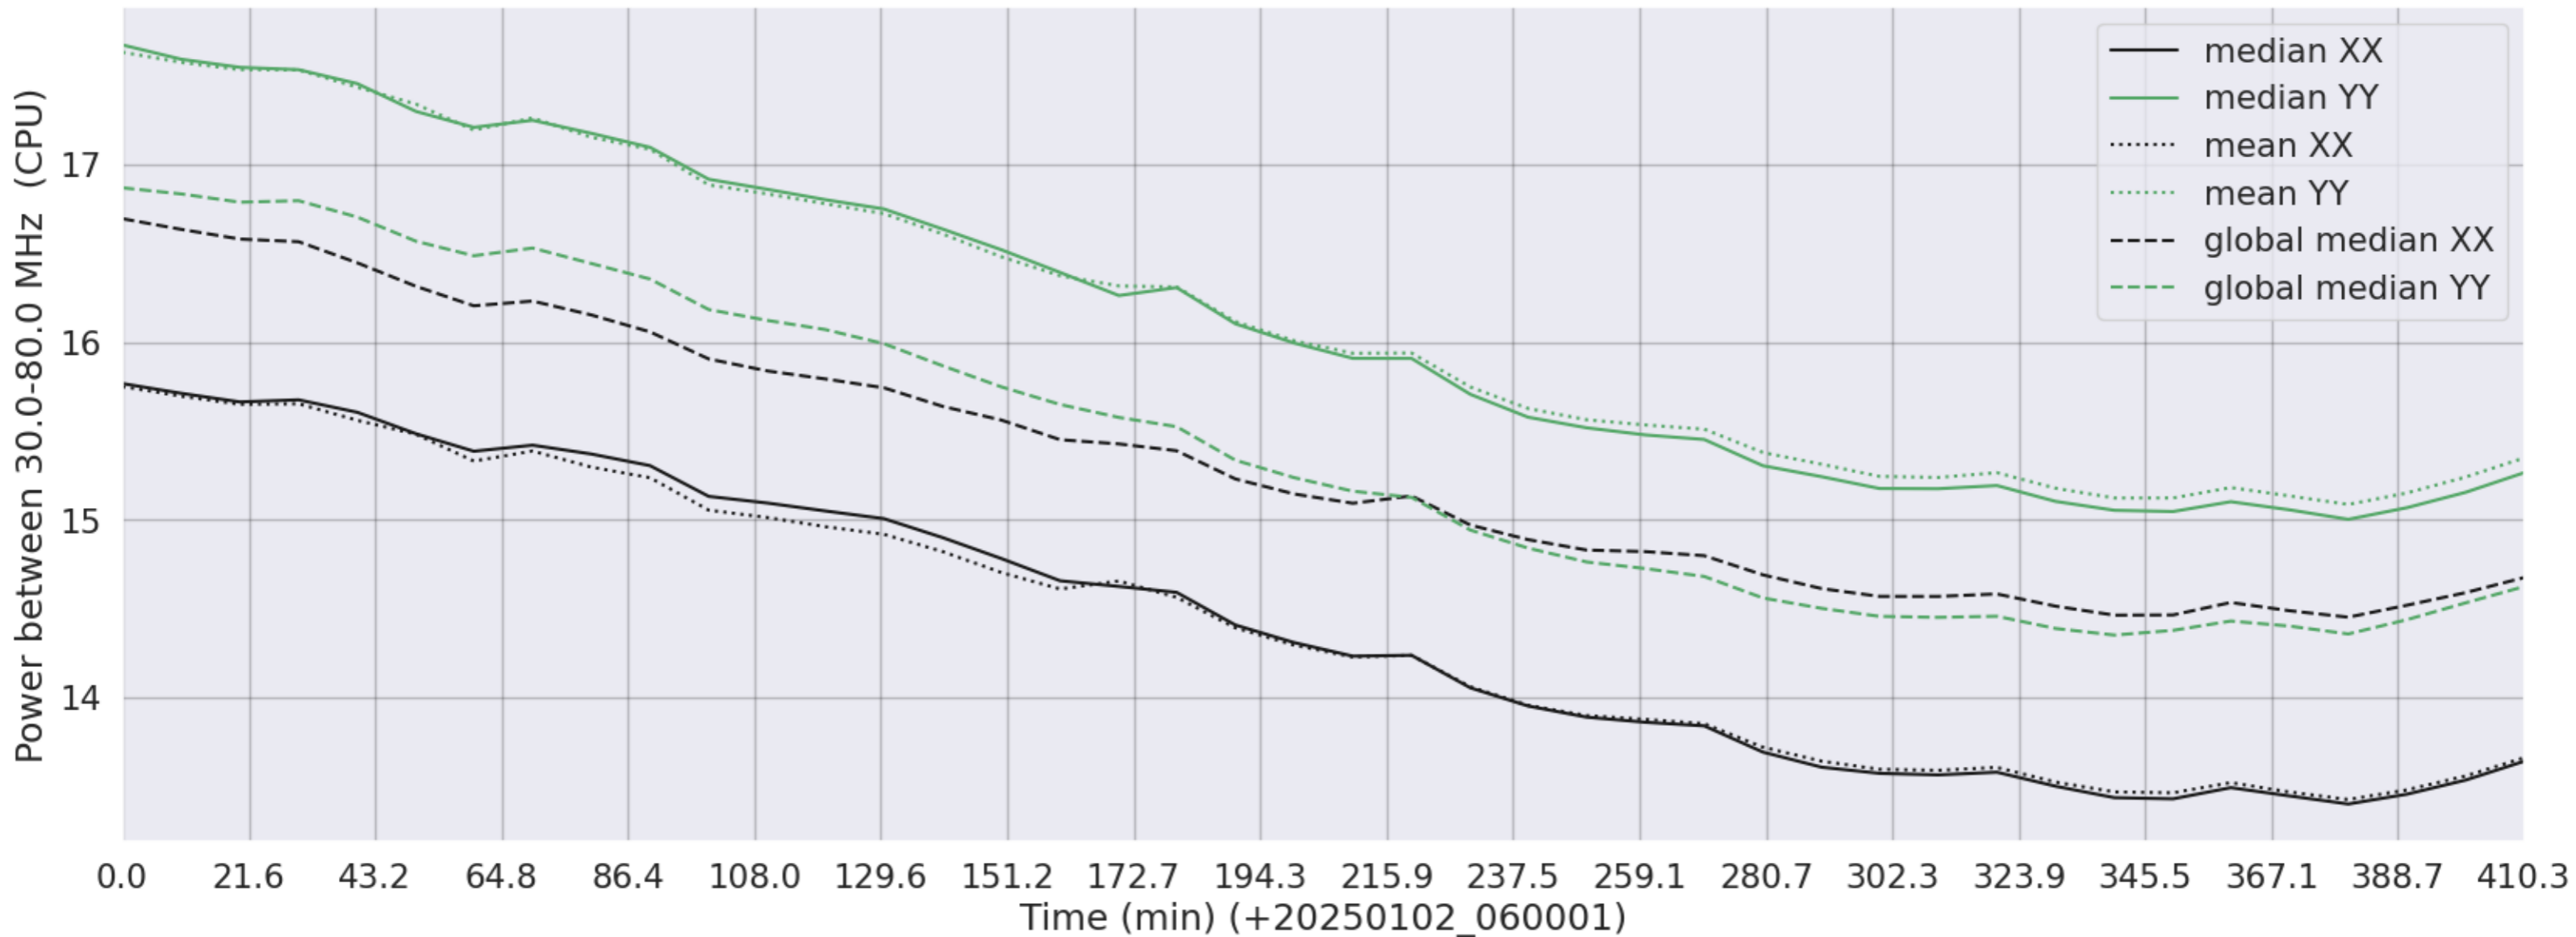

LWA251 - Correlator# 344 - XX FLAGS:Good - YY FLAGS:Good

LWA250 - Correlator# 345 - XX FLAGS:Good - YY FLAGS:Good

LWA261 - Correlator# 346 - XX FLAGS:Good - YY FLAGS:Good

LWA256 - Correlator# 347 - XX FLAGS:Good - YY FLAGS:Good