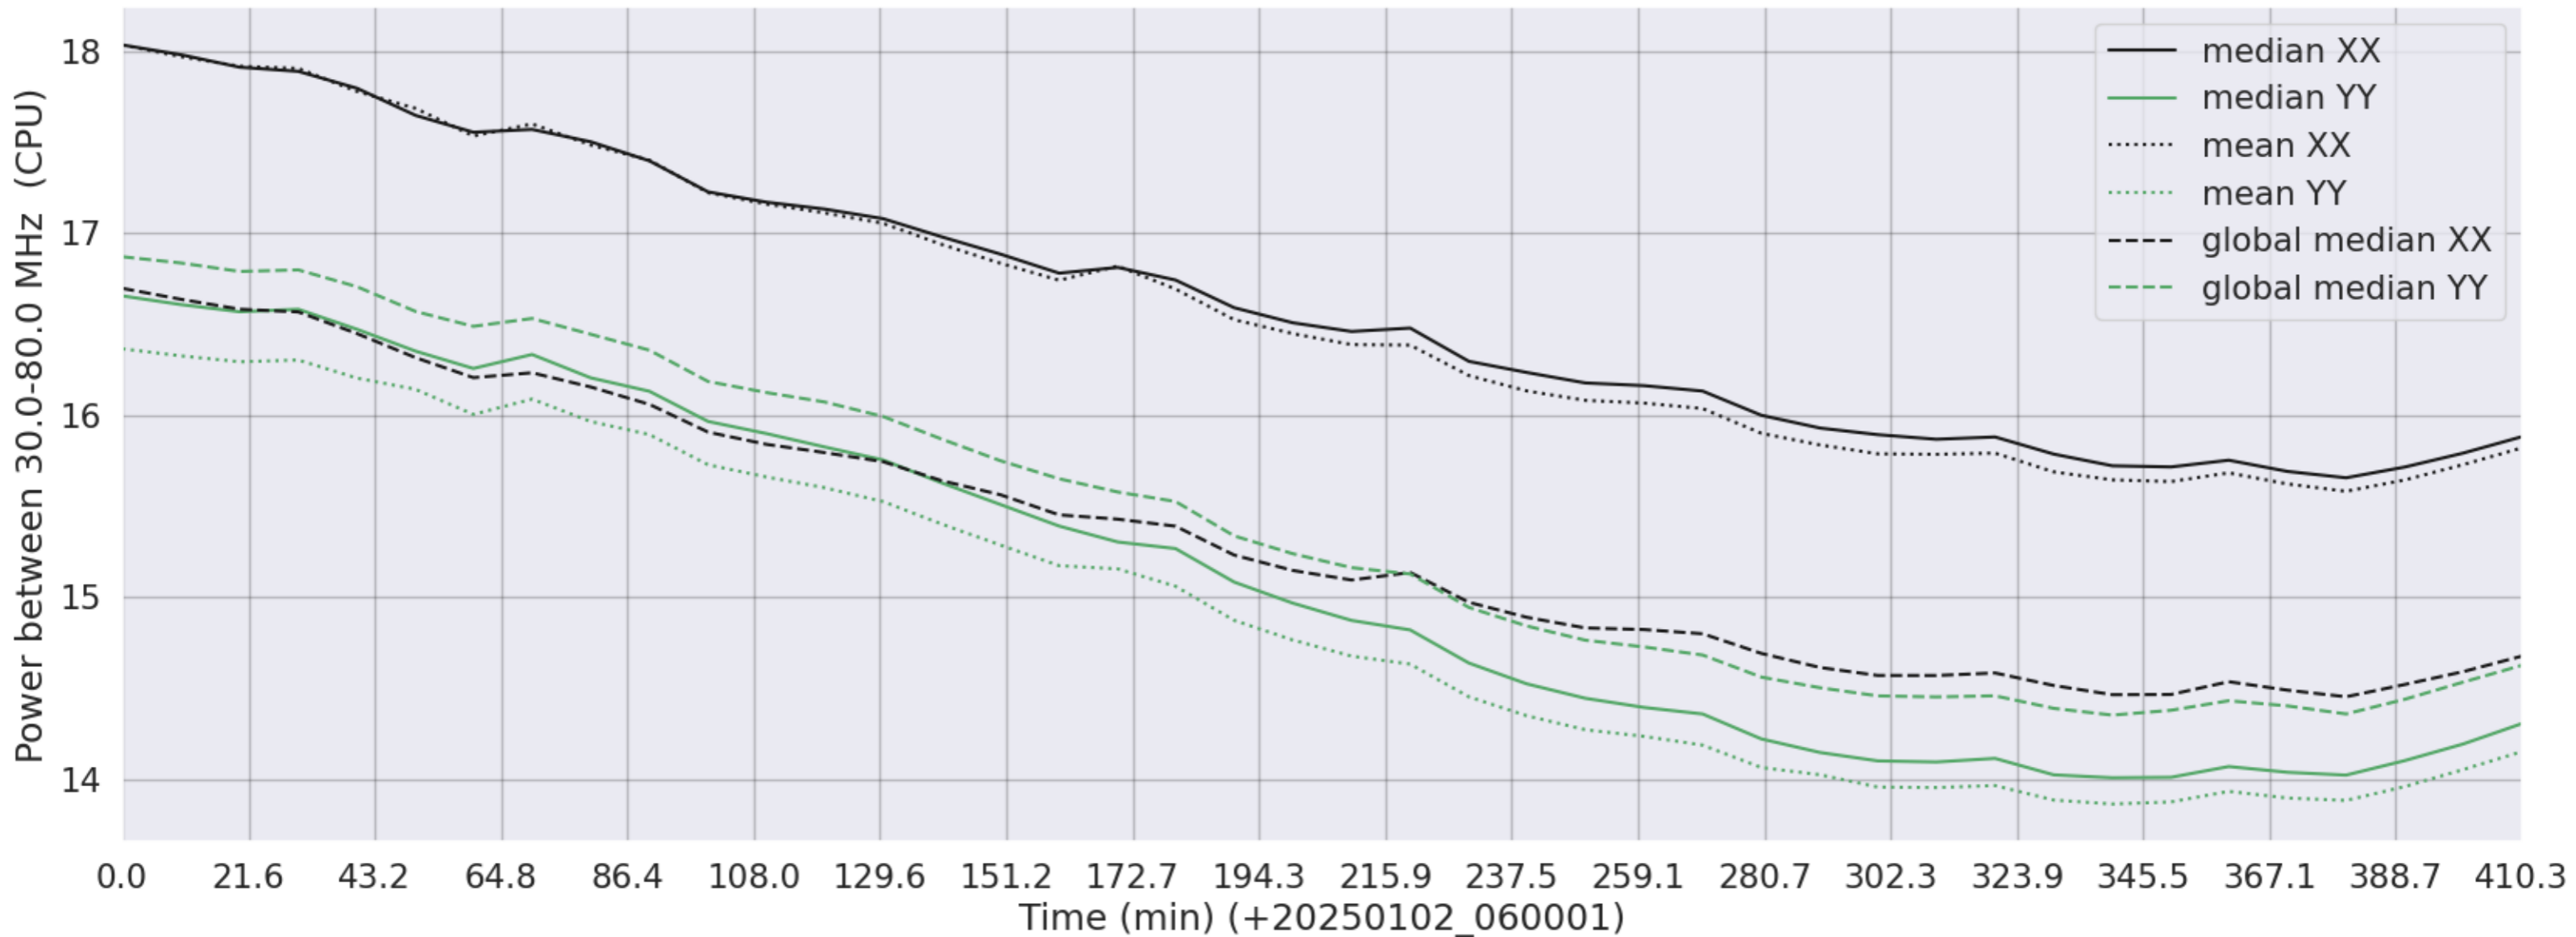

LWA145 - Correlator# 212 - XX FLAGS:Good - YY FLAGS:Good

LWA144 - Correlator# 213 - XX FLAGS:Good - YY FLAGS:Good

LWA147 - Correlator# 214 - XX FLAGS:Good - YY FLAGS:Good

LWA150 - Correlator# 215 - XX FLAGS:Good - YY FLAGS:Good