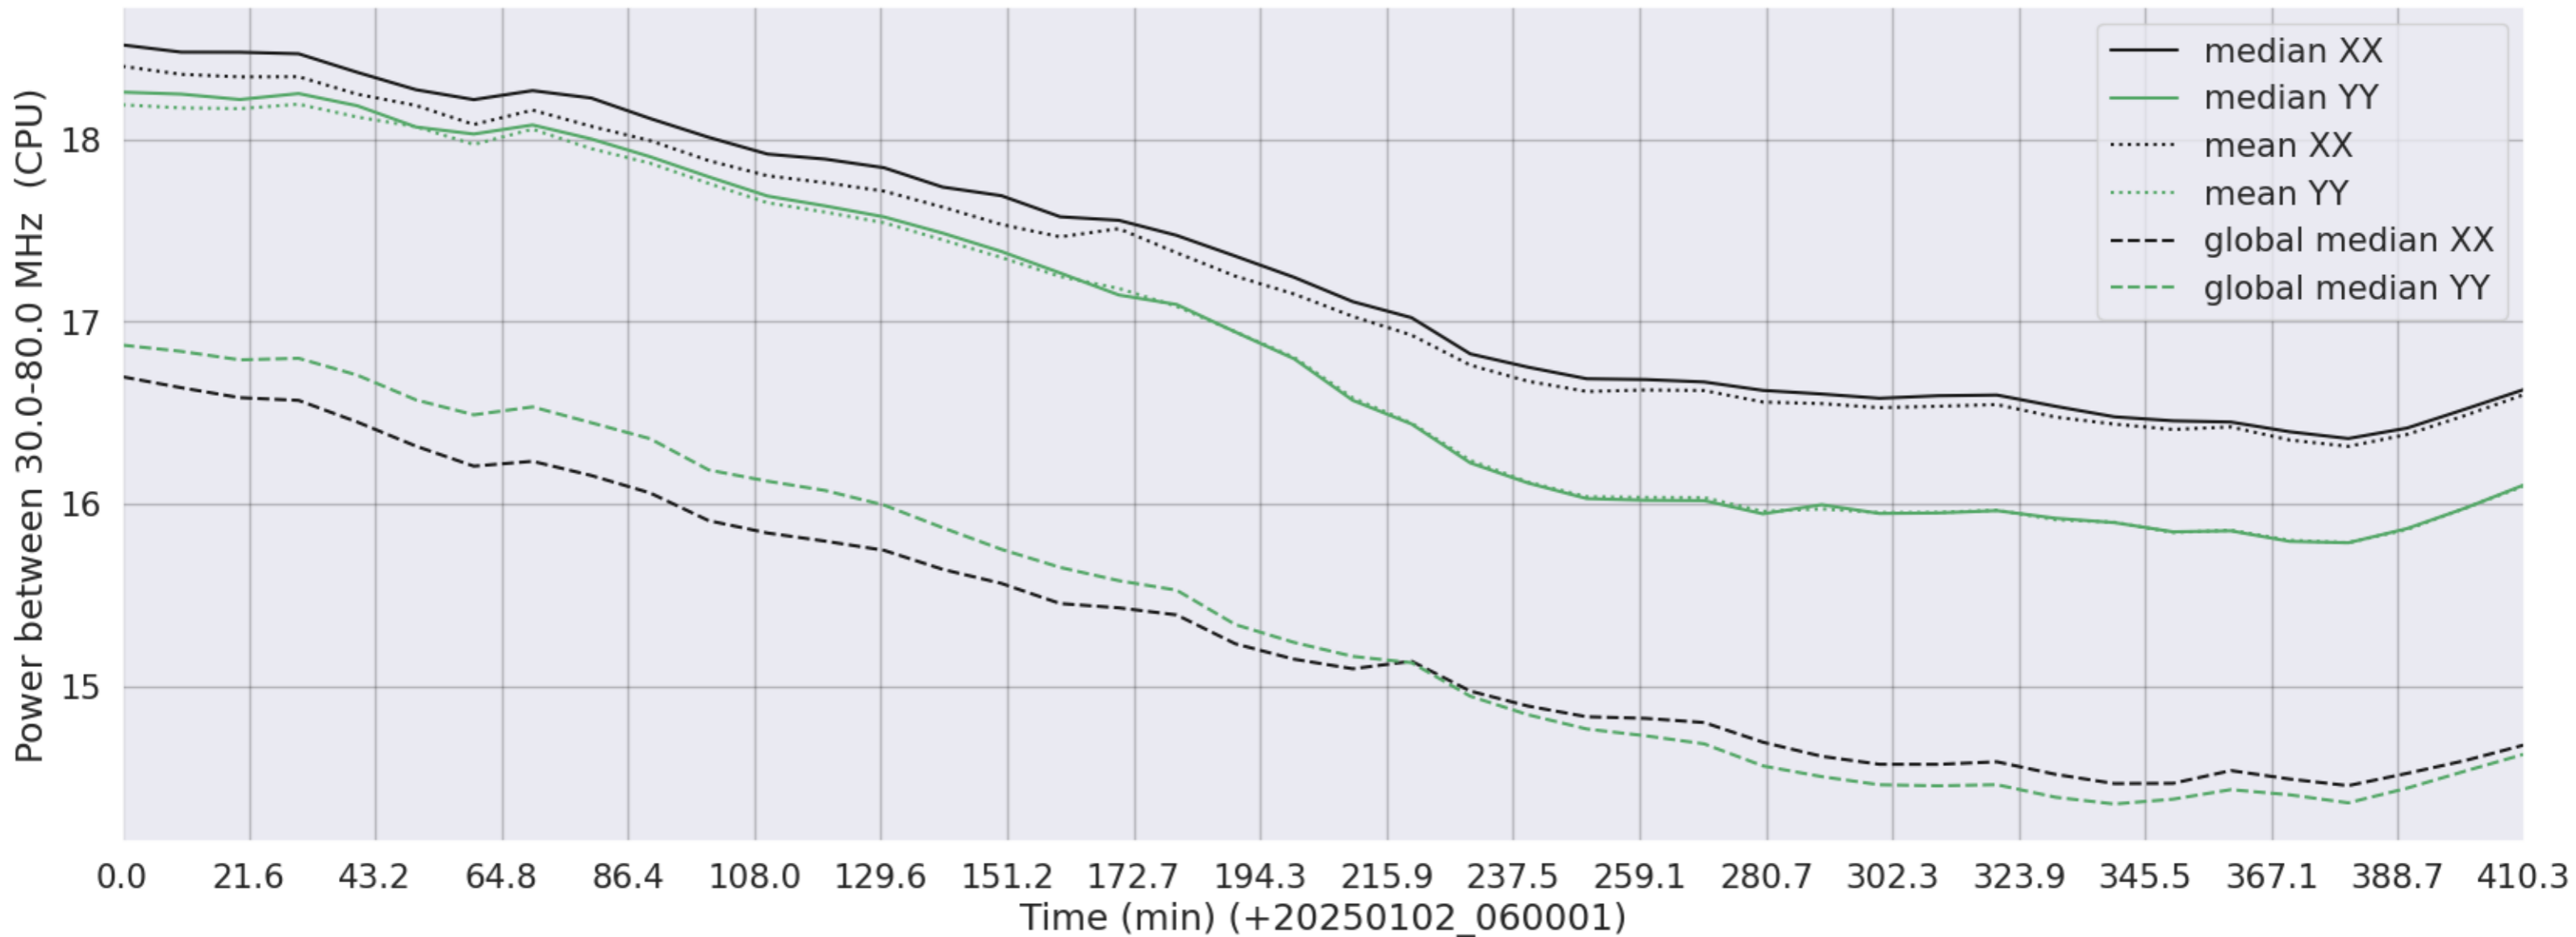

LWA359 - Correlator# 254 - XX FLAGS:Good - YY FLAGS:Good

LWA333 - Correlator# 253 - XX FLAGS:Good - YY FLAGS:Good