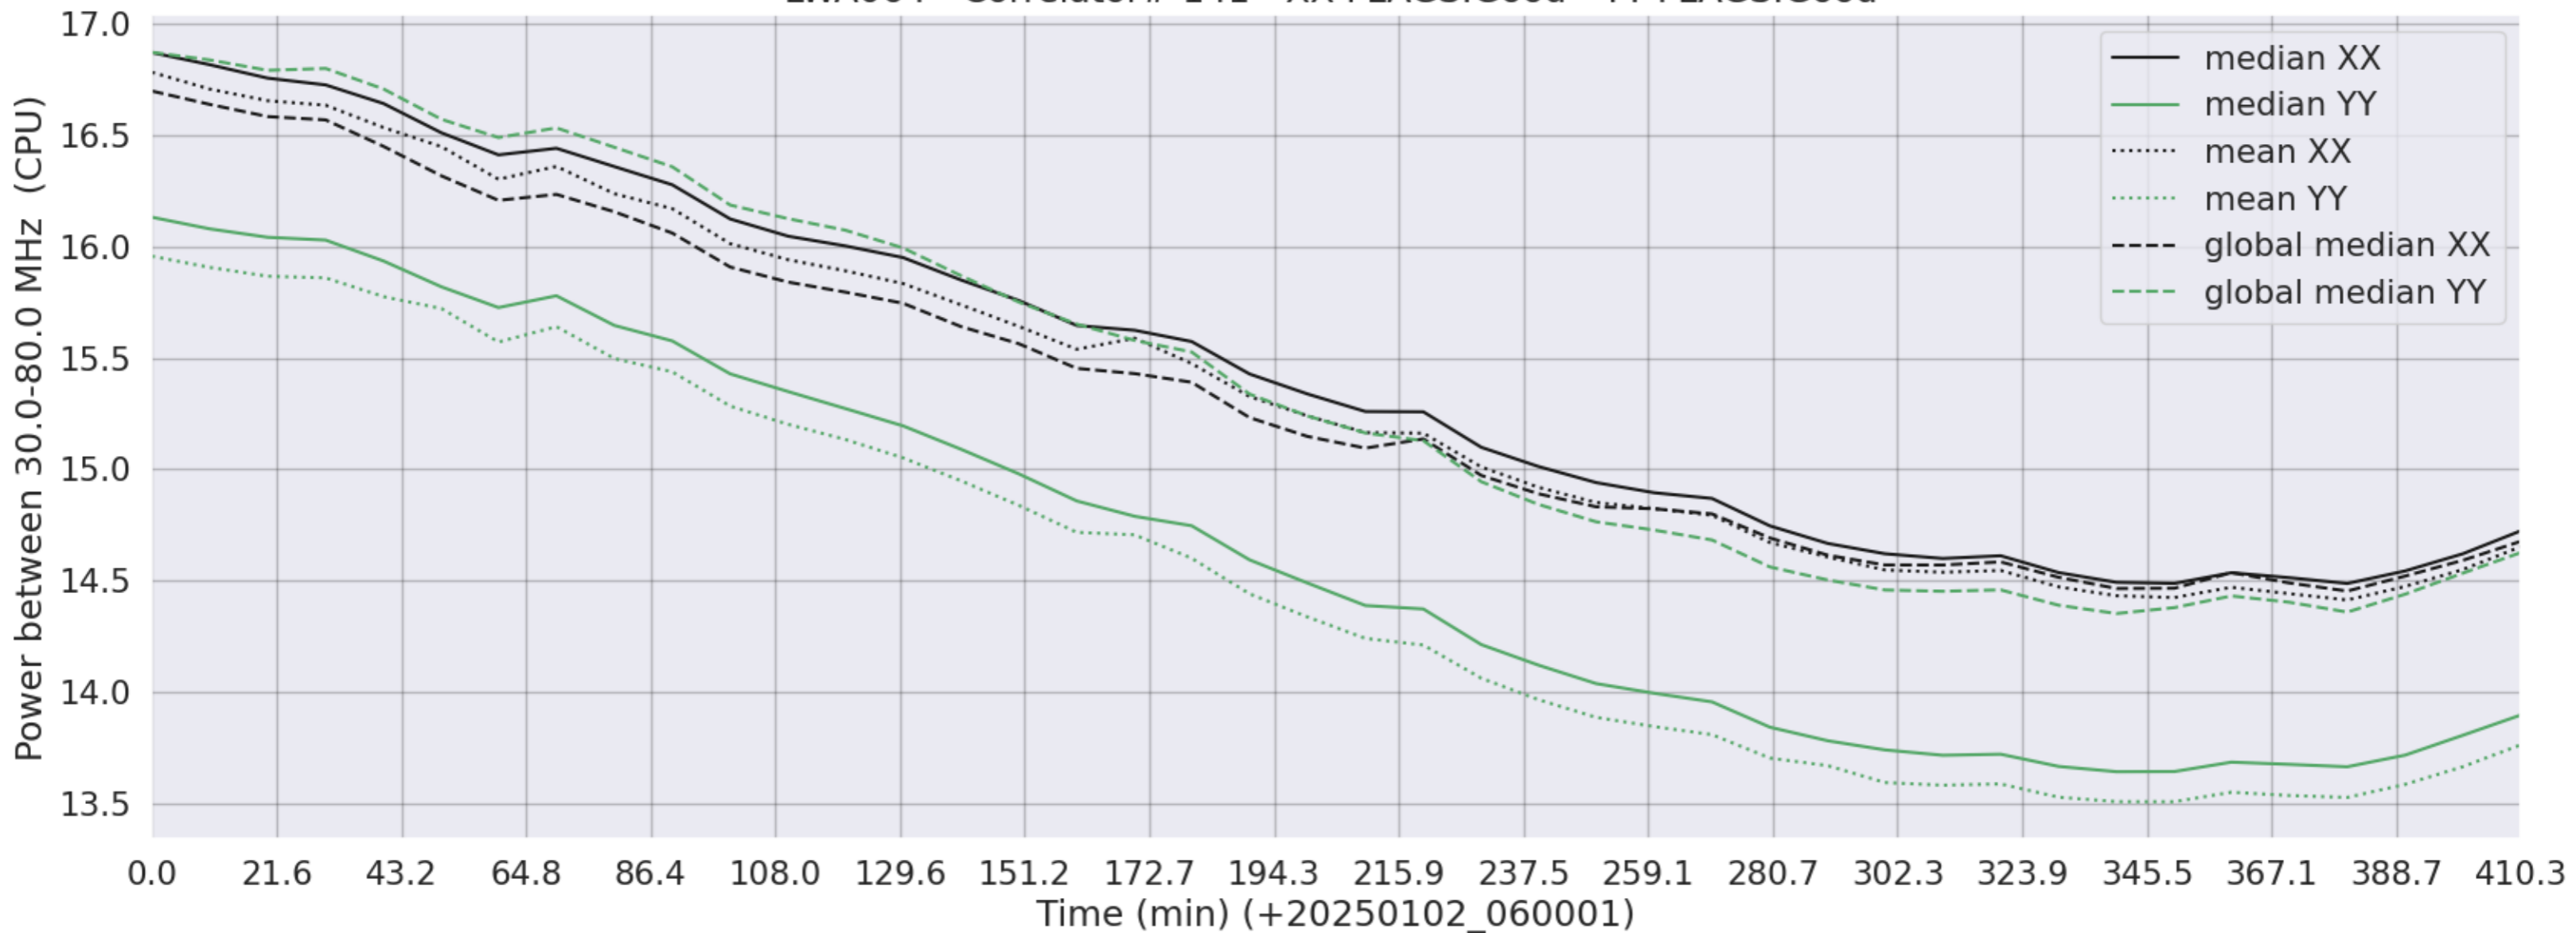

LWA087 - Correlator# 142 - XX FLAGS:Good - YY FLAGS:Good

LWA064 - Correlator# 141 - XX FLAGS:Good - YY FLAGS:Good