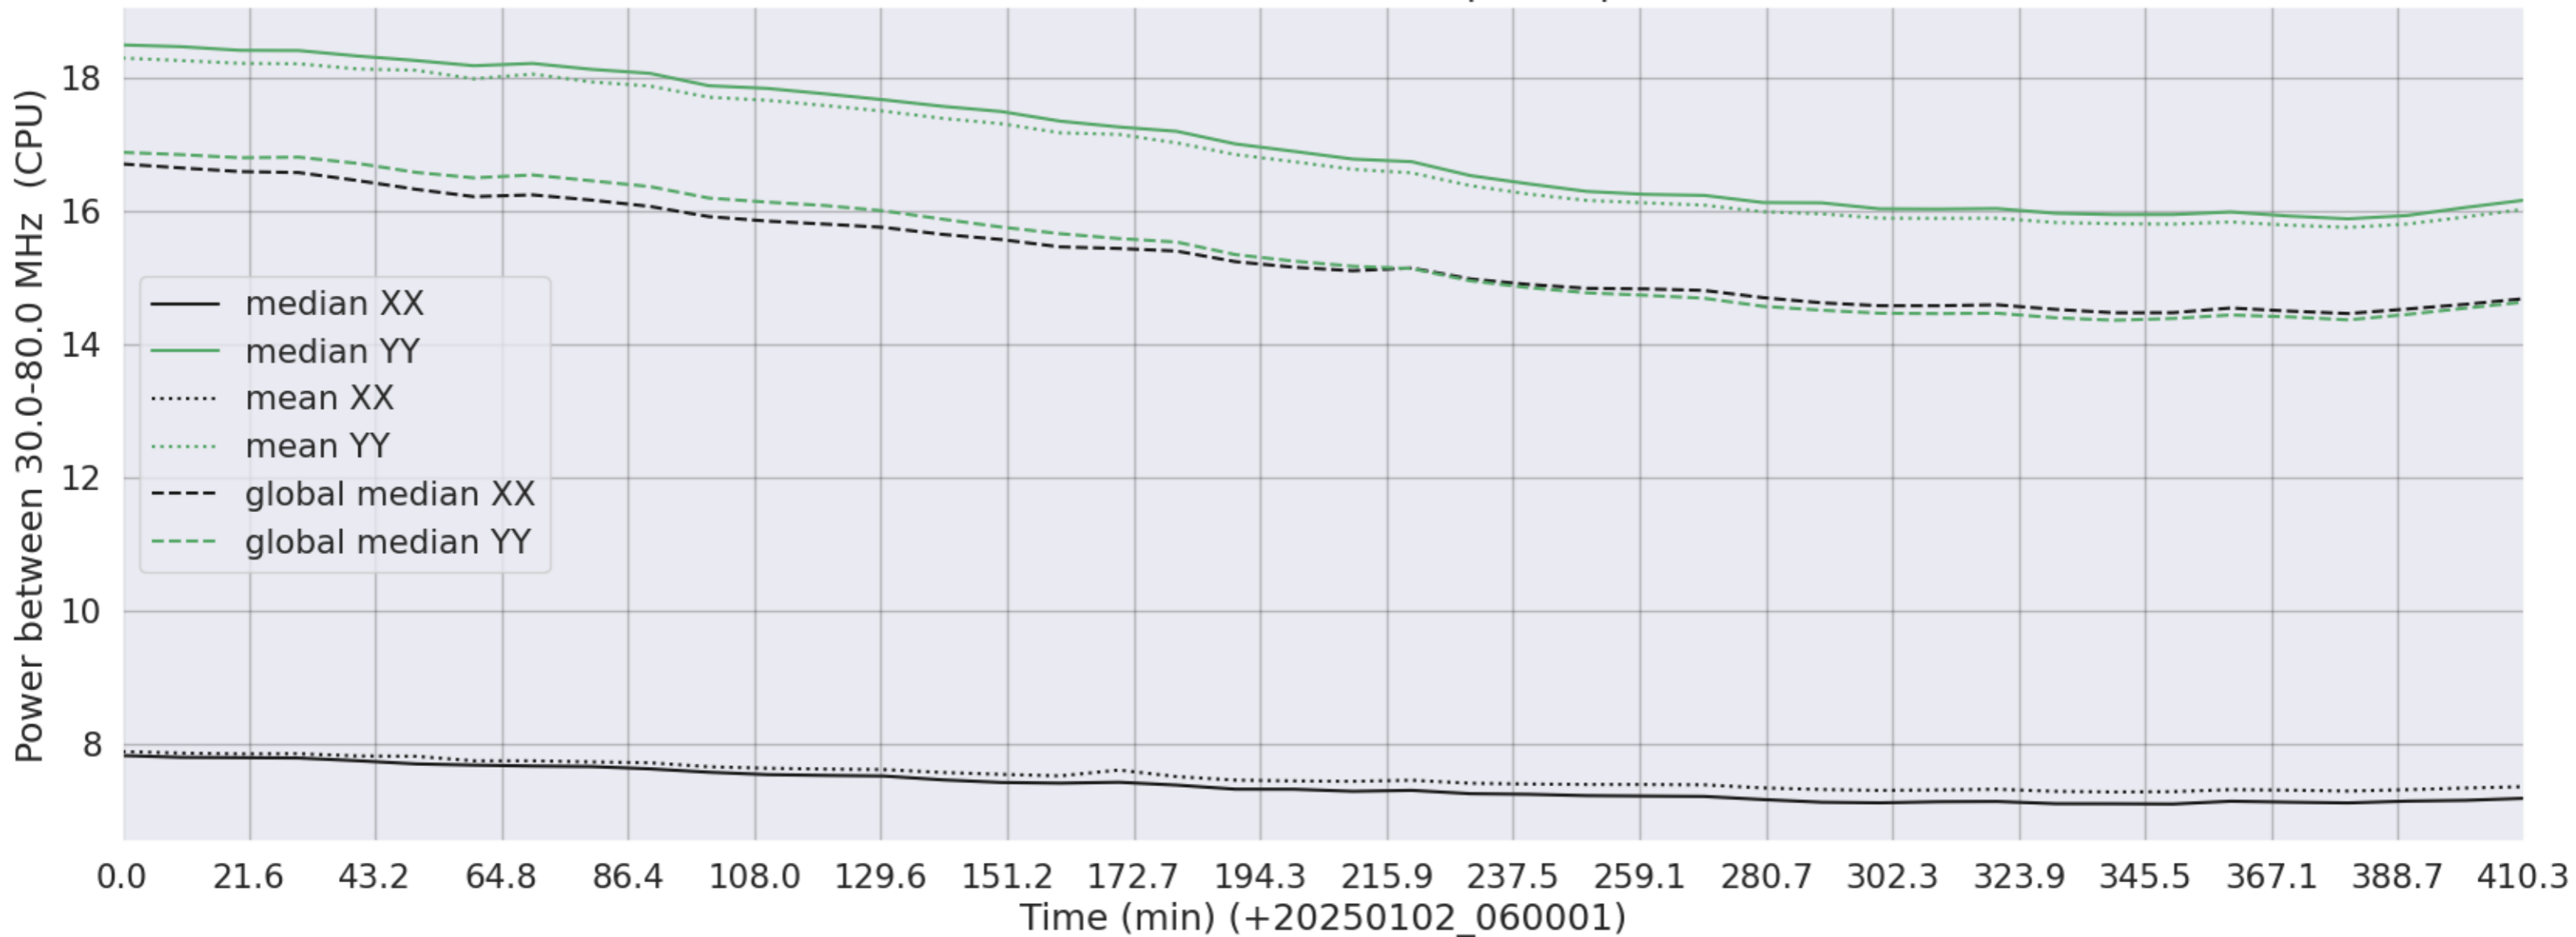

LWA306 - Correlator# 053 - XX FLAGS:Good - YY FLAGS:Good

LWA317 - Correlator# 052 - XX FLAGS:BadSpecShape - YY FLAGS:Good