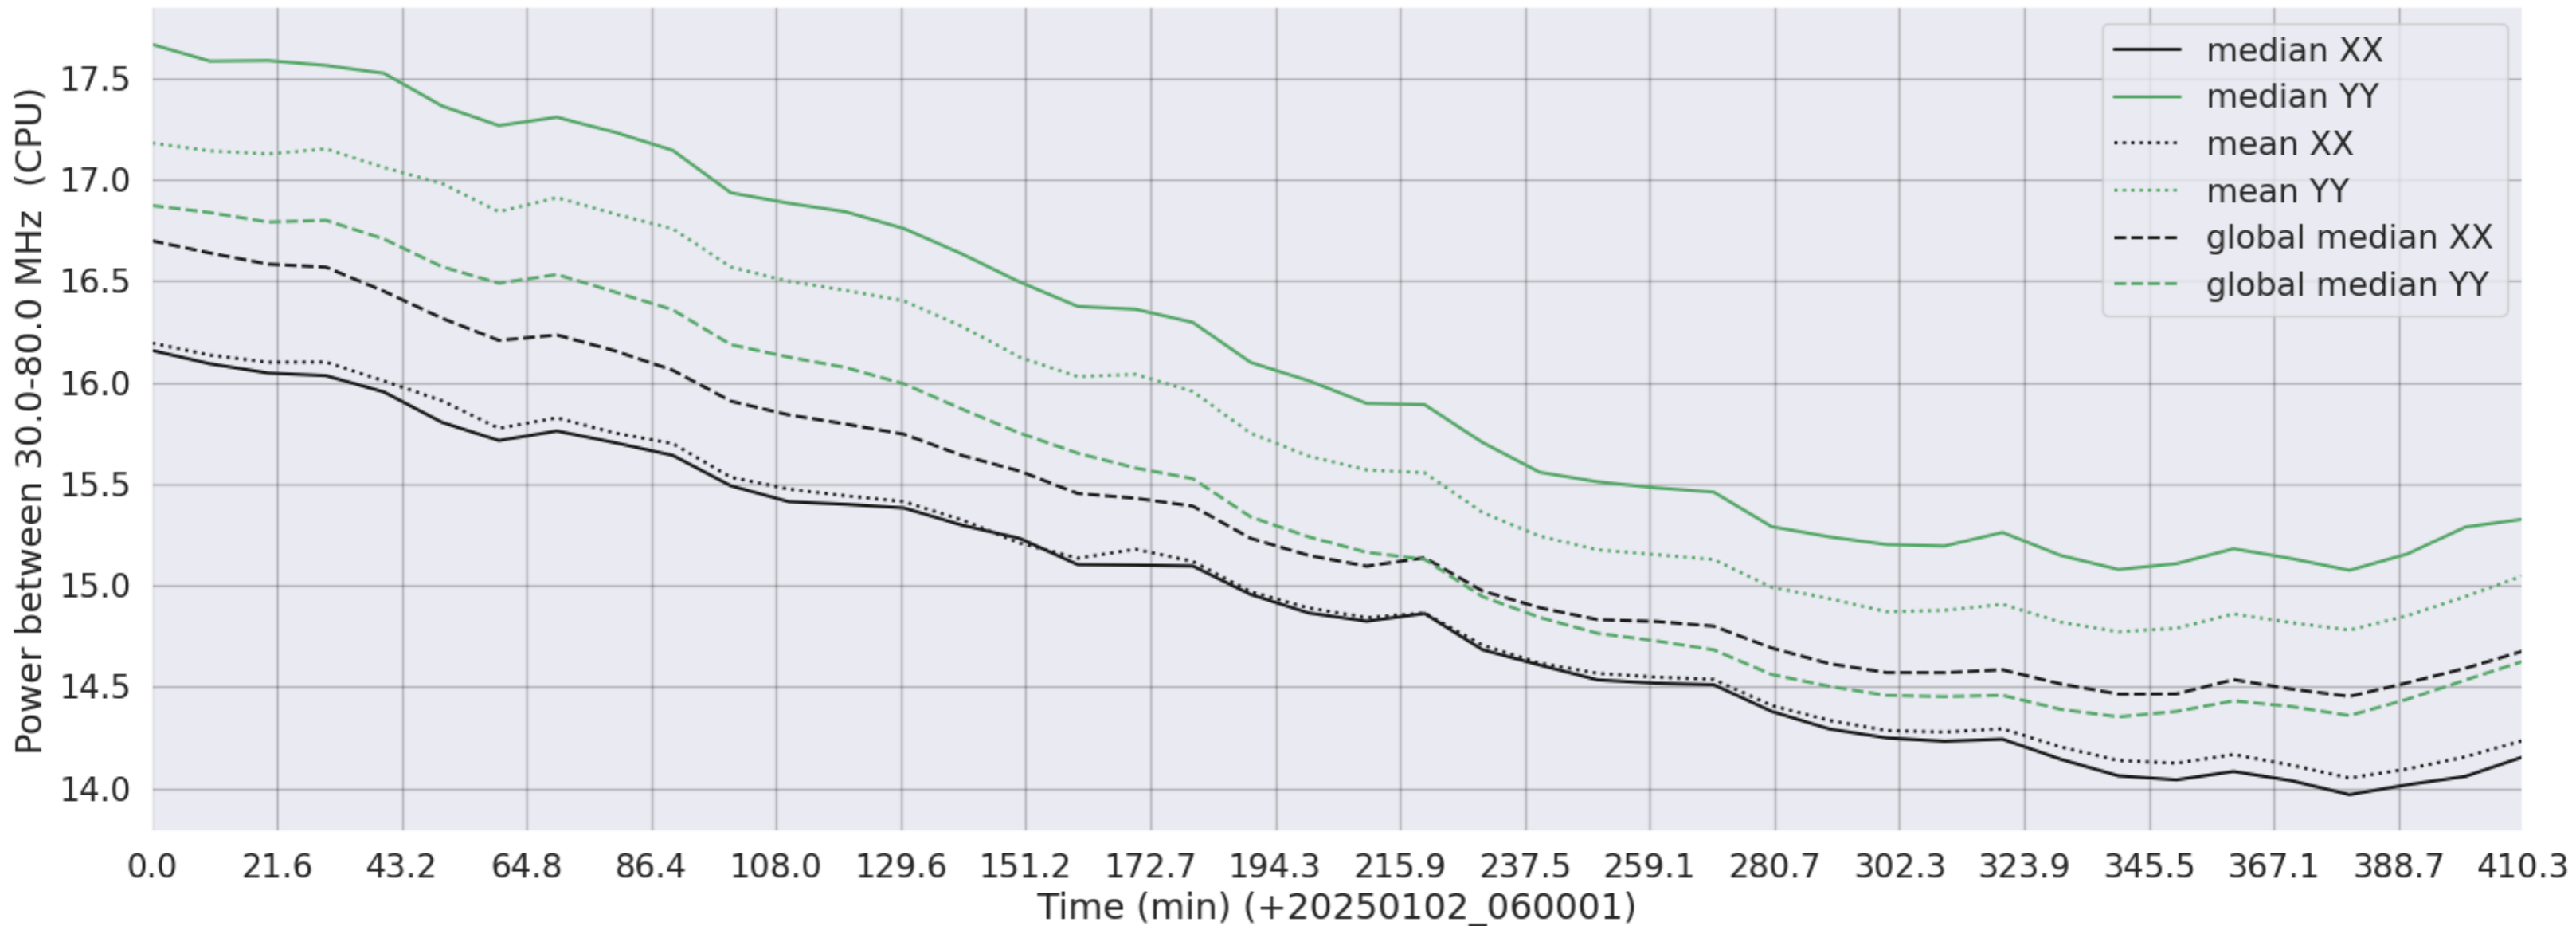

LWA069 - Correlator# 169 - XX FLAGS:LowPower - YY FLAGS:Good

LWA070 - Correlator# 168 - XX FLAGS:Good - YY FLAGS:Good