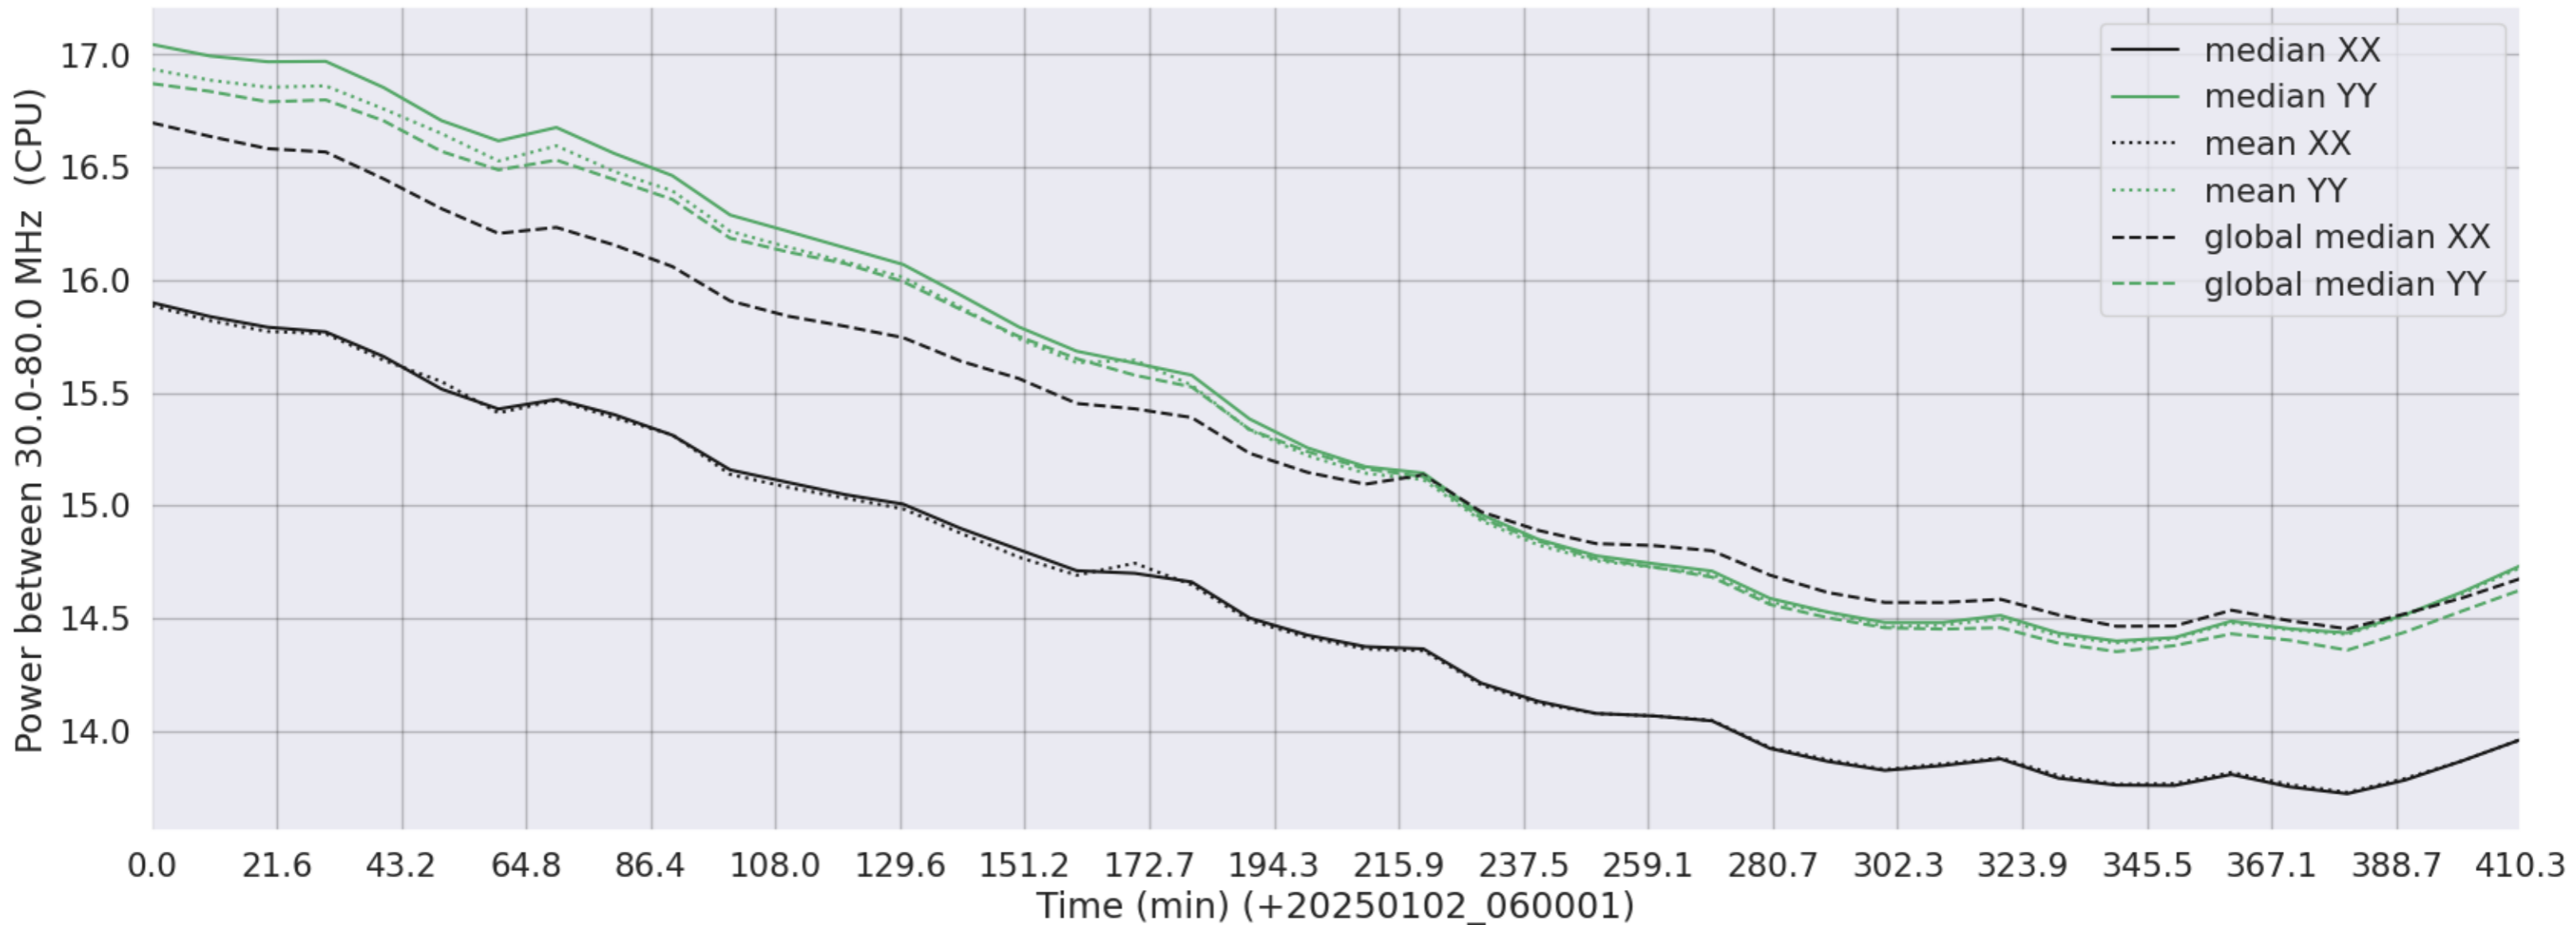

LWA149 - Correlator# 216 - XX FLAGS:Good - YY FLAGS:Good

LWA148 - Correlator# 217 - XX FLAGS:Good - YY FLAGS:Good

LWA151 - Correlator# 218 - XX FLAGS:Good - YY FLAGS:Good

LWA172 - Correlator# 219 - XX FLAGS:Good - YY FLAGS:Good