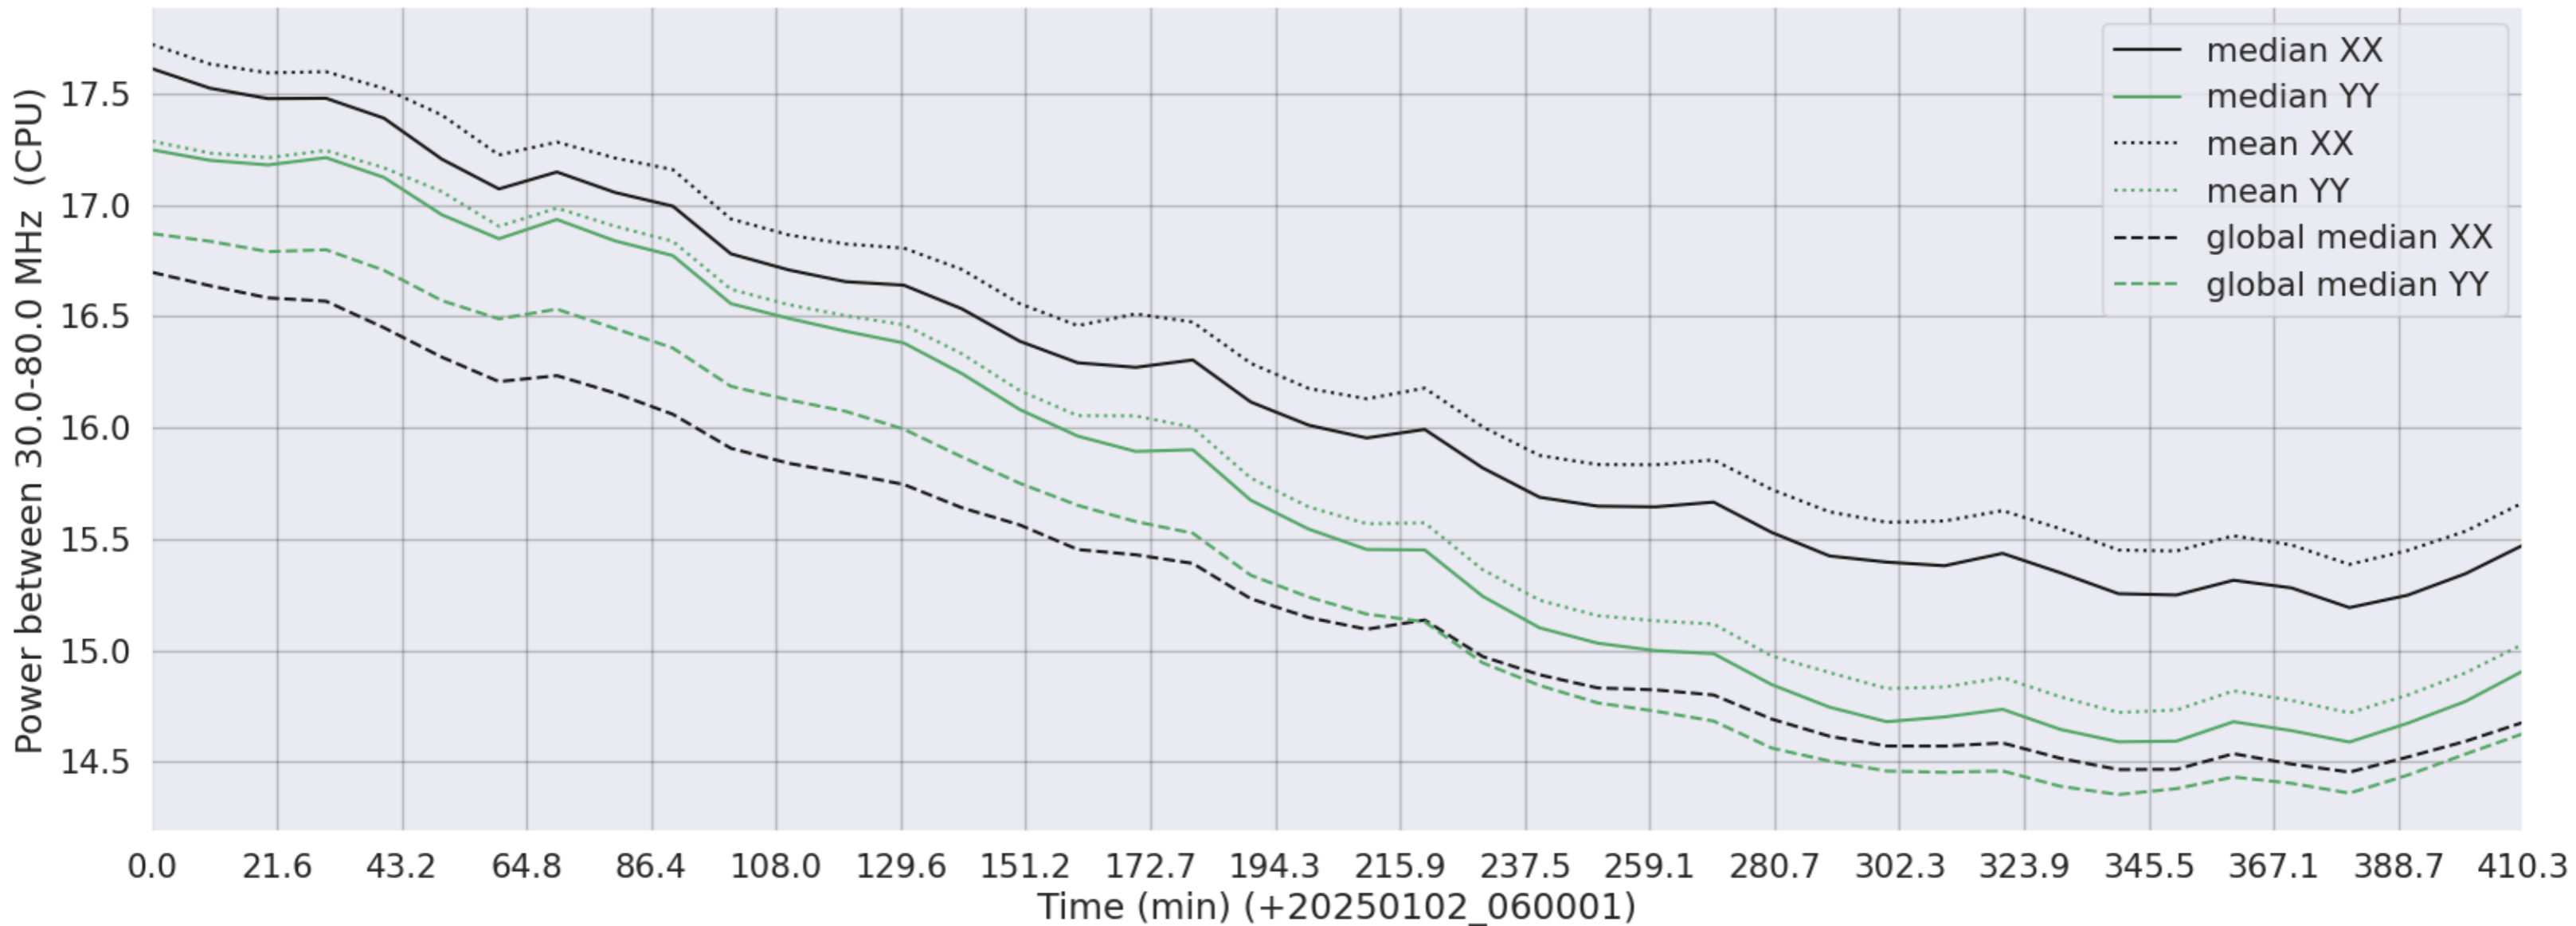

LWA232 - Correlator# 307 - XX FLAGS:Good - YY FLAGS:Good

LWA233 - Correlator# 306 - XX FLAGS:Good - YY FLAGS:Good