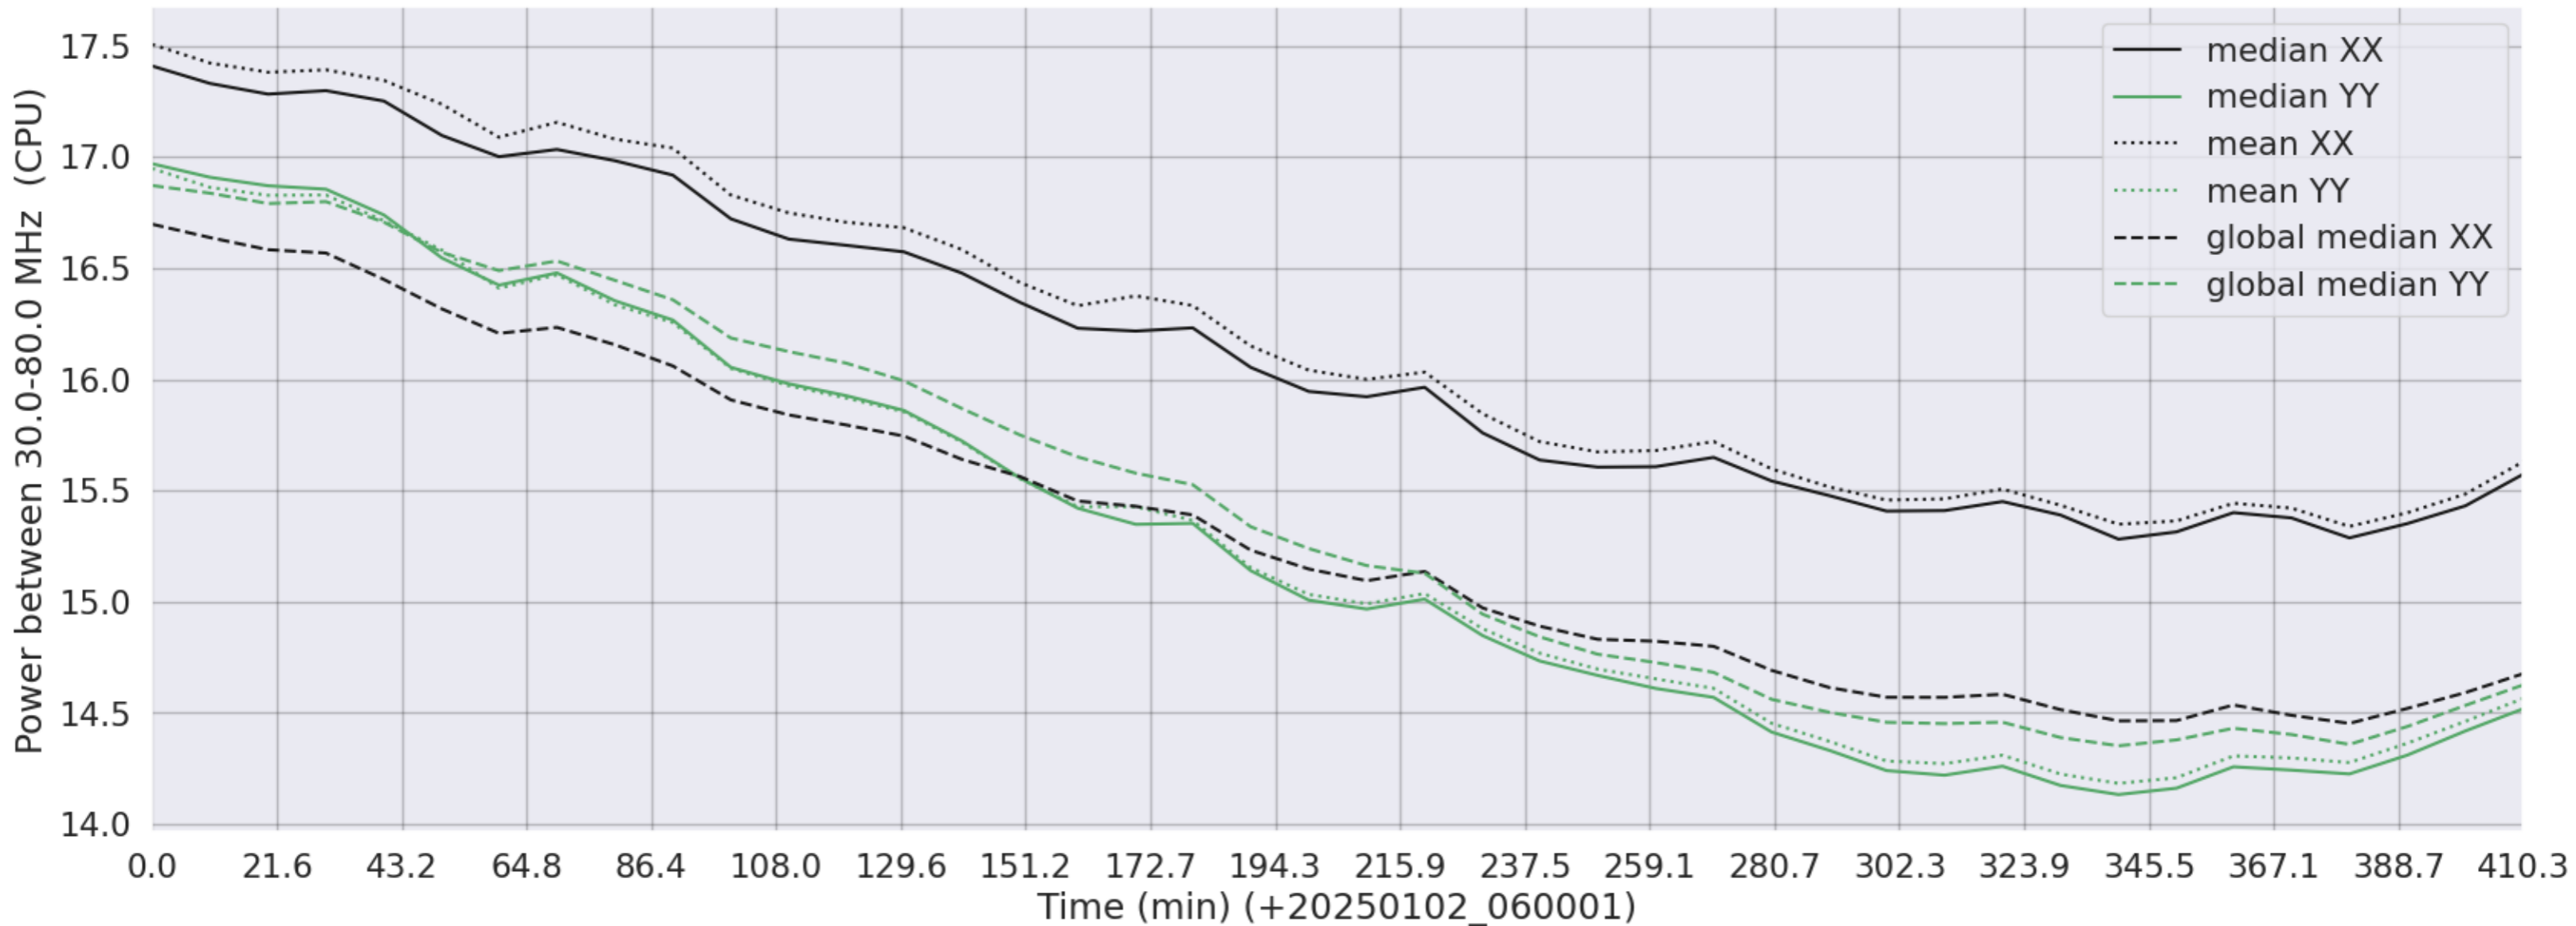

LWA358 - Correlator# 159 - XX FLAGS:Good - YY FLAGS:Good

LWA361 - Correlator# 158 - XX FLAGS:Good - YY FLAGS:Good