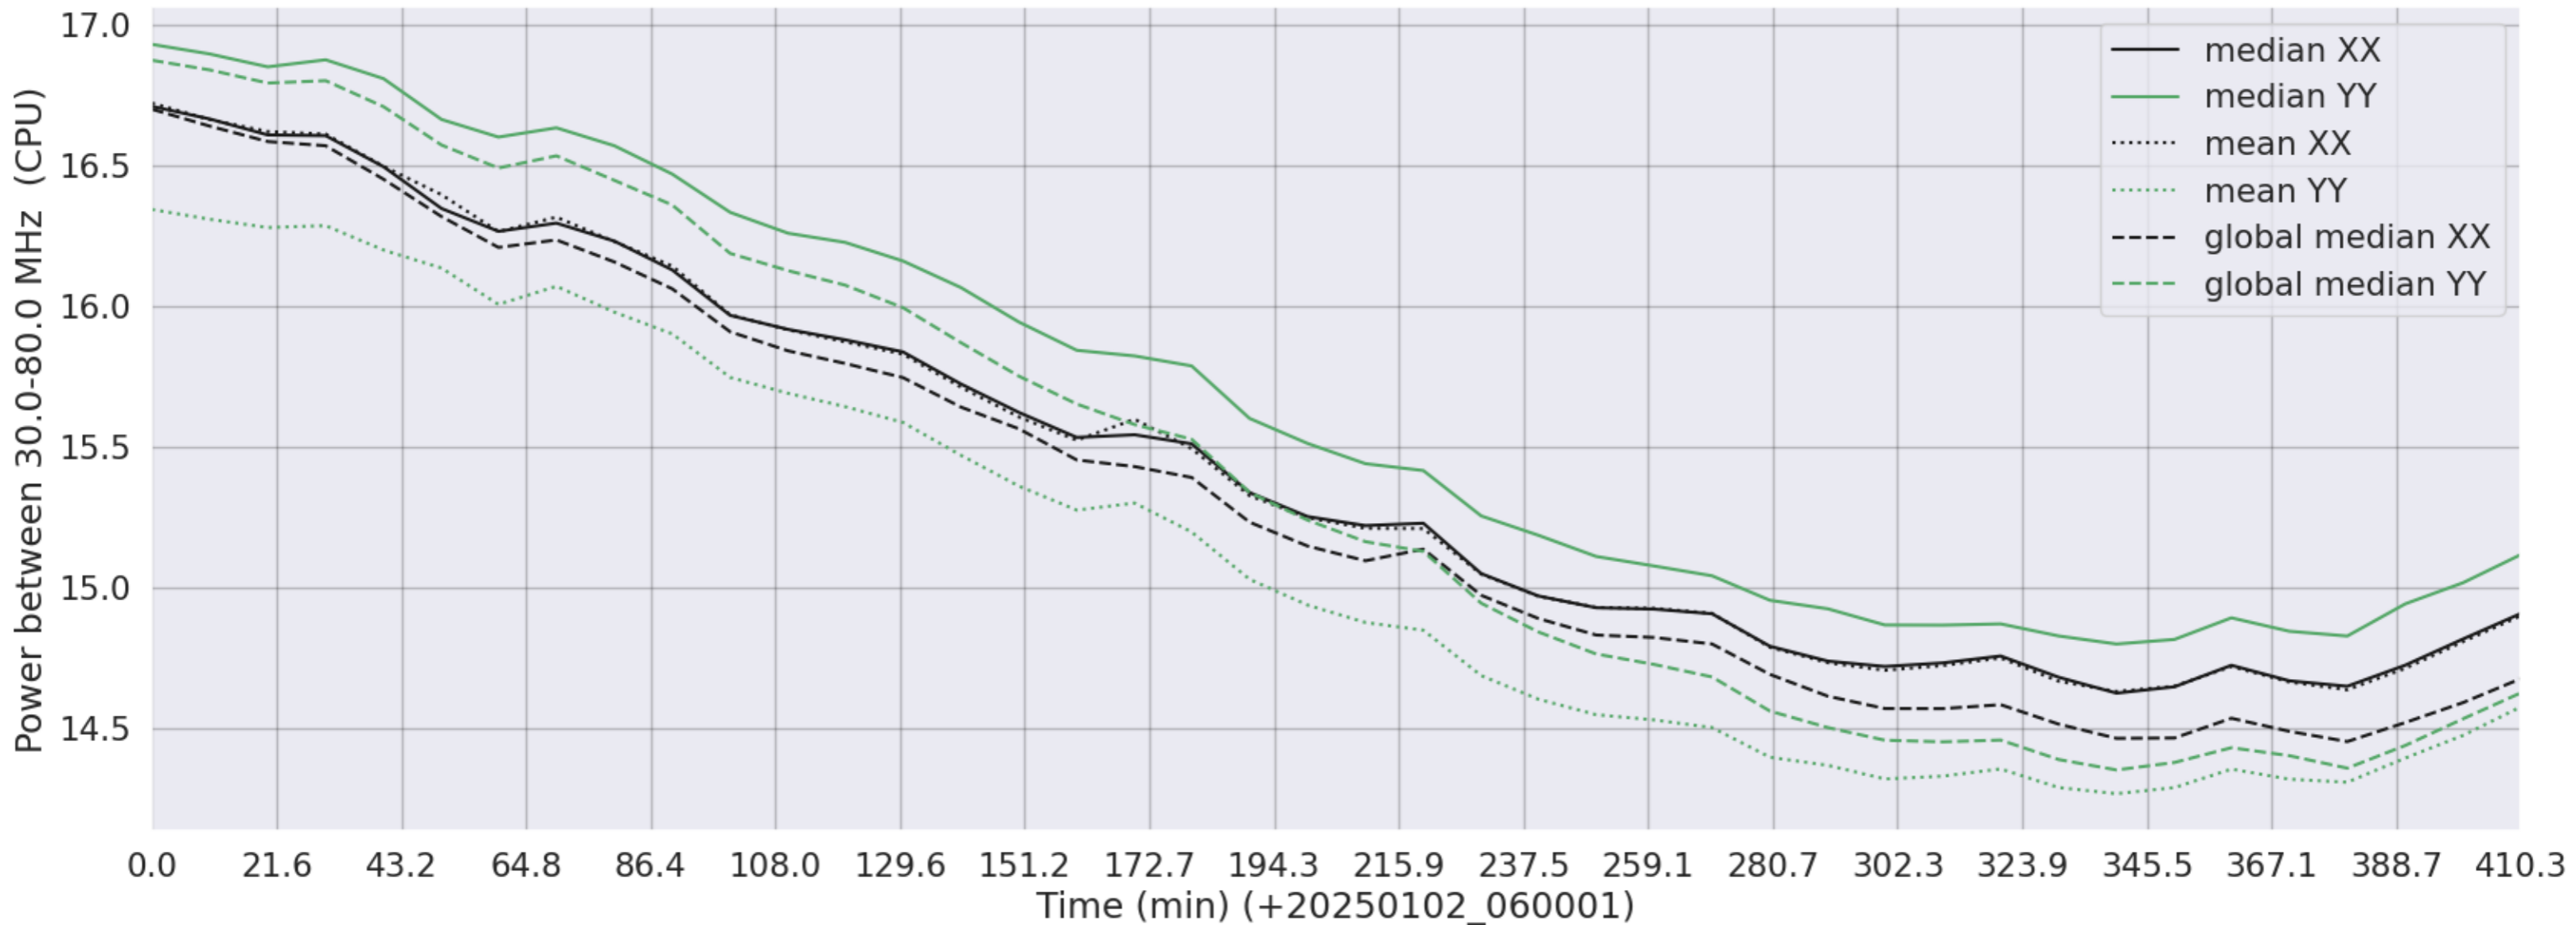

LWA175 - Correlator# 293 - XX FLAGS:Good - YY FLAGS:Good

LWA169 - Correlator# 292 - XX FLAGS:Good - YY FLAGS:Good