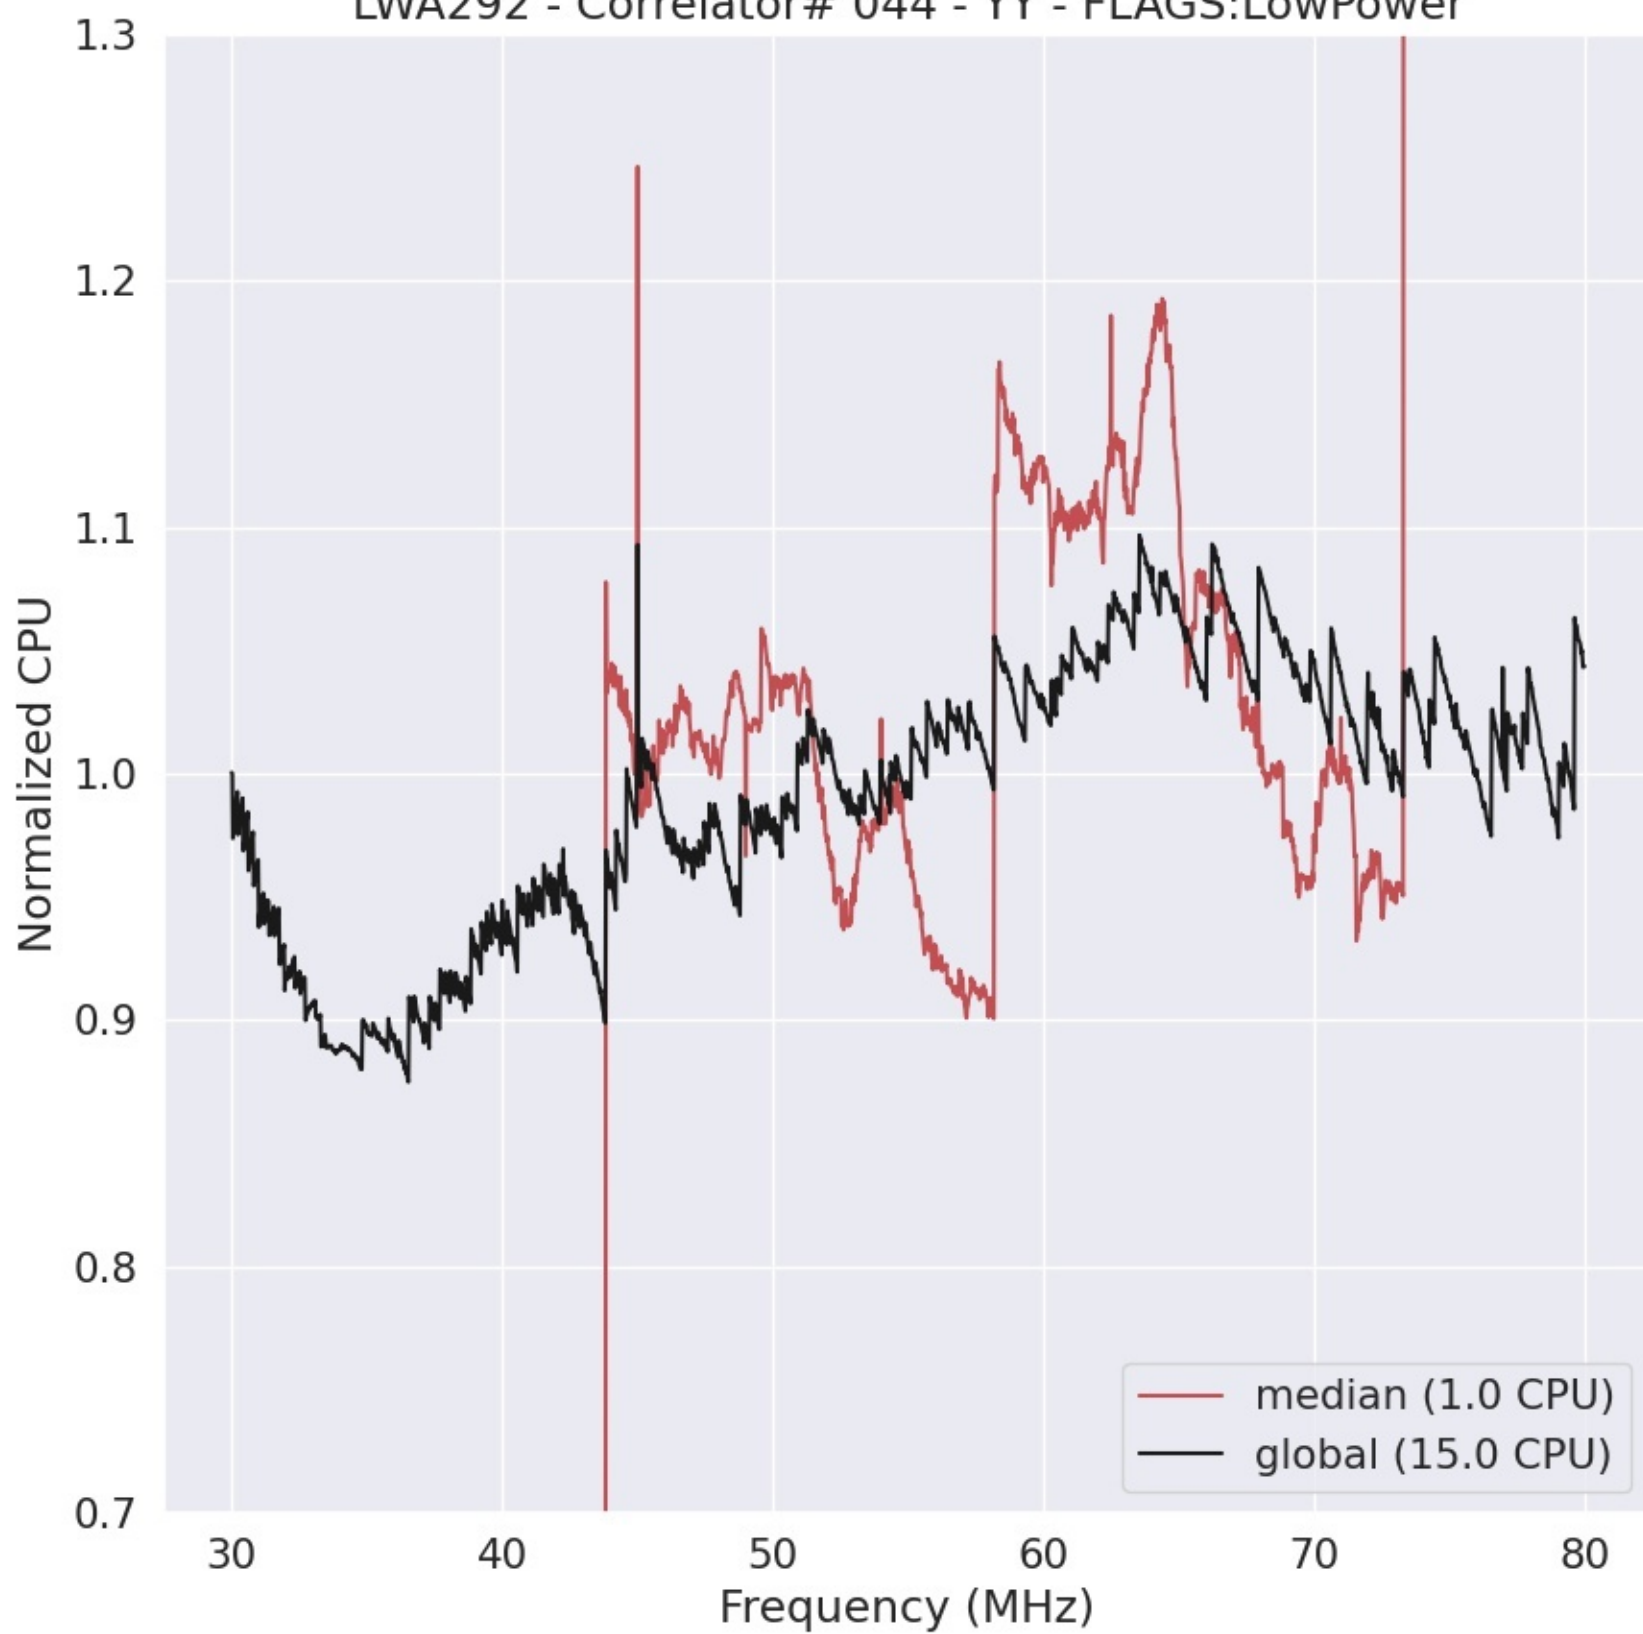

LWA283 - Correlator# 040 - YY - FLAGS:Good

LWA280 - Correlator# 041 - YY - FLAGS:HighPower

LWA288 - Correlator# 042 - YY - FLAGS:Good

LWA284 - Correlator# 043 - YY - FLAGS:Good

LWA292 - Correlator# 044 - YY - FLAGS:LowPower