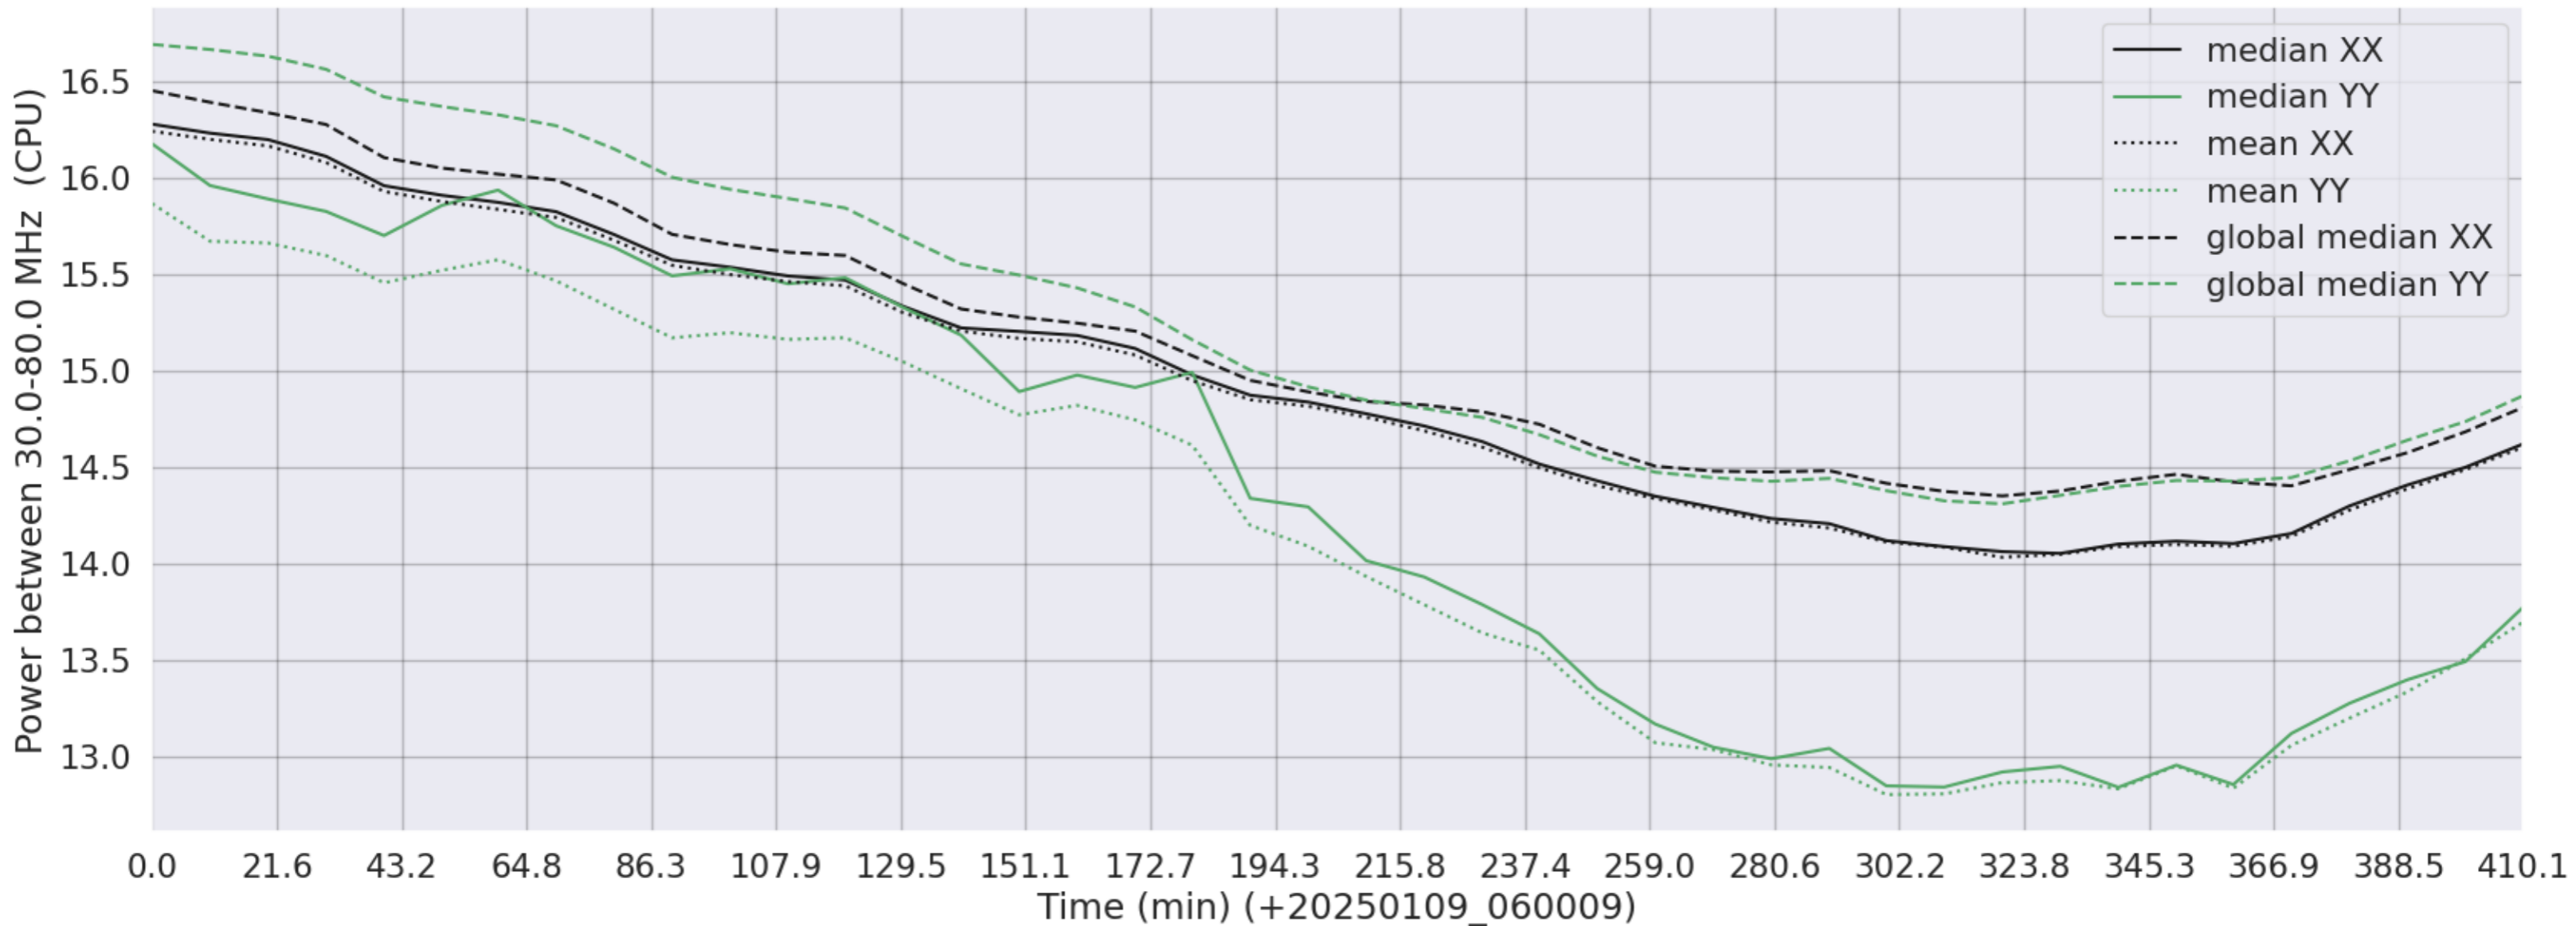

LWA281 - Correlator# 011 - XX FLAGS:Good - YY FLAGS:Good

LWA282 - Correlator# 010 - XX FLAGS:Good - YY FLAGS:Good