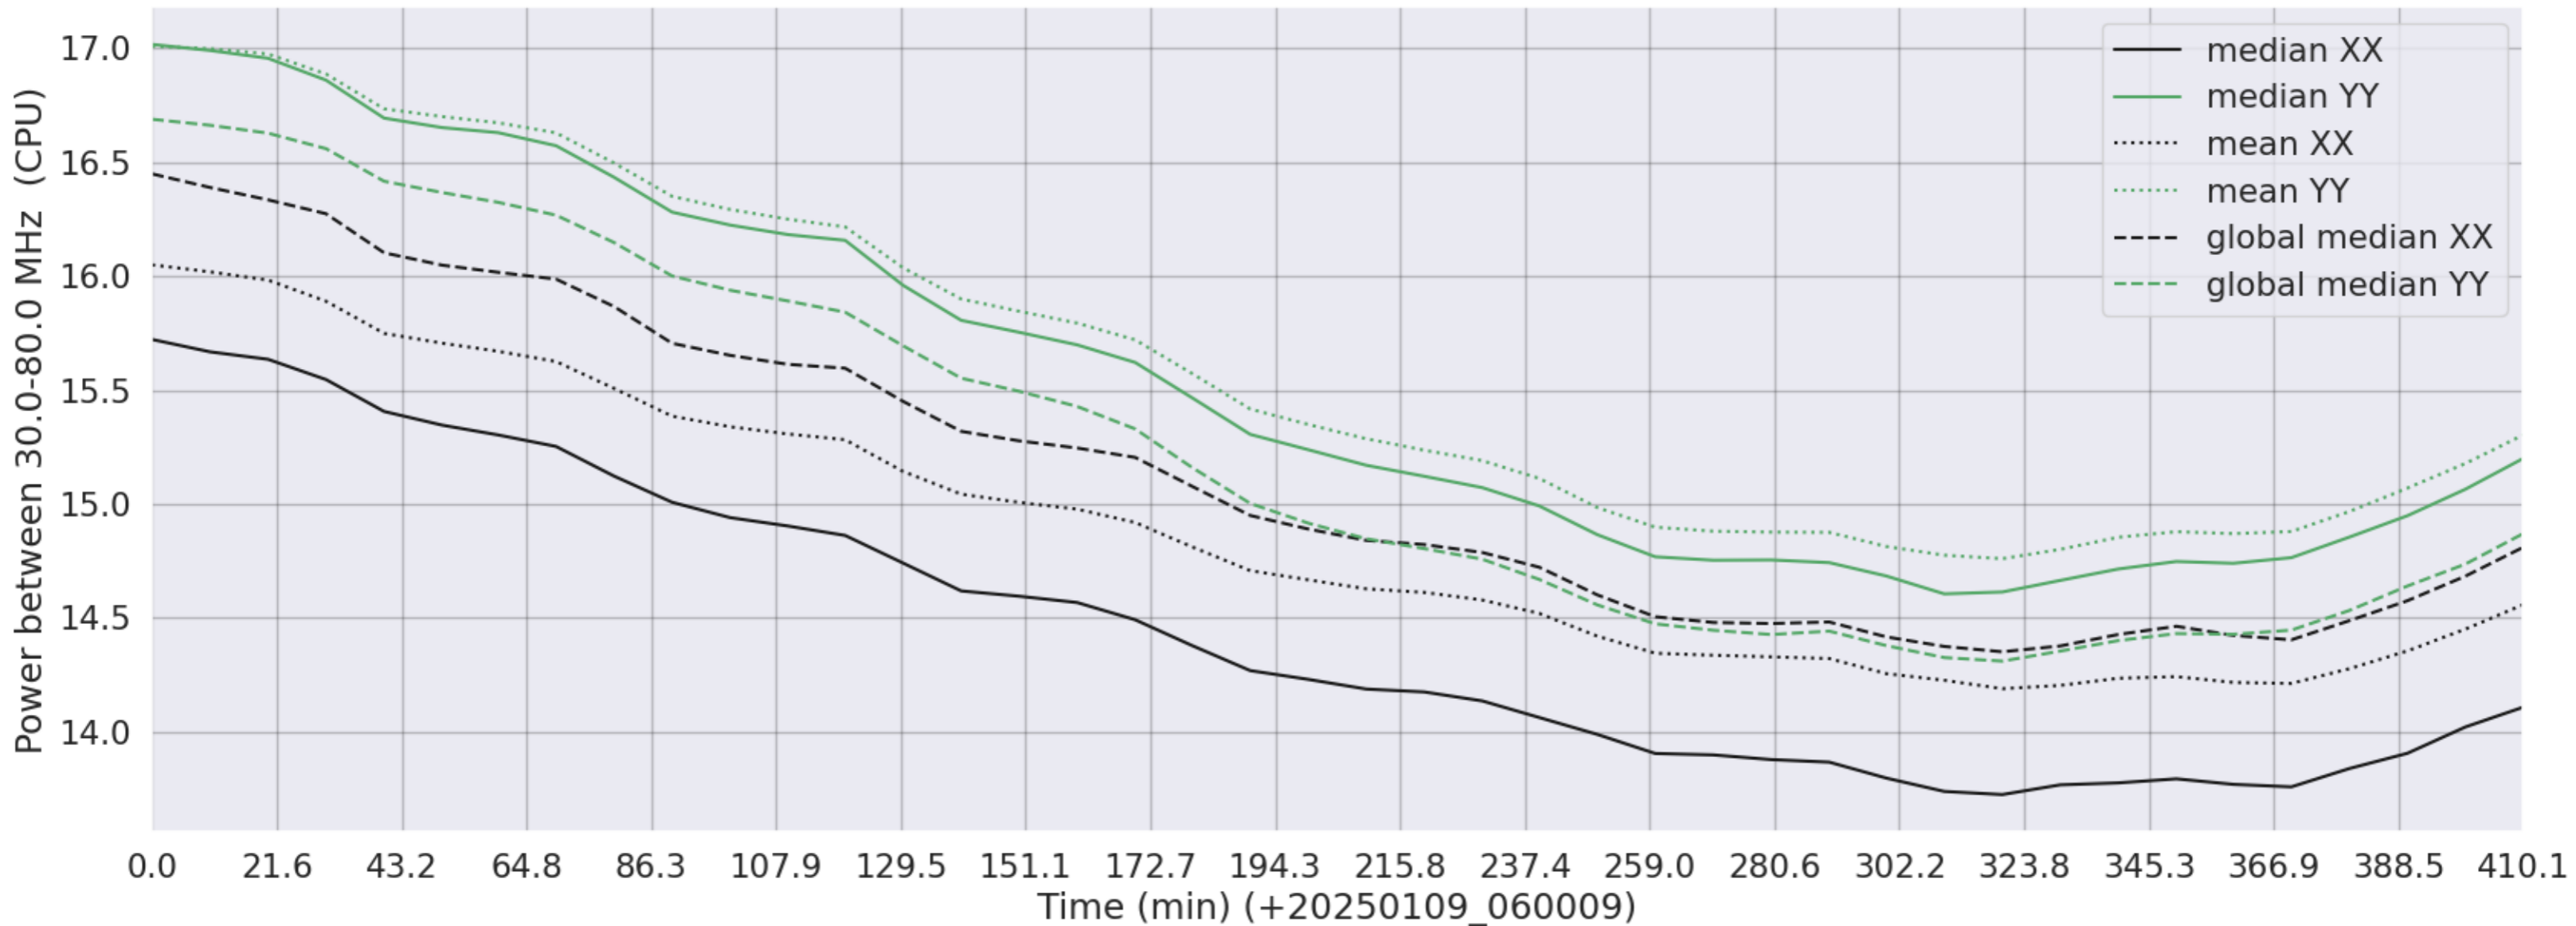

LWA199 - Correlator# 277 - XX FLAGS:Good - YY FLAGS:Good

LWA200 - Correlator# 276 - XX FLAGS:Good - YY FLAGS:Good