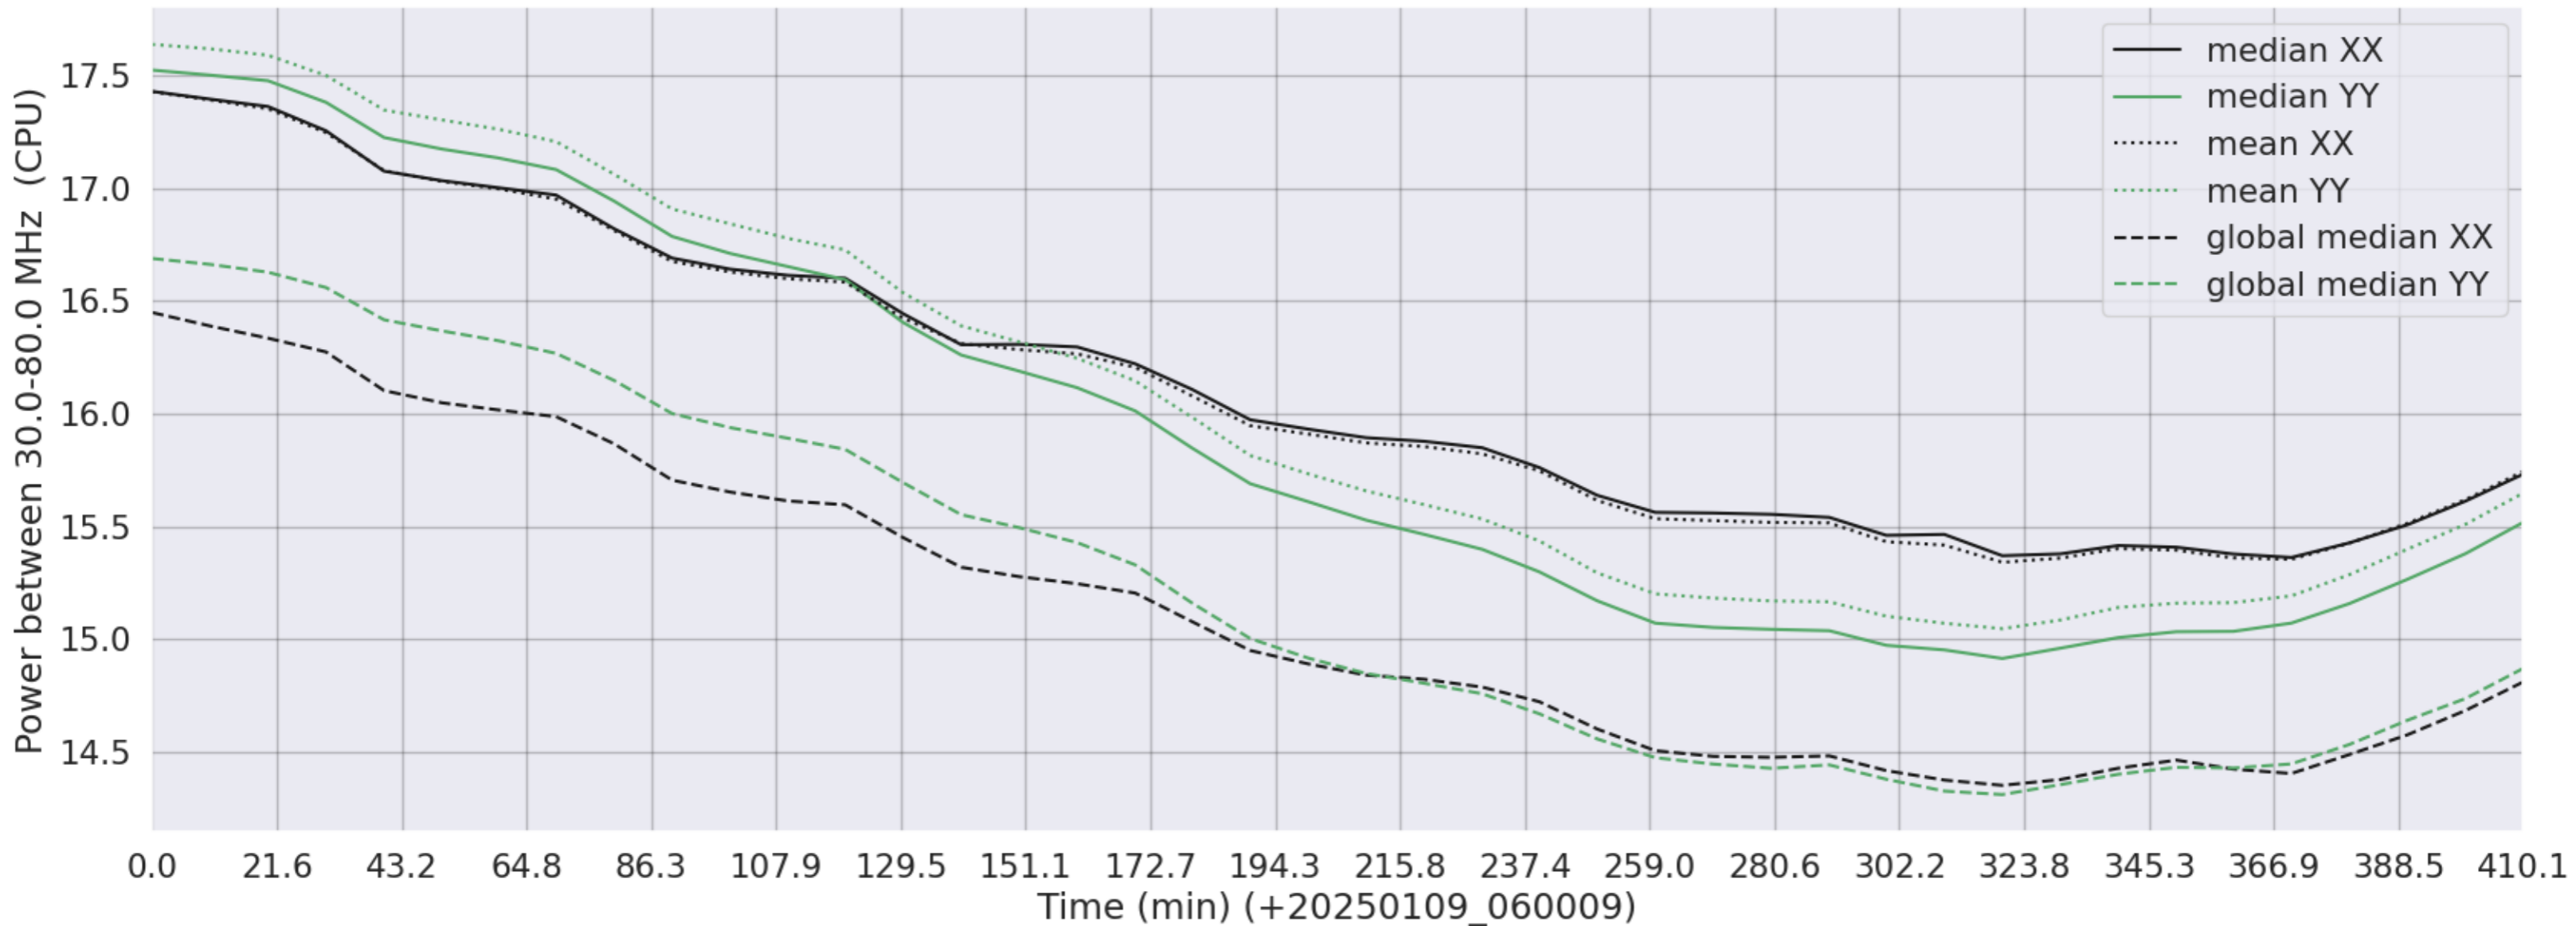

LWA019 - Correlator# 103 - XX FLAGS:Good - YY FLAGS:Good

LWA020 - Correlator# 102 - XX FLAGS:Good - YY FLAGS:Good