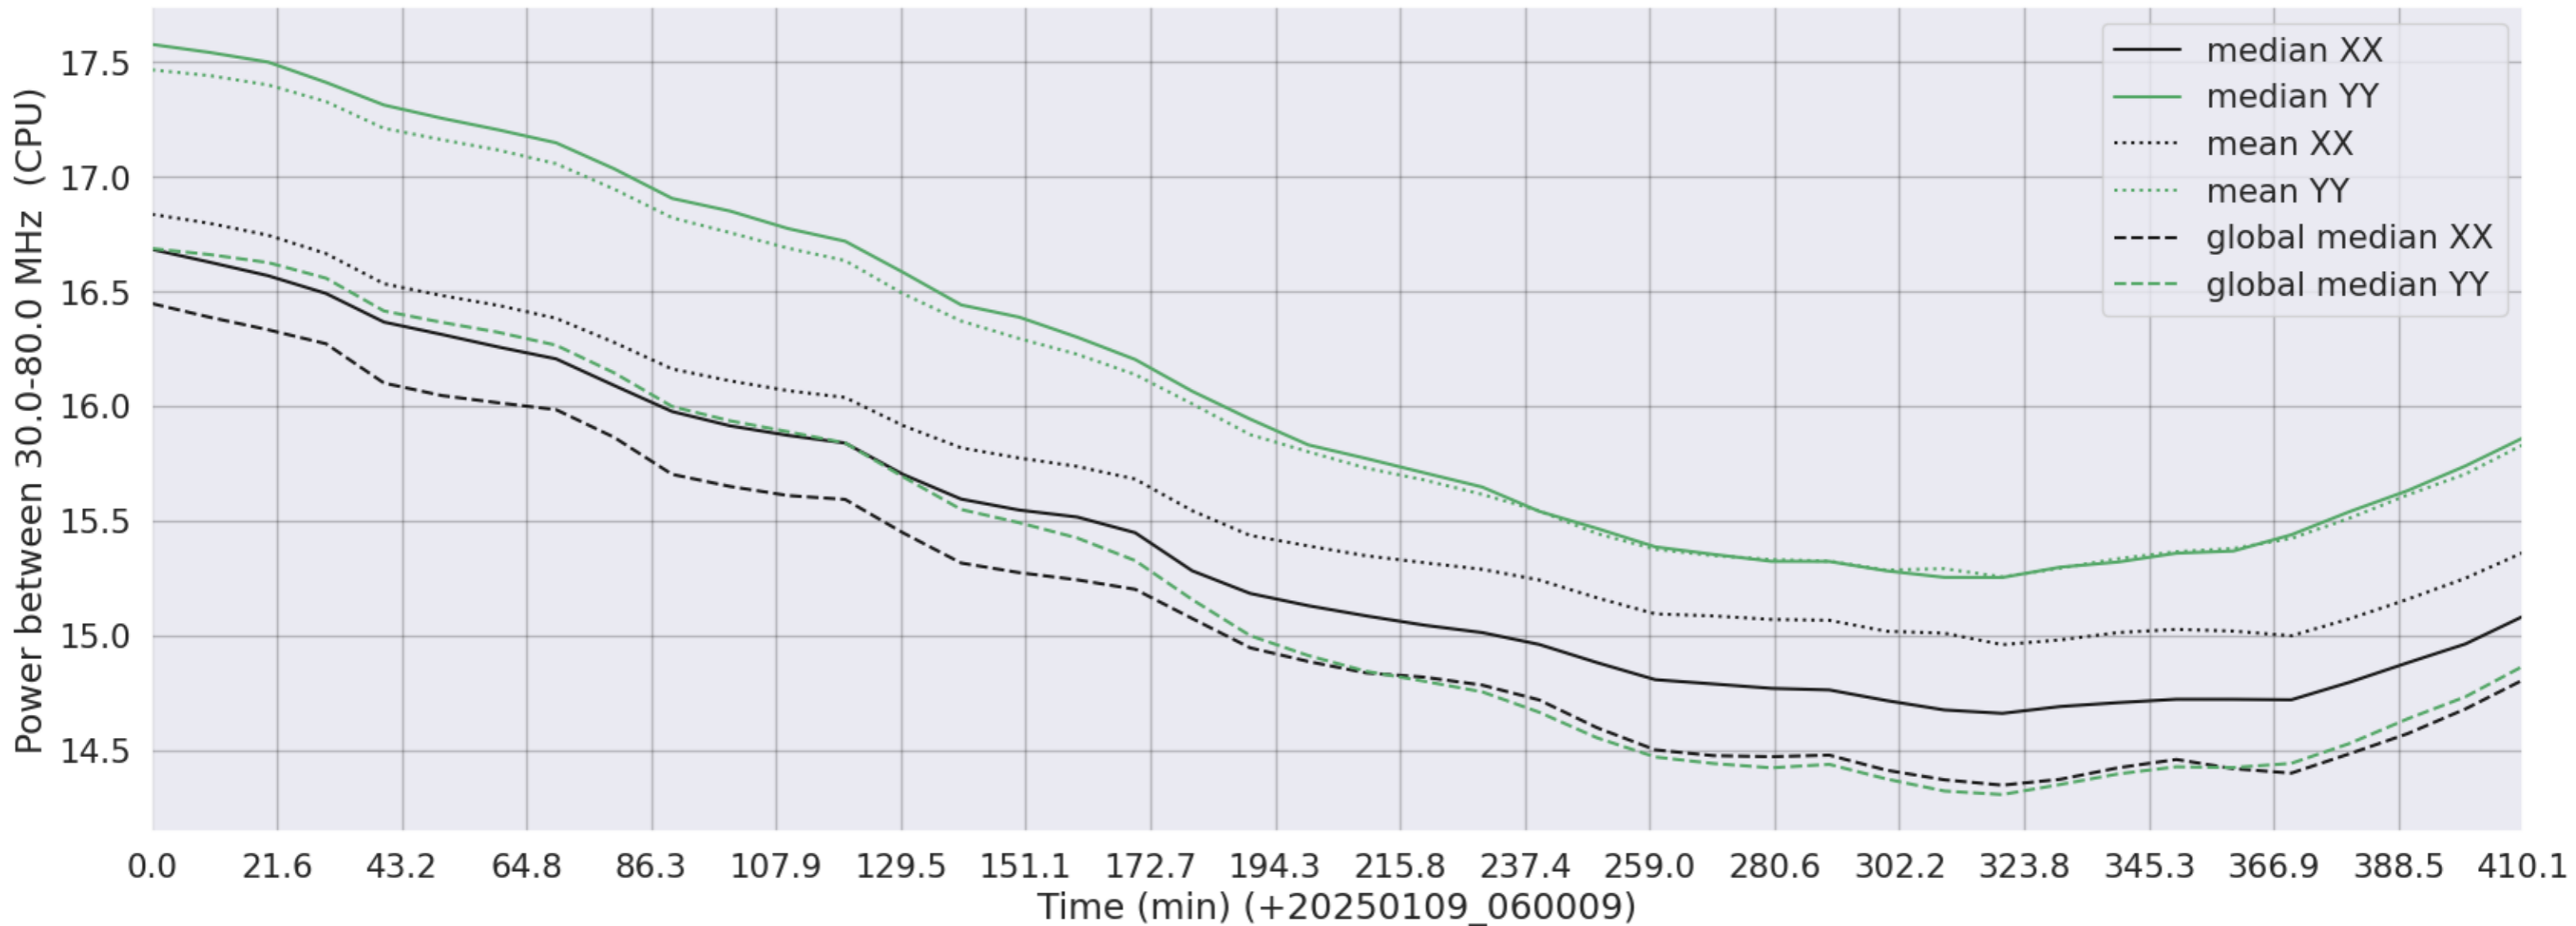

LWA252 - Correlator# 186 - XX FLAGS:Good - YY FLAGS:Good

LWA132 - Correlator# 185 - XX FLAGS:Good - YY FLAGS:Good