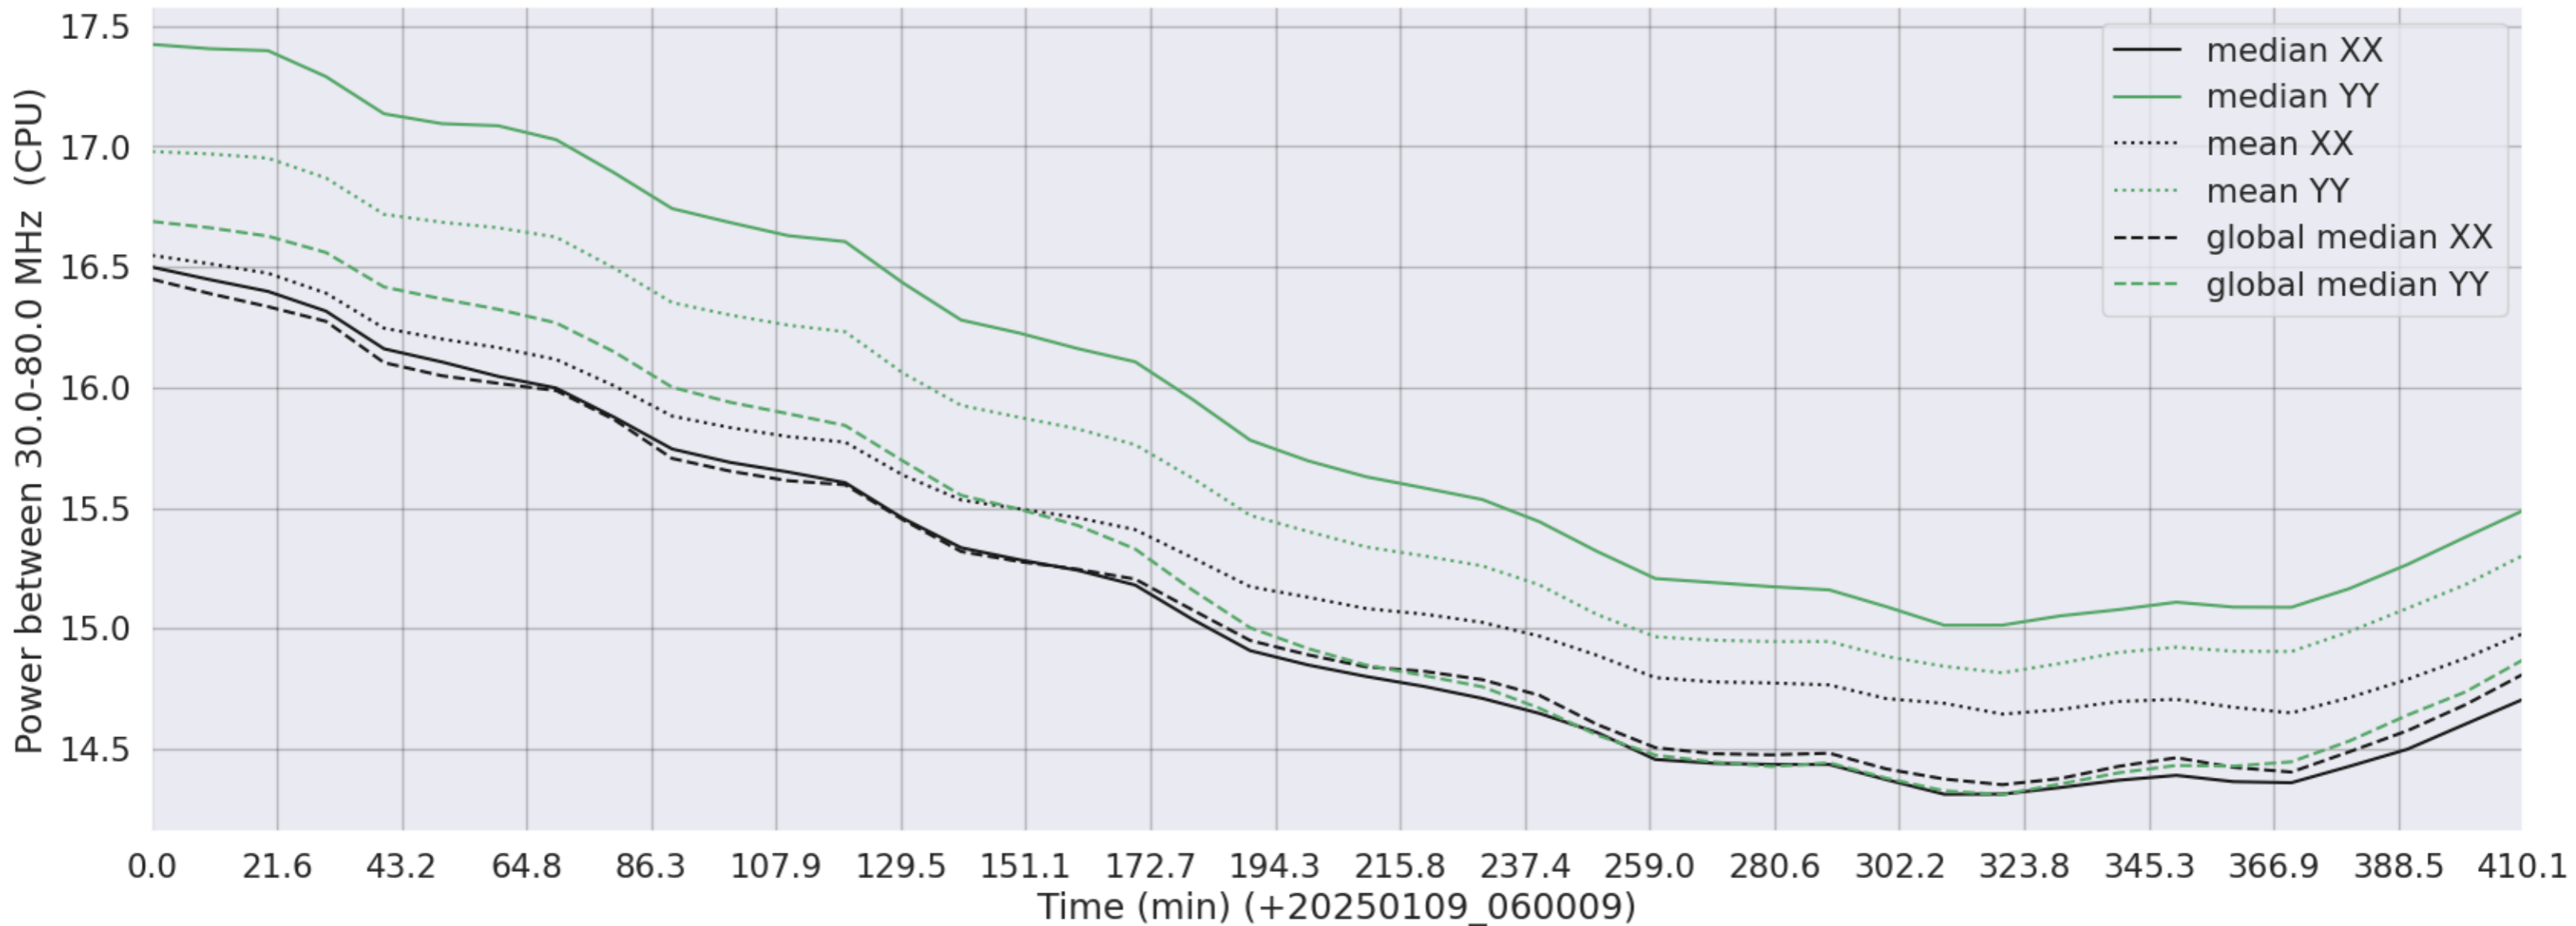

LWA162 - Correlator# 265 - XX FLAGS:Good - YY FLAGS:Good

LWA163 - Correlator# 264 - XX FLAGS:Good - YY FLAGS:Good