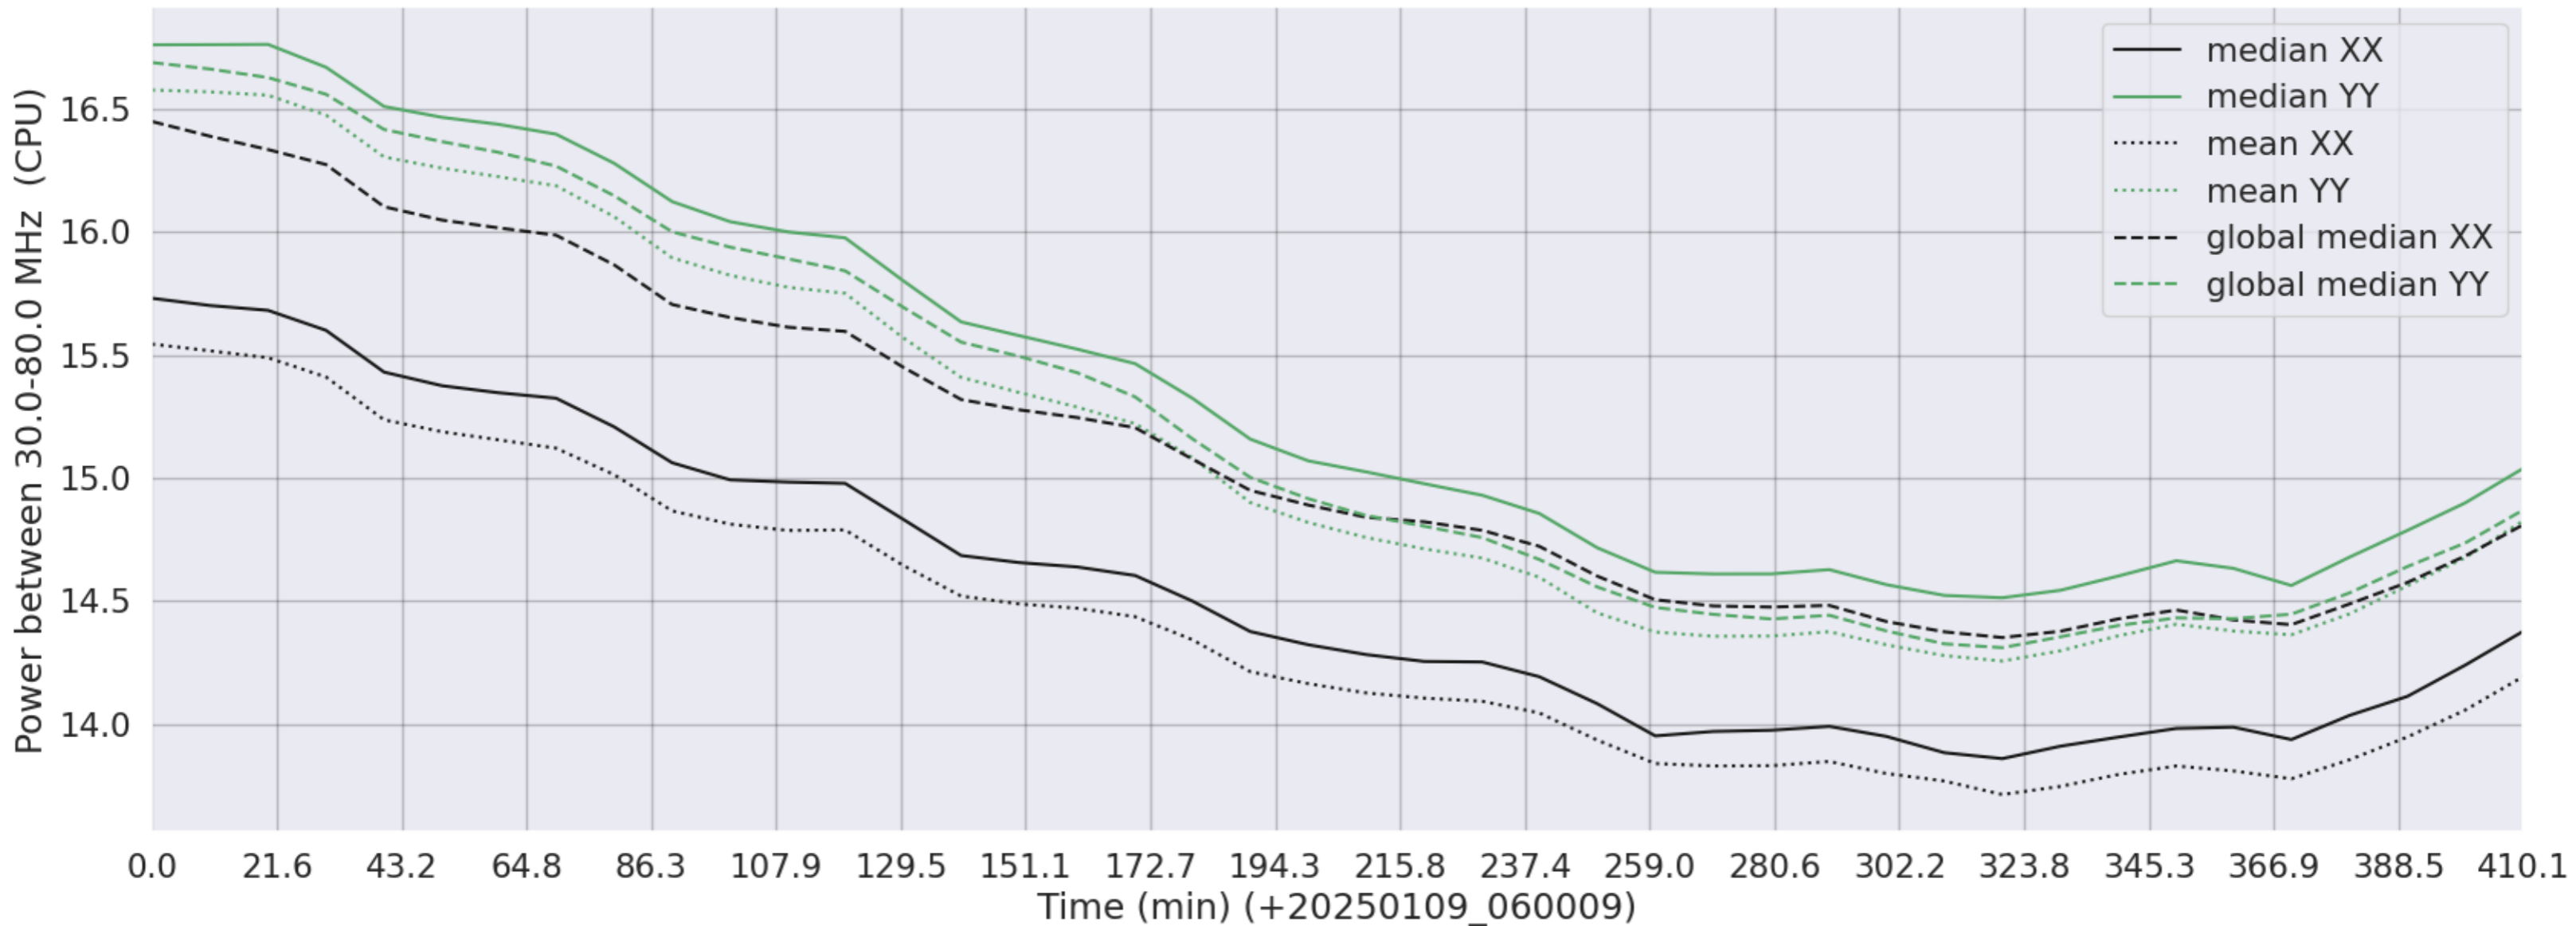

LWA209 - Correlator# 301 - XX FLAGS:LowPower - YY FLAGS:Good

LWA210 - Correlator# 300 - XX FLAGS:Good - YY FLAGS:Good