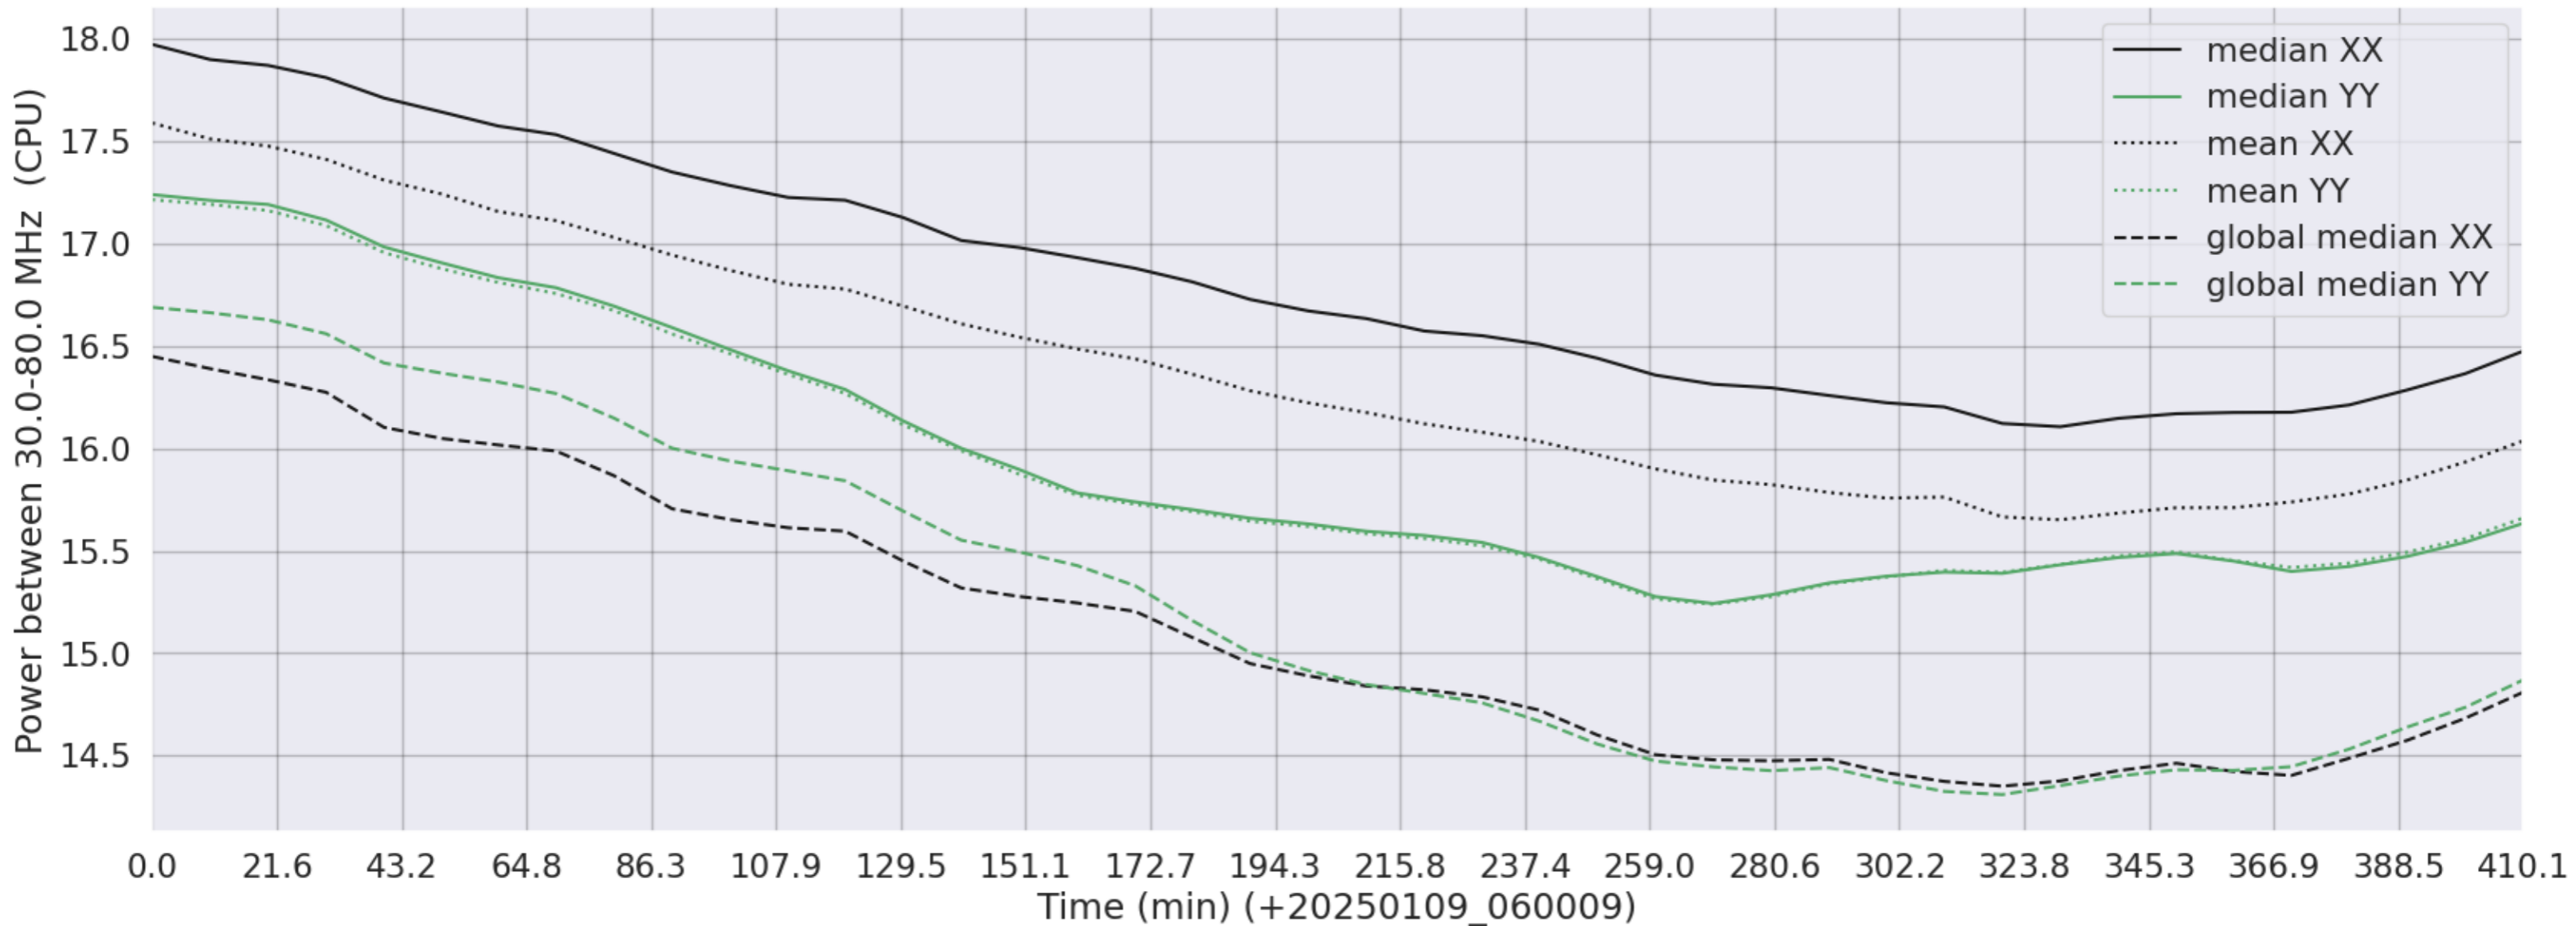

LWA283 - Correlator# 040 - XX FLAGS:Good - YY FLAGS:Good

LWA280 - Correlator# 041 - XX FLAGS:Good - YY FLAGS:HighPower

LWA288 - Correlator# 042 - XX FLAGS:Good - YY FLAGS:Good

LWA284 - Correlator# 043 - XX FLAGS:Good - YY FLAGS:Good