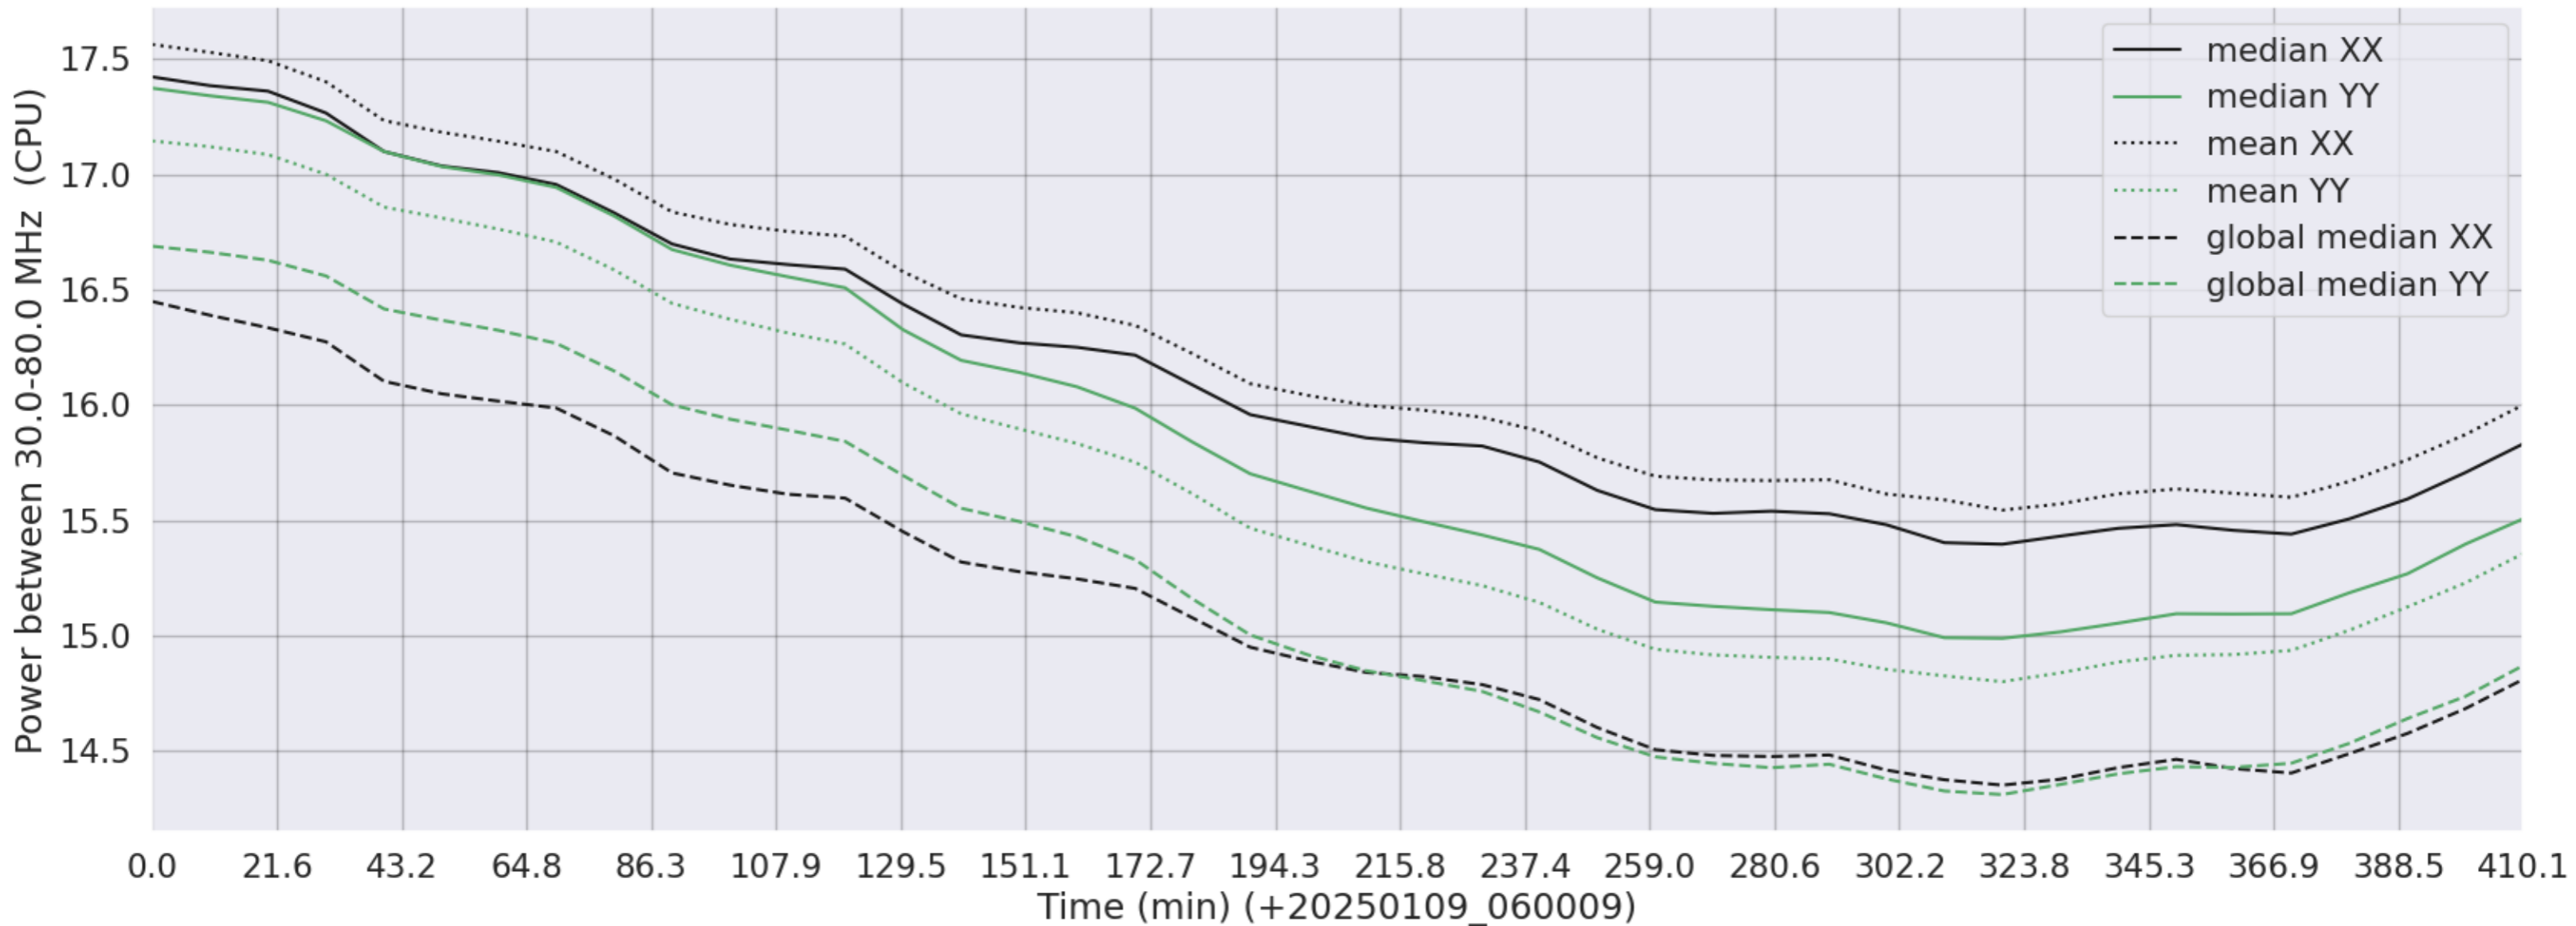

LWA203 - Correlator# 295 - XX FLAGS:Good - YY FLAGS:Good

LWA204 - Correlator# 294 - XX FLAGS:Good - YY FLAGS:Good