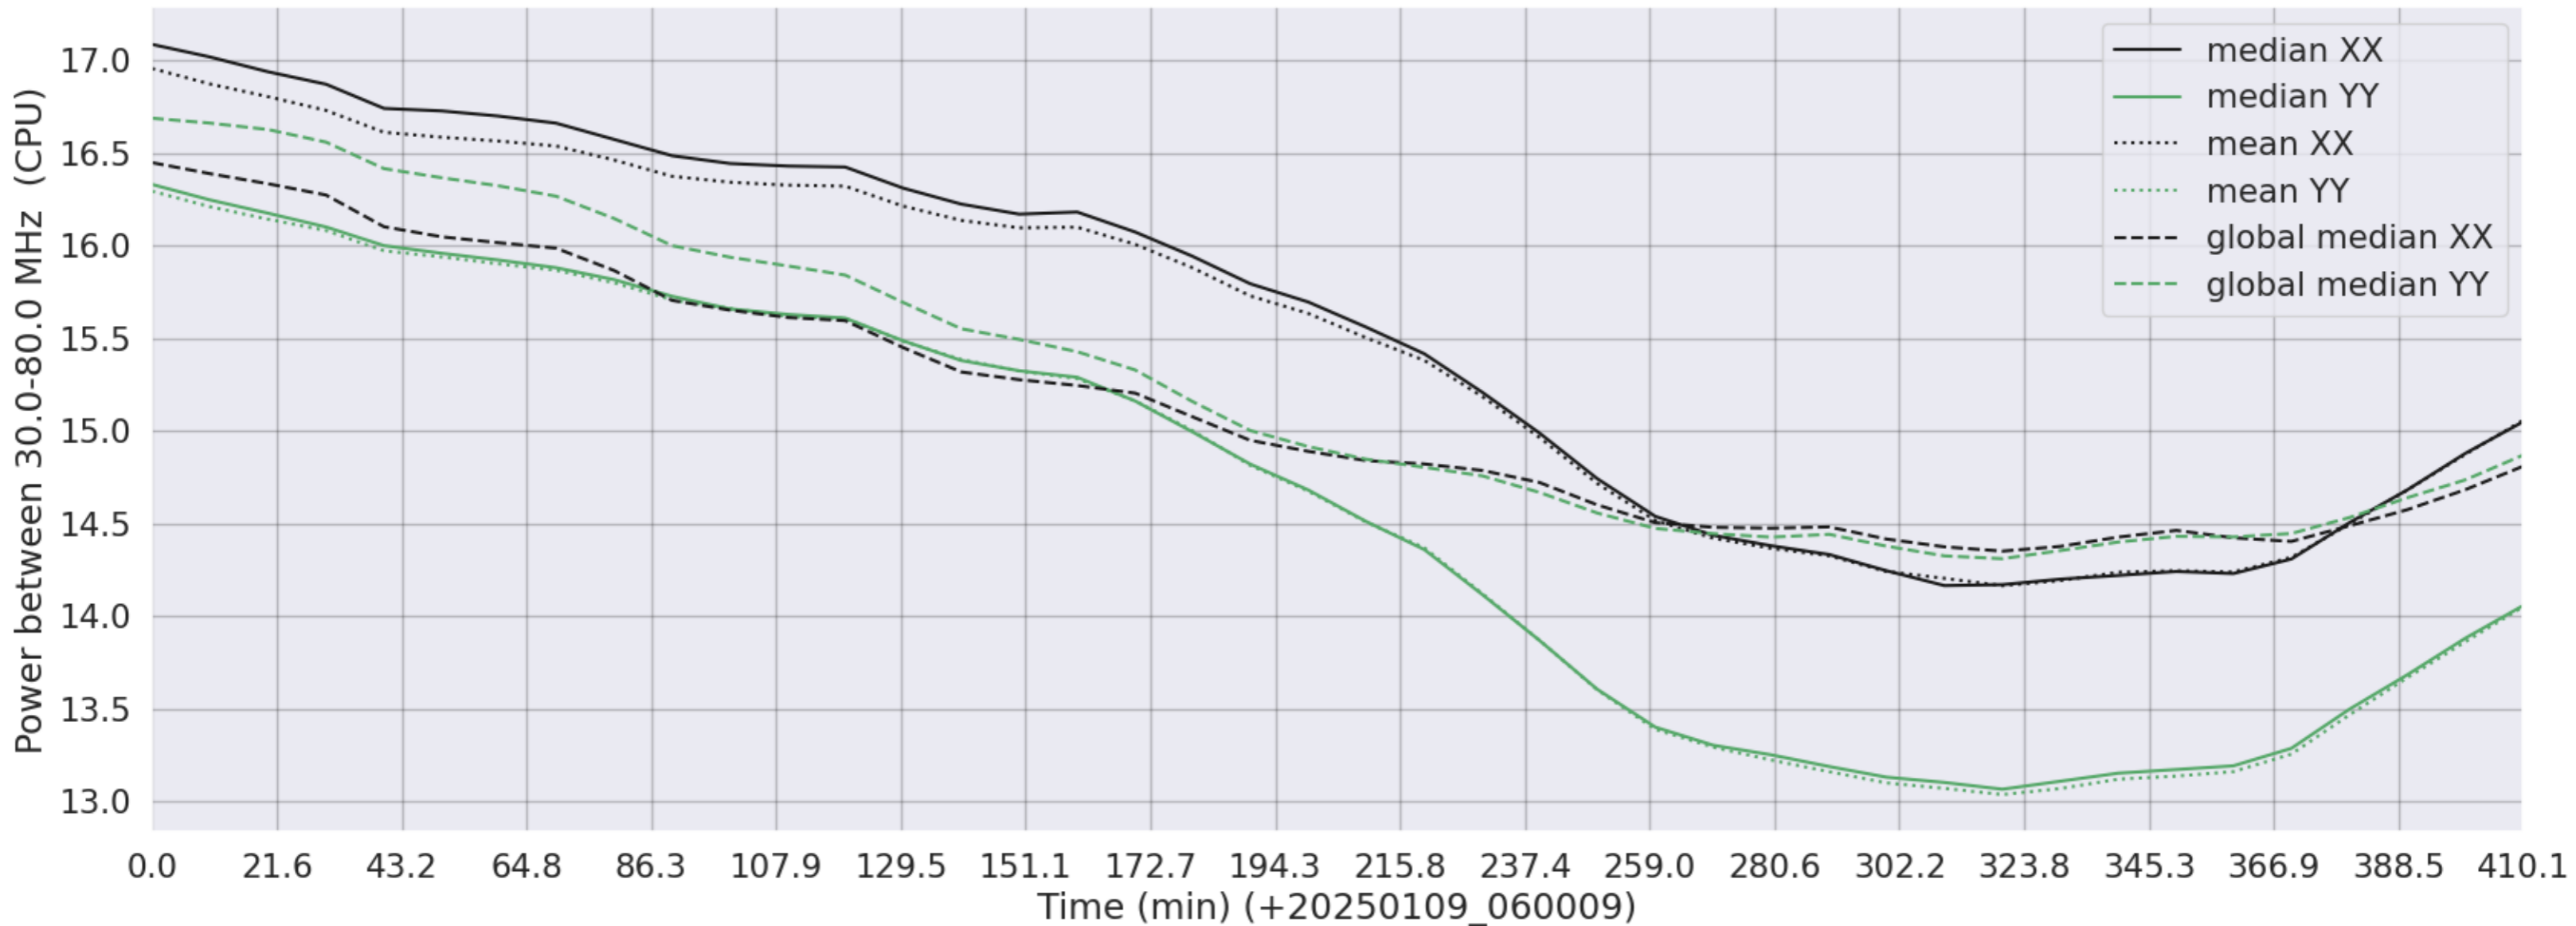

LWA359 - Correlator# 254 - XX FLAGS:Good - YY FLAGS:Good

LWA333 - Correlator# 253 - XX FLAGS:Good - YY FLAGS:Good