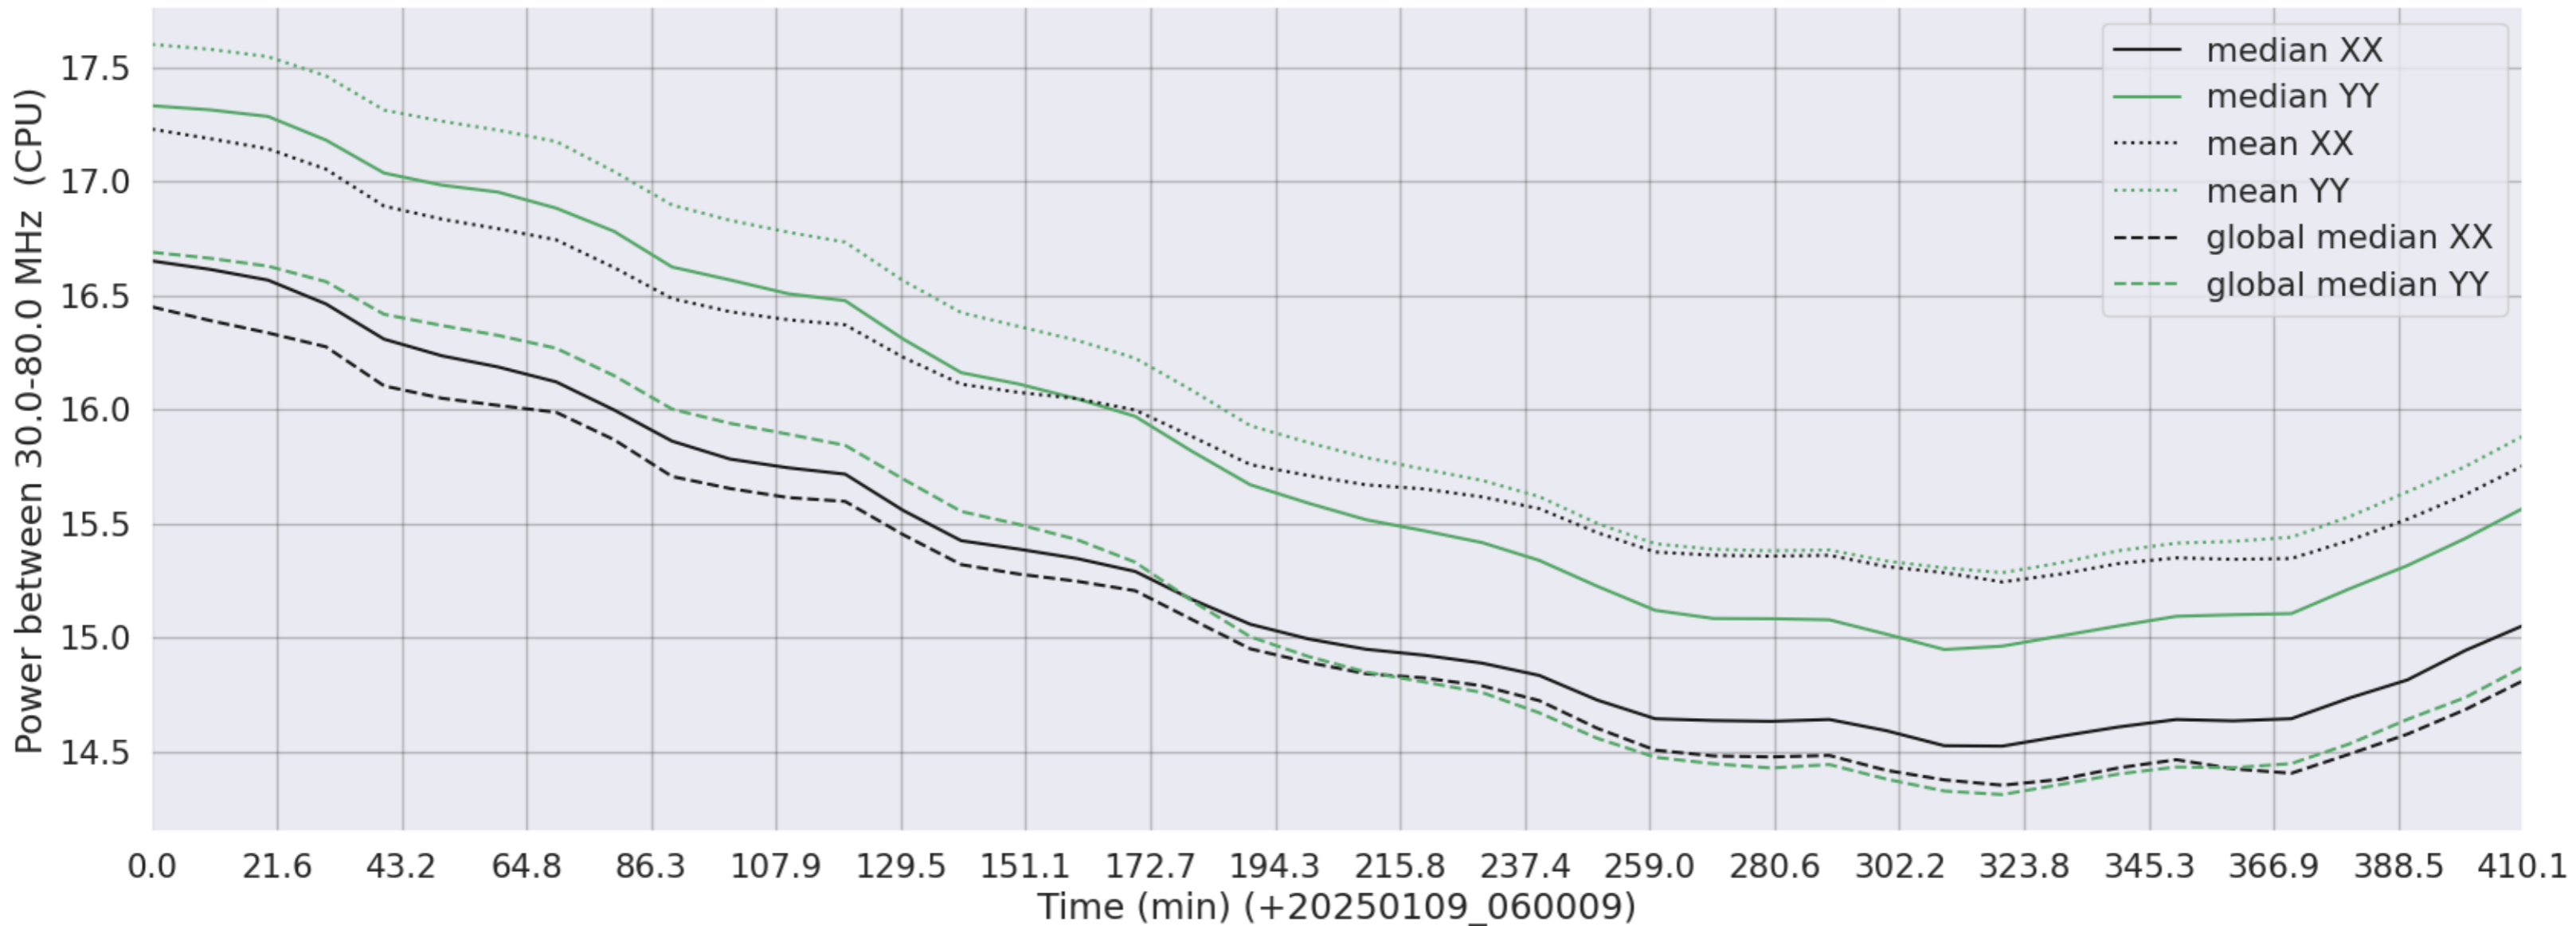

LWA233 - Correlator# 306 - XX FLAGS:Good - YY FLAGS:Good

LWA229 - Correlator# 305 - XX FLAGS:Good - YY FLAGS:Good