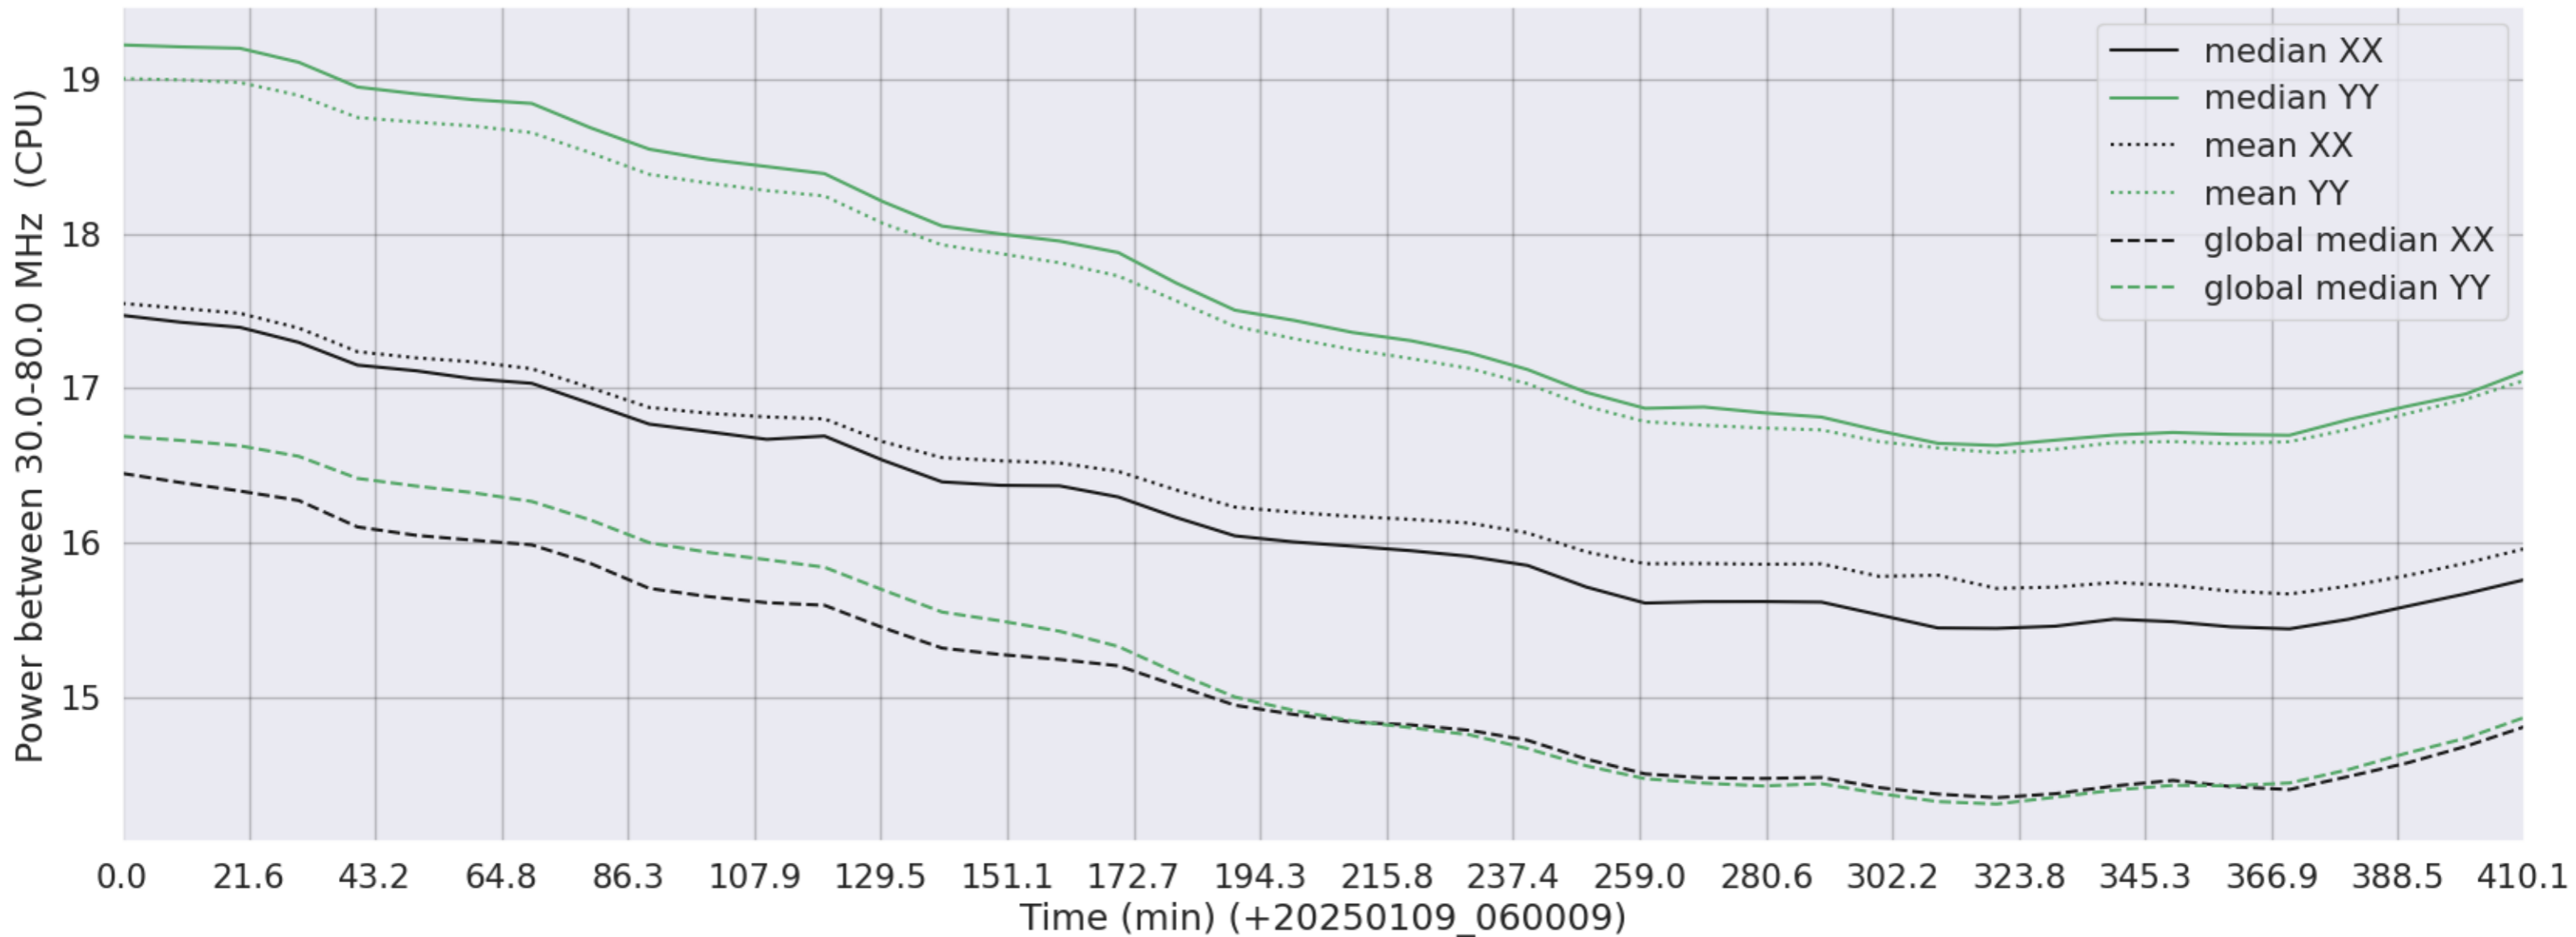

LWA002 - Correlator# 064 - XX FLAGS:Good - YY FLAGS:Good

LWA001 - Correlator# 065 - XX FLAGS:Good - YY FLAGS:Good

LWA004 - Correlator# 066 - XX FLAGS:Good - YY FLAGS:Good

LWA003 - Correlator# 067 - XX FLAGS:Good - YY FLAGS:Good