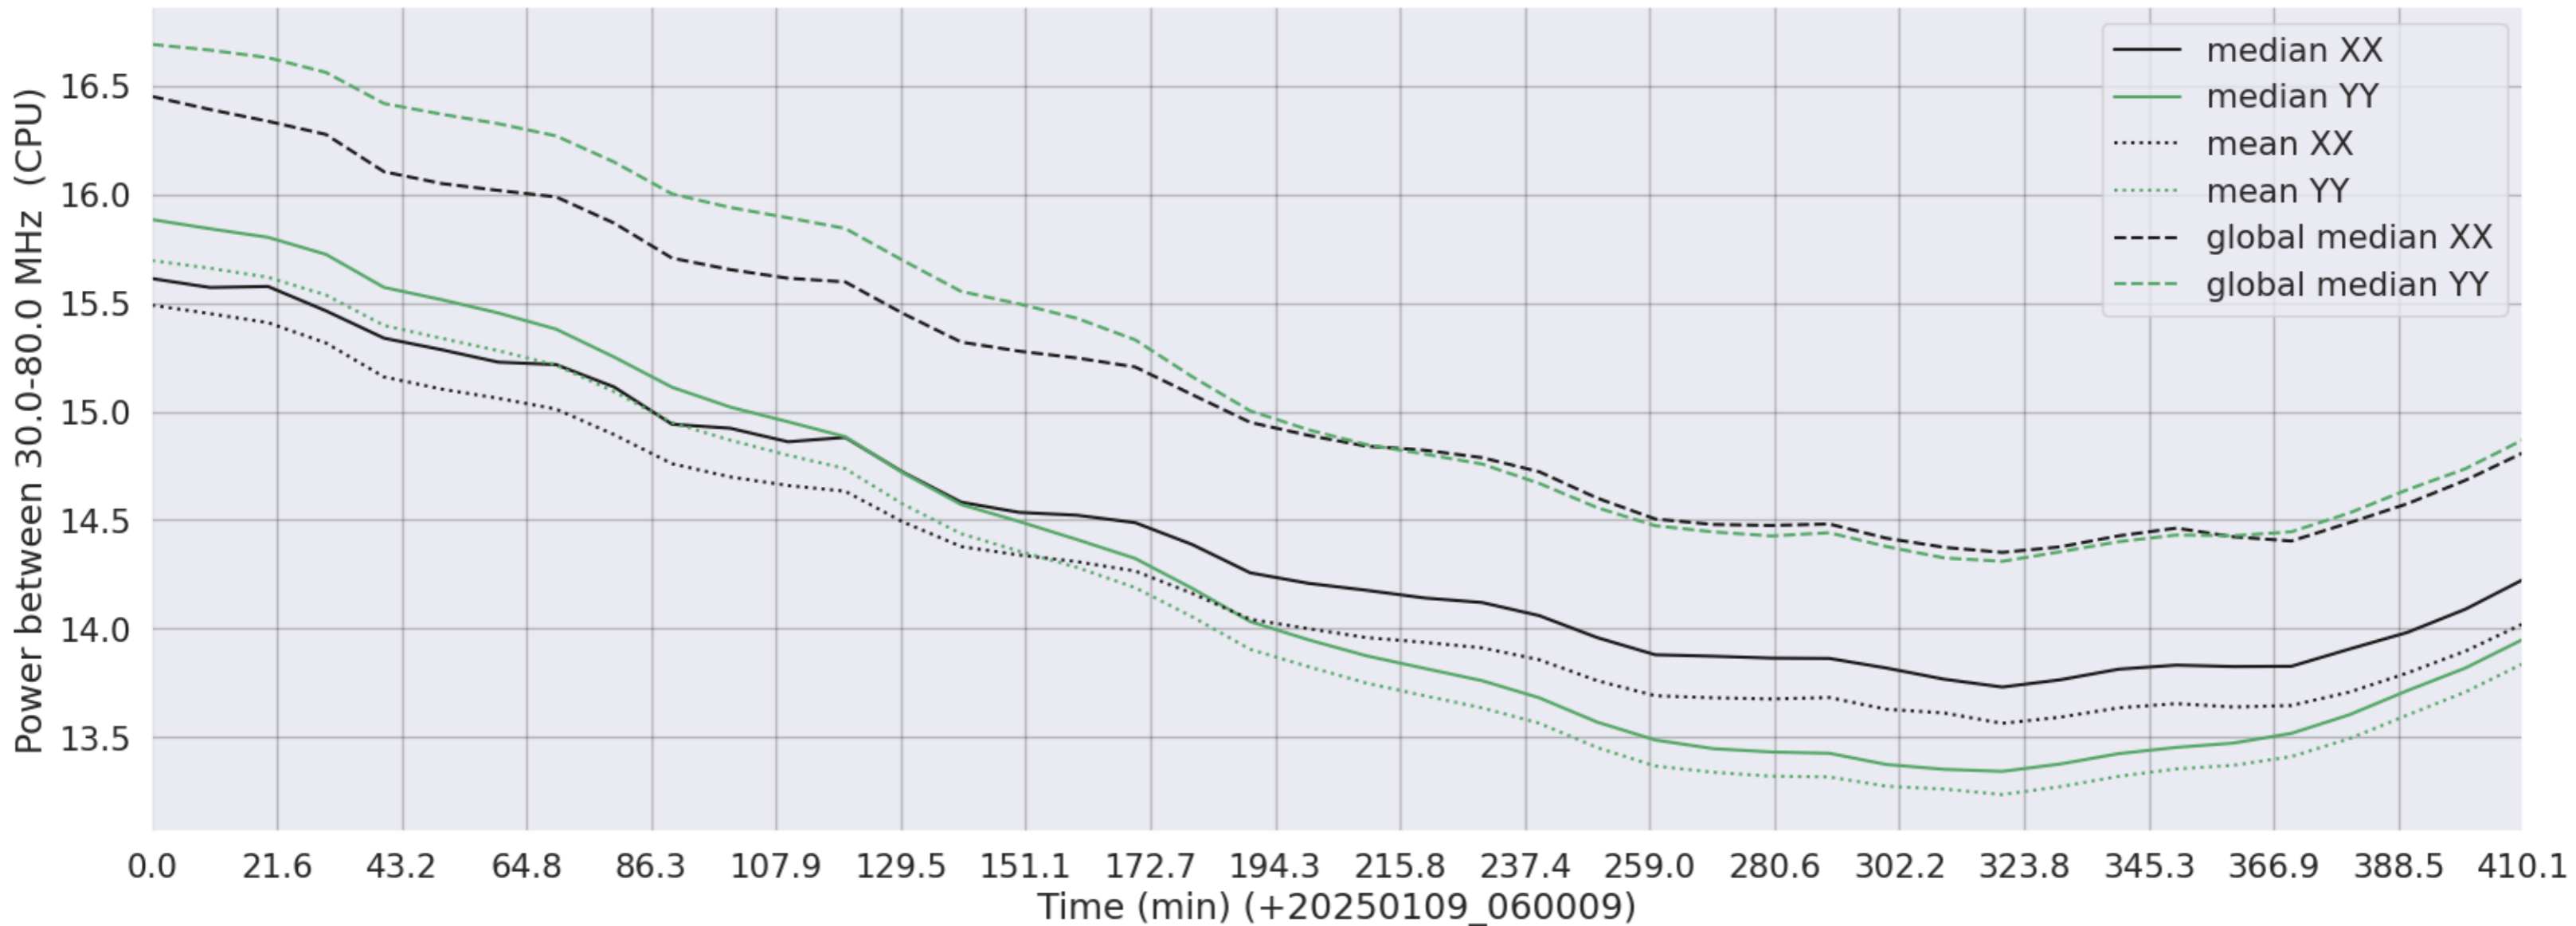

LWA158 - Correlator# 237 - XX FLAGS:Good - YY FLAGS:Good

LWA159 - Correlator# 236 - XX FLAGS:Good - YY FLAGS:Good