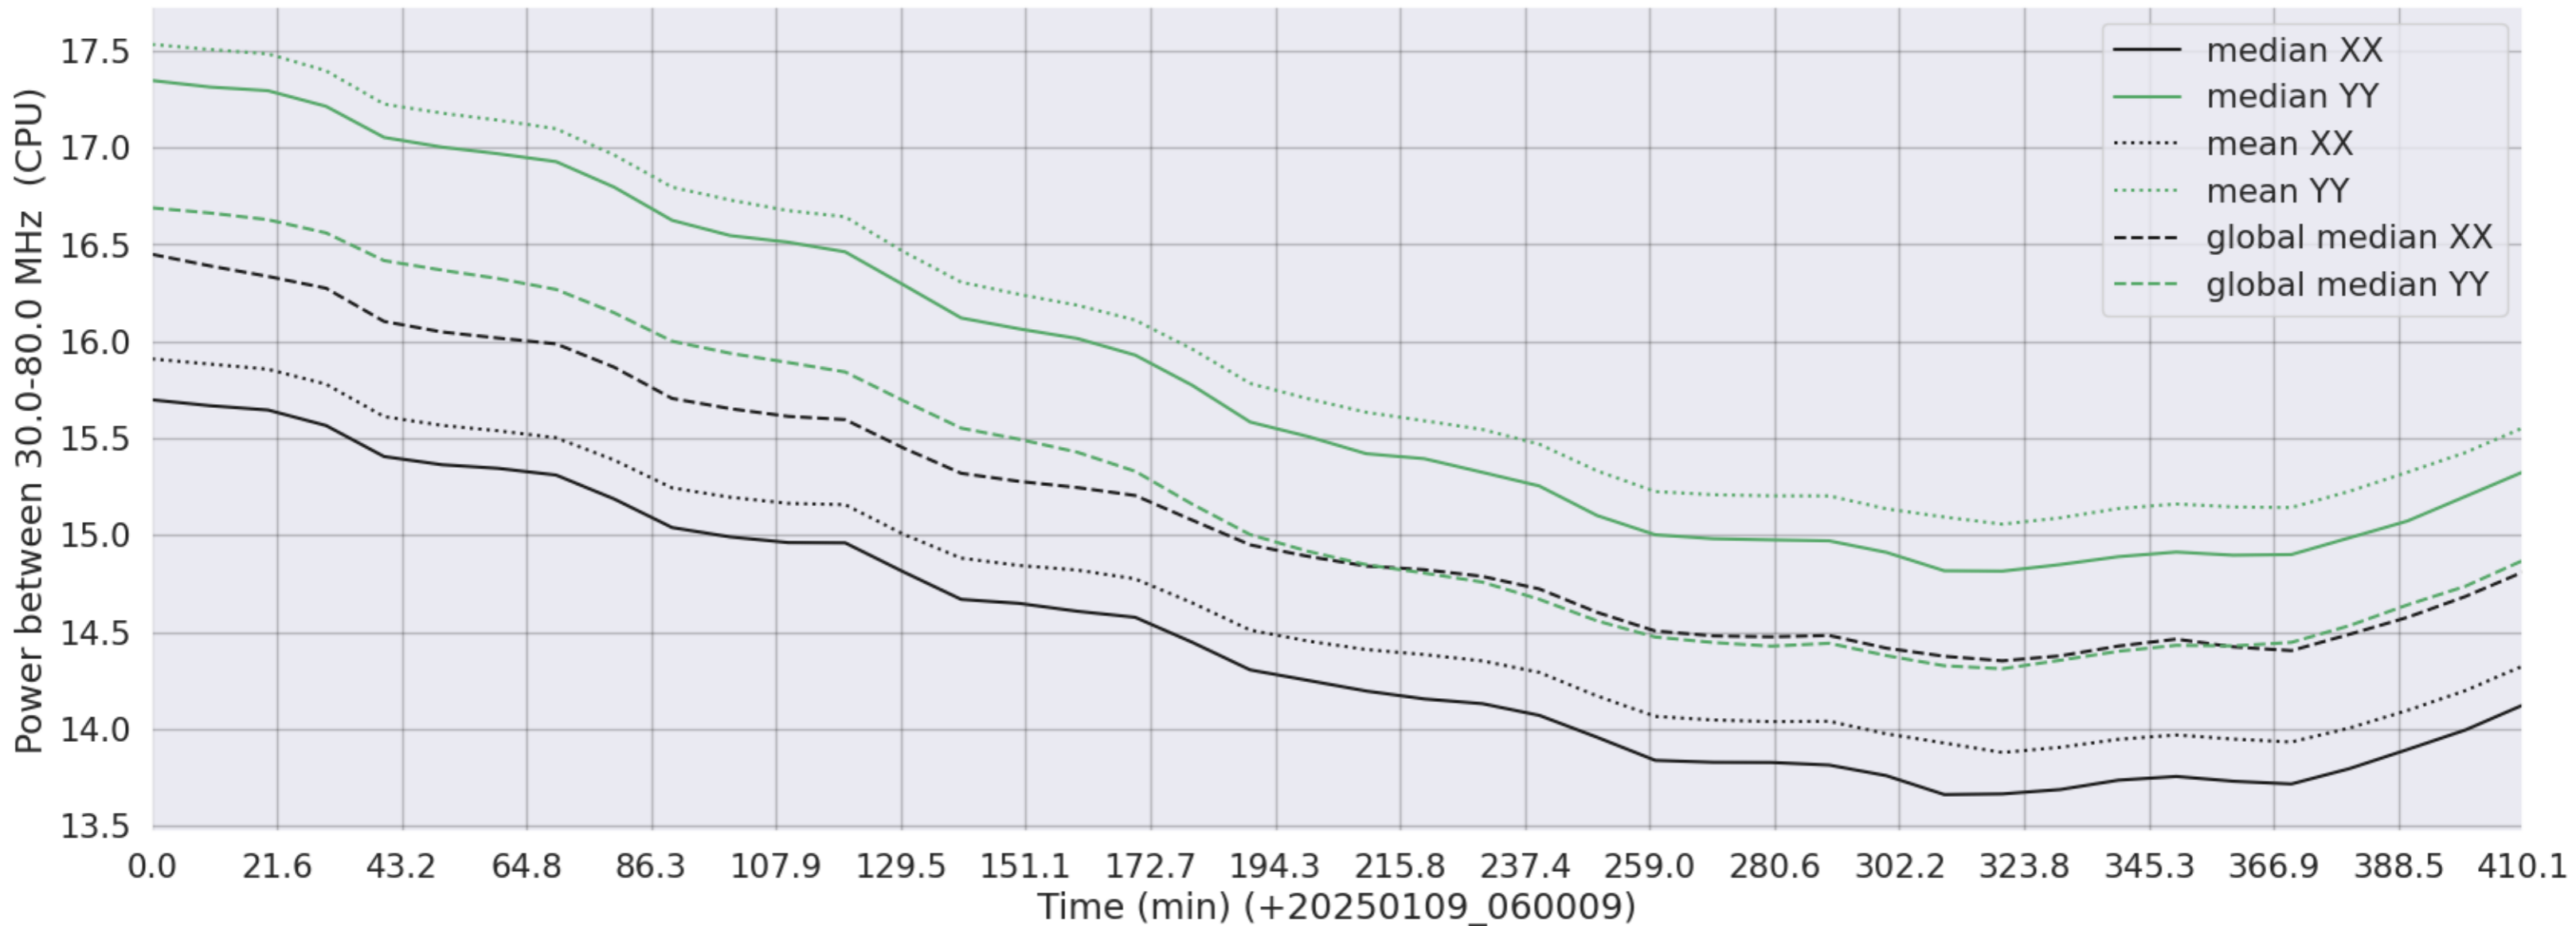

LWA297 - Correlator# 314 - XX FLAGS:Good - YY FLAGS:Good

LWA239 - Correlator# 313 - XX FLAGS:Good - YY FLAGS:Good