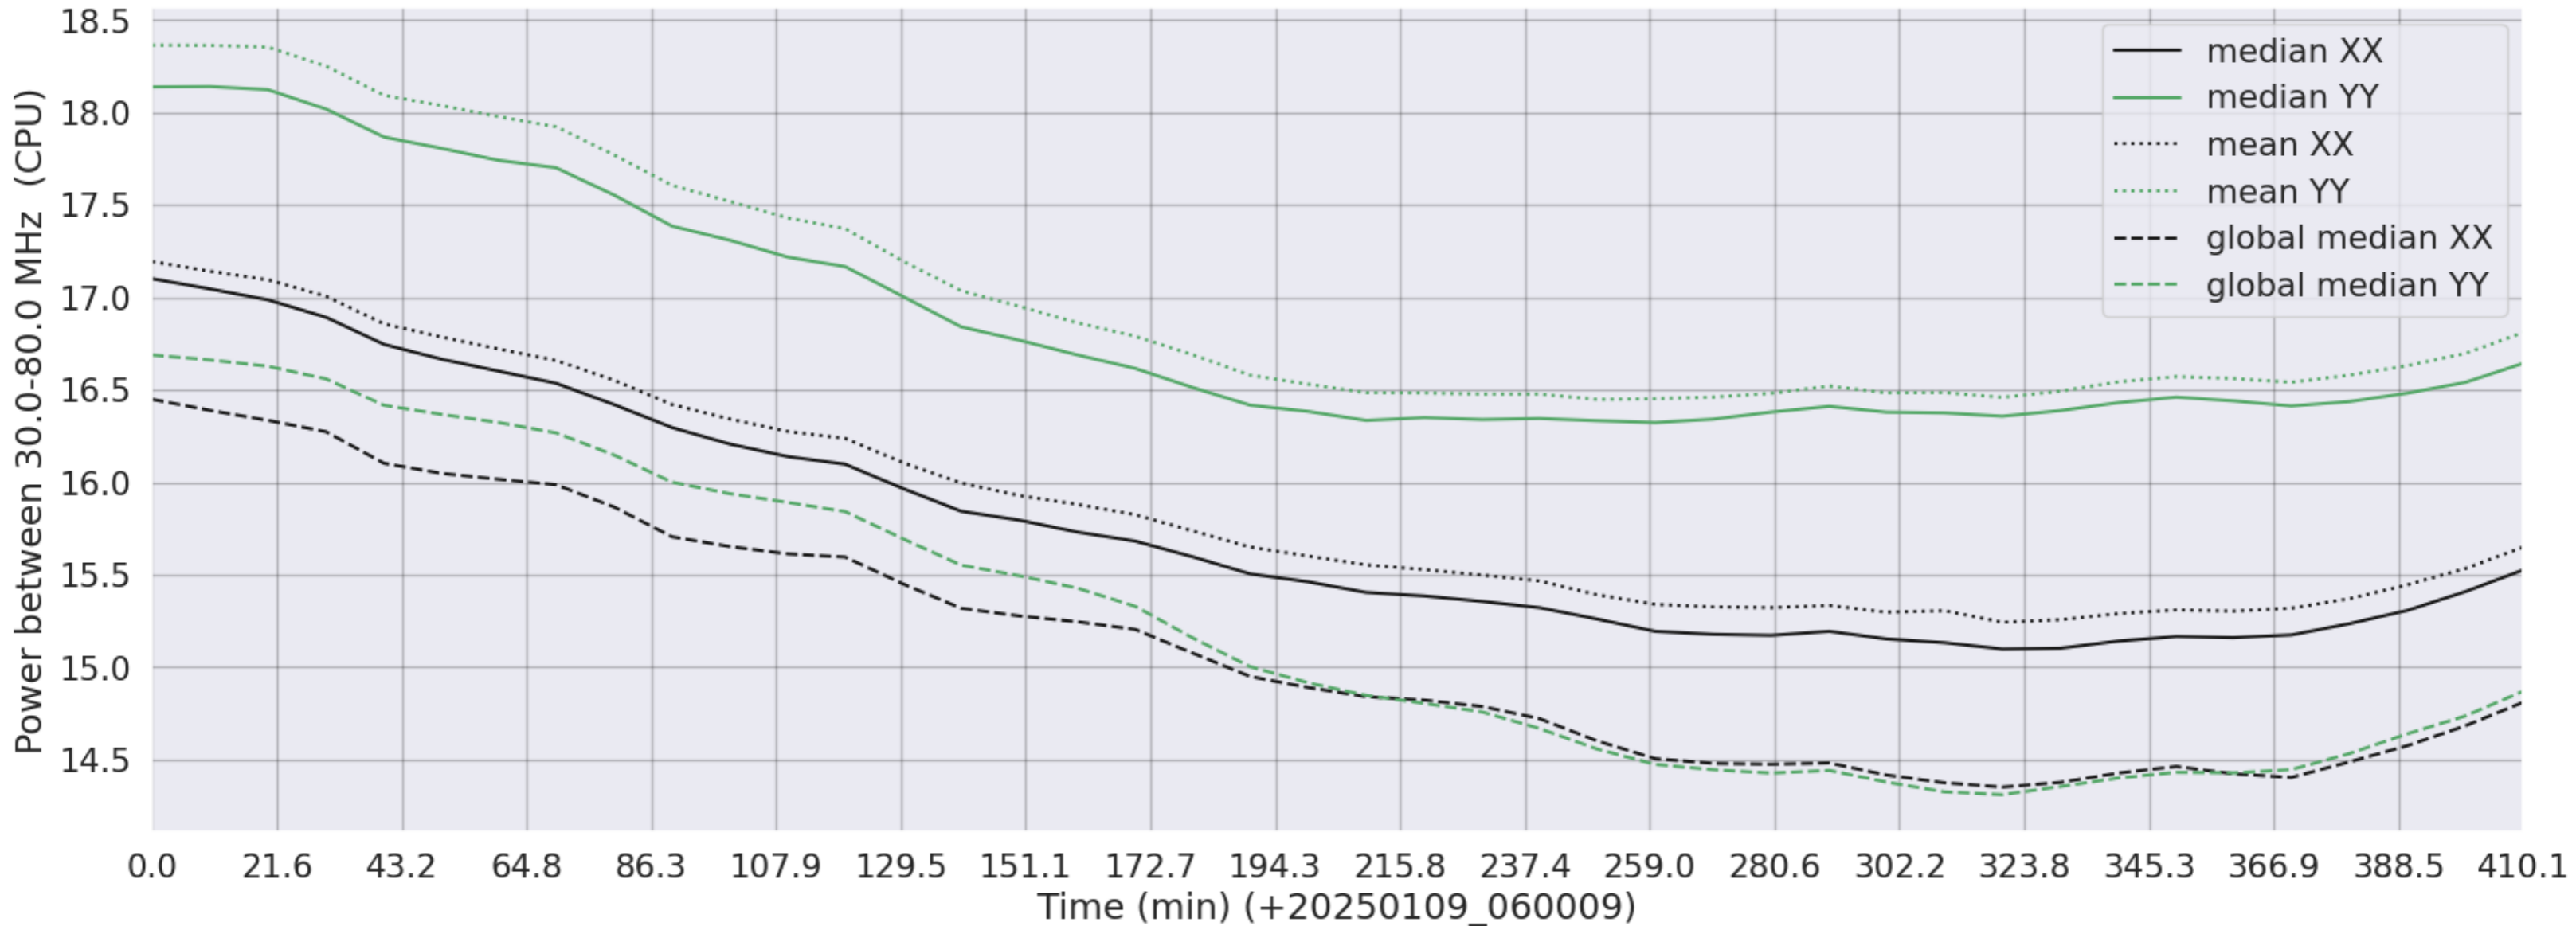

LWA302 - Correlator# 092 - XX FLAGS:Good - YY FLAGS:Good

LWA286 - Correlator# 093 - XX FLAGS:Good - YY FLAGS:Good

LWA363 - Correlator# 094 - XX FLAGS:Good - YY FLAGS:Good

LWA323 - Correlator# 095 - XX FLAGS:Good - YY FLAGS:Good