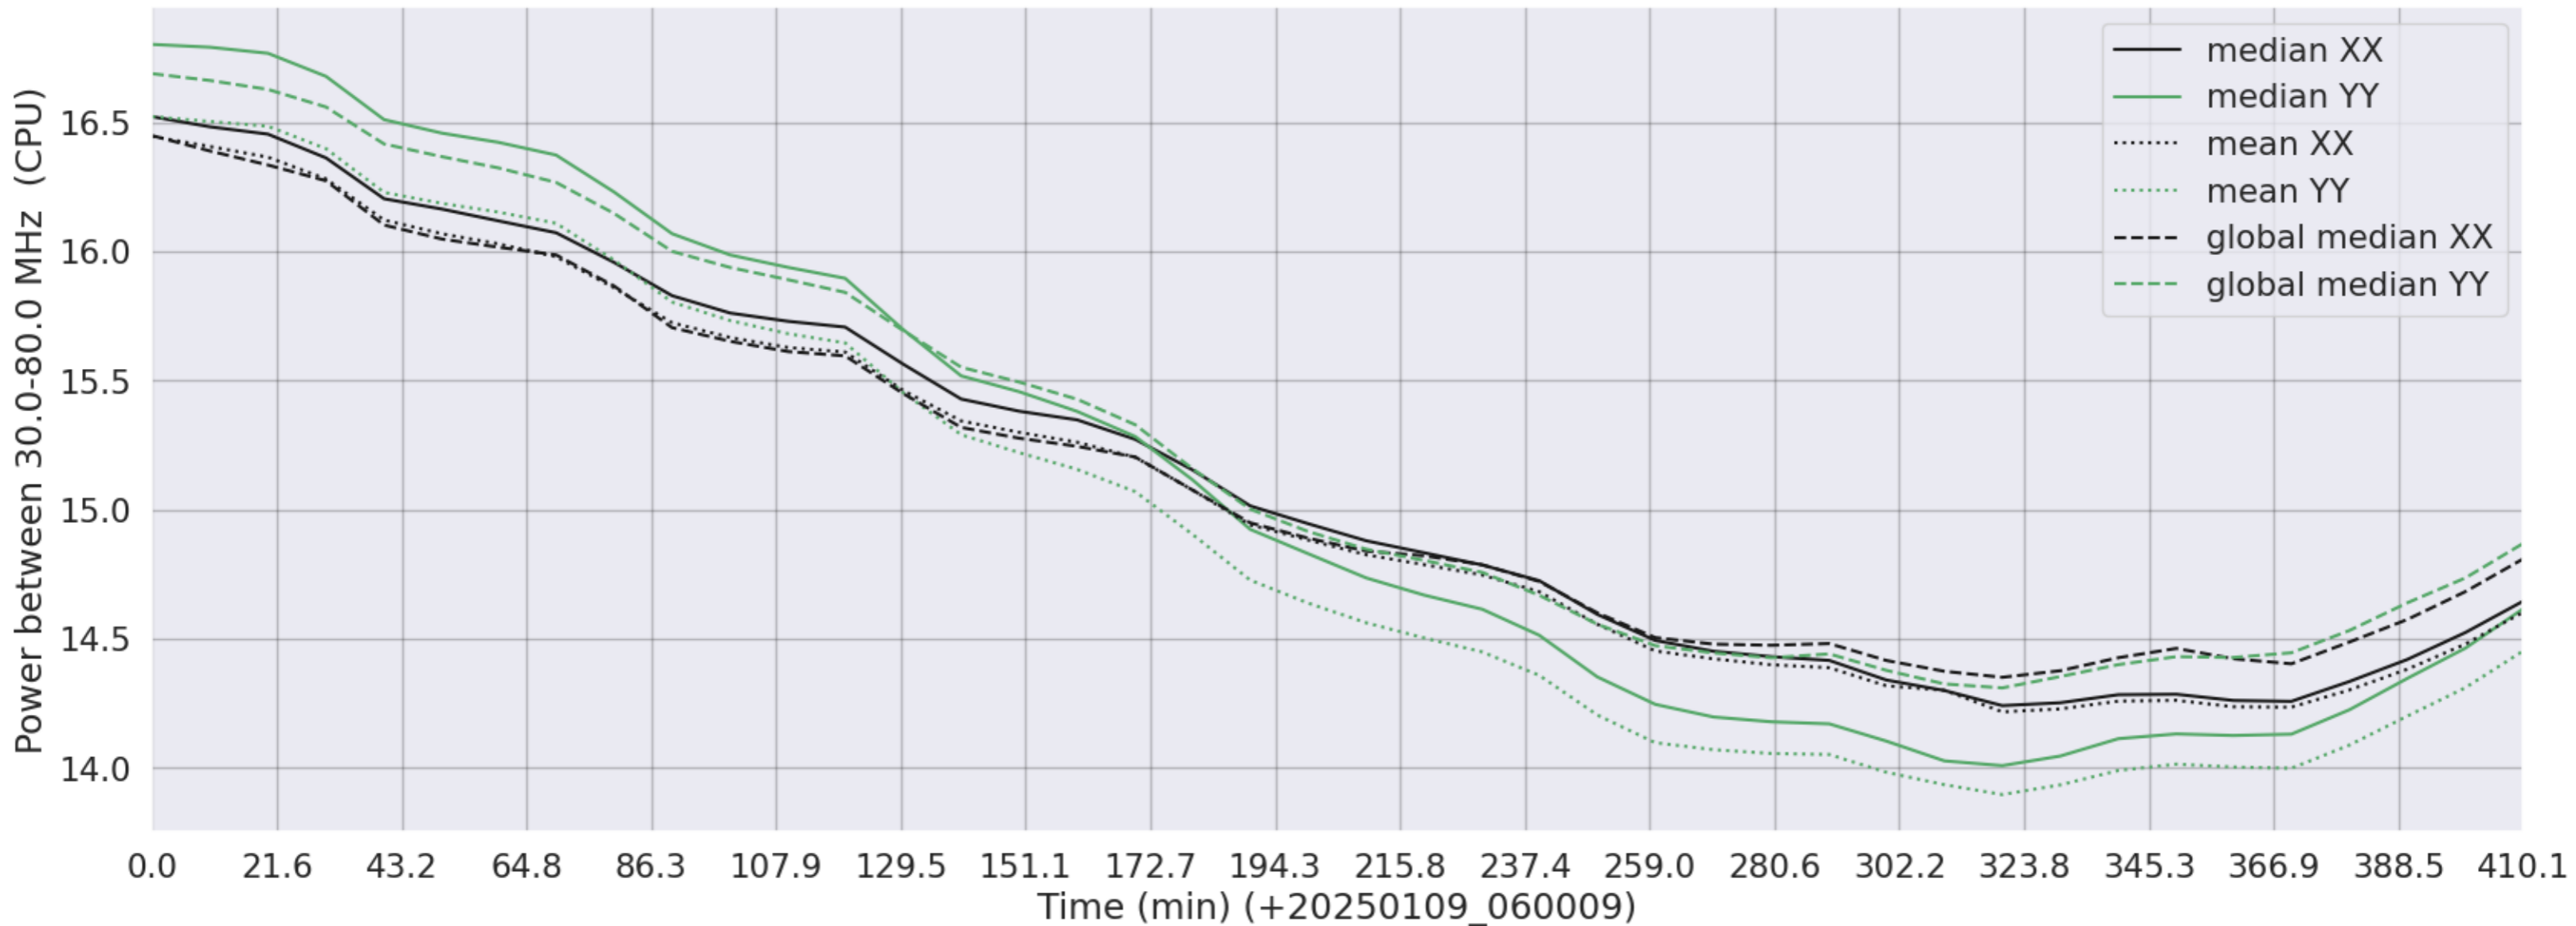

LWA184 - Correlator# 241 - XX FLAGS:Good - YY FLAGS:Good

LWA185 - Correlator# 240 - XX FLAGS:Good - YY FLAGS:Good