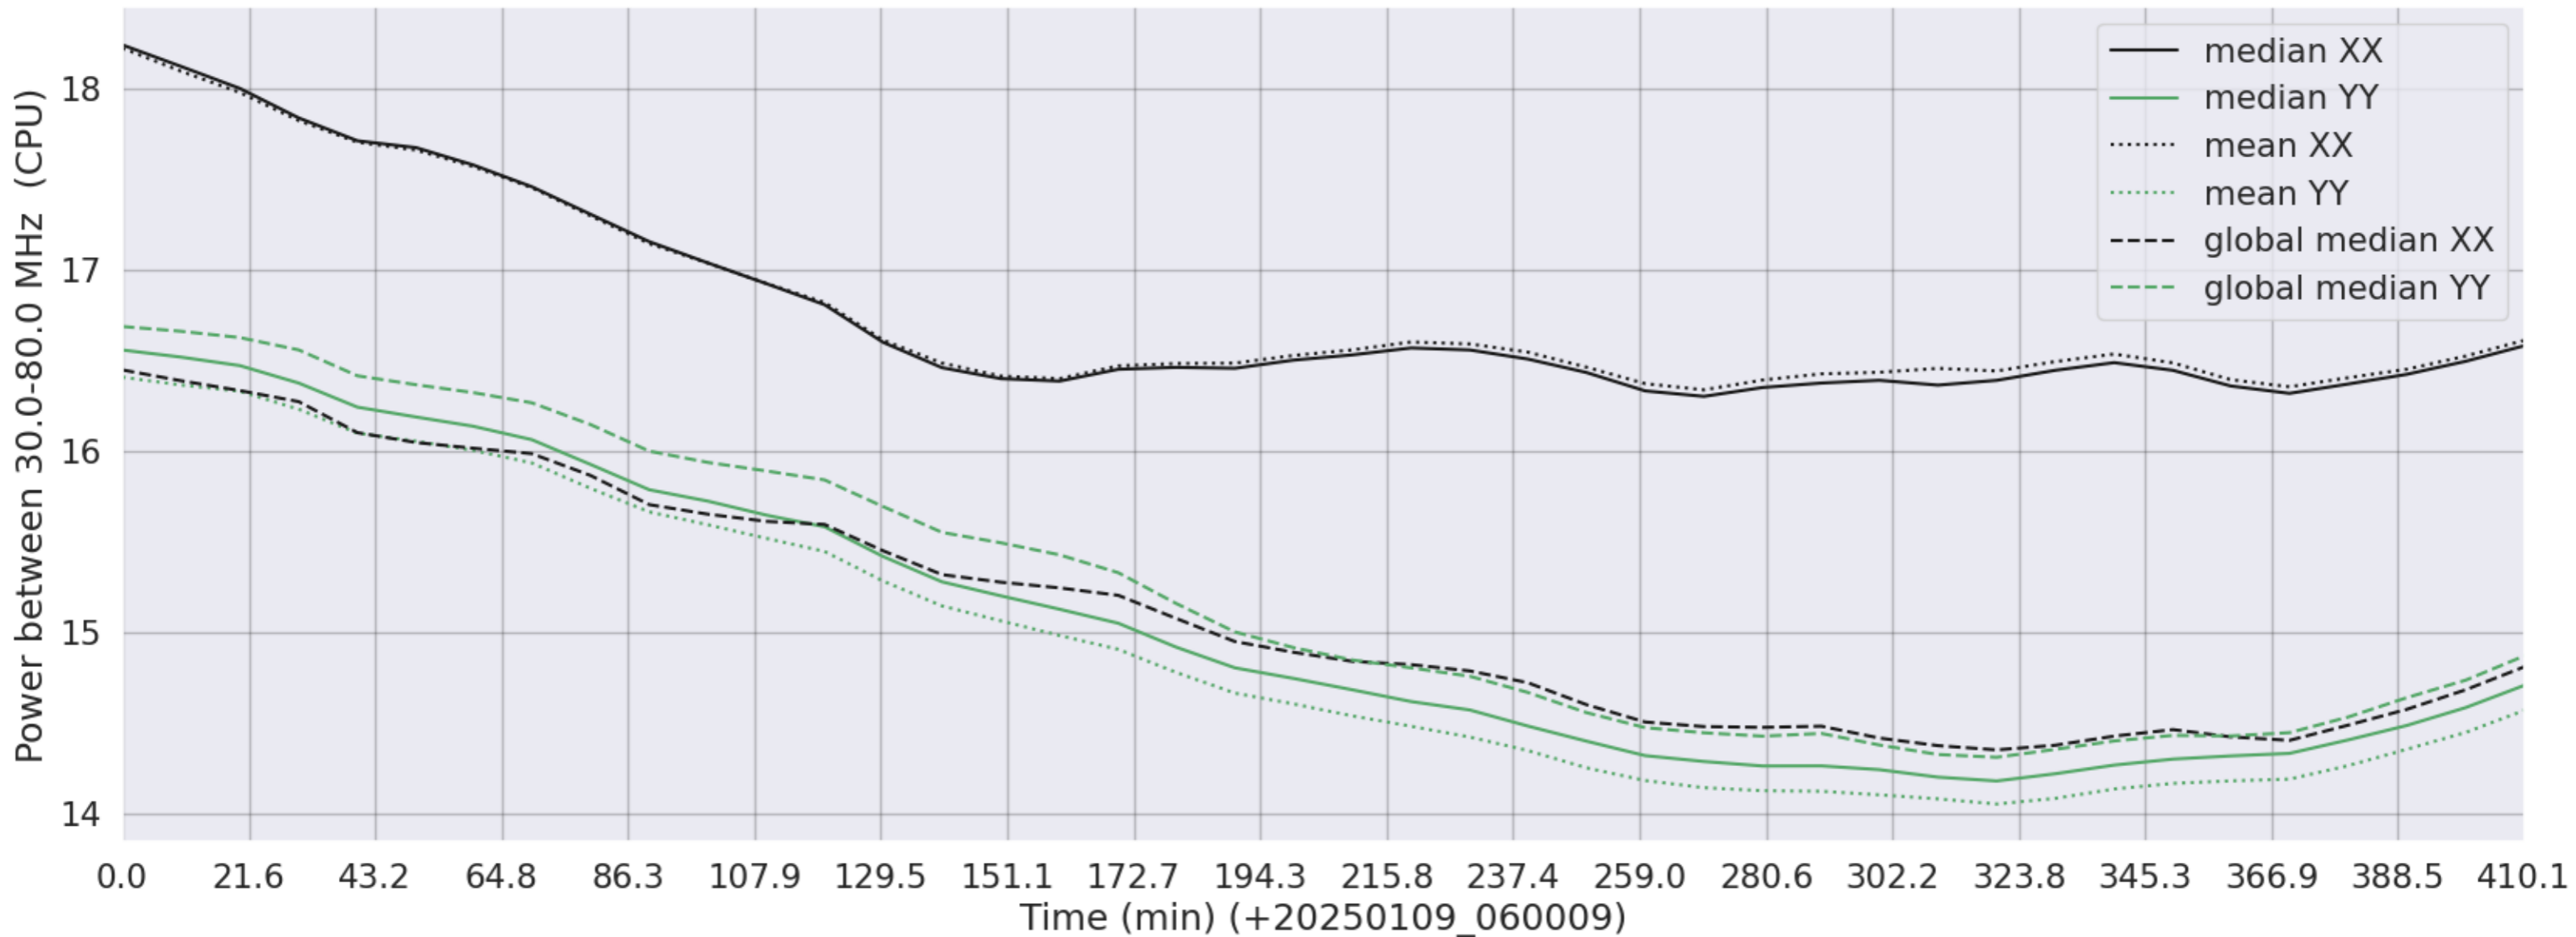

LWA257 - Correlator# 032 - XX FLAGS:Good - YY FLAGS:Good

LWA255 - Correlator# 033 - XX FLAGS:Good - YY FLAGS:Good

LWA260 - Correlator# 034 - XX FLAGS:Good - YY FLAGS:Good

LWA258 - Correlator# 035 - XX FLAGS:Good - YY FLAGS:Good