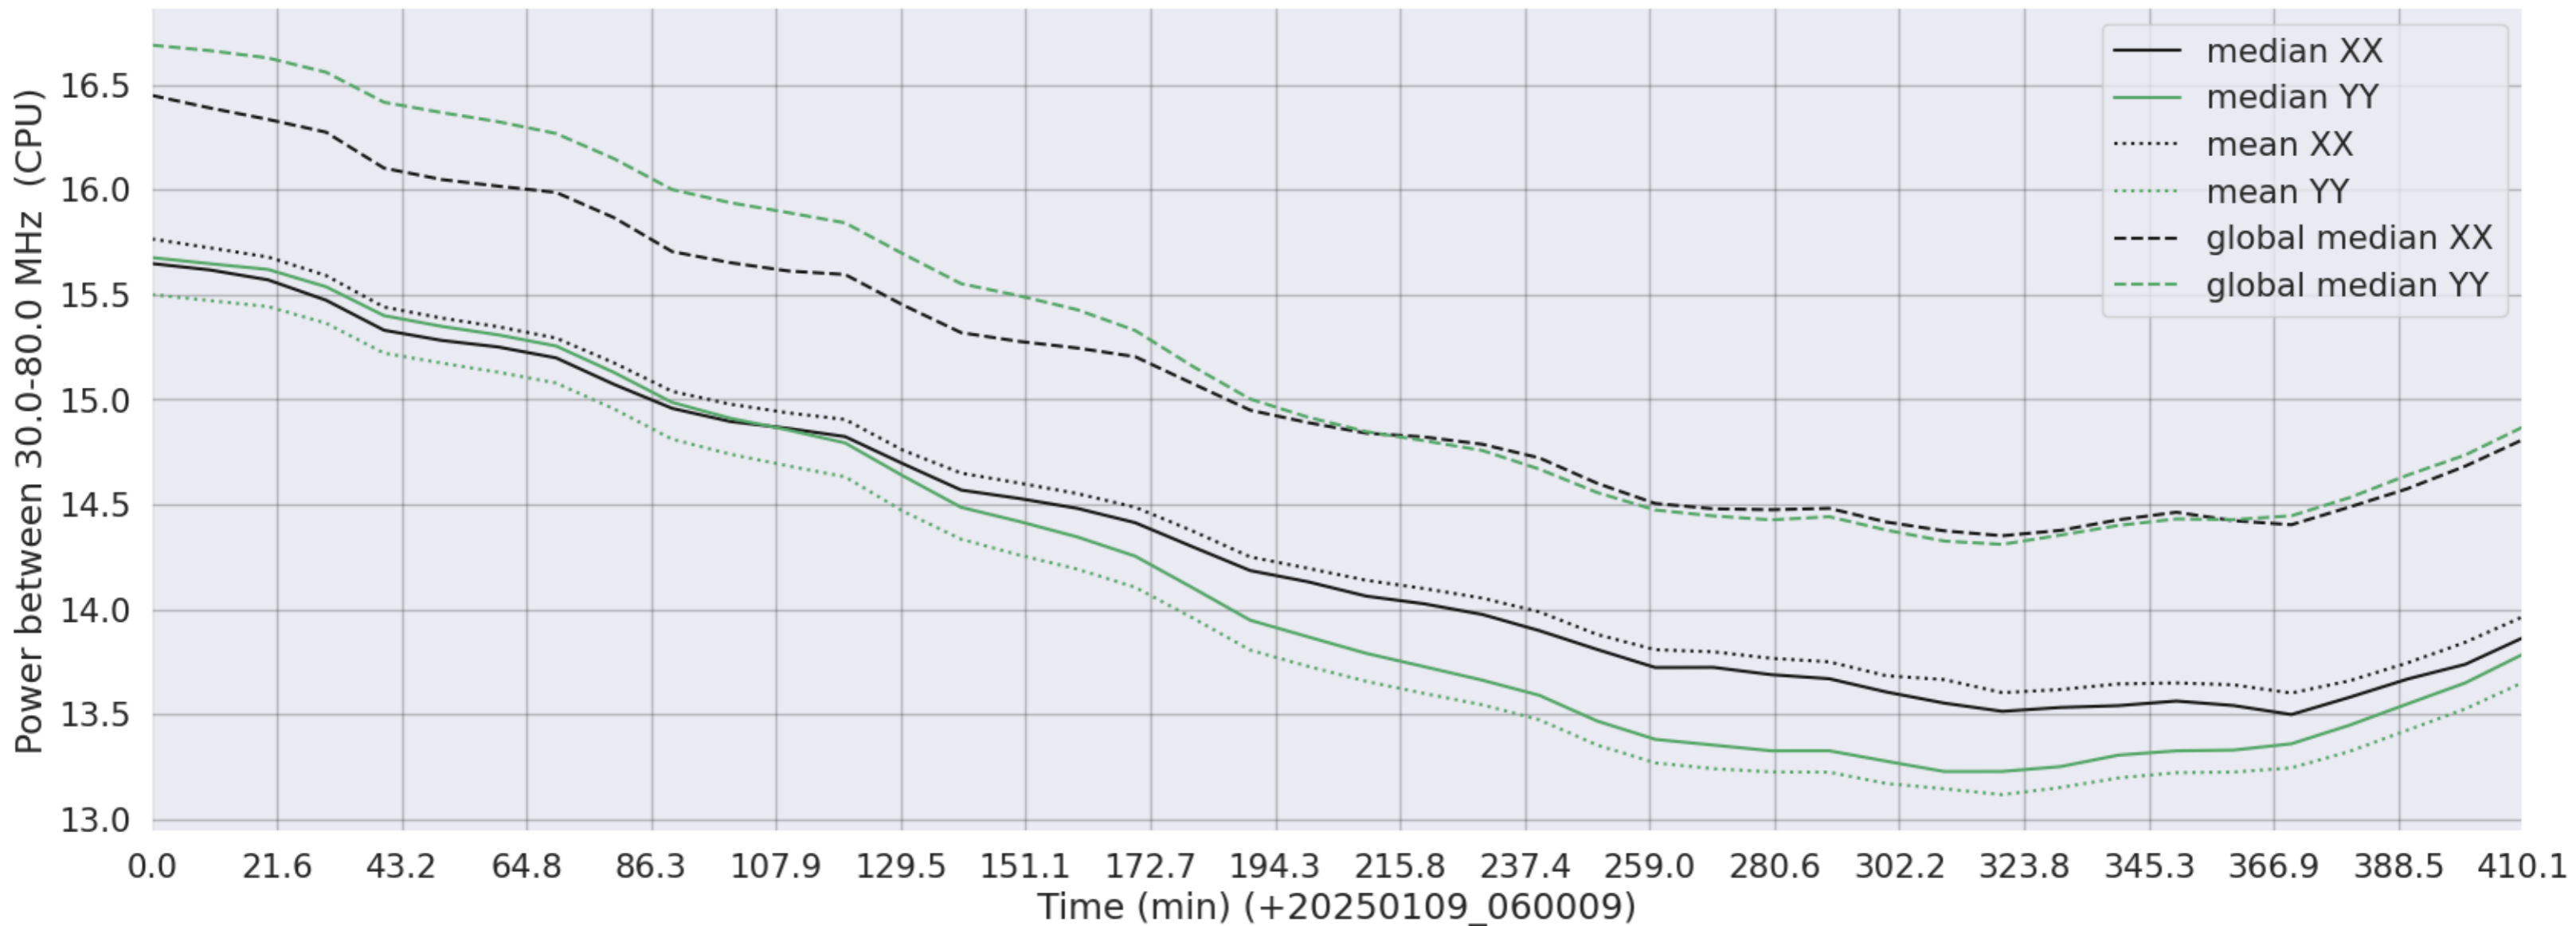

LWA182 - Correlator# 238 - XX FLAGS:Good - YY FLAGS:Good

LWA158 - Correlator# 237 - XX FLAGS:Good - YY FLAGS:Good