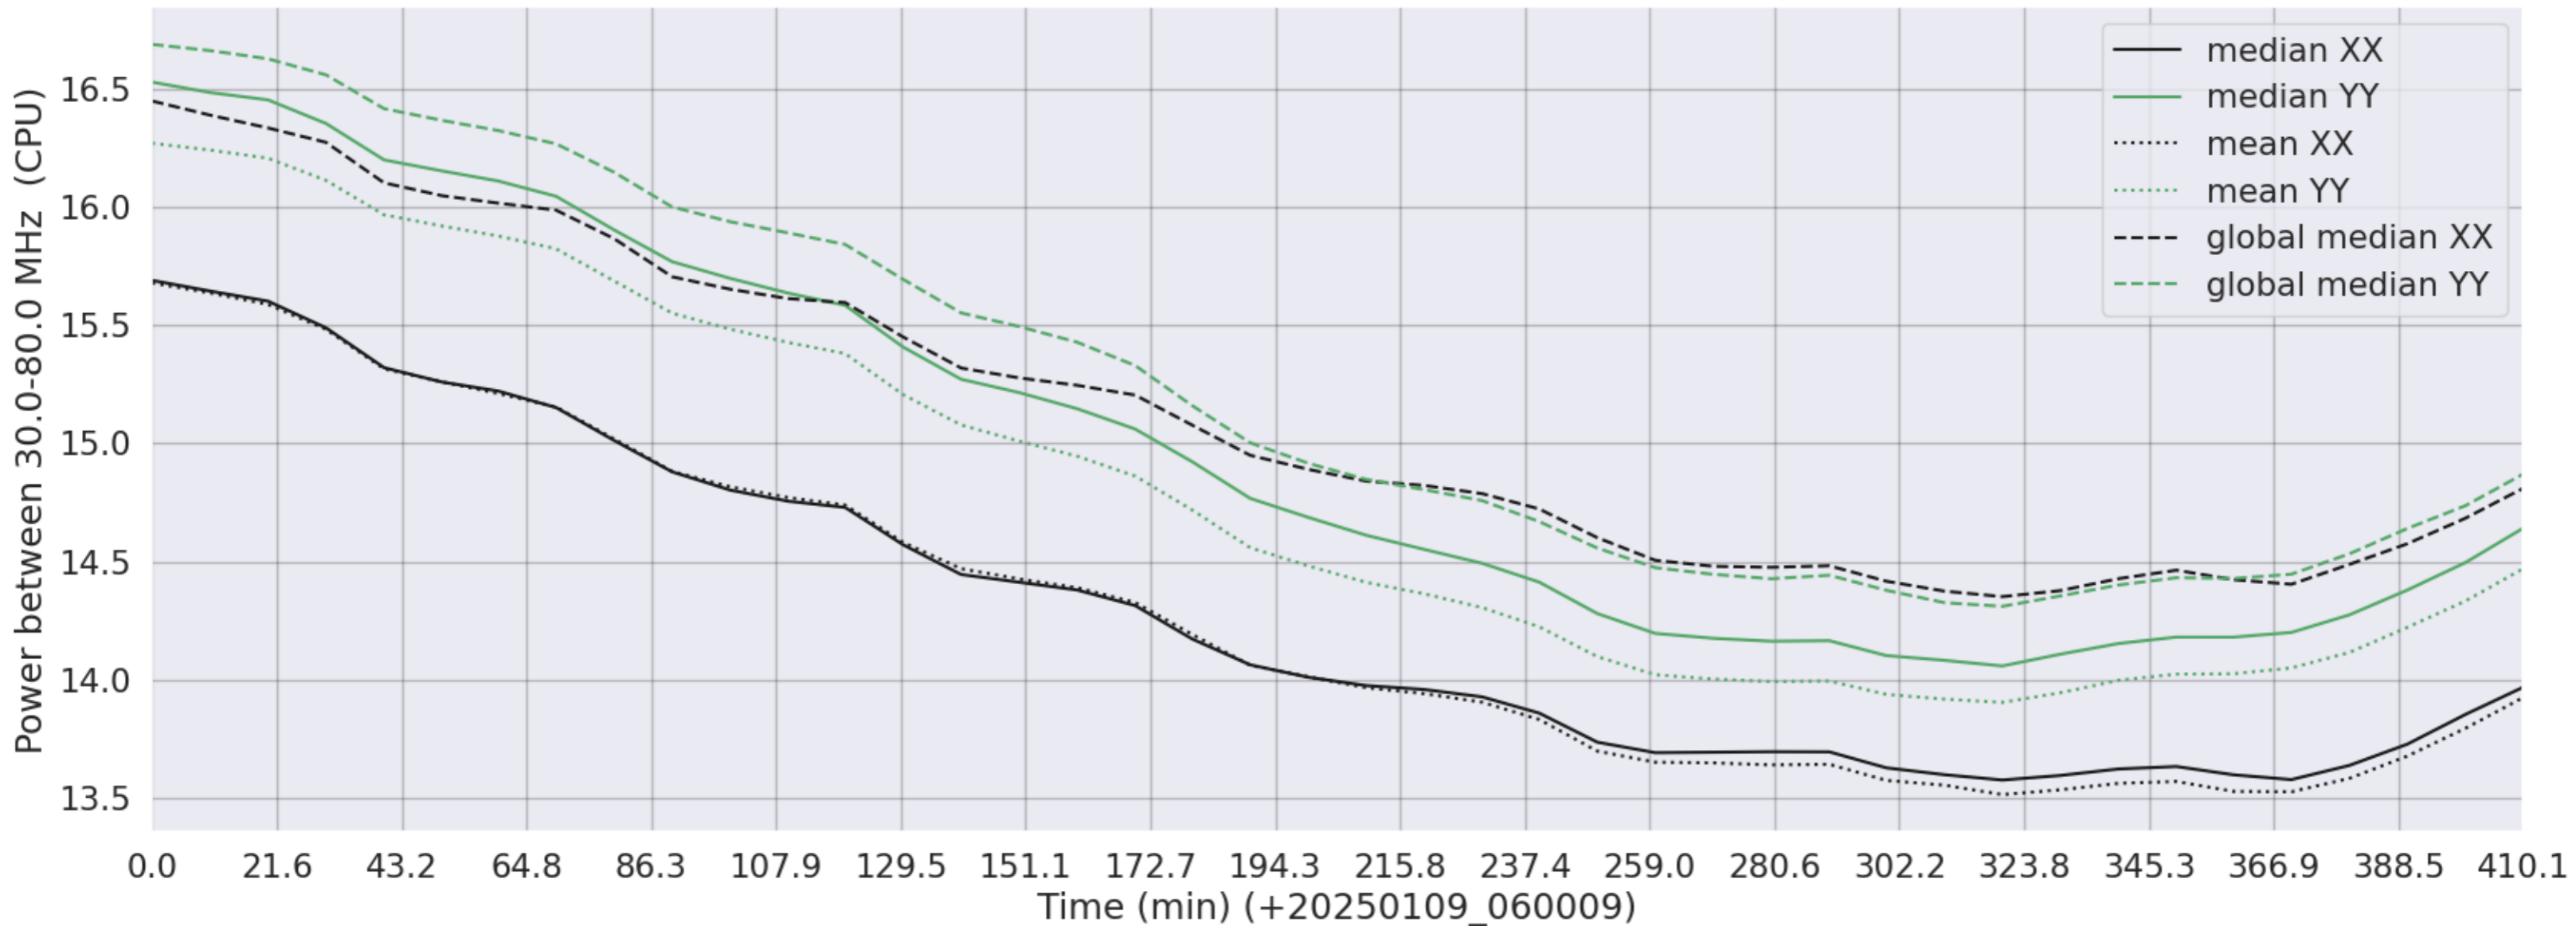

LWA060 - Correlator# 133 - XX FLAGS:Good - YY FLAGS:Good

LWA063 - Correlator# 132 - XX FLAGS:Good - YY FLAGS:Good