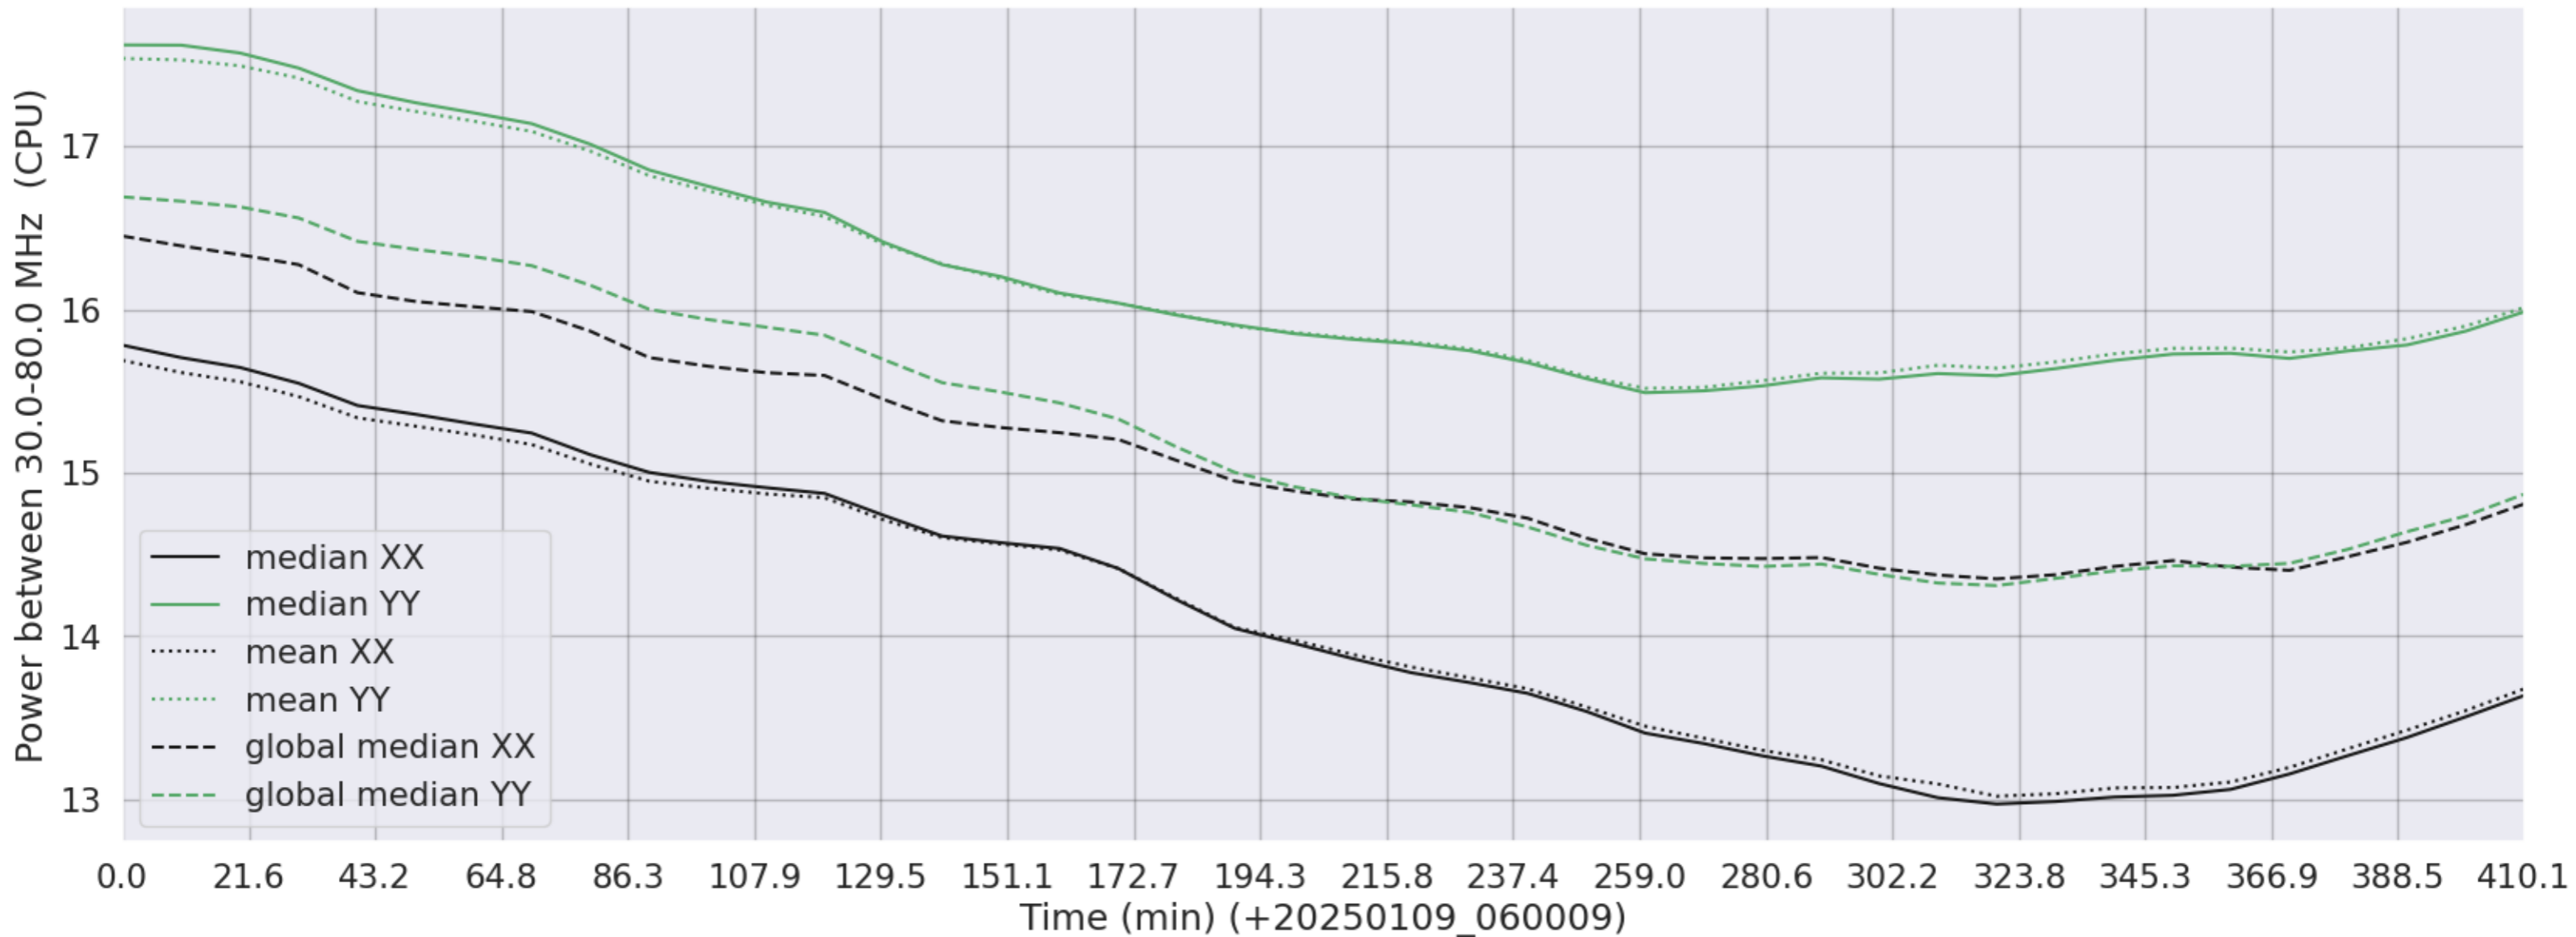

LWA333 - Correlator# 253 - XX FLAGS:Good - YY FLAGS:Good

LWA345 - Correlator# 252 - XX FLAGS:Good - YY FLAGS:Good