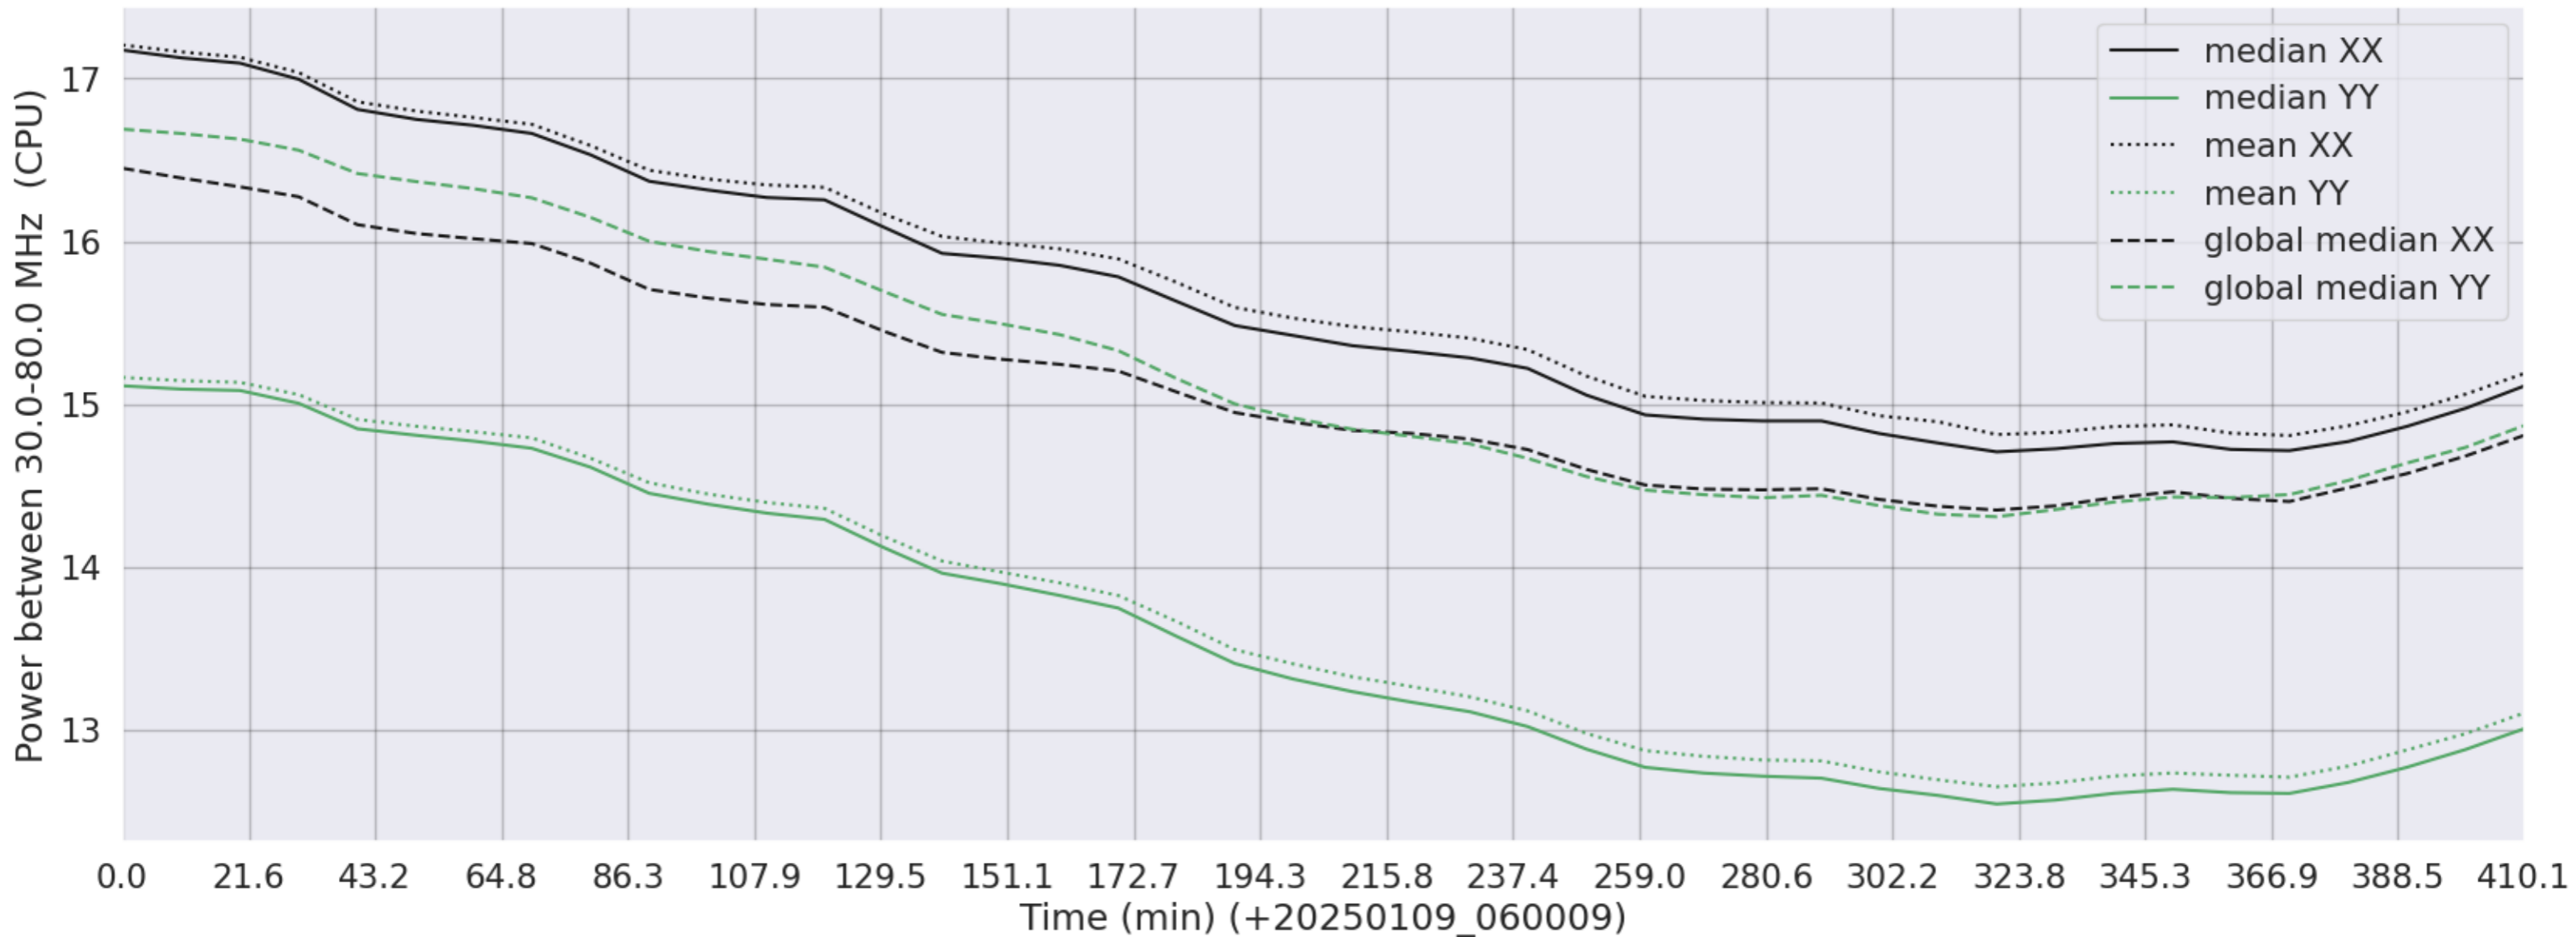

LWA027 - Correlator# 111 - XX FLAGS:Good - YY FLAGS:Good

LWA029 - Correlator# 110 - XX FLAGS:Good - YY FLAGS:Good