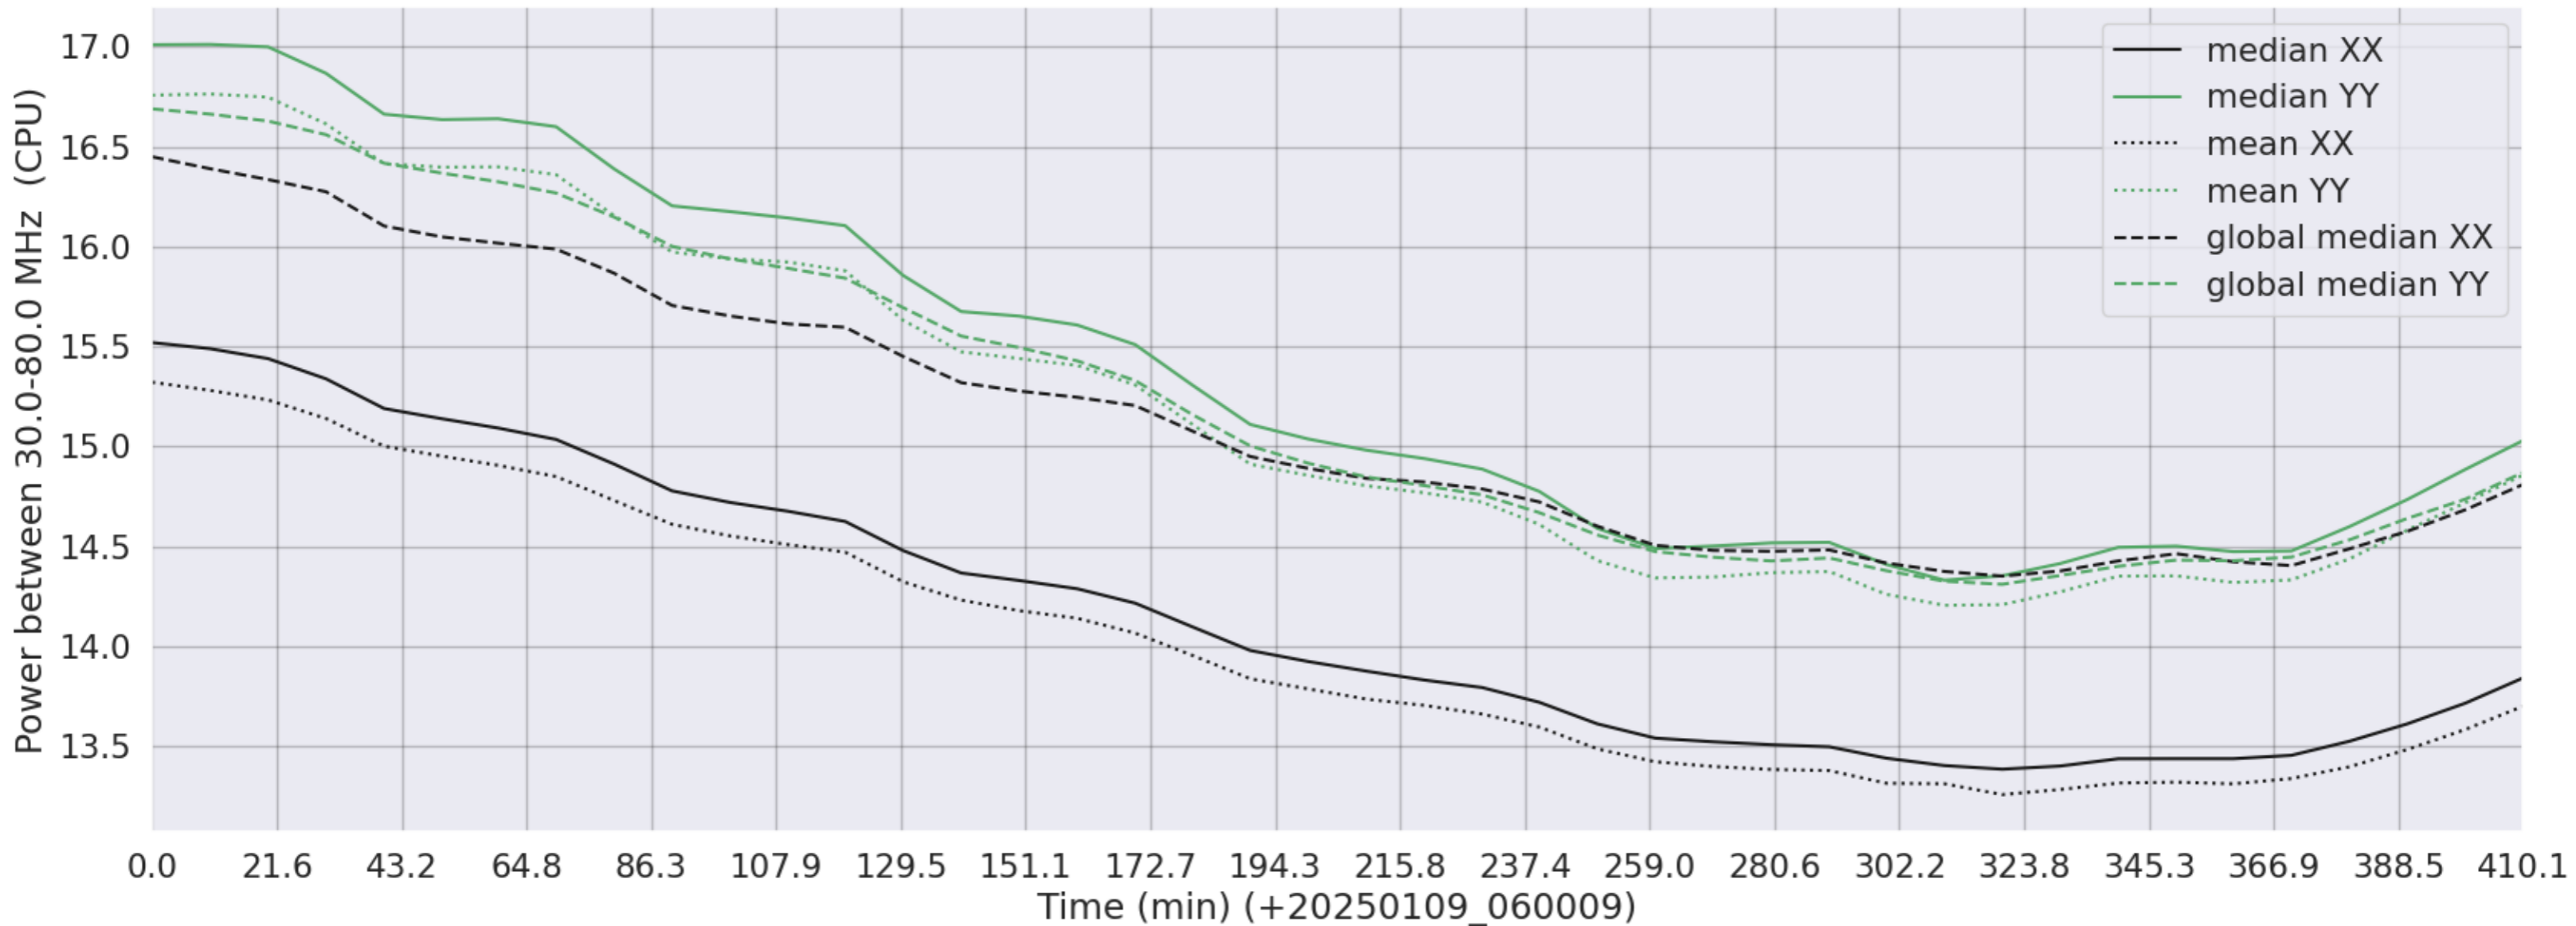

LWA093 - Correlator# 148 - XX FLAGS:Good - YY FLAGS:Good

LWA092 - Correlator# 149 - XX FLAGS:Good - YY FLAGS:Good

LWA095 - Correlator# 150 - XX FLAGS:Good - YY FLAGS:Good

LWA094 - Correlator# 151 - XX FLAGS:Good - YY FLAGS:Good