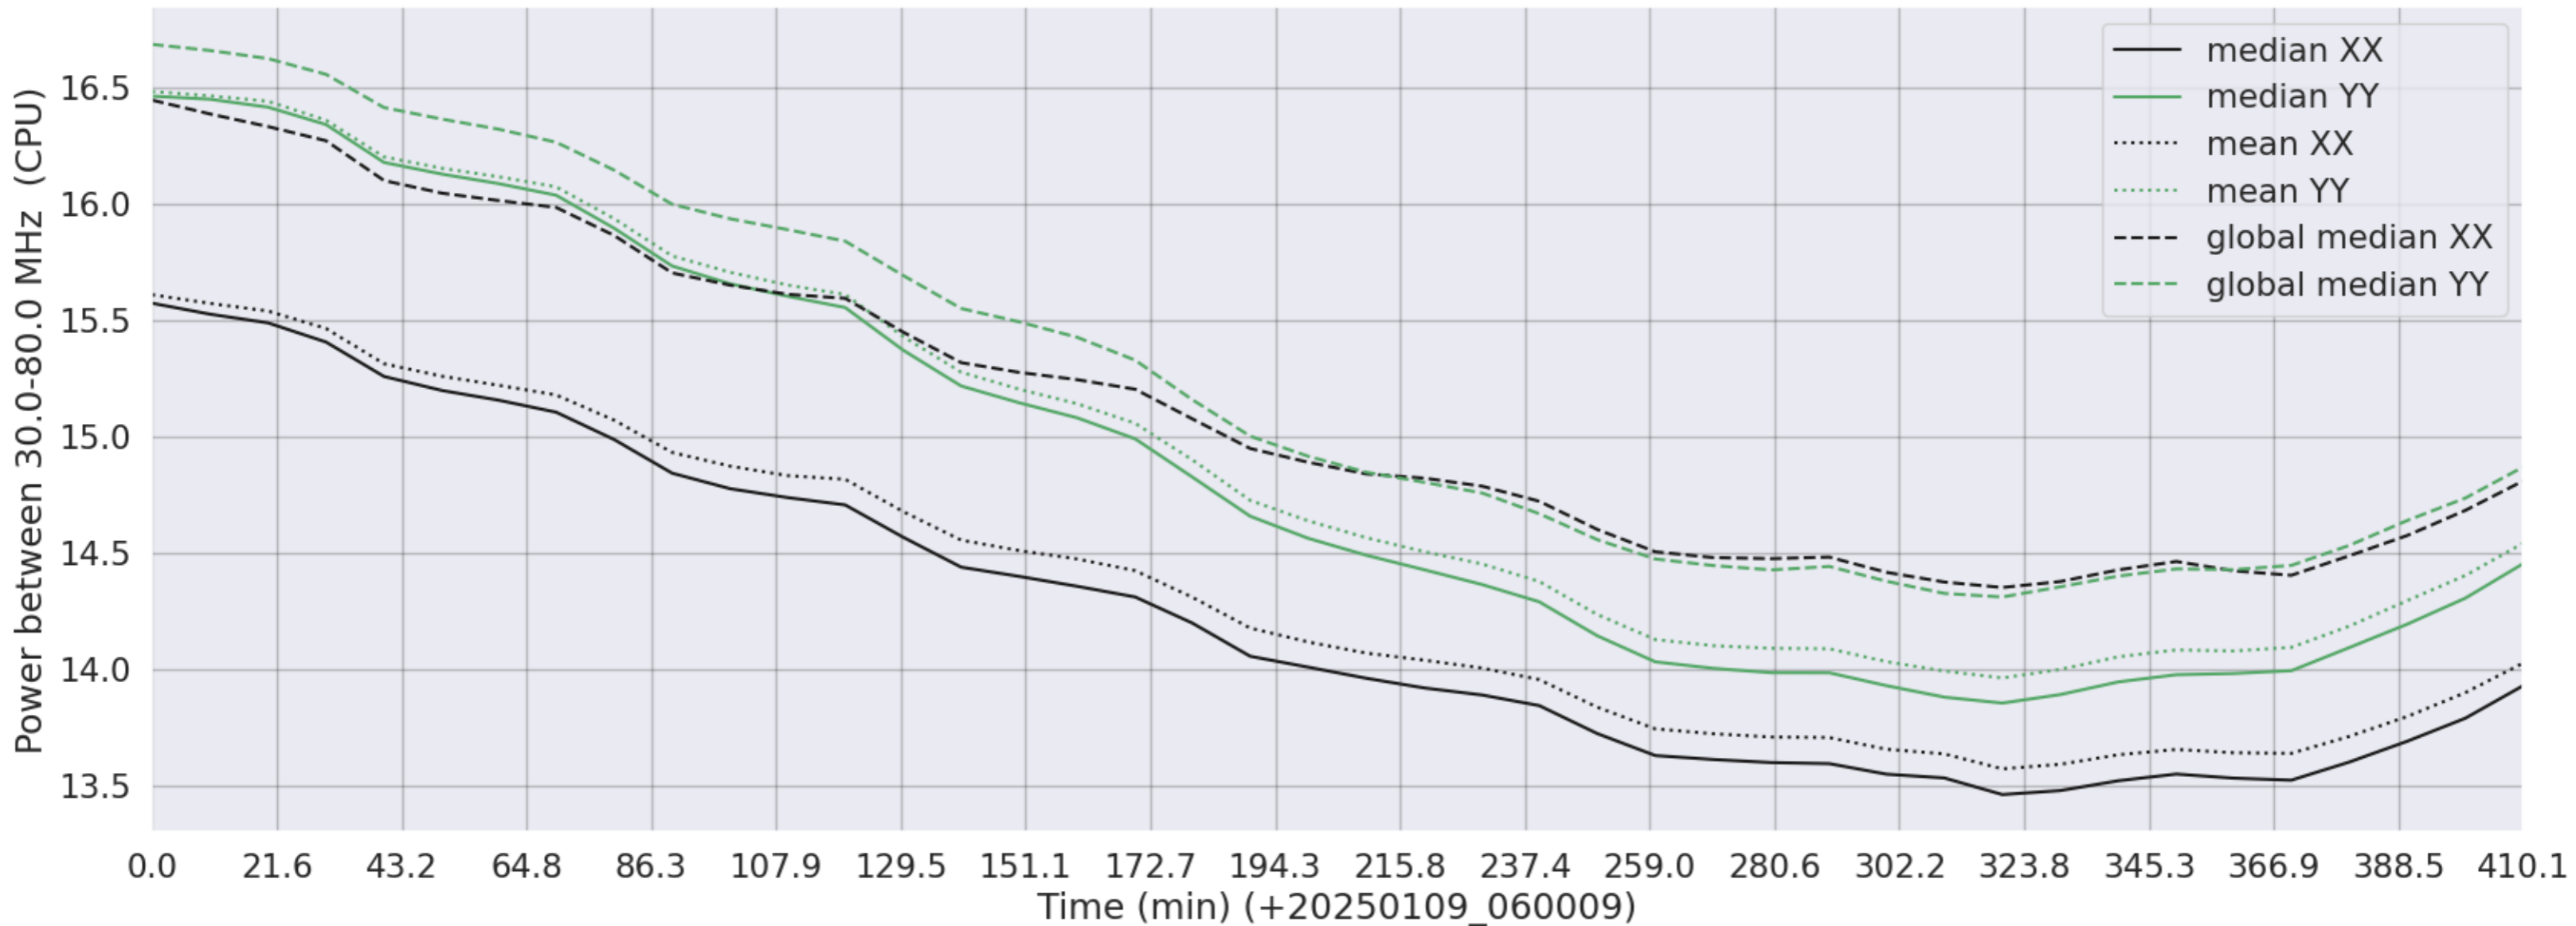

LWA172 - Correlator# 219 - XX FLAGS:Good - YY FLAGS:Good

LWA151 - Correlator# 218 - XX FLAGS:Good - YY FLAGS:Good