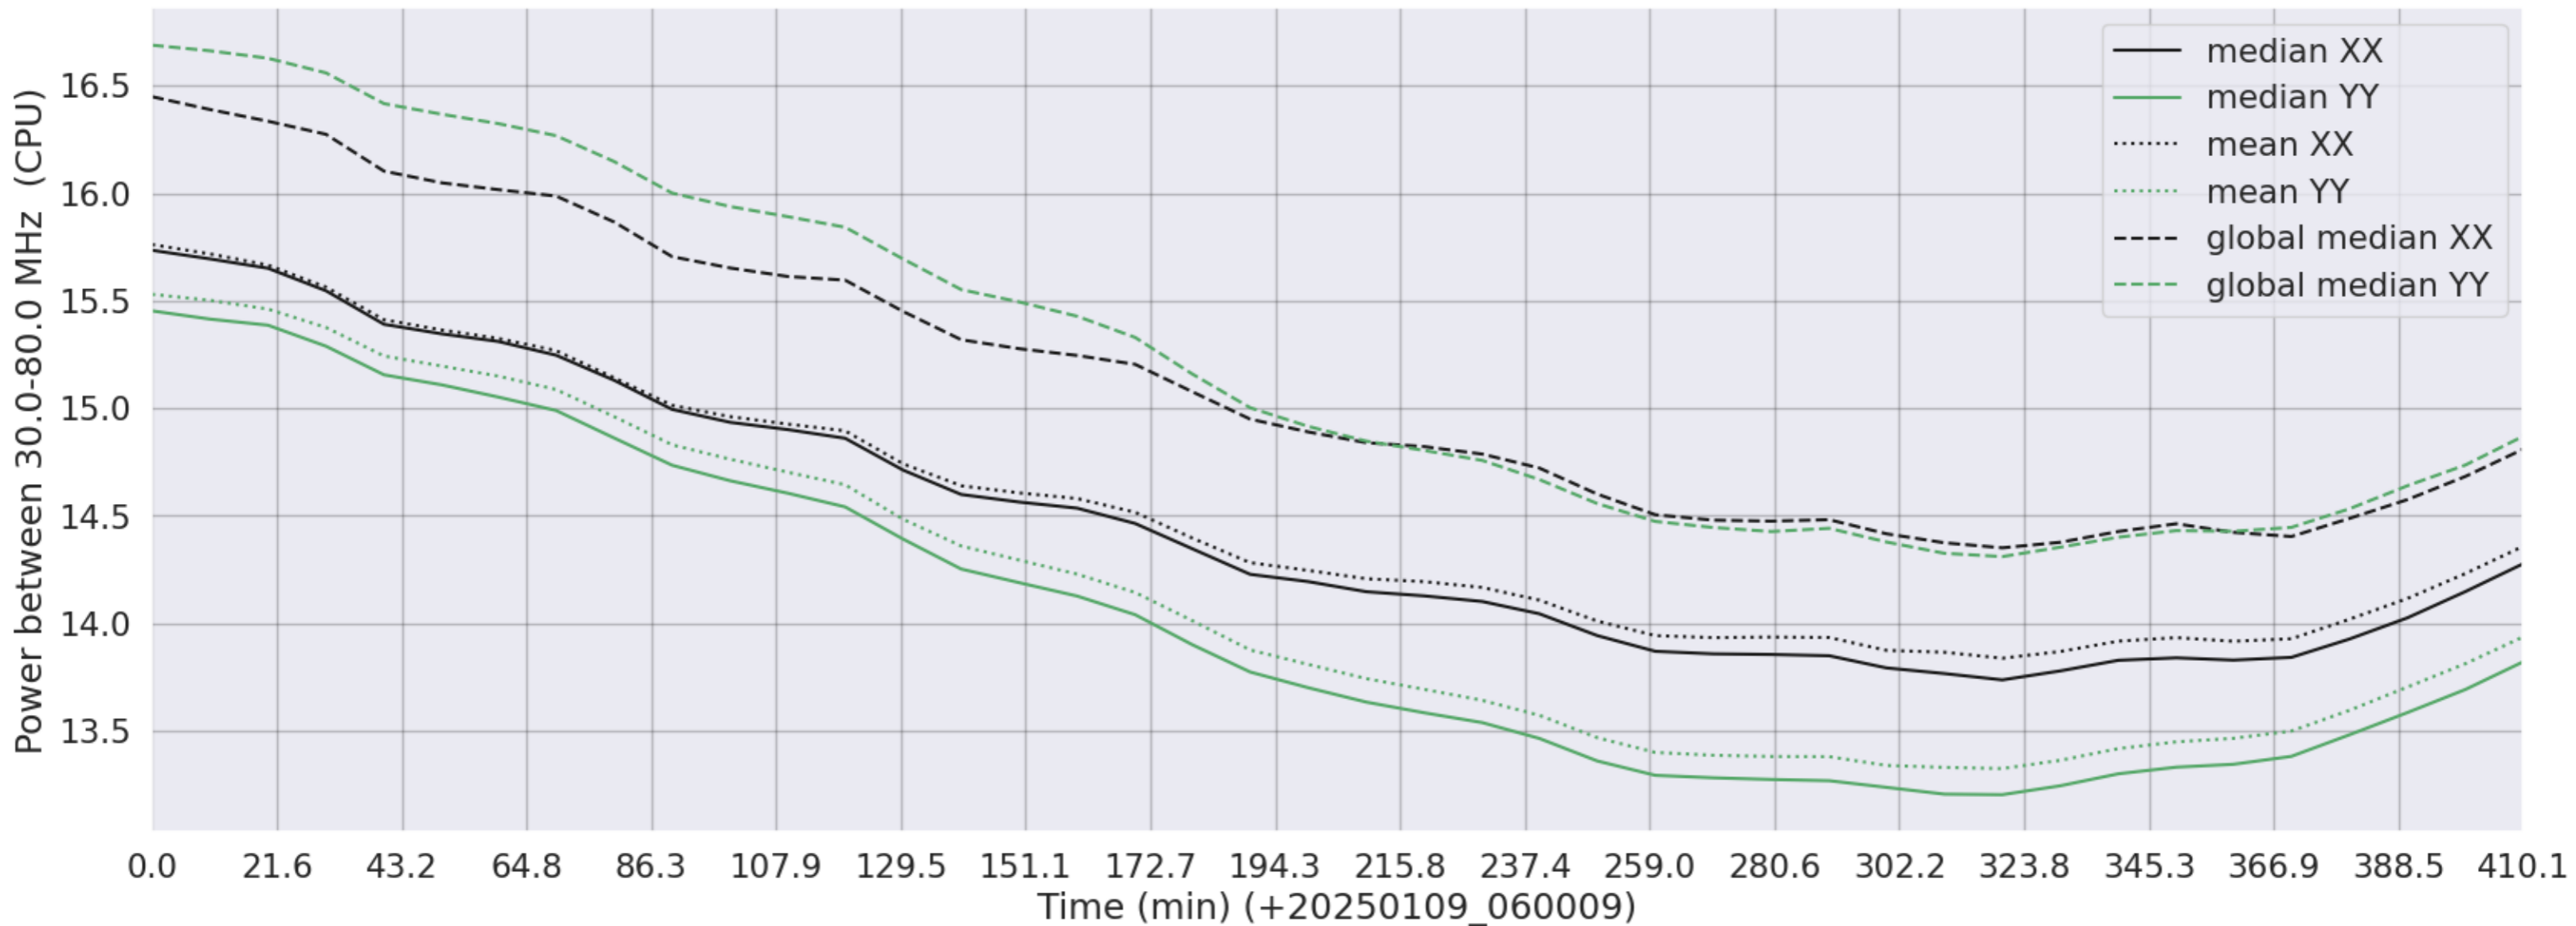

LWA212 - Correlator# 326 - XX FLAGS:Good - YY FLAGS:Good

LWA176 - Correlator# 325 - XX FLAGS:Good - YY FLAGS:Good