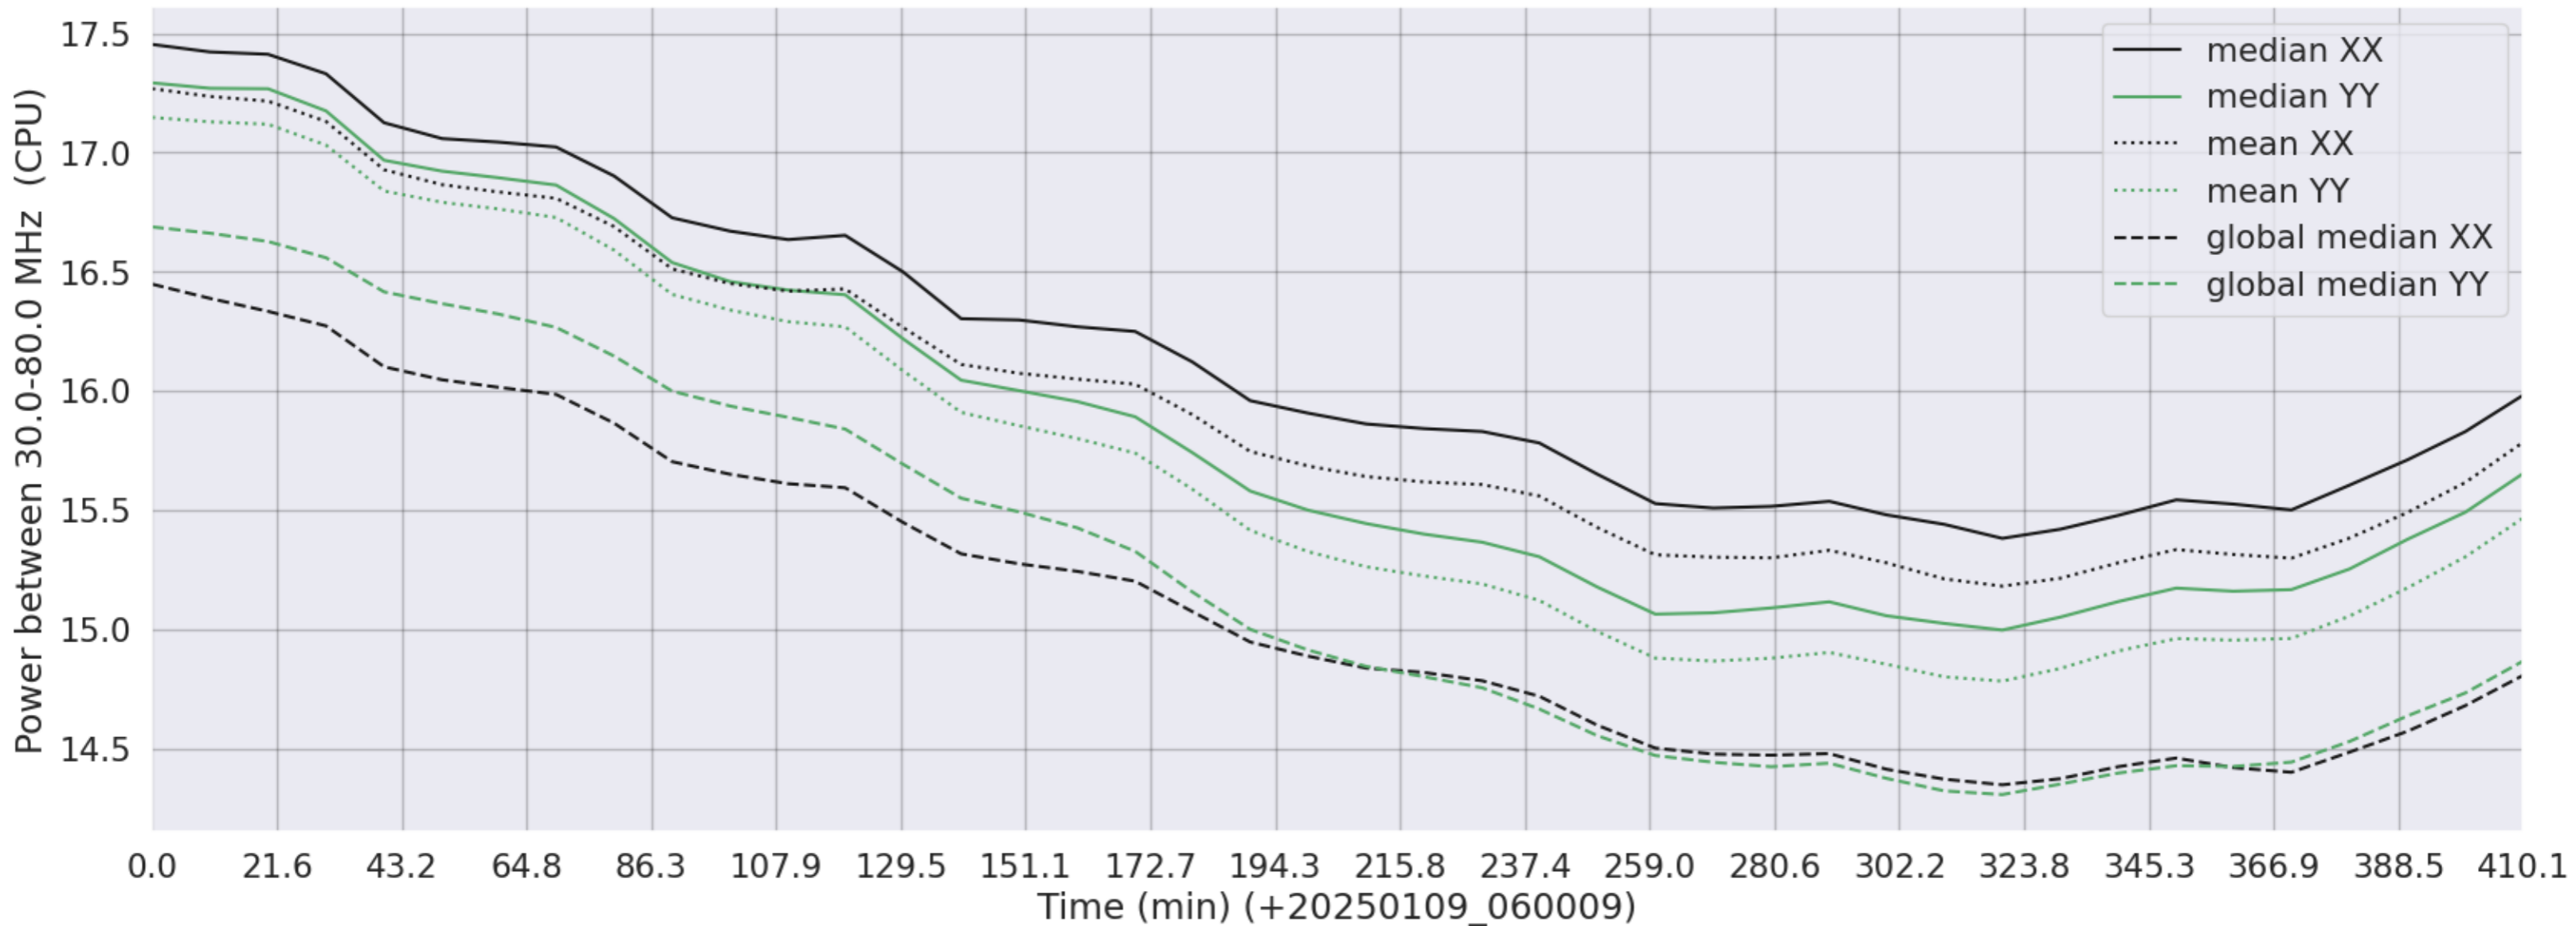

LWA140 - Correlator# 260 - XX FLAGS:Good - YY FLAGS:Good

LWA138 - Correlator# 261 - XX FLAGS:Good - YY FLAGS:Good

LWA161 - Correlator# 262 - XX FLAGS:Good - YY FLAGS:Good

LWA141 - Correlator# 263 - XX FLAGS:Good - YY FLAGS:Good