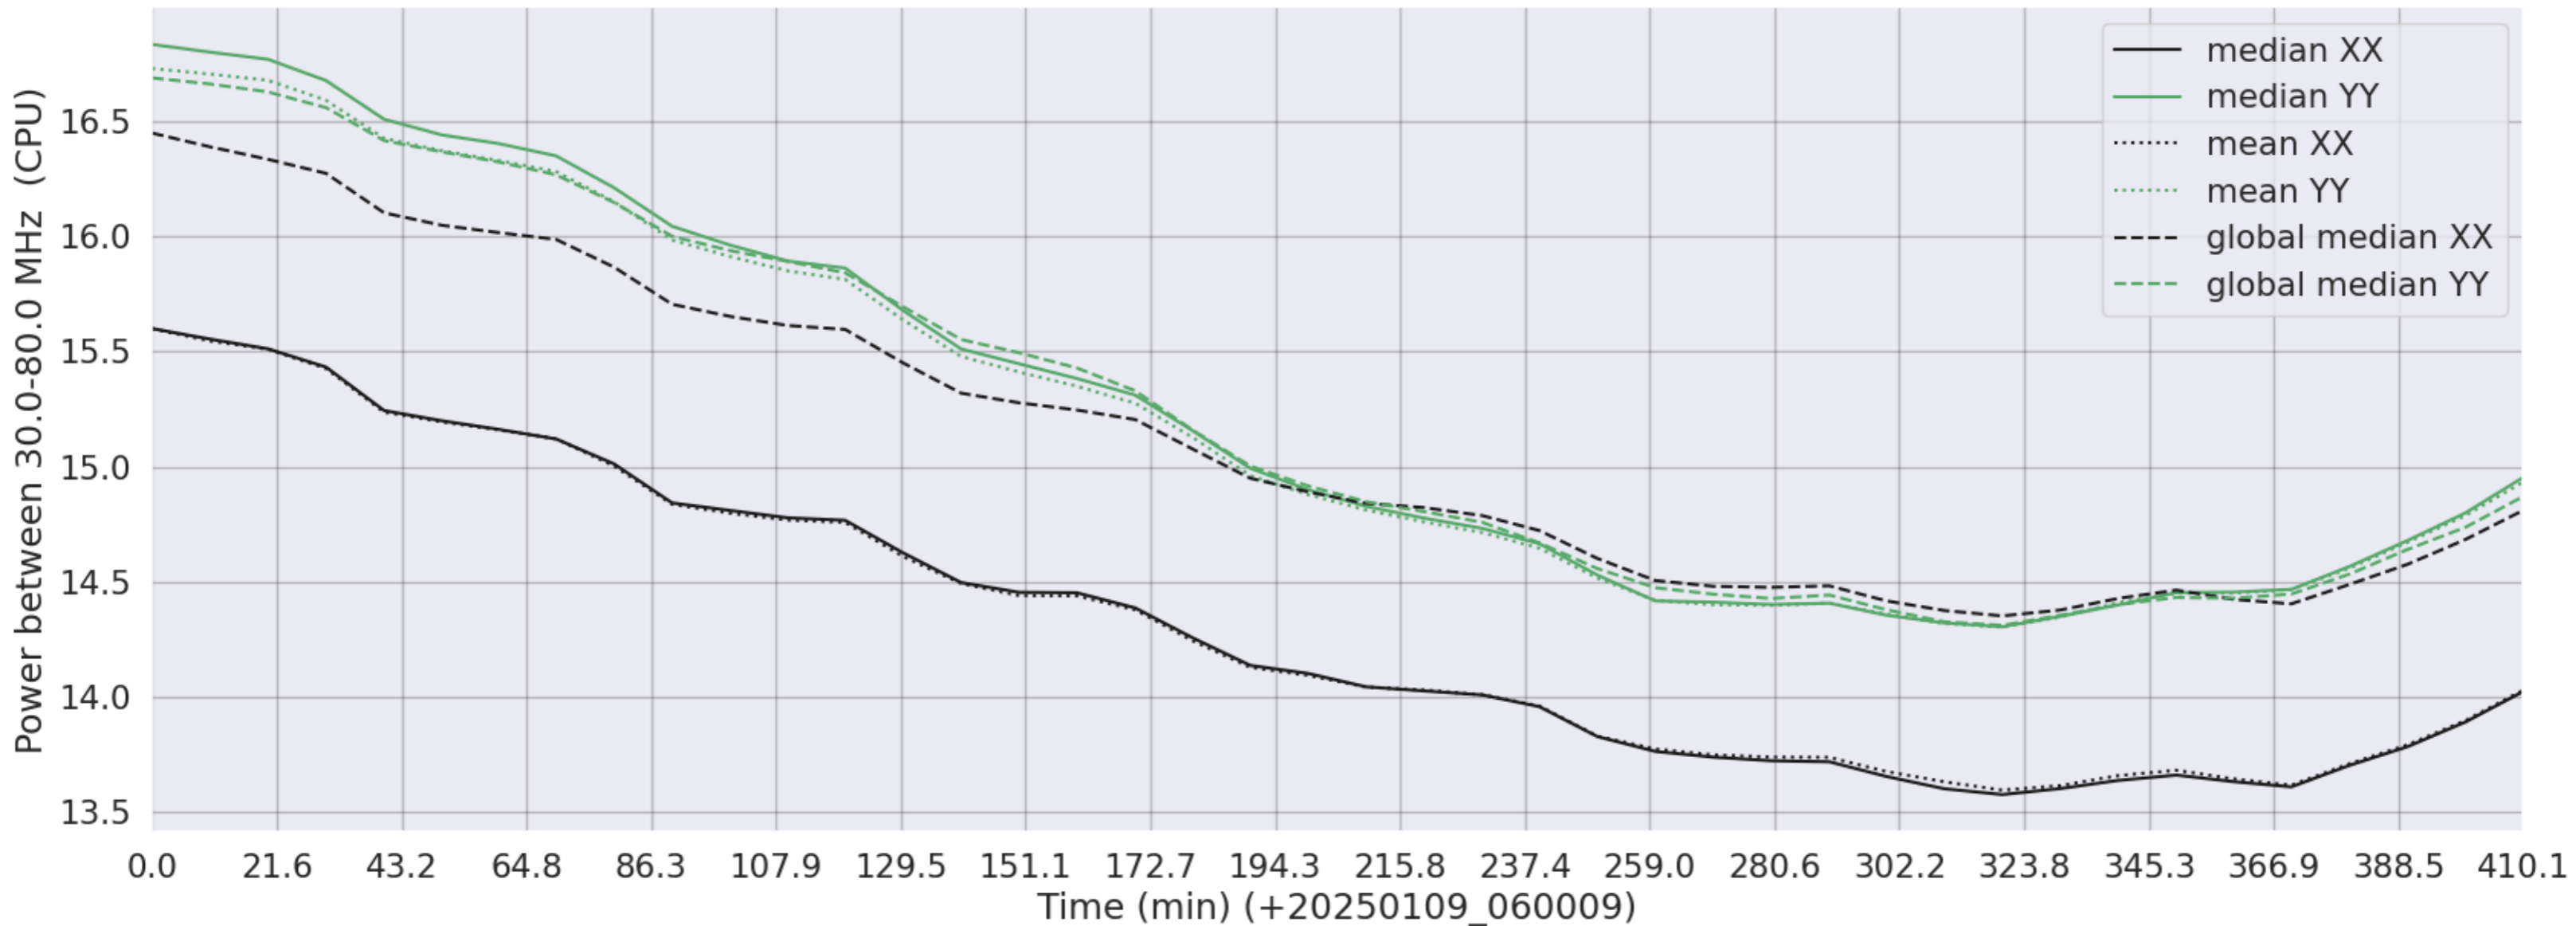

LWA149 - Correlator# 216 - XX FLAGS:Good - YY FLAGS:Good

LWA148 - Correlator# 217 - XX FLAGS:Good - YY FLAGS:Good

LWA151 - Correlator# 218 - XX FLAGS:Good - YY FLAGS:Good

LWA172 - Correlator# 219 - XX FLAGS:Good - YY FLAGS:Good