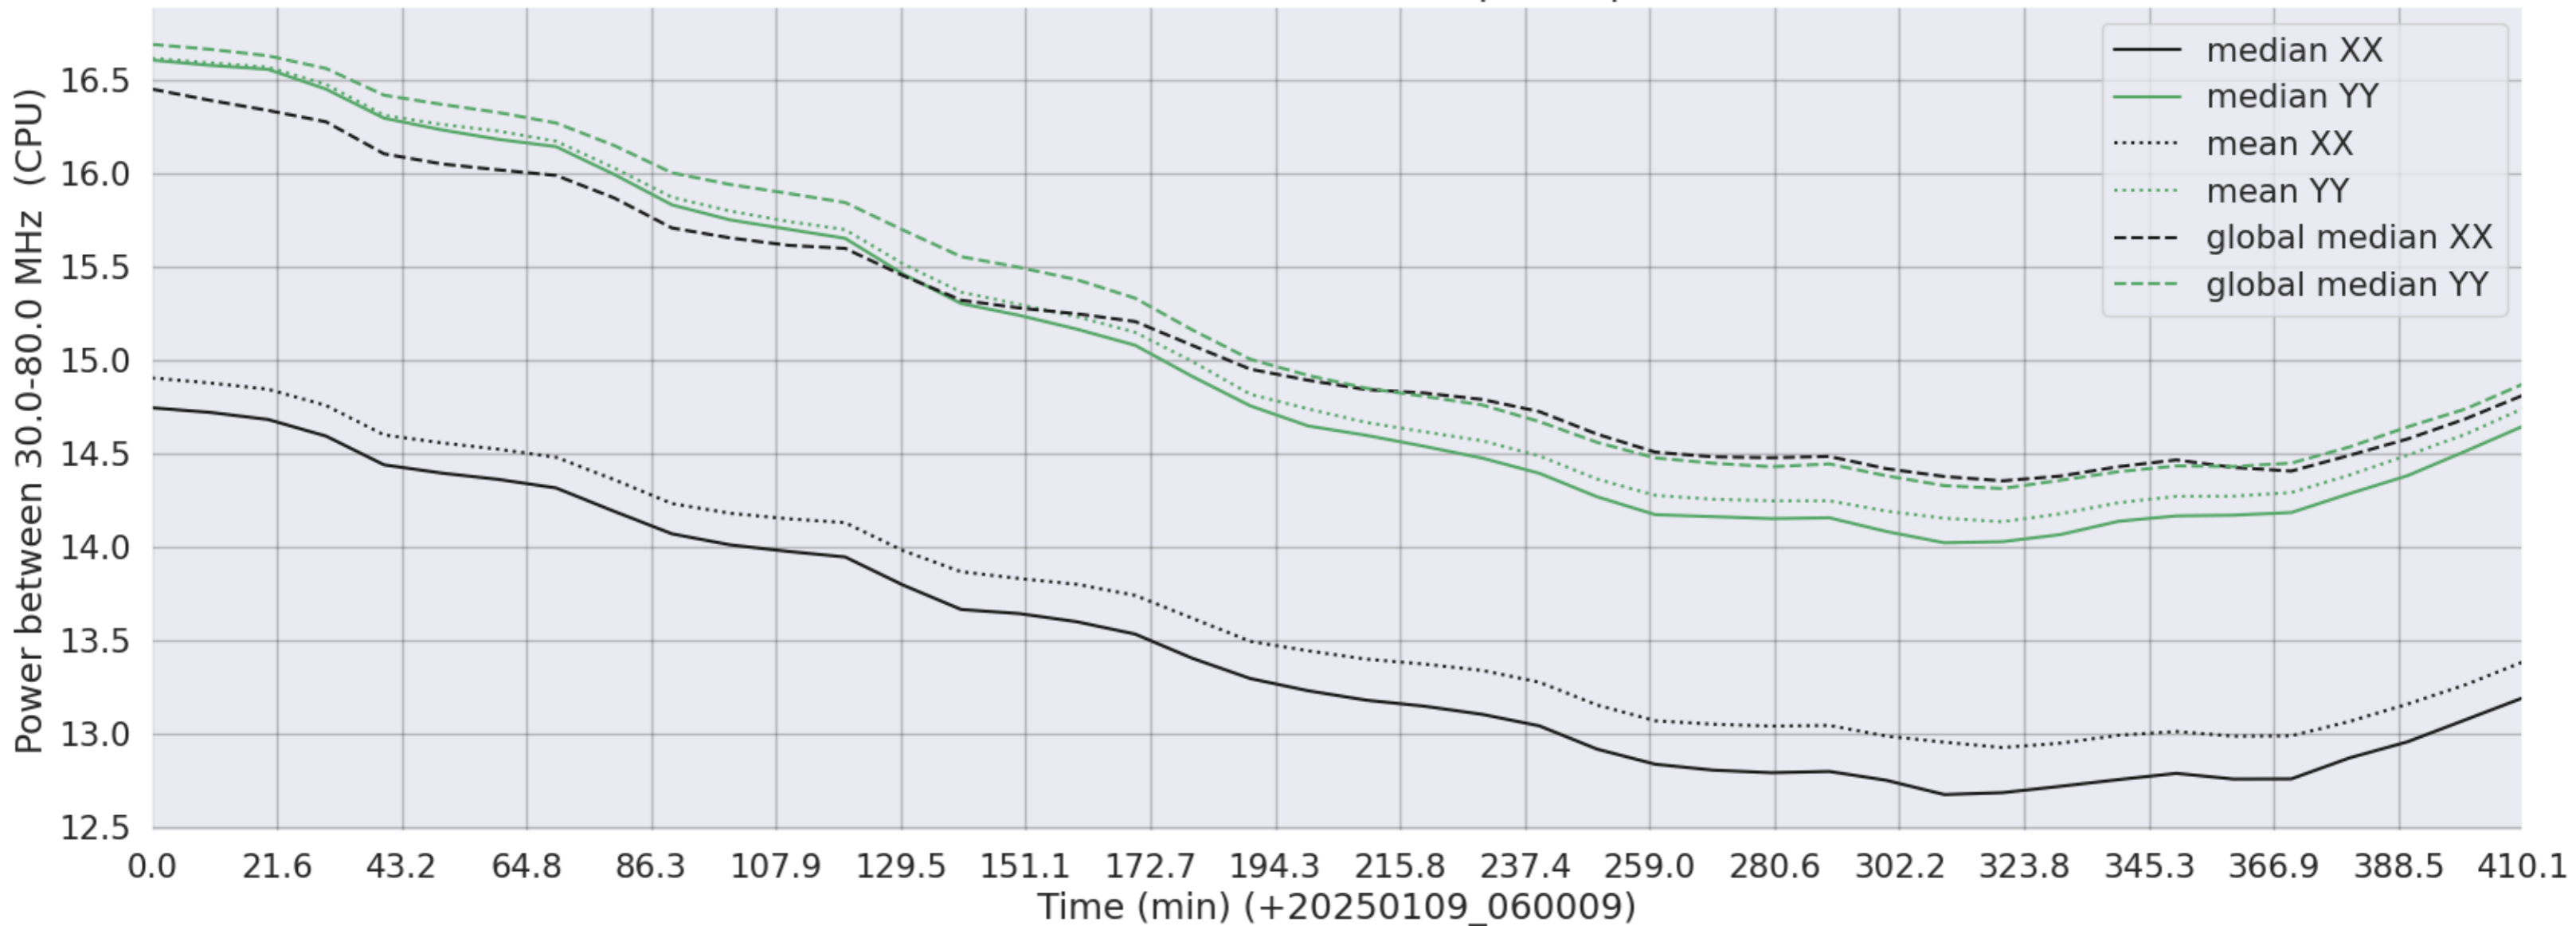

LWA249 - Correlator# 342 - XX FLAGS:Good - YY FLAGS:Good

LWA245 - Correlator# 341 - XX FLAGS:BadSpecShape - YY FLAGS:Good