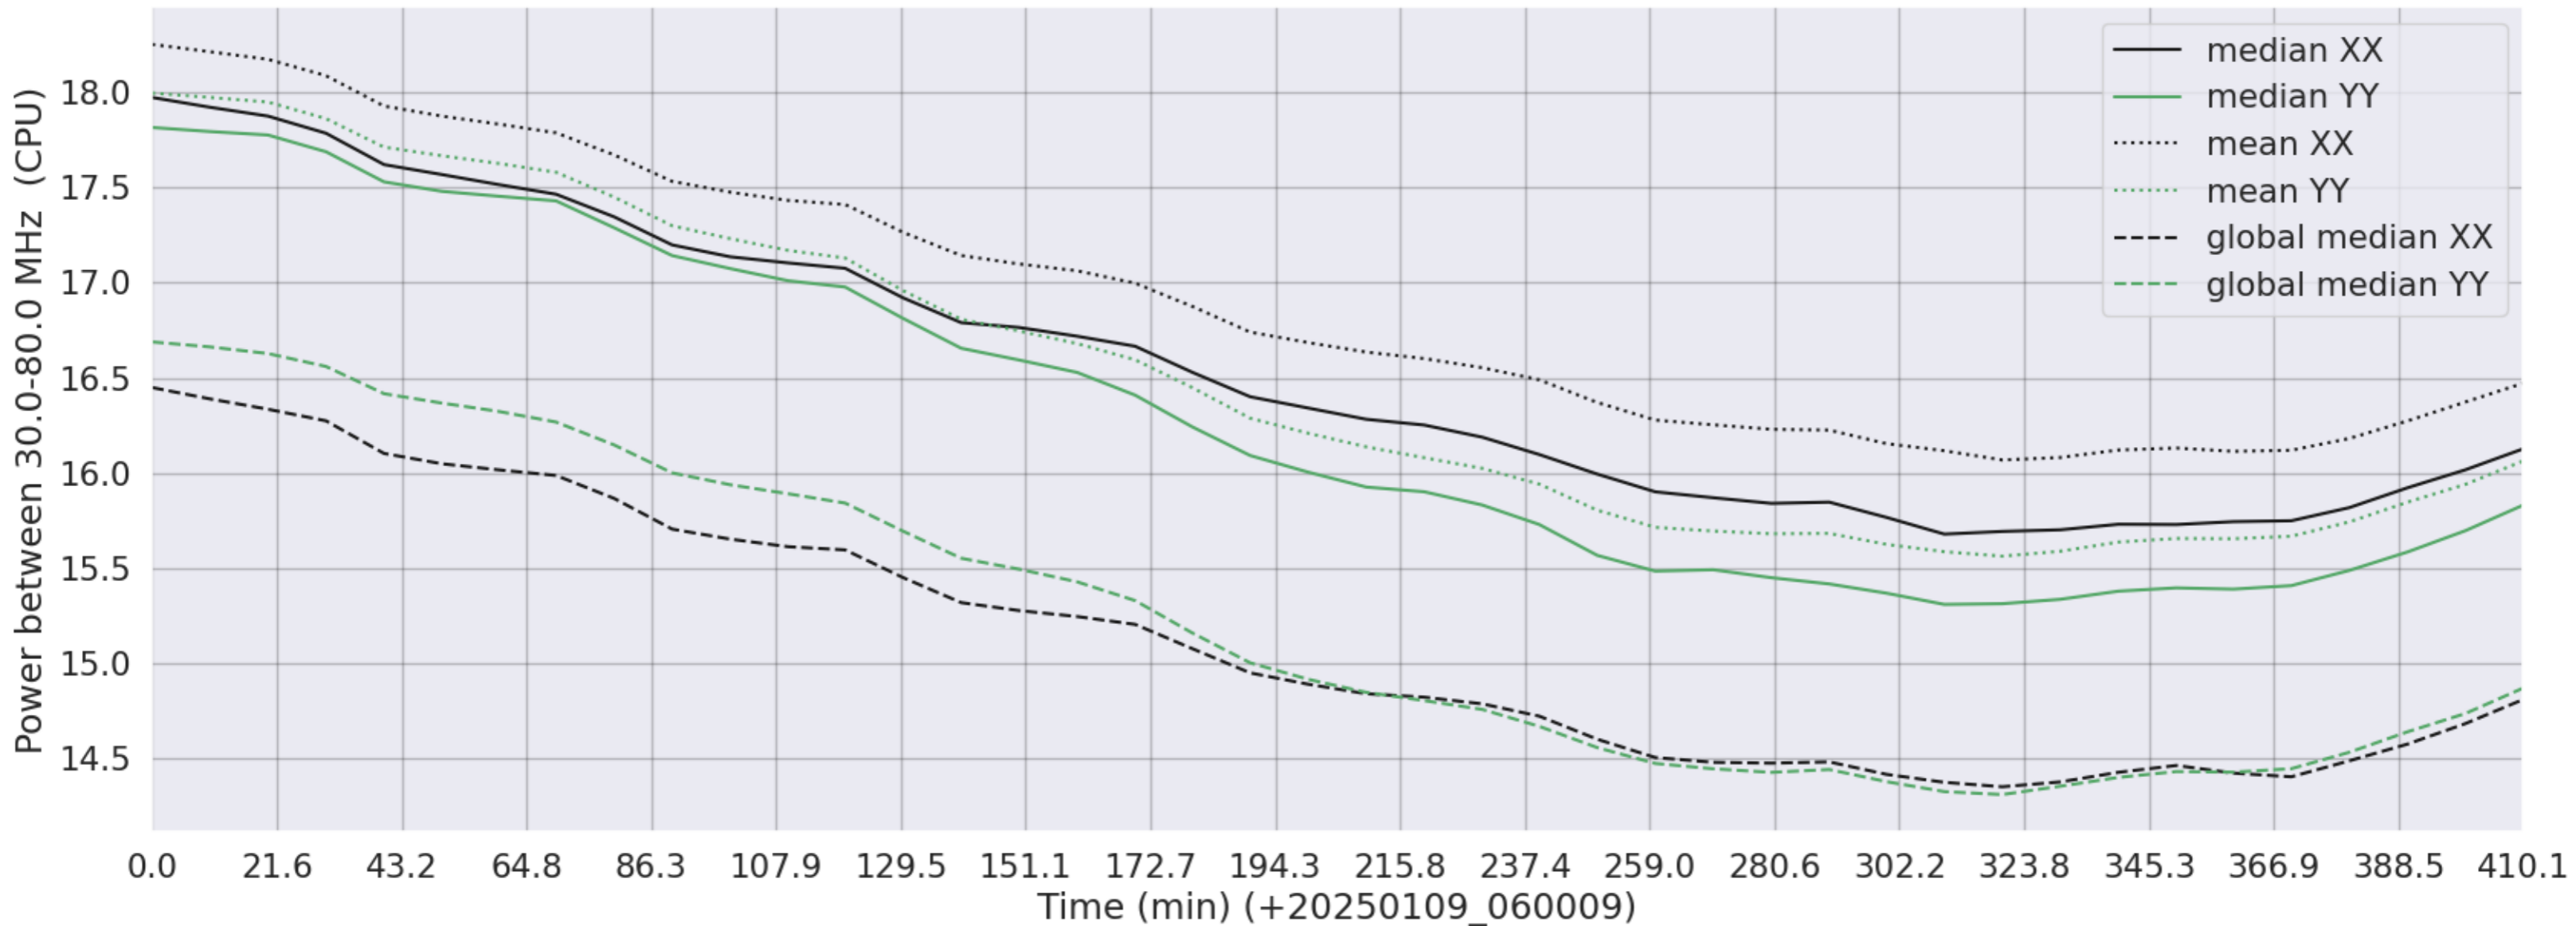

LWA042 - Correlator# 078 - XX FLAGS:Good - YY FLAGS:Good

LWA038 - Correlator# 077 - XX FLAGS:Good - YY FLAGS:Good