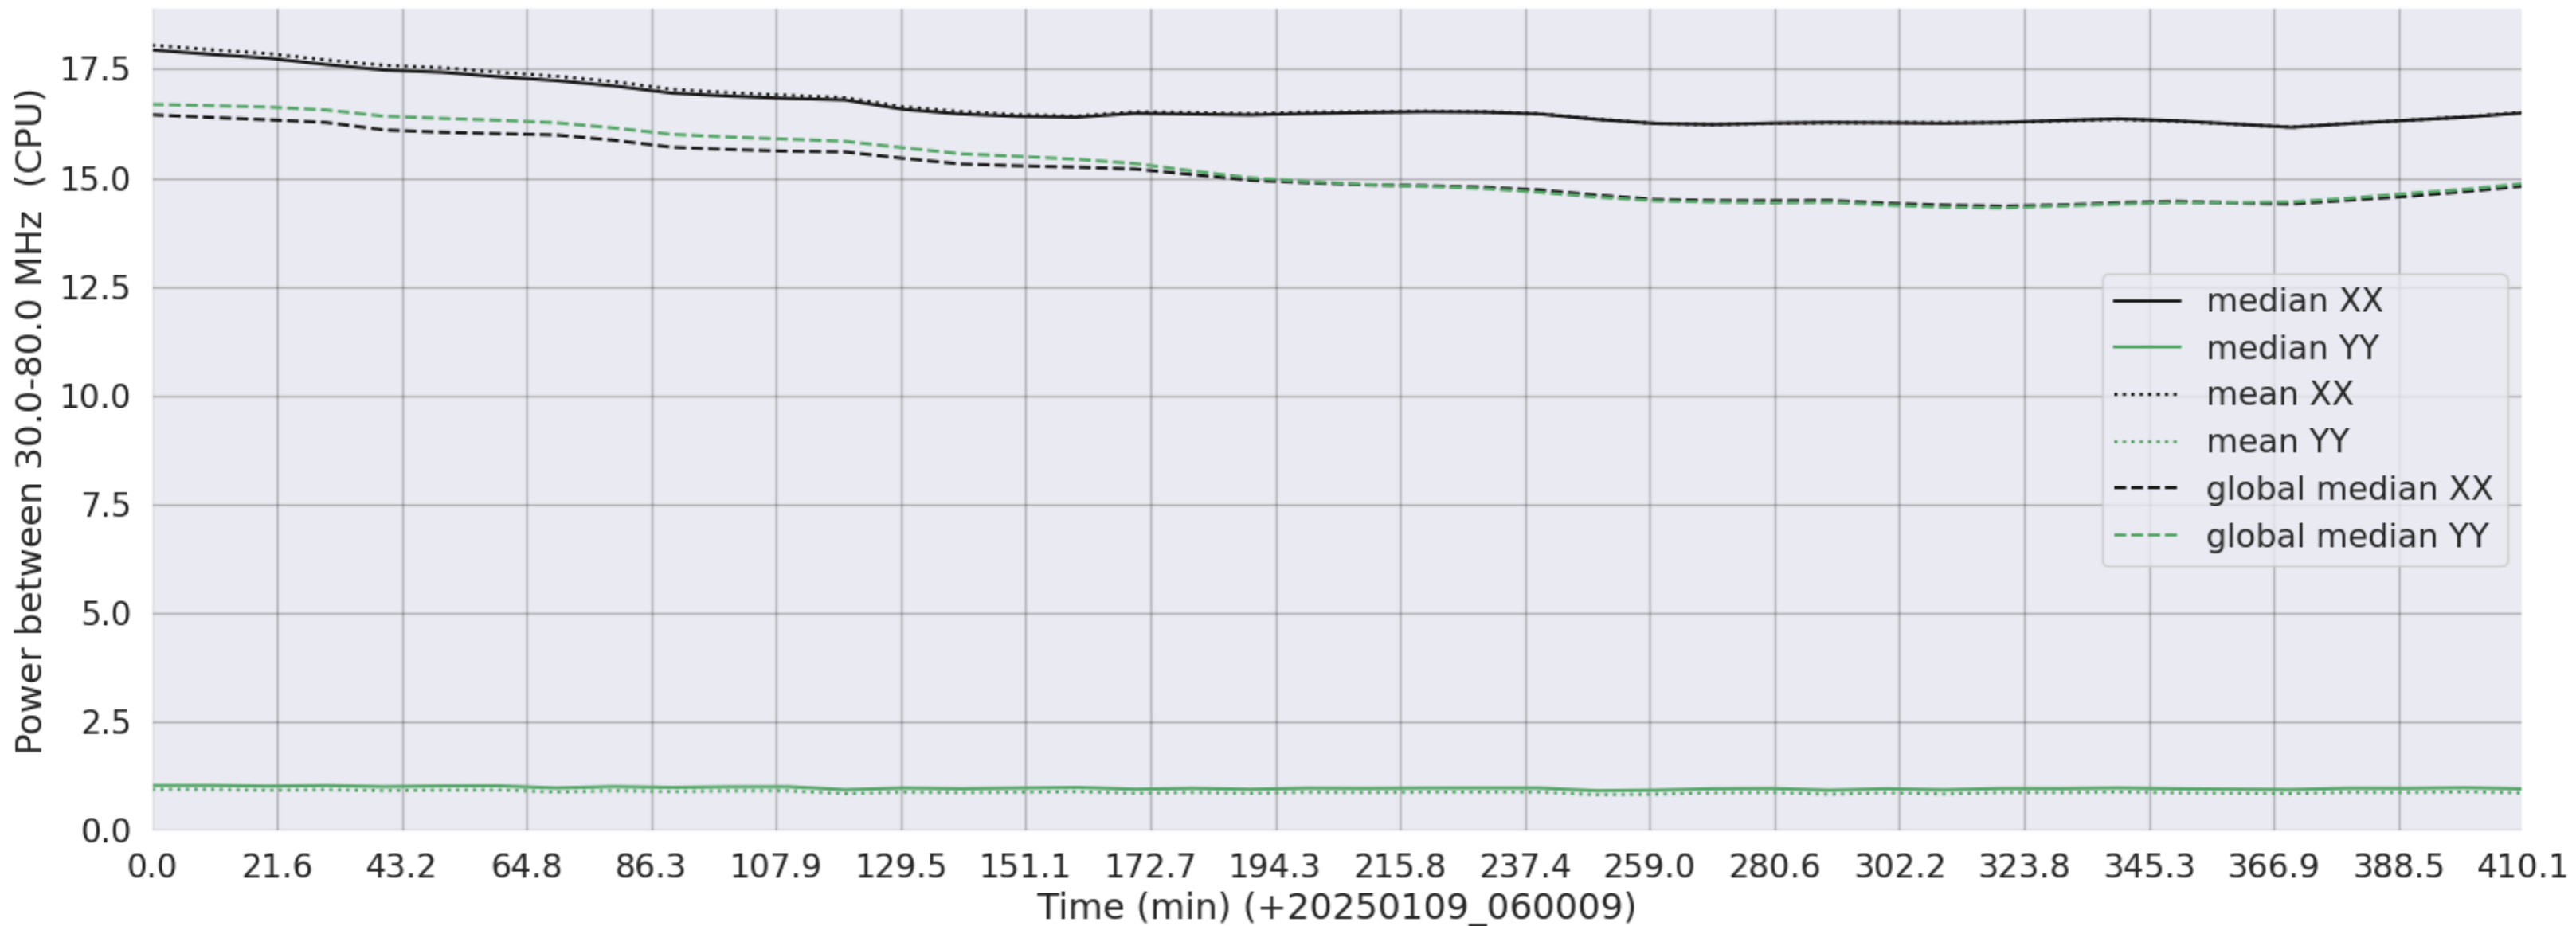

LWA291 - Correlator# 045 - XX FLAGS:Good - YY FLAGS:Good

LWA292 - Correlator# 044 - XX FLAGS:Good - YY FLAGS:LowPower