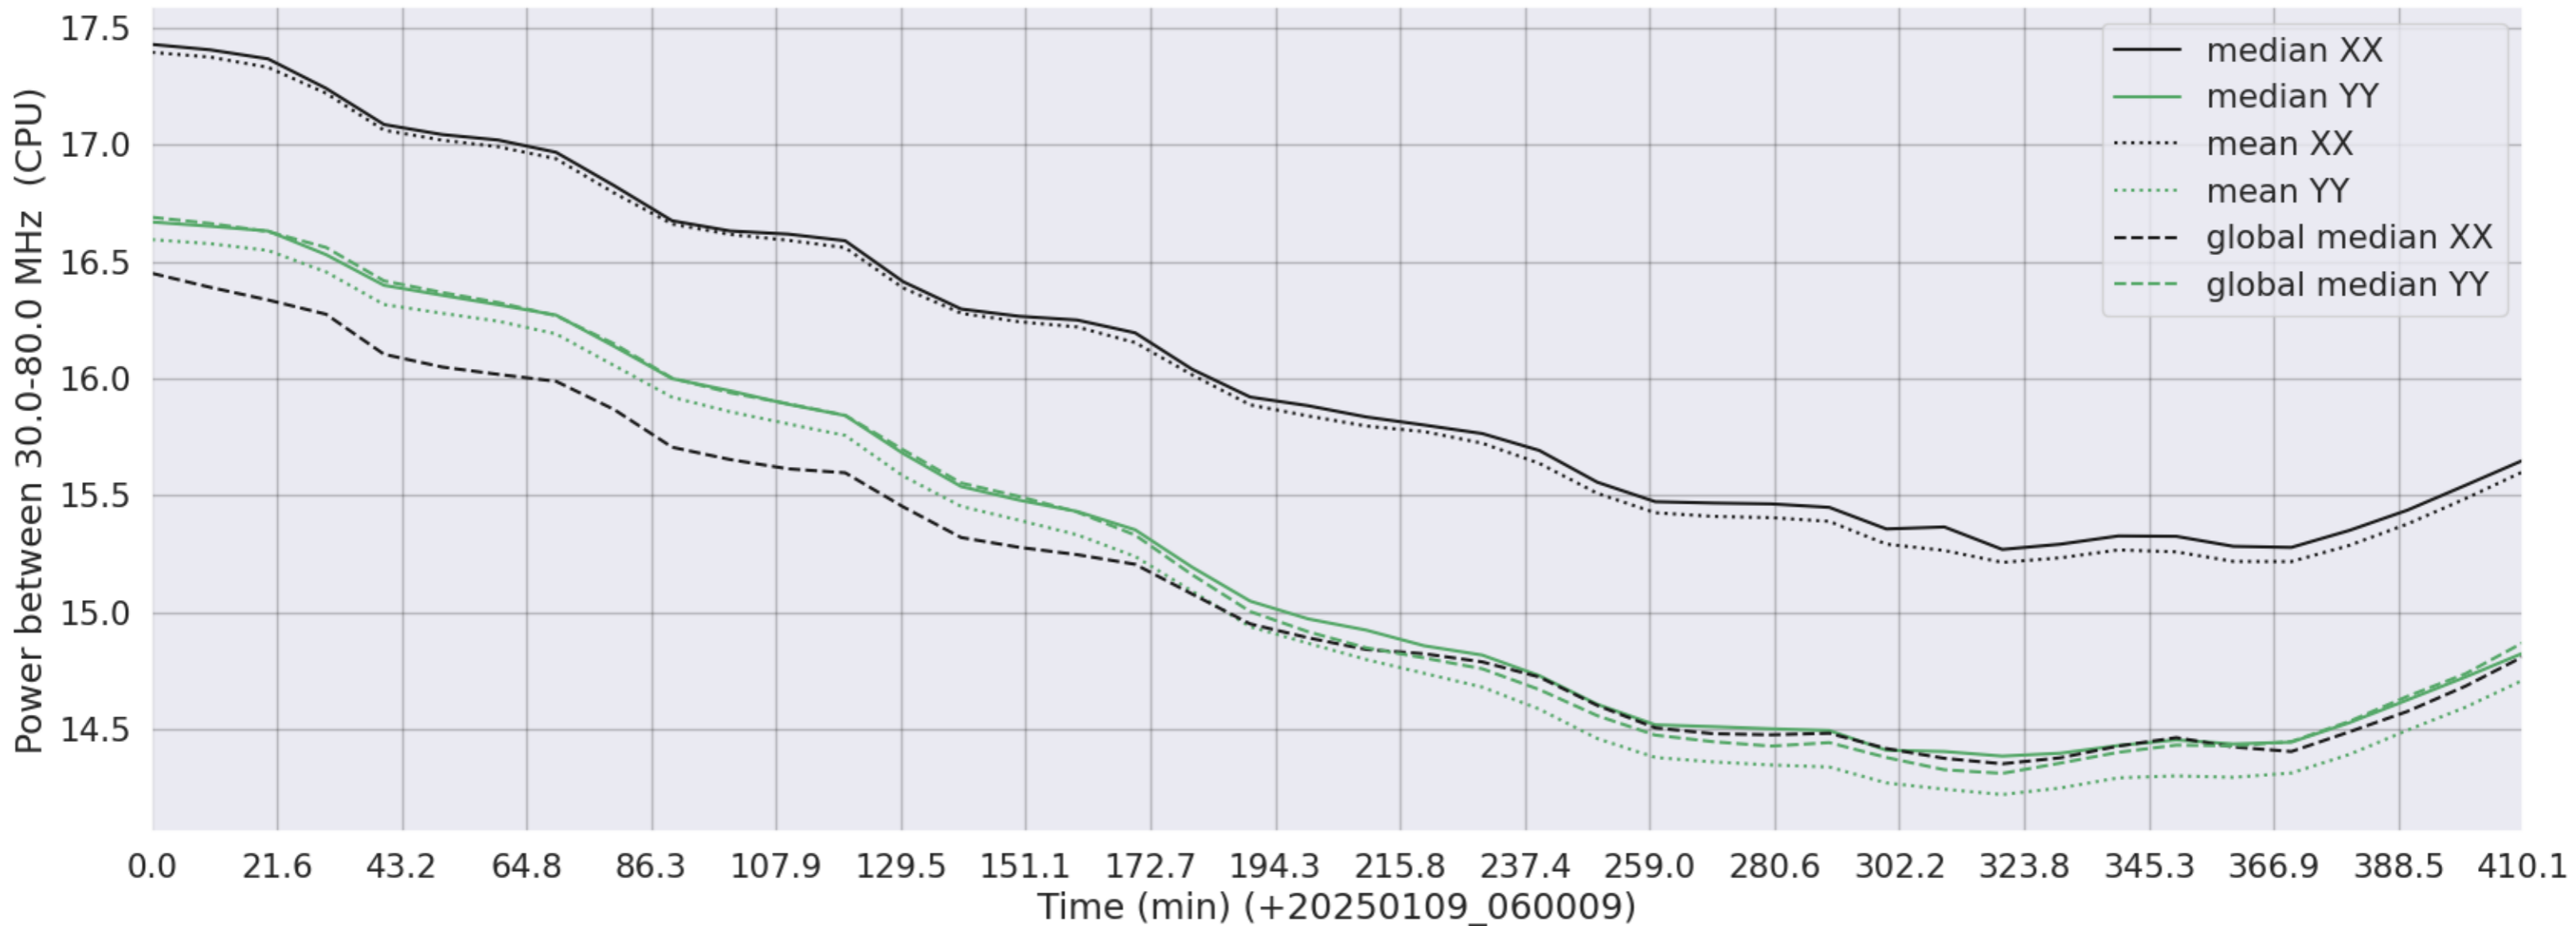

LWA016 - Correlator# 097 - XX FLAGS:Good - YY FLAGS:Good

LWA013 - Correlator# 096 - XX FLAGS:Good - YY FLAGS:Good