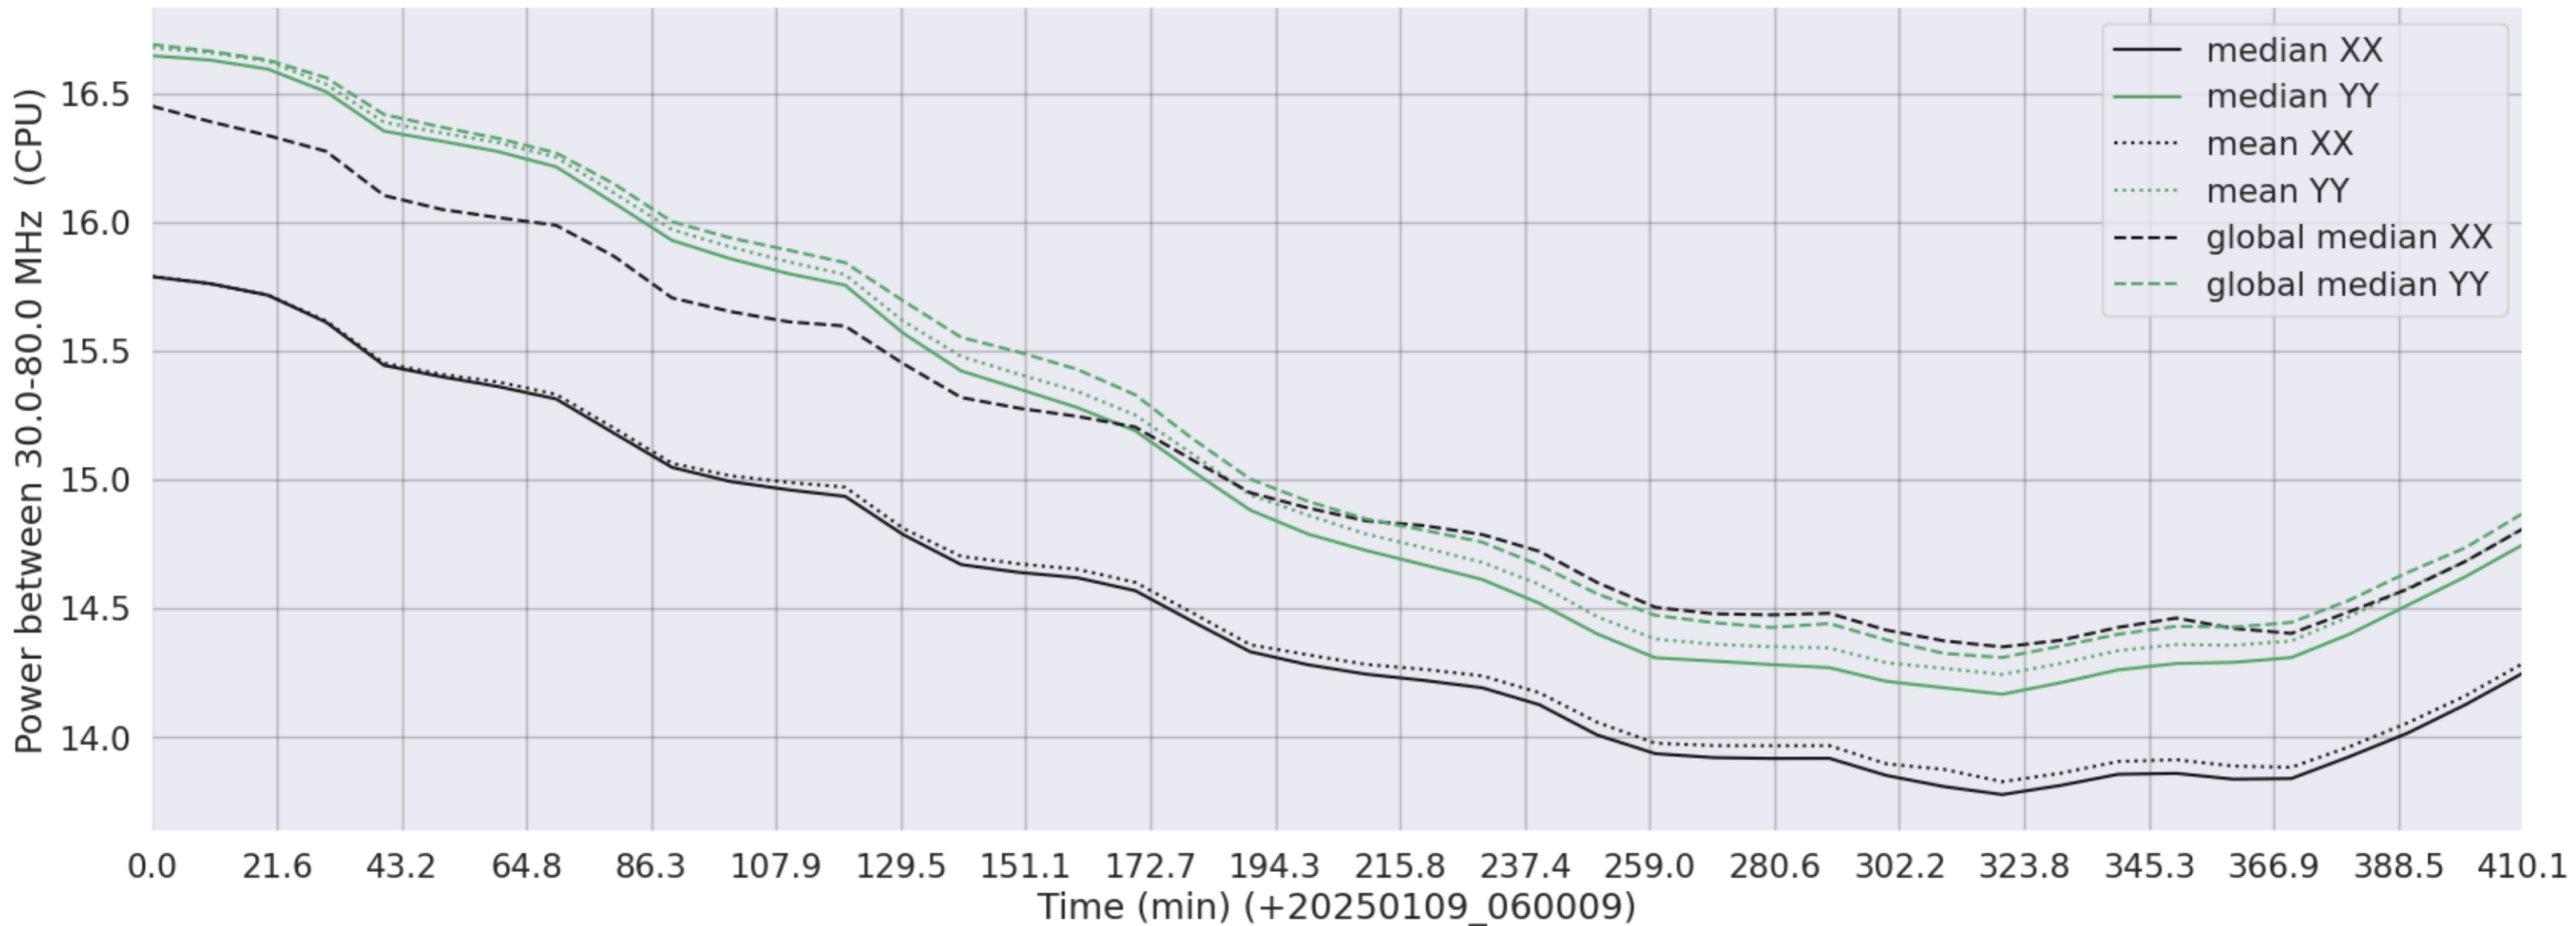

LWA177 - Correlator# 320 - XX FLAGS:Good - YY FLAGS:Good

LWA247 - Correlator# 321 - XX FLAGS:Good - YY FLAGS:Good

LWA180 - Correlator# 322 - XX FLAGS:Good - YY FLAGS:Good

LWA179 - Correlator# 323 - XX FLAGS:Good - YY FLAGS:Good