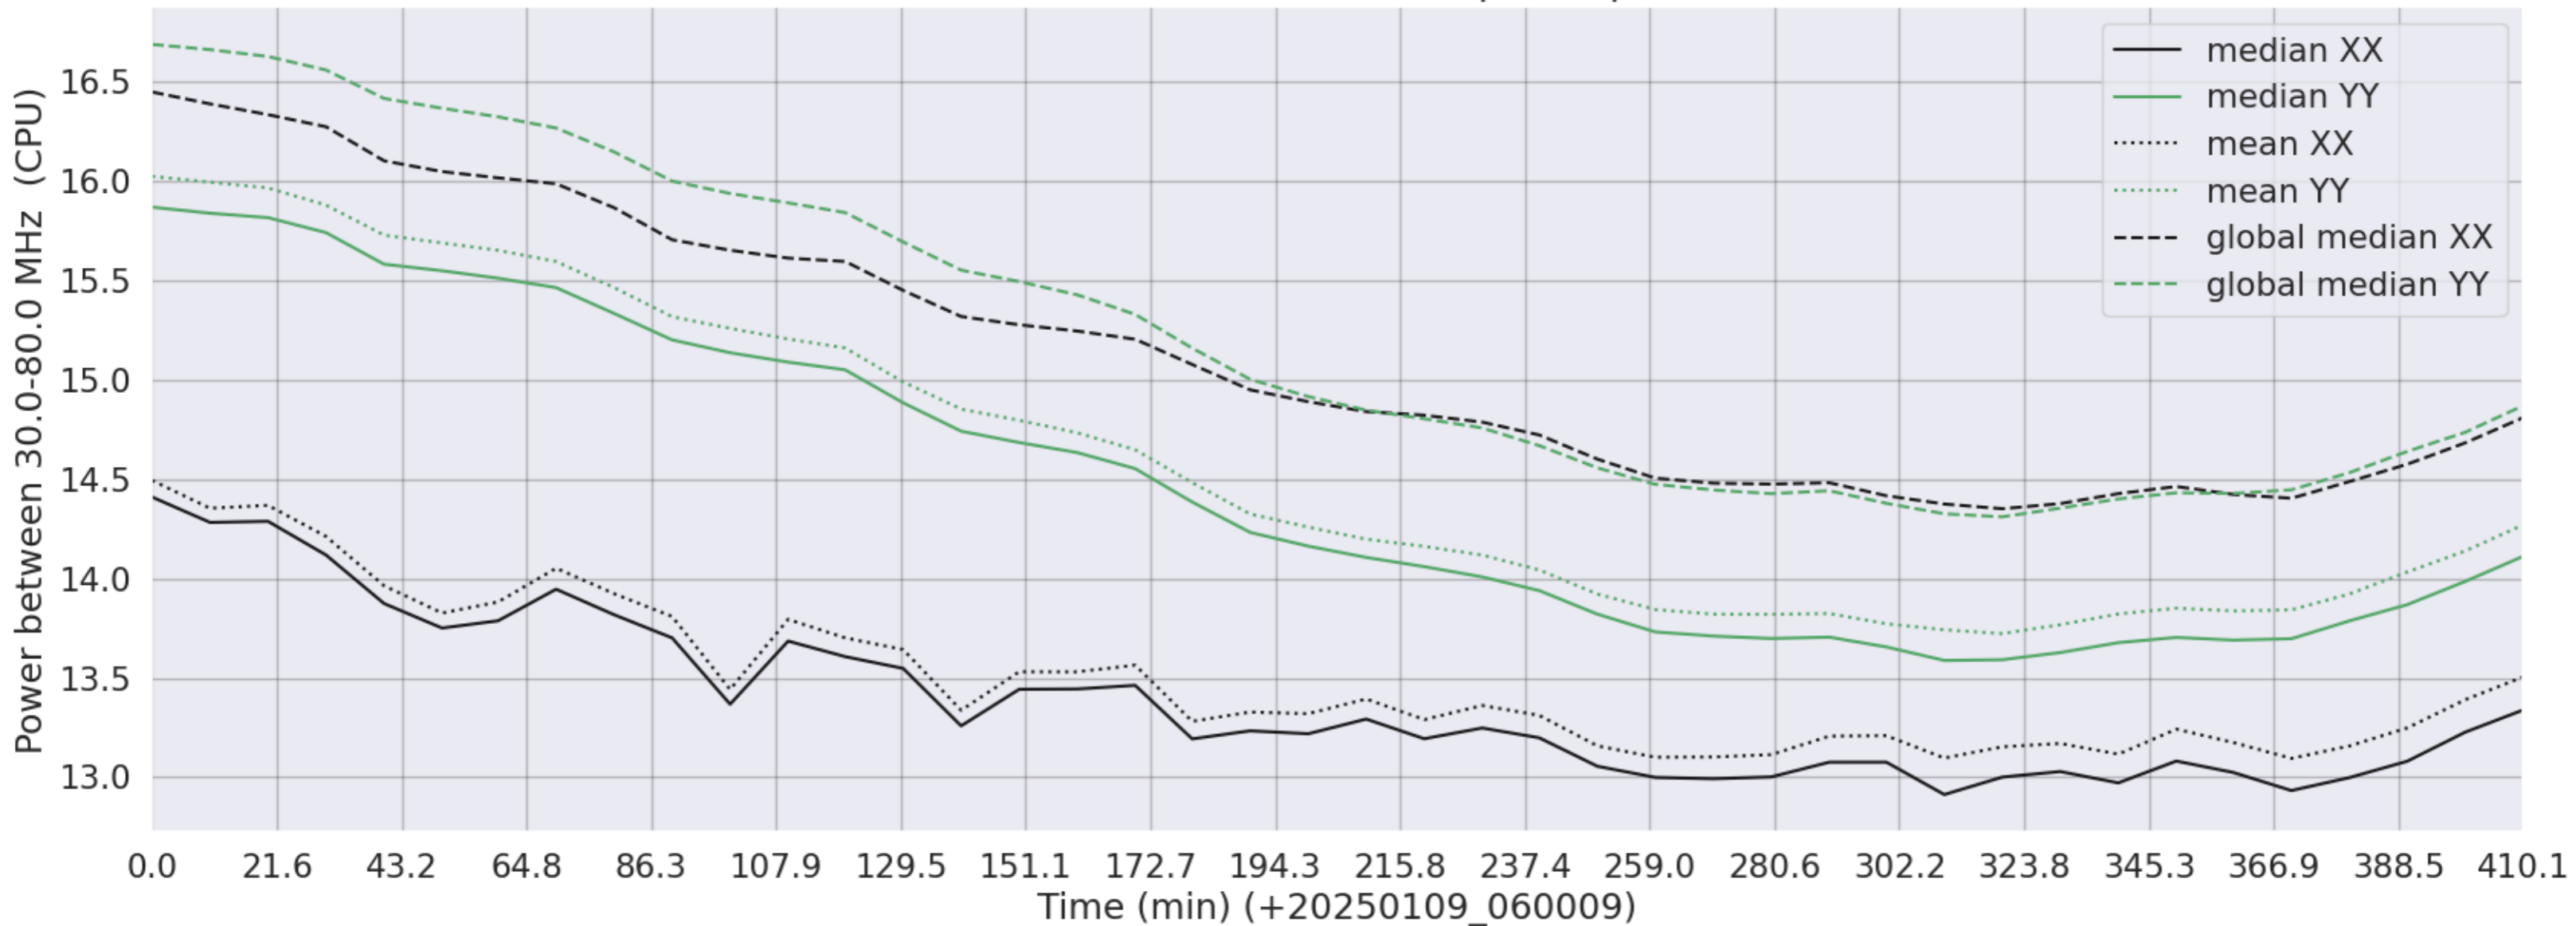

LWA215 - Correlator# 331 - XX FLAGS:Good - YY FLAGS:Good

LWA243 - Correlator# 330 - XX FLAGS:BadSpecShape - YY FLAGS:Good