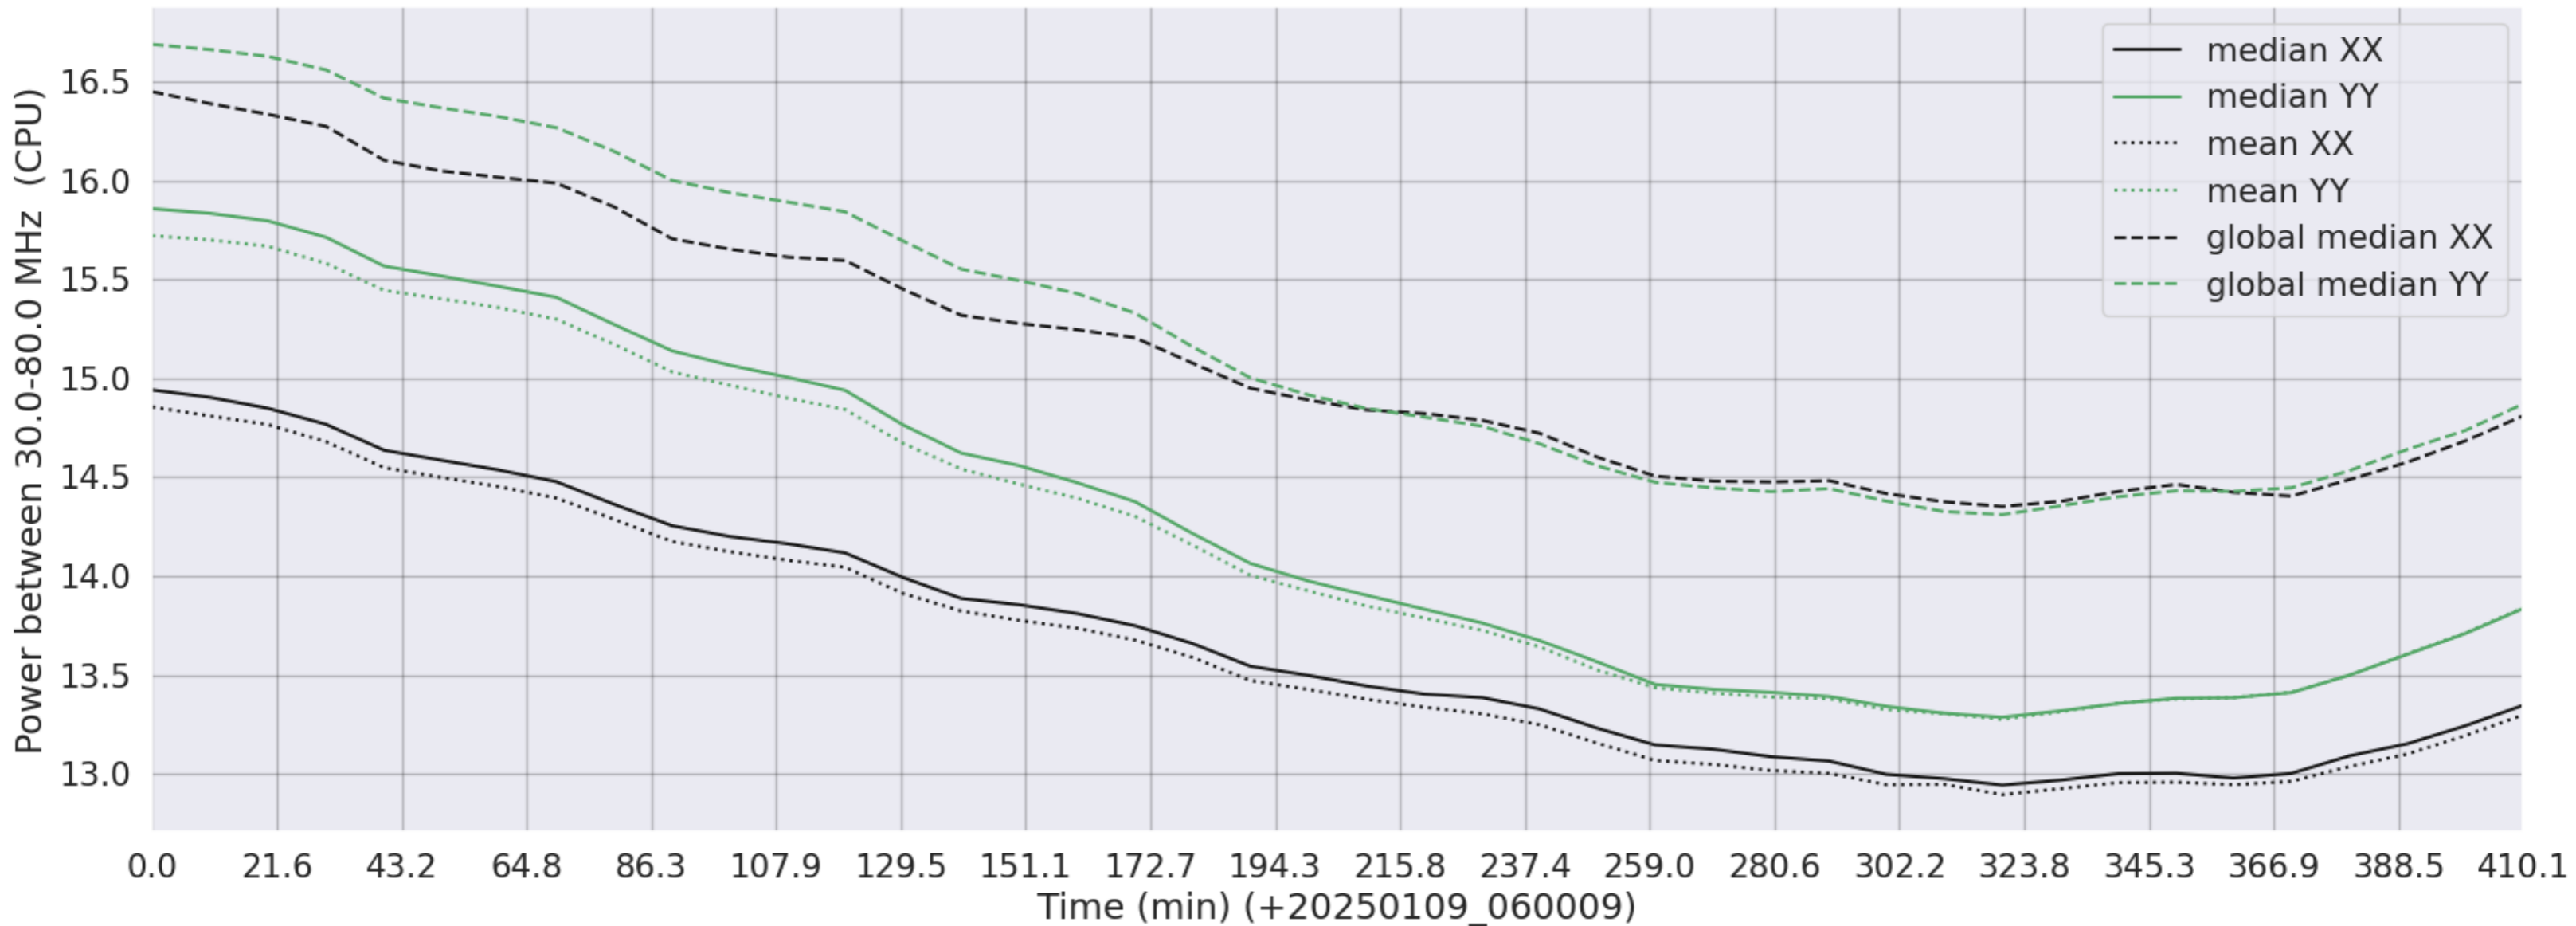

LWA156 - Correlator# 235 - XX FLAGS:Good - YY FLAGS:Good

LWA157 - Correlator# 234 - XX FLAGS:Good - YY FLAGS:Good