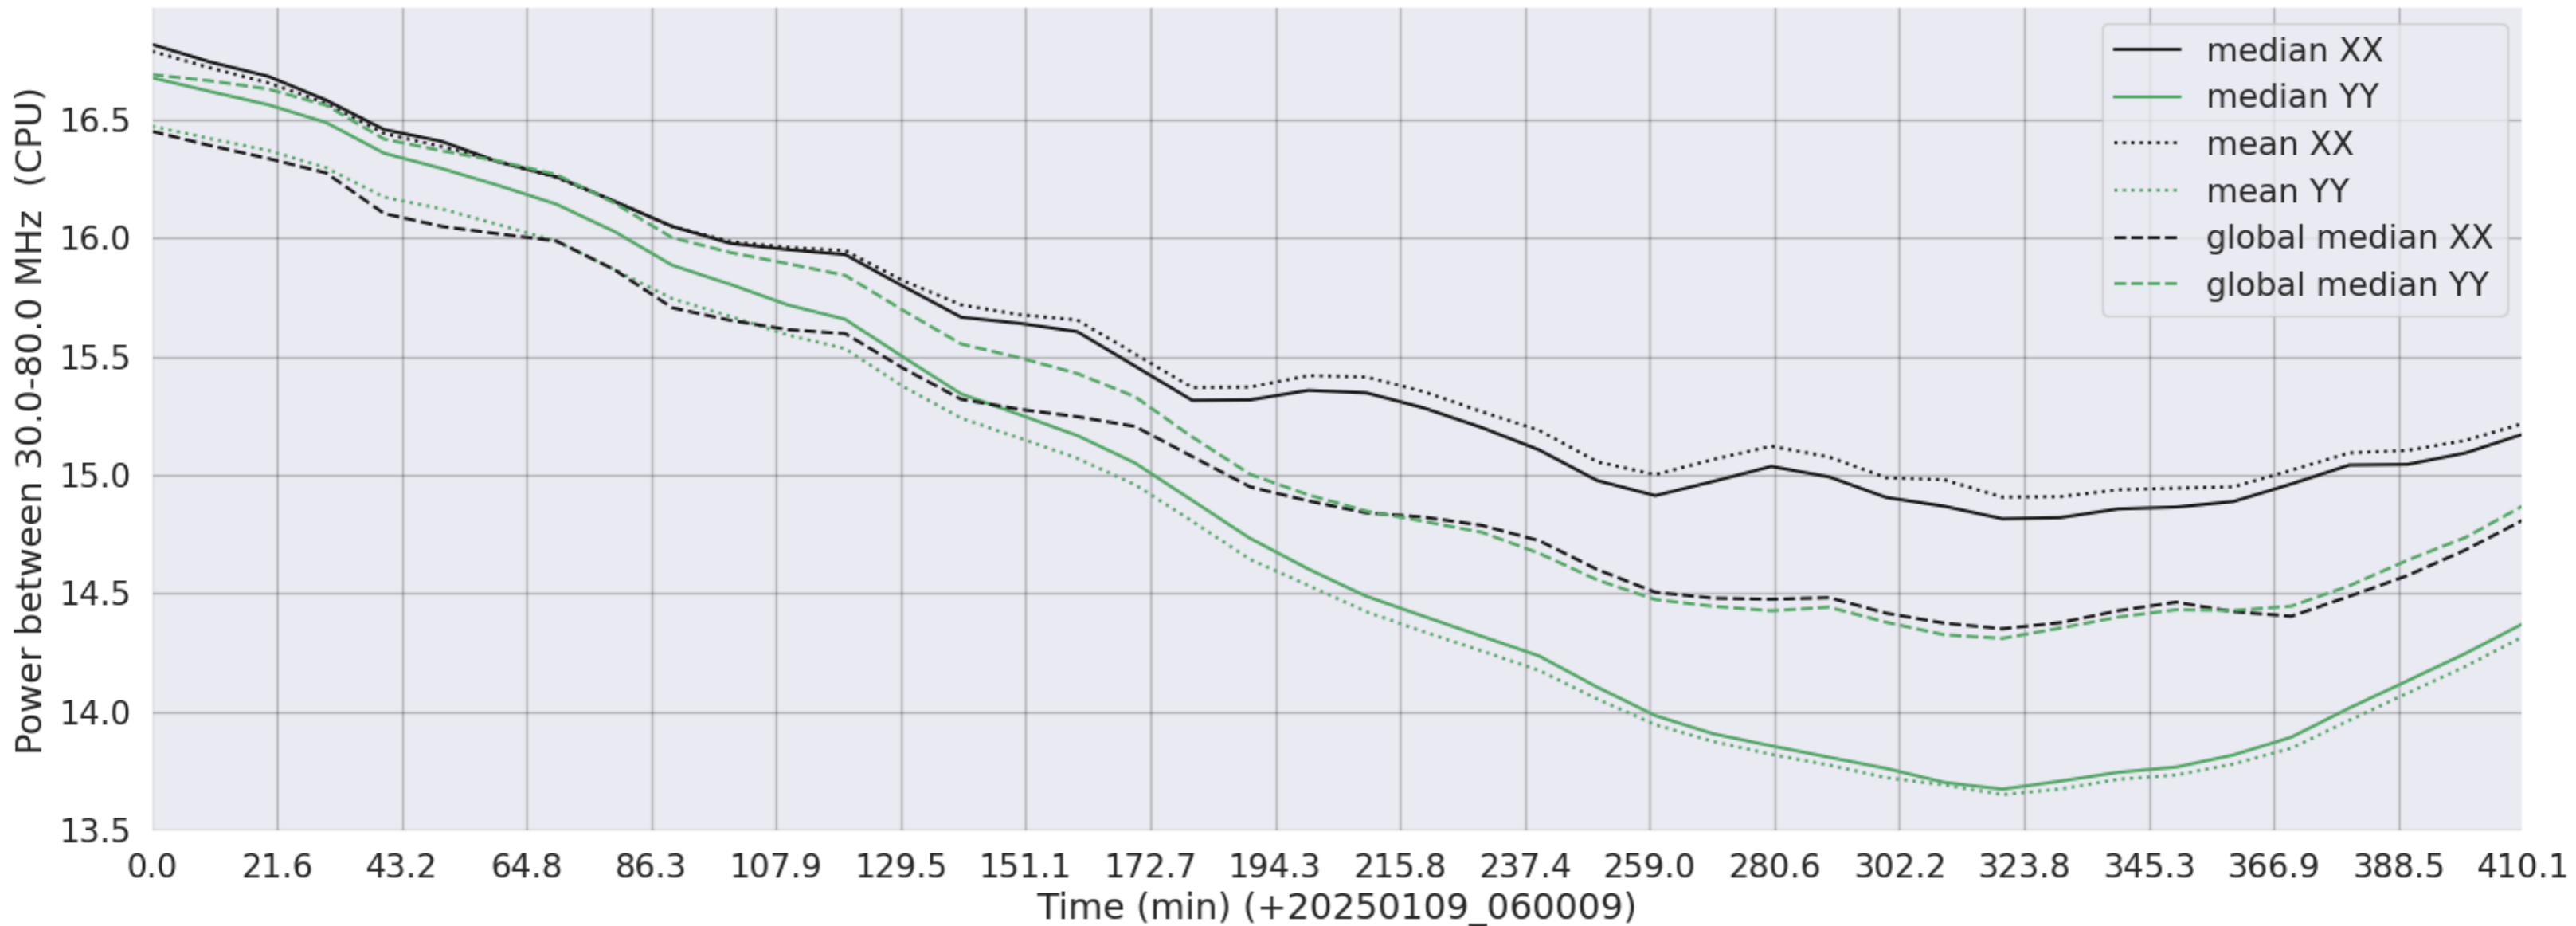

LWA342 - Correlator# 317 - XX FLAGS:Good - YY FLAGS:Good

LWA346 - Correlator# 316 - XX FLAGS:Good - YY FLAGS:Good