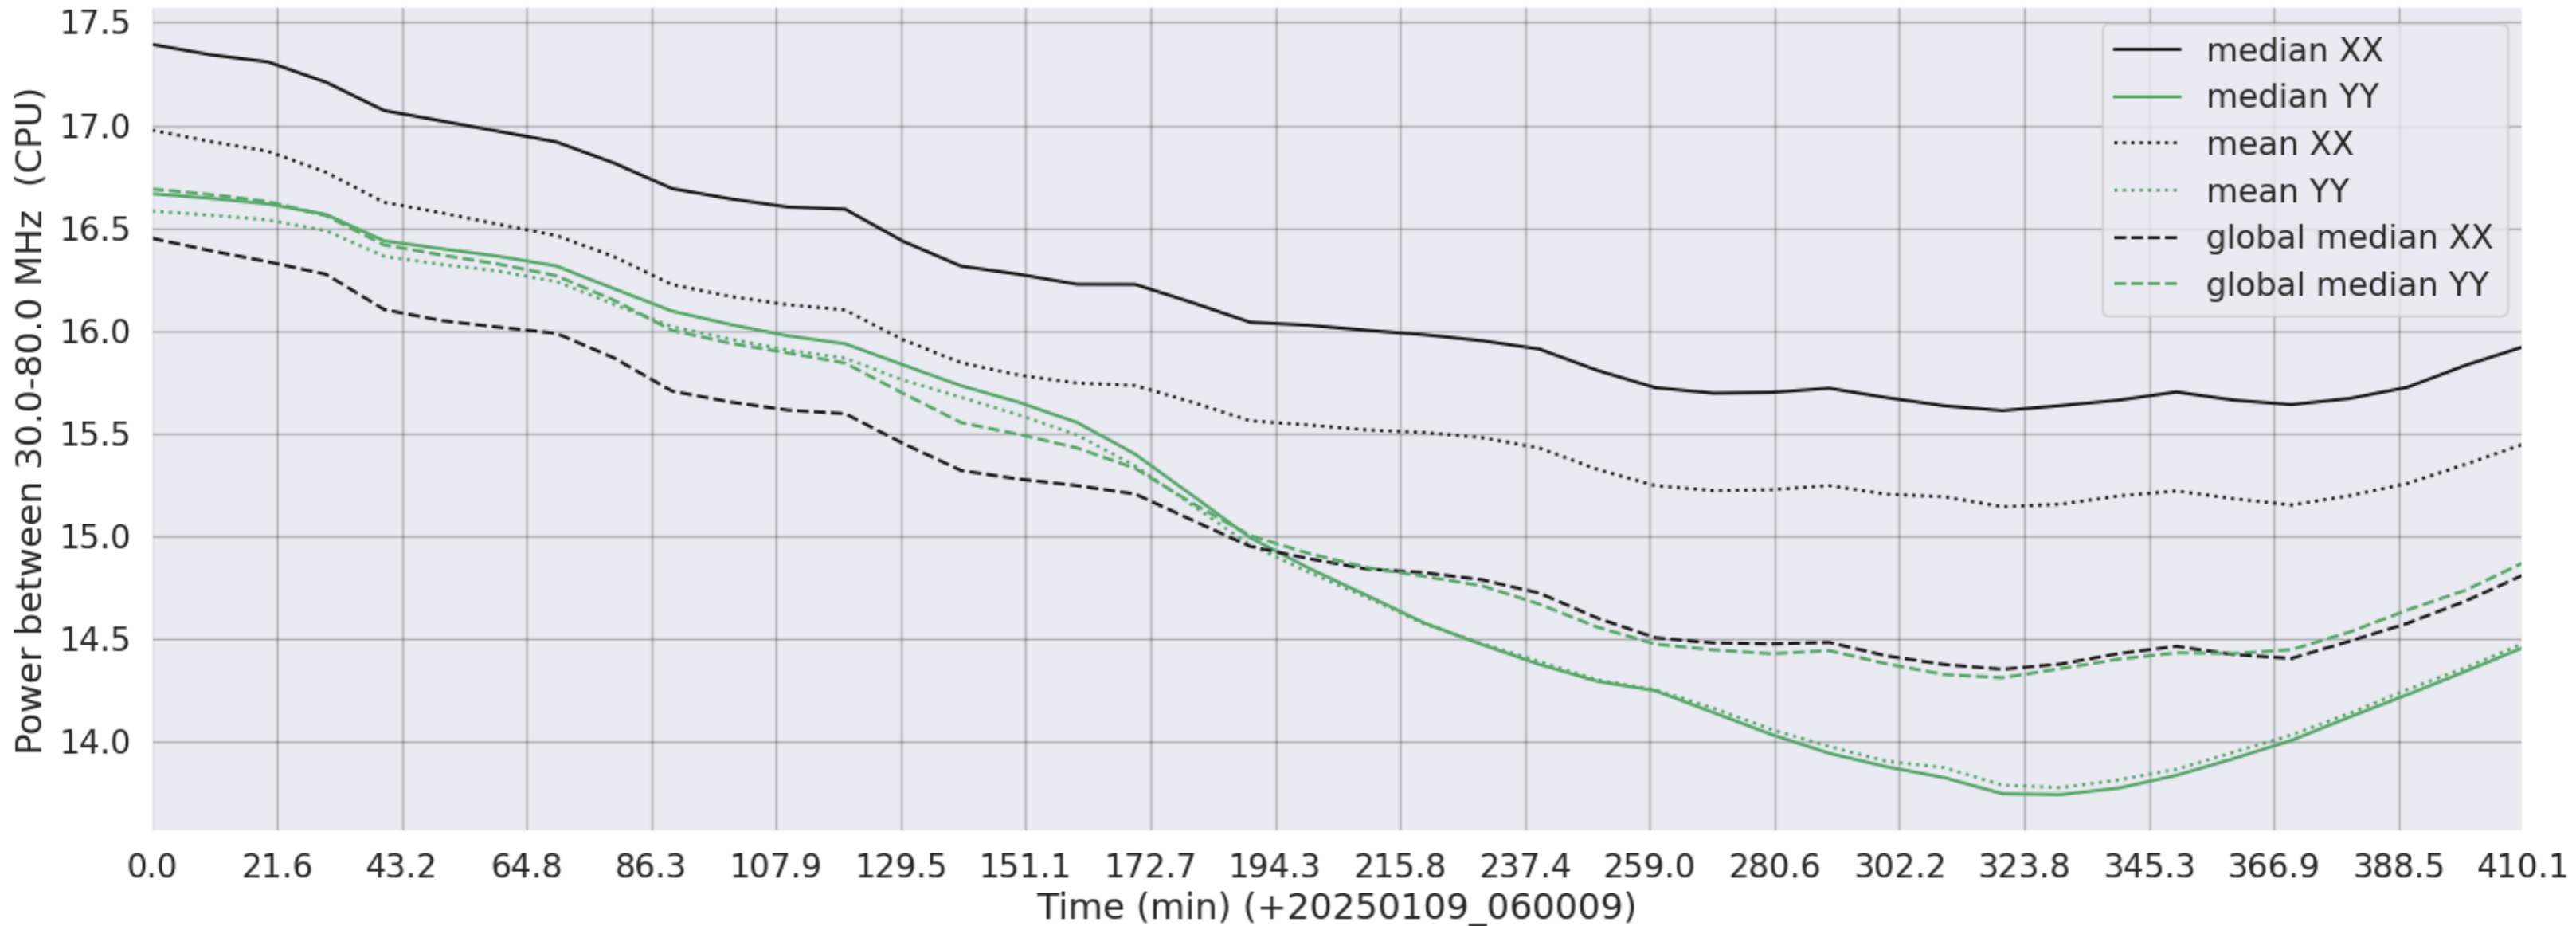

LWA284 - Correlator# 043 - XX FLAGS:Good - YY FLAGS:Good

LWA288 - Correlator# 042 - XX FLAGS:Good - YY FLAGS:Good