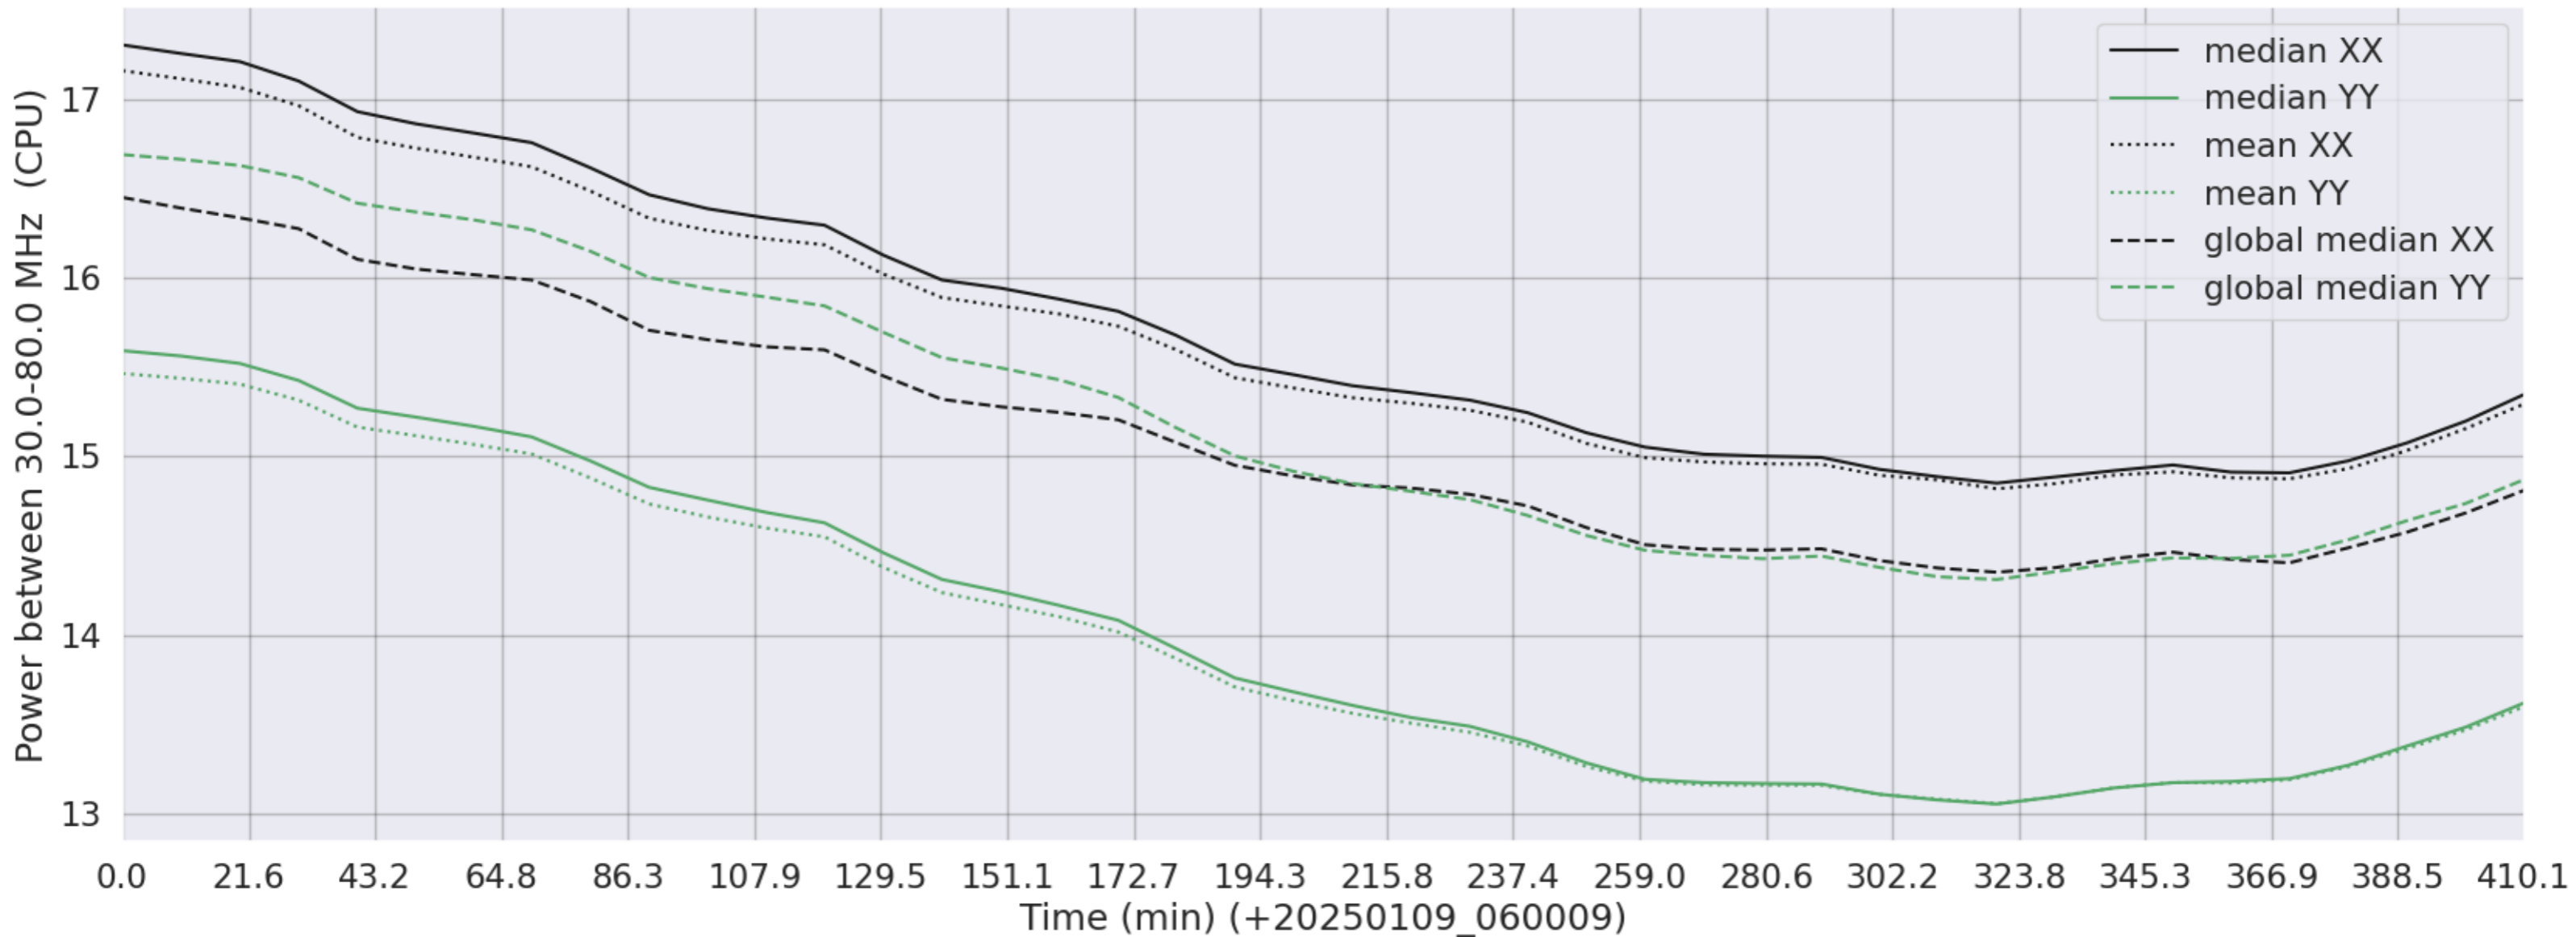

LWA219 - Correlator# 335 - XX FLAGS:Good - YY FLAGS:Good

LWA221 - Correlator# 334 - XX FLAGS:Good - YY FLAGS:Good