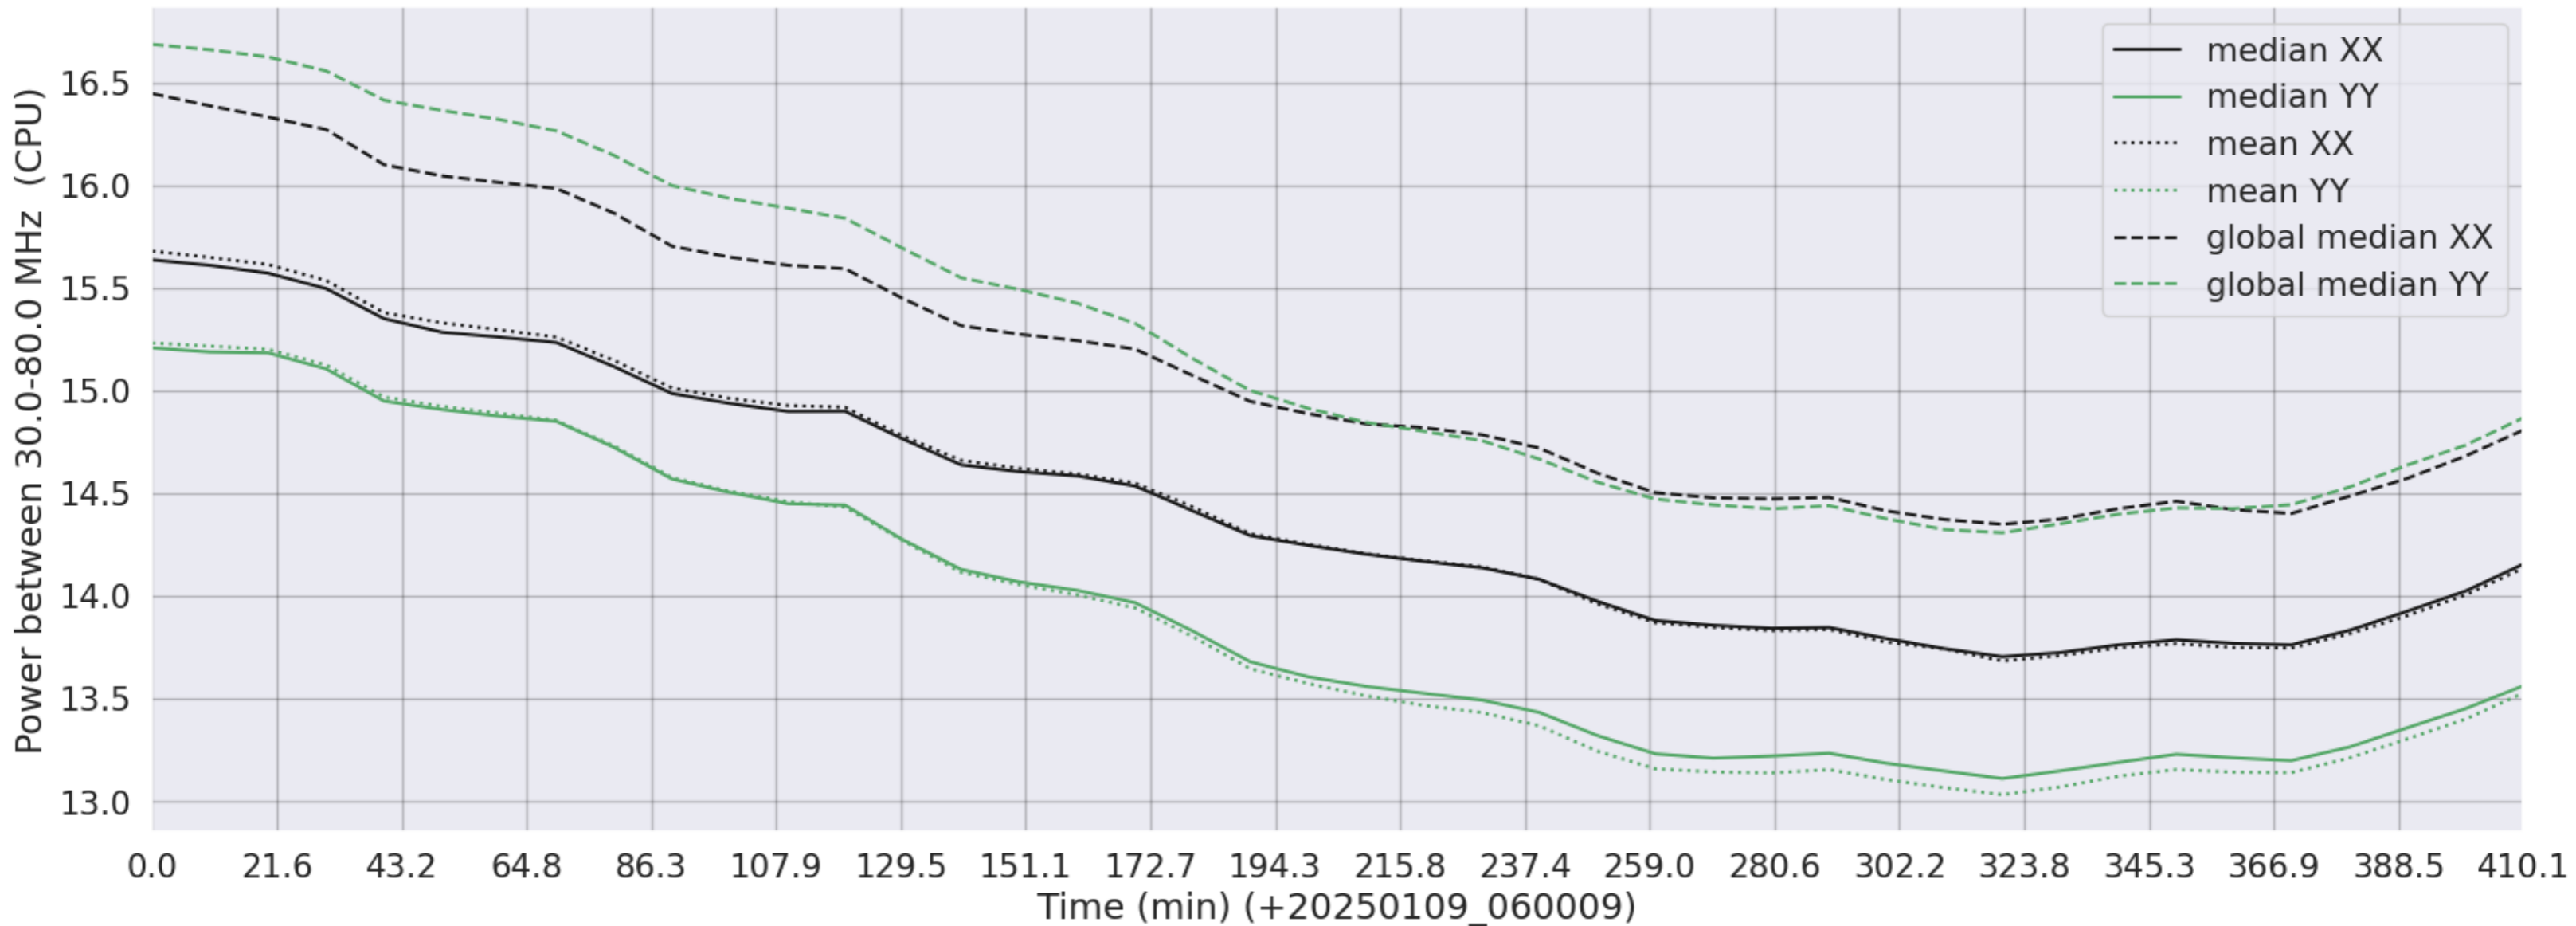

LWA134 - Correlator# 184 - XX FLAGS:Good - YY FLAGS:Good

LWA132 - Correlator# 185 - XX FLAGS:Good - YY FLAGS:Good

LWA252 - Correlator# 186 - XX FLAGS:Good - YY FLAGS:Good

LWA139 - Correlator# 187 - XX FLAGS:Good - YY FLAGS:Good