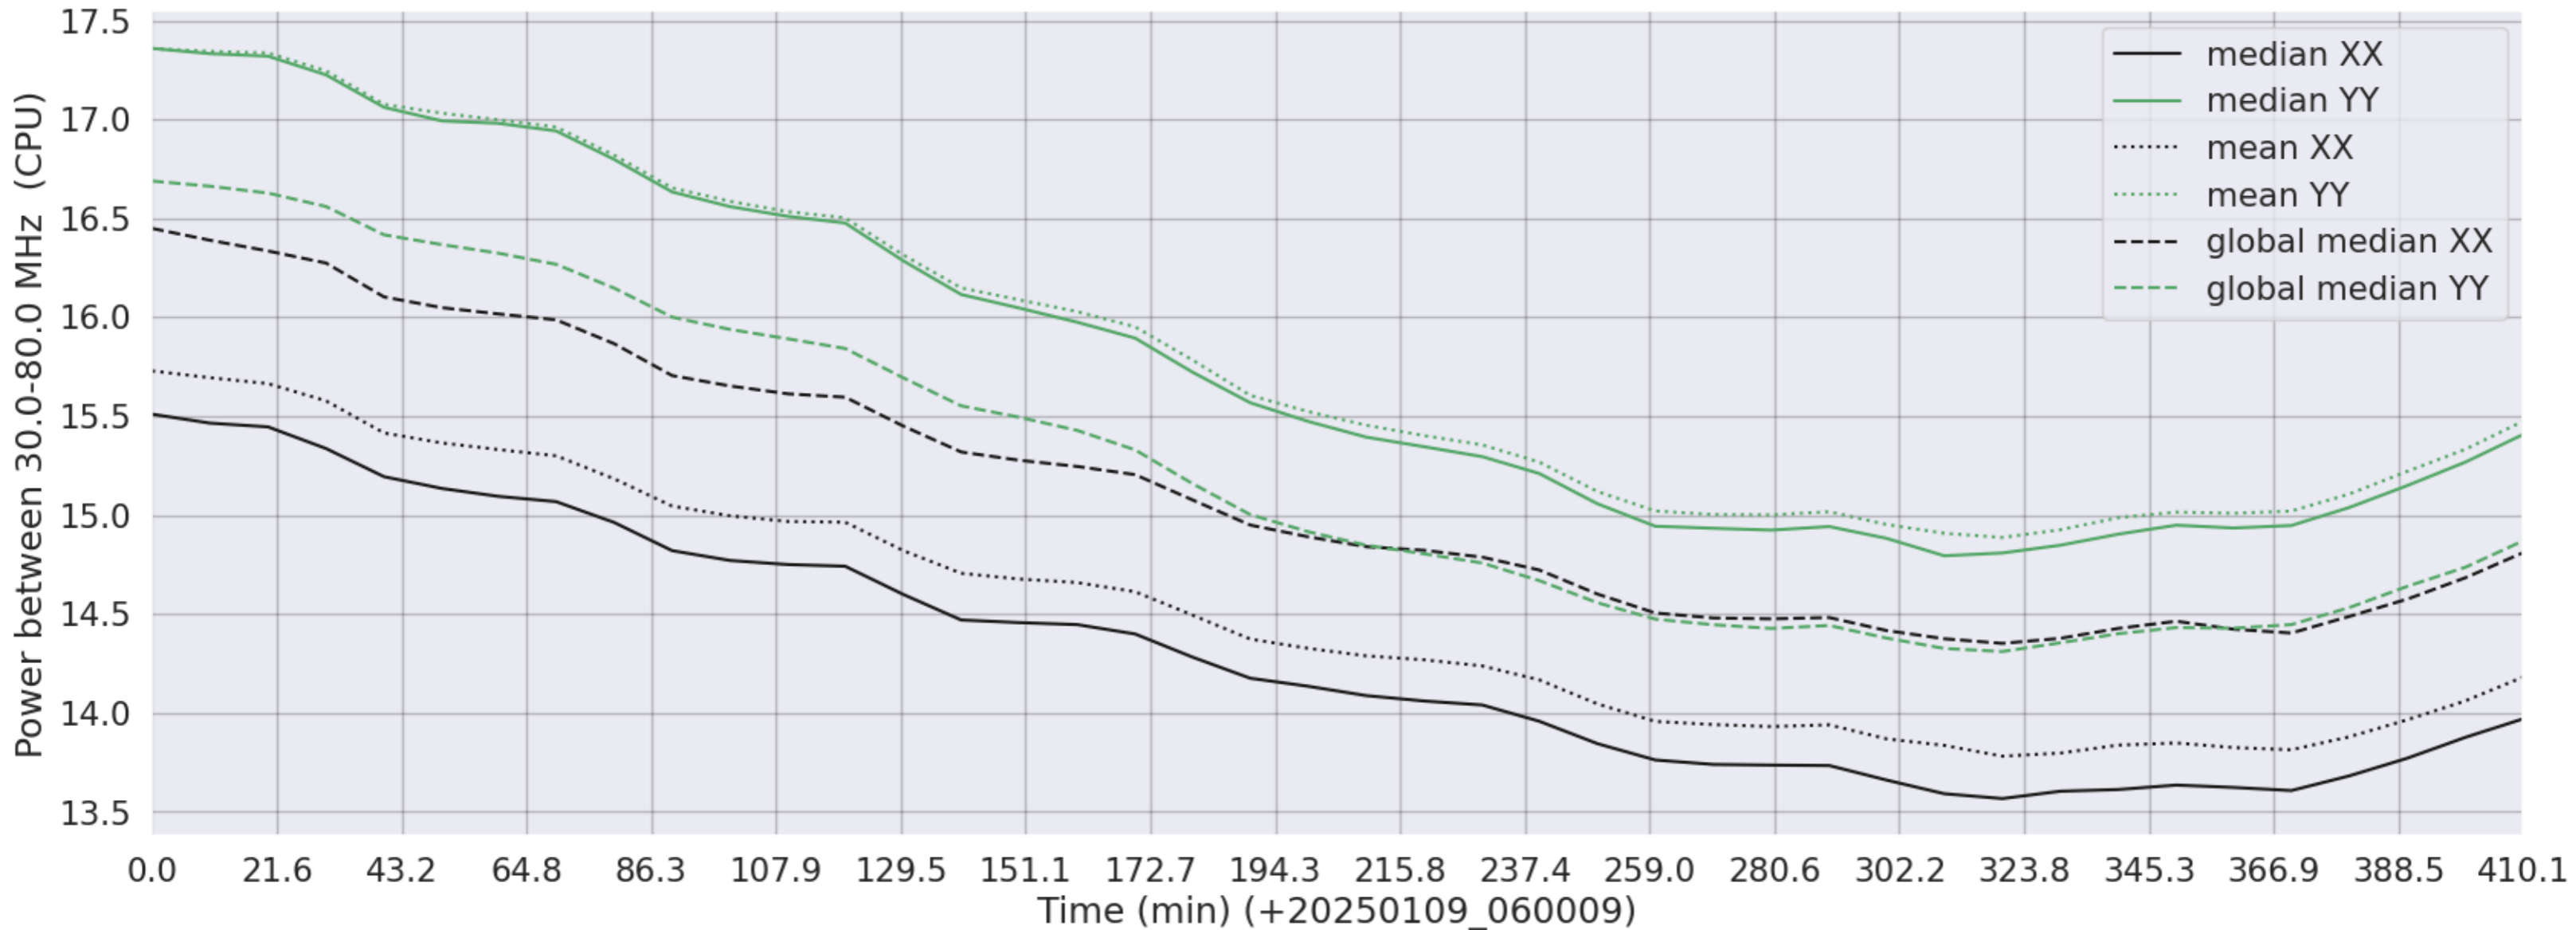

LWA012 - Correlator# 074 - XX FLAGS:Good - YY FLAGS:Good

LWA010 - Correlator# 073 - XX FLAGS:Good - YY FLAGS:Good