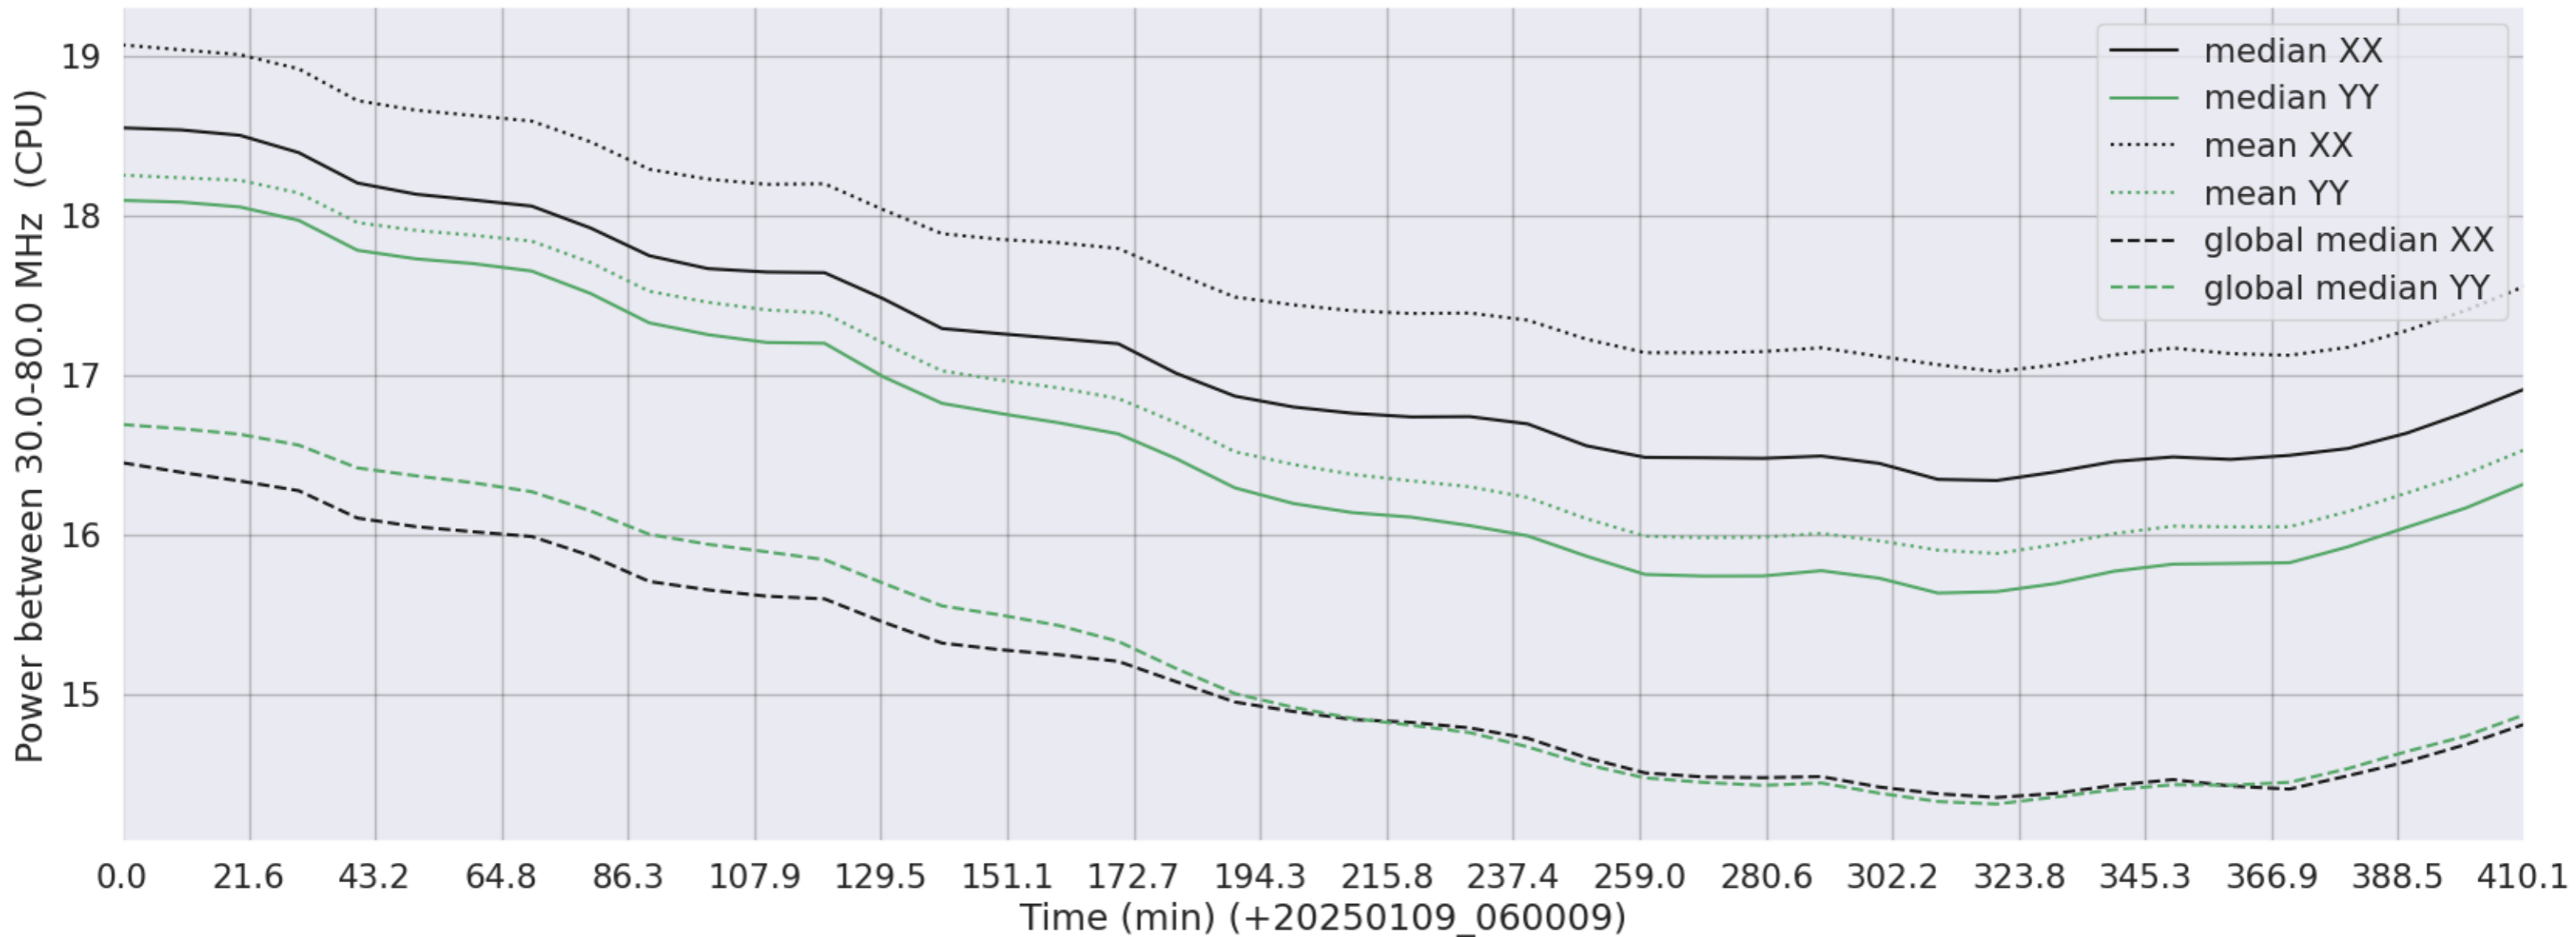

LWA225 - Correlator# 281 - XX FLAGS:Good - YY FLAGS:Good

LWA227 - Correlator# 280 - XX FLAGS:Good - YY FLAGS:Good