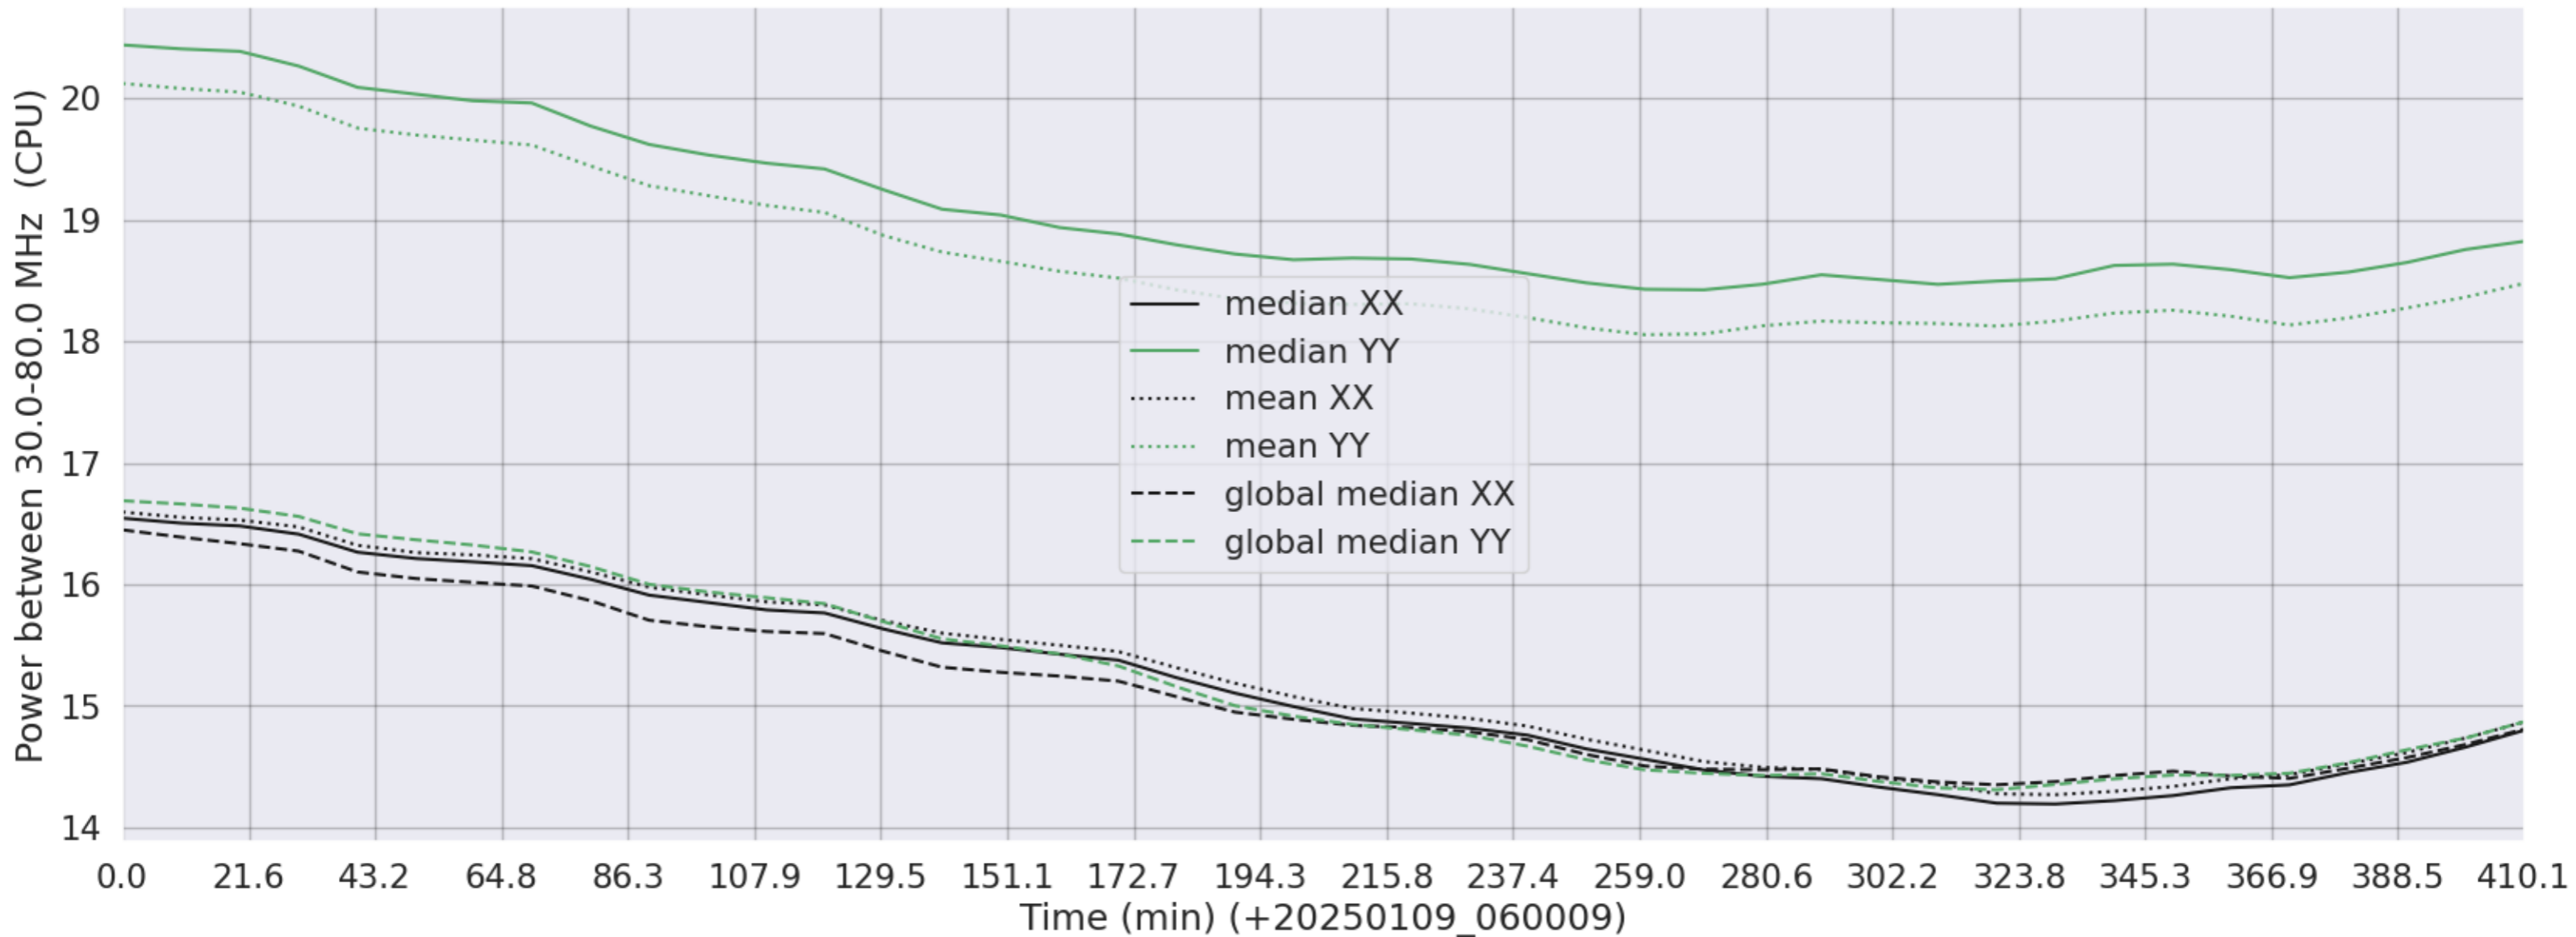

LWA351 - Correlator# 060 - XX FLAGS:Good - YY FLAGS:Good

LWA344 - Correlator# 061 - XX FLAGS:Good - YY FLAGS:Good

LWA360 - Correlator# 062 - XX FLAGS:Good - YY FLAGS:Good

LWA354 - Correlator# 063 - XX FLAGS:Good - YY FLAGS:Good