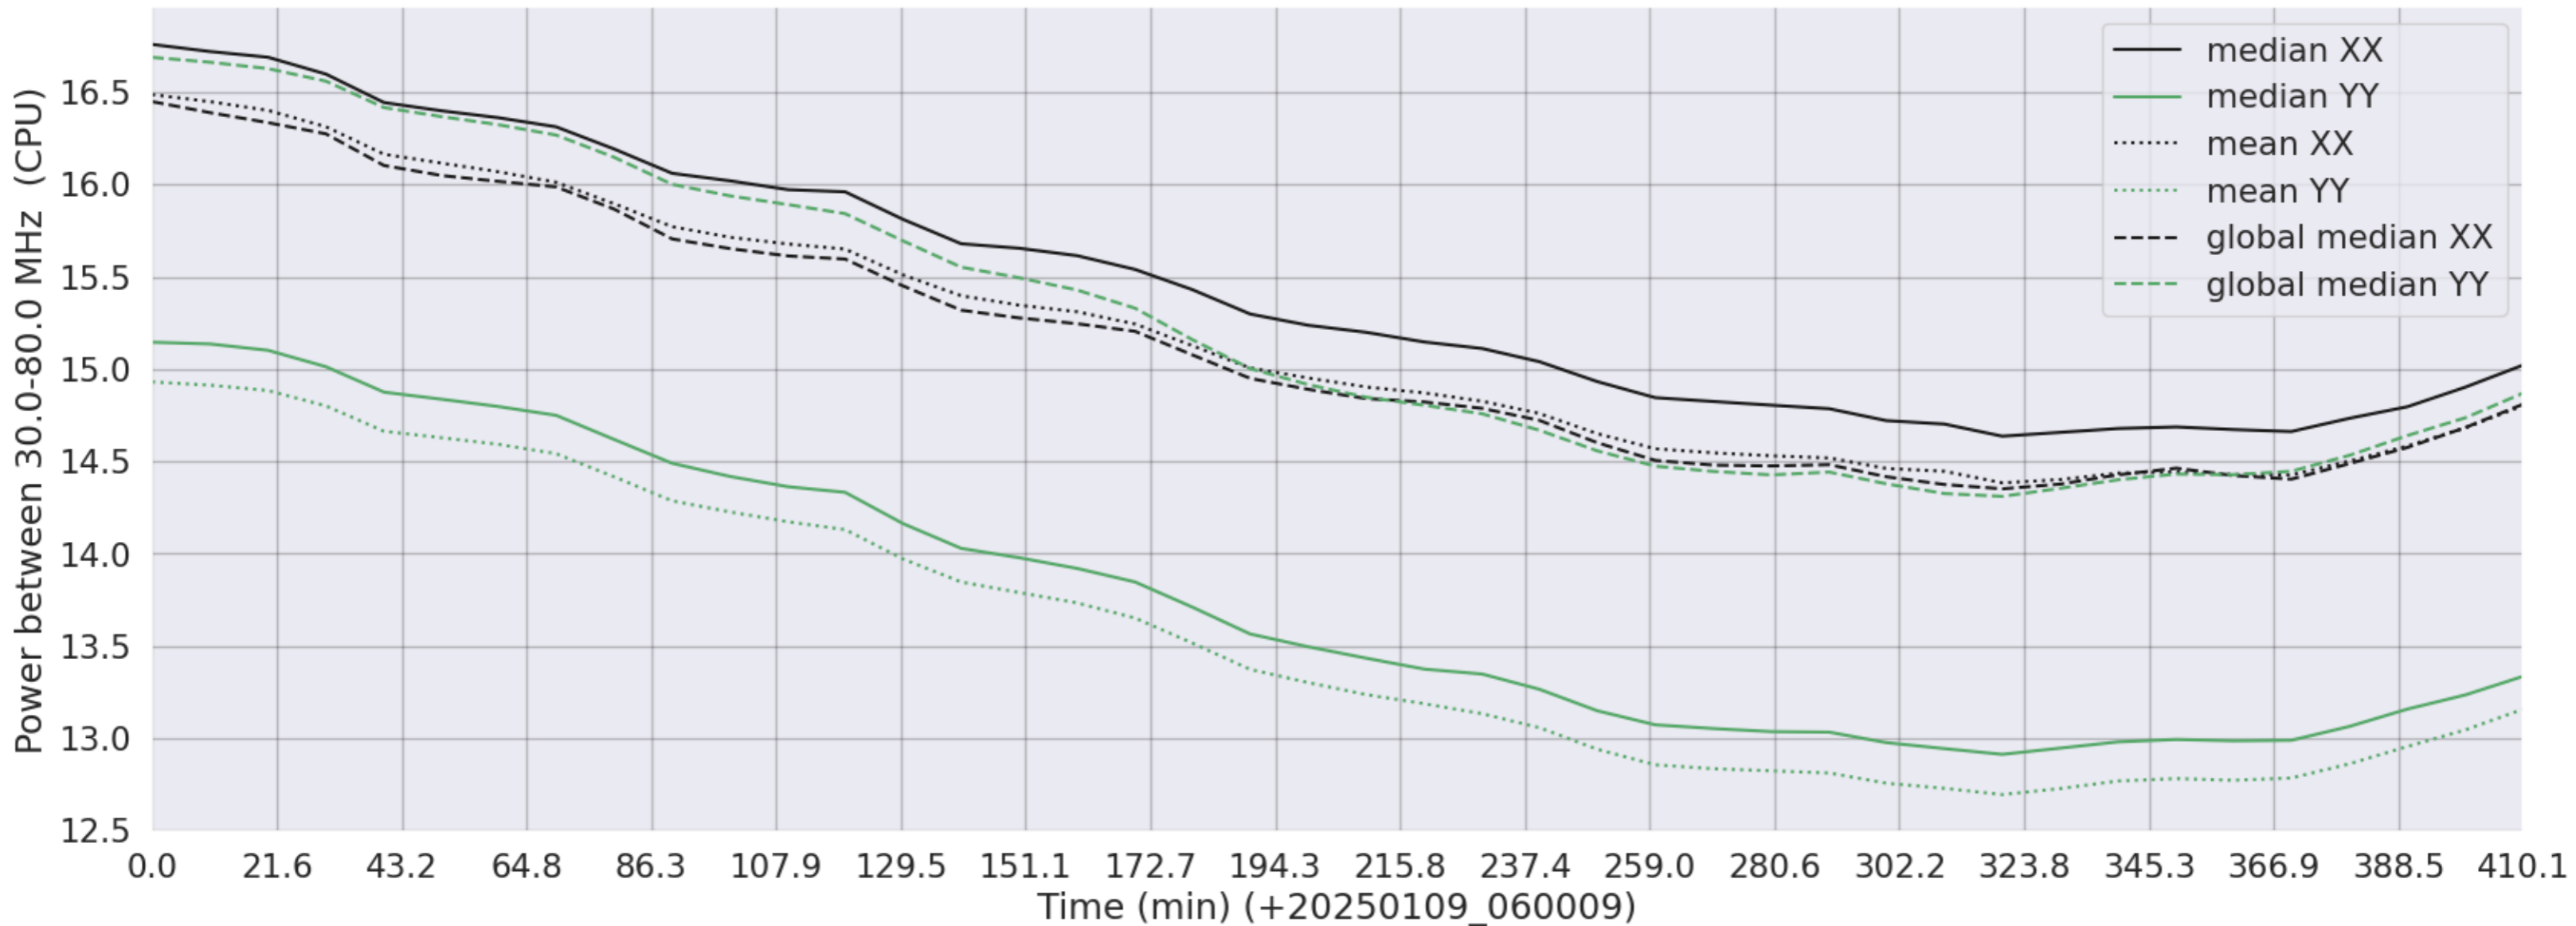

LWA143 - Correlator# 210 - XX FLAGS:Good - YY FLAGS:Good

LWA082 - Correlator# 209 - XX FLAGS:Good - YY FLAGS:Good