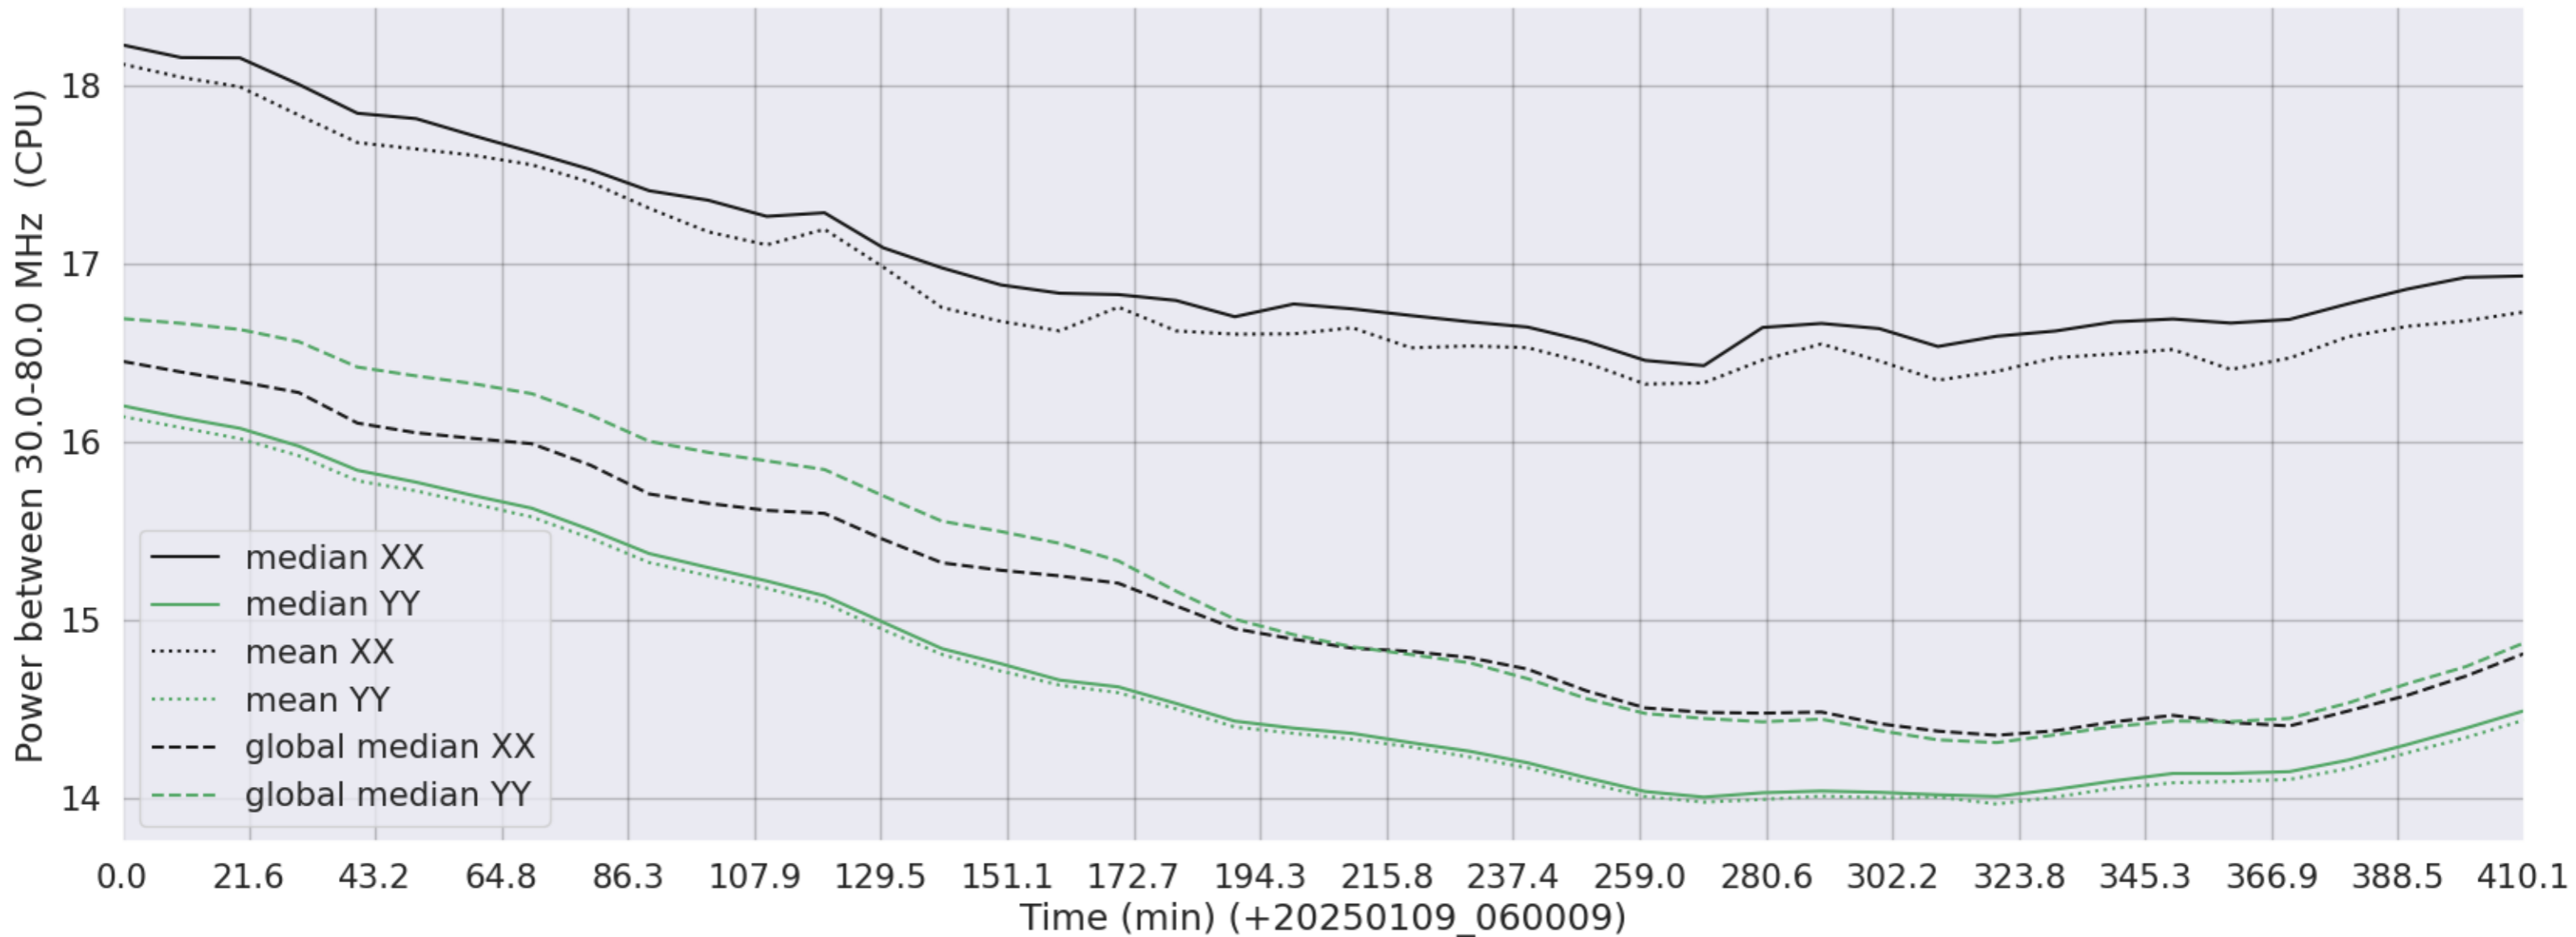

LWA344 - Correlator# 061 - XX FLAGS:Good - YY FLAGS:Good

LWA351 - Correlator# 060 - XX FLAGS:Good - YY FLAGS:Good