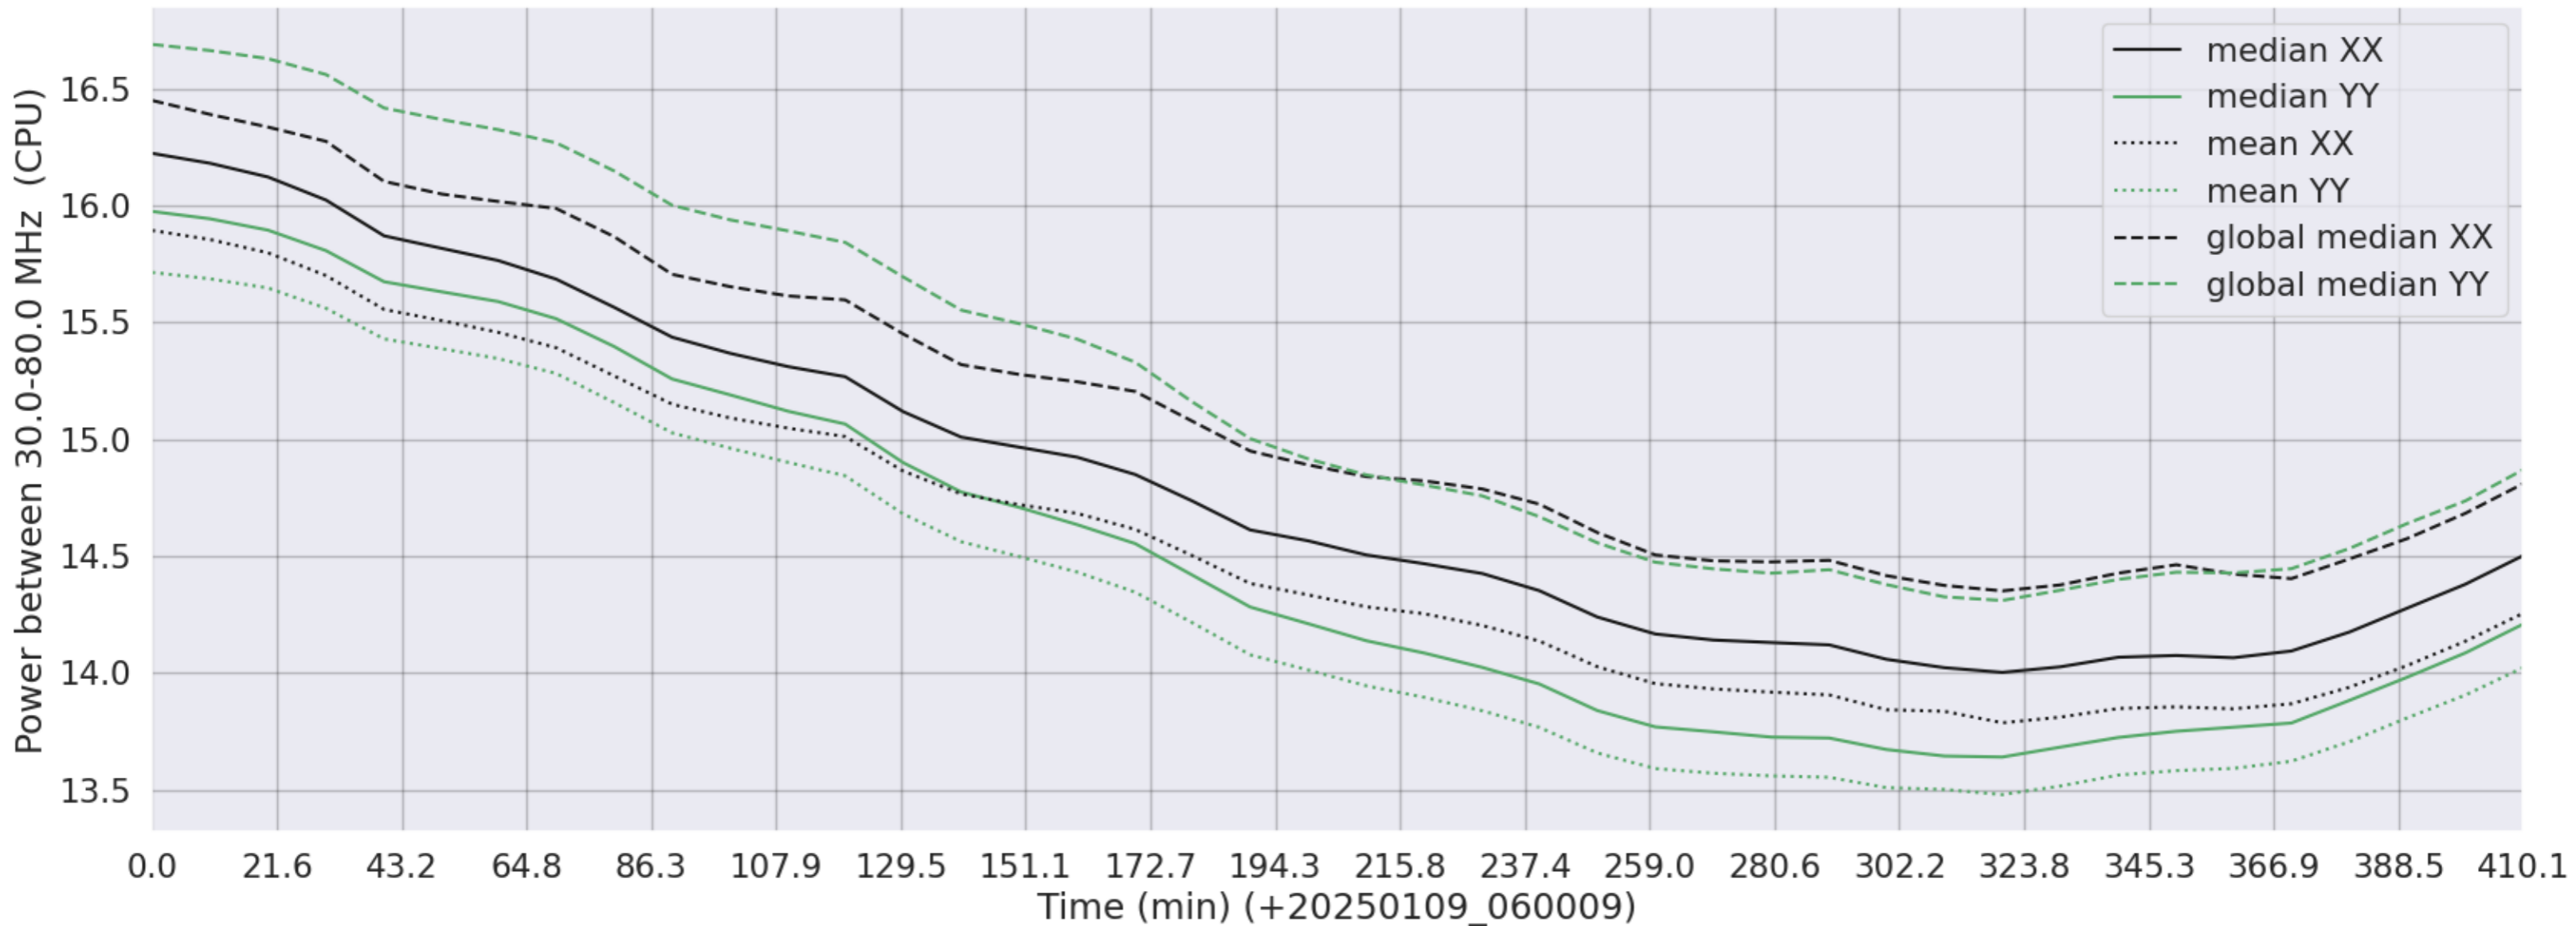

LWA125 - Correlator# 227 - XX FLAGS:Good - YY FLAGS:Good

LWA126 - Correlator# 226 - XX FLAGS:Good - YY FLAGS:Good