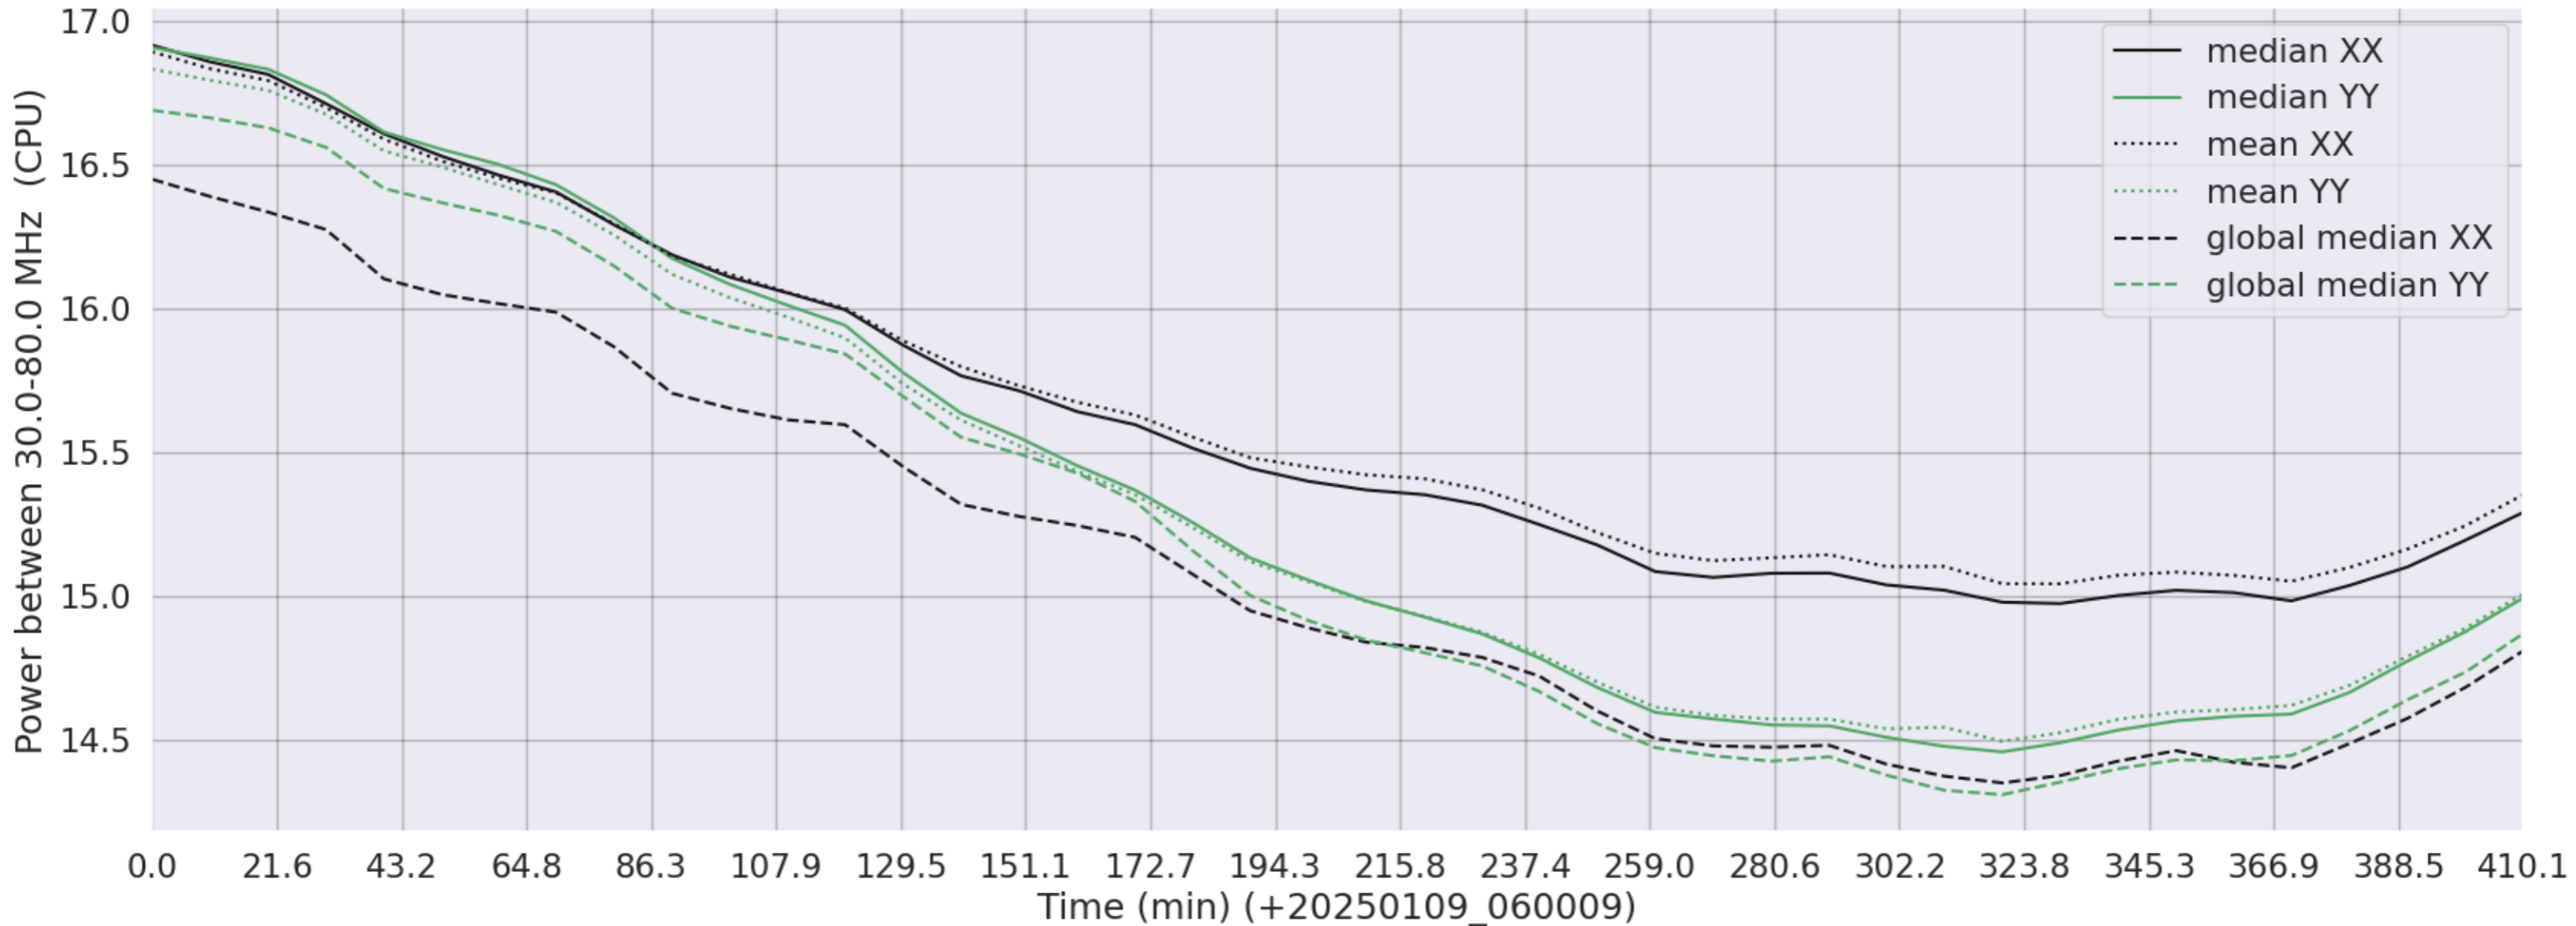

LWA271 - Correlator# 004 - XX FLAGS:Good - YY FLAGS:Good

LWA269 - Correlator# 005 - XX FLAGS:Good - YY FLAGS:Good

LWA276 - Correlator# 006 - XX FLAGS:Good - YY FLAGS:Good

LWA273 - Correlator# 007 - XX FLAGS:Good - YY FLAGS:Good