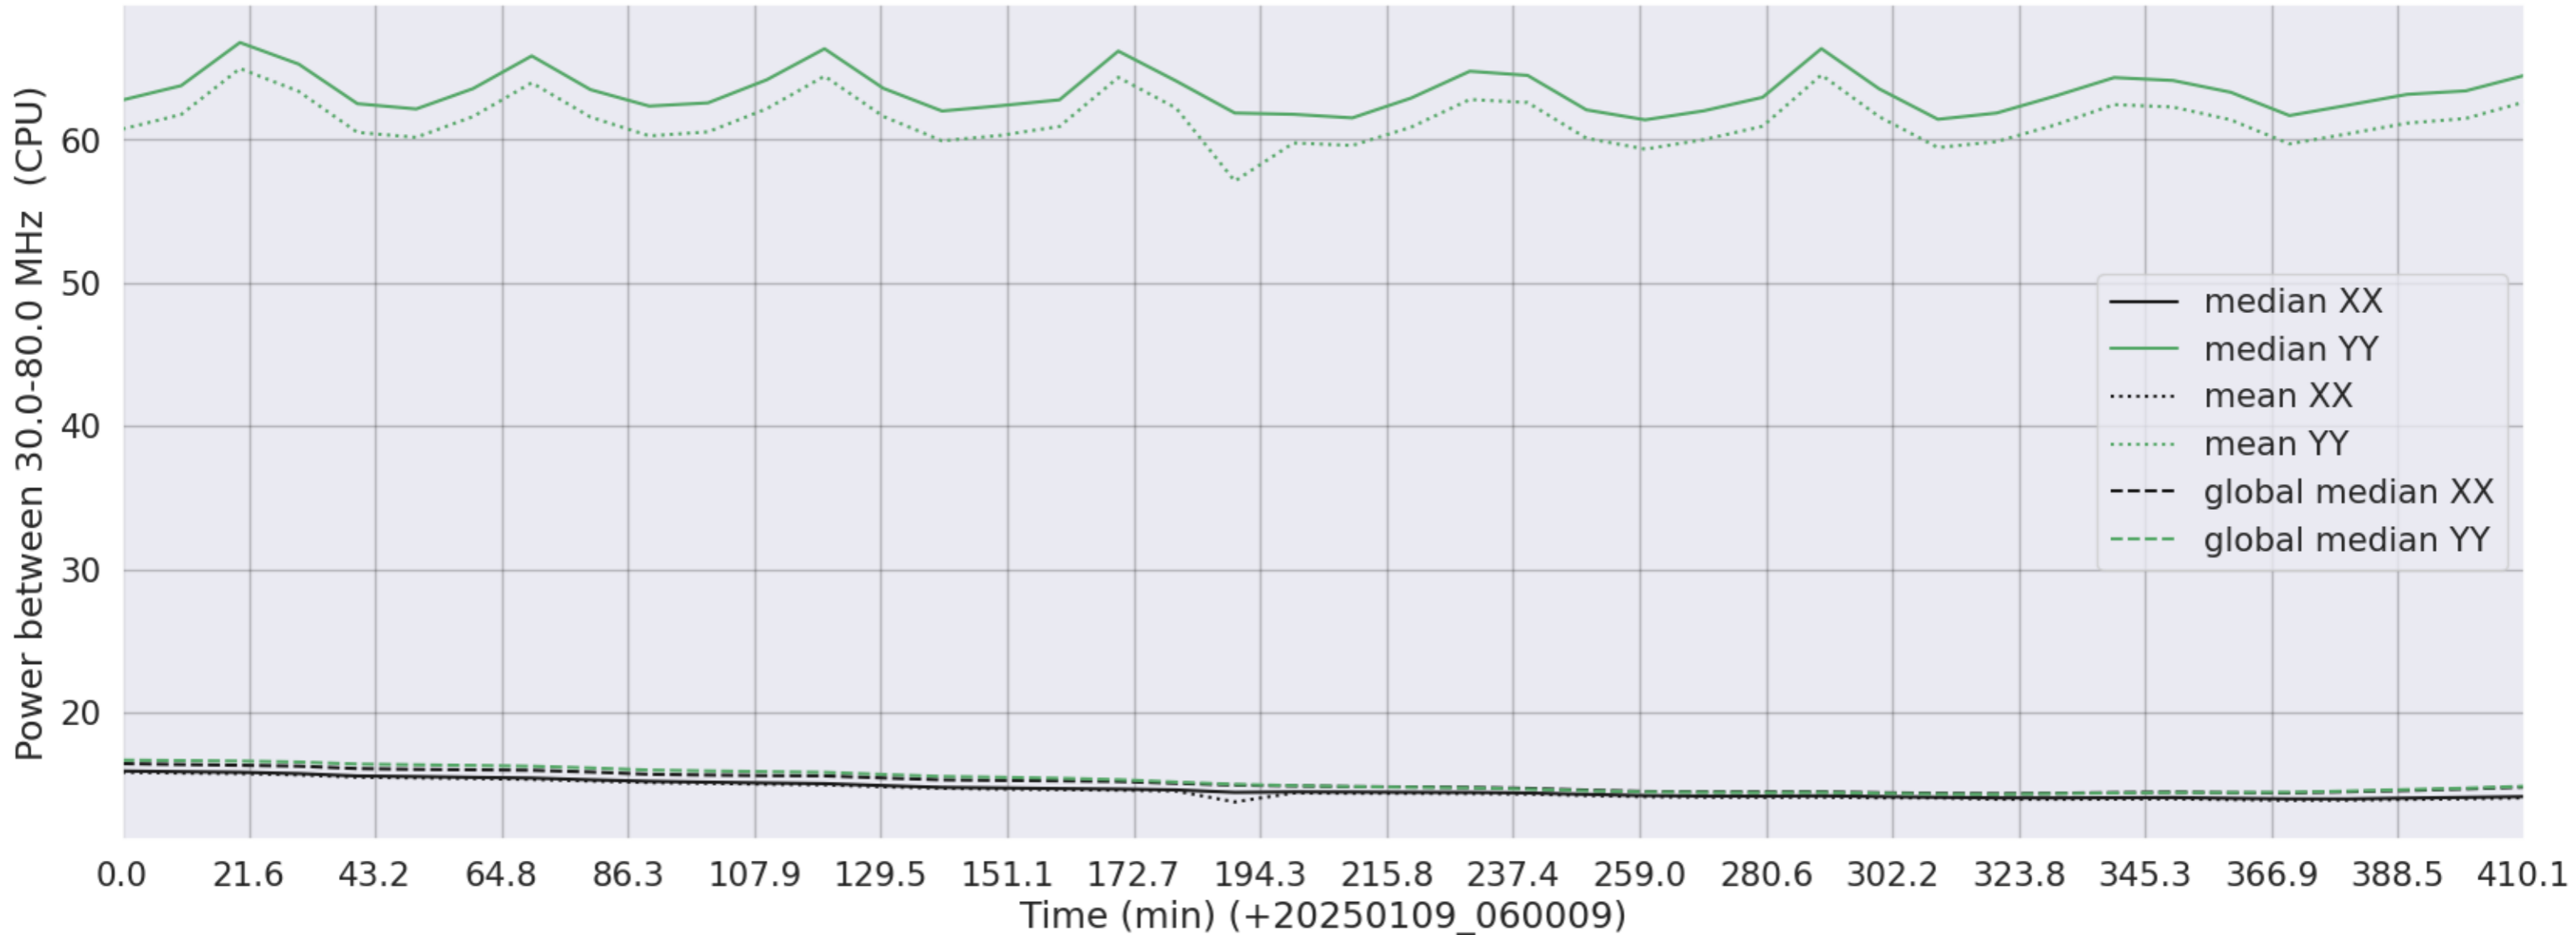

LWA288 - Correlator# 042 - XX FLAGS:Good - YY FLAGS:Good

LWA280 - Correlator# 041 - XX FLAGS:Good - YY FLAGS:HighPower