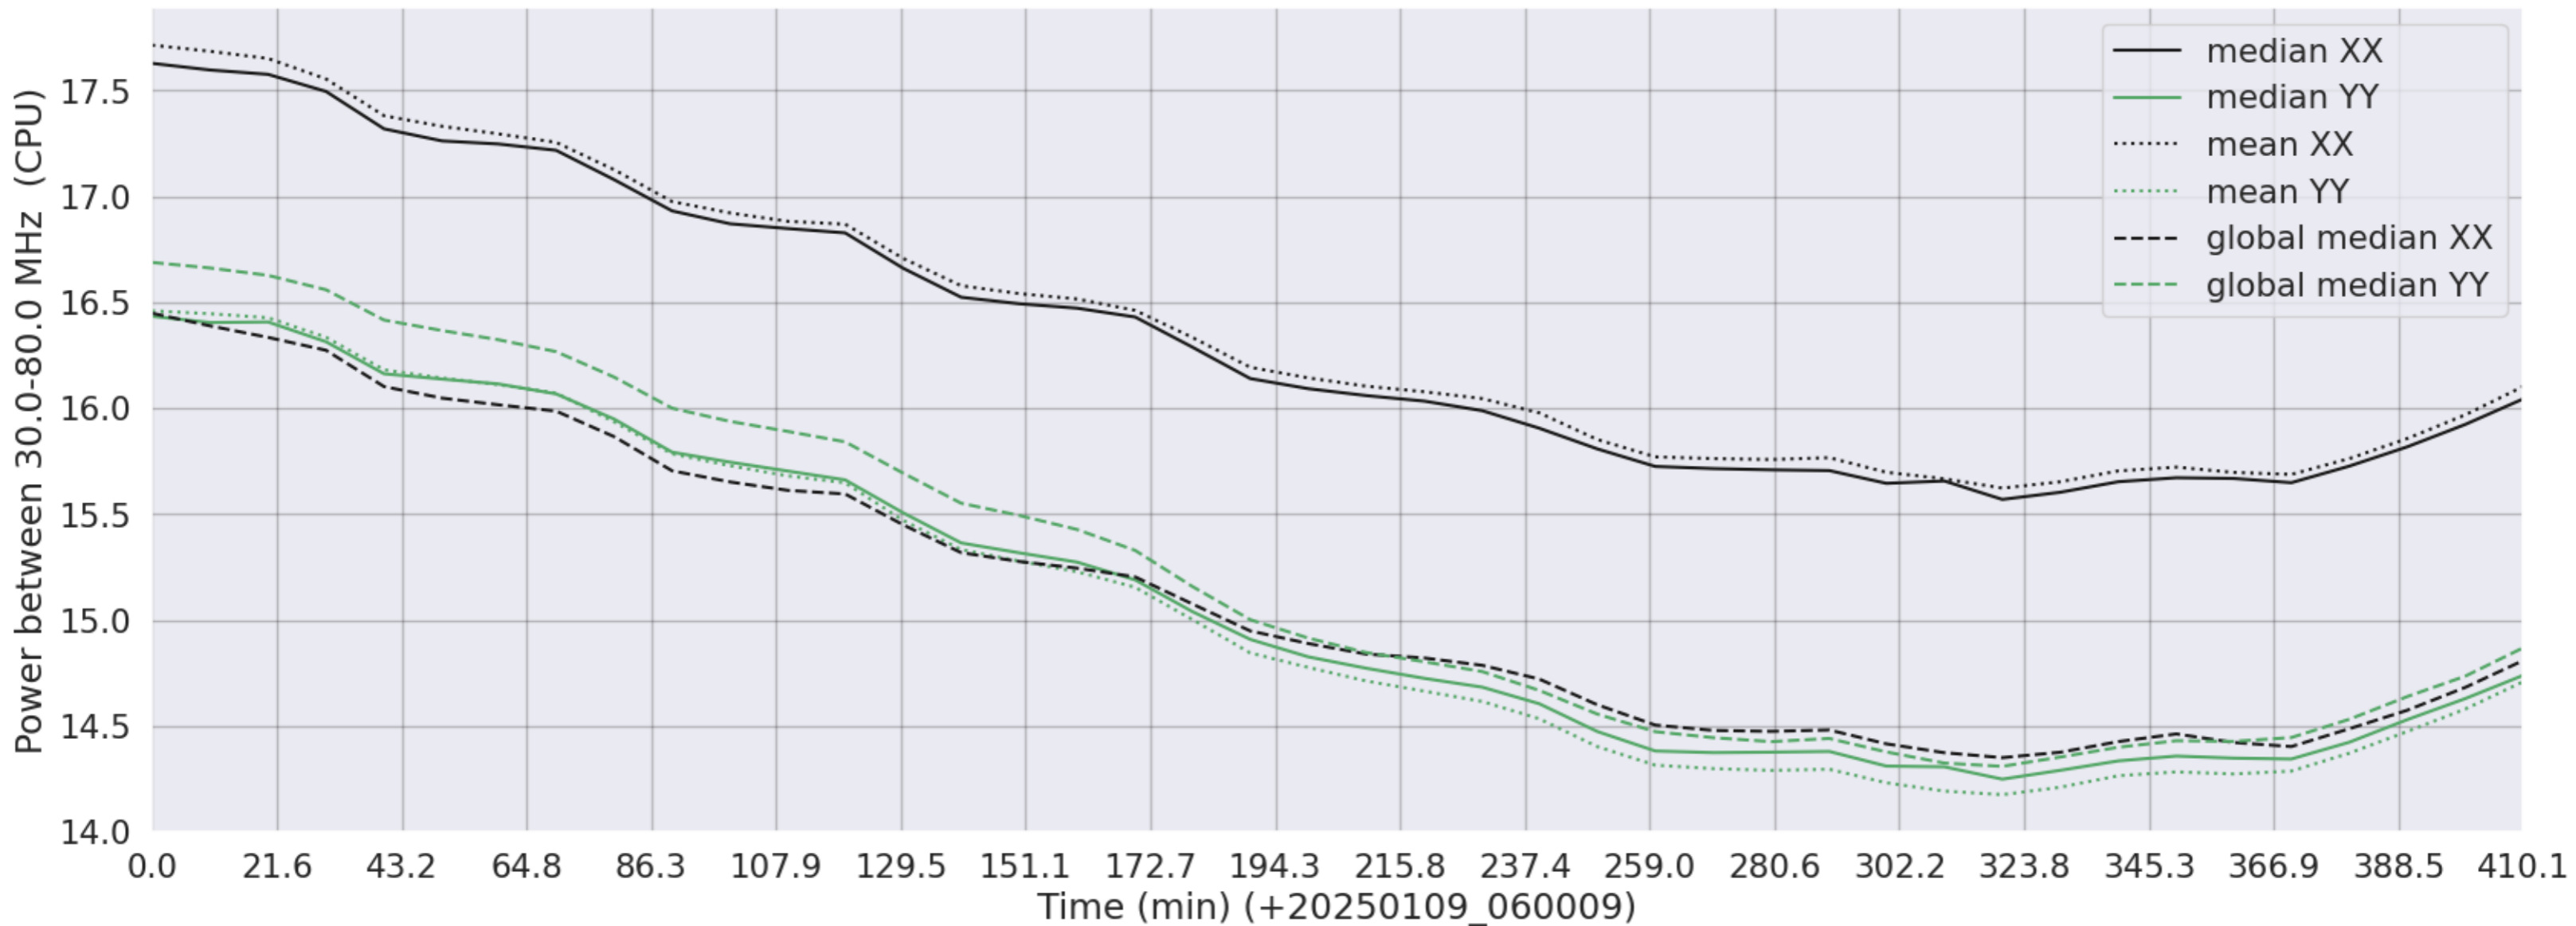

LWA046 - Correlator# 082 - XX FLAGS:Good - YY FLAGS:Good

LWA043 - Correlator# 081 - XX FLAGS:Good - YY FLAGS:Good