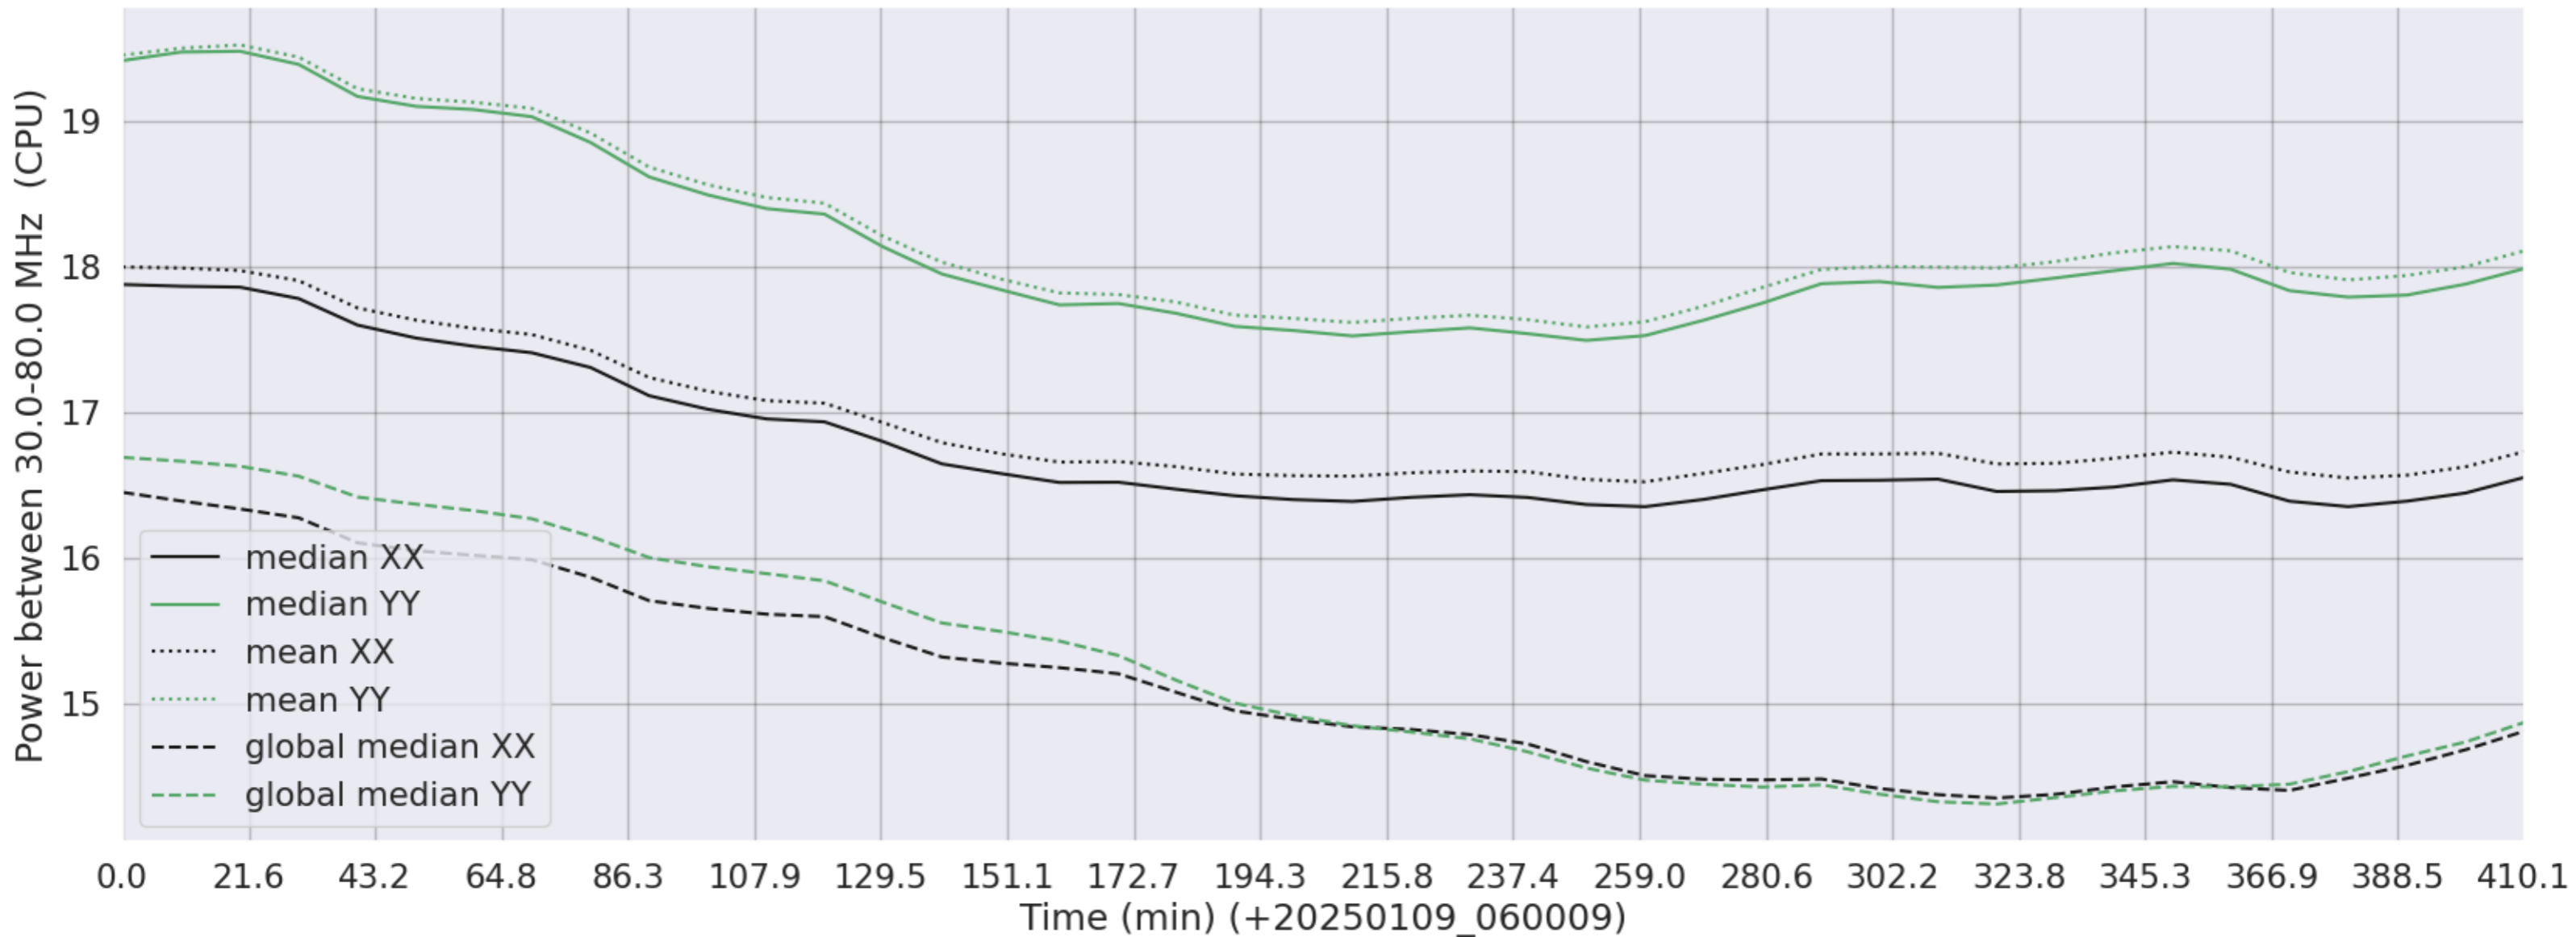

LWA290 - Correlator# 285 - XX FLAGS:Good - YY FLAGS:Good

LWA293 - Correlator# 284 - XX FLAGS:Good - YY FLAGS:Good