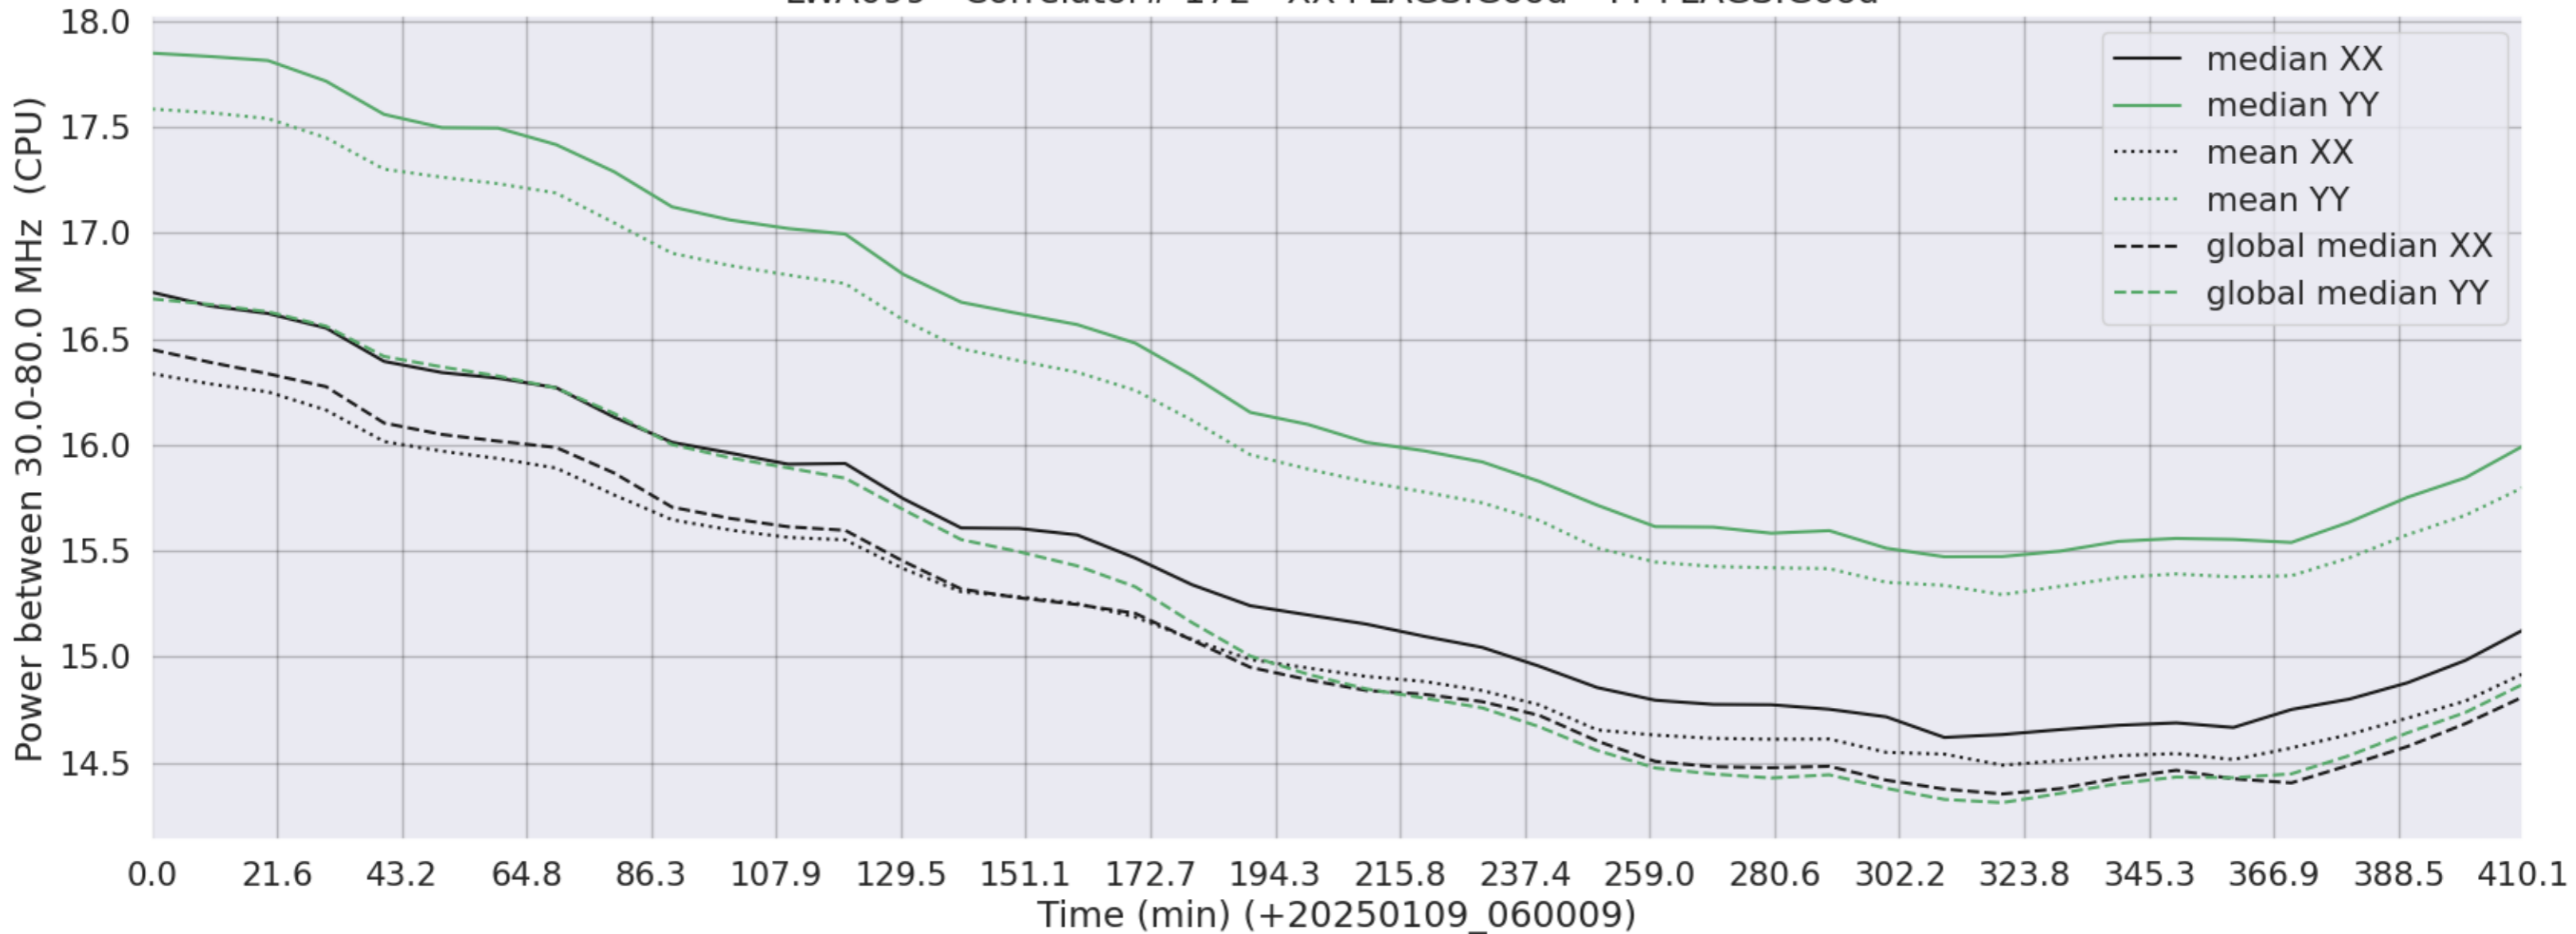

LWA098 - Correlator# 173 - XX FLAGS:Good - YY FLAGS:Good

LWA099 - Correlator# 172 - XX FLAGS:Good - YY FLAGS:Good