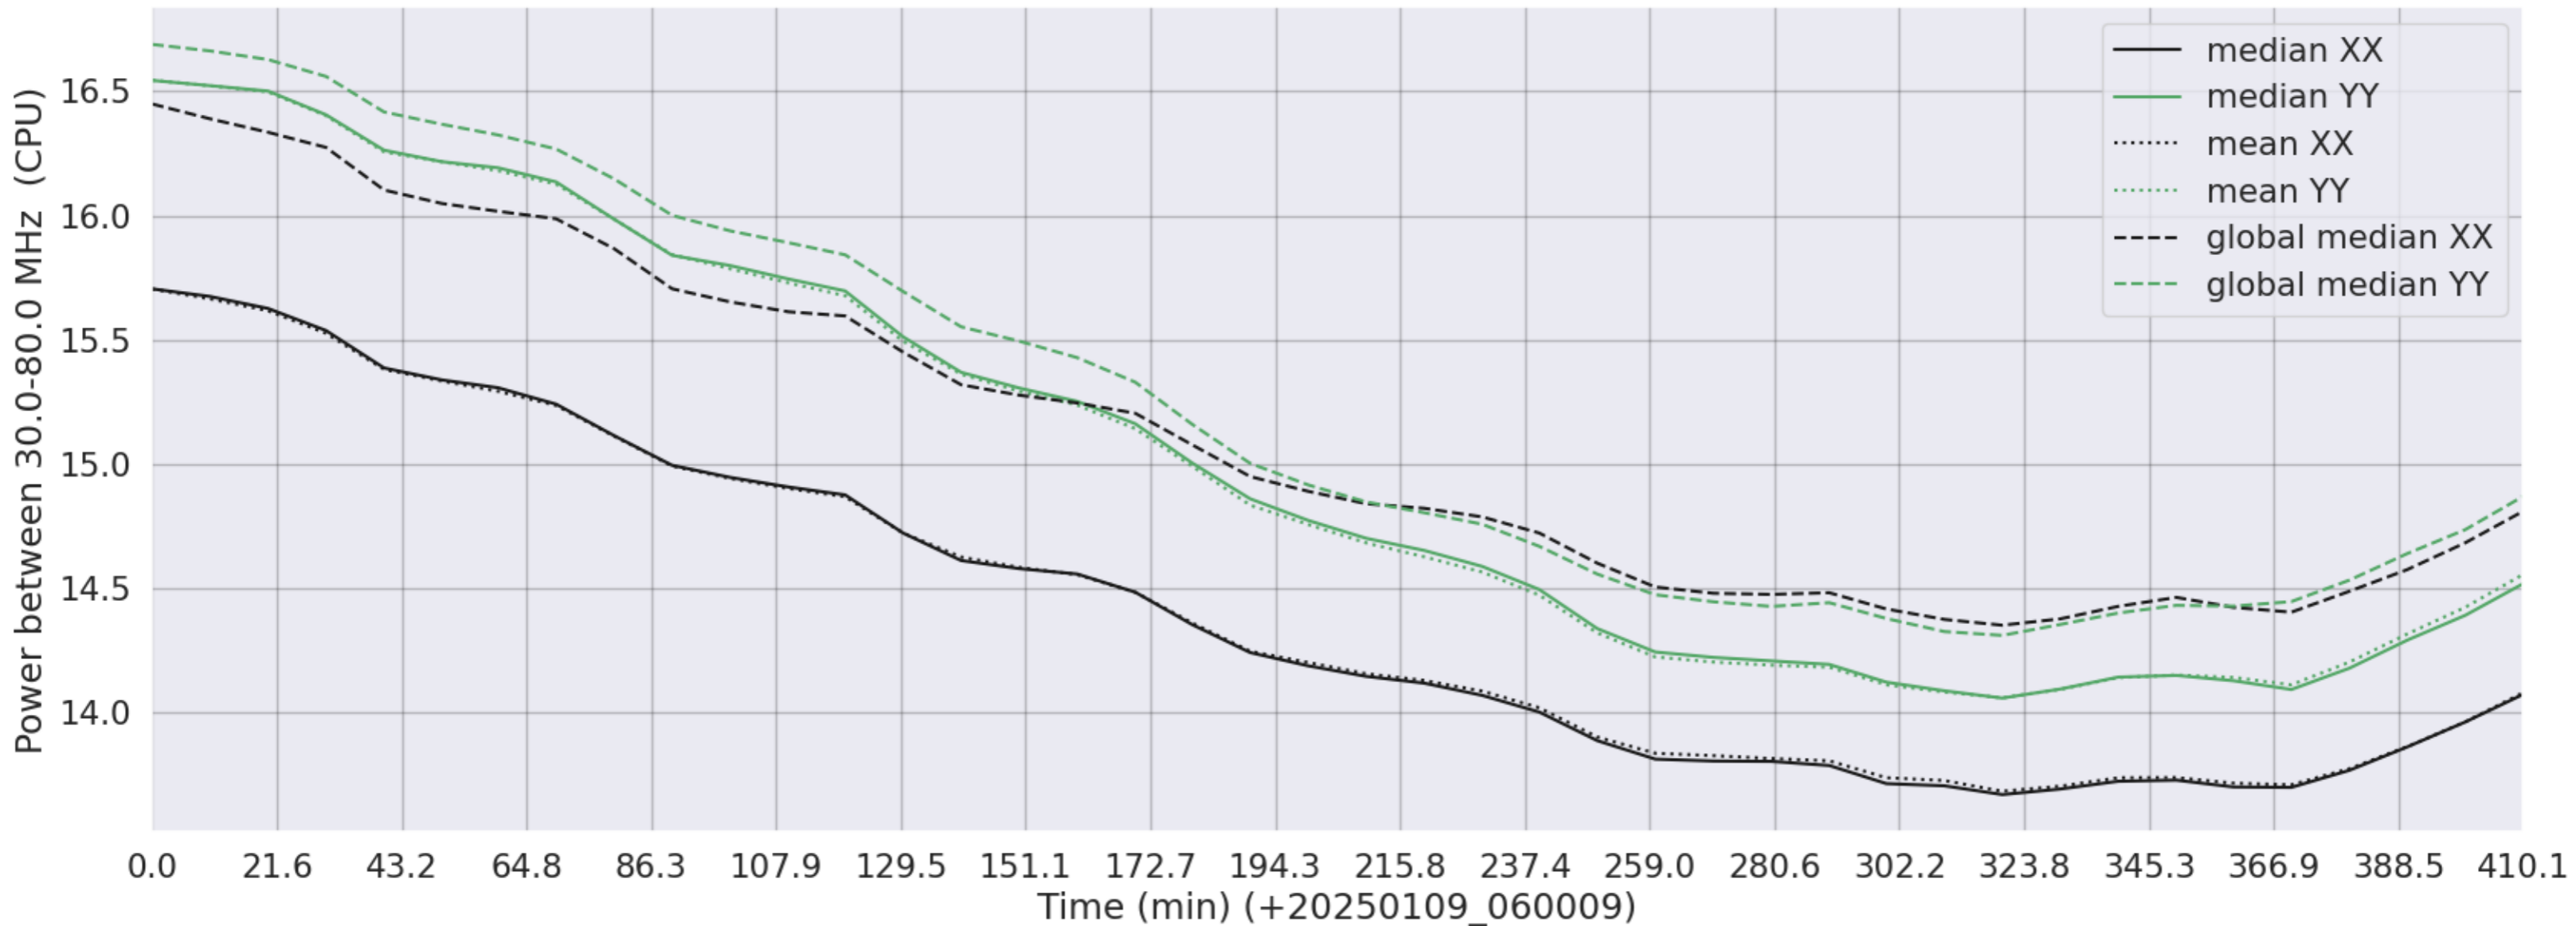

LWA080 - Correlator# 119 - XX FLAGS:Good - YY FLAGS:Good

LWA054 - Correlator# 118 - XX FLAGS:Good - YY FLAGS:Good