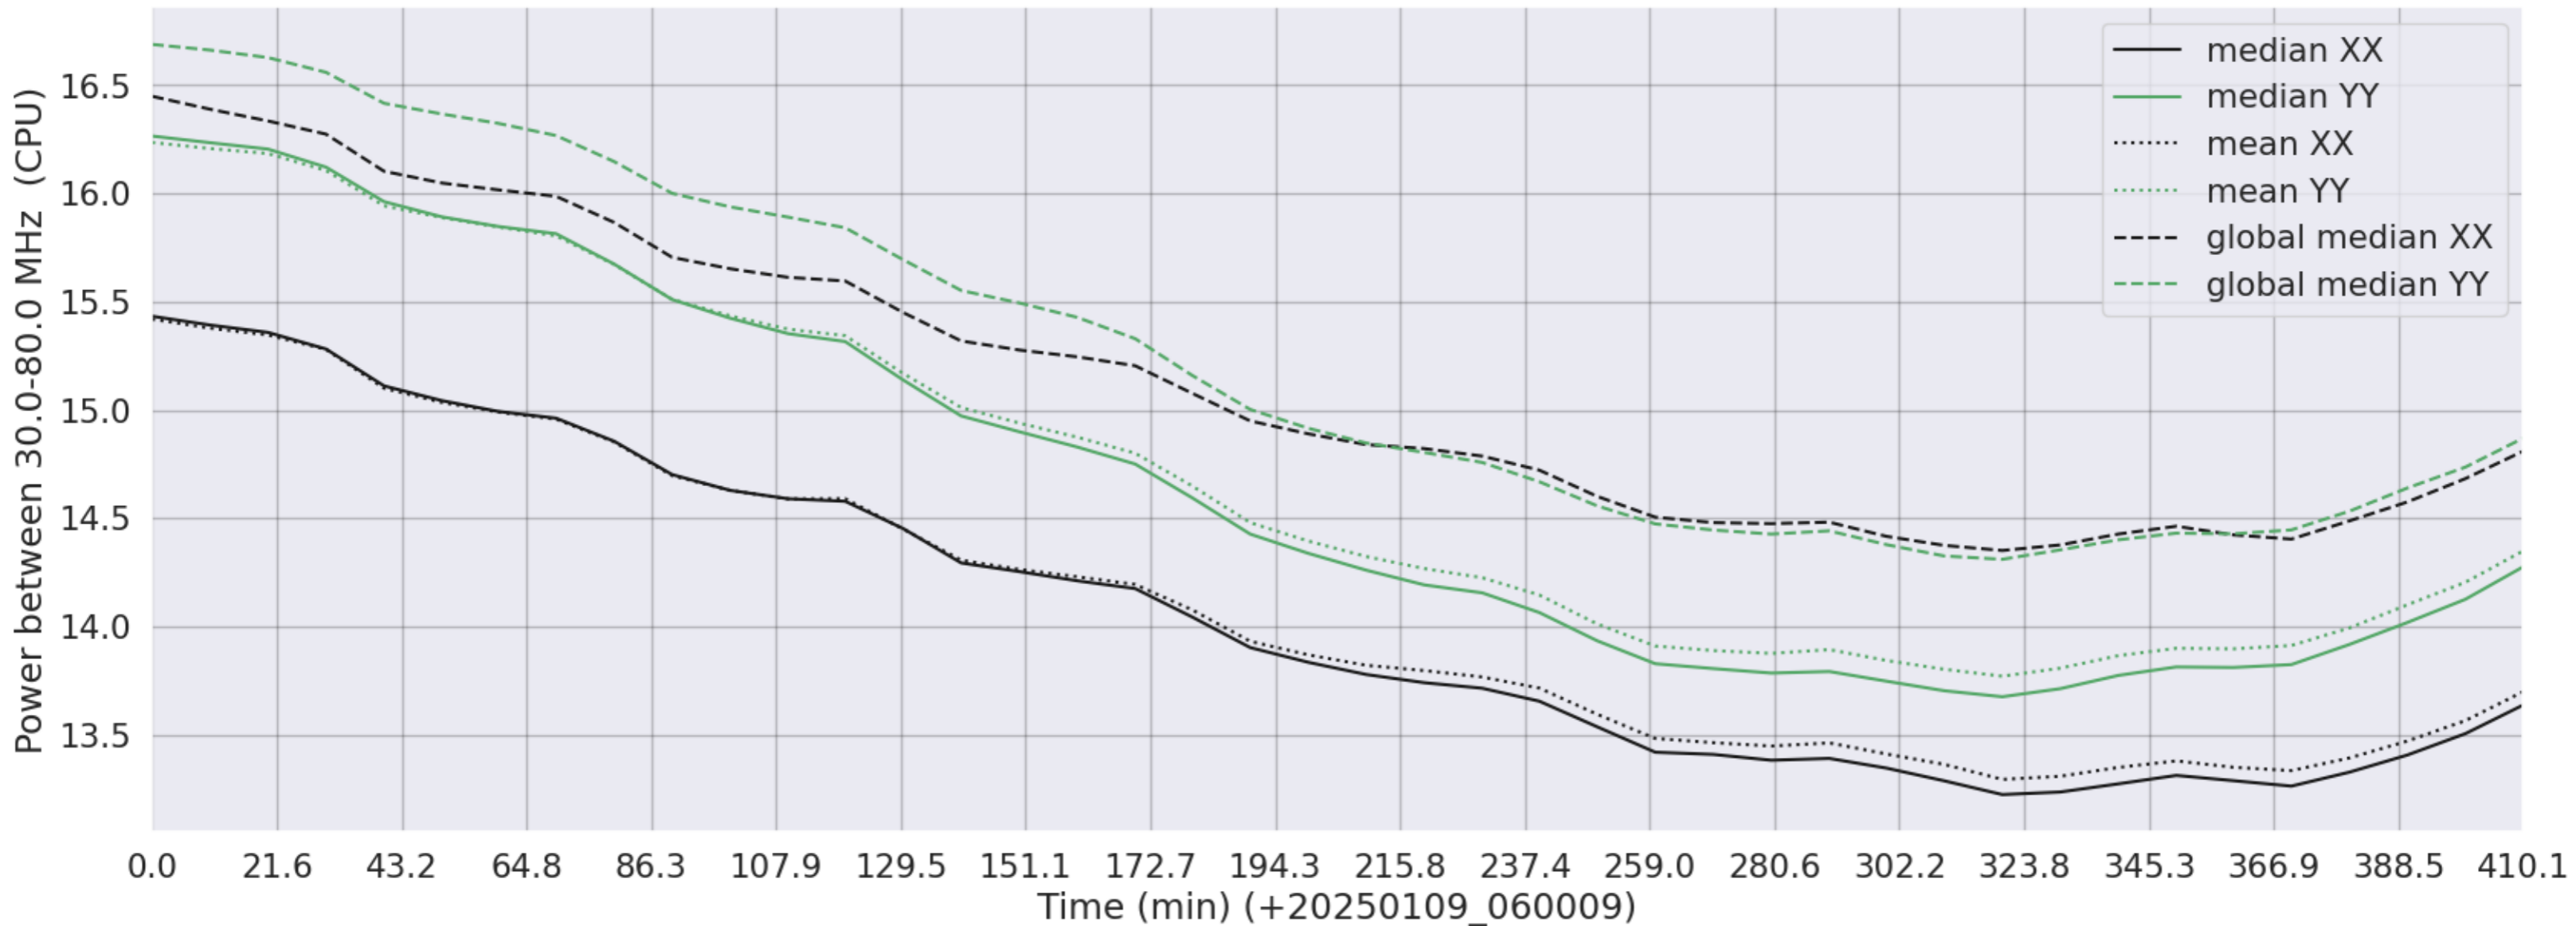

LWA025 - Correlator# 109 - XX FLAGS:Good - YY FLAGS:Good

LWA026 - Correlator# 108 - XX FLAGS:Good - YY FLAGS:Good