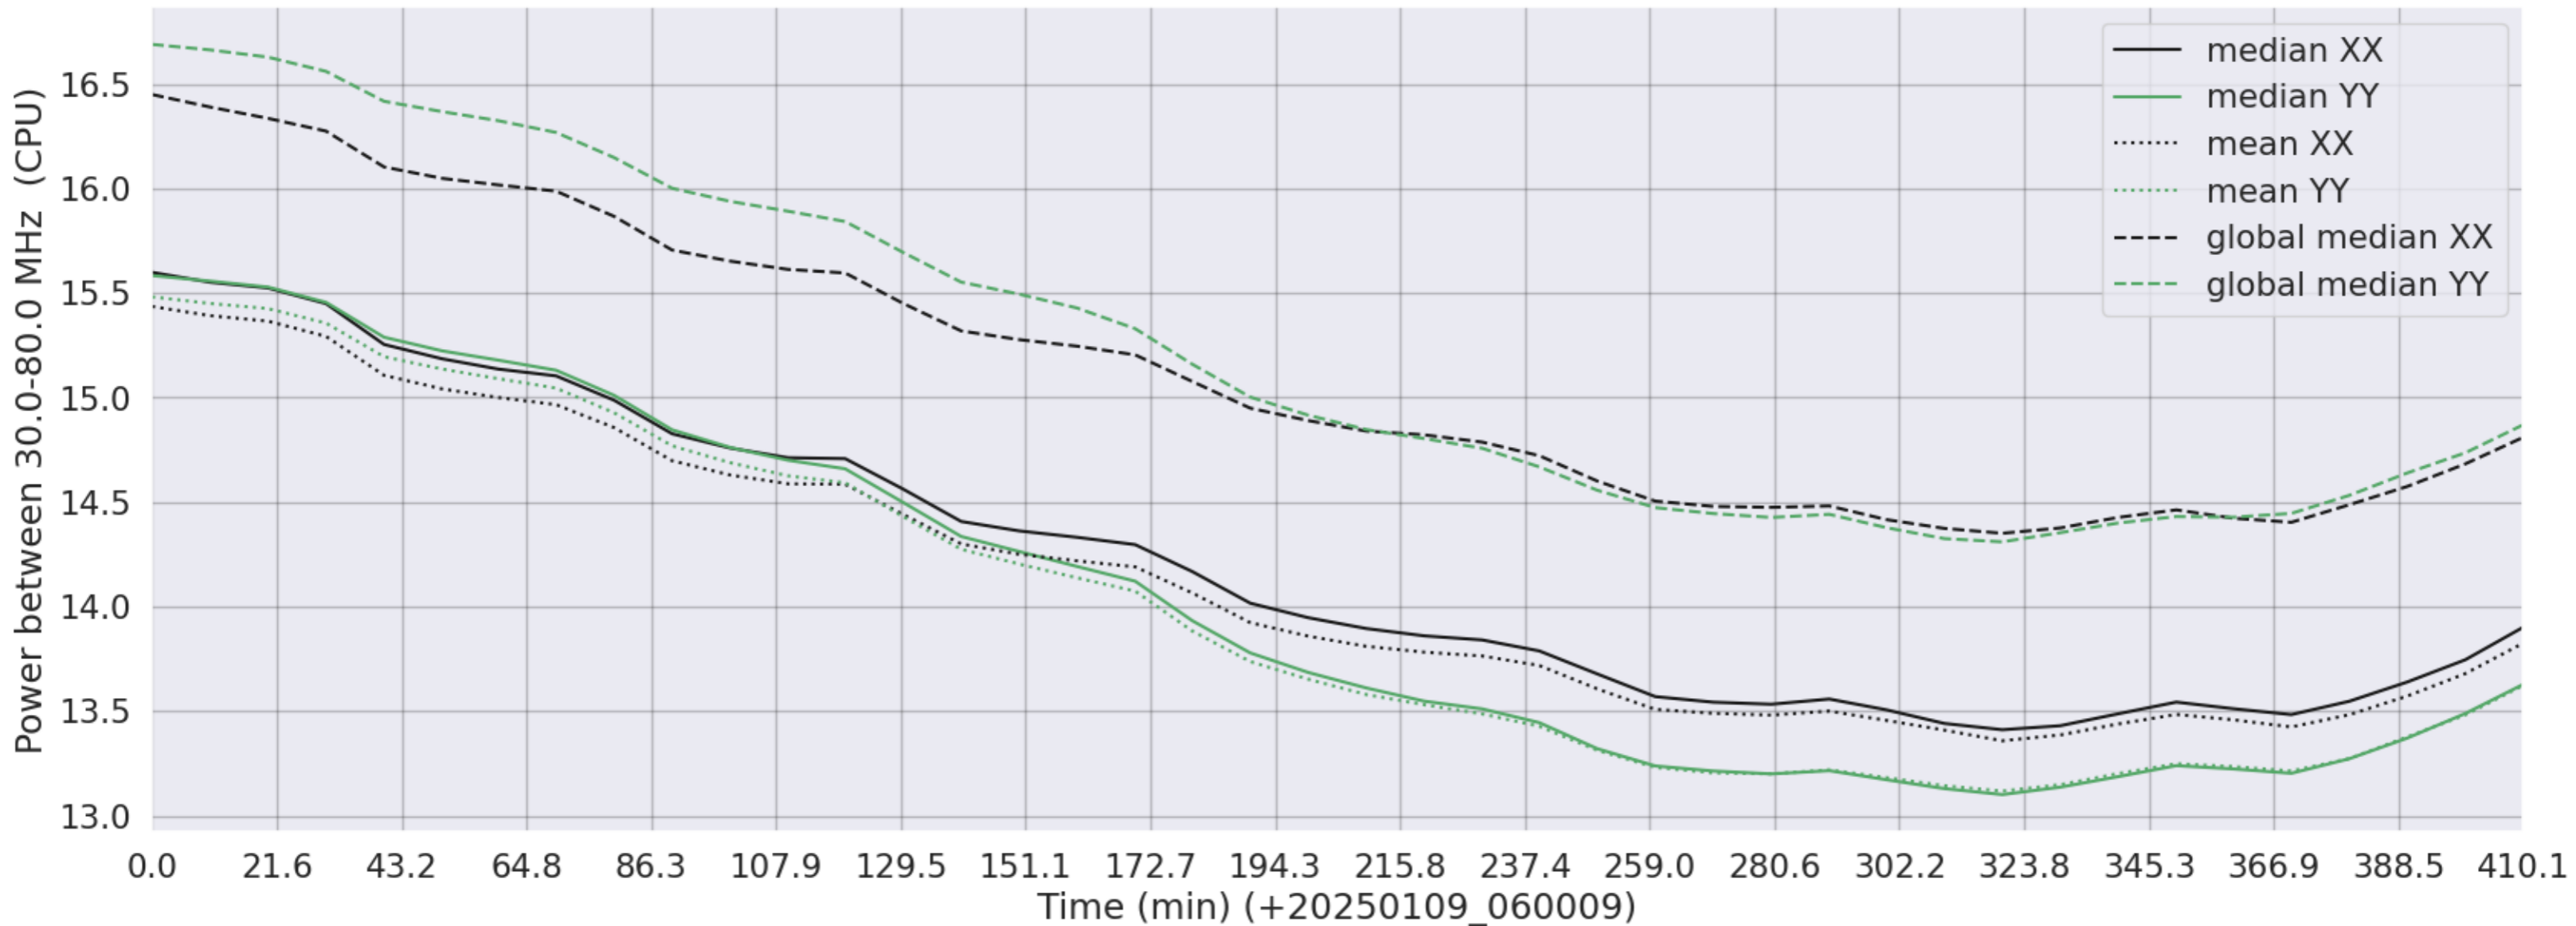

LWA250 - Correlator# 345 - XX FLAGS:Good - YY FLAGS:Good

LWA251 - Correlator# 344 - XX FLAGS:Good - YY FLAGS:Good