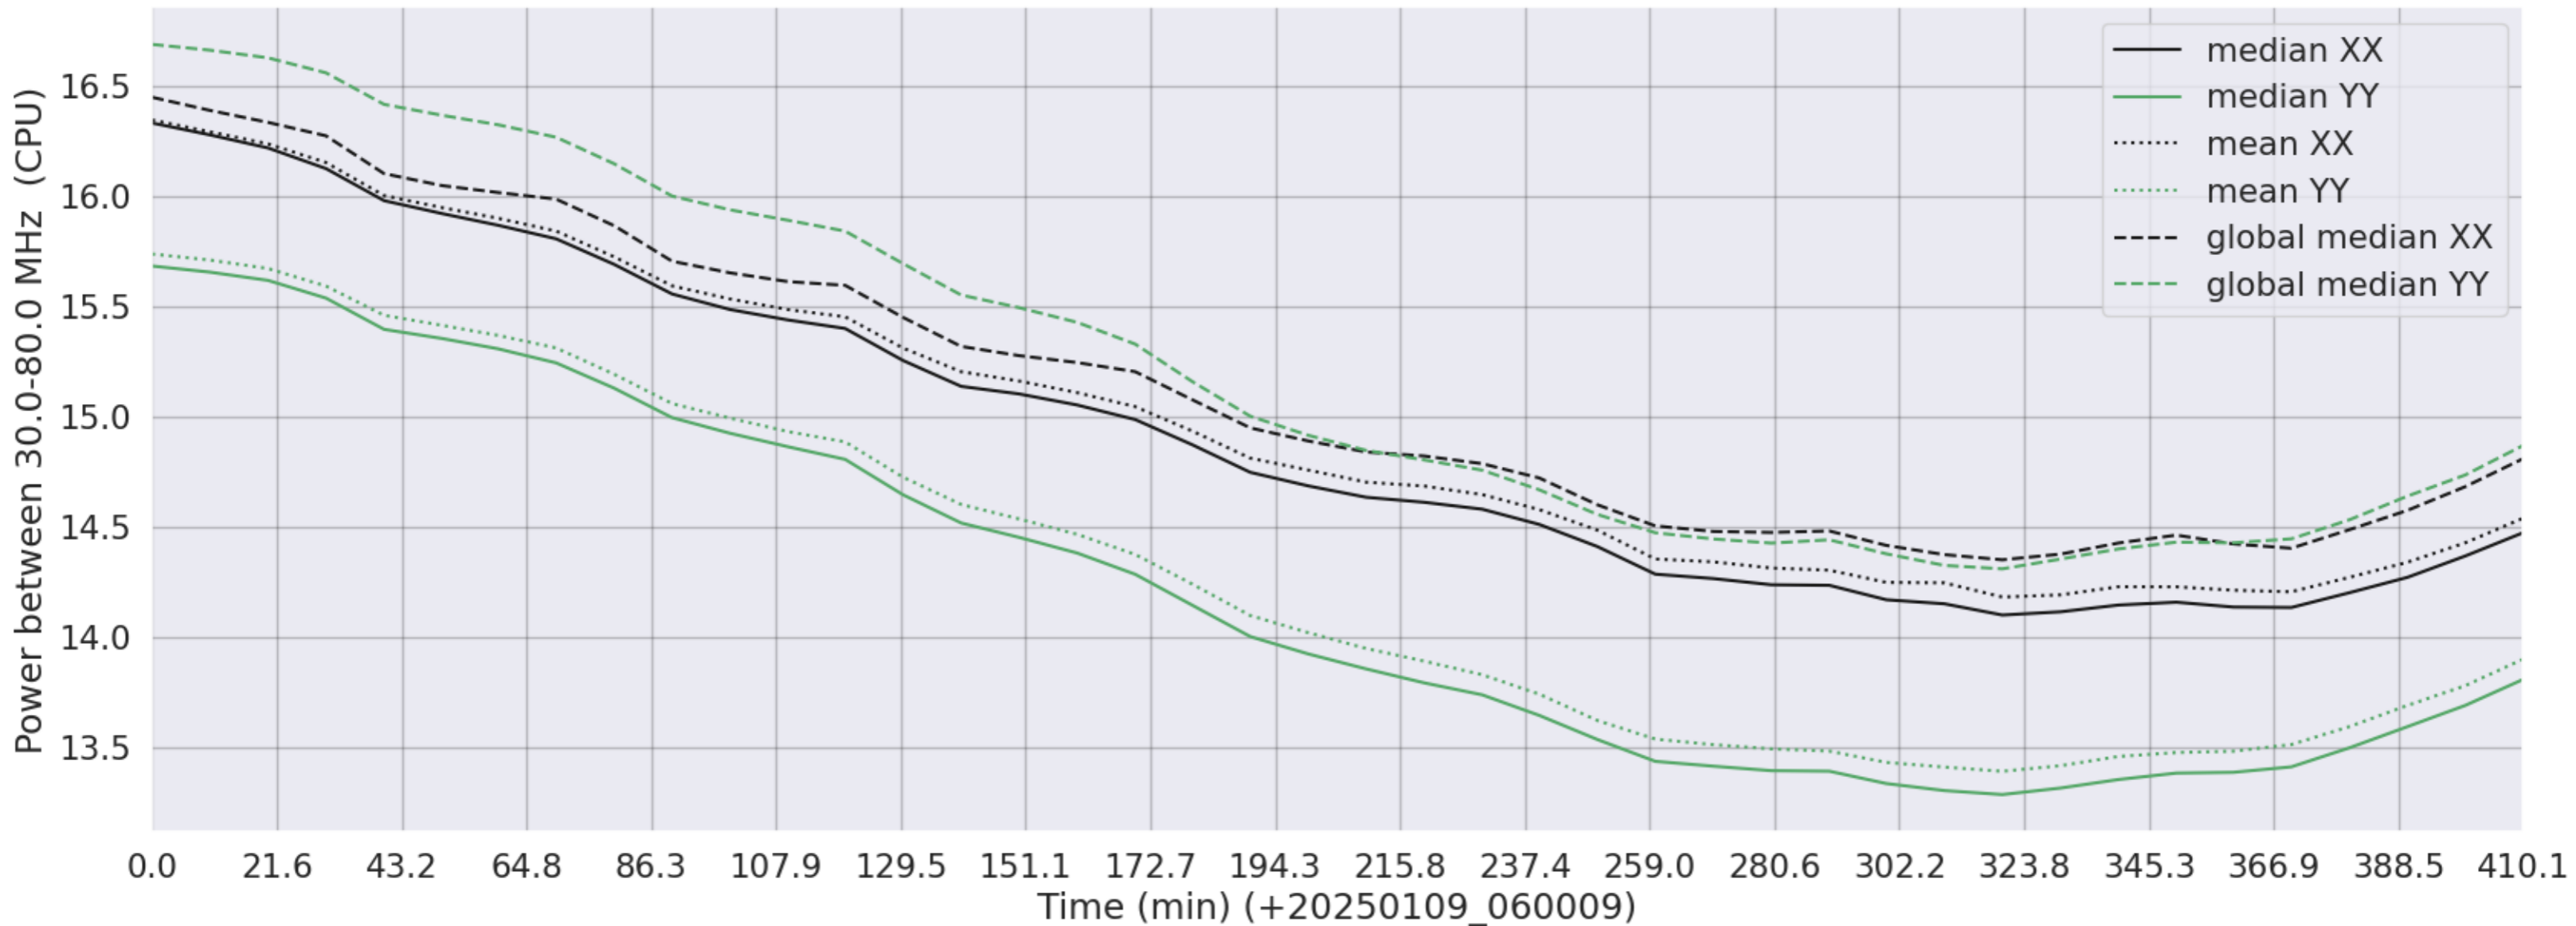

LWA029 - Correlator# 110 - XX FLAGS:Good - YY FLAGS:Good

LWA025 - Correlator# 109 - XX FLAGS:Good - YY FLAGS:Good