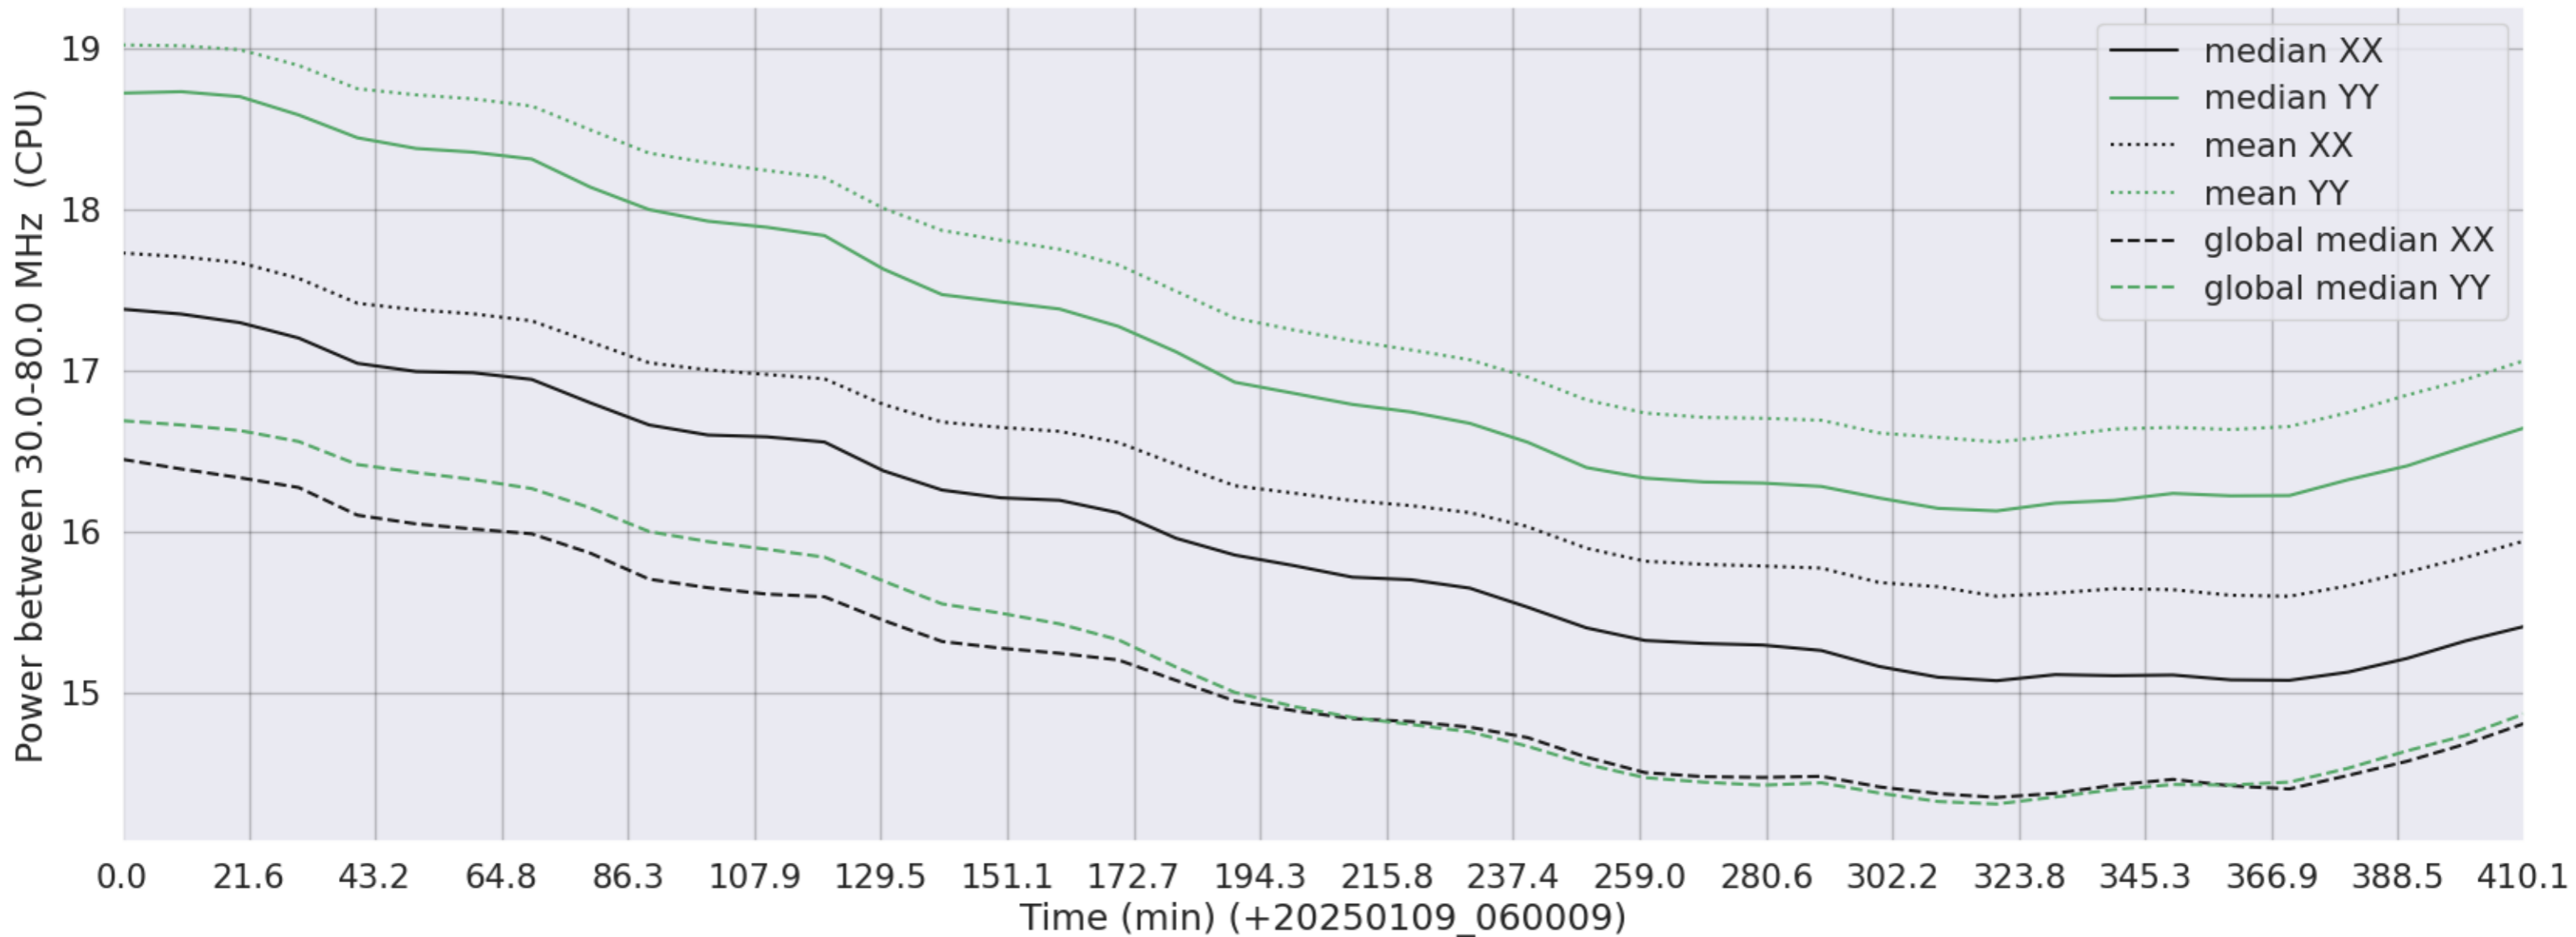

LWA036 - Correlator# 163 - XX FLAGS:Good - YY FLAGS:Good

LWA034 - Correlator# 162 - XX FLAGS:Good - YY FLAGS:Good