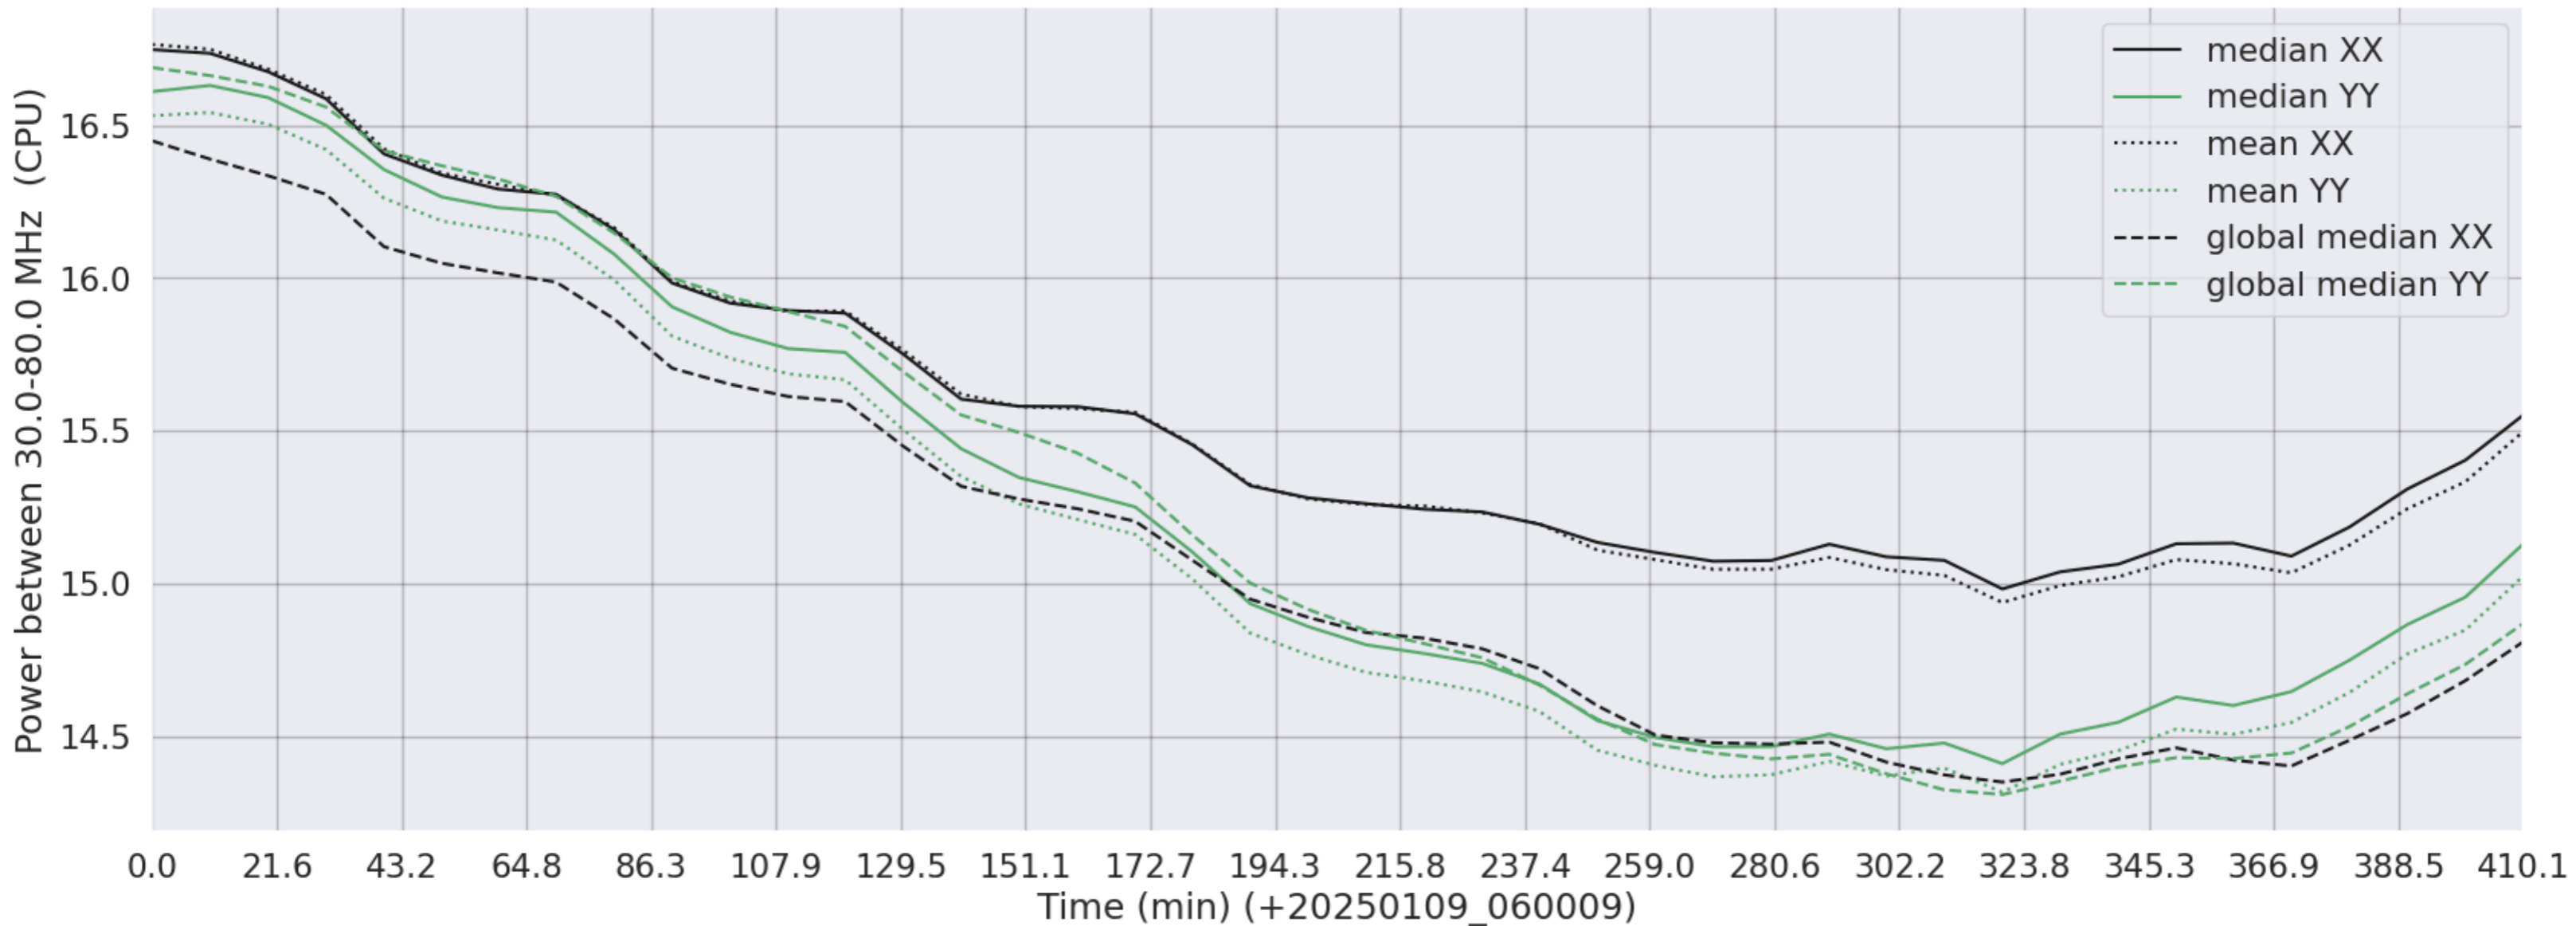

LWA102 - Correlator# 177 - XX FLAGS:Good - YY FLAGS:Good

LWA103 - Correlator# 176 - XX FLAGS:Good - YY FLAGS:Good