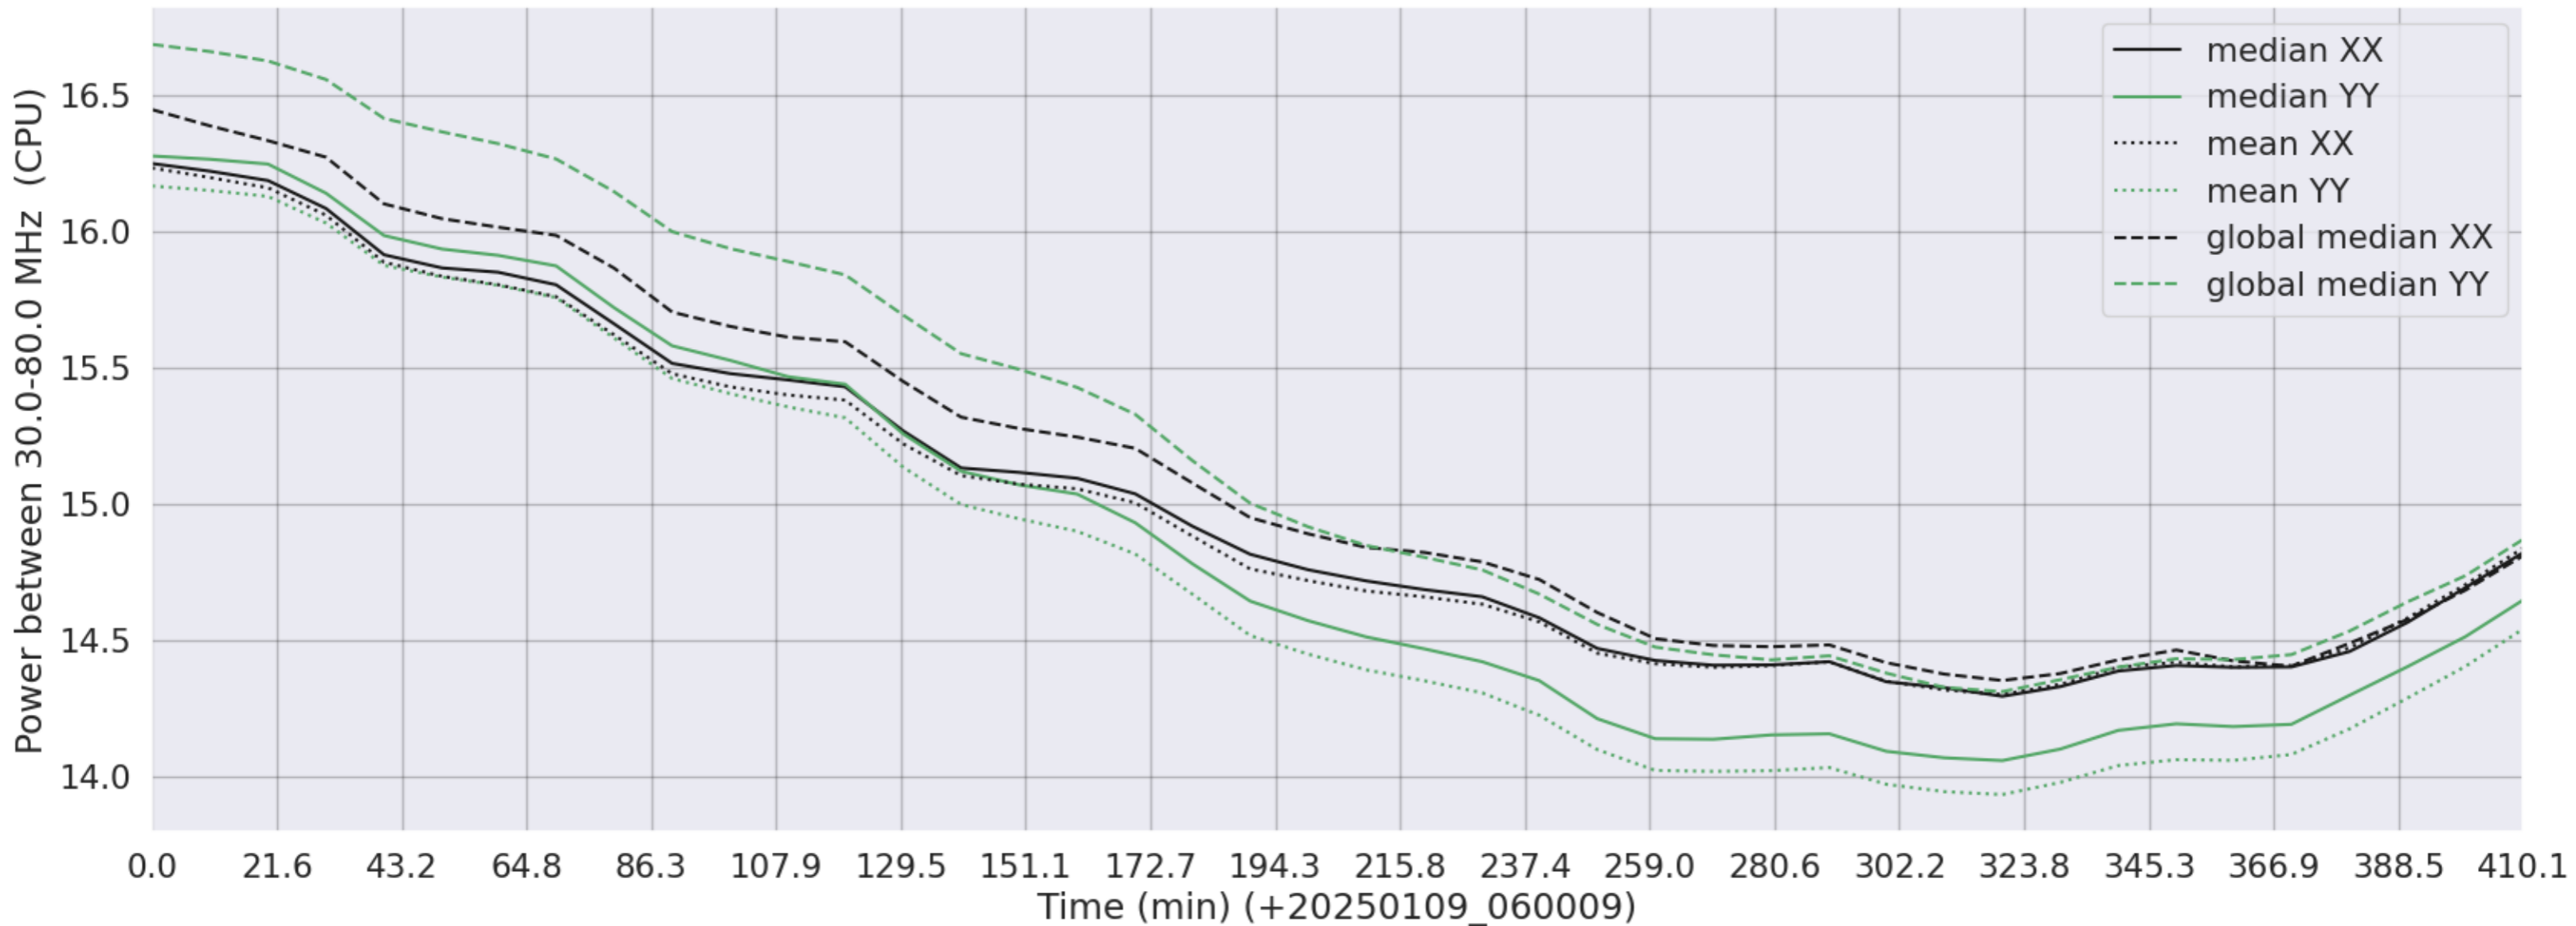

LWA053 - Correlator# 116 - XX FLAGS:Good - YY FLAGS:Good

LWA052 - Correlator# 117 - XX FLAGS:Good - YY FLAGS:Good

LWA054 - Correlator# 118 - XX FLAGS:Good - YY FLAGS:Good

LWA080 - Correlator# 119 - XX FLAGS:Good - YY FLAGS:Good