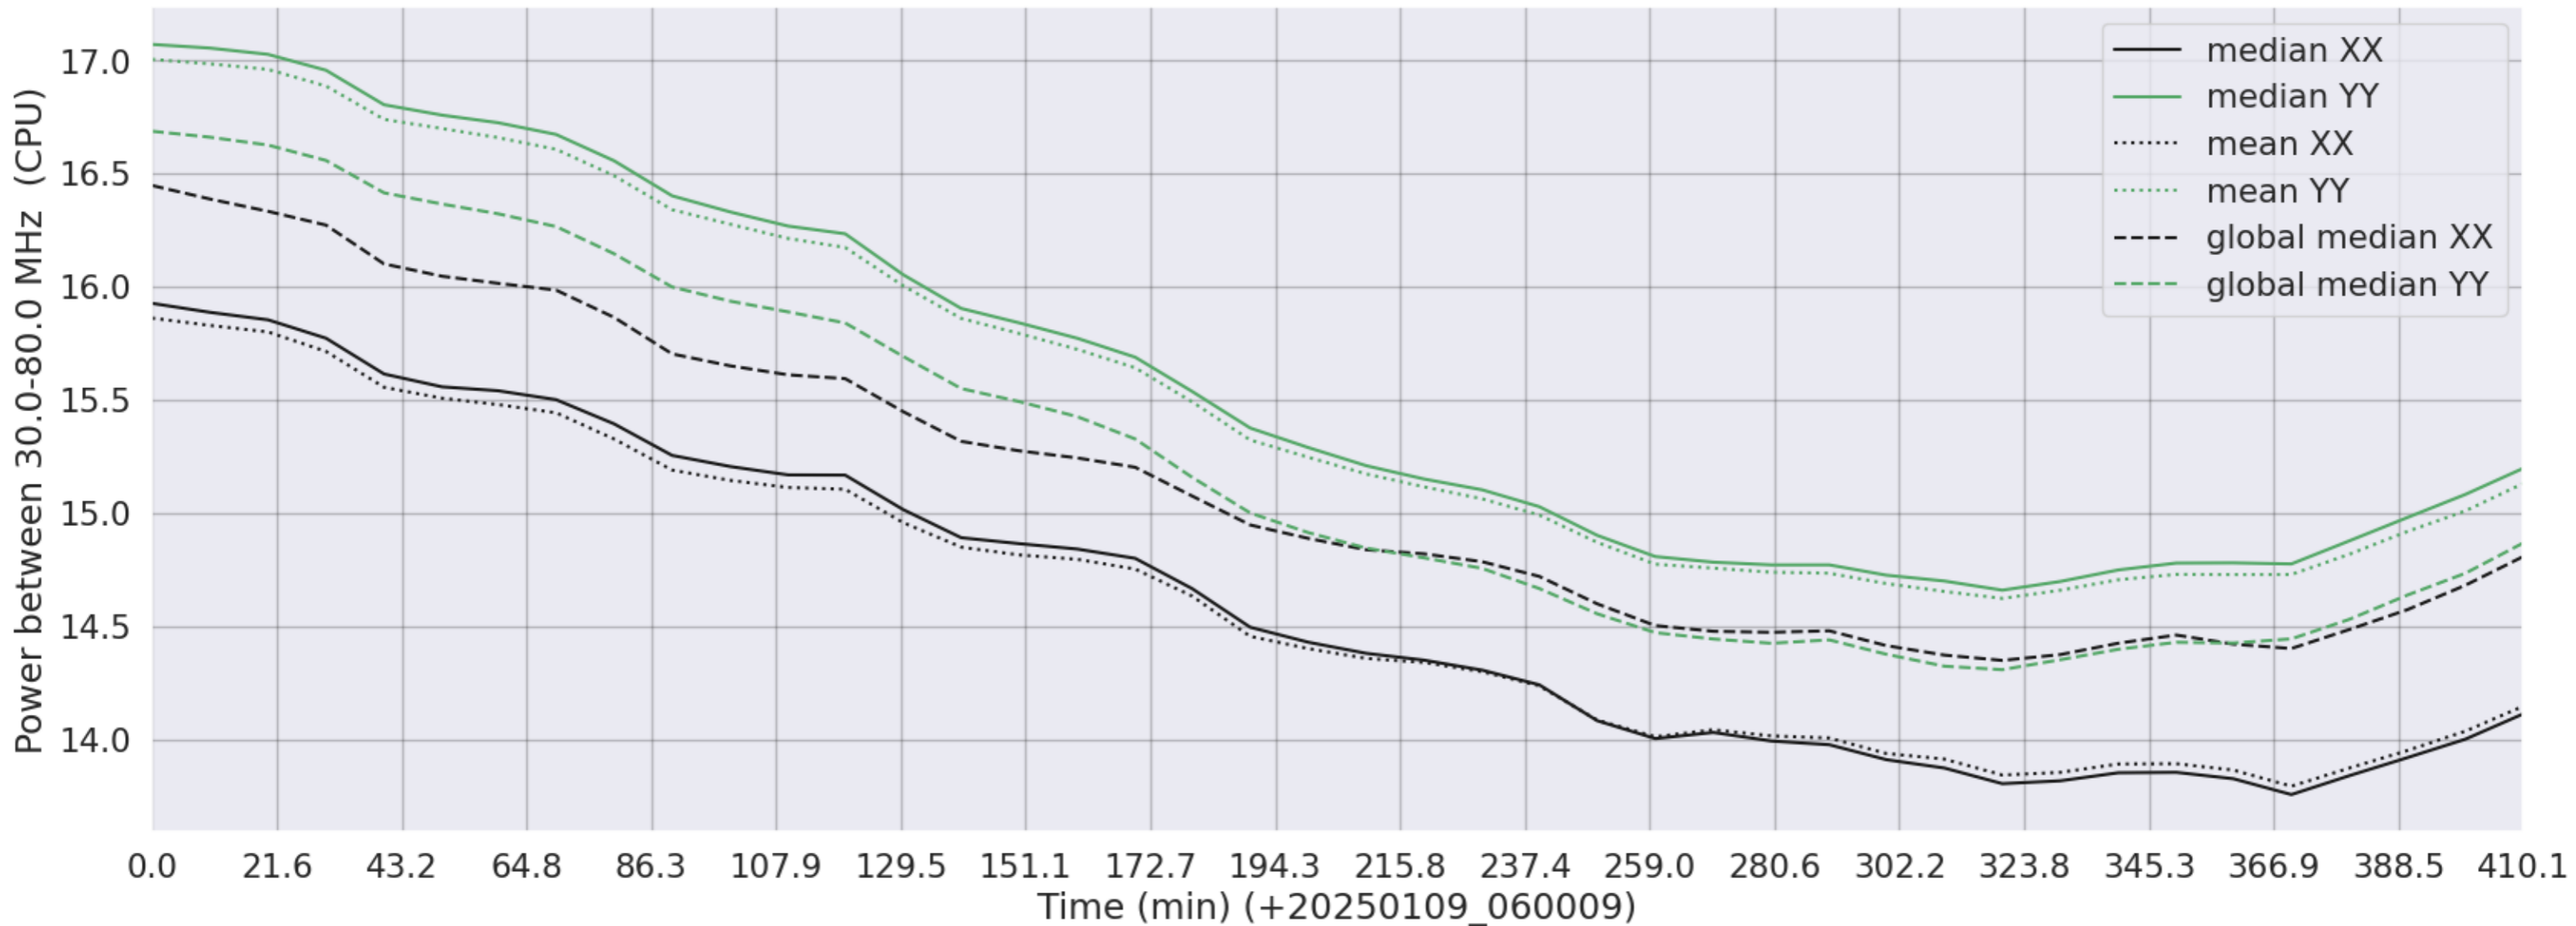

LWA108 - Correlator# 196 - XX FLAGS:Good - YY FLAGS:Good

LWA107 - Correlator# 197 - XX FLAGS:Good - YY FLAGS:Good

LWA110 - Correlator# 198 - XX FLAGS:LowPower - YY FLAGS:Good

LWA109 - Correlator# 199 - XX FLAGS:Good - YY FLAGS:Good