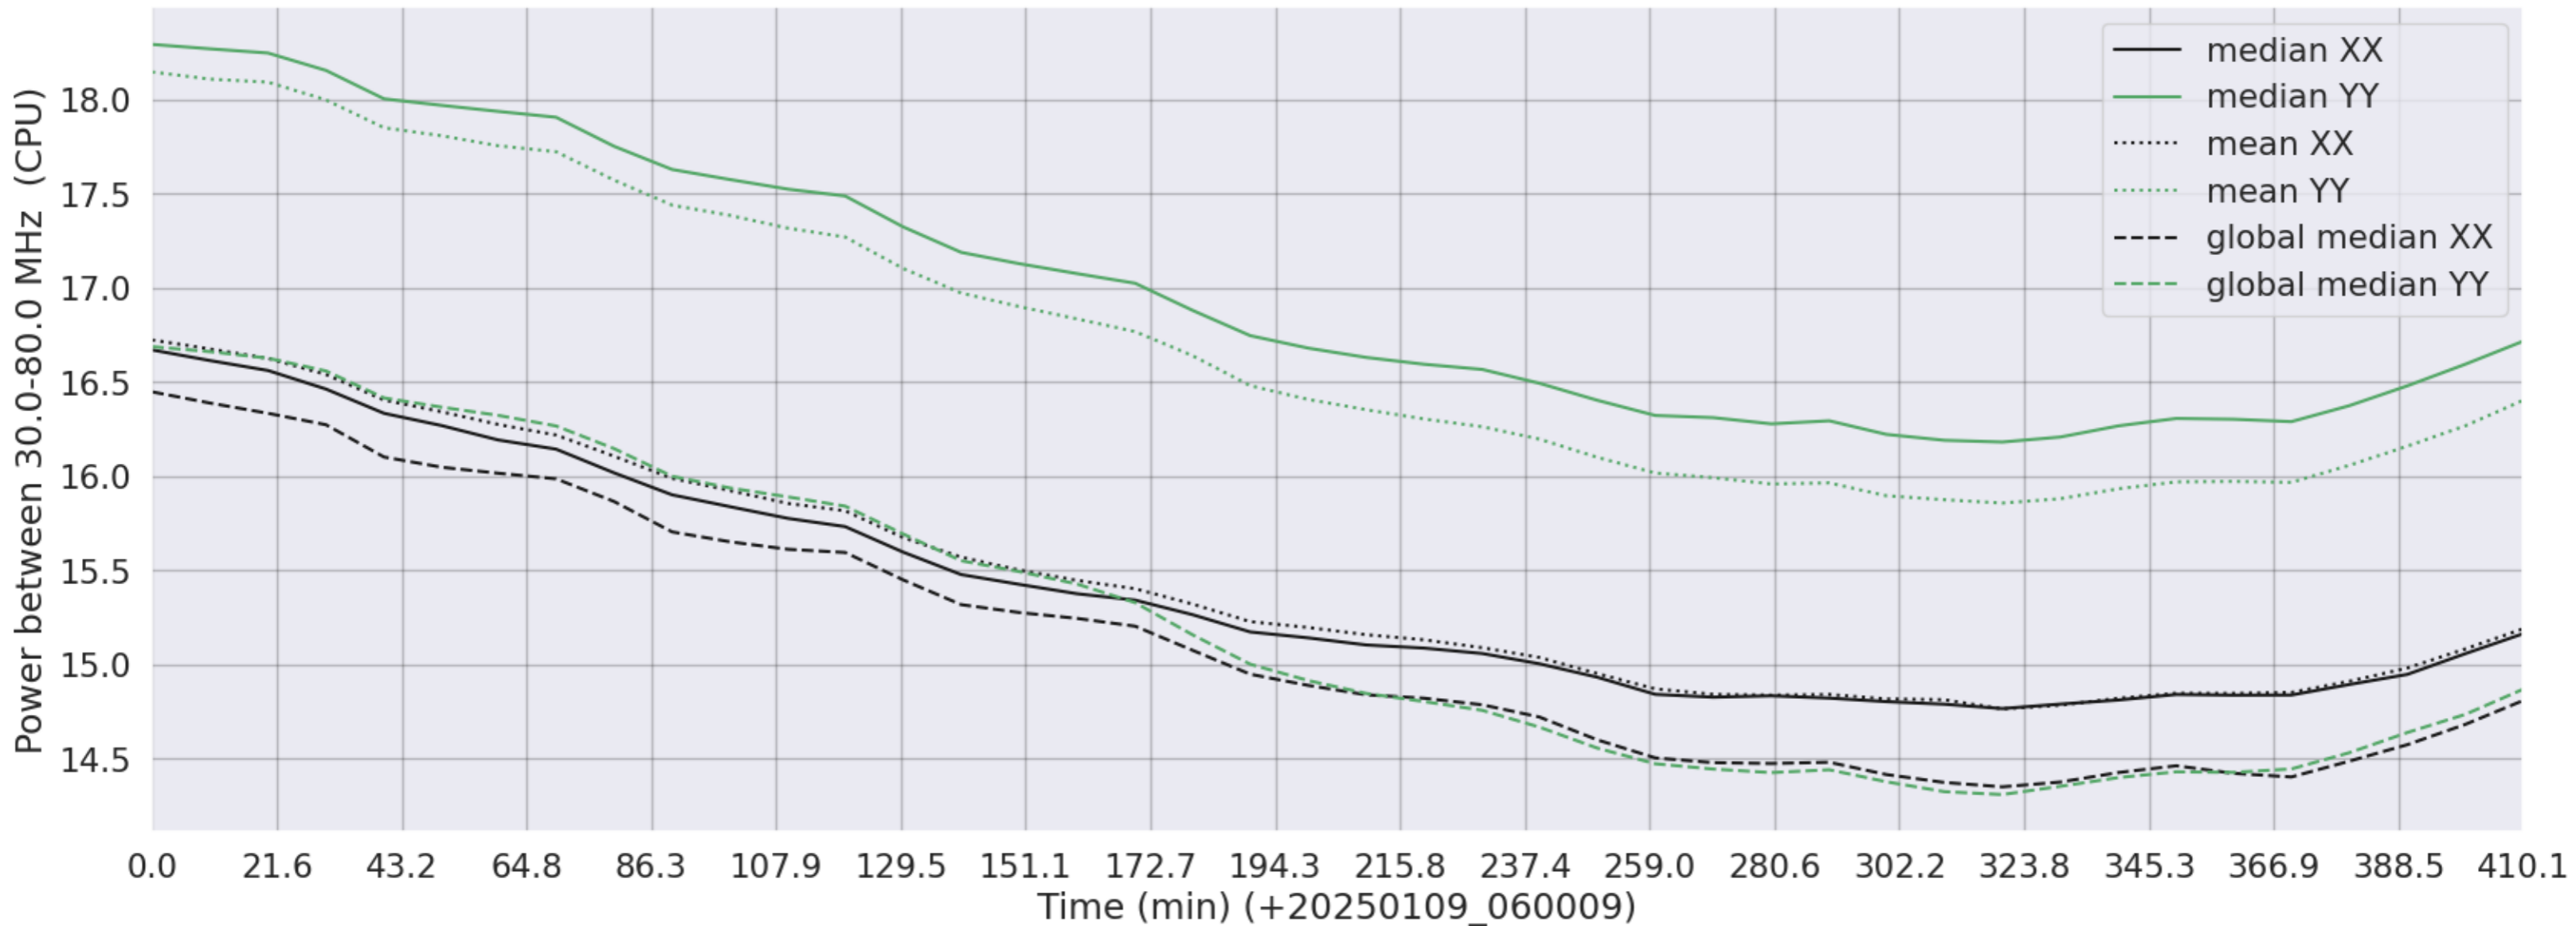

LWA360 - Correlator# 062 - XX FLAGS:Good - YY FLAGS:Good

LWA344 - Correlator# 061 - XX FLAGS:Good - YY FLAGS:Good