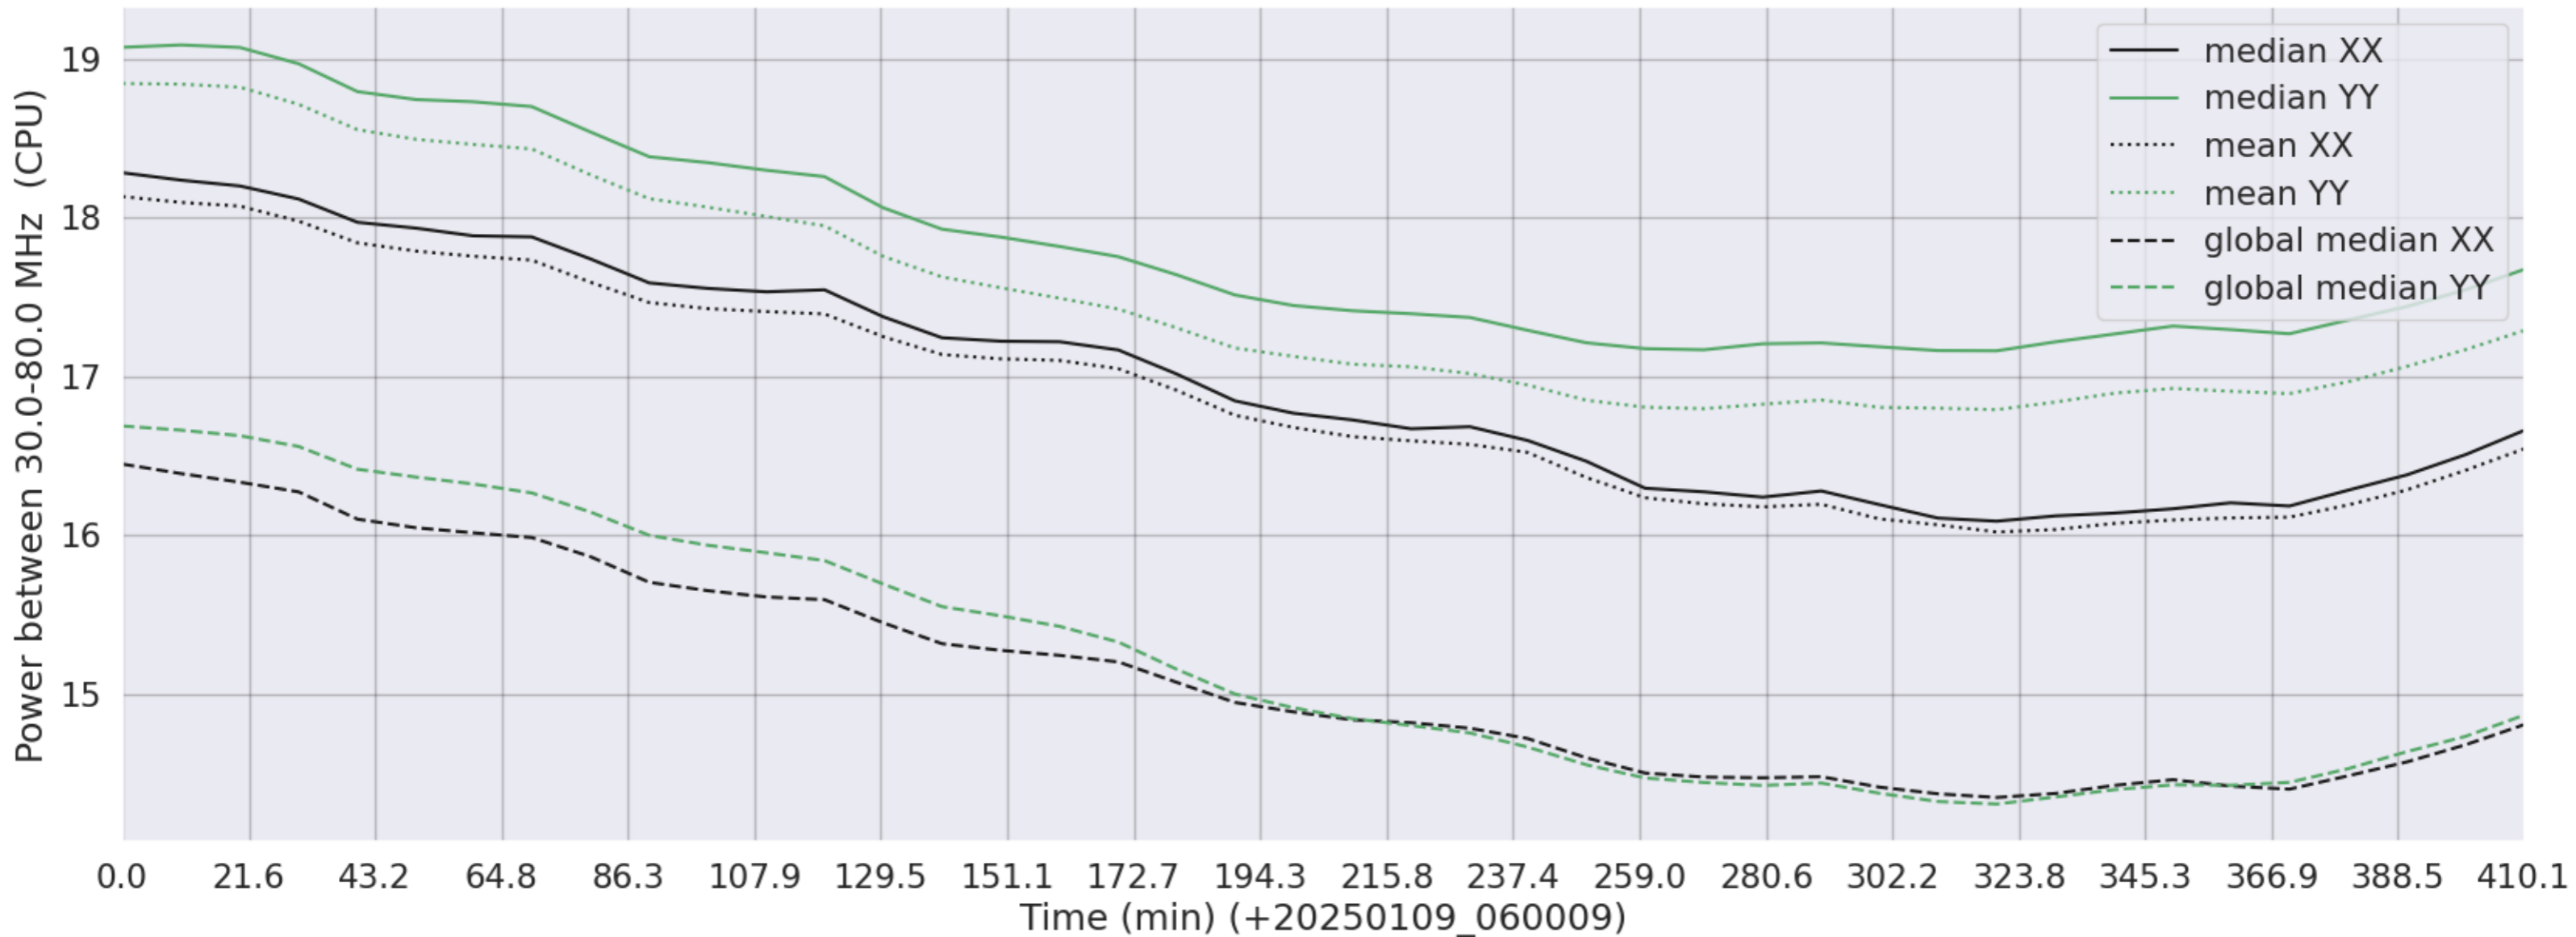

LWA314 - Correlator# 021 - XX FLAGS:Good - YY FLAGS:Good

LWA321 - Correlator# 020 - XX FLAGS:Good - YY FLAGS:Good