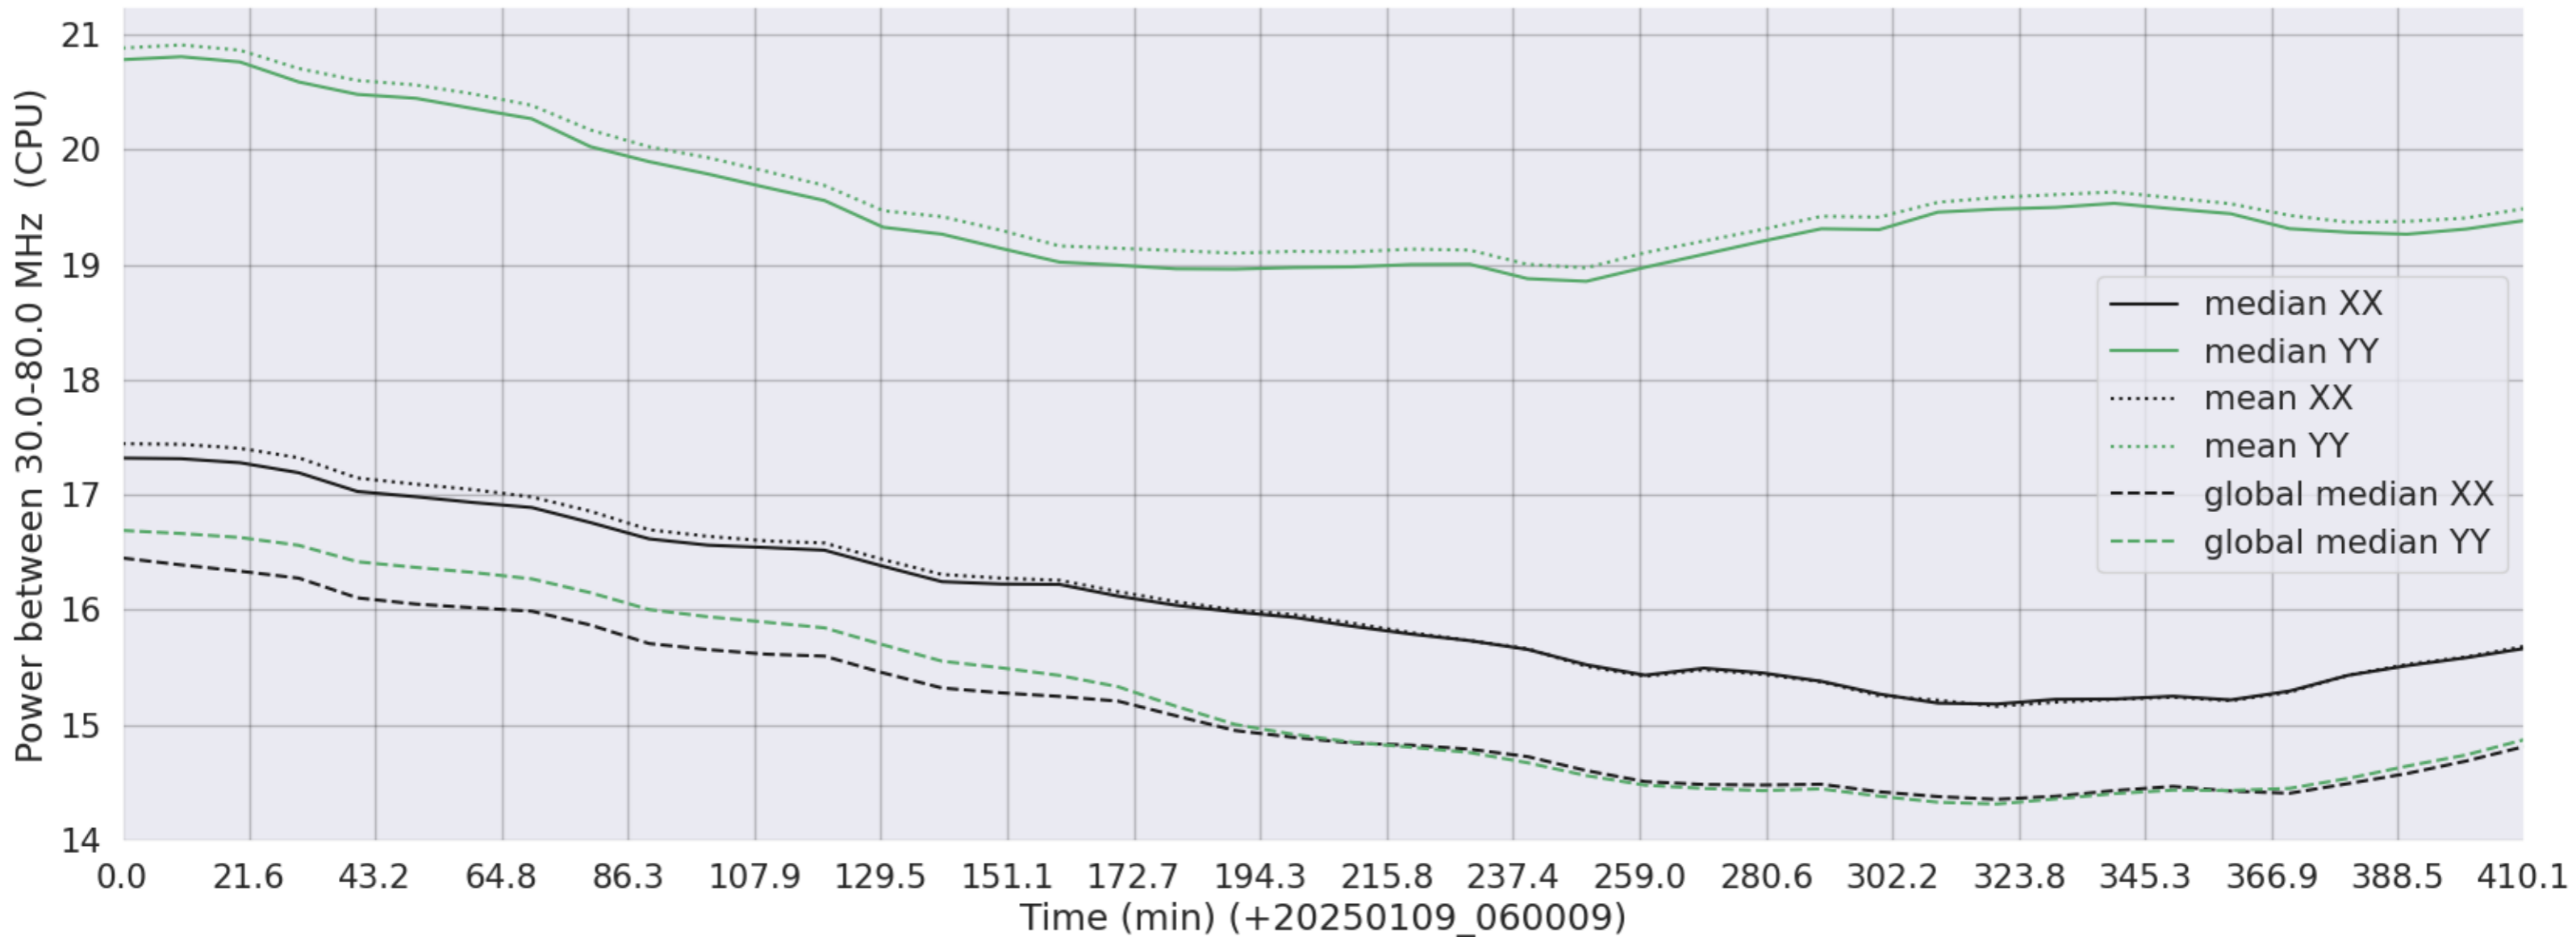

LWA334 - Correlator# 156 - XX FLAGS:Good - YY FLAGS:Good

LWA328 - Correlator# 157 - XX FLAGS:Good - YY FLAGS:Good

LWA361 - Correlator# 158 - XX FLAGS:Good - YY FLAGS:Good

LWA358 - Correlator# 159 - XX FLAGS:Good - YY FLAGS:Good