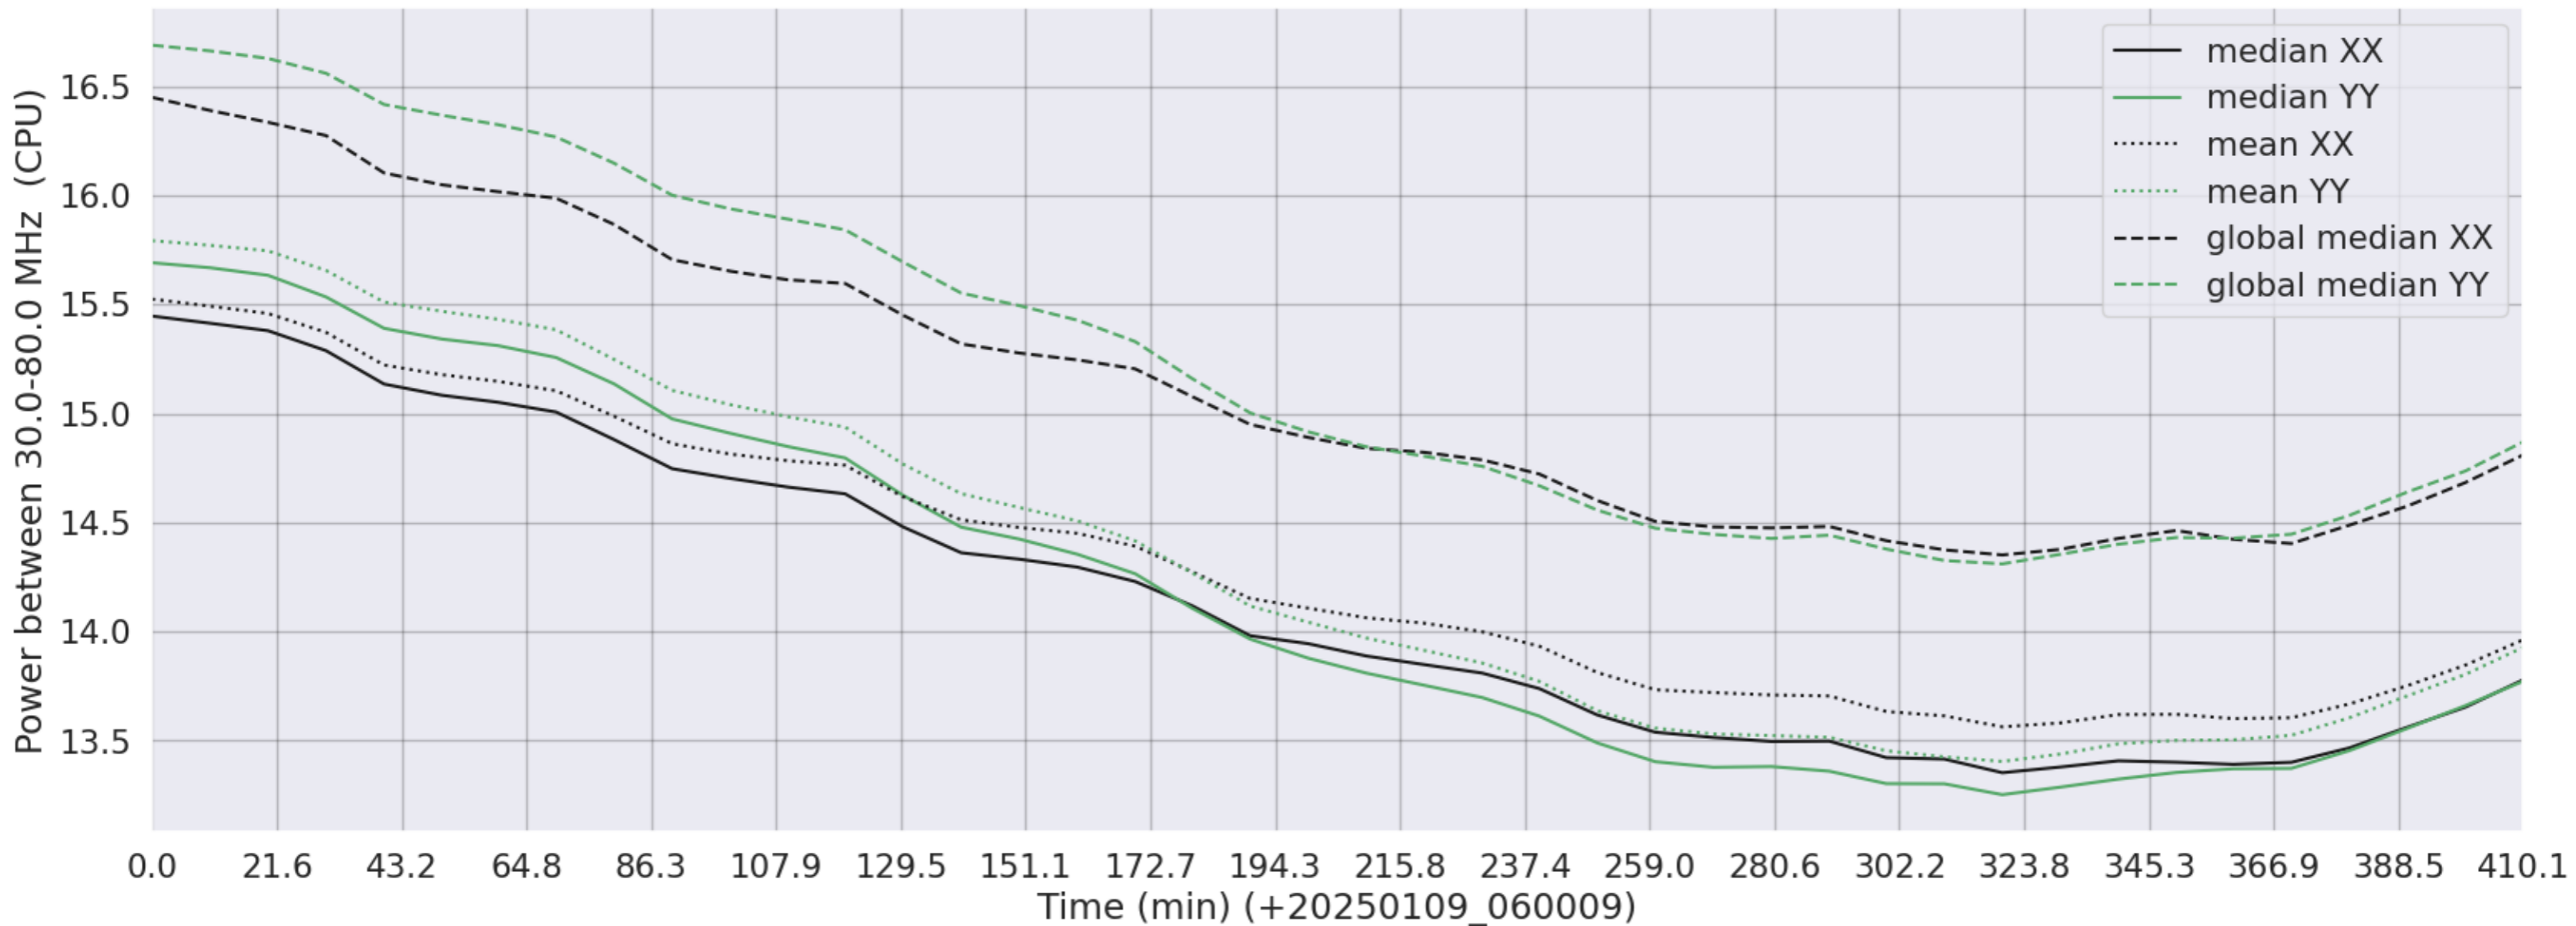

LWA008 - Correlator# 075 - XX FLAGS:Good - YY FLAGS:Good

LWA012 - Correlator# 074 - XX FLAGS:Good - YY FLAGS:Good