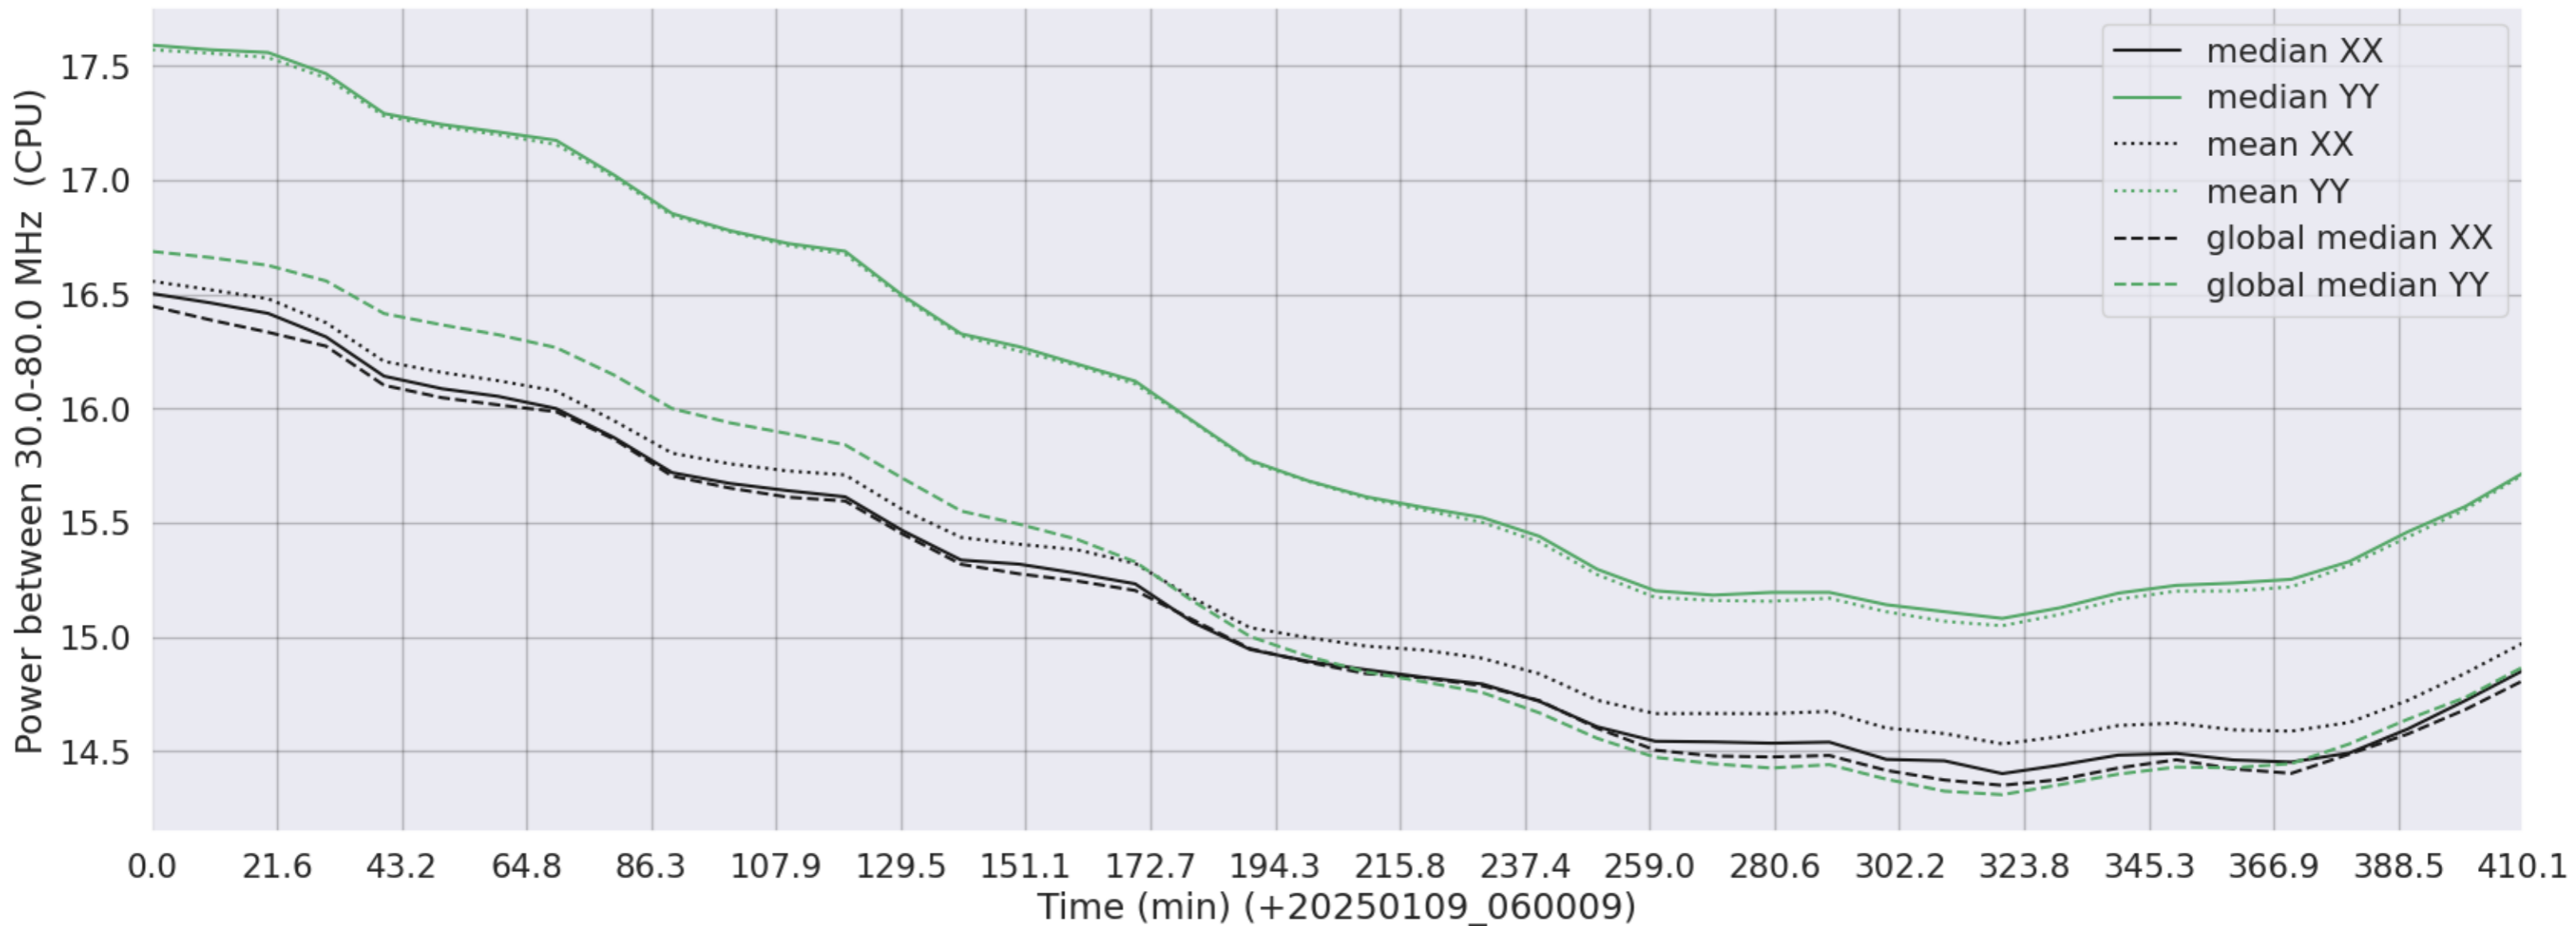

LWA043 - Correlator# 081 - XX FLAGS:Good - YY FLAGS:Good

LWA044 - Correlator# 080 - XX FLAGS:Good - YY FLAGS:Good