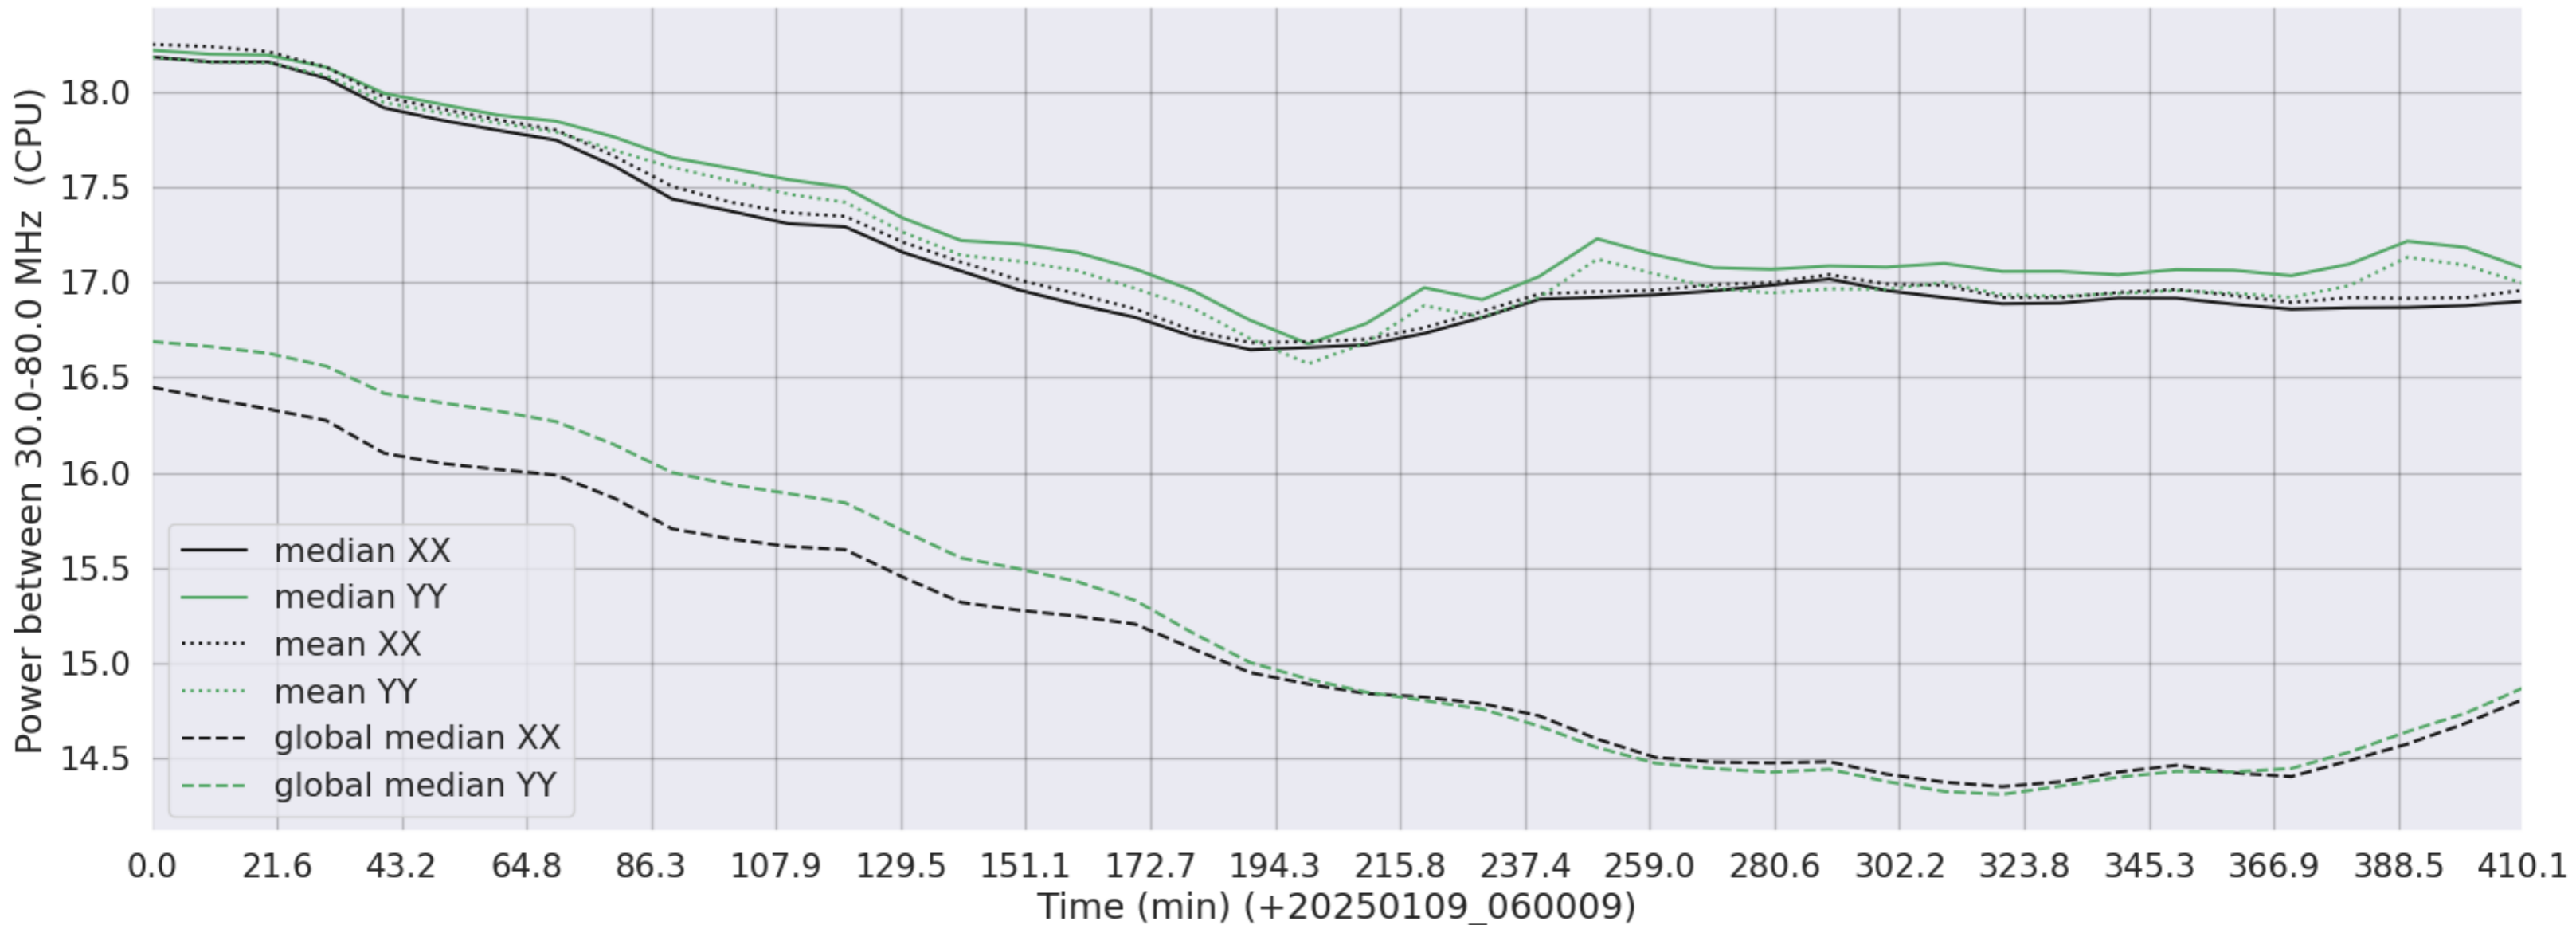

LWA254 - Correlator# 315 - XX FLAGS:Good - YY FLAGS:Good

LWA297 - Correlator# 314 - XX FLAGS:Good - YY FLAGS:Good