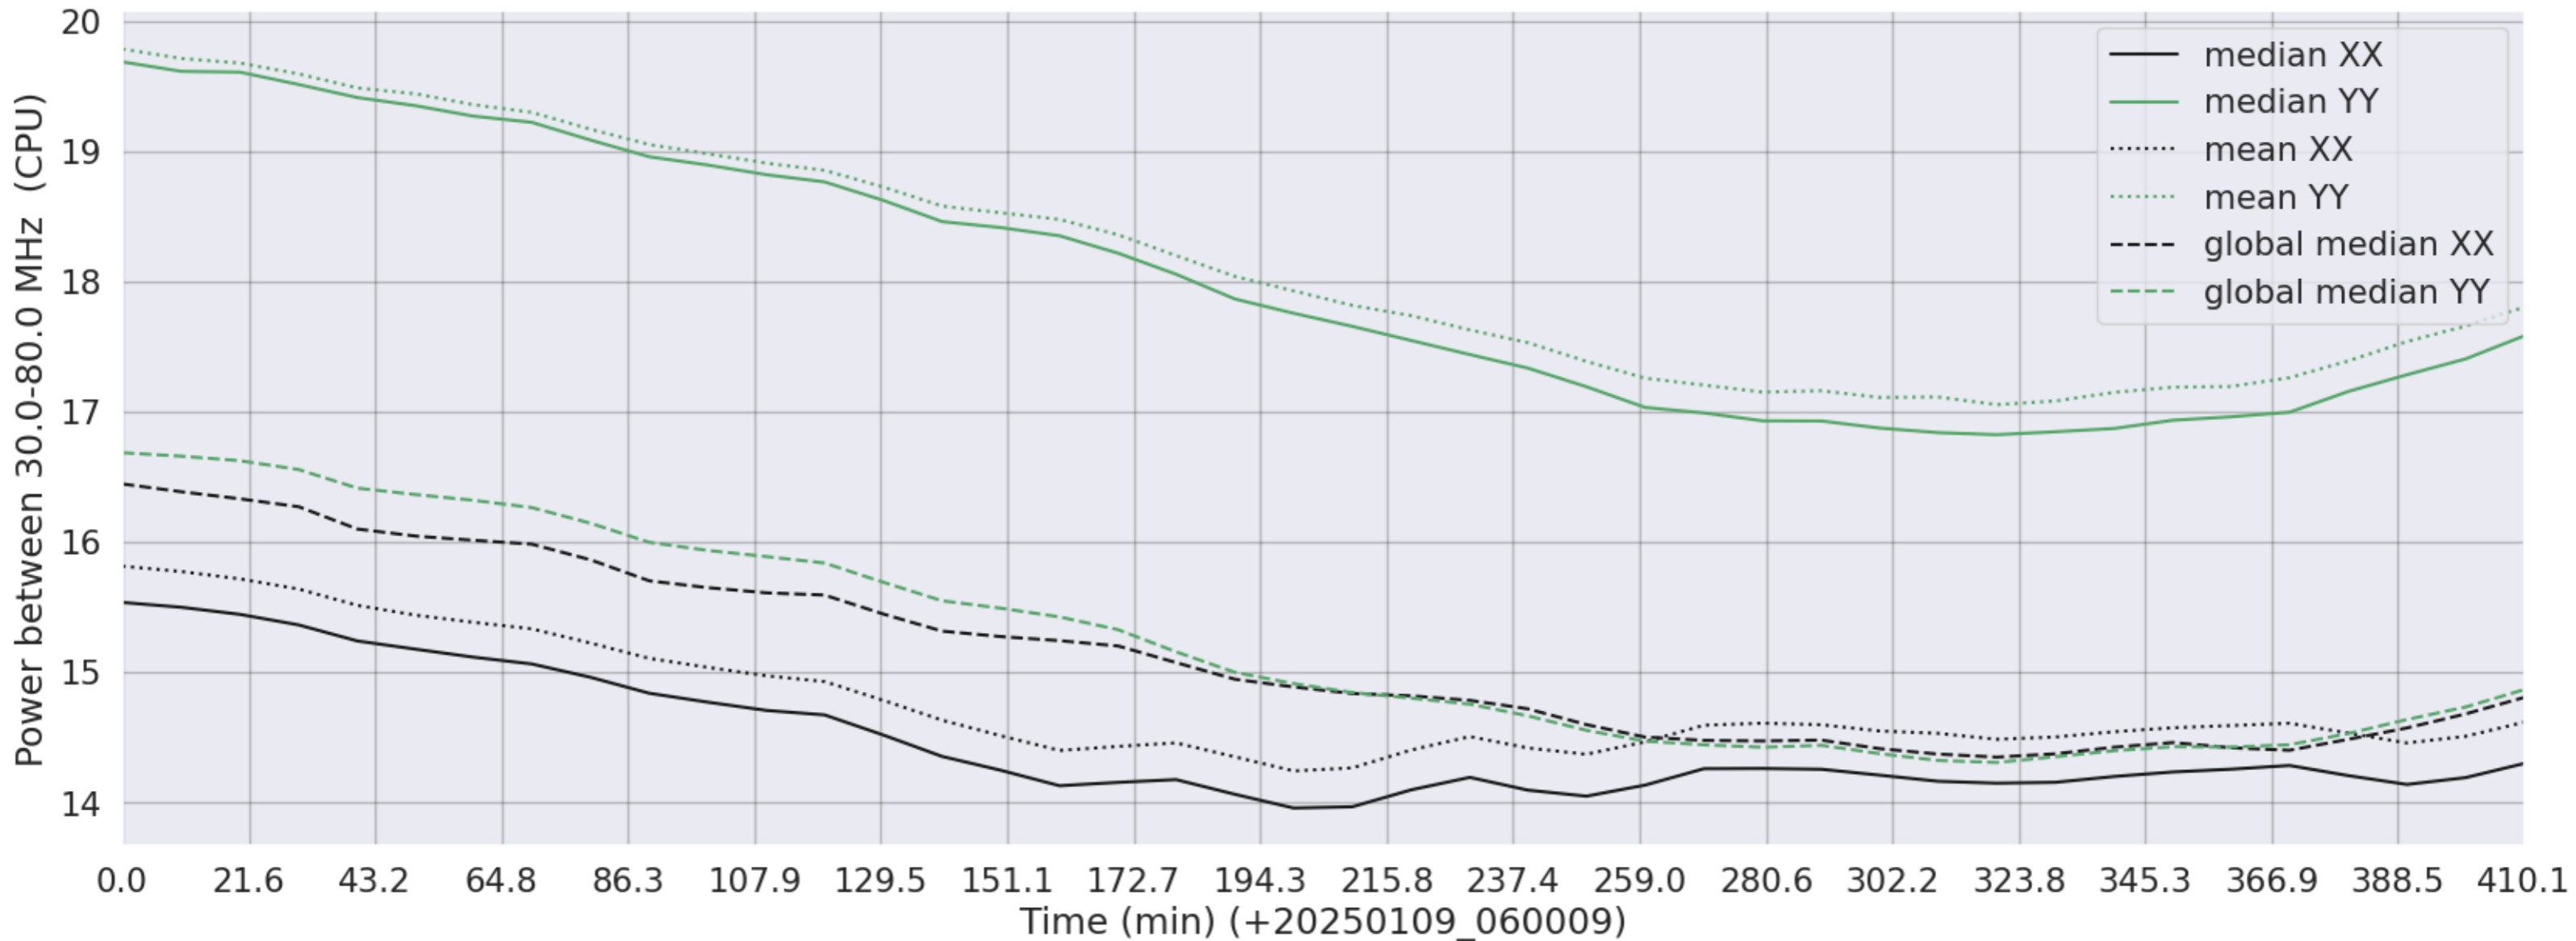

LWA361 - Correlator# 158 - XX FLAGS:Good - YY FLAGS:Good

LWA328 - Correlator# 157 - XX FLAGS:Good - YY FLAGS:Good