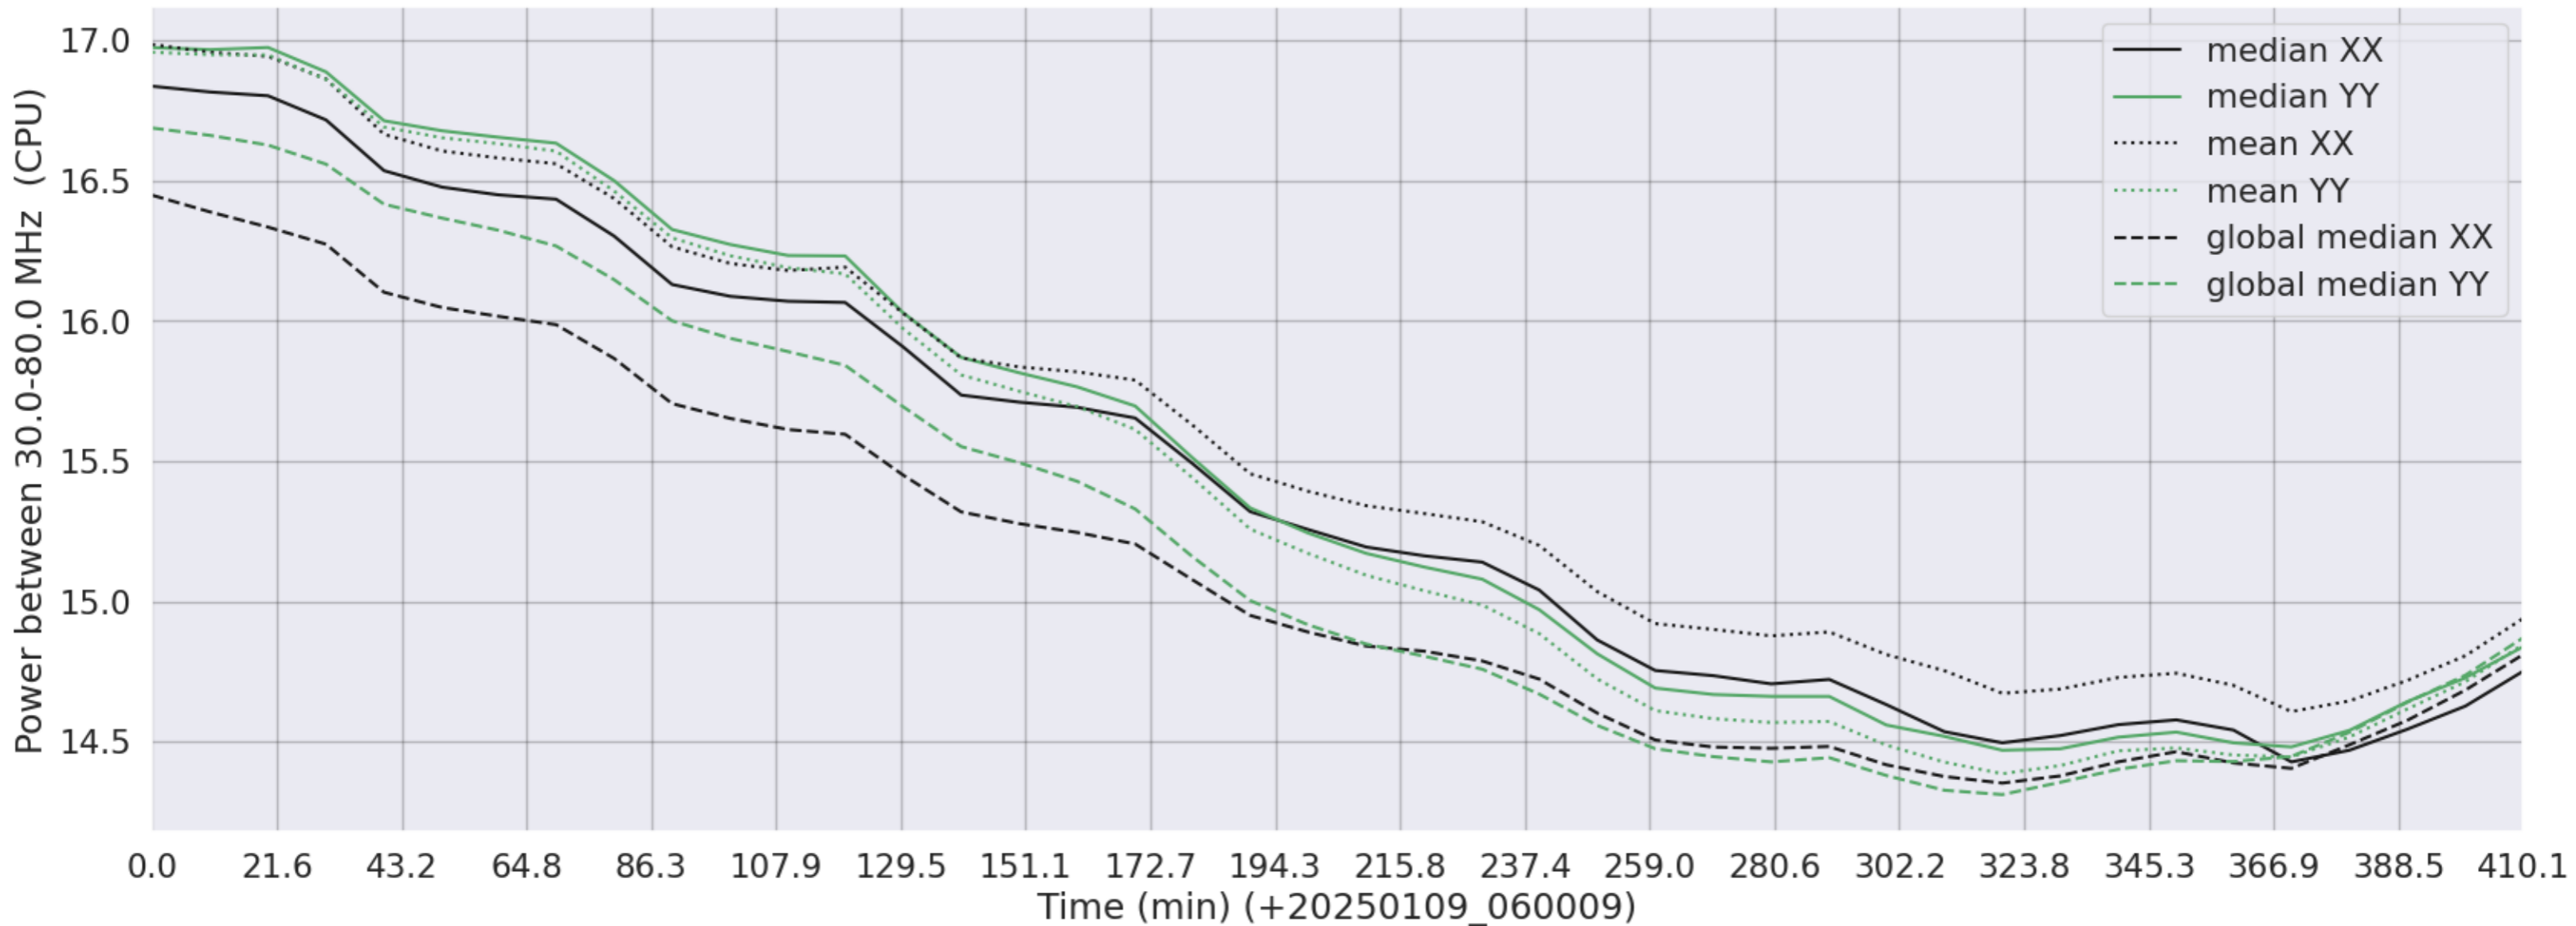

LWA017 - Correlator# 101 - XX FLAGS:Good - YY FLAGS:Good

LWA018 - Correlator# 100 - XX FLAGS:Good - YY FLAGS:Good