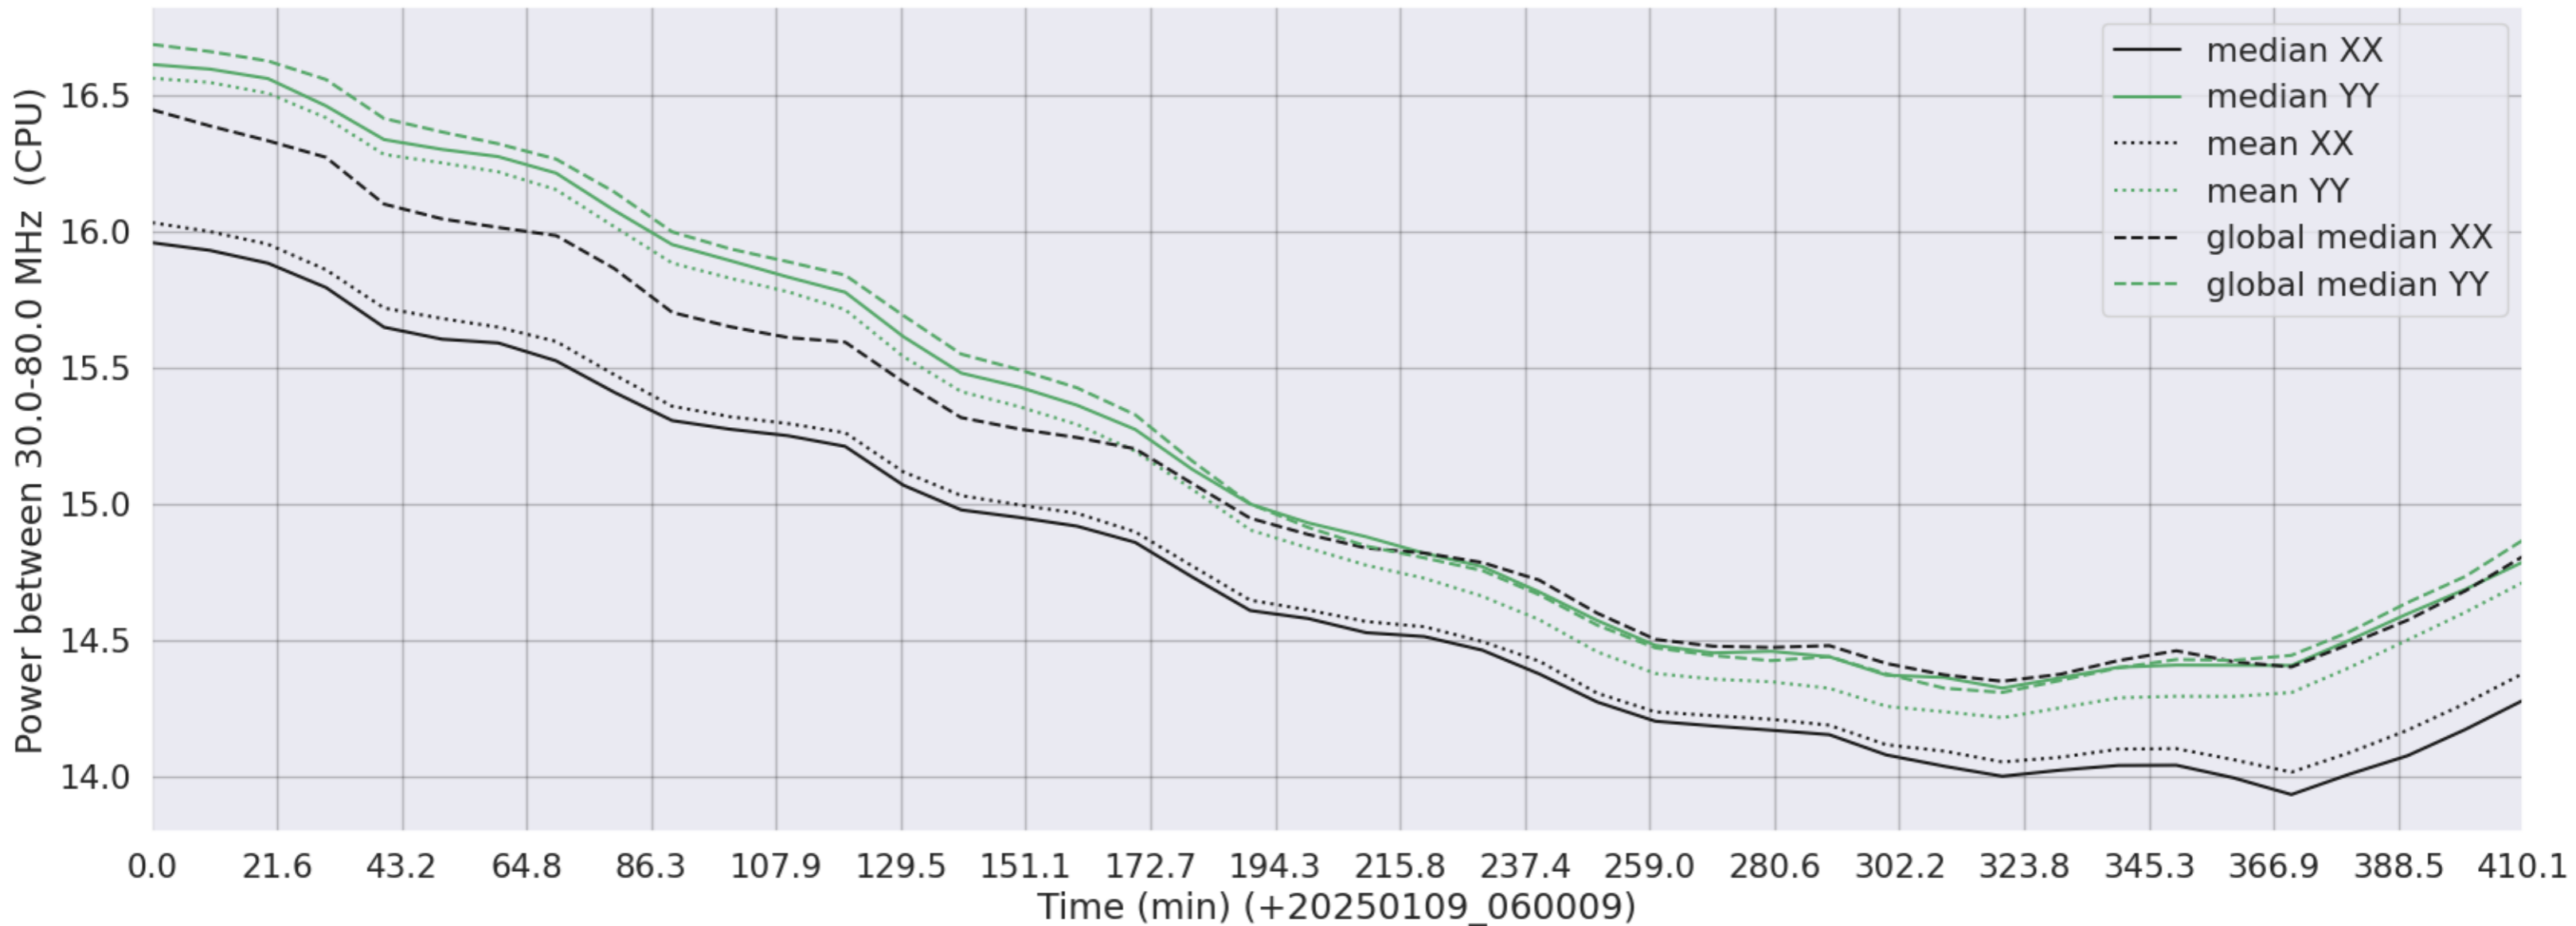

LWA138 - Correlator# 261 - XX FLAGS:Good - YY FLAGS:Good

LWA140 - Correlator# 260 - XX FLAGS:Good - YY FLAGS:Good