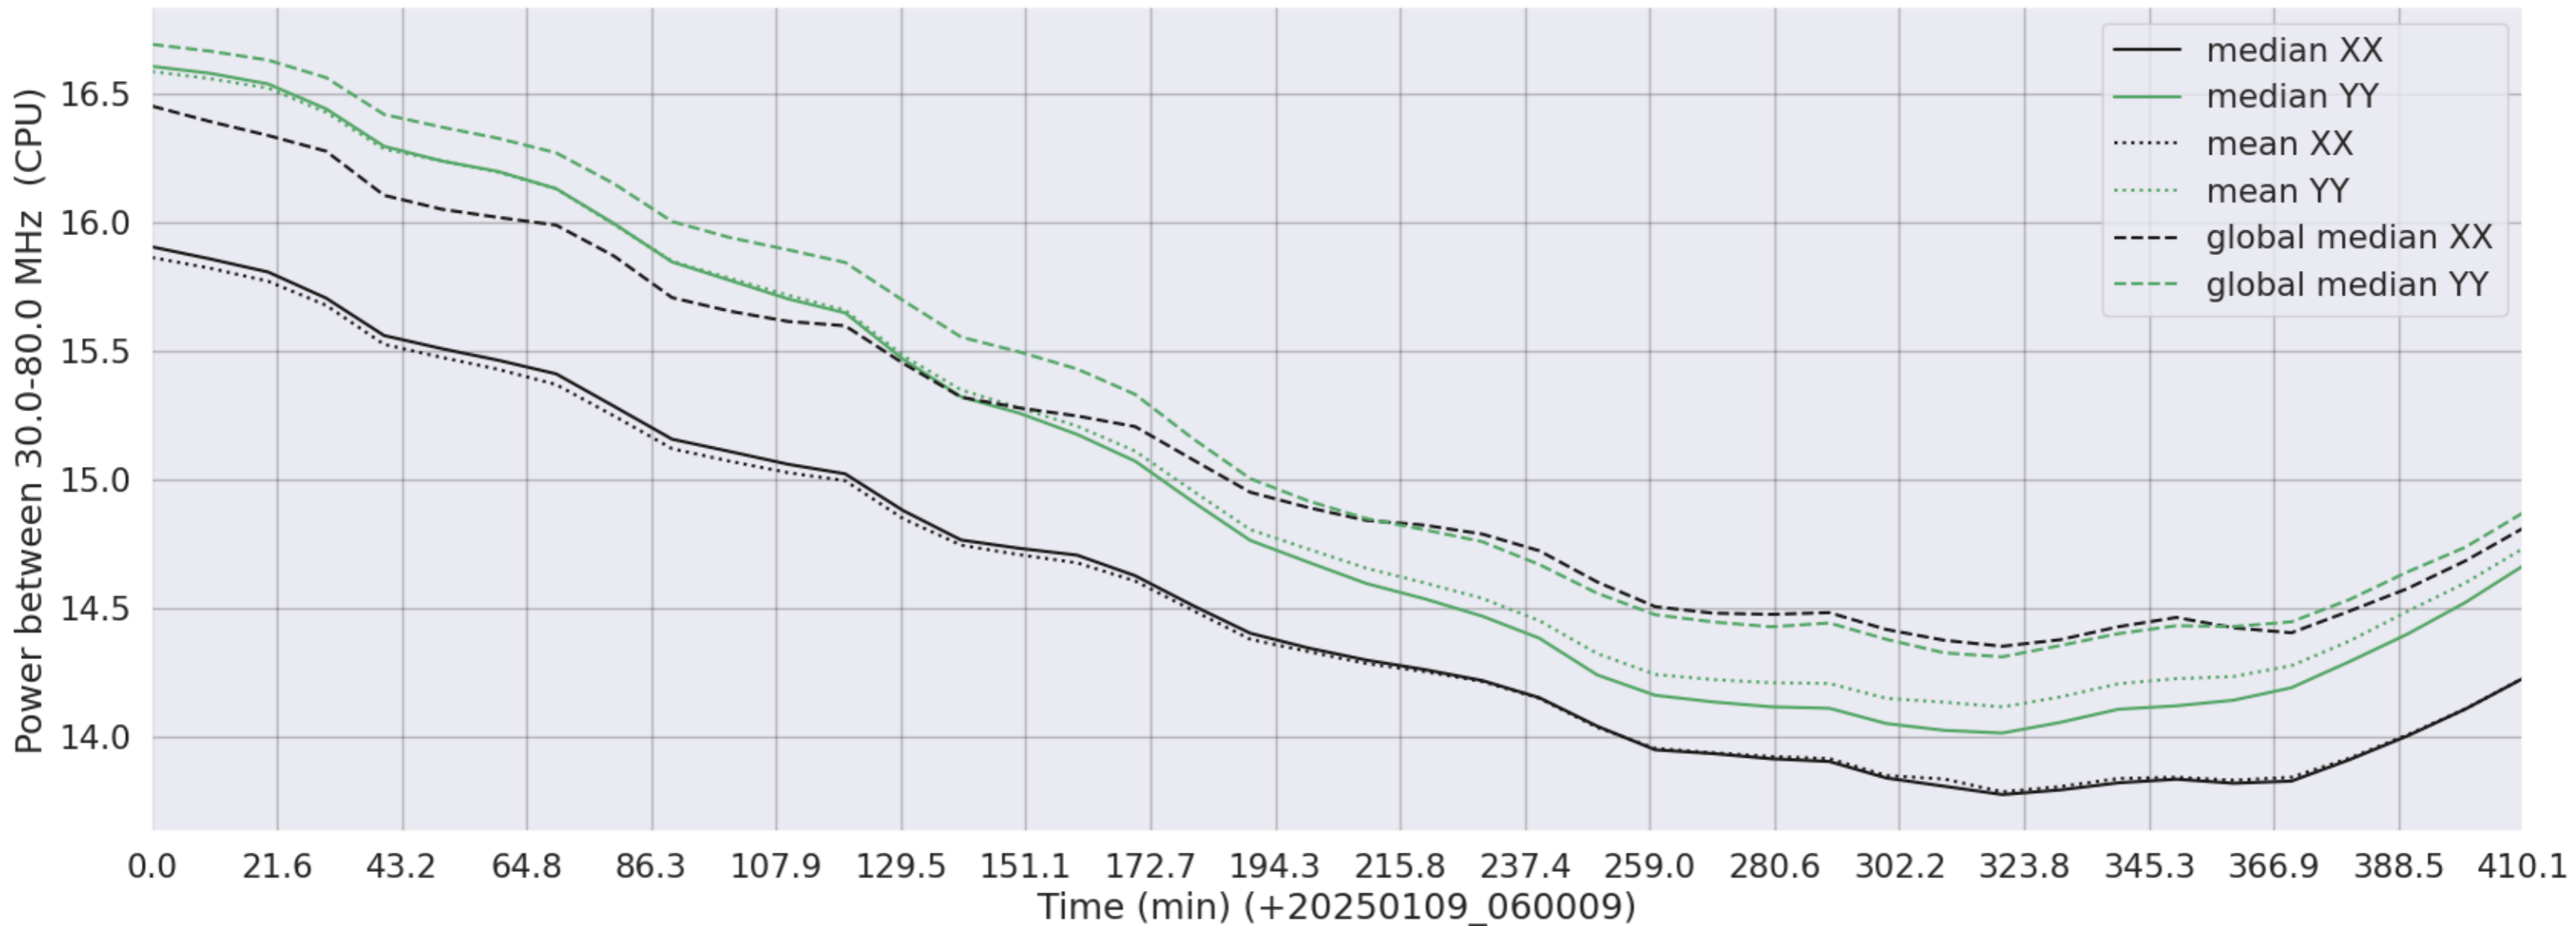

LWA023 - Correlator# 107 - XX FLAGS:Good - YY FLAGS:Good

LWA024 - Correlator# 106 - XX FLAGS:Good - YY FLAGS:Good