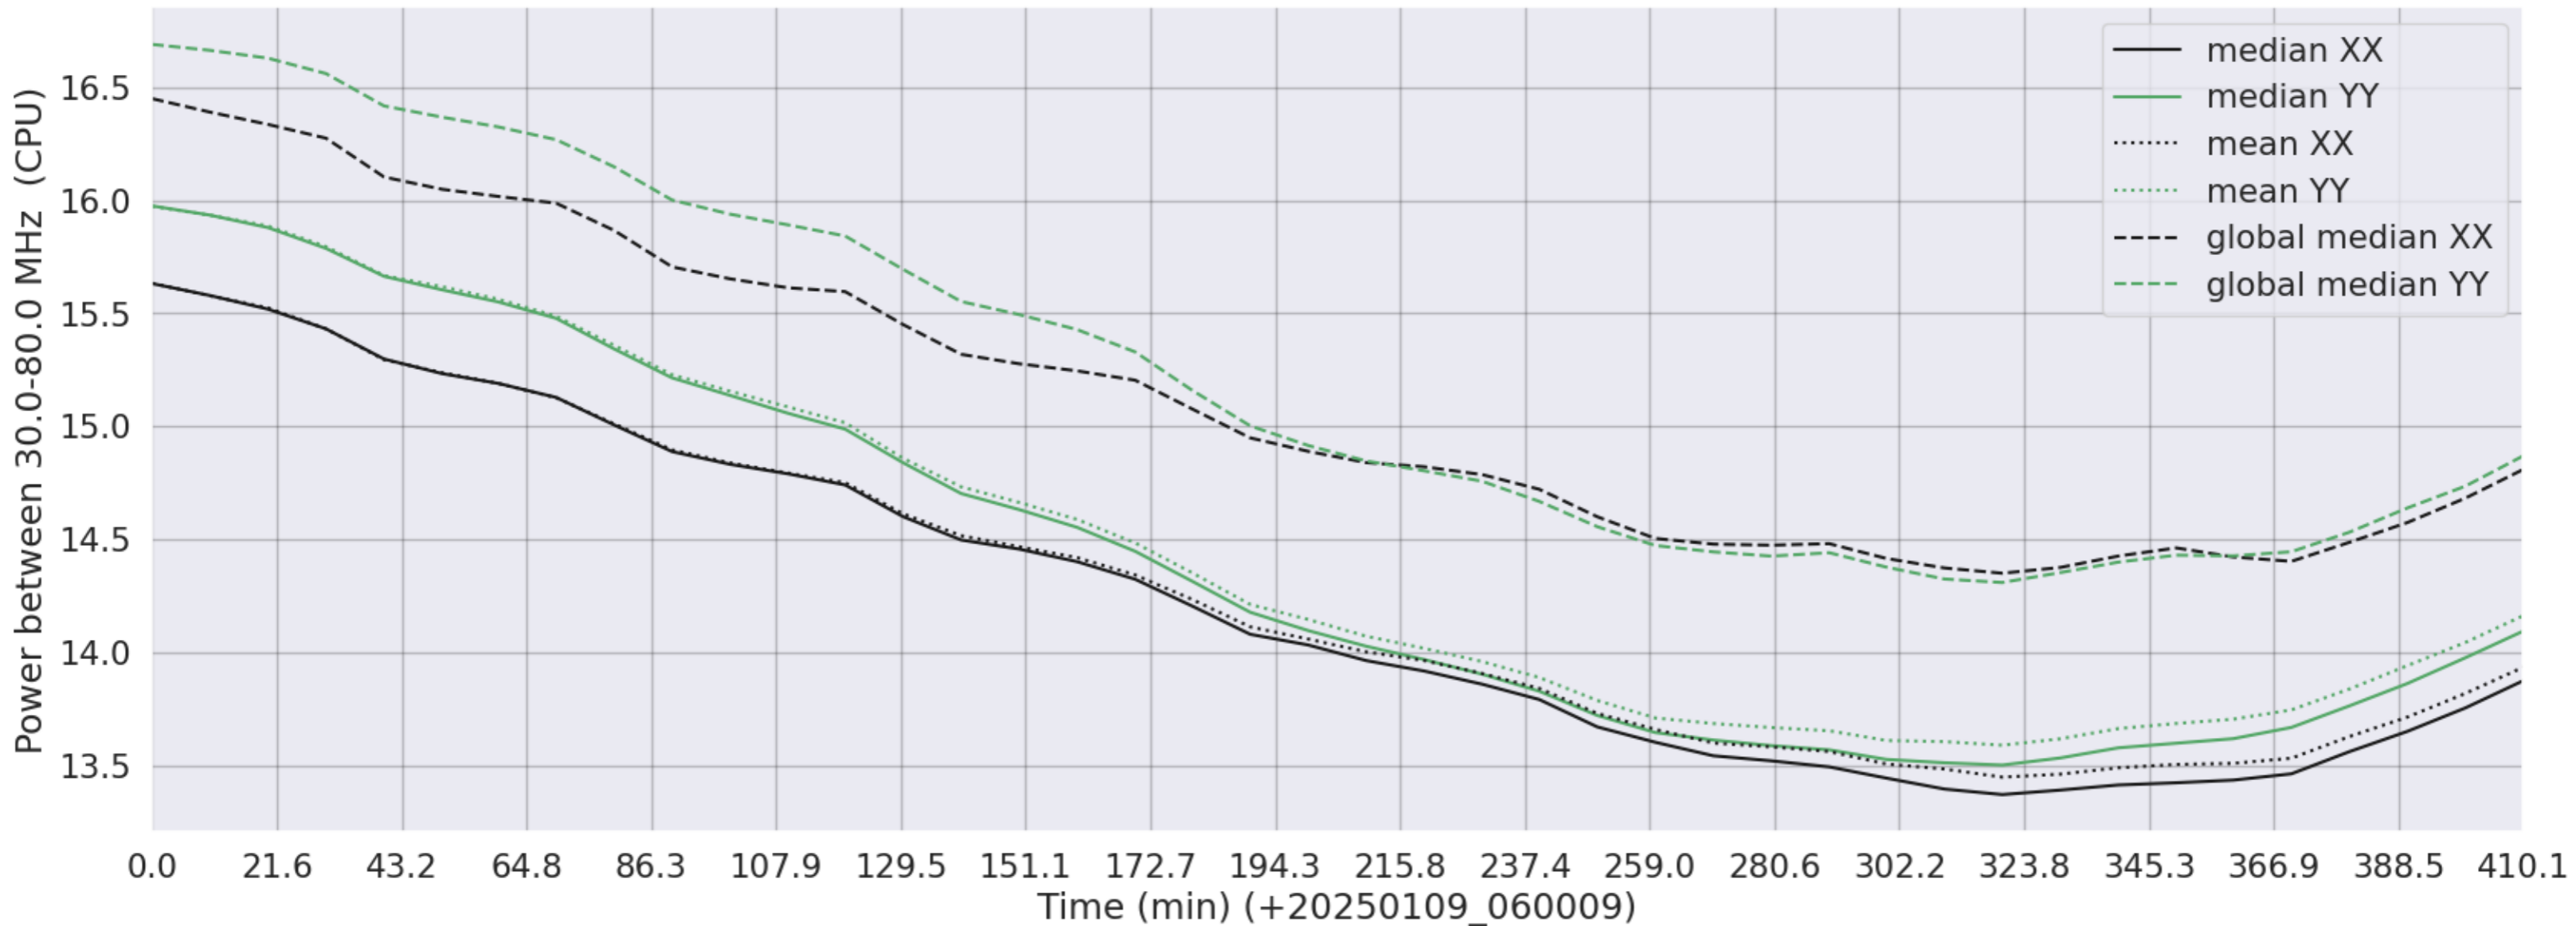

LWA246 - Correlator# 340 - XX FLAGS:Good - YY FLAGS:Good

LWA245 - Correlator# 341 - XX FLAGS:BadSpecShape - YY FLAGS:Good

LWA249 - Correlator# 342 - XX FLAGS:Good - YY FLAGS:Good

LWA248 - Correlator# 343 - XX FLAGS:Good - YY FLAGS:Good