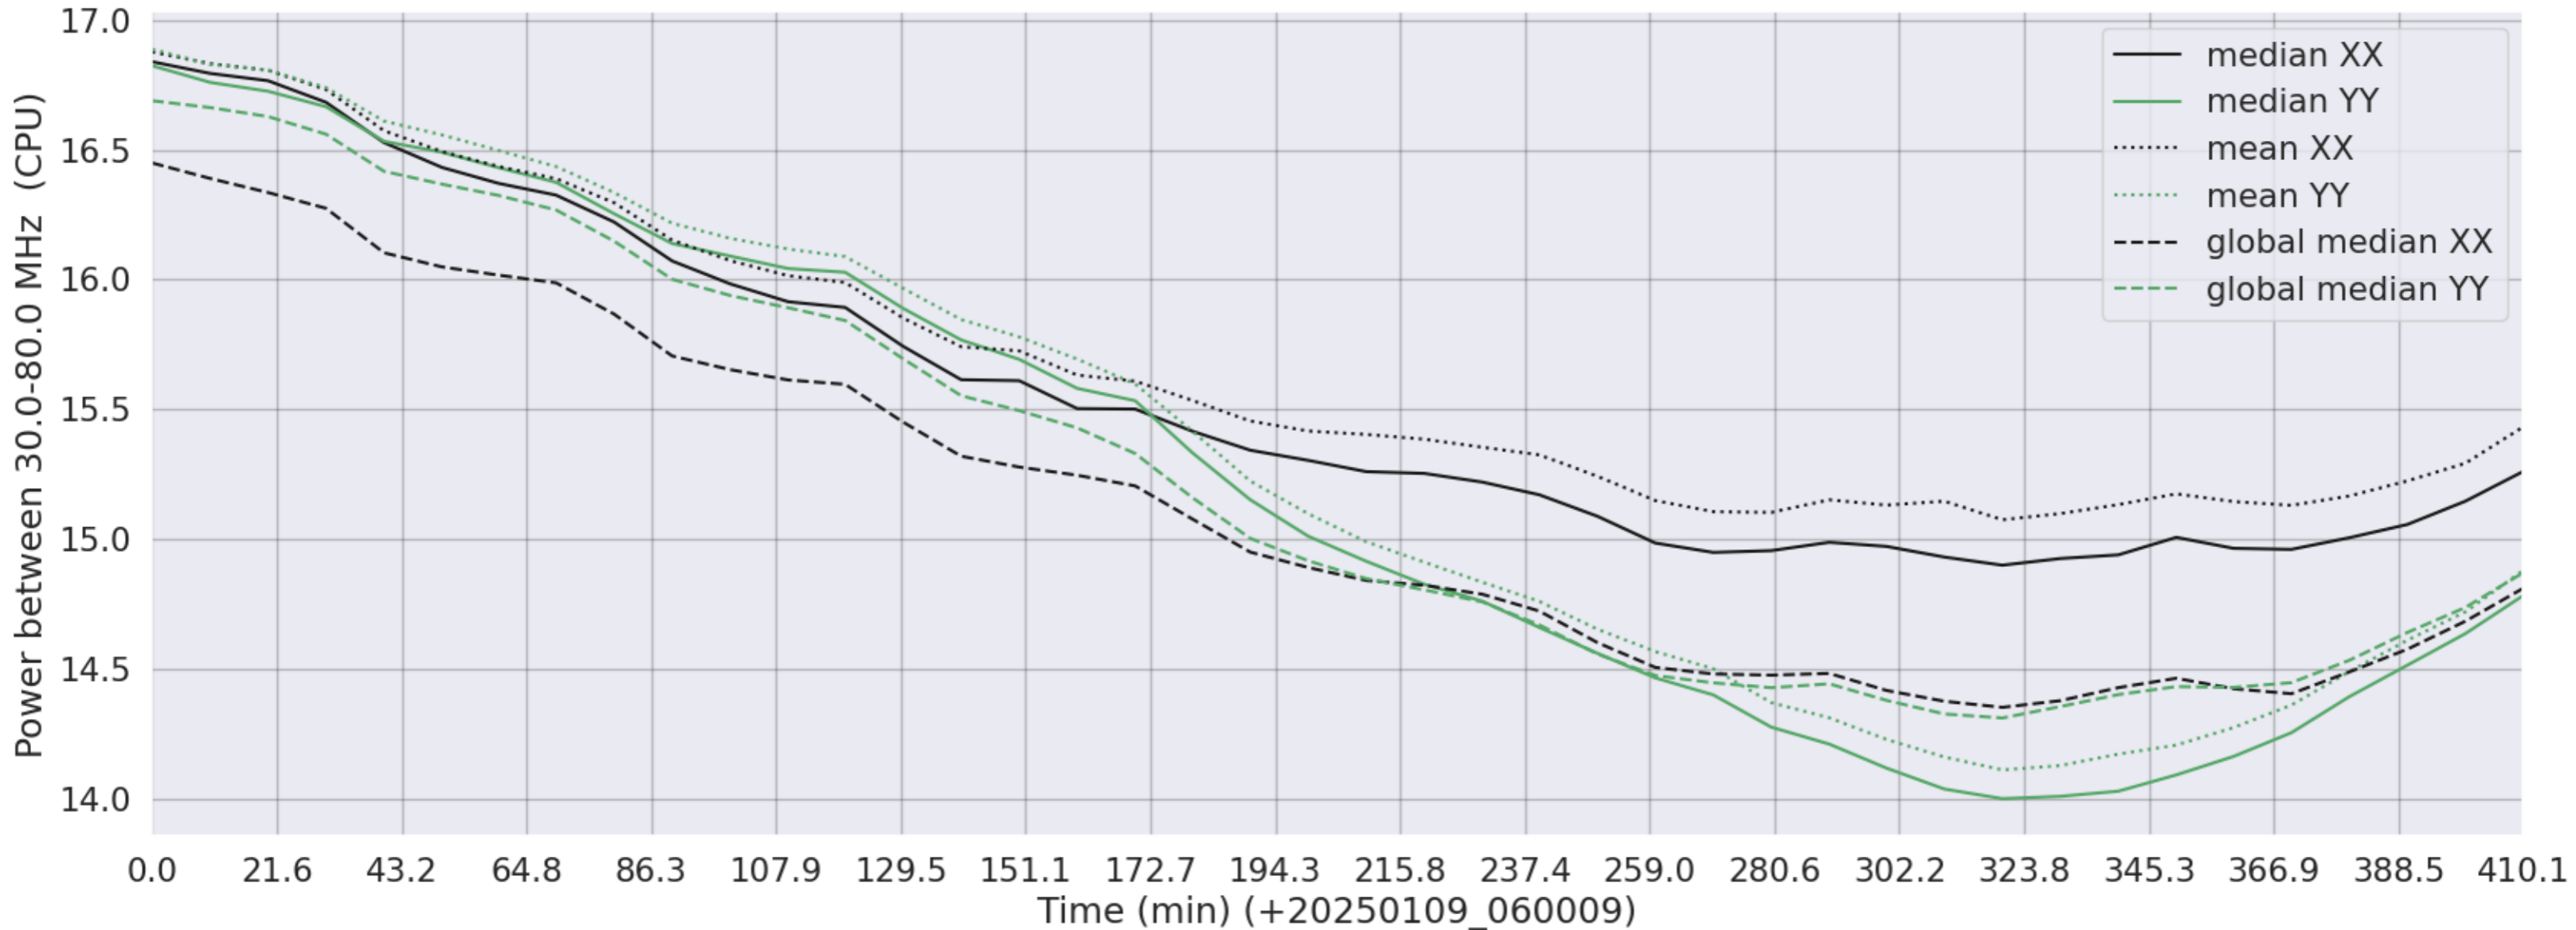

LWA348 - Correlator# 124 - XX FLAGS:Good - YY FLAGS:Good

LWA331 - Correlator# 125 - XX FLAGS:Good - YY FLAGS:Good

LWA365 - Correlator# 126 - XX FLAGS:LowPower - YY FLAGS:LowPower

LWA364 - Correlator# 127 - XX FLAGS:Good - YY FLAGS:Good