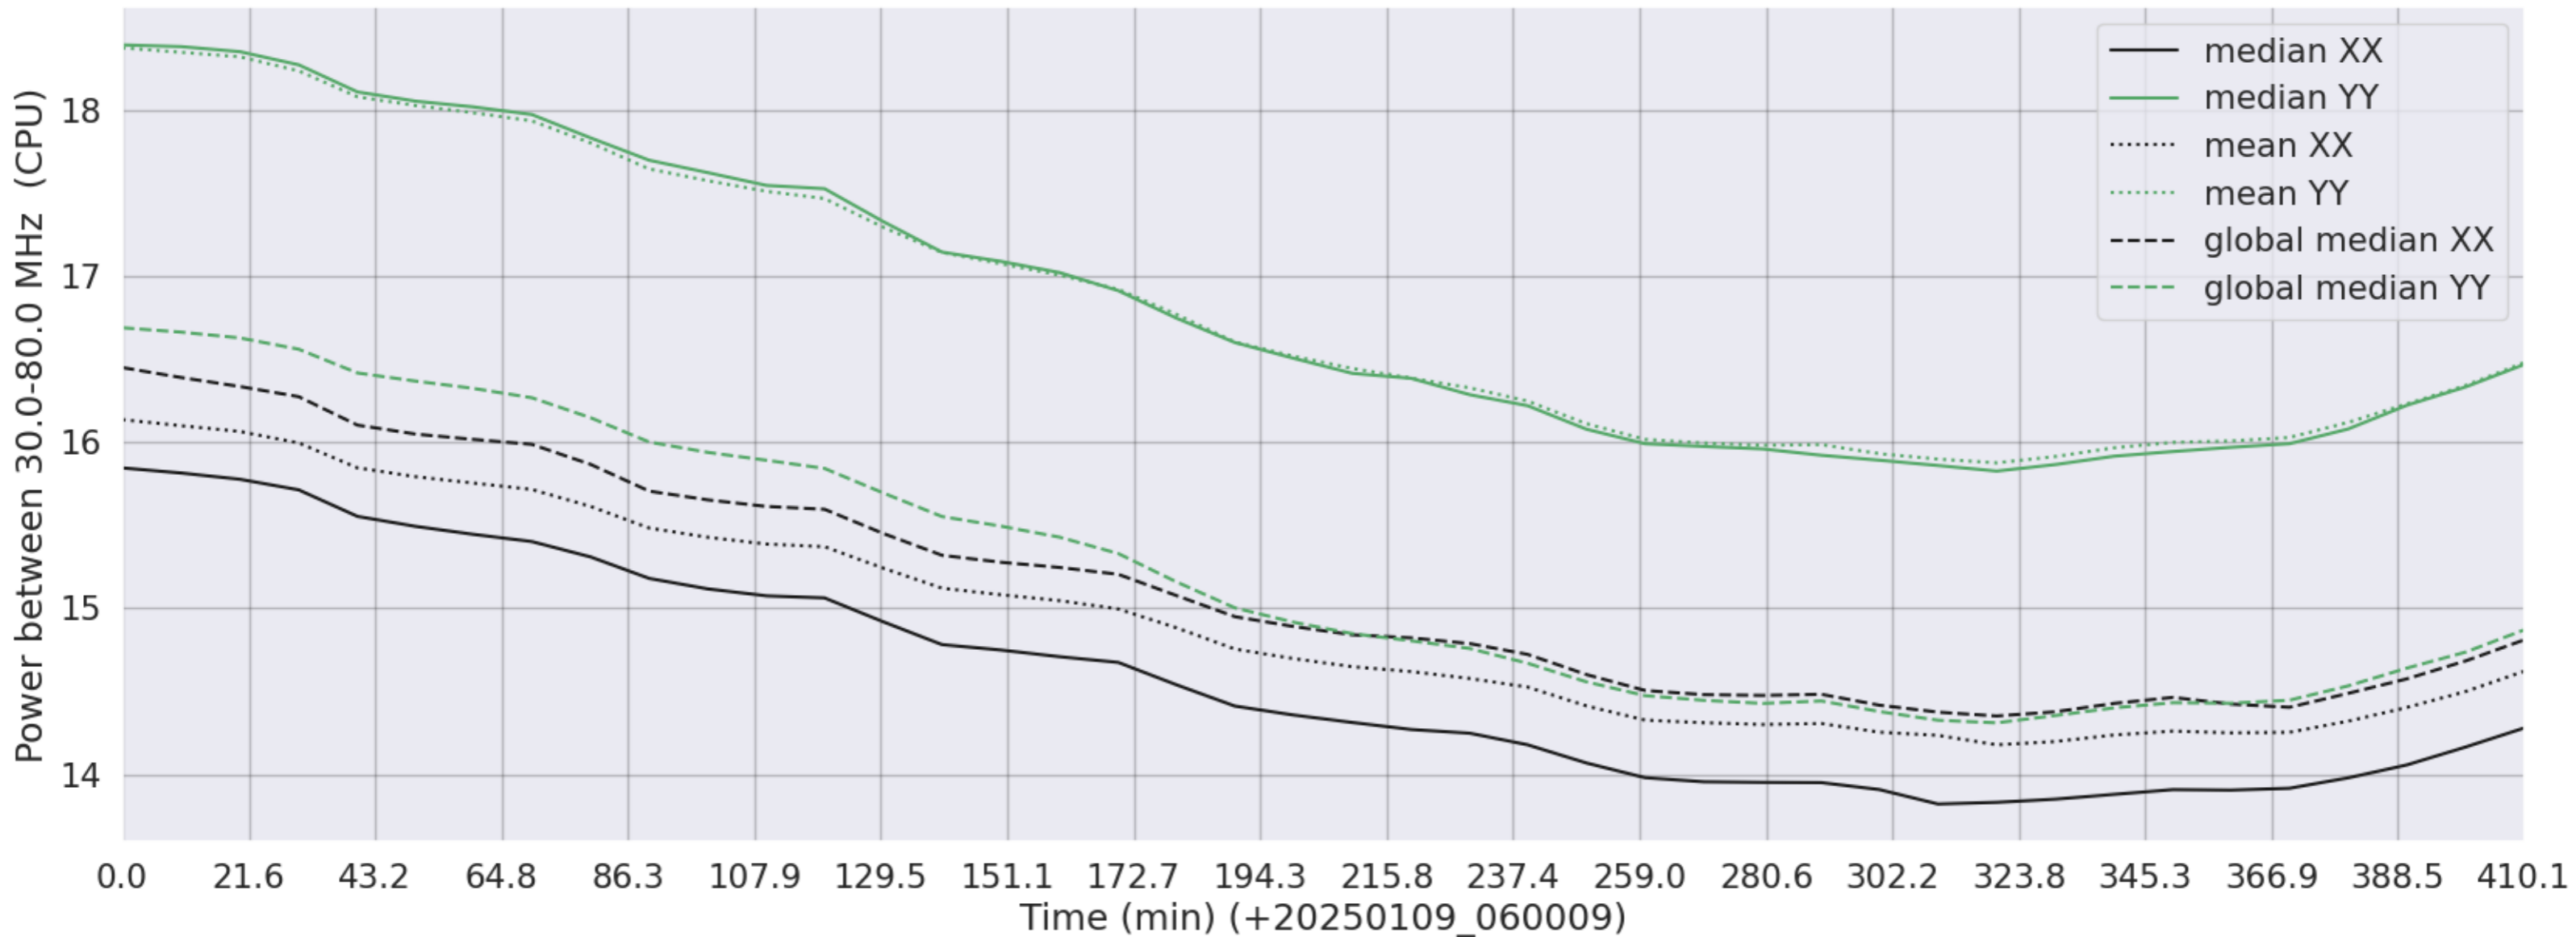

LWA040 - Correlator# 076 - XX FLAGS:Good - YY FLAGS:Good

LWA038 - Correlator# 077 - XX FLAGS:Good - YY FLAGS:Good

LWA042 - Correlator# 078 - XX FLAGS:Good - YY FLAGS:Good

LWA041 - Correlator# 079 - XX FLAGS:Good - YY FLAGS:Good