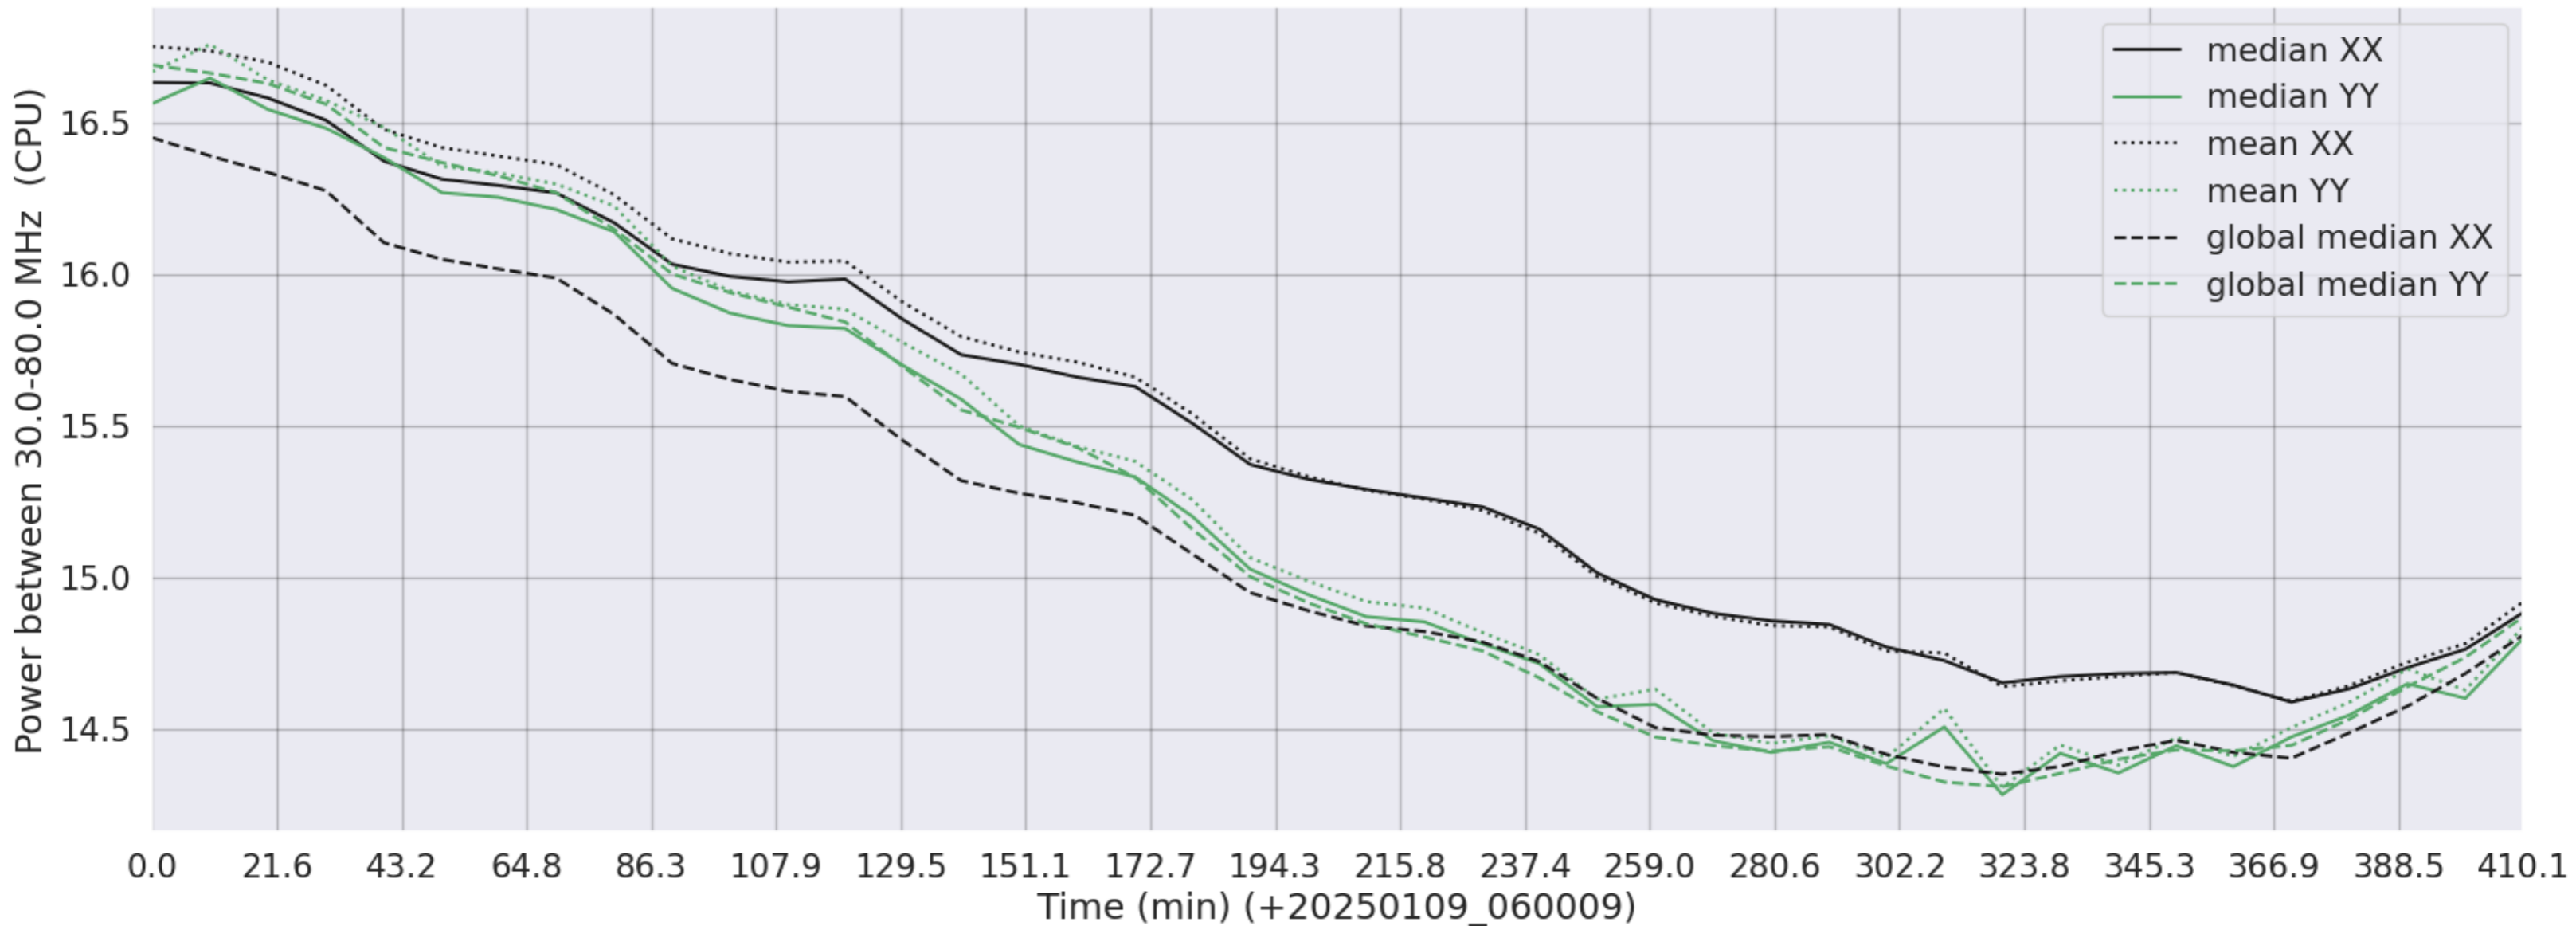

LWA103 - Correlator# 176 - XX FLAGS:Good - YY FLAGS:Good

LWA102 - Correlator# 177 - XX FLAGS:Good - YY FLAGS:Good

LWA105 - Correlator# 178 - XX FLAGS:HighTimeVar+BadSpecShape - YY FLAGS:Good

LWA104 - Correlator# 179 - XX FLAGS:Good - YY FLAGS:Good