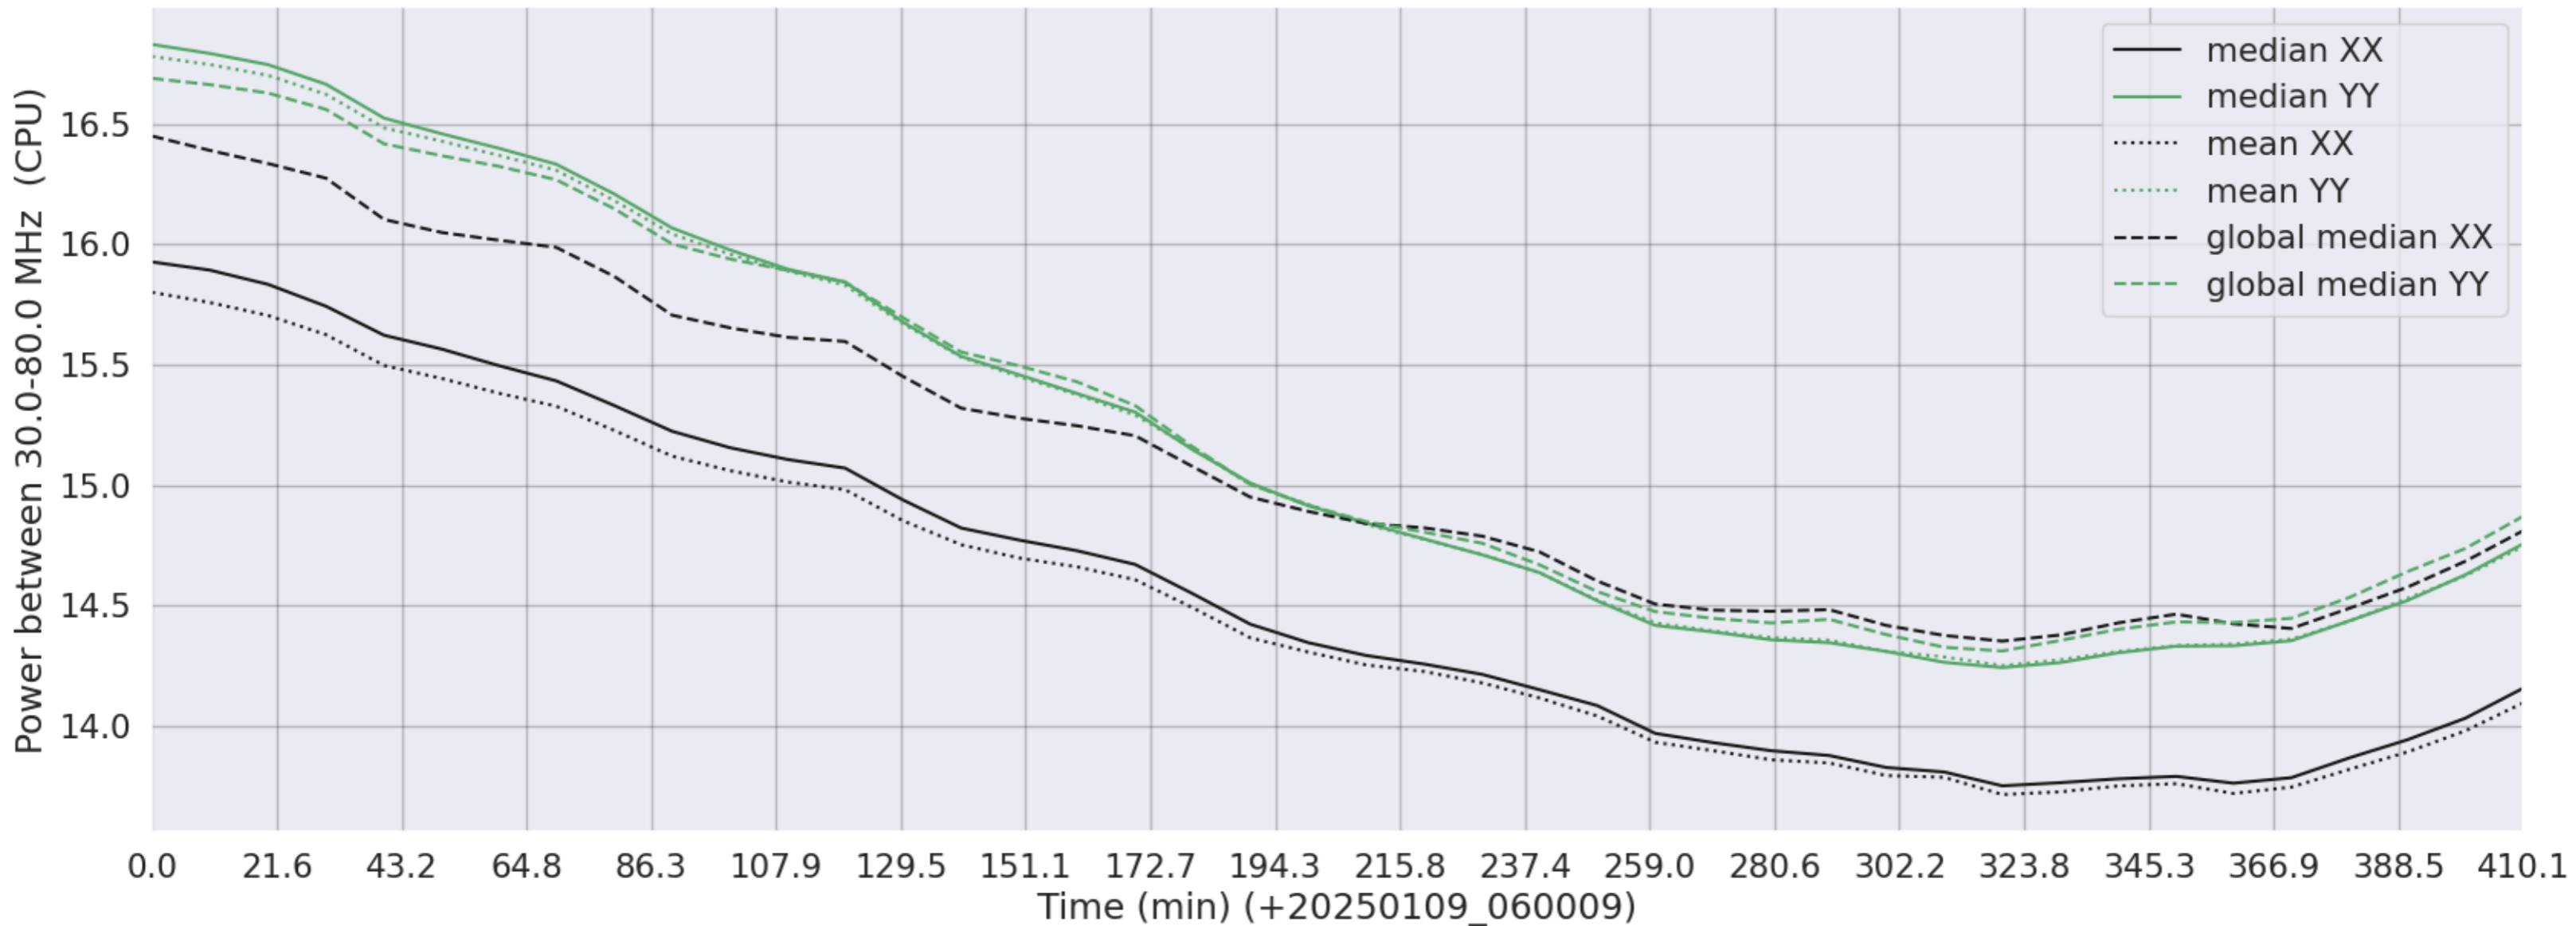

LWA089 - Correlator# 144 - XX FLAGS:Good - YY FLAGS:Good

LWA096 - Correlator# 145 - XX FLAGS:Good - YY FLAGS:Good

LWA091 - Correlator# 146 - XX FLAGS:Good - YY FLAGS:Good

LWA090 - Correlator# 147 - XX FLAGS:Good - YY FLAGS:Good