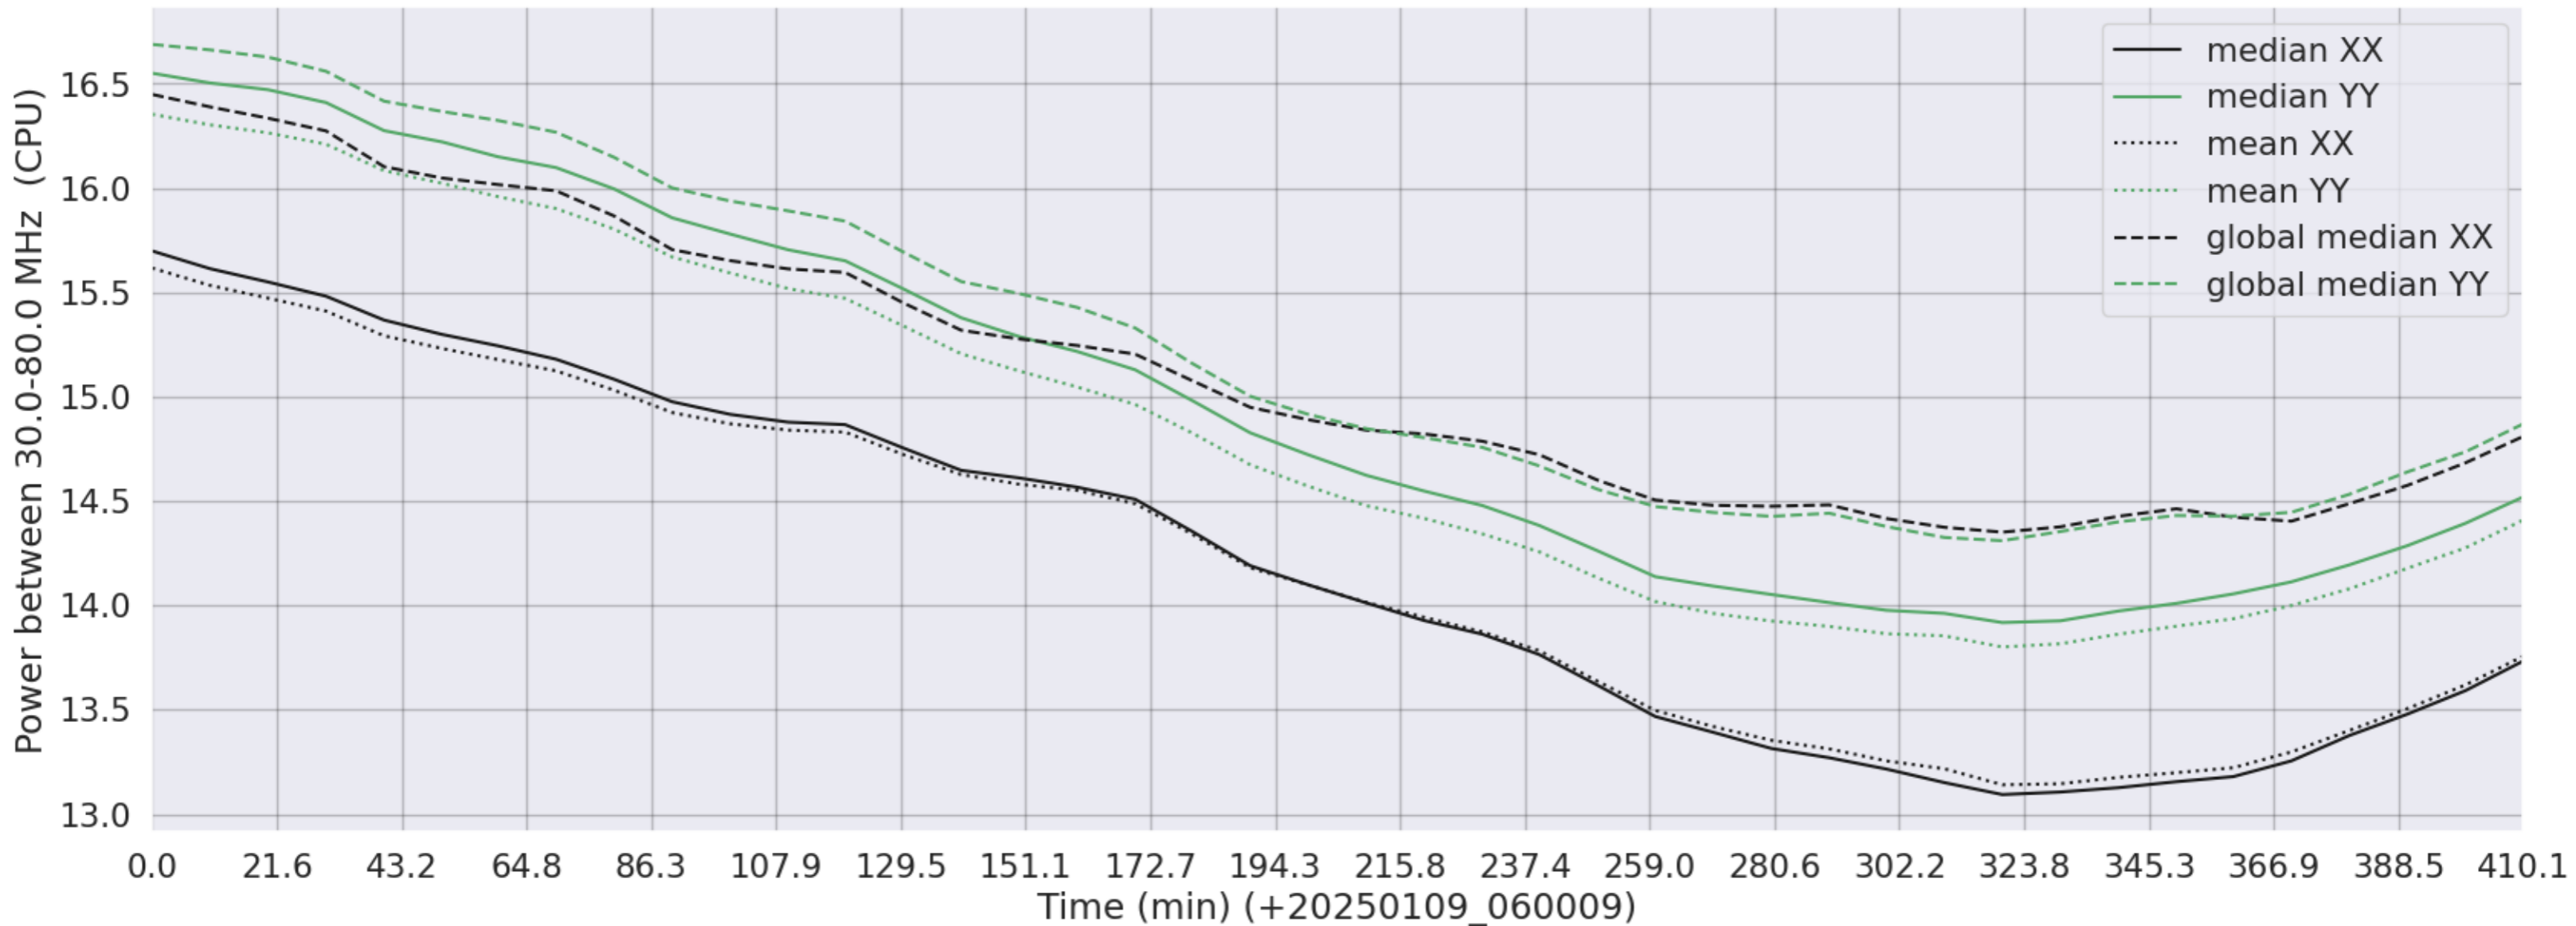

LWA285 - Correlator# 013 - XX FLAGS:Good - YY FLAGS:Good

LWA307 - Correlator# 012 - XX FLAGS:Good - YY FLAGS:Good