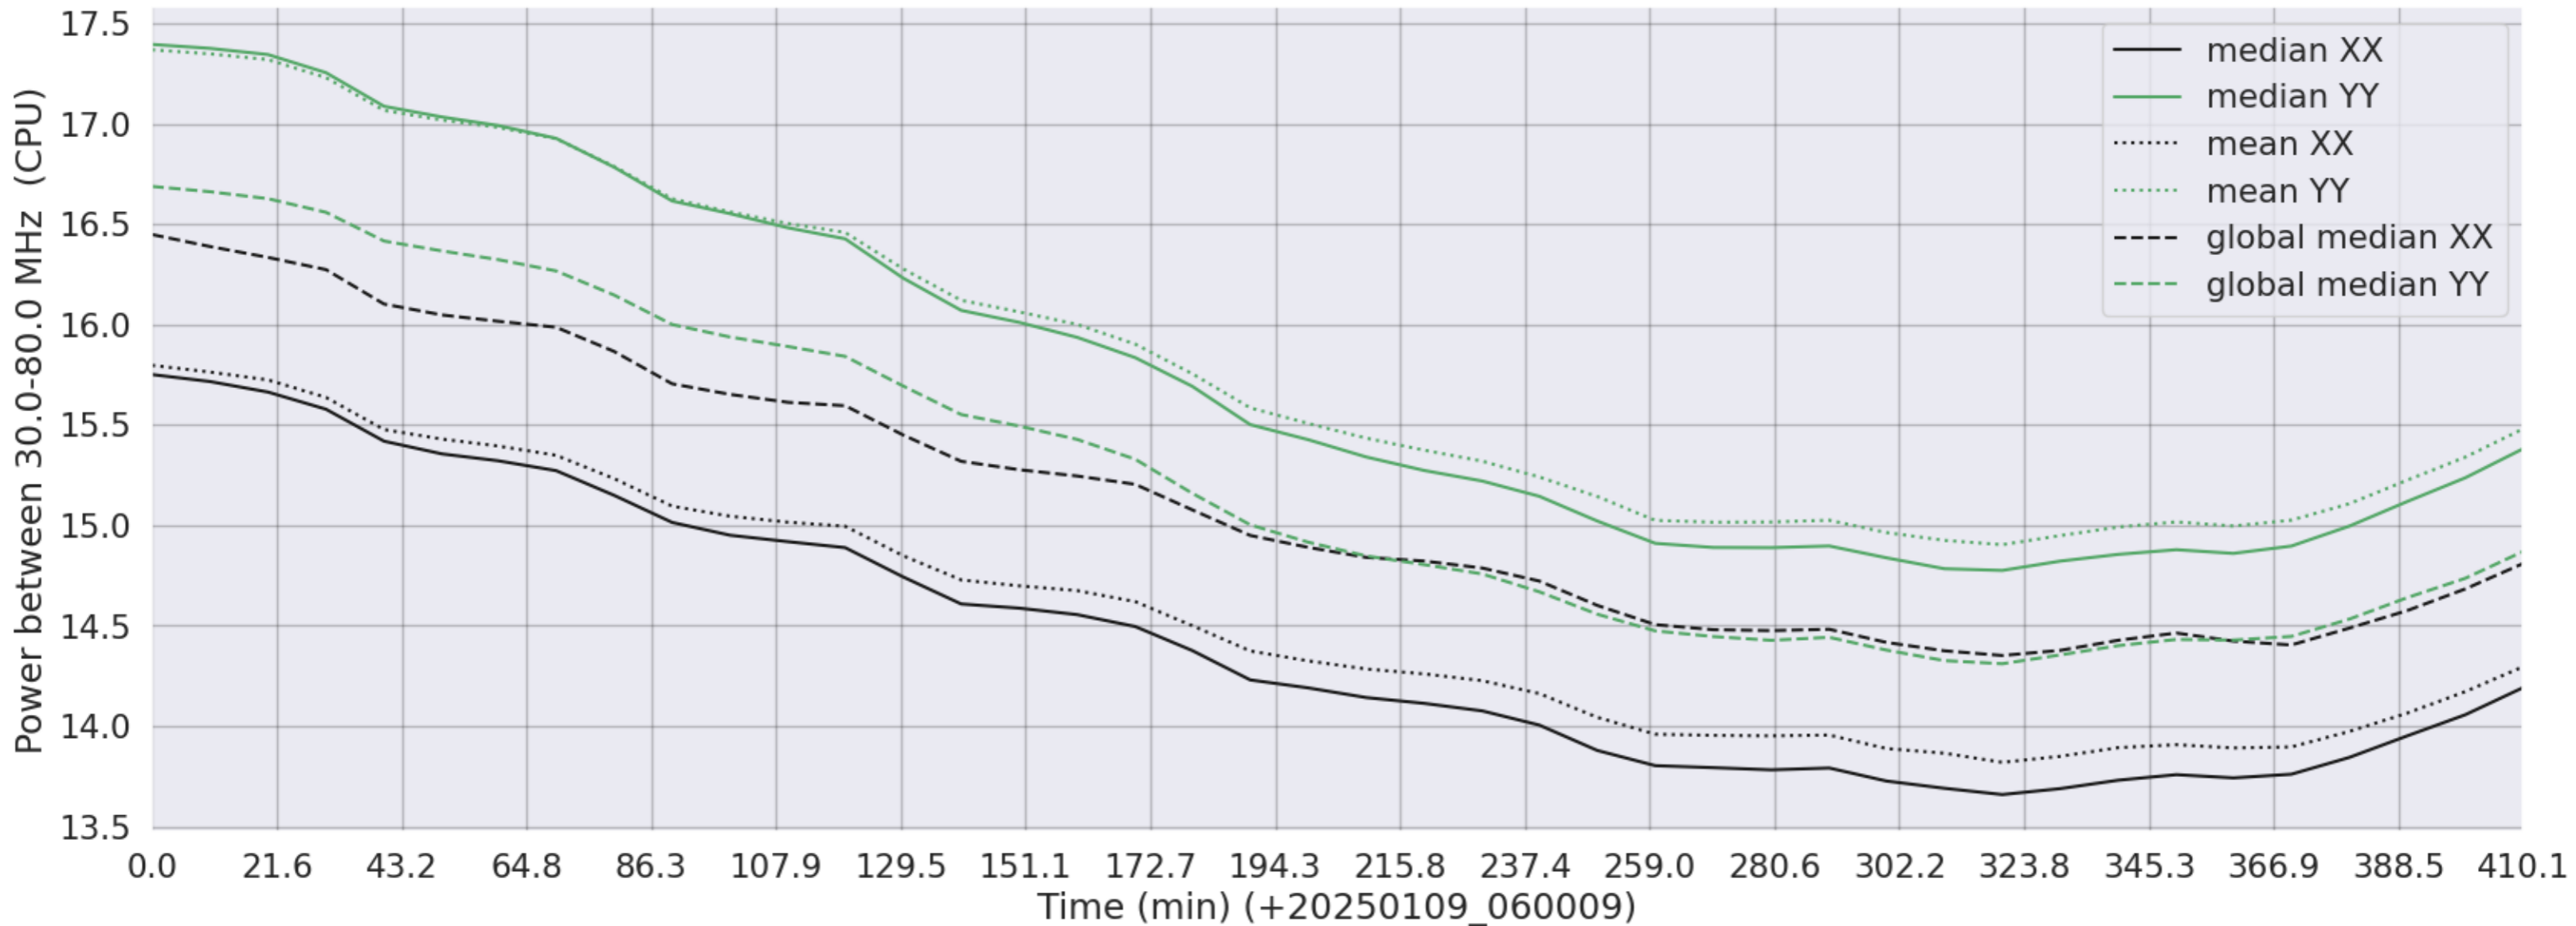

LWA045 - Correlator# 083 - XX FLAGS:Good - YY FLAGS:Good

LWA046 - Correlator# 082 - XX FLAGS:Good - YY FLAGS:Good