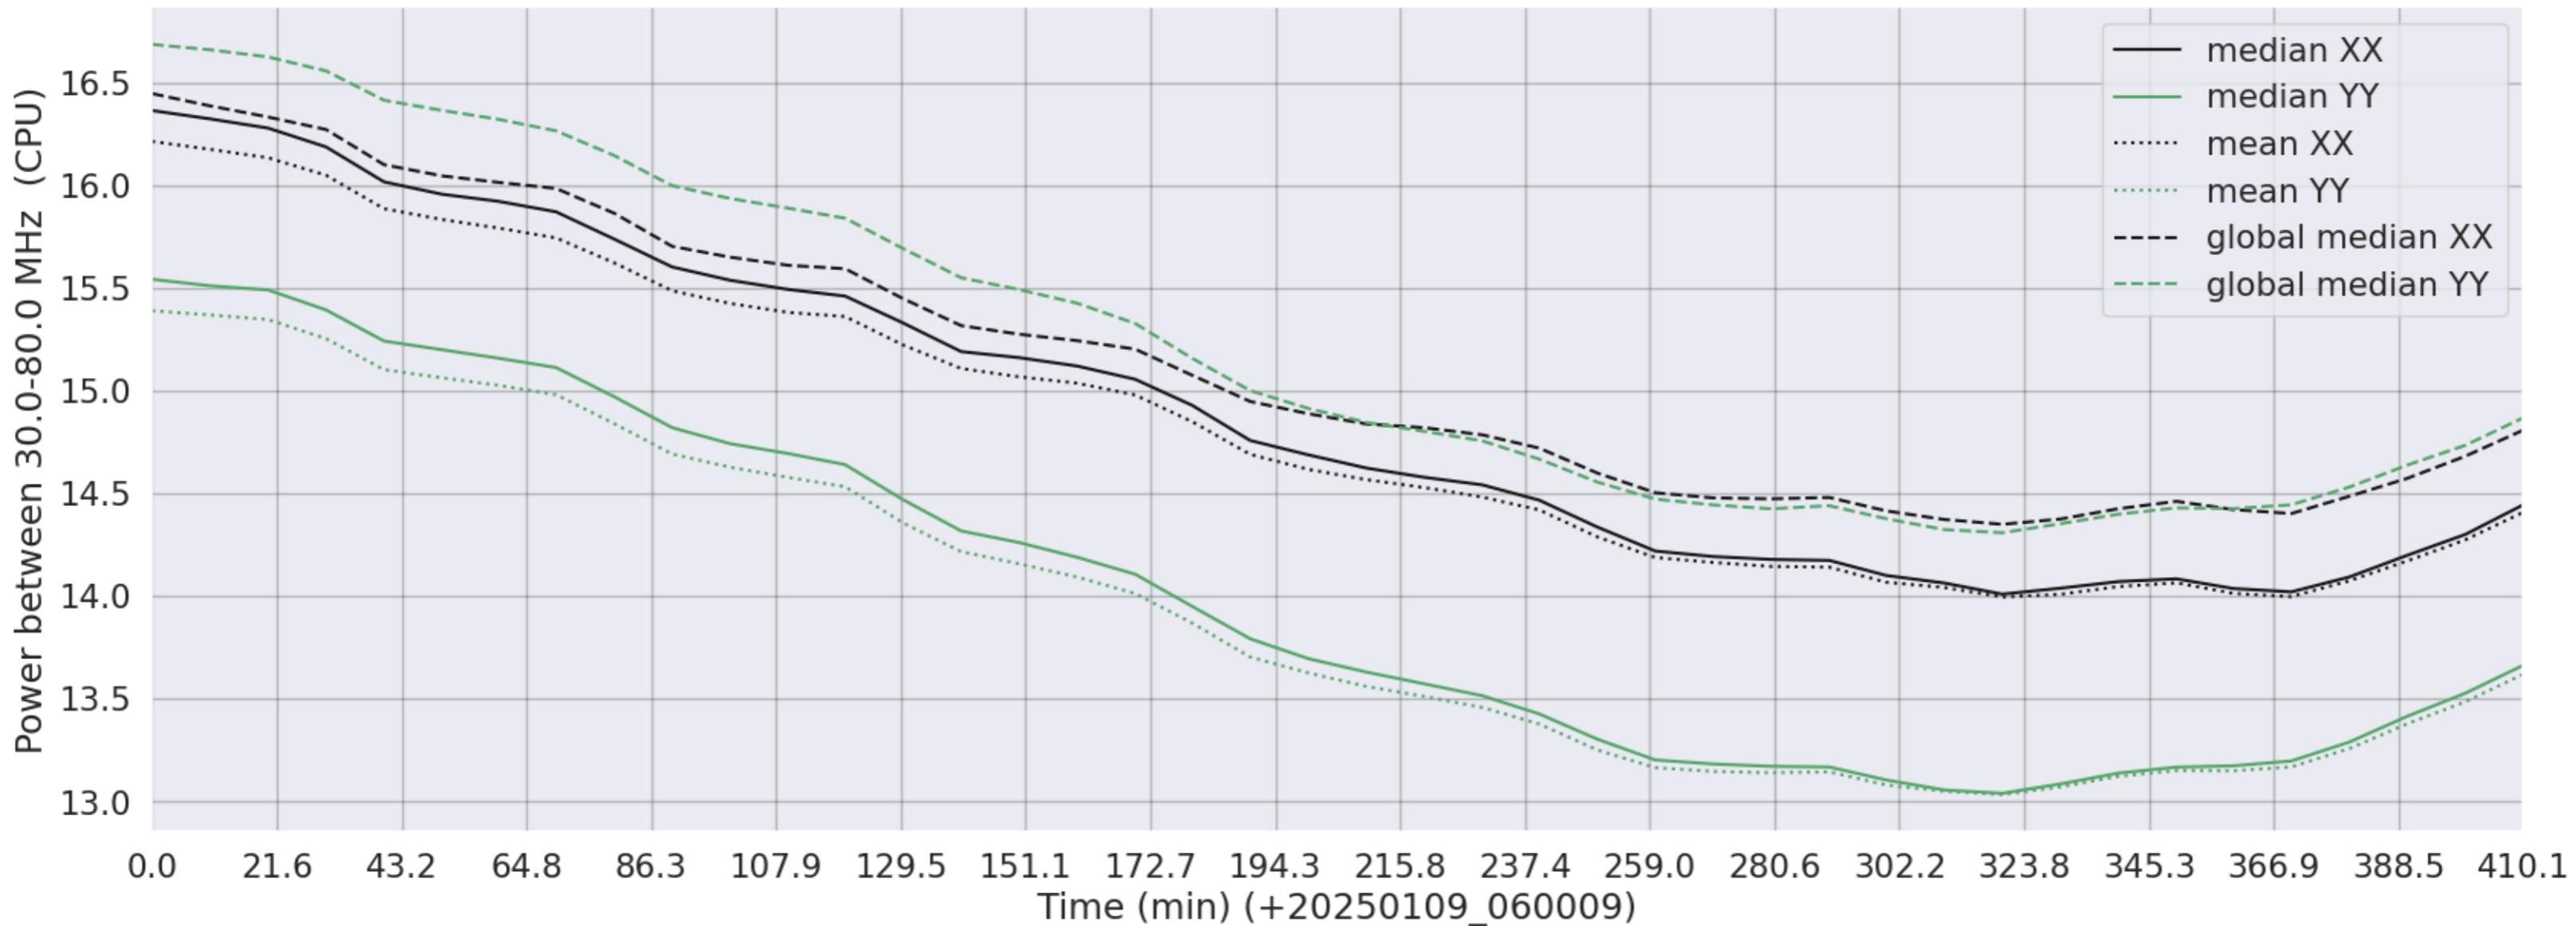

LWA086 - Correlator# 143 - XX FLAGS:Good - YY FLAGS:Good

LWA087 - Correlator# 142 - XX FLAGS:Good - YY FLAGS:Good