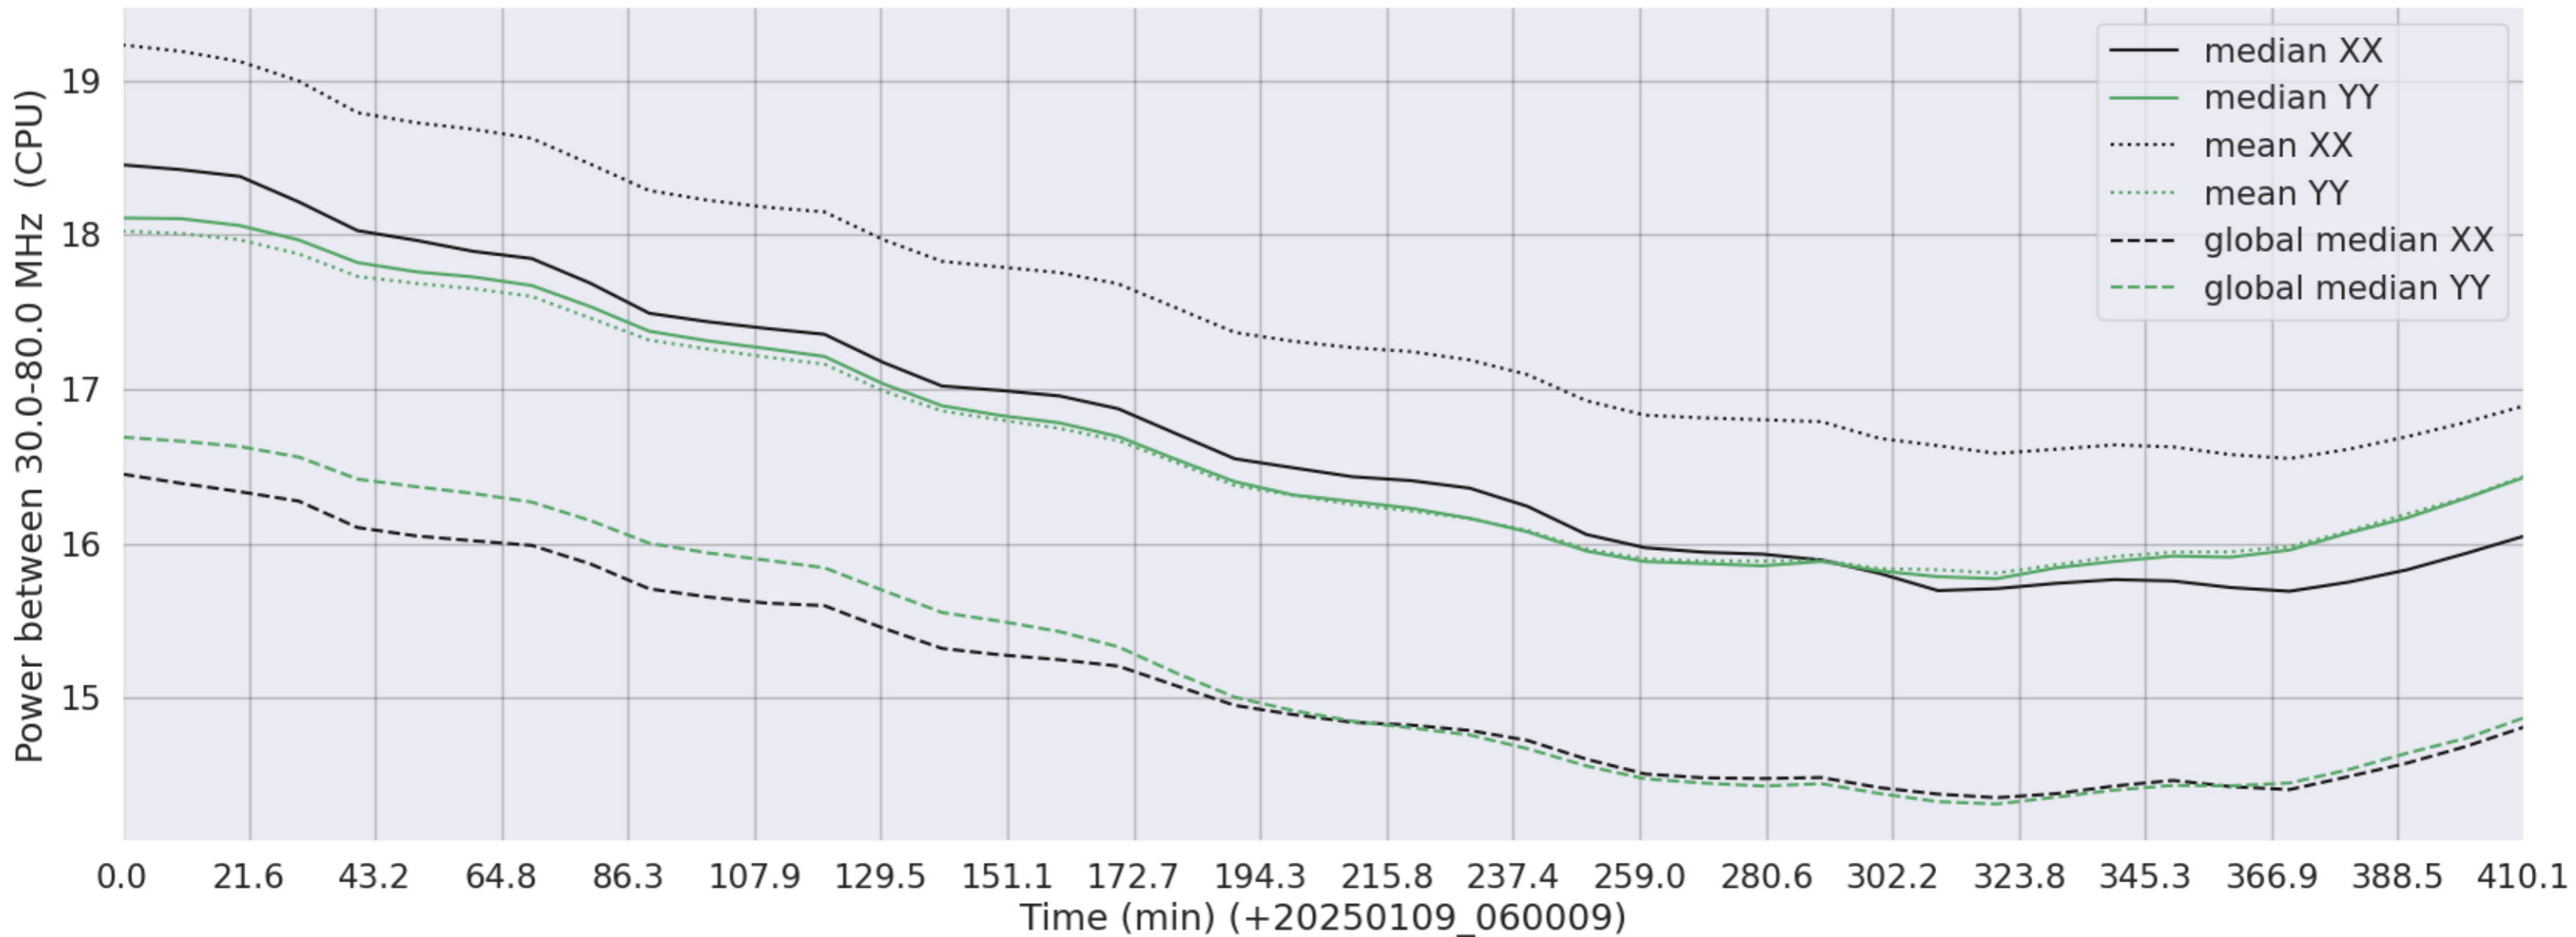

LWA130 - Correlator# 183 - XX FLAGS:Good - YY FLAGS:Good

LWA131 - Correlator# 182 - XX FLAGS:Good - YY FLAGS:Good