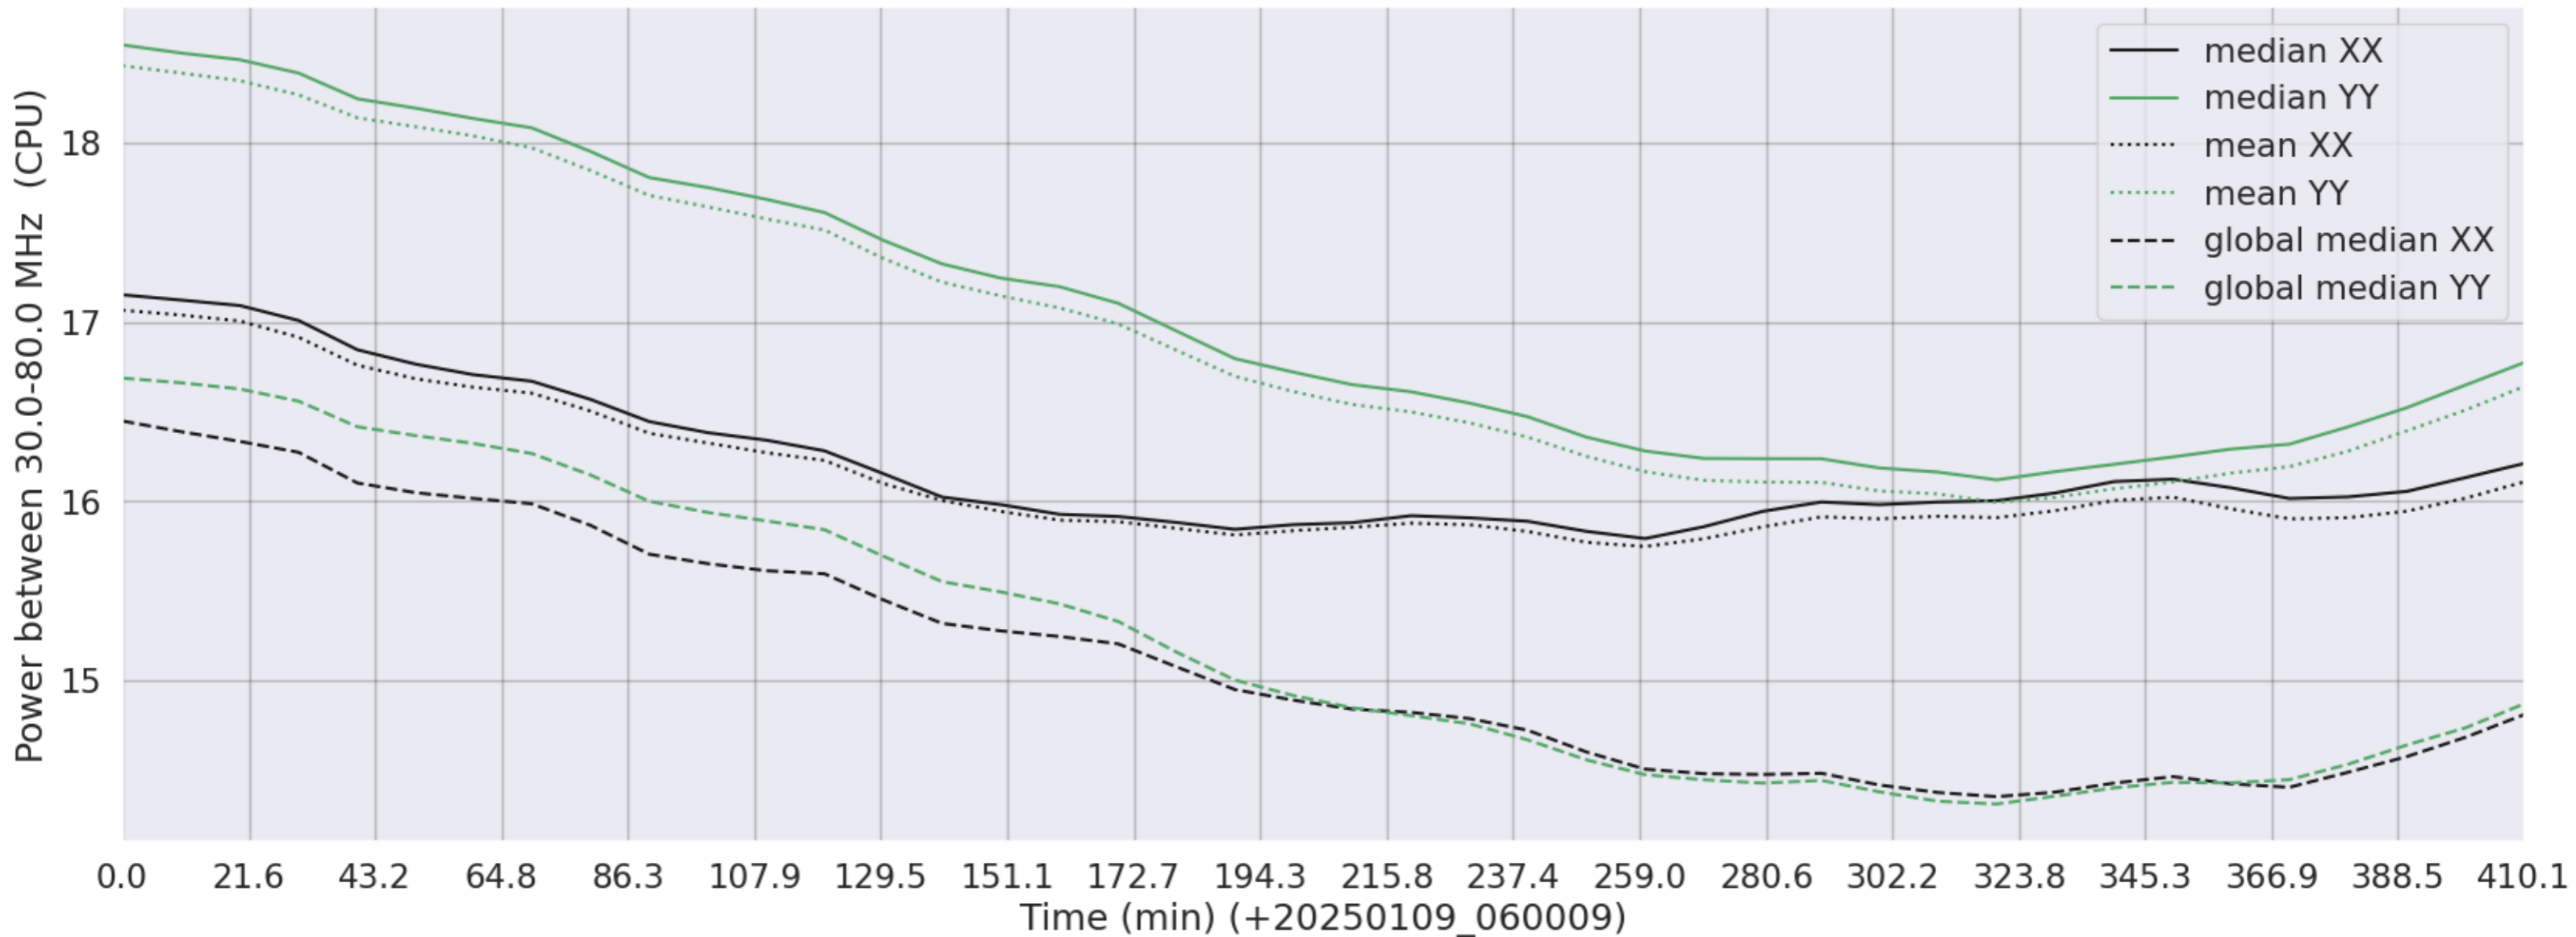

LWA273 - Correlator# 007 - XX FLAGS:Good - YY FLAGS:Good

LWA276 - Correlator# 006 - XX FLAGS:Good - YY FLAGS:Good