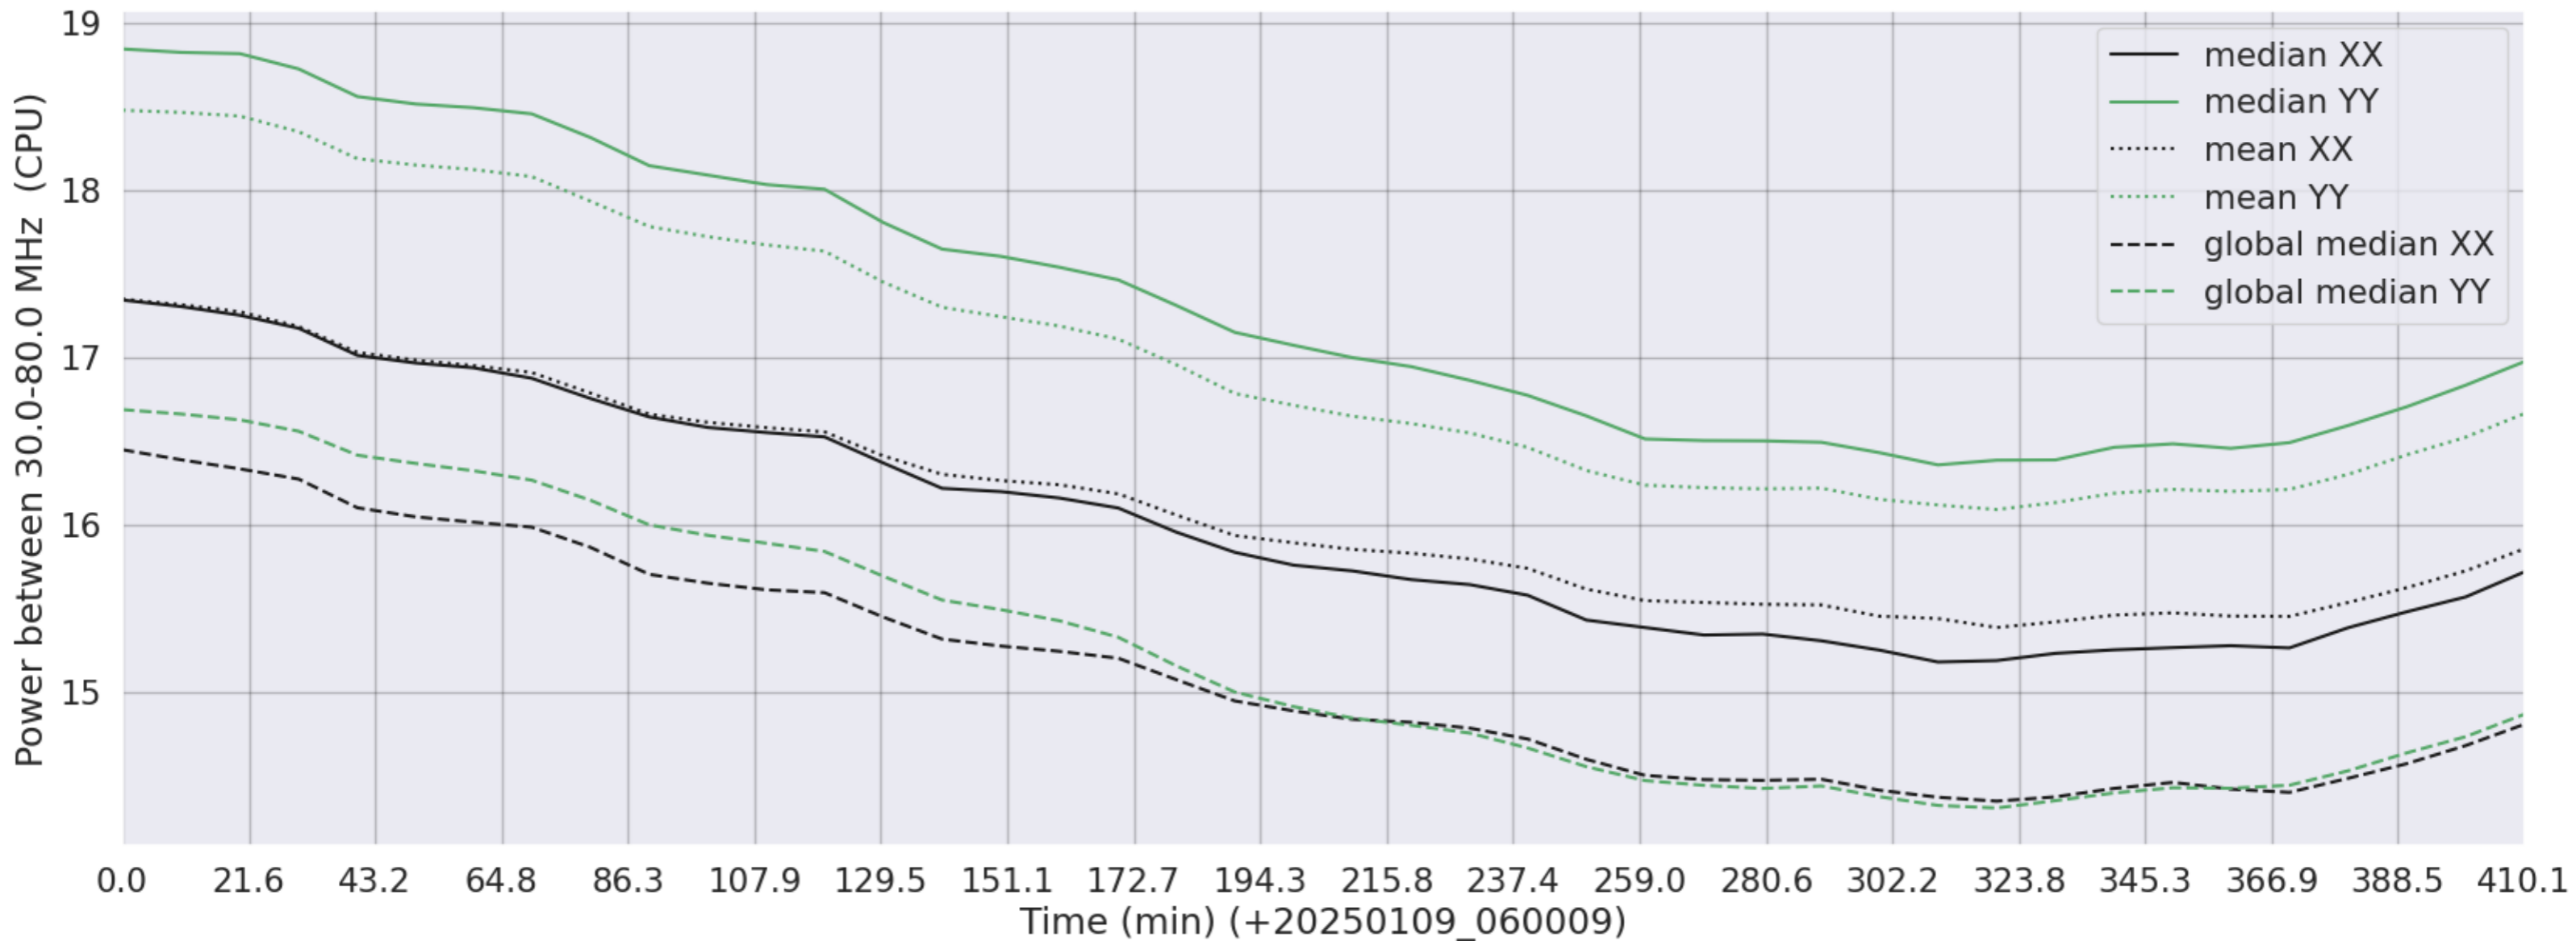

LWA101 - Correlator# 174 - XX FLAGS:Good - YY FLAGS:Good

LWA098 - Correlator# 173 - XX FLAGS:Good - YY FLAGS:Good