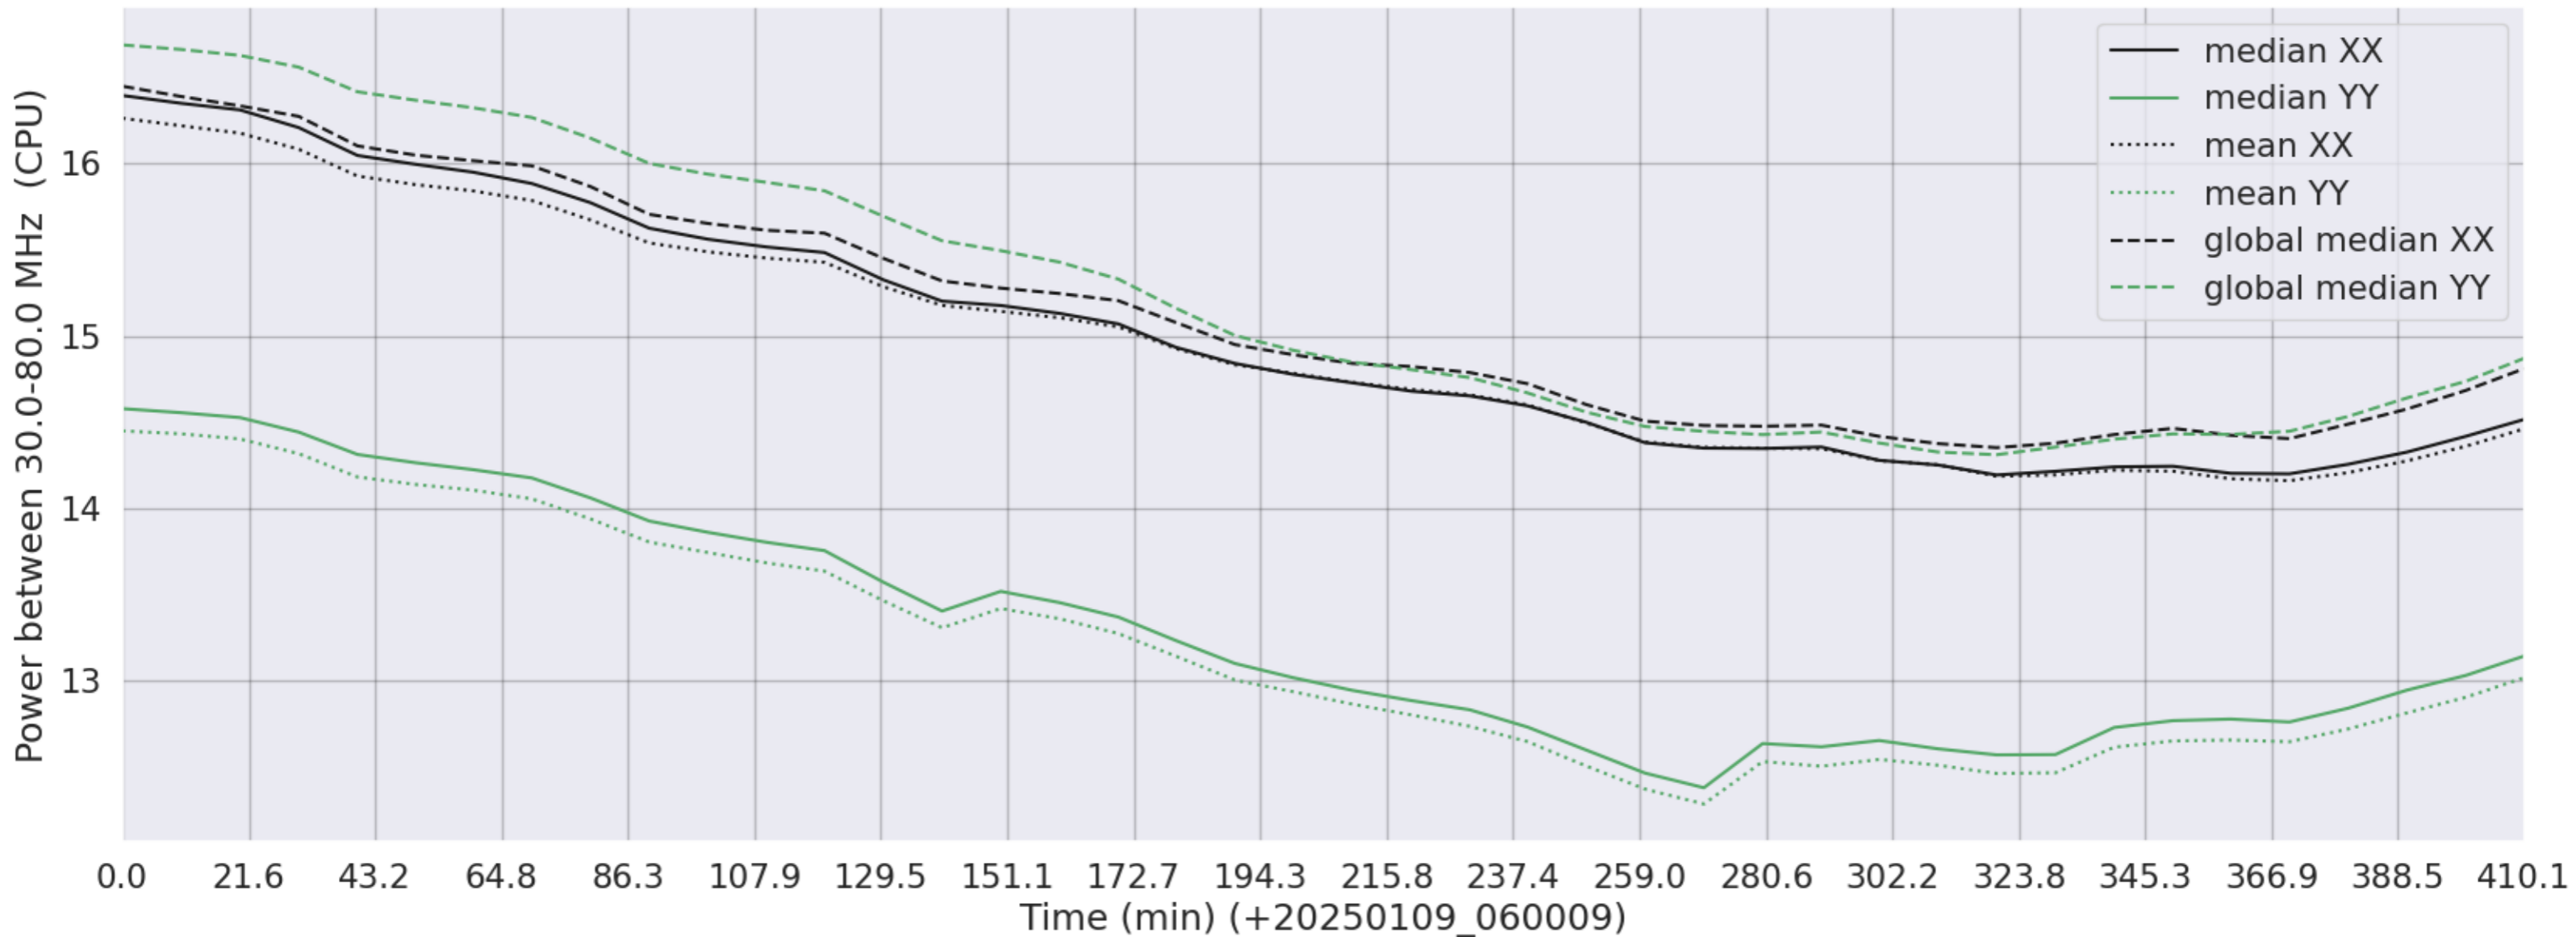

LWA112 - Correlator# 200 - XX FLAGS:Good - YY FLAGS:Good

LWA111 - Correlator# 201 - XX FLAGS:Good - YY FLAGS:Good

LWA114 - Correlator# 202 - XX FLAGS:Good - YY FLAGS:Good

LWA113 - Correlator# 203 - XX FLAGS:Good - YY FLAGS:Good