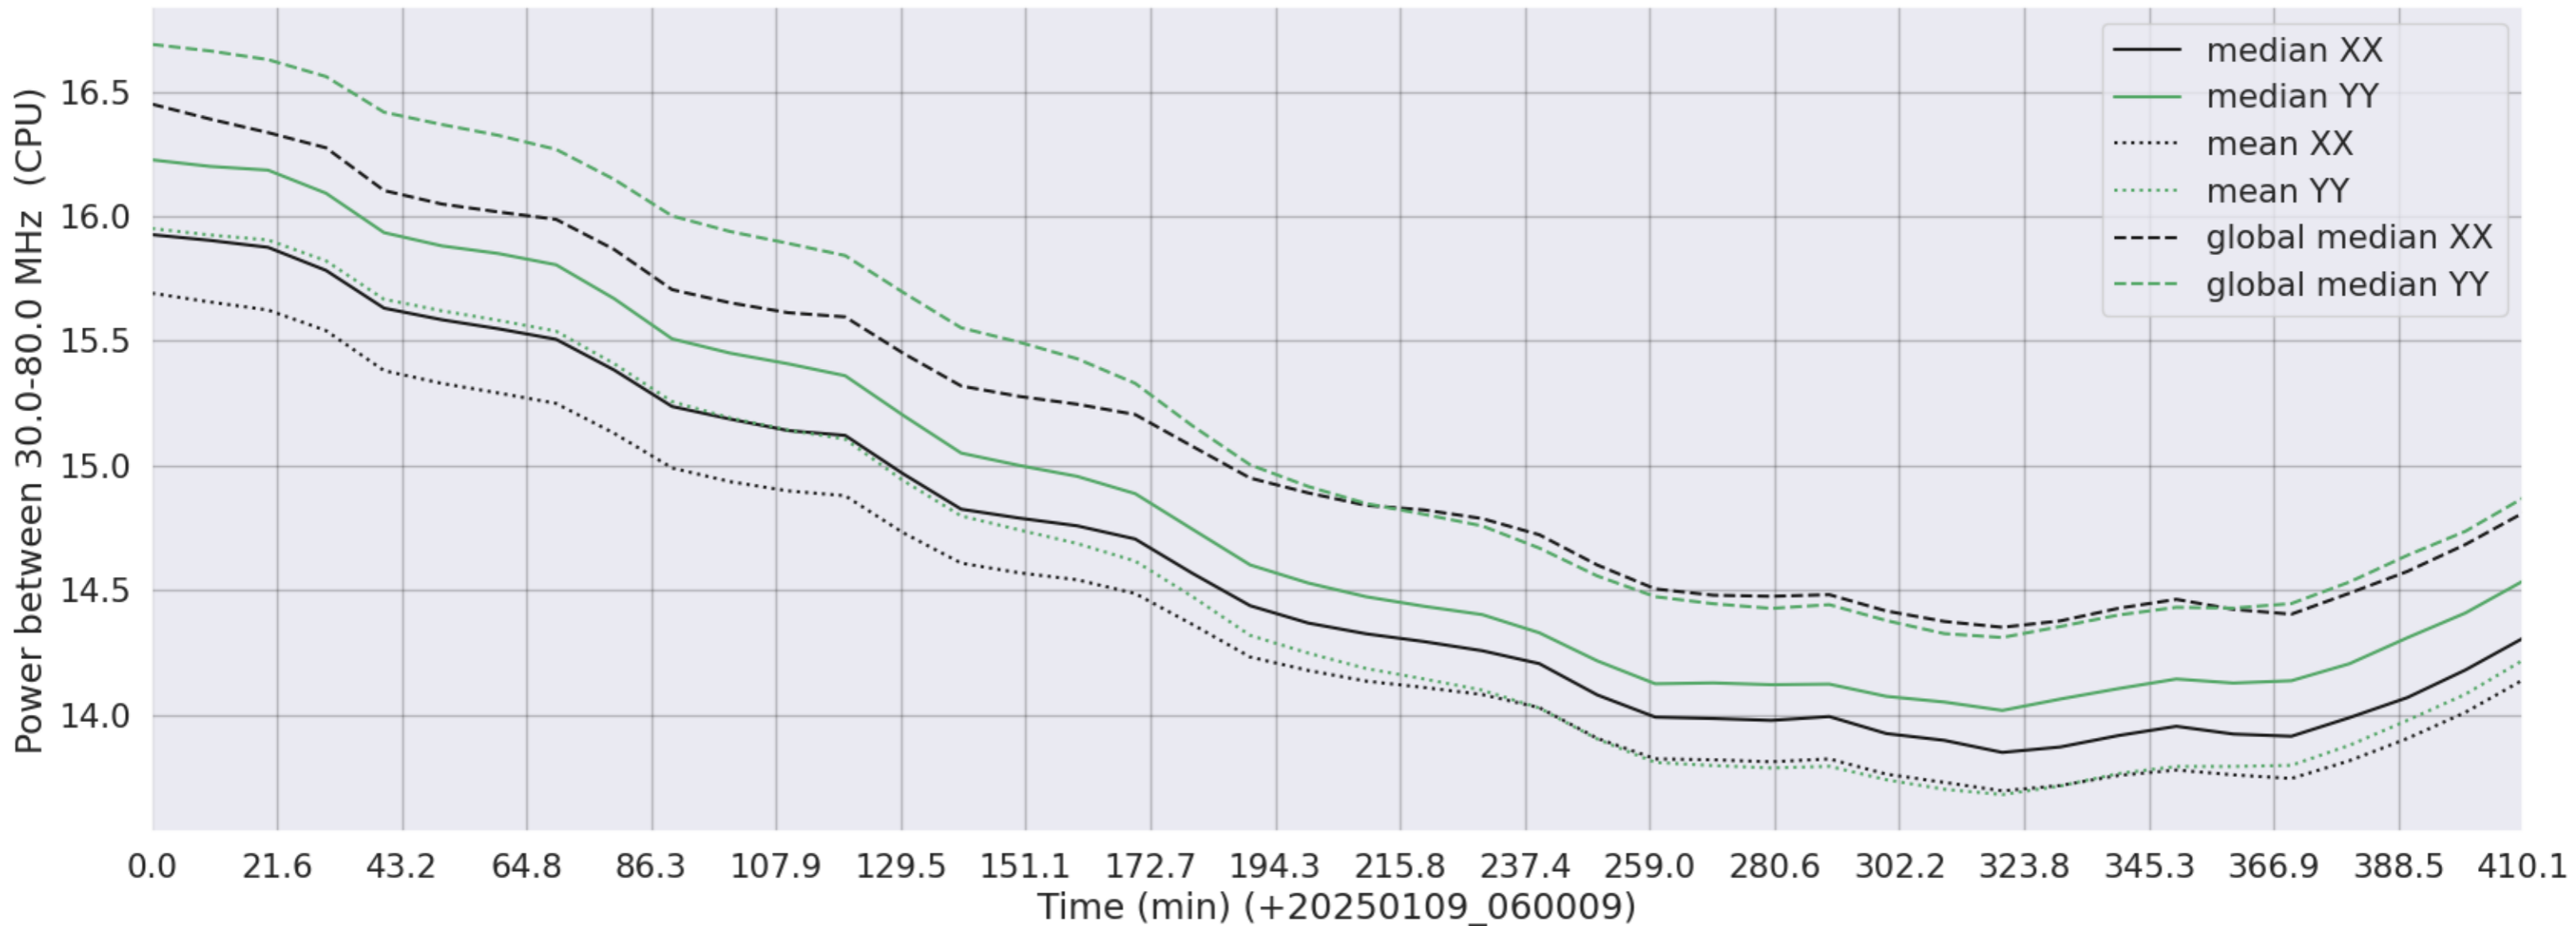

LWA055 - Correlator# 121 - XX FLAGS:Good - YY FLAGS:Good

LWA084 - Correlator# 120 - XX FLAGS:Good - YY FLAGS:Good