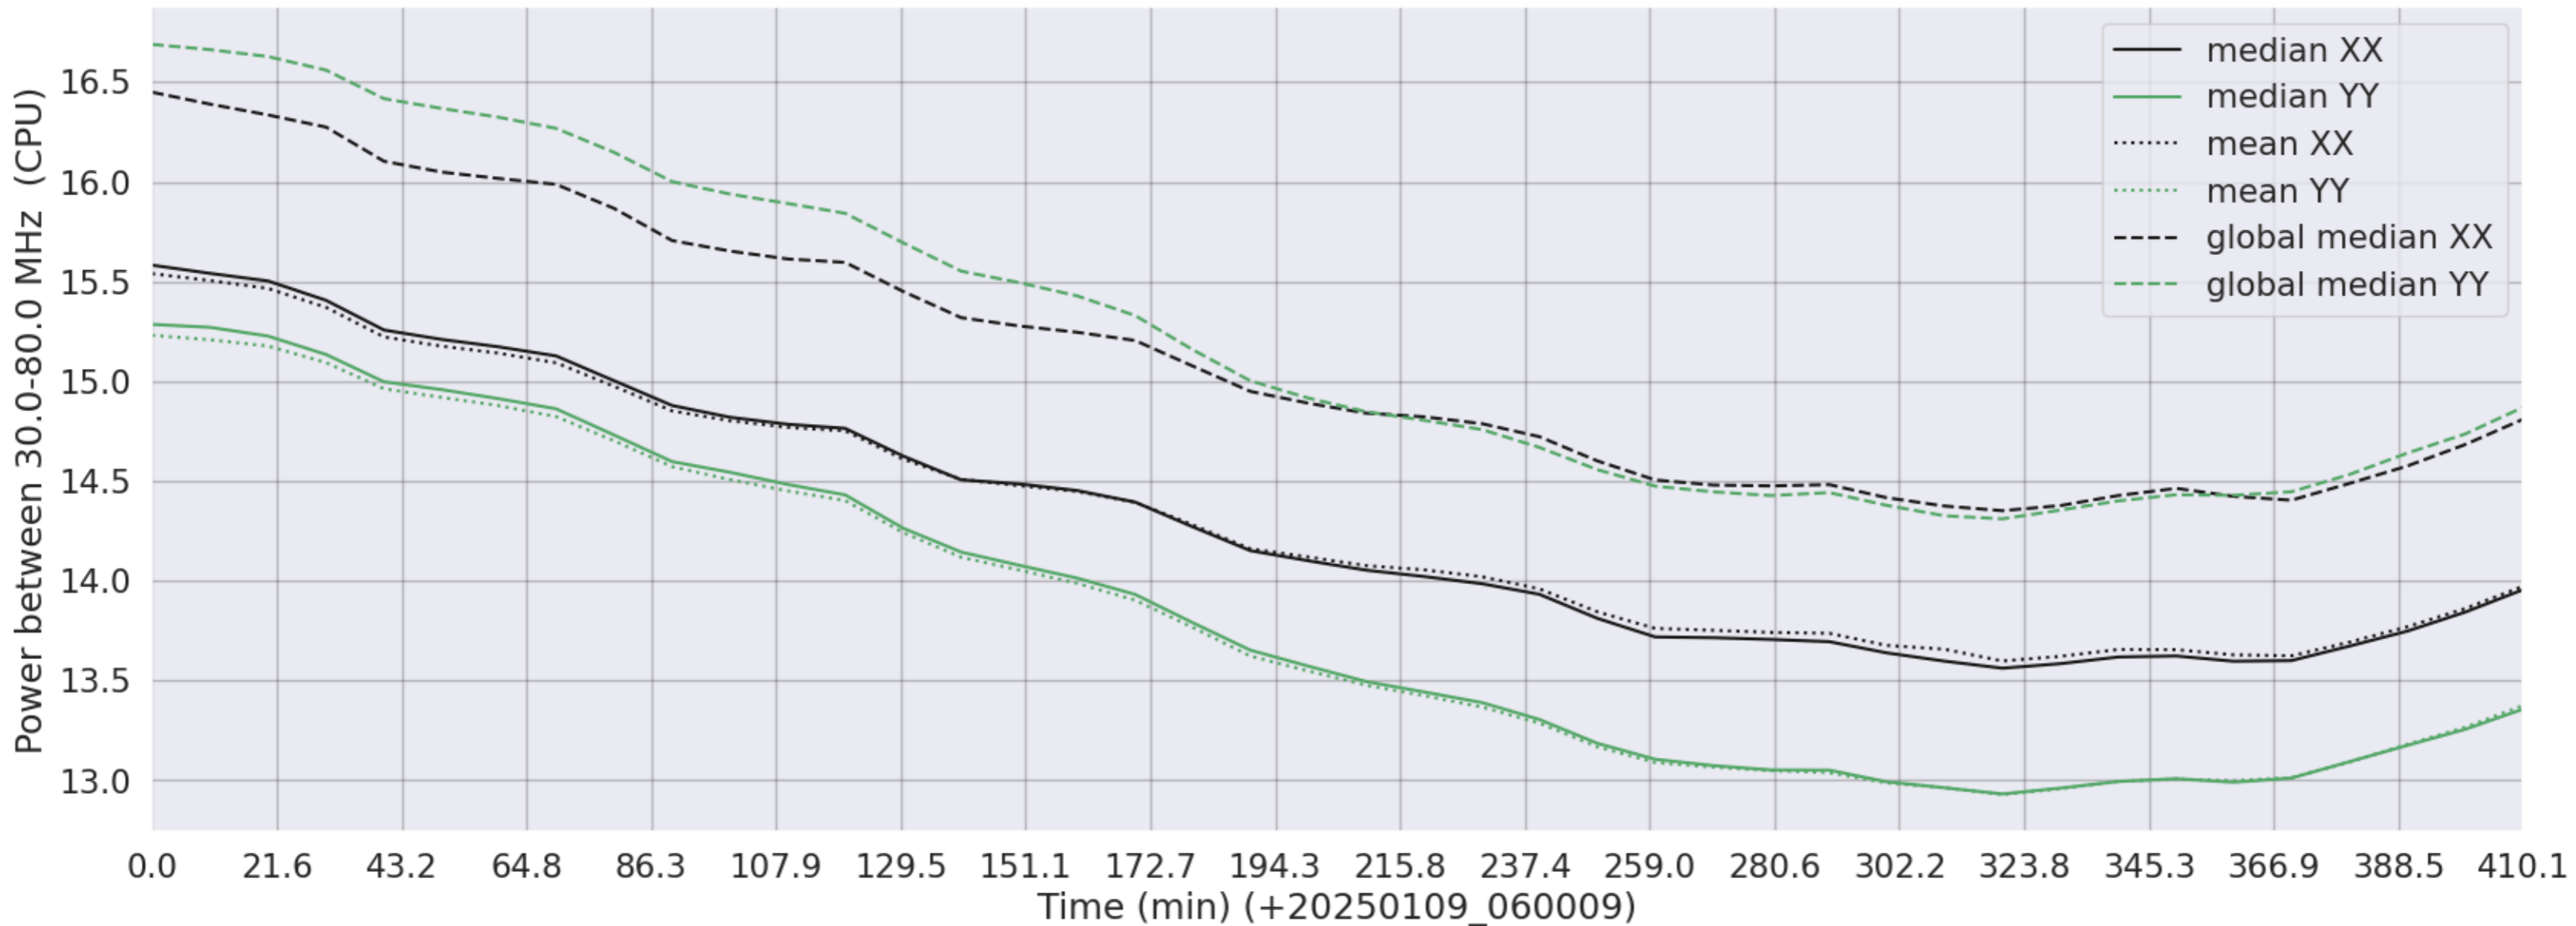

LWA114 - Correlator# 202 - XX FLAGS:Good - YY FLAGS:Good

LWA111 - Correlator# 201 - XX FLAGS:Good - YY FLAGS:Good