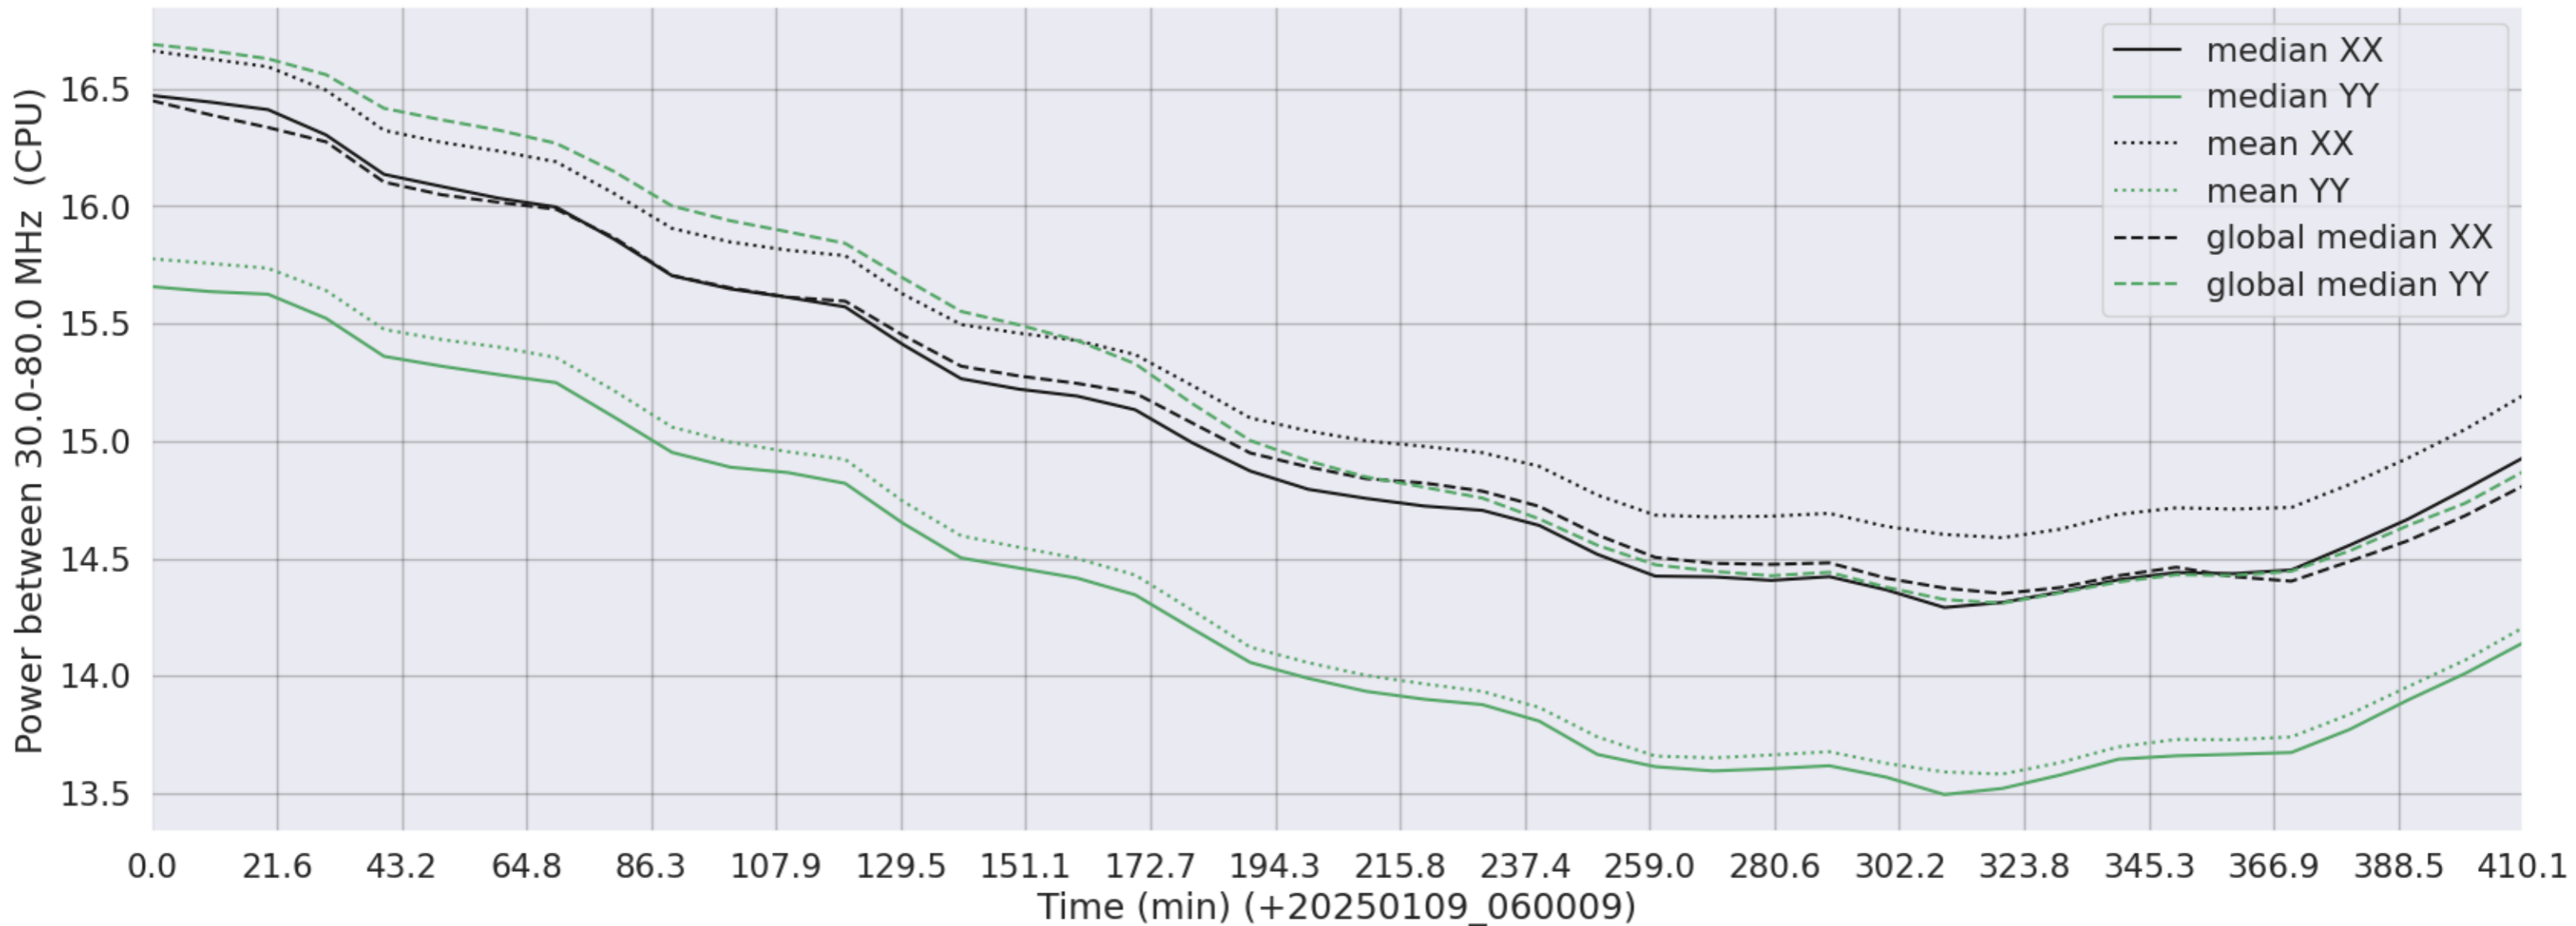

LWA235 - Correlator# 309 - XX FLAGS:Good - YY FLAGS:HighTimeVar+BadSpecShape

LWA236 - Correlator# 308 - XX FLAGS:Good - YY FLAGS:Good