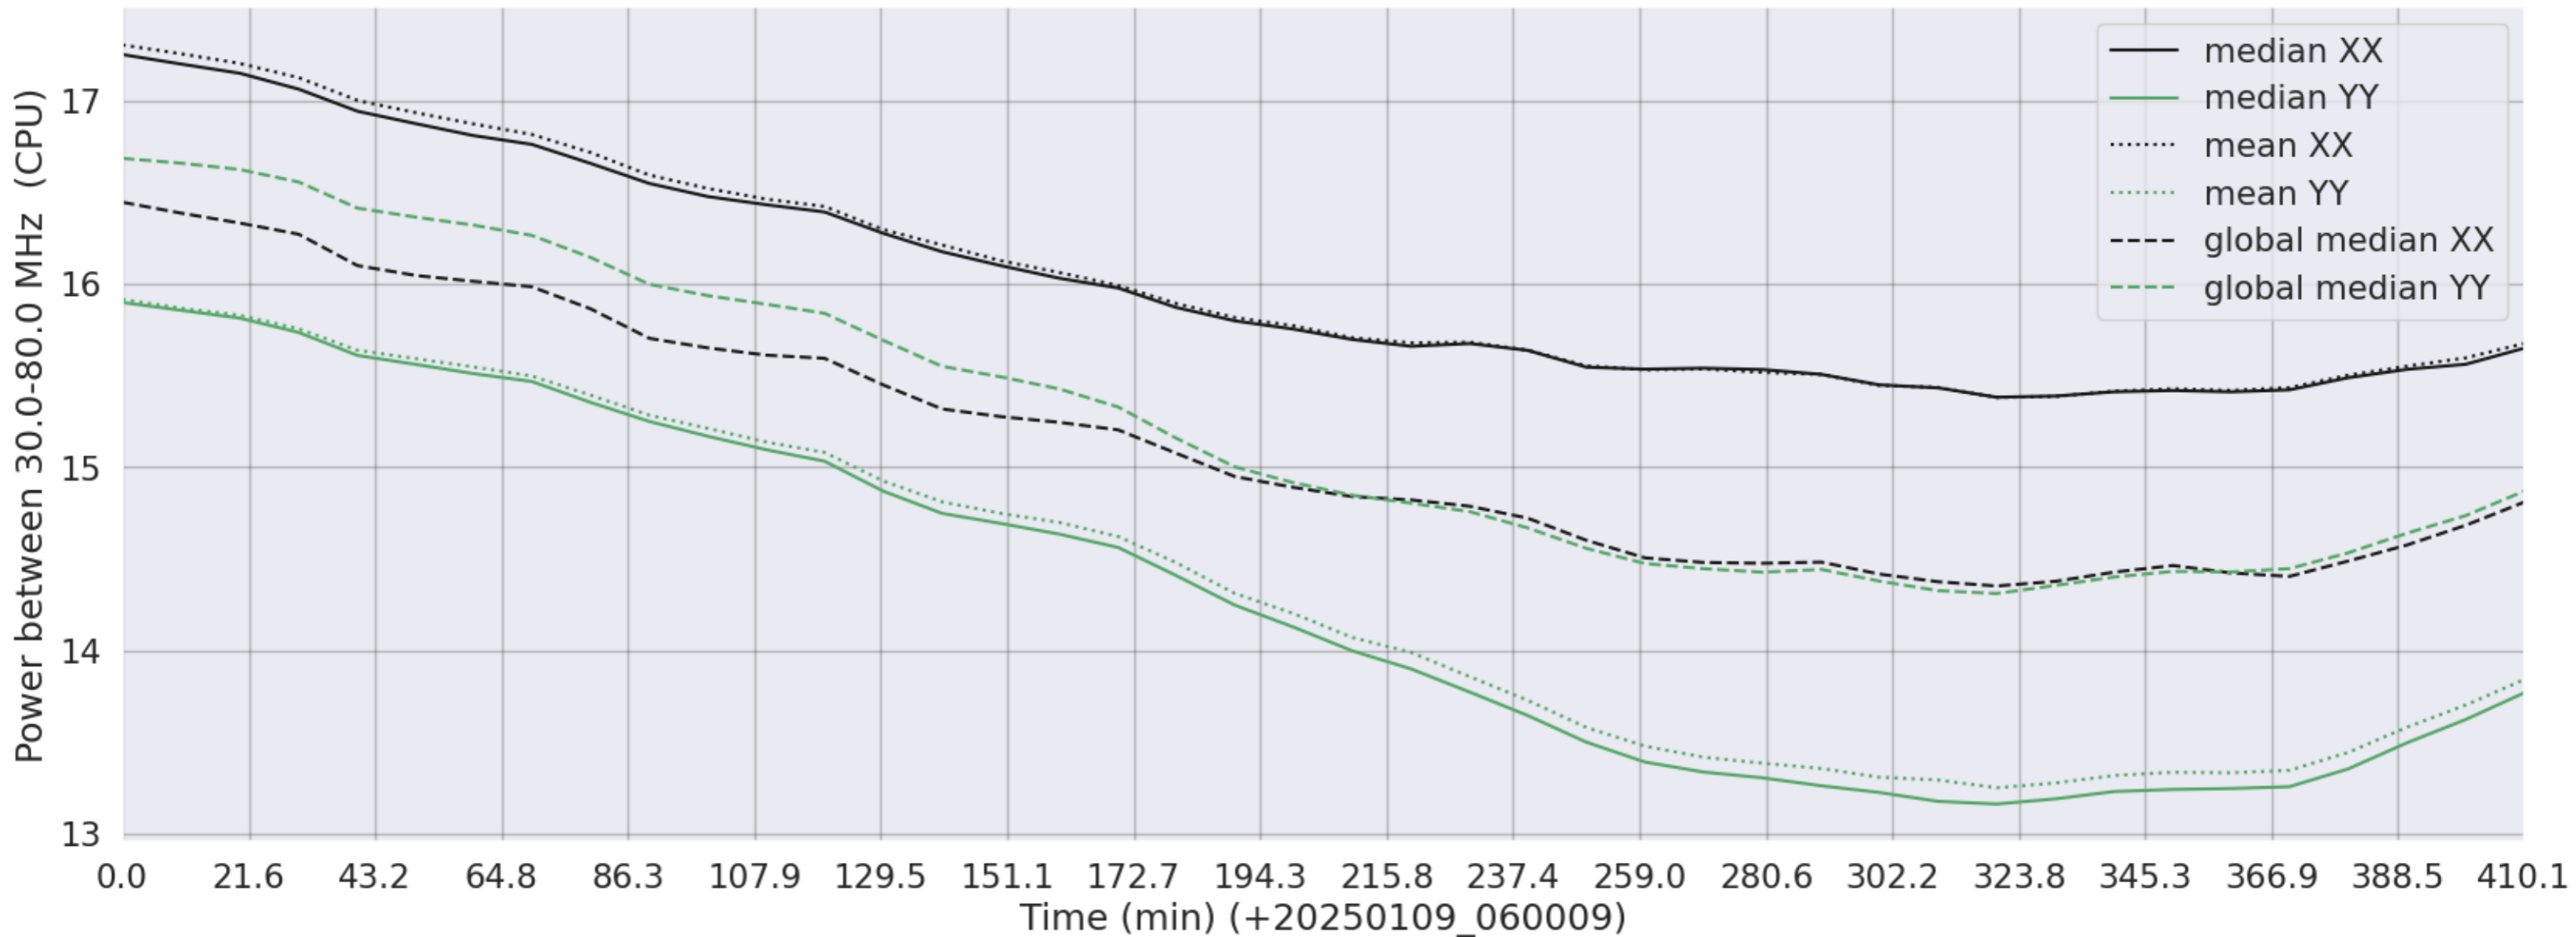

LWA293 - Correlator# 284 - XX FLAGS:Good - YY FLAGS:Good

LWA290 - Correlator# 285 - XX FLAGS:Good - YY FLAGS:Good

LWA357 - Correlator# 286 - XX FLAGS:Good - YY FLAGS:Good

LWA329 - Correlator# 287 - XX FLAGS:Good - YY FLAGS:Good