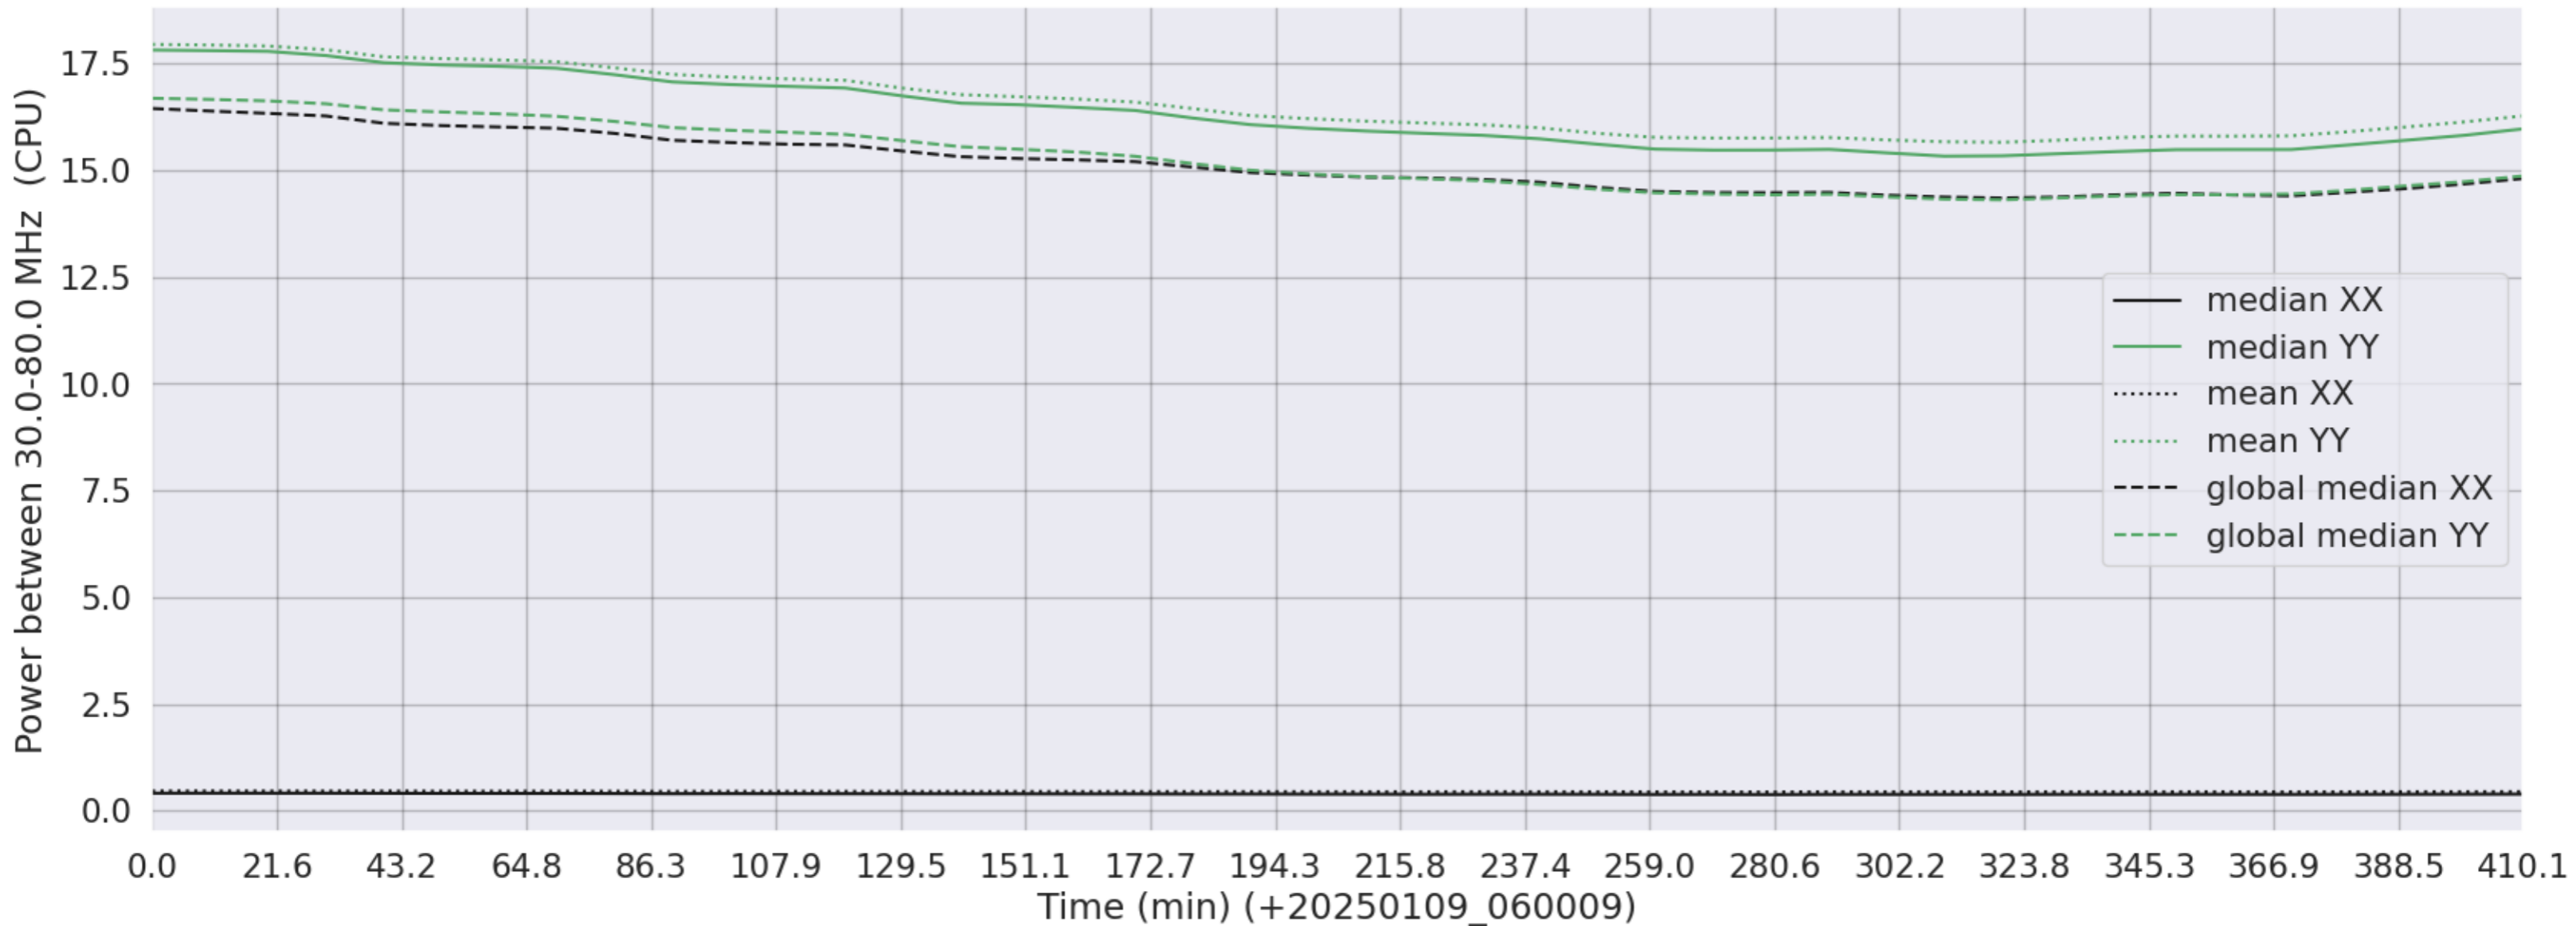

LWA229 - Correlator# 305 - XX FLAGS:Good - YY FLAGS:Good

LWA226 - Correlator# 304 - XX FLAGS:LowPower - YY FLAGS:Good