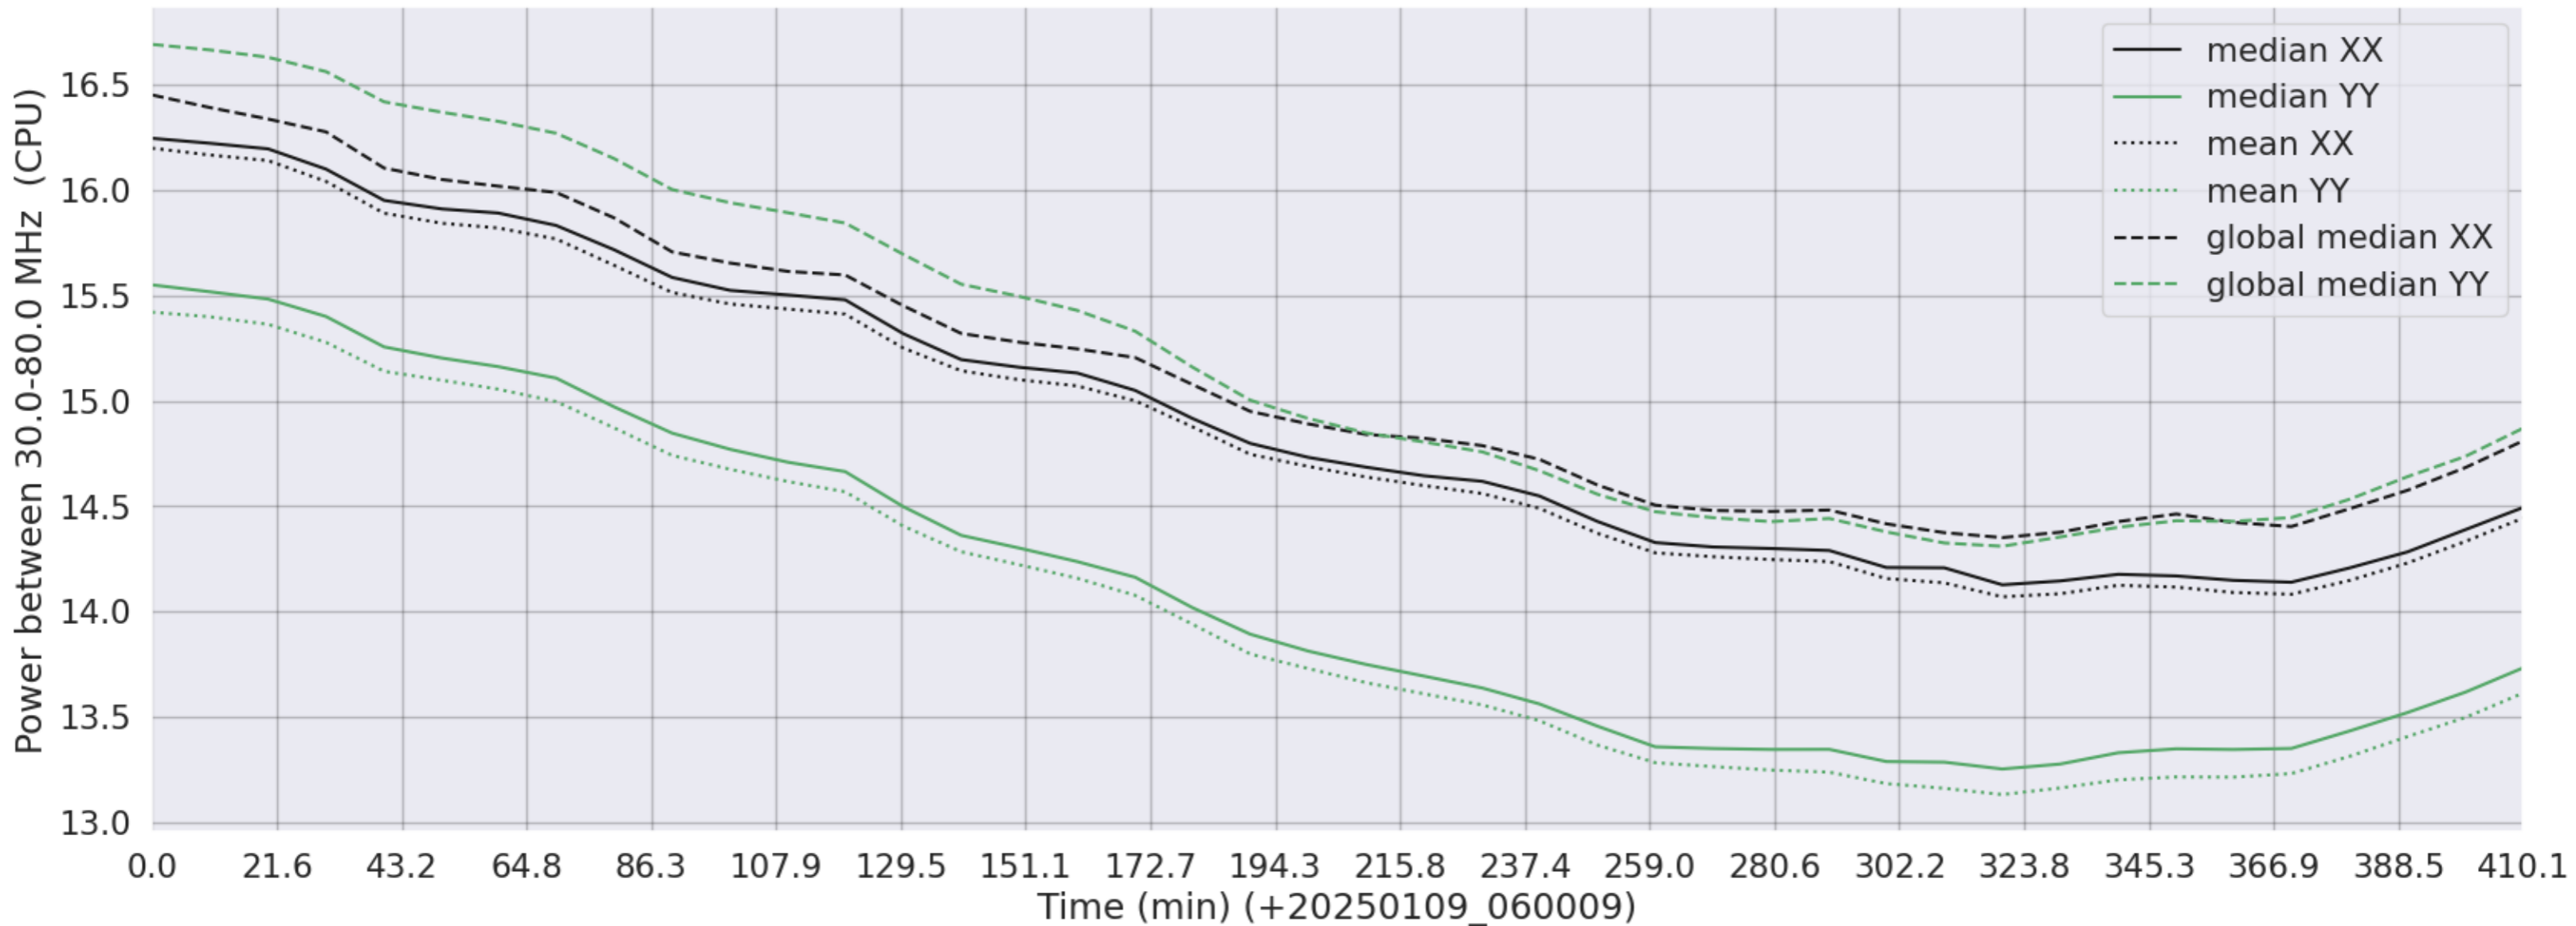

LWA113 - Correlator# 203 - XX FLAGS:Good - YY FLAGS:Good

LWA114 - Correlator# 202 - XX FLAGS:Good - YY FLAGS:Good