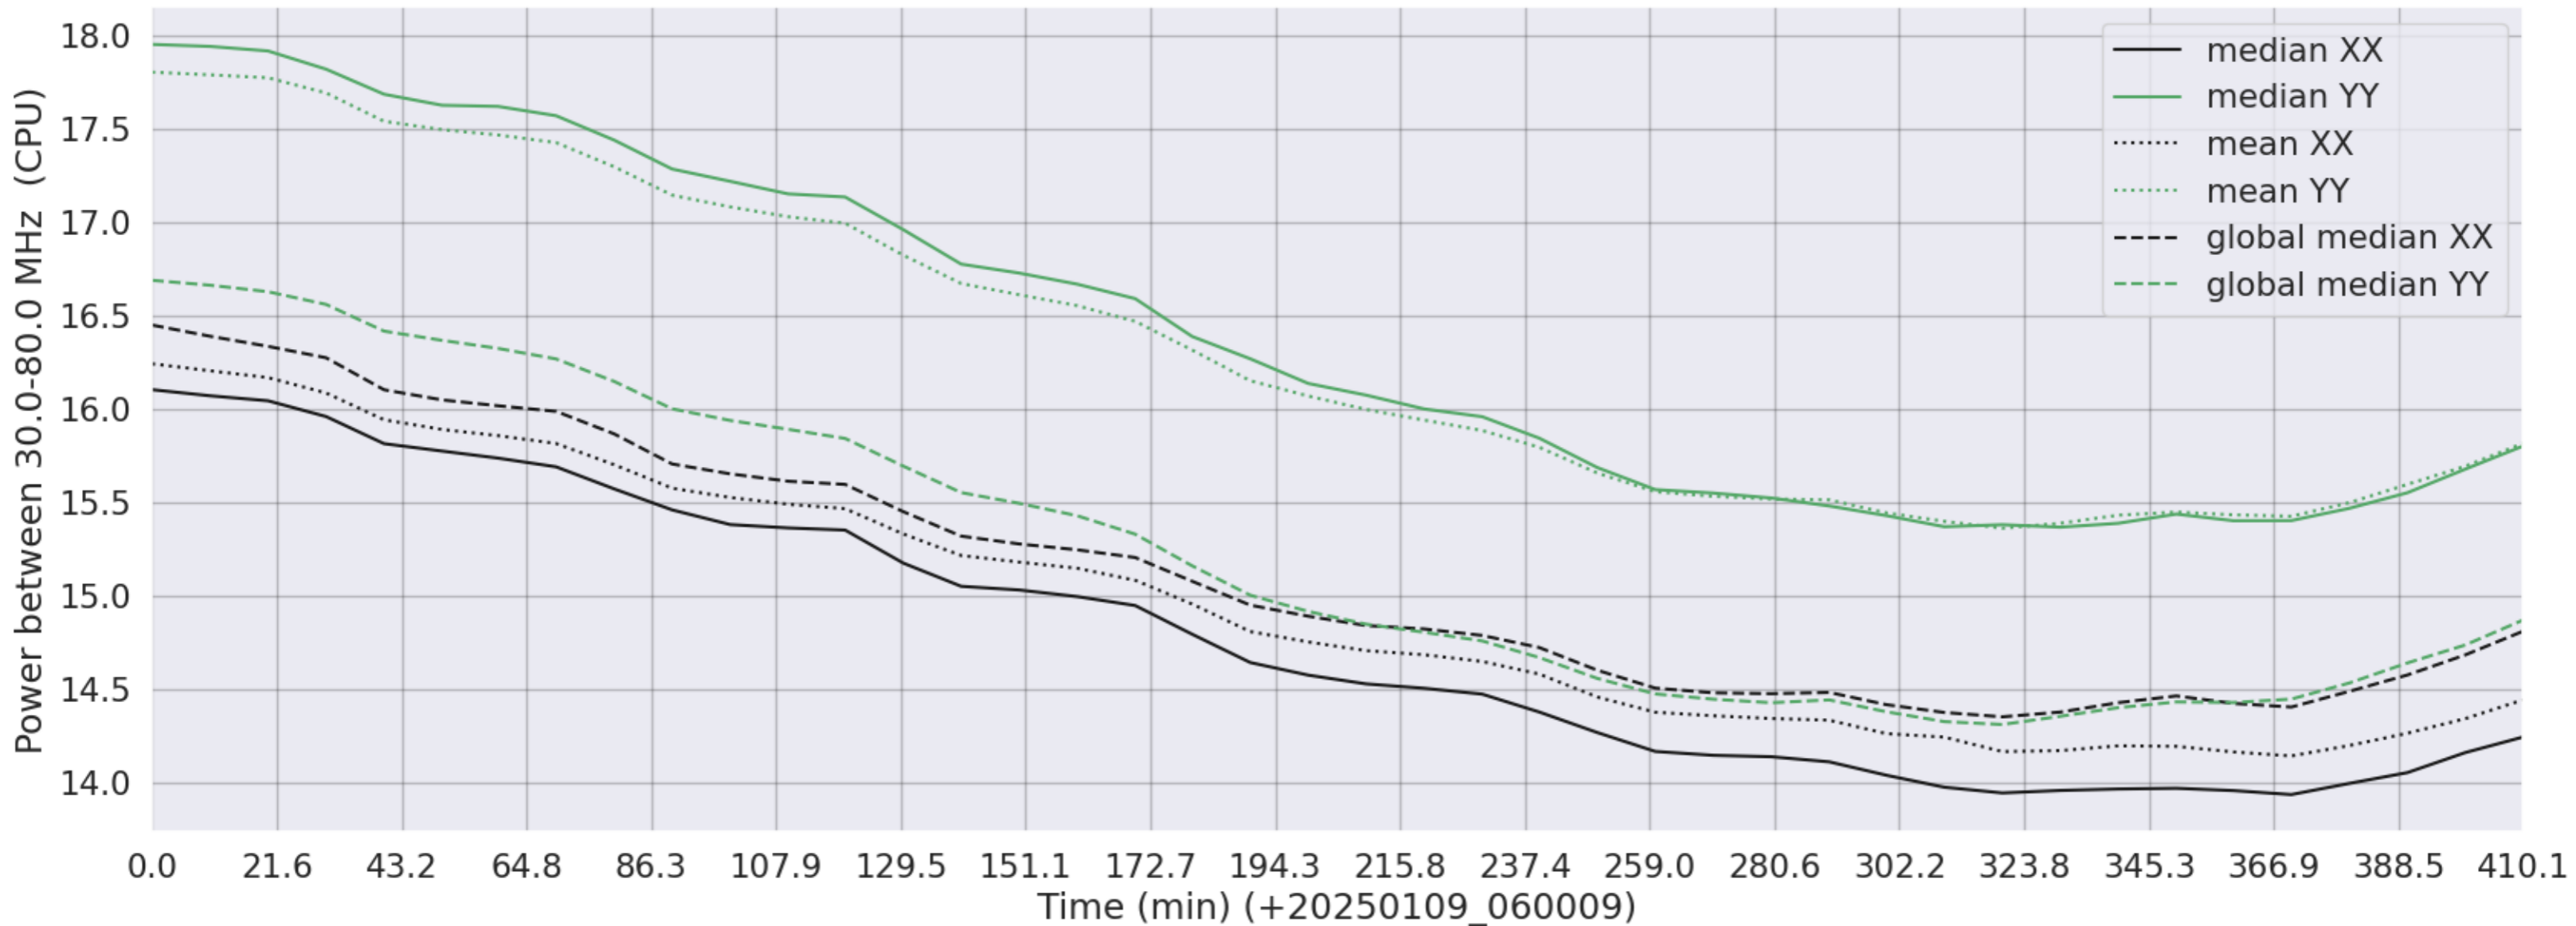

LWA006 - Correlator# 068 - XX FLAGS:Good - YY FLAGS:Good

LWA005 - Correlator# 069 - XX FLAGS:Good - YY FLAGS:LowPower

LWA009 - Correlator# 070 - XX FLAGS:Good - YY FLAGS:Good

LWA007 - Correlator# 071 - XX FLAGS:Good - YY FLAGS:Good