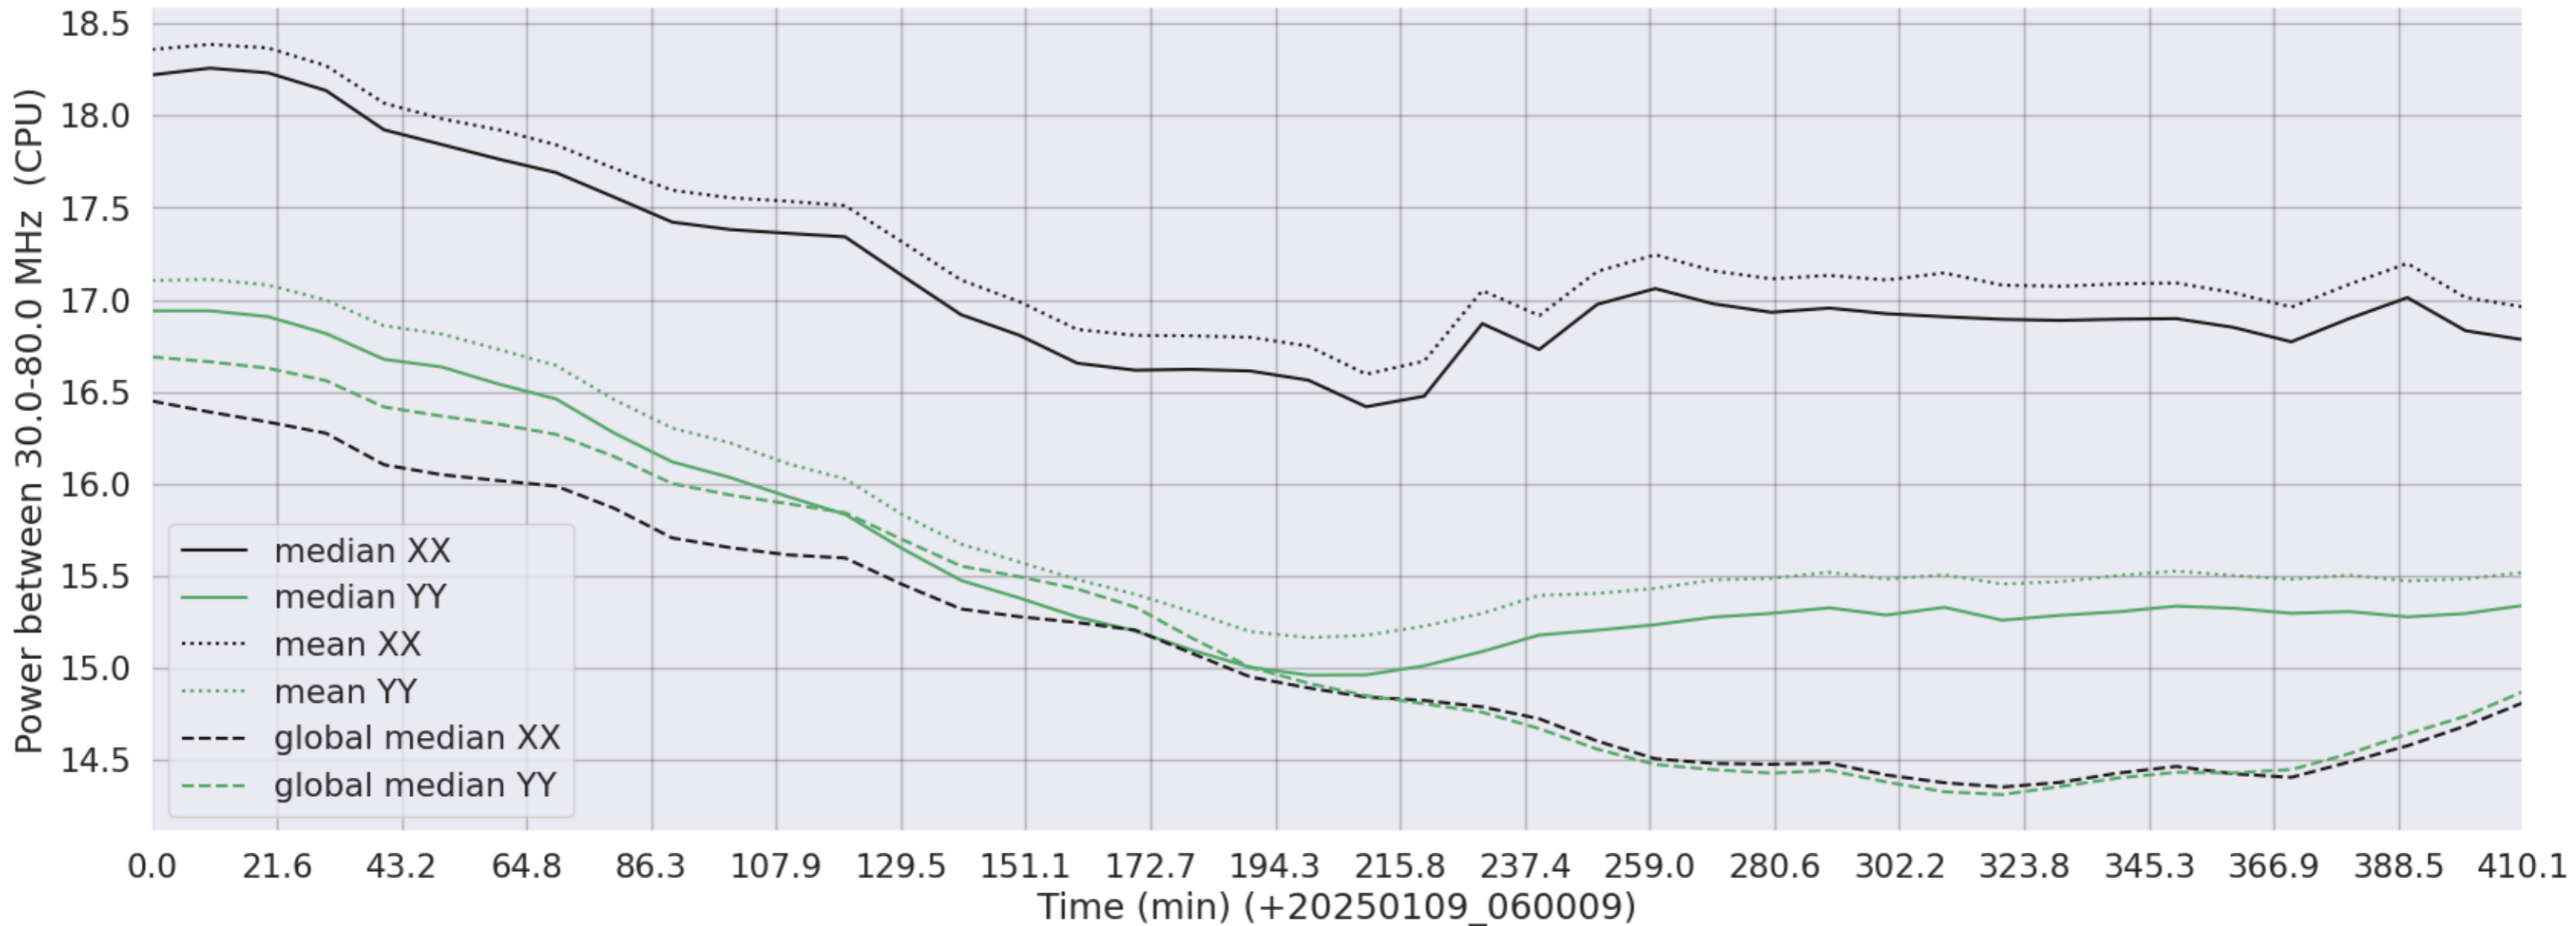

LWA328 - Correlator# 157 - XX FLAGS:Good - YY FLAGS:Good

LWA334 - Correlator# 156 - XX FLAGS:Good - YY FLAGS:Good