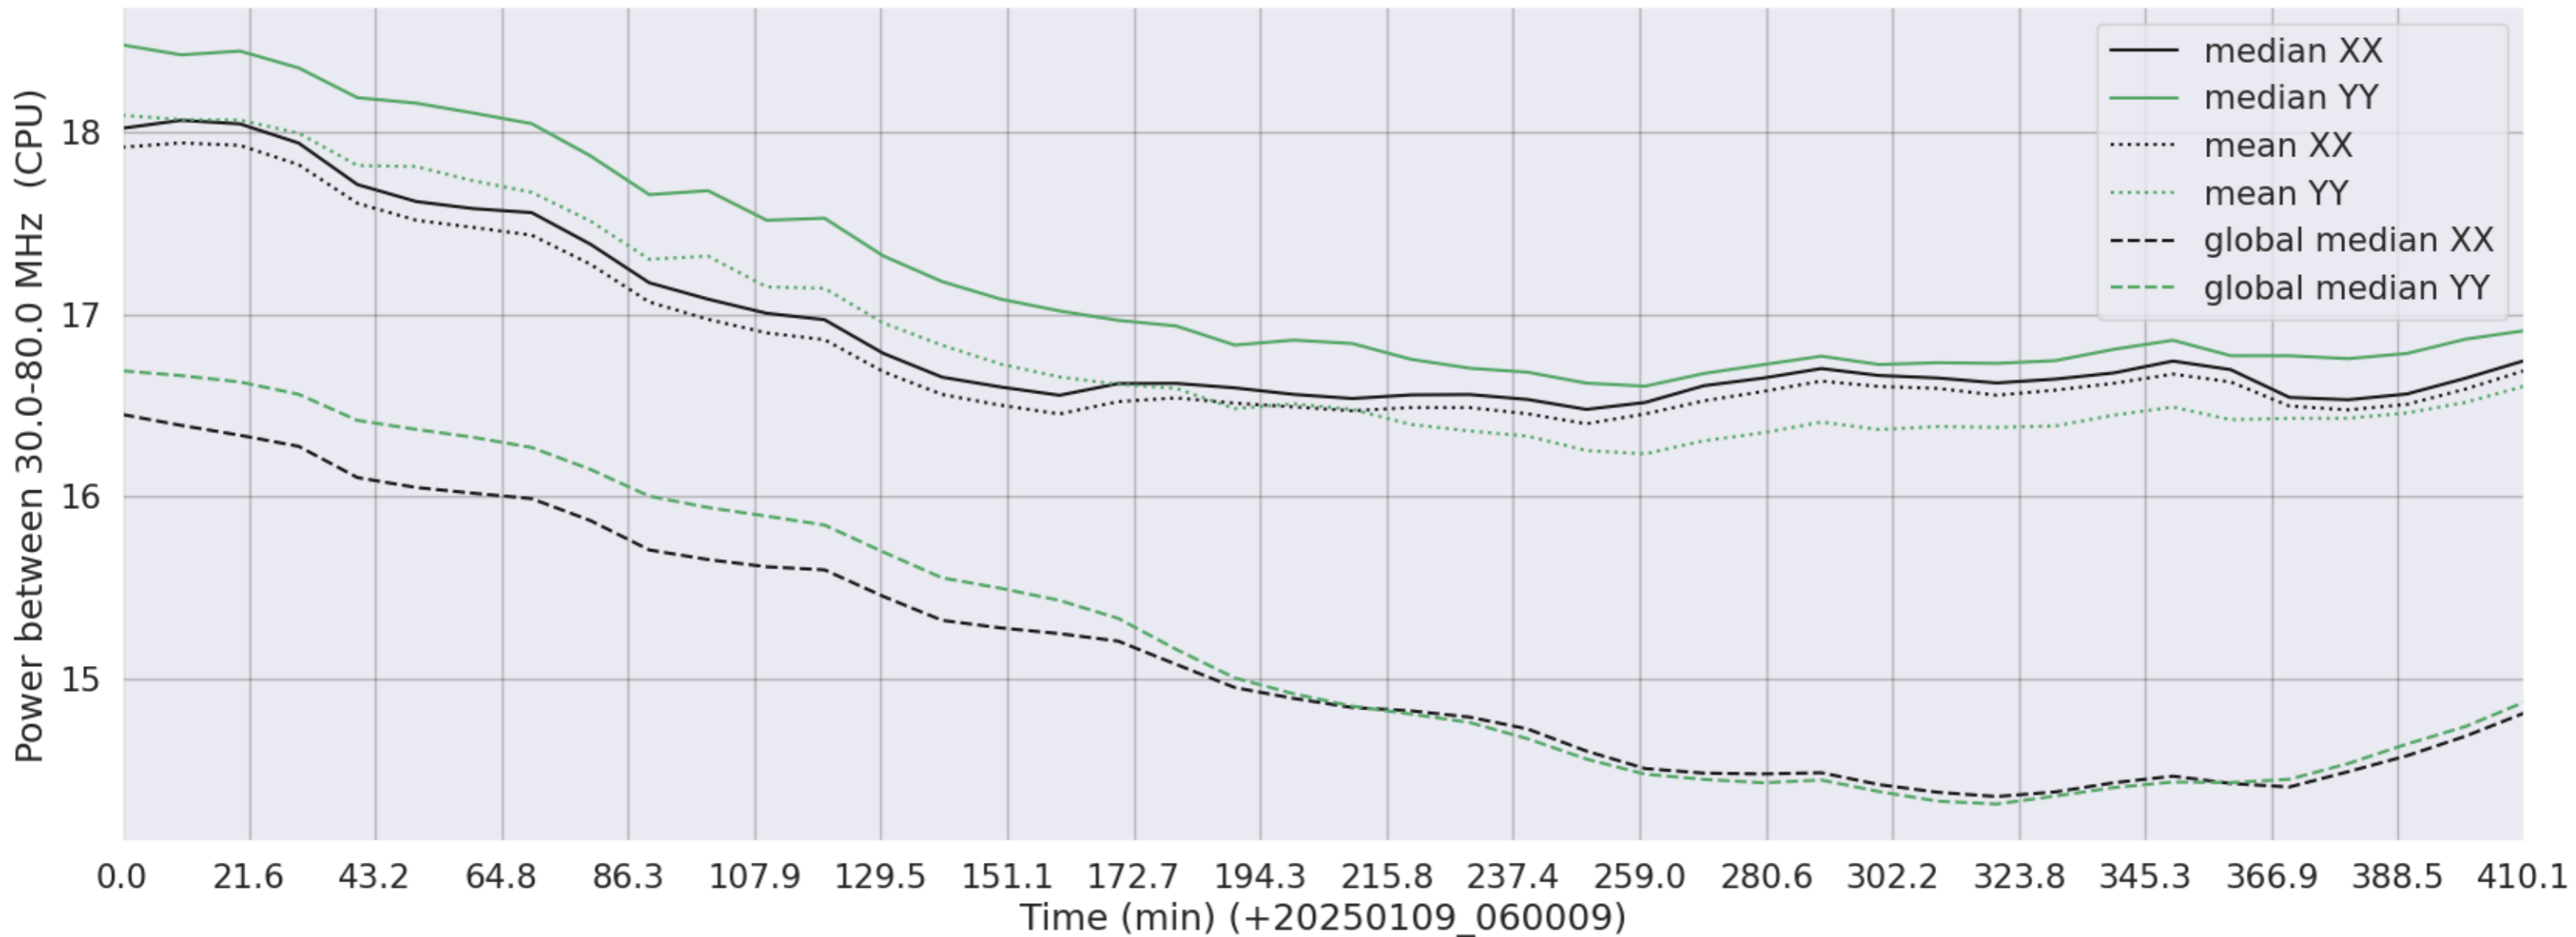

LWA353 - Correlator# 031 - XX FLAGS:Good - YY FLAGS:Good

LWA362 - Correlator# 030 - XX FLAGS:Good - YY FLAGS:Good