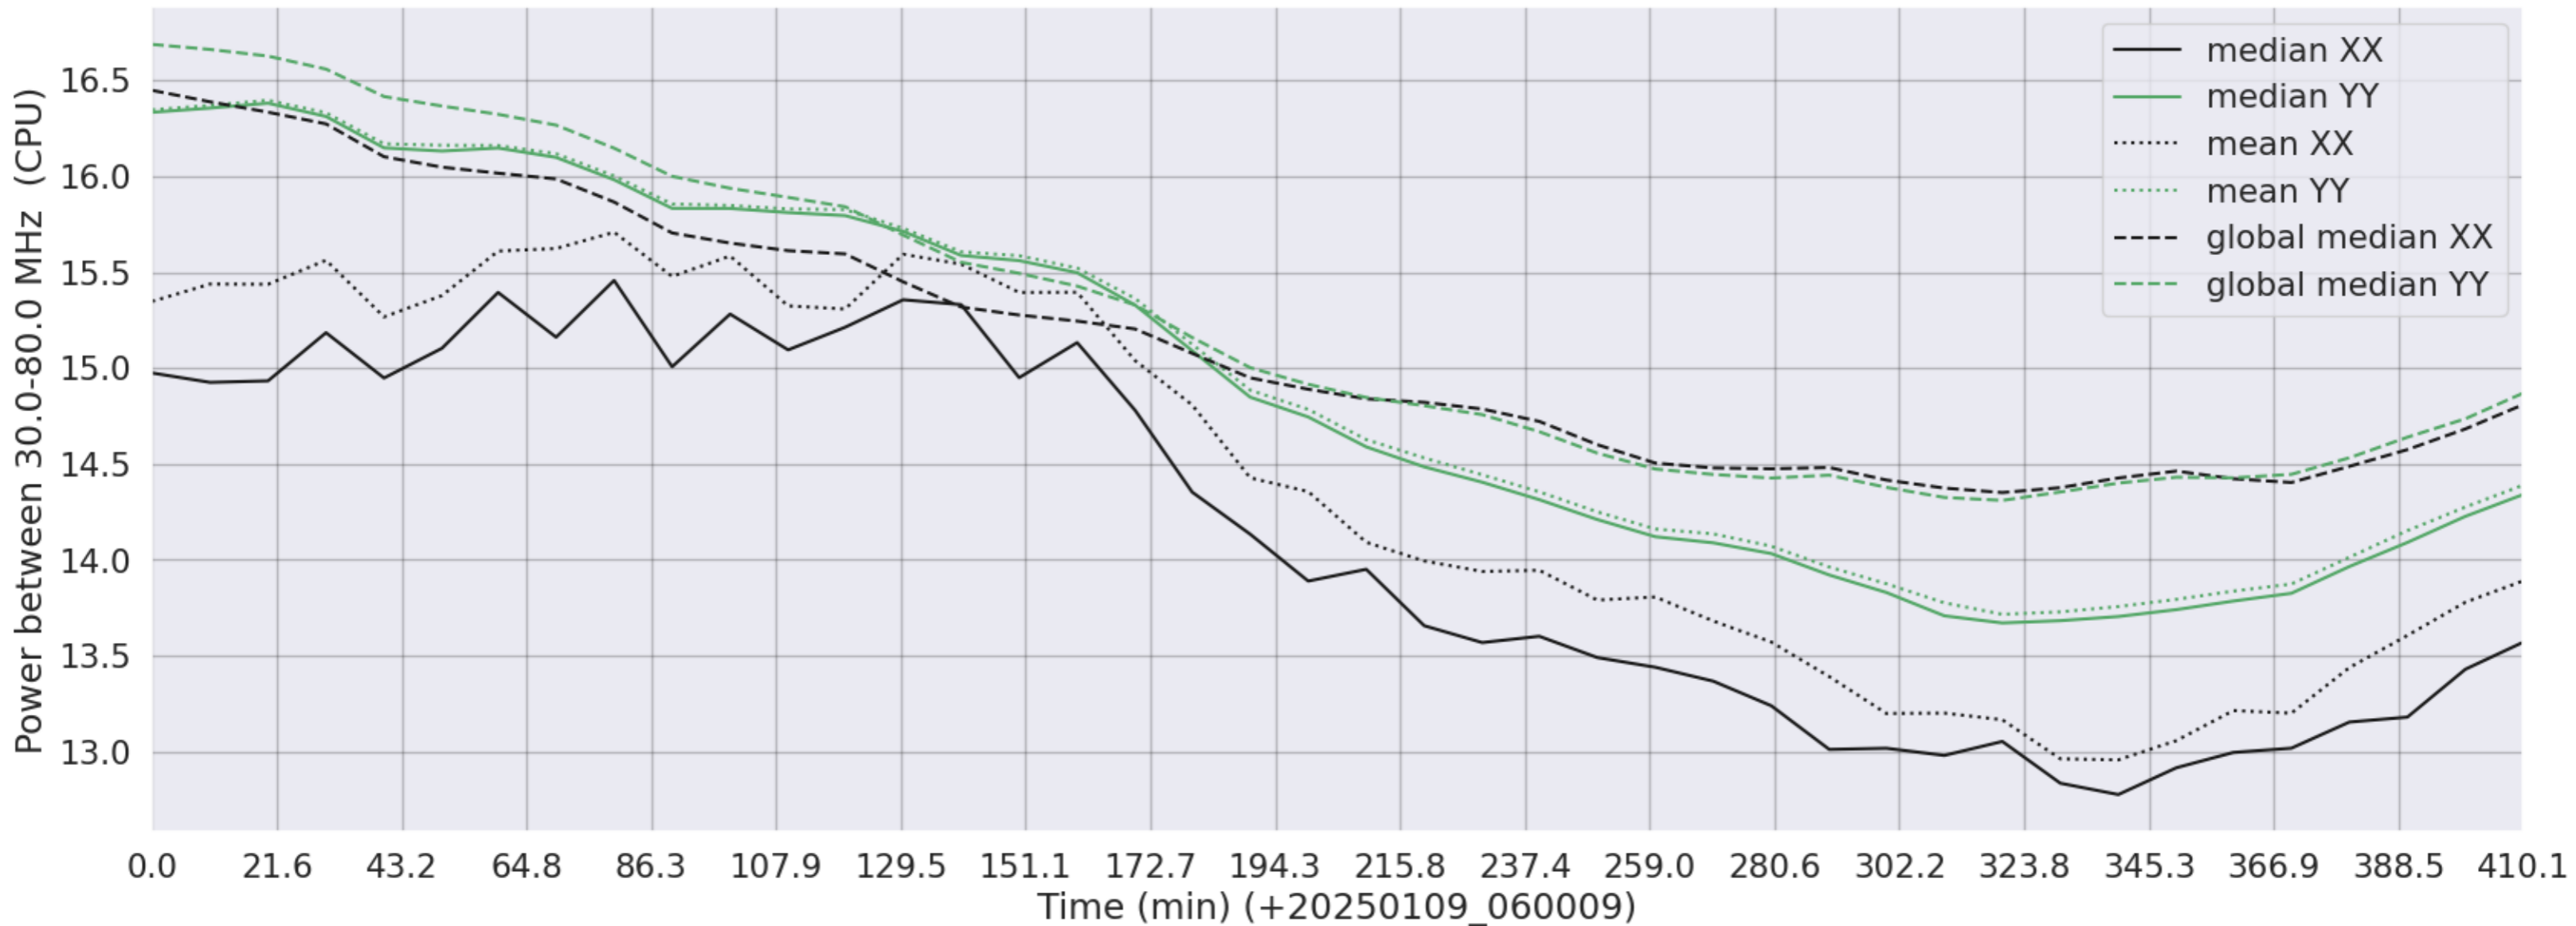

LWA270 - Correlator# 039 - XX FLAGS:Good - YY FLAGS:Good

LWA272 - Correlator# 038 - XX FLAGS:Good - YY FLAGS:Good