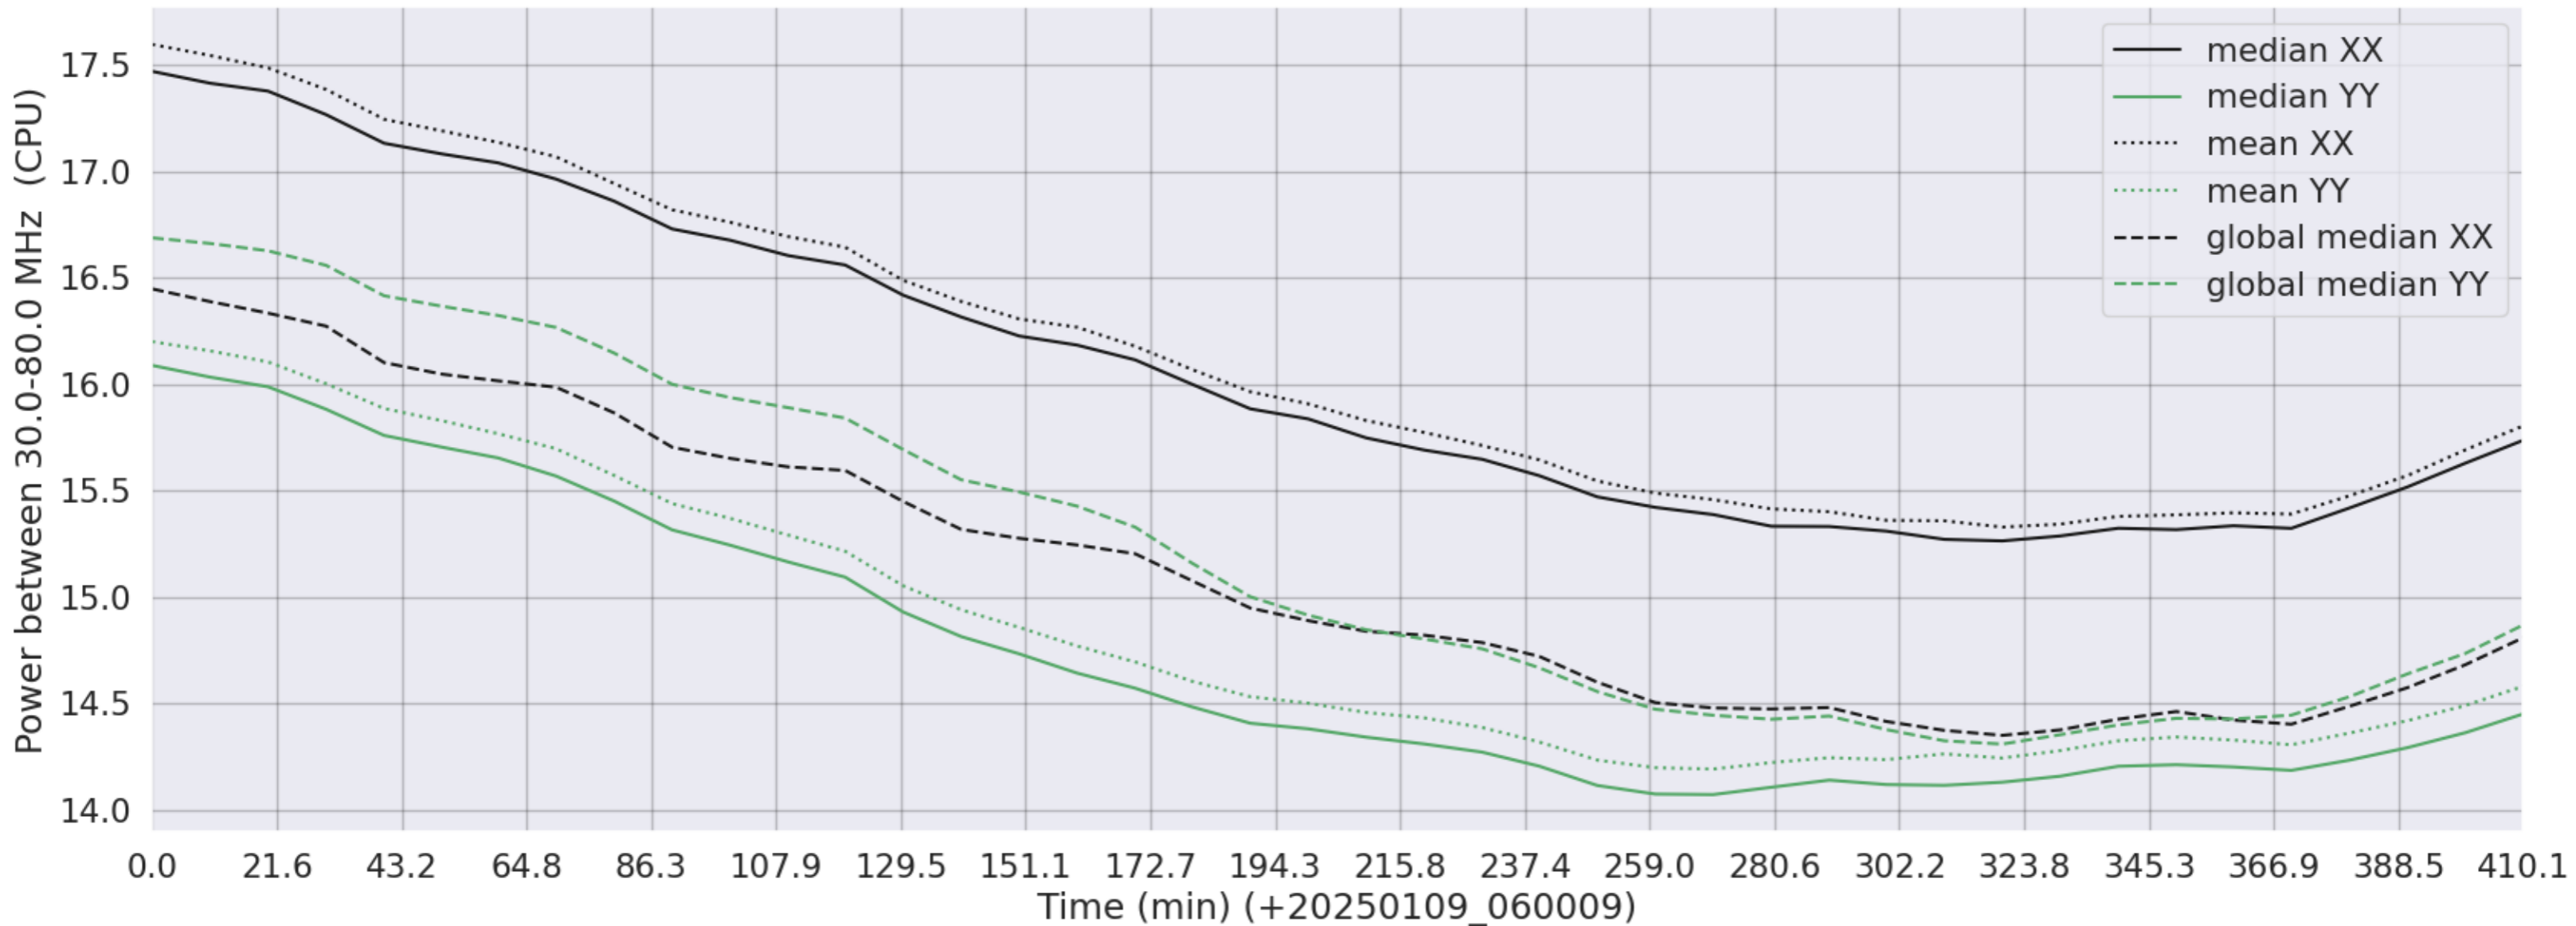

LWA177 - Correlator# 320 - XX FLAGS:Good - YY FLAGS:Good

LWA350 - Correlator# 319 - XX FLAGS:Good - YY FLAGS:Good