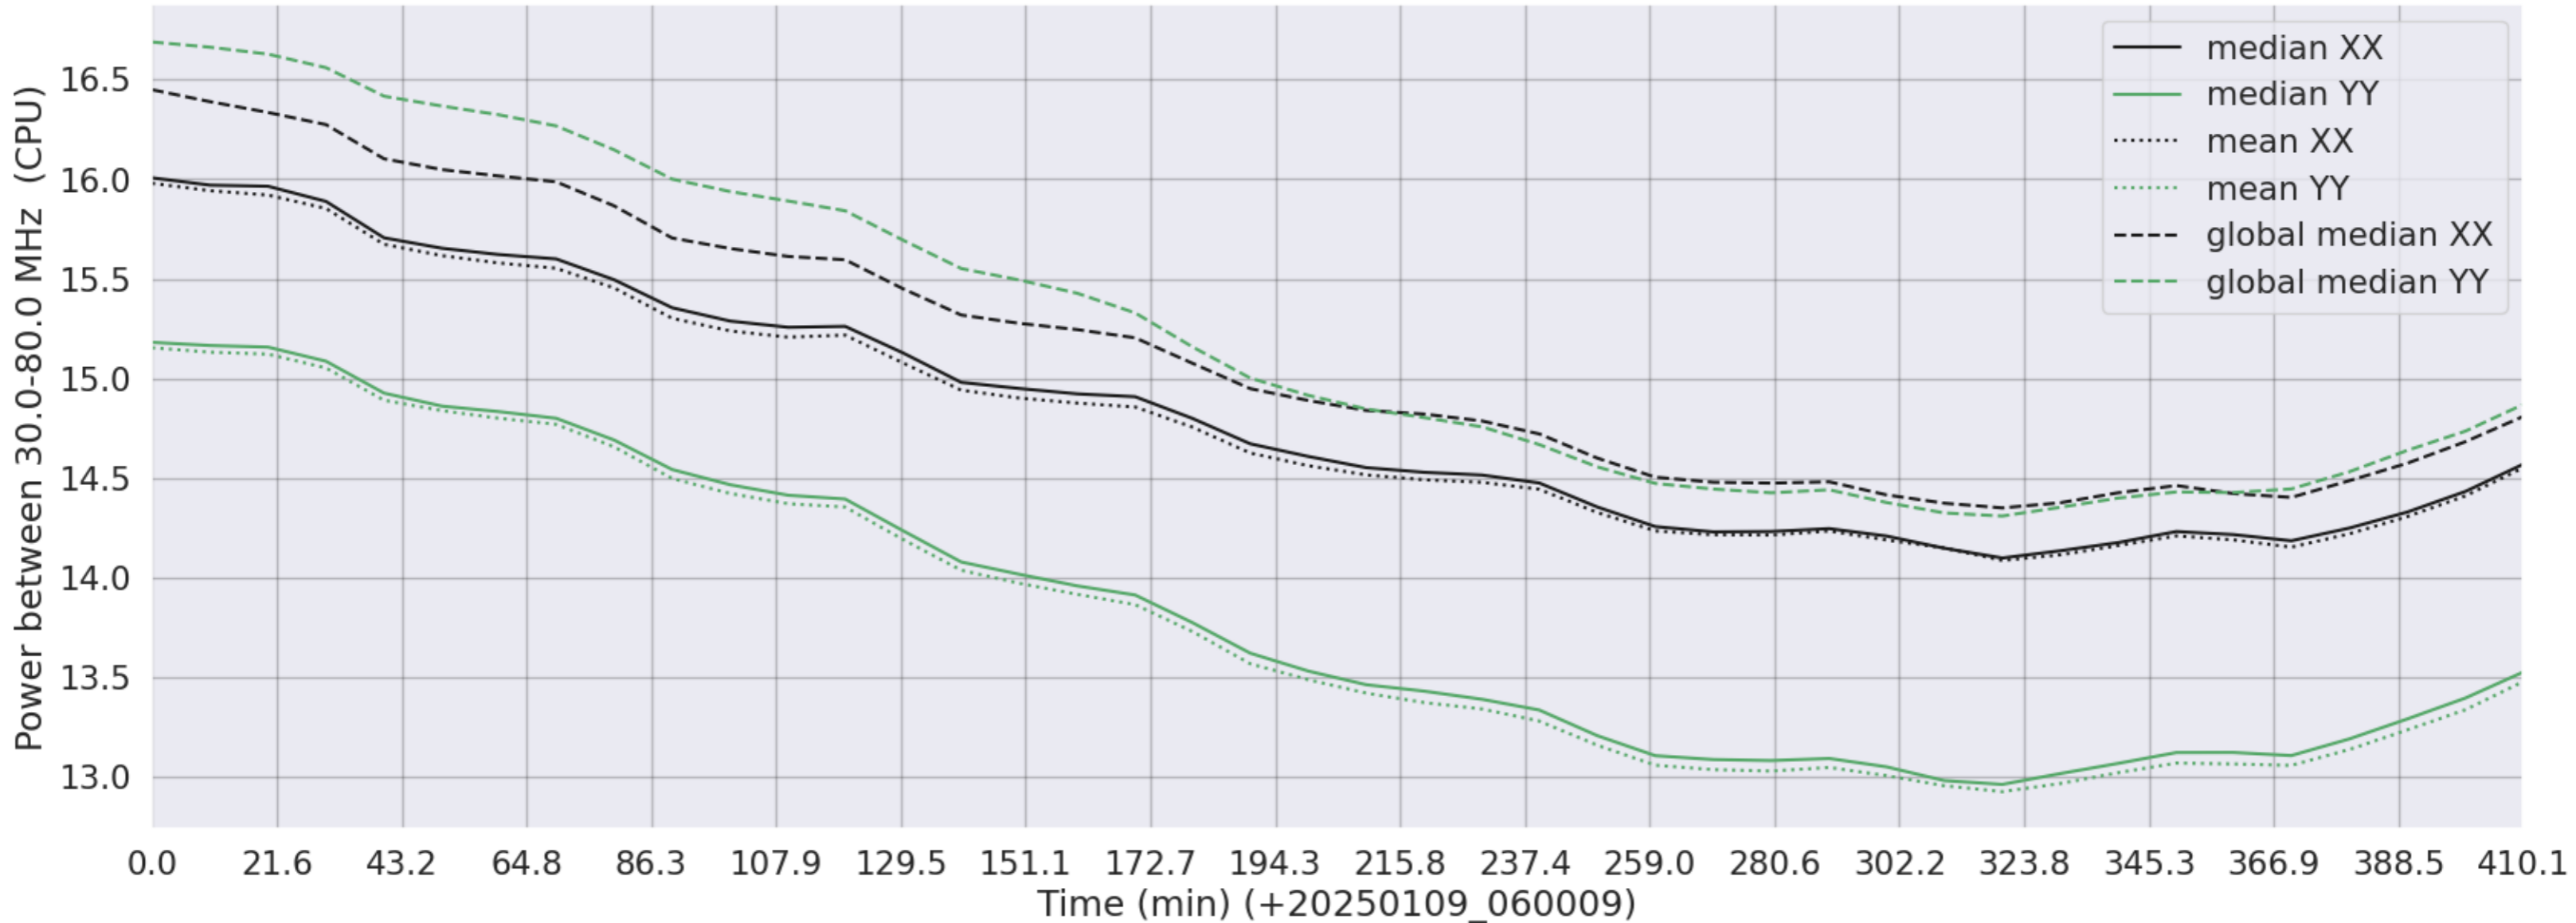

LWA207 - Correlator# 299 - XX FLAGS:Good - YY FLAGS:Good

LWA208 - Correlator# 298 - XX FLAGS:Good - YY FLAGS:BadSpecShape