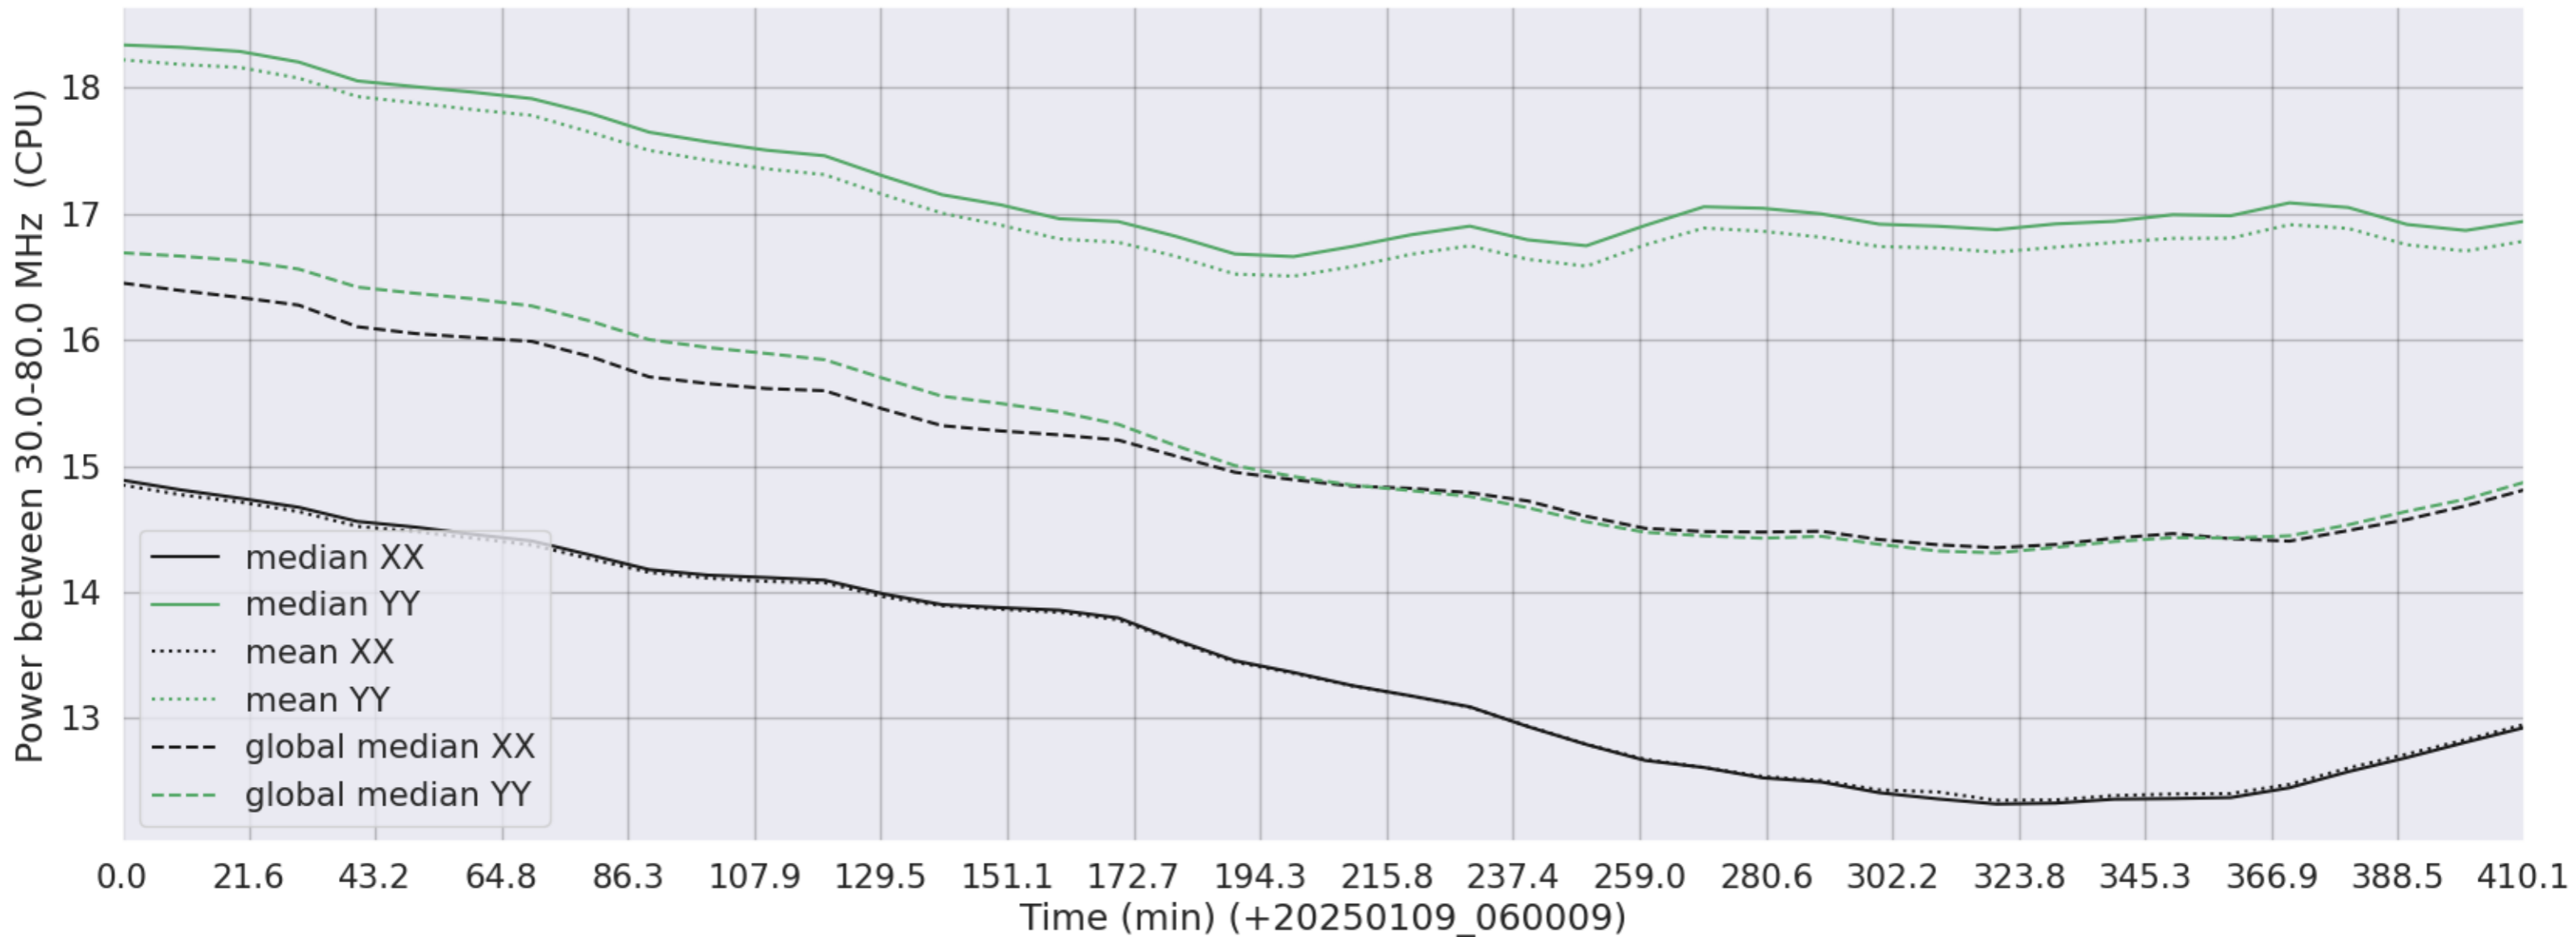

LWA269 - Correlator# 005 - XX FLAGS:Good - YY FLAGS:Good

LWA271 - Correlator# 004 - XX FLAGS:Good - YY FLAGS:Good