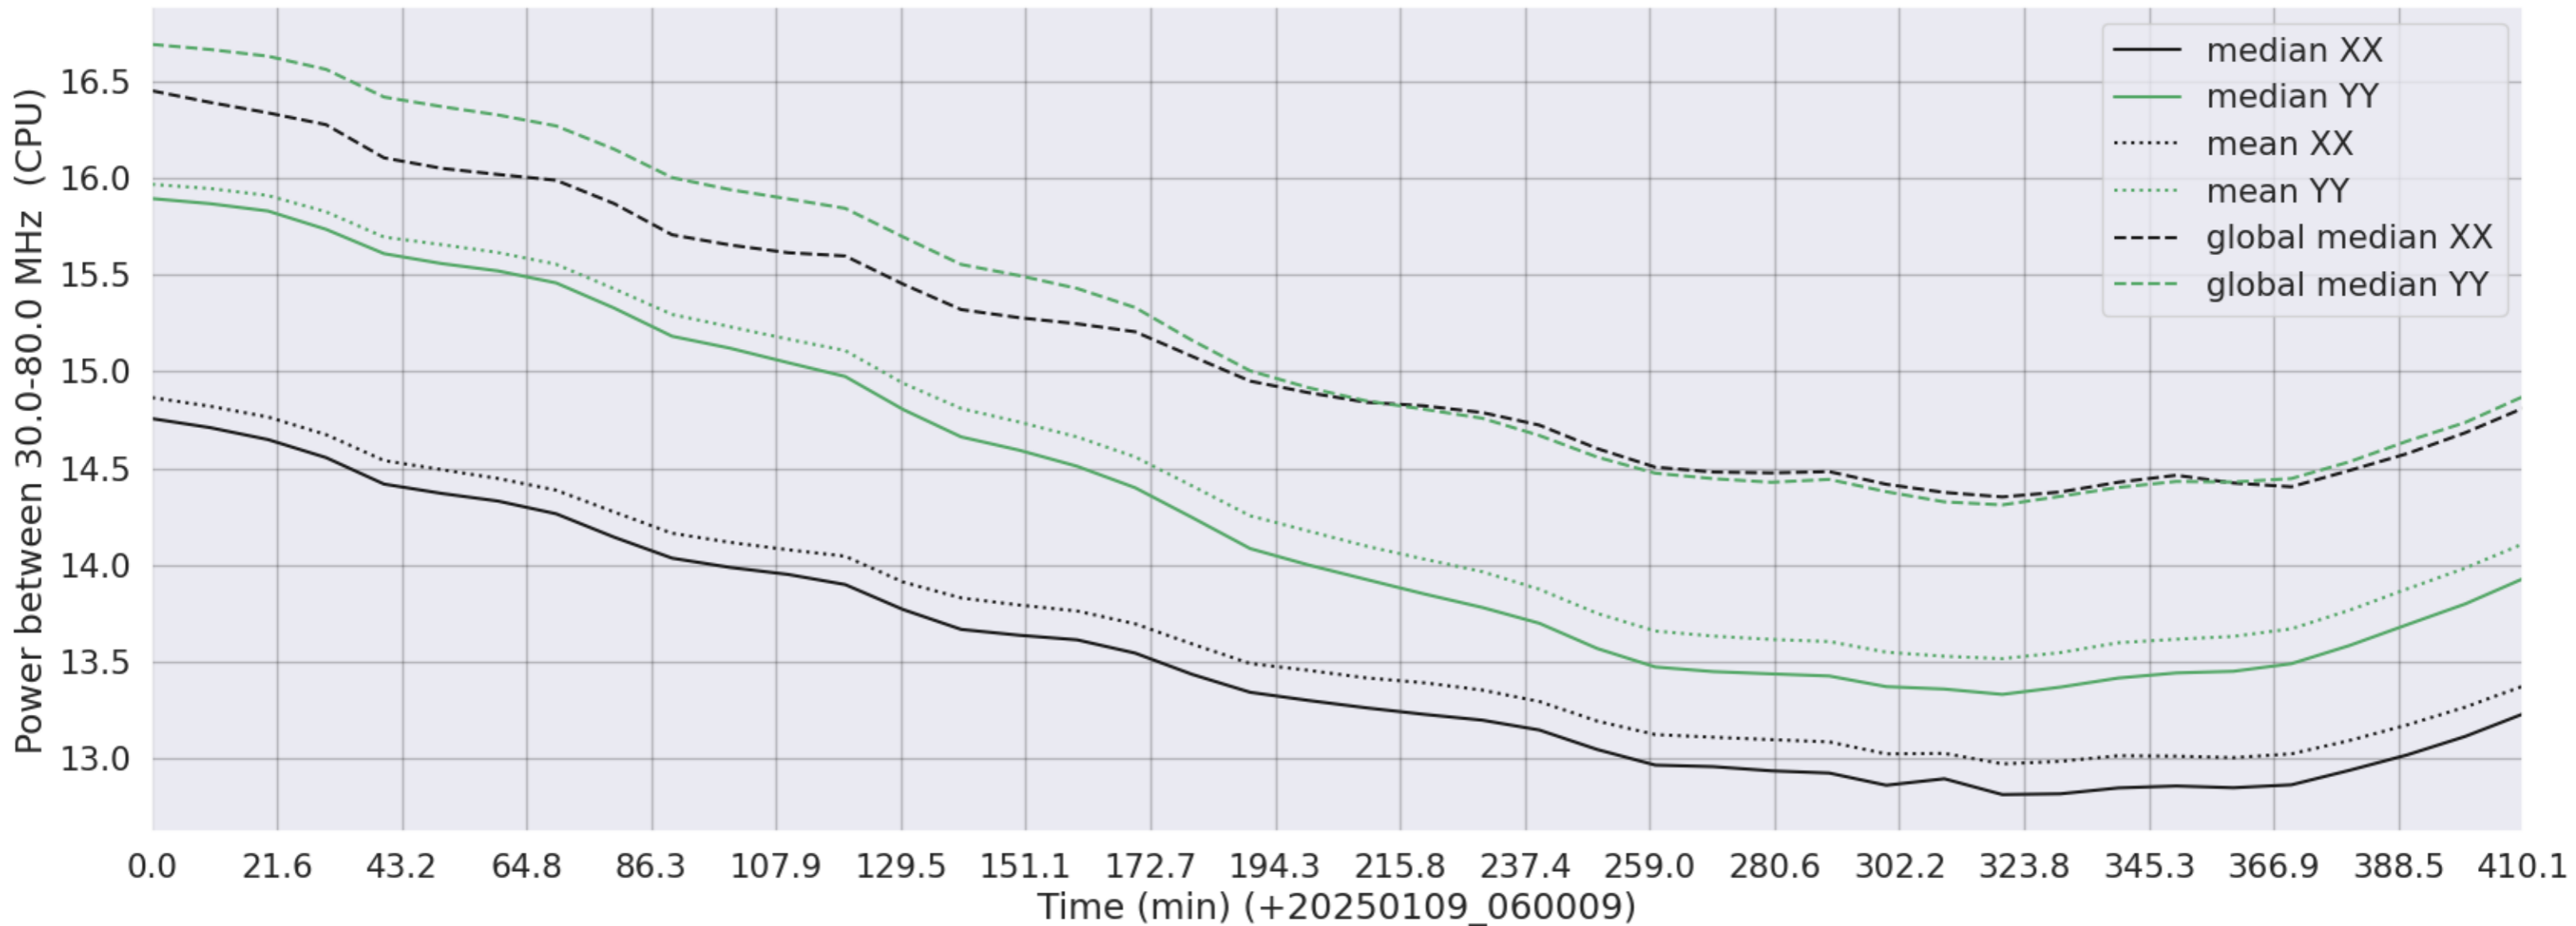

LWA074 - Correlator# 086 - XX FLAGS:Good - YY FLAGS:Good

LWA047 - Correlator# 085 - XX FLAGS:Good - YY FLAGS:Good