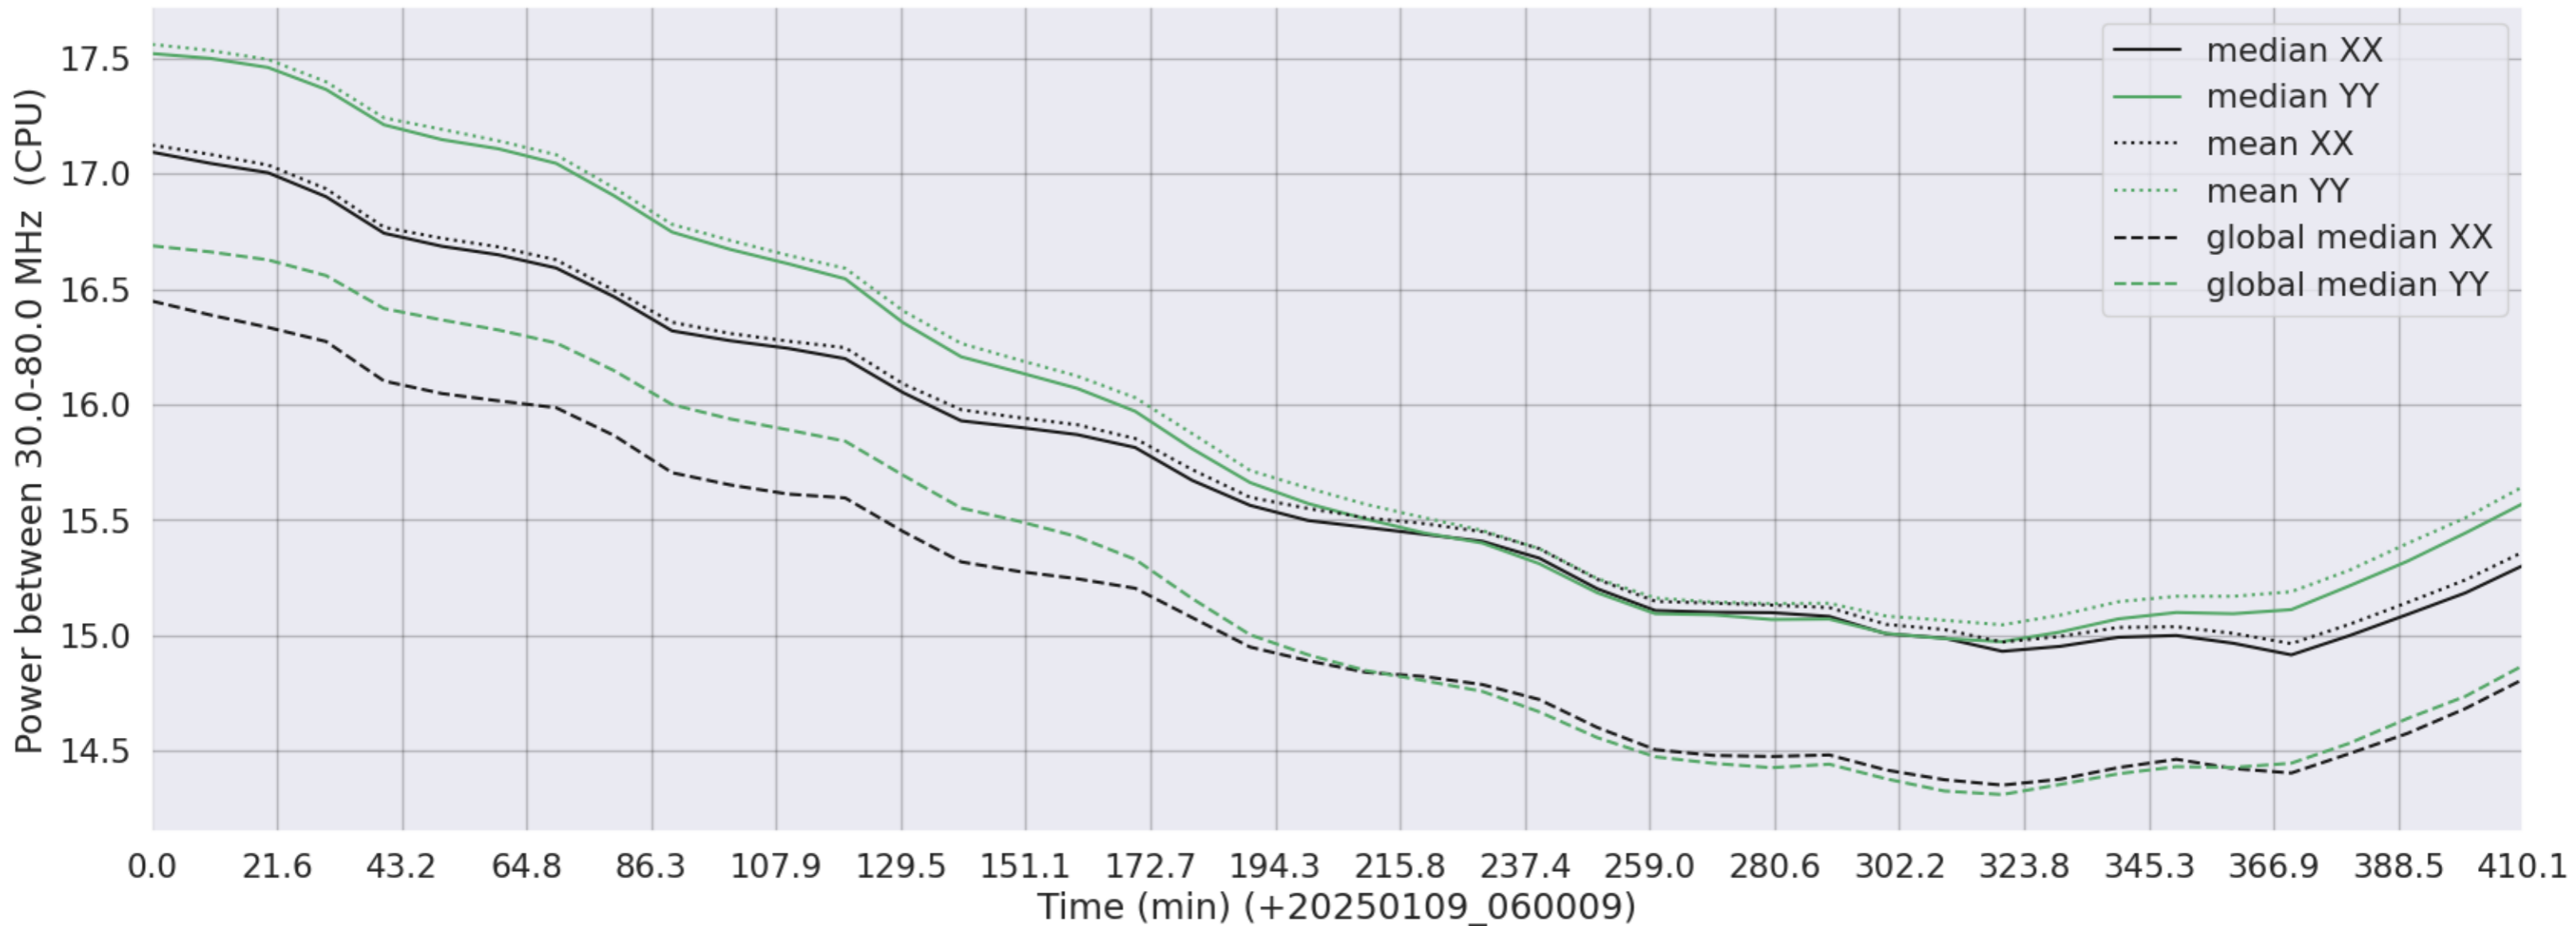

LWA355 - Correlator# 222 - XX FLAGS:Good - YY FLAGS:Good

LWA178 - Correlator# 221 - XX FLAGS:Good - YY FLAGS:Good