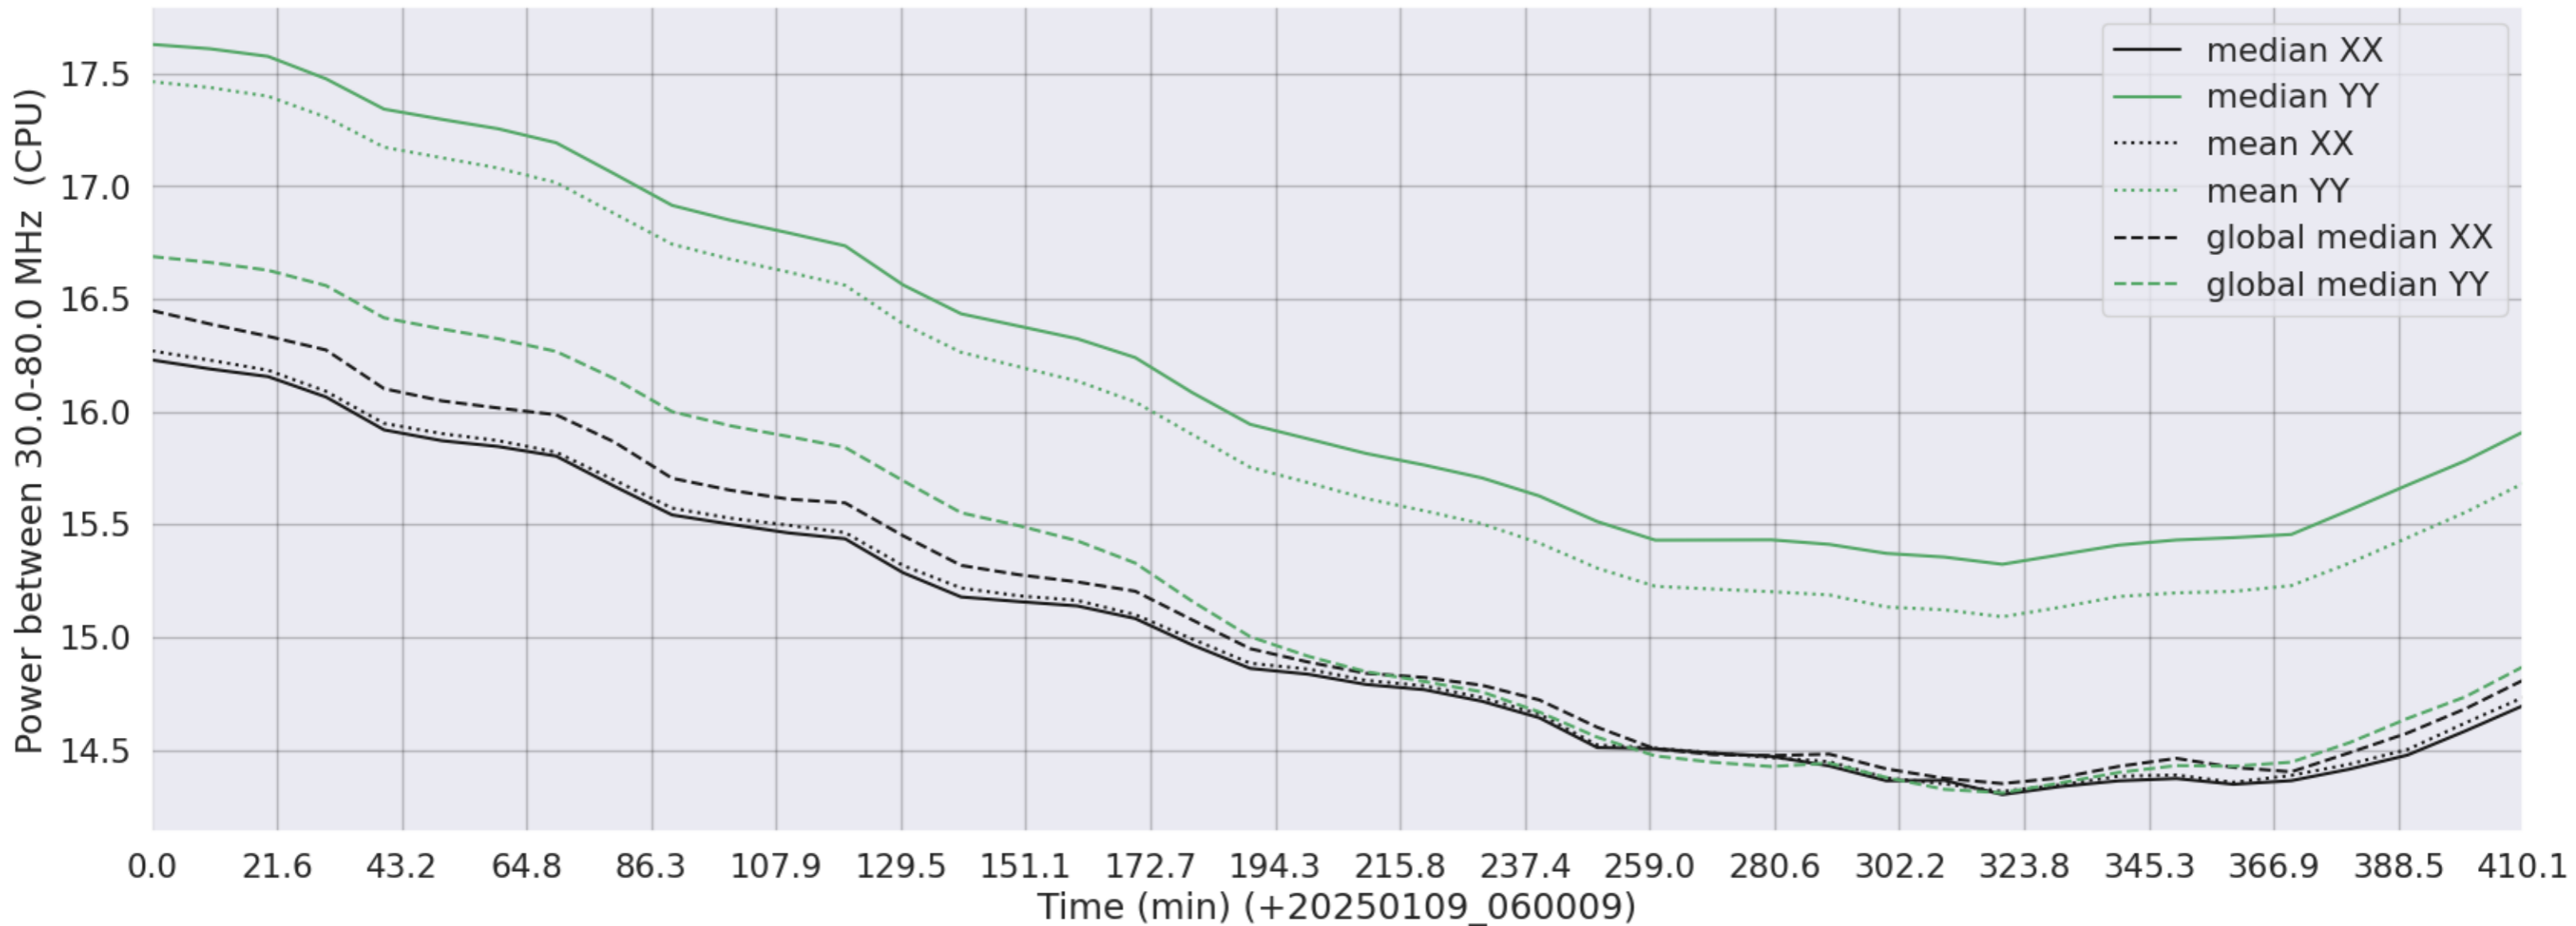

LWA135 - Correlator# 256 - XX FLAGS:Good - YY FLAGS:Good

LWA133 - Correlator# 257 - XX FLAGS:Good - YY FLAGS:Good

LWA137 - Correlator# 258 - XX FLAGS:Good - YY FLAGS:Good

LWA136 - Correlator# 259 - XX FLAGS:Good - YY FLAGS:Good