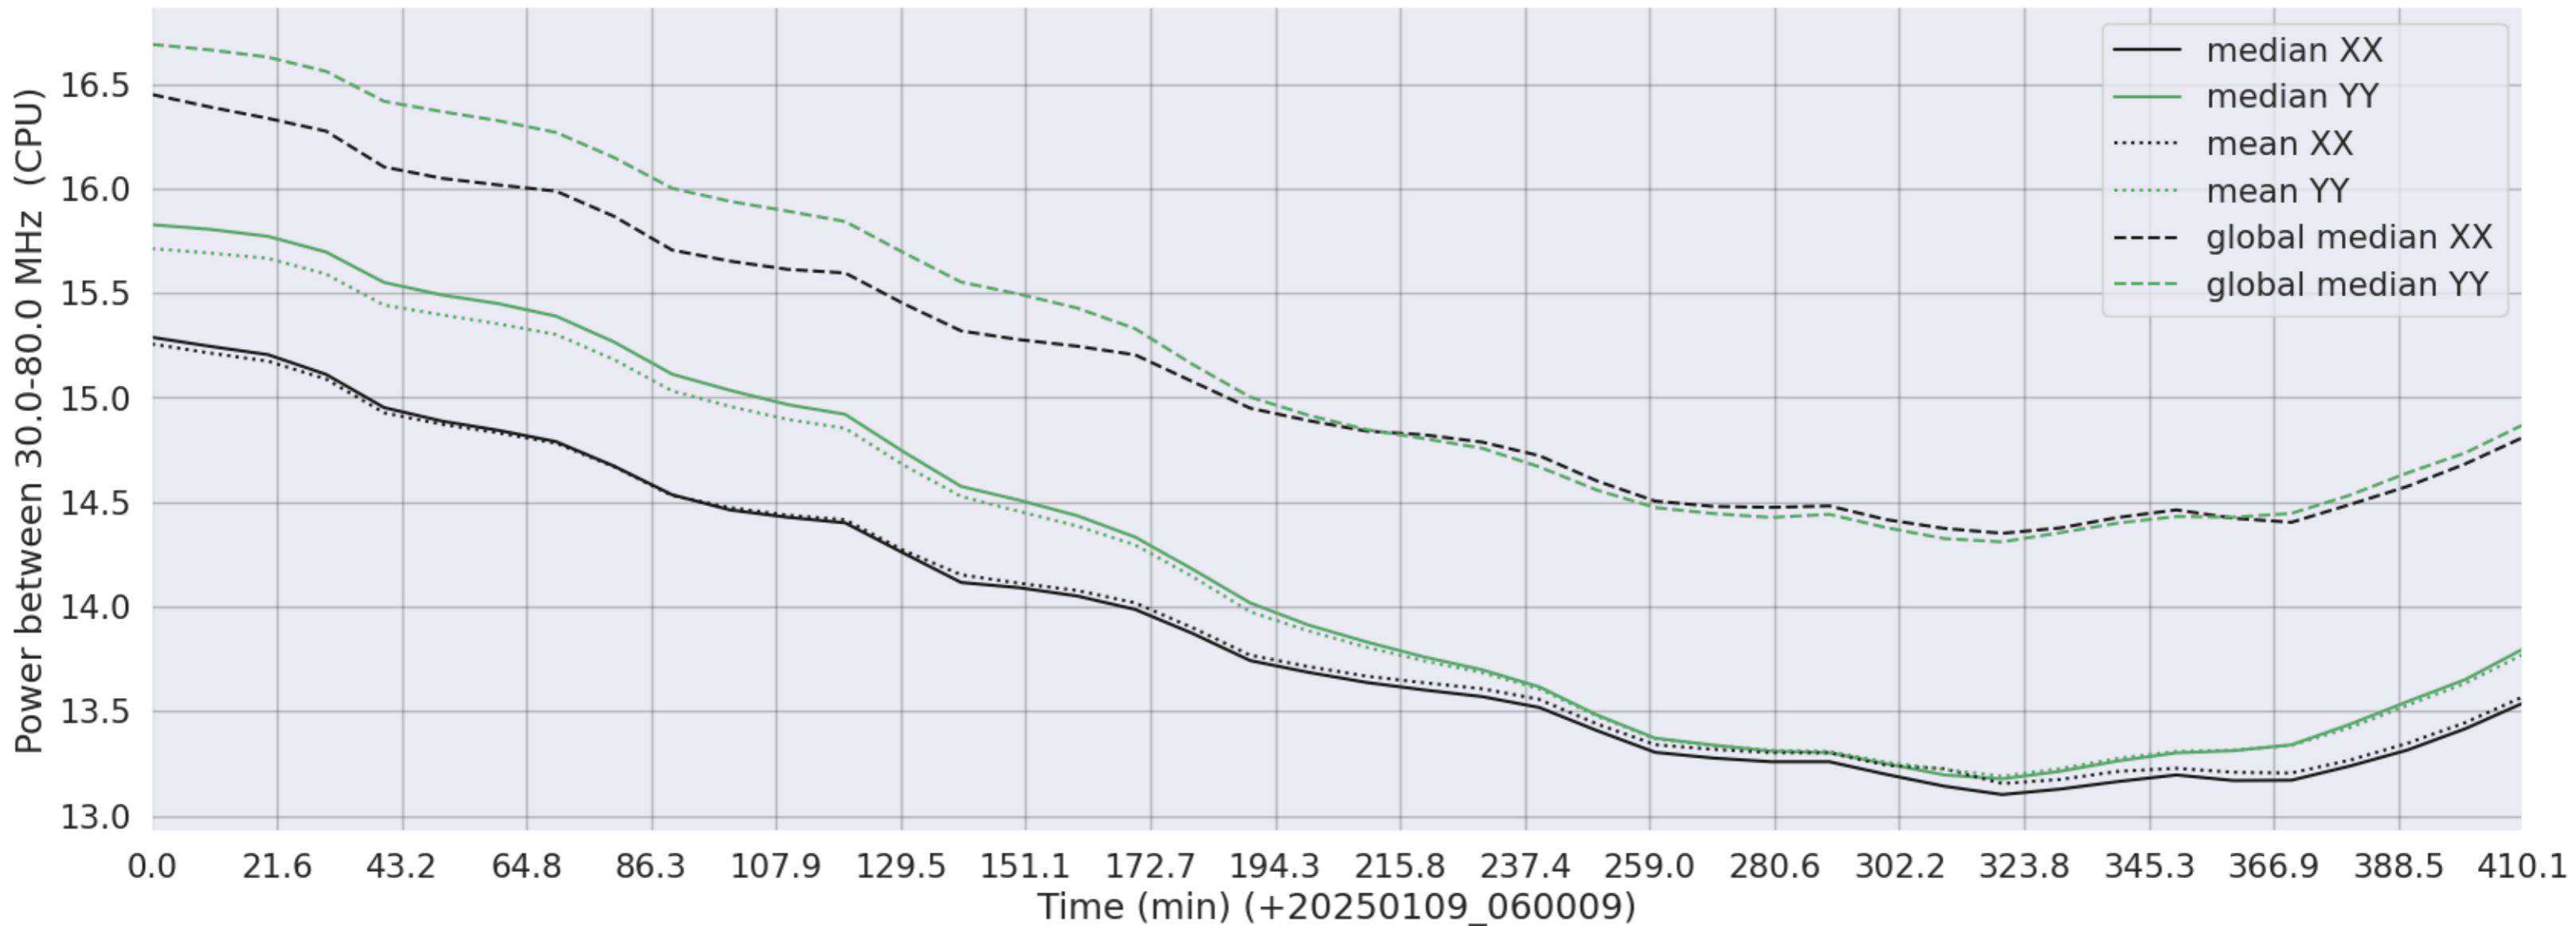

LWA186 - Correlator# 243 - XX FLAGS:Good - YY FLAGS:LowPower

LWA187 - Correlator# 242 - XX FLAGS:Good - YY FLAGS:Good