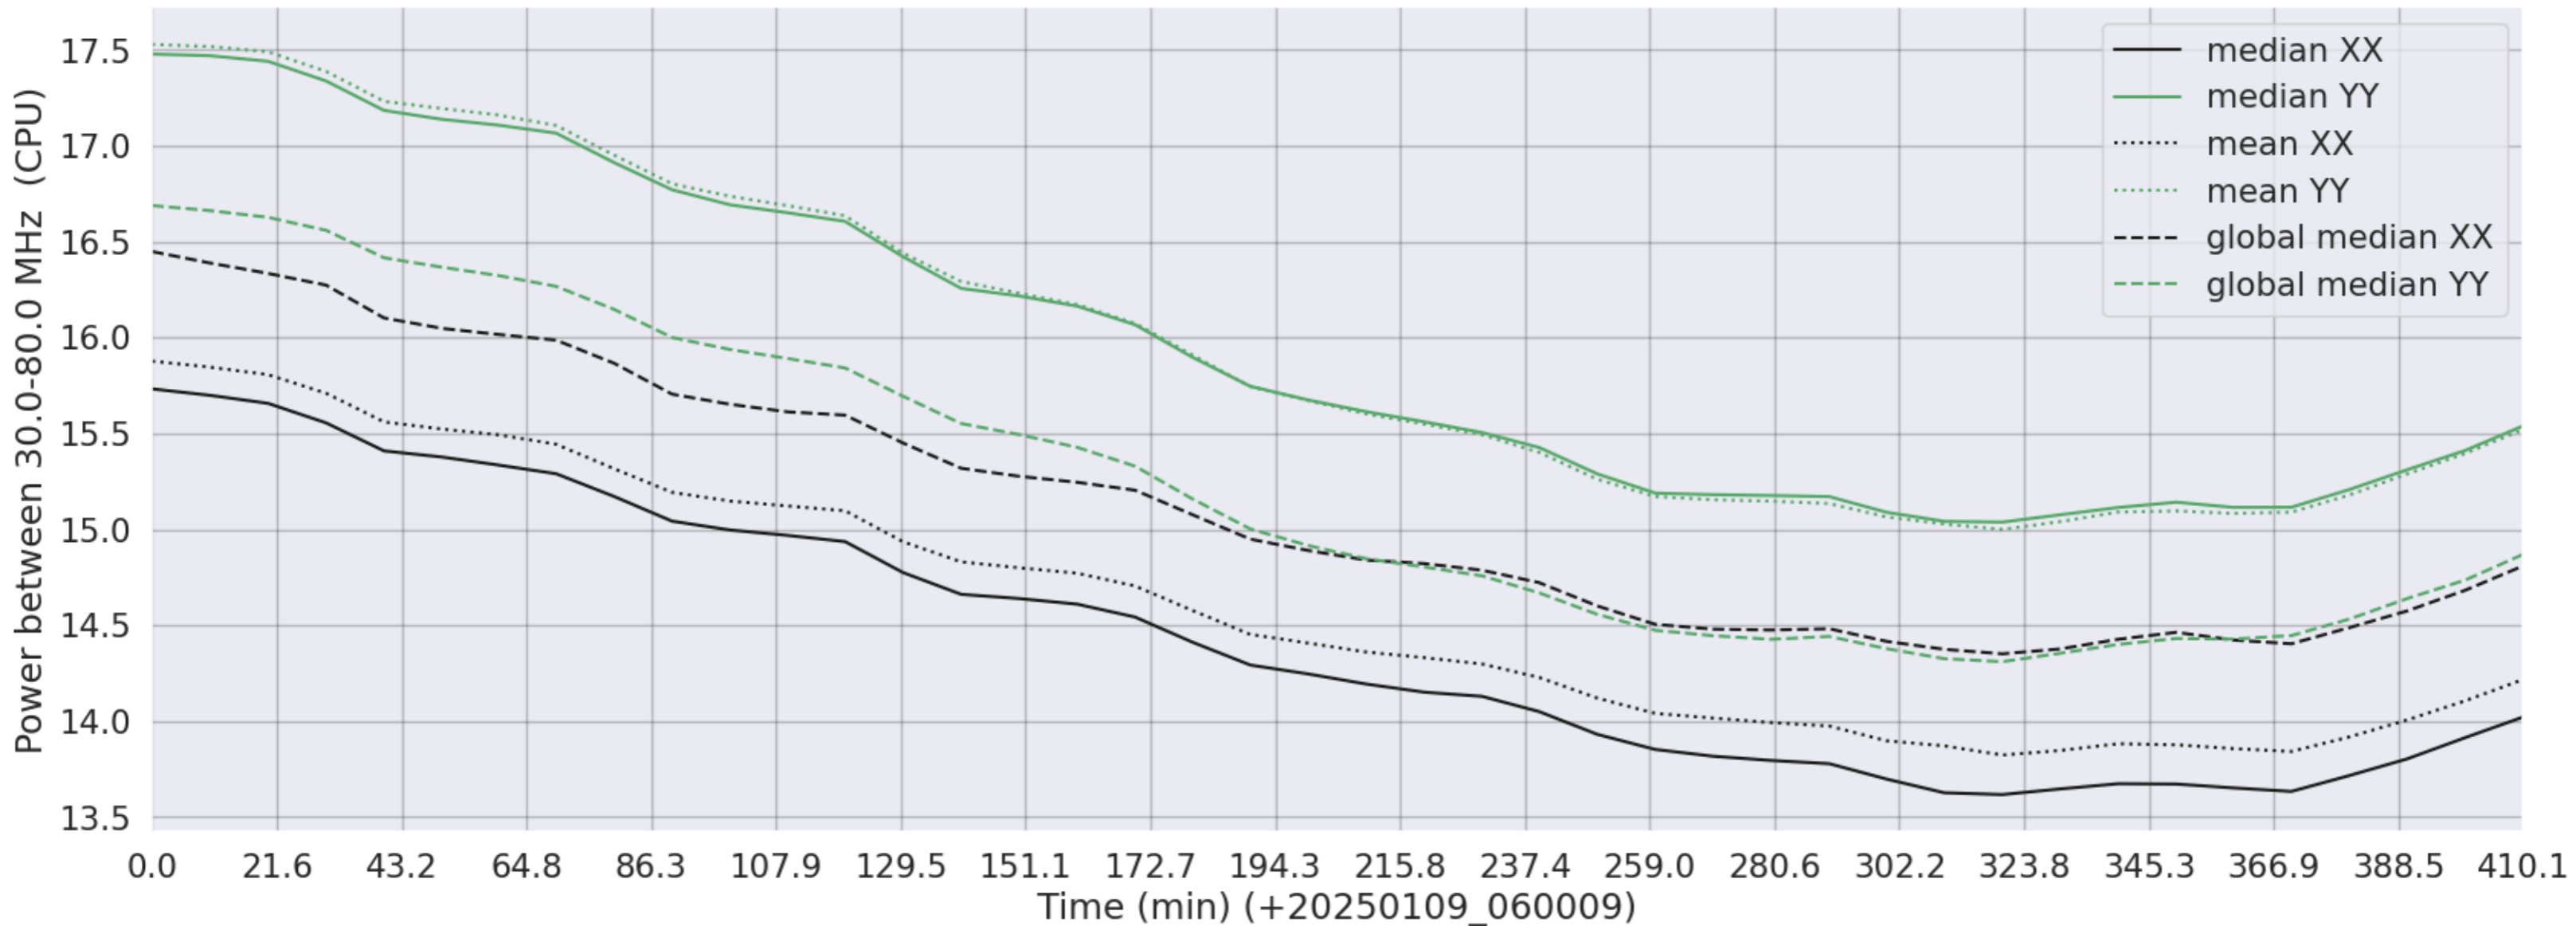

LWA237 - Correlator# 311 - XX FLAGS:Good - YY FLAGS:Good

LWA238 - Correlator# 310 - XX FLAGS:Good - YY FLAGS:Good