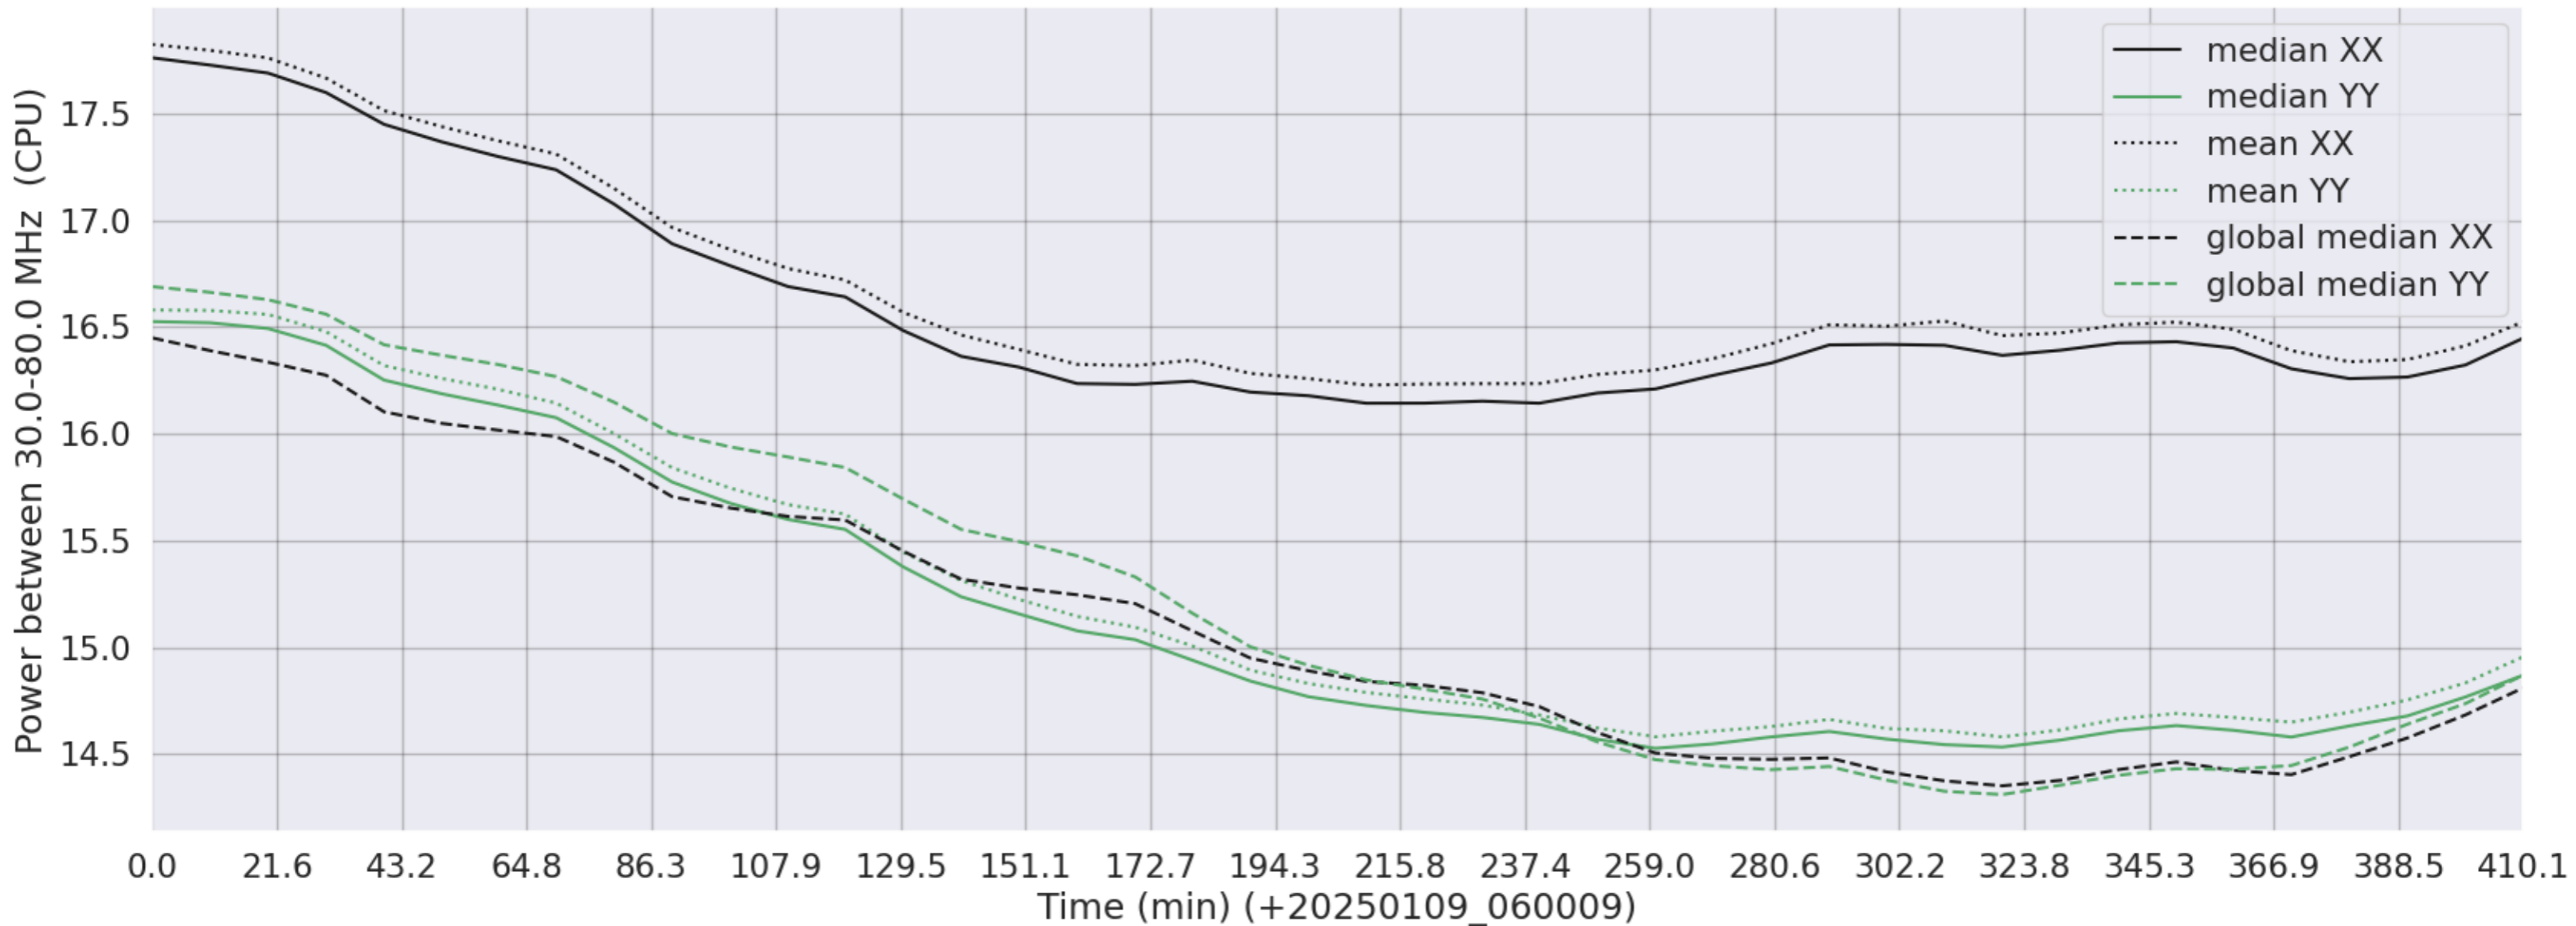

LWA294 - Correlator# 188 - XX FLAGS:Good - YY FLAGS:Good

LWA289 - Correlator# 189 - XX FLAGS:Good - YY FLAGS:Good

LWA319 - Correlator# 190 - XX FLAGS:Good - YY FLAGS:Good

LWA299 - Correlator# 191 - XX FLAGS:Good - YY FLAGS:Good