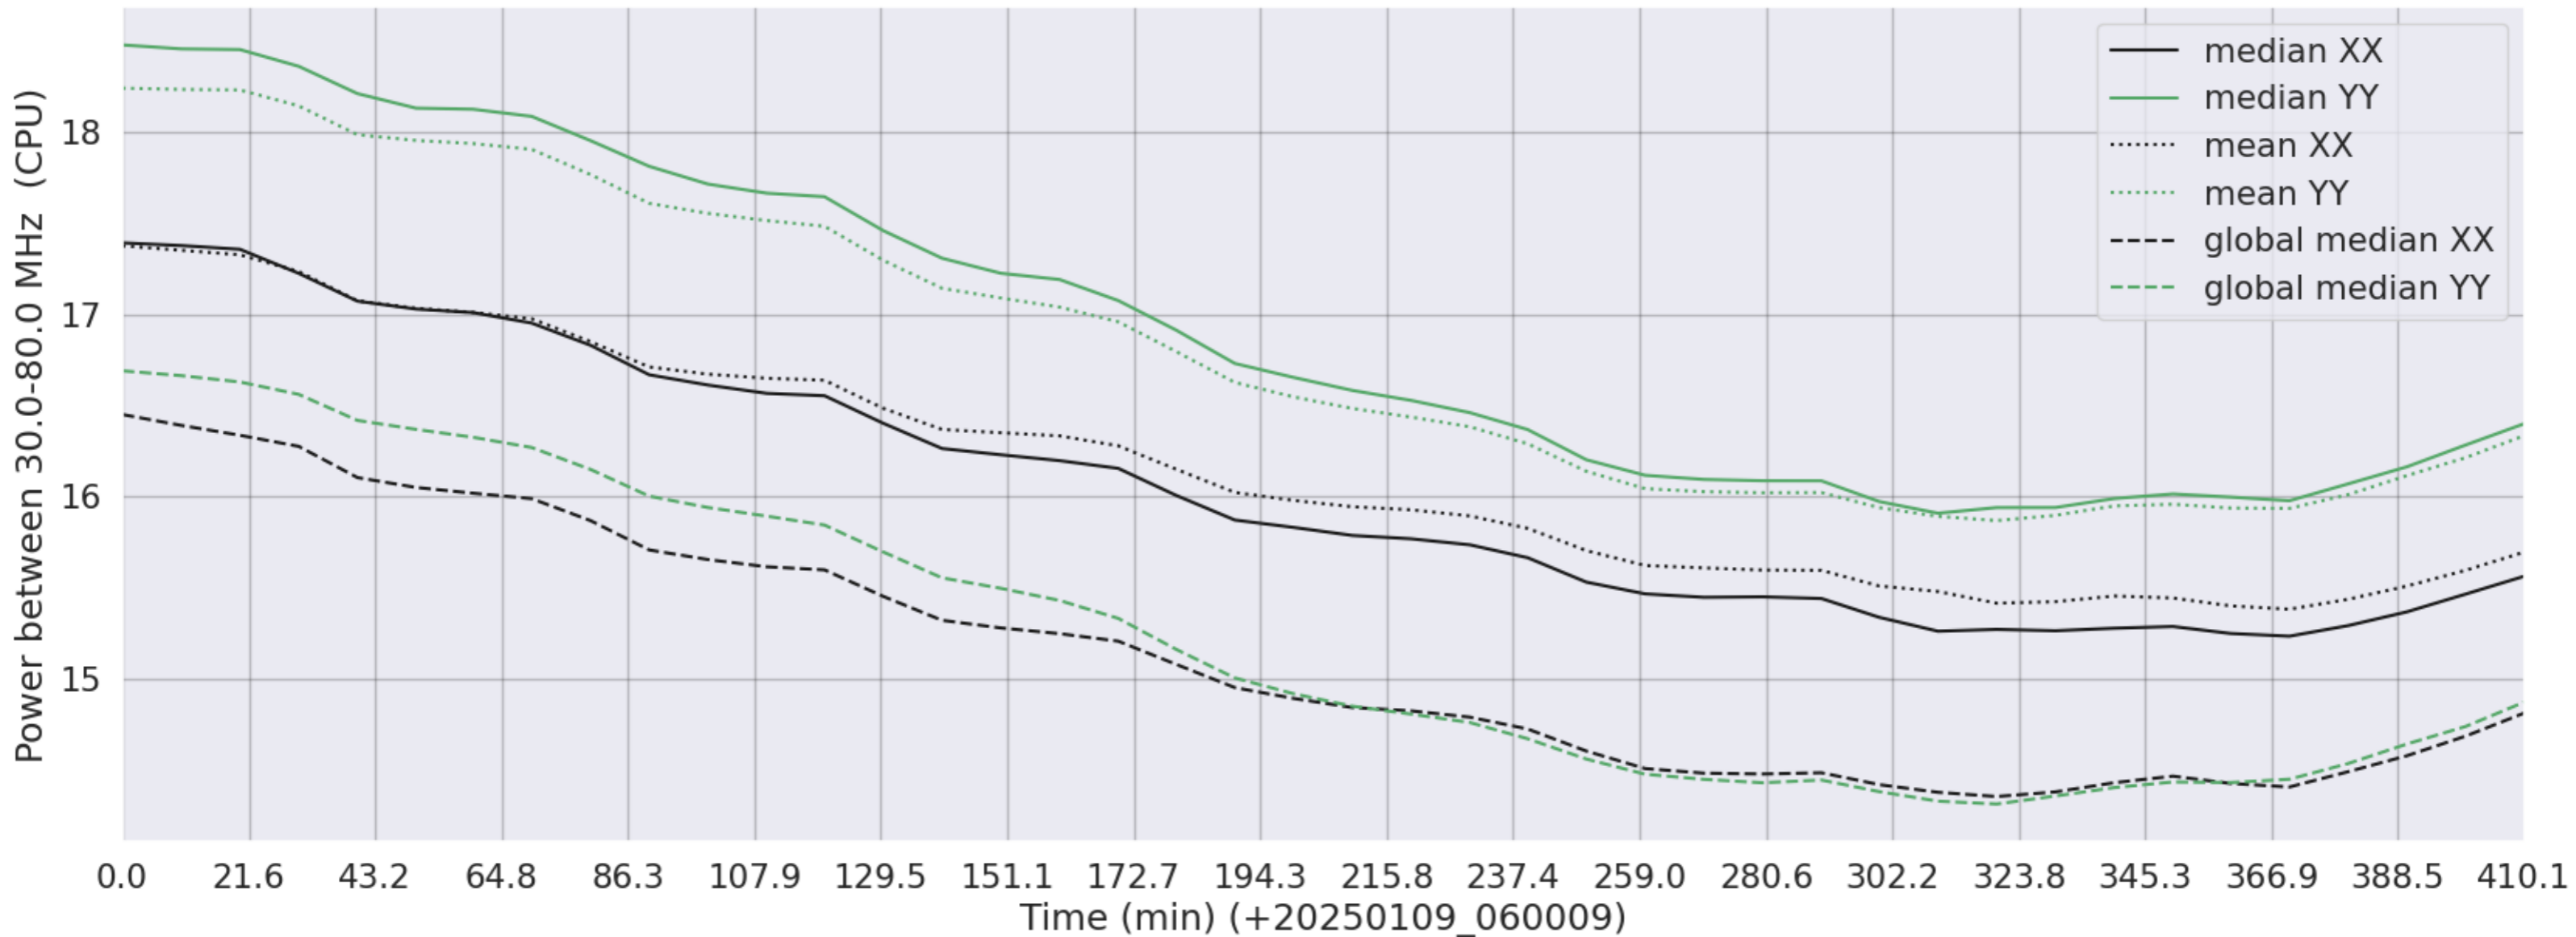

LWA001 - Correlator# 065 - XX FLAGS:Good - YY FLAGS:Good

LWA002 - Correlator# 064 - XX FLAGS:Good - YY FLAGS:Good