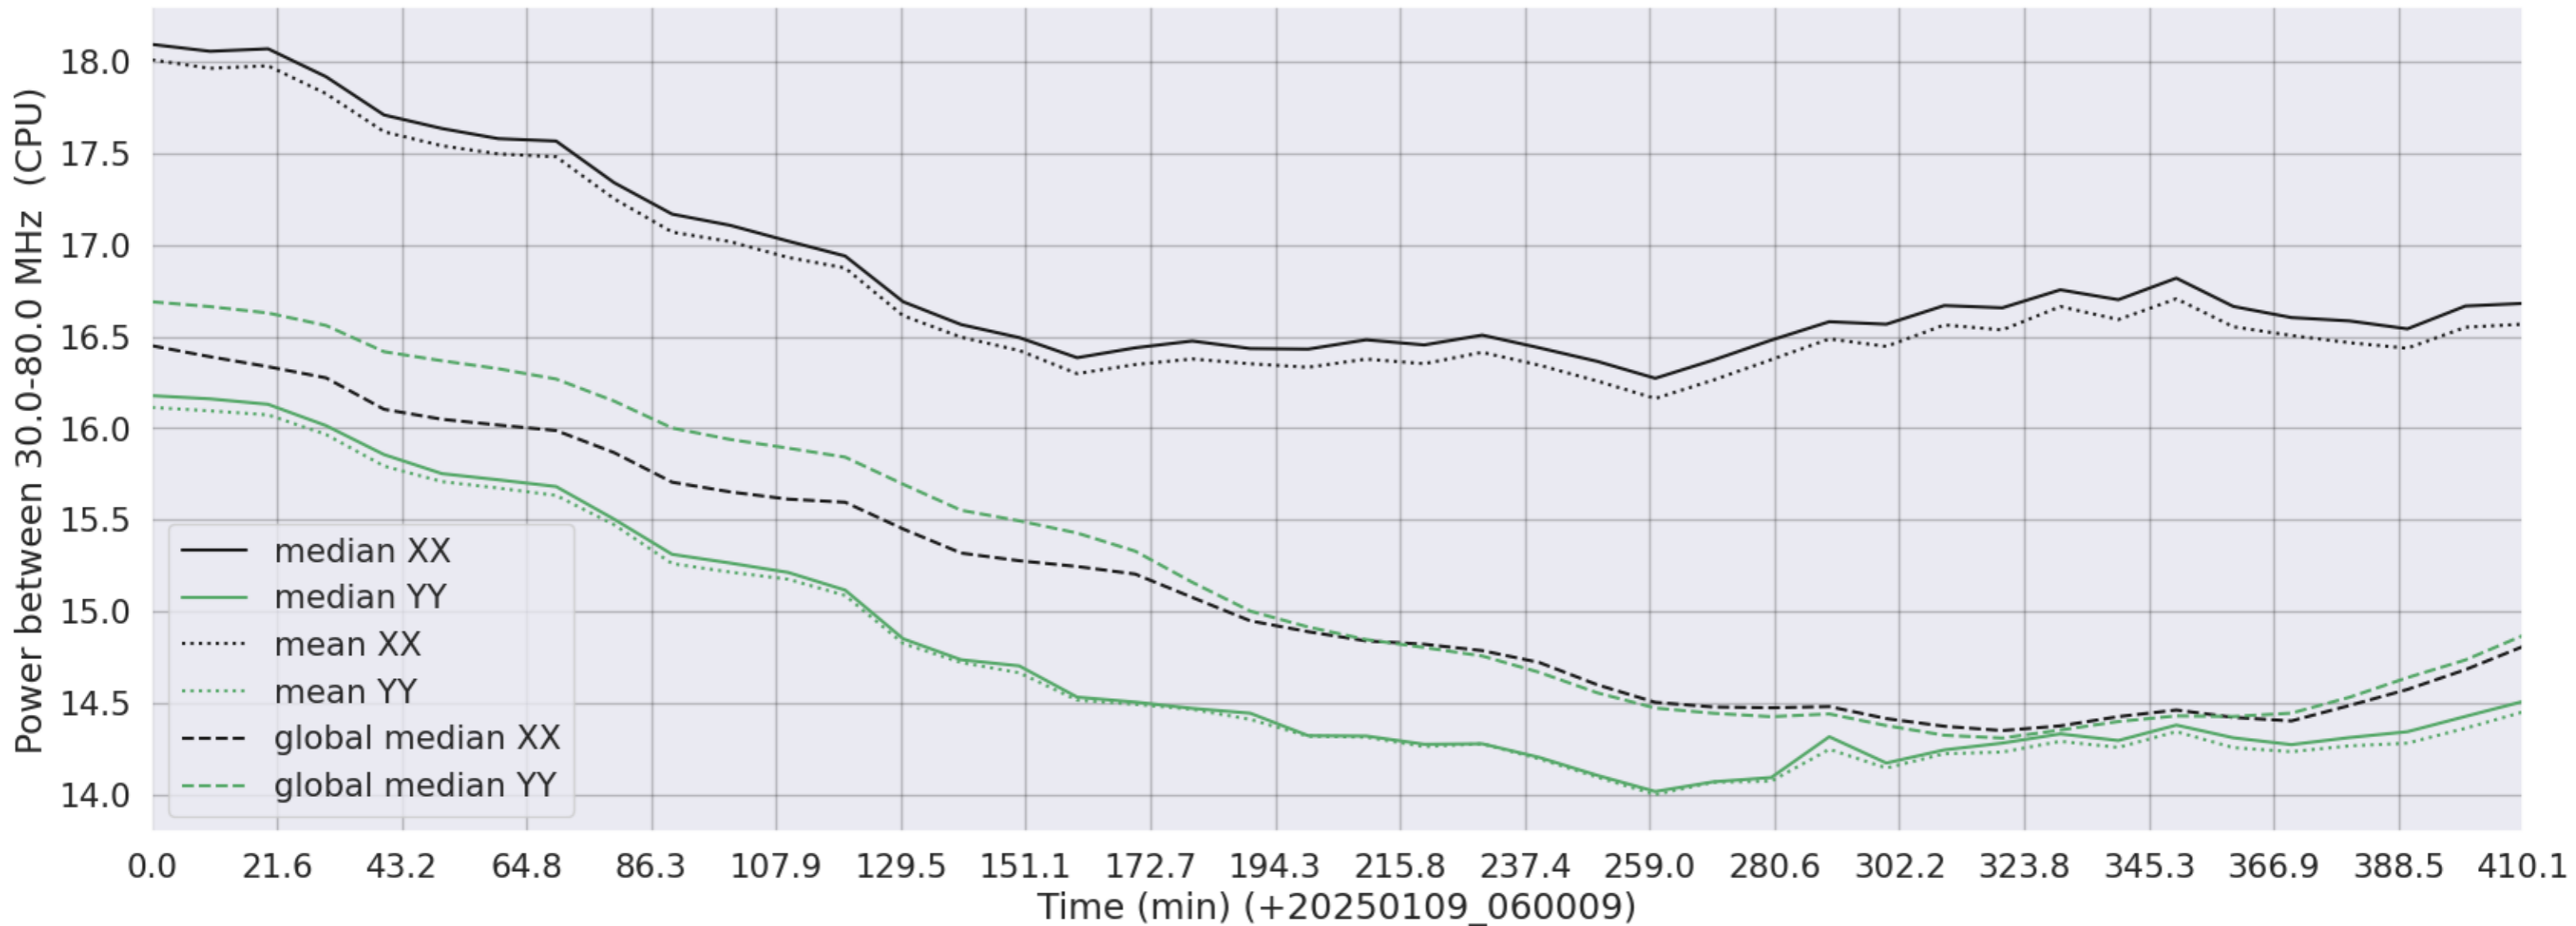

LWA354 - Correlator# 063 - XX FLAGS:Good - YY FLAGS:Good

LWA360 - Correlator# 062 - XX FLAGS:Good - YY FLAGS:Good