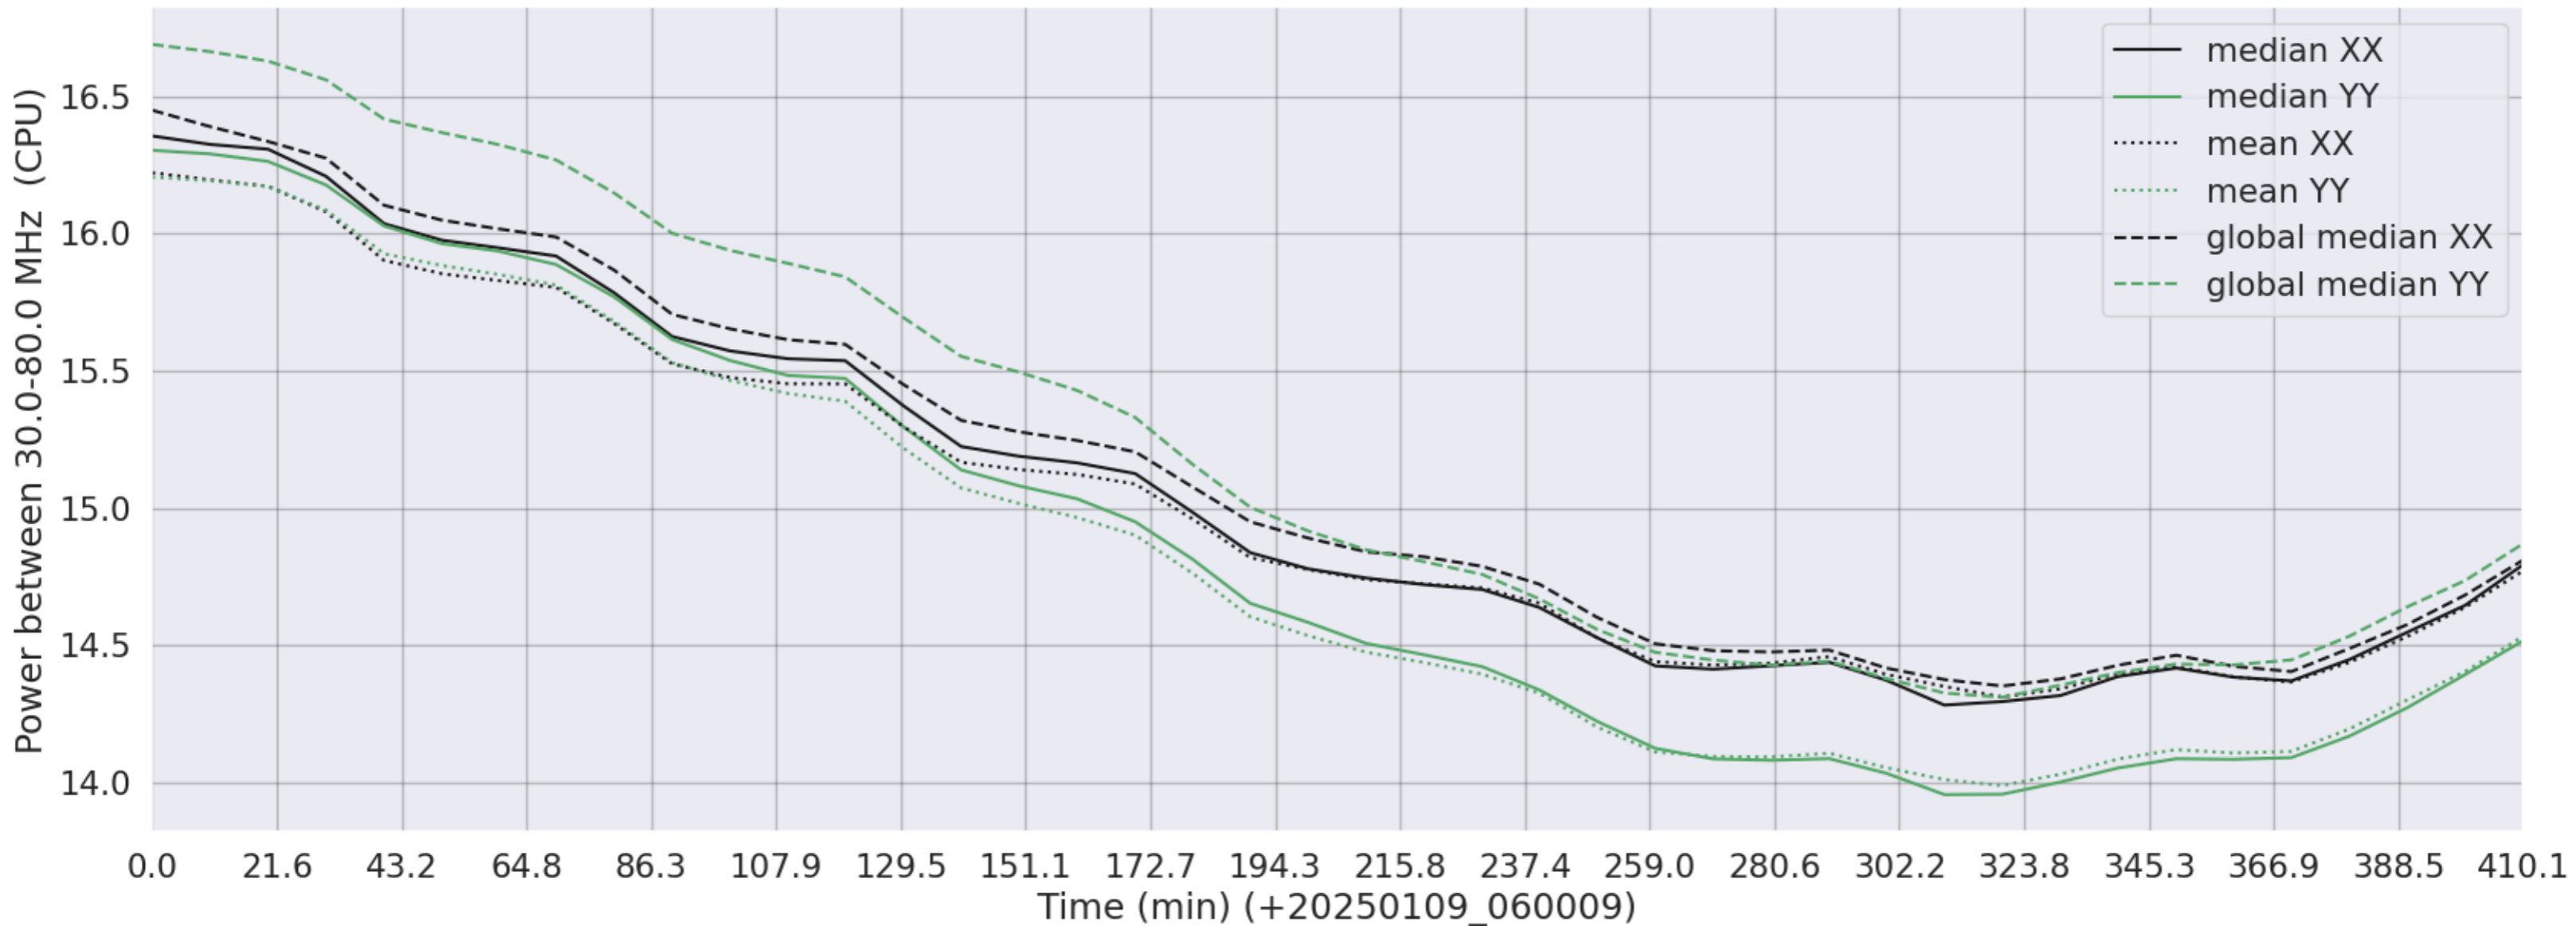

LWA201 - Correlator# 279 - XX FLAGS:Good - YY FLAGS:Good

LWA202 - Correlator# 278 - XX FLAGS:Good - YY FLAGS:Good