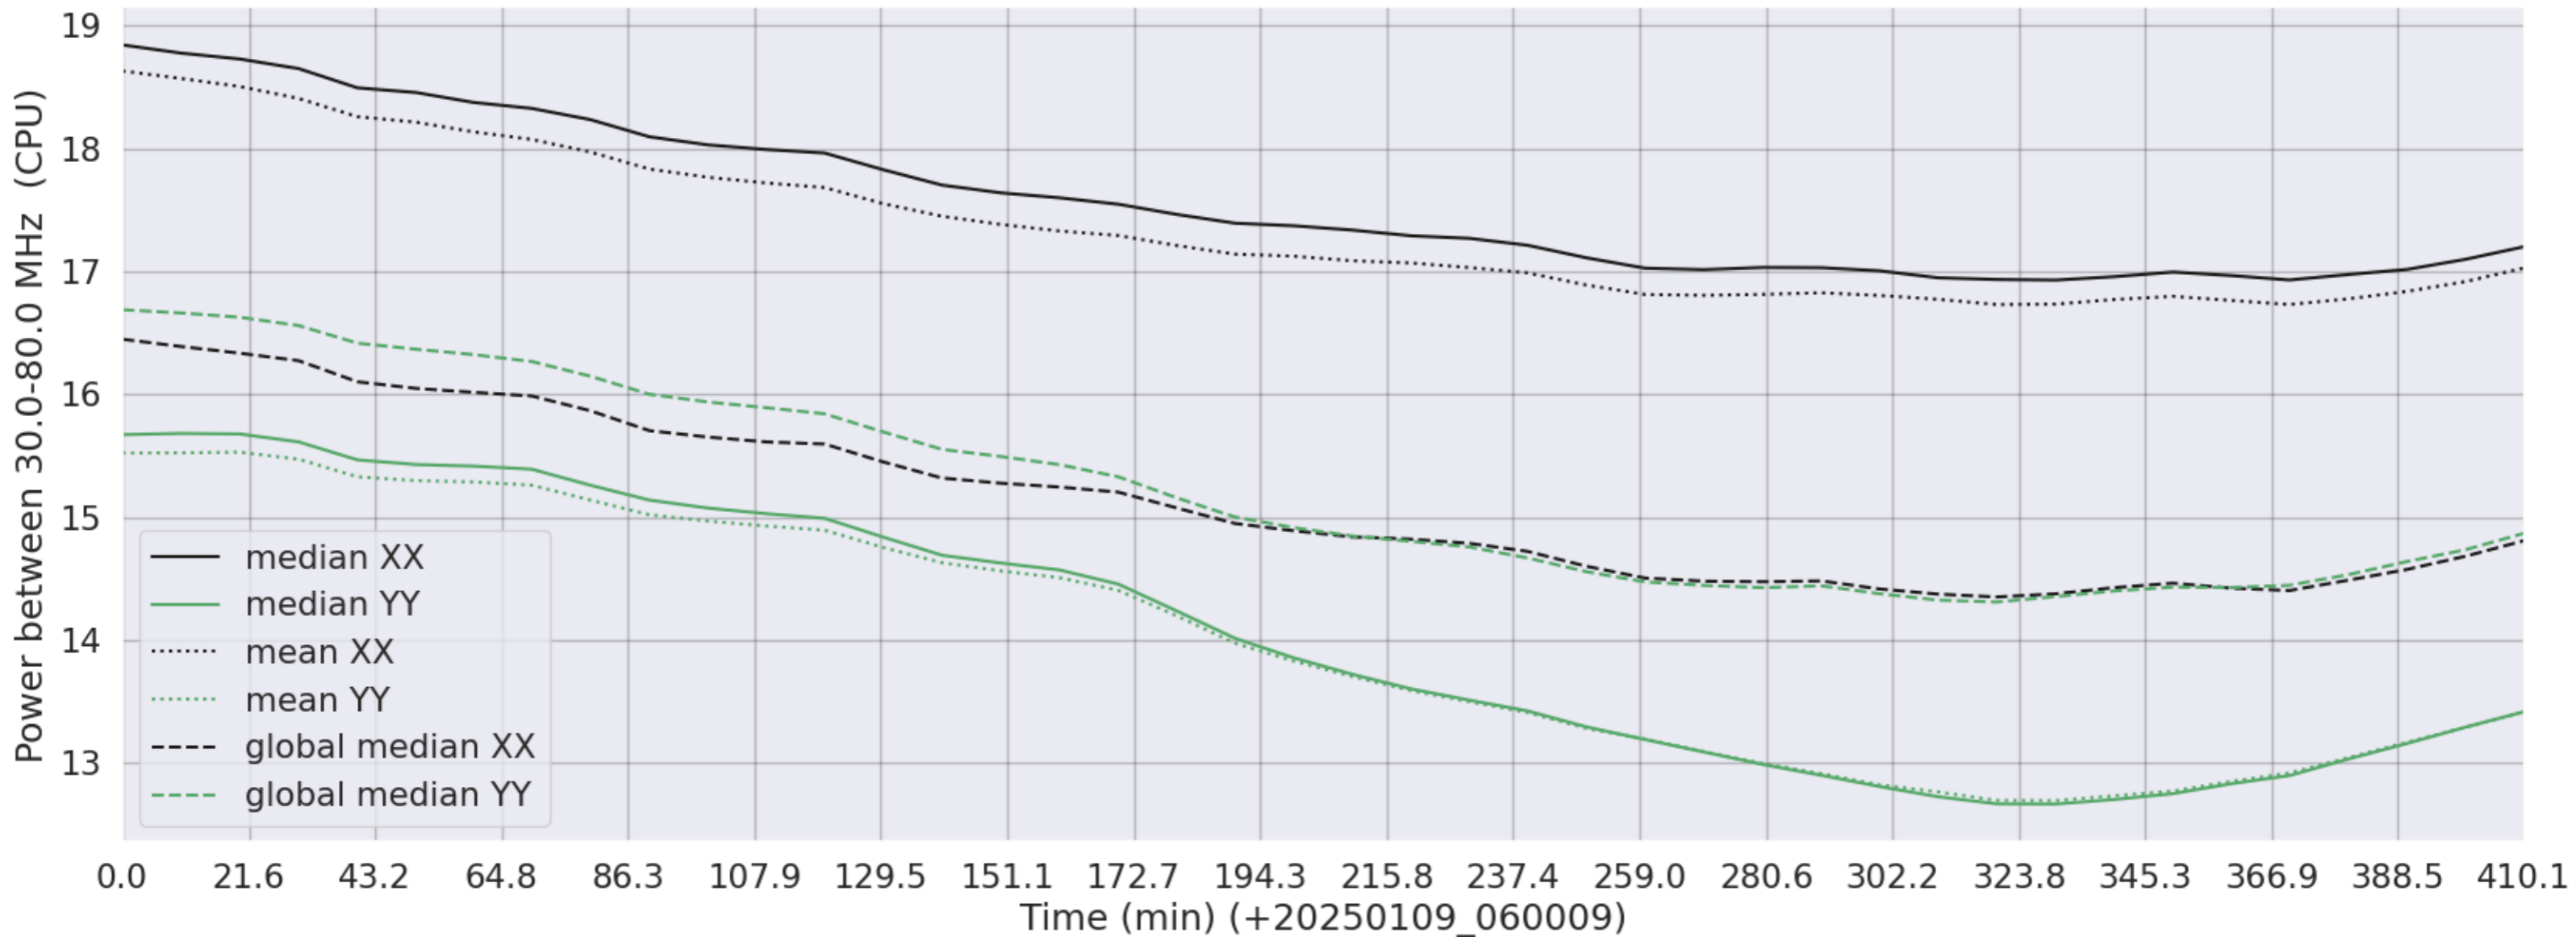

LWA315 - Correlator# 350 - XX FLAGS:Good - YY FLAGS:Good

LWA264 - Correlator# 349 - XX FLAGS:Good - YY FLAGS:Good