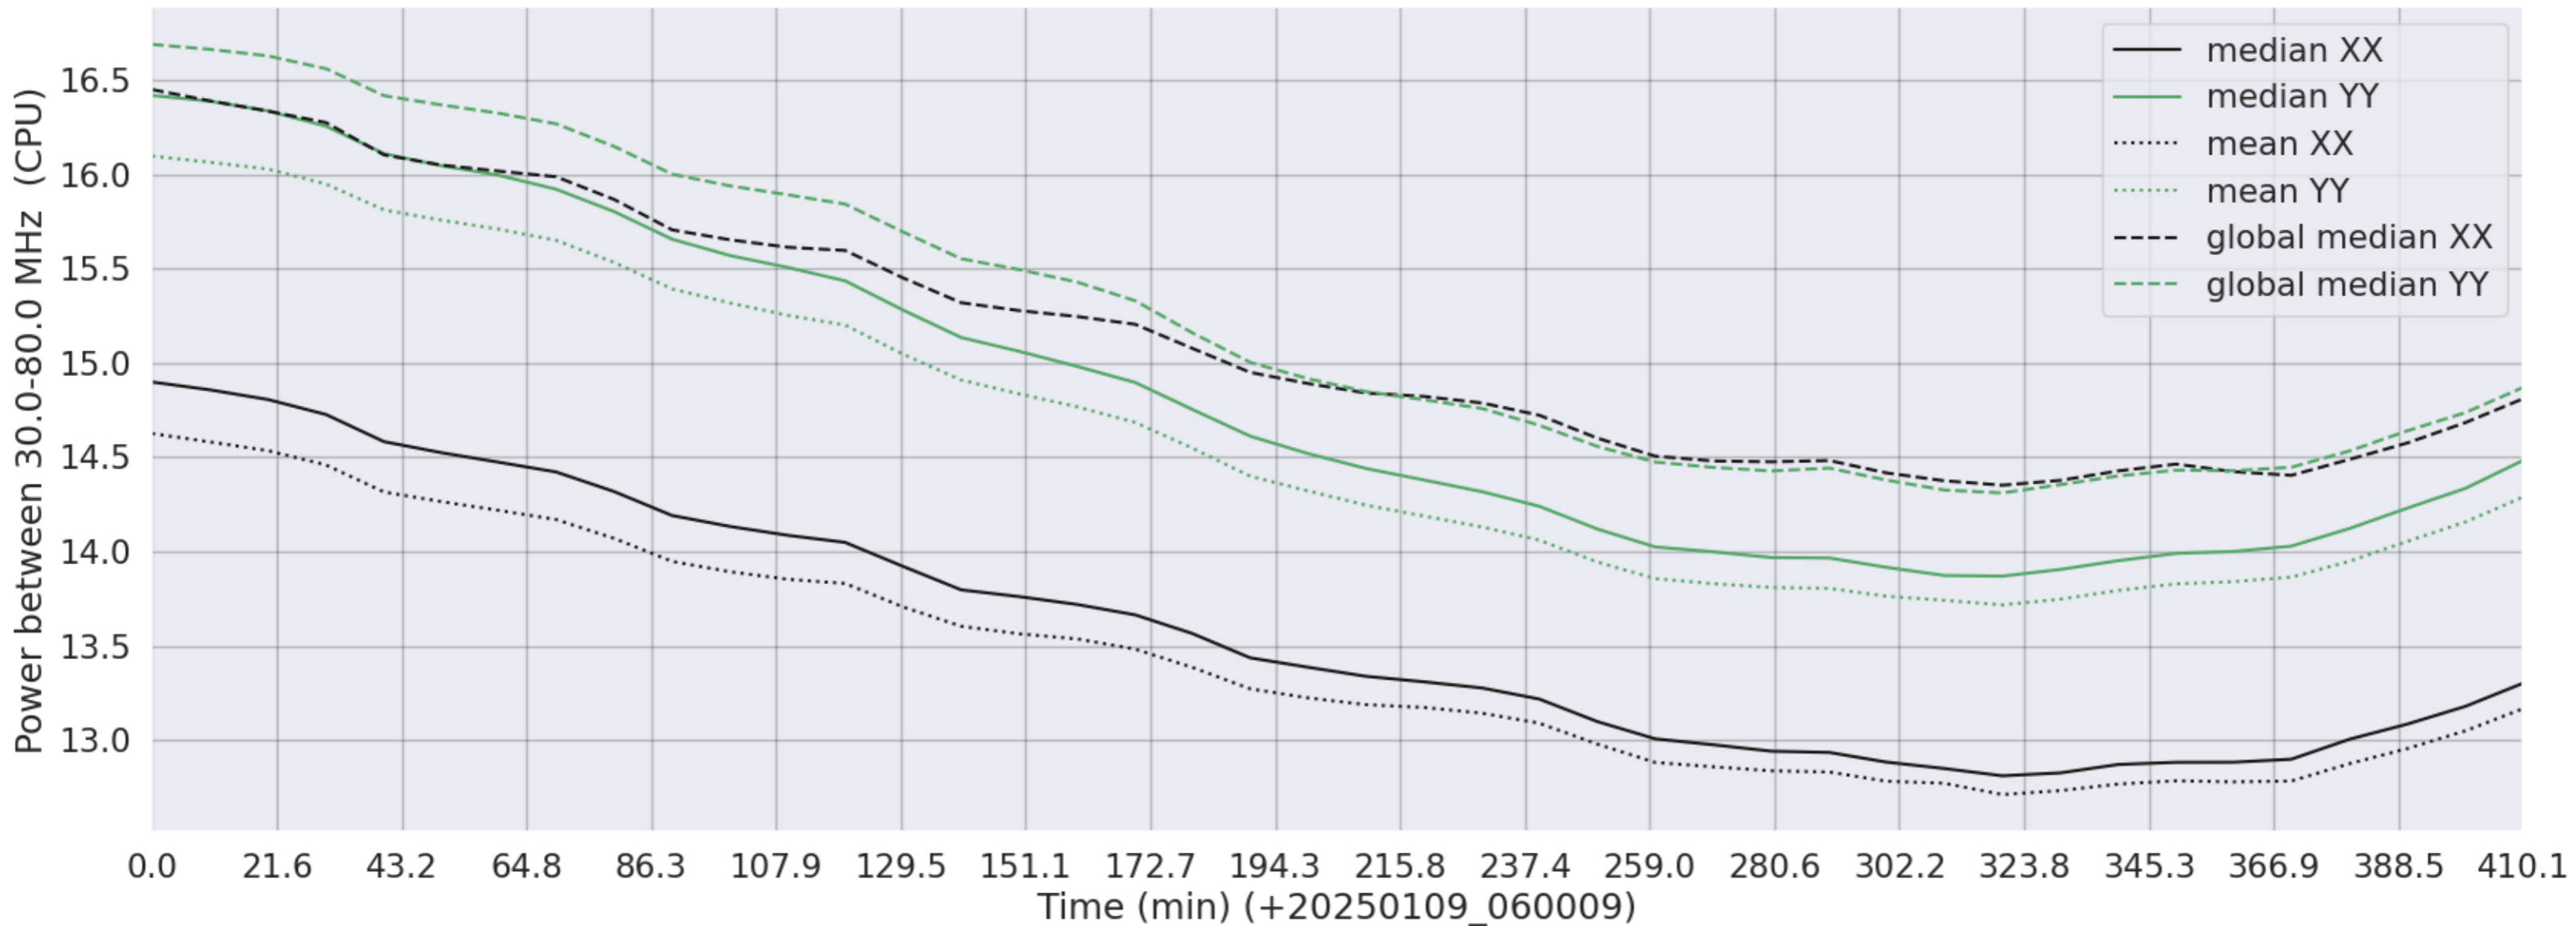

LWA325 - Correlator# 154 - XX FLAGS:Good - YY FLAGS:Good

LWA121 - Correlator# 153 - XX FLAGS:Good - YY FLAGS:Good