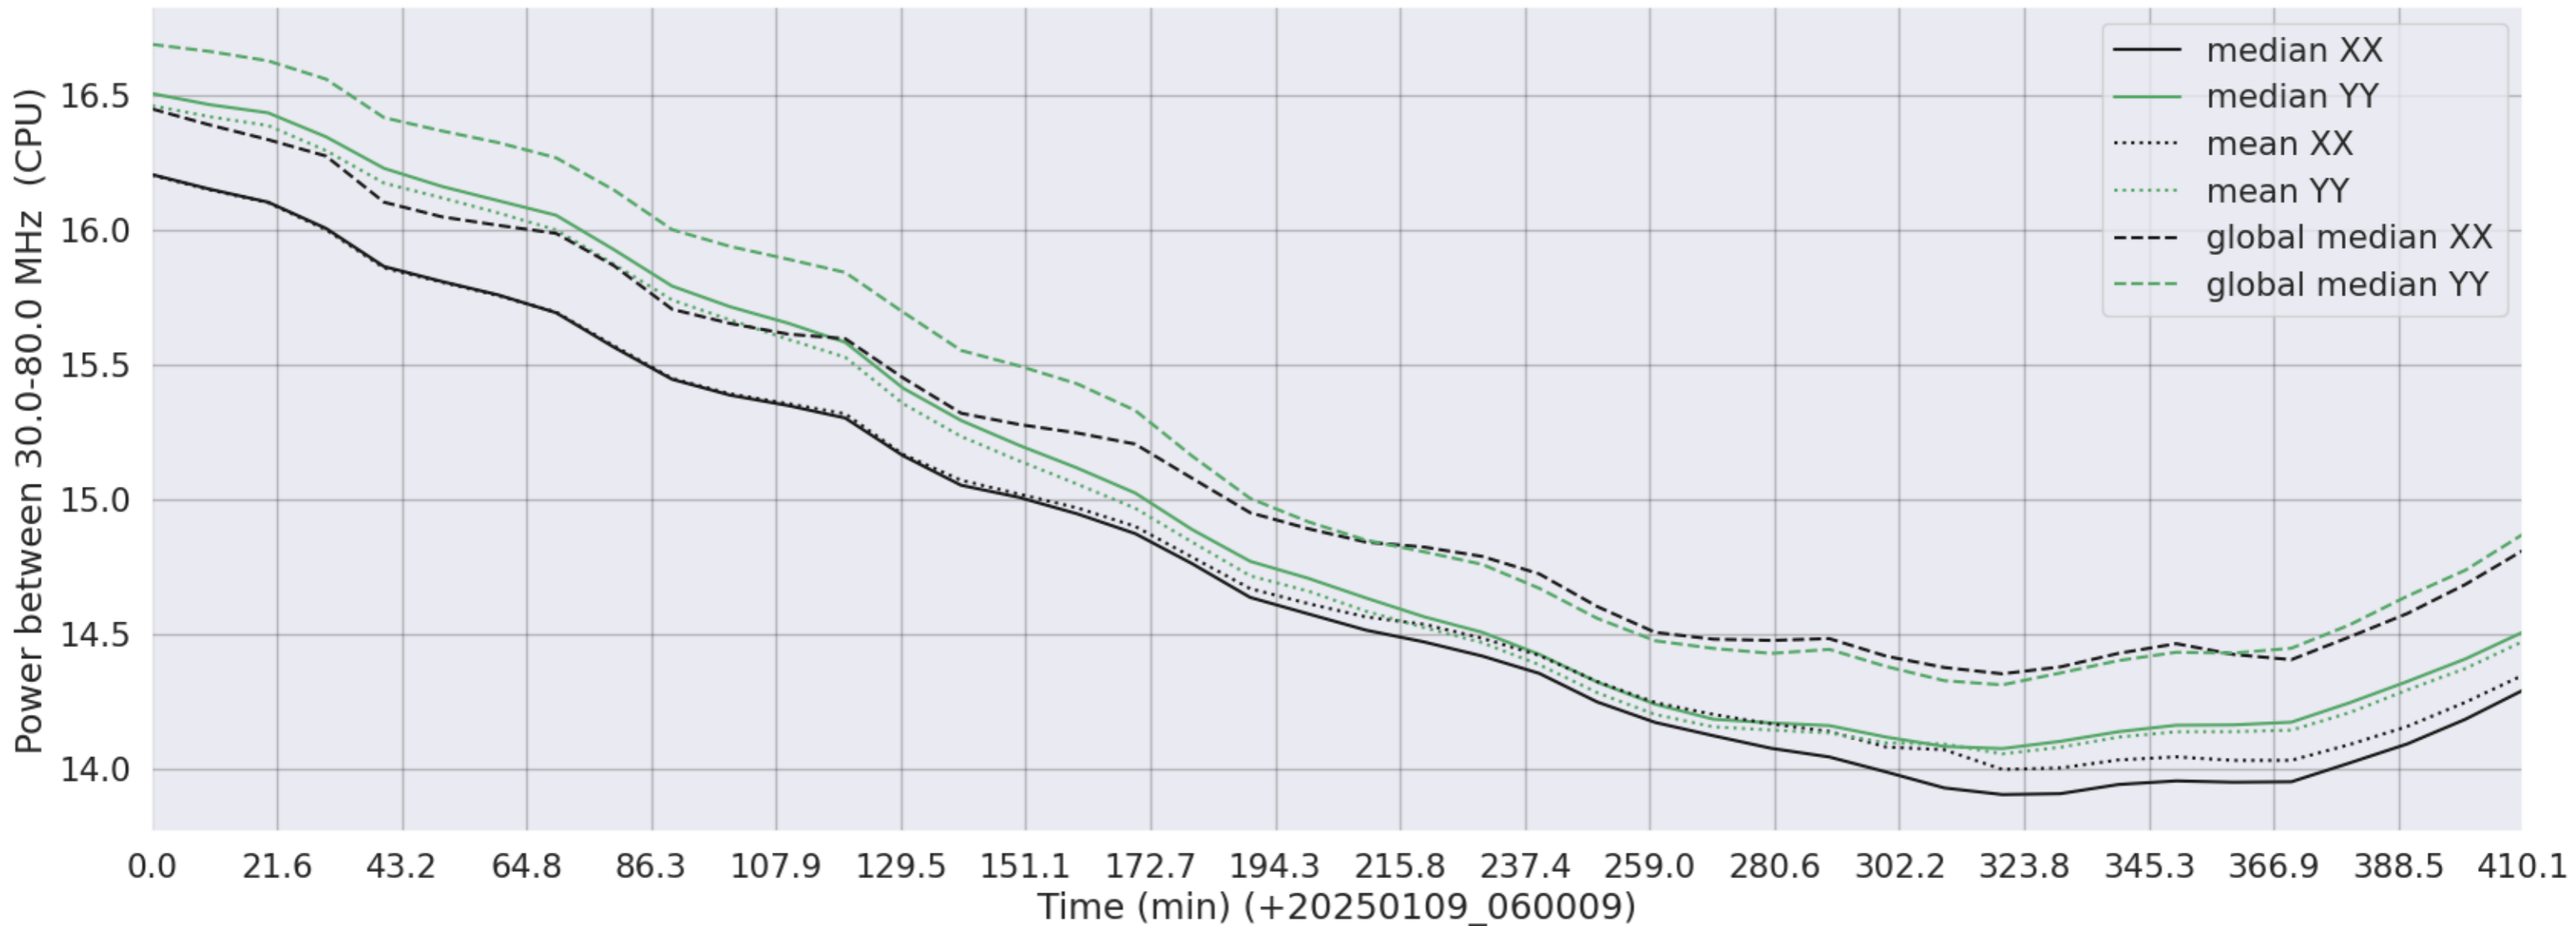

LWA258 - Correlator# 035 - XX FLAGS:Good - YY FLAGS:Good

LWA260 - Correlator# 034 - XX FLAGS:Good - YY FLAGS:Good