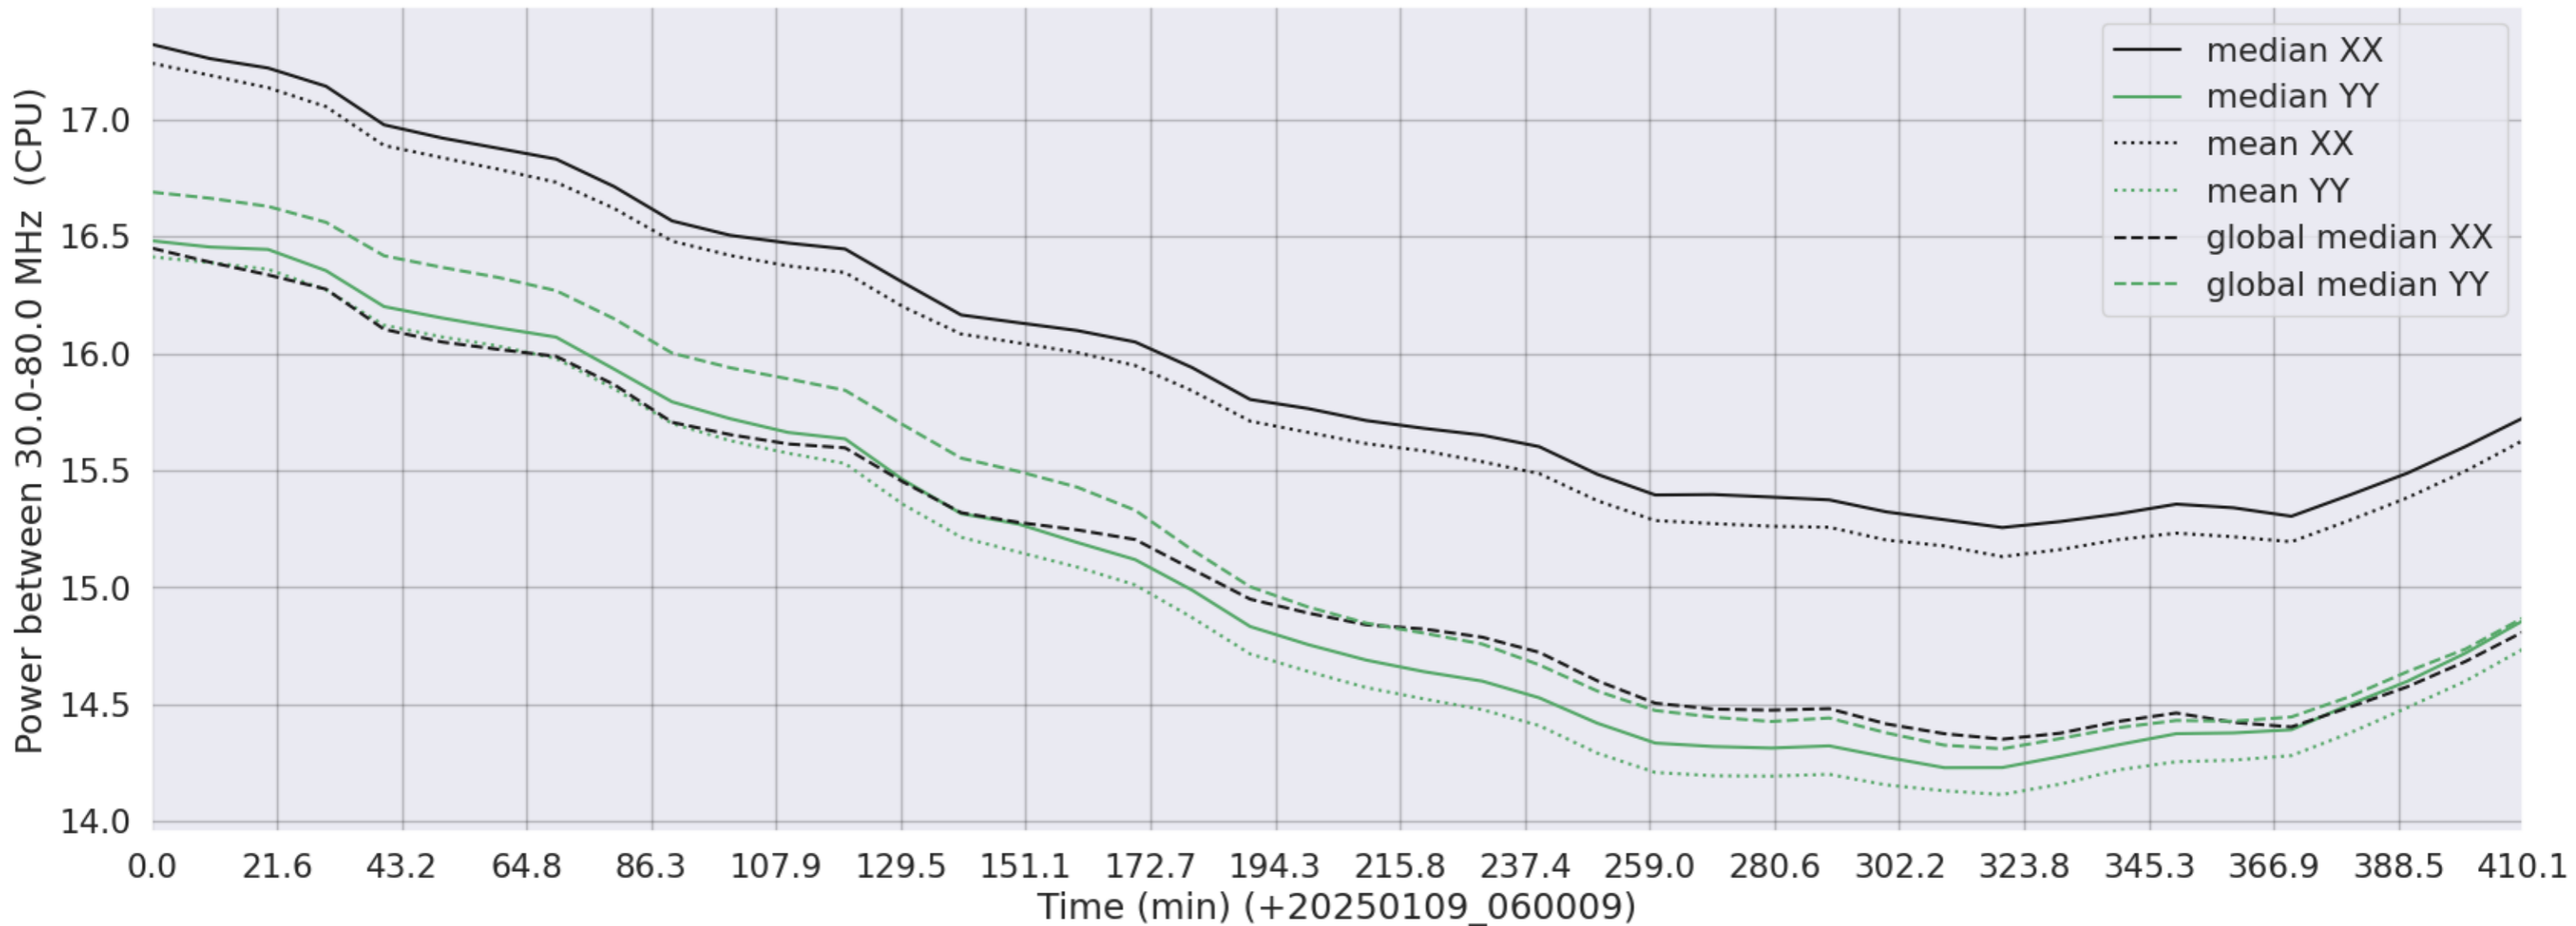

LWA206 - Correlator# 296 - XX FLAGS:Good - YY FLAGS:Good

LWA205 - Correlator# 297 - XX FLAGS:Good - YY FLAGS:Good

LWA208 - Correlator# 298 - XX FLAGS:Good - YY FLAGS:BadSpecShape

LWA207 - Correlator# 299 - XX FLAGS:Good - YY FLAGS:Good