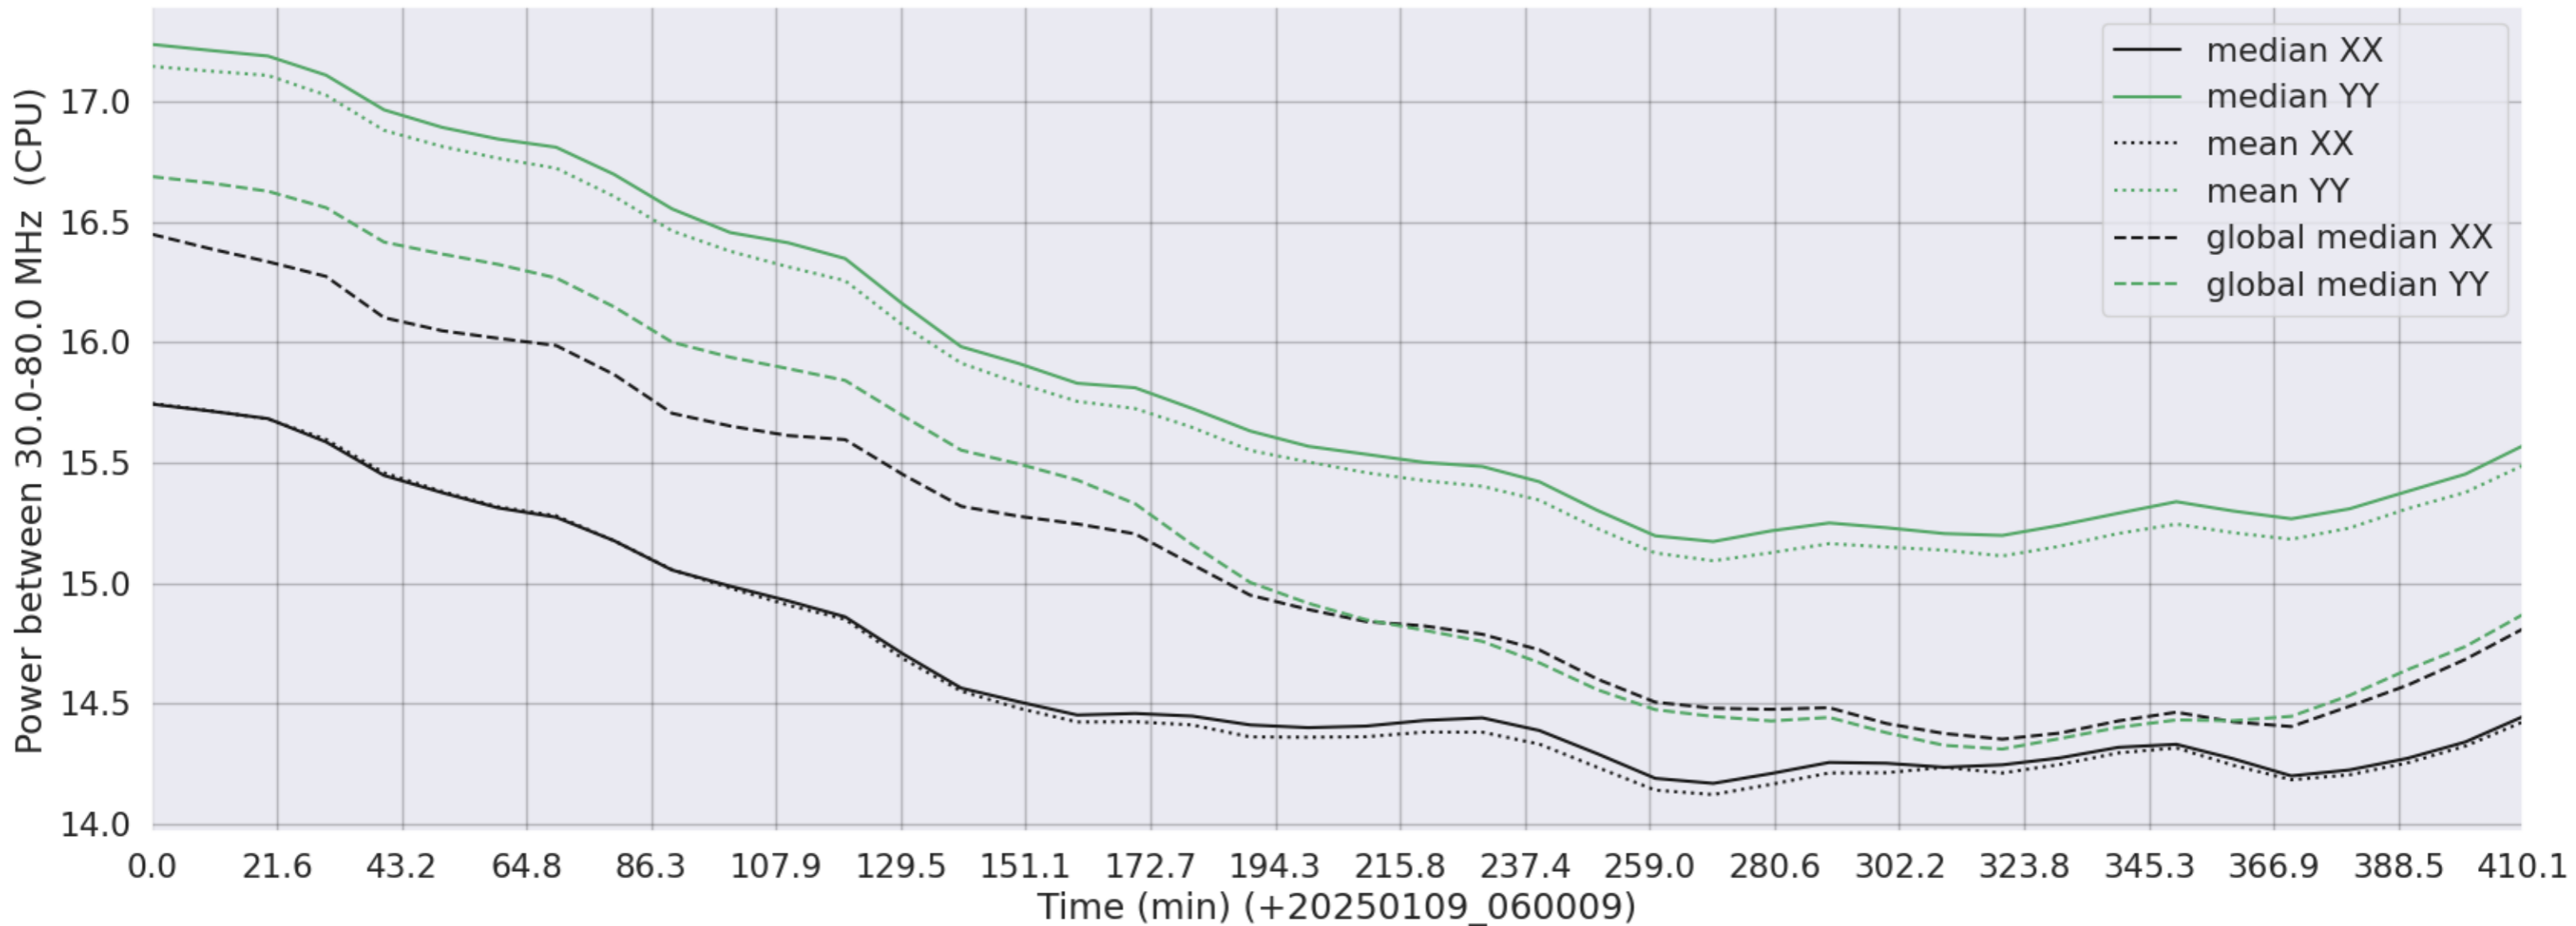

LWA292 - Correlator# 044 - XX FLAGS:Good - YY FLAGS:LowPower

LWA291 - Correlator# 045 - XX FLAGS:Good - YY FLAGS:Good

LWA296 - Correlator# 046 - XX FLAGS:Good - YY FLAGS:Good

LWA295 - Correlator# 047 - XX FLAGS:Good - YY FLAGS:Good