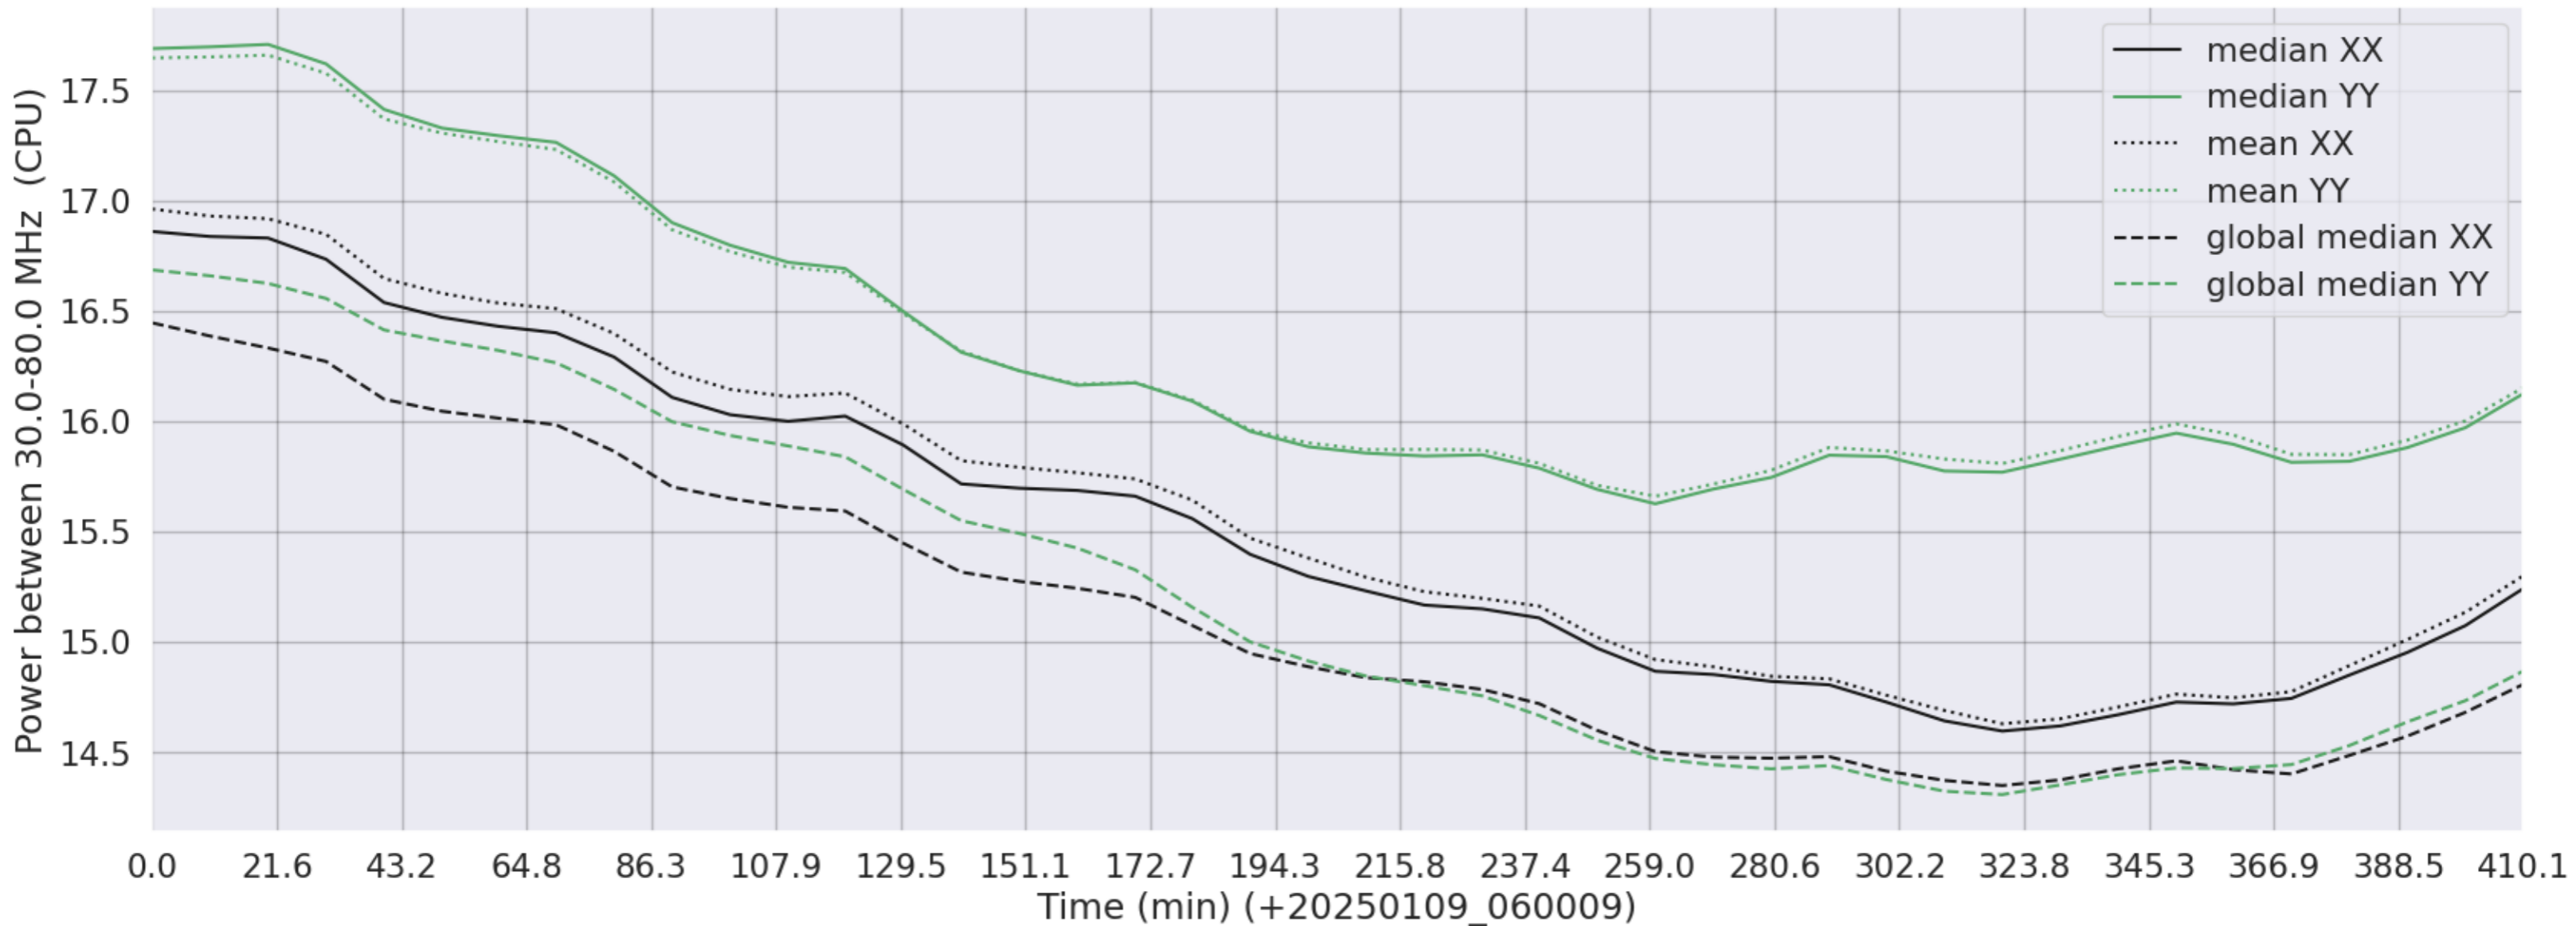

LWA358 - Correlator# 159 - XX FLAGS:Good - YY FLAGS:Good

LWA361 - Correlator# 158 - XX FLAGS:Good - YY FLAGS:Good