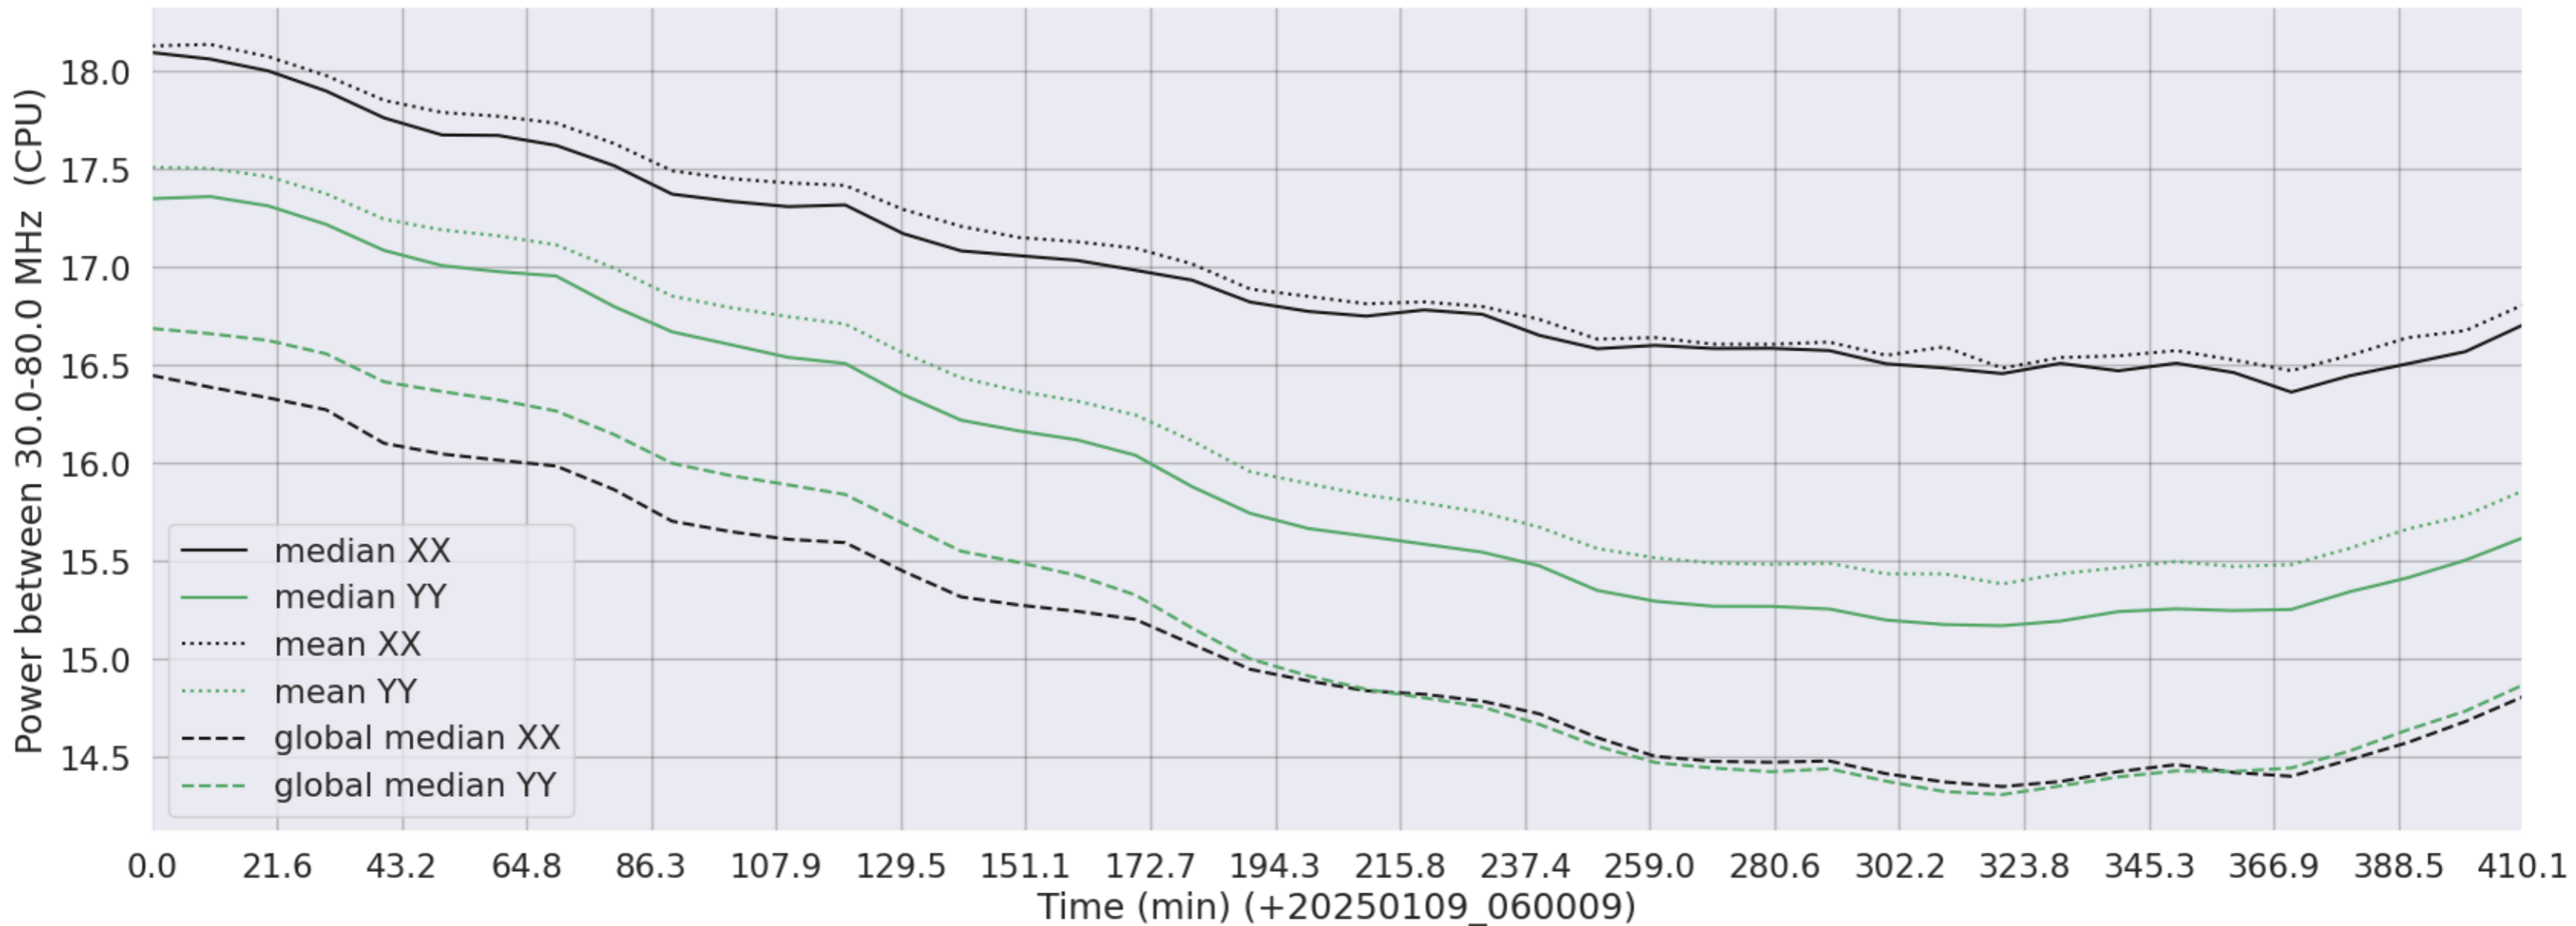

LWA037 - Correlator# 181 - XX FLAGS:Good - YY FLAGS:Good

LWA129 - Correlator# 180 - XX FLAGS:Good - YY FLAGS:Good