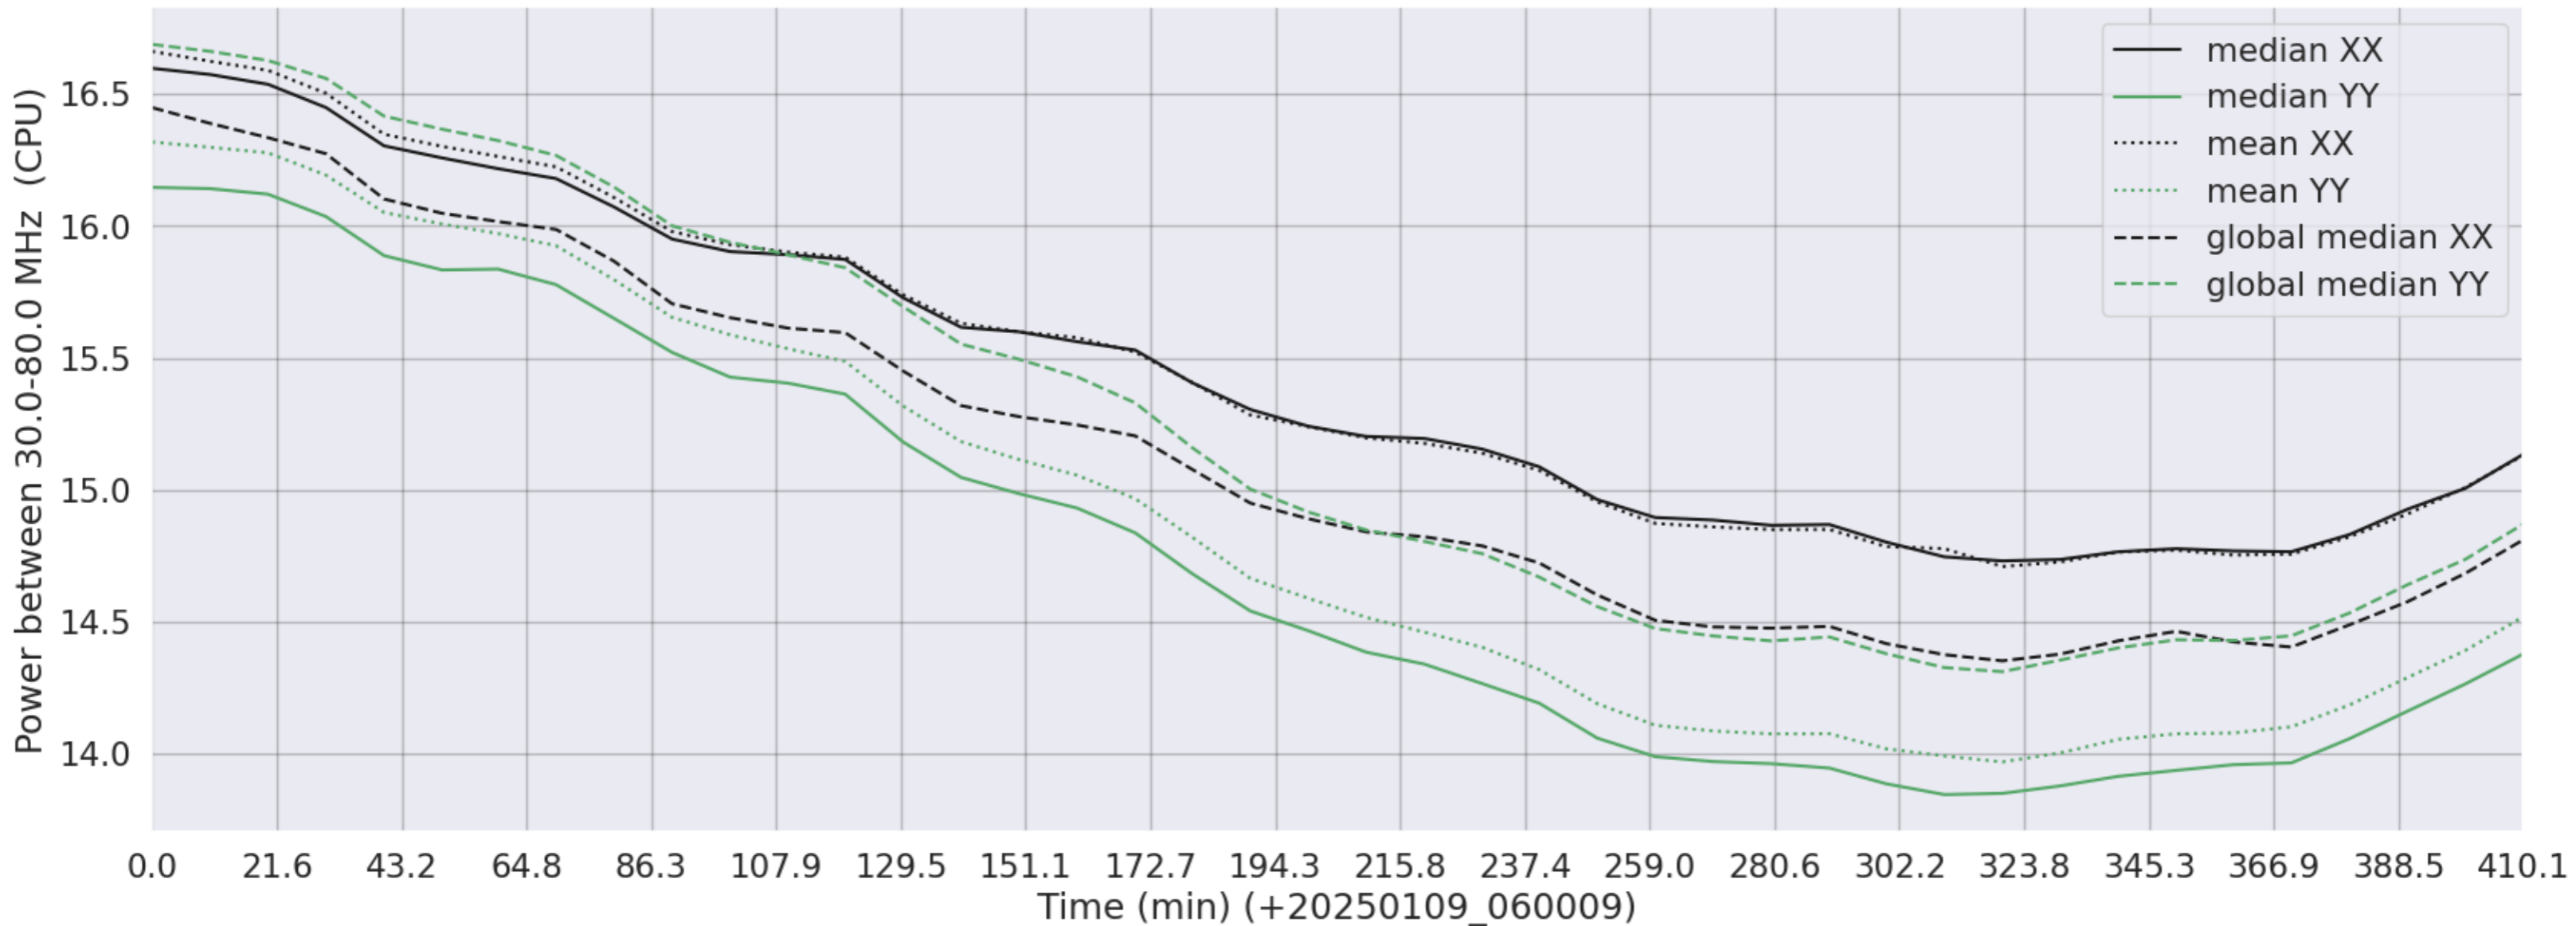

LWA011 - Correlator# 072 - XX FLAGS:Good - YY FLAGS:HighTimeVar

LWA010 - Correlator# 073 - XX FLAGS:Good - YY FLAGS:Good

LWA012 - Correlator# 074 - XX FLAGS:Good - YY FLAGS:Good

LWA008 - Correlator# 075 - XX FLAGS:Good - YY FLAGS:Good