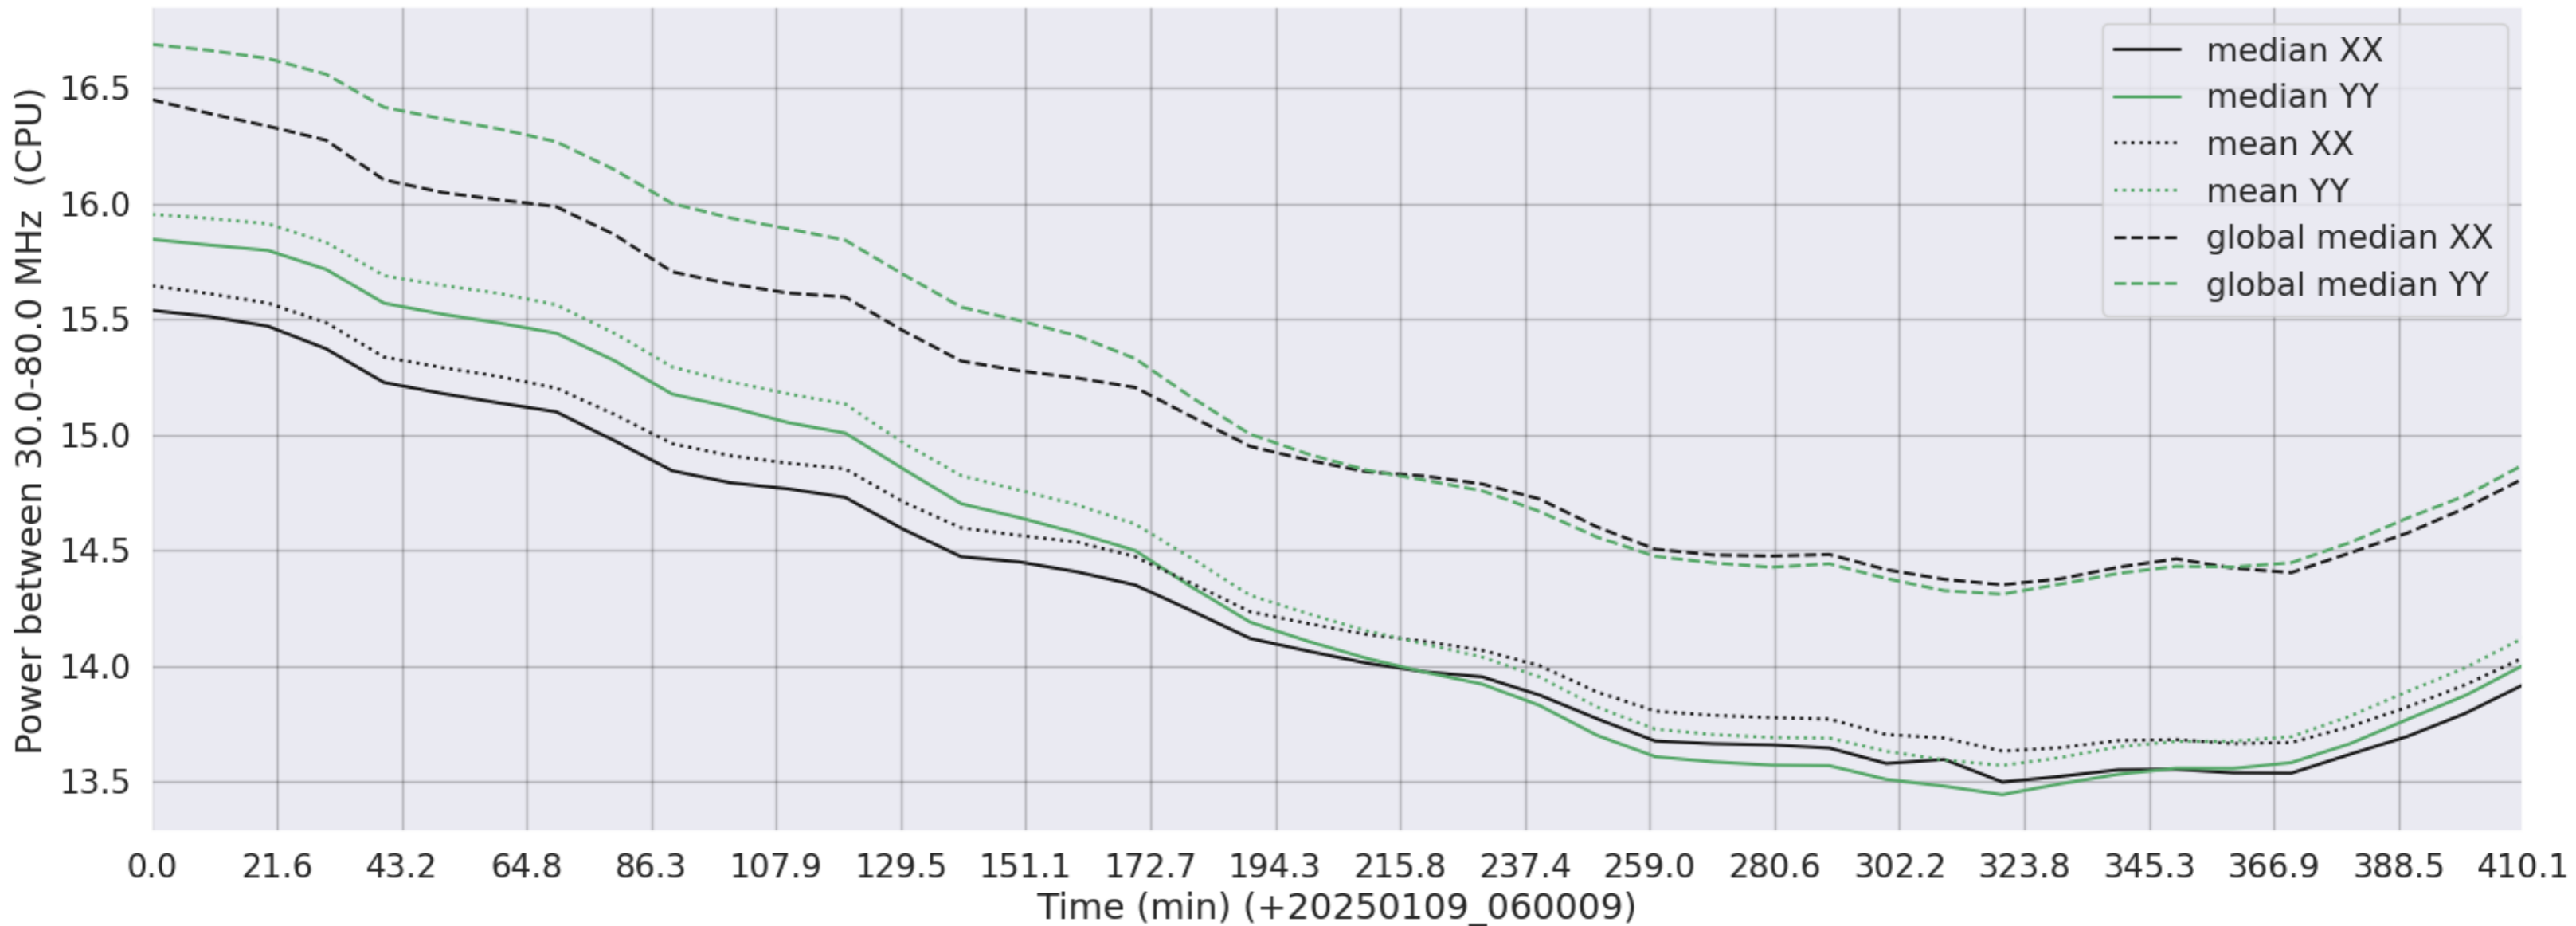

LWA044 - Correlator# 080 - XX FLAGS:Good - YY FLAGS:Good

LWA043 - Correlator# 081 - XX FLAGS:Good - YY FLAGS:Good

LWA046 - Correlator# 082 - XX FLAGS:Good - YY FLAGS:Good

LWA045 - Correlator# 083 - XX FLAGS:Good - YY FLAGS:Good