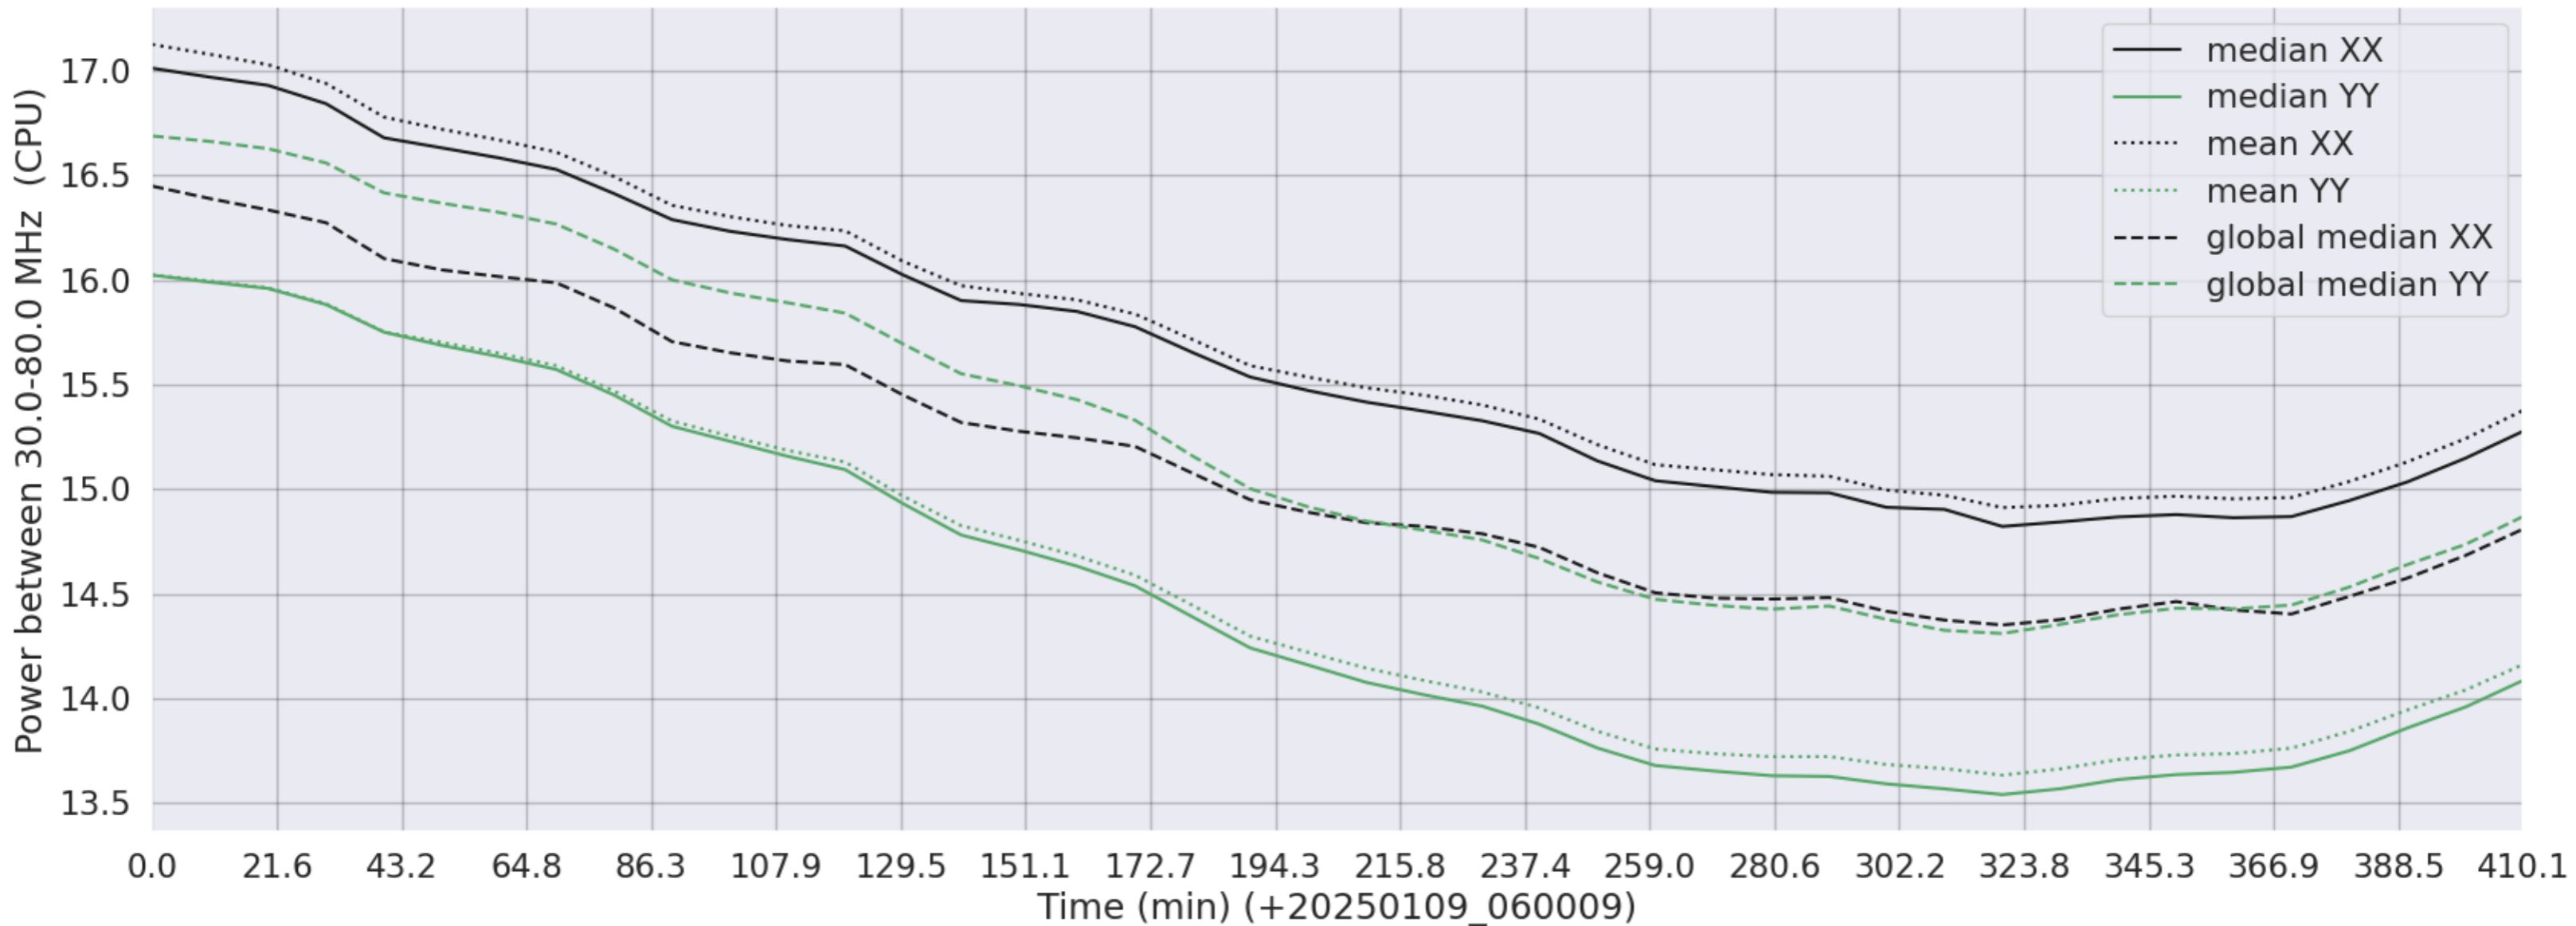

LWA049 - Correlator# 112 - XX FLAGS:Good - YY FLAGS:Good

LWA048 - Correlator# 113 - XX FLAGS:Good - YY FLAGS:Good

LWA051 - Correlator# 114 - XX FLAGS:Good - YY FLAGS:Good

LWA050 - Correlator# 115 - XX FLAGS:Good - YY FLAGS:Good