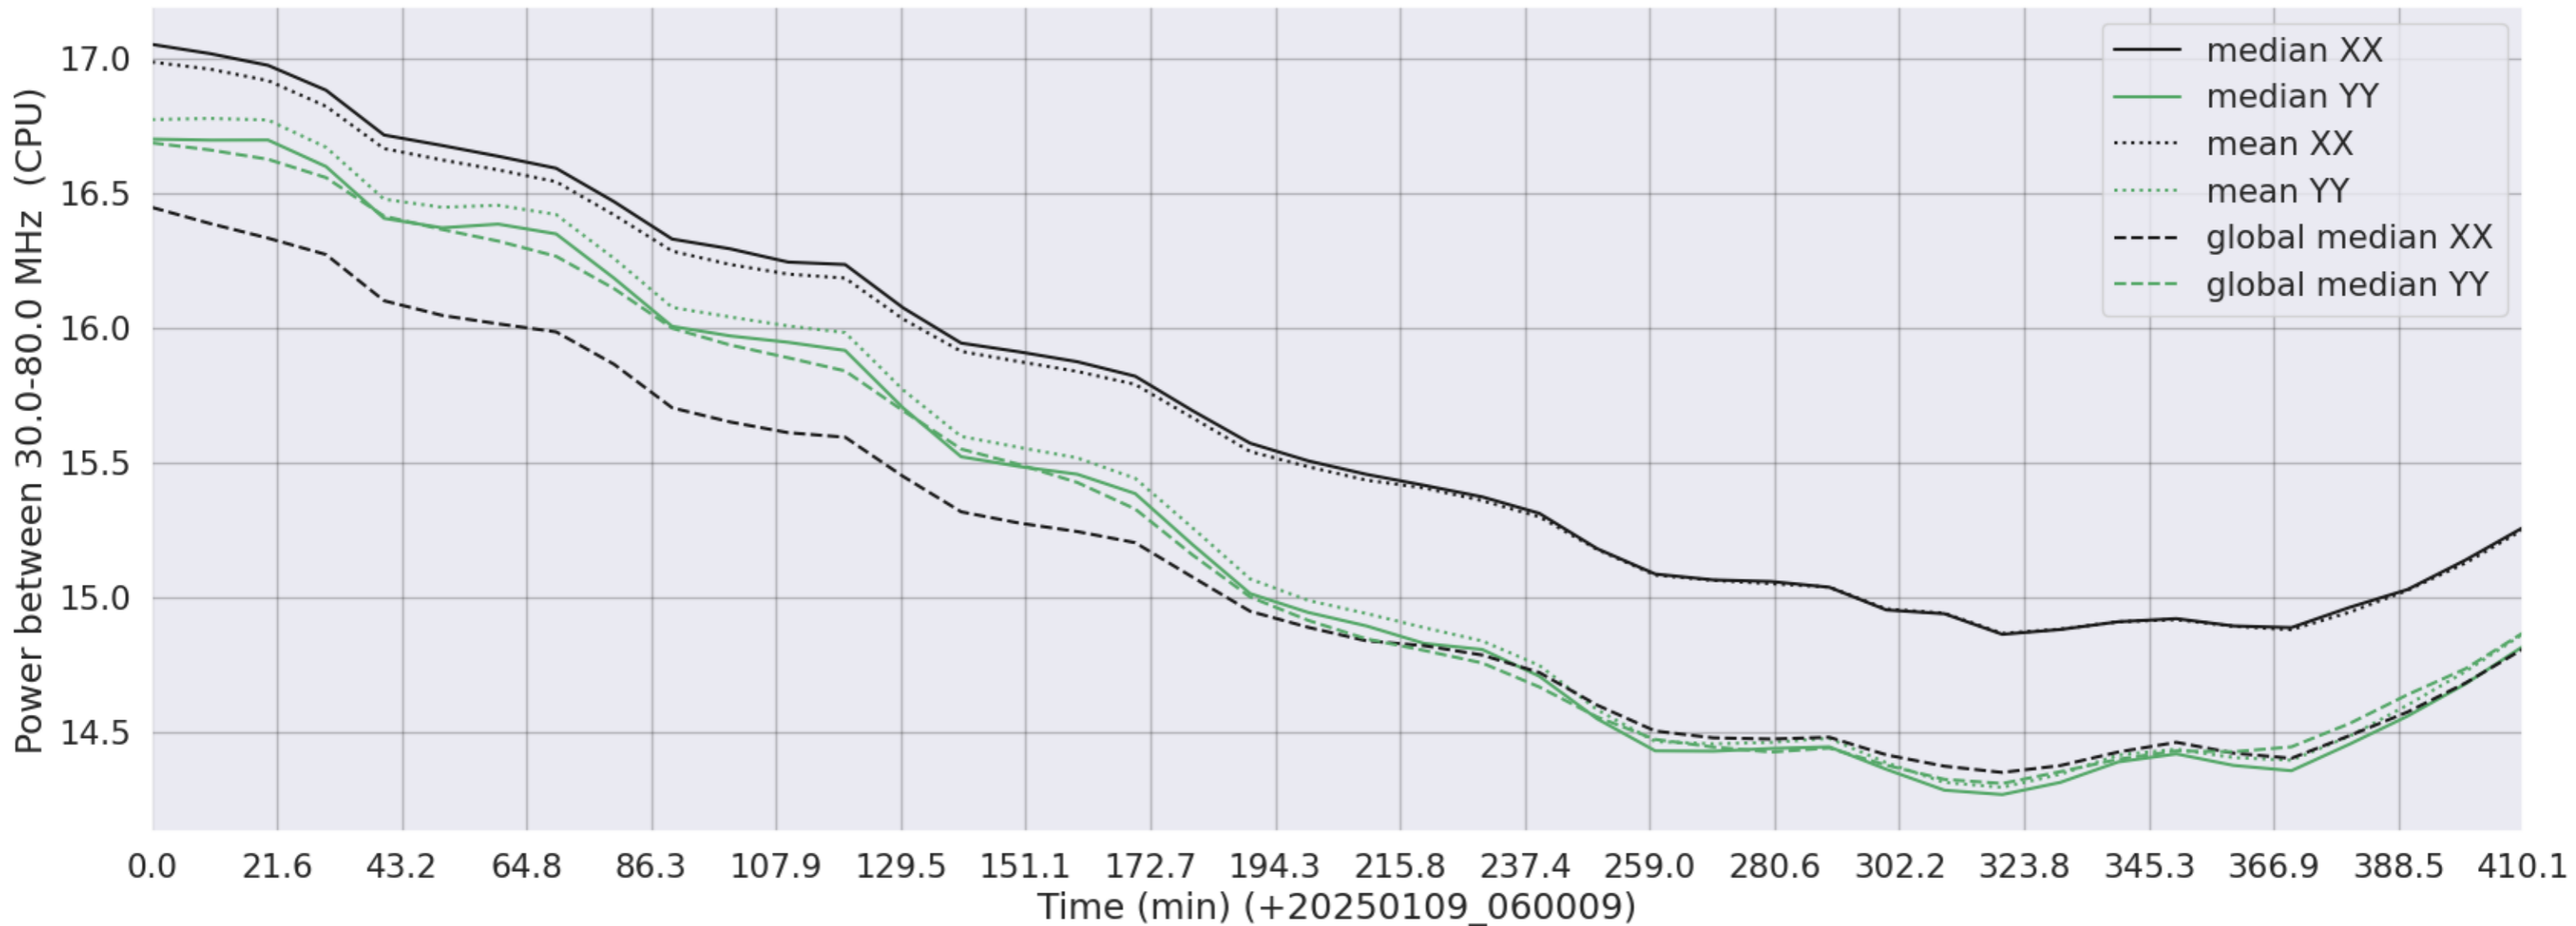

LWA148 - Correlator# 217 - XX FLAGS:Good - YY FLAGS:Good

LWA149 - Correlator# 216 - XX FLAGS:Good - YY FLAGS:Good