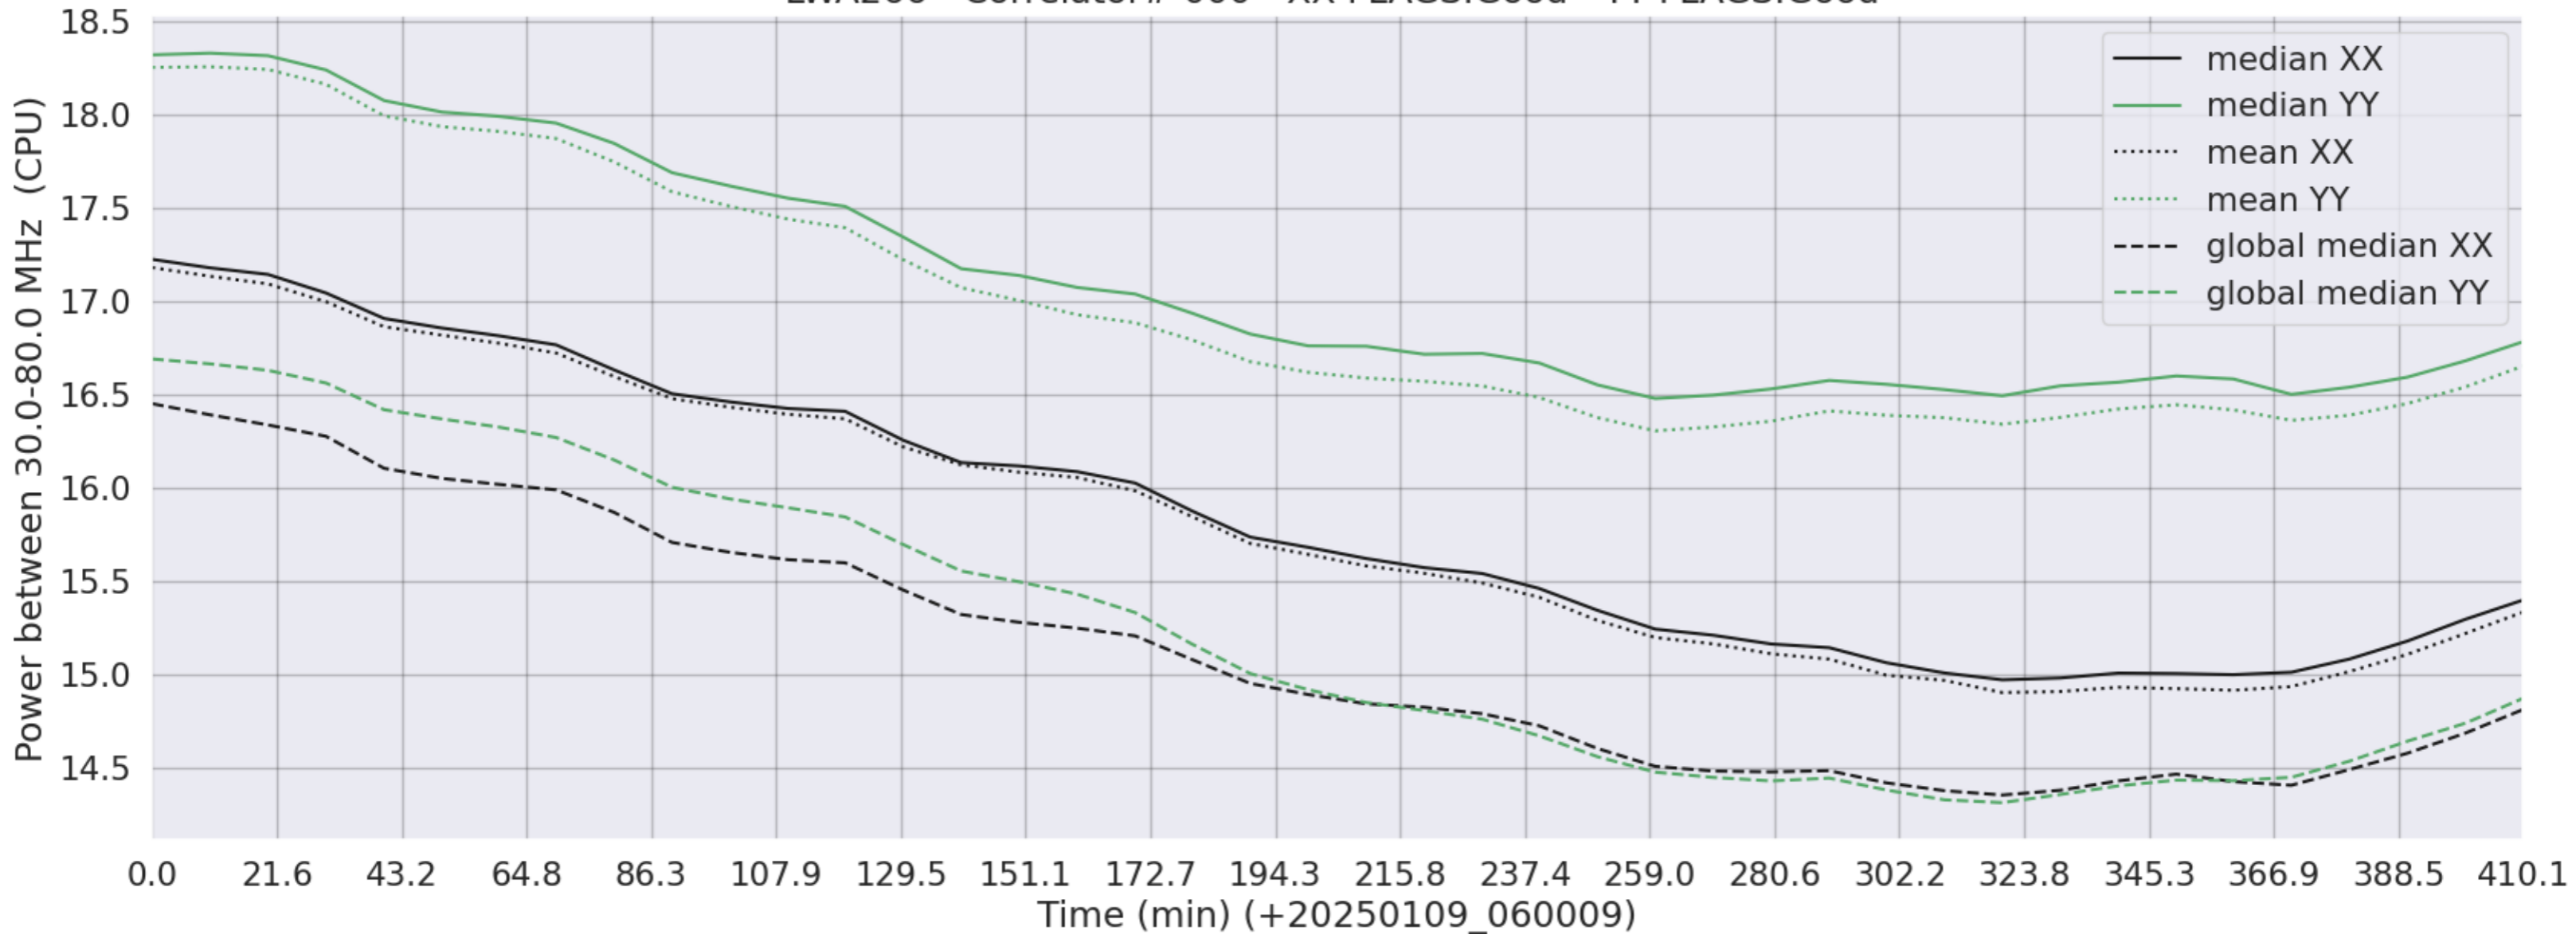

LWA266 - Correlator# 000 - XX FLAGS:Good - YY FLAGS:Good

LWA259 - Correlator# 001 - XX FLAGS:Good - YY FLAGS:Good

LWA268 - Correlator# 002 - XX FLAGS:Good - YY FLAGS:Good

LWA267 - Correlator# 003 - XX FLAGS:Good - YY FLAGS:Good