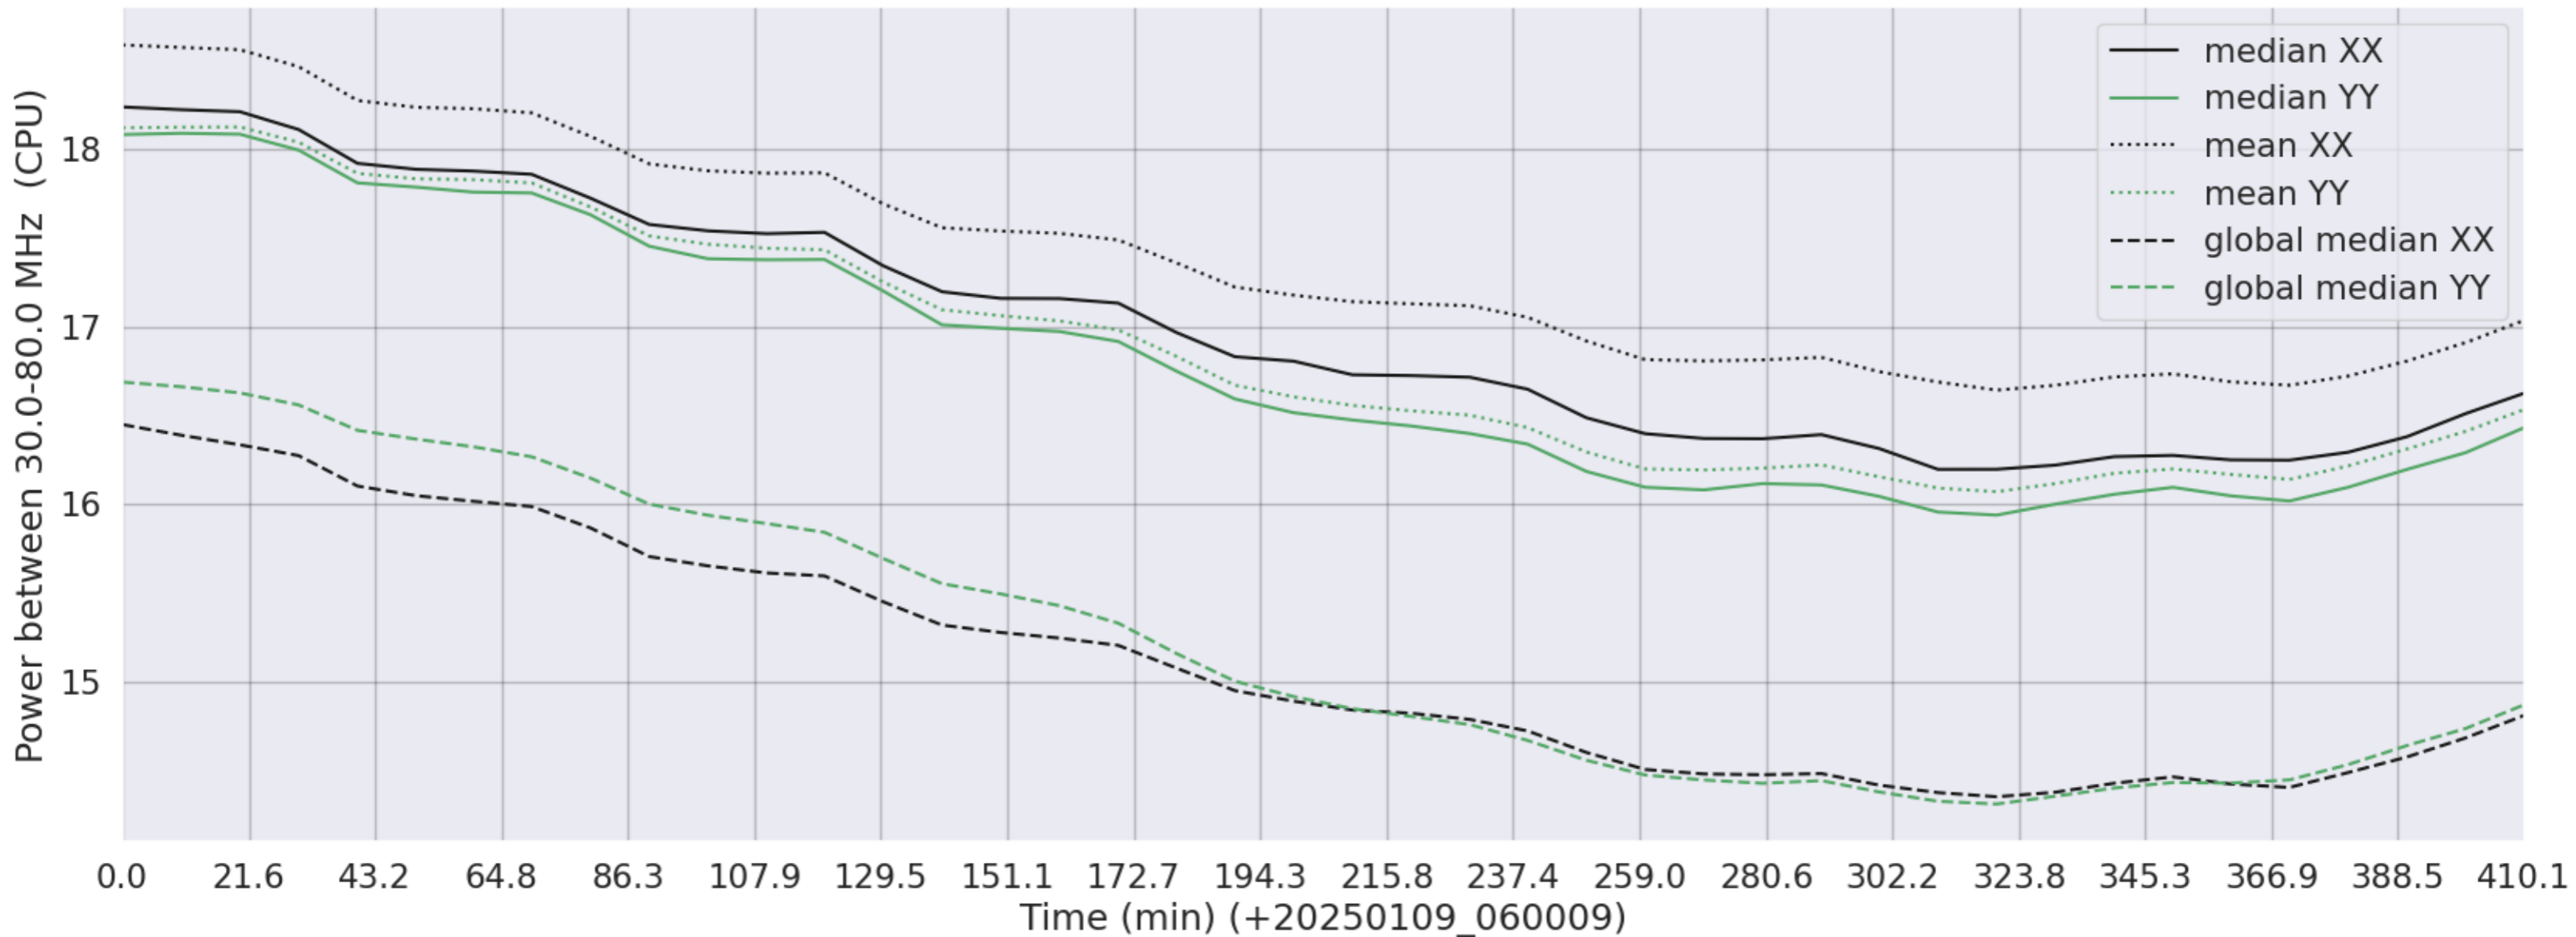

LWA141 - Correlator# 263 - XX FLAGS:Good - YY FLAGS:Good

LWA161 - Correlator# 262 - XX FLAGS:Good - YY FLAGS:Good