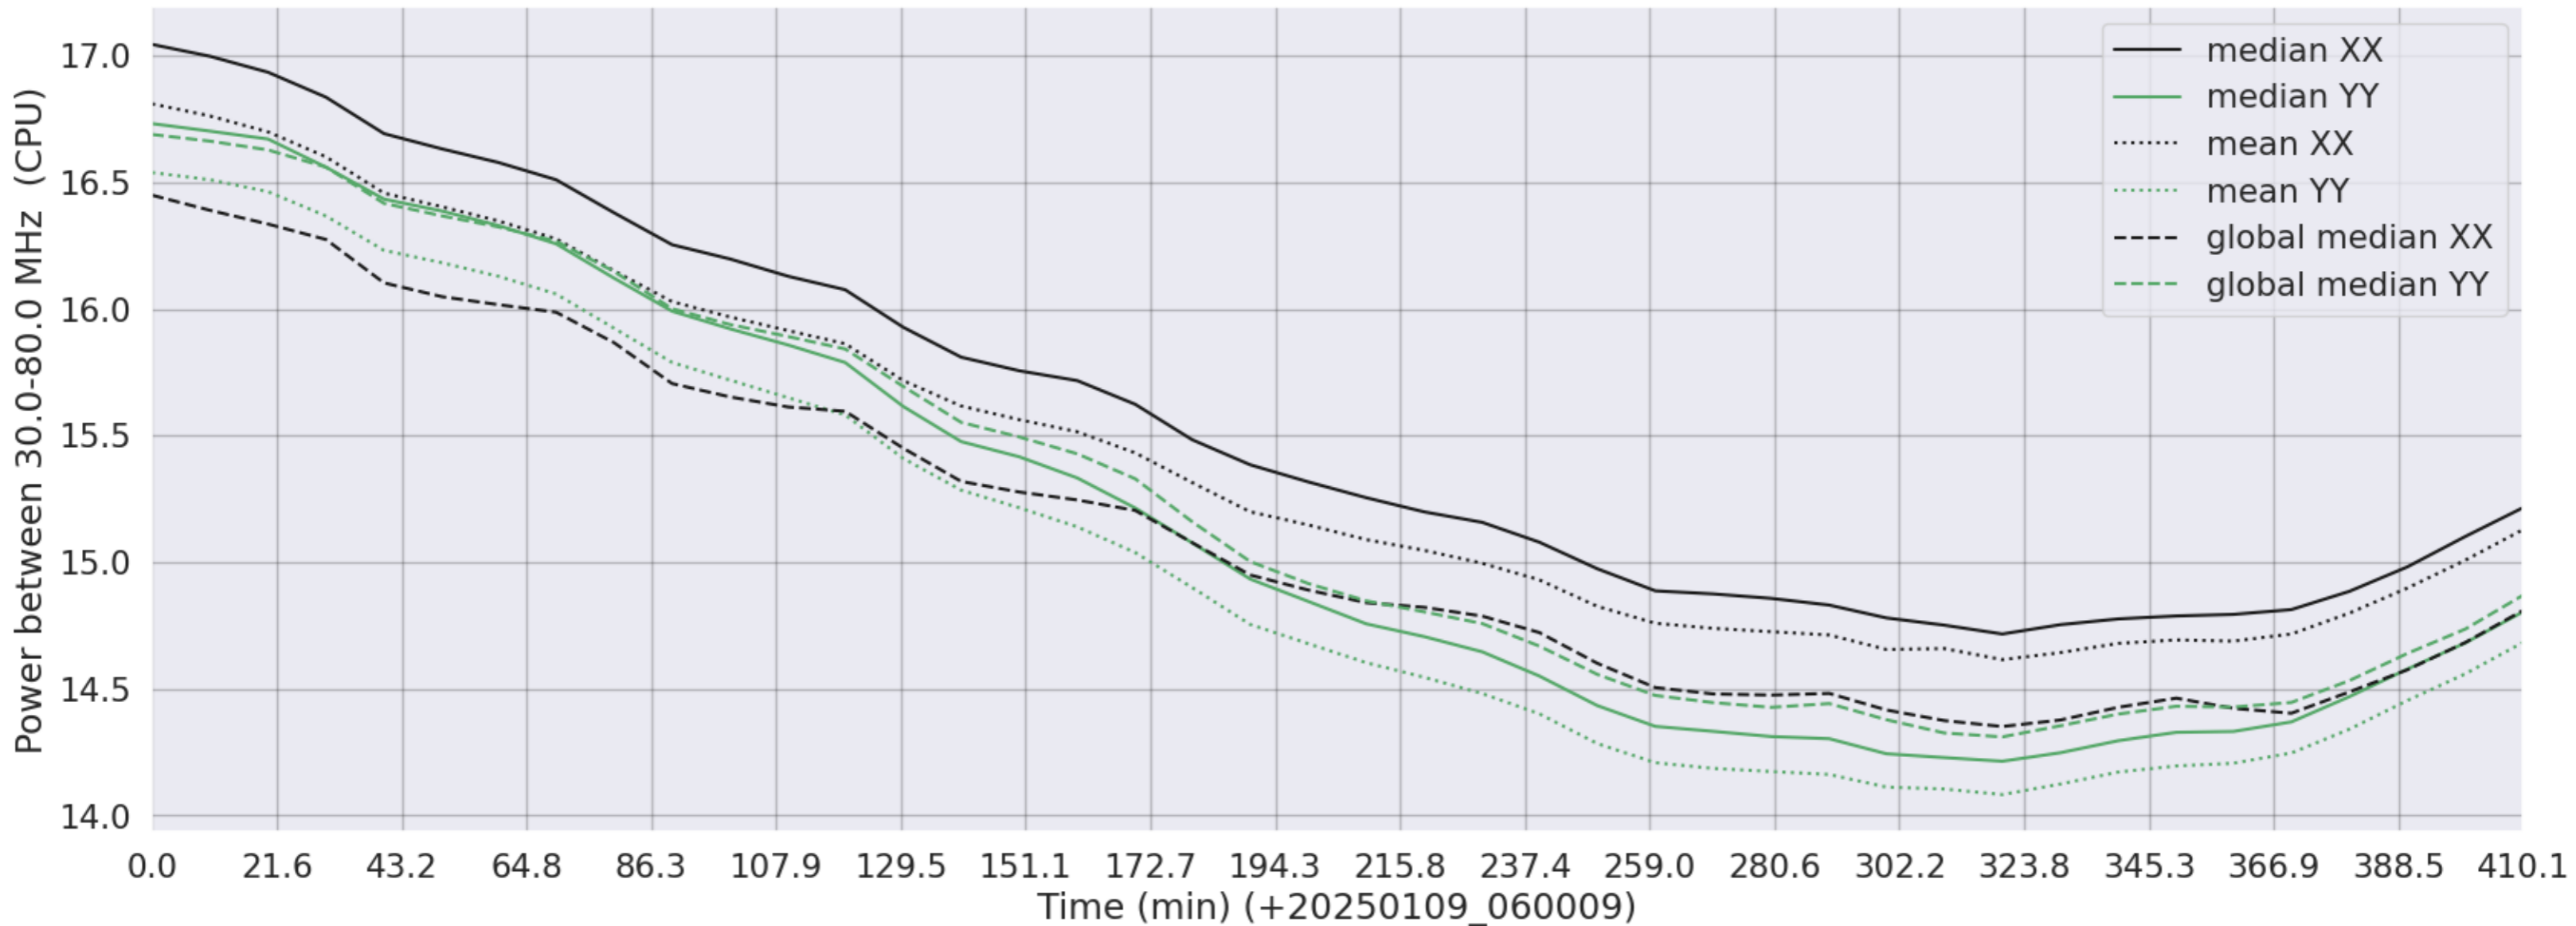

LWA079 - Correlator# 195 - XX FLAGS:Good - YY FLAGS:Good

LWA081 - Correlator# 194 - XX FLAGS:Good - YY FLAGS:Good