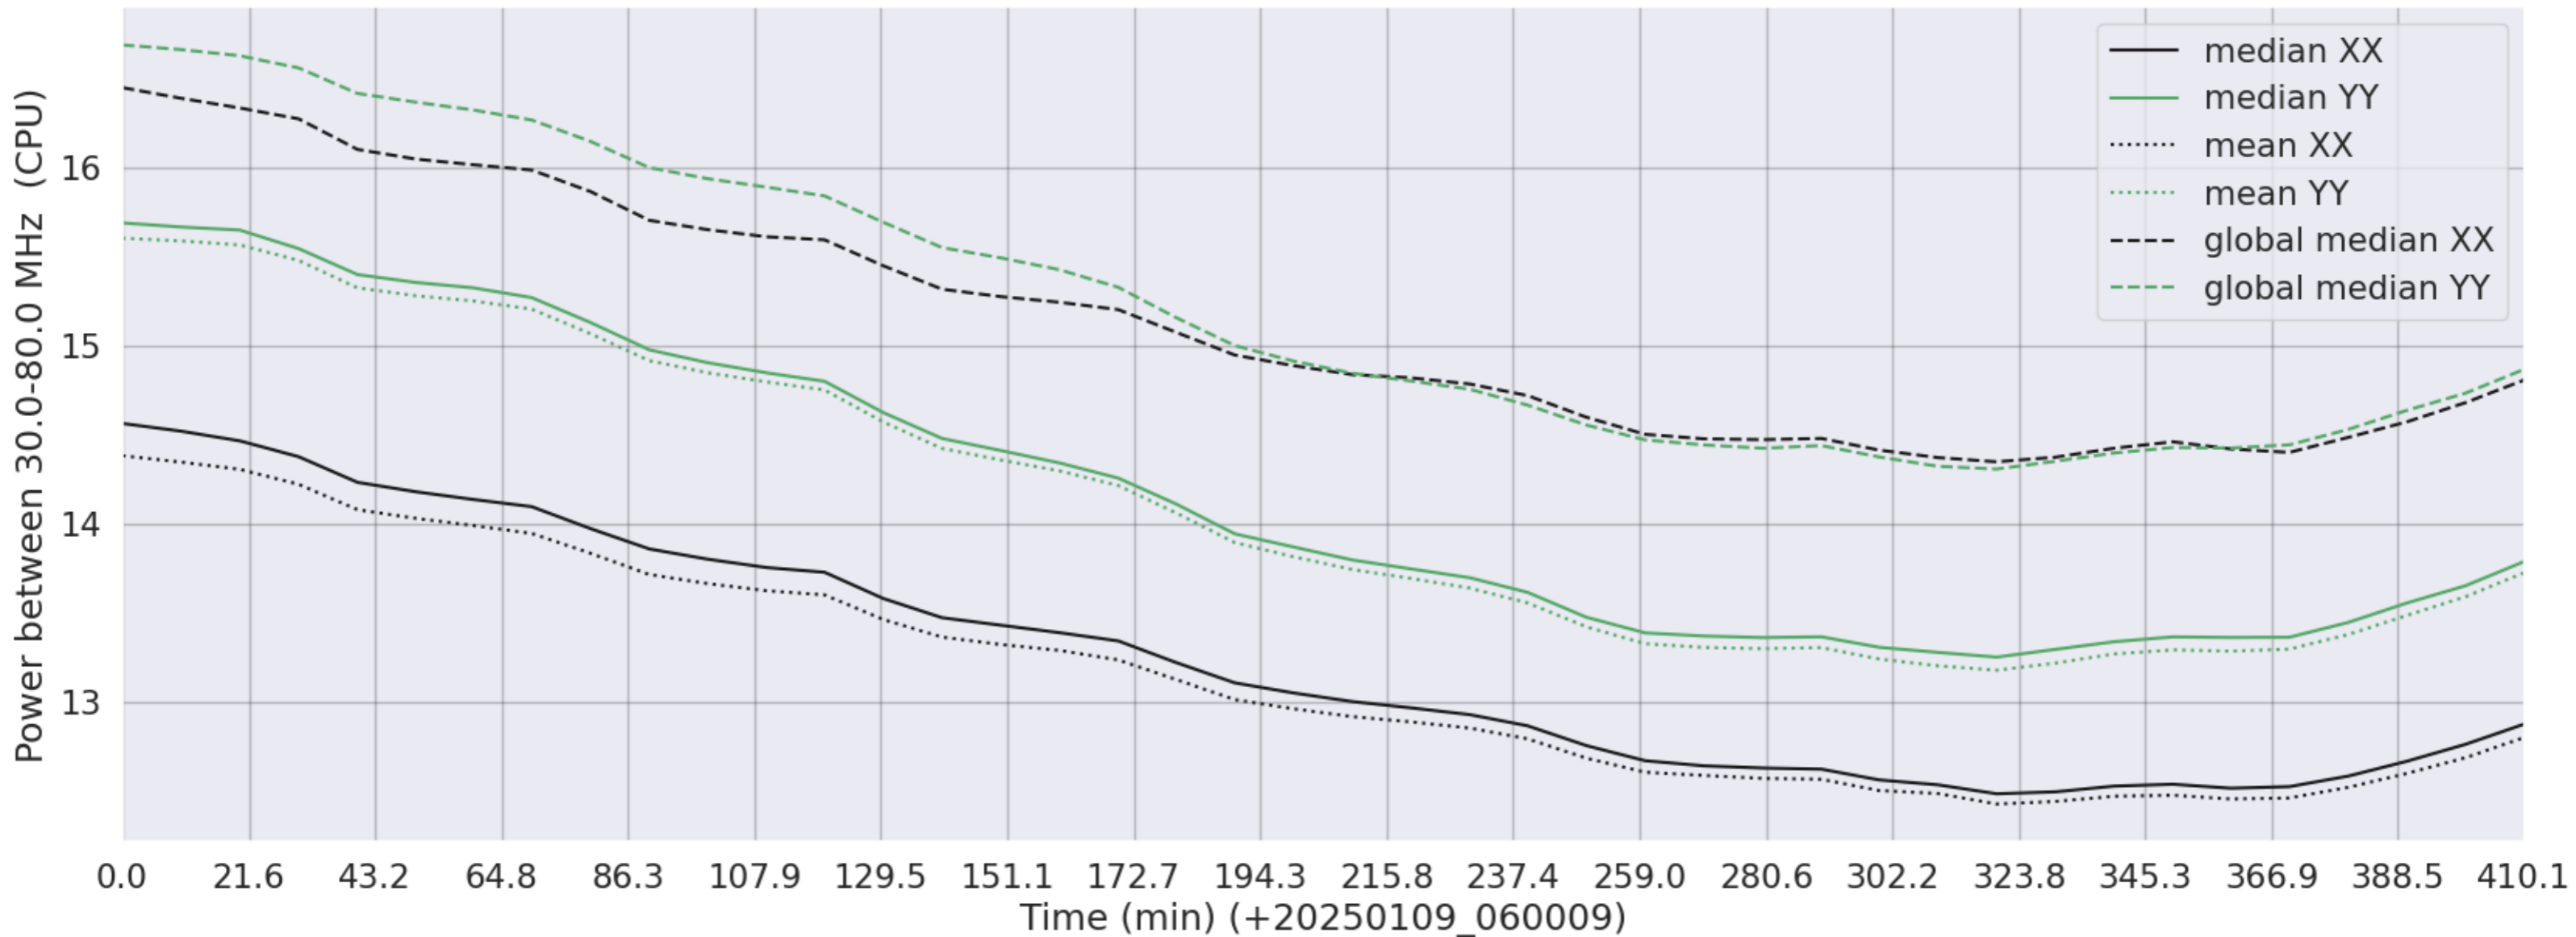

LWA057 - Correlator# 134 - XX FLAGS:Good - YY FLAGS:Good

LWA060 - Correlator# 133 - XX FLAGS:Good - YY FLAGS:Good