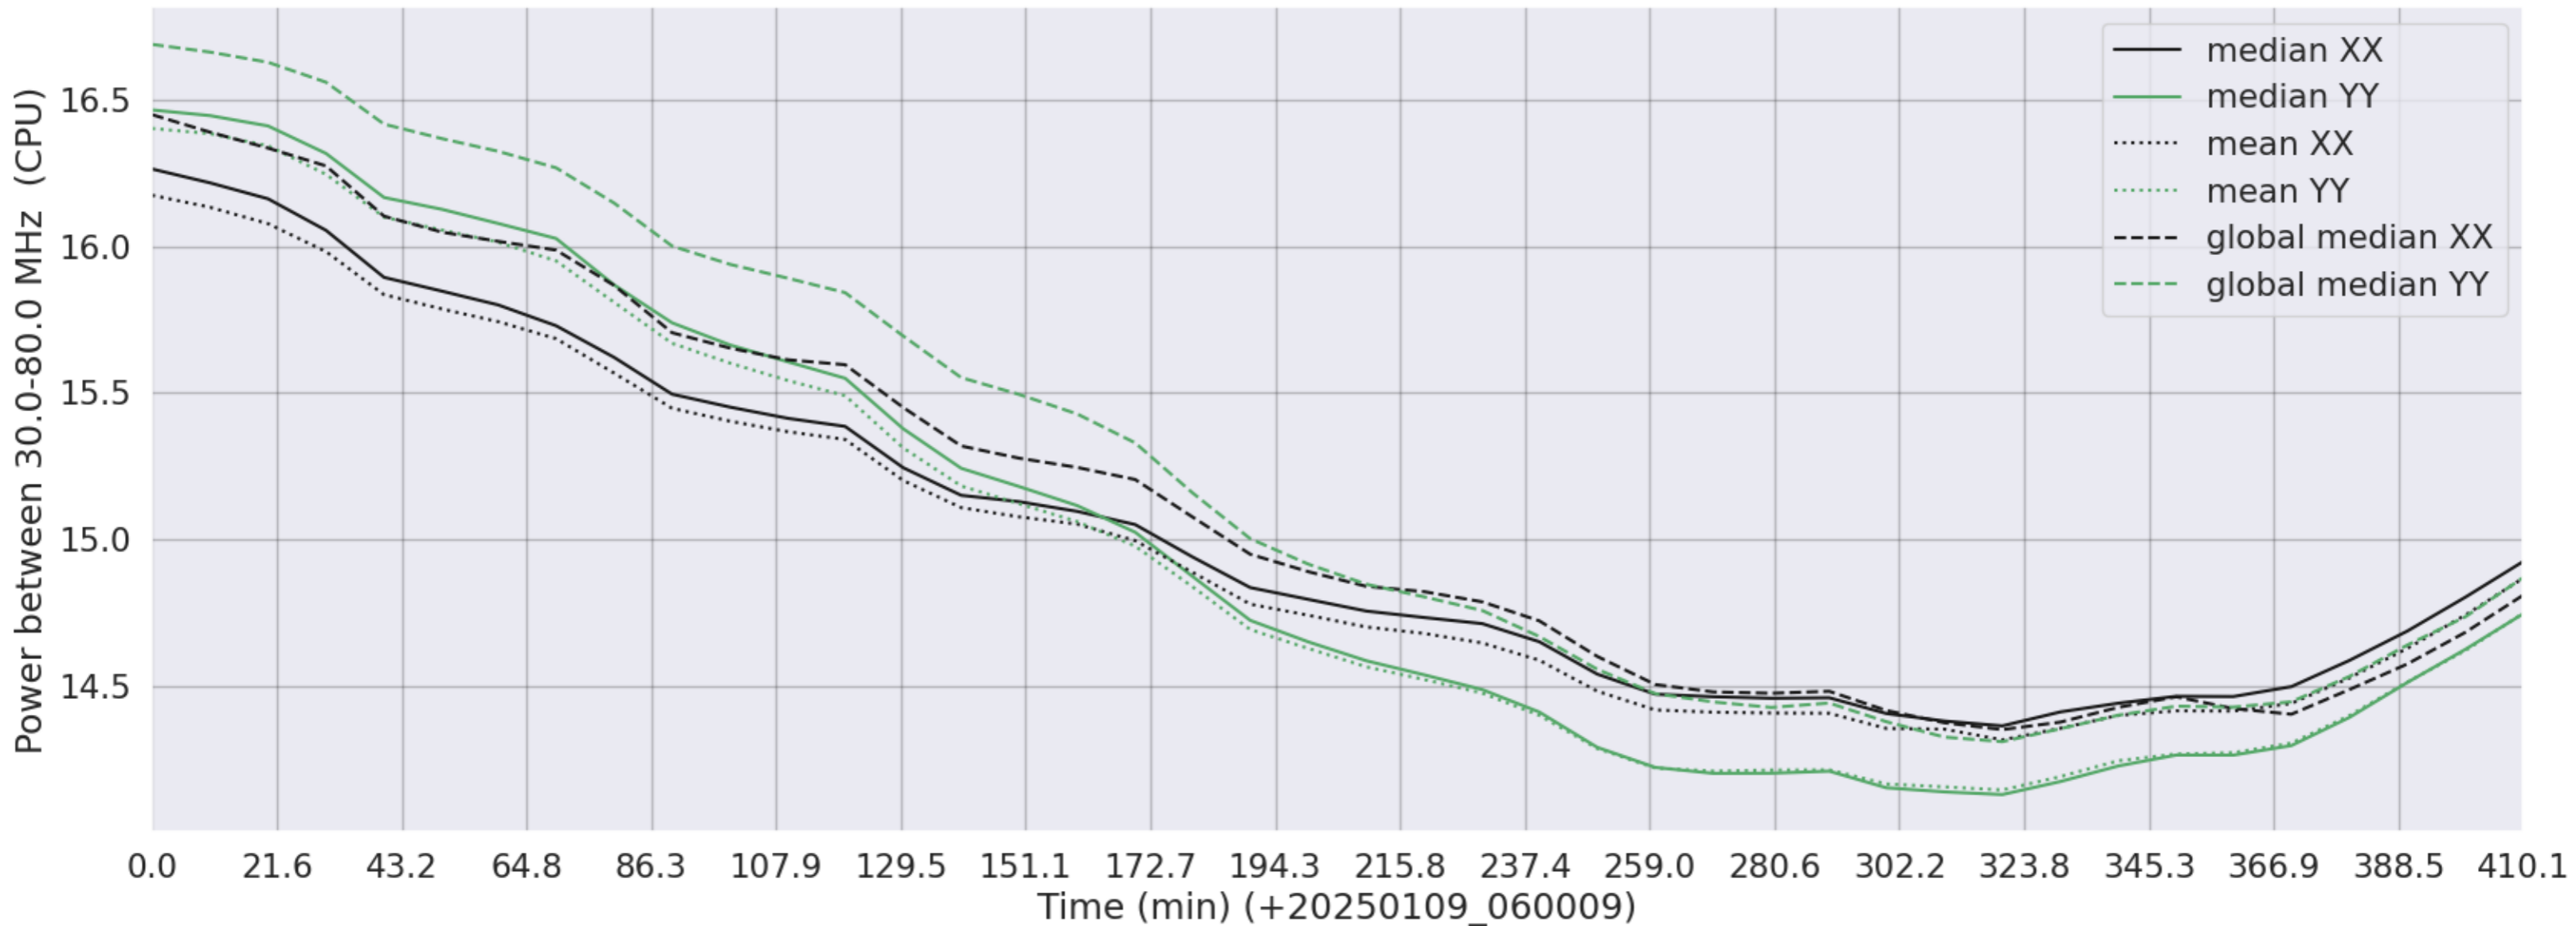

LWA076 - Correlator# 193 - XX FLAGS:Good - YY FLAGS:Good

LWA078 - Correlator# 192 - XX FLAGS:Good - YY FLAGS:Good