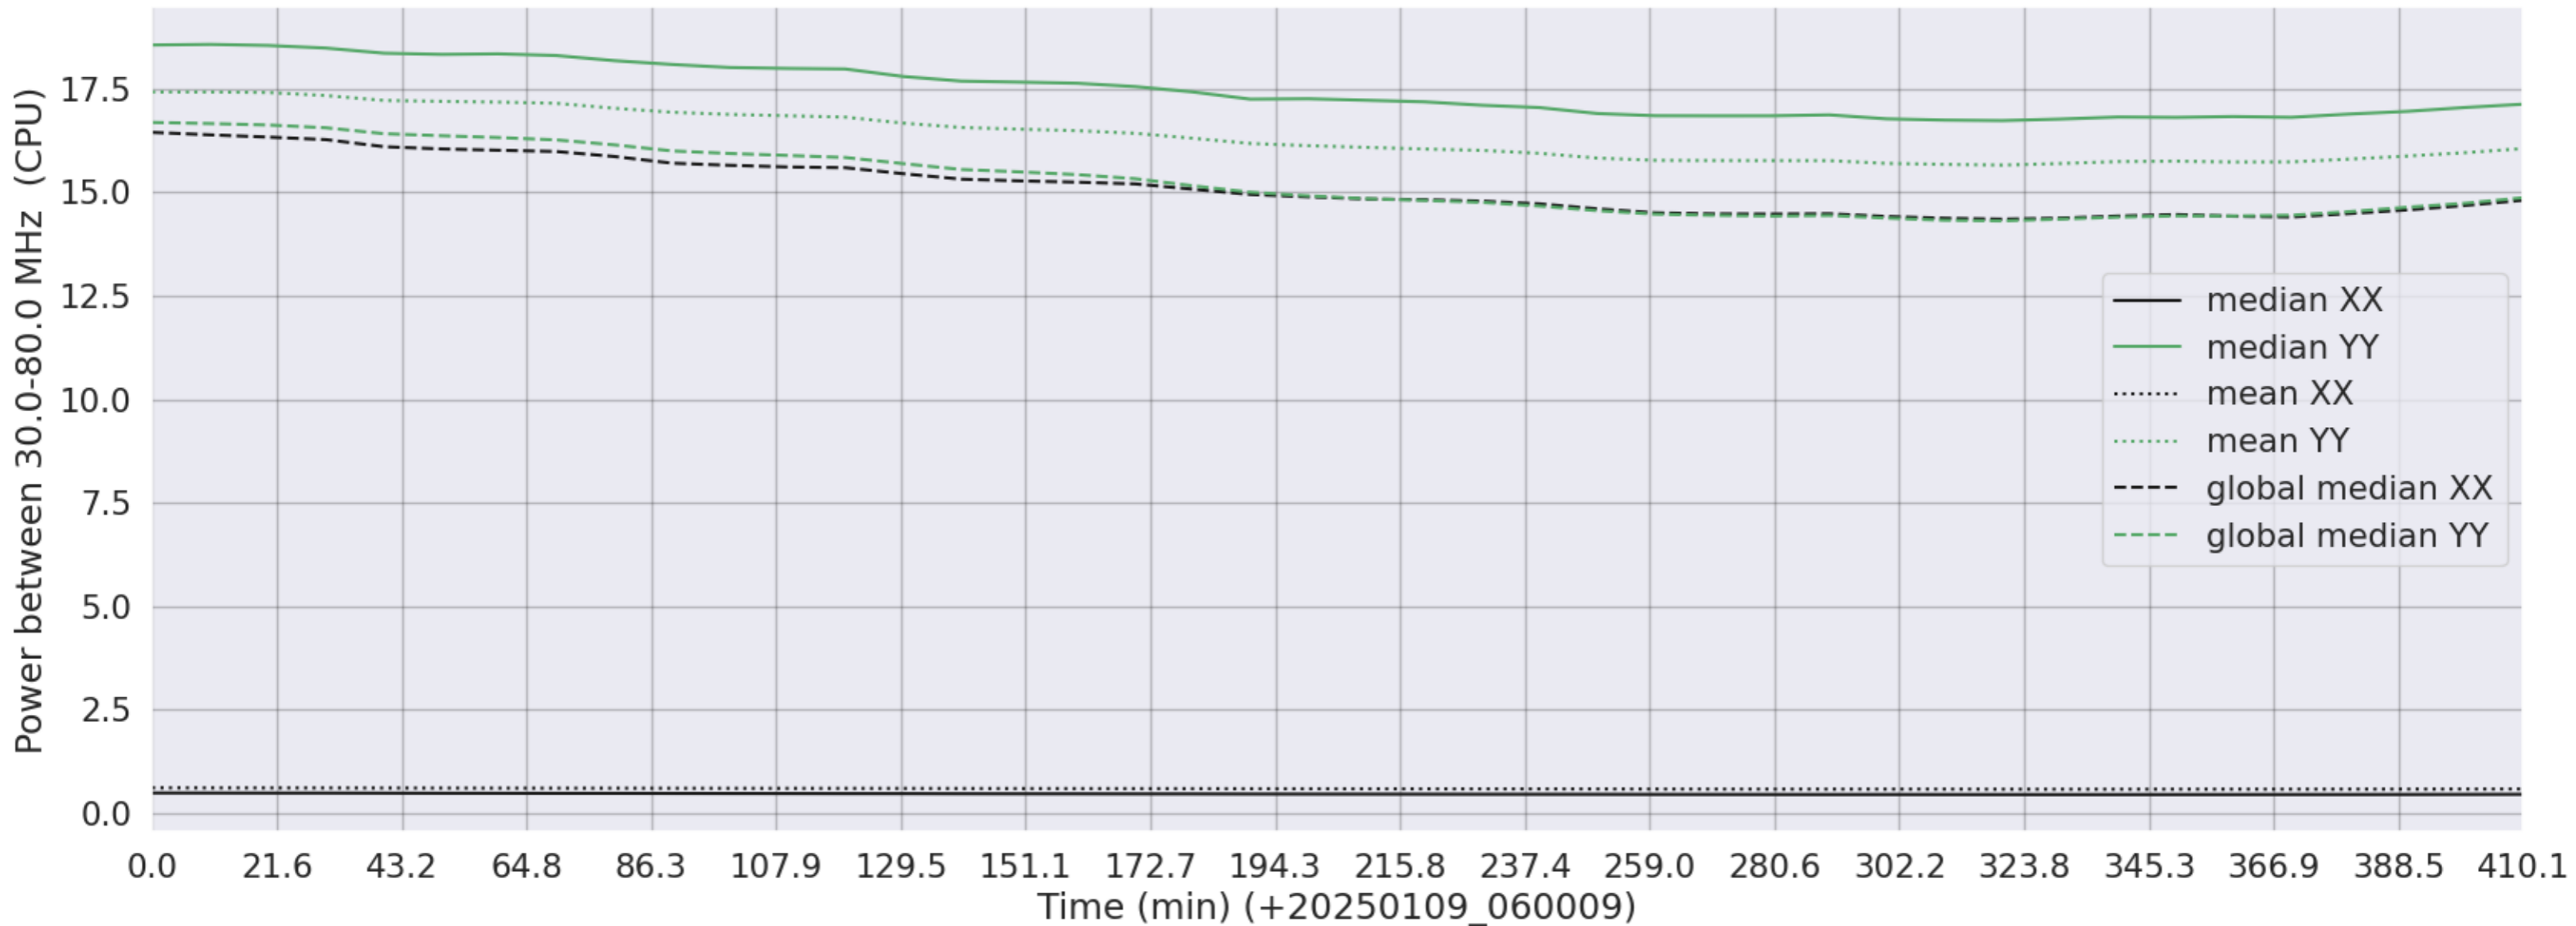

LWA097 - Correlator# 170 - XX FLAGS:Good - YY FLAGS:Good

LWA069 - Correlator# 169 - XX FLAGS:LowPower - YY FLAGS:Good