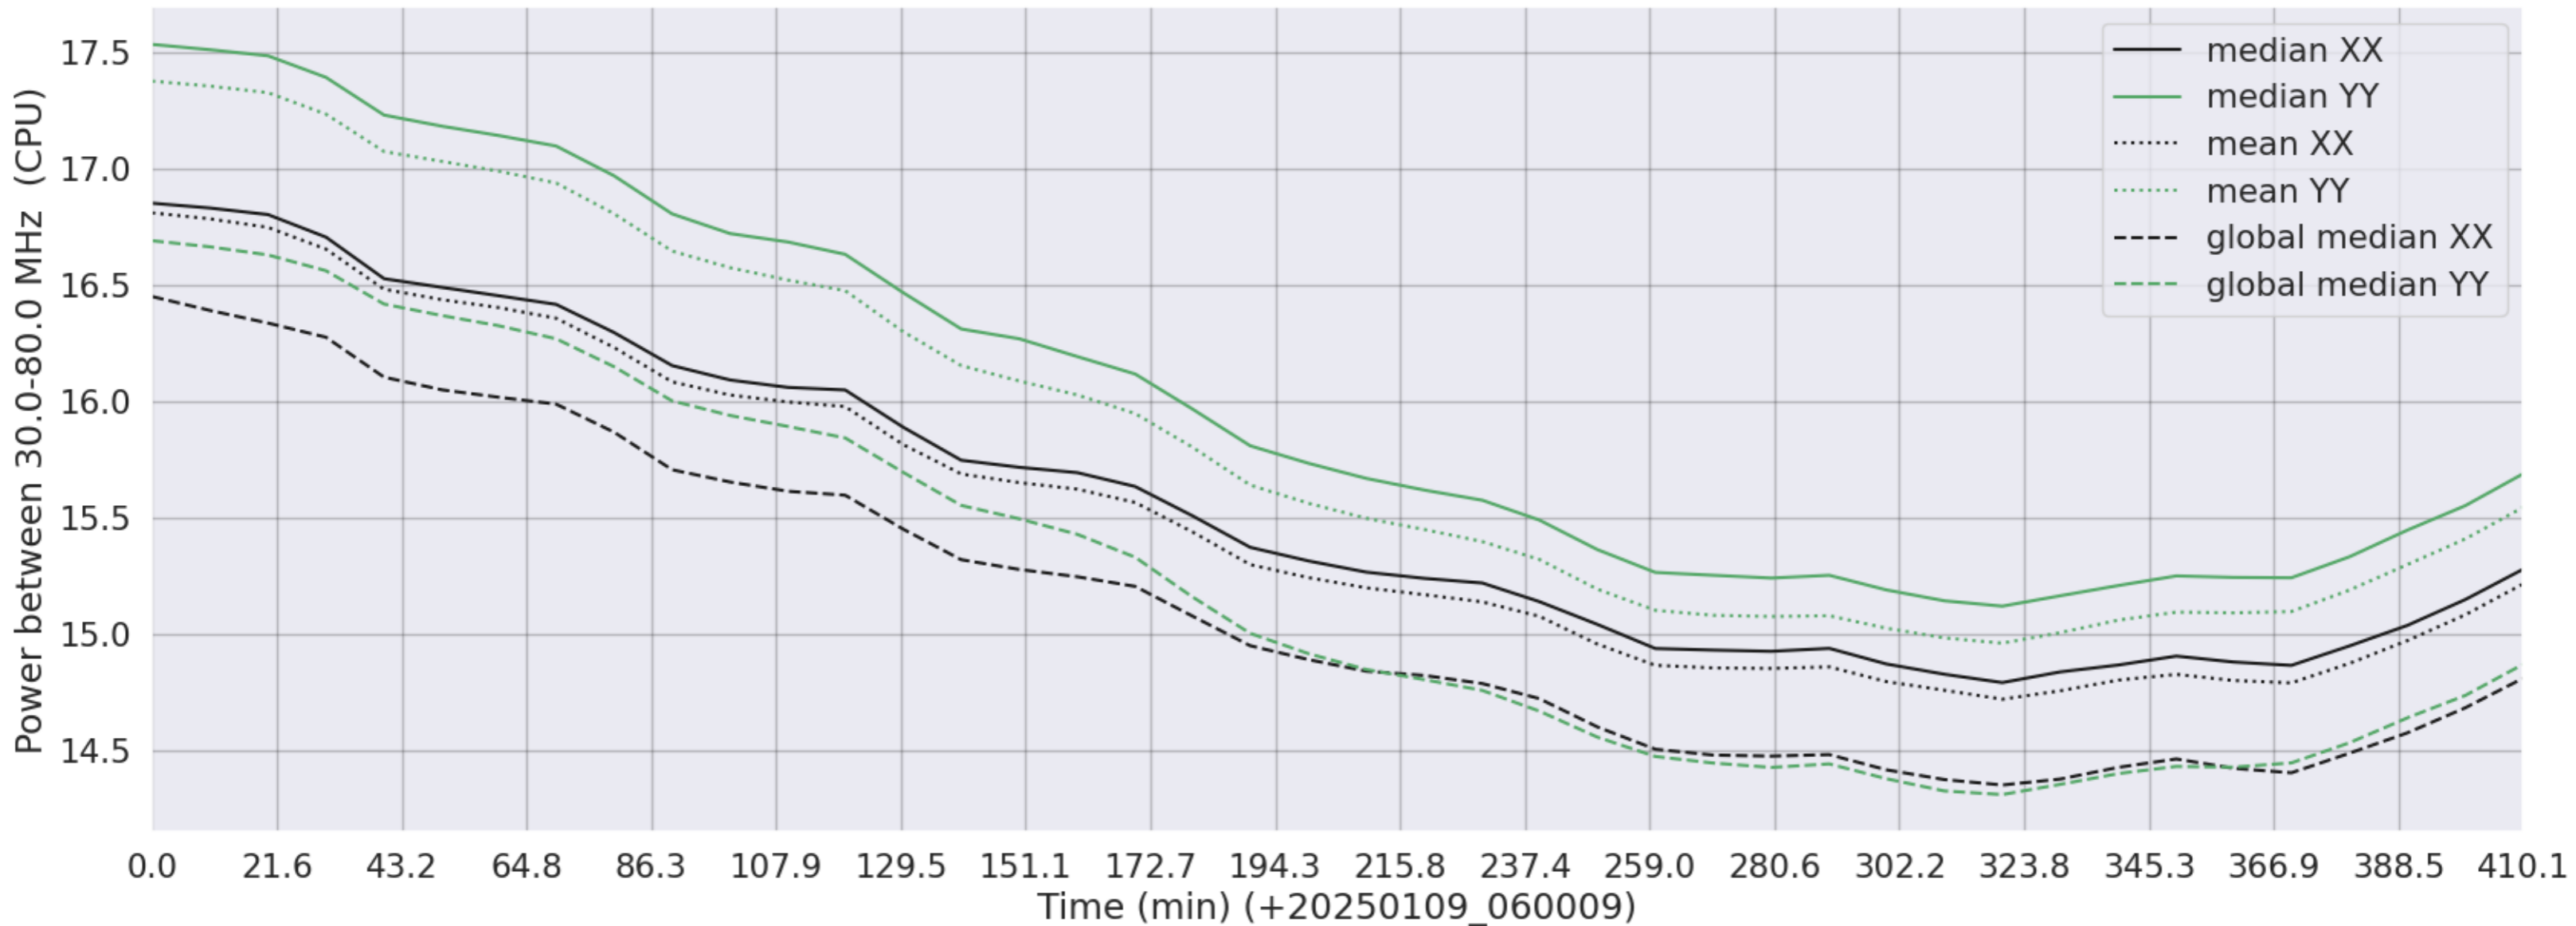

LWA205 - Correlator# 297 - XX FLAGS:Good - YY FLAGS:Good

LWA206 - Correlator# 296 - XX FLAGS:Good - YY FLAGS:Good