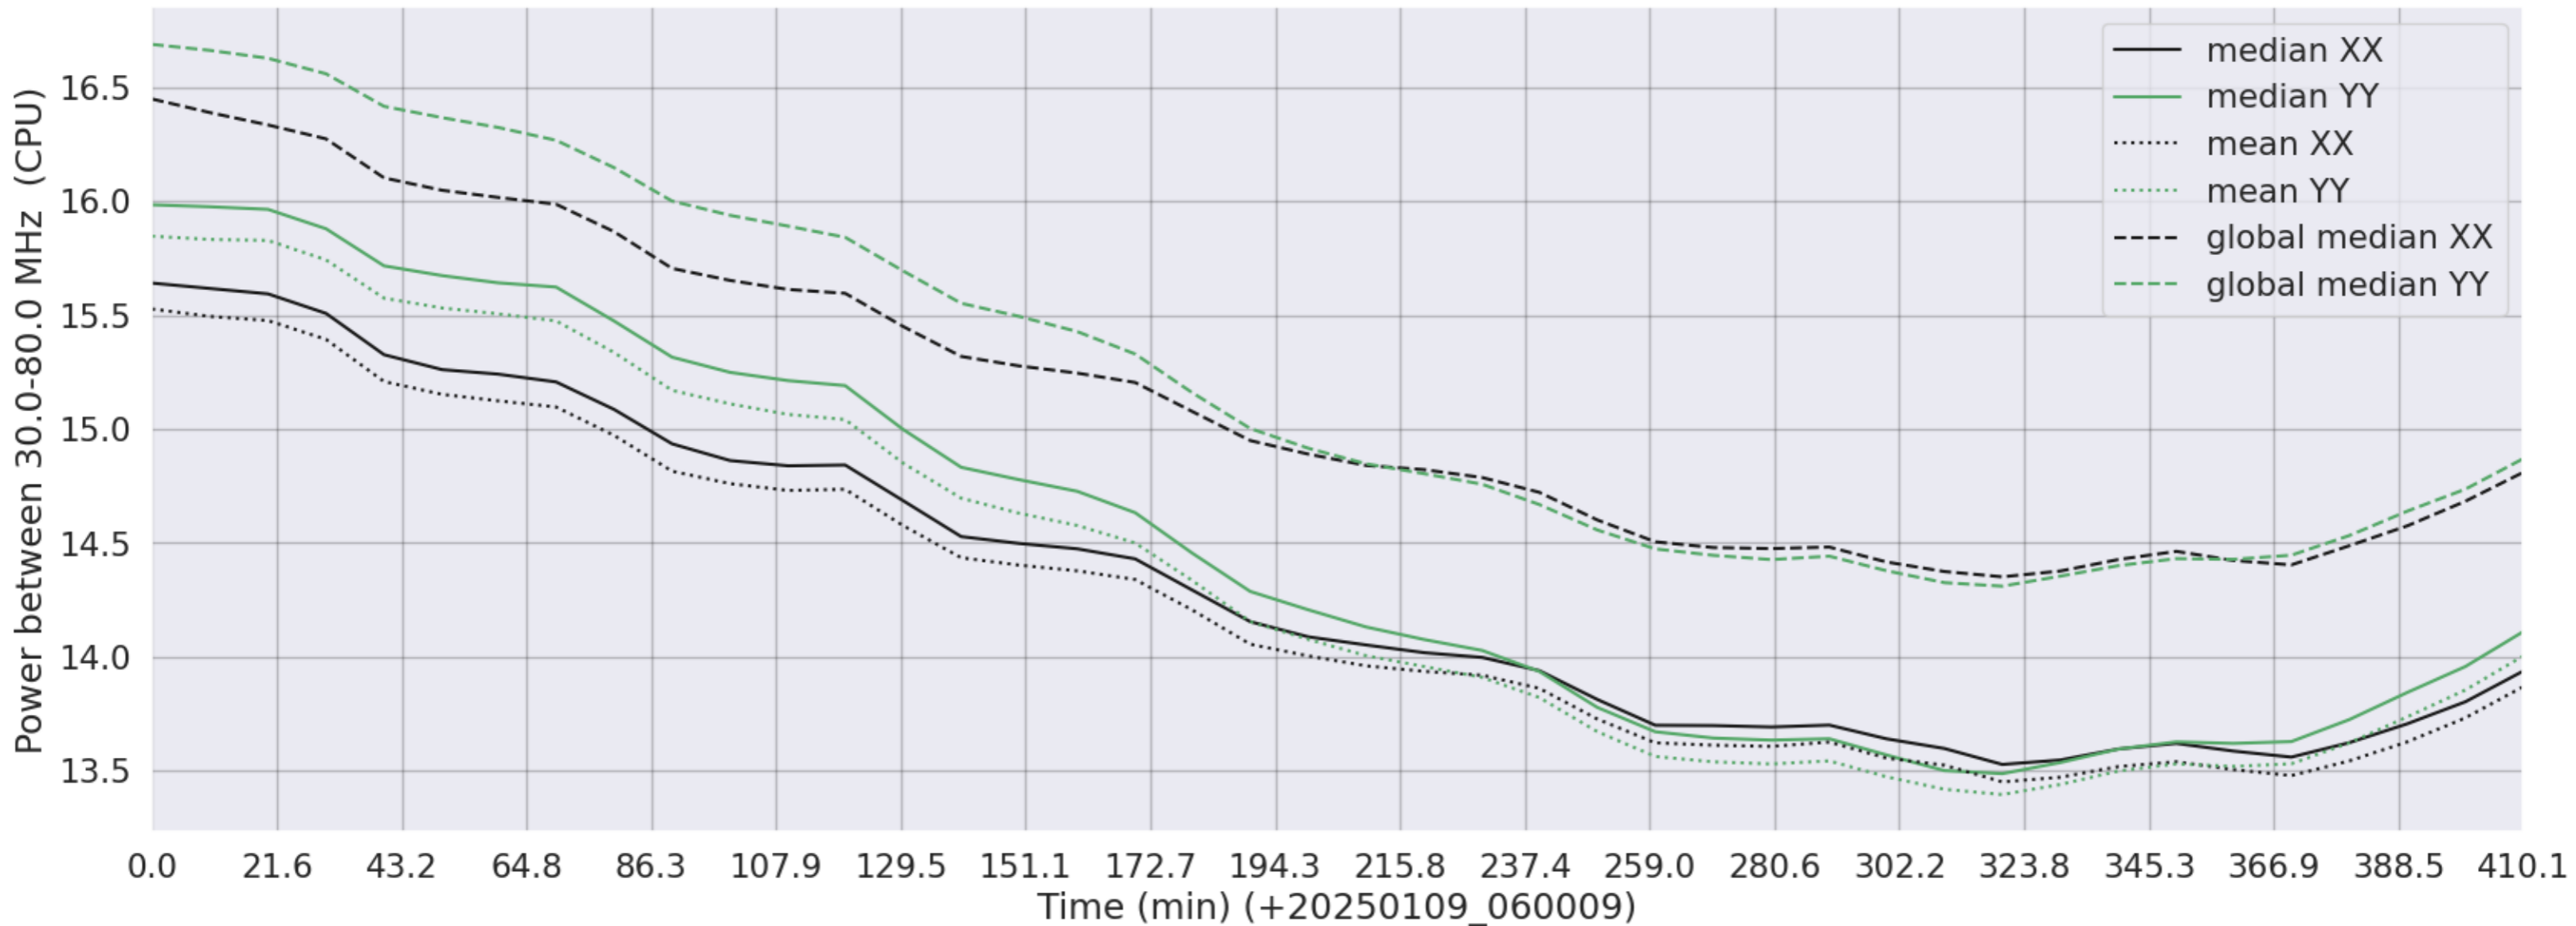

LWA031 - Correlator# 131 - XX FLAGS:Good - YY FLAGS:Good

LWA032 - Correlator# 130 - XX FLAGS:Good - YY FLAGS:Good