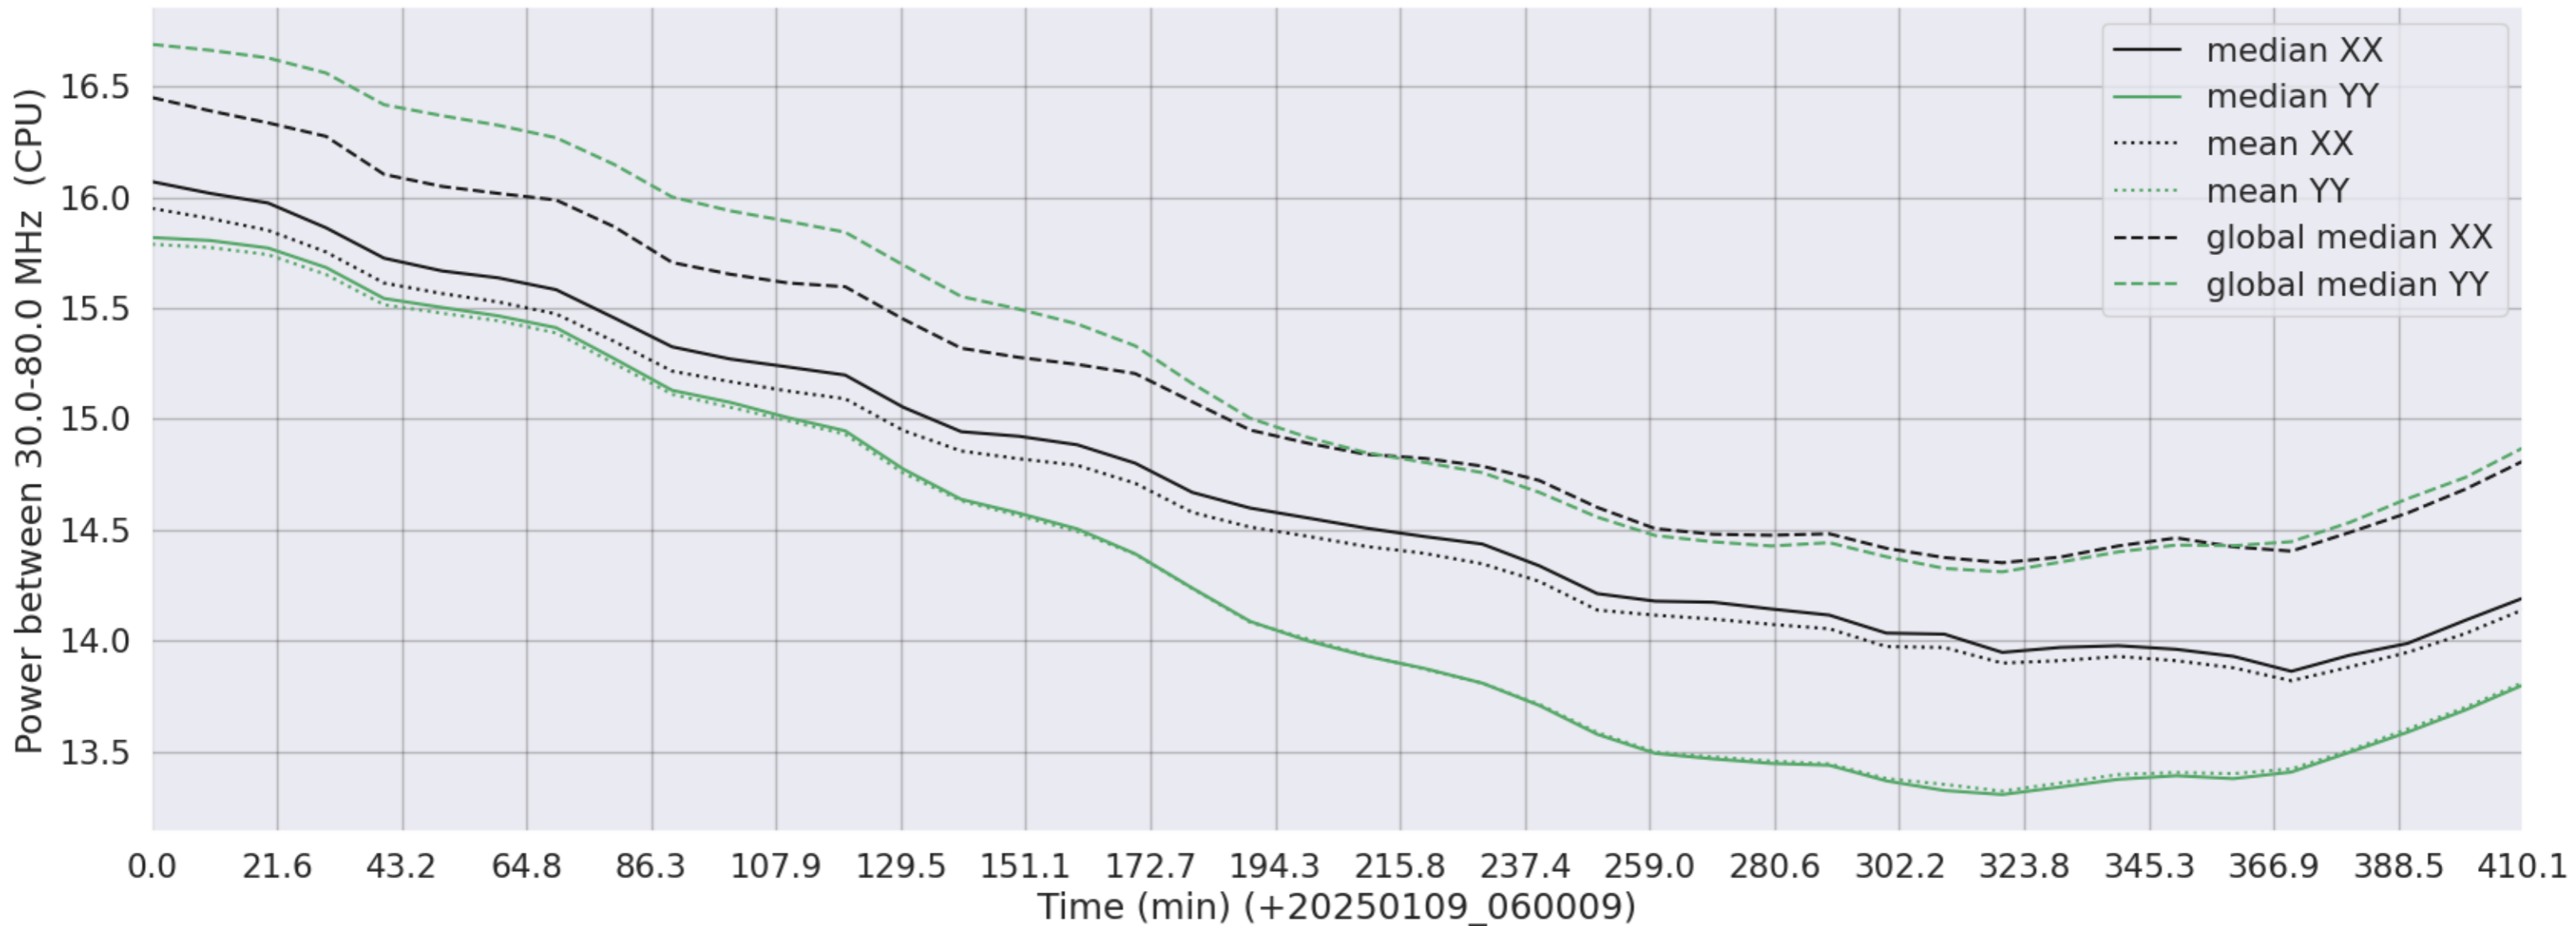

LWA030 - Correlator# 128 - XX FLAGS:Good - YY FLAGS:Good

LWA028 - Correlator# 129 - XX FLAGS:Good - YY FLAGS:Good

LWA032 - Correlator# 130 - XX FLAGS:Good - YY FLAGS:Good

LWA031 - Correlator# 131 - XX FLAGS:Good - YY FLAGS:Good