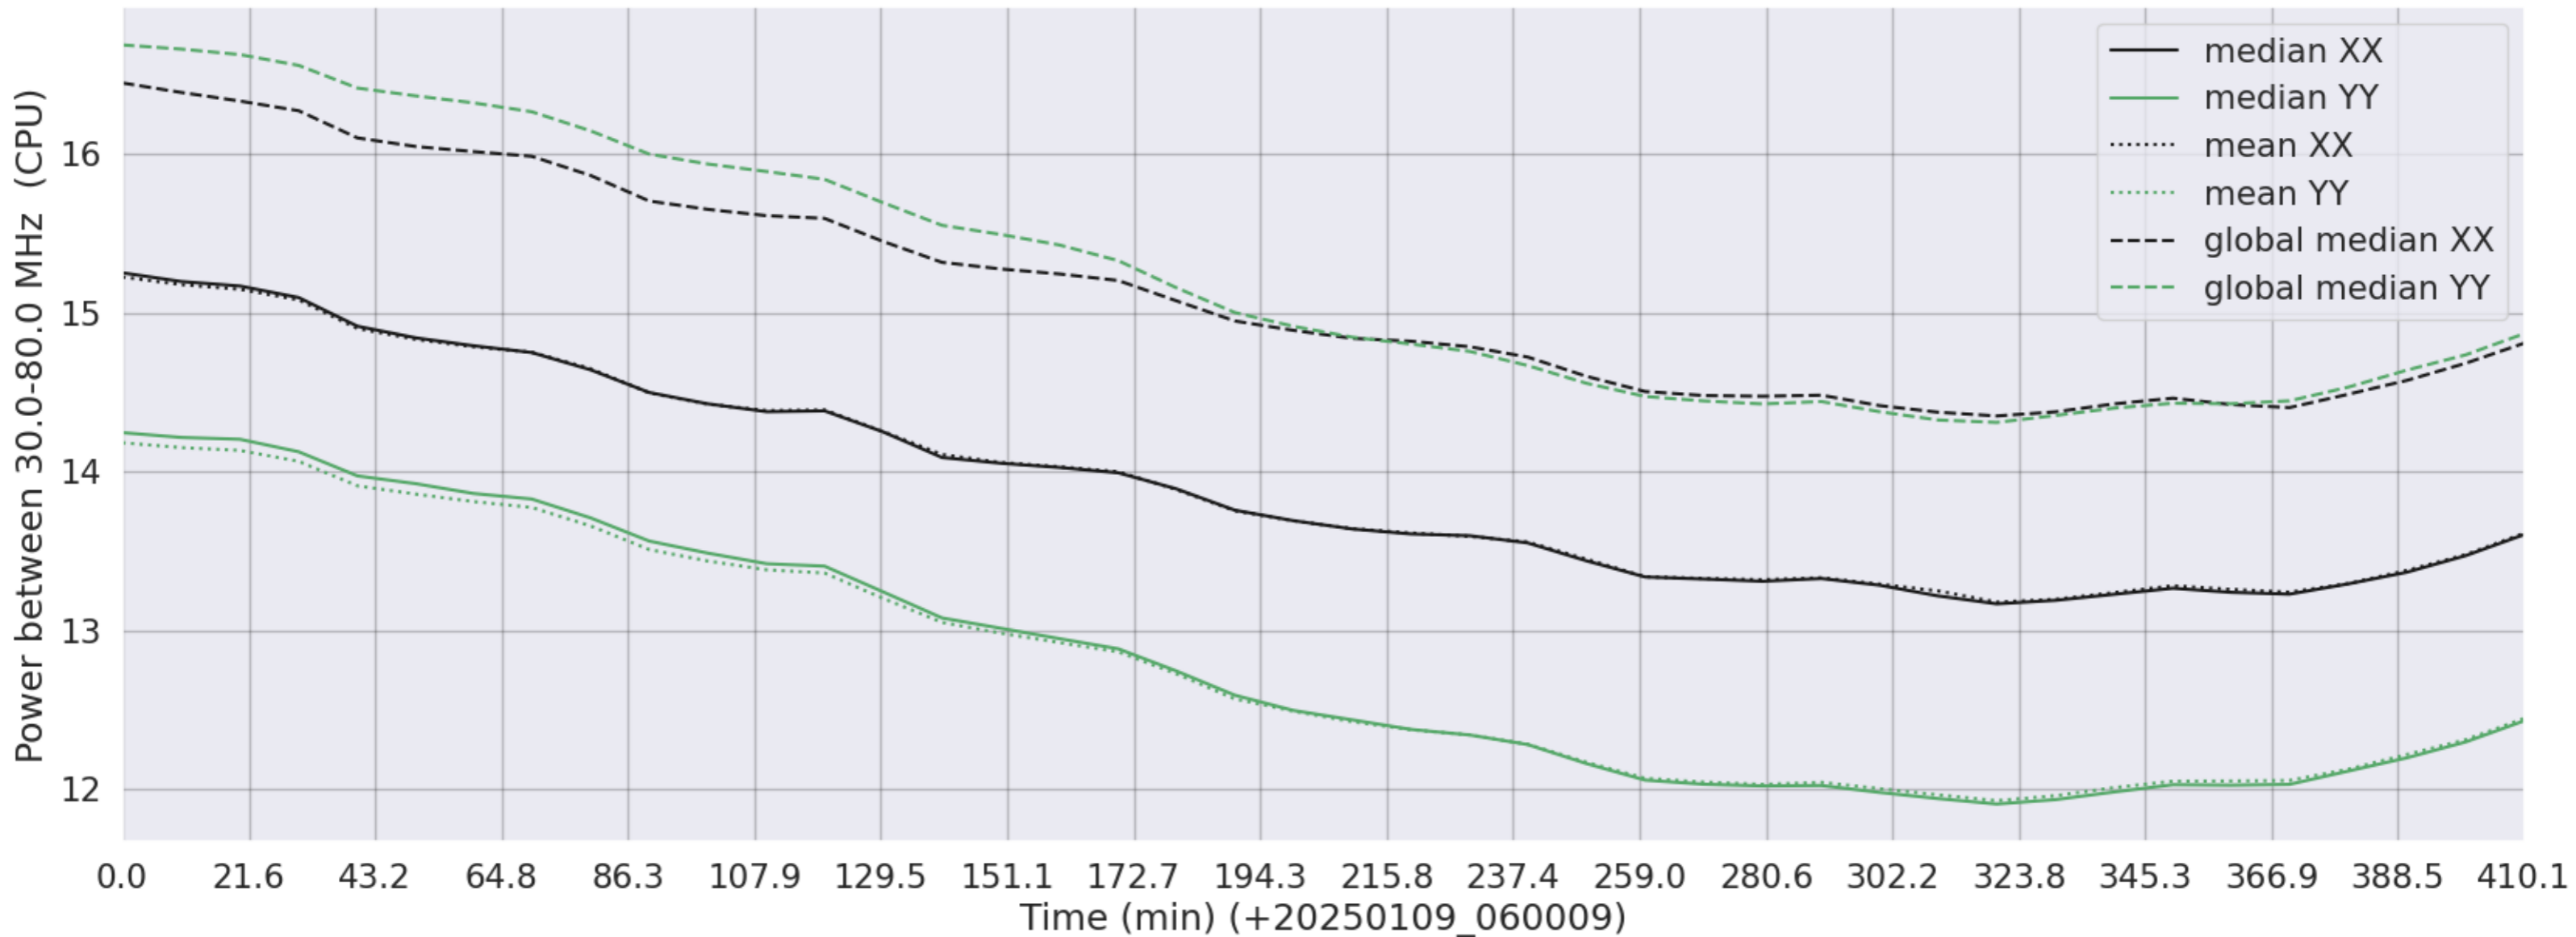

LWA244 - Correlator# 338 - XX FLAGS:Good - YY FLAGS:HighTimeVar+BadSpecShape

LWA223 - Correlator# 337 - XX FLAGS:Good - YY FLAGS:Good