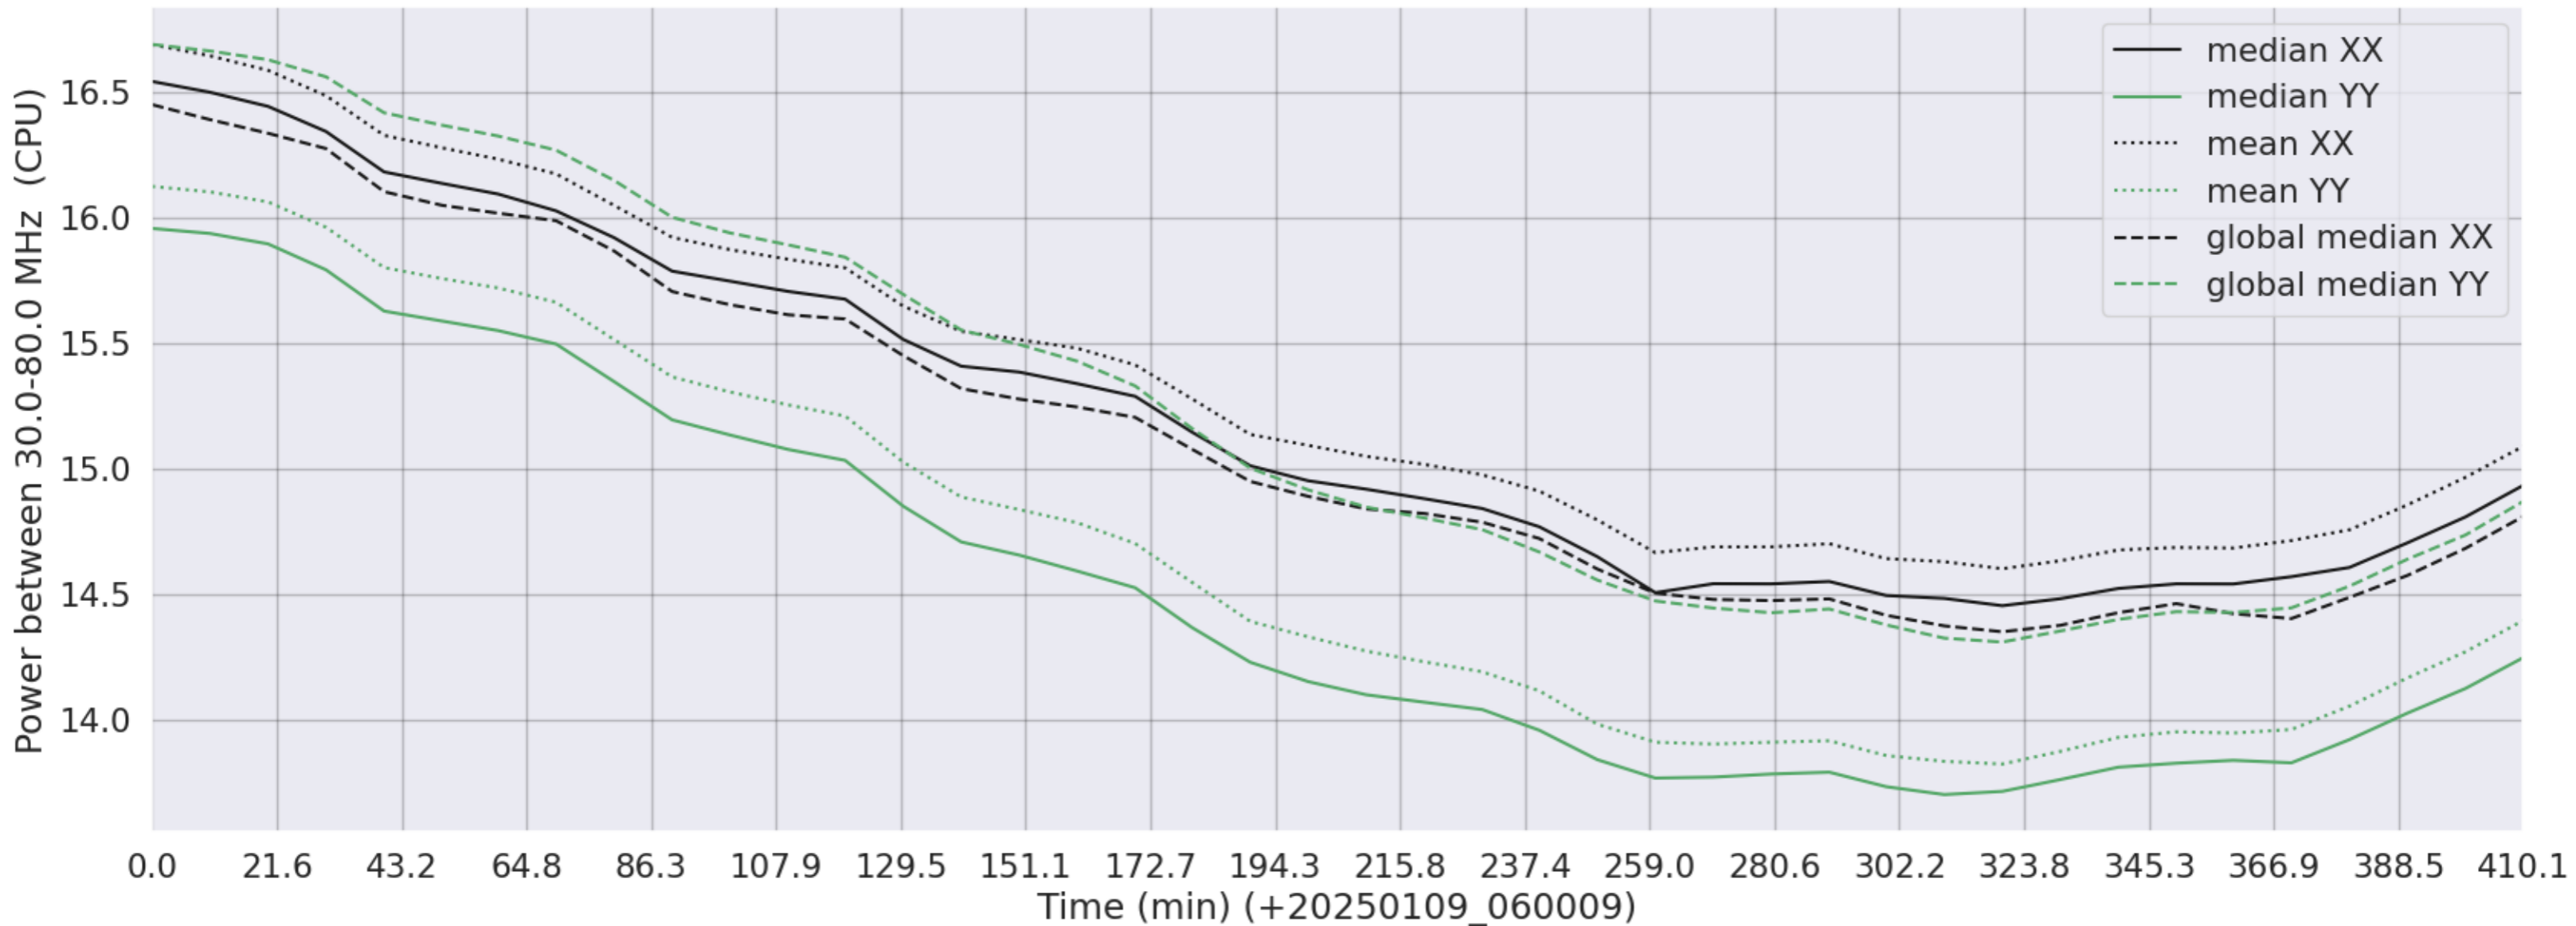

LWA081 - Correlator# 194 - XX FLAGS:Good - YY FLAGS:Good

LWA076 - Correlator# 193 - XX FLAGS:Good - YY FLAGS:Good