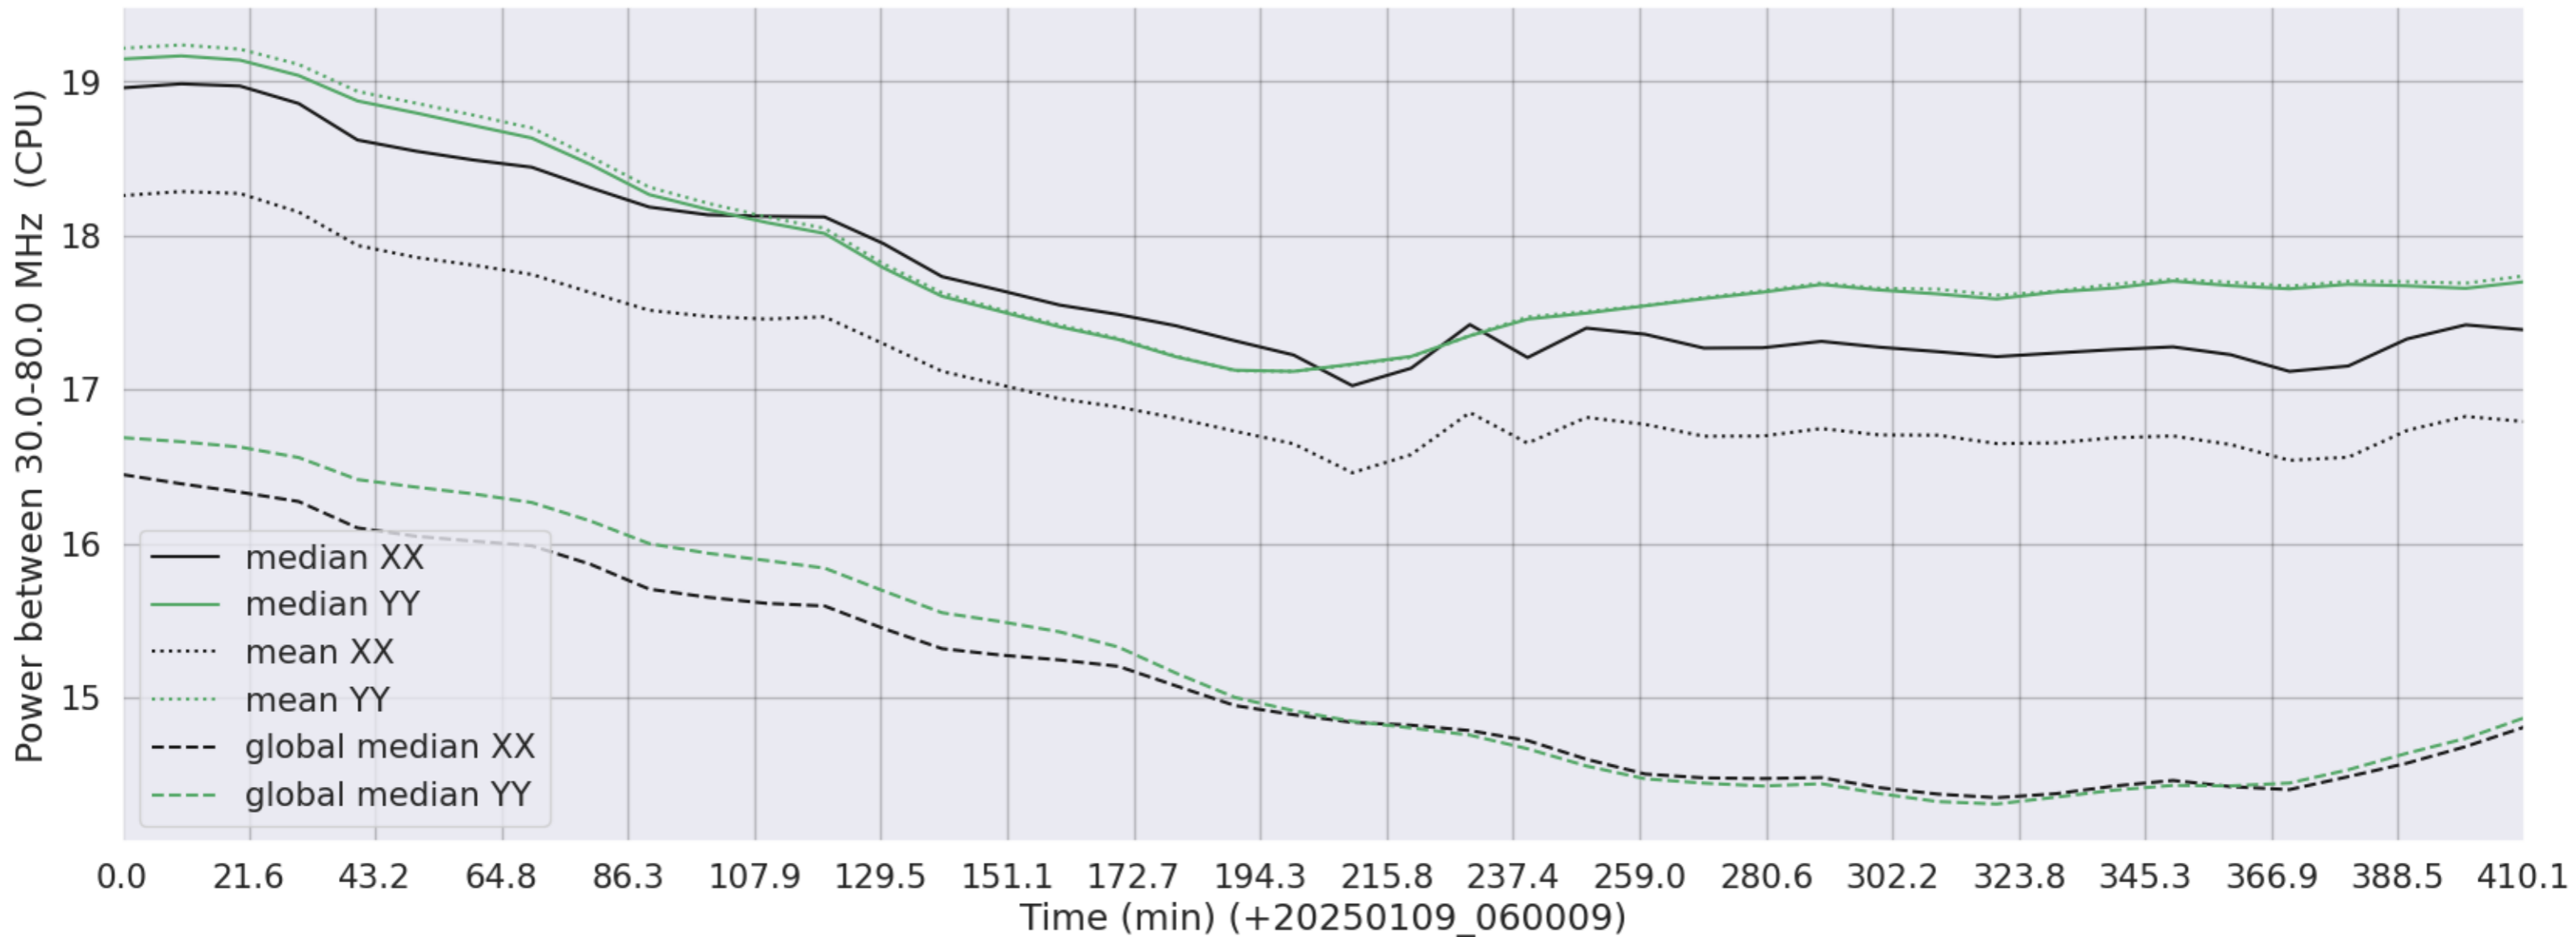

LWA178 - Correlator# 221 - XX FLAGS:Good - YY FLAGS:Good

LWA279 - Correlator# 220 - XX FLAGS:Good - YY FLAGS:Good