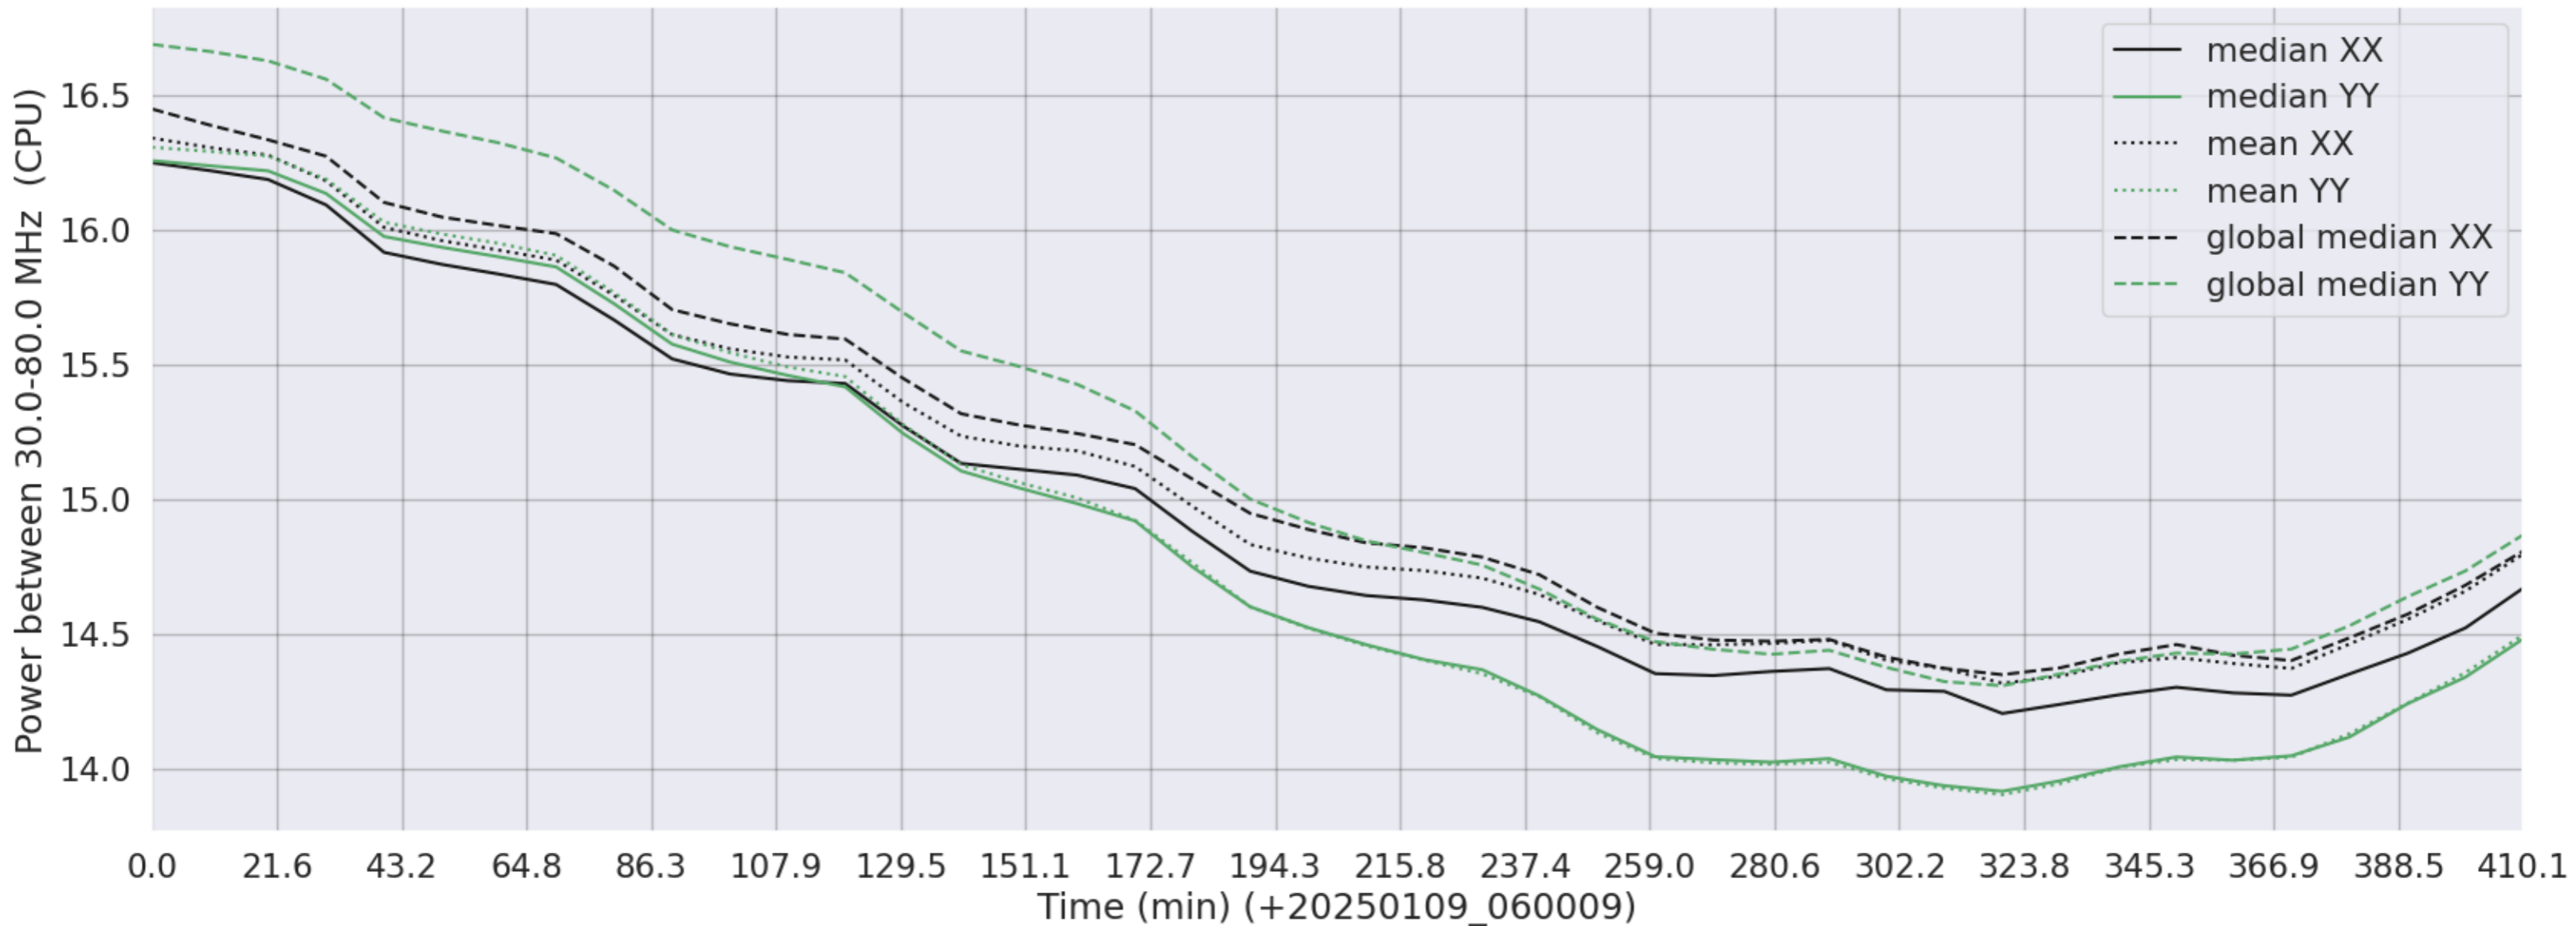

LWA018 - Correlator# 100 - XX FLAGS:Good - YY FLAGS:Good

LWA017 - Correlator# 101 - XX FLAGS:Good - YY FLAGS:Good

LWA020 - Correlator# 102 - XX FLAGS:Good - YY FLAGS:Good

LWA019 - Correlator# 103 - XX FLAGS:Good - YY FLAGS:Good