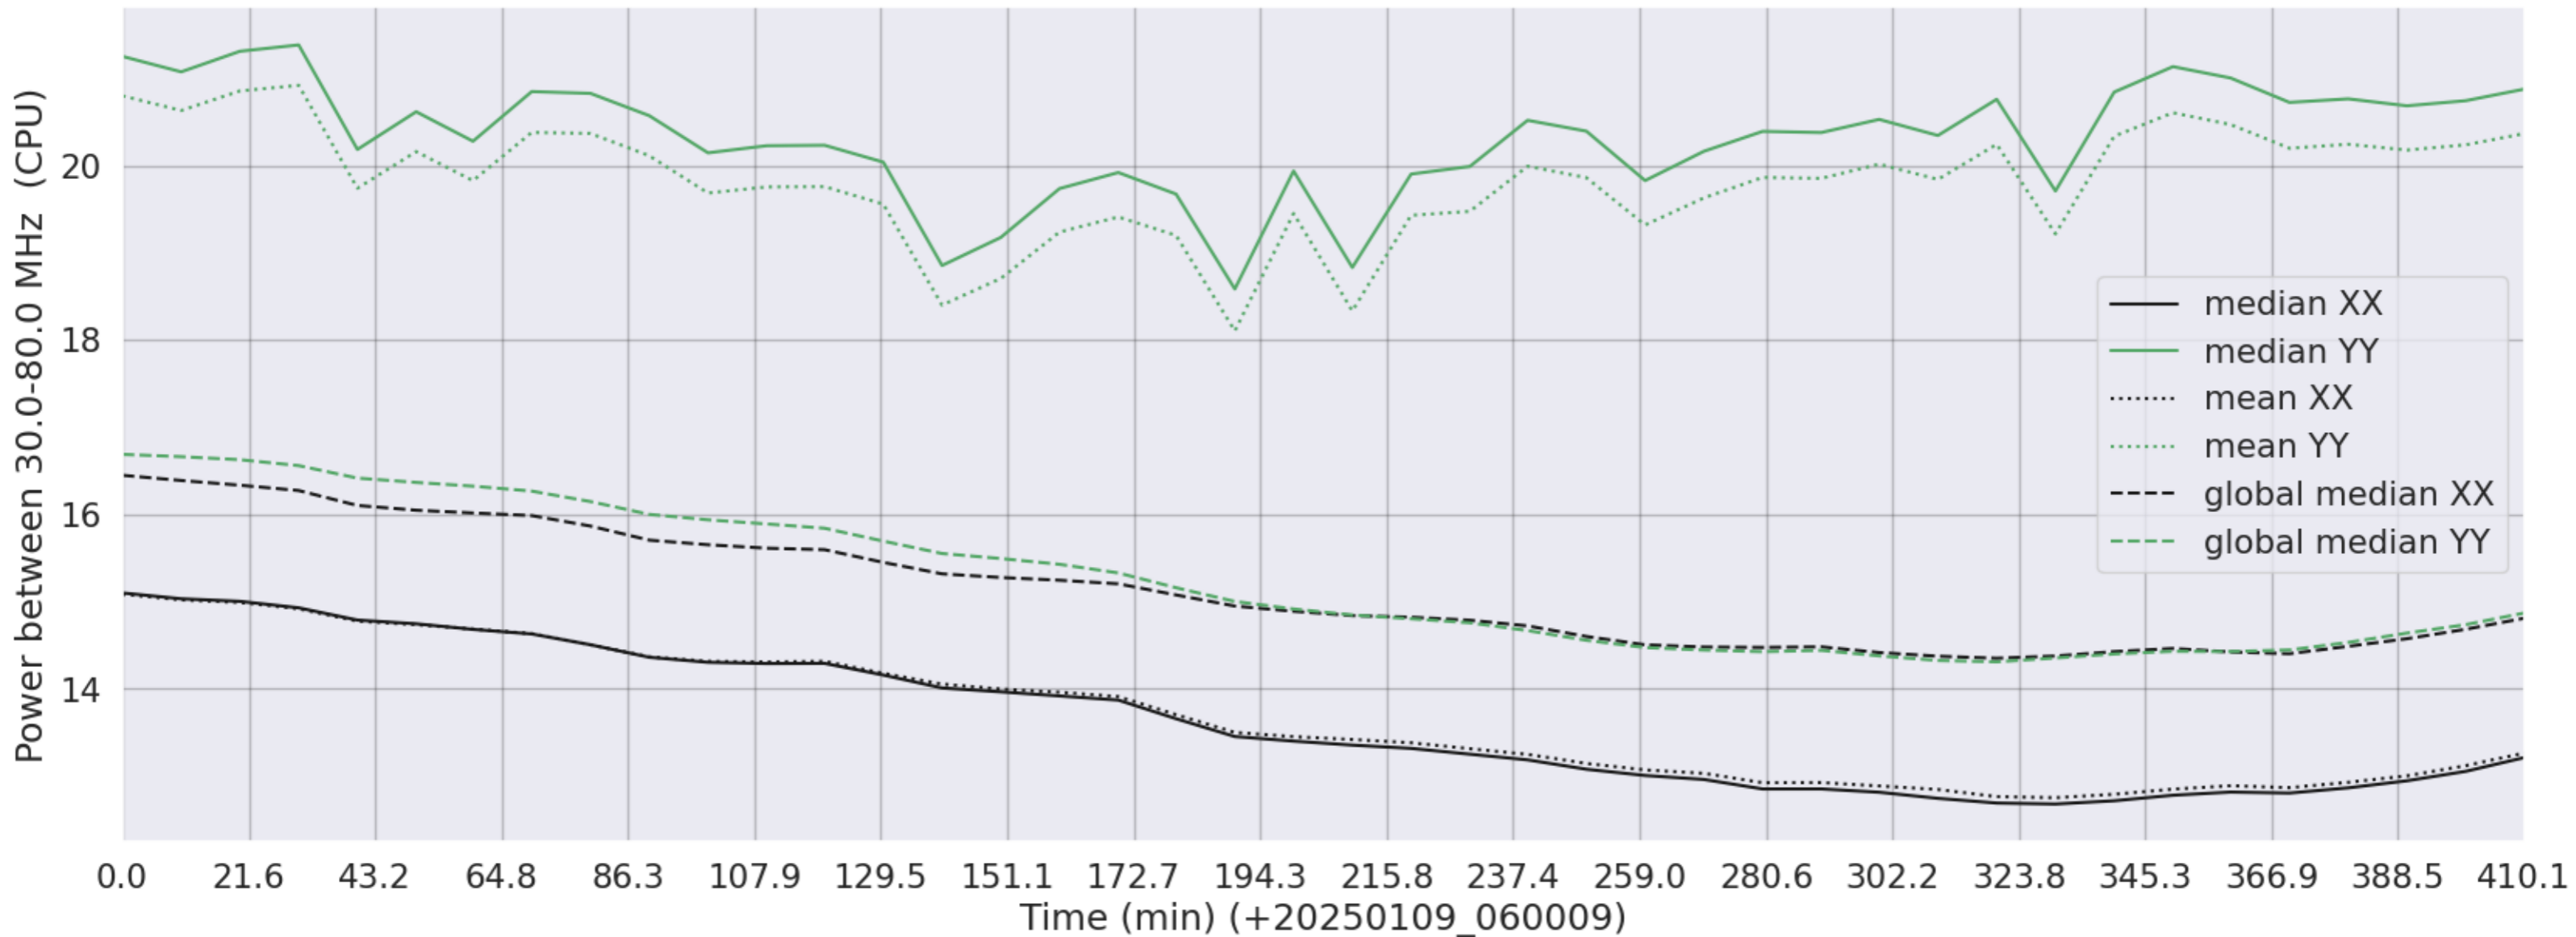

LWA301 - Correlator# 048 - XX FLAGS:Good - YY FLAGS:Good

LWA298 - Correlator# 049 - XX FLAGS:Good - YY FLAGS:Good

LWA305 - Correlator# 050 - XX FLAGS:Good - YY FLAGS:Good

LWA303 - Correlator# 051 - XX FLAGS:Good - YY FLAGS:Good