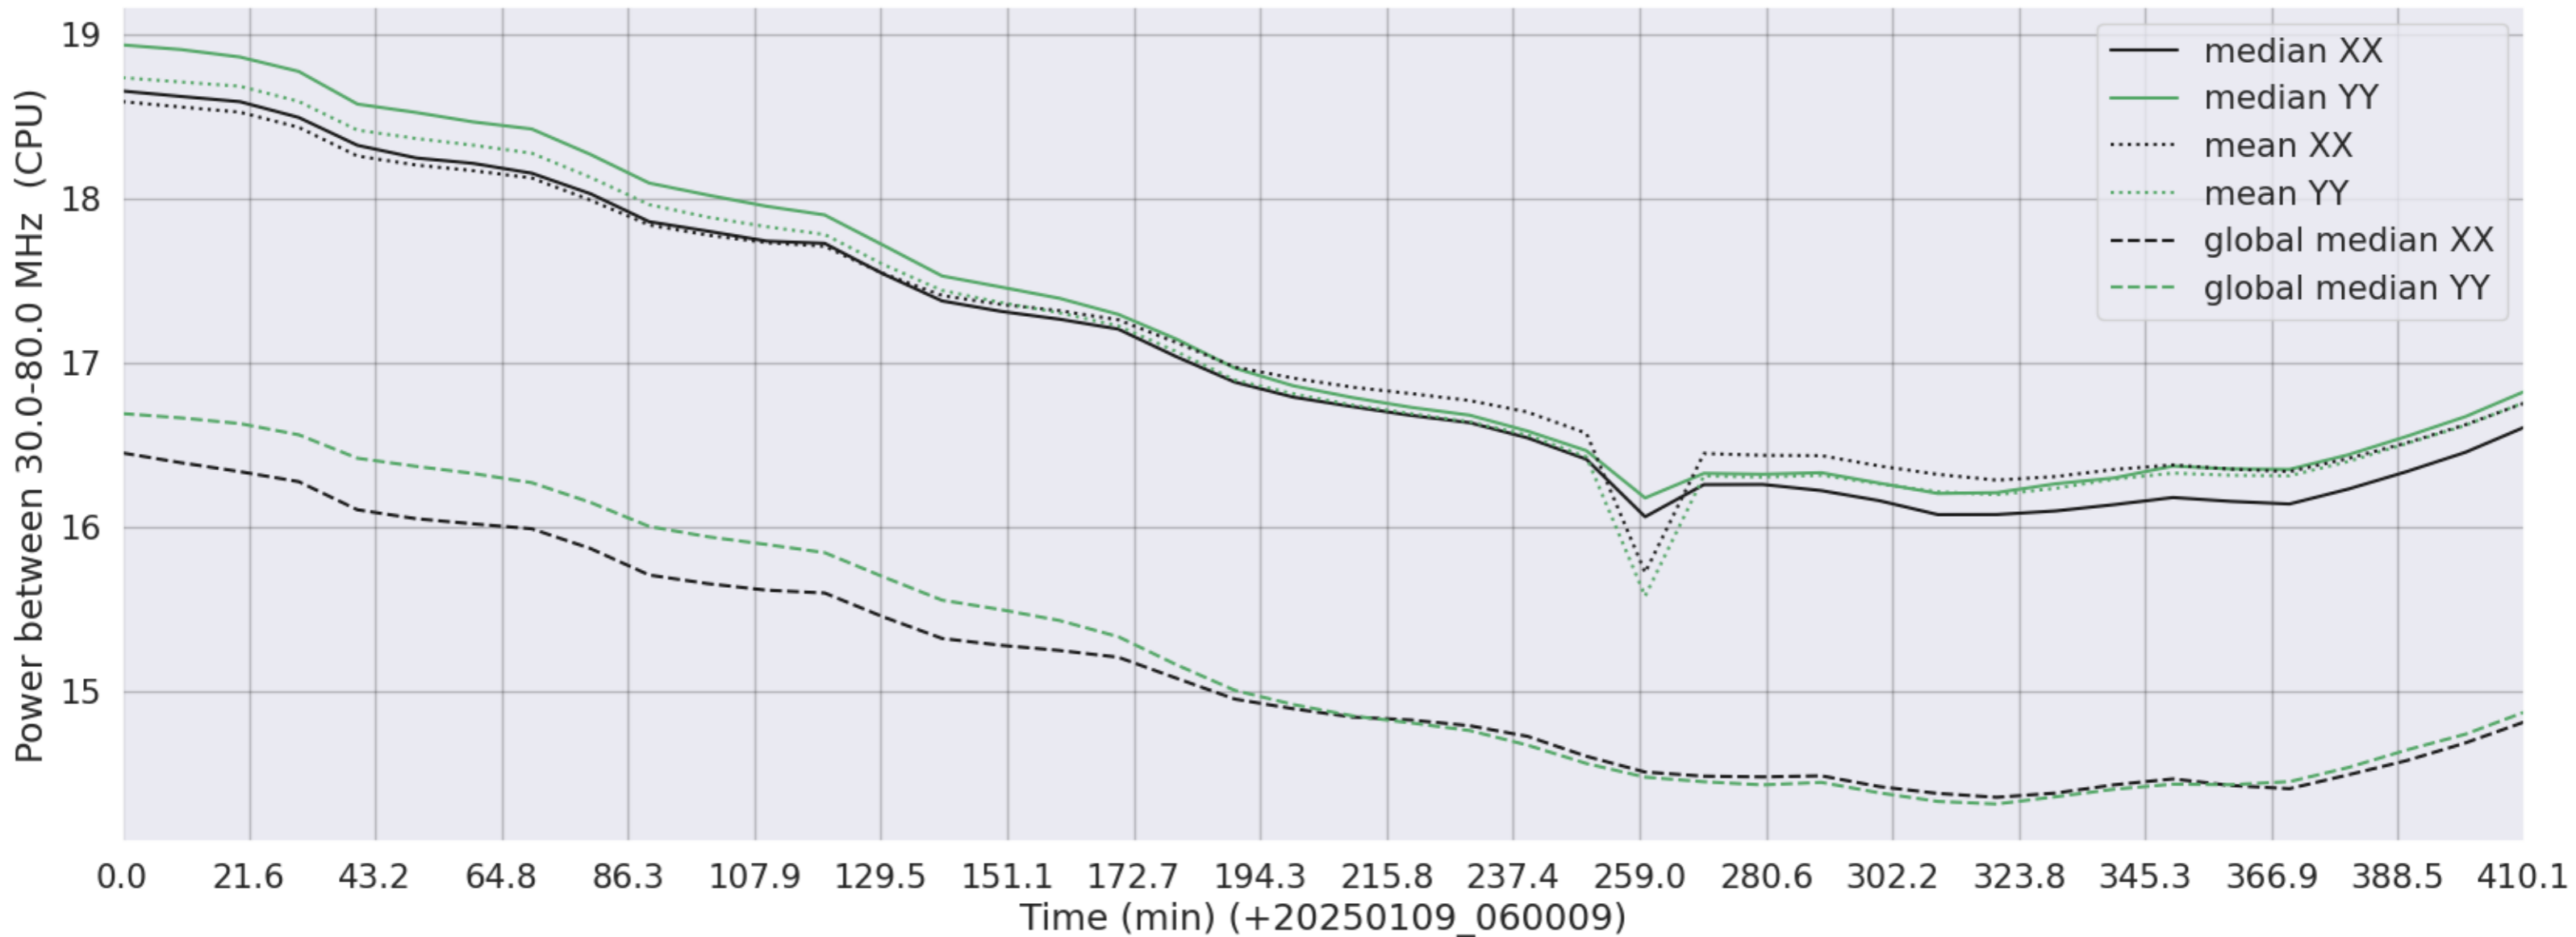

LWA240 - Correlator# 312 - XX FLAGS:Good - YY FLAGS:Good

LWA239 - Correlator# 313 - XX FLAGS:Good - YY FLAGS:Good

LWA297 - Correlator# 314 - XX FLAGS:Good - YY FLAGS:Good

LWA254 - Correlator# 315 - XX FLAGS:Good - YY FLAGS:Good