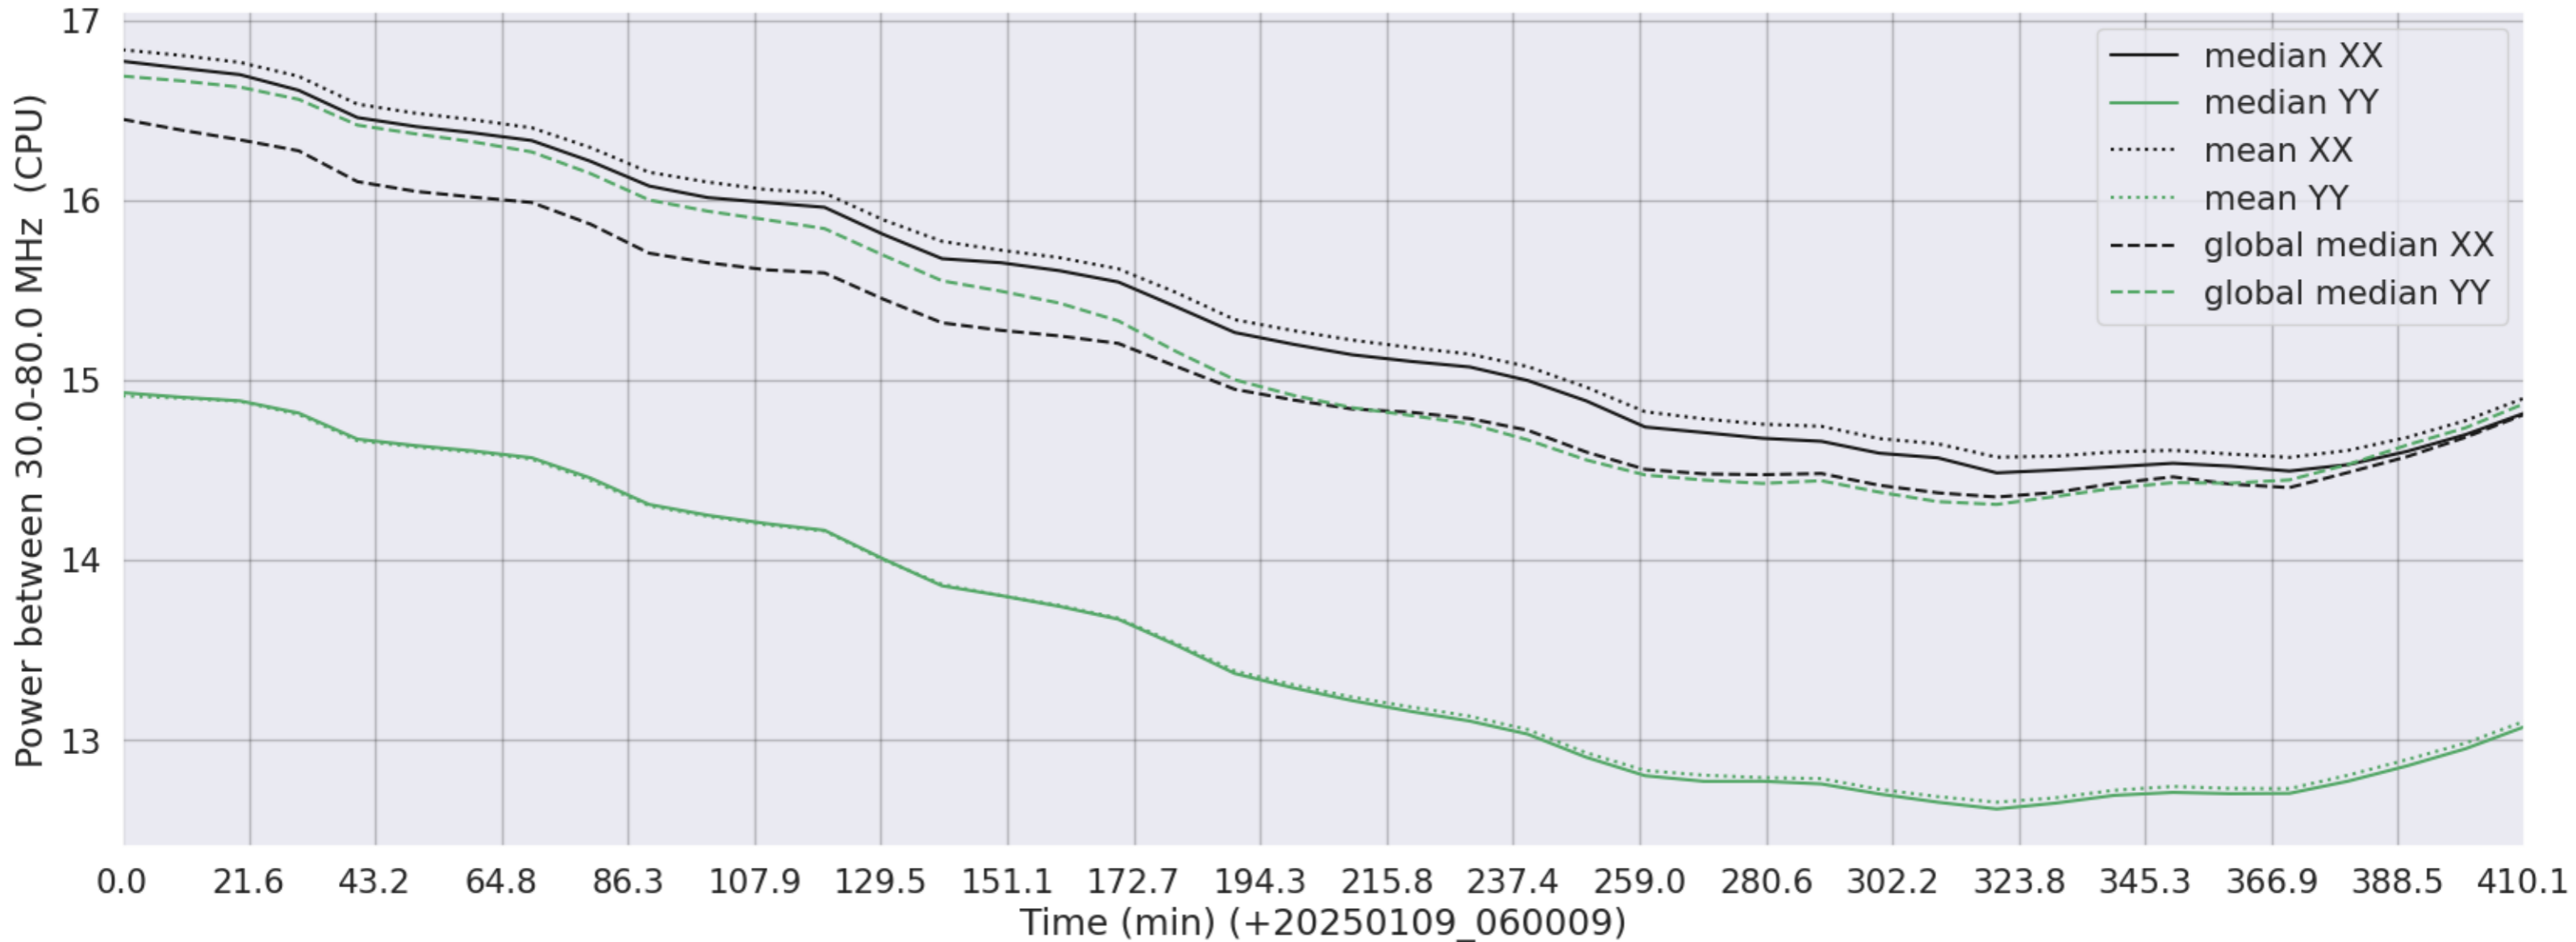

LWA151 - Correlator# 218 - XX FLAGS:Good - YY FLAGS:Good

LWA148 - Correlator# 217 - XX FLAGS:Good - YY FLAGS:Good