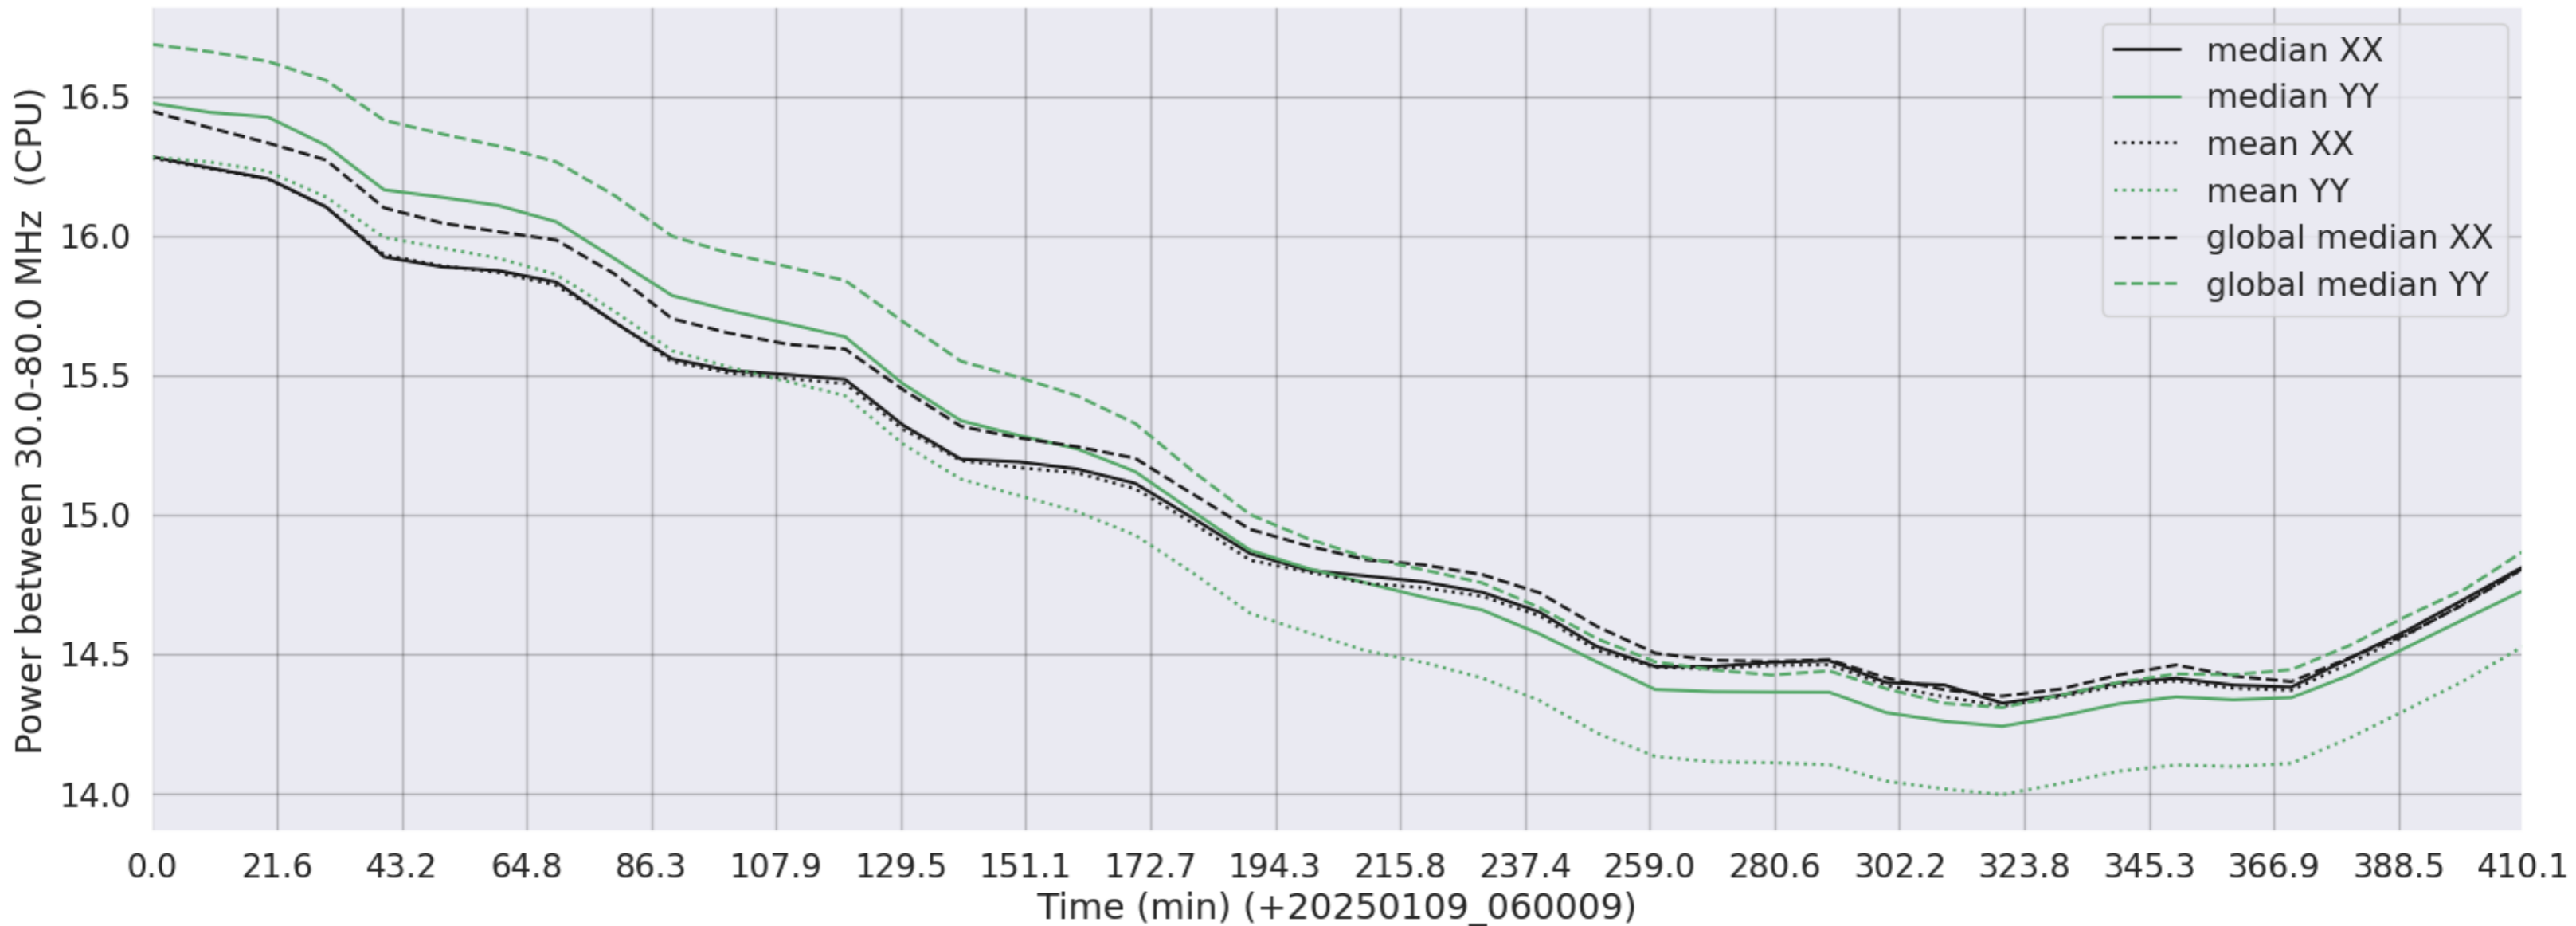

LWA234 - Correlator# 289 - XX FLAGS:Good - YY FLAGS:Good

LWA170 - Correlator# 288 - XX FLAGS:Good - YY FLAGS:Good