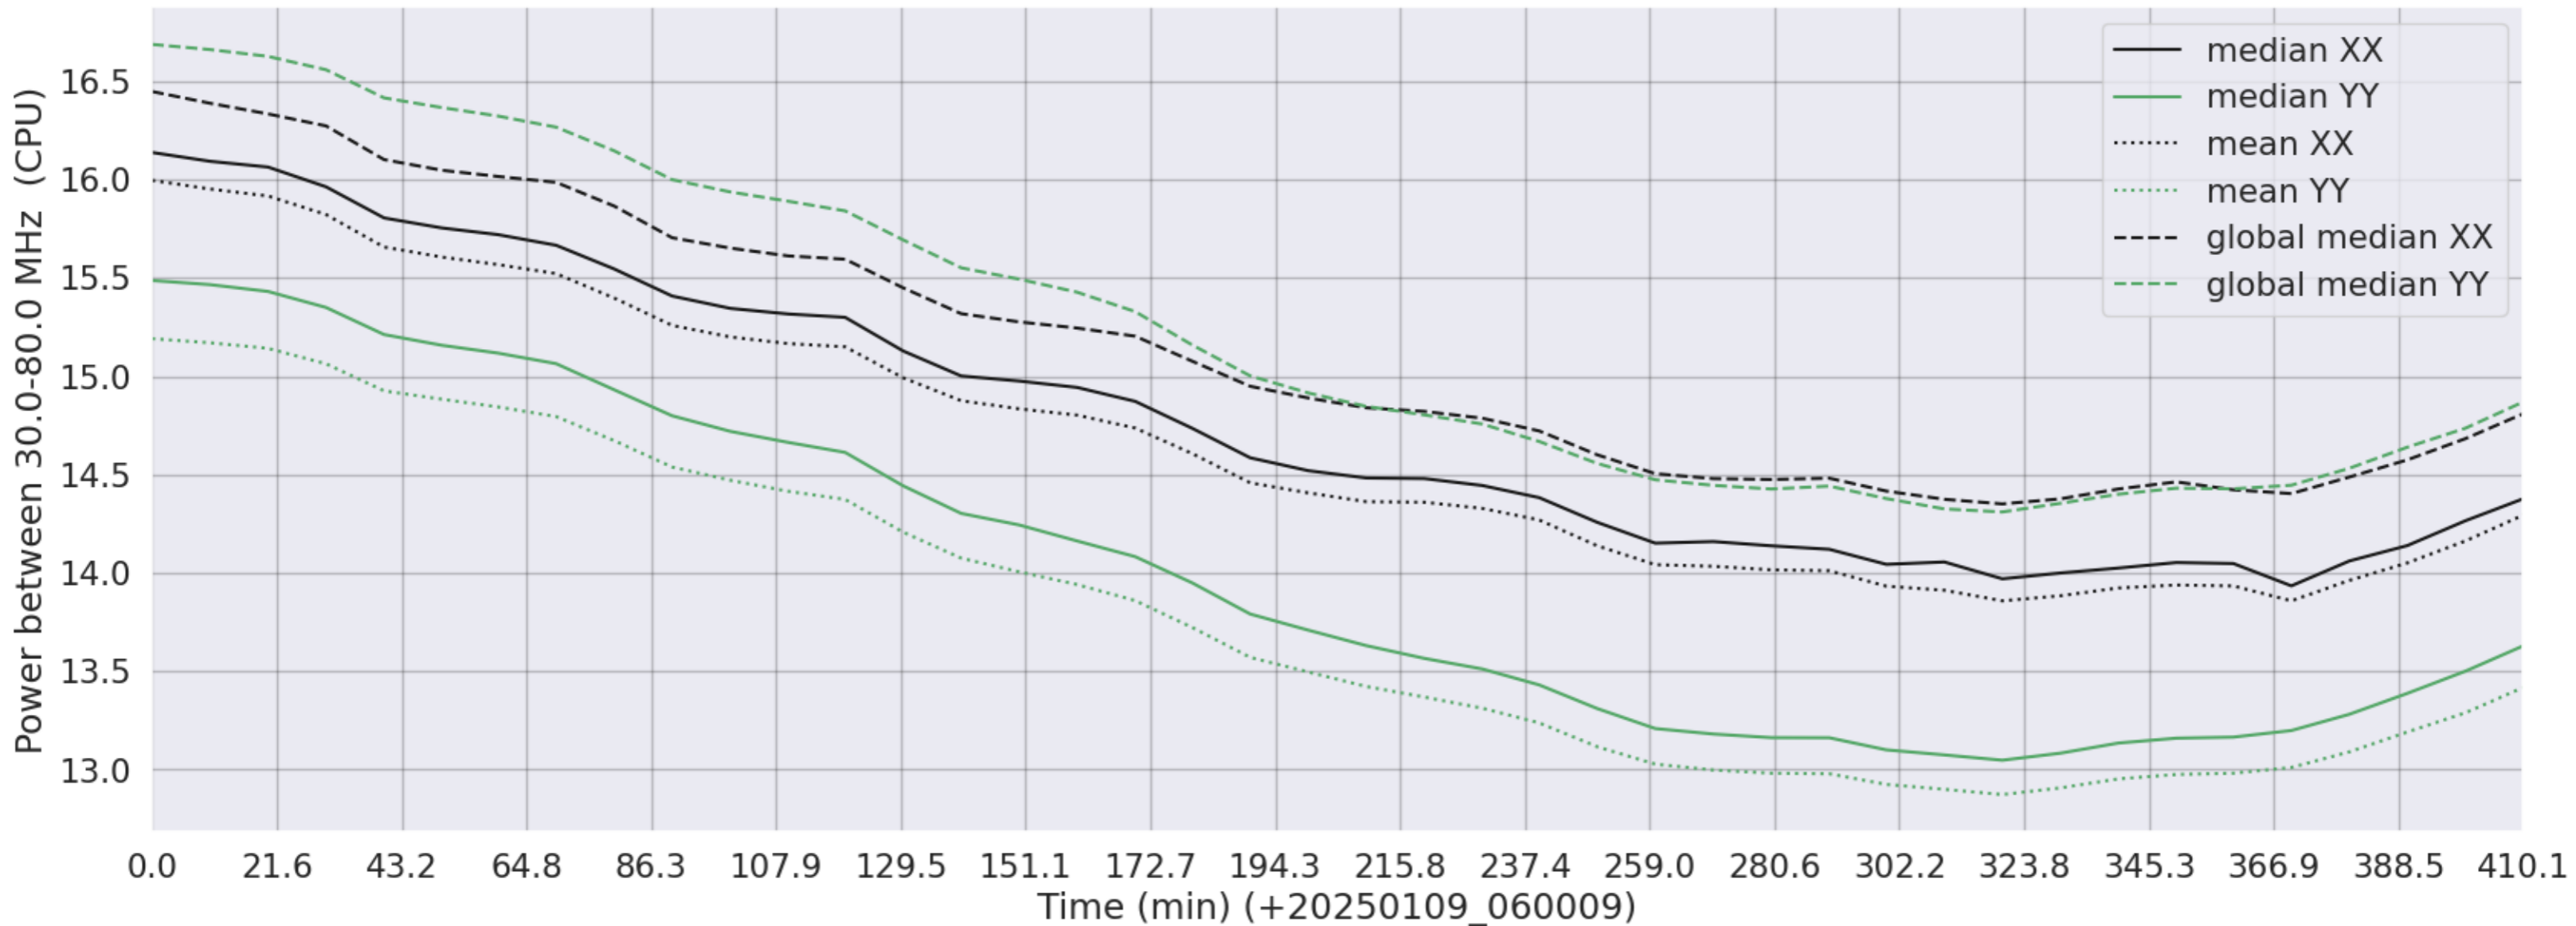

LWA095 - Correlator# 150 - XX FLAGS:Good - YY FLAGS:Good

LWA092 - Correlator# 149 - XX FLAGS:Good - YY FLAGS:Good