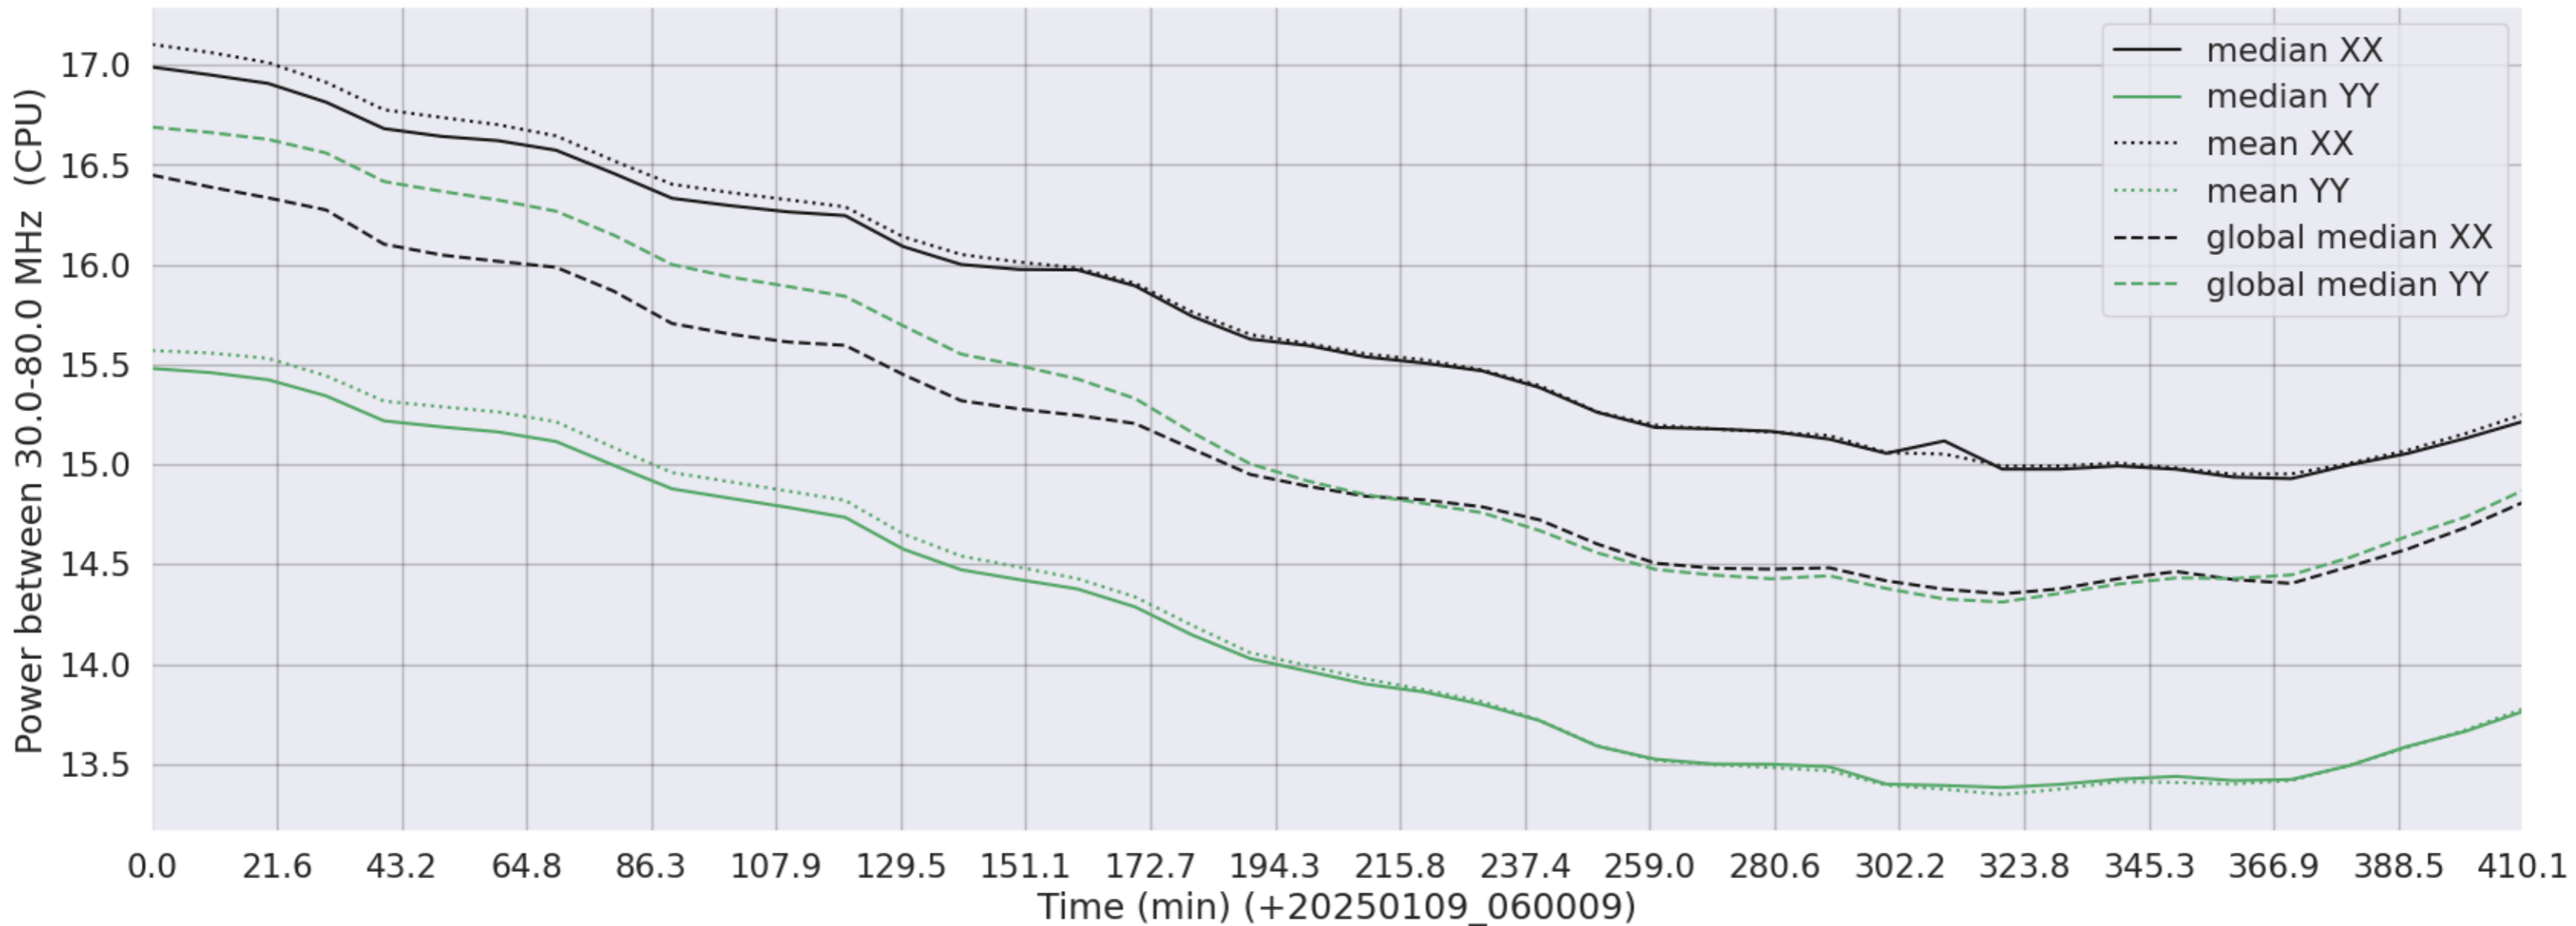

LWA071 - Correlator# 084 - XX FLAGS:Good - YY FLAGS:Good

LWA047 - Correlator# 085 - XX FLAGS:Good - YY FLAGS:Good

LWA074 - Correlator# 086 - XX FLAGS:Good - YY FLAGS:Good

LWA073 - Correlator# 087 - XX FLAGS:Good - YY FLAGS:Good