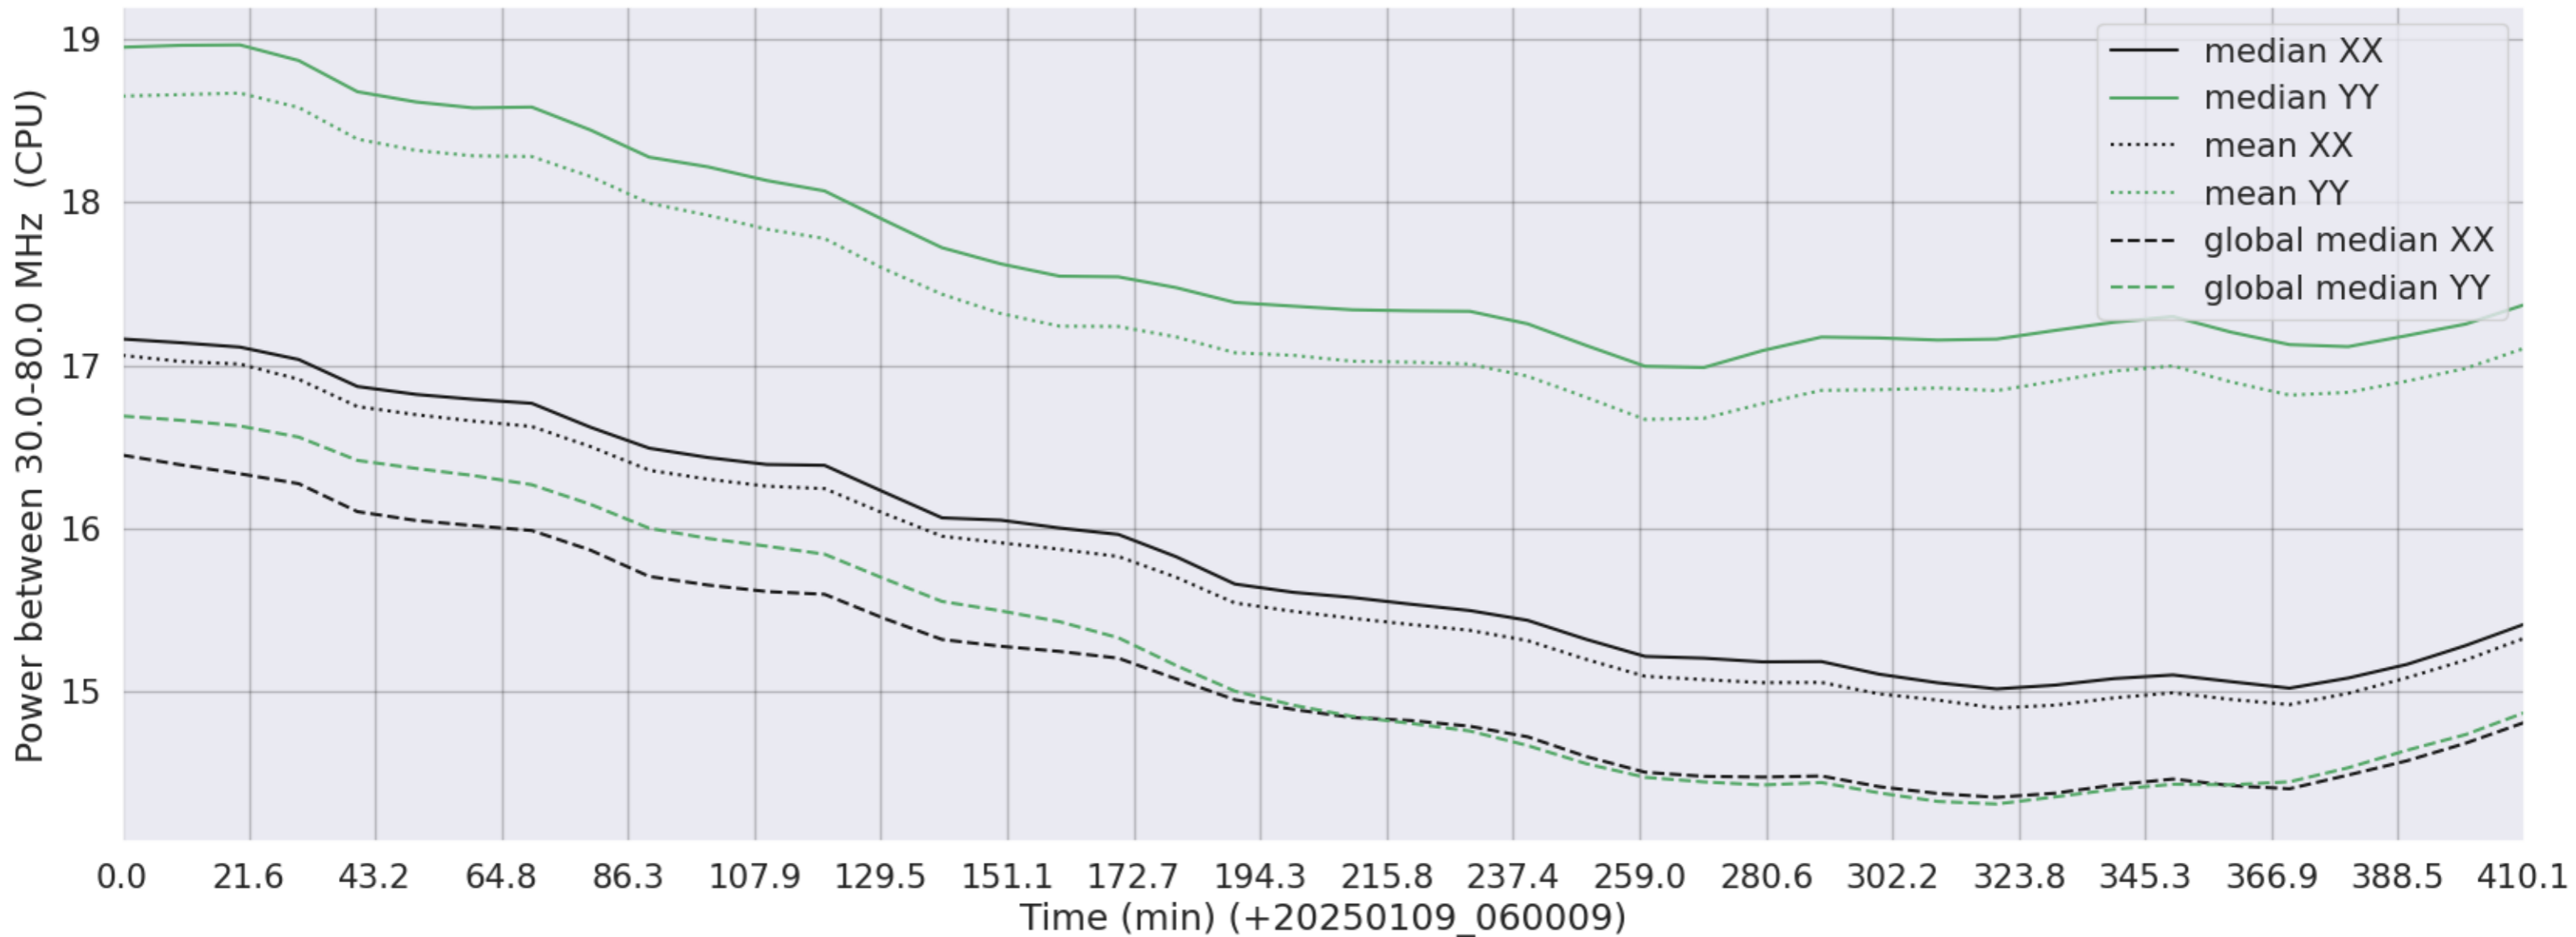

LWA337 - Correlator# 059 - XX FLAGS:Good - YY FLAGS:Good

LWA343 - Correlator# 058 - XX FLAGS:Good - YY FLAGS:Good