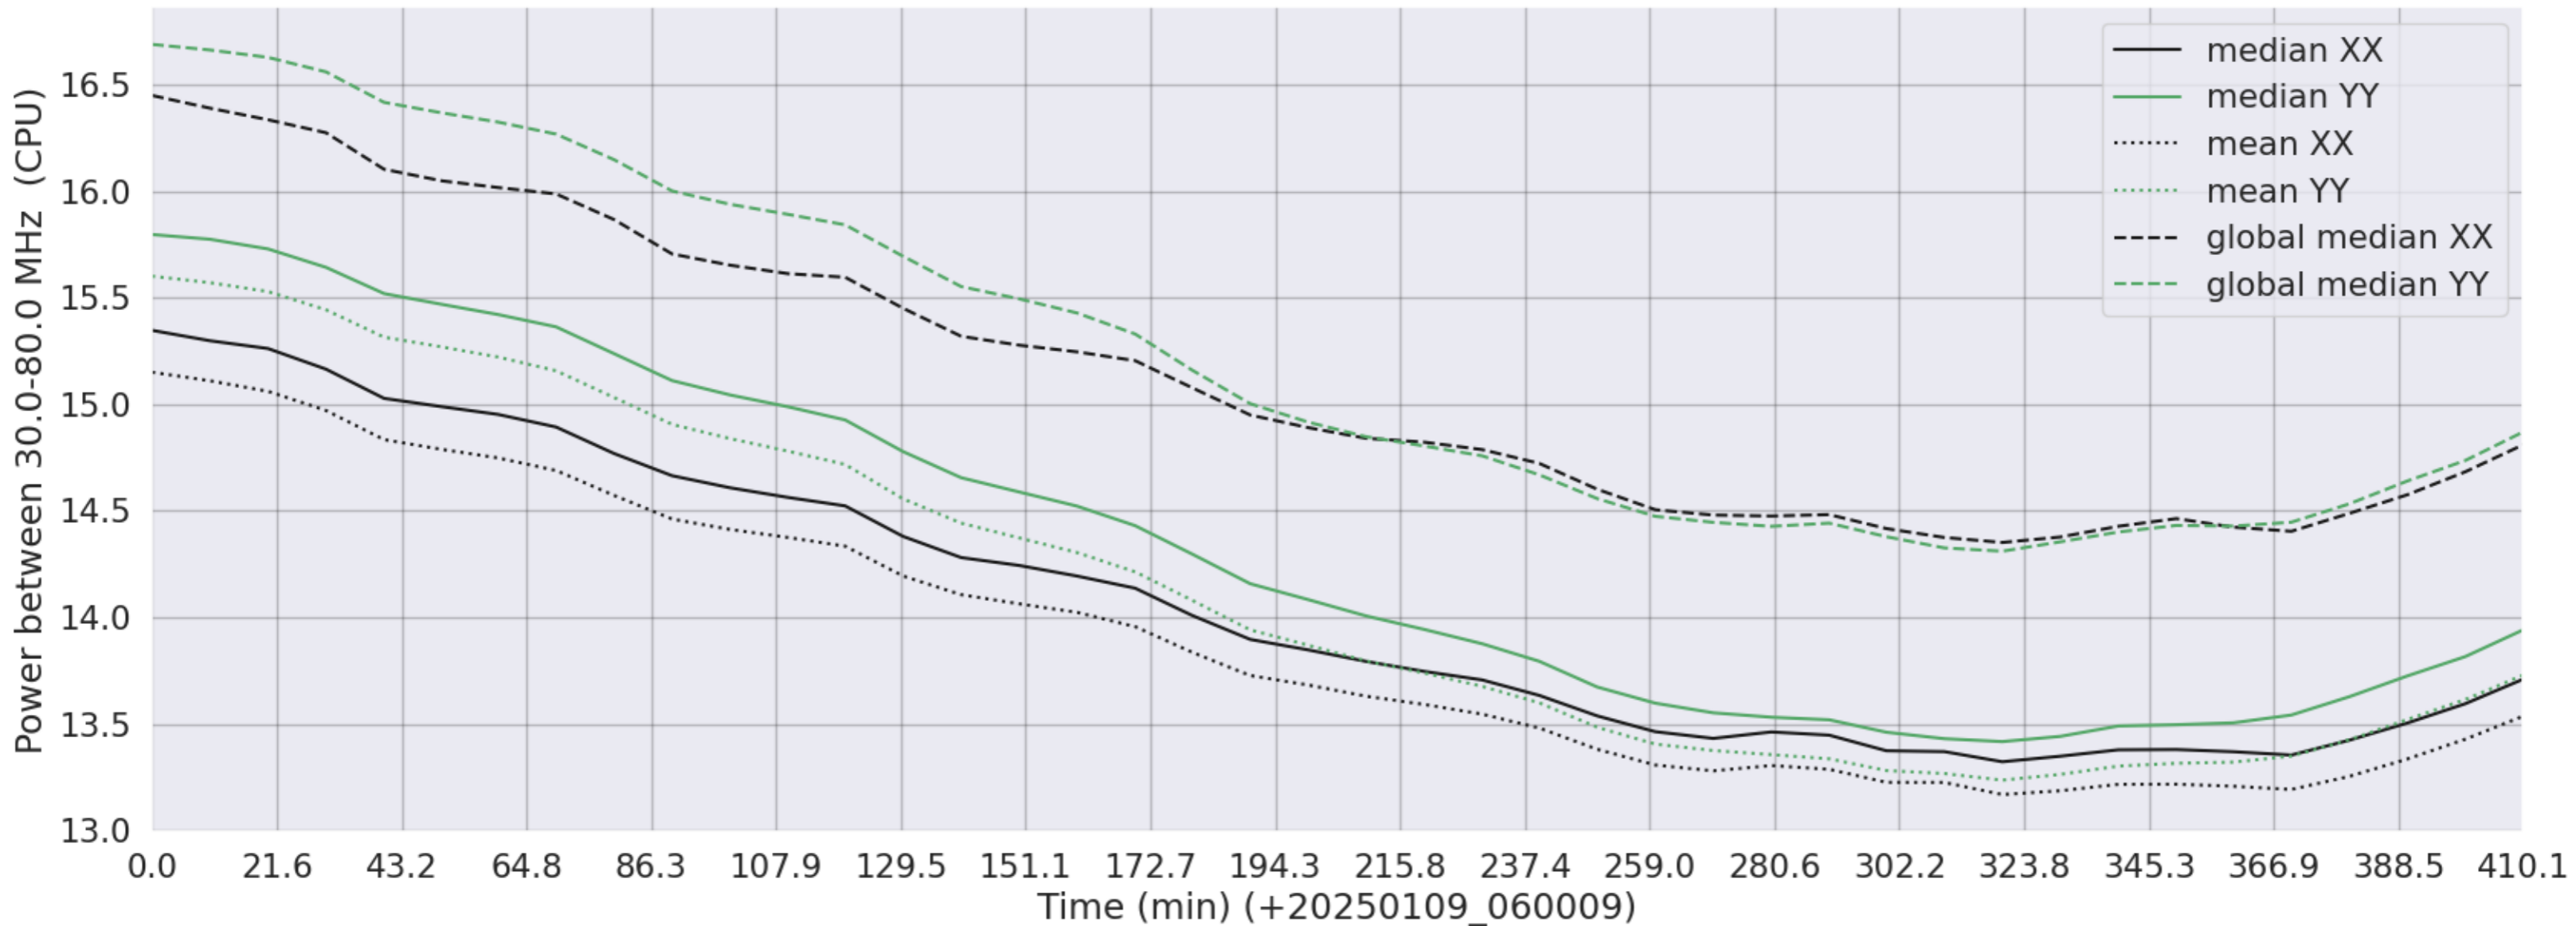

LWA128 - Correlator# 229 - XX FLAGS:Good - YY FLAGS:Good

LWA188 - Correlator# 228 - XX FLAGS:Good - YY FLAGS:Good