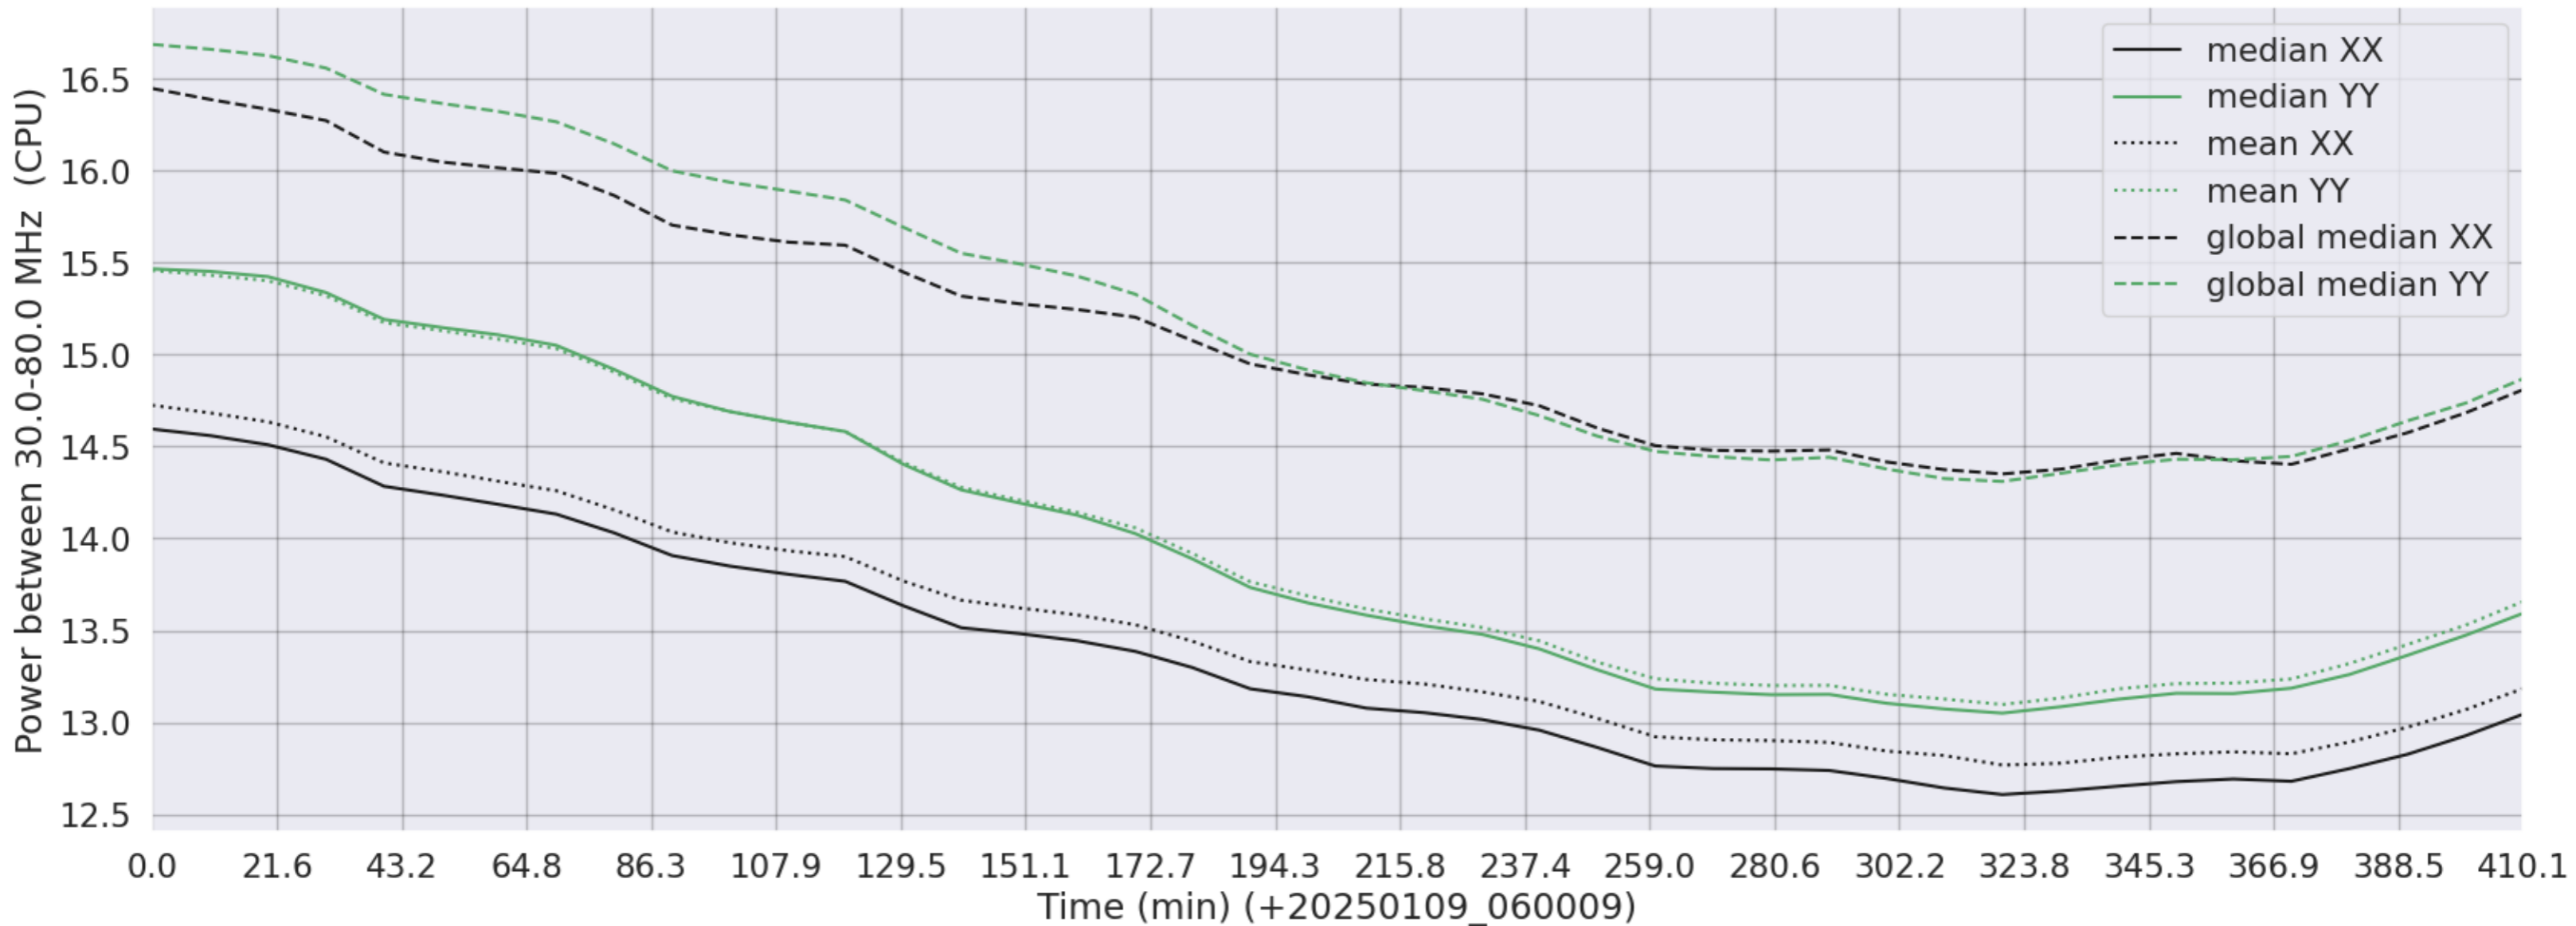

LWA221 - Correlator# 334 - XX FLAGS:Good - YY FLAGS:Good

LWA217 - Correlator# 333 - XX FLAGS:Good - YY FLAGS:Good