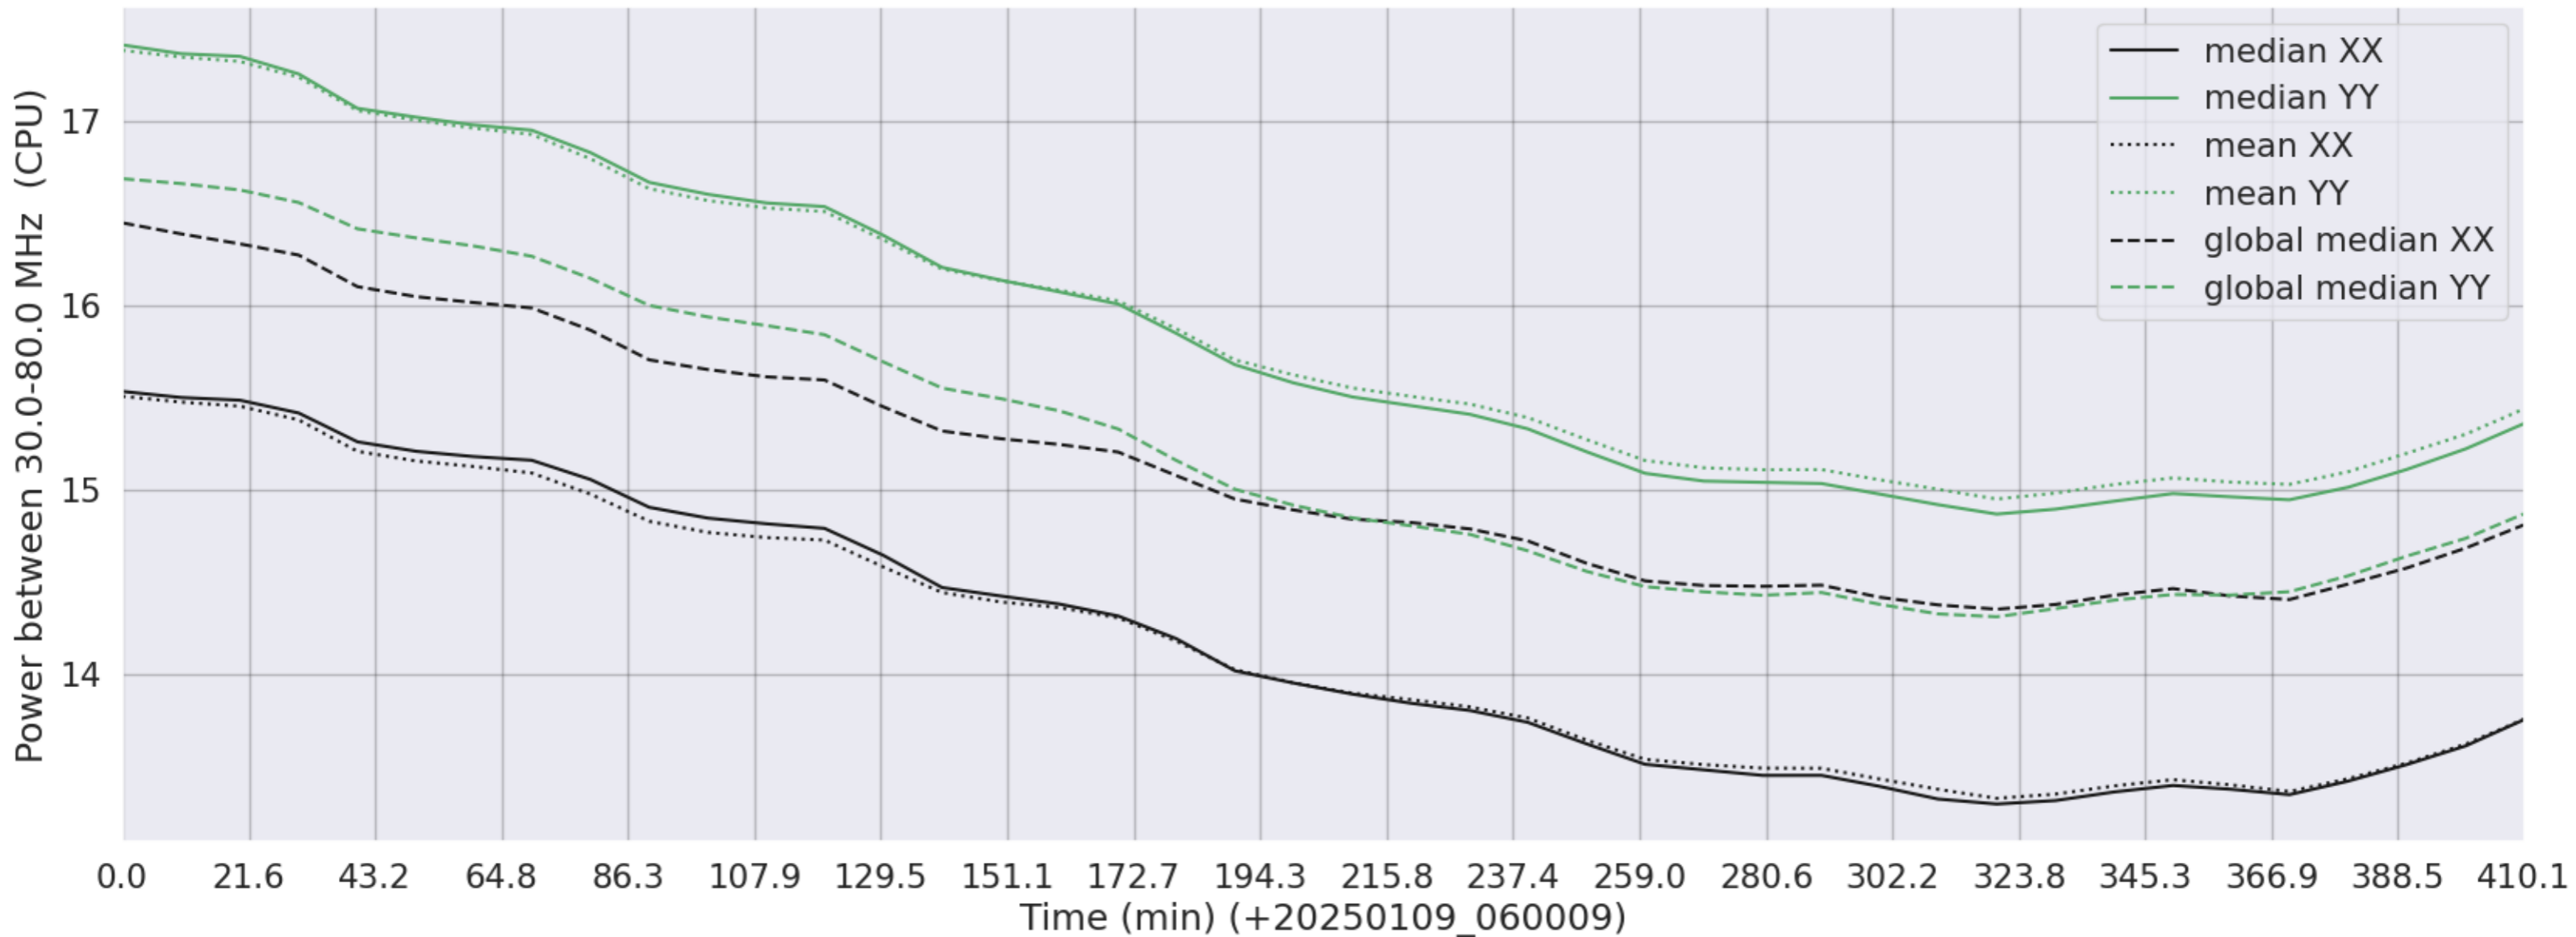

LWA251 - Correlator# 344 - XX FLAGS:Good - YY FLAGS:Good

LWA250 - Correlator# 345 - XX FLAGS:Good - YY FLAGS:Good

LWA261 - Correlator# 346 - XX FLAGS:Good - YY FLAGS:Good

LWA256 - Correlator# 347 - XX FLAGS:Good - YY FLAGS:Good