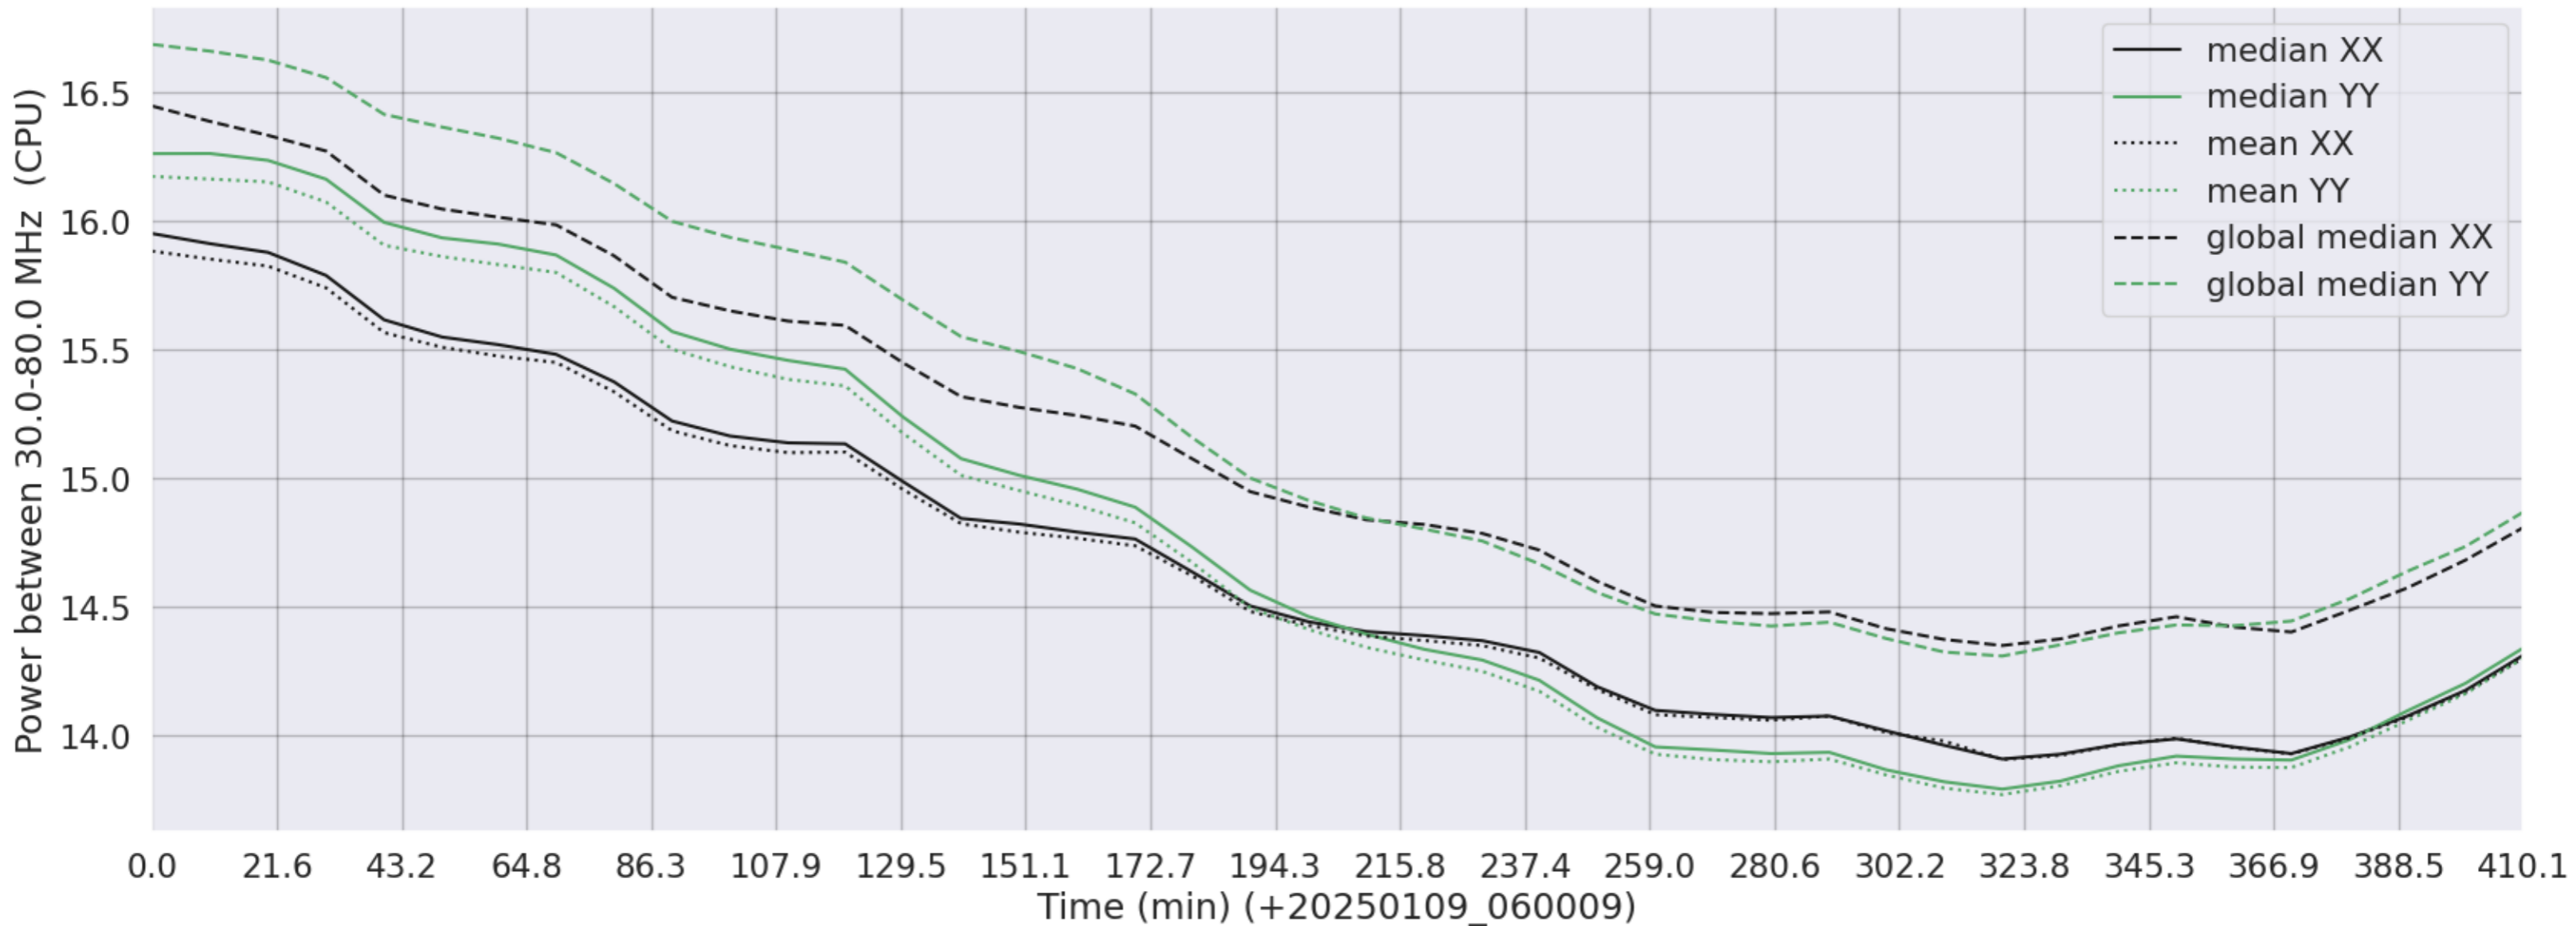

LWA144 - Correlator# 213 - XX FLAGS:Good - YY FLAGS:Good

LWA145 - Correlator# 212 - XX FLAGS:Good - YY FLAGS:Good