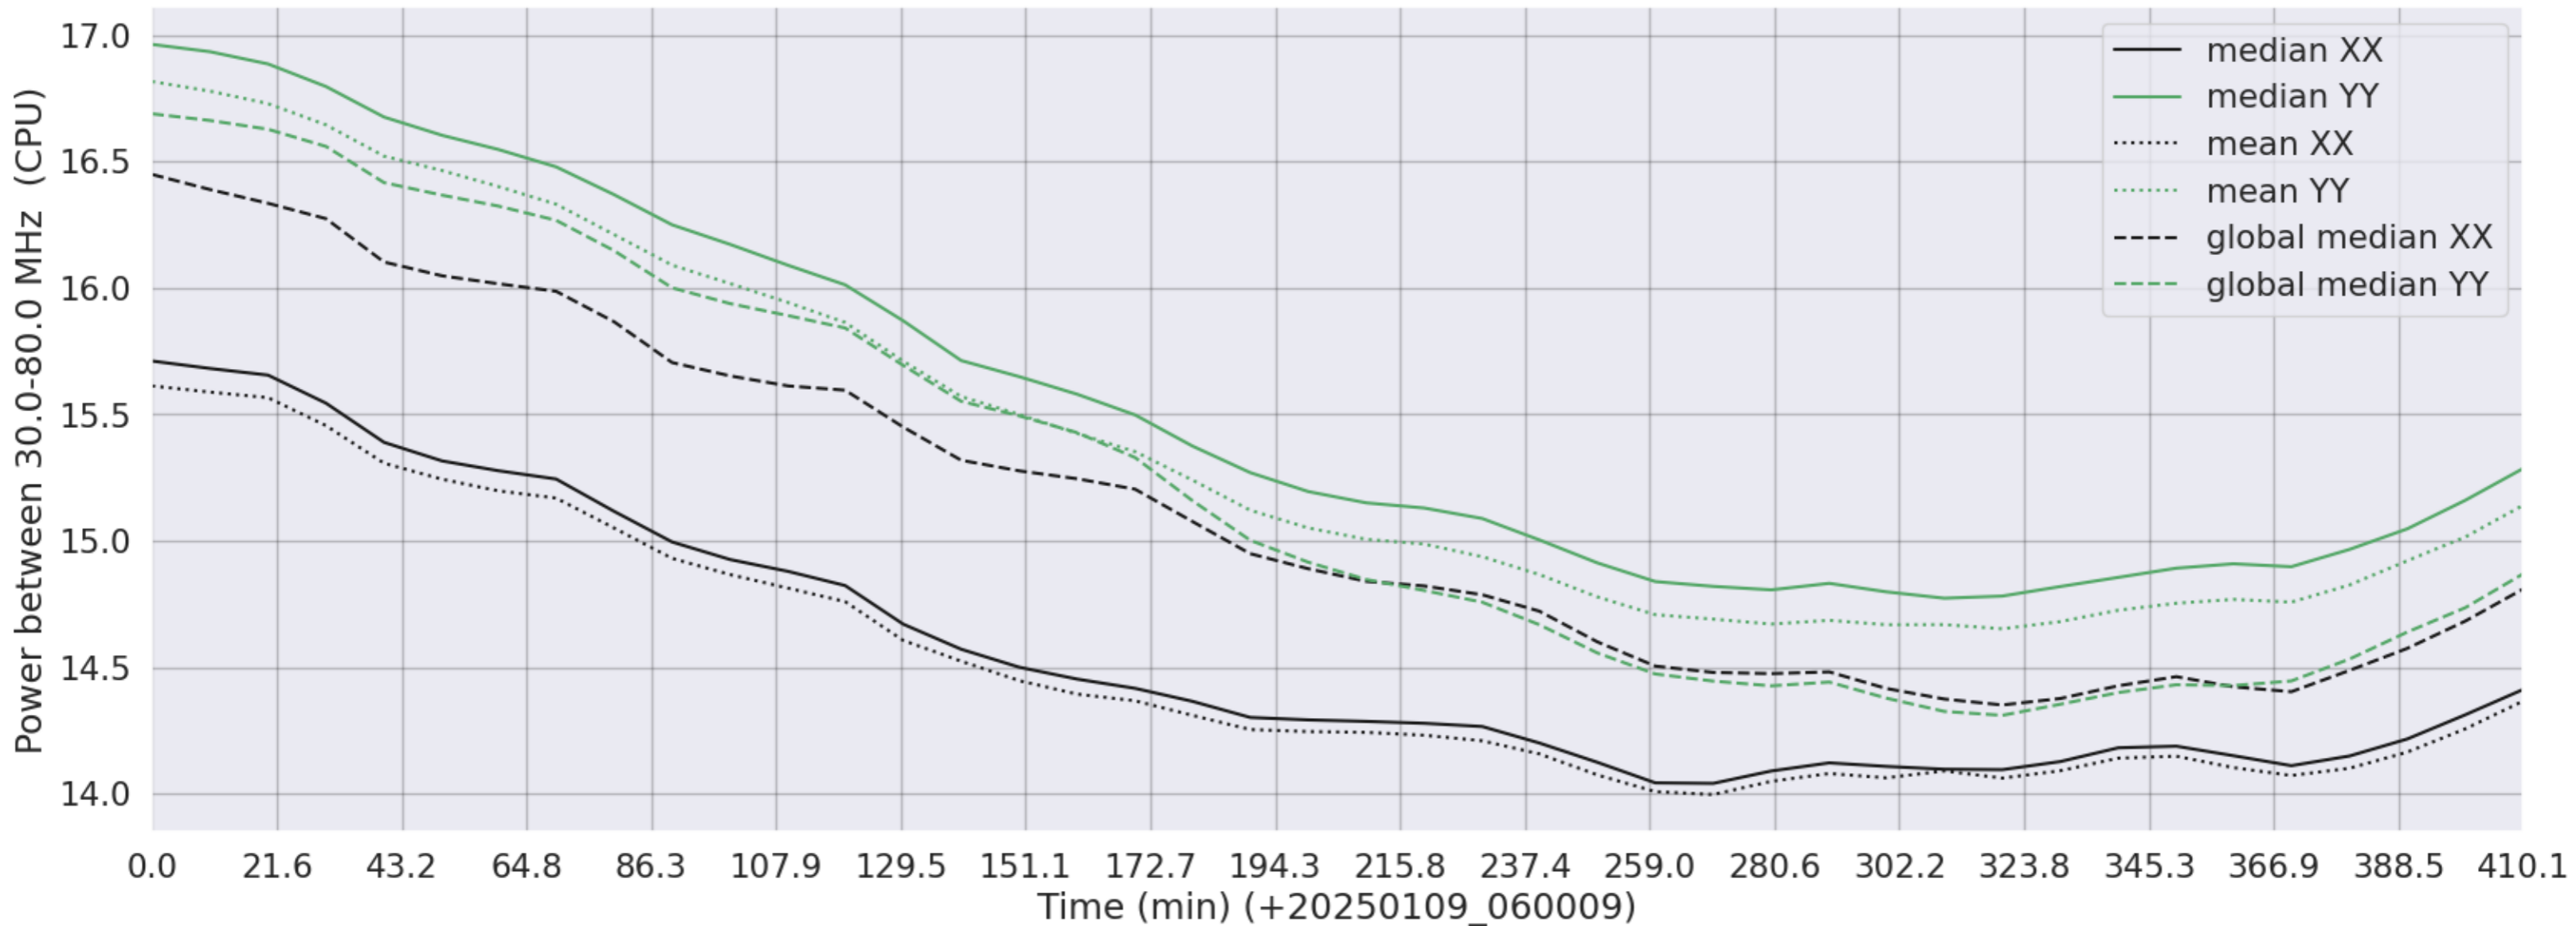

LWA263 - Correlator# 037 - XX FLAGS:Good - YY FLAGS:Good

LWA265 - Correlator# 036 - XX FLAGS:Good - YY FLAGS:Good