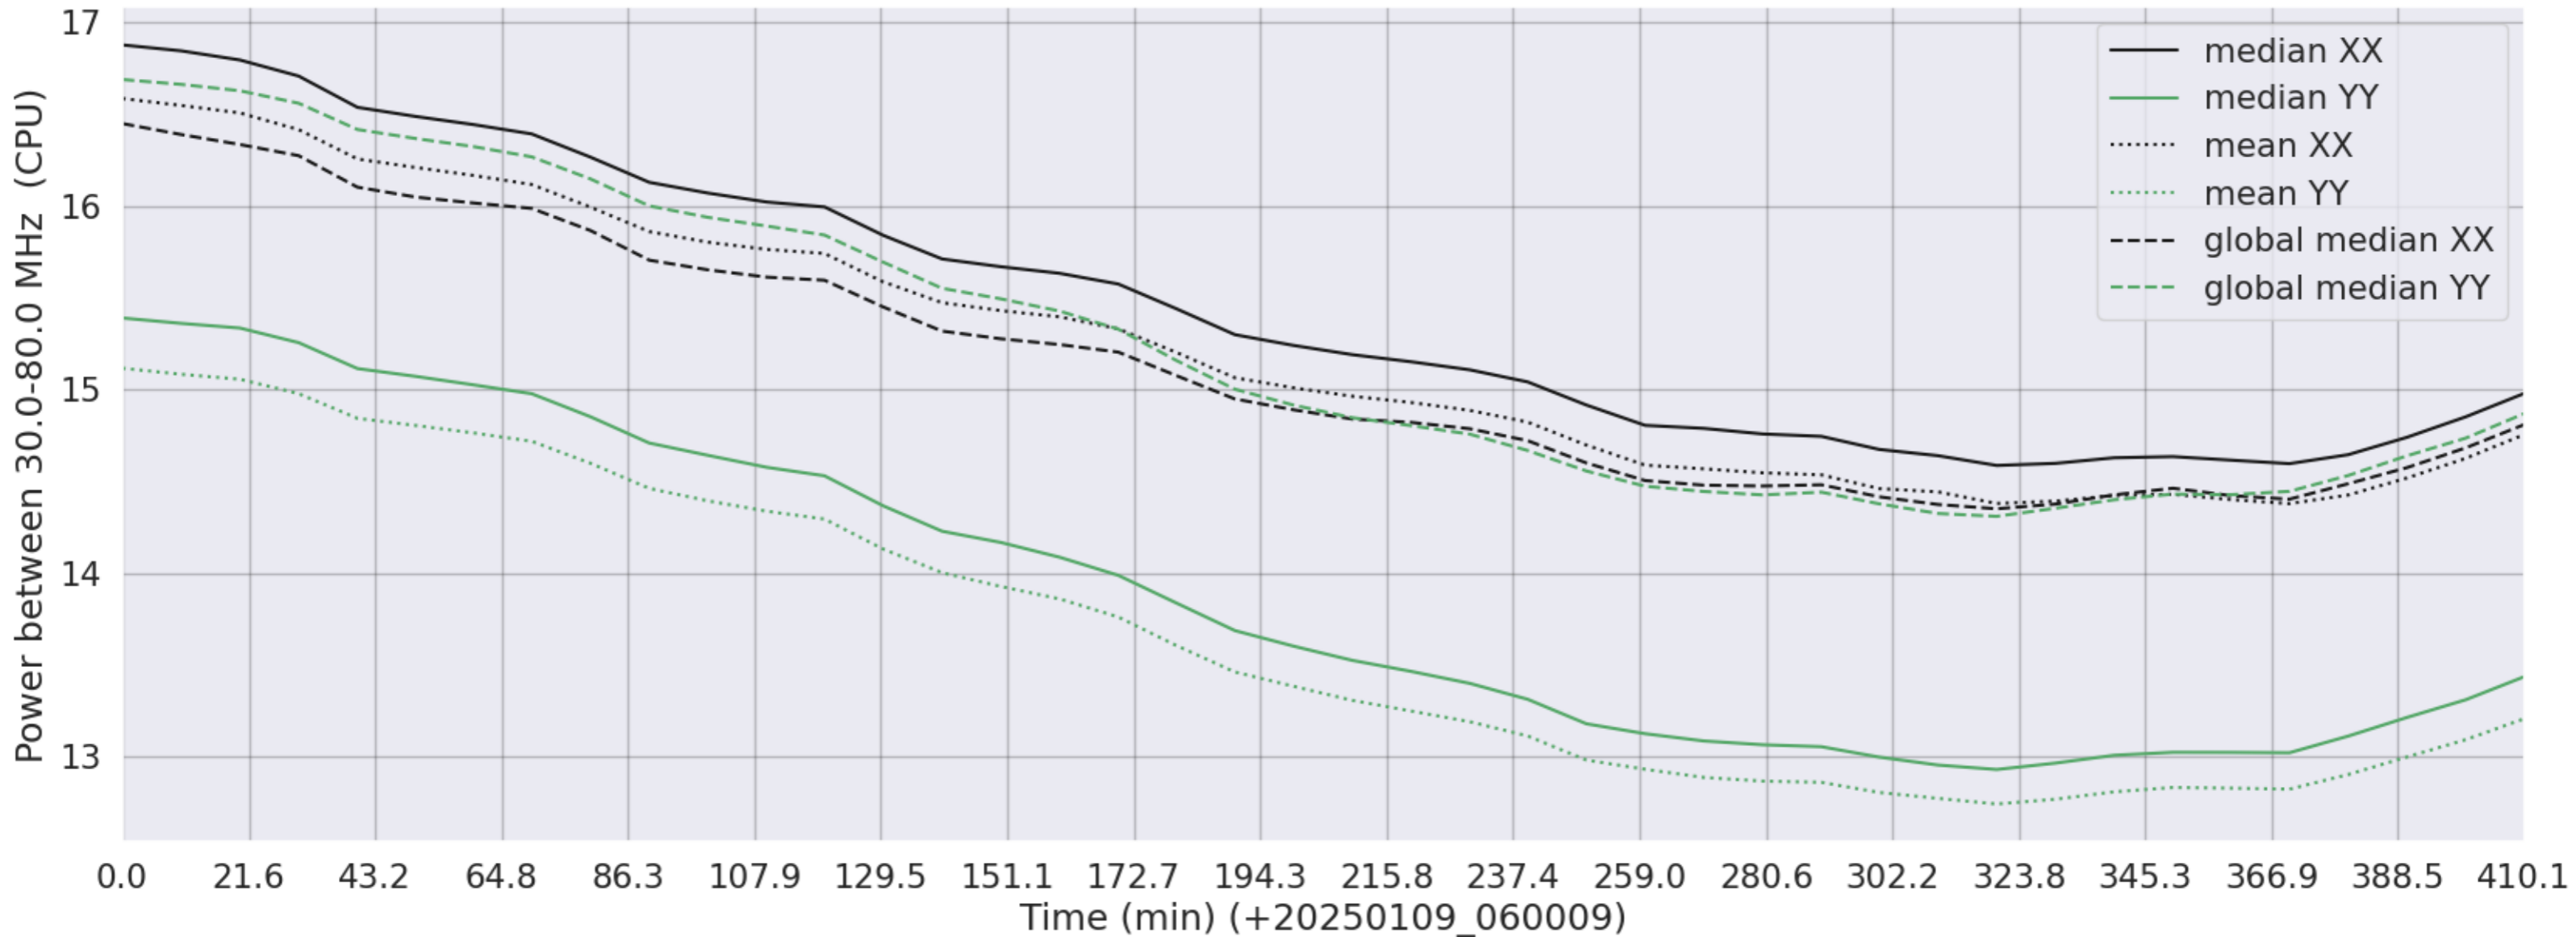

LWA092 - Correlator# 149 - XX FLAGS:Good - YY FLAGS:Good

LWA093 - Correlator# 148 - XX FLAGS:Good - YY FLAGS:Good