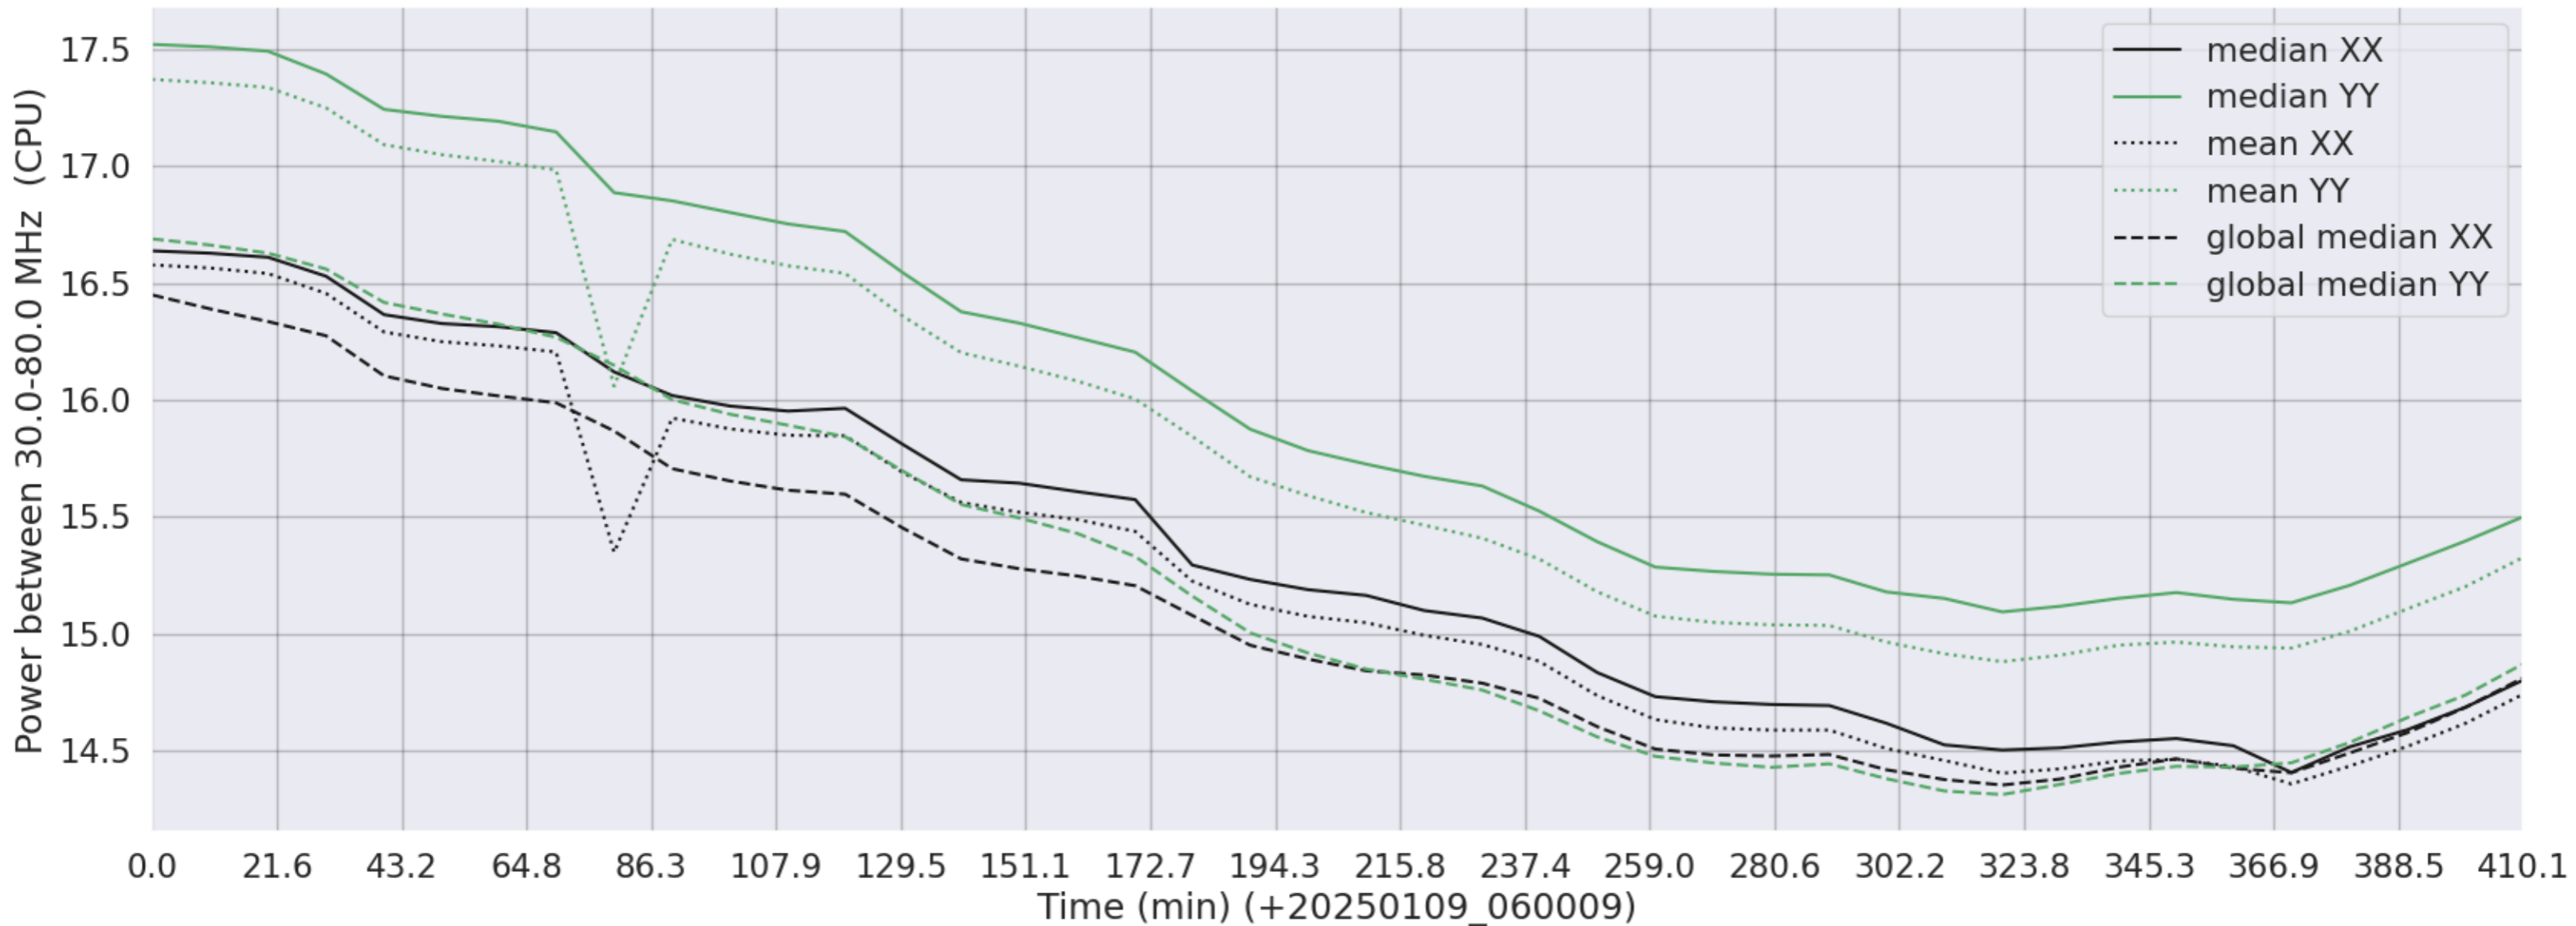

LWA075 - Correlator# 089 - XX FLAGS:Good - YY FLAGS:Good

LWA077 - Correlator# 088 - XX FLAGS:Good - YY FLAGS:Good