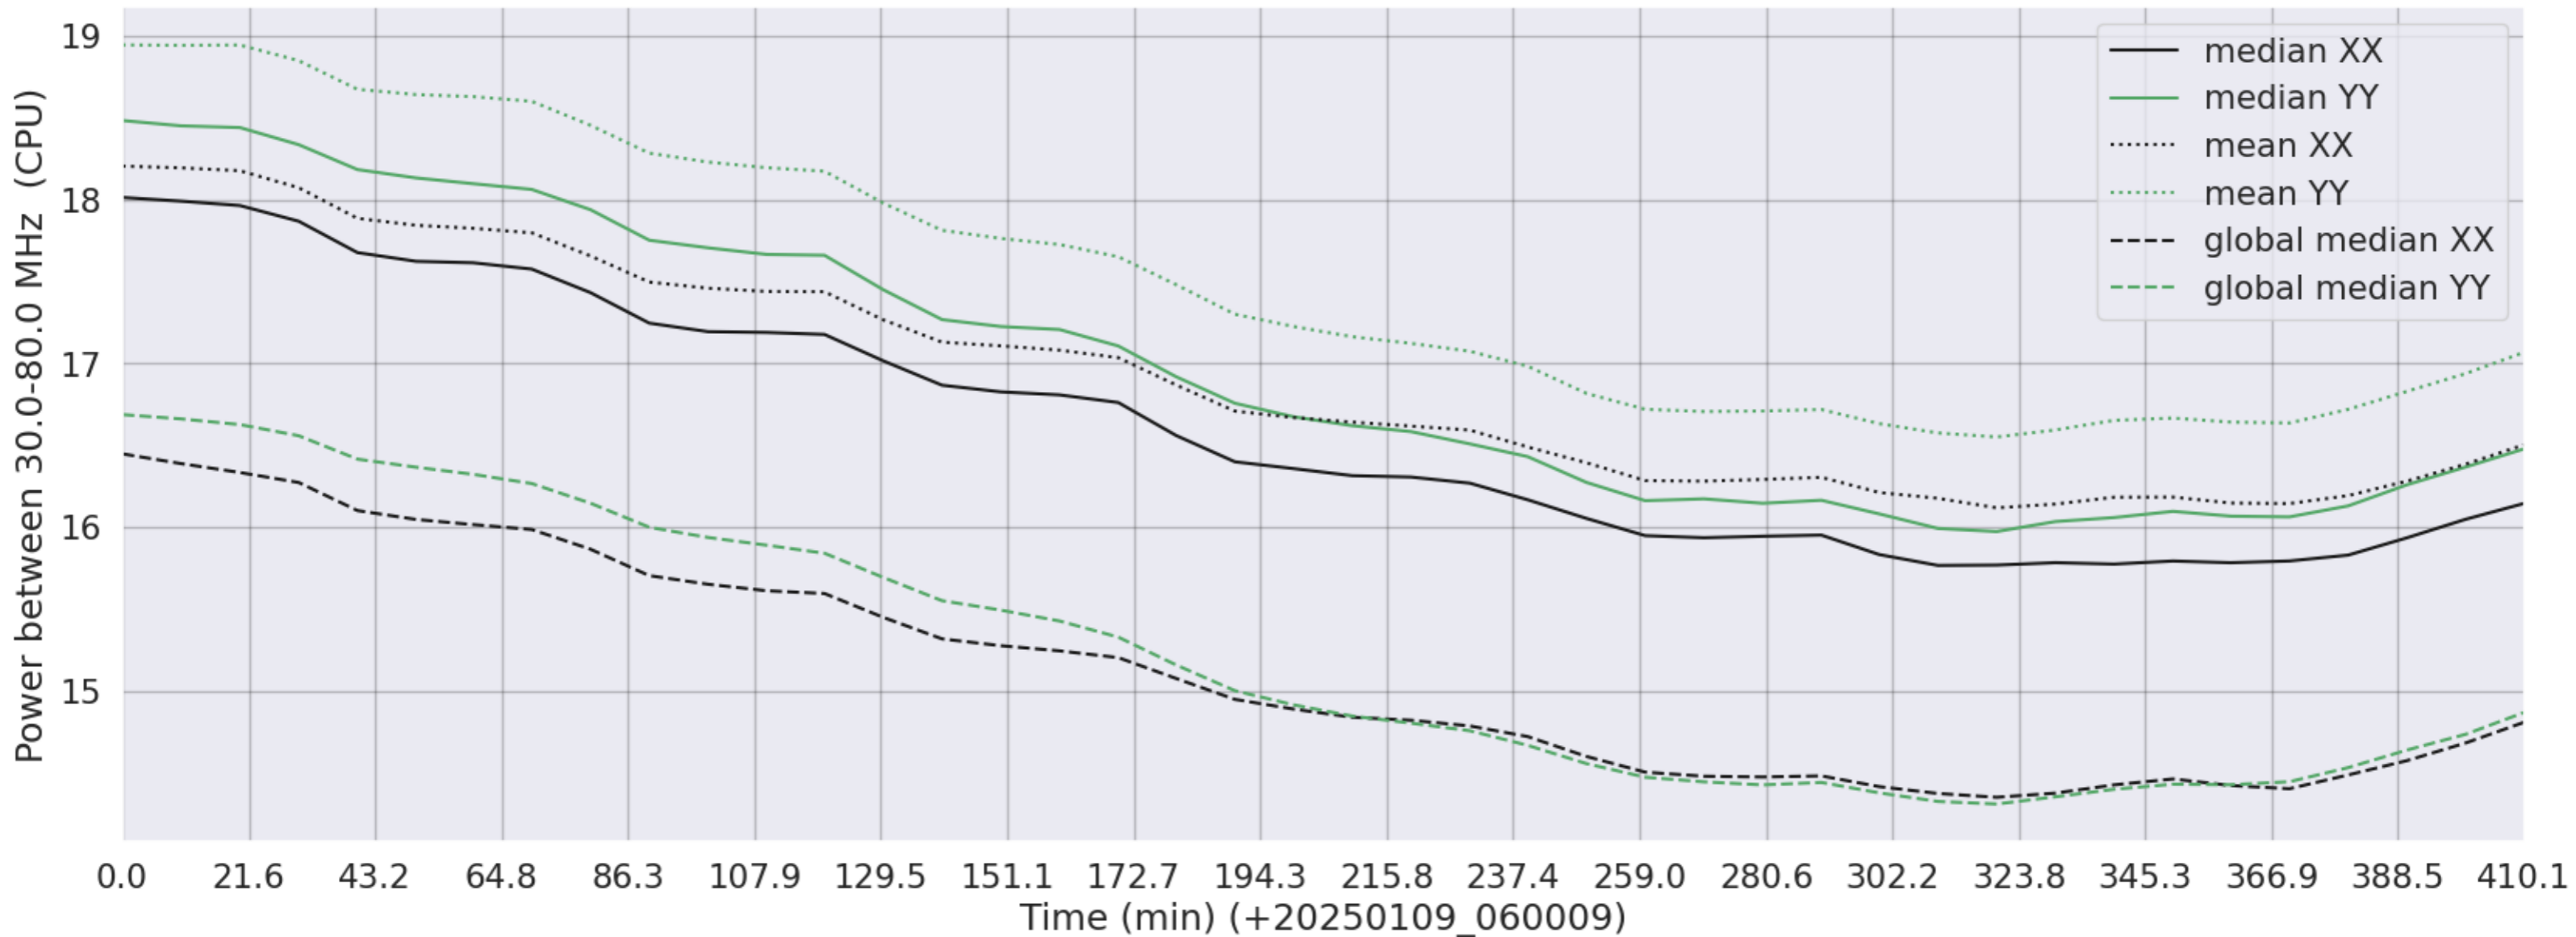

LWA004 - Correlator# 066 - XX FLAGS:Good - YY FLAGS:Good

LWA001 - Correlator# 065 - XX FLAGS:Good - YY FLAGS:Good