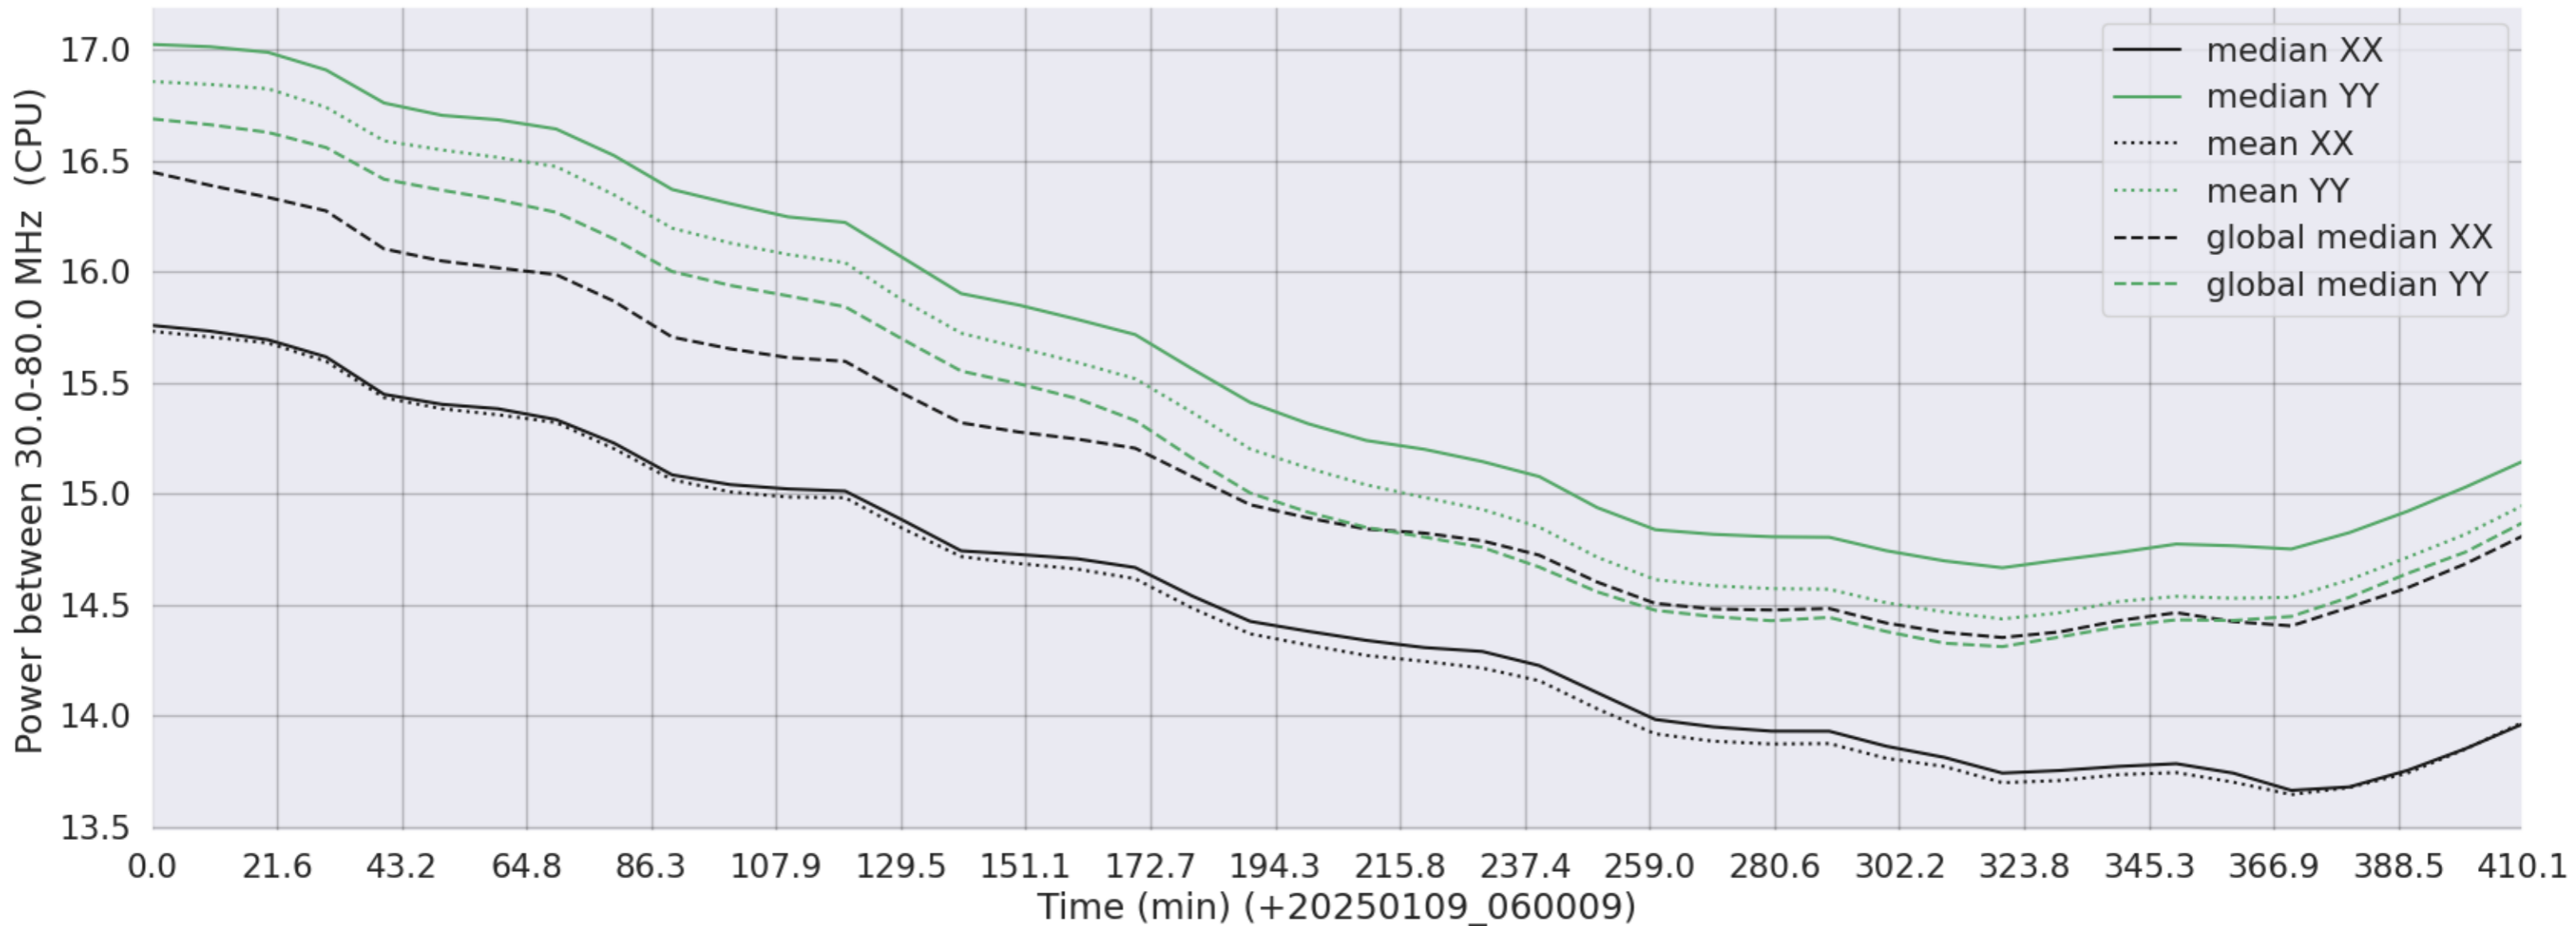

LWA117 - Correlator# 207 - XX FLAGS:Good - YY FLAGS:Good

LWA118 - Correlator# 206 - XX FLAGS:Good - YY FLAGS:Good