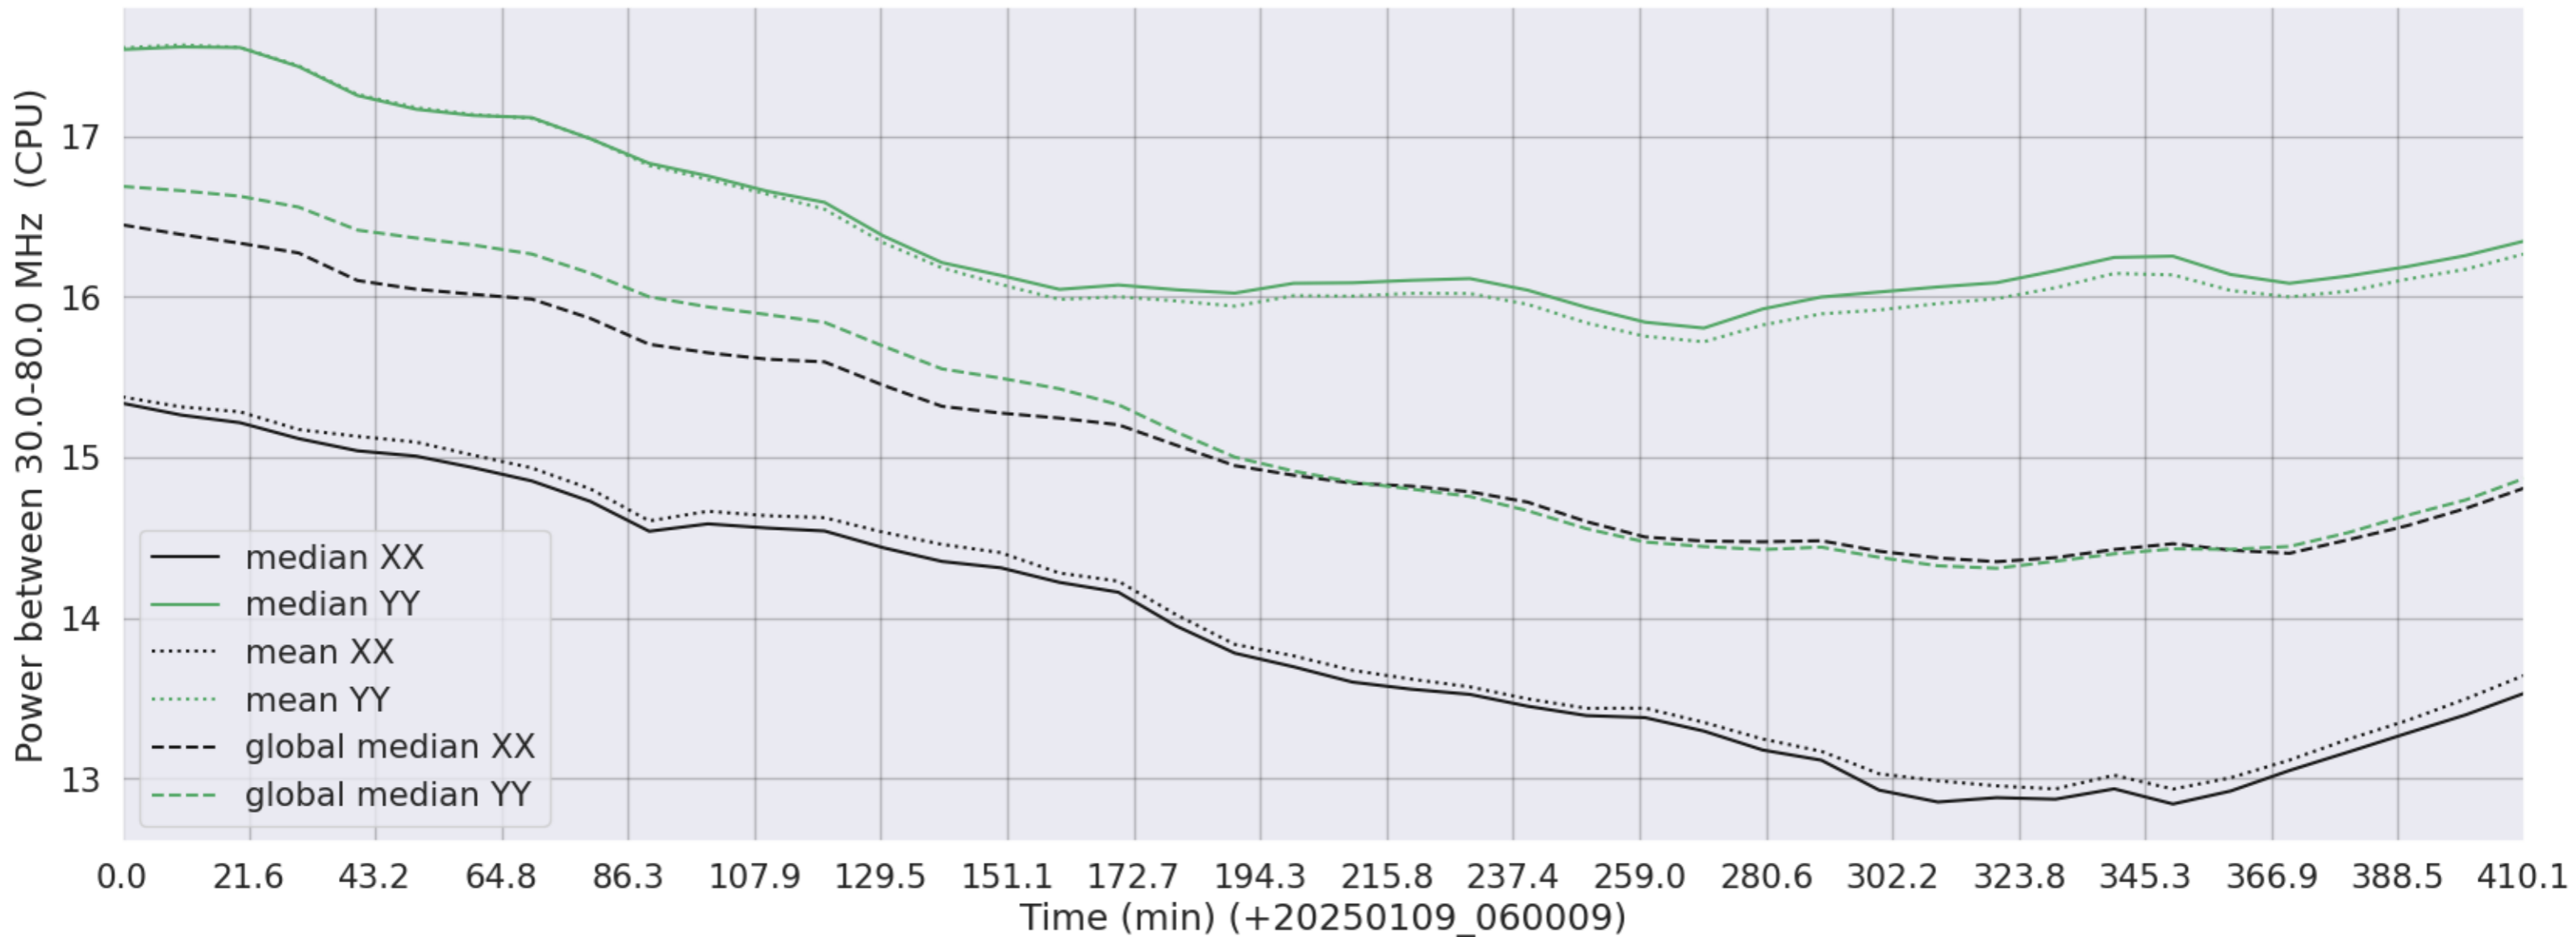

LWA272 - Correlator# 038 - XX FLAGS:Good - YY FLAGS:Good

LWA263 - Correlator# 037 - XX FLAGS:Good - YY FLAGS:Good