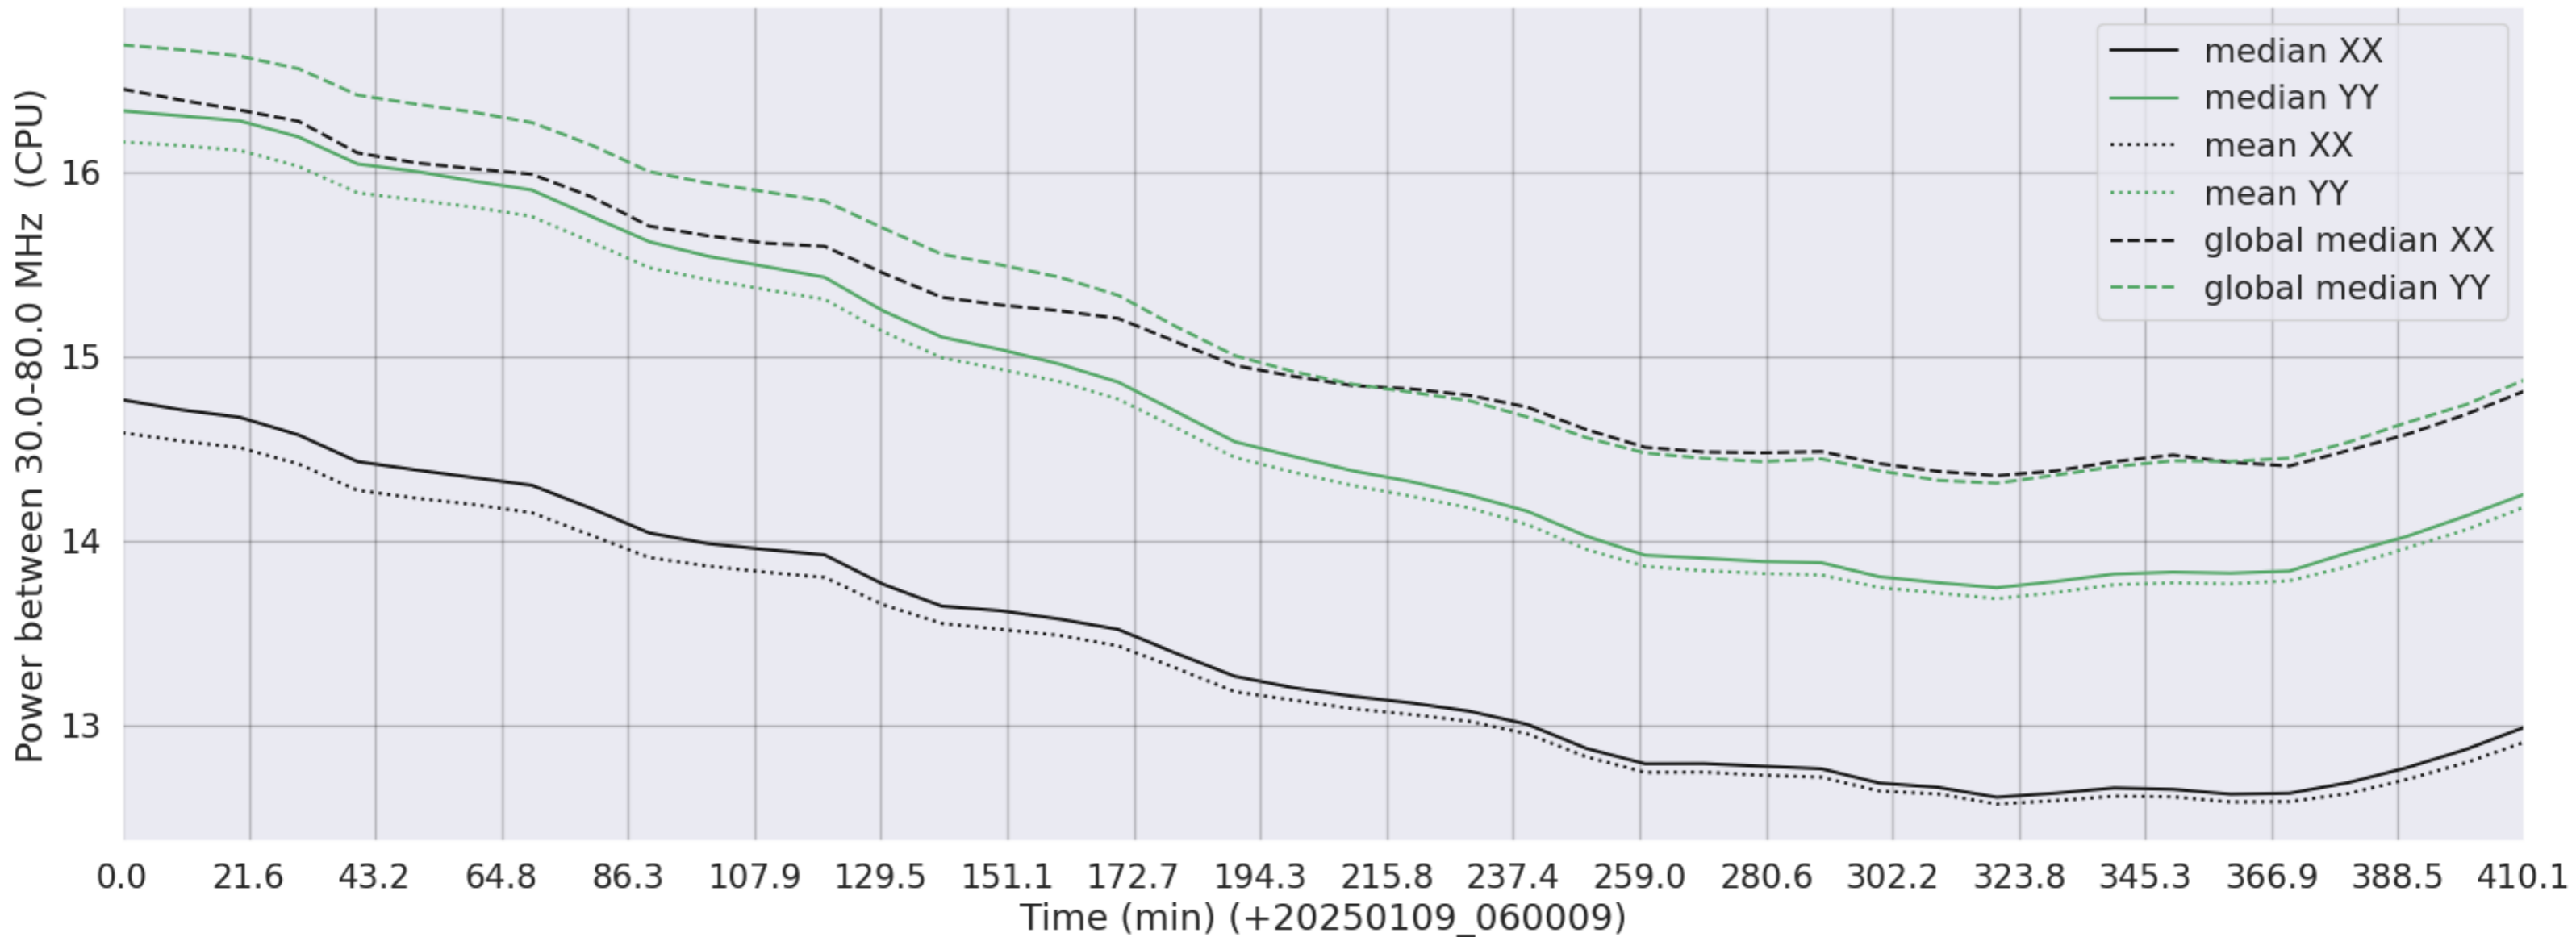

LWA056 - Correlator# 135 - XX FLAGS:Good - YY FLAGS:Good

LWA057 - Correlator# 134 - XX FLAGS:Good - YY FLAGS:Good