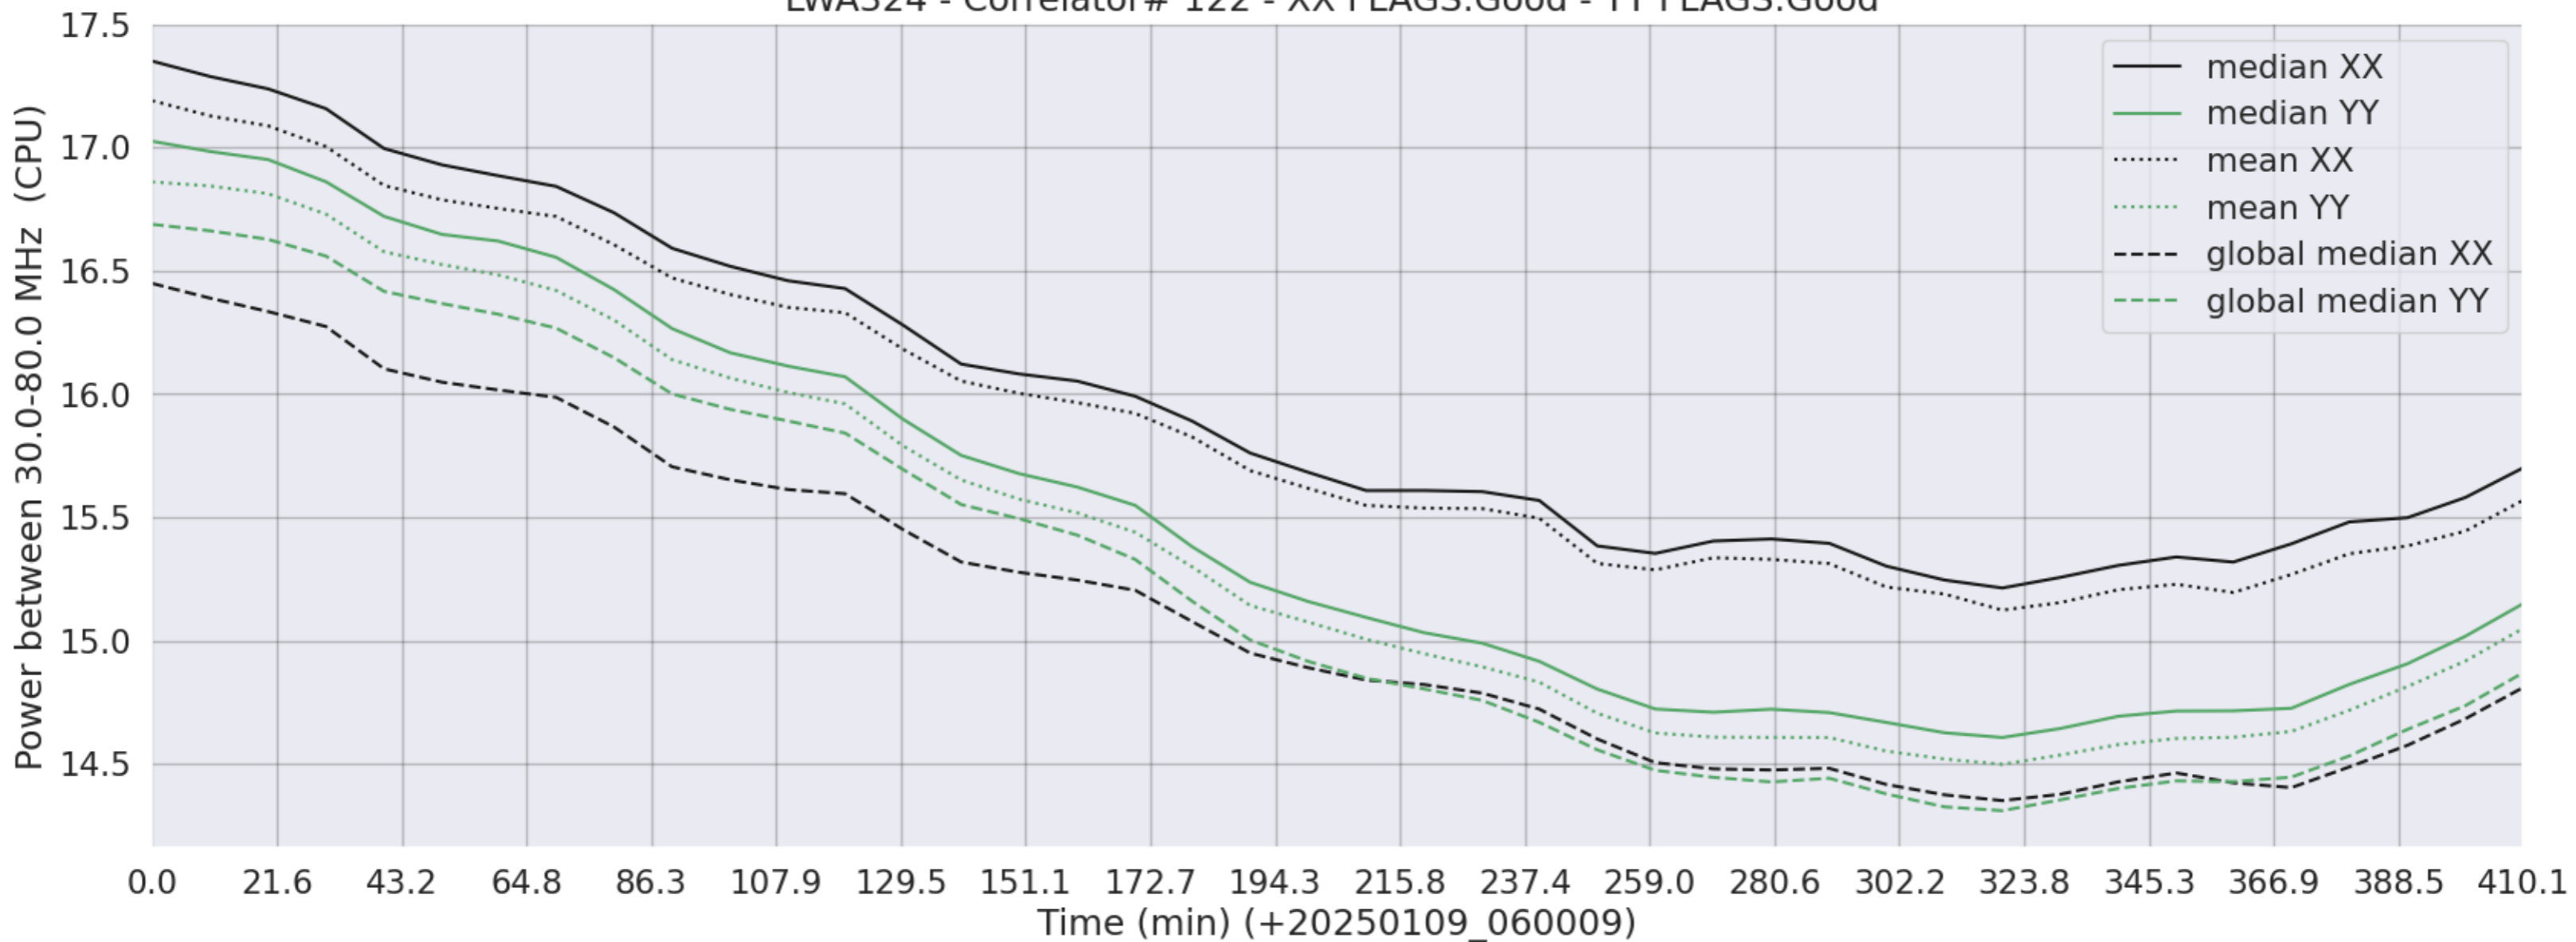

LWA262 - Correlator# 123 - XX FLAGS:Good - YY FLAGS:Good

LWA324 - Correlator# 122 - XX FLAGS:Good - YY FLAGS:Good