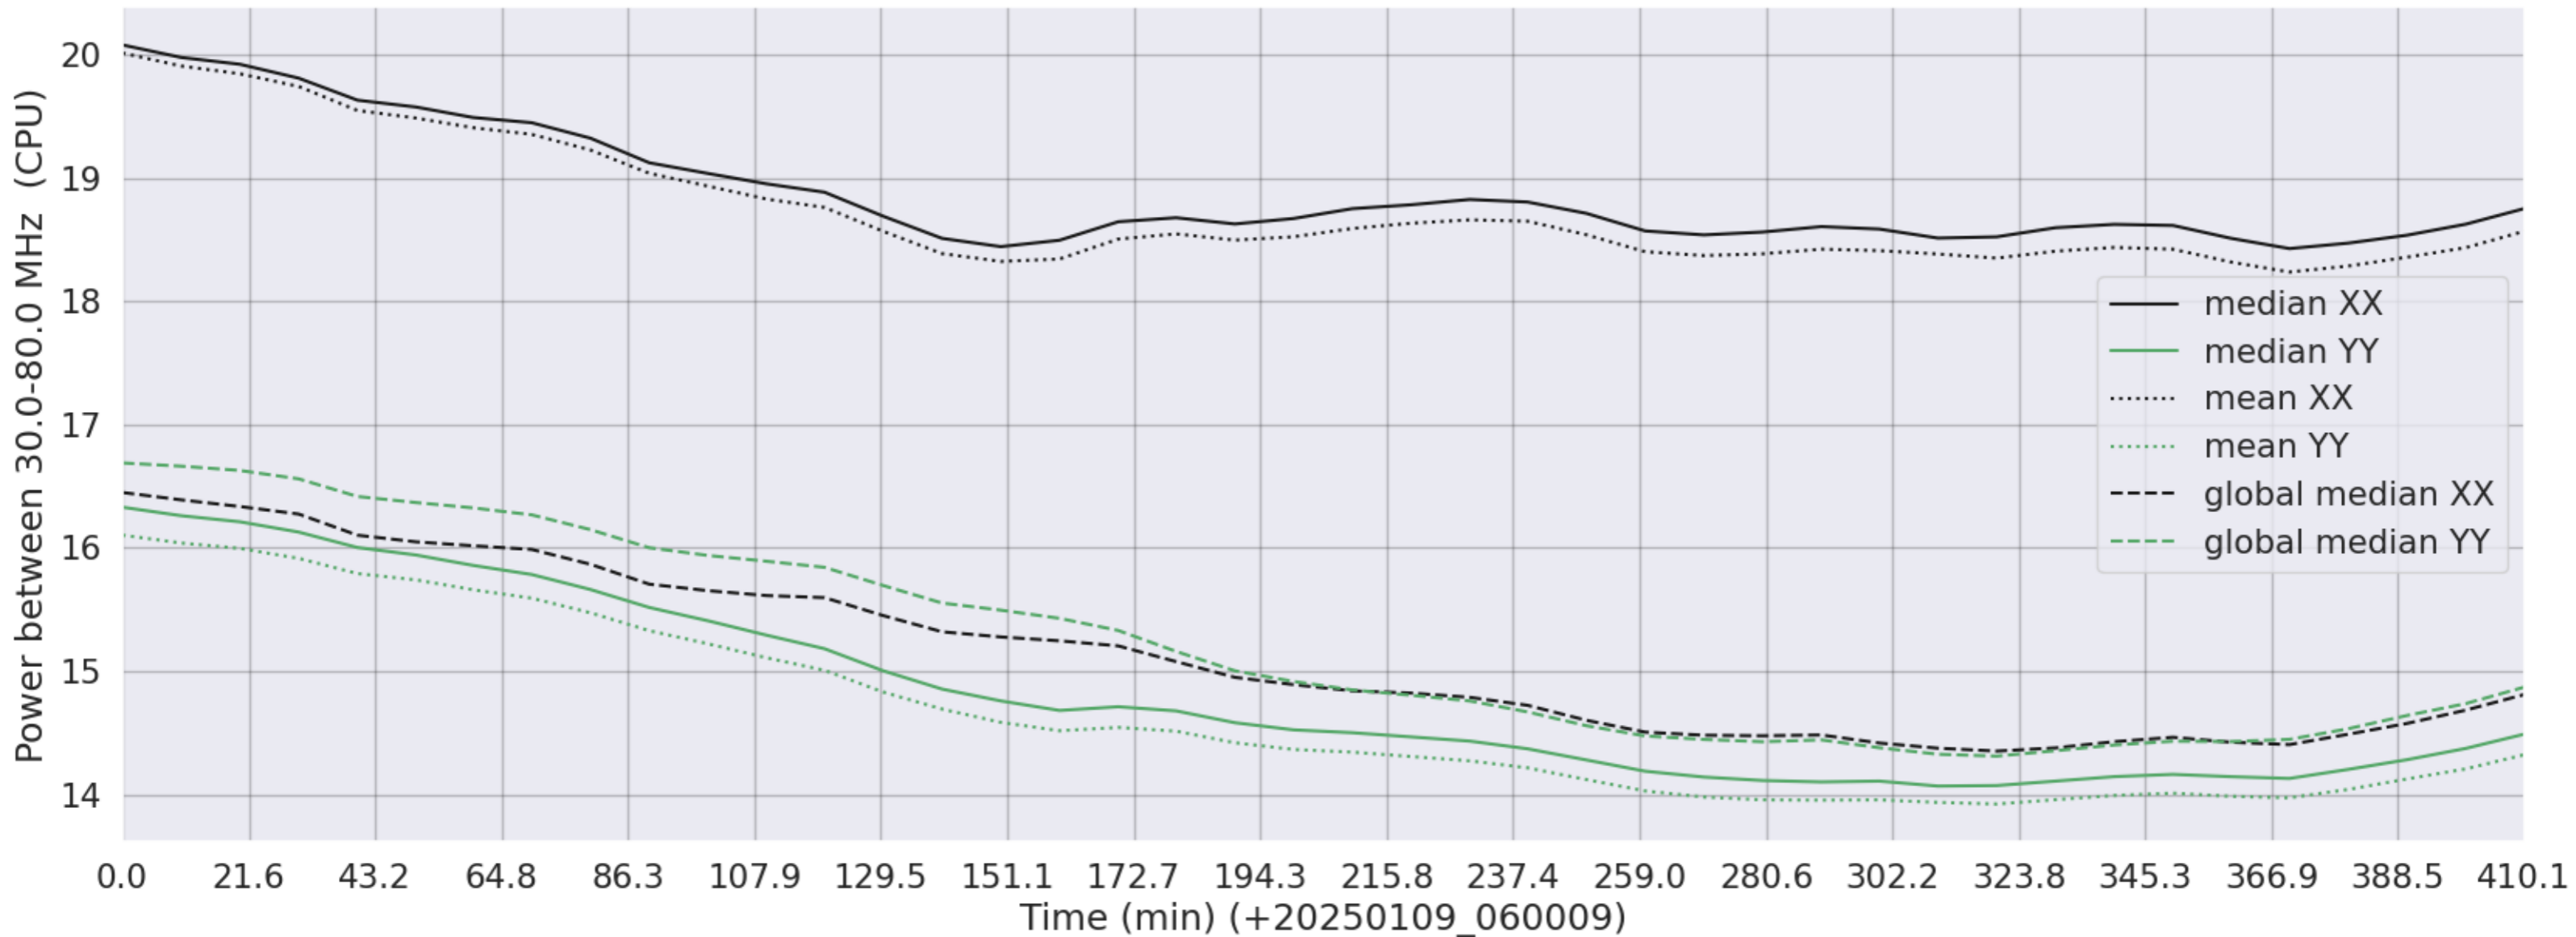

LWA280 - Correlator# 041 - XX FLAGS:Good - YY FLAGS:HighPower

LWA283 - Correlator# 040 - XX FLAGS:Good - YY FLAGS:Good