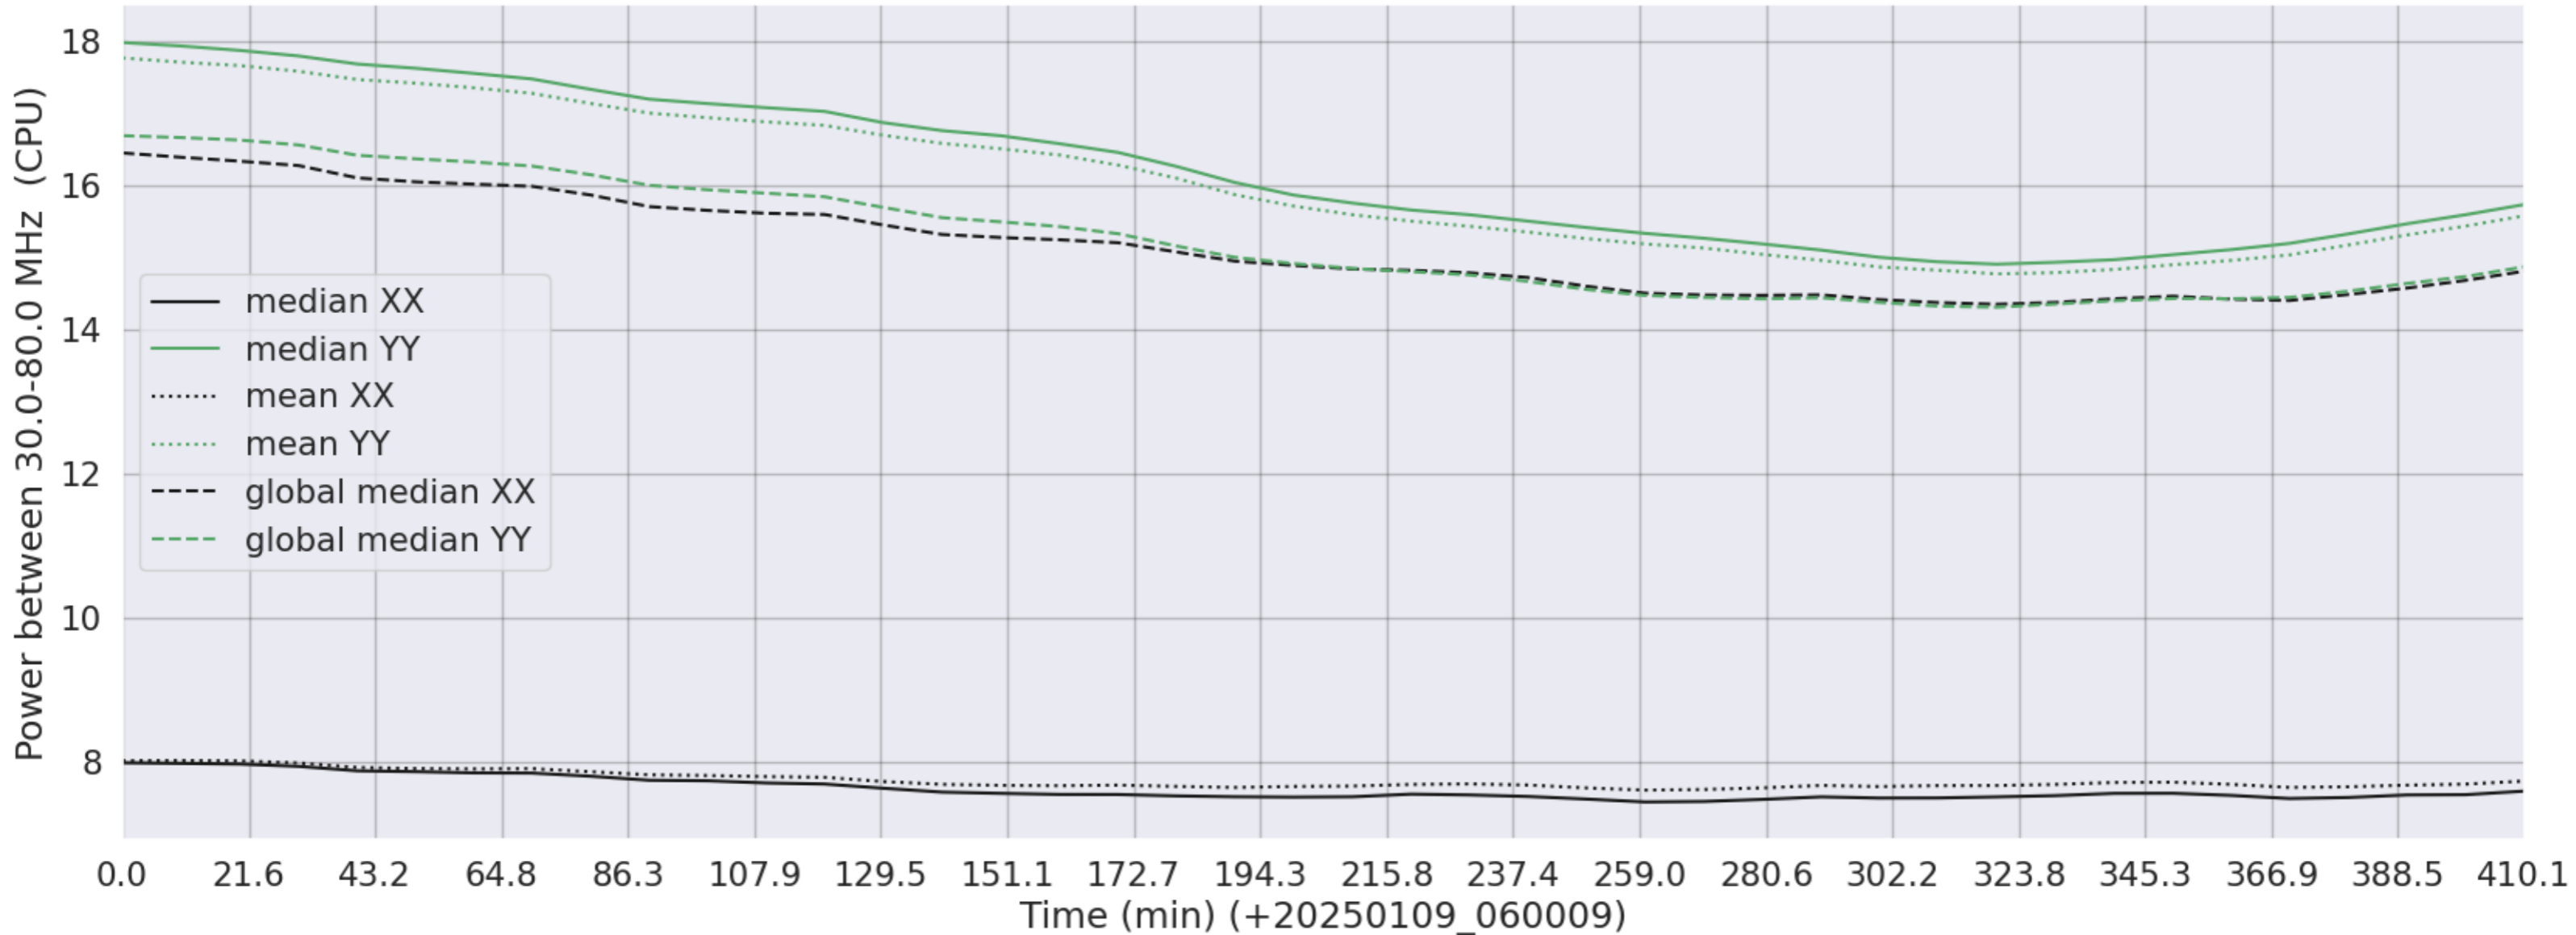

LWA306 - Correlator# 053 - XX FLAGS:Good - YY FLAGS:Good

LWA317 - Correlator# 052 - XX FLAGS:BadSpecShape - YY FLAGS:Good