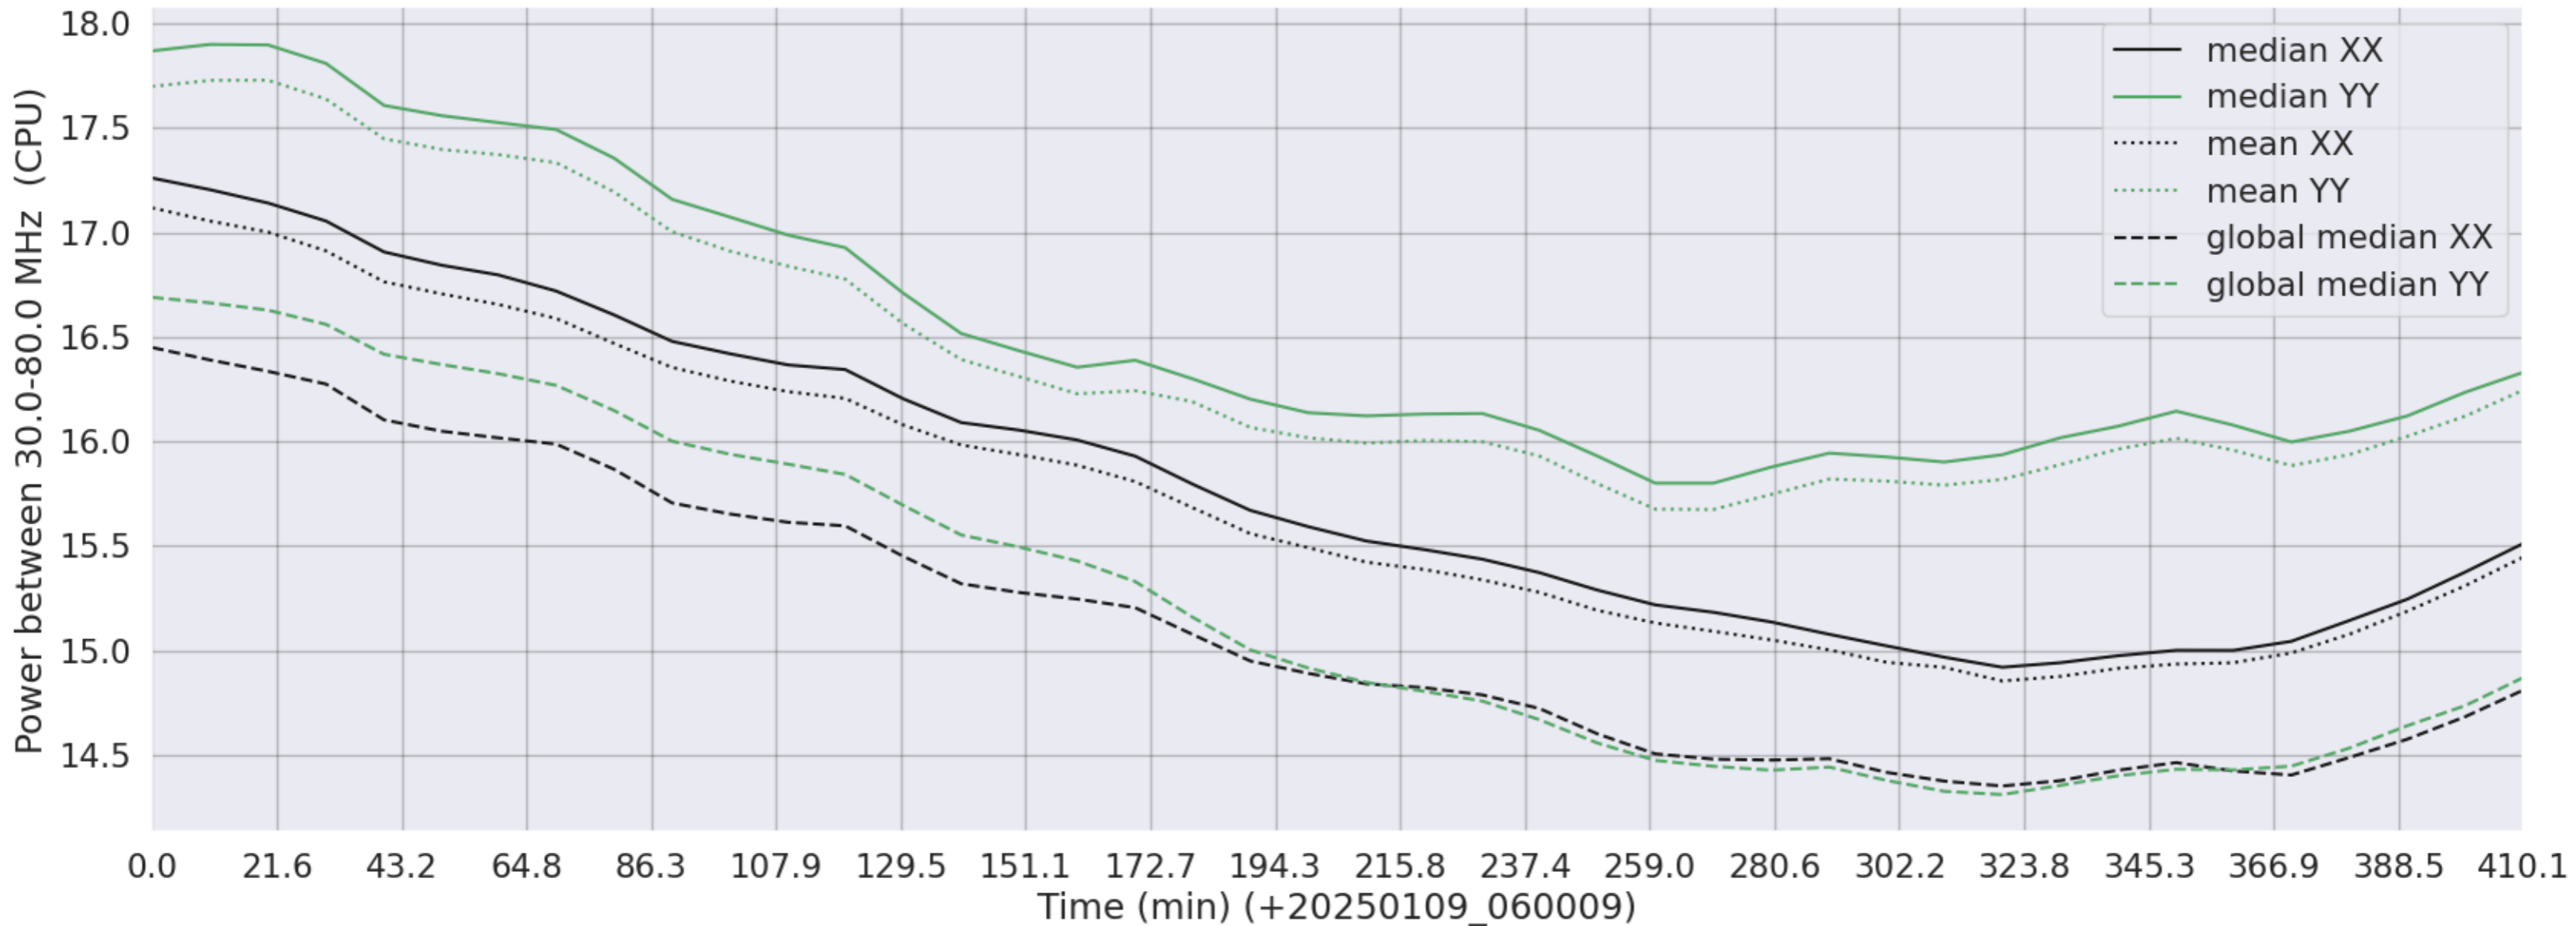

LWA287 - Correlator# 223 - XX FLAGS:Good - YY FLAGS:Good

LWA355 - Correlator# 222 - XX FLAGS:Good - YY FLAGS:Good