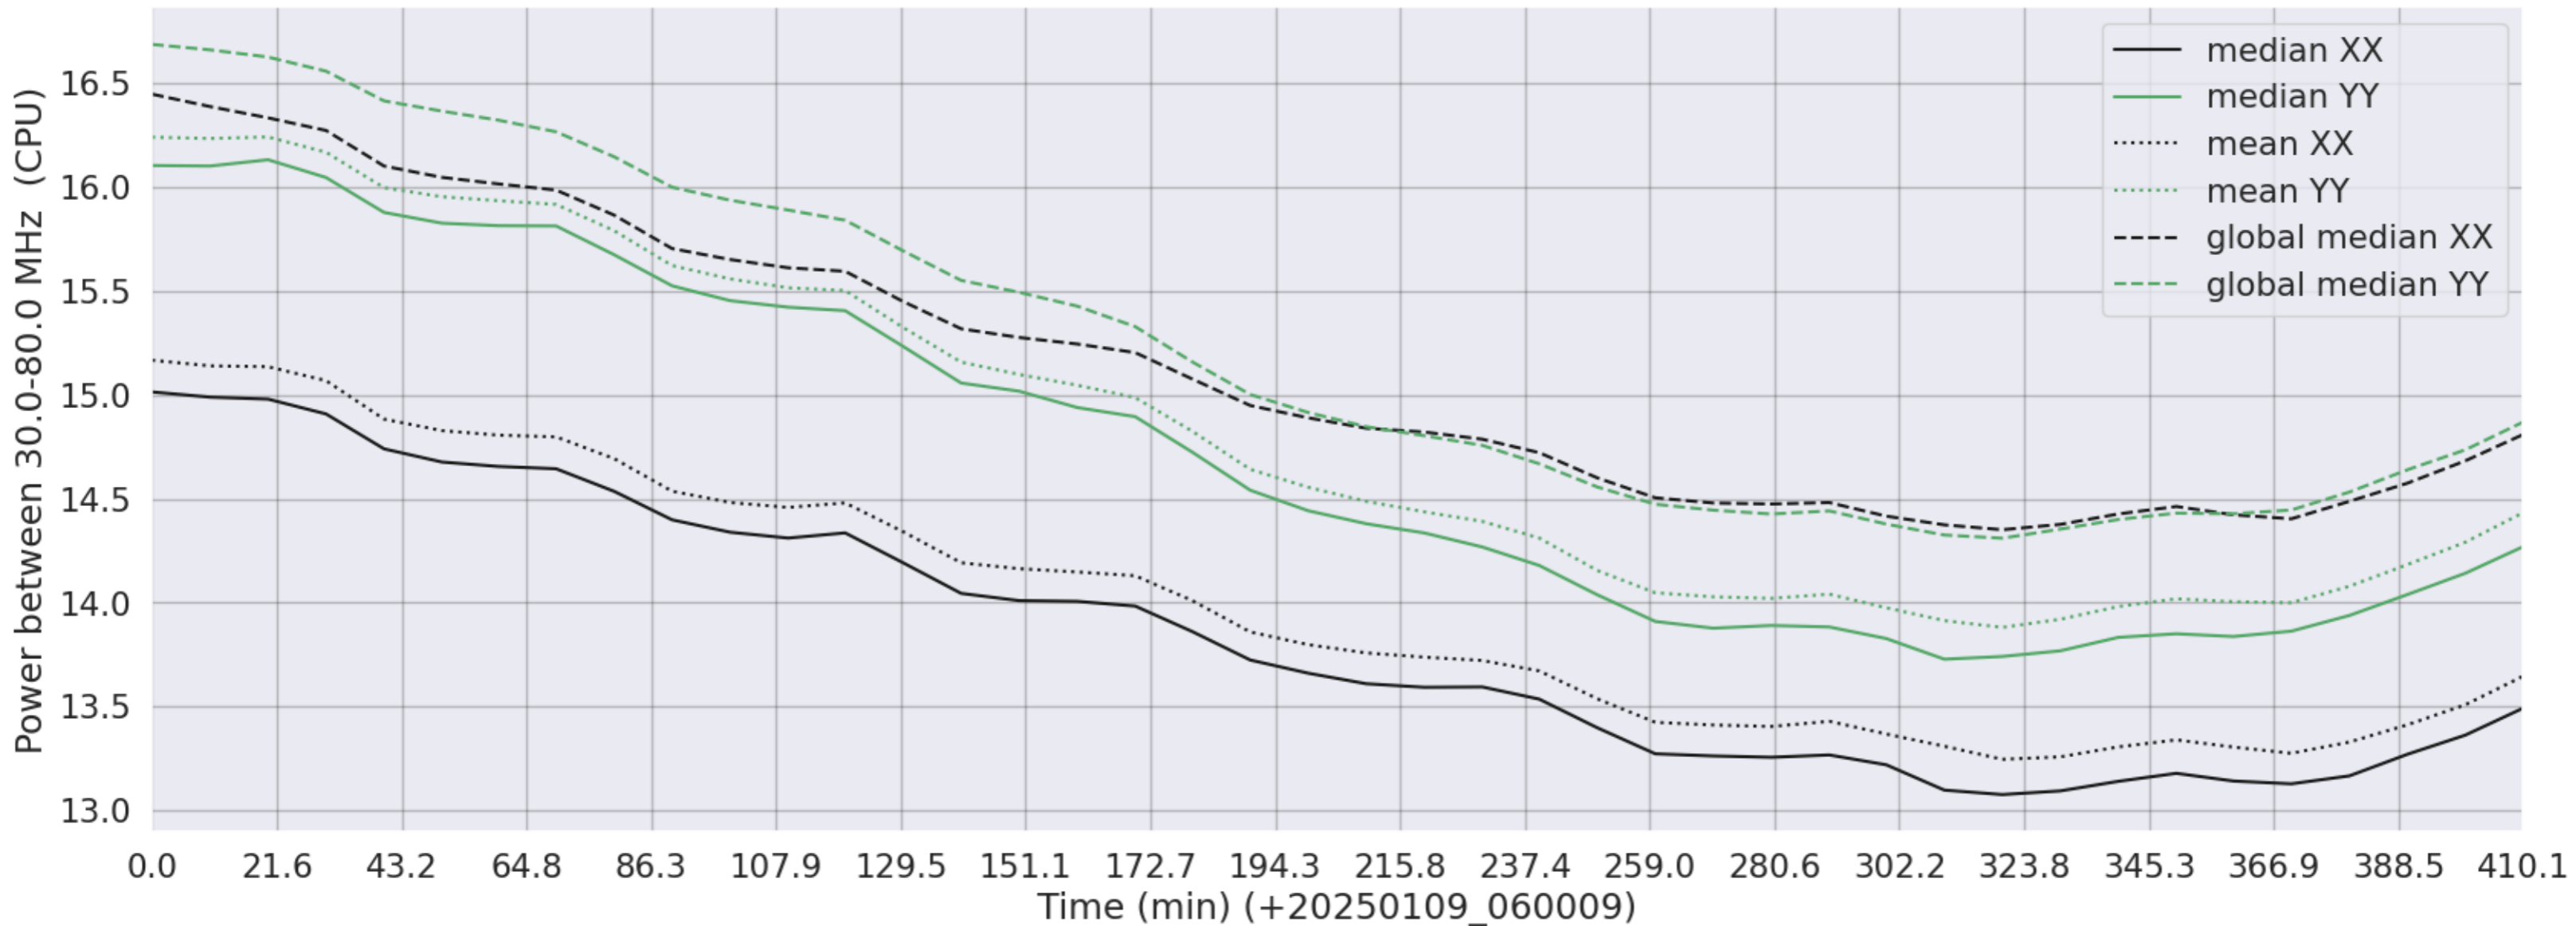

LWA041 - Correlator# 079 - XX FLAGS:Good - YY FLAGS:Good

LWA042 - Correlator# 078 - XX FLAGS:Good - YY FLAGS:Good