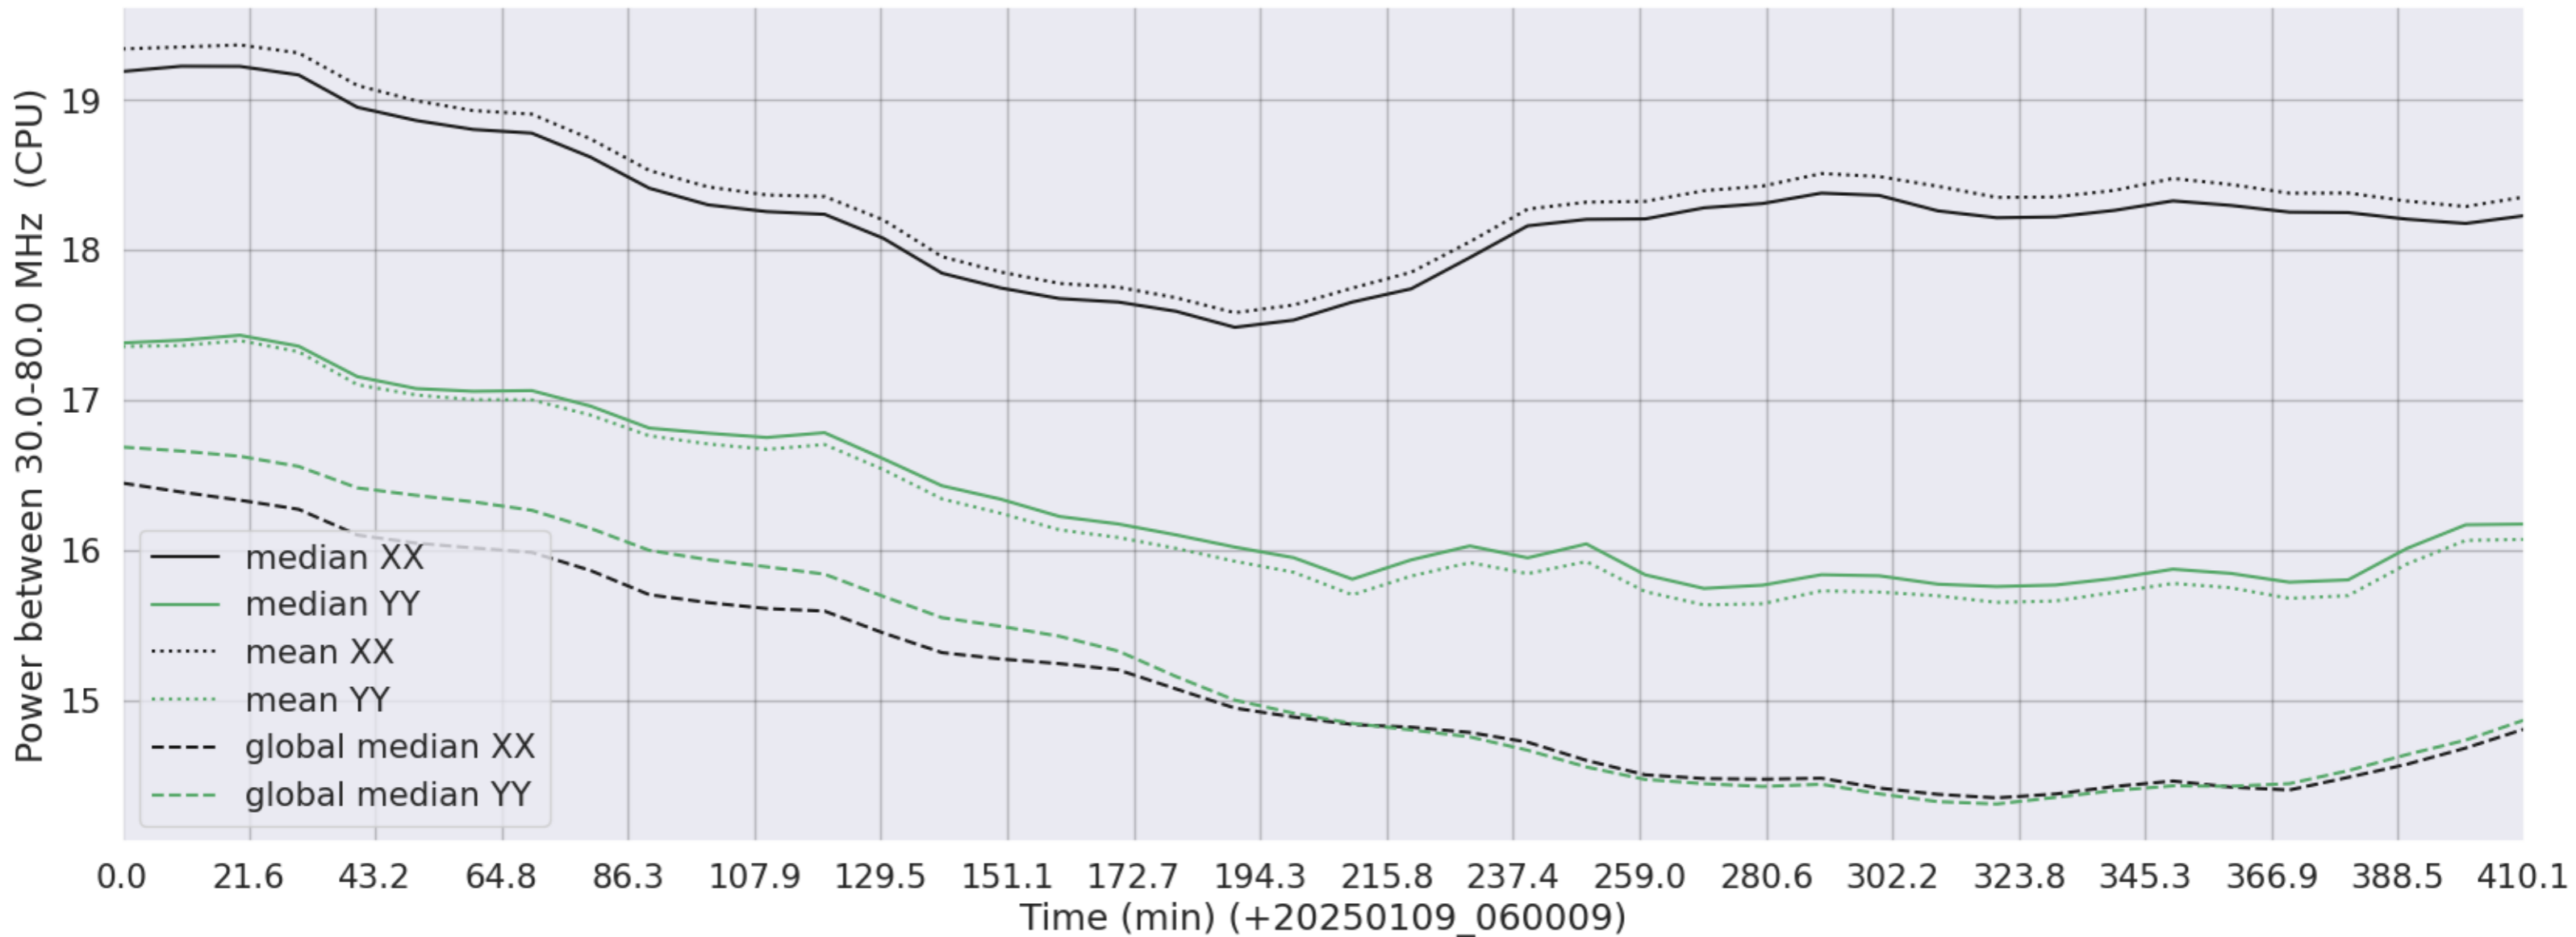

LWA274 - Correlator# 091 - XX FLAGS:Good - YY FLAGS:Good

LWA275 - Correlator# 090 - XX FLAGS:Good - YY FLAGS:Good