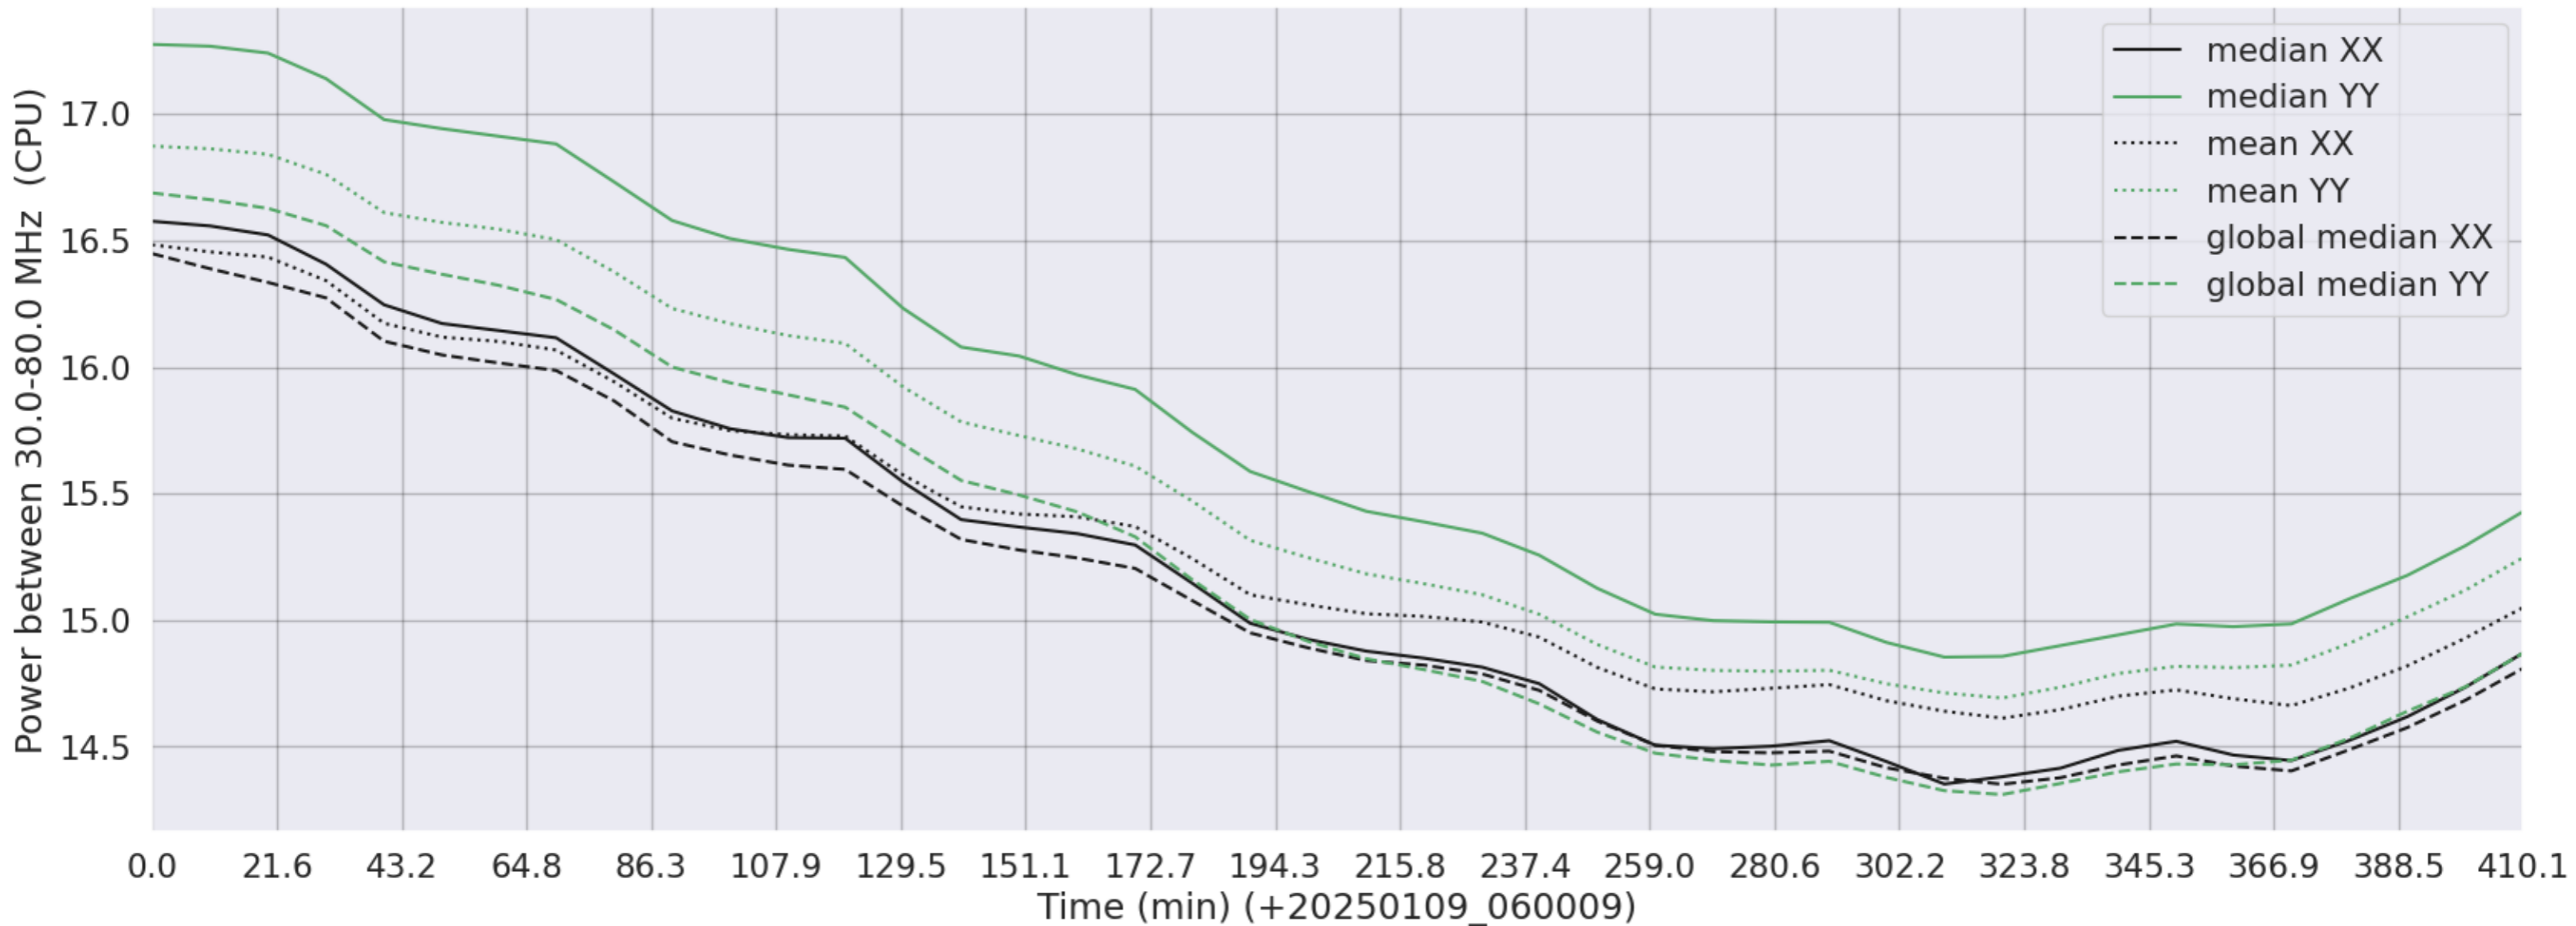

LWA165 - Correlator# 266 - XX FLAGS:Good - YY FLAGS:Good

LWA162 - Correlator# 265 - XX FLAGS:Good - YY FLAGS:Good