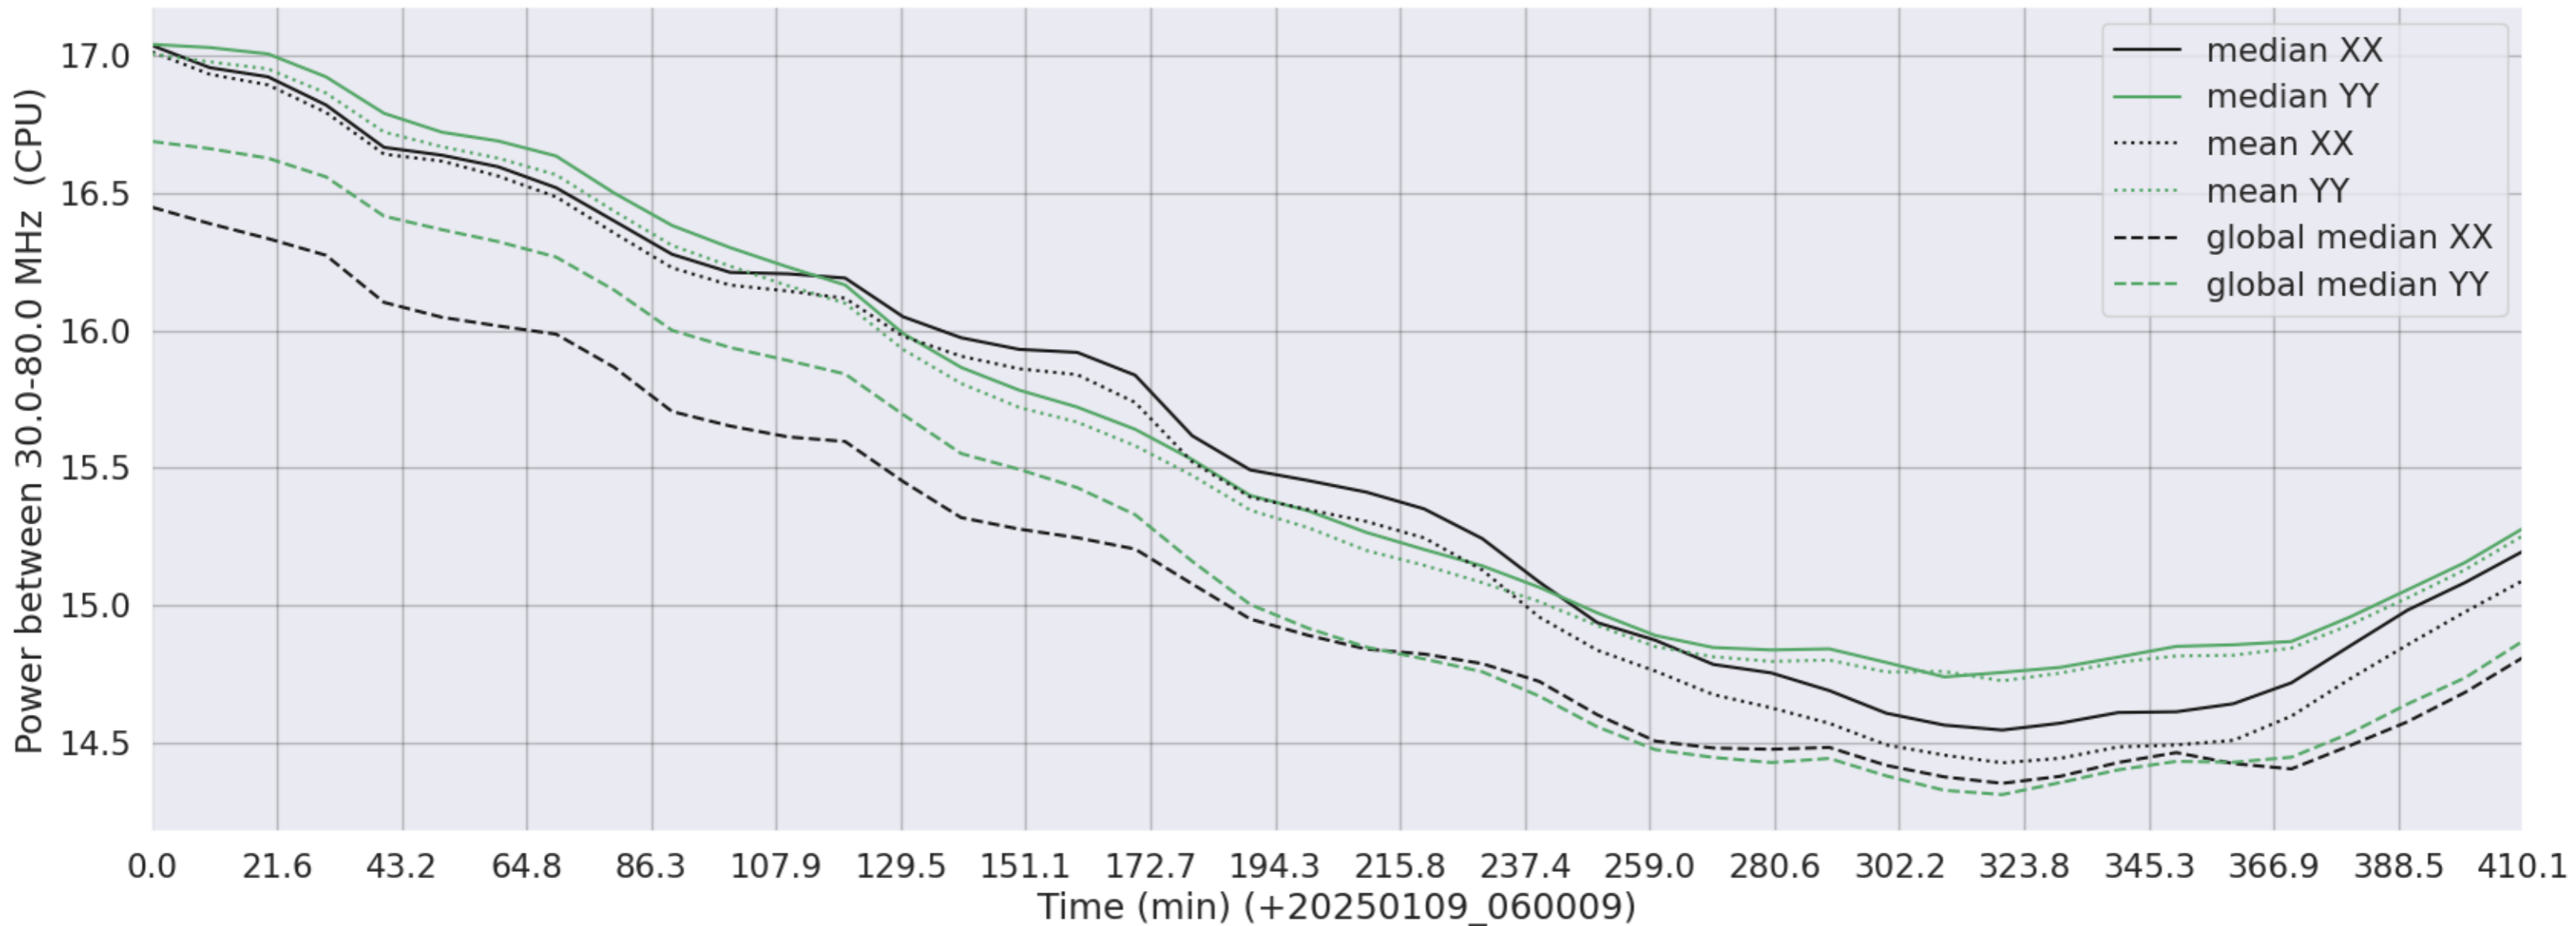

LWA321 - Correlator# 020 - XX FLAGS:Good - YY FLAGS:Good

LWA314 - Correlator# 021 - XX FLAGS:Good - YY FLAGS:Good

LWA330 - Correlator# 022 - XX FLAGS:Good - YY FLAGS:Good

LWA327 - Correlator# 023 - XX FLAGS:Good - YY FLAGS:Good