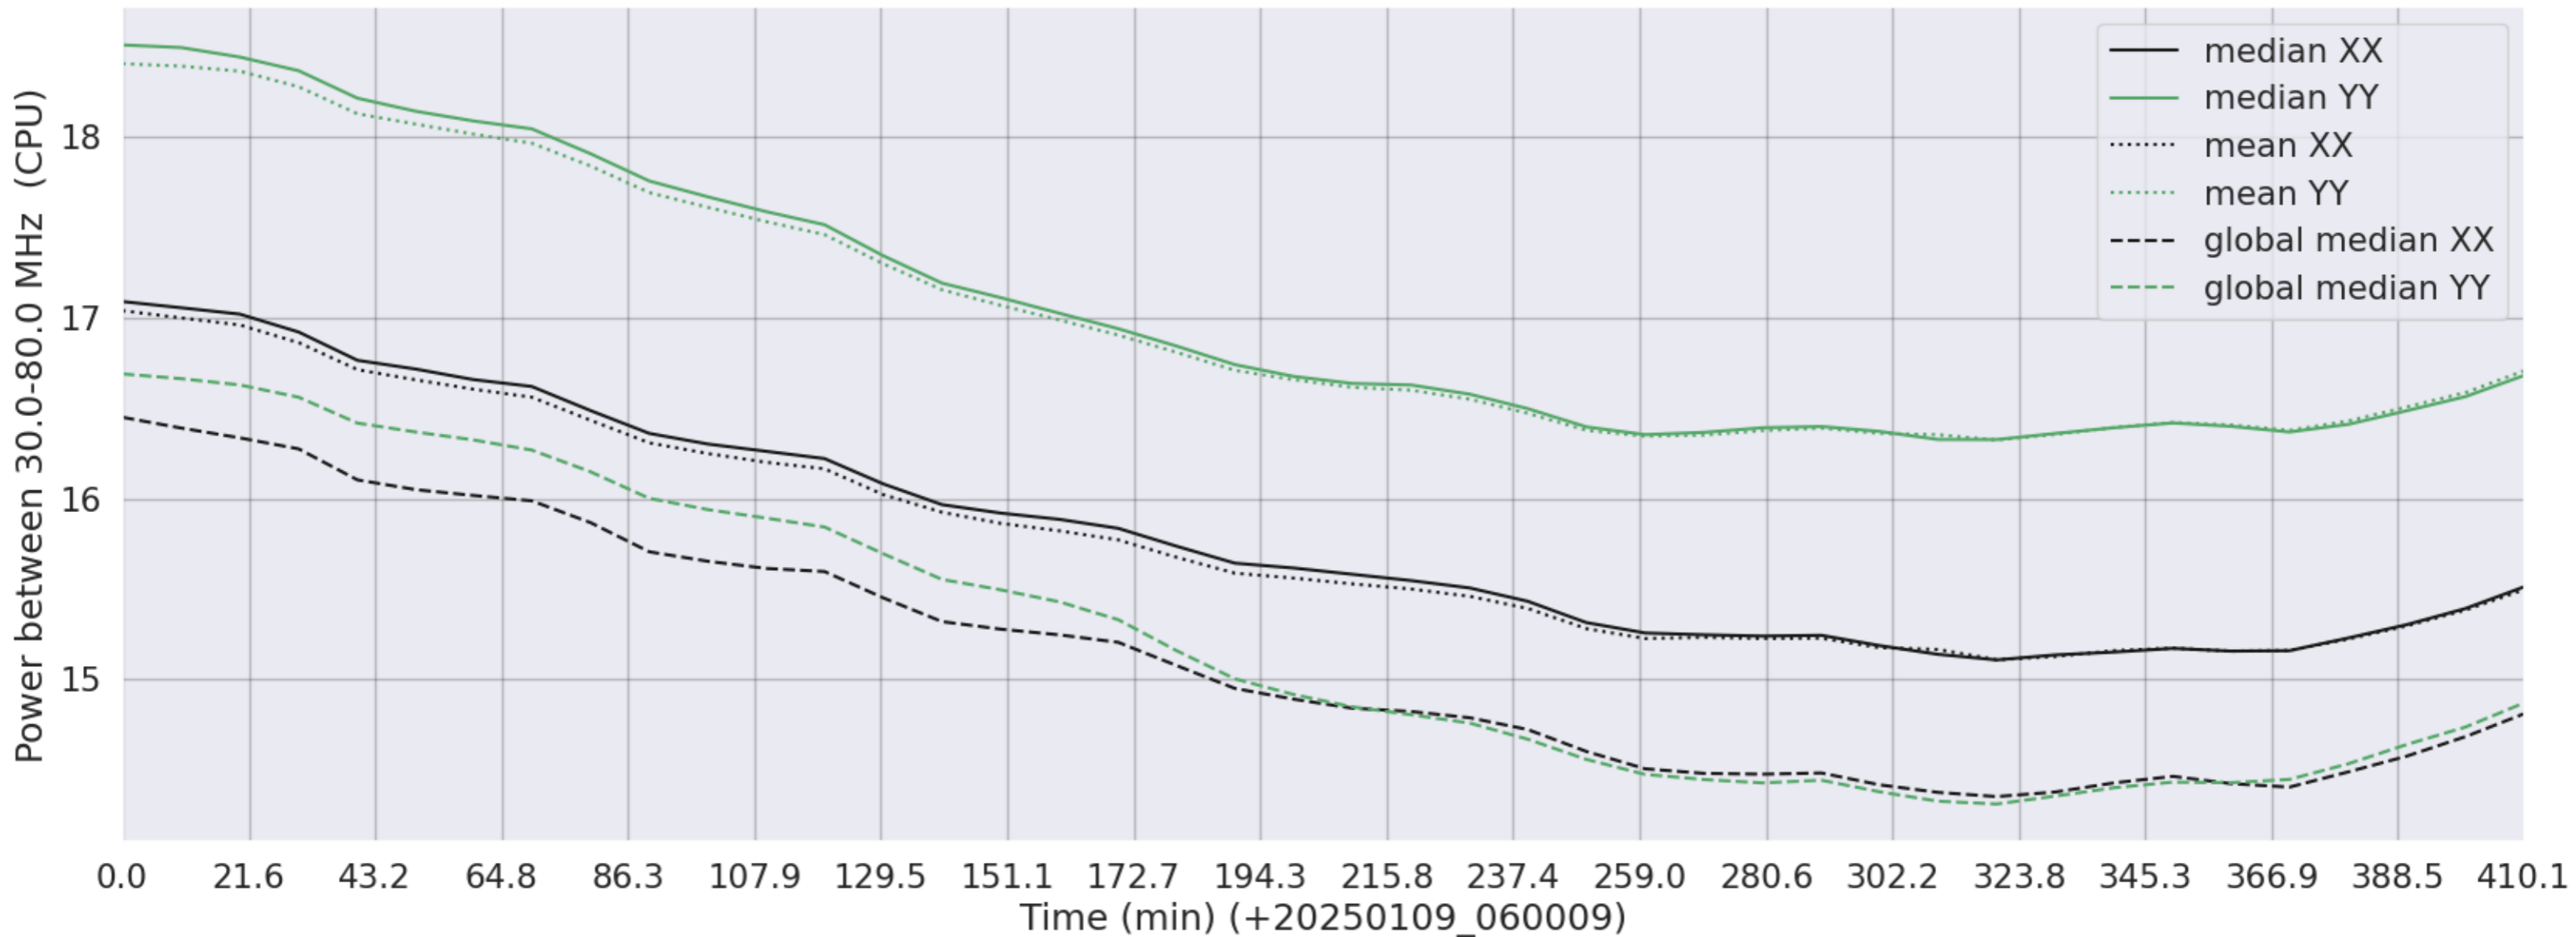

LWA266 - Correlator# 000 - XX FLAGS:Good - YY FLAGS:Good

LWA259 - Correlator# 001 - XX FLAGS:Good - YY FLAGS:Good

LWA268 - Correlator# 002 - XX FLAGS:Good - YY FLAGS:Good

LWA267 - Correlator# 003 - XX FLAGS:Good - YY FLAGS:Good