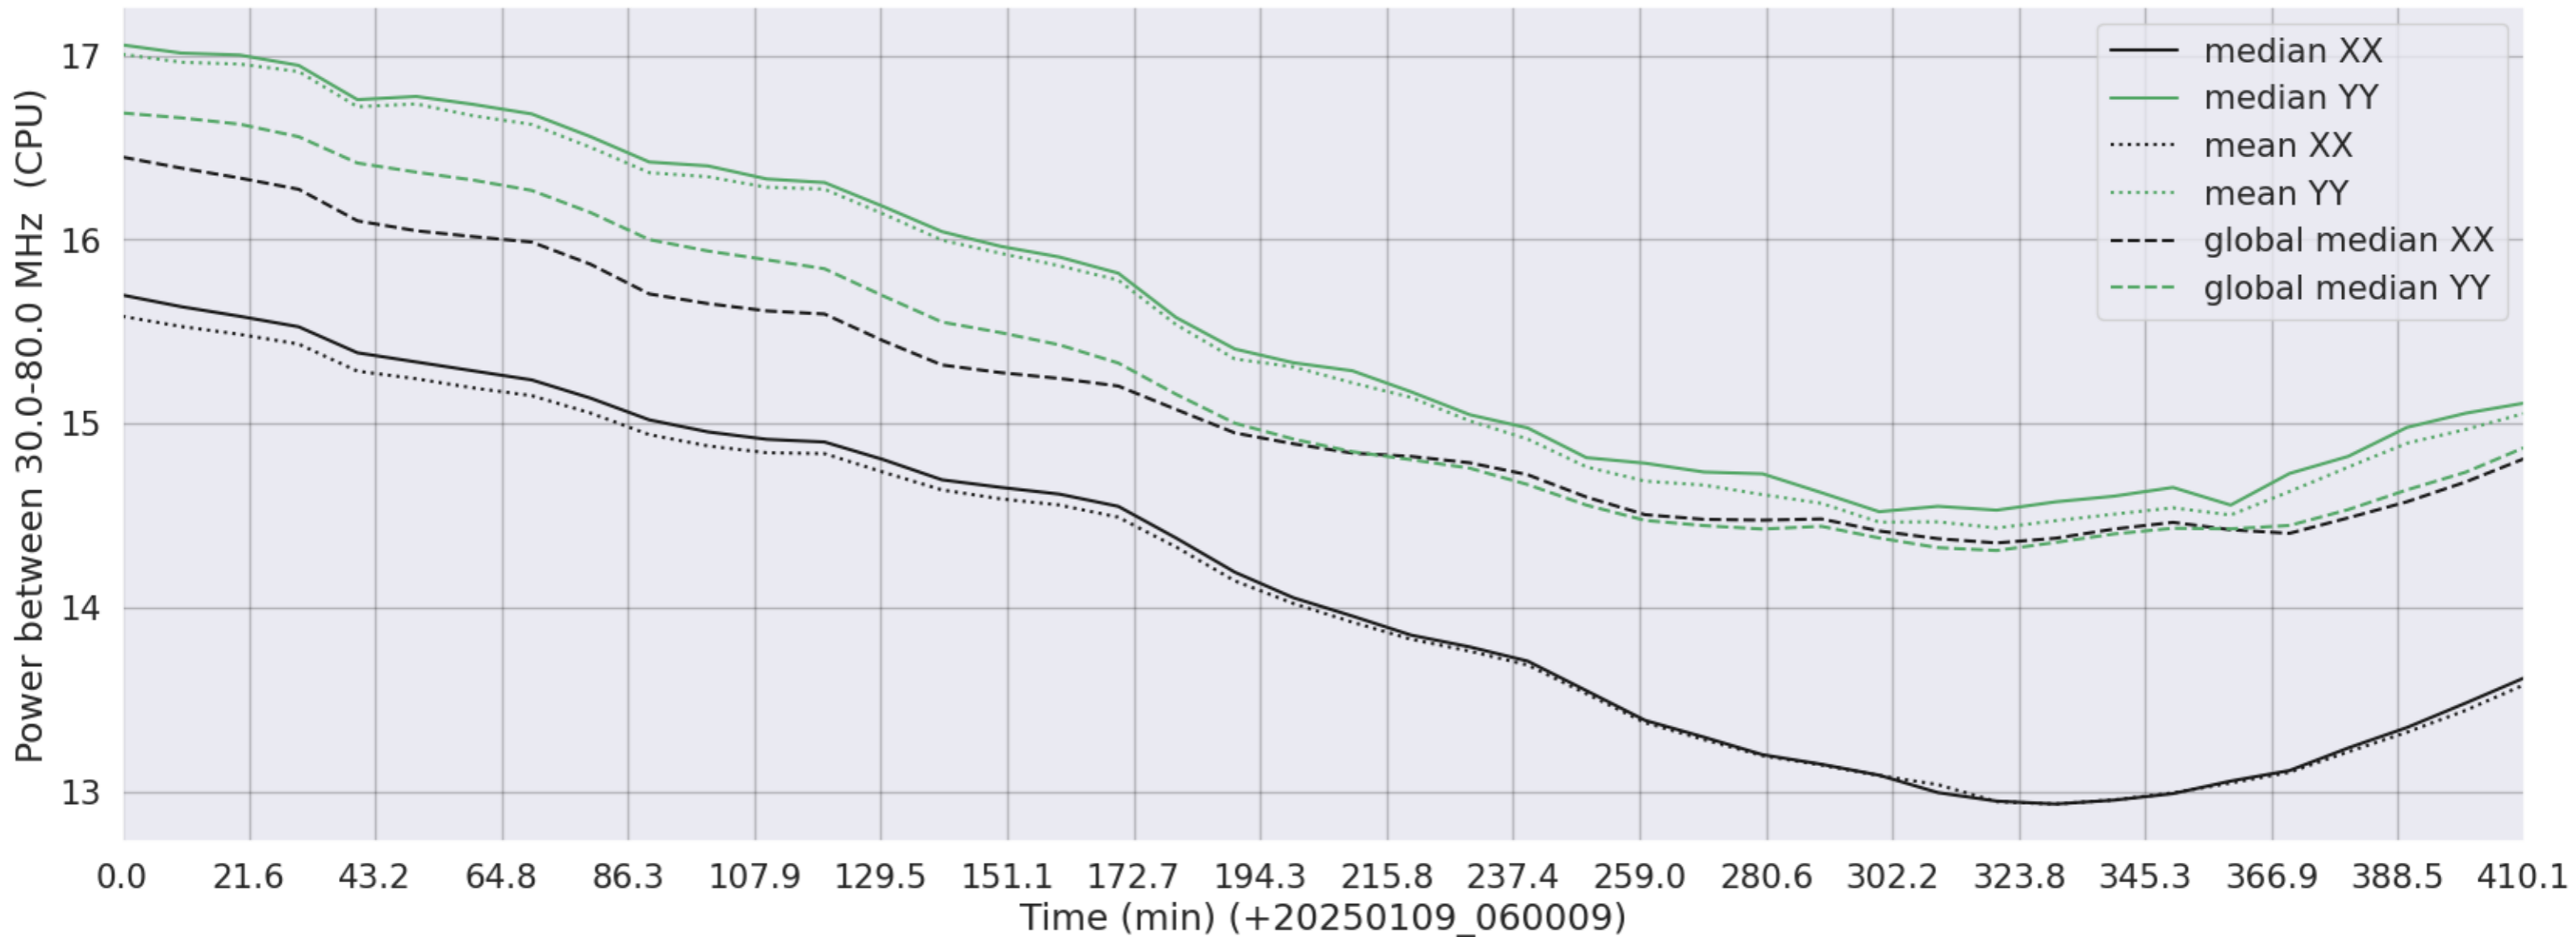

LWA224 - Correlator# 248 - XX FLAGS:Good - YY FLAGS:Good

LWA222 - Correlator# 249 - XX FLAGS:Good - YY FLAGS:Good

LWA326 - Correlator# 250 - XX FLAGS:Good - YY FLAGS:Good

LWA322 - Correlator# 251 - XX FLAGS:Good - YY FLAGS:Good