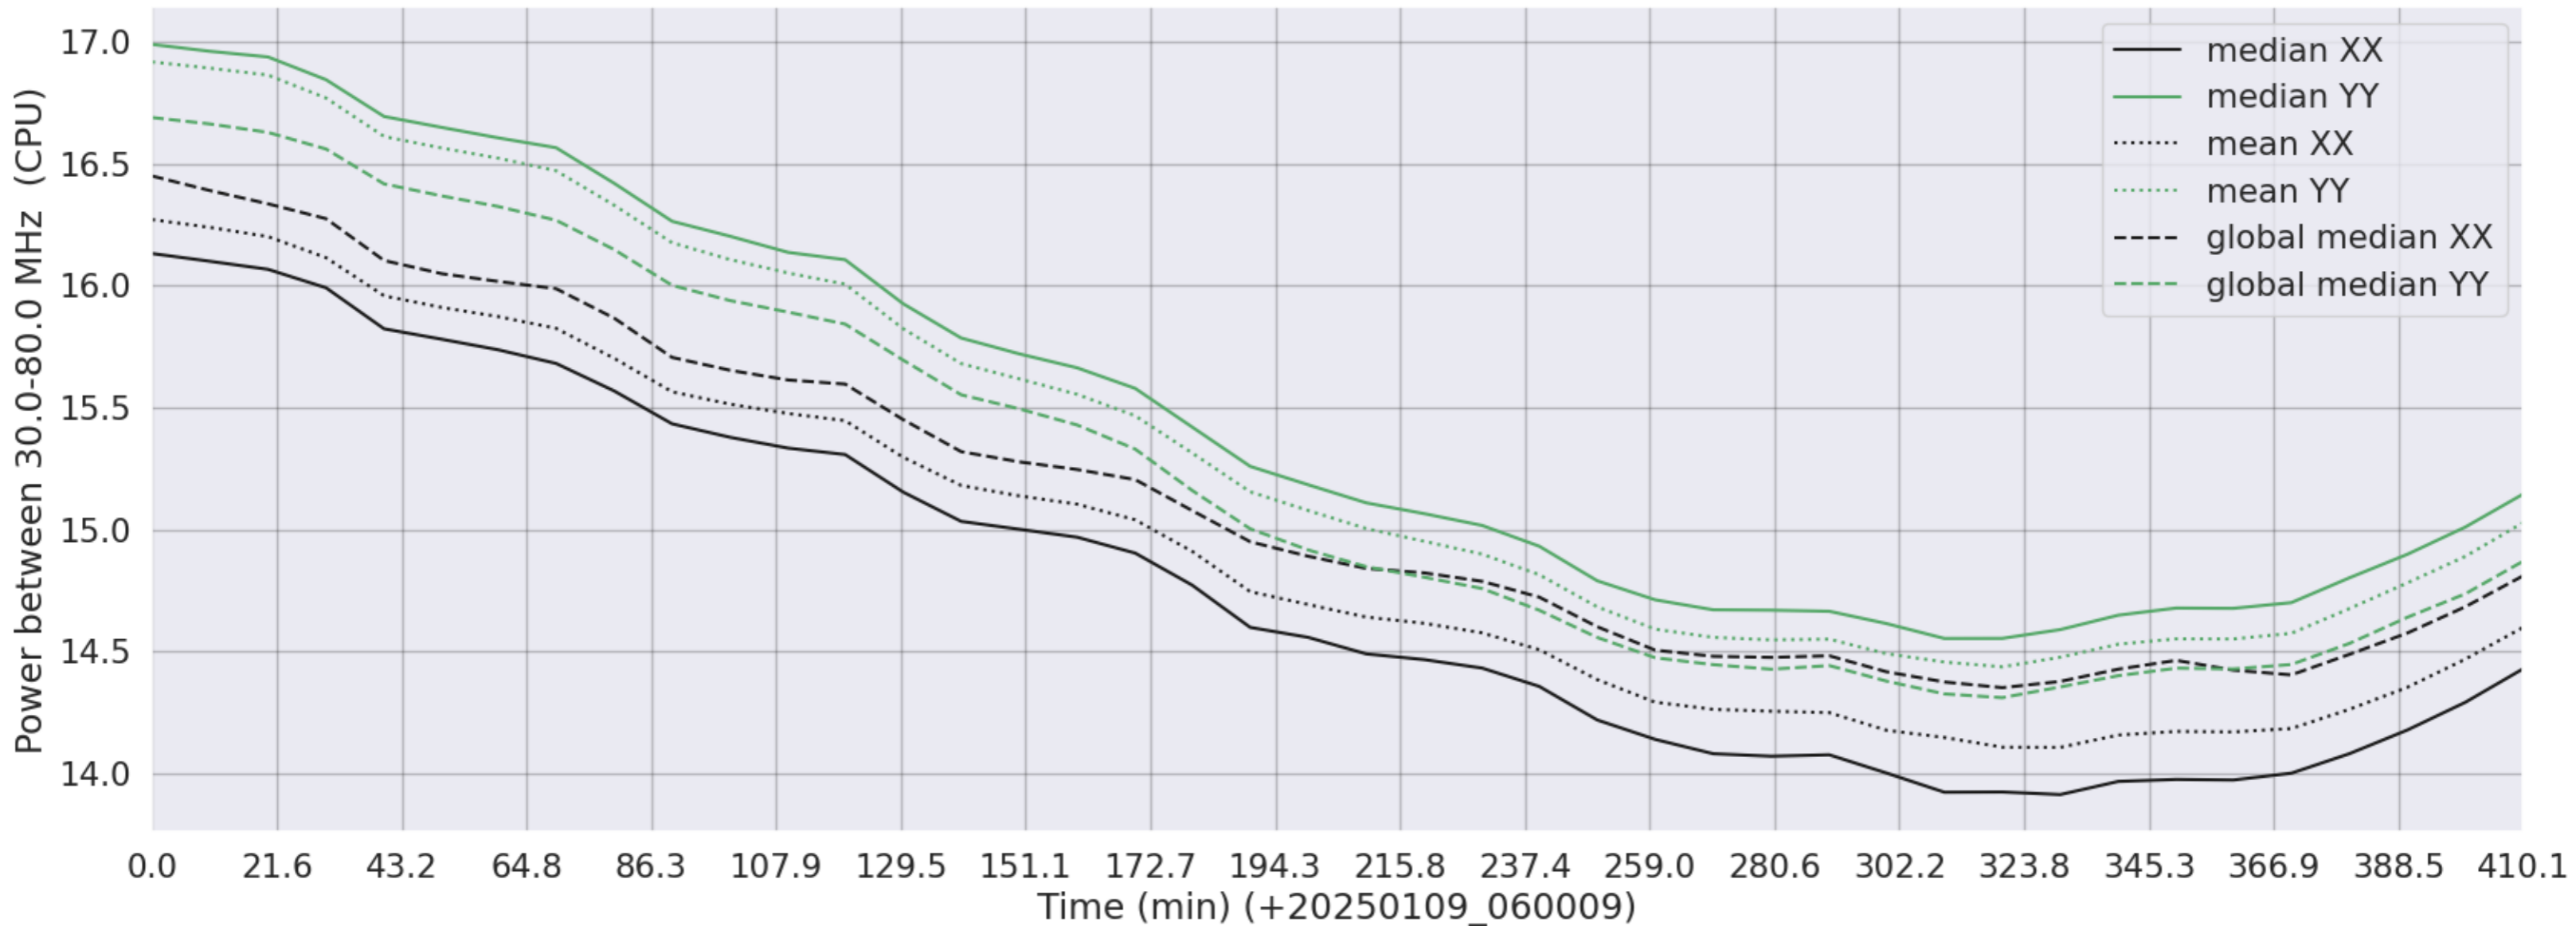

LWA051 - Correlator# 114 - XX FLAGS:Good - YY FLAGS:Good

LWA048 - Correlator# 113 - XX FLAGS:Good - YY FLAGS:Good