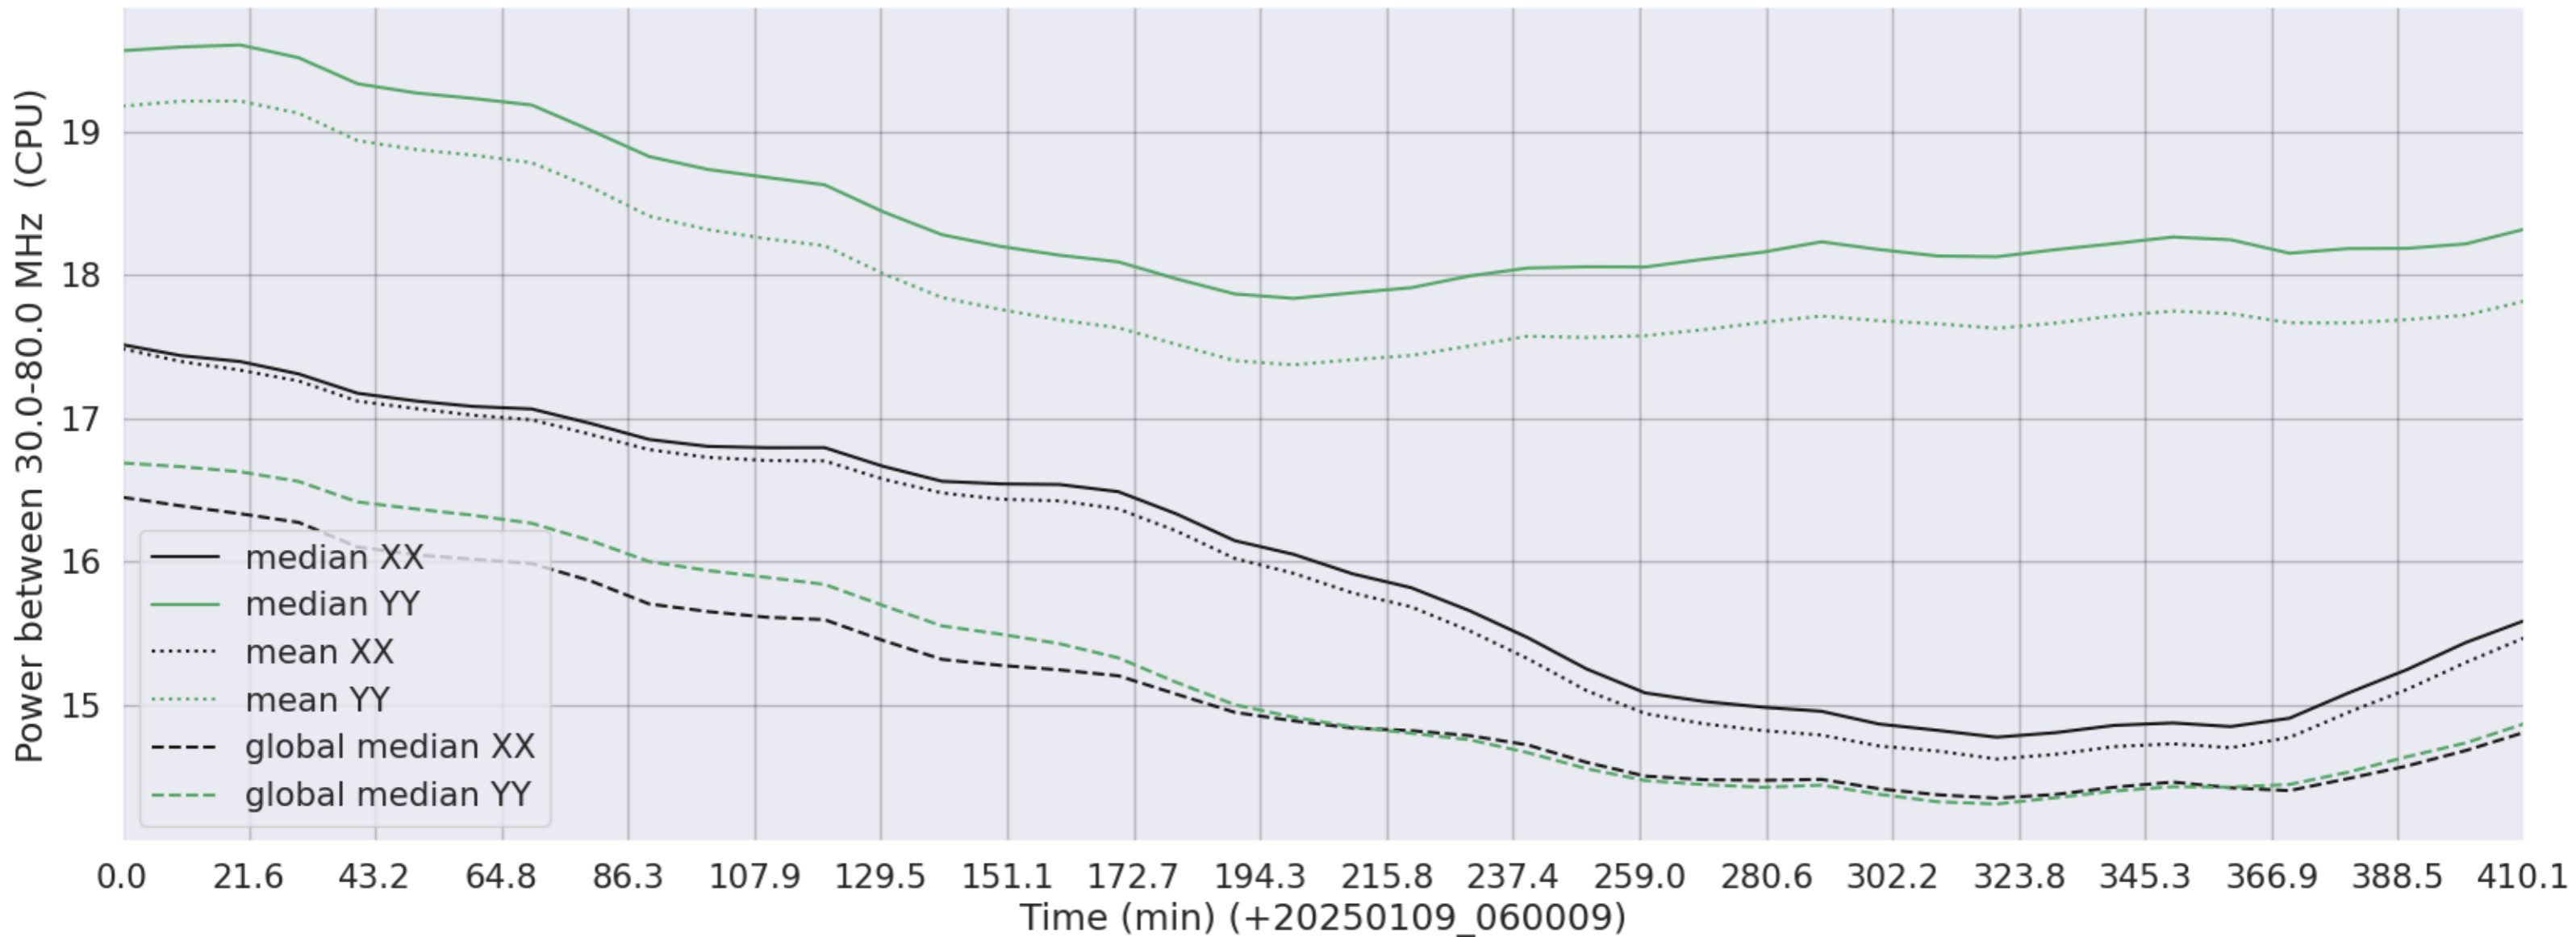

LWA276 - Correlator# 006 - XX FLAGS:Good - YY FLAGS:Good

LWA269 - Correlator# 005 - XX FLAGS:Good - YY FLAGS:Good