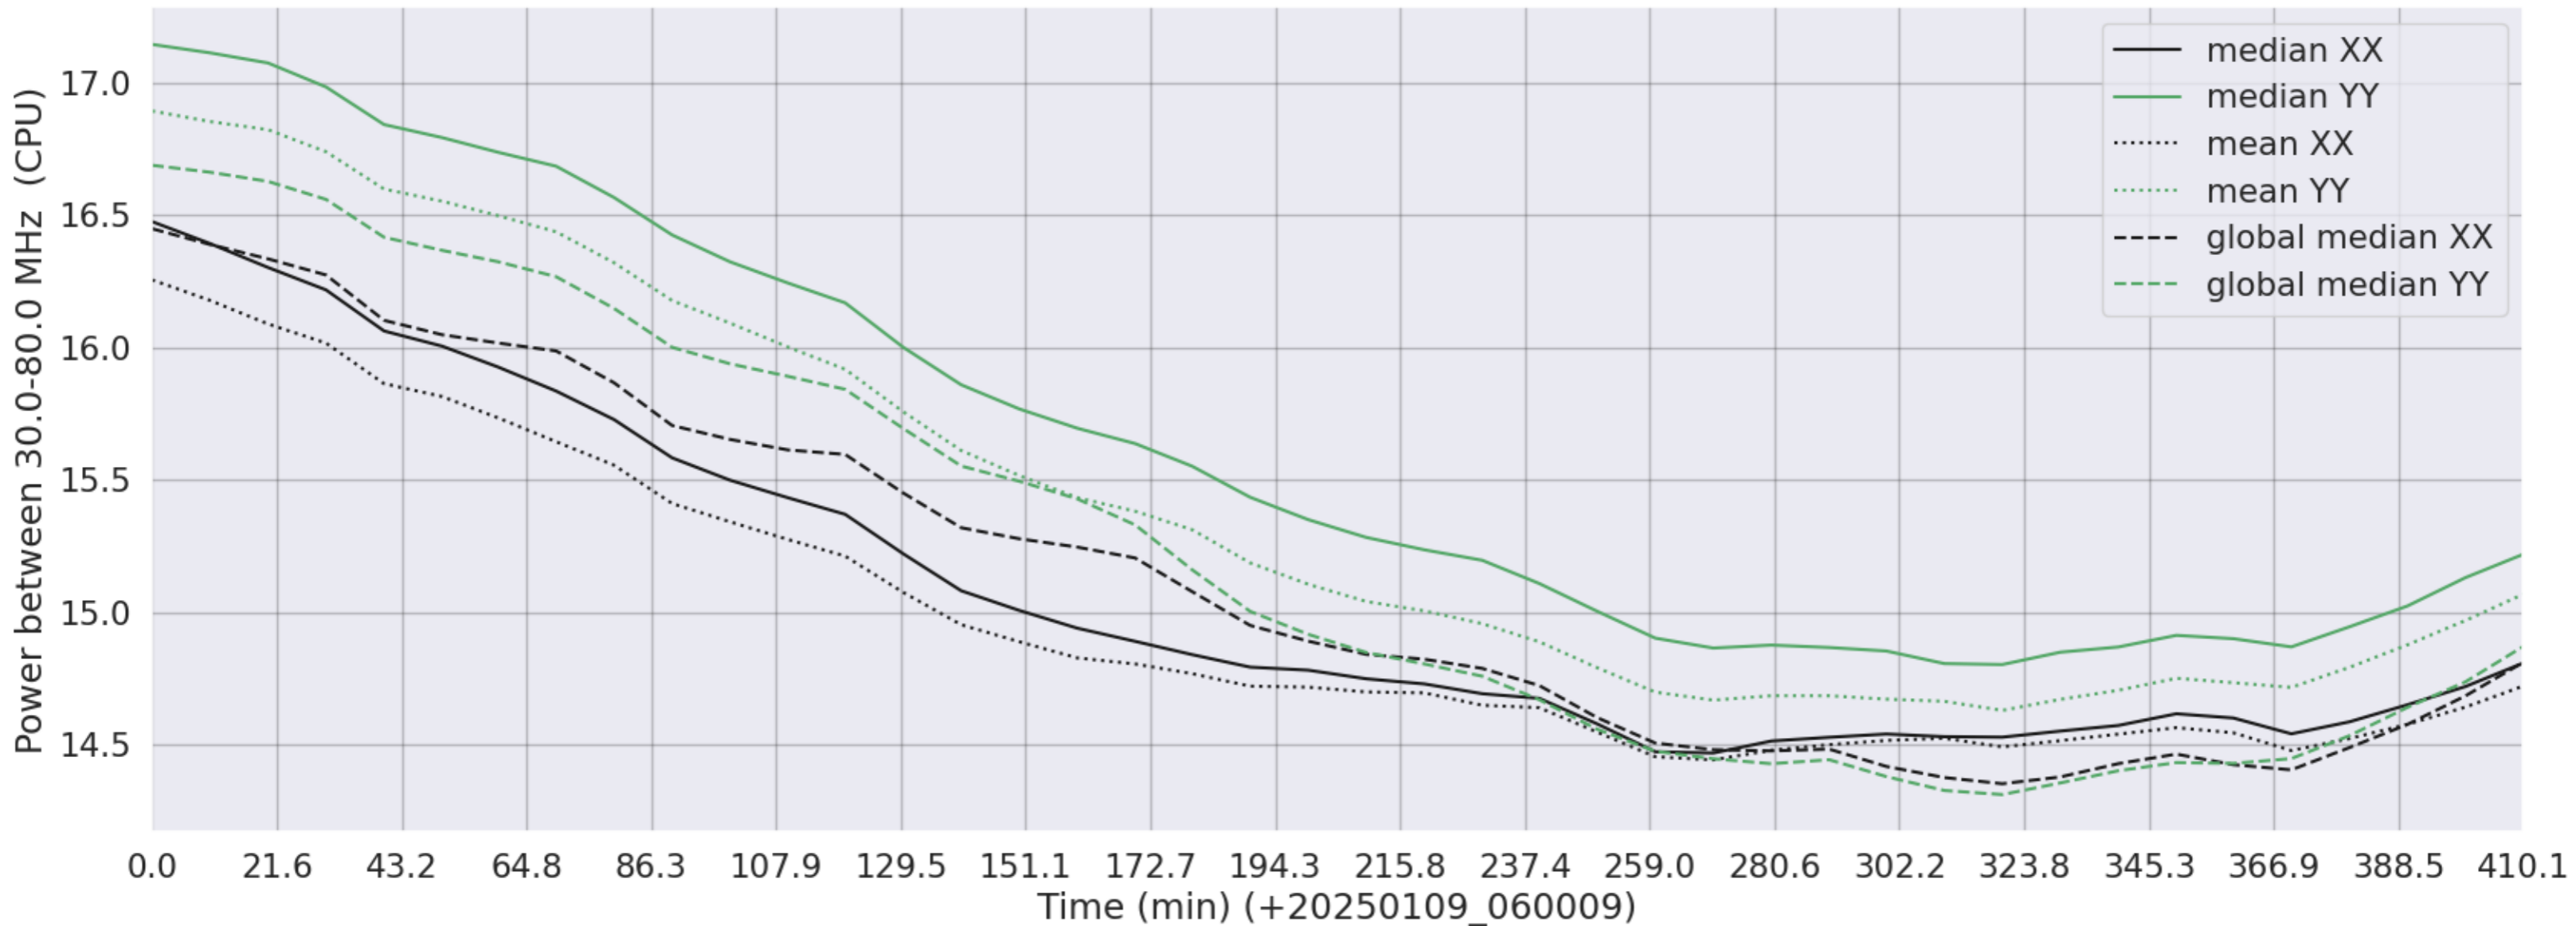

LWA253 - Correlator# 283 - XX FLAGS:Good - YY FLAGS:Good

LWA349 - Correlator# 282 - XX FLAGS:Good - YY FLAGS:Good