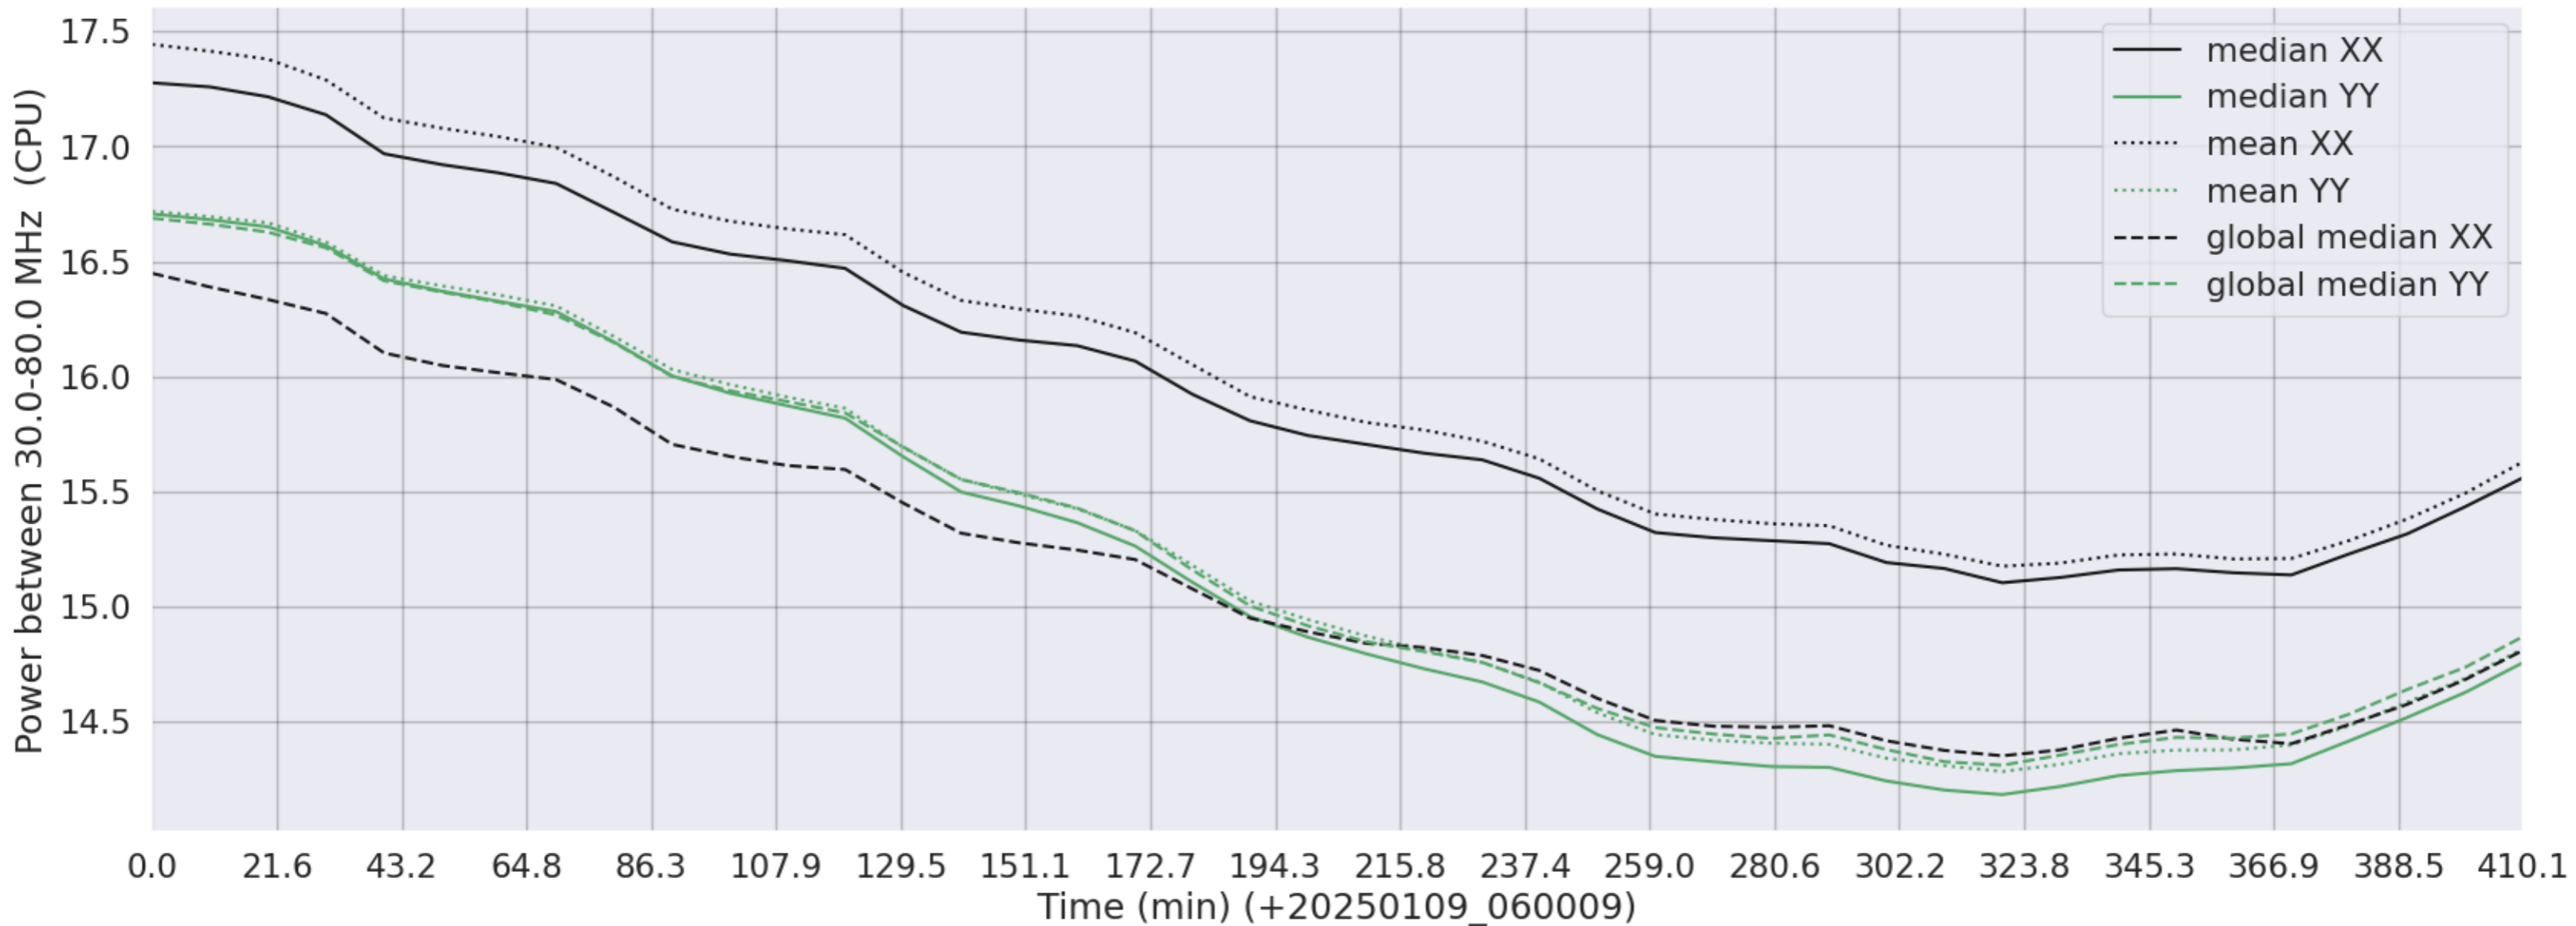

LWA048 - Correlator# 113 - XX FLAGS:Good - YY FLAGS:Good

LWA049 - Correlator# 112 - XX FLAGS:Good - YY FLAGS:Good