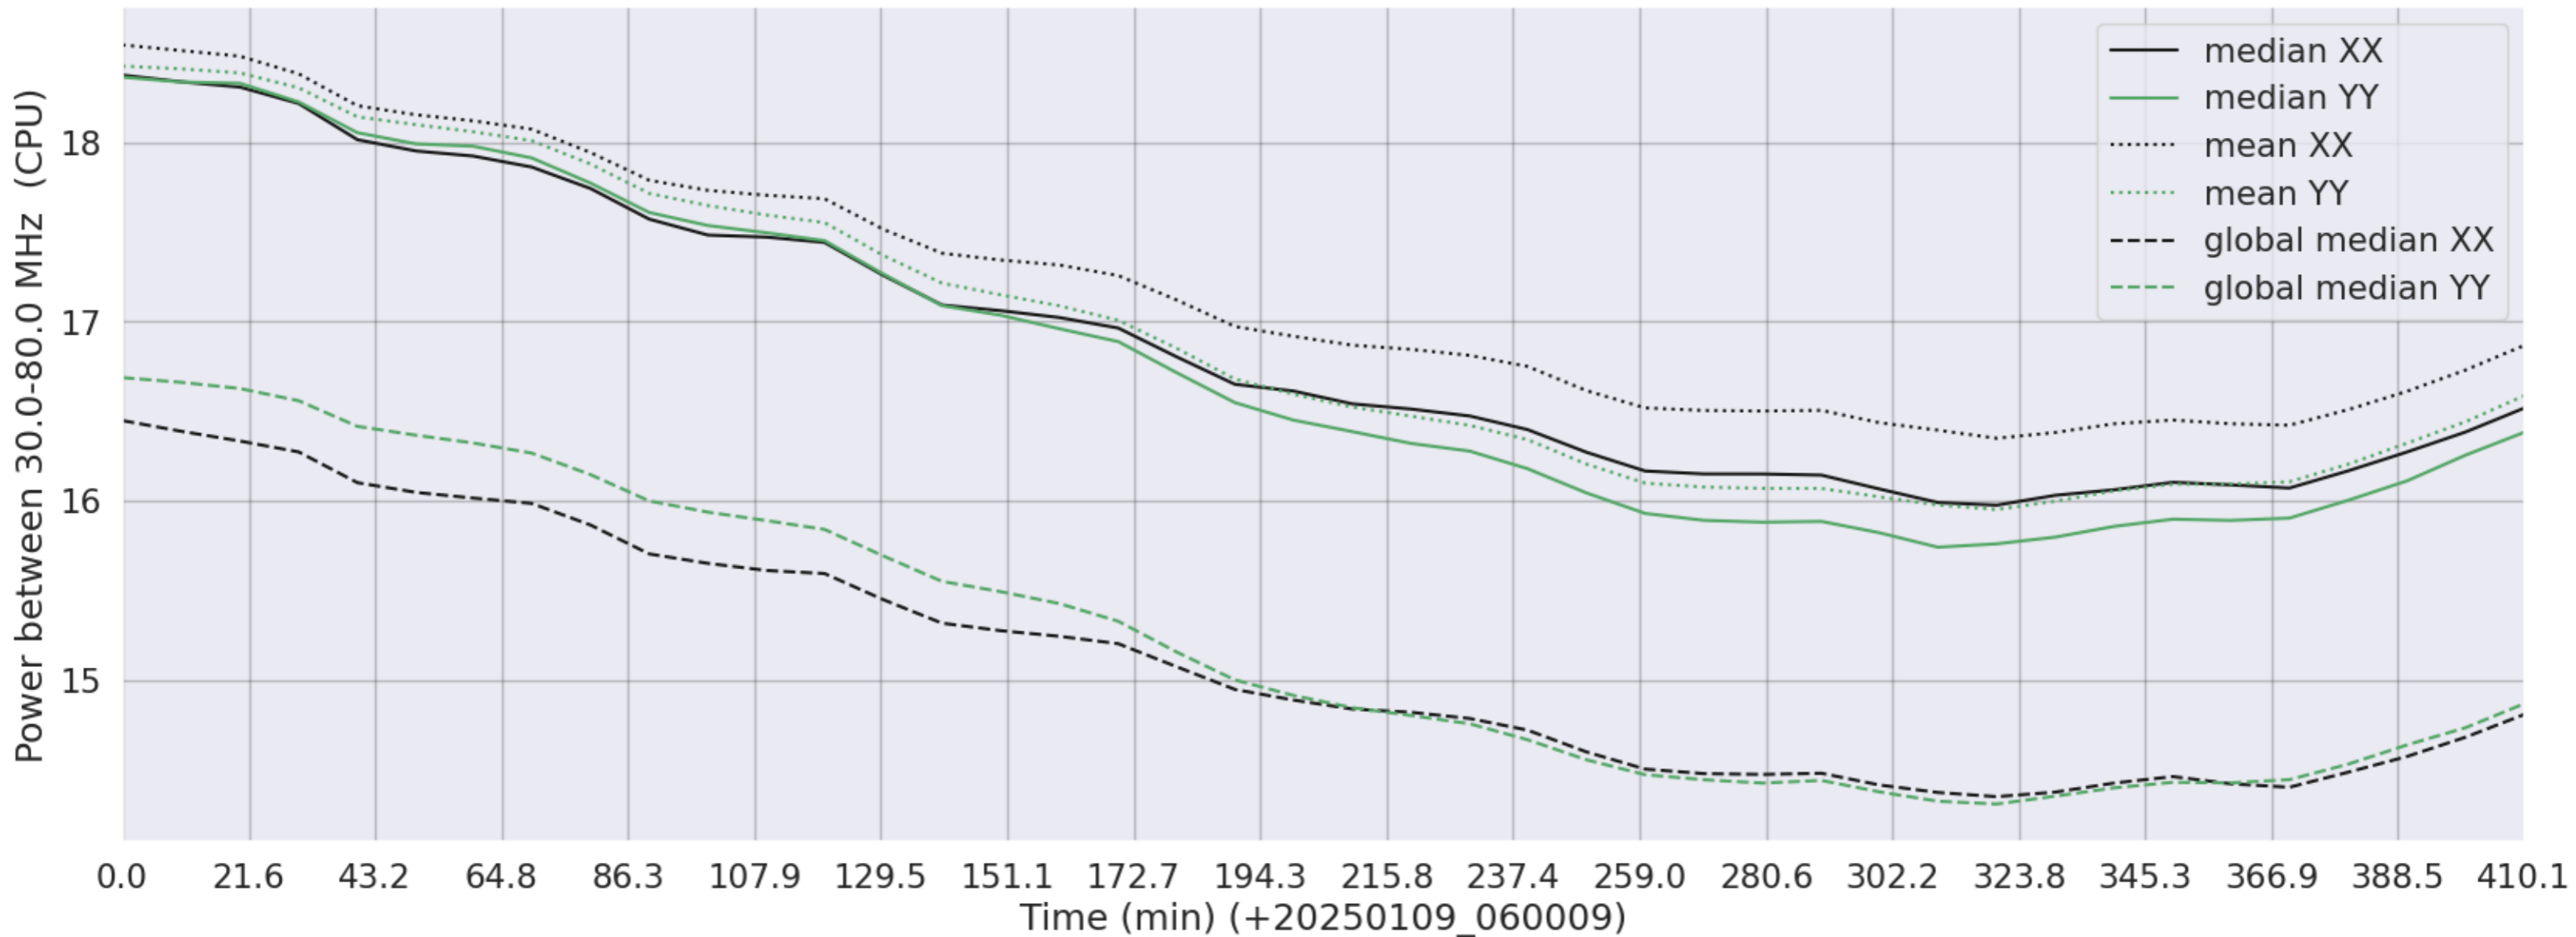

LWA169 - Correlator# 292 - XX FLAGS:Good - YY FLAGS:Good

LWA175 - Correlator# 293 - XX FLAGS:Good - YY FLAGS:Good

LWA204 - Correlator# 294 - XX FLAGS:Good - YY FLAGS:Good

LWA203 - Correlator# 295 - XX FLAGS:Good - YY FLAGS:Good