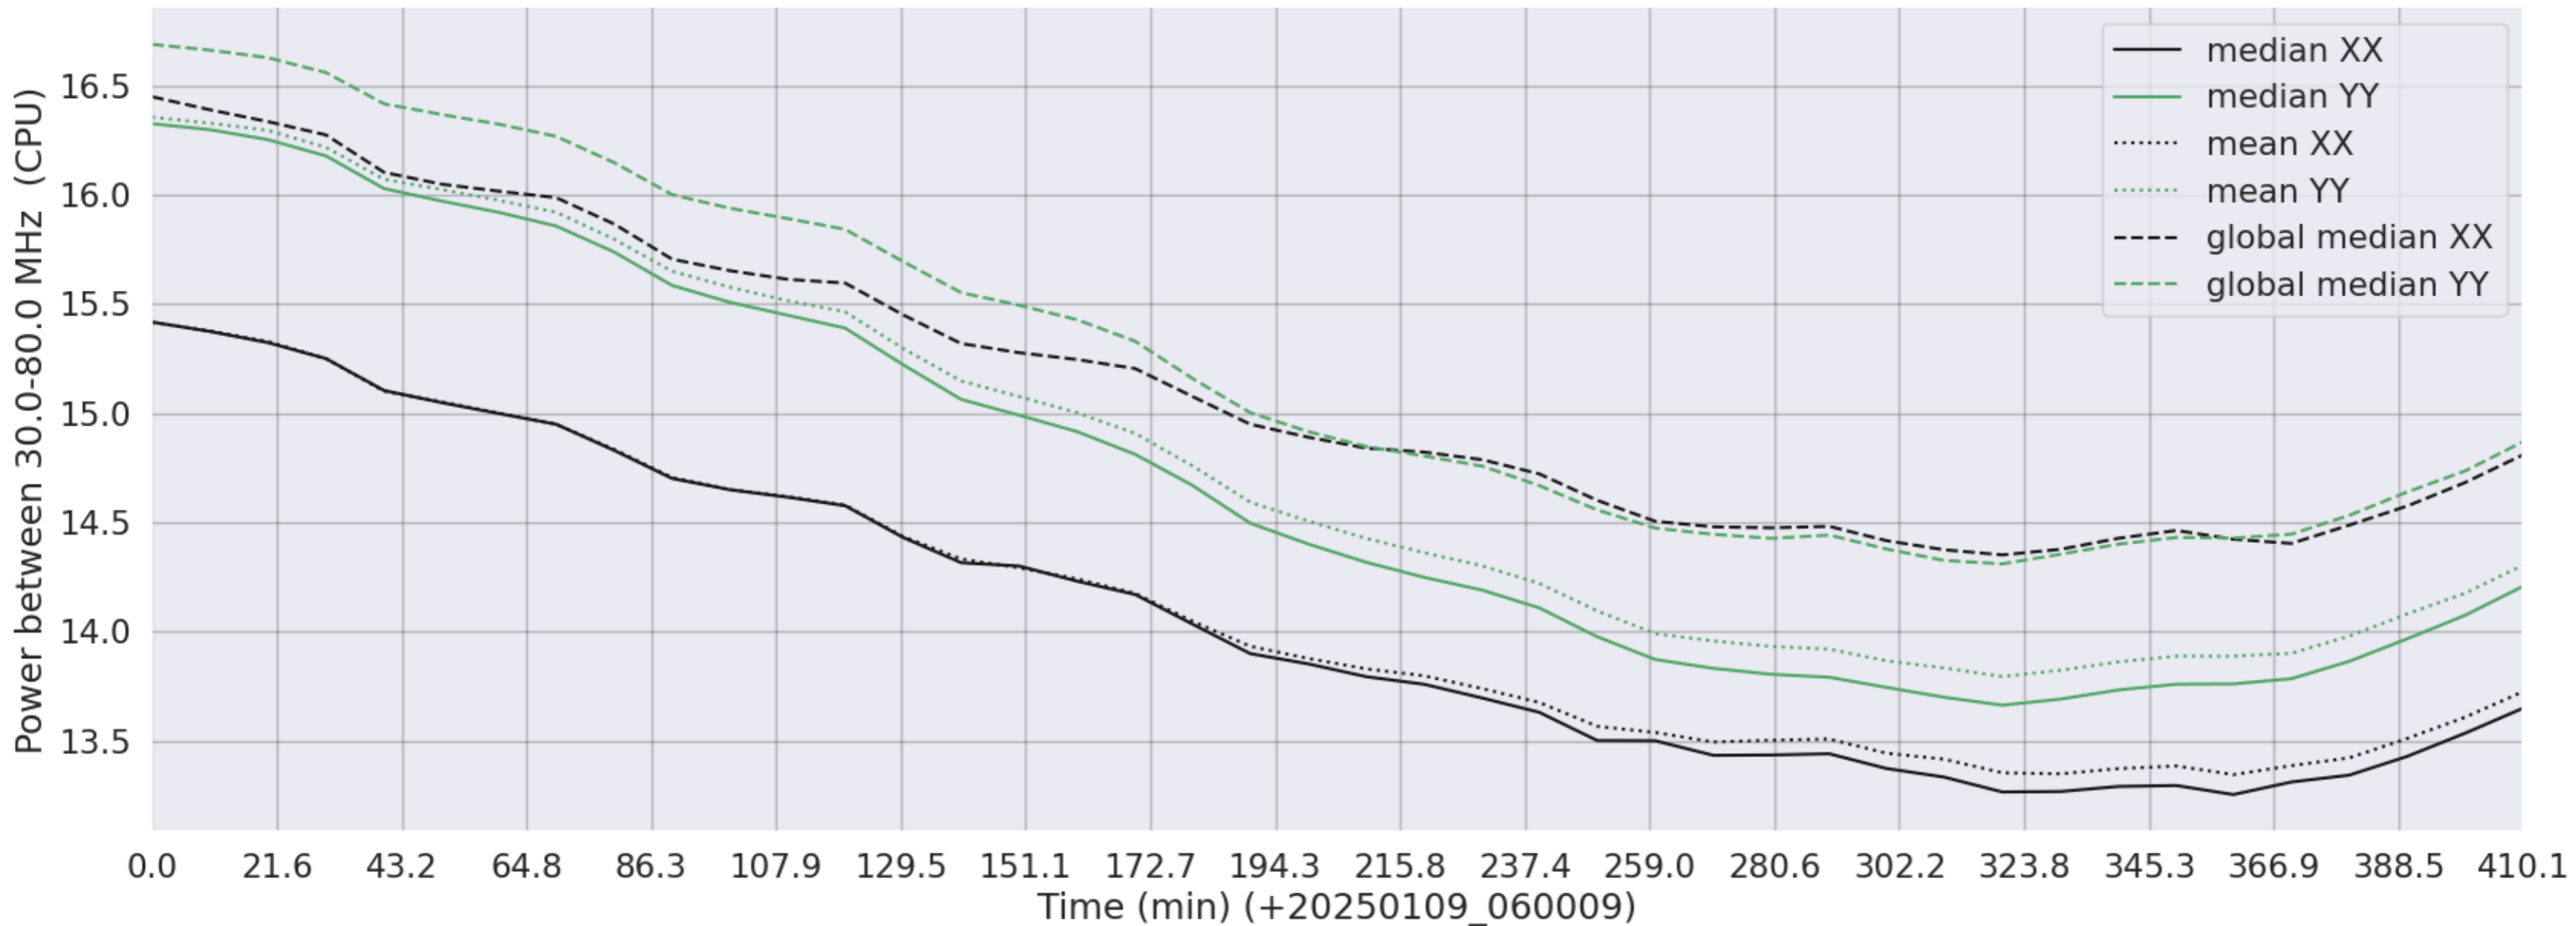

LWA218 - Correlator# 332 - XX FLAGS:Good - YY FLAGS:Good

LWA217 - Correlator# 333 - XX FLAGS:Good - YY FLAGS:Good

LWA221 - Correlator# 334 - XX FLAGS:Good - YY FLAGS:Good

LWA219 - Correlator# 335 - XX FLAGS:Good - YY FLAGS:Good