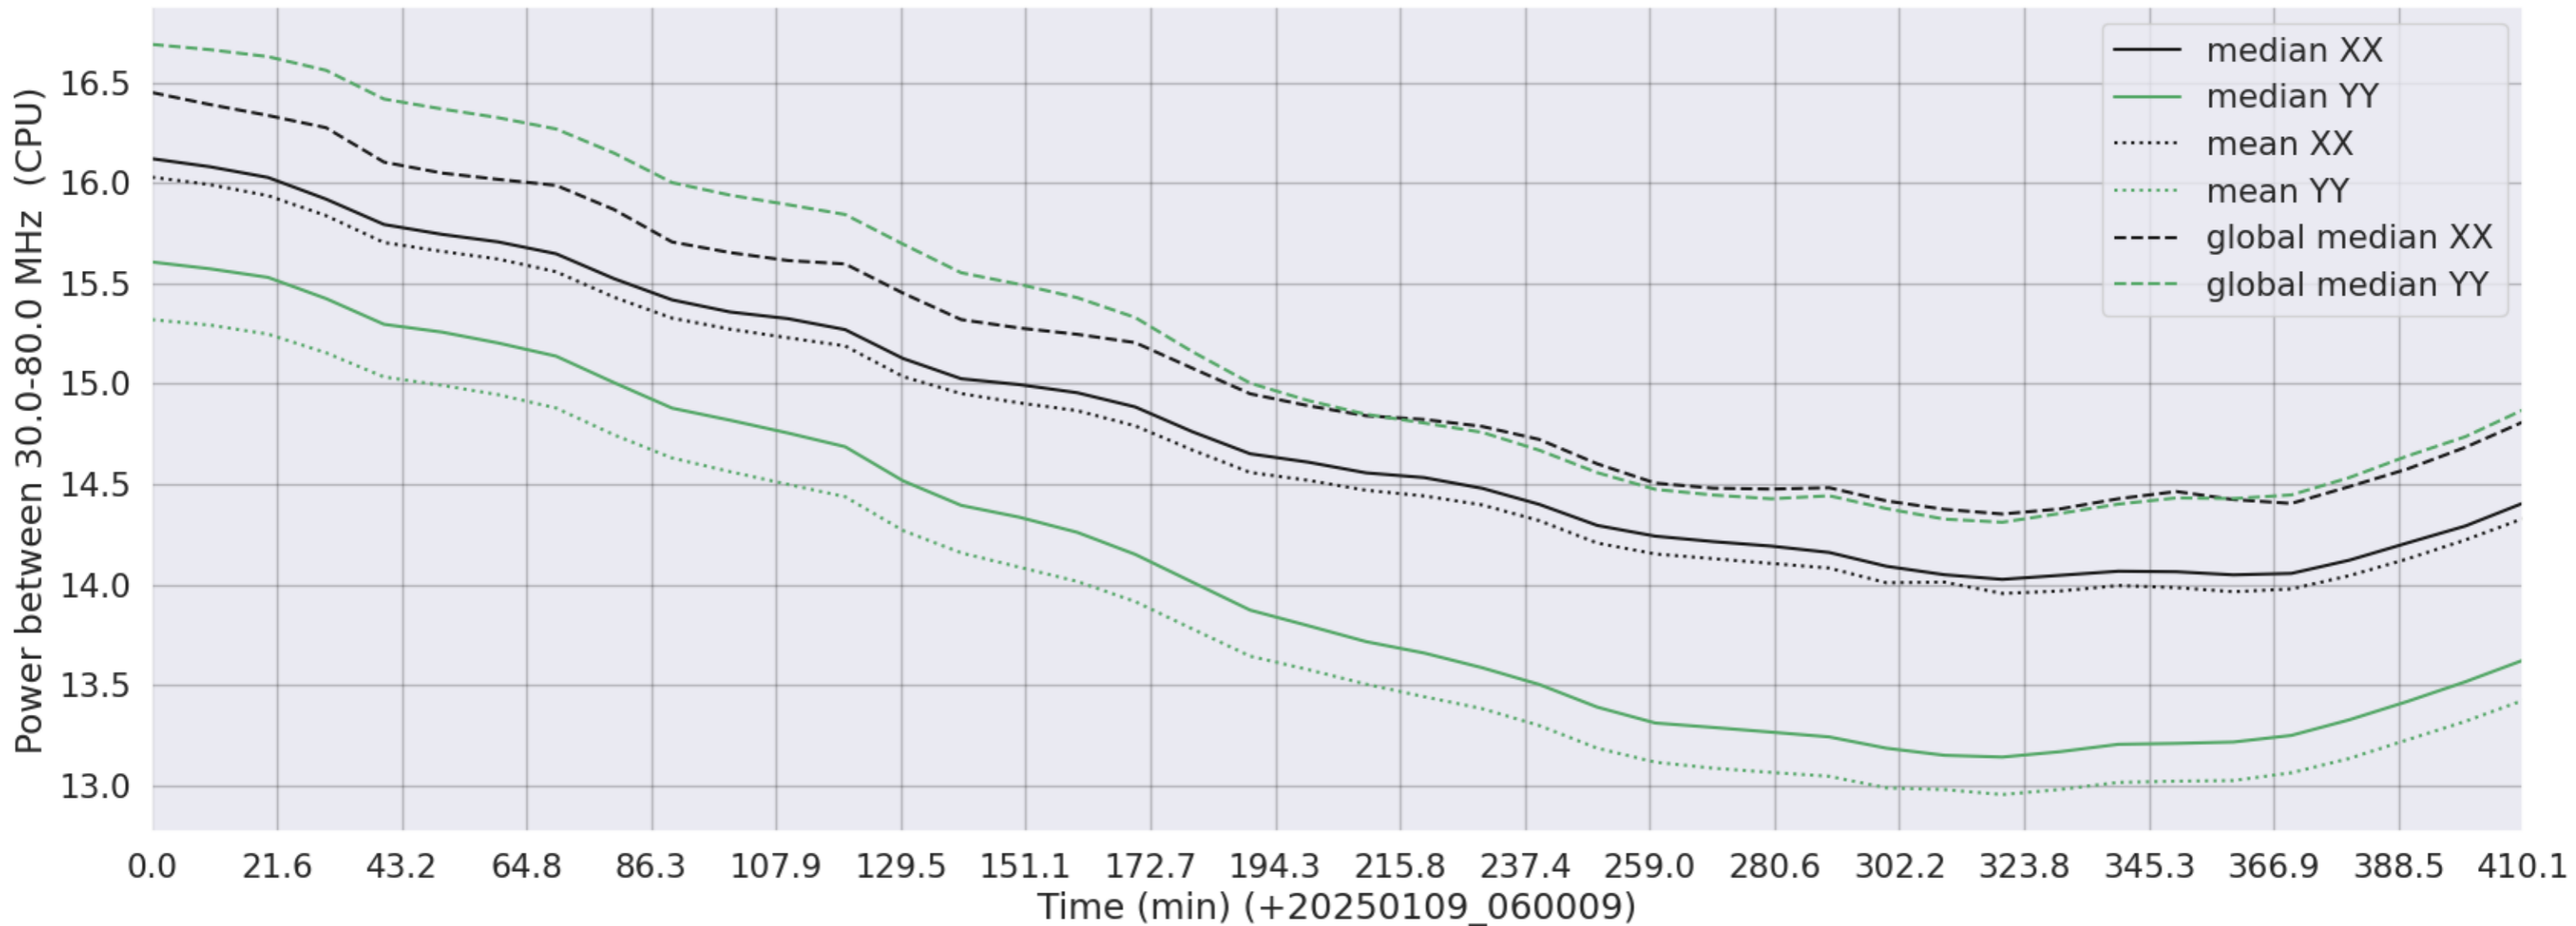

LWA190 - Correlator# 244 - XX FLAGS:Good - YY FLAGS:LowPower

LWA189 - Correlator# 245 - XX FLAGS:Good - YY FLAGS:Good

LWA191 - Correlator# 246 - XX FLAGS:Good - YY FLAGS:Good

LWA192 - Correlator# 247 - XX FLAGS:Good - YY FLAGS:Good