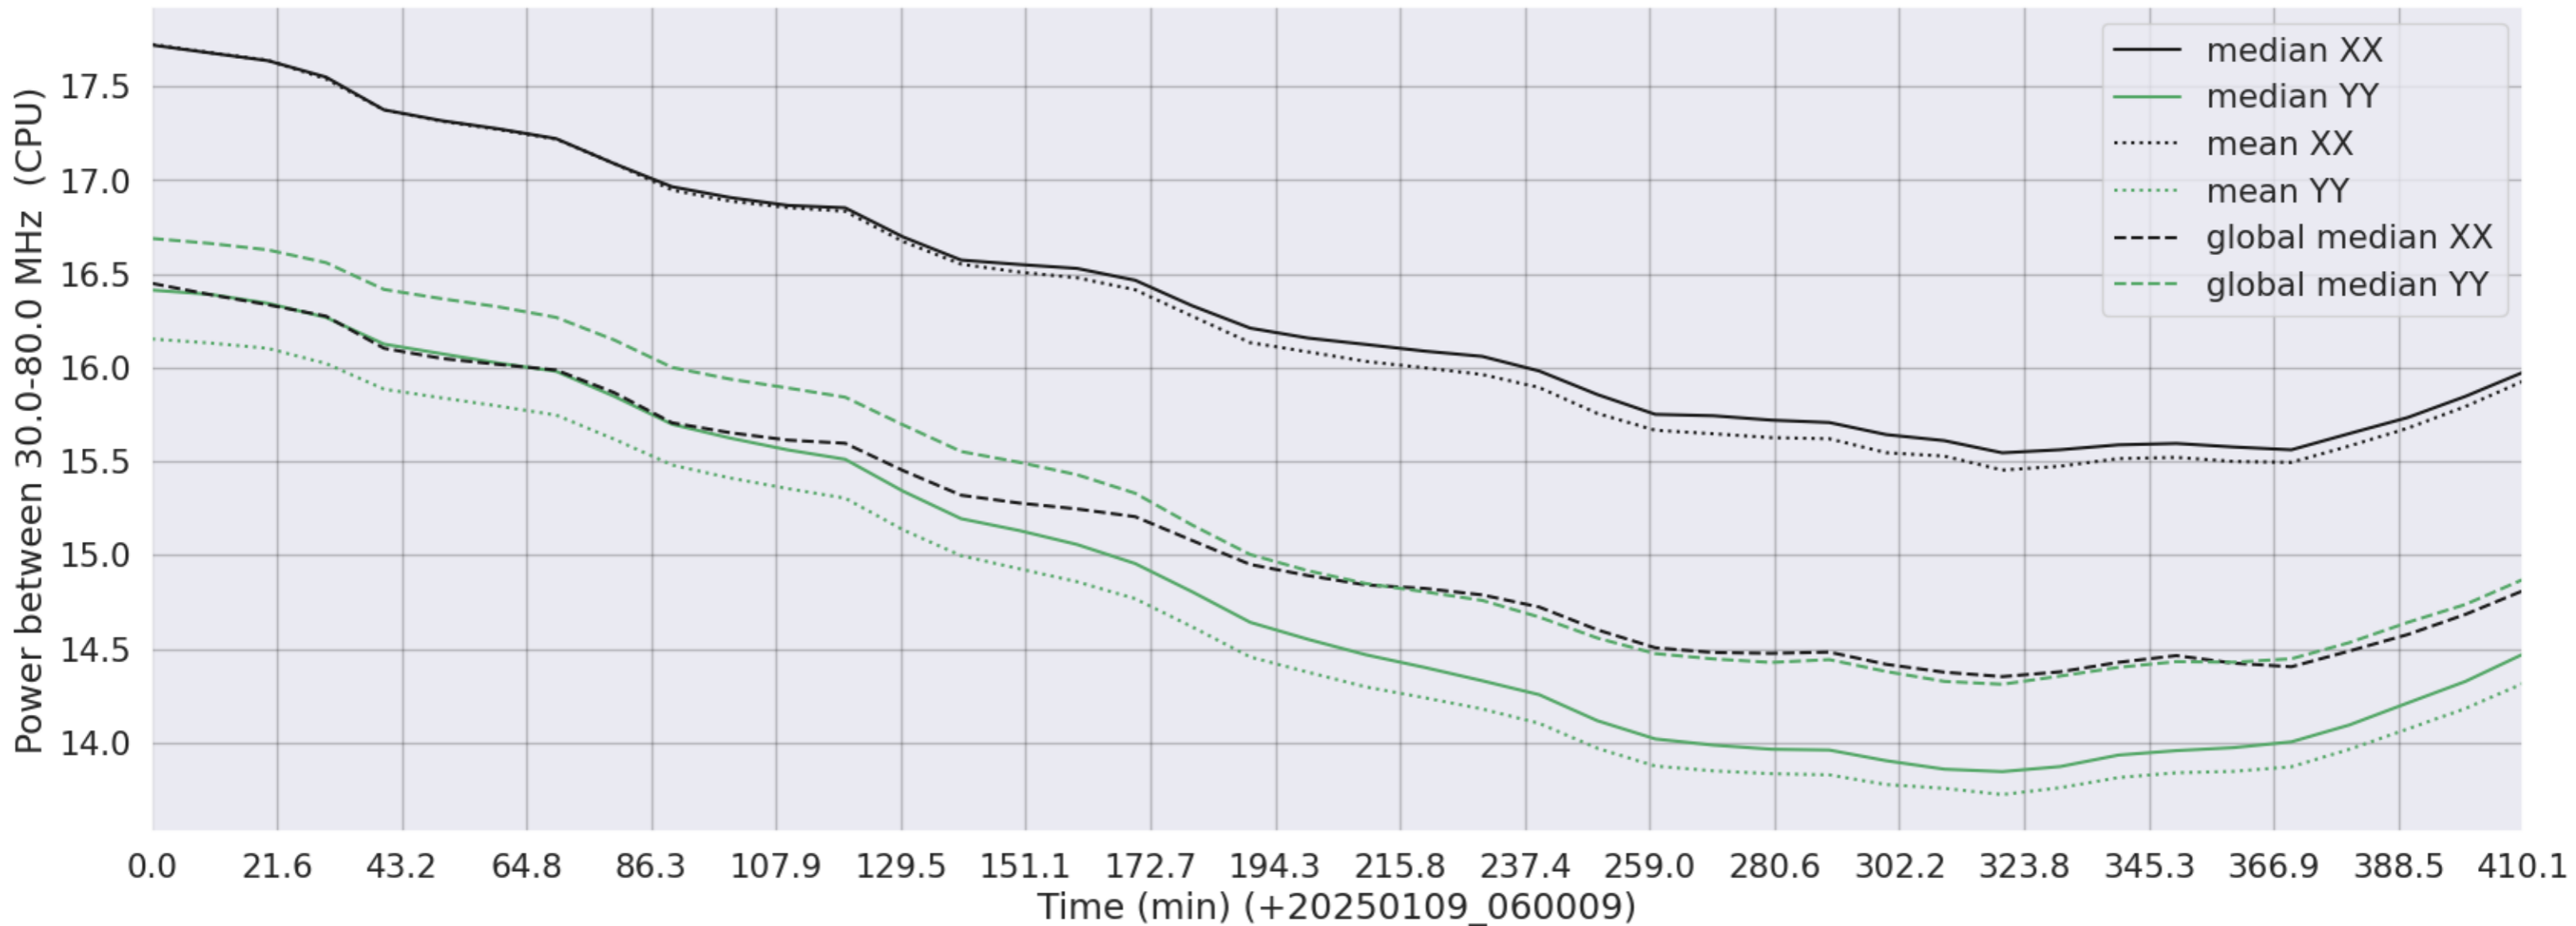

LWA145 - Correlator# 212 - XX FLAGS:Good - YY FLAGS:Good

LWA144 - Correlator# 213 - XX FLAGS:Good - YY FLAGS:Good

LWA147 - Correlator# 214 - XX FLAGS:Good - YY FLAGS:Good

LWA150 - Correlator# 215 - XX FLAGS:Good - YY FLAGS:Good