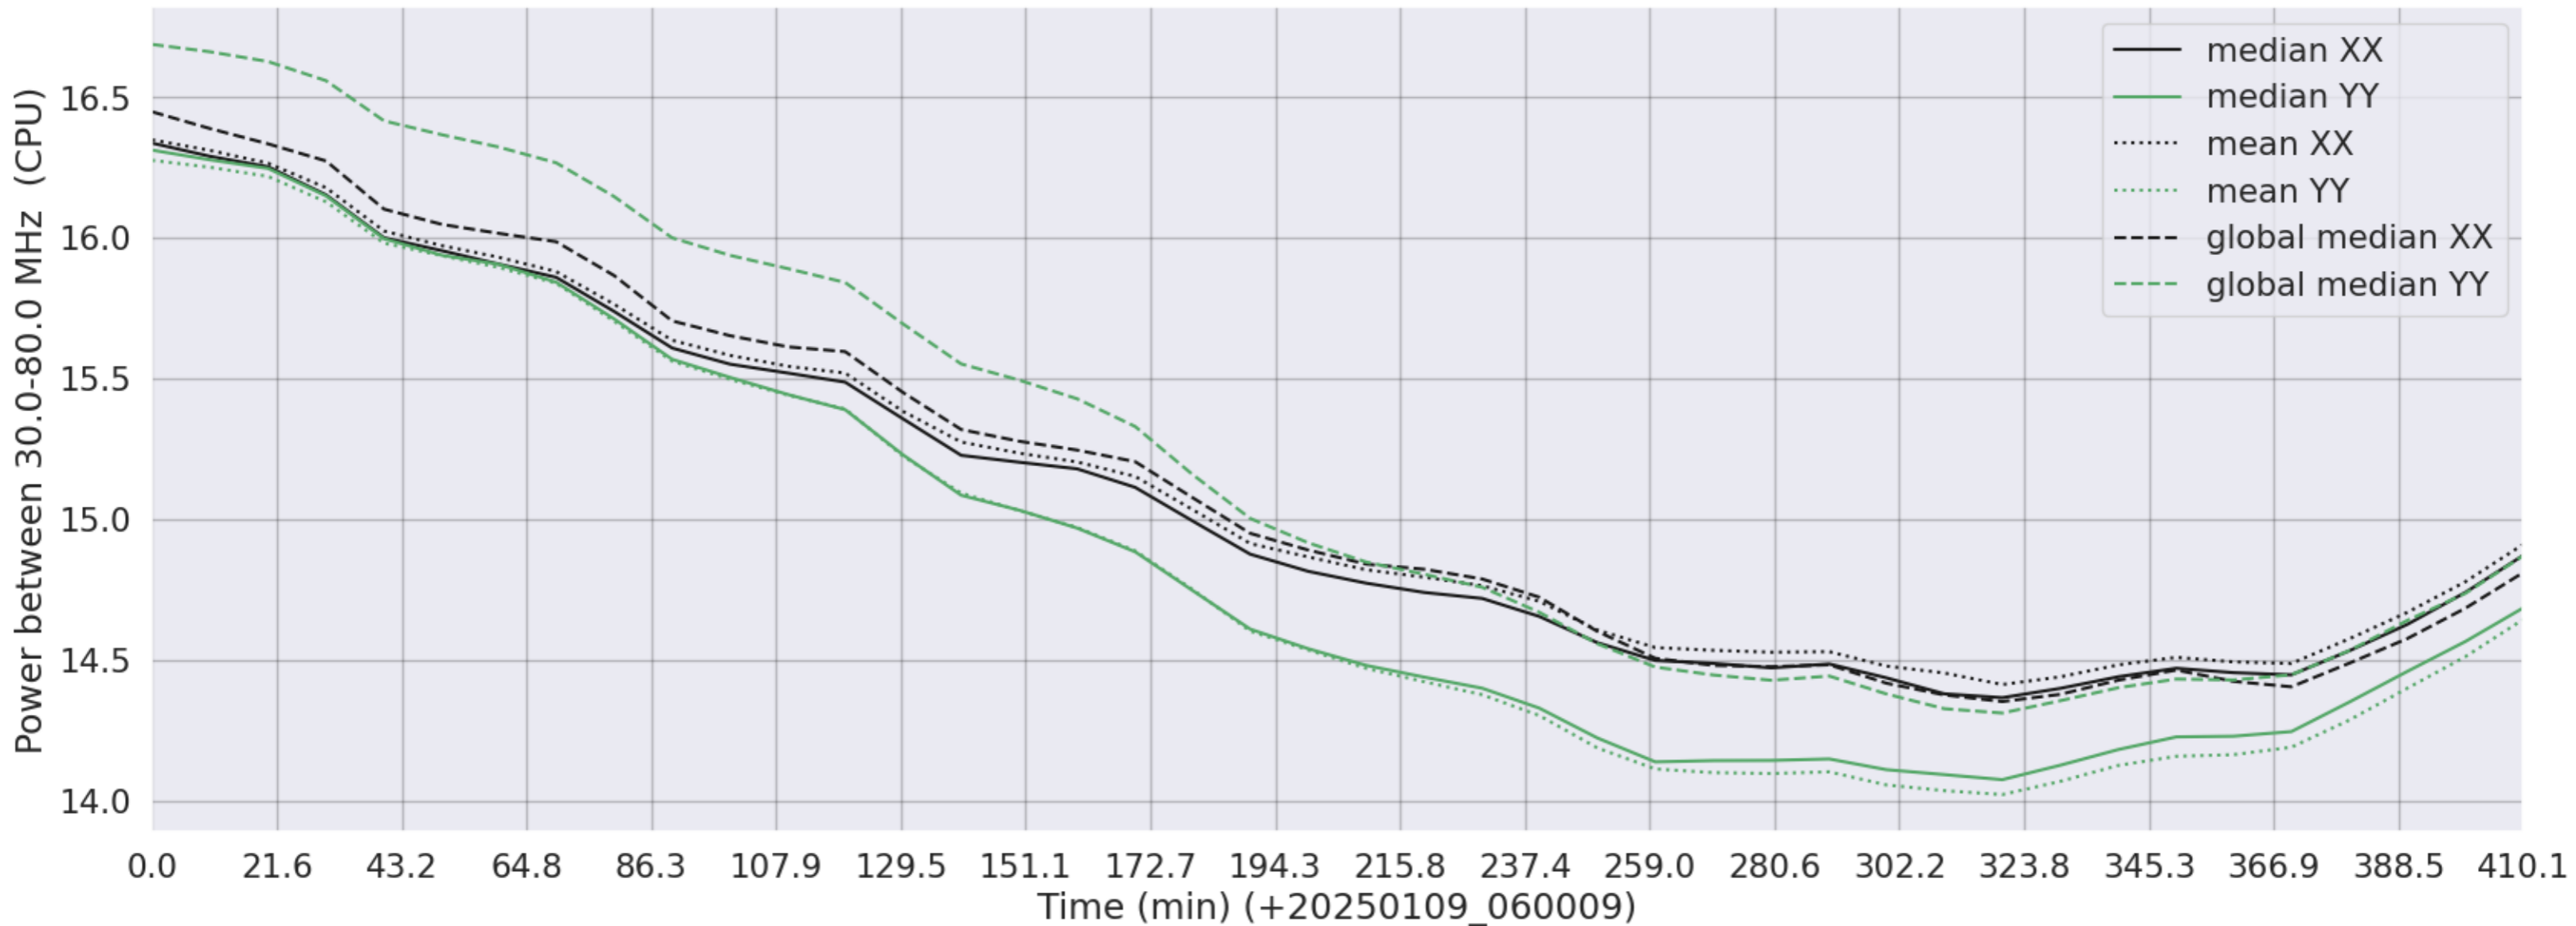

LWA193 - Correlator# 270 - XX FLAGS:Good - YY FLAGS:Good

LWA166 - Correlator# 269 - XX FLAGS:Good - YY FLAGS:Good