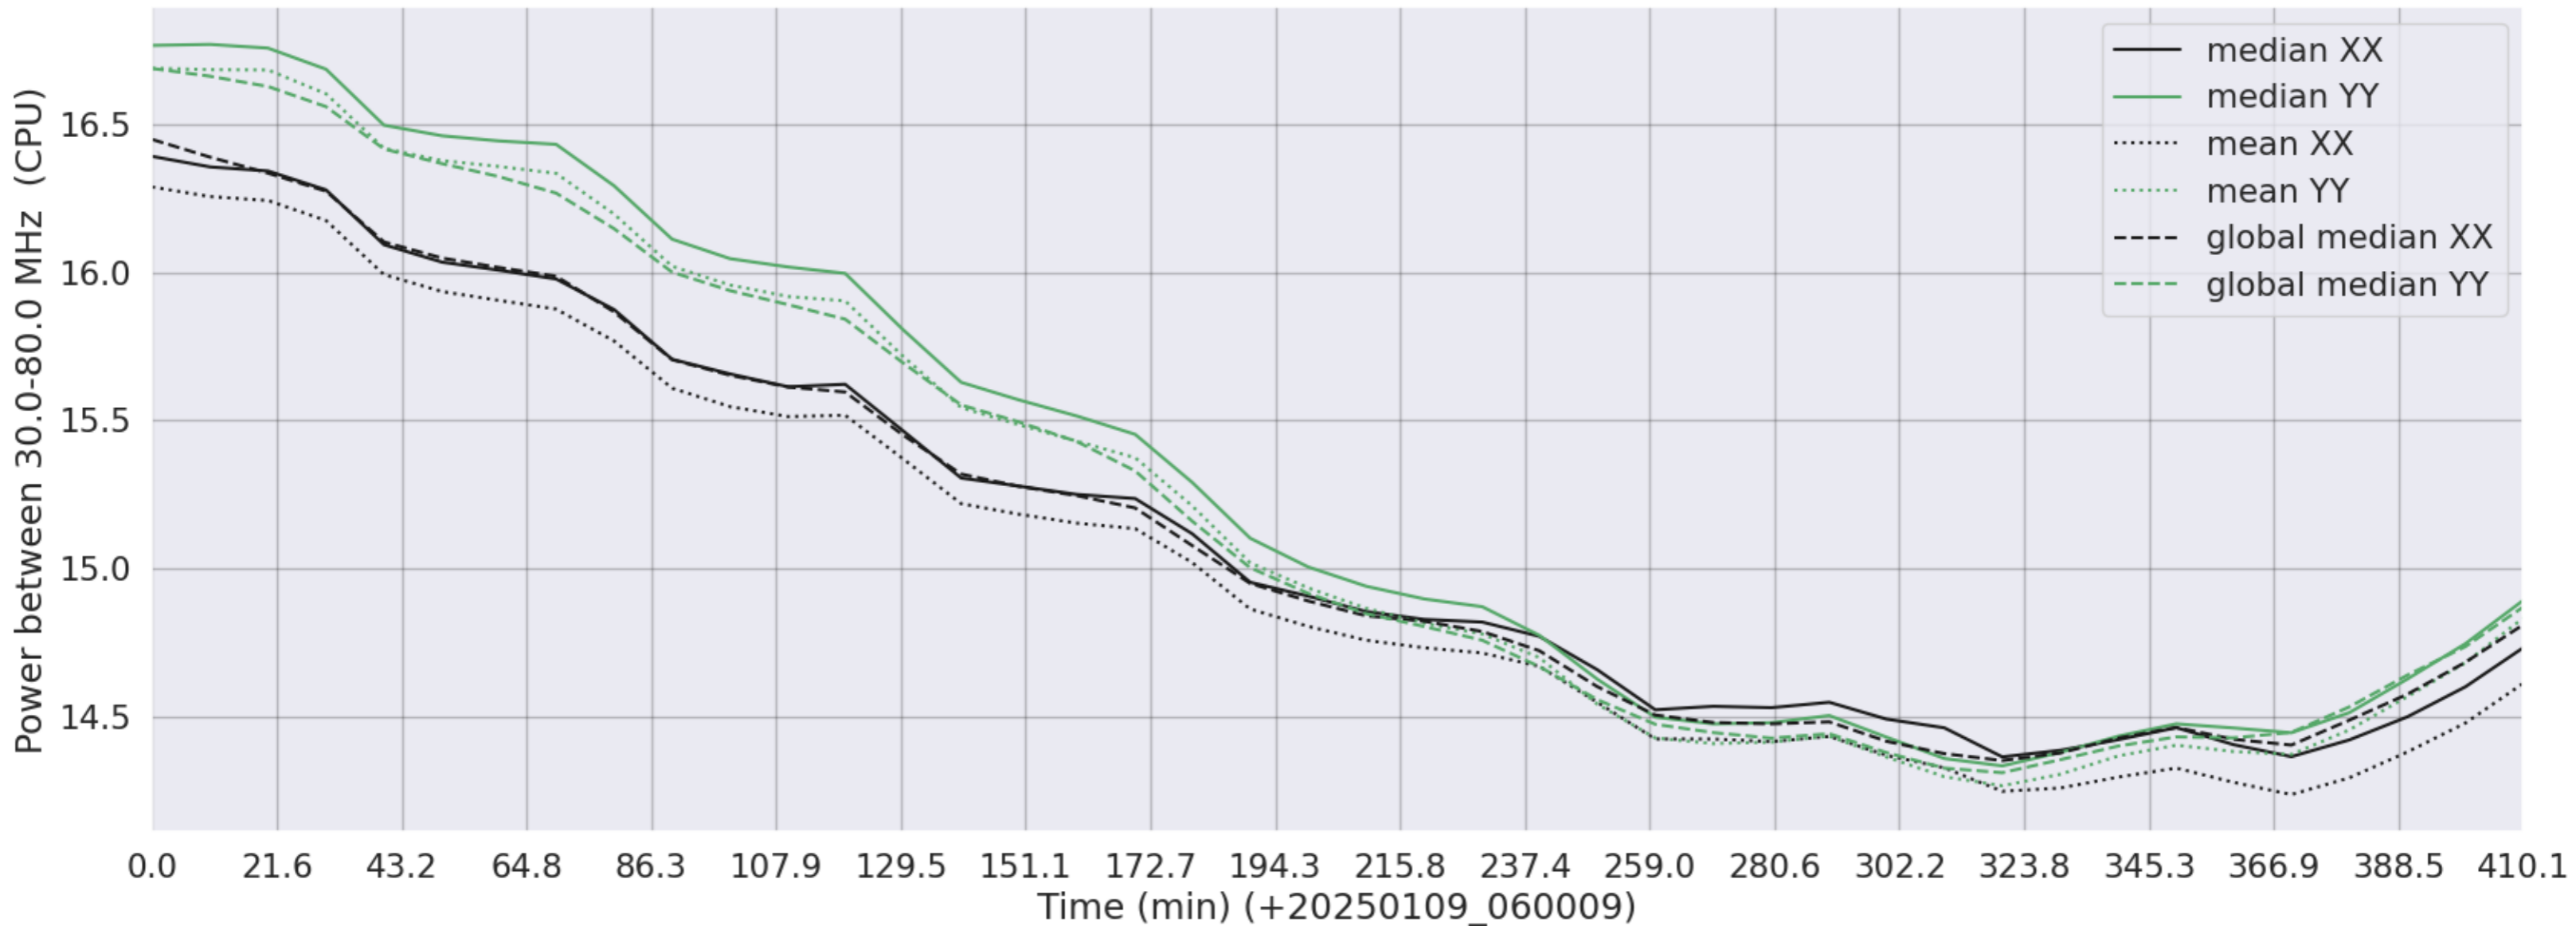

LWA115 - Correlator# 205 - XX FLAGS:Good - YY FLAGS:Good

LWA116 - Correlator# 204 - XX FLAGS:Good - YY FLAGS:Good