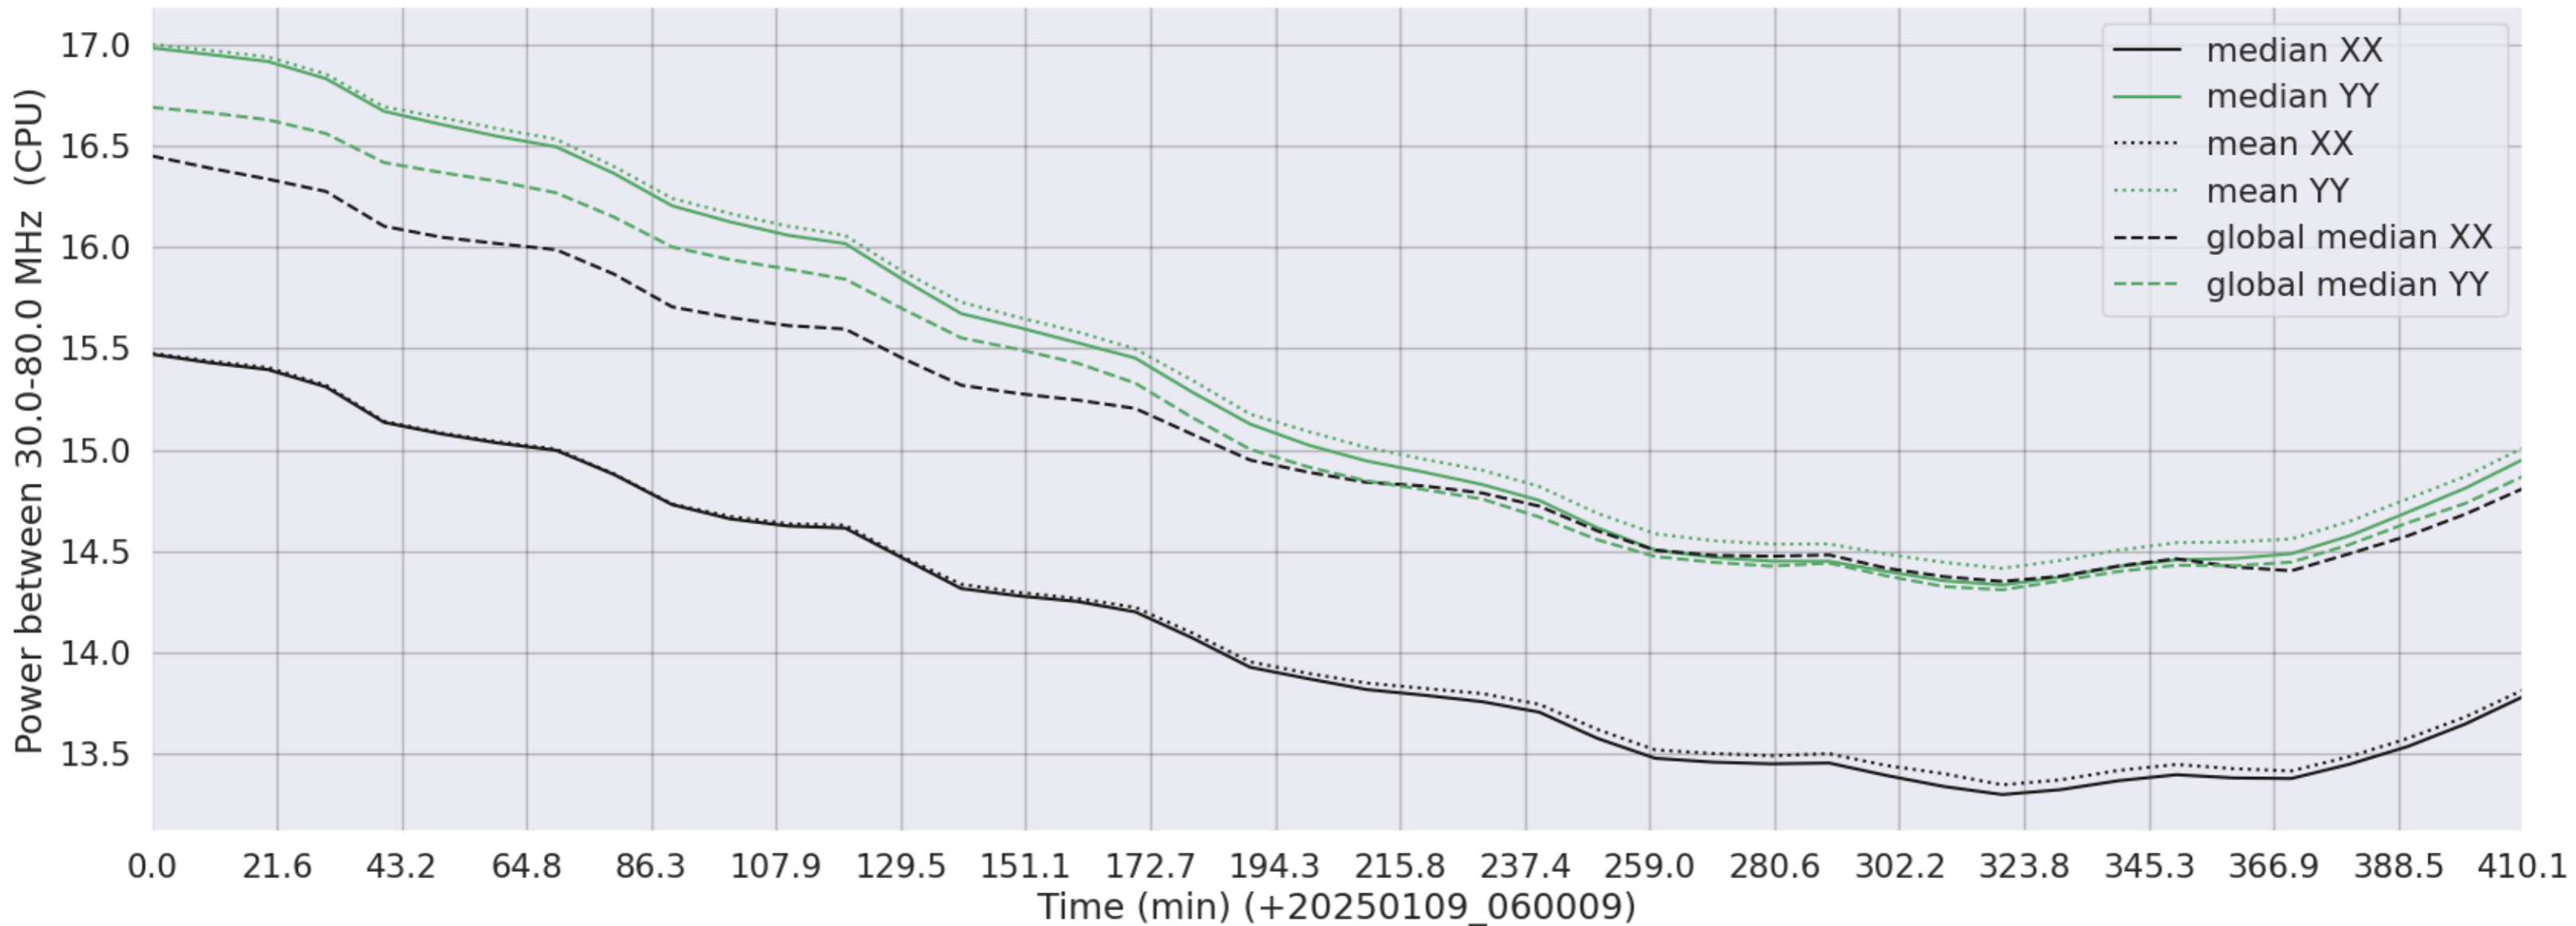

LWA213 - Correlator# 329 - XX FLAGS:Good - YY FLAGS:Good

LWA214 - Correlator# 328 - XX FLAGS:Good - YY FLAGS:Good