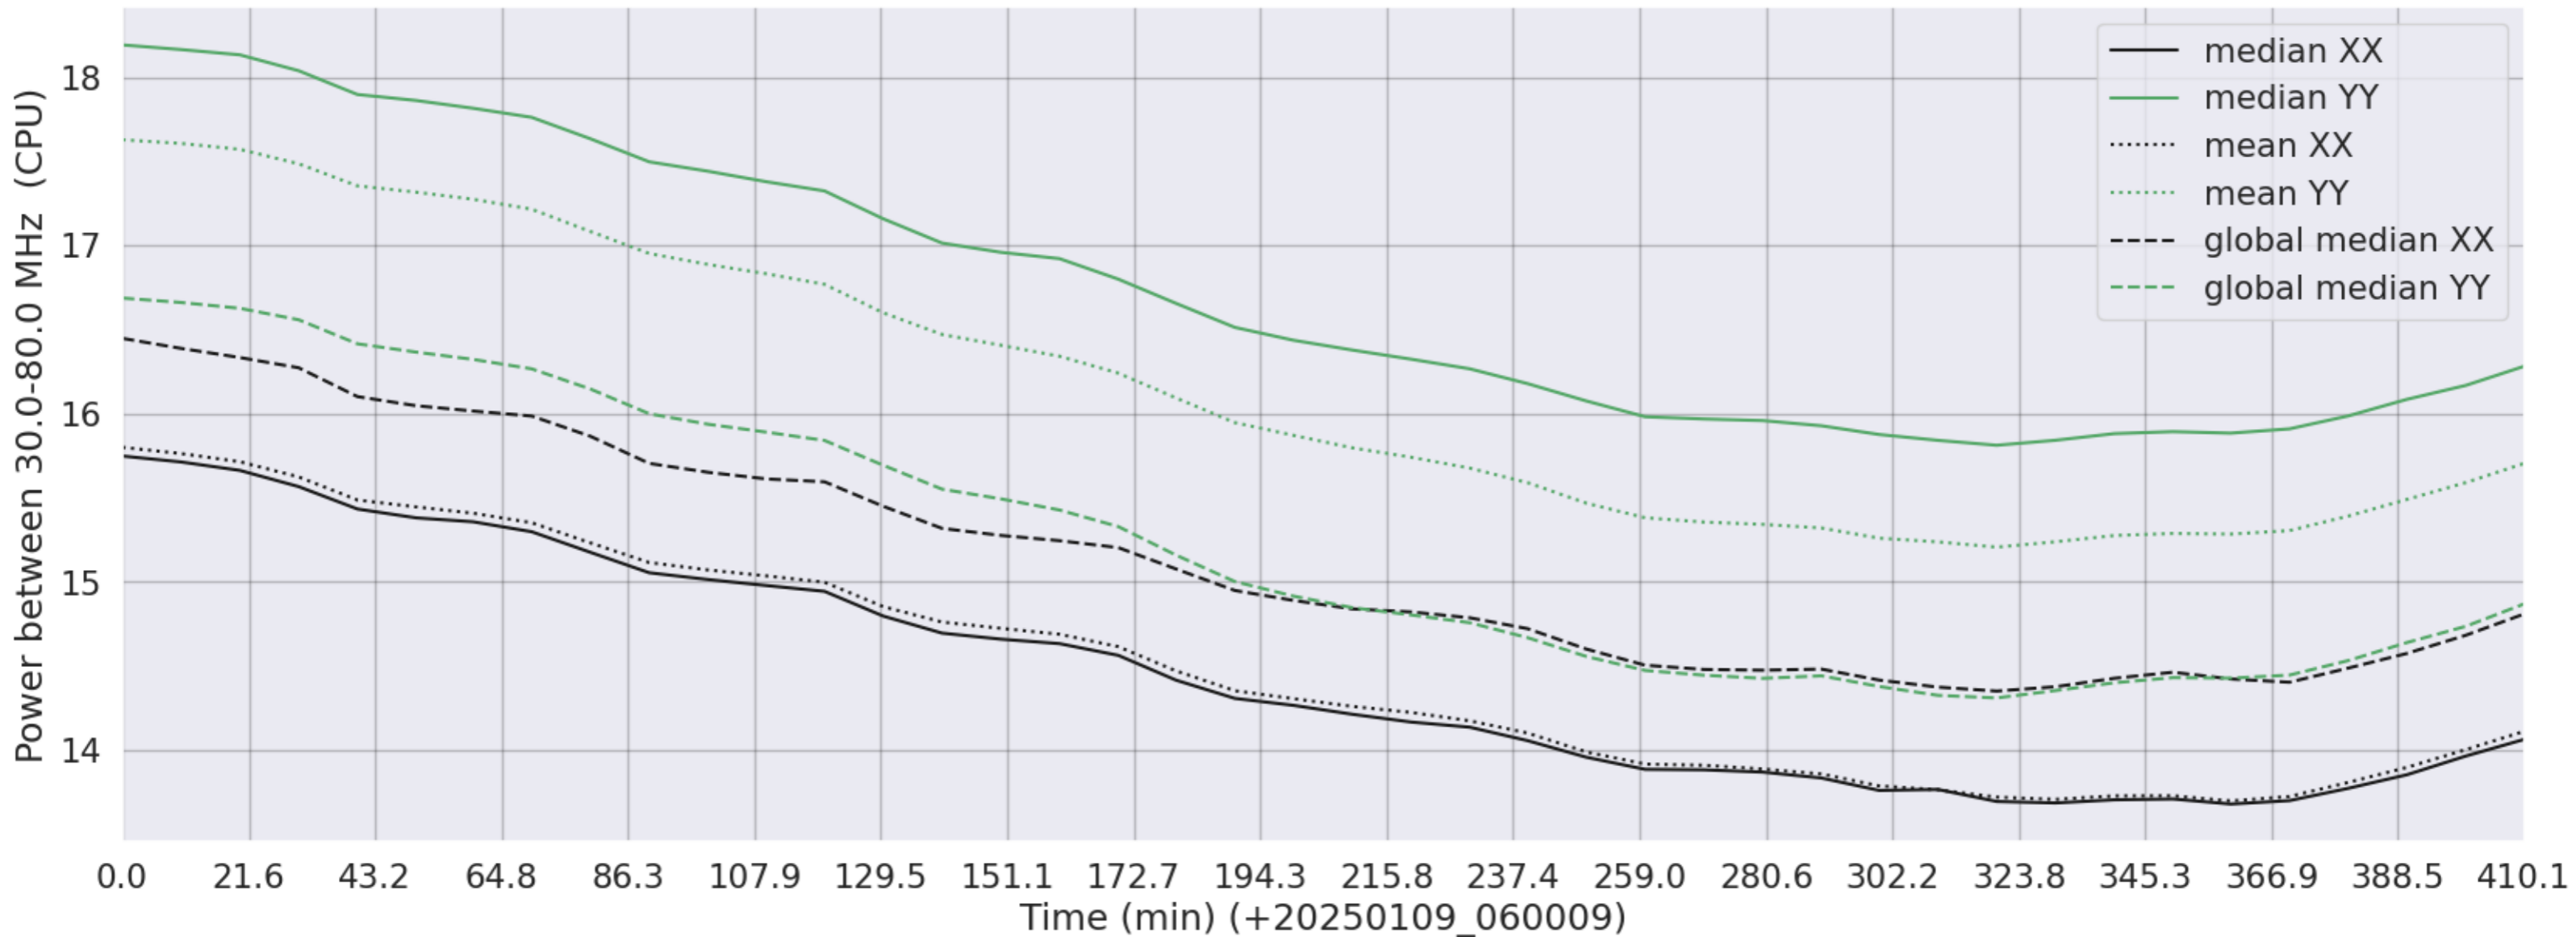

LWA161 - Correlator# 262 - XX FLAGS:Good - YY FLAGS:Good

LWA138 - Correlator# 261 - XX FLAGS:Good - YY FLAGS:Good