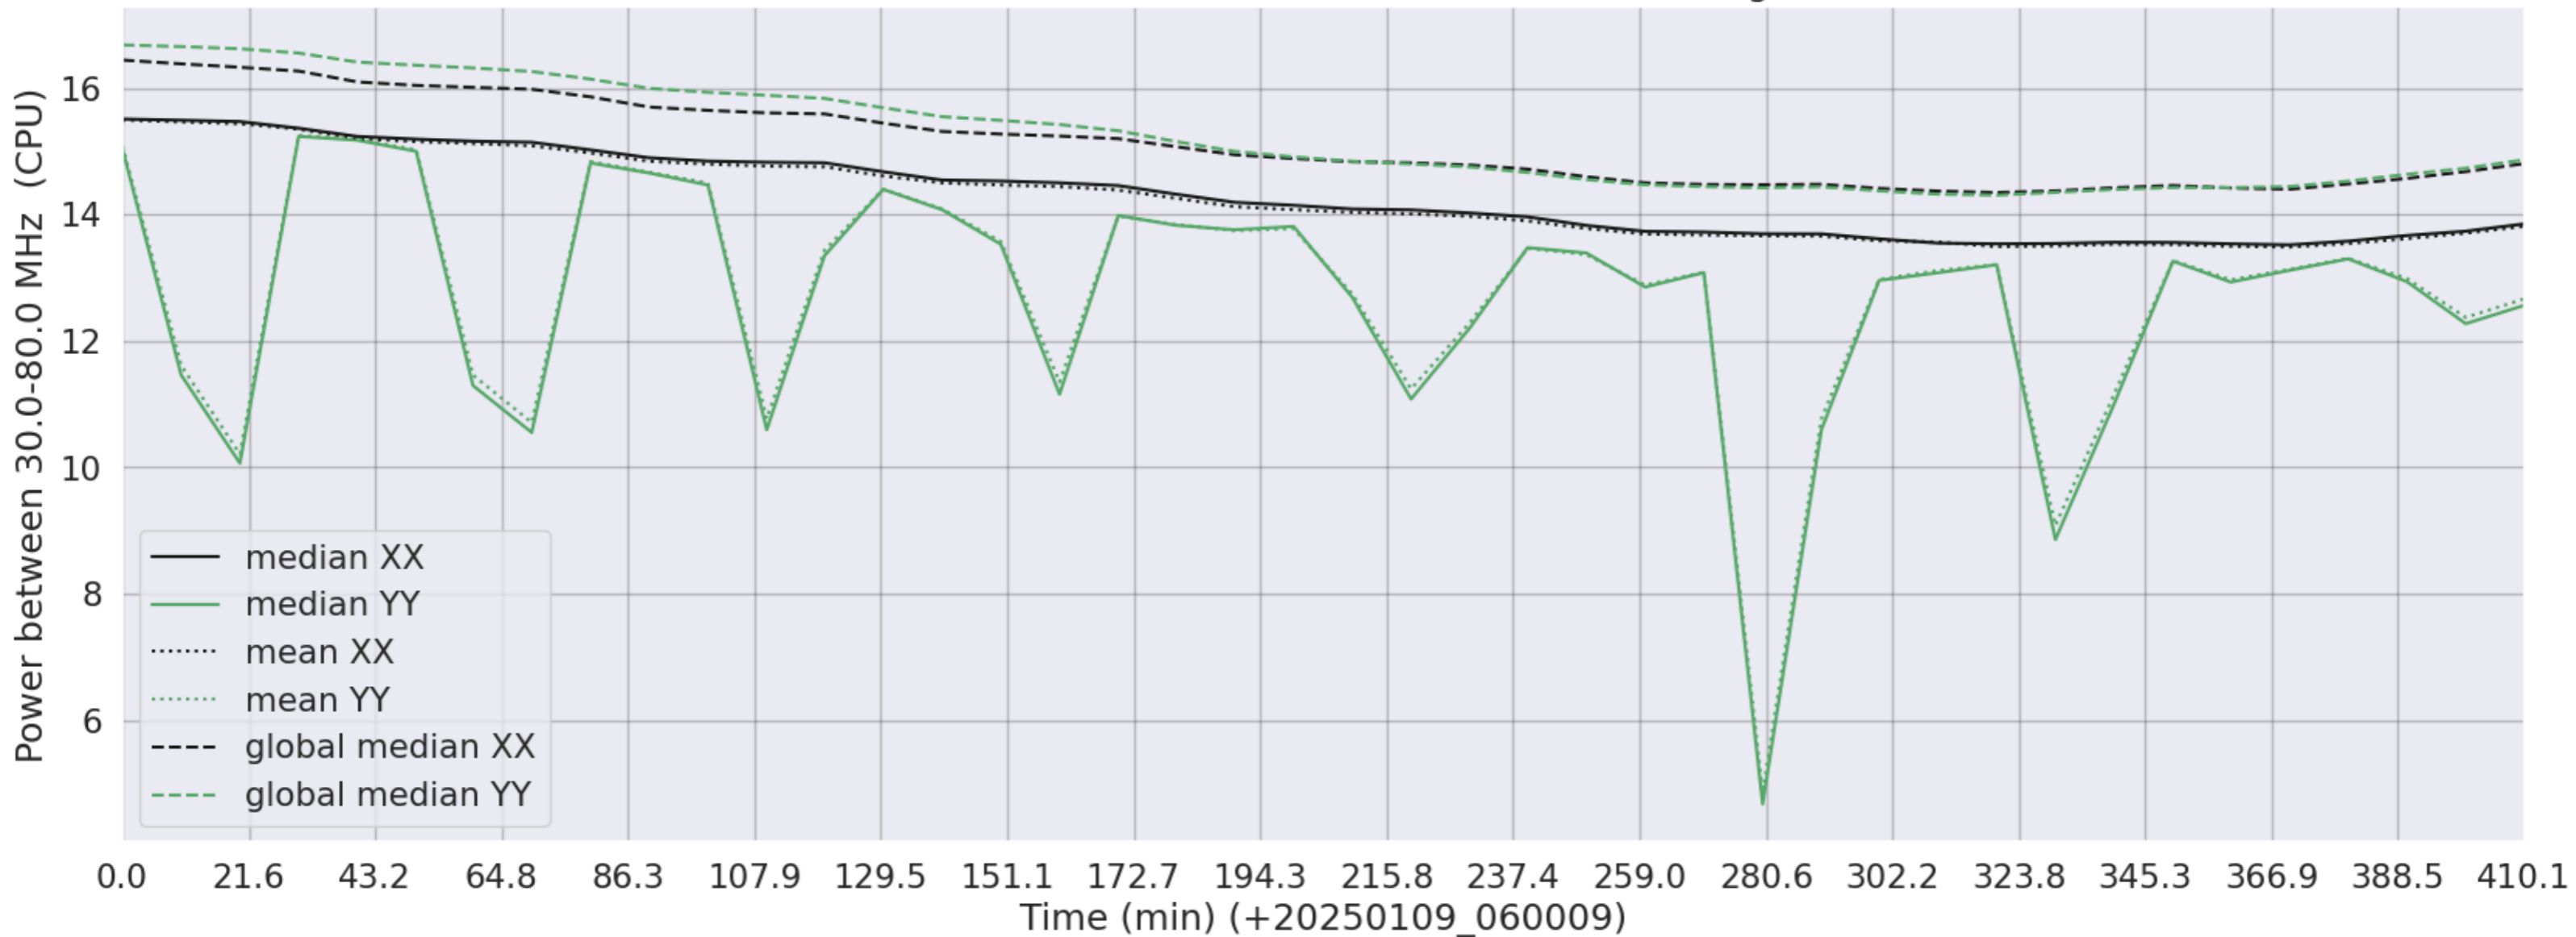

LWA010 - Correlator# 073 - XX FLAGS:Good - YY FLAGS:Good

LWA011 - Correlator# 072 - XX FLAGS:Good - YY FLAGS:HighTimeVar