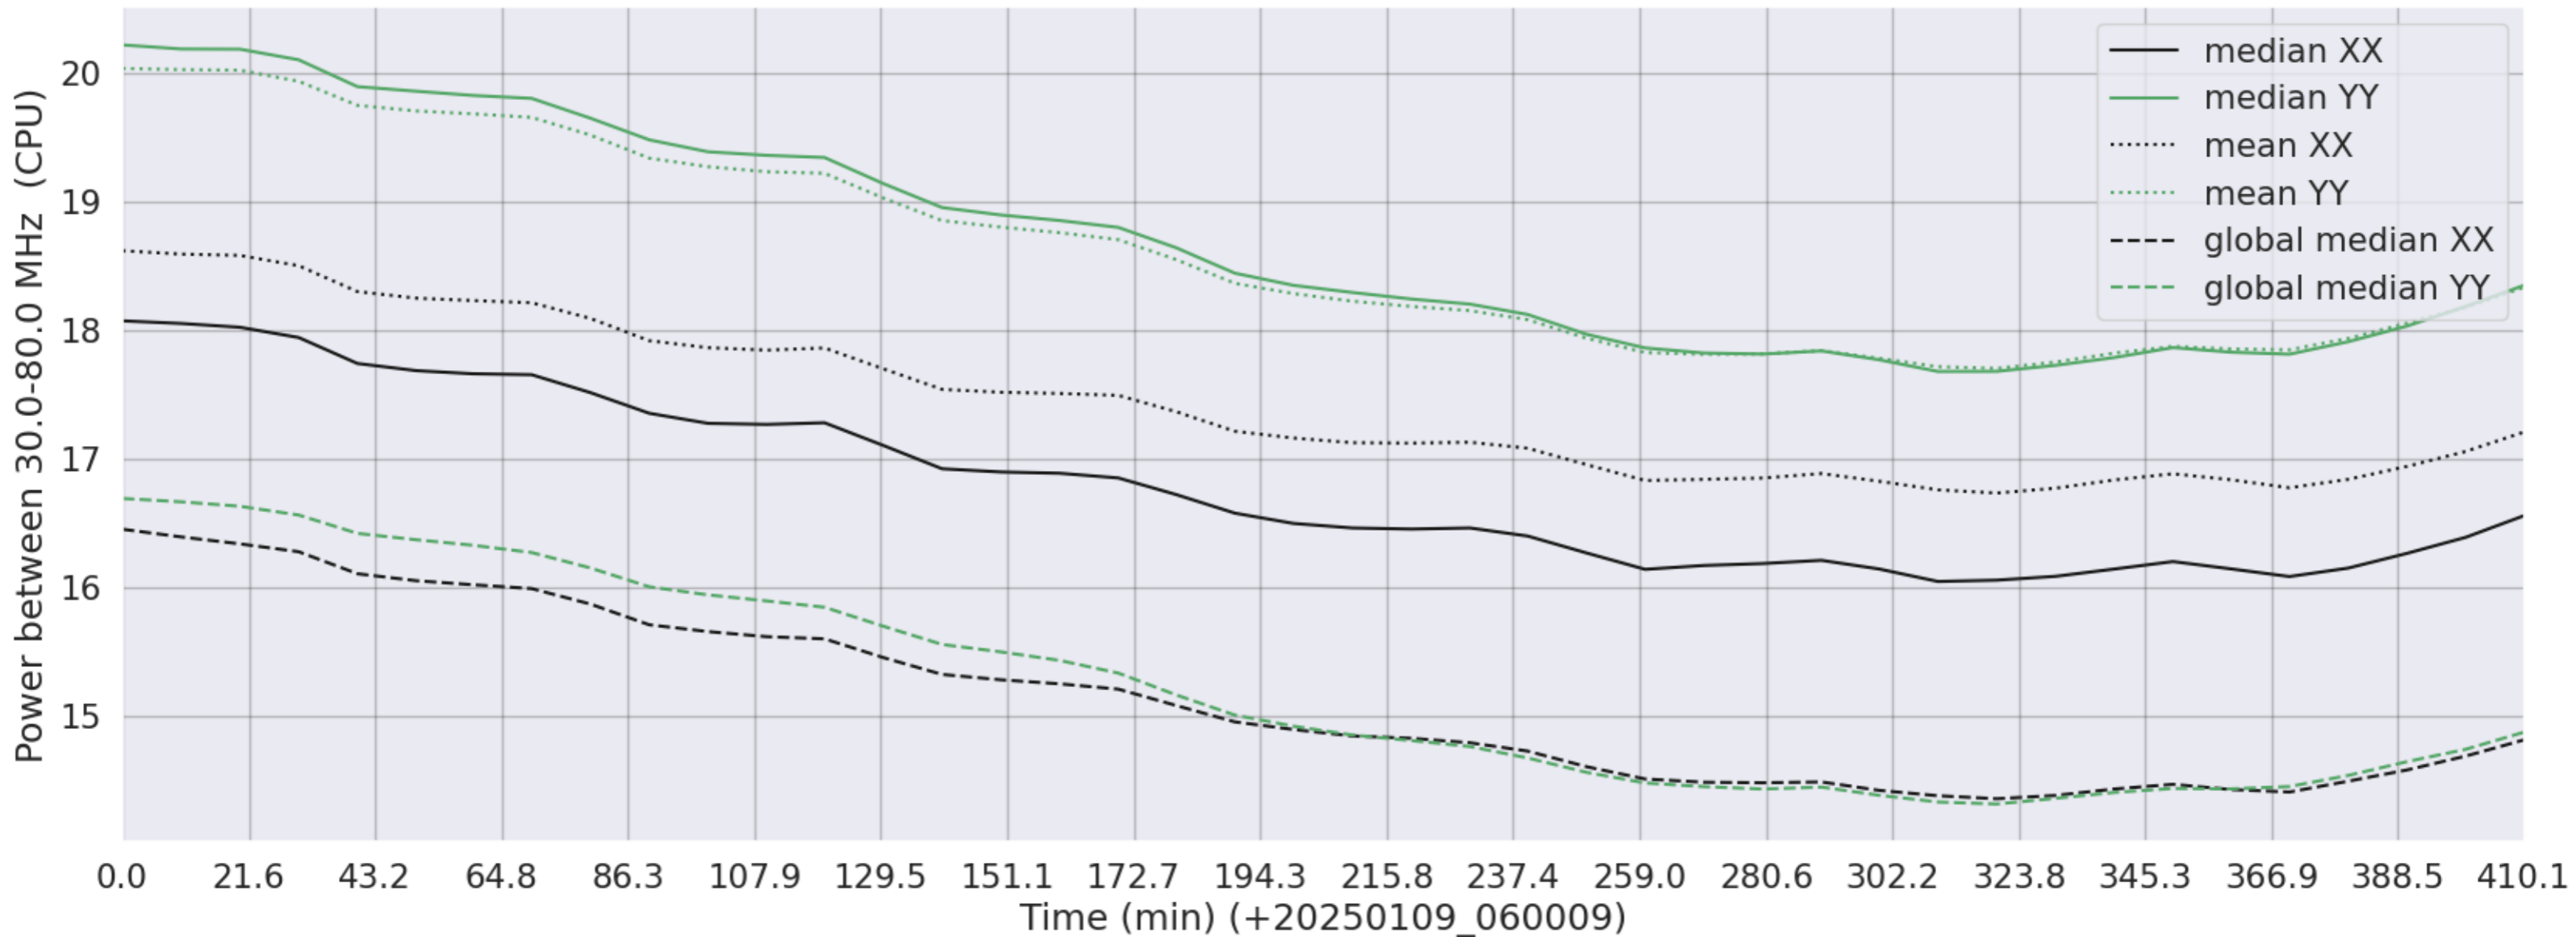

LWA198 - Correlator# 271 - XX FLAGS:Good - YY FLAGS:Good

LWA193 - Correlator# 270 - XX FLAGS:Good - YY FLAGS:Good