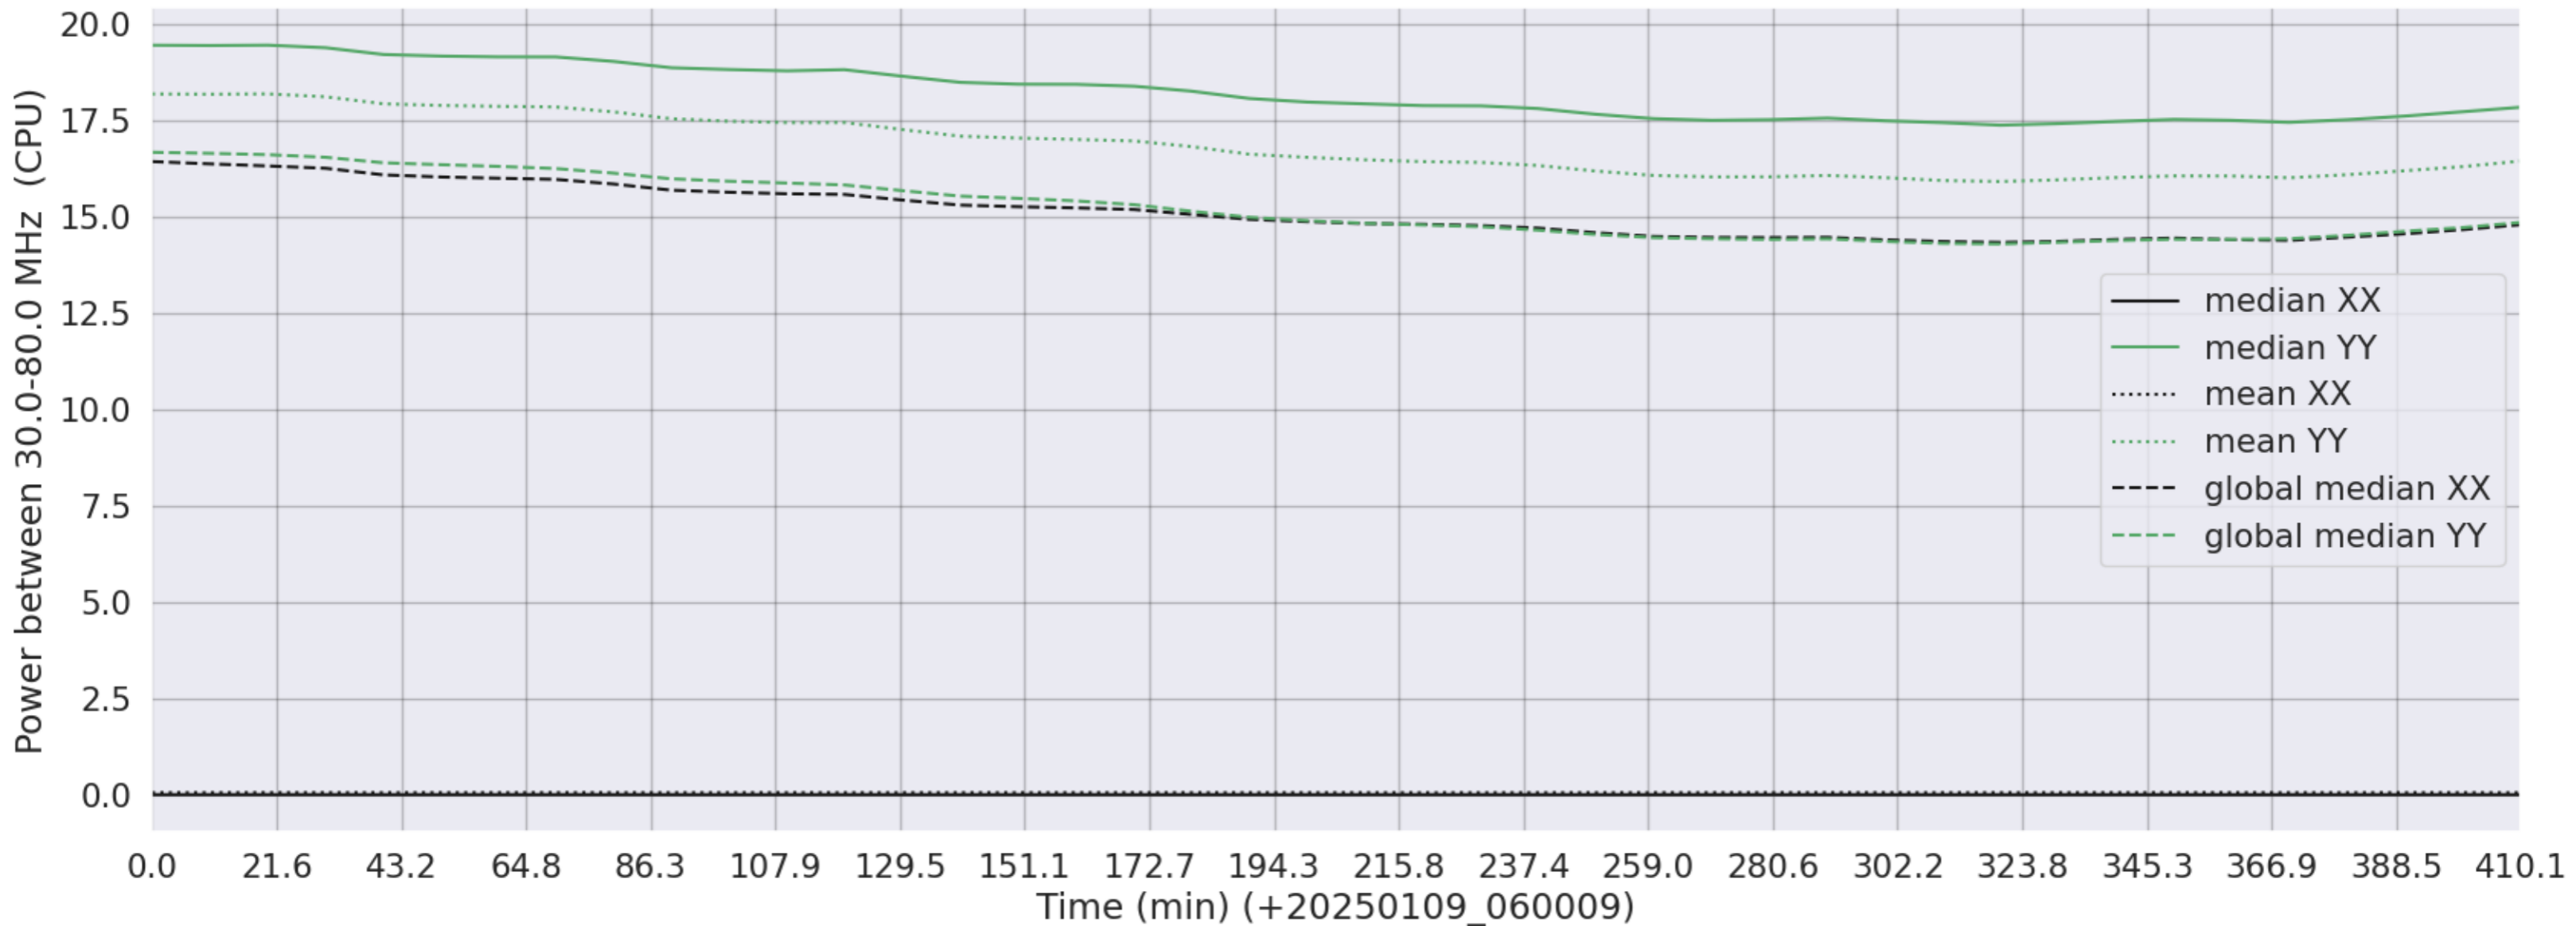

LWA228 - Correlator# 302 - XX FLAGS:Good - YY FLAGS:Good

LWA209 - Correlator# 301 - XX FLAGS:LowPower - YY FLAGS:Good