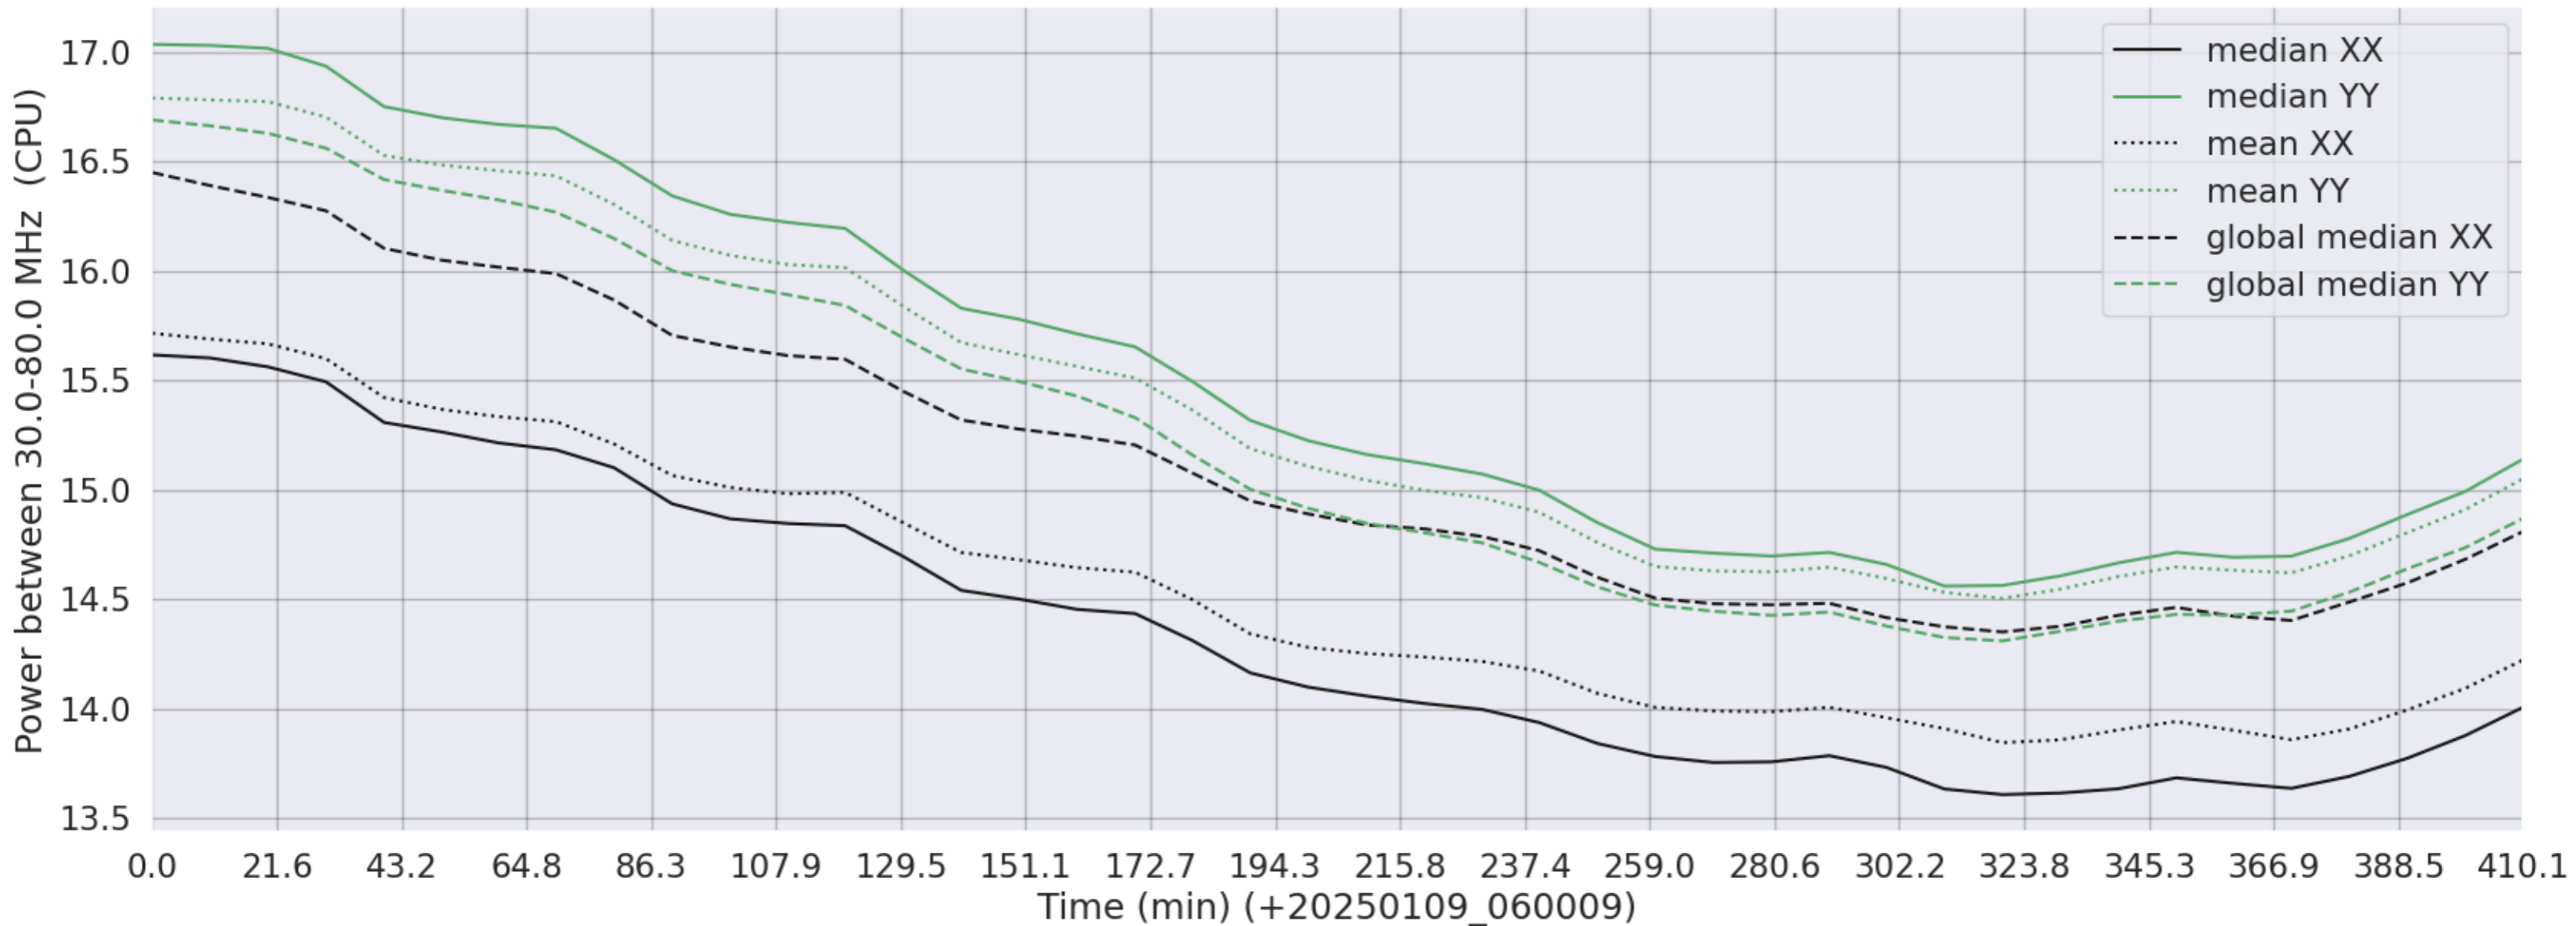

LWA200 - Correlator# 276 - XX FLAGS:Good - YY FLAGS:Good

LWA199 - Correlator# 277 - XX FLAGS:Good - YY FLAGS:Good

LWA202 - Correlator# 278 - XX FLAGS:Good - YY FLAGS:Good

LWA201 - Correlator# 279 - XX FLAGS:Good - YY FLAGS:Good