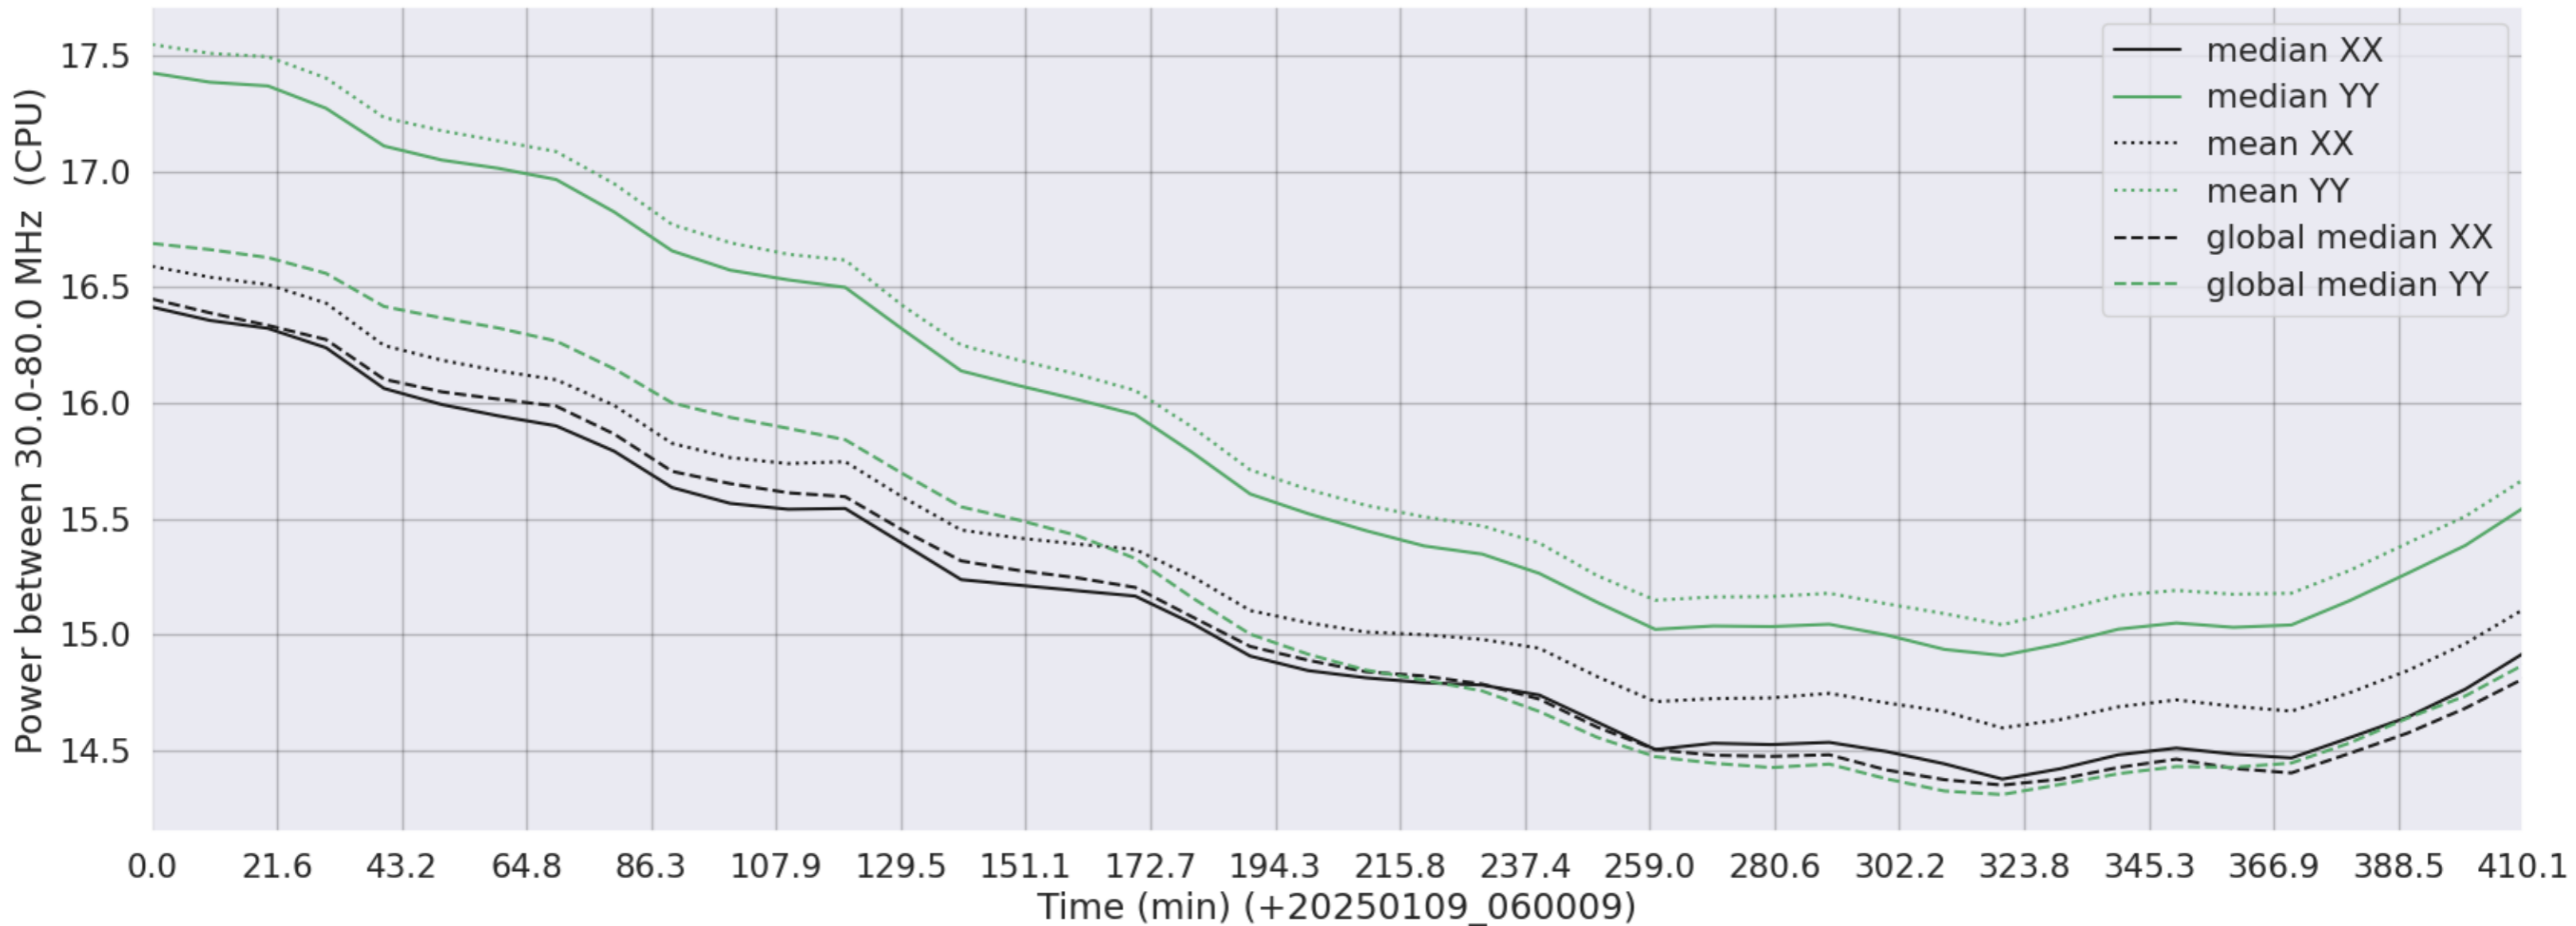

LWA171 - Correlator# 291 - XX FLAGS:Good - YY FLAGS:Good

LWA173 - Correlator# 290 - XX FLAGS:Good - YY FLAGS:Good