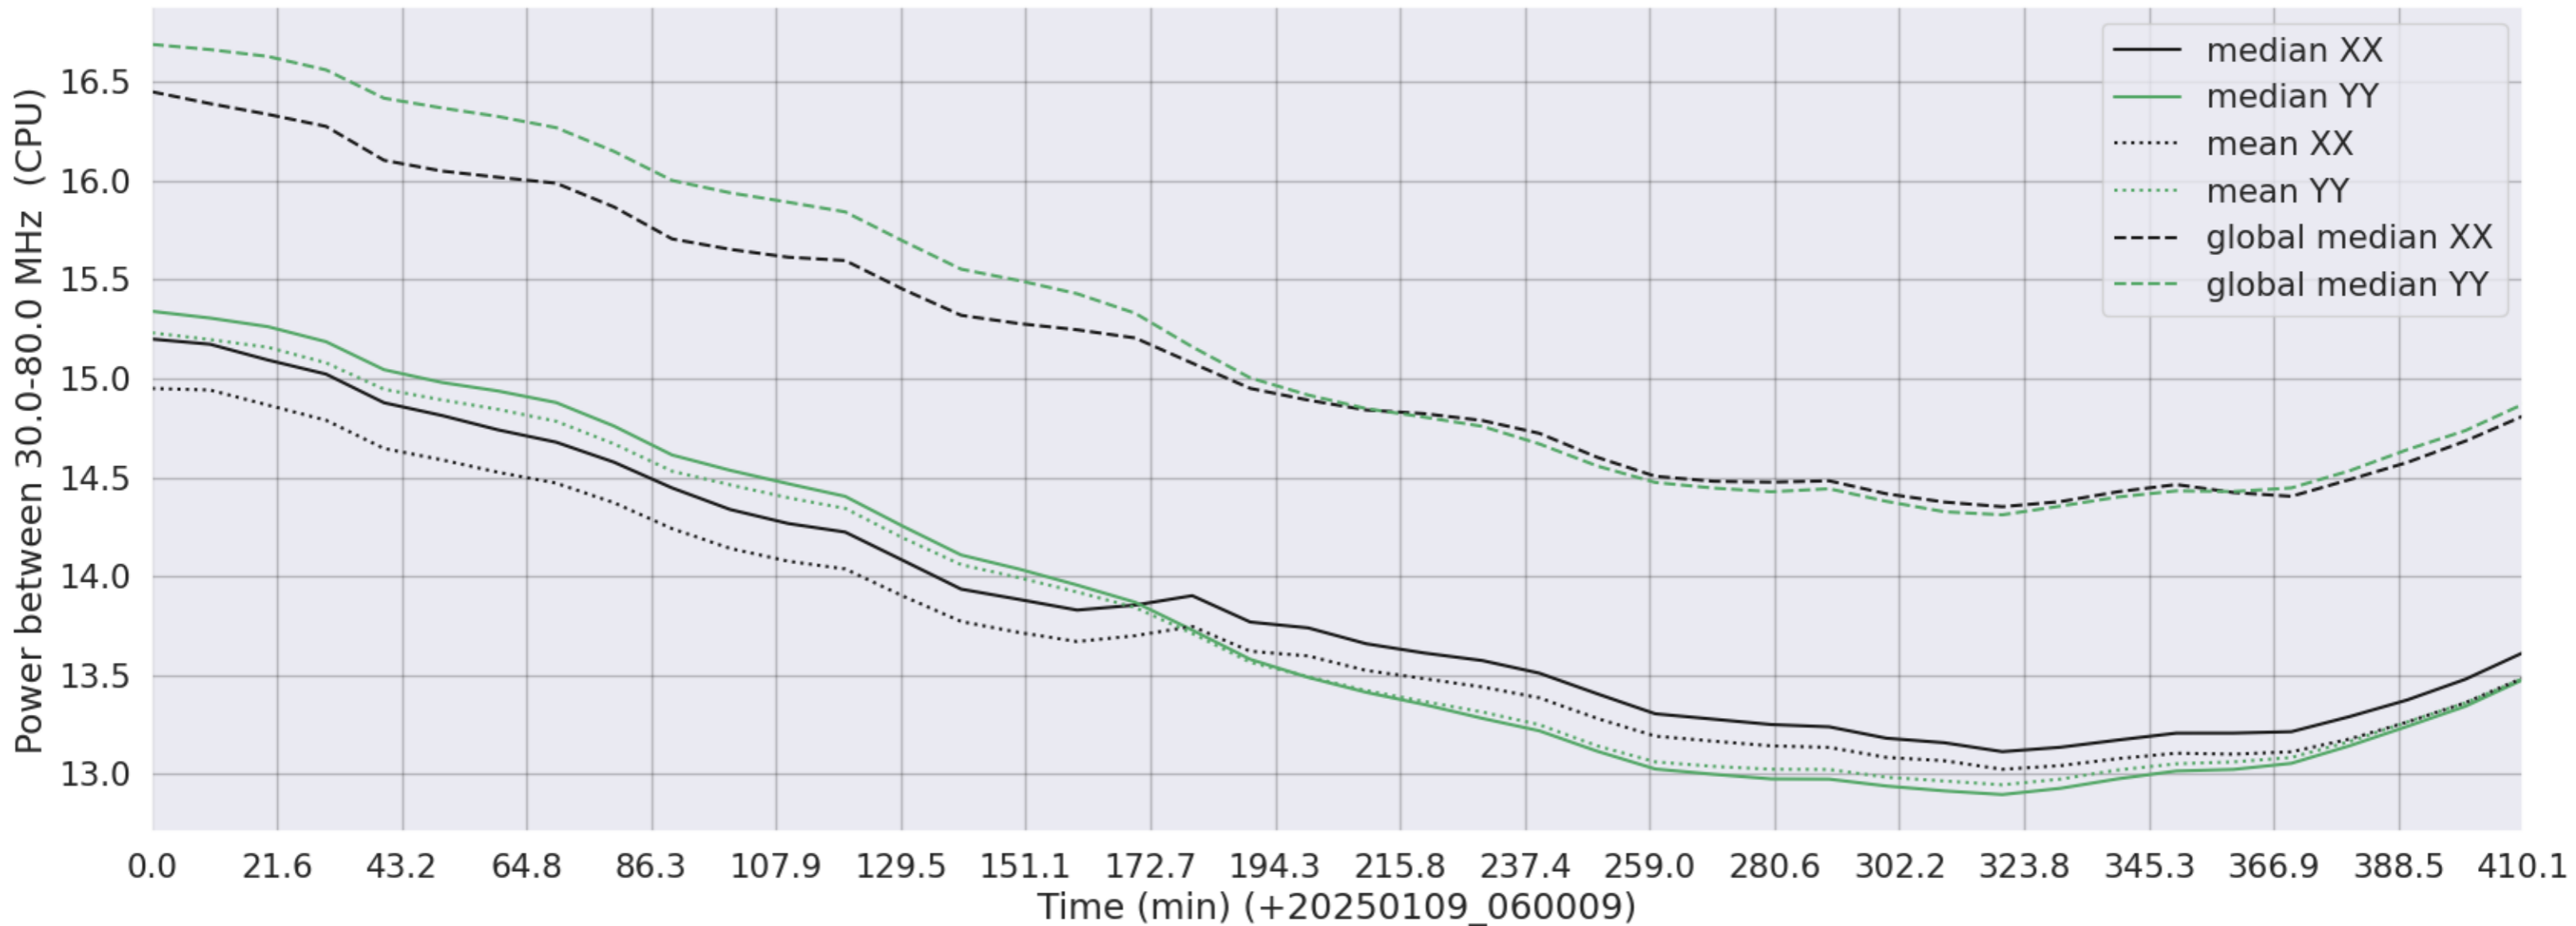

LWA121 - Correlator# 153 - XX FLAGS:Good - YY FLAGS:Good

LWA122 - Correlator# 152 - XX FLAGS:Good - YY FLAGS:Good