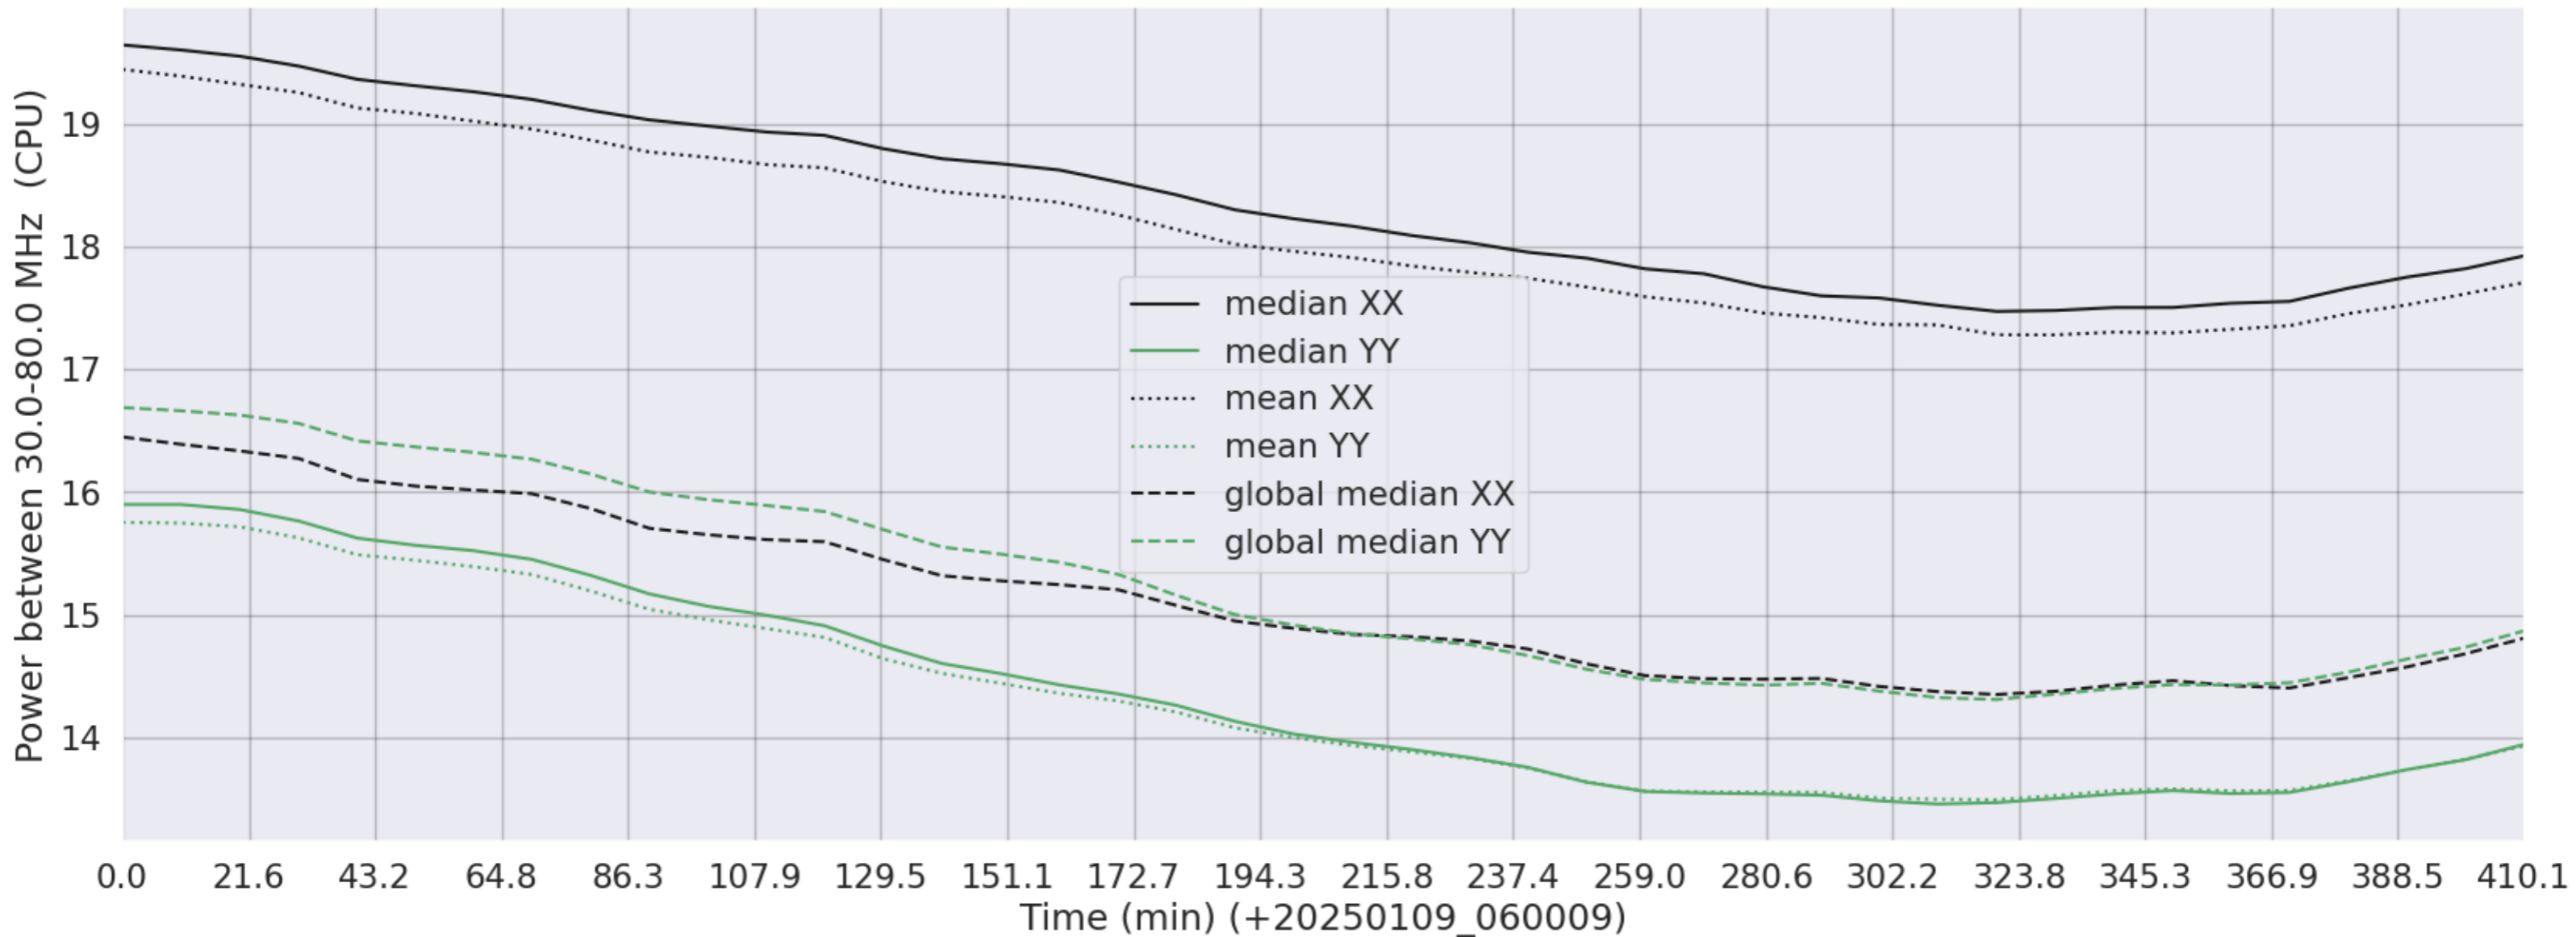

LWA350 - Correlator# 319 - XX FLAGS:Good - YY FLAGS:Good

LWA356 - Correlator# 318 - XX FLAGS:Good - YY FLAGS:Good