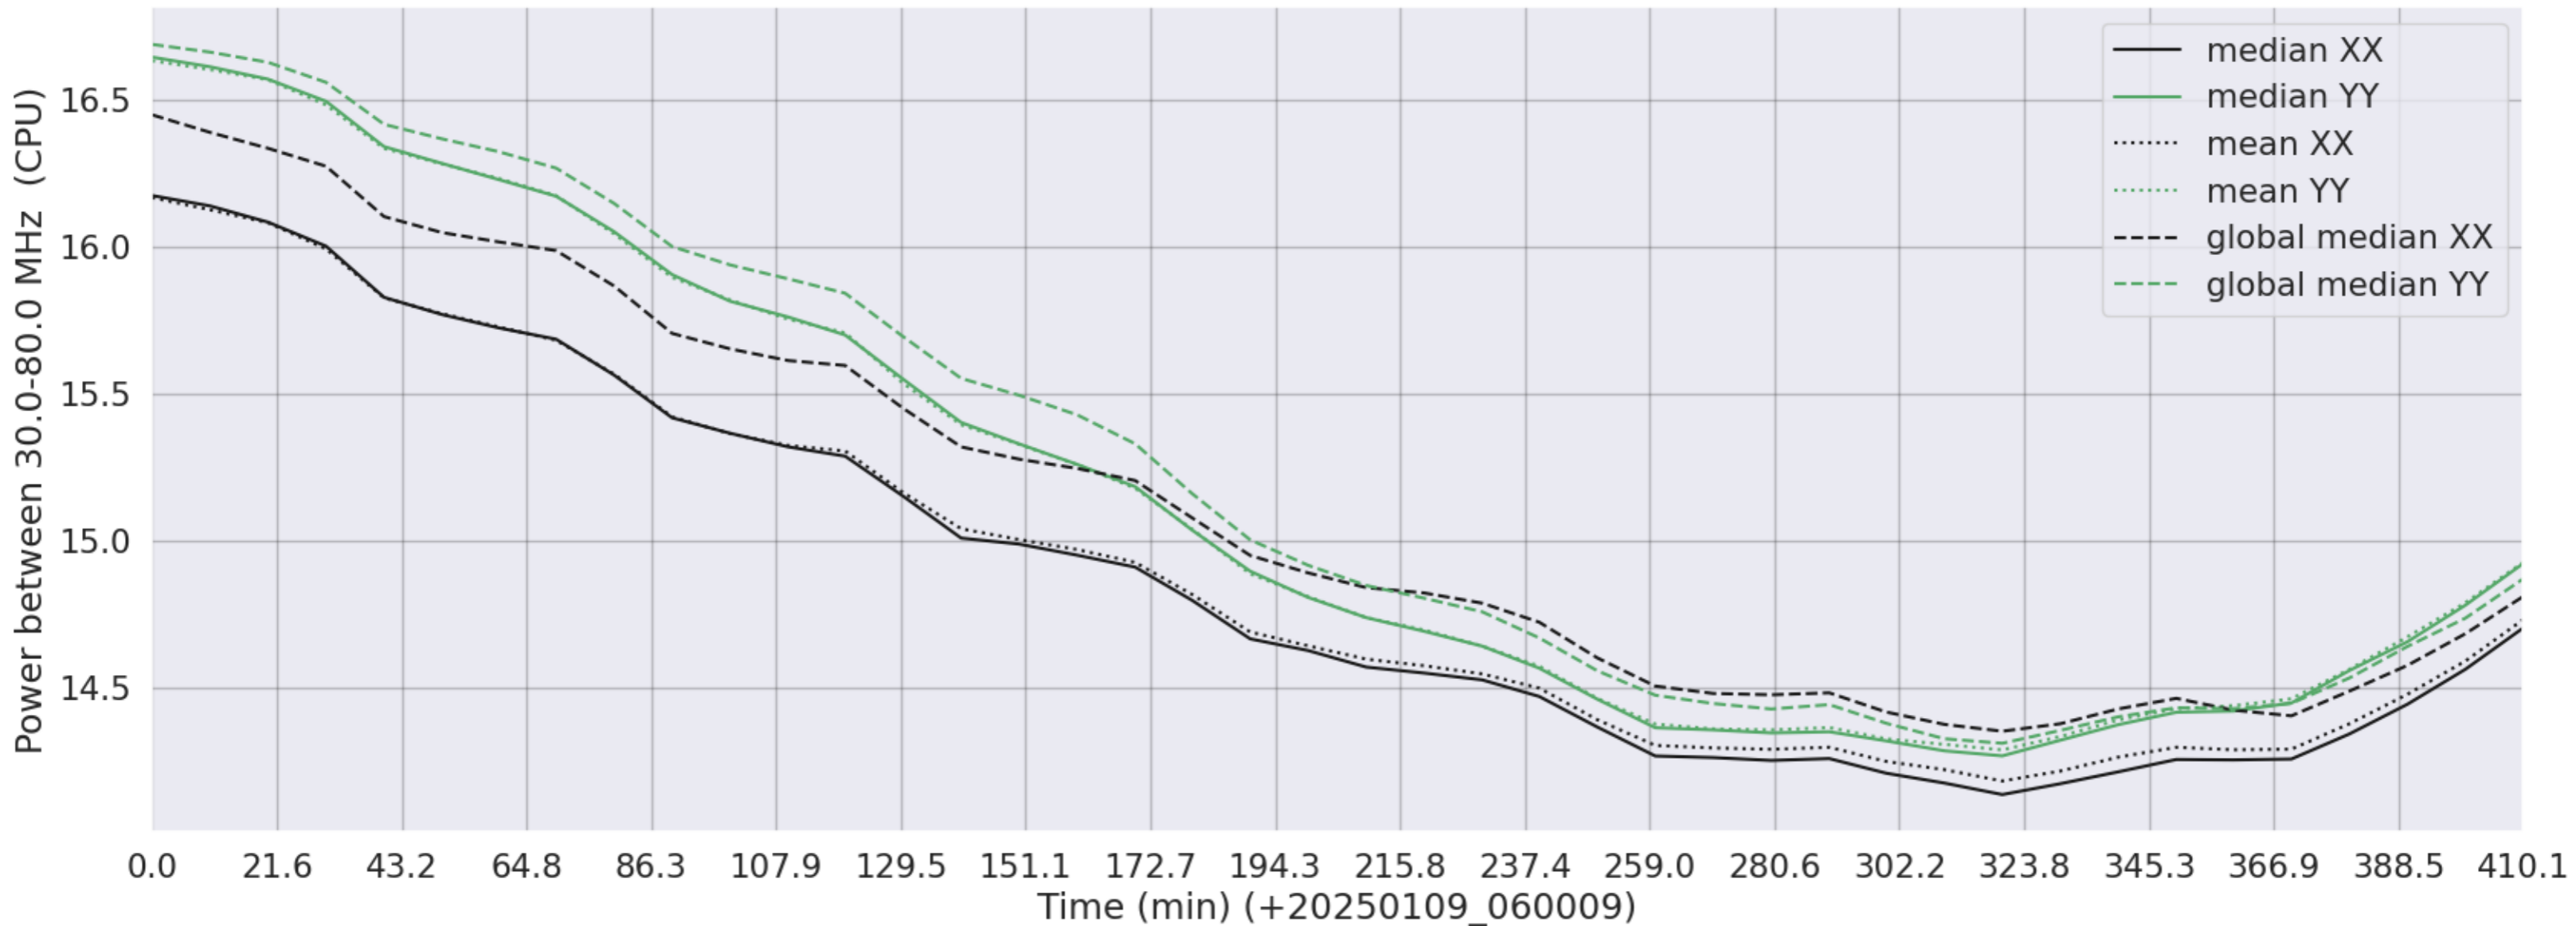

LWA204 - Correlator# 294 - XX FLAGS:Good - YY FLAGS:Good

LWA175 - Correlator# 293 - XX FLAGS:Good - YY FLAGS:Good