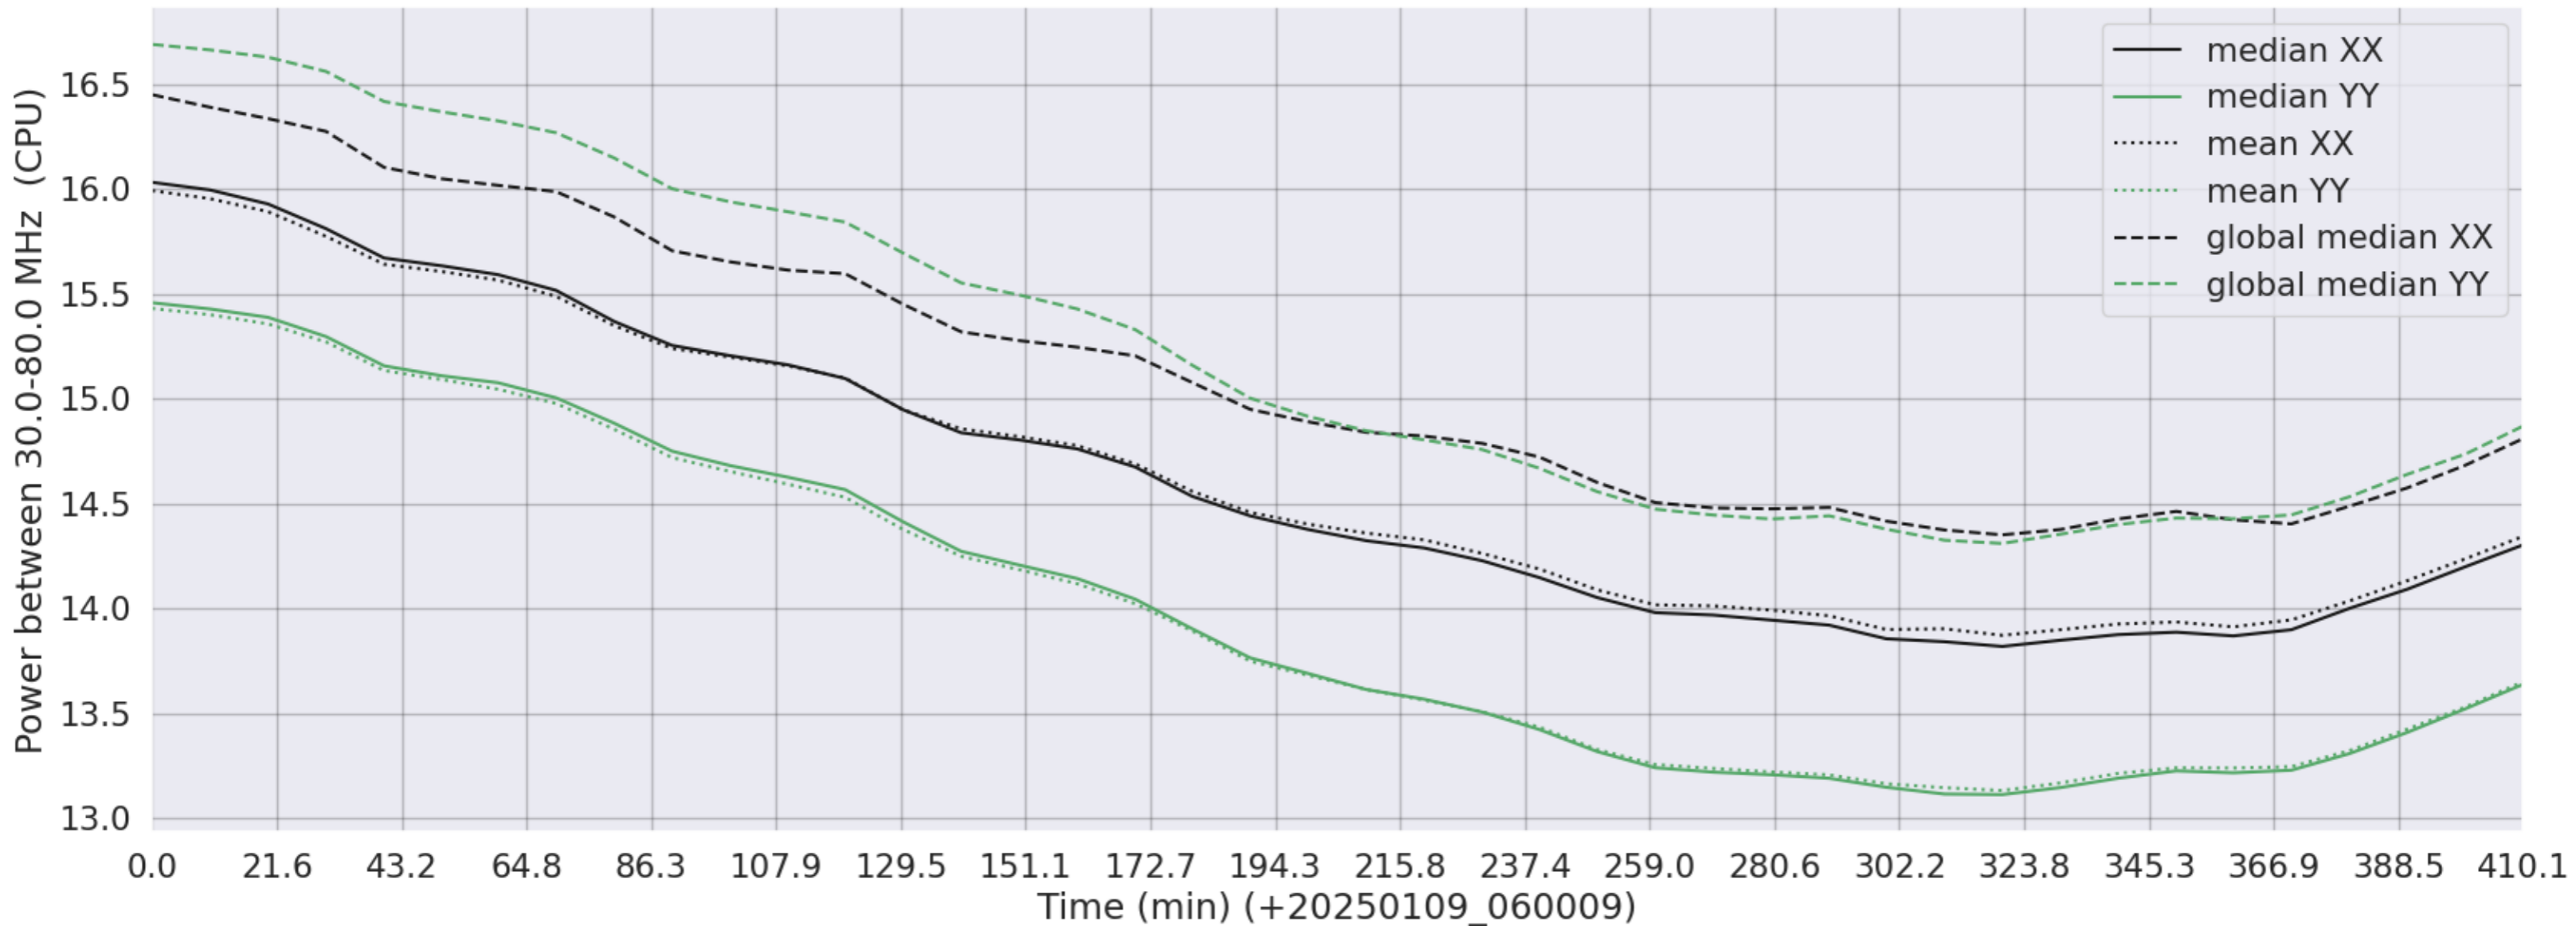

LWA248 - Correlator# 343 - XX FLAGS:Good - YY FLAGS:Good

LWA249 - Correlator# 342 - XX FLAGS:Good - YY FLAGS:Good