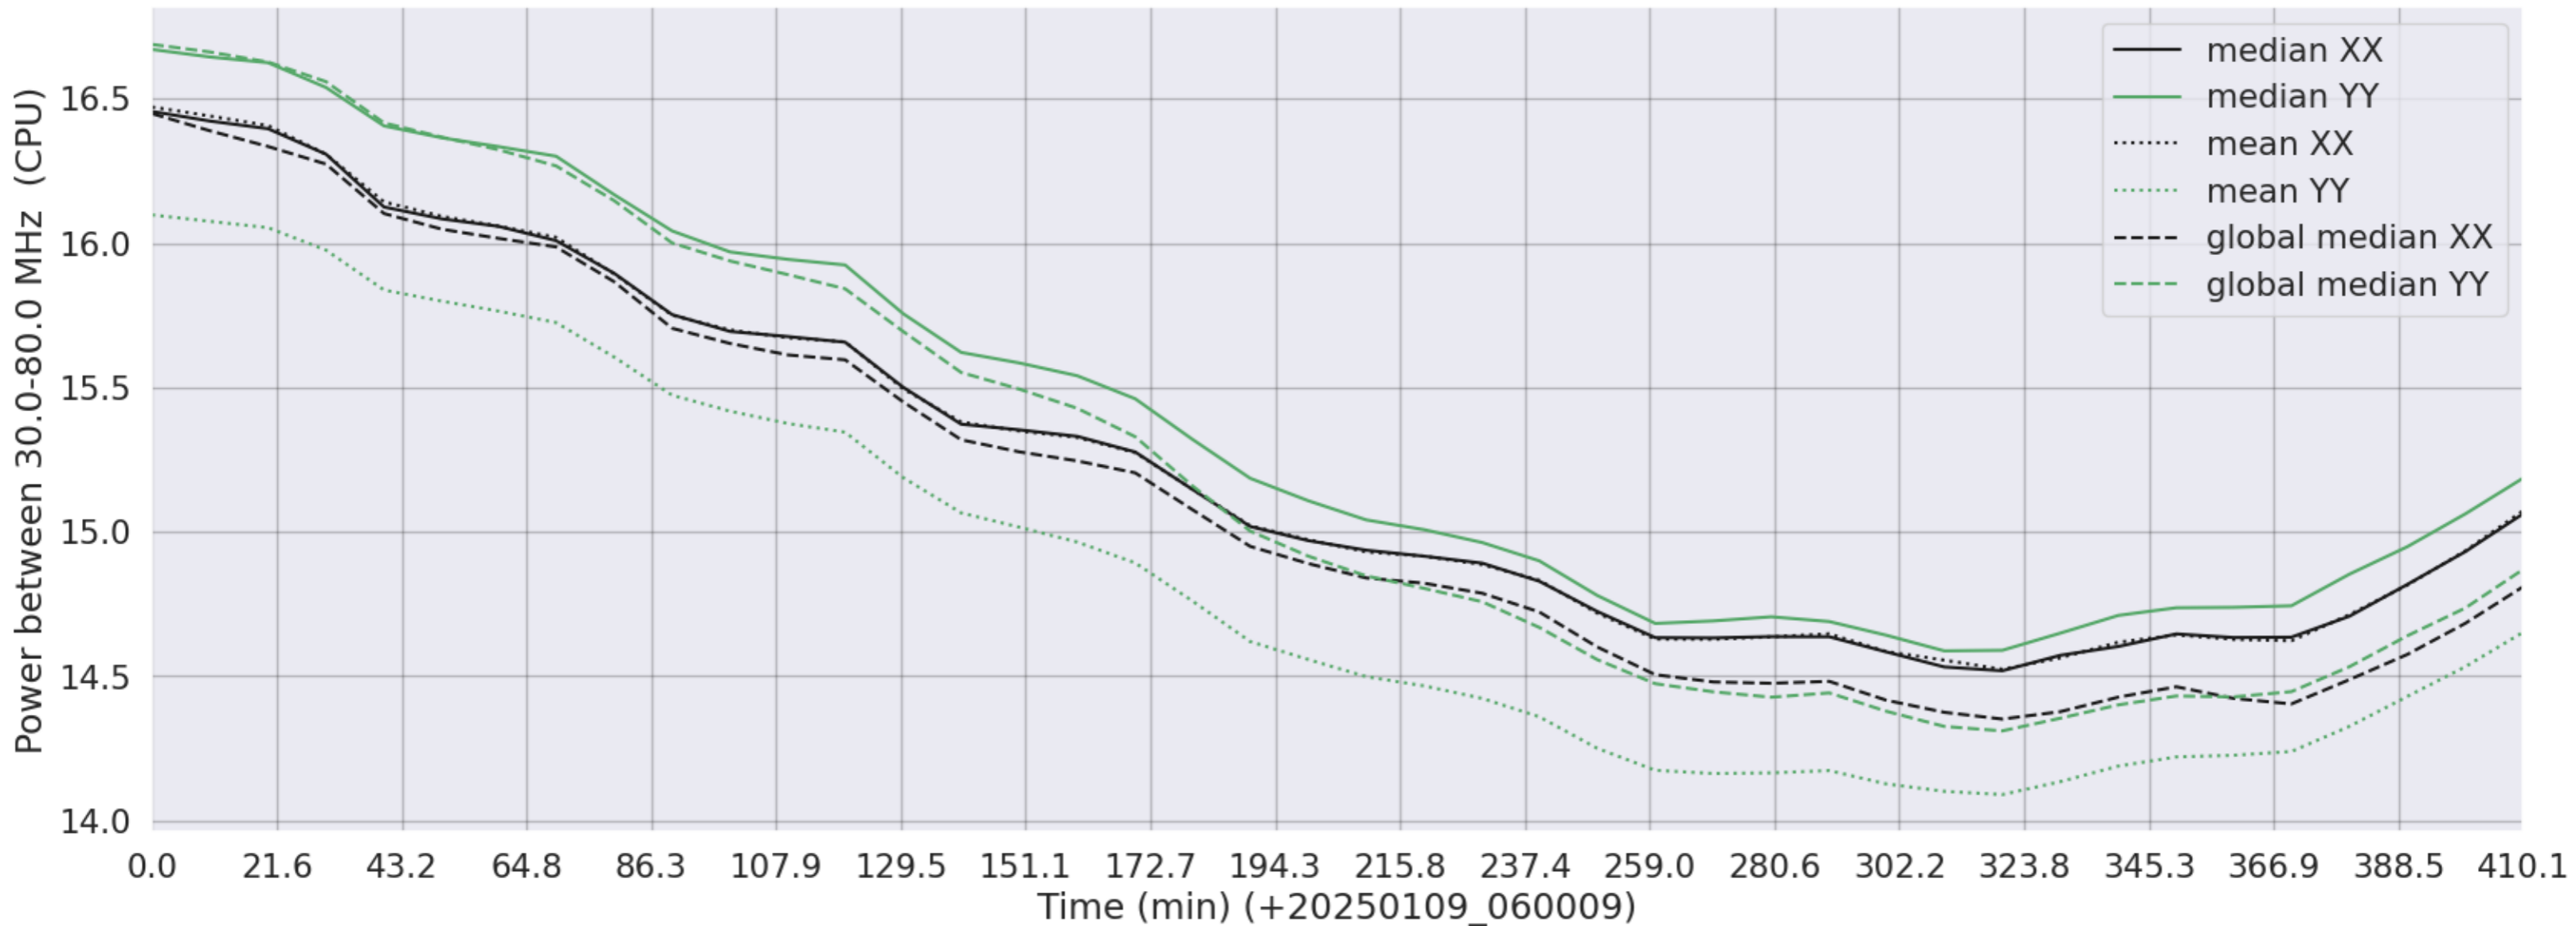

LWA175 - Correlator# 293 - XX FLAGS:Good - YY FLAGS:Good

LWA169 - Correlator# 292 - XX FLAGS:Good - YY FLAGS:Good