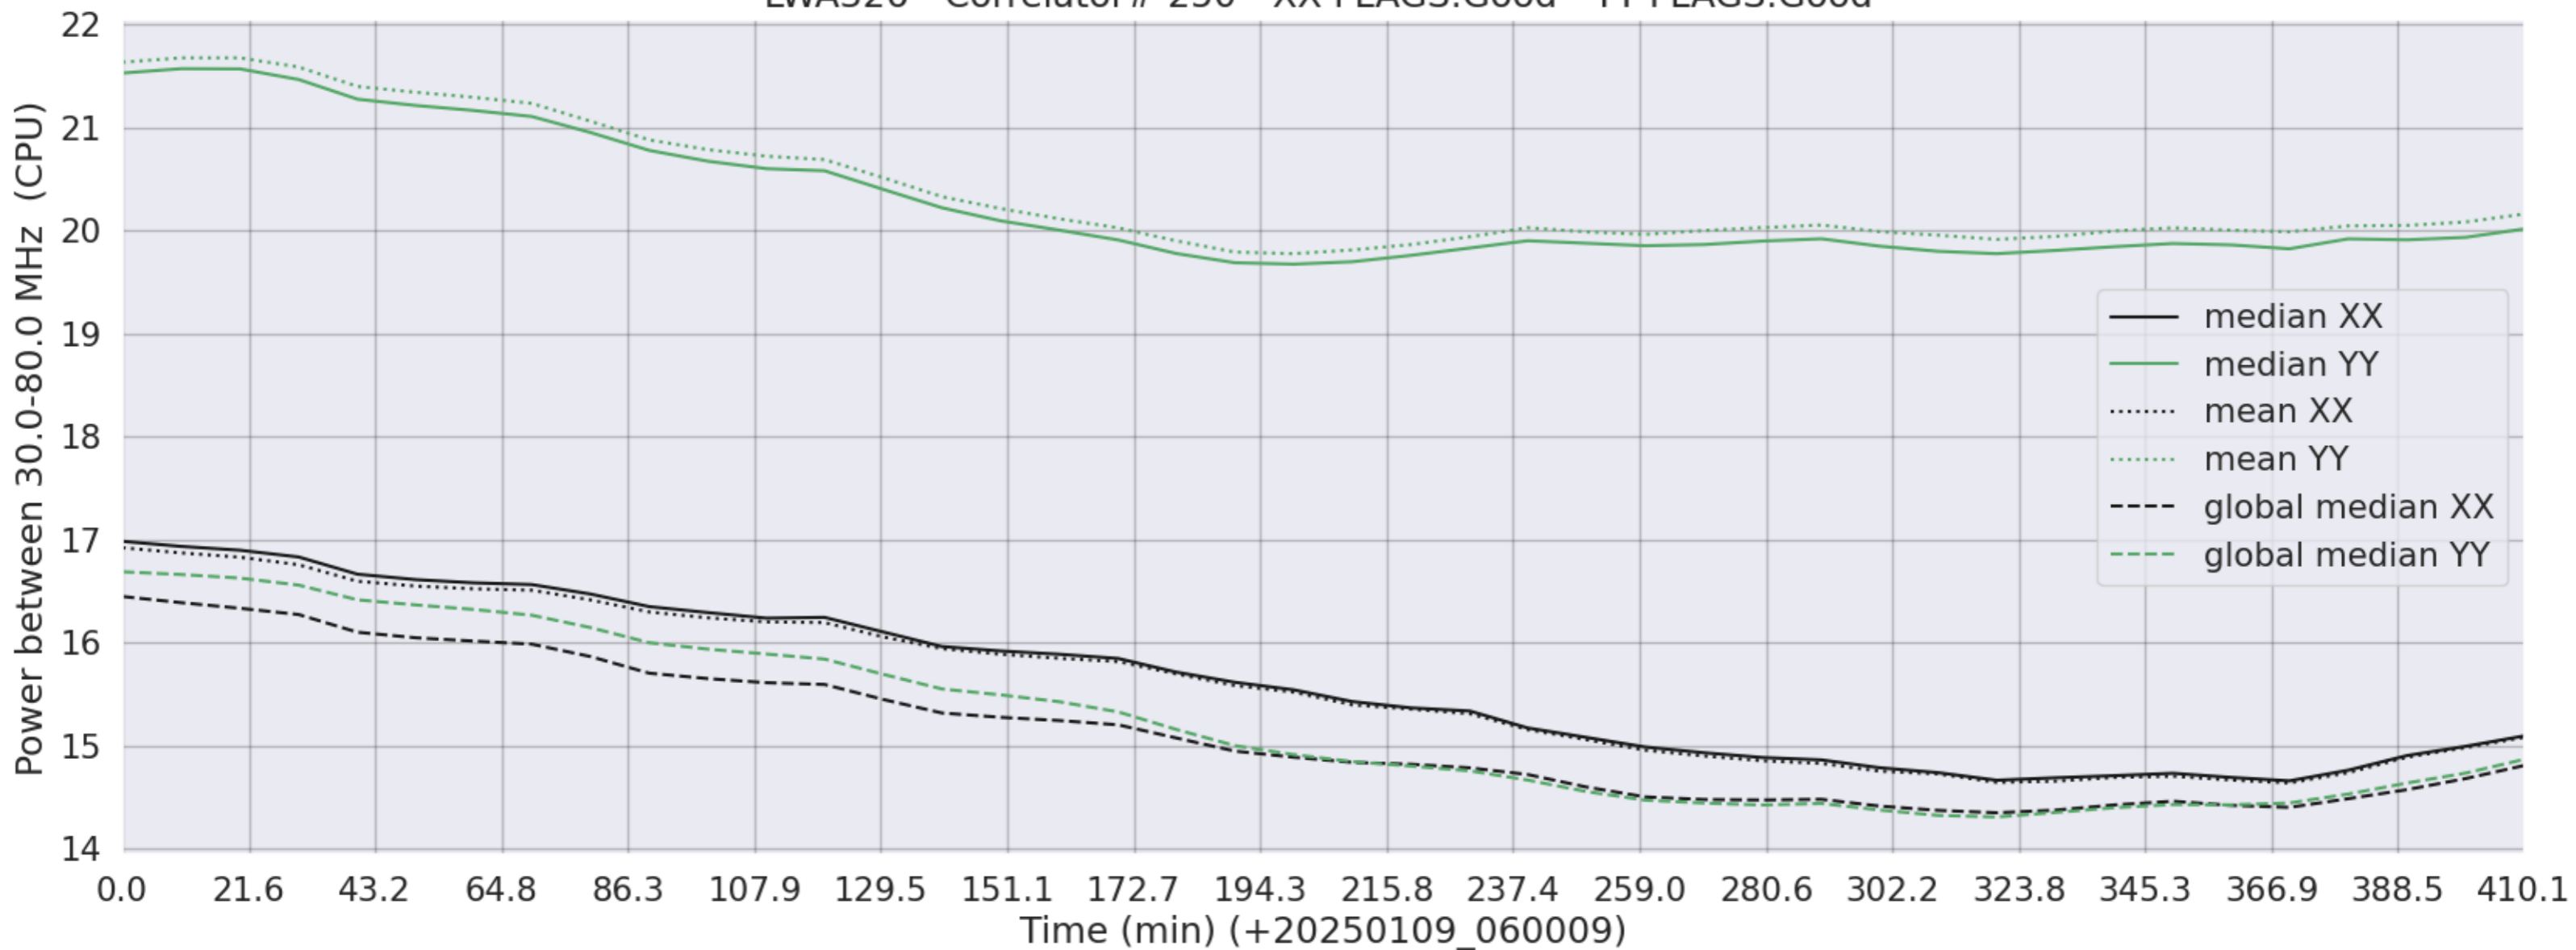

LWA322 - Correlator# 251 - XX FLAGS:Good - YY FLAGS:Good

LWA326 - Correlator# 250 - XX FLAGS:Good - YY FLAGS:Good