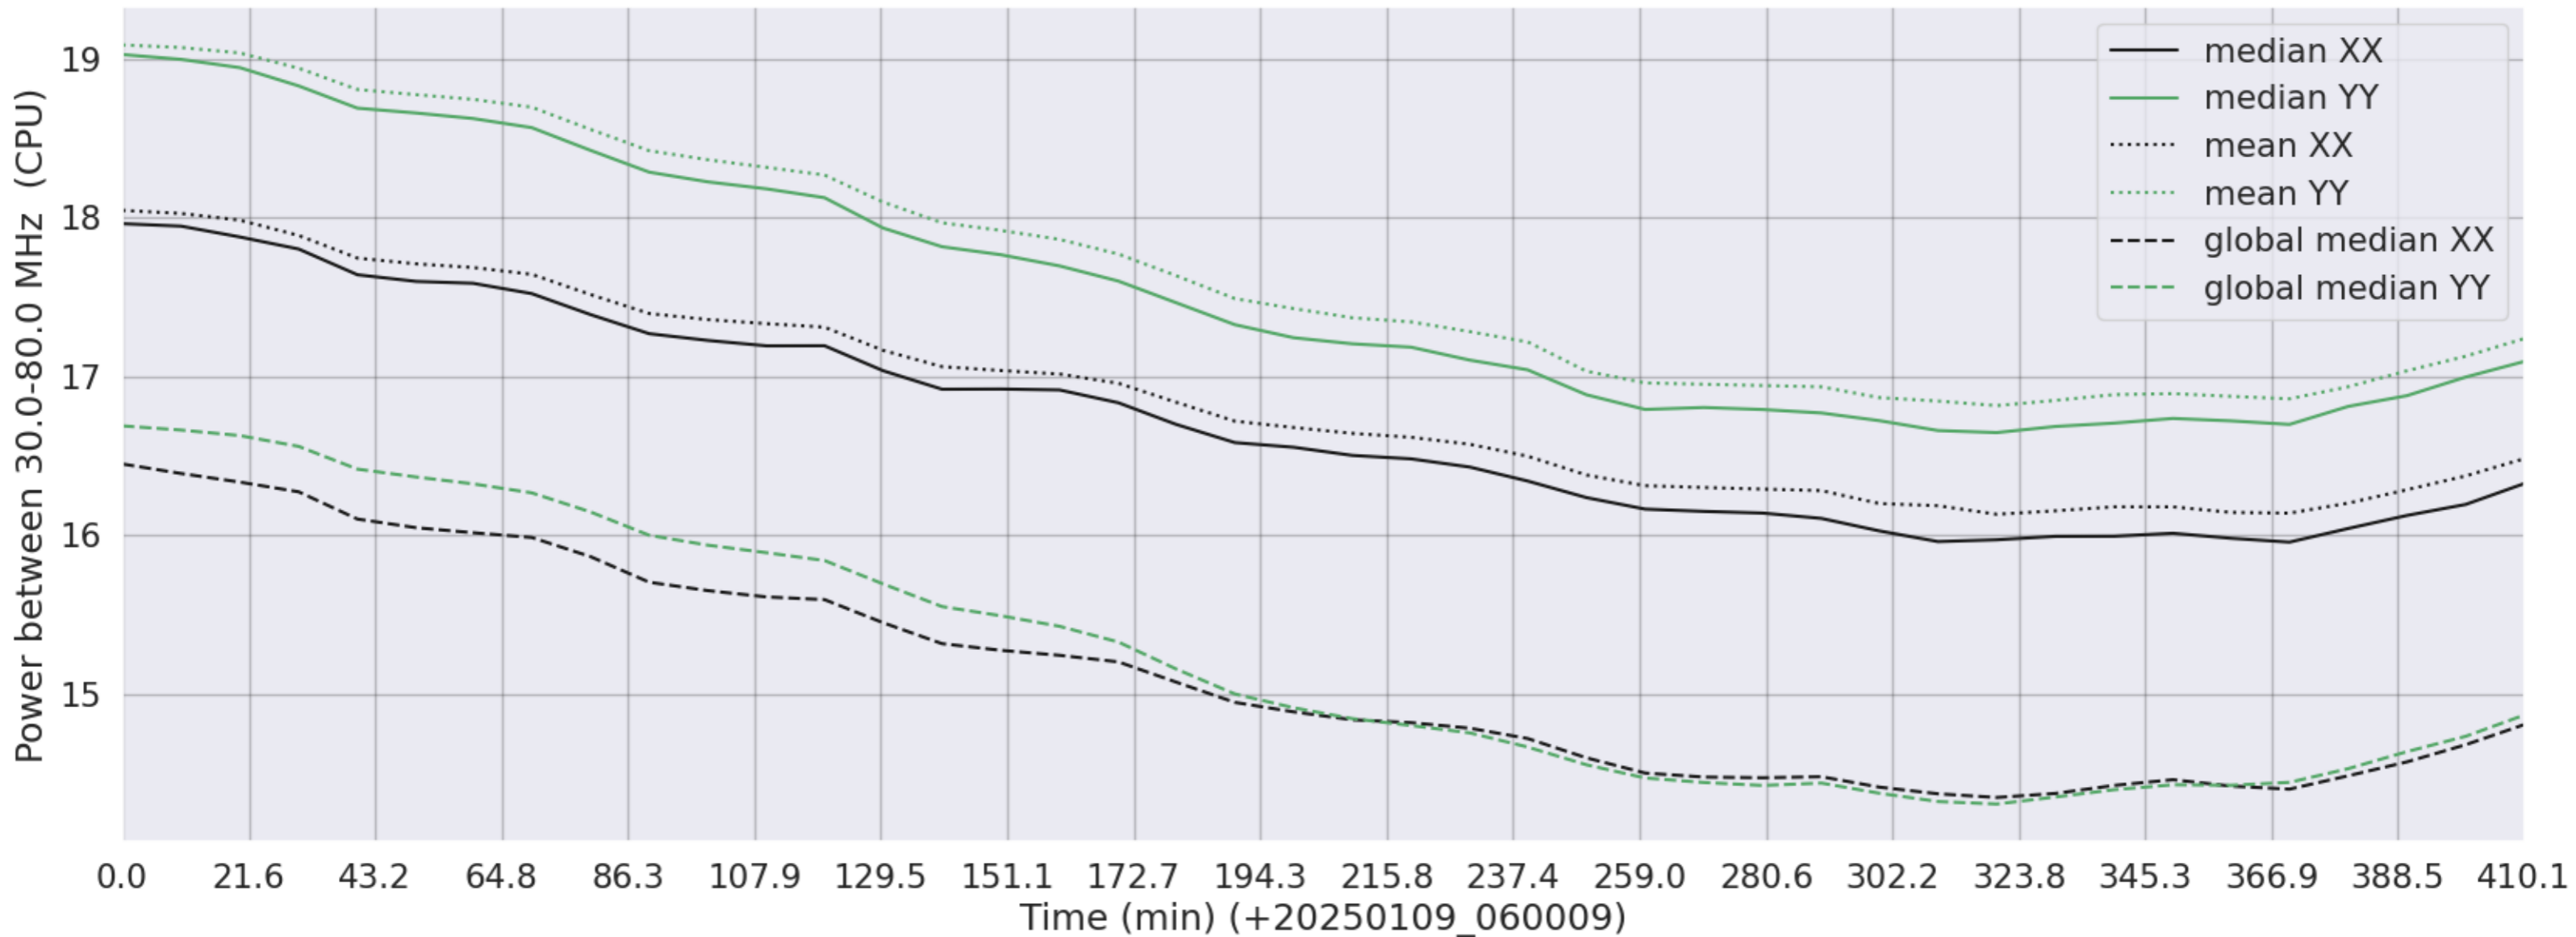

LWA065 - Correlator# 165 - XX FLAGS:Good - YY FLAGS:Good

LWA066 - Correlator# 164 - XX FLAGS:Good - YY FLAGS:Good