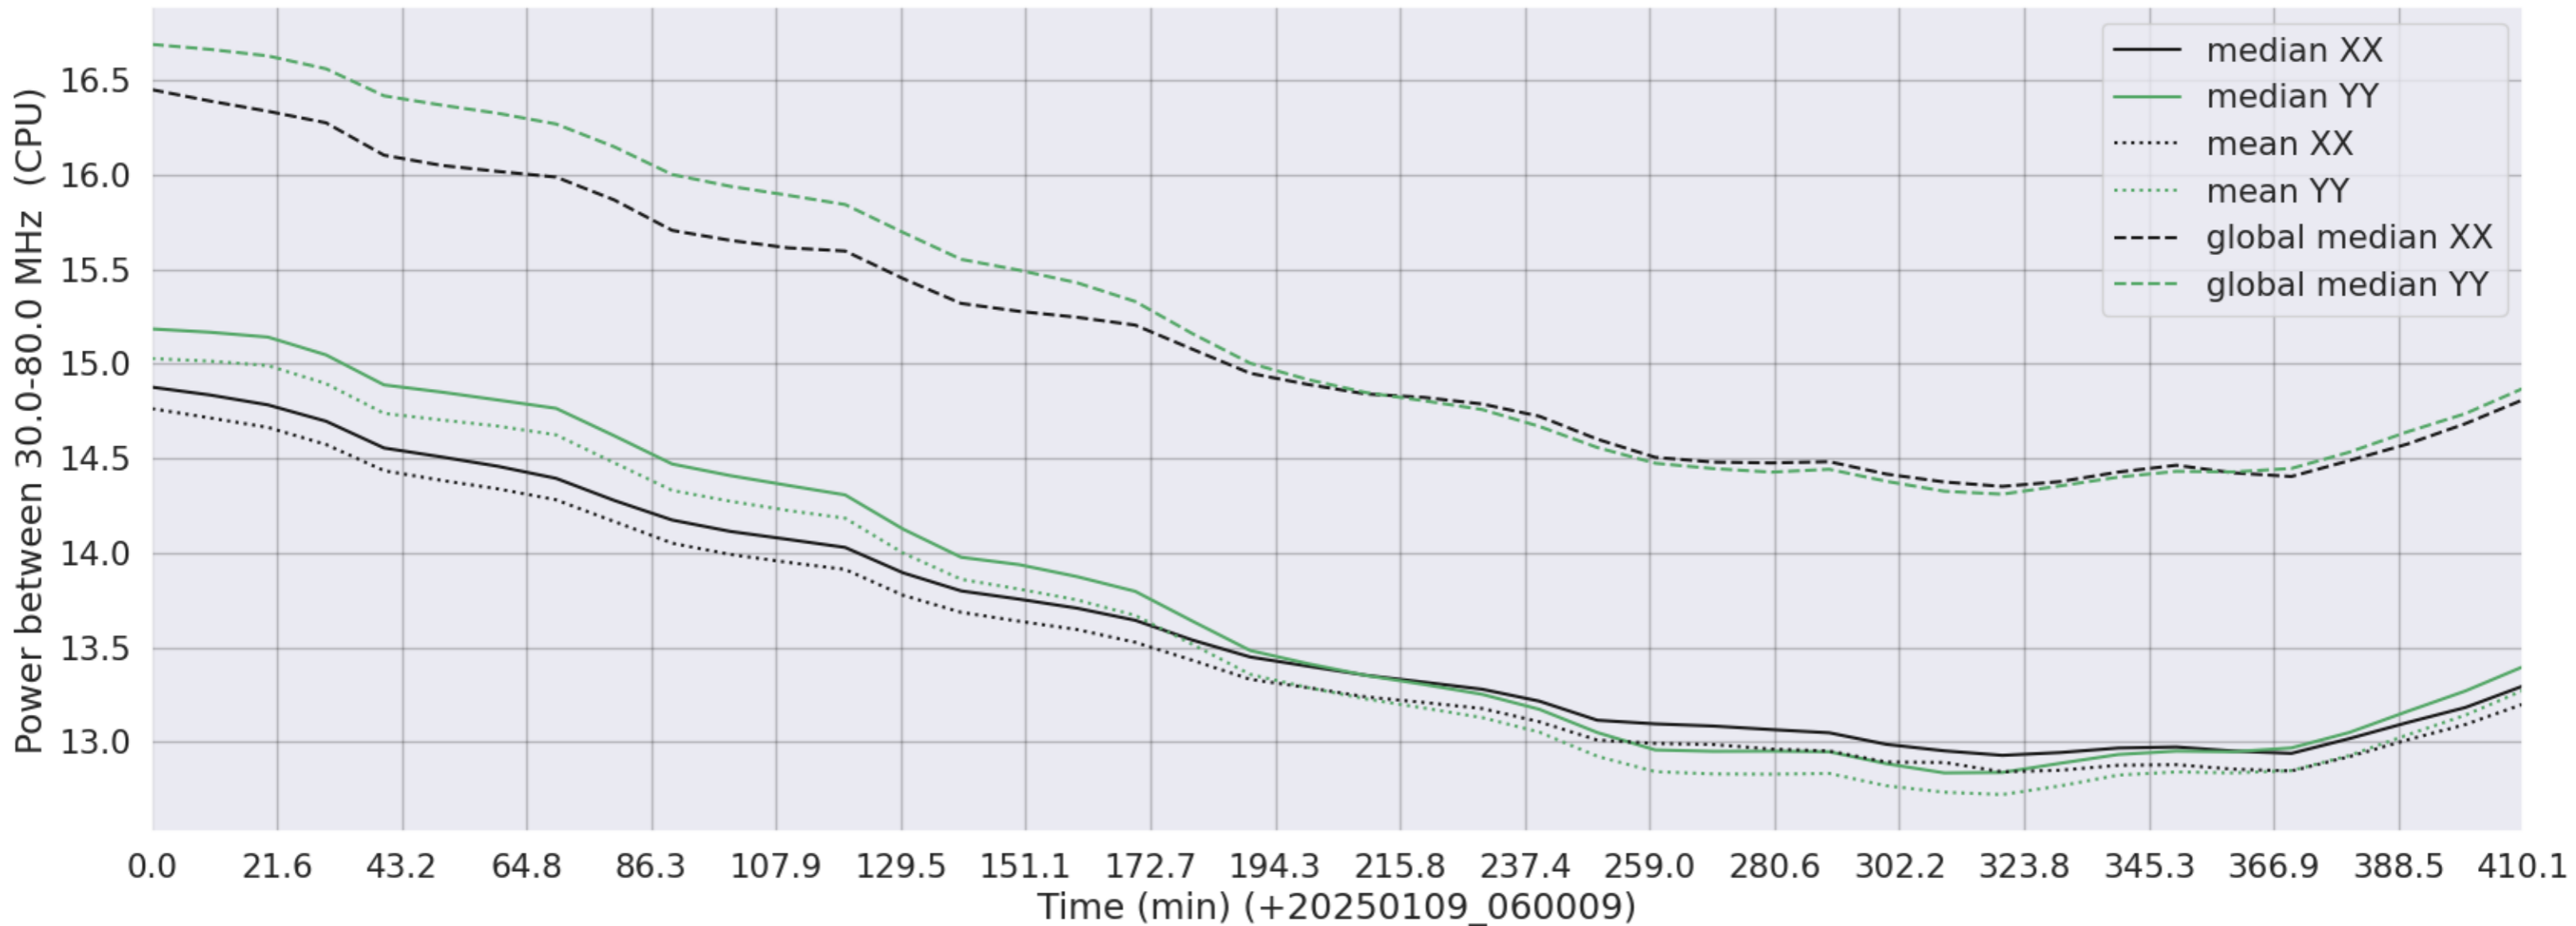

LWA191 - Correlator# 246 - XX FLAGS:Good - YY FLAGS:Good

LWA189 - Correlator# 245 - XX FLAGS:Good - YY FLAGS:Good