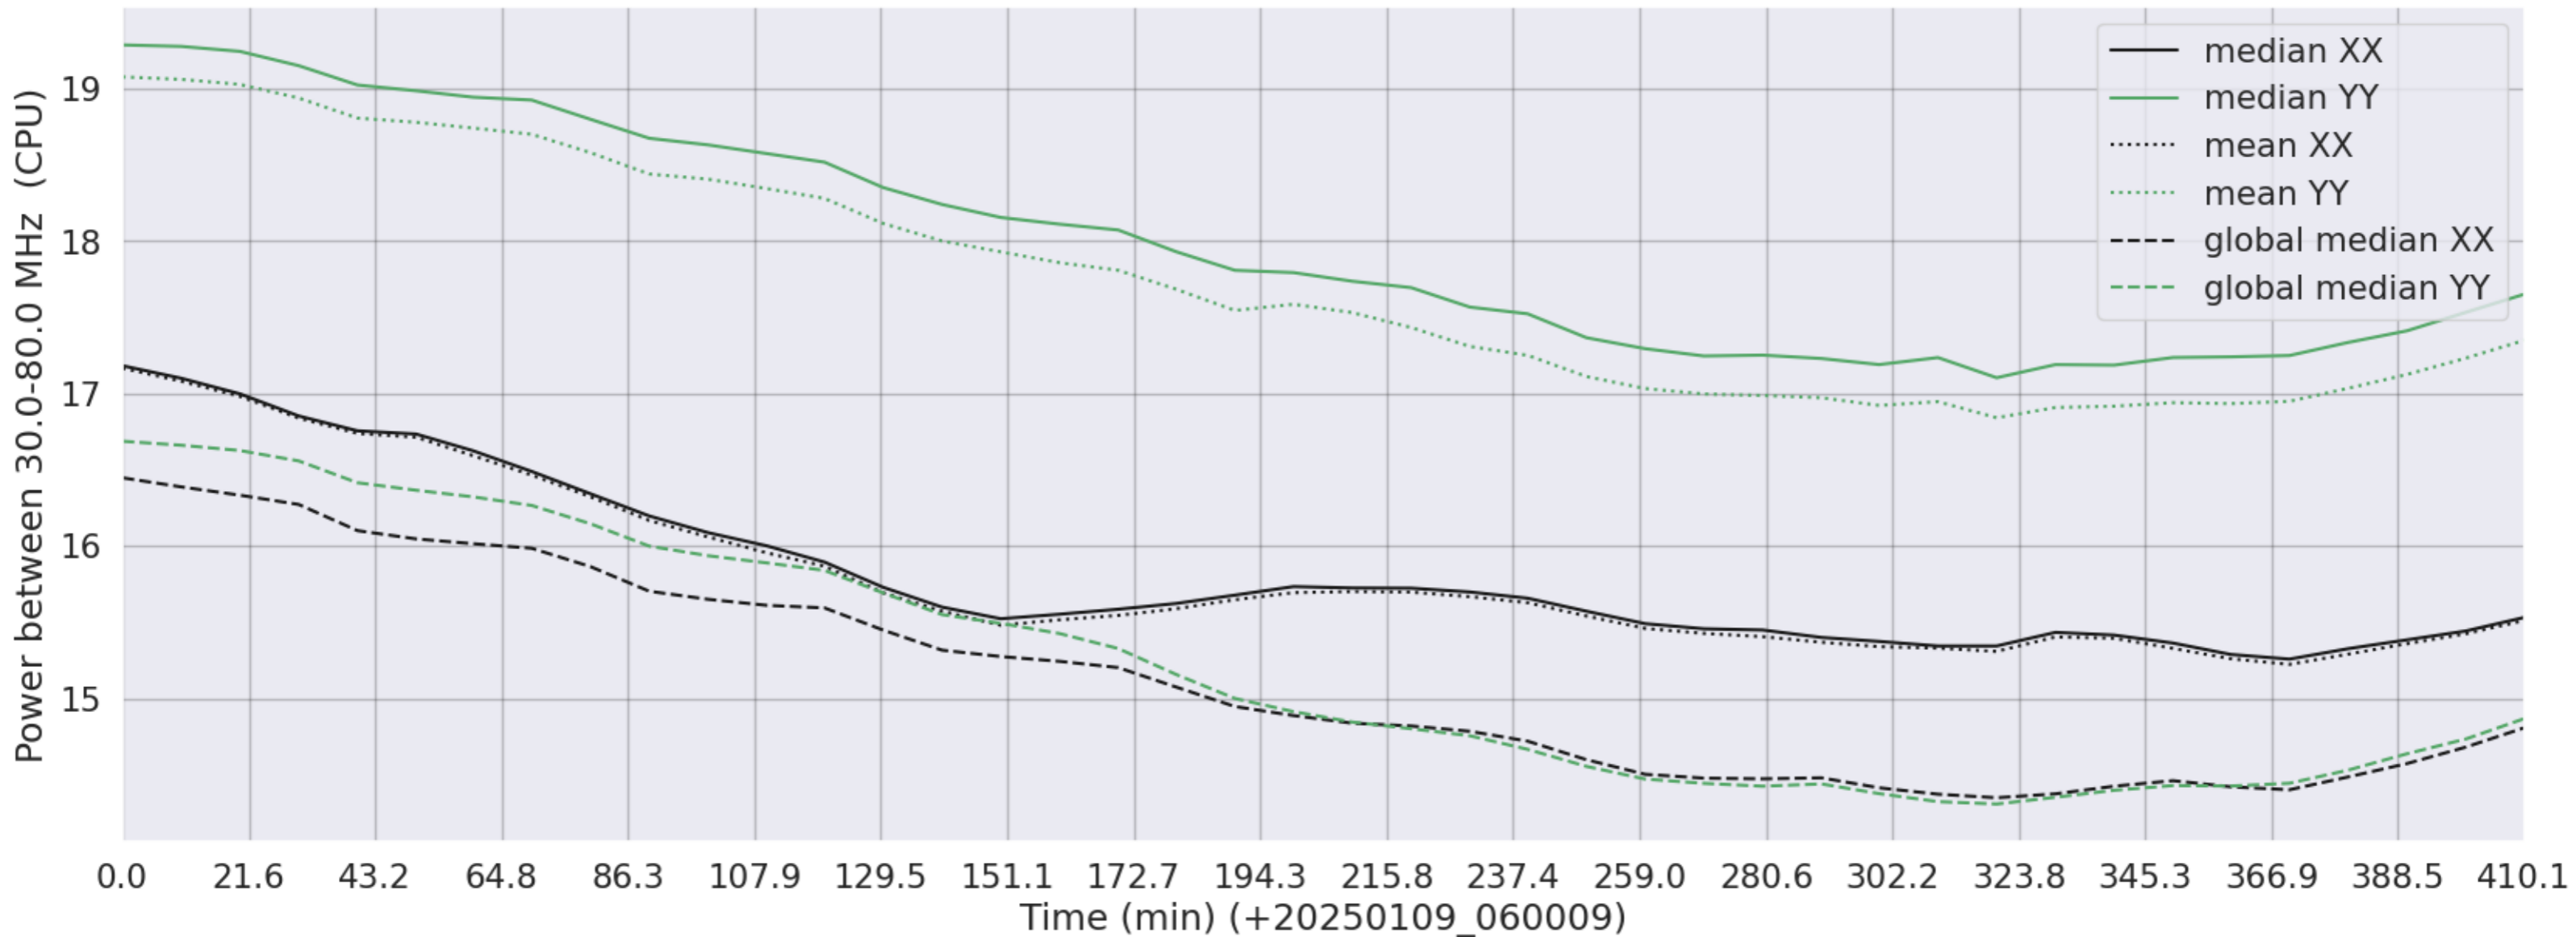

LWA356 - Correlator# 318 - XX FLAGS:Good - YY FLAGS:Good

LWA342 - Correlator# 317 - XX FLAGS:Good - YY FLAGS:Good