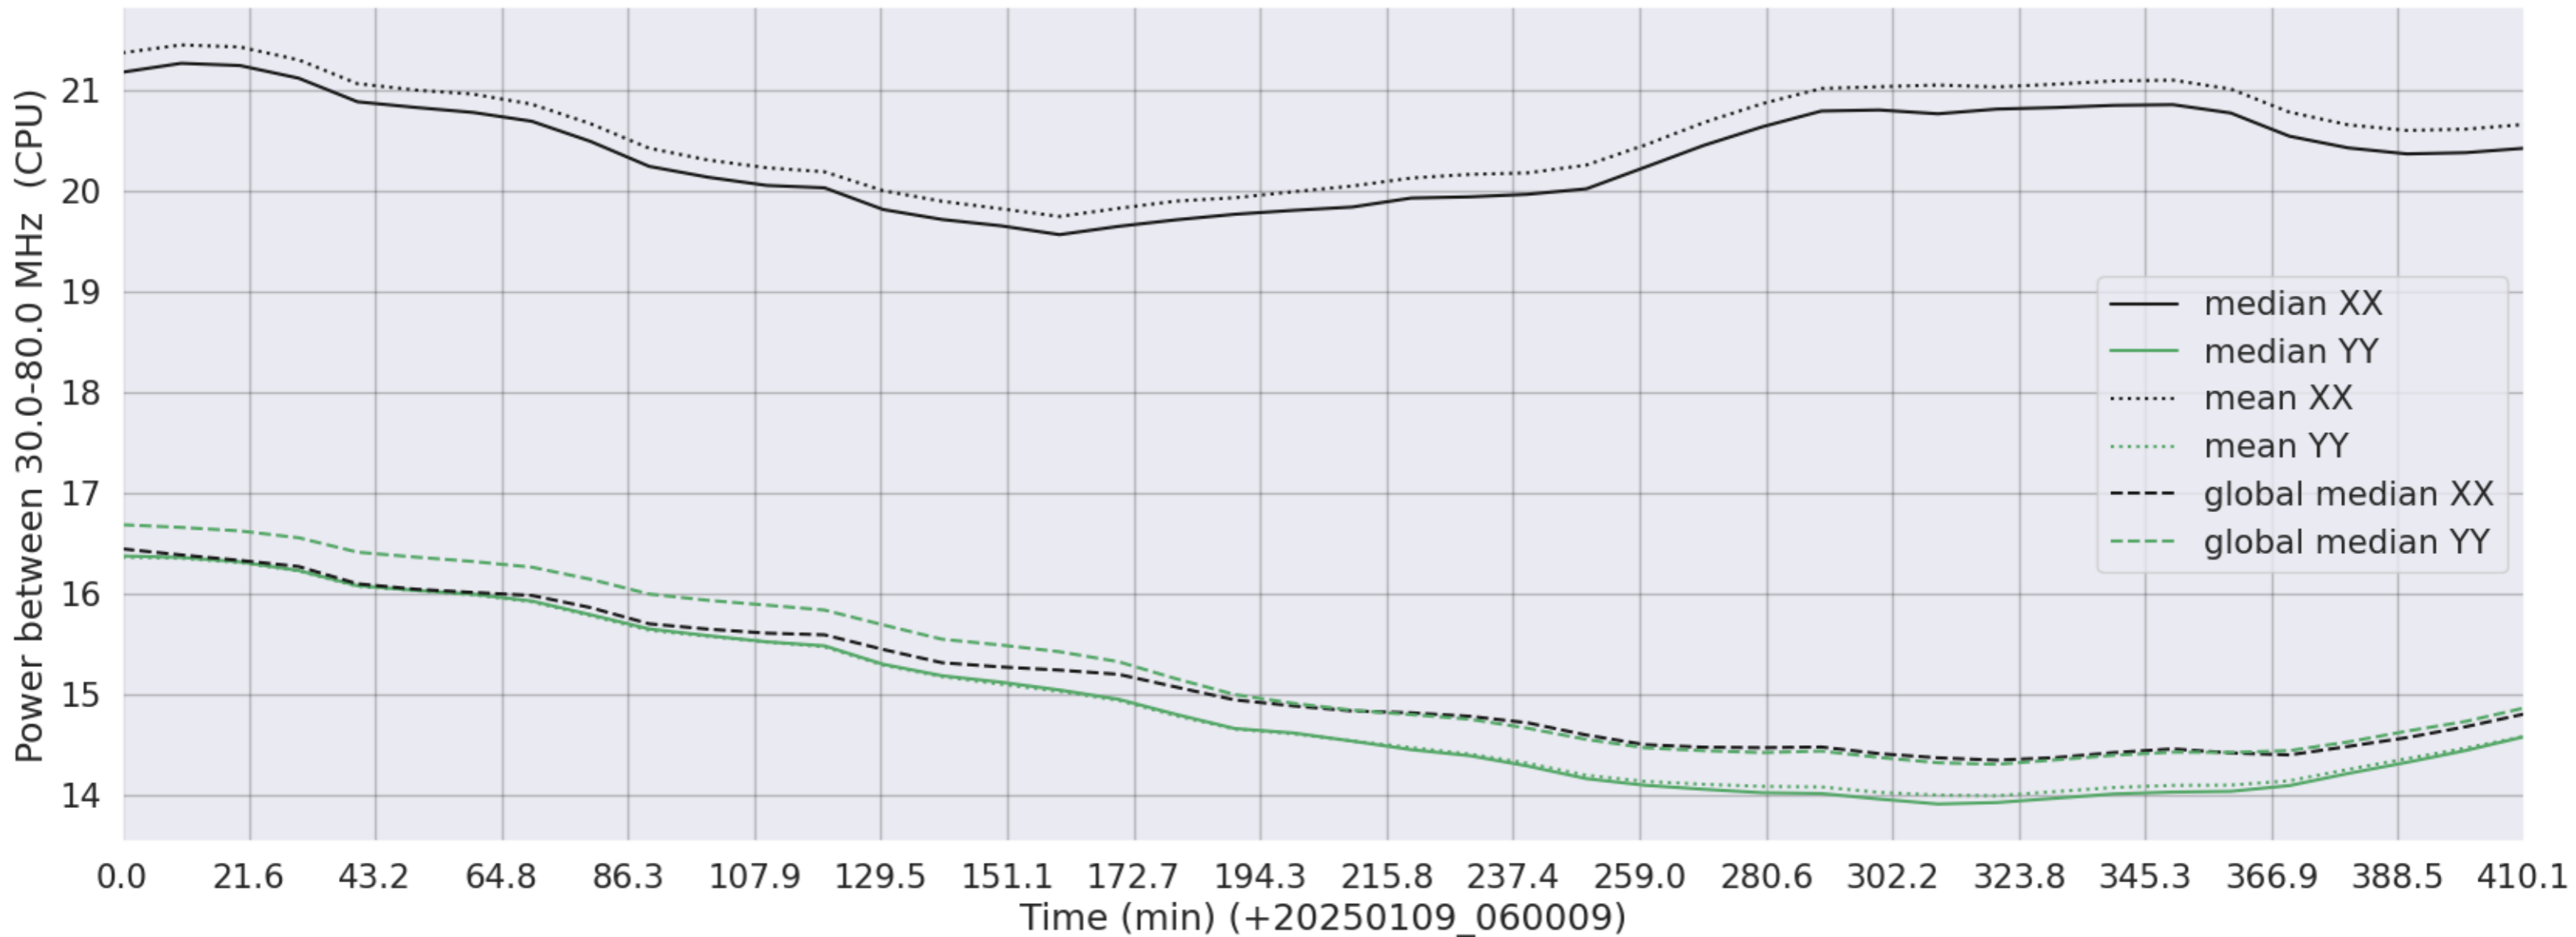

LWA329 - Correlator# 287 - XX FLAGS:Good - YY FLAGS:Good

LWA357 - Correlator# 286 - XX FLAGS:Good - YY FLAGS:Good