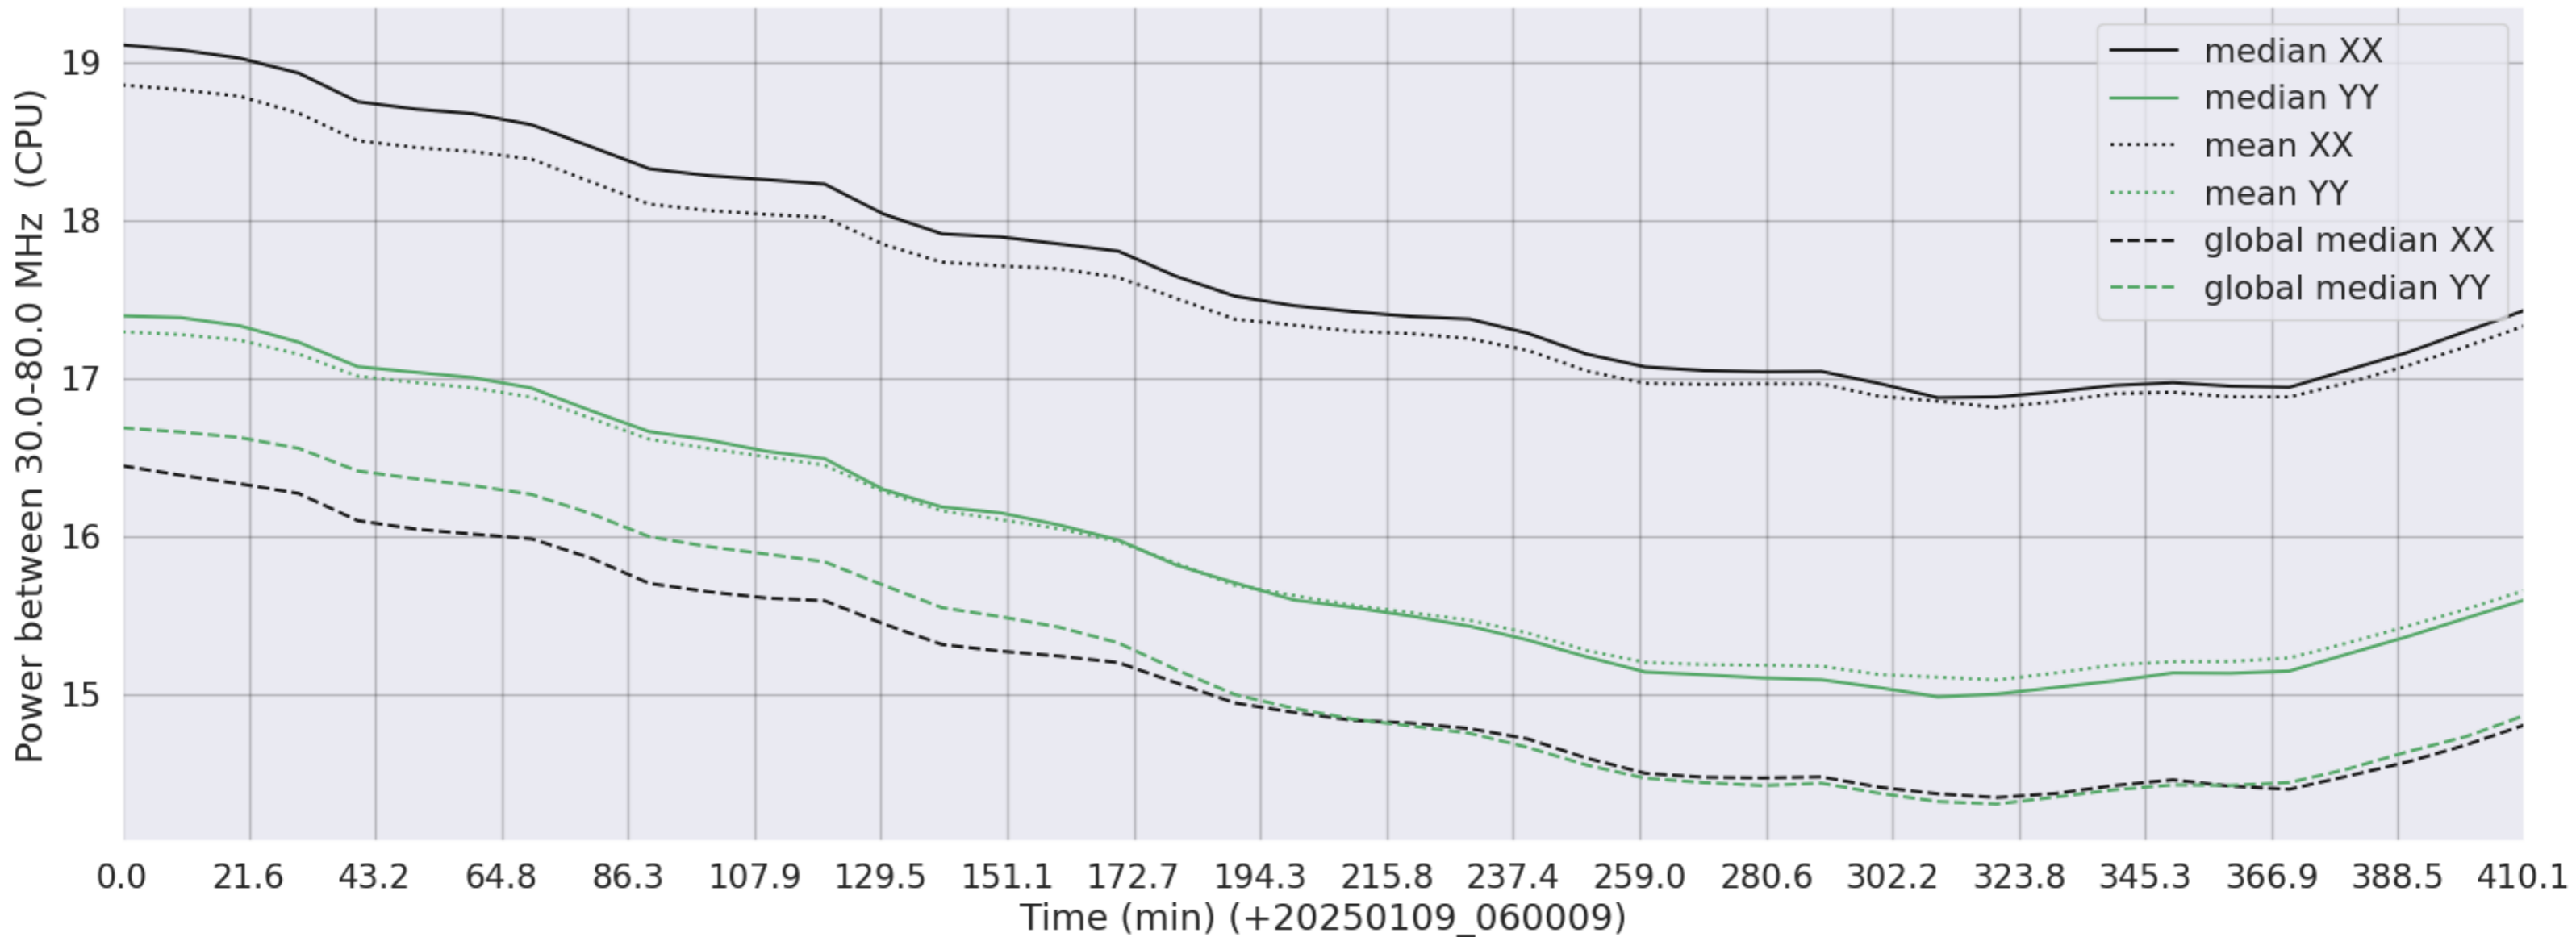

LWA137 - Correlator# 258 - XX FLAGS:Good - YY FLAGS:Good

LWA133 - Correlator# 257 - XX FLAGS:Good - YY FLAGS:Good