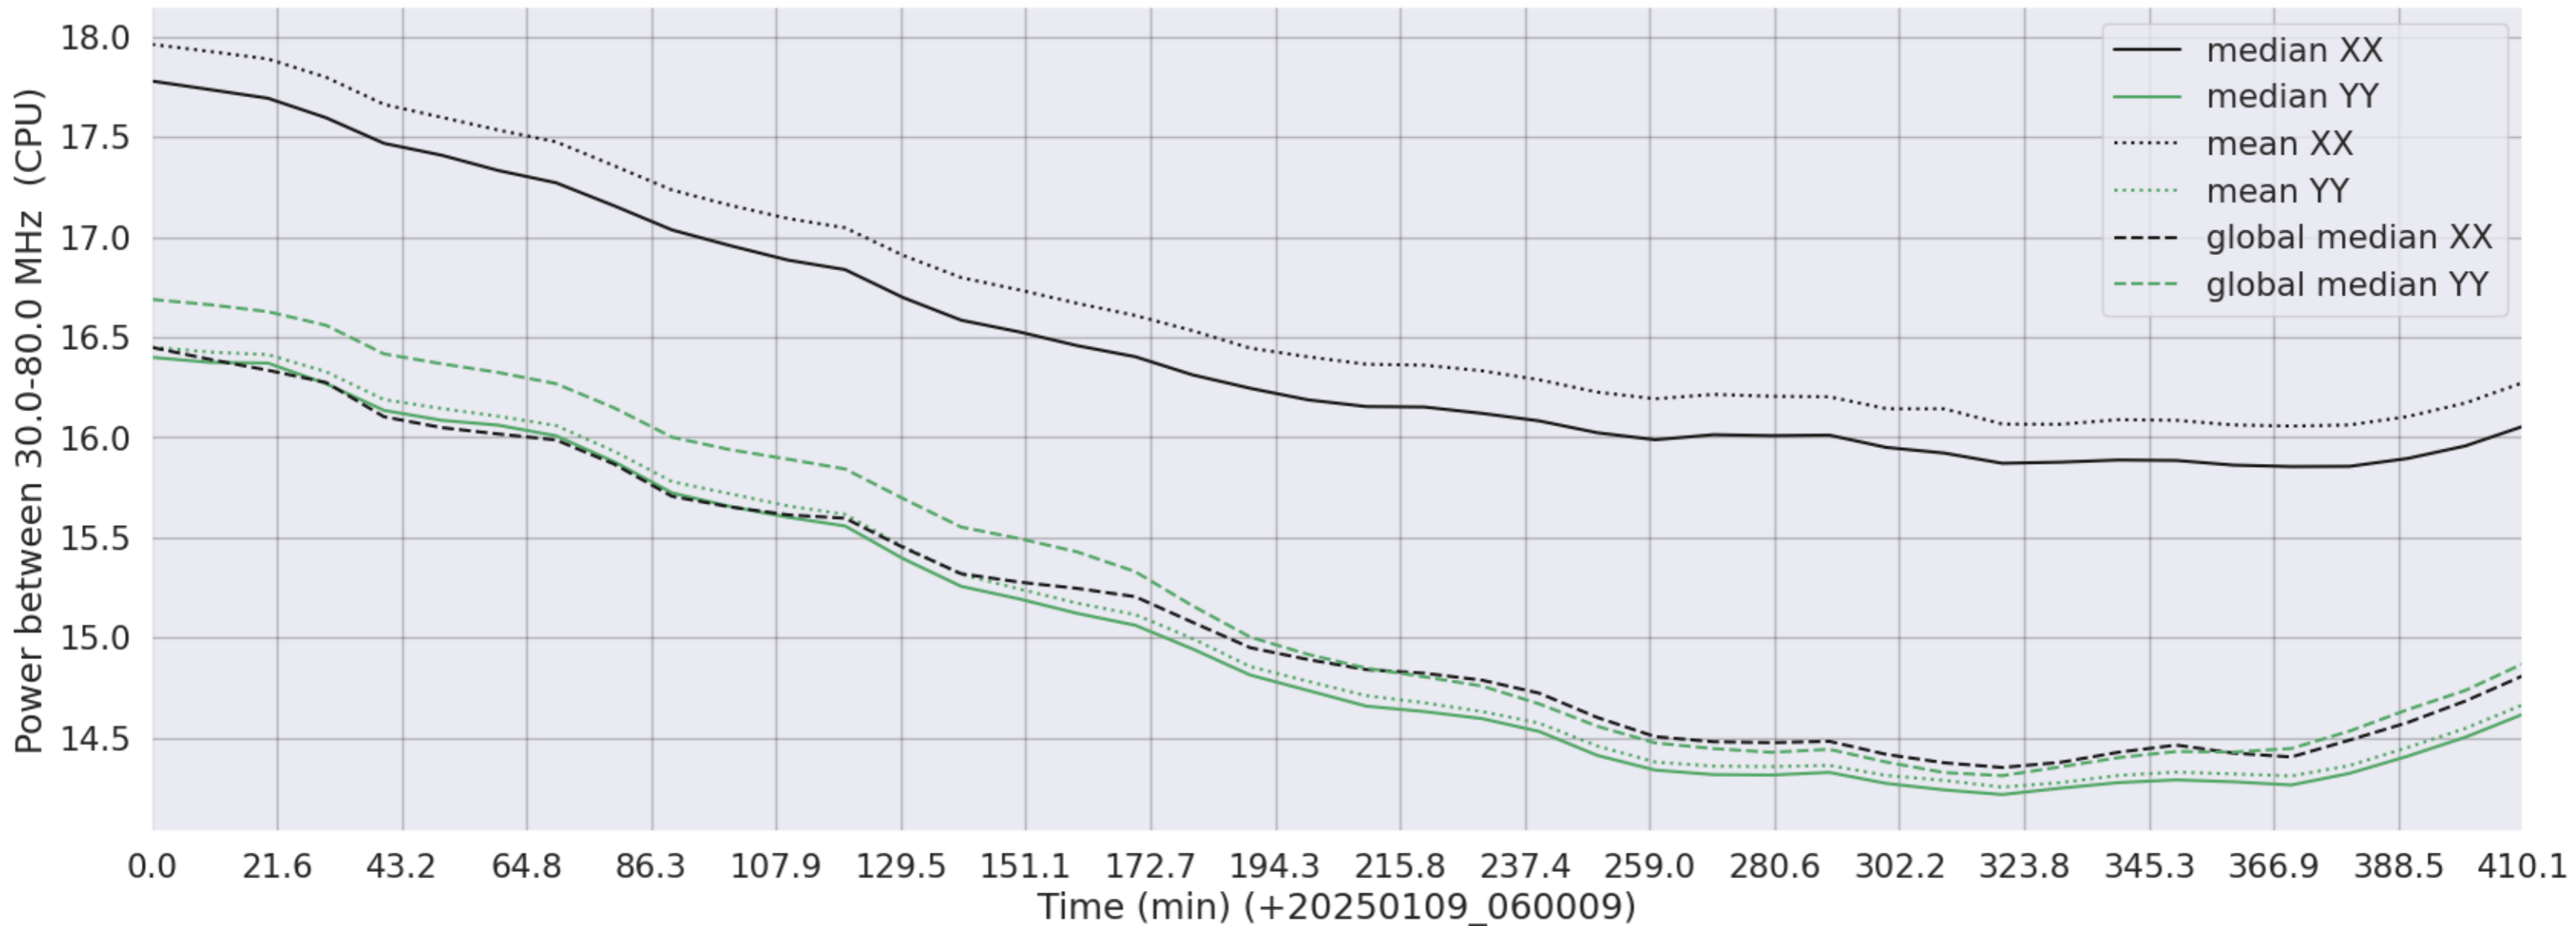

LWA077 - Correlator# 088 - XX FLAGS:Good - YY FLAGS:Good

LWA075 - Correlator# 089 - XX FLAGS:Good - YY FLAGS:Good

LWA275 - Correlator# 090 - XX FLAGS:Good - YY FLAGS:Good

LWA274 - Correlator# 091 - XX FLAGS:Good - YY FLAGS:Good