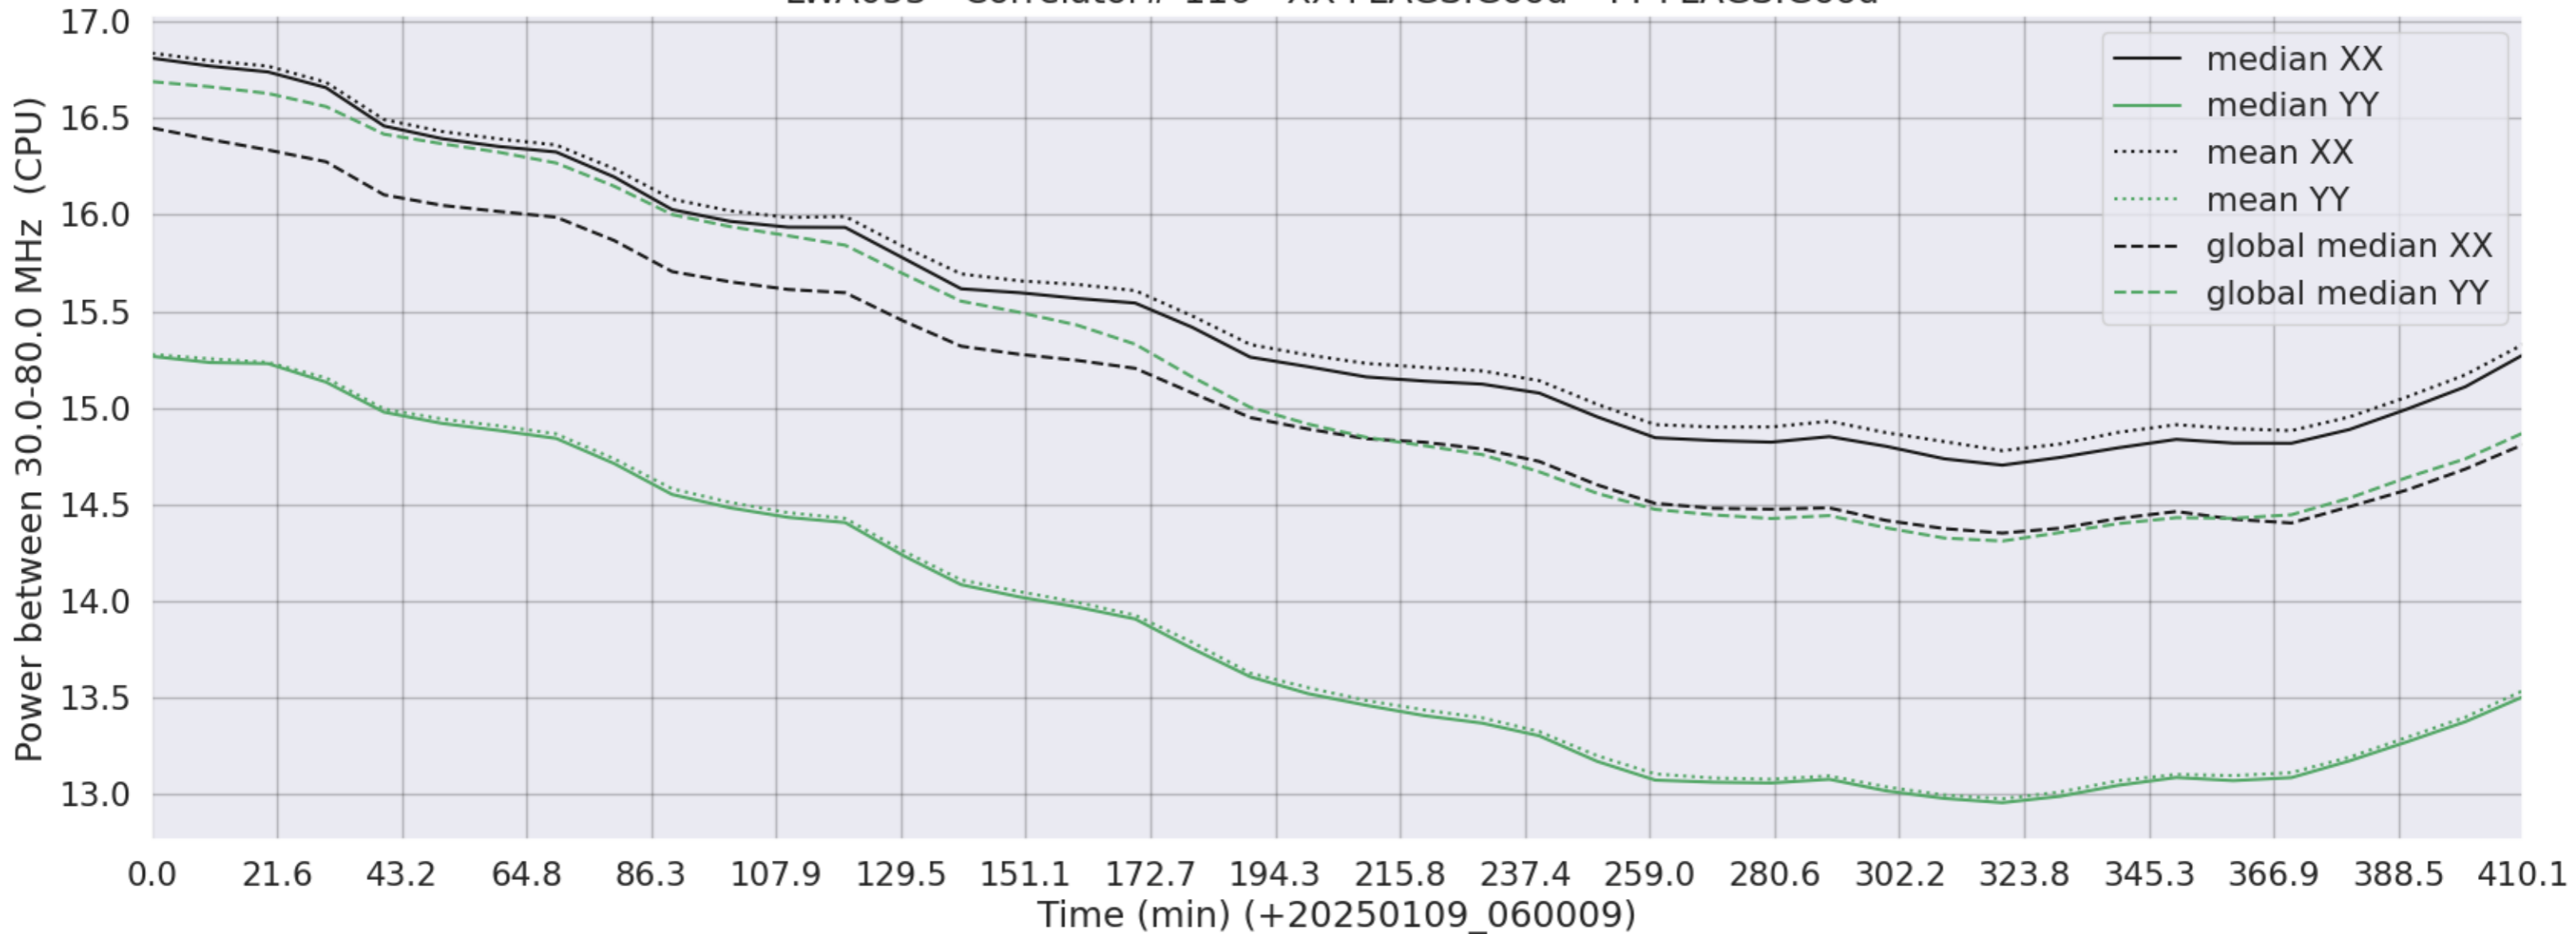

LWA052 - Correlator# 117 - XX FLAGS:Good - YY FLAGS:Good

LWA053 - Correlator# 116 - XX FLAGS:Good - YY FLAGS:Good