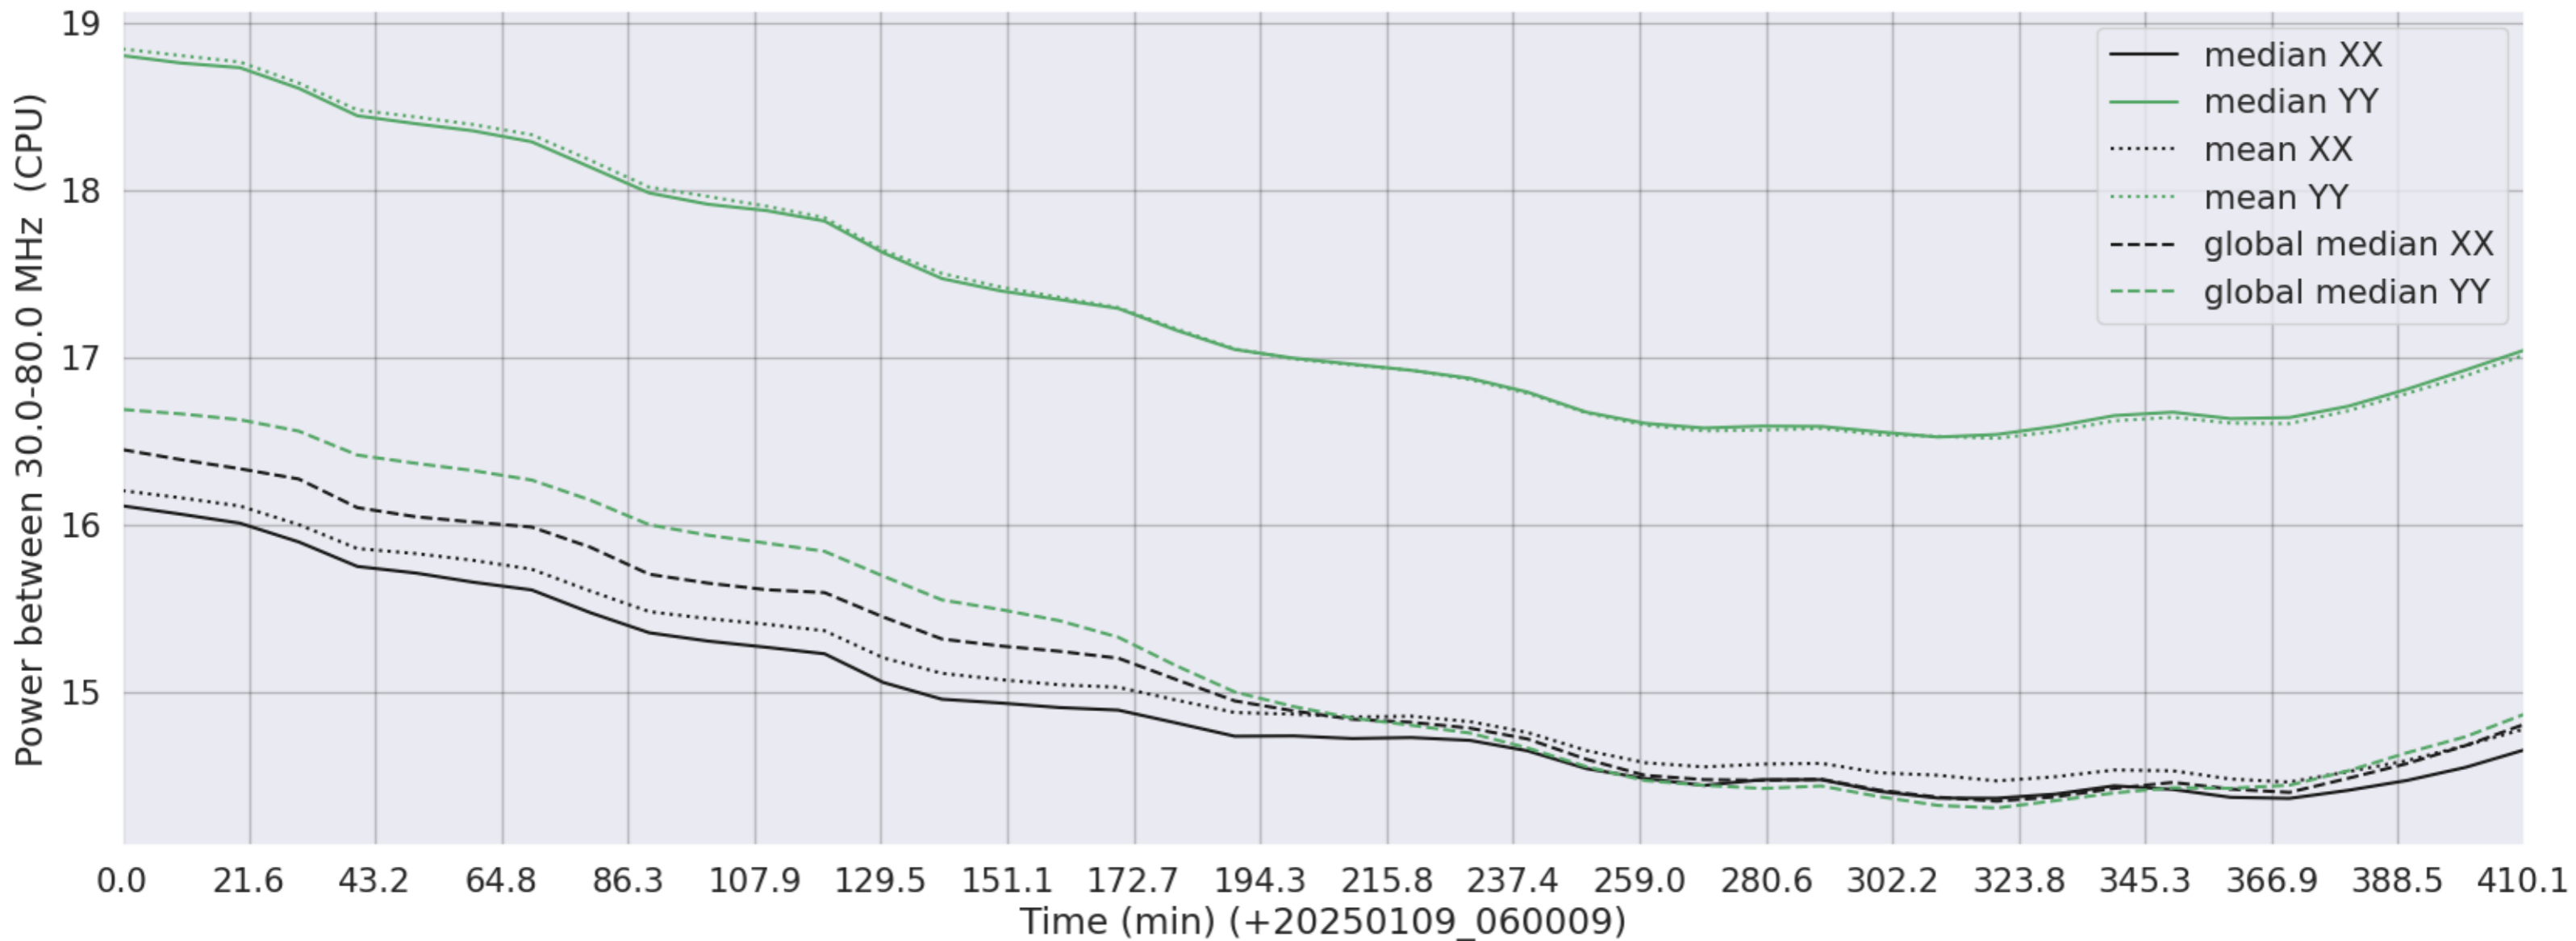

LWA318 - Correlator# 055 - XX FLAGS:Good - YY FLAGS:Good

LWA320 - Correlator# 054 - XX FLAGS:Good - YY FLAGS:Good