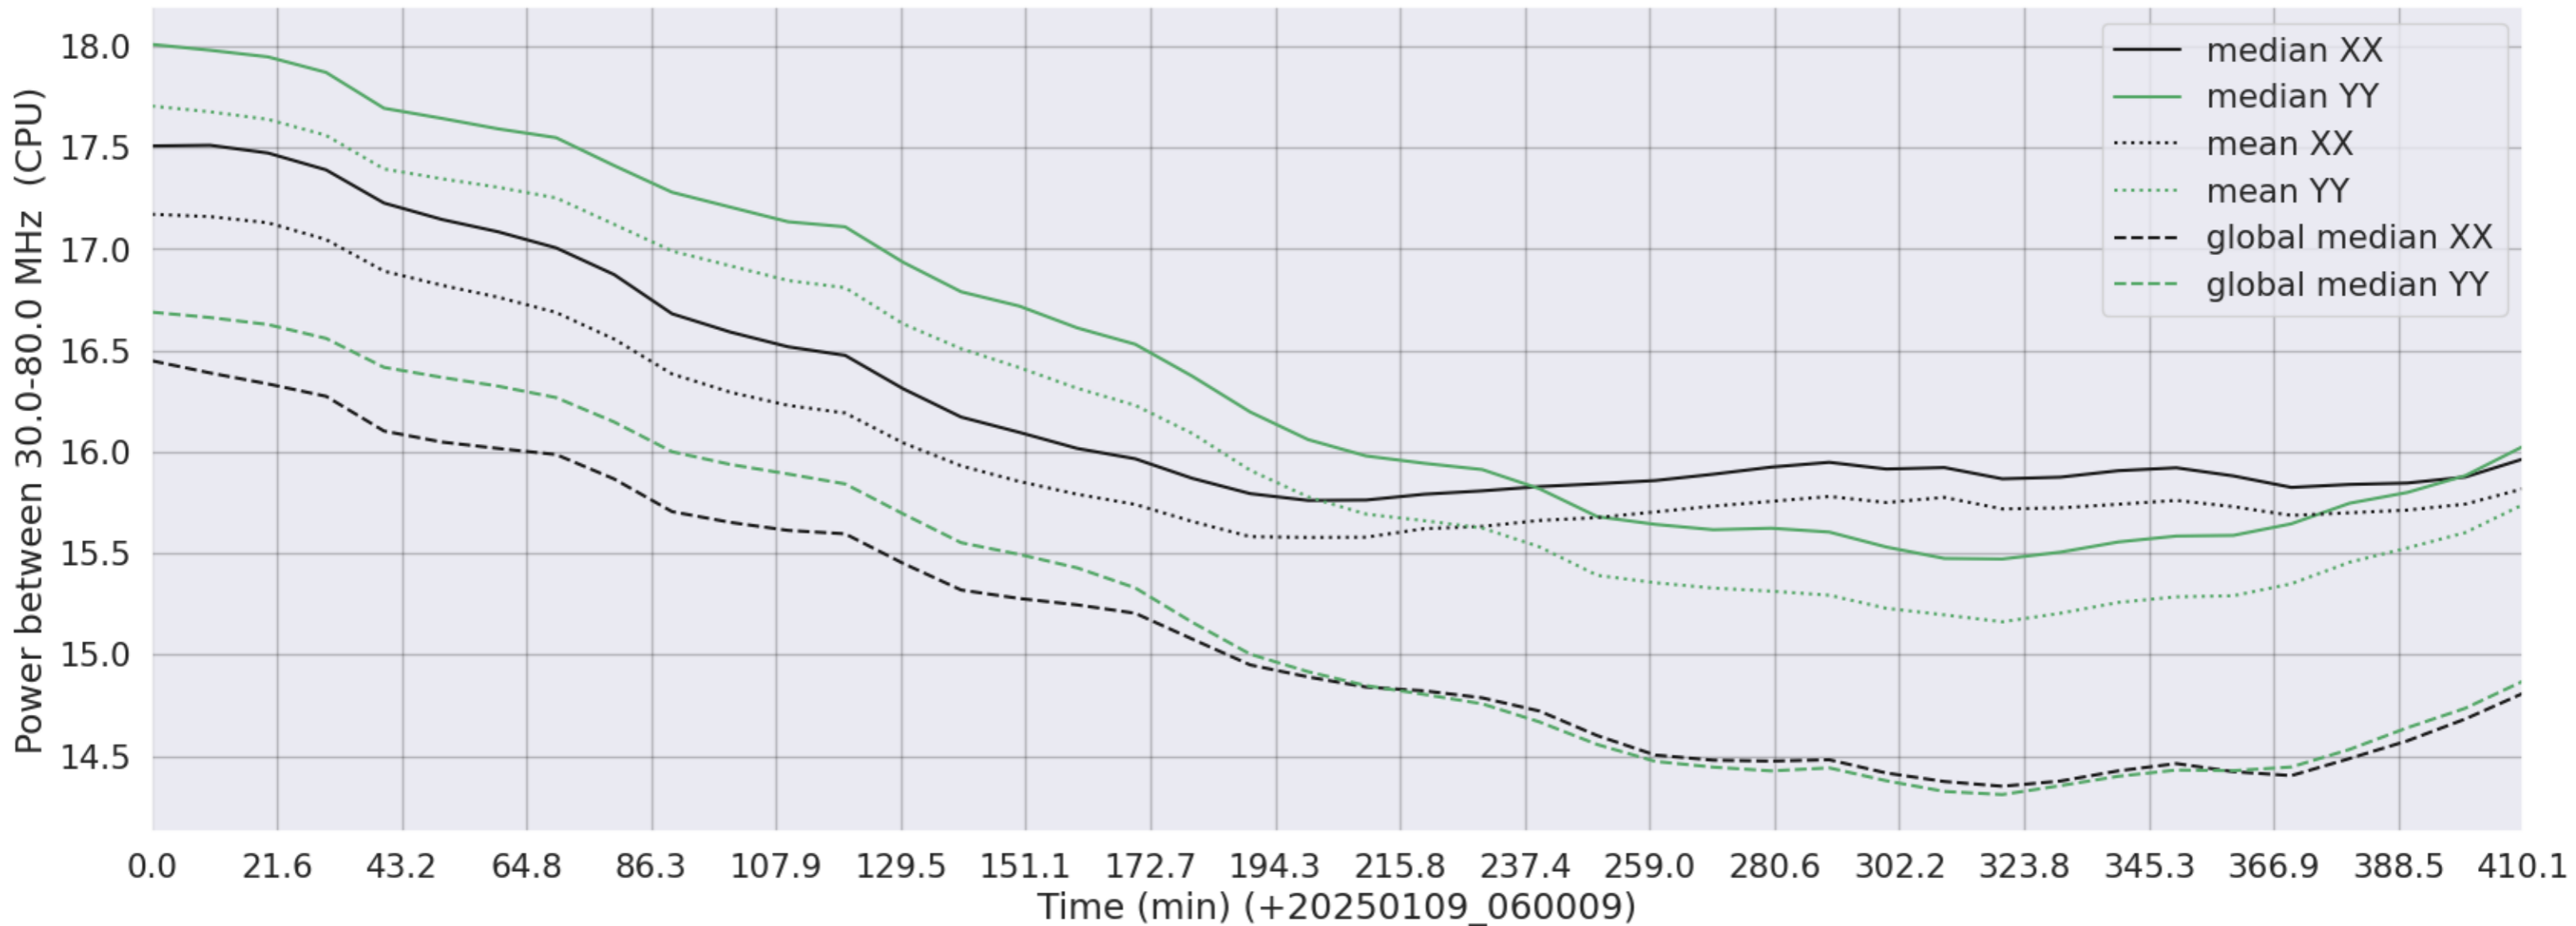

LWA330 - Correlator# 022 - XX FLAGS:Good - YY FLAGS:Good

LWA314 - Correlator# 021 - XX FLAGS:Good - YY FLAGS:Good