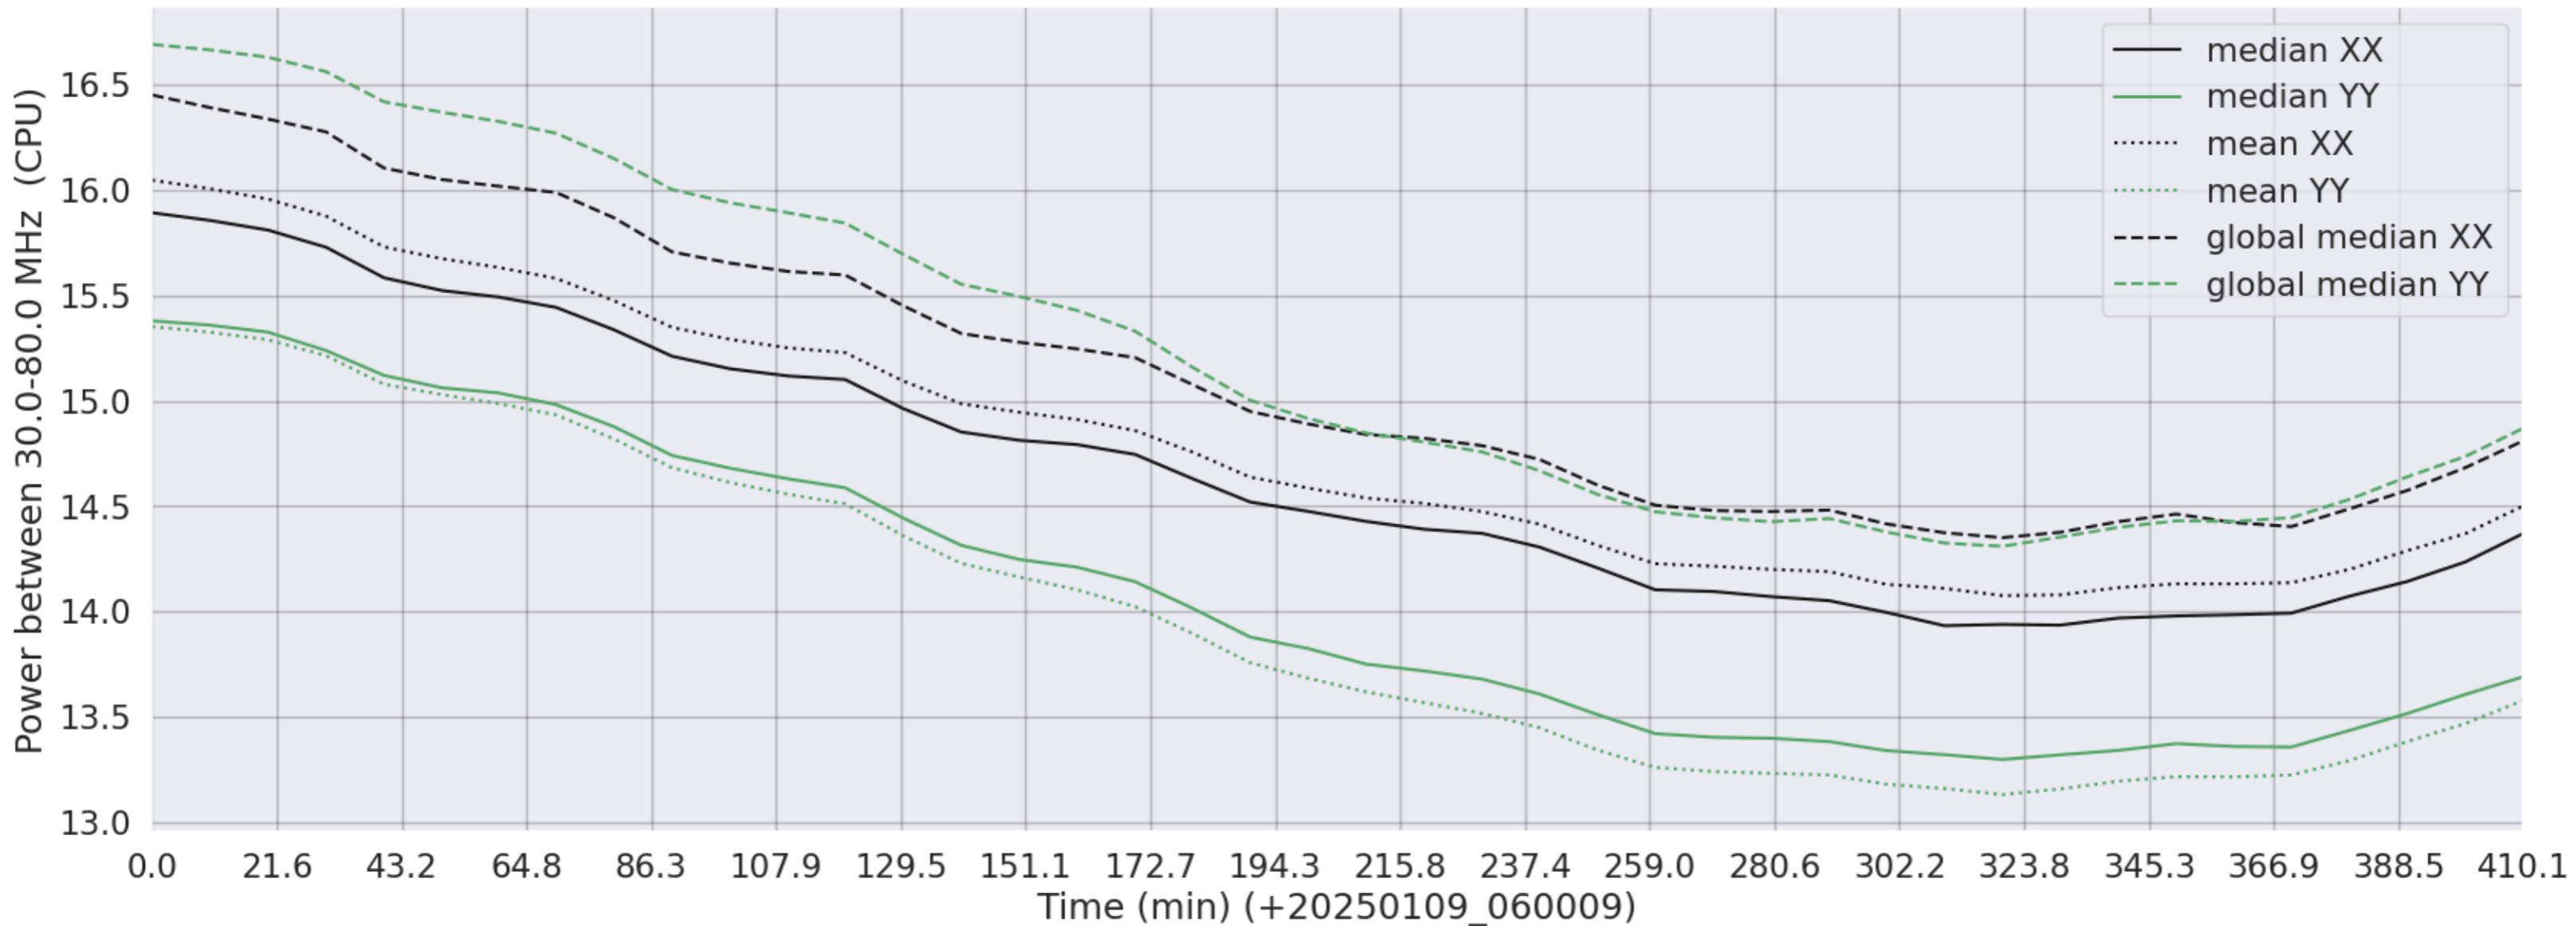

LWA142 - Correlator# 211 - XX FLAGS:Good - YY FLAGS:Good

LWA143 - Correlator# 210 - XX FLAGS:Good - YY FLAGS:Good