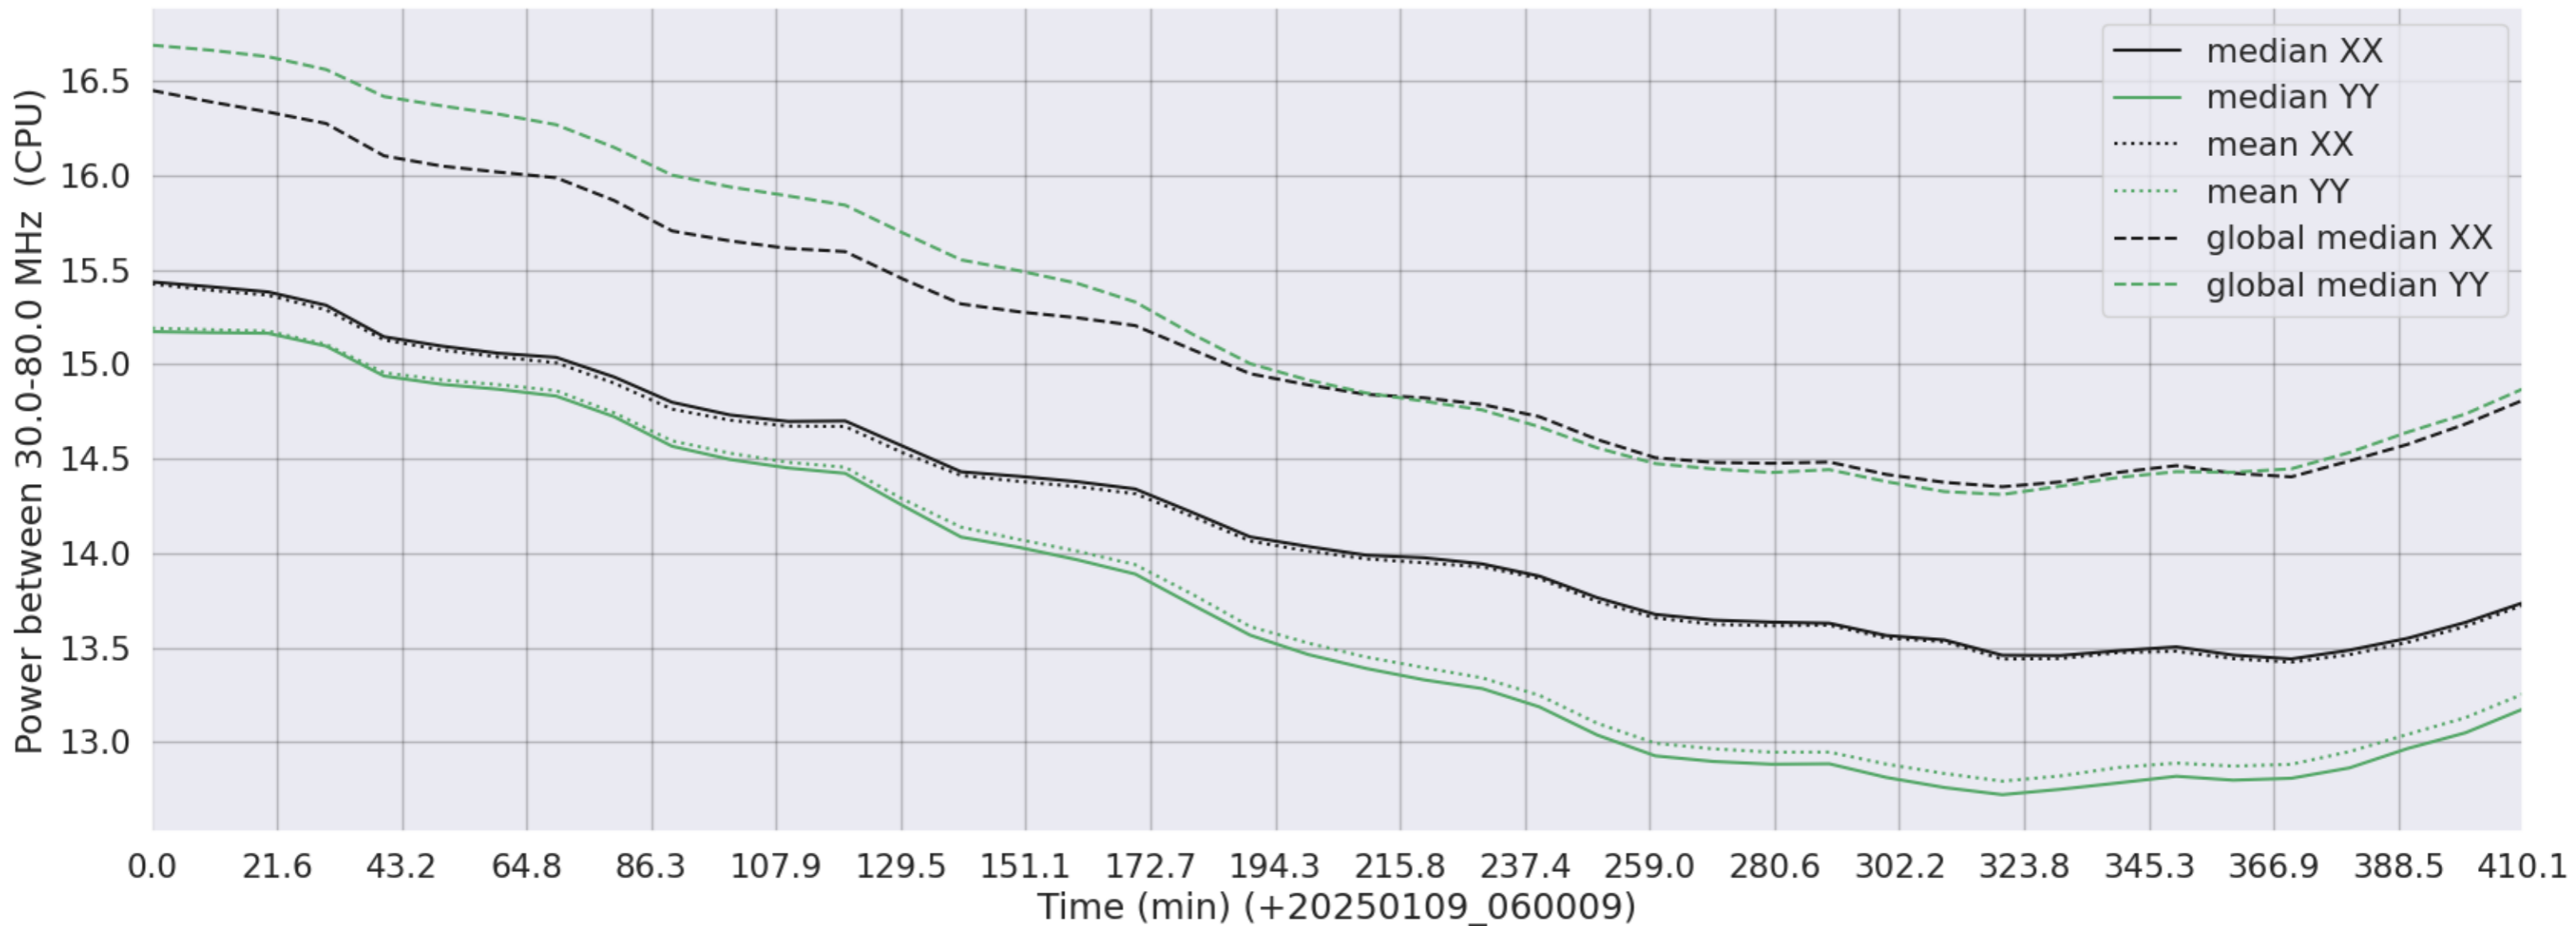

LWA026 - Correlator# 108 - XX FLAGS:Good - YY FLAGS:Good

LWA025 - Correlator# 109 - XX FLAGS:Good - YY FLAGS:Good

LWA029 - Correlator# 110 - XX FLAGS:Good - YY FLAGS:Good

LWA027 - Correlator# 111 - XX FLAGS:Good - YY FLAGS:Good