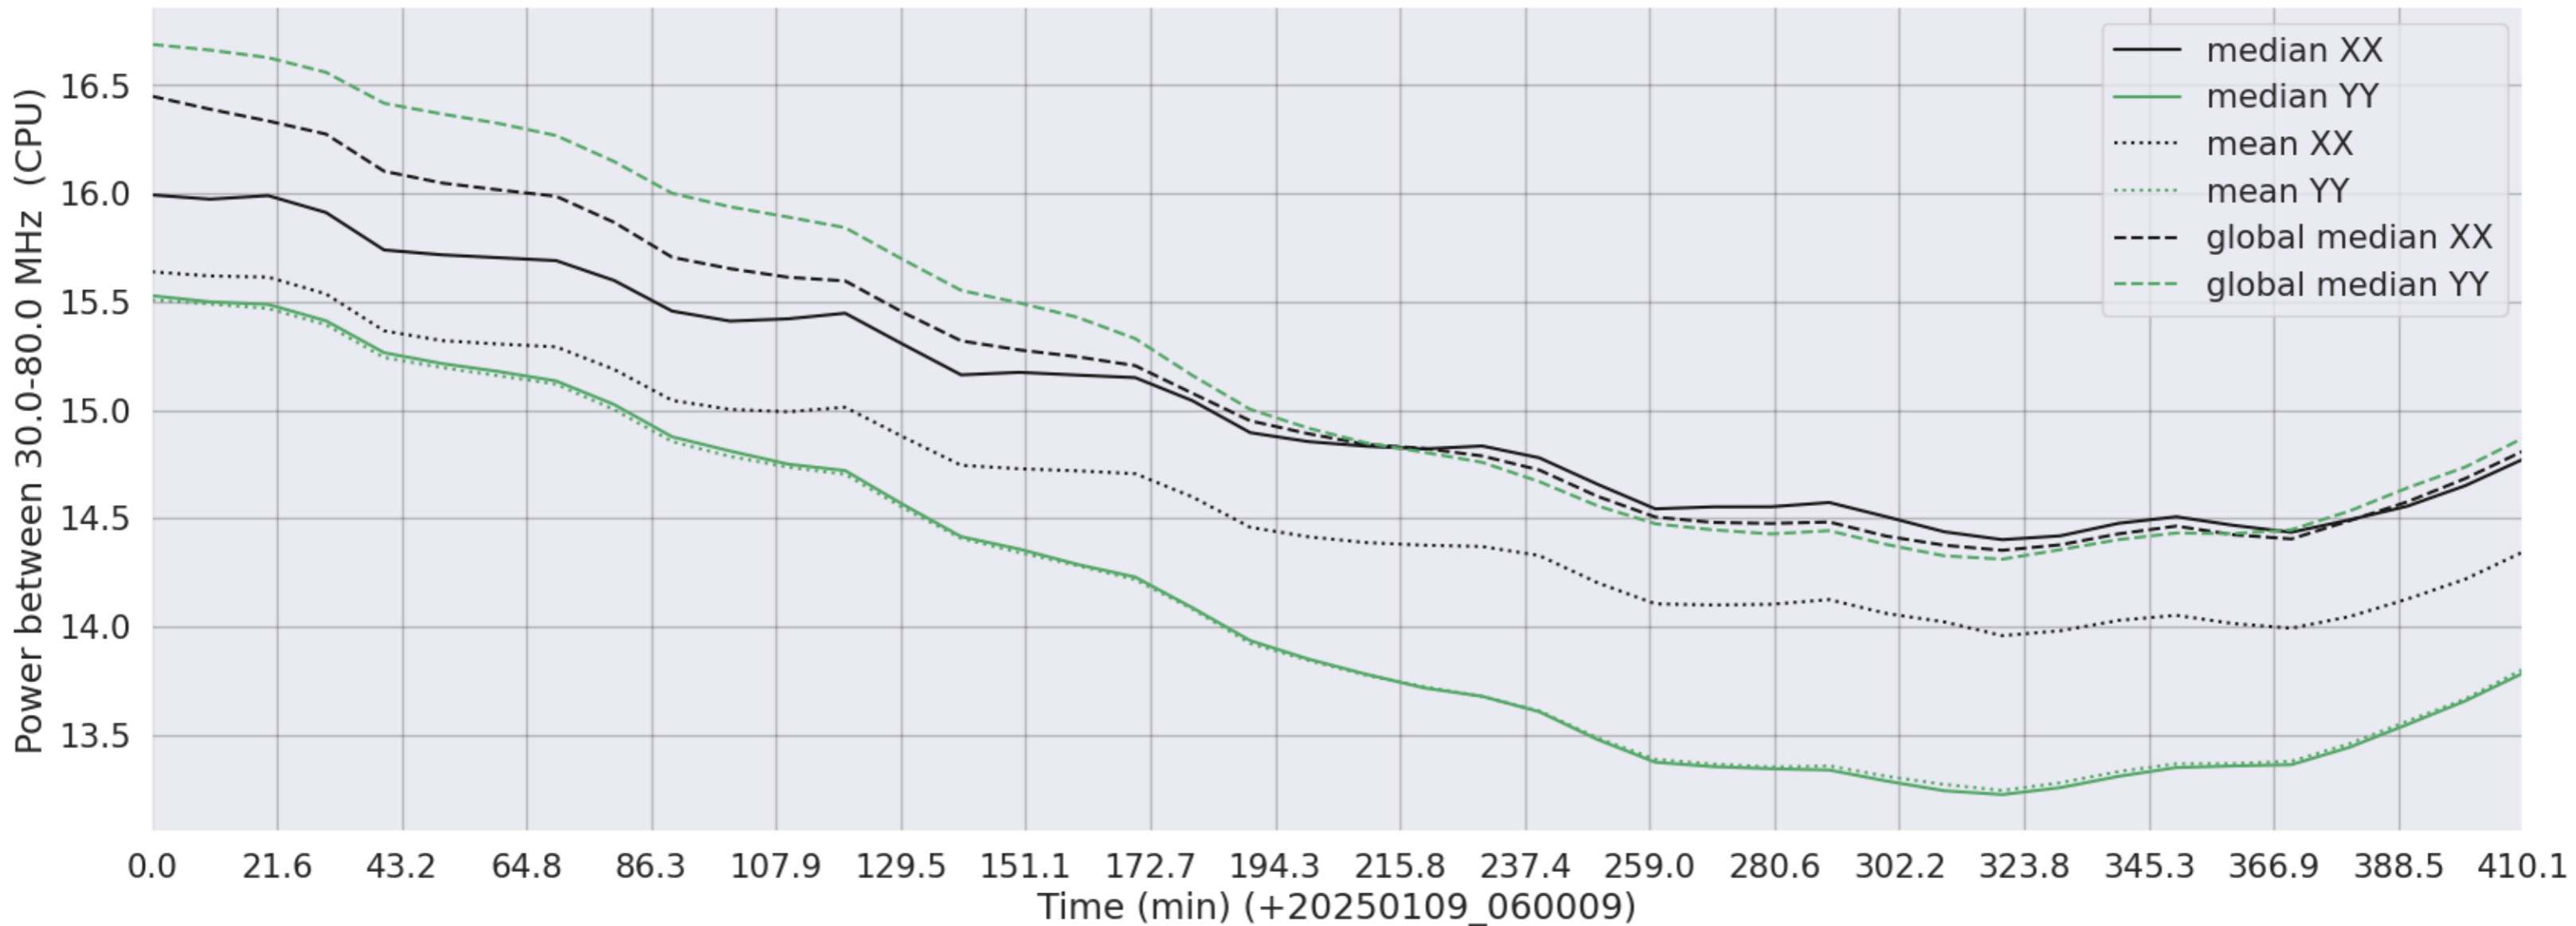

LWA116 - Correlator# 204 - XX FLAGS:Good - YY FLAGS:Good

LWA115 - Correlator# 205 - XX FLAGS:Good - YY FLAGS:Good

LWA118 - Correlator# 206 - XX FLAGS:Good - YY FLAGS:Good

LWA117 - Correlator# 207 - XX FLAGS:Good - YY FLAGS:Good