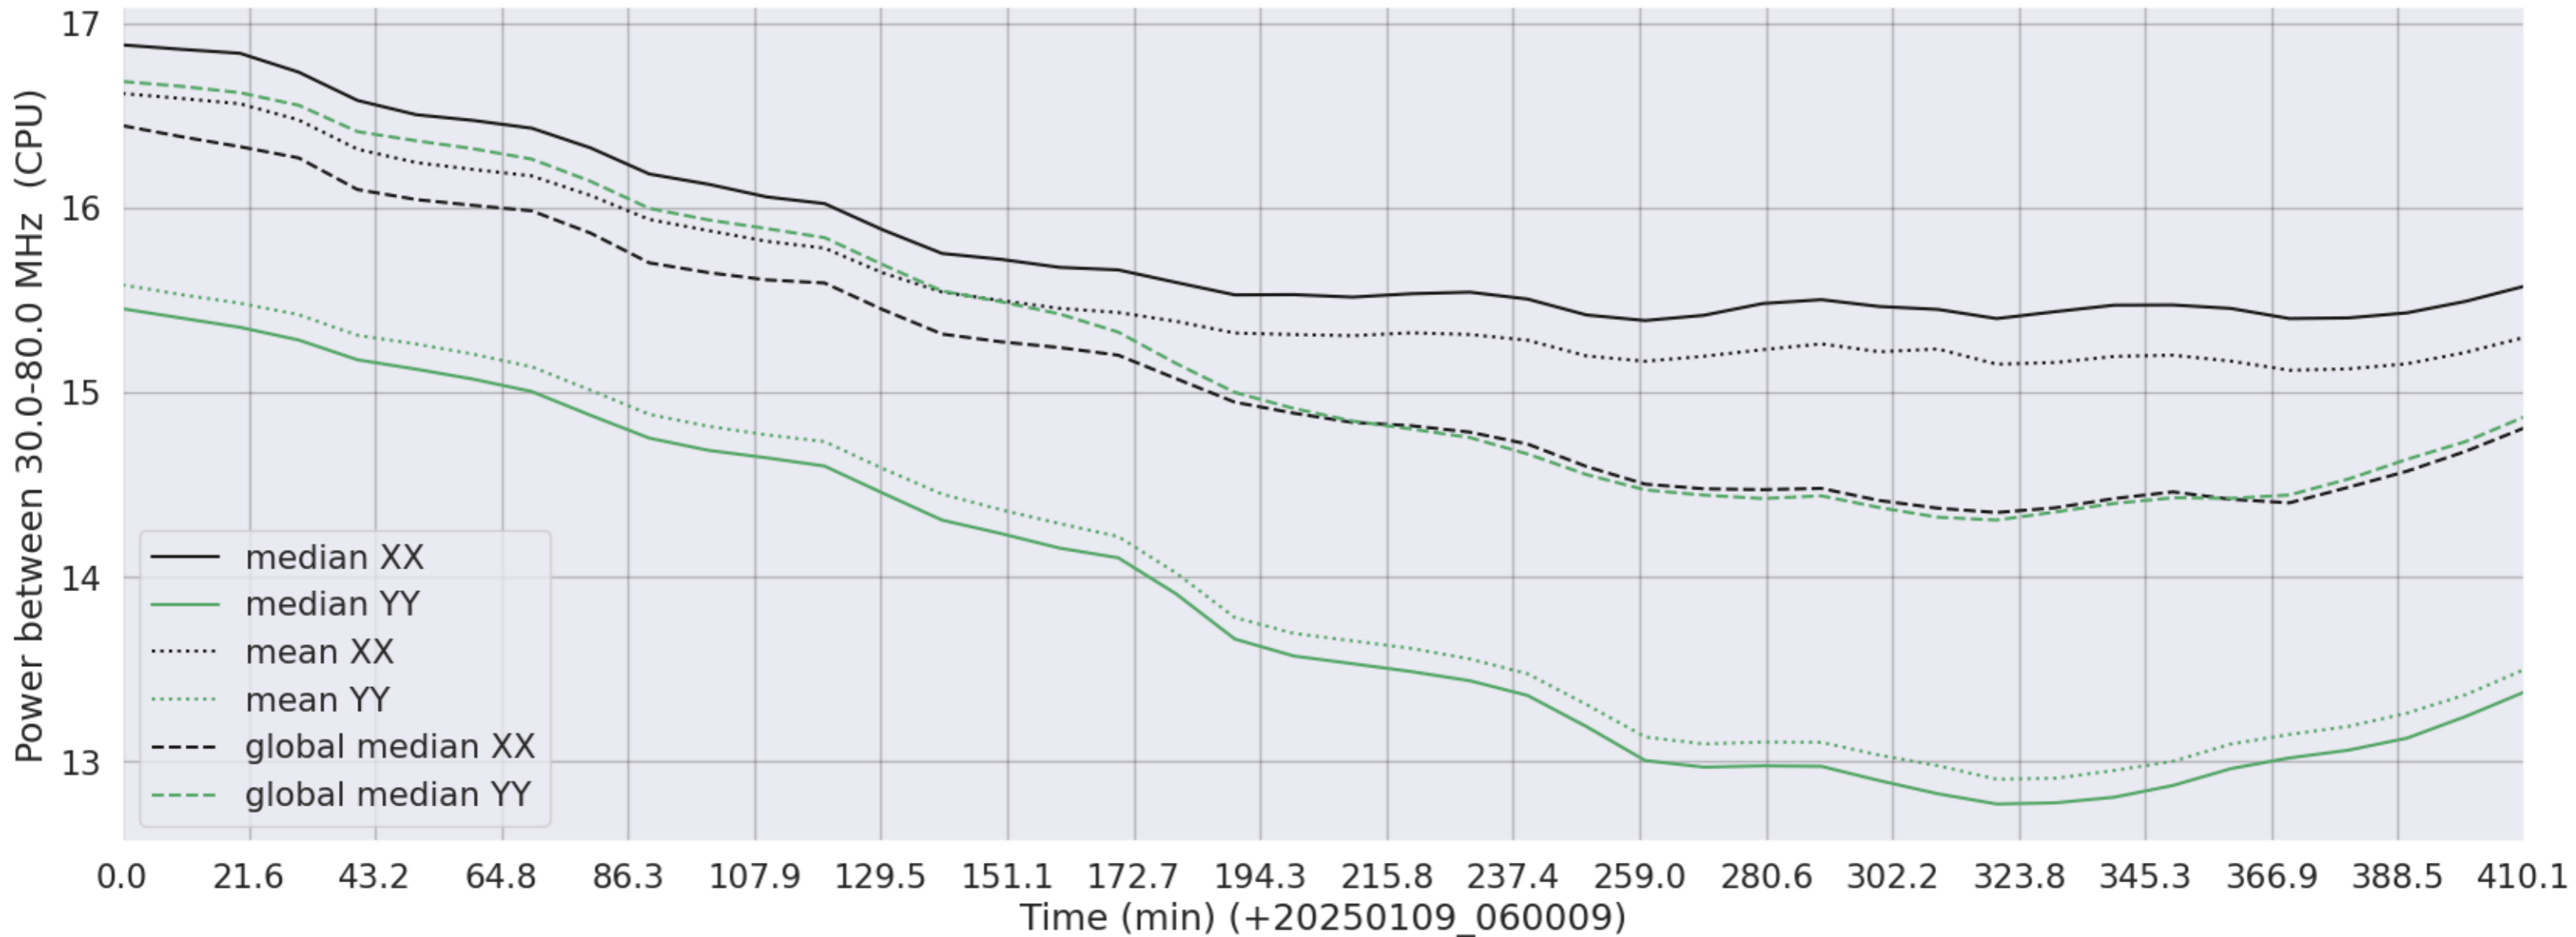

LWA309 - Correlator# 014 - XX FLAGS:Good - YY FLAGS:Good

LWA285 - Correlator# 013 - XX FLAGS:Good - YY FLAGS:Good