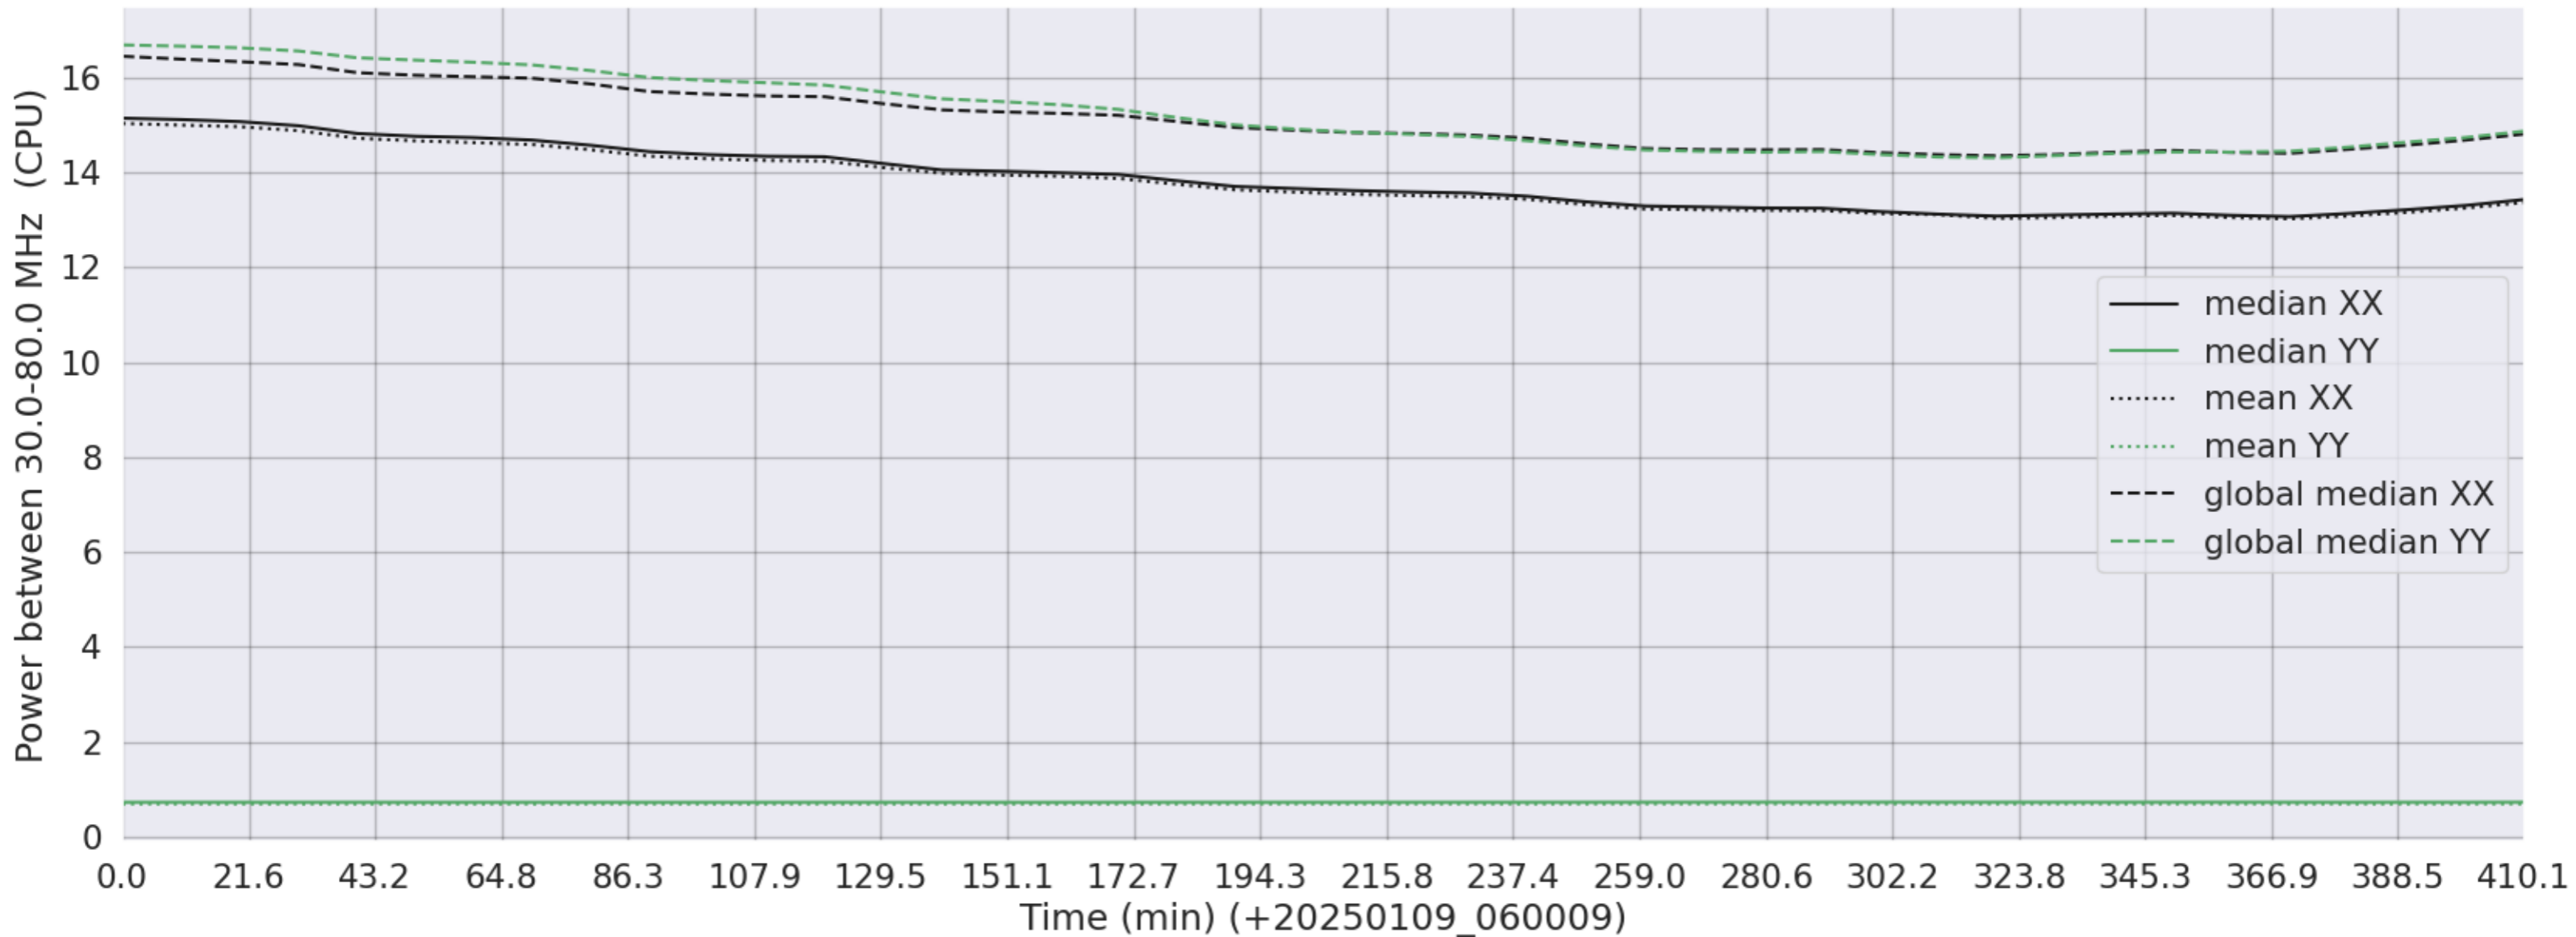

LWA185 - Correlator# 240 - XX FLAGS:Good - YY FLAGS:Good

LWA184 - Correlator# 241 - XX FLAGS:Good - YY FLAGS:Good

LWA187 - Correlator# 242 - XX FLAGS:Good - YY FLAGS:Good

LWA186 - Correlator# 243 - XX FLAGS:Good - YY FLAGS:LowPower