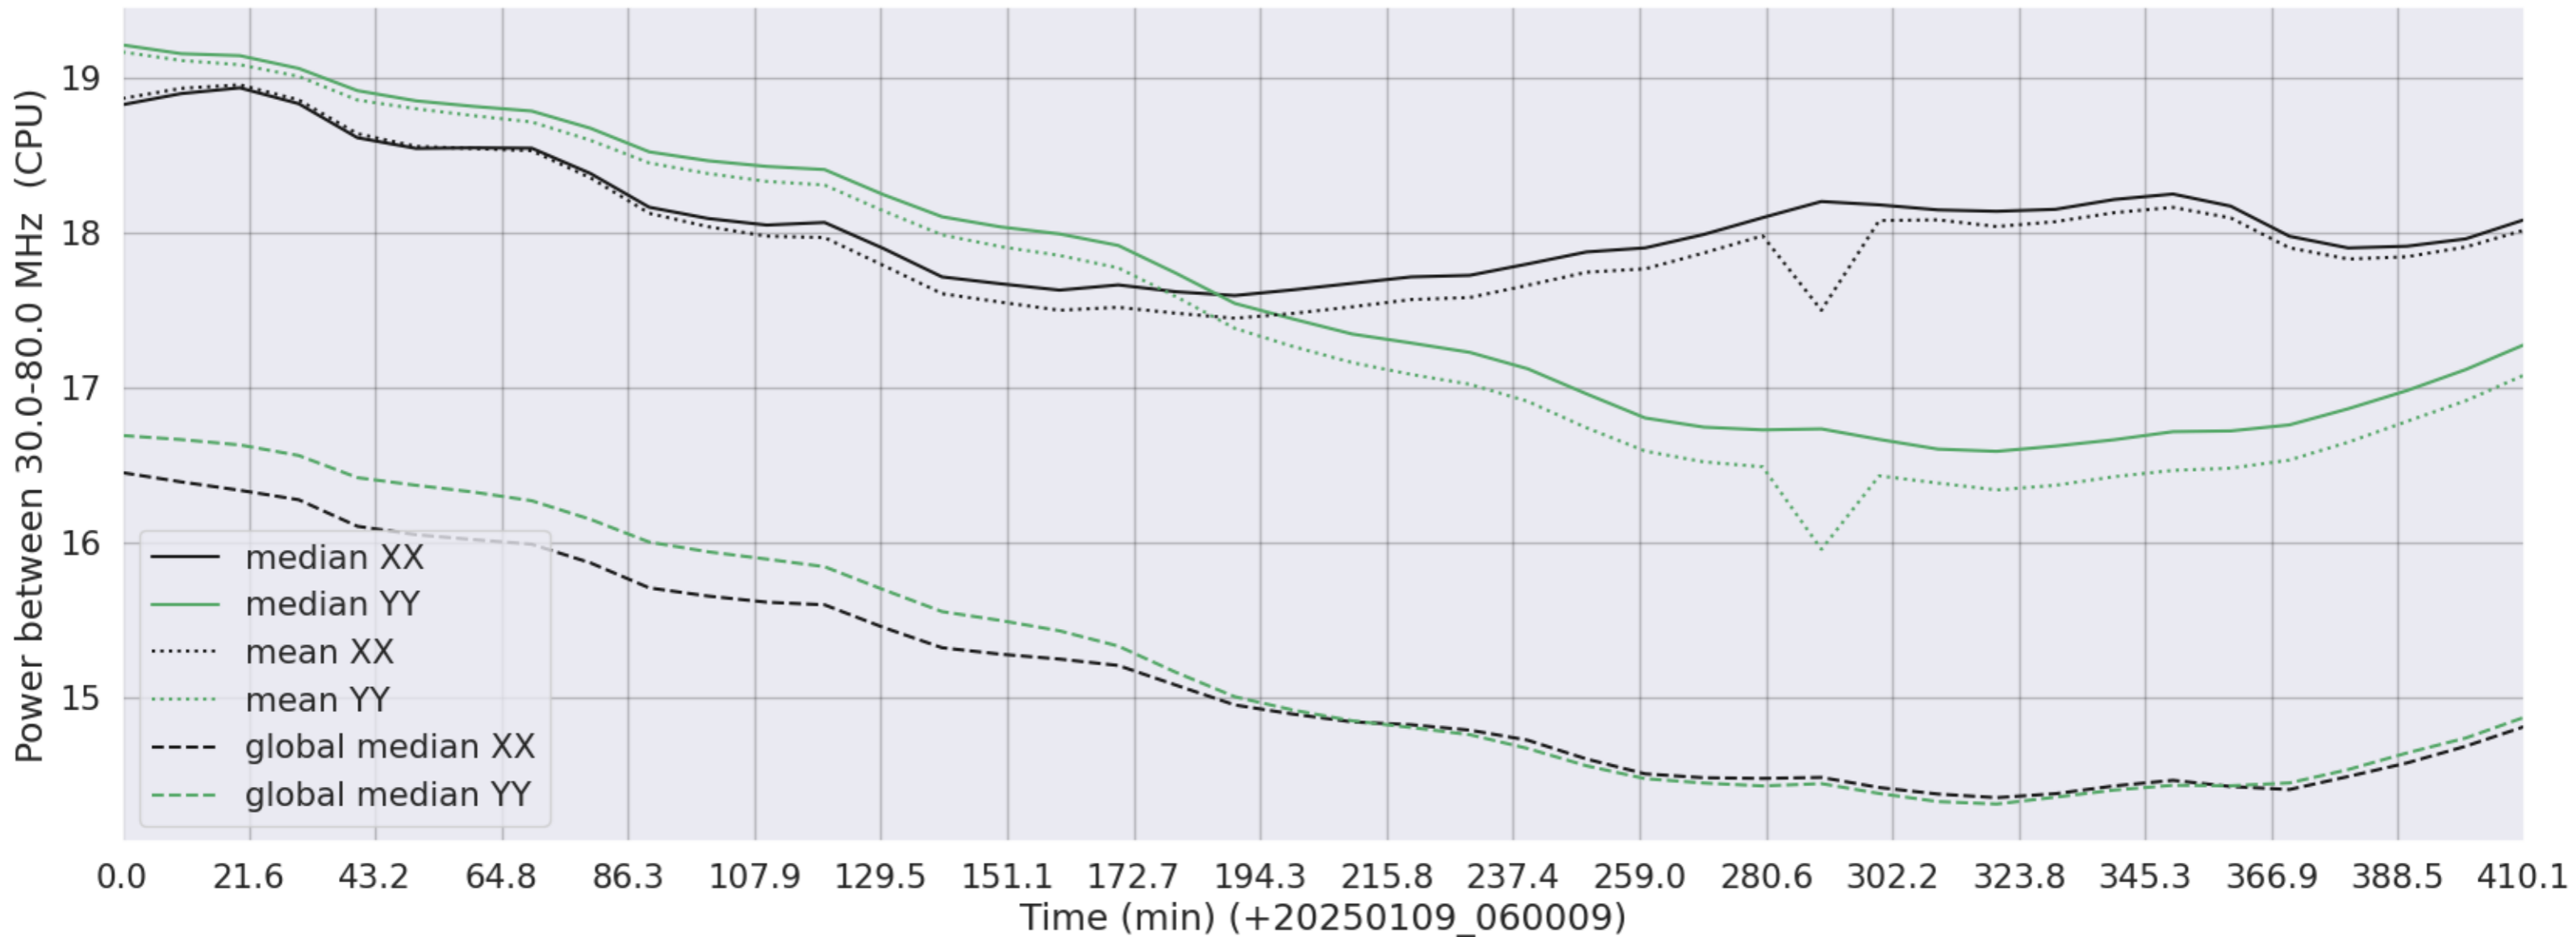

LWA332 - Correlator# 025 - XX FLAGS:Good - YY FLAGS:Good

LWA338 - Correlator# 024 - XX FLAGS:Good - YY FLAGS:Good