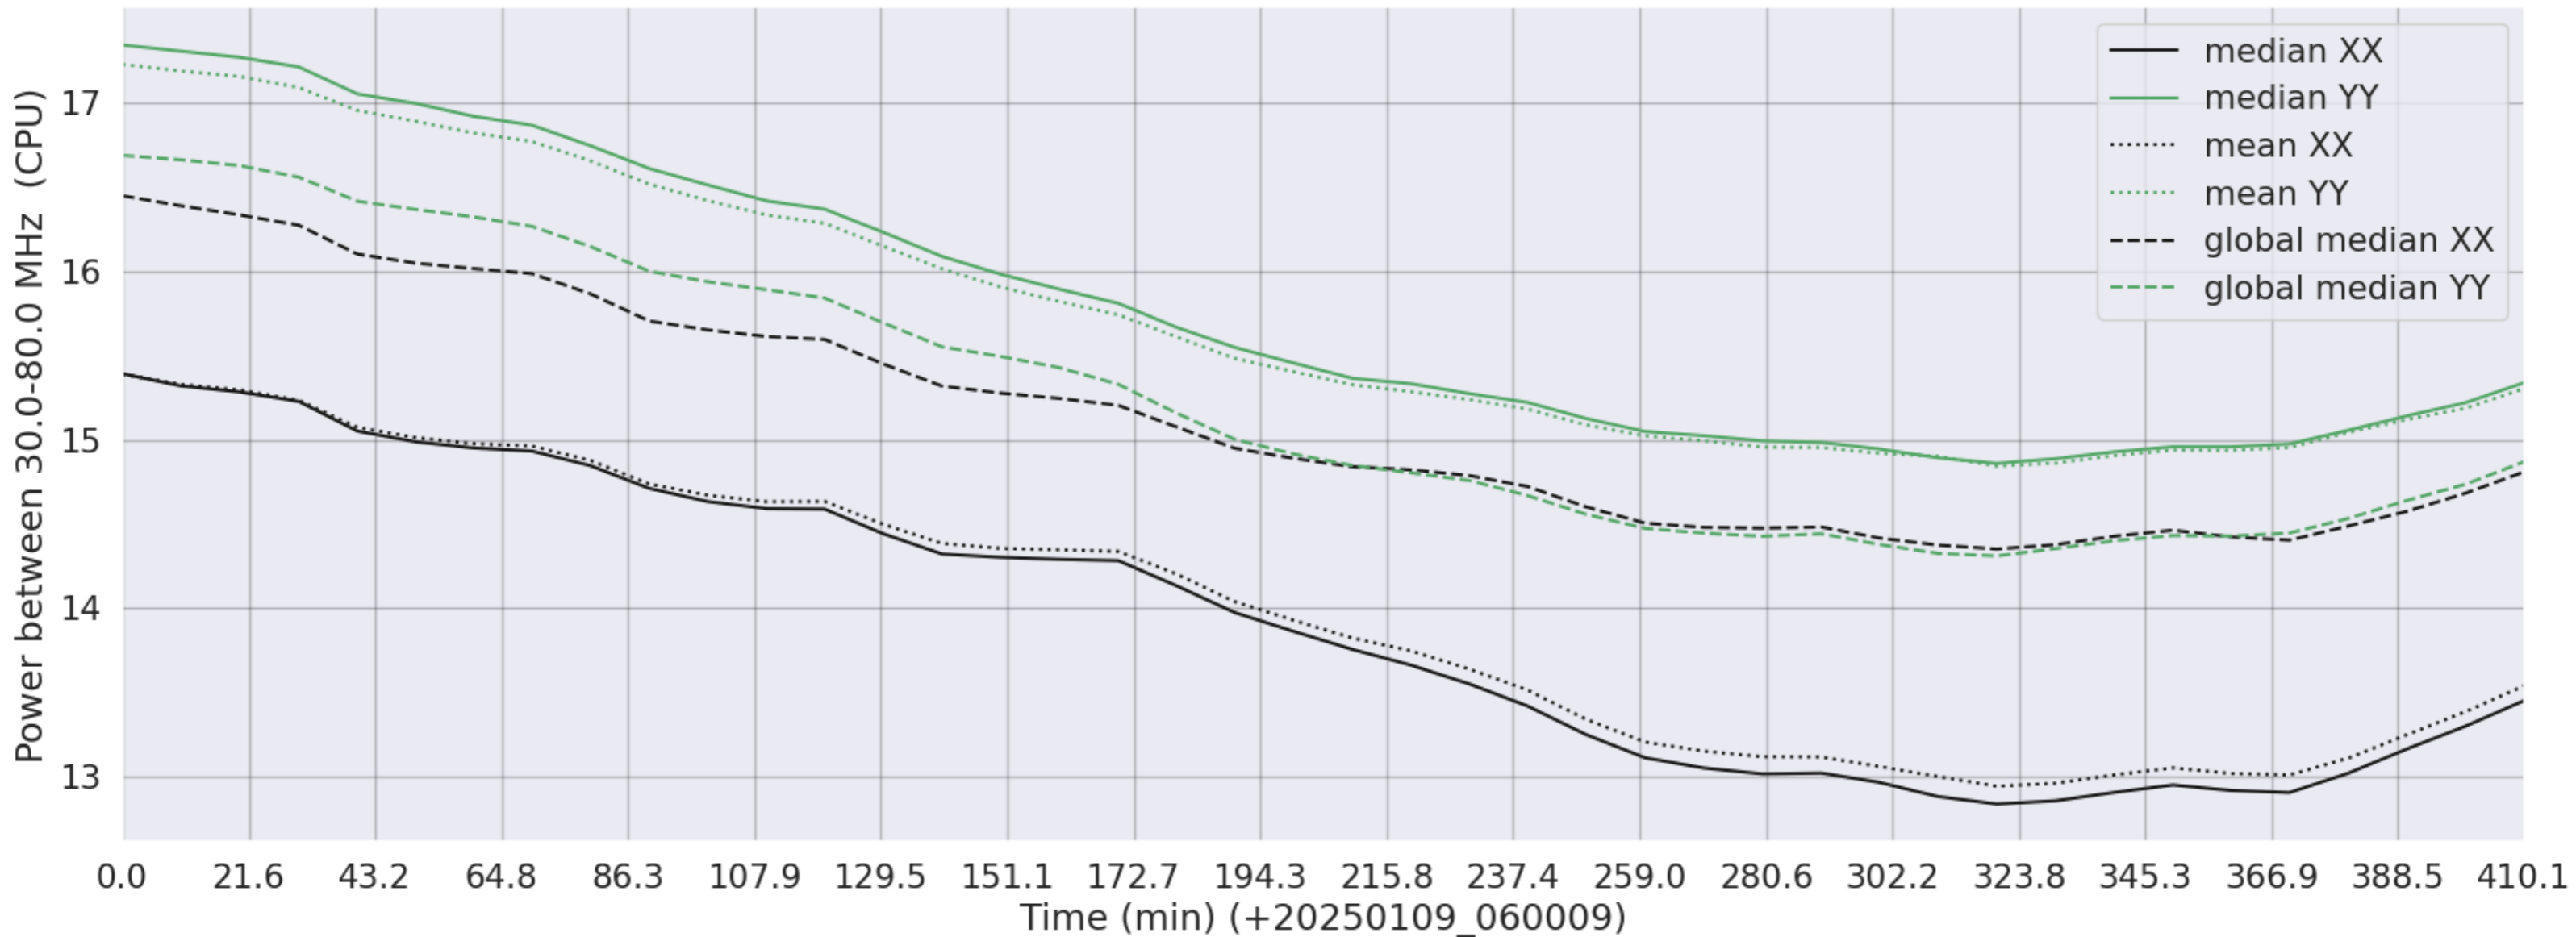

LWA256 - Correlator# 347 - XX FLAGS:Good - YY FLAGS:Good

LWA261 - Correlator# 346 - XX FLAGS:Good - YY FLAGS:Good