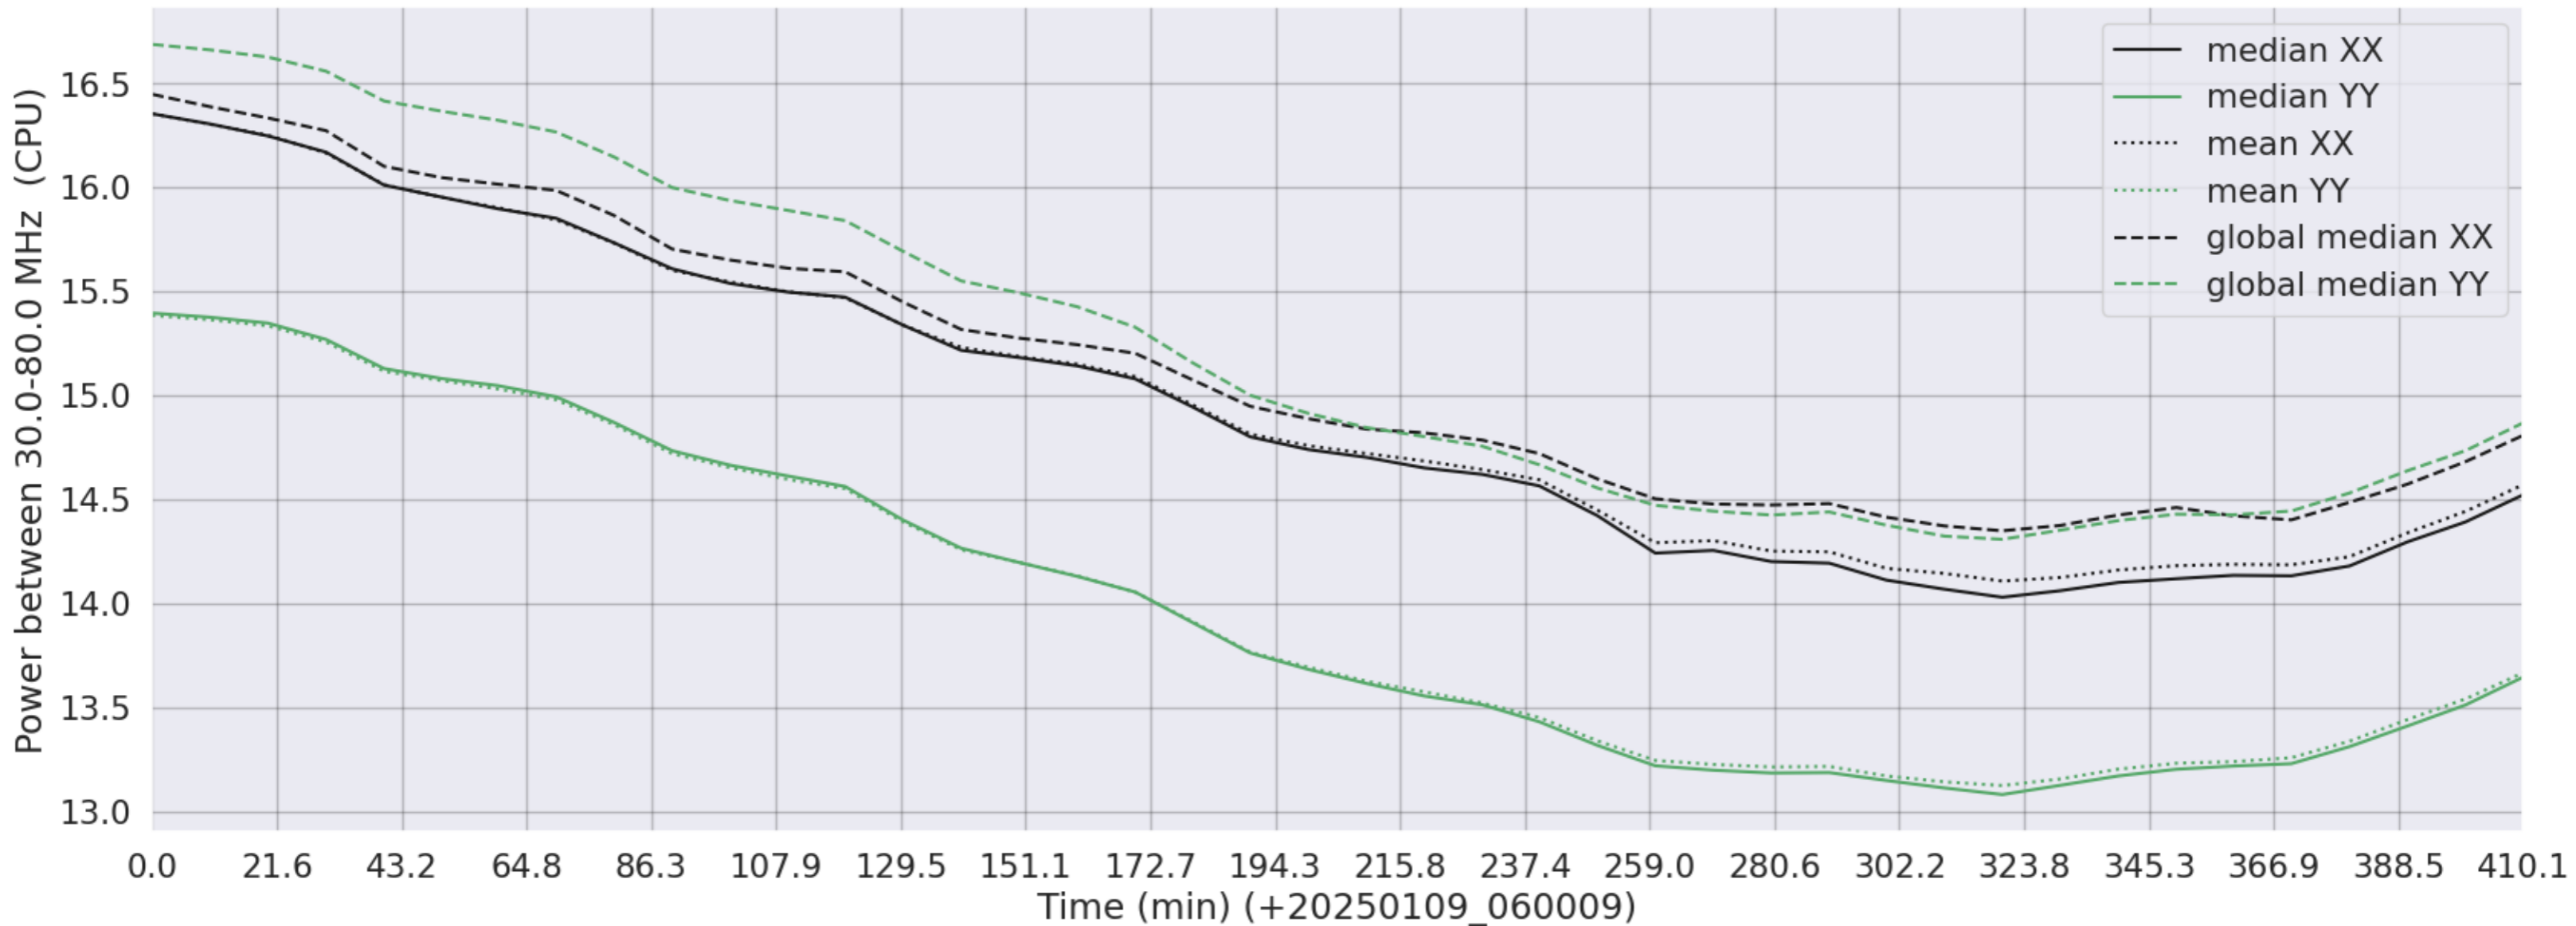

LWA050 - Correlator# 115 - XX FLAGS:Good - YY FLAGS:Good

LWA051 - Correlator# 114 - XX FLAGS:Good - YY FLAGS:Good