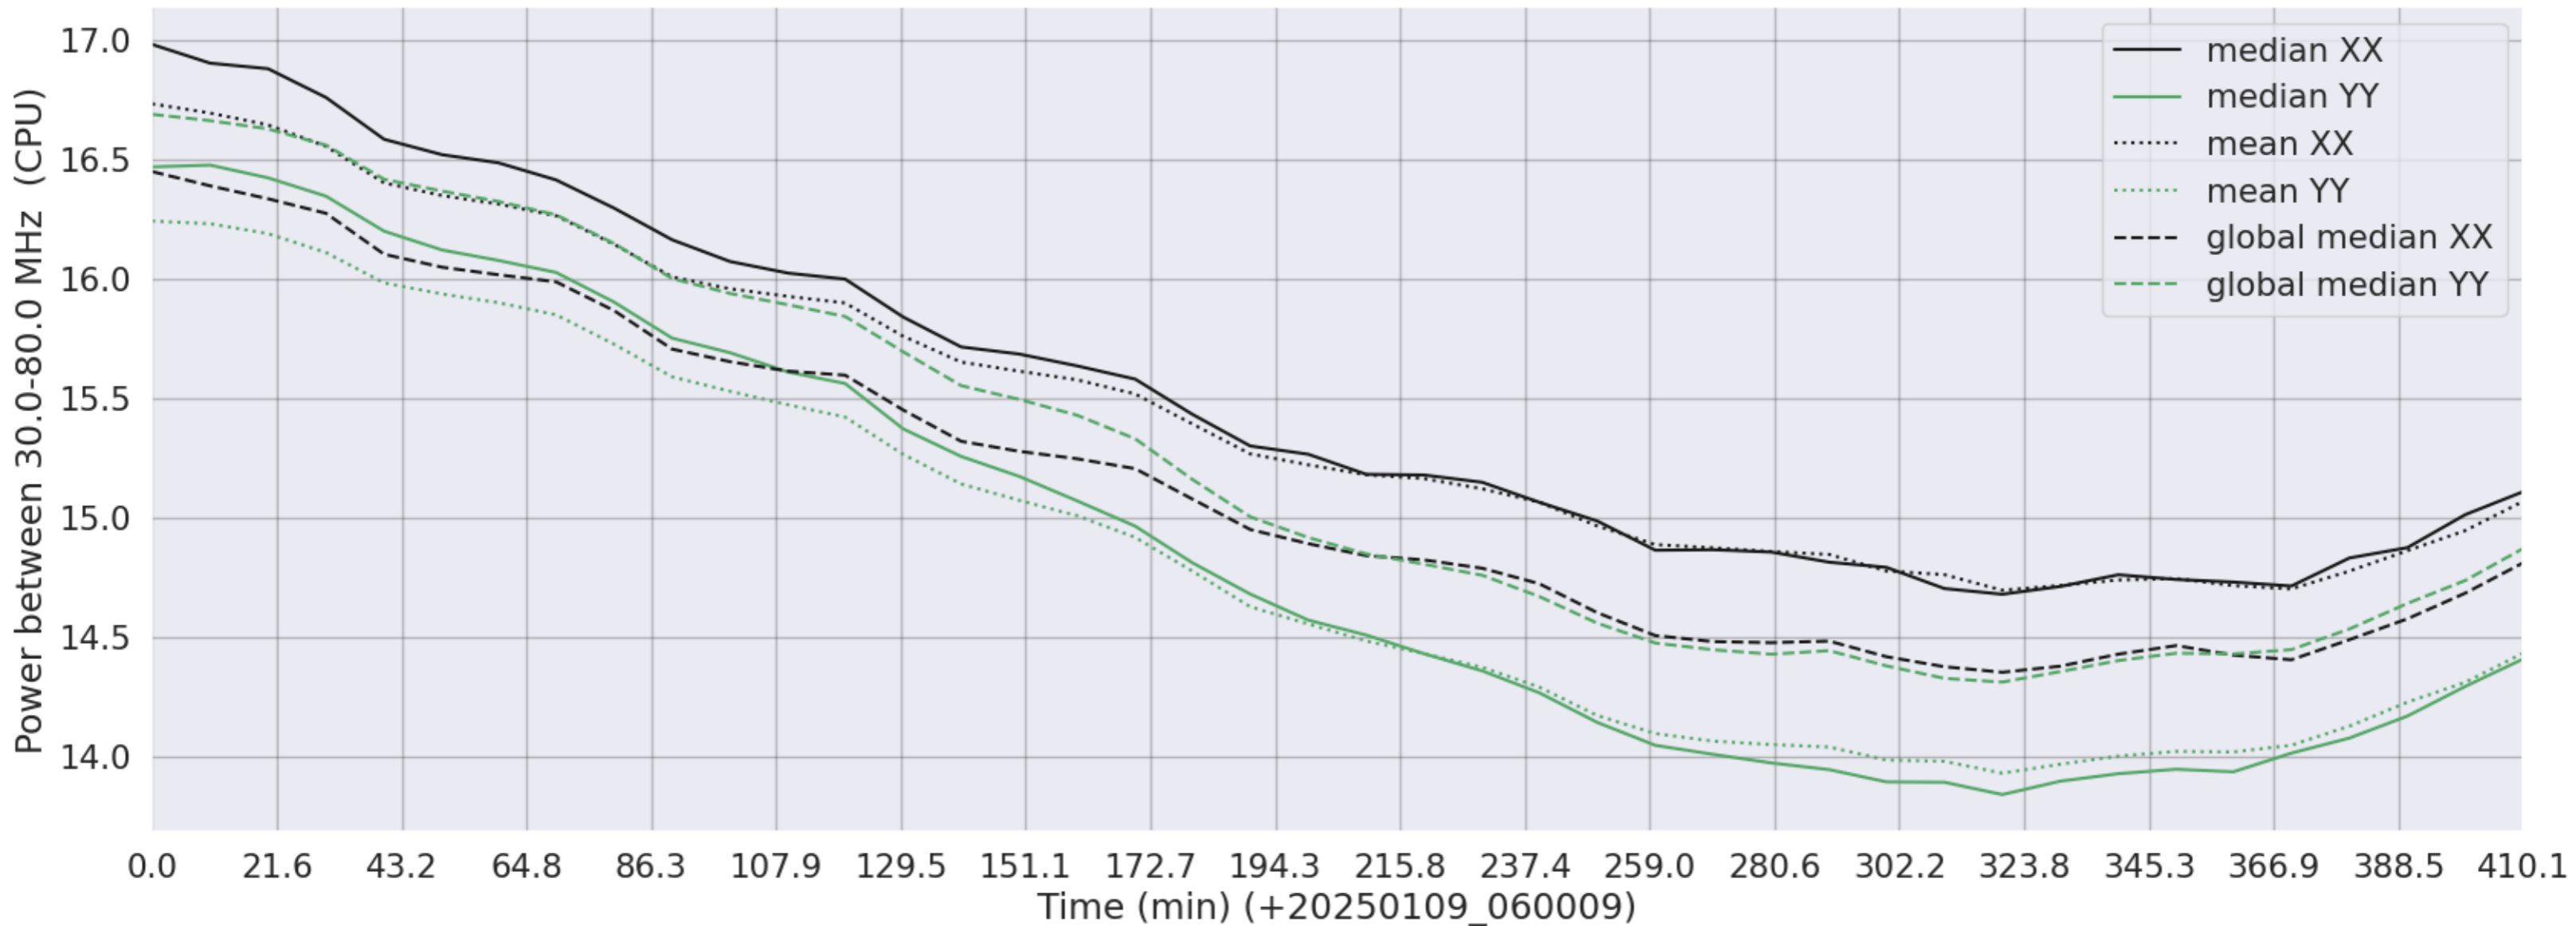

LWA099 - Correlator# 172 - XX FLAGS:Good - YY FLAGS:Good

LWA098 - Correlator# 173 - XX FLAGS:Good - YY FLAGS:Good

LWA101 - Correlator# 174 - XX FLAGS:Good - YY FLAGS:Good

LWA100 - Correlator# 175 - XX FLAGS:Good - YY FLAGS:Good