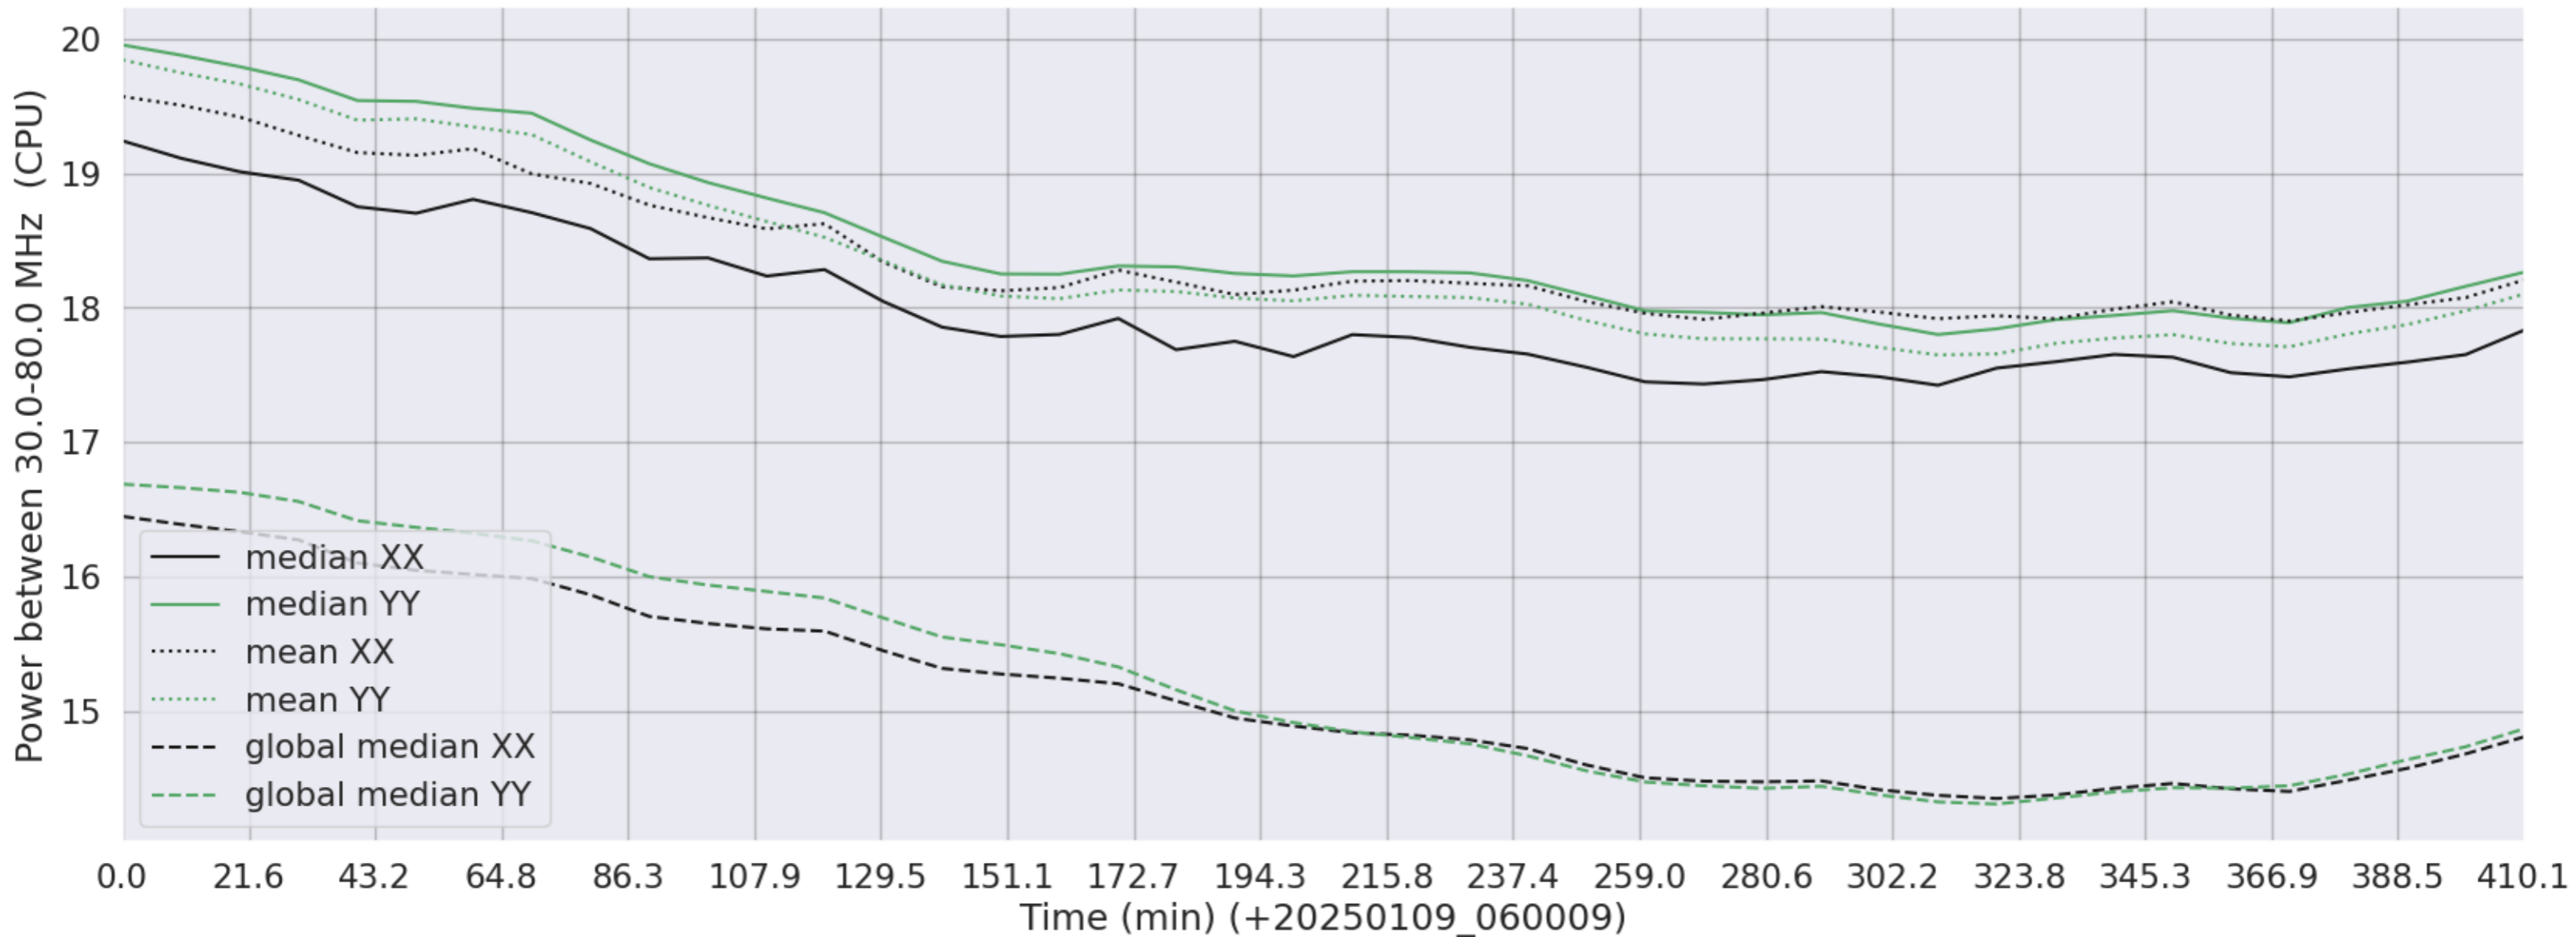

LWA363 - Correlator# 094 - XX FLAGS:Good - YY FLAGS:Good

LWA286 - Correlator# 093 - XX FLAGS:Good - YY FLAGS:Good