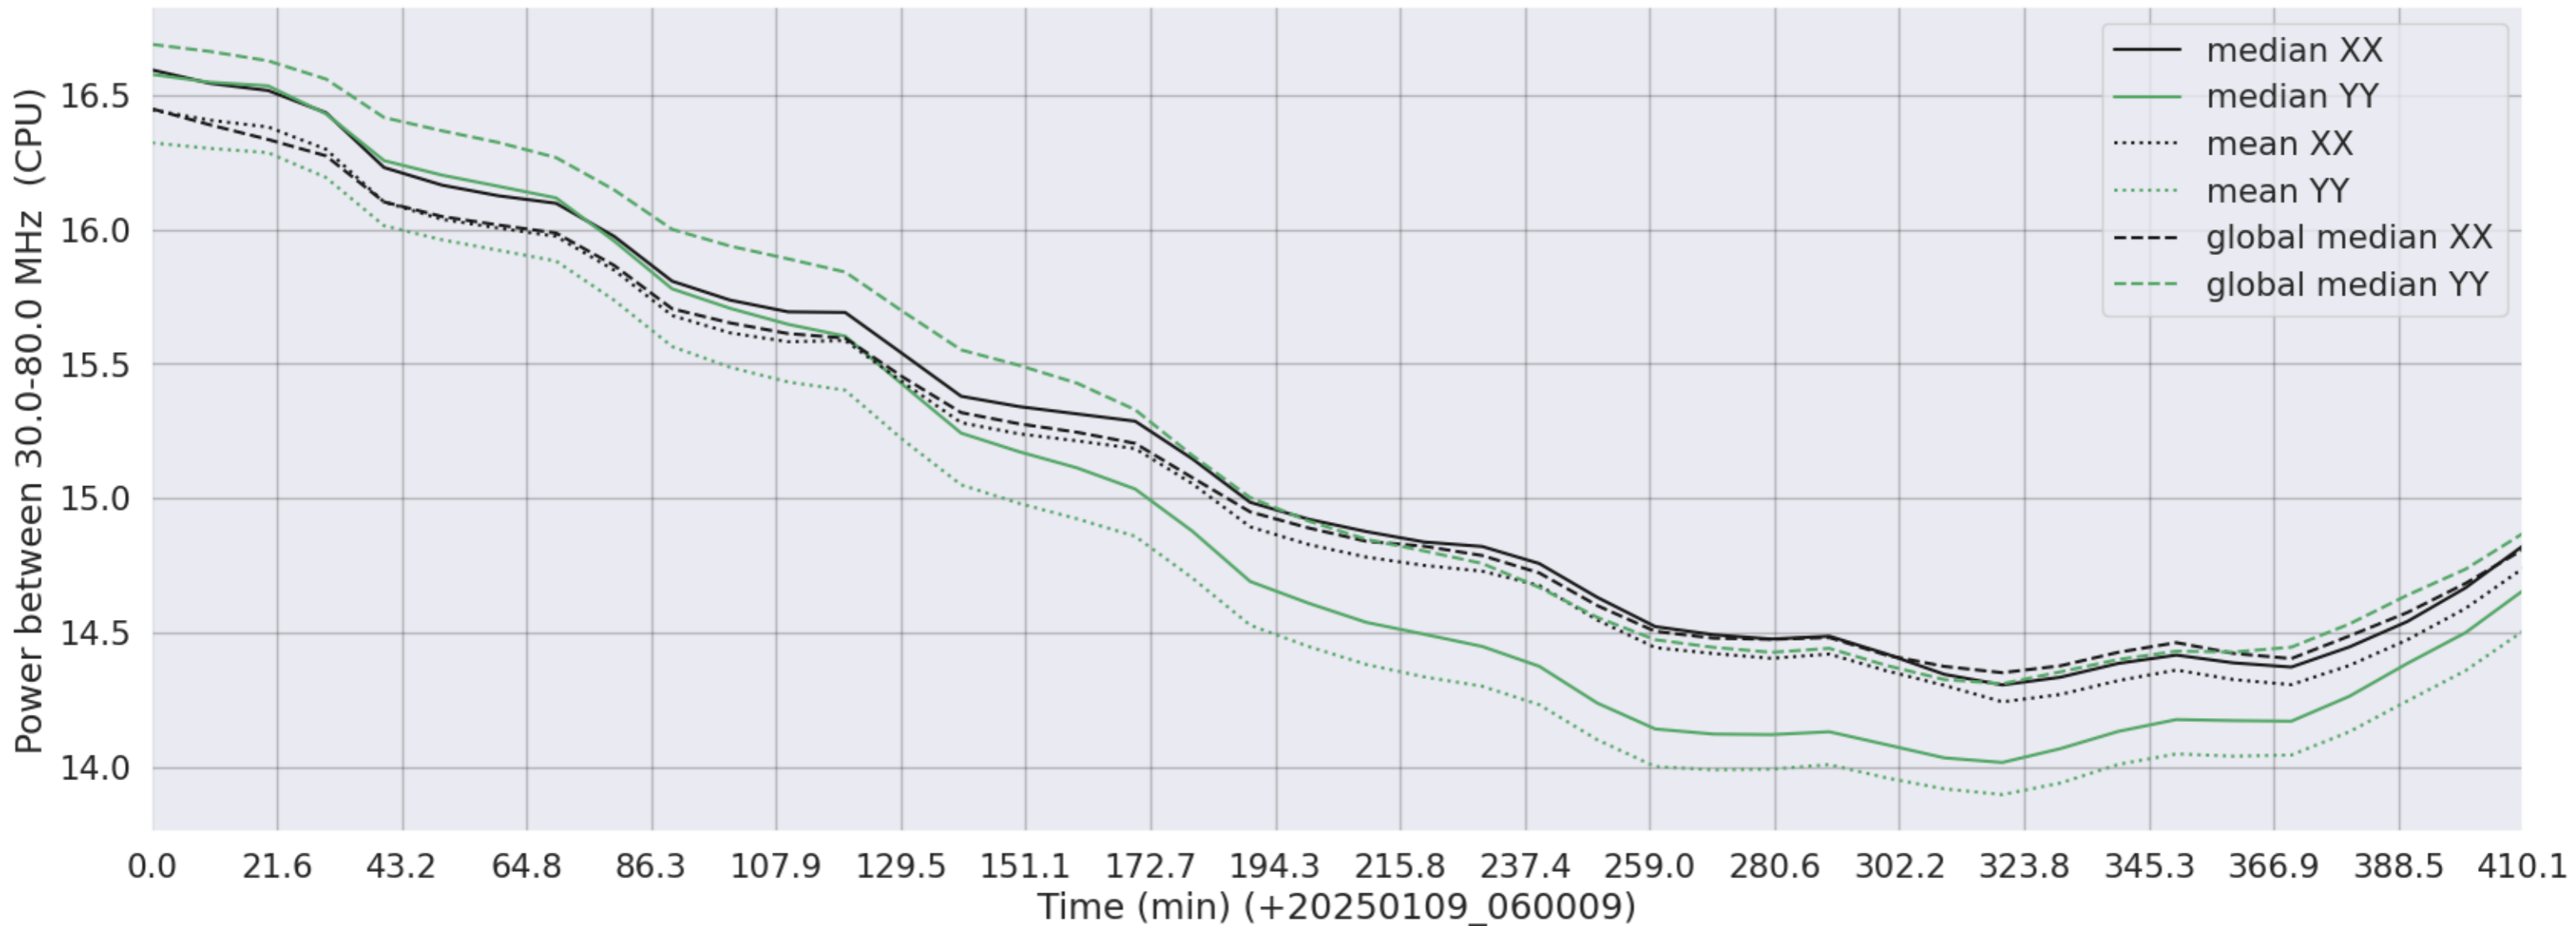

LWA187 - Correlator# 242 - XX FLAGS:Good - YY FLAGS:Good

LWA184 - Correlator# 241 - XX FLAGS:Good - YY FLAGS:Good