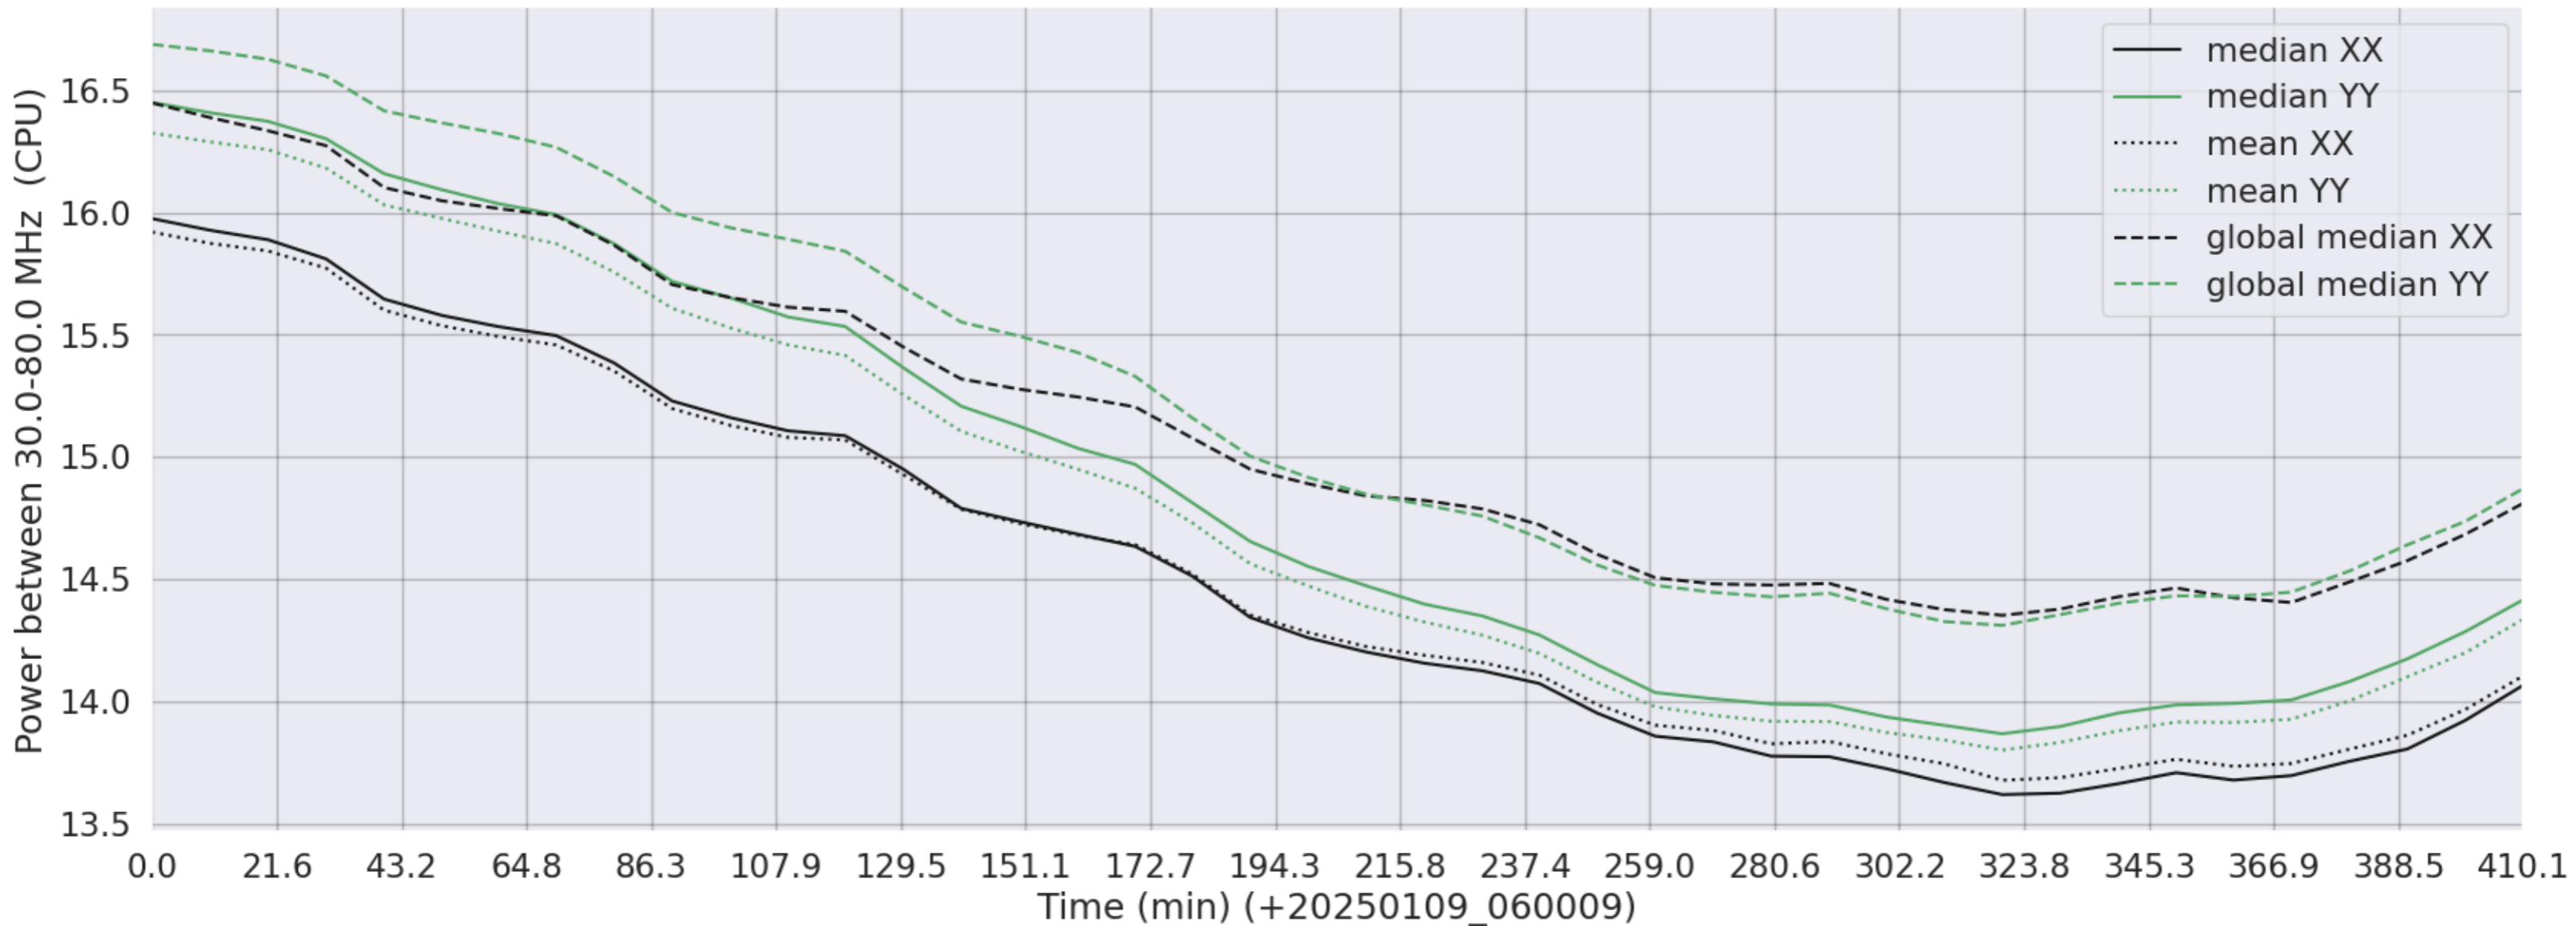

LWA326 - Correlator# 250 - XX FLAGS:Good - YY FLAGS:Good

LWA222 - Correlator# 249 - XX FLAGS:Good - YY FLAGS:Good