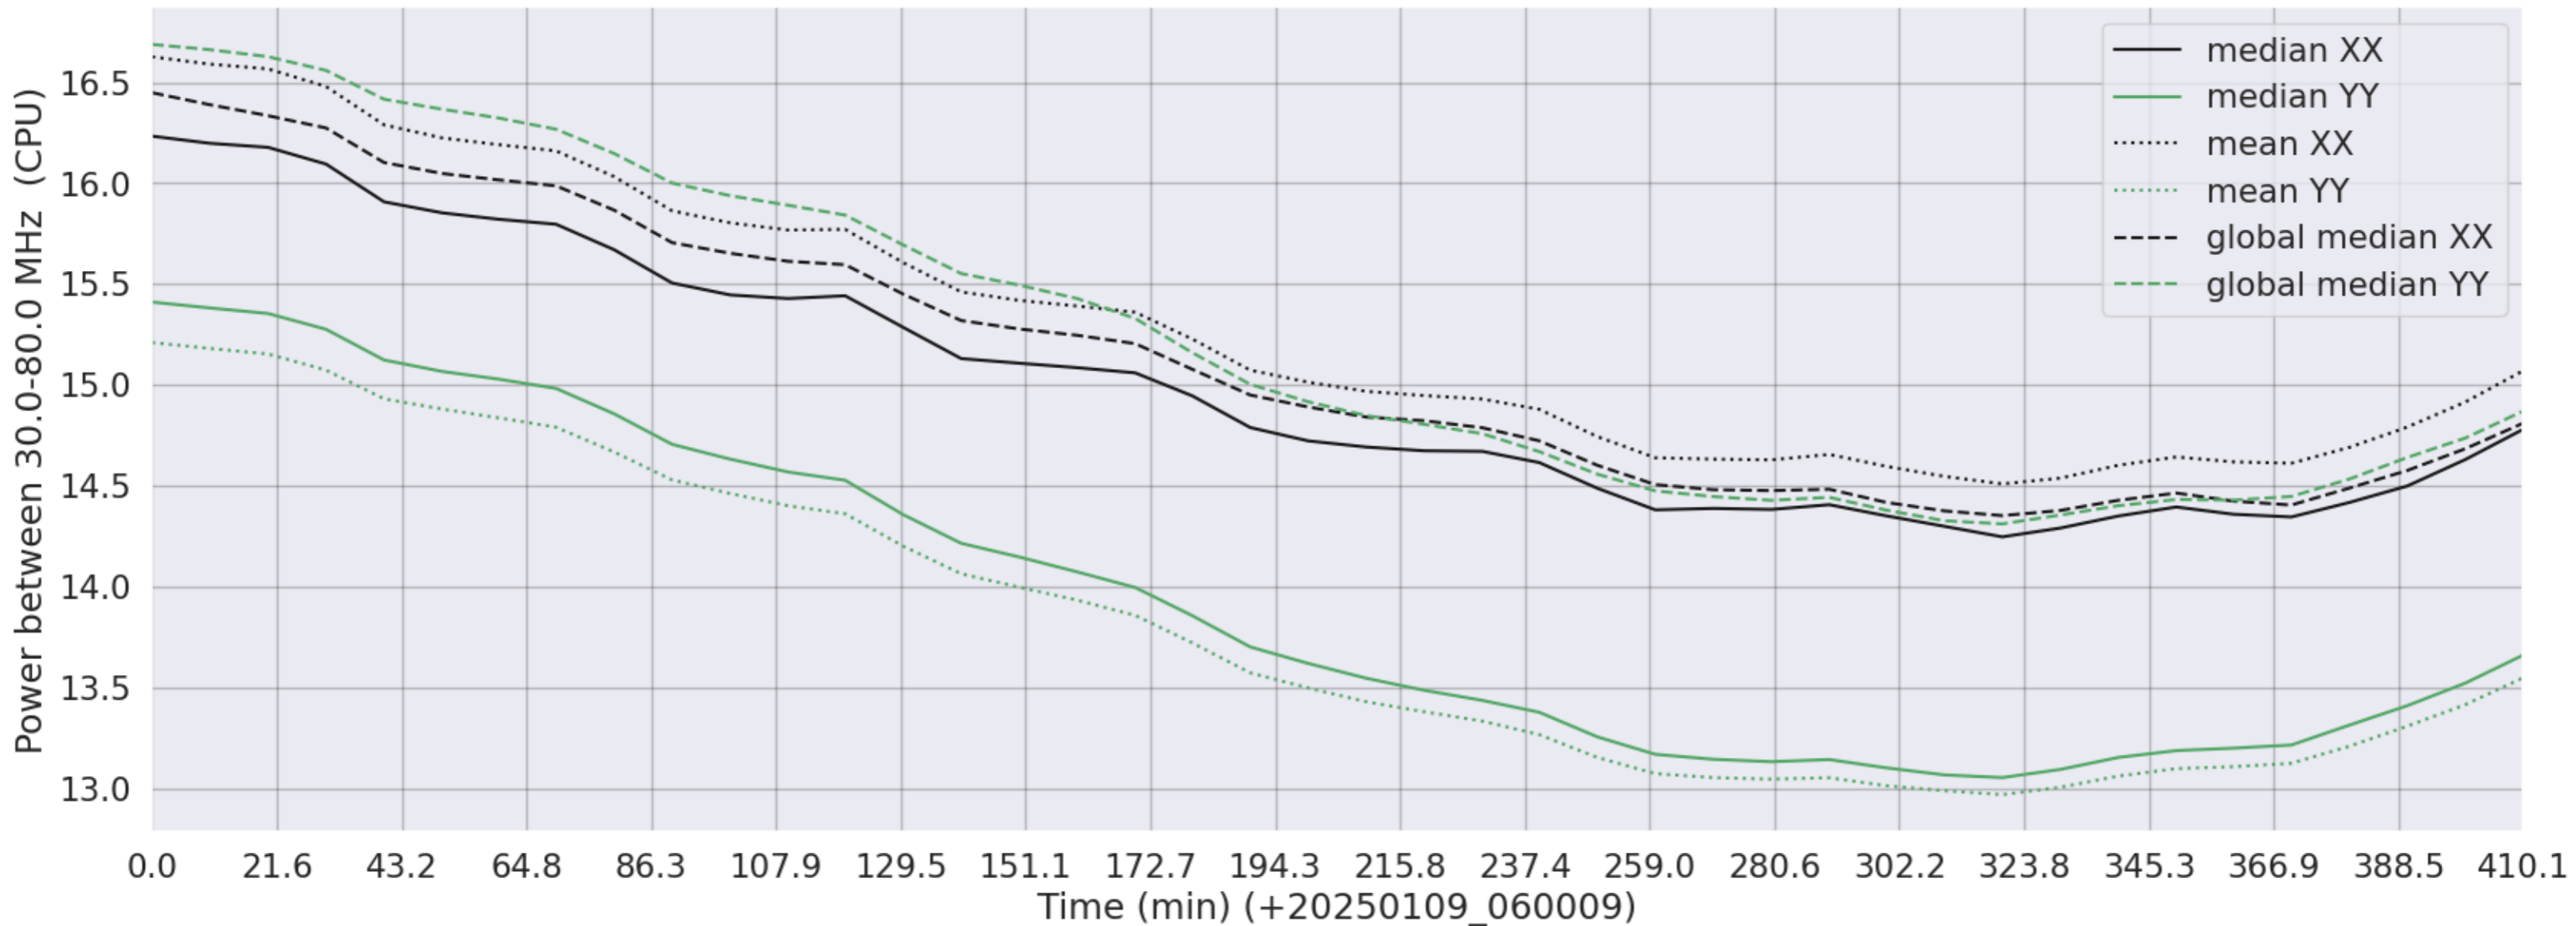

LWA157 - Correlator# 234 - XX FLAGS:Good - YY FLAGS:Good

LWA154 - Correlator# 233 - XX FLAGS:Good - YY FLAGS:Good