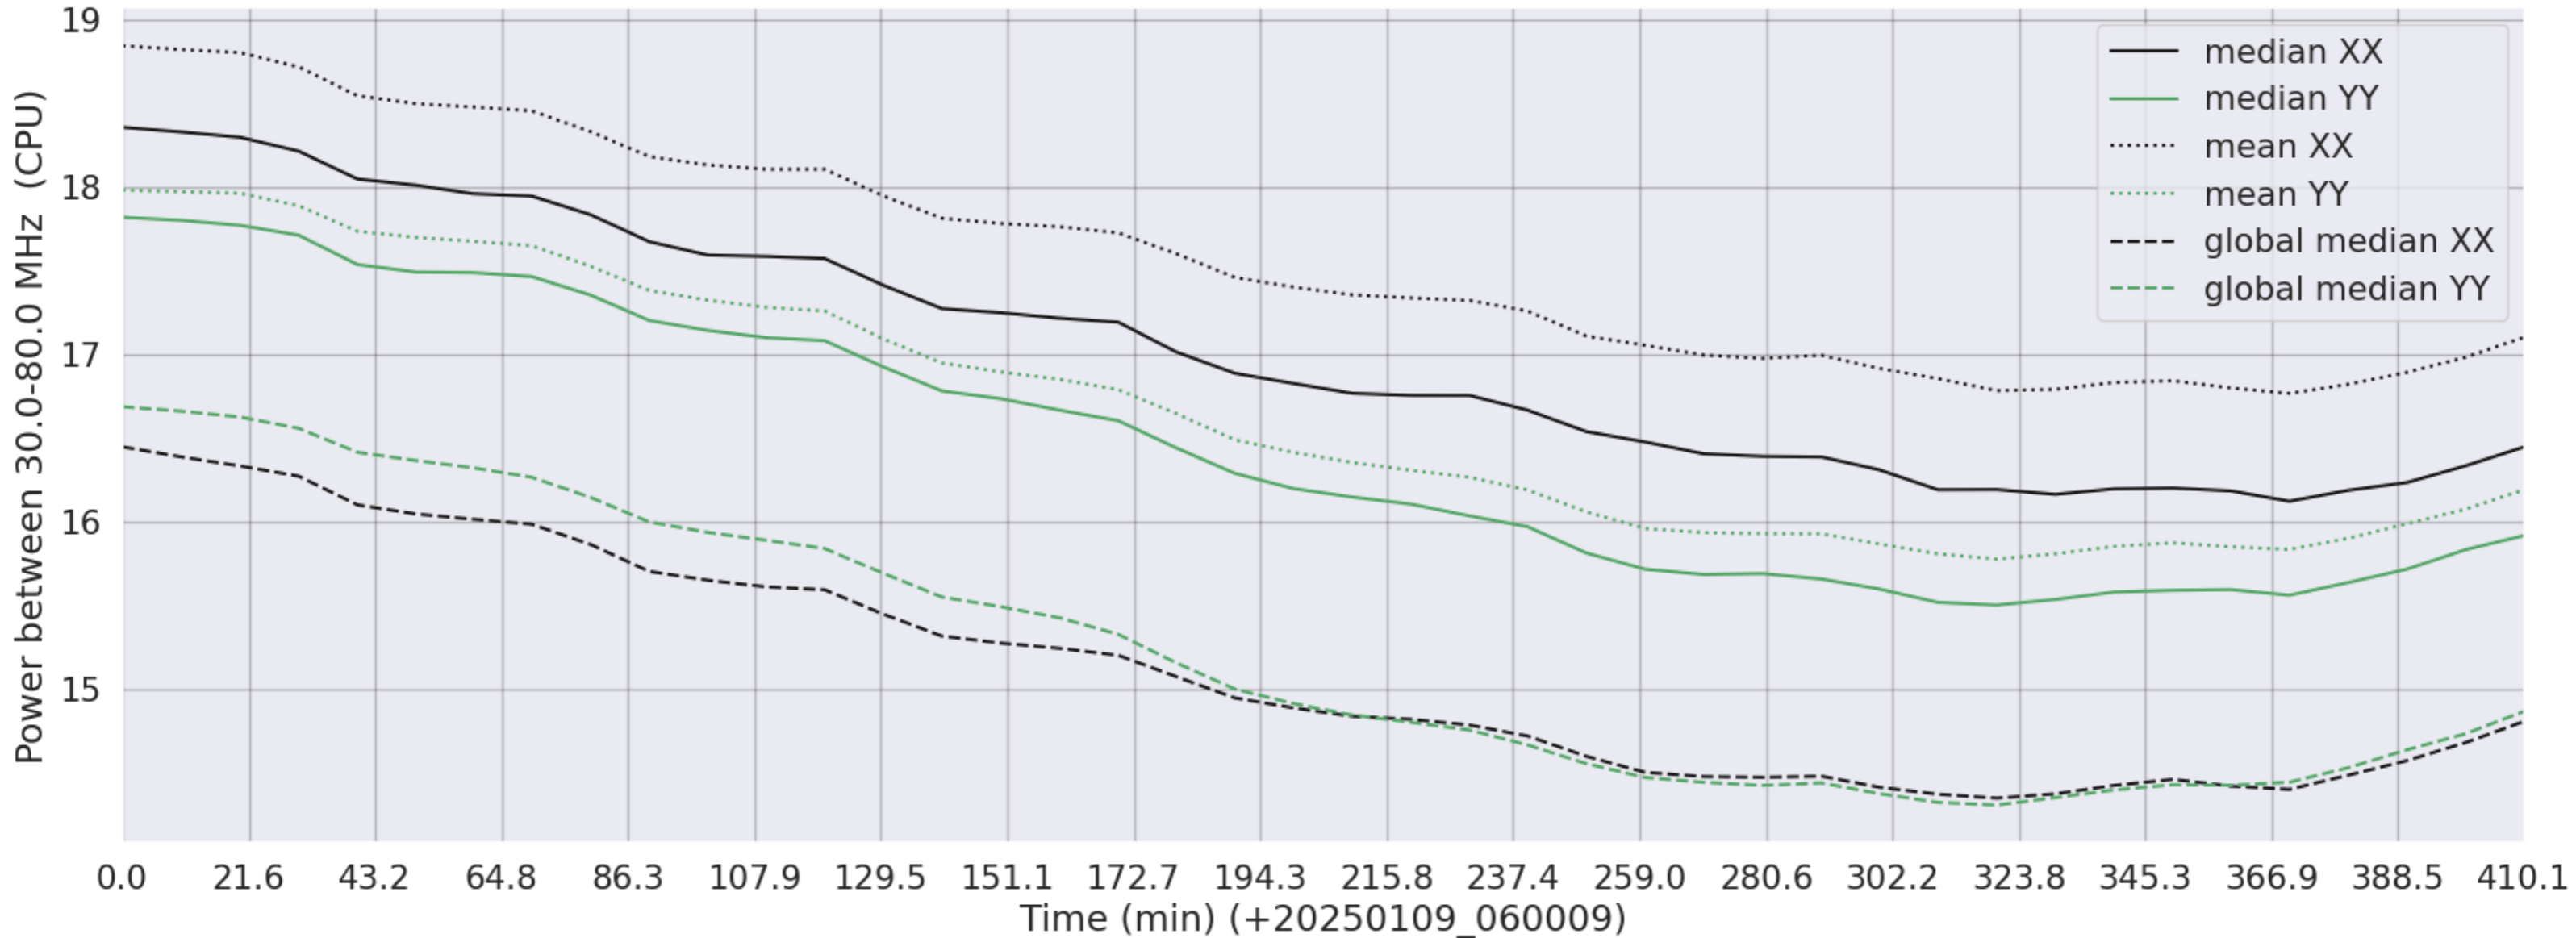

LWA197 - Correlator# 274 - XX FLAGS:Good - YY FLAGS:Good

LWA194 - Correlator# 273 - XX FLAGS:Good - YY FLAGS:Good