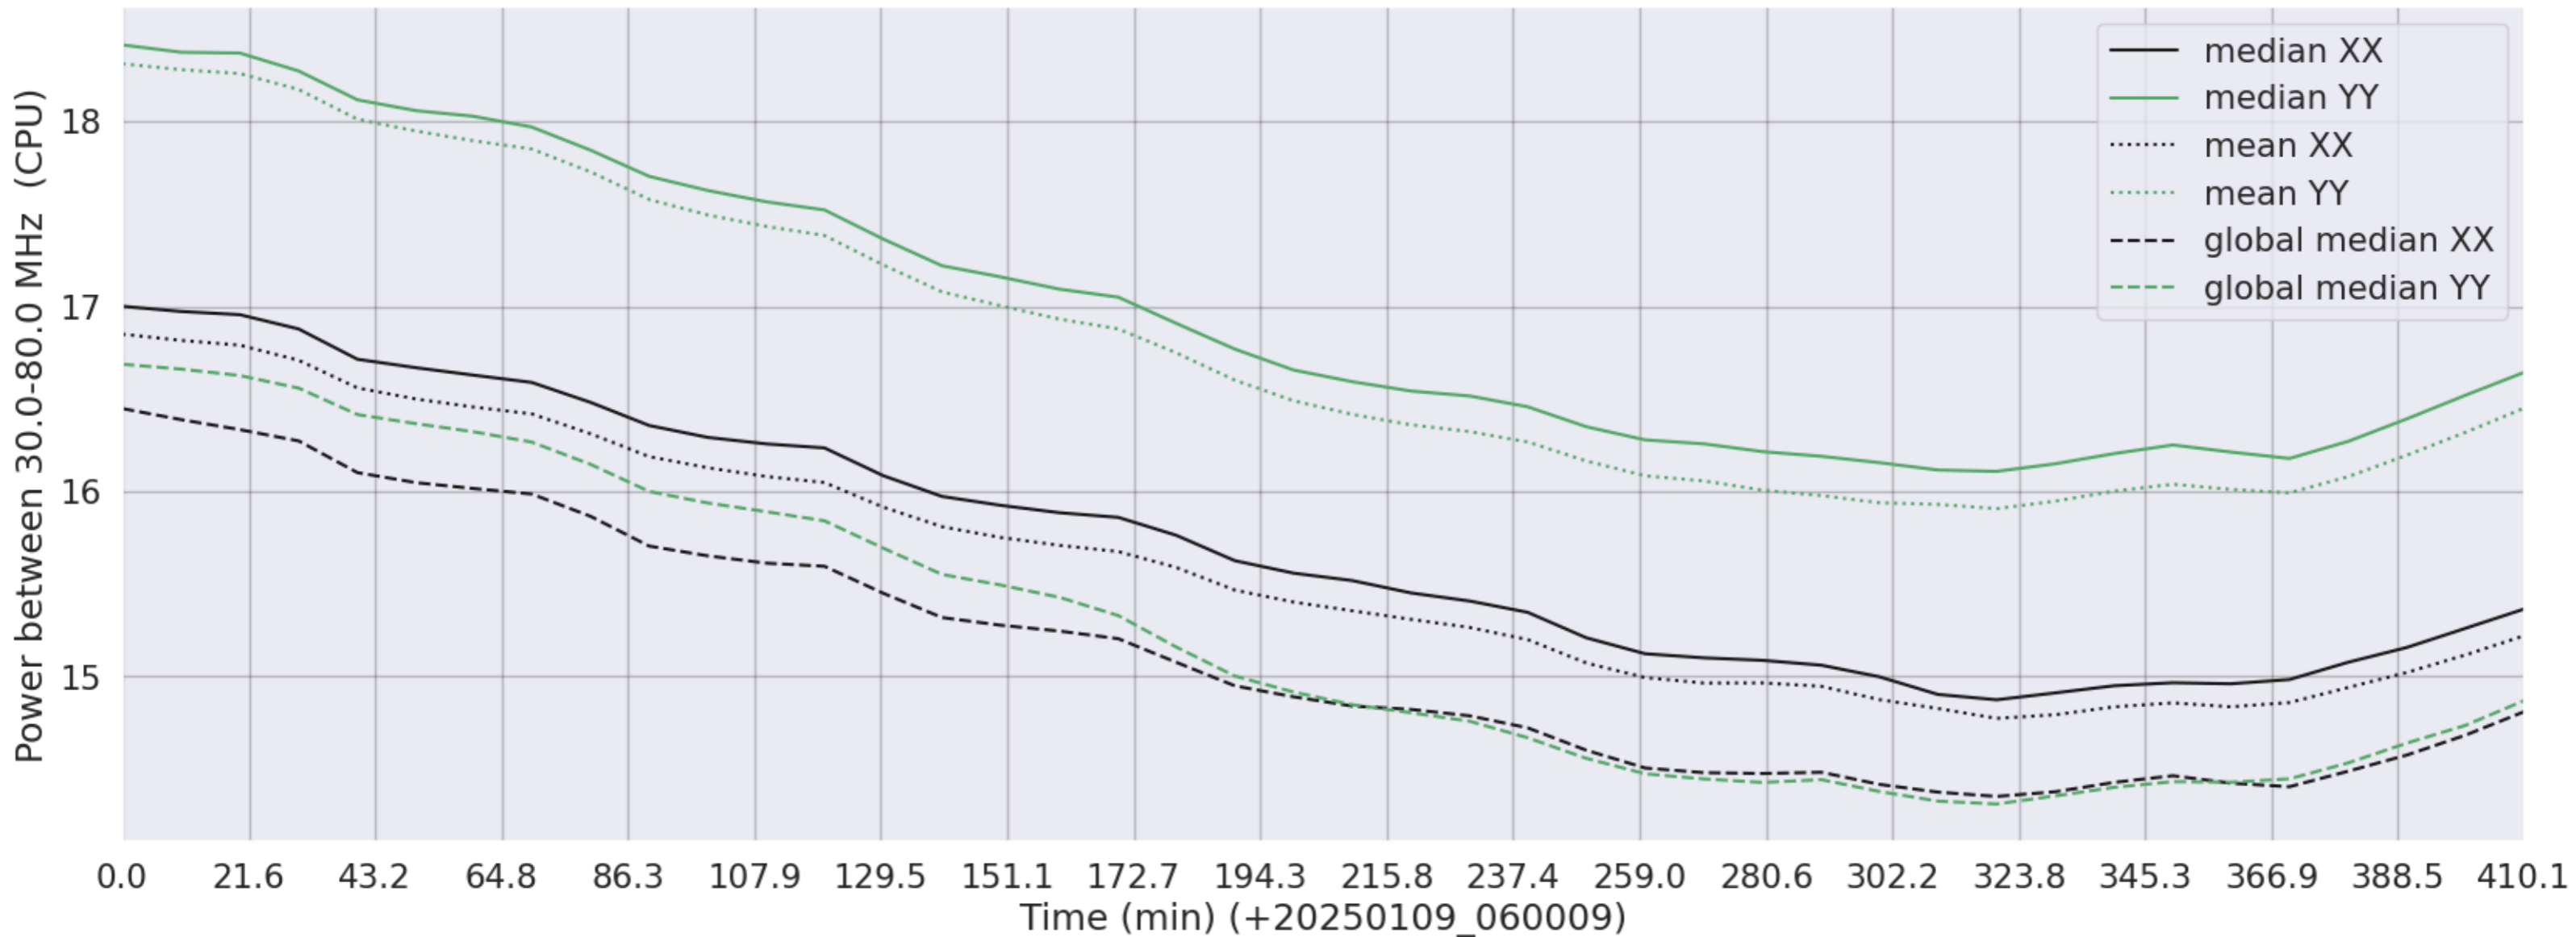

LWA311 - Correlator# 016 - XX FLAGS:Good - YY FLAGS:Good

LWA310 - Correlator# 017 - XX FLAGS:Good - YY FLAGS:Good

LWA313 - Correlator# 018 - XX FLAGS:Good - YY FLAGS:Good

LWA312 - Correlator# 019 - XX FLAGS:Good - YY FLAGS:Good