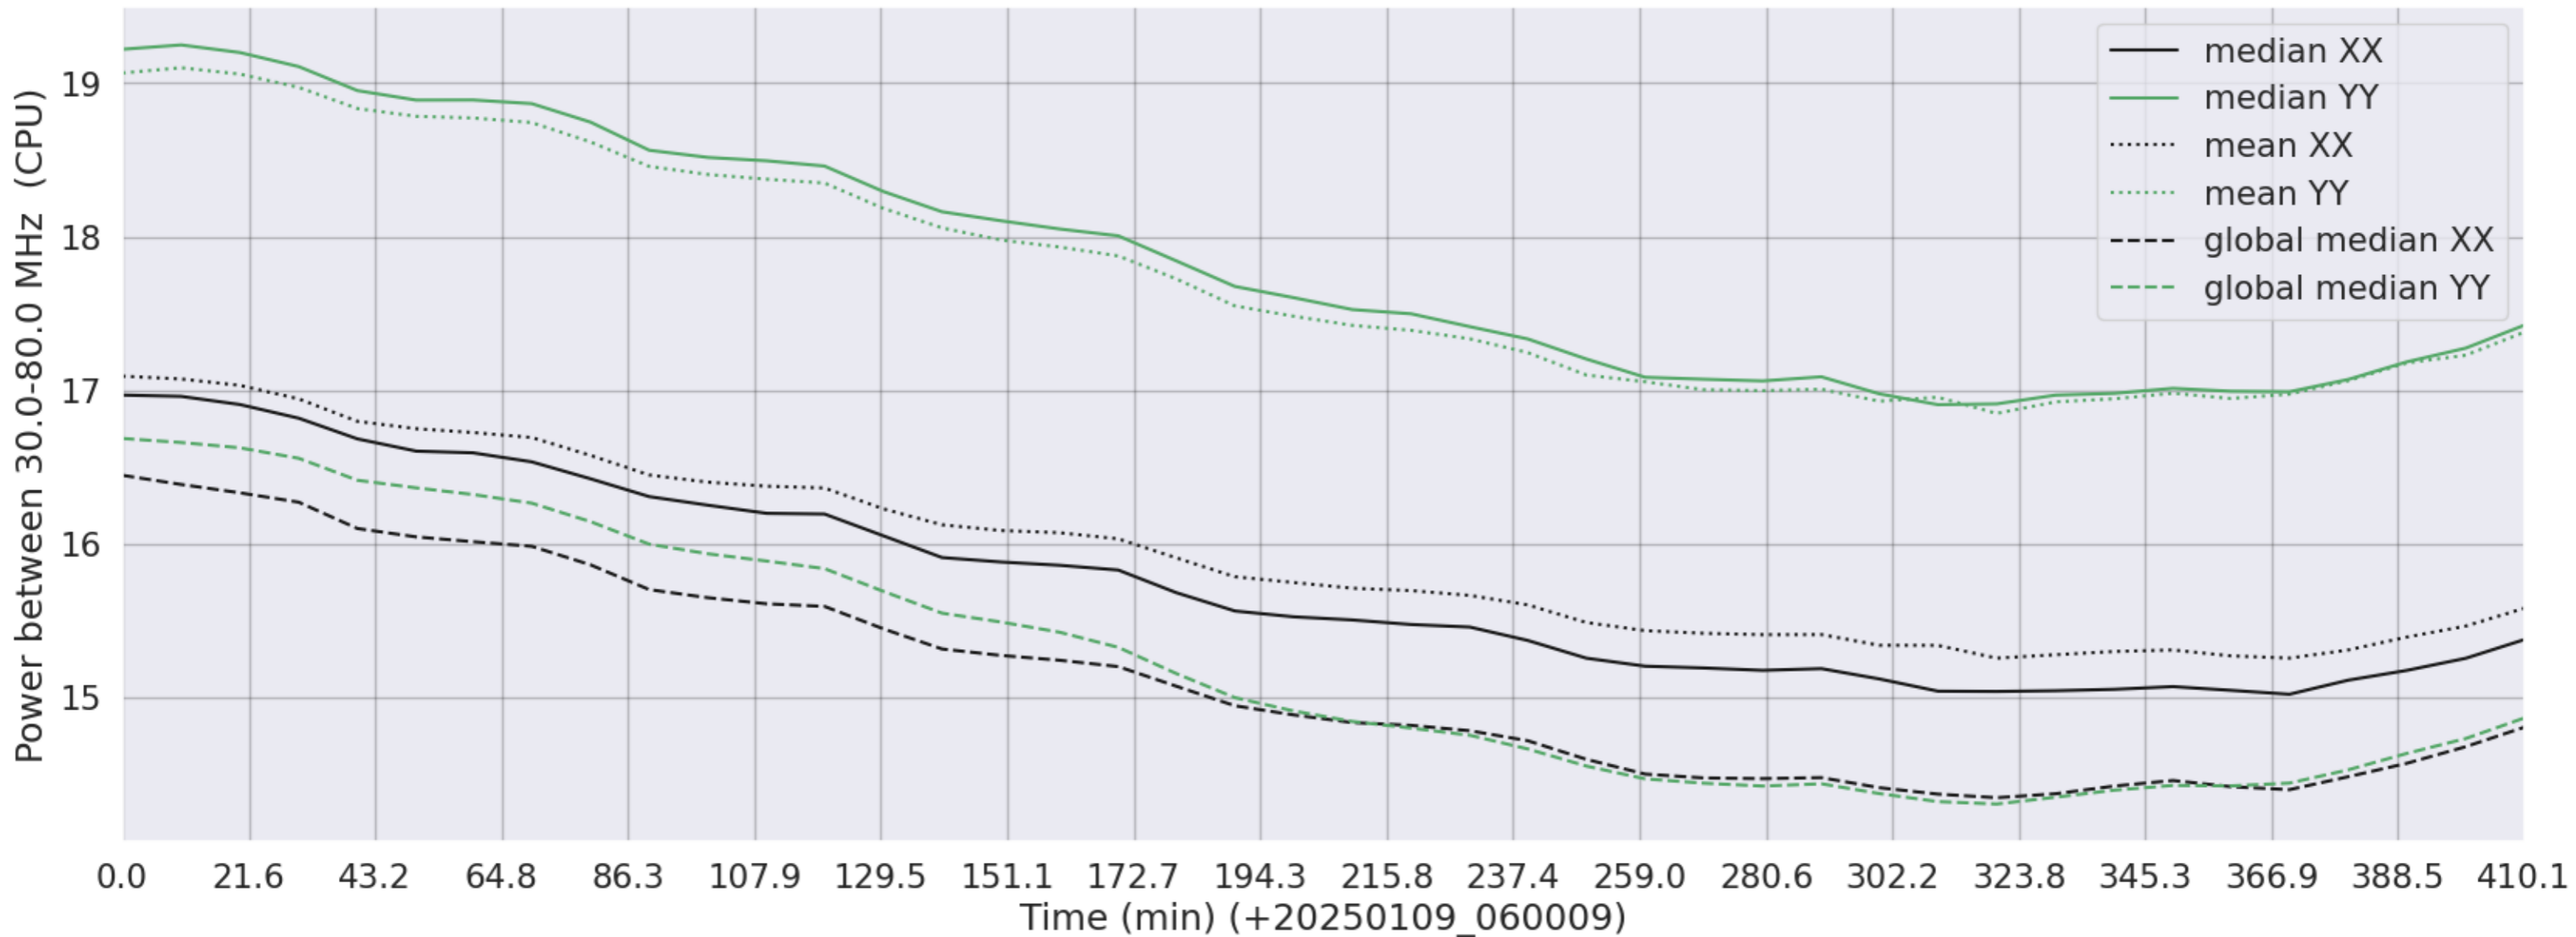

LWA072 - Correlator# 171 - XX FLAGS:Good - YY FLAGS:Good

LWA097 - Correlator# 170 - XX FLAGS:Good - YY FLAGS:Good