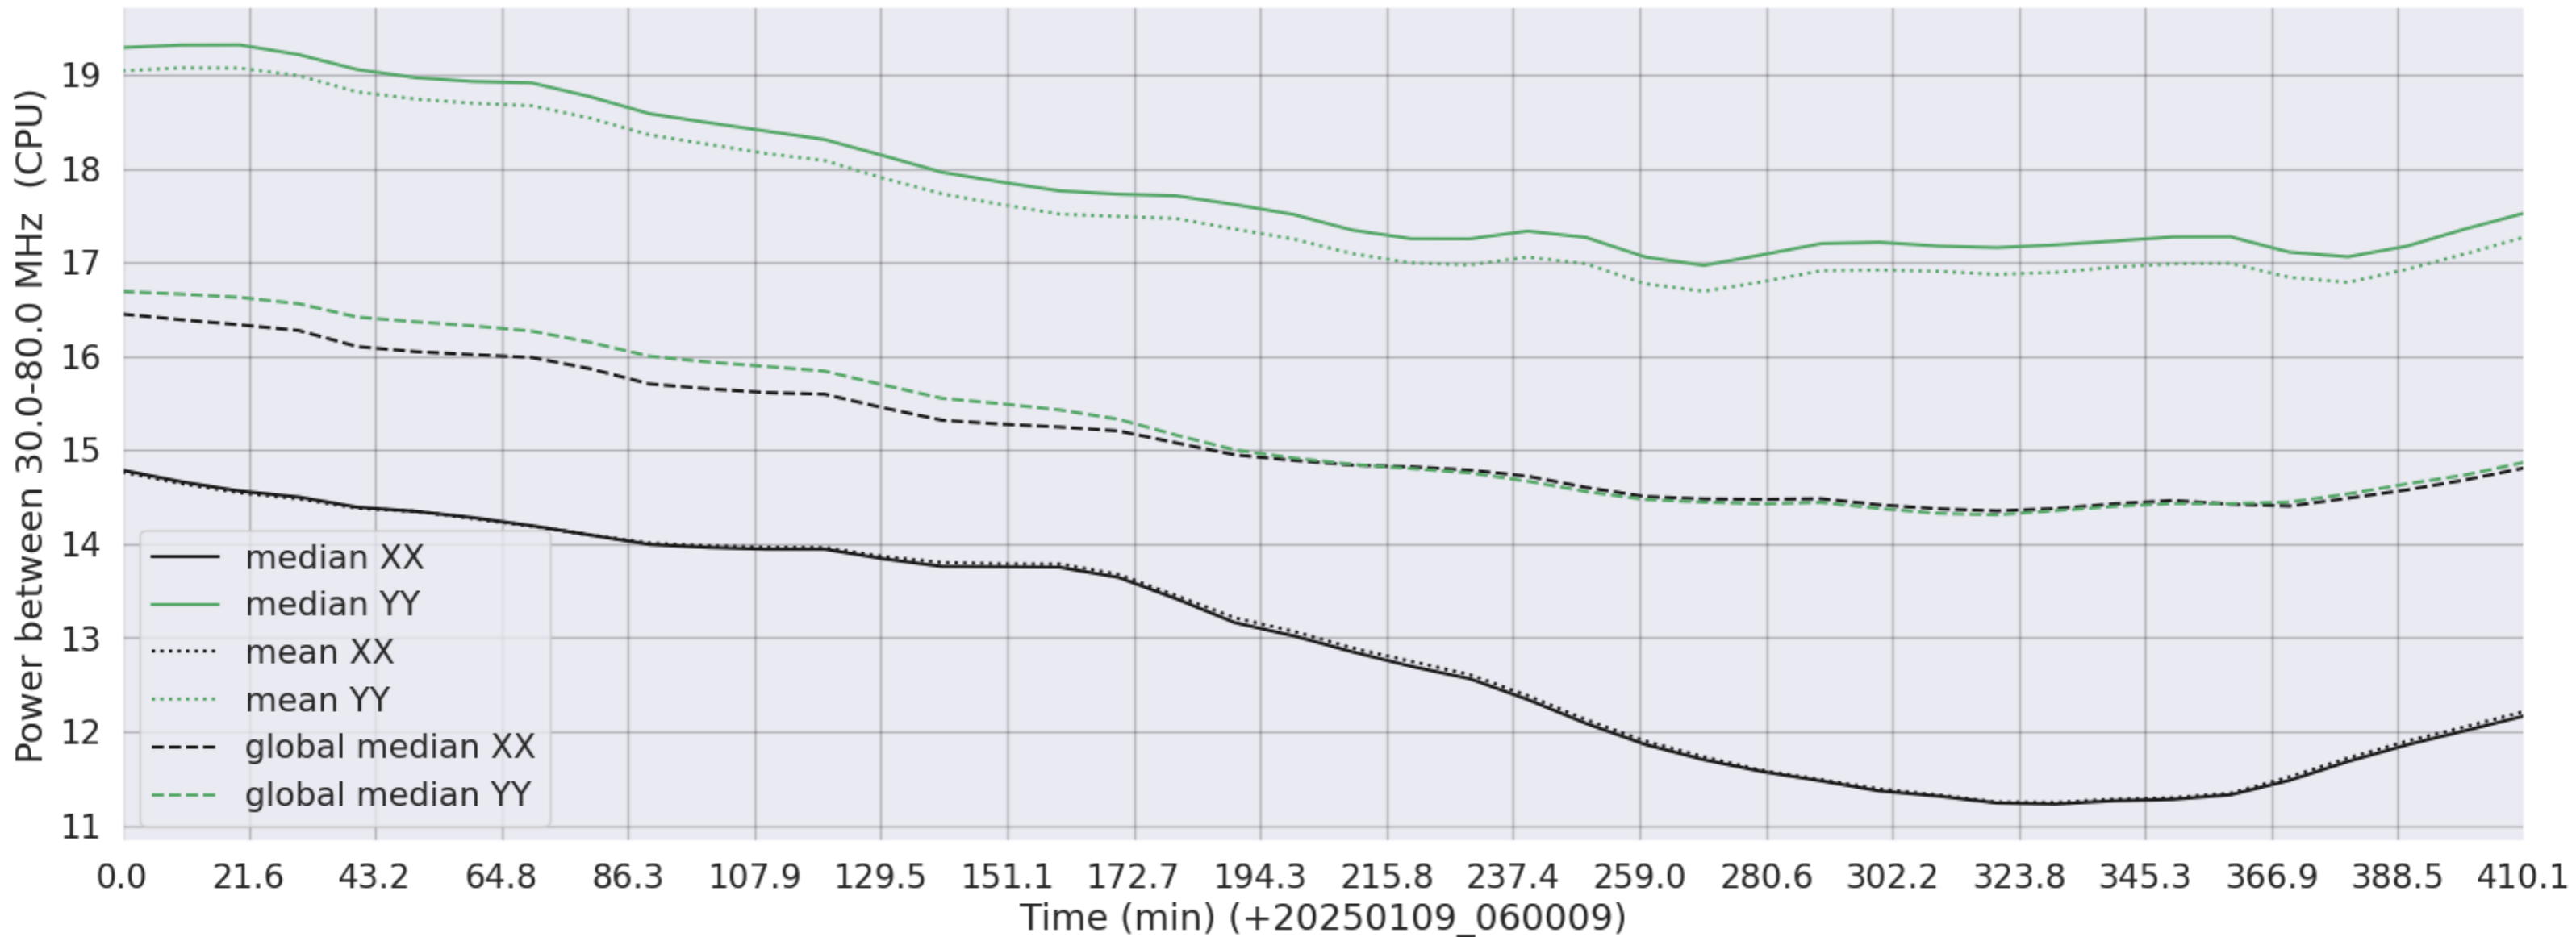

LWA307 - Correlator# 012 - XX FLAGS:Good - YY FLAGS:Good

LWA285 - Correlator# 013 - XX FLAGS:Good - YY FLAGS:Good

LWA309 - Correlator# 014 - XX FLAGS:Good - YY FLAGS:Good

LWA308 - Correlator# 015 - XX FLAGS:Good - YY FLAGS:Good