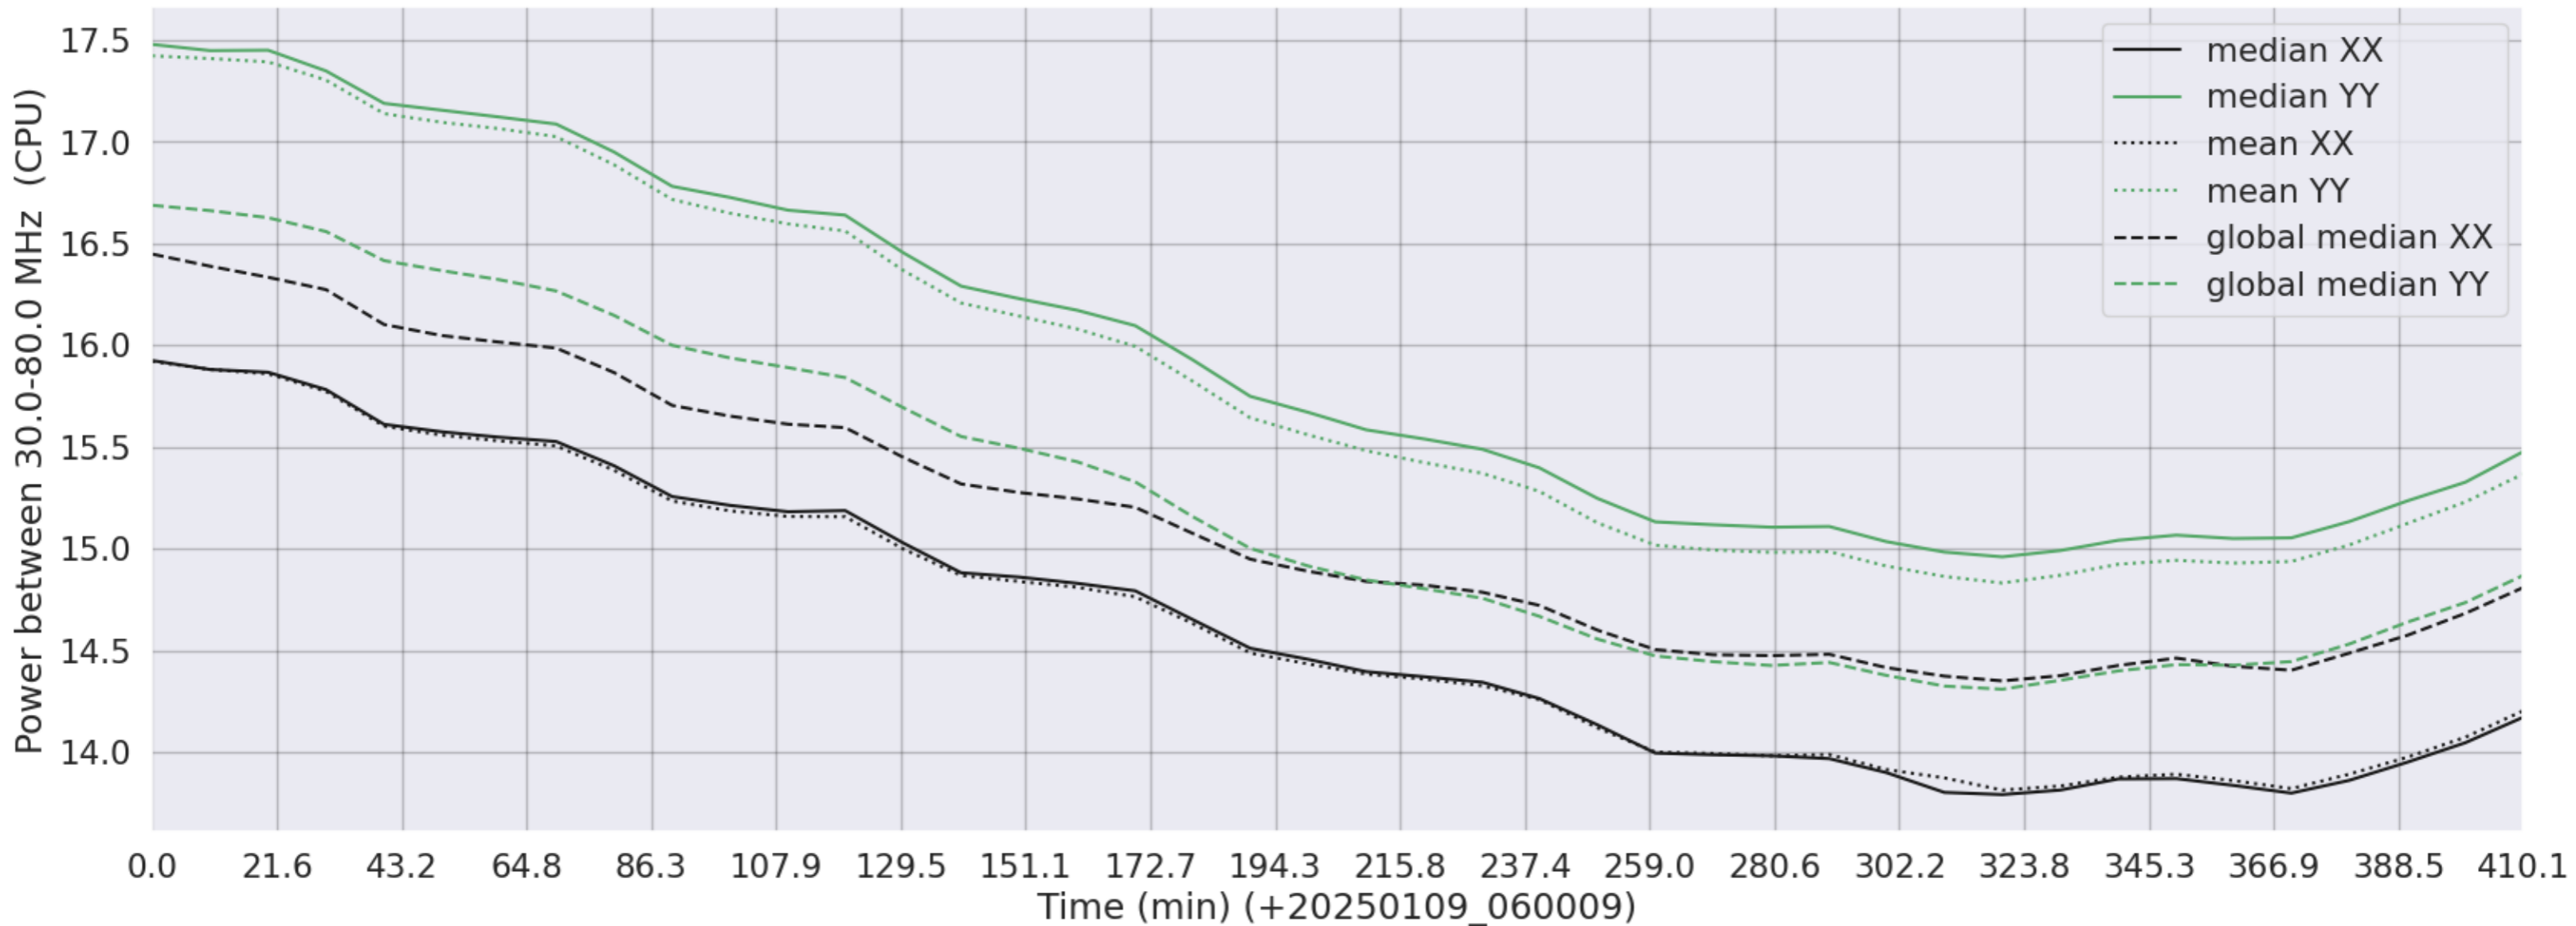

LWA275 - Correlator# 090 - XX FLAGS:Good - YY FLAGS:Good

LWA075 - Correlator# 089 - XX FLAGS:Good - YY FLAGS:Good