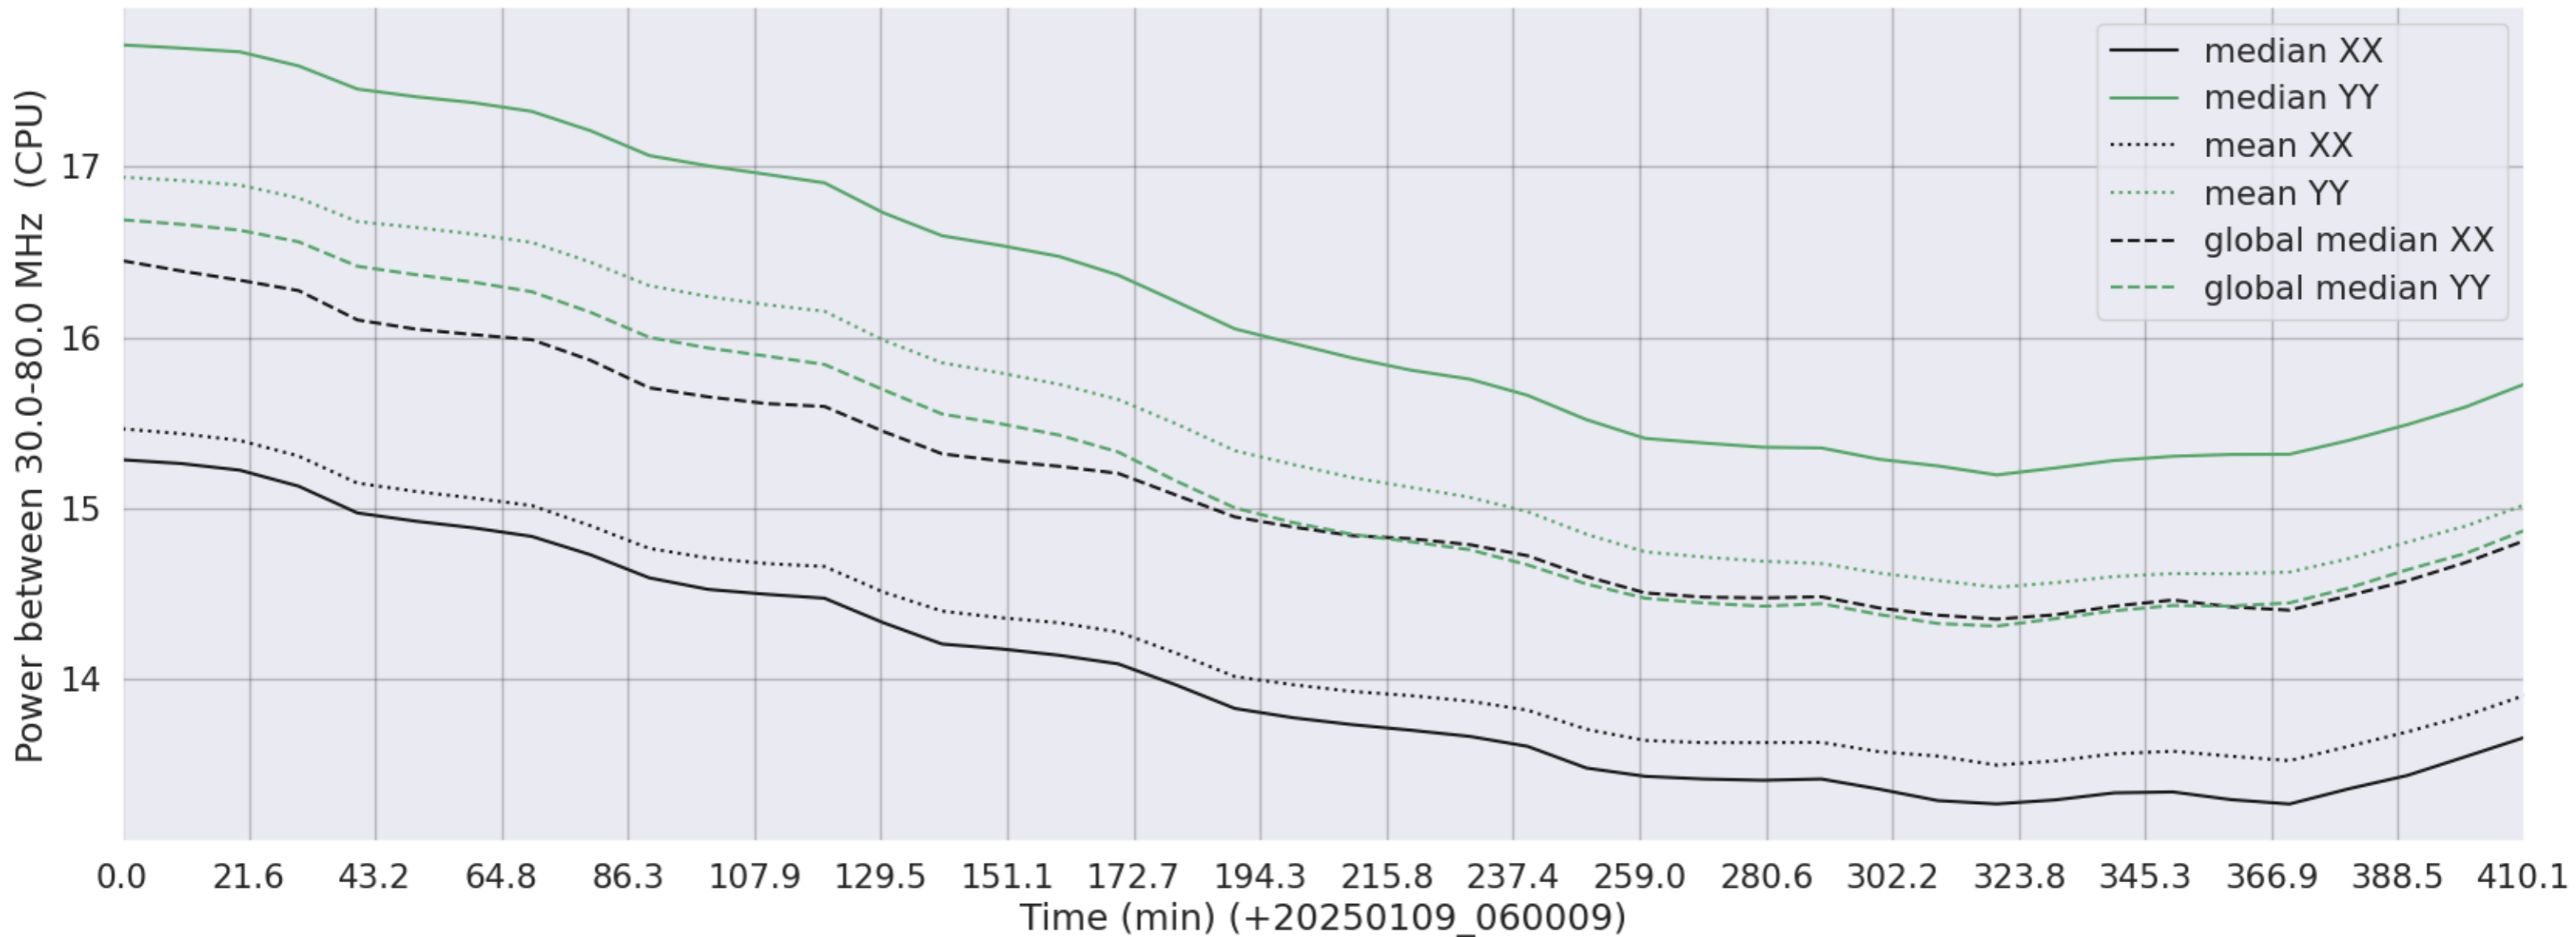

LWA208 - Correlator# 298 - XX FLAGS:Good - YY FLAGS:BadSpecShape

LWA205 - Correlator# 297 - XX FLAGS:Good - YY FLAGS:Good