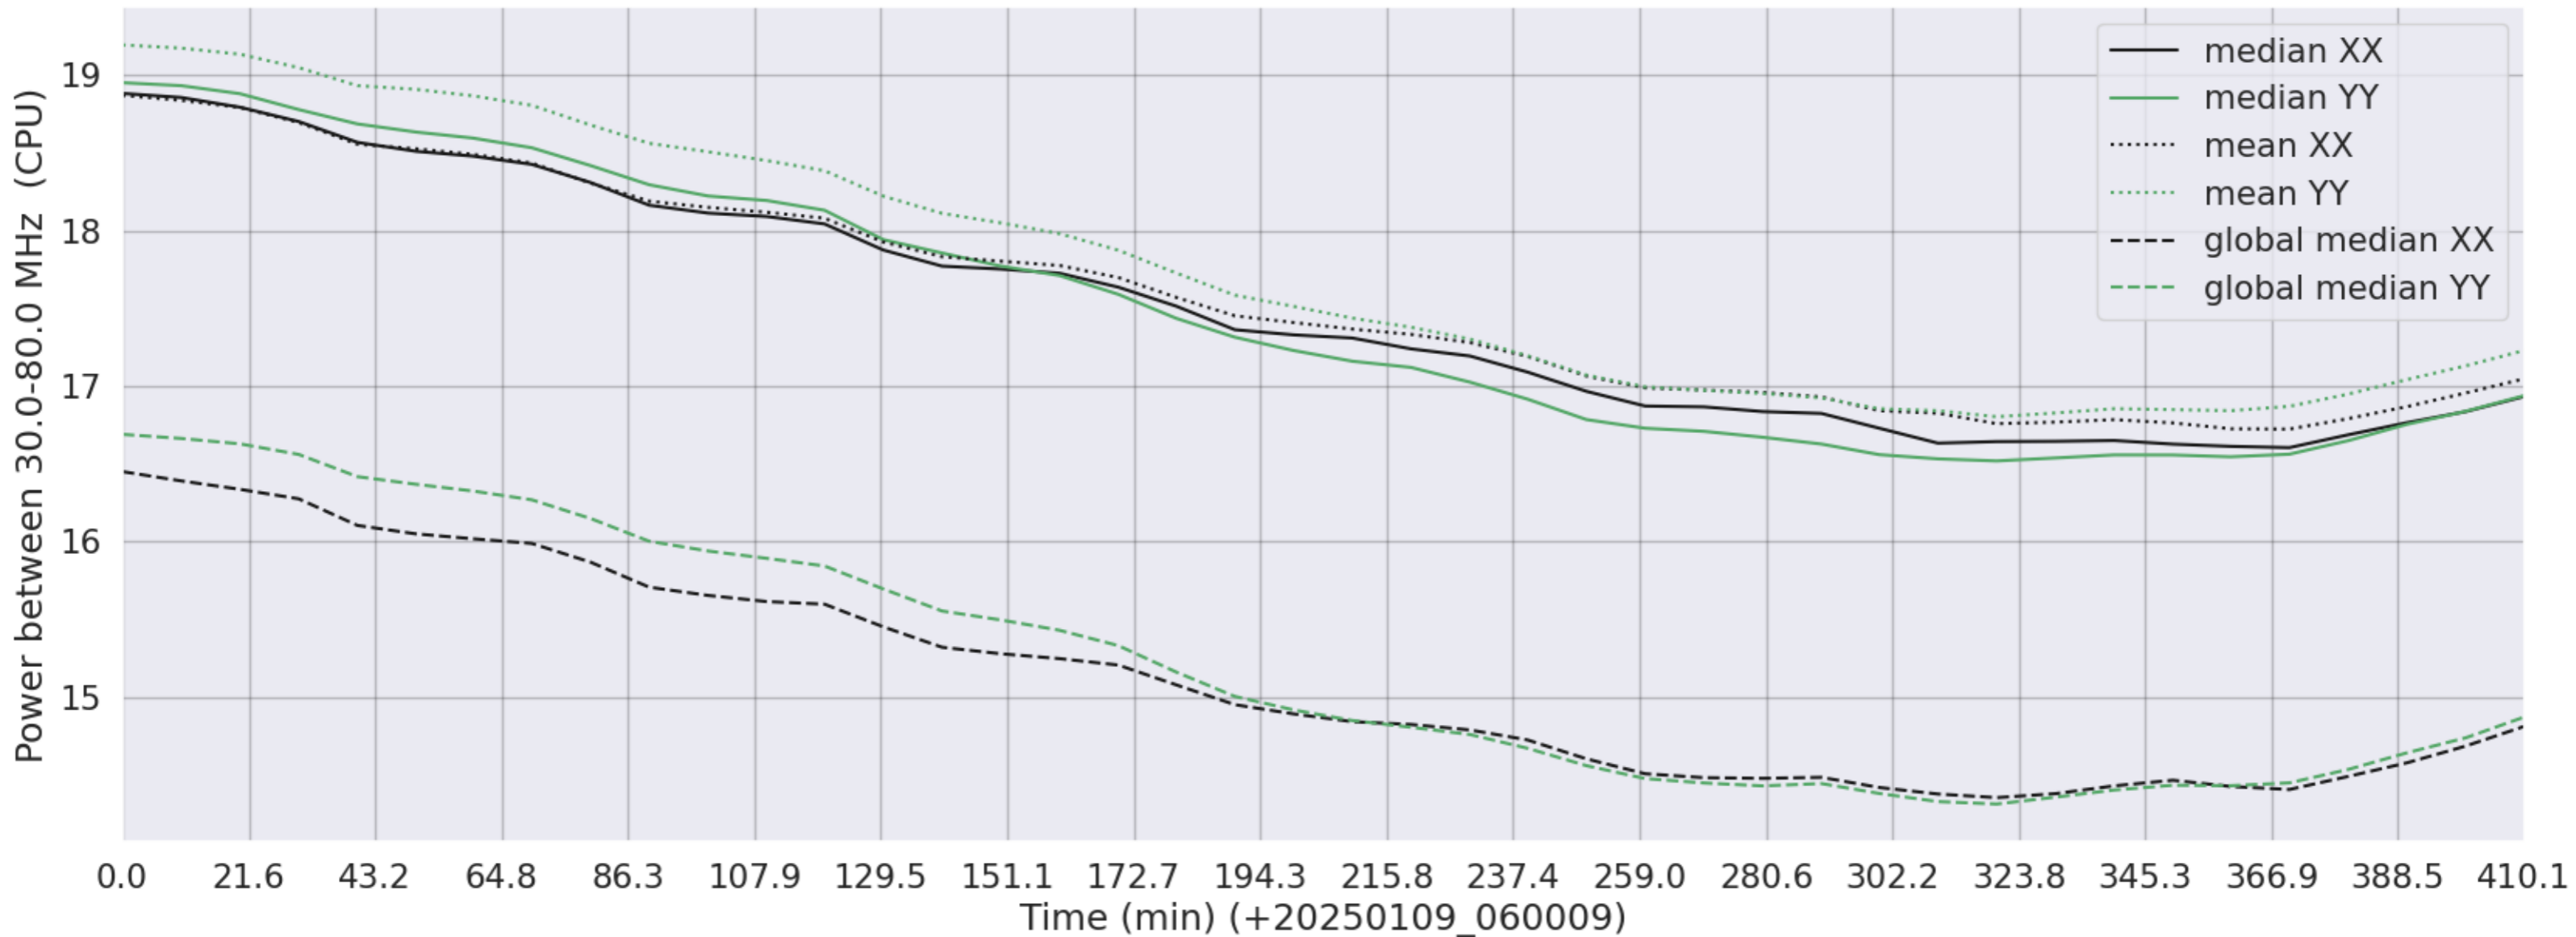

LWA034 - Correlator# 162 - XX FLAGS:Good - YY FLAGS:Good

LWA033 - Correlator# 161 - XX FLAGS:Good - YY FLAGS:Good