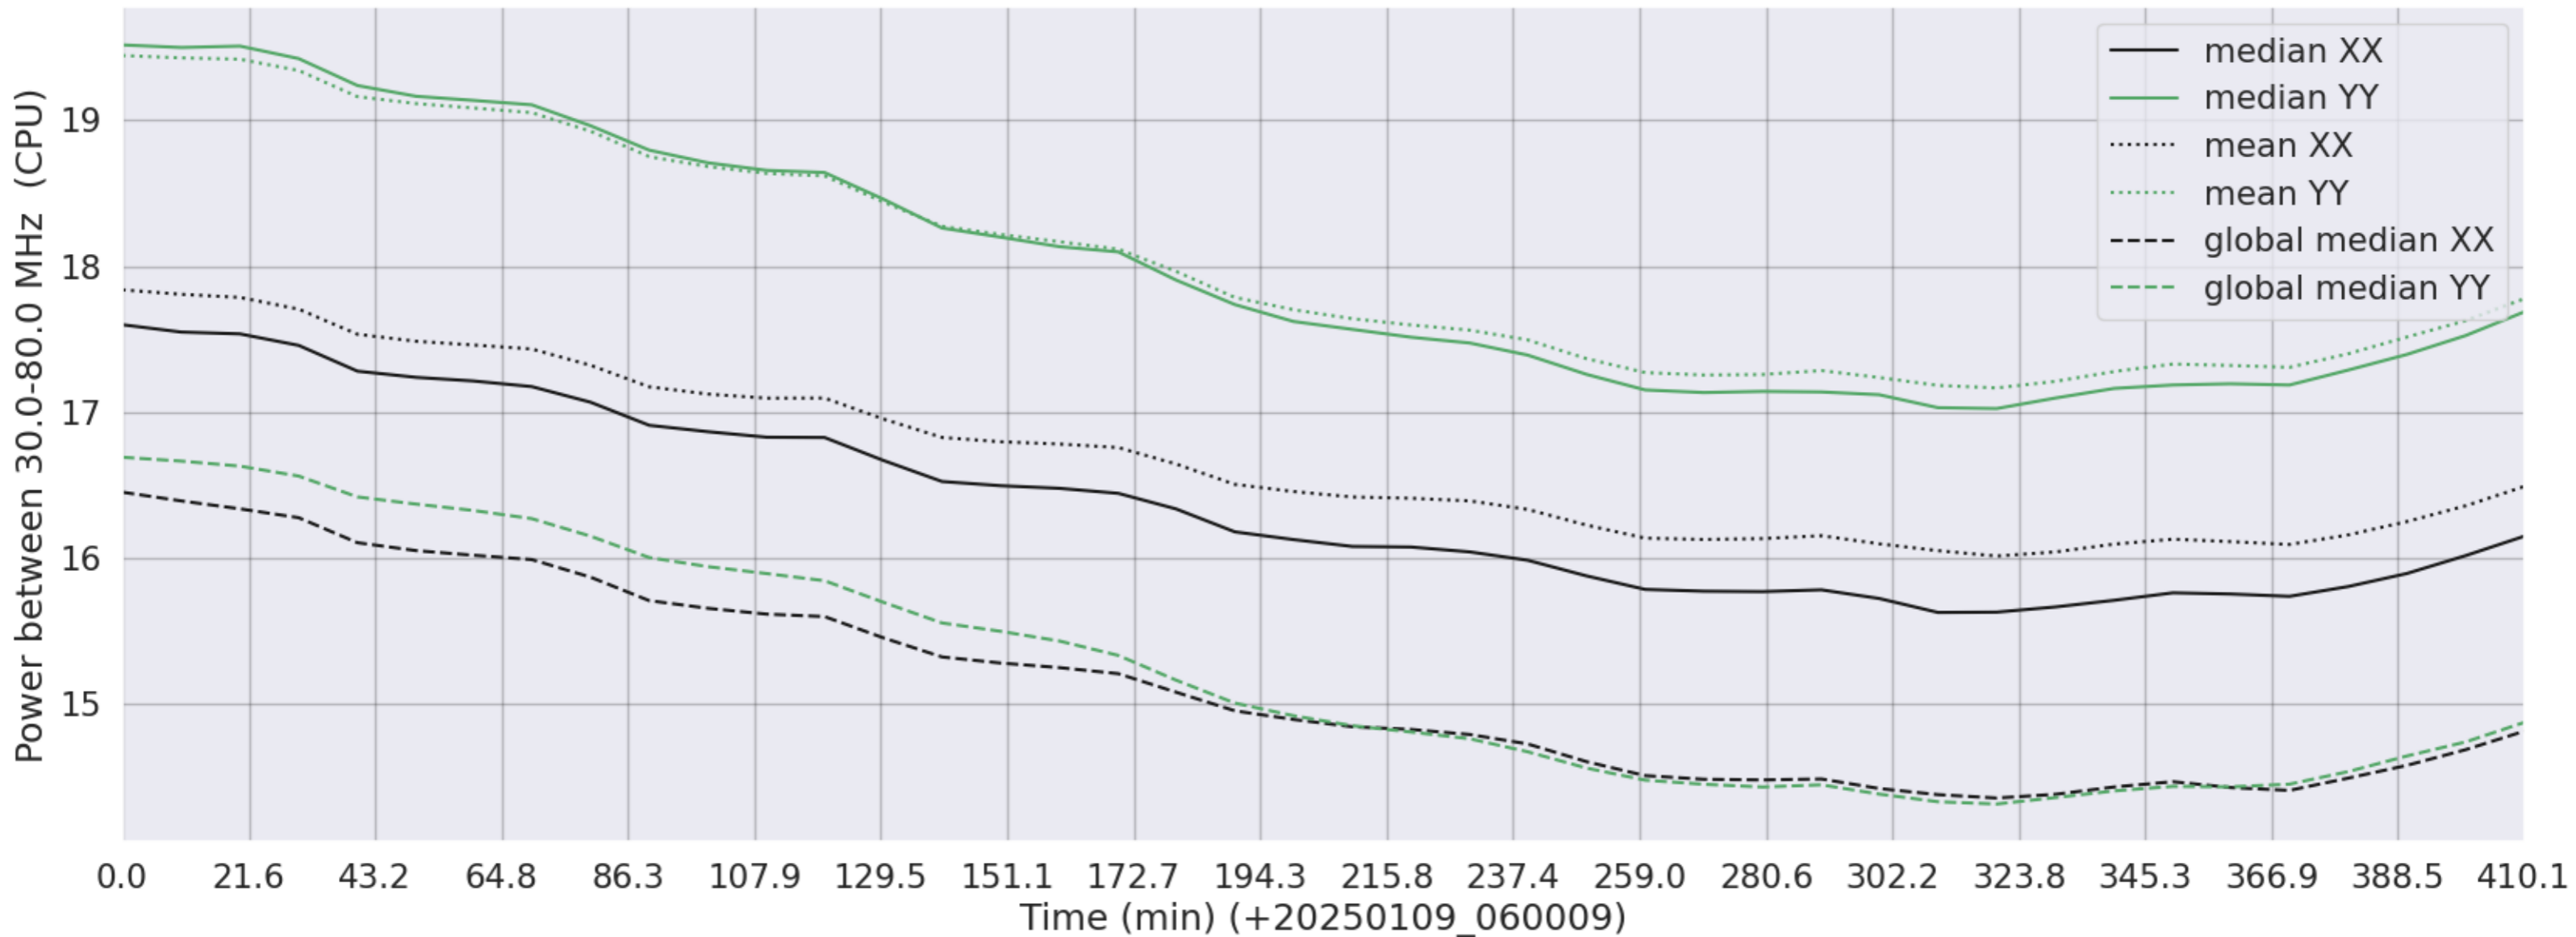

LWA227 - Correlator# 280 - XX FLAGS:Good - YY FLAGS:Good

LWA225 - Correlator# 281 - XX FLAGS:Good - YY FLAGS:Good

LWA349 - Correlator# 282 - XX FLAGS:Good - YY FLAGS:Good

LWA253 - Correlator# 283 - XX FLAGS:Good - YY FLAGS:Good