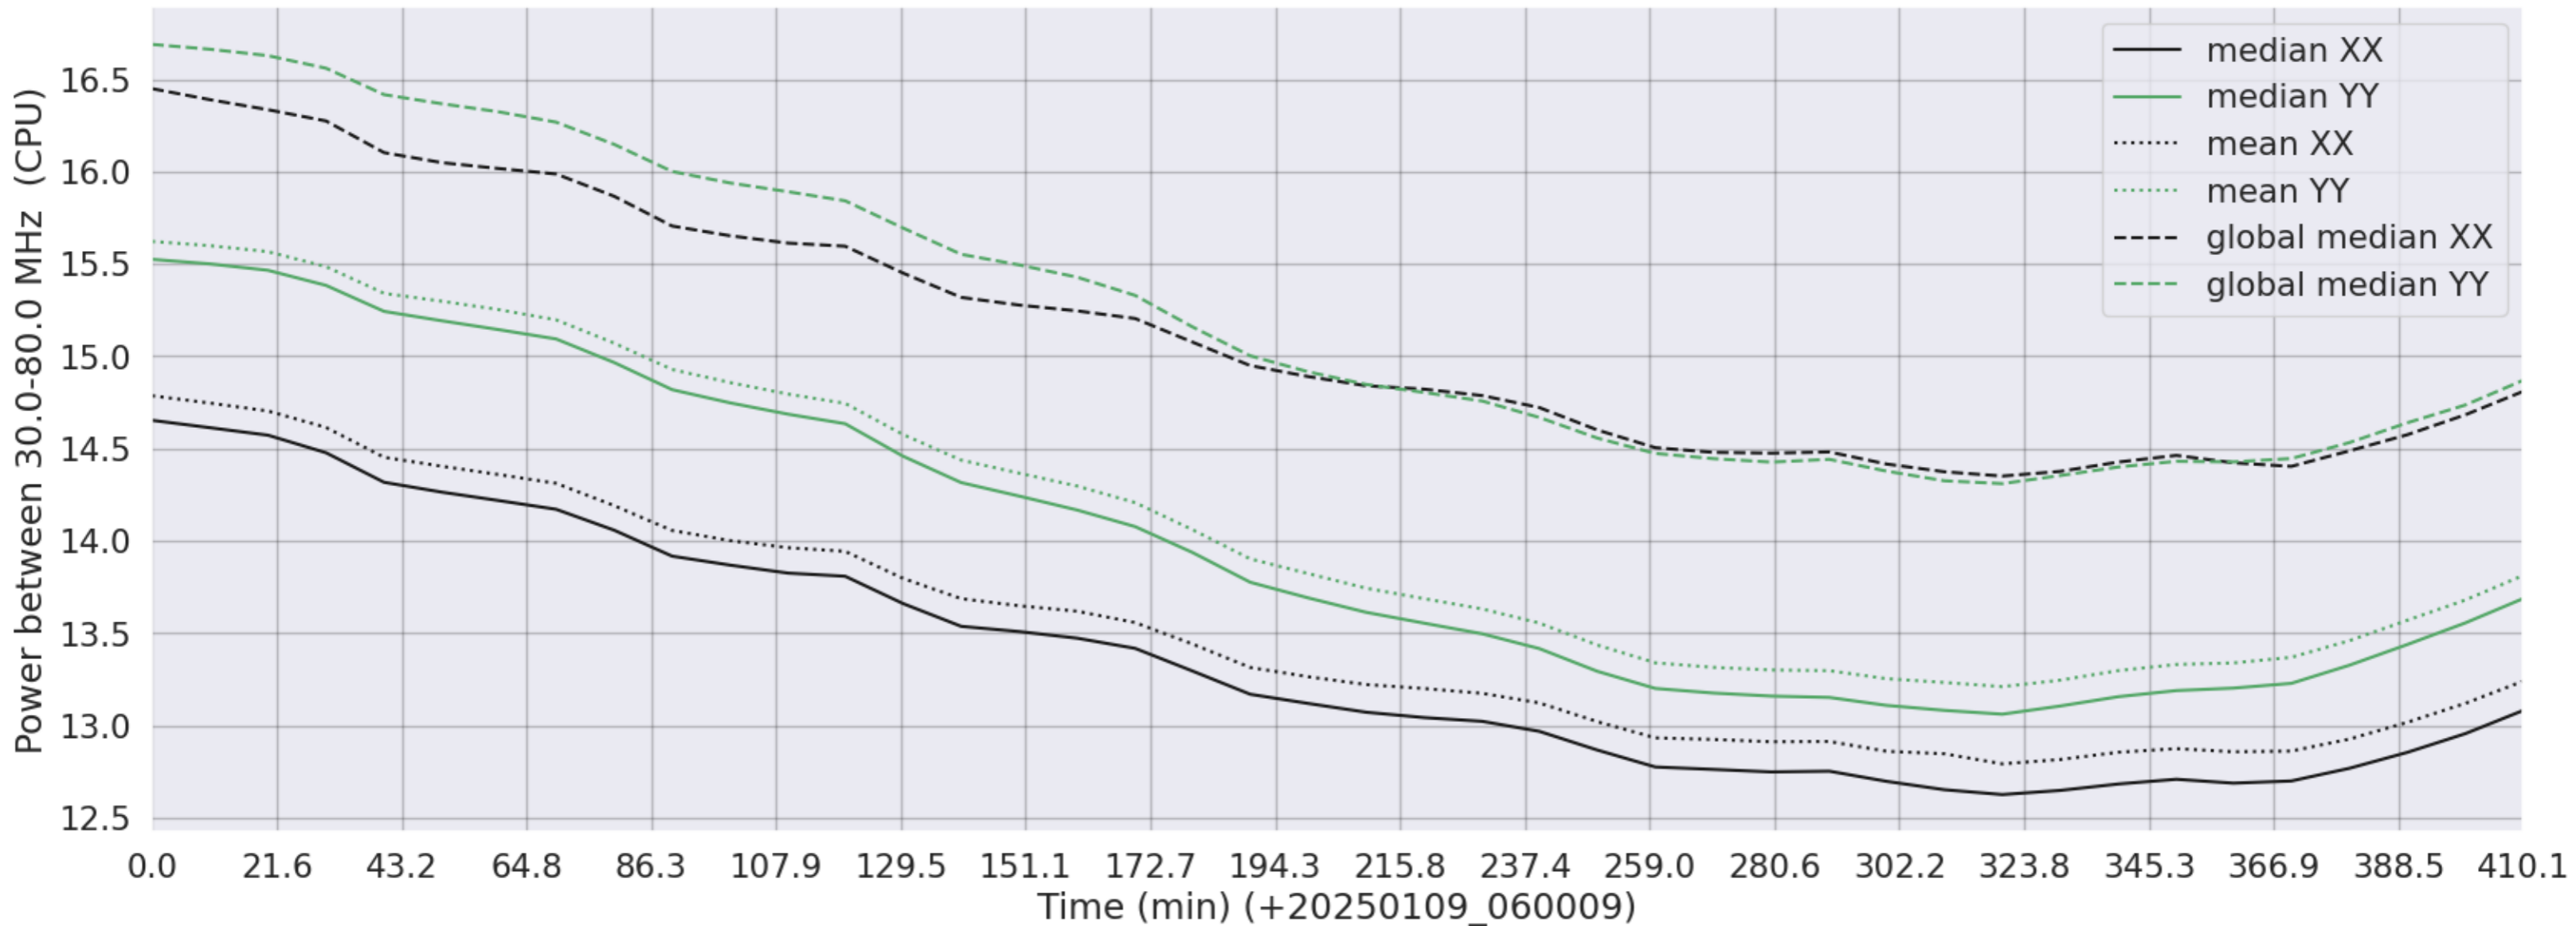

LWA217 - Correlator# 333 - XX FLAGS:Good - YY FLAGS:Good

LWA218 - Correlator# 332 - XX FLAGS:Good - YY FLAGS:Good