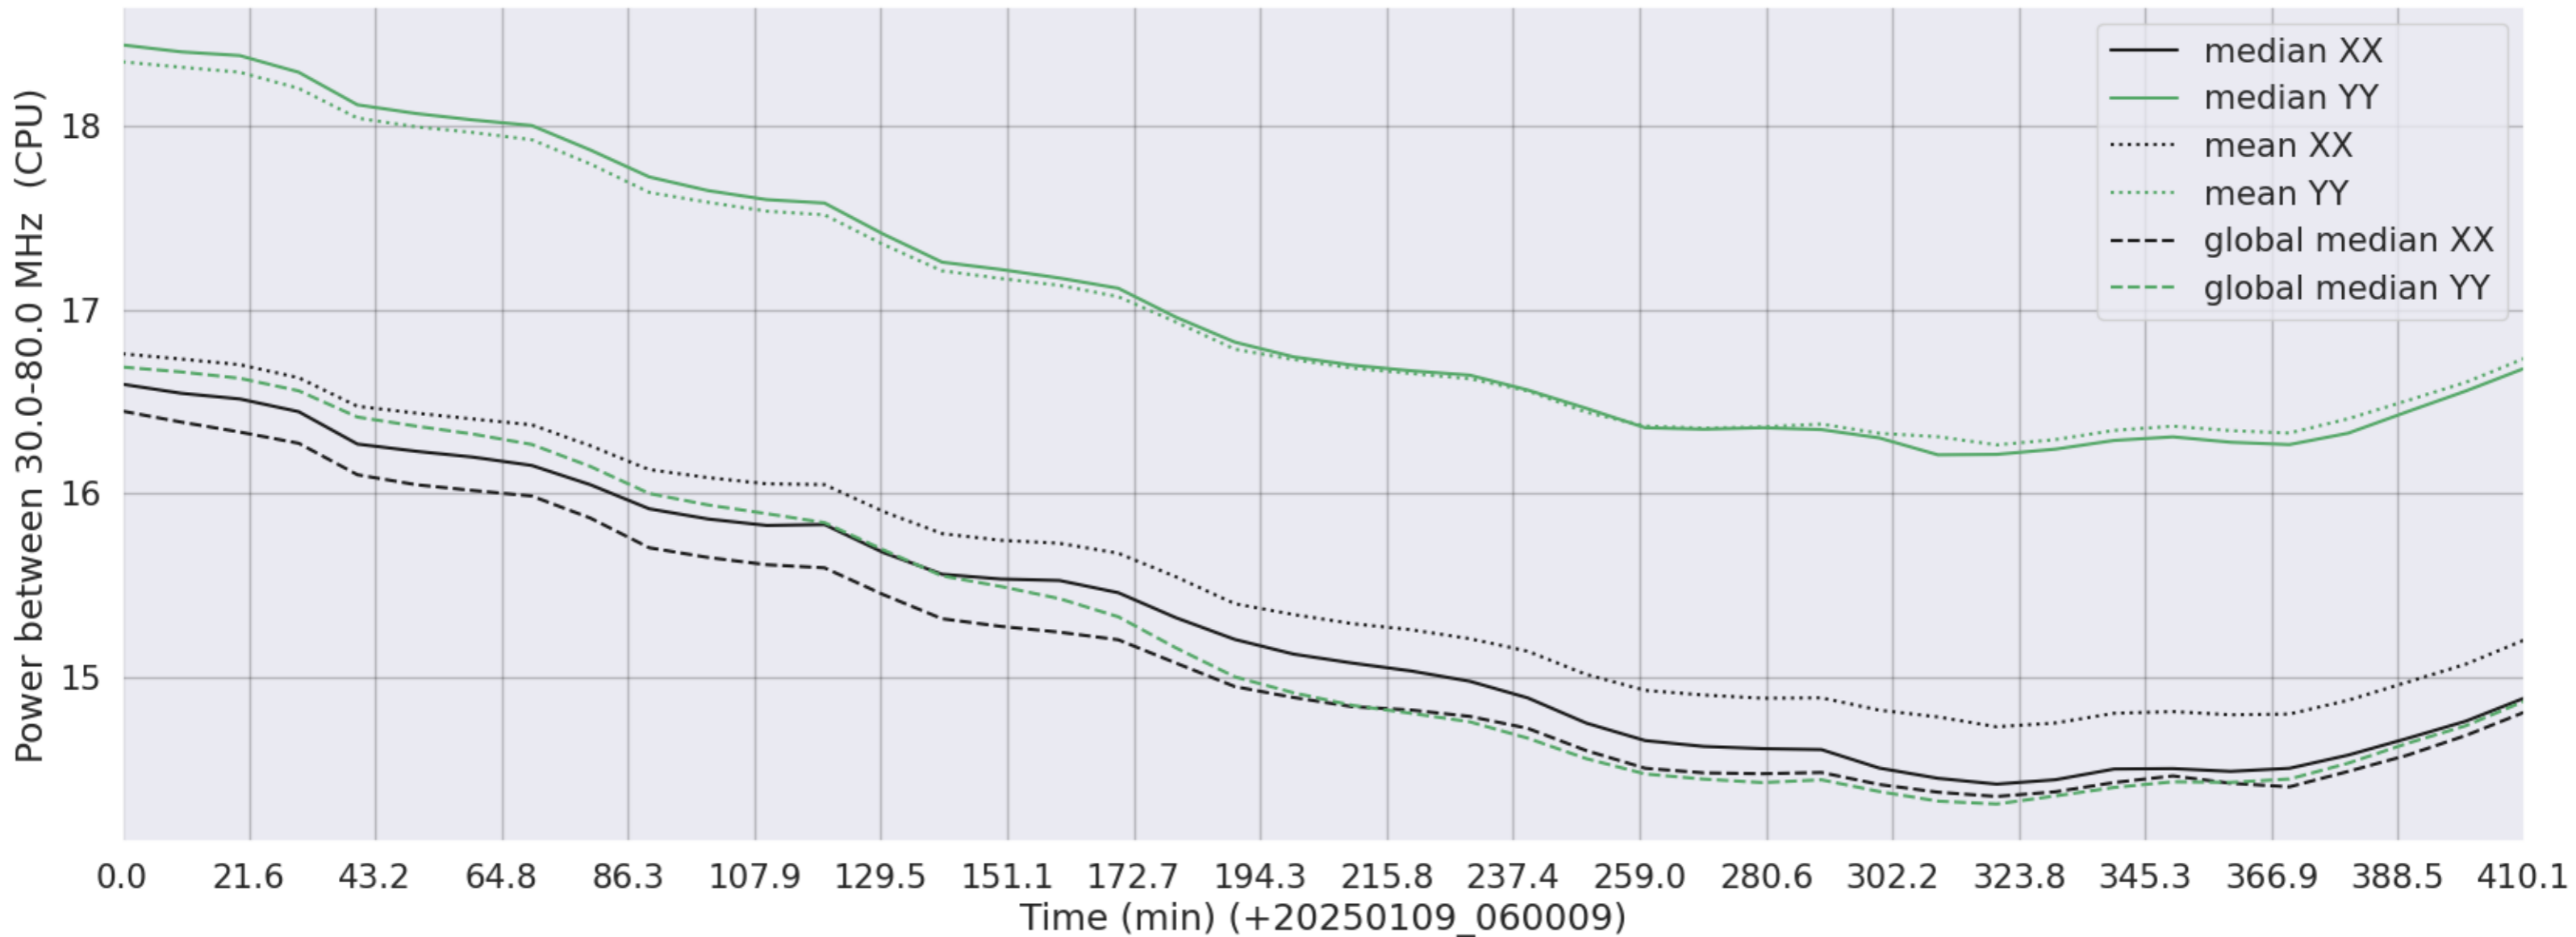

LWA139 - Correlator# 187 - XX FLAGS:Good - YY FLAGS:Good

LWA252 - Correlator# 186 - XX FLAGS:Good - YY FLAGS:Good