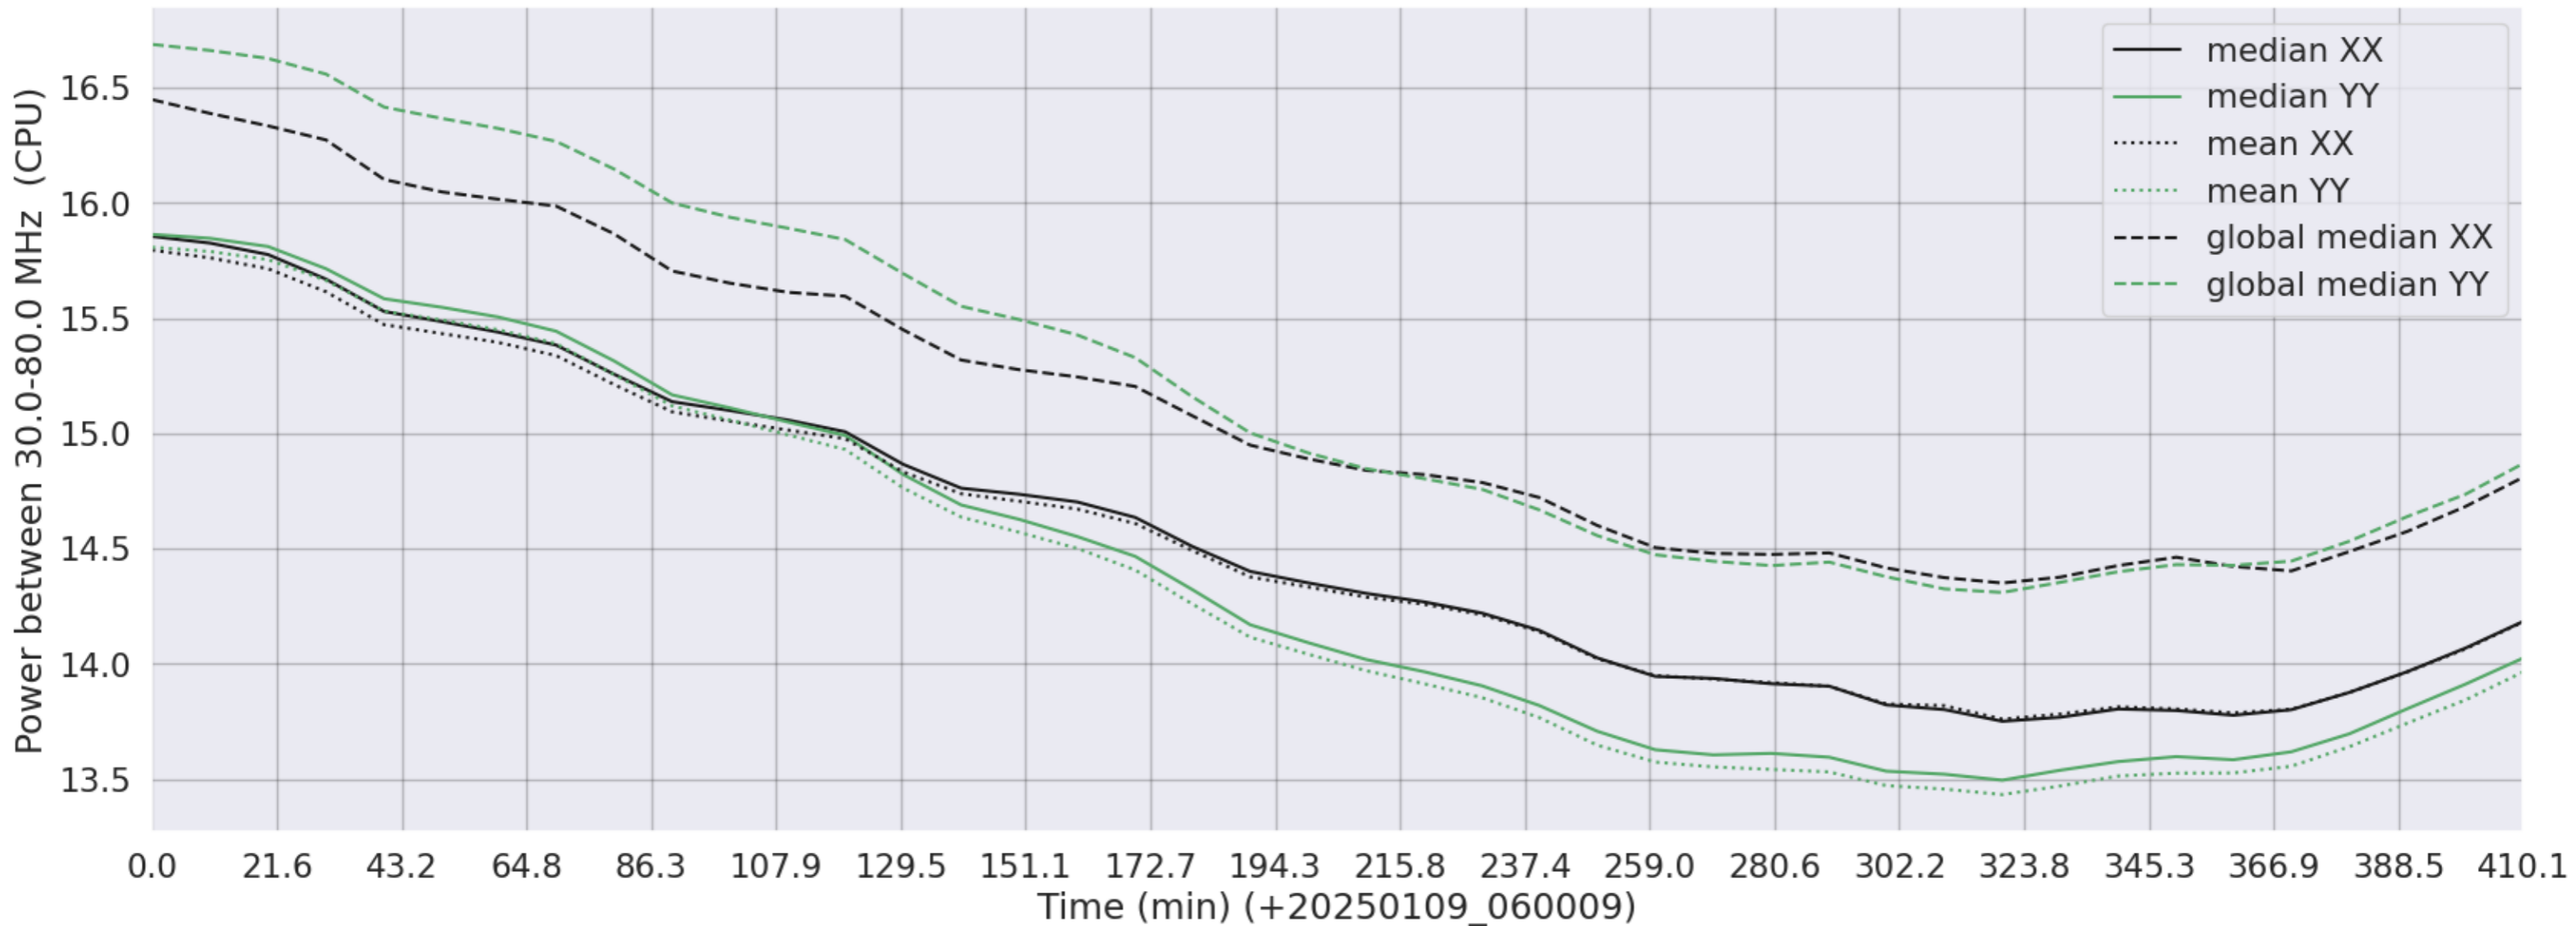

LWA032 - Correlator# 130 - XX FLAGS:Good - YY FLAGS:Good

LWA028 - Correlator# 129 - XX FLAGS:Good - YY FLAGS:Good