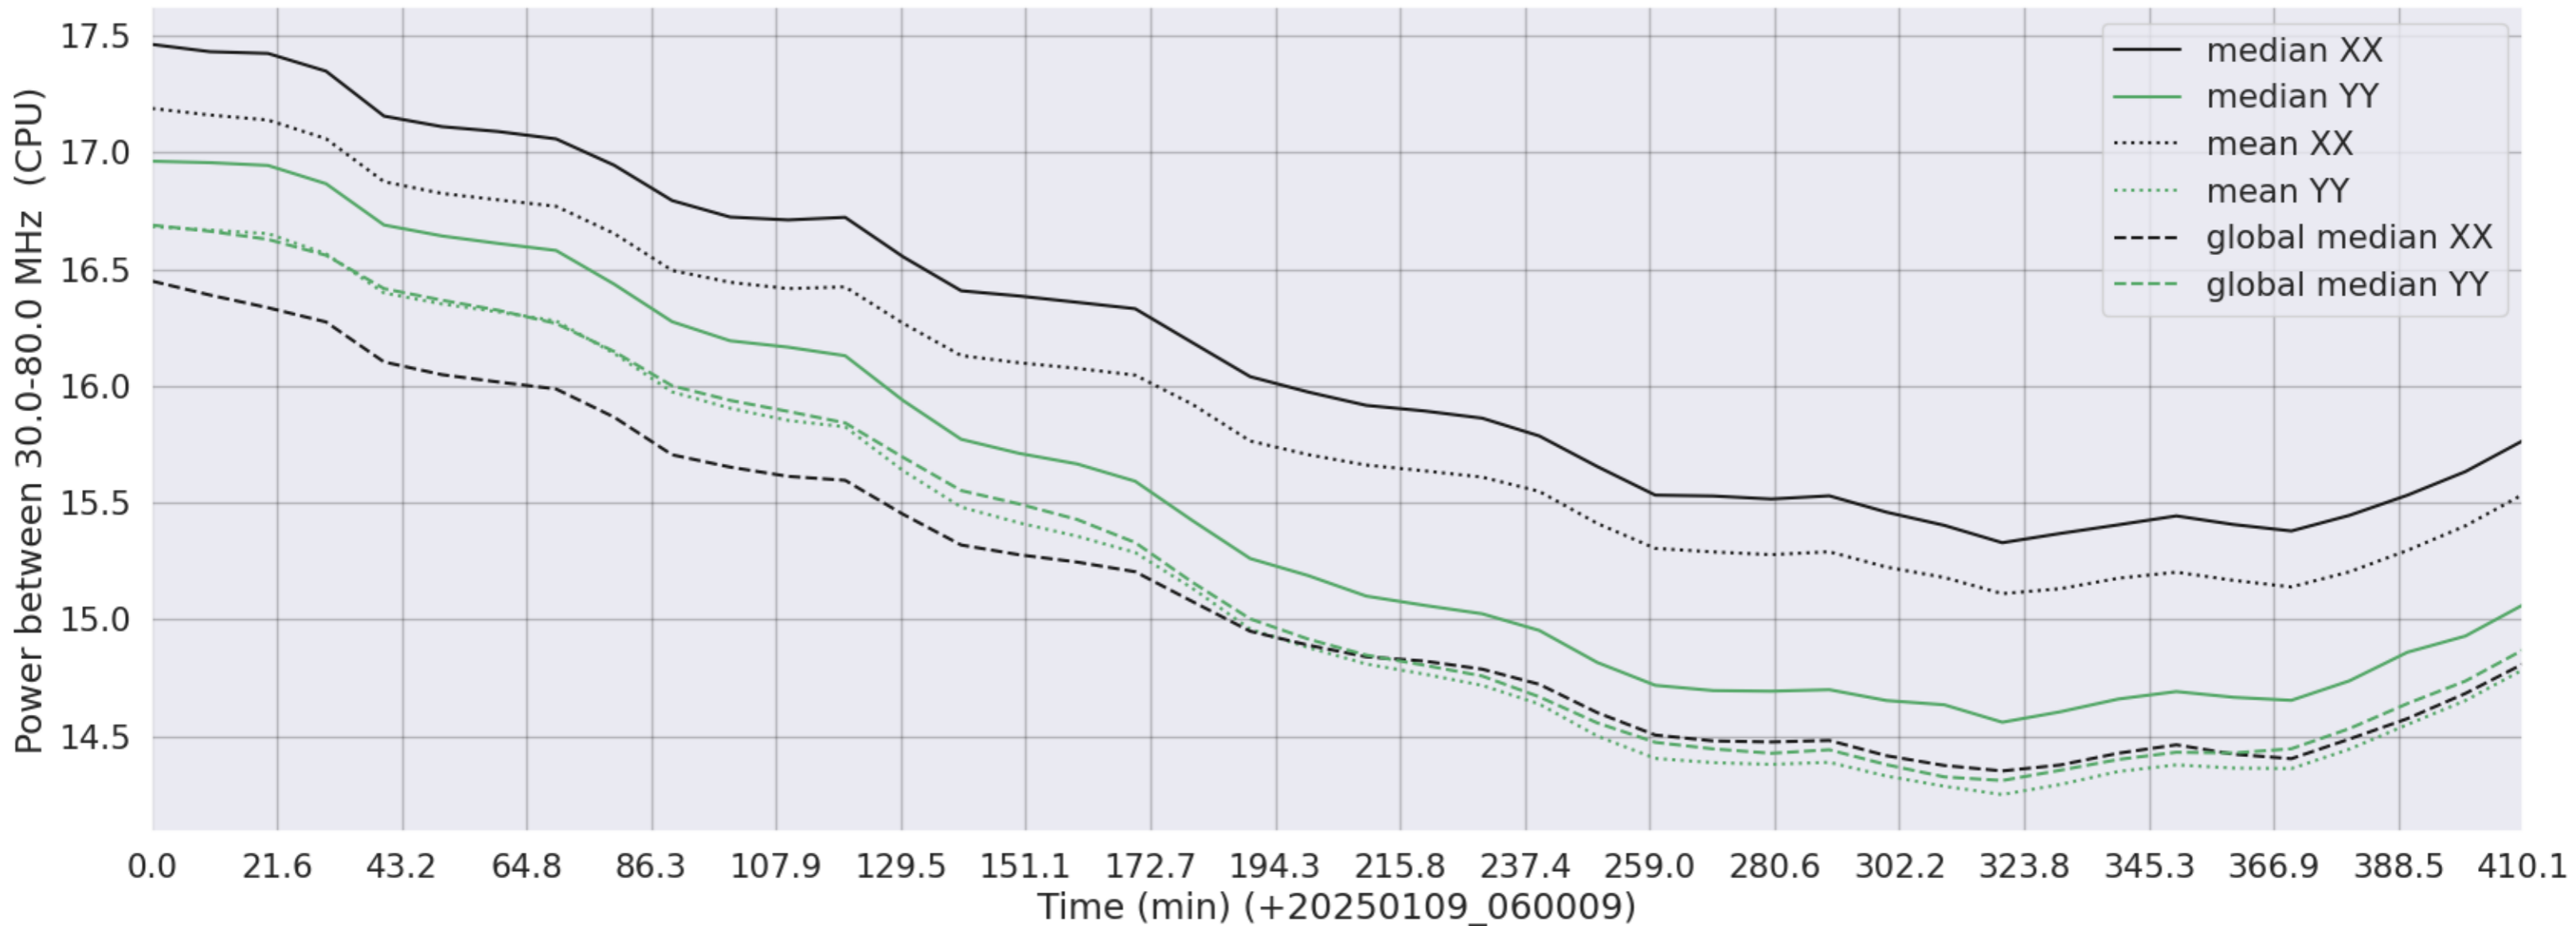

LWA107 - Correlator# 197 - XX FLAGS:Good - YY FLAGS:Good

LWA108 - Correlator# 196 - XX FLAGS:Good - YY FLAGS:Good