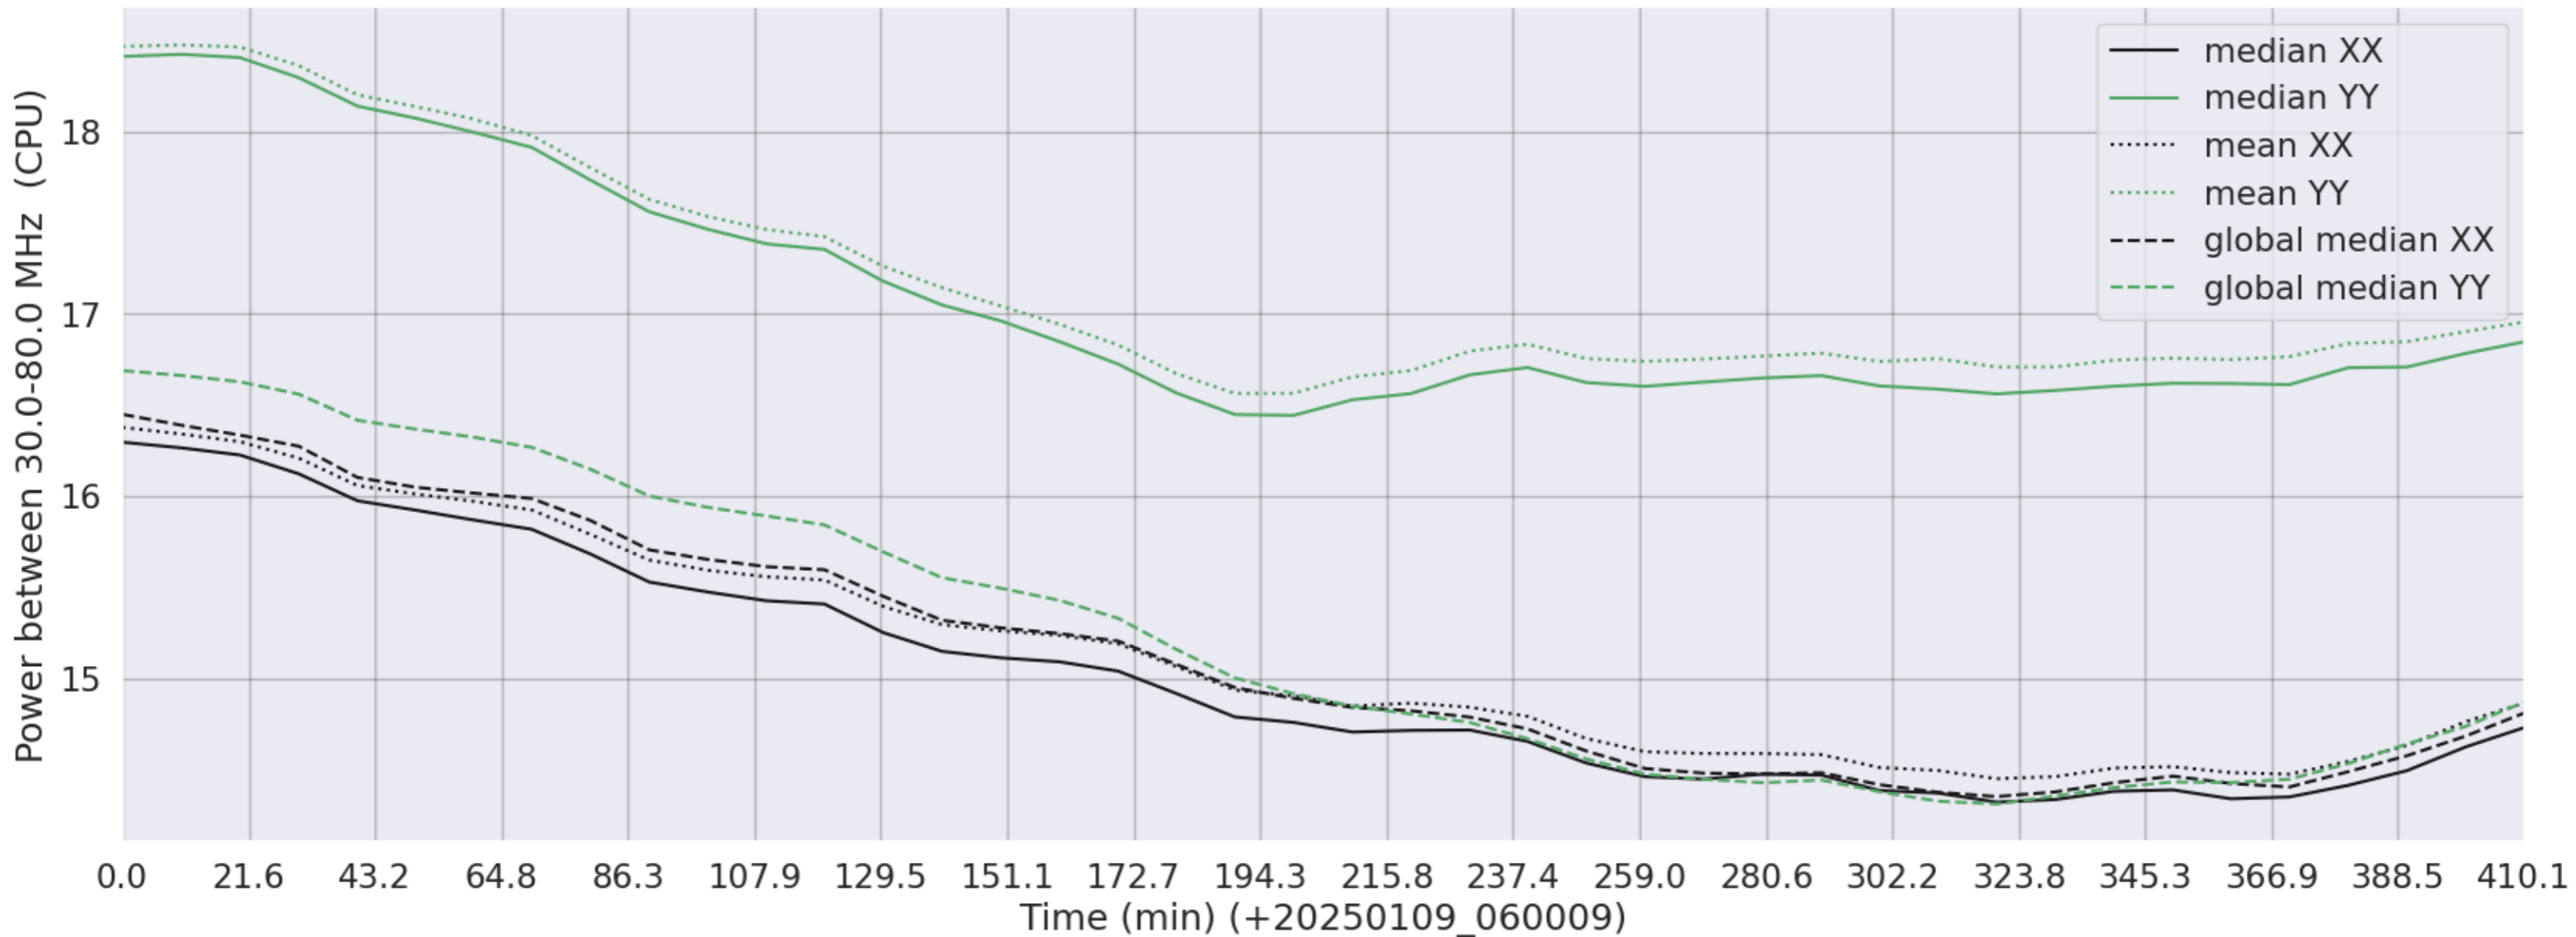

LWA305 - Correlator# 050 - XX FLAGS:Good - YY FLAGS:Good

LWA298 - Correlator# 049 - XX FLAGS:Good - YY FLAGS:Good