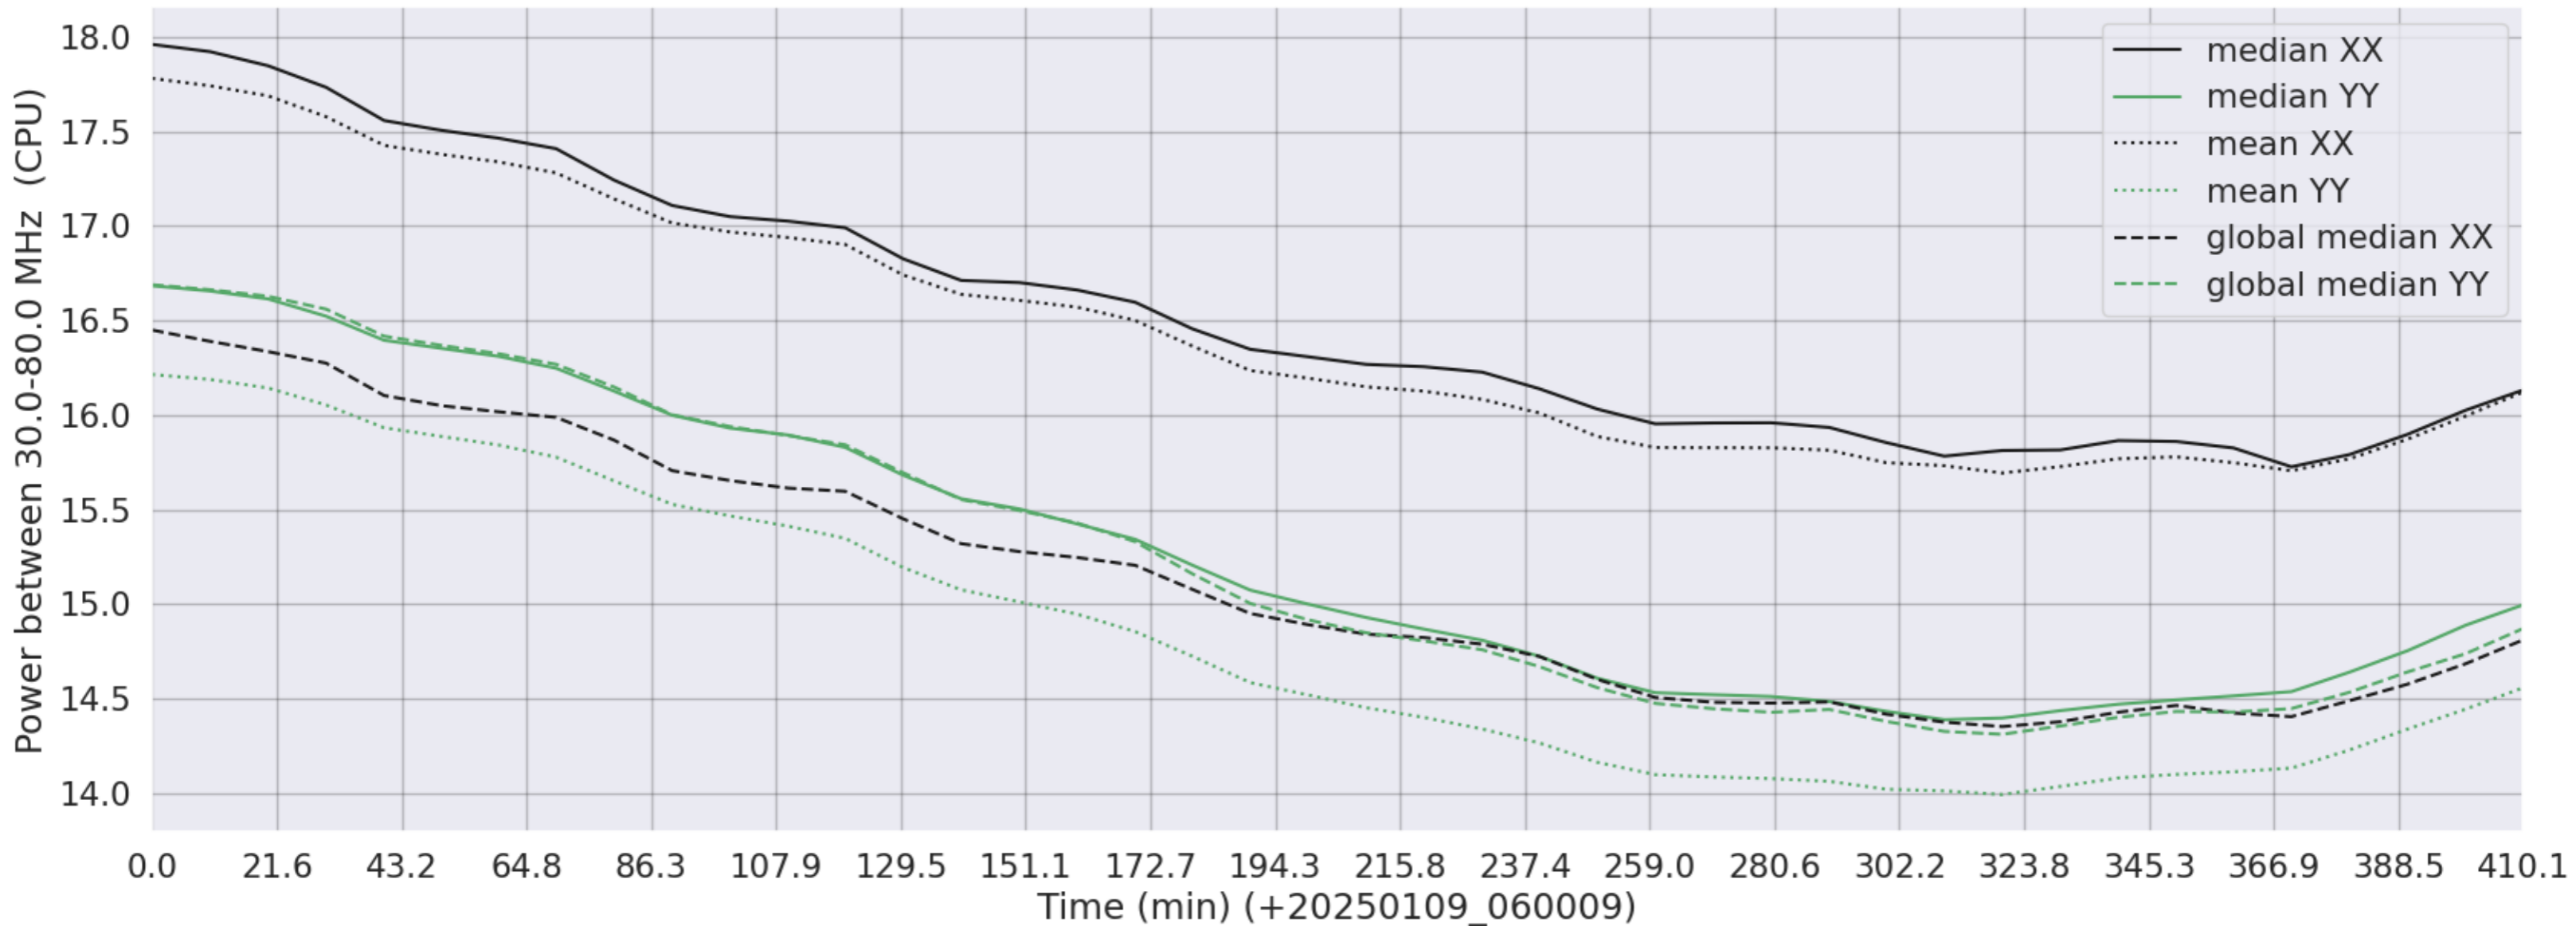

LWA136 - Correlator# 259 - XX FLAGS:Good - YY FLAGS:Good

LWA137 - Correlator# 258 - XX FLAGS:Good - YY FLAGS:Good