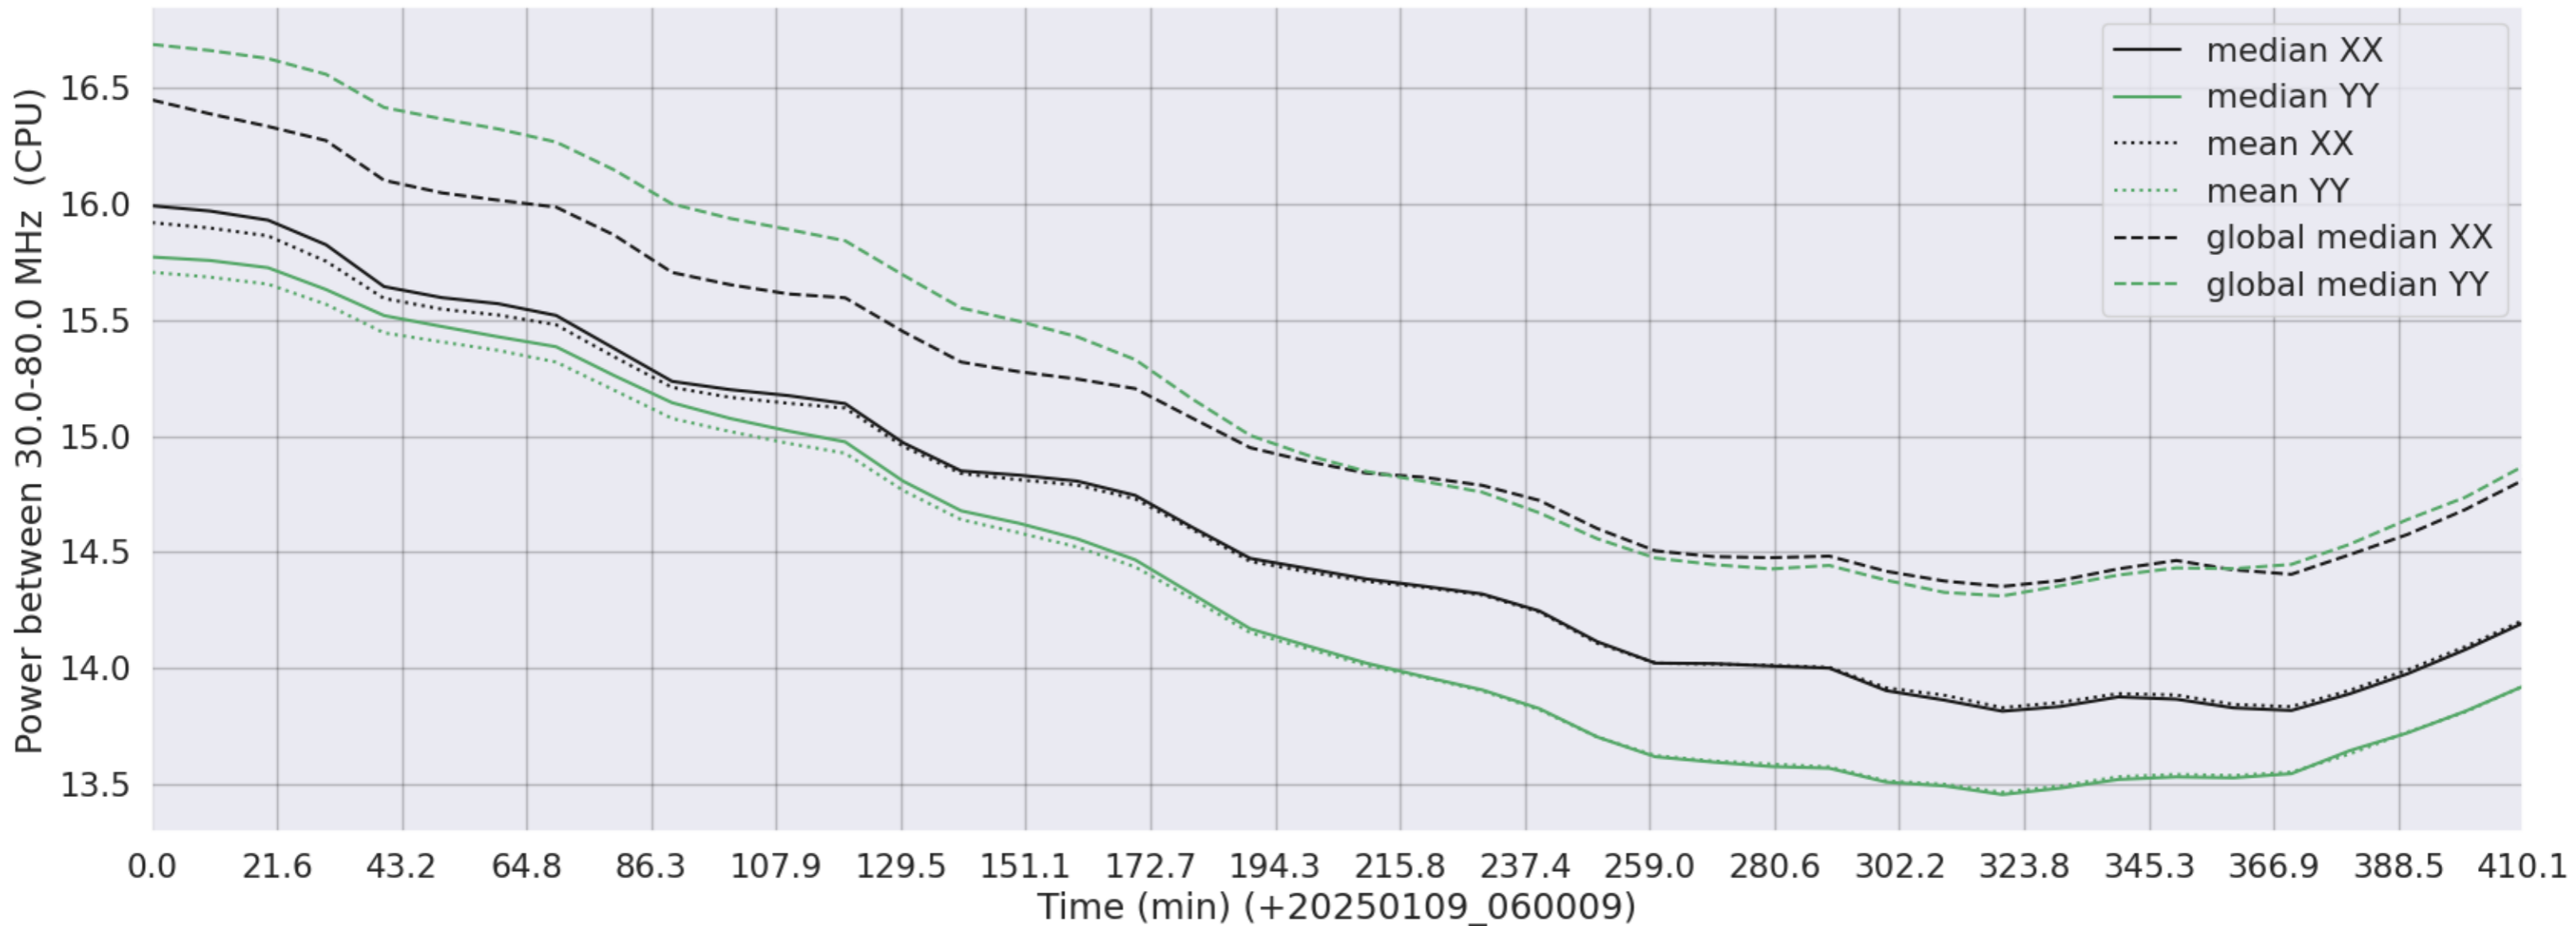

LWA150 - Correlator# 215 - XX FLAGS:Good - YY FLAGS:Good

LWA147 - Correlator# 214 - XX FLAGS:Good - YY FLAGS:Good