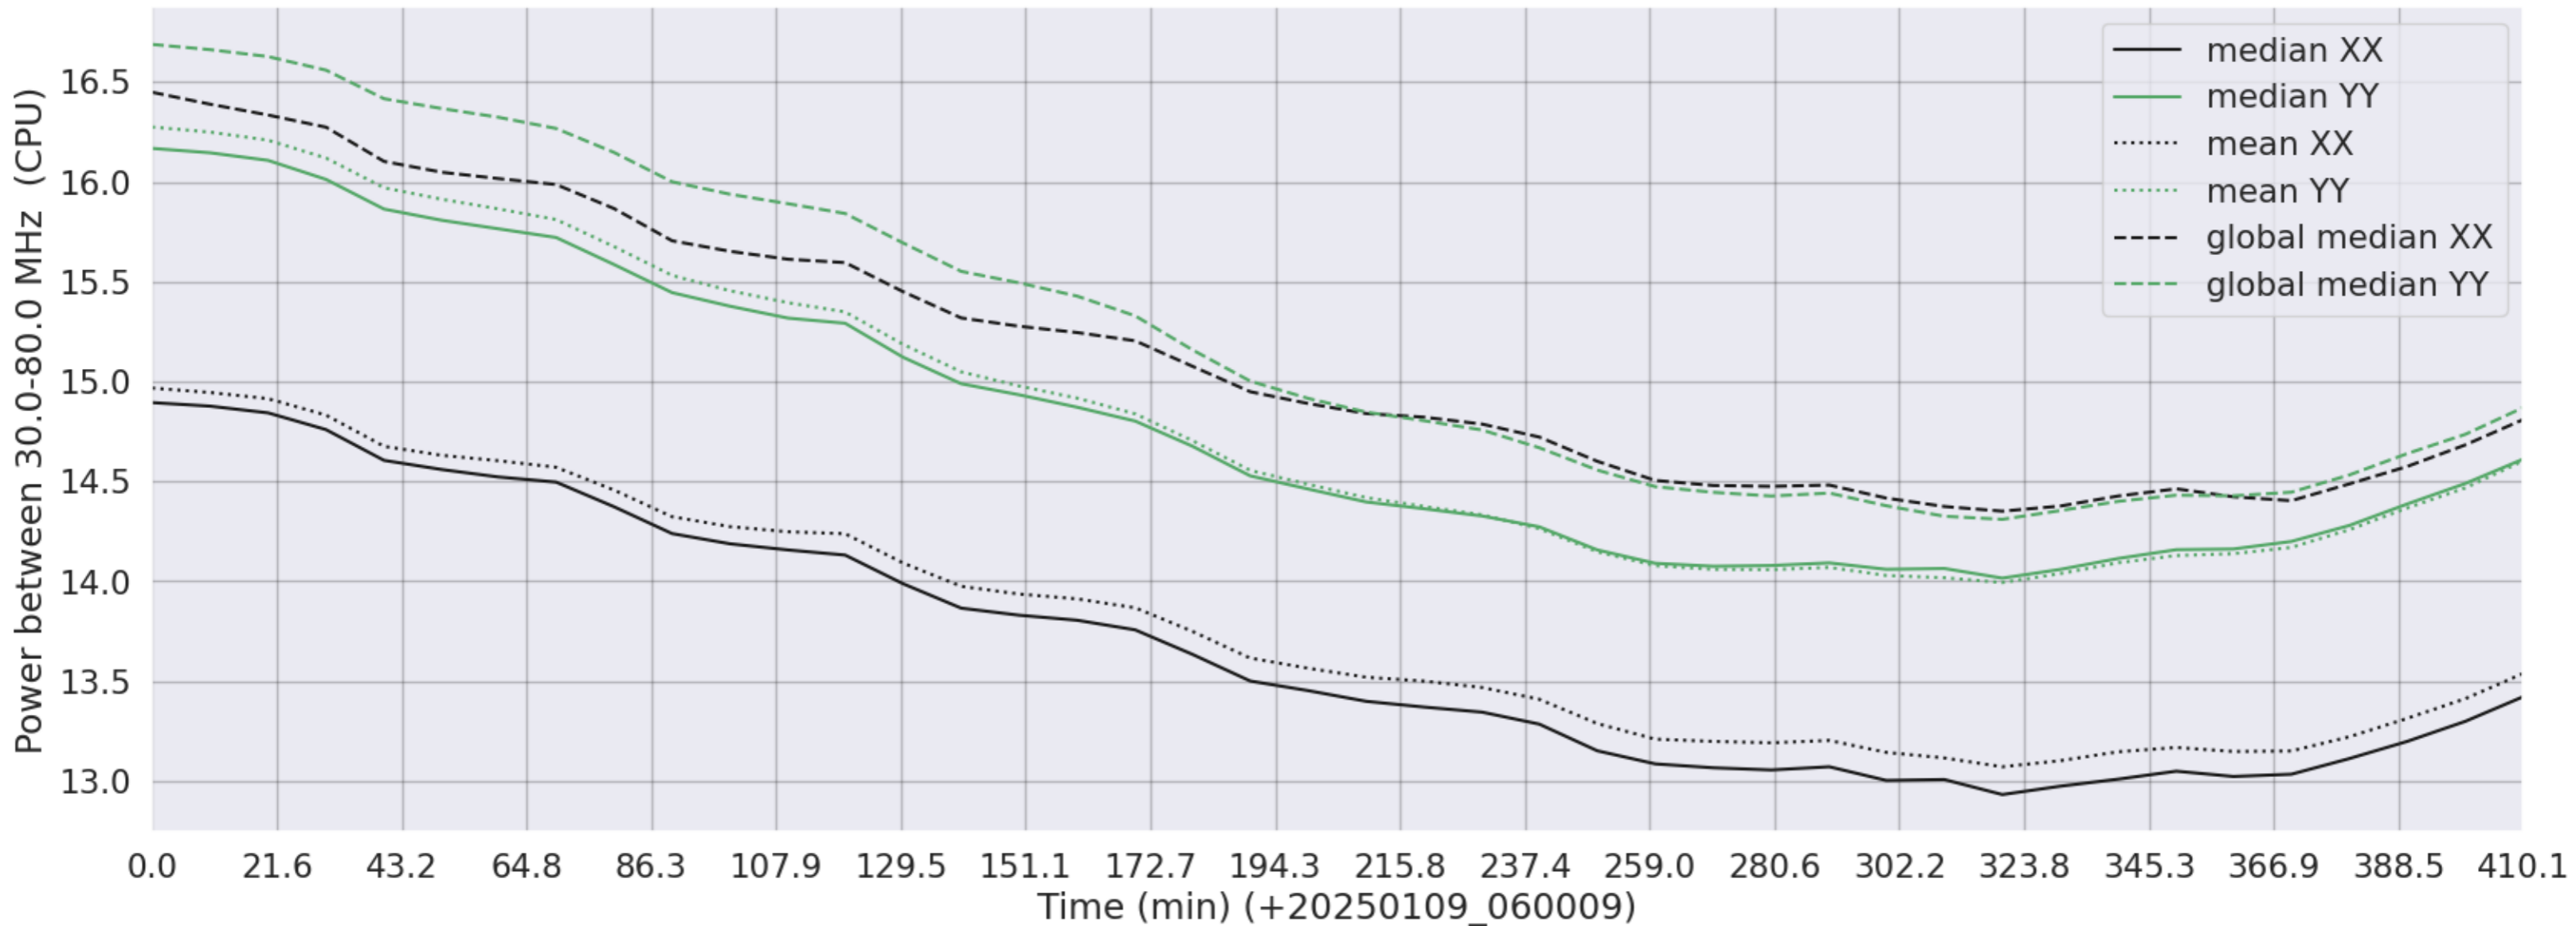

LWA070 - Correlator# 168 - XX FLAGS:Good - YY FLAGS:Good

LWA069 - Correlator# 169 - XX FLAGS:LowPower - YY FLAGS:Good

LWA097 - Correlator# 170 - XX FLAGS:Good - YY FLAGS:Good

LWA072 - Correlator# 171 - XX FLAGS:Good - YY FLAGS:Good