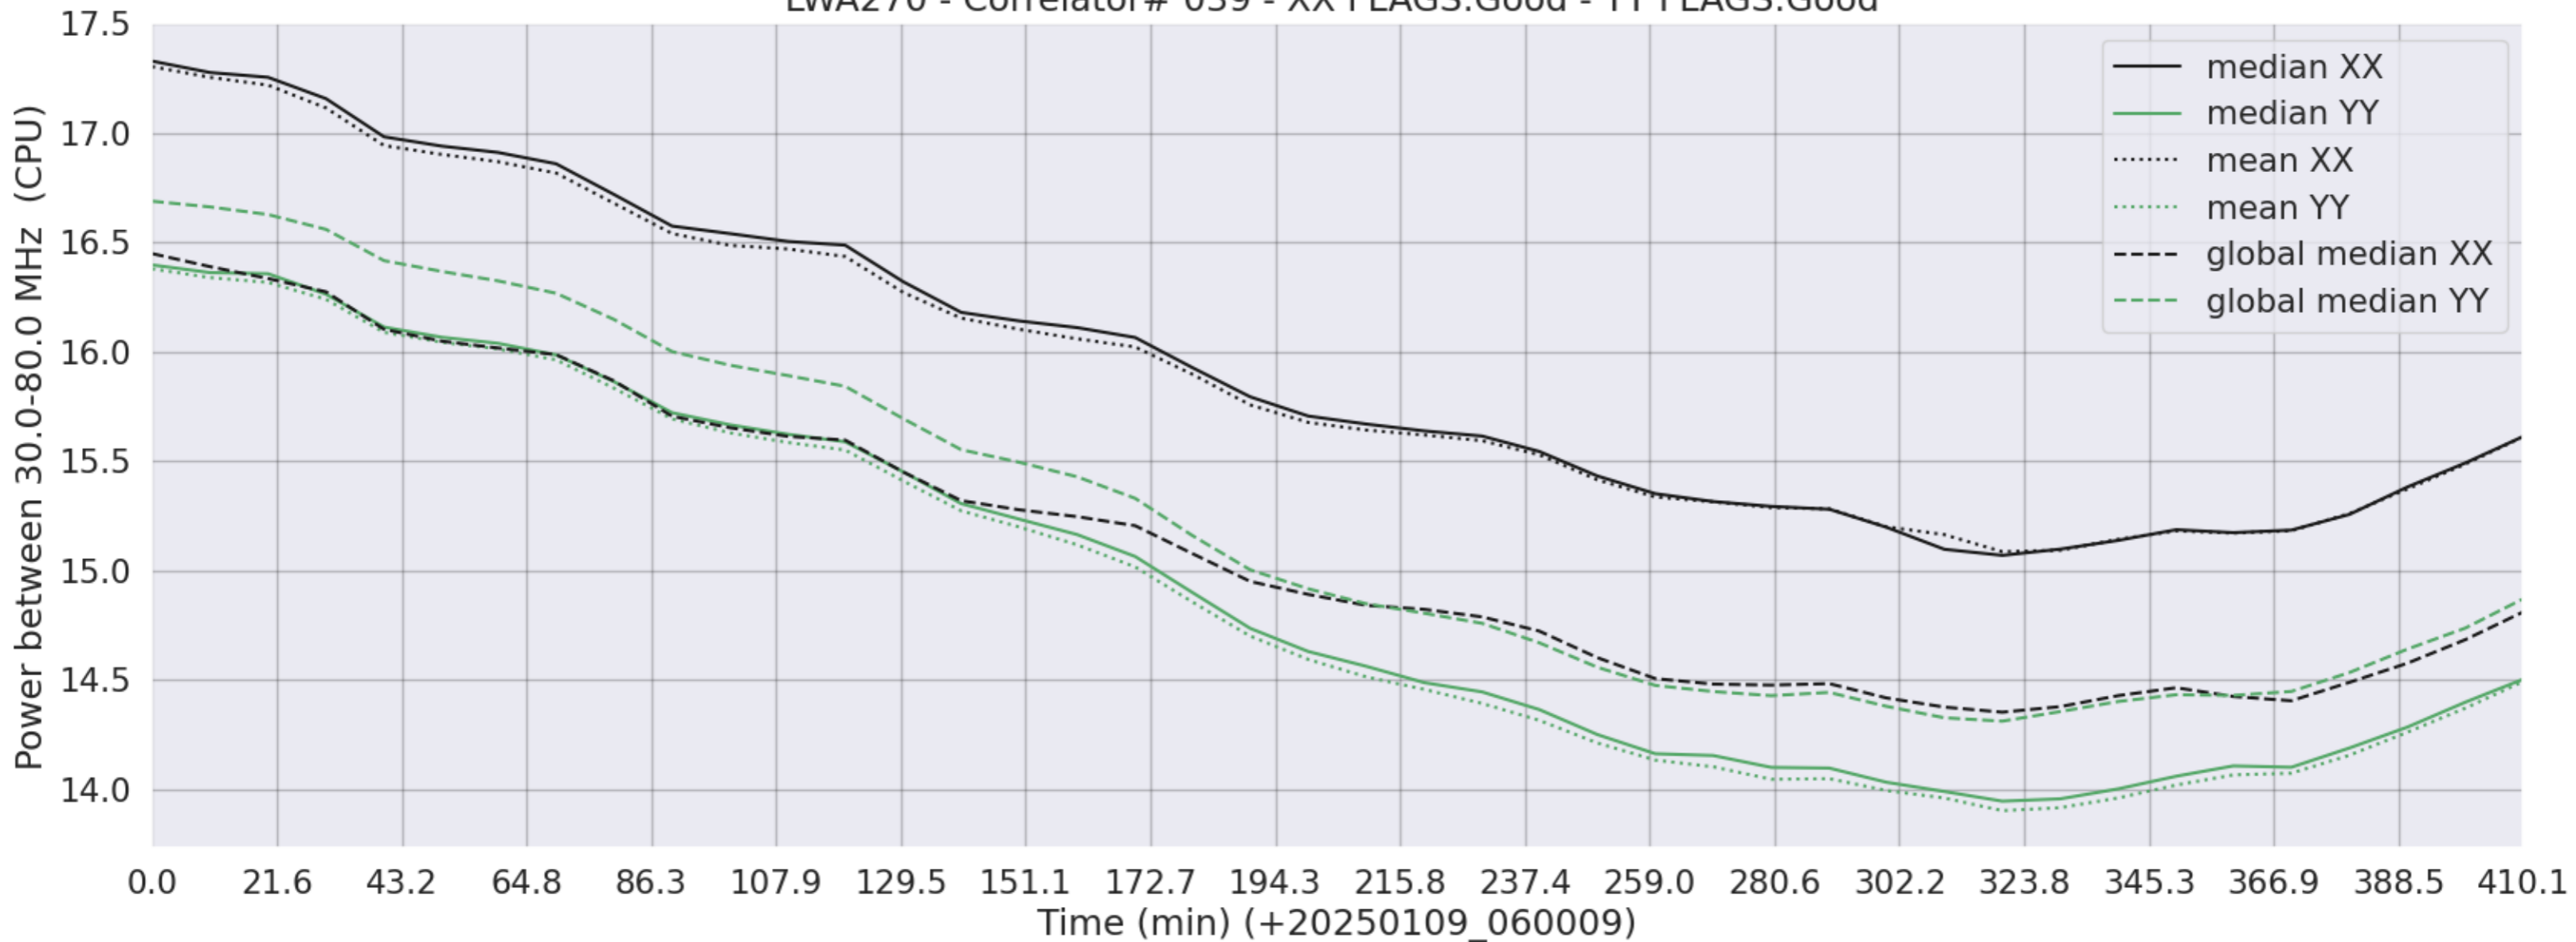

LWA265 - Correlator# 036 - XX FLAGS:Good - YY FLAGS:Good

LWA263 - Correlator# 037 - XX FLAGS:Good - YY FLAGS:Good

LWA272 - Correlator# 038 - XX FLAGS:Good - YY FLAGS:Good

LWA270 - Correlator# 039 - XX FLAGS:Good - YY FLAGS:Good