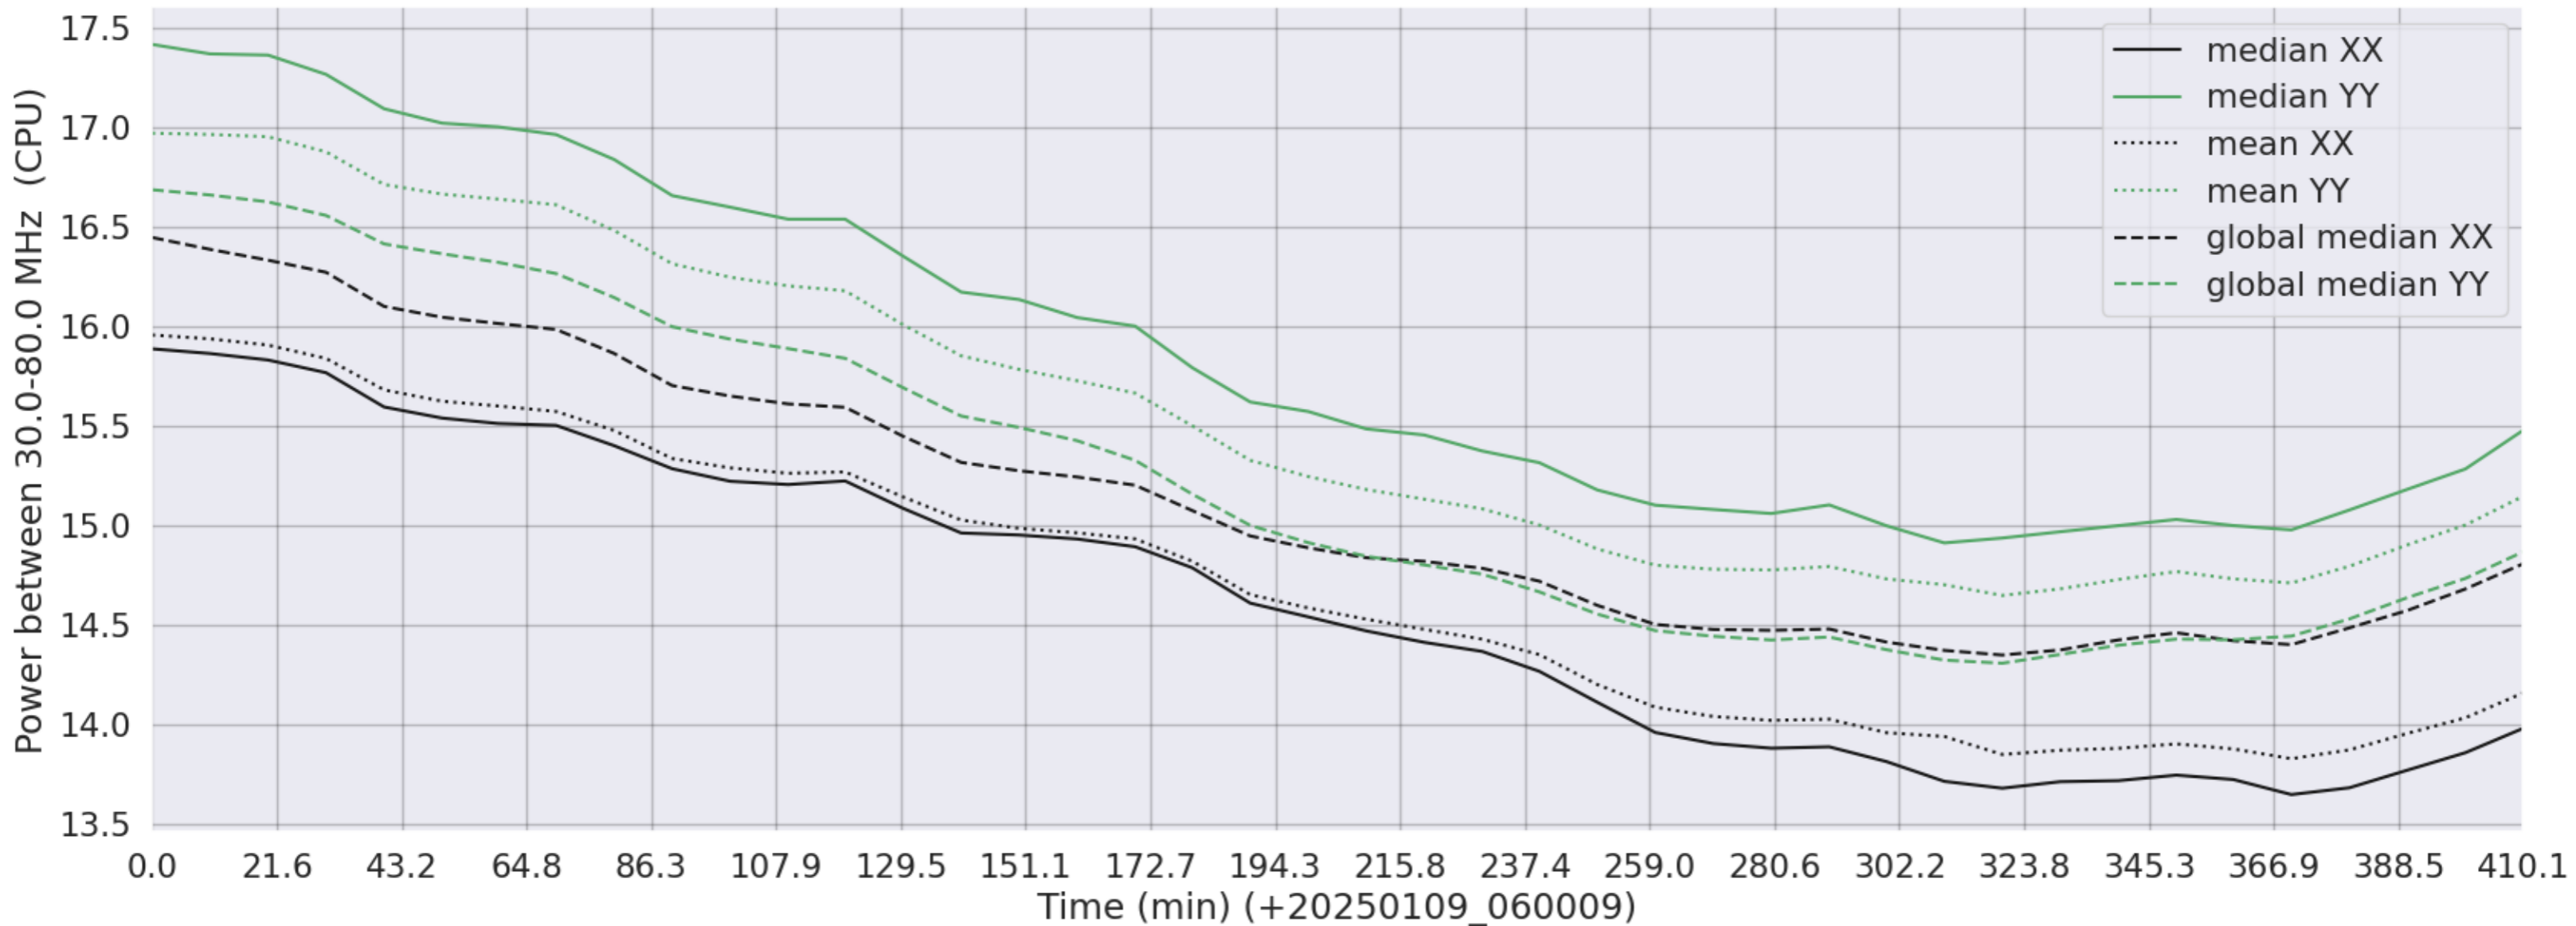

LWA069 - Correlator# 169 - XX FLAGS:LowPower - YY FLAGS:Good

LWA070 - Correlator# 168 - XX FLAGS:Good - YY FLAGS:Good