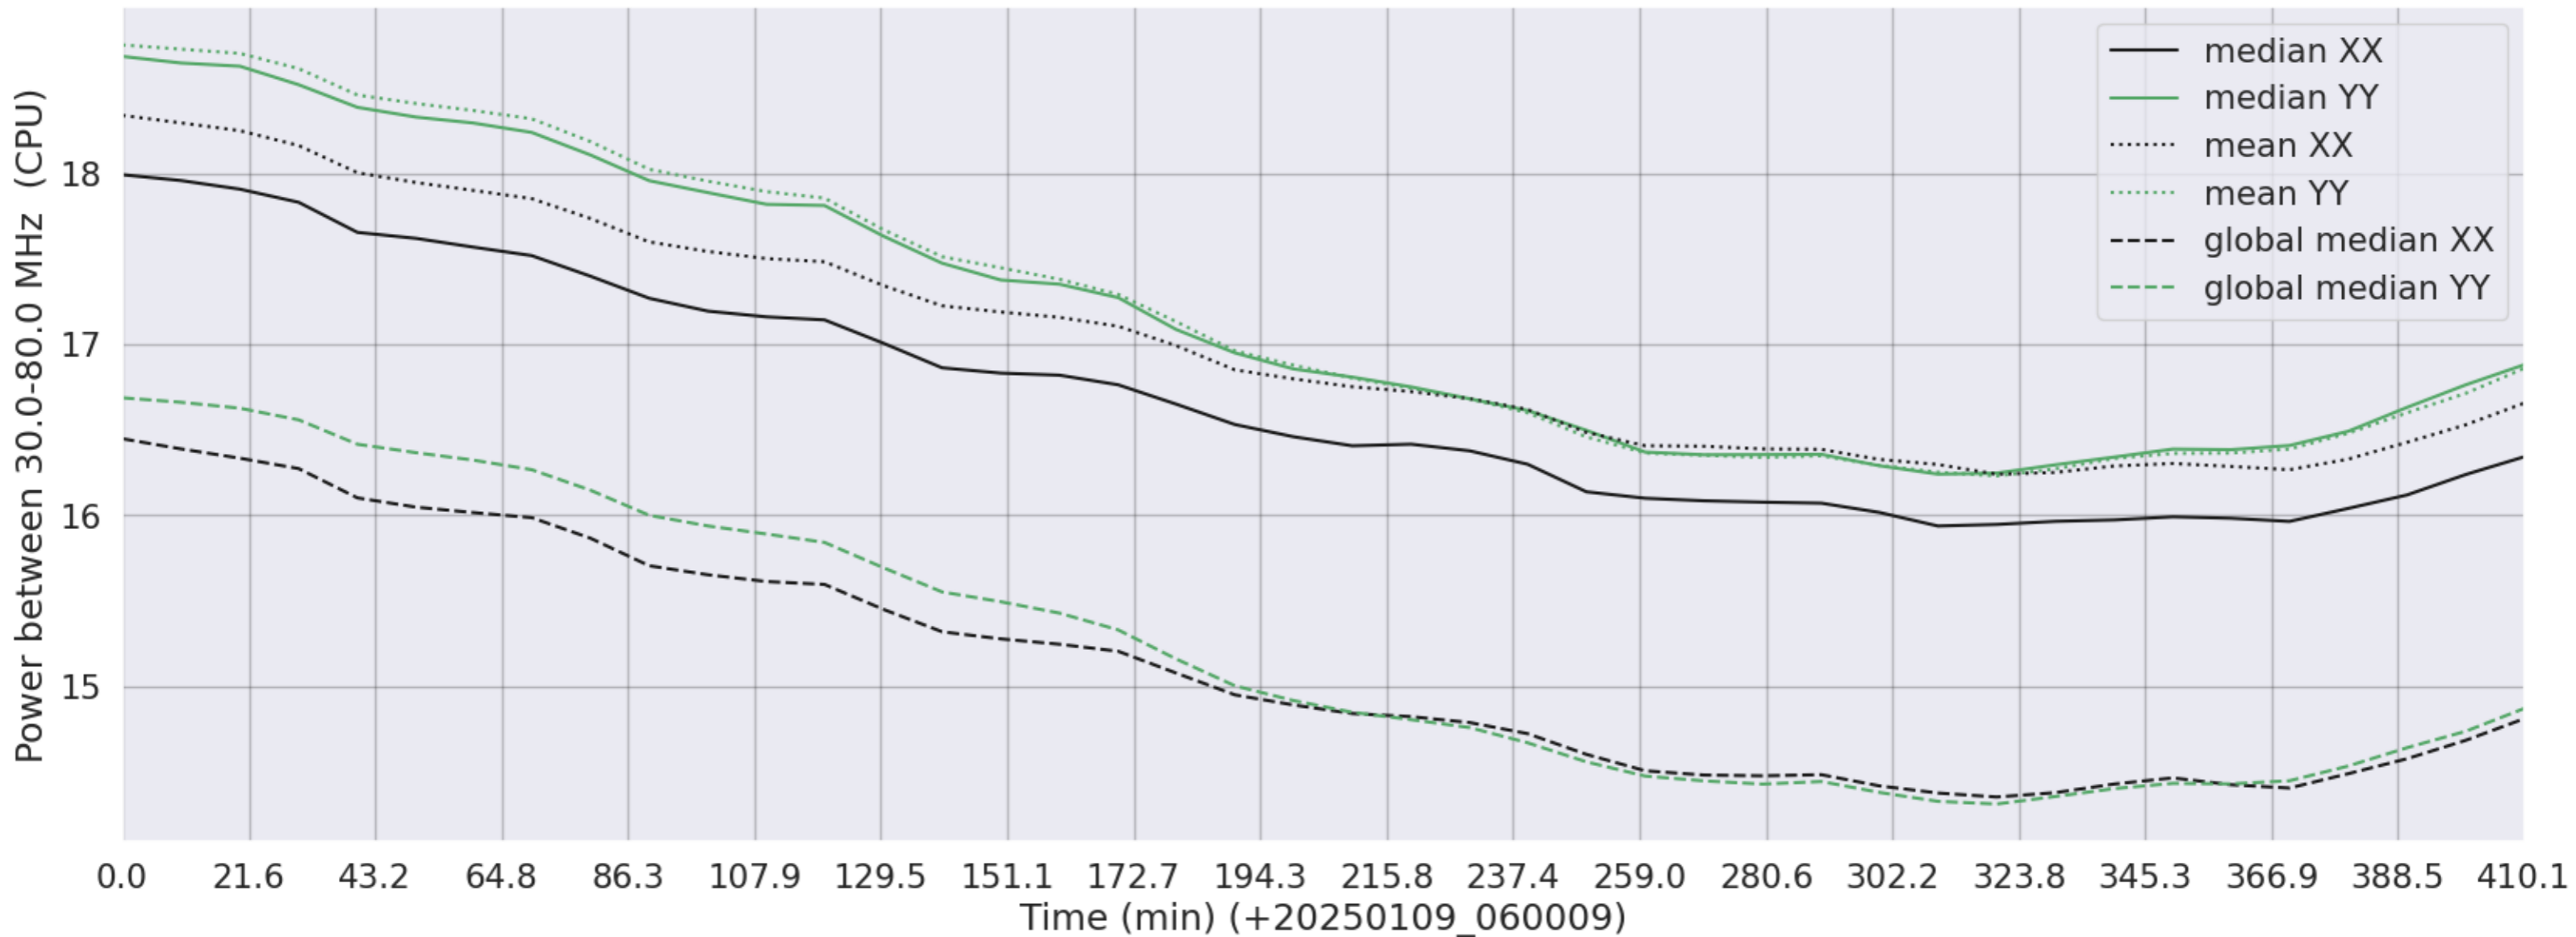

LWA038 - Correlator# 077 - XX FLAGS:Good - YY FLAGS:Good

LWA040 - Correlator# 076 - XX FLAGS:Good - YY FLAGS:Good