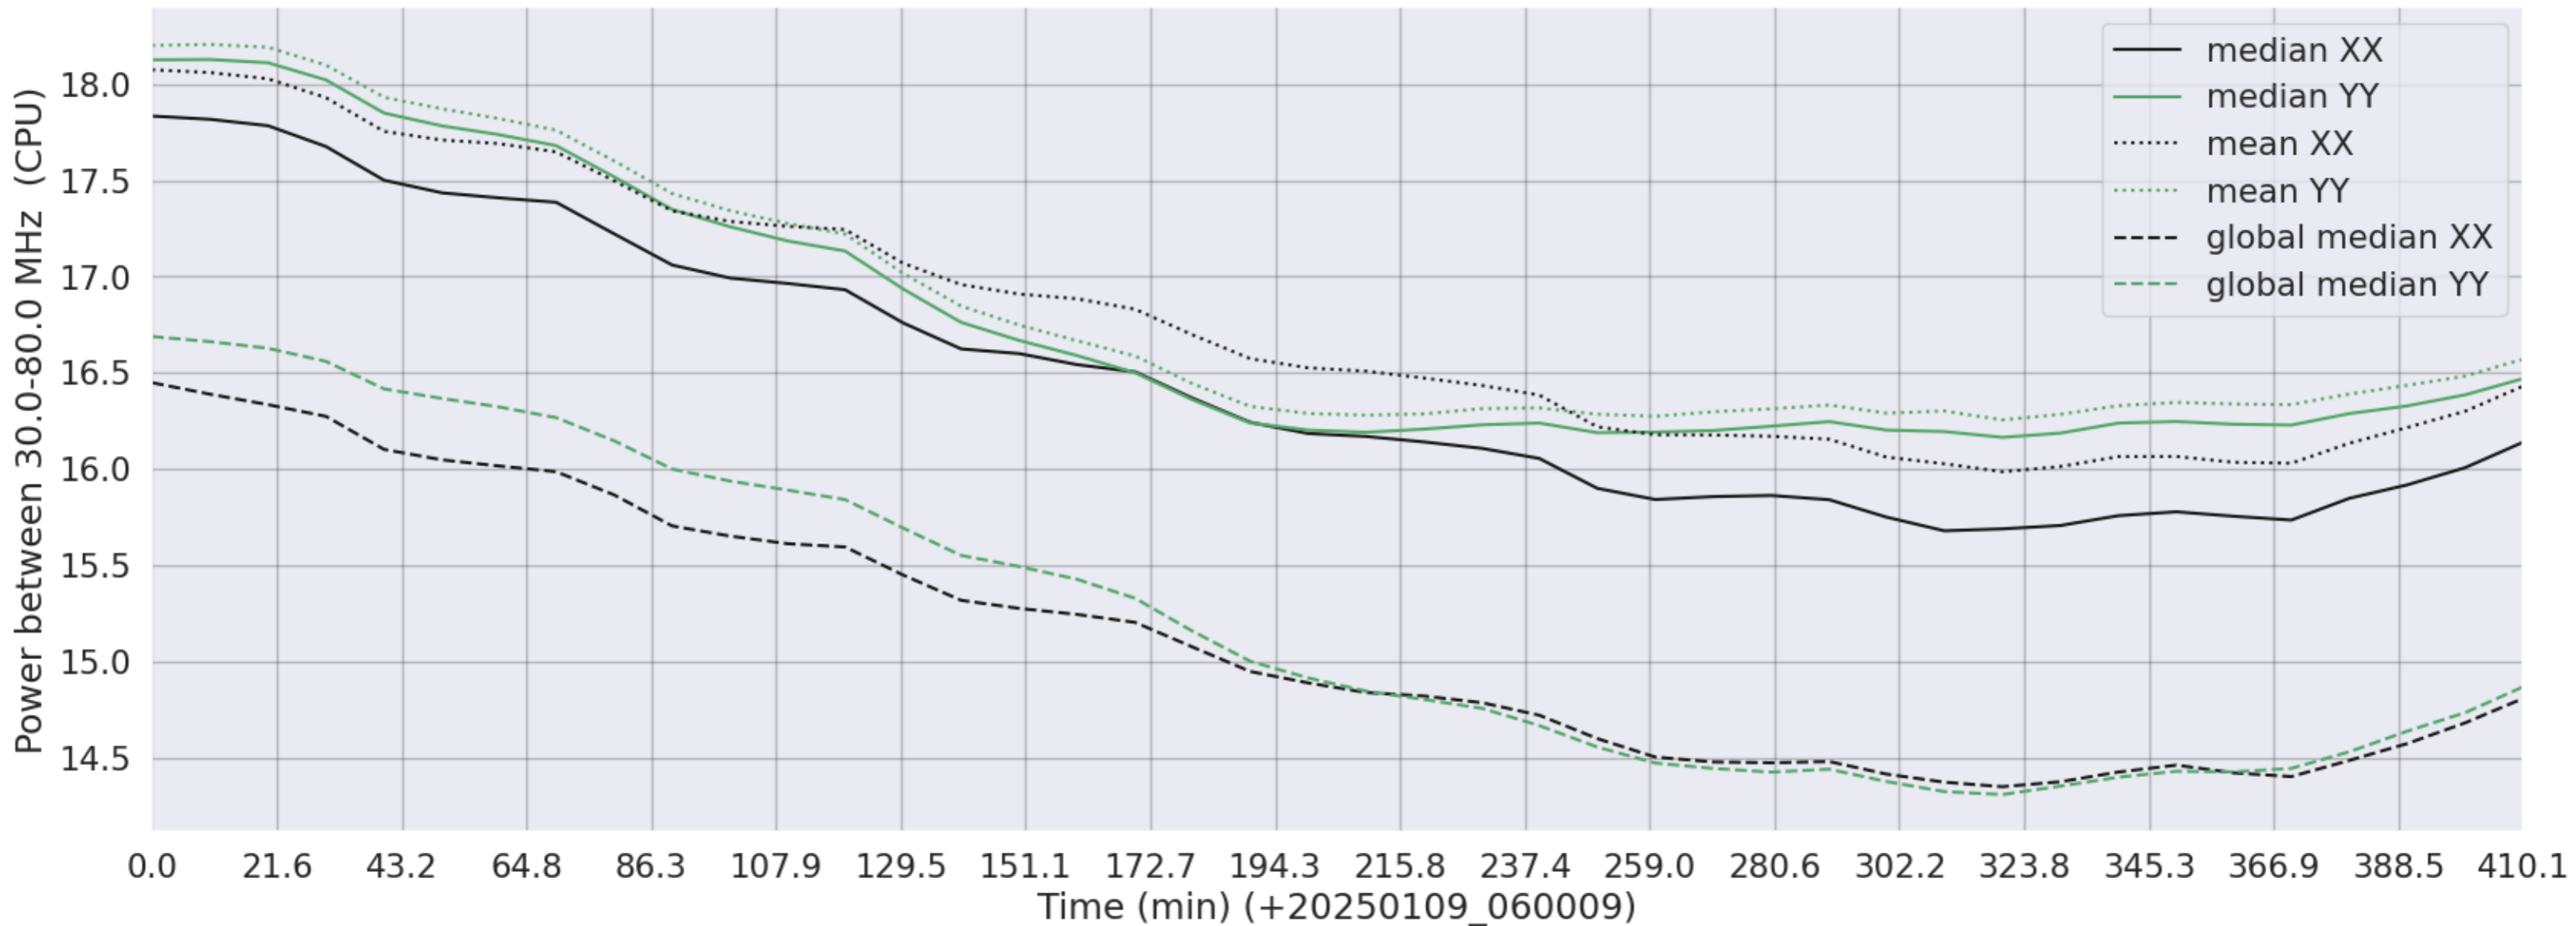

LWA327 - Correlator# 023 - XX FLAGS:Good - YY FLAGS:Good

LWA330 - Correlator# 022 - XX FLAGS:Good - YY FLAGS:Good