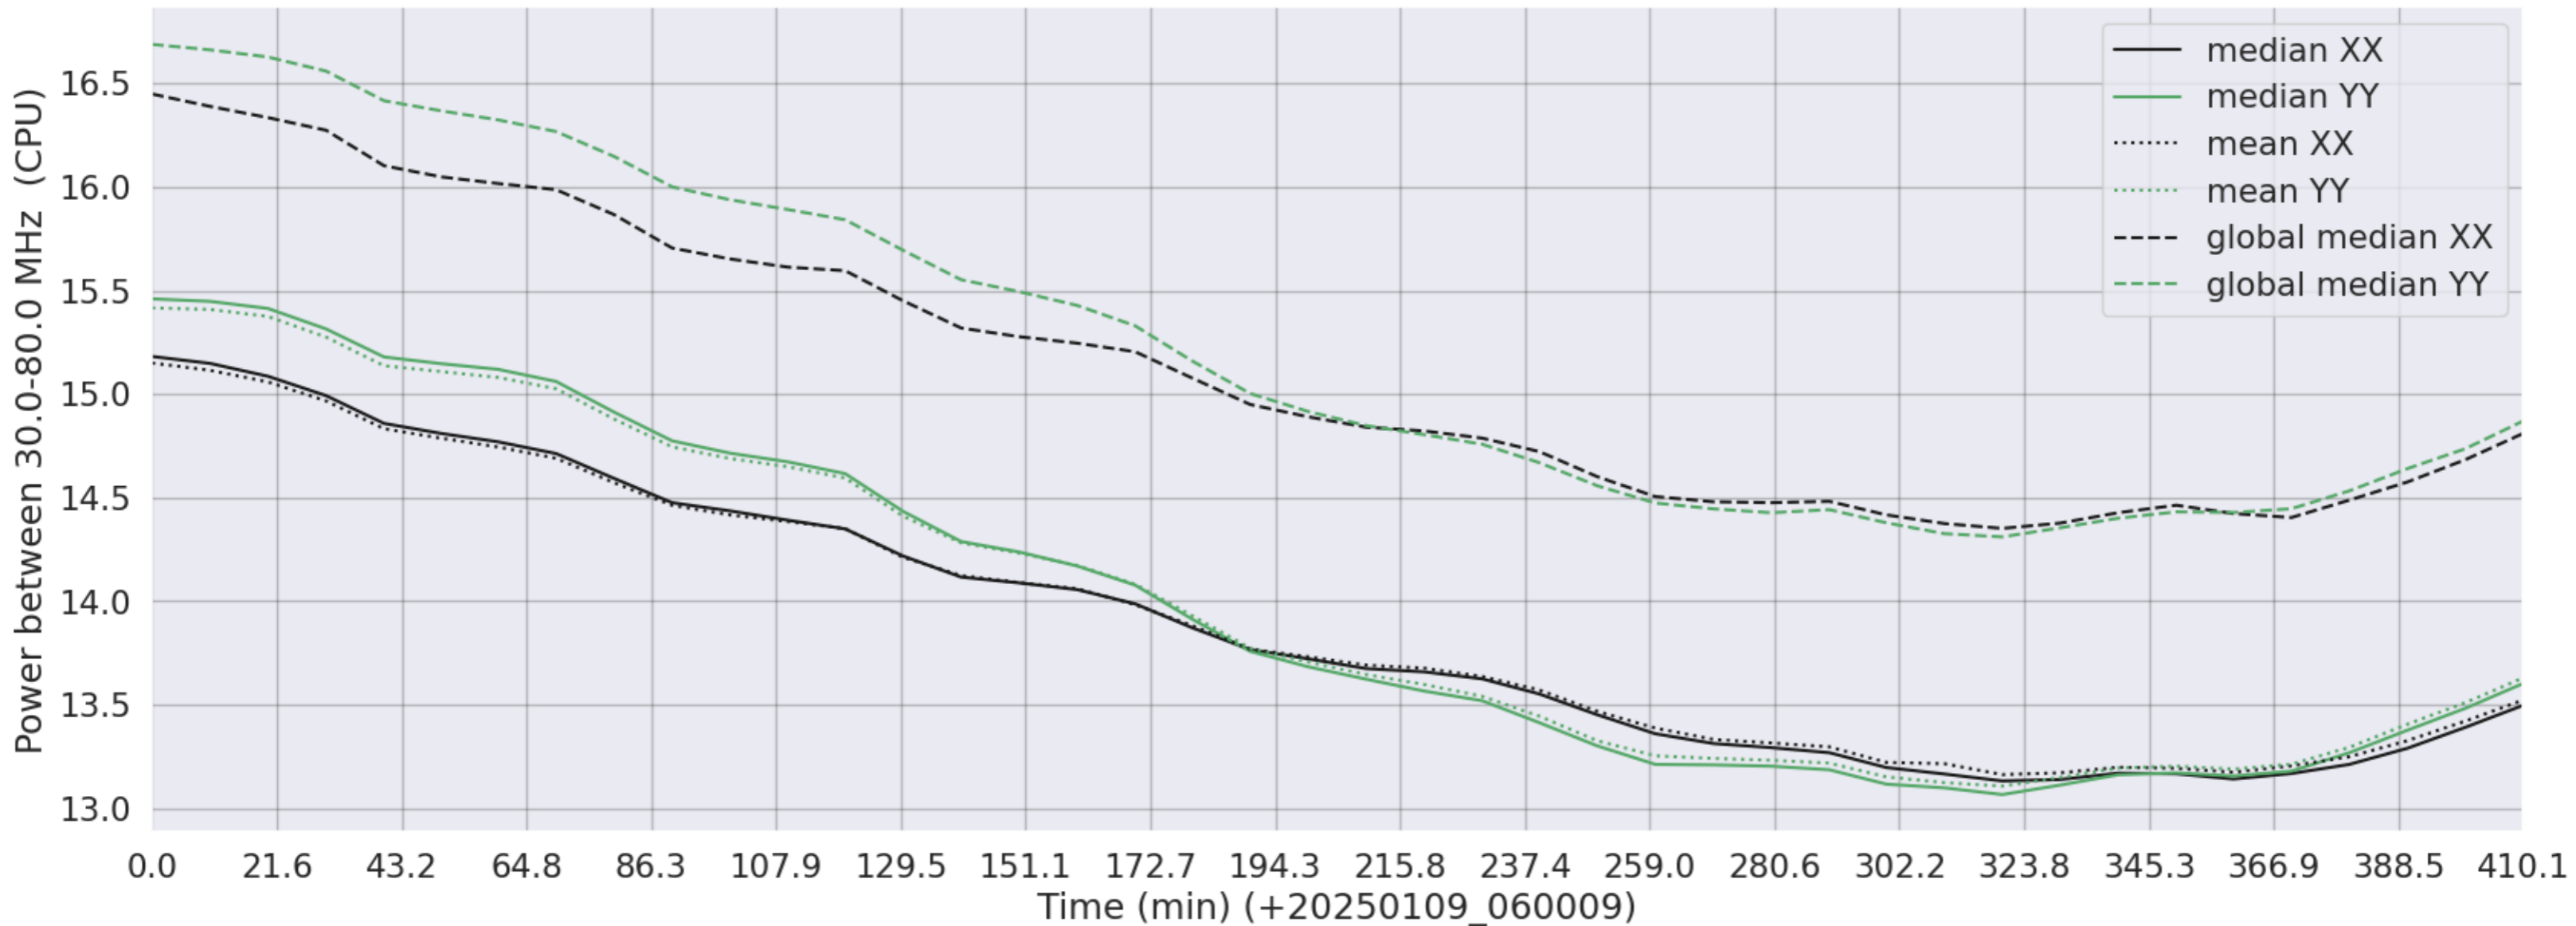

LWA211 - Correlator# 327 - XX FLAGS:Good - YY FLAGS:Good

LWA212 - Correlator# 326 - XX FLAGS:Good - YY FLAGS:Good