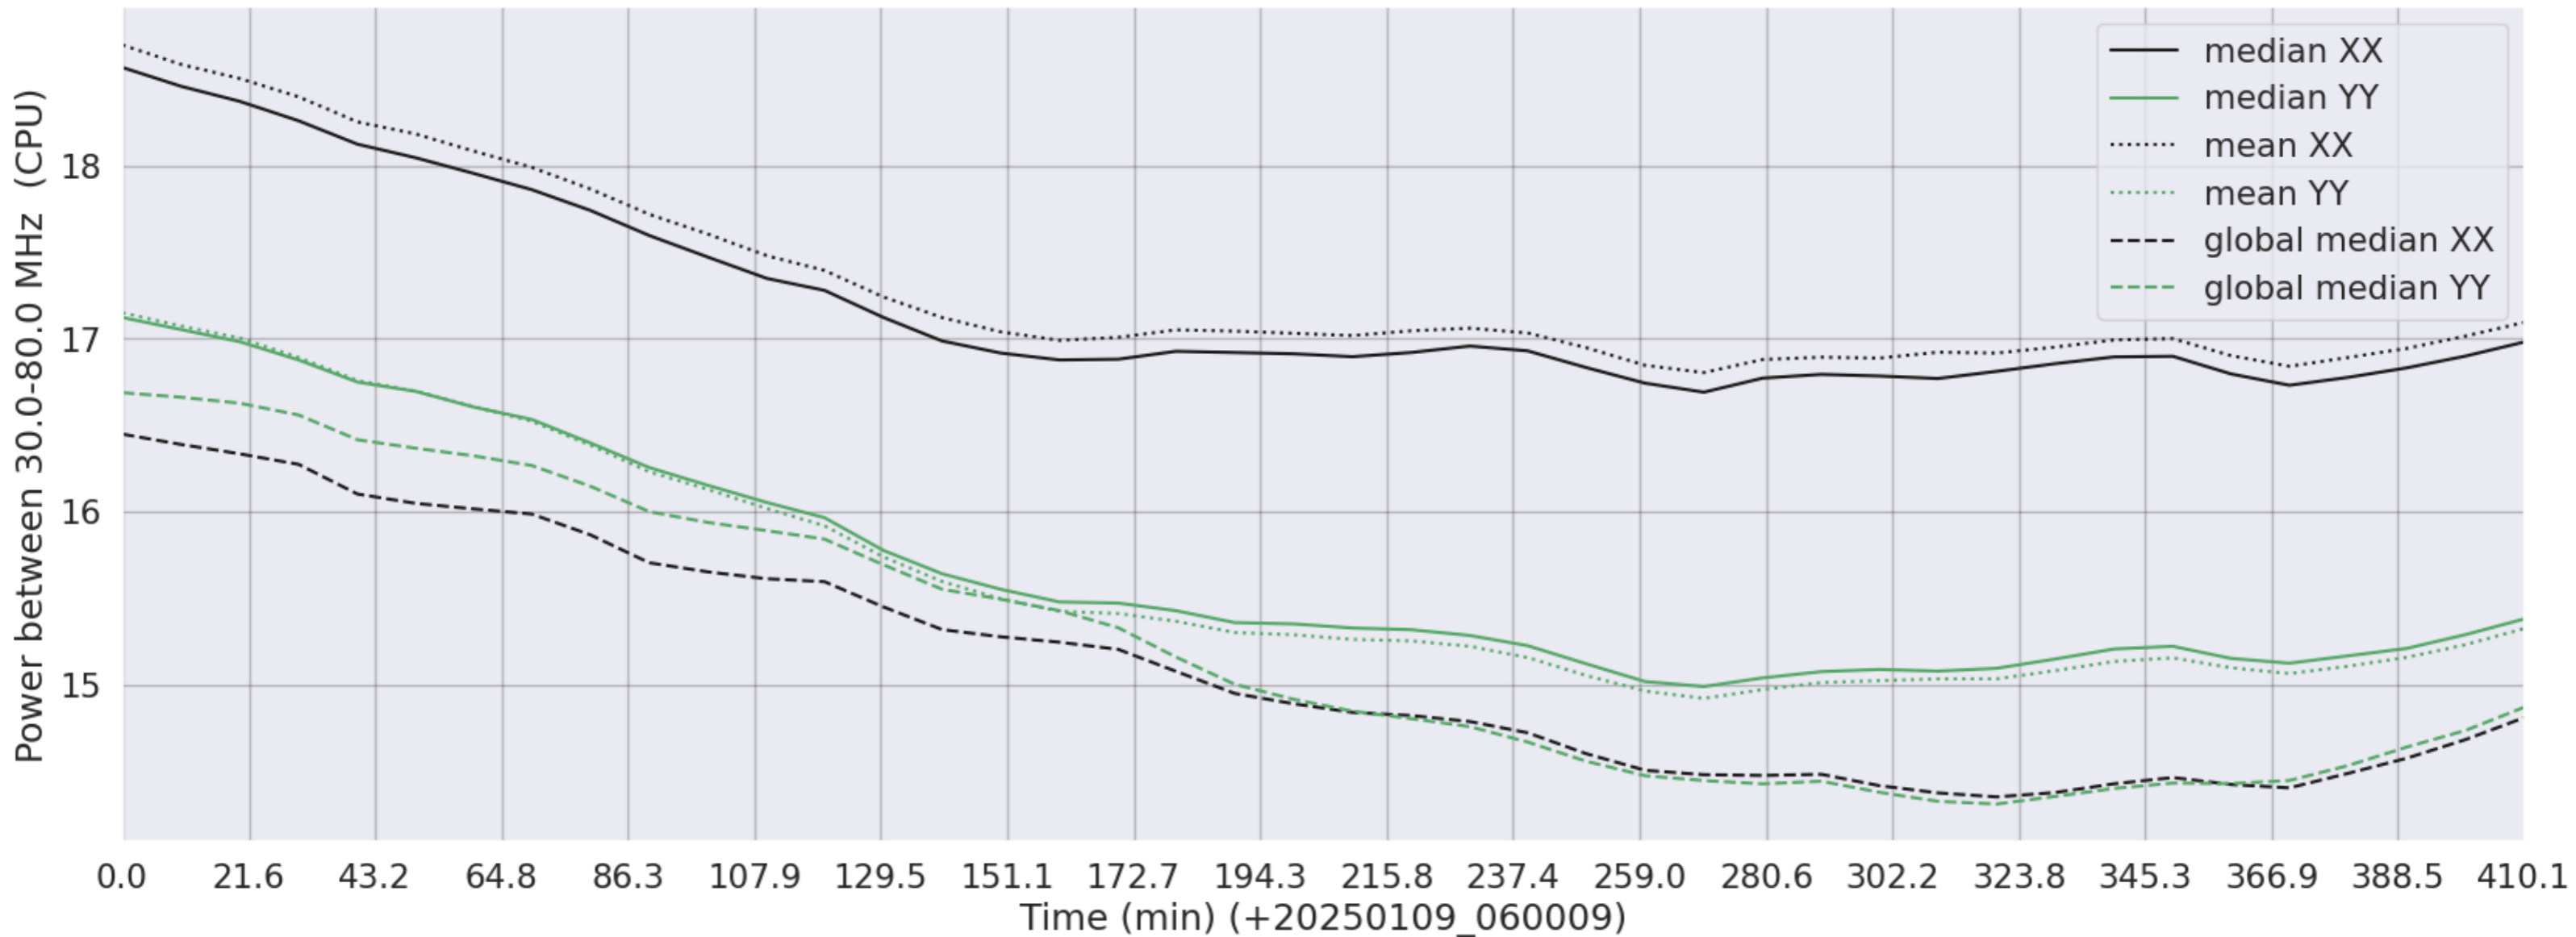

LWA279 - Correlator# 220 - XX FLAGS:Good - YY FLAGS:Good

LWA178 - Correlator# 221 - XX FLAGS:Good - YY FLAGS:Good

LWA355 - Correlator# 222 - XX FLAGS:Good - YY FLAGS:Good

LWA287 - Correlator# 223 - XX FLAGS:Good - YY FLAGS:Good