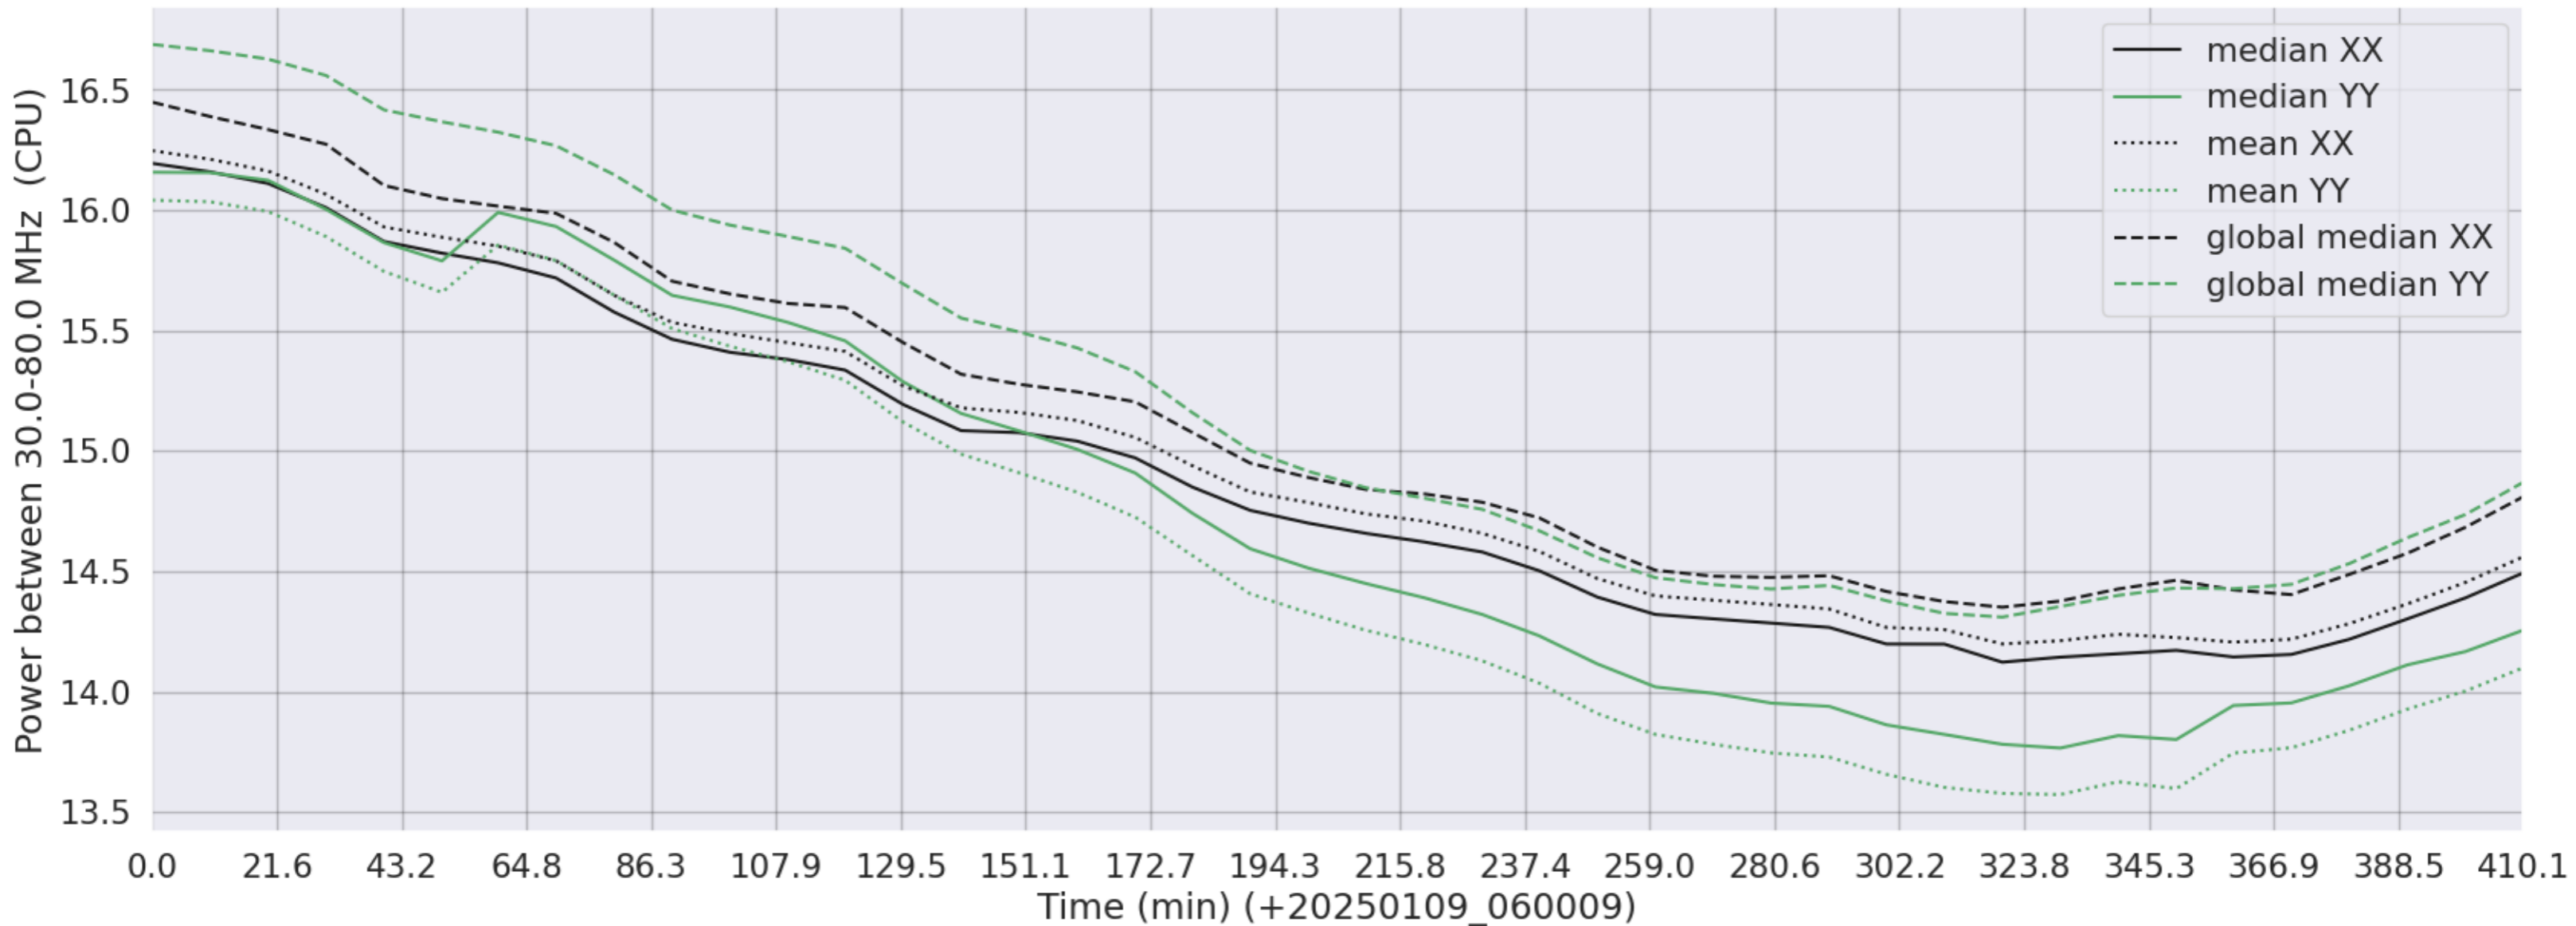

LWA020 - Correlator# 102 - XX FLAGS:Good - YY FLAGS:Good

LWA017 - Correlator# 101 - XX FLAGS:Good - YY FLAGS:Good