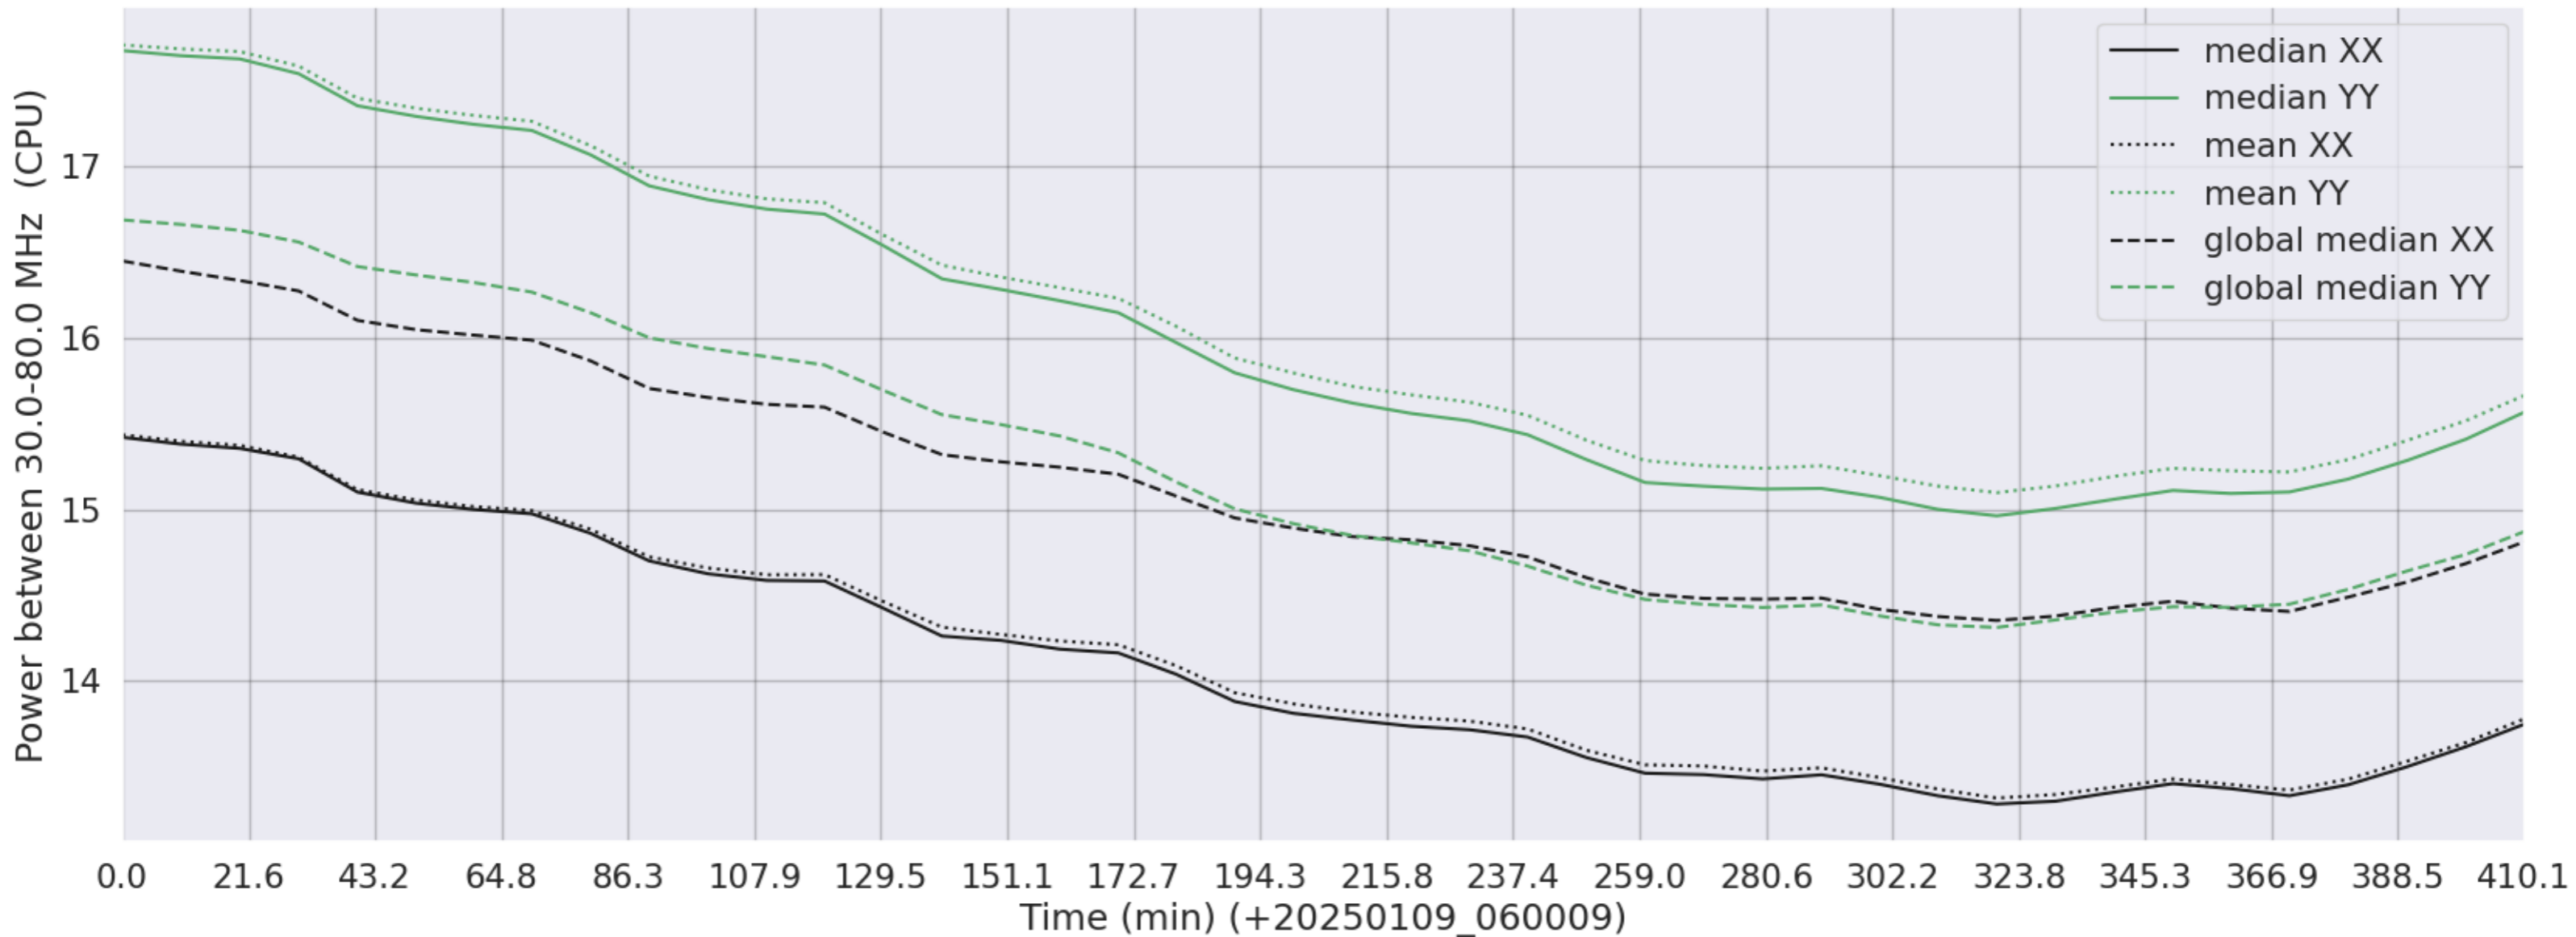

LWA243 - Correlator# 330 - XX FLAGS:BadSpecShape - YY FLAGS:Good

LWA213 - Correlator# 329 - XX FLAGS:Good - YY FLAGS:Good