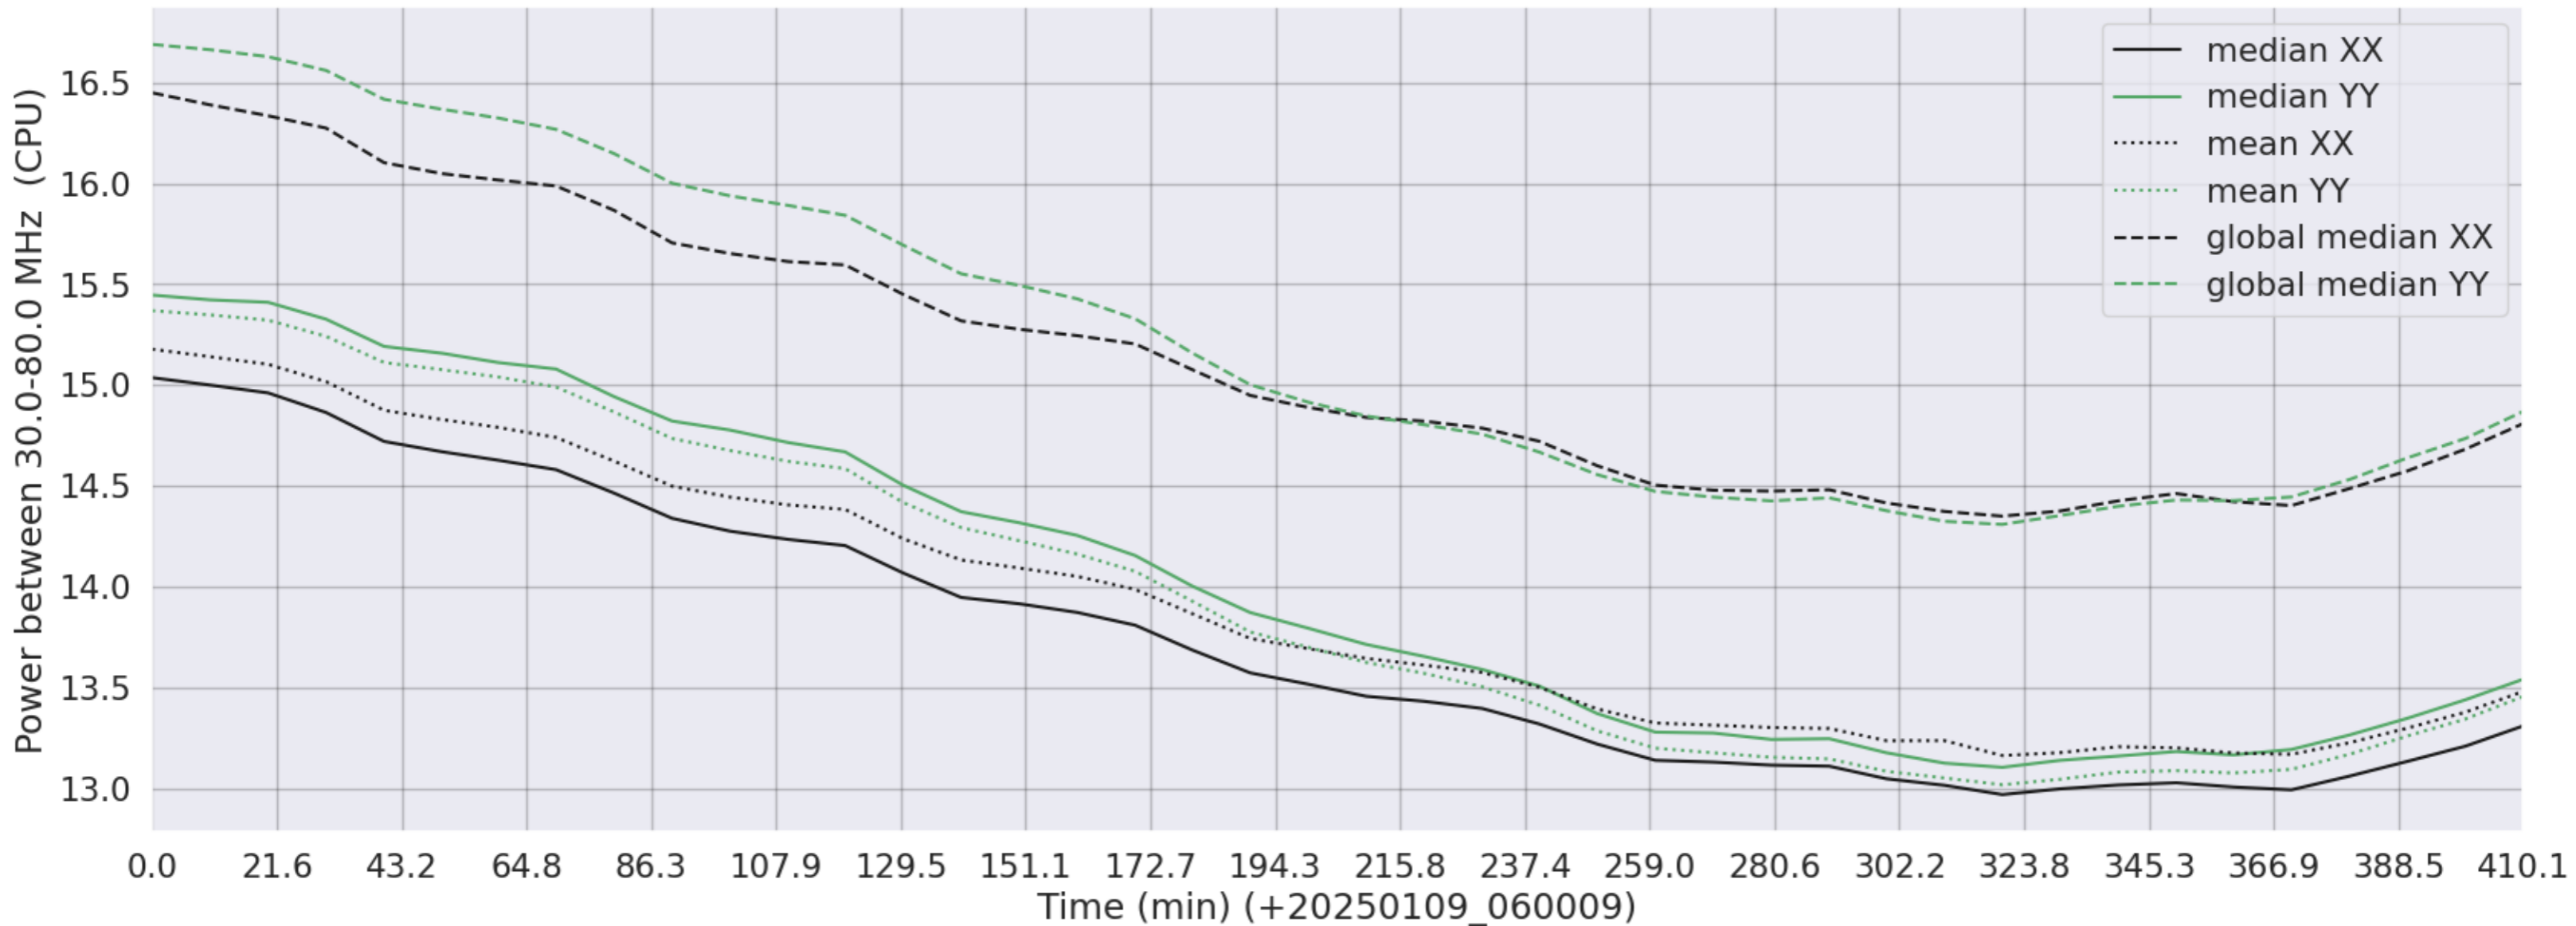

LWA024 - Correlator# 106 - XX FLAGS:Good - YY FLAGS:Good

LWA021 - Correlator# 105 - XX FLAGS:Good - YY FLAGS:Good