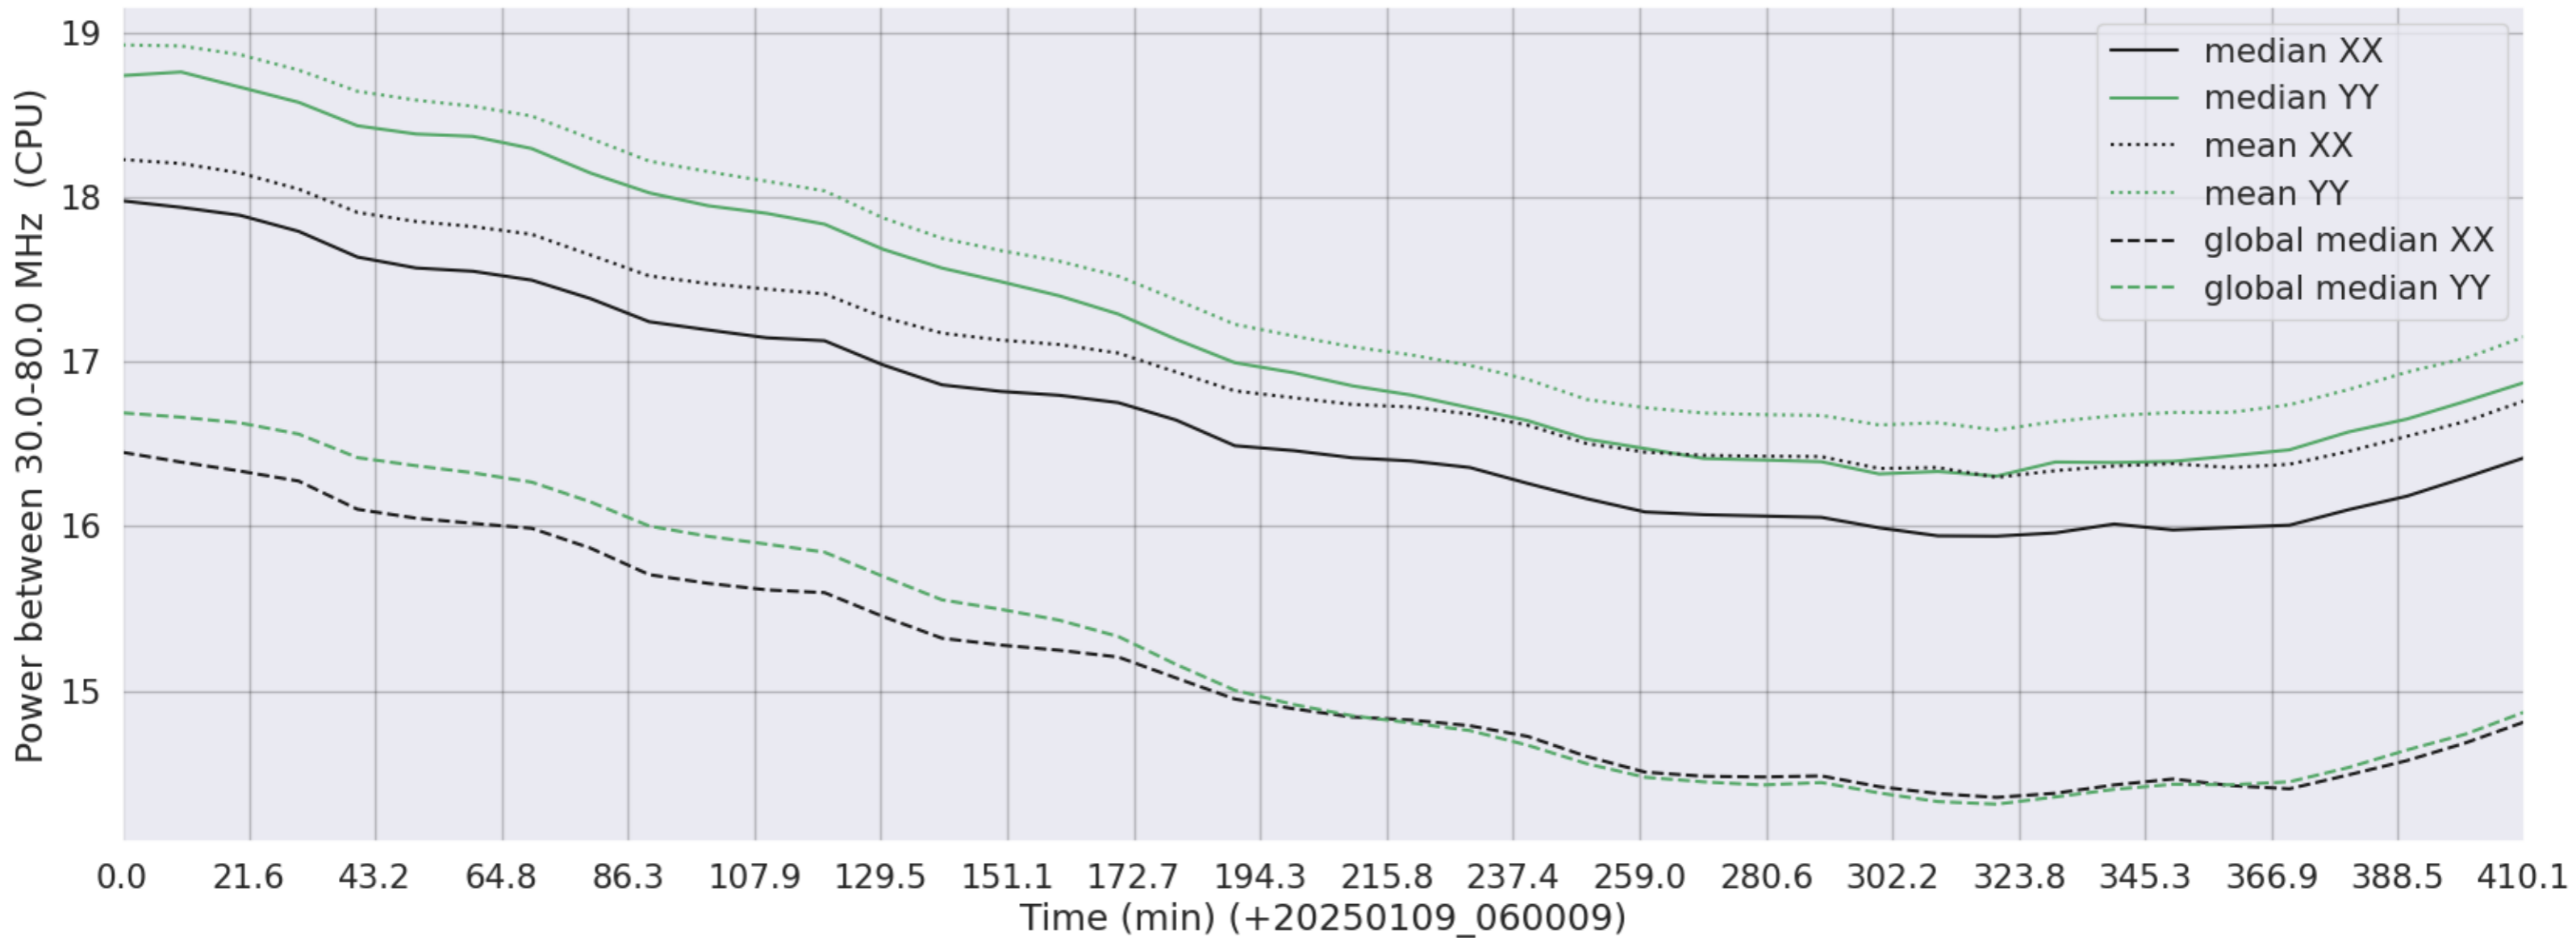

LWA129 - Correlator# 180 - XX FLAGS:Good - YY FLAGS:Good

LWA037 - Correlator# 181 - XX FLAGS:Good - YY FLAGS:Good

LWA131 - Correlator# 182 - XX FLAGS:Good - YY FLAGS:Good

LWA130 - Correlator# 183 - XX FLAGS:Good - YY FLAGS:Good