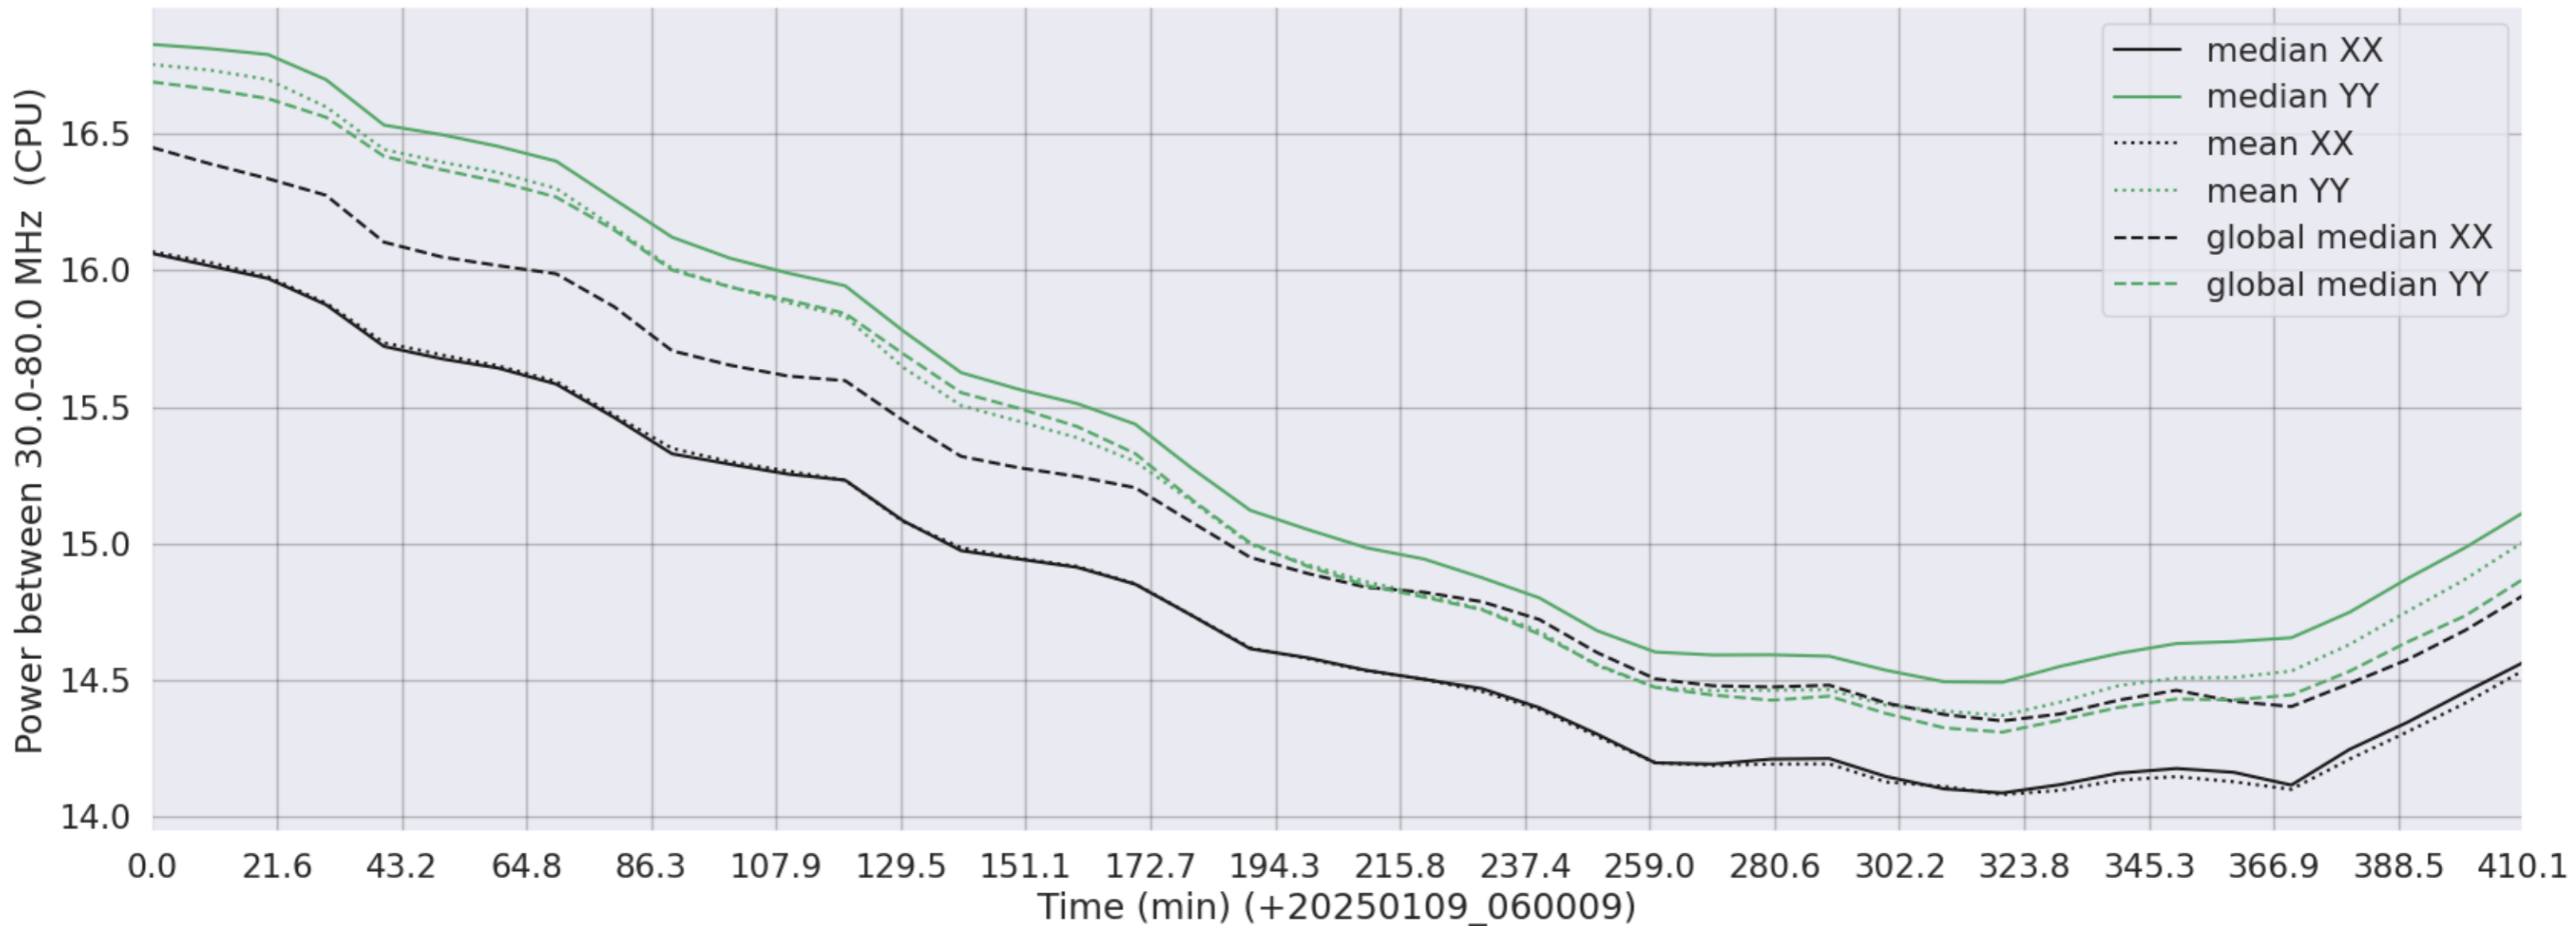

LWA170 - Correlator# 288 - XX FLAGS:Good - YY FLAGS:Good

LWA234 - Correlator# 289 - XX FLAGS:Good - YY FLAGS:Good

LWA173 - Correlator# 290 - XX FLAGS:Good - YY FLAGS:Good

LWA171 - Correlator# 291 - XX FLAGS:Good - YY FLAGS:Good