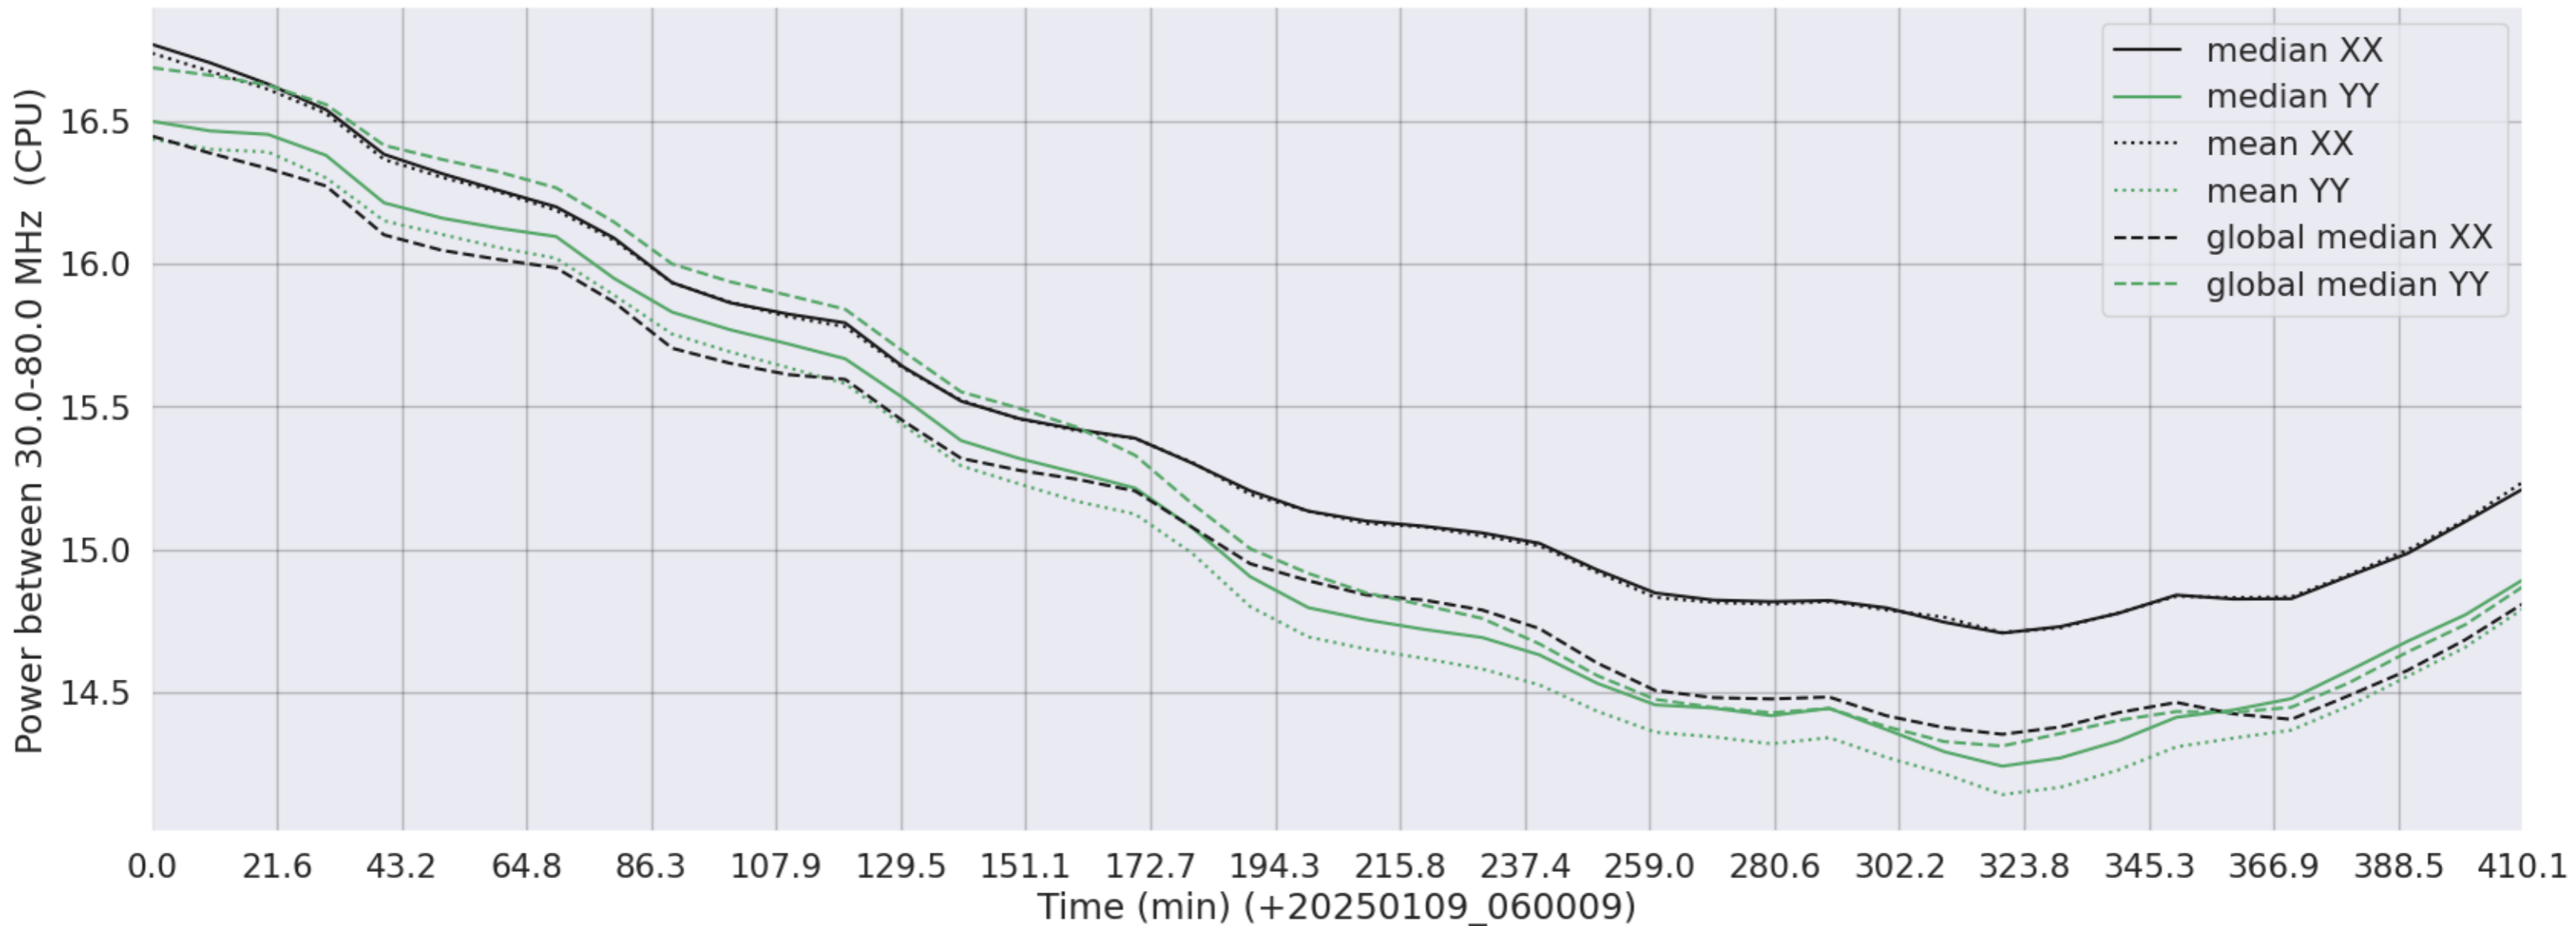

LWA255 - Correlator# 033 - XX FLAGS:Good - YY FLAGS:Good

LWA257 - Correlator# 032 - XX FLAGS:Good - YY FLAGS:Good