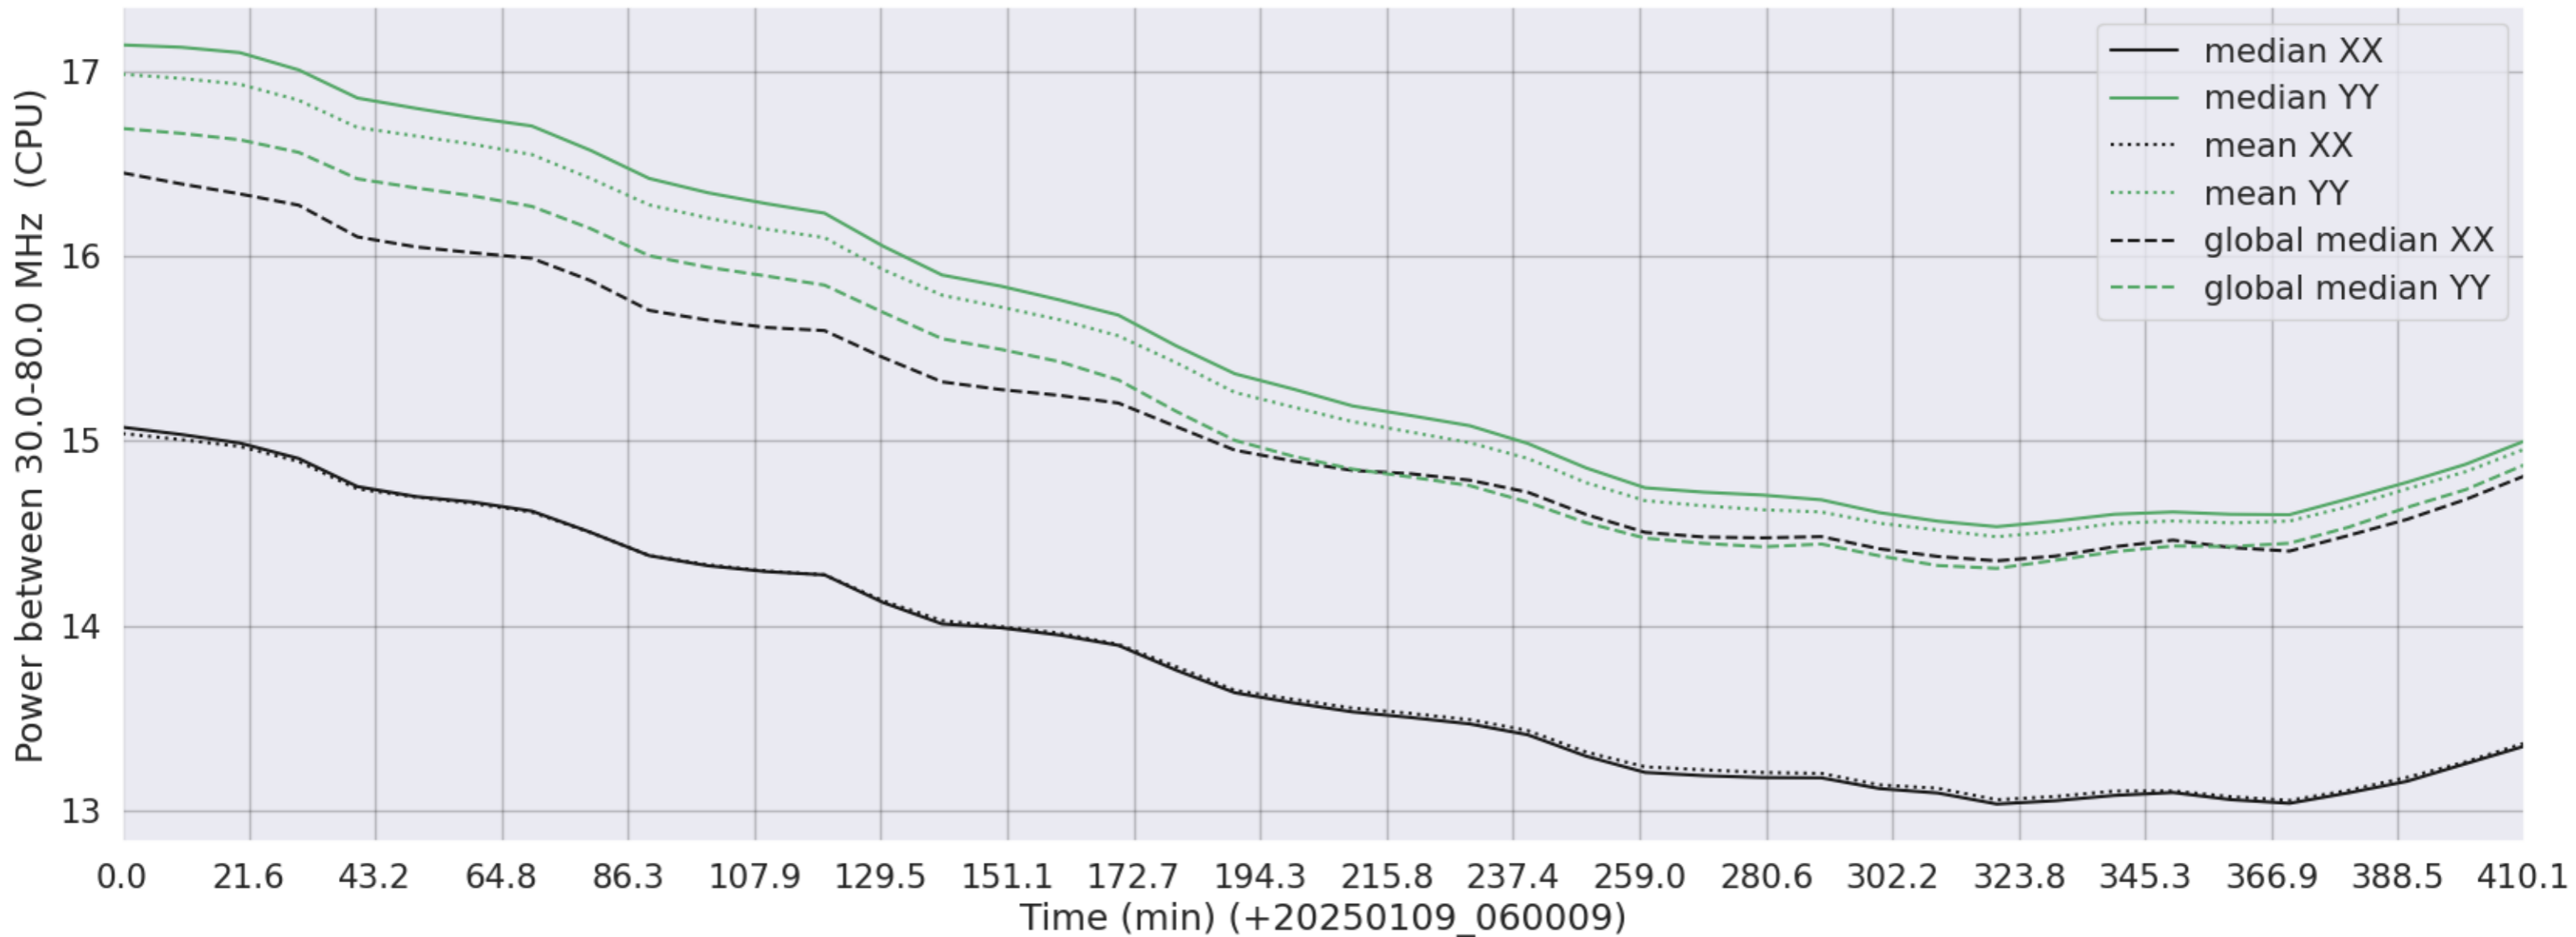

LWA111 - Correlator# 201 - XX FLAGS:Good - YY FLAGS:Good

LWA112 - Correlator# 200 - XX FLAGS:Good - YY FLAGS:Good