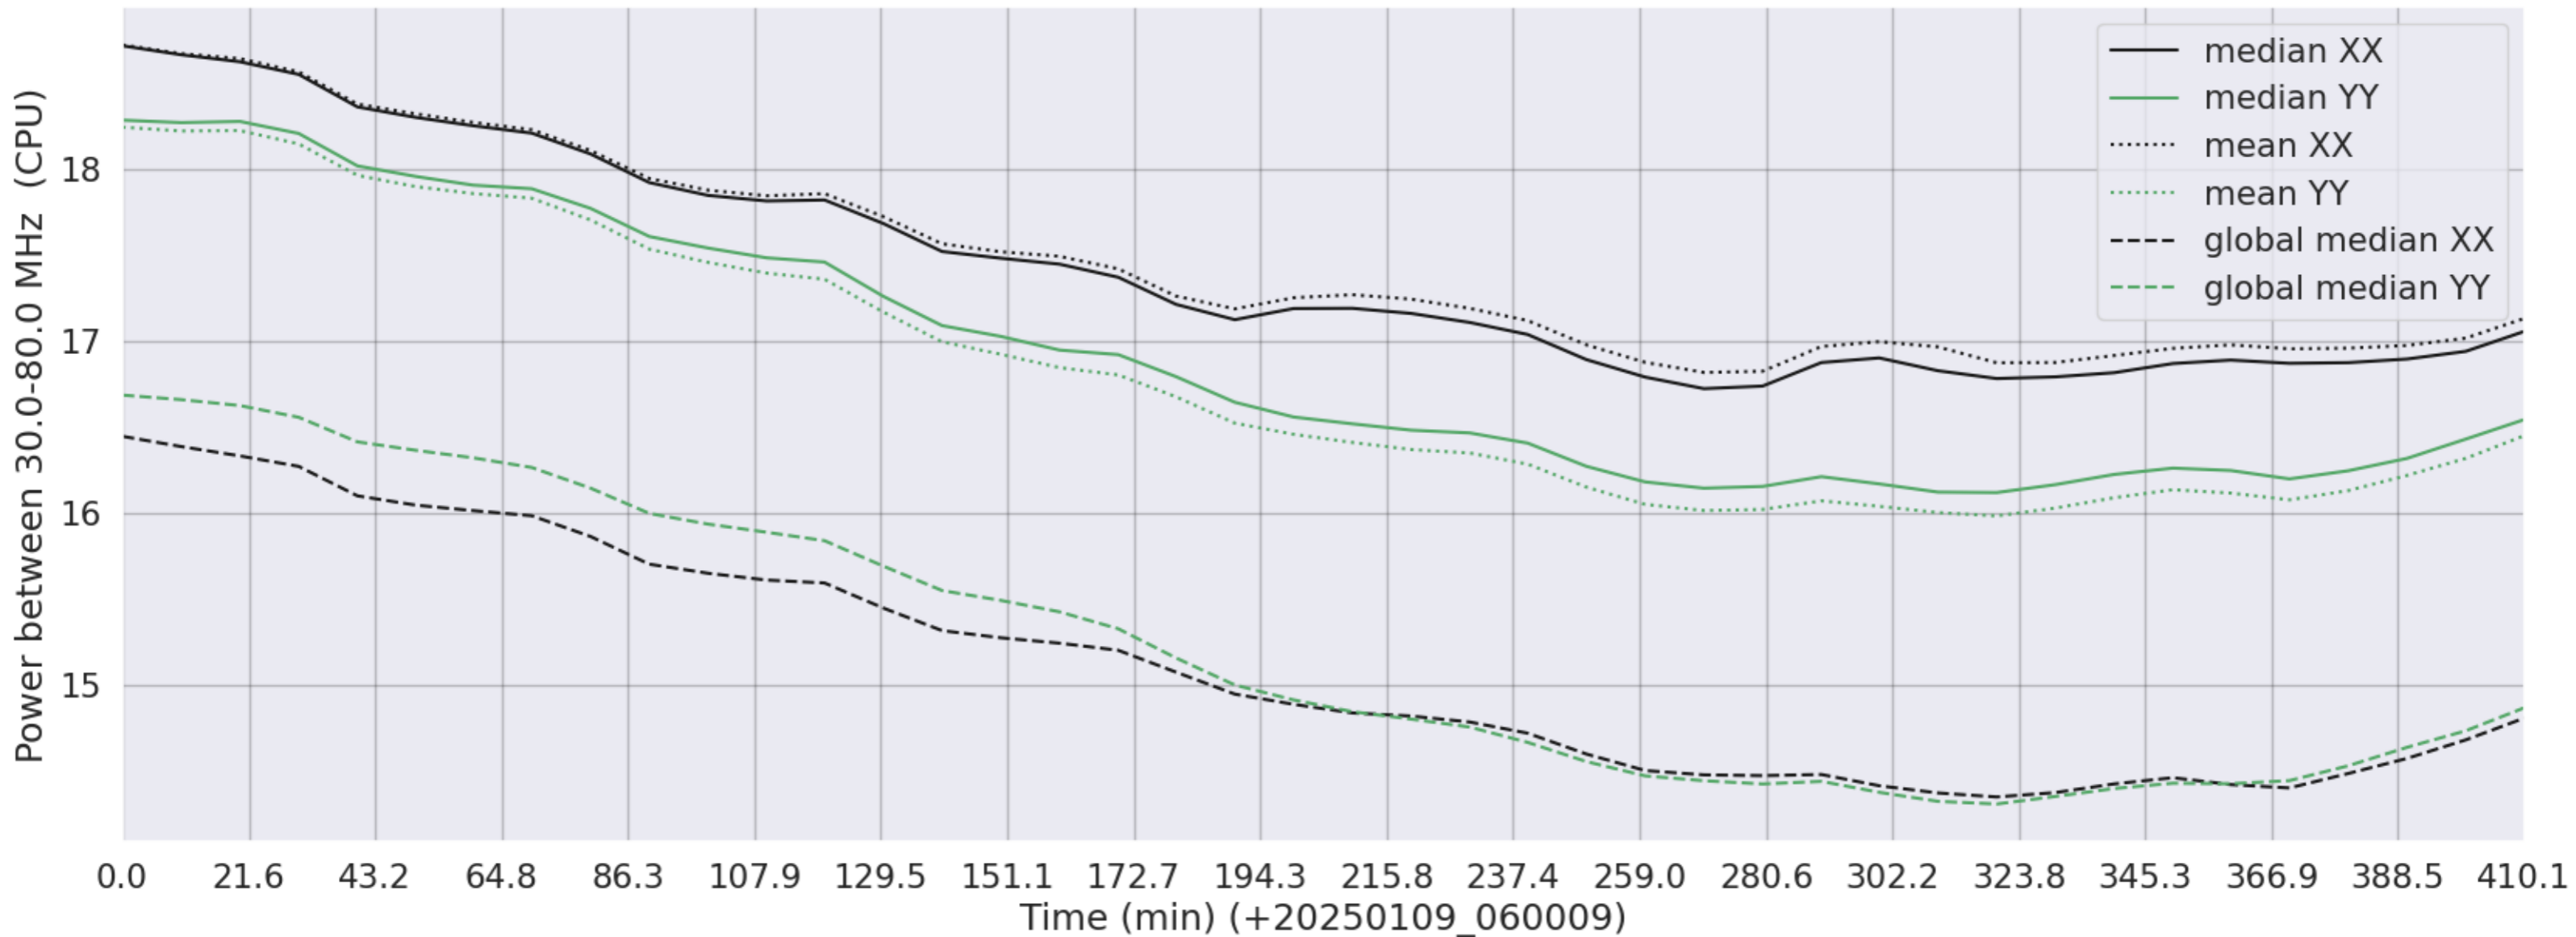

LWA336 - Correlator# 056 - XX FLAGS:Good - YY FLAGS:Good

LWA335 - Correlator# 057 - XX FLAGS:Good - YY FLAGS:Good

LWA343 - Correlator# 058 - XX FLAGS:Good - YY FLAGS:Good

LWA337 - Correlator# 059 - XX FLAGS:Good - YY FLAGS:Good