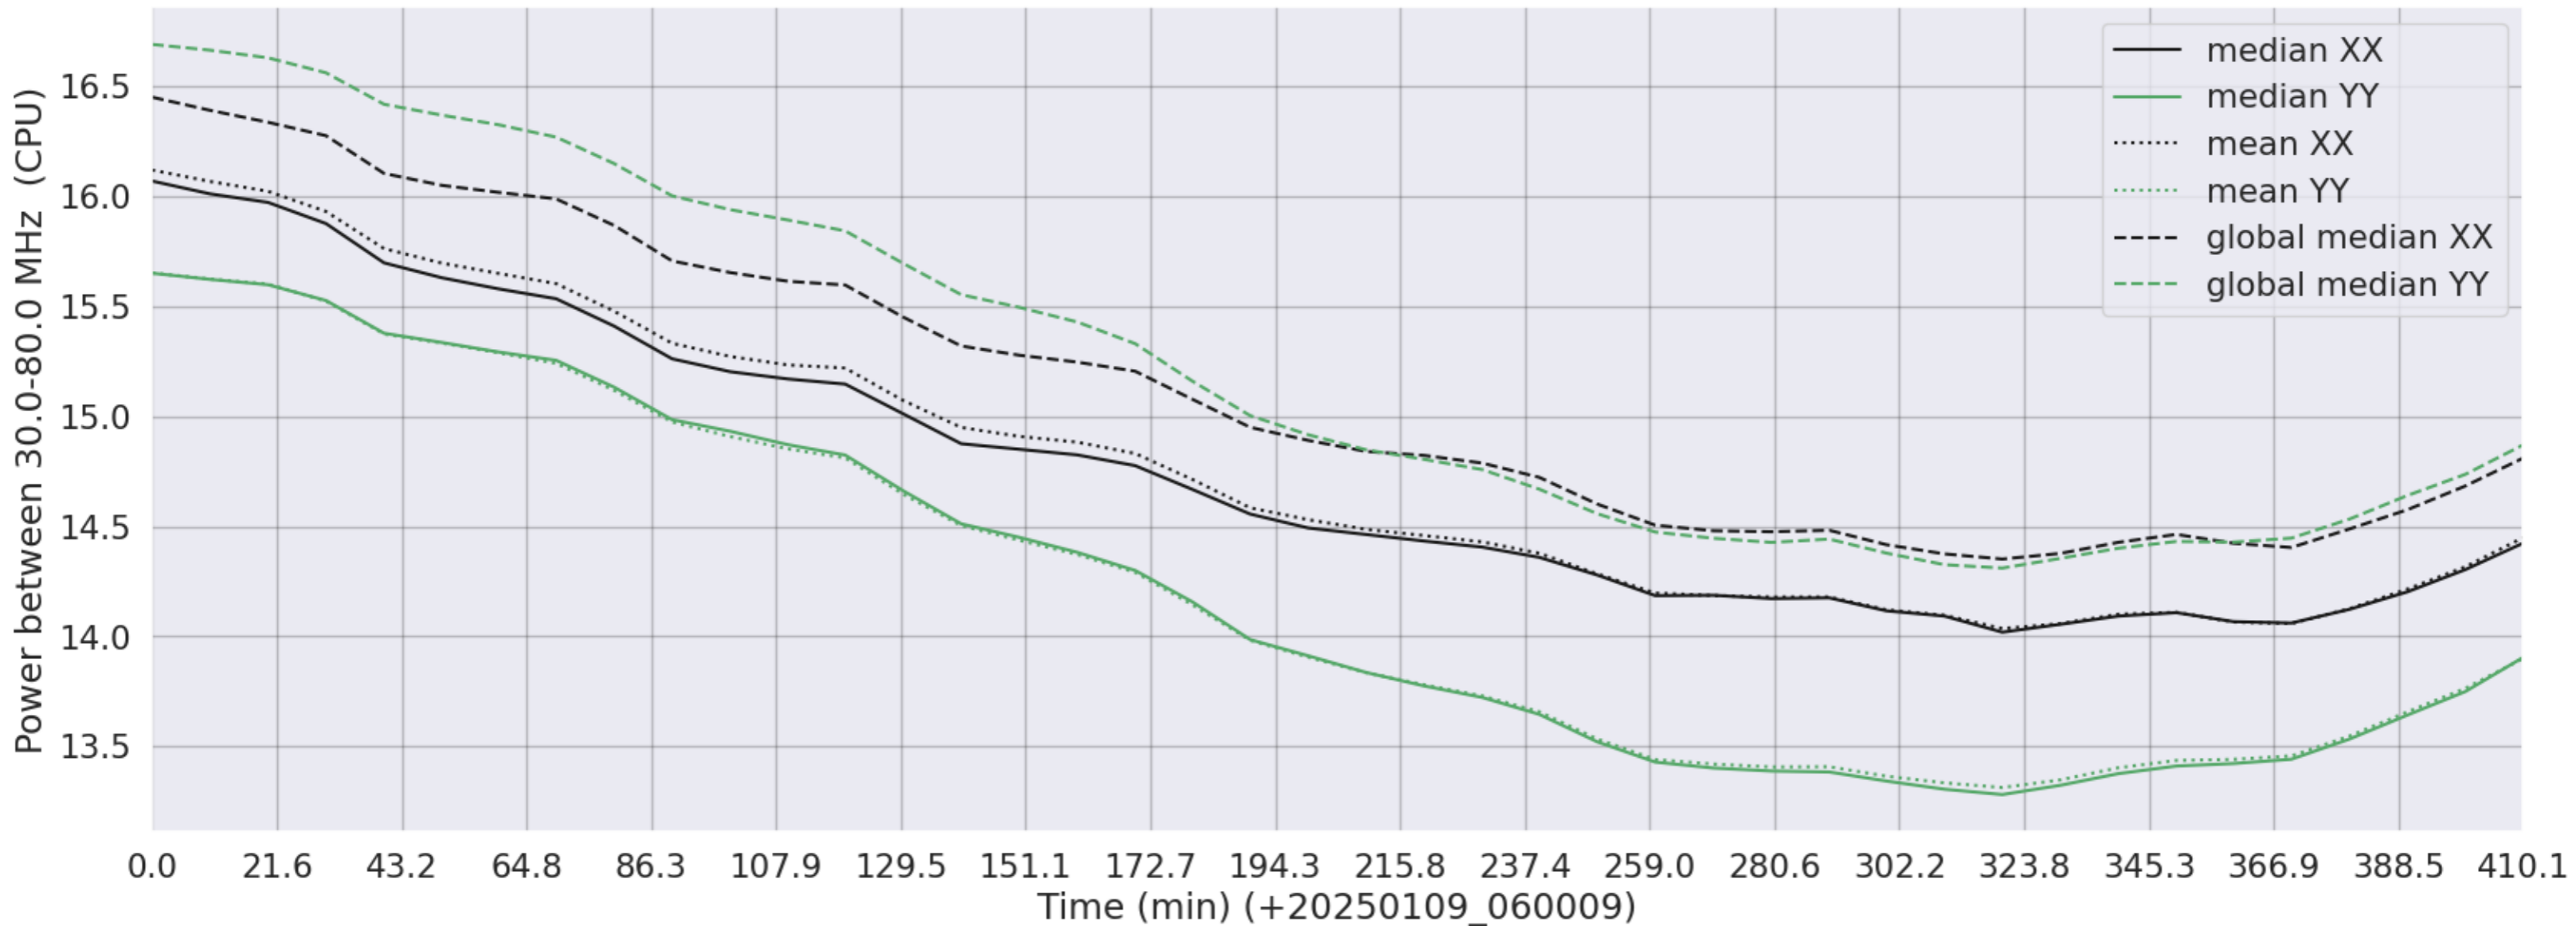

LWA214 - Correlator# 328 - XX FLAGS:Good - YY FLAGS:Good

LWA213 - Correlator# 329 - XX FLAGS:Good - YY FLAGS:Good

LWA243 - Correlator# 330 - XX FLAGS:BadSpecShape - YY FLAGS:Good

LWA215 - Correlator# 331 - XX FLAGS:Good - YY FLAGS:Good