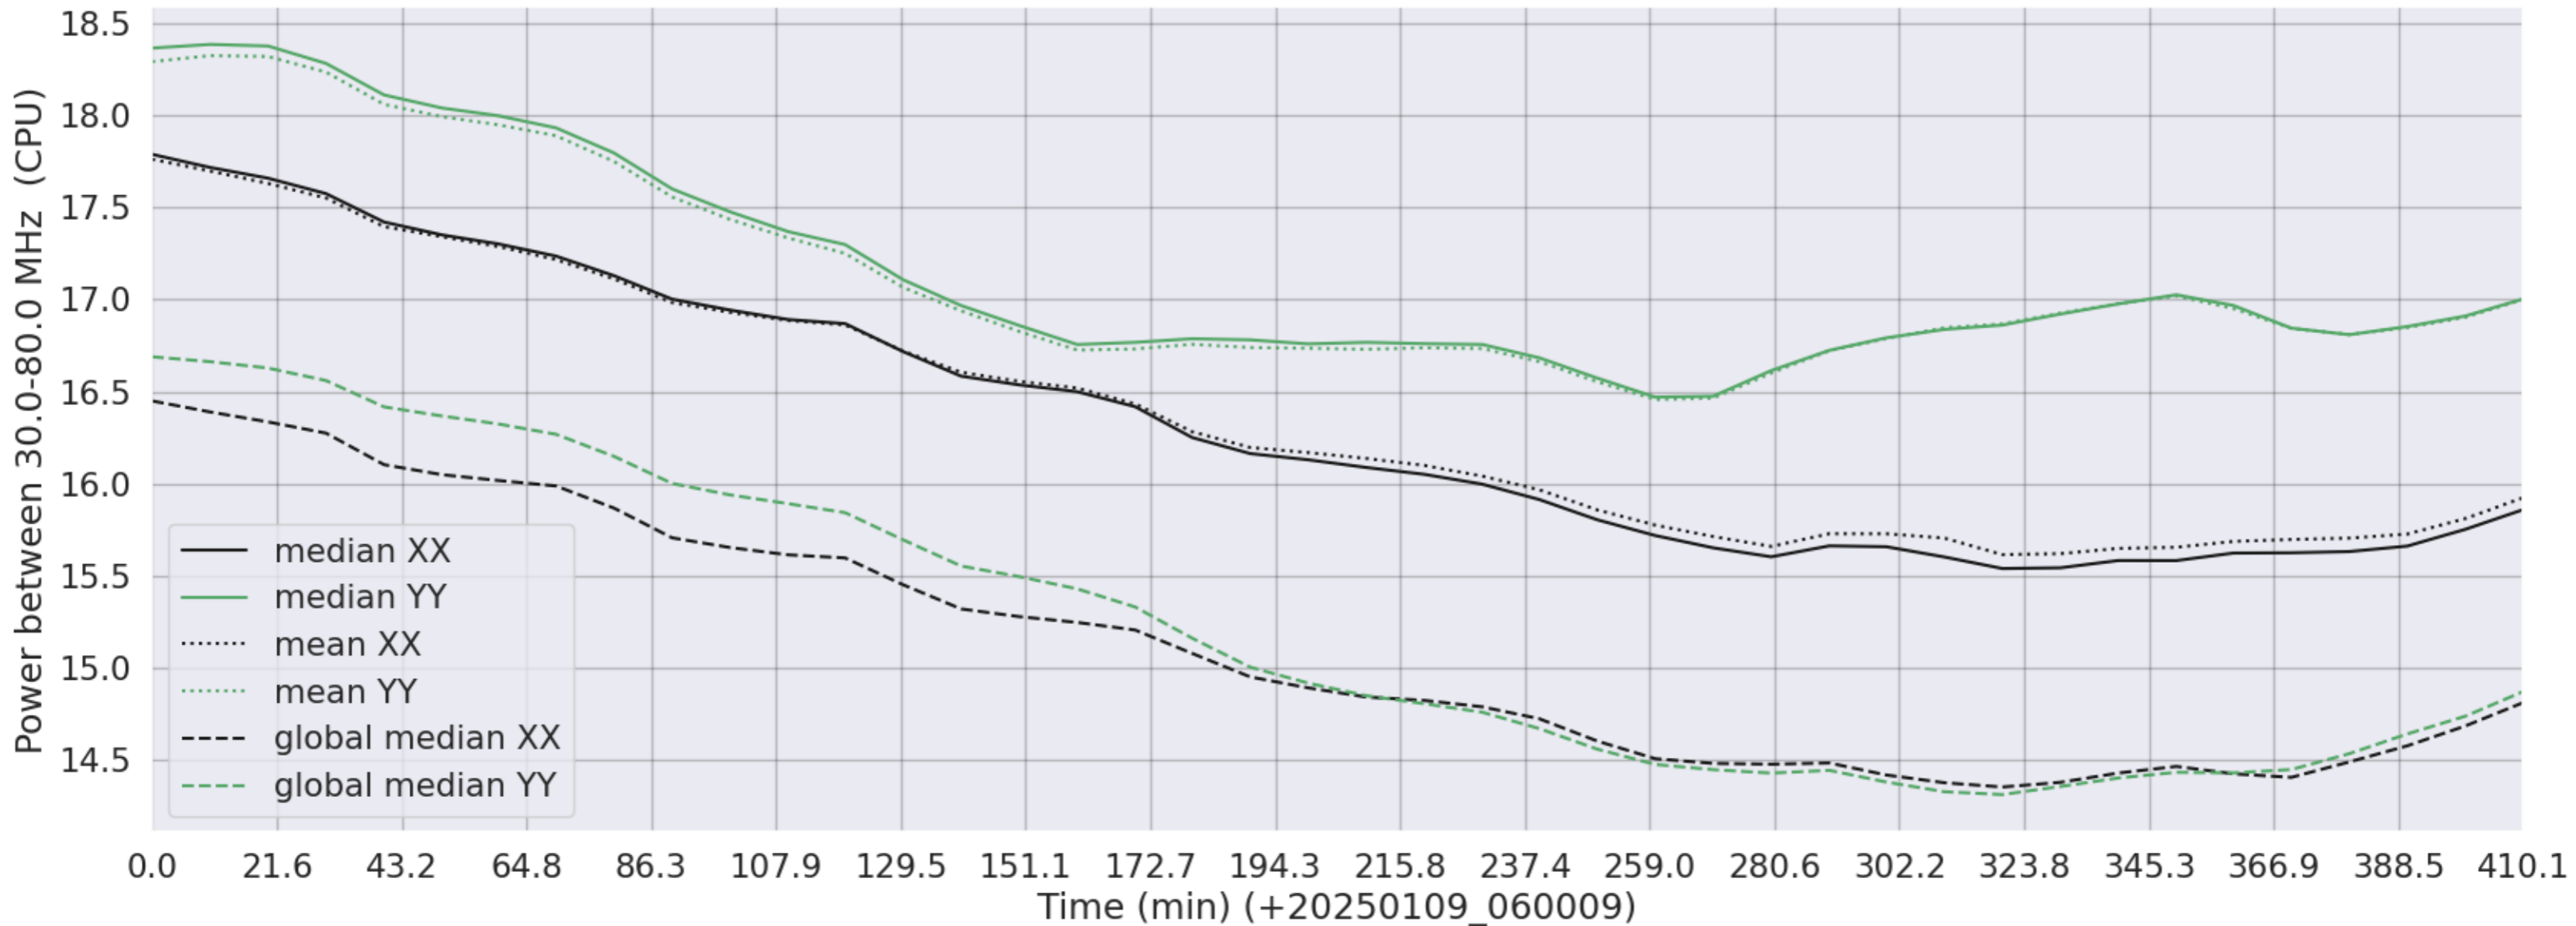

LWA347 - Correlator# 255 - XX FLAGS:Good - YY FLAGS:Good

LWA359 - Correlator# 254 - XX FLAGS:Good - YY FLAGS:Good