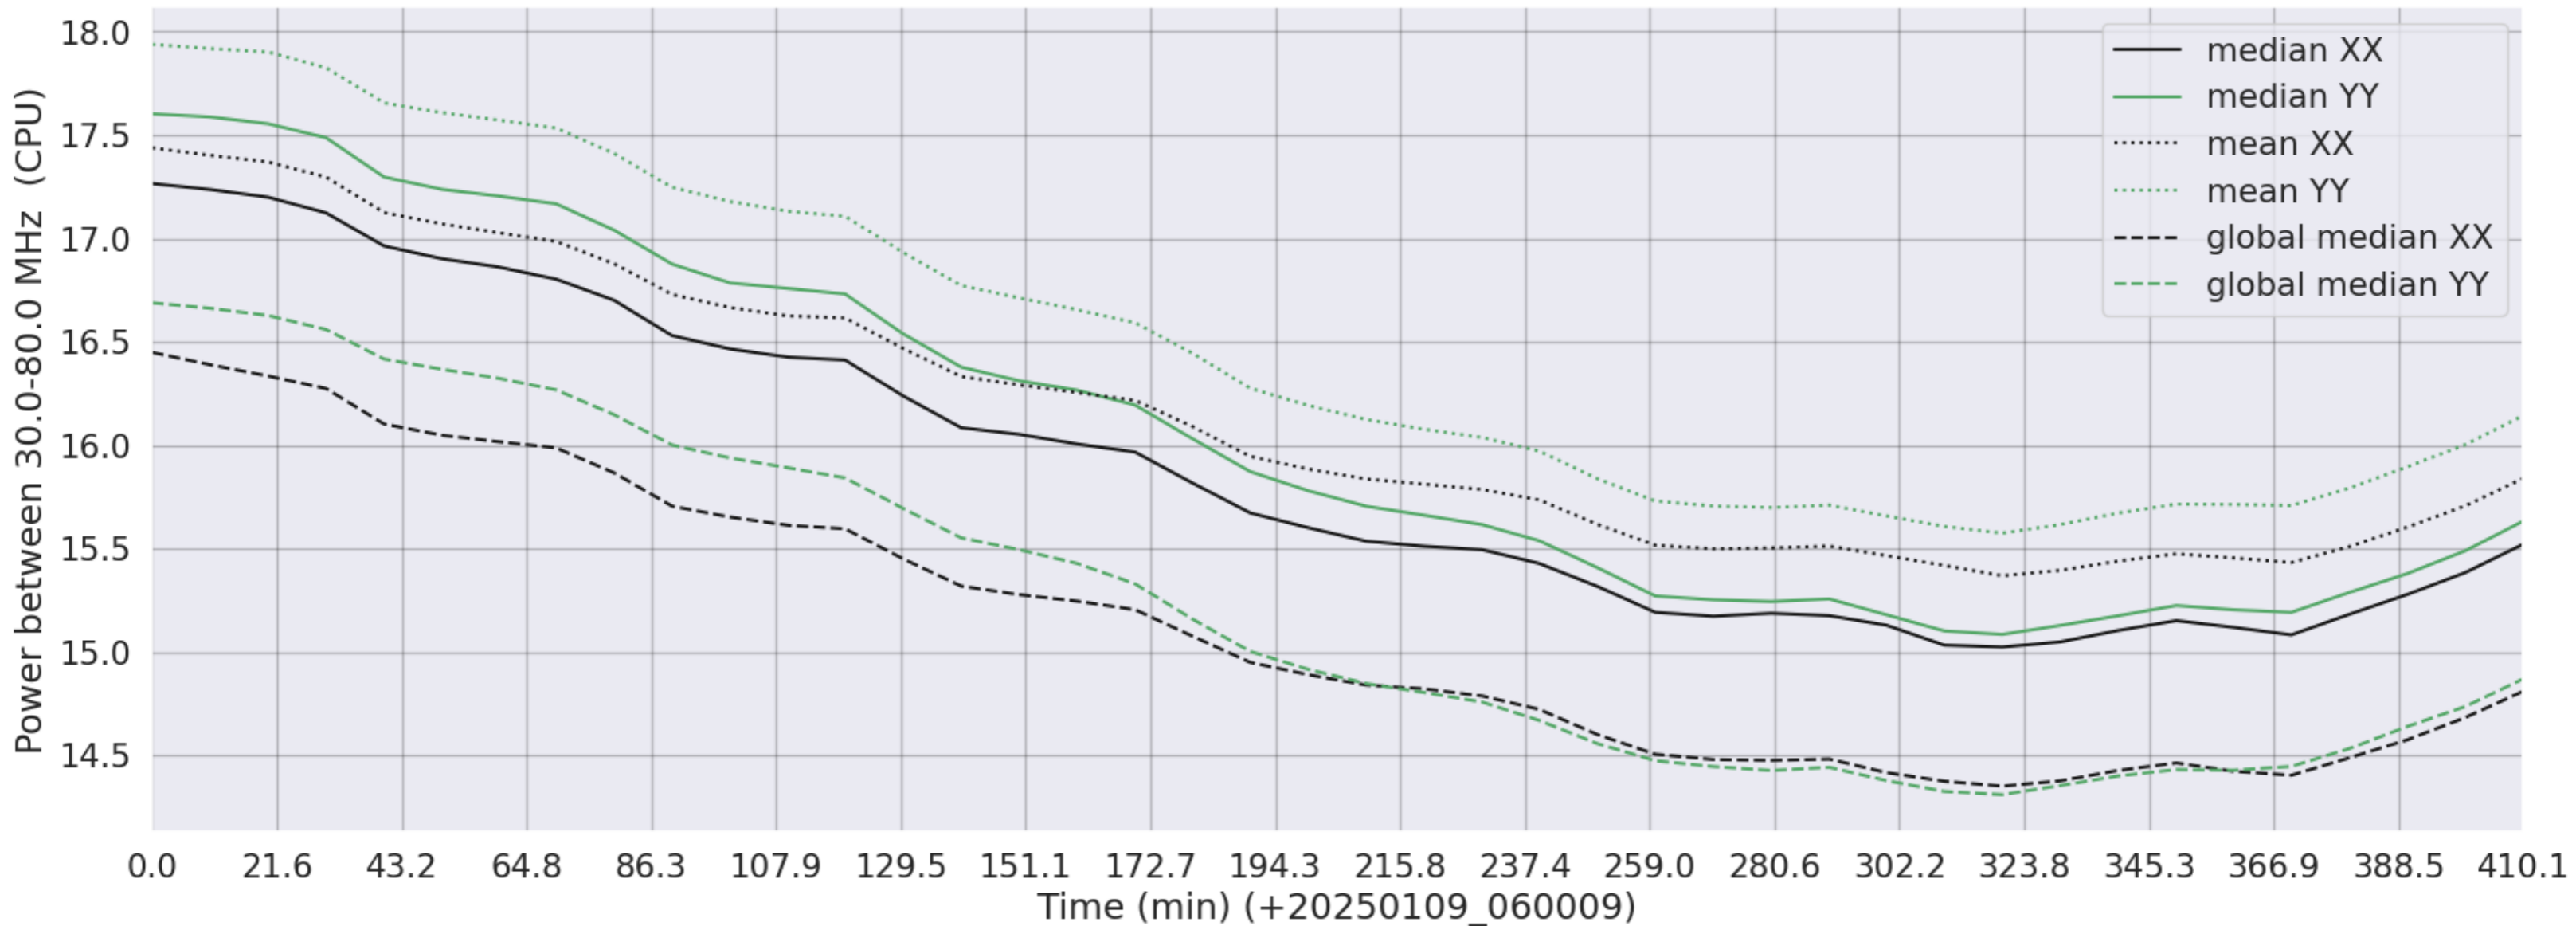

LWA210 - Correlator# 300 - XX FLAGS:Good - YY FLAGS:Good

LWA209 - Correlator# 301 - XX FLAGS:LowPower - YY FLAGS:Good

LWA228 - Correlator# 302 - XX FLAGS:Good - YY FLAGS:Good

LWA230 - Correlator# 303 - XX FLAGS:Good - YY FLAGS:Good