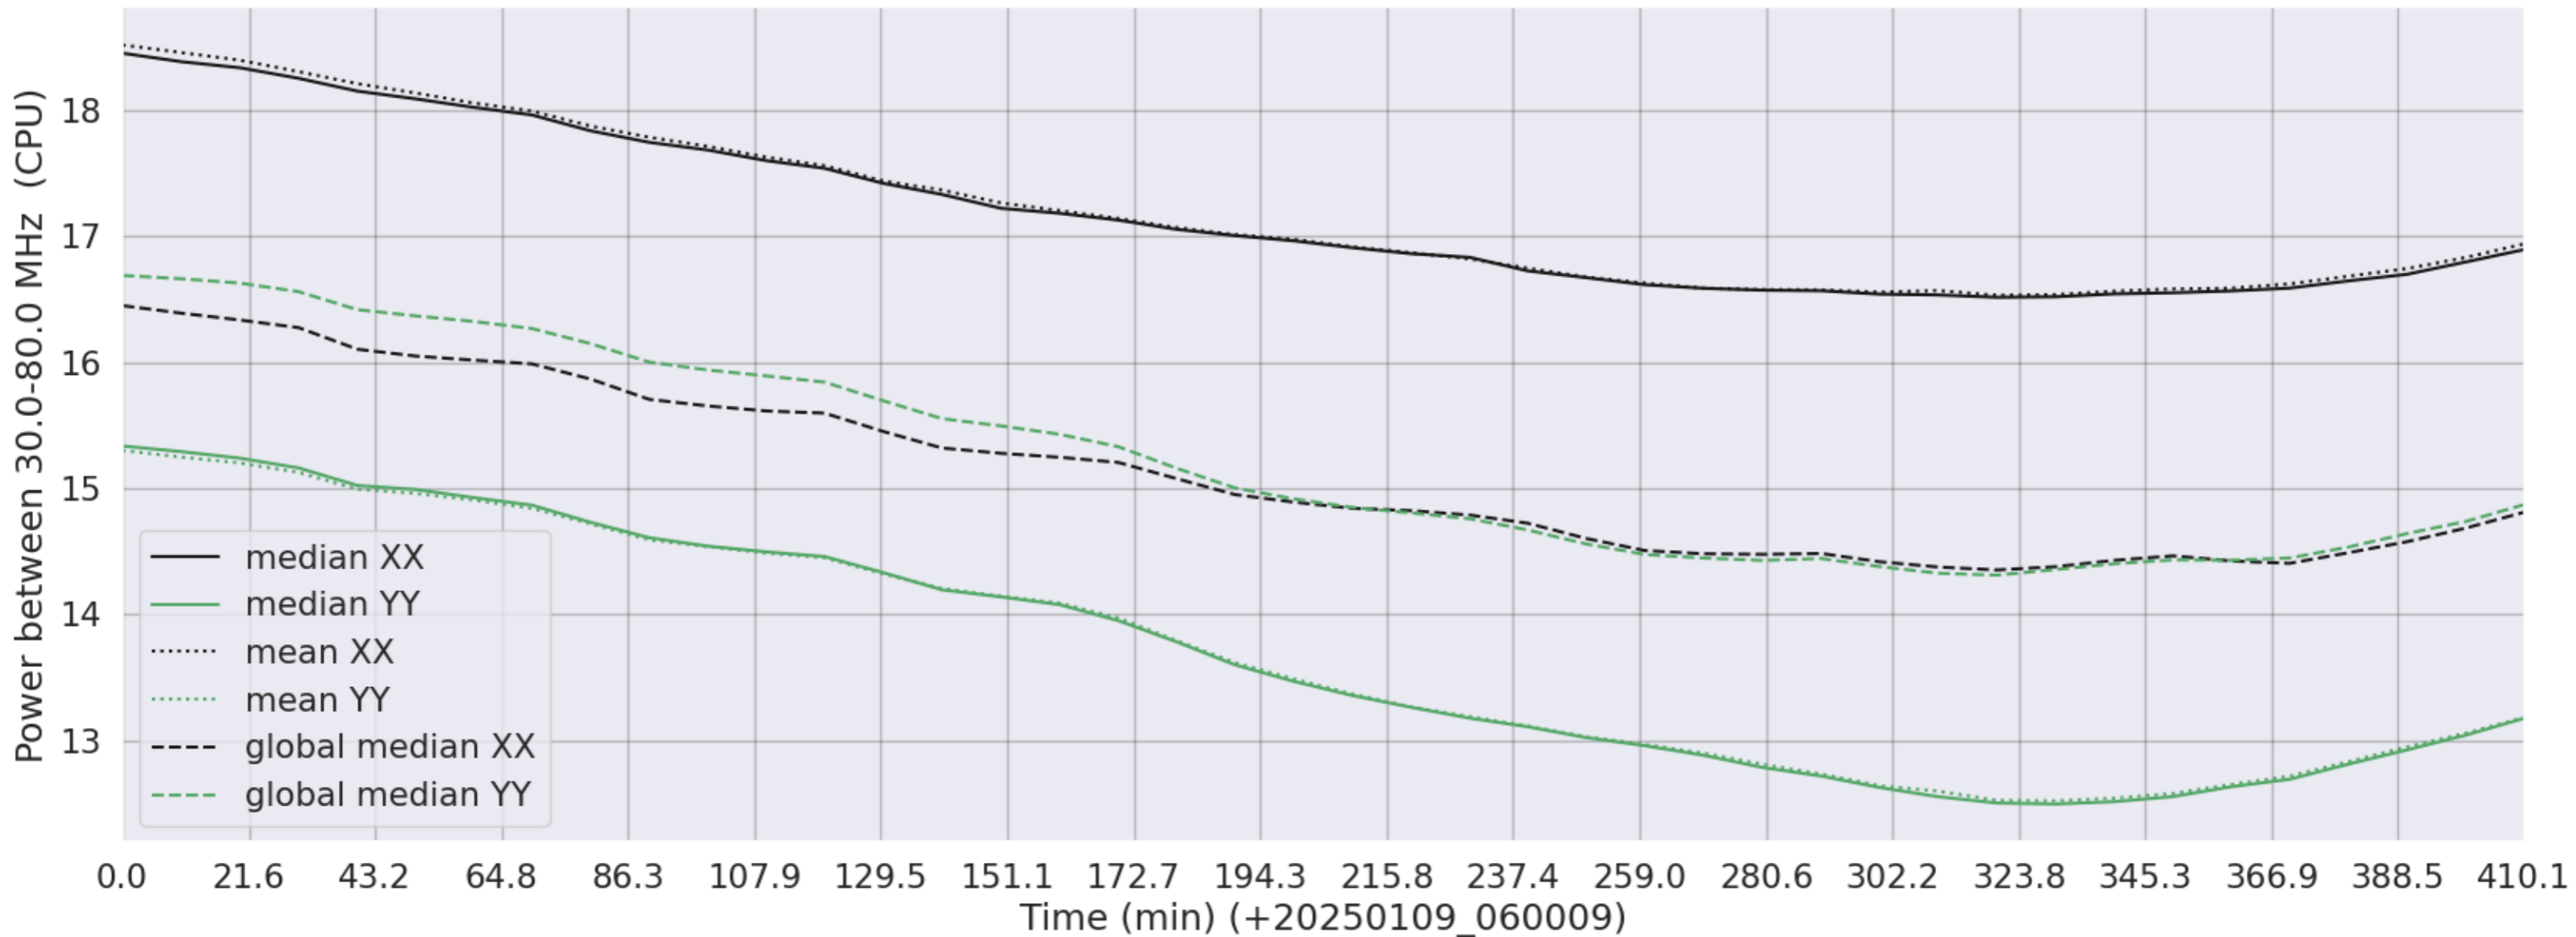

LWA341 - Correlator# 029 - XX FLAGS:Good - YY FLAGS:Good

LWA352 - Correlator# 028 - XX FLAGS:Good - YY FLAGS:Good