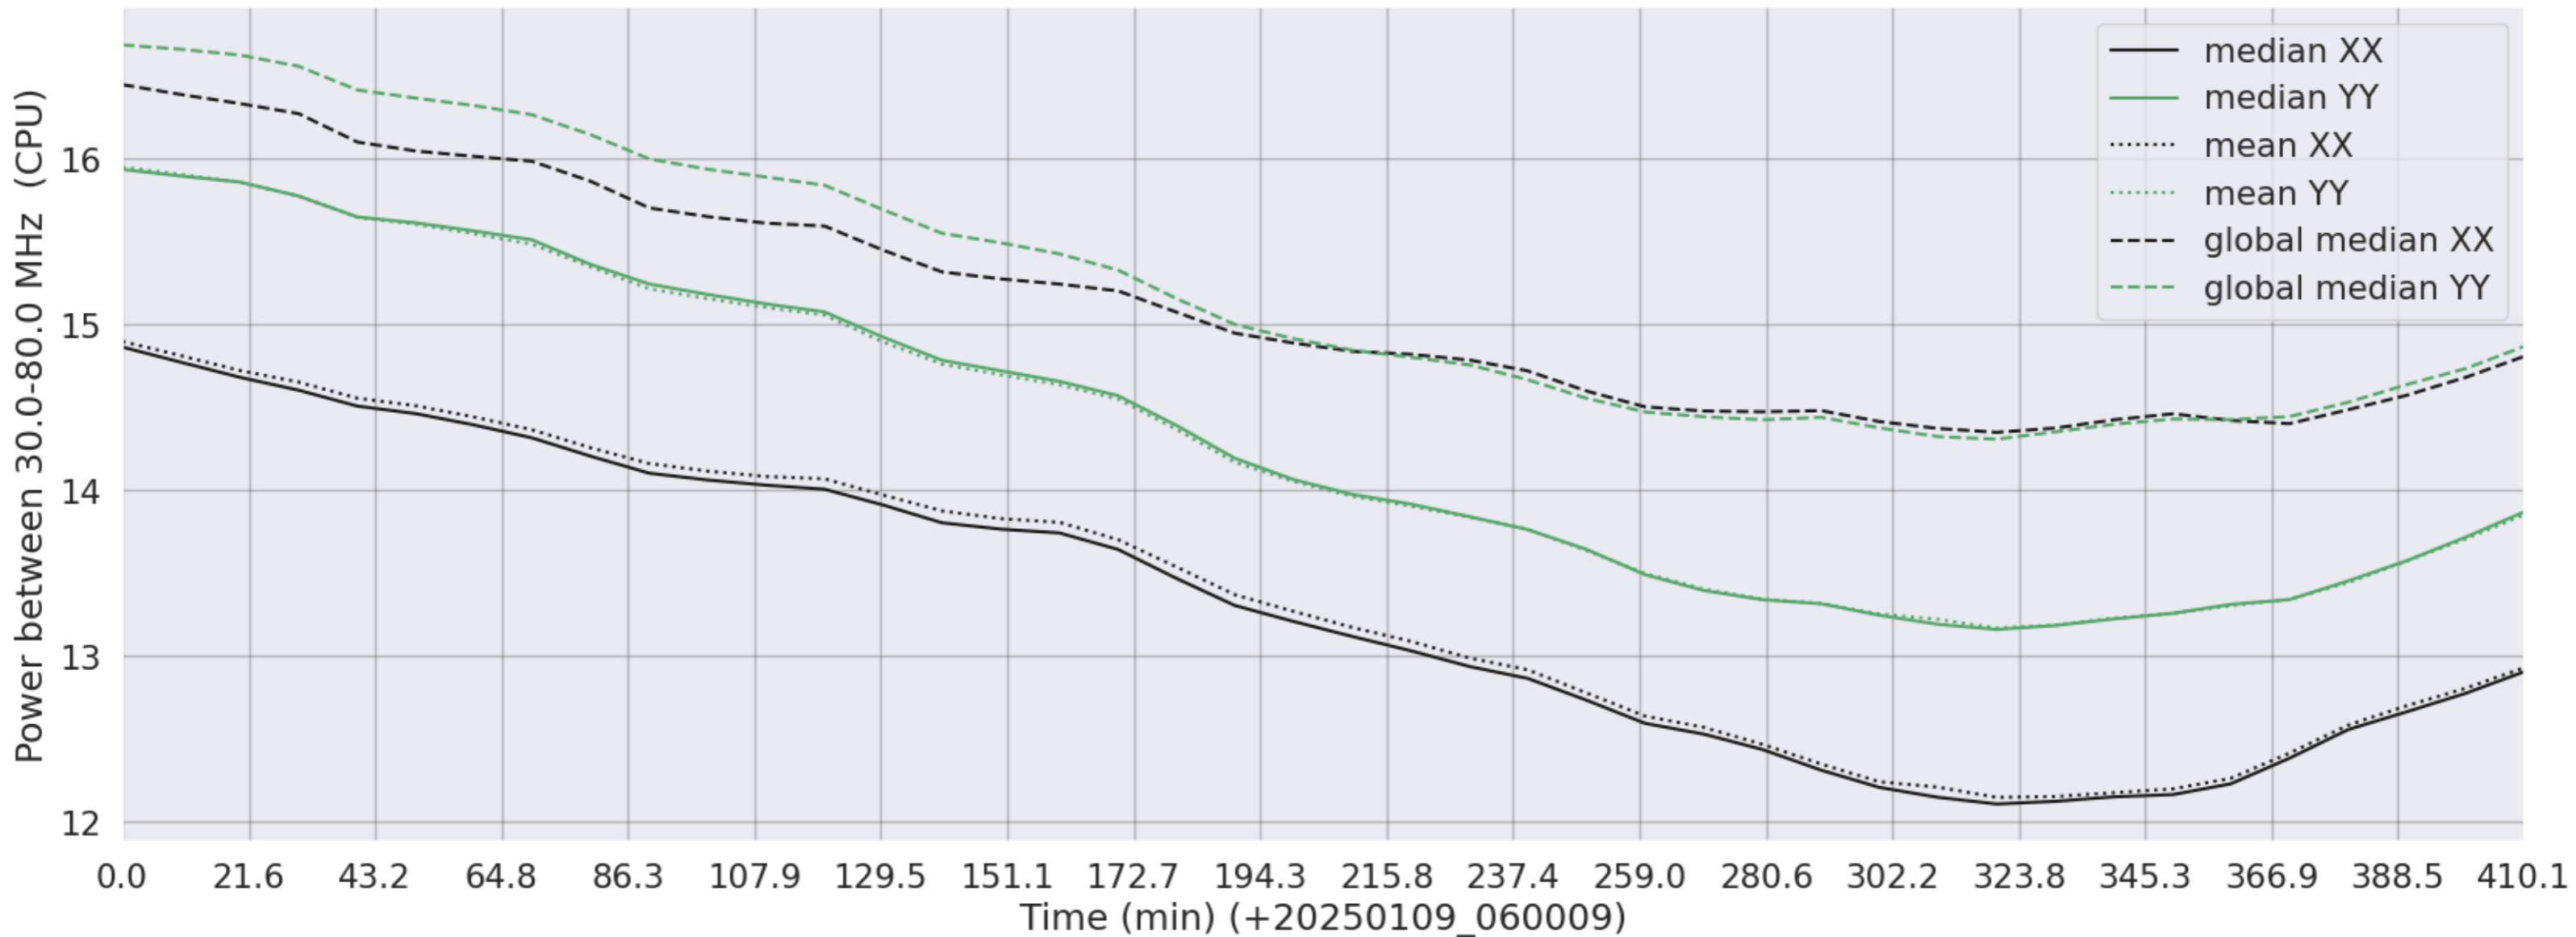

LWA278 - Correlator# 008 - XX FLAGS:Good - YY FLAGS:Good

LWA277 - Correlator# 009 - XX FLAGS:Good - YY FLAGS:Good

LWA282 - Correlator# 010 - XX FLAGS:Good - YY FLAGS:Good

LWA281 - Correlator# 011 - XX FLAGS:Good - YY FLAGS:Good