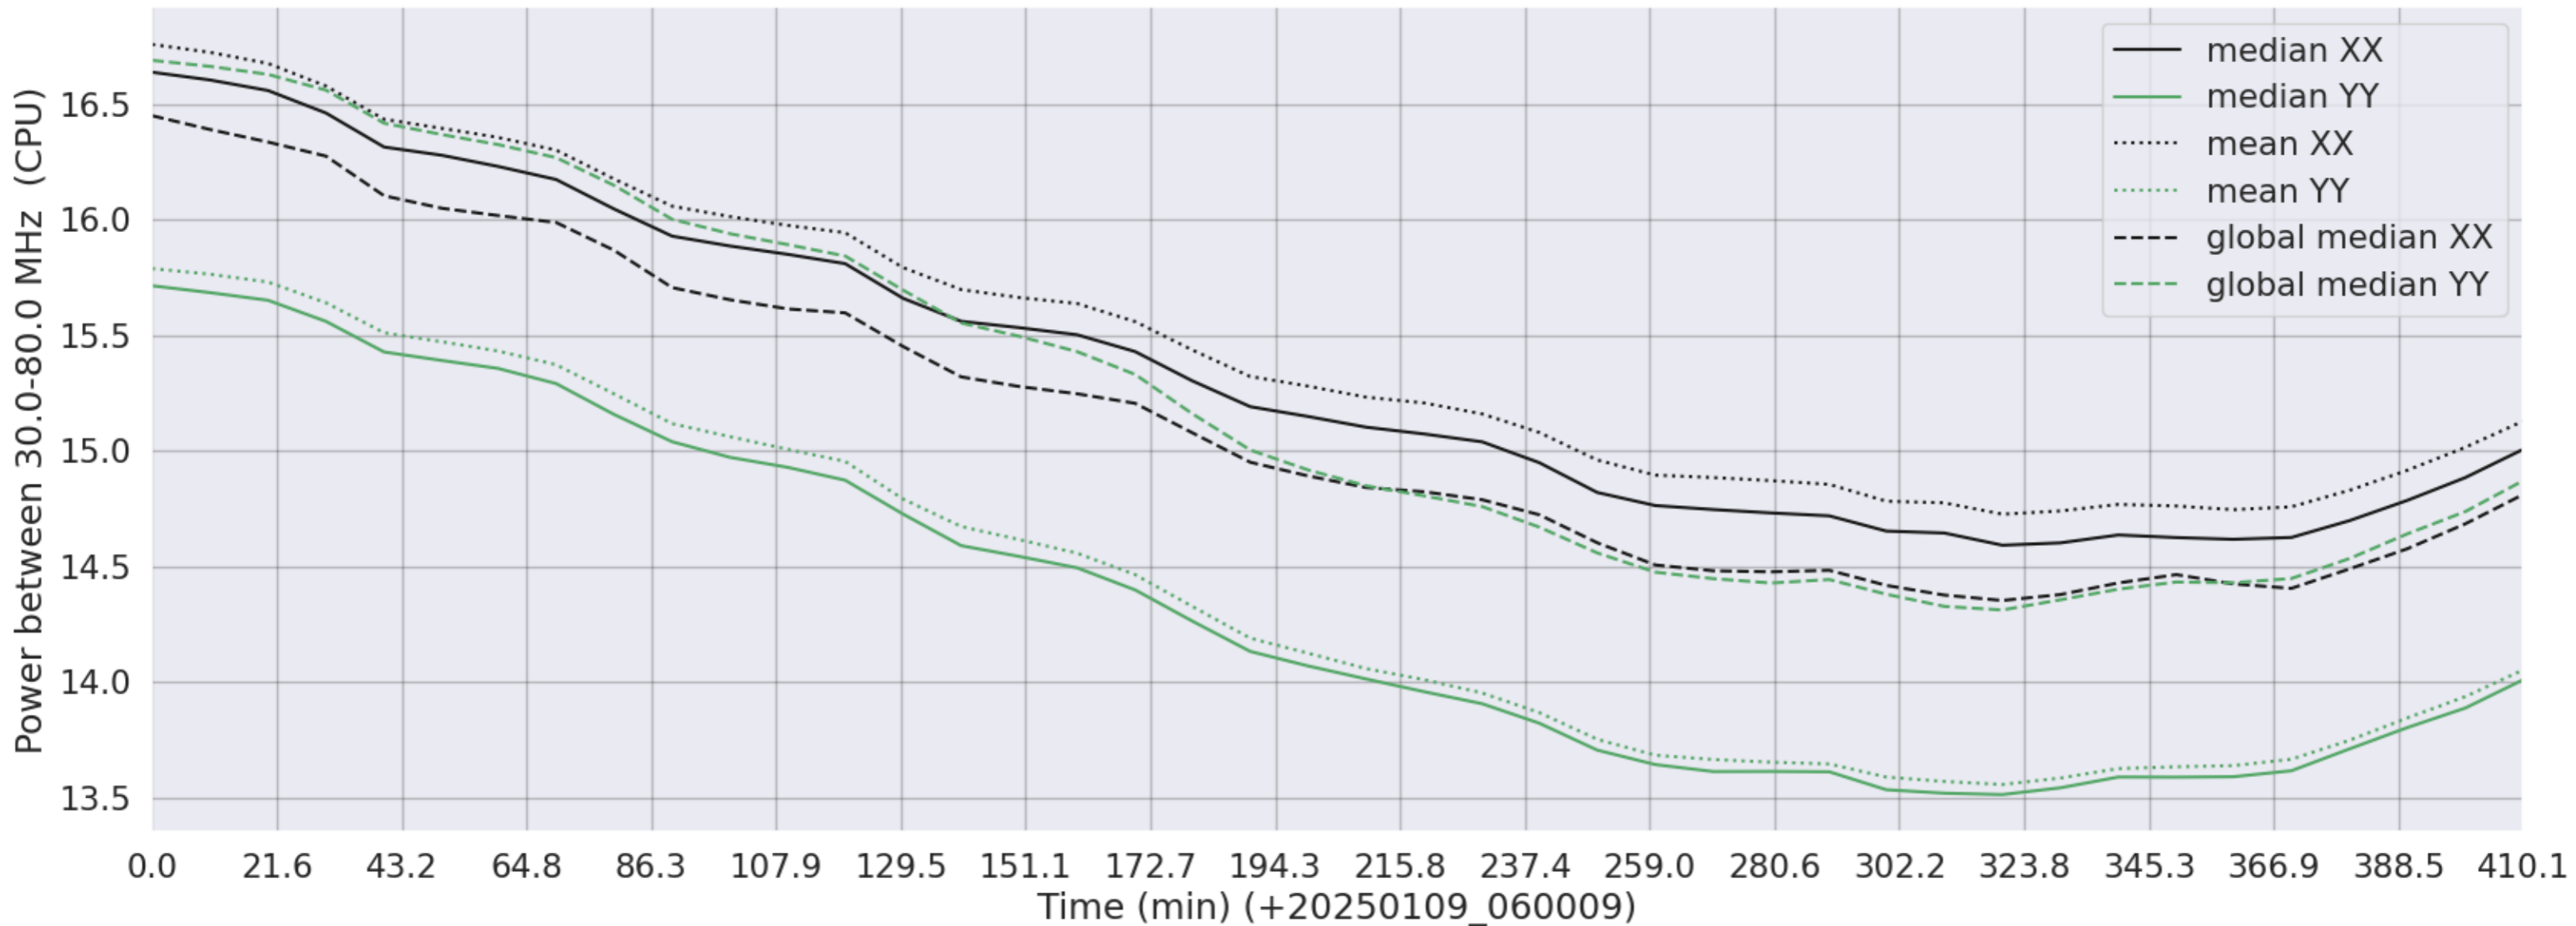

LWA013 - Correlator# 096 - XX FLAGS:Good - YY FLAGS:Good

LWA016 - Correlator# 097 - XX FLAGS:Good - YY FLAGS:Good

LWA015 - Correlator# 098 - XX FLAGS:Good - YY FLAGS:Good

LWA014 - Correlator# 099 - XX FLAGS:Good - YY FLAGS:Good