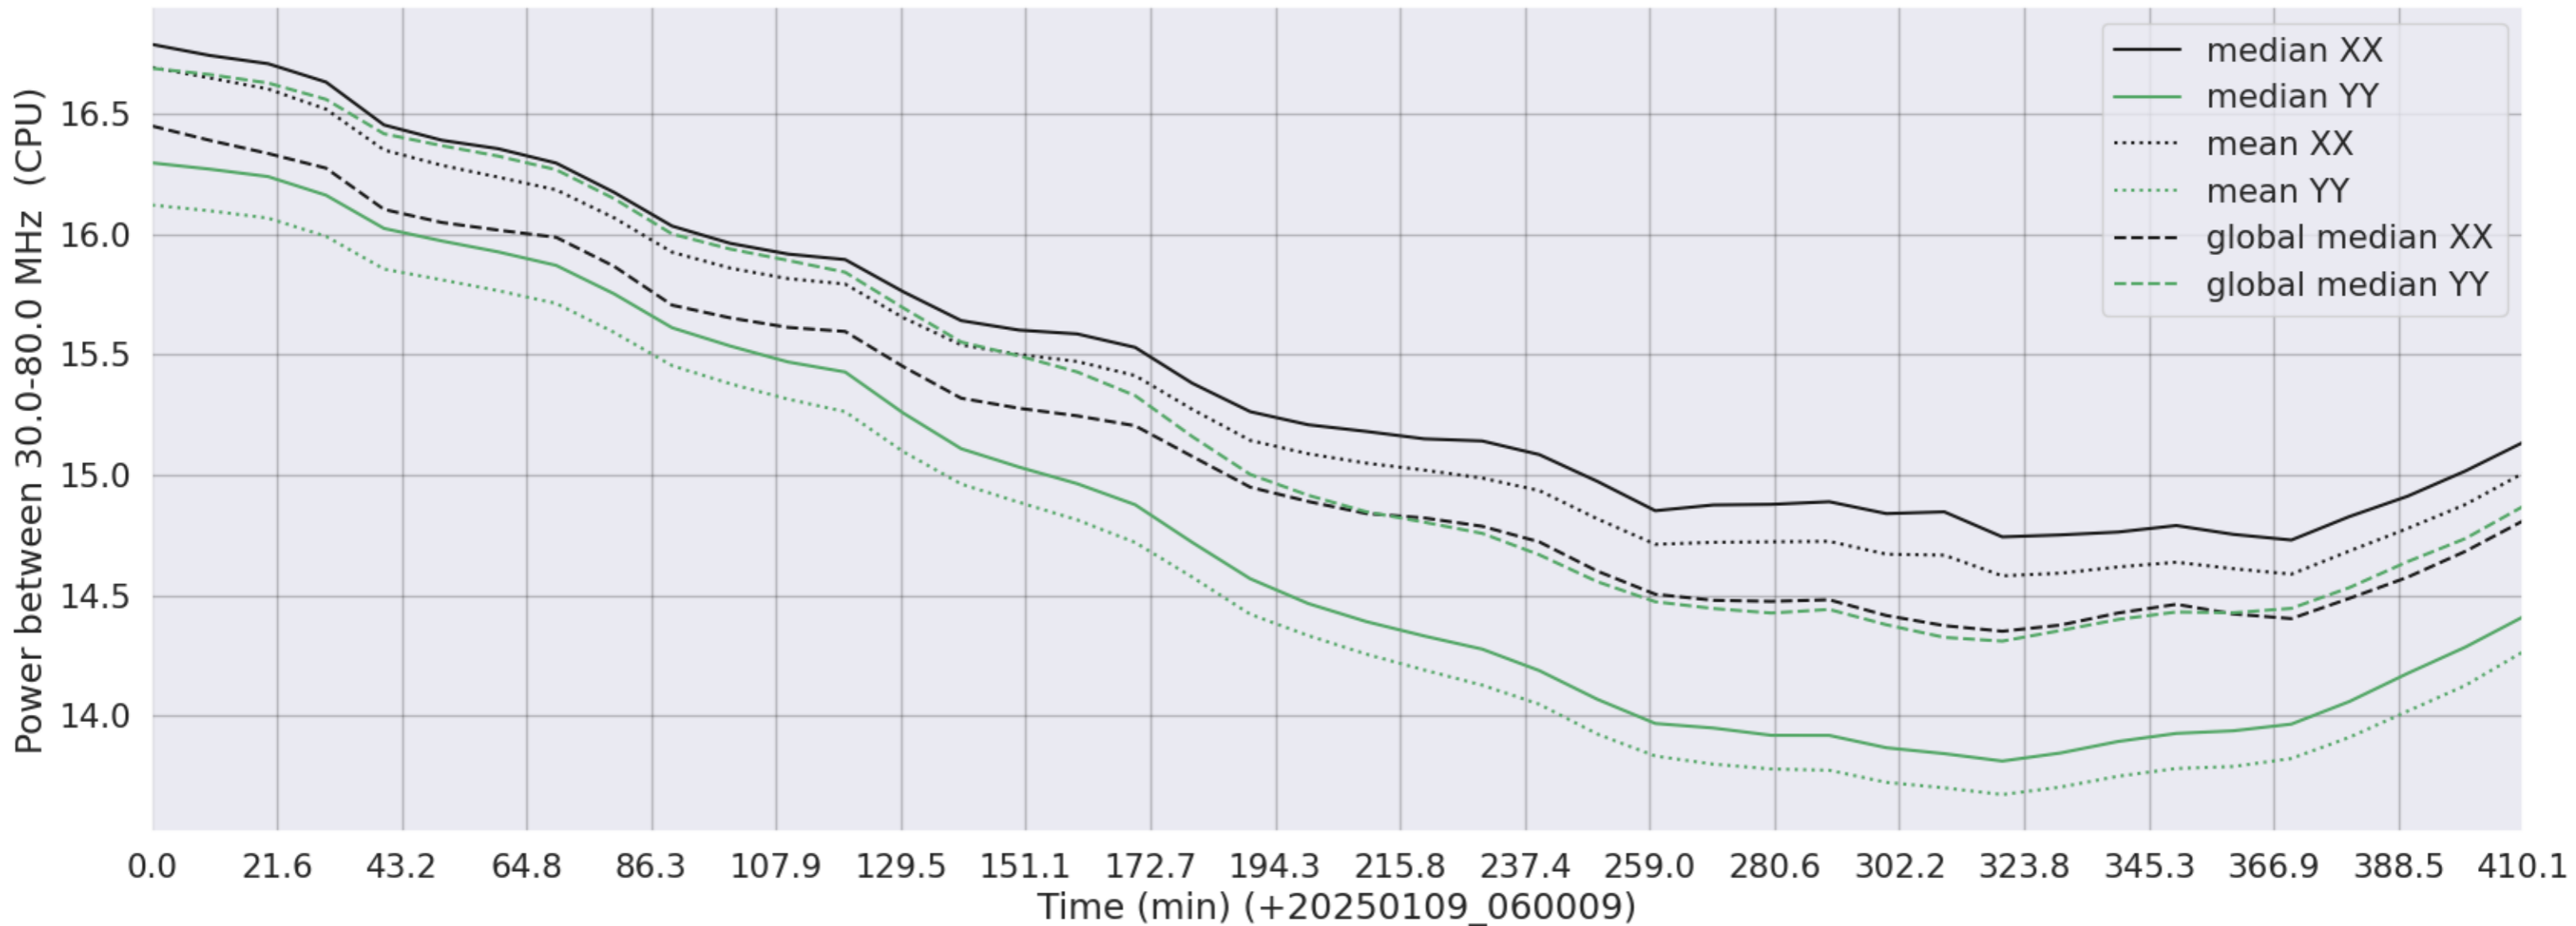

LWA085 - Correlator# 140 - XX FLAGS:Good - YY FLAGS:Good

LWA064 - Correlator# 141 - XX FLAGS:Good - YY FLAGS:Good

LWA087 - Correlator# 142 - XX FLAGS:Good - YY FLAGS:Good

LWA086 - Correlator# 143 - XX FLAGS:Good - YY FLAGS:Good