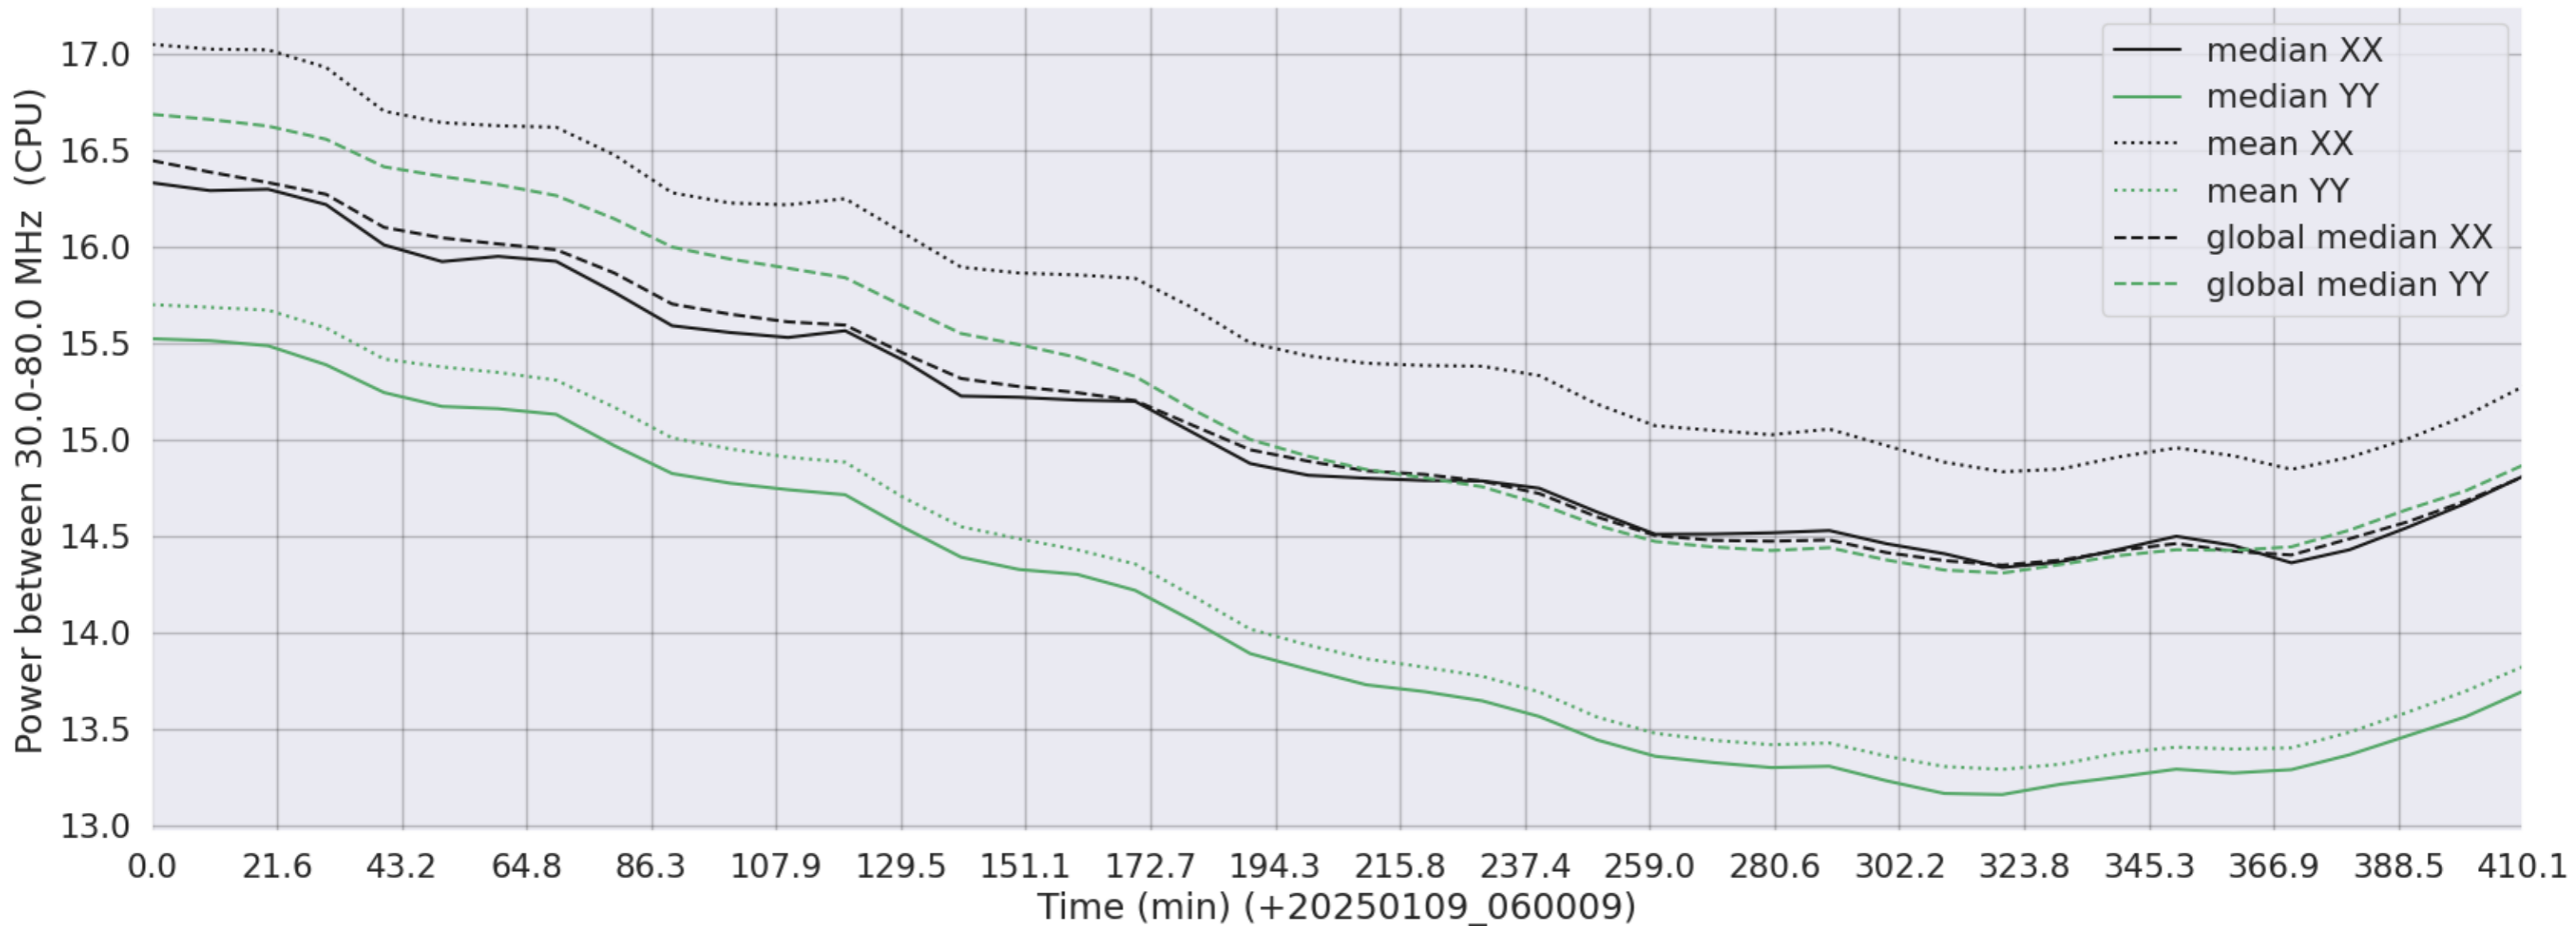

LWA260 - Correlator# 034 - XX FLAGS:Good - YY FLAGS:Good

LWA255 - Correlator# 033 - XX FLAGS:Good - YY FLAGS:Good