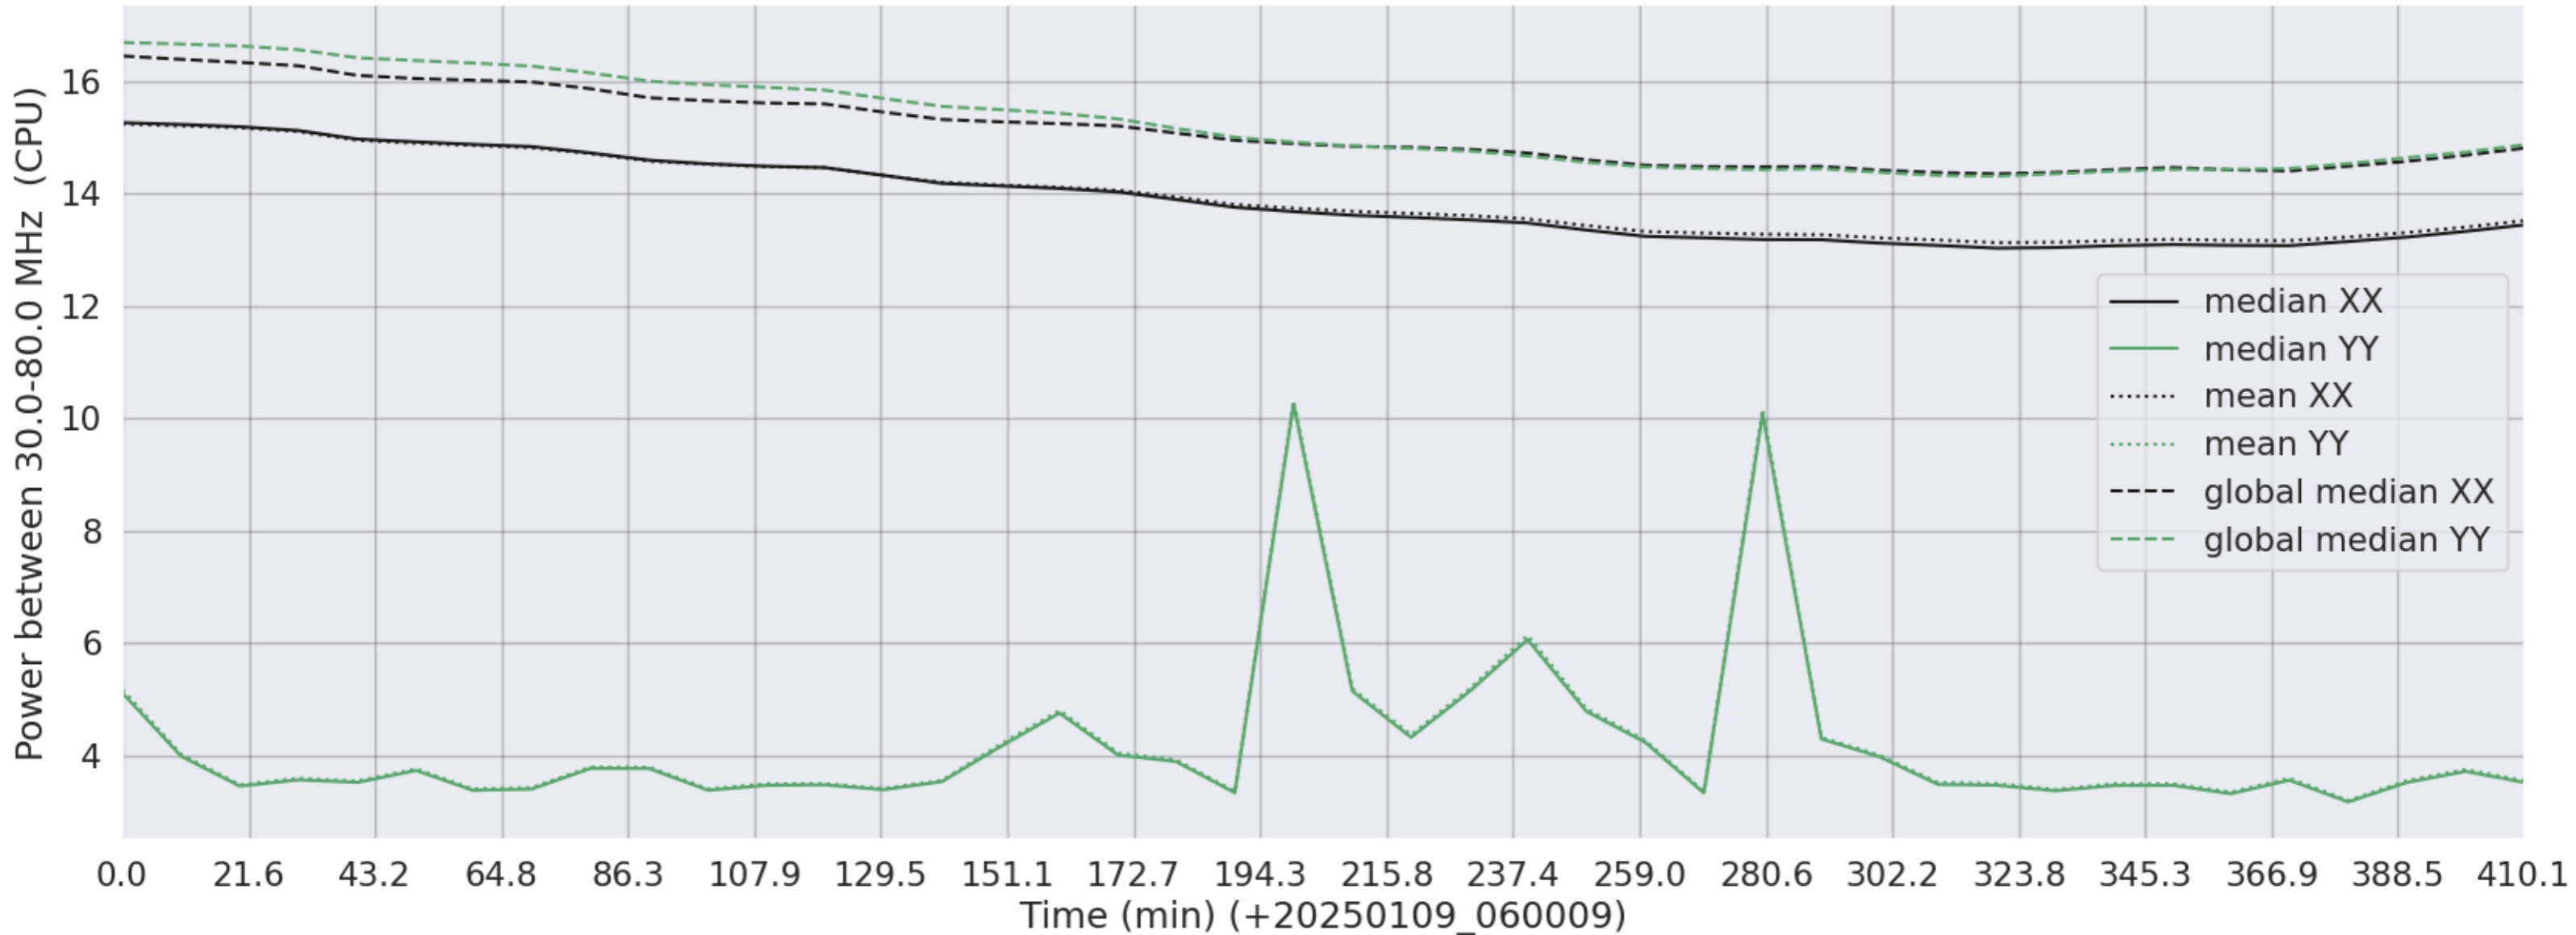

LWA242 - Correlator# 339 - XX FLAGS:Good - YY FLAGS:Good

LWA244 - Correlator# 338 - XX FLAGS:Good - YY FLAGS:HighTimeVar+BadSpecShape