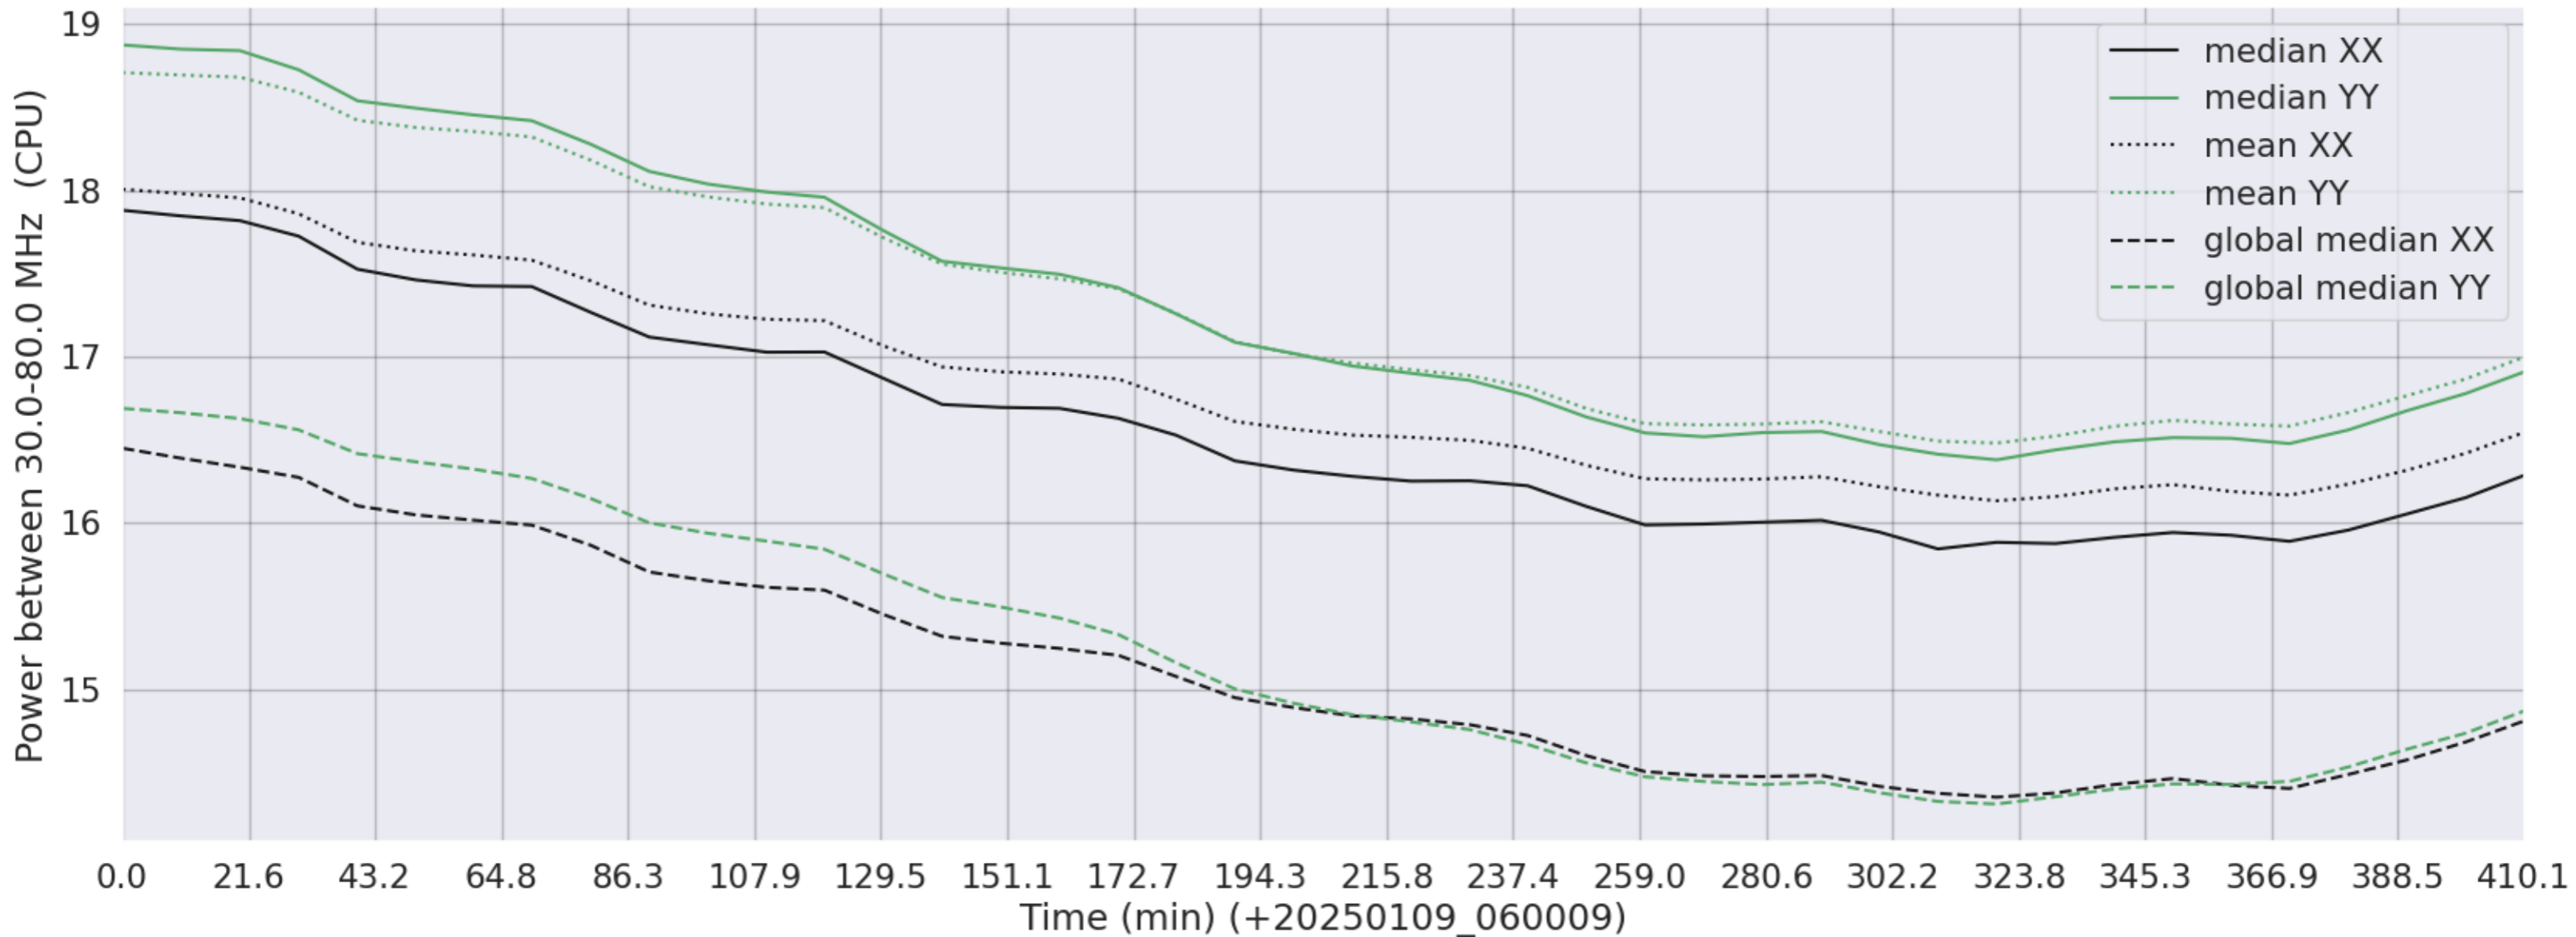

LWA194 - Correlator# 273 - XX FLAGS:Good - YY FLAGS:Good

LWA195 - Correlator# 272 - XX FLAGS:Good - YY FLAGS:Good