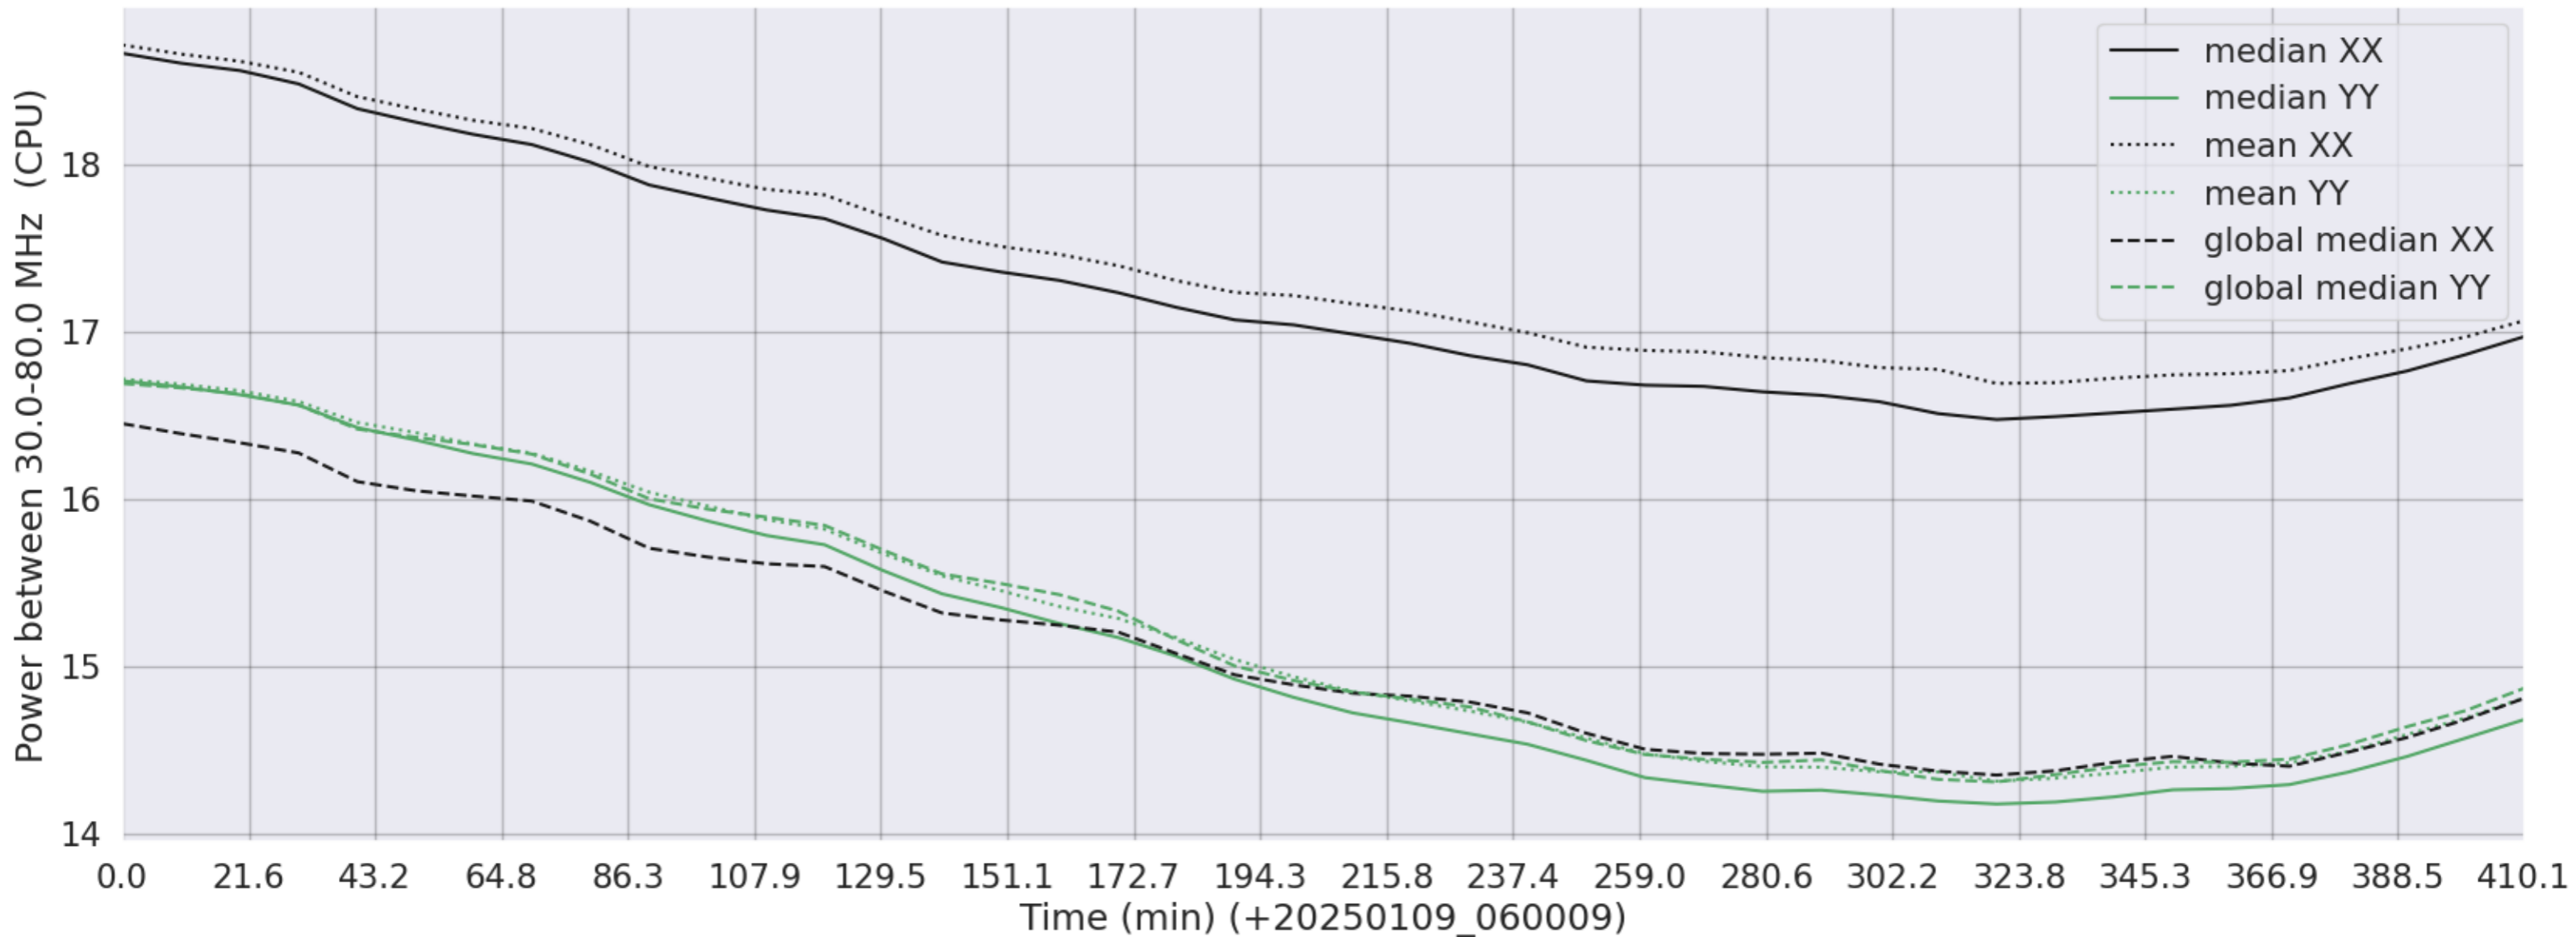

LWA339 - Correlator# 027 - XX FLAGS:Good - YY FLAGS:Good

LWA340 - Correlator# 026 - XX FLAGS:Good - YY FLAGS:Good