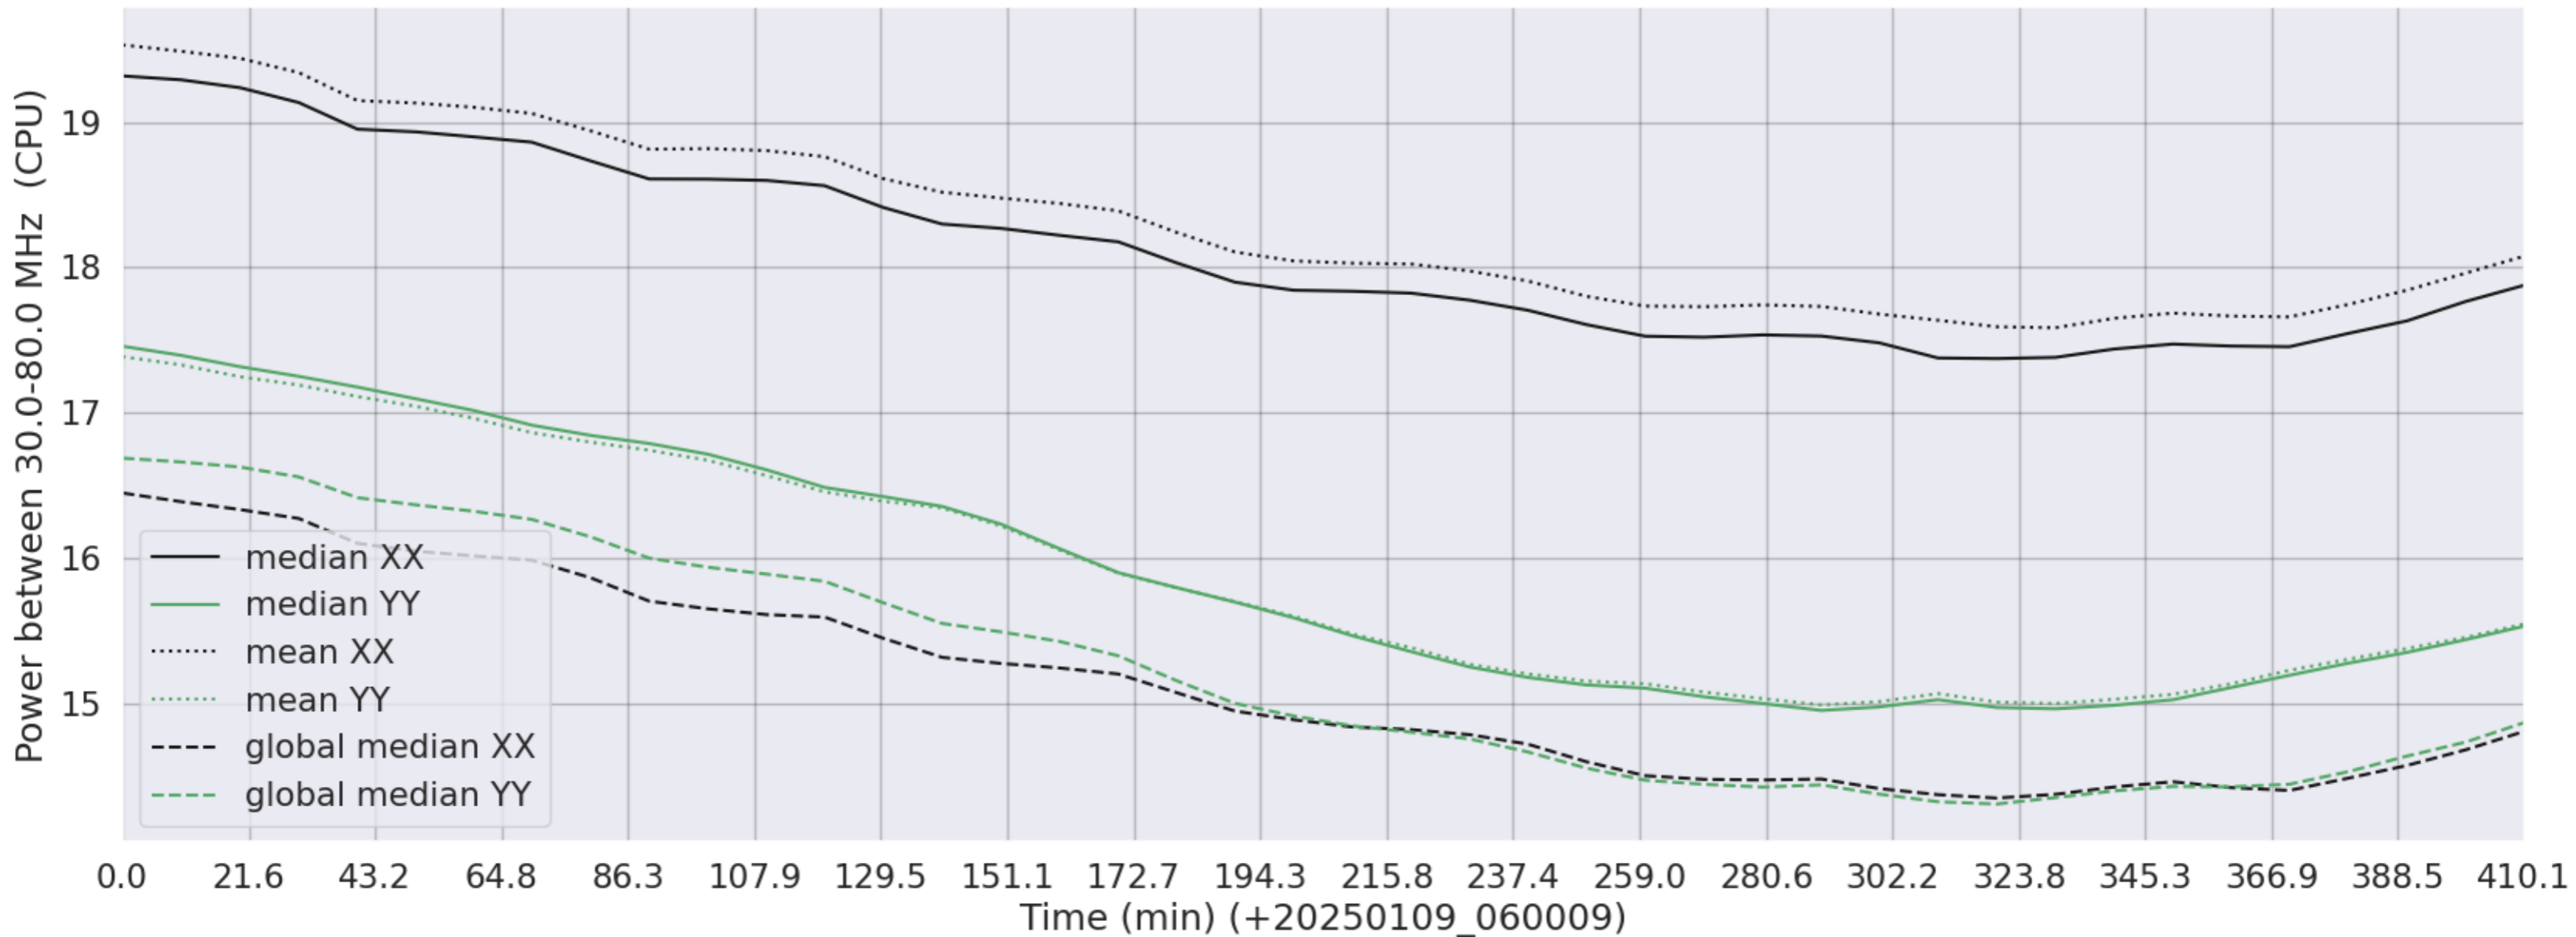

LWA304 - Correlator# 351 - XX FLAGS:Good - YY FLAGS:Good

LWA315 - Correlator# 350 - XX FLAGS:Good - YY FLAGS:Good