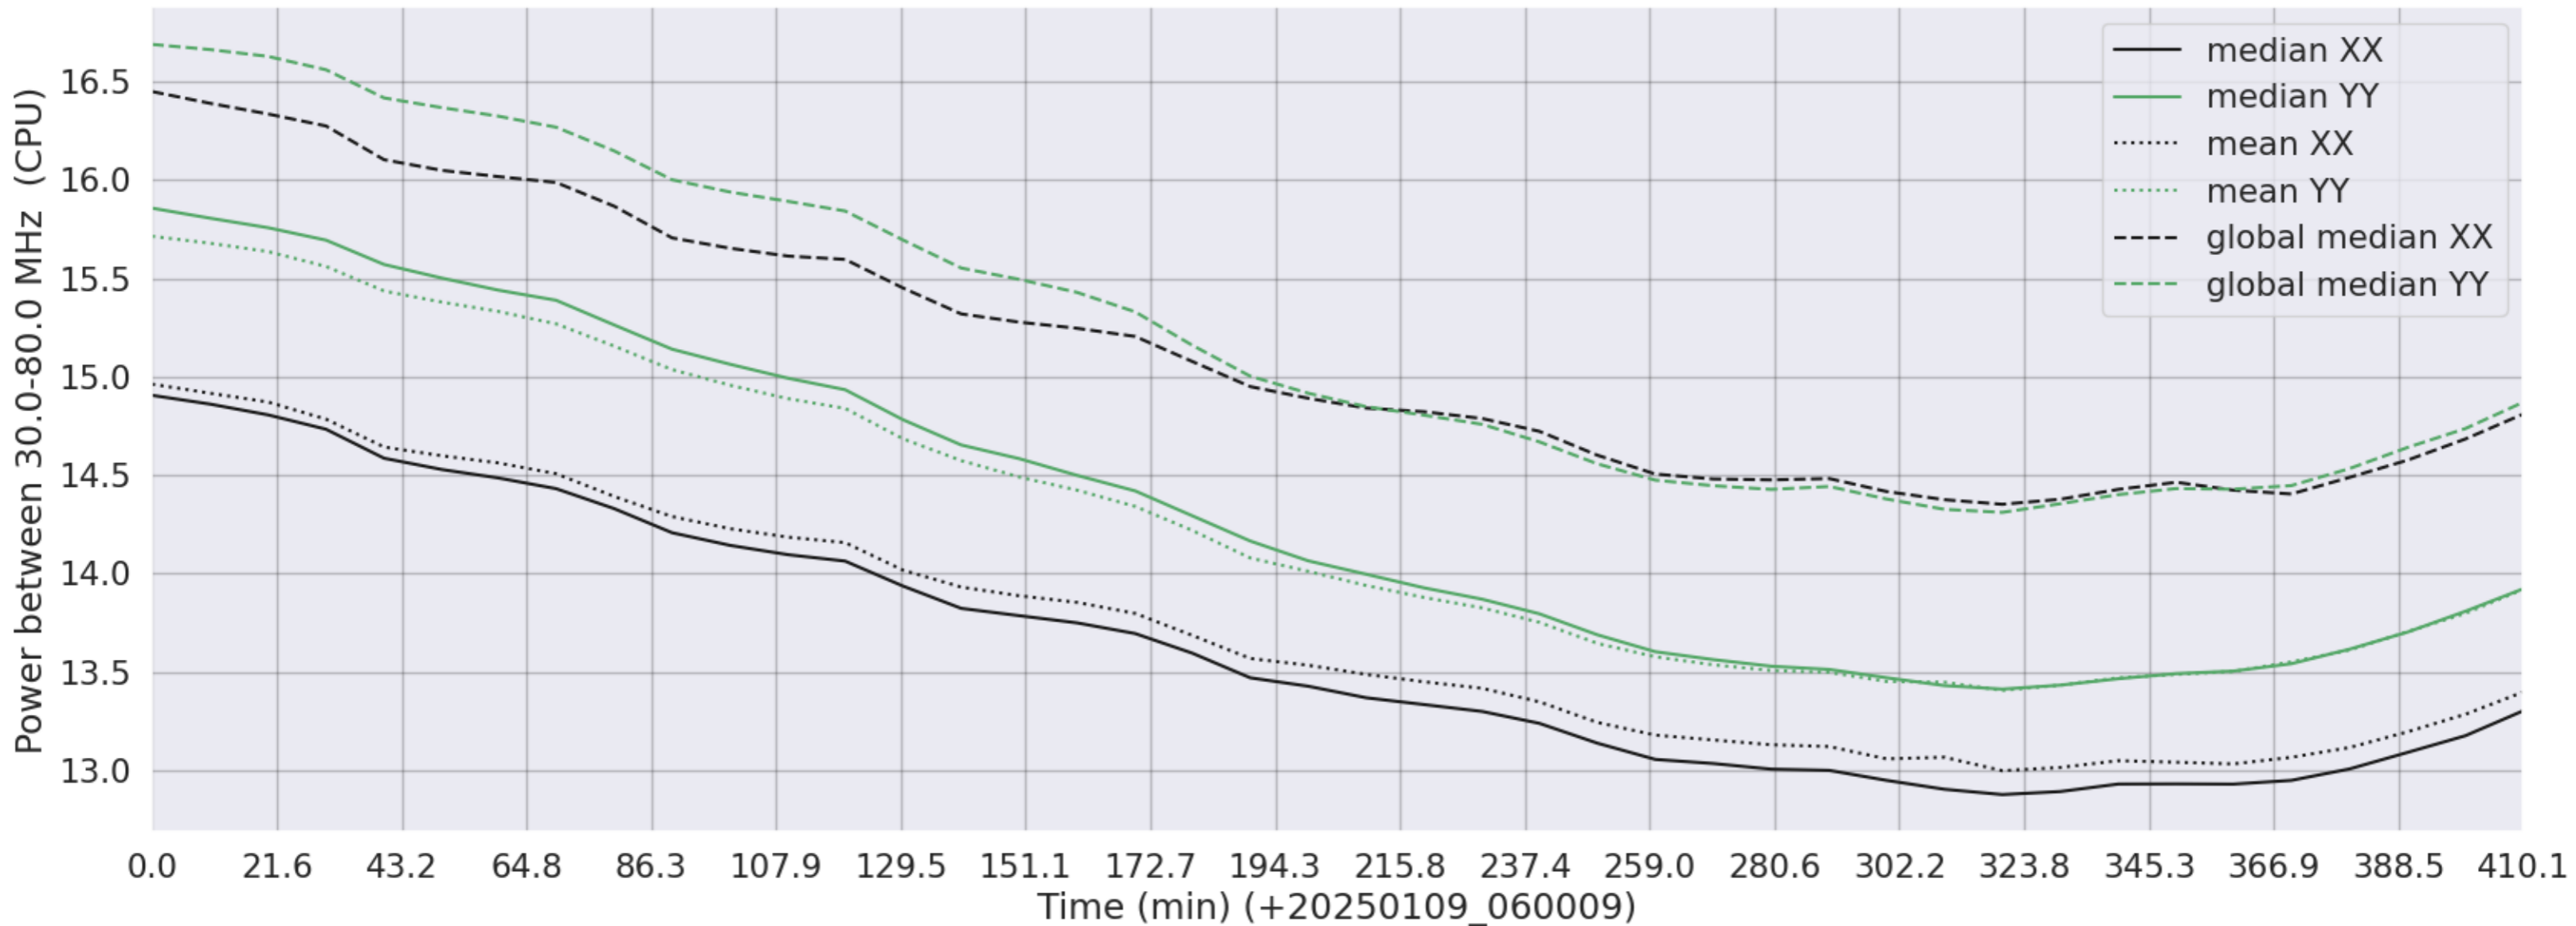

LWA159 - Correlator# 236 - XX FLAGS:Good - YY FLAGS:Good

LWA158 - Correlator# 237 - XX FLAGS:Good - YY FLAGS:Good

LWA182 - Correlator# 238 - XX FLAGS:Good - YY FLAGS:Good

LWA160 - Correlator# 239 - XX FLAGS:Good - YY FLAGS:Good