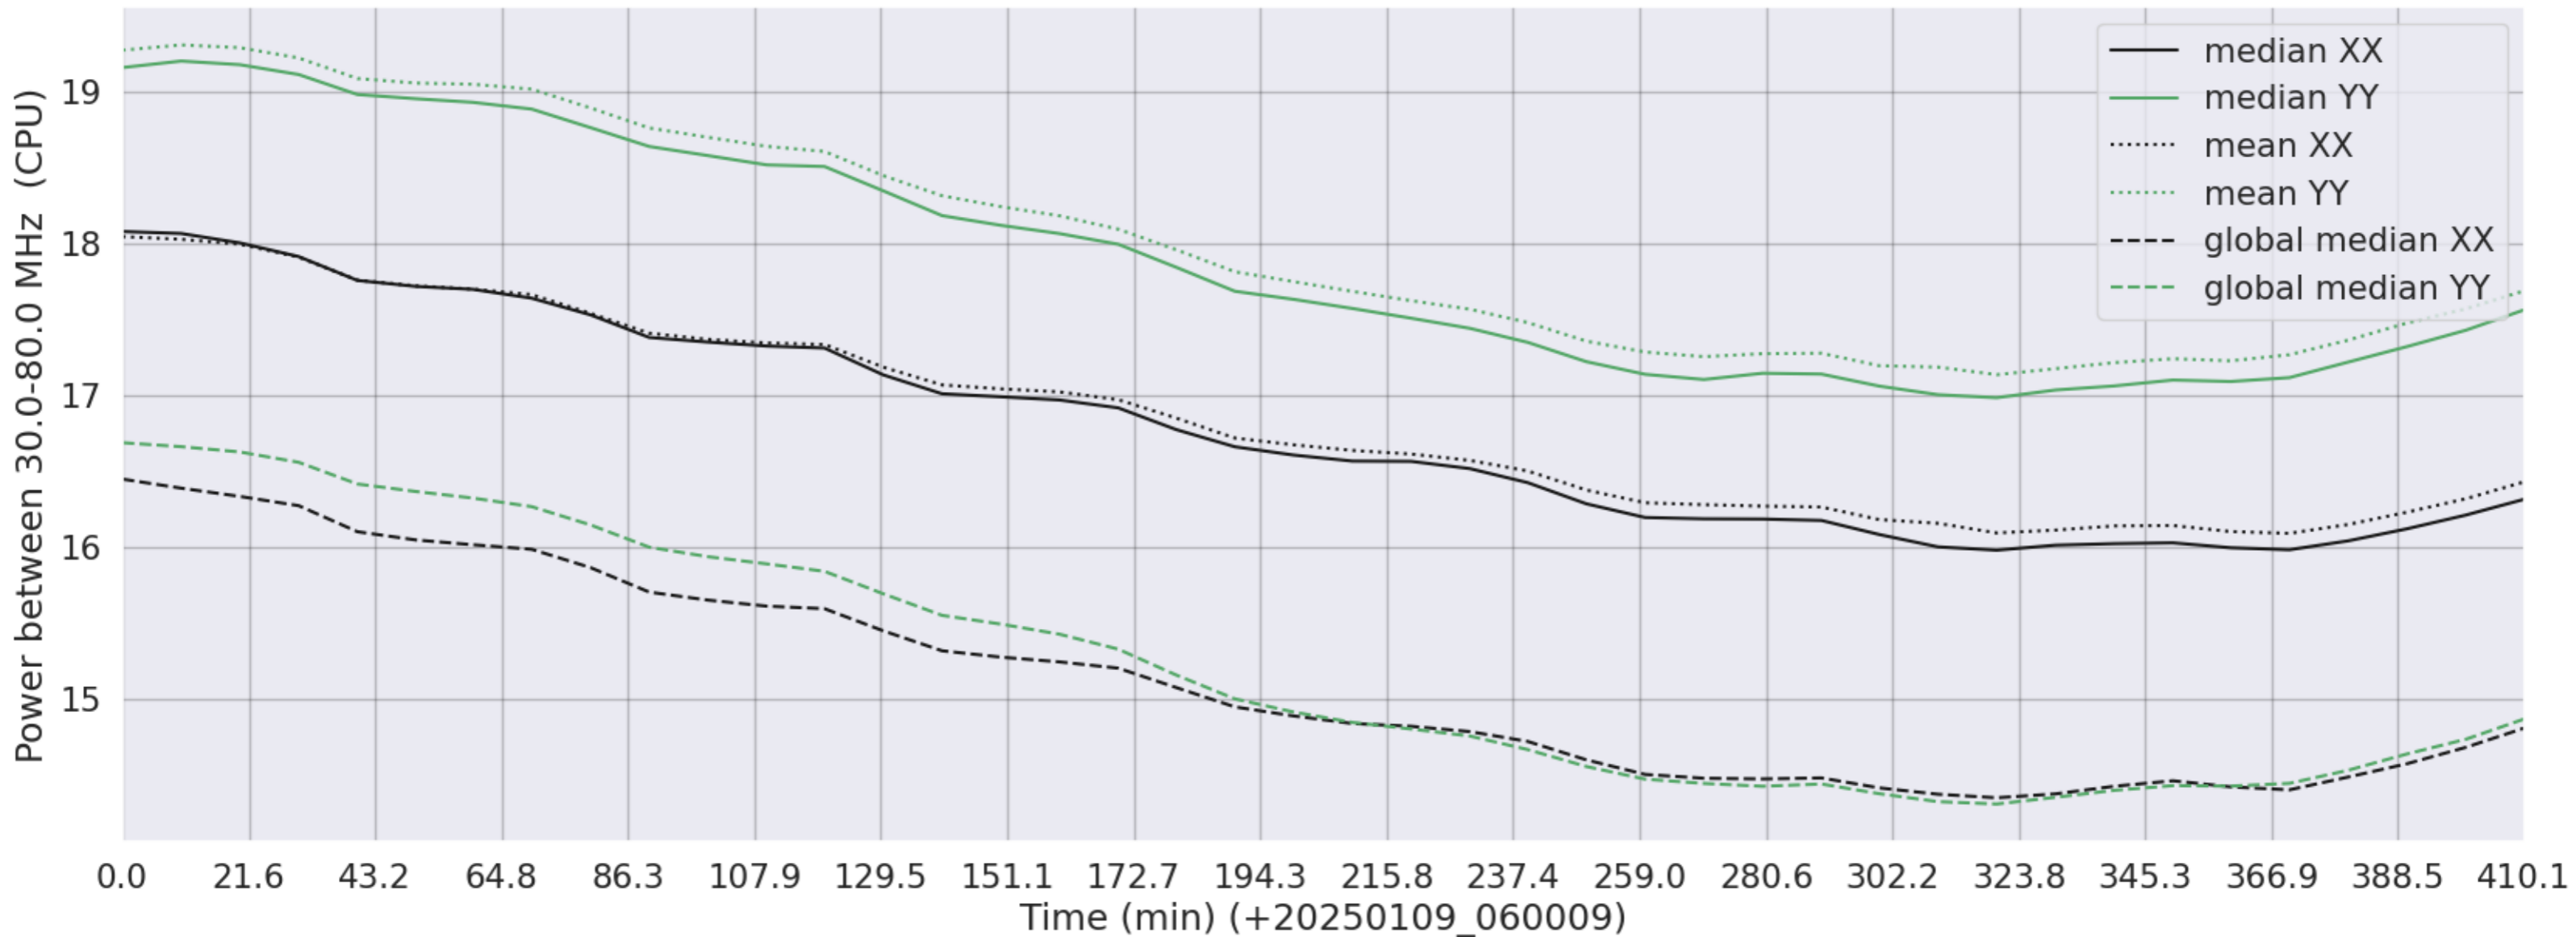

LWA068 - Correlator# 166 - XX FLAGS:Good - YY FLAGS:Good

LWA065 - Correlator# 165 - XX FLAGS:Good - YY FLAGS:Good