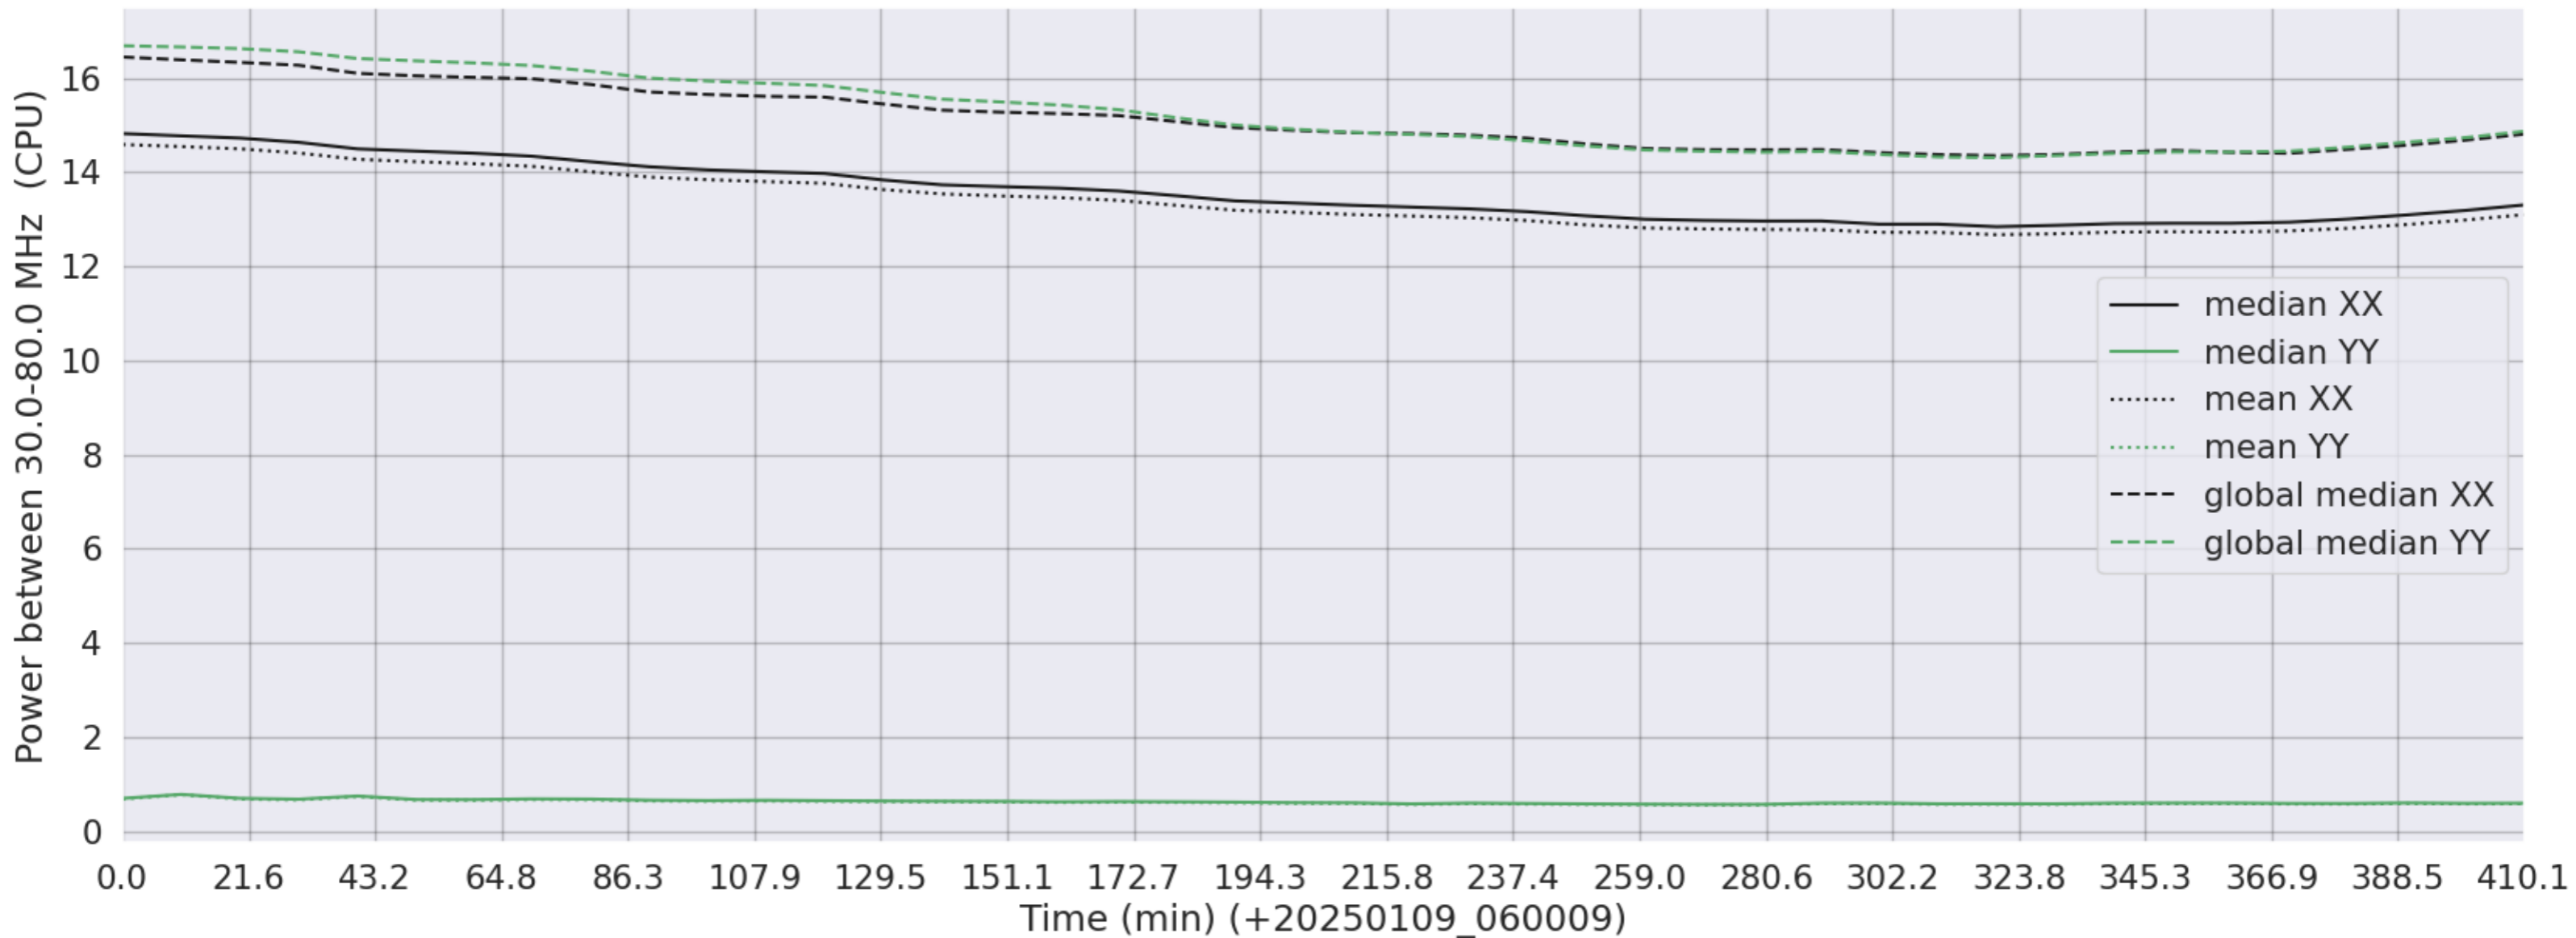

LWA189 - Correlator# 245 - XX FLAGS:Good - YY FLAGS:Good

LWA190 - Correlator# 244 - XX FLAGS:Good - YY FLAGS:LowPower