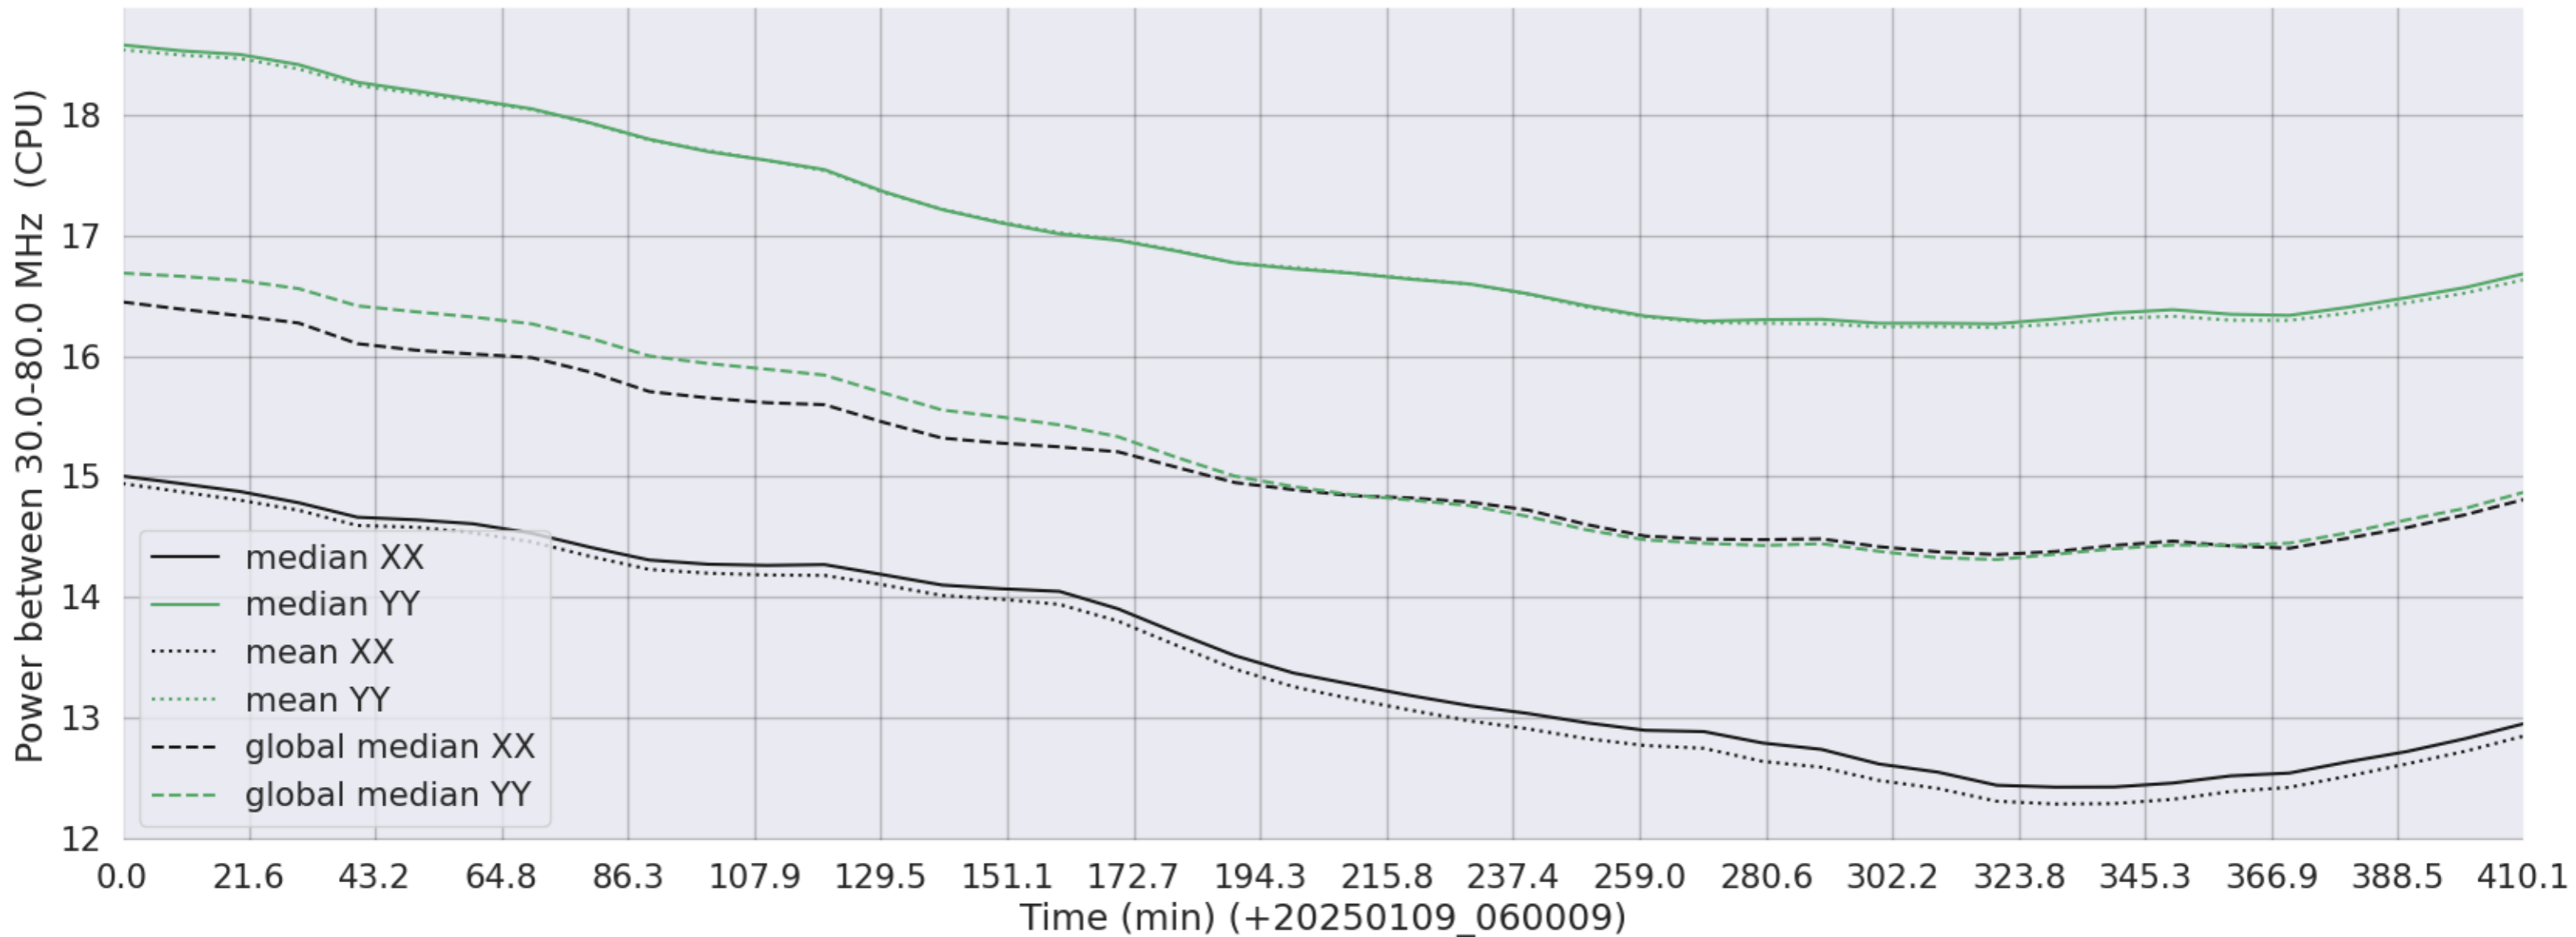

LWA320 - Correlator# 054 - XX FLAGS:Good - YY FLAGS:Good

LWA306 - Correlator# 053 - XX FLAGS:Good - YY FLAGS:Good