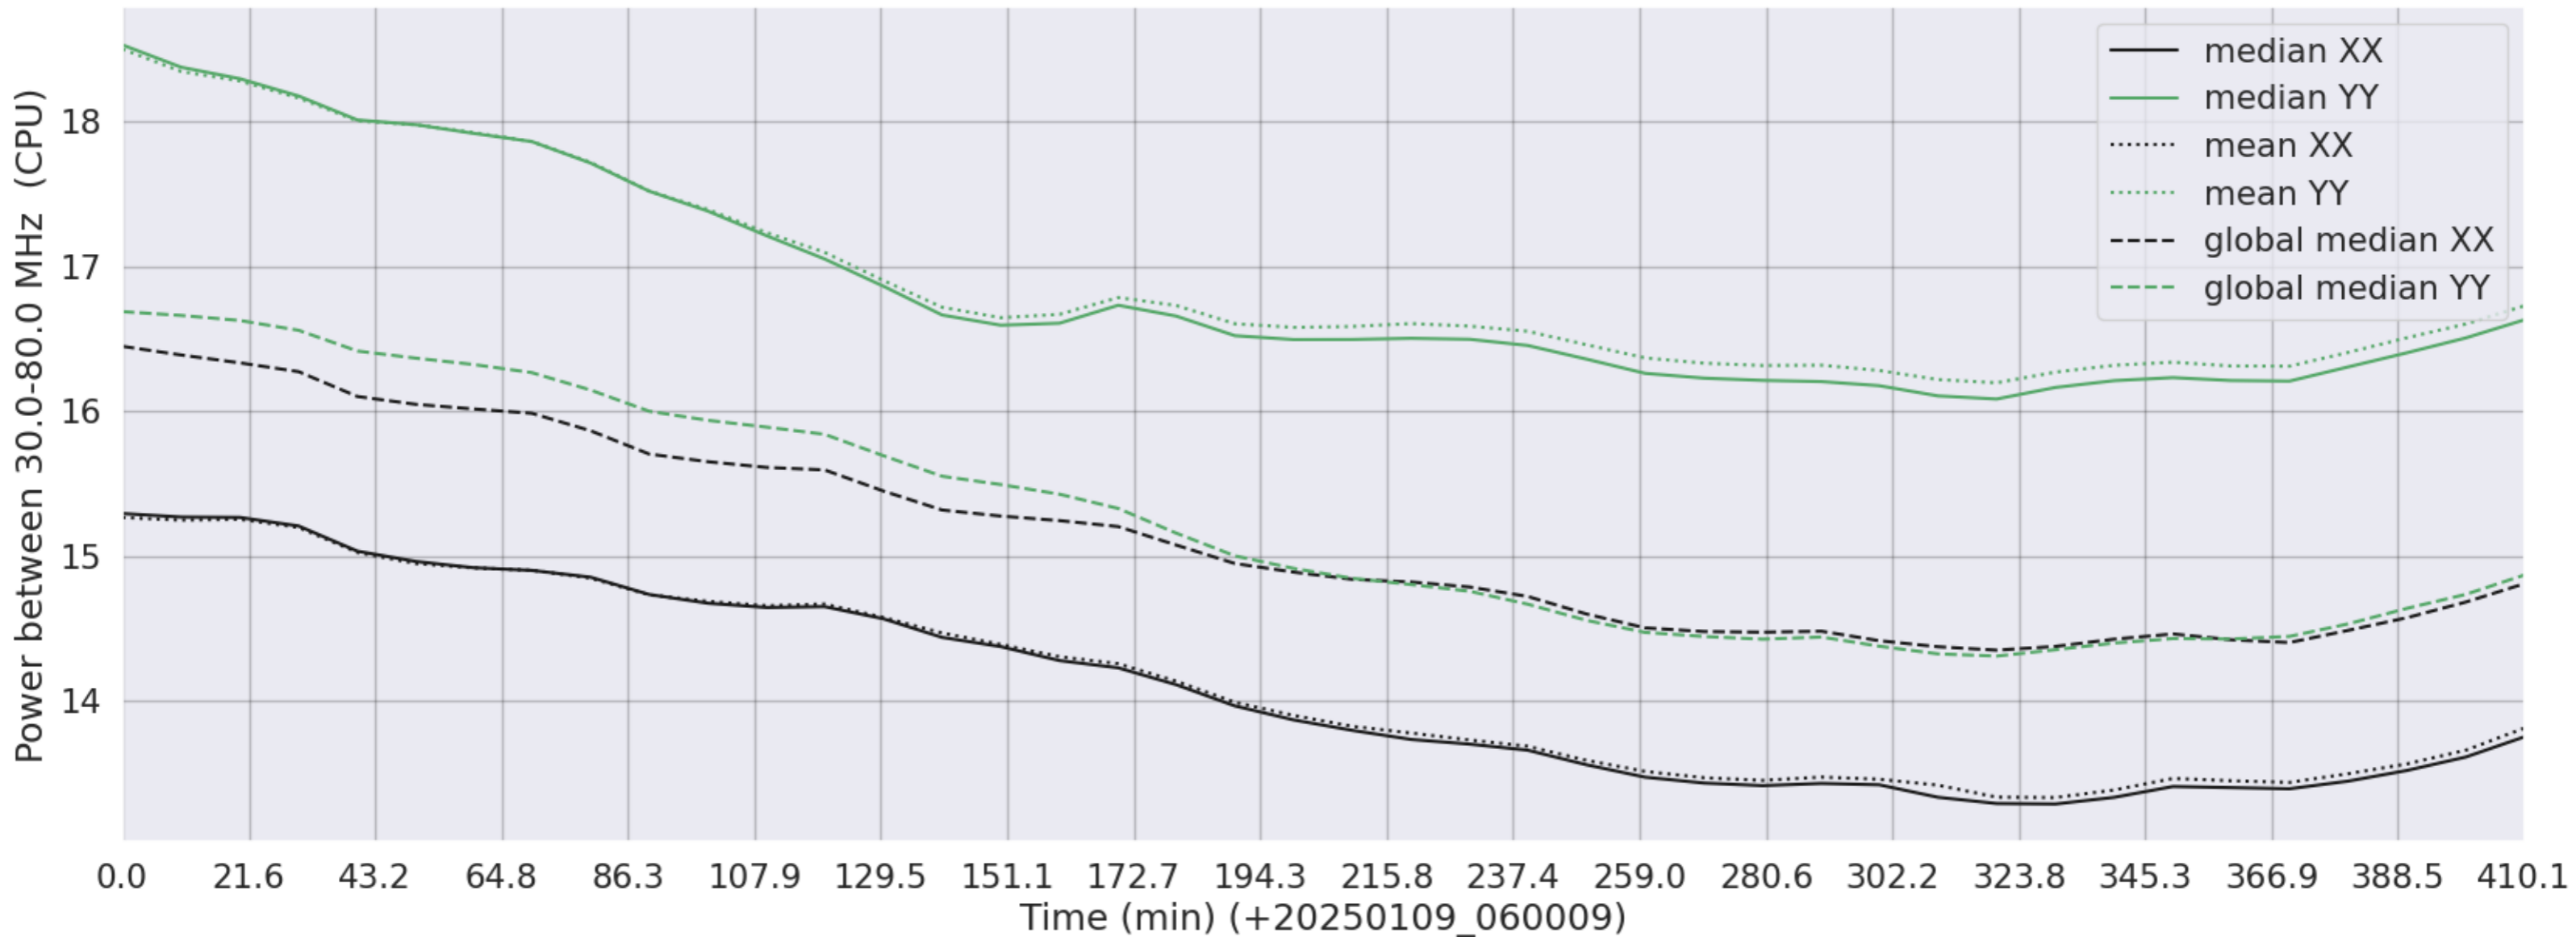

LWA331 - Correlator# 125 - XX FLAGS:Good - YY FLAGS:Good

LWA348 - Correlator# 124 - XX FLAGS:Good - YY FLAGS:Good