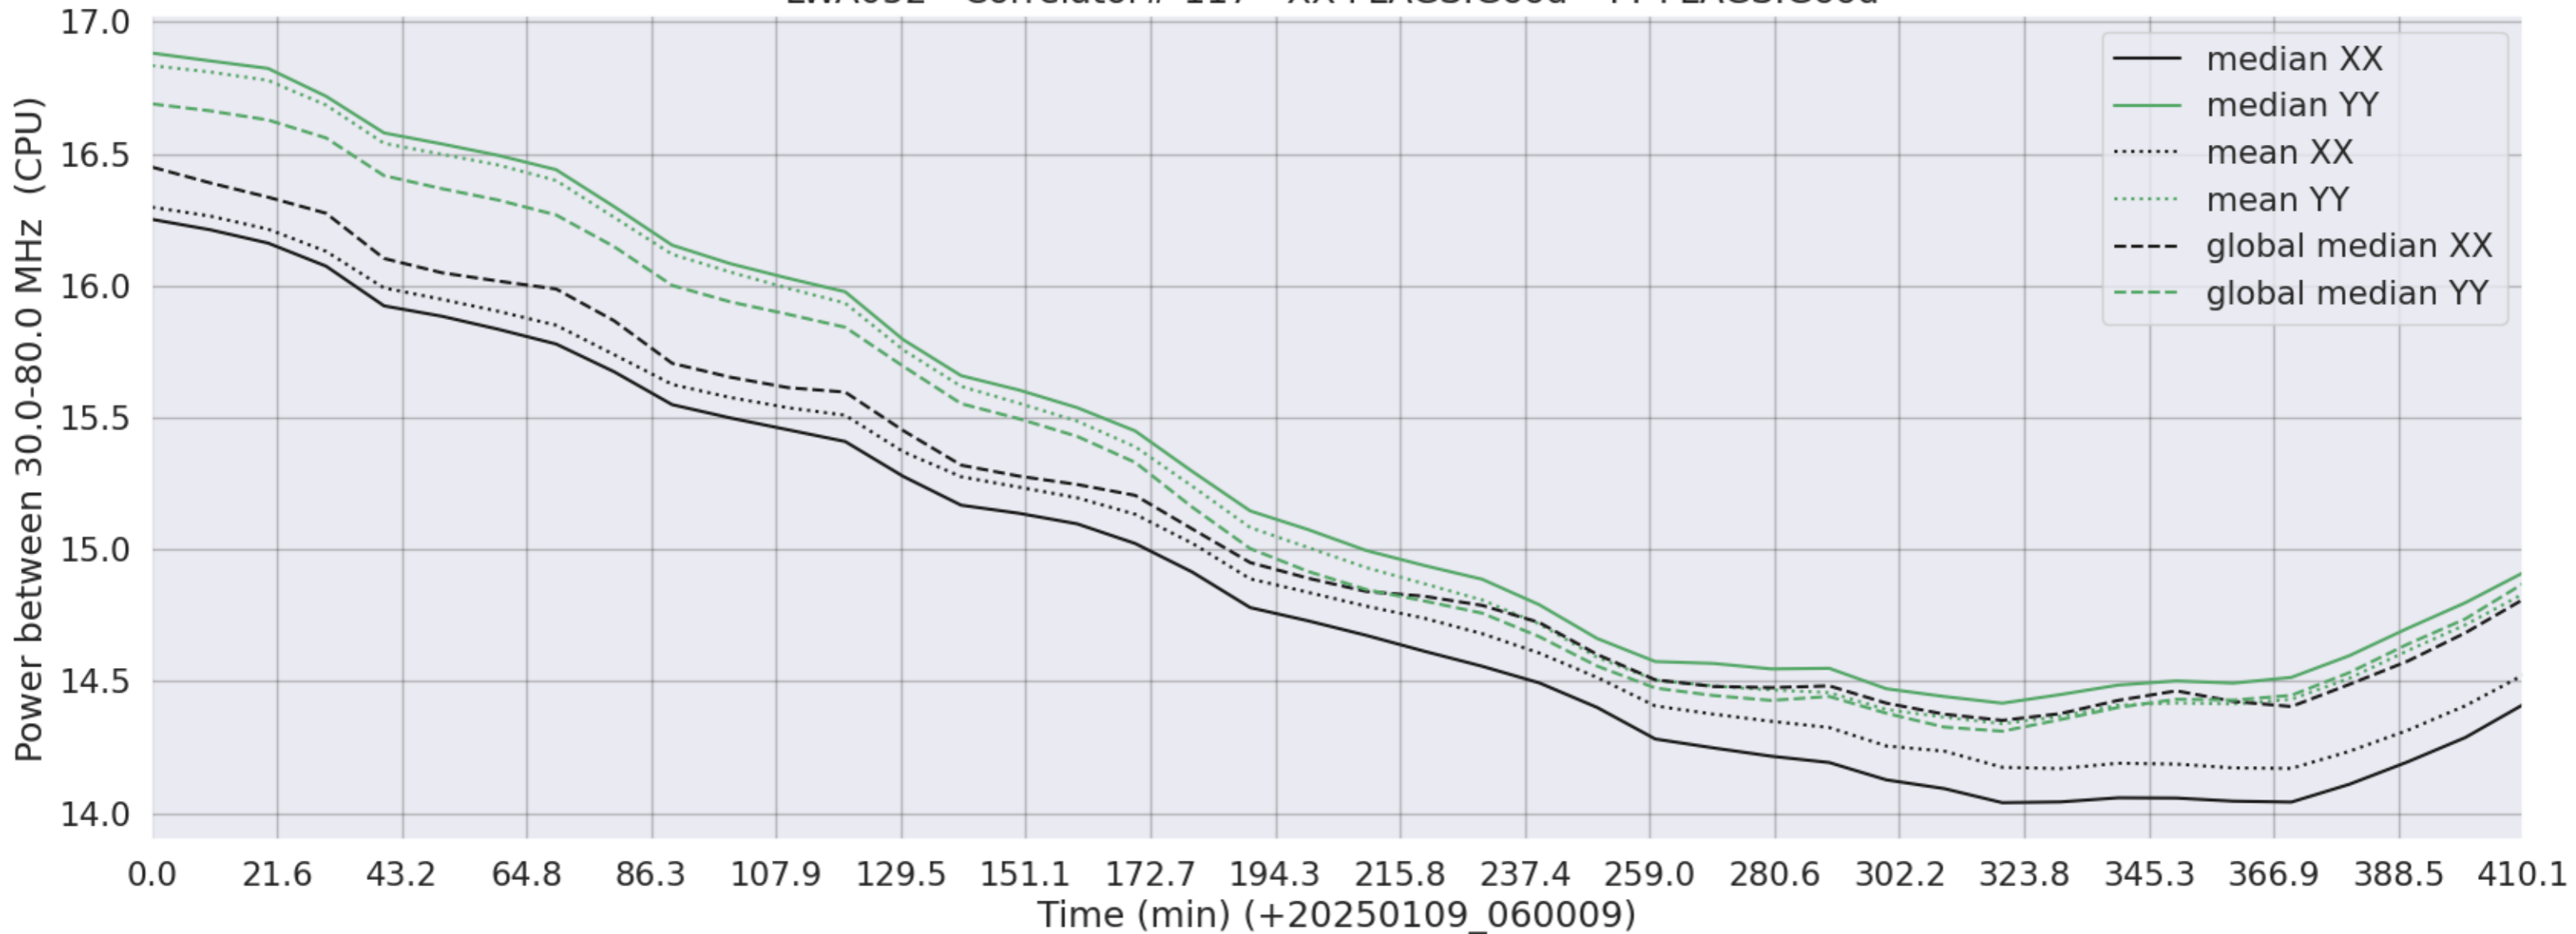

LWA054 - Correlator# 118 - XX FLAGS:Good - YY FLAGS:Good

LWA052 - Correlator# 117 - XX FLAGS:Good - YY FLAGS:Good