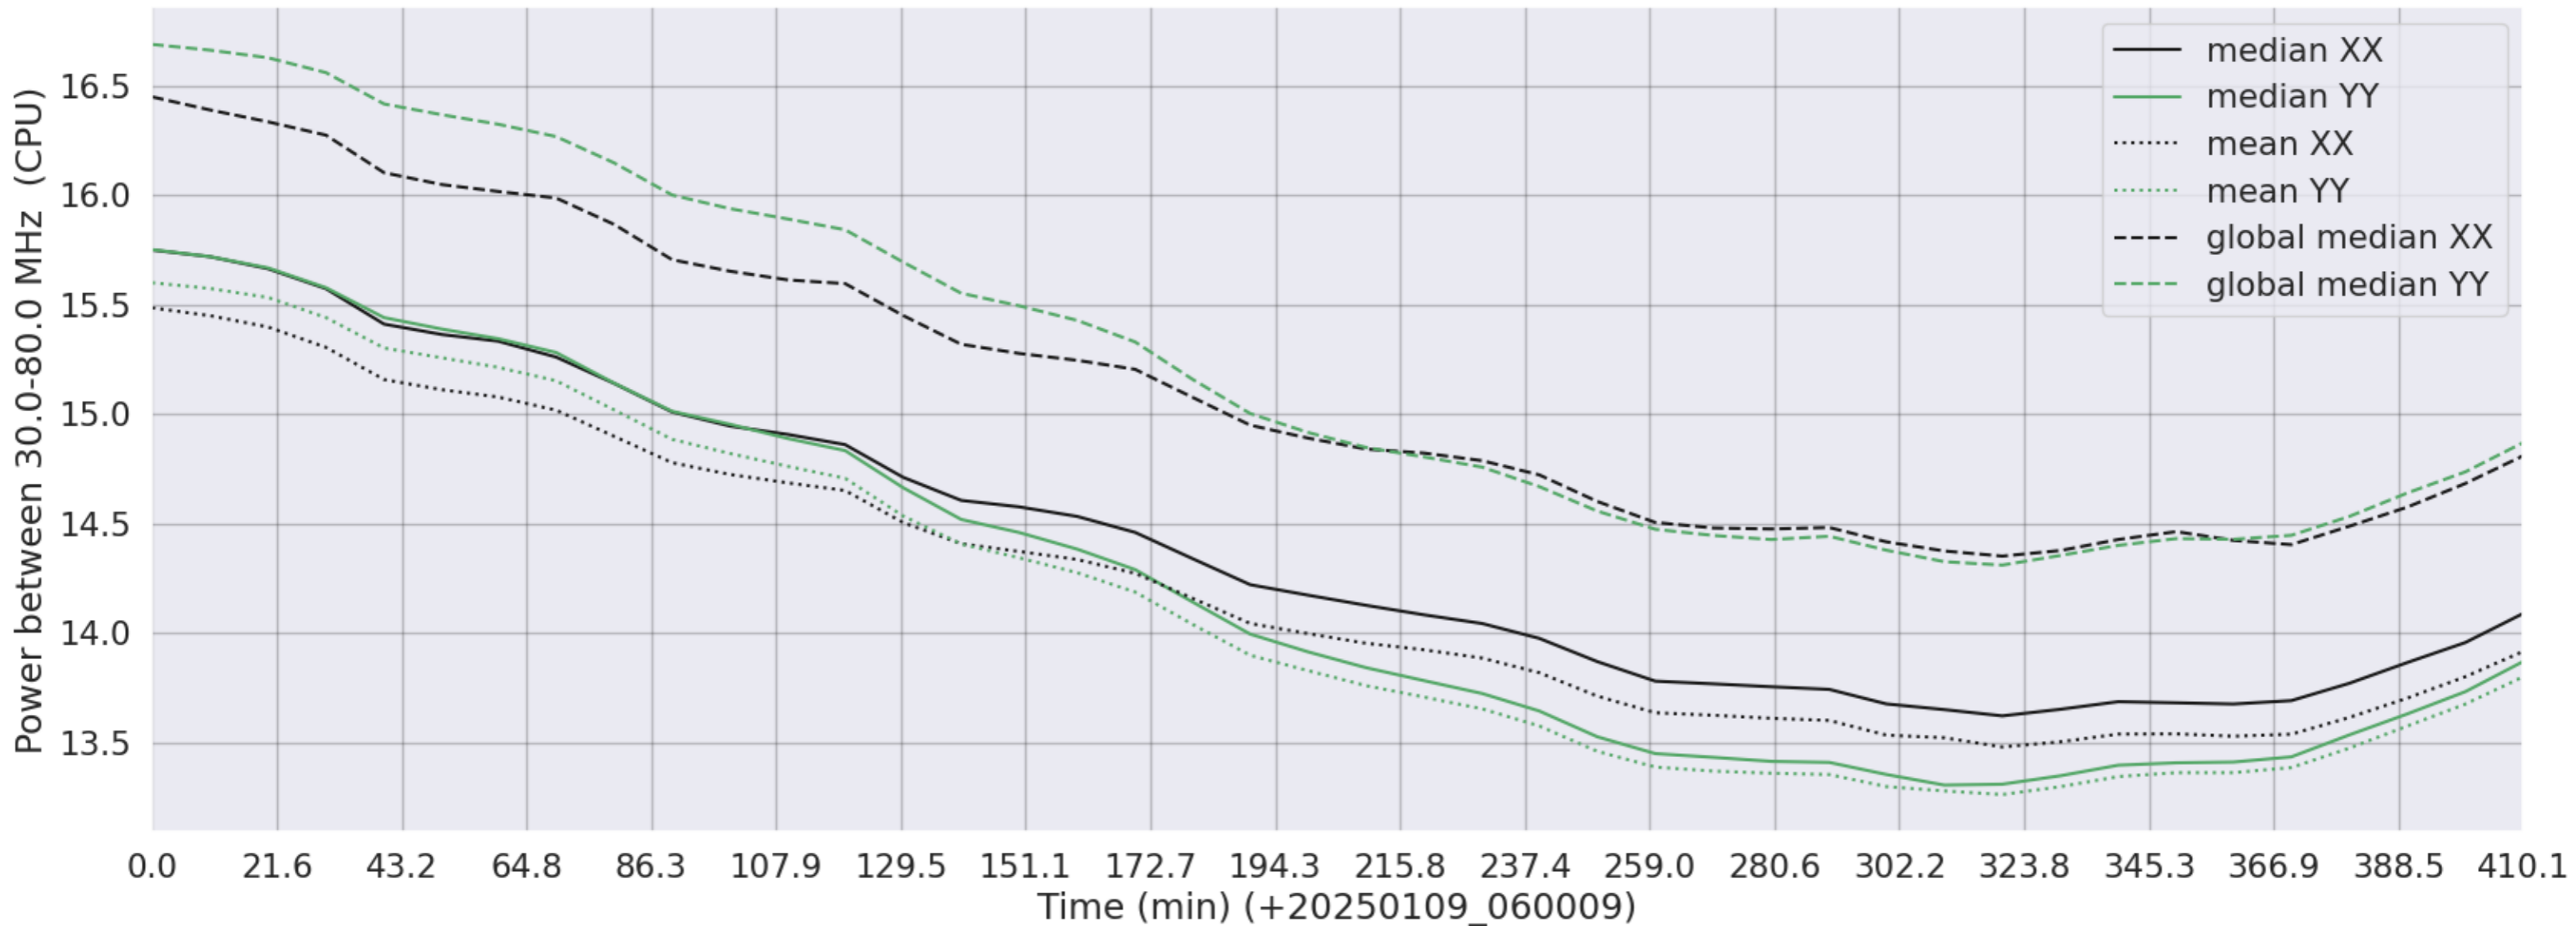

LWA181 - Correlator# 231 - XX FLAGS:Good - YY FLAGS:Good

LWA153 - Correlator# 230 - XX FLAGS:Good - YY FLAGS:Good