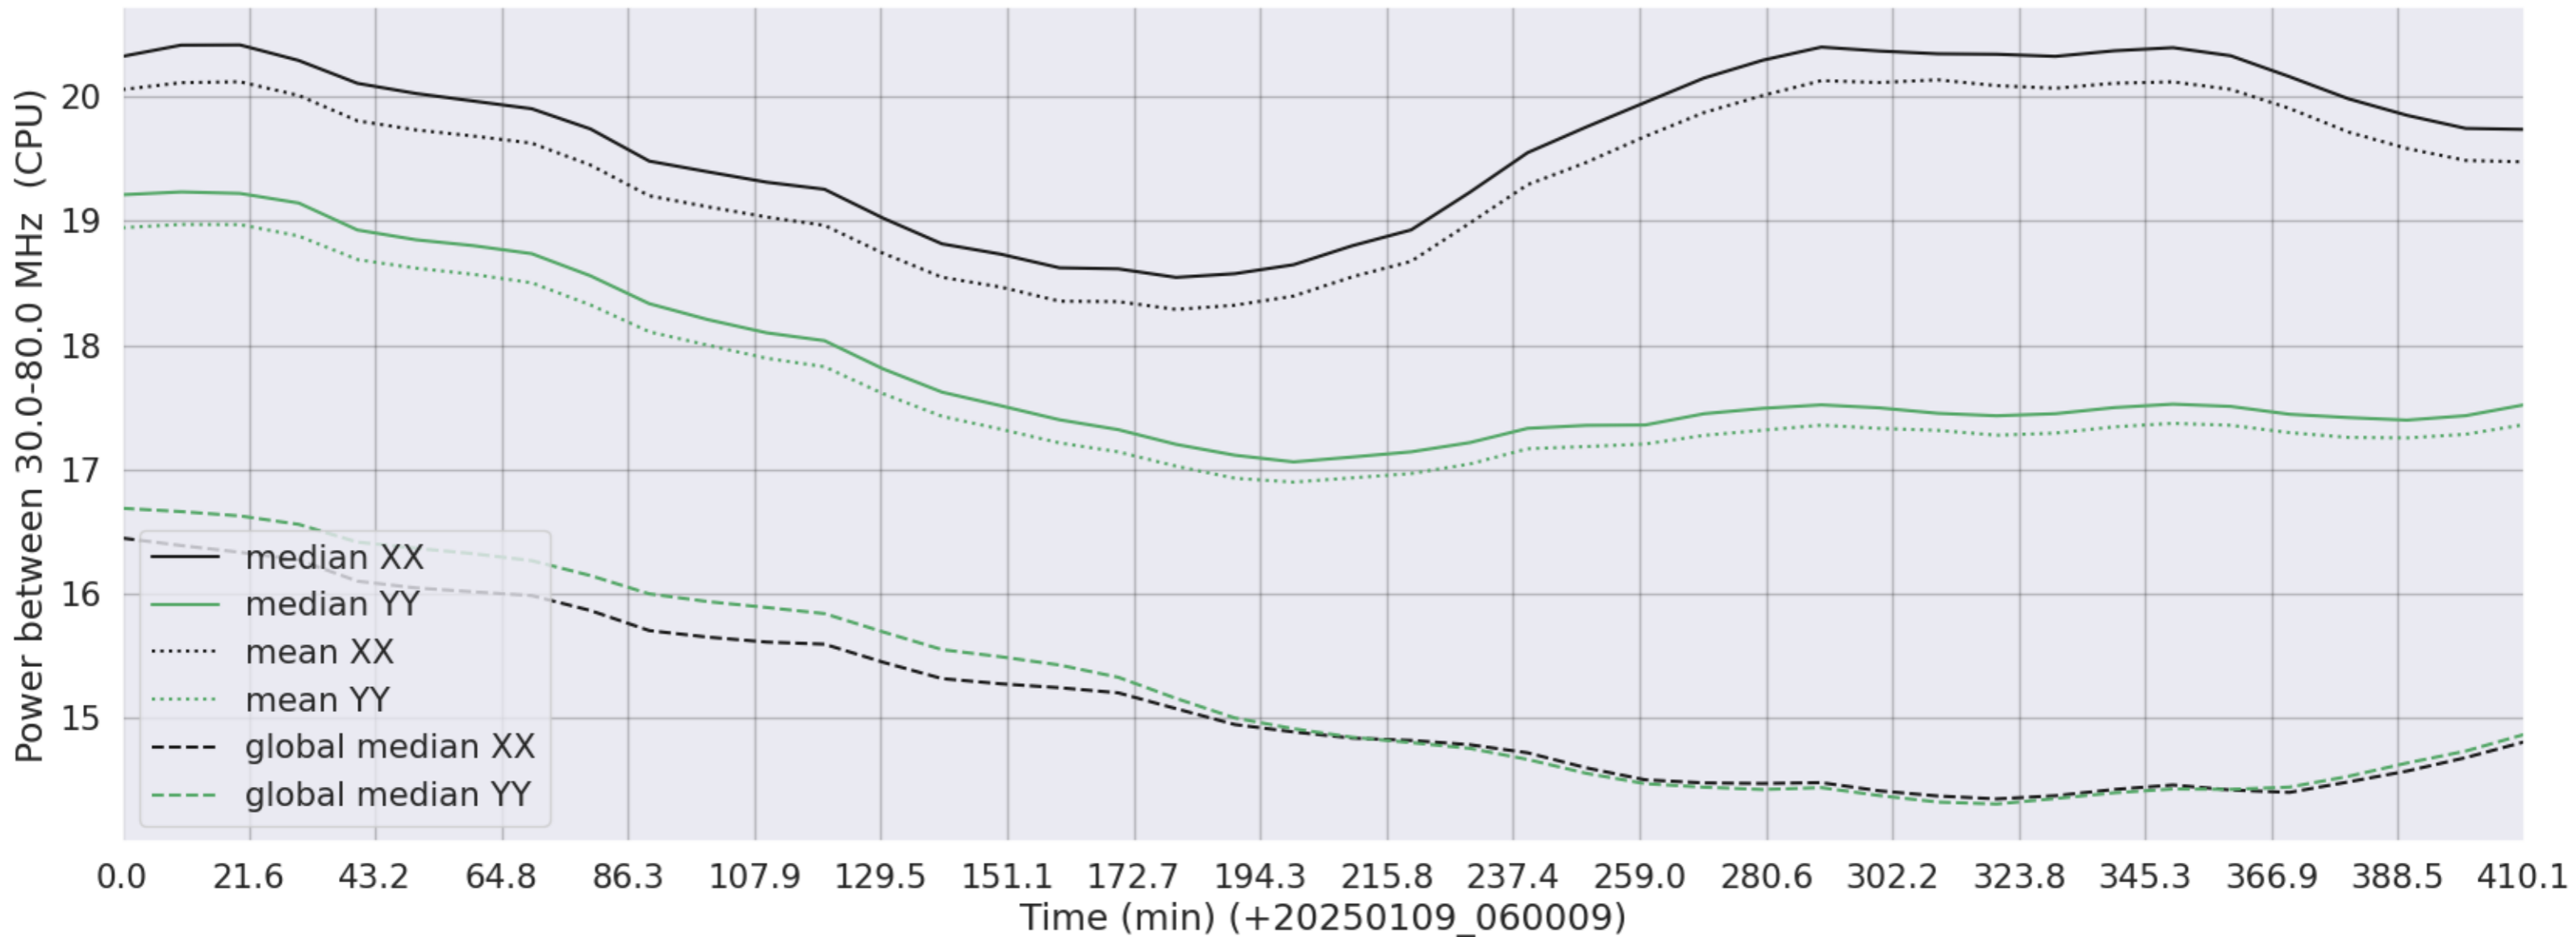

LWA312 - Correlator# 019 - XX FLAGS:Good - YY FLAGS:Good

LWA313 - Correlator# 018 - XX FLAGS:Good - YY FLAGS:Good