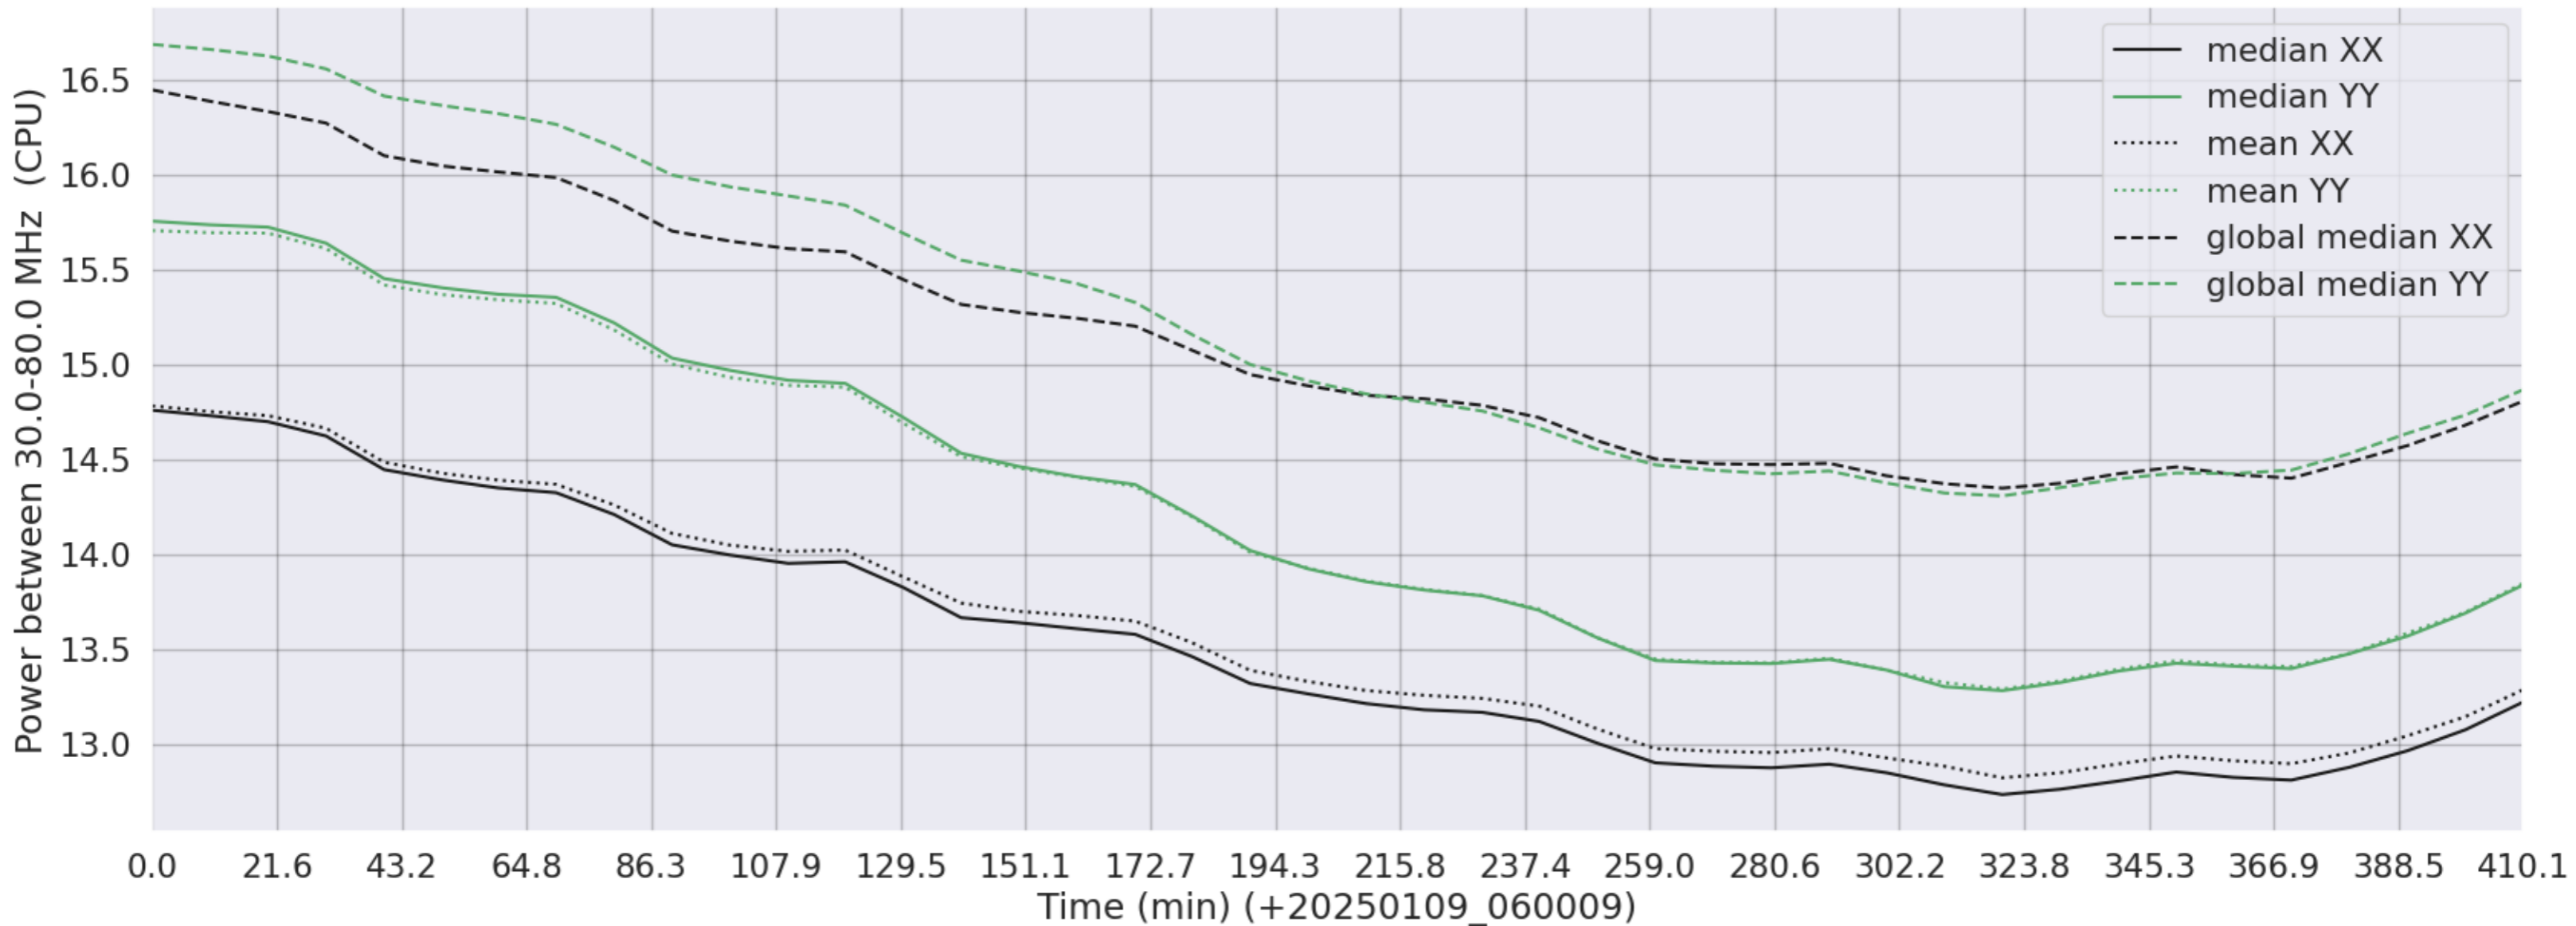

LWA090 - Correlator# 147 - XX FLAGS:Good - YY FLAGS:Good

LWA091 - Correlator# 146 - XX FLAGS:Good - YY FLAGS:Good