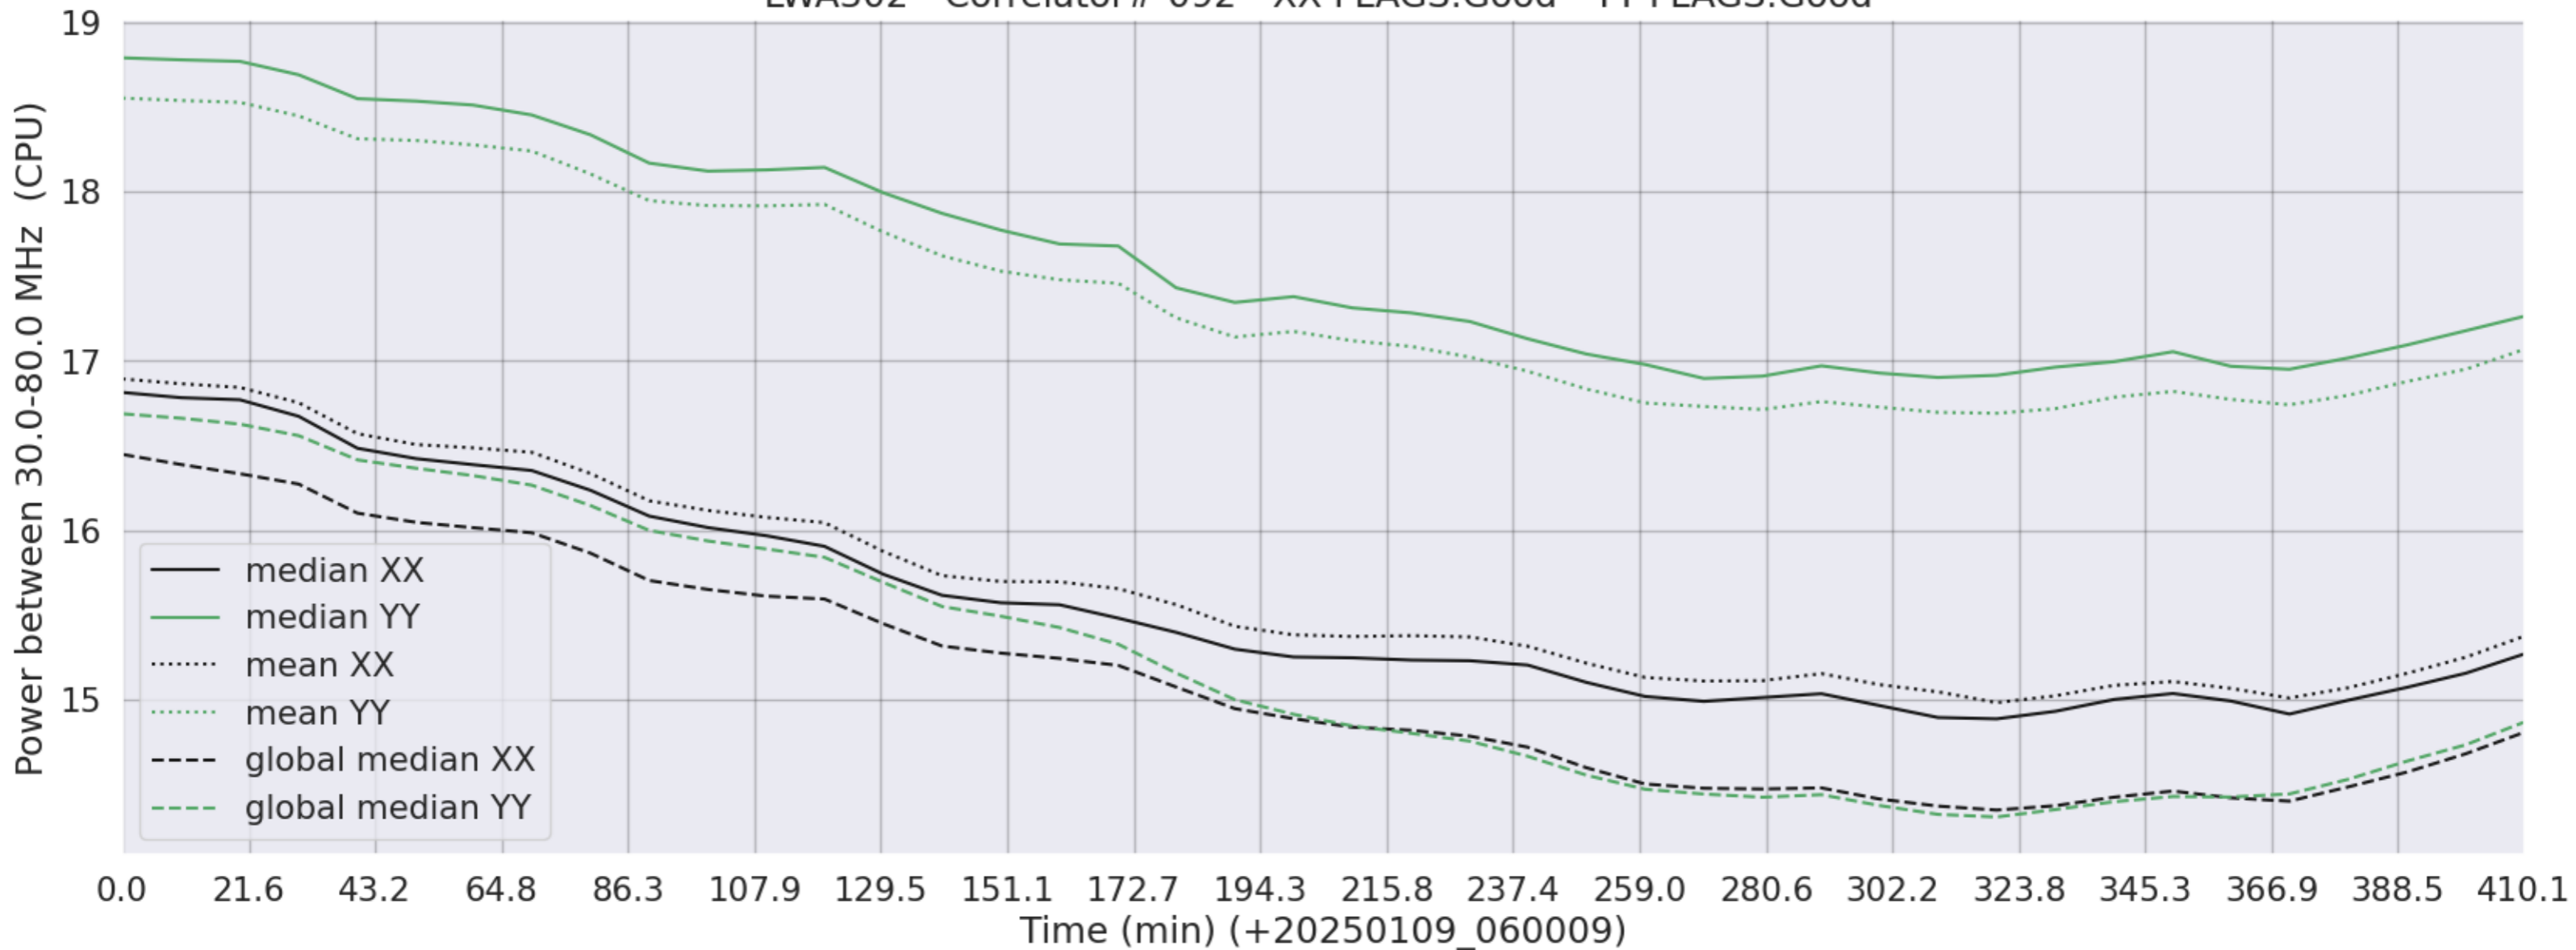

LWA286 - Correlator# 093 - XX FLAGS:Good - YY FLAGS:Good

LWA302 - Correlator# 092 - XX FLAGS:Good - YY FLAGS:Good