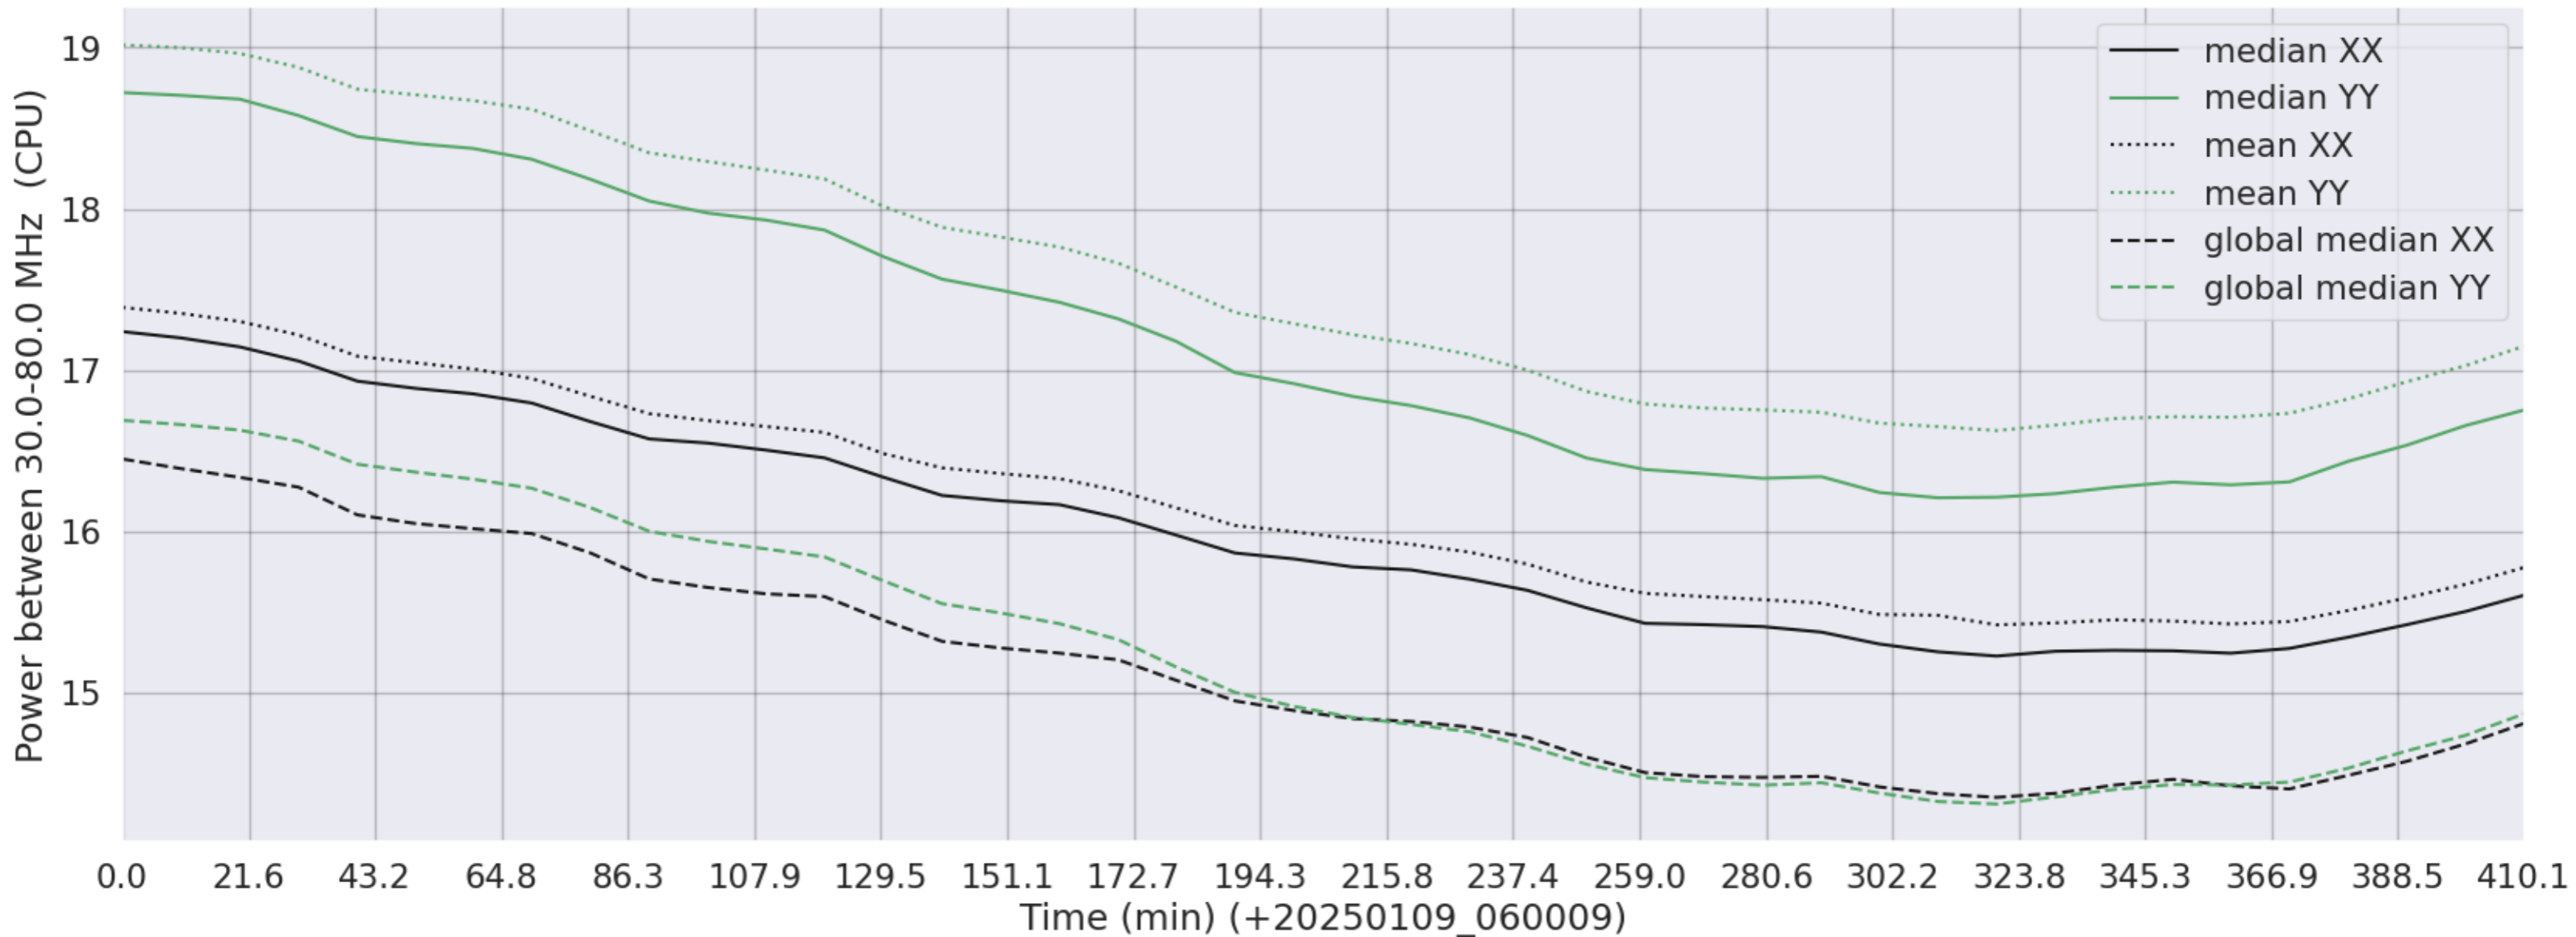

LWA066 - Correlator# 164 - XX FLAGS:Good - YY FLAGS:Good

LWA065 - Correlator# 165 - XX FLAGS:Good - YY FLAGS:Good

LWA068 - Correlator# 166 - XX FLAGS:Good - YY FLAGS:Good

LWA067 - Correlator# 167 - XX FLAGS:Good - YY FLAGS:Good