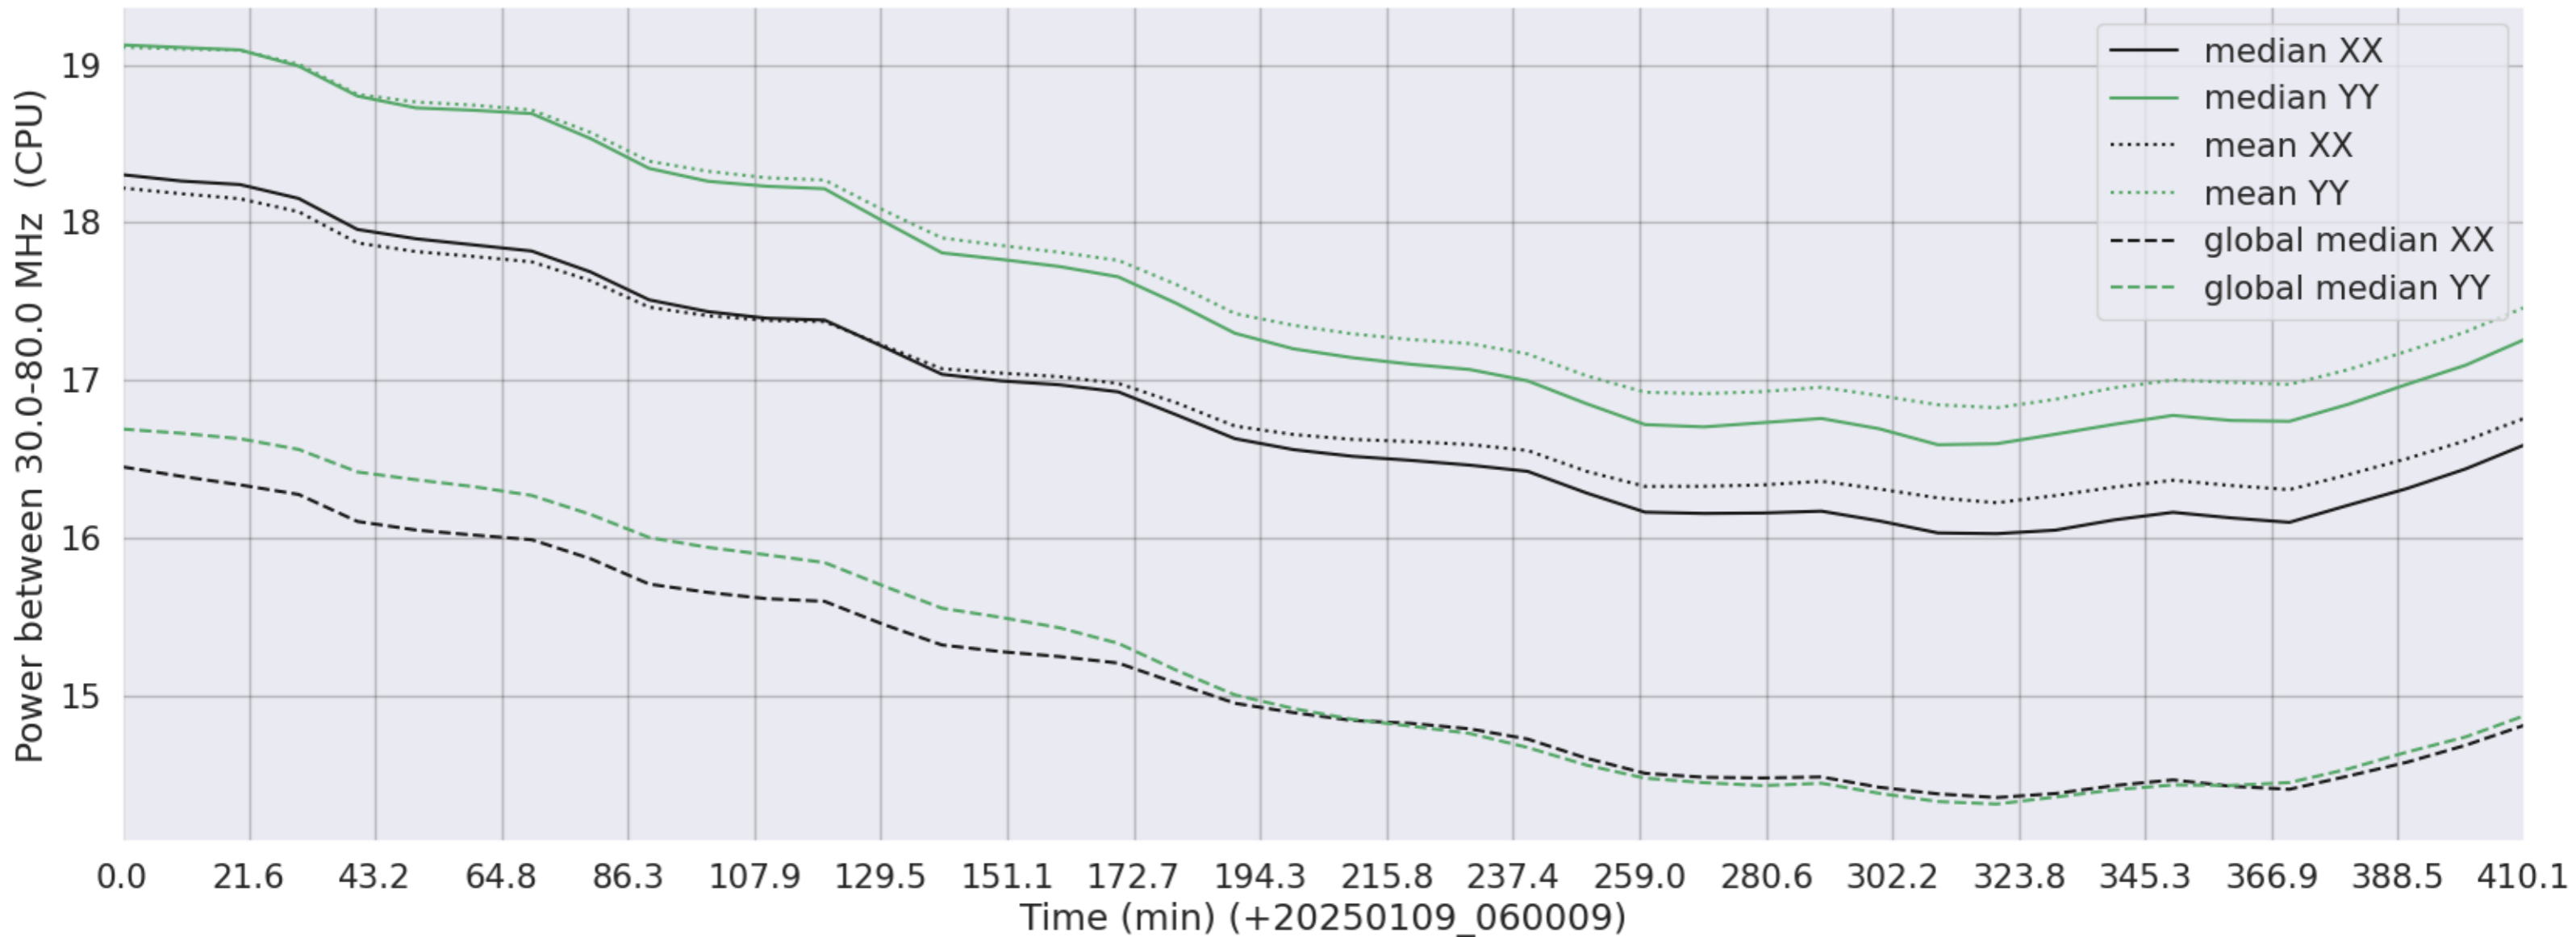

LWA196 - Correlator# 275 - XX FLAGS:Good - YY FLAGS:Good

LWA197 - Correlator# 274 - XX FLAGS:Good - YY FLAGS:Good