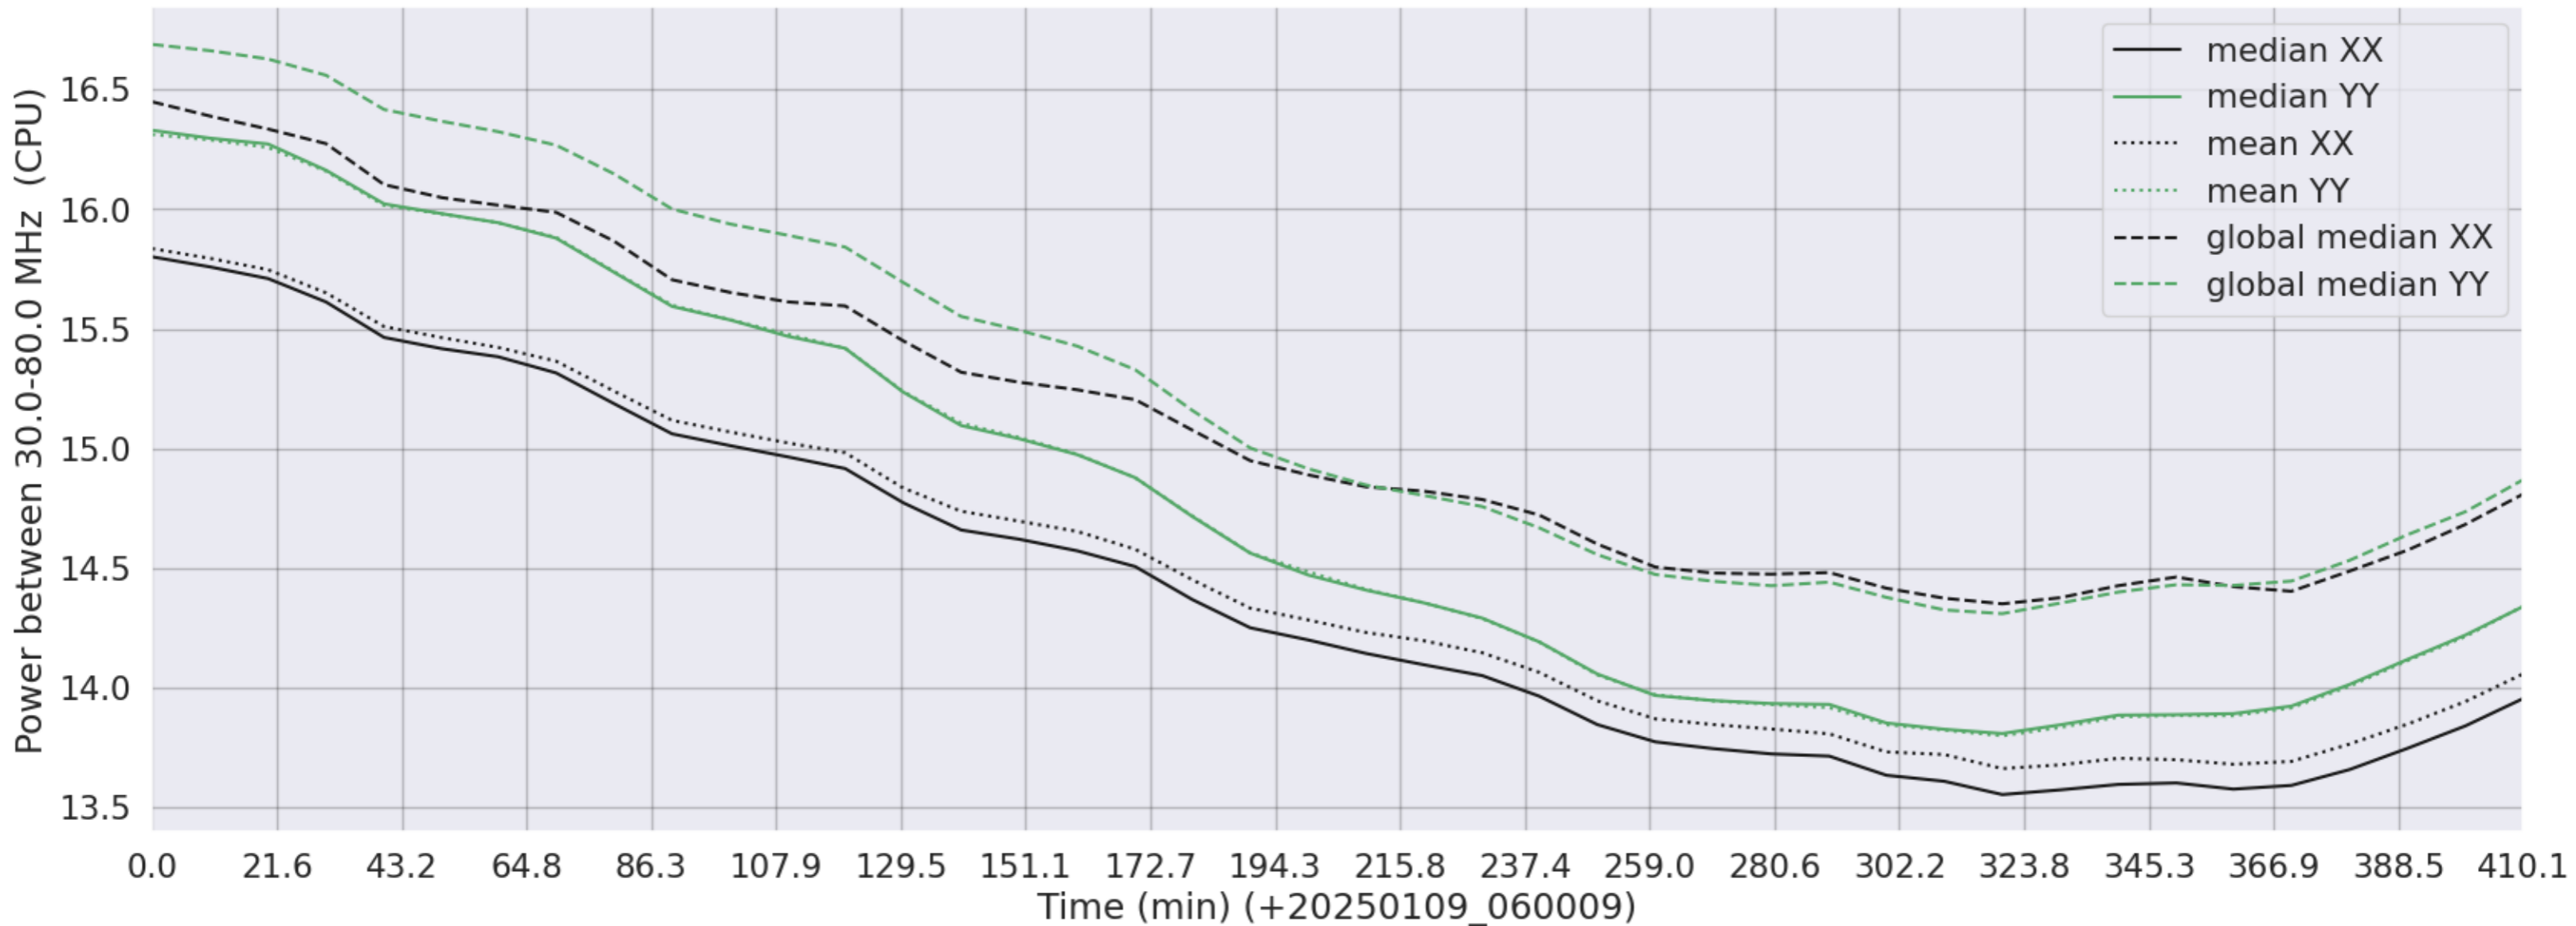

LWA028 - Correlator# 129 - XX FLAGS:Good - YY FLAGS:Good

LWA030 - Correlator# 128 - XX FLAGS:Good - YY FLAGS:Good