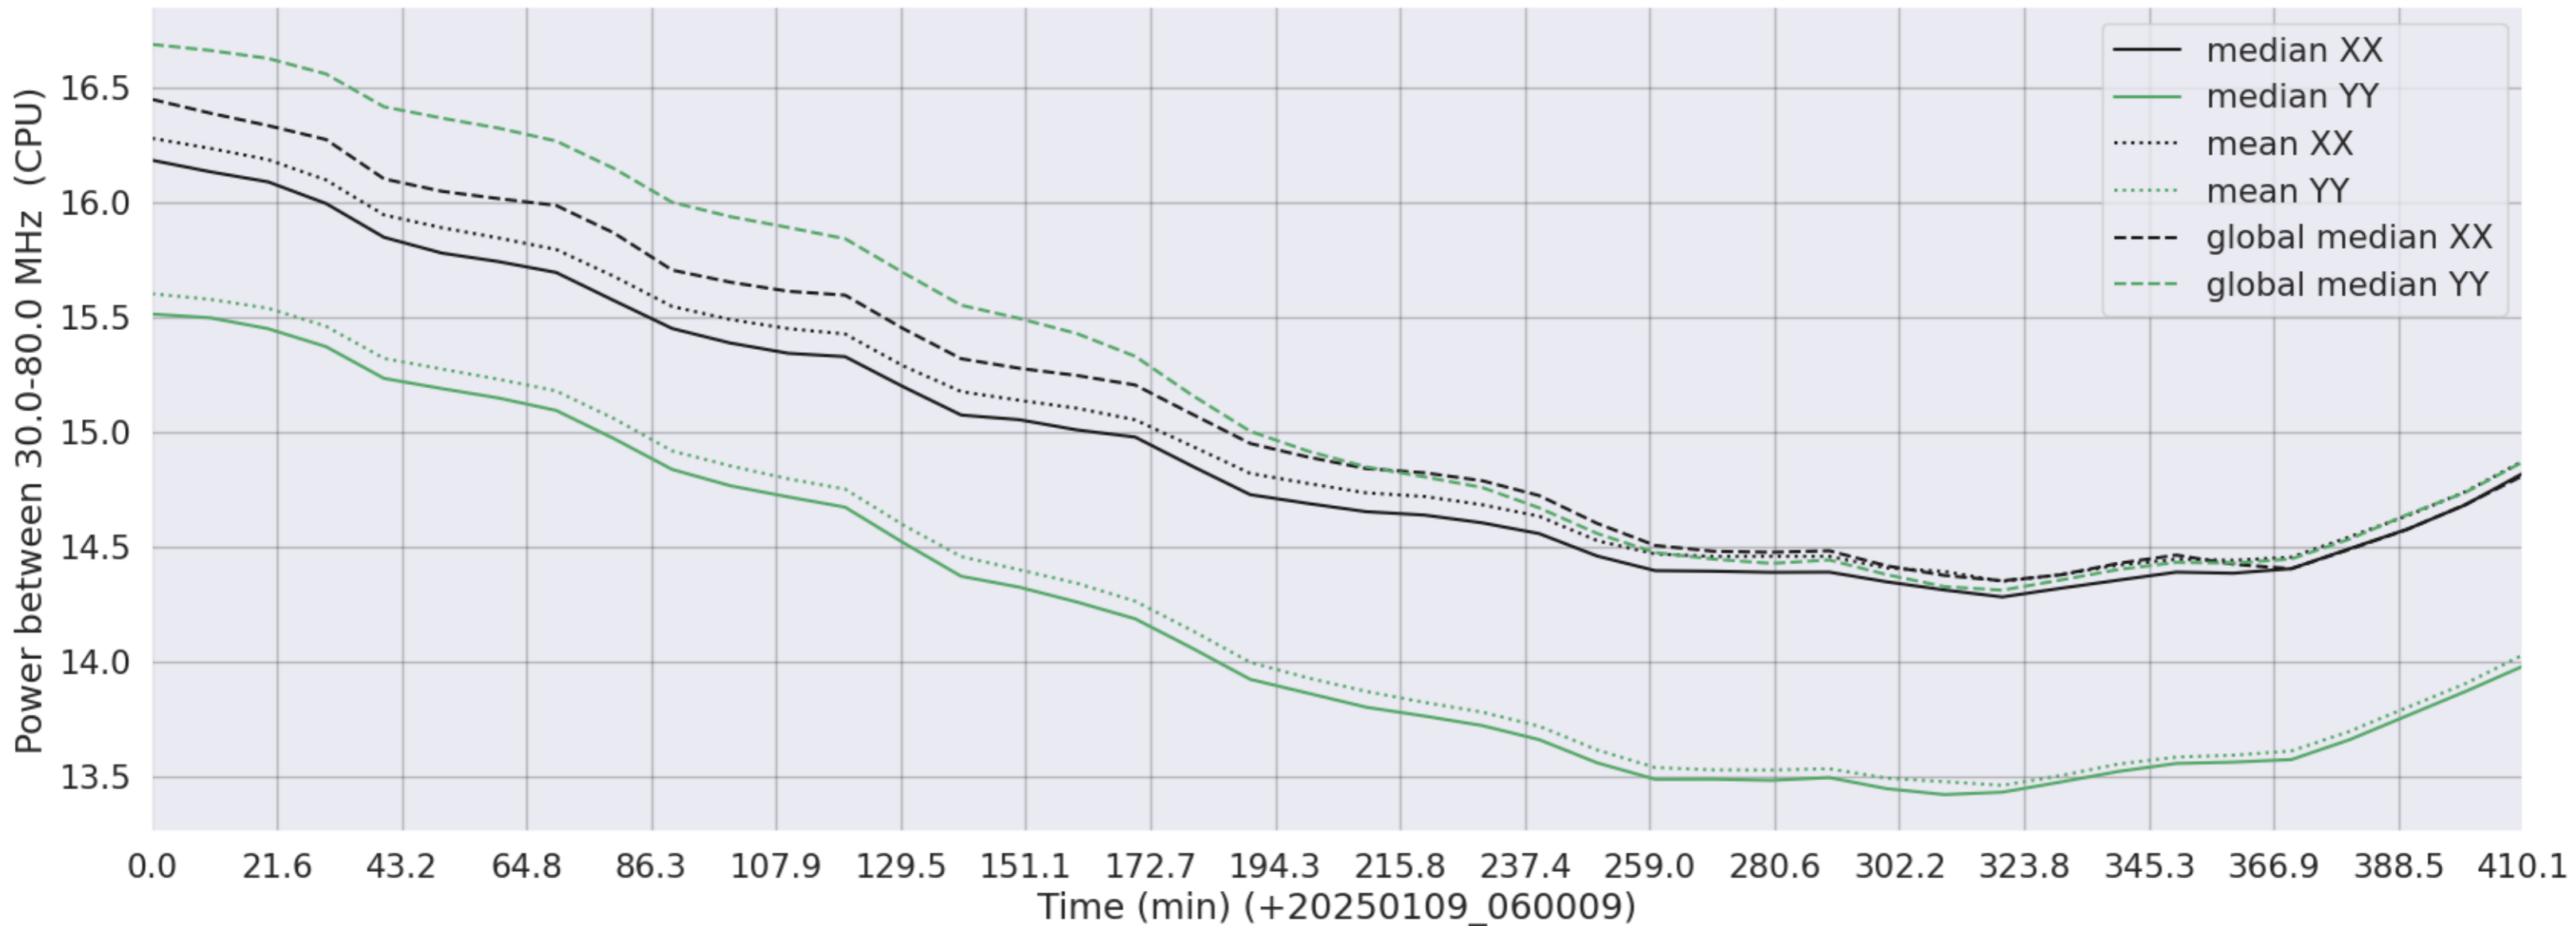

LWA120 - Correlator# 208 - XX FLAGS:Good - YY FLAGS:Good

LWA082 - Correlator# 209 - XX FLAGS:Good - YY FLAGS:Good

LWA143 - Correlator# 210 - XX FLAGS:Good - YY FLAGS:Good

LWA142 - Correlator# 211 - XX FLAGS:Good - YY FLAGS:Good