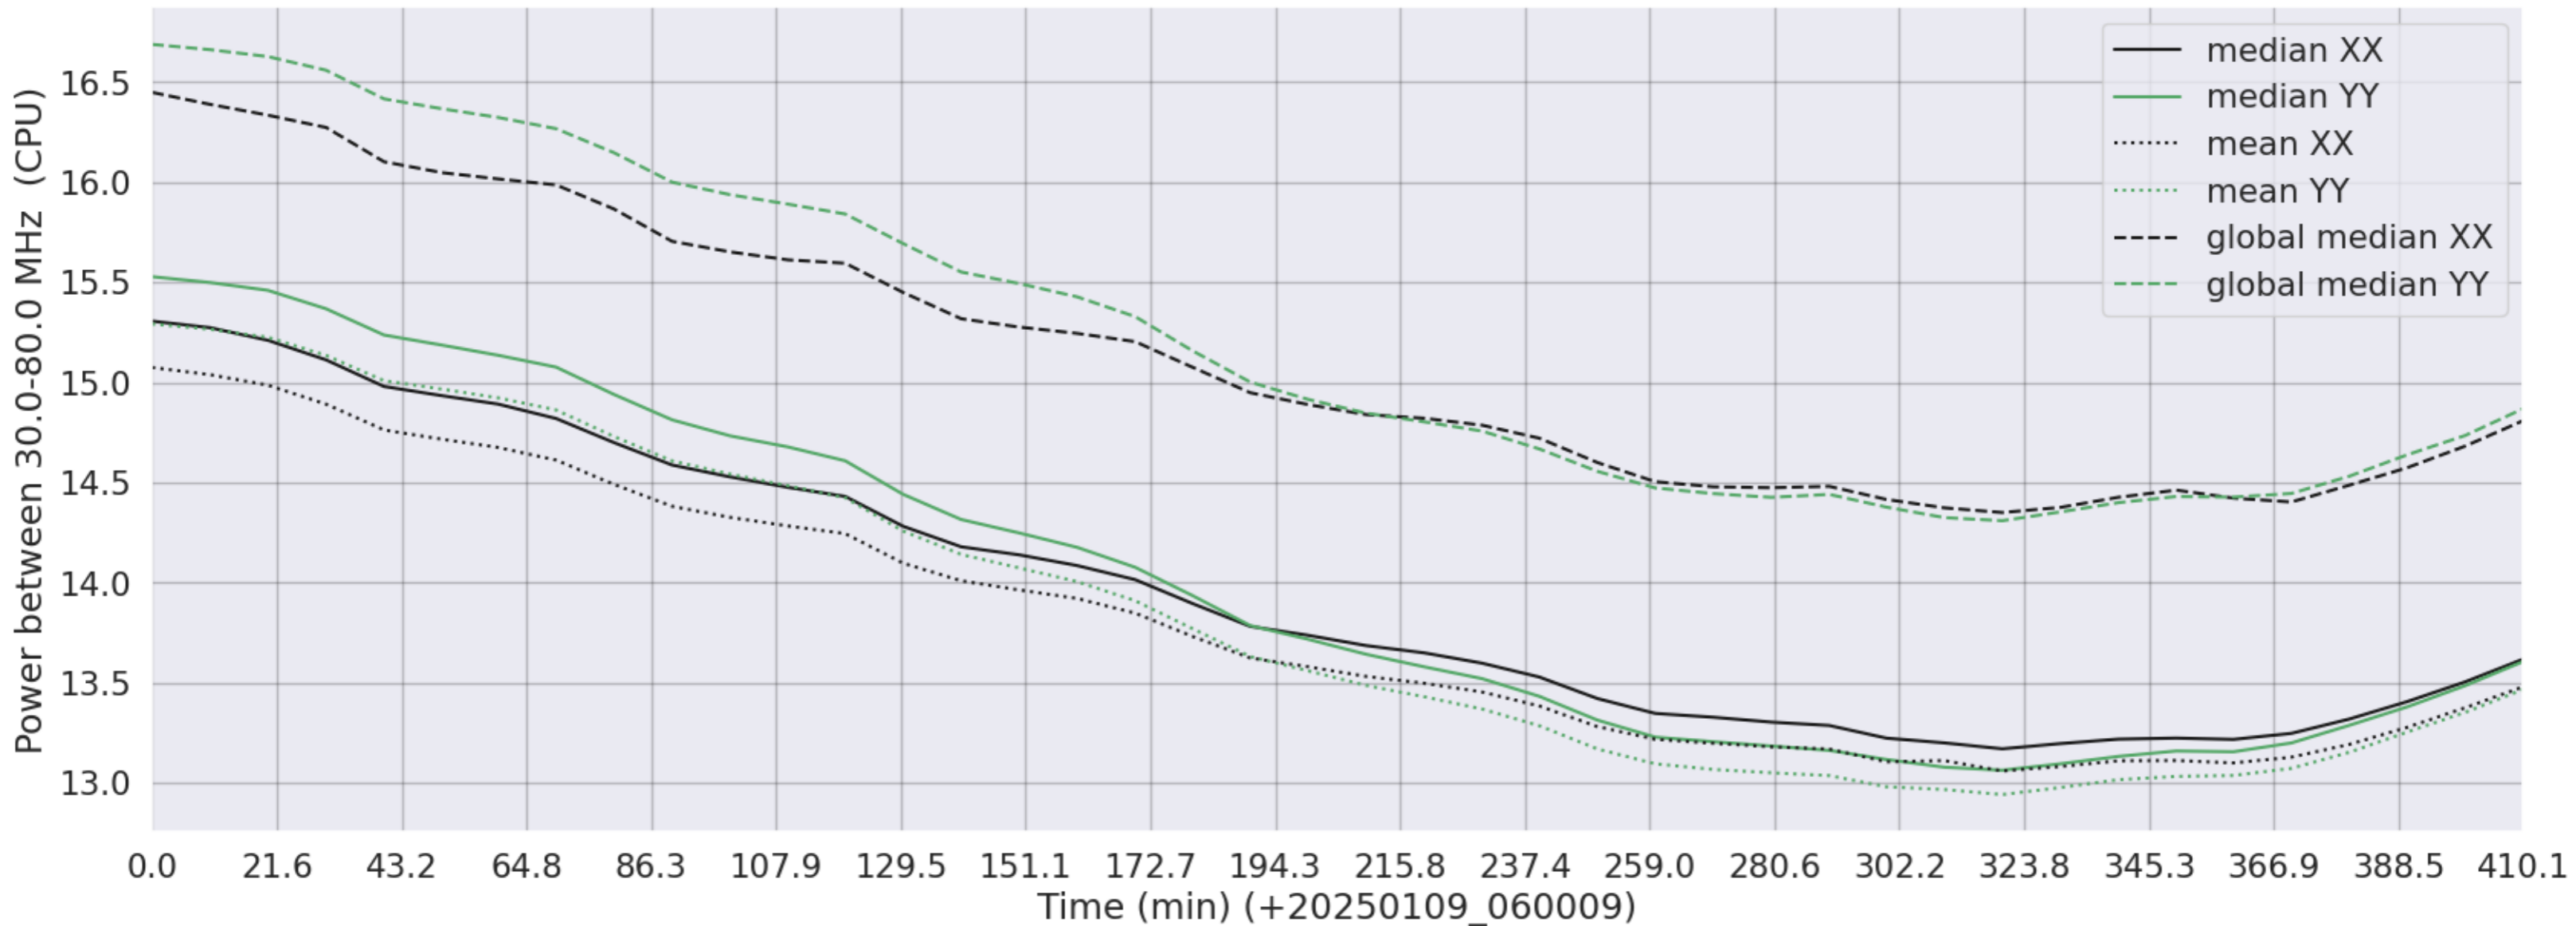

LWA192 - Correlator# 247 - XX FLAGS:Good - YY FLAGS:Good

LWA191 - Correlator# 246 - XX FLAGS:Good - YY FLAGS:Good