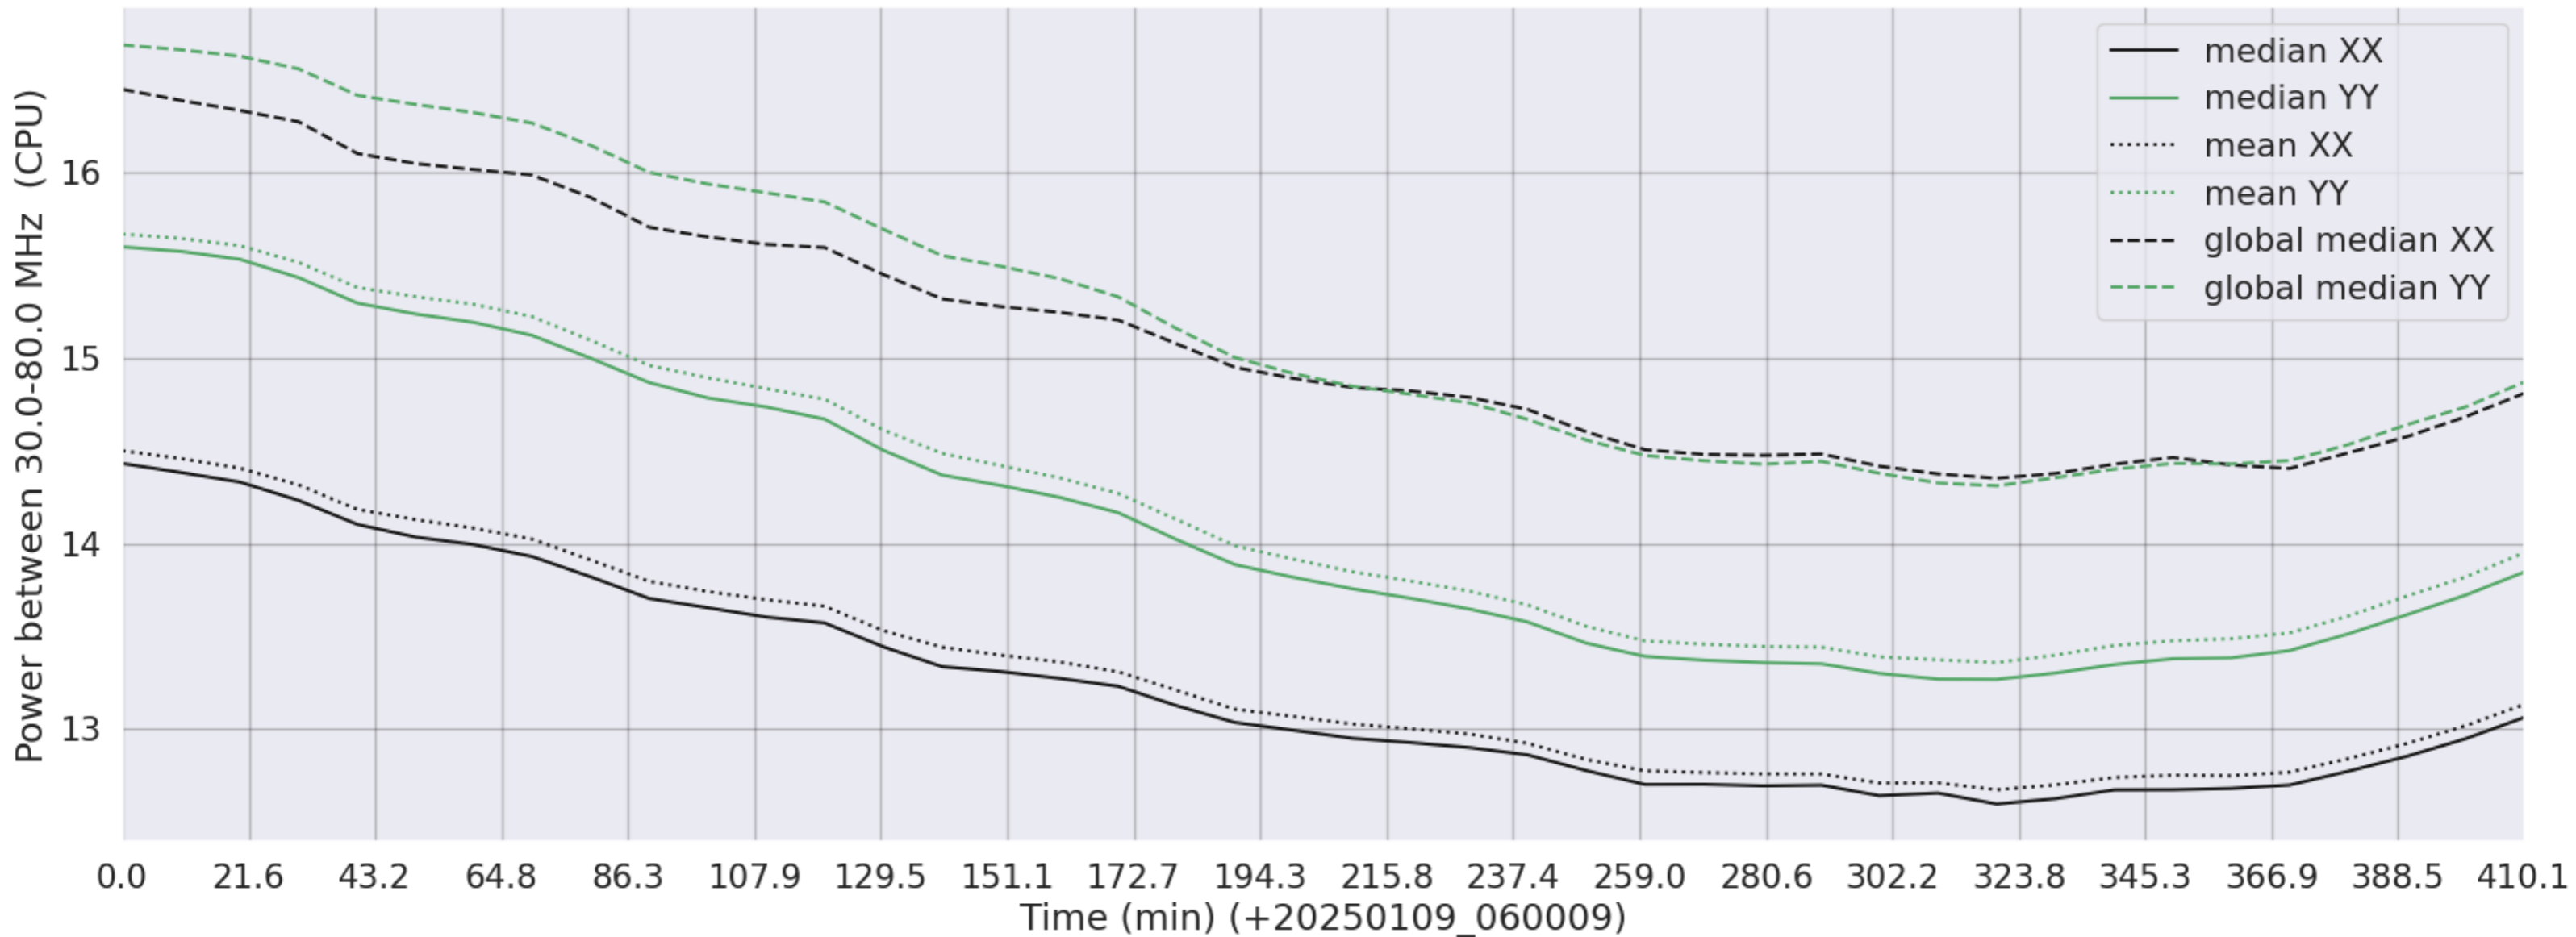

LWA188 - Correlator# 228 - XX FLAGS:Good - YY FLAGS:Good

LWA128 - Correlator# 229 - XX FLAGS:Good - YY FLAGS:Good

LWA153 - Correlator# 230 - XX FLAGS:Good - YY FLAGS:Good

LWA181 - Correlator# 231 - XX FLAGS:Good - YY FLAGS:Good