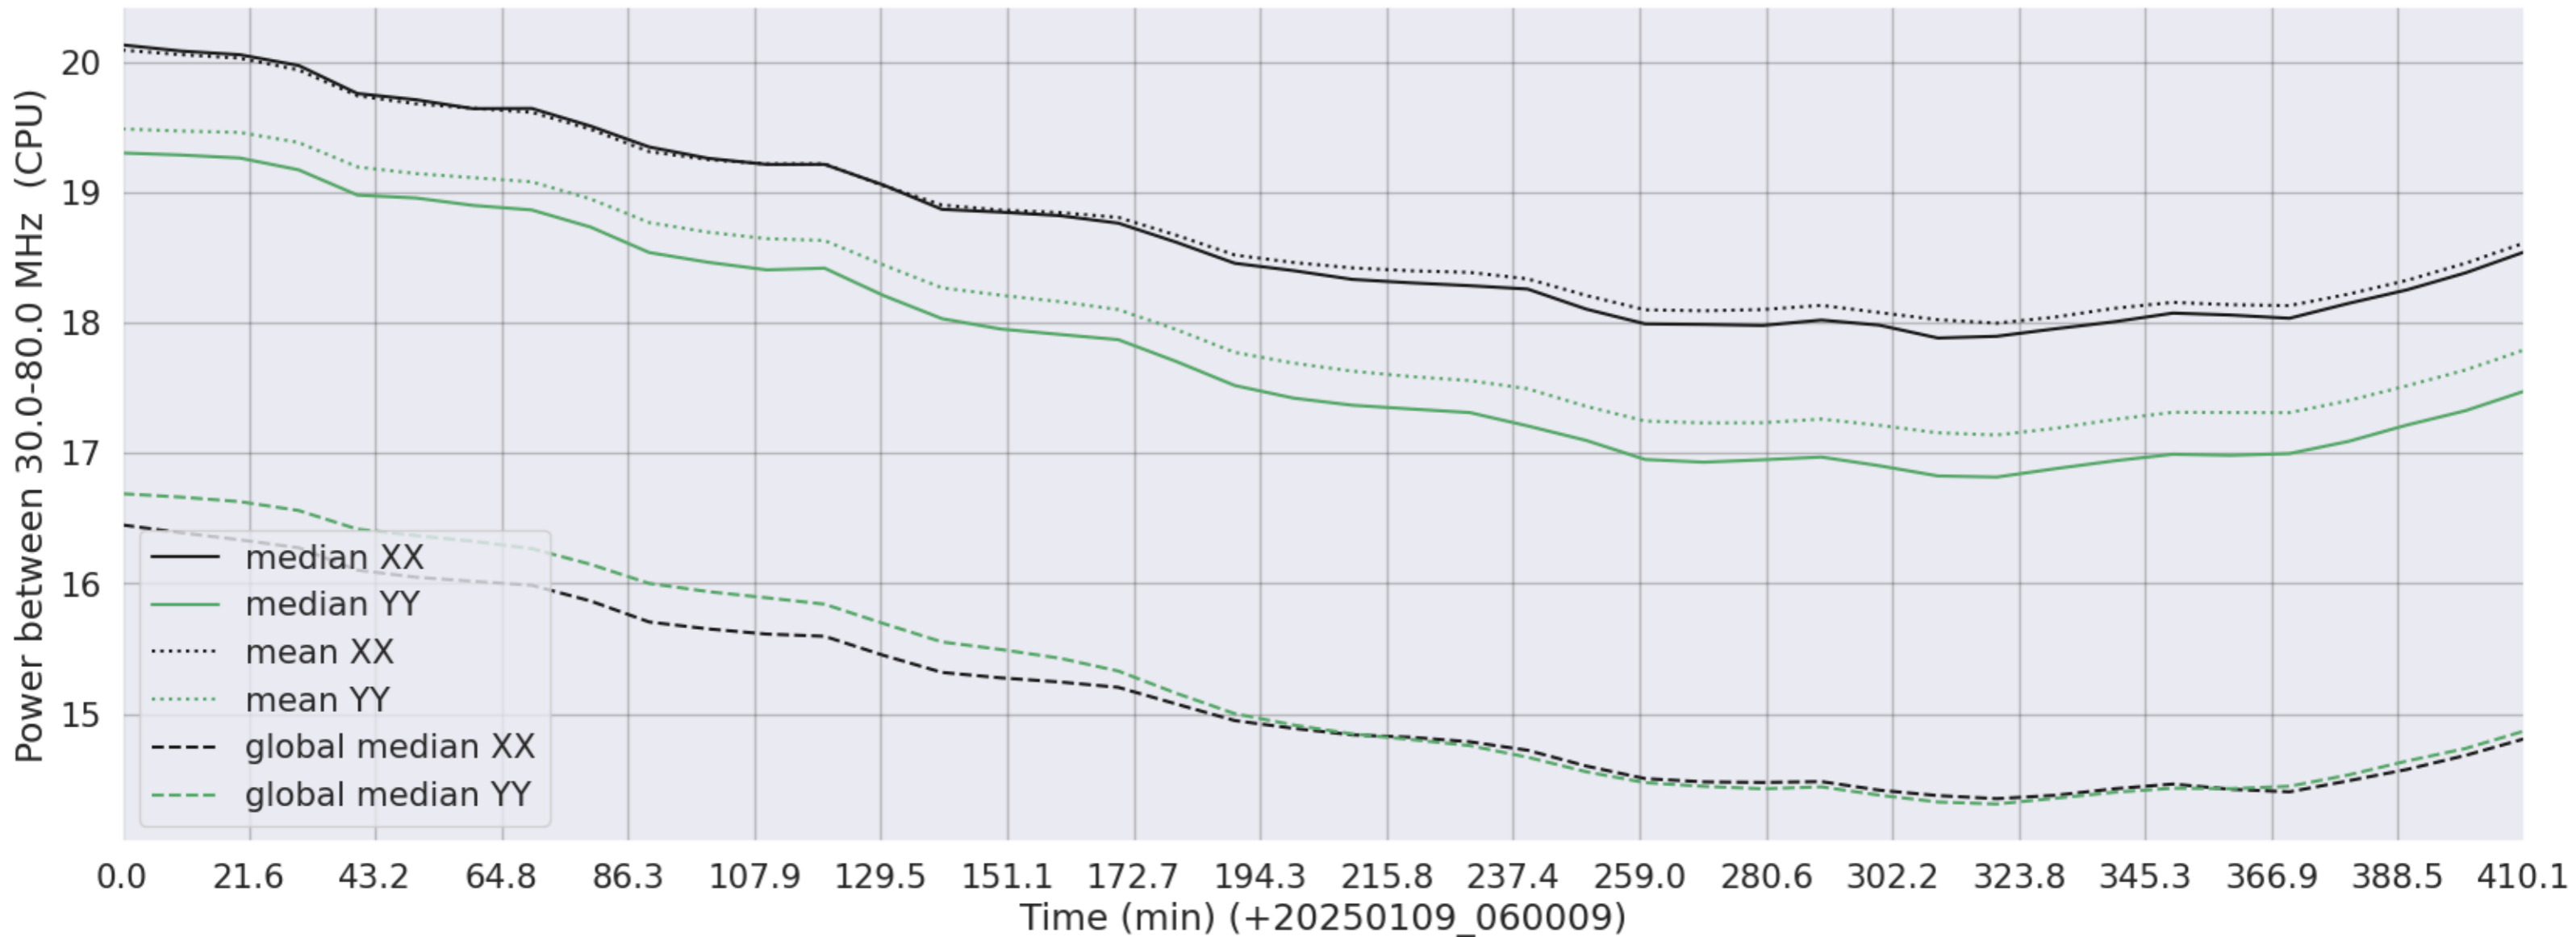

LWA349 - Correlator# 282 - XX FLAGS:Good - YY FLAGS:Good

LWA225 - Correlator# 281 - XX FLAGS:Good - YY FLAGS:Good