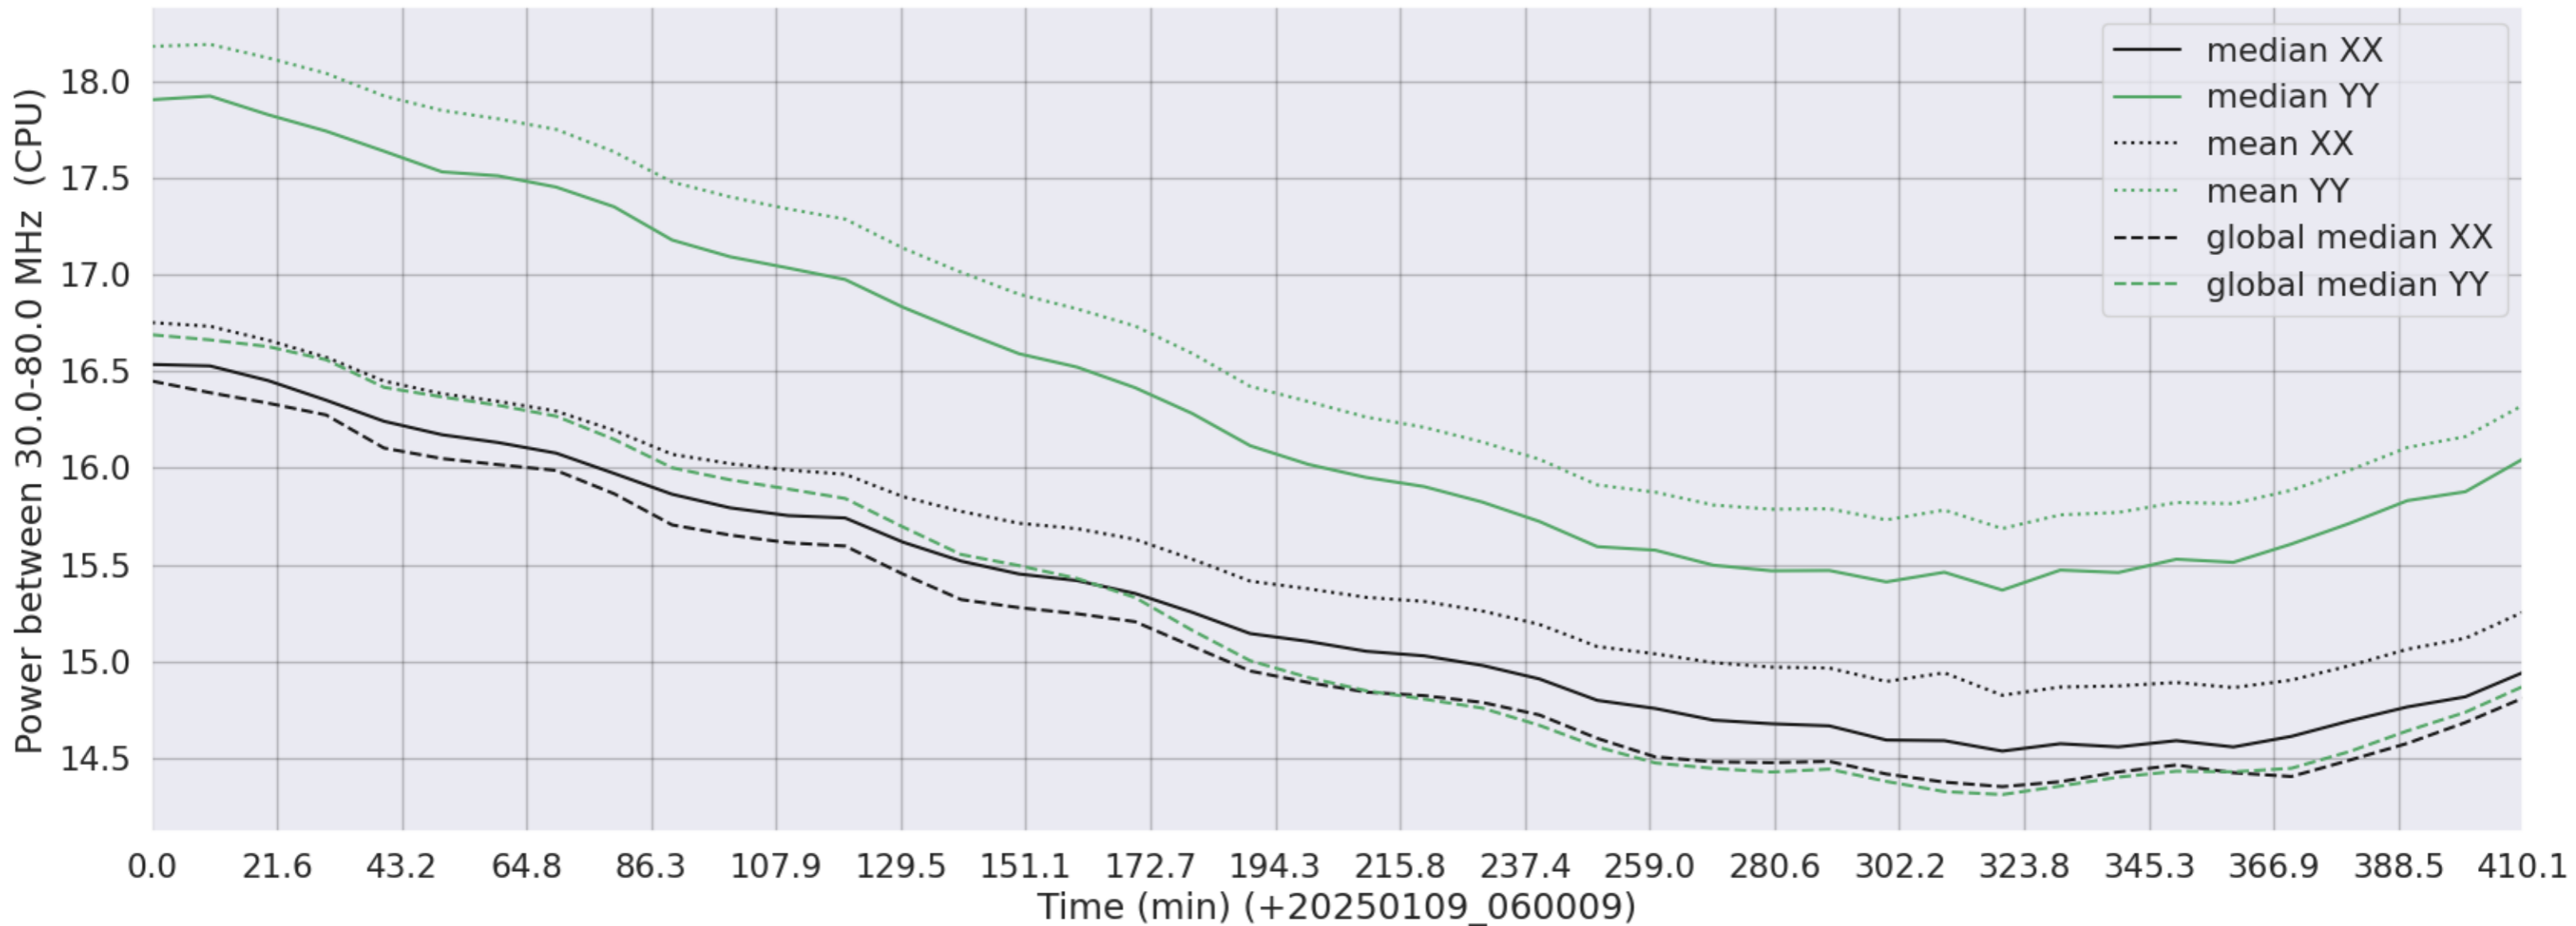

LWA131 - Correlator# 182 - XX FLAGS:Good - YY FLAGS:Good

LWA037 - Correlator# 181 - XX FLAGS:Good - YY FLAGS:Good