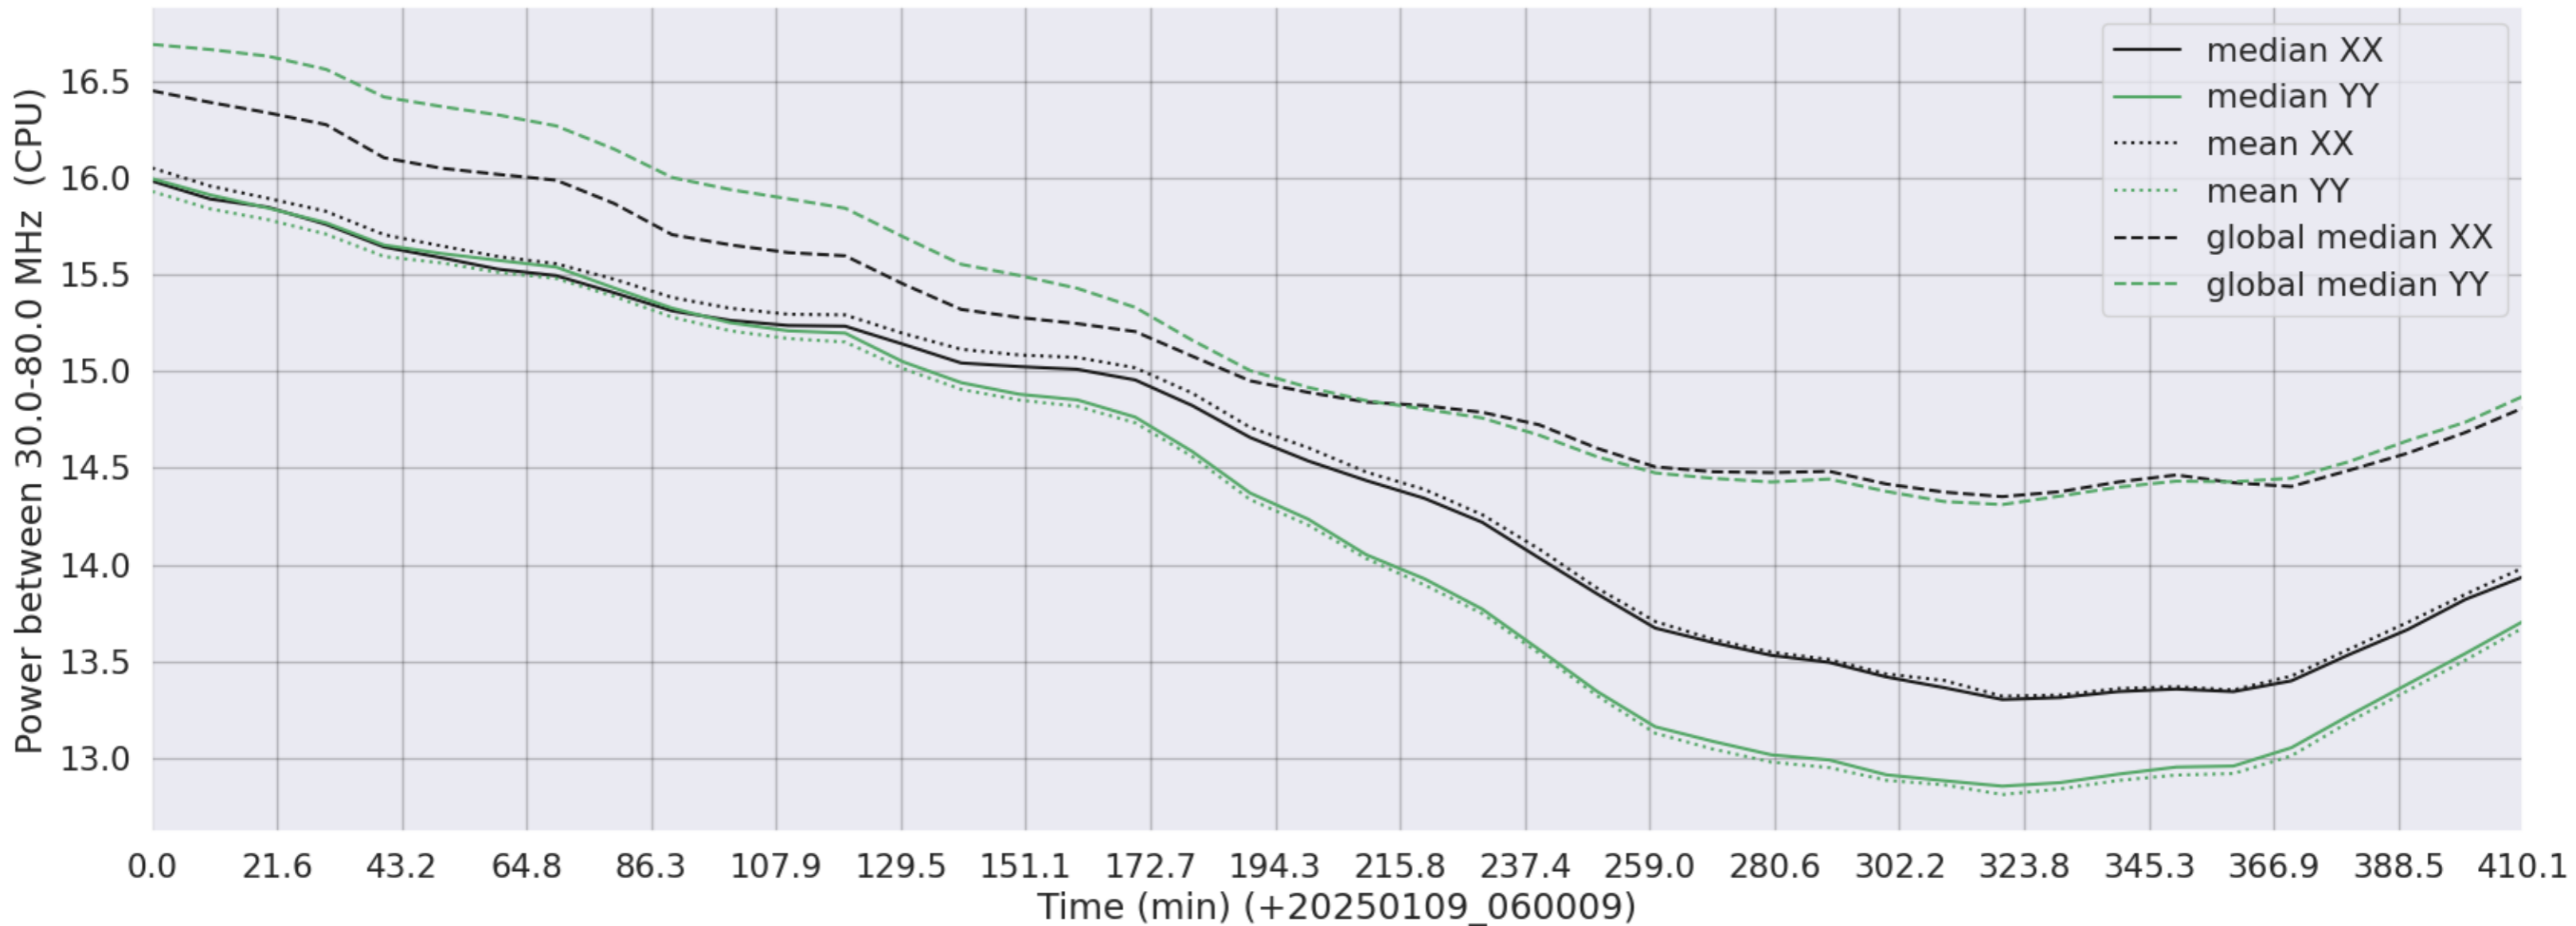

LWA308 - Correlator# 015 - XX FLAGS:Good - YY FLAGS:Good

LWA309 - Correlator# 014 - XX FLAGS:Good - YY FLAGS:Good