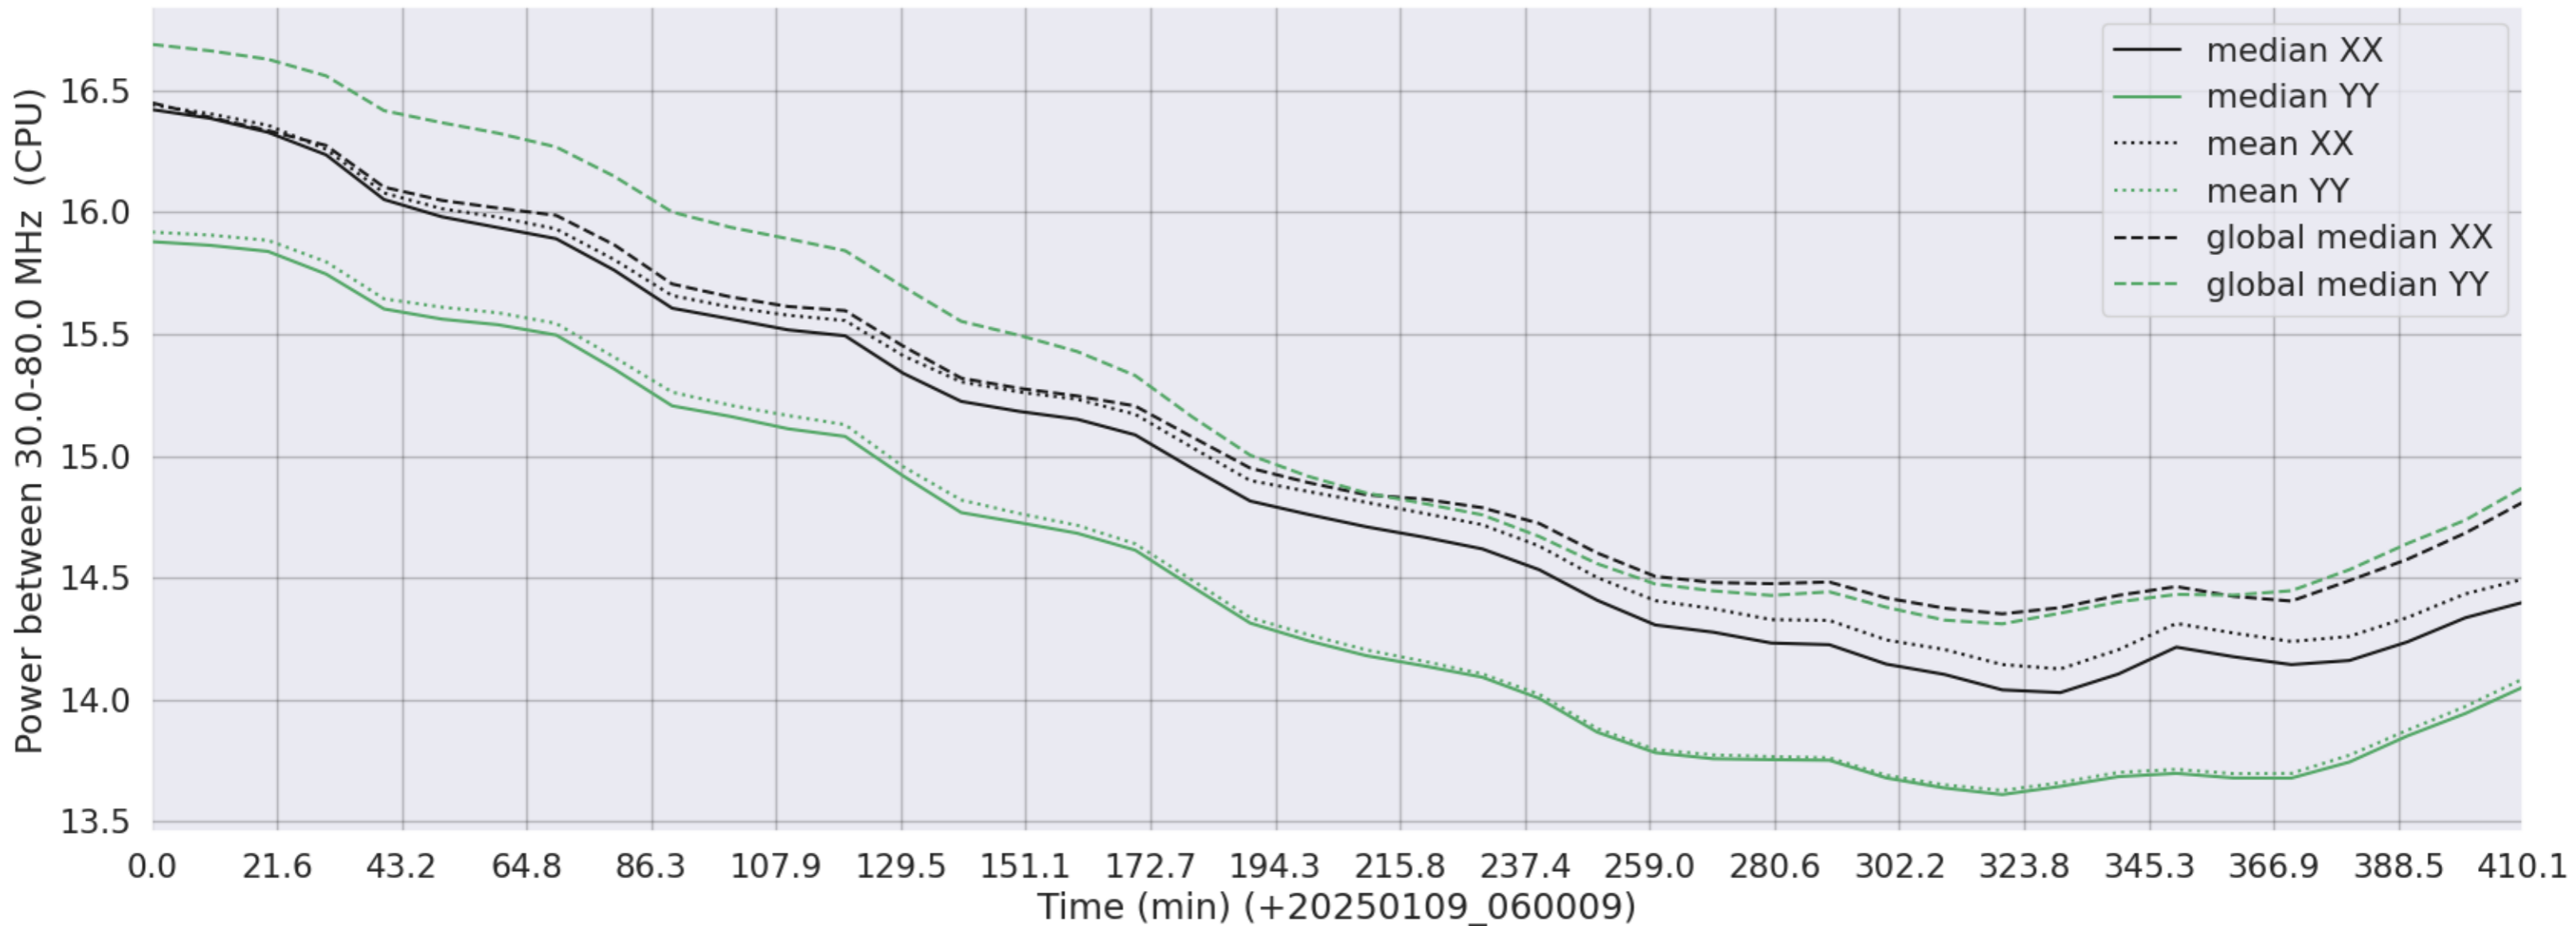

LWA105 - Correlator# 178 - XX FLAGS:HighTimeVar+BadSpecShape - YY FLAGS:Good

LWA102 - Correlator# 177 - XX FLAGS:Good - YY FLAGS:Good