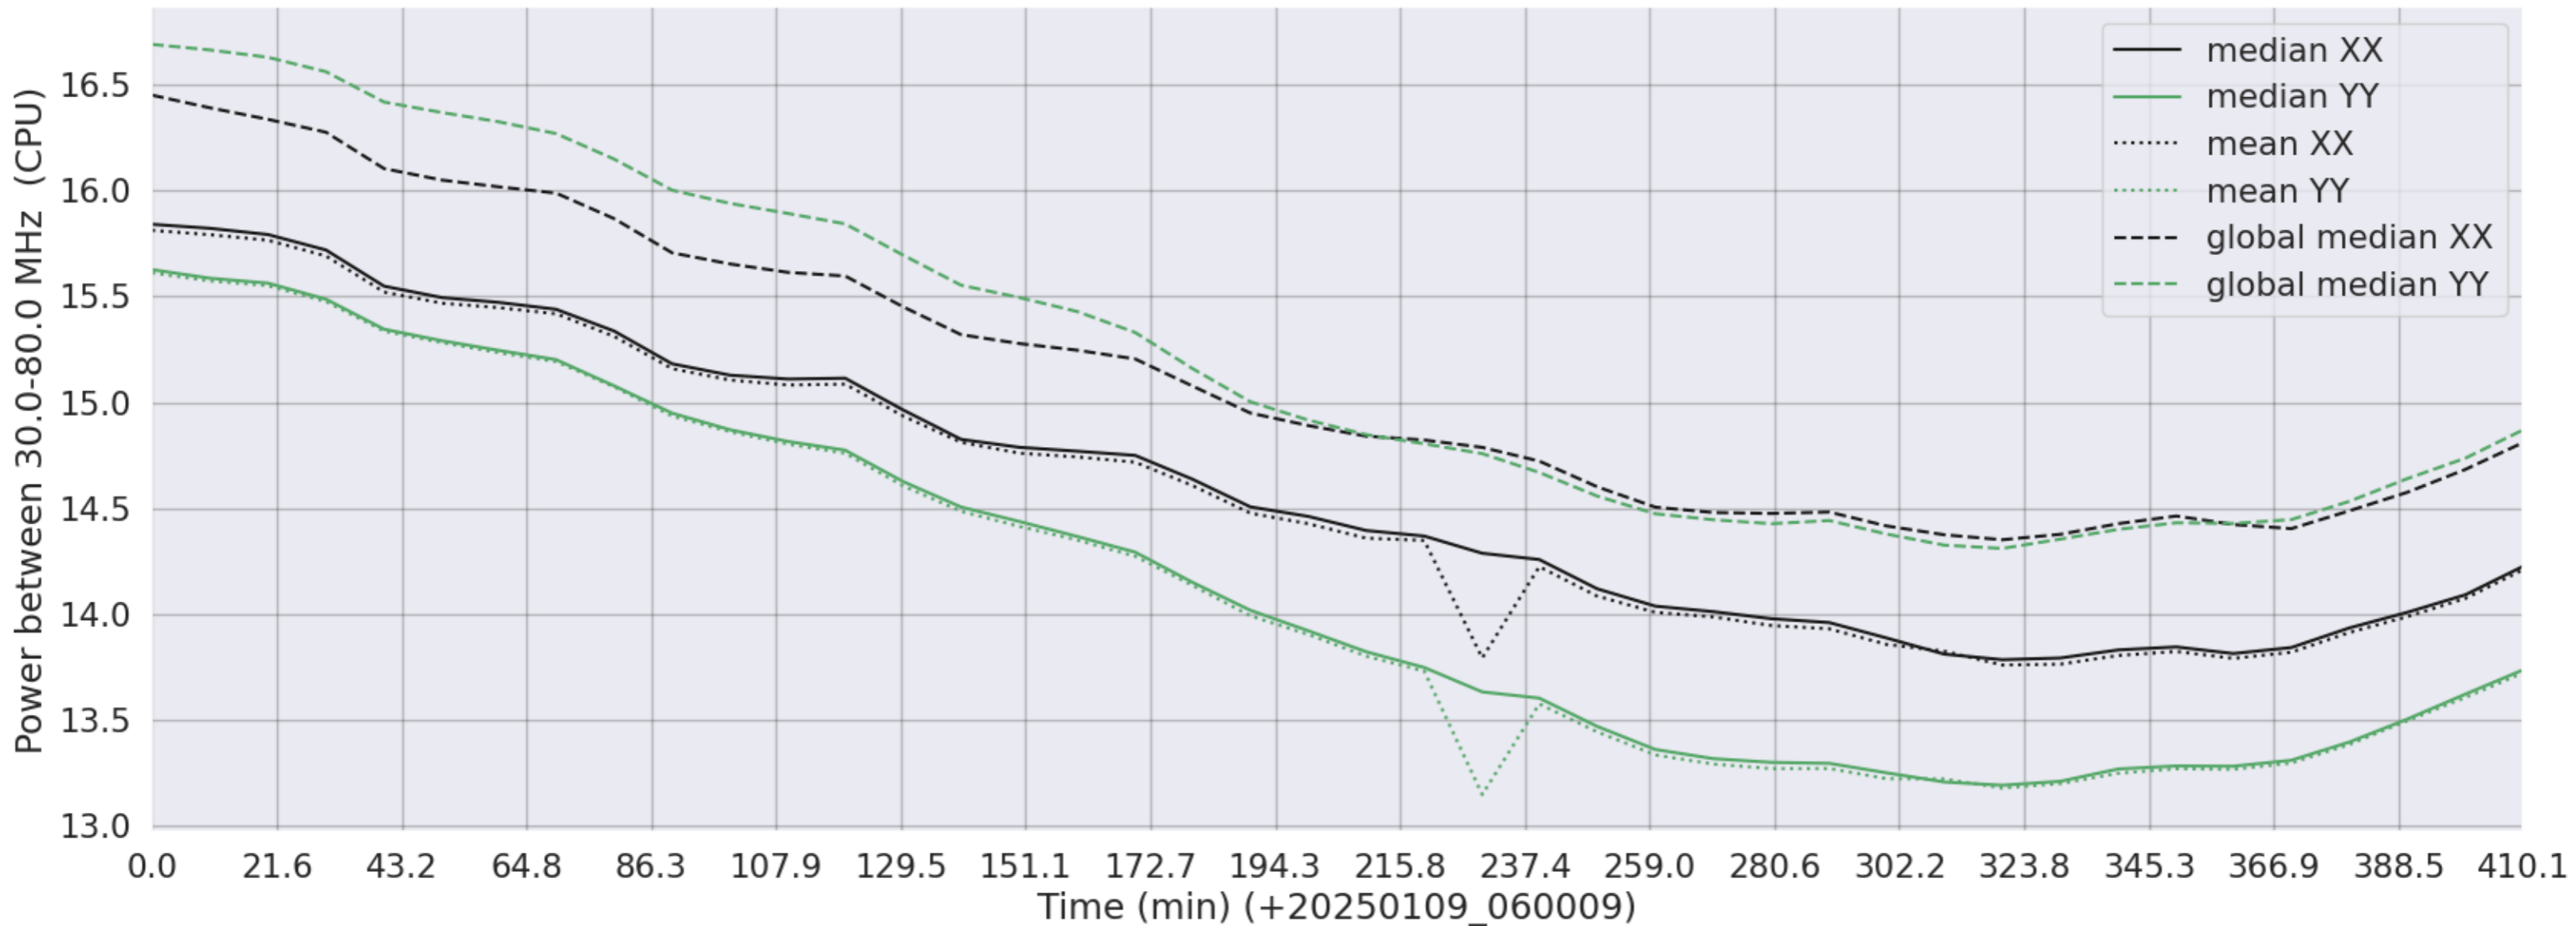

LWA277 - Correlator# 009 - XX FLAGS:Good - YY FLAGS:Good

LWA278 - Correlator# 008 - XX FLAGS:Good - YY FLAGS:Good