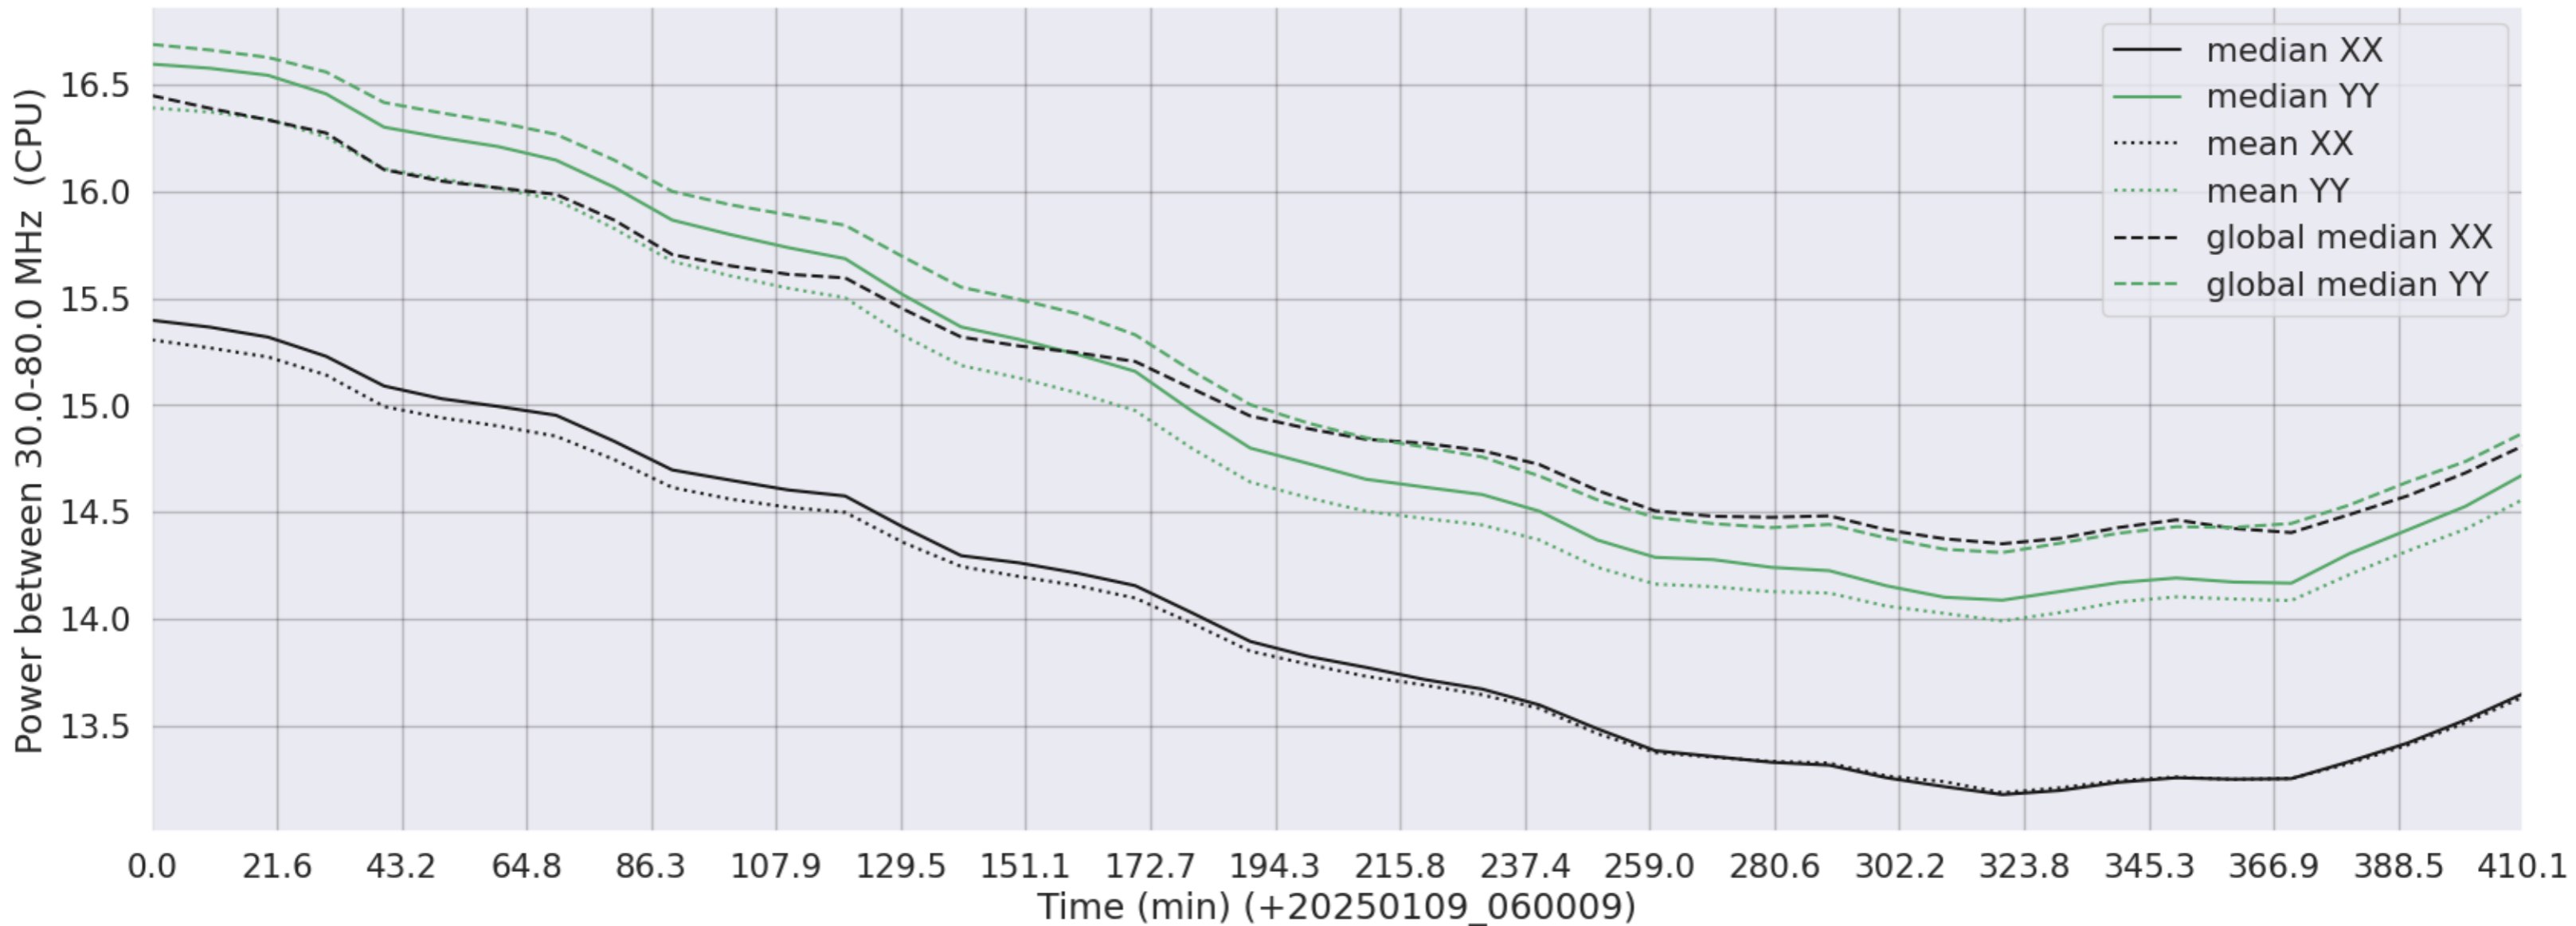

LWA160 - Correlator# 239 - XX FLAGS:Good - YY FLAGS:Good

LWA182 - Correlator# 238 - XX FLAGS:Good - YY FLAGS:Good