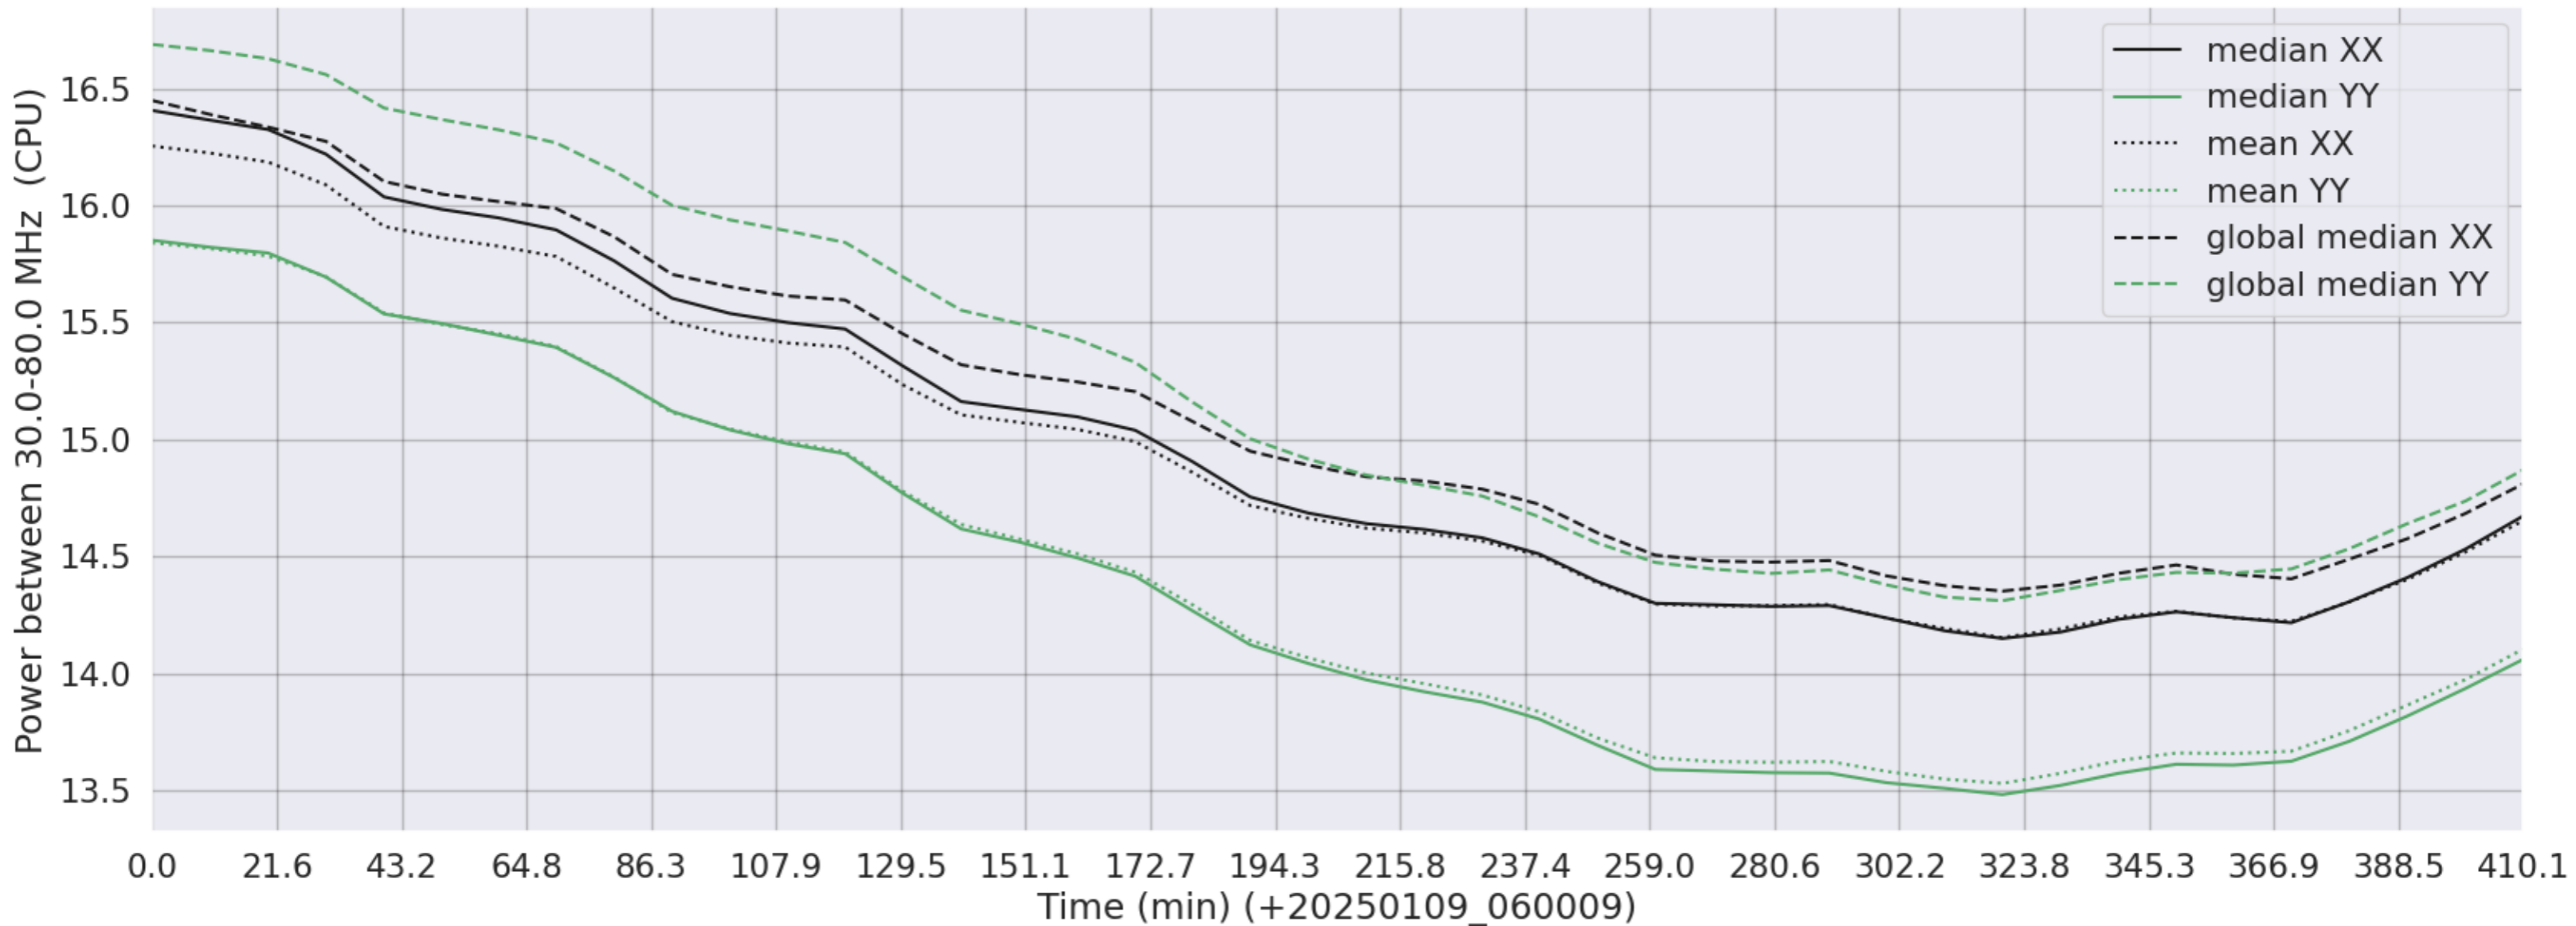

LWA245 - Correlator# 341 - XX FLAGS:BadSpecShape - YY FLAGS:Good

LWA246 - Correlator# 340 - XX FLAGS:Good - YY FLAGS:Good