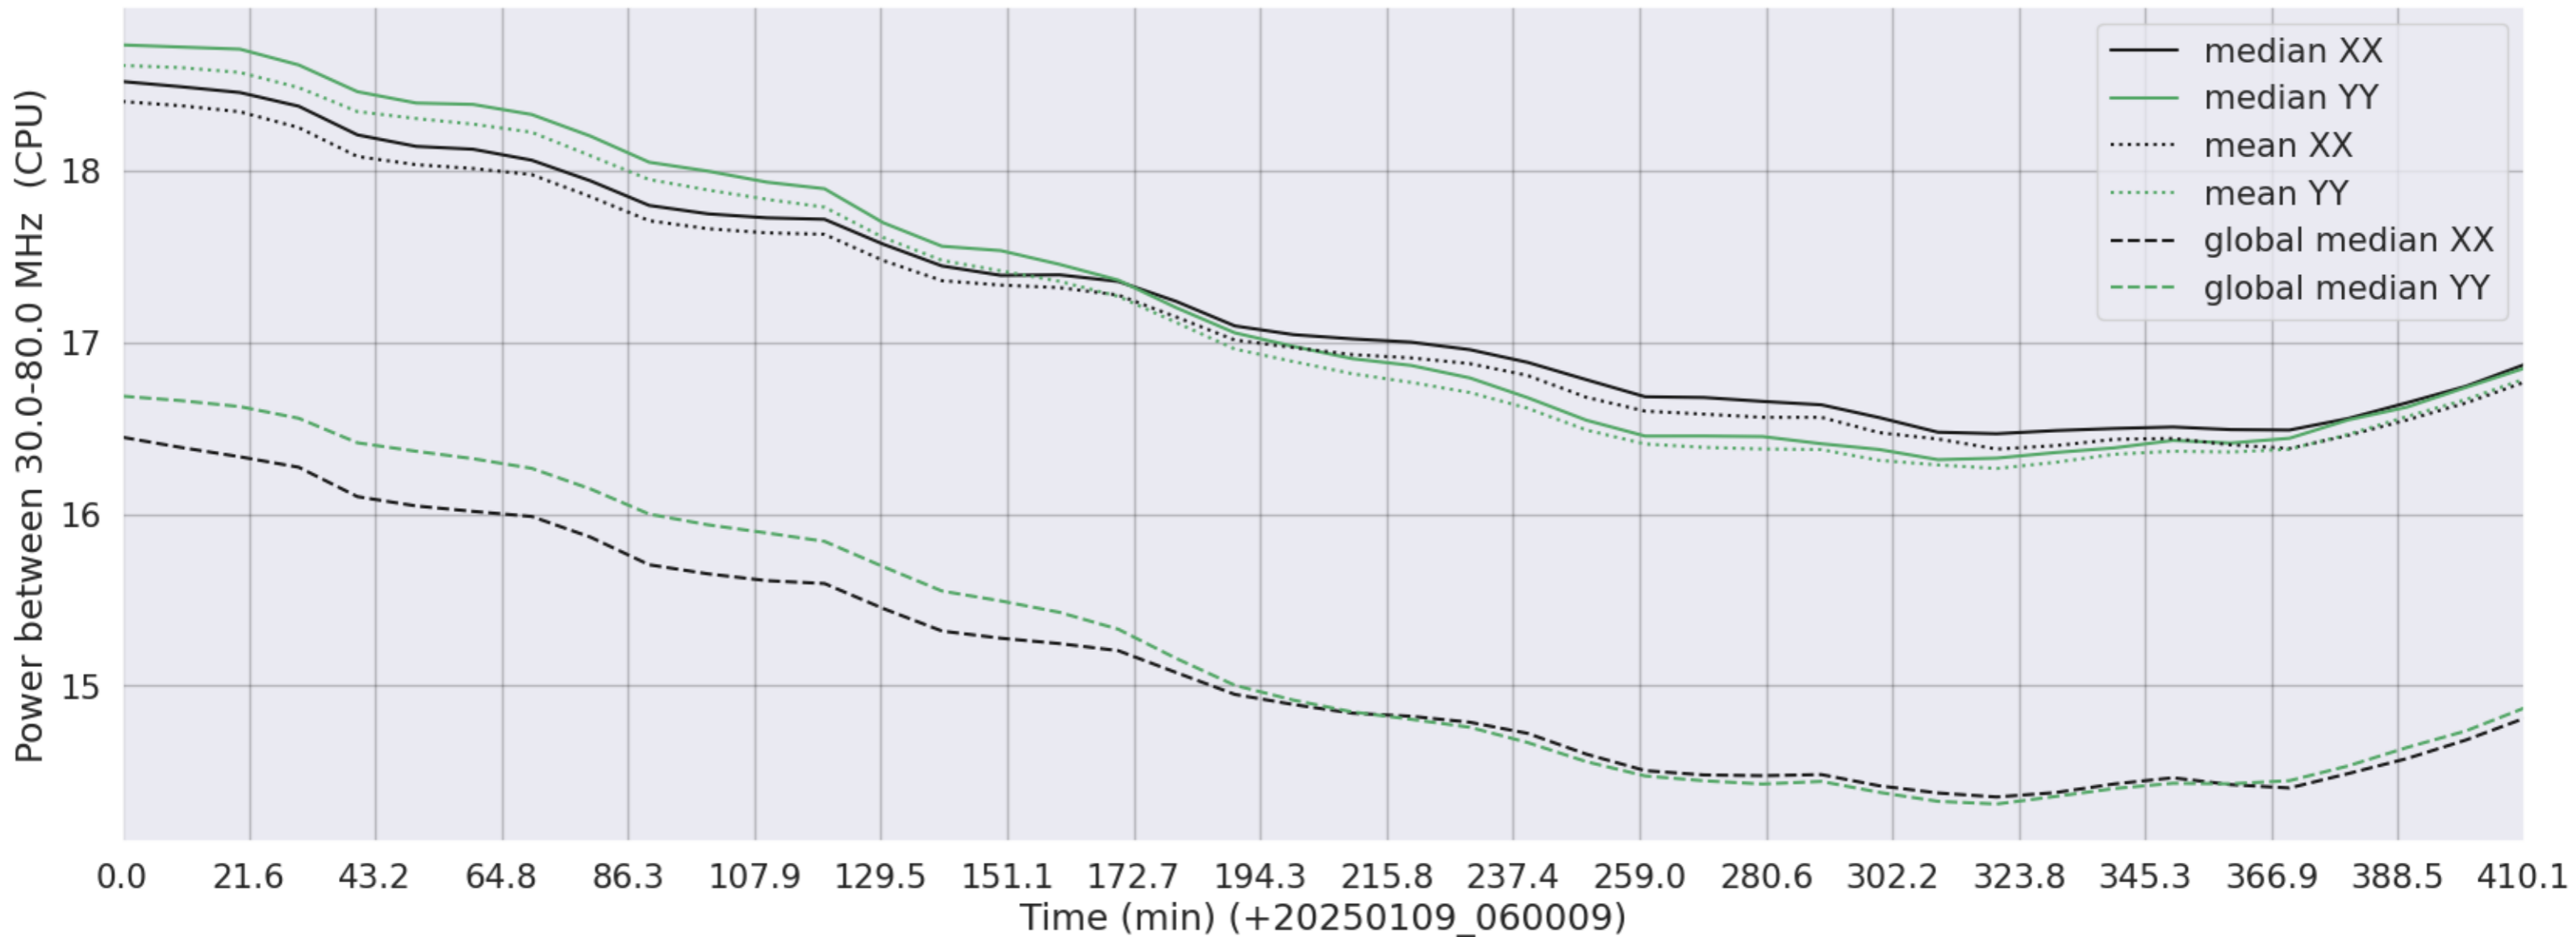

LWA035 - Correlator# 160 - XX FLAGS:Good - YY FLAGS:Good

LWA033 - Correlator# 161 - XX FLAGS:Good - YY FLAGS:Good

LWA034 - Correlator# 162 - XX FLAGS:Good - YY FLAGS:Good

LWA036 - Correlator# 163 - XX FLAGS:Good - YY FLAGS:Good