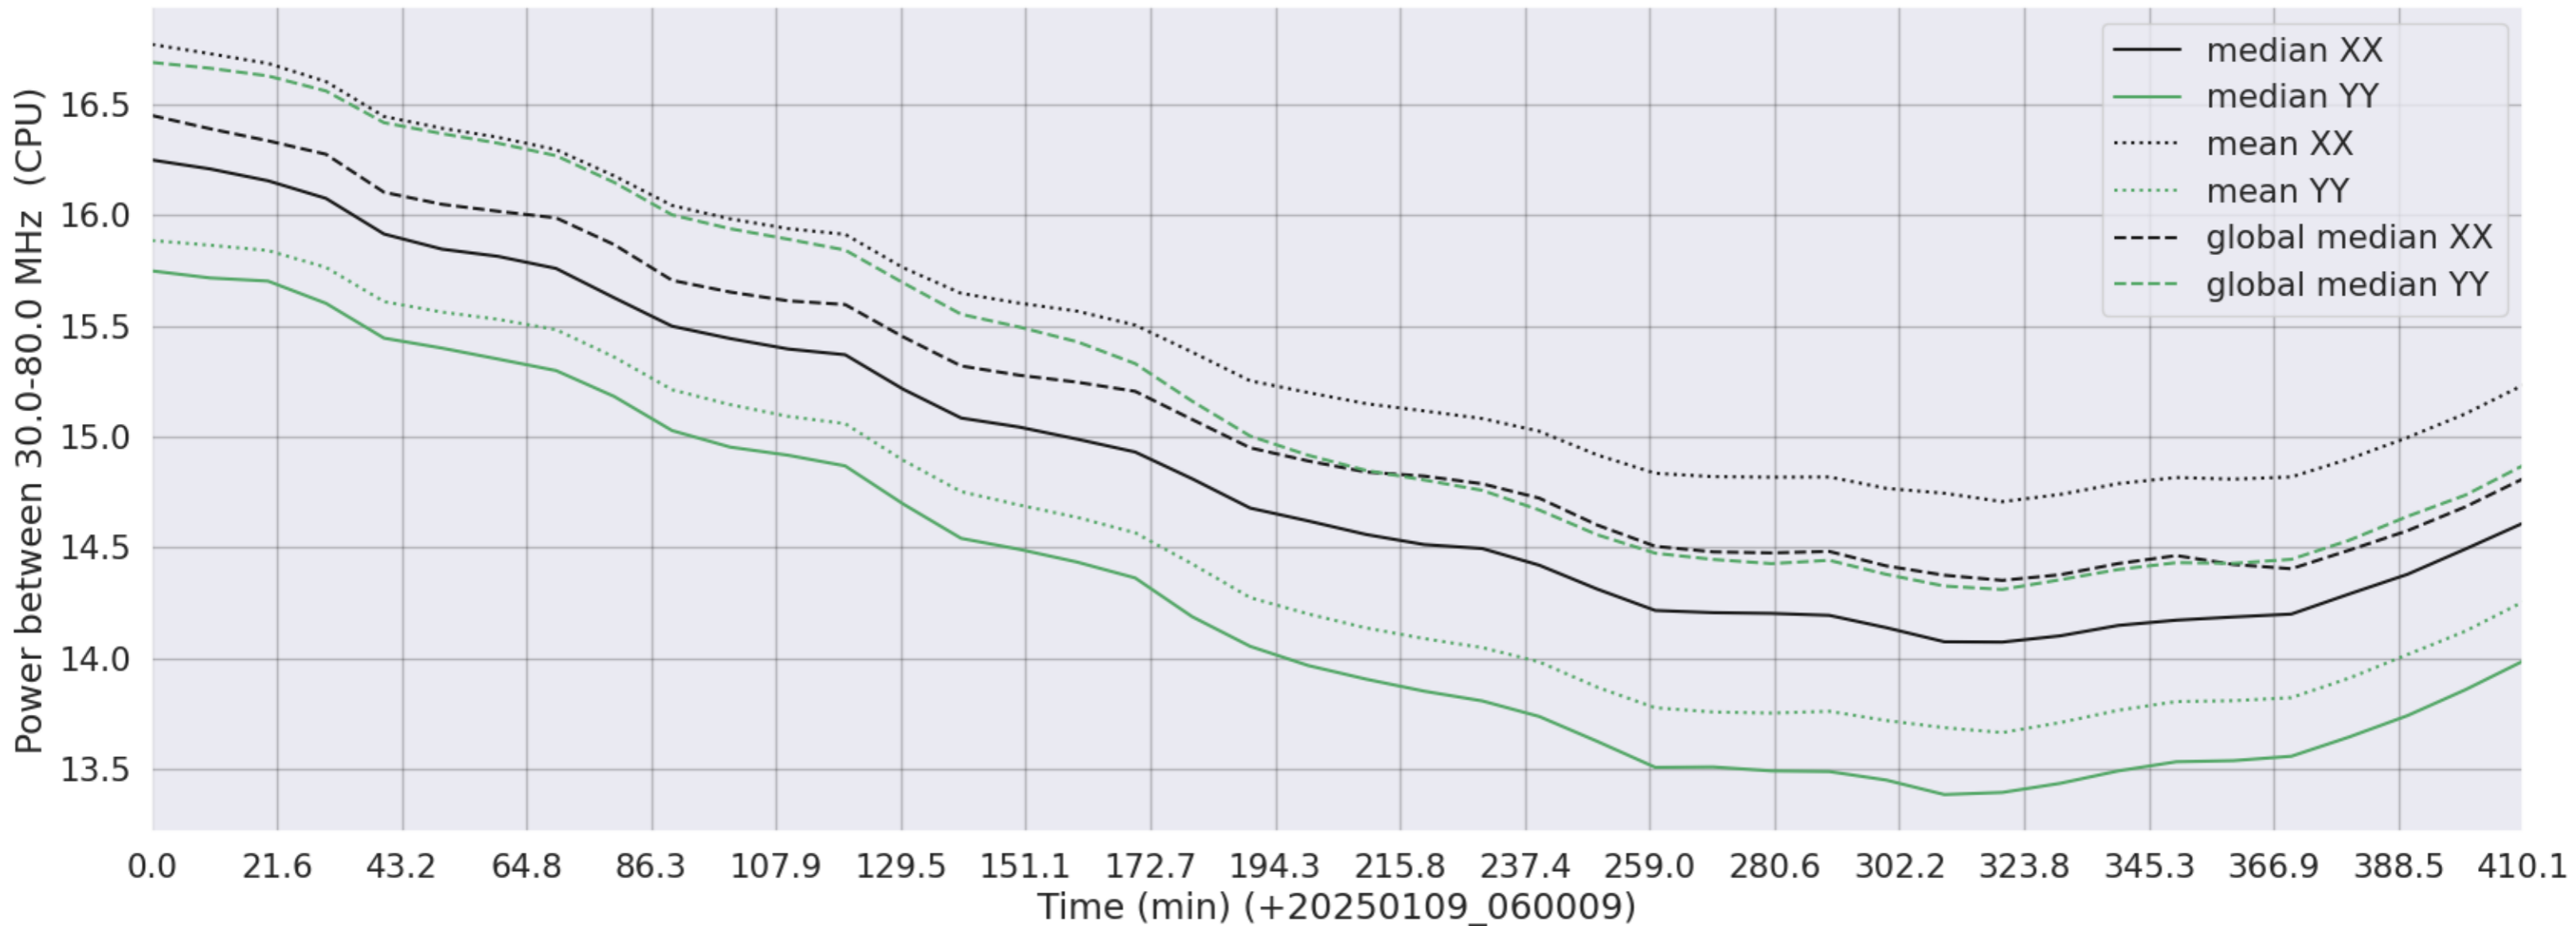

LWA226 - Correlator# 304 - XX FLAGS:LowPower - YY FLAGS:Good

LWA229 - Correlator# 305 - XX FLAGS:Good - YY FLAGS:Good

LWA233 - Correlator# 306 - XX FLAGS:Good - YY FLAGS:Good

LWA232 - Correlator# 307 - XX FLAGS:Good - YY FLAGS:Good