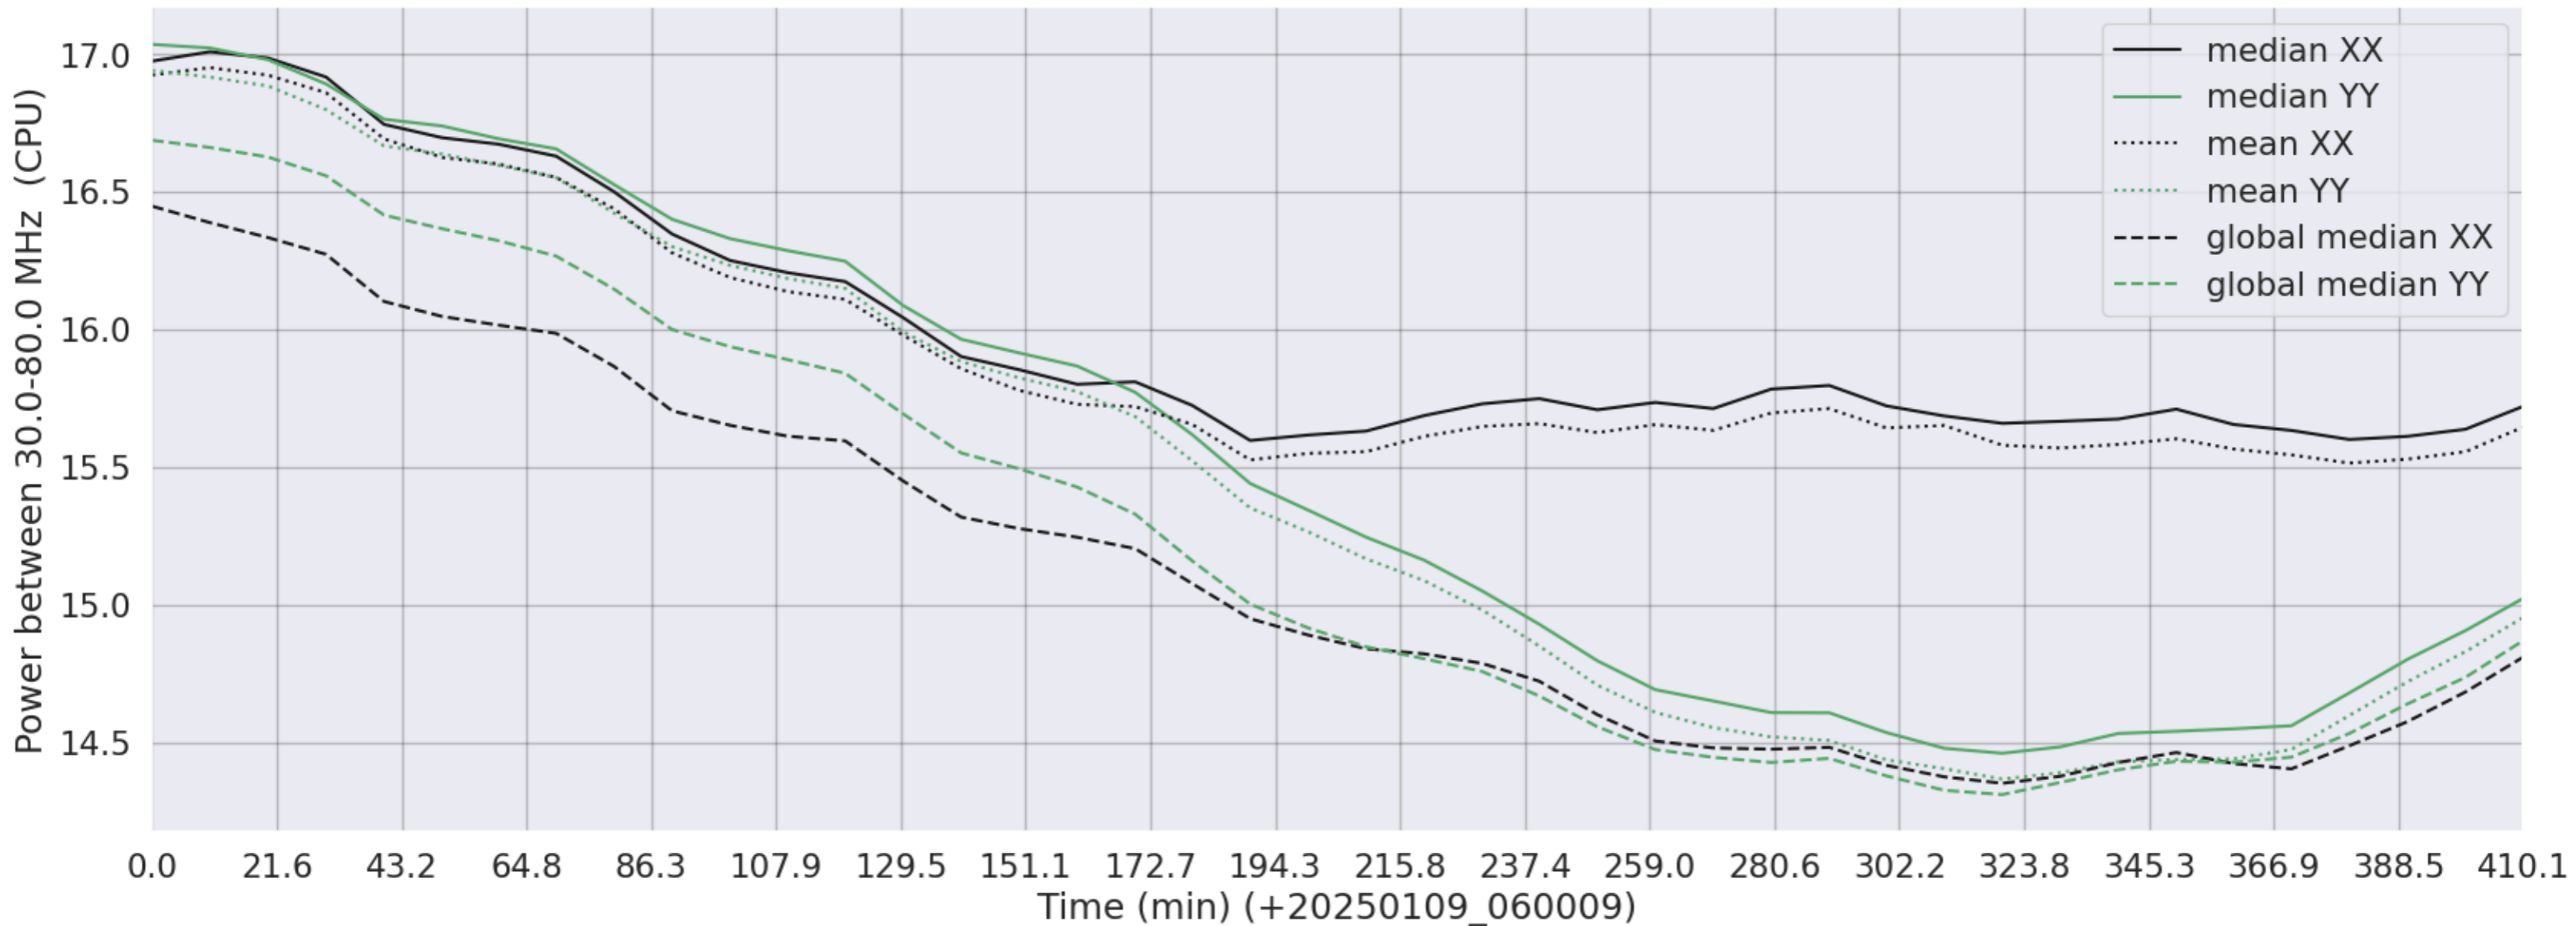

LWA266 - Correlator# 000 - XX FLAGS:Good - YY FLAGS:Good

LWA259 - Correlator# 001 - XX FLAGS:Good - YY FLAGS:Good

LWA268 - Correlator# 002 - XX FLAGS:Good - YY FLAGS:Good

LWA267 - Correlator# 003 - XX FLAGS:Good - YY FLAGS:Good