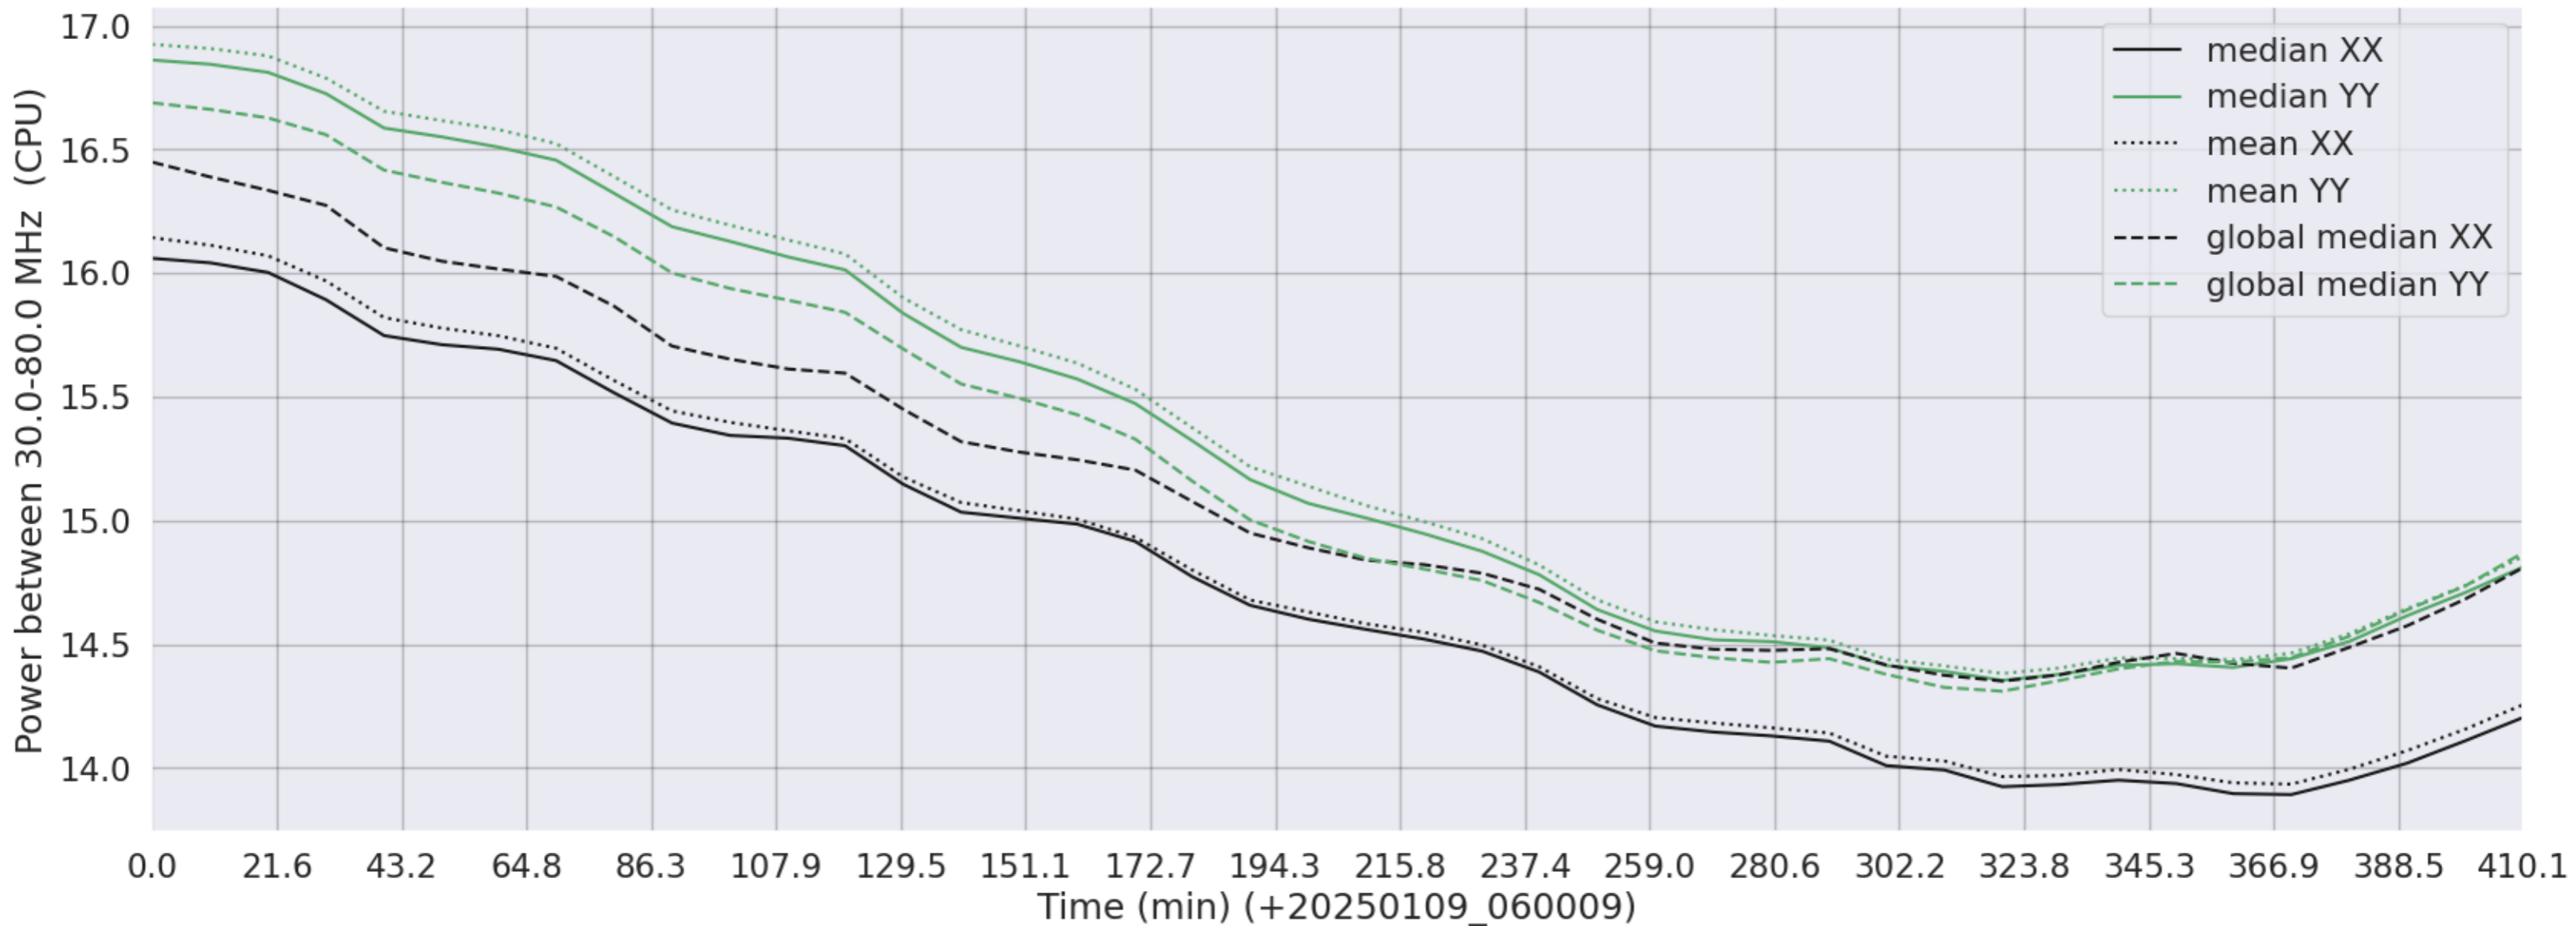

LWA015 - Correlator# 098 - XX FLAGS:Good - YY FLAGS:Good

LWA016 - Correlator# 097 - XX FLAGS:Good - YY FLAGS:Good