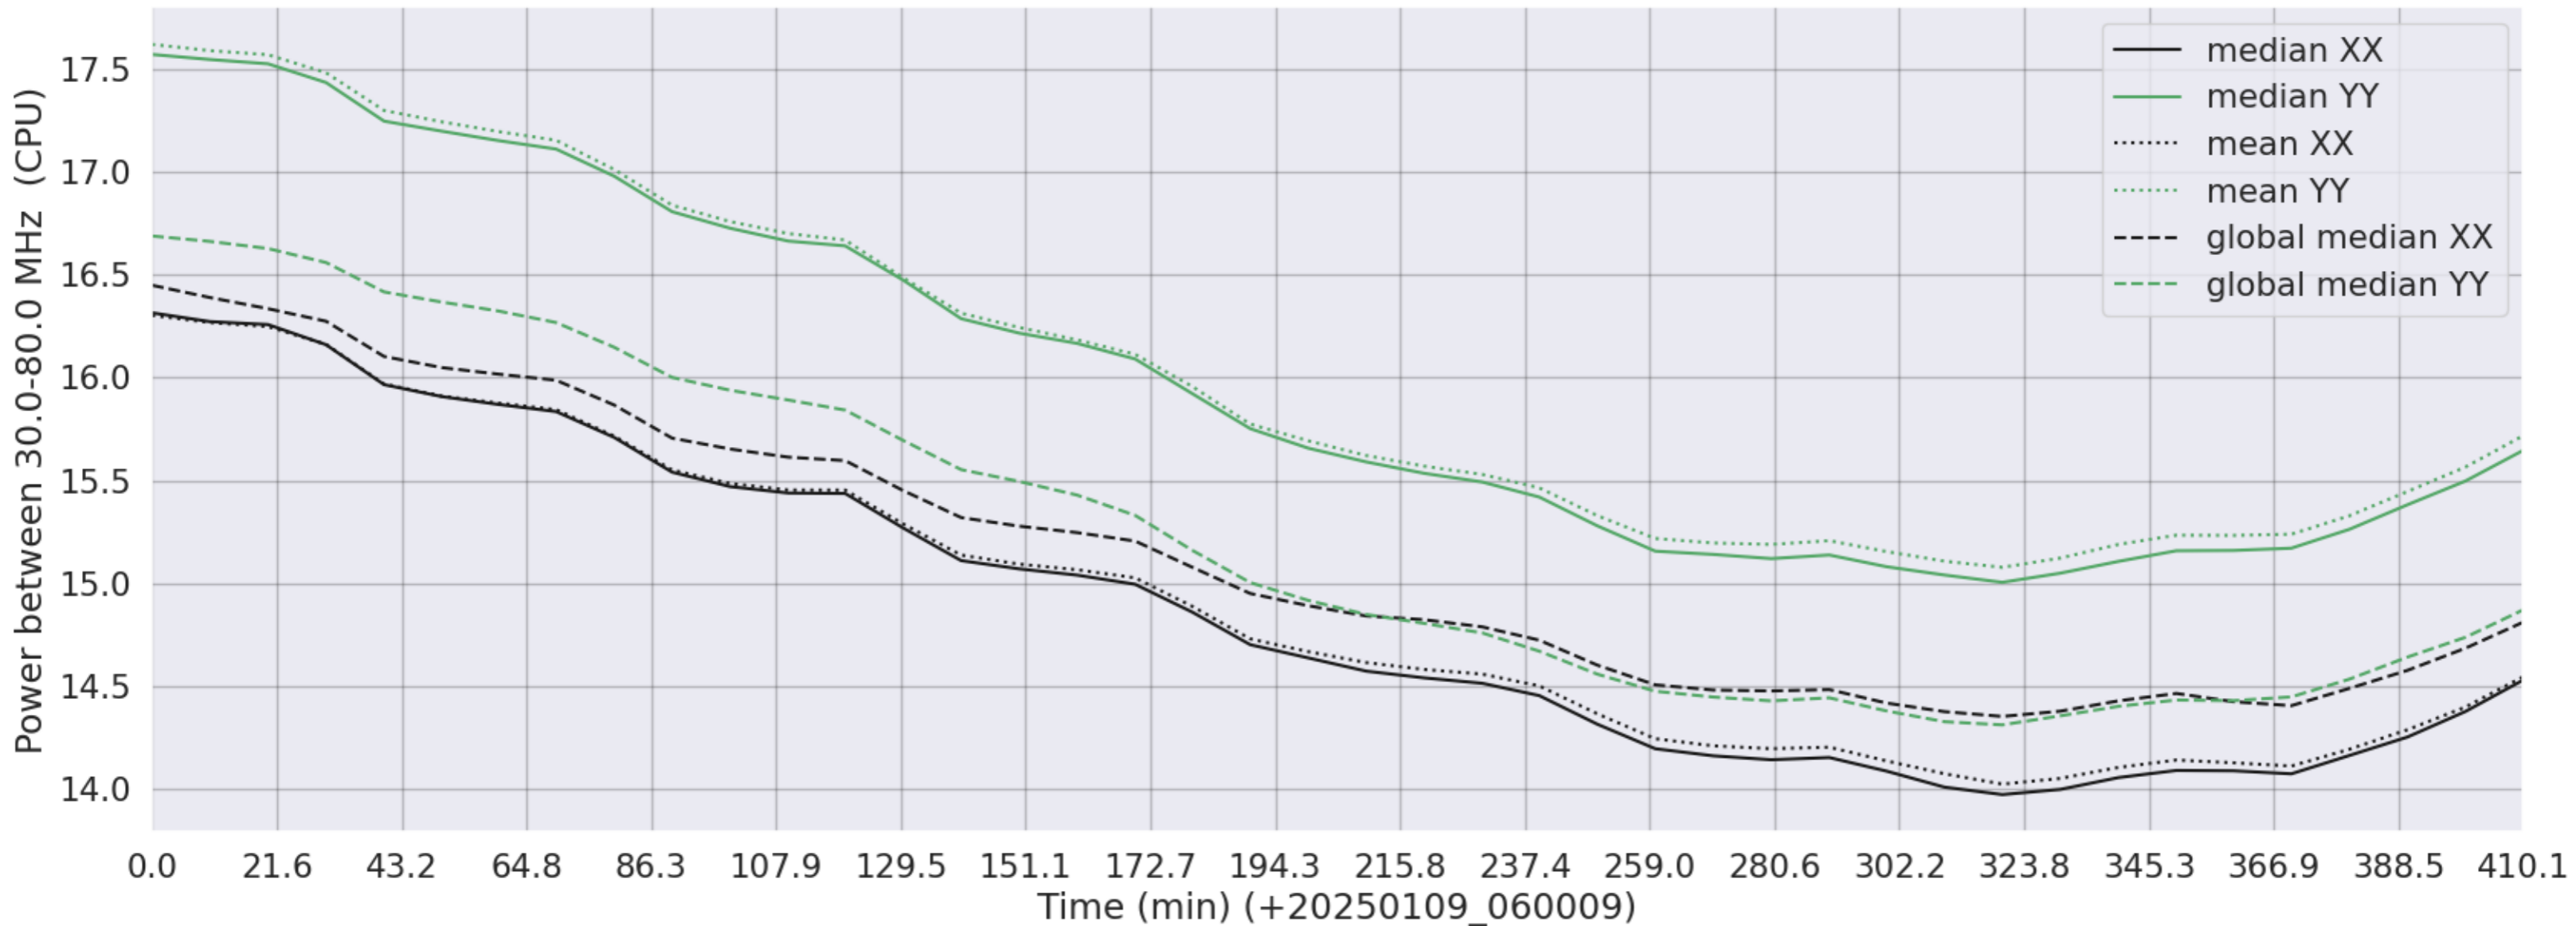

LWA223 - Correlator# 337 - XX FLAGS:Good - YY FLAGS:Good

LWA241 - Correlator# 336 - XX FLAGS:Good - YY FLAGS:Good