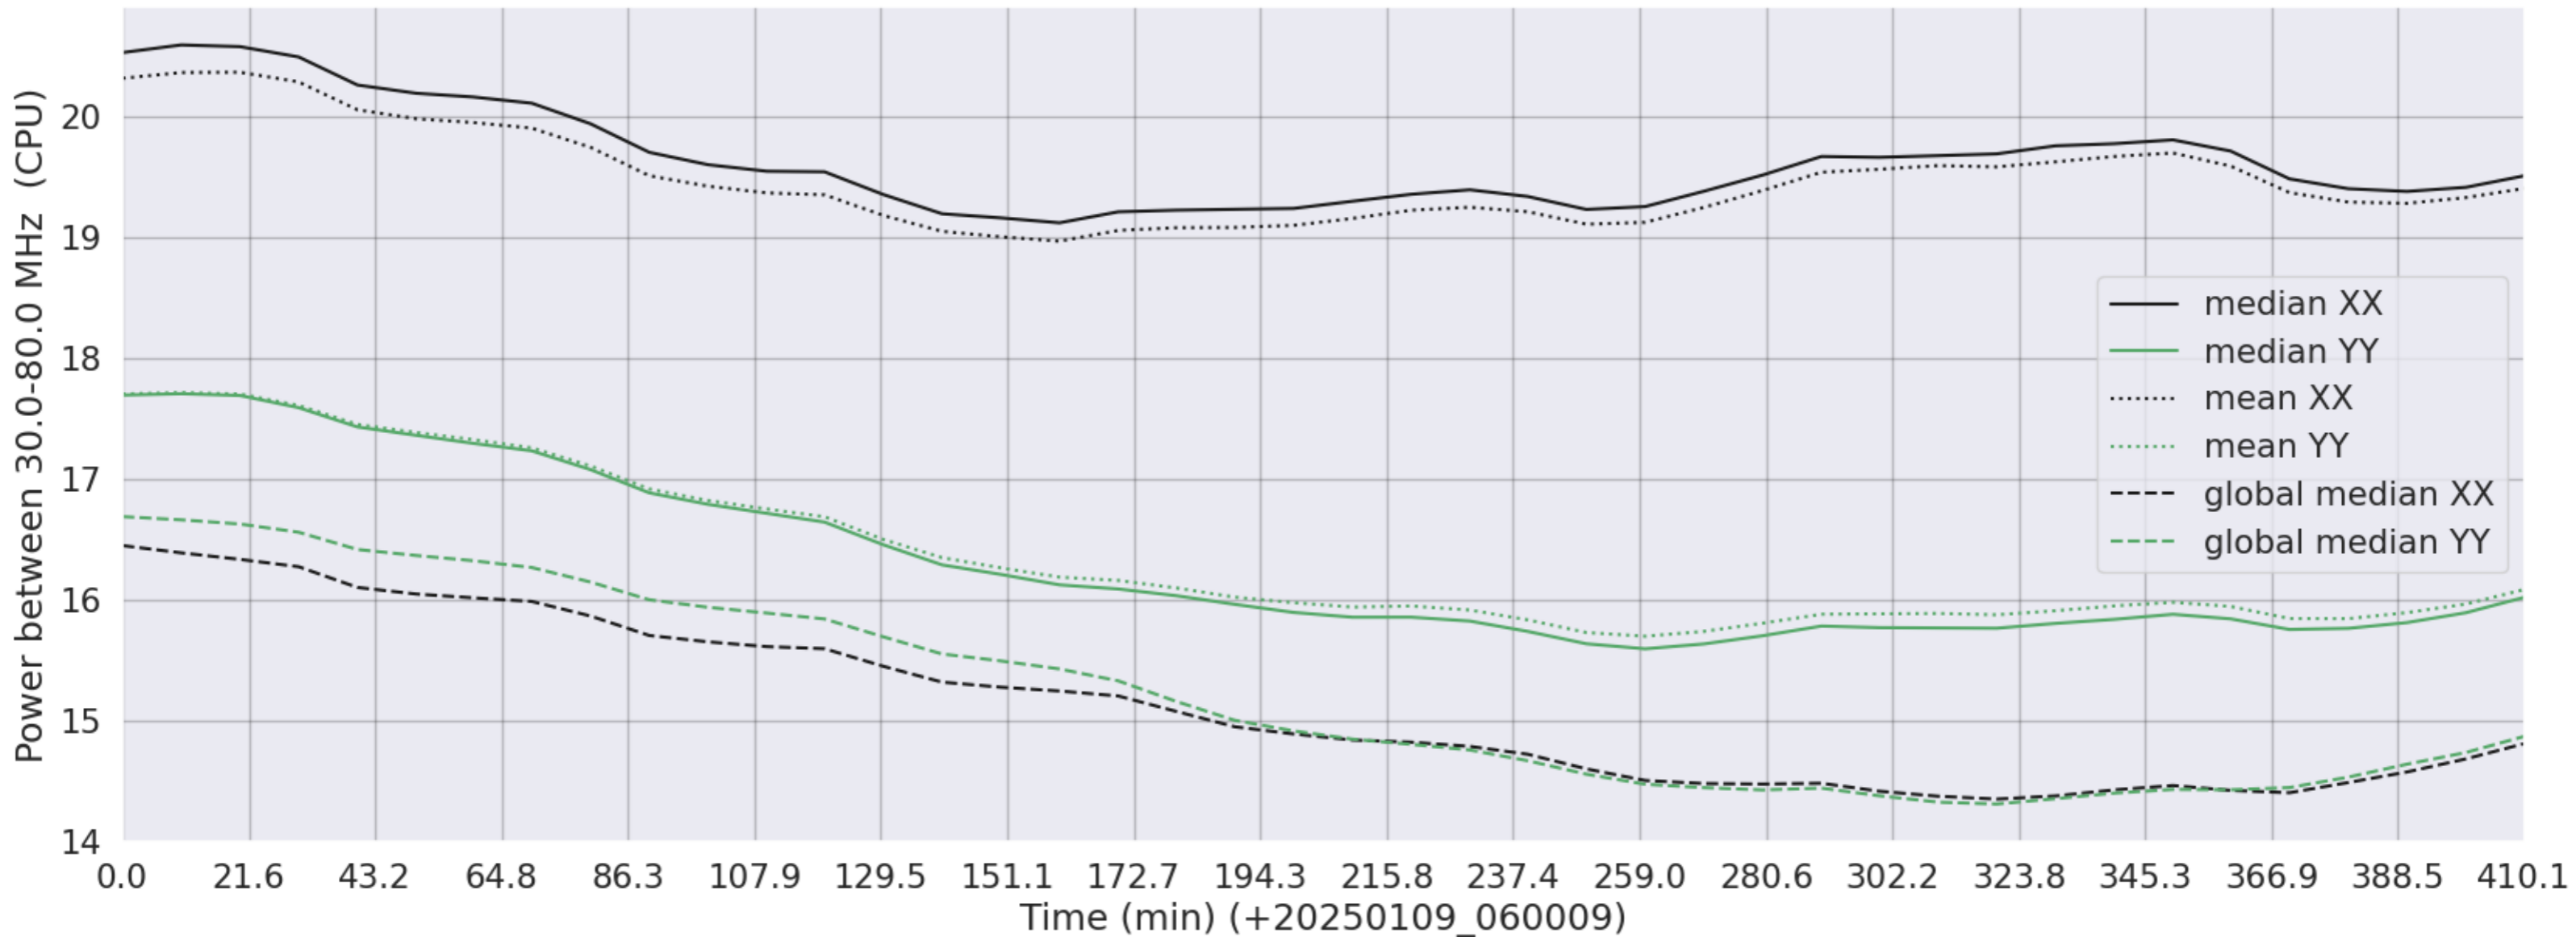

LWA323 - Correlator# 095 - XX FLAGS:Good - YY FLAGS:Good

LWA363 - Correlator# 094 - XX FLAGS:Good - YY FLAGS:Good