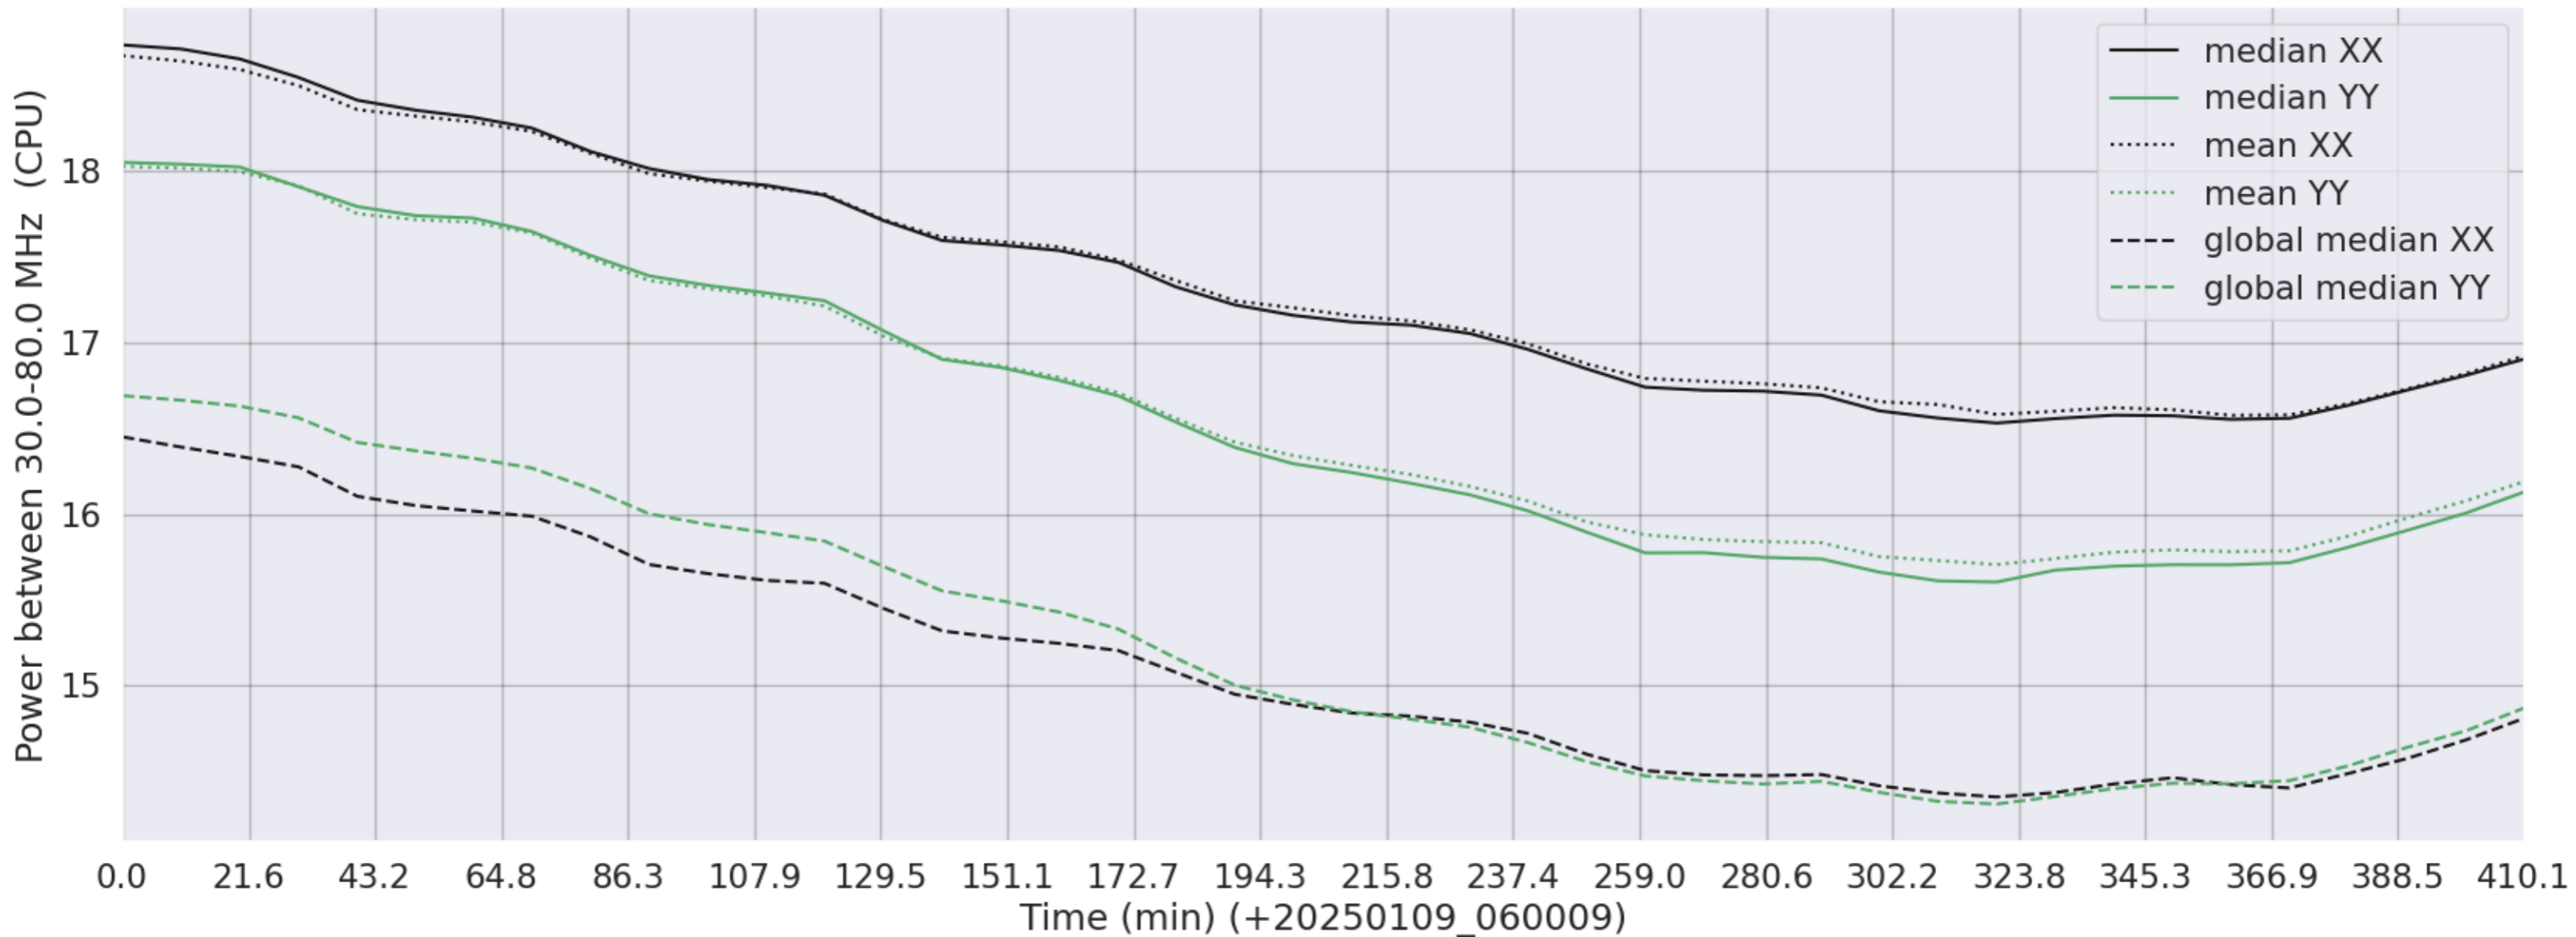

LWA067 - Correlator# 167 - XX FLAGS:Good - YY FLAGS:Good

LWA068 - Correlator# 166 - XX FLAGS:Good - YY FLAGS:Good