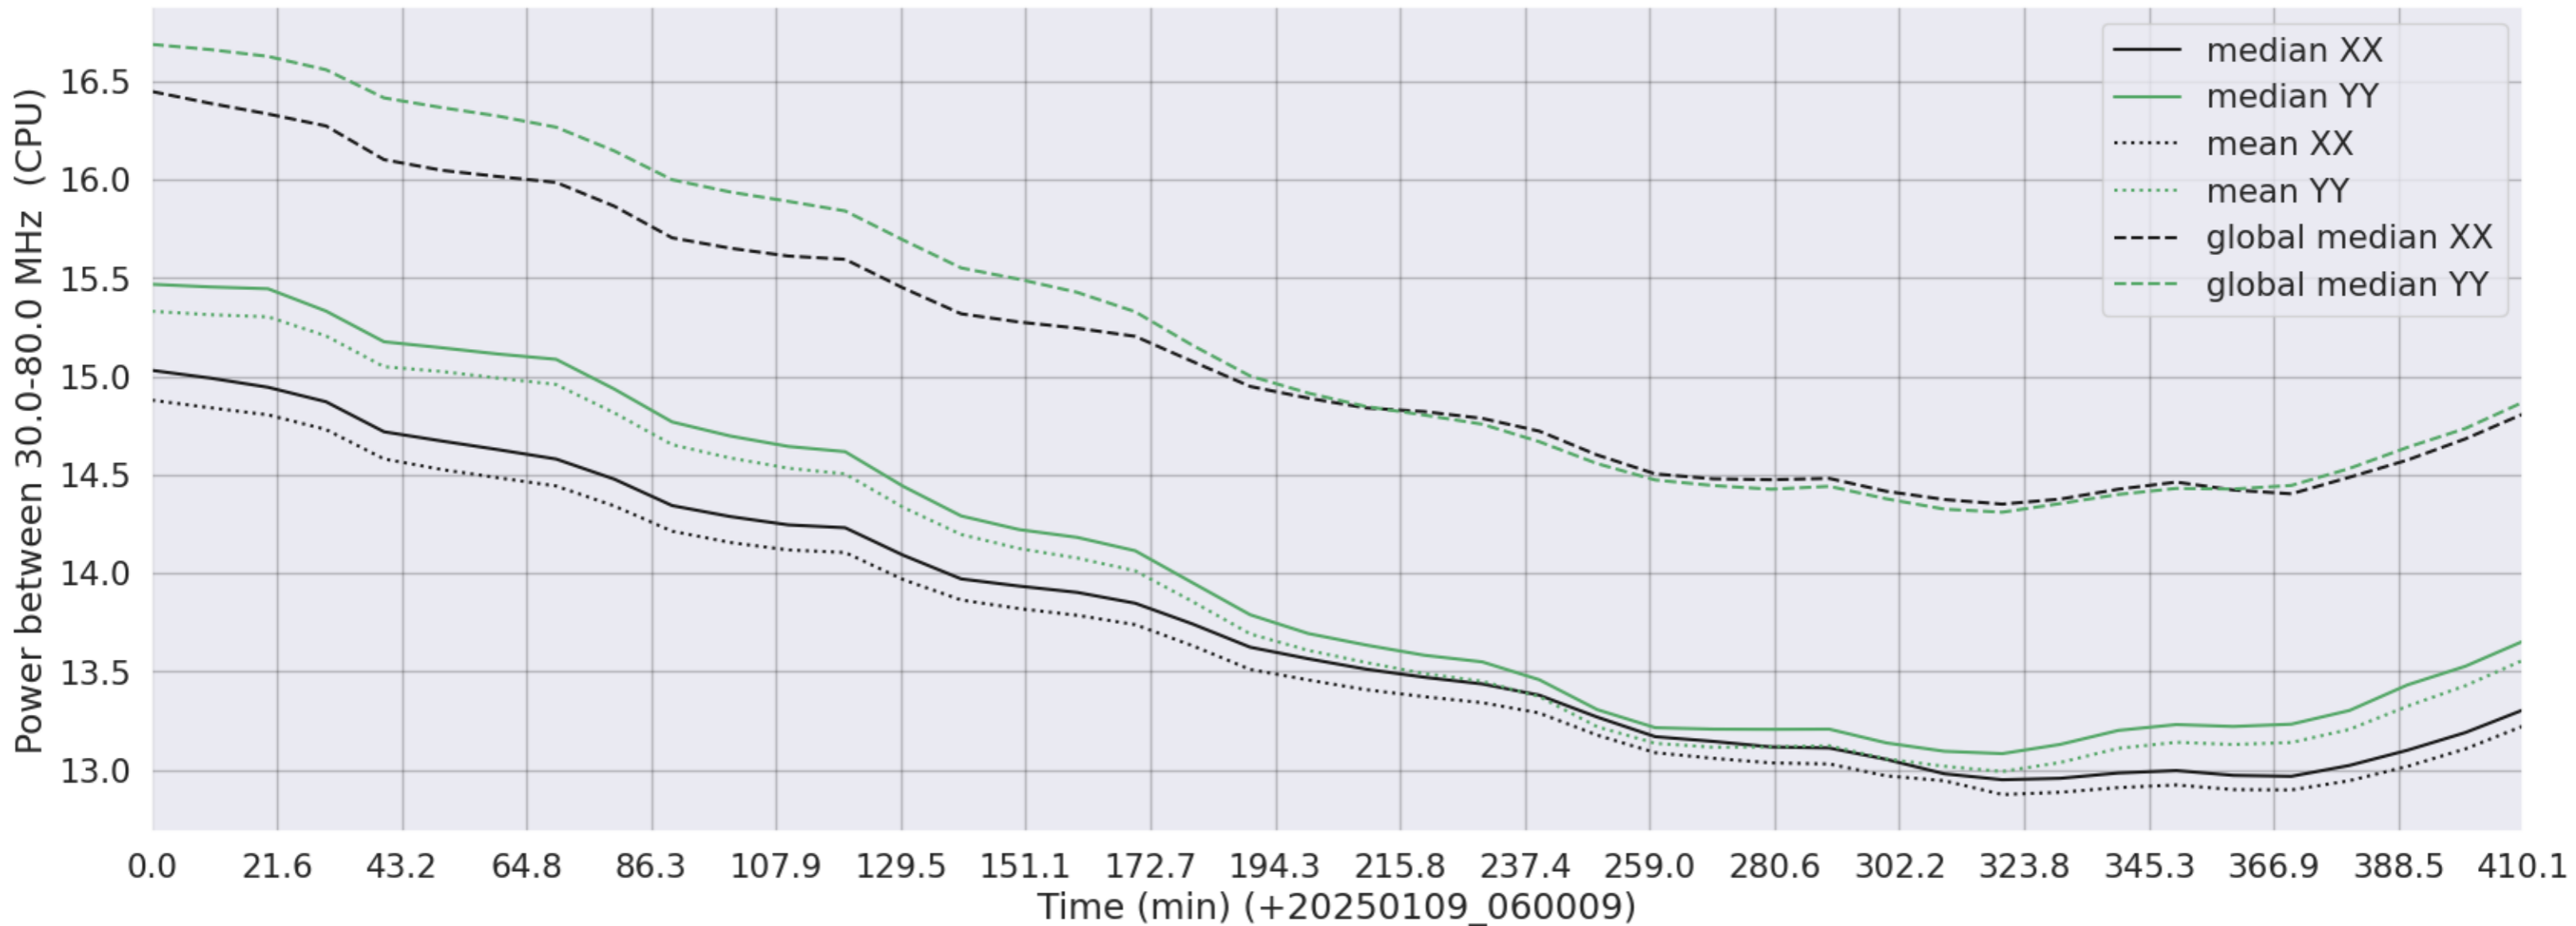

LWA126 - Correlator# 226 - XX FLAGS:Good - YY FLAGS:Good

LWA127 - Correlator# 225 - XX FLAGS:Good - YY FLAGS:Good