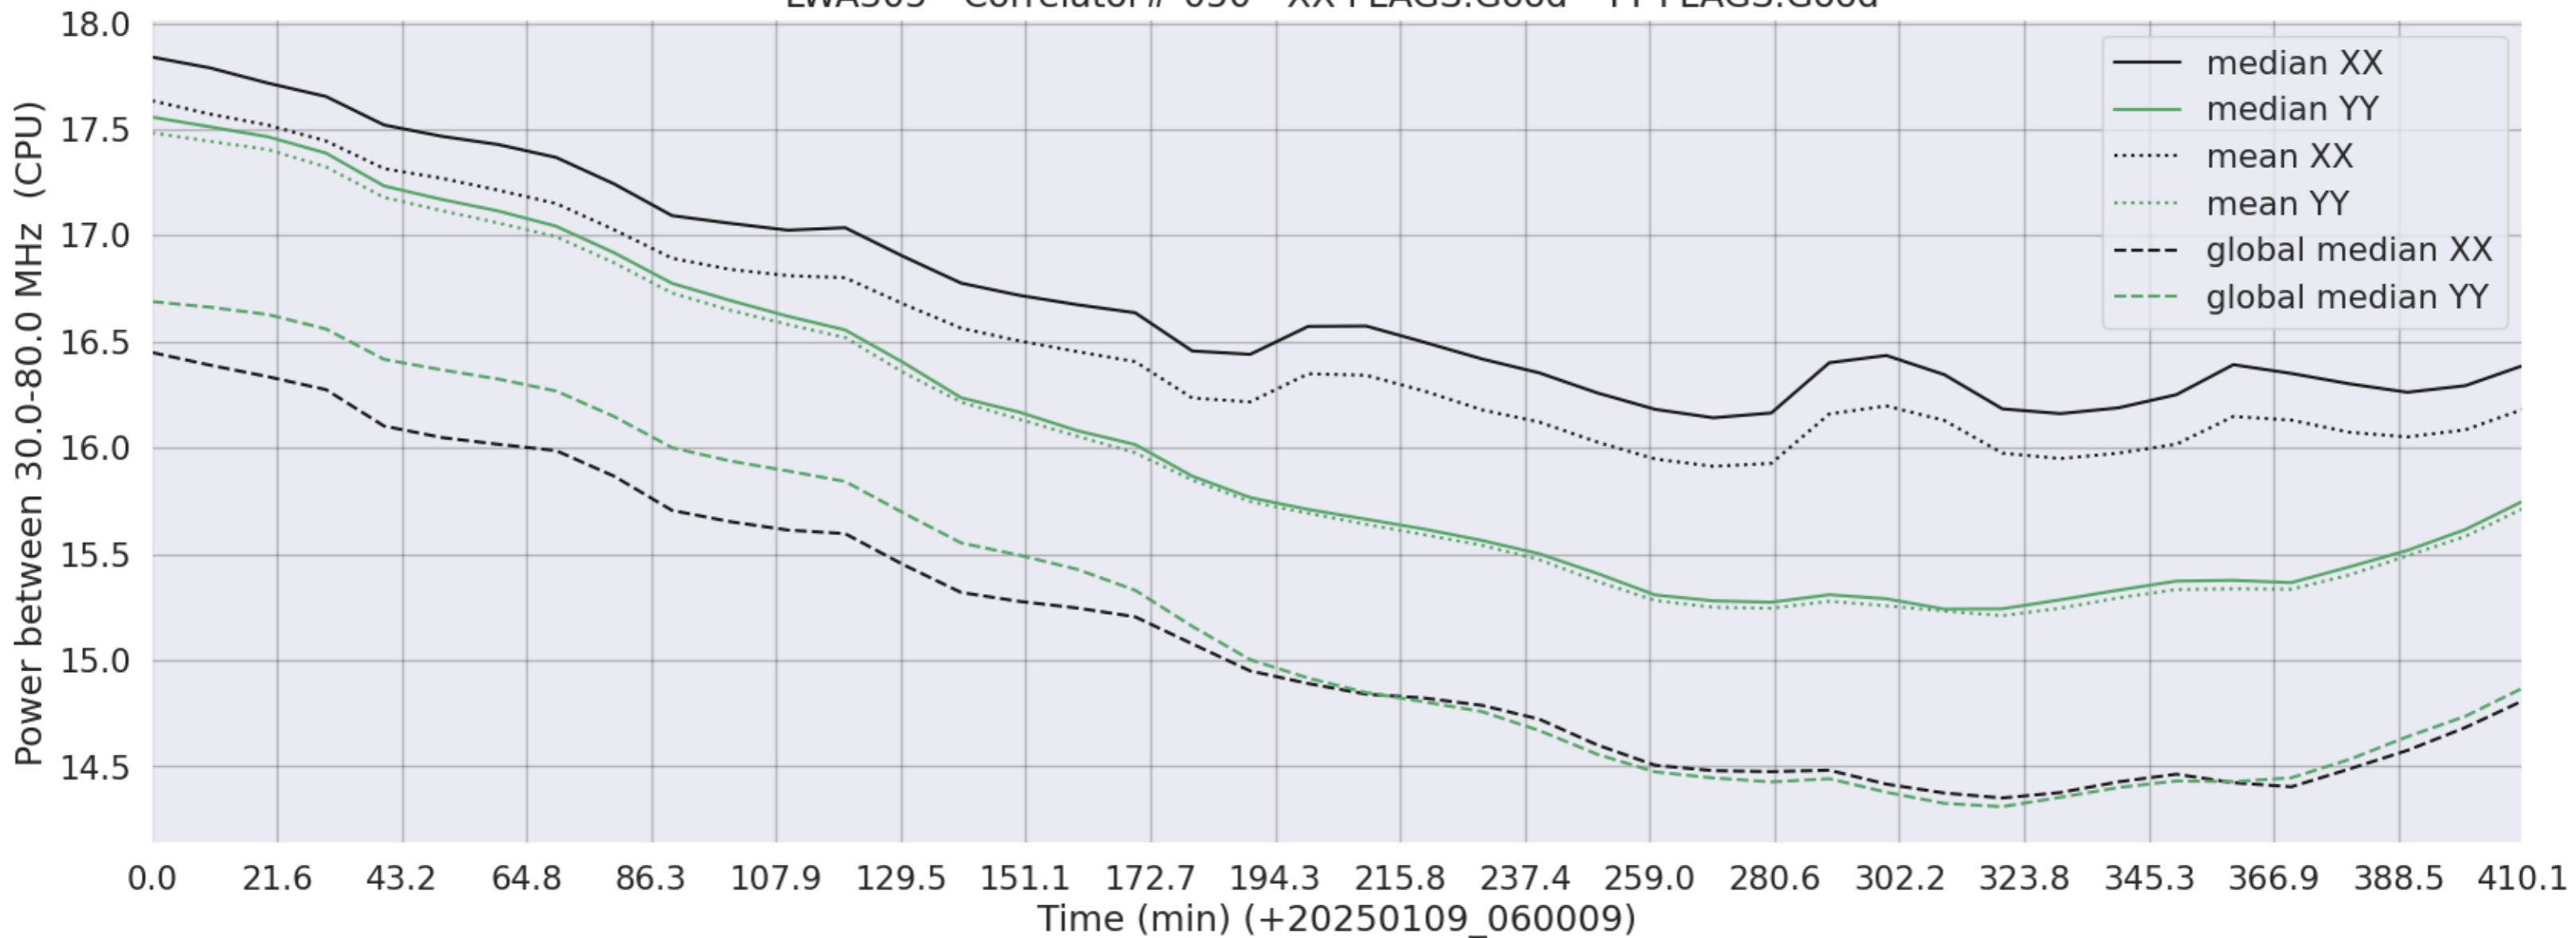

LWA303 - Correlator# 051 - XX FLAGS:Good - YY FLAGS:Good

LWA305 - Correlator# 050 - XX FLAGS:Good - YY FLAGS:Good