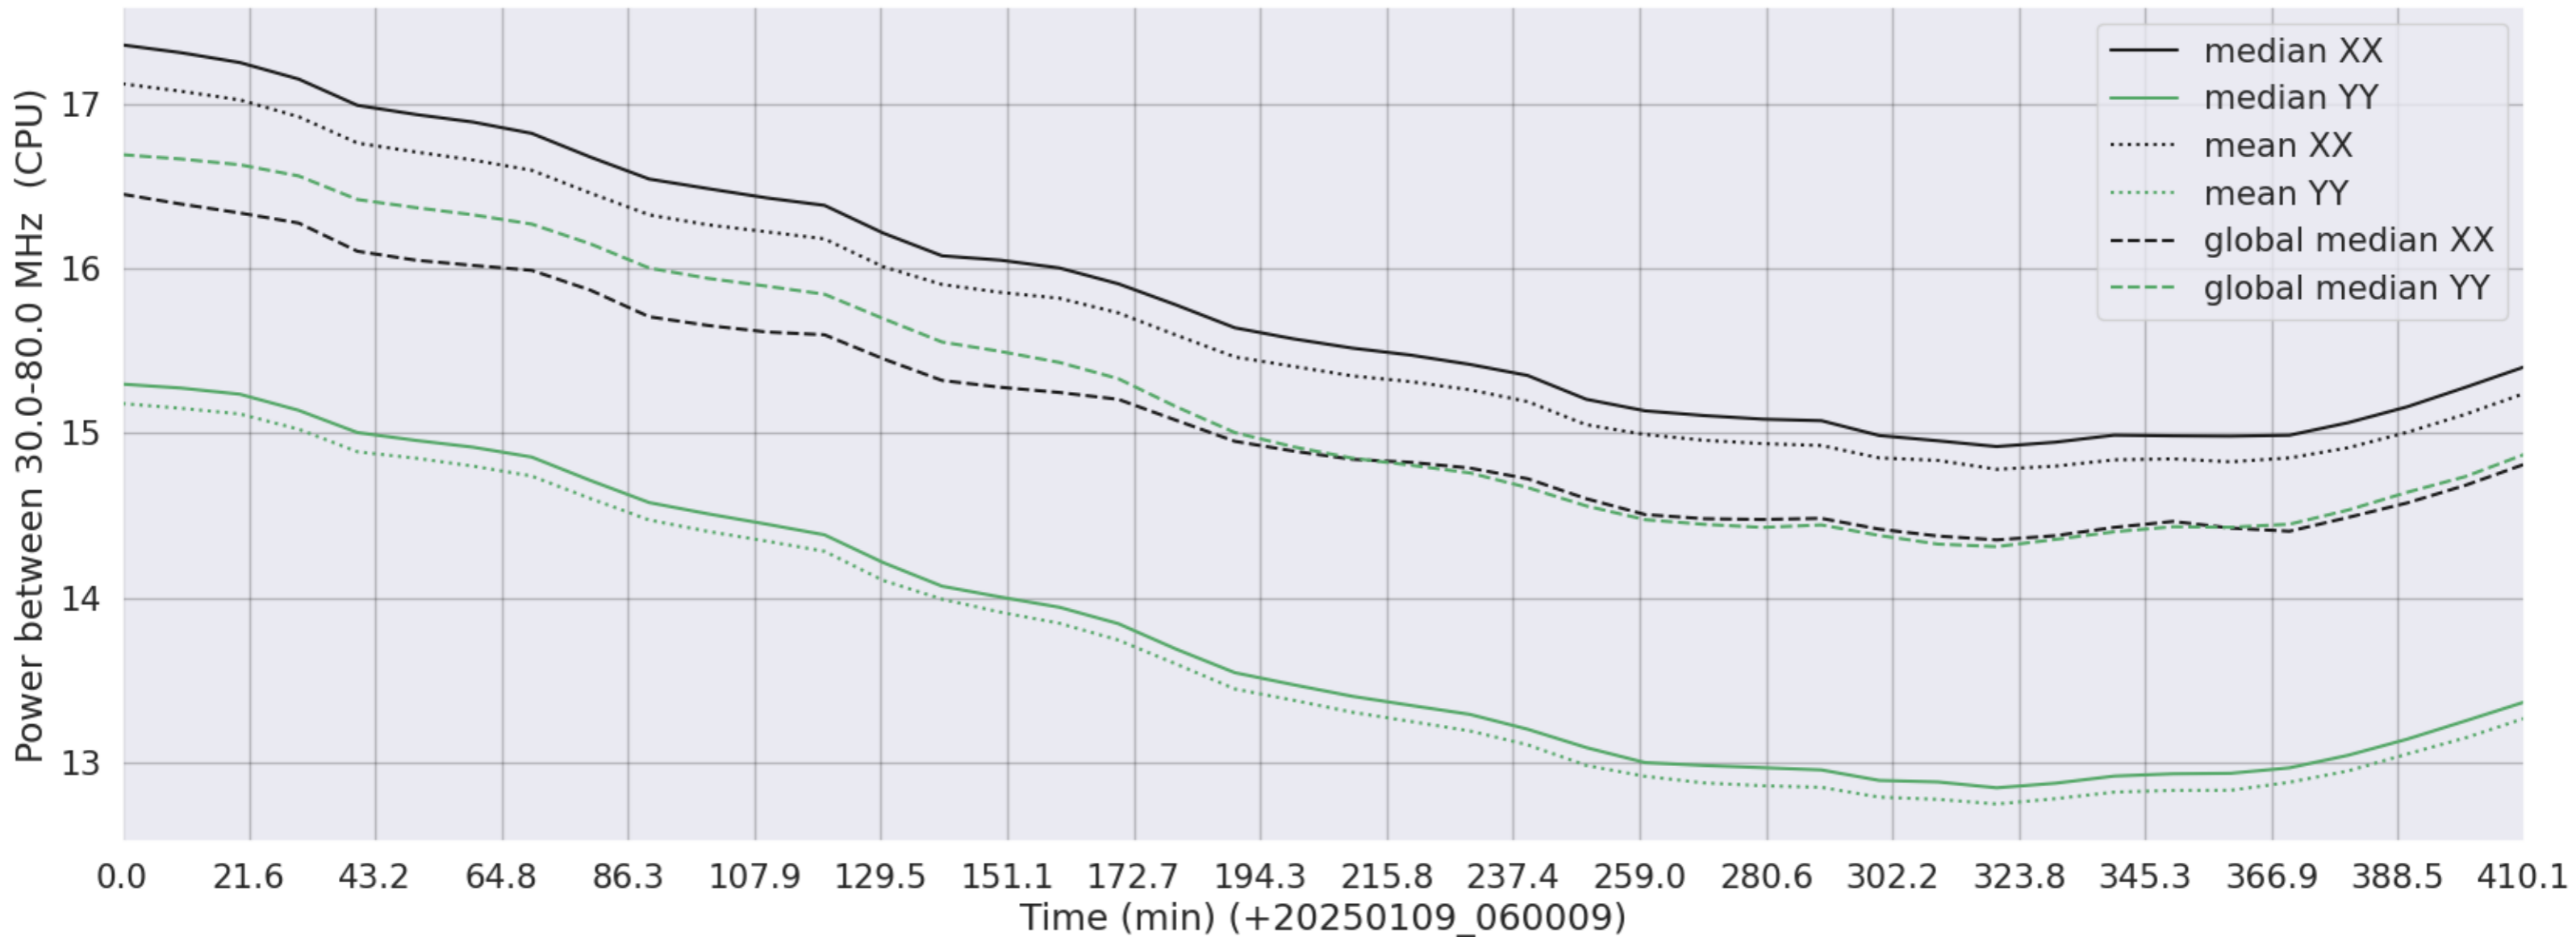

LWA094 - Correlator# 151 - XX FLAGS:Good - YY FLAGS:Good

LWA095 - Correlator# 150 - XX FLAGS:Good - YY FLAGS:Good