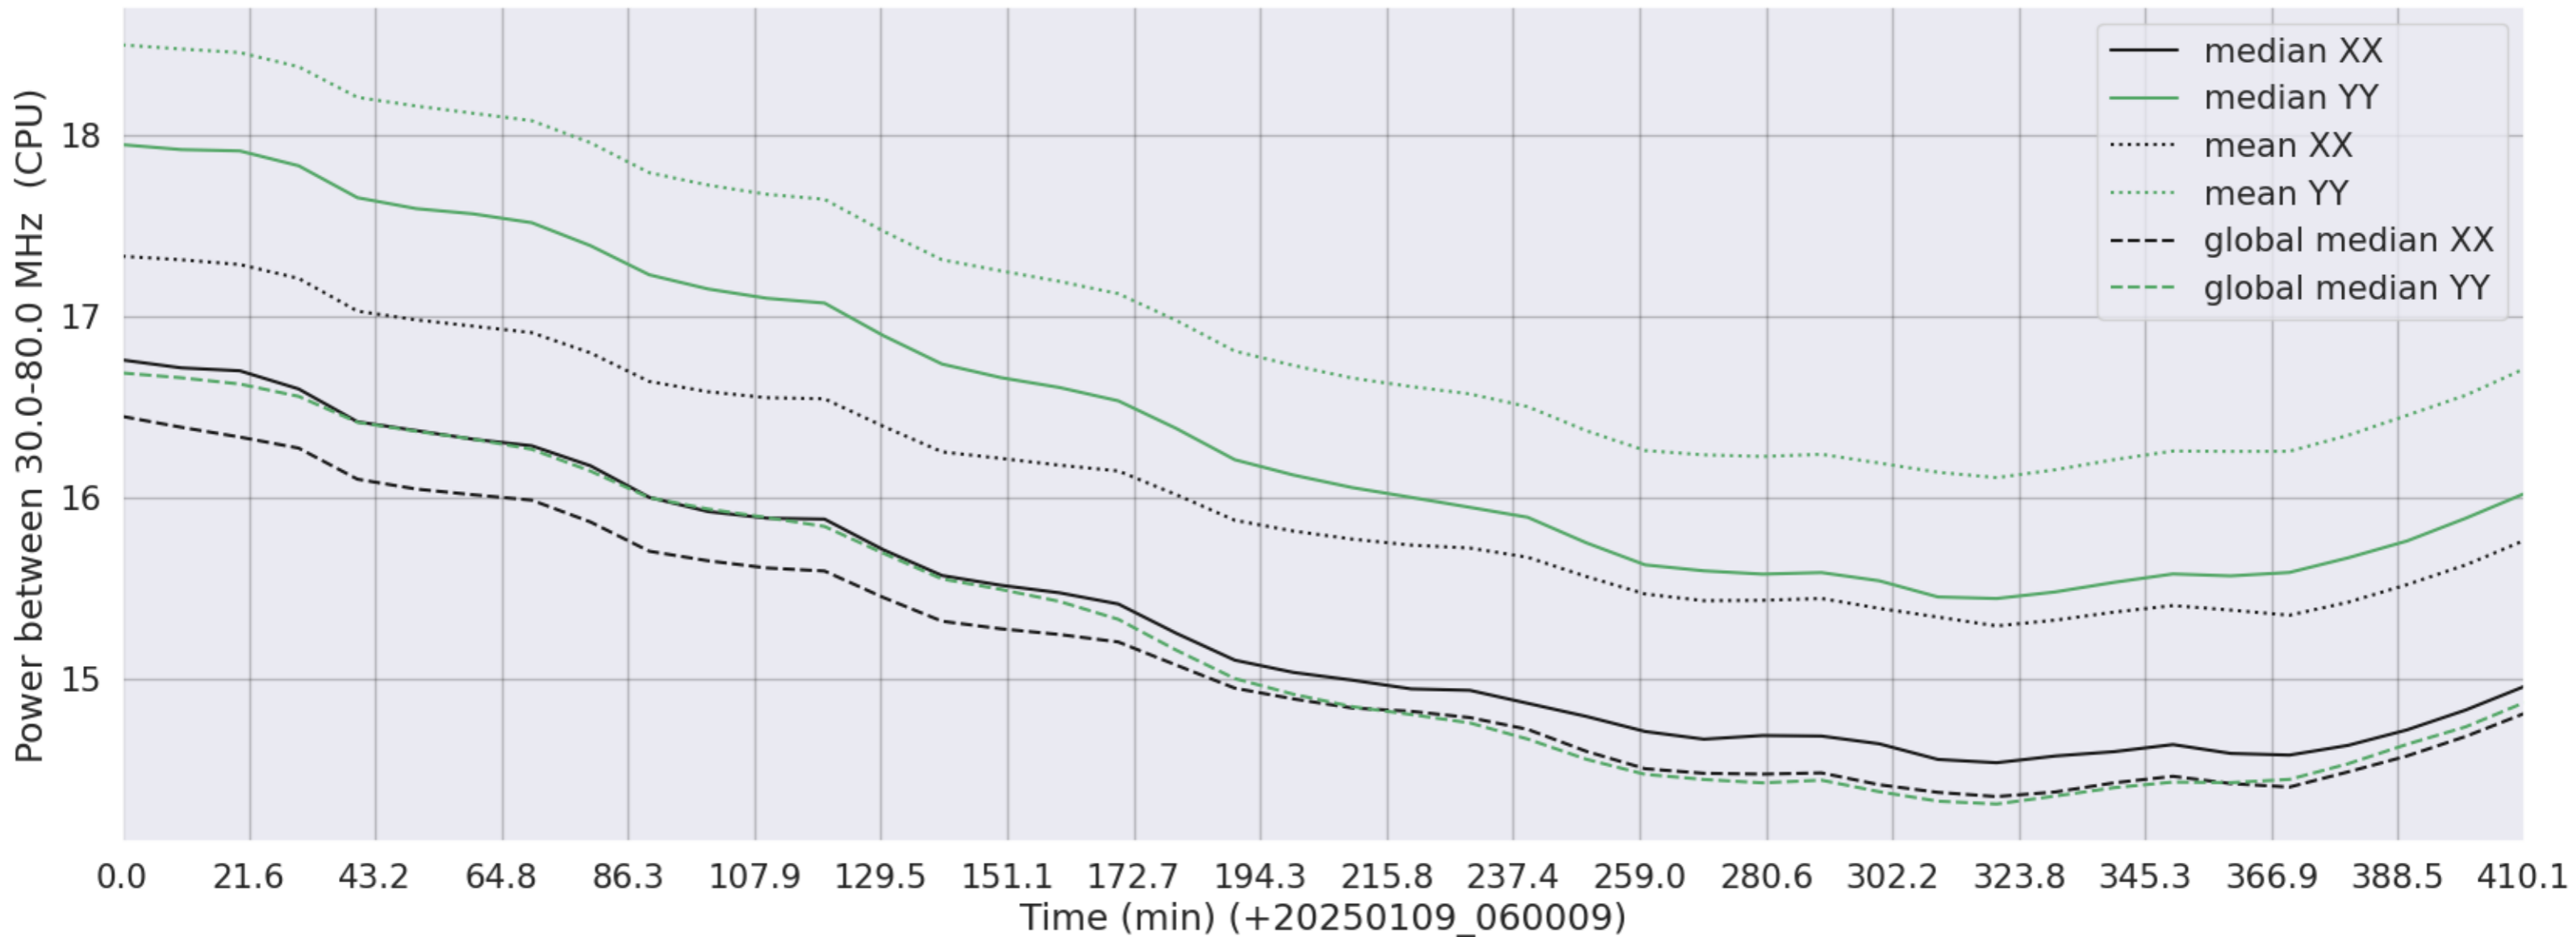

LWA230 - Correlator# 303 - XX FLAGS:Good - YY FLAGS:Good

LWA228 - Correlator# 302 - XX FLAGS:Good - YY FLAGS:Good