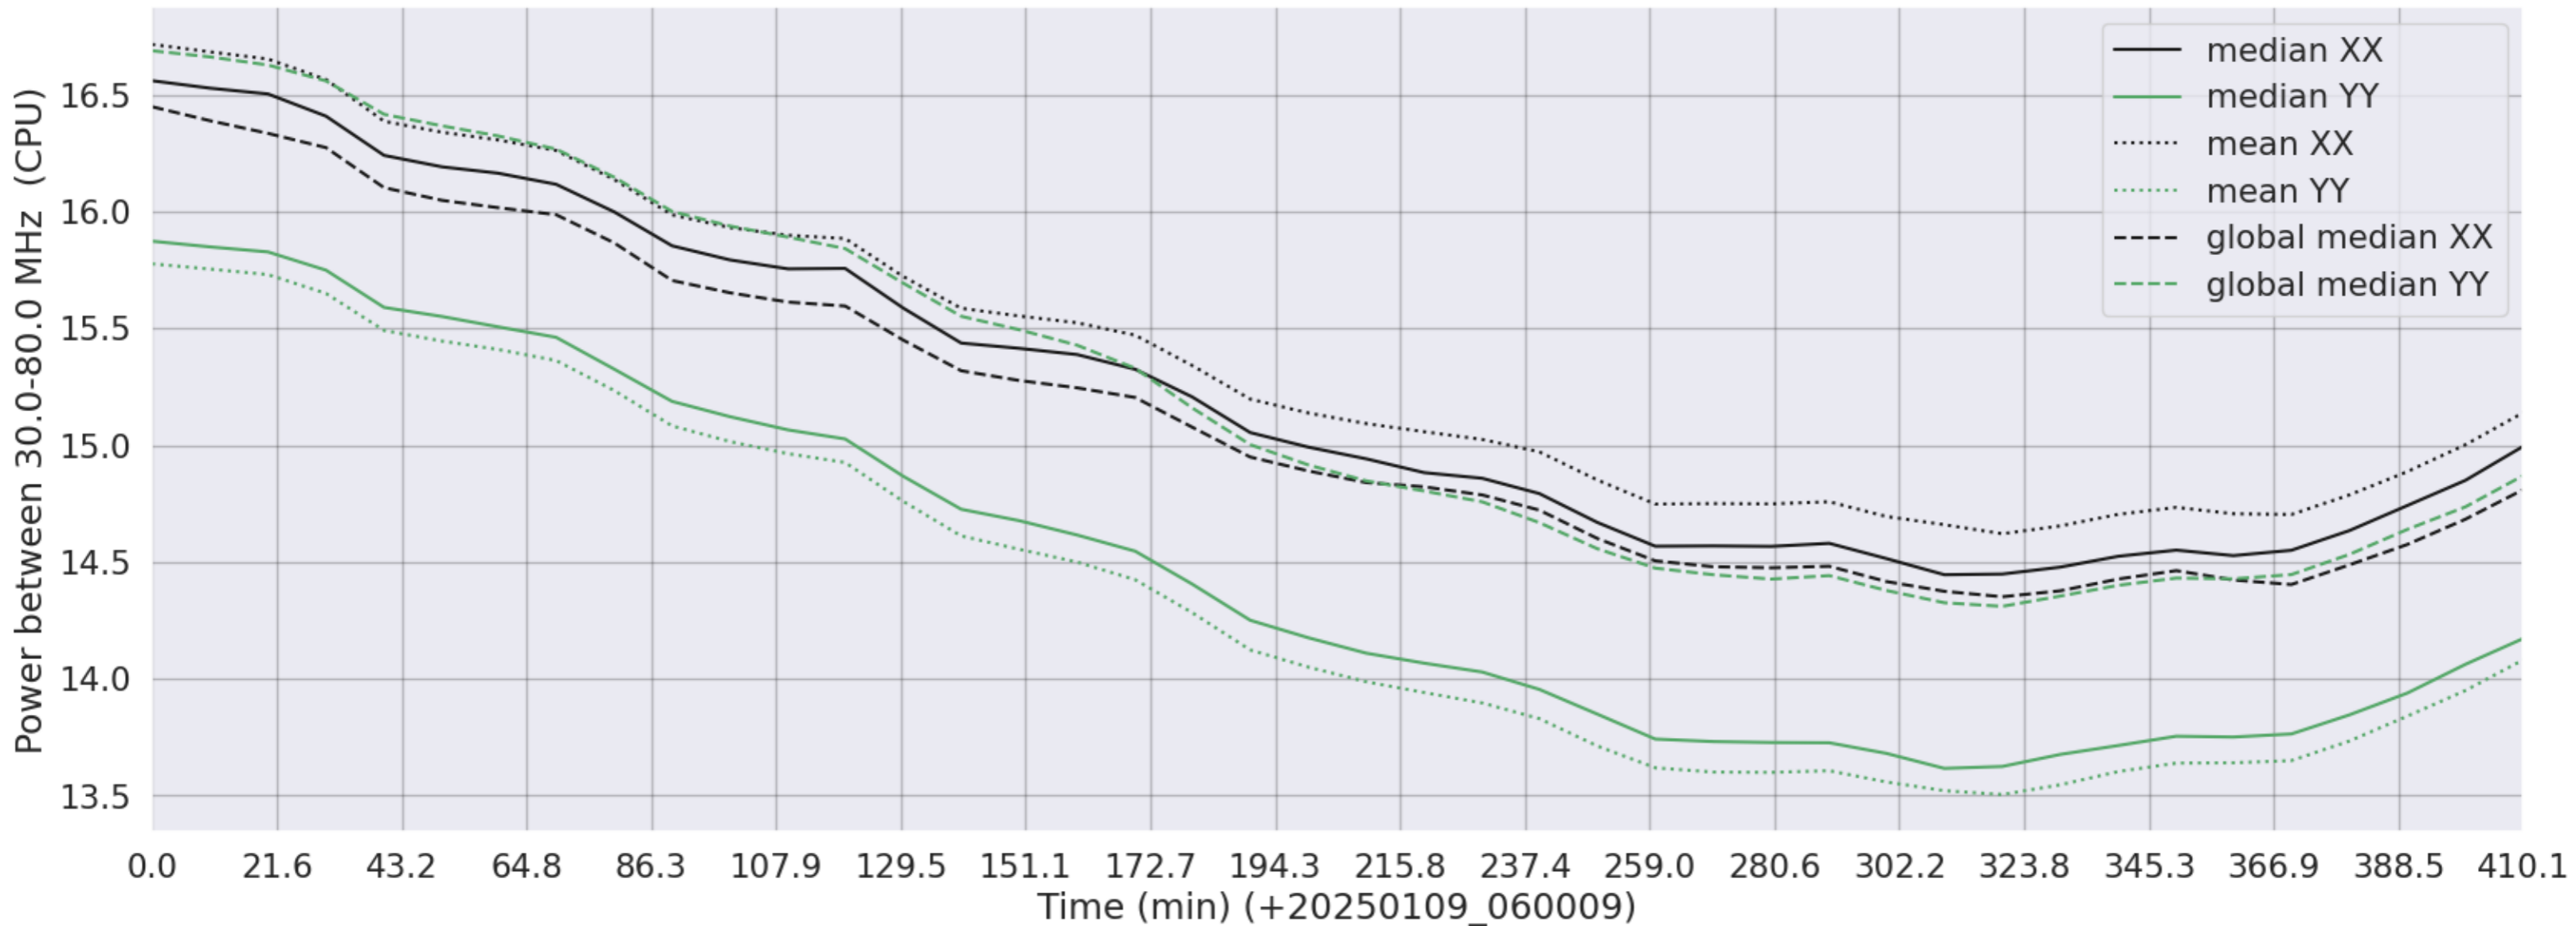

LWA239 - Correlator# 313 - XX FLAGS:Good - YY FLAGS:Good

LWA240 - Correlator# 312 - XX FLAGS:Good - YY FLAGS:Good