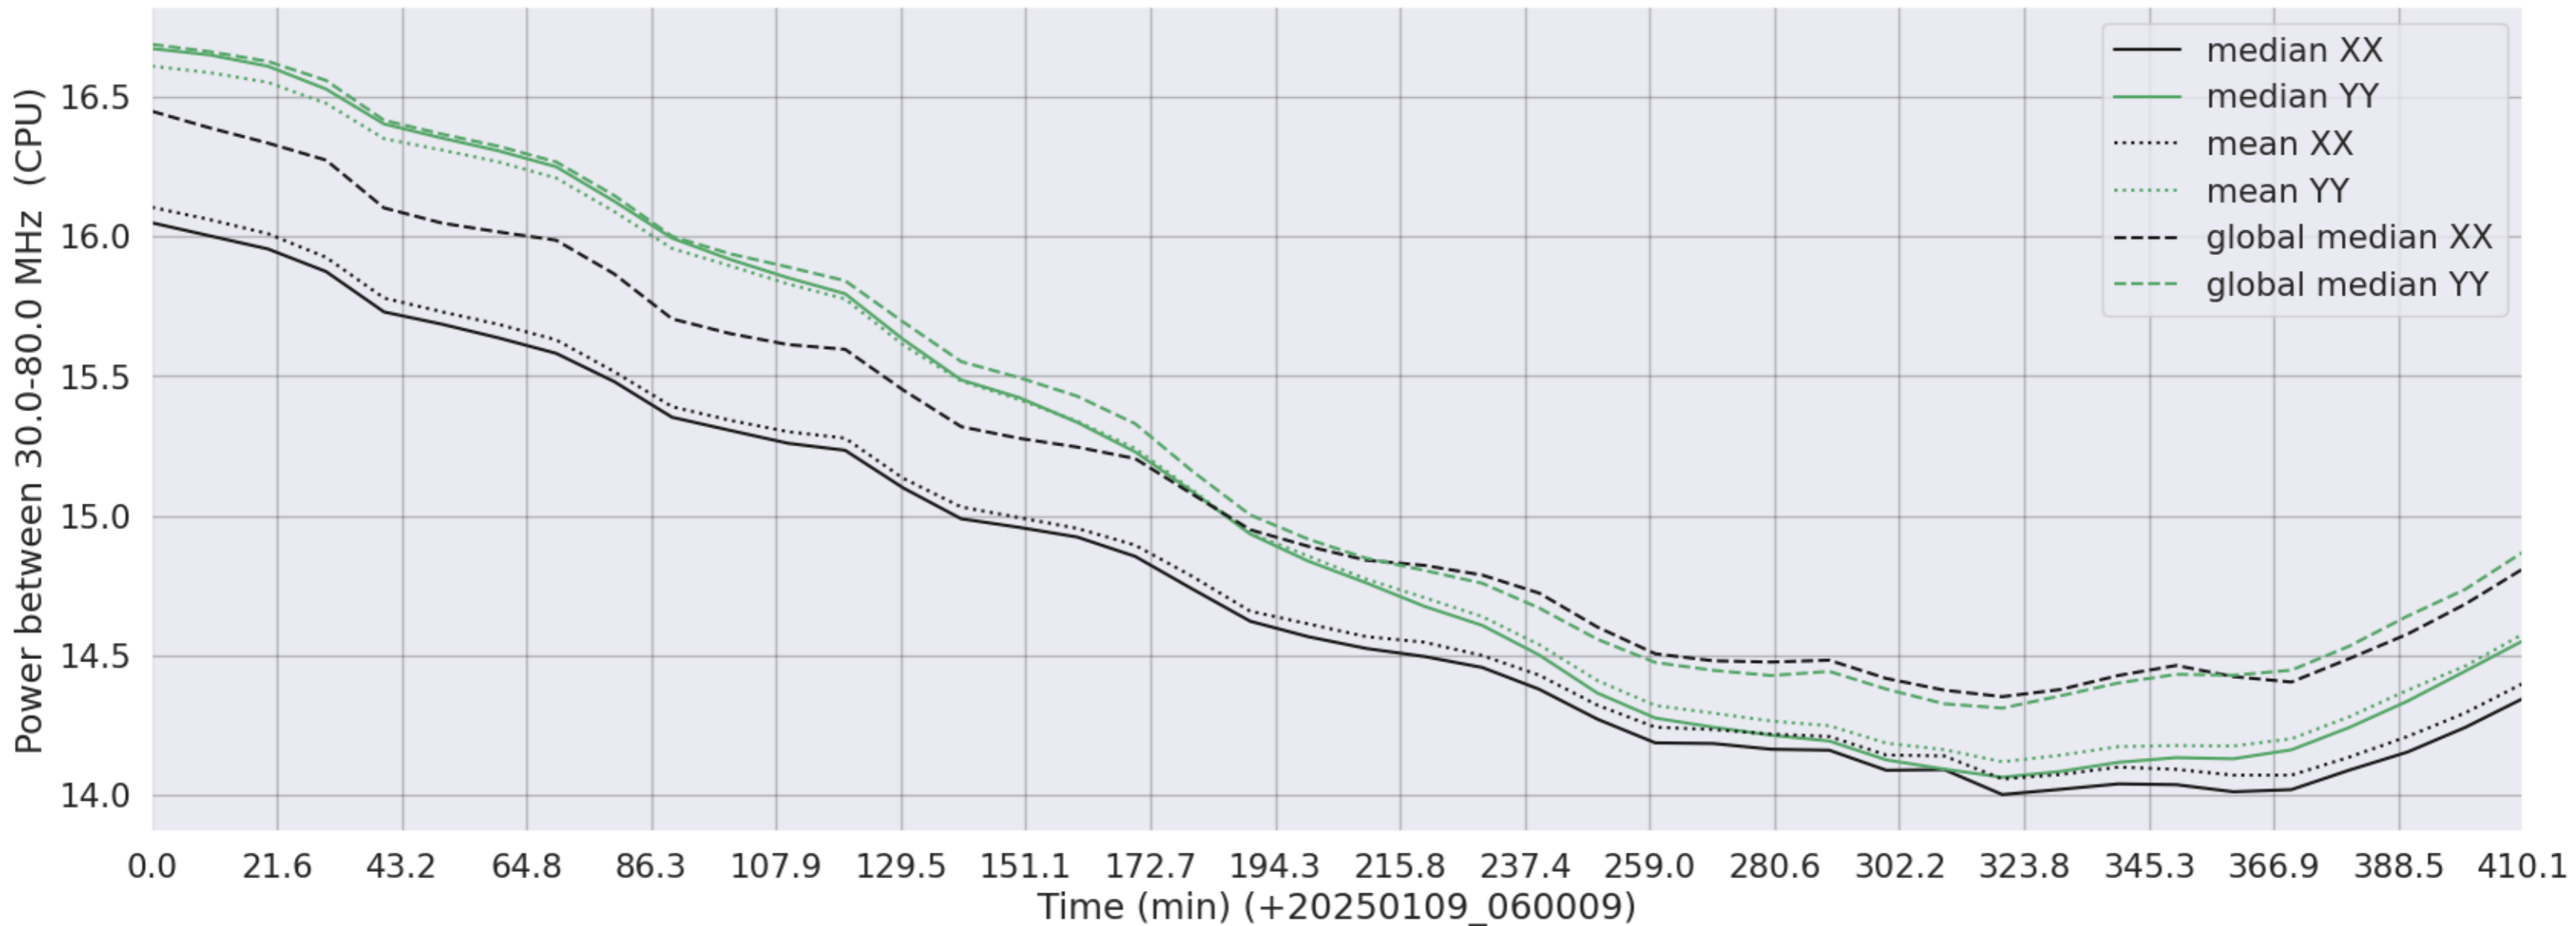

LWA022 - Correlator# 104 - XX FLAGS:Good - YY FLAGS:Good

LWA021 - Correlator# 105 - XX FLAGS:Good - YY FLAGS:Good

LWA024 - Correlator# 106 - XX FLAGS:Good - YY FLAGS:Good

LWA023 - Correlator# 107 - XX FLAGS:Good - YY FLAGS:Good