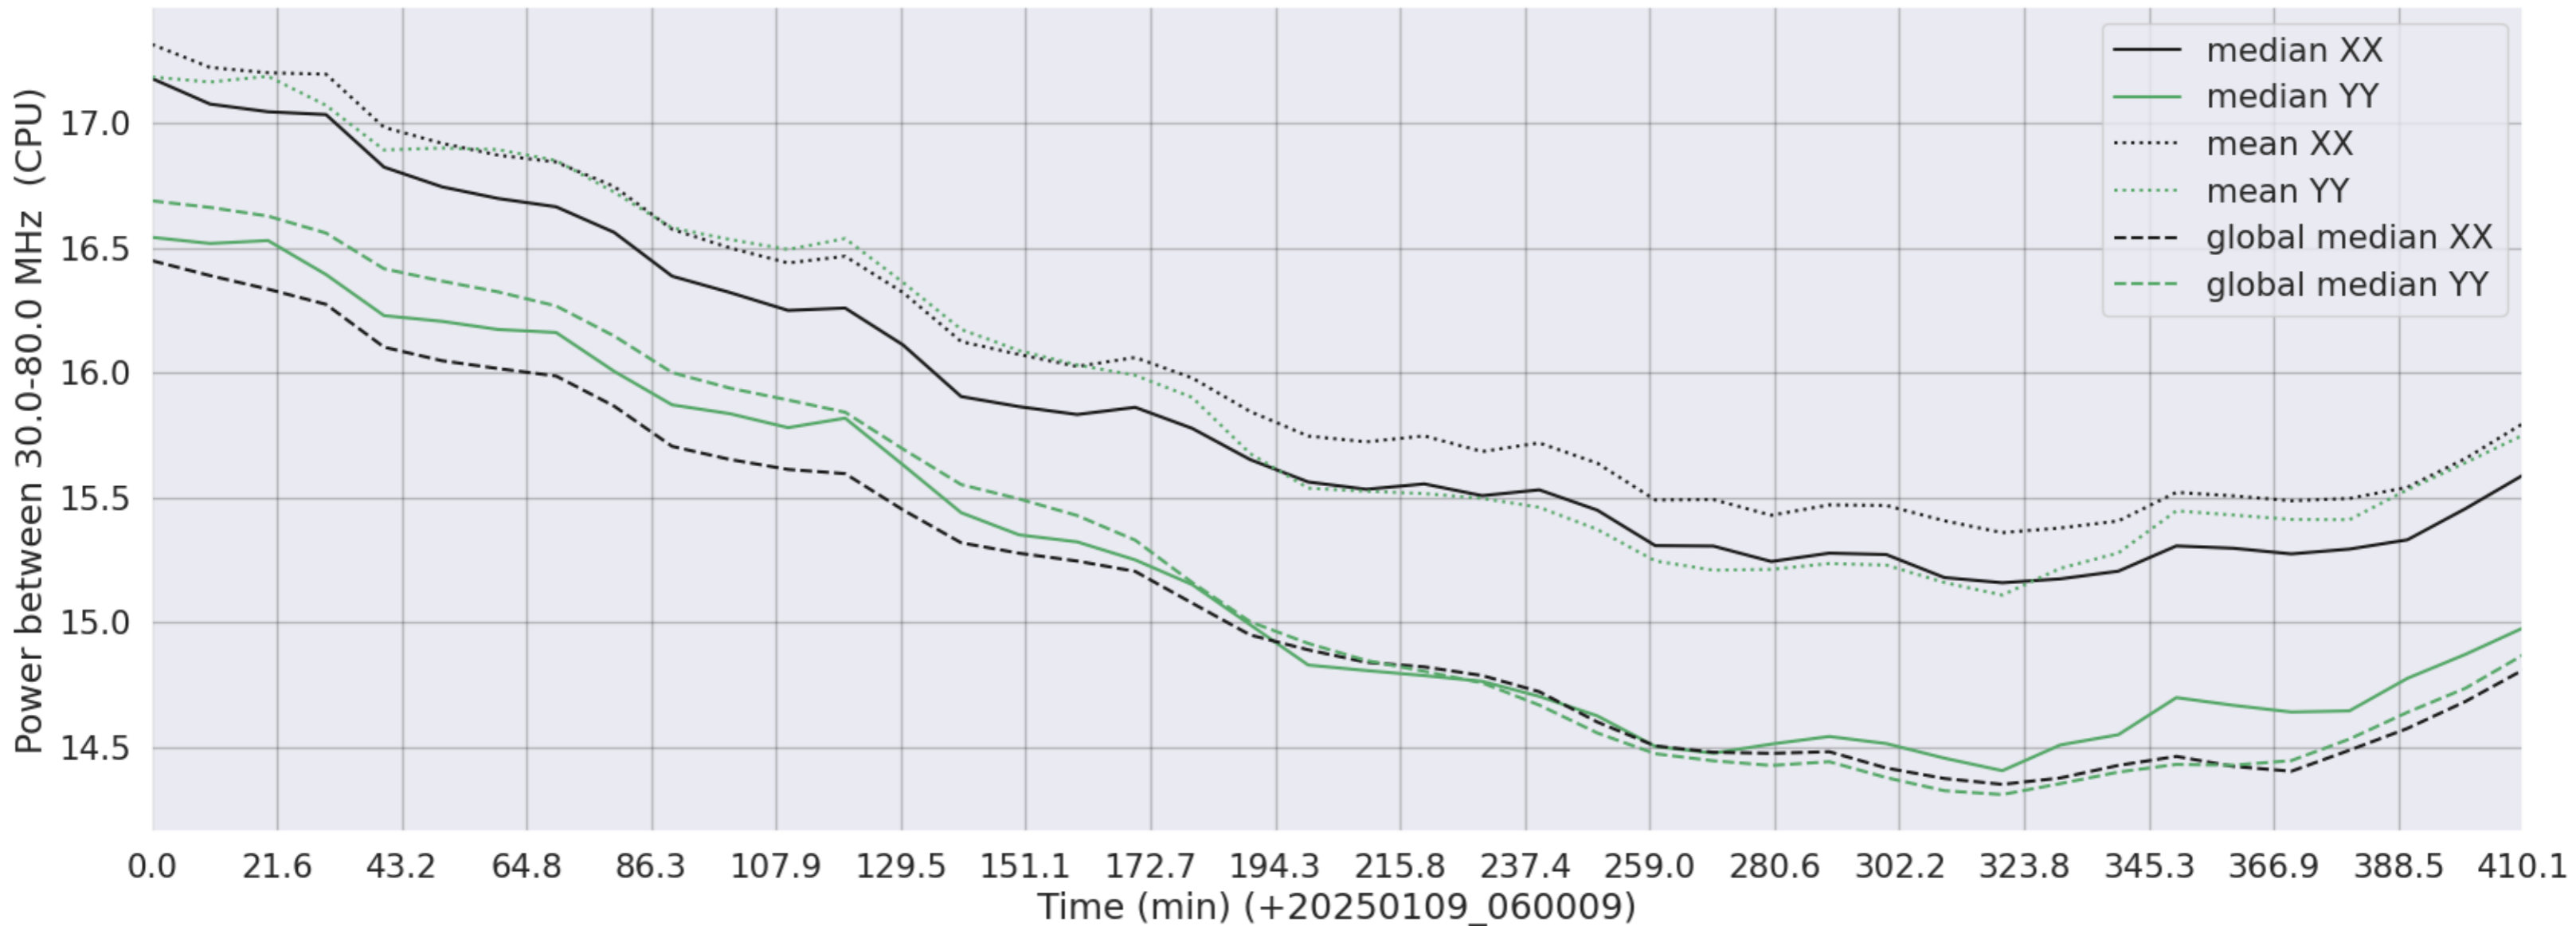

LWA335 - Correlator# 057 - XX FLAGS:Good - YY FLAGS:Good

LWA336 - Correlator# 056 - XX FLAGS:Good - YY FLAGS:Good