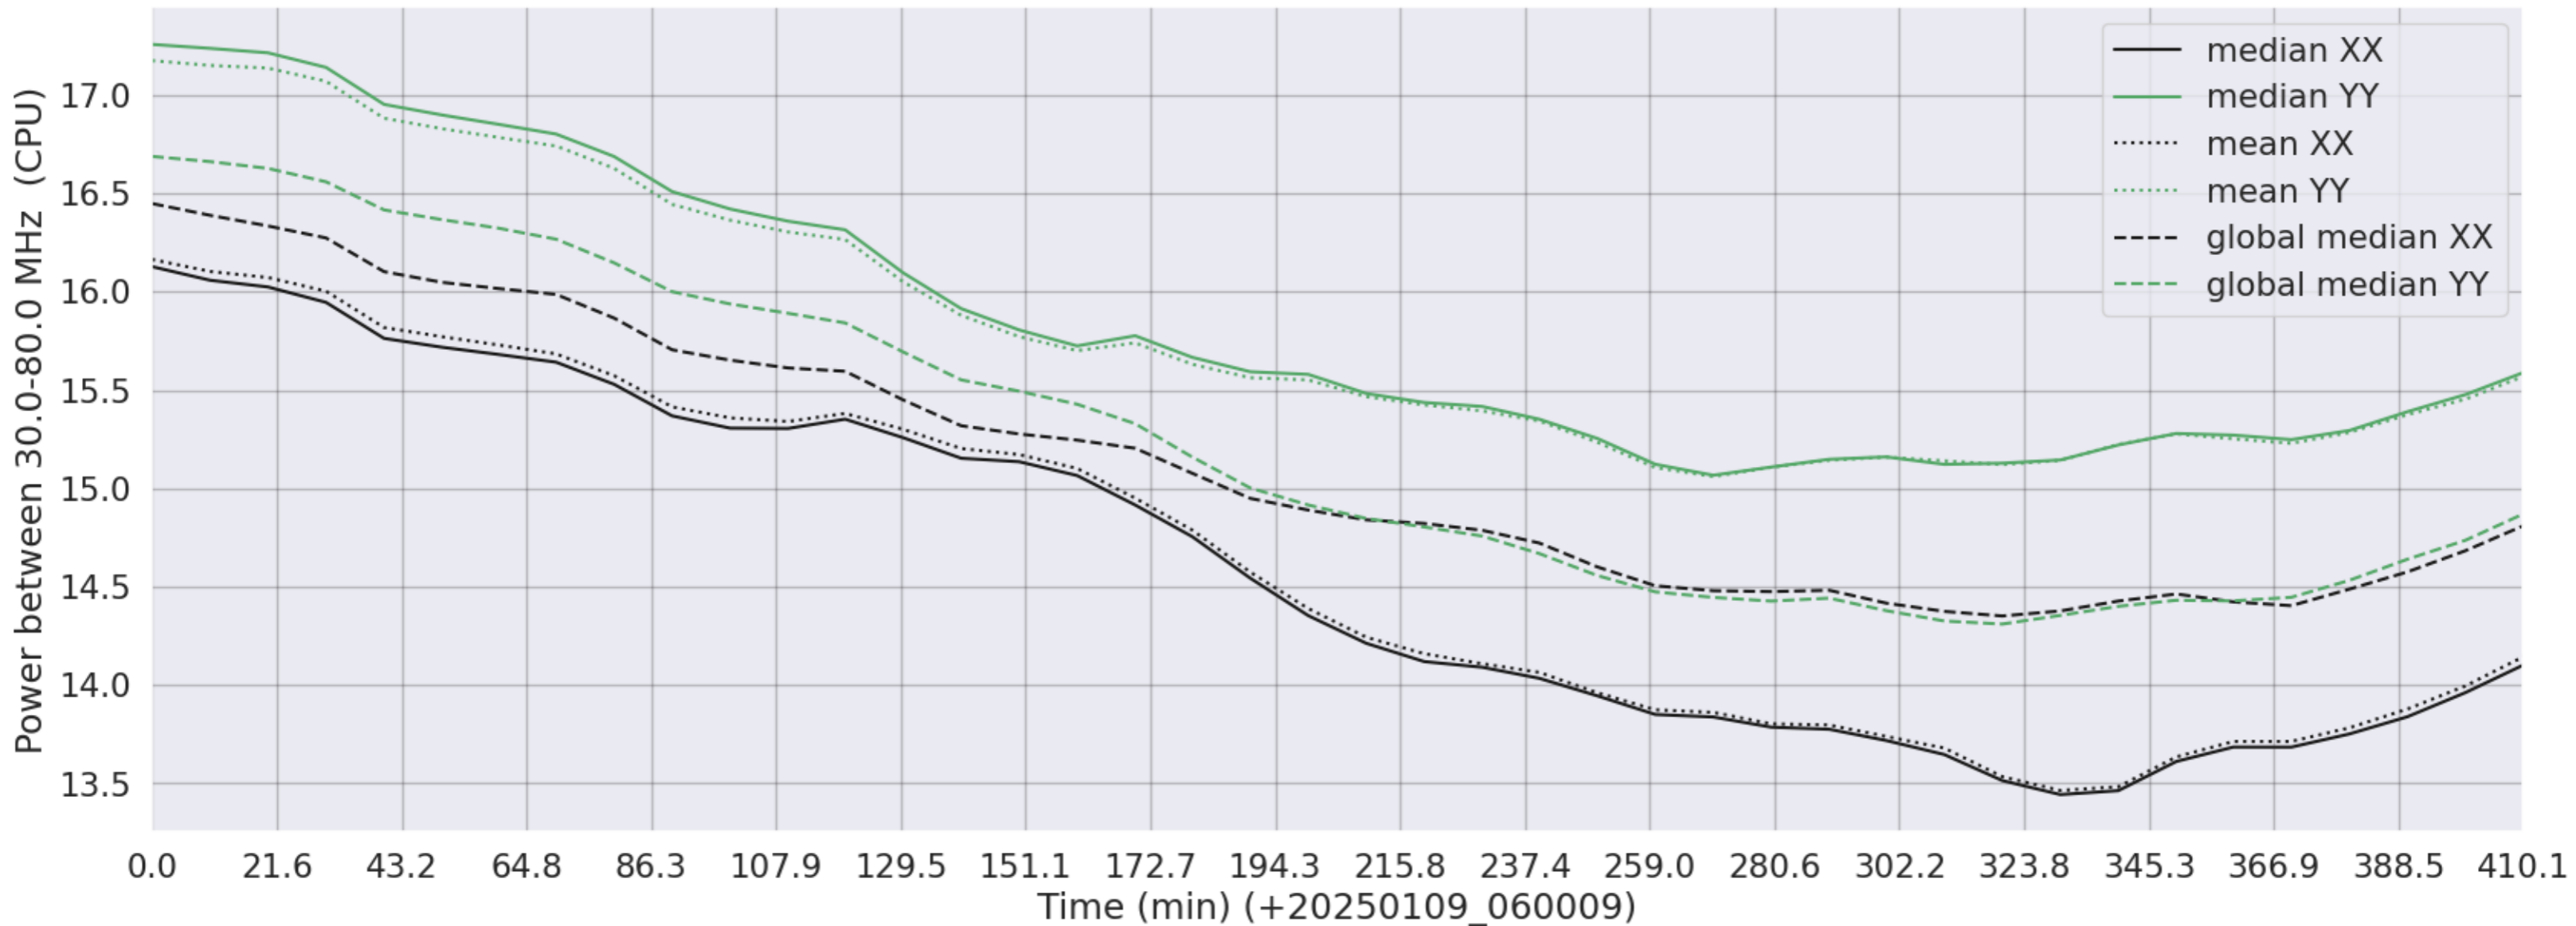

LWA298 - Correlator# 049 - XX FLAGS:Good - YY FLAGS:Good

LWA301 - Correlator# 048 - XX FLAGS:Good - YY FLAGS:Good