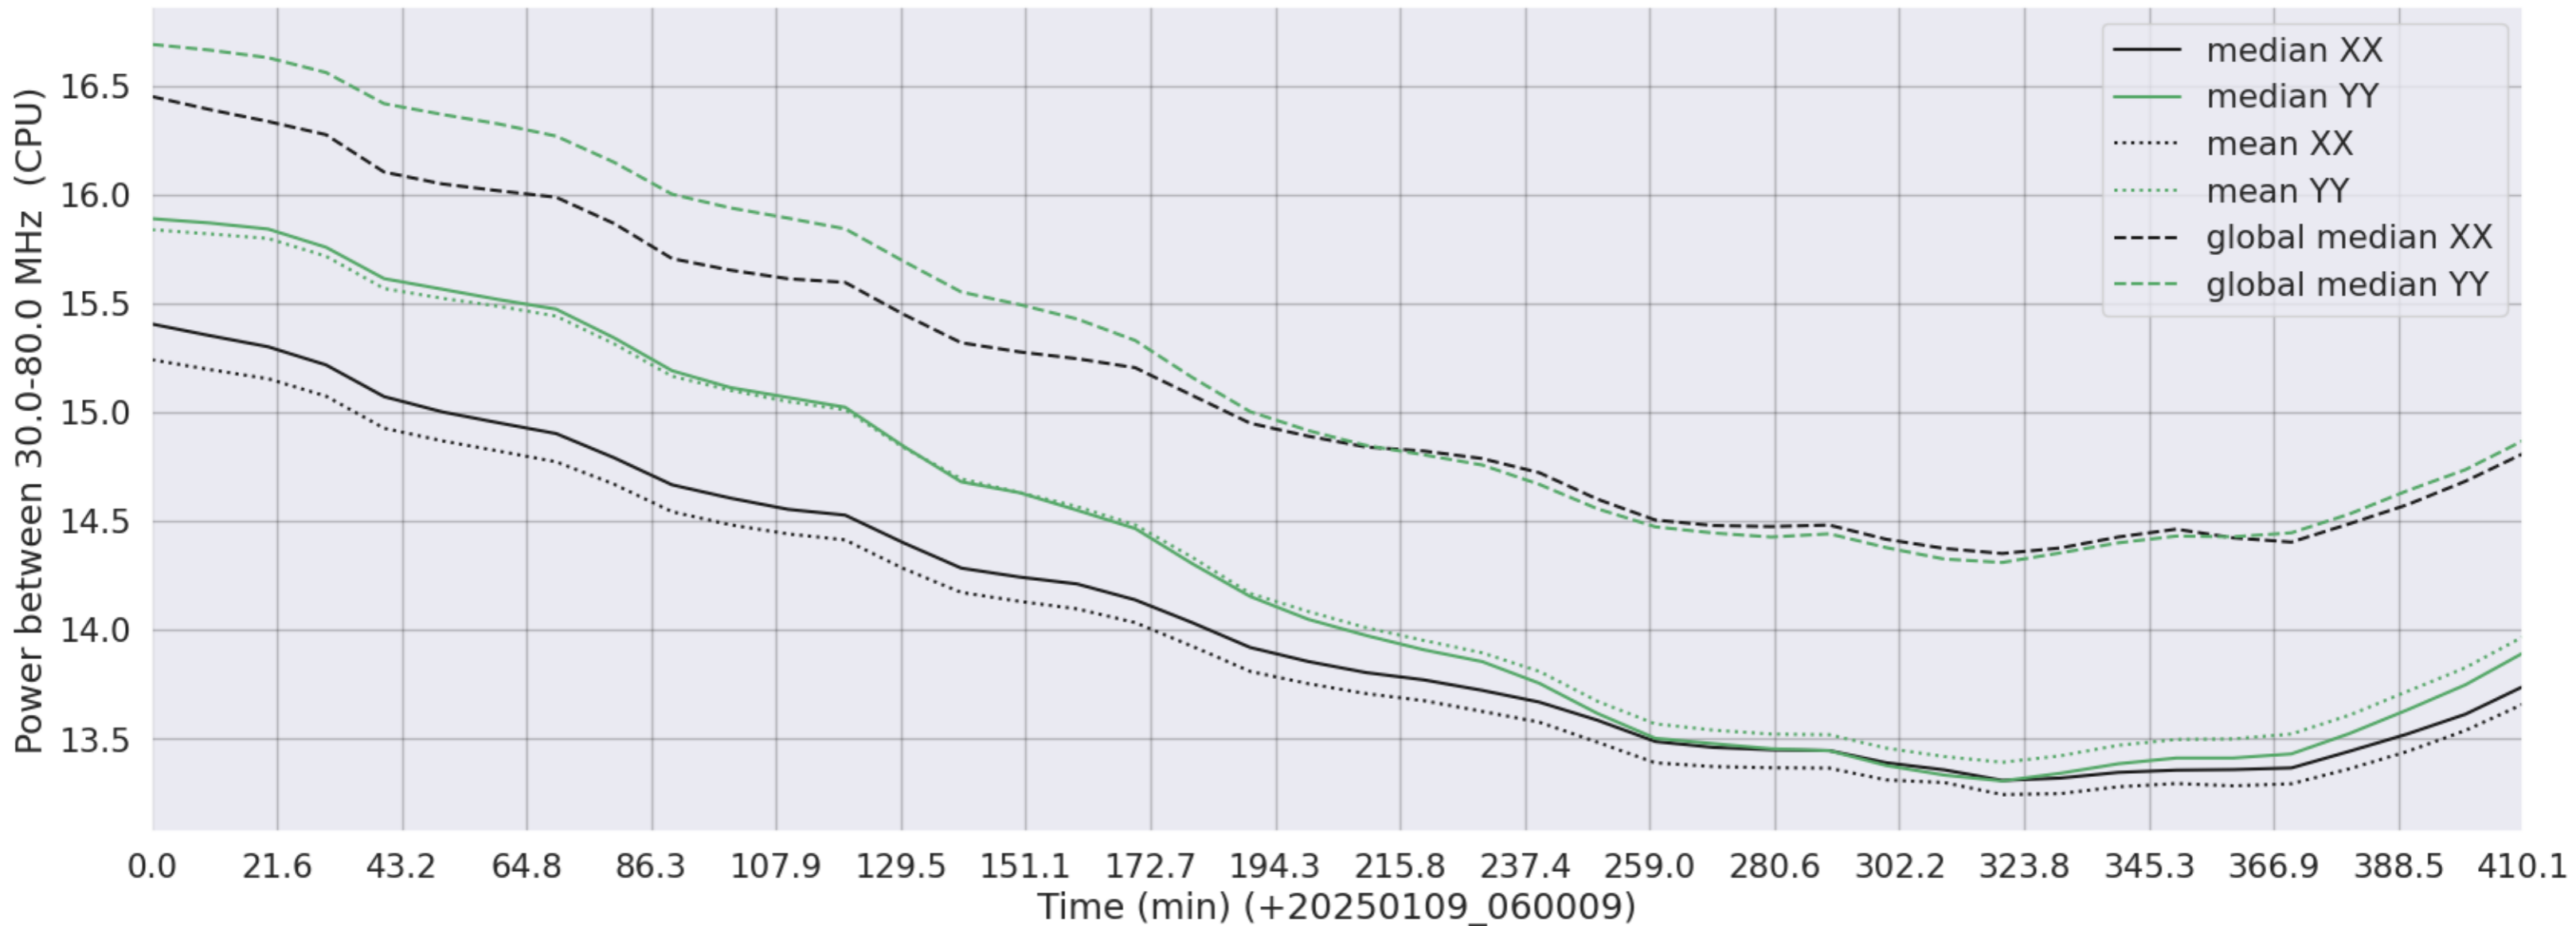

LWA064 - Correlator# 141 - XX FLAGS:Good - YY FLAGS:Good

LWA085 - Correlator# 140 - XX FLAGS:Good - YY FLAGS:Good