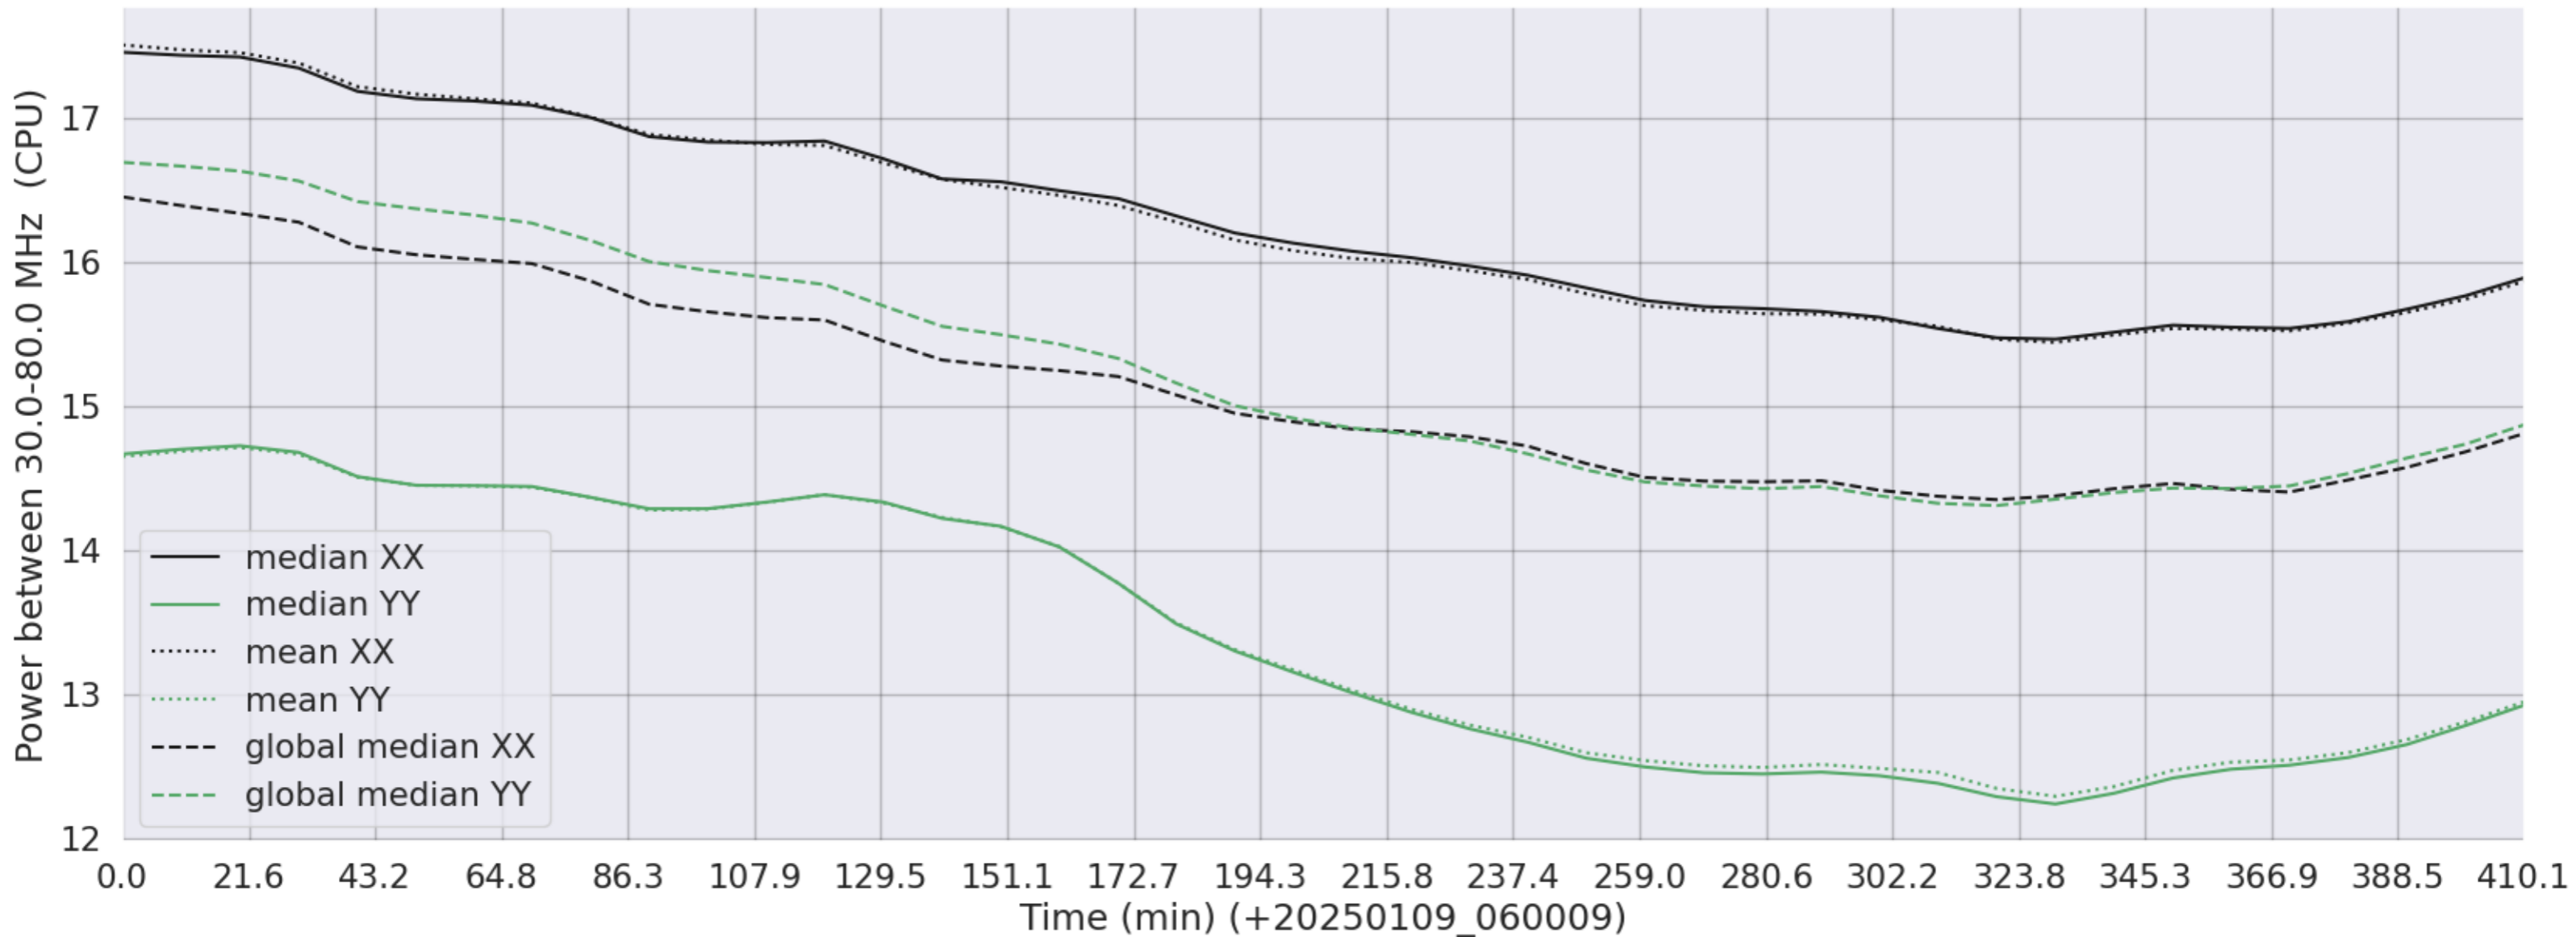

LWA122 - Correlator# 152 - XX FLAGS:Good - YY FLAGS:Good

LWA121 - Correlator# 153 - XX FLAGS:Good - YY FLAGS:Good

LWA325 - Correlator# 154 - XX FLAGS:Good - YY FLAGS:Good

LWA316 - Correlator# 155 - XX FLAGS:Good - YY FLAGS:Good