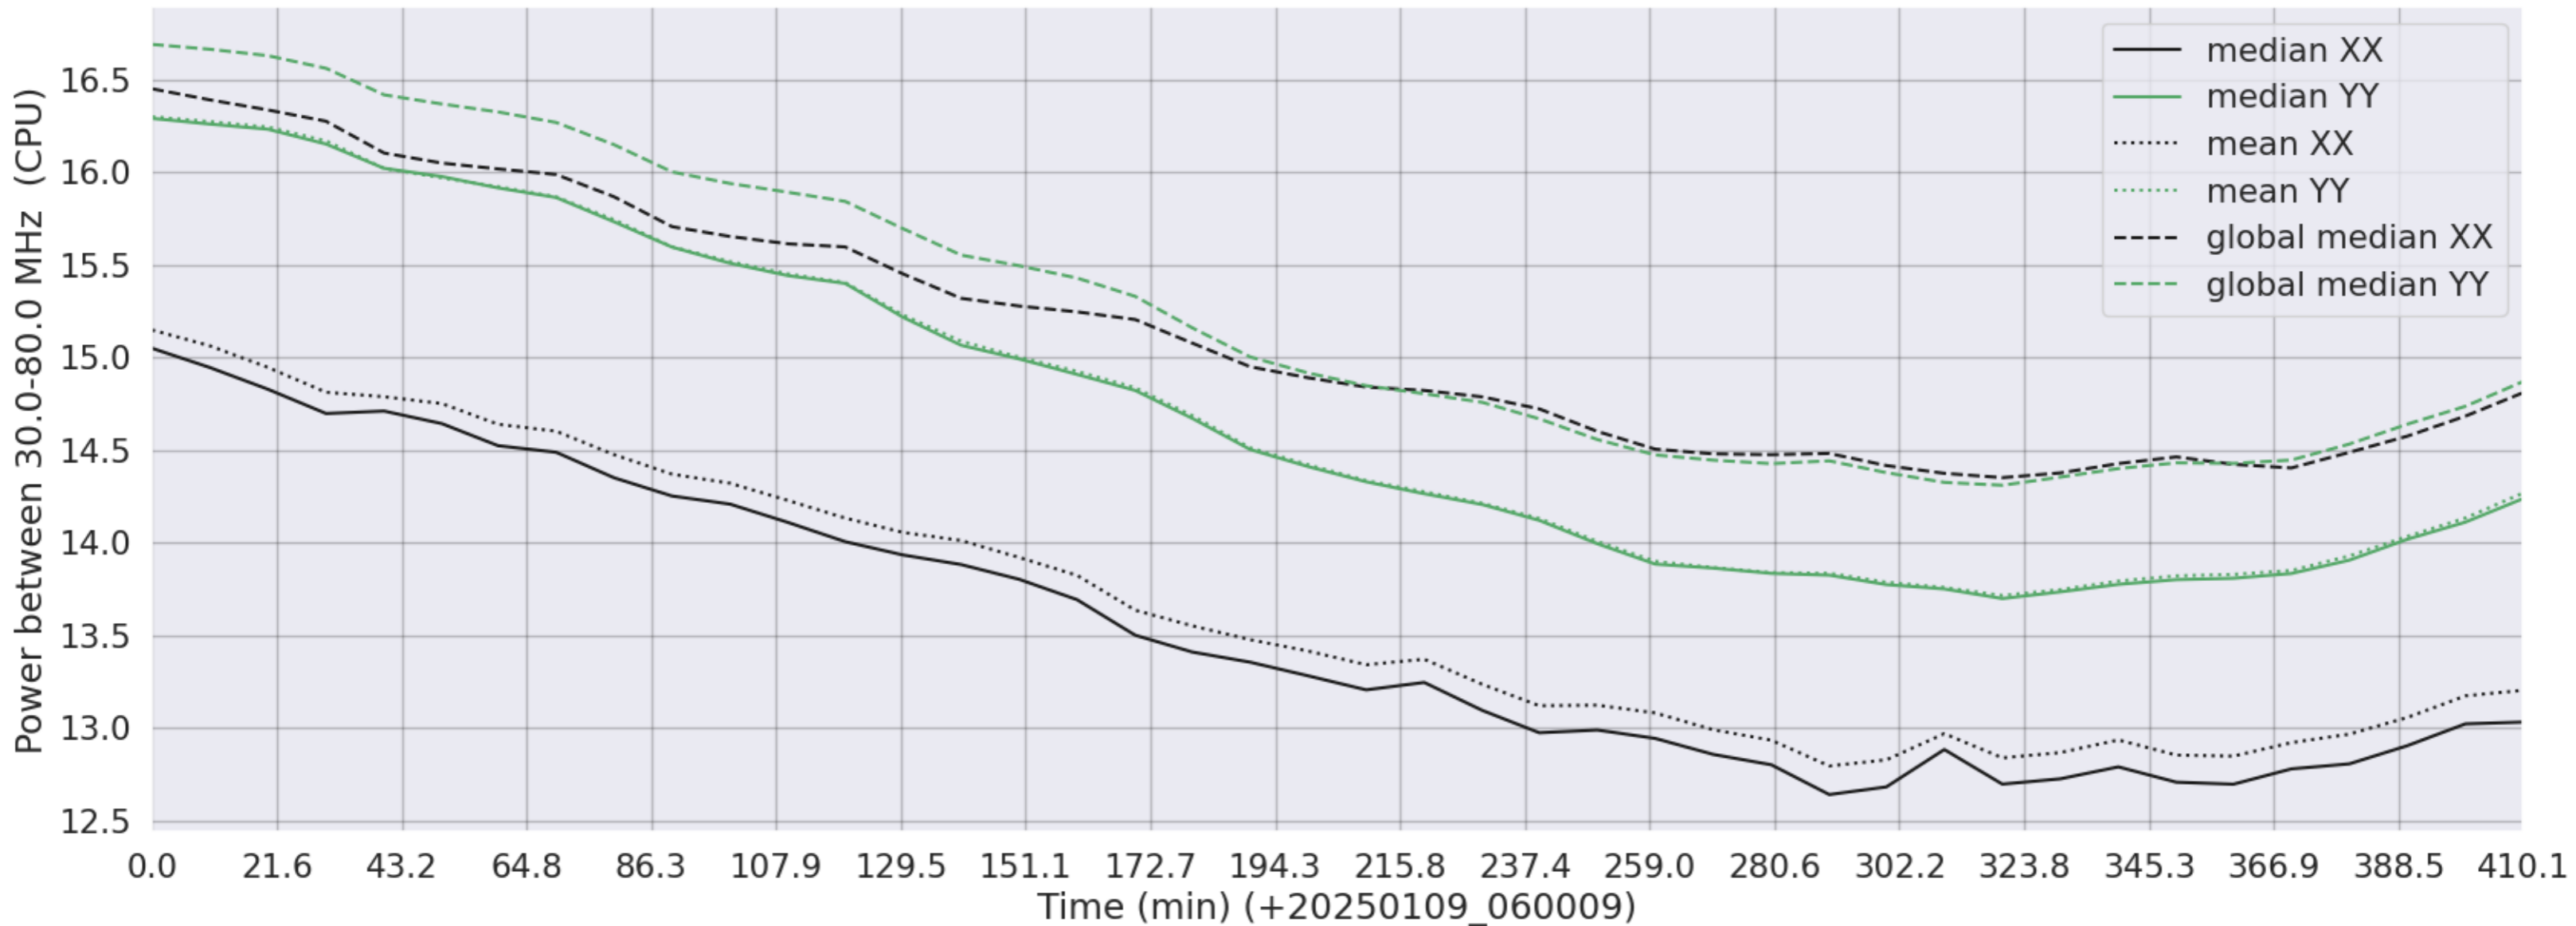

LWA222 - Correlator# 249 - XX FLAGS:Good - YY FLAGS:Good

LWA224 - Correlator# 248 - XX FLAGS:Good - YY FLAGS:Good