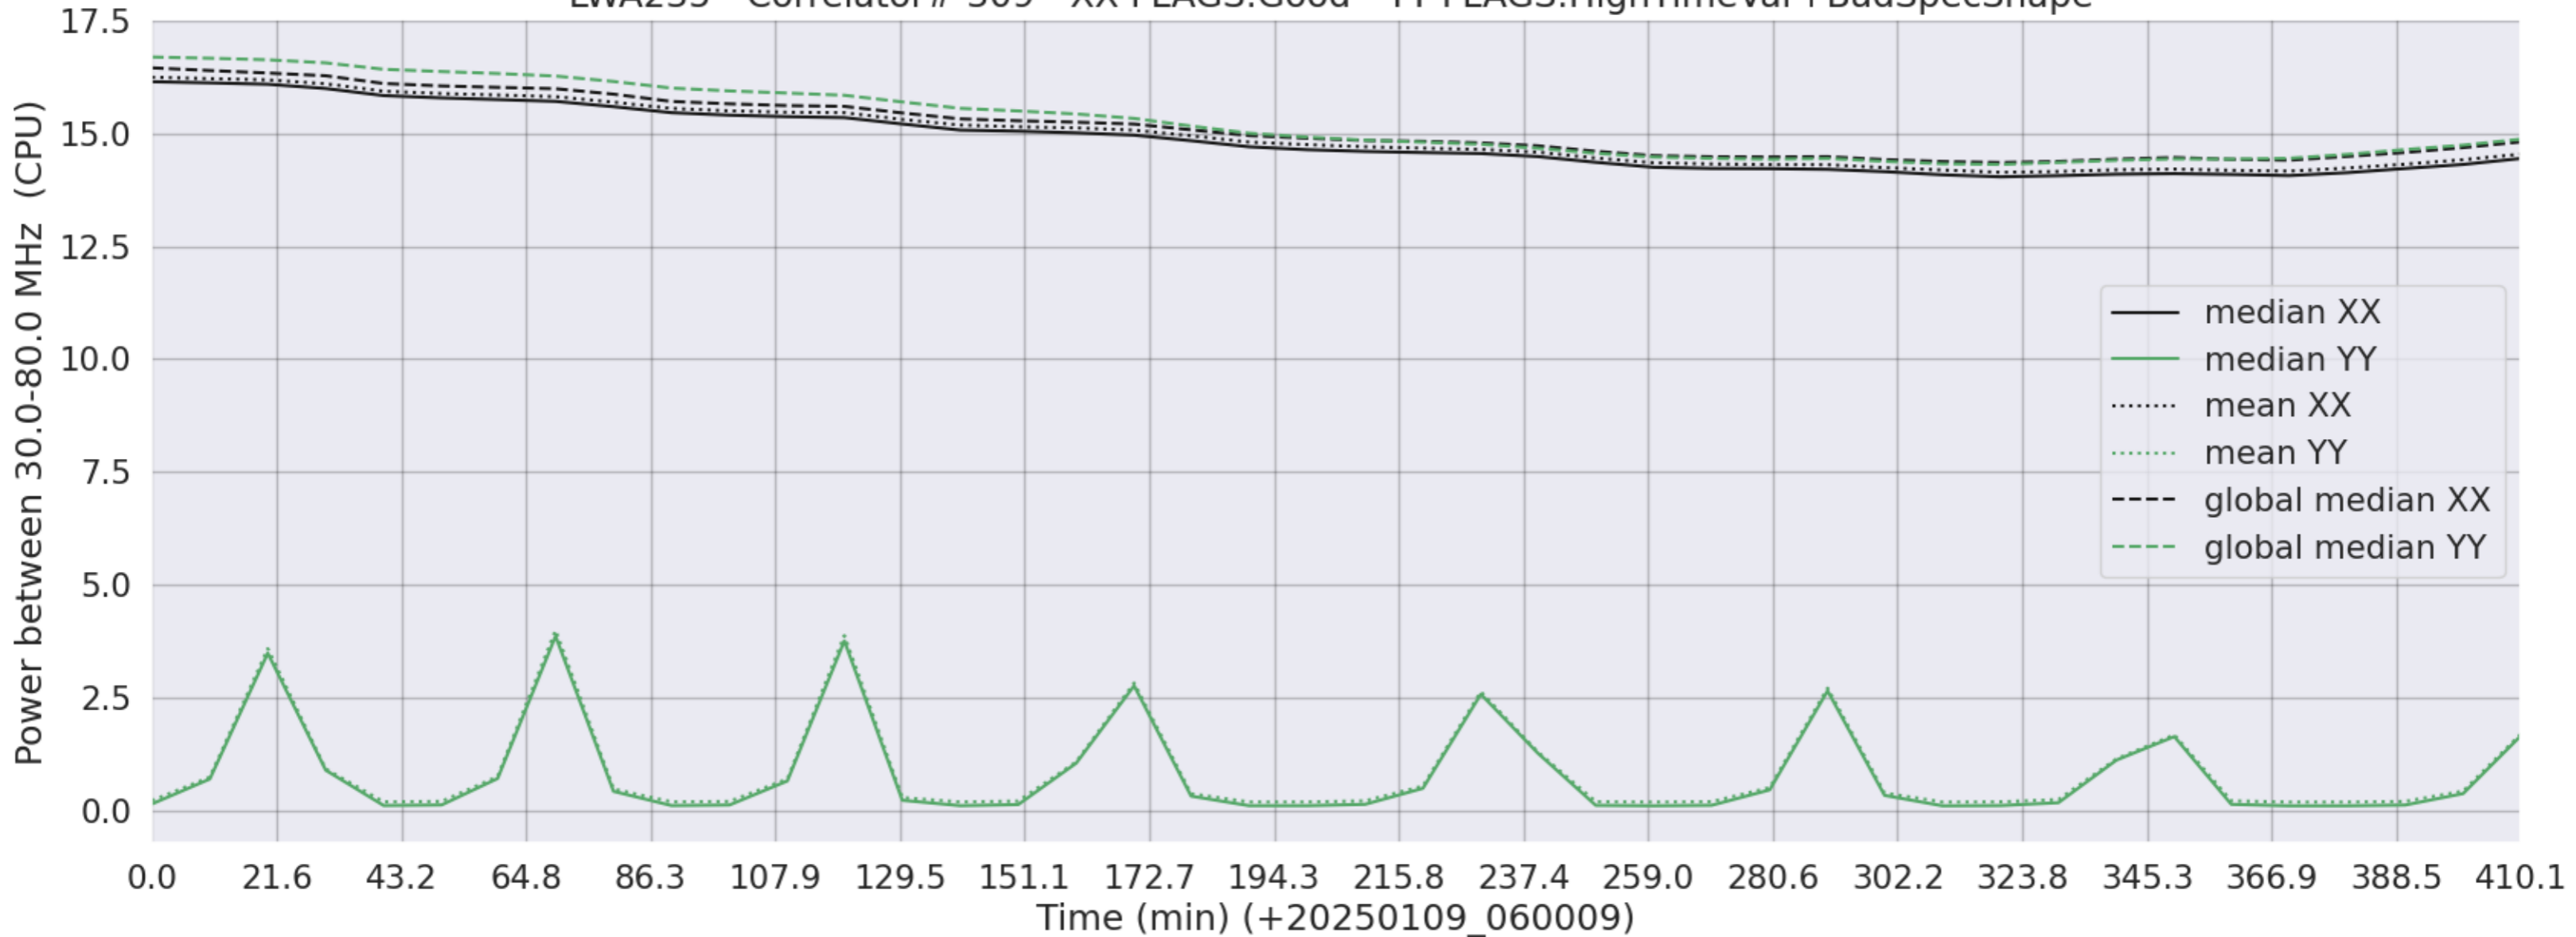

LWA238 - Correlator# 310 - XX FLAGS:Good - YY FLAGS:Good

LWA235 - Correlator# 309 - XX FLAGS:Good - YY FLAGS:HighTimeVar+BadSpecShape