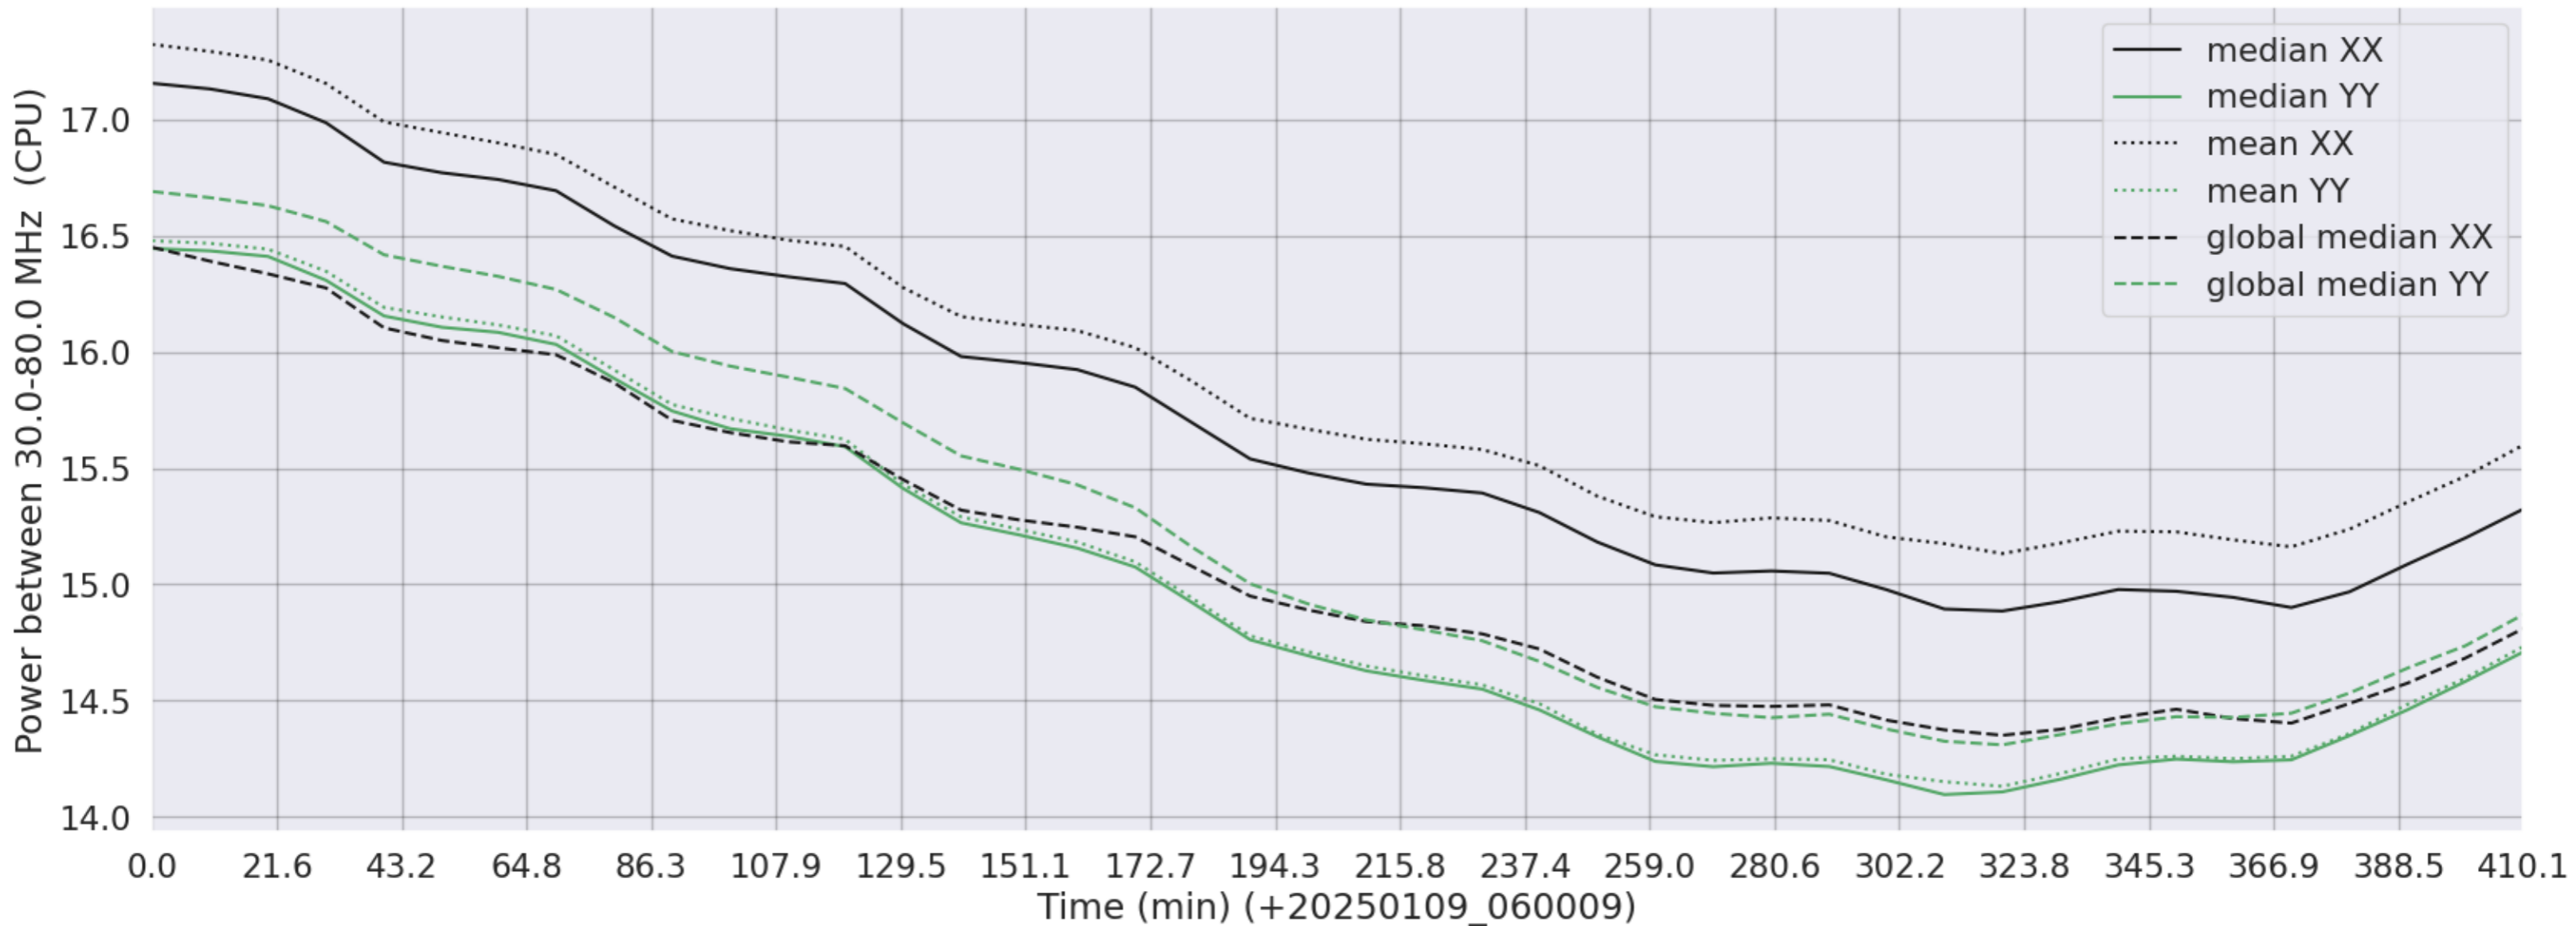

LWA236 - Correlator# 308 - XX FLAGS:Good - YY FLAGS:Good

LWA235 - Correlator# 309 - XX FLAGS:Good - YY FLAGS:HighTimeVar+BadSpecShape

LWA238 - Correlator# 310 - XX FLAGS:Good - YY FLAGS:Good

LWA237 - Correlator# 311 - XX FLAGS:Good - YY FLAGS:Good