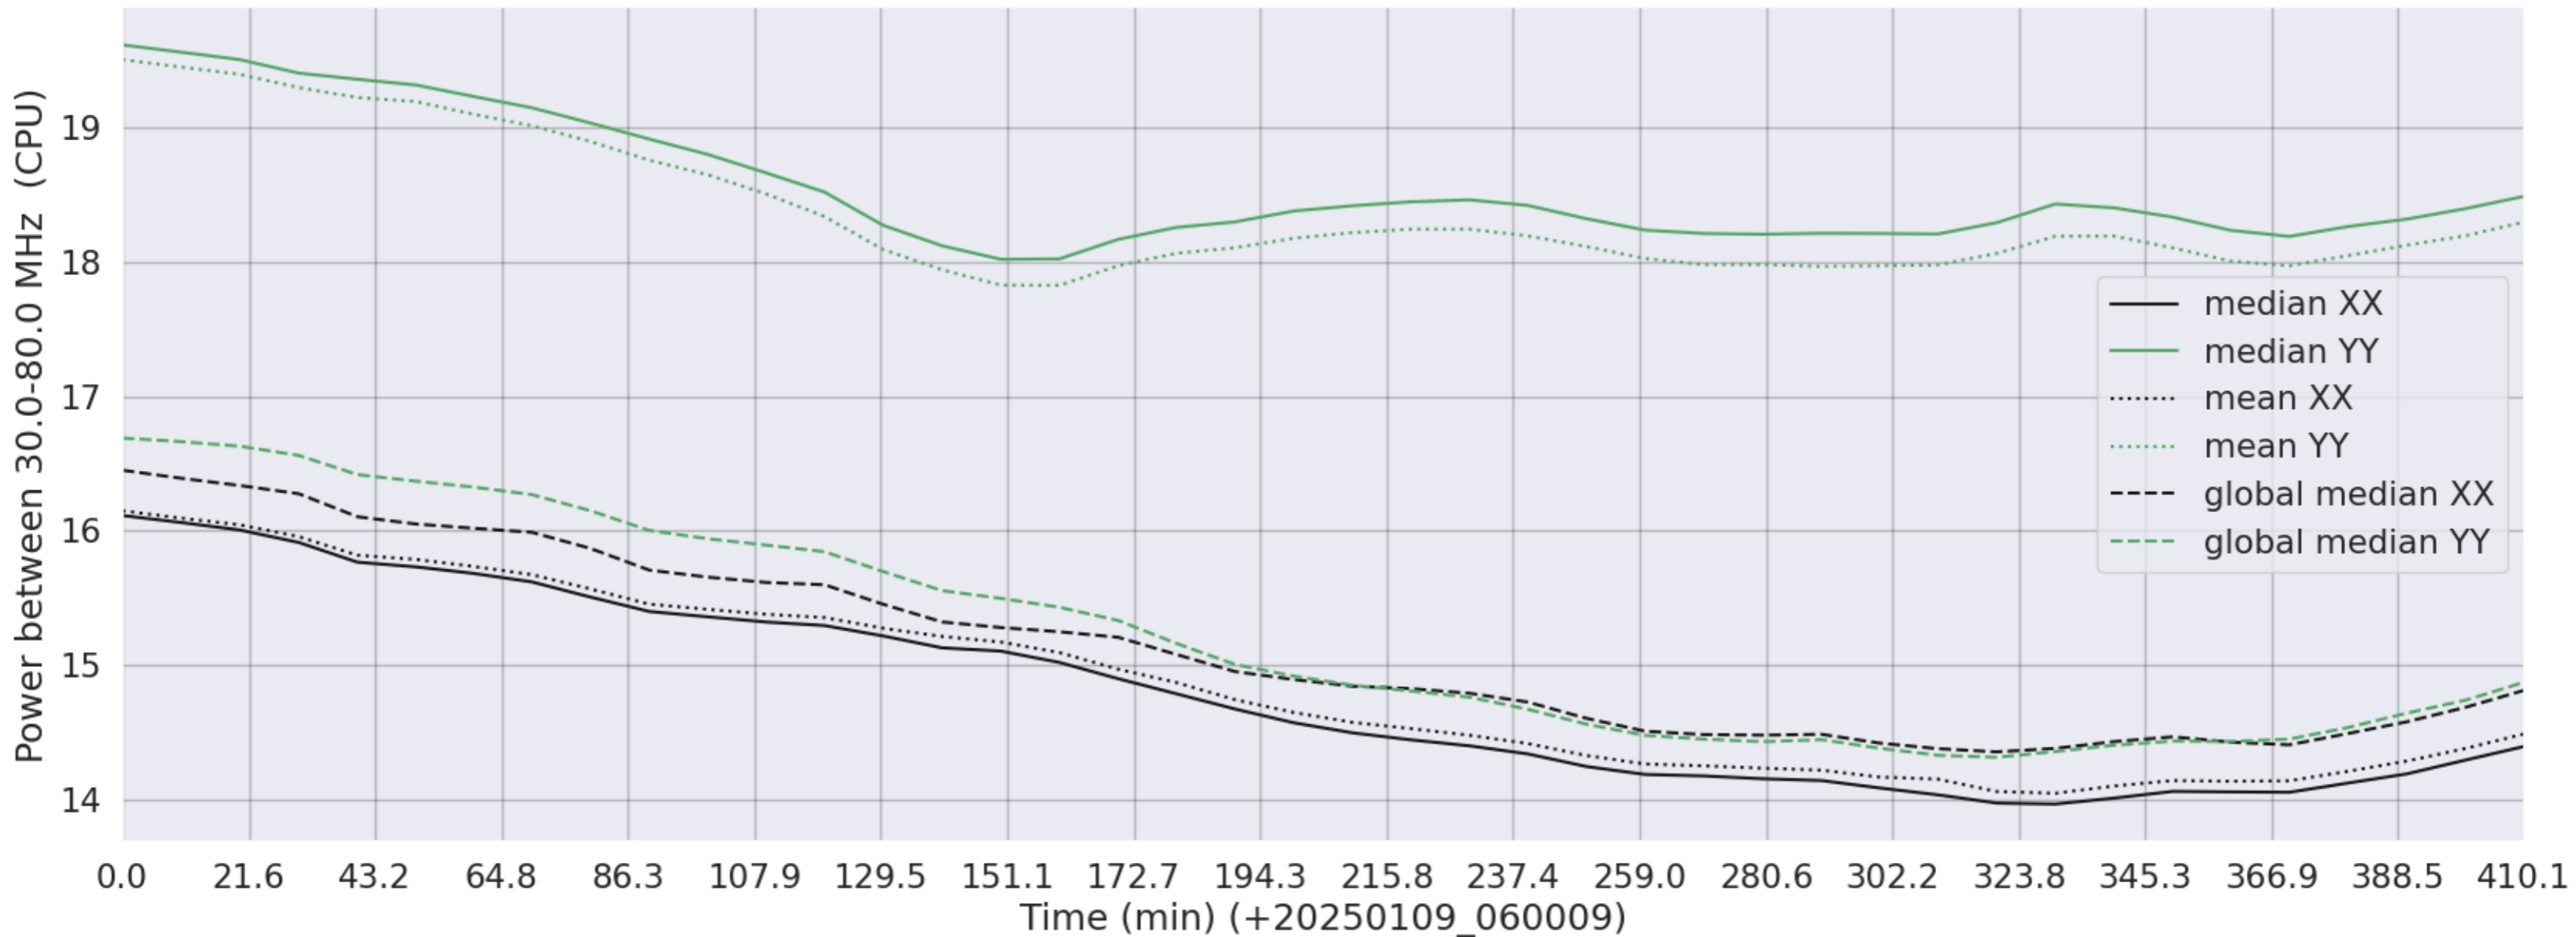

LWA357 - Correlator# 286 - XX FLAGS:Good - YY FLAGS:Good

LWA290 - Correlator# 285 - XX FLAGS:Good - YY FLAGS:Good