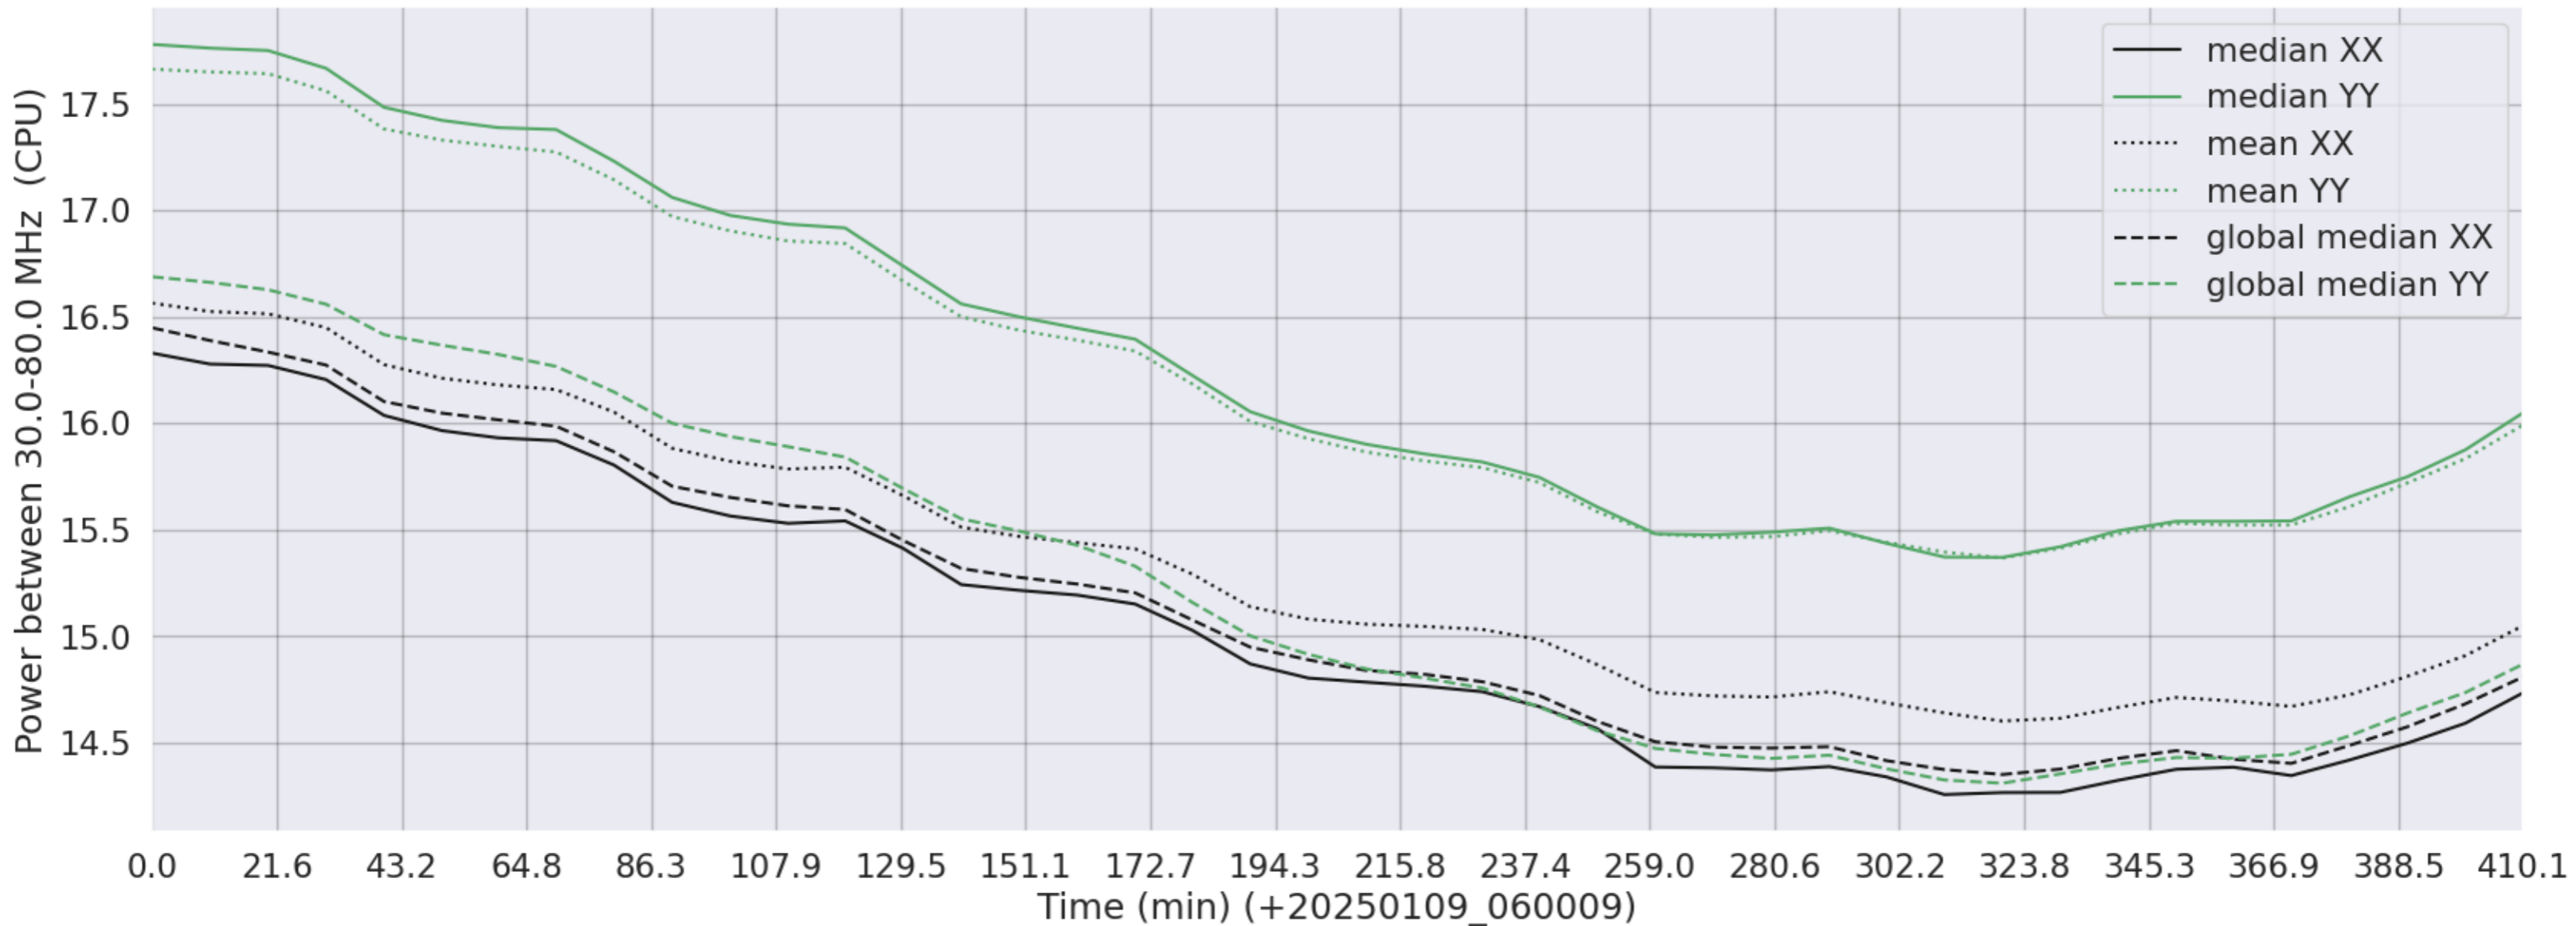

LWA132 - Correlator# 185 - XX FLAGS:Good - YY FLAGS:Good

LWA134 - Correlator# 184 - XX FLAGS:Good - YY FLAGS:Good