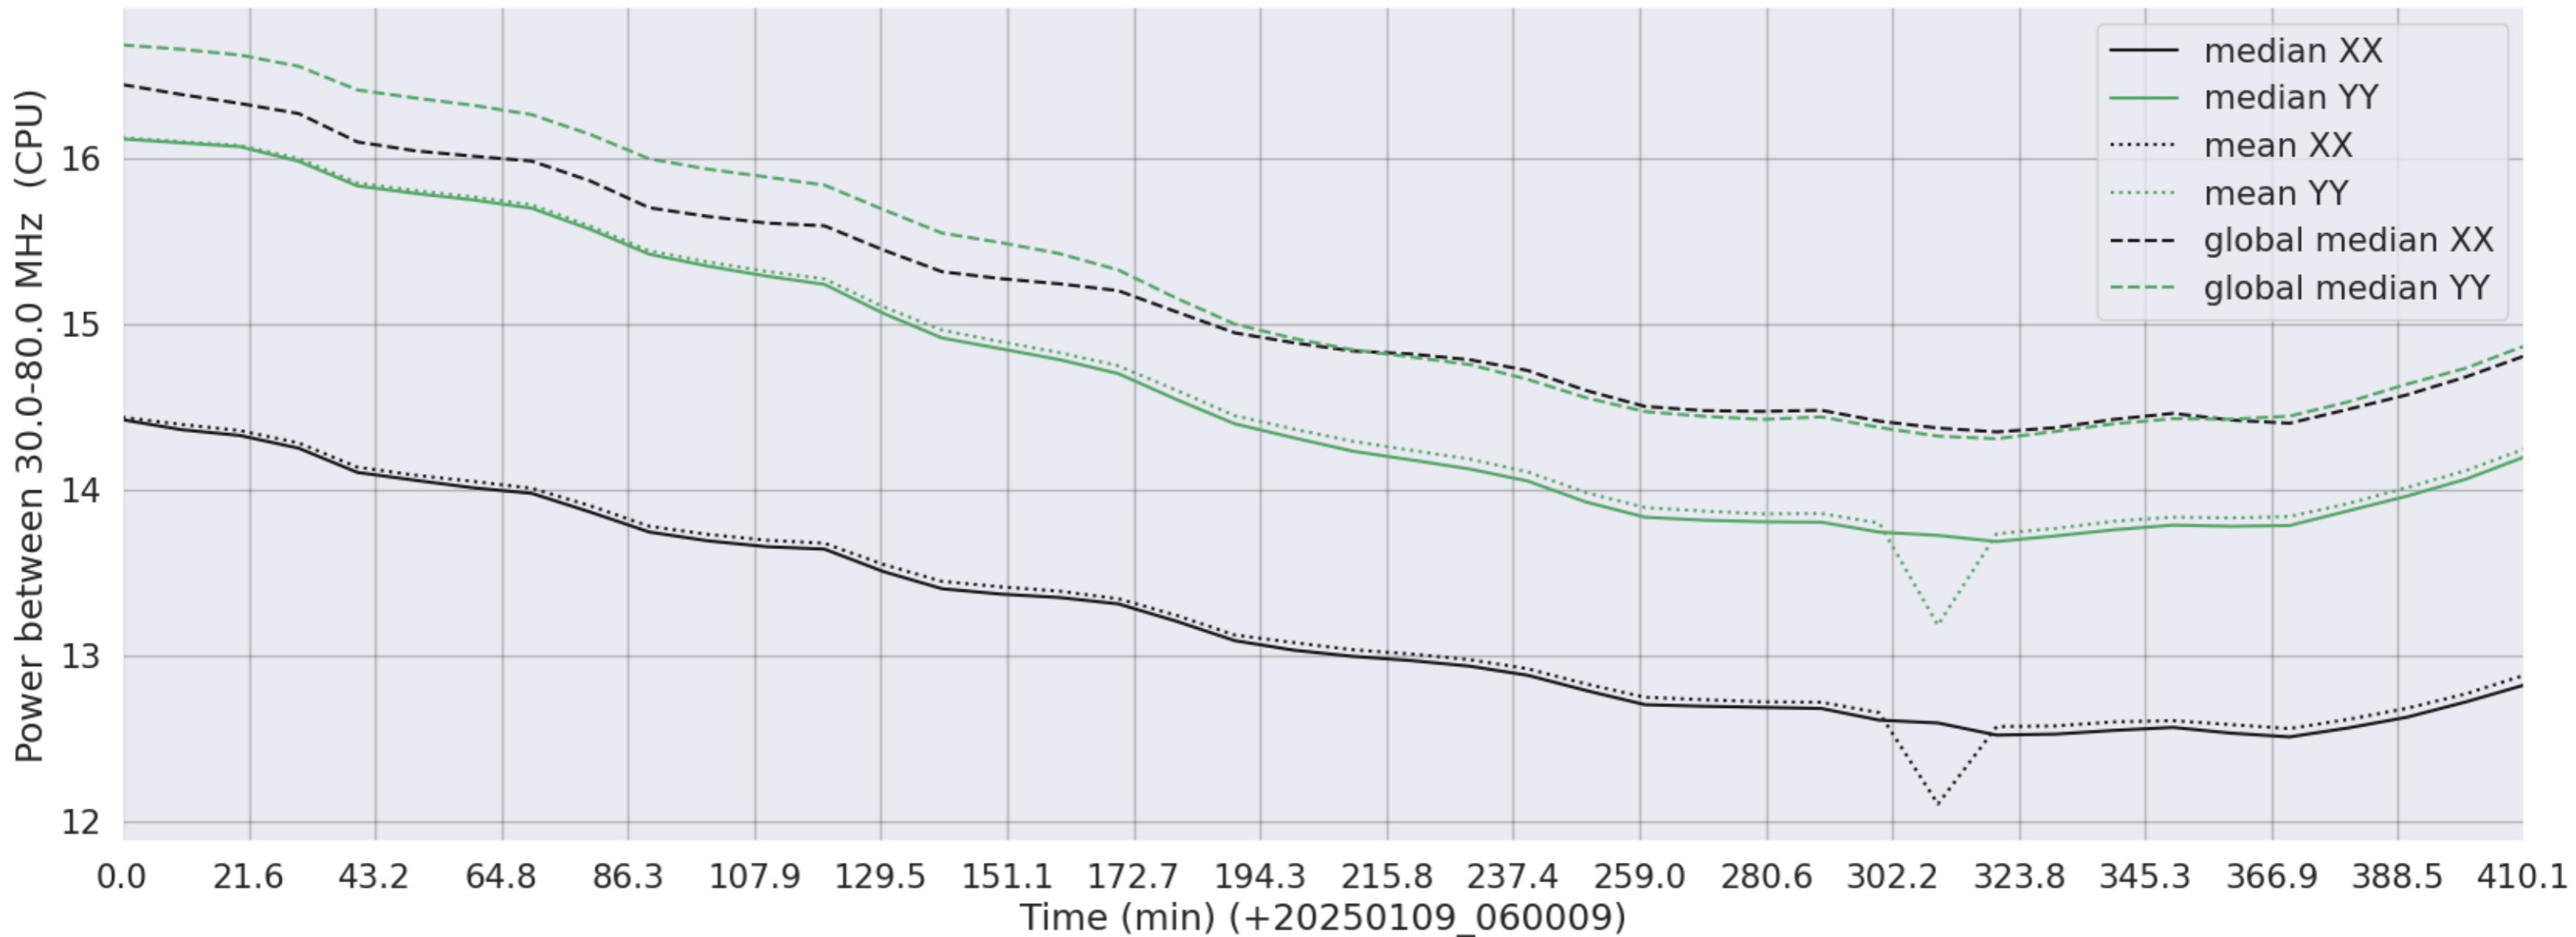

LWA324 - Correlator# 122 - XX FLAGS:Good - YY FLAGS:Good

LWA055 - Correlator# 121 - XX FLAGS:Good - YY FLAGS:Good