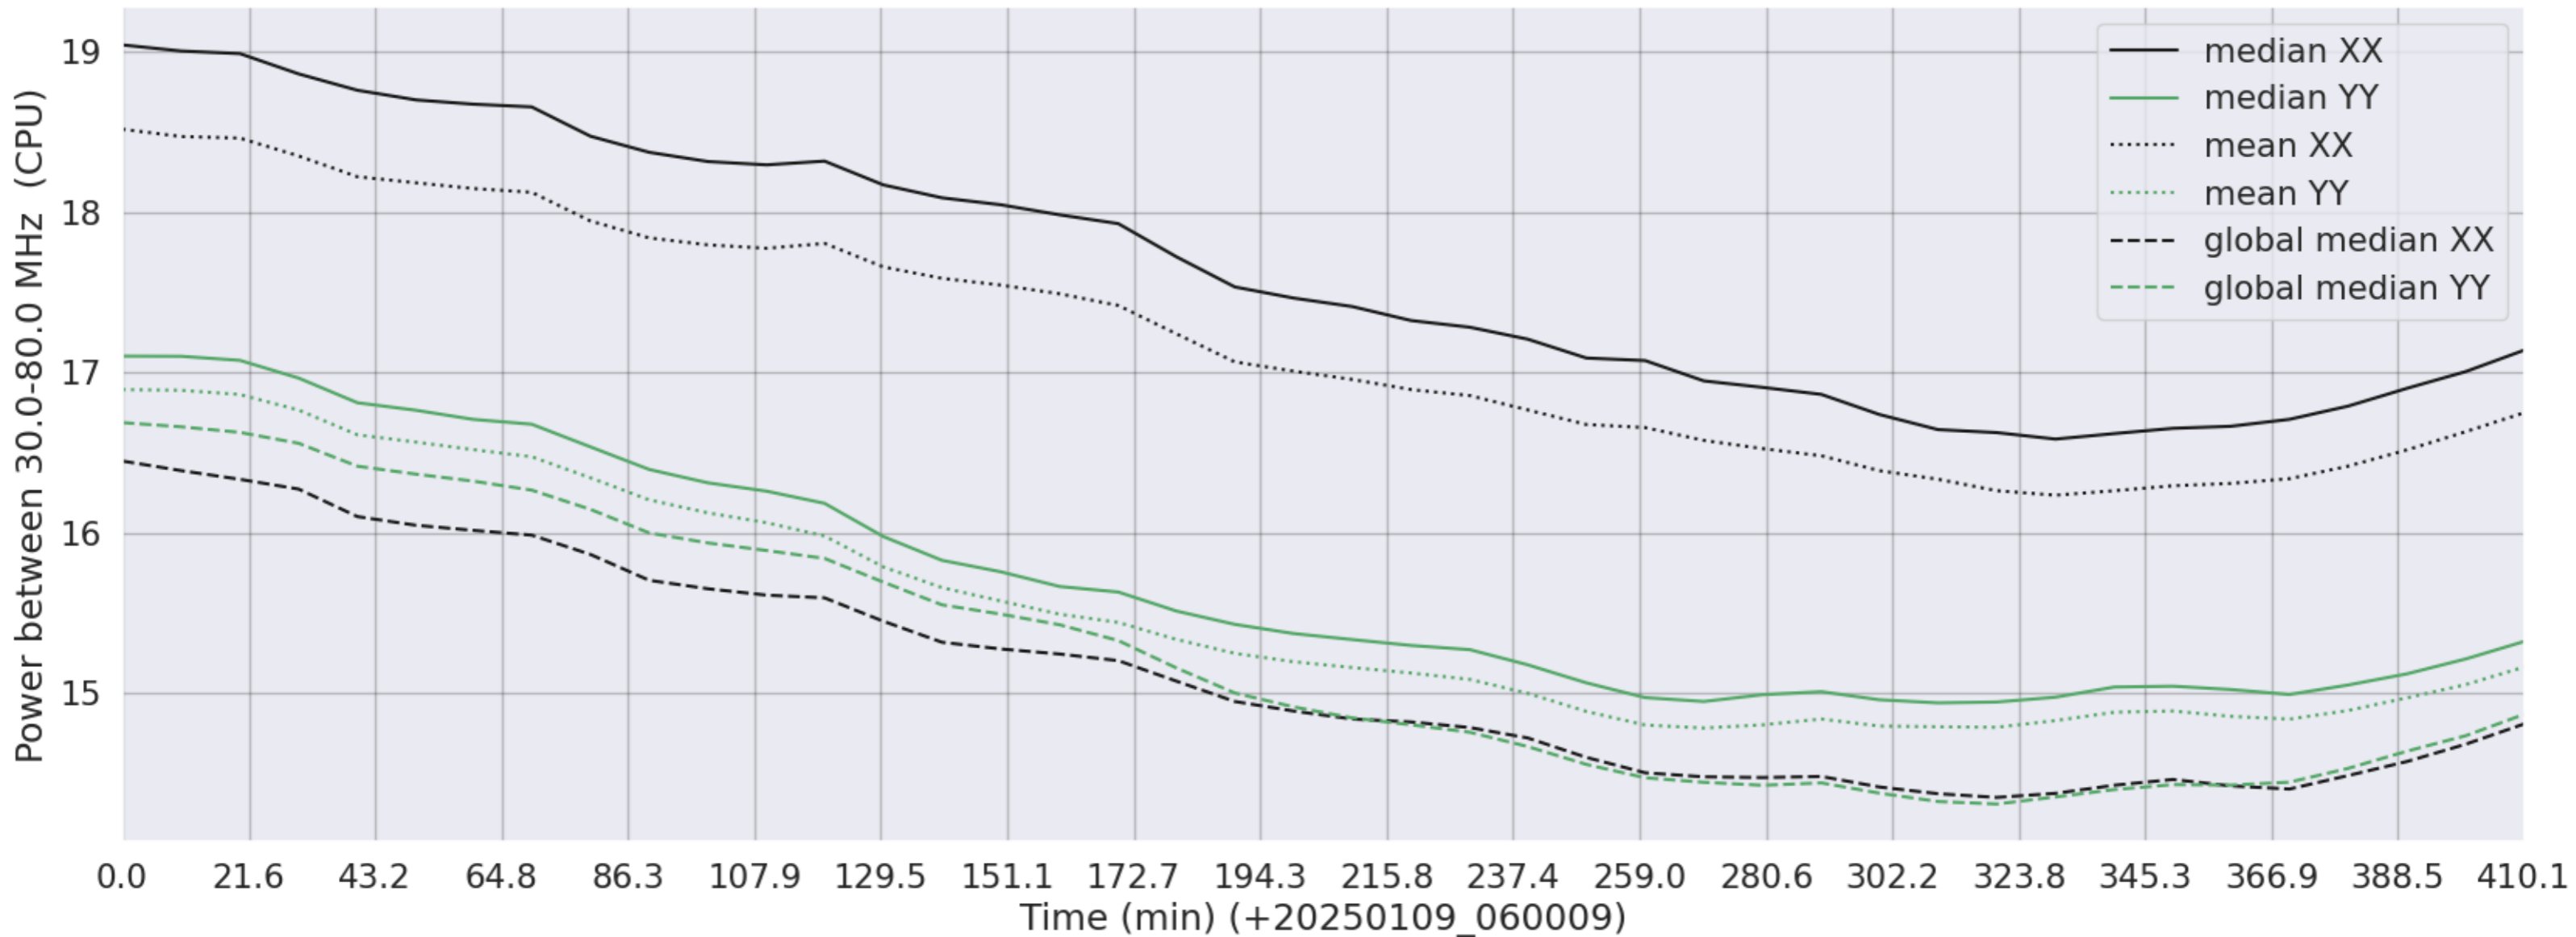

LWA317 - Correlator# 052 - XX FLAGS:BadSpecShape - YY FLAGS:Good

LWA306 - Correlator# 053 - XX FLAGS:Good - YY FLAGS:Good

LWA320 - Correlator# 054 - XX FLAGS:Good - YY FLAGS:Good

LWA318 - Correlator# 055 - XX FLAGS:Good - YY FLAGS:Good