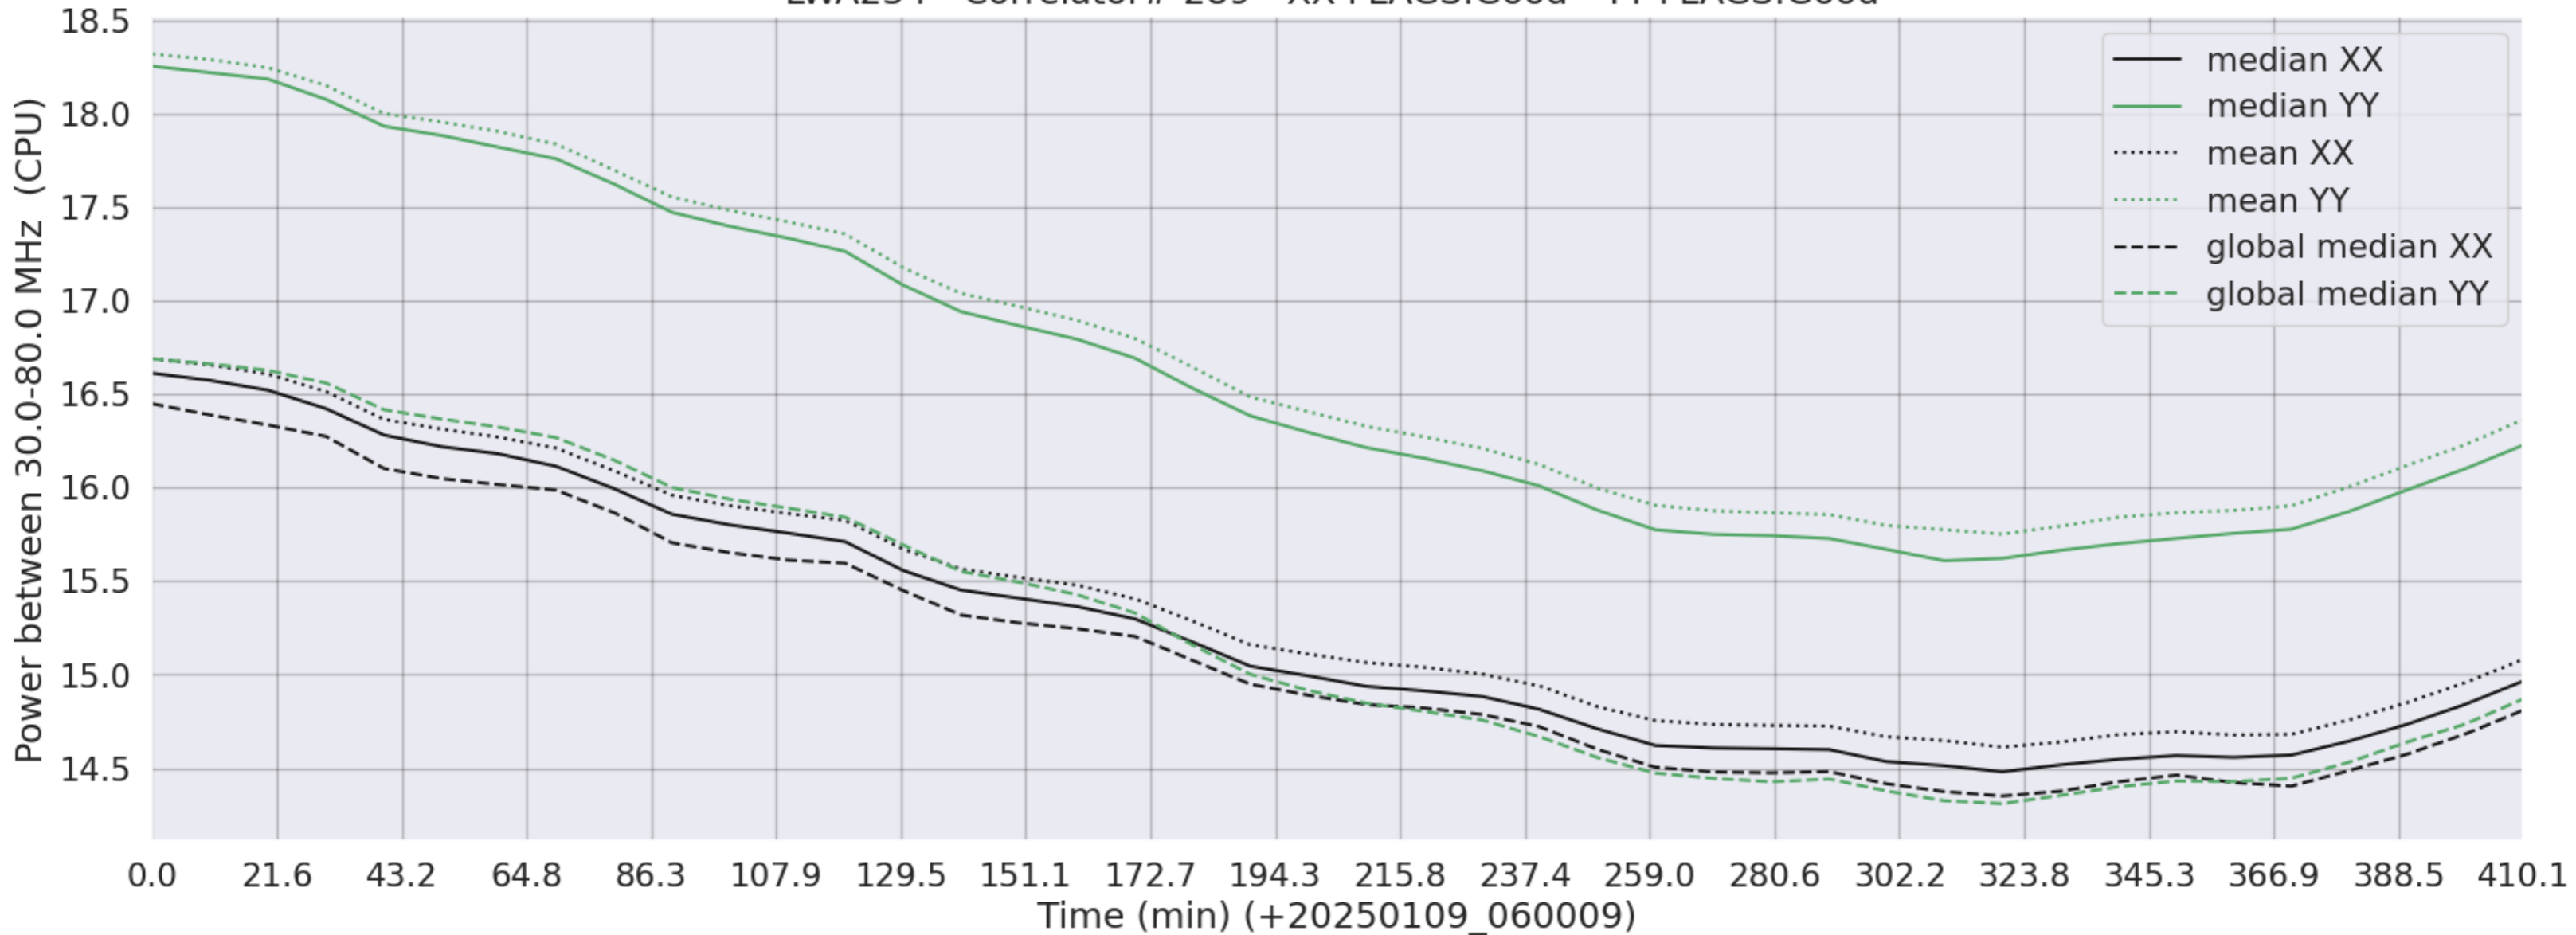

LWA173 - Correlator# 290 - XX FLAGS:Good - YY FLAGS:Good

LWA234 - Correlator# 289 - XX FLAGS:Good - YY FLAGS:Good