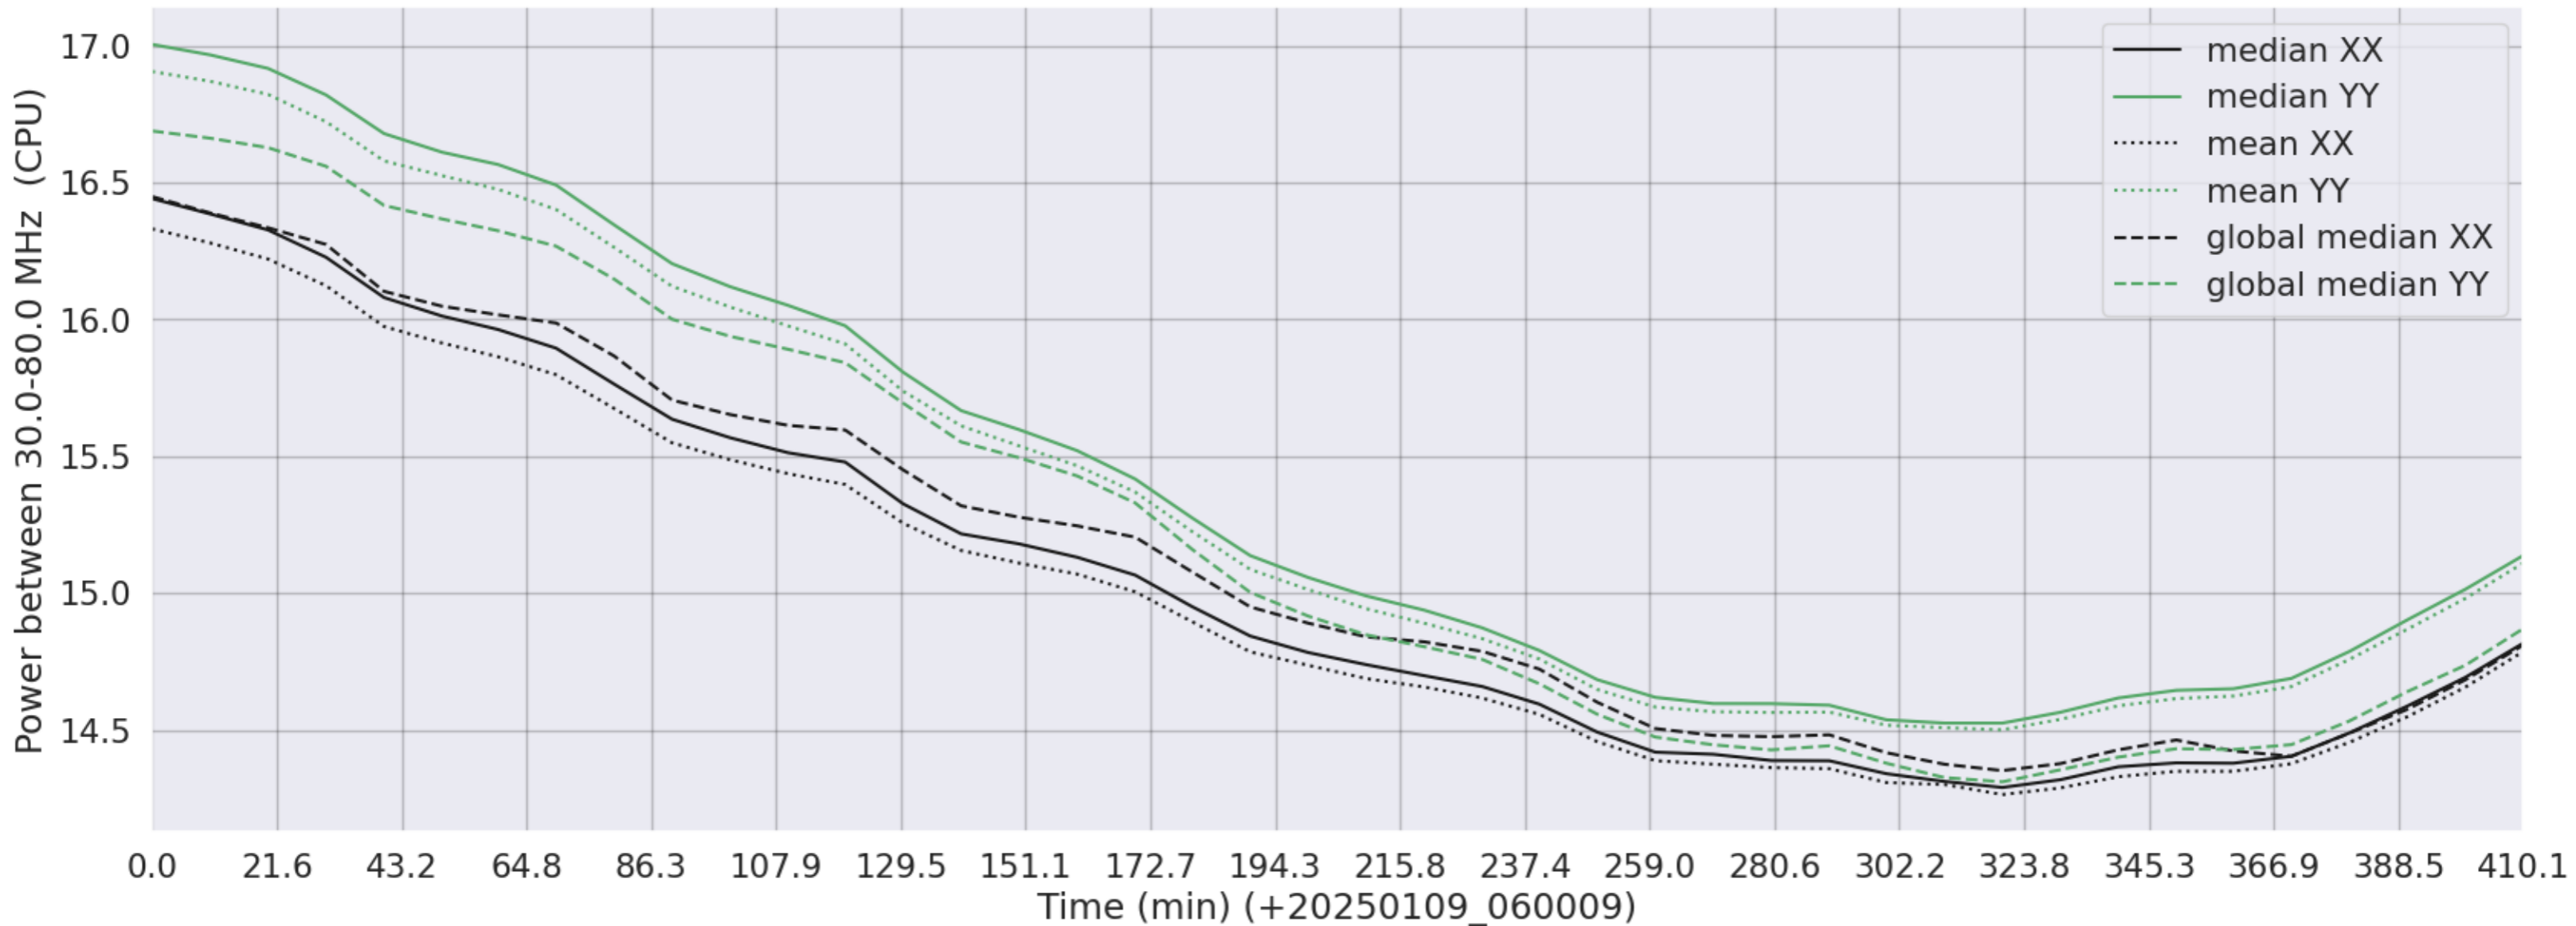

LWA096 - Correlator# 145 - XX FLAGS:Good - YY FLAGS:Good

LWA089 - Correlator# 144 - XX FLAGS:Good - YY FLAGS:Good