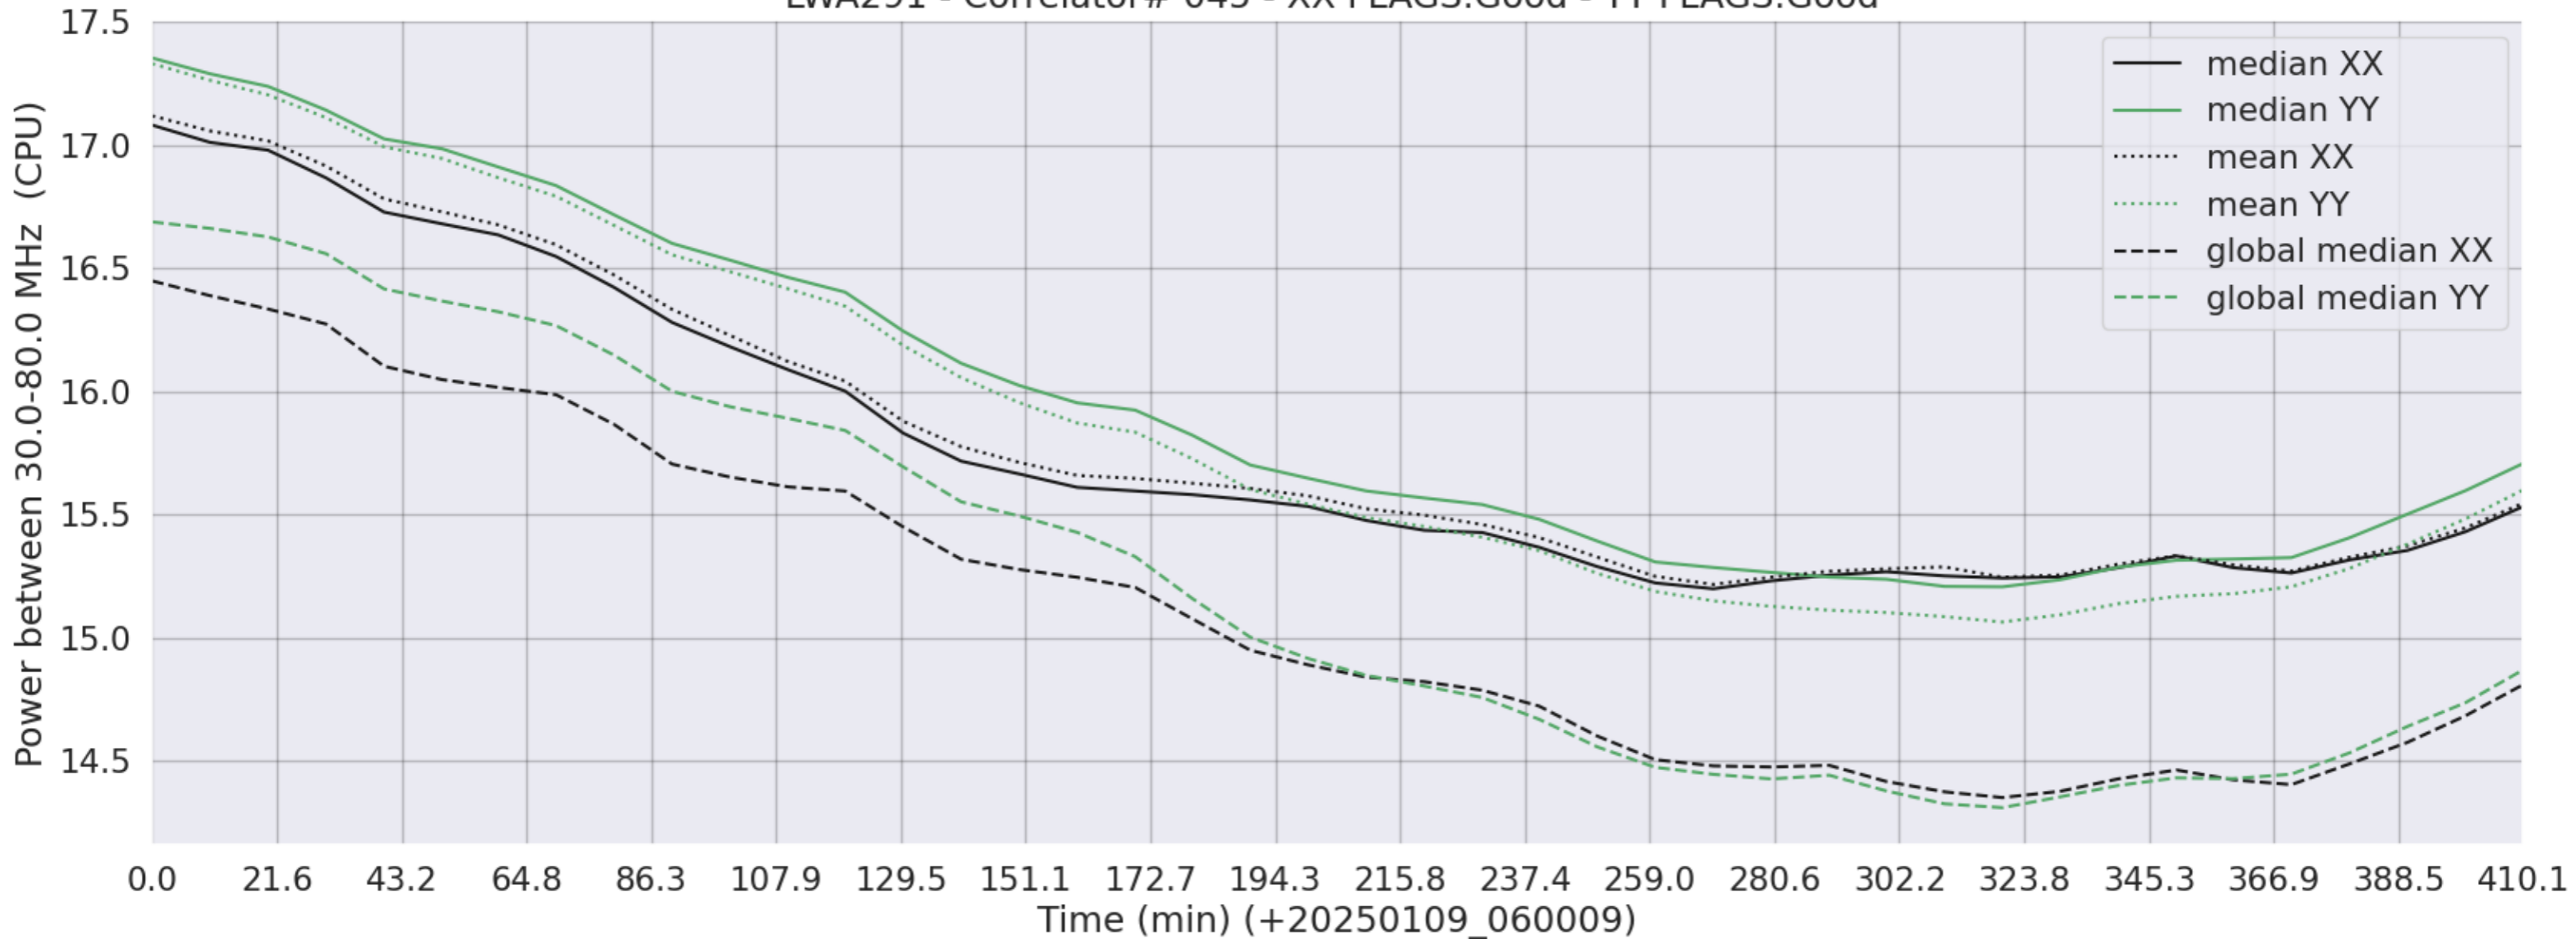

LWA296 - Correlator# 046 - XX FLAGS:Good - YY FLAGS:Good

LWA291 - Correlator# 045 - XX FLAGS:Good - YY FLAGS:Good