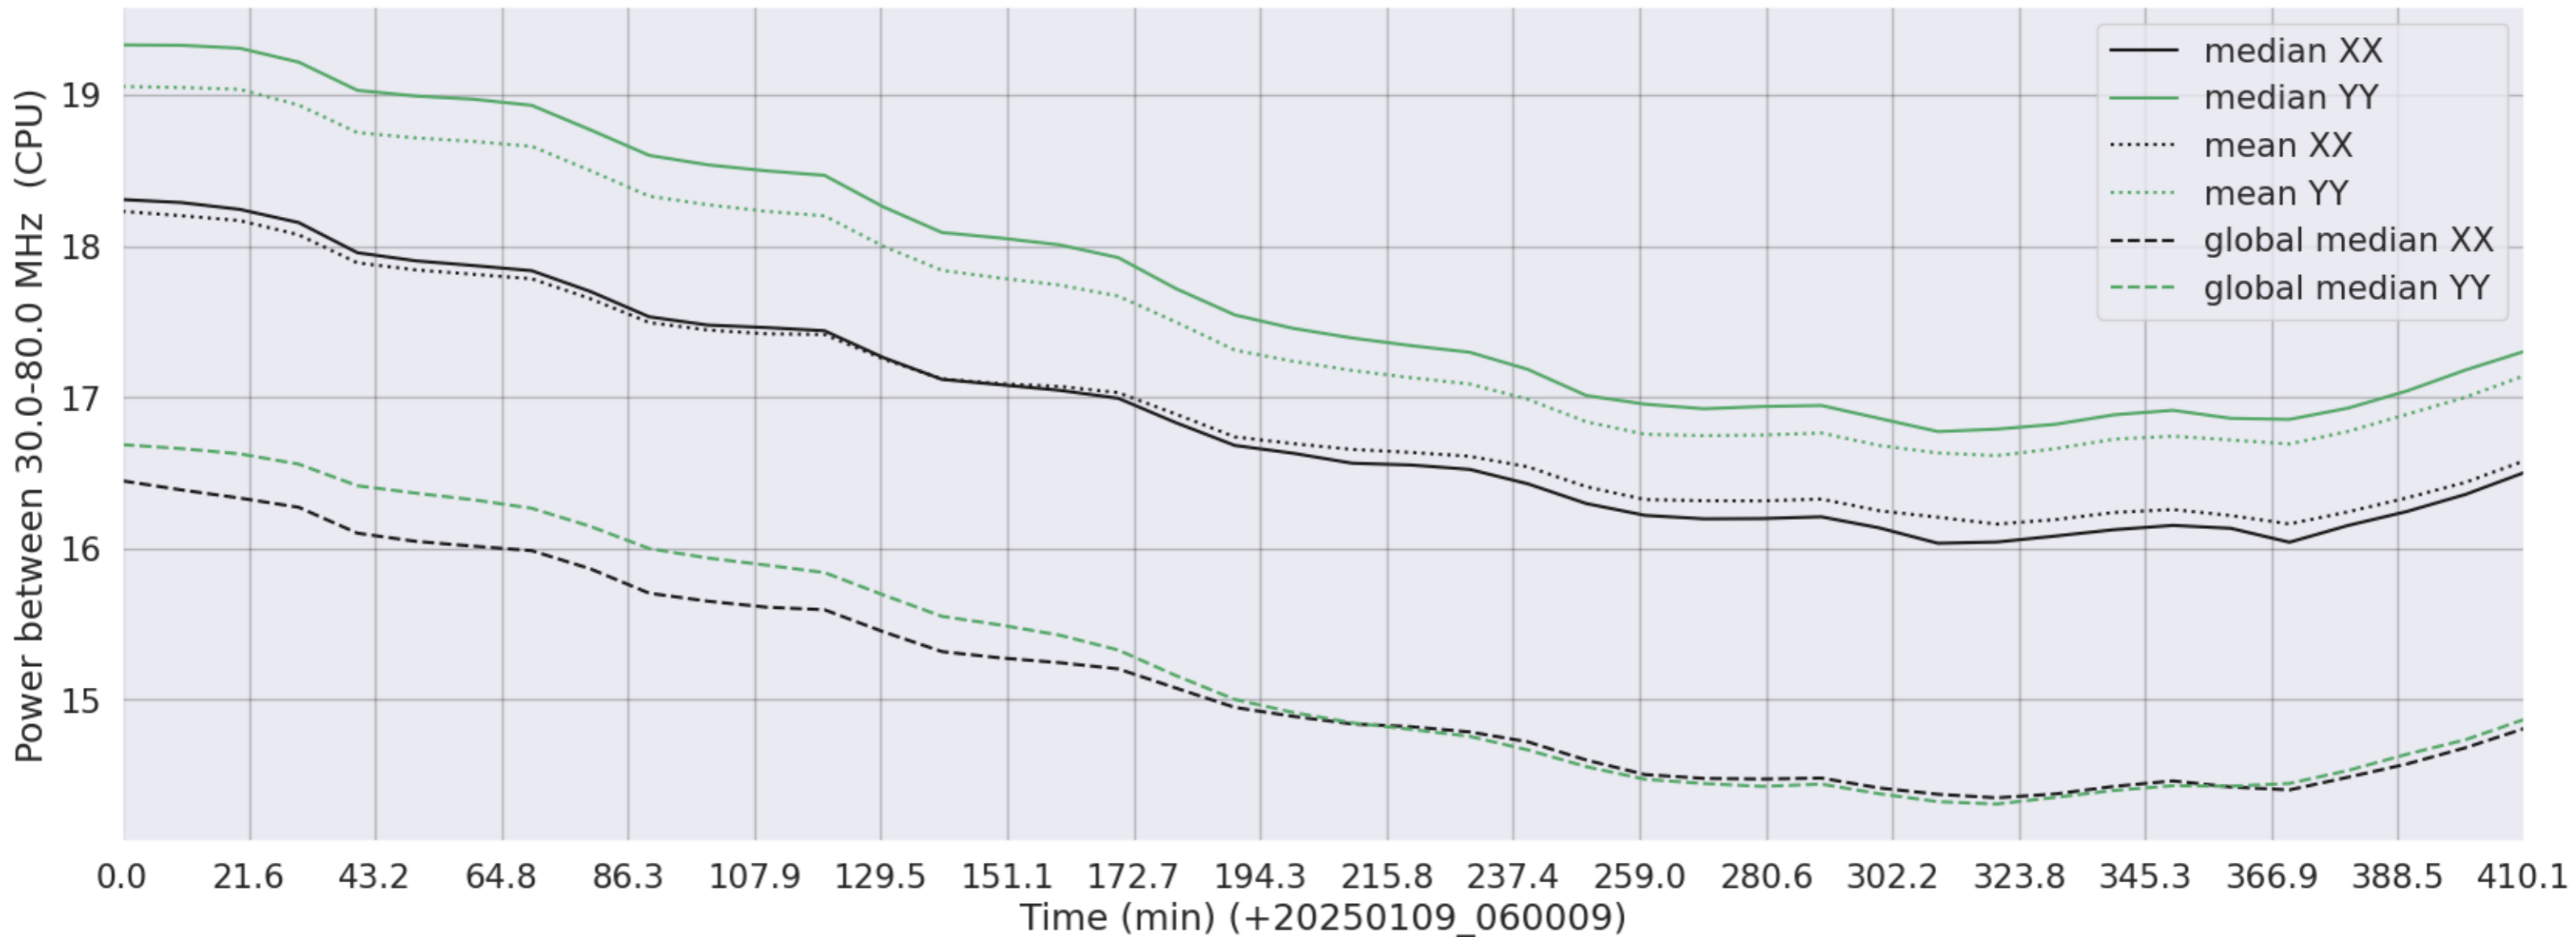

LWA033 - Correlator# 161 - XX FLAGS:Good - YY FLAGS:Good

LWA035 - Correlator# 160 - XX FLAGS:Good - YY FLAGS:Good