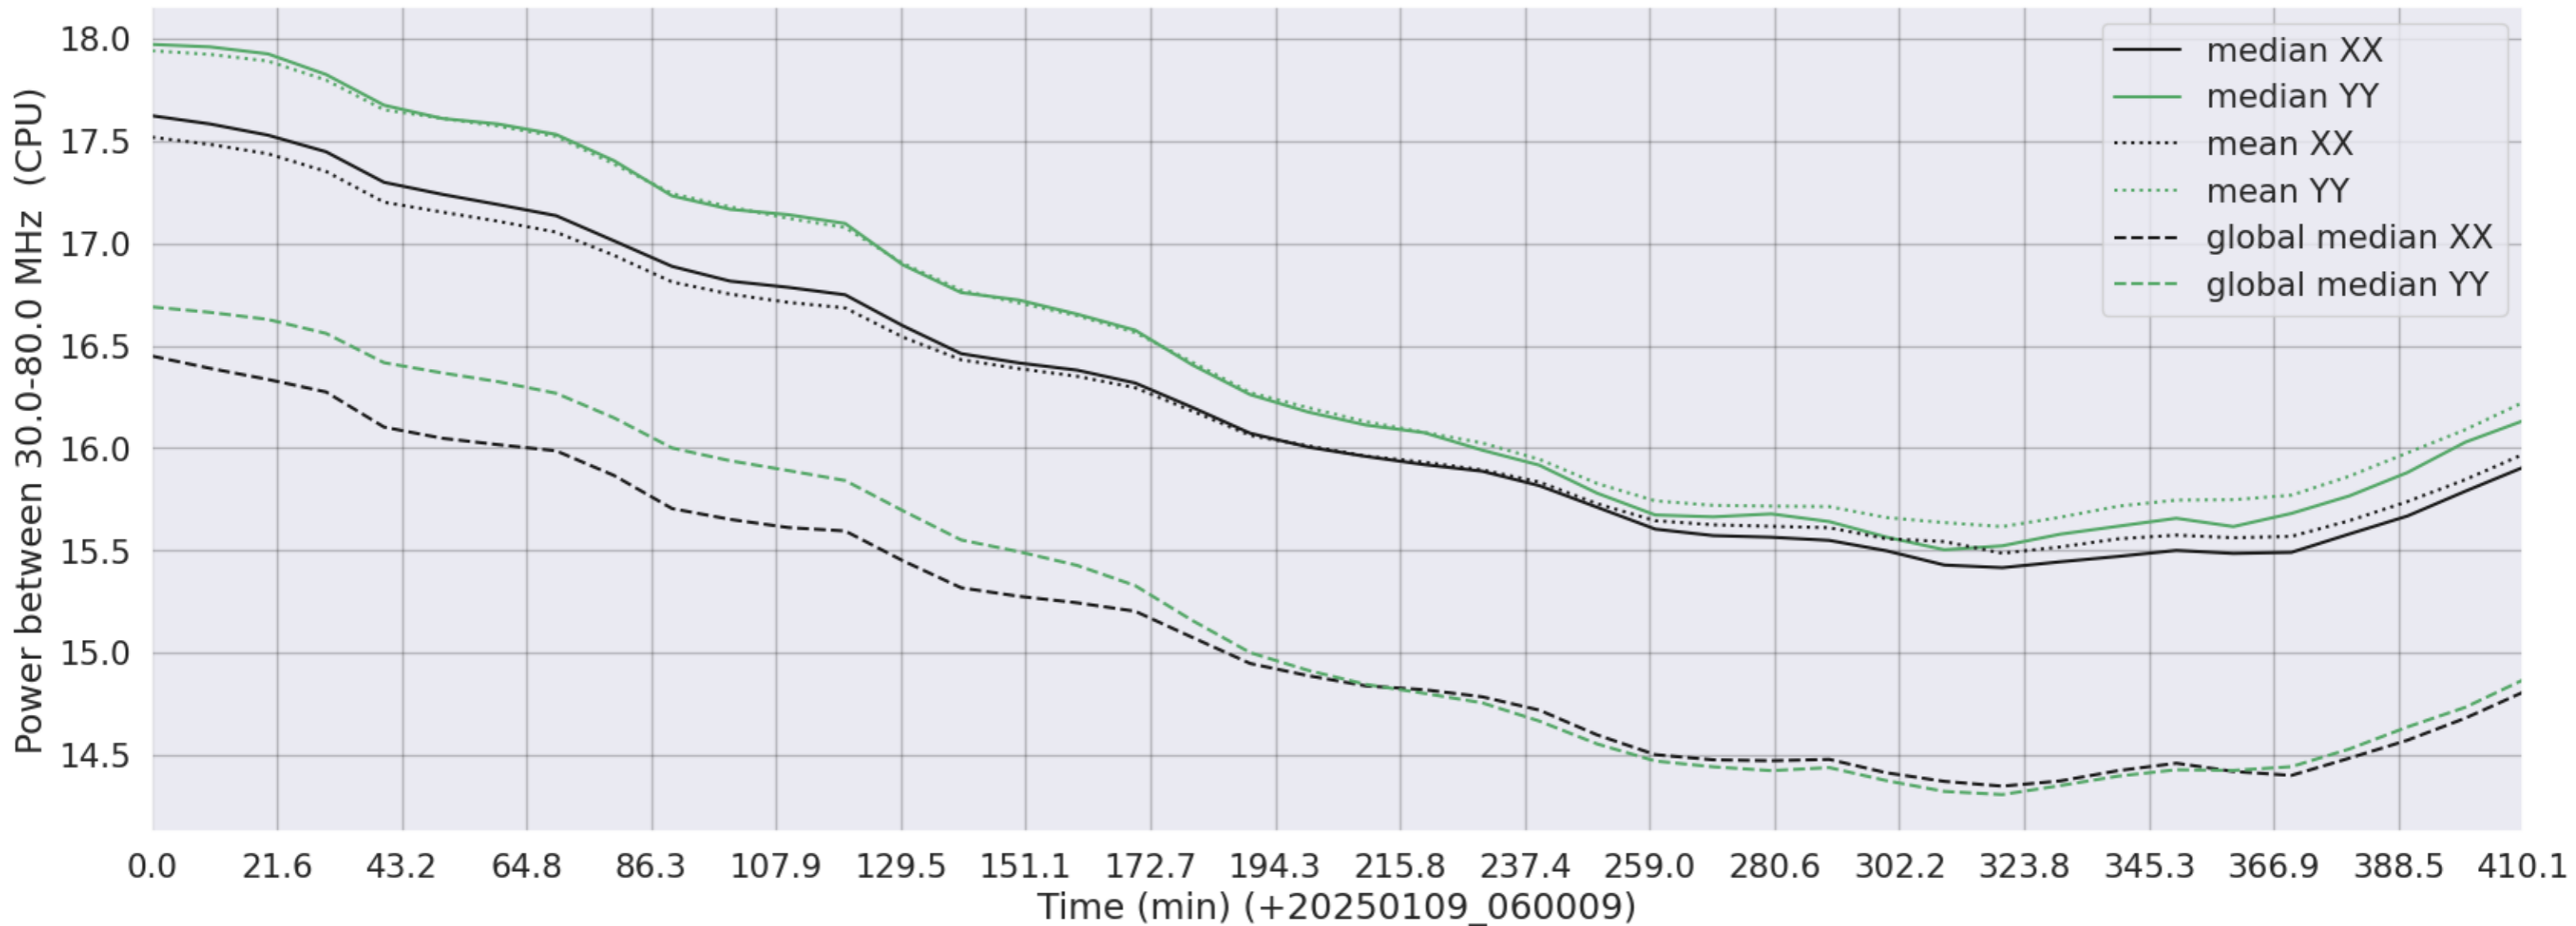

LWA163 - Correlator# 264 - XX FLAGS:Good - YY FLAGS:Good

LWA162 - Correlator# 265 - XX FLAGS:Good - YY FLAGS:Good

LWA165 - Correlator# 266 - XX FLAGS:Good - YY FLAGS:Good

LWA164 - Correlator# 267 - XX FLAGS:Good - YY FLAGS:Good