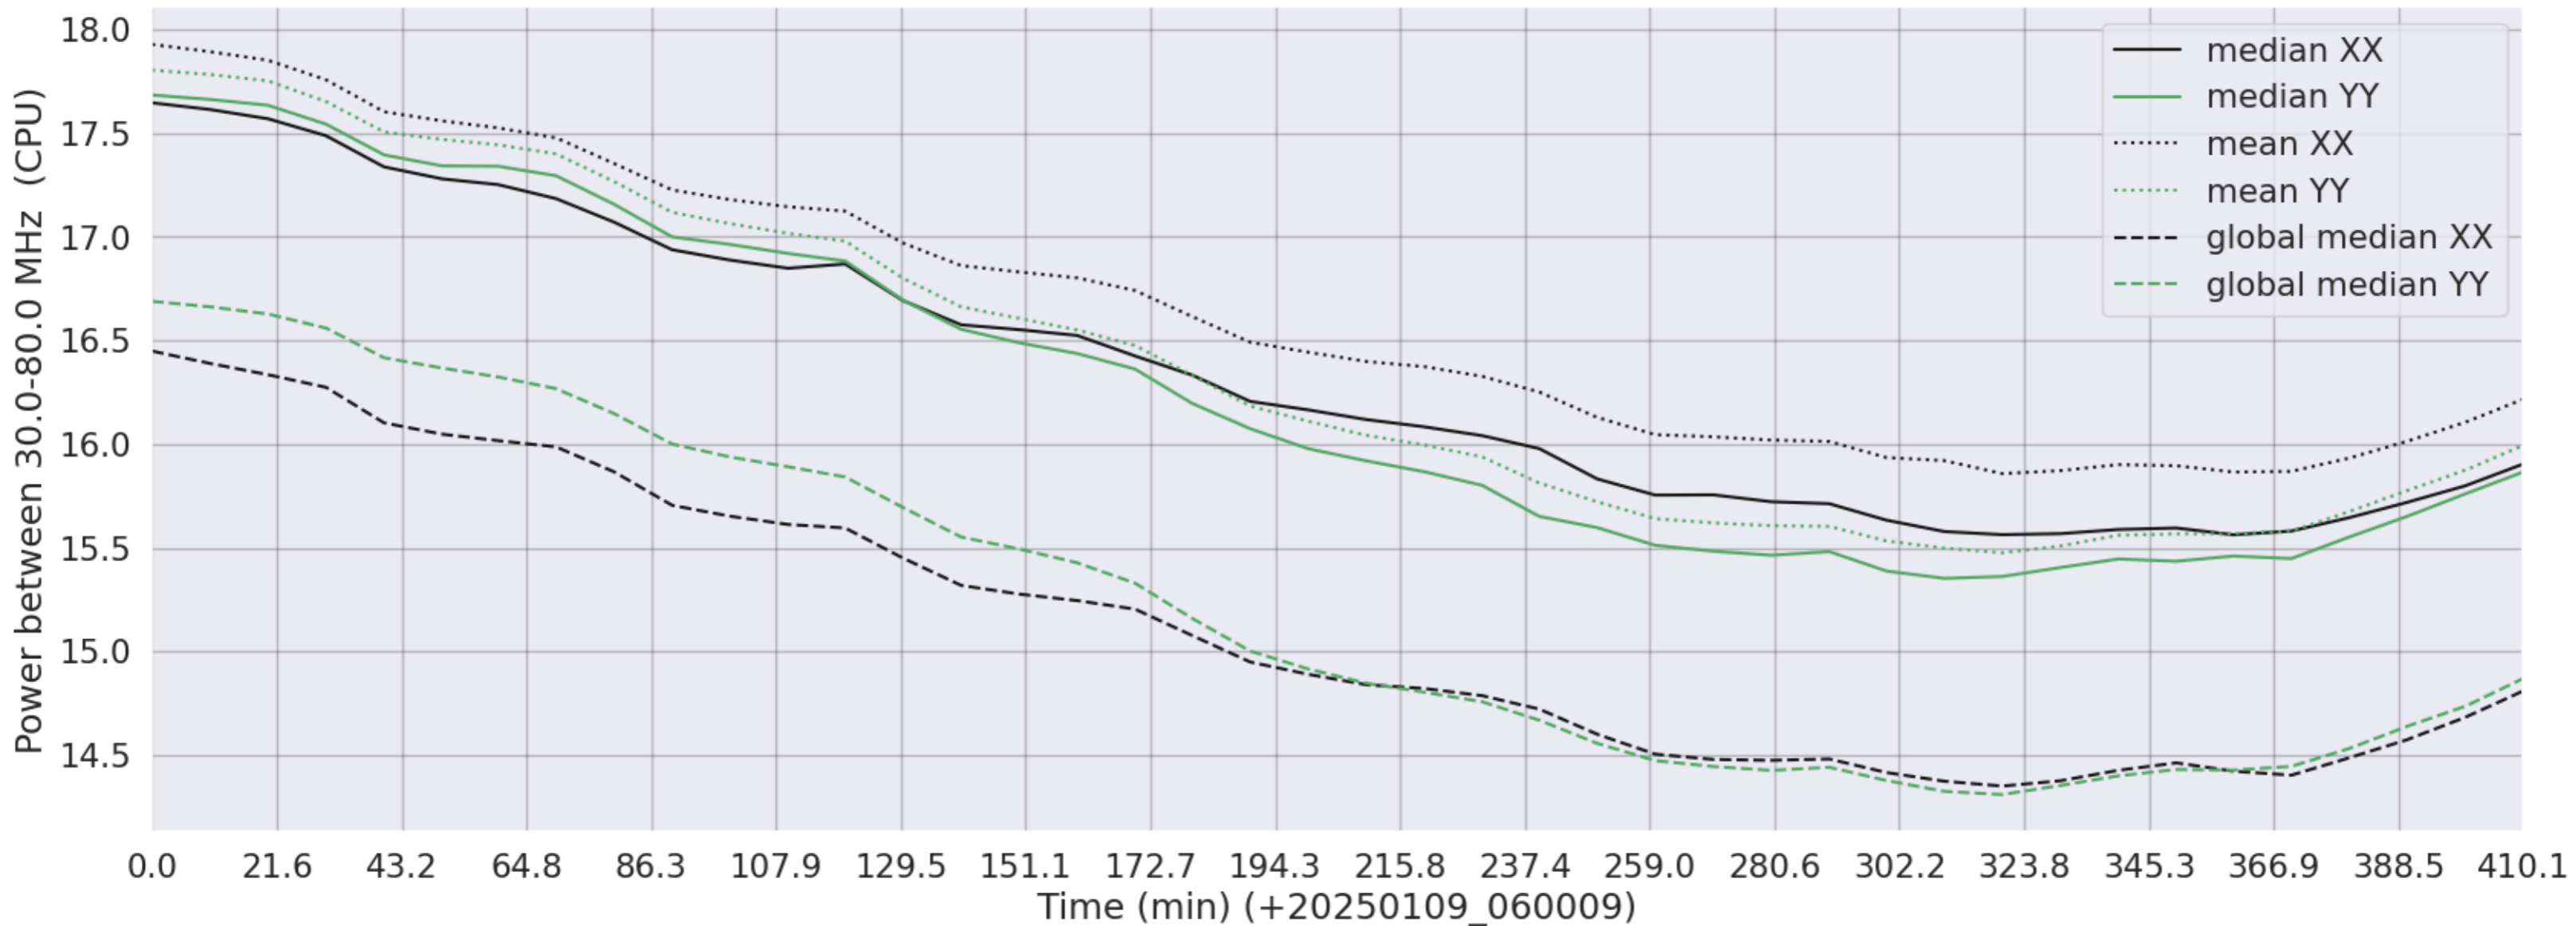

LWA003 - Correlator# 067 - XX FLAGS:Good - YY FLAGS:Good

LWA004 - Correlator# 066 - XX FLAGS:Good - YY FLAGS:Good