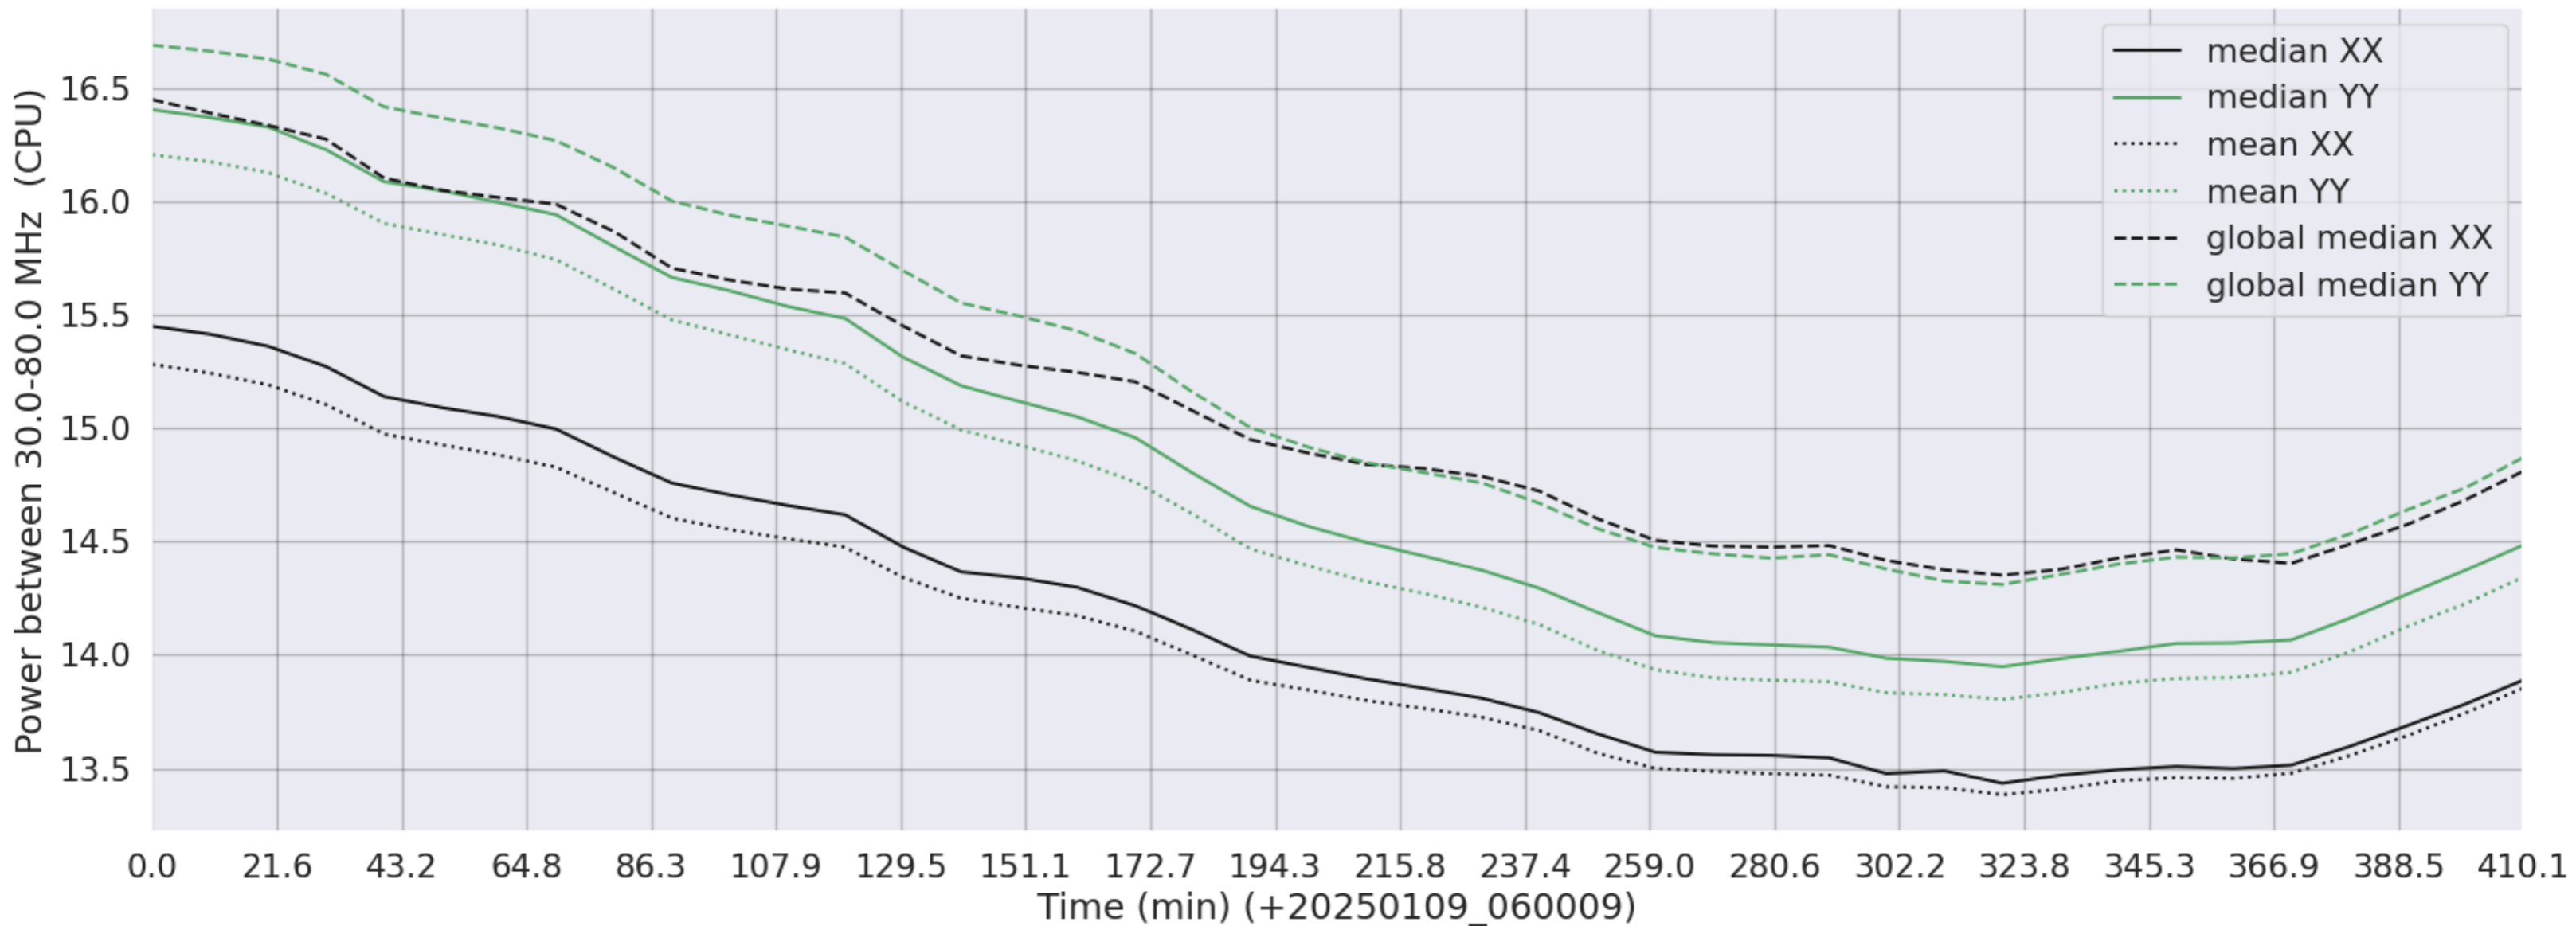

LWA078 - Correlator# 192 - XX FLAGS:Good - YY FLAGS:Good

LWA076 - Correlator# 193 - XX FLAGS:Good - YY FLAGS:Good

LWA081 - Correlator# 194 - XX FLAGS:Good - YY FLAGS:Good

LWA079 - Correlator# 195 - XX FLAGS:Good - YY FLAGS:Good