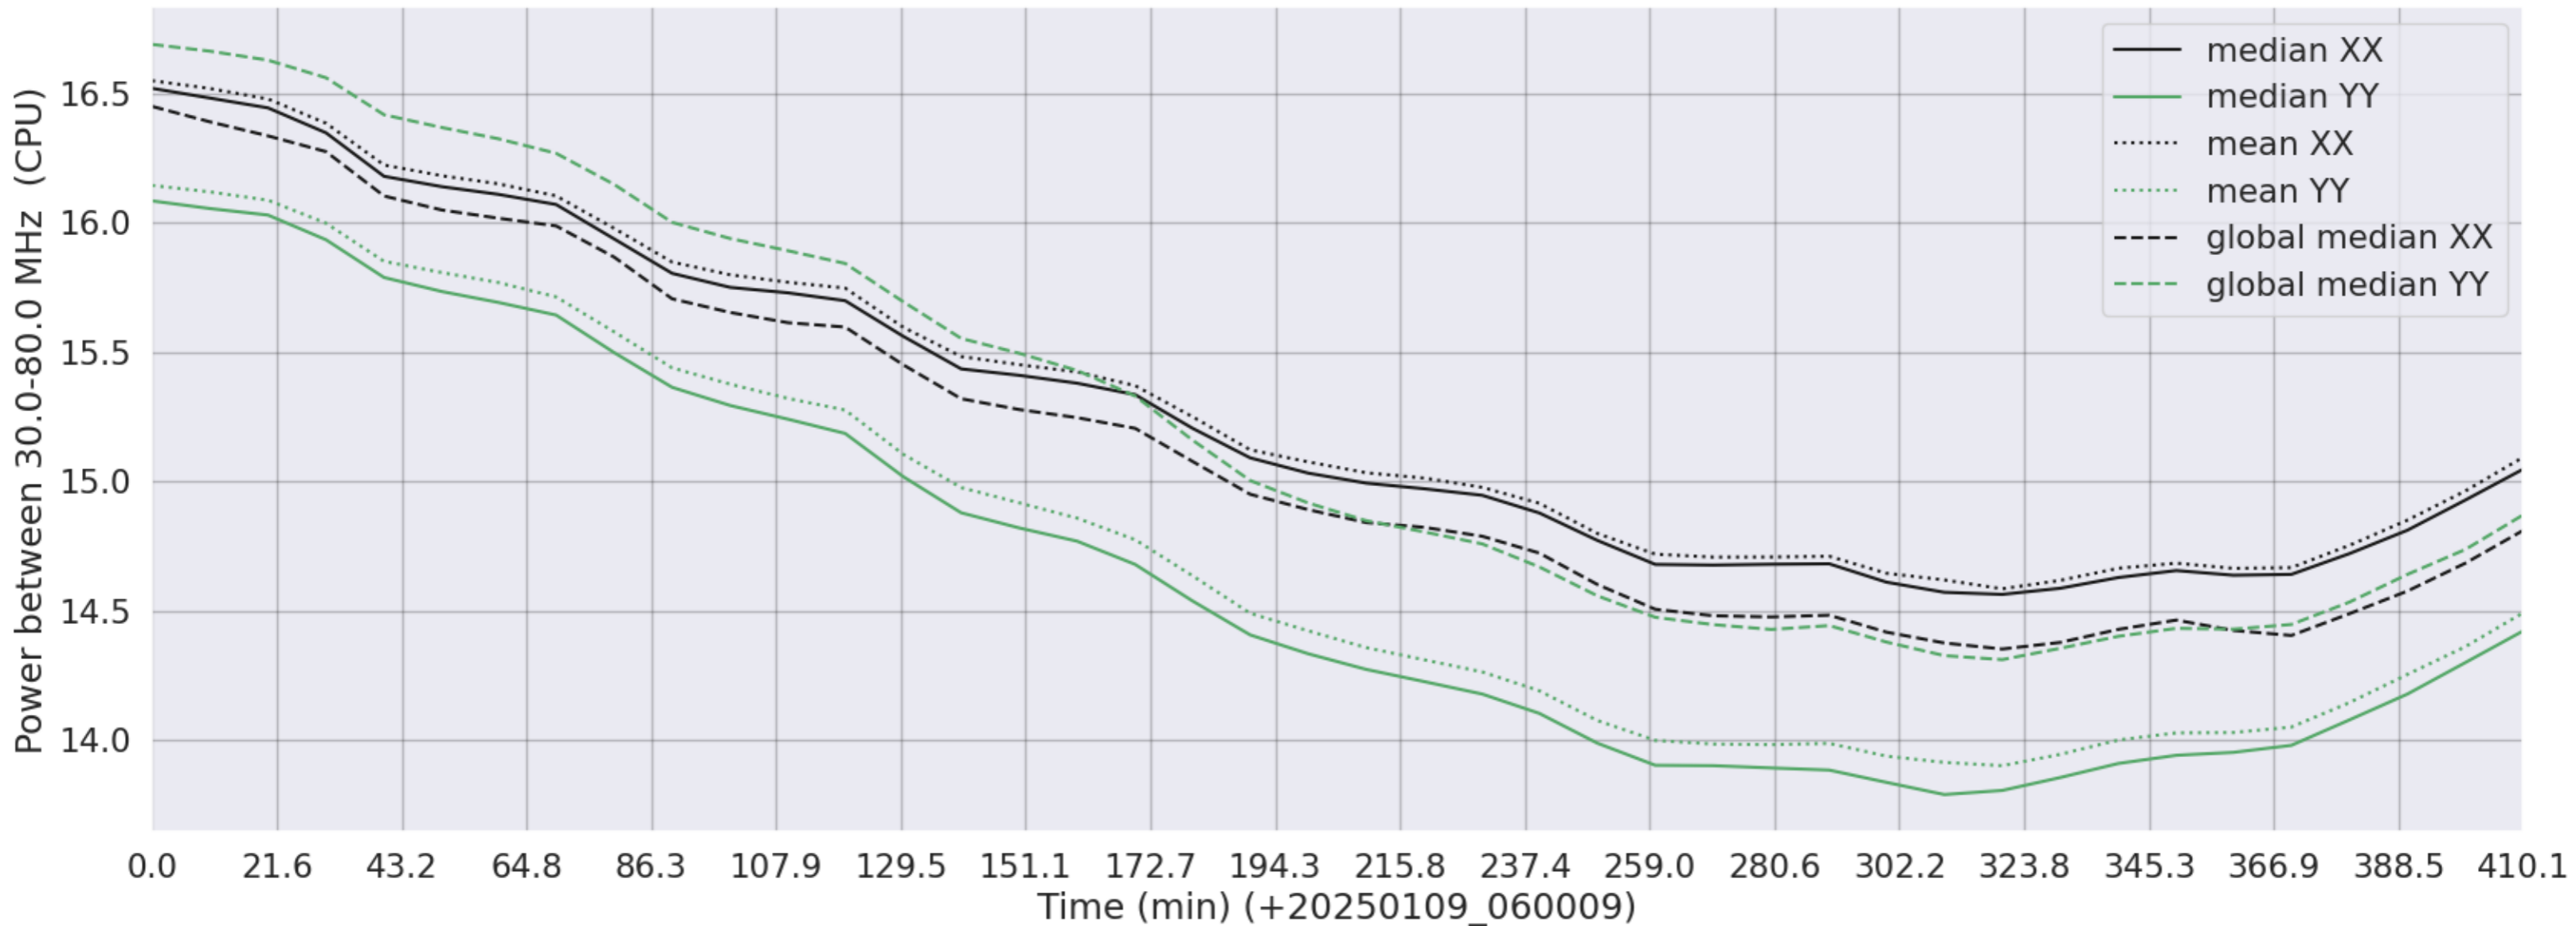

LWA166 - Correlator# 269 - XX FLAGS:Good - YY FLAGS:Good

LWA167 - Correlator# 268 - XX FLAGS:Good - YY FLAGS:Good