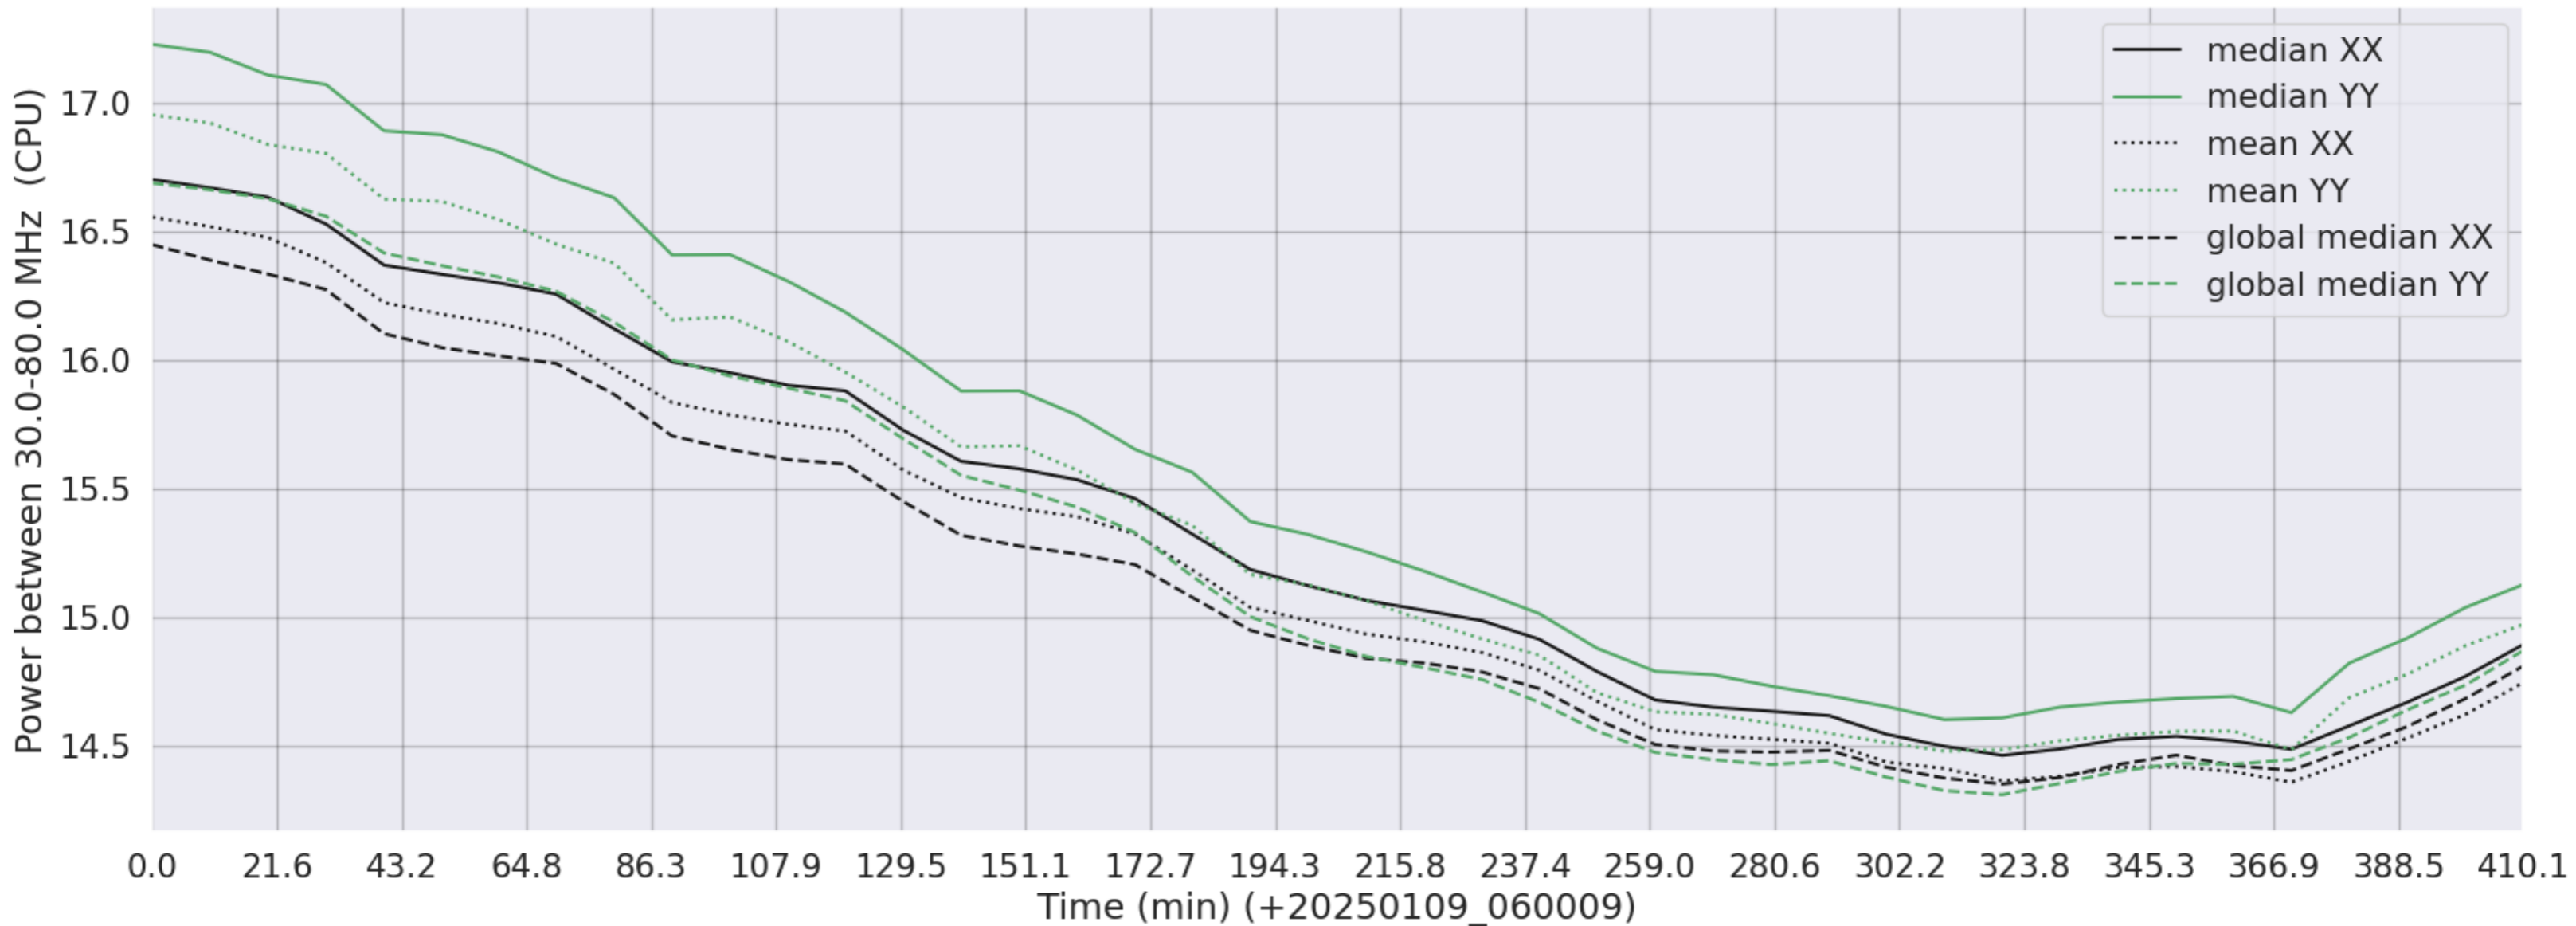

LWA082 - Correlator# 209 - XX FLAGS:Good - YY FLAGS:Good

LWA120 - Correlator# 208 - XX FLAGS:Good - YY FLAGS:Good