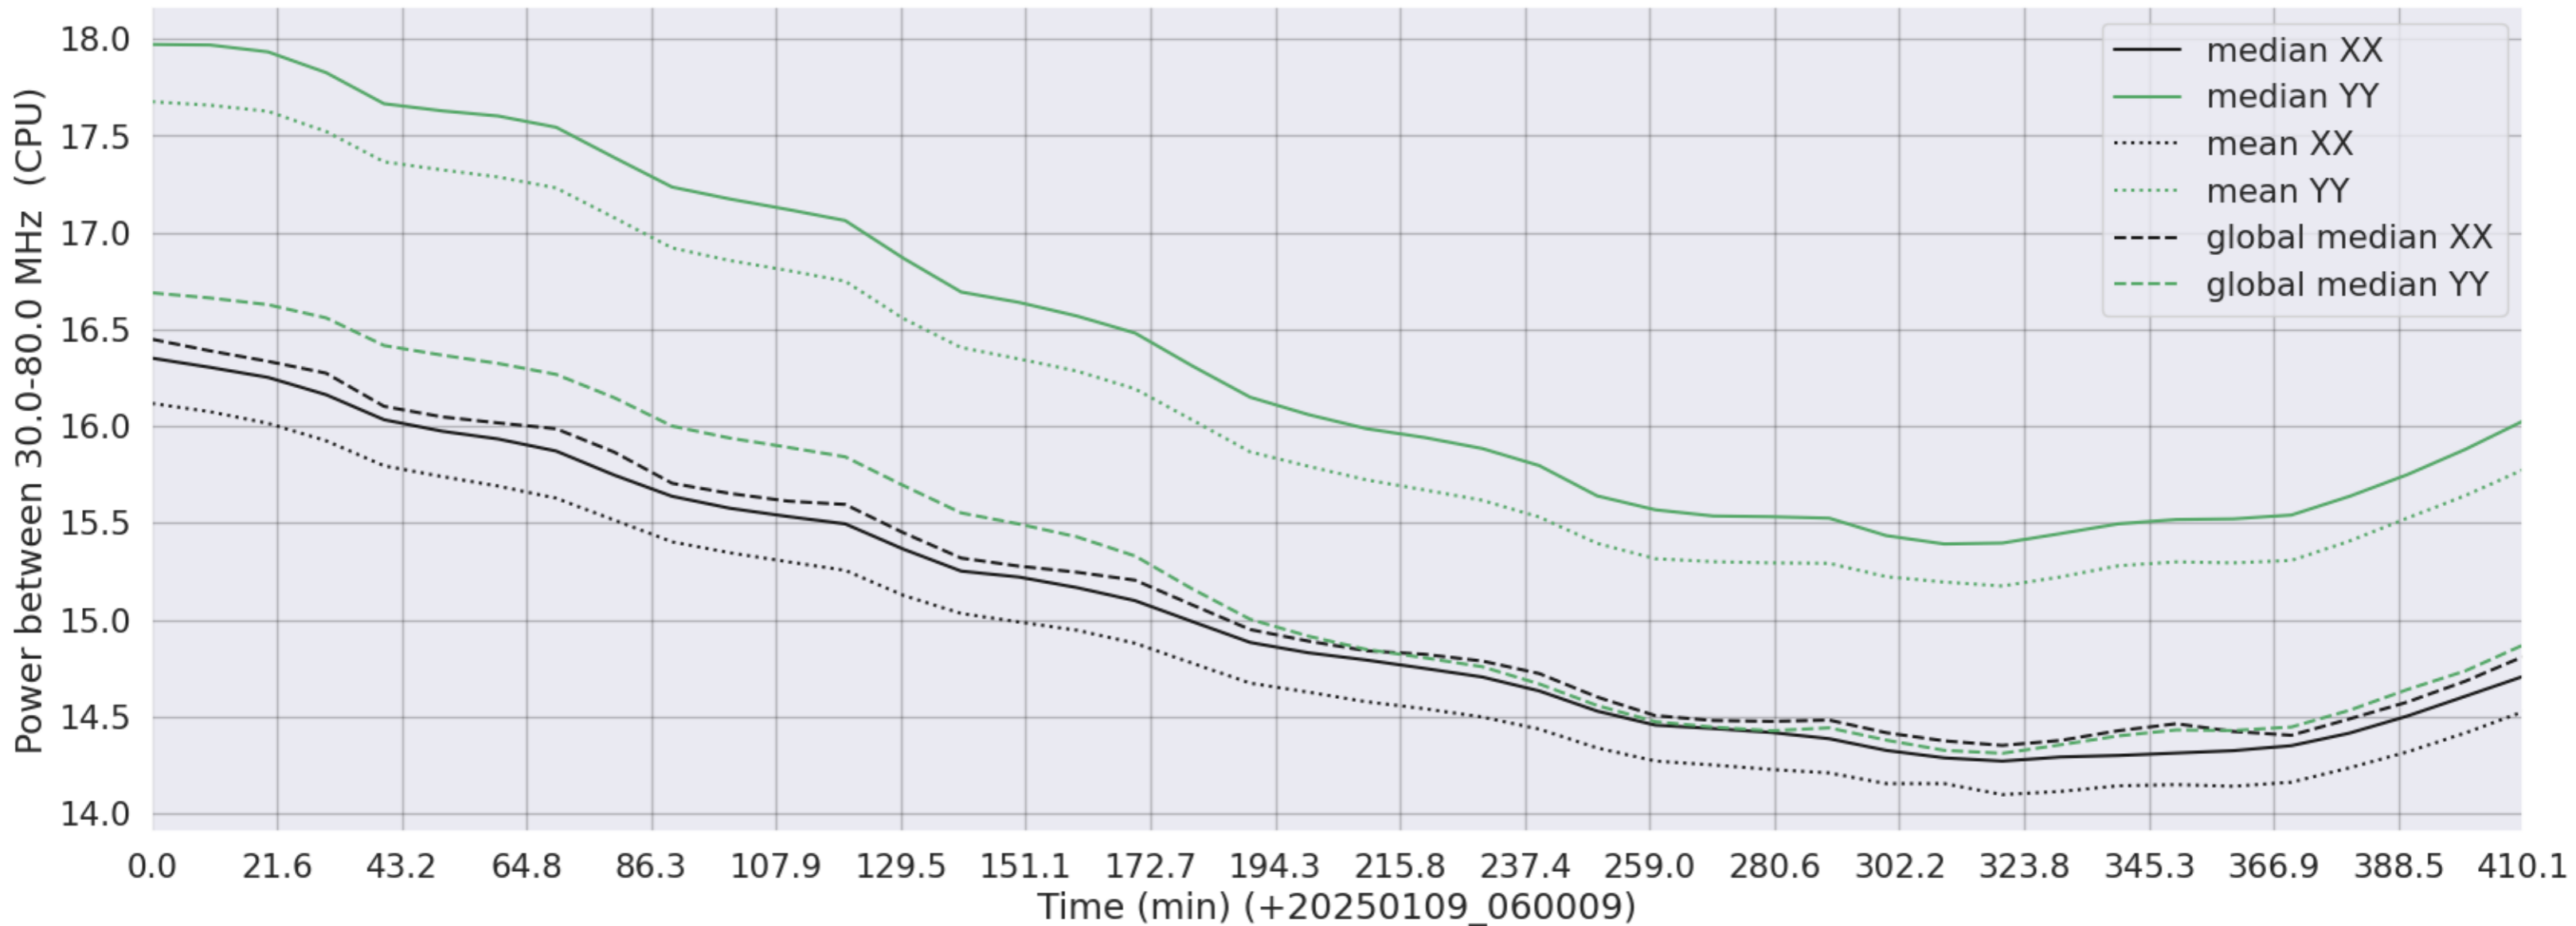

LWA147 - Correlator# 214 - XX FLAGS:Good - YY FLAGS:Good

LWA144 - Correlator# 213 - XX FLAGS:Good - YY FLAGS:Good