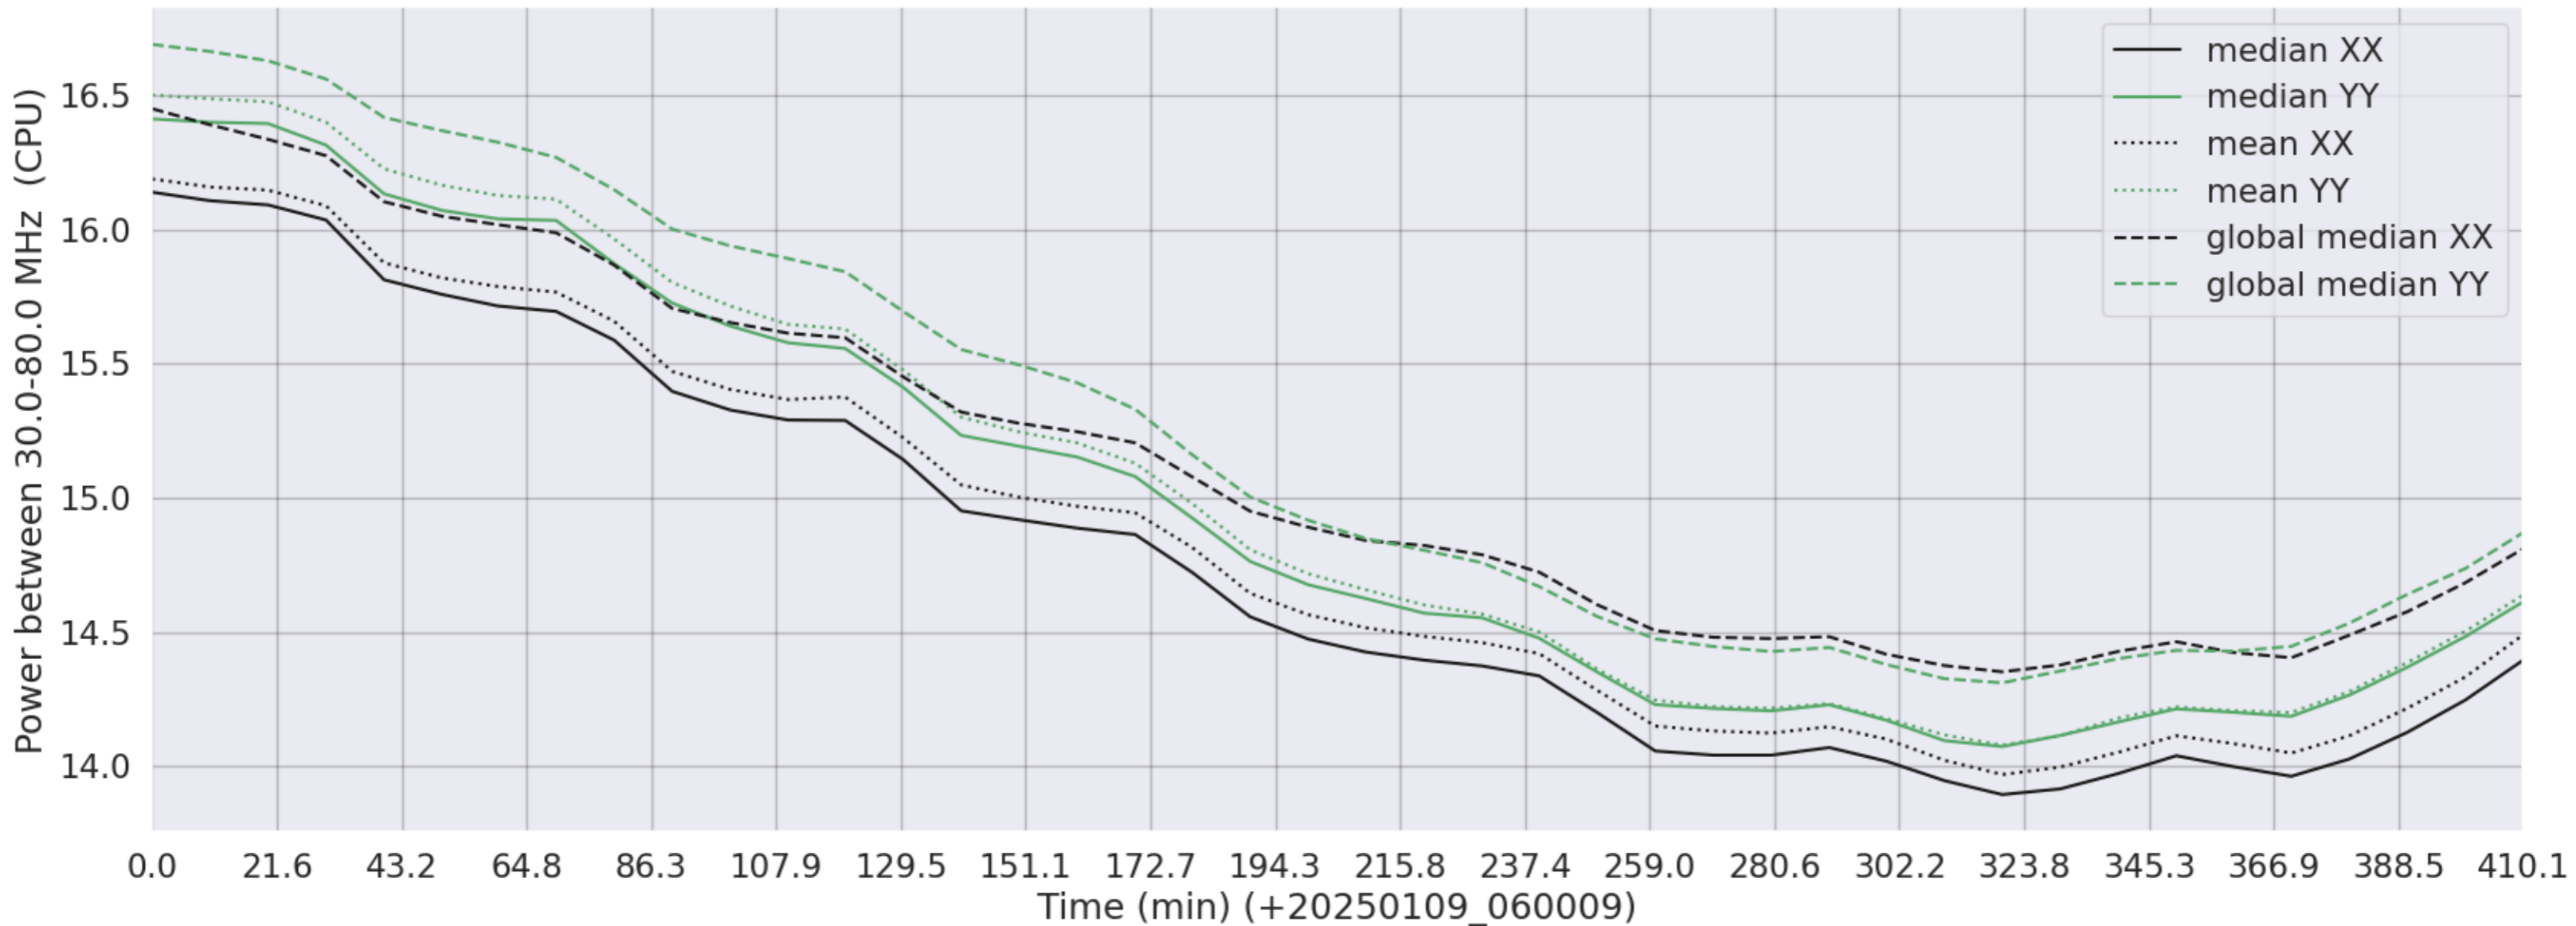

LWA261 - Correlator# 346 - XX FLAGS:Good - YY FLAGS:Good

LWA250 - Correlator# 345 - XX FLAGS:Good - YY FLAGS:Good