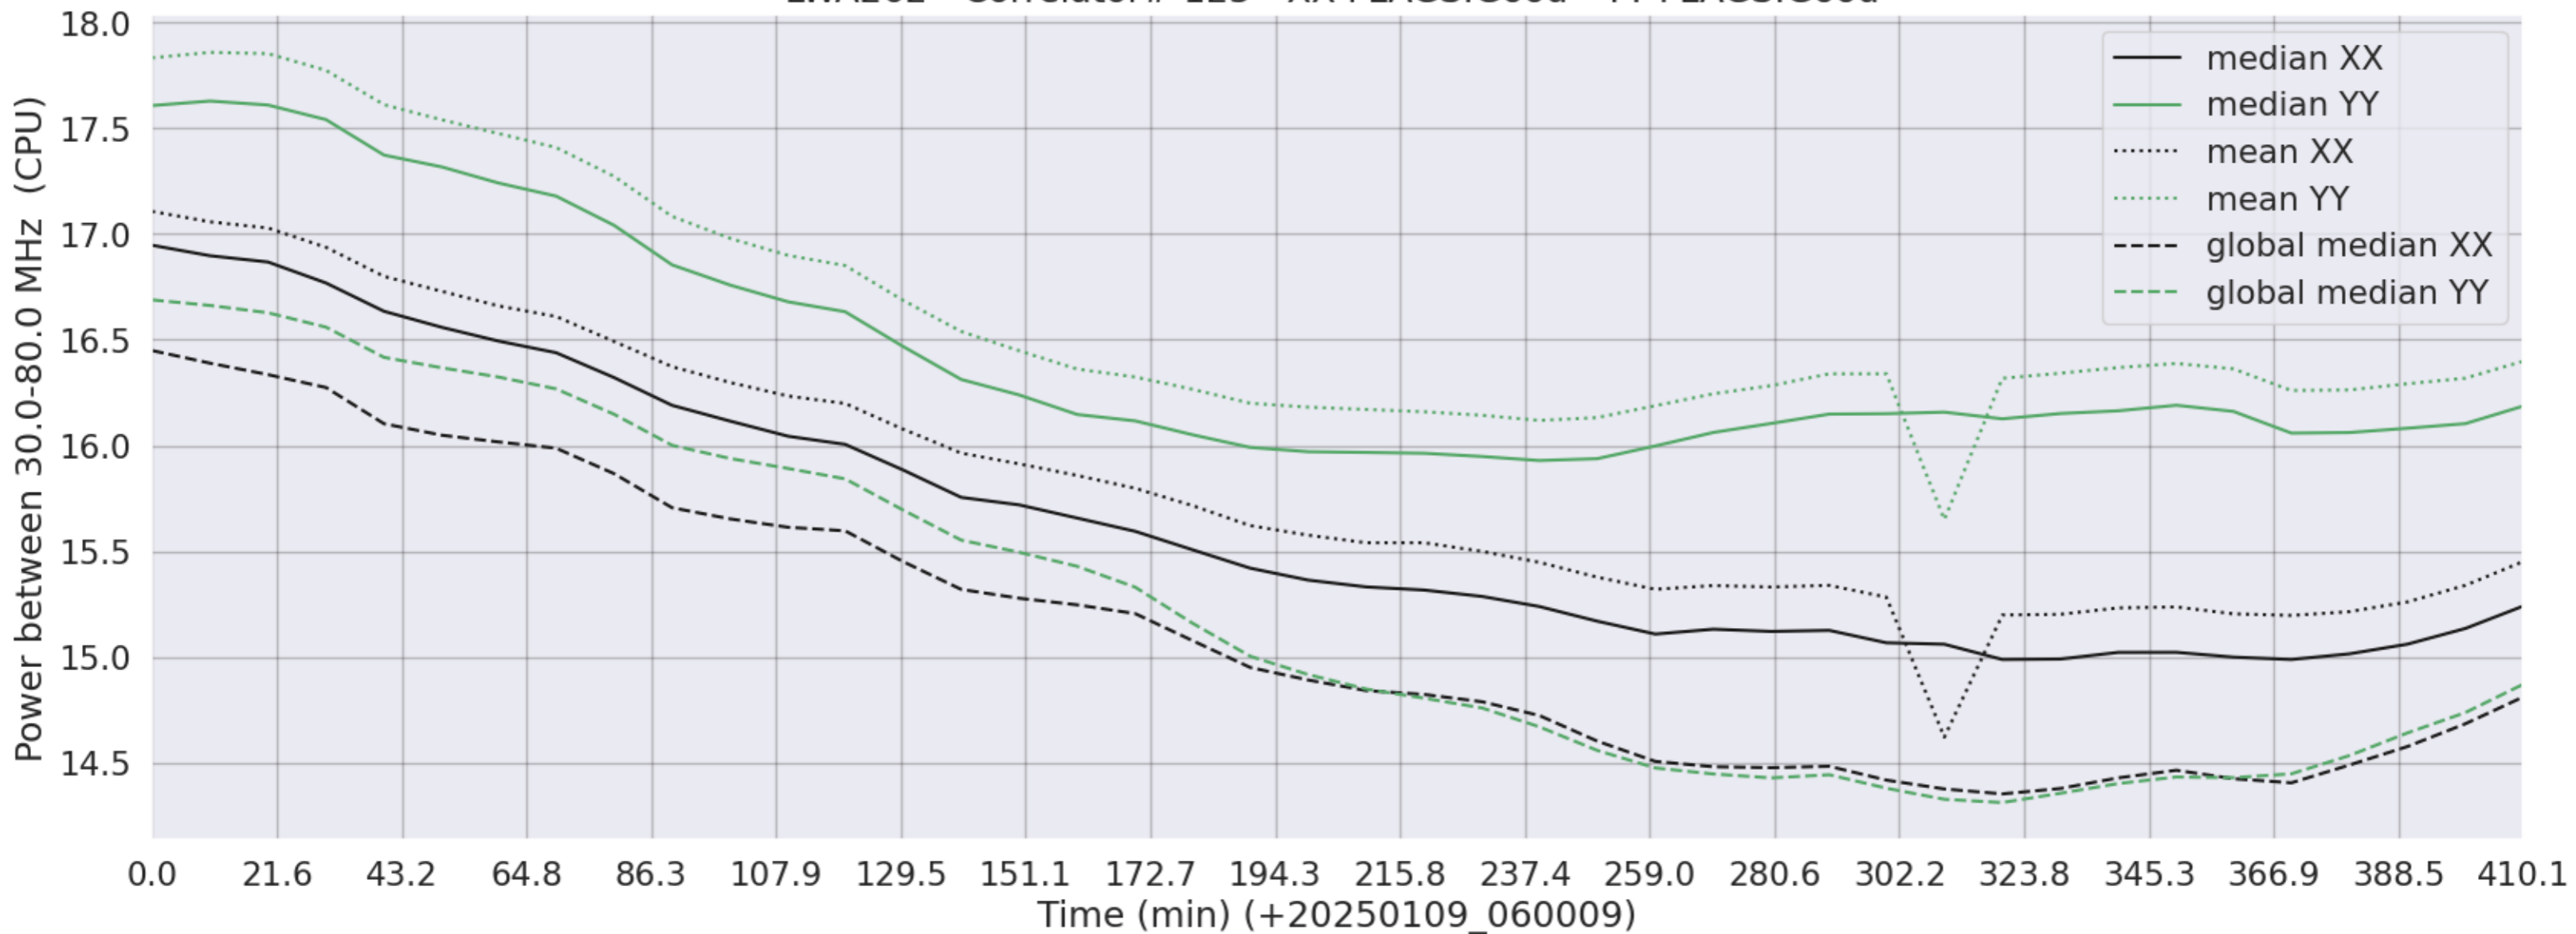

LWA084 - Correlator# 120 - XX FLAGS:Good - YY FLAGS:Good

LWA055 - Correlator# 121 - XX FLAGS:Good - YY FLAGS:Good

LWA324 - Correlator# 122 - XX FLAGS:Good - YY FLAGS:Good

LWA262 - Correlator# 123 - XX FLAGS:Good - YY FLAGS:Good