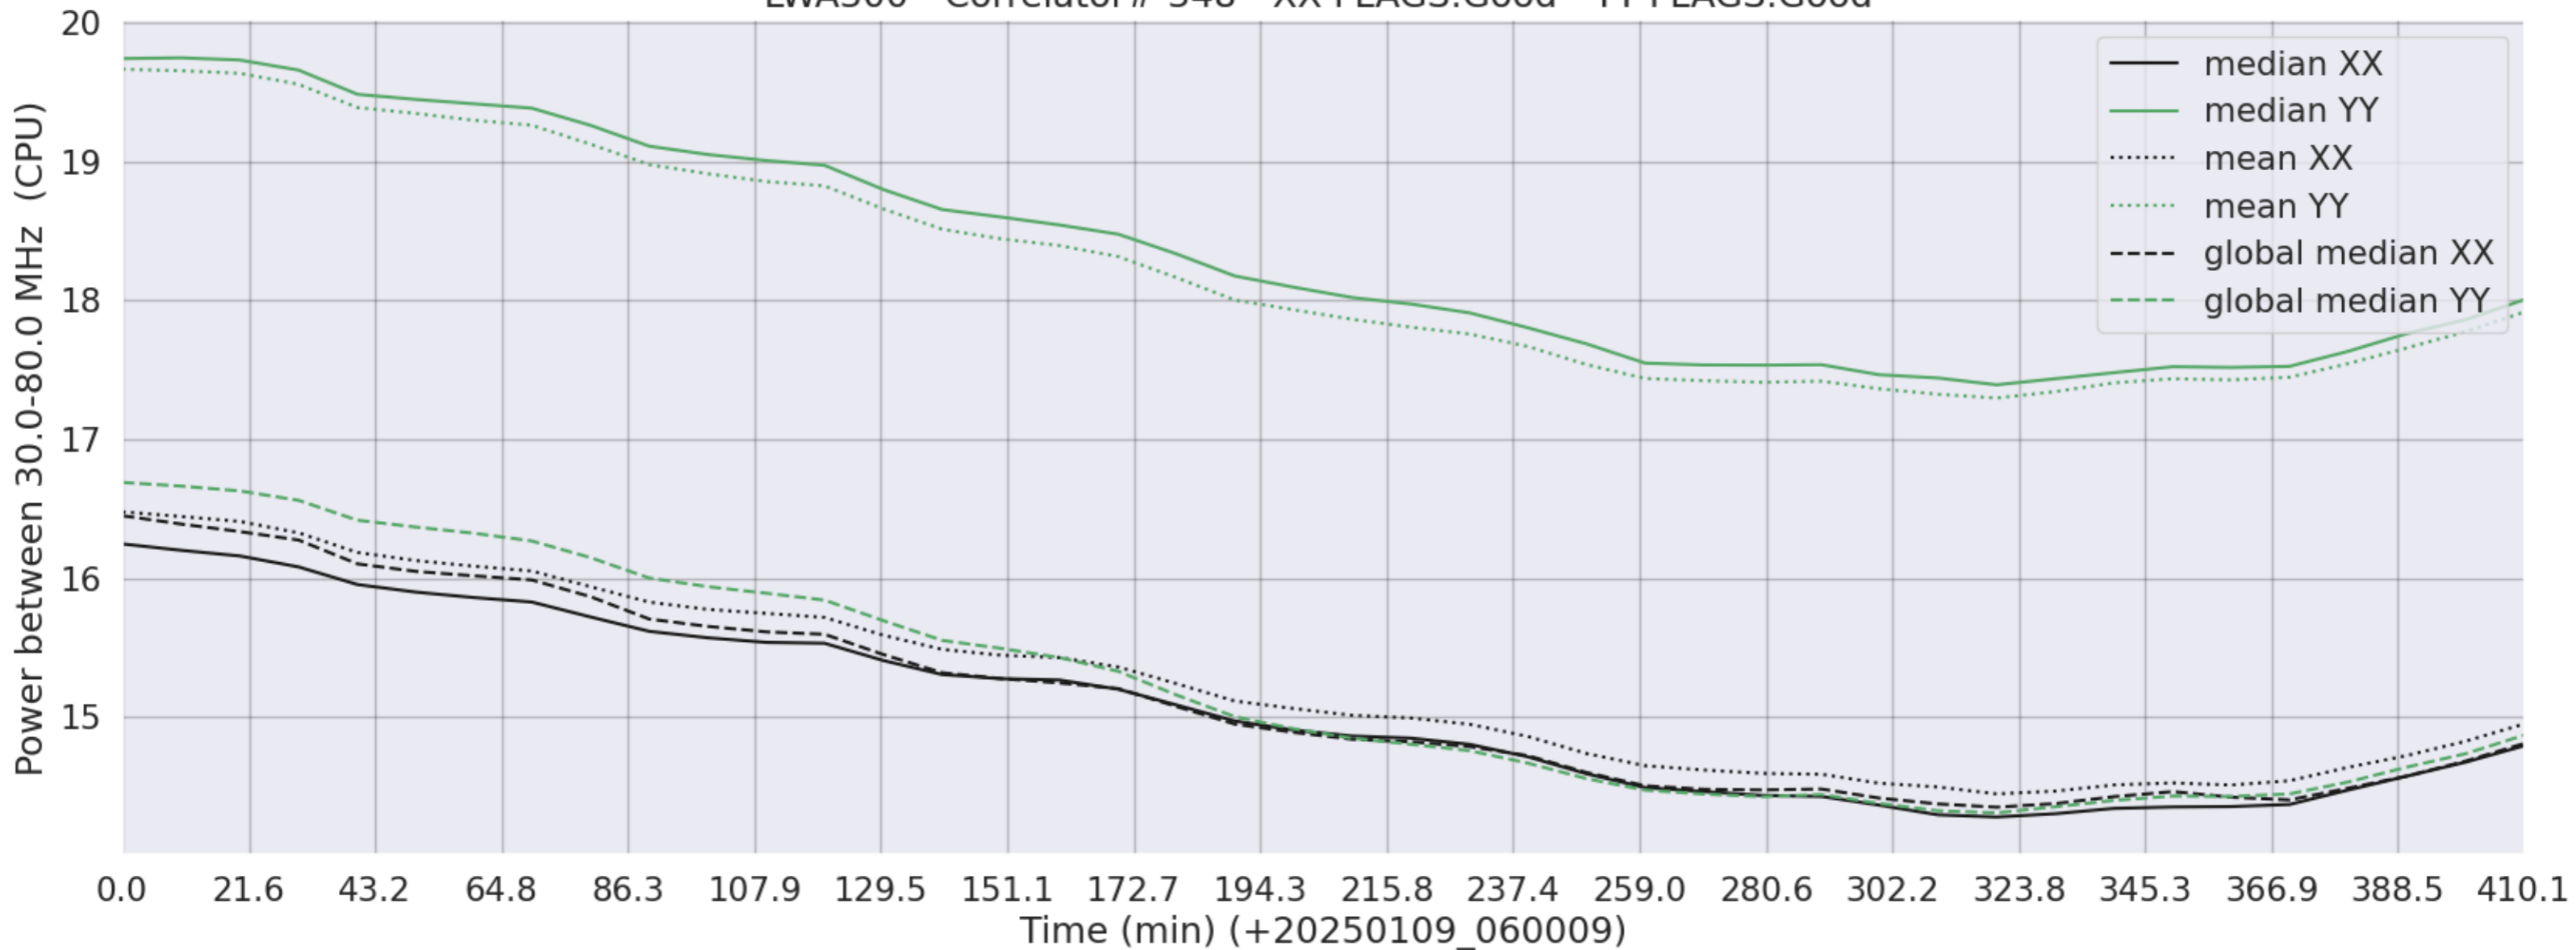

LWA264 - Correlator# 349 - XX FLAGS:Good - YY FLAGS:Good

LWA300 - Correlator# 348 - XX FLAGS:Good - YY FLAGS:Good