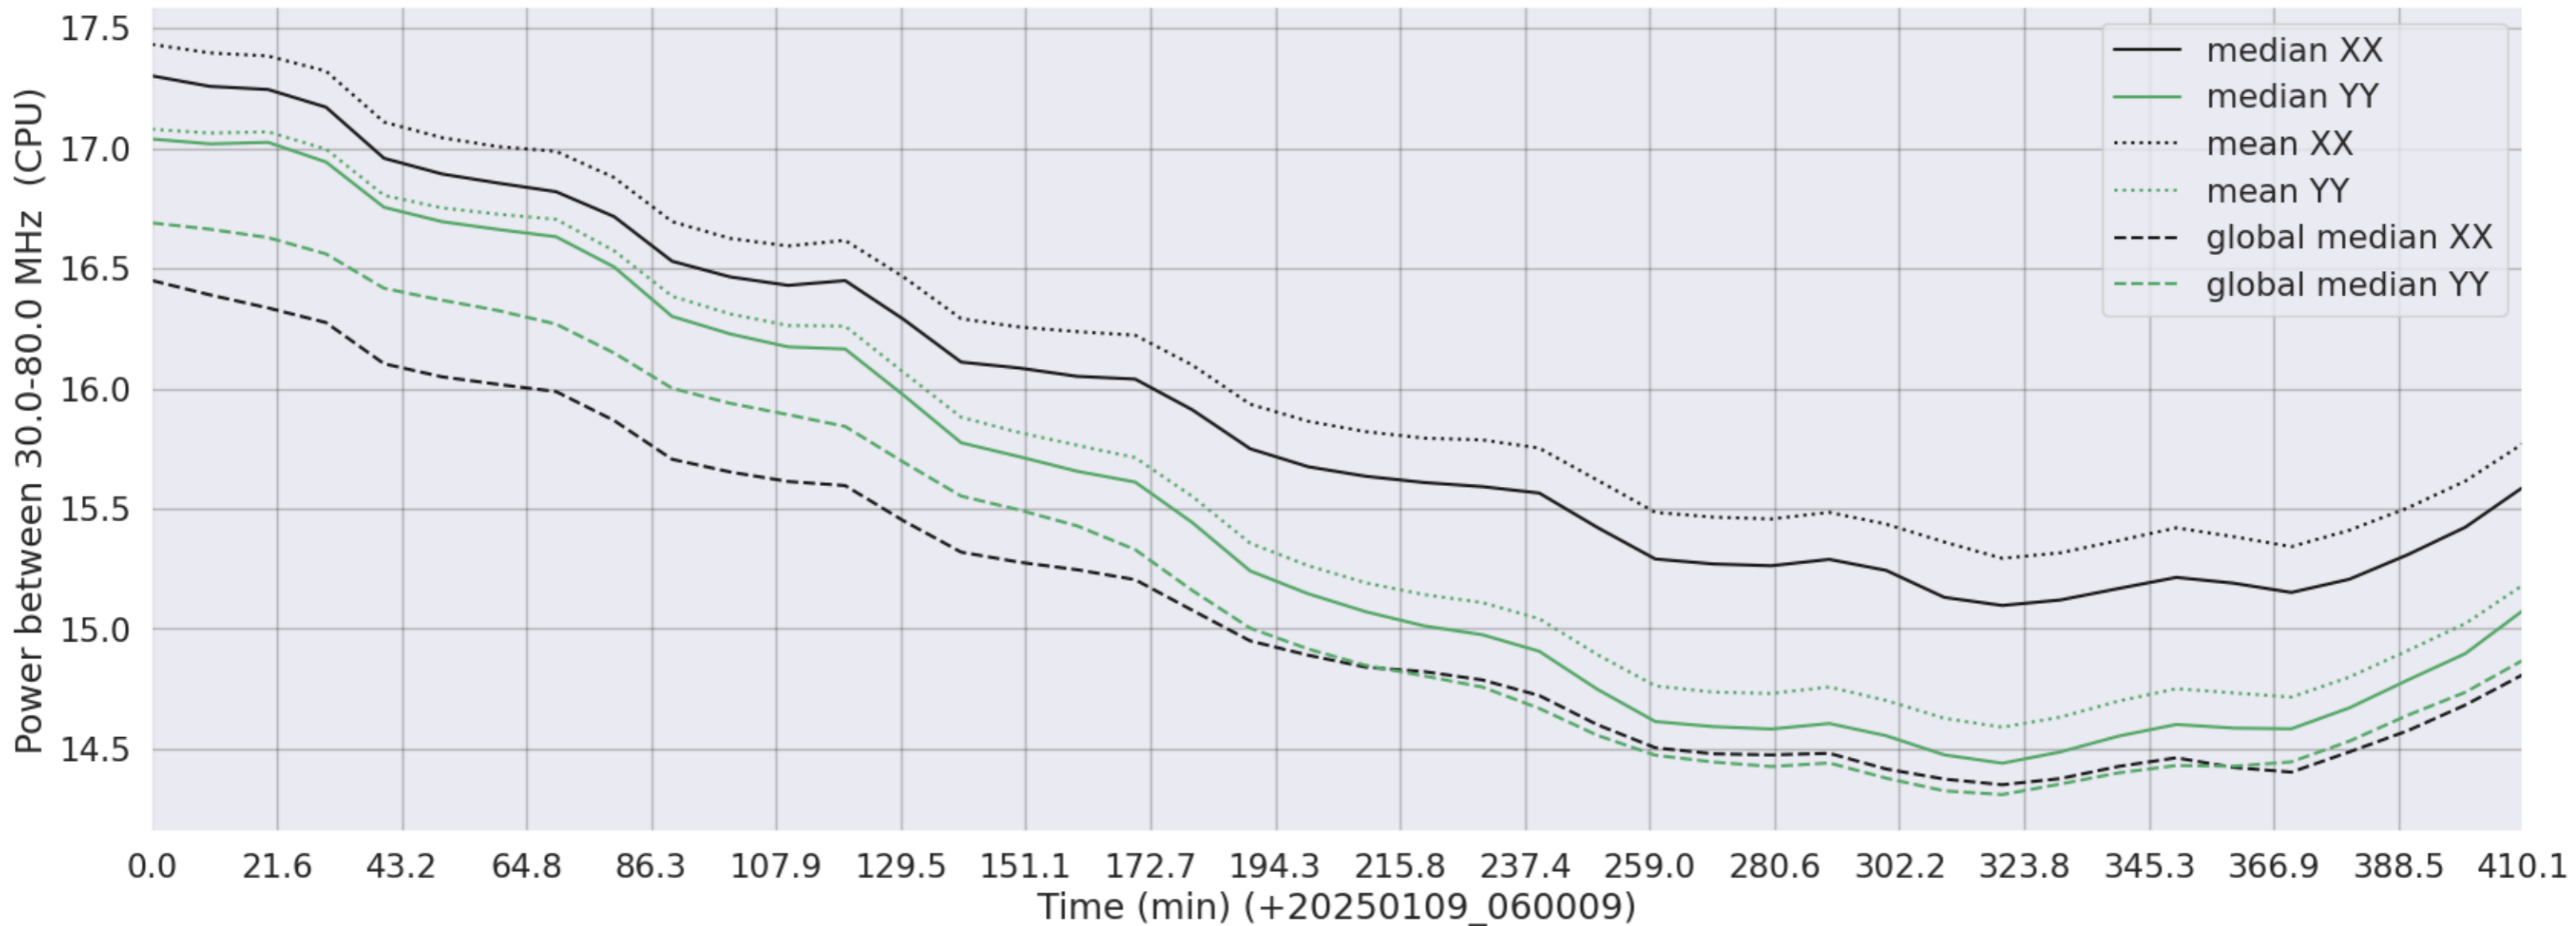

LWA232 - Correlator# 307 - XX FLAGS:Good - YY FLAGS:Good

LWA233 - Correlator# 306 - XX FLAGS:Good - YY FLAGS:Good