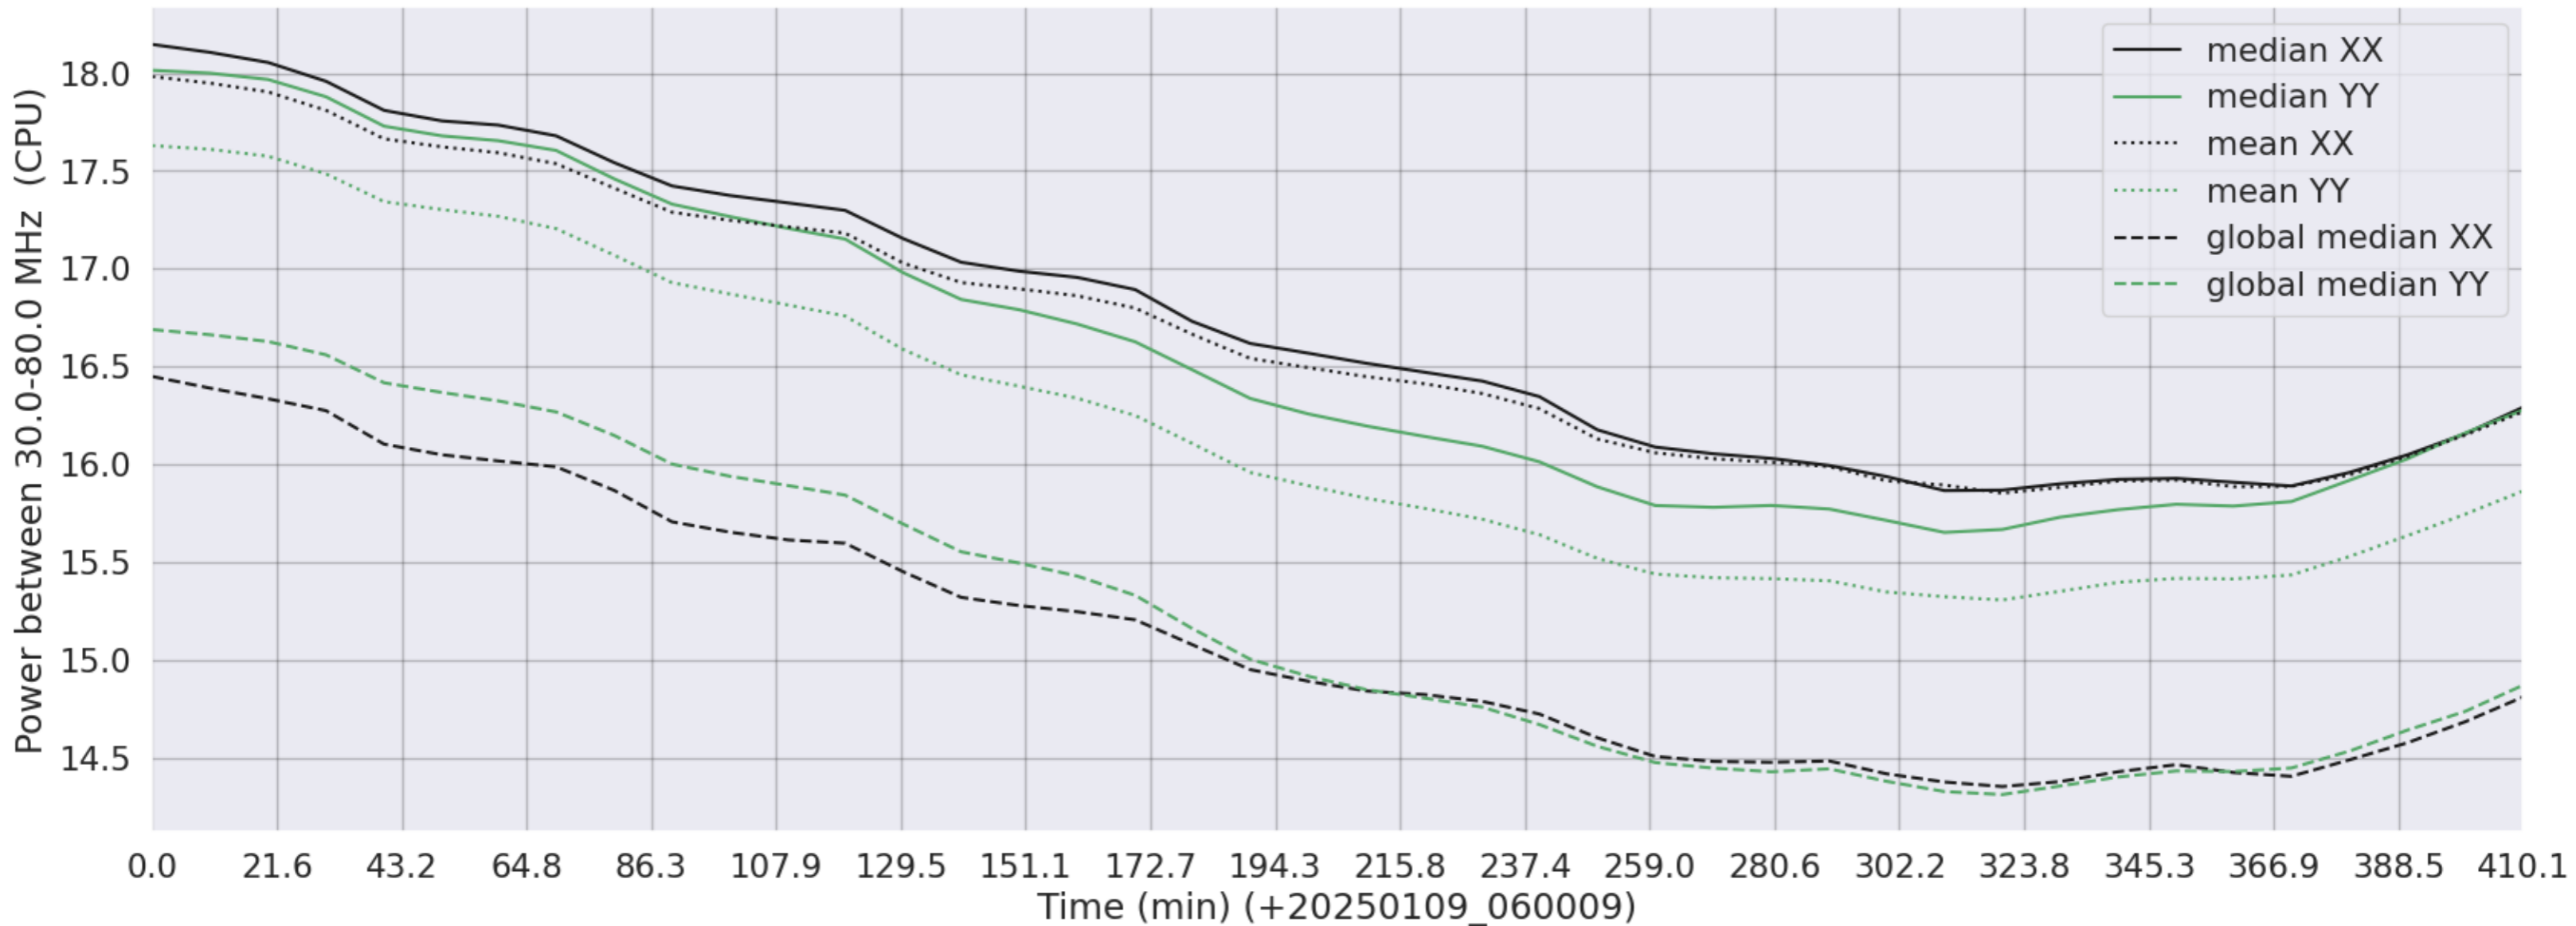

LWA133 - Correlator# 257 - XX FLAGS:Good - YY FLAGS:Good

LWA135 - Correlator# 256 - XX FLAGS:Good - YY FLAGS:Good