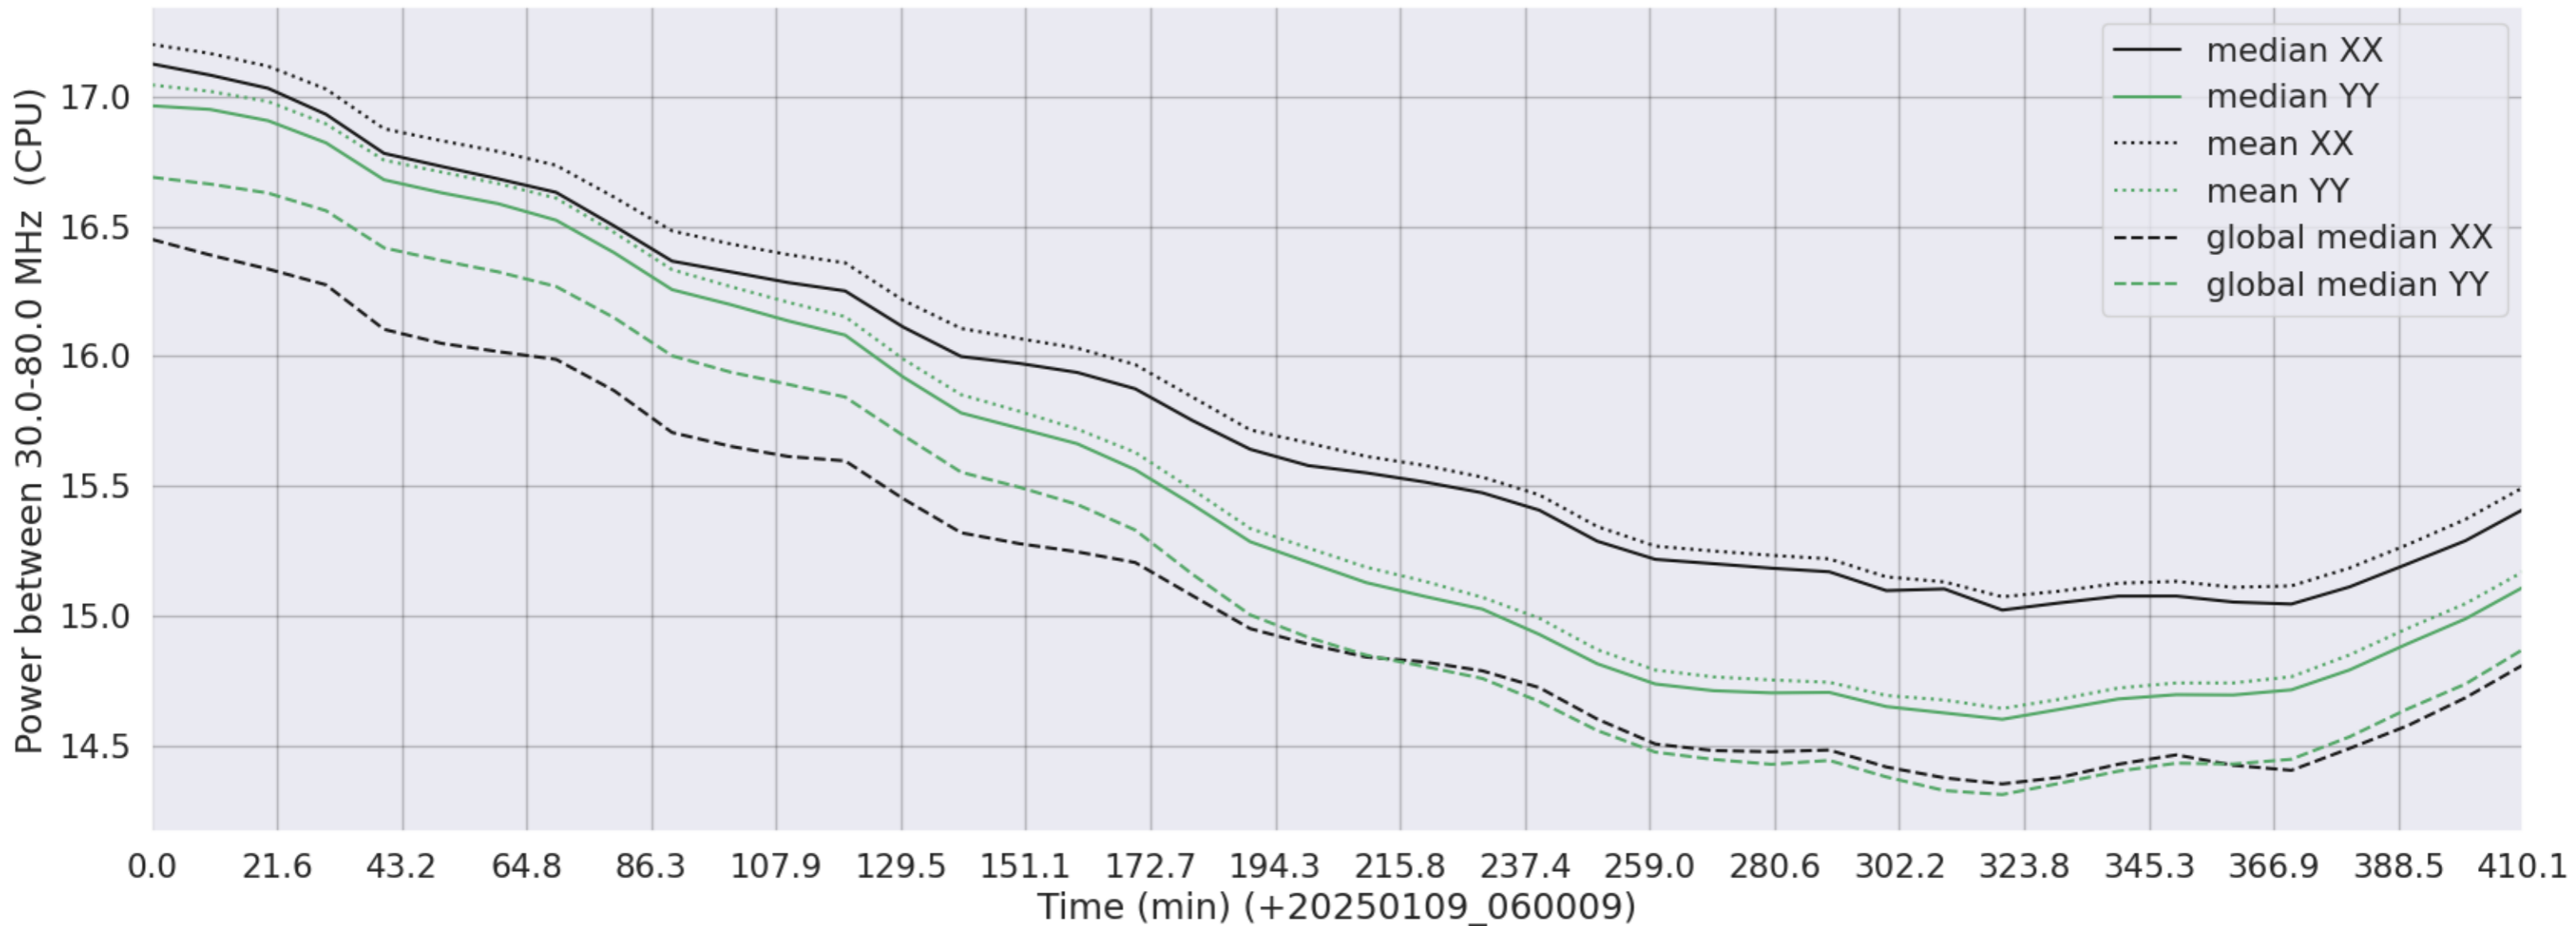

LWA100 - Correlator# 175 - XX FLAGS:Good - YY FLAGS:Good

LWA101 - Correlator# 174 - XX FLAGS:Good - YY FLAGS:Good