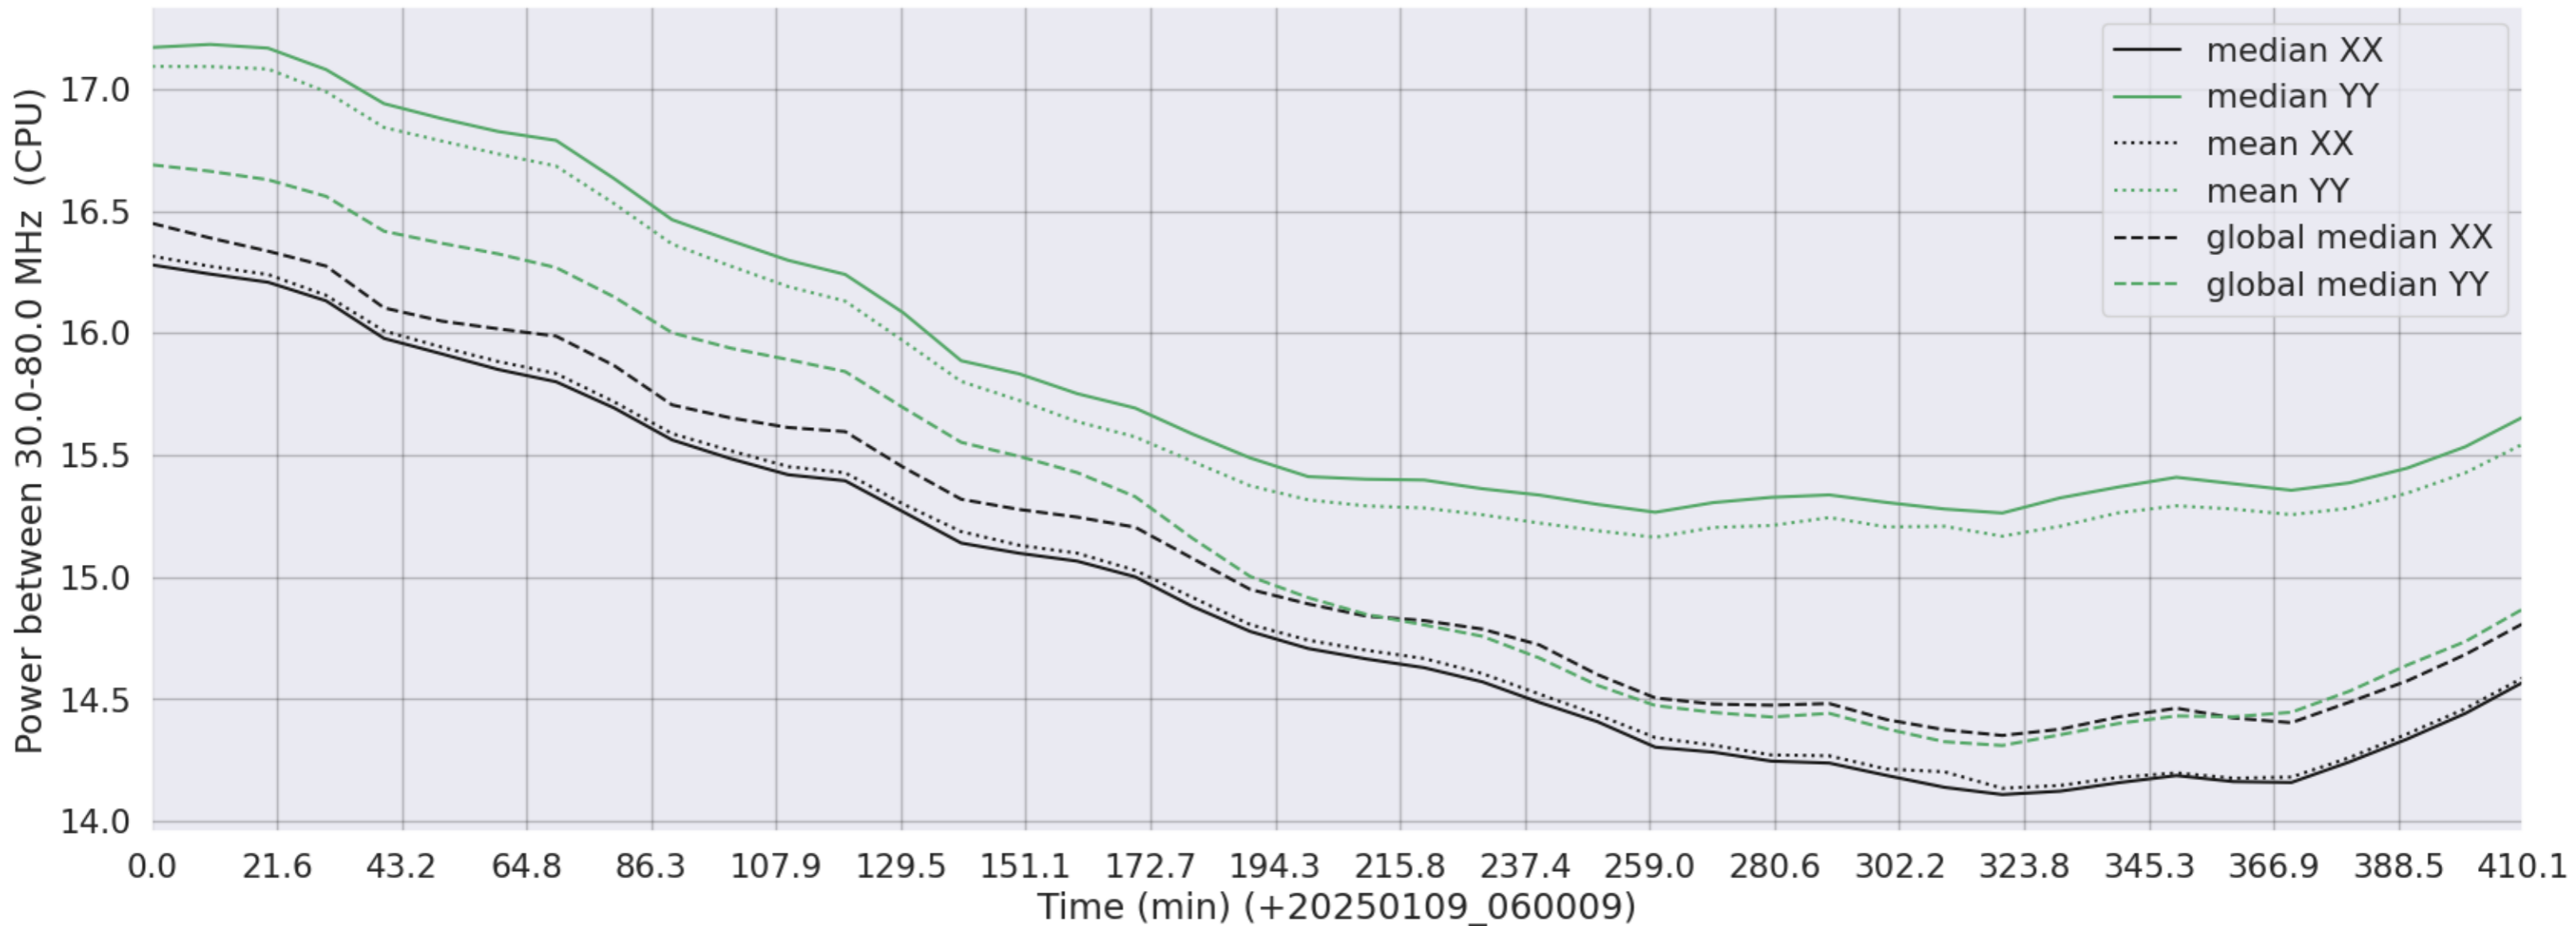

LWA266 - Correlator# 000 - XX FLAGS:Good - YY FLAGS:Good

LWA259 - Correlator# 001 - XX FLAGS:Good - YY FLAGS:Good

LWA268 - Correlator# 002 - XX FLAGS:Good - YY FLAGS:Good

LWA267 - Correlator# 003 - XX FLAGS:Good - YY FLAGS:Good