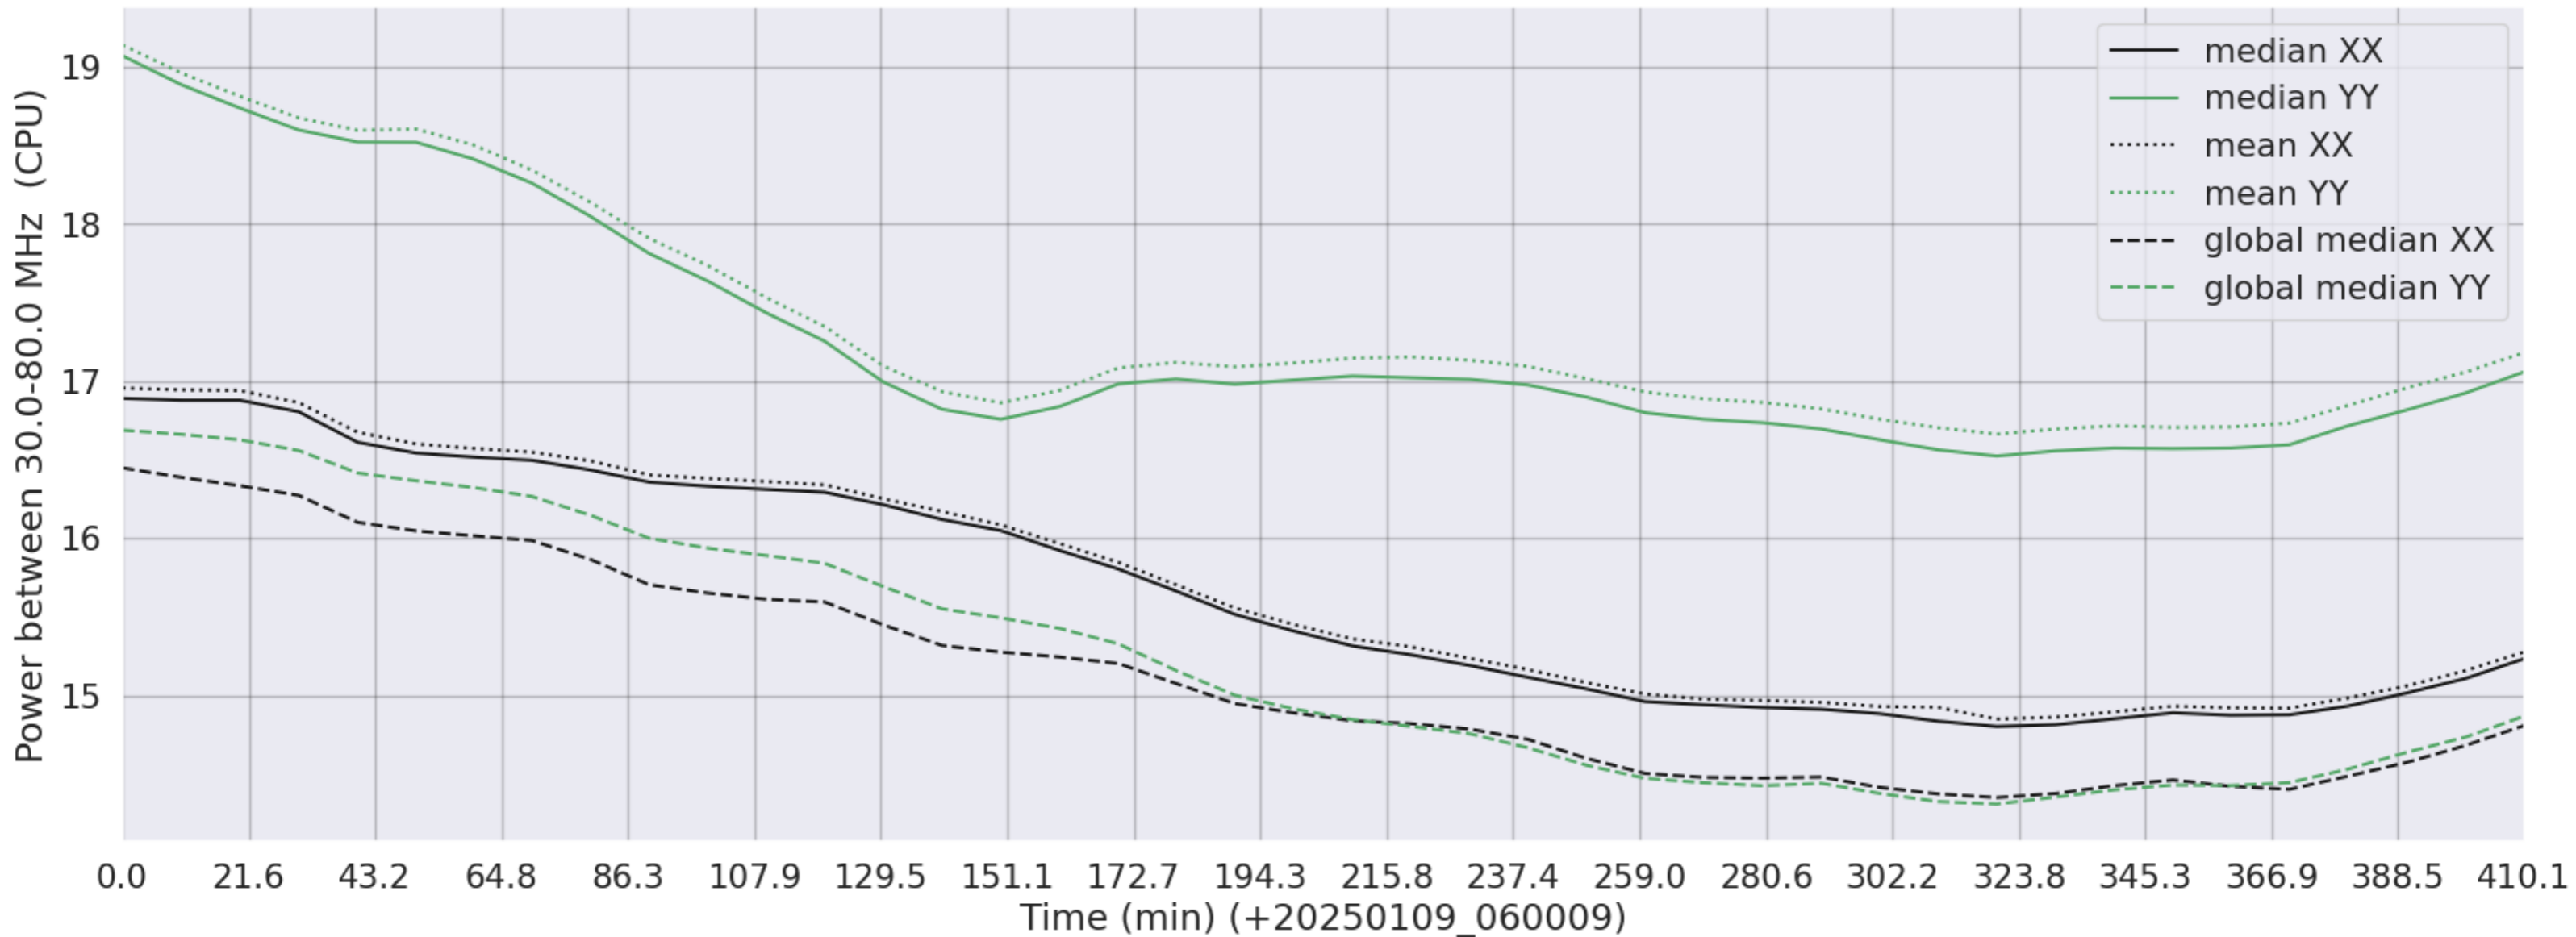

LWA345 - Correlator# 252 - XX FLAGS:Good - YY FLAGS:Good

LWA333 - Correlator# 253 - XX FLAGS:Good - YY FLAGS:Good

LWA359 - Correlator# 254 - XX FLAGS:Good - YY FLAGS:Good

LWA347 - Correlator# 255 - XX FLAGS:Good - YY FLAGS:Good