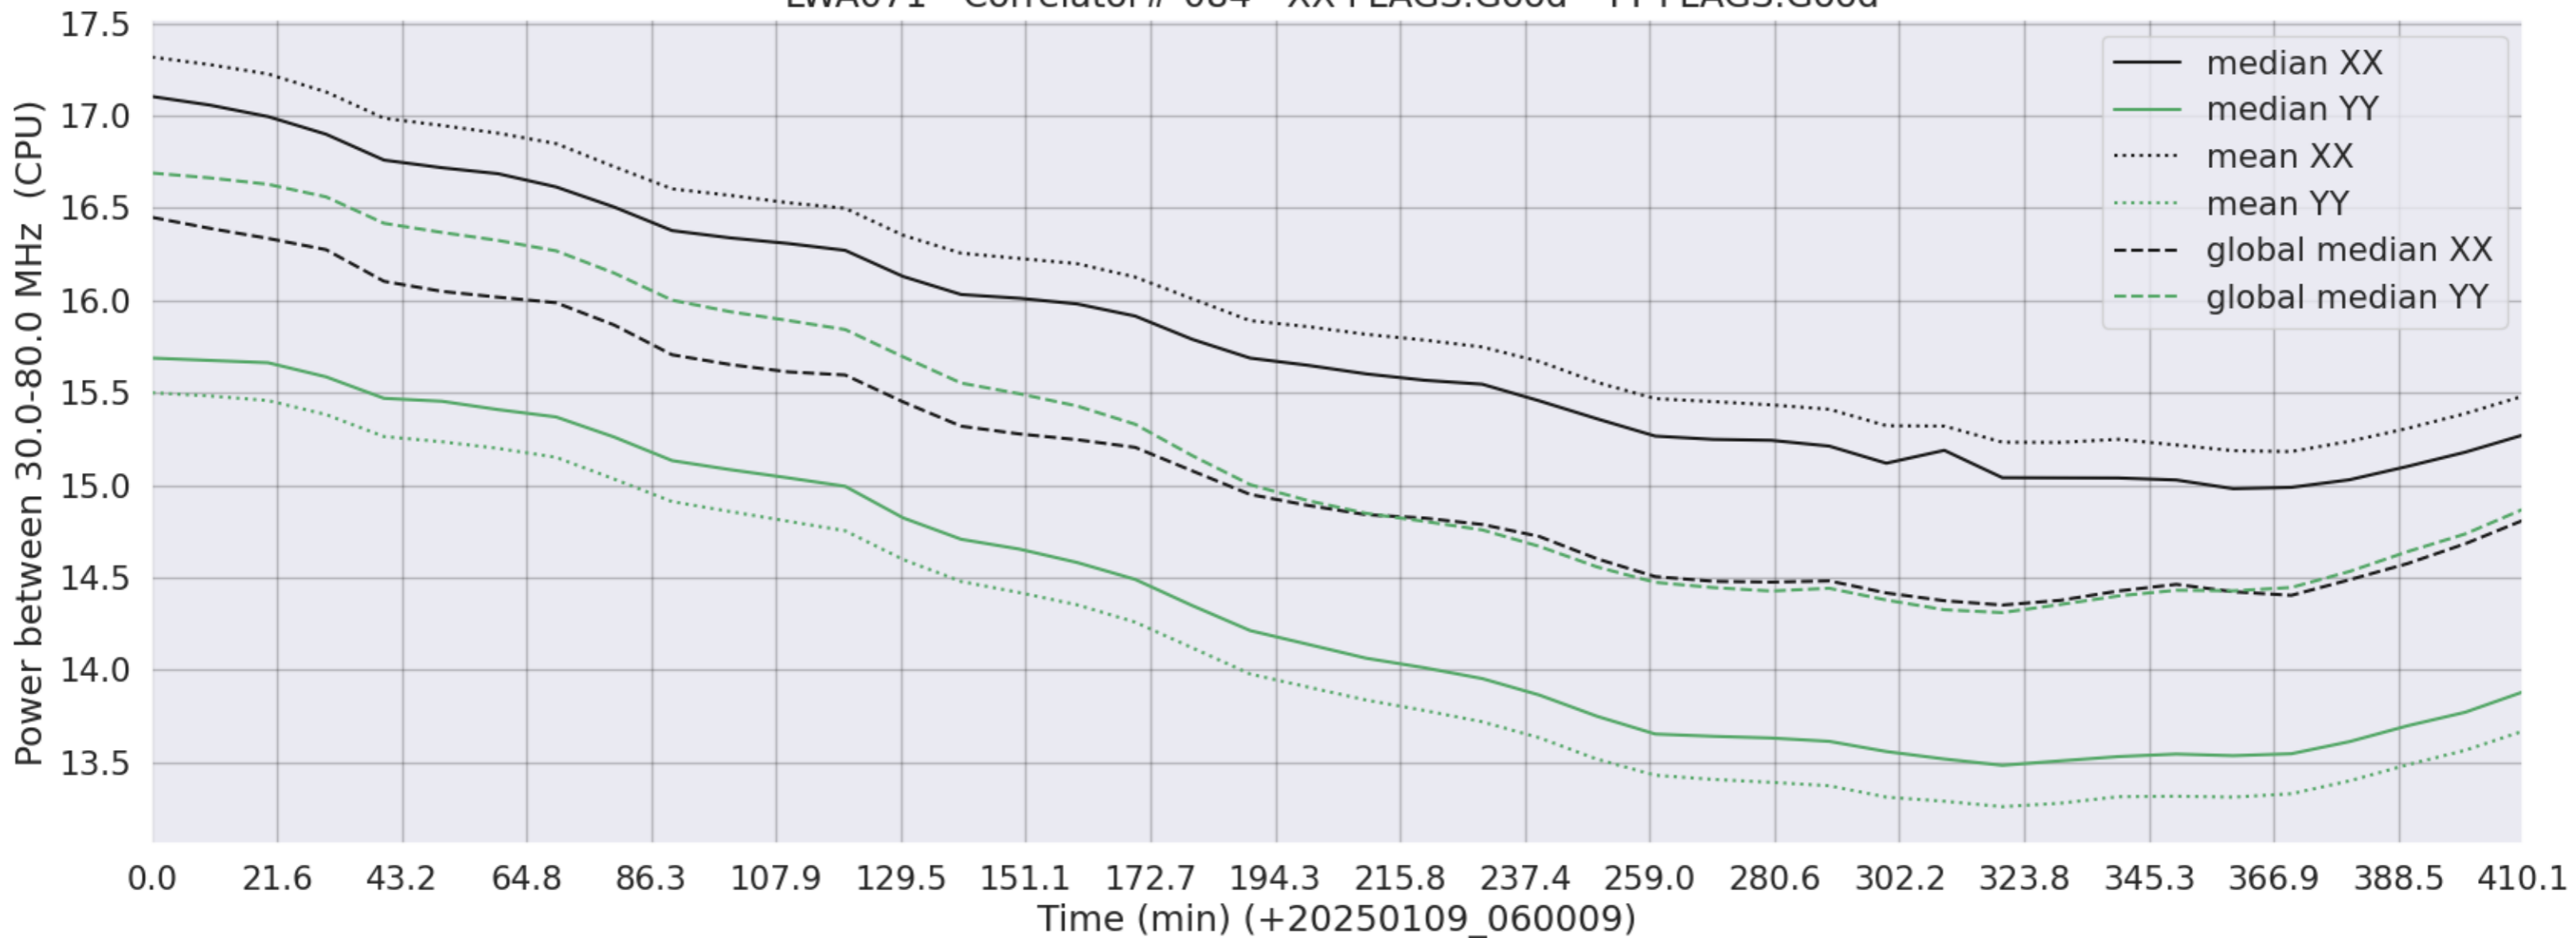

LWA047 - Correlator# 085 - XX FLAGS:Good - YY FLAGS:Good

LWA071 - Correlator# 084 - XX FLAGS:Good - YY FLAGS:Good