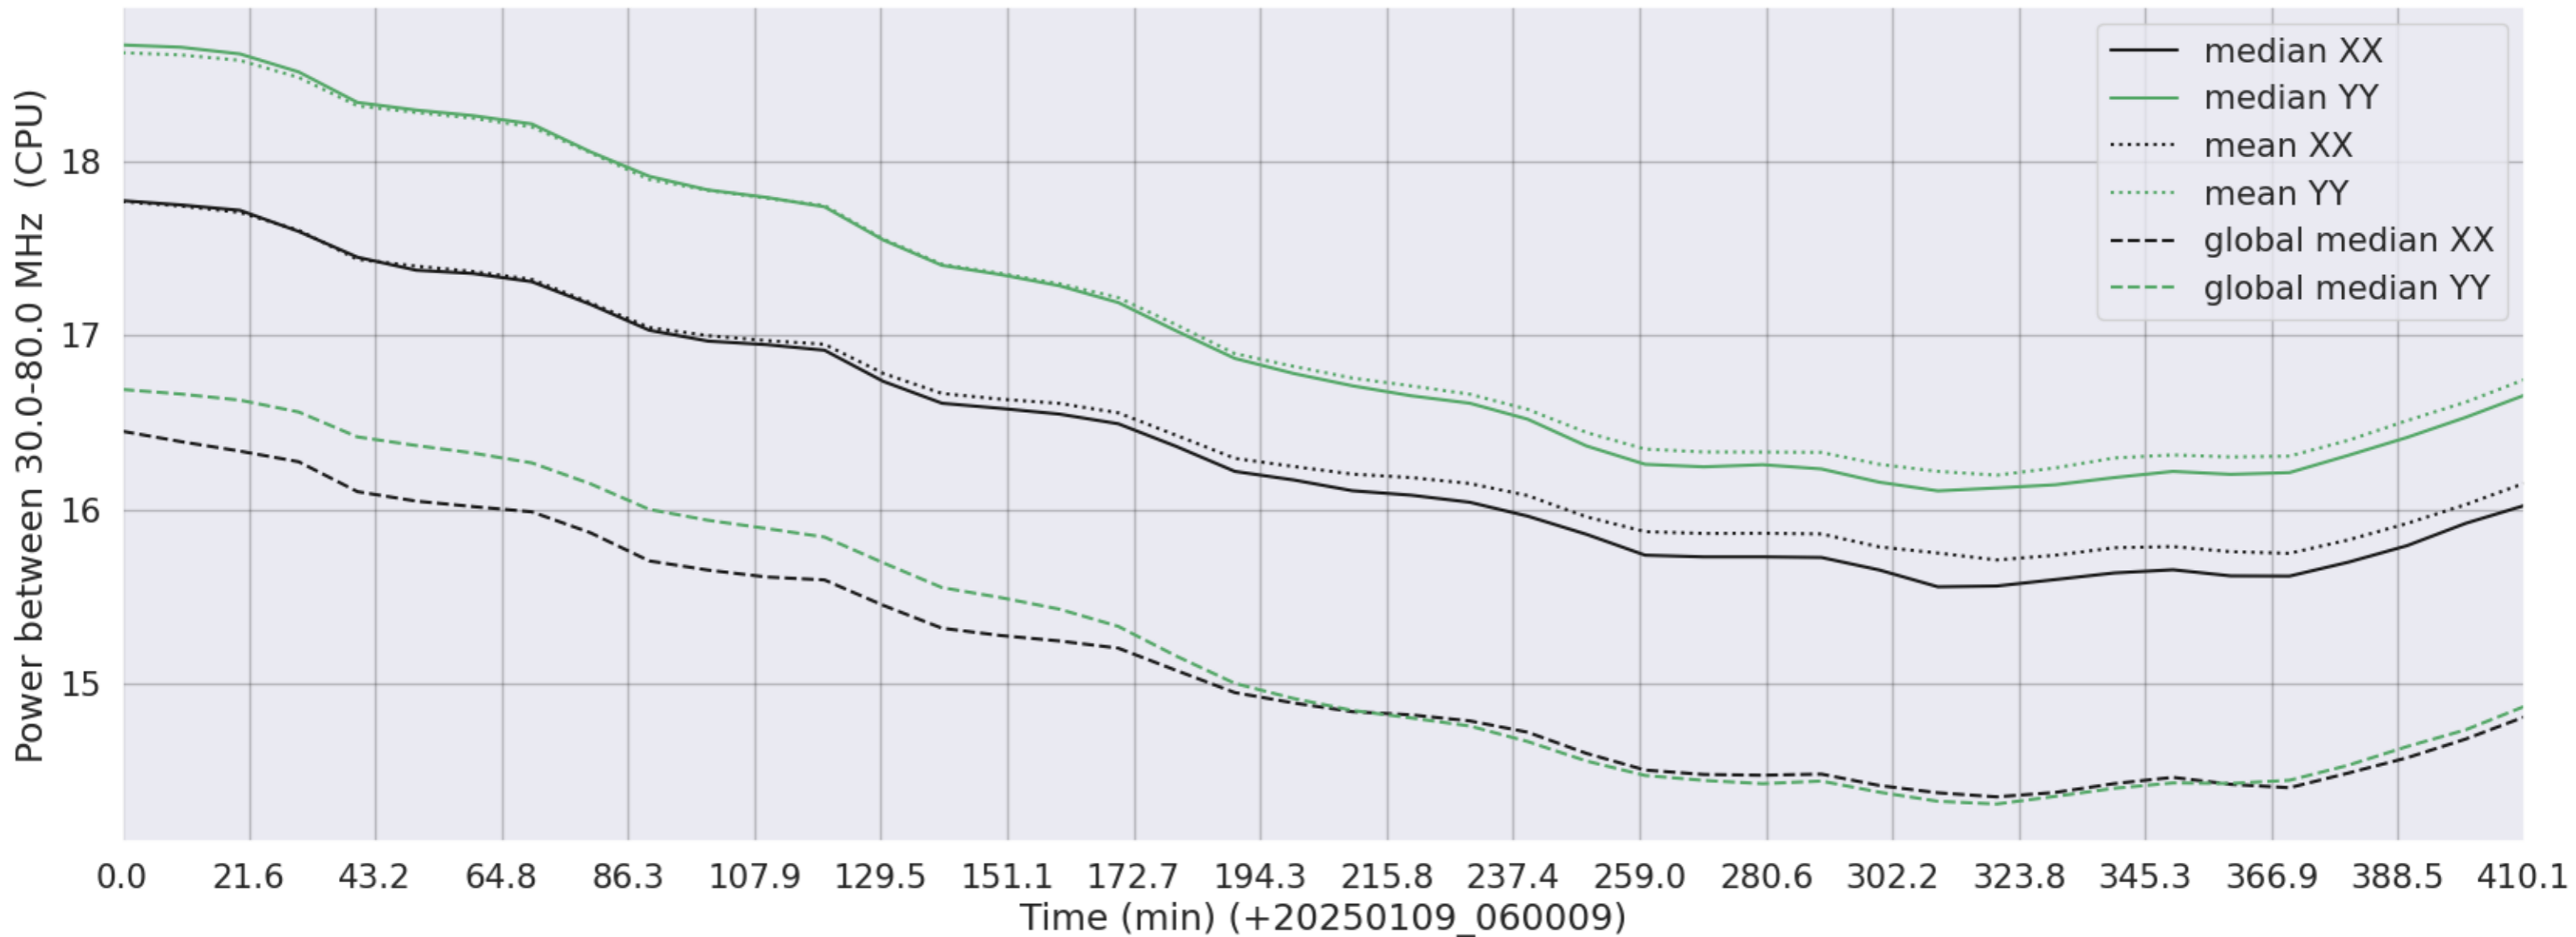

LWA164 - Correlator# 267 - XX FLAGS:Good - YY FLAGS:Good

LWA165 - Correlator# 266 - XX FLAGS:Good - YY FLAGS:Good