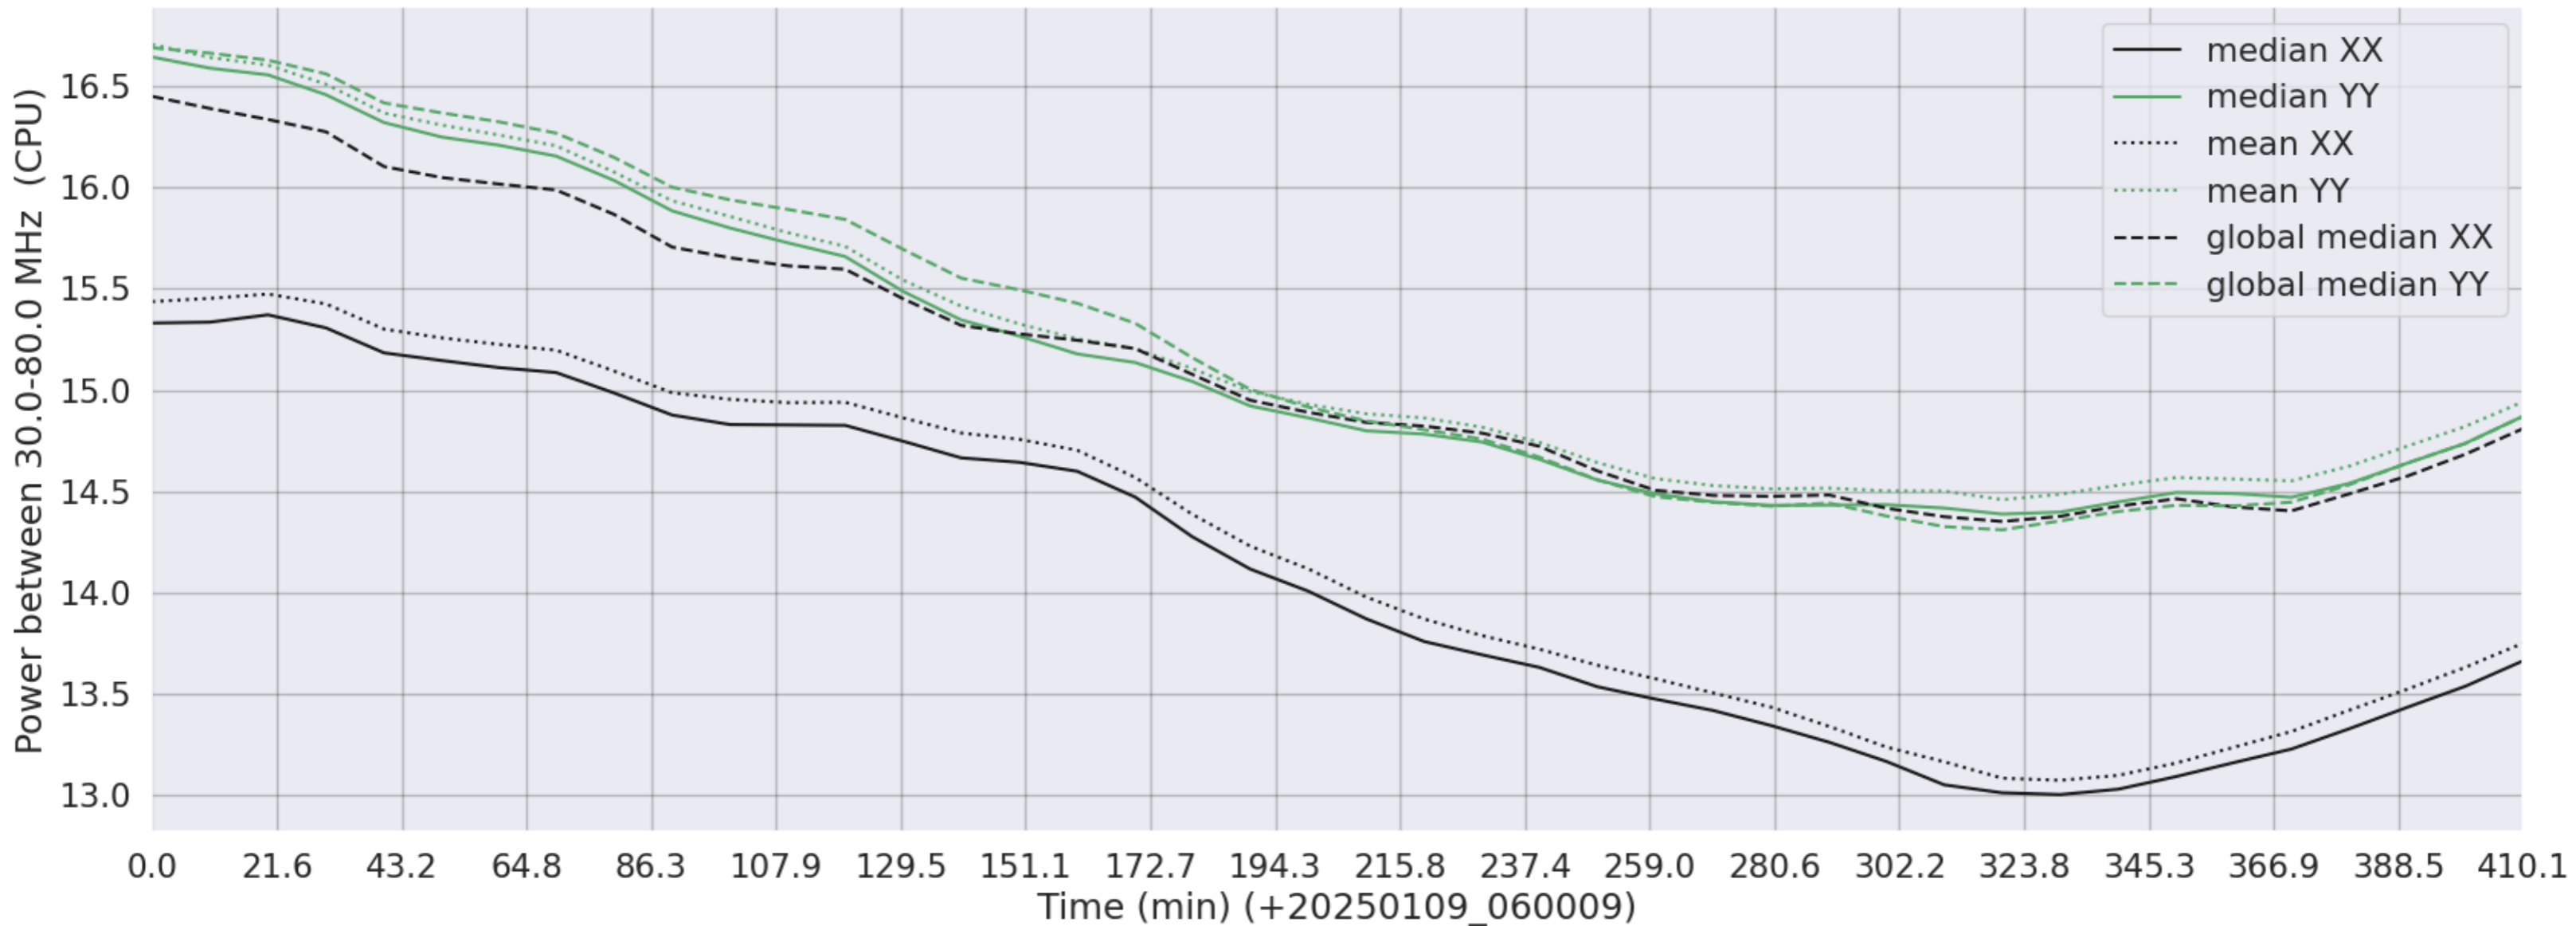

LWA352 - Correlator# 028 - XX FLAGS:Good - YY FLAGS:Good

LWA341 - Correlator# 029 - XX FLAGS:Good - YY FLAGS:Good

LWA362 - Correlator# 030 - XX FLAGS:Good - YY FLAGS:Good

LWA353 - Correlator# 031 - XX FLAGS:Good - YY FLAGS:Good