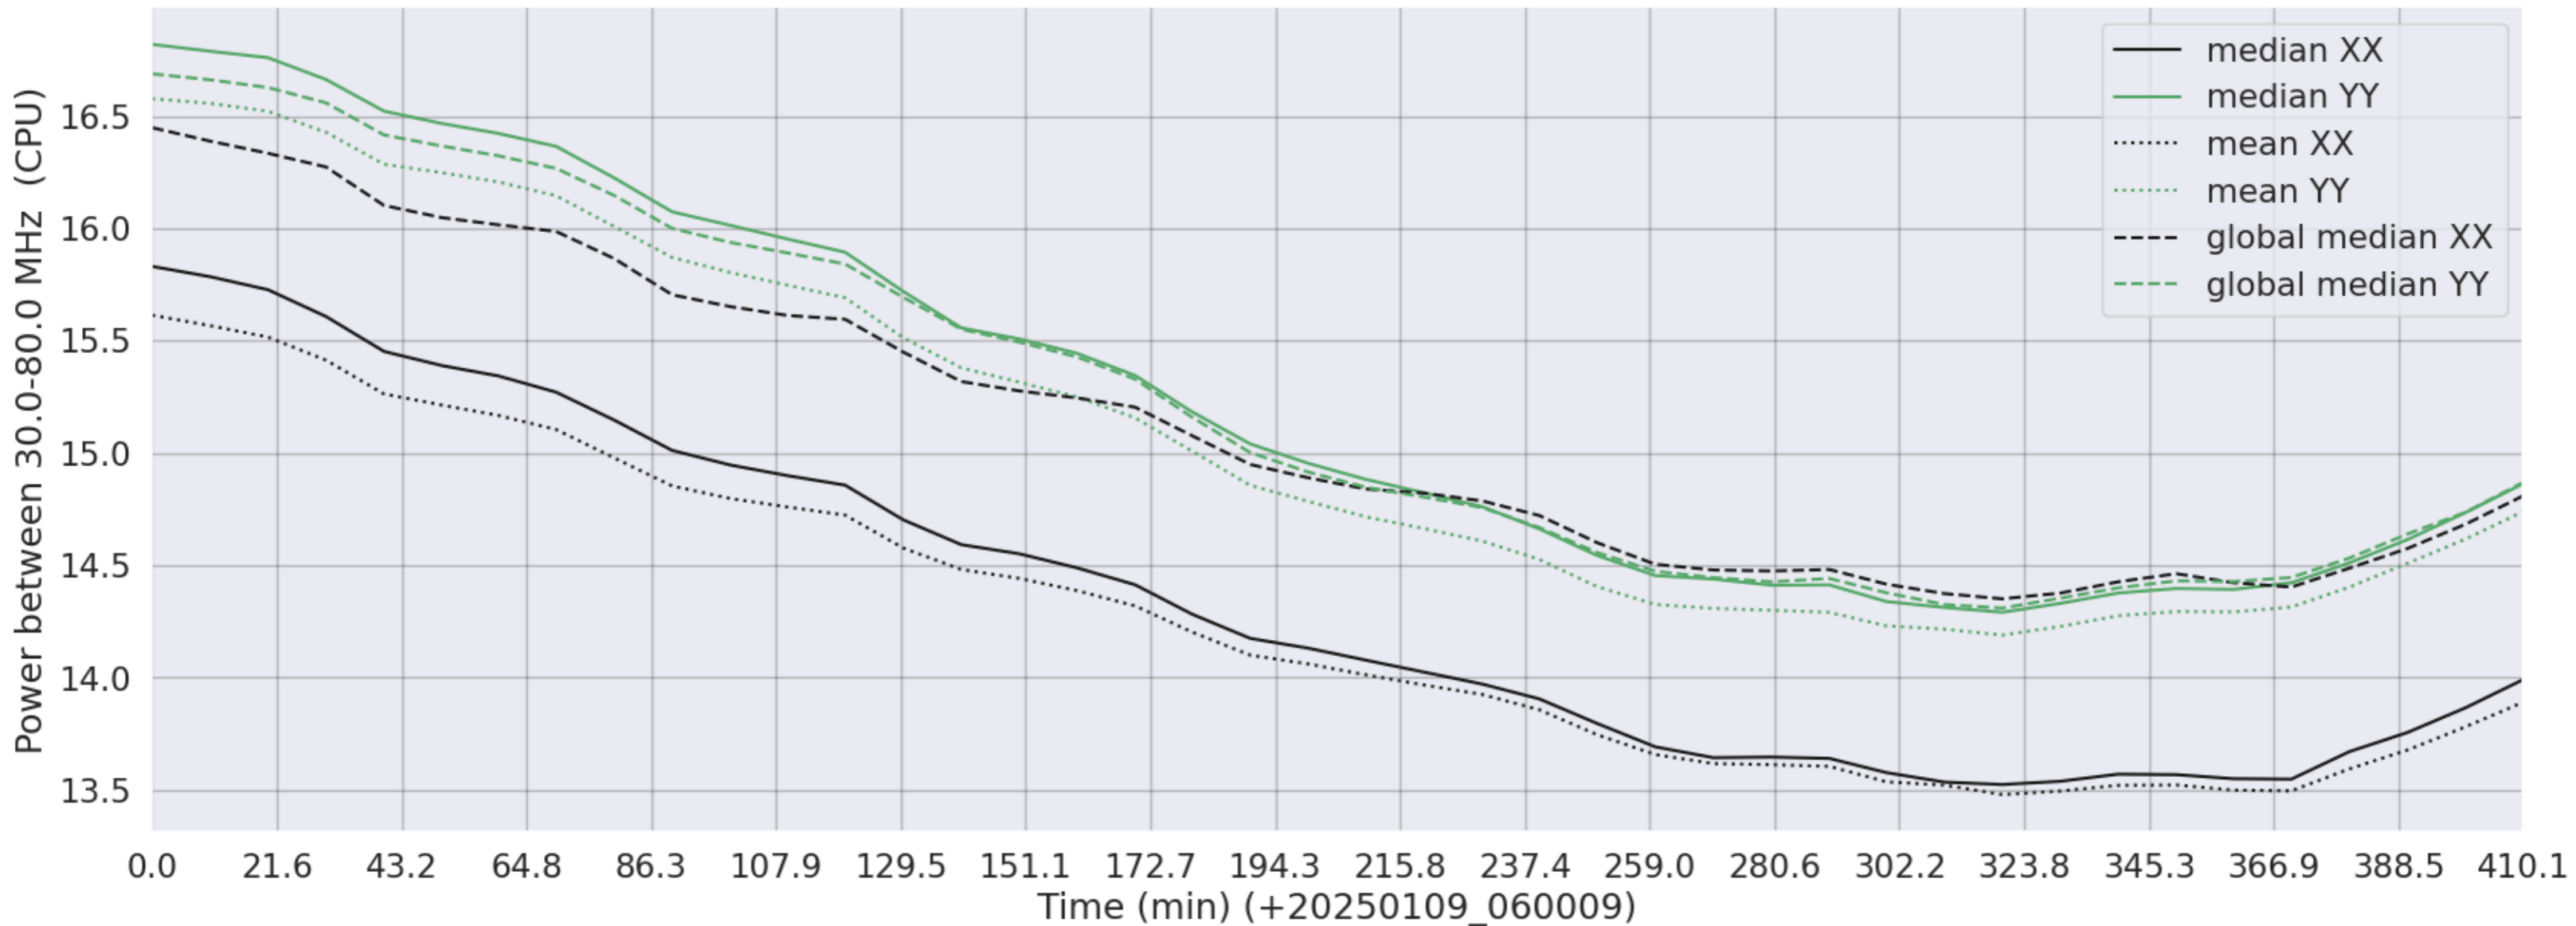

LWA176 - Correlator# 325 - XX FLAGS:Good - YY FLAGS:Good

LWA183 - Correlator# 324 - XX FLAGS:Good - YY FLAGS:Good