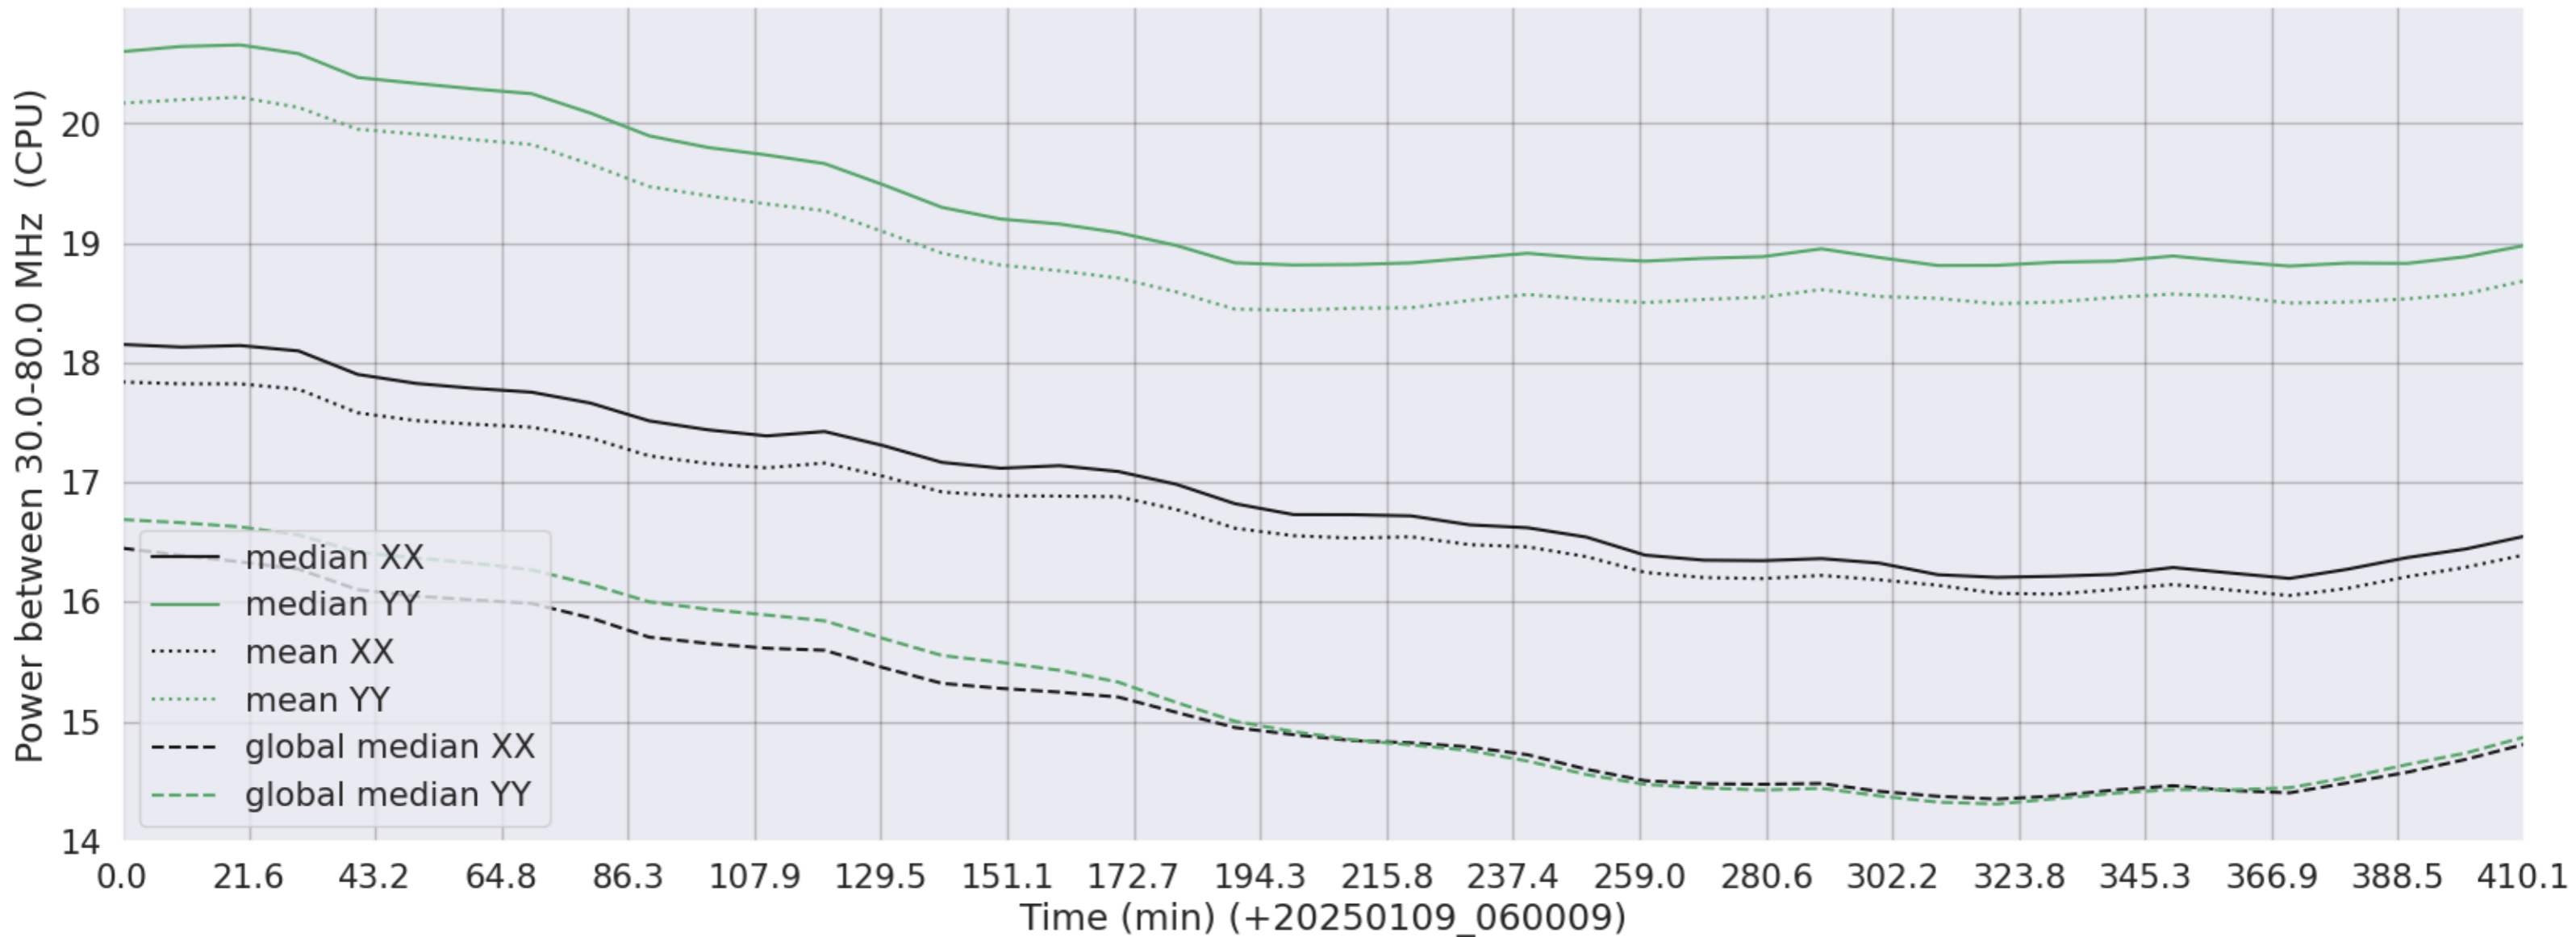

LWA282 - Correlator# 010 - XX FLAGS:Good - YY FLAGS:Good

LWA277 - Correlator# 009 - XX FLAGS:Good - YY FLAGS:Good