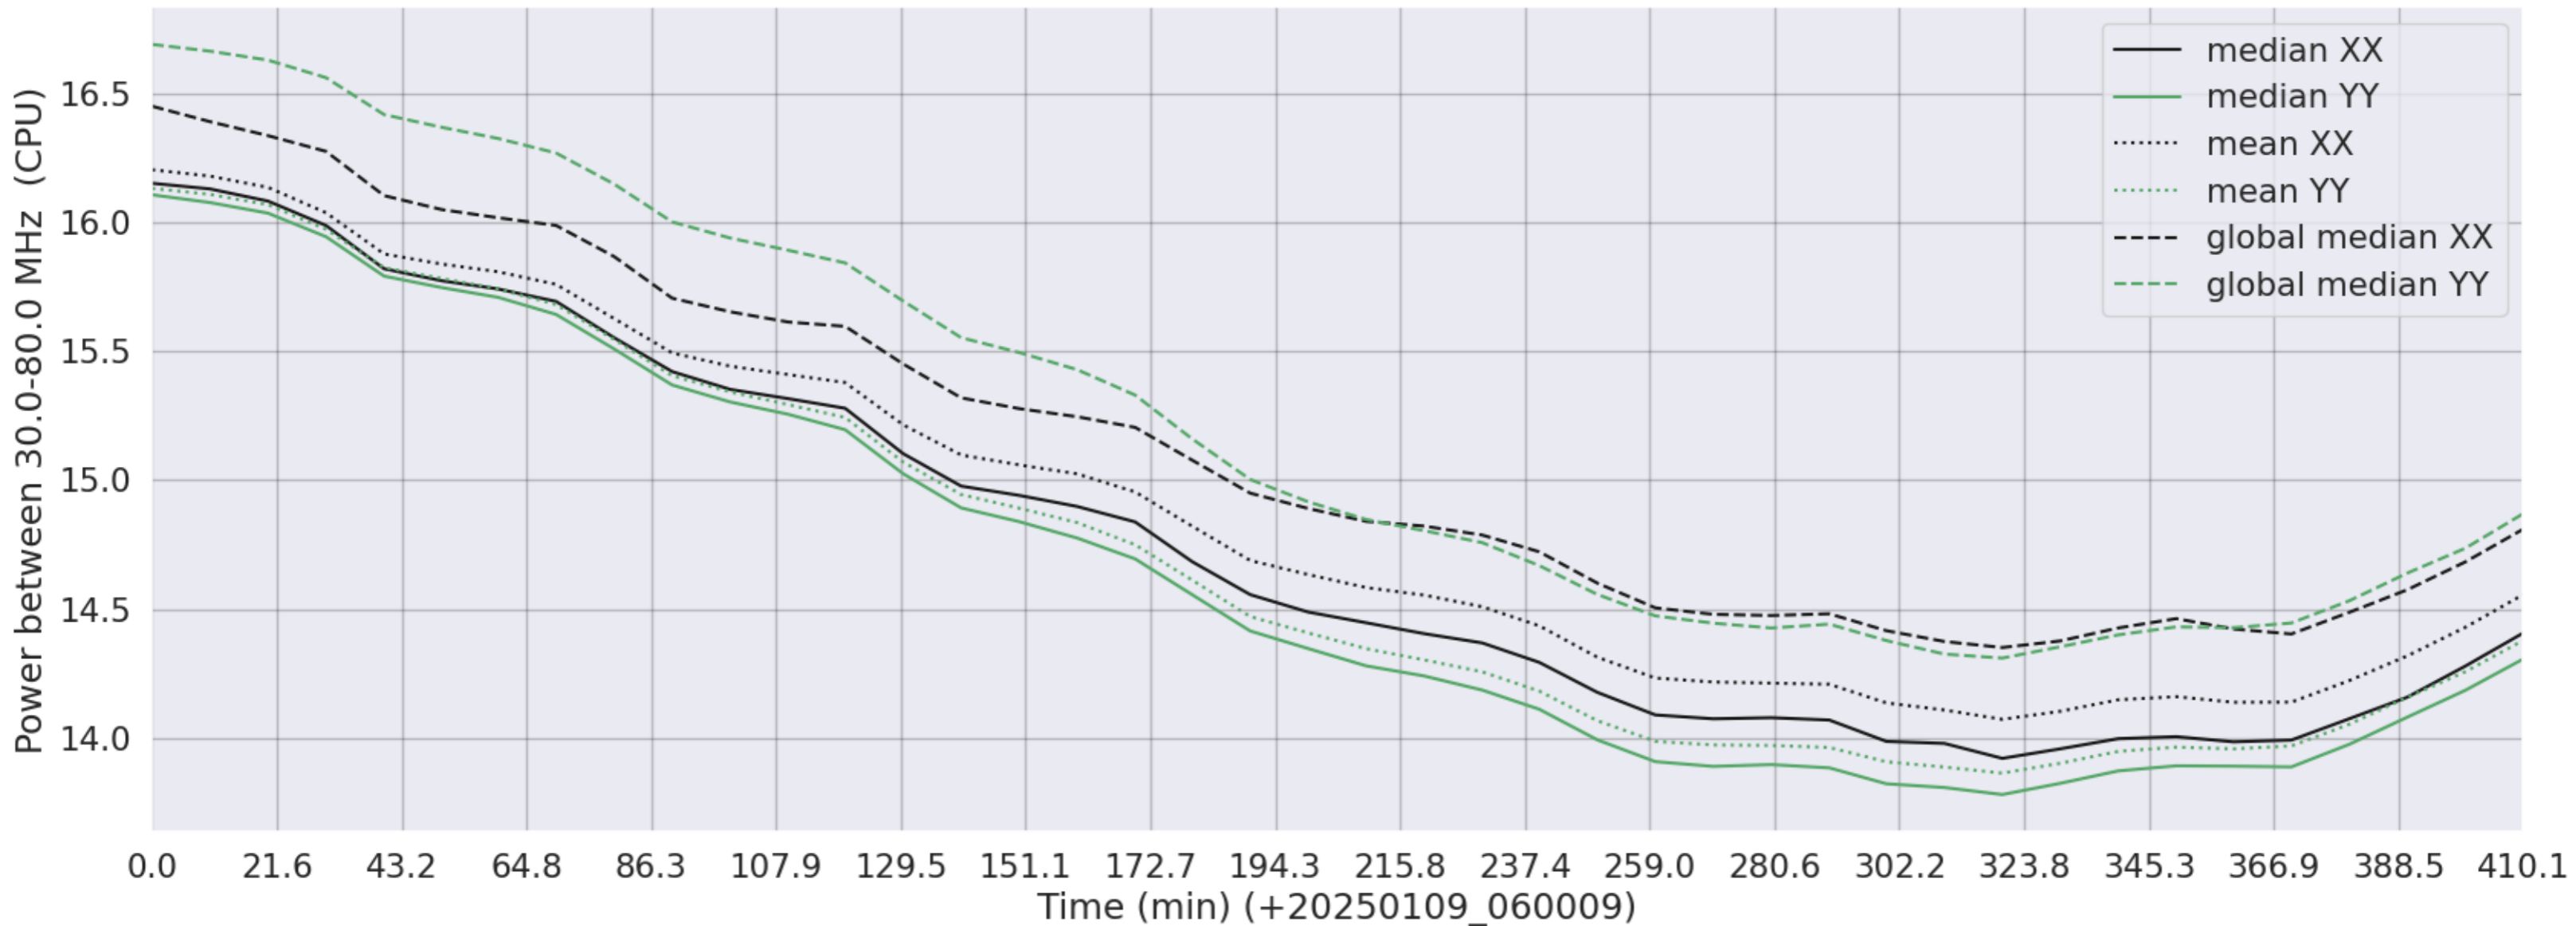

LWA179 - Correlator# 323 - XX FLAGS:Good - YY FLAGS:Good

LWA180 - Correlator# 322 - XX FLAGS:Good - YY FLAGS:Good