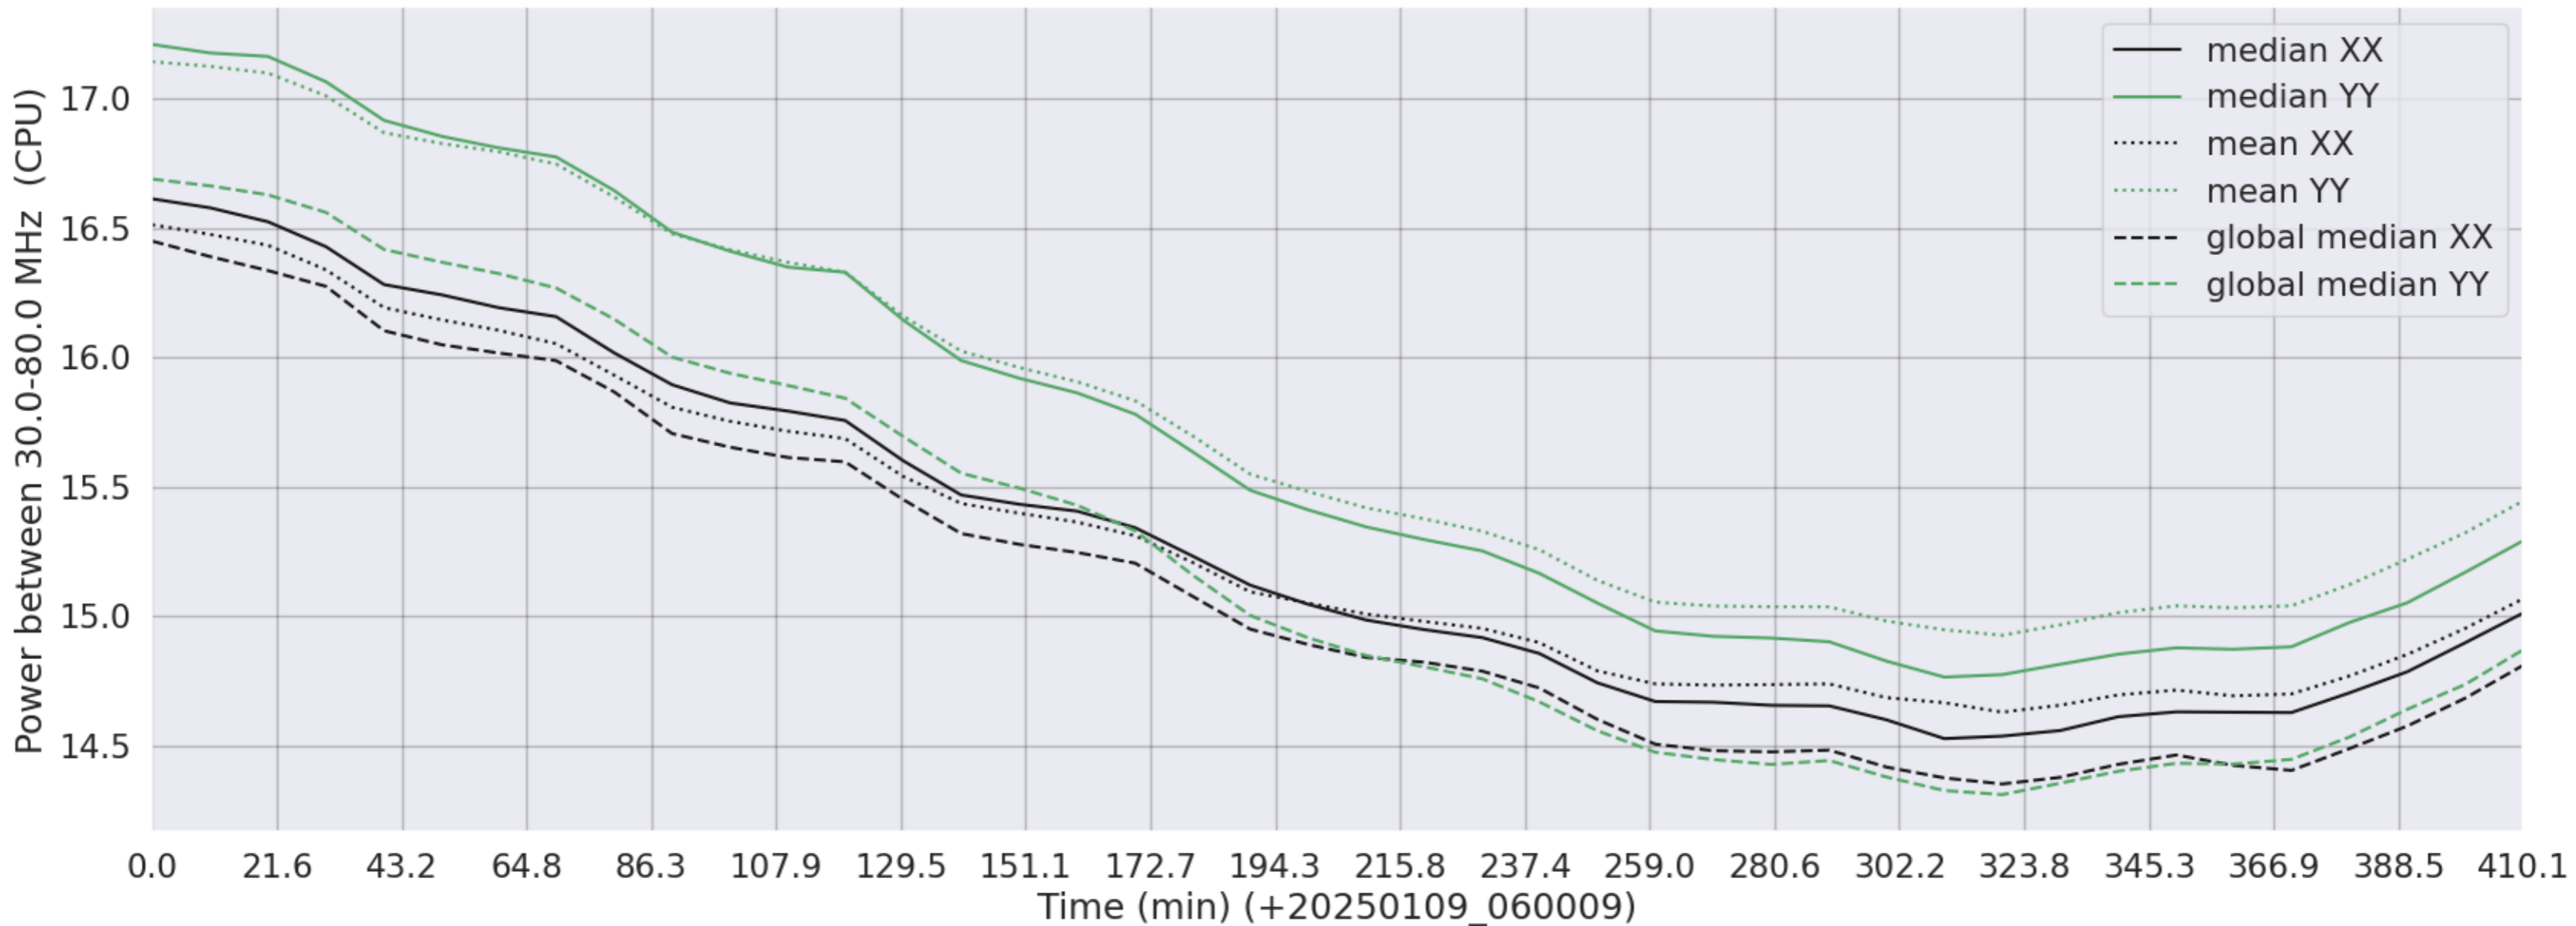

LWA202 - Correlator# 278 - XX FLAGS:Good - YY FLAGS:Good

LWA199 - Correlator# 277 - XX FLAGS:Good - YY FLAGS:Good