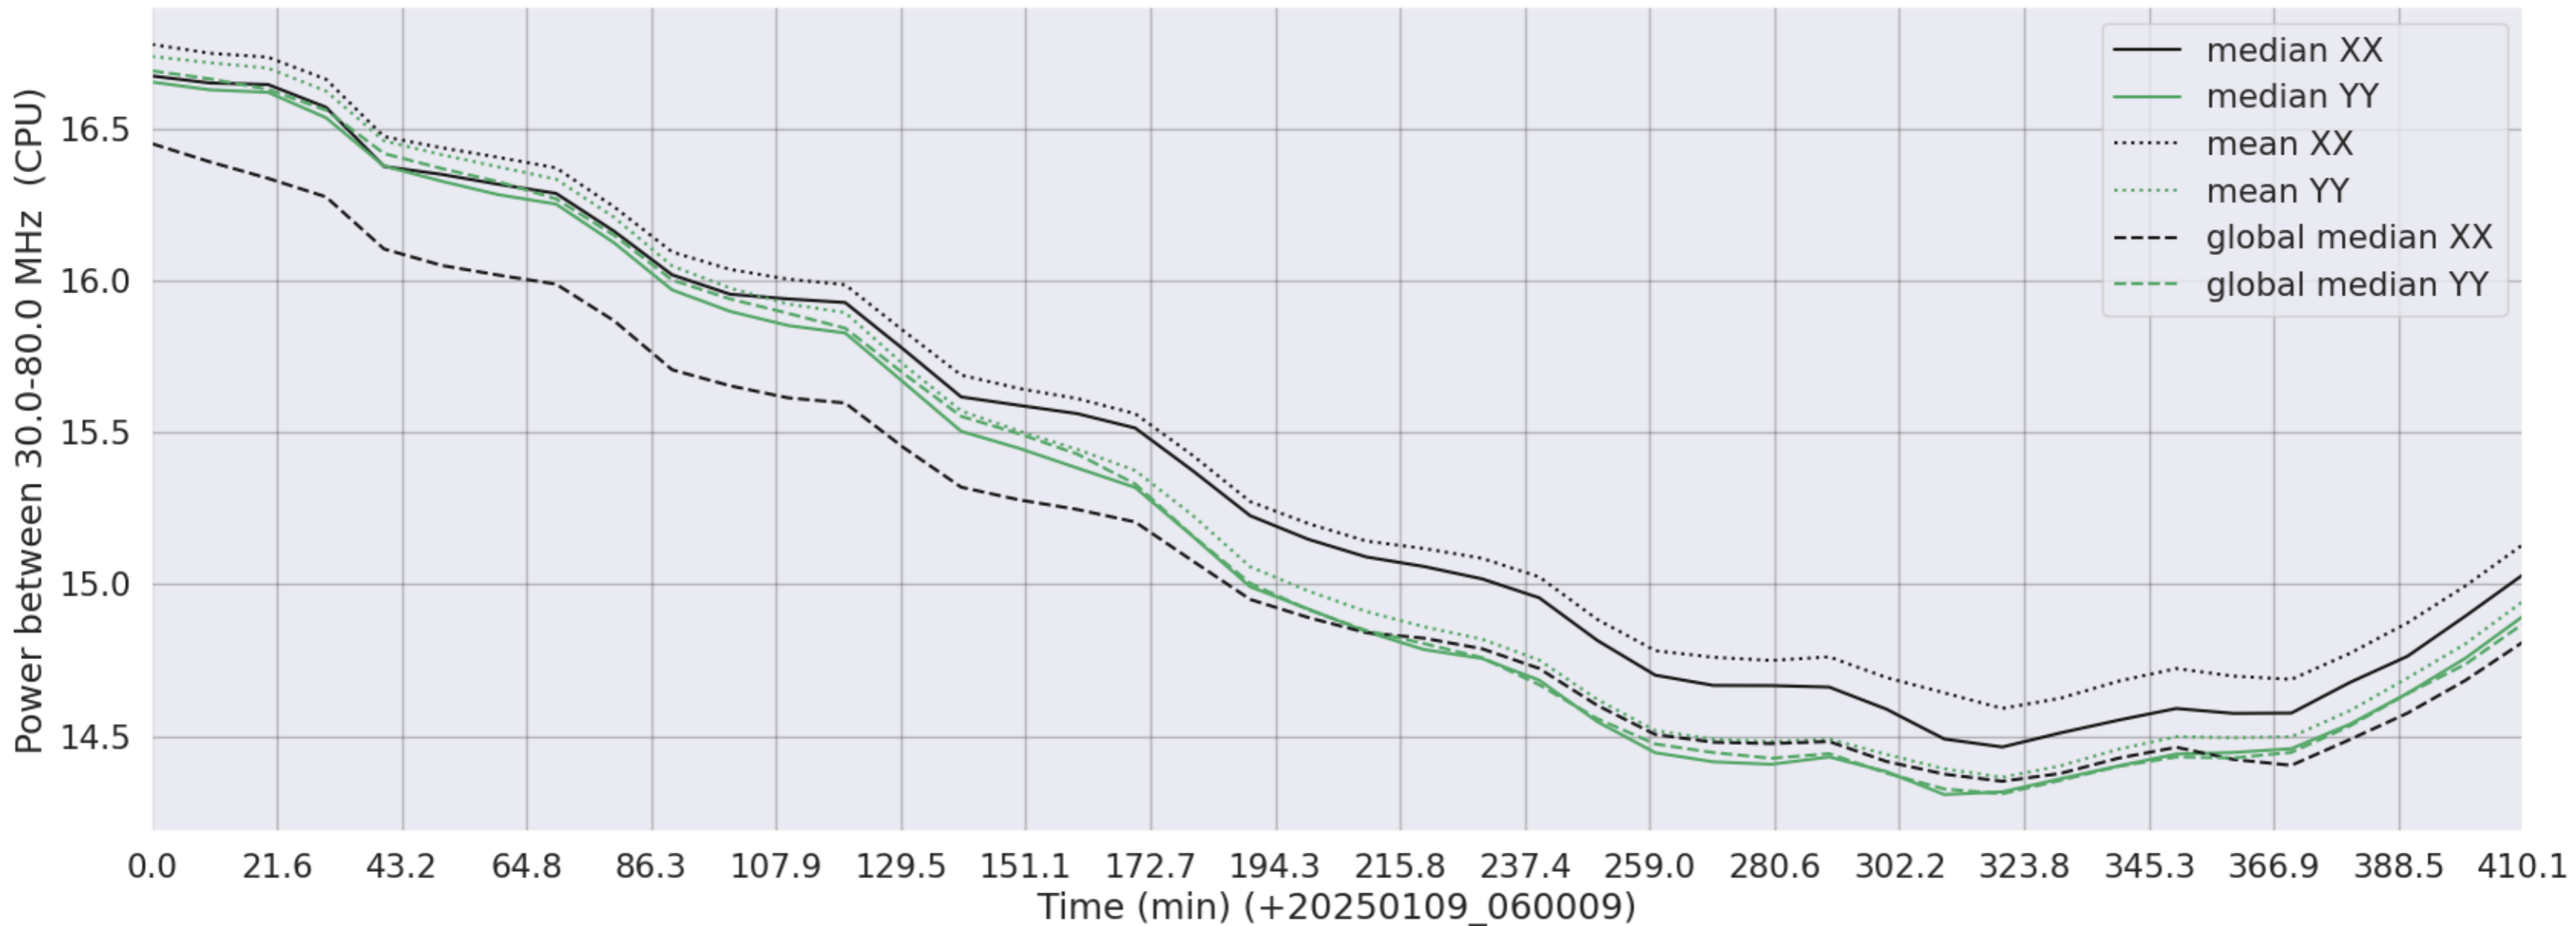

LWA241 - Correlator# 336 - XX FLAGS:Good - YY FLAGS:Good

LWA223 - Correlator# 337 - XX FLAGS:Good - YY FLAGS:Good

LWA244 - Correlator# 338 - XX FLAGS:Good - YY FLAGS:HighTimeVar+BadSpecShape

LWA242 - Correlator# 339 - XX FLAGS:Good - YY FLAGS:Good