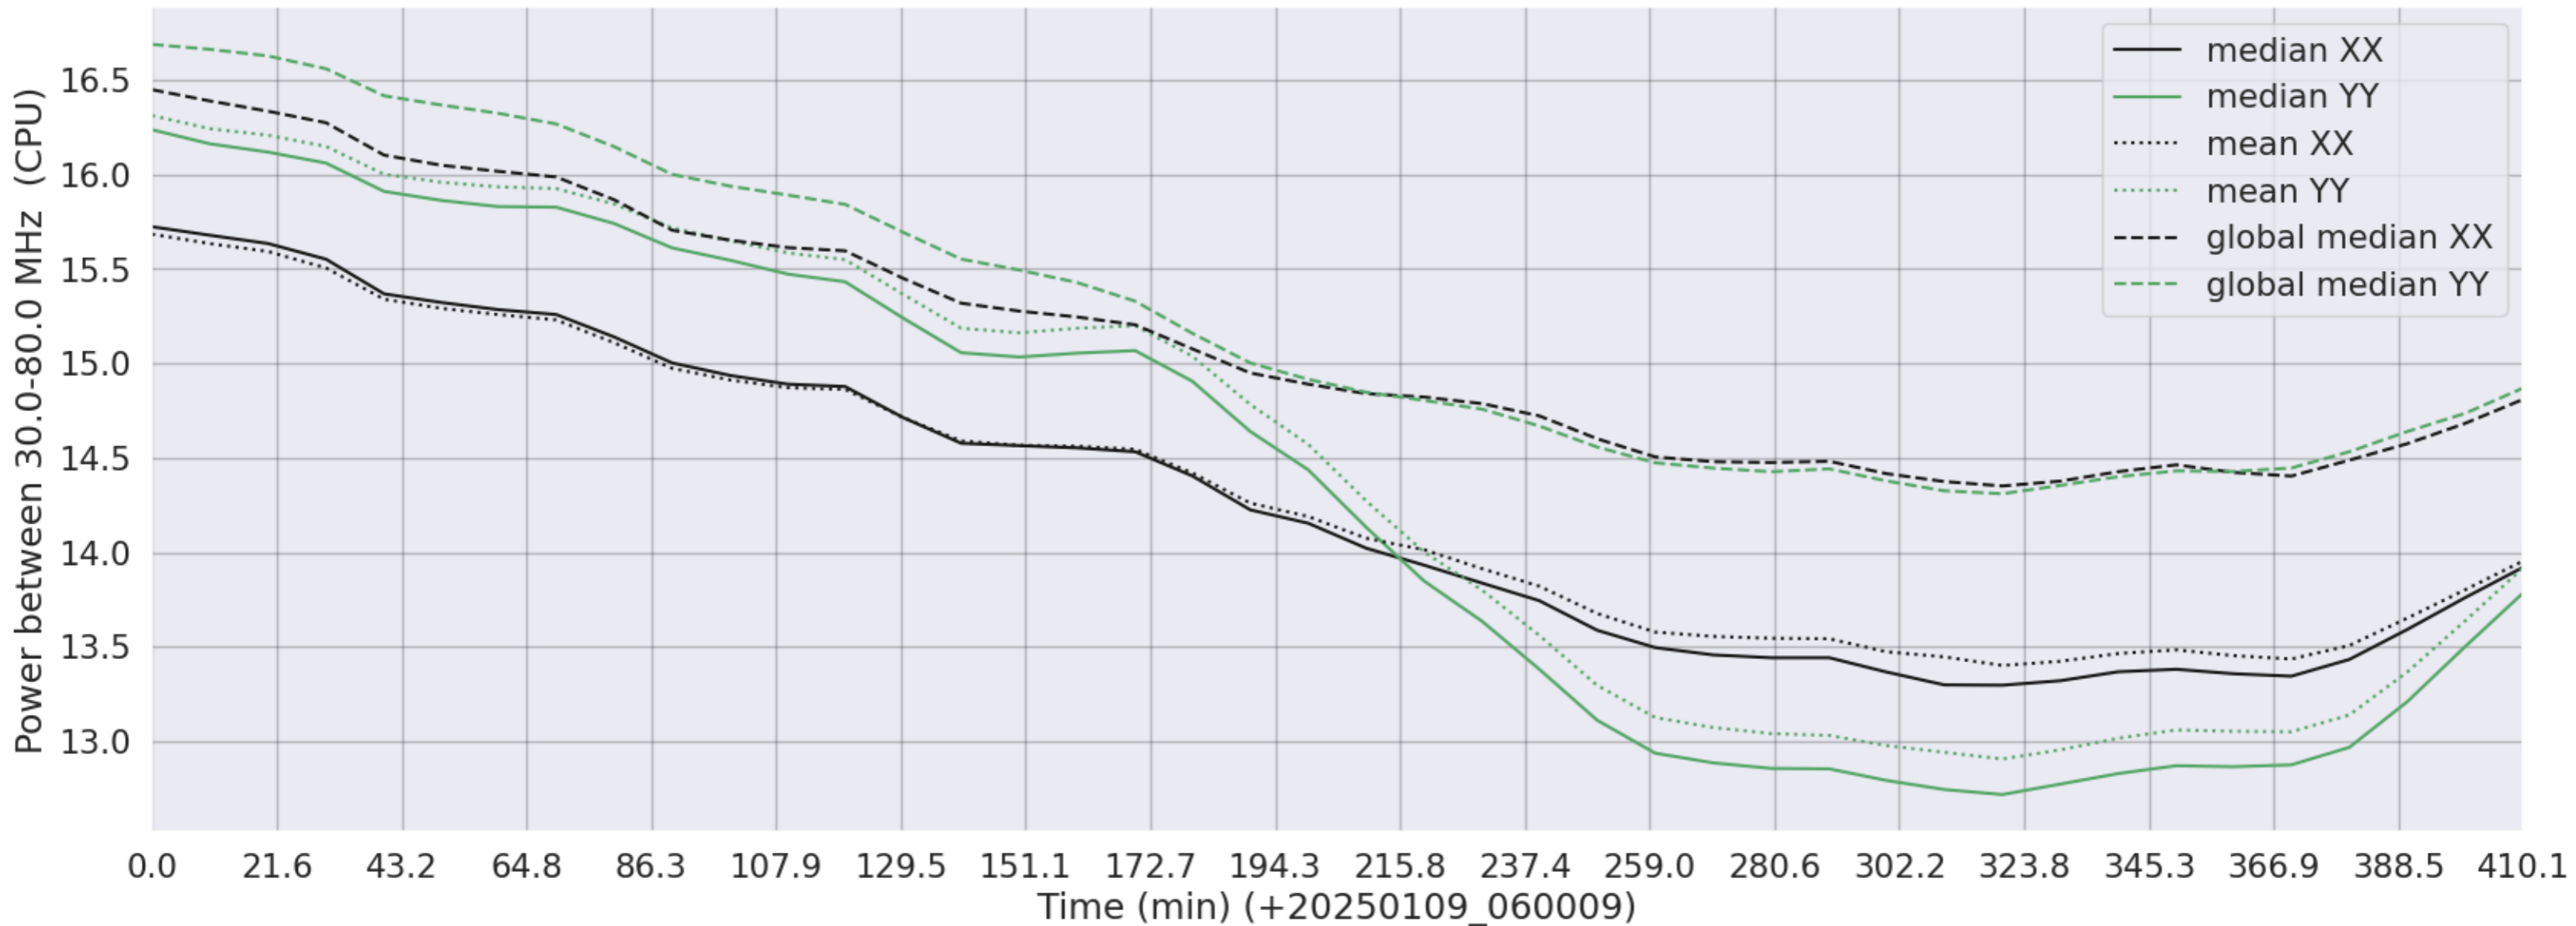

LWA316 - Correlator# 155 - XX FLAGS:Good - YY FLAGS:Good

LWA325 - Correlator# 154 - XX FLAGS:Good - YY FLAGS:Good