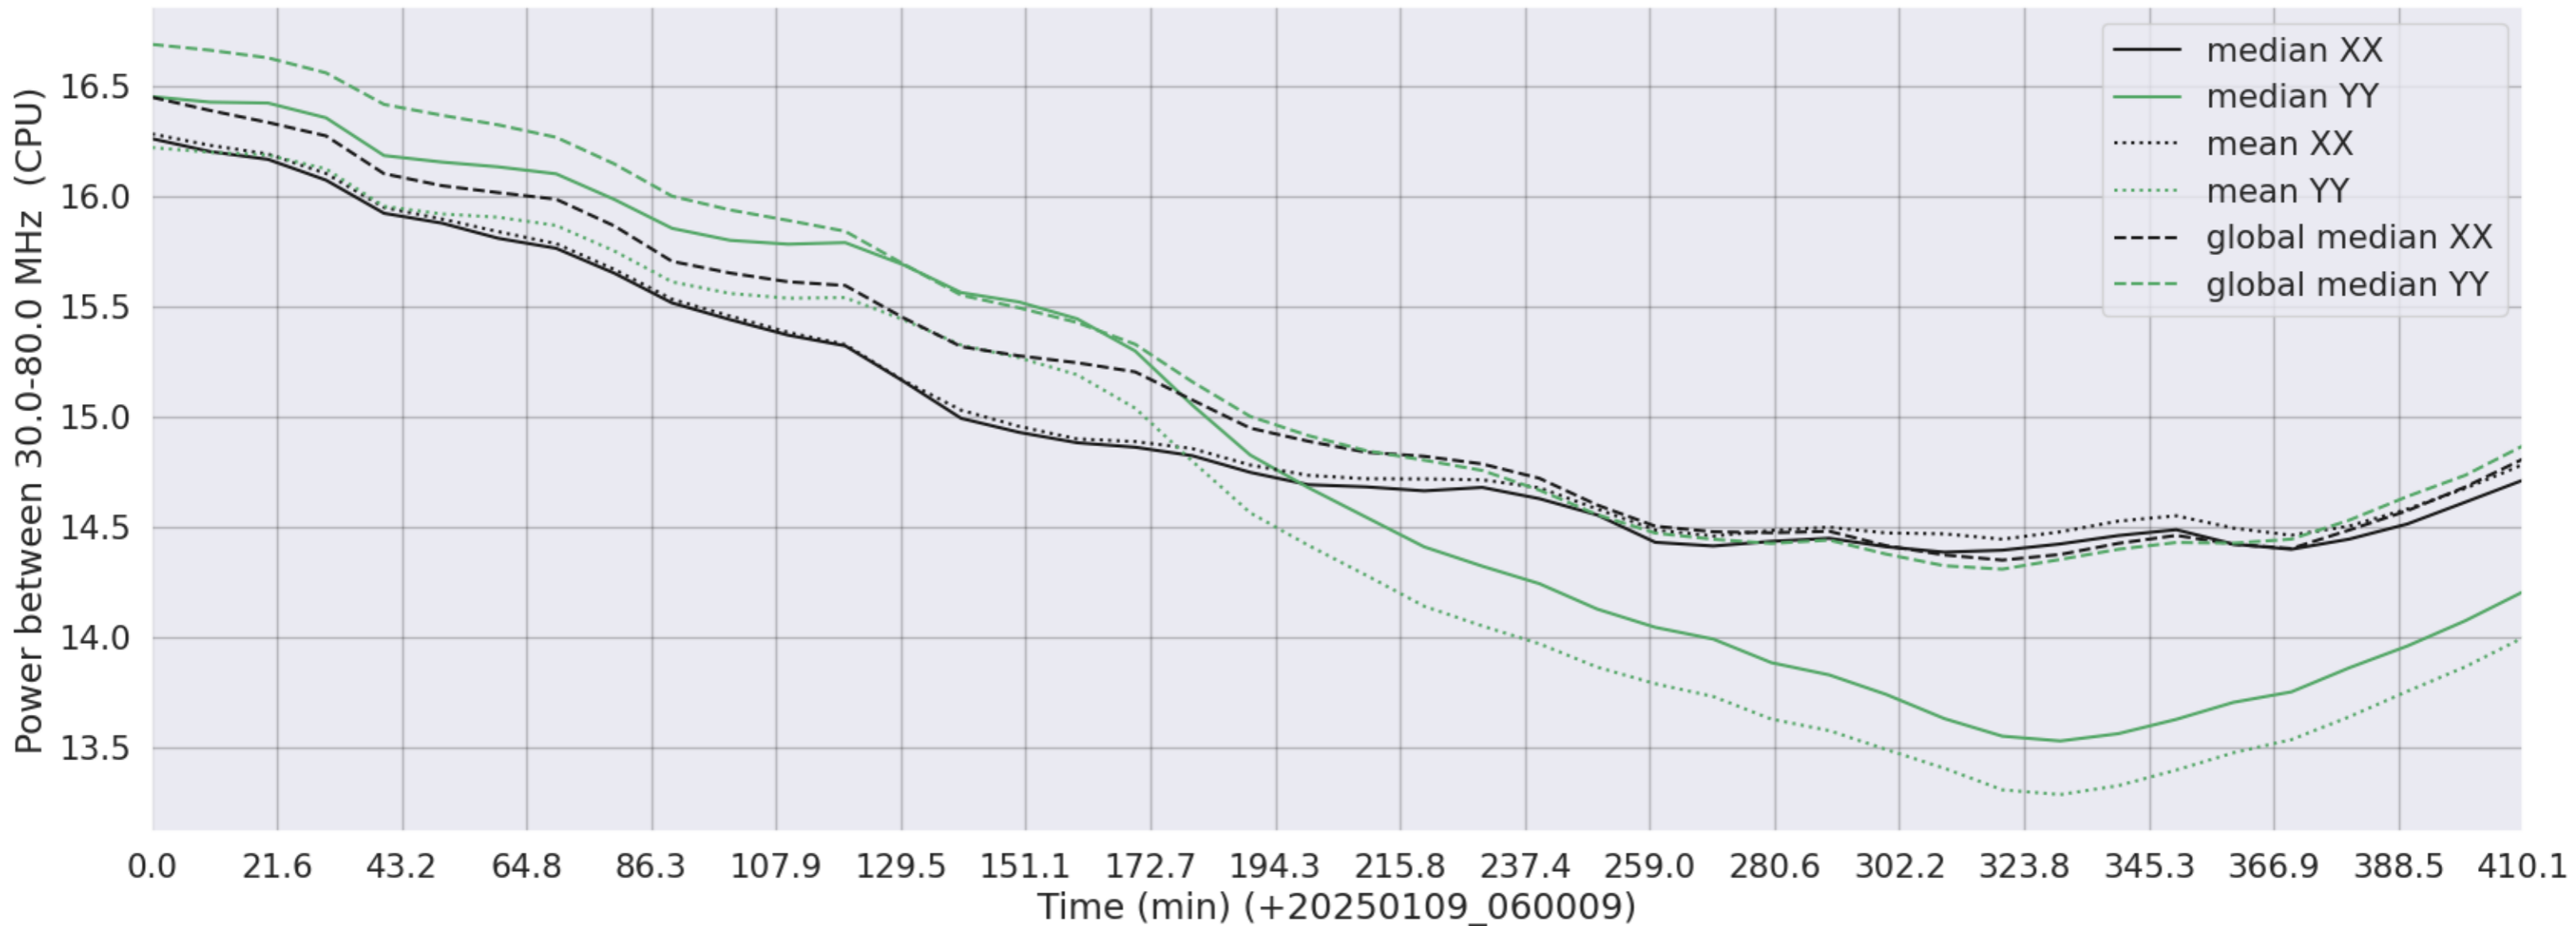

LWA295 - Correlator# 047 - XX FLAGS:Good - YY FLAGS:Good

LWA296 - Correlator# 046 - XX FLAGS:Good - YY FLAGS:Good