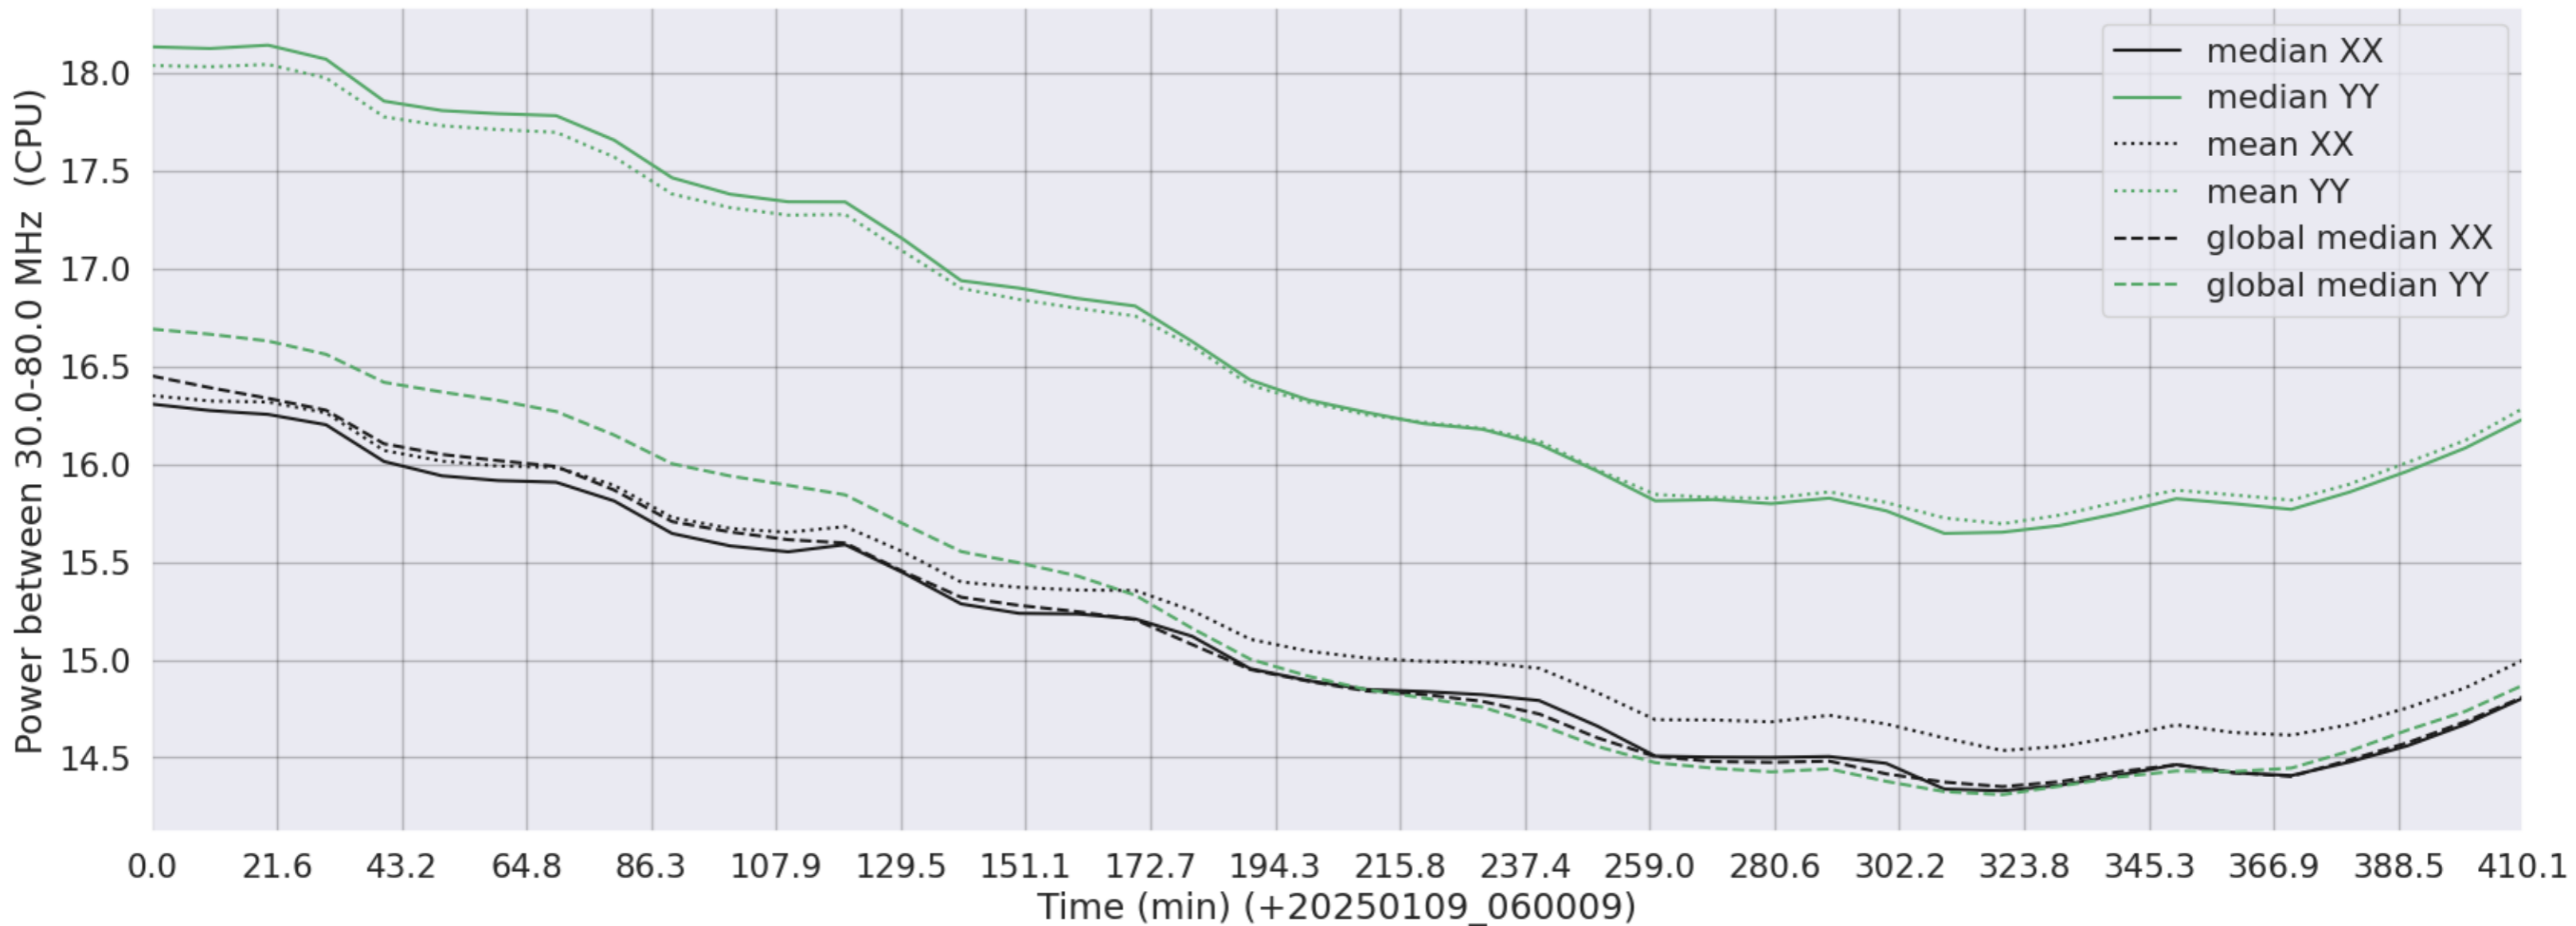

LWA167 - Correlator# 268 - XX FLAGS:Good - YY FLAGS:Good

LWA166 - Correlator# 269 - XX FLAGS:Good - YY FLAGS:Good

LWA193 - Correlator# 270 - XX FLAGS:Good - YY FLAGS:Good

LWA198 - Correlator# 271 - XX FLAGS:Good - YY FLAGS:Good