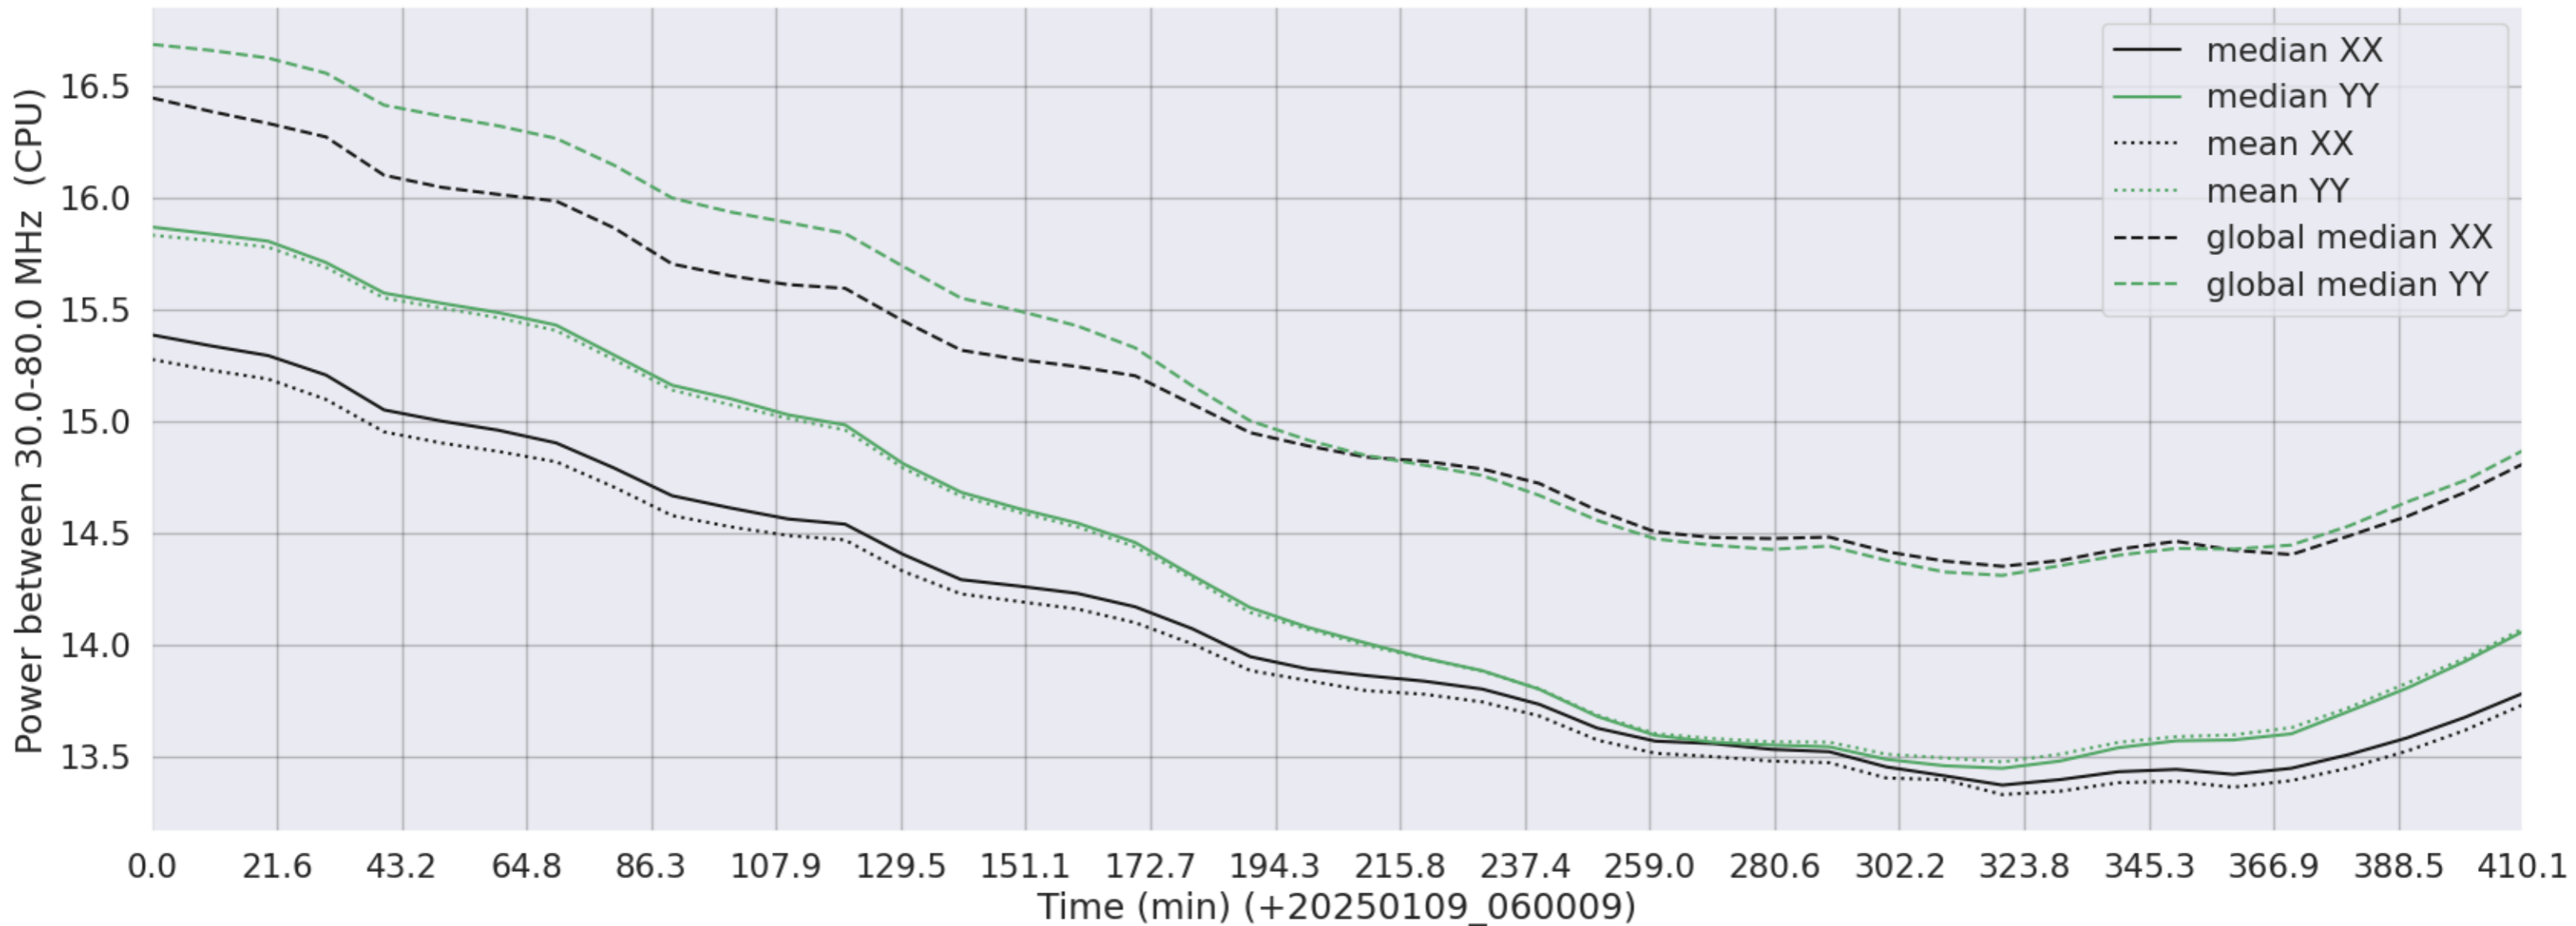

LWA155 - Correlator# 232 - XX FLAGS:Good - YY FLAGS:Good

LWA154 - Correlator# 233 - XX FLAGS:Good - YY FLAGS:Good

LWA157 - Correlator# 234 - XX FLAGS:Good - YY FLAGS:Good

LWA156 - Correlator# 235 - XX FLAGS:Good - YY FLAGS:Good