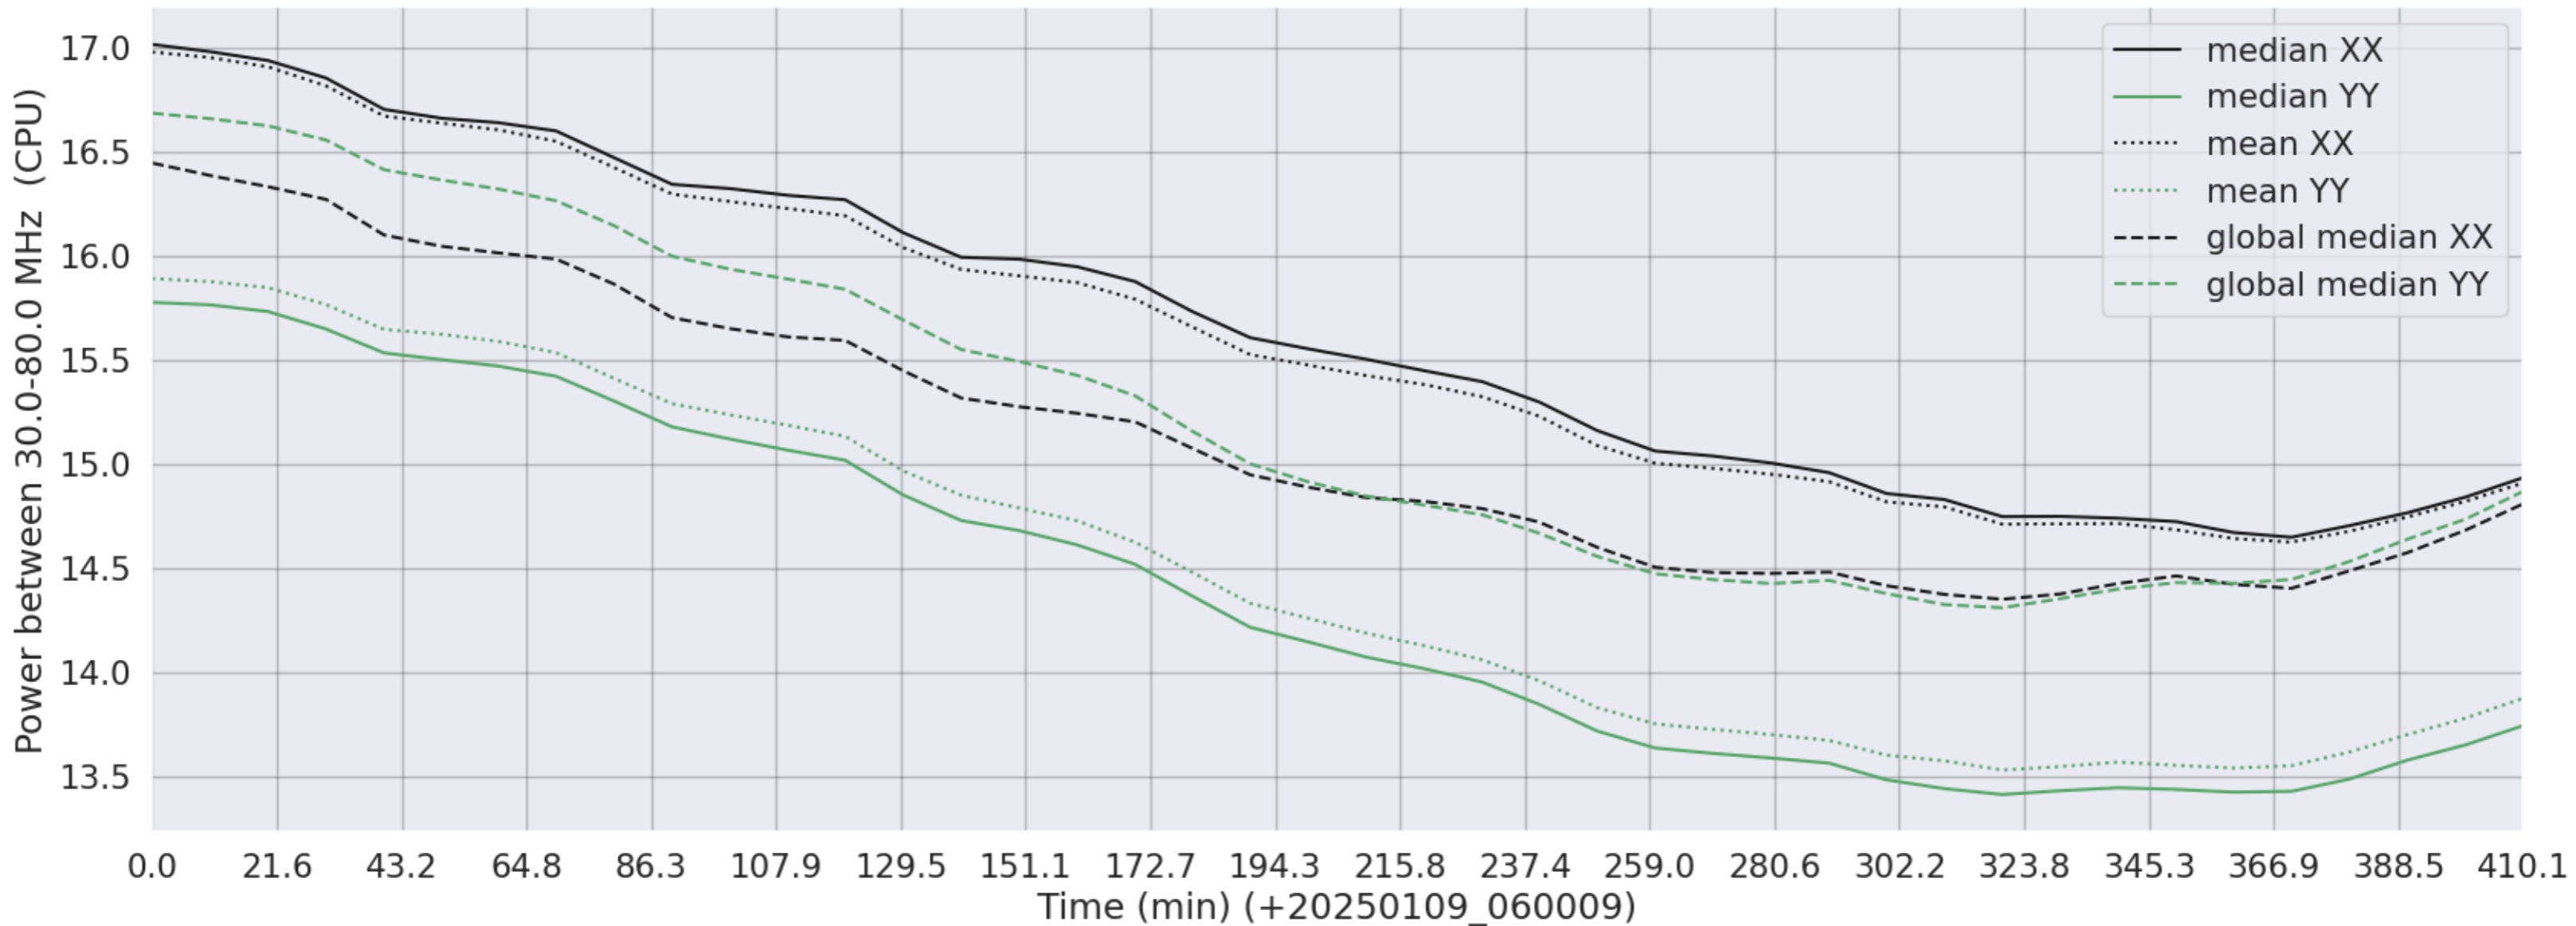

LWA014 - Correlator# 099 - XX FLAGS:Good - YY FLAGS:Good

LWA015 - Correlator# 098 - XX FLAGS:Good - YY FLAGS:Good