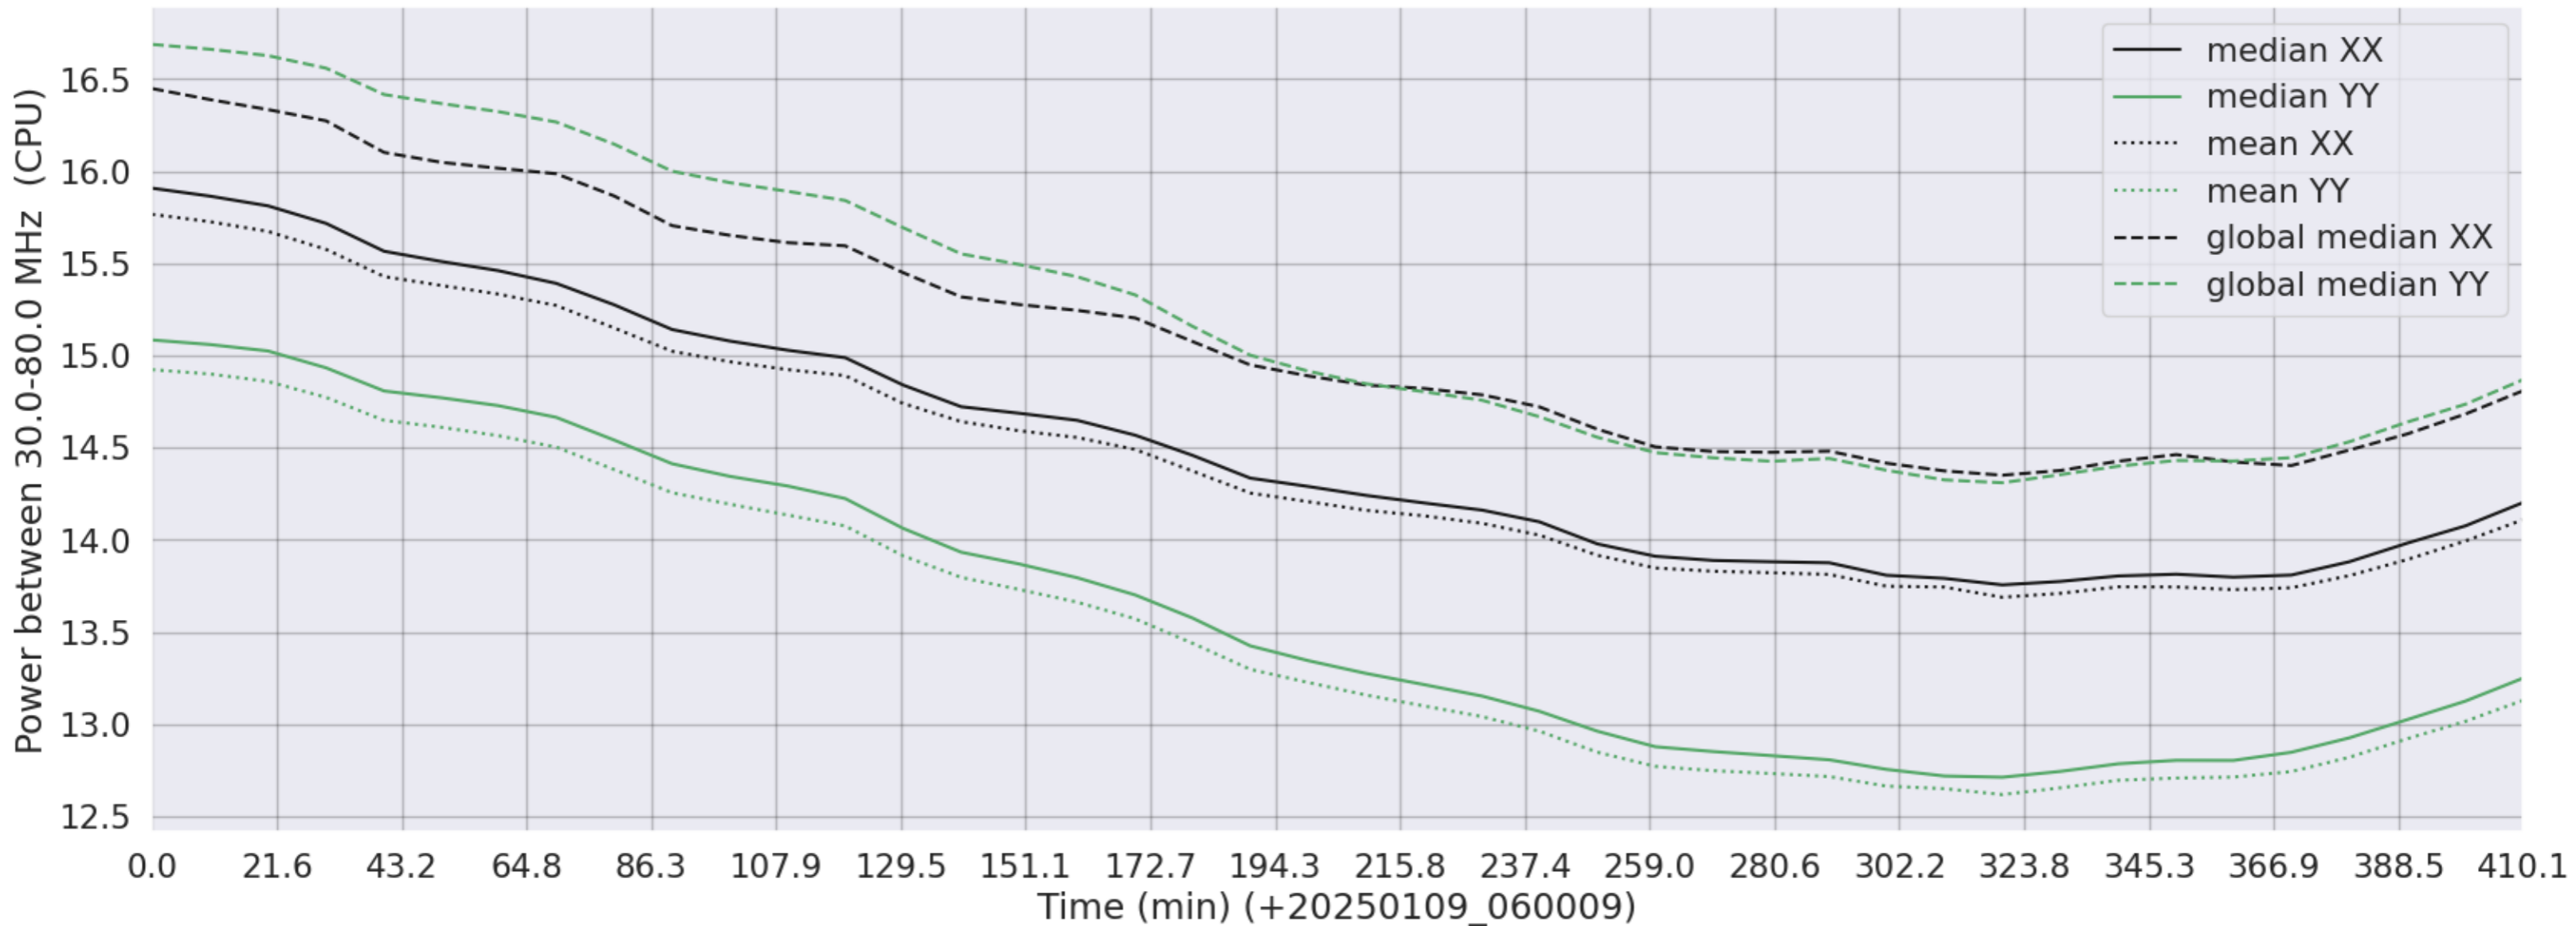

LWA124 - Correlator# 224 - XX FLAGS:HighTimeVar+BadSpecShape - YY FLAGS:Good

LWA127 - Correlator# 225 - XX FLAGS:Good - YY FLAGS:Good

LWA126 - Correlator# 226 - XX FLAGS:Good - YY FLAGS:Good

LWA125 - Correlator# 227 - XX FLAGS:Good - YY FLAGS:Good