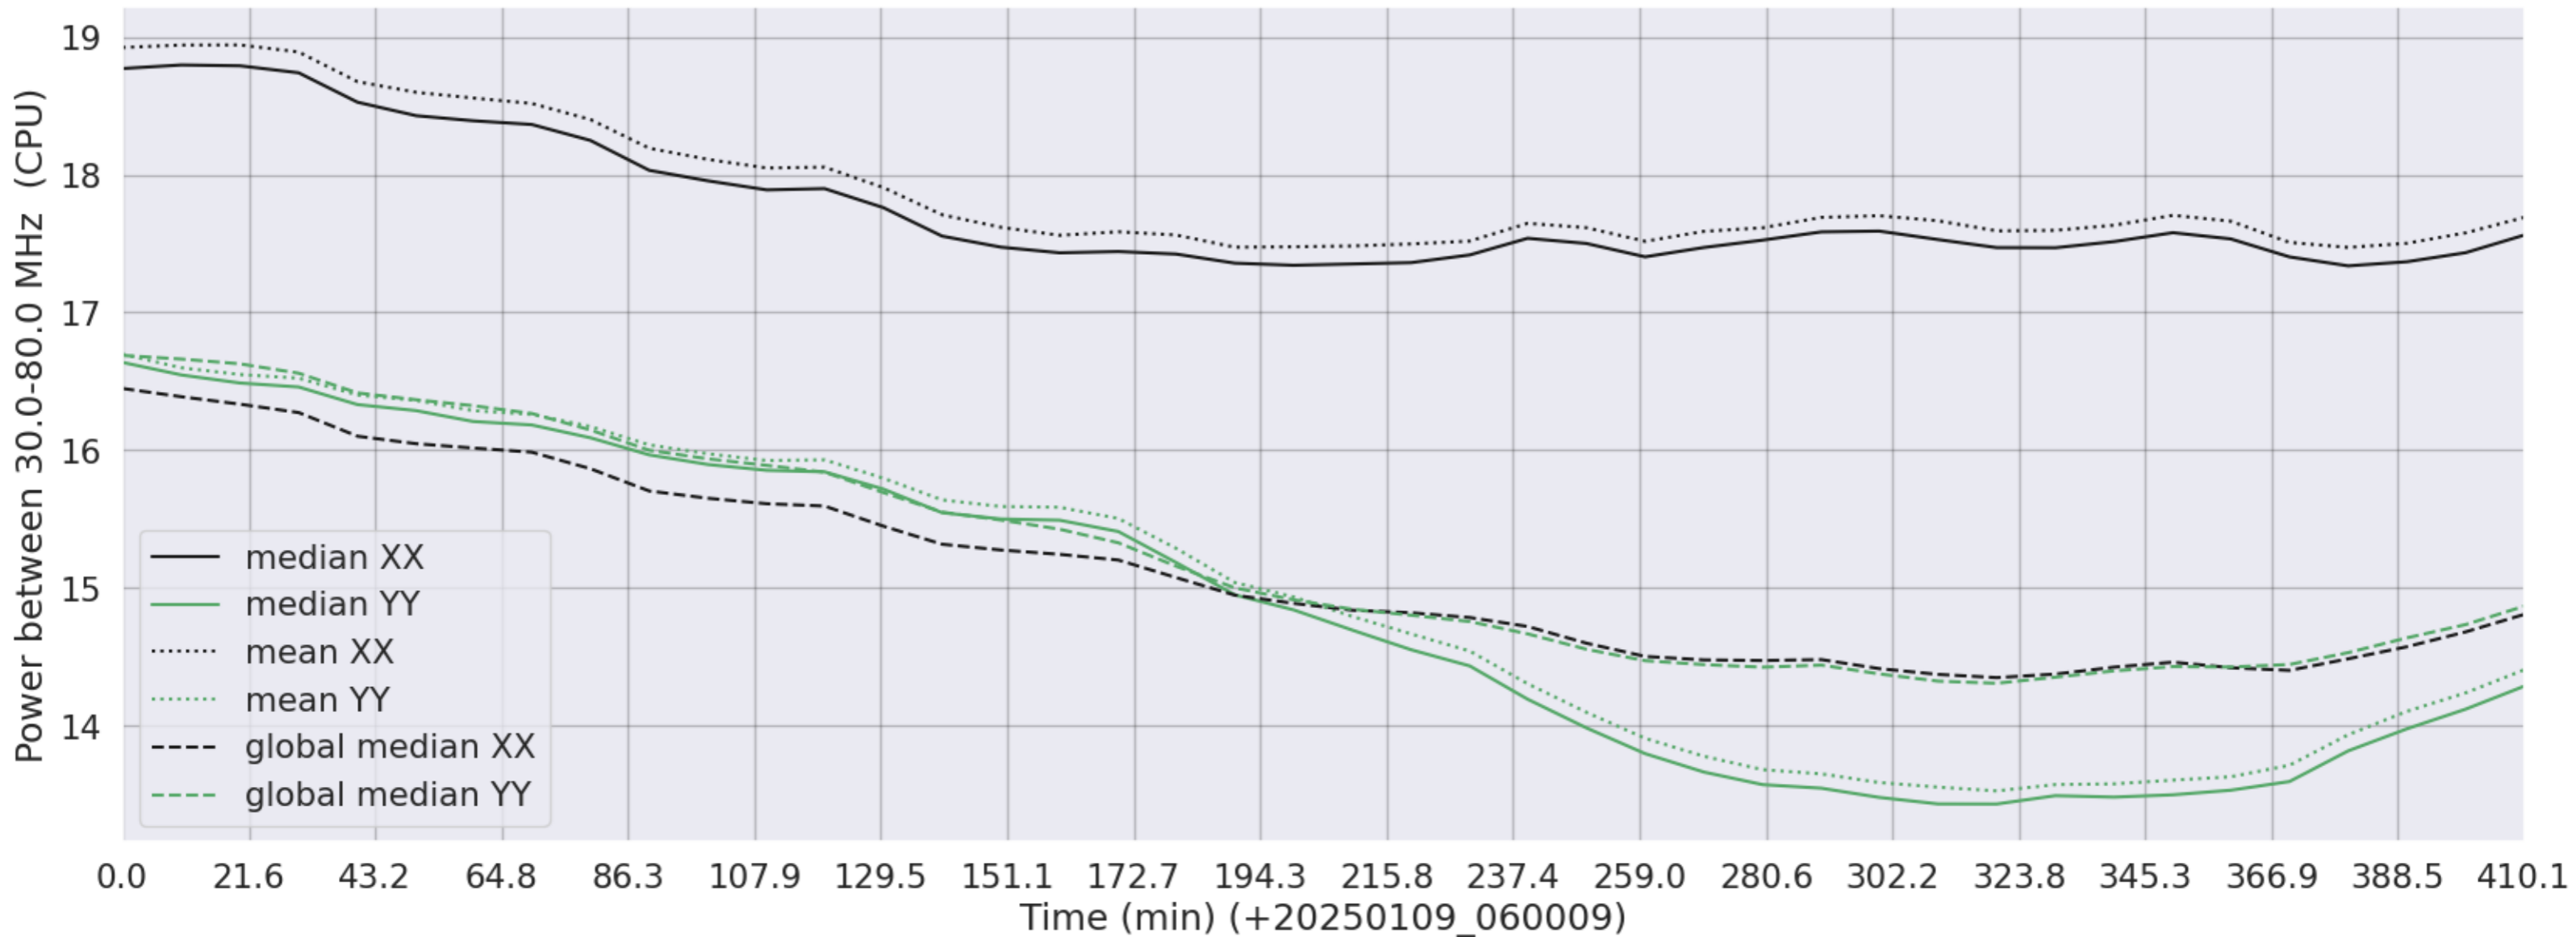

LWA313 - Correlator# 018 - XX FLAGS:Good - YY FLAGS:Good

LWA310 - Correlator# 017 - XX FLAGS:Good - YY FLAGS:Good