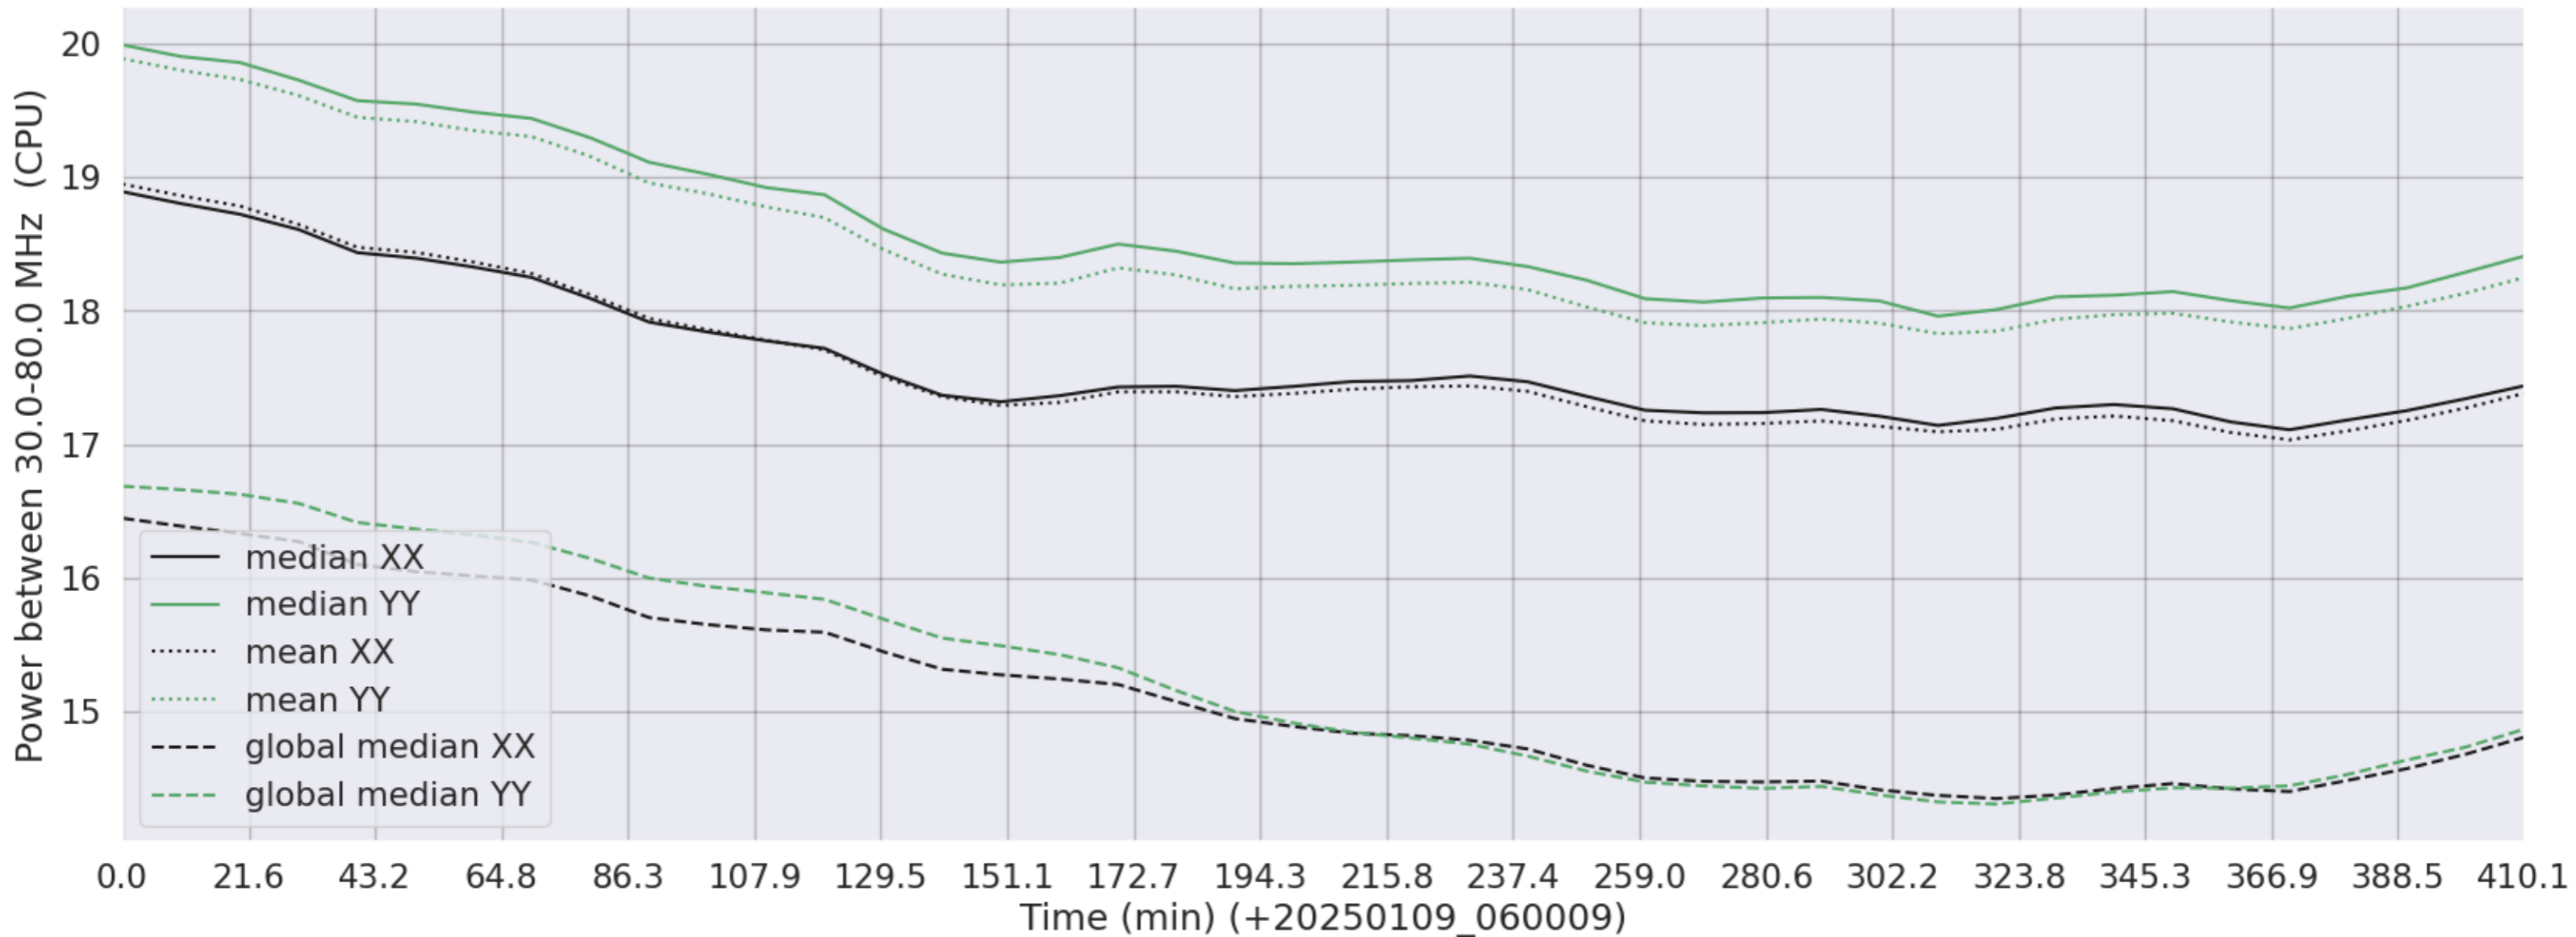

LWA343 - Correlator# 058 - XX FLAGS:Good - YY FLAGS:Good

LWA335 - Correlator# 057 - XX FLAGS:Good - YY FLAGS:Good