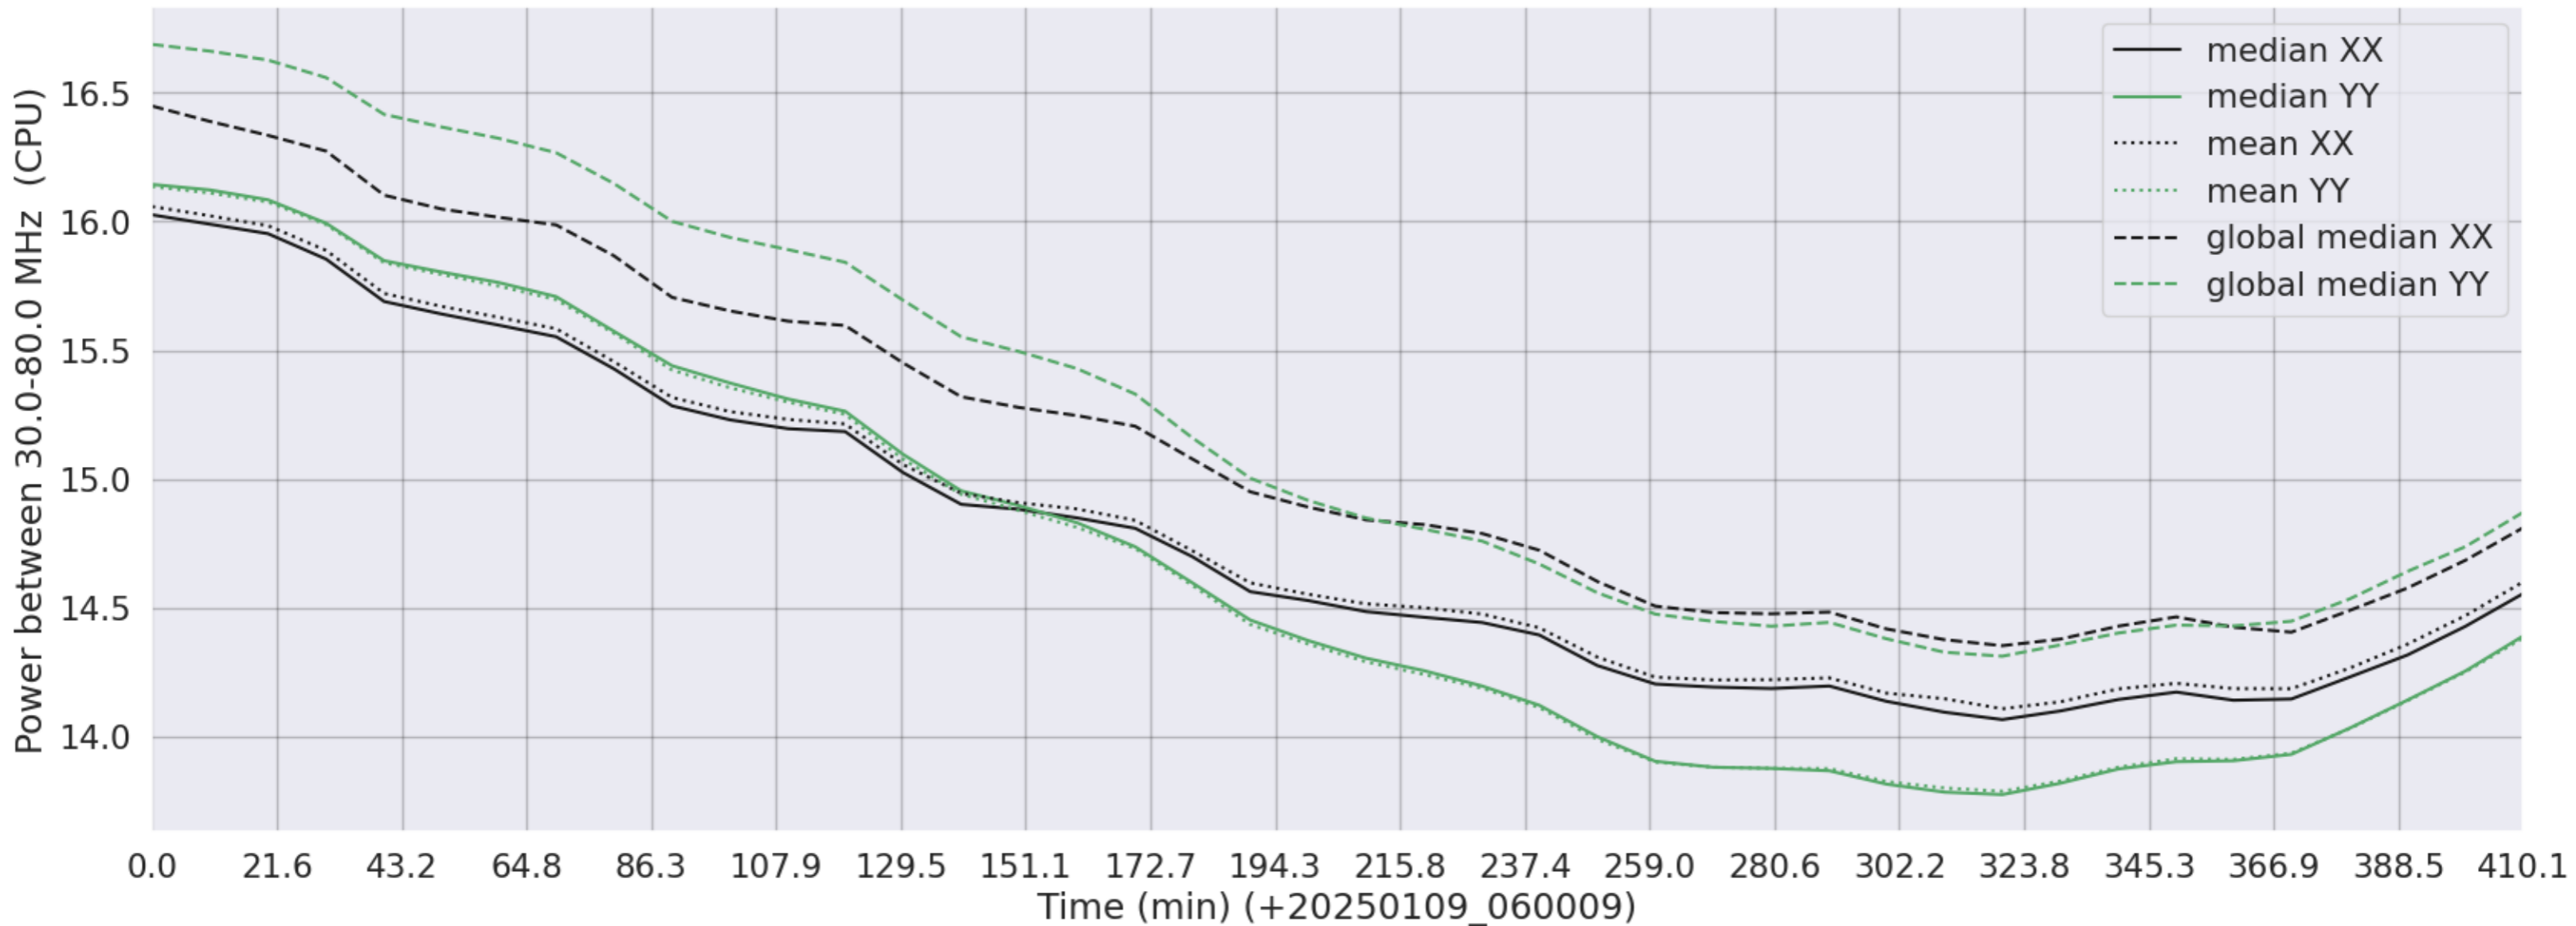

LWA247 - Correlator# 321 - XX FLAGS:Good - YY FLAGS:Good

LWA177 - Correlator# 320 - XX FLAGS:Good - YY FLAGS:Good