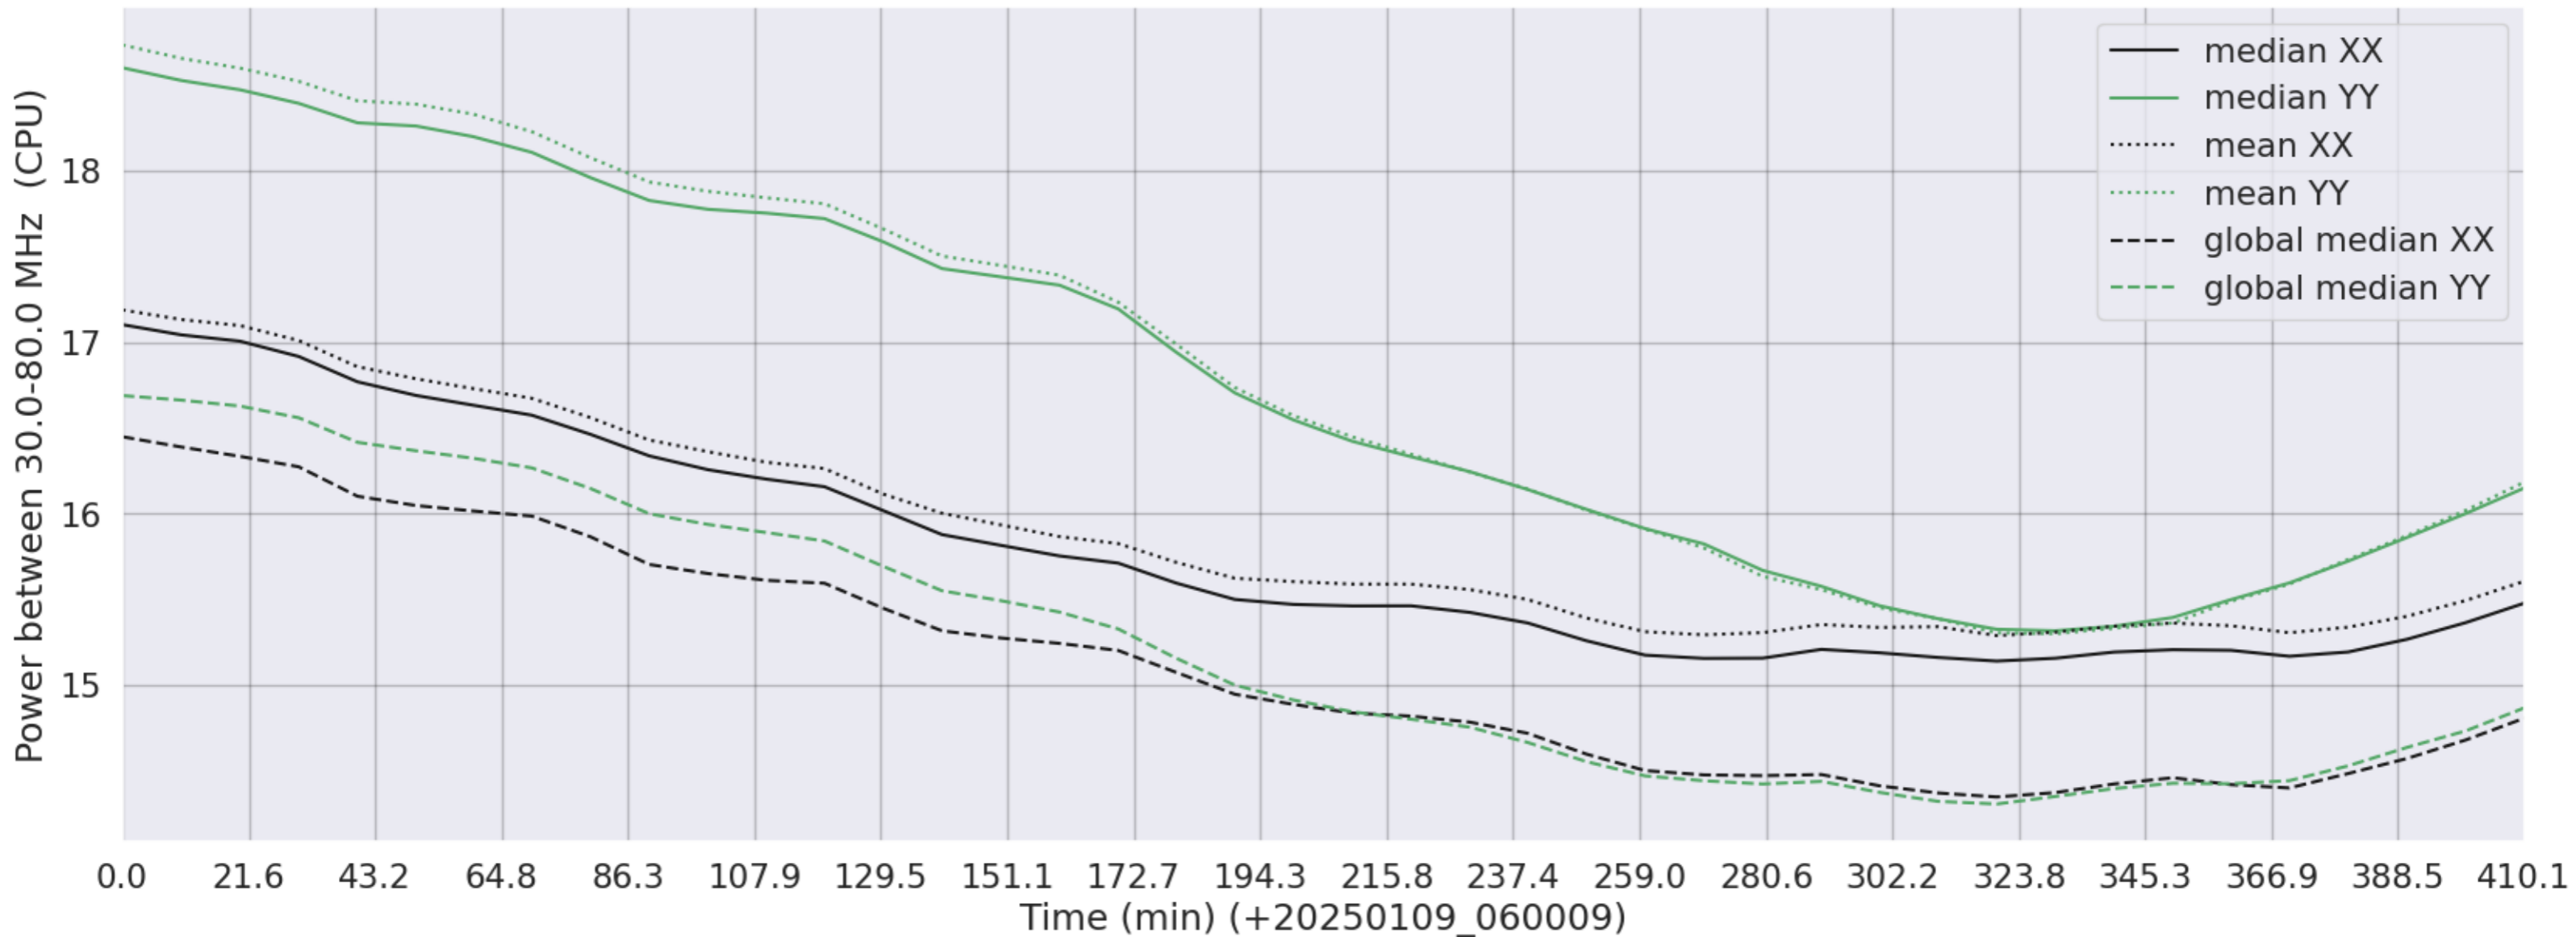

LWA310 - Correlator# 017 - XX FLAGS:Good - YY FLAGS:Good

LWA311 - Correlator# 016 - XX FLAGS:Good - YY FLAGS:Good