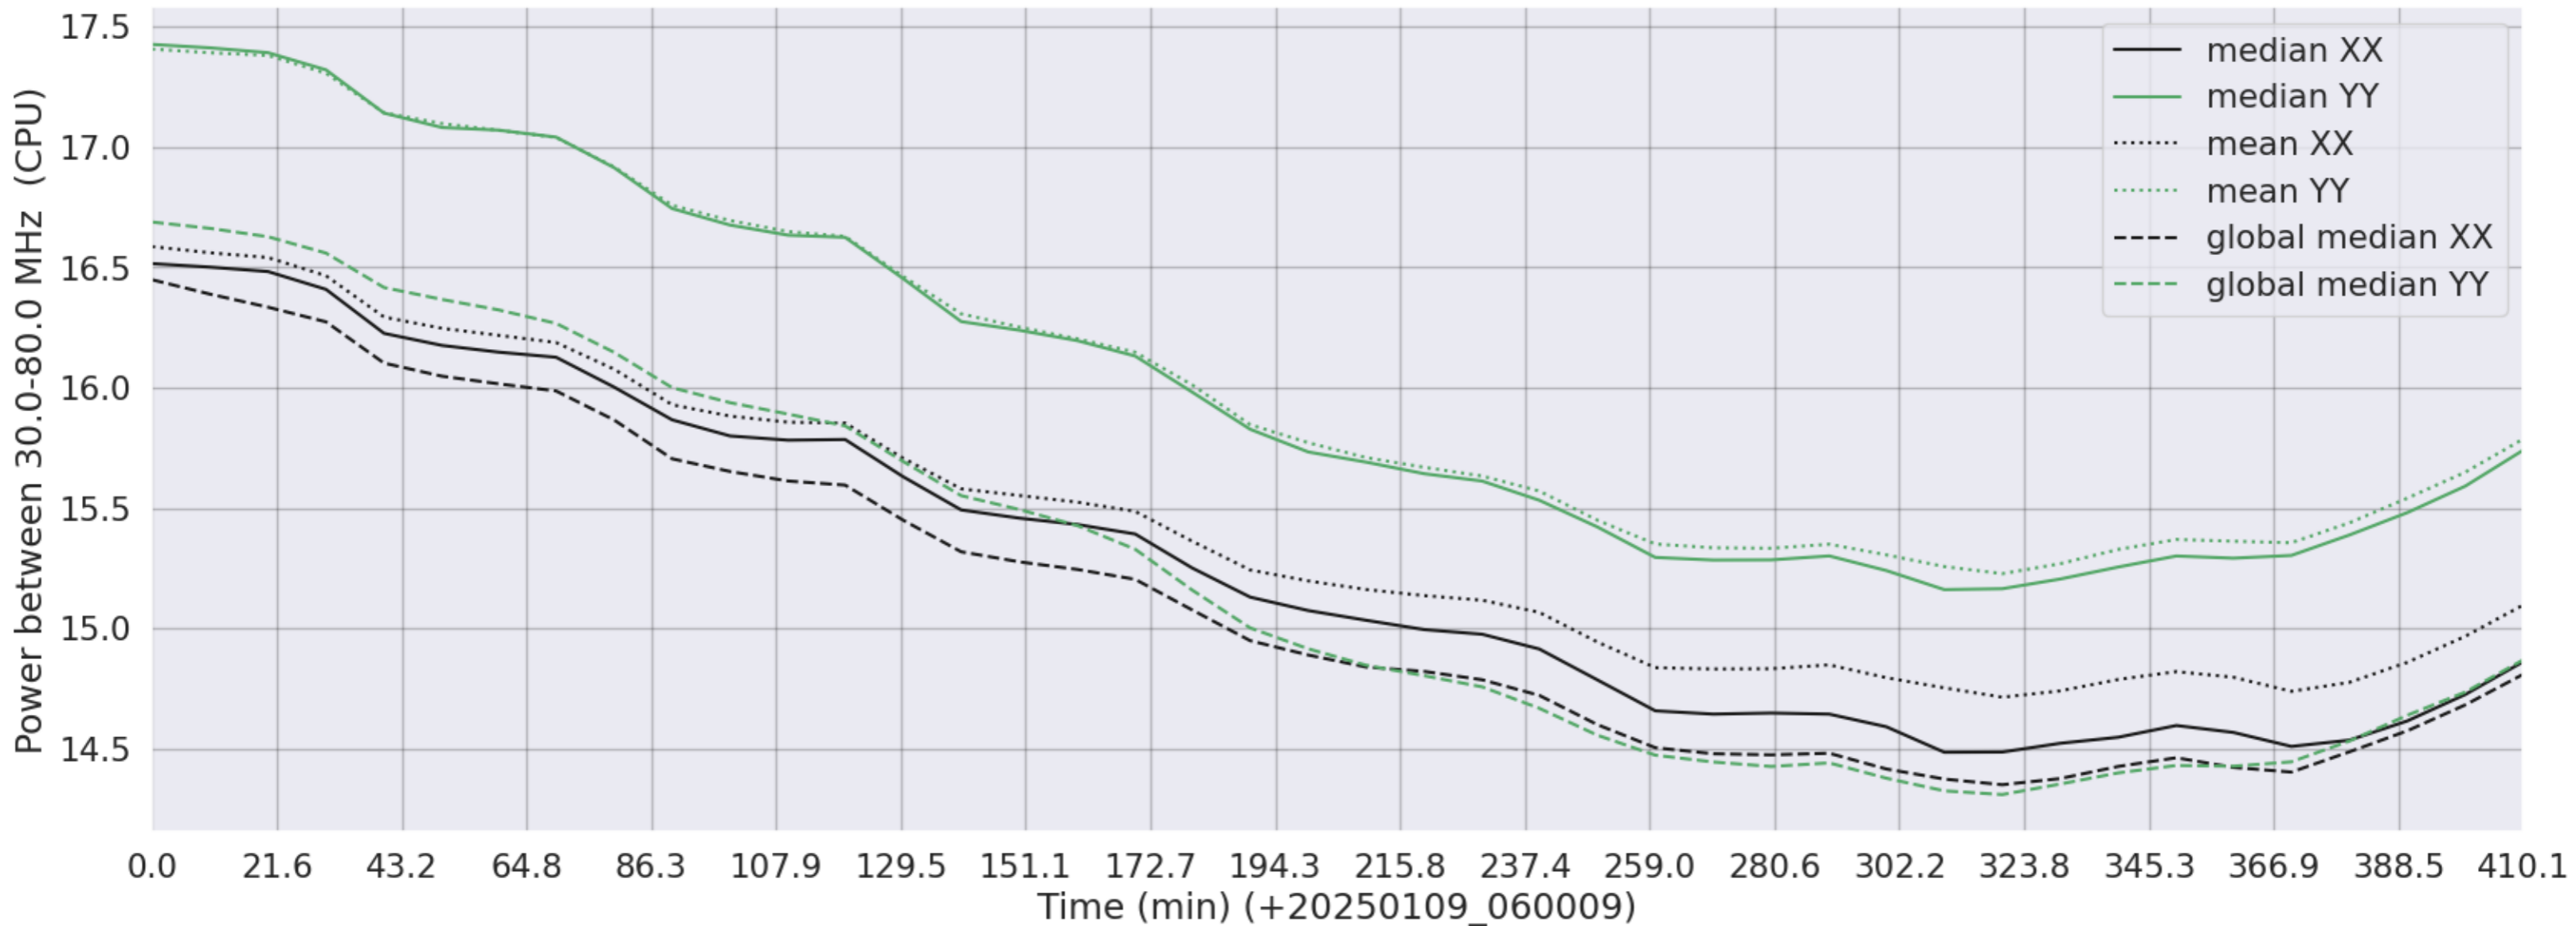

LWA195 - Correlator# 272 - XX FLAGS:Good - YY FLAGS:Good

LWA194 - Correlator# 273 - XX FLAGS:Good - YY FLAGS:Good

LWA197 - Correlator# 274 - XX FLAGS:Good - YY FLAGS:Good

LWA196 - Correlator# 275 - XX FLAGS:Good - YY FLAGS:Good