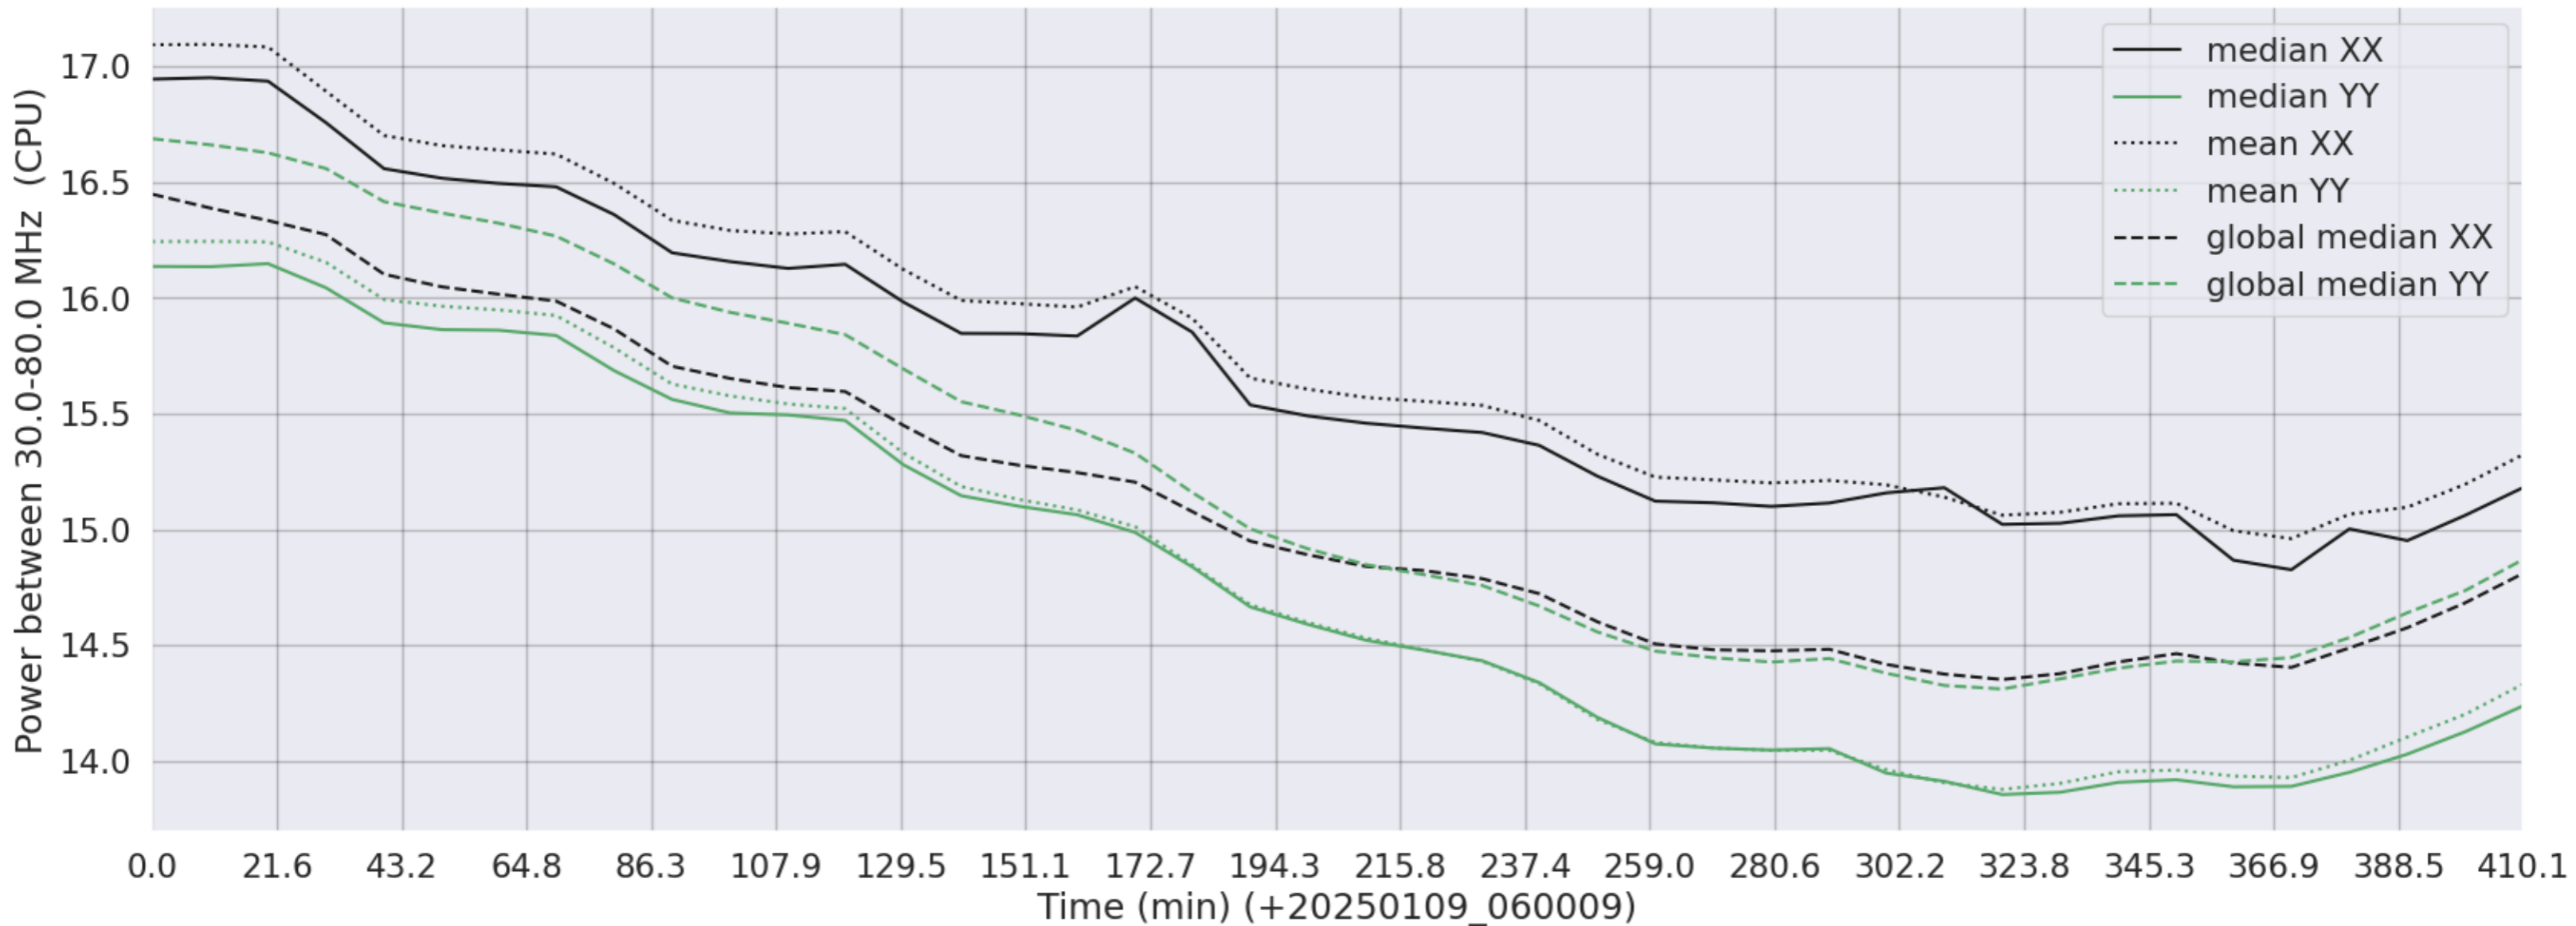

LWA073 - Correlator# 087 - XX FLAGS:Good - YY FLAGS:Good

LWA074 - Correlator# 086 - XX FLAGS:Good - YY FLAGS:Good