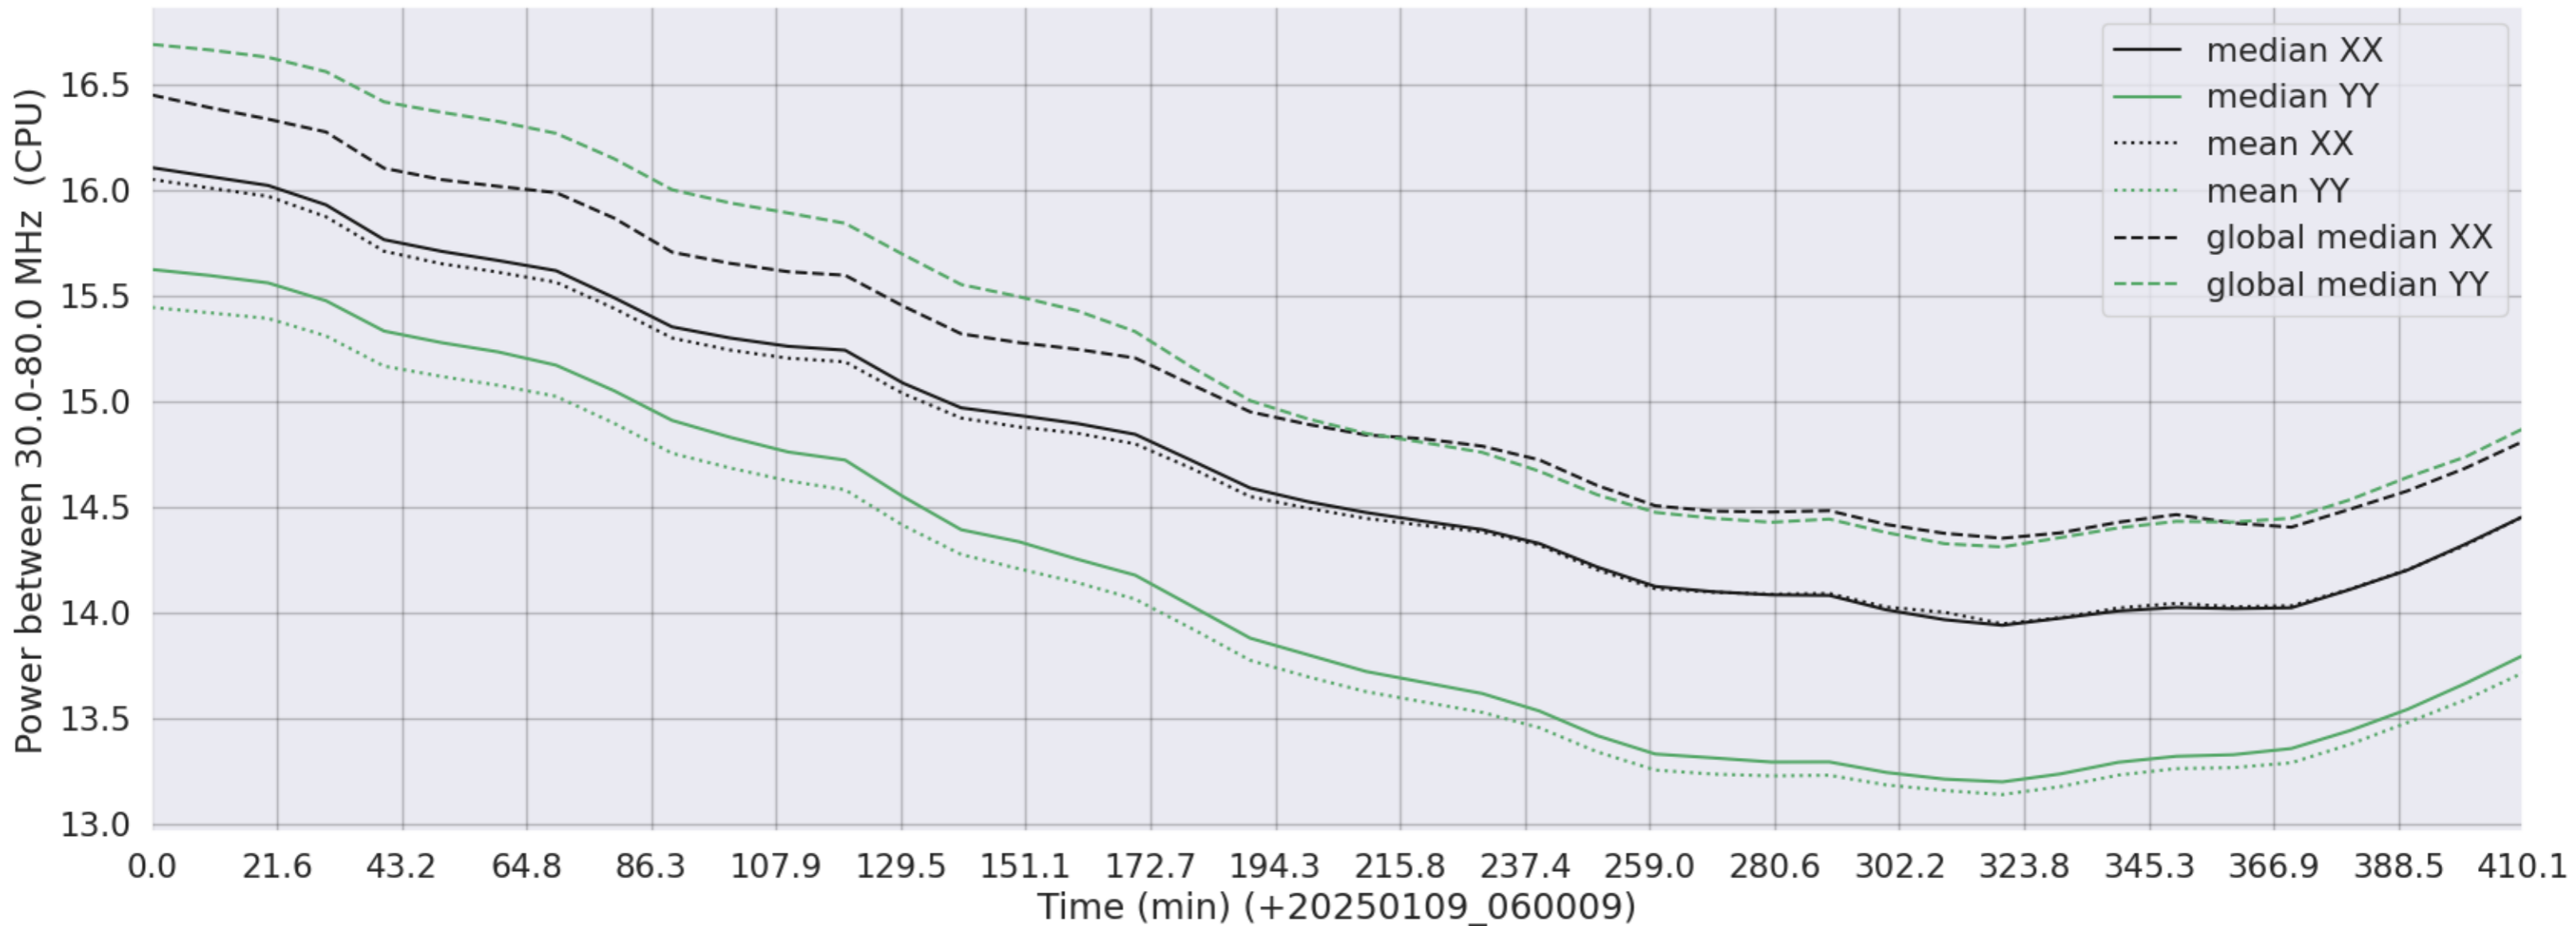

LWA154 - Correlator# 233 - XX FLAGS:Good - YY FLAGS:Good

LWA155 - Correlator# 232 - XX FLAGS:Good - YY FLAGS:Good