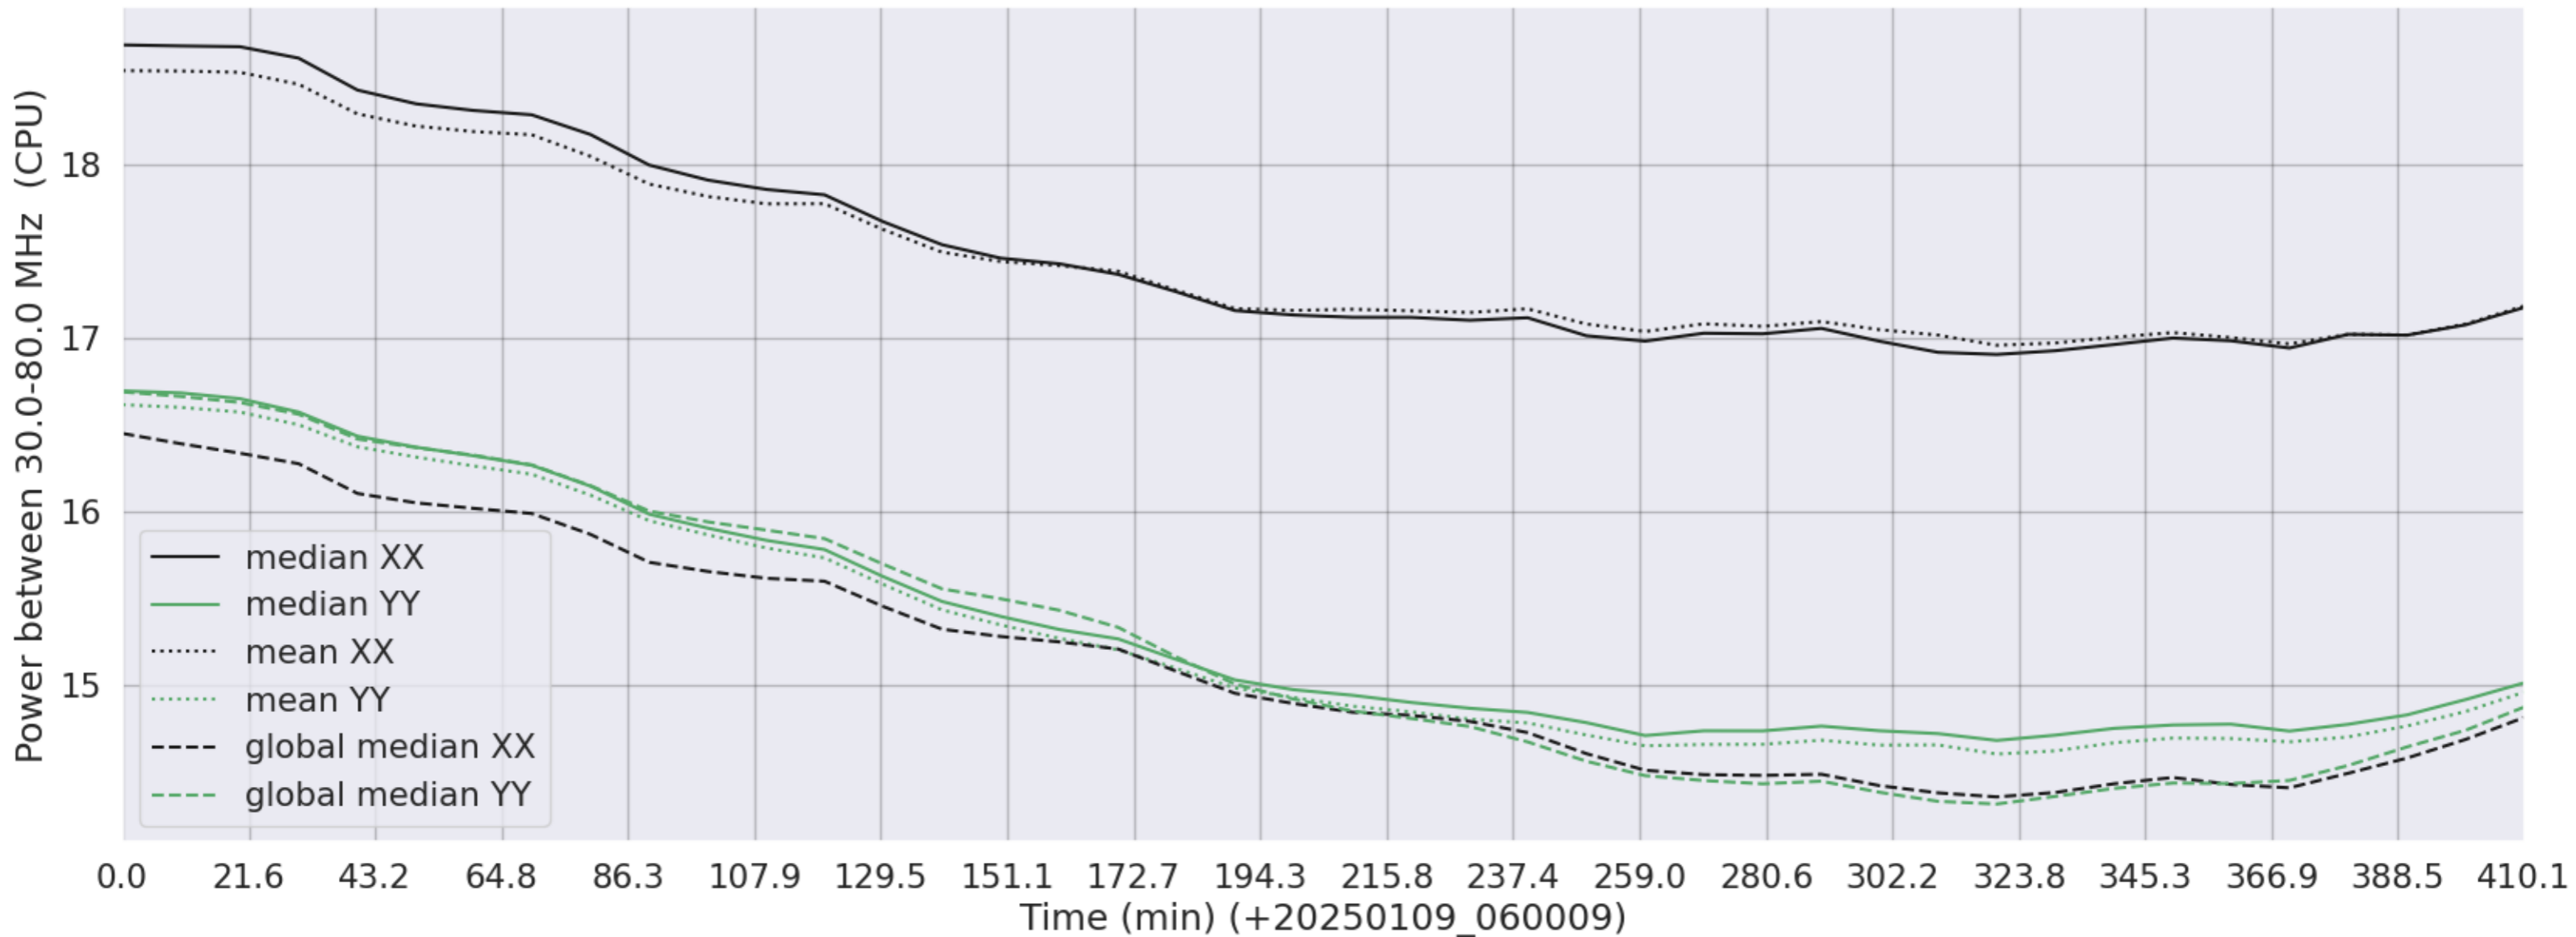

LWA338 - Correlator# 024 - XX FLAGS:Good - YY FLAGS:Good

LWA332 - Correlator# 025 - XX FLAGS:Good - YY FLAGS:Good

LWA340 - Correlator# 026 - XX FLAGS:Good - YY FLAGS:Good

LWA339 - Correlator# 027 - XX FLAGS:Good - YY FLAGS:Good