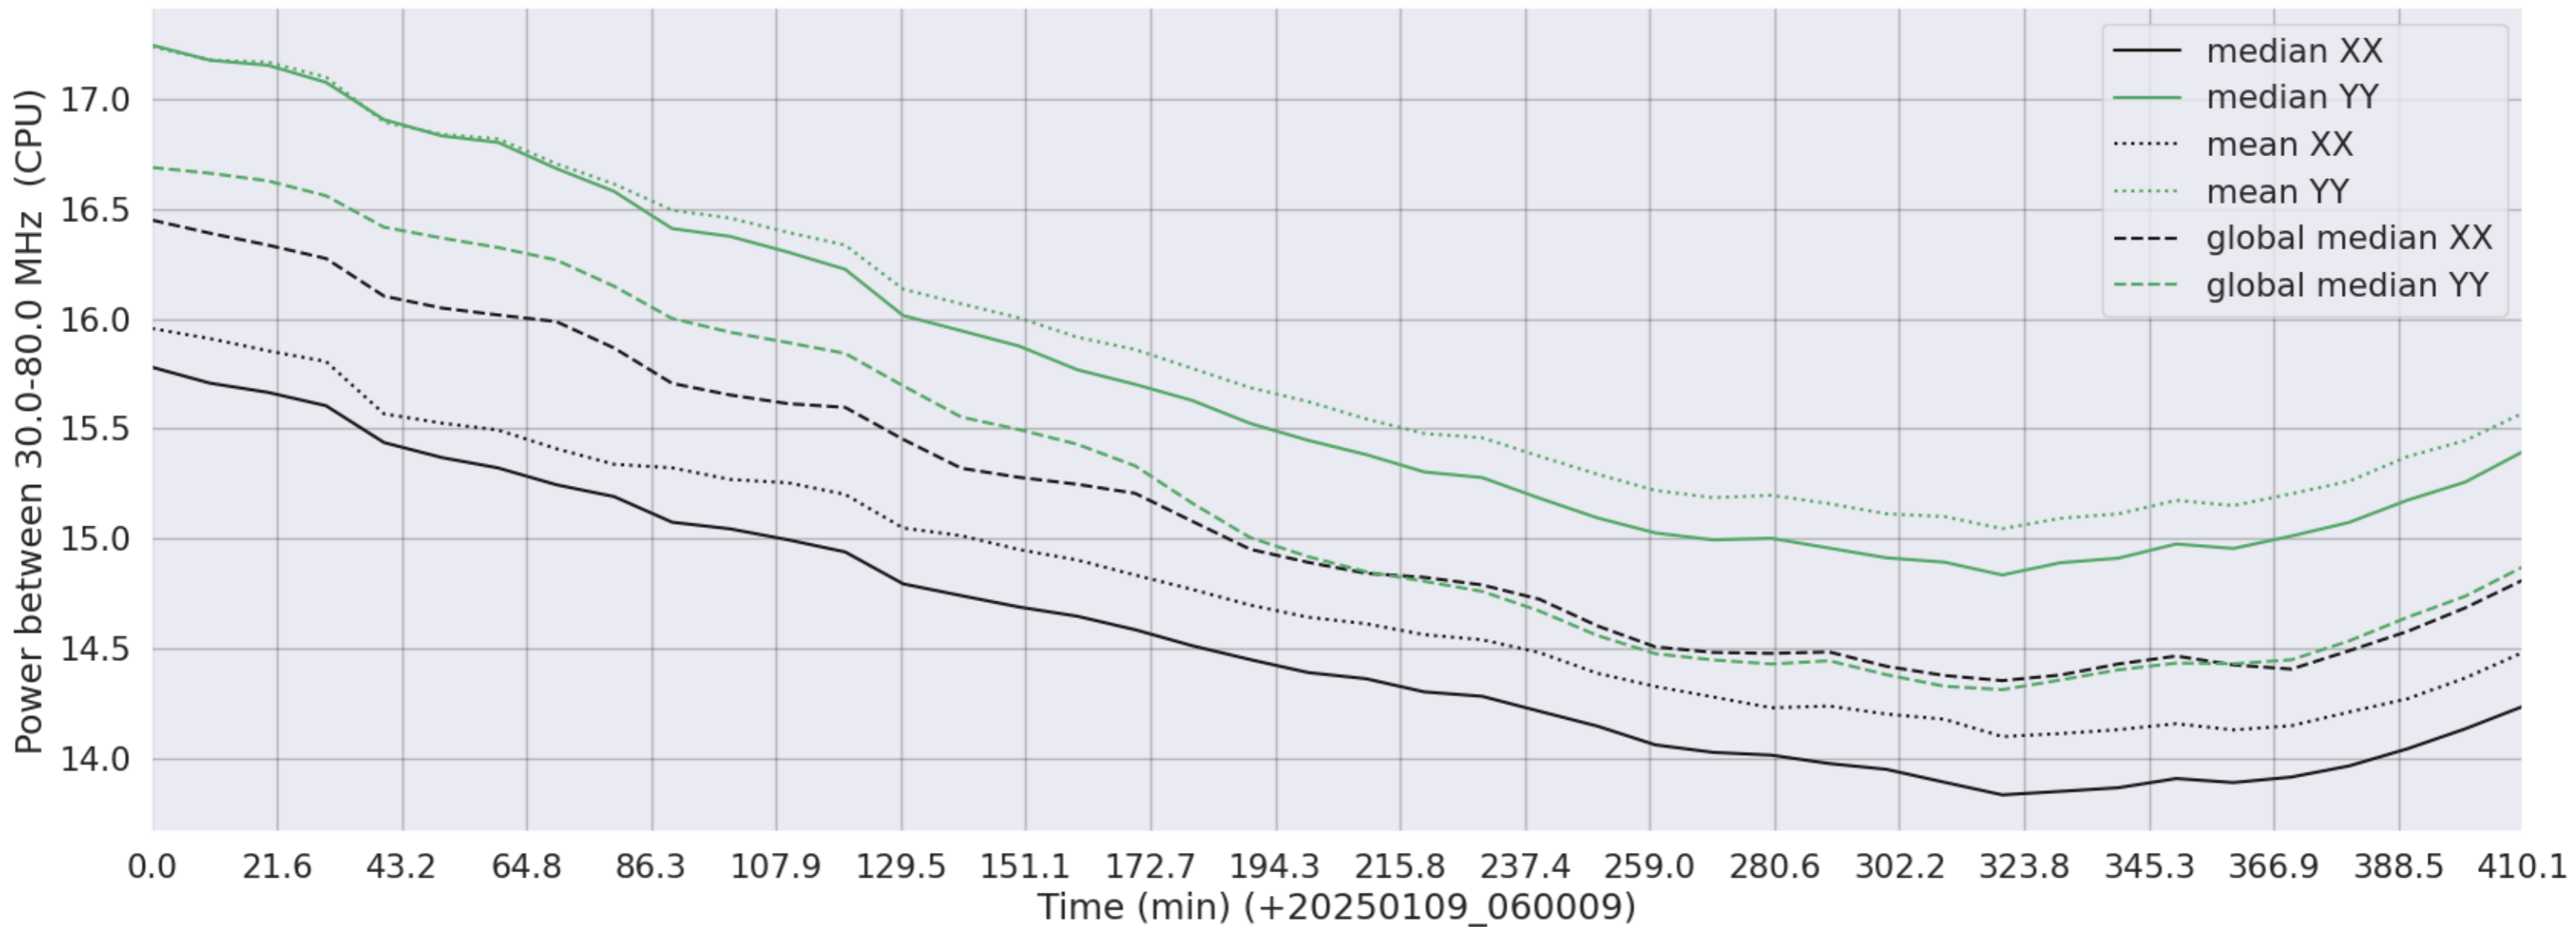

LWA362 - Correlator# 030 - XX FLAGS:Good - YY FLAGS:Good

LWA341 - Correlator# 029 - XX FLAGS:Good - YY FLAGS:Good