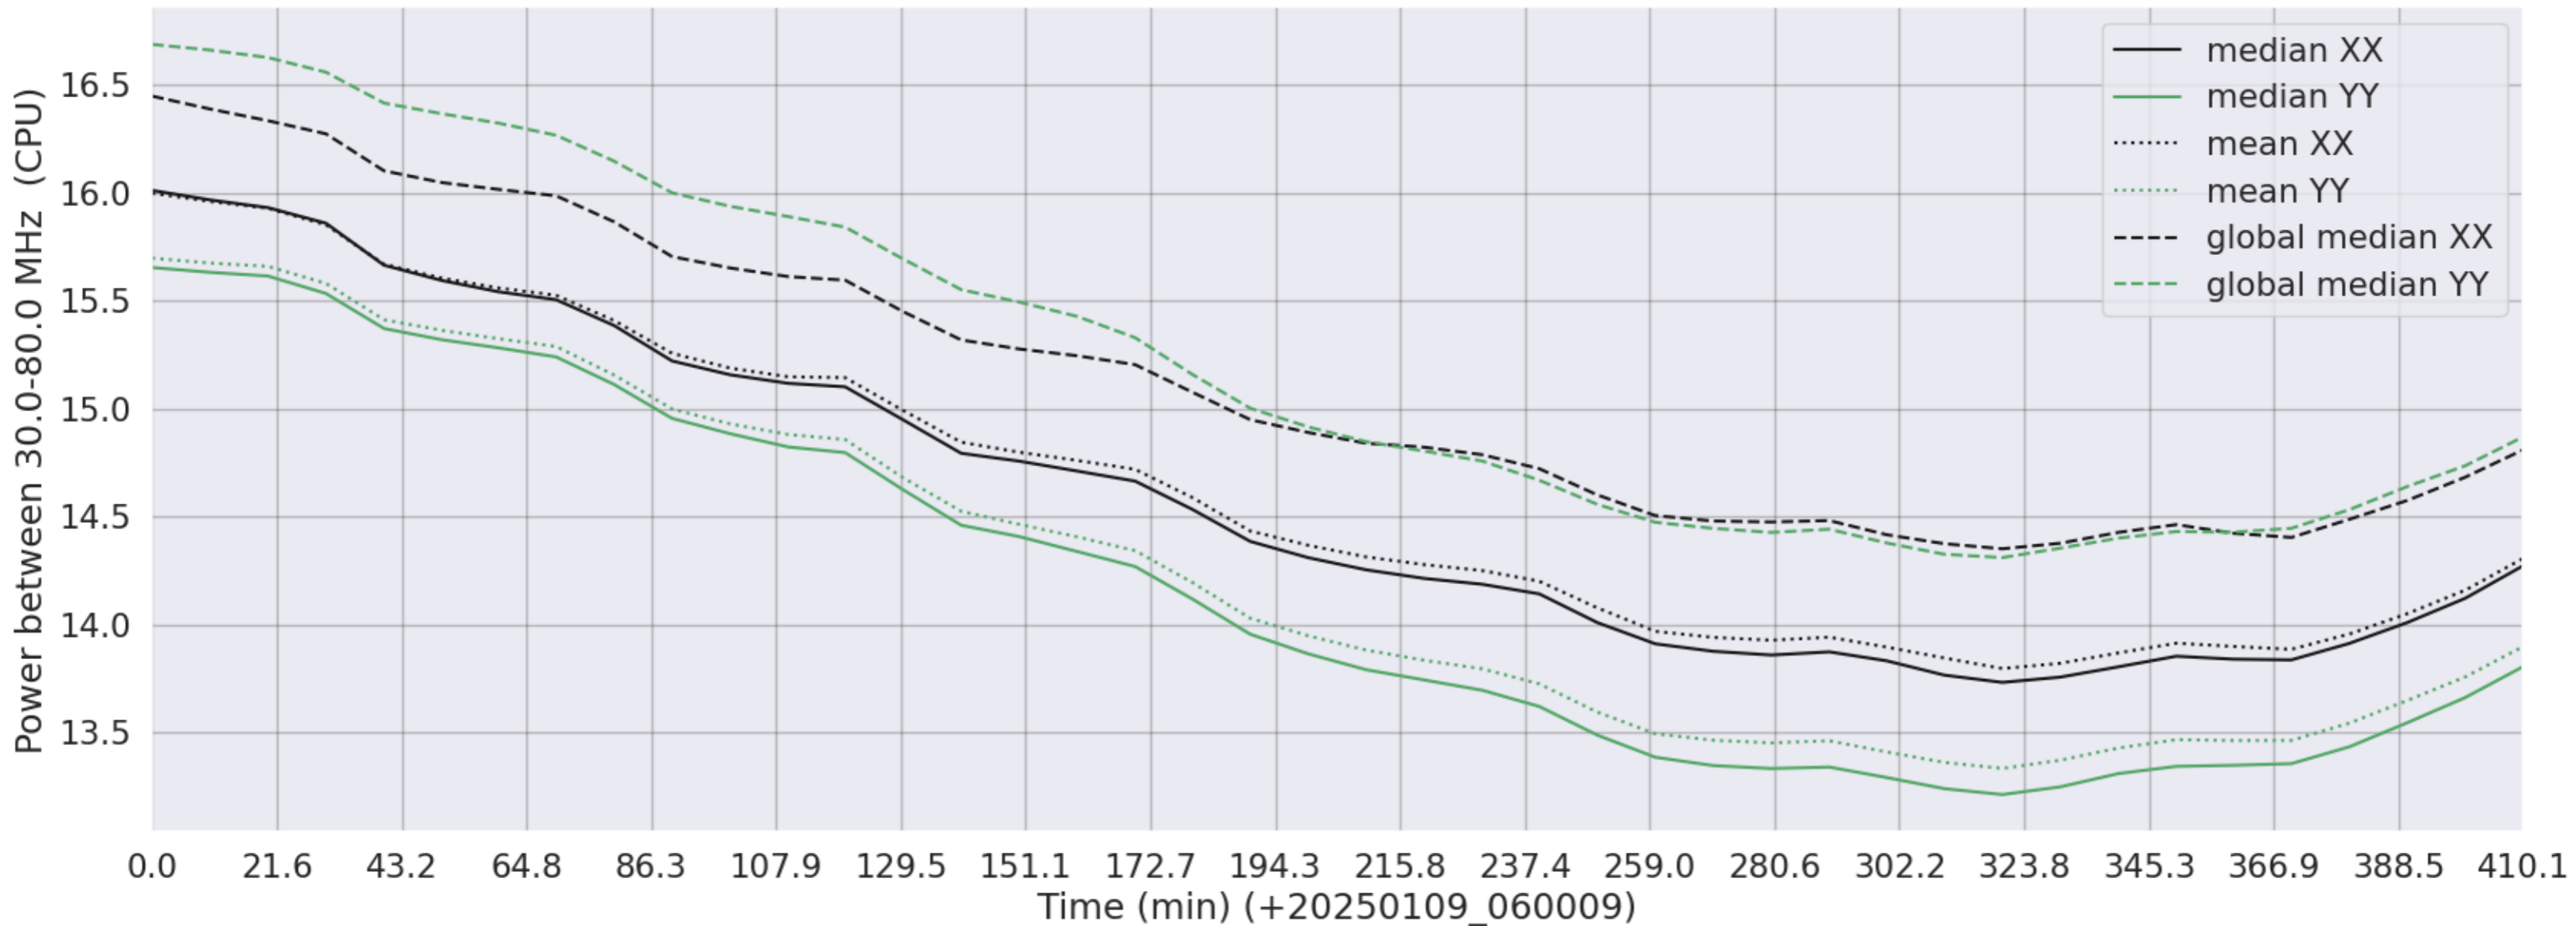

LWA180 - Correlator# 322 - XX FLAGS:Good - YY FLAGS:Good

LWA247 - Correlator# 321 - XX FLAGS:Good - YY FLAGS:Good