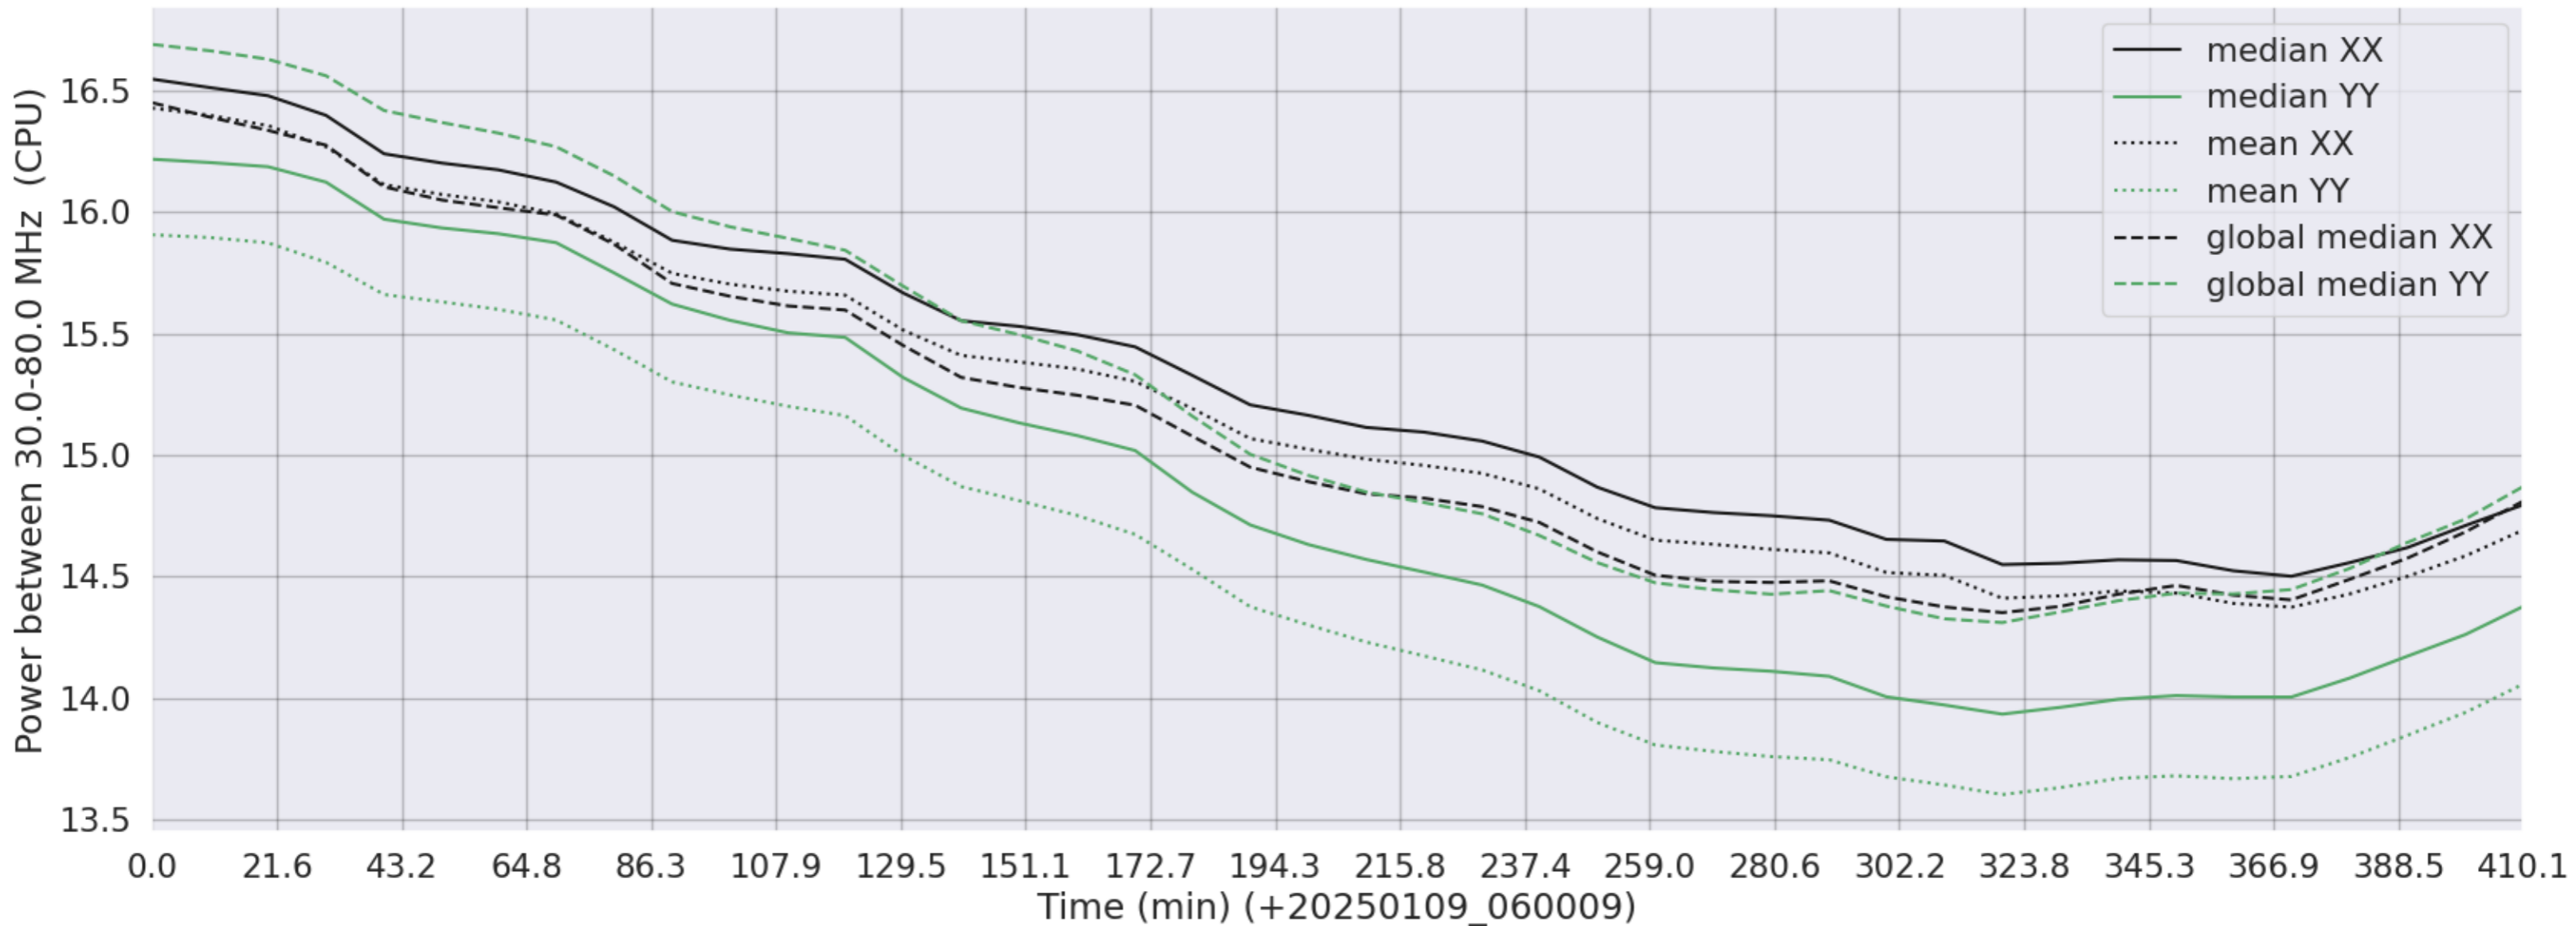

LWA118 - Correlator# 206 - XX FLAGS:Good - YY FLAGS:Good

LWA115 - Correlator# 205 - XX FLAGS:Good - YY FLAGS:Good