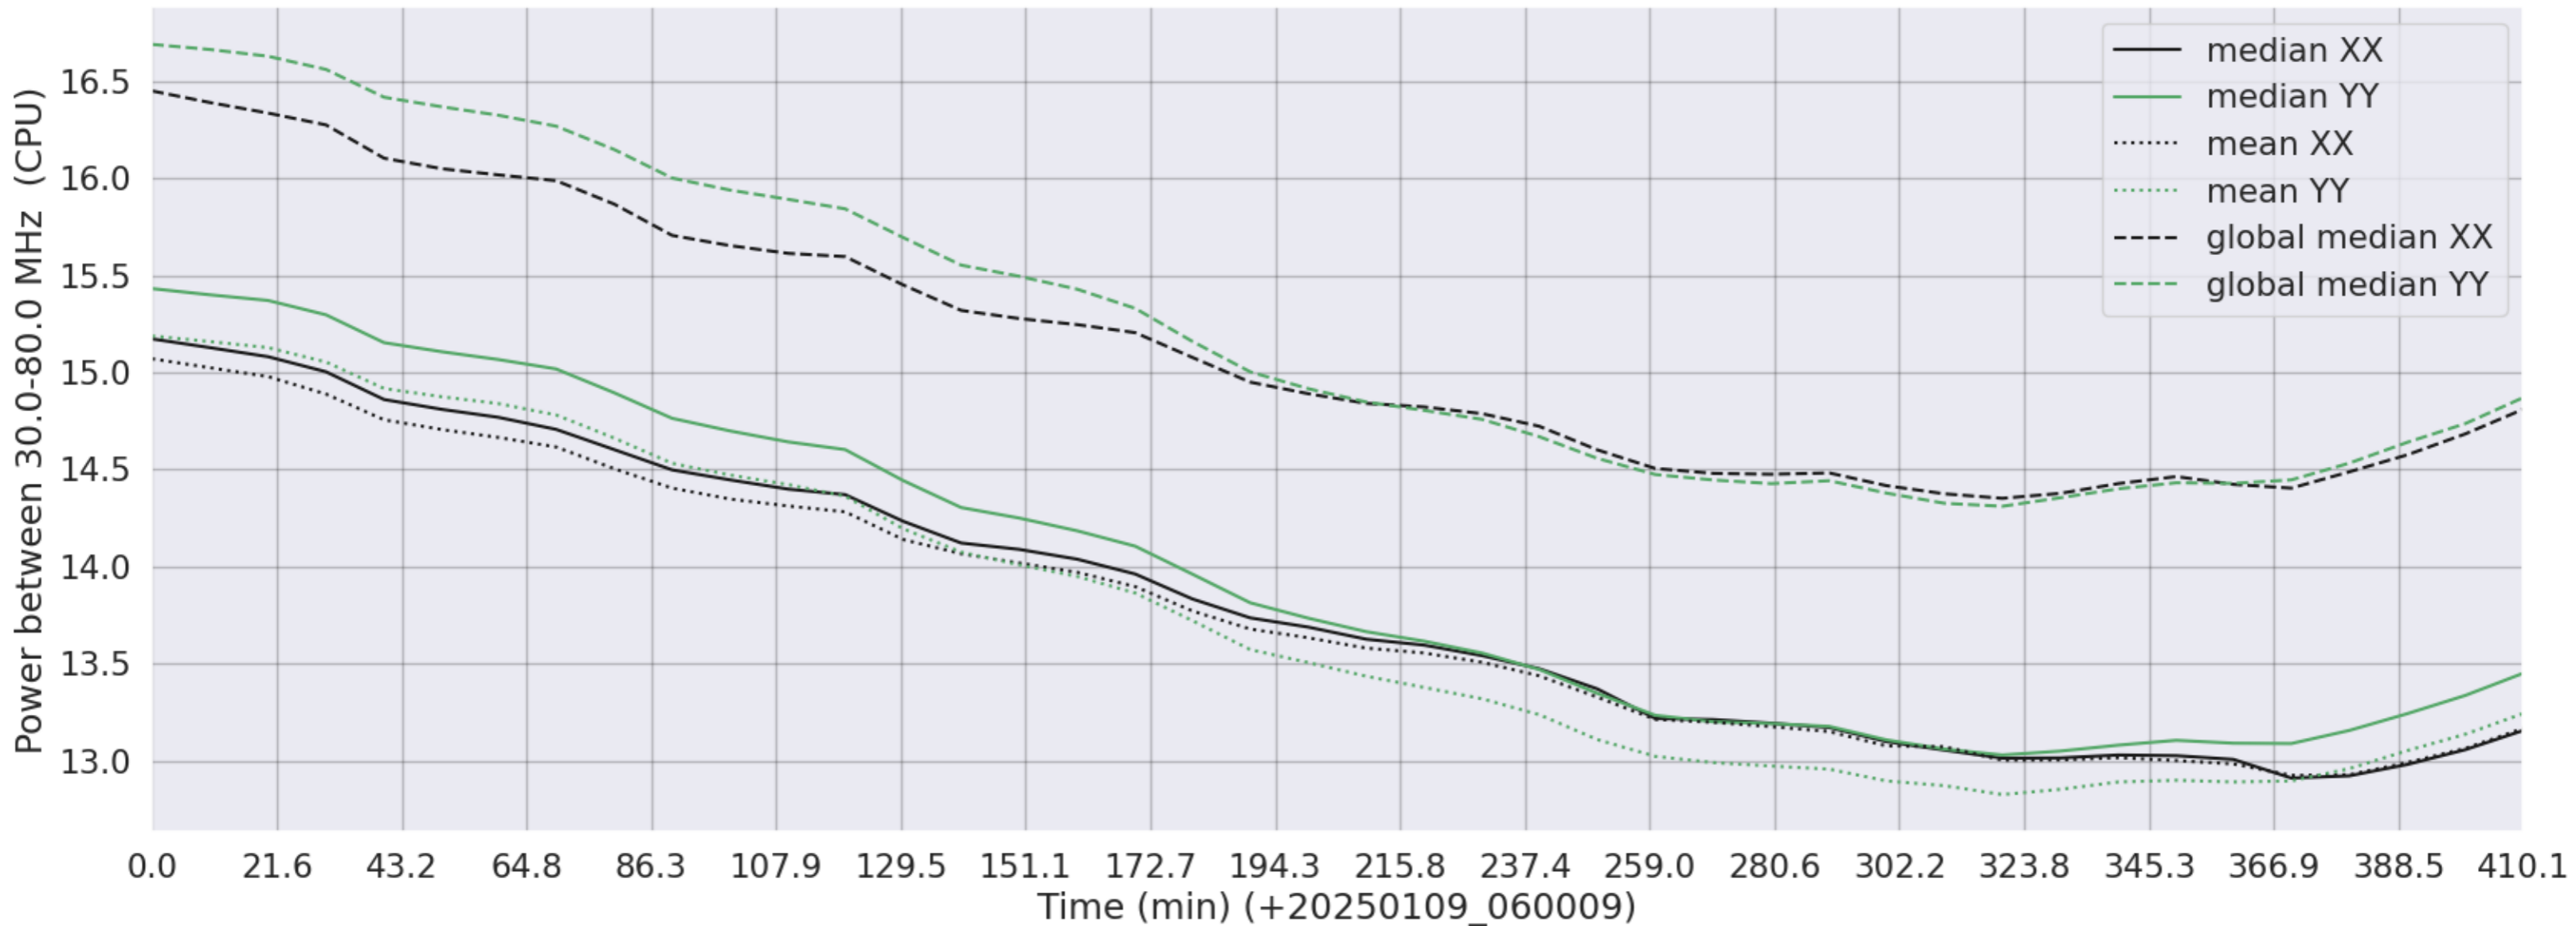

LWA153 - Correlator# 230 - XX FLAGS:Good - YY FLAGS:Good

LWA128 - Correlator# 229 - XX FLAGS:Good - YY FLAGS:Good