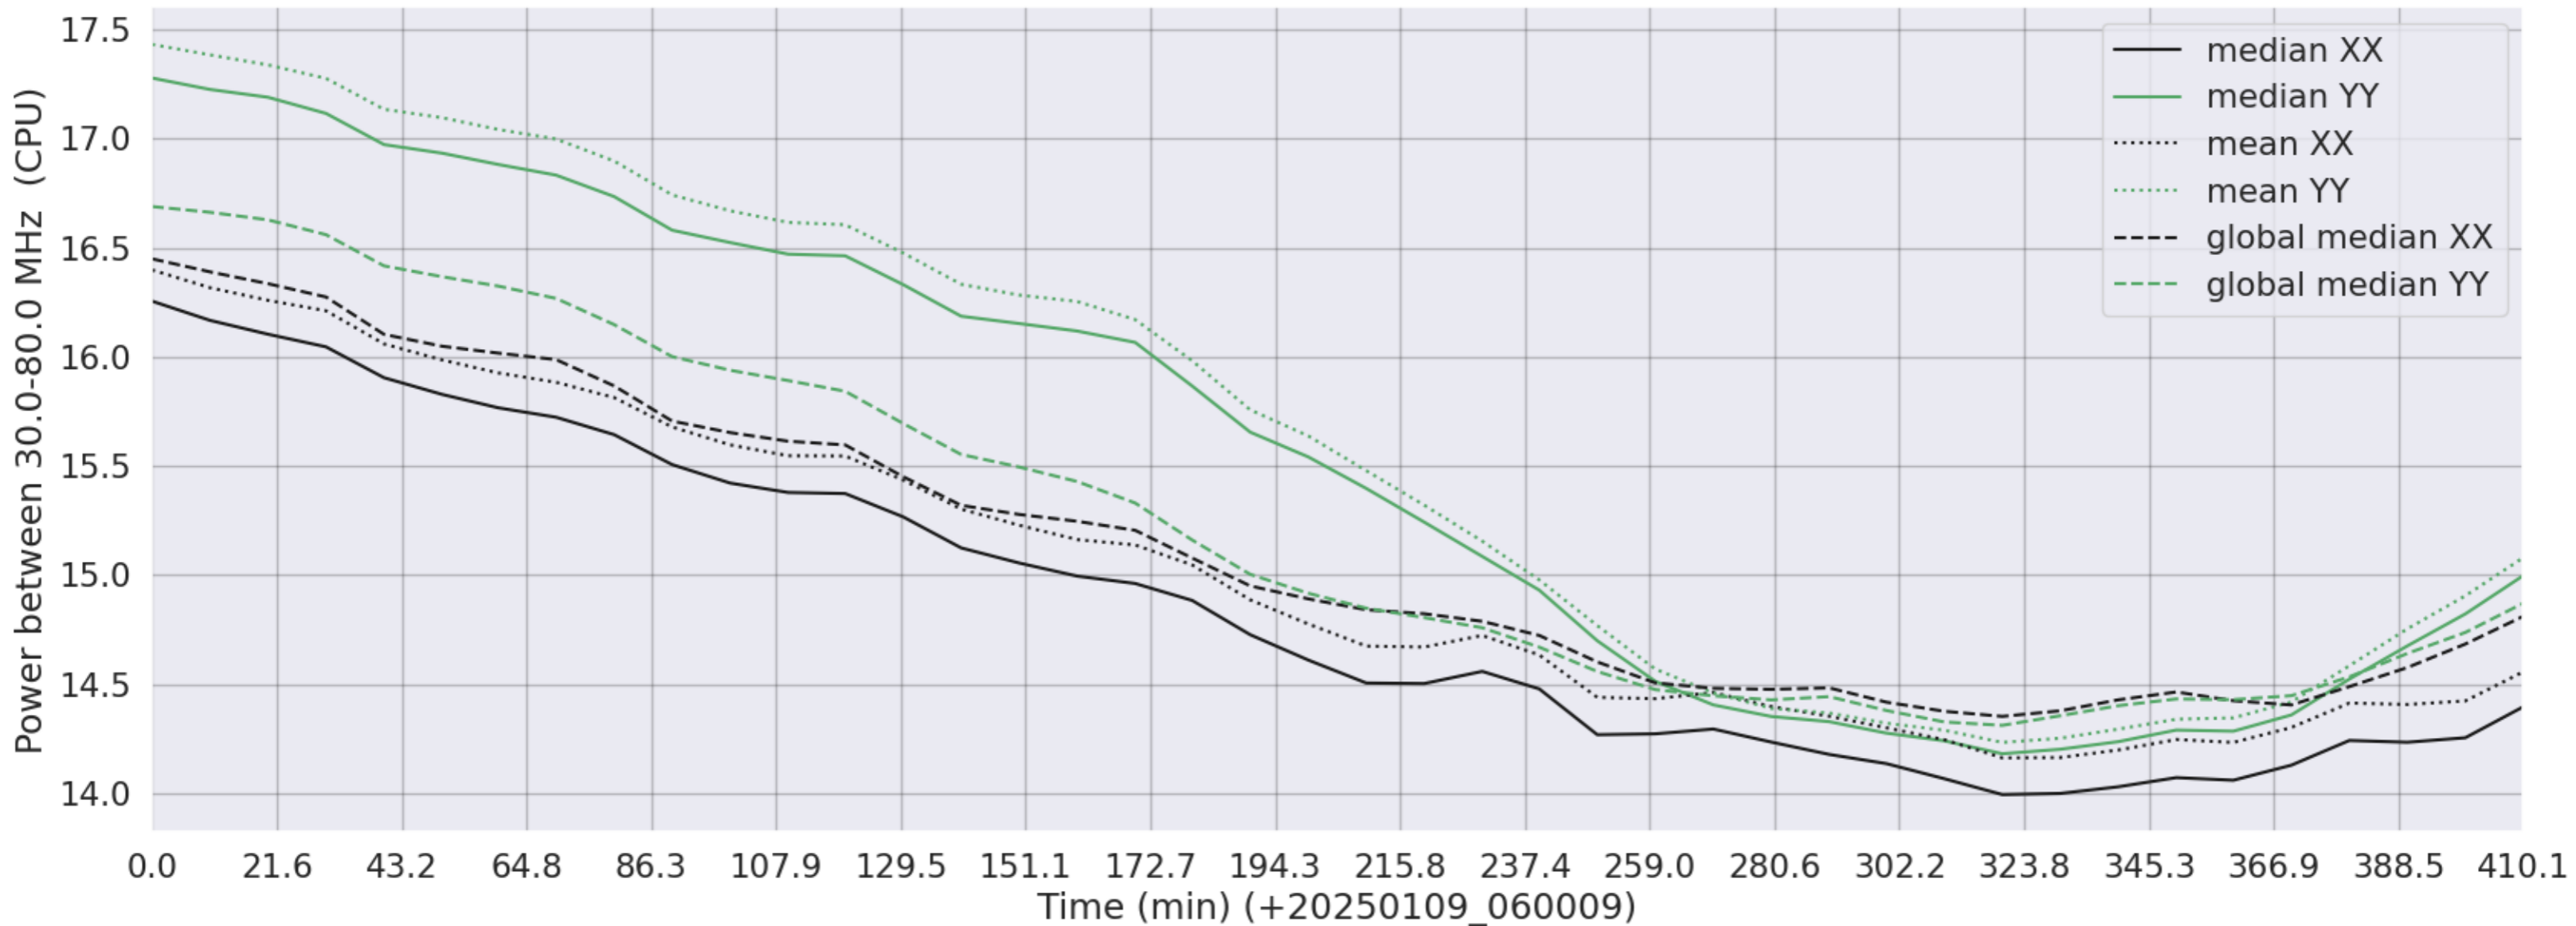

LWA340 - Correlator# 026 - XX FLAGS:Good - YY FLAGS:Good

LWA332 - Correlator# 025 - XX FLAGS:Good - YY FLAGS:Good