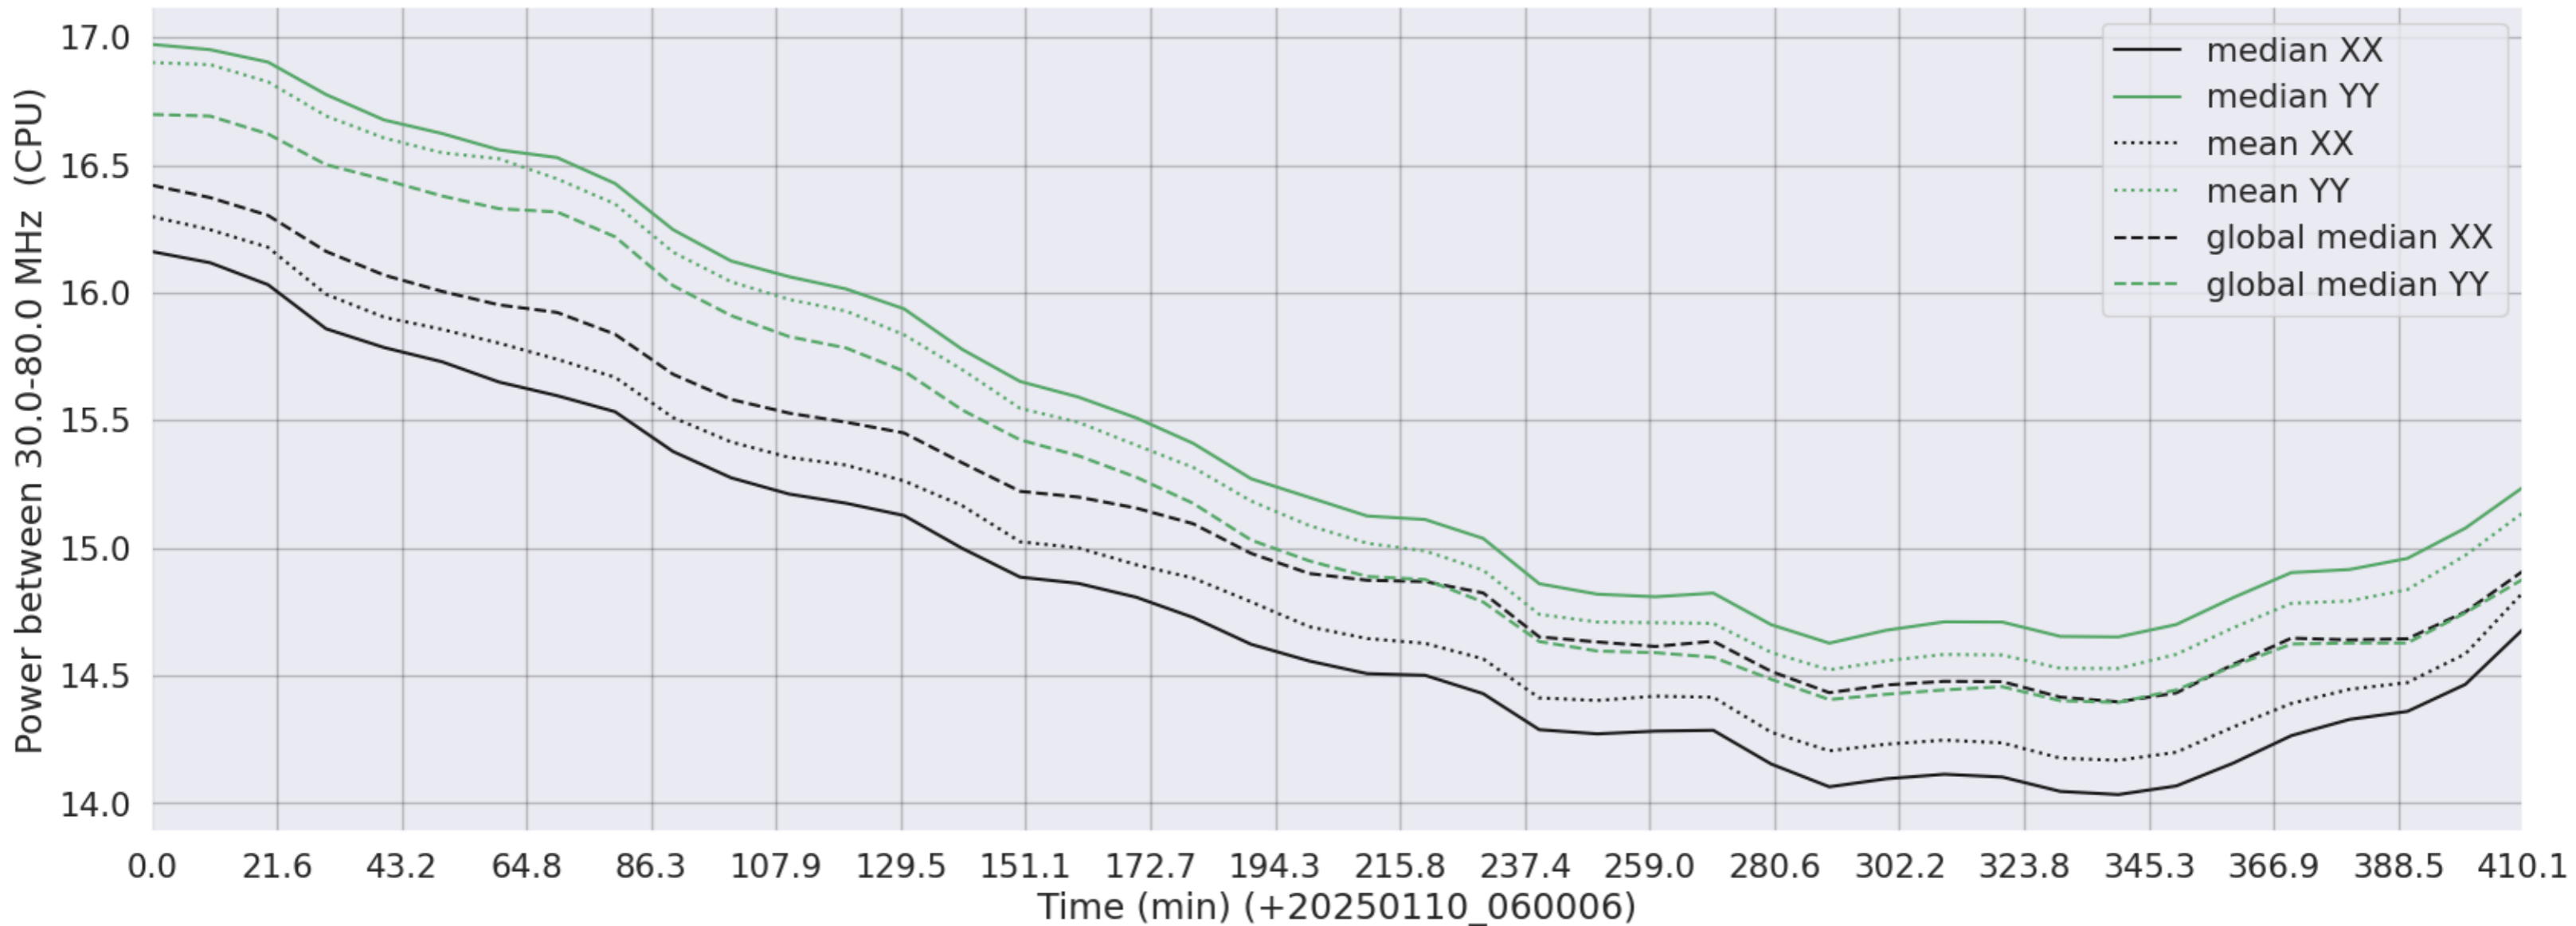

LWA051 - Correlator# 114 - XX FLAGS:Good - YY FLAGS:Good

LWA048 - Correlator# 113 - XX FLAGS:Good - YY FLAGS:Good