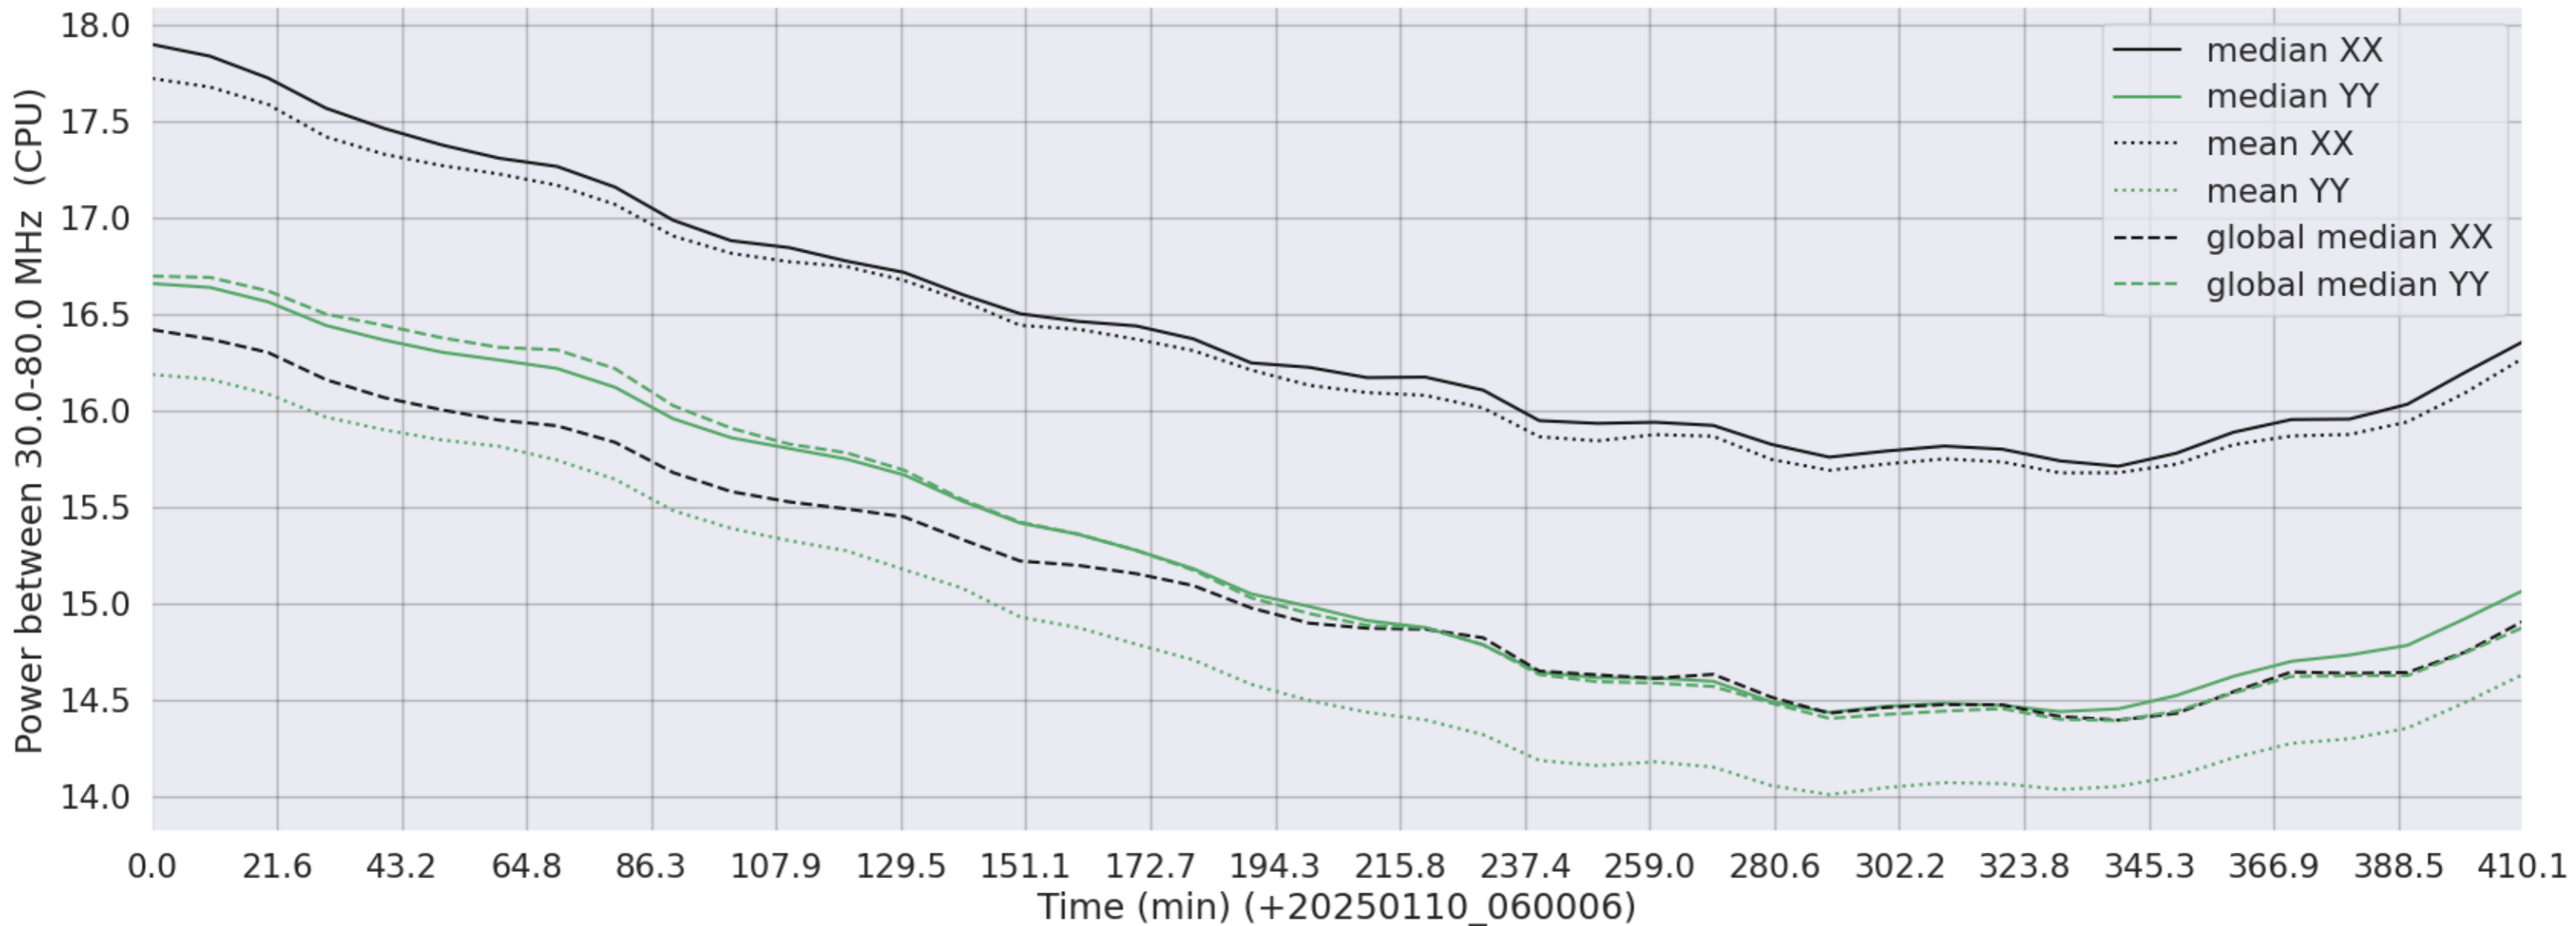

LWA347 - Correlator# 255 - XX FLAGS:Good - YY FLAGS:Good

LWA135 - Correlator# 256 - XX FLAGS:Good - YY FLAGS:Good

LWA133 - Correlator# 257 - XX FLAGS:Good - YY FLAGS:Good

LWA137 - Correlator# 258 - XX FLAGS:Good - YY FLAGS:Good