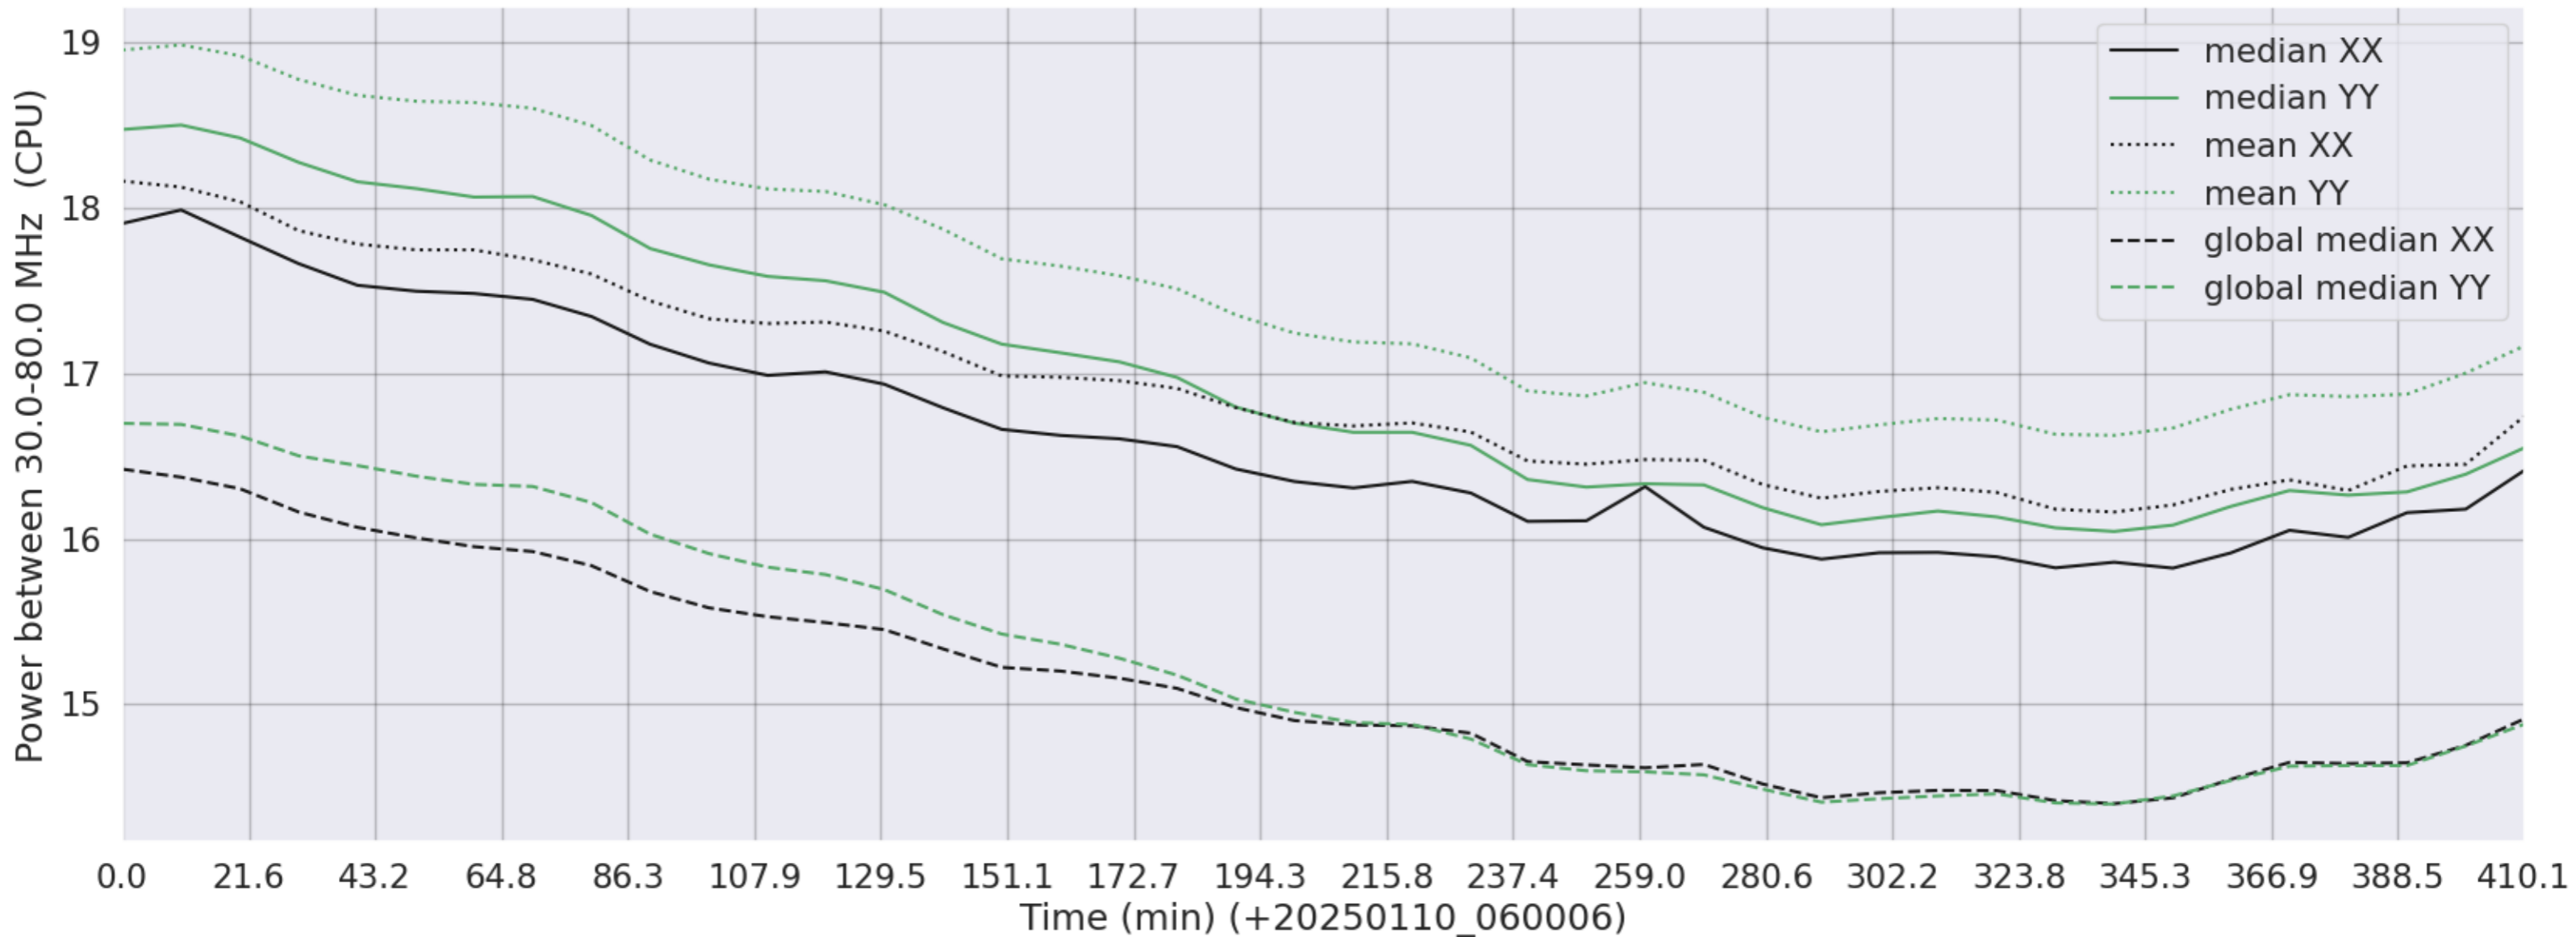

LWA004 - Correlator# 066 - XX FLAGS:Good - YY FLAGS:Good

LWA001 - Correlator# 065 - XX FLAGS:Good - YY FLAGS:Good