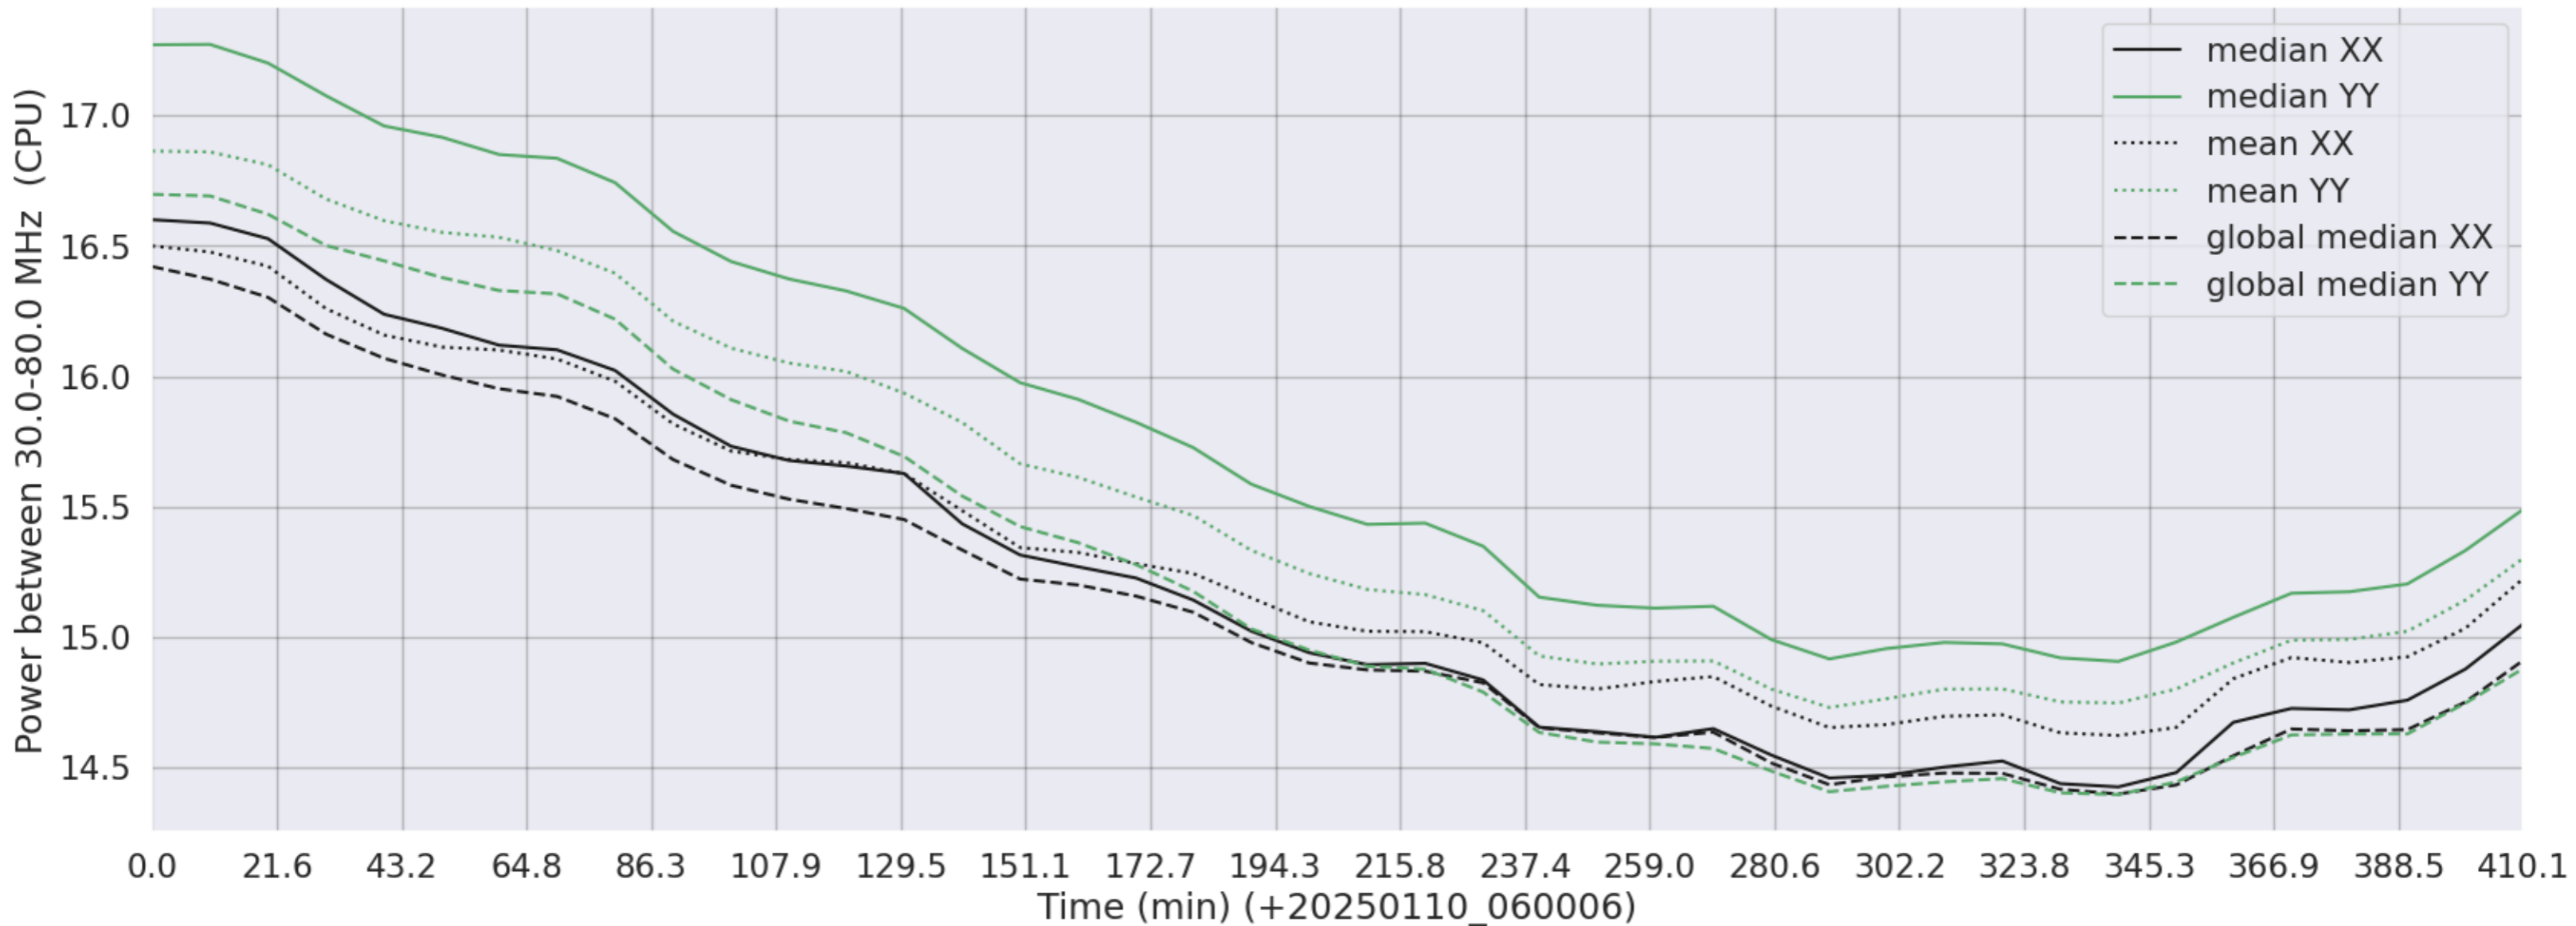

LWA141 - Correlator# 263 - XX FLAGS:Good - YY FLAGS:Good

LWA163 - Correlator# 264 - XX FLAGS:Good - YY FLAGS:Good

LWA162 - Correlator# 265 - XX FLAGS:Good - YY FLAGS:Good

LWA165 - Correlator# 266 - XX FLAGS:Good - YY FLAGS:Good