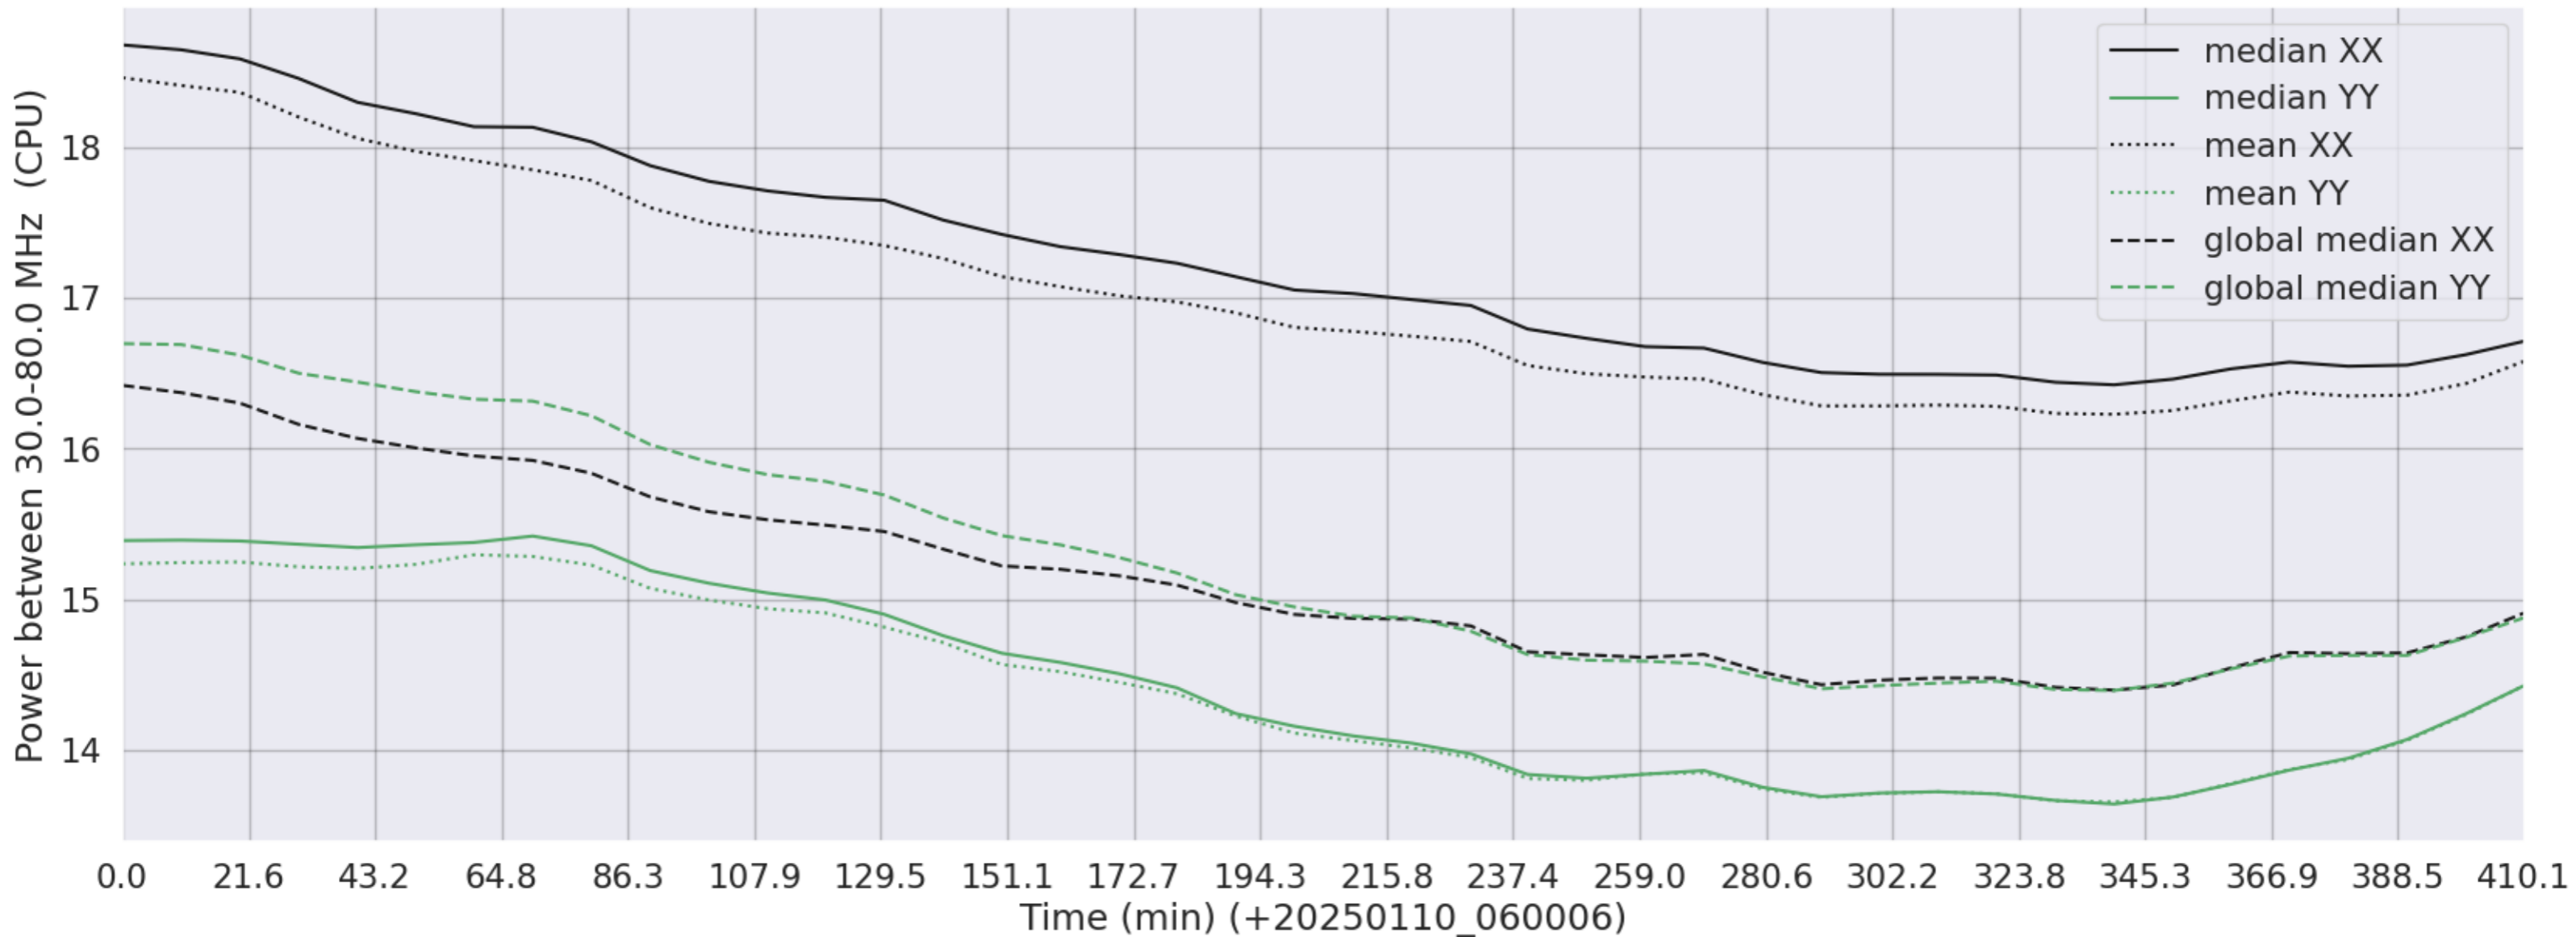

LWA315 - Correlator# 350 - XX FLAGS:Good - YY FLAGS:Good

LWA264 - Correlator# 349 - XX FLAGS:Good - YY FLAGS:Good