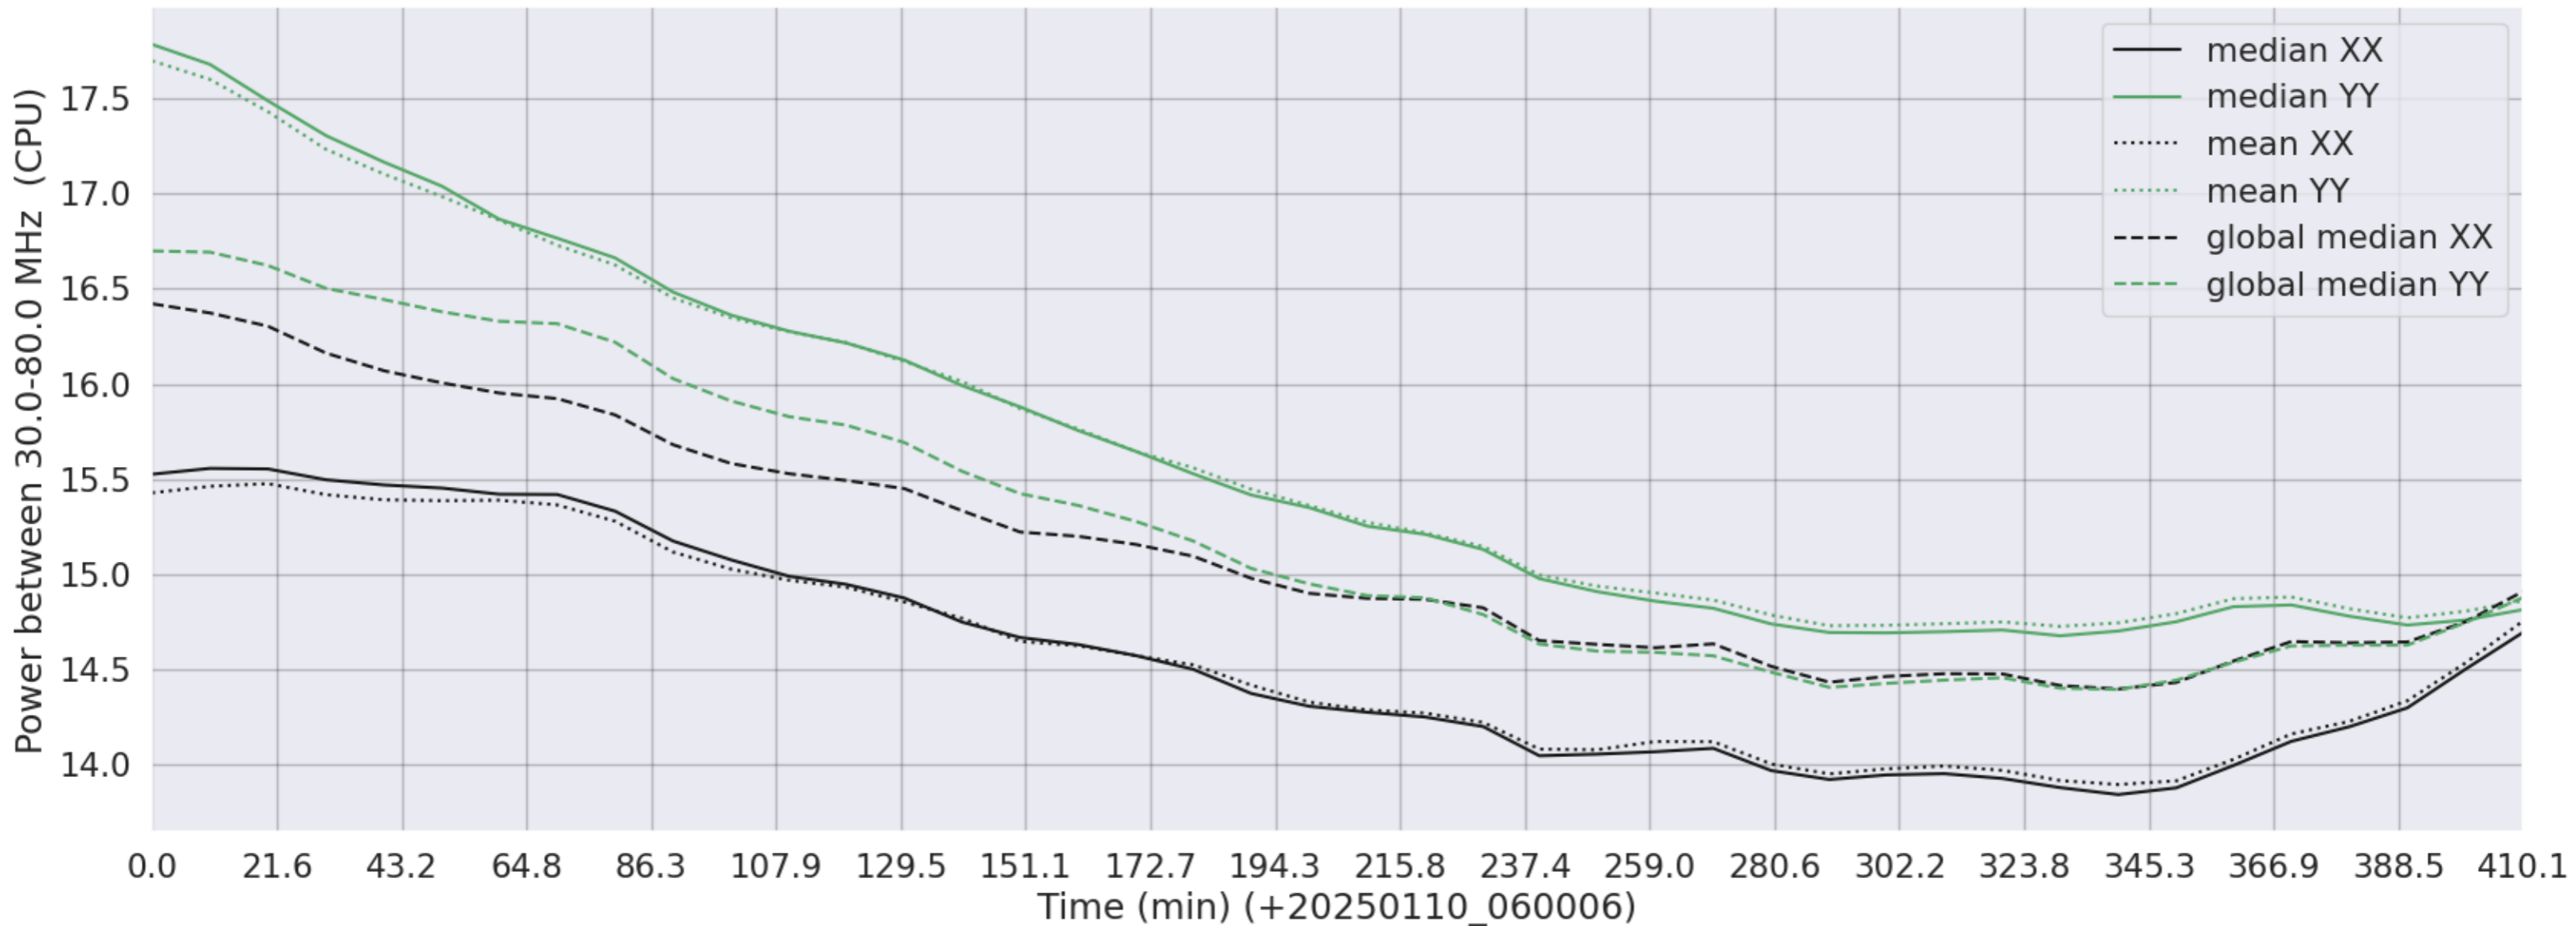

LWA333 - Correlator# 253 - XX FLAGS:Good - YY FLAGS:Good

LWA345 - Correlator# 252 - XX FLAGS:Good - YY FLAGS:Good