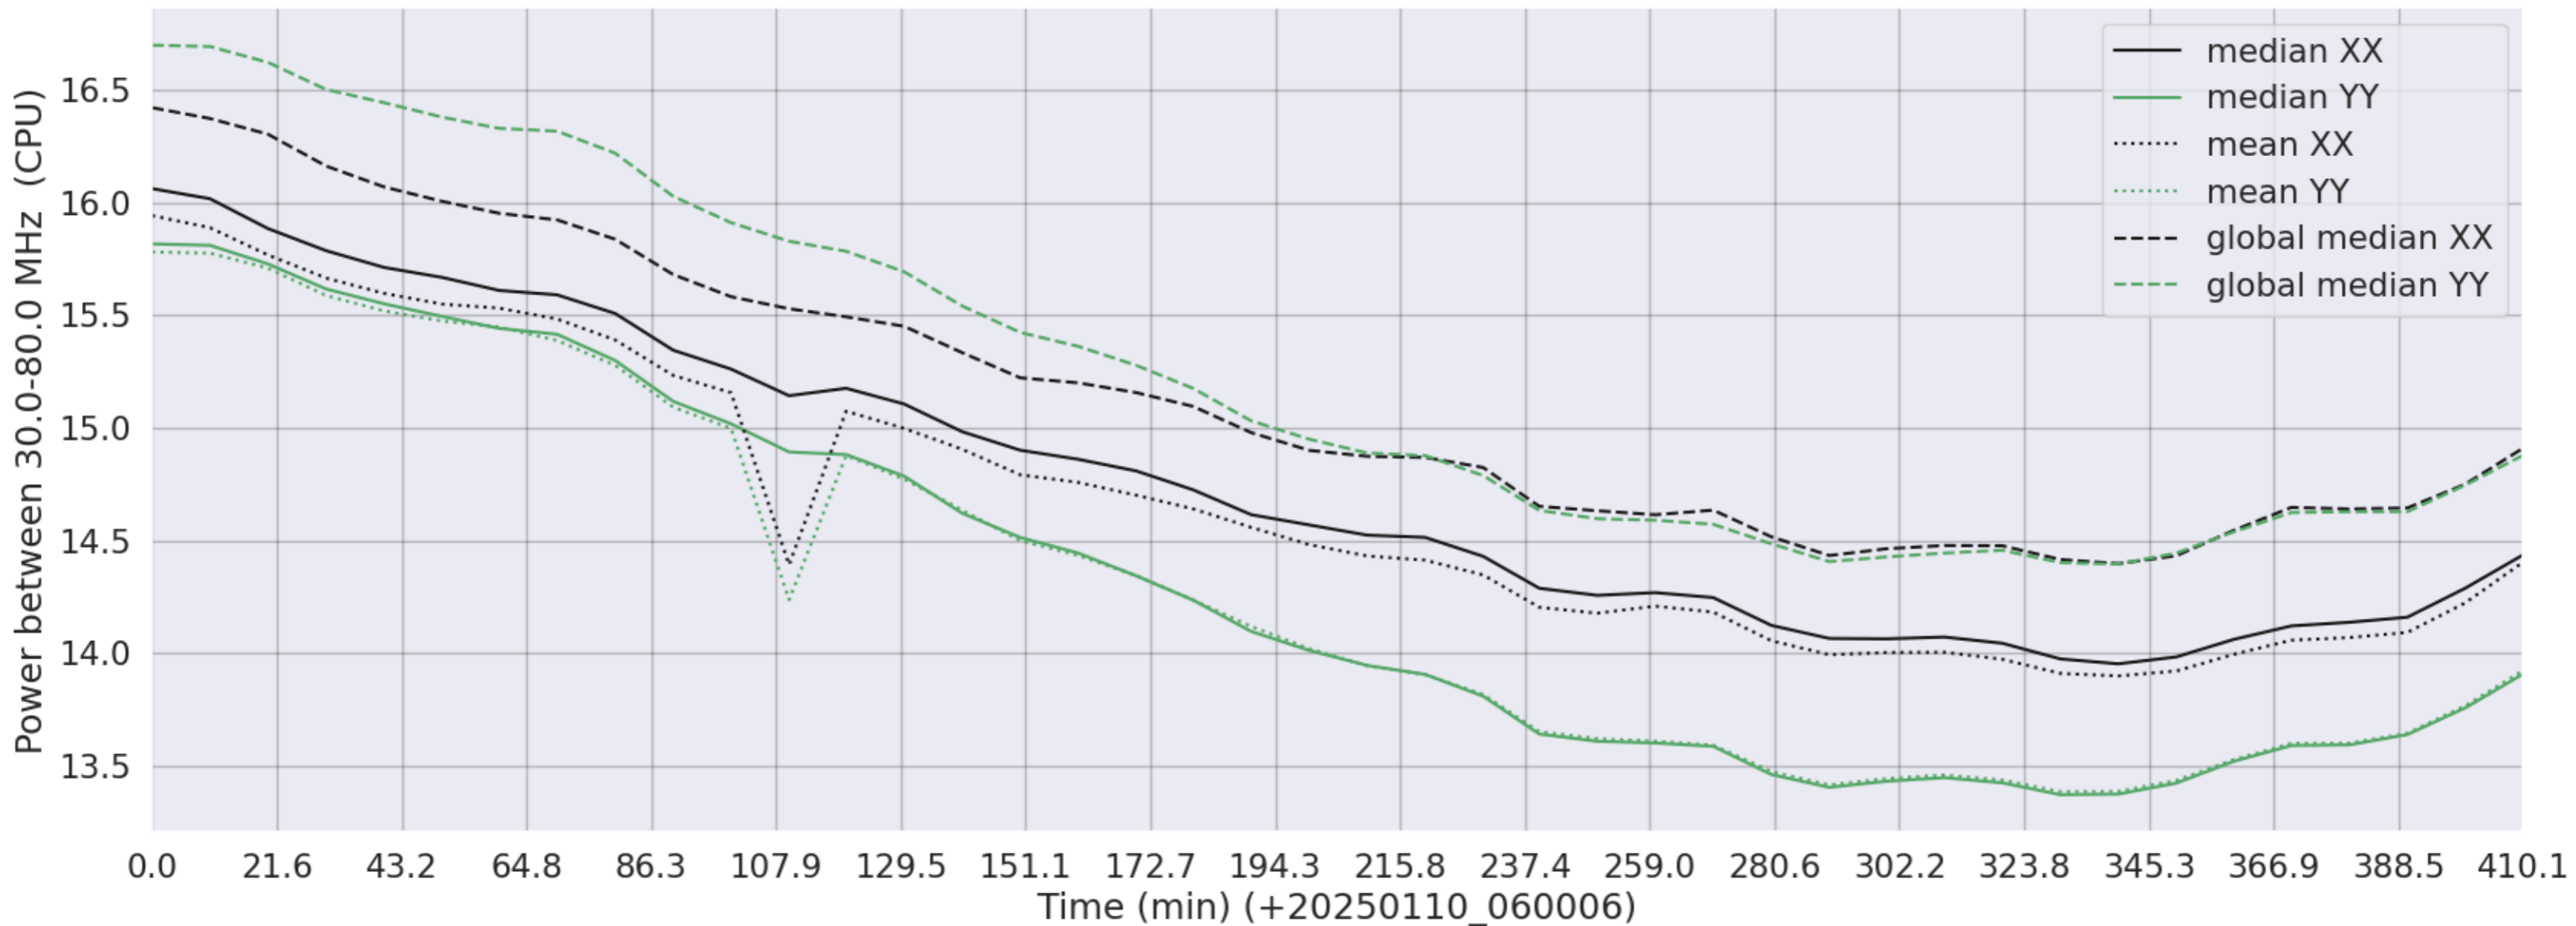

LWA030 - Correlator# 128 - XX FLAGS:Good - YY FLAGS:Good

LWA028 - Correlator# 129 - XX FLAGS:Good - YY FLAGS:Good

LWA032 - Correlator# 130 - XX FLAGS:Good - YY FLAGS:Good

LWA031 - Correlator# 131 - XX FLAGS:Good - YY FLAGS:Good