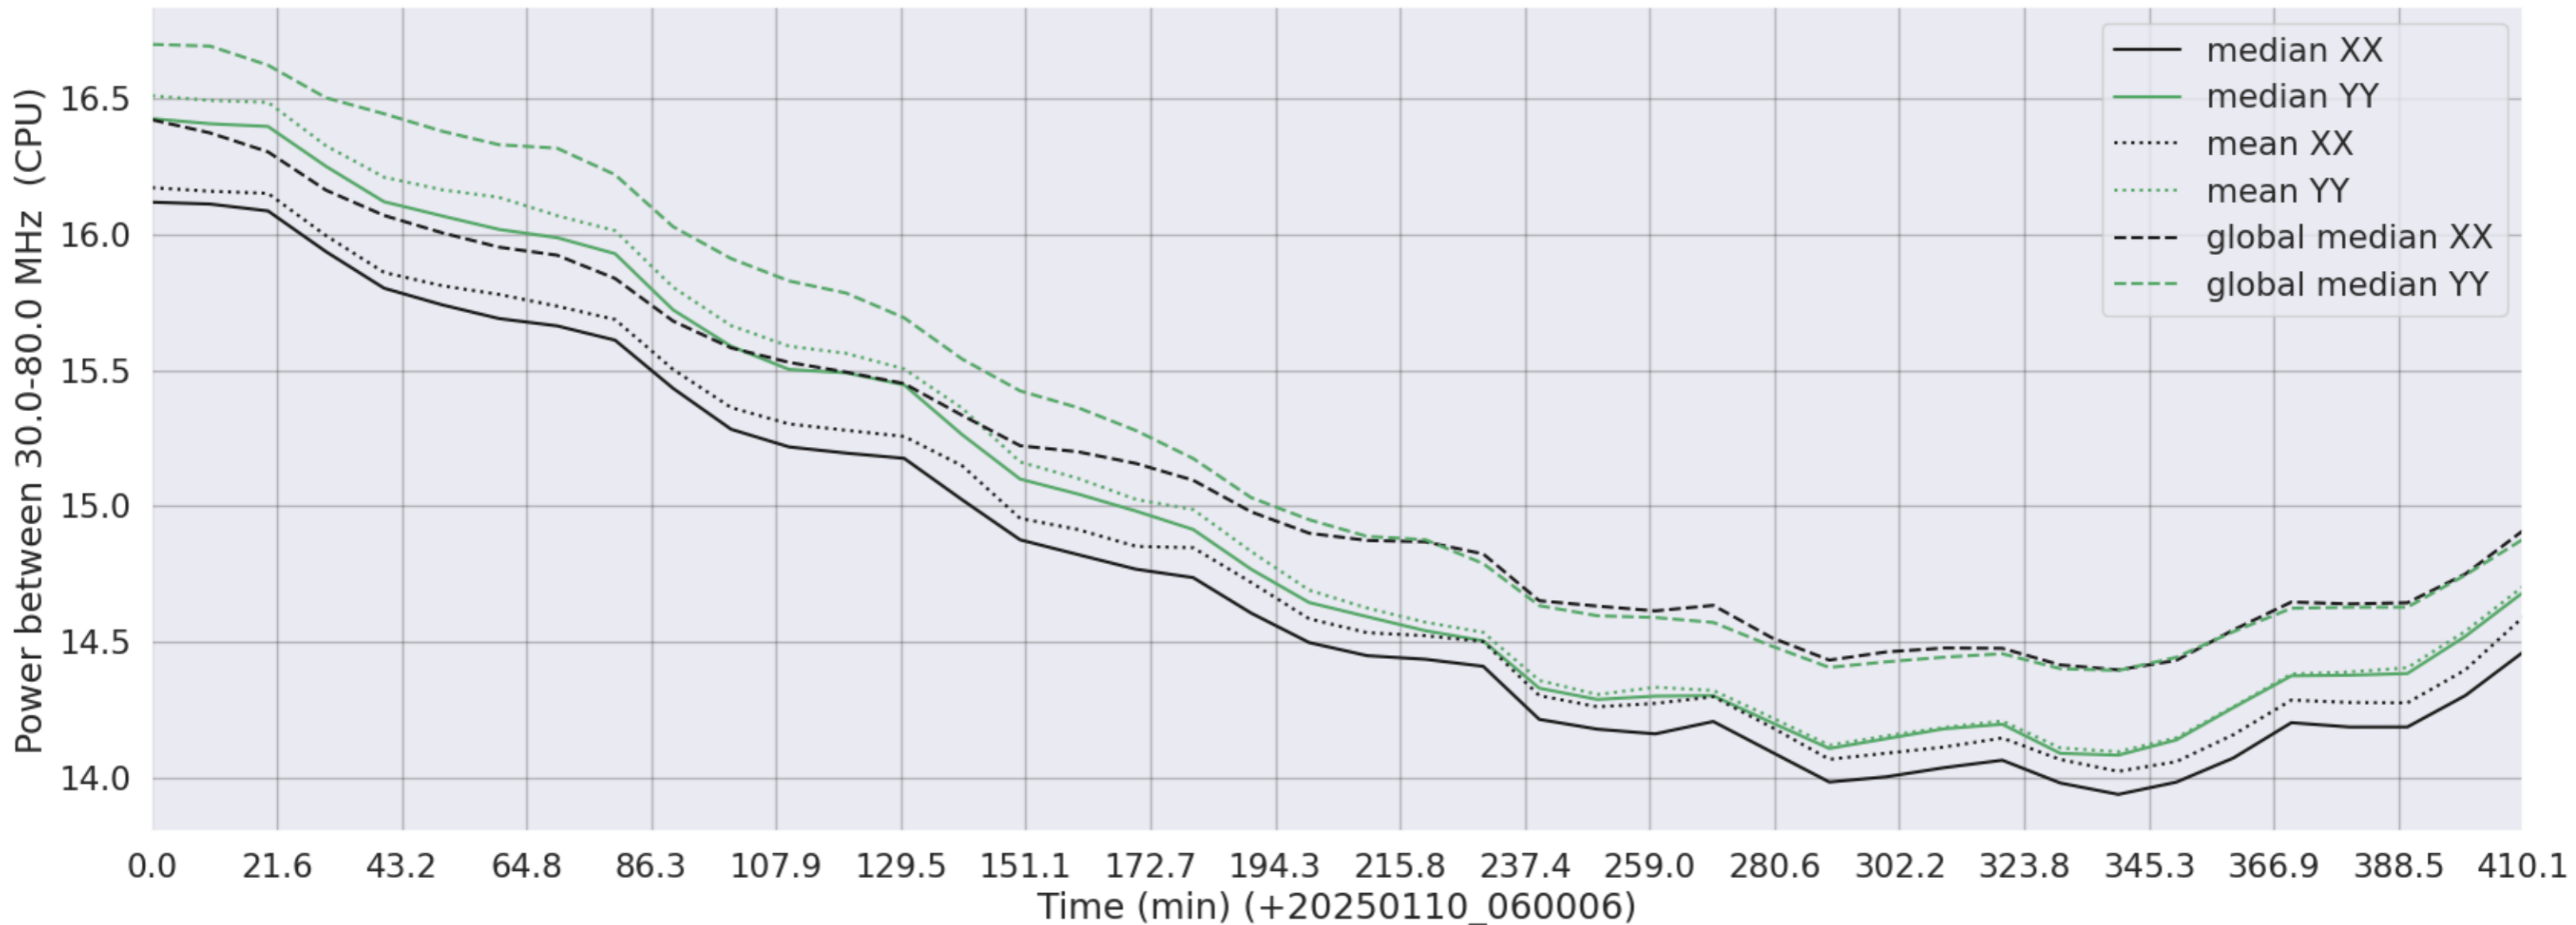

LWA248 - Correlator# 343 - XX FLAGS:Good - YY FLAGS:Good

LWA251 - Correlator# 344 - XX FLAGS:Good - YY FLAGS:Good

LWA250 - Correlator# 345 - XX FLAGS:Good - YY FLAGS:Good

LWA261 - Correlator# 346 - XX FLAGS:Good - YY FLAGS:Good