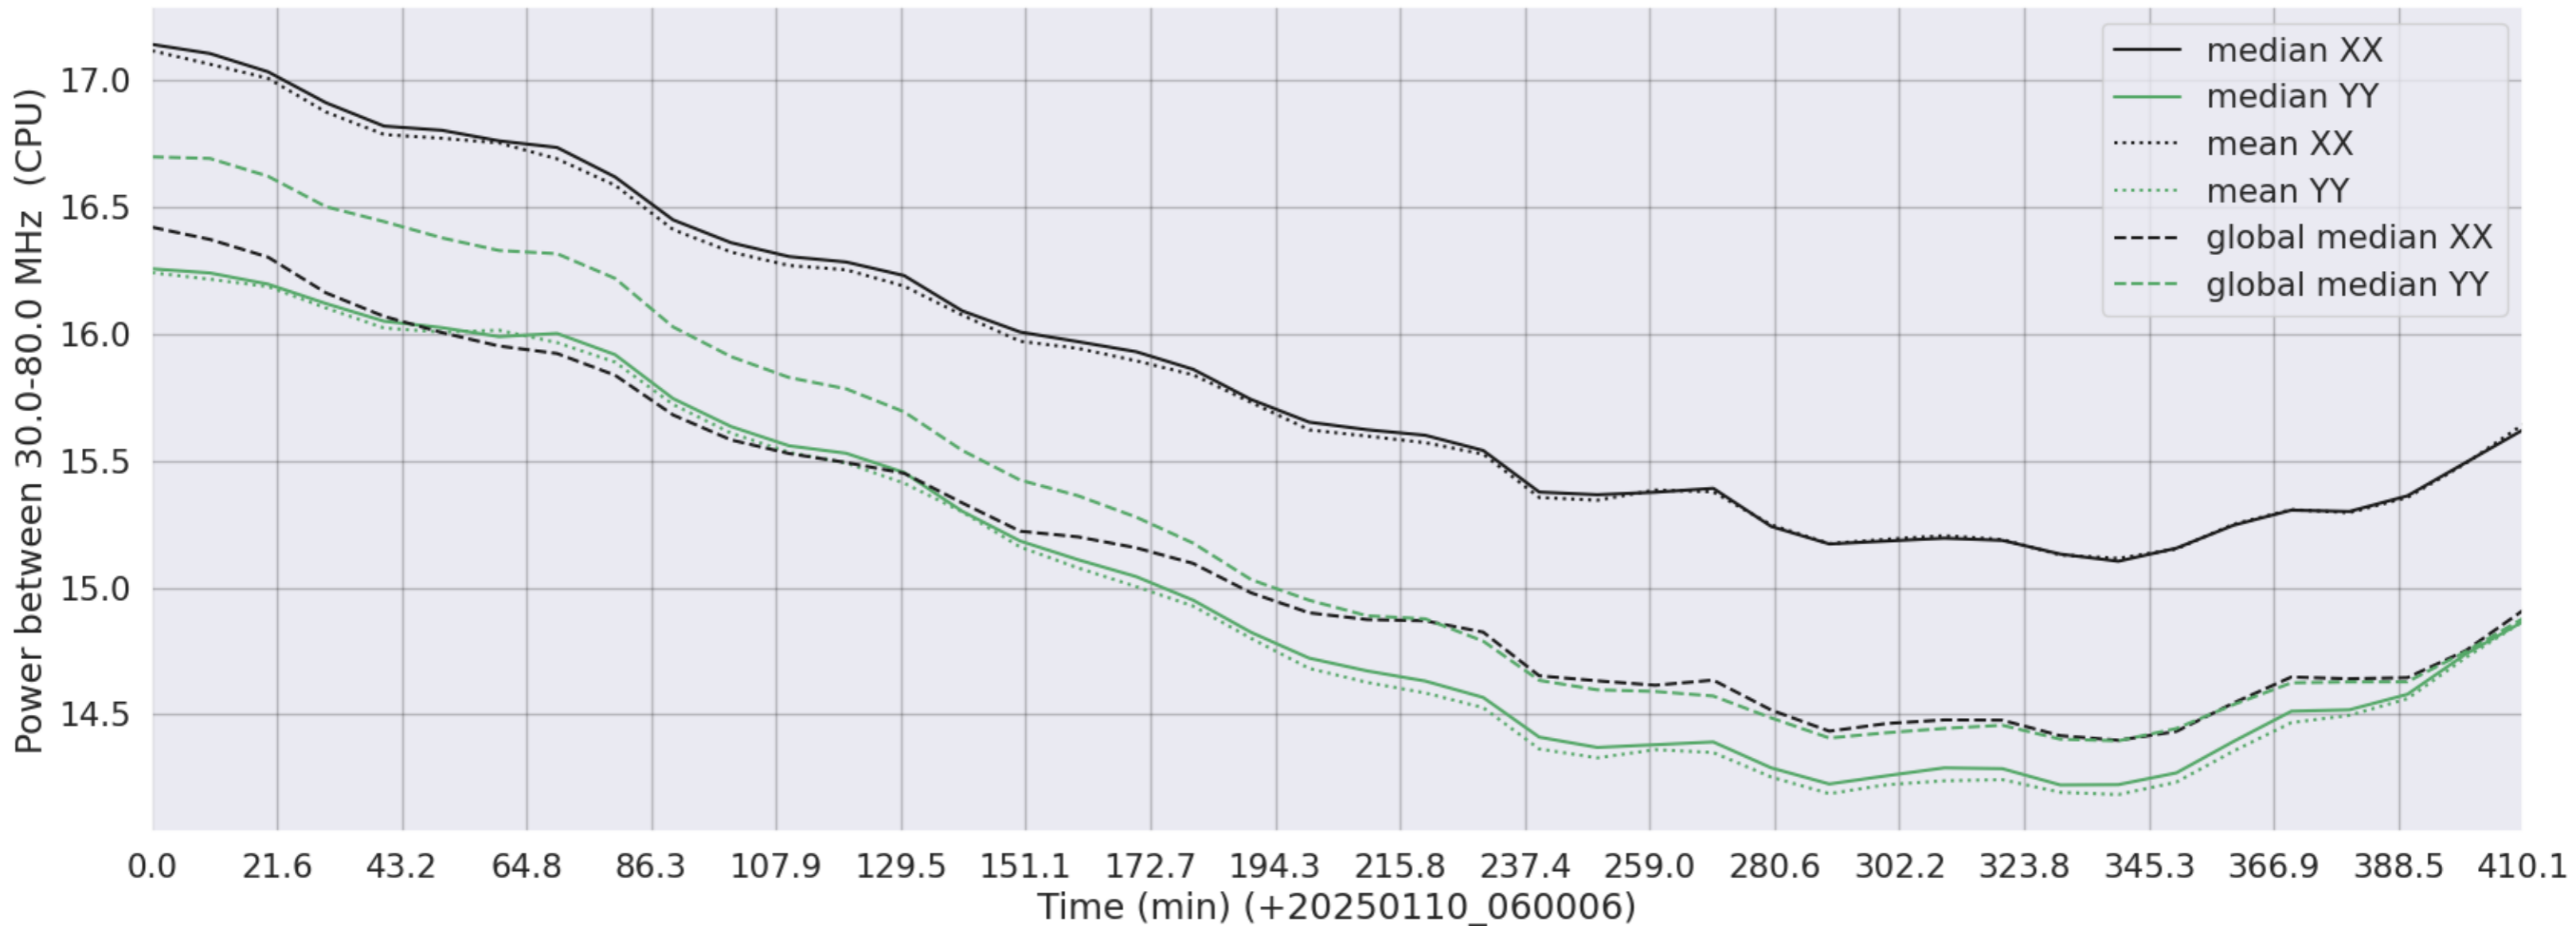

LWA265 - Correlator# 036 - XX FLAGS:Good - YY FLAGS:Good

LWA263 - Correlator# 037 - XX FLAGS:Good - YY FLAGS:Good

LWA272 - Correlator# 038 - XX FLAGS:Good - YY FLAGS:Good

LWA270 - Correlator# 039 - XX FLAGS:Good - YY FLAGS:Good