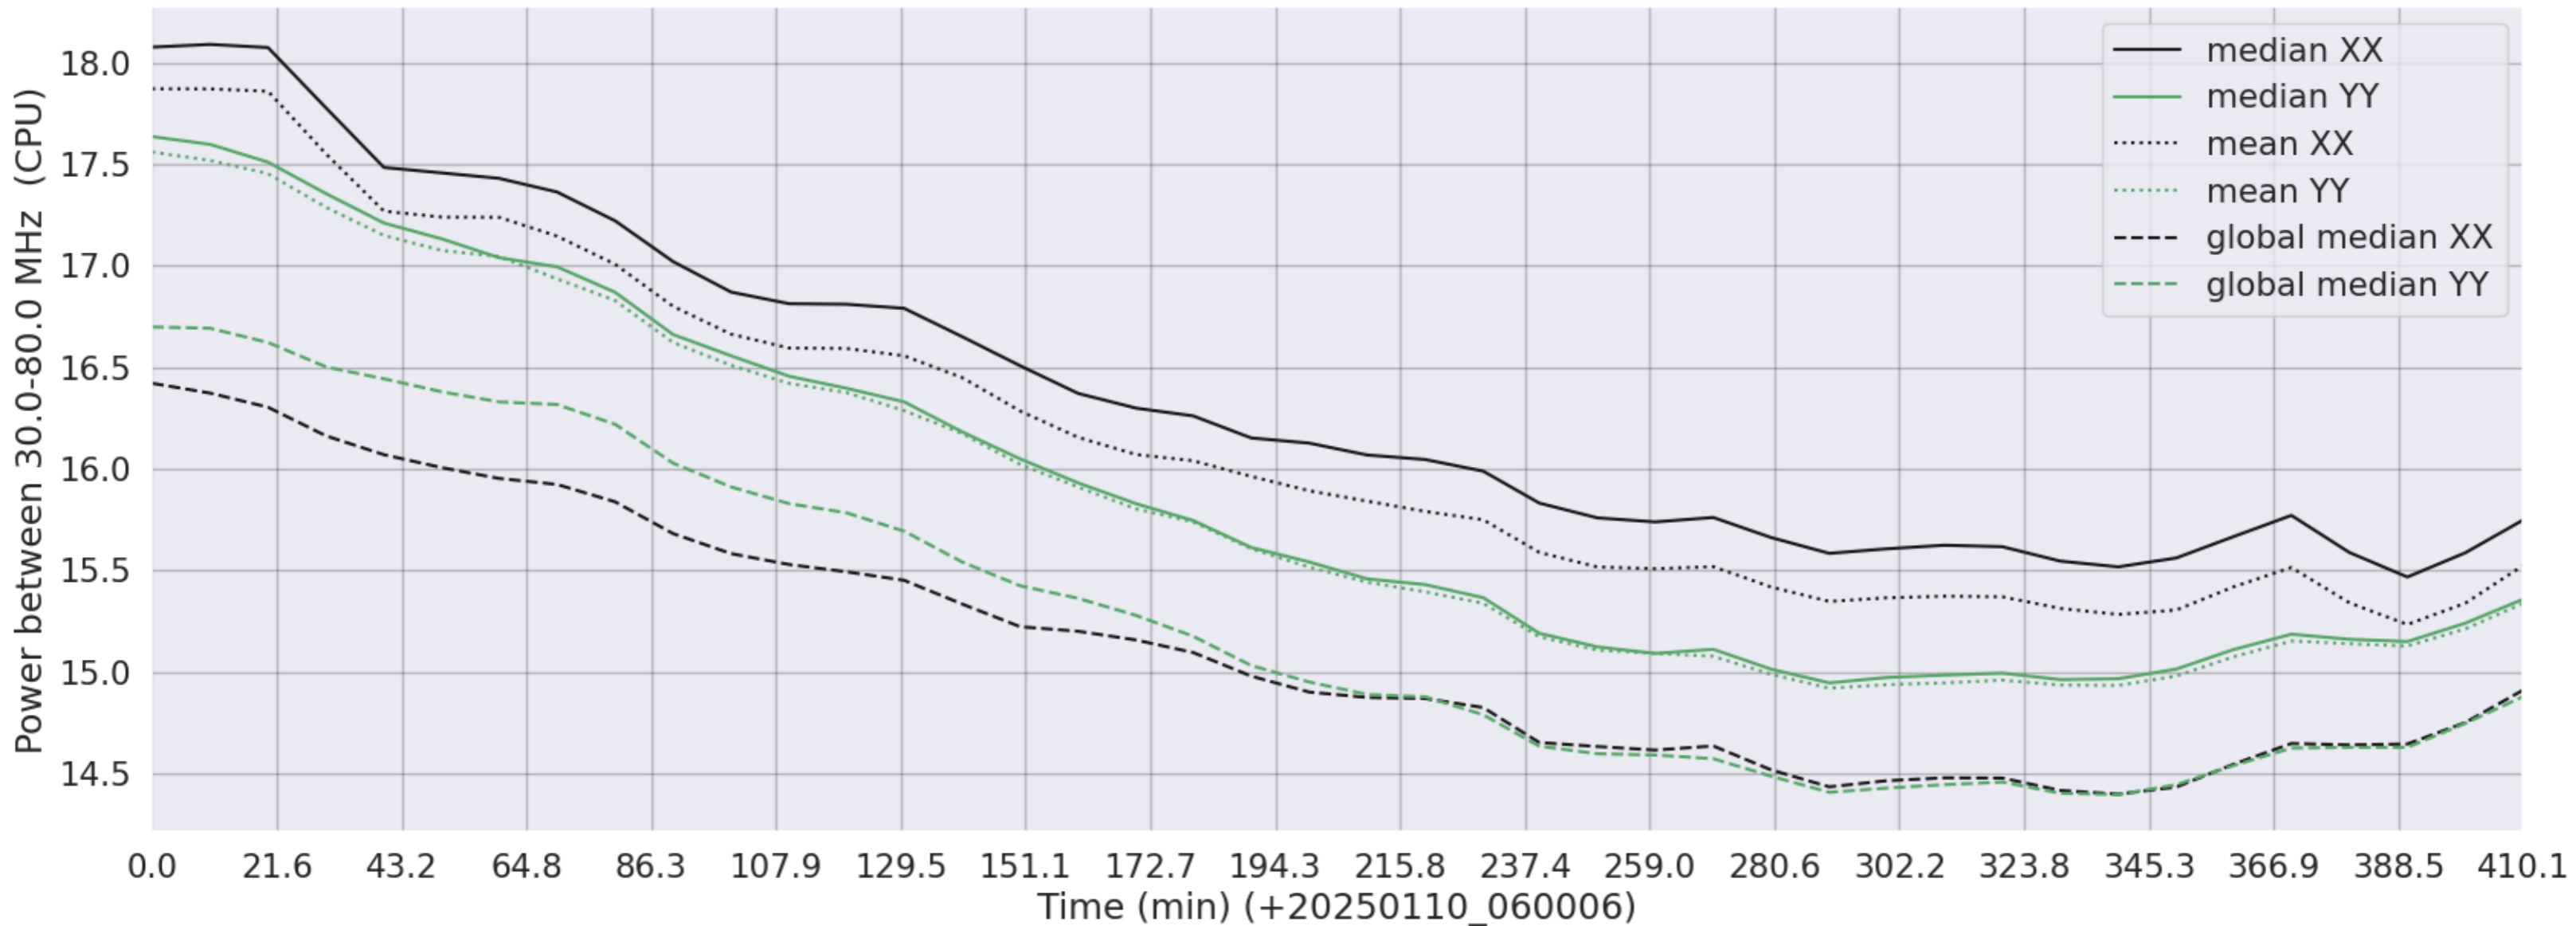

LWA303 - Correlator# 051 - XX FLAGS:Good - YY FLAGS:Good

LWA305 - Correlator# 050 - XX FLAGS:Good - YY FLAGS:Good