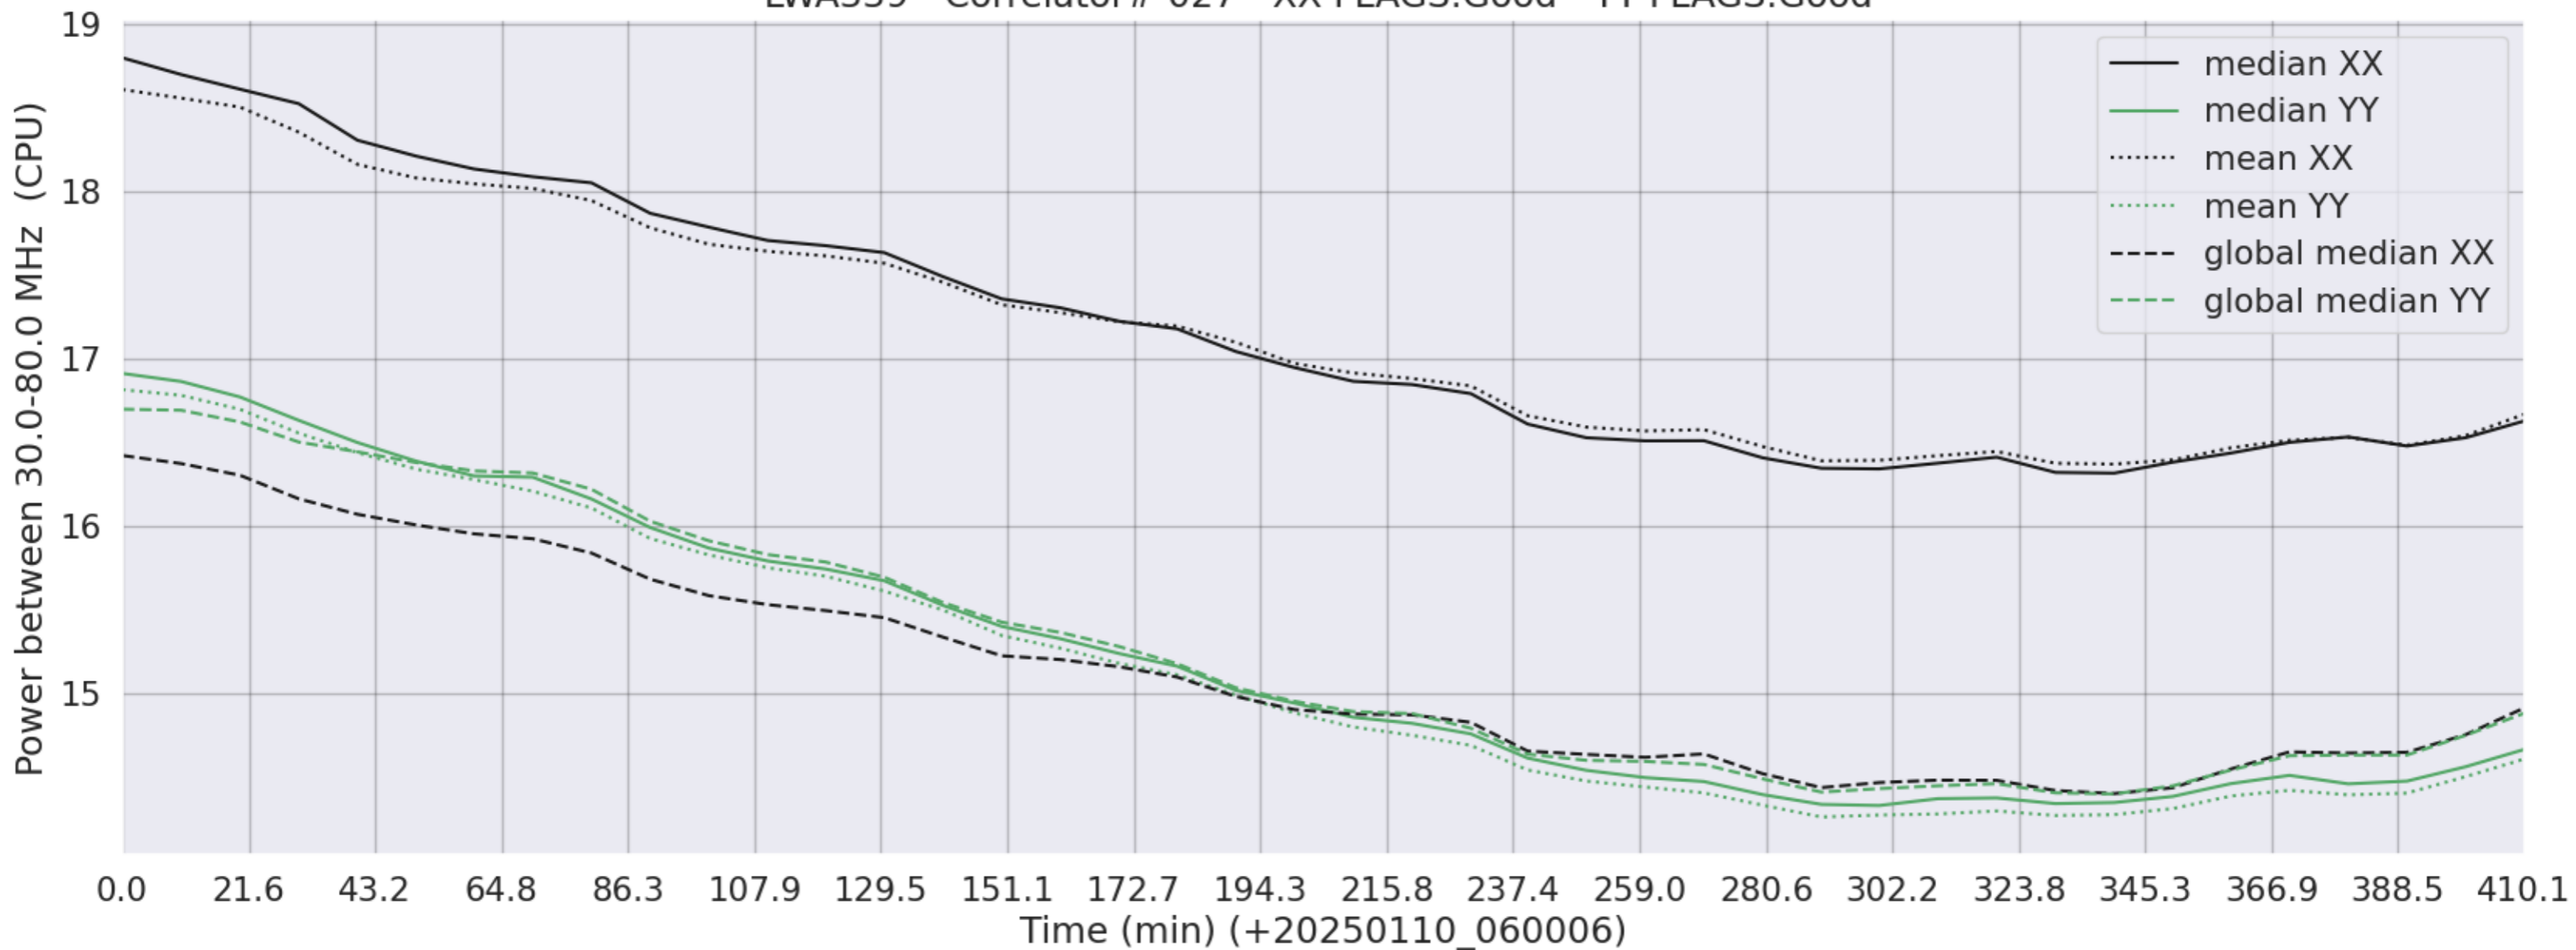

LWA338 - Correlator# 024 - XX FLAGS:Good - YY FLAGS:Good

LWA332 - Correlator# 025 - XX FLAGS:Good - YY FLAGS:Good

LWA340 - Correlator# 026 - XX FLAGS:Good - YY FLAGS:Good

LWA339 - Correlator# 027 - XX FLAGS:Good - YY FLAGS:Good