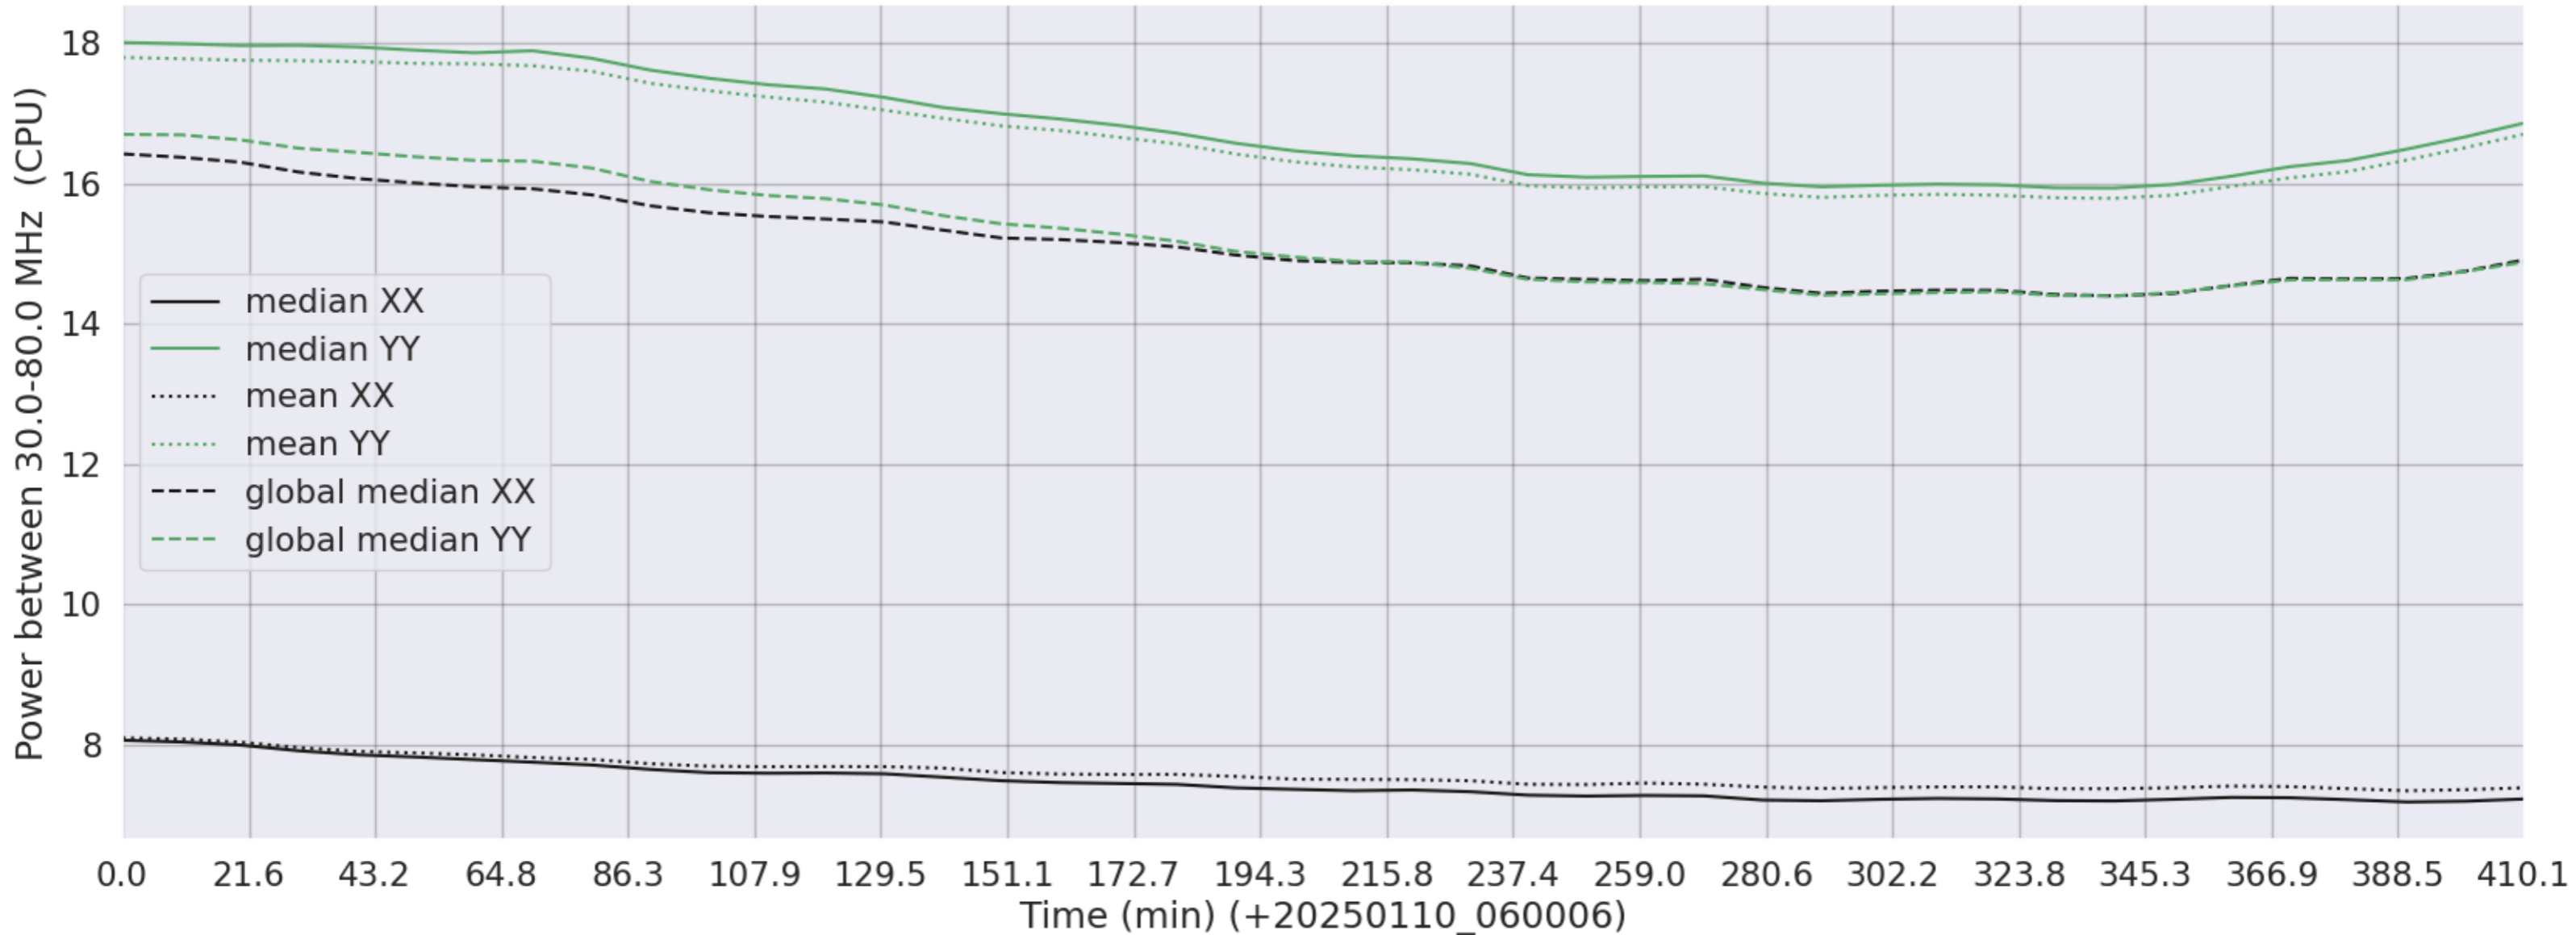

LWA306 - Correlator# 053 - XX FLAGS:Good - YY FLAGS:Good

LWA317 - Correlator# 052 - XX FLAGS:BadSpecShape - YY FLAGS:Good