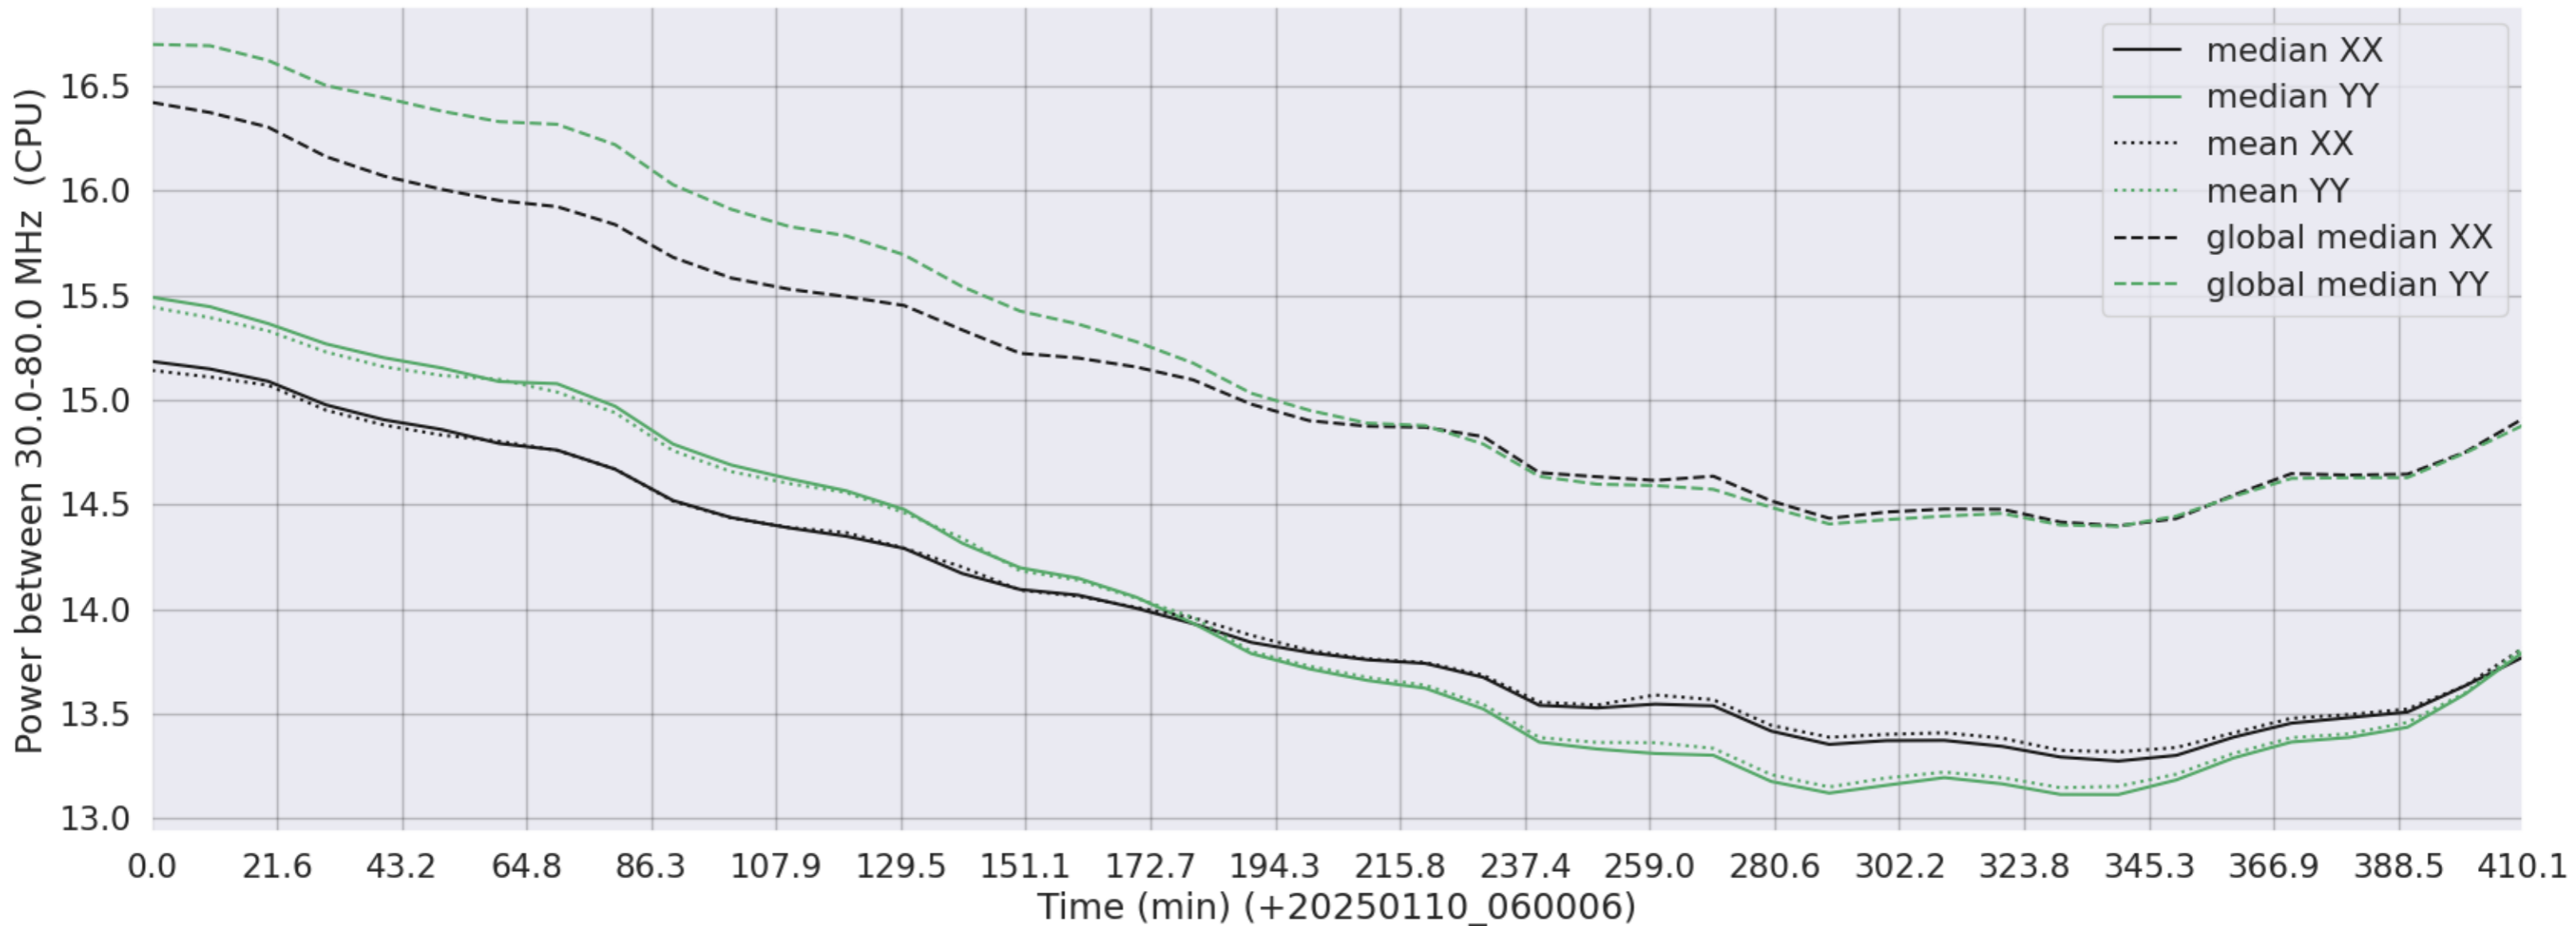

LWA179 - Correlator# 323 - XX FLAGS:Good - YY FLAGS:Good

LWA183 - Correlator# 324 - XX FLAGS:Good - YY FLAGS:Good

LWA176 - Correlator# 325 - XX FLAGS:Good - YY FLAGS:Good

LWA212 - Correlator# 326 - XX FLAGS:Good - YY FLAGS:Good