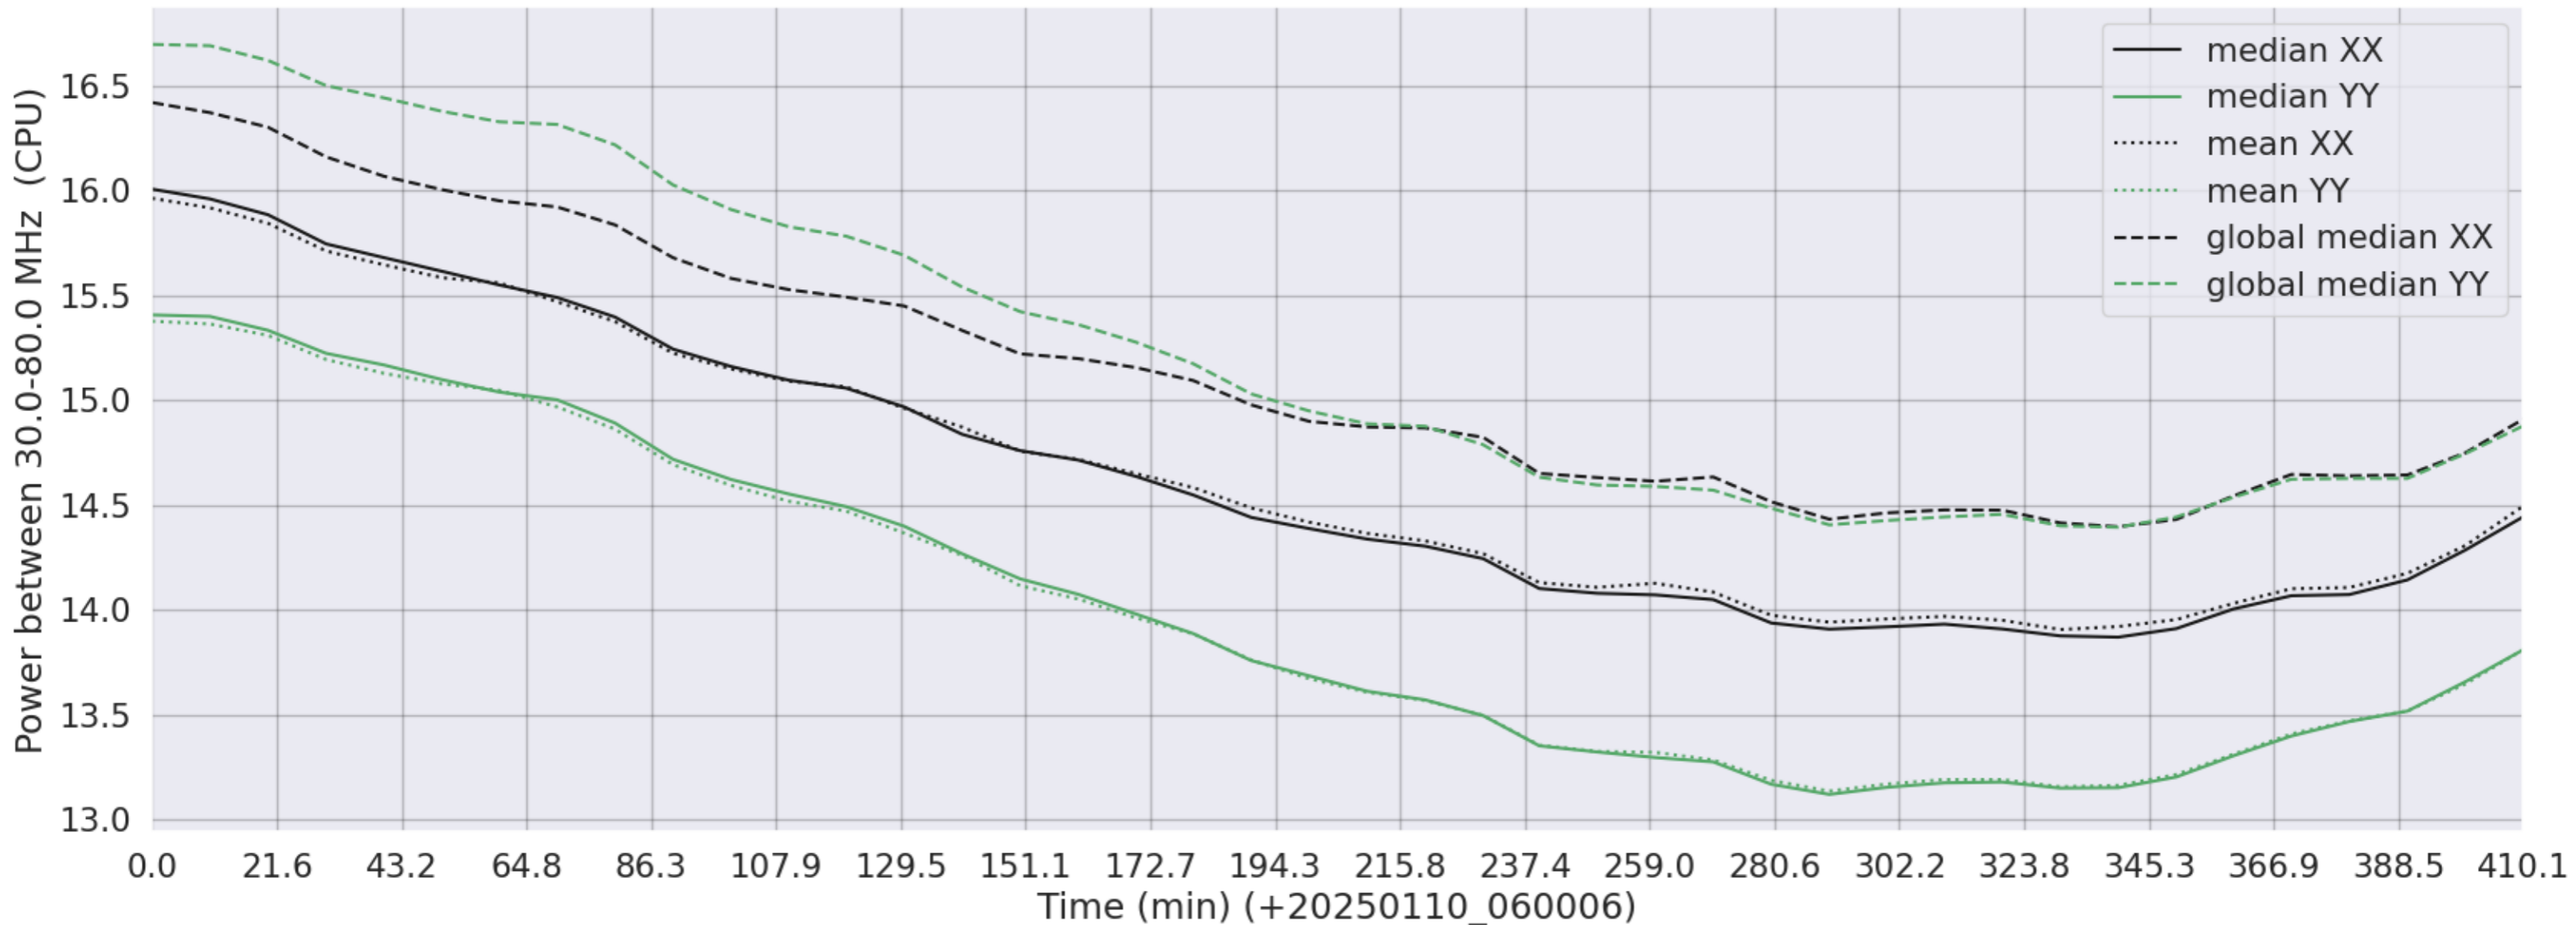

LWA242 - Correlator# 339 - XX FLAGS:Good - YY FLAGS:Good

LWA246 - Correlator# 340 - XX FLAGS:Good - YY FLAGS:Good

LWA245 - Correlator# 341 - XX FLAGS:BadSpecShape - YY FLAGS:Good

LWA249 - Correlator# 342 - XX FLAGS:Good - YY FLAGS:Good