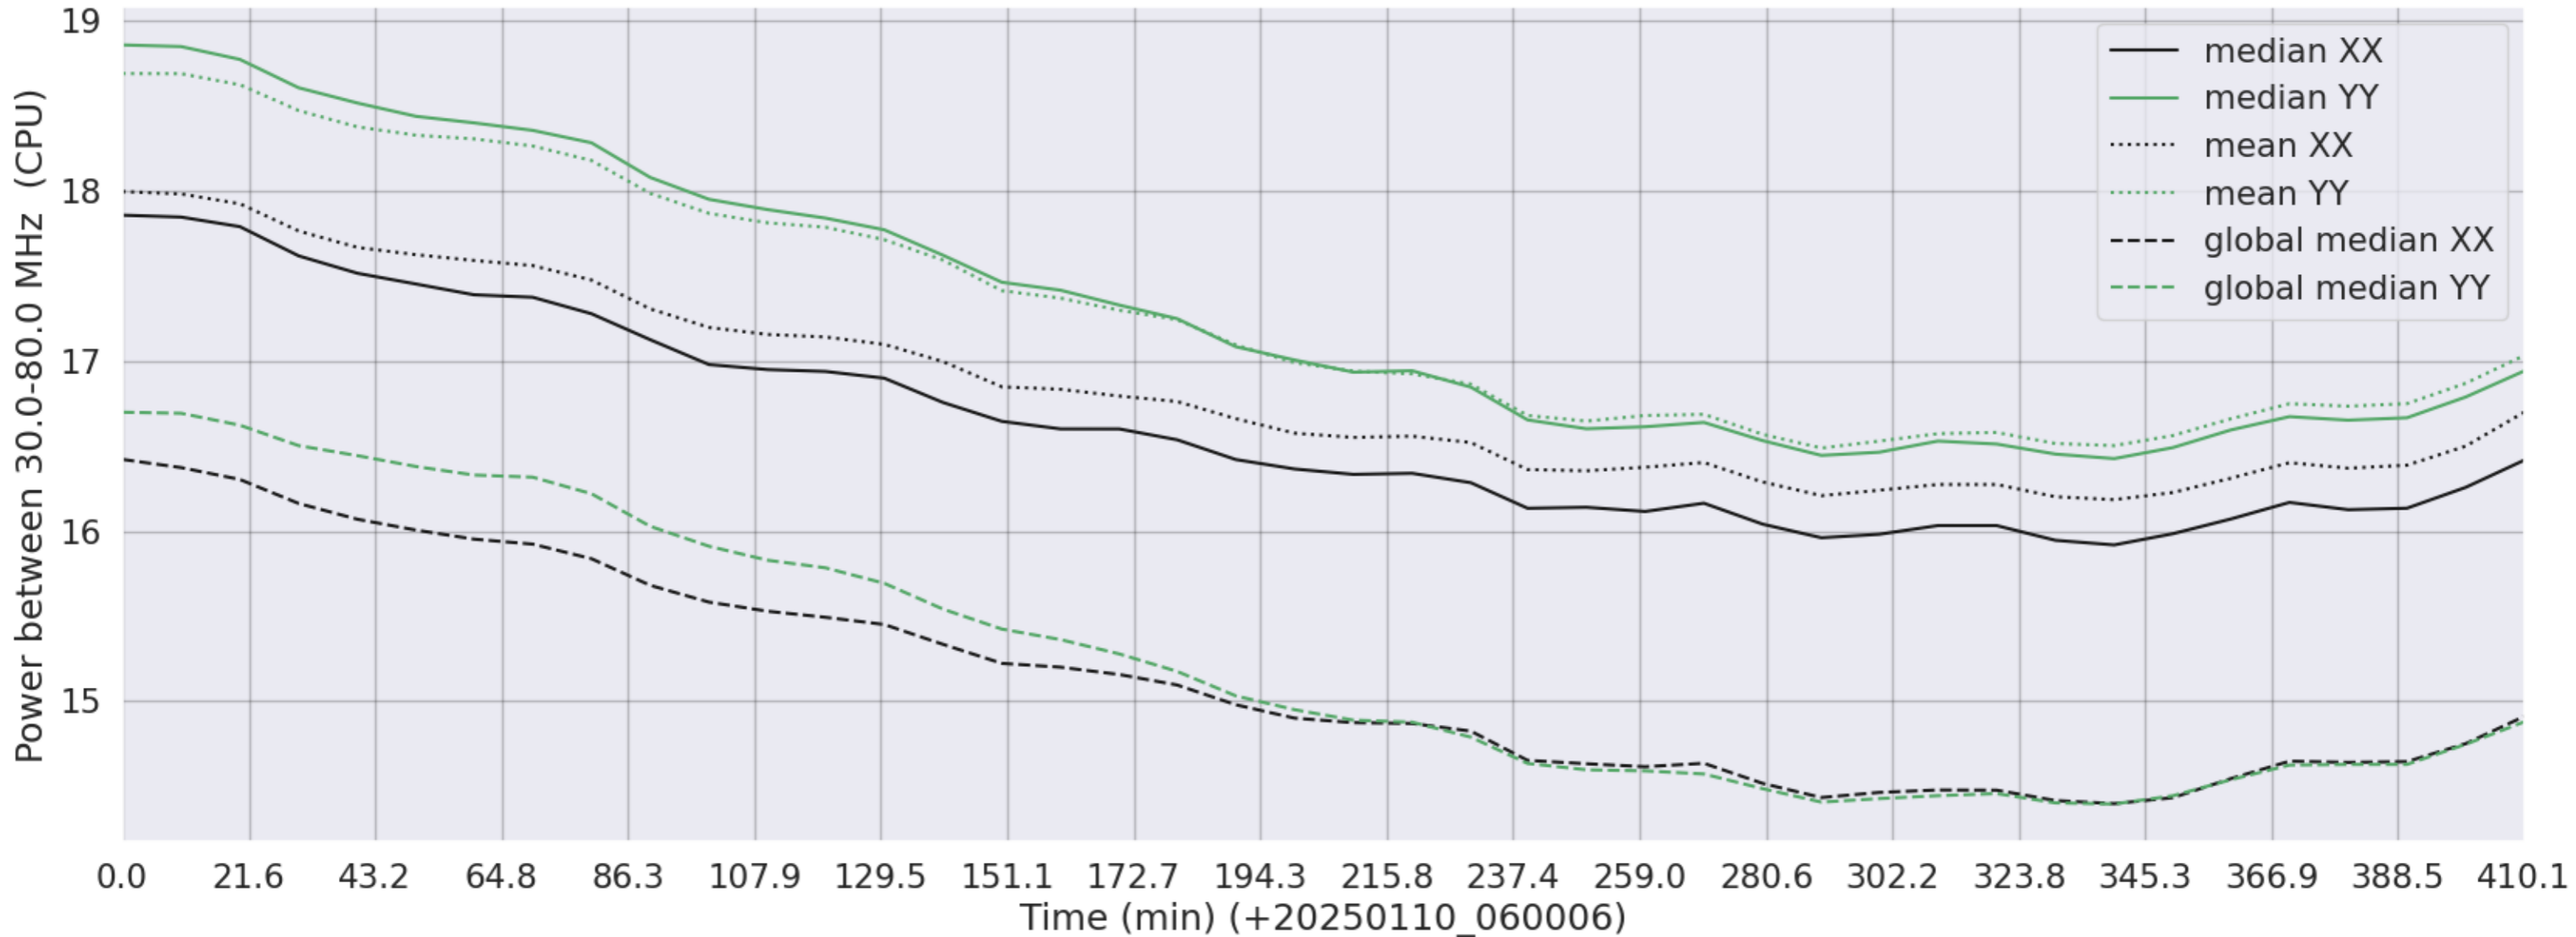

LWA194 - Correlator# 273 - XX FLAGS:Good - YY FLAGS:Good

LWA195 - Correlator# 272 - XX FLAGS:Good - YY FLAGS:Good