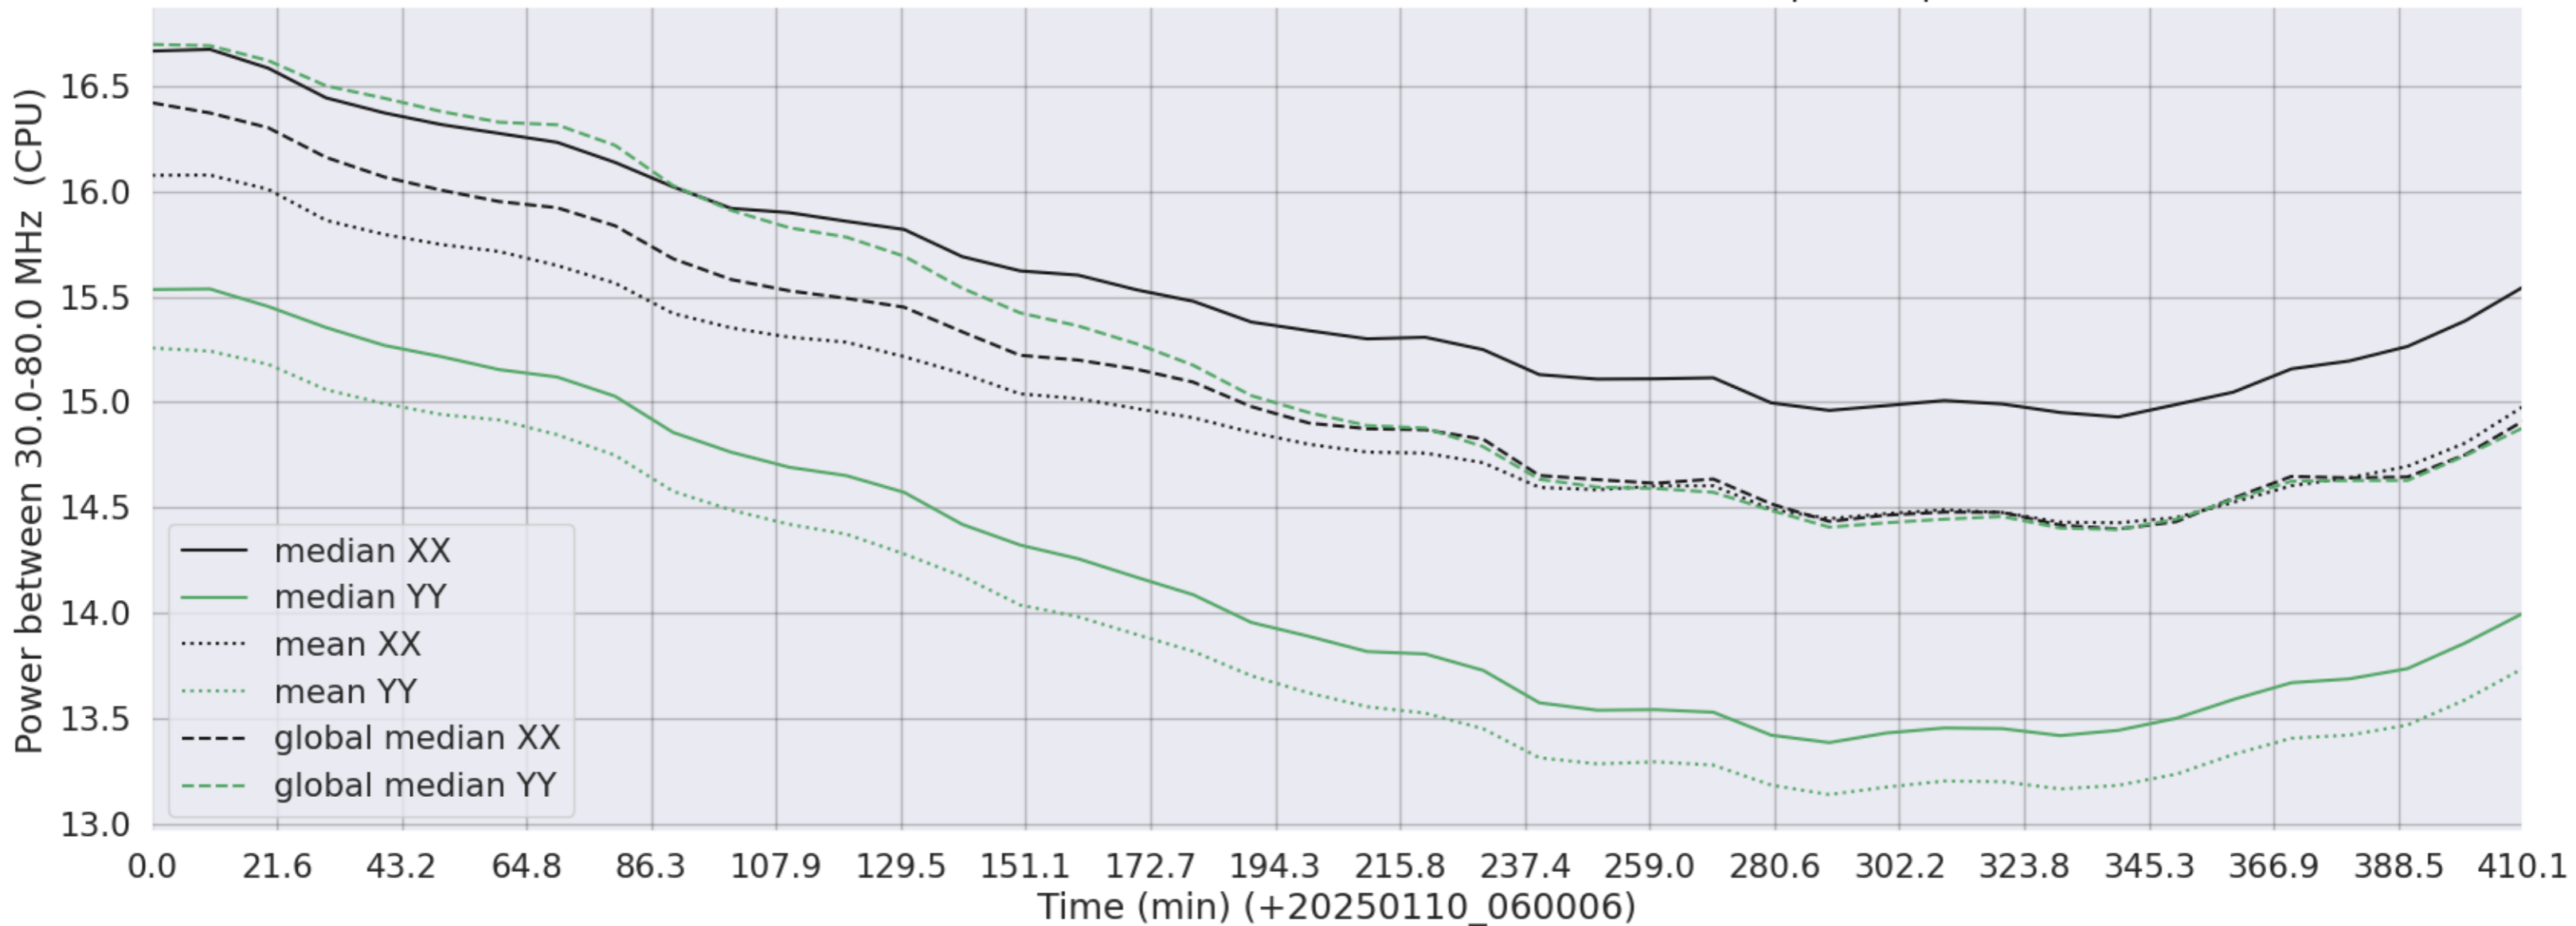

LWA110 - Correlator# 198 - XX FLAGS:LowPower - YY FLAGS:Good

LWA107 - Correlator# 197 - XX FLAGS:Good - YY FLAGS:BadSpecShape