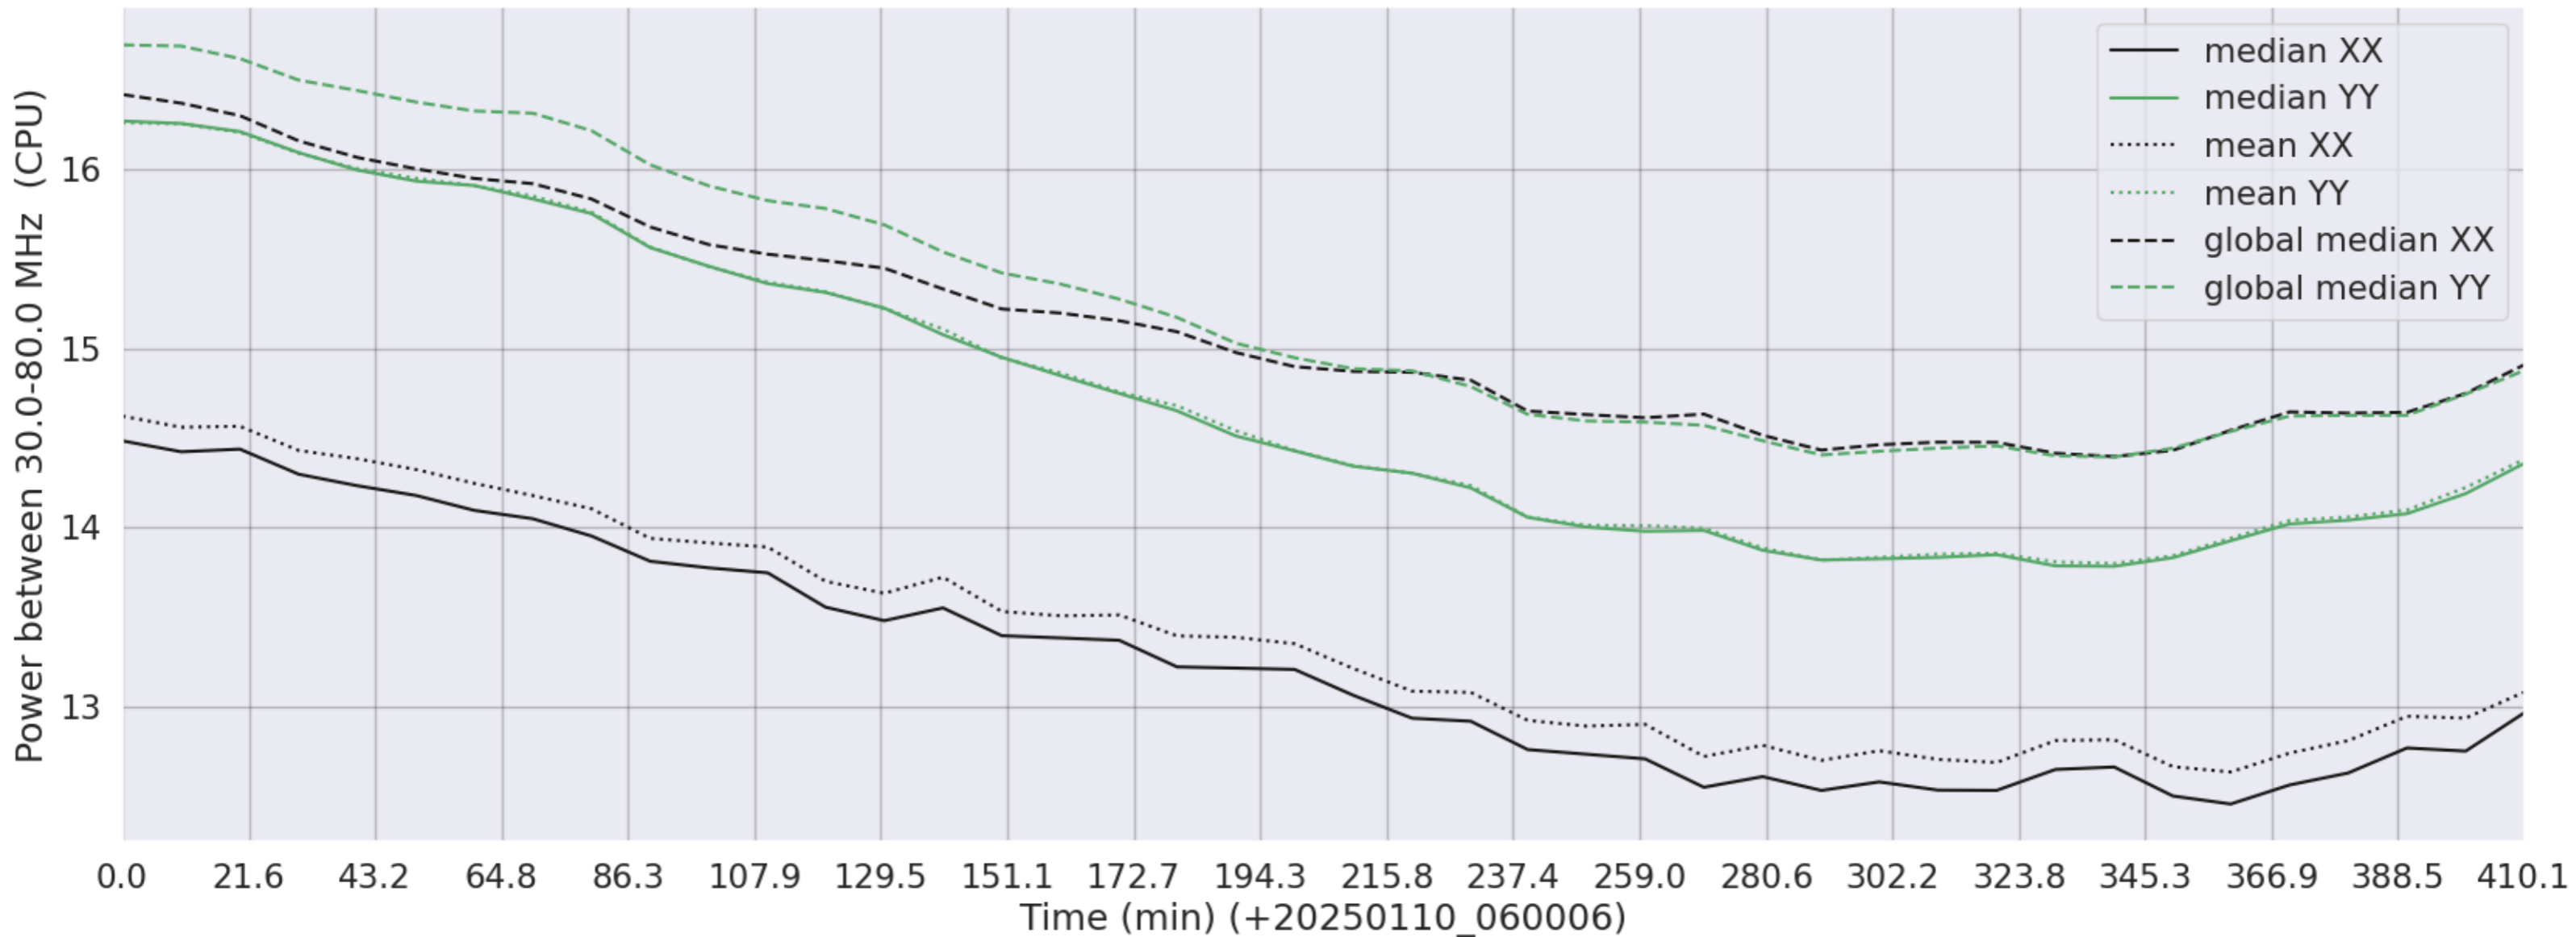

LWA222 - Correlator# 249 - XX FLAGS:Good - YY FLAGS:Good

LWA224 - Correlator# 248 - XX FLAGS:Good - YY FLAGS:Good