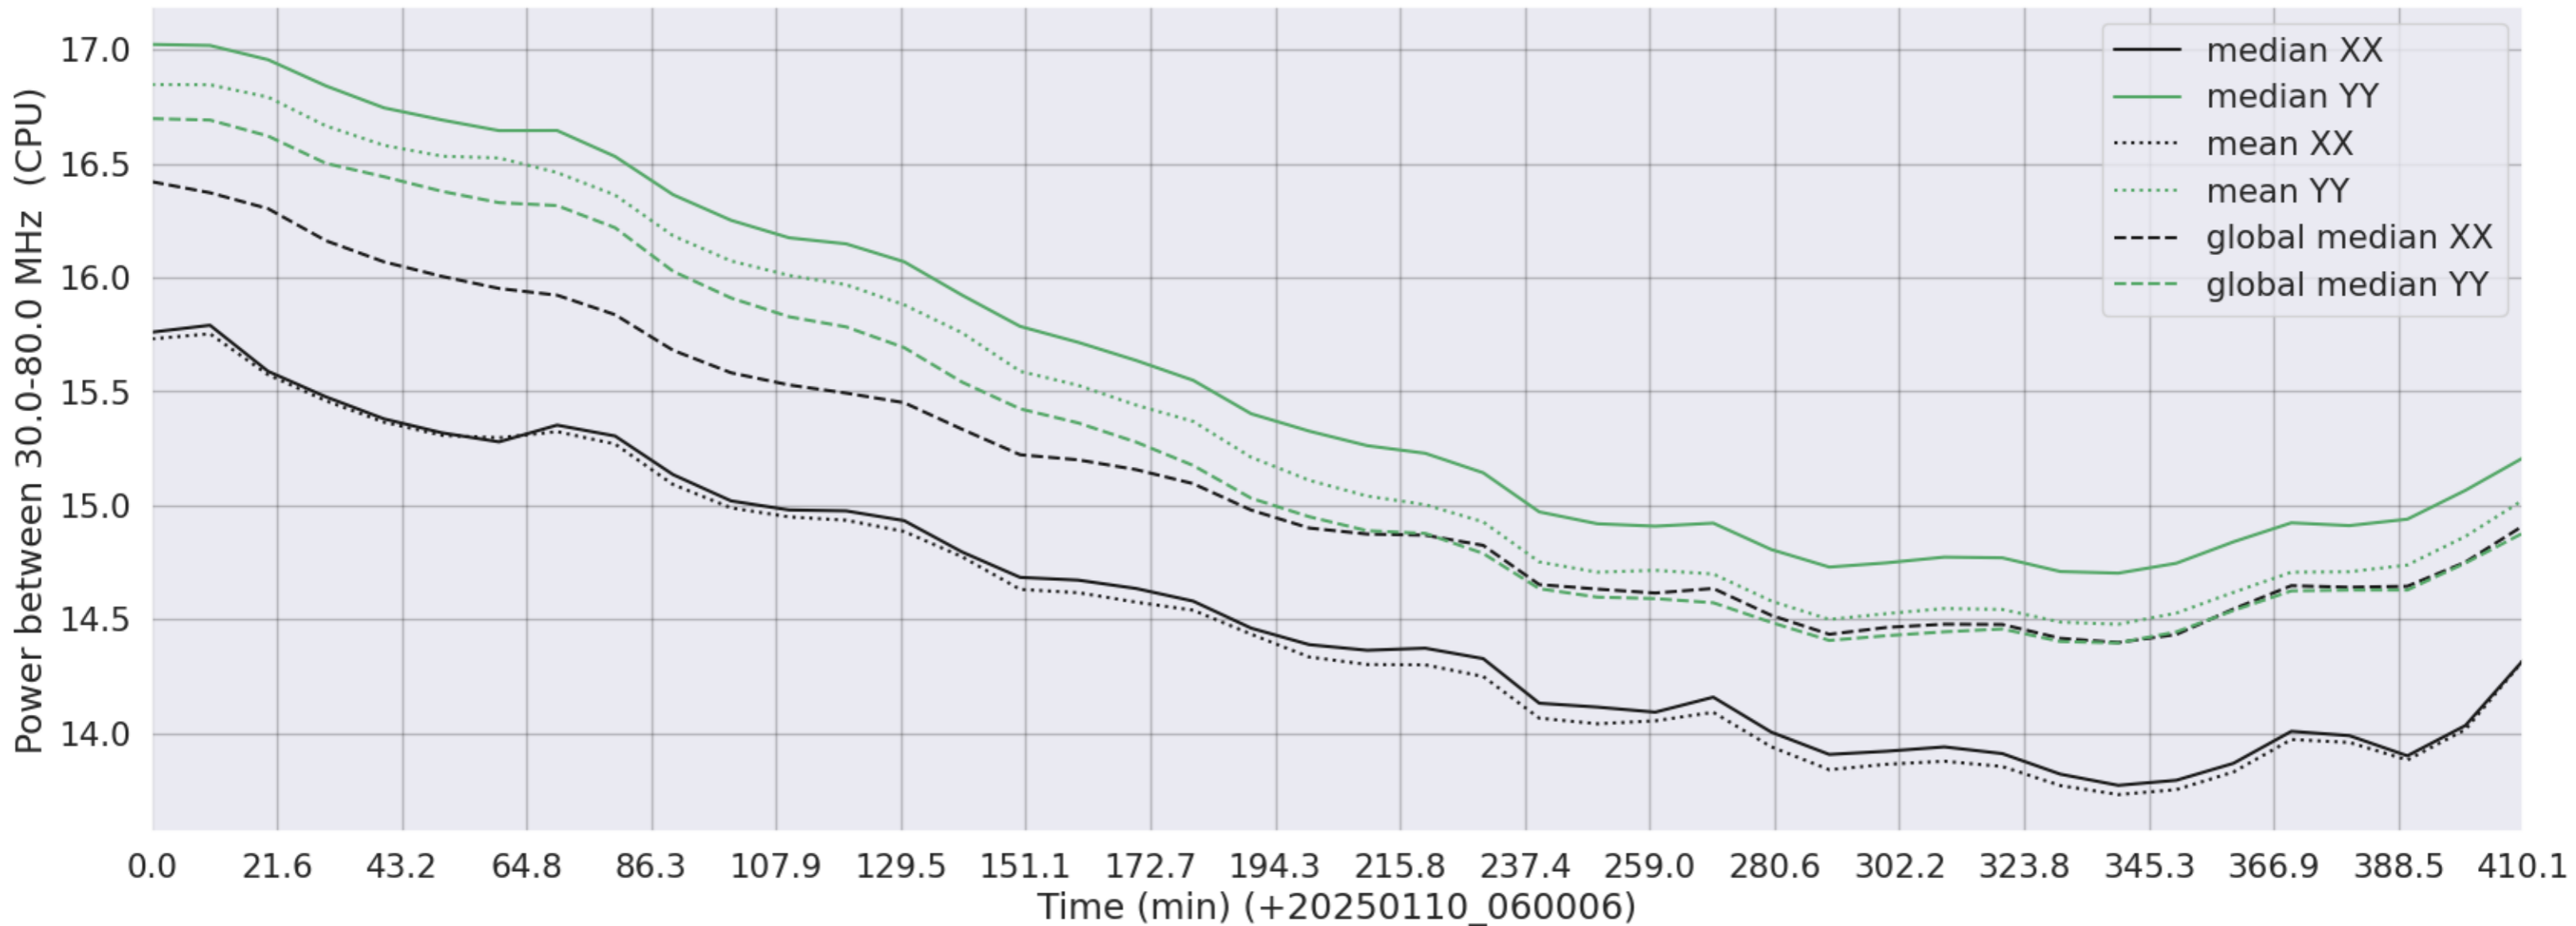

LWA117 - Correlator# 207 - XX FLAGS:Good - YY FLAGS:Good

LWA118 - Correlator# 206 - XX FLAGS:Good - YY FLAGS:Good