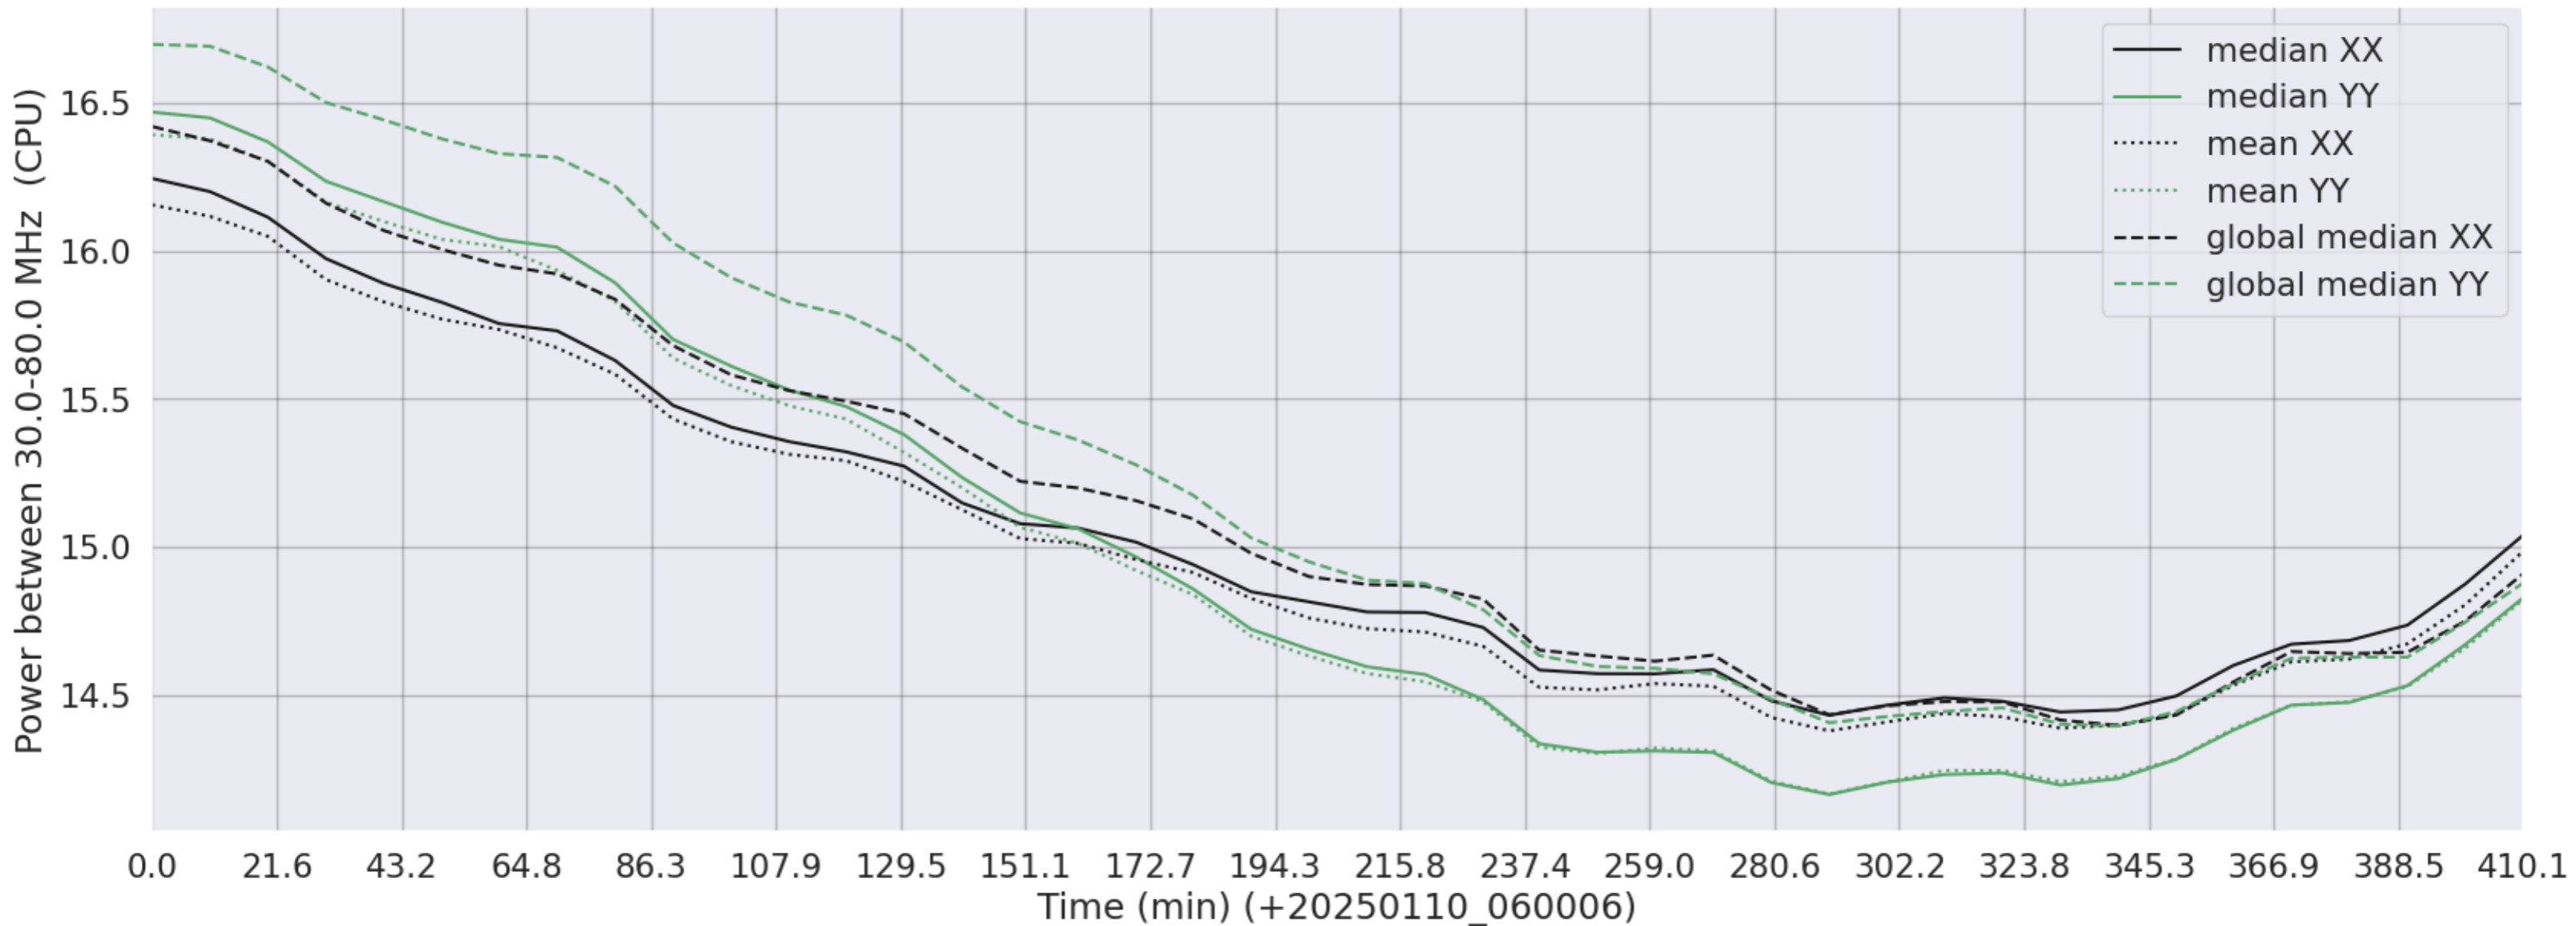

LWA076 - Correlator# 193 - XX FLAGS:Good - YY FLAGS:Good

LWA078 - Correlator# 192 - XX FLAGS:Good - YY FLAGS:Good