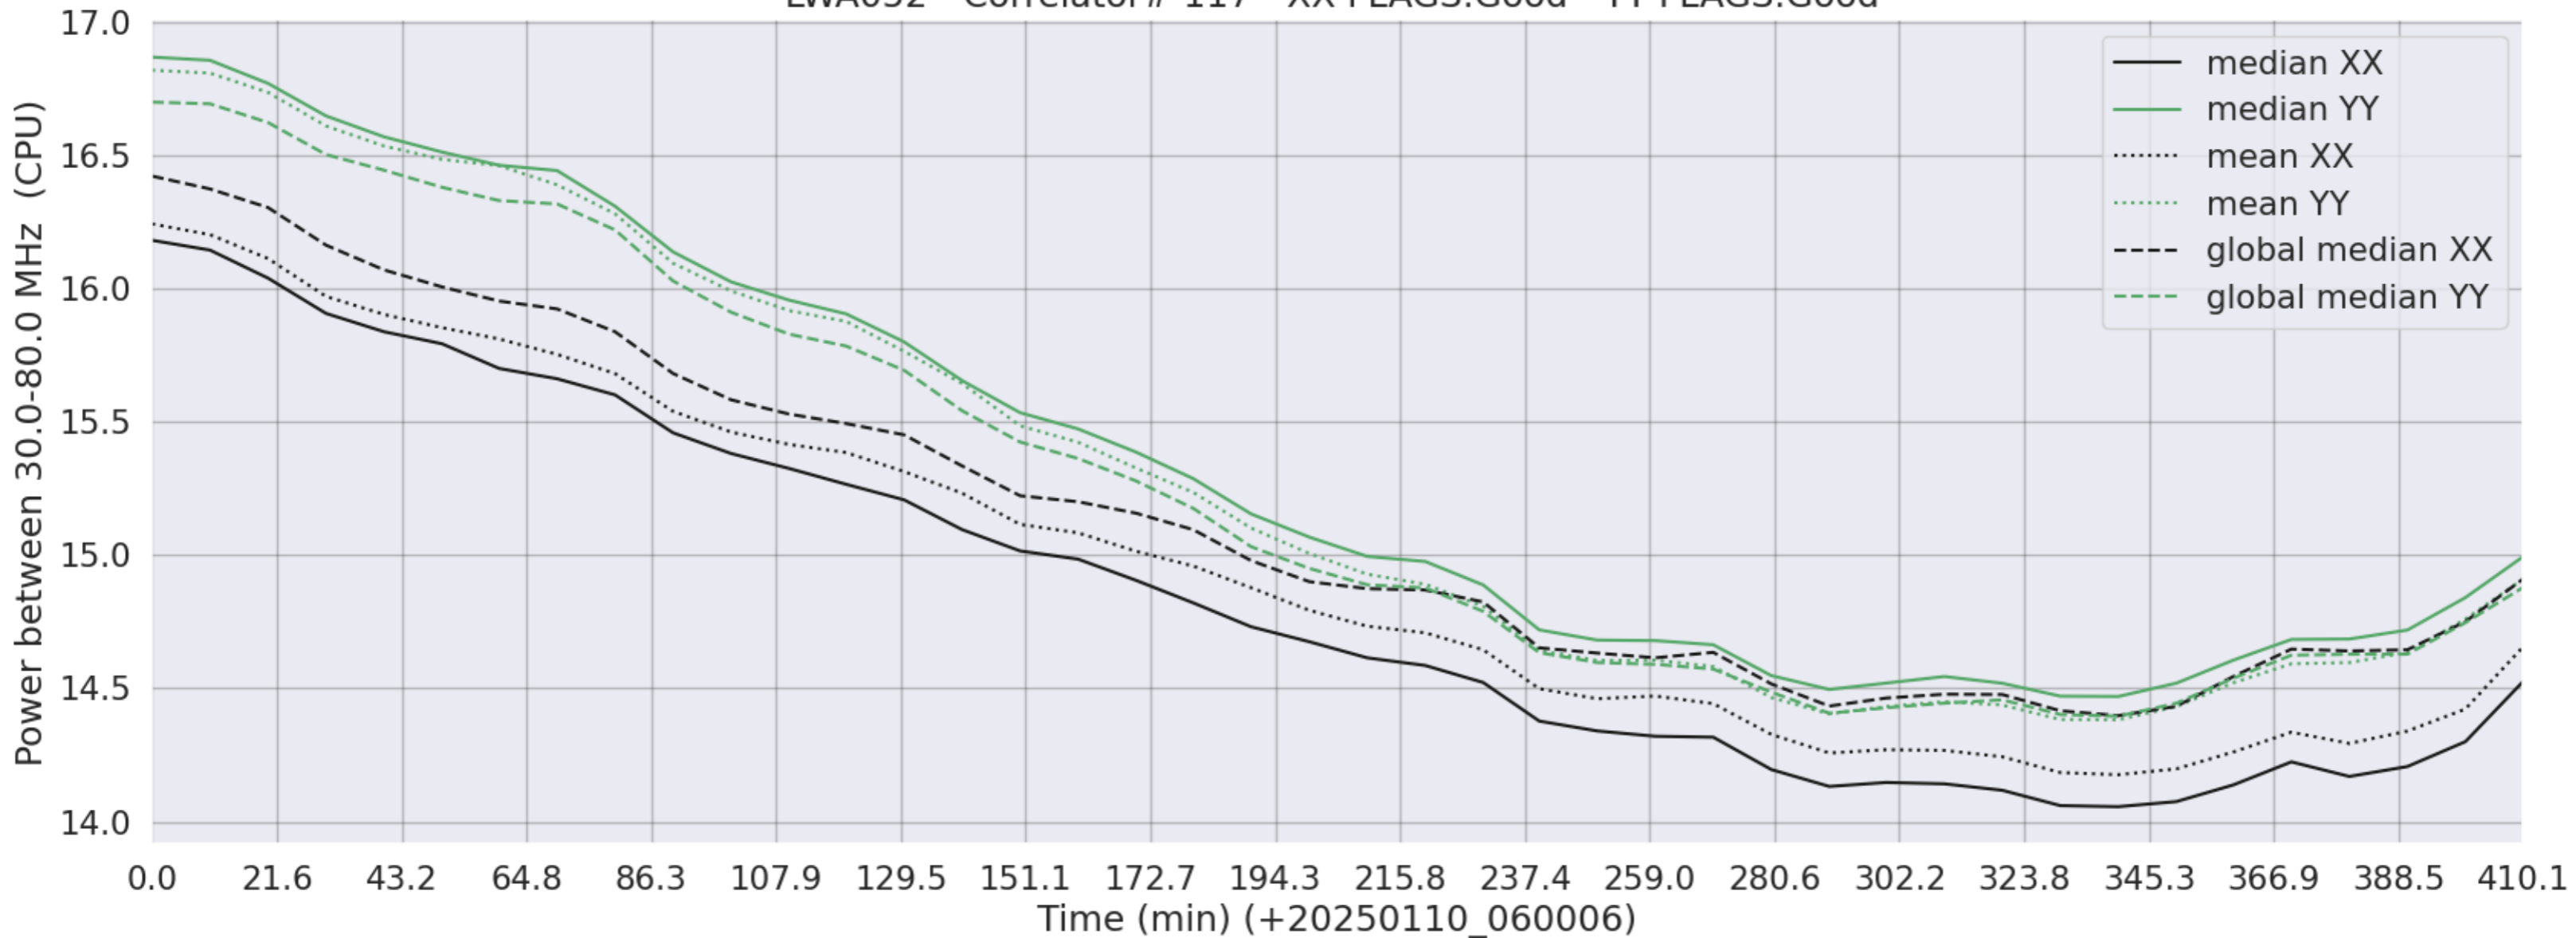

LWA054 - Correlator# 118 - XX FLAGS:Good - YY FLAGS:Good

LWA052 - Correlator# 117 - XX FLAGS:Good - YY FLAGS:Good