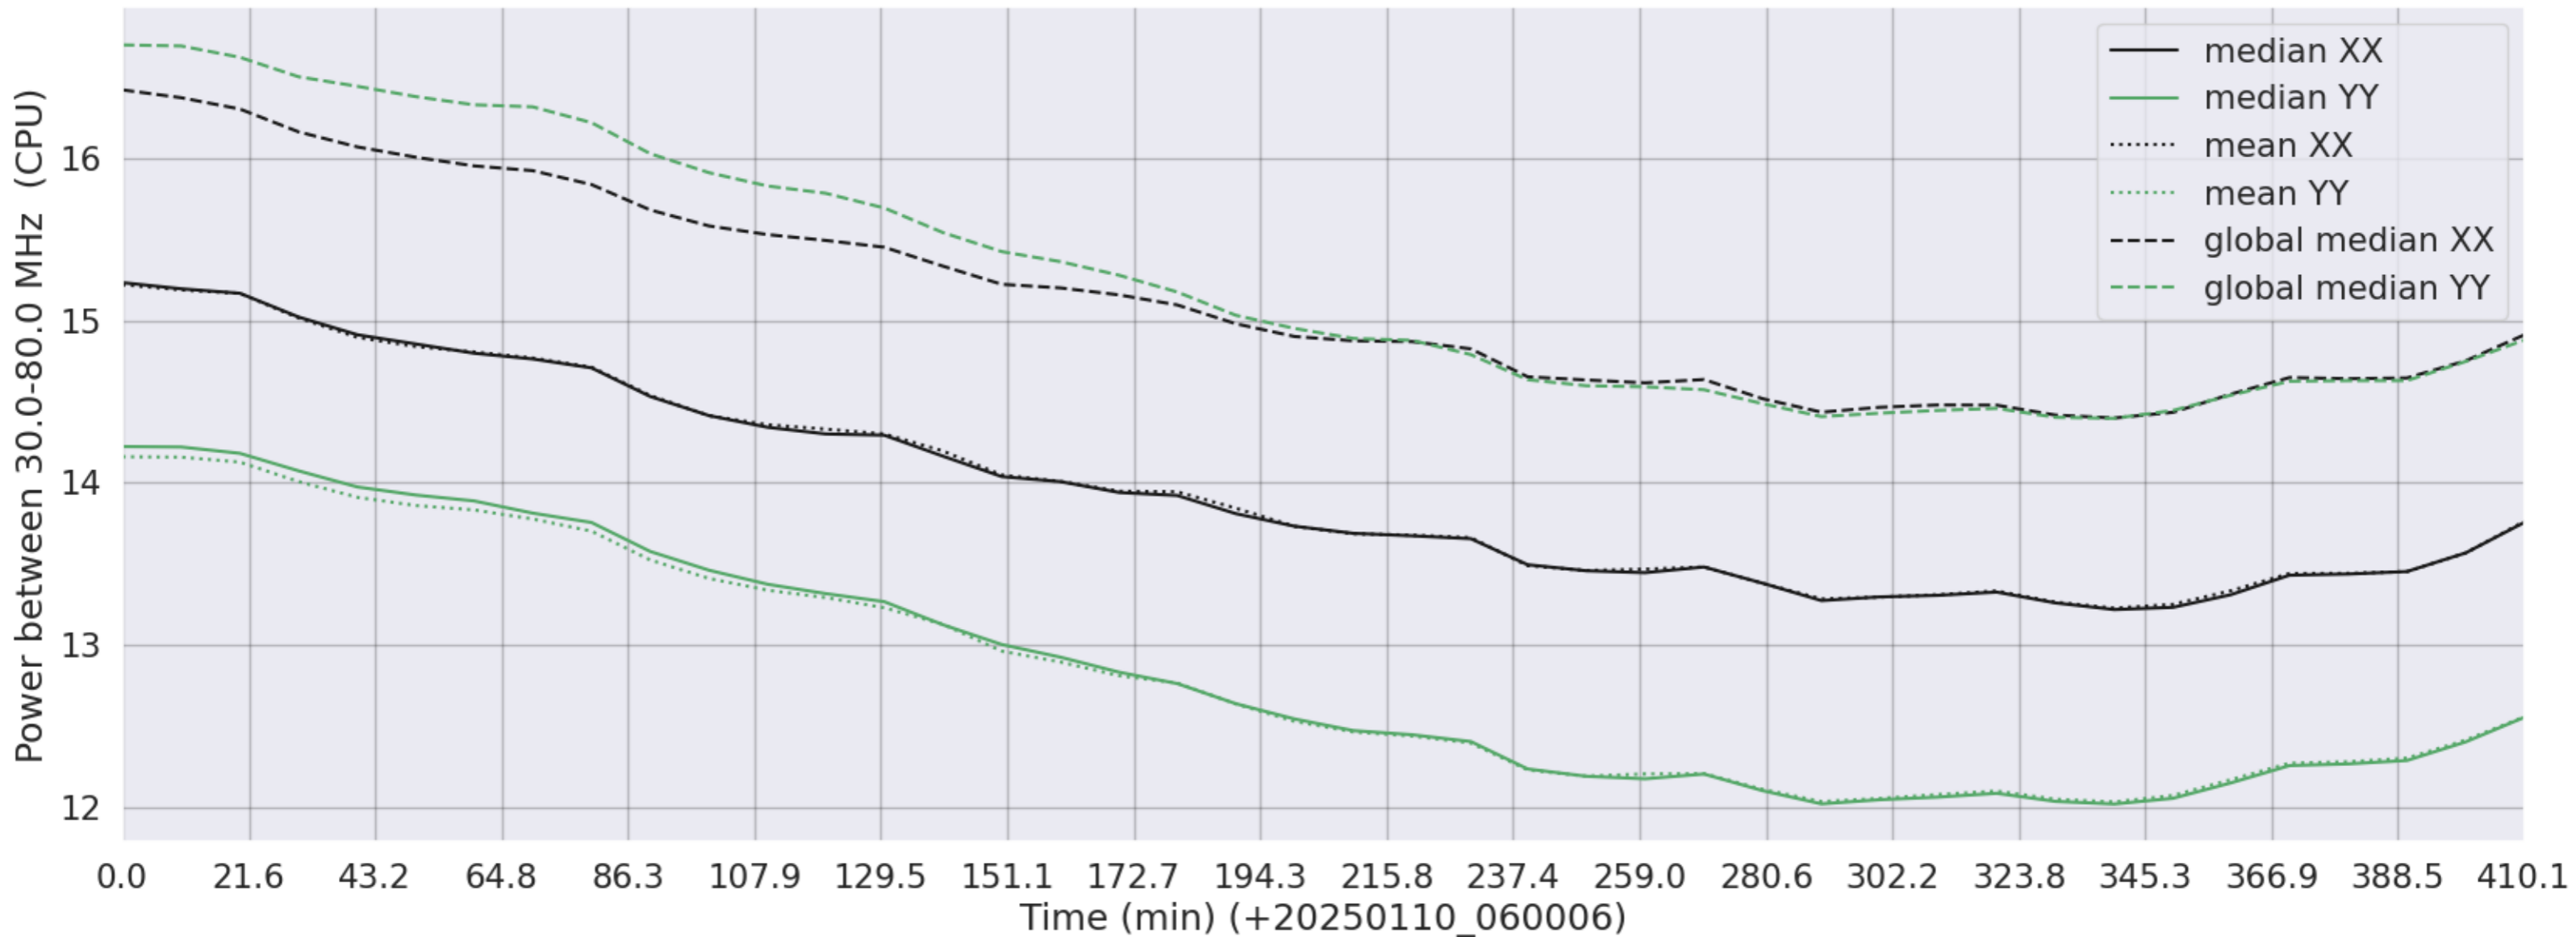

LWA219 - Correlator# 335 - XX FLAGS:Good - YY FLAGS:Good

LWA241 - Correlator# 336 - XX FLAGS:Good - YY FLAGS:Good

LWA223 - Correlator# 337 - XX FLAGS:Good - YY FLAGS:Good

LWA244 - Correlator# 338 - XX FLAGS:Good - YY FLAGS:HighTimeVar+BadSpecShape