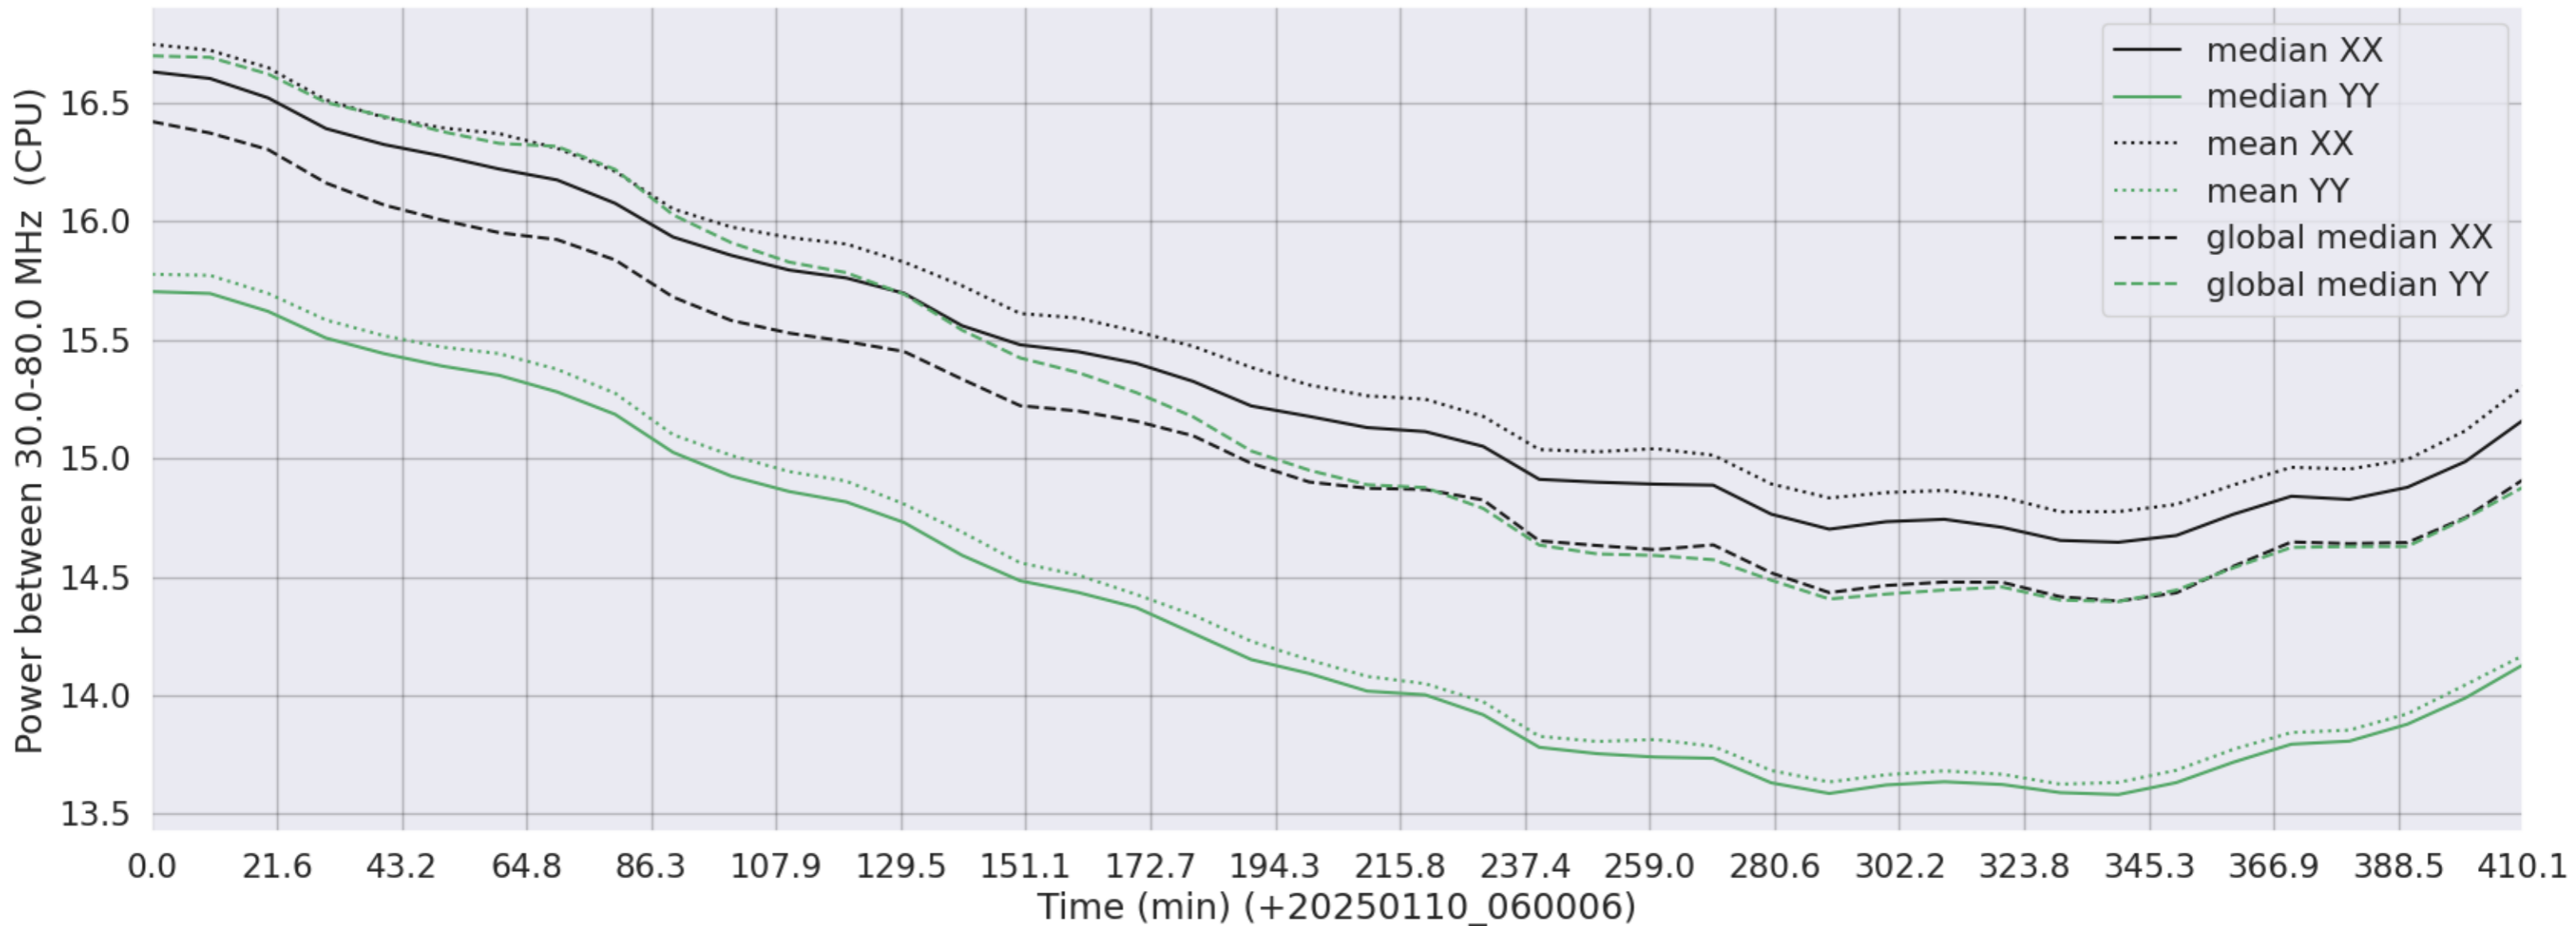

LWA013 - Correlator# 096 - XX FLAGS:Good - YY FLAGS:Good

LWA016 - Correlator# 097 - XX FLAGS:Good - YY FLAGS:Good

LWA015 - Correlator# 098 - XX FLAGS:Good - YY FLAGS:Good

LWA014 - Correlator# 099 - XX FLAGS:Good - YY FLAGS:Good