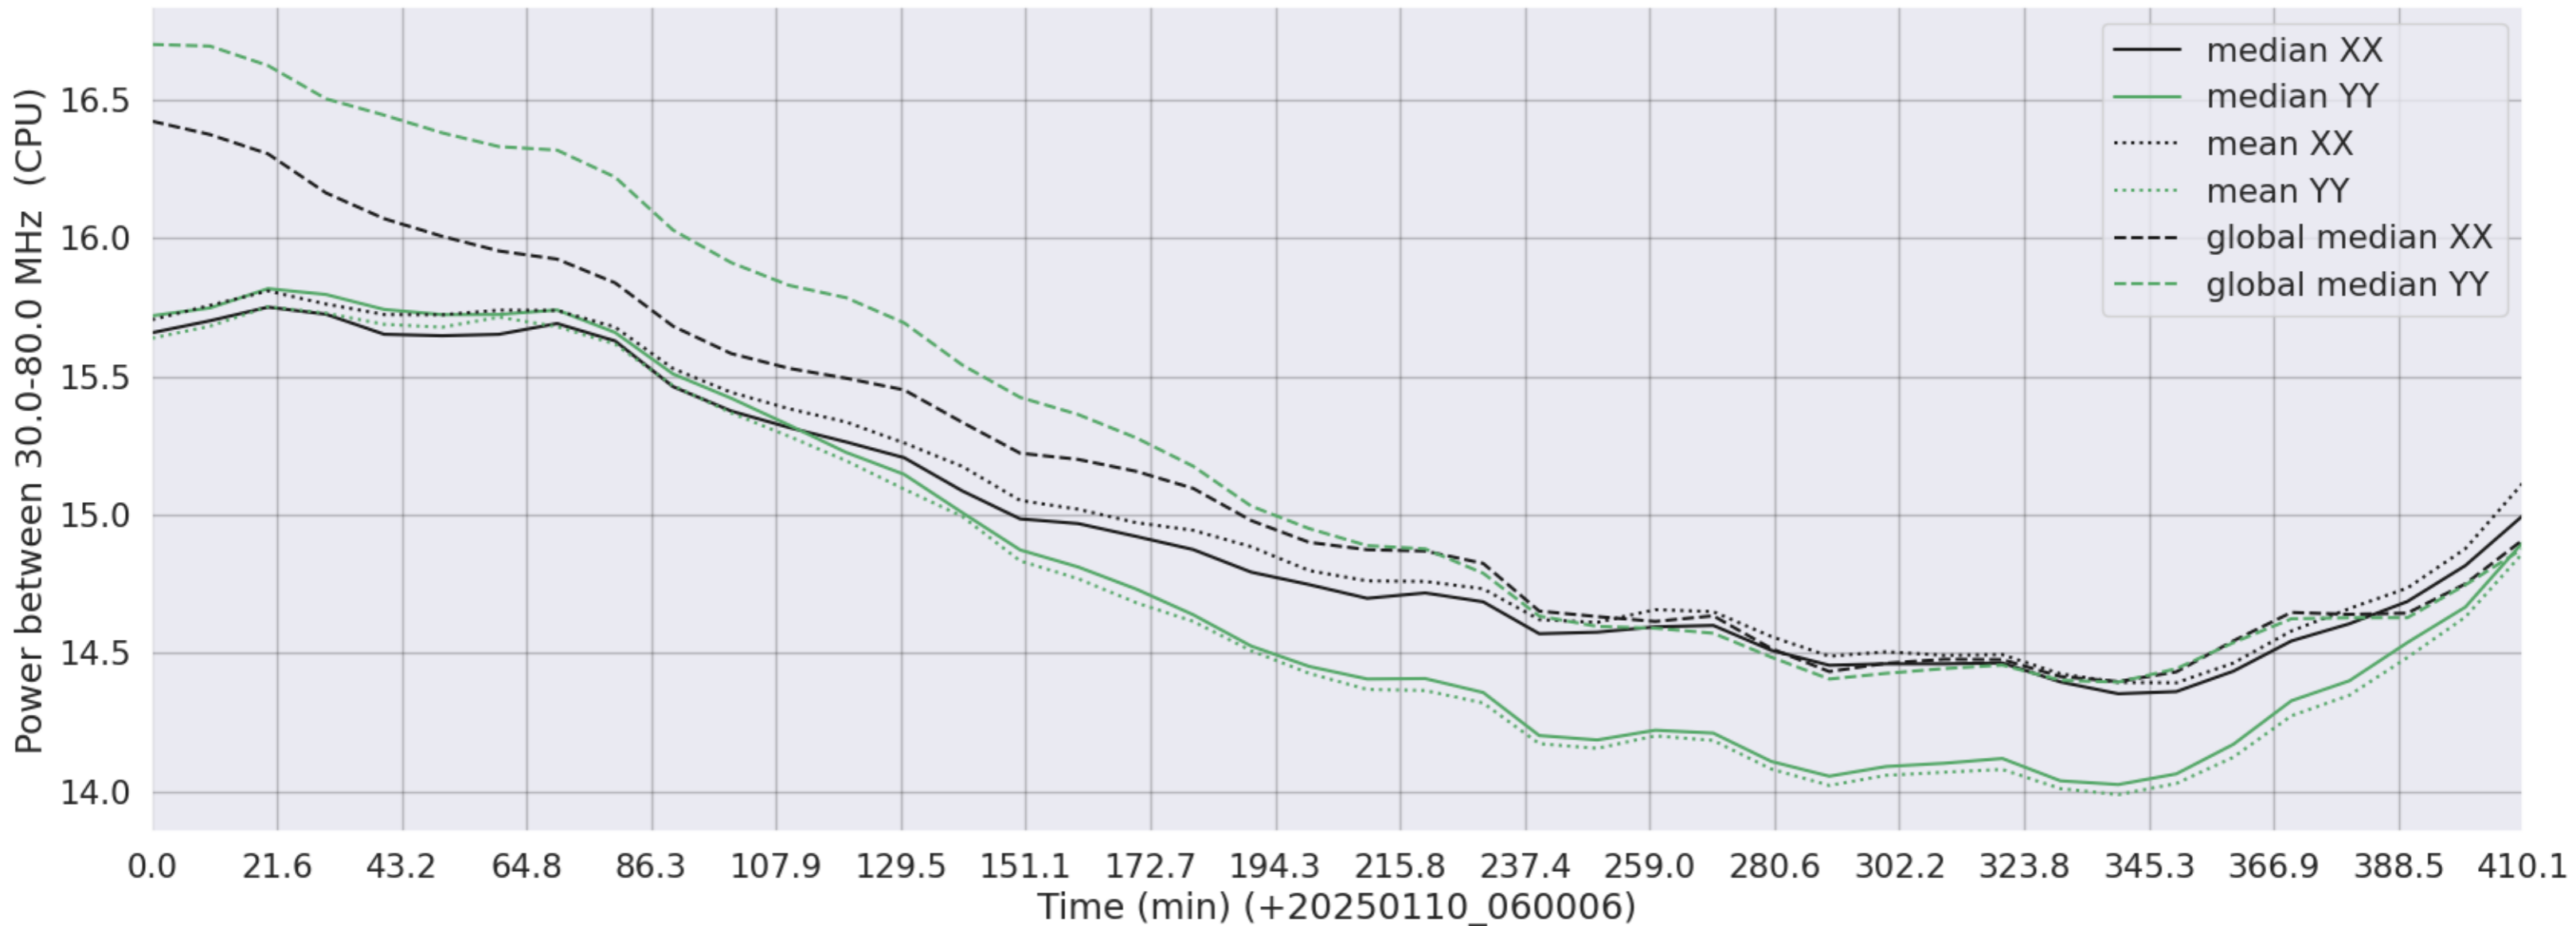

LWA308 - Correlator# 015 - XX FLAGS:Good - YY FLAGS:Good

LWA309 - Correlator# 014 - XX FLAGS:Good - YY FLAGS:Good