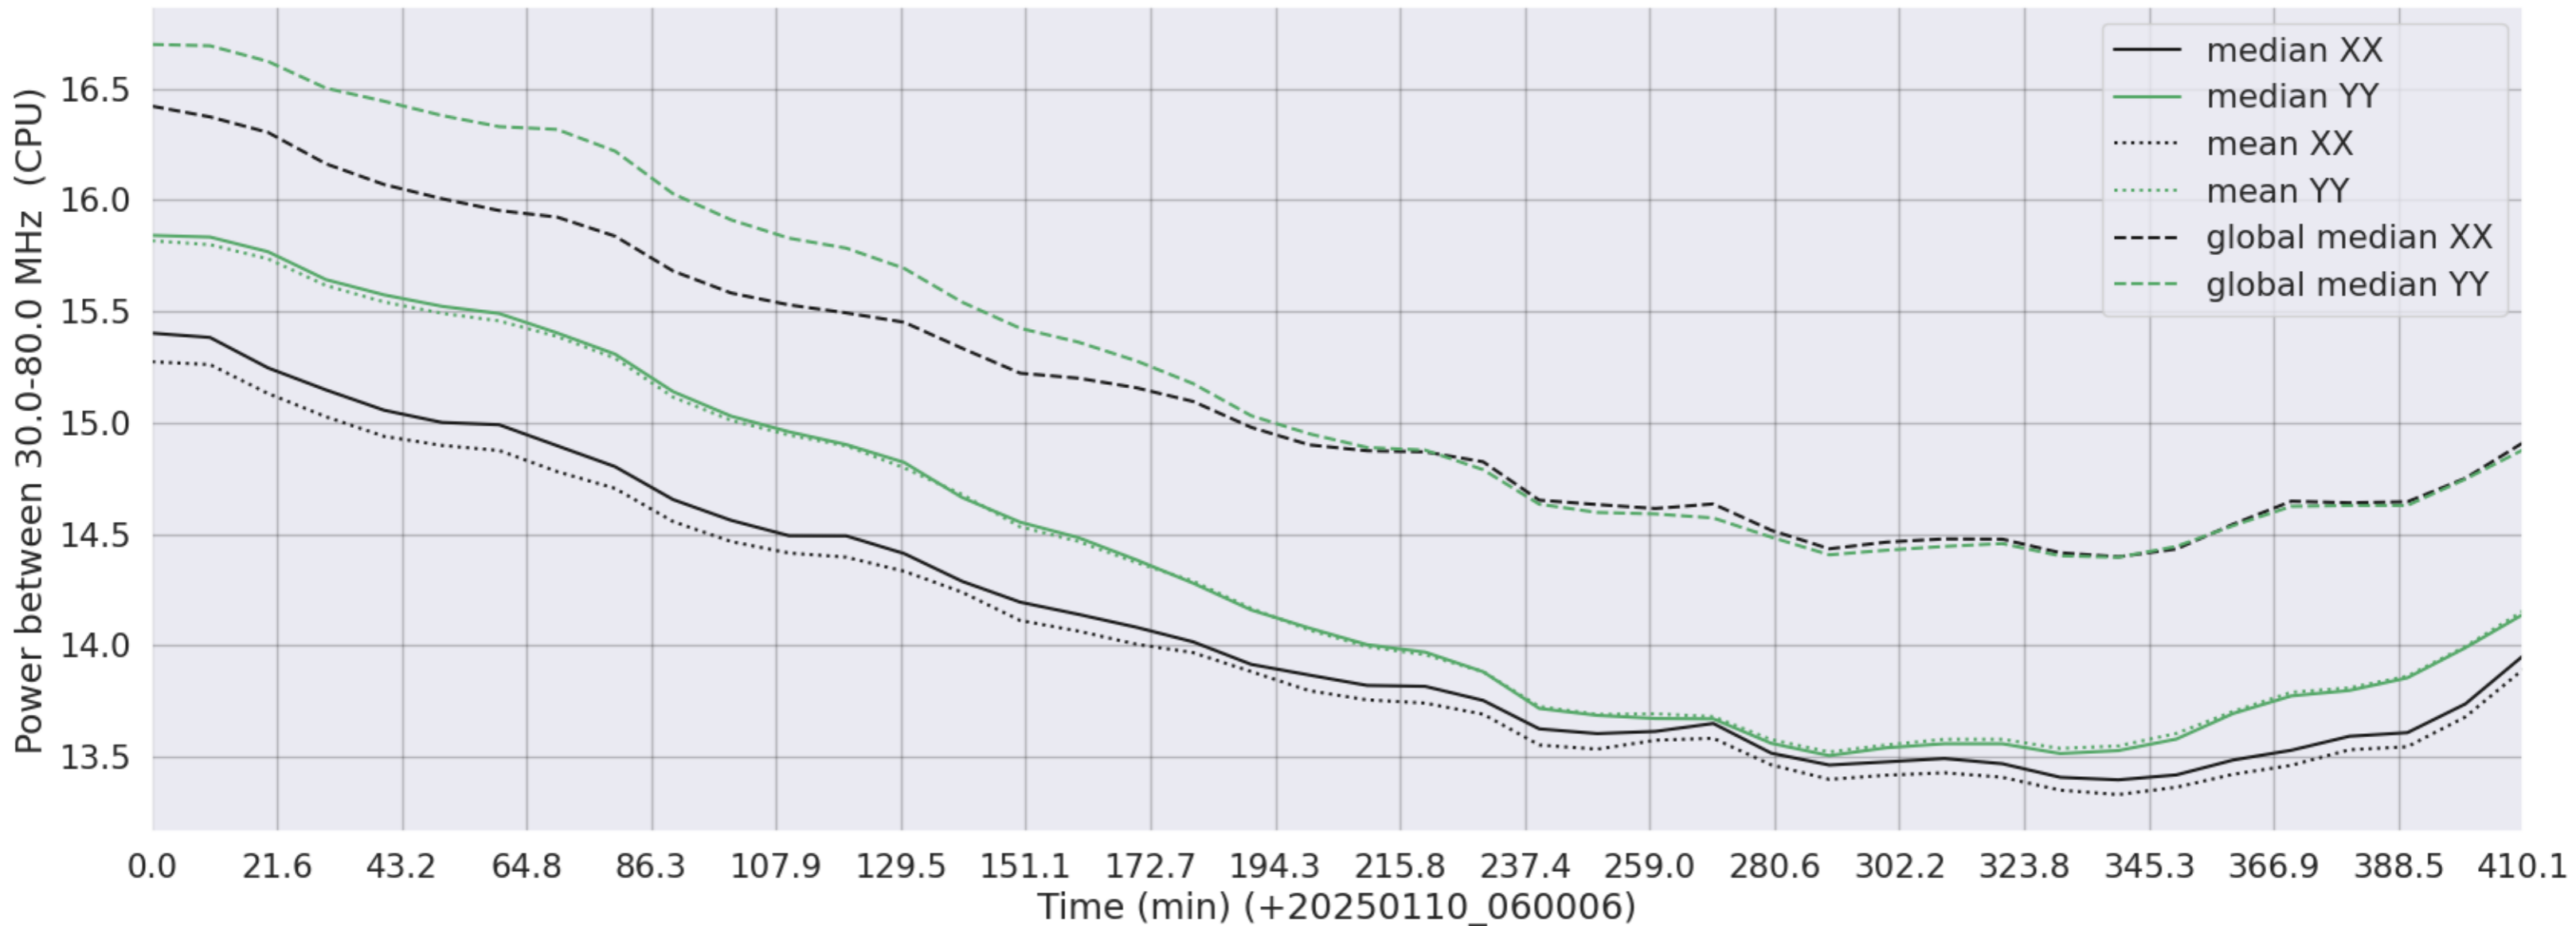

LWA159 - Correlator# 236 - XX FLAGS:Good - YY FLAGS:Good

LWA156 - Correlator# 235 - XX FLAGS:Good - YY FLAGS:Good