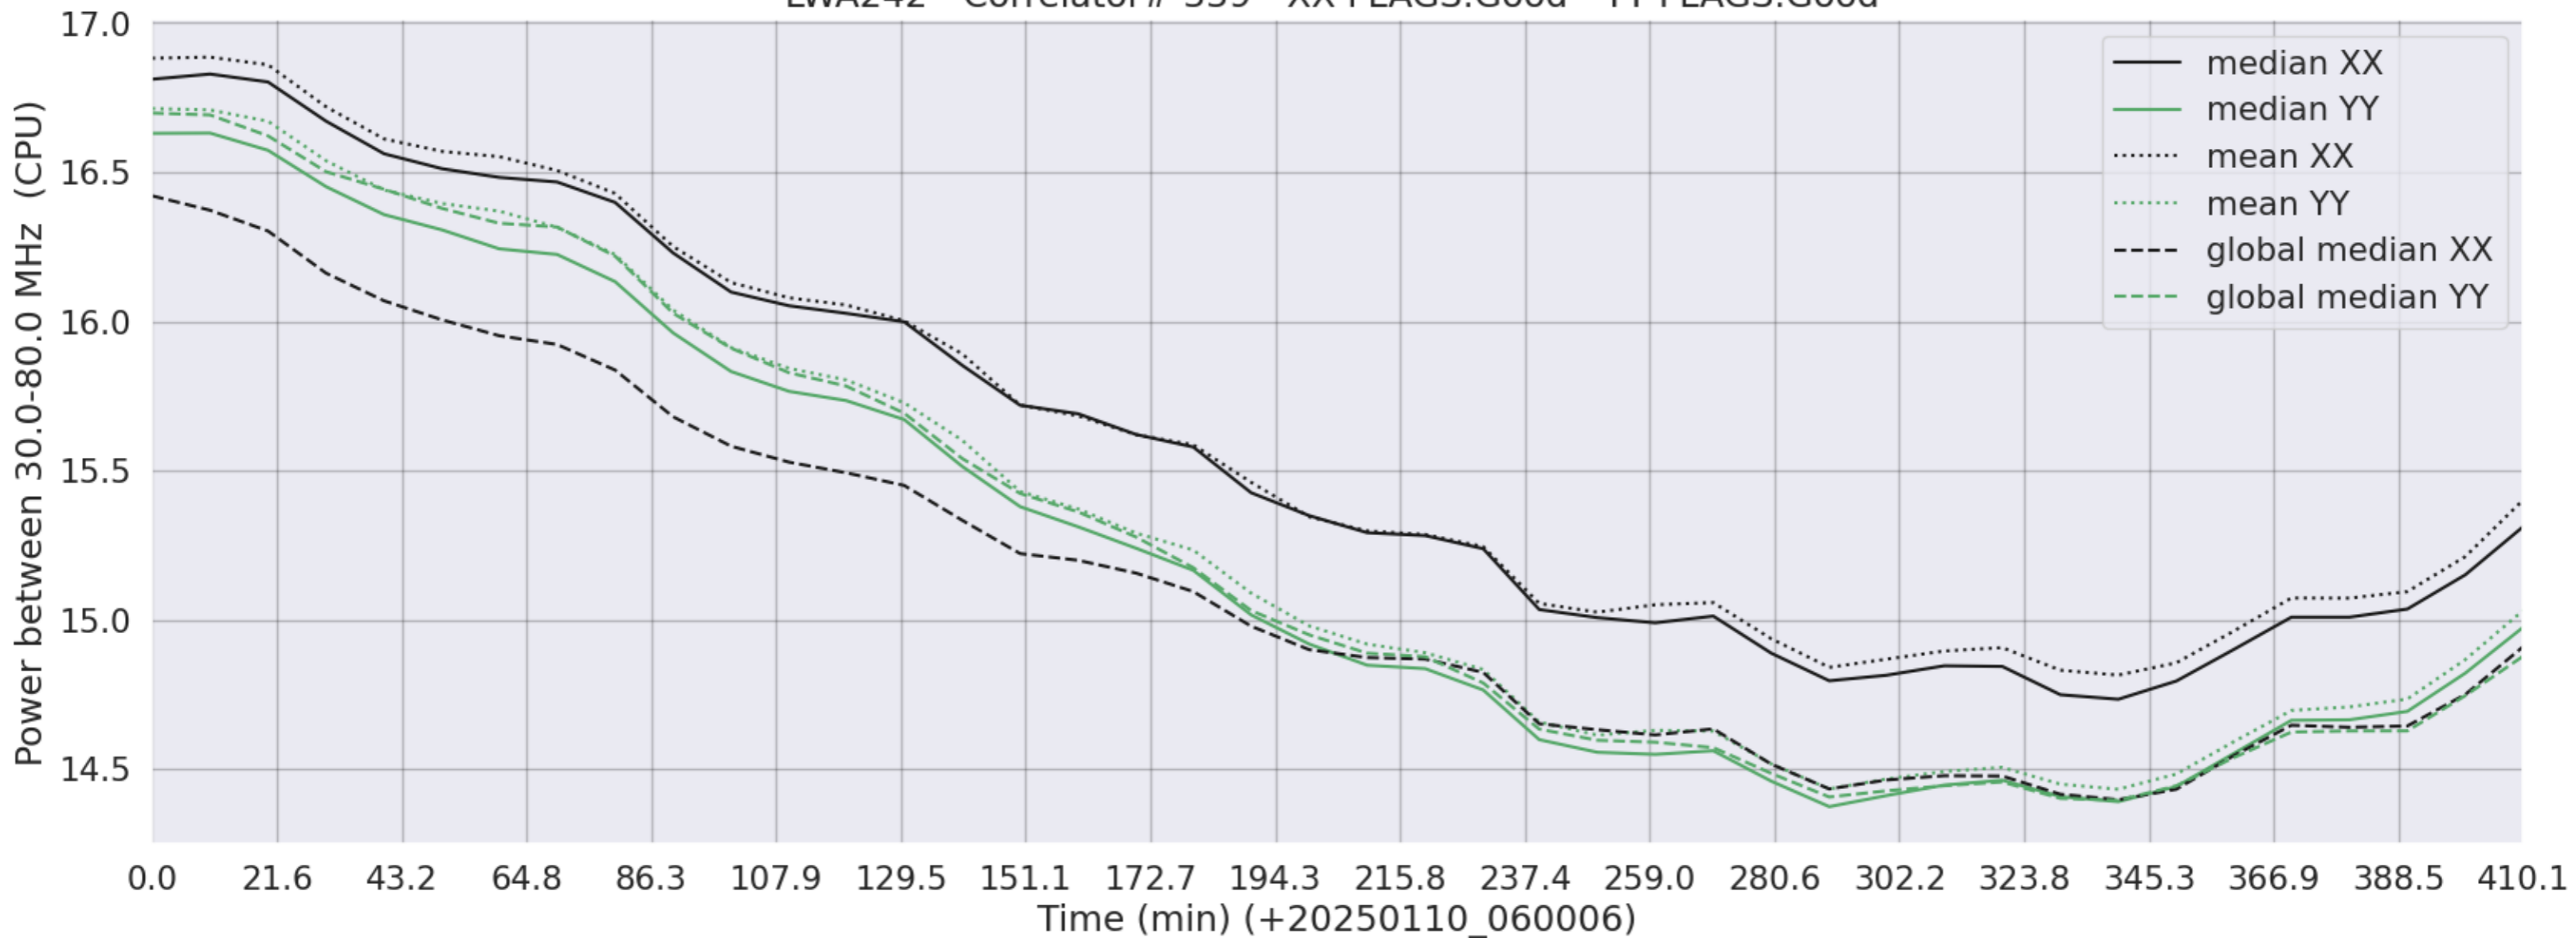

LWA246 - Correlator# 340 - XX FLAGS:Good - YY FLAGS:Good

LWA242 - Correlator# 339 - XX FLAGS:Good - YY FLAGS:Good