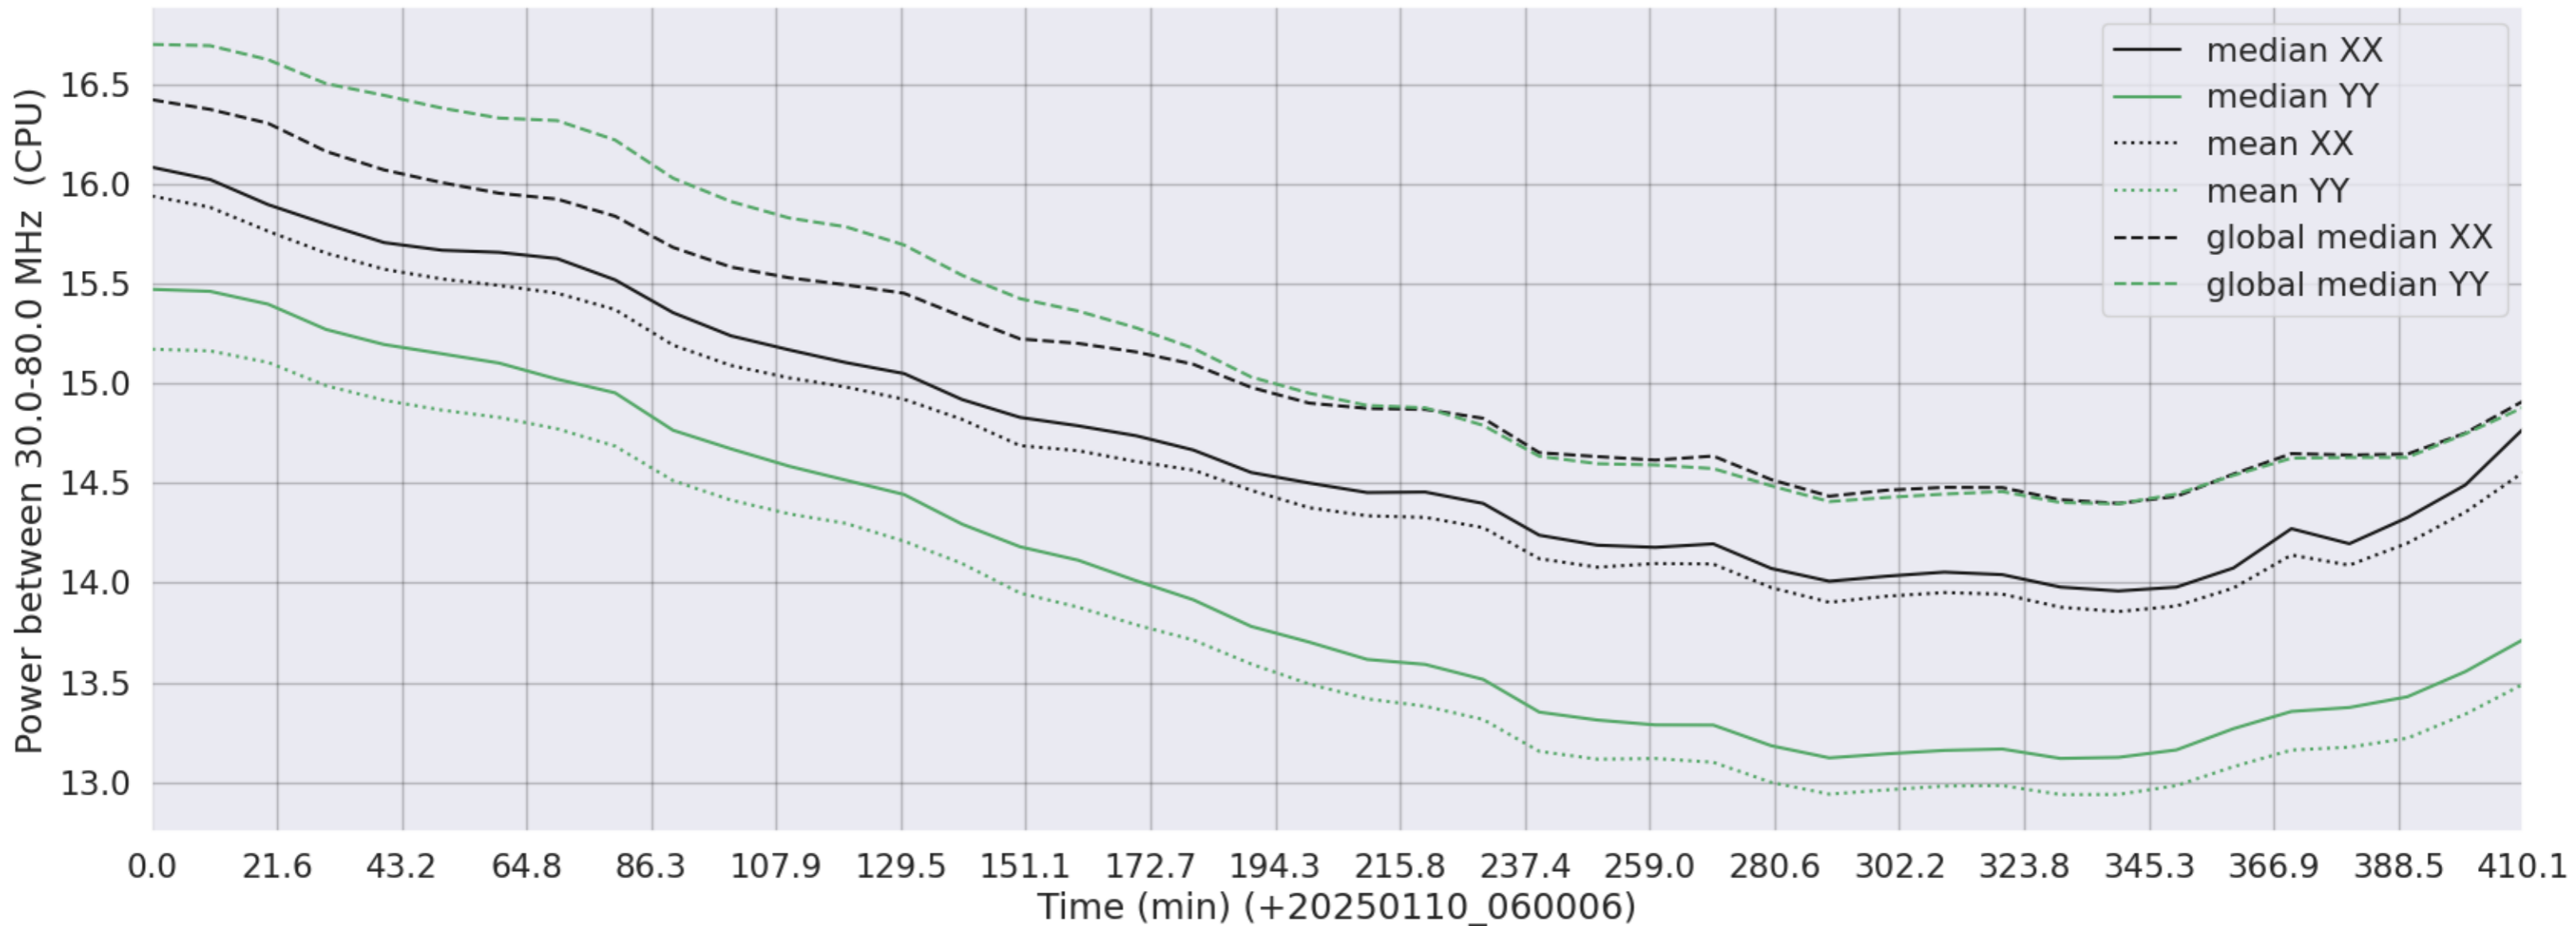

LWA095 - Correlator# 150 - XX FLAGS:Good - YY FLAGS:Good

LWA092 - Correlator# 149 - XX FLAGS:Good - YY FLAGS:Good