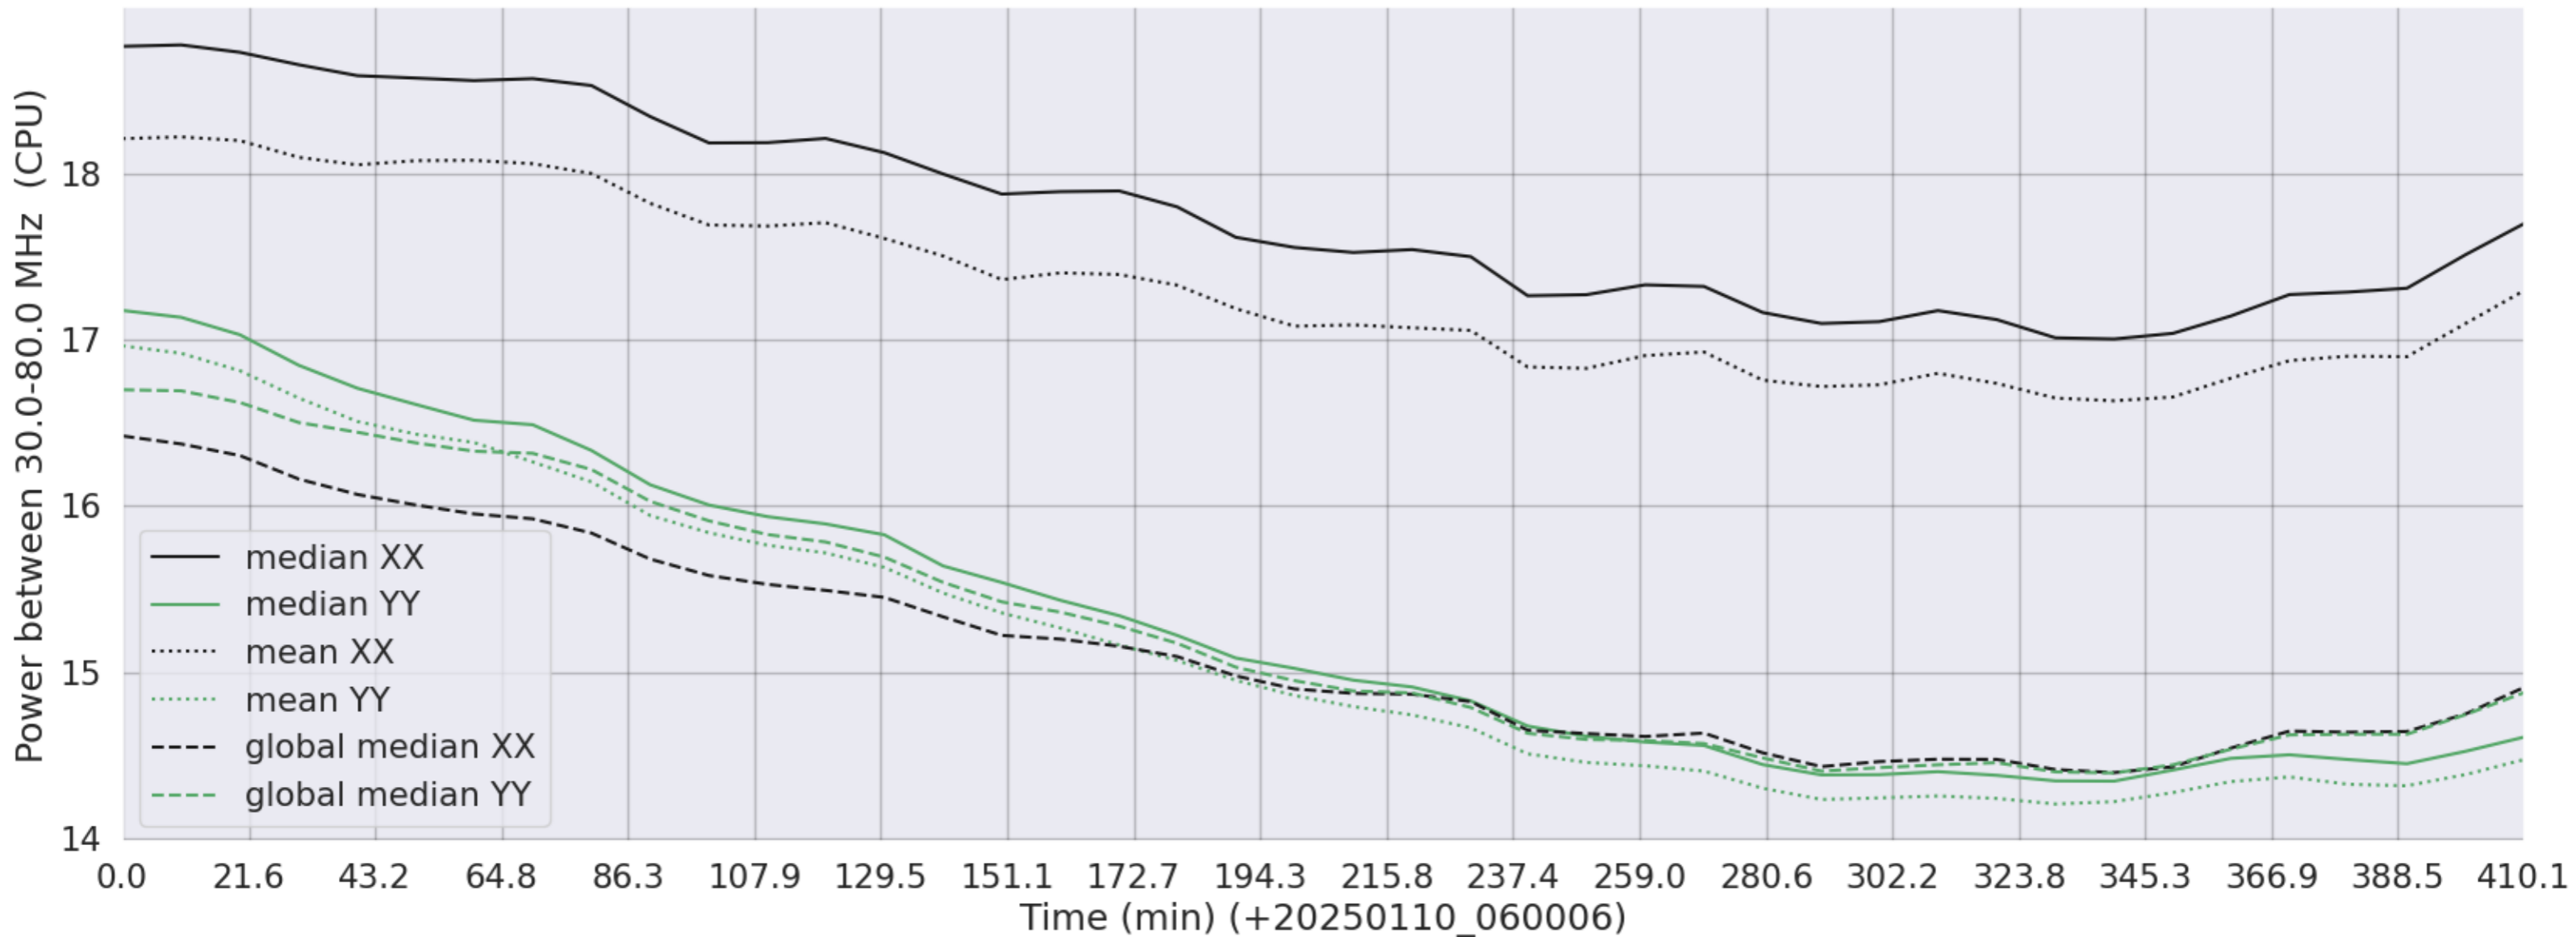

LWA317 - Correlator# 052 - XX FLAGS:BadSpecShape - YY FLAGS:Good

LWA306 - Correlator# 053 - XX FLAGS:Good - YY FLAGS:Good

LWA320 - Correlator# 054 - XX FLAGS:Good - YY FLAGS:Good

LWA318 - Correlator# 055 - XX FLAGS:Good - YY FLAGS:Good