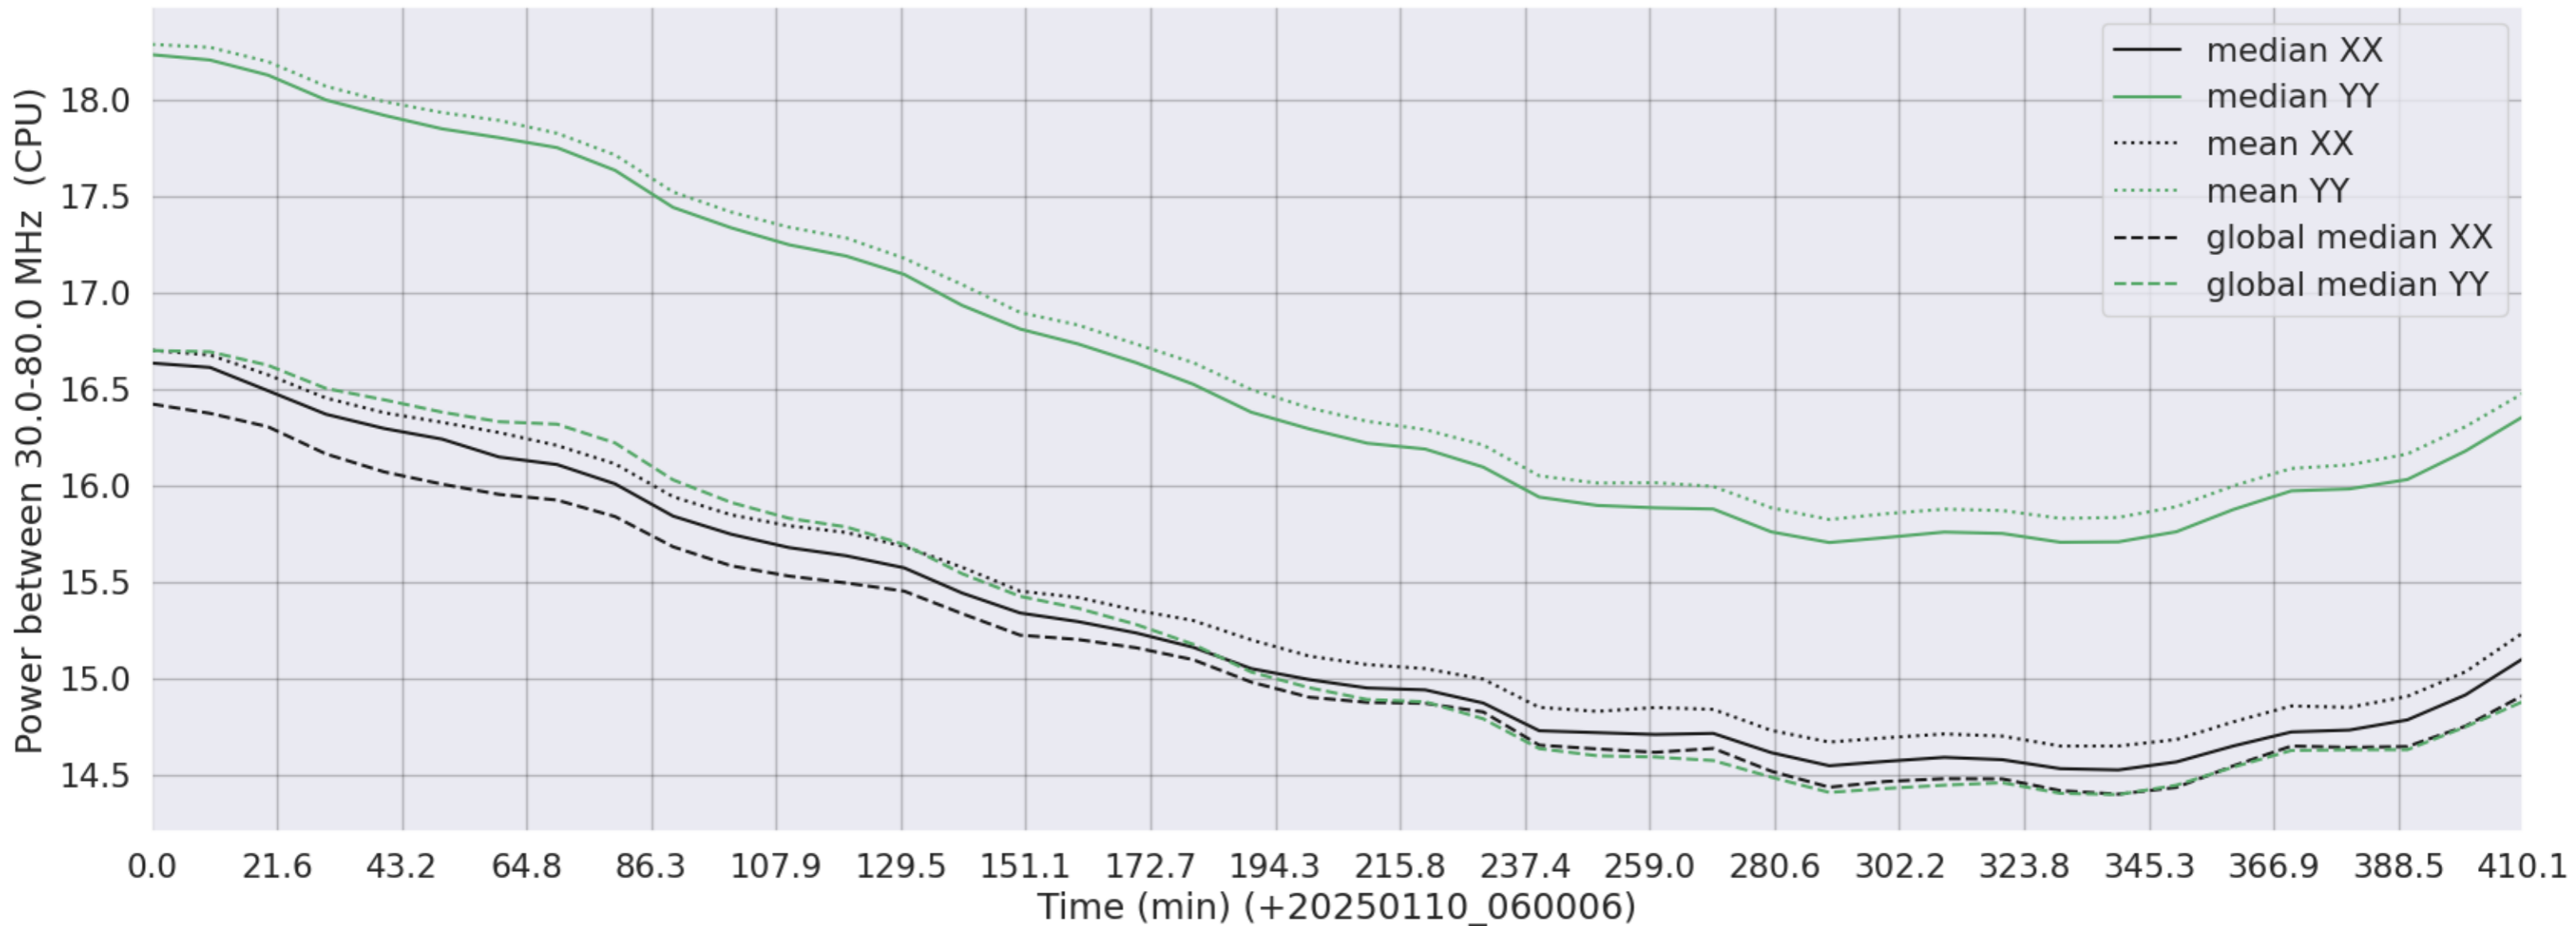

LWA329 - Correlator# 287 - XX FLAGS:Good - YY FLAGS:Good

LWA170 - Correlator# 288 - XX FLAGS:Good - YY FLAGS:Good

LWA234 - Correlator# 289 - XX FLAGS:Good - YY FLAGS:Good

LWA173 - Correlator# 290 - XX FLAGS:Good - YY FLAGS:Good