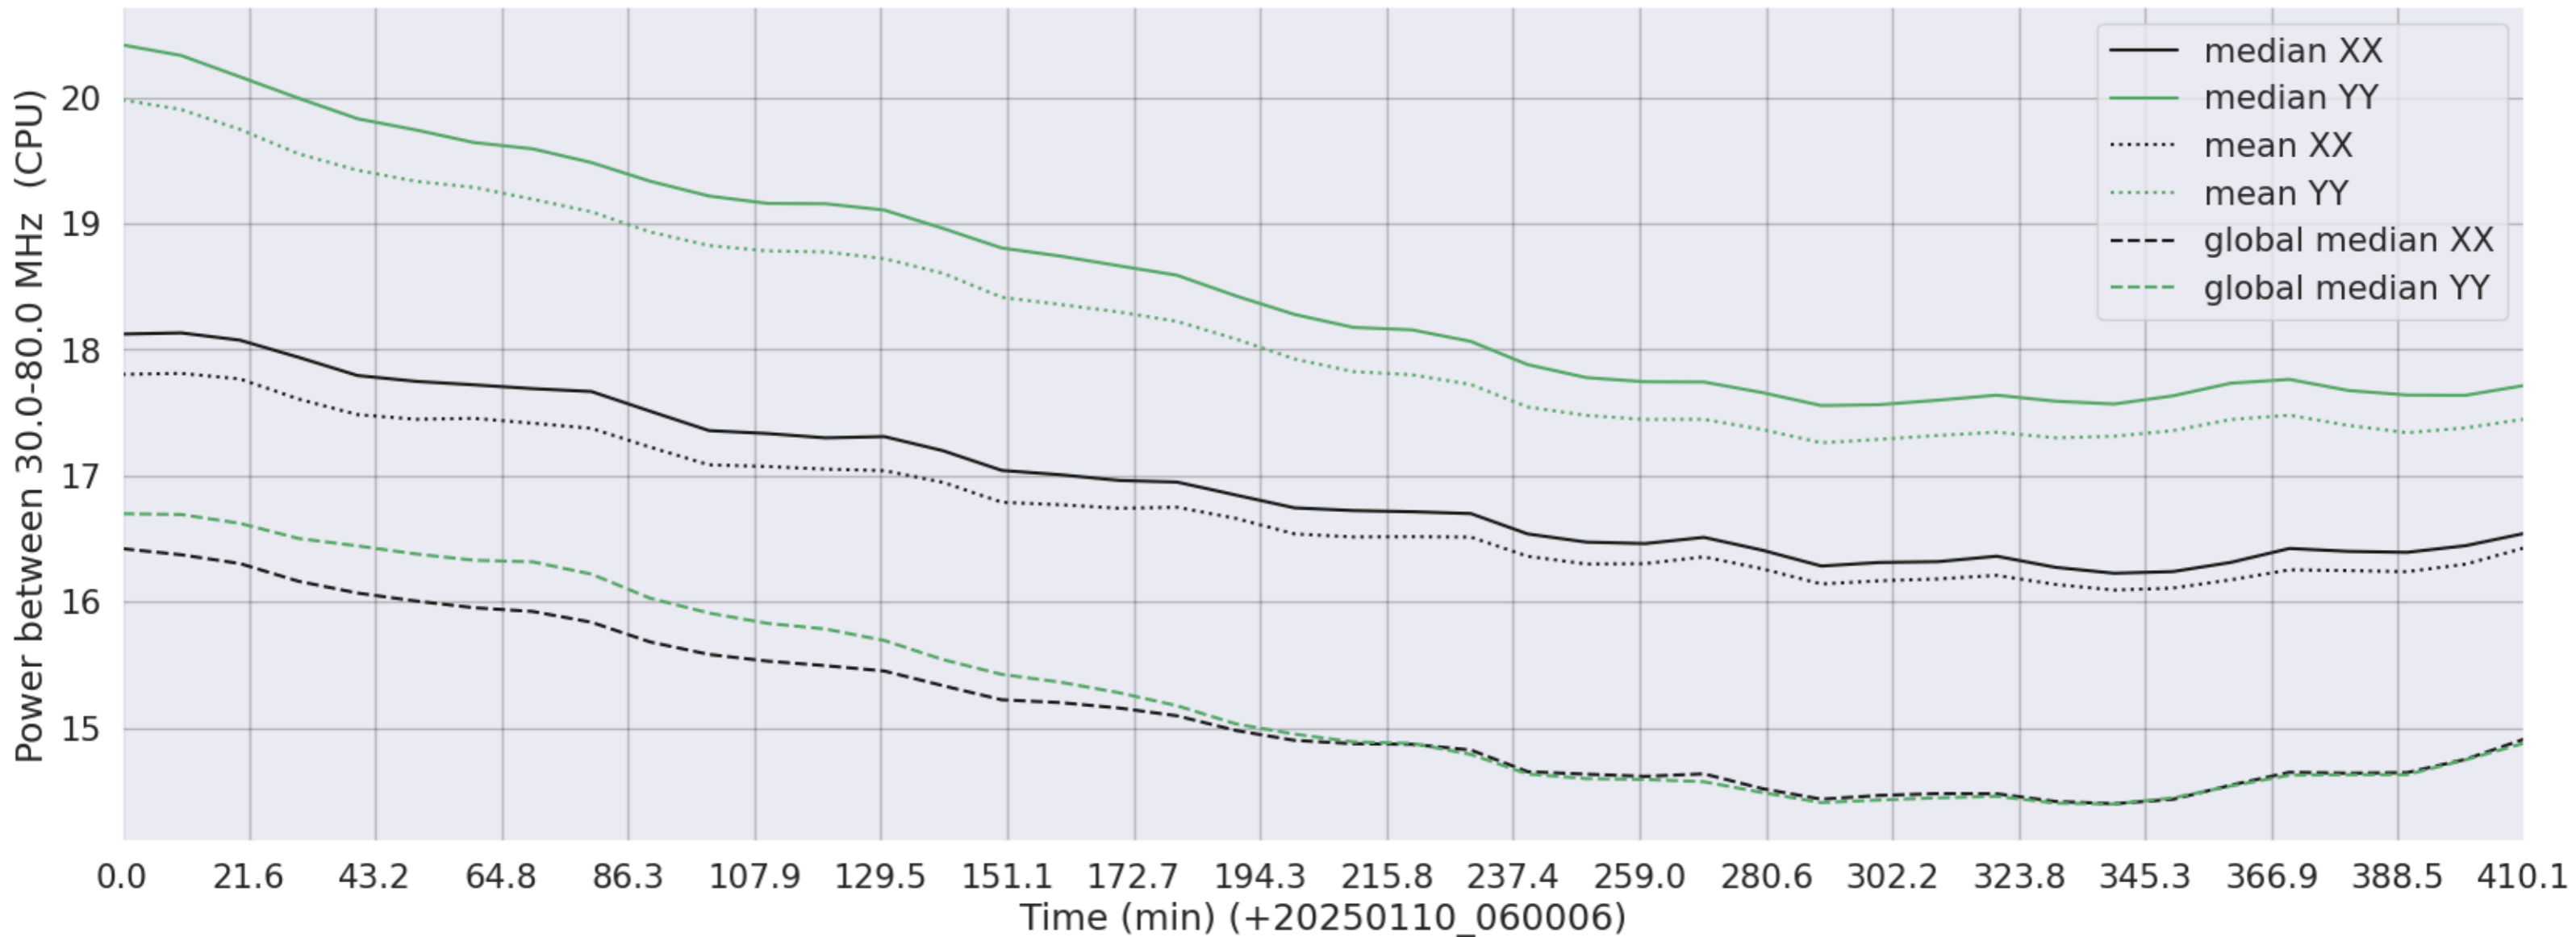

LWA282 - Correlator# 010 - XX FLAGS:Good - YY FLAGS:Good

LWA277 - Correlator# 009 - XX FLAGS:Good - YY FLAGS:Good