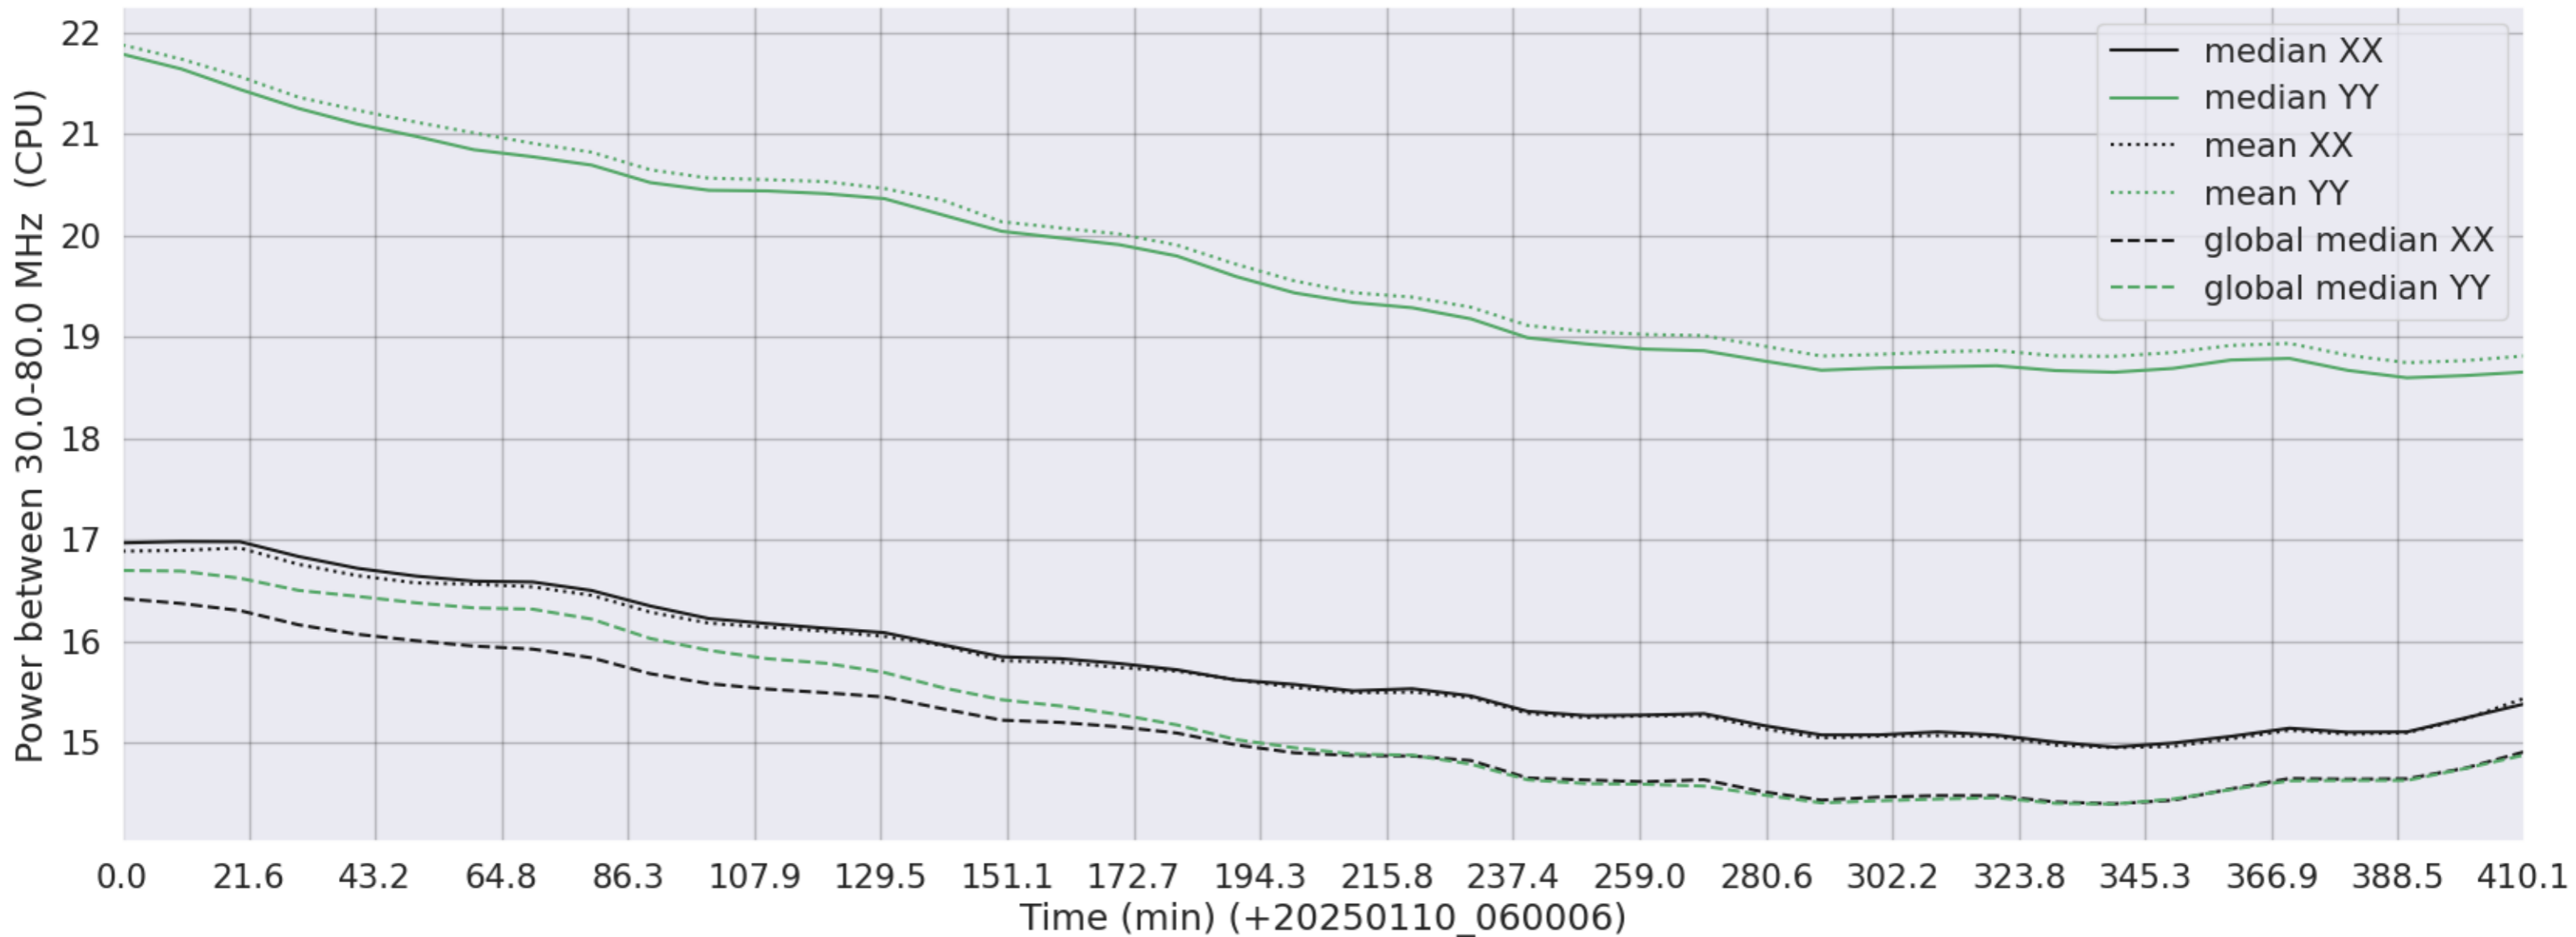

LWA192 - Correlator# 247 - XX FLAGS:Good - YY FLAGS:Good

LWA224 - Correlator# 248 - XX FLAGS:Good - YY FLAGS:Good

LWA222 - Correlator# 249 - XX FLAGS:Good - YY FLAGS:Good

LWA326 - Correlator# 250 - XX FLAGS:Good - YY FLAGS:Good