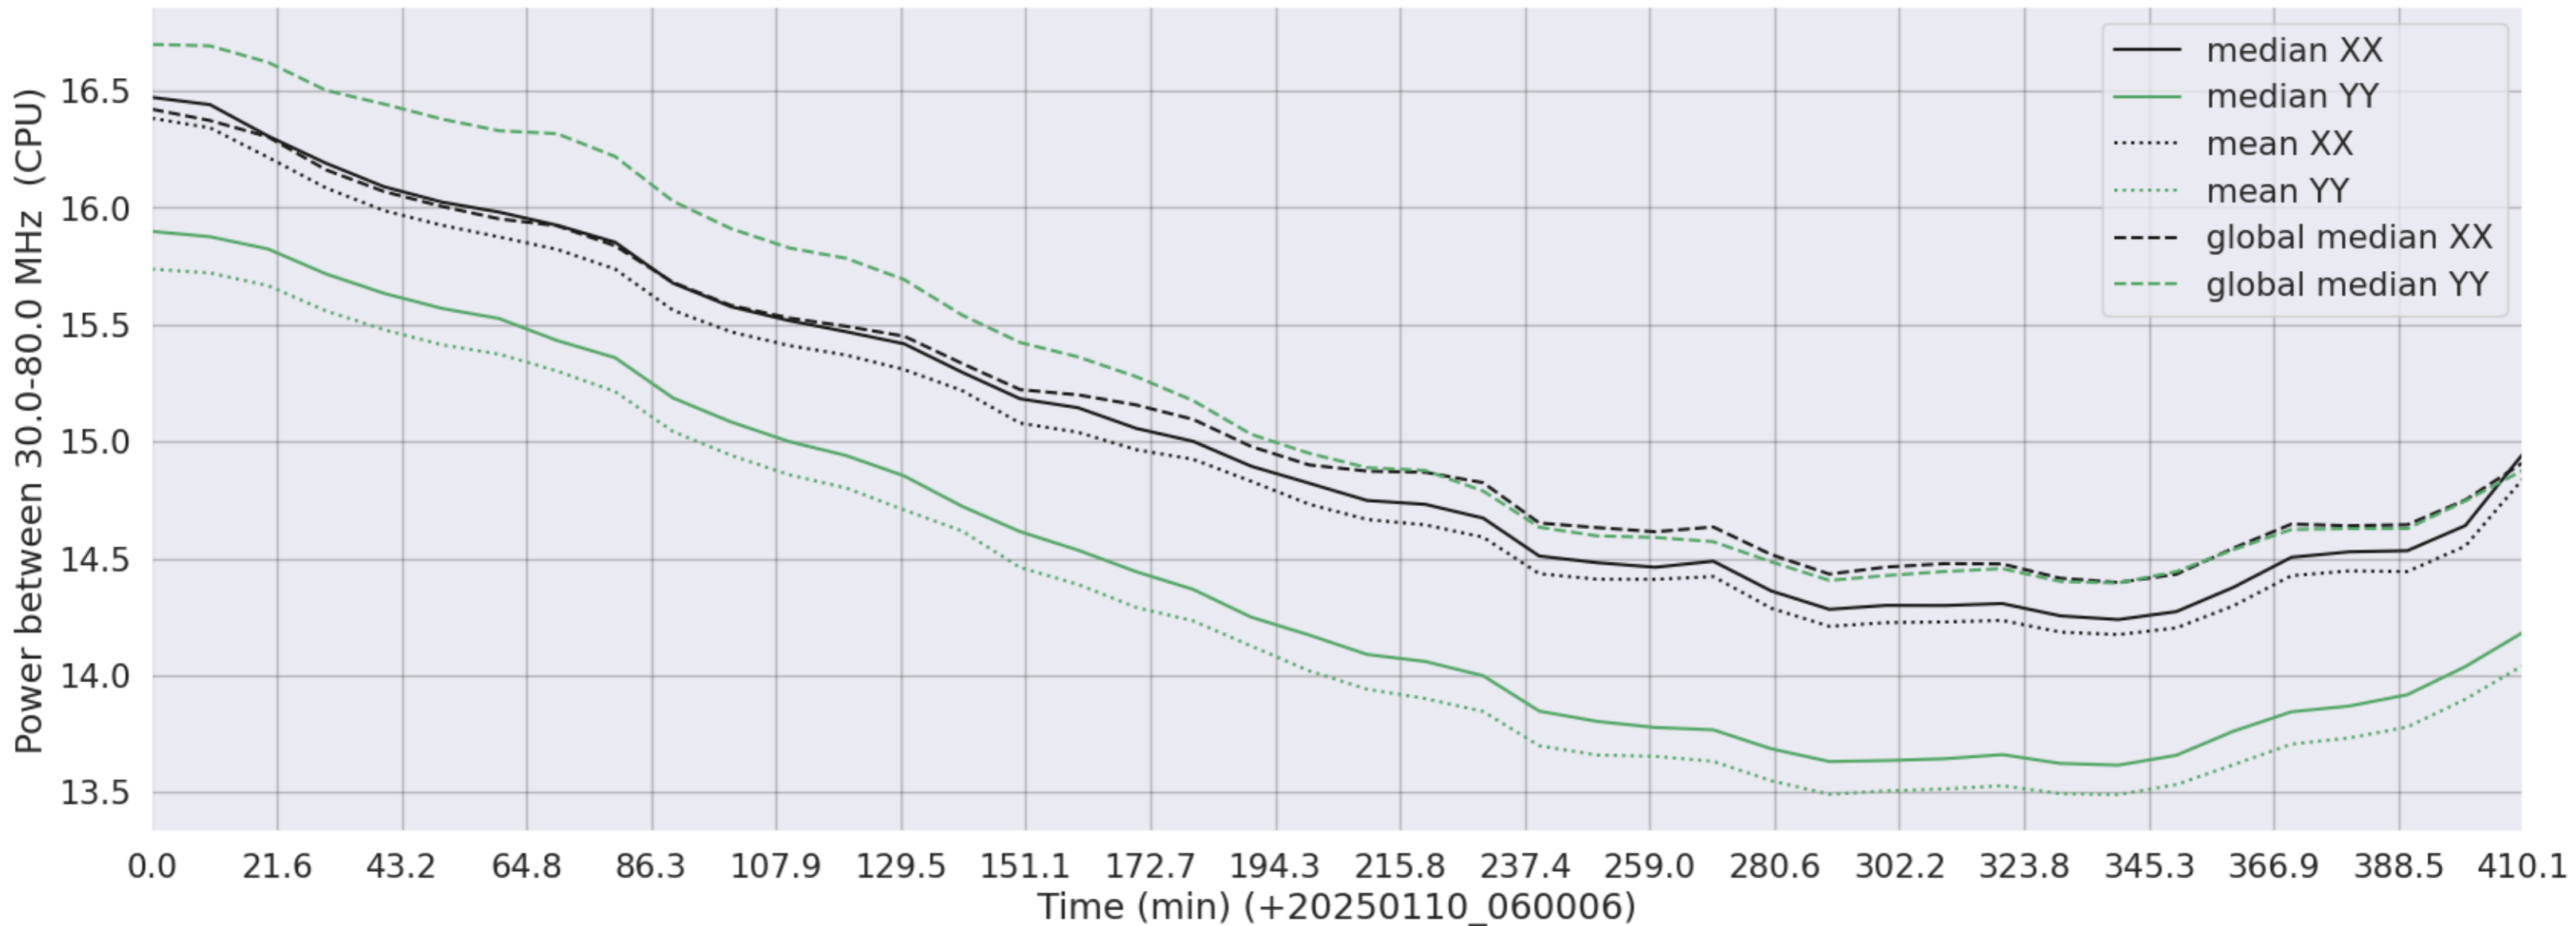

LWA087 - Correlator# 142 - XX FLAGS:Good - YY FLAGS:Good

LWA064 - Correlator# 141 - XX FLAGS:Good - YY FLAGS:Good