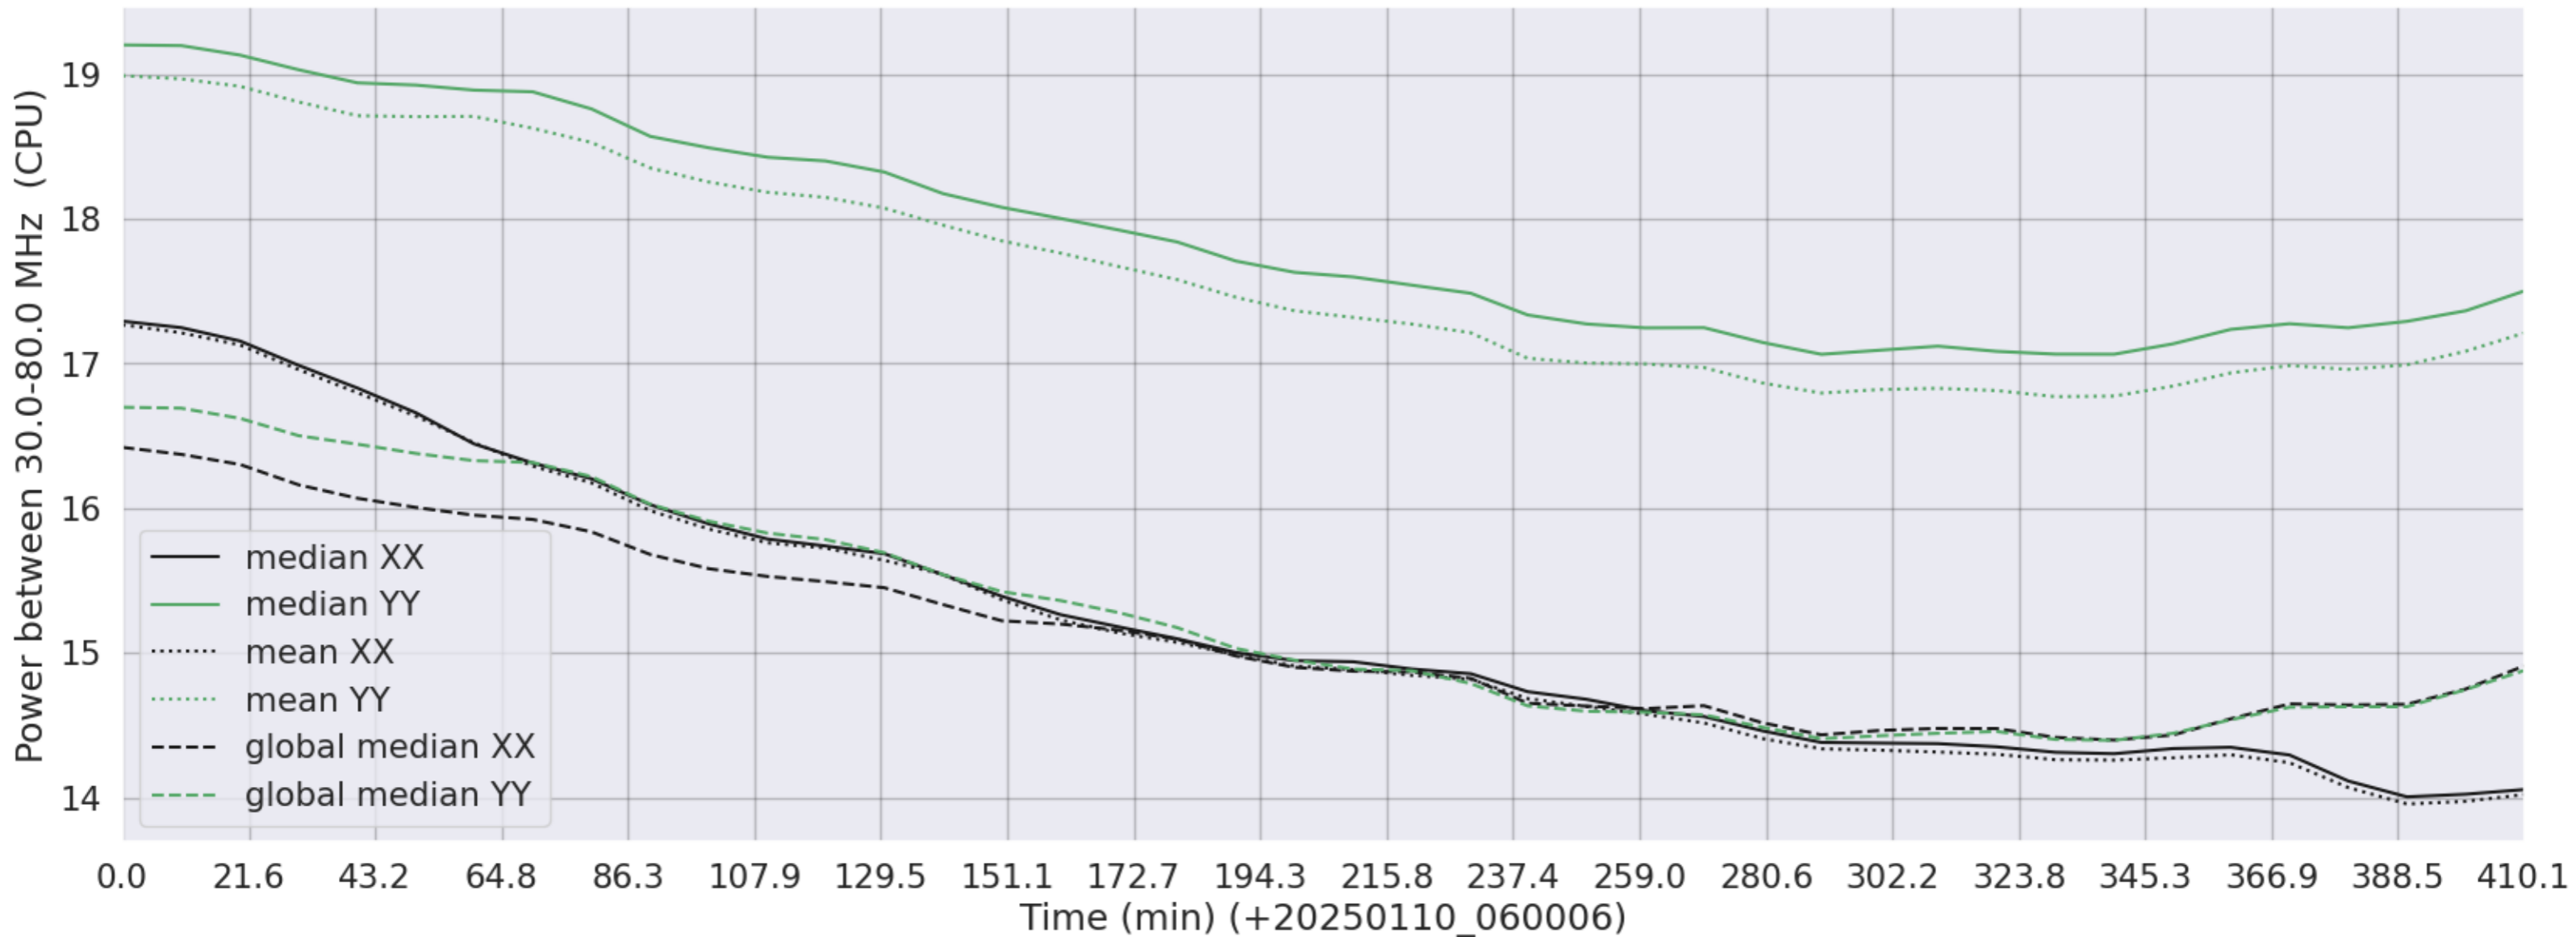

LWA356 - Correlator# 318 - XX FLAGS:Good - YY FLAGS:Good

LWA342 - Correlator# 317 - XX FLAGS:Good - YY FLAGS:Good