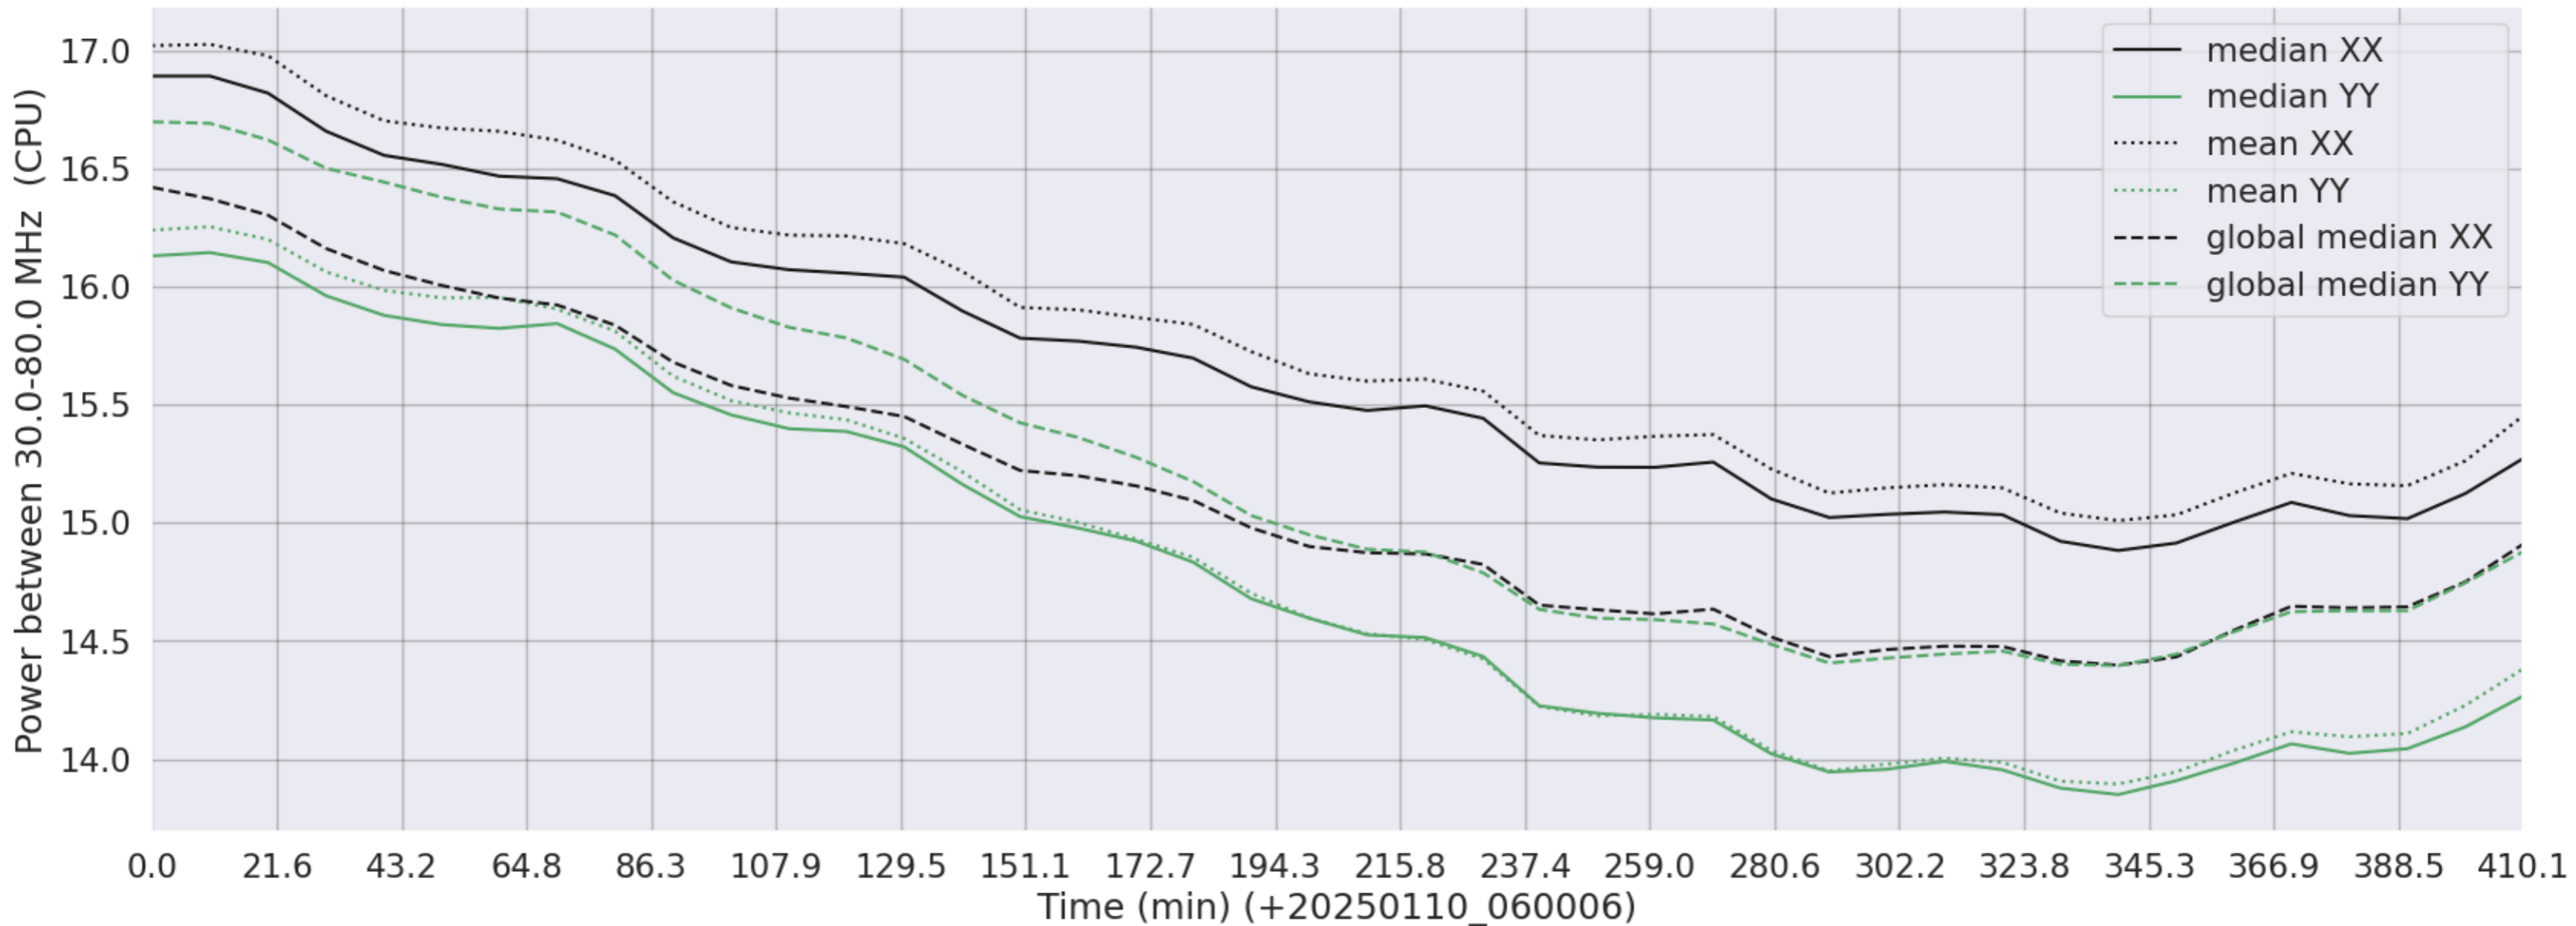

LWA073 - Correlator# 087 - XX FLAGS:Good - YY FLAGS:Good

LWA074 - Correlator# 086 - XX FLAGS:Good - YY FLAGS:Good