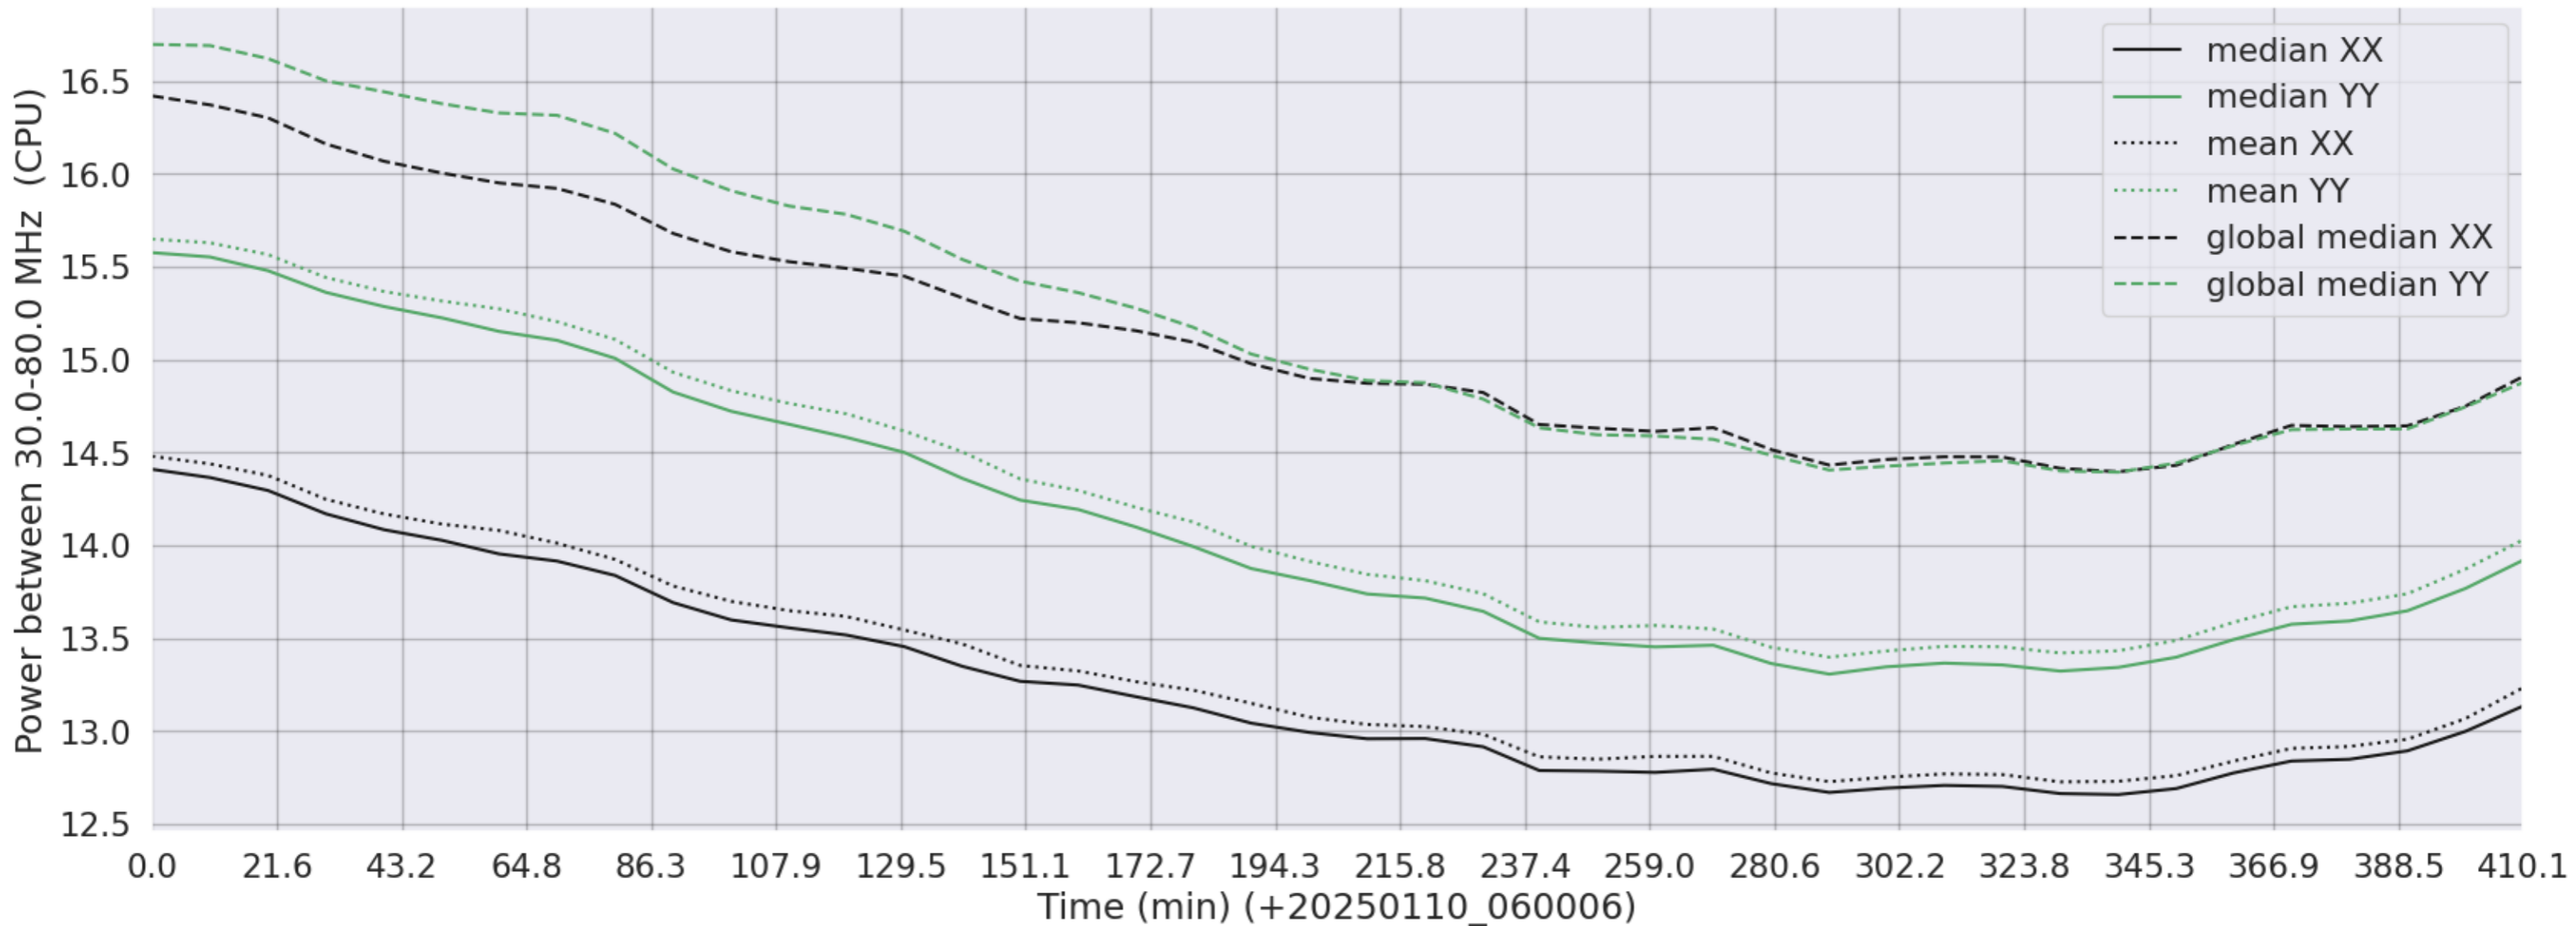

LWA155 - Correlator# 232 - XX FLAGS:Good - YY FLAGS:Good

LWA181 - Correlator# 231 - XX FLAGS:Good - YY FLAGS:Good