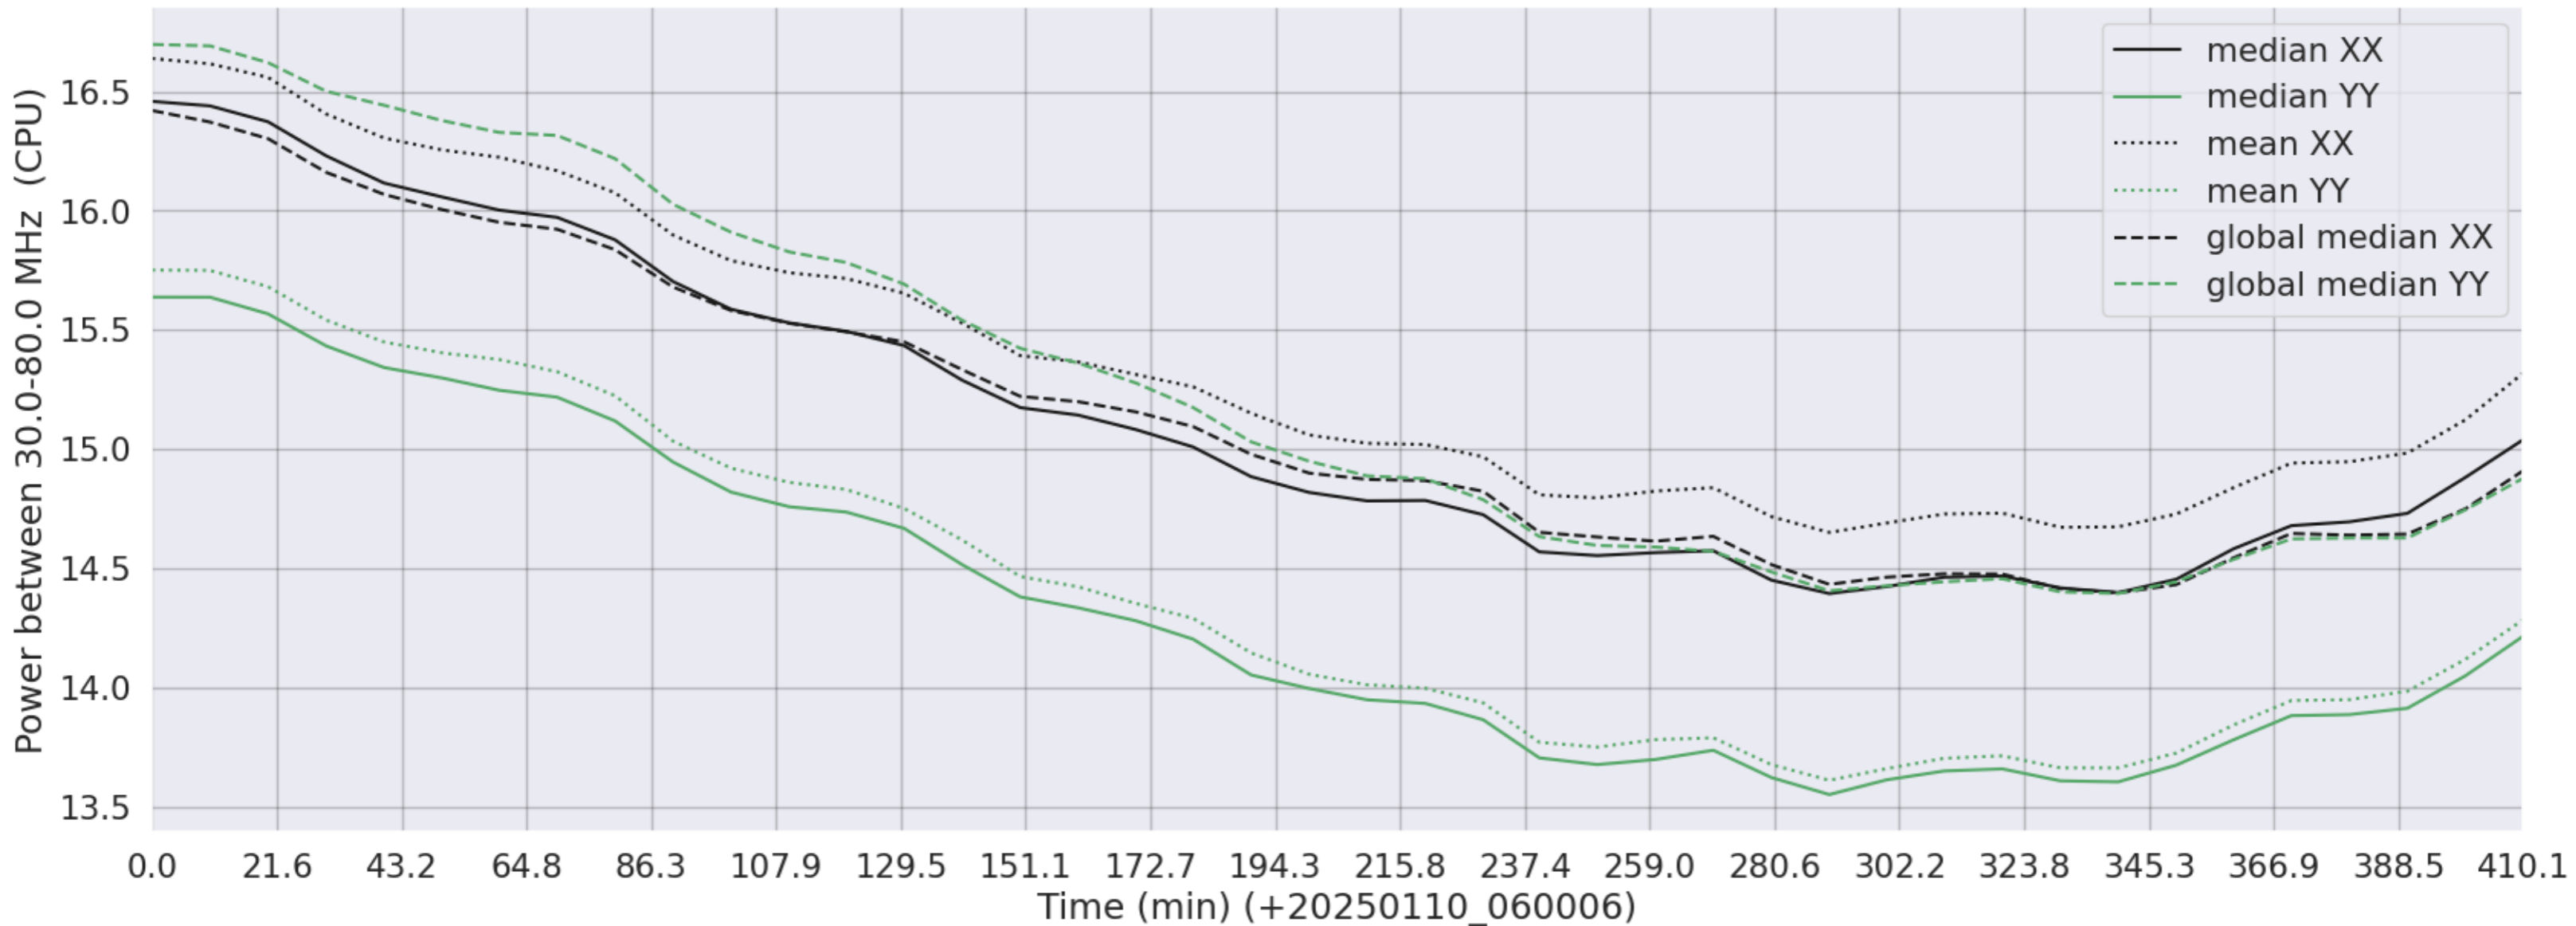

LWA235 - Correlator# 309 - XX FLAGS:Good - YY FLAGS:HighTimeVar+BadSpecShape

LWA236 - Correlator# 308 - XX FLAGS:Good - YY FLAGS:Good