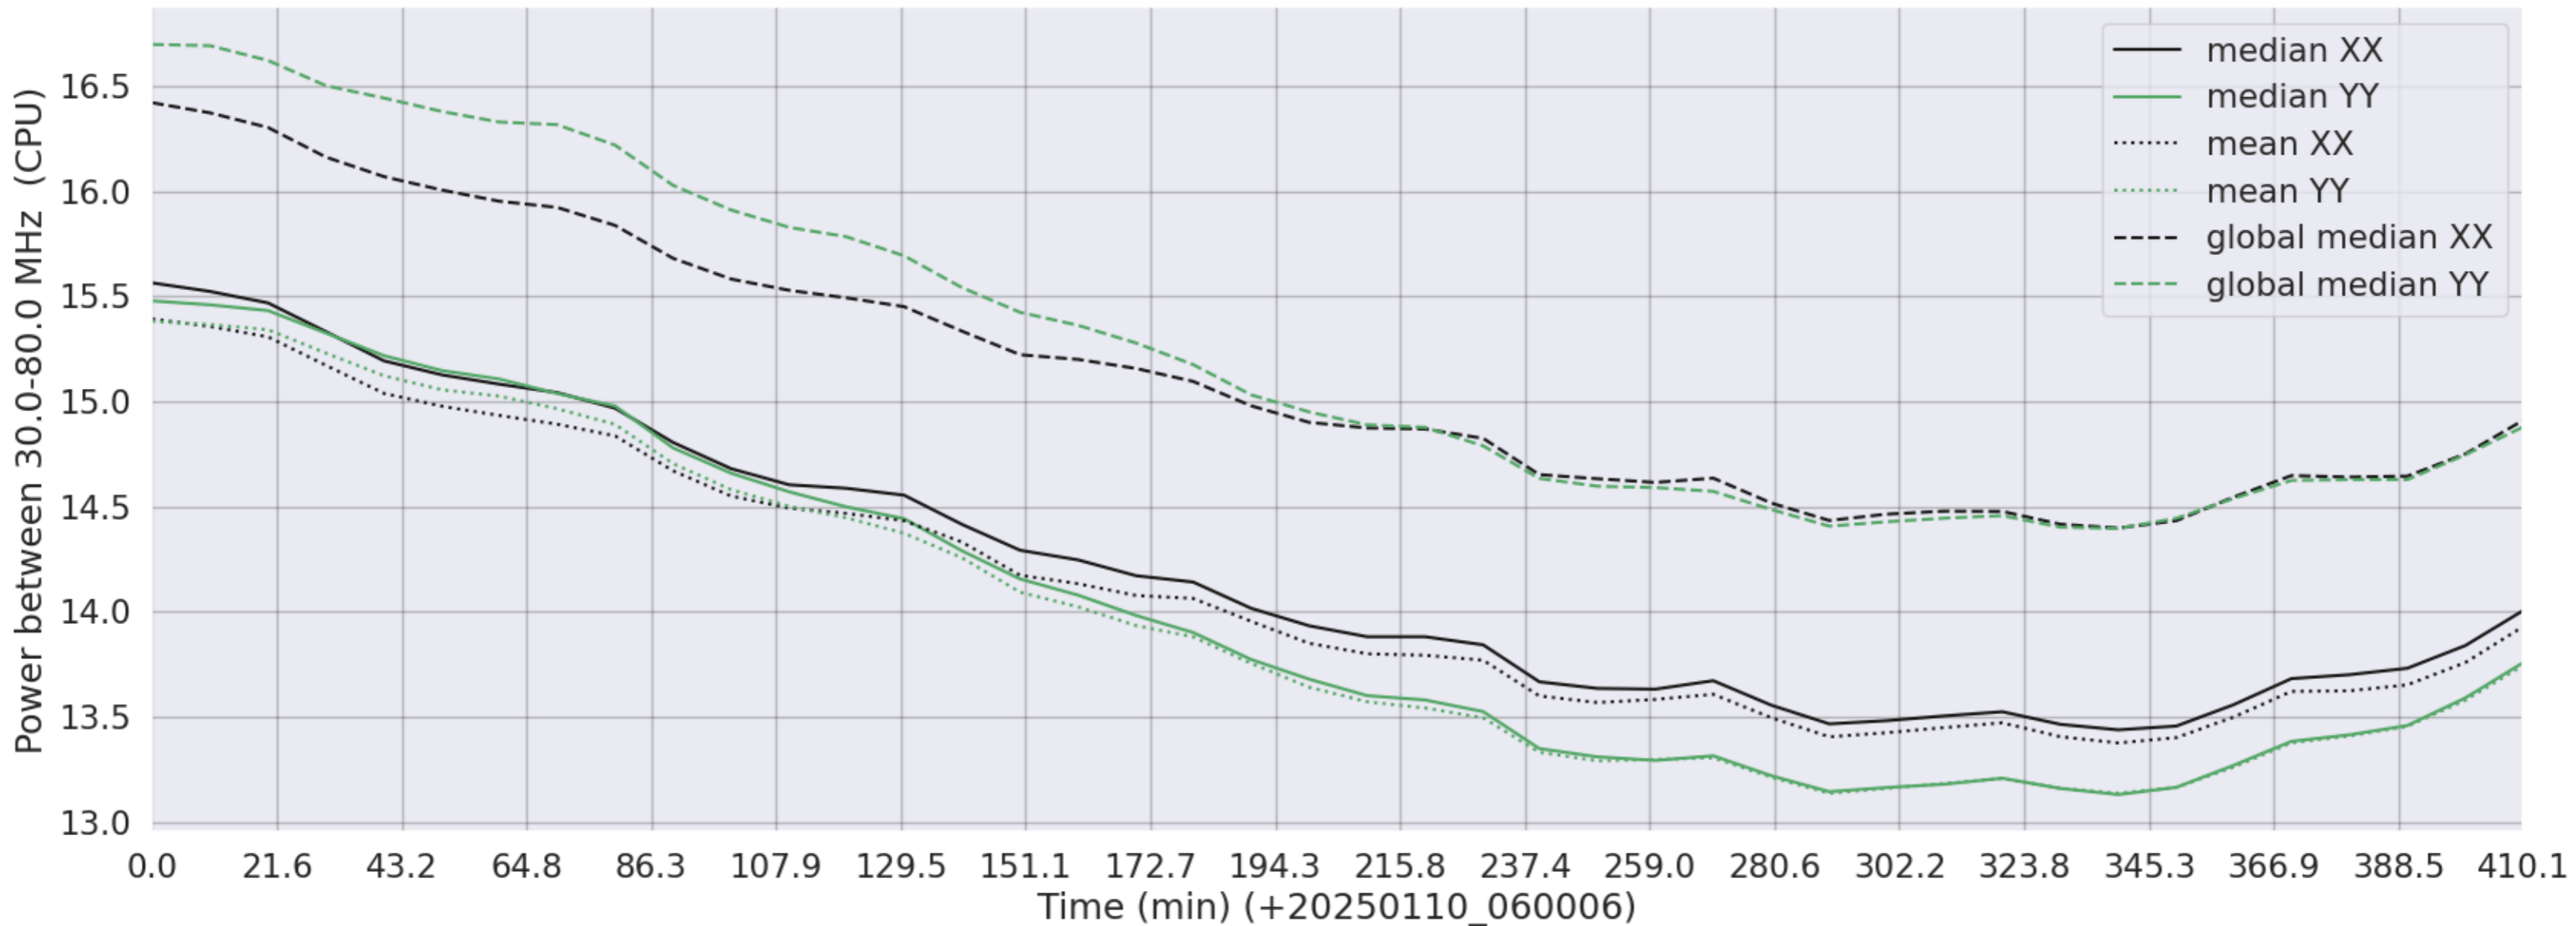

LWA250 - Correlator# 345 - XX FLAGS:Good - YY FLAGS:Good

LWA251 - Correlator# 344 - XX FLAGS:Good - YY FLAGS:Good