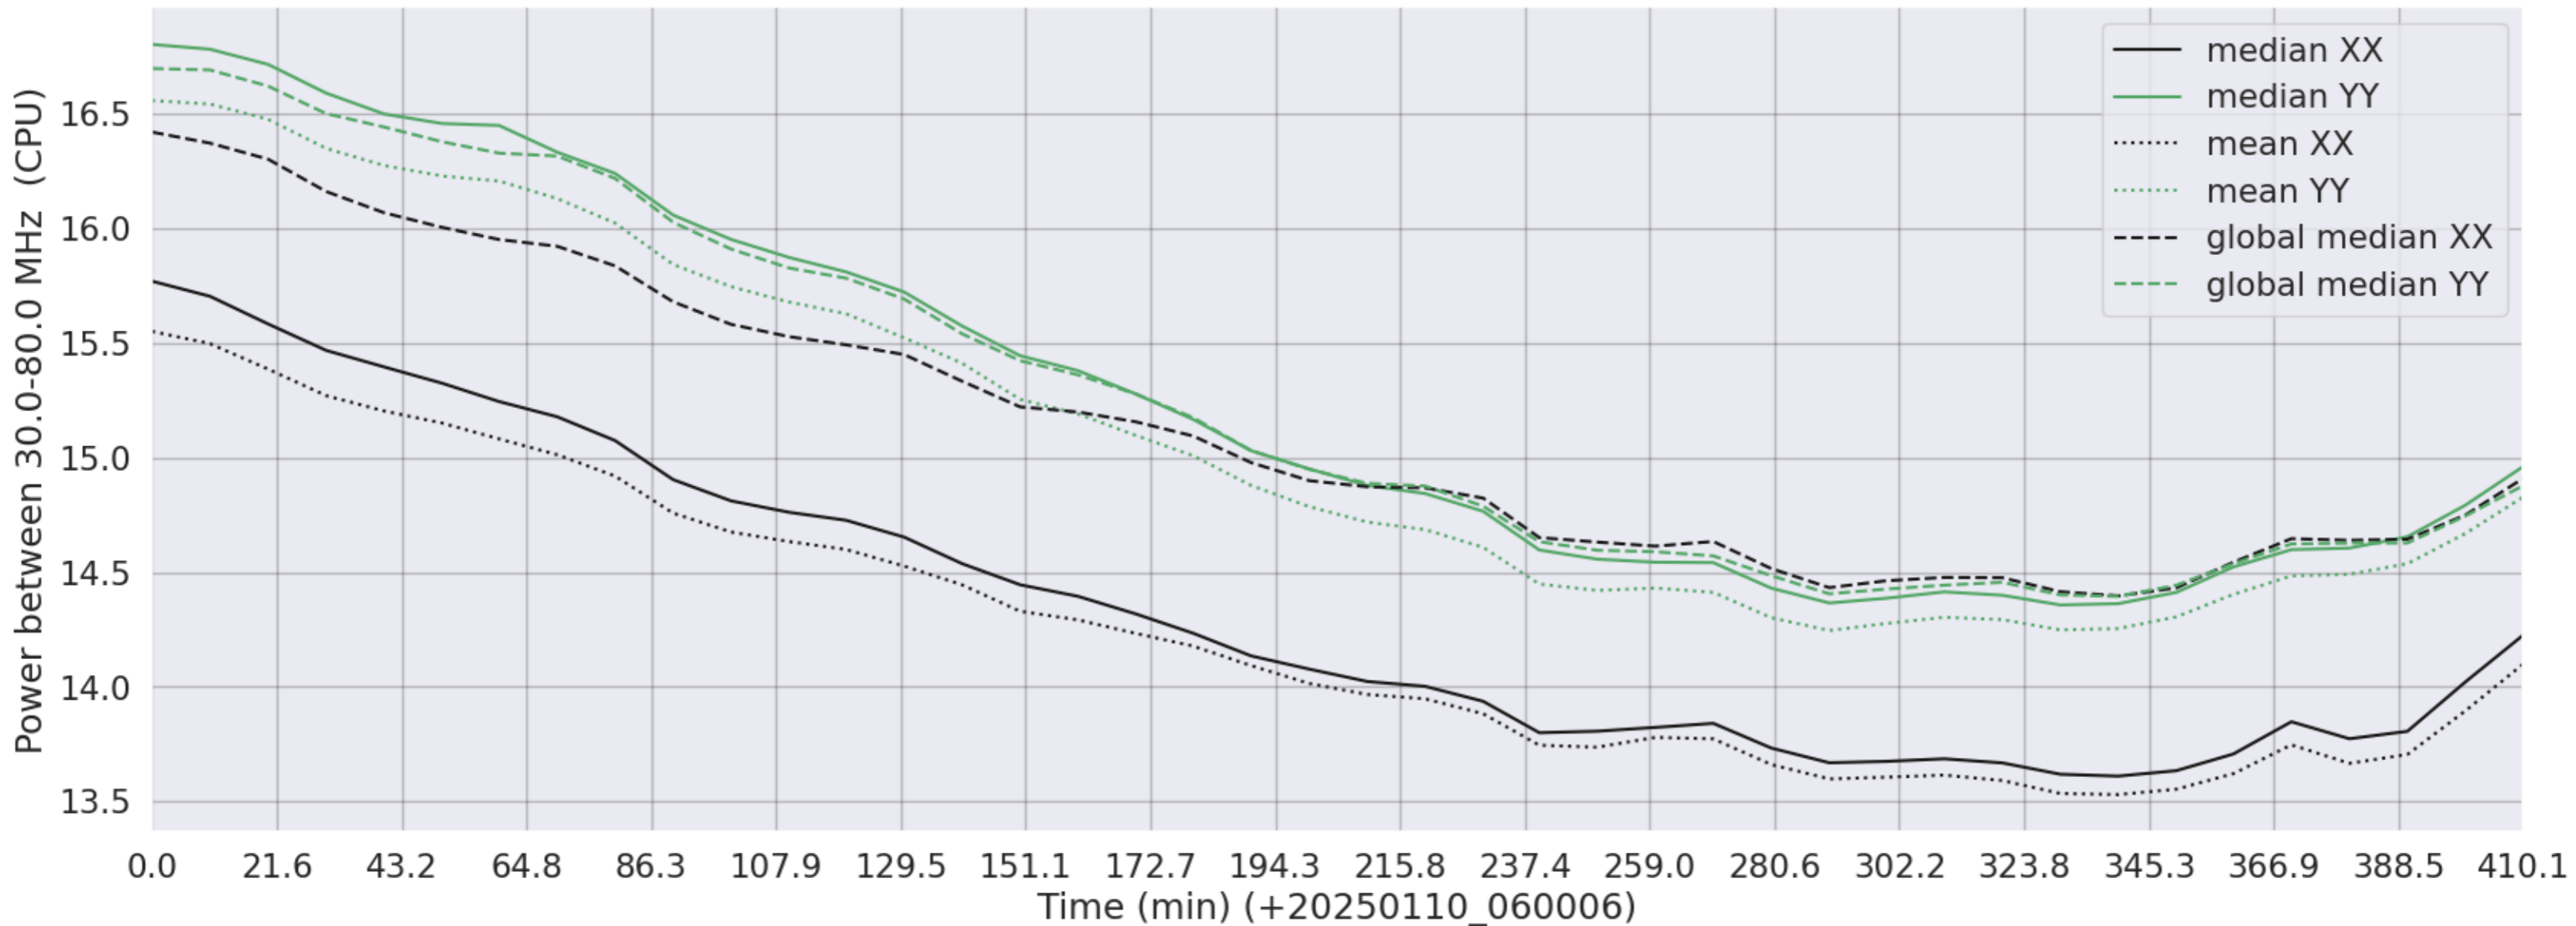

LWA176 - Correlator# 325 - XX FLAGS:Good - YY FLAGS:Good

LWA183 - Correlator# 324 - XX FLAGS:Good - YY FLAGS:Good