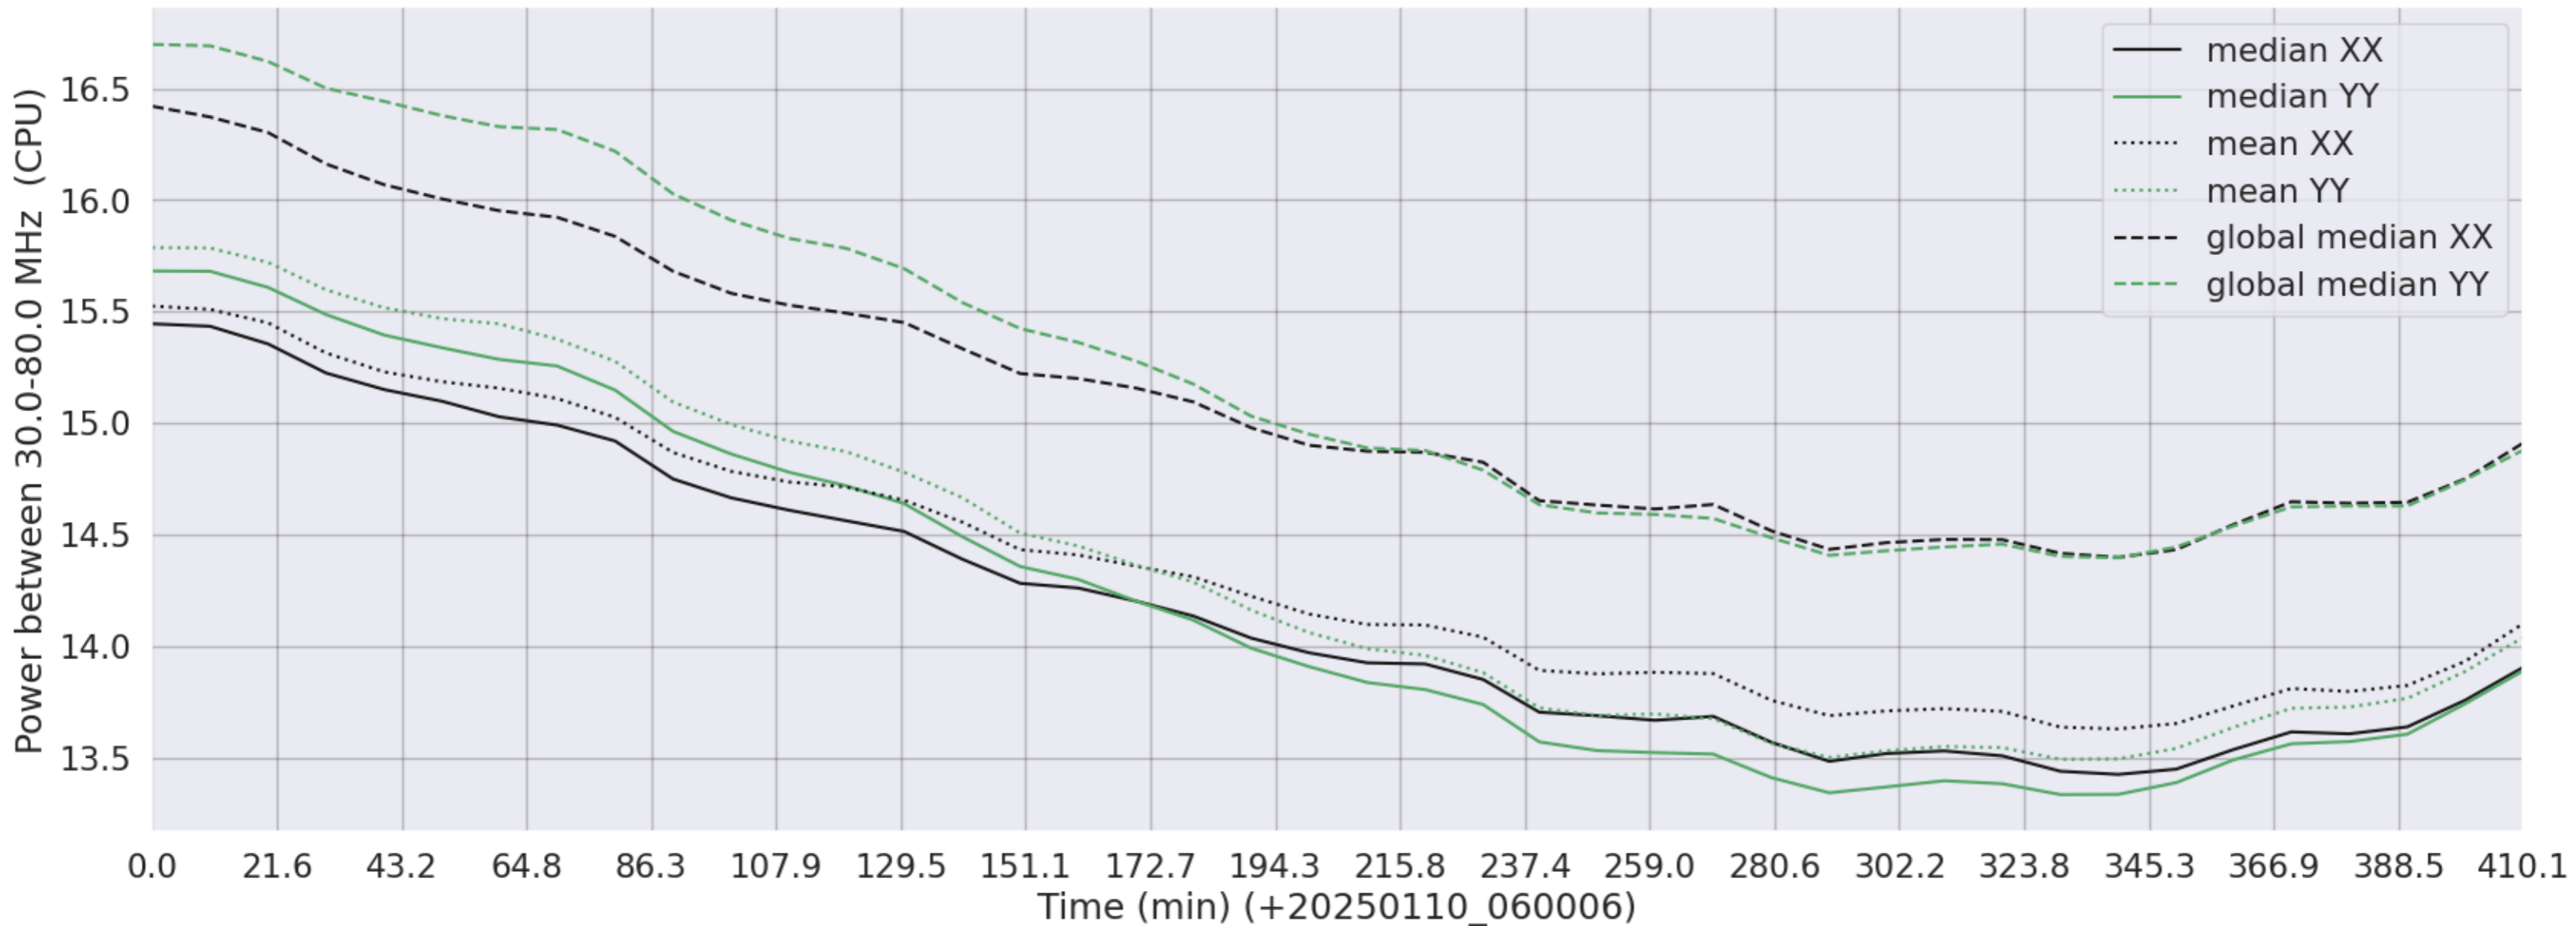

LWA008 - Correlator# 075 - XX FLAGS:Good - YY FLAGS:Good

LWA012 - Correlator# 074 - XX FLAGS:Good - YY FLAGS:Good