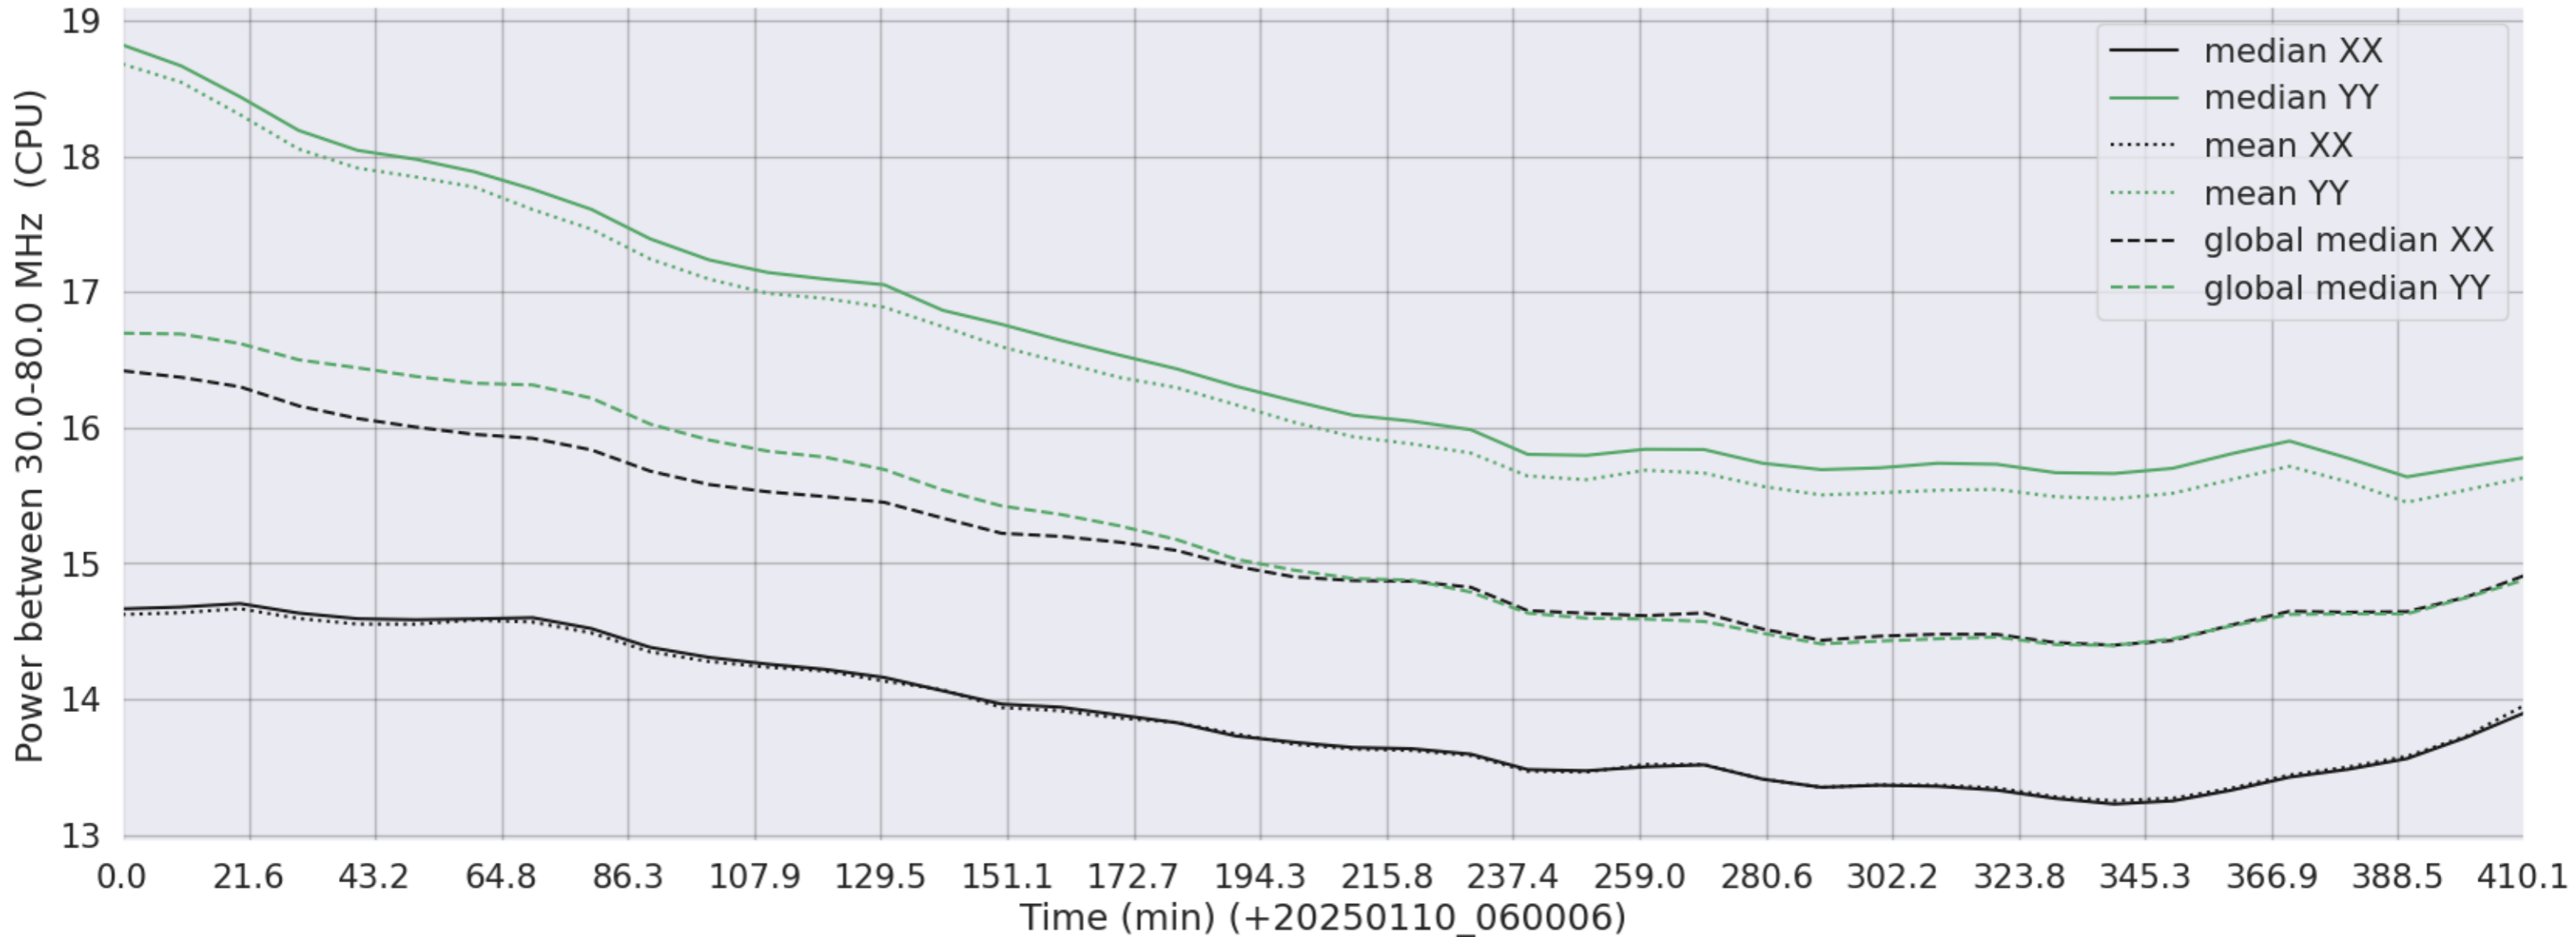

LWA269 - Correlator# 005 - XX FLAGS:Good - YY FLAGS:Good

LWA271 - Correlator# 004 - XX FLAGS:Good - YY FLAGS:Good