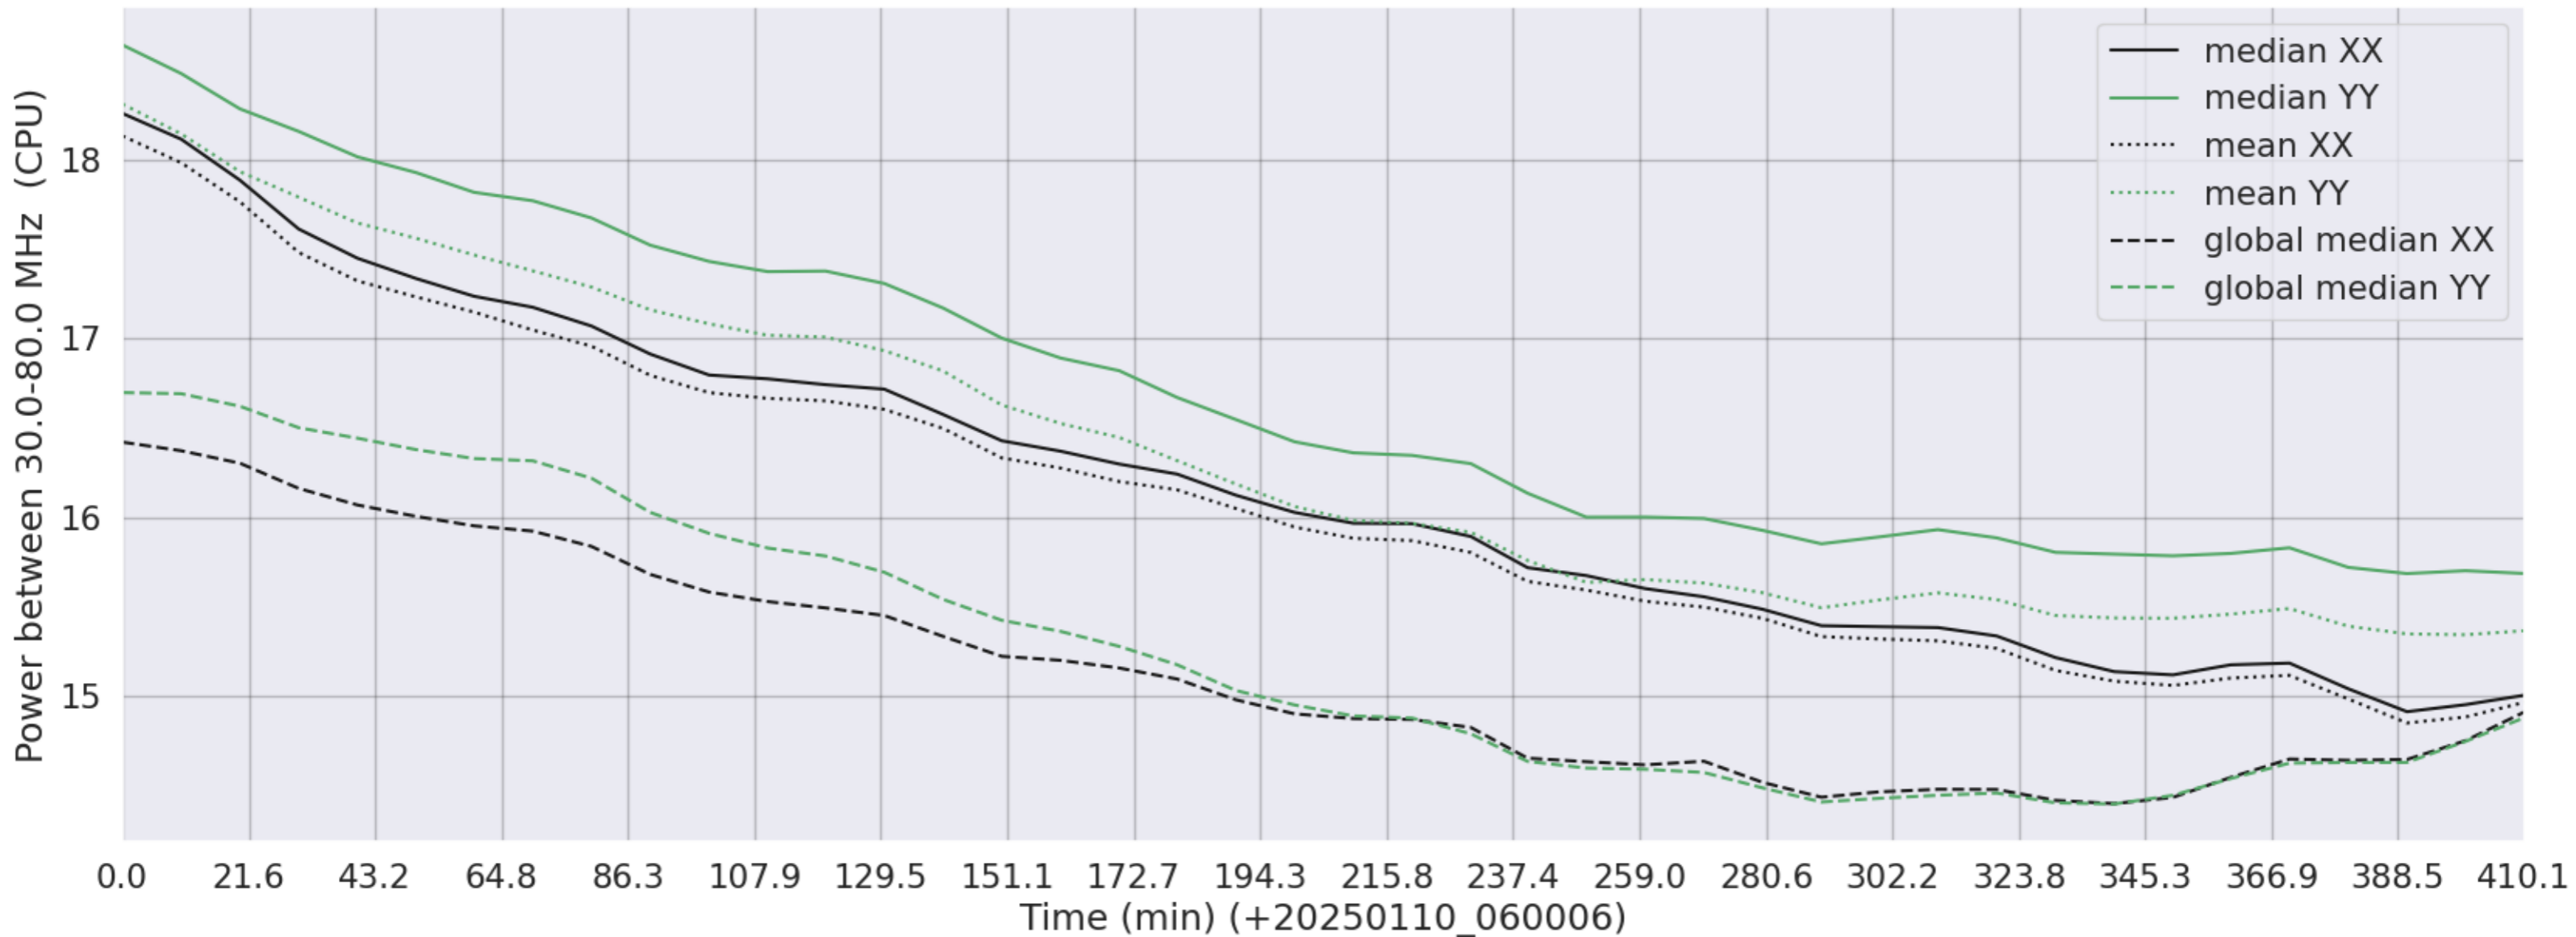

LWA353 - Correlator# 031 - XX FLAGS:Good - YY FLAGS:Good

LWA362 - Correlator# 030 - XX FLAGS:Good - YY FLAGS:Good