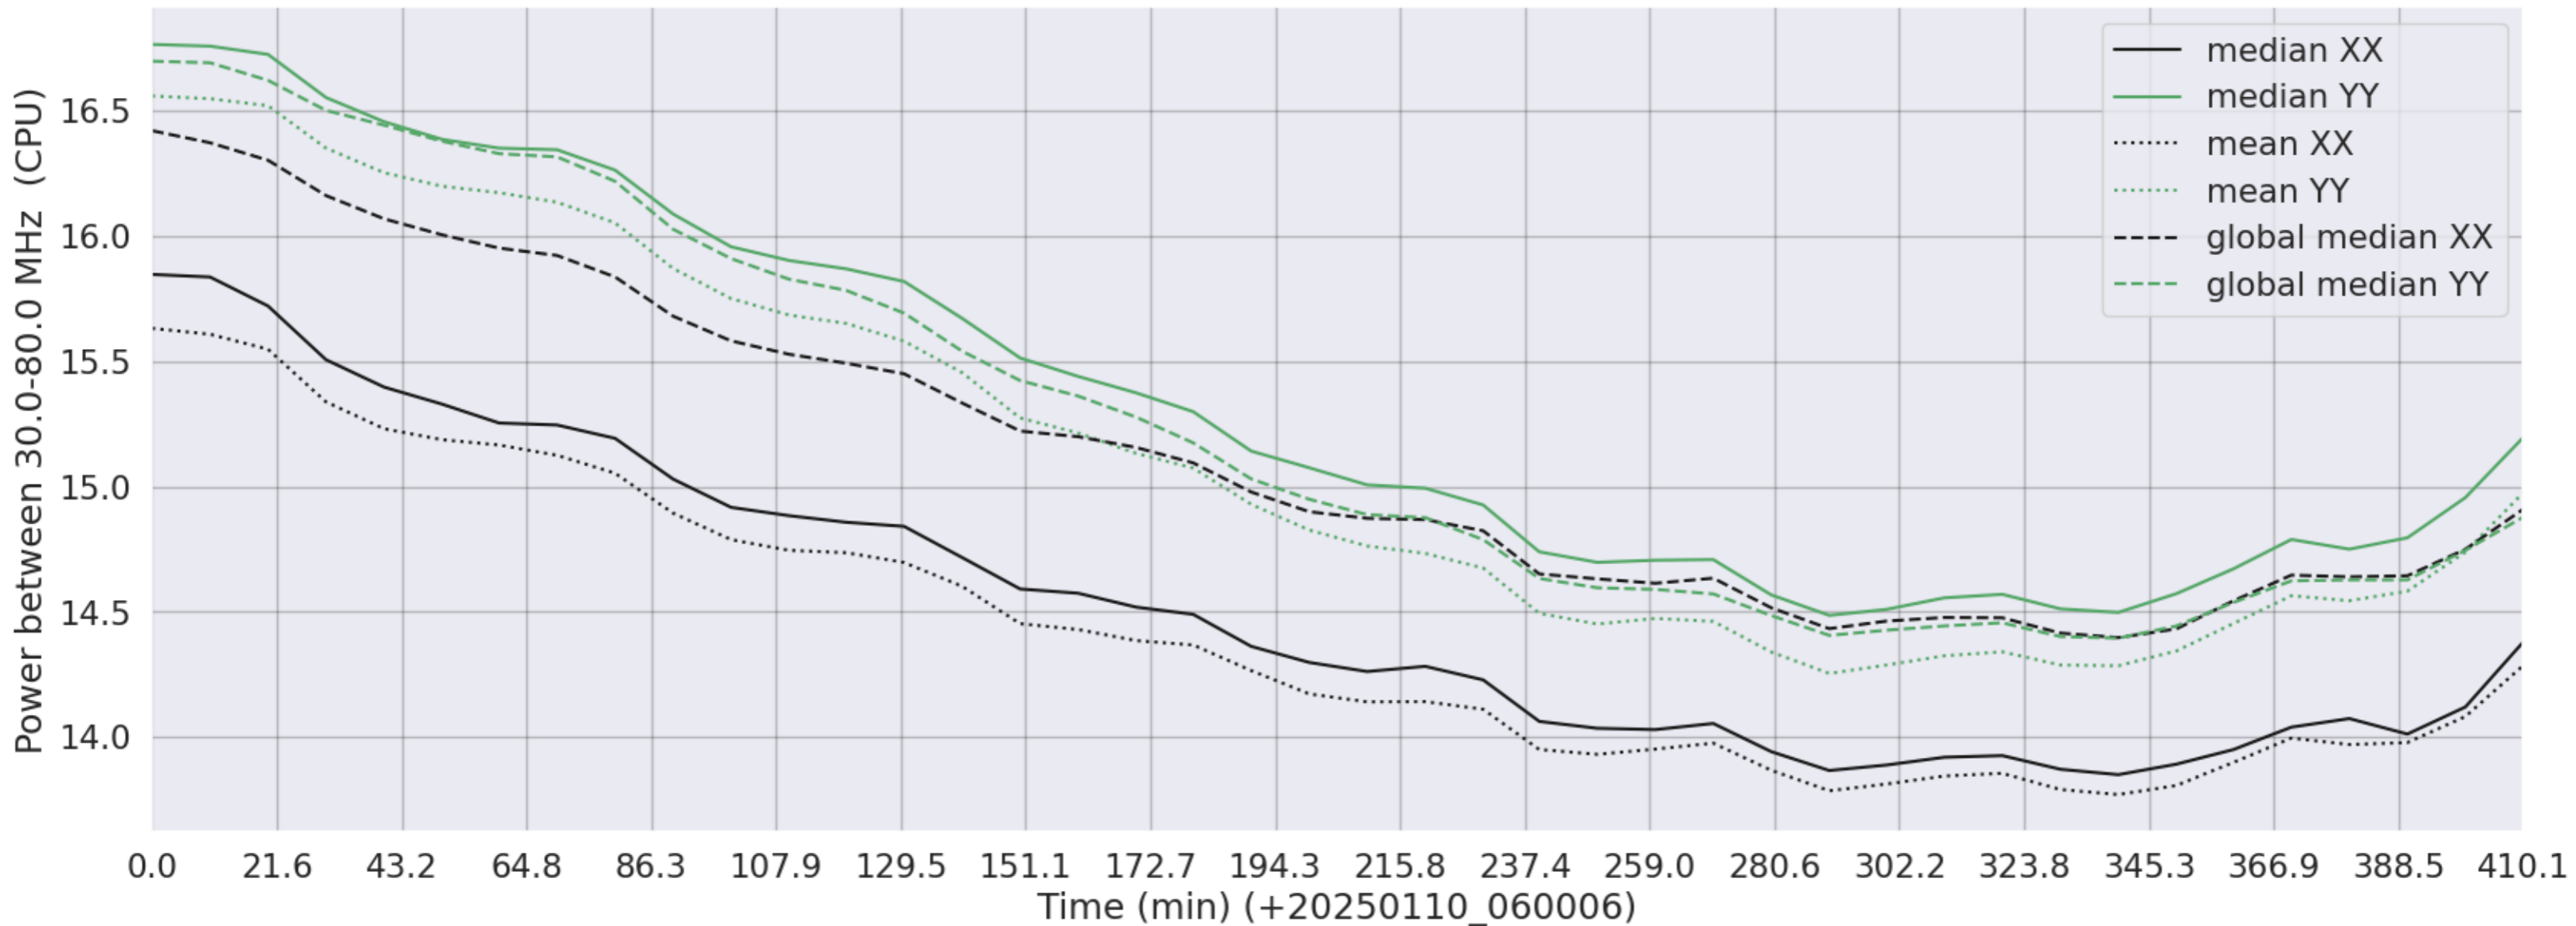

LWA209 - Correlator# 301 - XX FLAGS:LowPower - YY FLAGS:Good

LWA210 - Correlator# 300 - XX FLAGS:Good - YY FLAGS:Good