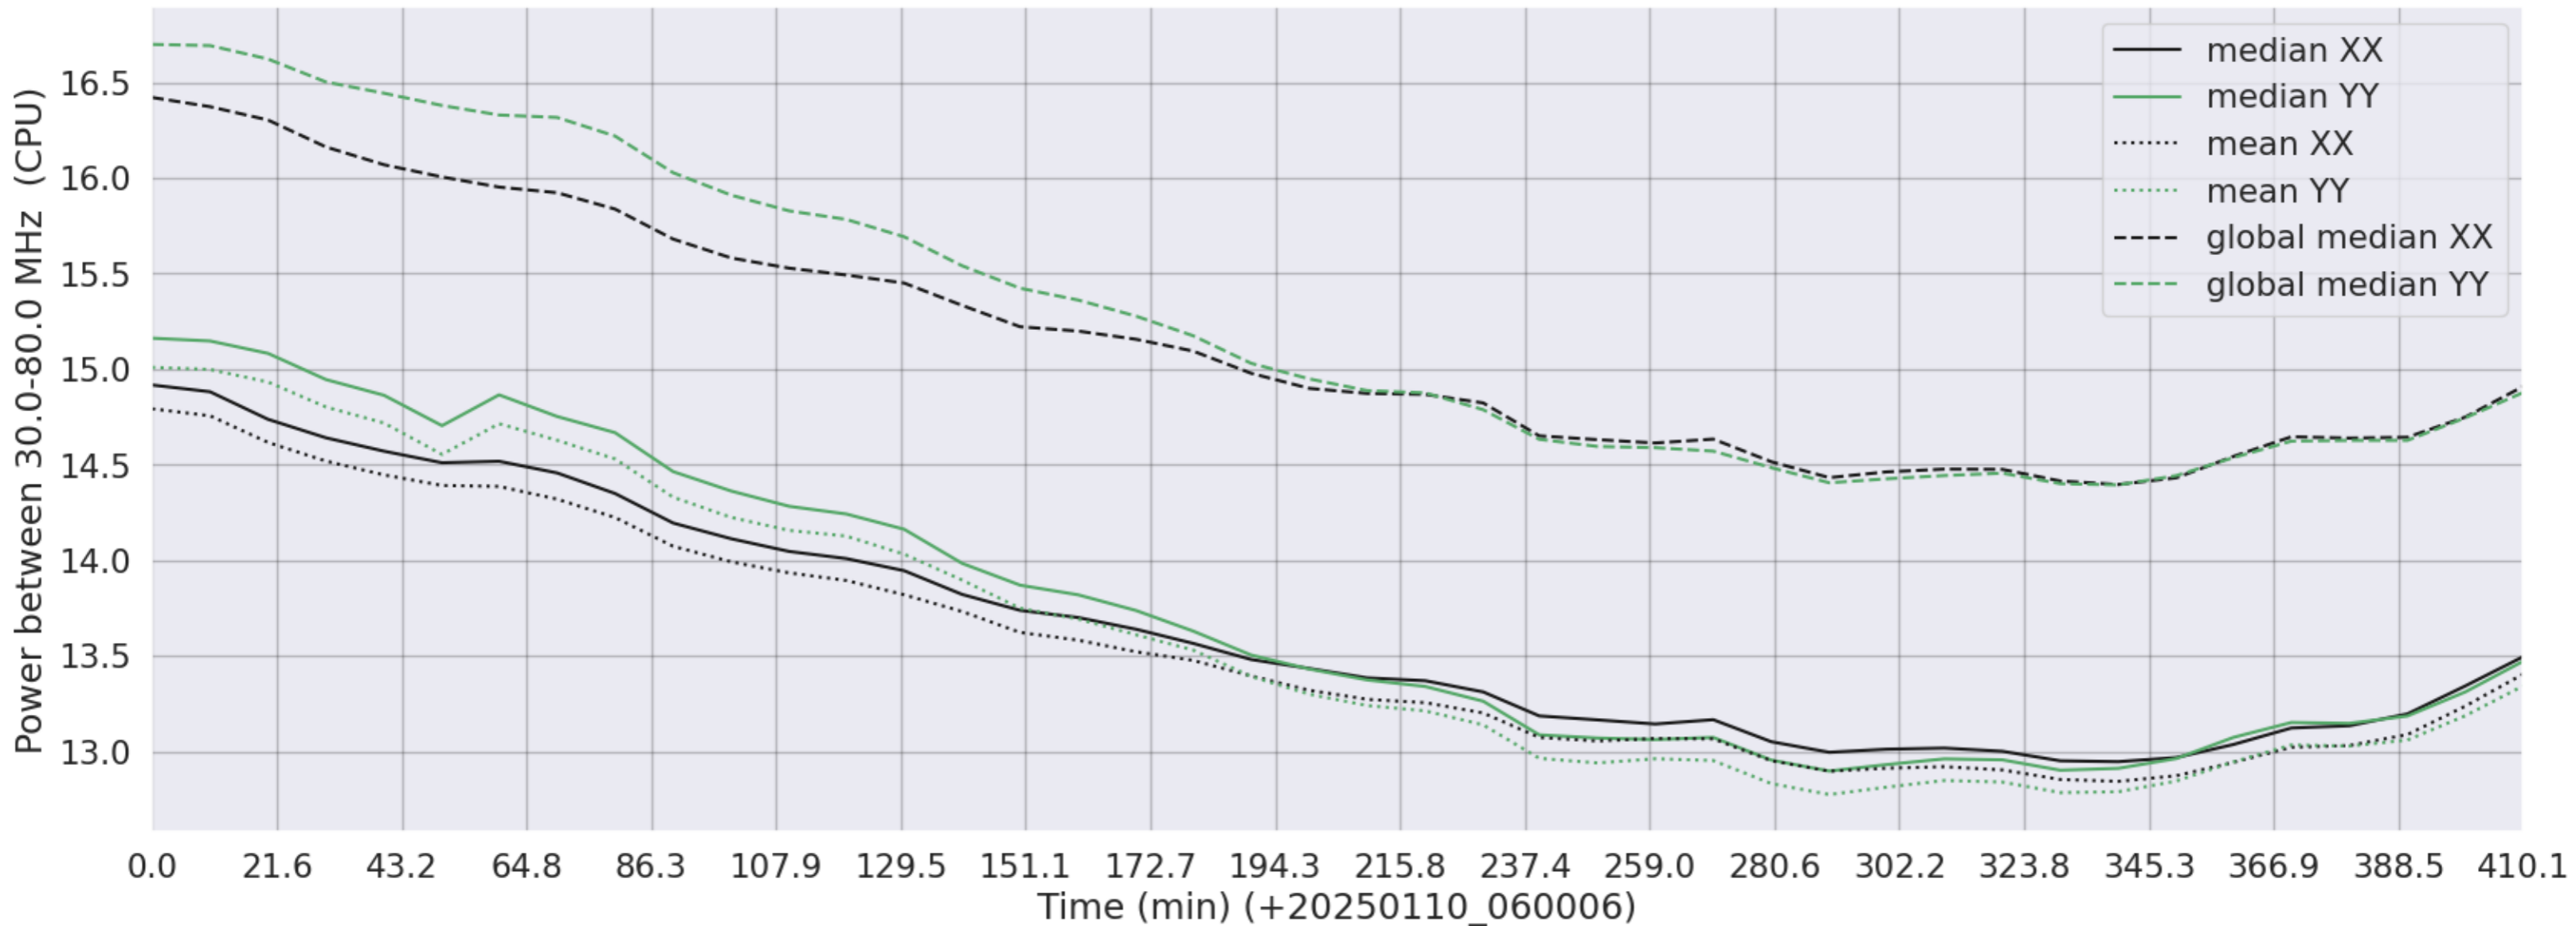

LWA191 - Correlator# 246 - XX FLAGS:Good - YY FLAGS:Good

LWA189 - Correlator# 245 - XX FLAGS:Good - YY FLAGS:Good