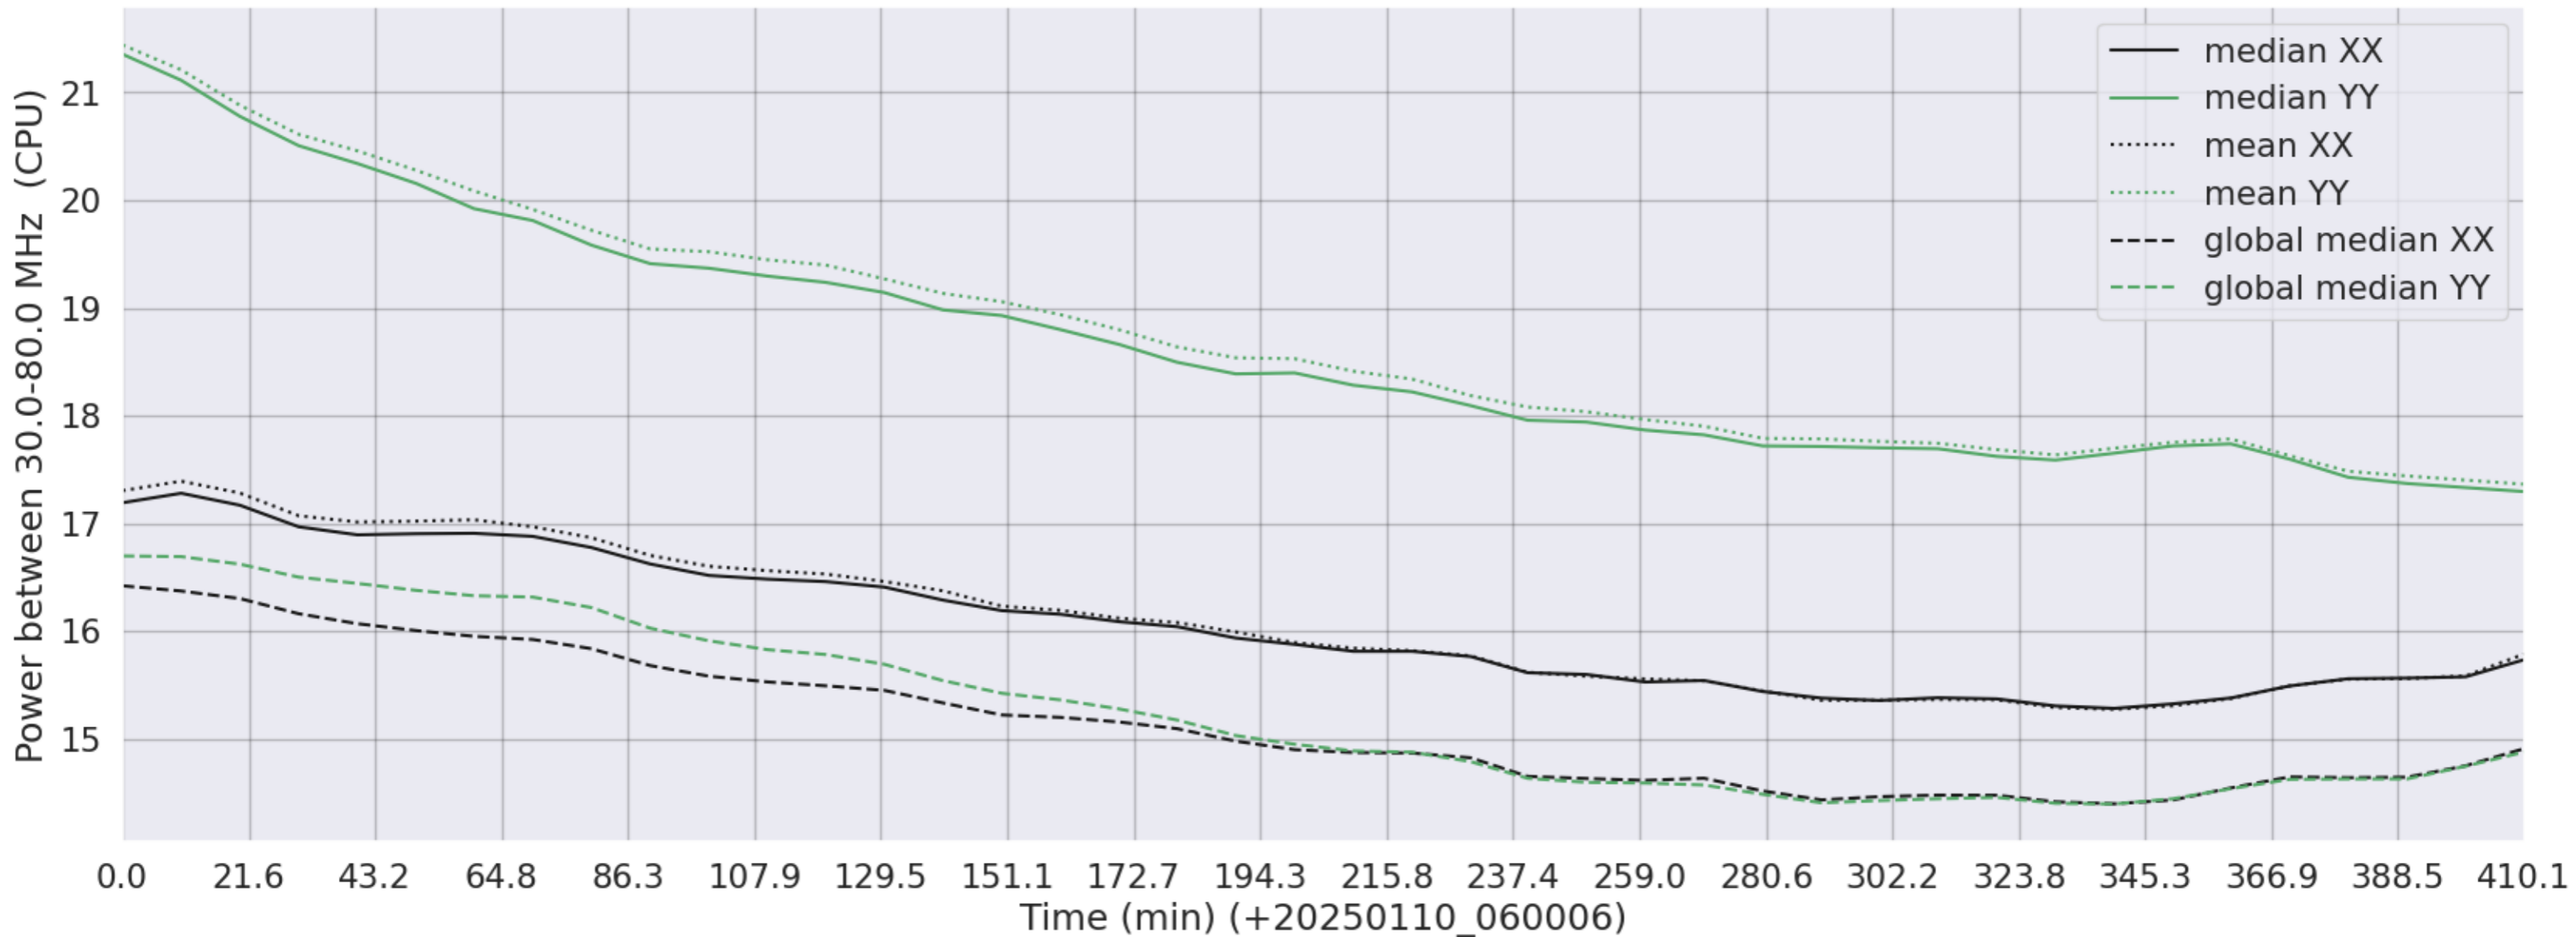

LWA334 - Correlator# 156 - XX FLAGS:Good - YY FLAGS:Good

LWA328 - Correlator# 157 - XX FLAGS:Good - YY FLAGS:Good

LWA361 - Correlator# 158 - XX FLAGS:Good - YY FLAGS:Good

LWA358 - Correlator# 159 - XX FLAGS:Good - YY FLAGS:Good