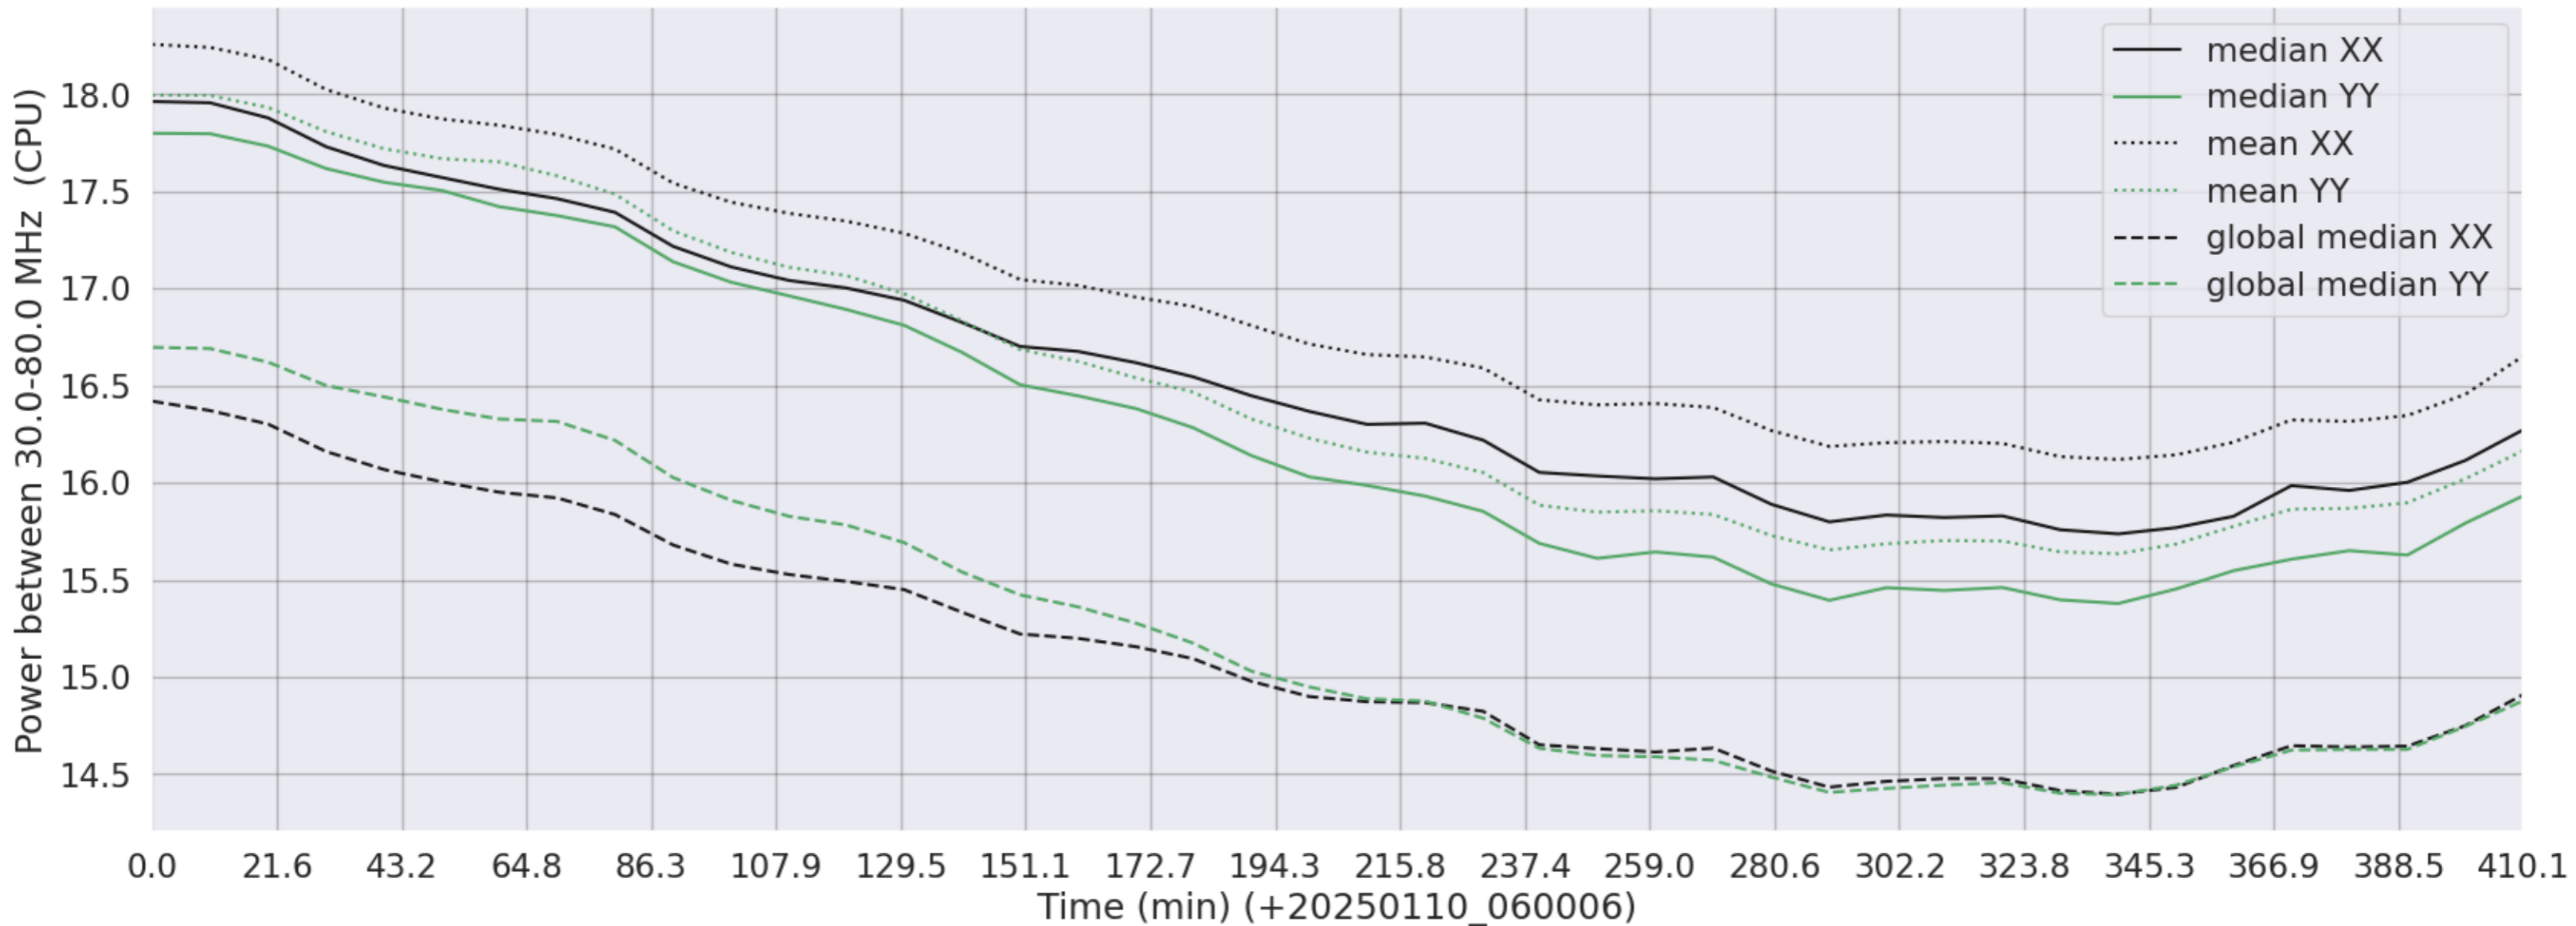

LWA042 - Correlator# 078 - XX FLAGS:Good - YY FLAGS:Good

LWA038 - Correlator# 077 - XX FLAGS:Good - YY FLAGS:Good