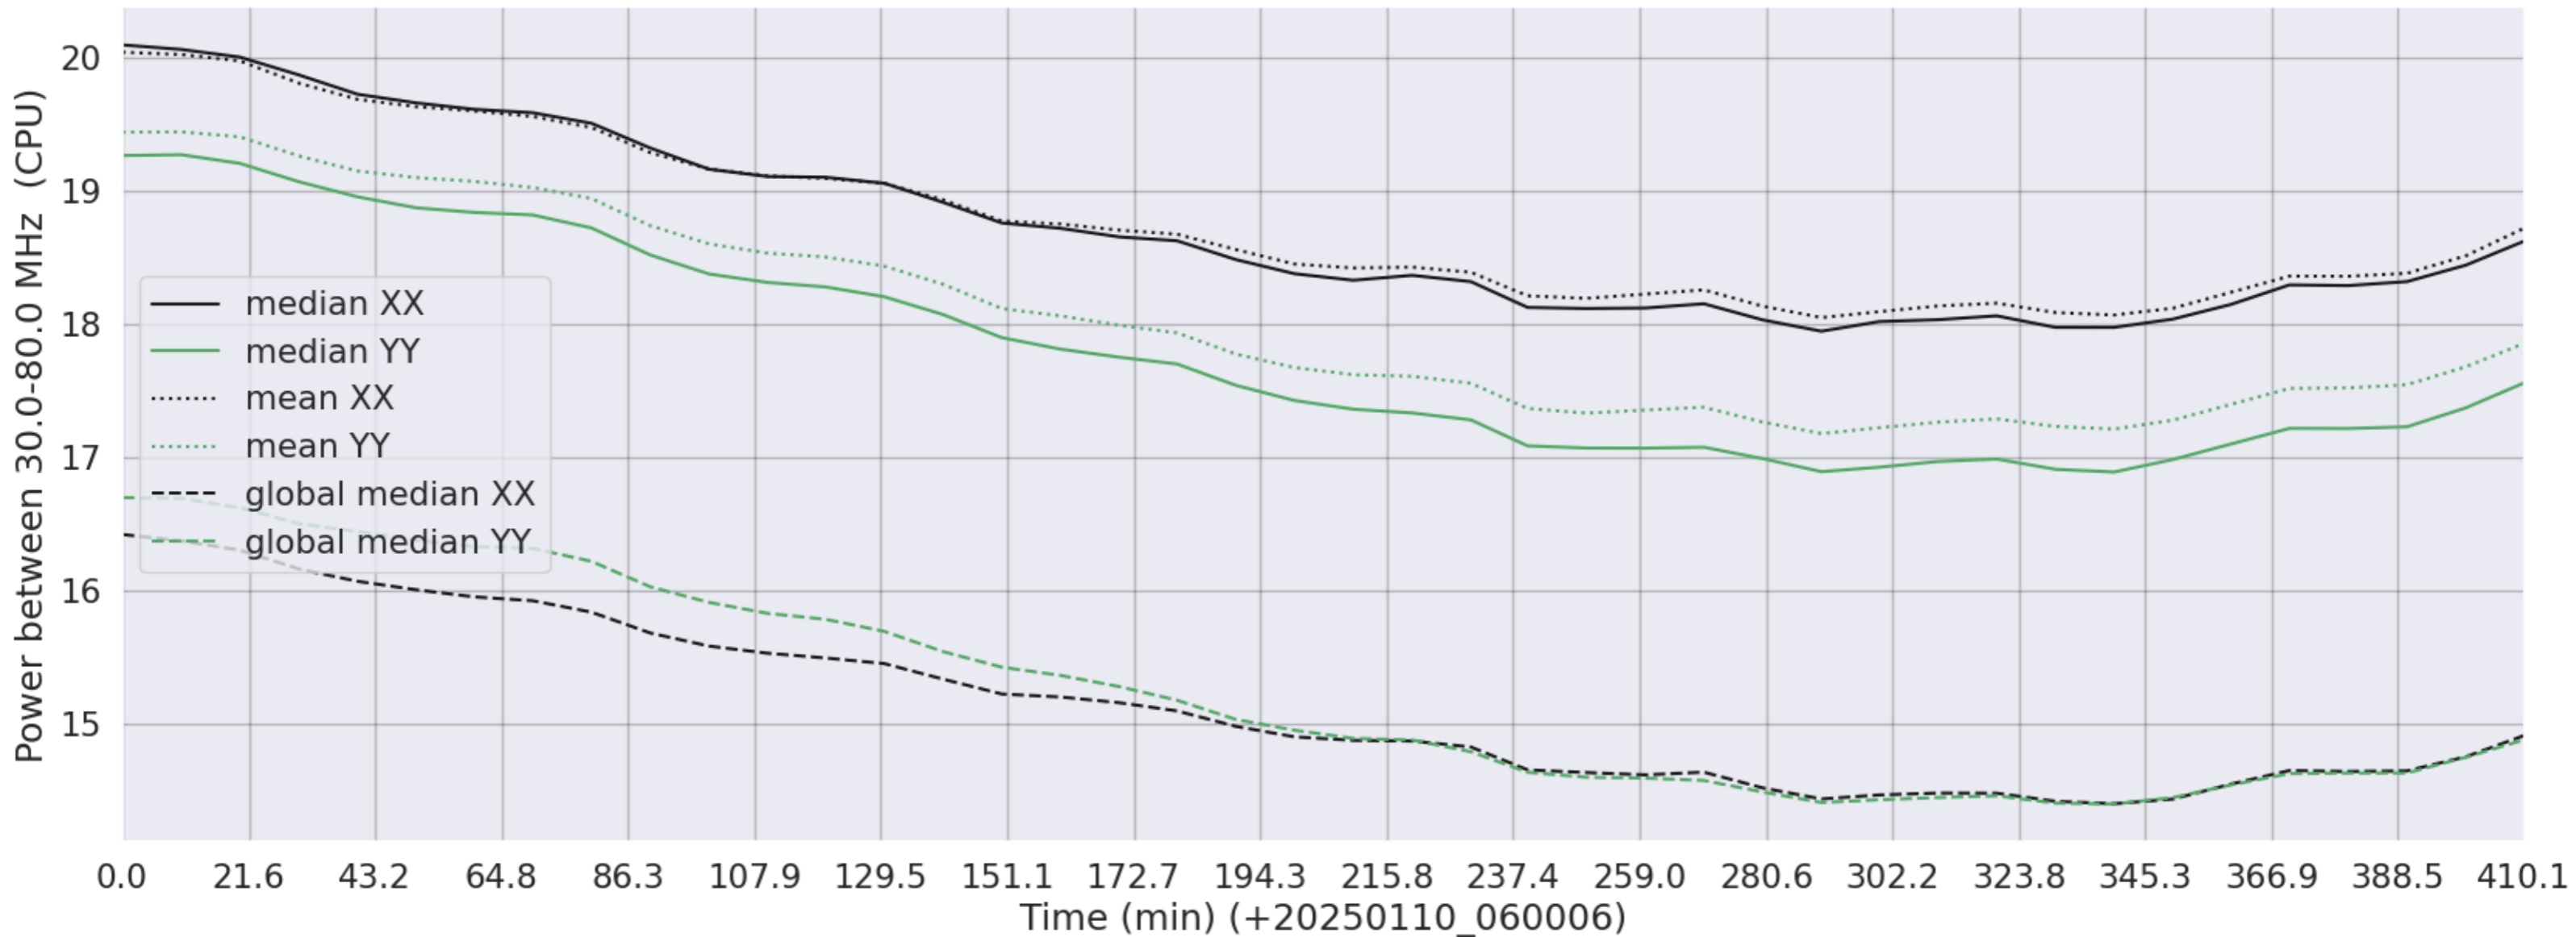

LWA201 - Correlator# 279 - XX FLAGS:Good - YY FLAGS:Good

LWA227 - Correlator# 280 - XX FLAGS:Good - YY FLAGS:Good

LWA225 - Correlator# 281 - XX FLAGS:Good - YY FLAGS:Good

LWA349 - Correlator# 282 - XX FLAGS:Good - YY FLAGS:Good