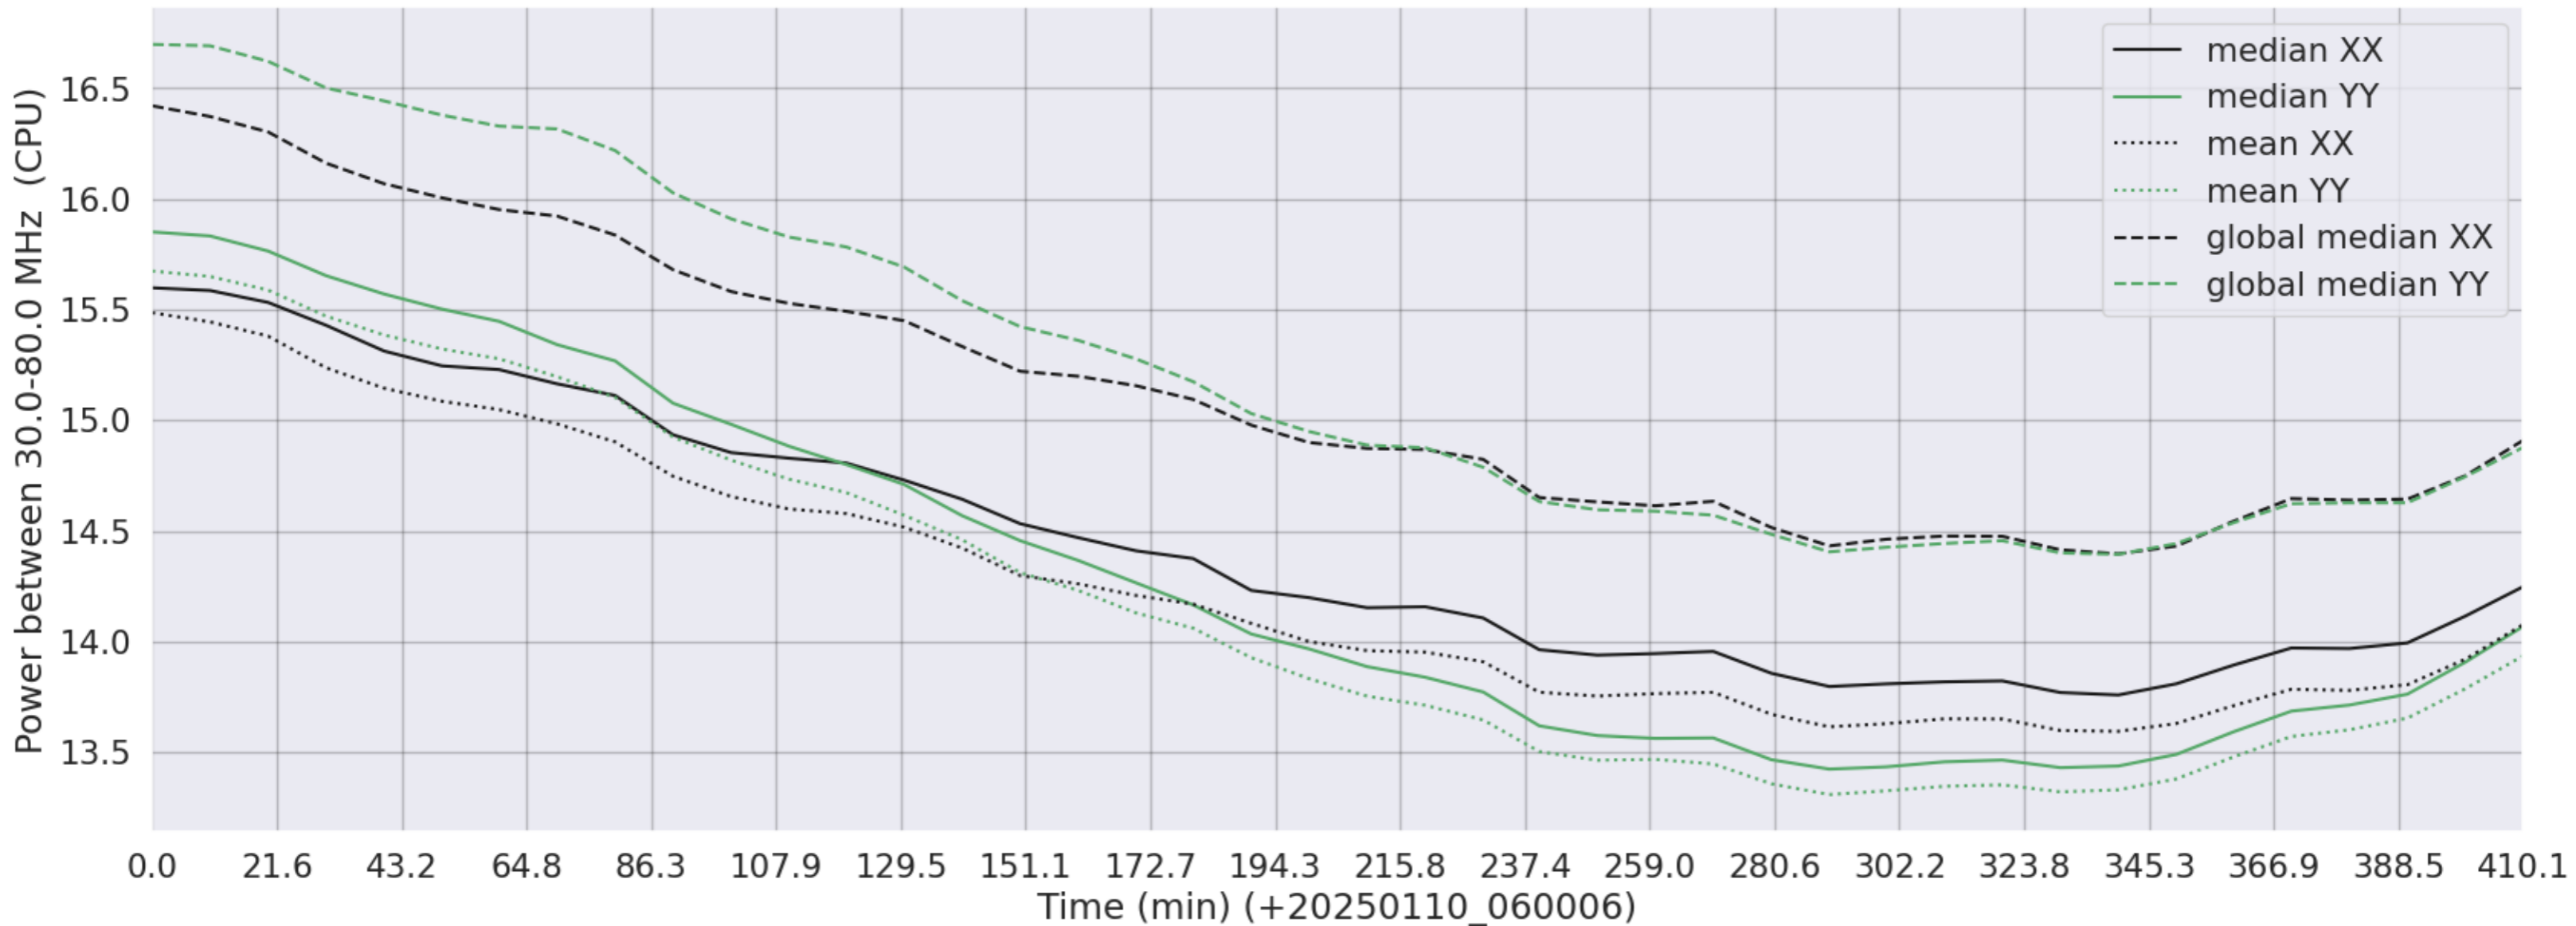

LWA158 - Correlator# 237 - XX FLAGS:Good - YY FLAGS:Good

LWA159 - Correlator# 236 - XX FLAGS:Good - YY FLAGS:Good