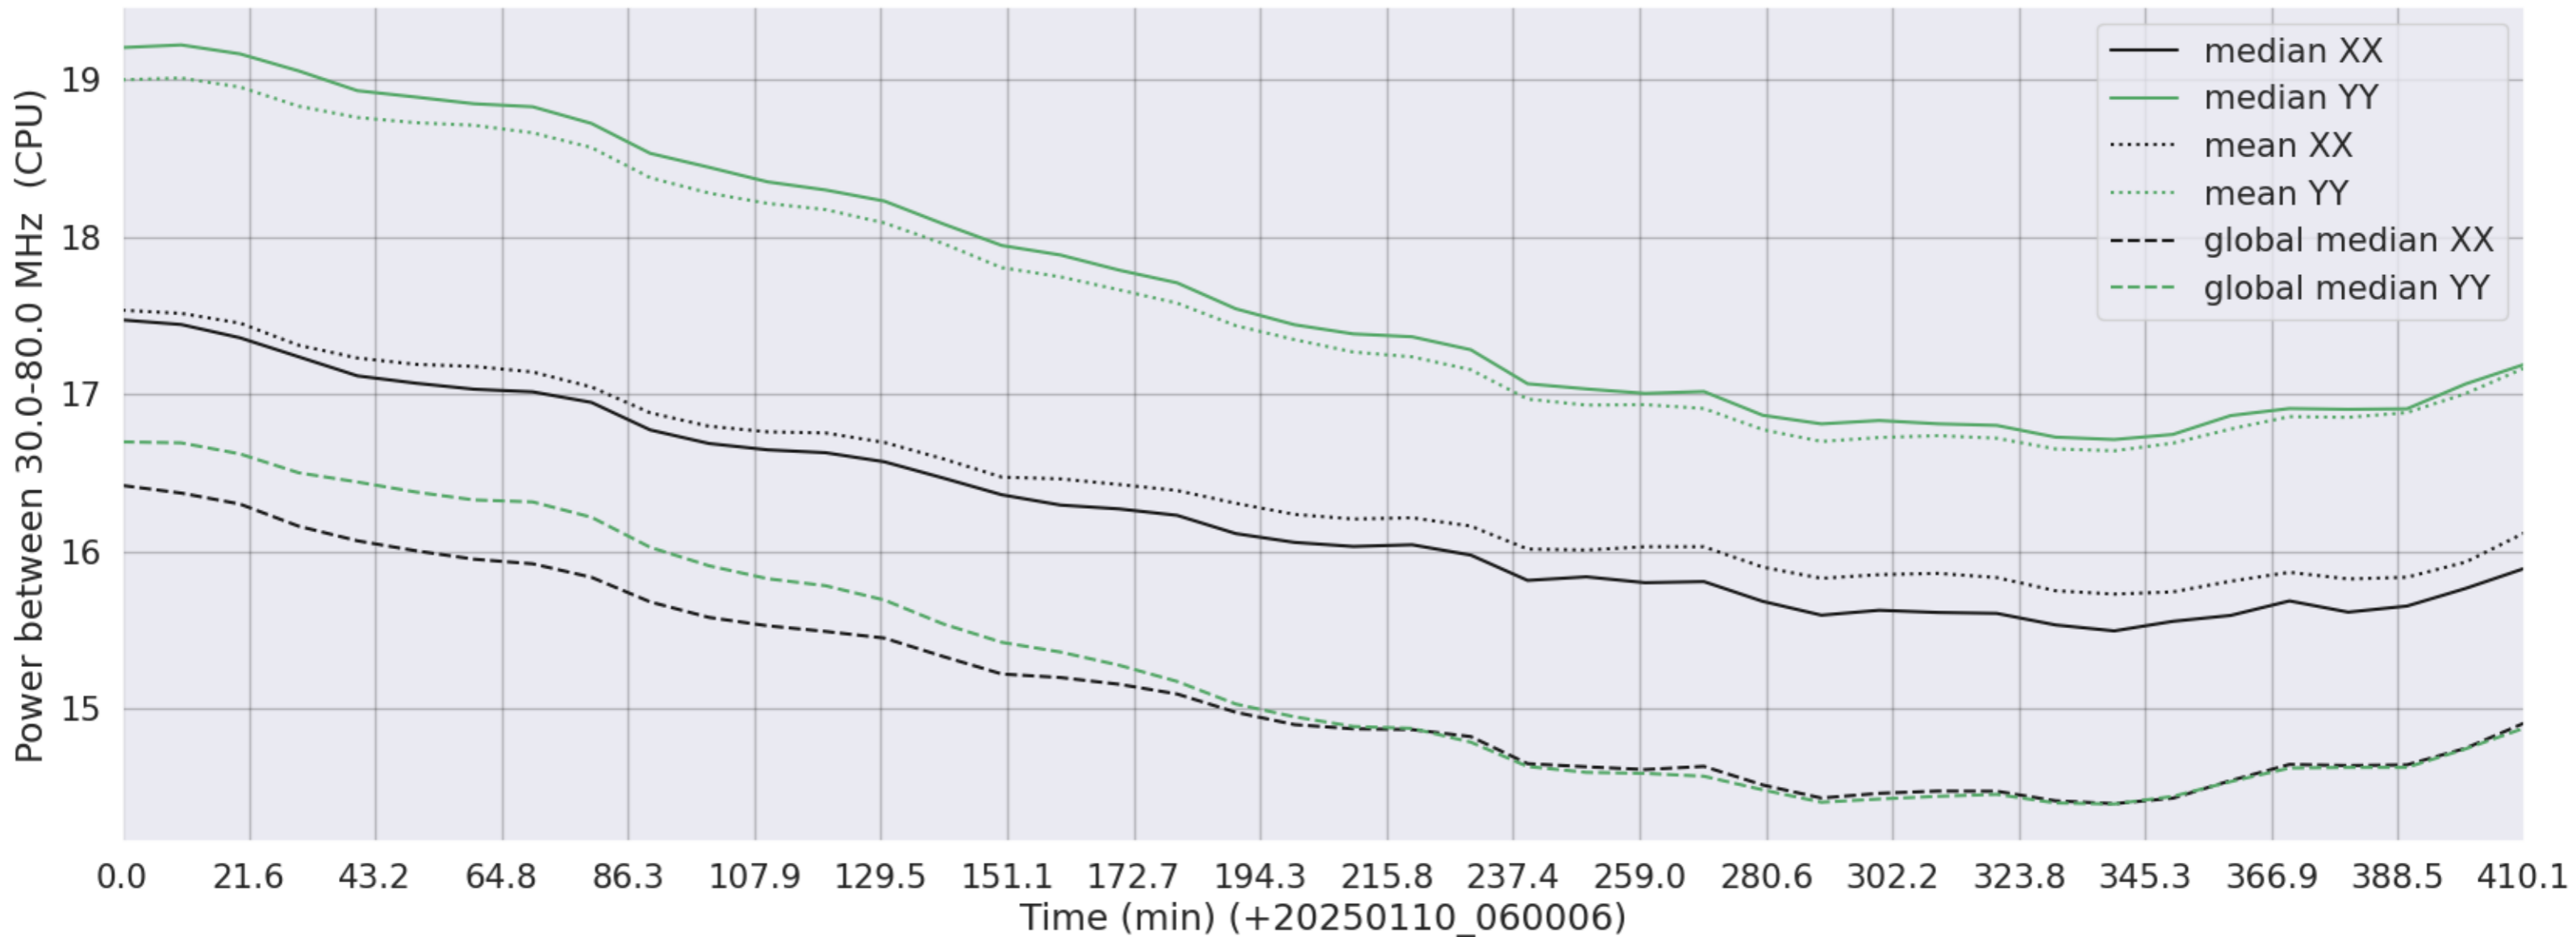

LWA002 - Correlator# 064 - XX FLAGS:Good - YY FLAGS:Good

LWA001 - Correlator# 065 - XX FLAGS:Good - YY FLAGS:Good

LWA004 - Correlator# 066 - XX FLAGS:Good - YY FLAGS:Good

LWA003 - Correlator# 067 - XX FLAGS:Good - YY FLAGS:Good