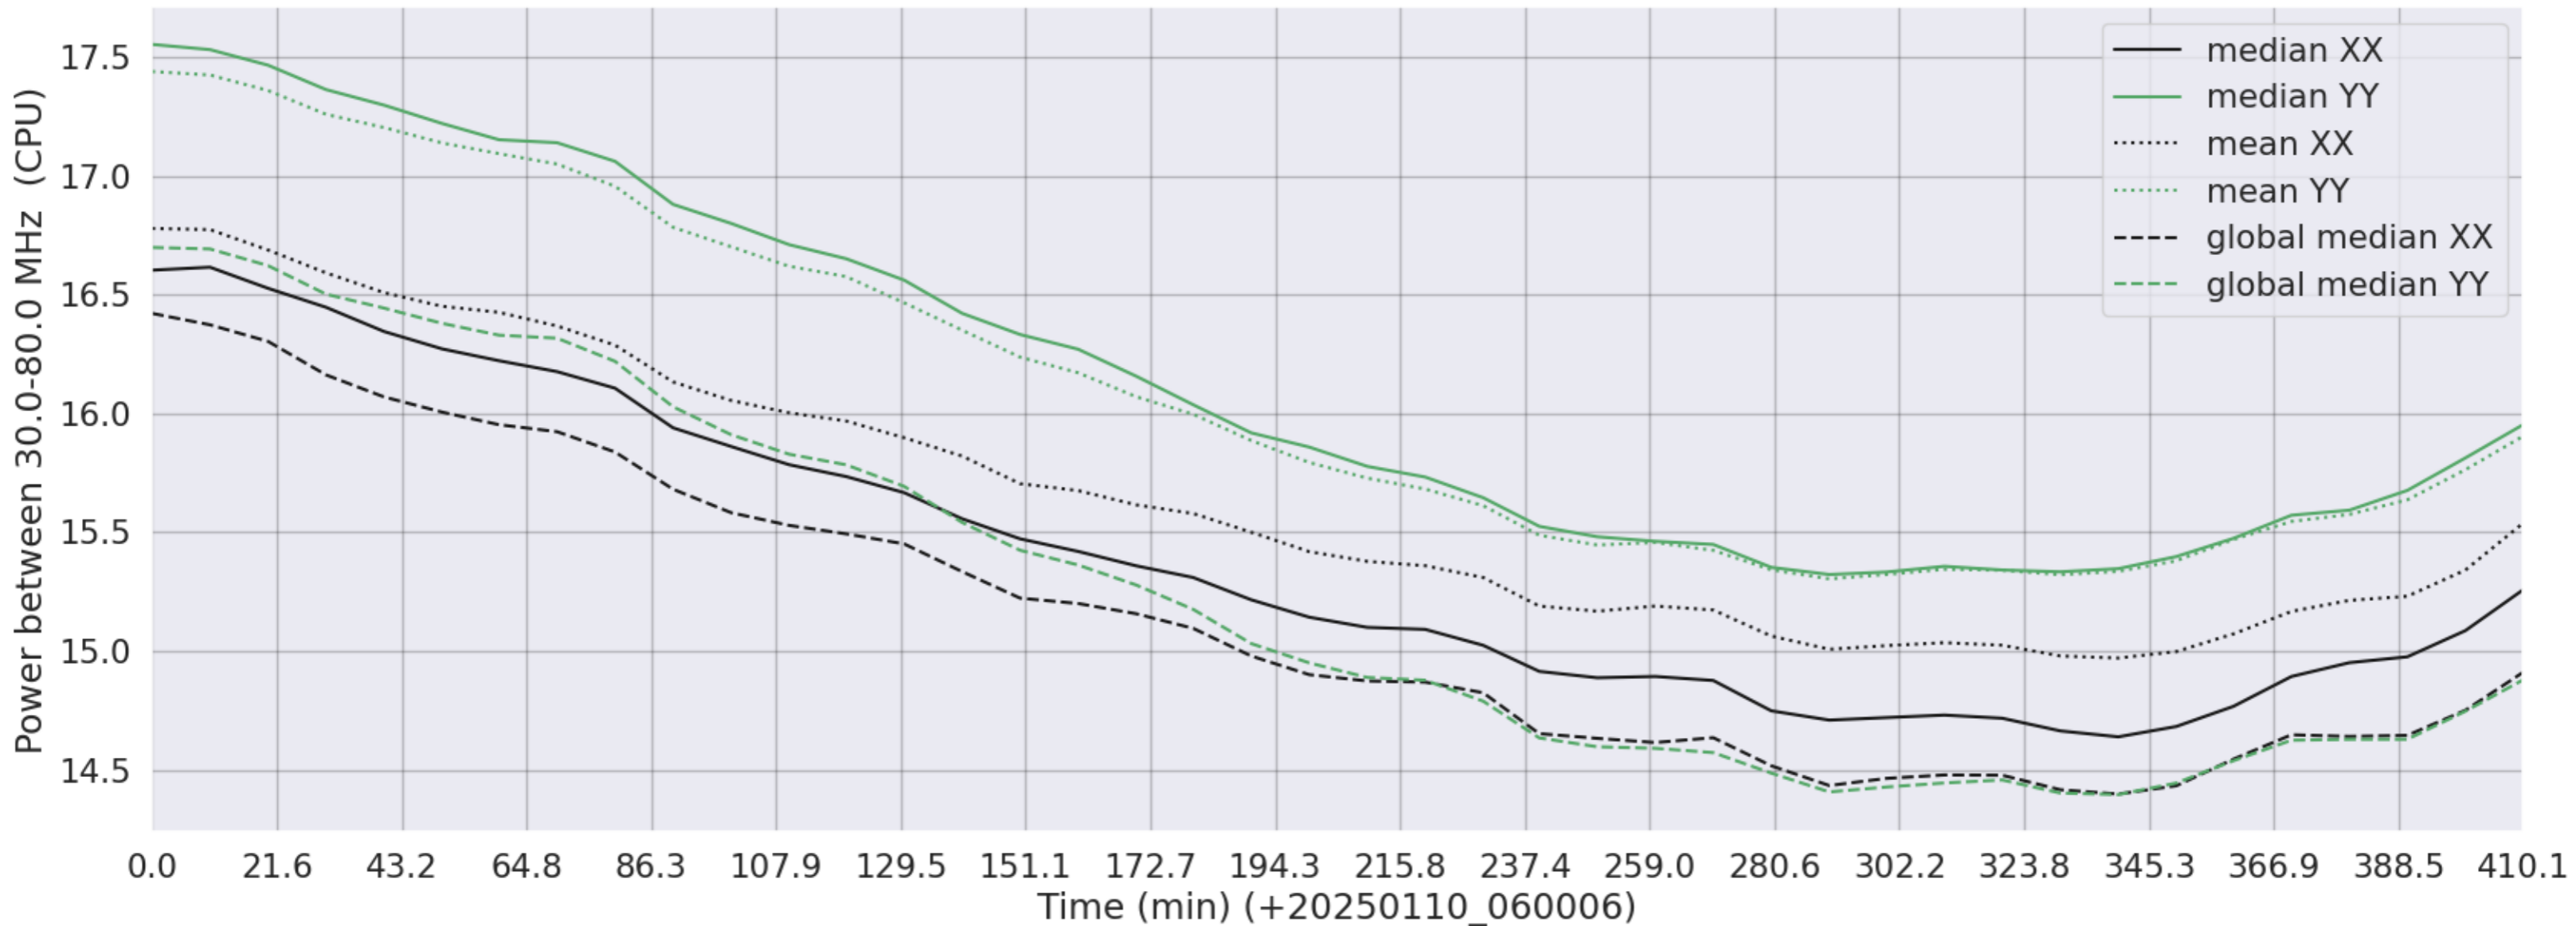

LWA252 - Correlator# 186 - XX FLAGS:Good - YY FLAGS:Good

LWA132 - Correlator# 185 - XX FLAGS:Good - YY FLAGS:Good