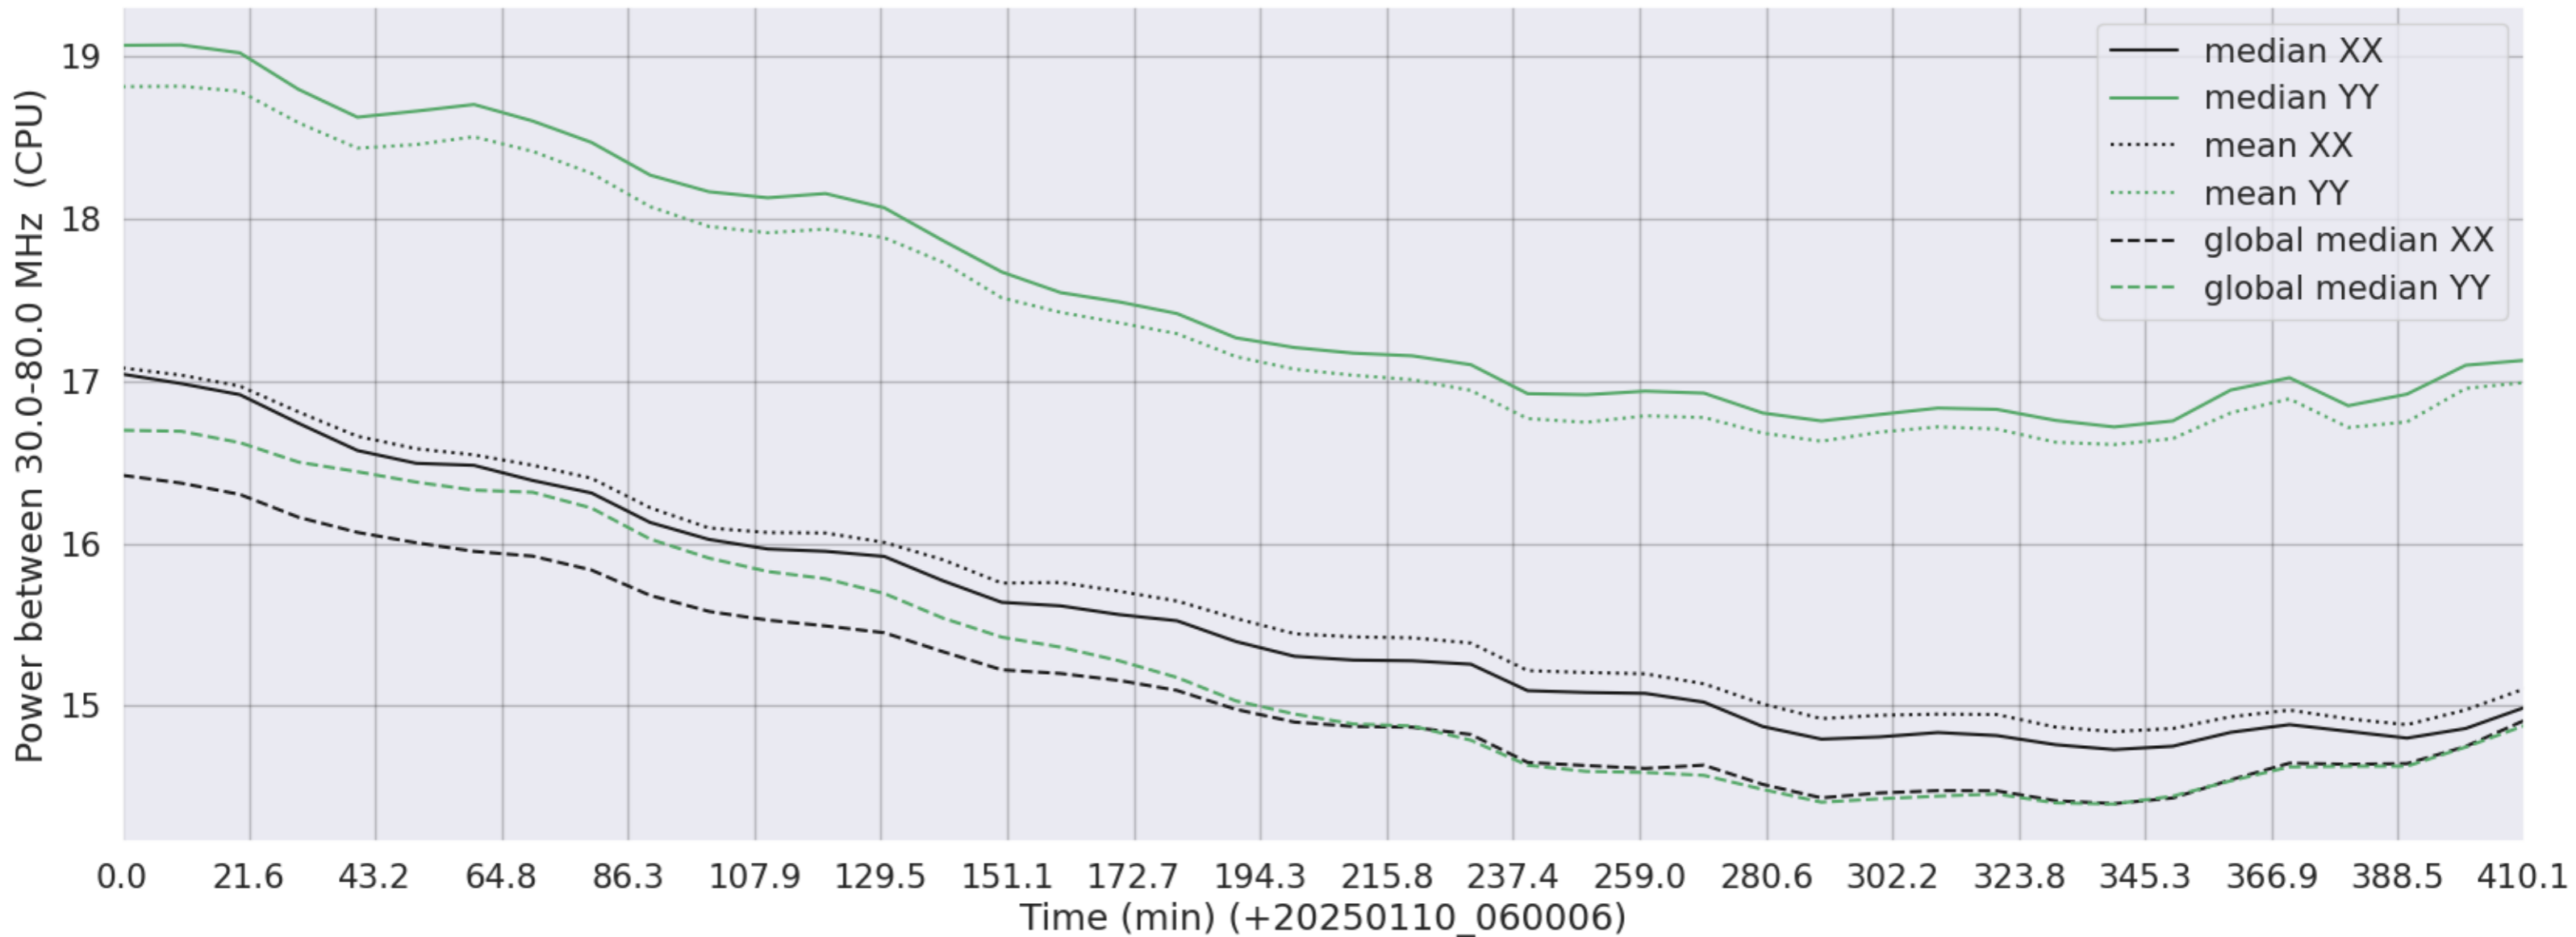

LWA286 - Correlator# 093 - XX FLAGS:Good - YY FLAGS:Good

LWA302 - Correlator# 092 - XX FLAGS:Good - YY FLAGS:Good