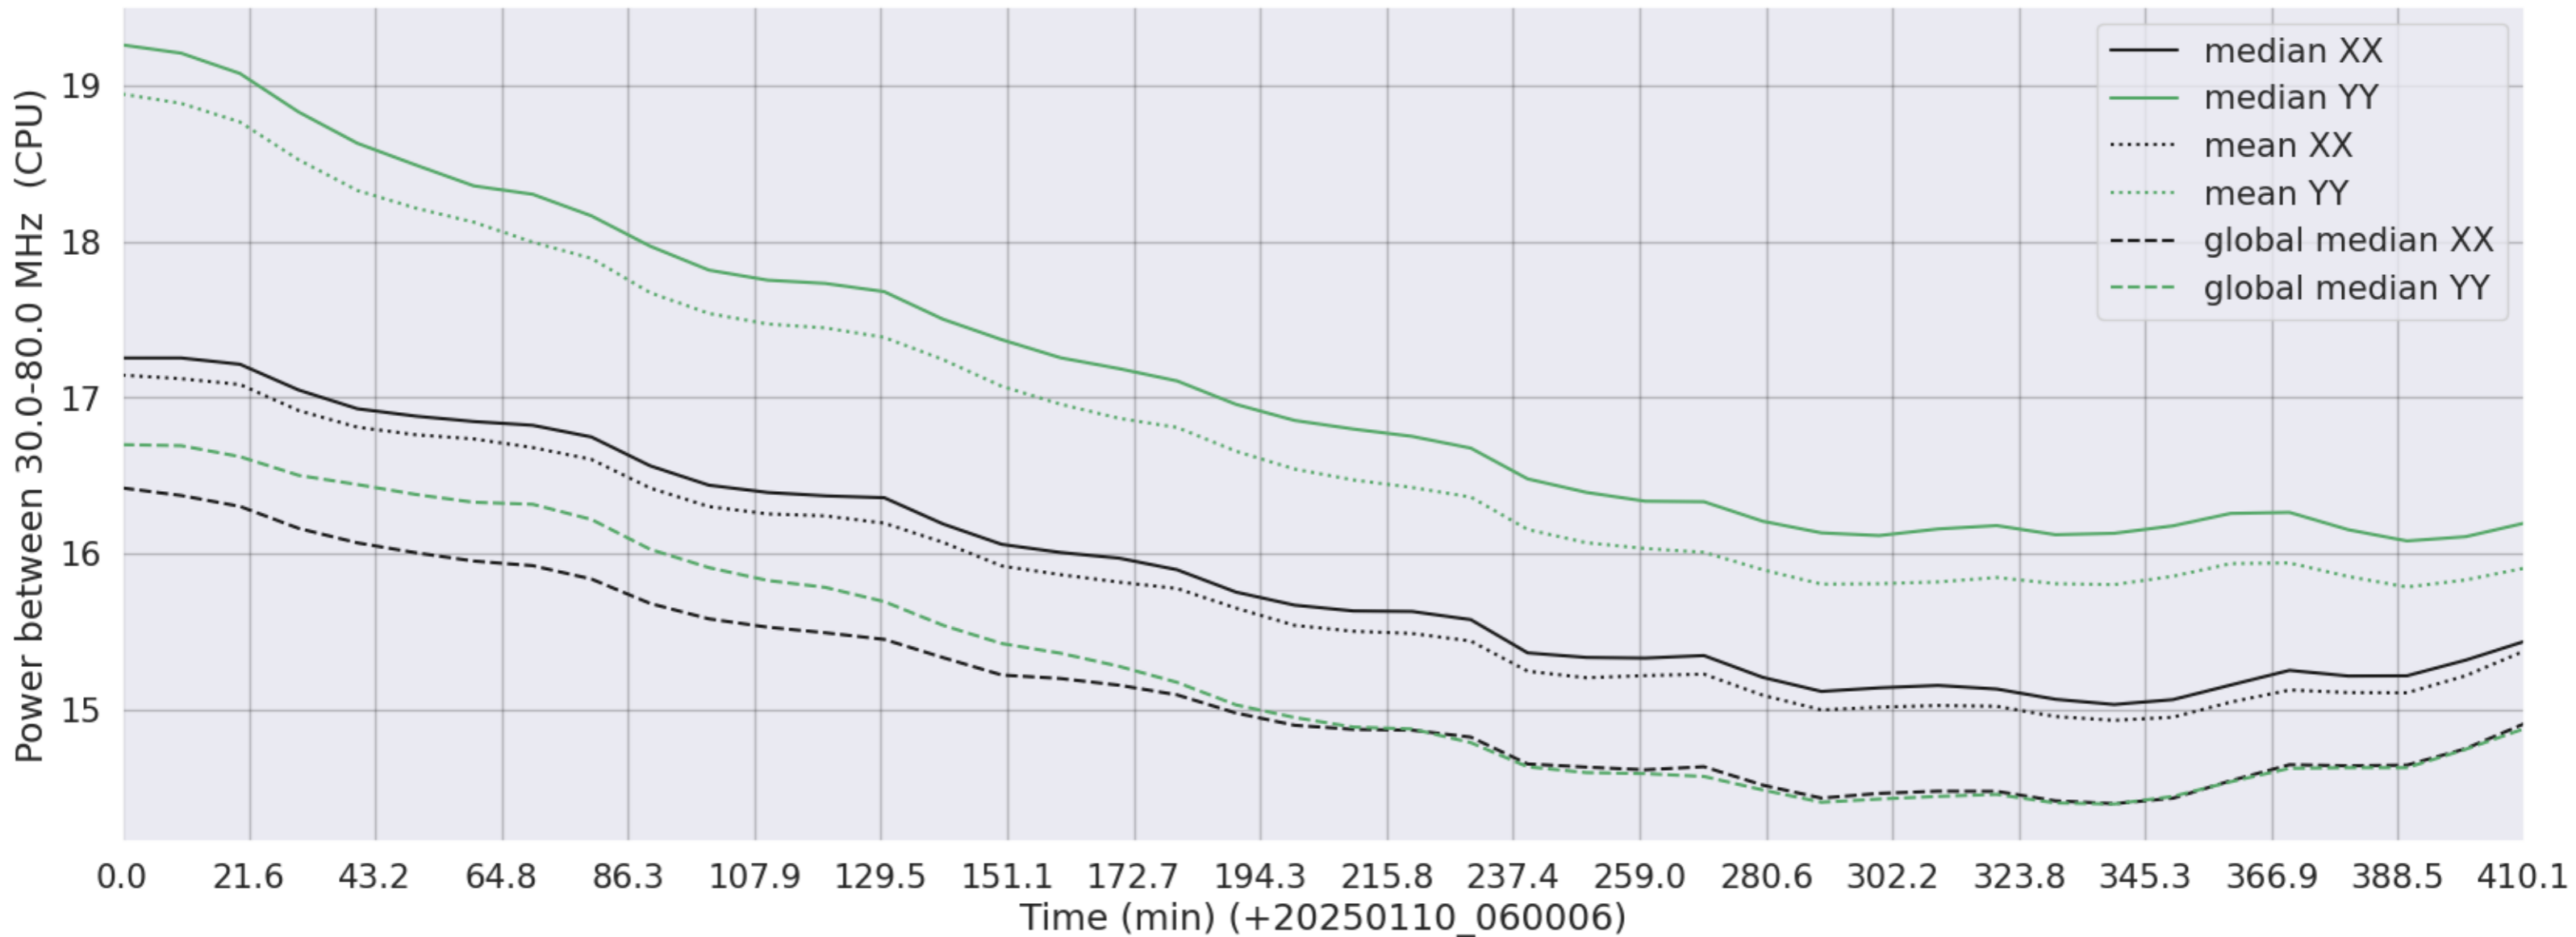

LWA337 - Correlator# 059 - XX FLAGS:Good - YY FLAGS:Good

LWA343 - Correlator# 058 - XX FLAGS:Good - YY FLAGS:Good