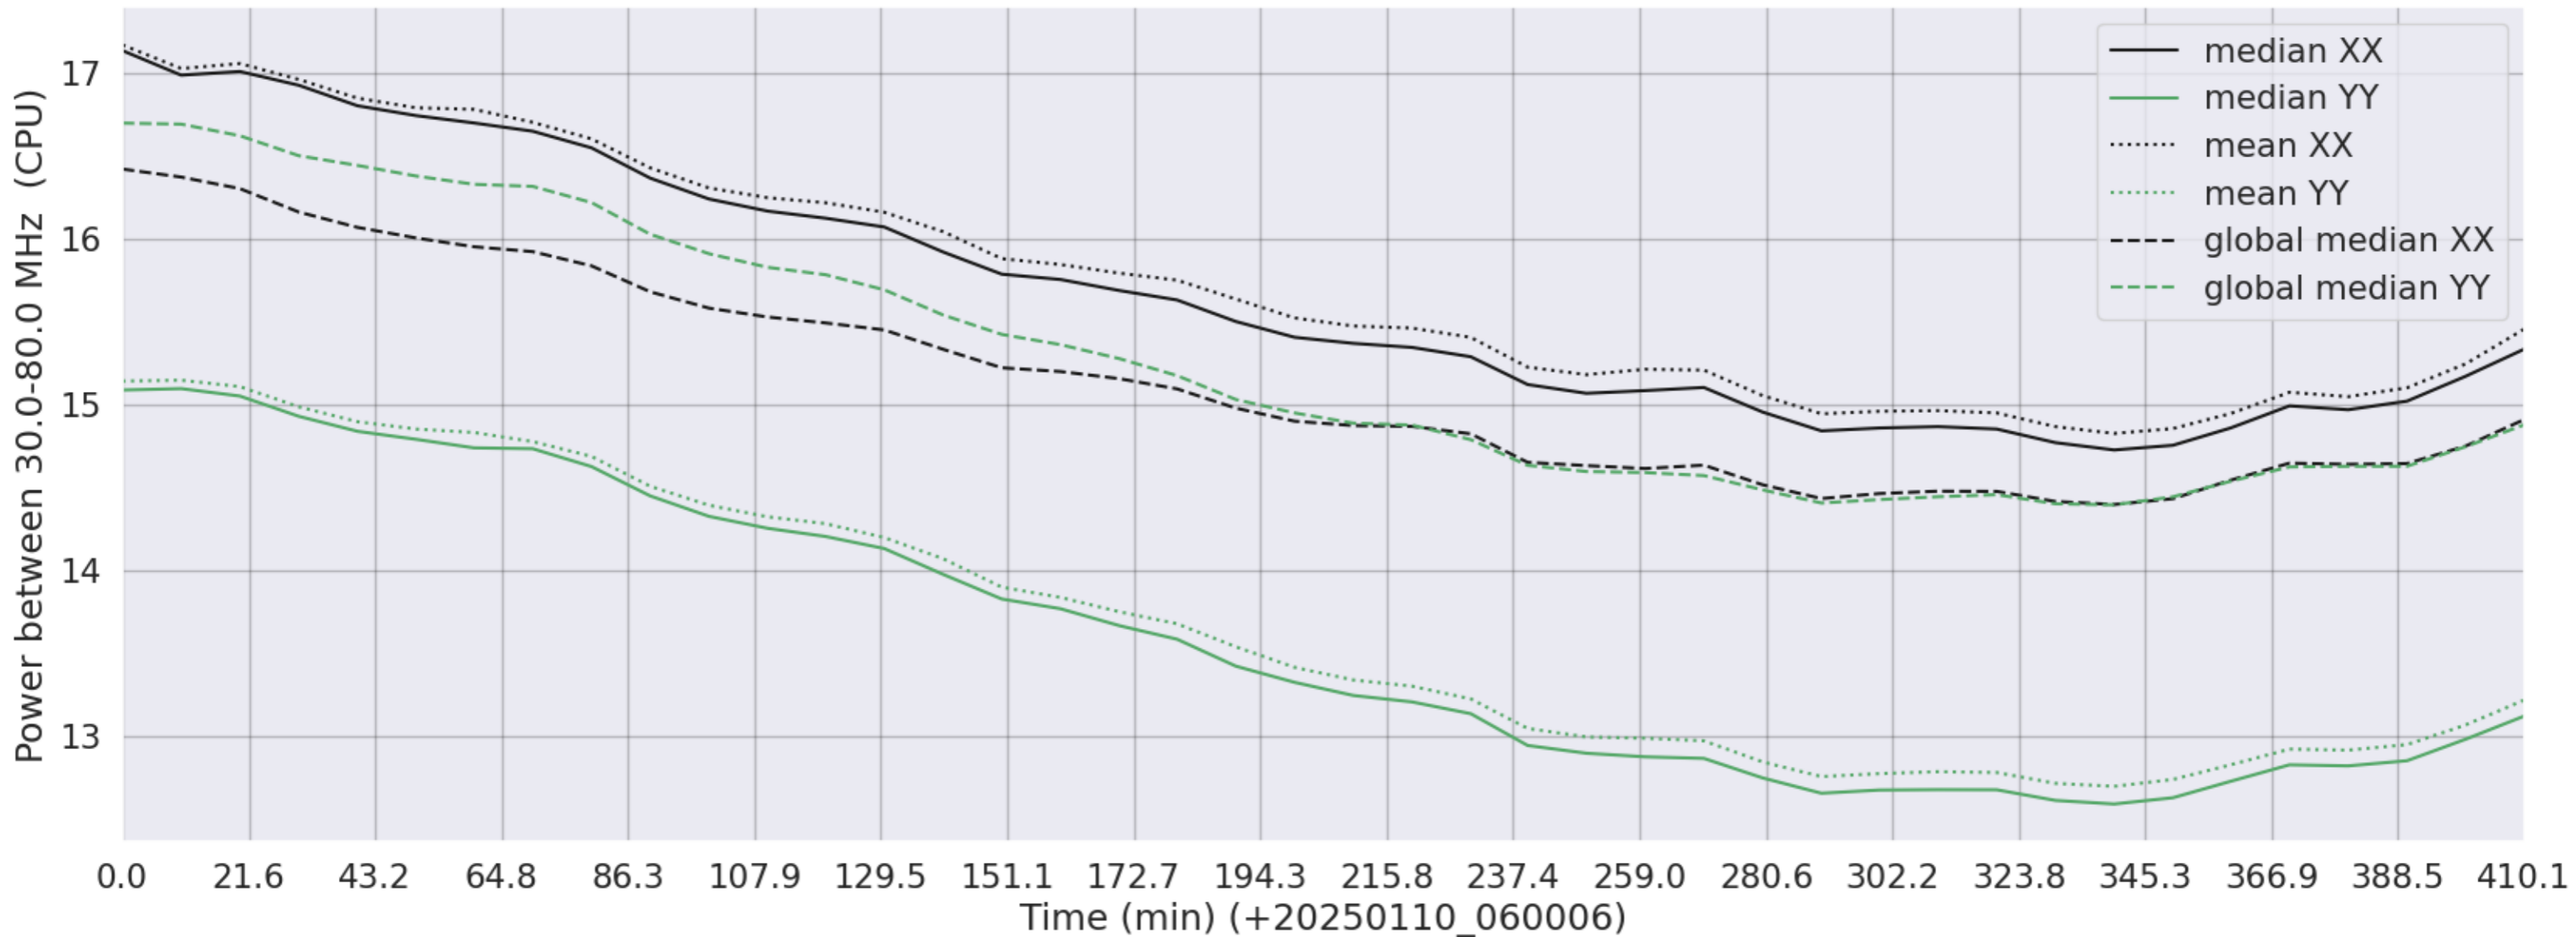

LWA027 - Correlator# 111 - XX FLAGS:Good - YY FLAGS:Good

LWA029 - Correlator# 110 - XX FLAGS:Good - YY FLAGS:Good