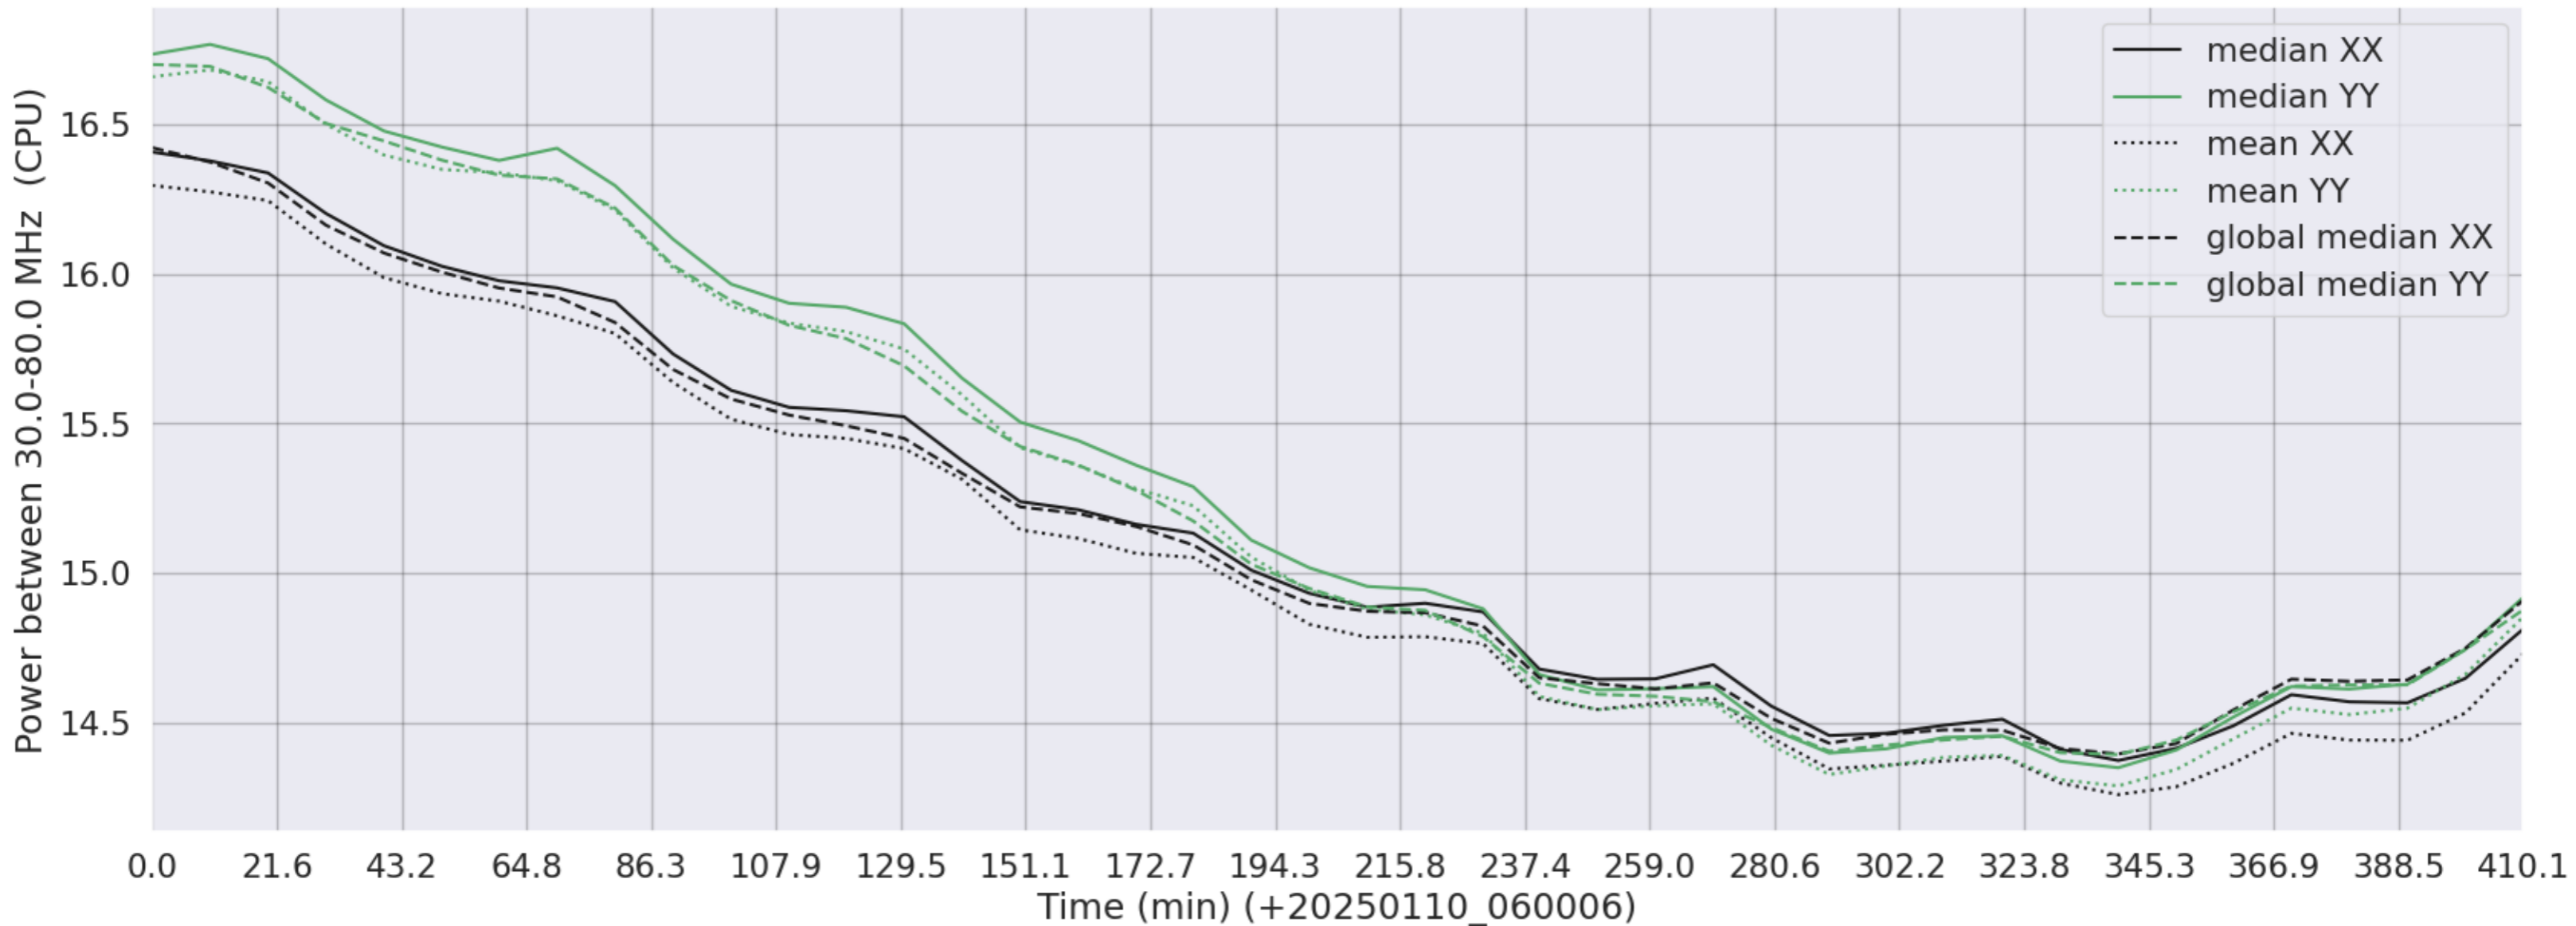

LWA115 - Correlator# 205 - XX FLAGS:Good - YY FLAGS:Good

LWA116 - Correlator# 204 - XX FLAGS:Good - YY FLAGS:Good