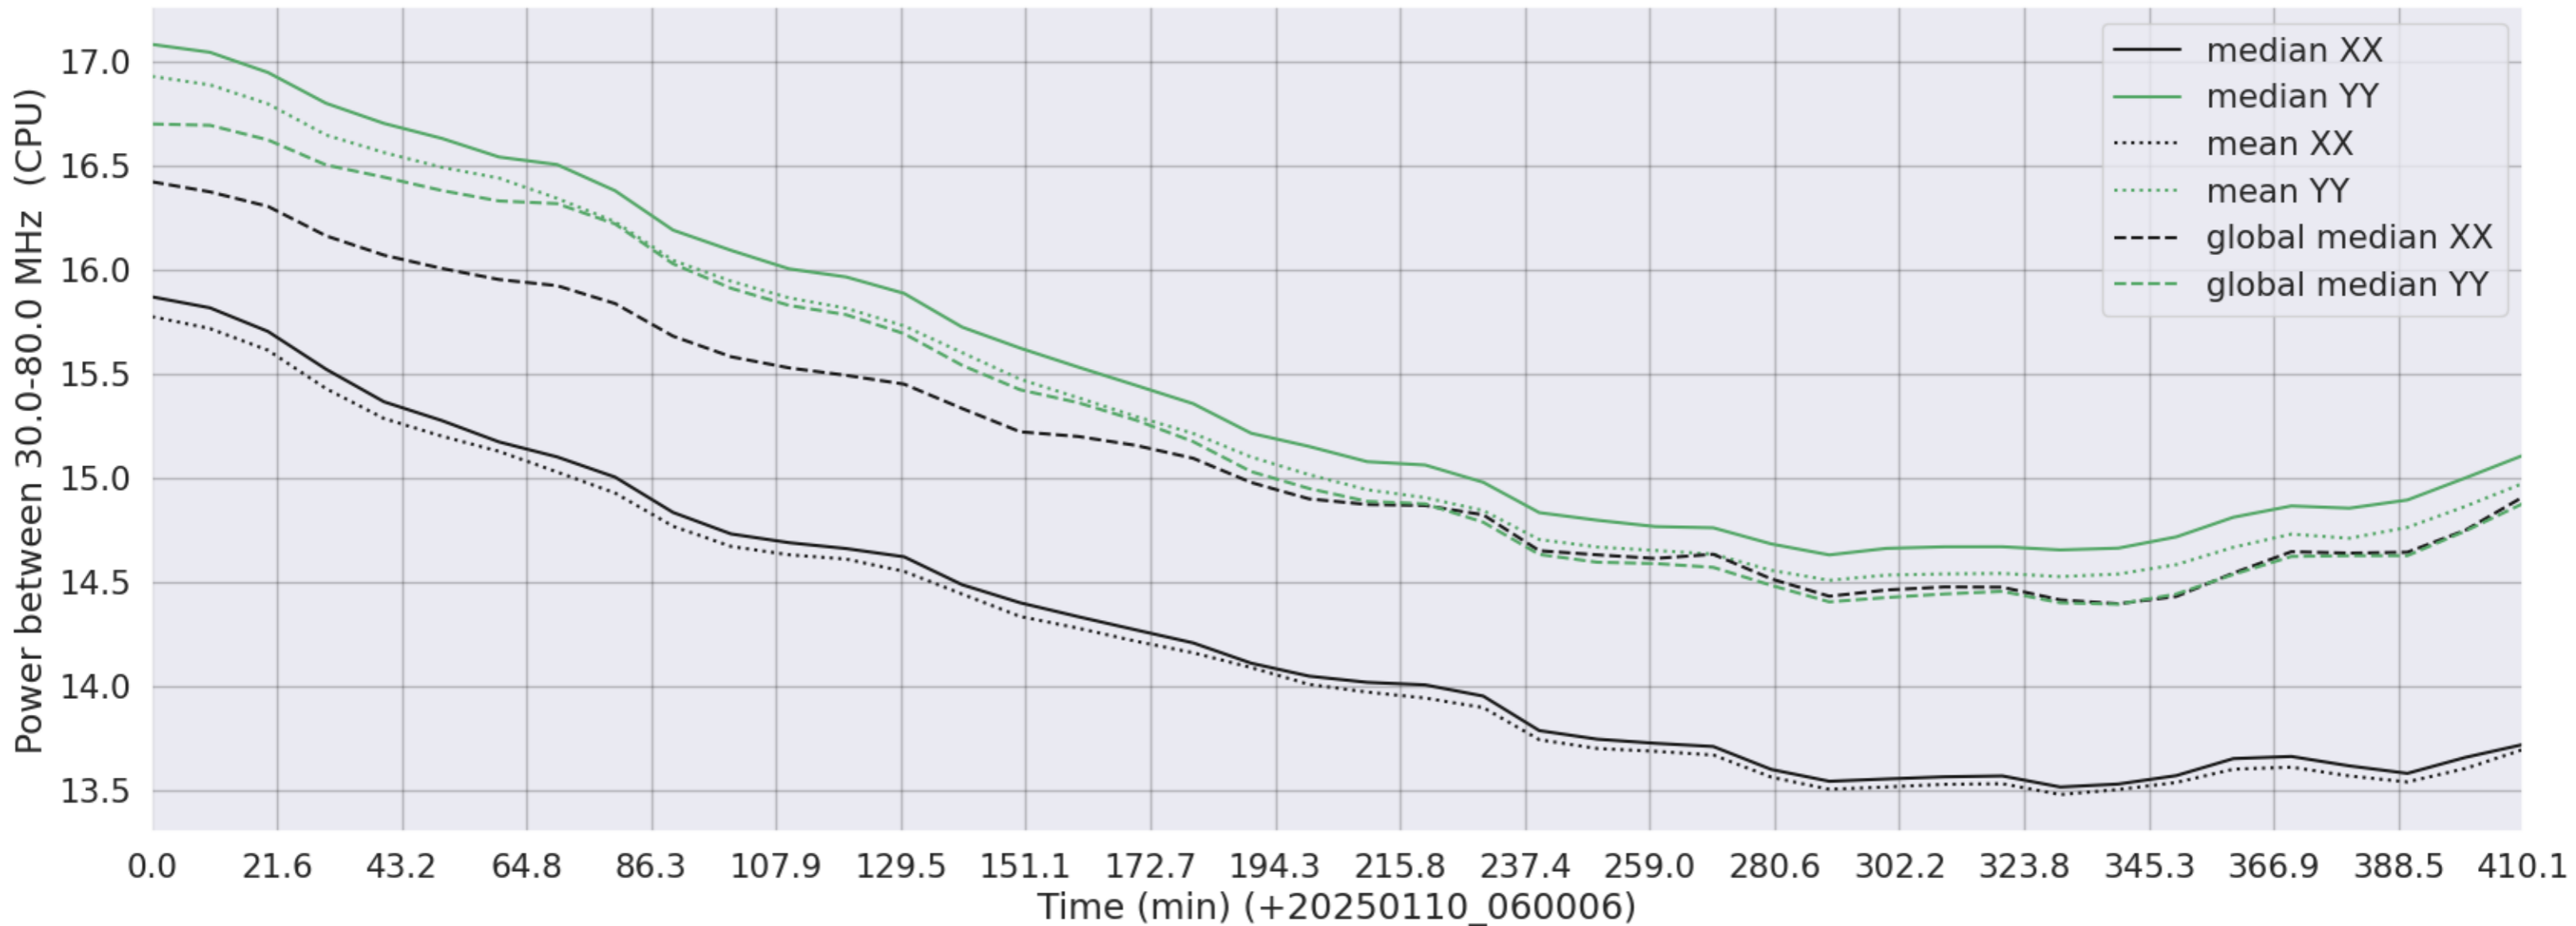

LWA263 - Correlator# 037 - XX FLAGS:Good - YY FLAGS:Good

LWA265 - Correlator# 036 - XX FLAGS:Good - YY FLAGS:Good