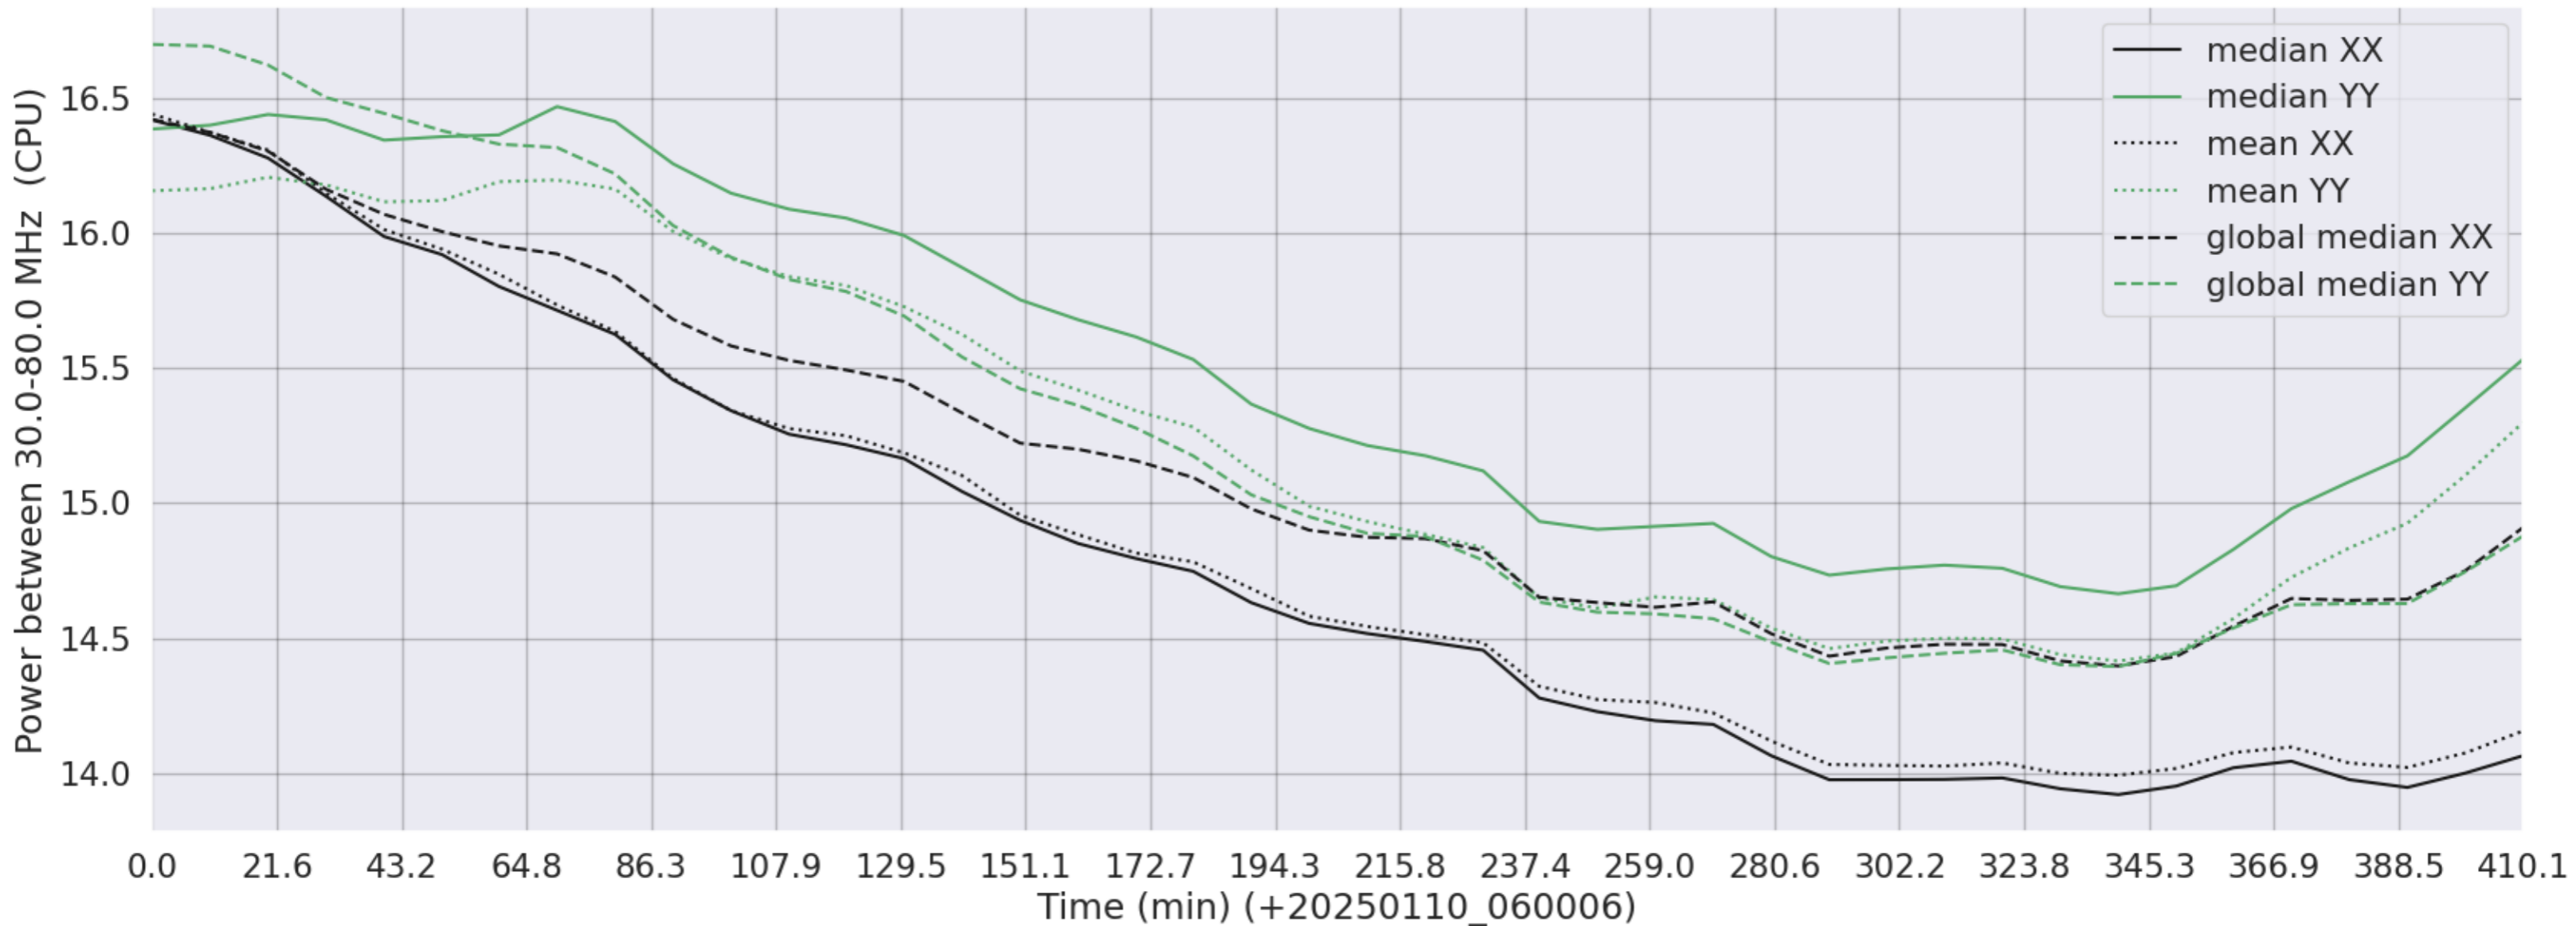

LWA295 - Correlator# 047 - XX FLAGS:Good - YY FLAGS:Good

LWA296 - Correlator# 046 - XX FLAGS:Good - YY FLAGS:Good