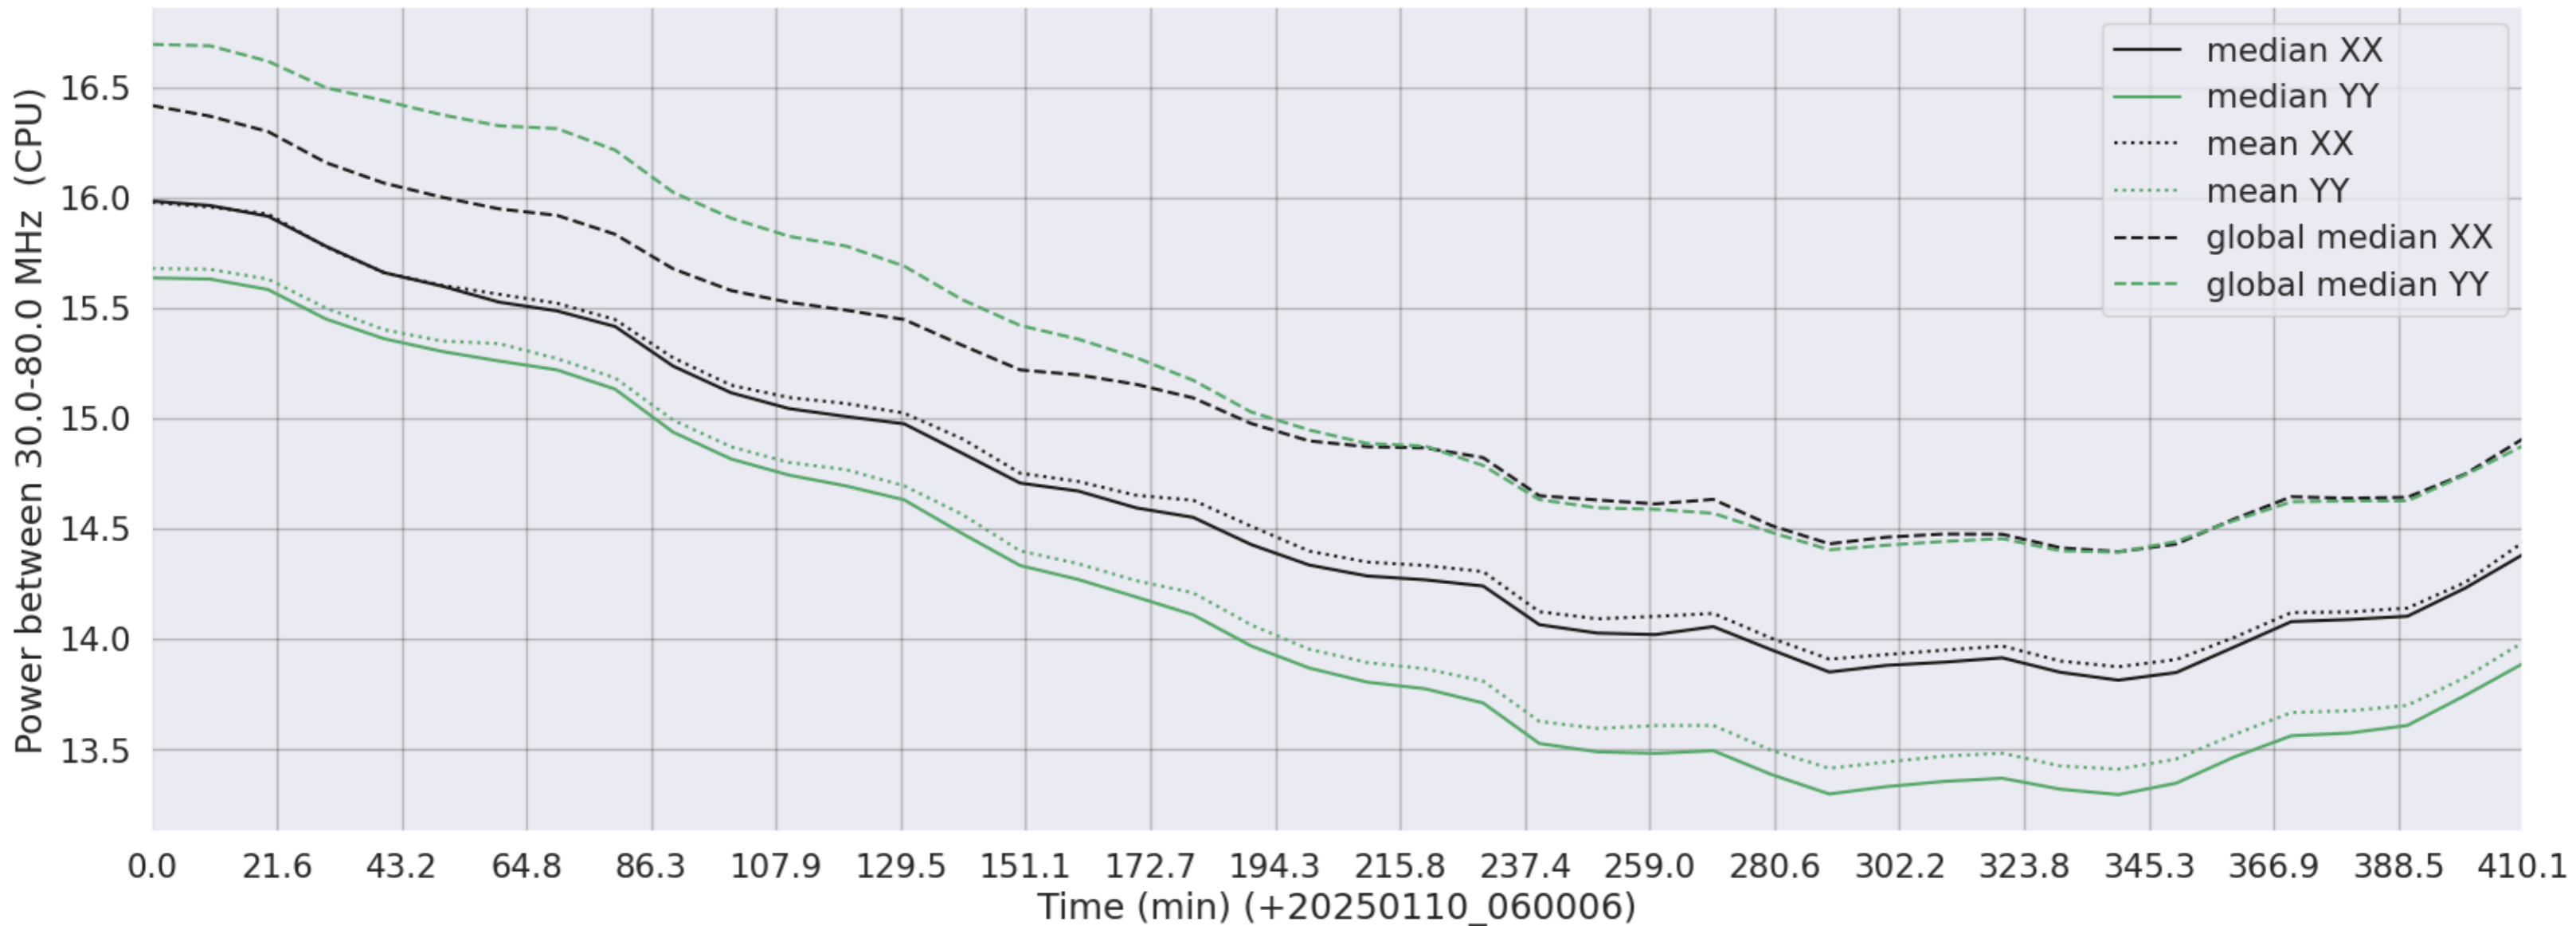

LWA350 - Correlator# 319 - XX FLAGS:Good - YY FLAGS:Good

LWA177 - Correlator# 320 - XX FLAGS:Good - YY FLAGS:Good

LWA247 - Correlator# 321 - XX FLAGS:Good - YY FLAGS:Good

LWA180 - Correlator# 322 - XX FLAGS:Good - YY FLAGS:Good