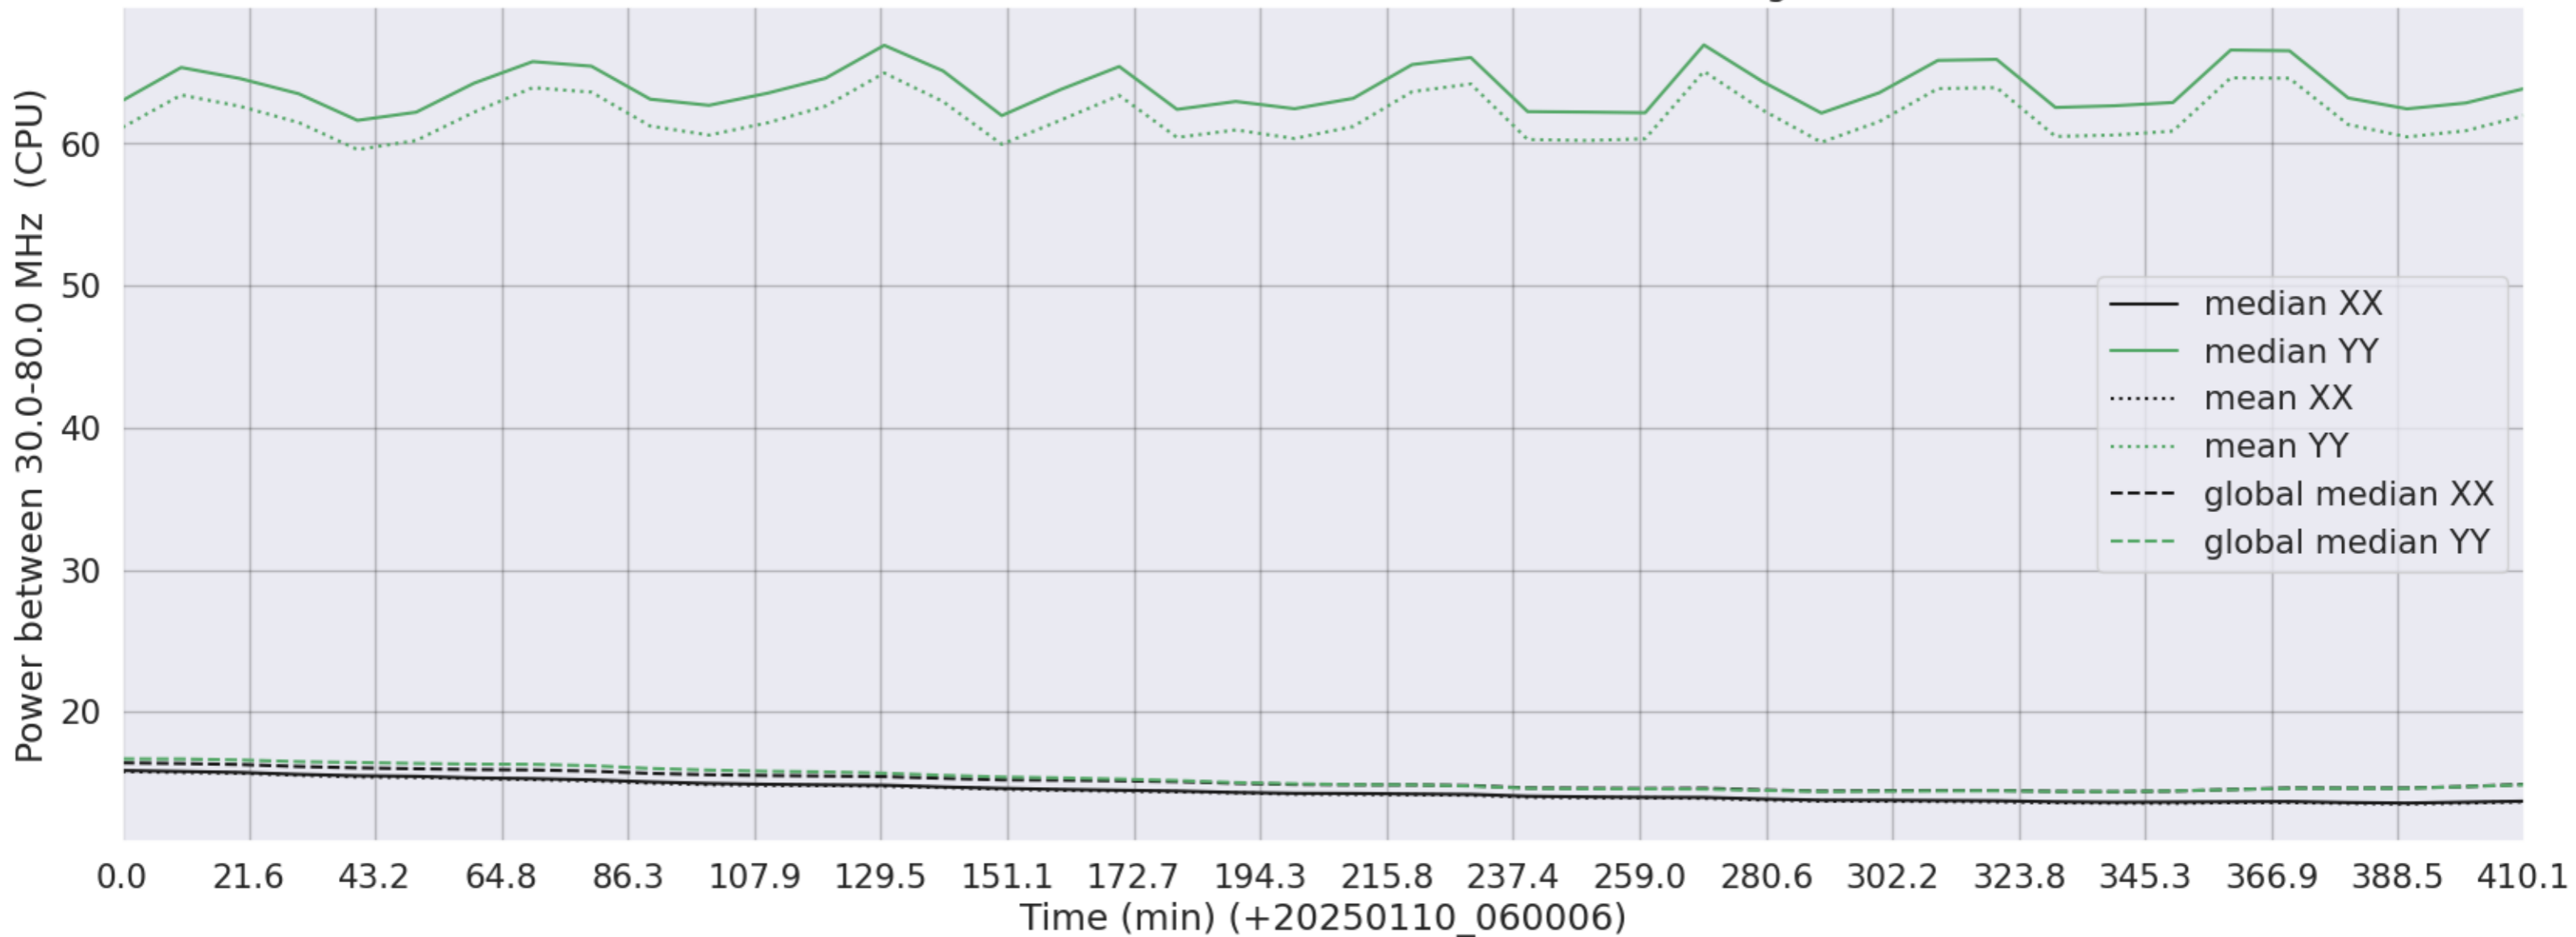

LWA288 - Correlator# 042 - XX FLAGS:Good - YY FLAGS:Good

LWA280 - Correlator# 041 - XX FLAGS:Good - YY FLAGS:HighPower