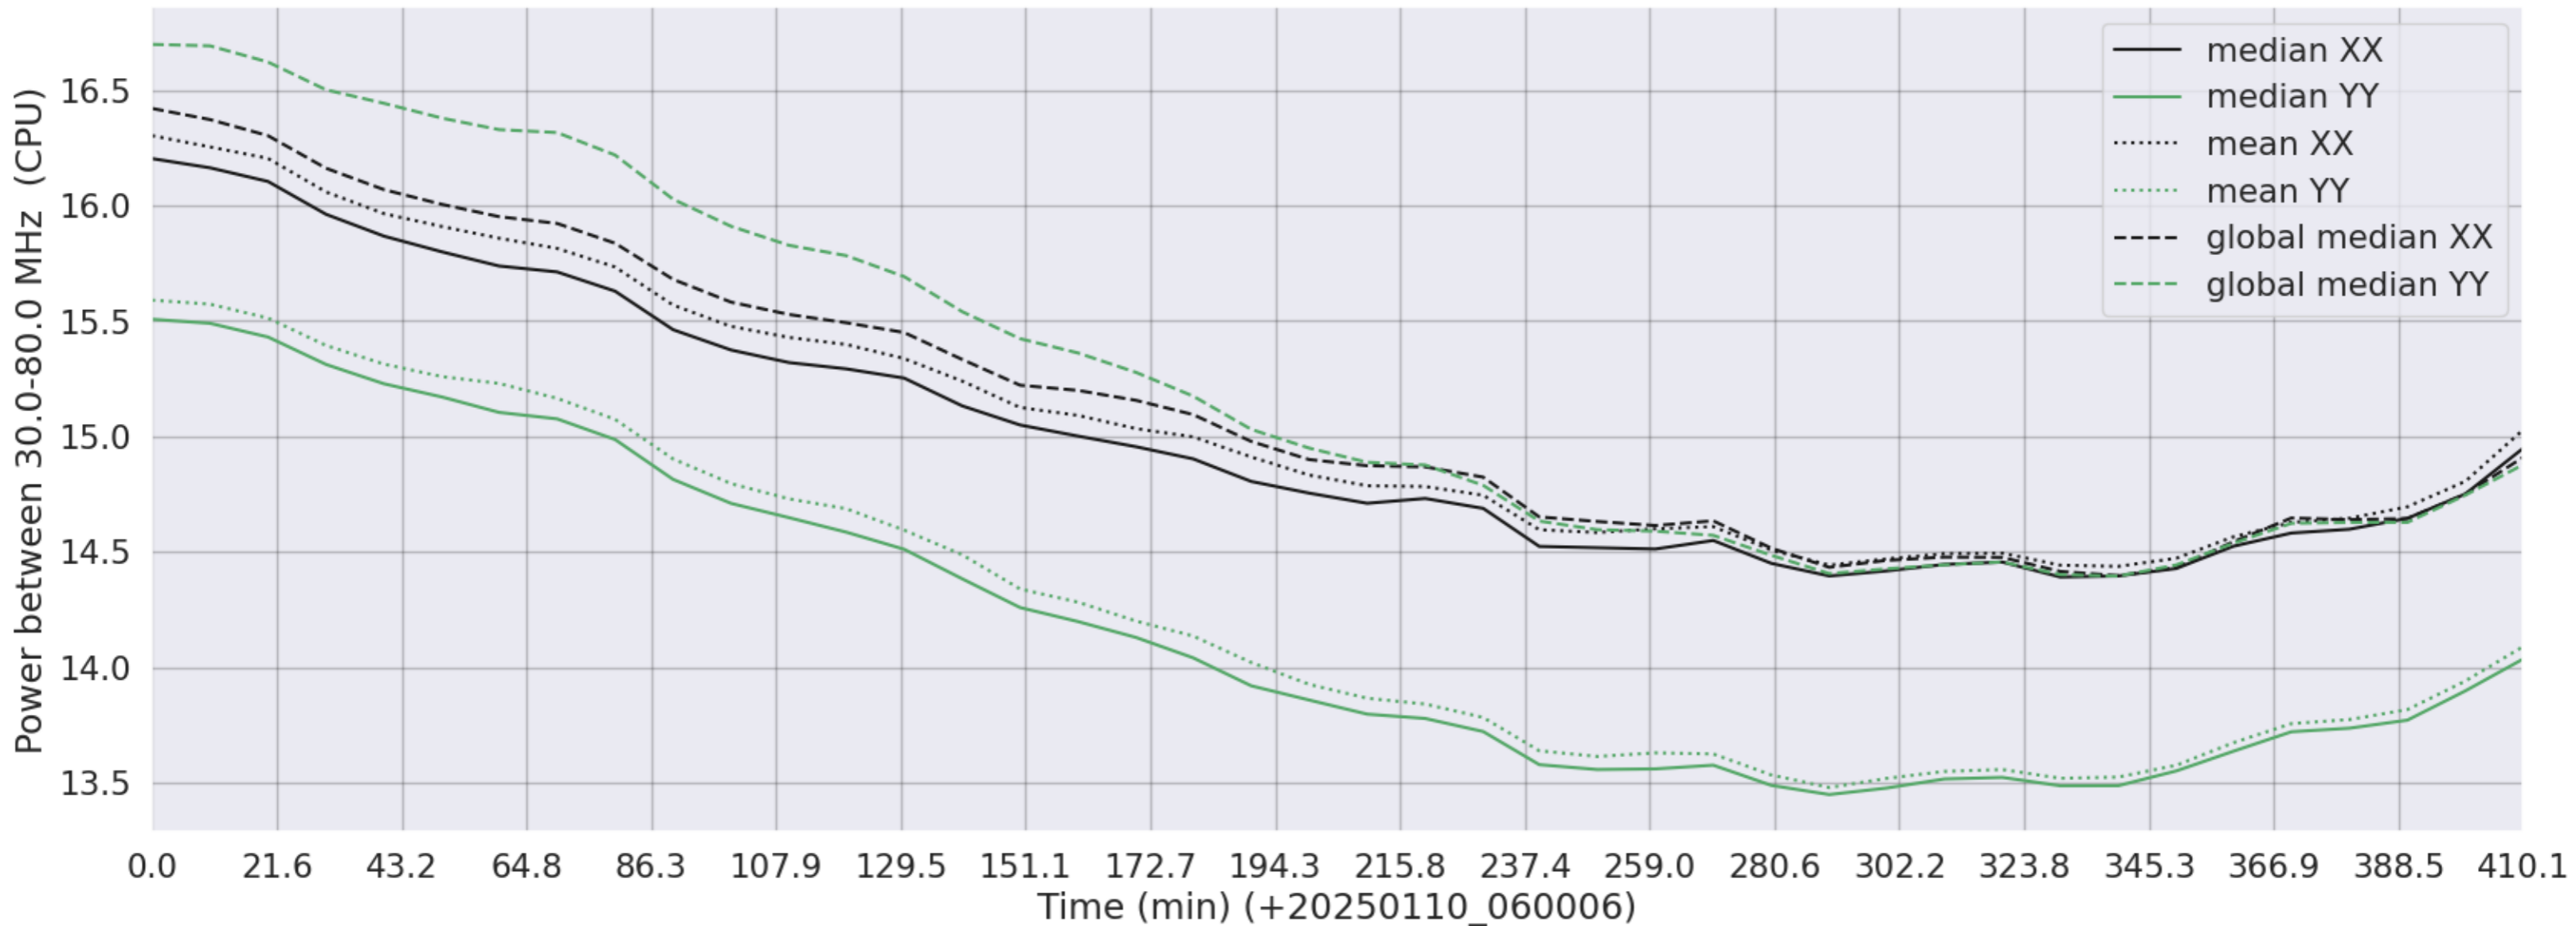

LWA120 - Correlator# 208 - XX FLAGS:Good - YY FLAGS:Good

LWA082 - Correlator# 209 - XX FLAGS:Good - YY FLAGS:Good

LWA143 - Correlator# 210 - XX FLAGS:Good - YY FLAGS:Good

LWA142 - Correlator# 211 - XX FLAGS:Good - YY FLAGS:Good