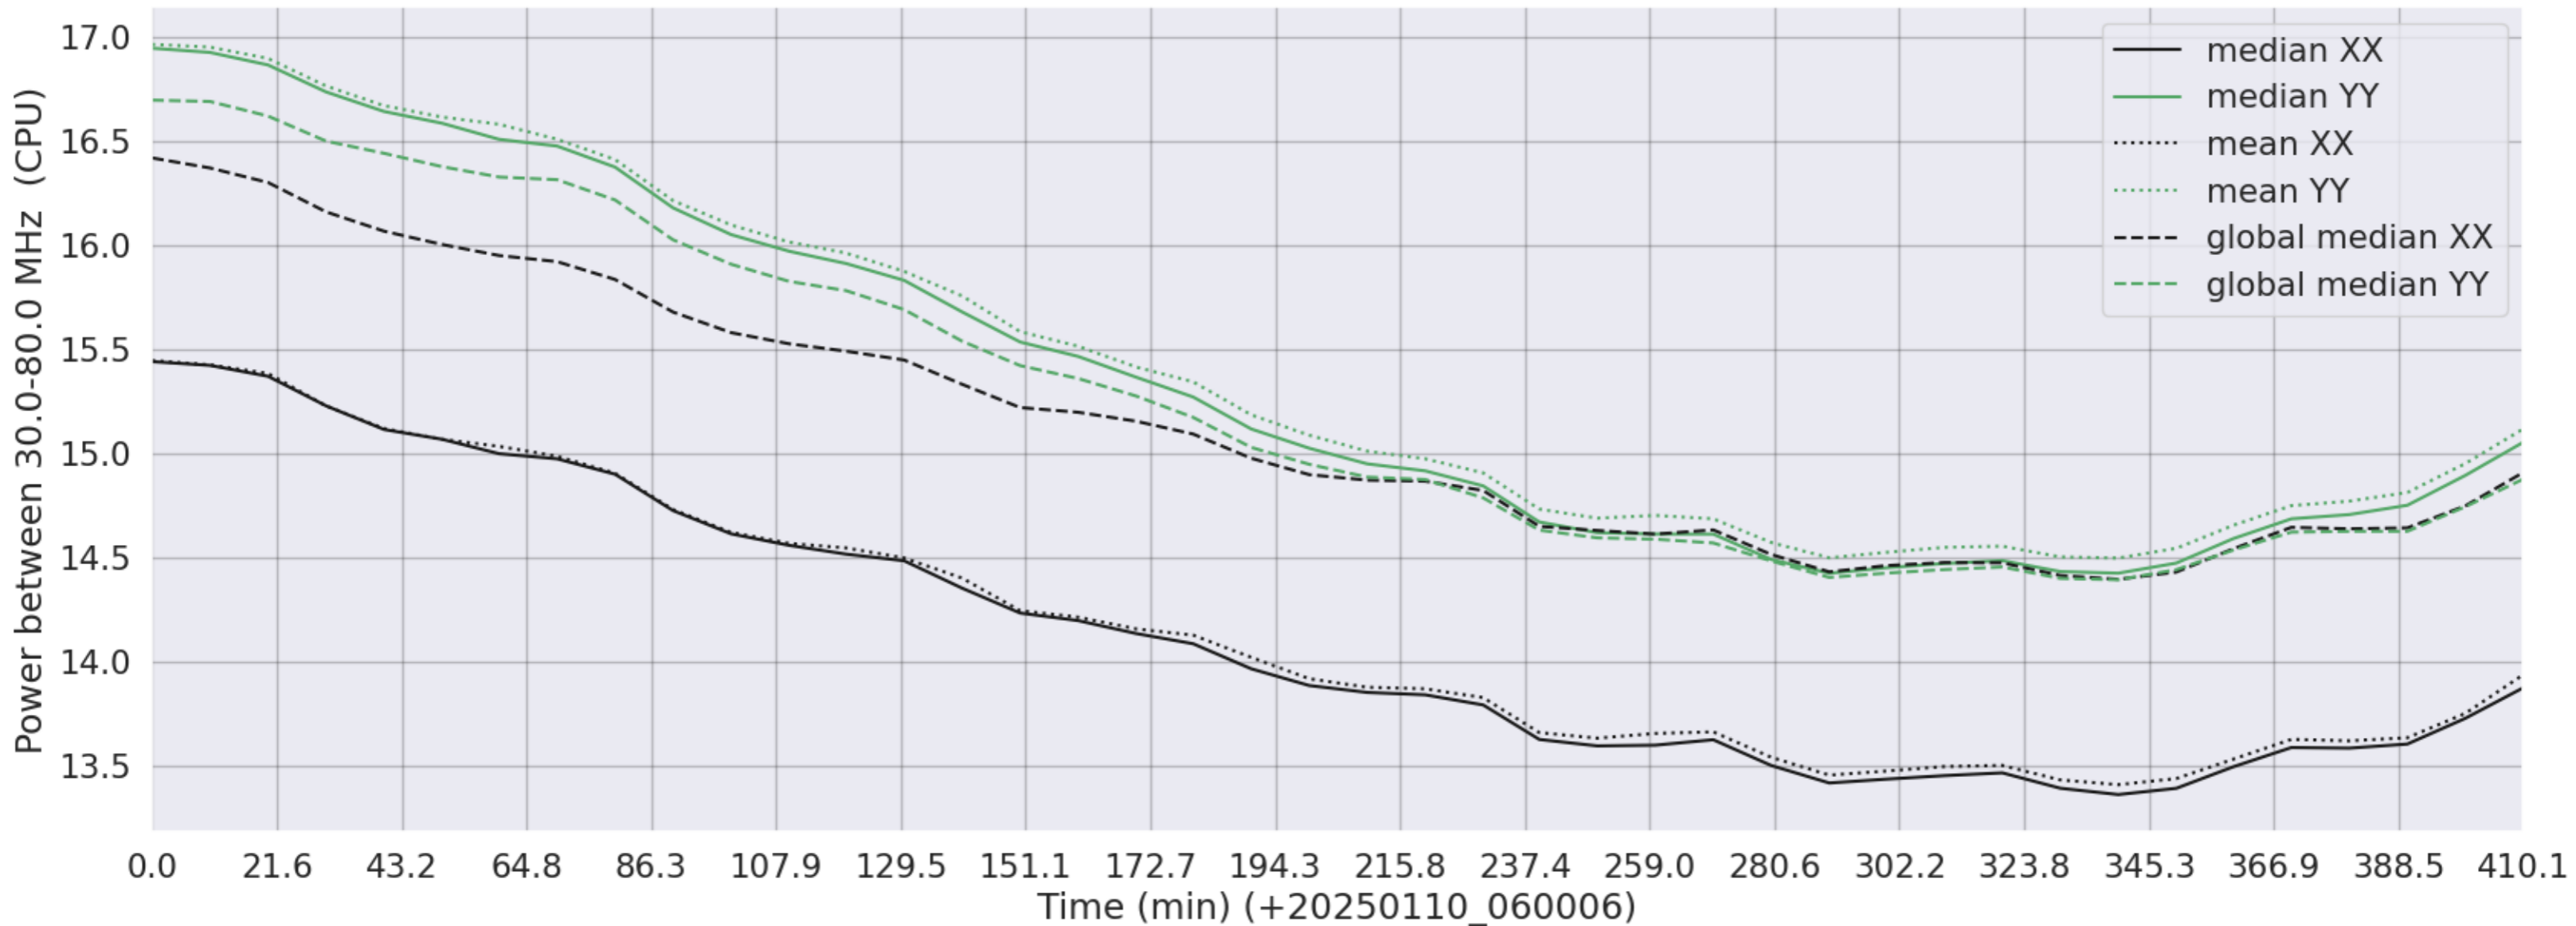

LWA213 - Correlator# 329 - XX FLAGS:Good - YY FLAGS:Good

LWA214 - Correlator# 328 - XX FLAGS:Good - YY FLAGS:Good