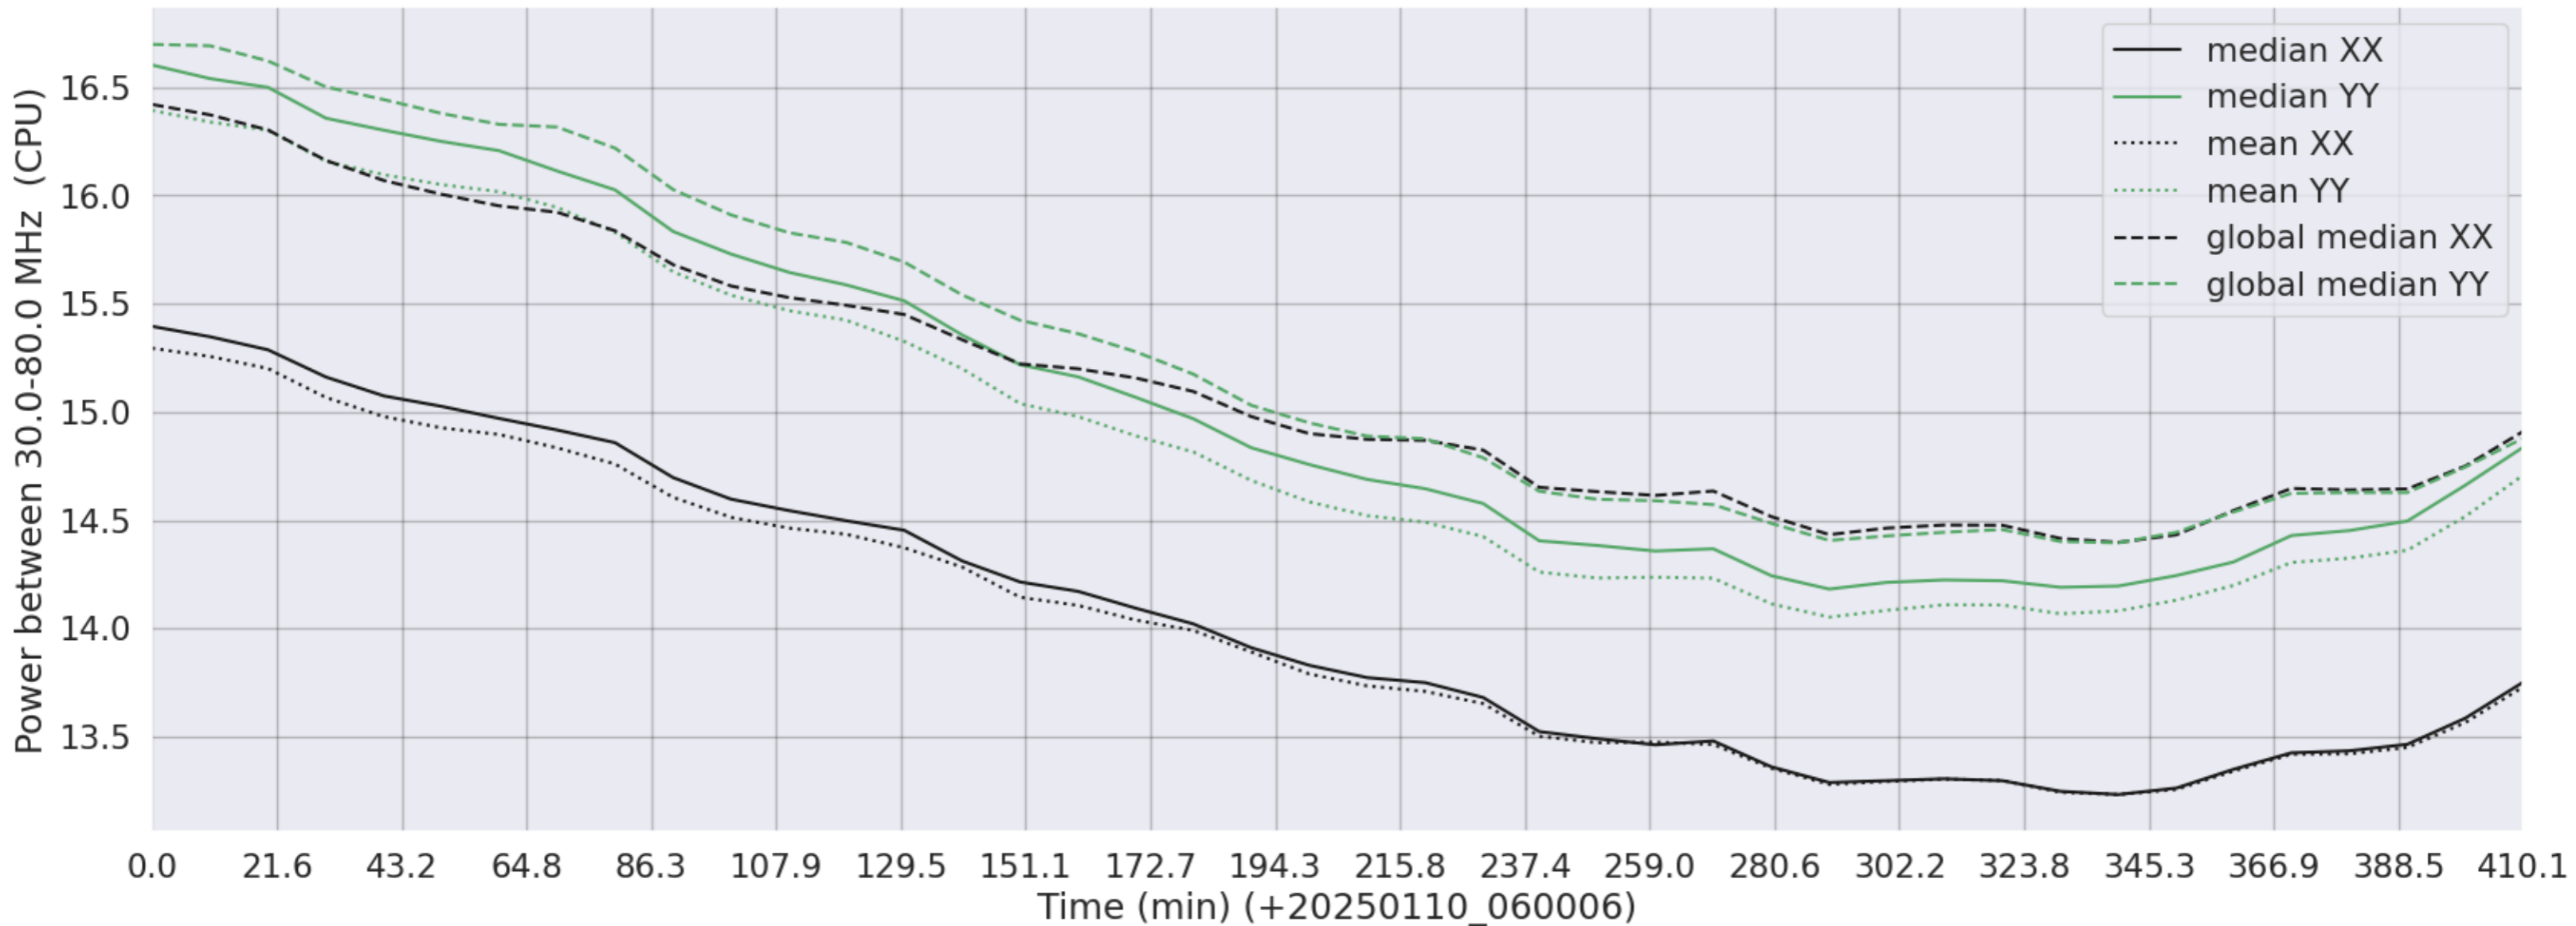

LWA156 - Correlator# 235 - XX FLAGS:Good - YY FLAGS:Good

LWA159 - Correlator# 236 - XX FLAGS:Good - YY FLAGS:Good

LWA158 - Correlator# 237 - XX FLAGS:Good - YY FLAGS:Good

LWA182 - Correlator# 238 - XX FLAGS:Good - YY FLAGS:Good