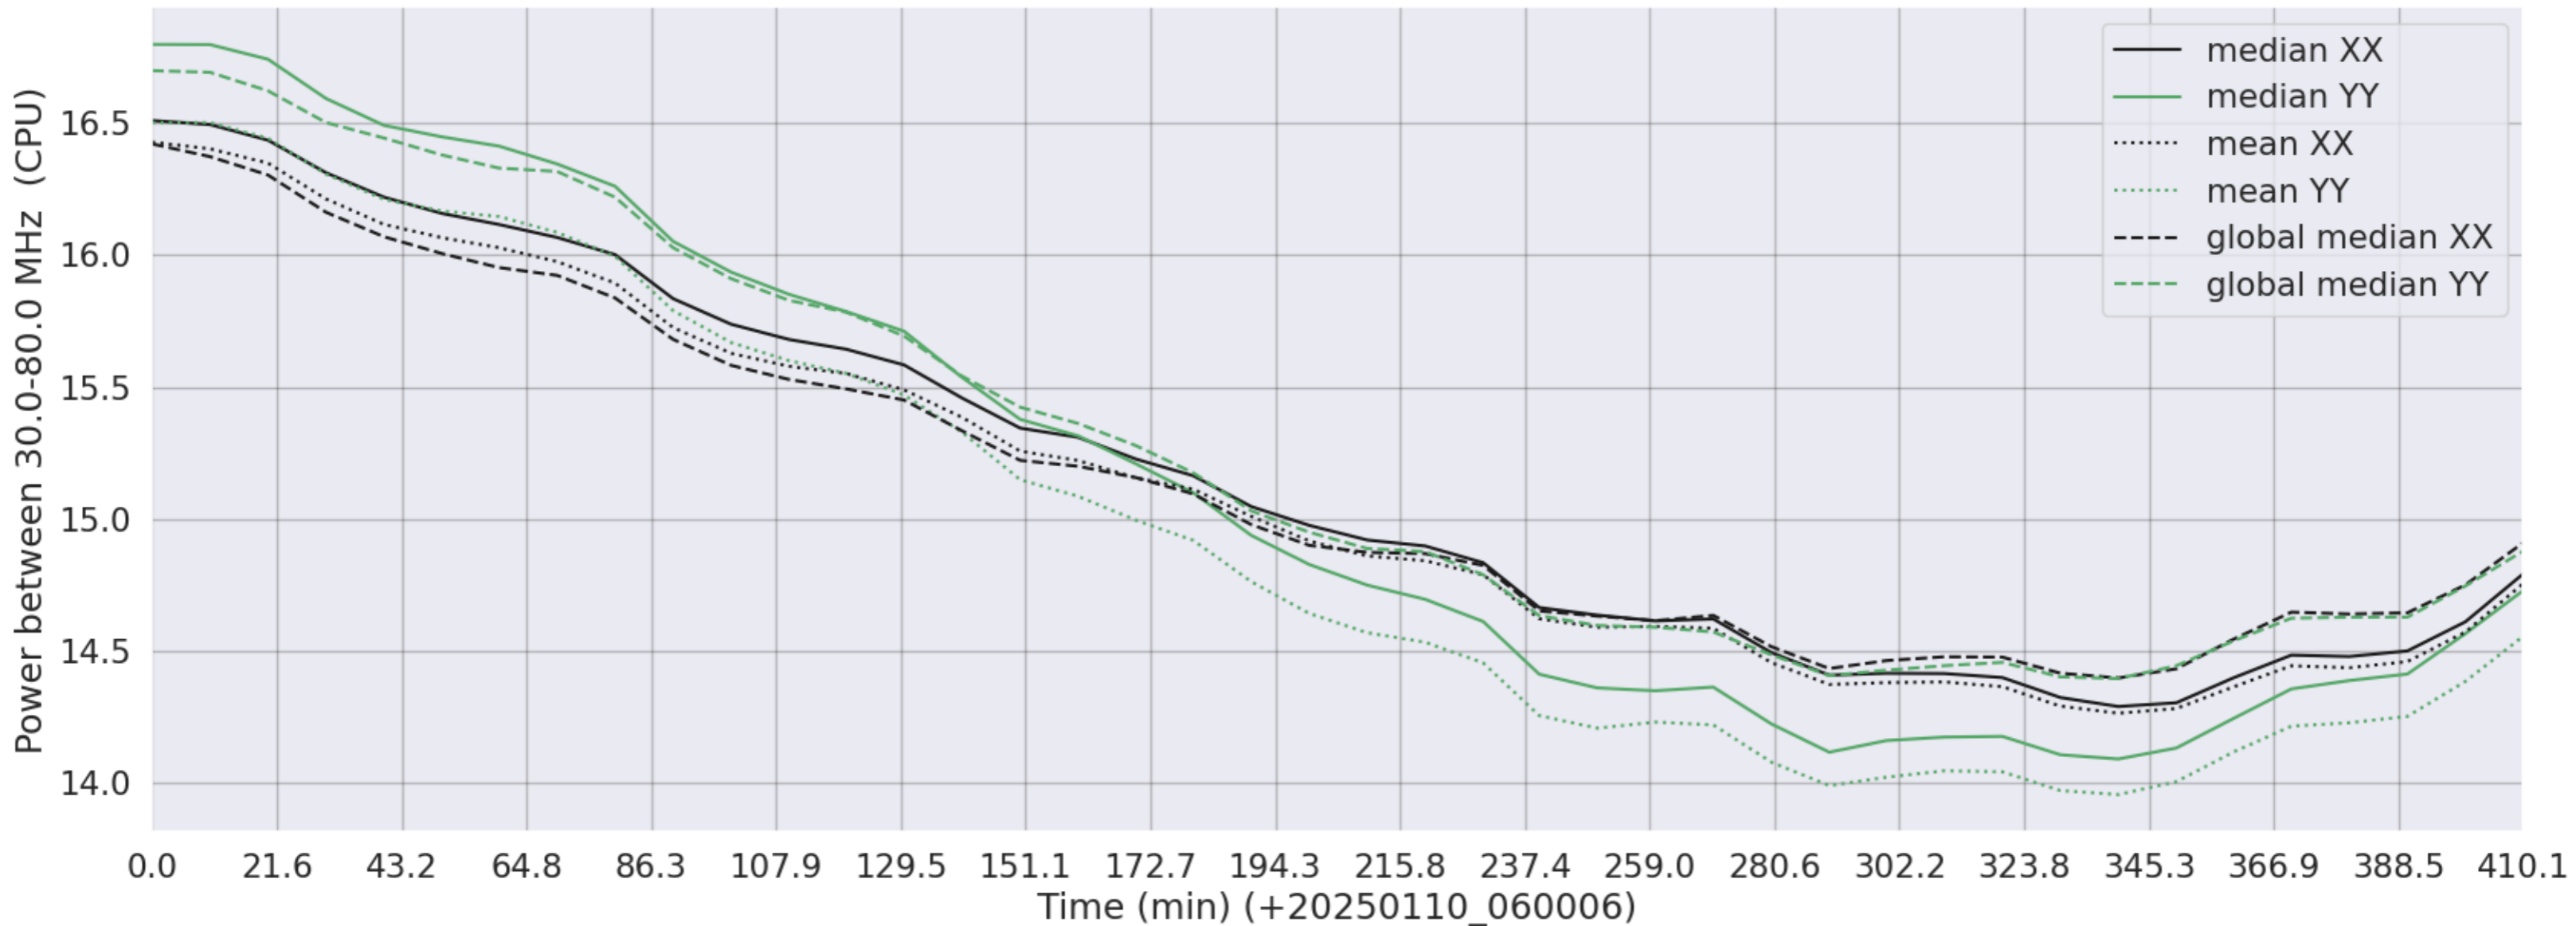

LWA184 - Correlator# 241 - XX FLAGS:Good - YY FLAGS:Good

LWA185 - Correlator# 240 - XX FLAGS:Good - YY FLAGS:Good