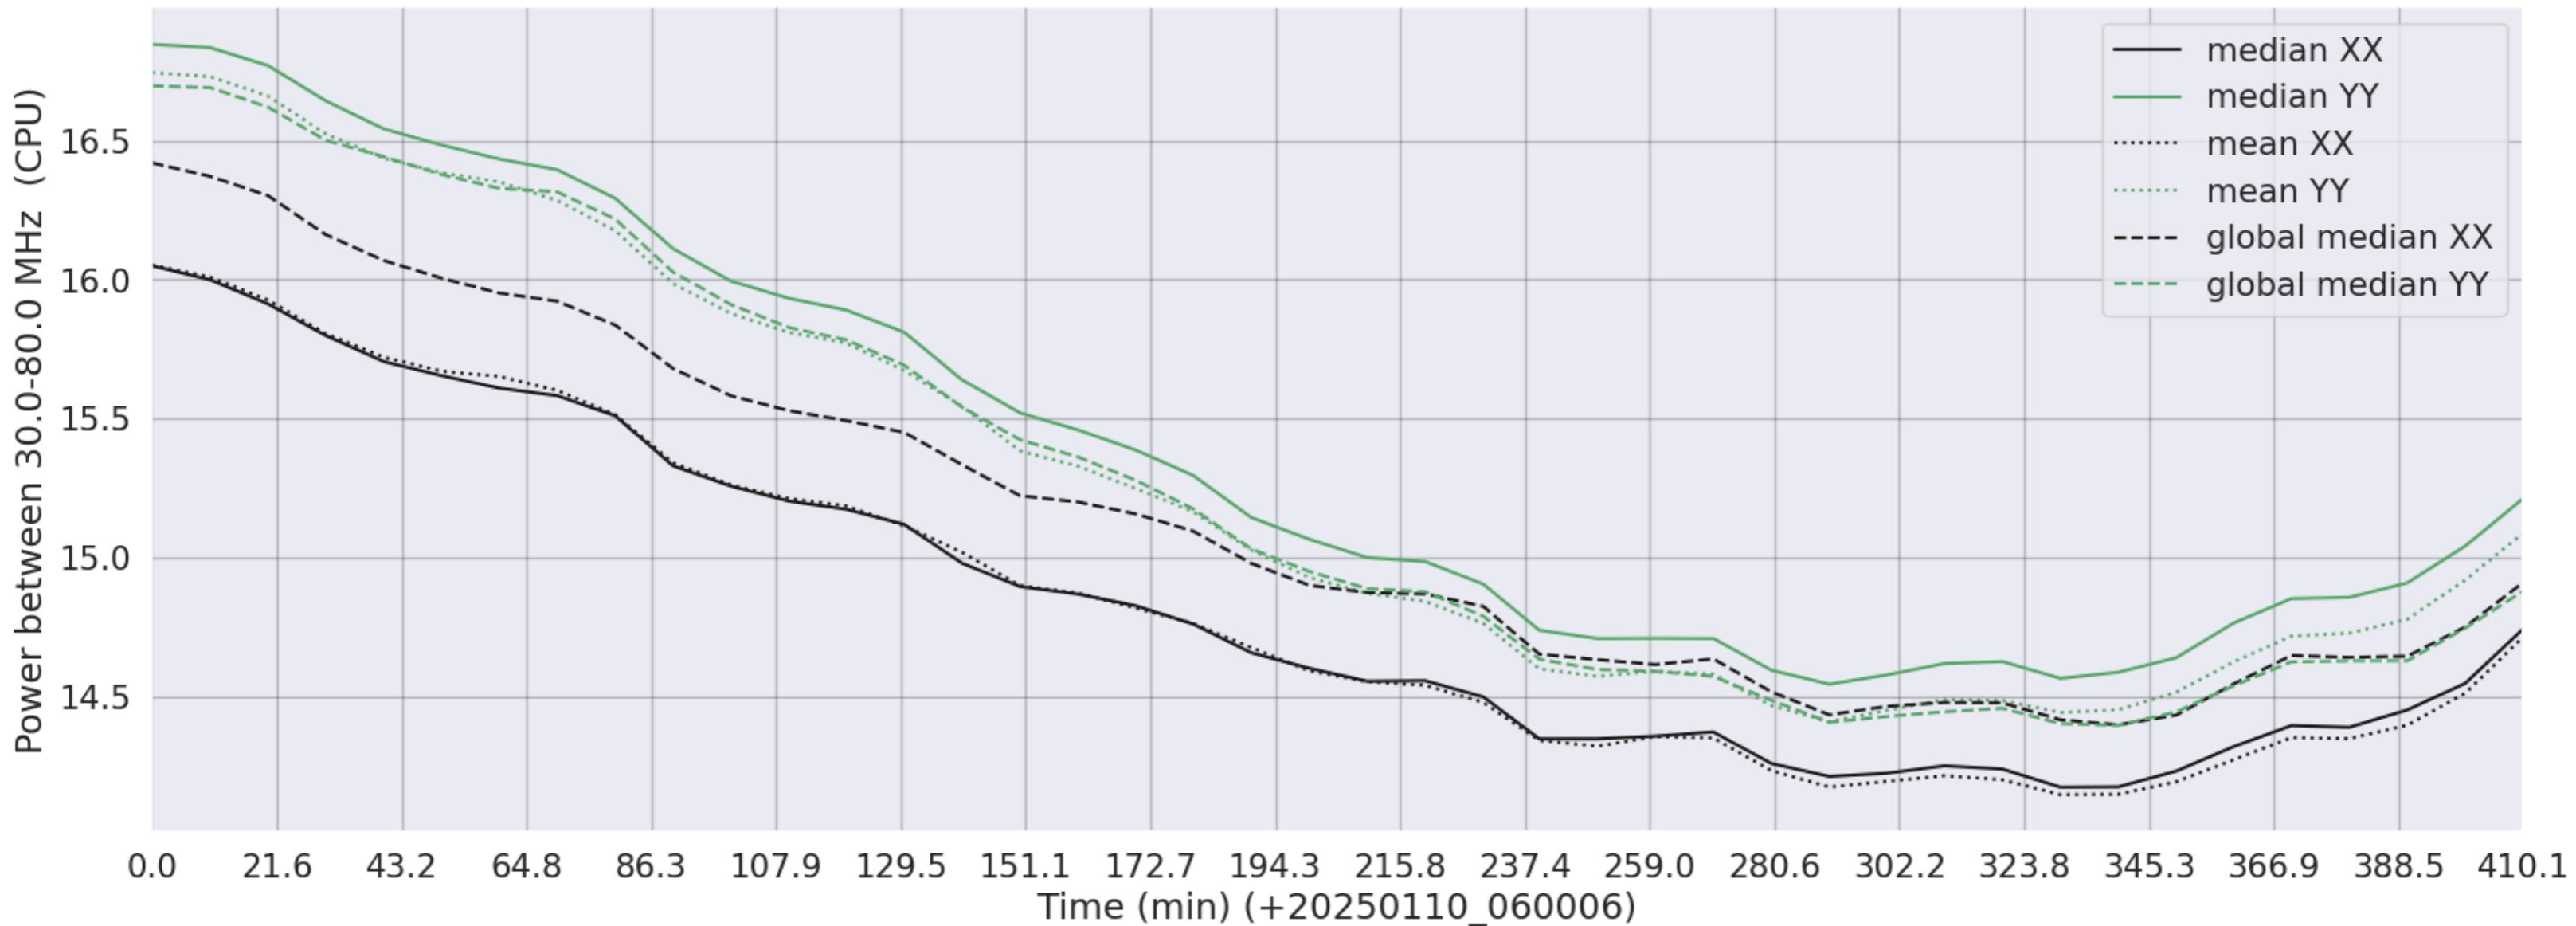

LWA169 - Correlator# 292 - XX FLAGS:Good - YY FLAGS:Good

LWA171 - Correlator# 291 - XX FLAGS:Good - YY FLAGS:Good