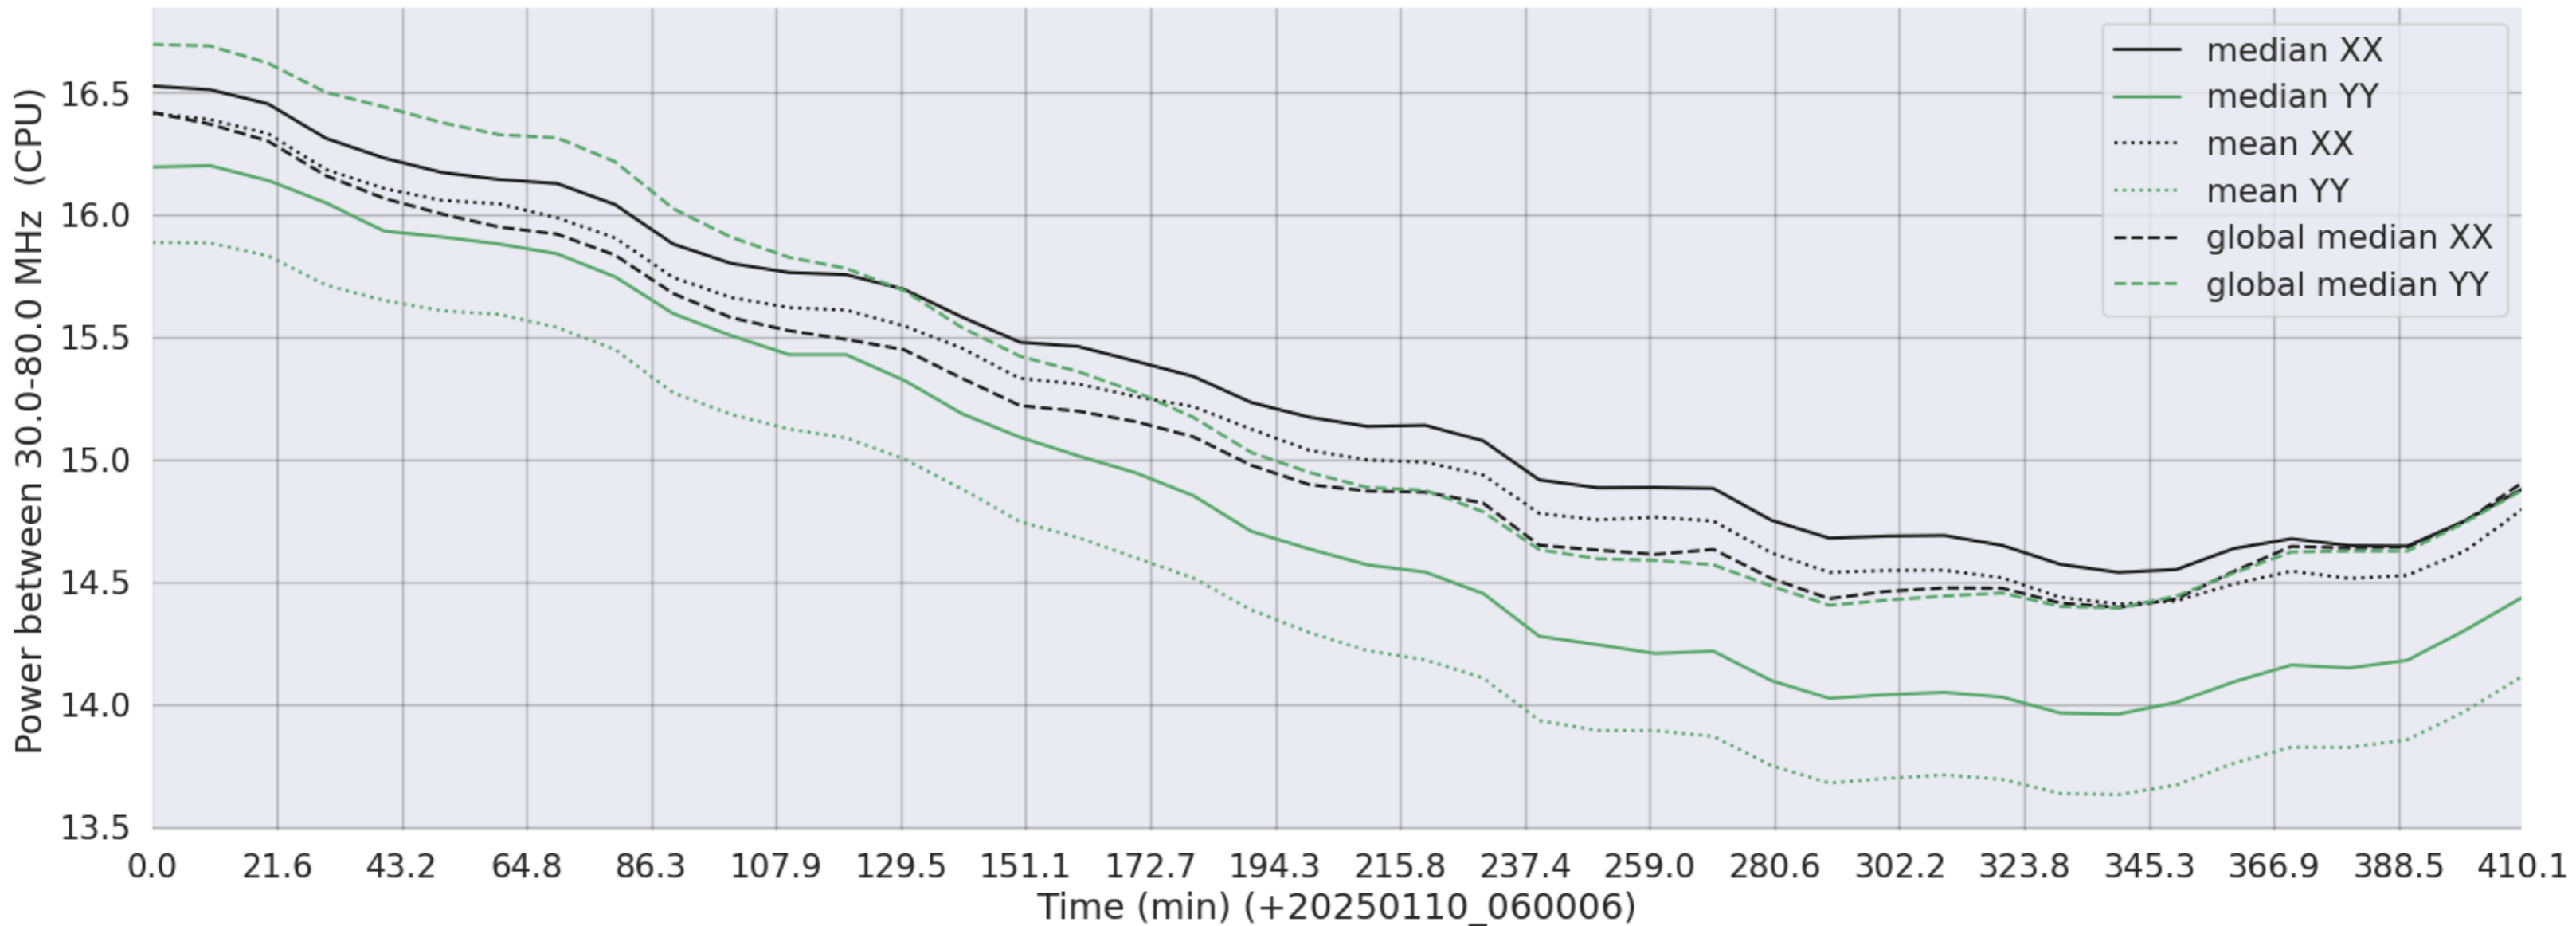

LWA118 - Correlator# 206 - XX FLAGS:Good - YY FLAGS:Good

LWA115 - Correlator# 205 - XX FLAGS:Good - YY FLAGS:Good