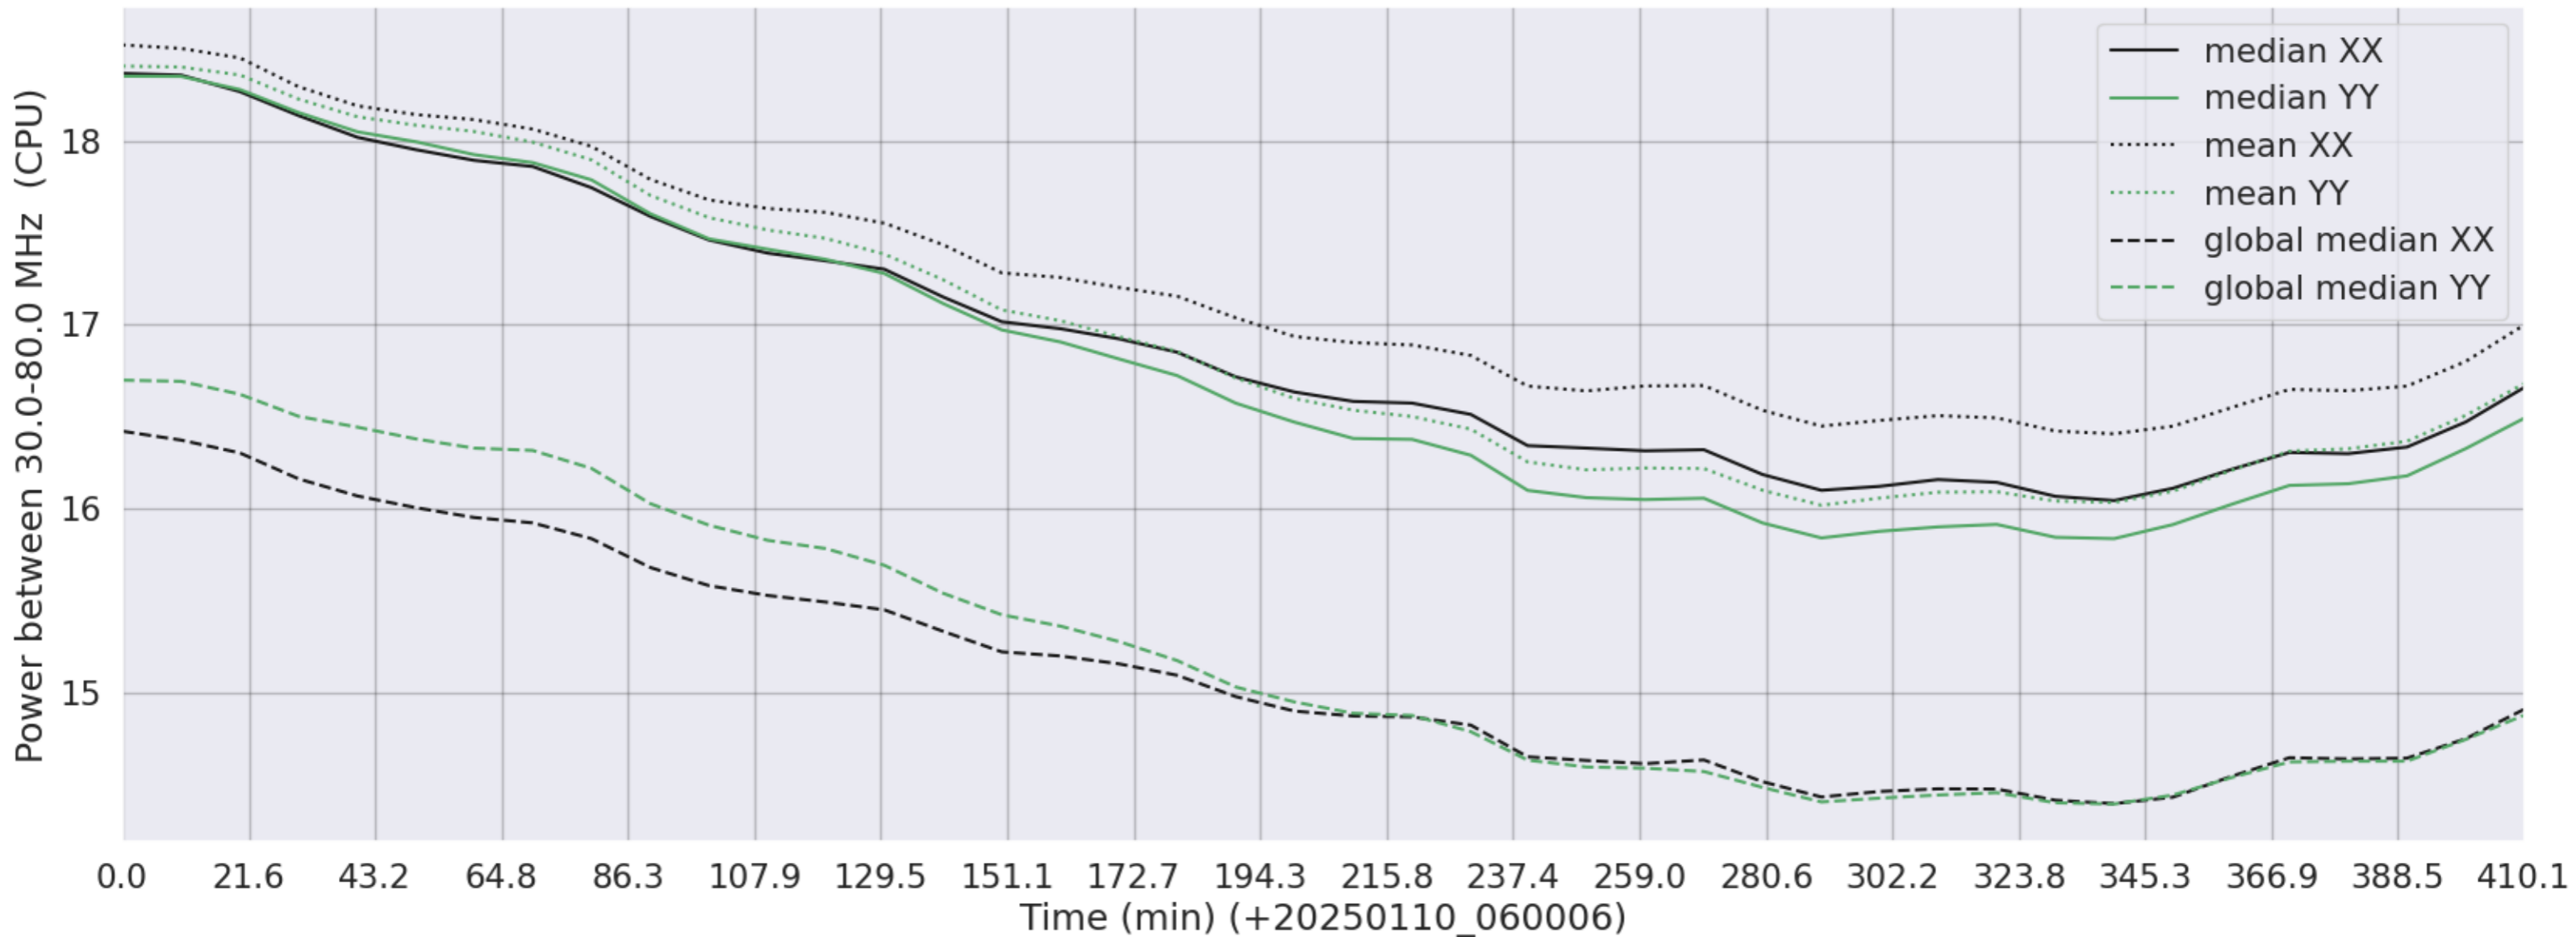

LWA206 - Correlator# 296 - XX FLAGS:Good - YY FLAGS:Good

LWA203 - Correlator# 295 - XX FLAGS:Good - YY FLAGS:Good