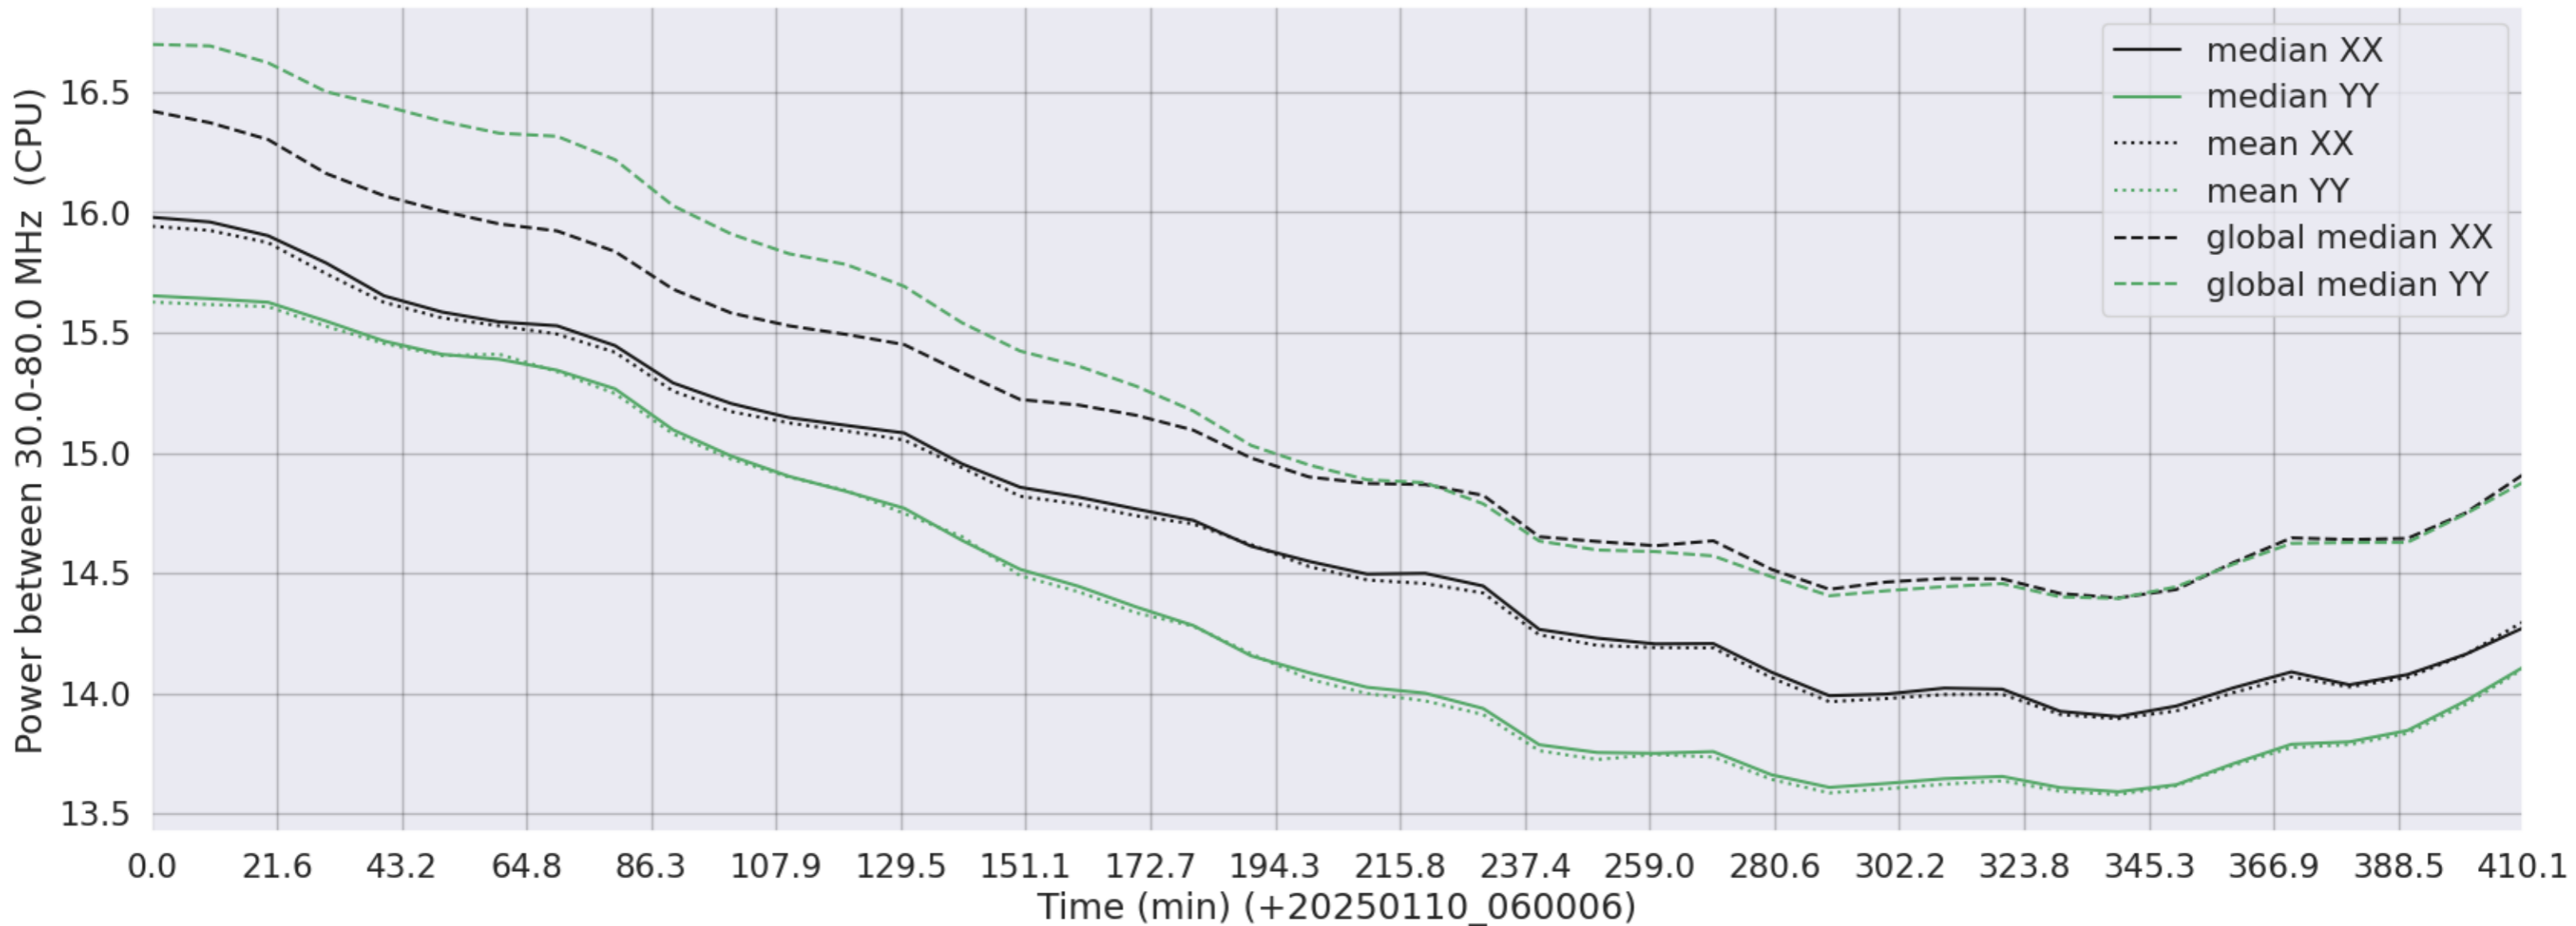

LWA277 - Correlator# 009 - XX FLAGS:Good - YY FLAGS:Good

LWA278 - Correlator# 008 - XX FLAGS:Good - YY FLAGS:Good