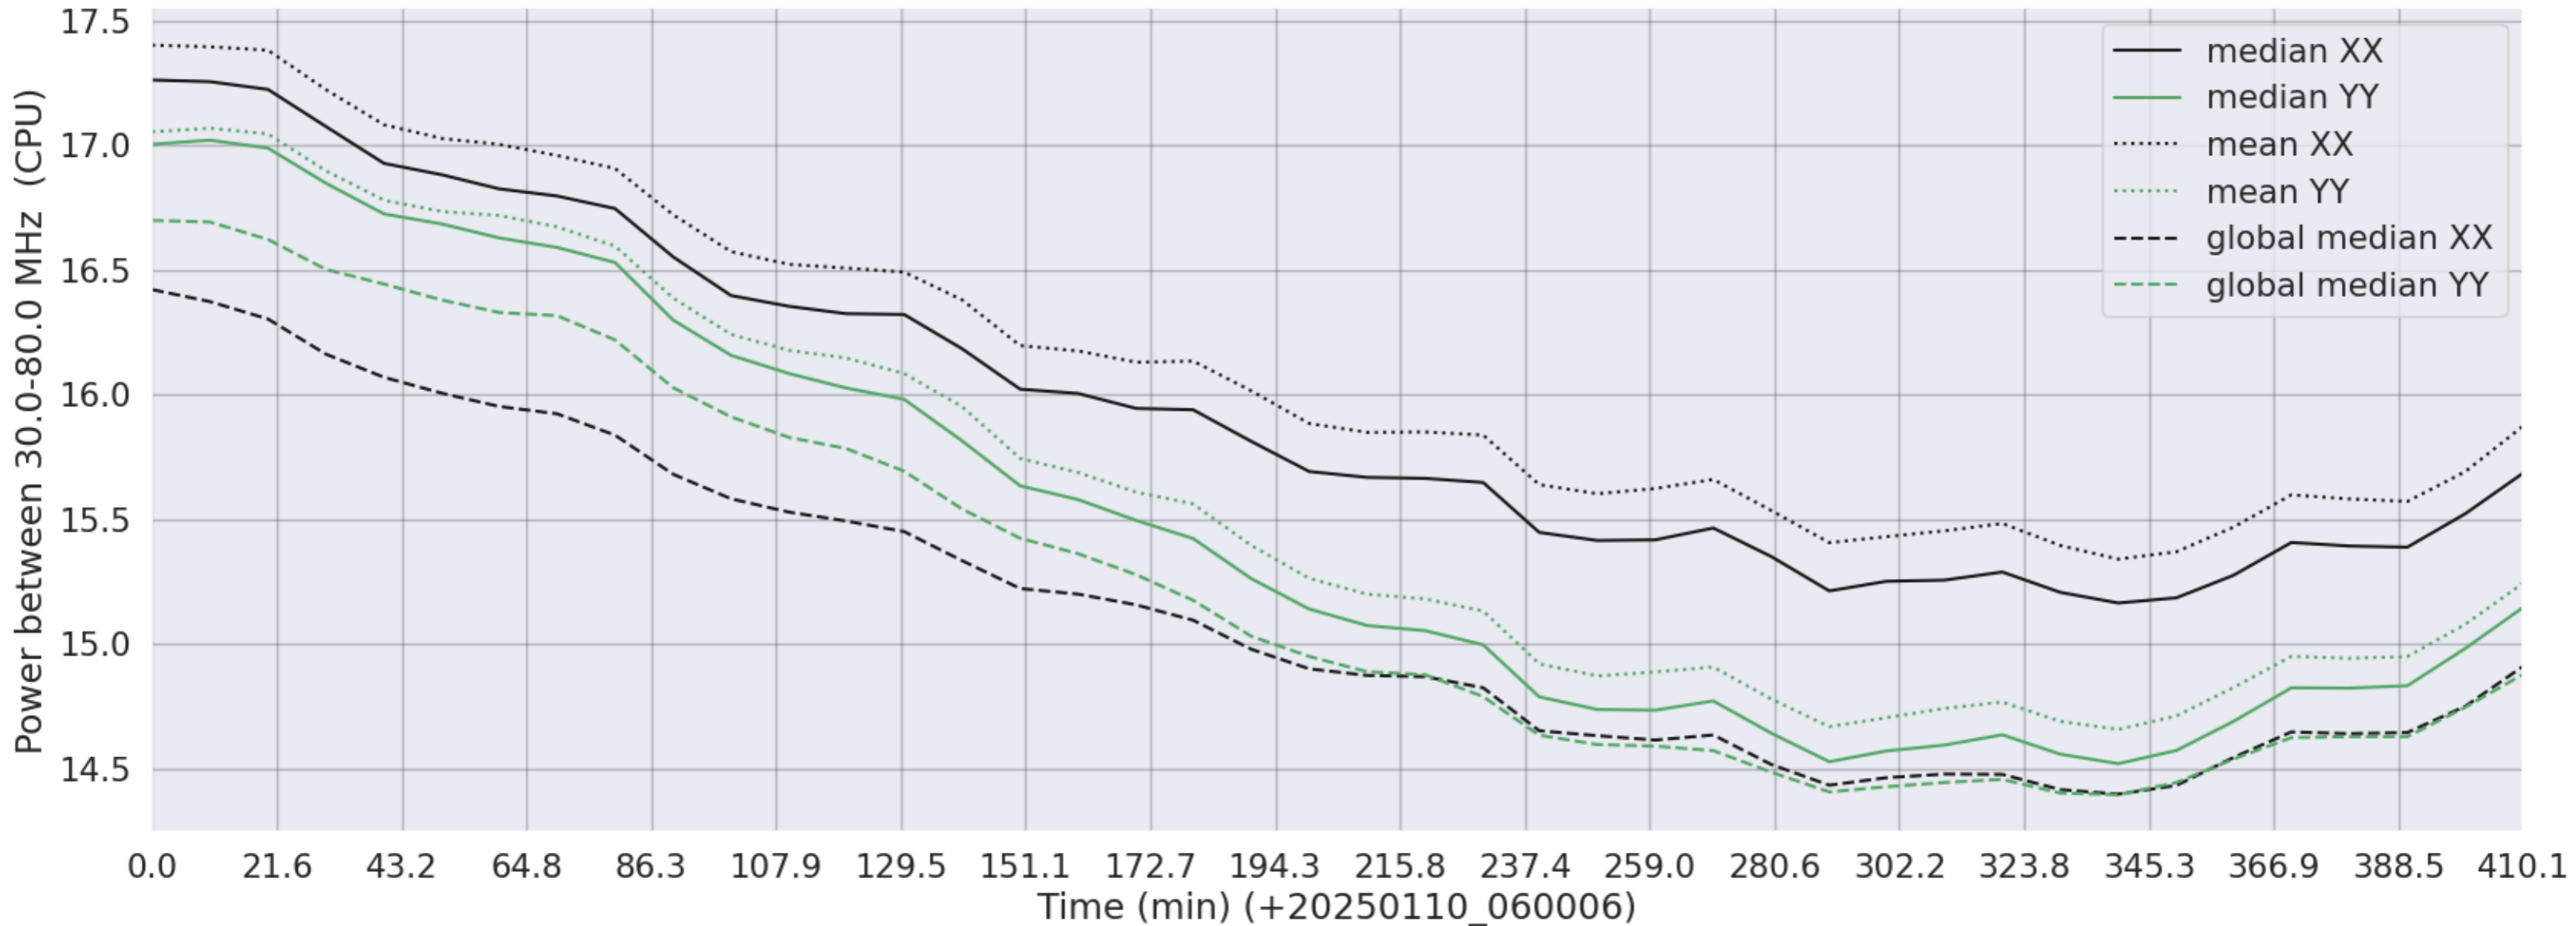

LWA230 - Correlator# 303 - XX FLAGS:Good - YY FLAGS:Good

LWA226 - Correlator# 304 - XX FLAGS:LowPower - YY FLAGS:Good

LWA229 - Correlator# 305 - XX FLAGS:Good - YY FLAGS:Good

LWA233 - Correlator# 306 - XX FLAGS:Good - YY FLAGS:Good