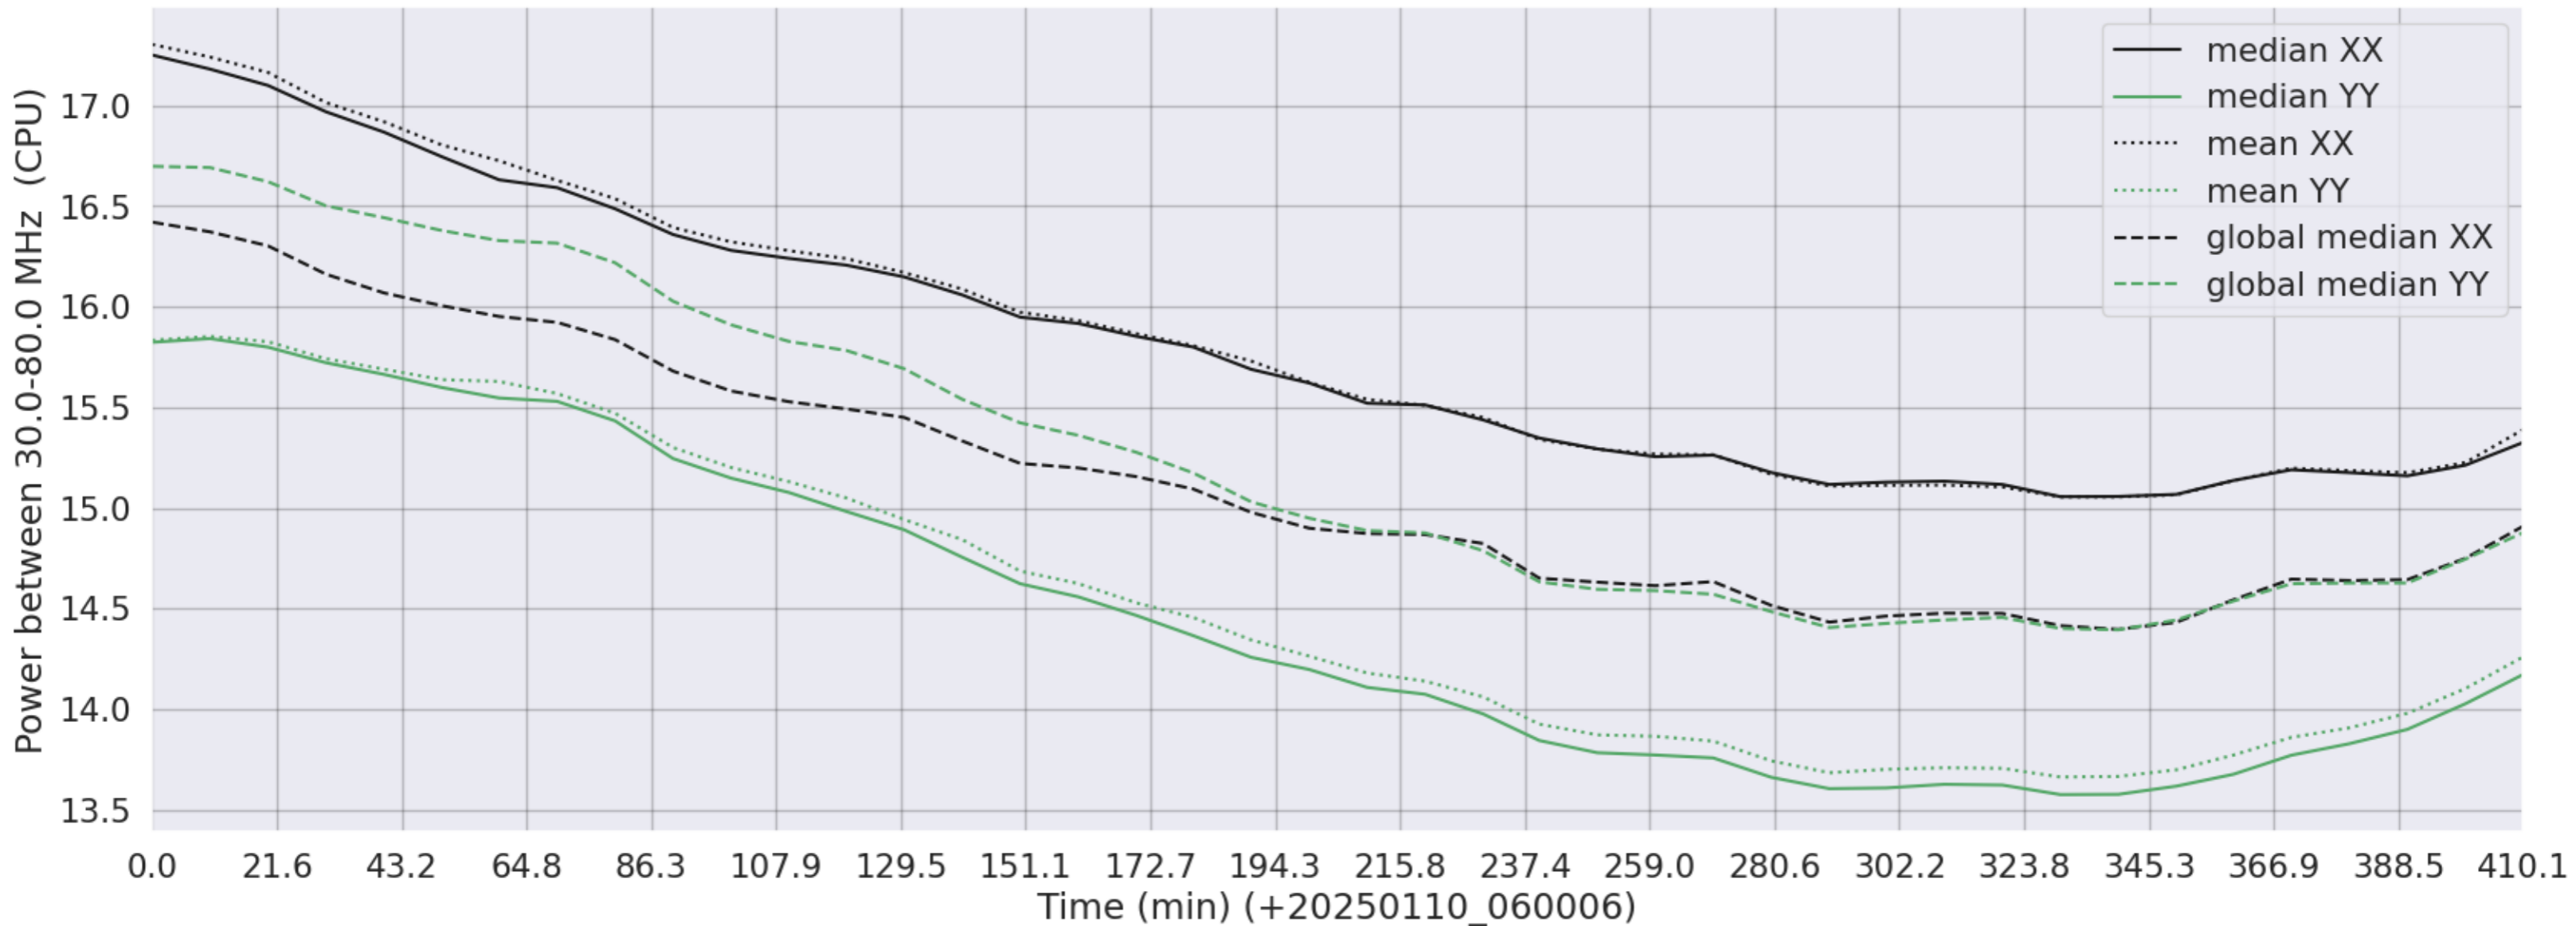

LWA170 - Correlator# 288 - XX FLAGS:Good - YY FLAGS:Good

LWA329 - Correlator# 287 - XX FLAGS:Good - YY FLAGS:Good