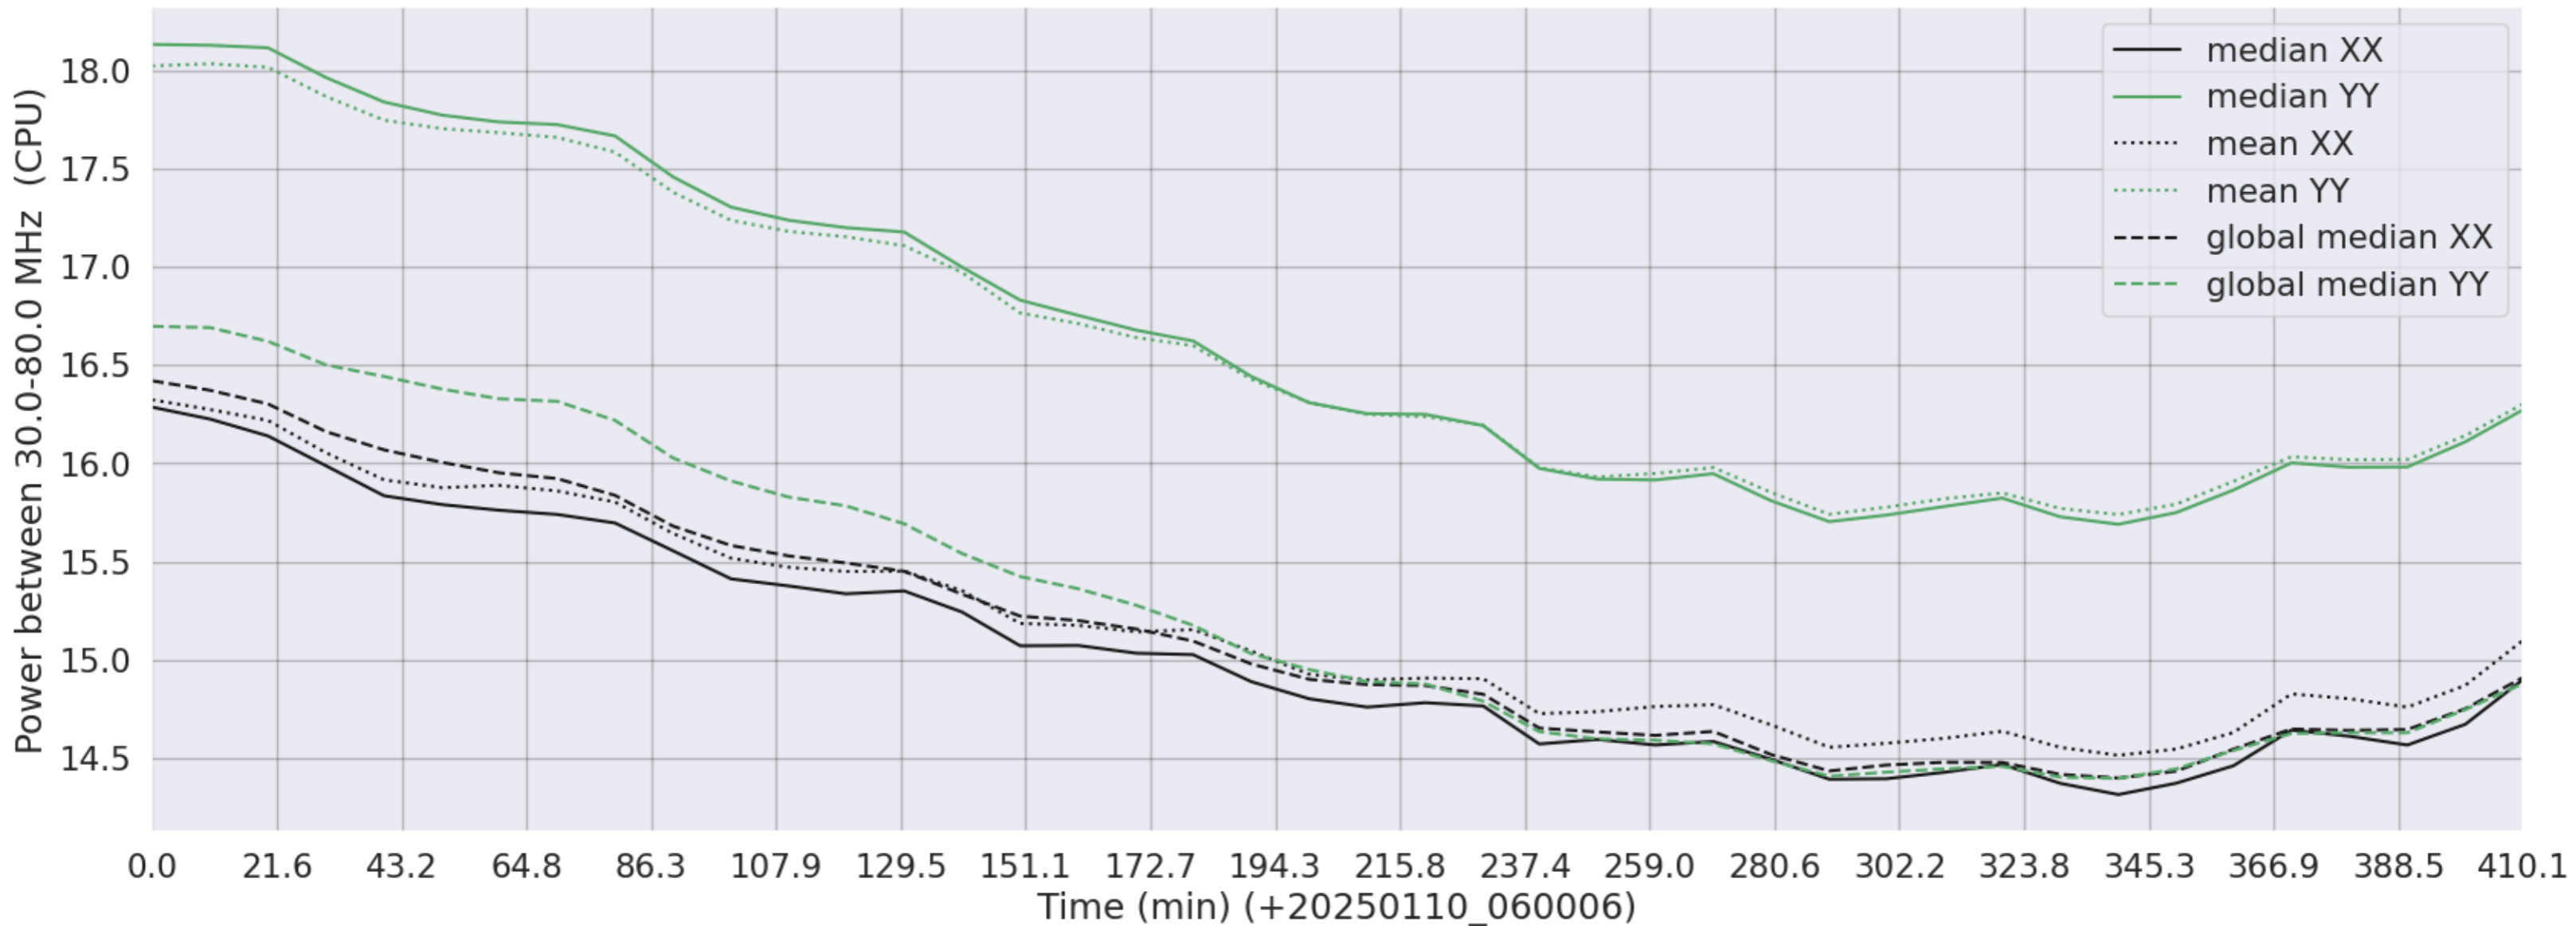

LWA195 - Correlator# 272 - XX FLAGS:Good - YY FLAGS:Good

LWA198 - Correlator# 271 - XX FLAGS:Good - YY FLAGS:Good