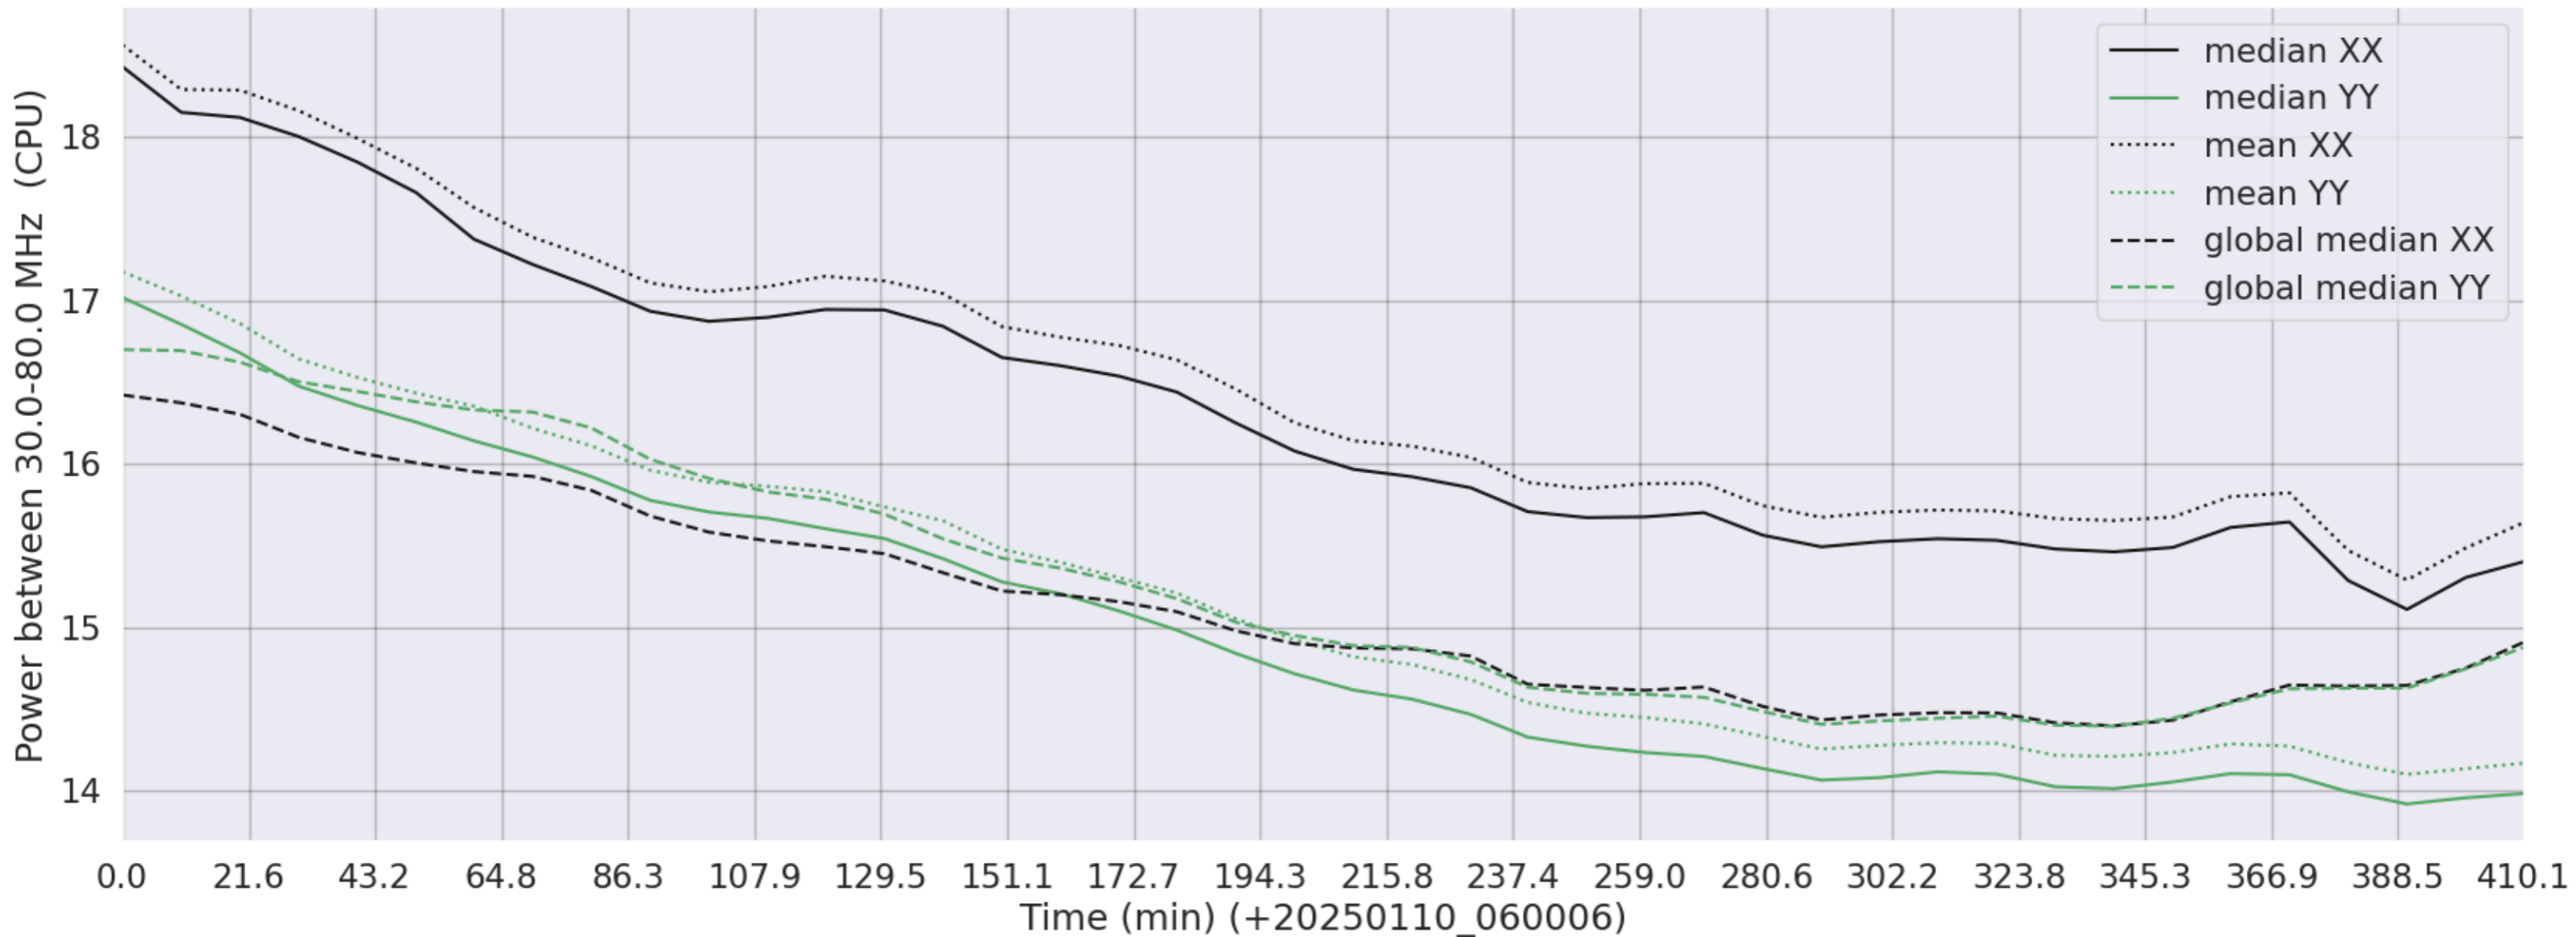

LWA328 - Correlator# 157 - XX FLAGS:Good - YY FLAGS:Good

LWA334 - Correlator# 156 - XX FLAGS:Good - YY FLAGS:Good