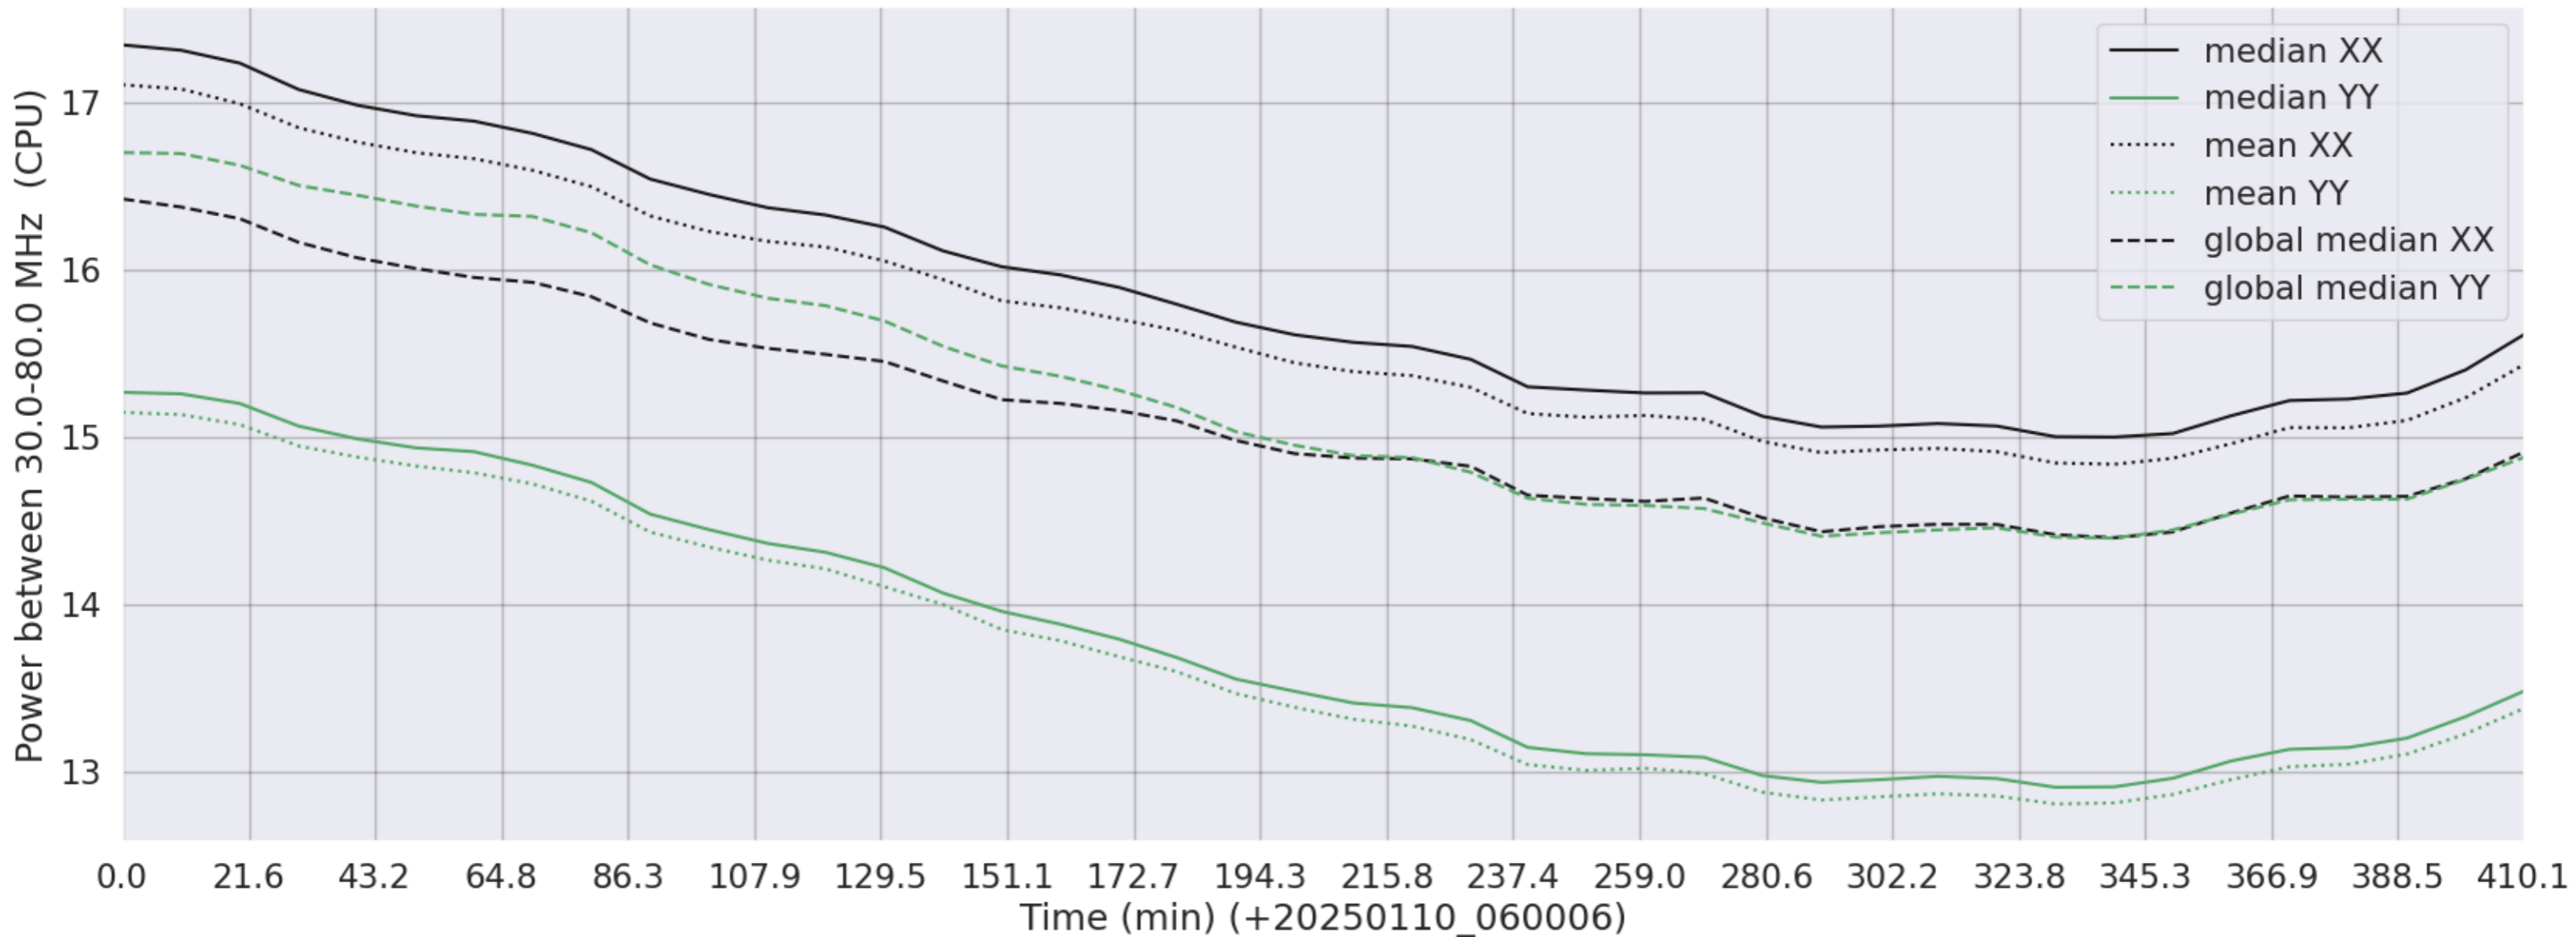

LWA094 - Correlator# 151 - XX FLAGS:Good - YY FLAGS:Good

LWA095 - Correlator# 150 - XX FLAGS:Good - YY FLAGS:Good