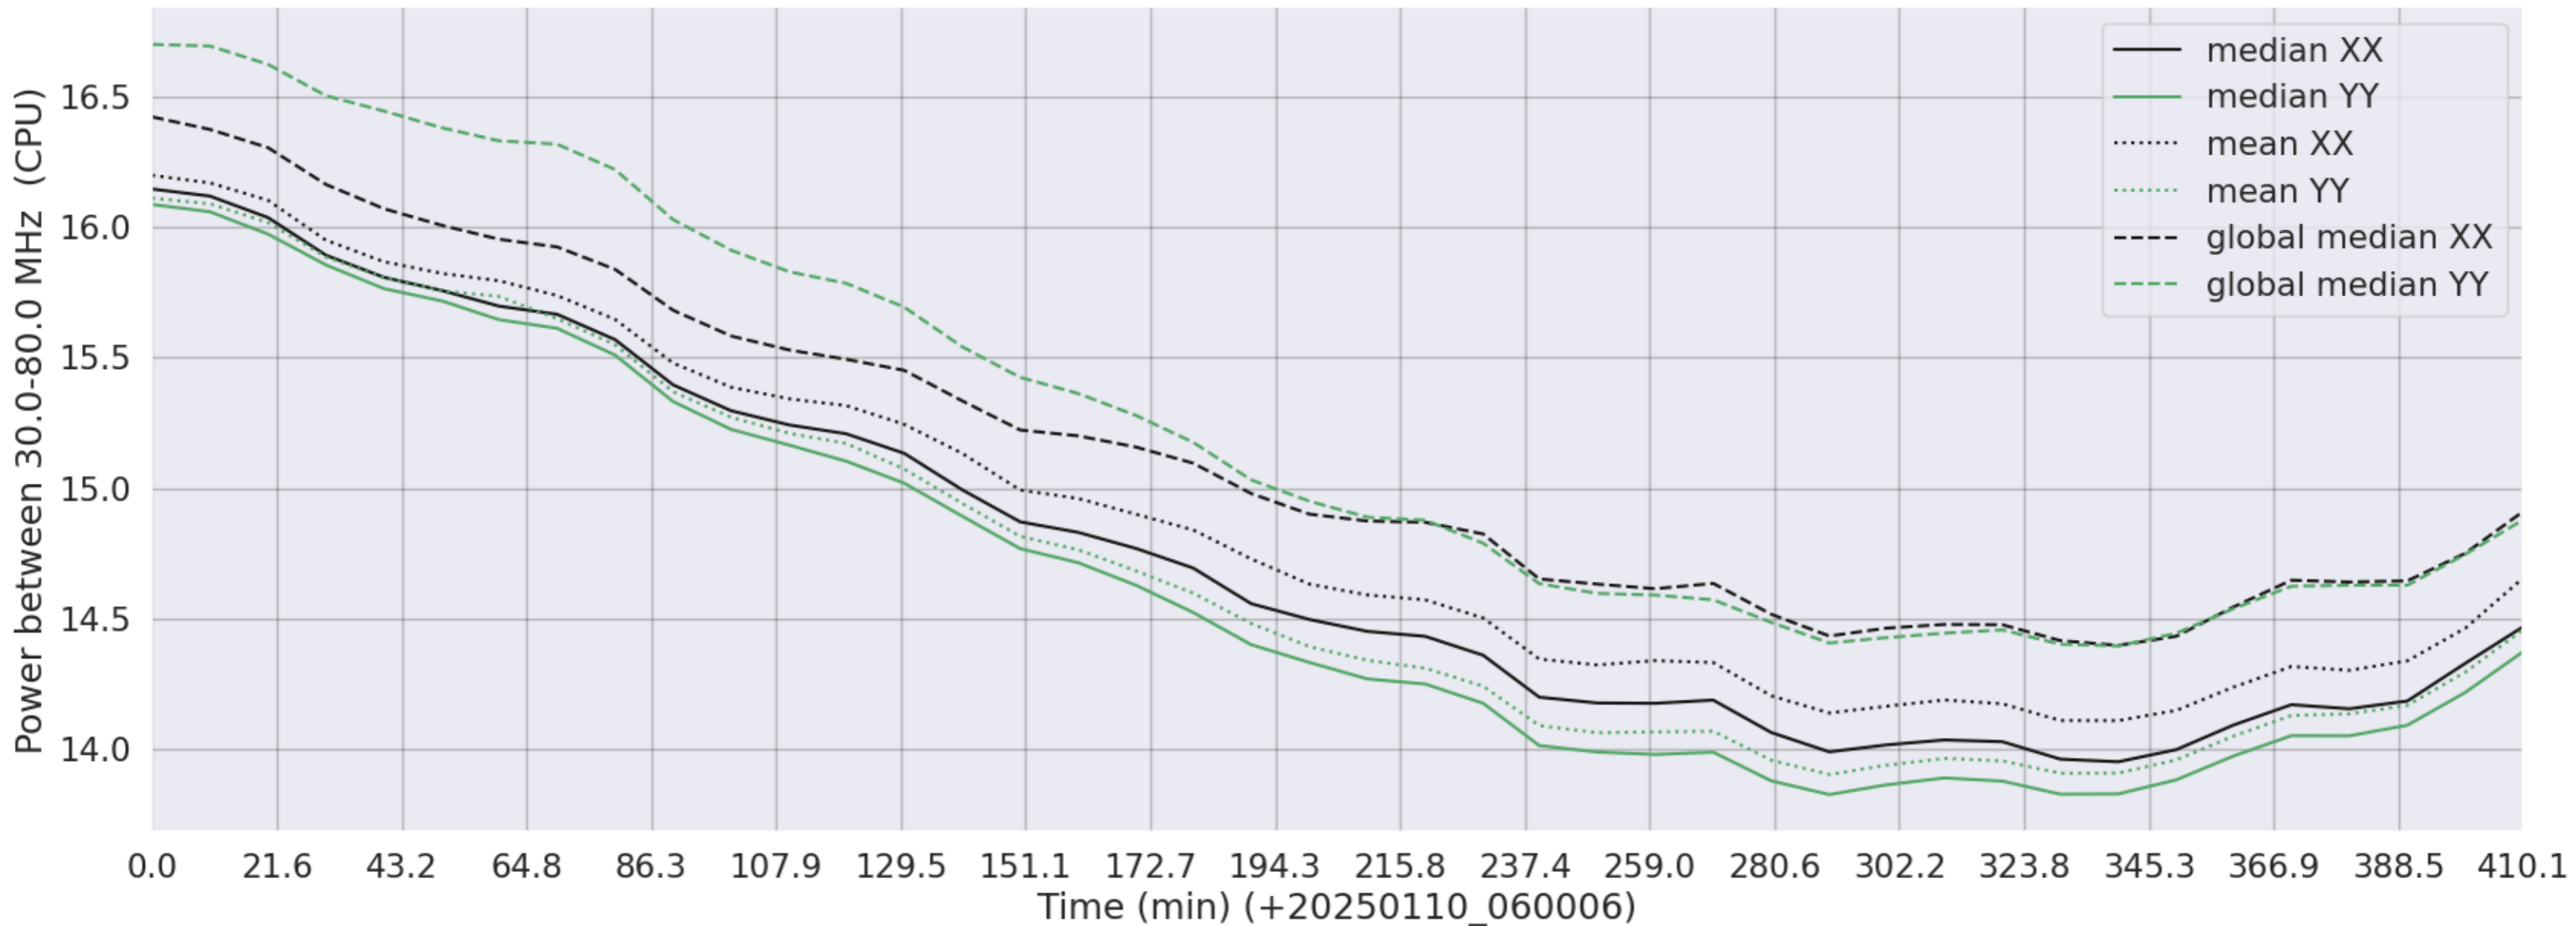

LWA350 - Correlator# 319 - XX FLAGS:Good - YY FLAGS:Good

LWA177 - Correlator# 320 - XX FLAGS:Good - YY FLAGS:Good

LWA247 - Correlator# 321 - XX FLAGS:Good - YY FLAGS:Good

LWA180 - Correlator# 322 - XX FLAGS:Good - YY FLAGS:Good