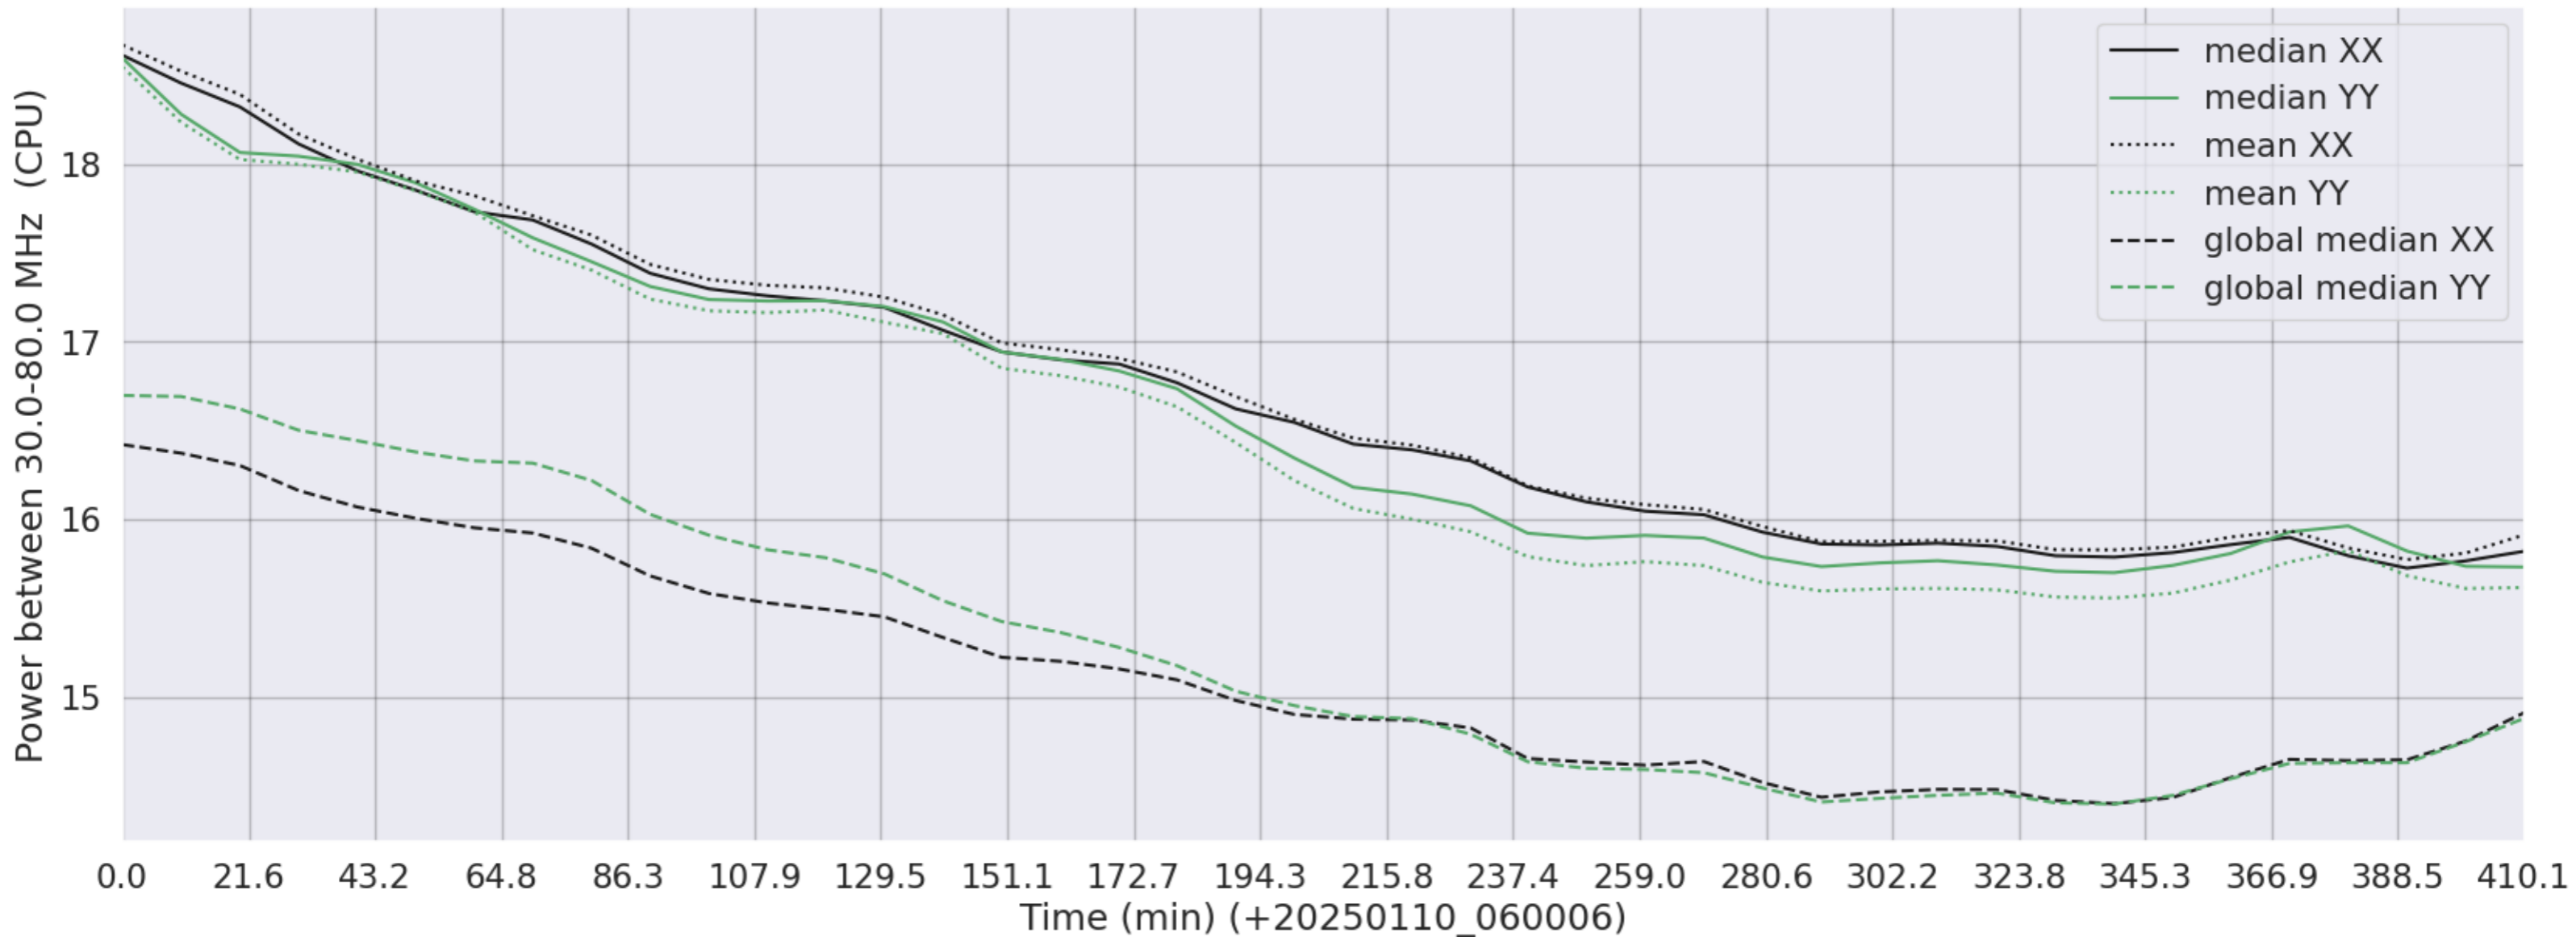

LWA237 - Correlator# 311 - XX FLAGS:Good - YY FLAGS:Good

LWA240 - Correlator# 312 - XX FLAGS:Good - YY FLAGS:Good

LWA239 - Correlator# 313 - XX FLAGS:Good - YY FLAGS:Good

LWA297 - Correlator# 314 - XX FLAGS:Good - YY FLAGS:Good