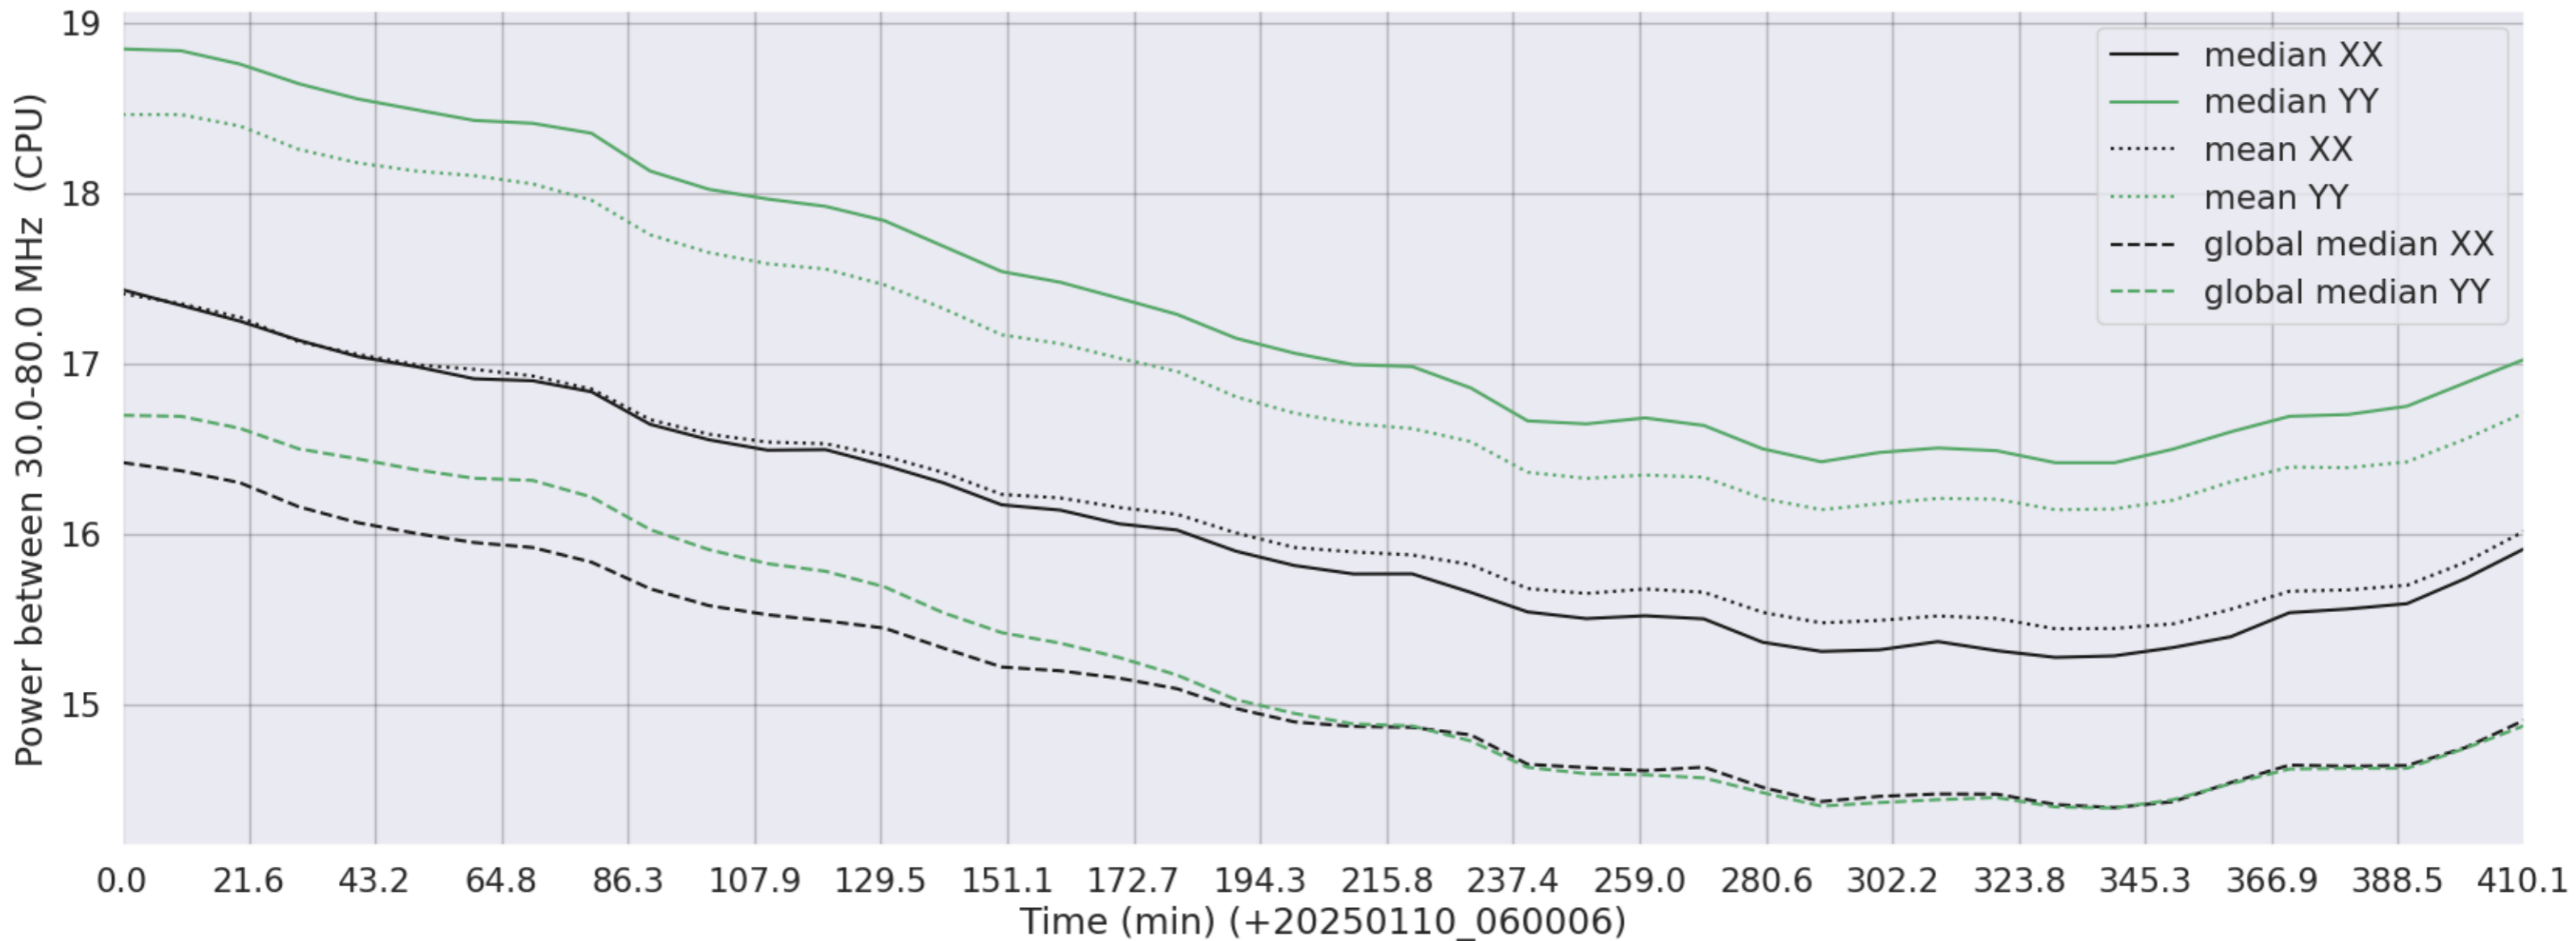

LWA101 - Correlator# 174 - XX FLAGS:Good - YY FLAGS:Good

LWA098 - Correlator# 173 - XX FLAGS:Good - YY FLAGS:Good