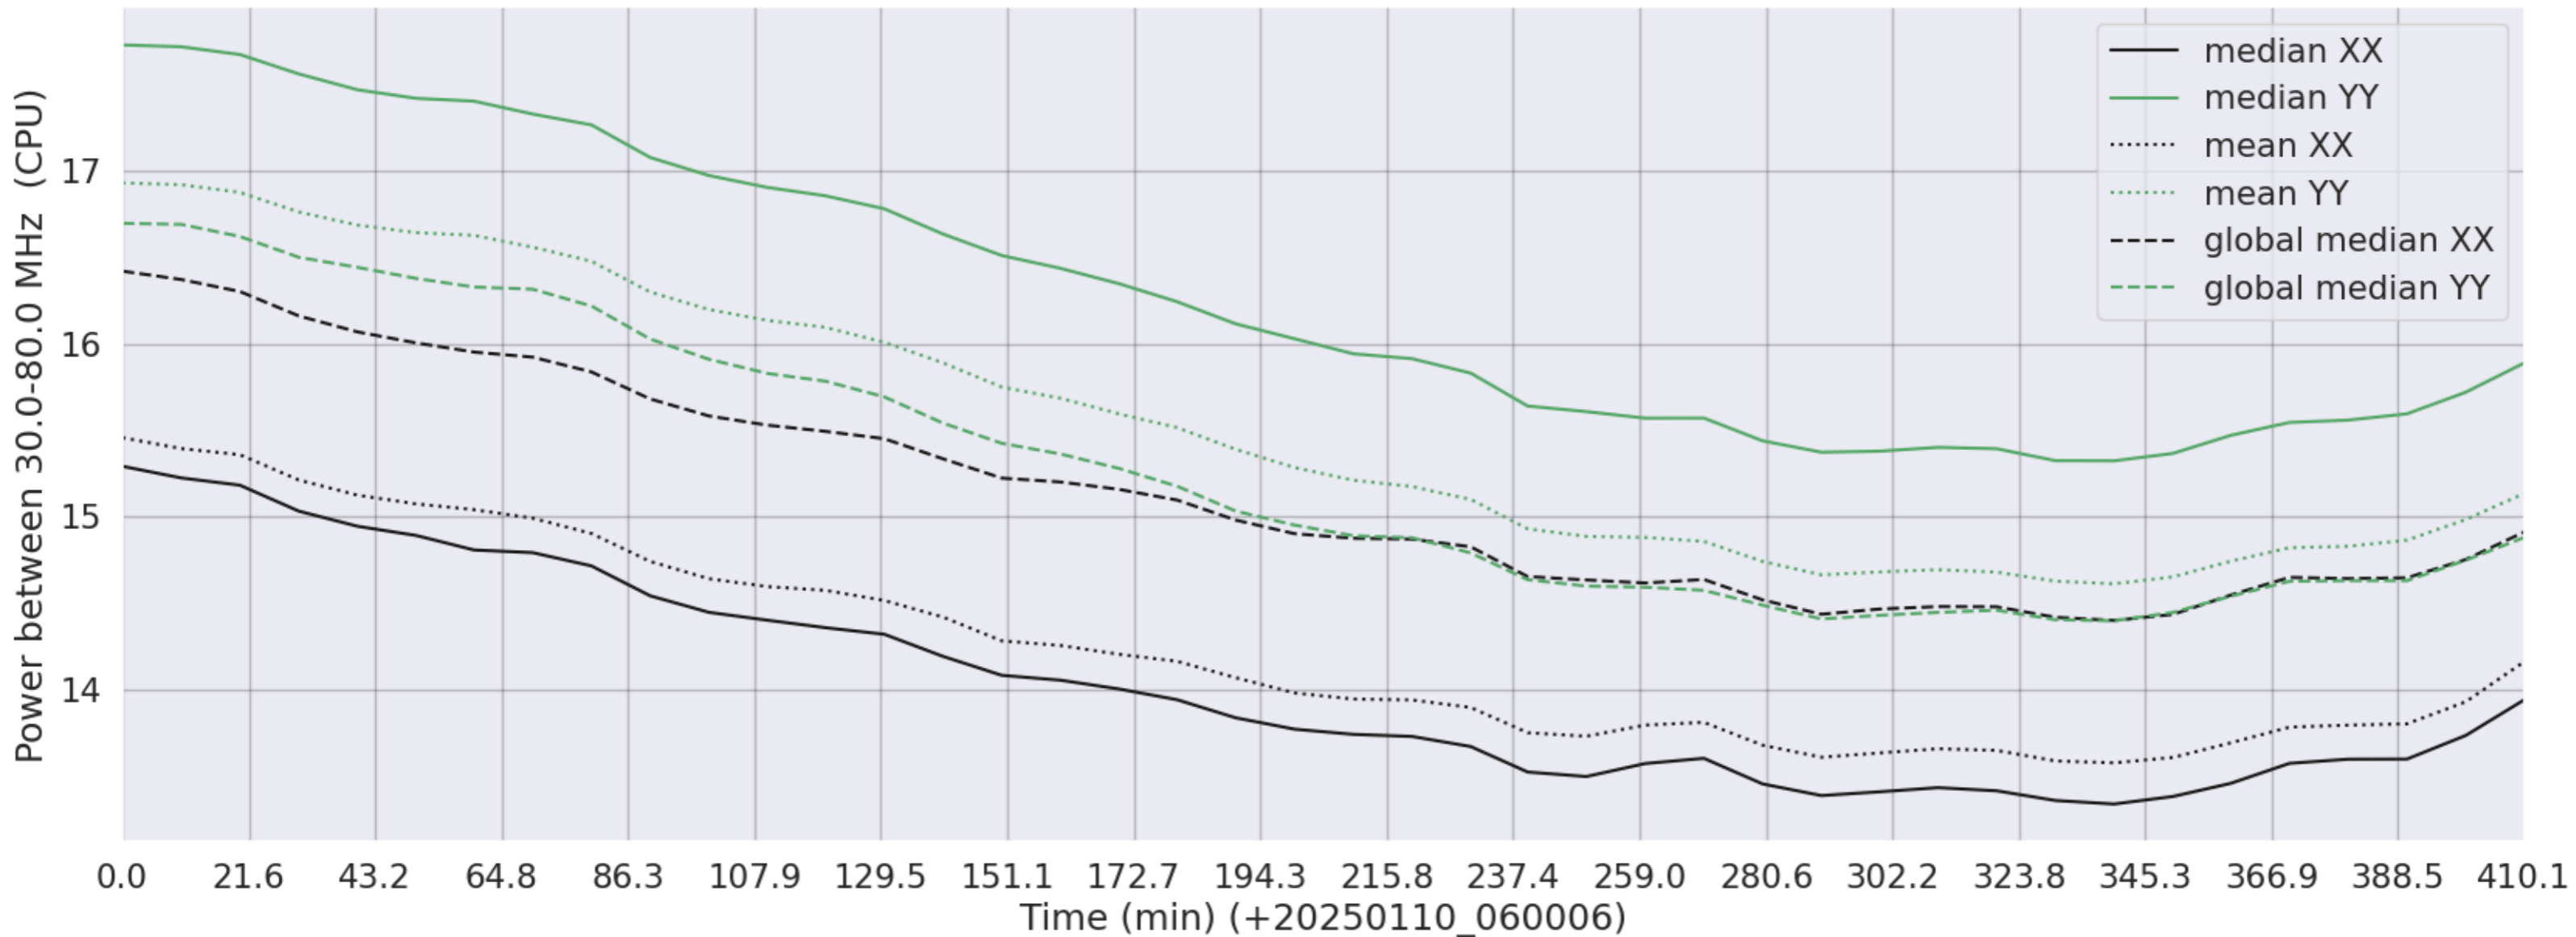

LWA203 - Correlator# 295 - XX FLAGS:Good - YY FLAGS:Good

LWA206 - Correlator# 296 - XX FLAGS:Good - YY FLAGS:Good

LWA205 - Correlator# 297 - XX FLAGS:Good - YY FLAGS:Good

LWA208 - Correlator# 298 - XX FLAGS:Good - YY FLAGS:BadSpecShape