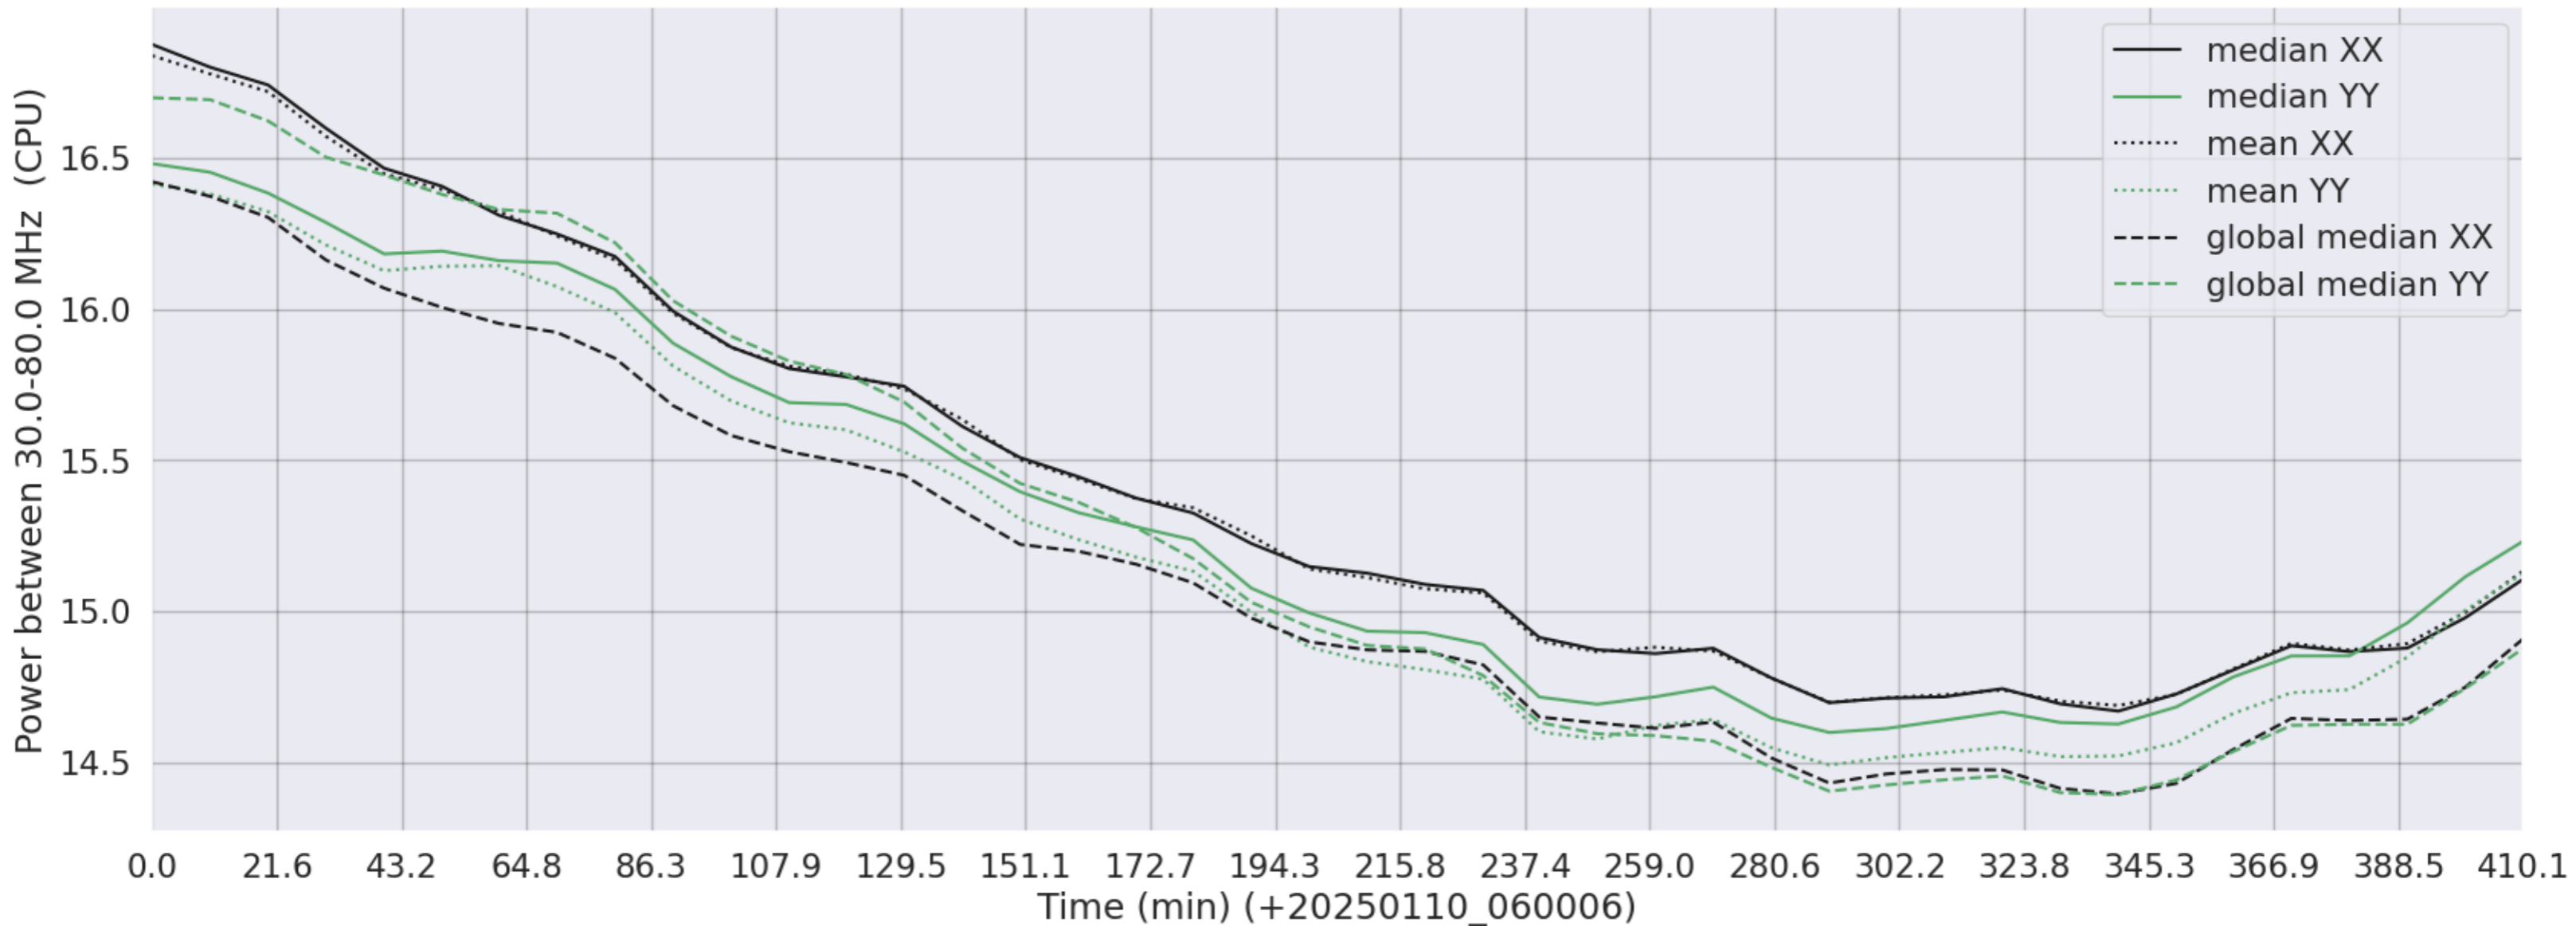

LWA255 - Correlator# 033 - XX FLAGS:Good - YY FLAGS:Good

LWA257 - Correlator# 032 - XX FLAGS:Good - YY FLAGS:Good