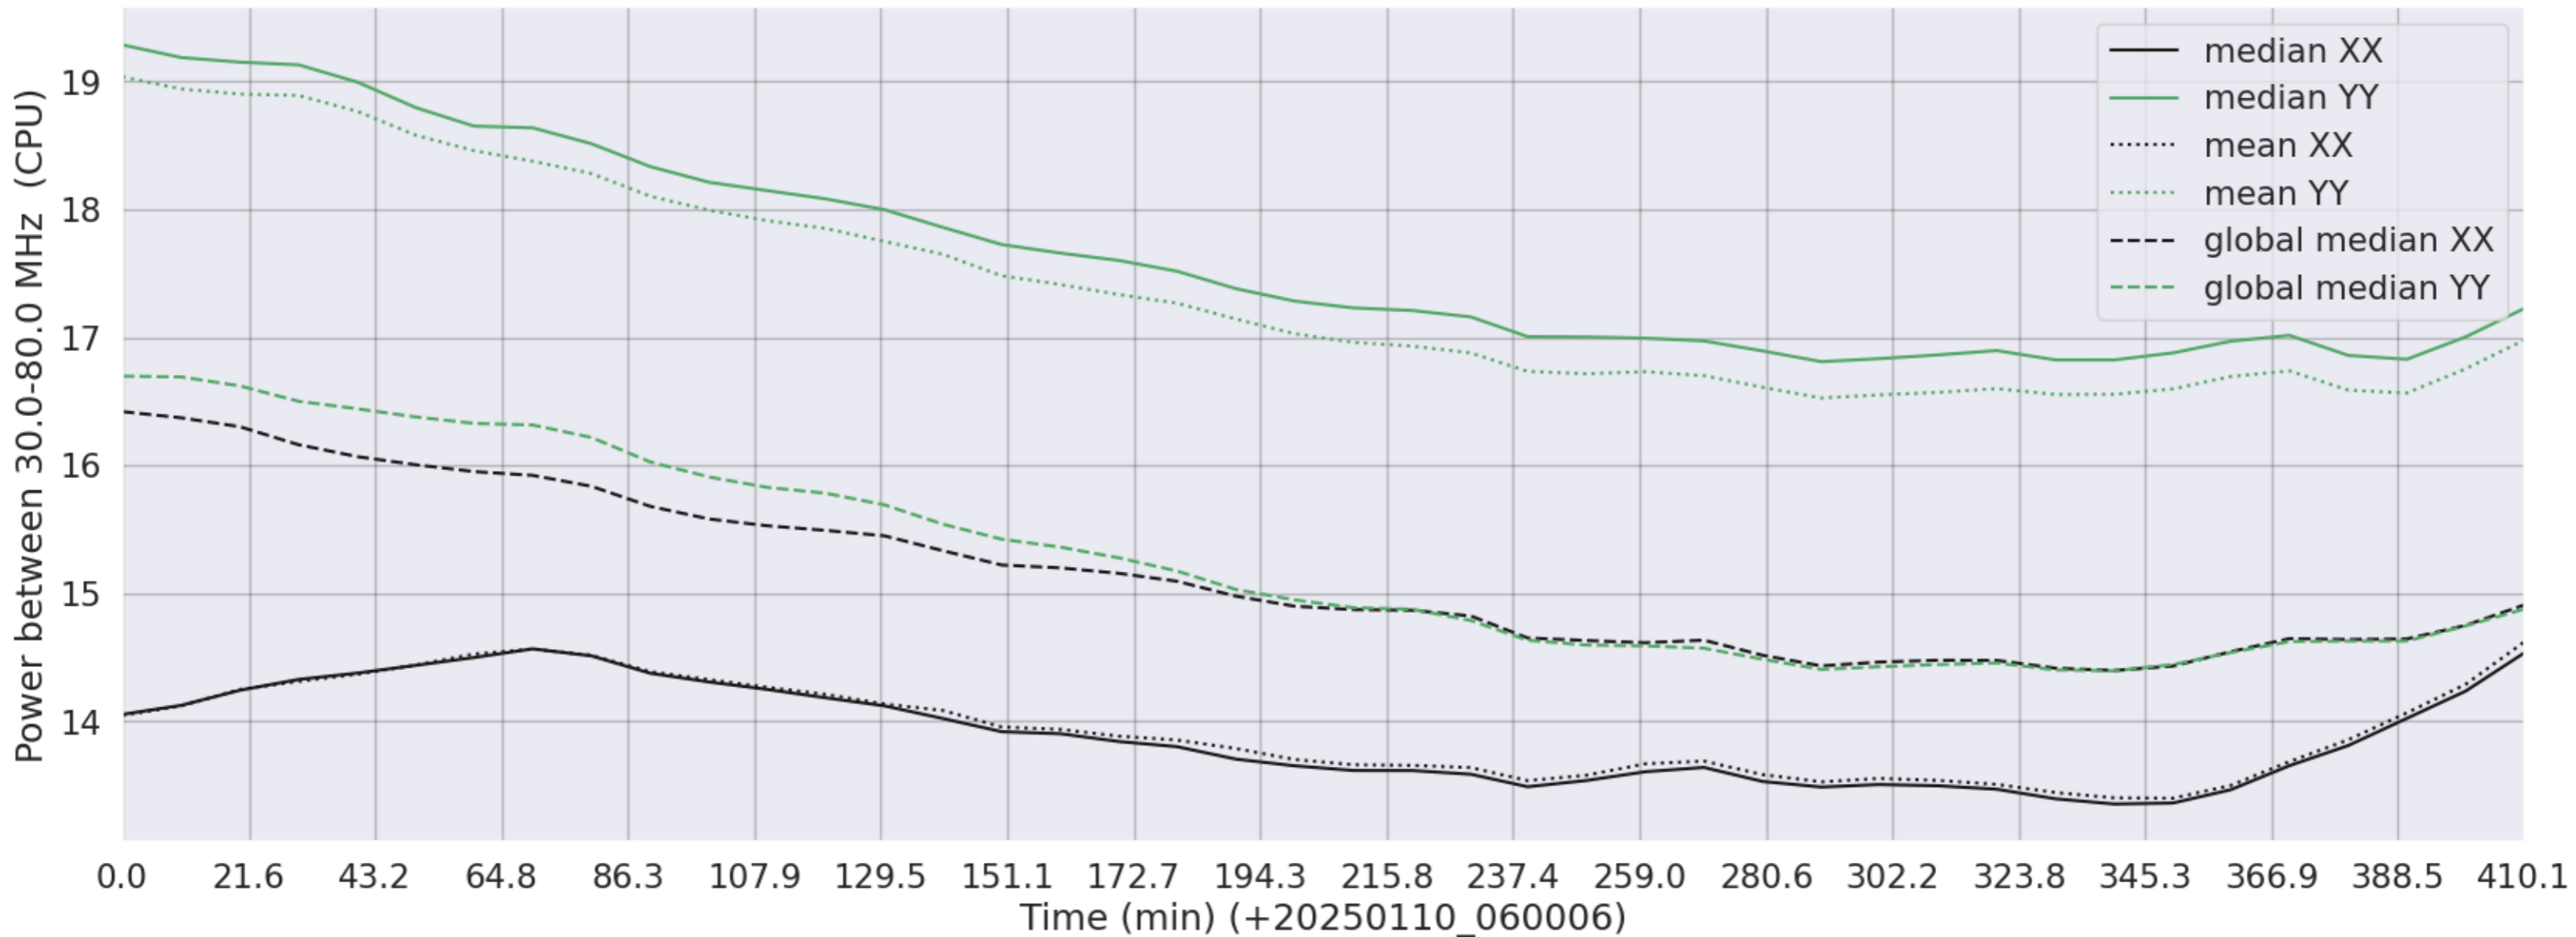

LWA307 - Correlator# 012 - XX FLAGS:Good - YY FLAGS:Good

LWA285 - Correlator# 013 - XX FLAGS:Good - YY FLAGS:Good

LWA309 - Correlator# 014 - XX FLAGS:Good - YY FLAGS:Good

LWA308 - Correlator# 015 - XX FLAGS:Good - YY FLAGS:Good