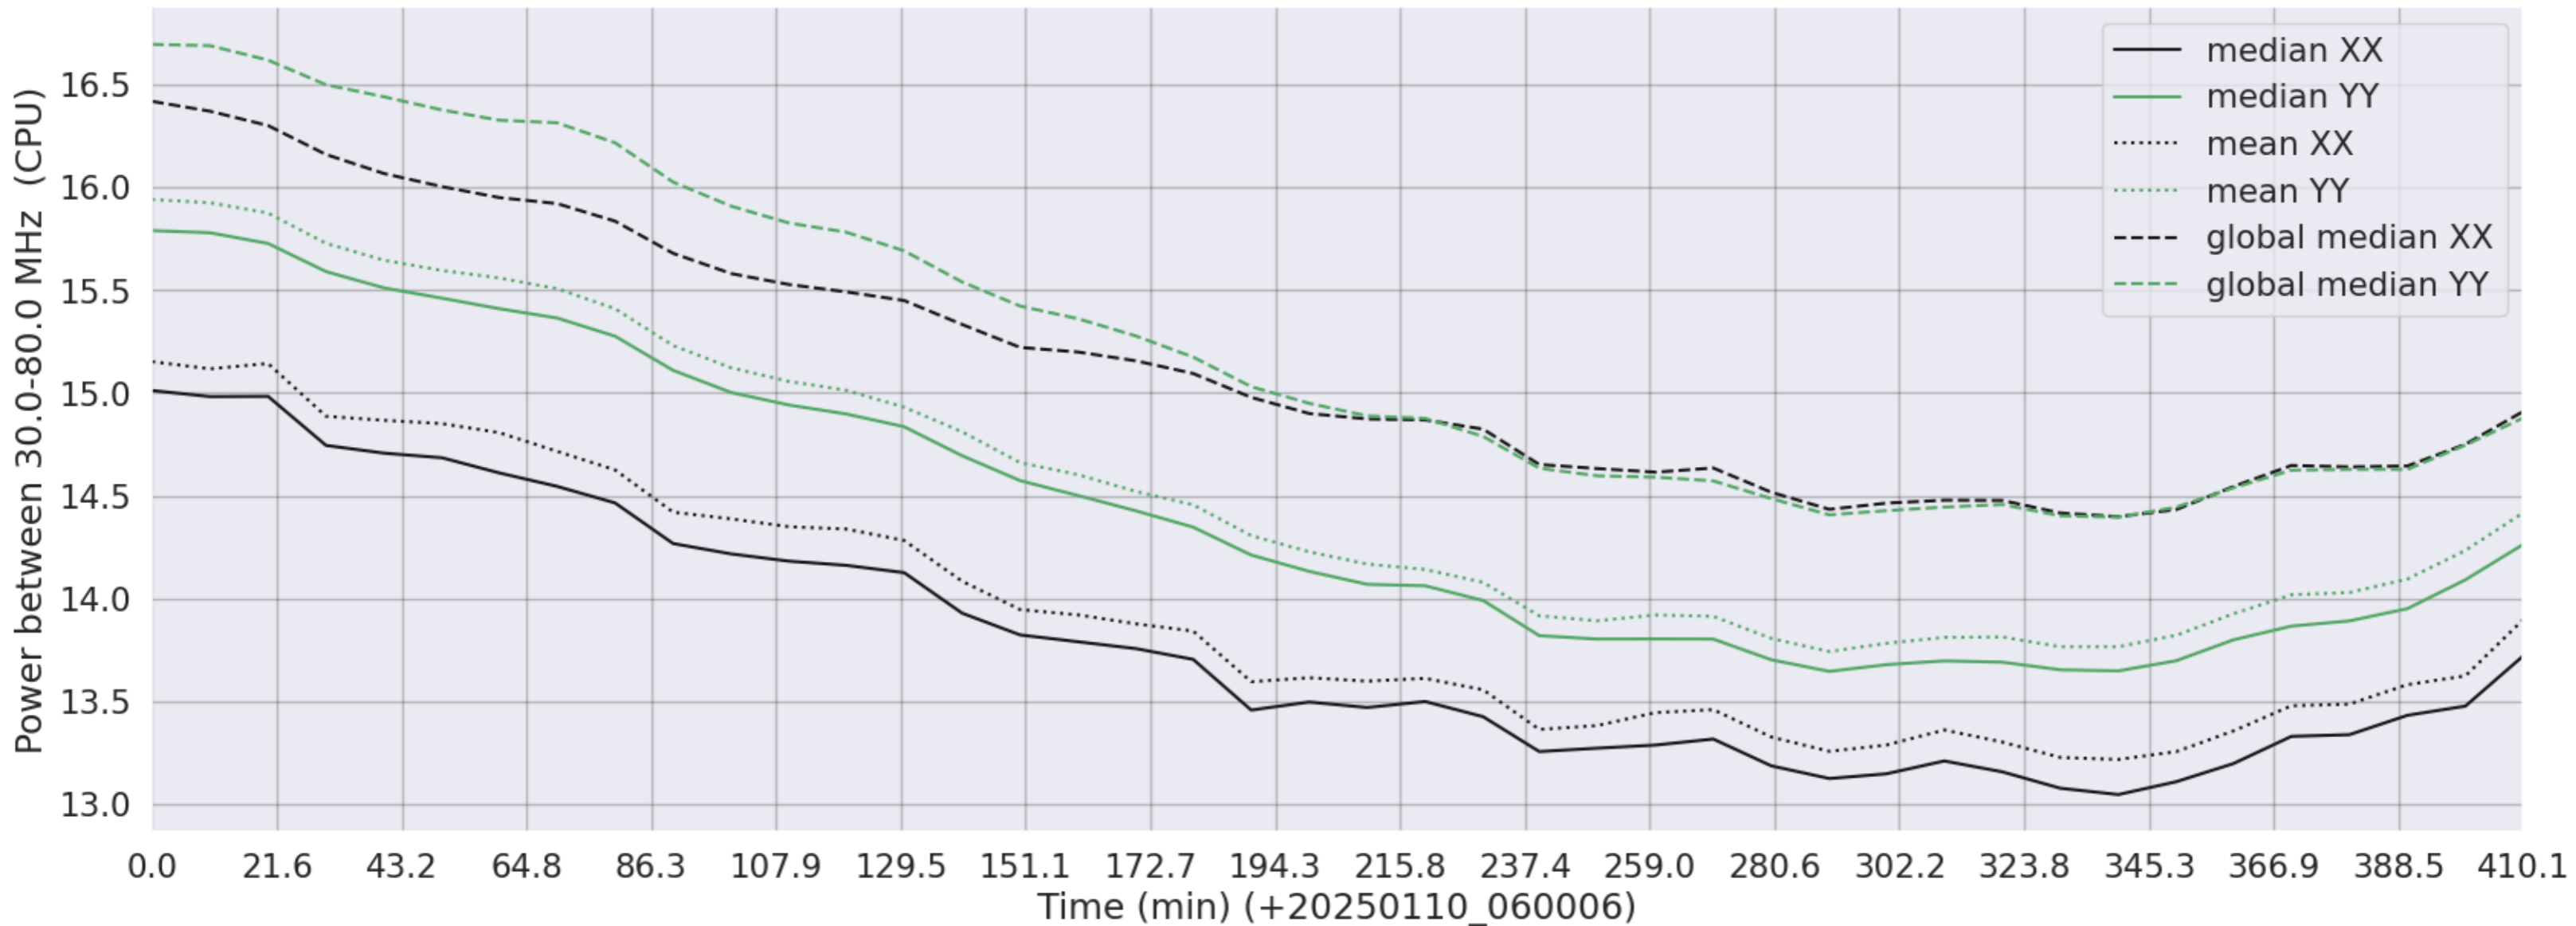

LWA211 - Correlator# 327 - XX FLAGS:Good - YY FLAGS:Good

LWA214 - Correlator# 328 - XX FLAGS:Good - YY FLAGS:Good

LWA213 - Correlator# 329 - XX FLAGS:Good - YY FLAGS:Good

LWA243 - Correlator# 330 - XX FLAGS:Good - YY FLAGS:Good