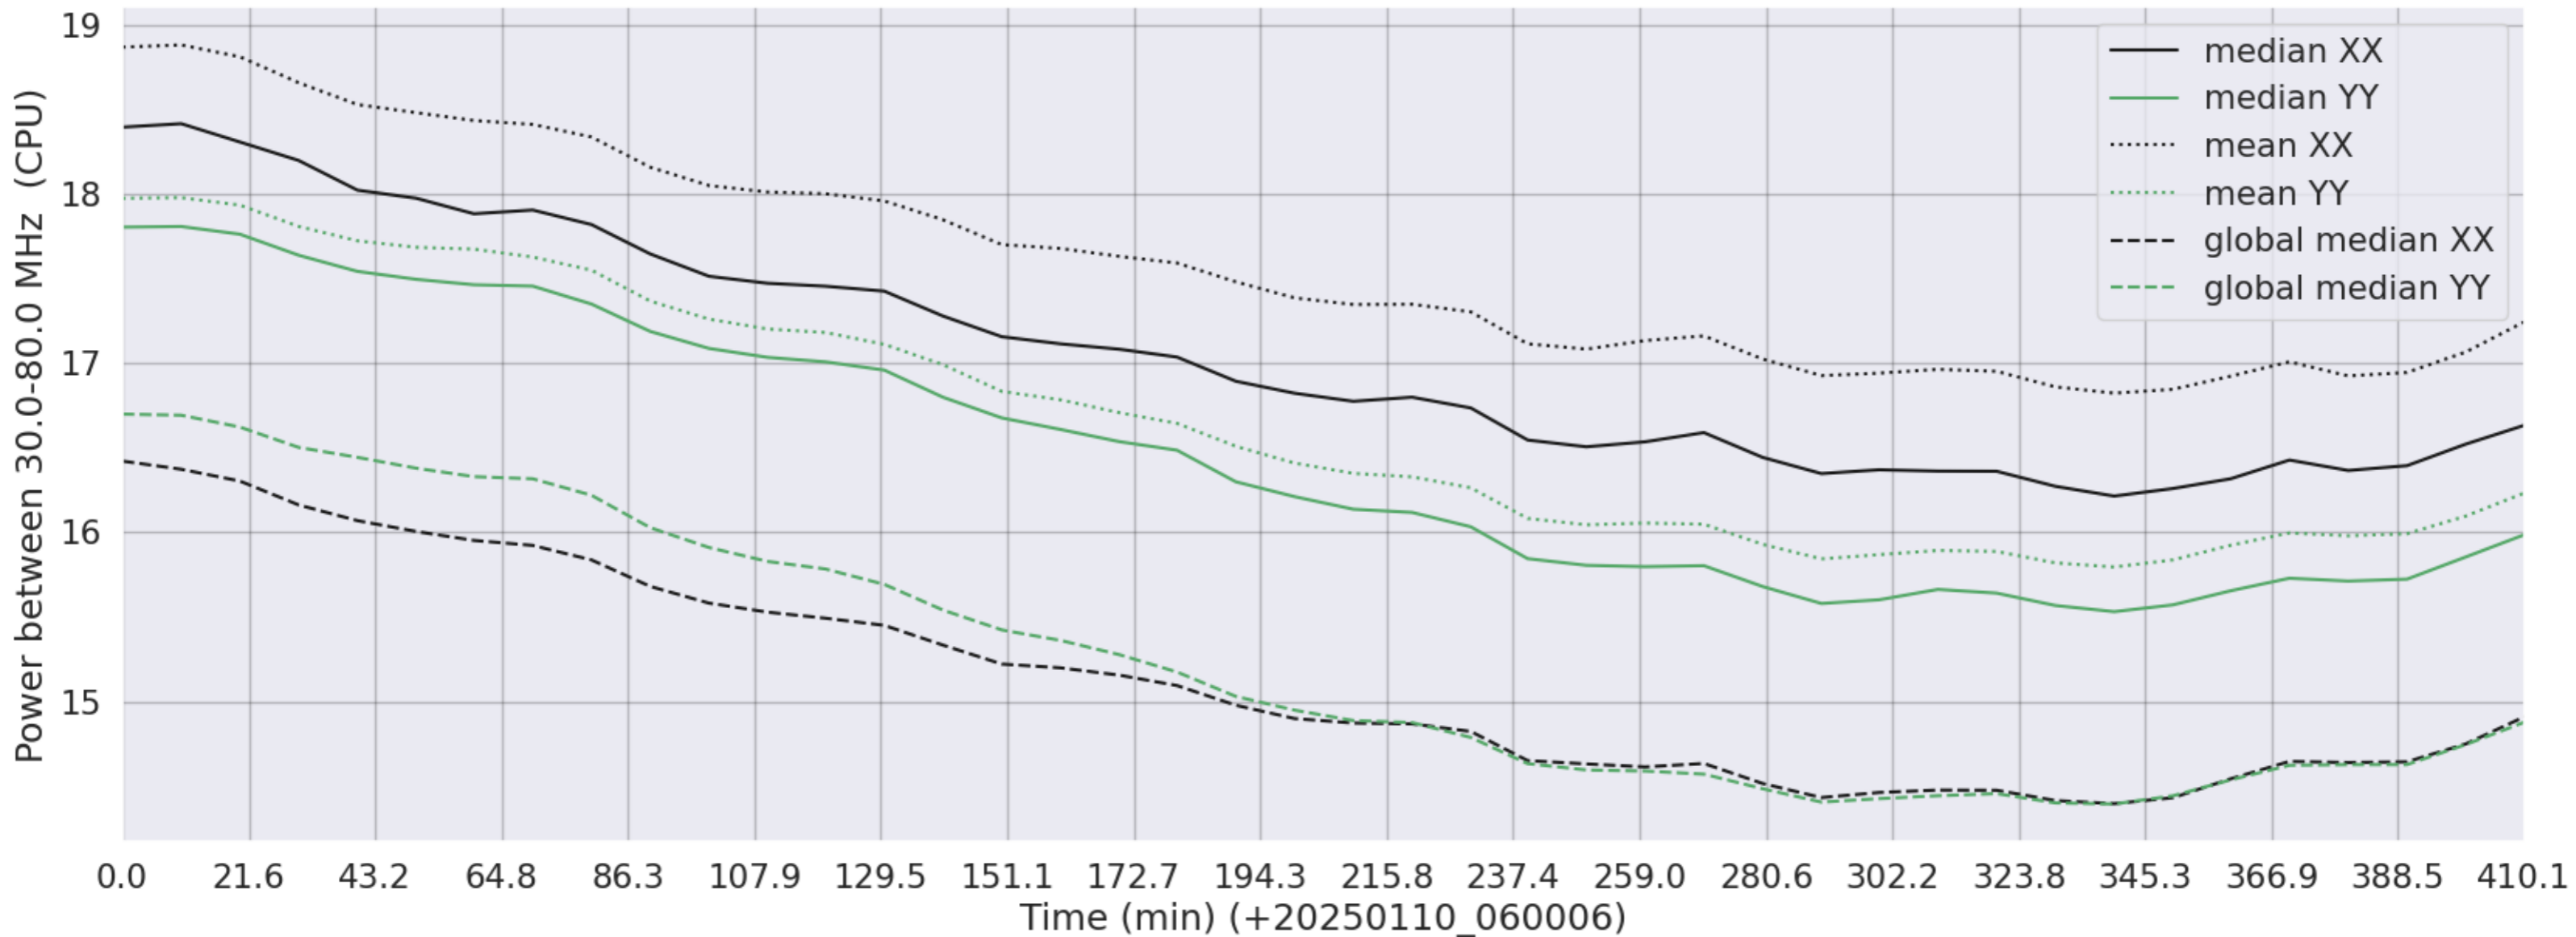

LWA198 - Correlator# 271 - XX FLAGS:Good - YY FLAGS:Good

LWA195 - Correlator# 272 - XX FLAGS:Good - YY FLAGS:Good

LWA194 - Correlator# 273 - XX FLAGS:Good - YY FLAGS:Good

LWA197 - Correlator# 274 - XX FLAGS:Good - YY FLAGS:Good