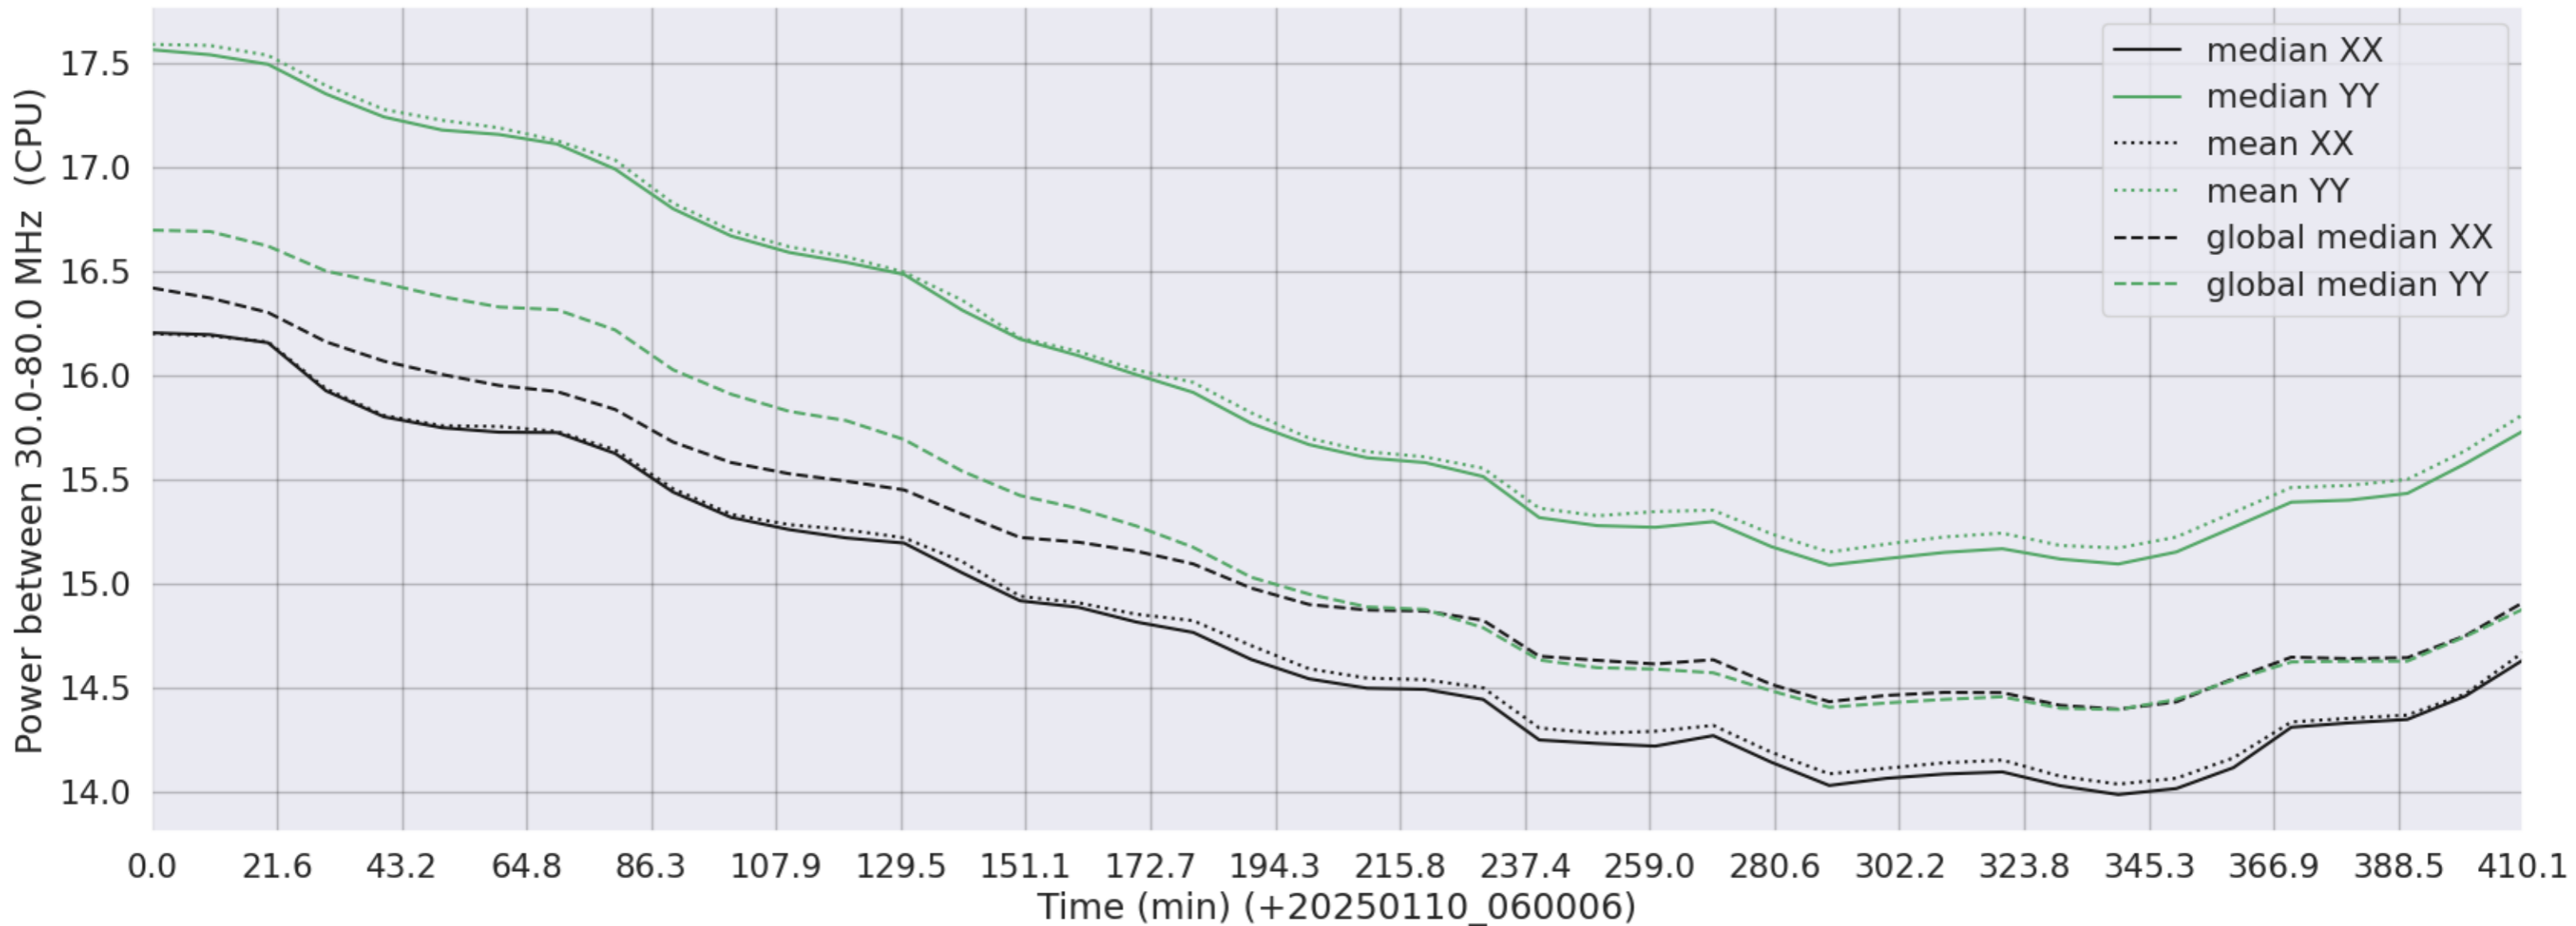

LWA223 - Correlator# 337 - XX FLAGS:Good - YY FLAGS:Good

LWA241 - Correlator# 336 - XX FLAGS:Good - YY FLAGS:Good