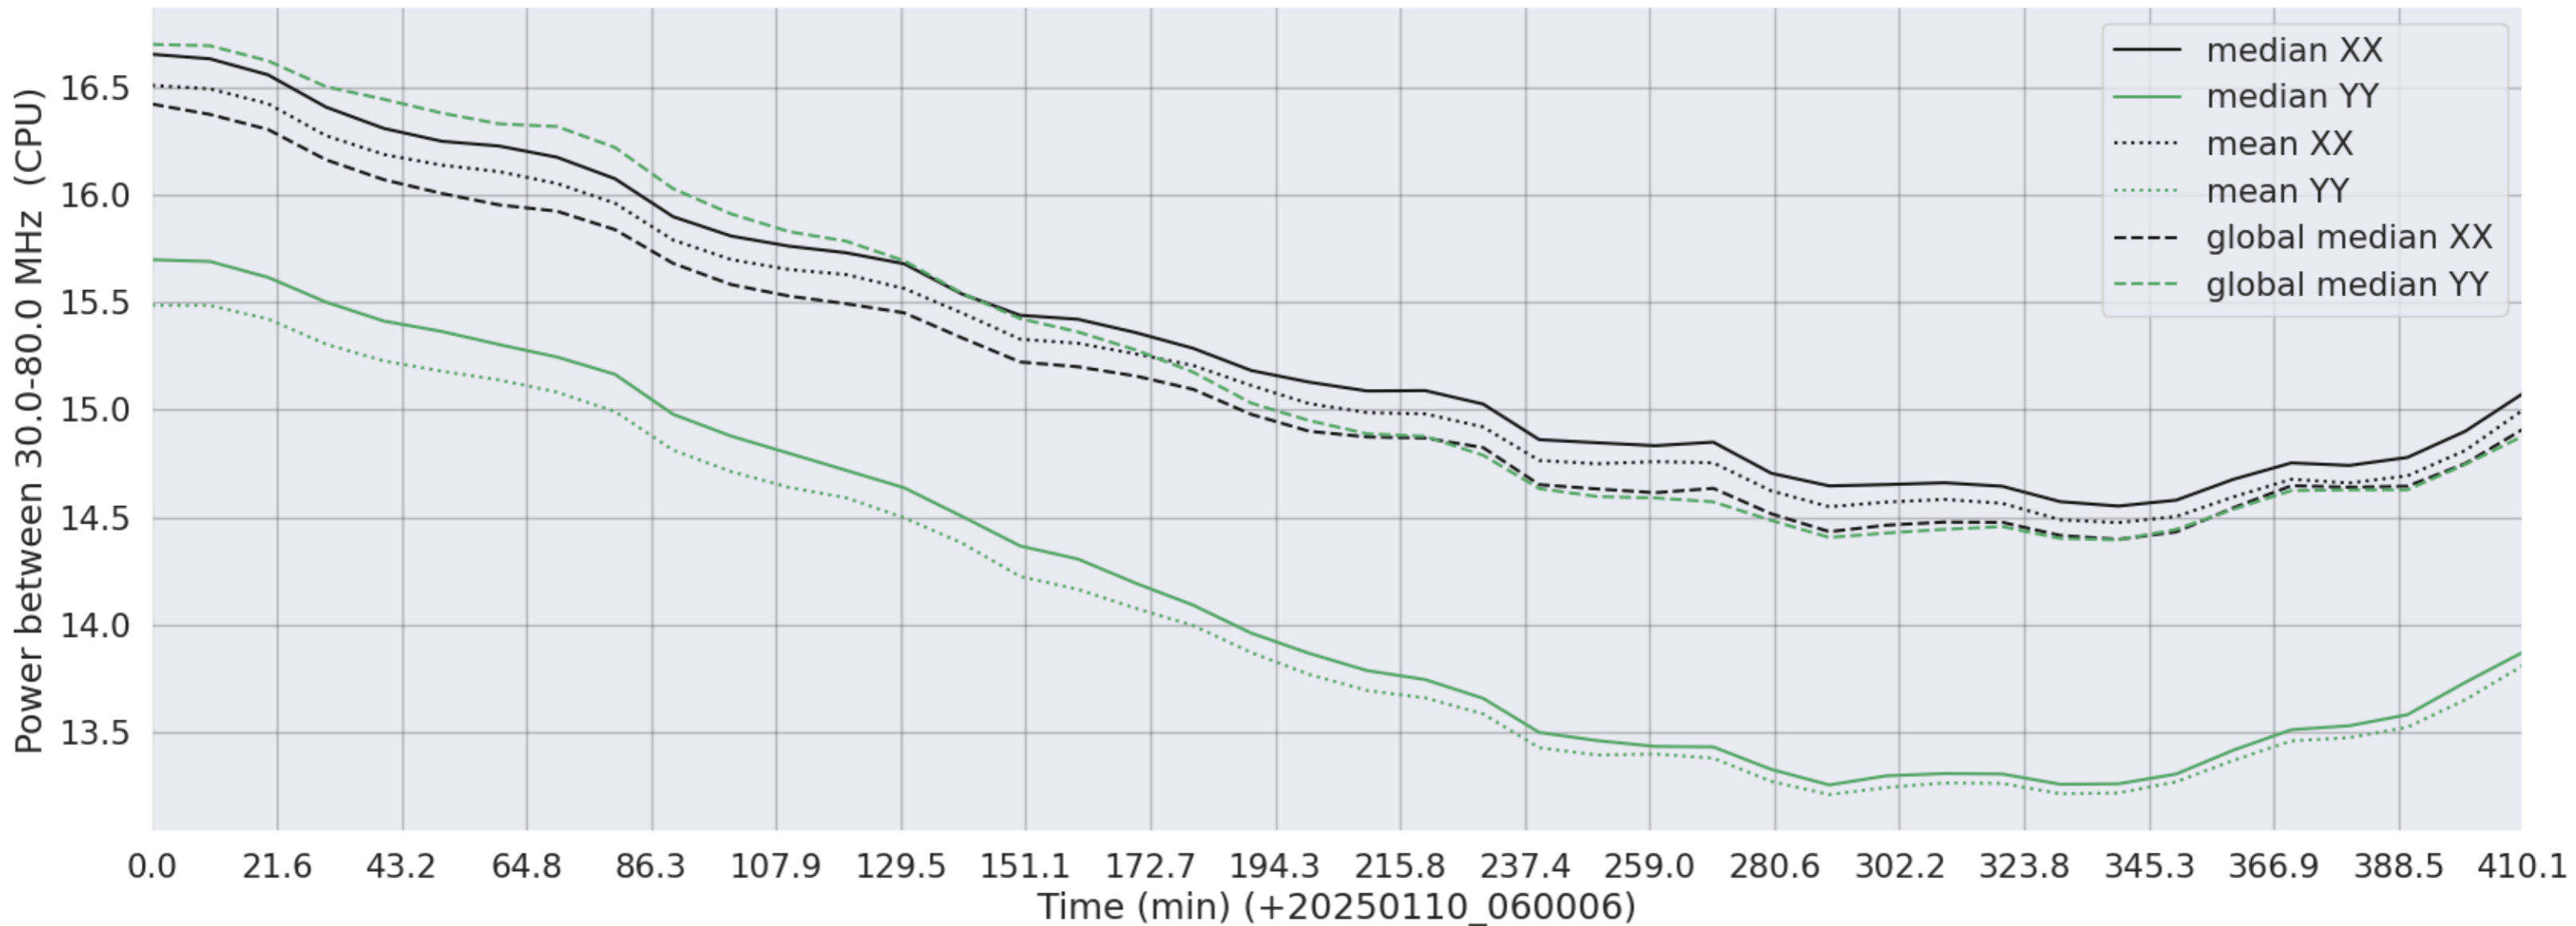

LWA021 - Correlator# 105 - XX FLAGS:Good - YY FLAGS:BadSpecShape

LWA022 - Correlator# 104 - XX FLAGS:Good - YY FLAGS:Good