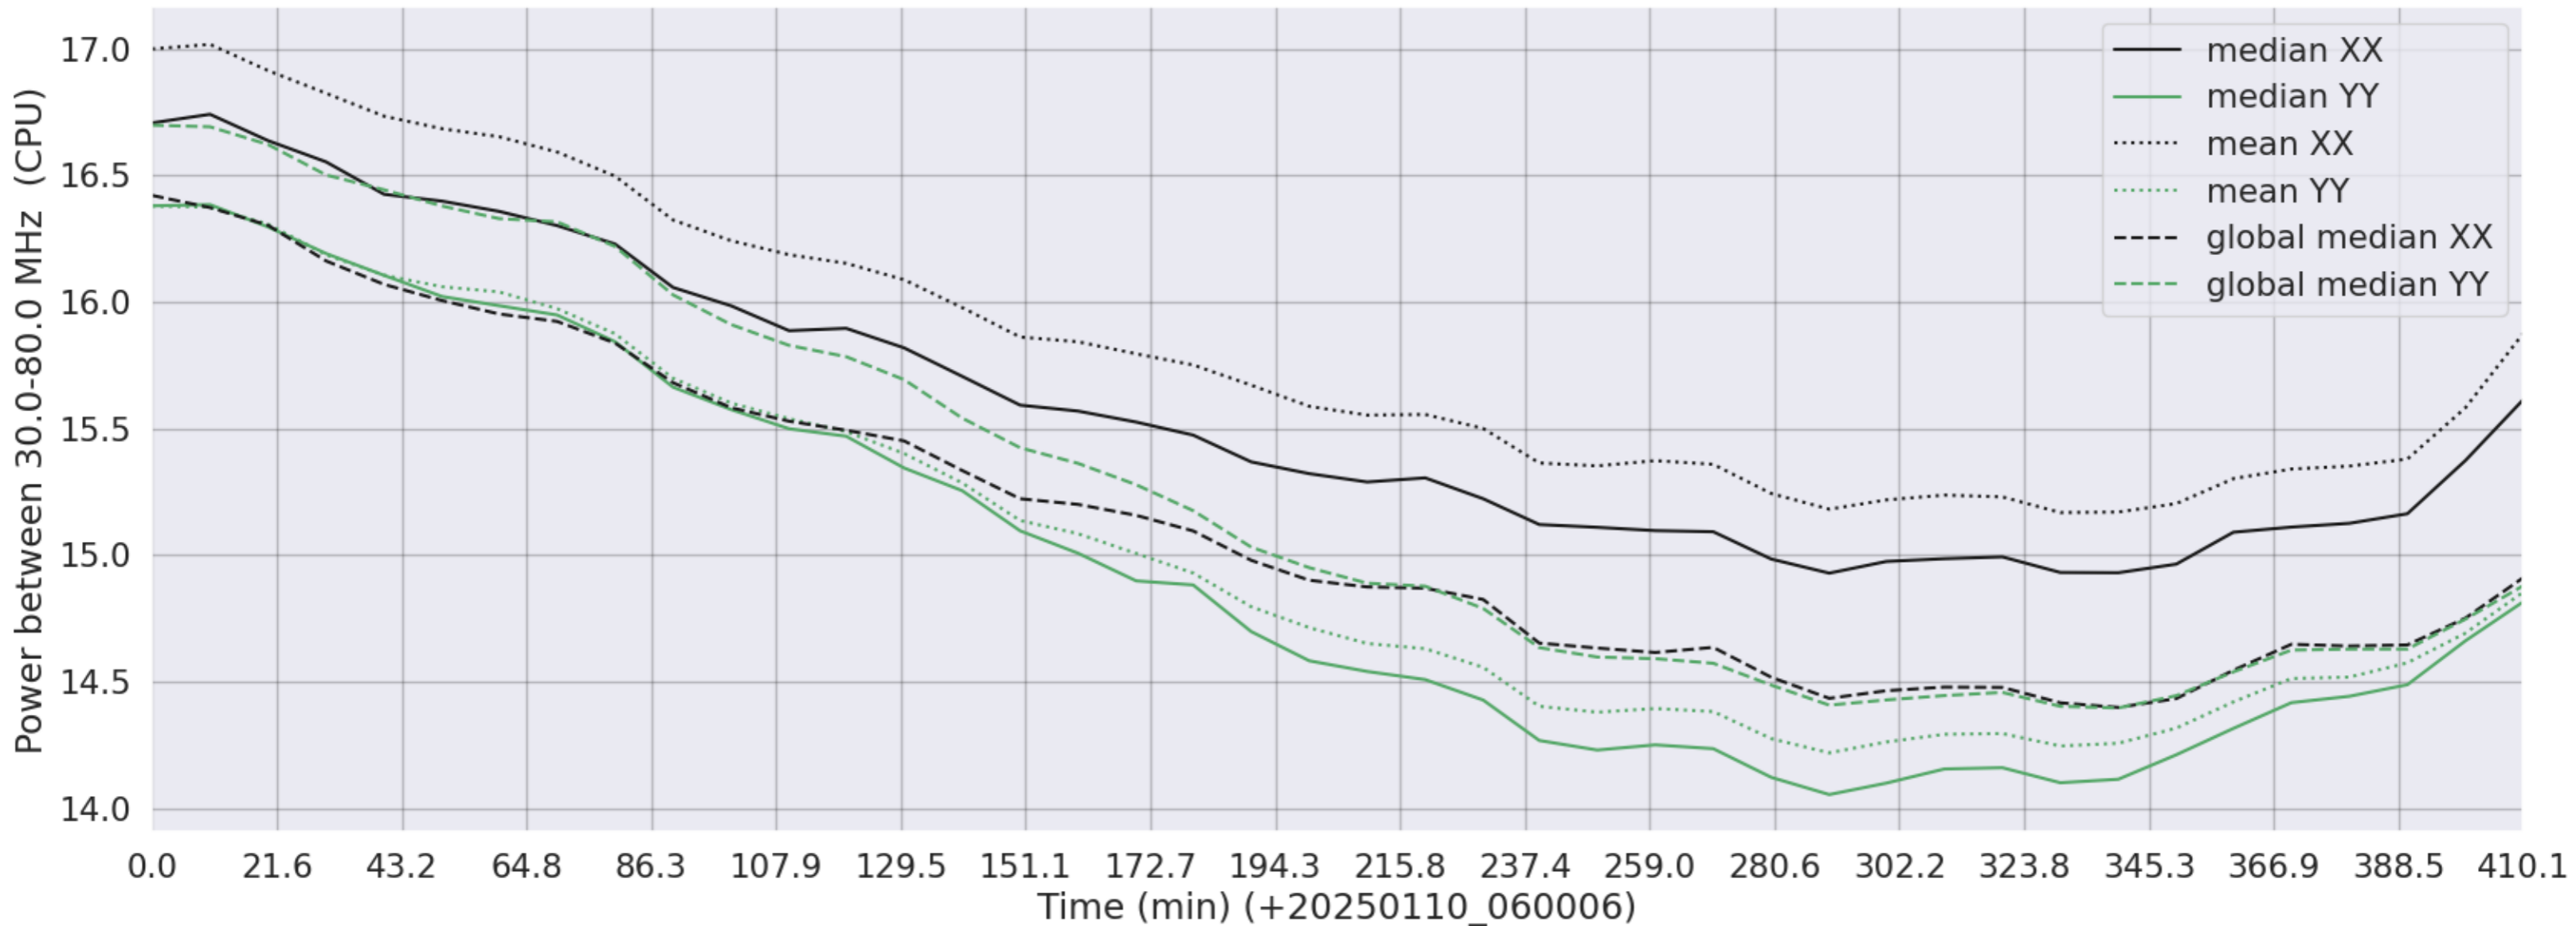

LWA005 - Correlator# 069 - XX FLAGS:Good - YY FLAGS:LowPower

LWA006 - Correlator# 068 - XX FLAGS:Good - YY FLAGS:Good