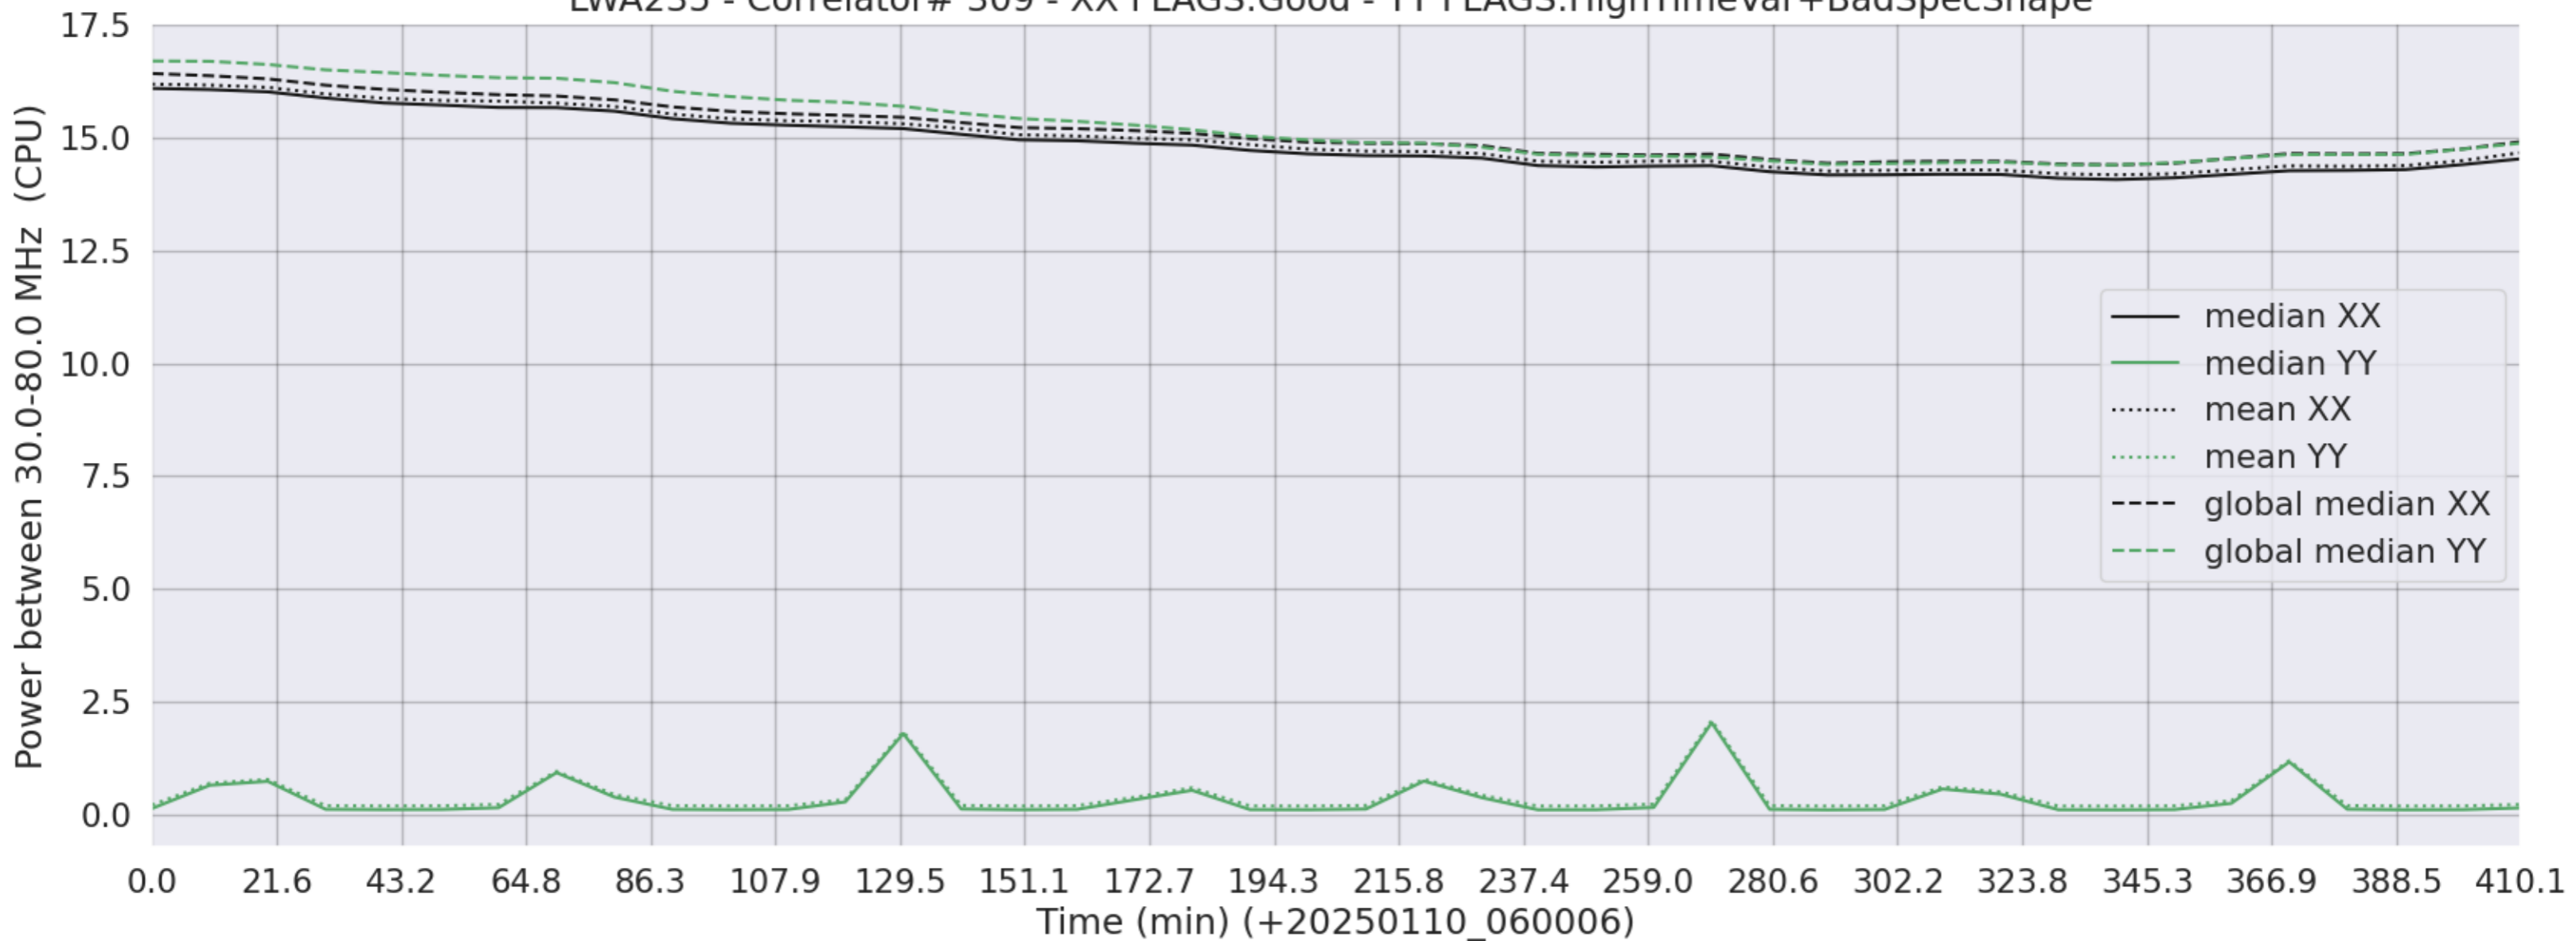

LWA238 - Correlator# 310 - XX FLAGS:Good - YY FLAGS:Good

LWA235 - Correlator# 309 - XX FLAGS:Good - YY FLAGS:HighTimeVar+BadSpecShape