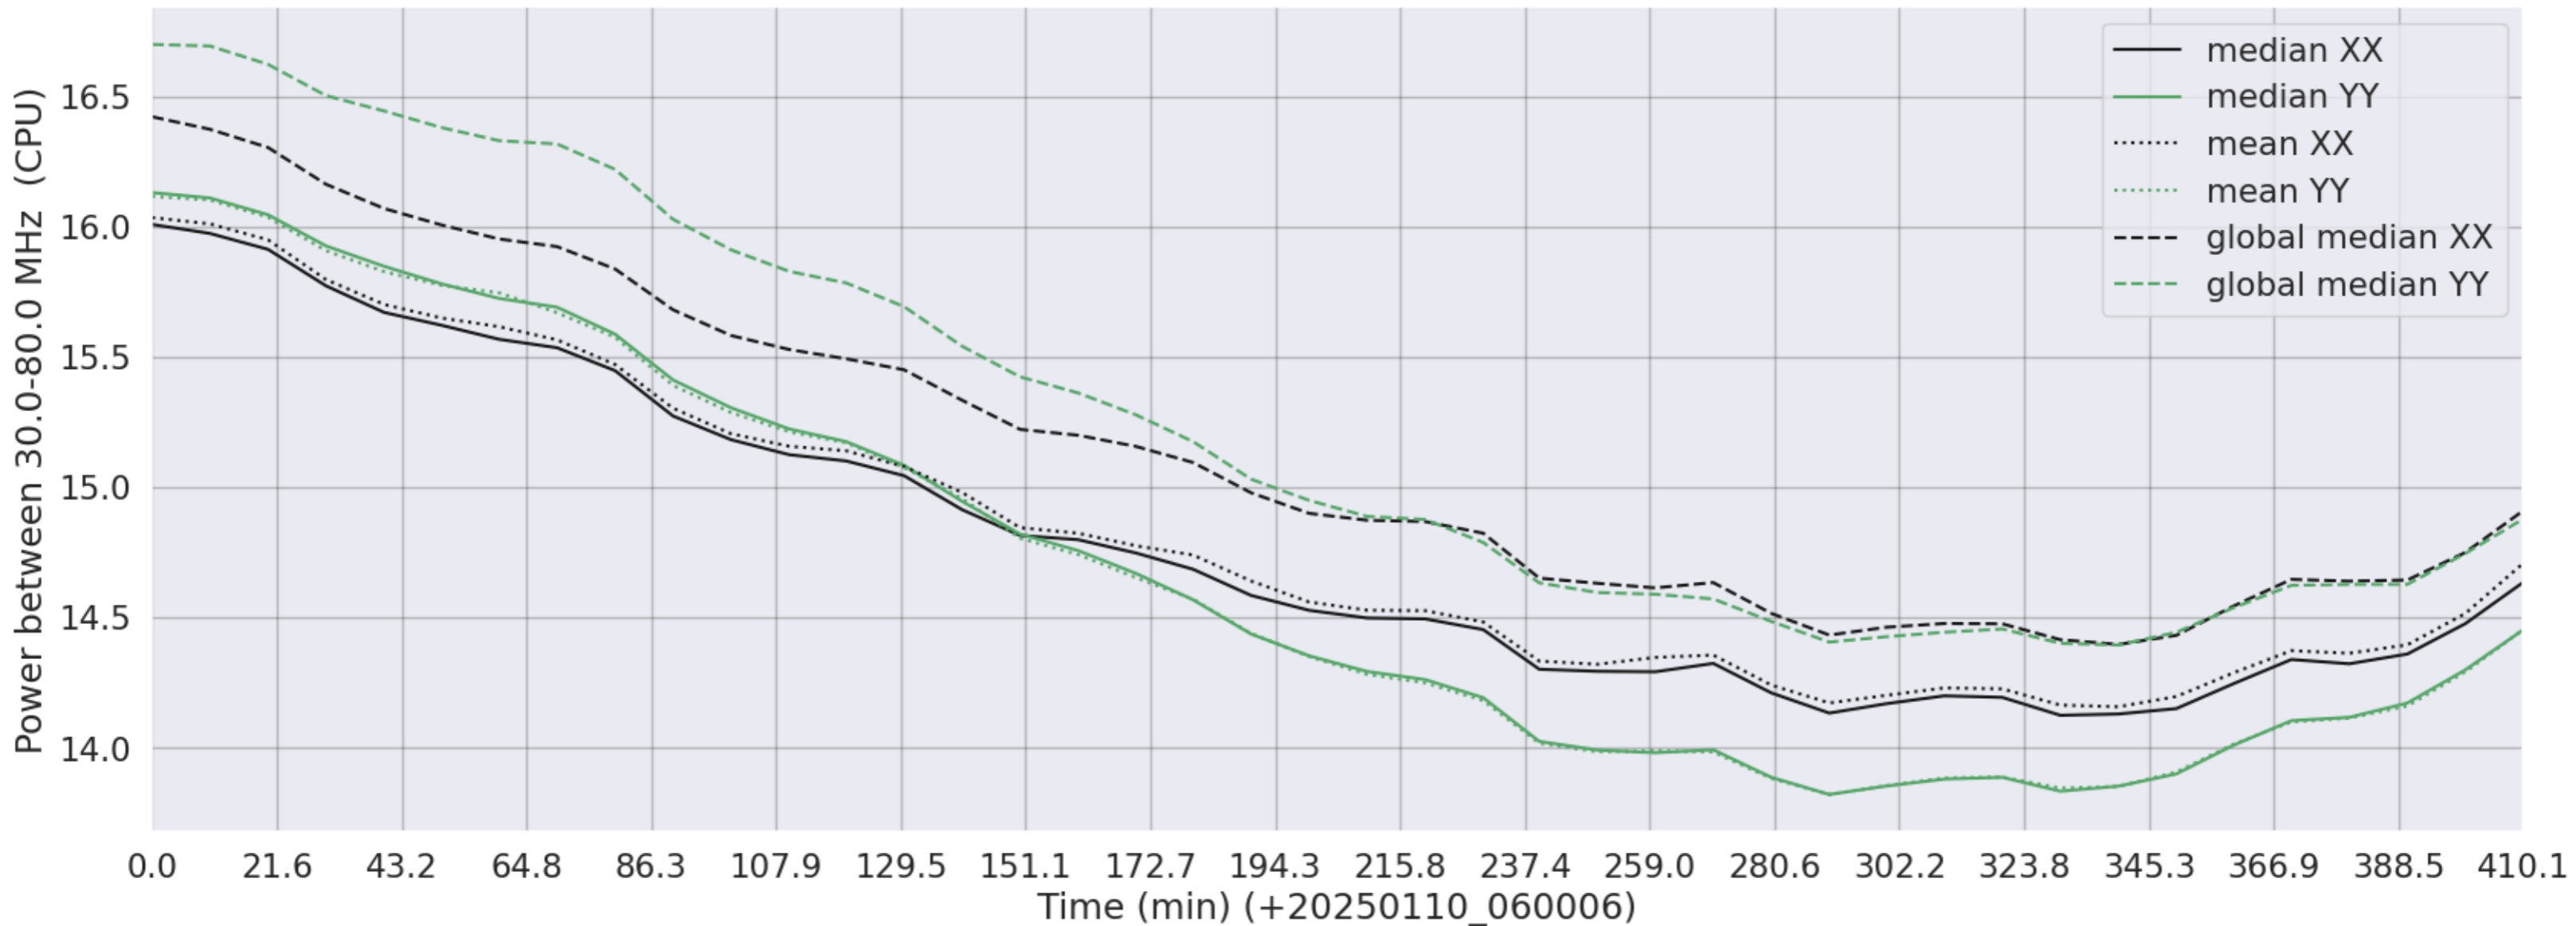

LWA247 - Correlator# 321 - XX FLAGS:Good - YY FLAGS:Good

LWA177 - Correlator# 320 - XX FLAGS:Good - YY FLAGS:Good