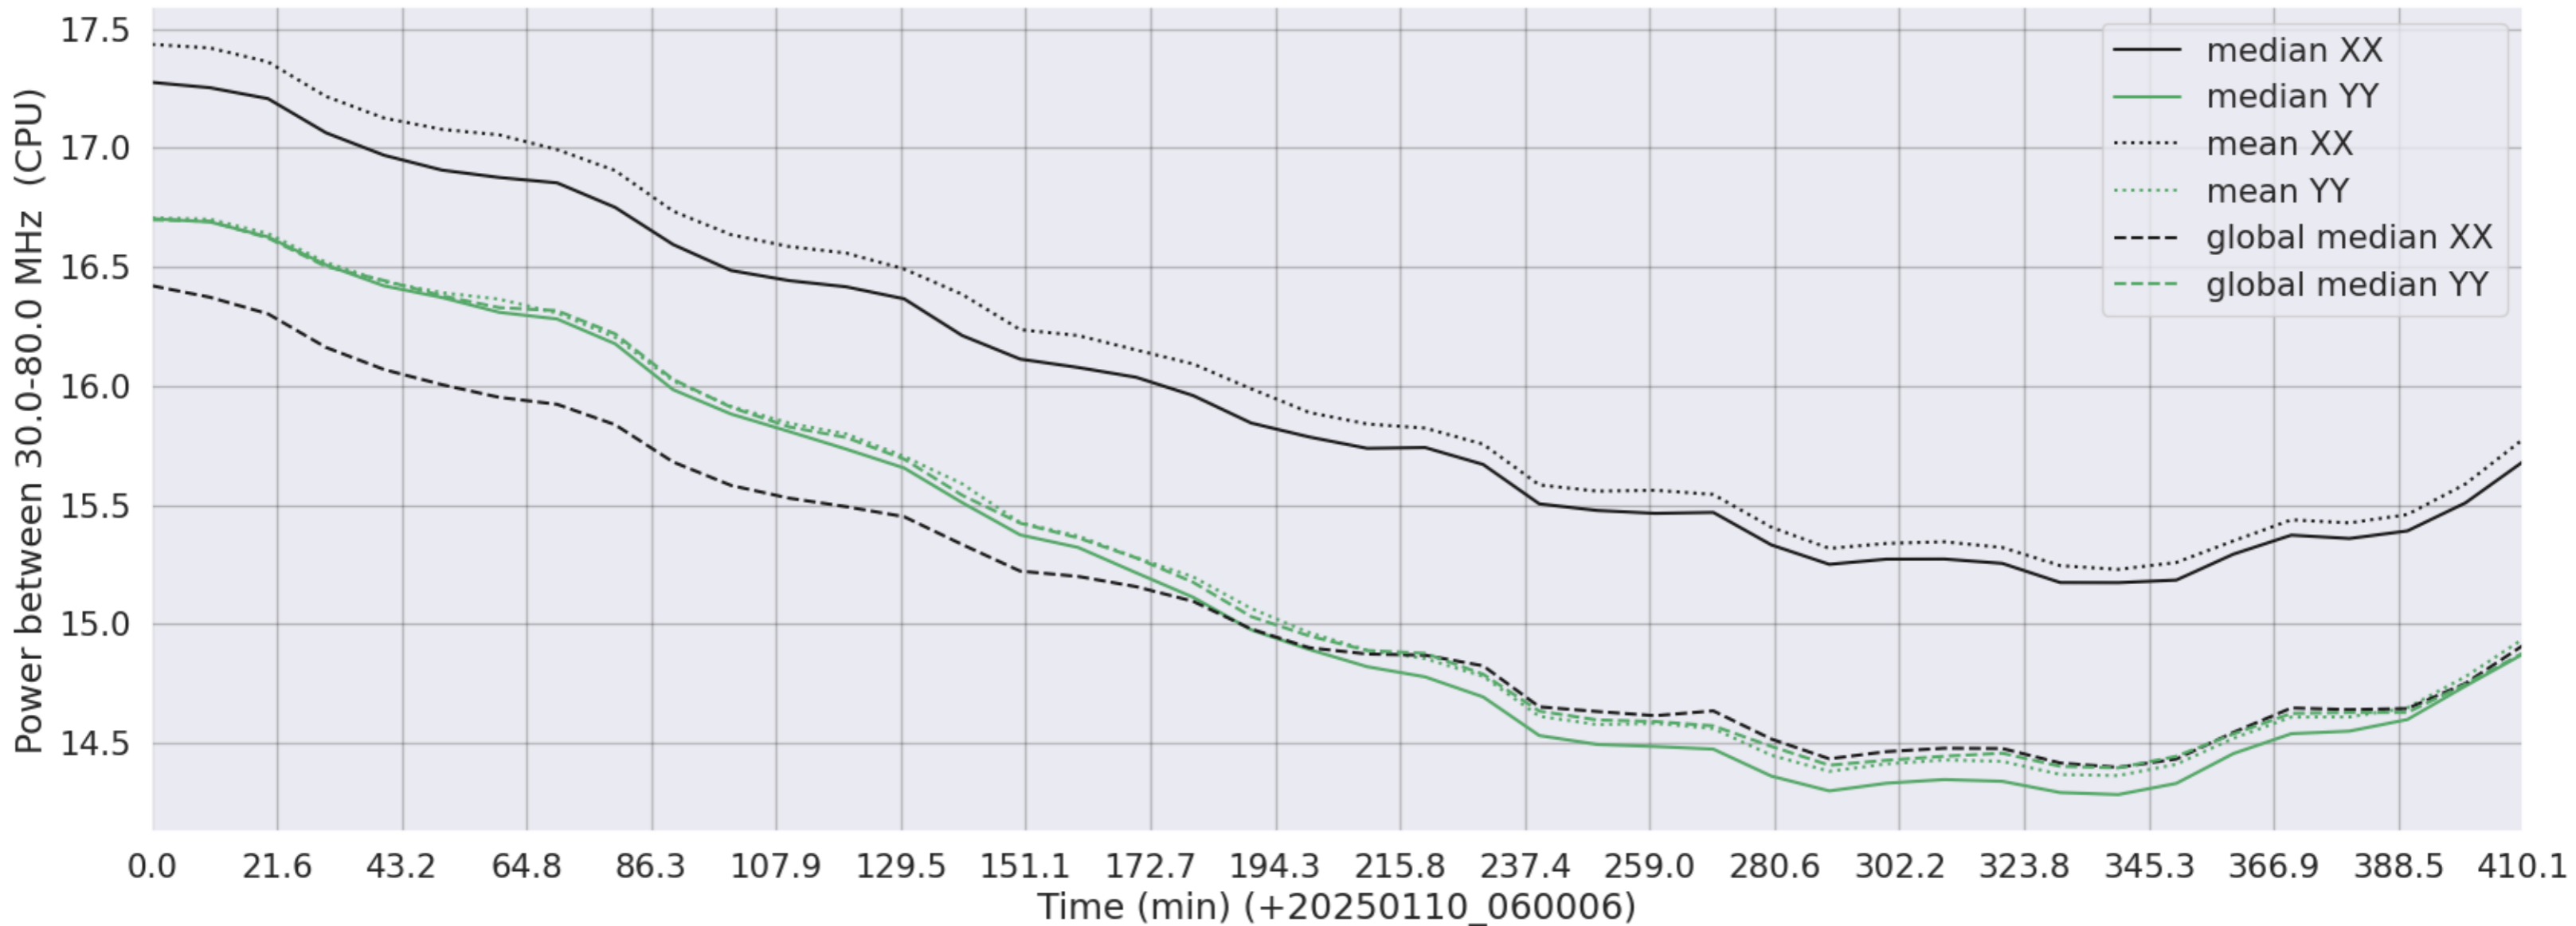

LWA048 - Correlator# 113 - XX FLAGS:Good - YY FLAGS:Good

LWA049 - Correlator# 112 - XX FLAGS:Good - YY FLAGS:Good