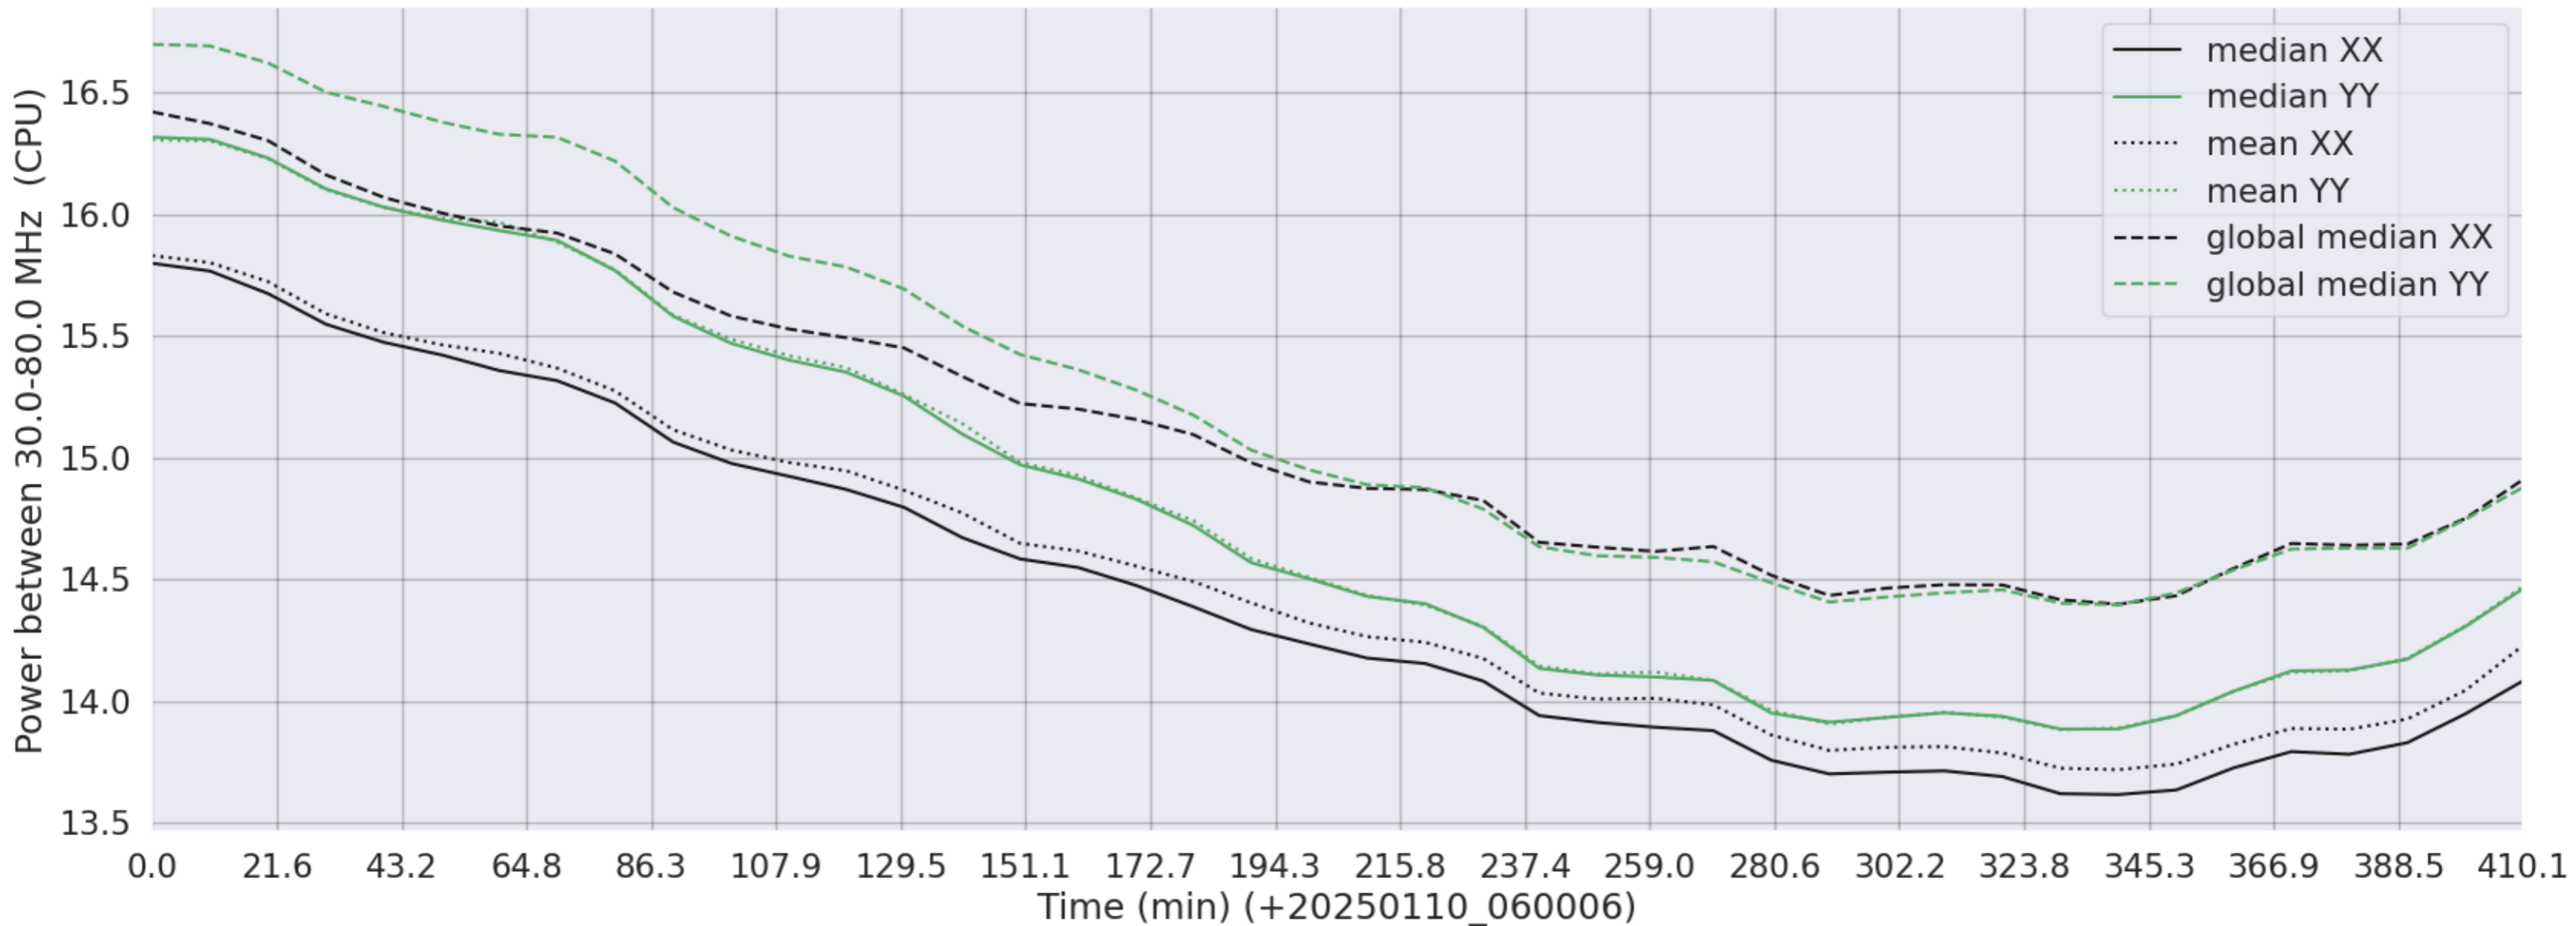

LWA028 - Correlator# 129 - XX FLAGS:Good - YY FLAGS:Good

LWA030 - Correlator# 128 - XX FLAGS:Good - YY FLAGS:Good