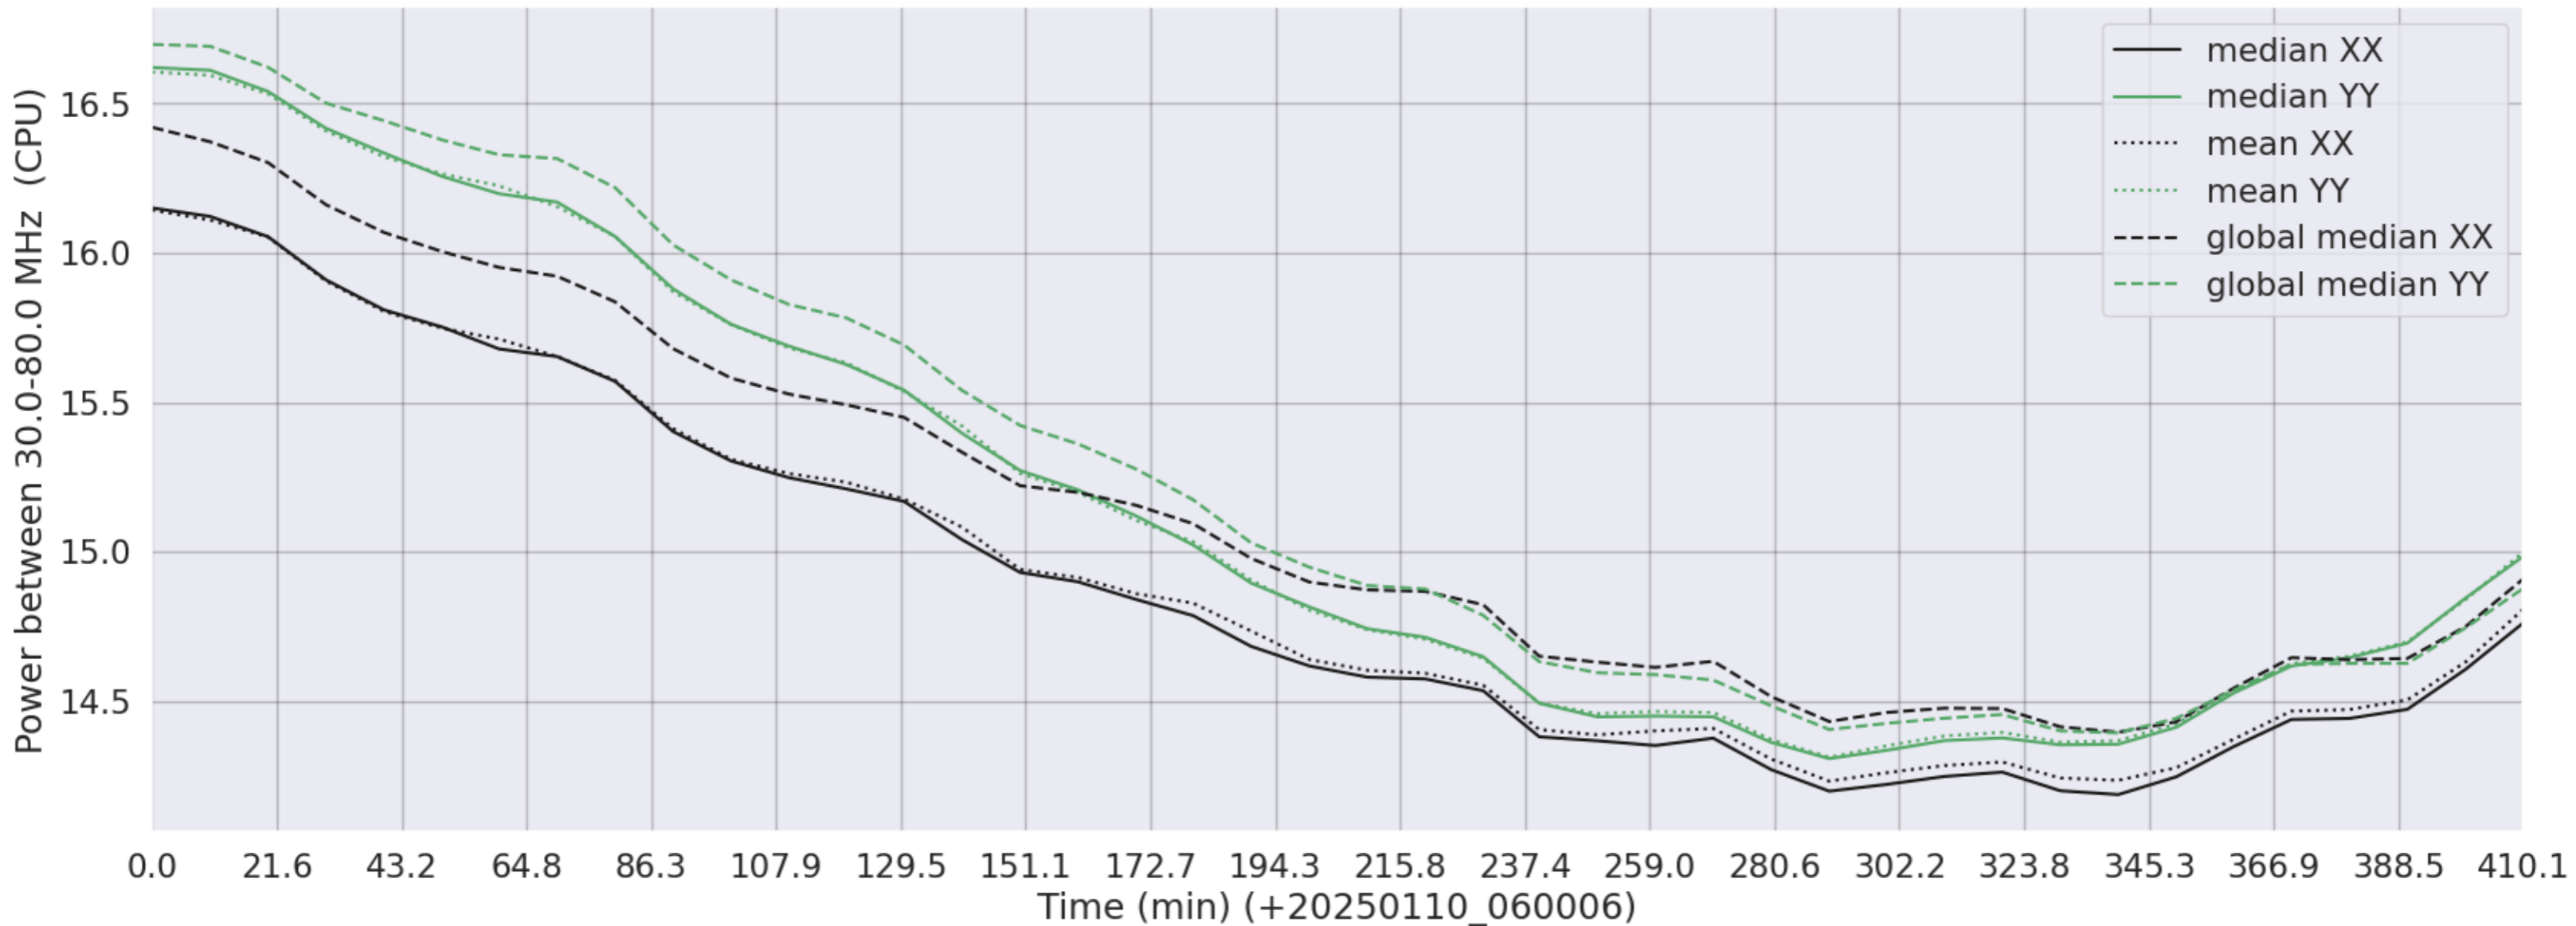

LWA204 - Correlator# 294 - XX FLAGS:Good - YY FLAGS:Good

LWA175 - Correlator# 293 - XX FLAGS:Good - YY FLAGS:Good