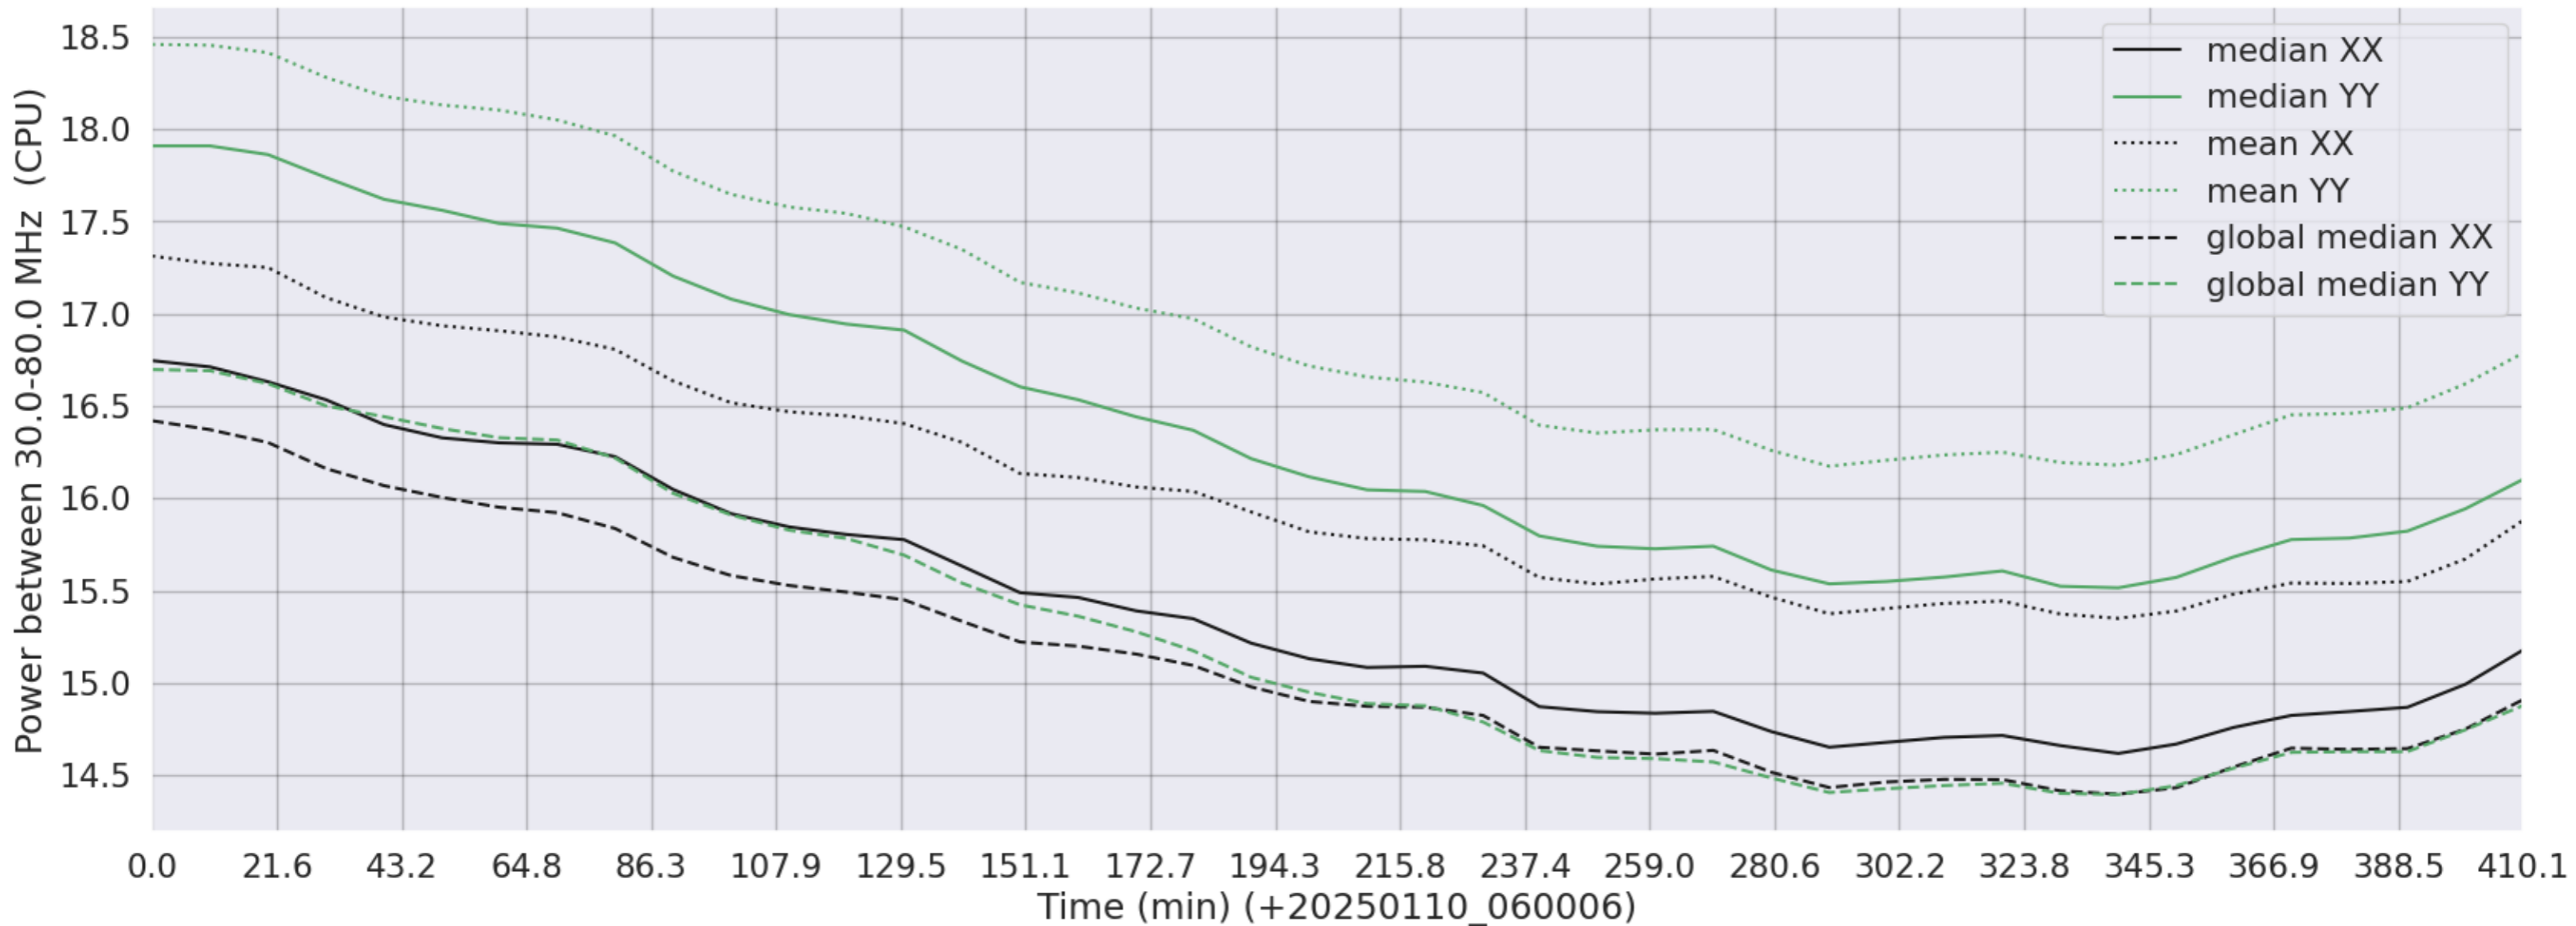

LWA207 - Correlator# 299 - XX FLAGS:Good - YY FLAGS:Good

LWA210 - Correlator# 300 - XX FLAGS:Good - YY FLAGS:Good

LWA209 - Correlator# 301 - XX FLAGS:LowPower - YY FLAGS:Good

LWA228 - Correlator# 302 - XX FLAGS:Good - YY FLAGS:Good