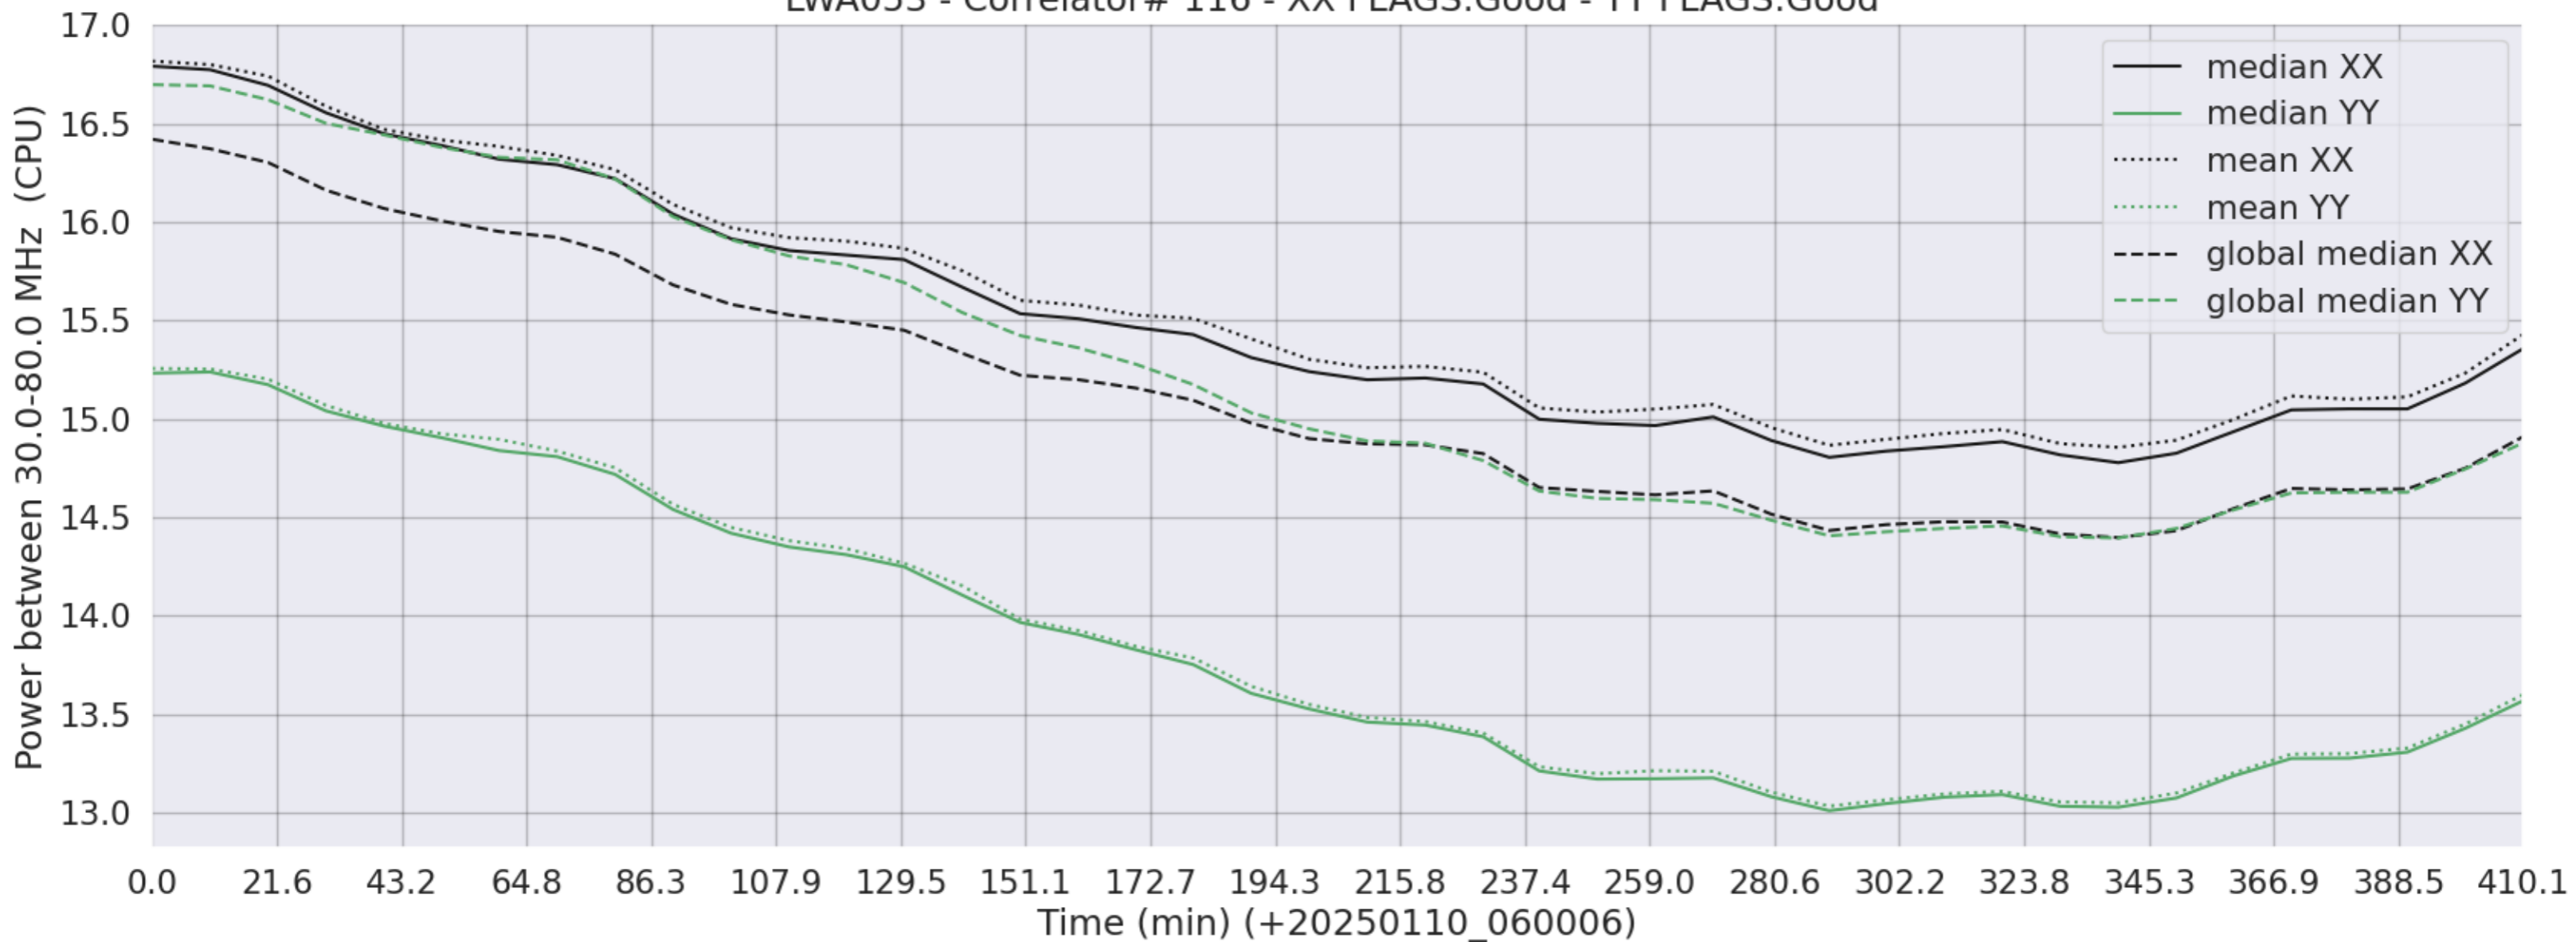

LWA052 - Correlator# 117 - XX FLAGS:Good - YY FLAGS:Good

LWA053 - Correlator# 116 - XX FLAGS:Good - YY FLAGS:Good