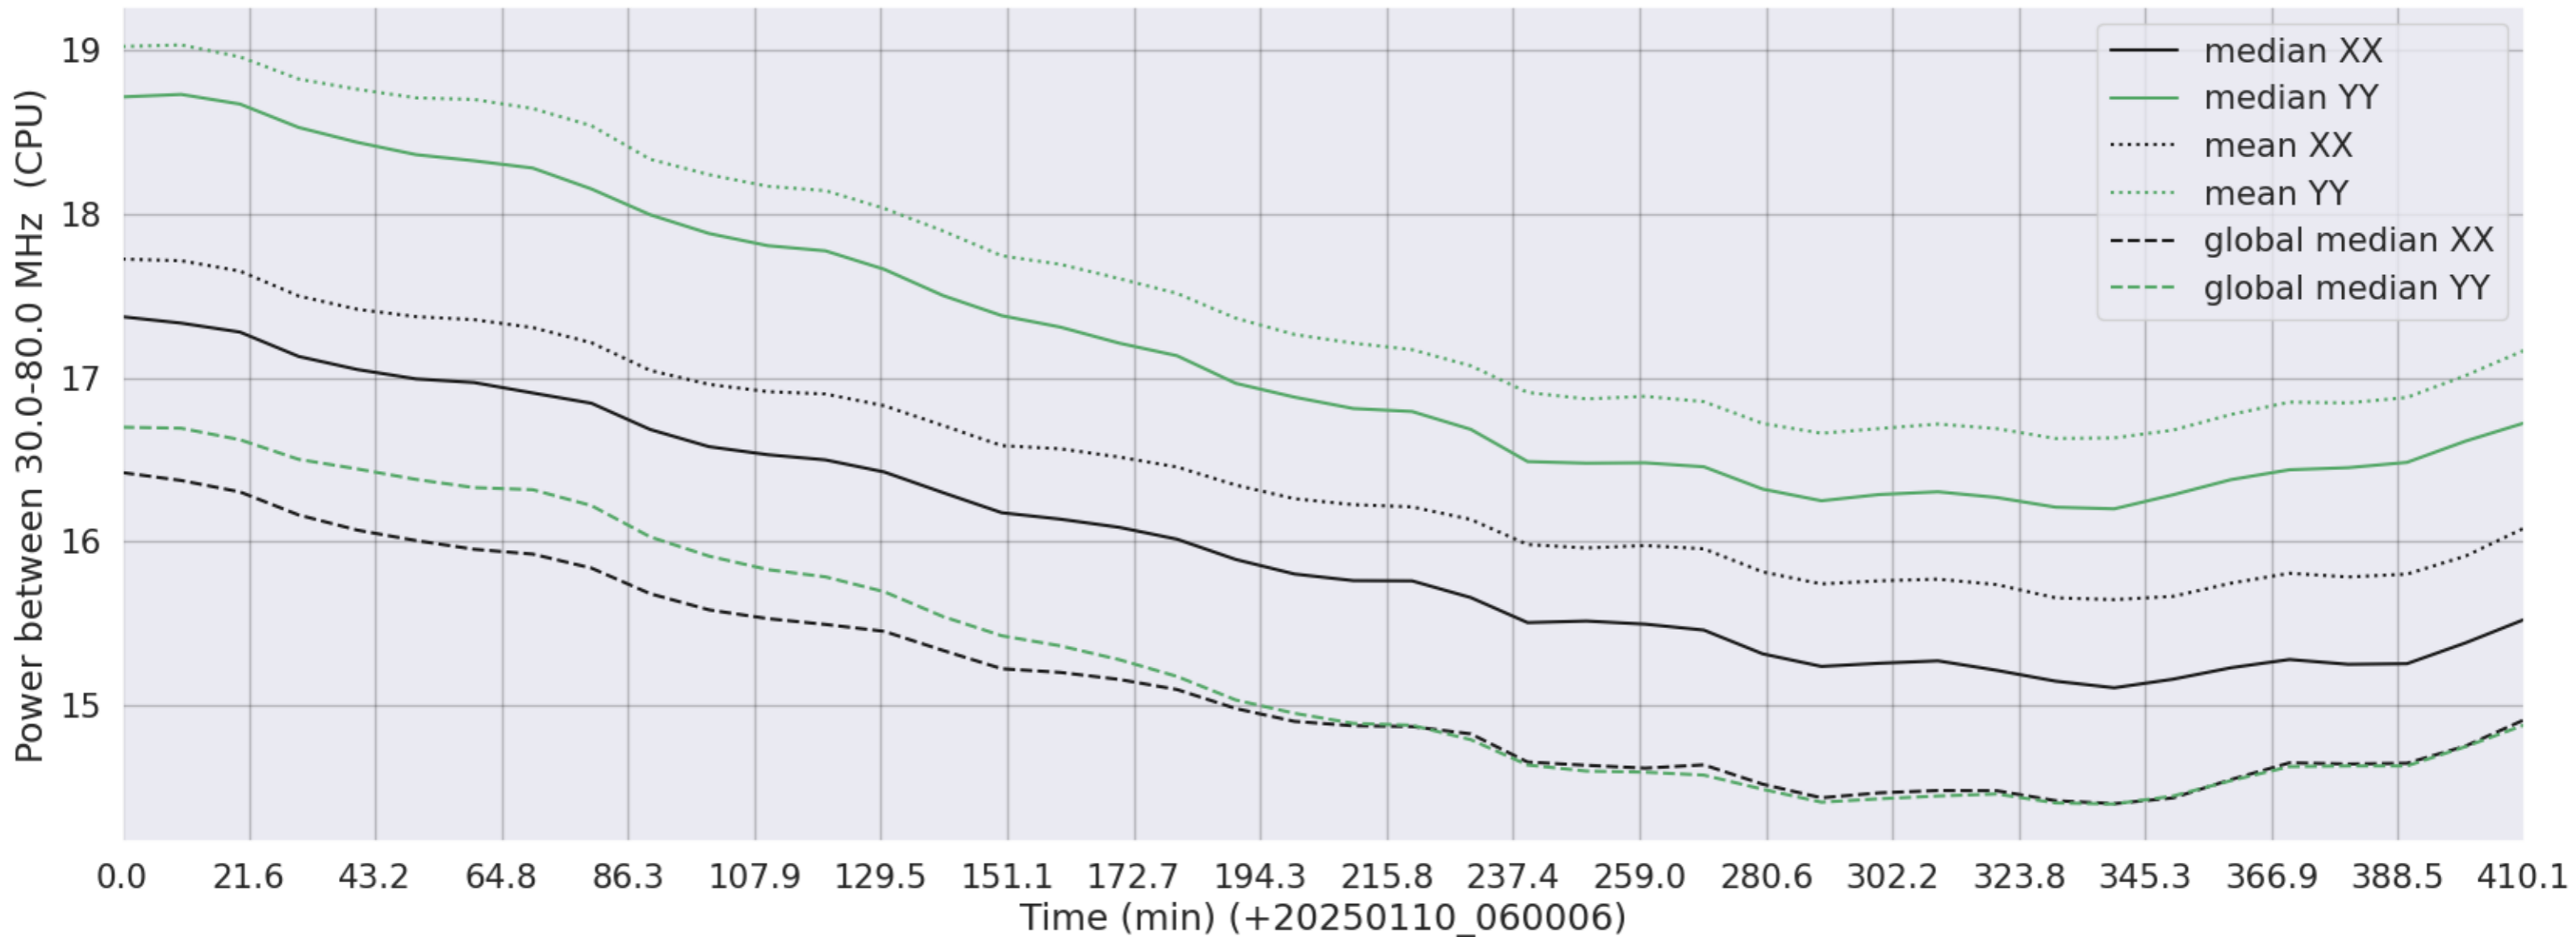

LWA036 - Correlator# 163 - XX FLAGS:Good - YY FLAGS:Good

LWA034 - Correlator# 162 - XX FLAGS:Good - YY FLAGS:Good