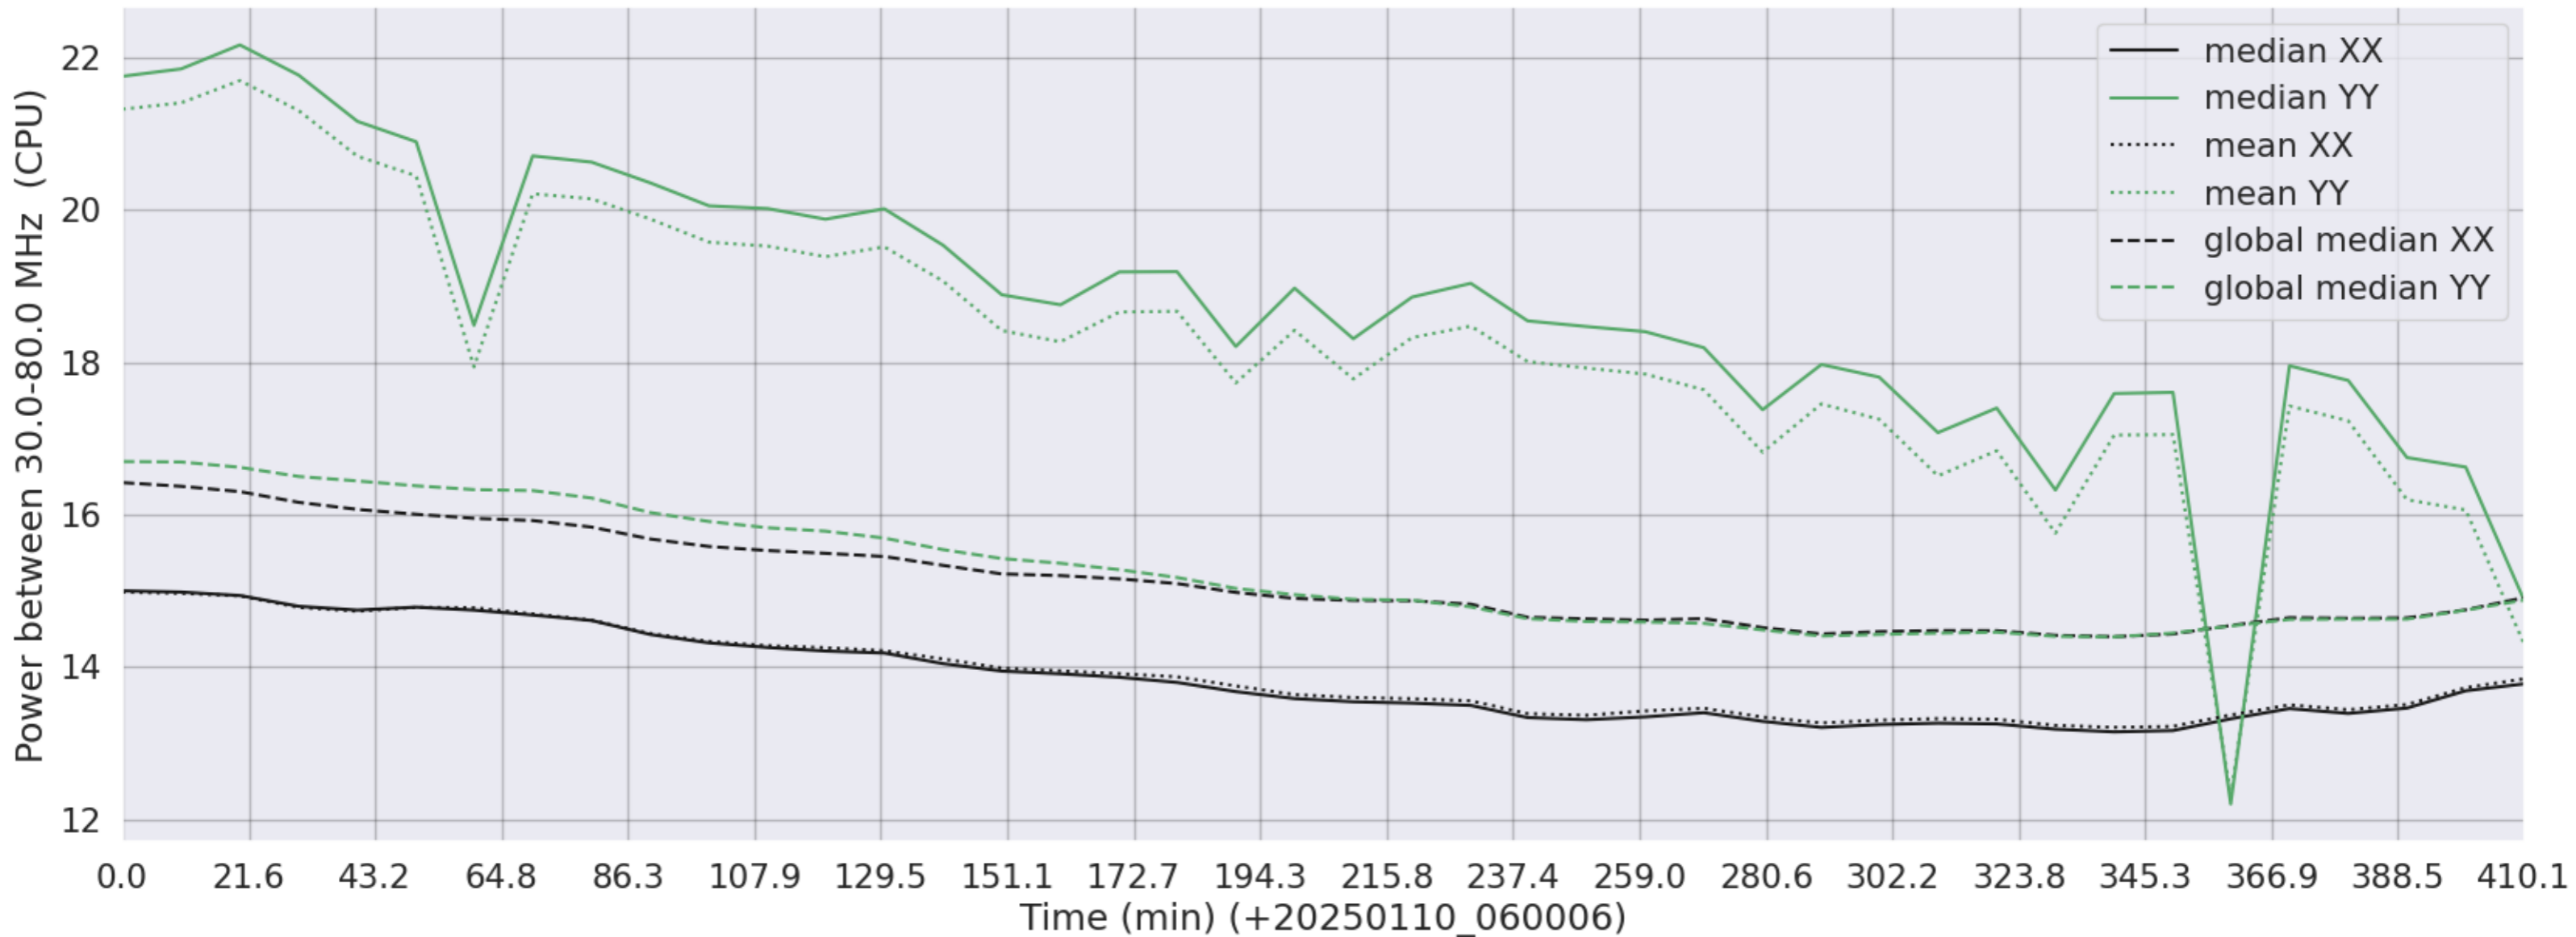

LWA301 - Correlator# 048 - XX FLAGS:Good - YY FLAGS:Good

LWA298 - Correlator# 049 - XX FLAGS:Good - YY FLAGS:Good

LWA305 - Correlator# 050 - XX FLAGS:Good - YY FLAGS:Good

LWA303 - Correlator# 051 - XX FLAGS:Good - YY FLAGS:Good