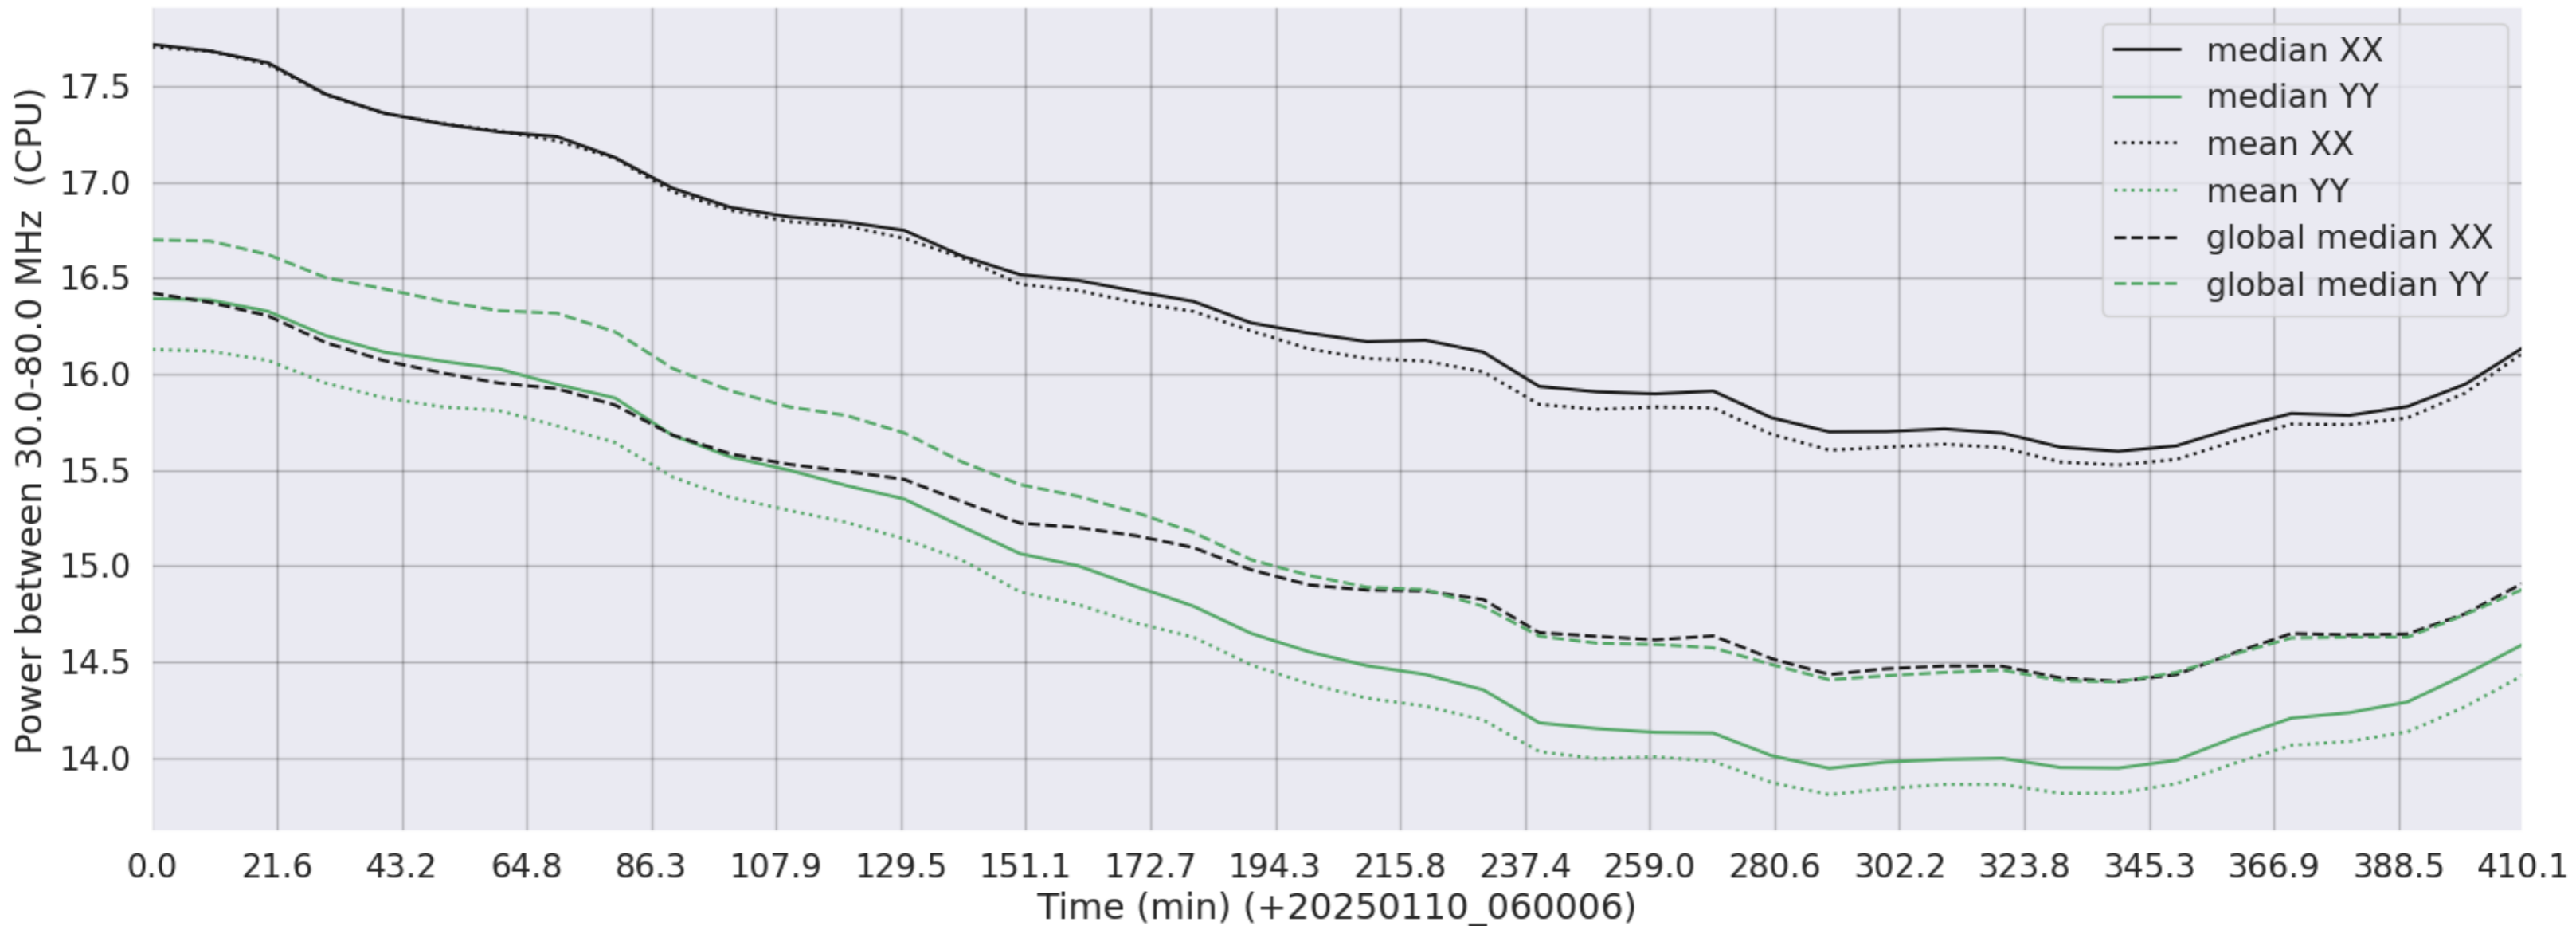

LWA145 - Correlator# 212 - XX FLAGS:Good - YY FLAGS:Good

LWA144 - Correlator# 213 - XX FLAGS:Good - YY FLAGS:Good

LWA147 - Correlator# 214 - XX FLAGS:Good - YY FLAGS:Good

LWA150 - Correlator# 215 - XX FLAGS:Good - YY FLAGS:Good