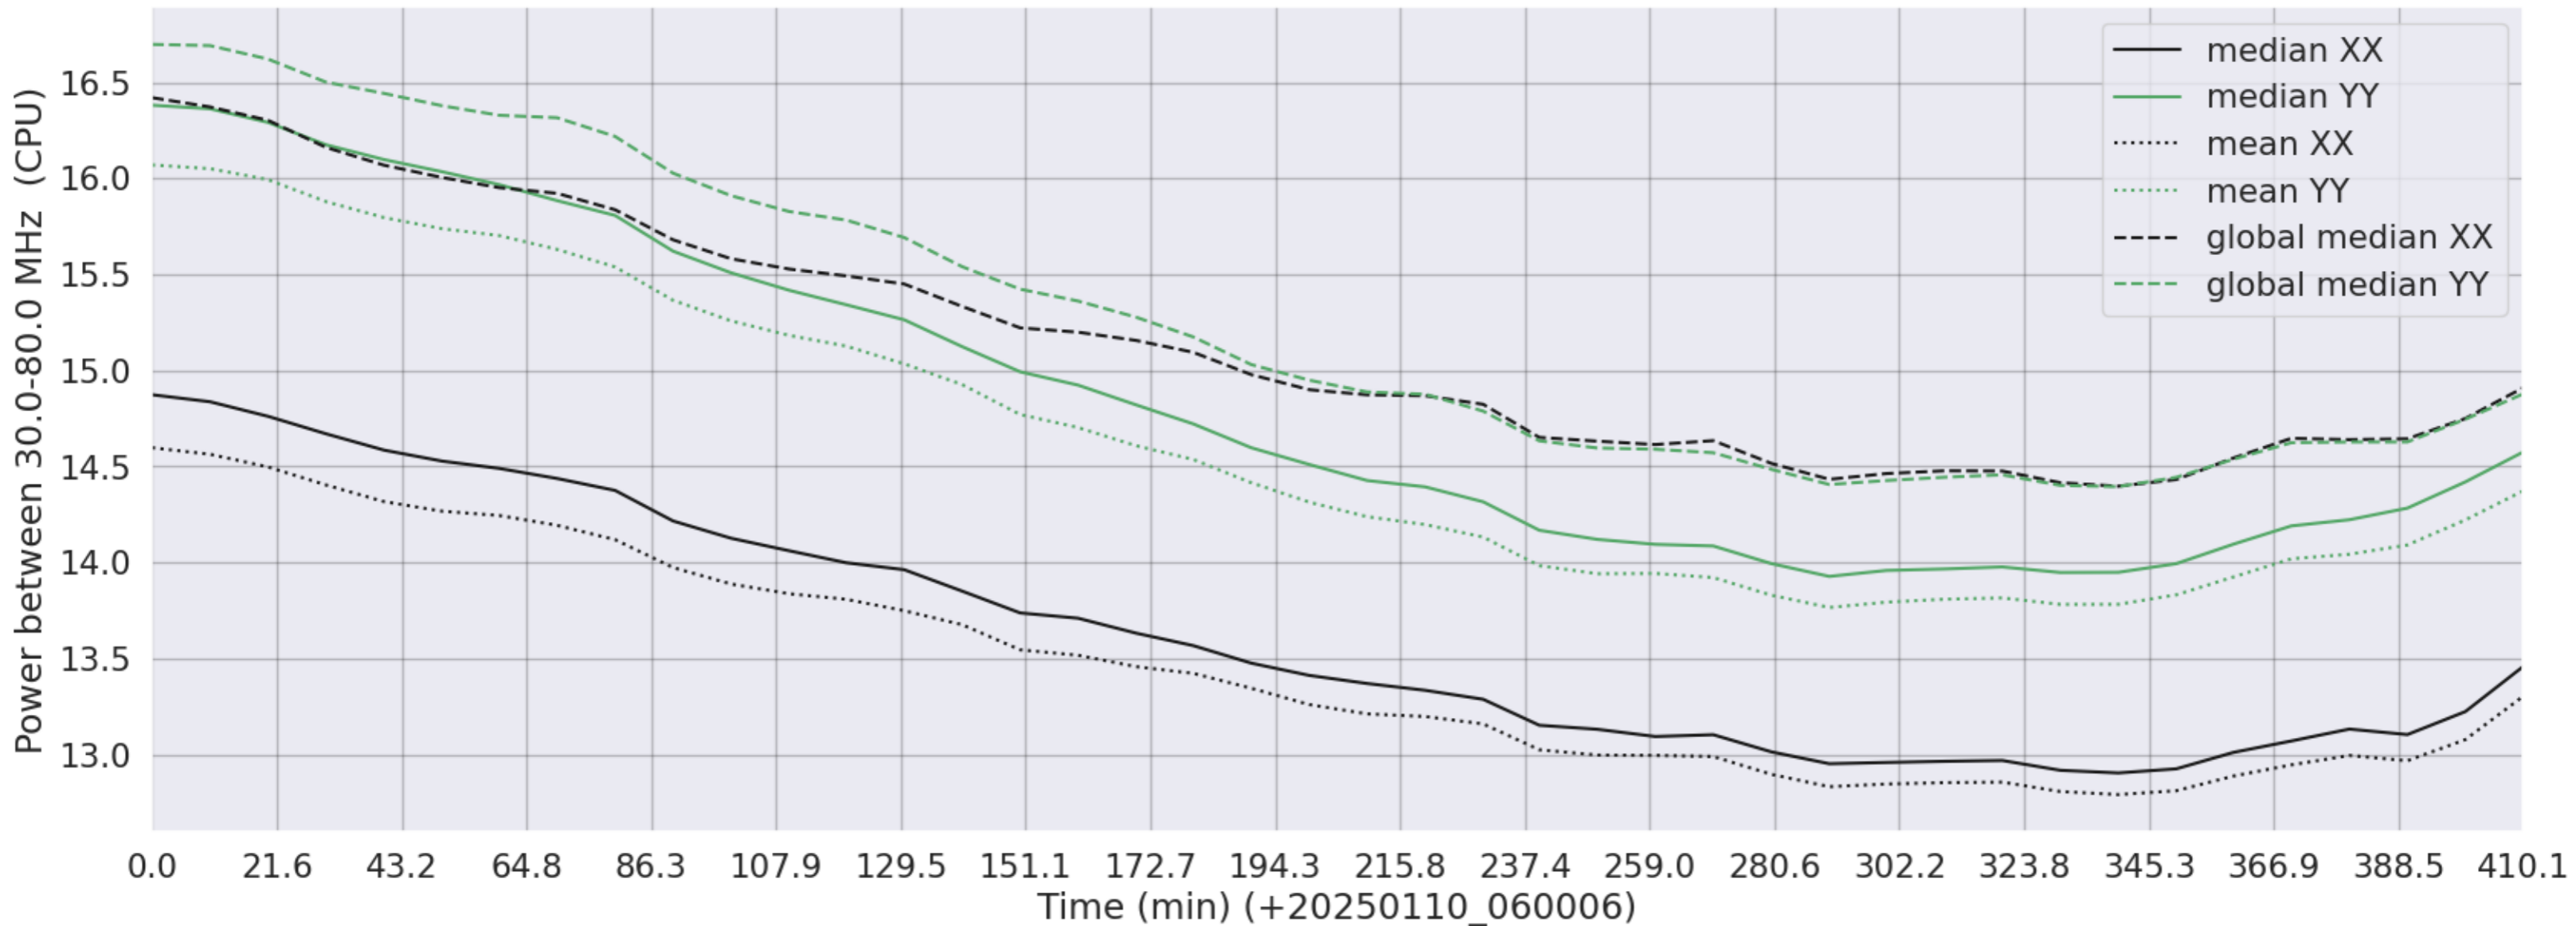

LWA325 - Correlator# 154 - XX FLAGS:Good - YY FLAGS:Good

LWA121 - Correlator# 153 - XX FLAGS:Good - YY FLAGS:Good