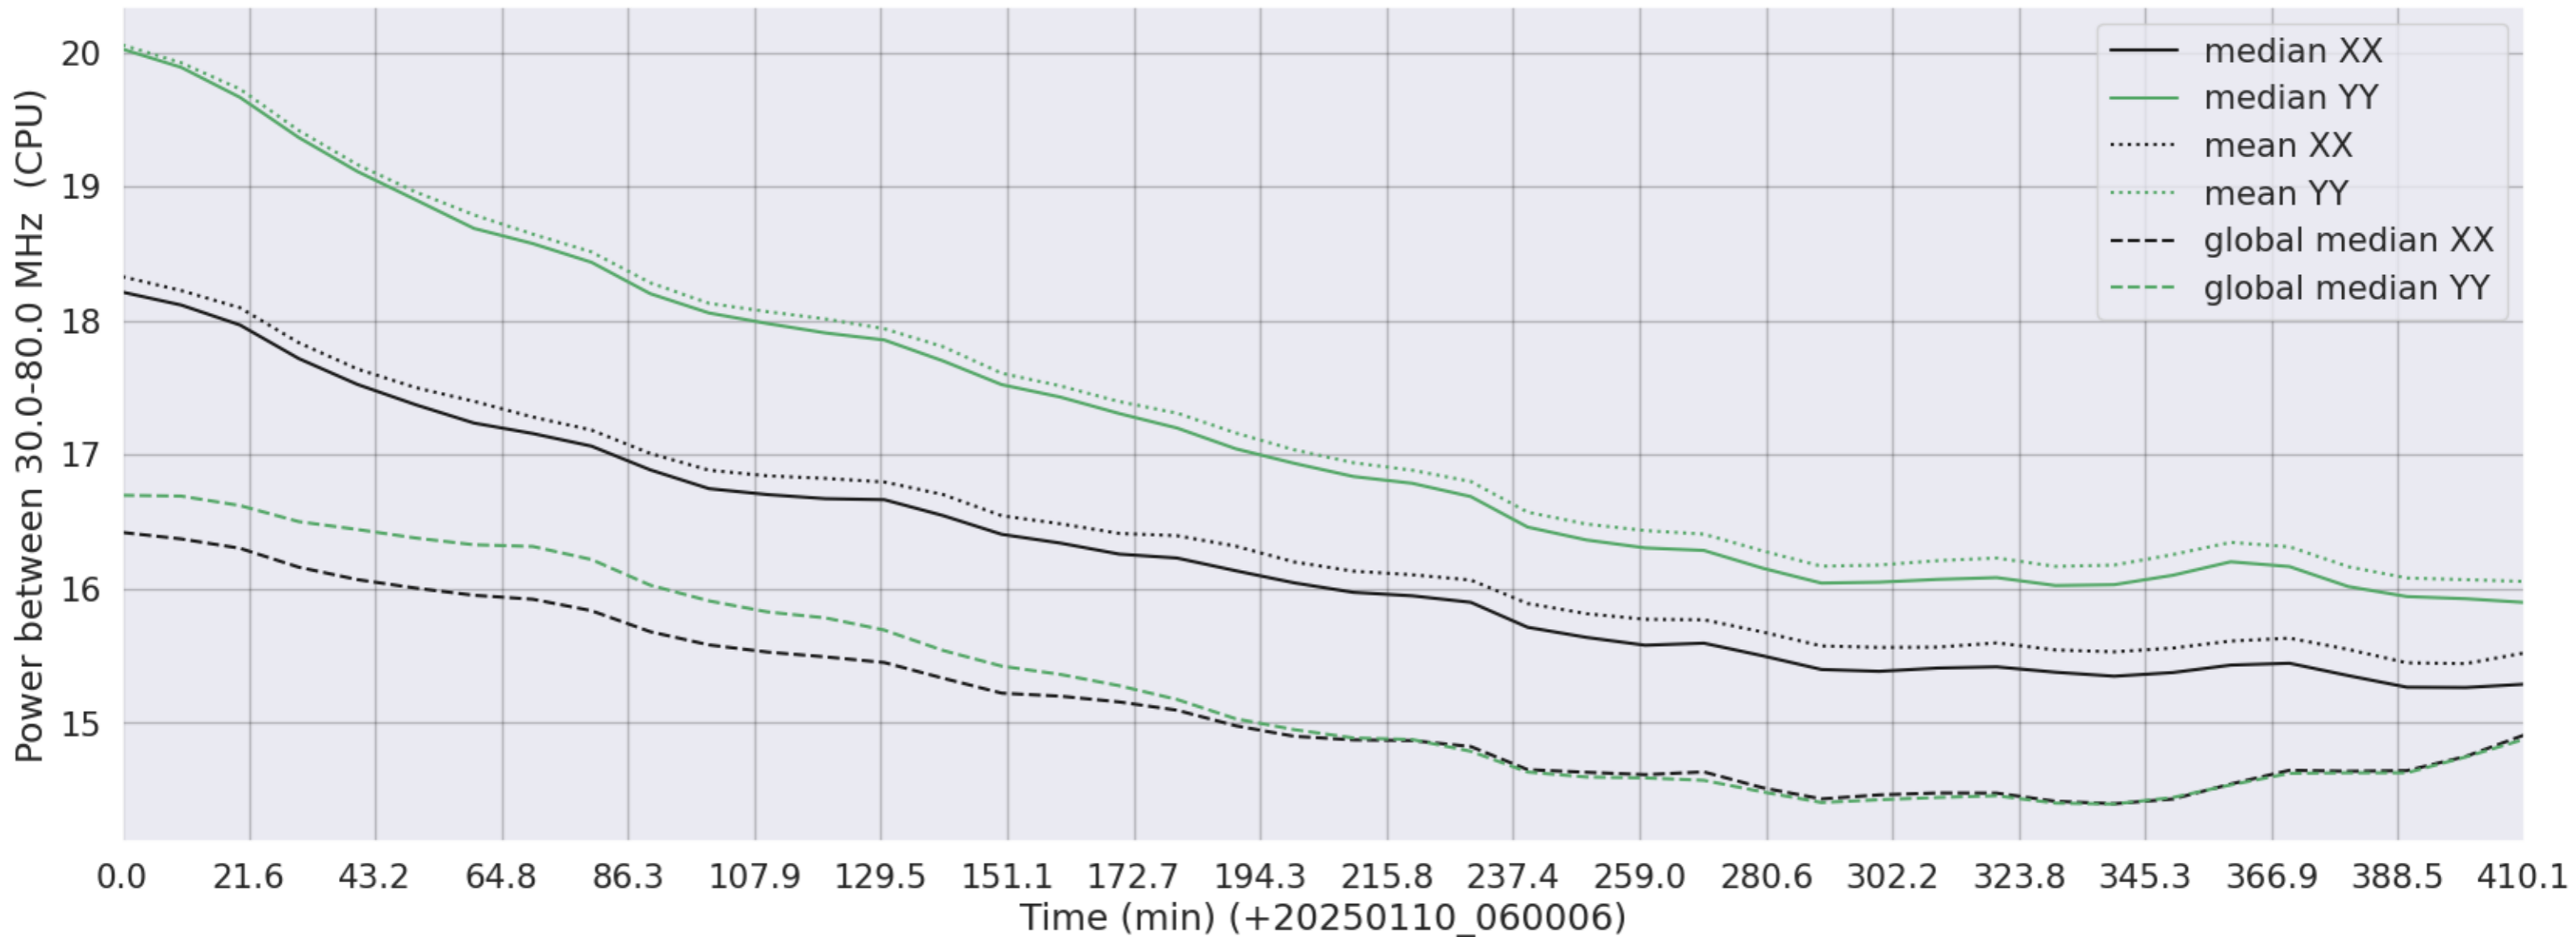

LWA290 - Correlator# 285 - XX FLAGS:Good - YY FLAGS:Good

LWA293 - Correlator# 284 - XX FLAGS:Good - YY FLAGS:Good