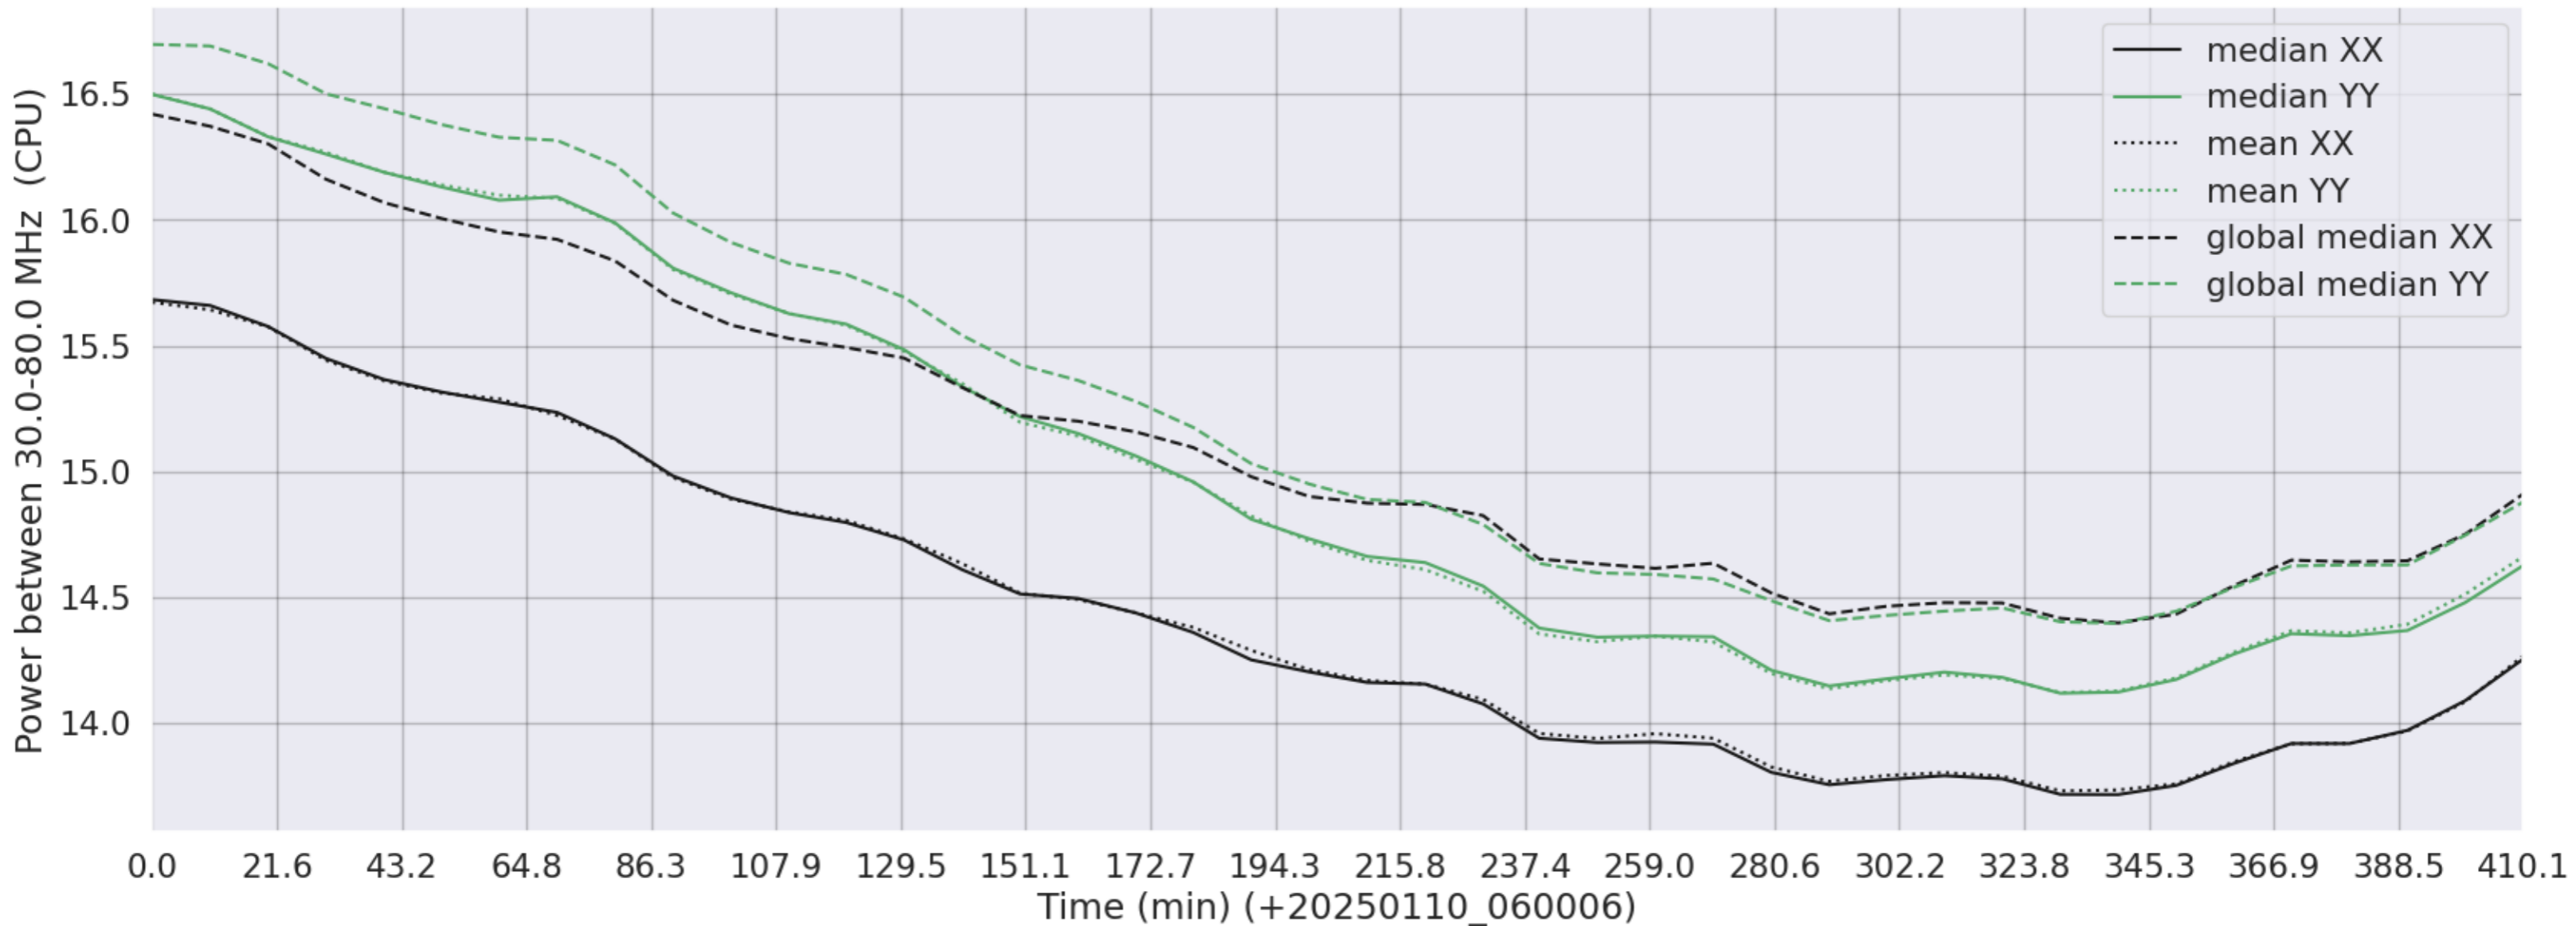

LWA080 - Correlator# 119 - XX FLAGS:Good - YY FLAGS:Good

LWA054 - Correlator# 118 - XX FLAGS:Good - YY FLAGS:Good