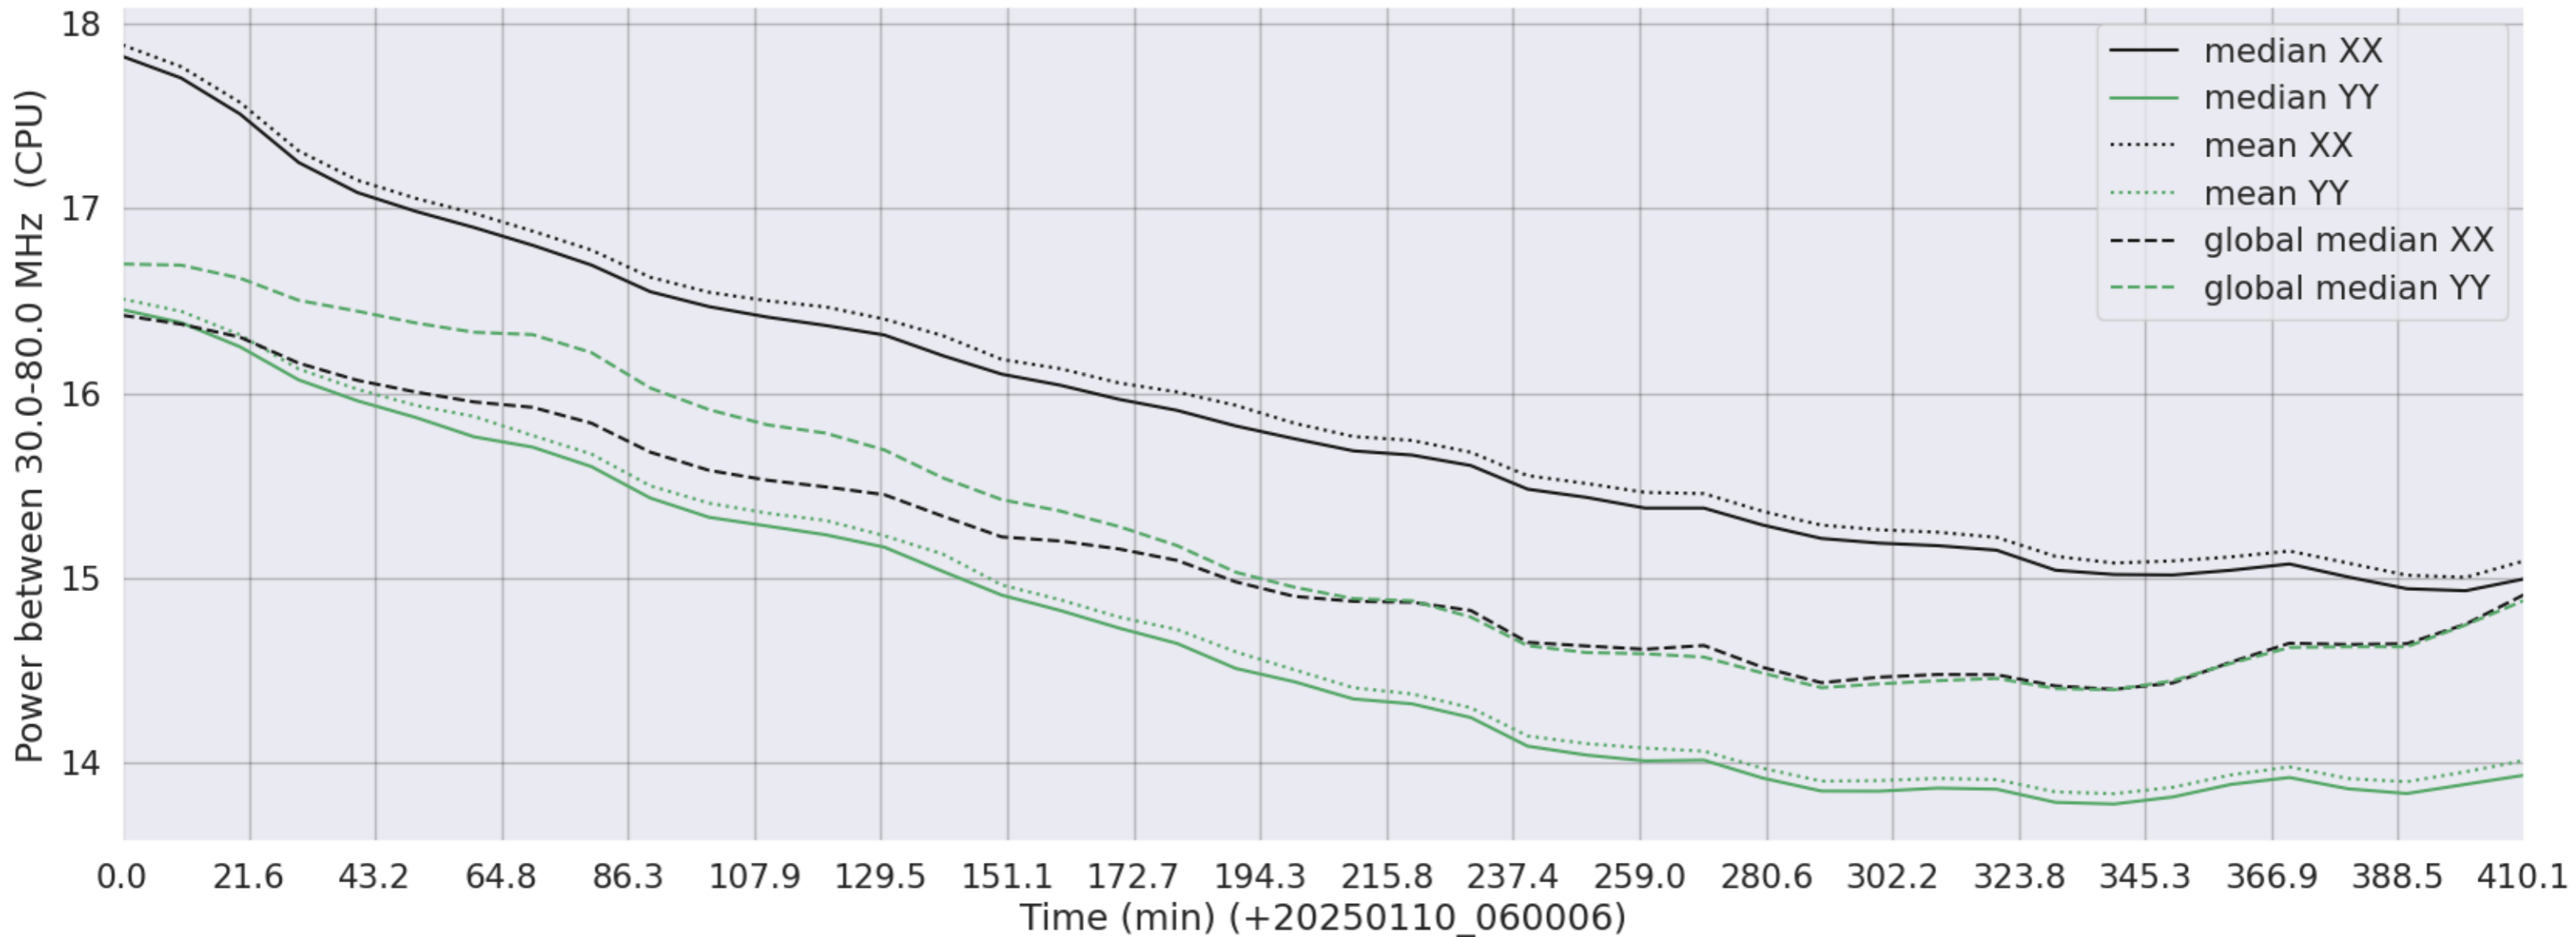

LWA294 - Correlator# 188 - XX FLAGS:Good - YY FLAGS:Good

LWA289 - Correlator# 189 - XX FLAGS:Good - YY FLAGS:Good

LWA319 - Correlator# 190 - XX FLAGS:Good - YY FLAGS:Good

LWA299 - Correlator# 191 - XX FLAGS:Good - YY FLAGS:Good