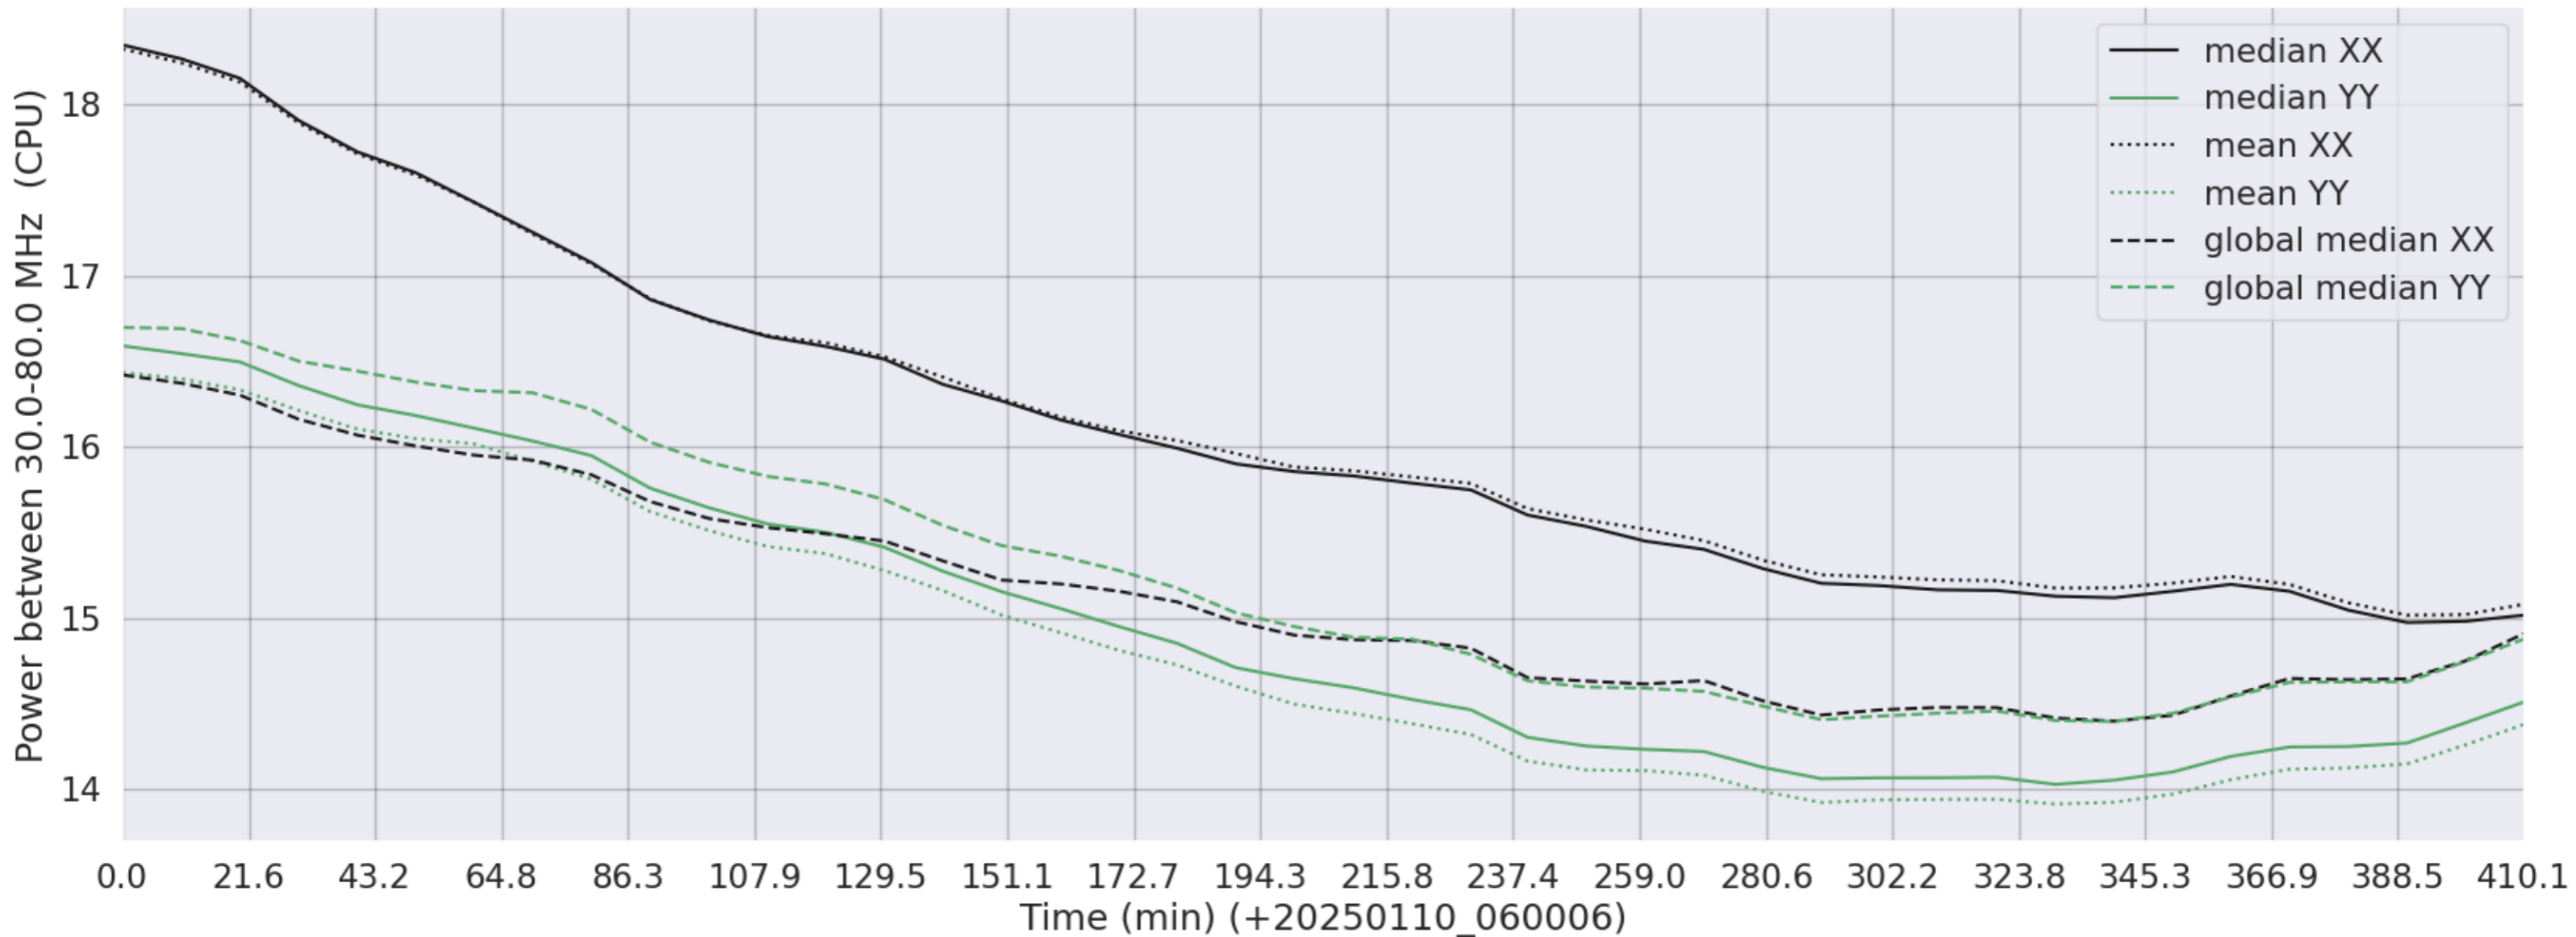

LWA257 - Correlator# 032 - XX FLAGS:Good - YY FLAGS:Good

LWA255 - Correlator# 033 - XX FLAGS:Good - YY FLAGS:Good

LWA260 - Correlator# 034 - XX FLAGS:Good - YY FLAGS:Good

LWA258 - Correlator# 035 - XX FLAGS:Good - YY FLAGS:Good