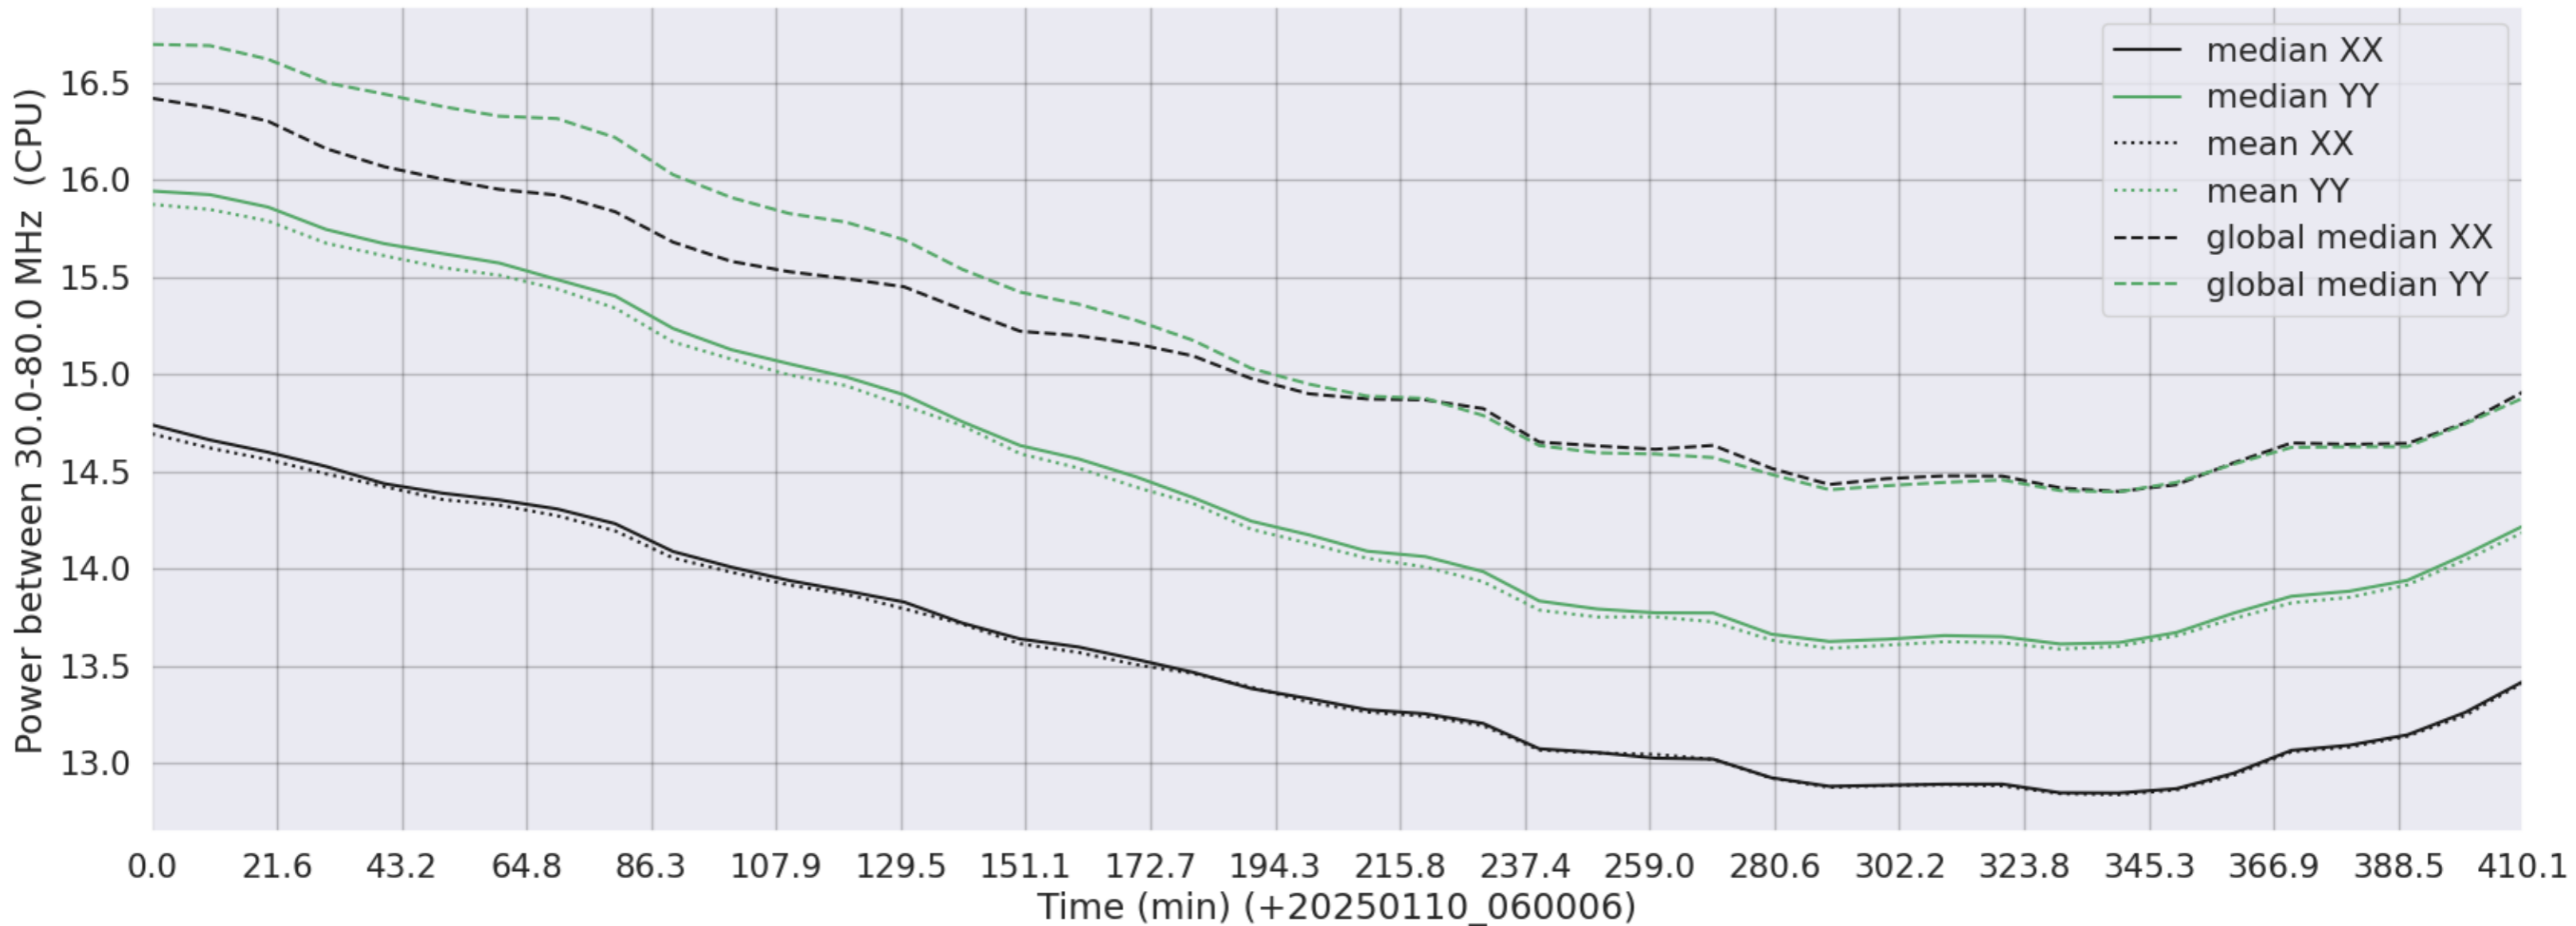

LWA091 - Correlator# 146 - XX FLAGS:Good - YY FLAGS:Good

LWA096 - Correlator# 145 - XX FLAGS:Good - YY FLAGS:Good