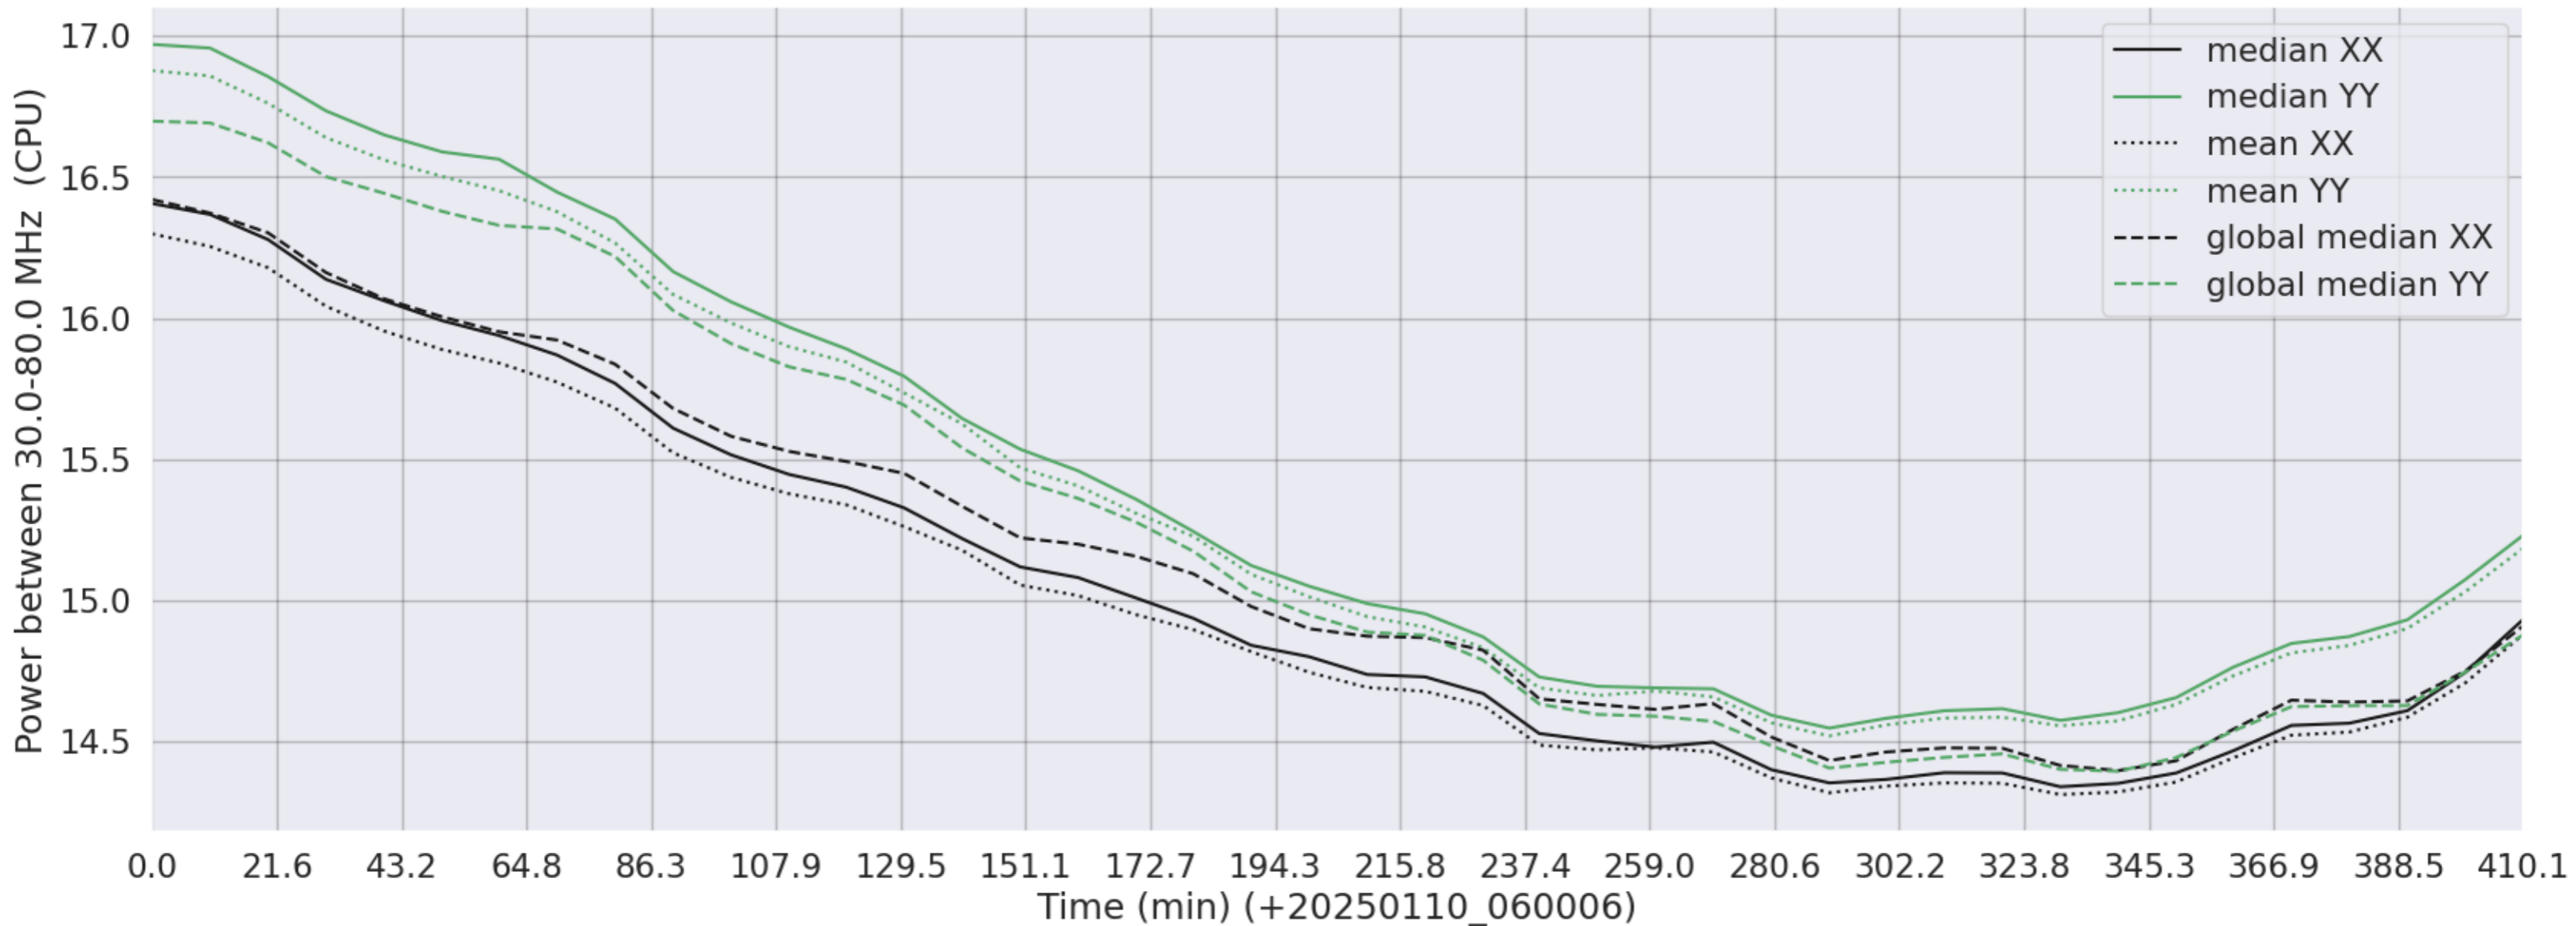

LWA096 - Correlator# 145 - XX FLAGS:Good - YY FLAGS:Good

LWA089 - Correlator# 144 - XX FLAGS:Good - YY FLAGS:Good