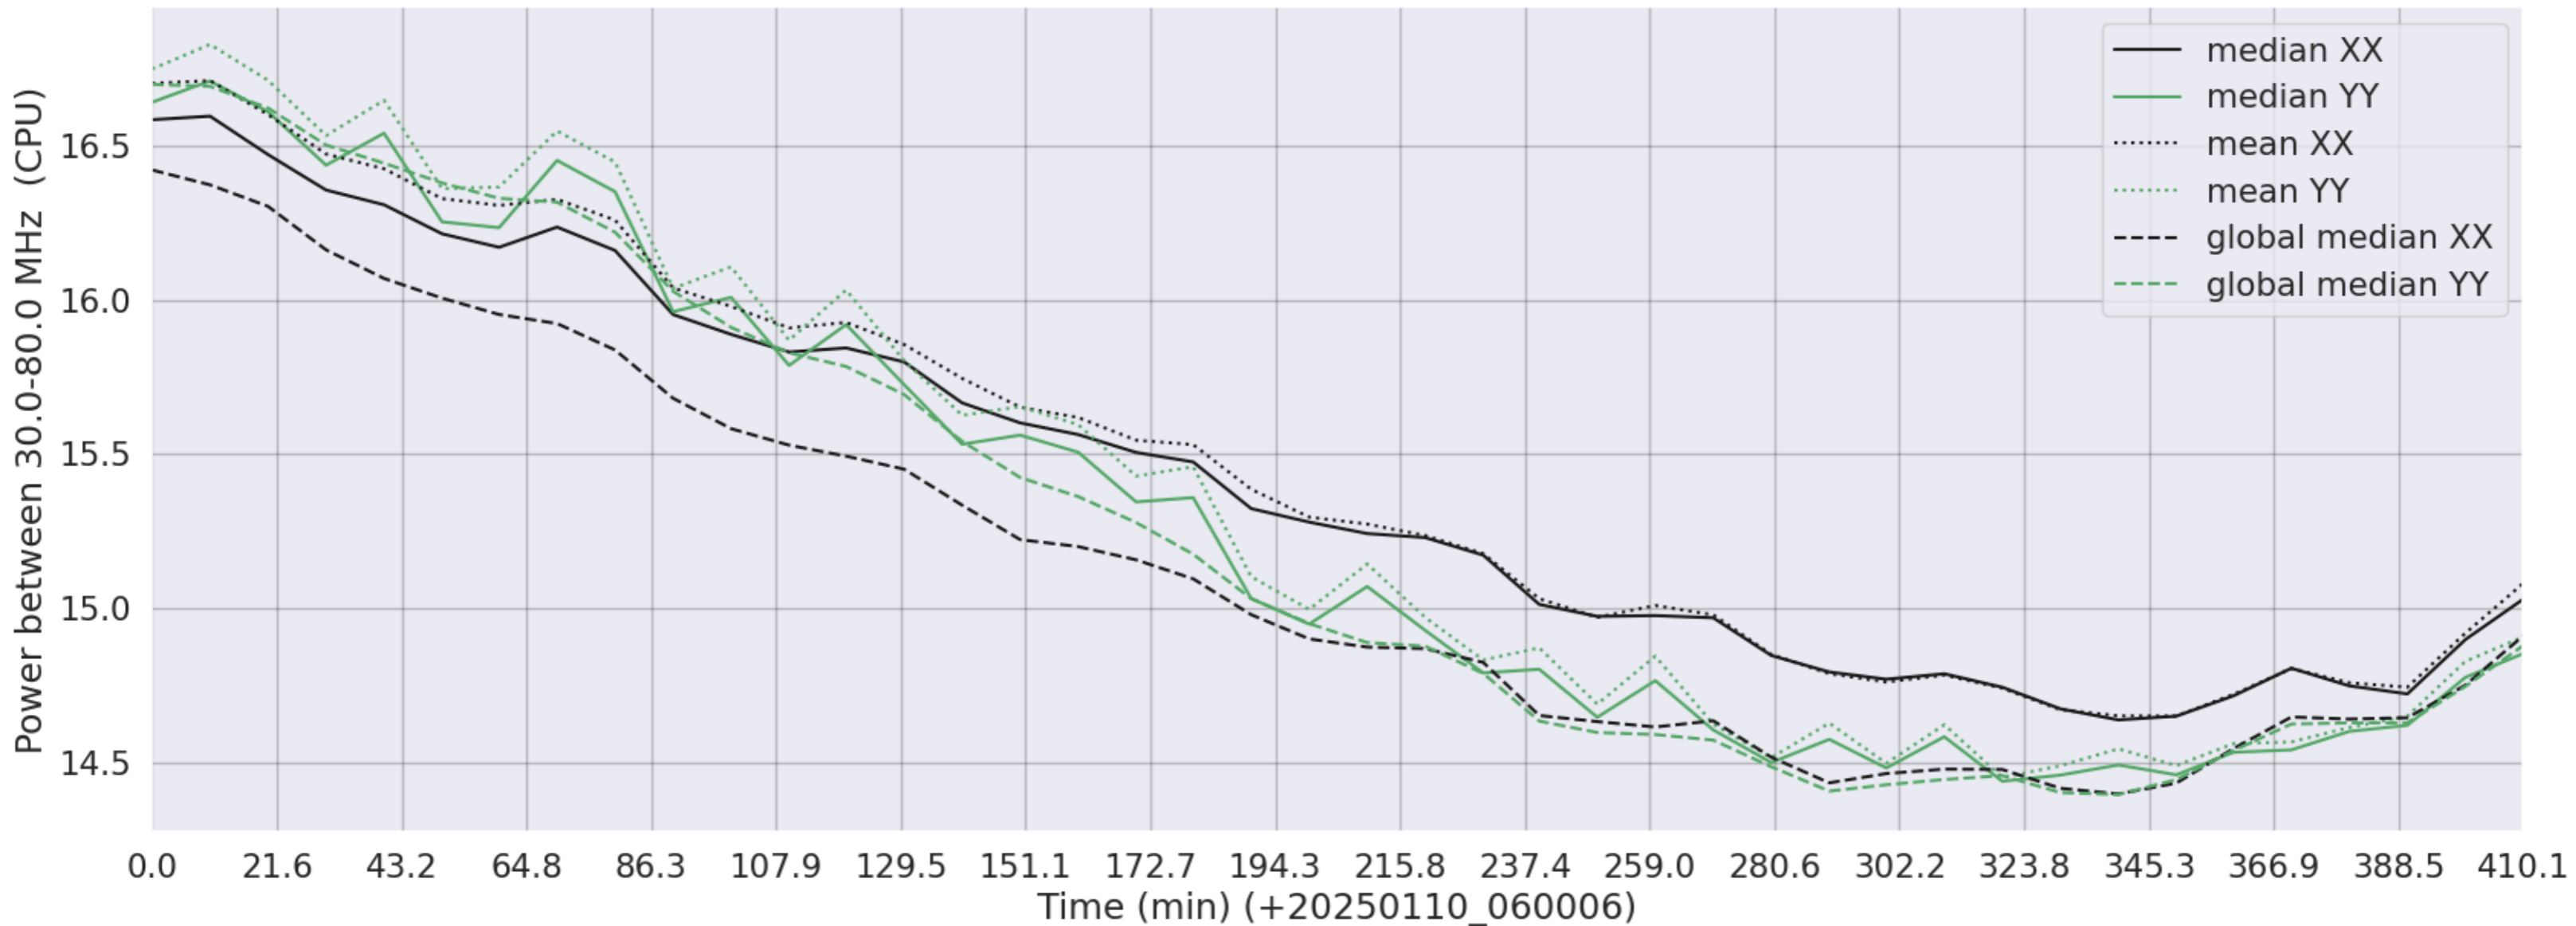

LWA103 - Correlator# 176 - XX FLAGS:Good - YY FLAGS:Good

LWA102 - Correlator# 177 - XX FLAGS:Good - YY FLAGS:BadSpecShape

LWA105 - Correlator# 178 - XX FLAGS:HighTimeVar+BadSpecShape - YY FLAGS:Good

LWA104 - Correlator# 179 - XX FLAGS:Good - YY FLAGS:Good