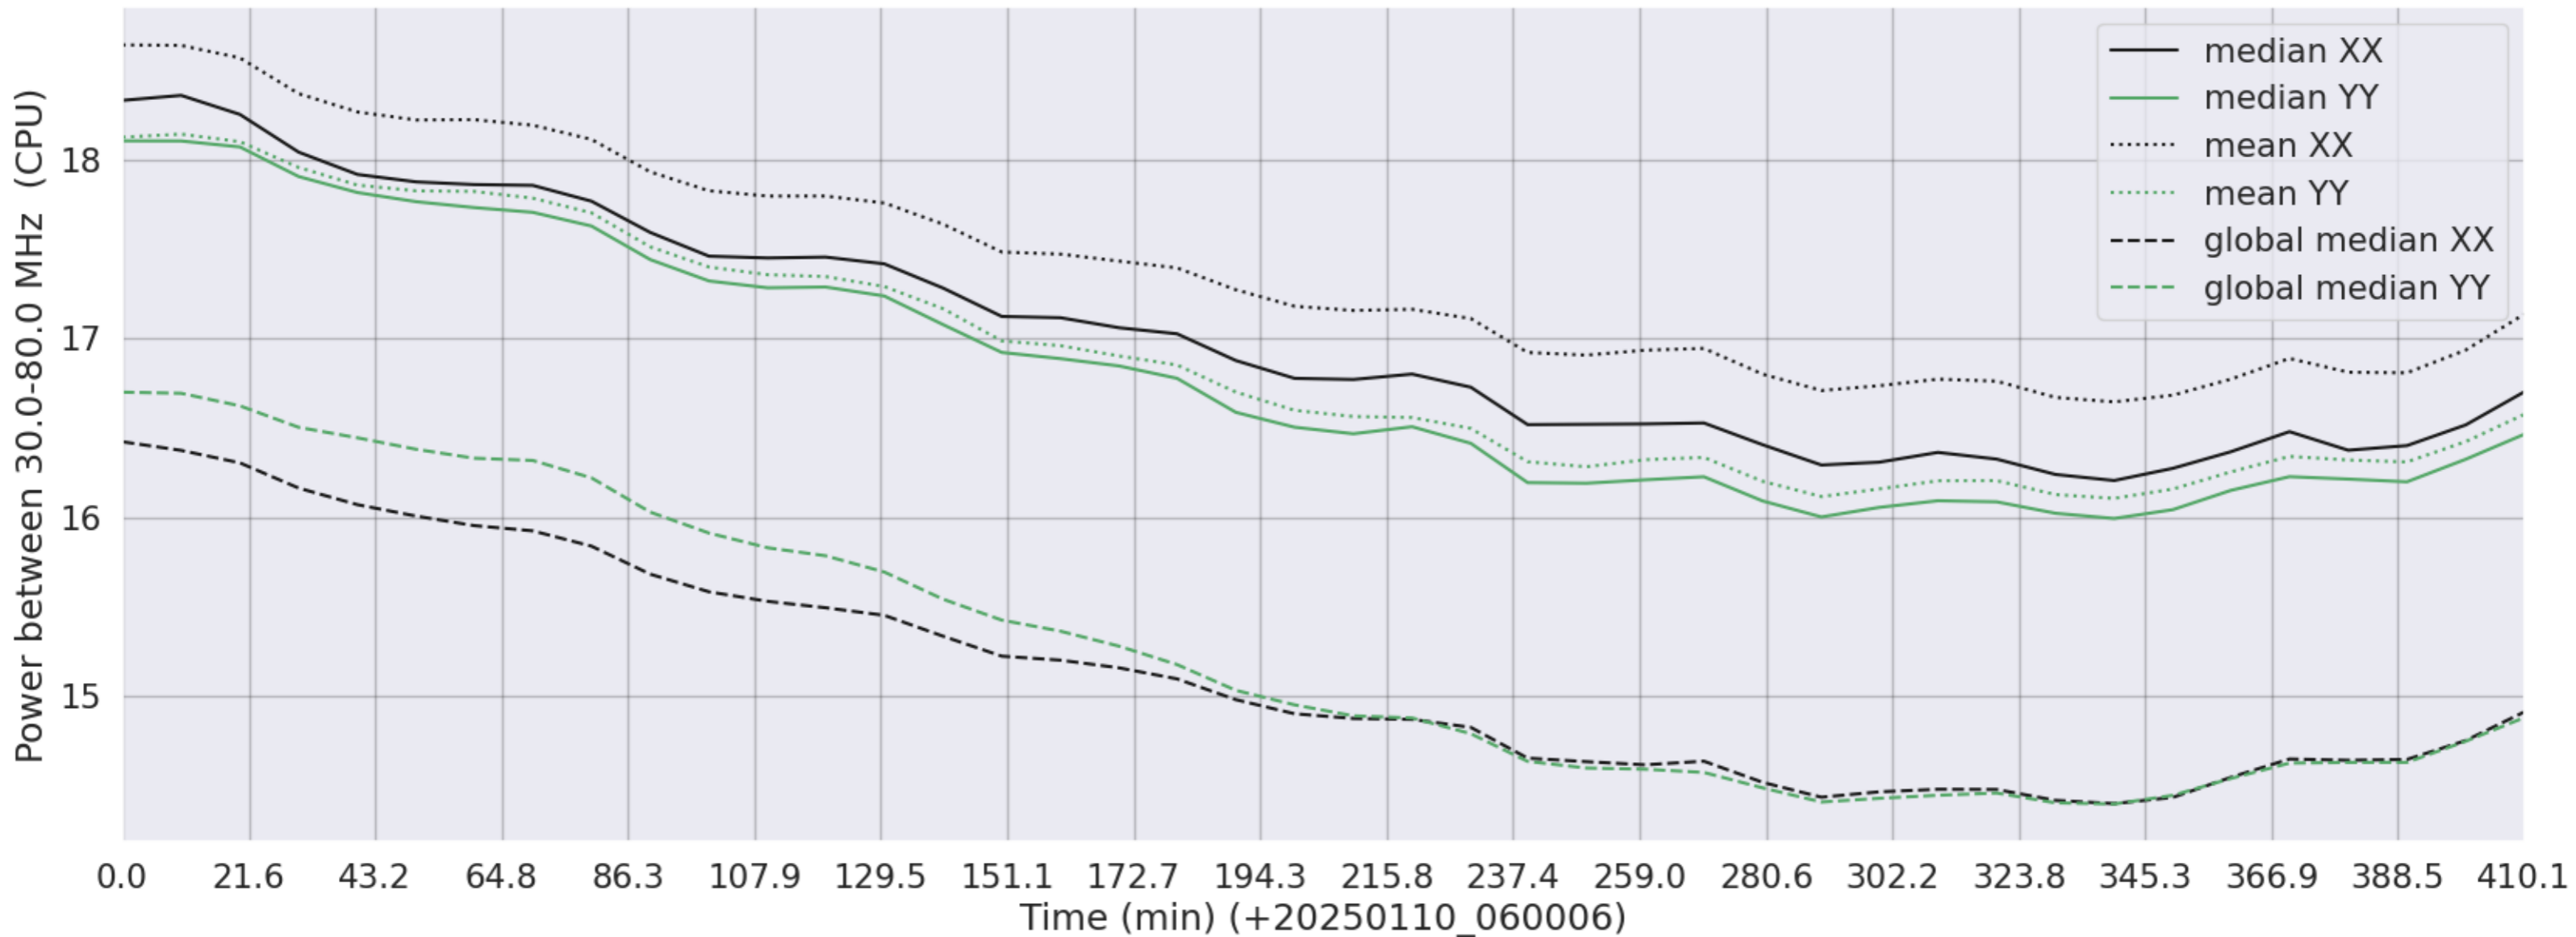

LWA136 - Correlator# 259 - XX FLAGS:Good - YY FLAGS:Good

LWA140 - Correlator# 260 - XX FLAGS:Good - YY FLAGS:Good

LWA138 - Correlator# 261 - XX FLAGS:Good - YY FLAGS:Good

LWA161 - Correlator# 262 - XX FLAGS:Good - YY FLAGS:Good