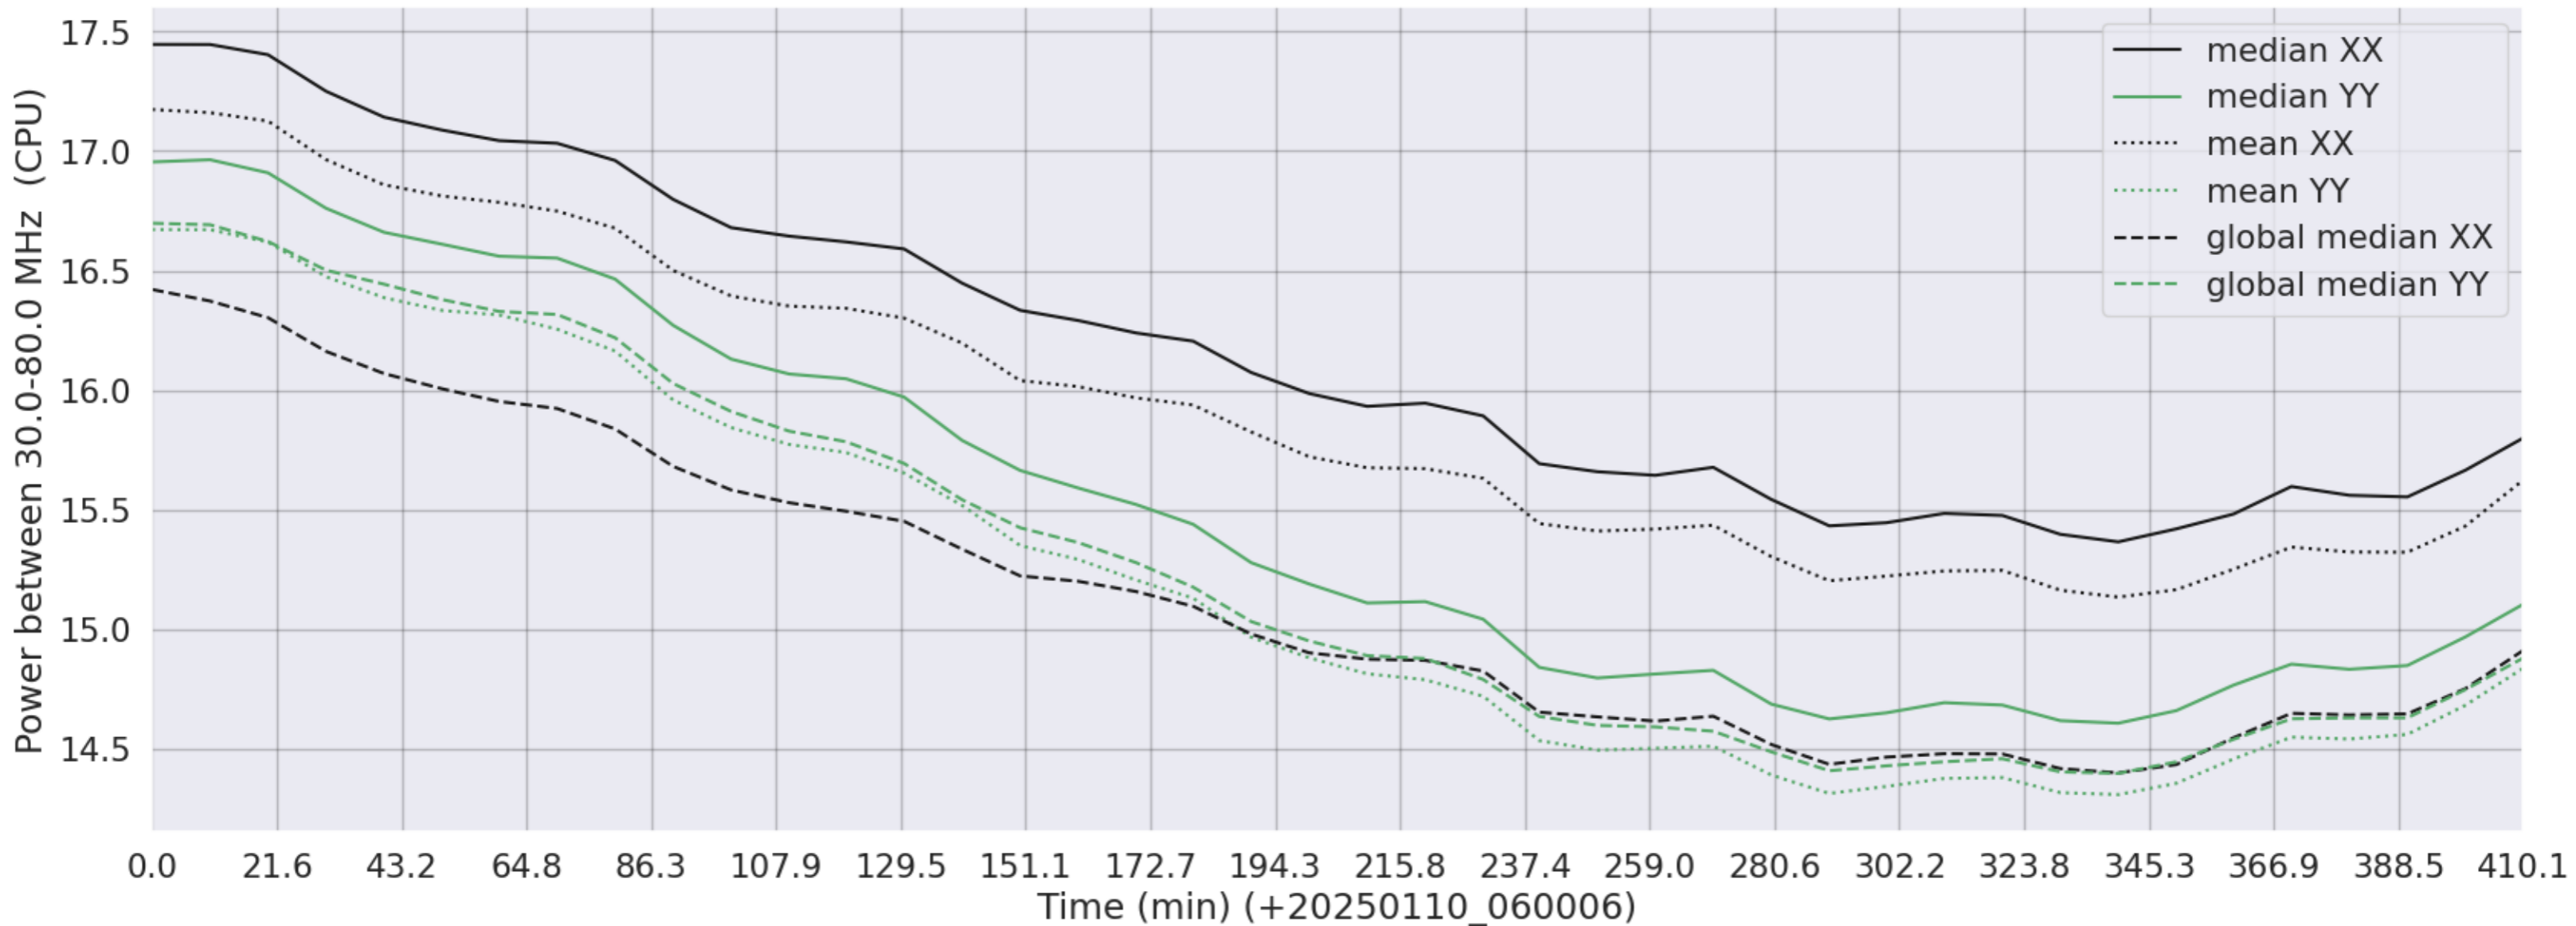

LWA107 - Correlator# 197 - XX FLAGS:Good - YY FLAGS:BadSpecShape

LWA108 - Correlator# 196 - XX FLAGS:Good - YY FLAGS:Good