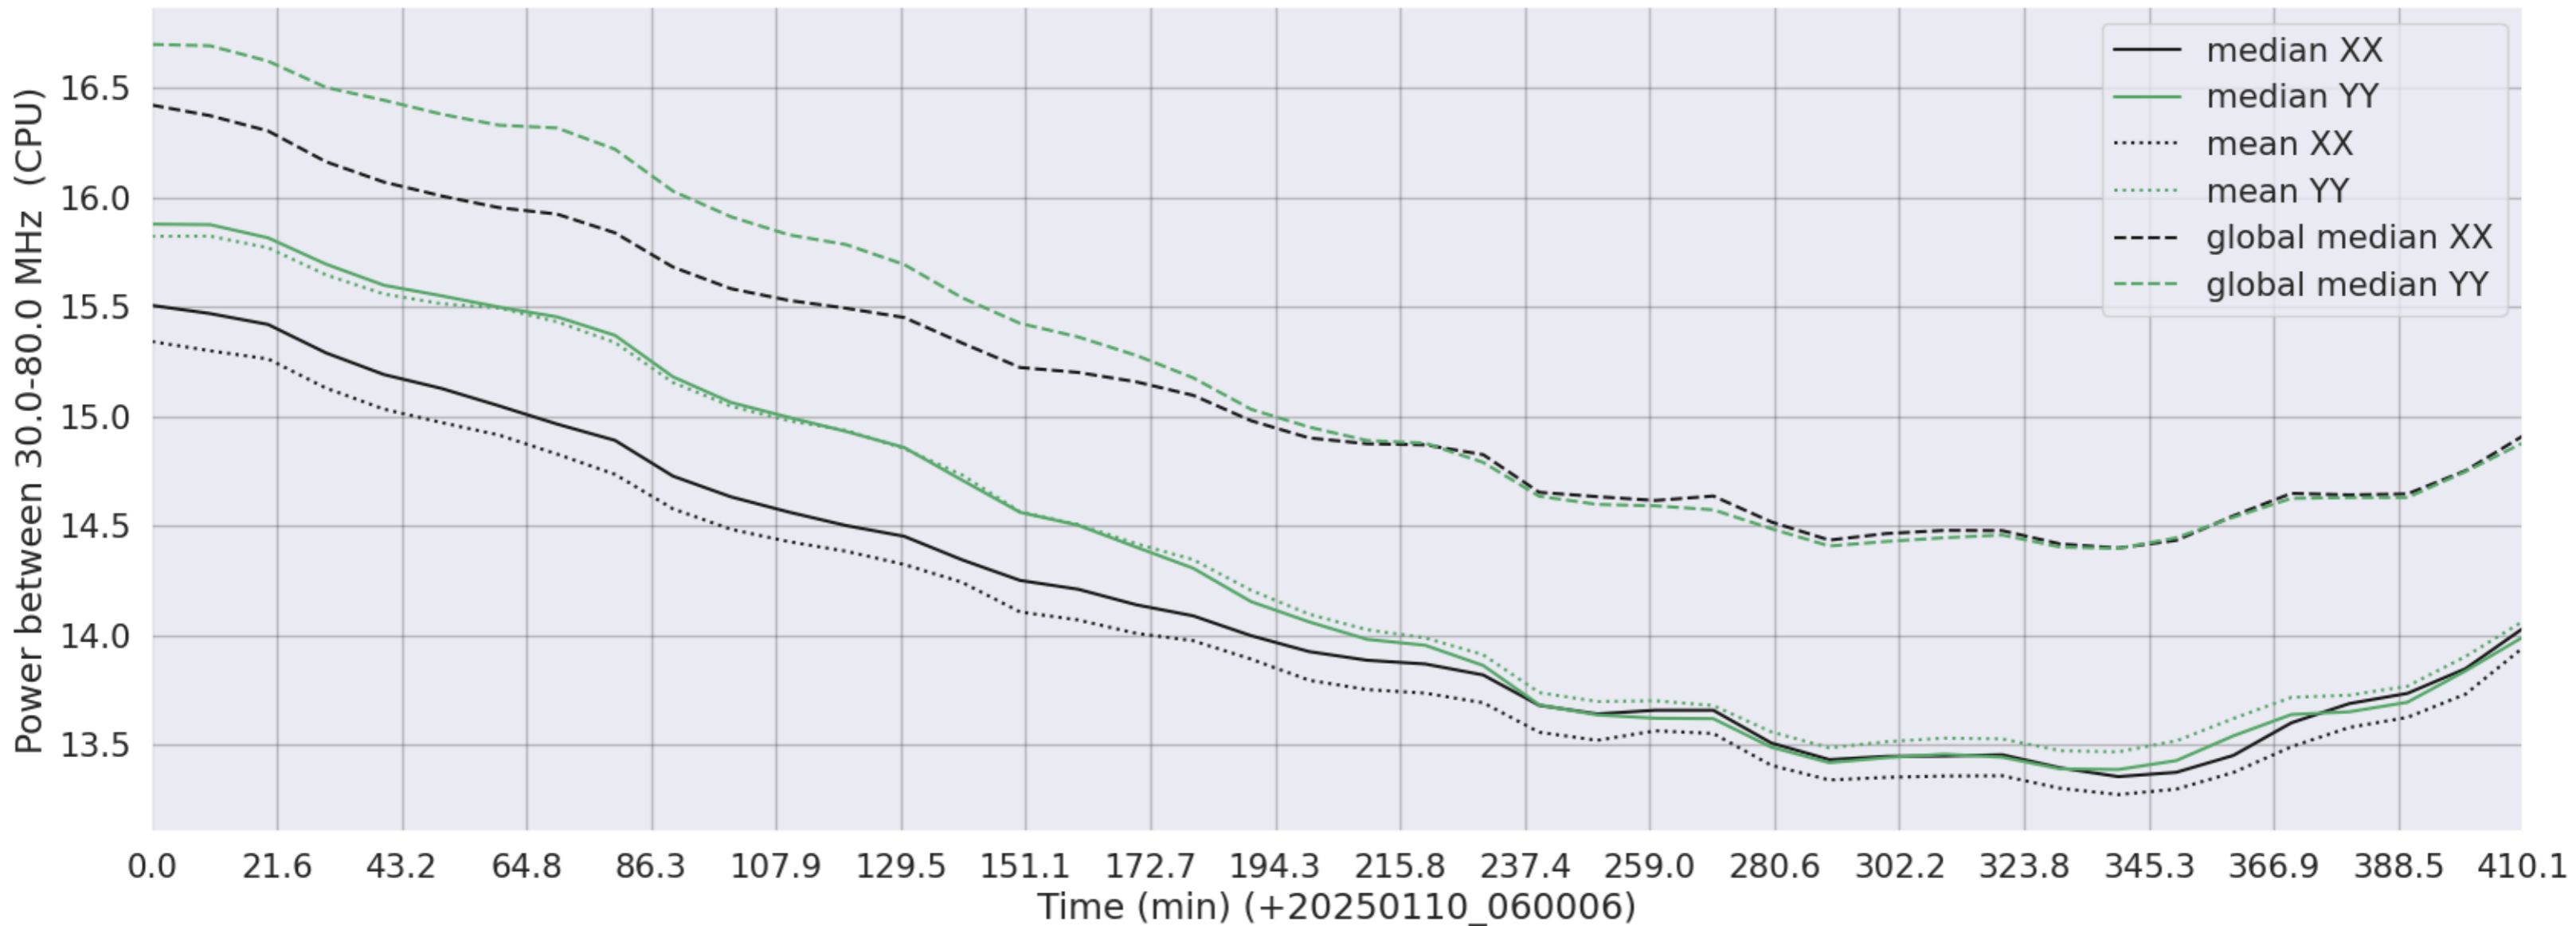

LWA064 - Correlator# 141 - XX FLAGS:Good - YY FLAGS:Good

LWA085 - Correlator# 140 - XX FLAGS:Good - YY FLAGS:Good