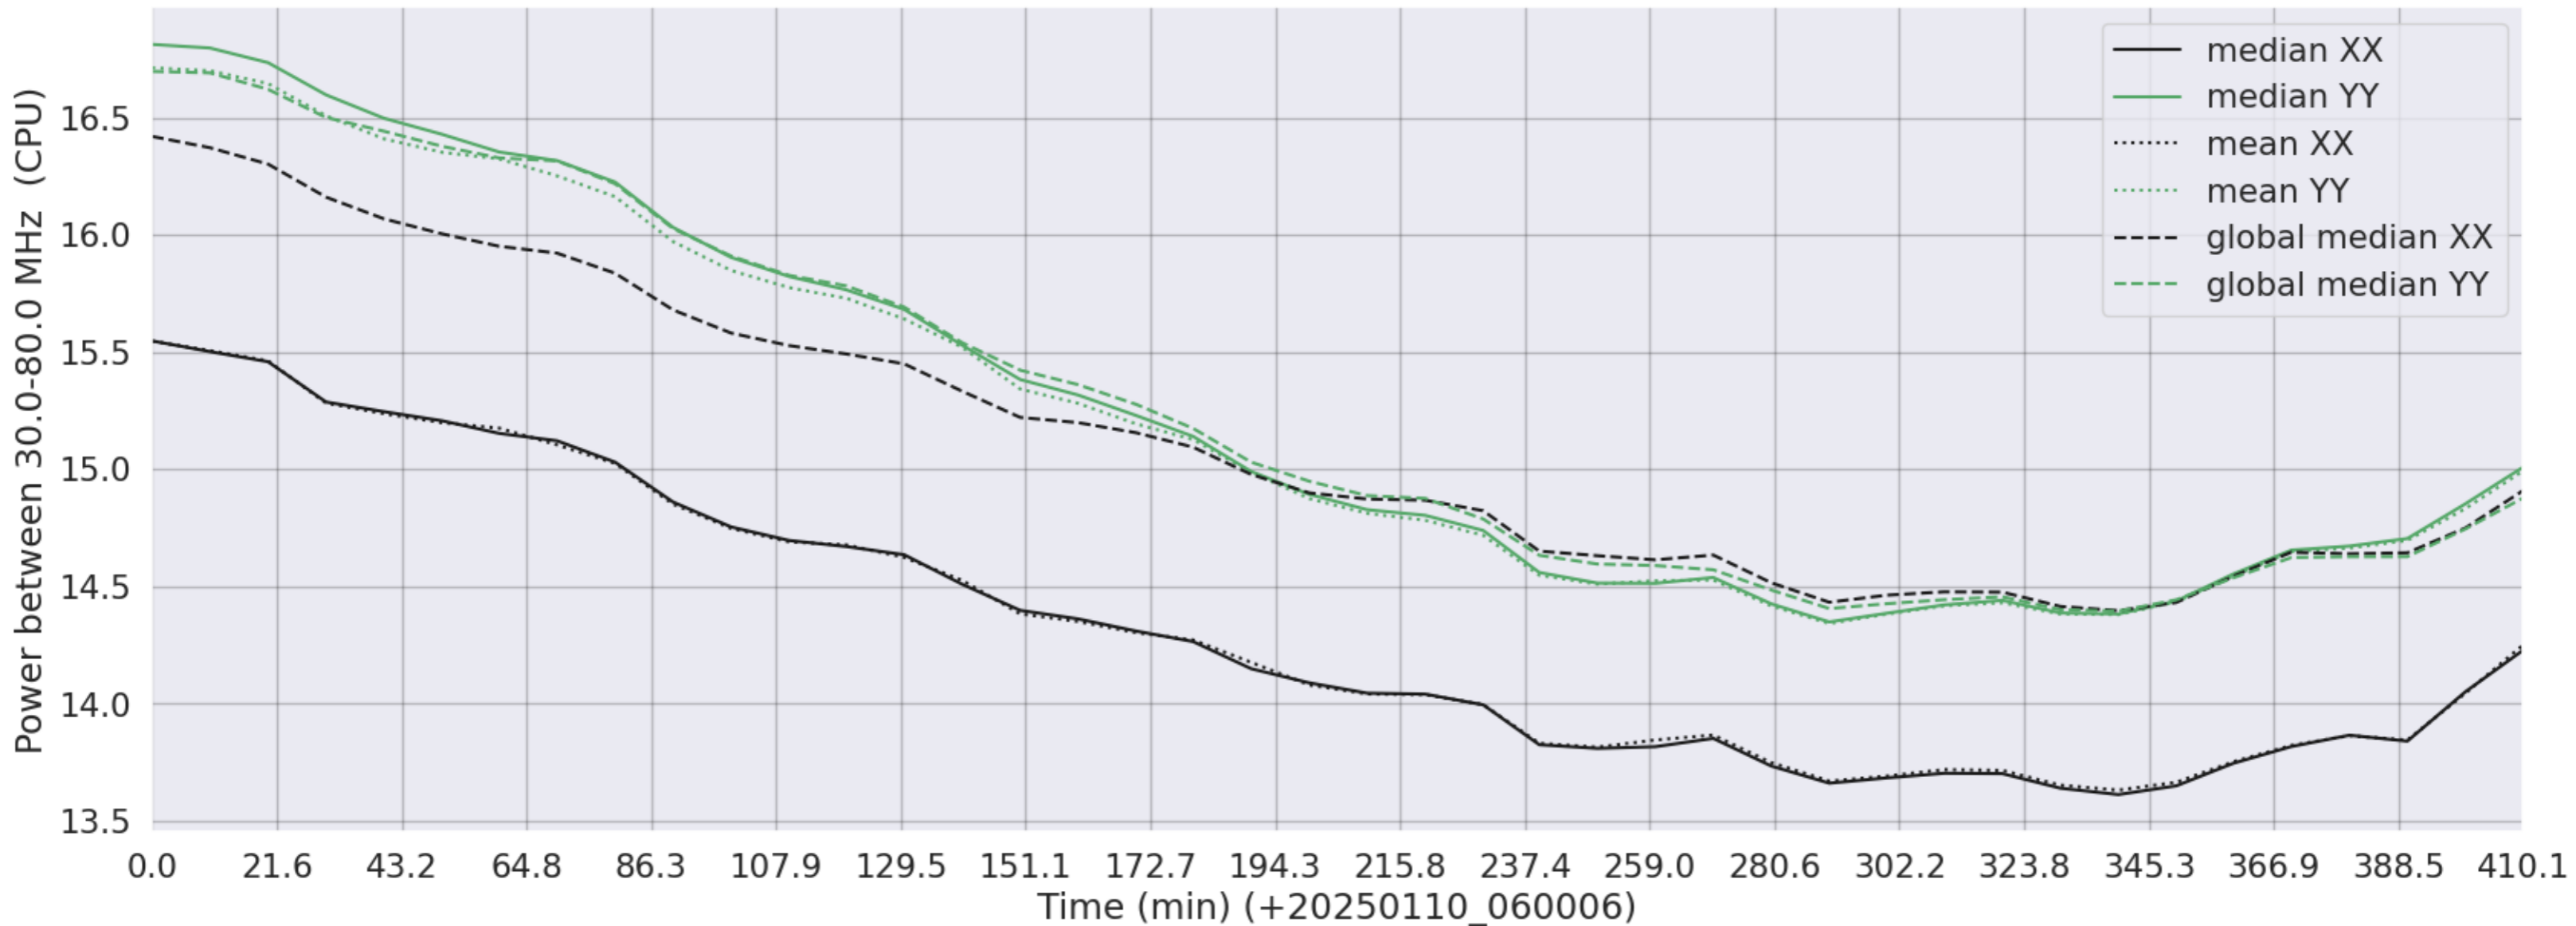

LWA149 - Correlator# 216 - XX FLAGS:Good - YY FLAGS:Good

LWA148 - Correlator# 217 - XX FLAGS:Good - YY FLAGS:Good

LWA151 - Correlator# 218 - XX FLAGS:Good - YY FLAGS:Good

LWA172 - Correlator# 219 - XX FLAGS:Good - YY FLAGS:Good