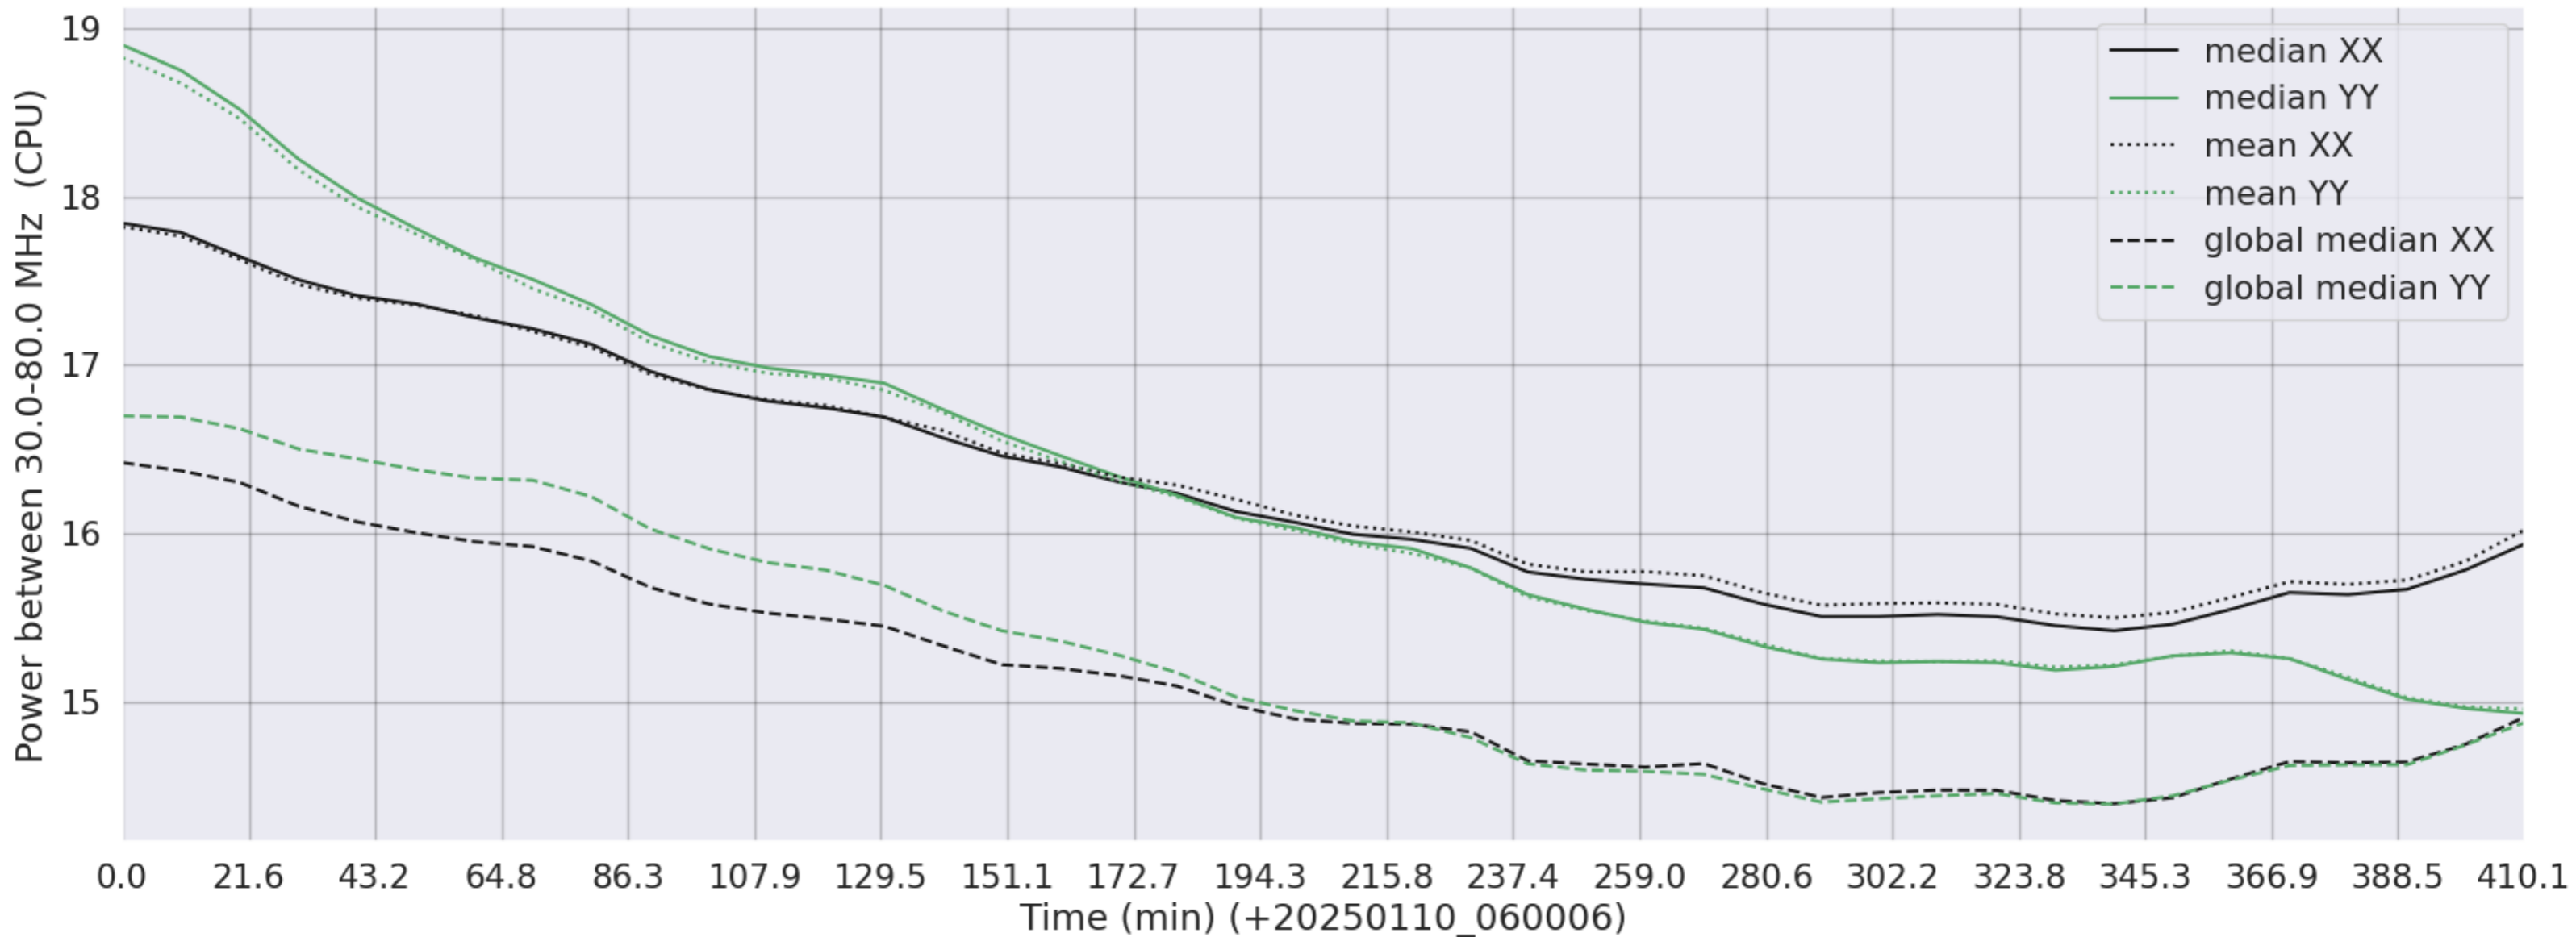

LWA322 - Correlator# 251 - XX FLAGS:Good - YY FLAGS:Good

LWA345 - Correlator# 252 - XX FLAGS:Good - YY FLAGS:Good

LWA333 - Correlator# 253 - XX FLAGS:Good - YY FLAGS:Good

LWA359 - Correlator# 254 - XX FLAGS:Good - YY FLAGS:Good