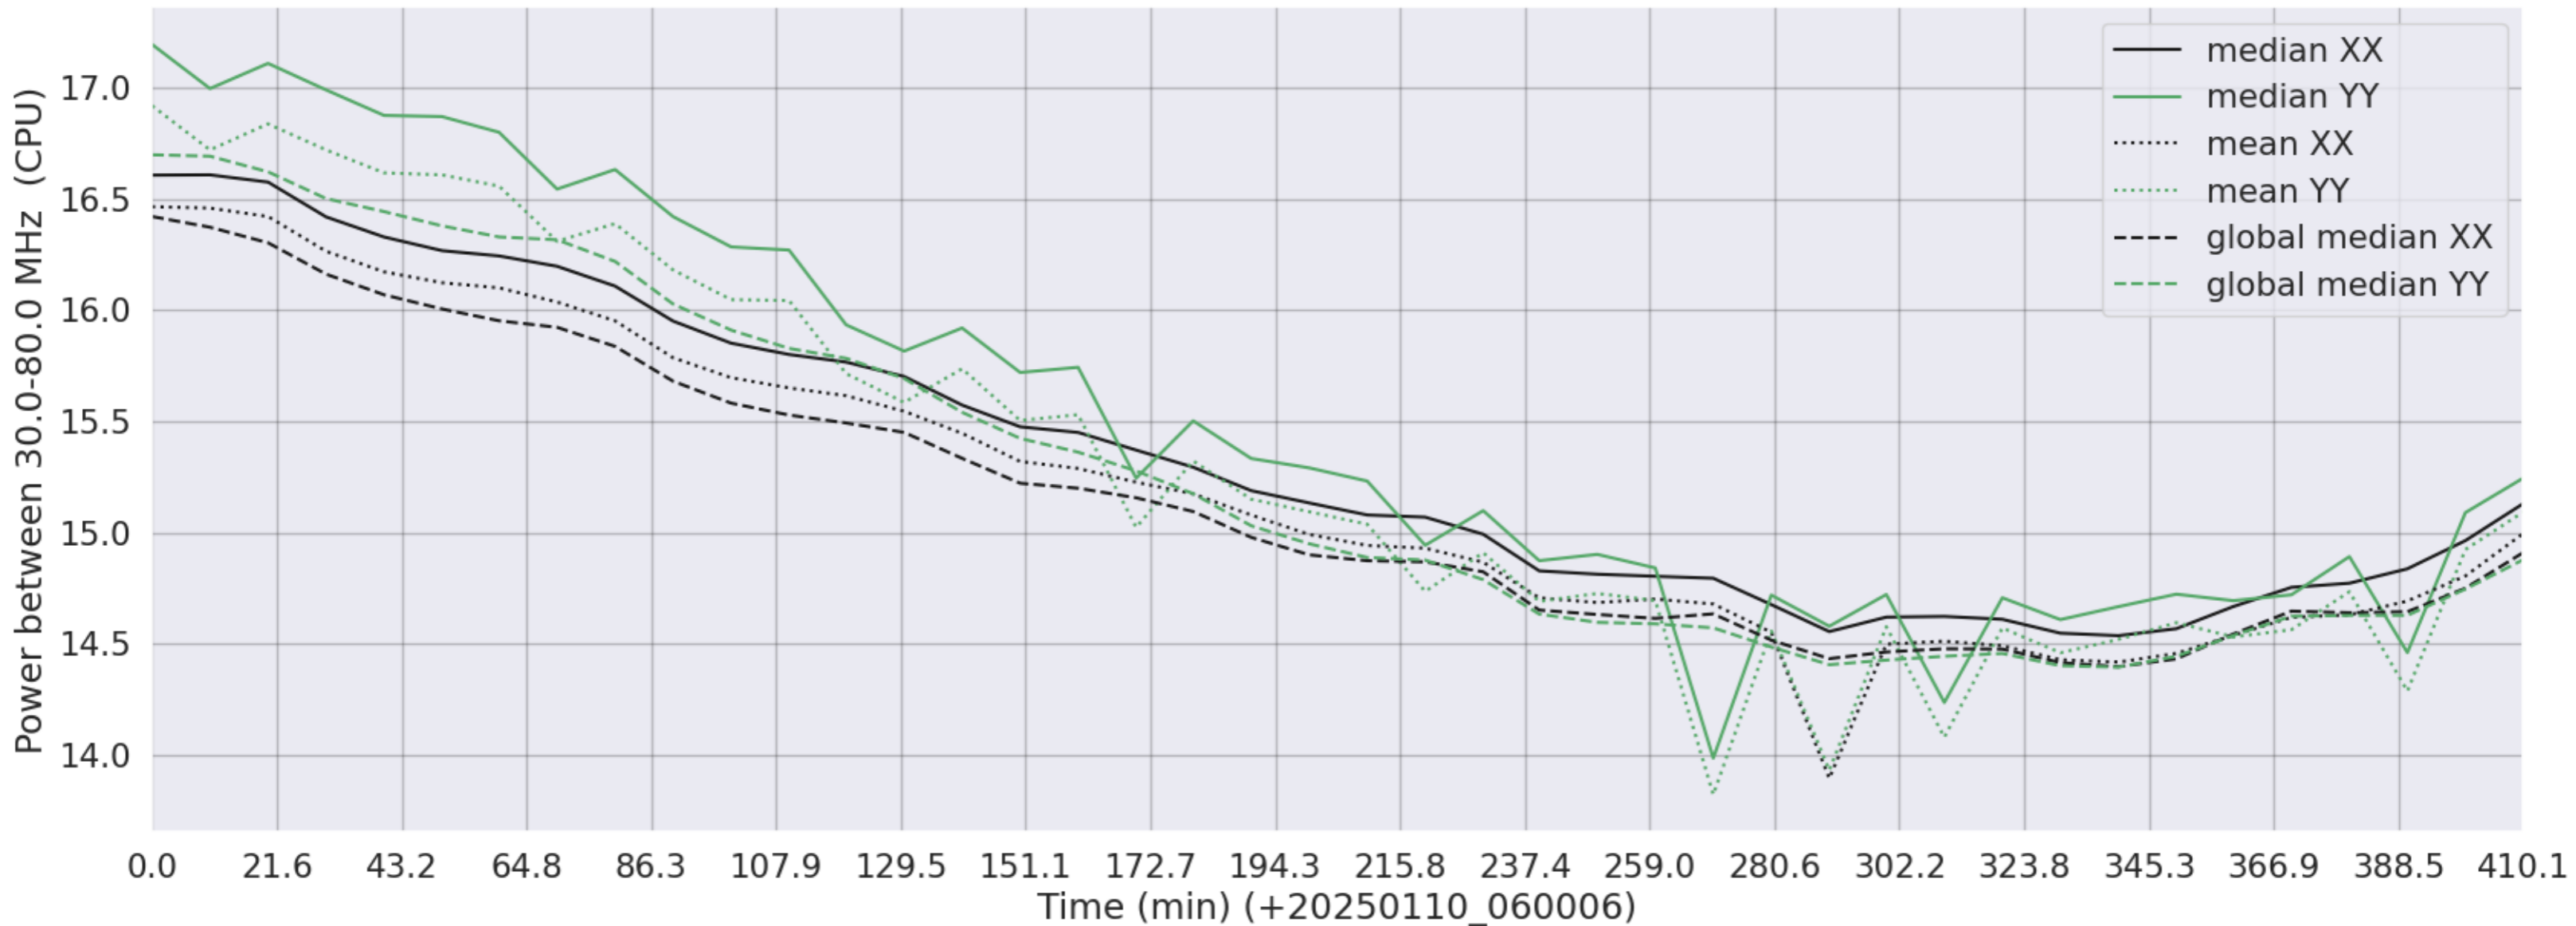

LWA082 - Correlator# 209 - XX FLAGS:Good - YY FLAGS:Good

LWA120 - Correlator# 208 - XX FLAGS:Good - YY FLAGS:Good