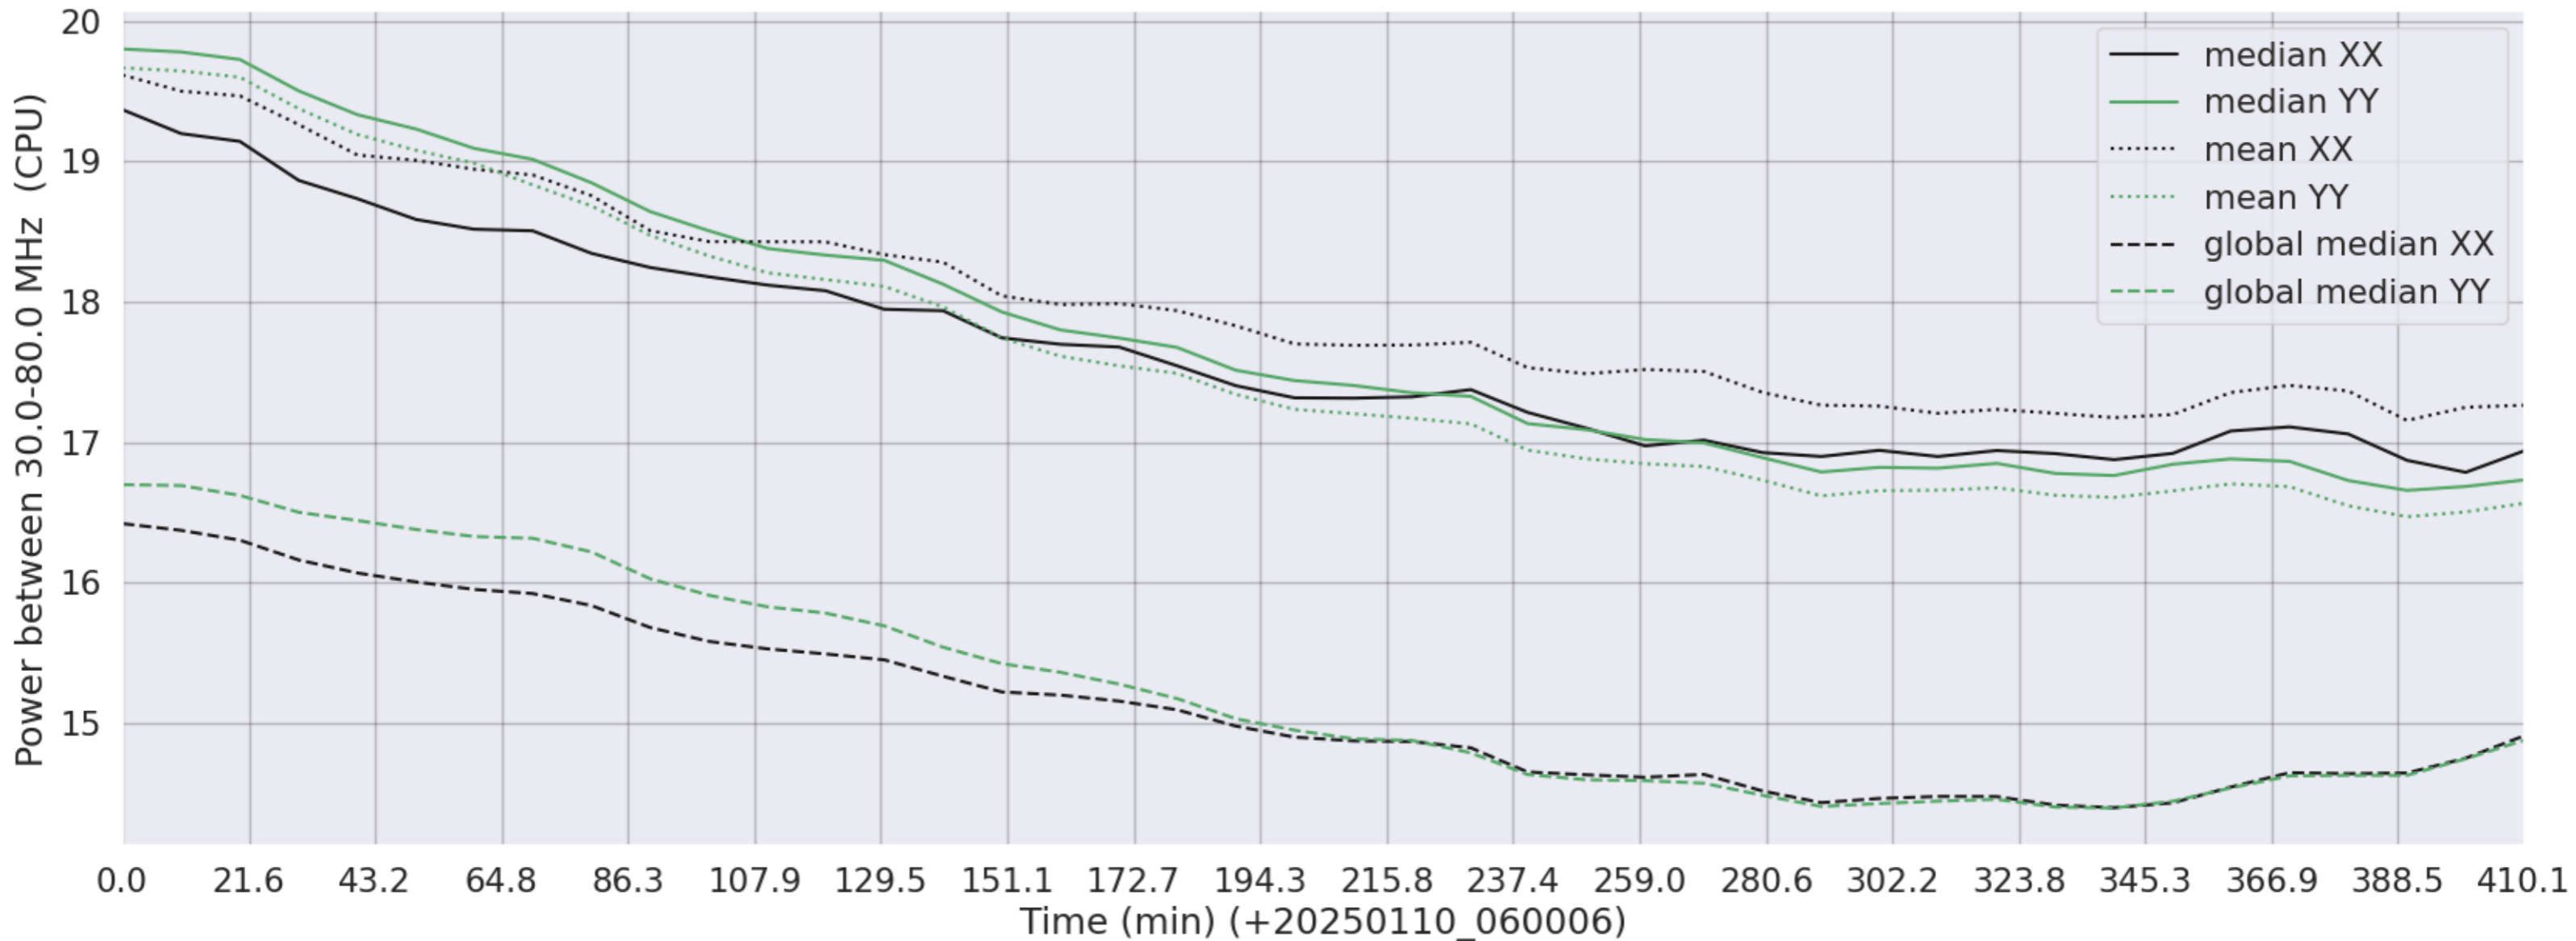

LWA363 - Correlator# 094 - XX FLAGS:Good - YY FLAGS:Good

LWA286 - Correlator# 093 - XX FLAGS:Good - YY FLAGS:Good