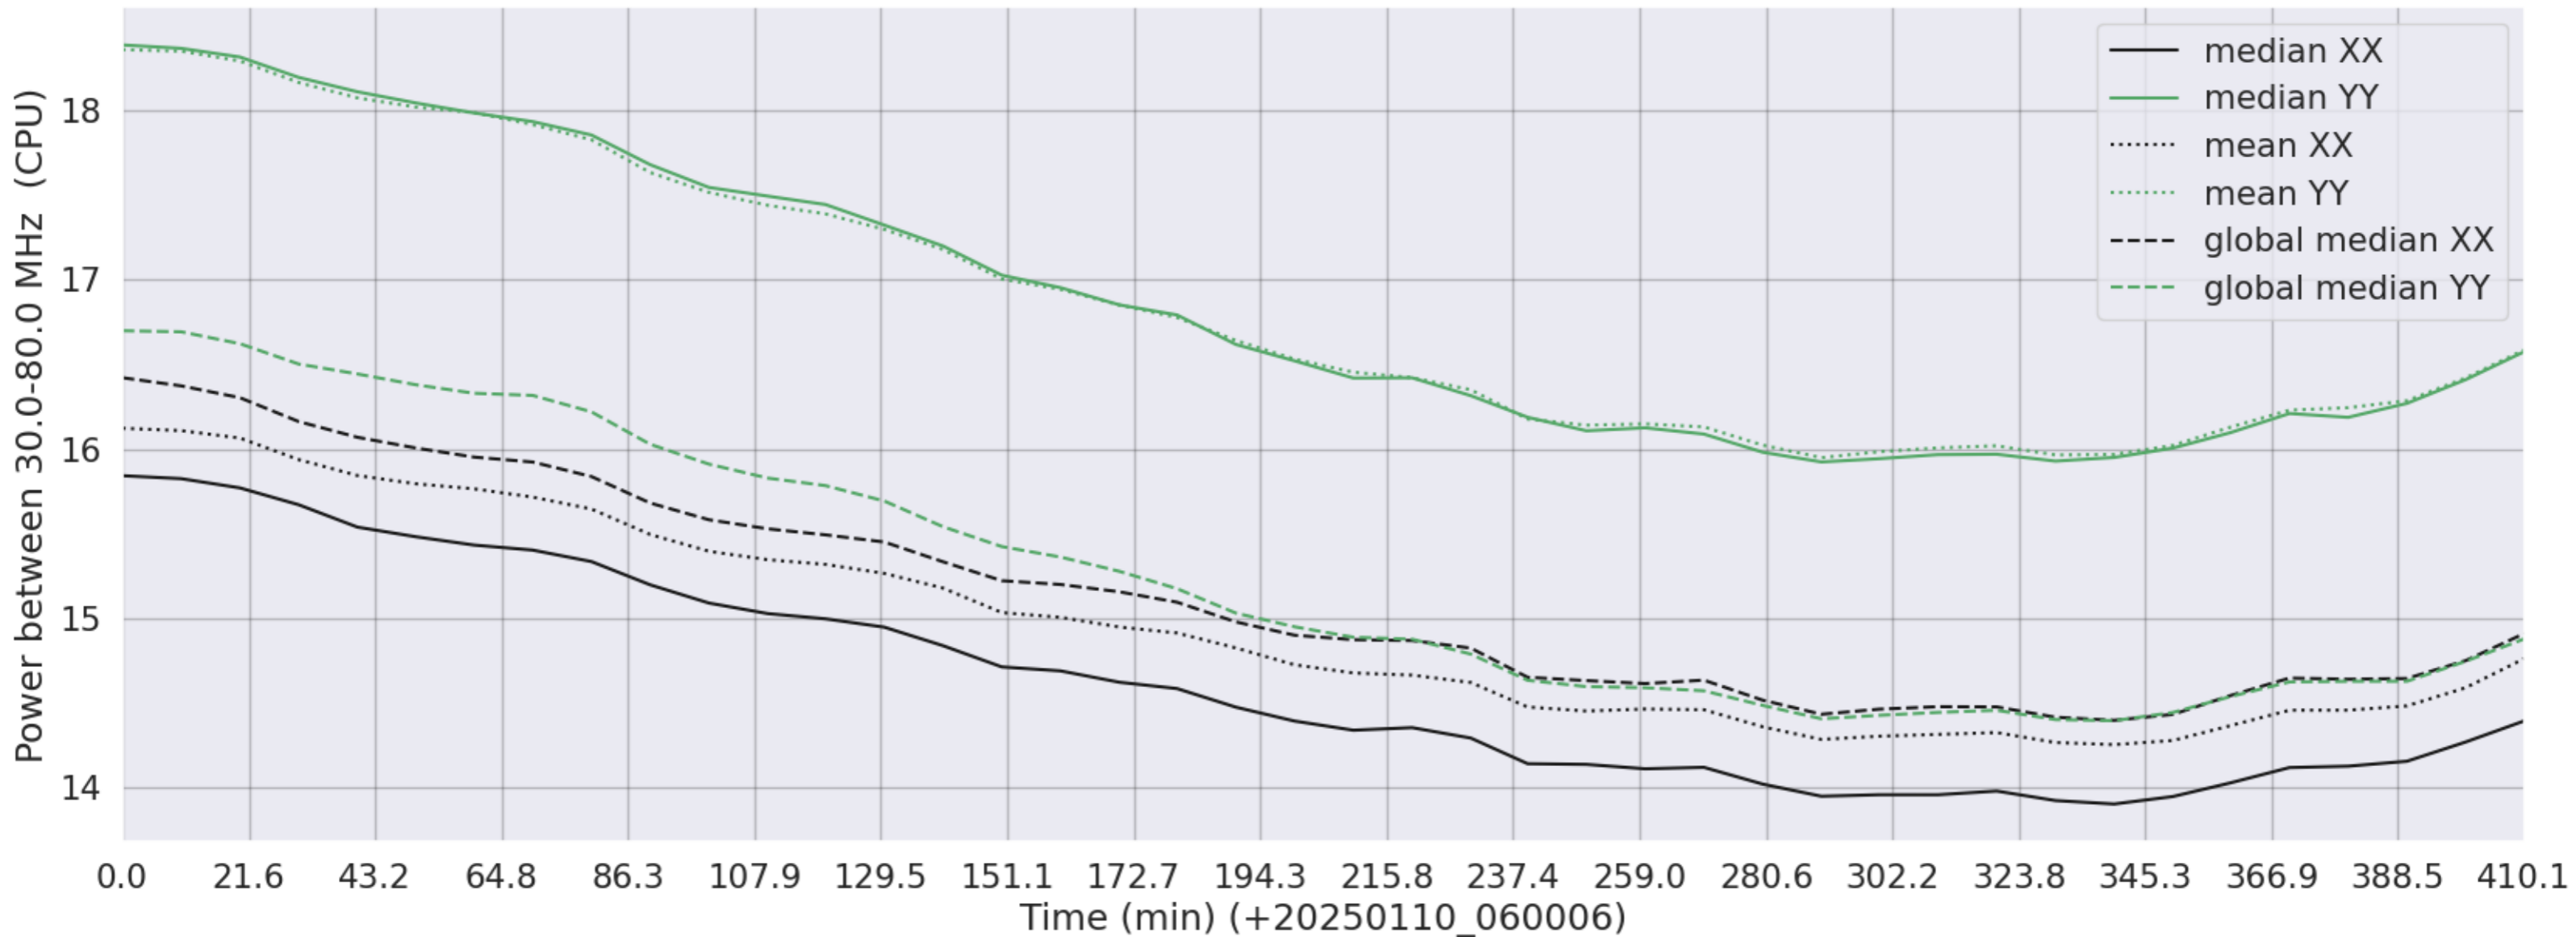

LWA040 - Correlator# 076 - XX FLAGS:Good - YY FLAGS:Good

LWA038 - Correlator# 077 - XX FLAGS:Good - YY FLAGS:Good

LWA042 - Correlator# 078 - XX FLAGS:Good - YY FLAGS:Good

LWA041 - Correlator# 079 - XX FLAGS:Good - YY FLAGS:Good