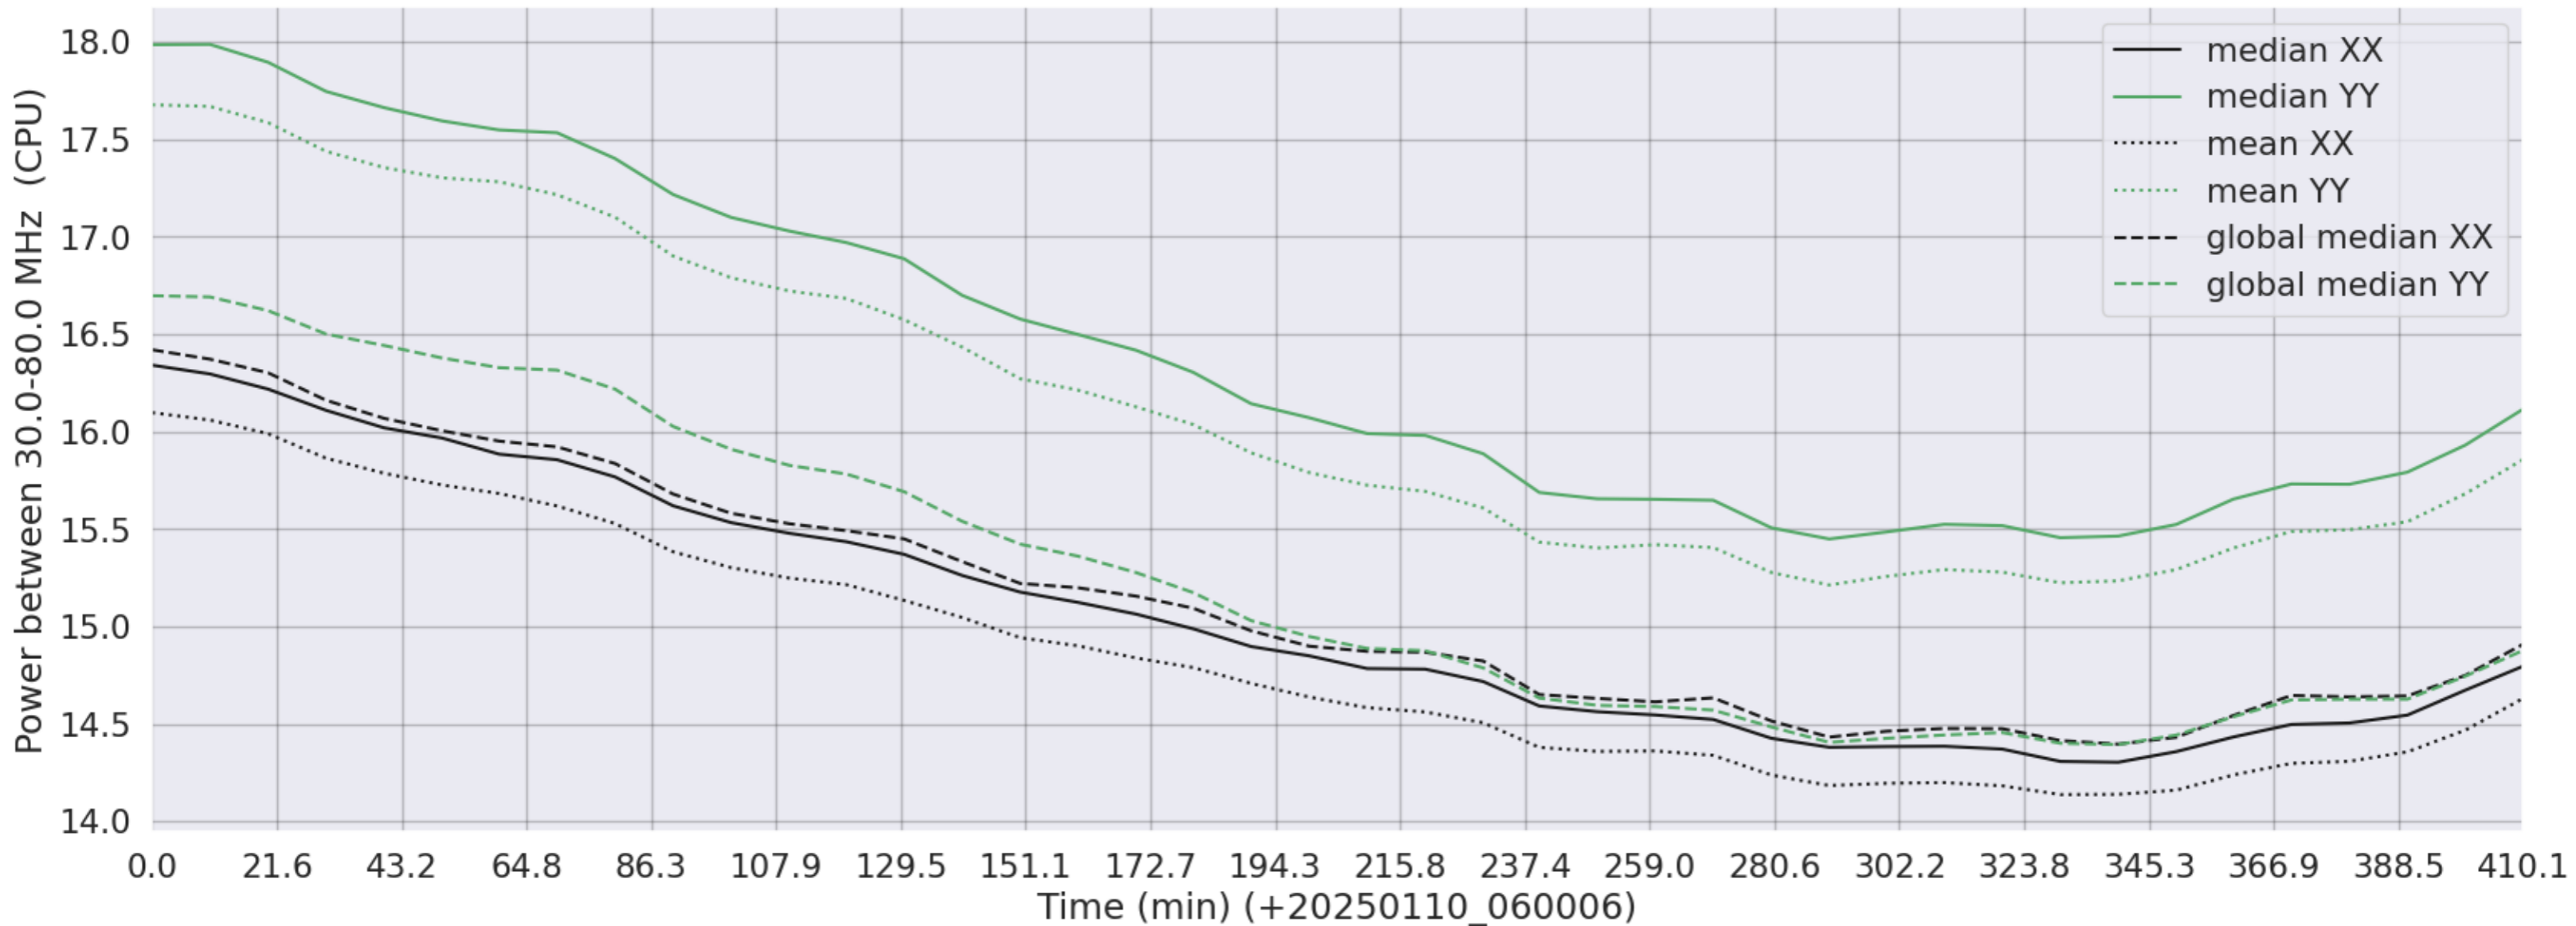

LWA147 - Correlator# 214 - XX FLAGS:Good - YY FLAGS:Good

LWA144 - Correlator# 213 - XX FLAGS:Good - YY FLAGS:Good