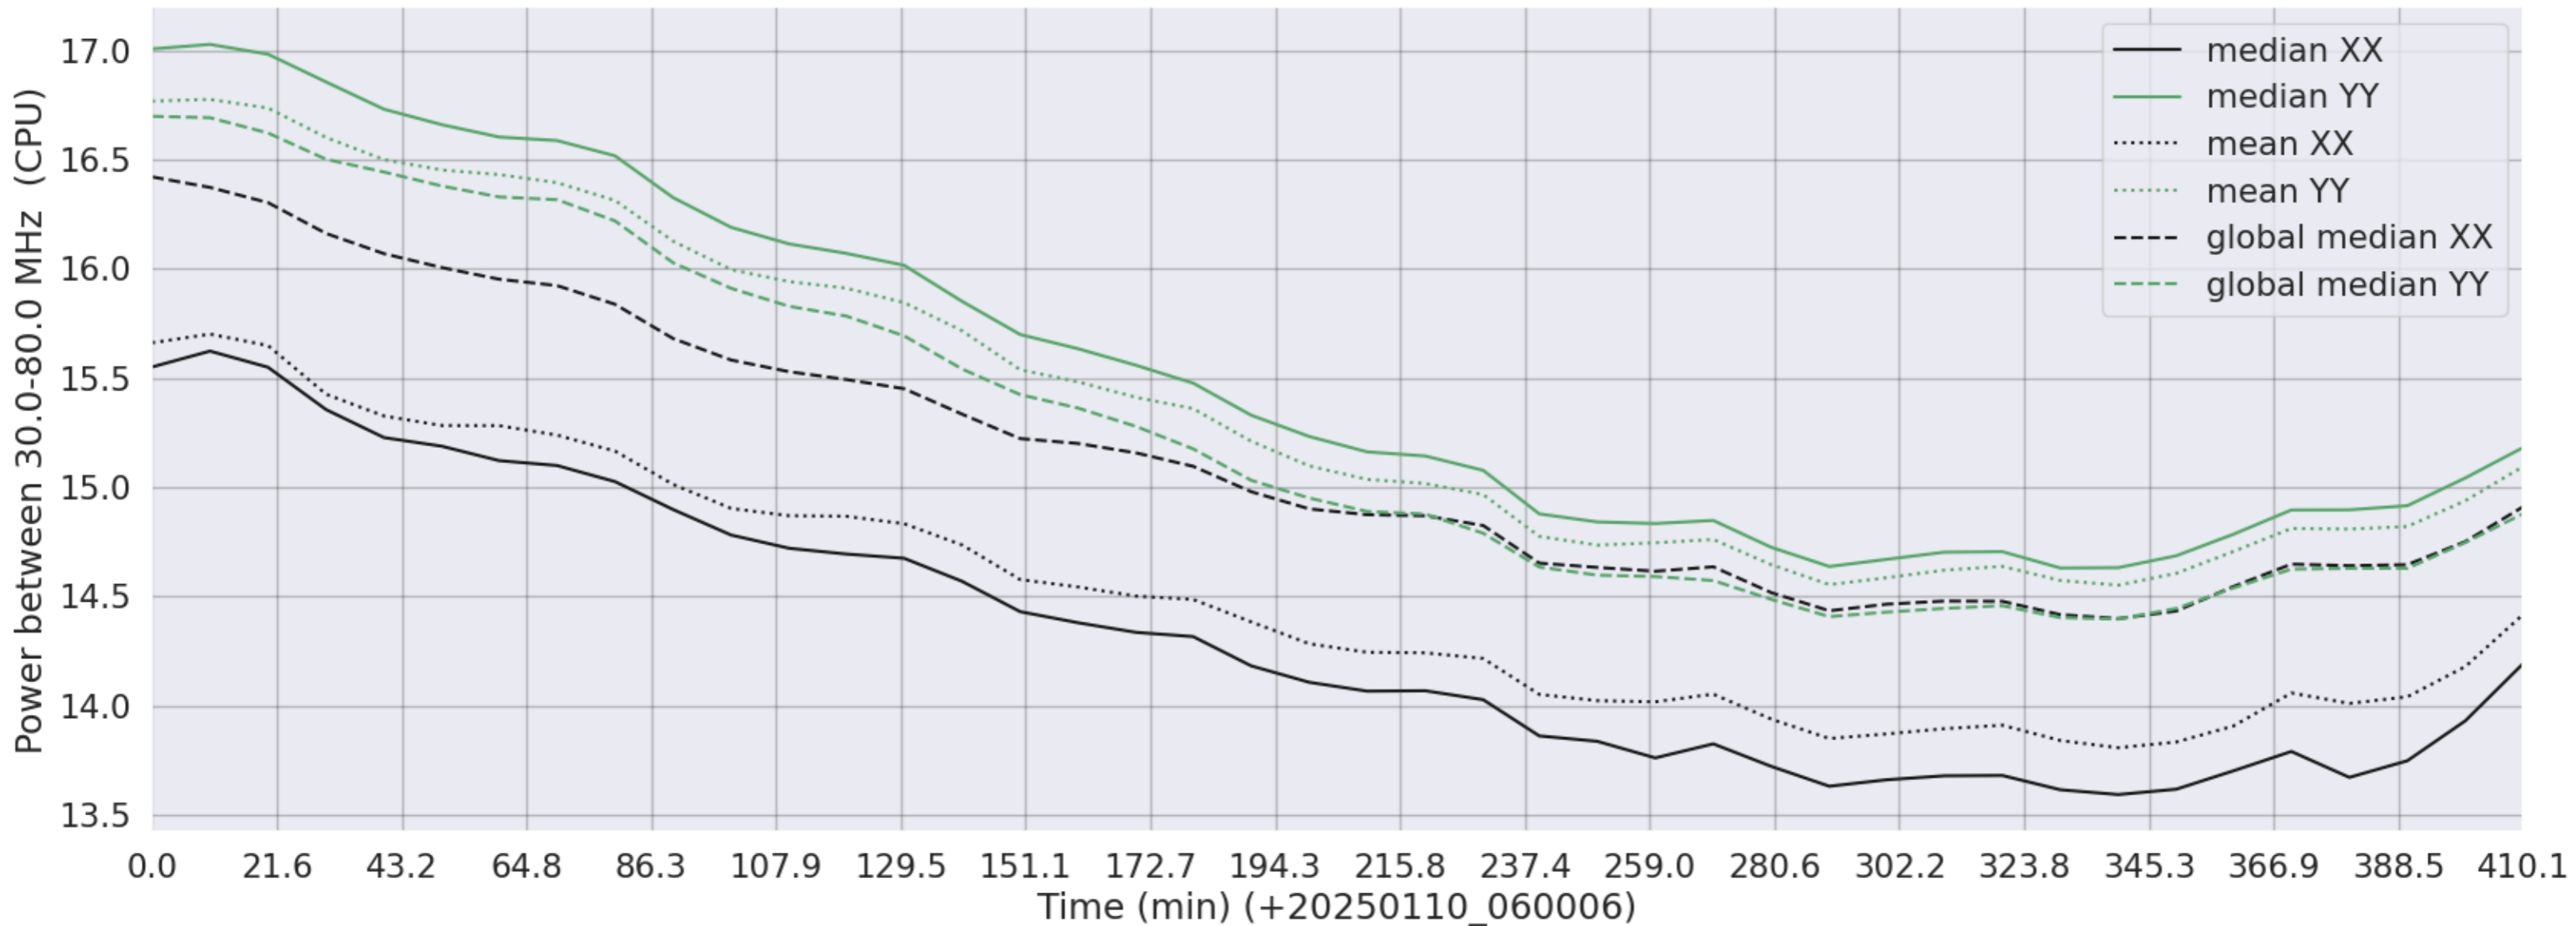

LWA227 - Correlator# 280 - XX FLAGS:Good - YY FLAGS:Good

LWA201 - Correlator# 279 - XX FLAGS:Good - YY FLAGS:Good