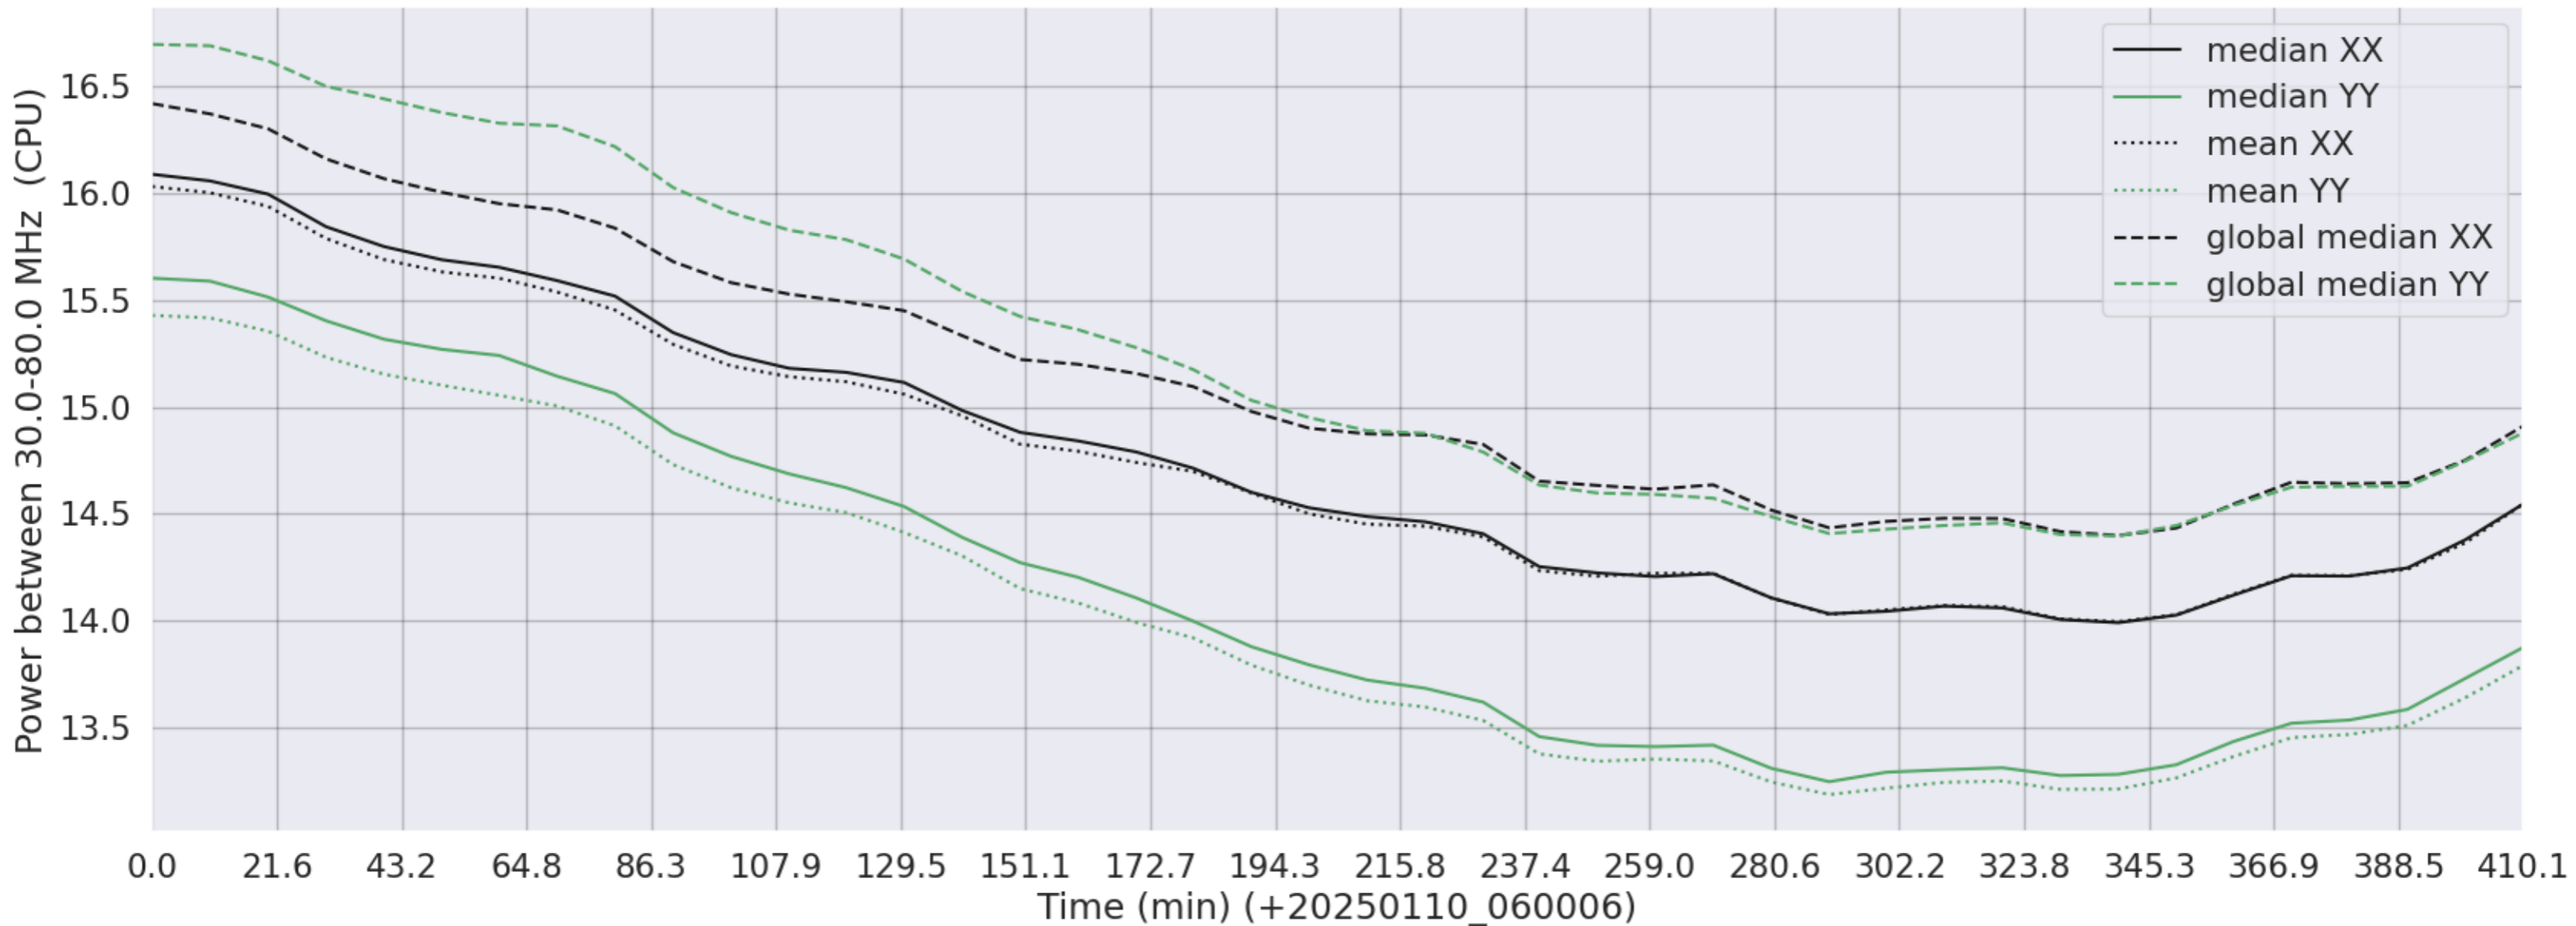

LWA154 - Correlator# 233 - XX FLAGS:Good - YY FLAGS:Good

LWA155 - Correlator# 232 - XX FLAGS:Good - YY FLAGS:Good