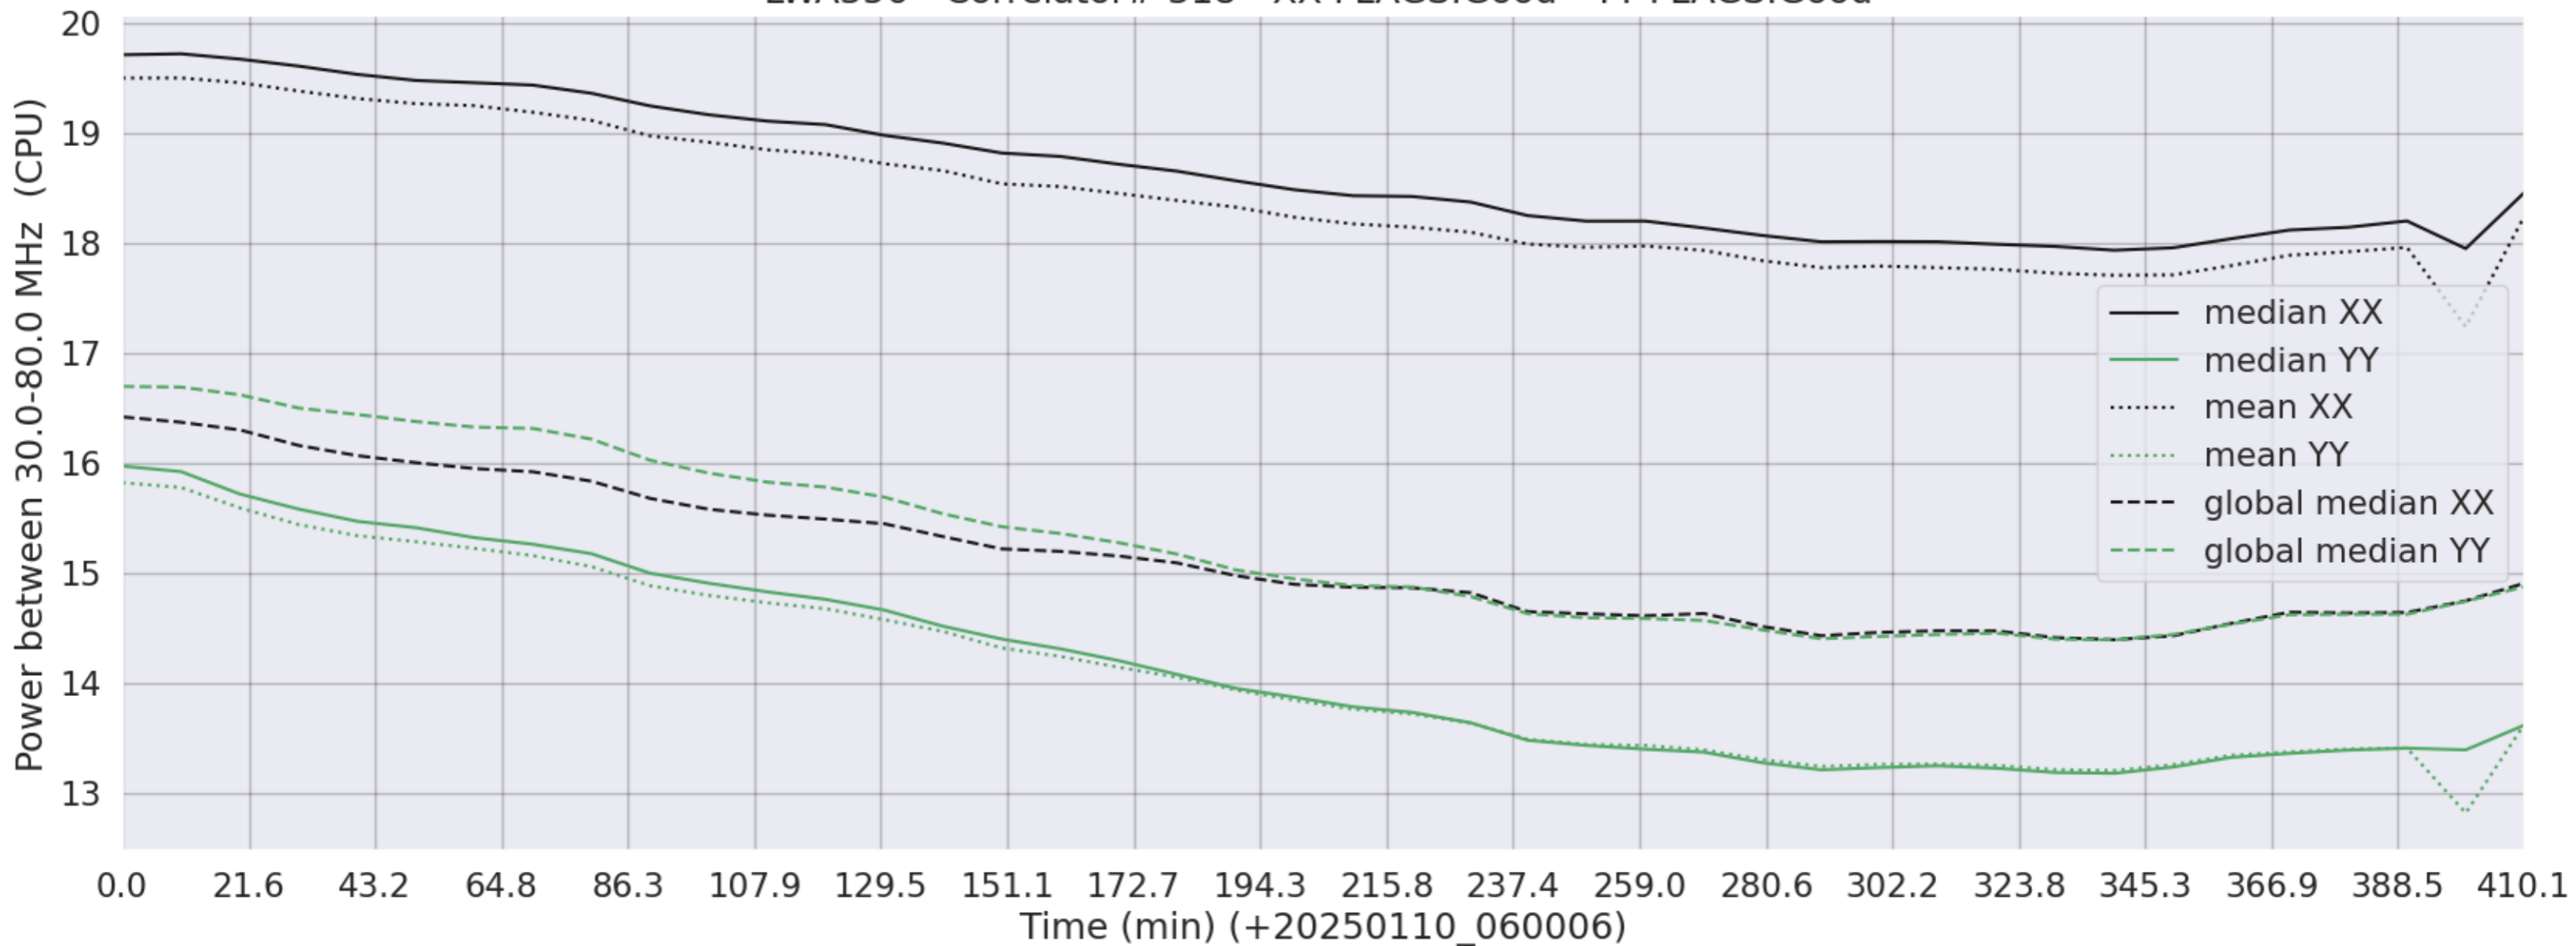

LWA254 - Correlator# 315 - XX FLAGS:Good - YY FLAGS:Good

LWA346 - Correlator# 316 - XX FLAGS:Good - YY FLAGS:Good

LWA342 - Correlator# 317 - XX FLAGS:Good - YY FLAGS:Good

LWA356 - Correlator# 318 - XX FLAGS:Good - YY FLAGS:Good