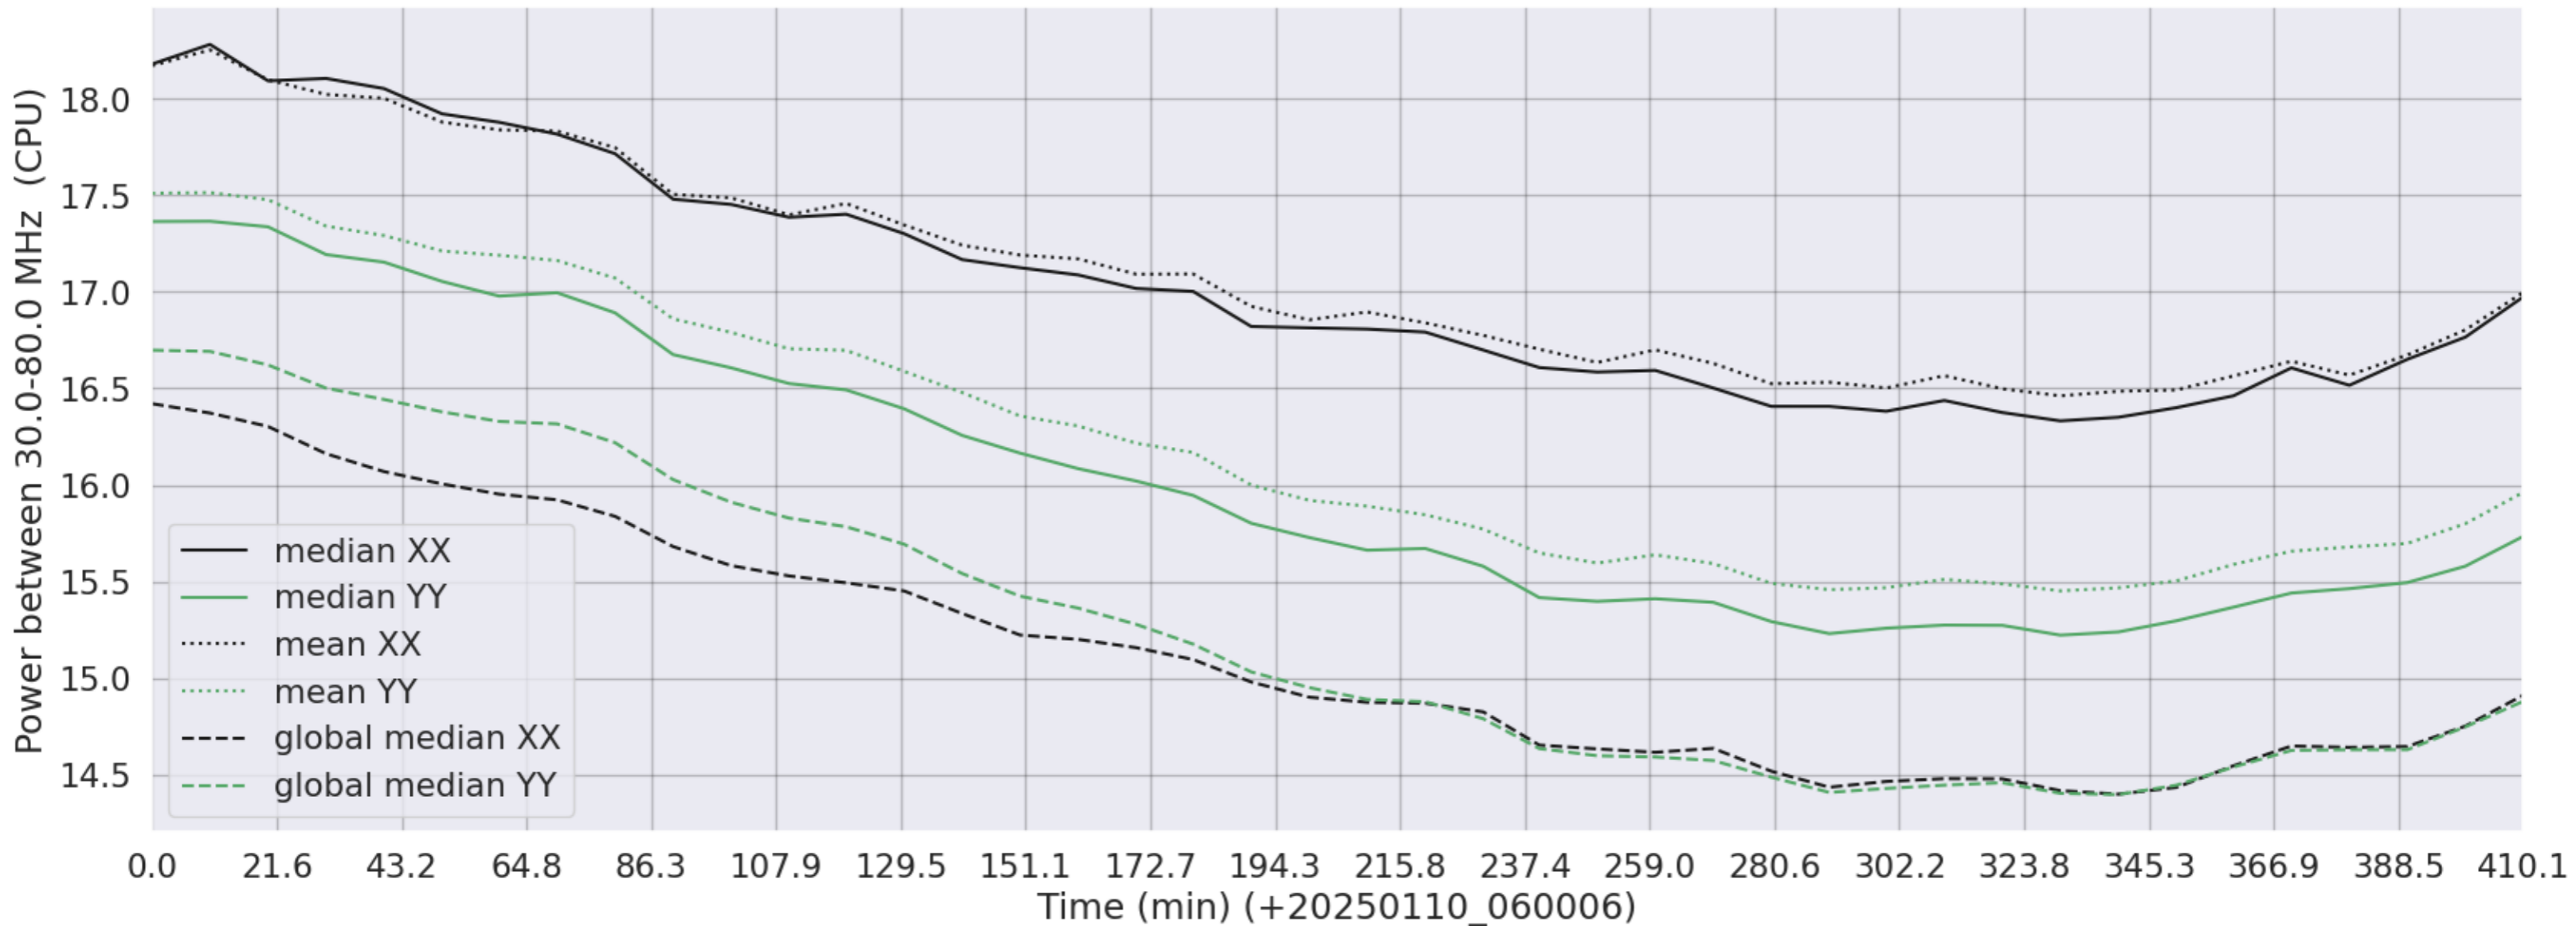

LWA037 - Correlator# 181 - XX FLAGS:Good - YY FLAGS:Good

LWA129 - Correlator# 180 - XX FLAGS:Good - YY FLAGS:Good