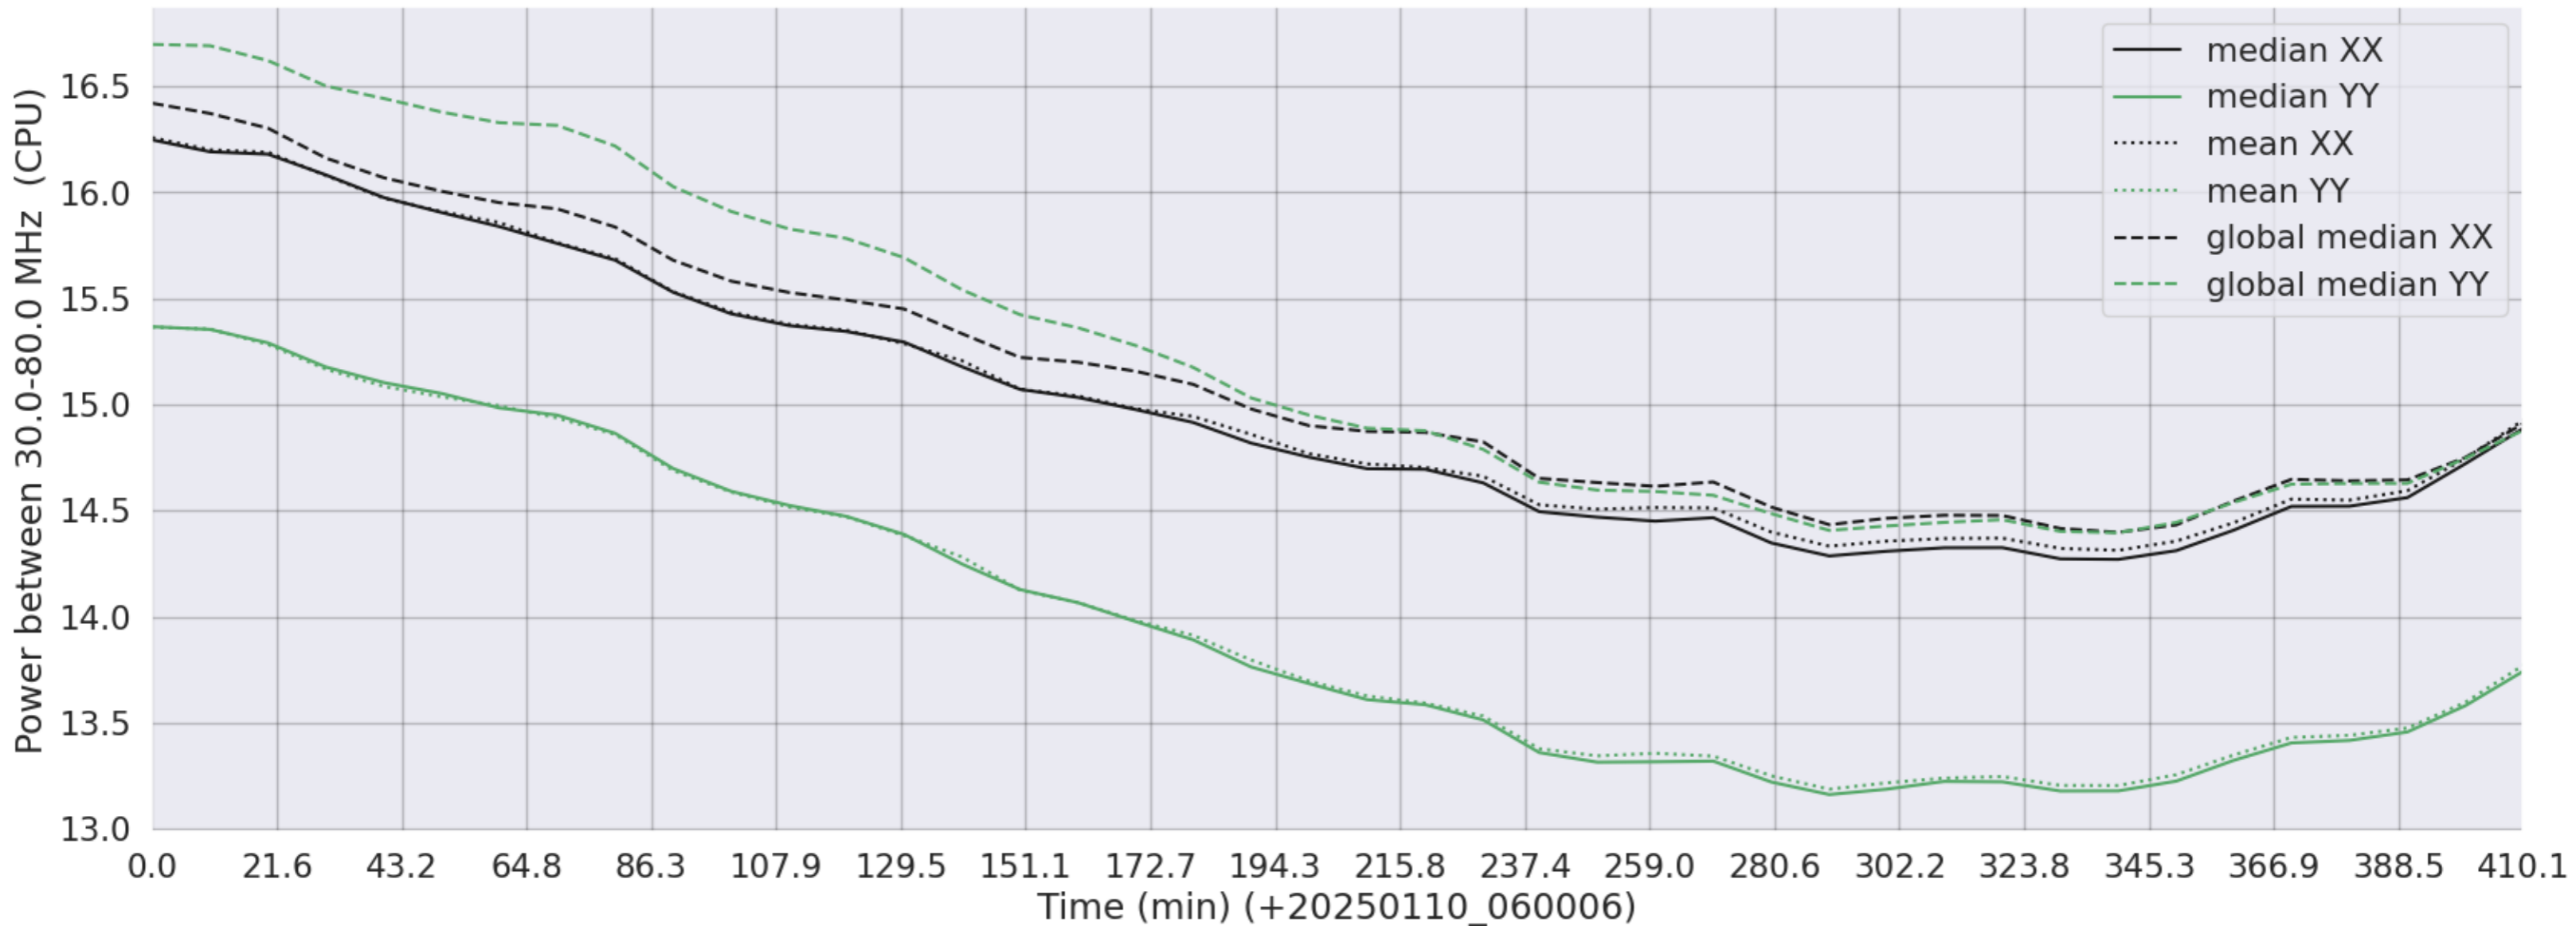

LWA050 - Correlator# 115 - XX FLAGS:Good - YY FLAGS:Good

LWA051 - Correlator# 114 - XX FLAGS:Good - YY FLAGS:Good