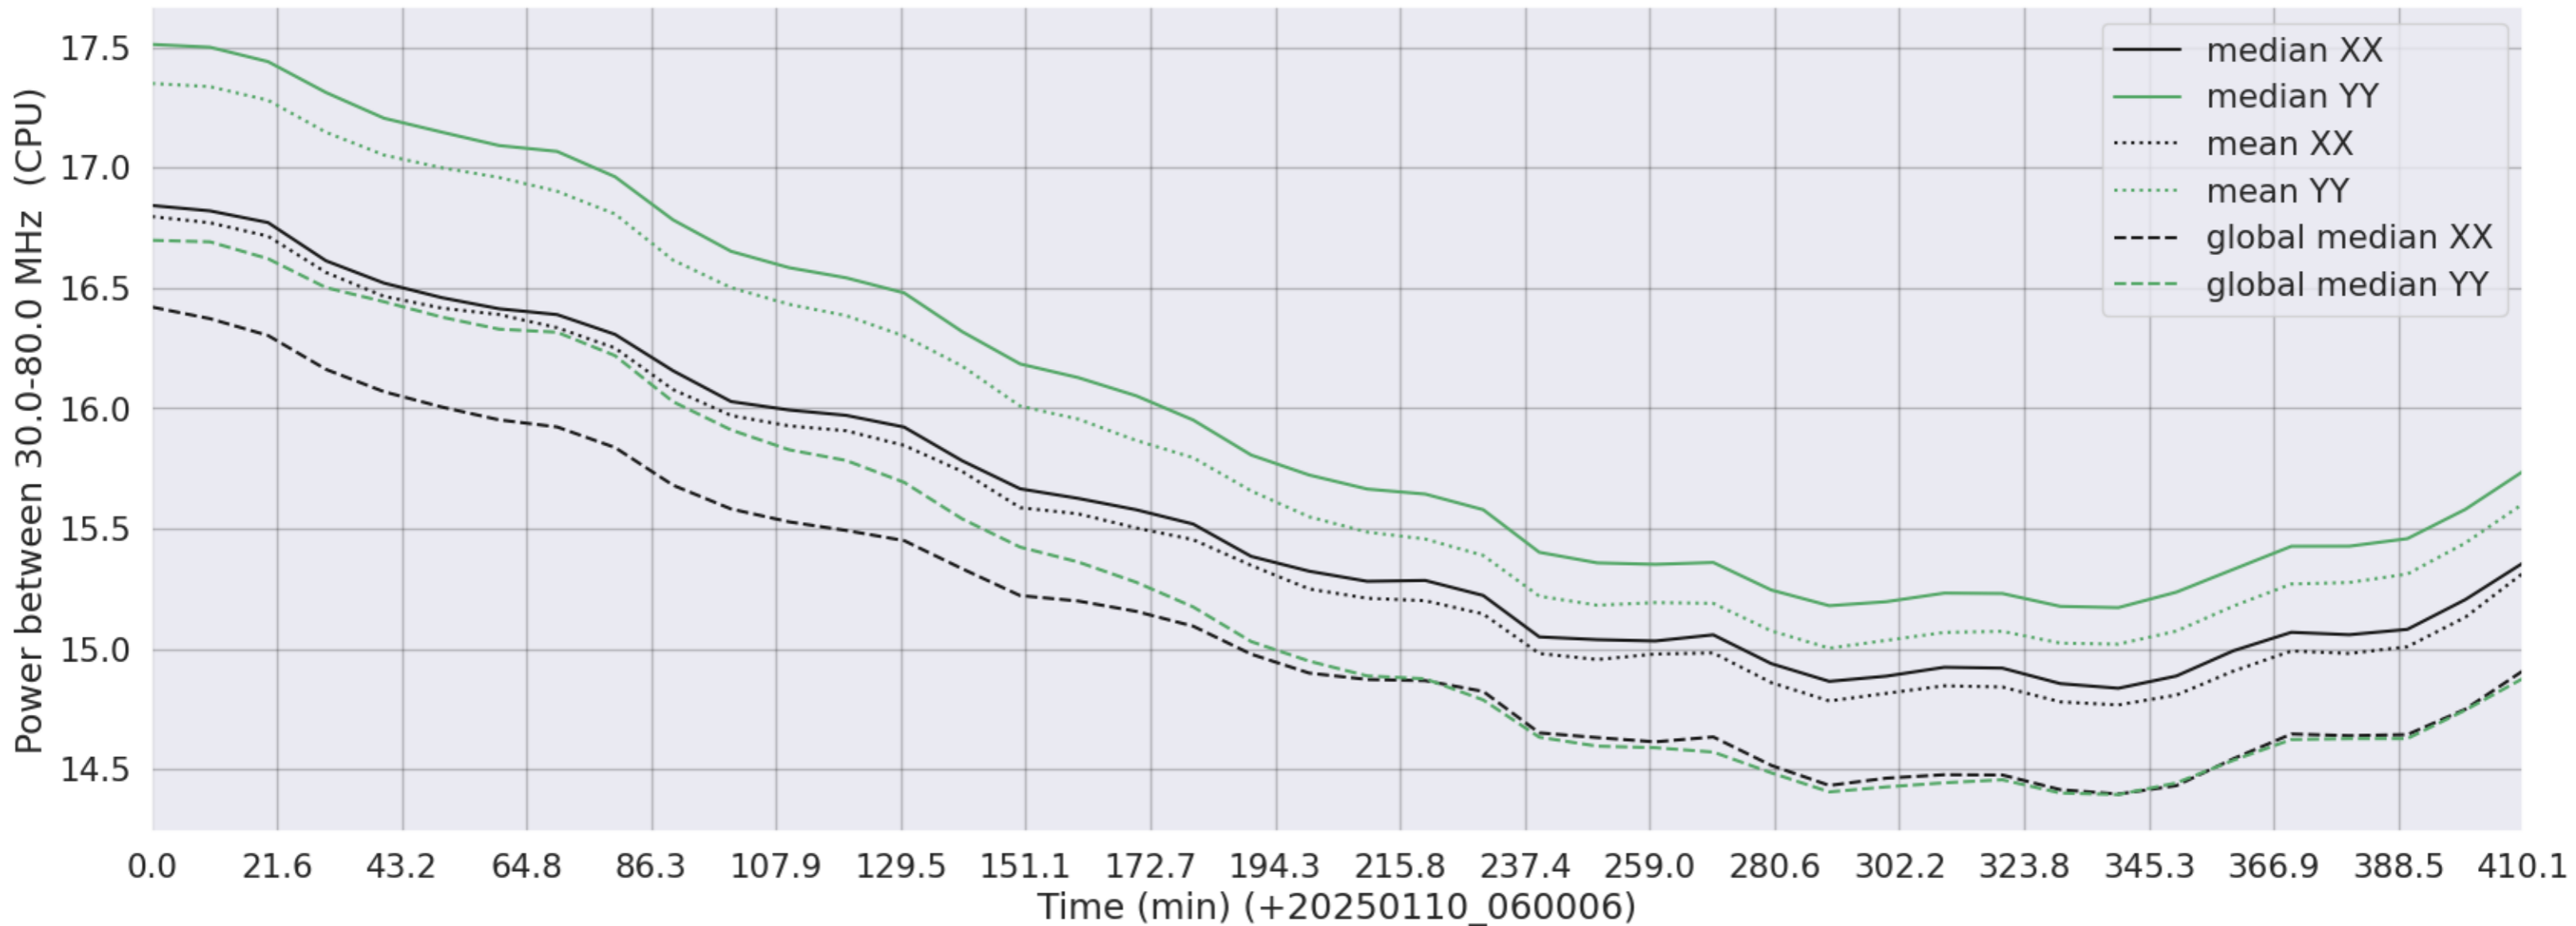

LWA205 - Correlator# 297 - XX FLAGS:Good - YY FLAGS:Good

LWA206 - Correlator# 296 - XX FLAGS:Good - YY FLAGS:Good