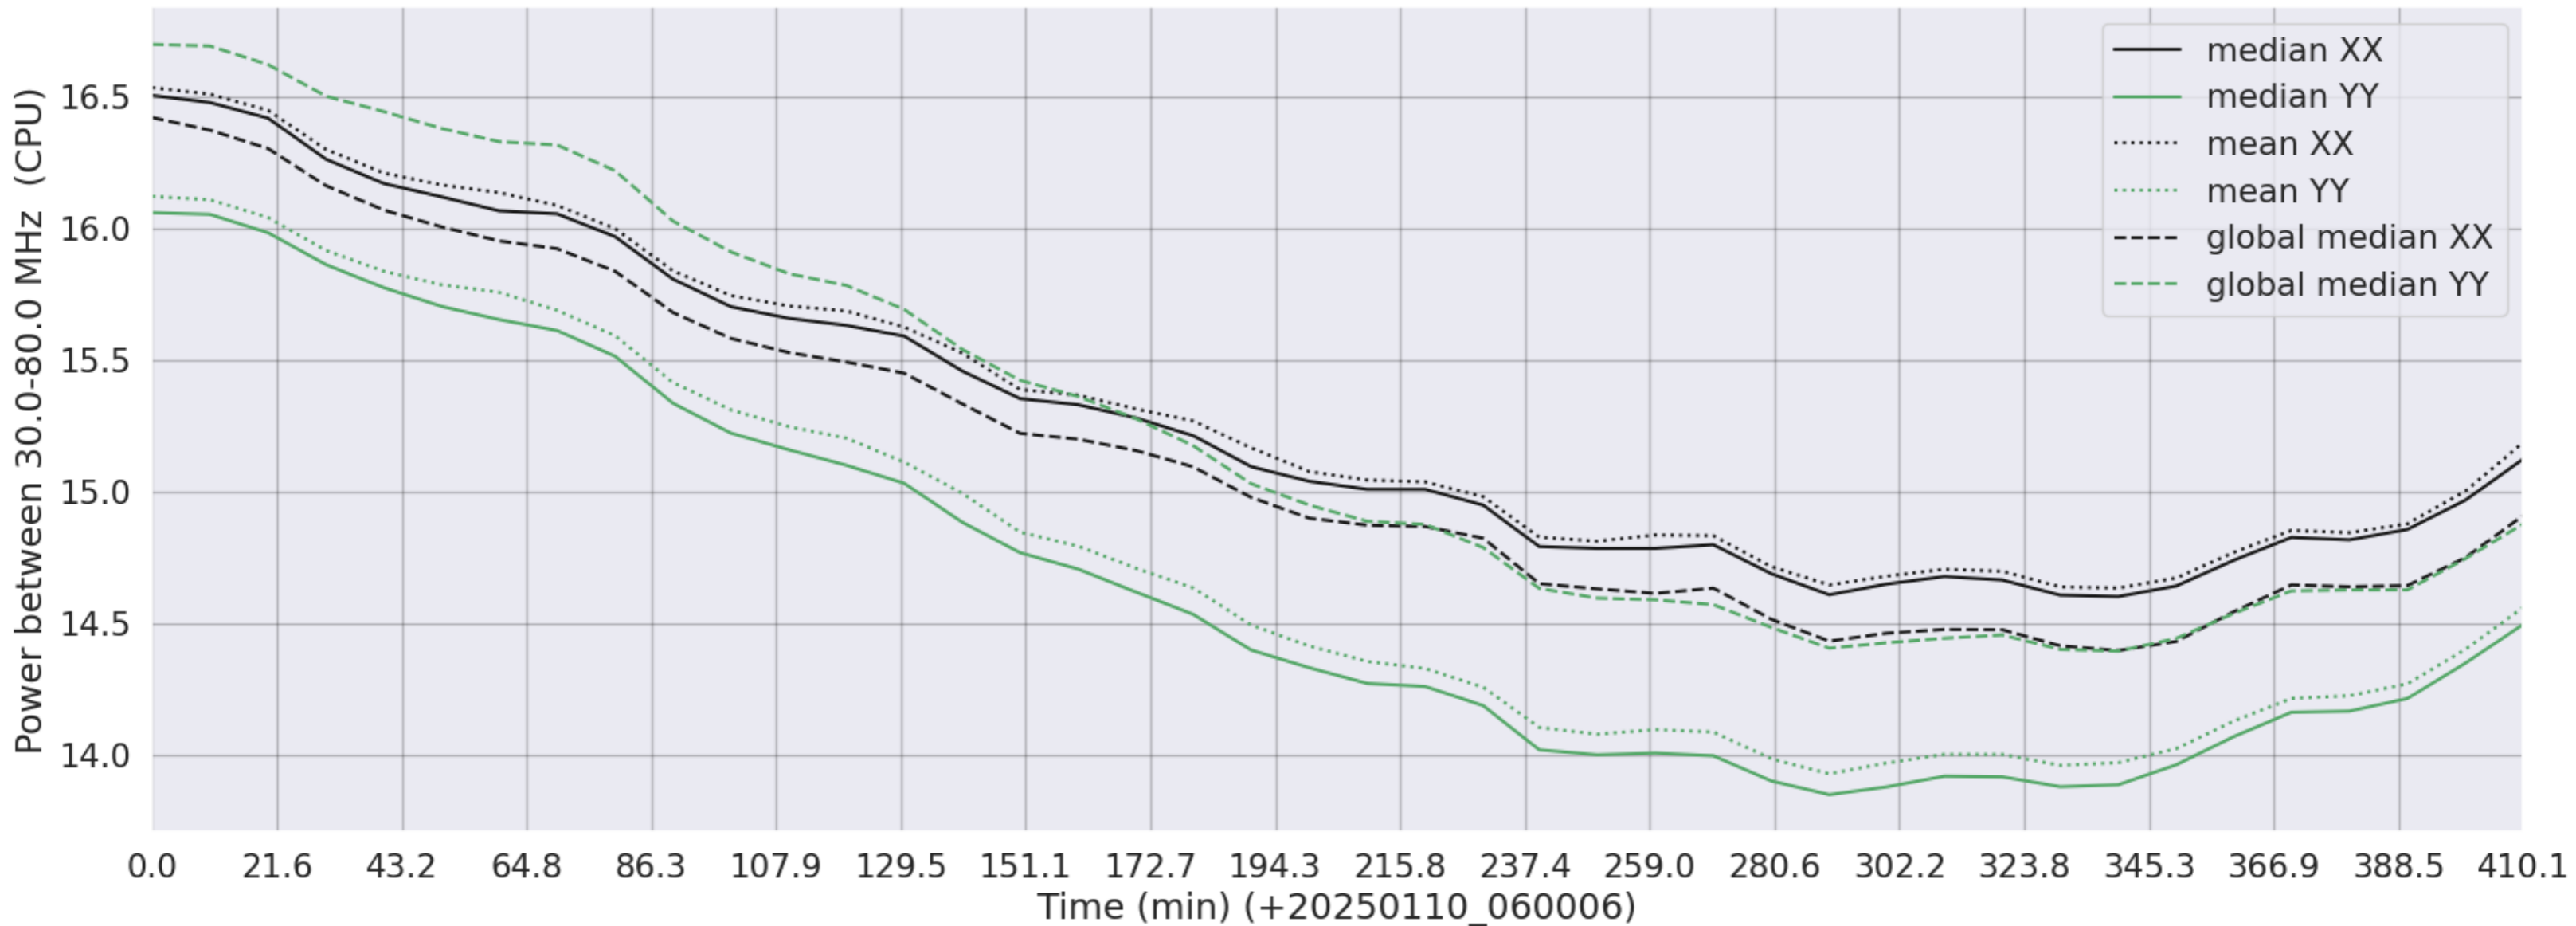

LWA166 - Correlator# 269 - XX FLAGS:Good - YY FLAGS:Good

LWA167 - Correlator# 268 - XX FLAGS:Good - YY FLAGS:Good