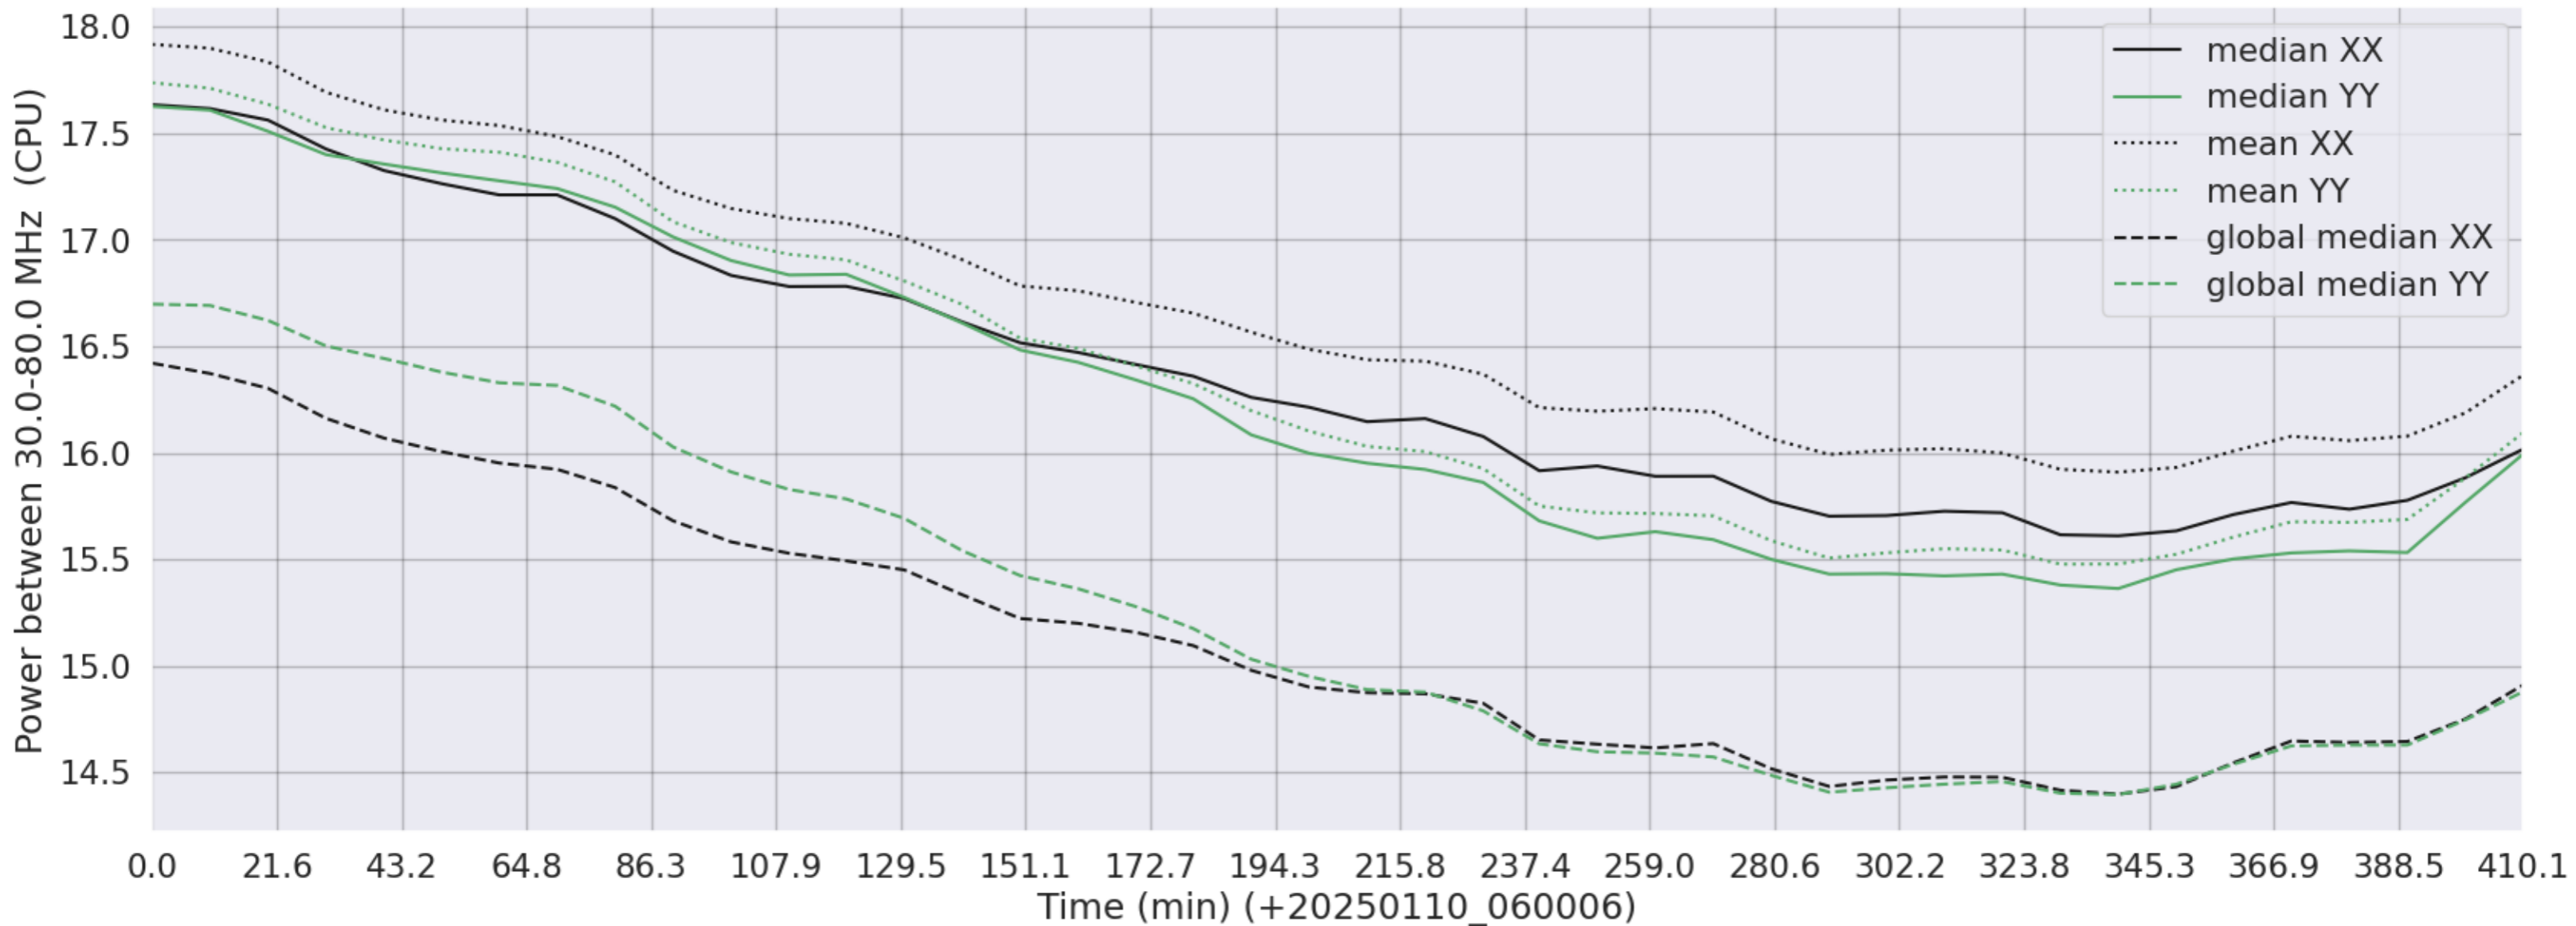

LWA003 - Correlator# 067 - XX FLAGS:Good - YY FLAGS:Good

LWA004 - Correlator# 066 - XX FLAGS:Good - YY FLAGS:Good