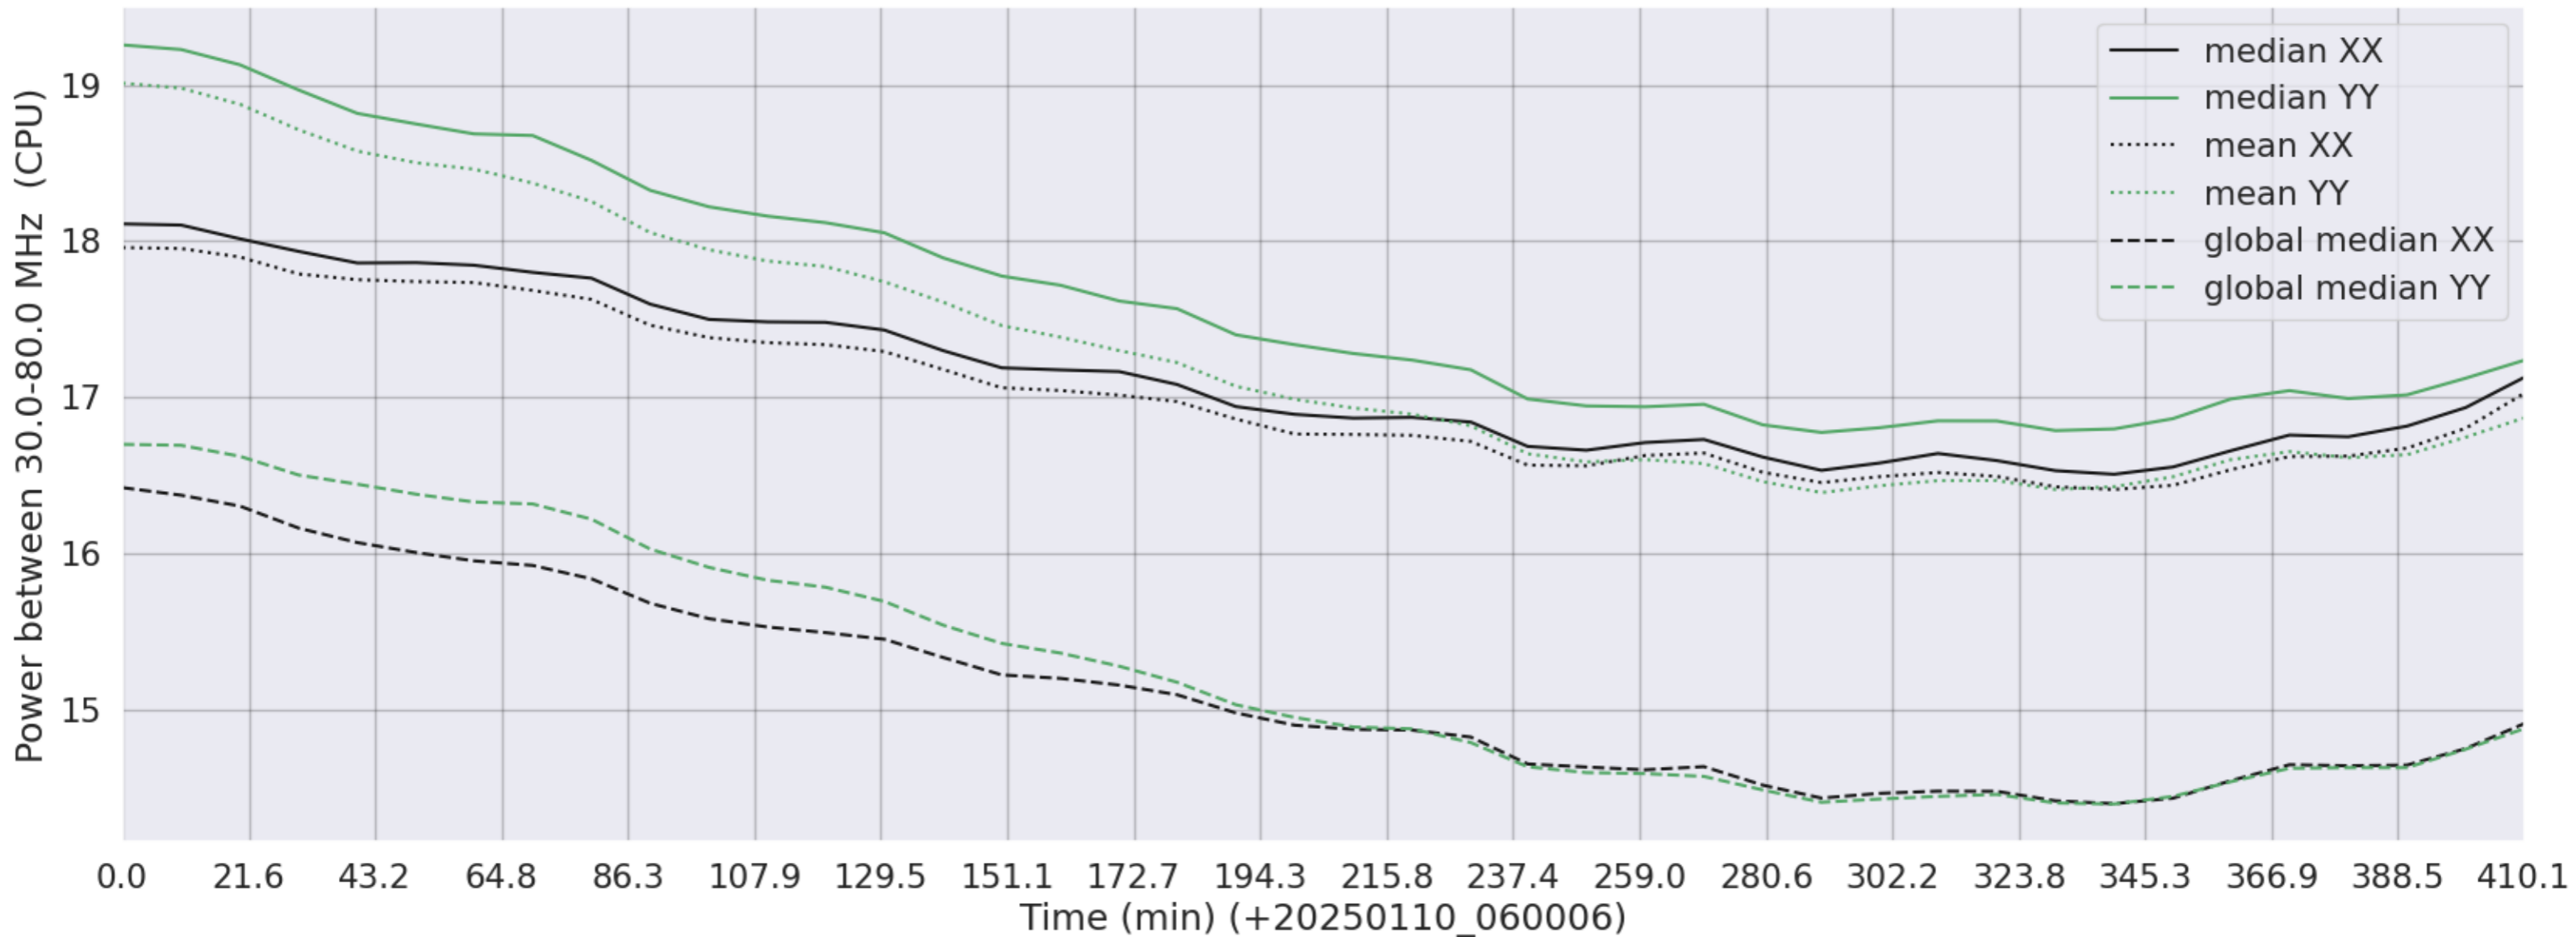

LWA314 - Correlator# 021 - XX FLAGS:Good - YY FLAGS:Good

LWA321 - Correlator# 020 - XX FLAGS:Good - YY FLAGS:Good