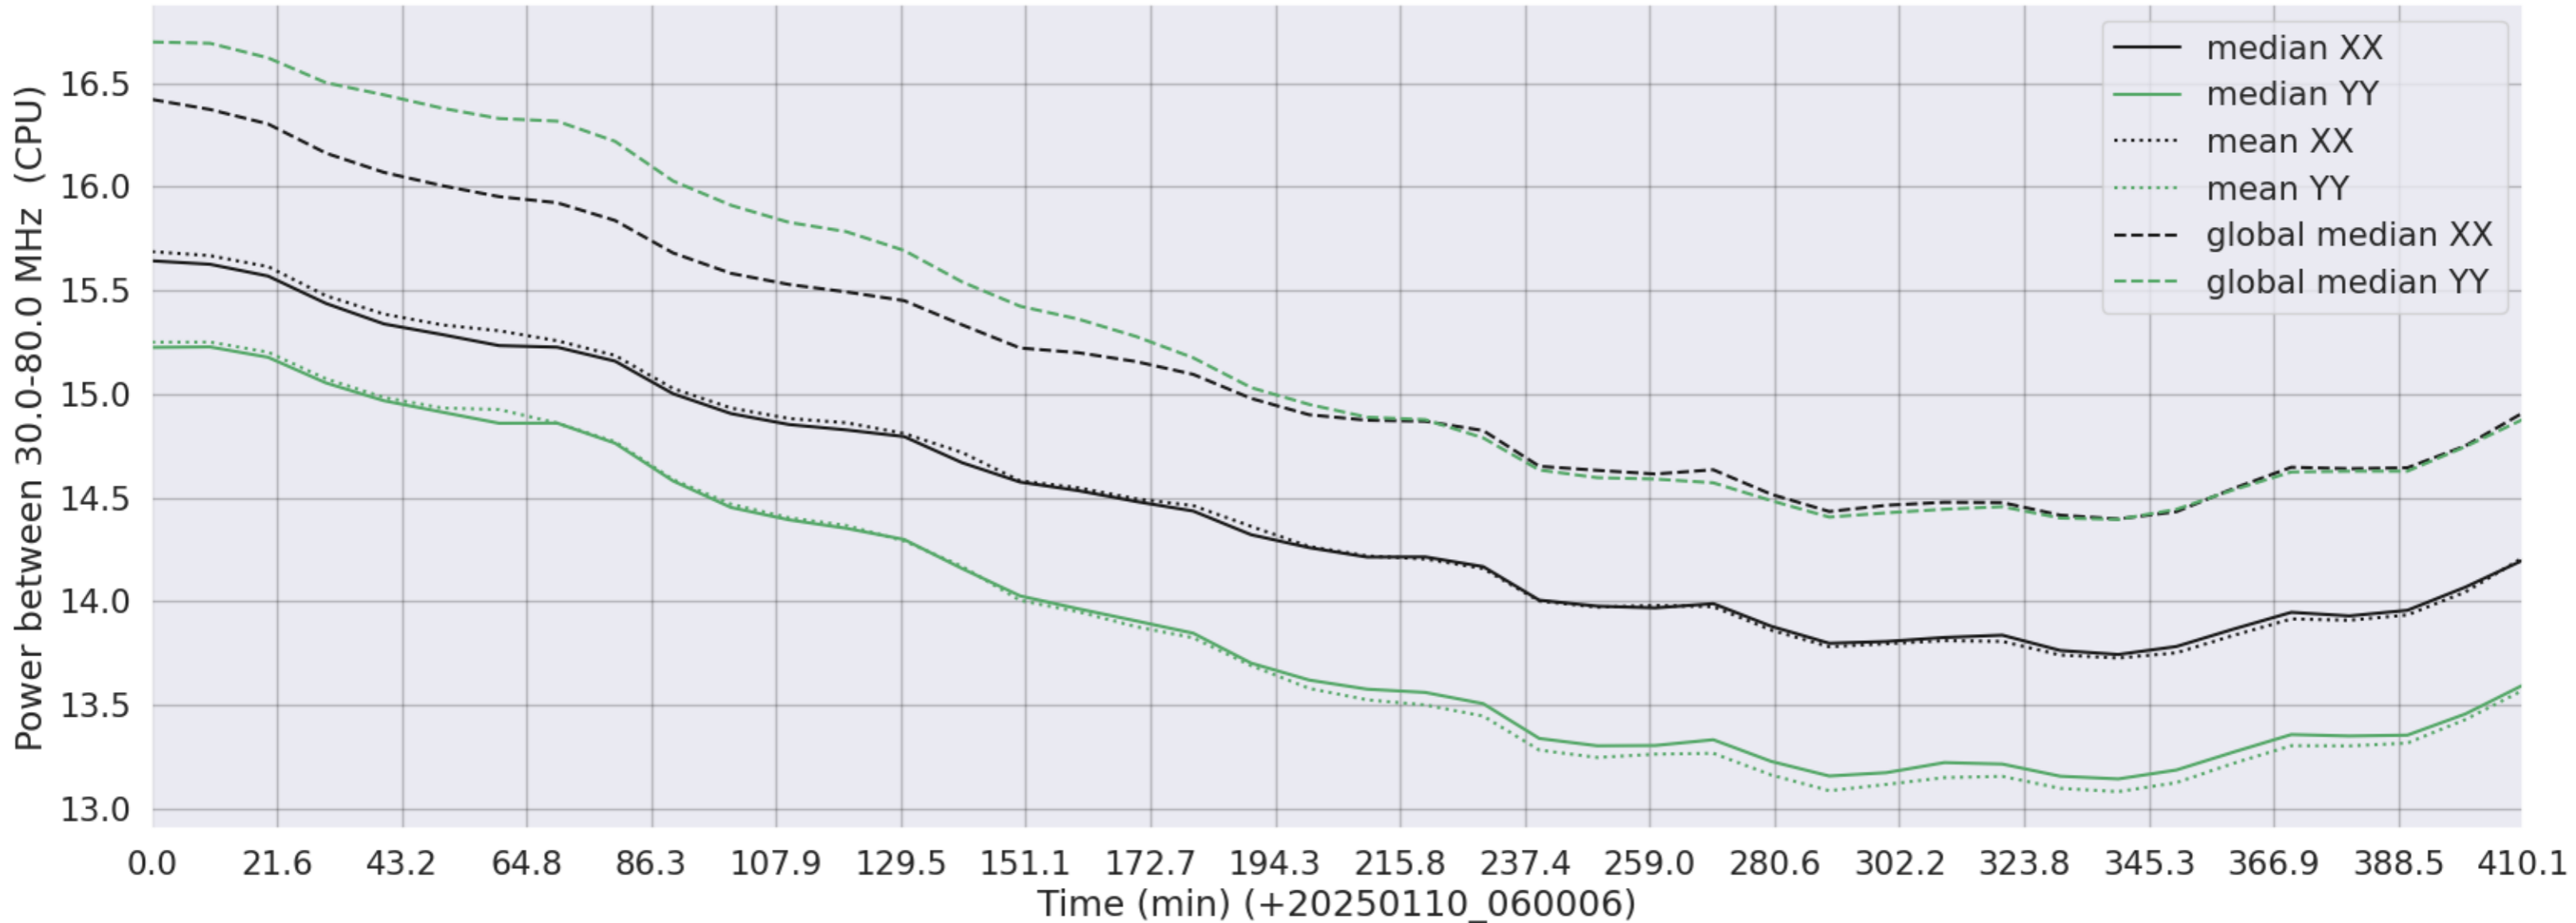

LWA134 - Correlator# 184 - XX FLAGS:Good - YY FLAGS:Good

LWA132 - Correlator# 185 - XX FLAGS:Good - YY FLAGS:Good

LWA252 - Correlator# 186 - XX FLAGS:Good - YY FLAGS:Good

LWA139 - Correlator# 187 - XX FLAGS:Good - YY FLAGS:BadSpecShape