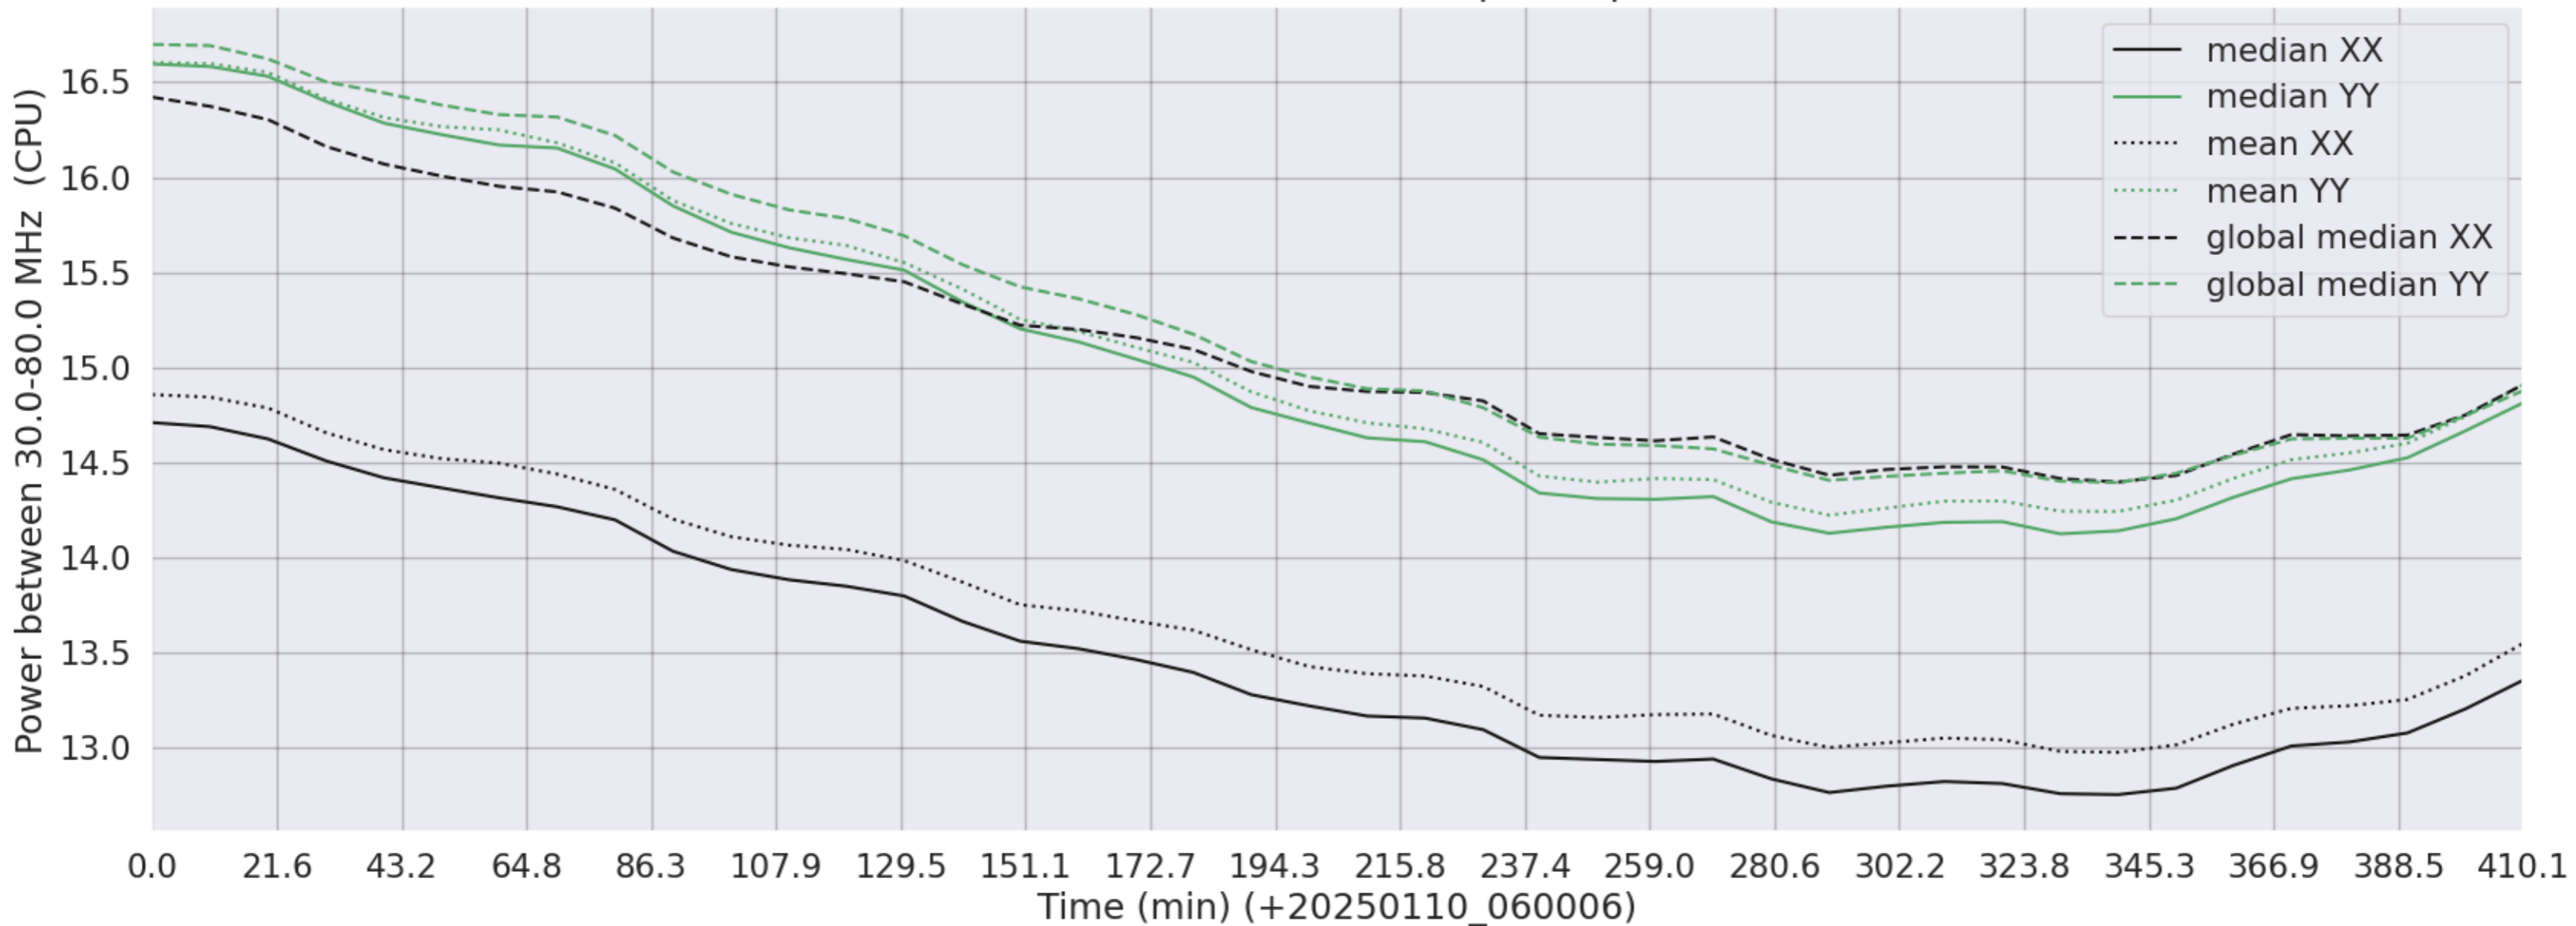

LWA249 - Correlator# 342 - XX FLAGS:Good - YY FLAGS:Good

LWA245 - Correlator# 341 - XX FLAGS:BadSpecShape - YY FLAGS:Good