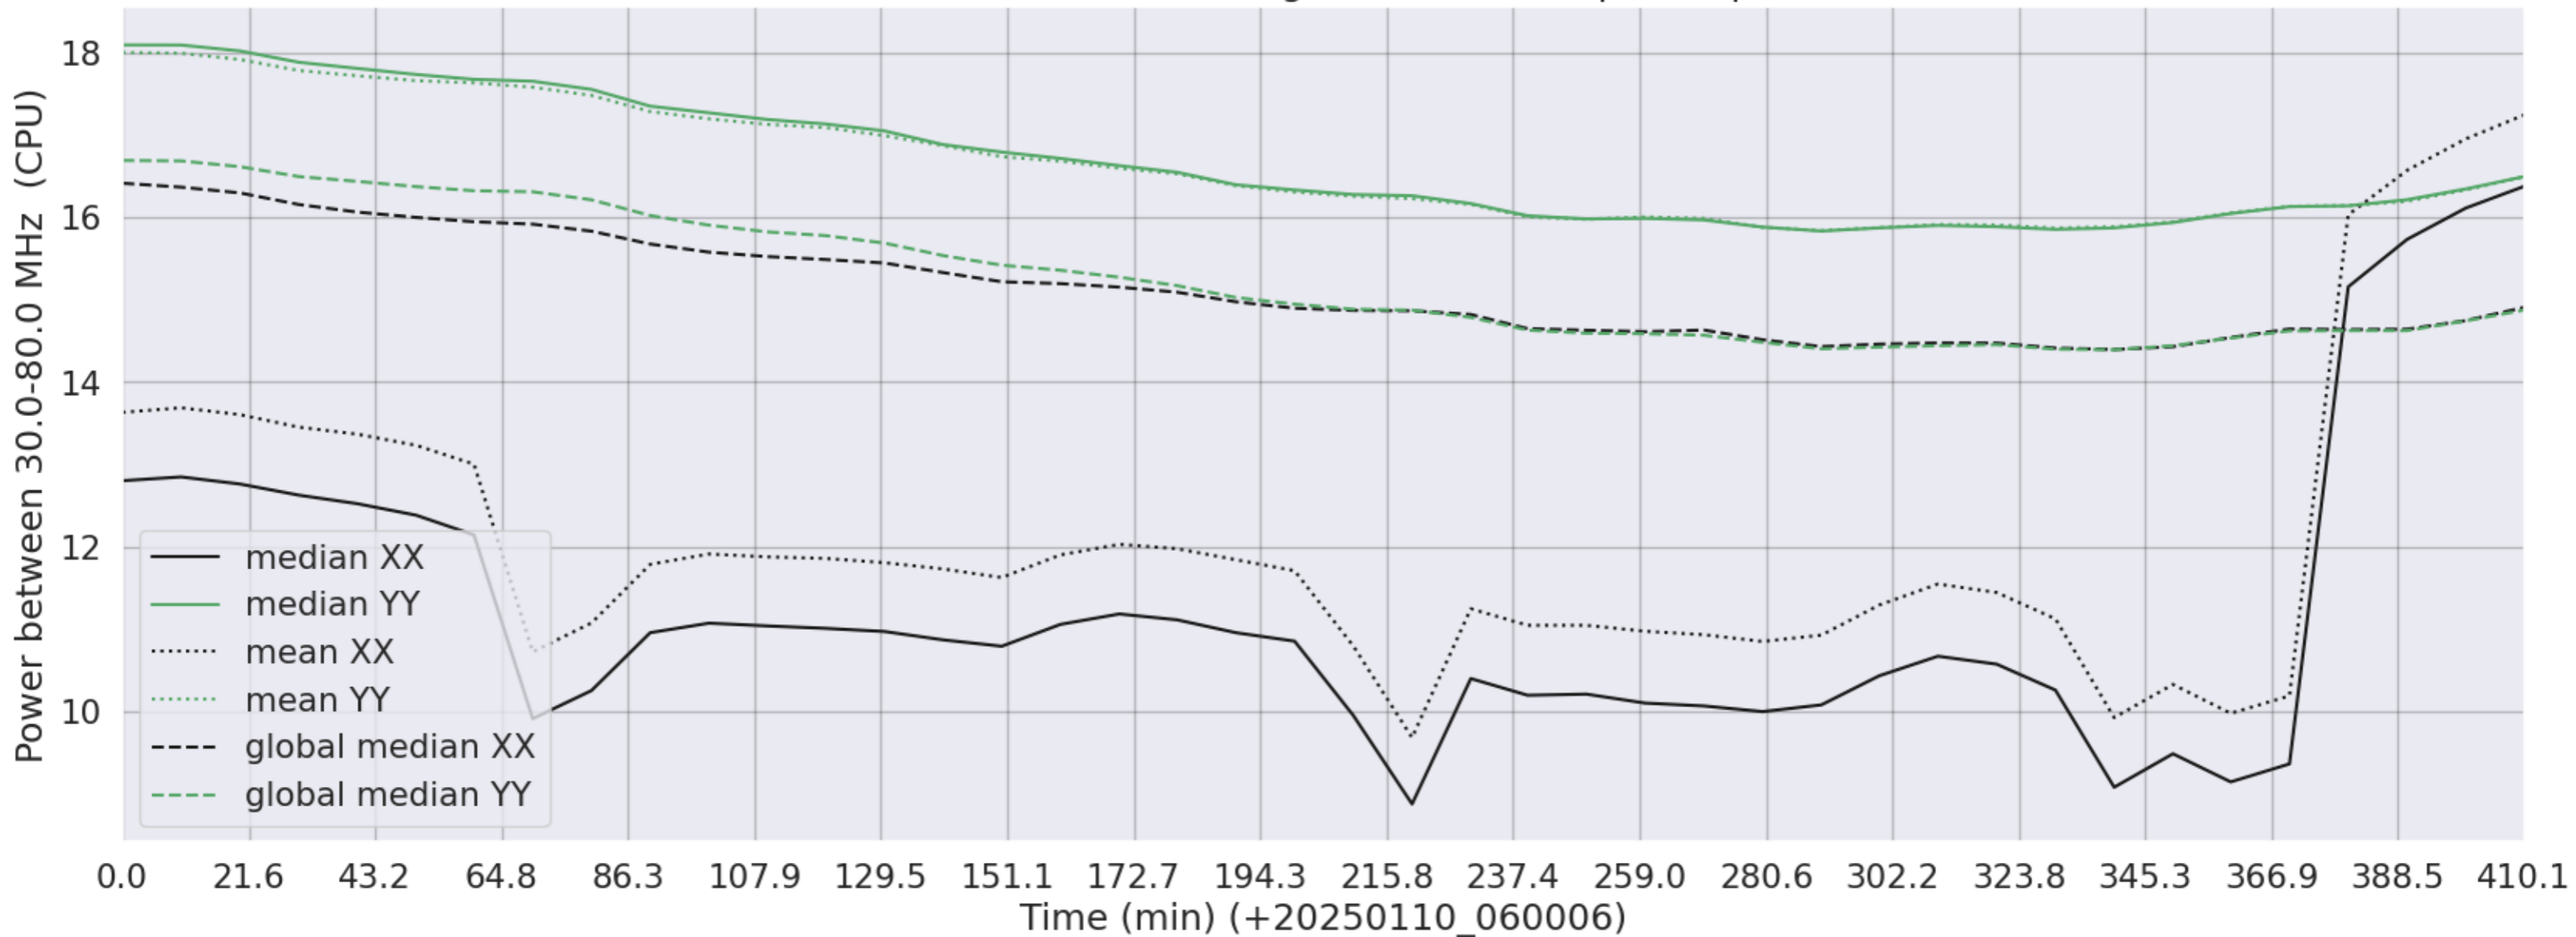

LWA130 - Correlator# 183 - XX FLAGS:Good - YY FLAGS:Good

LWA131 - Correlator# 182 - XX FLAGS:HighTimeVar+BadSpecShape - YY FLAGS:Good