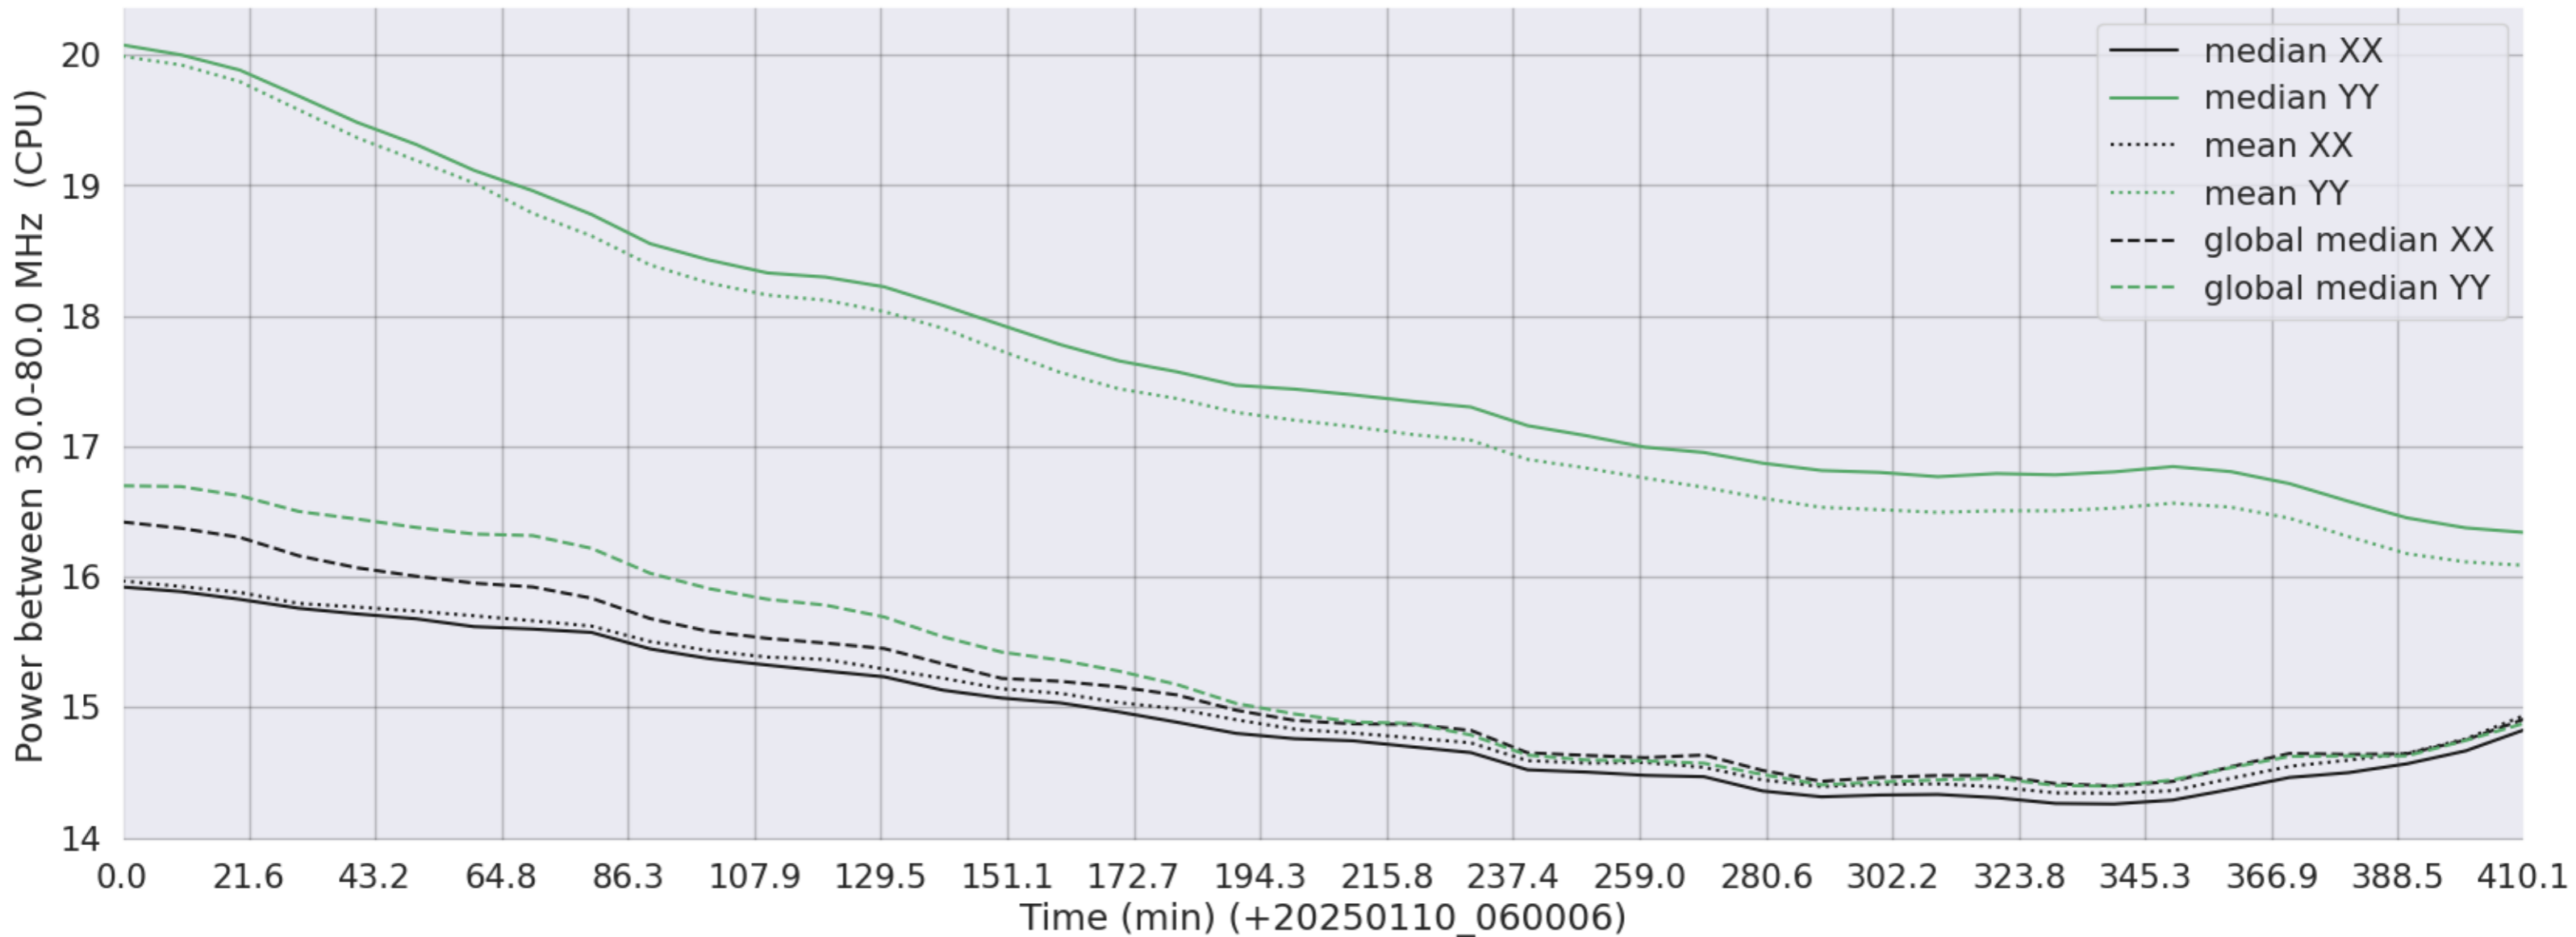

LWA357 - Correlator# 286 - XX FLAGS:Good - YY FLAGS:Good

LWA290 - Correlator# 285 - XX FLAGS:Good - YY FLAGS:Good