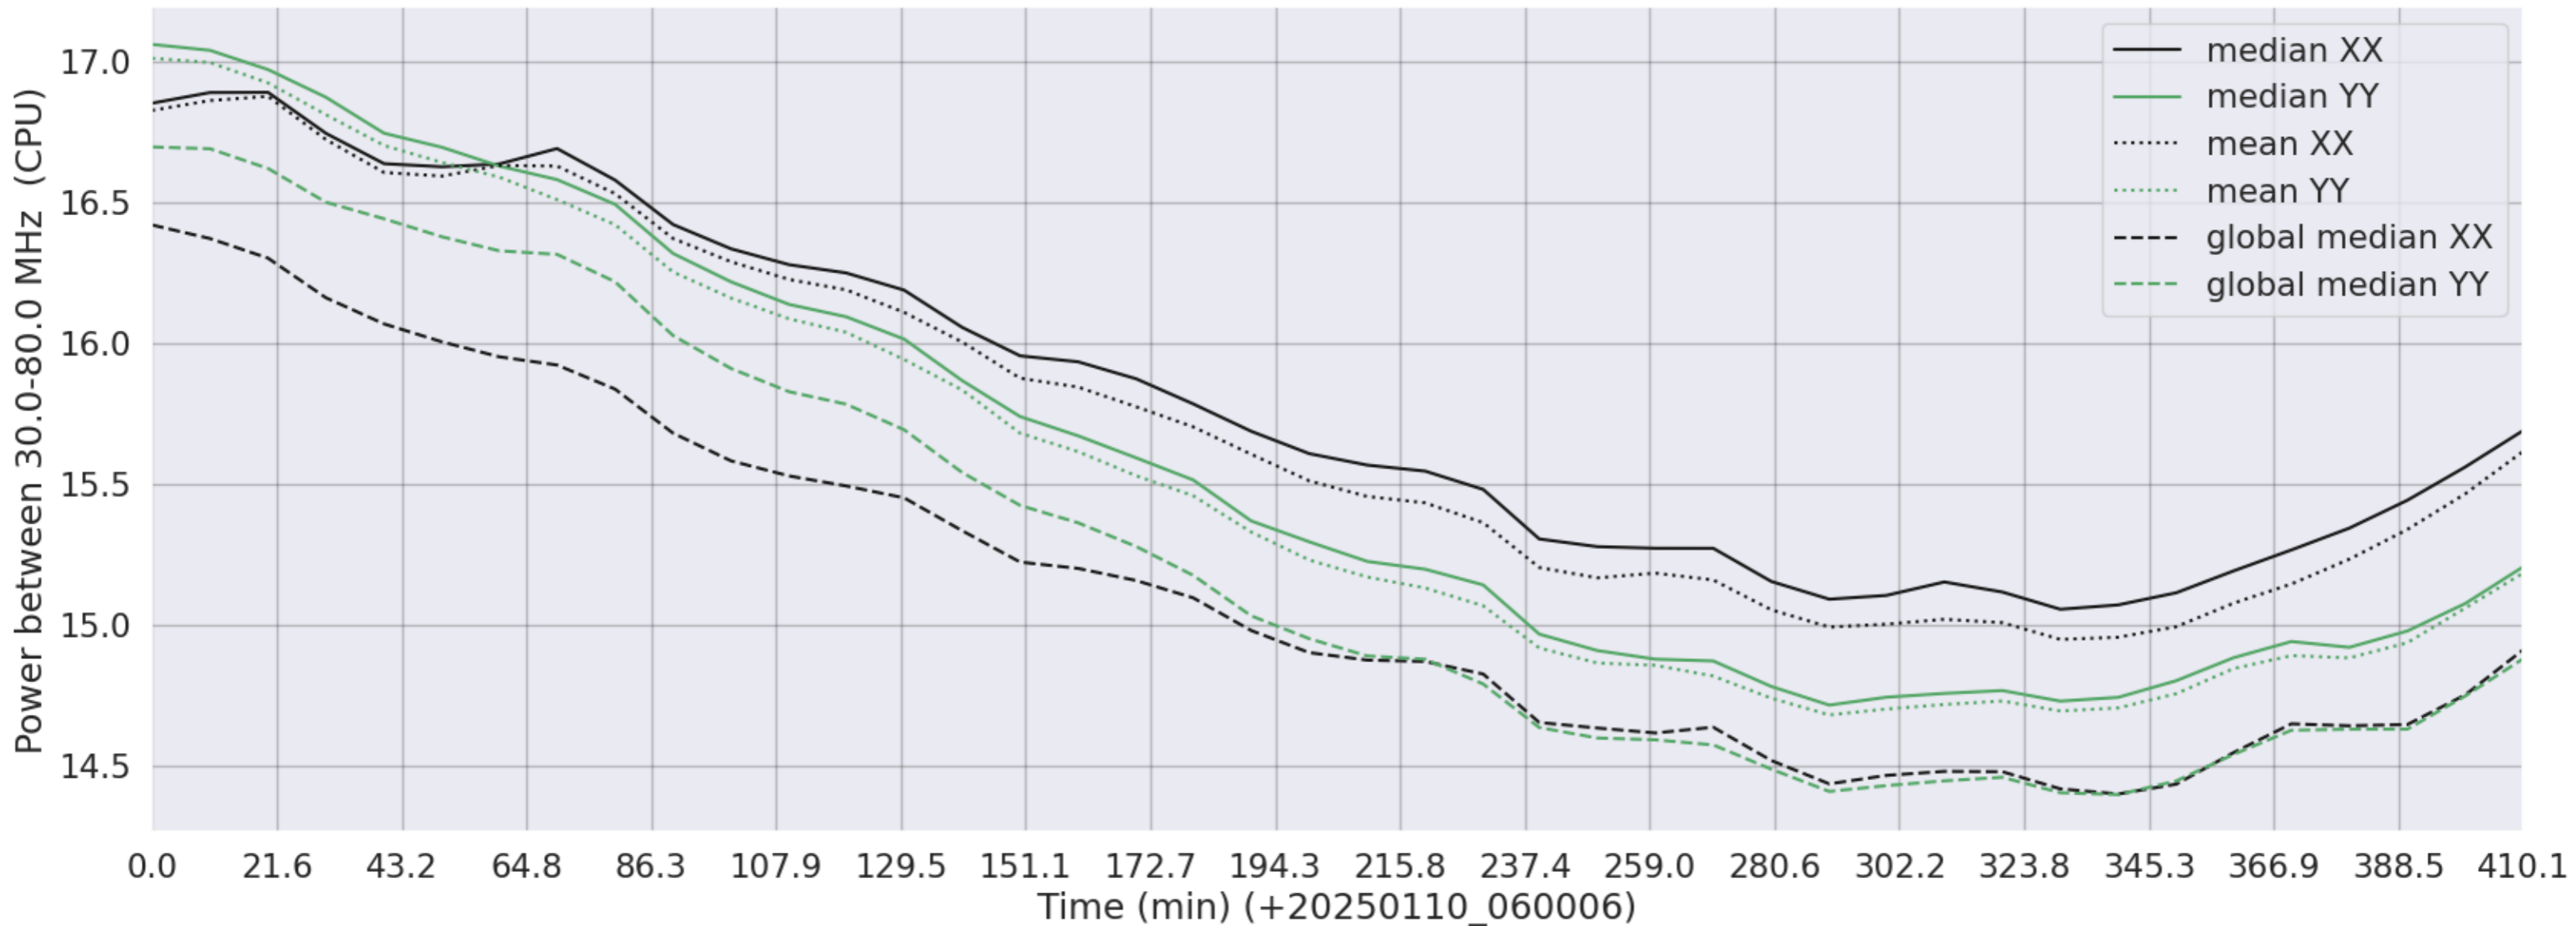

LWA321 - Correlator# 020 - XX FLAGS:Good - YY FLAGS:Good

LWA314 - Correlator# 021 - XX FLAGS:Good - YY FLAGS:Good

LWA330 - Correlator# 022 - XX FLAGS:Good - YY FLAGS:Good

LWA327 - Correlator# 023 - XX FLAGS:Good - YY FLAGS:Good