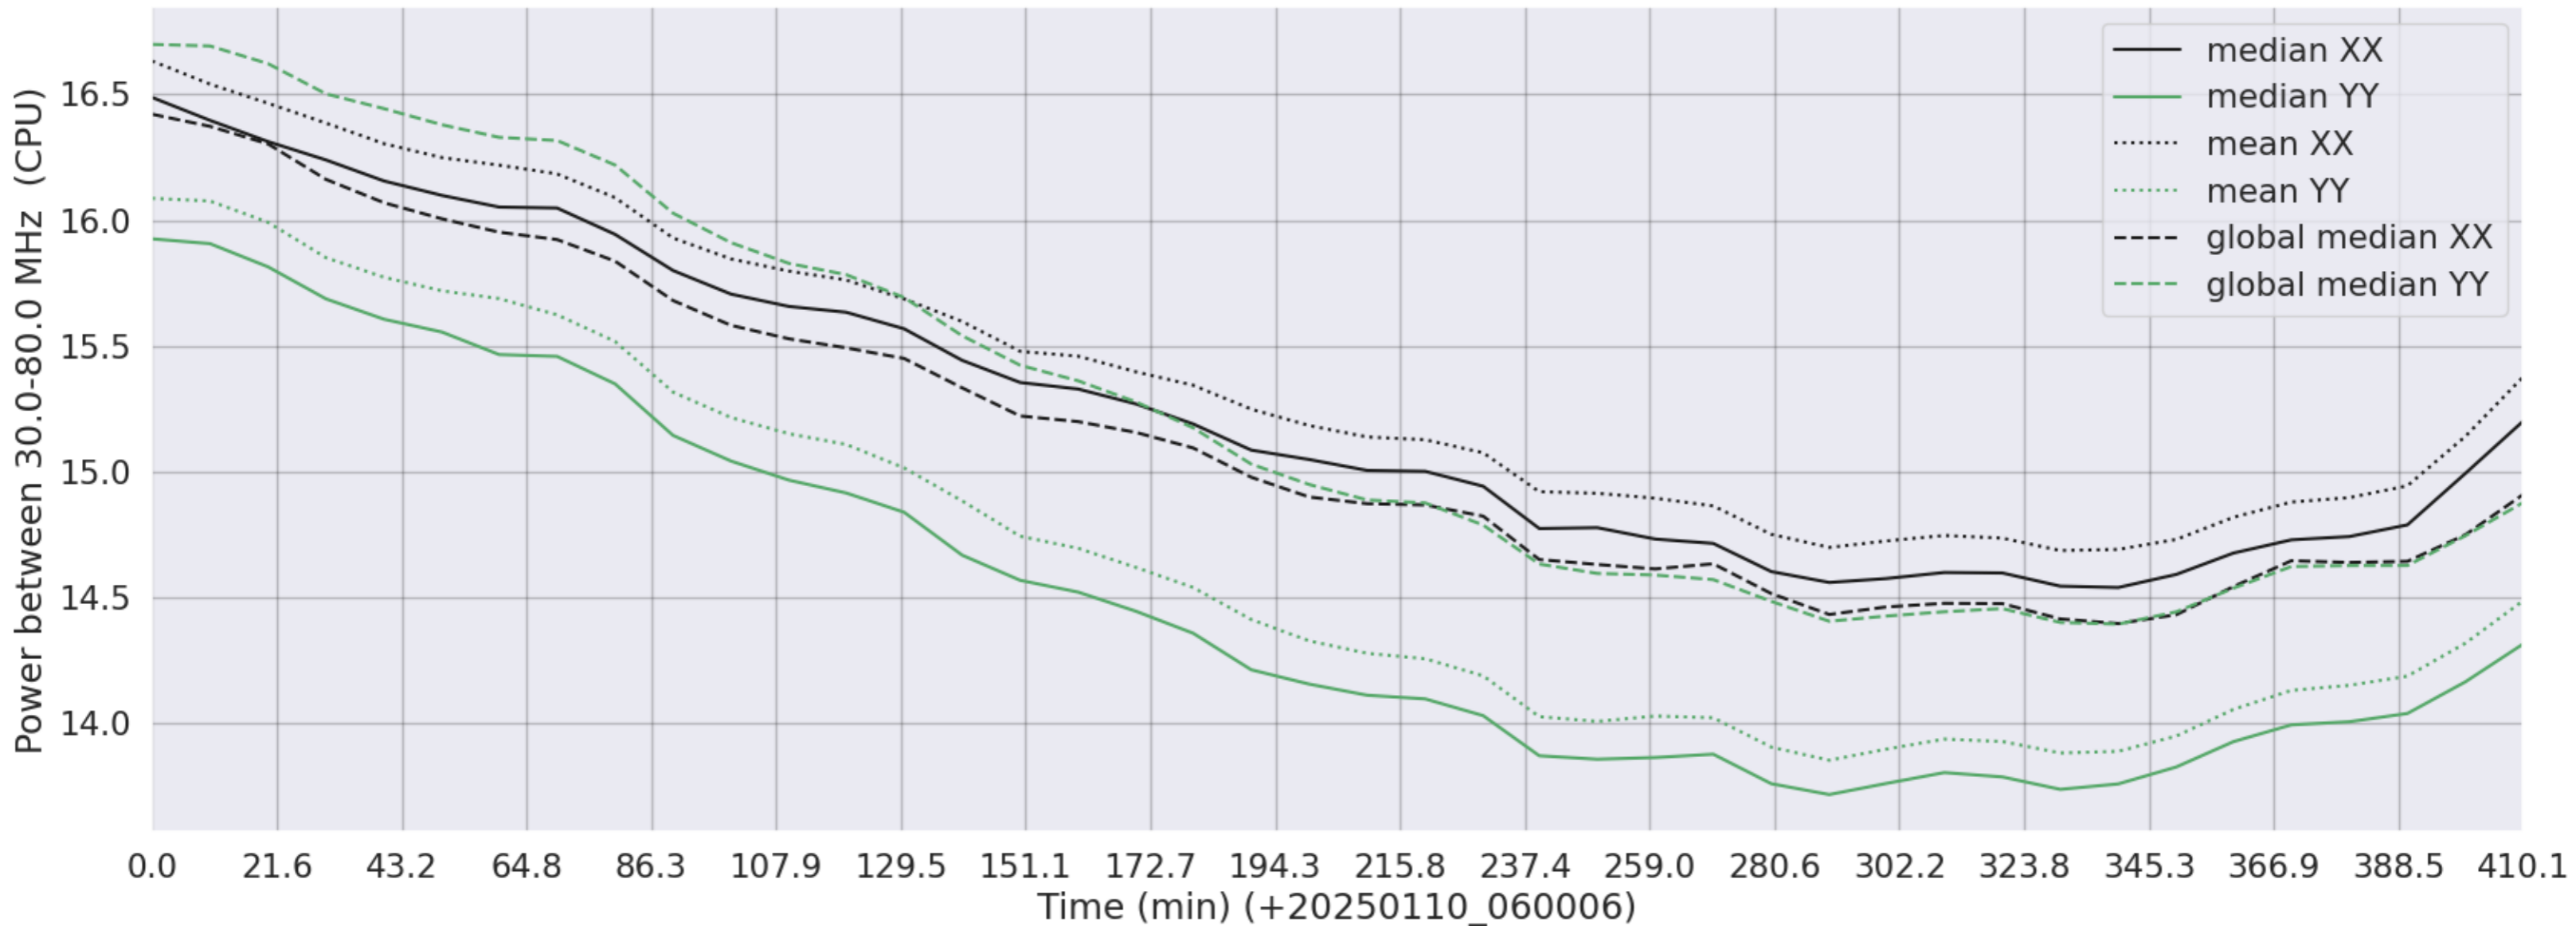

LWA081 - Correlator# 194 - XX FLAGS:Good - YY FLAGS:Good

LWA076 - Correlator# 193 - XX FLAGS:Good - YY FLAGS:Good