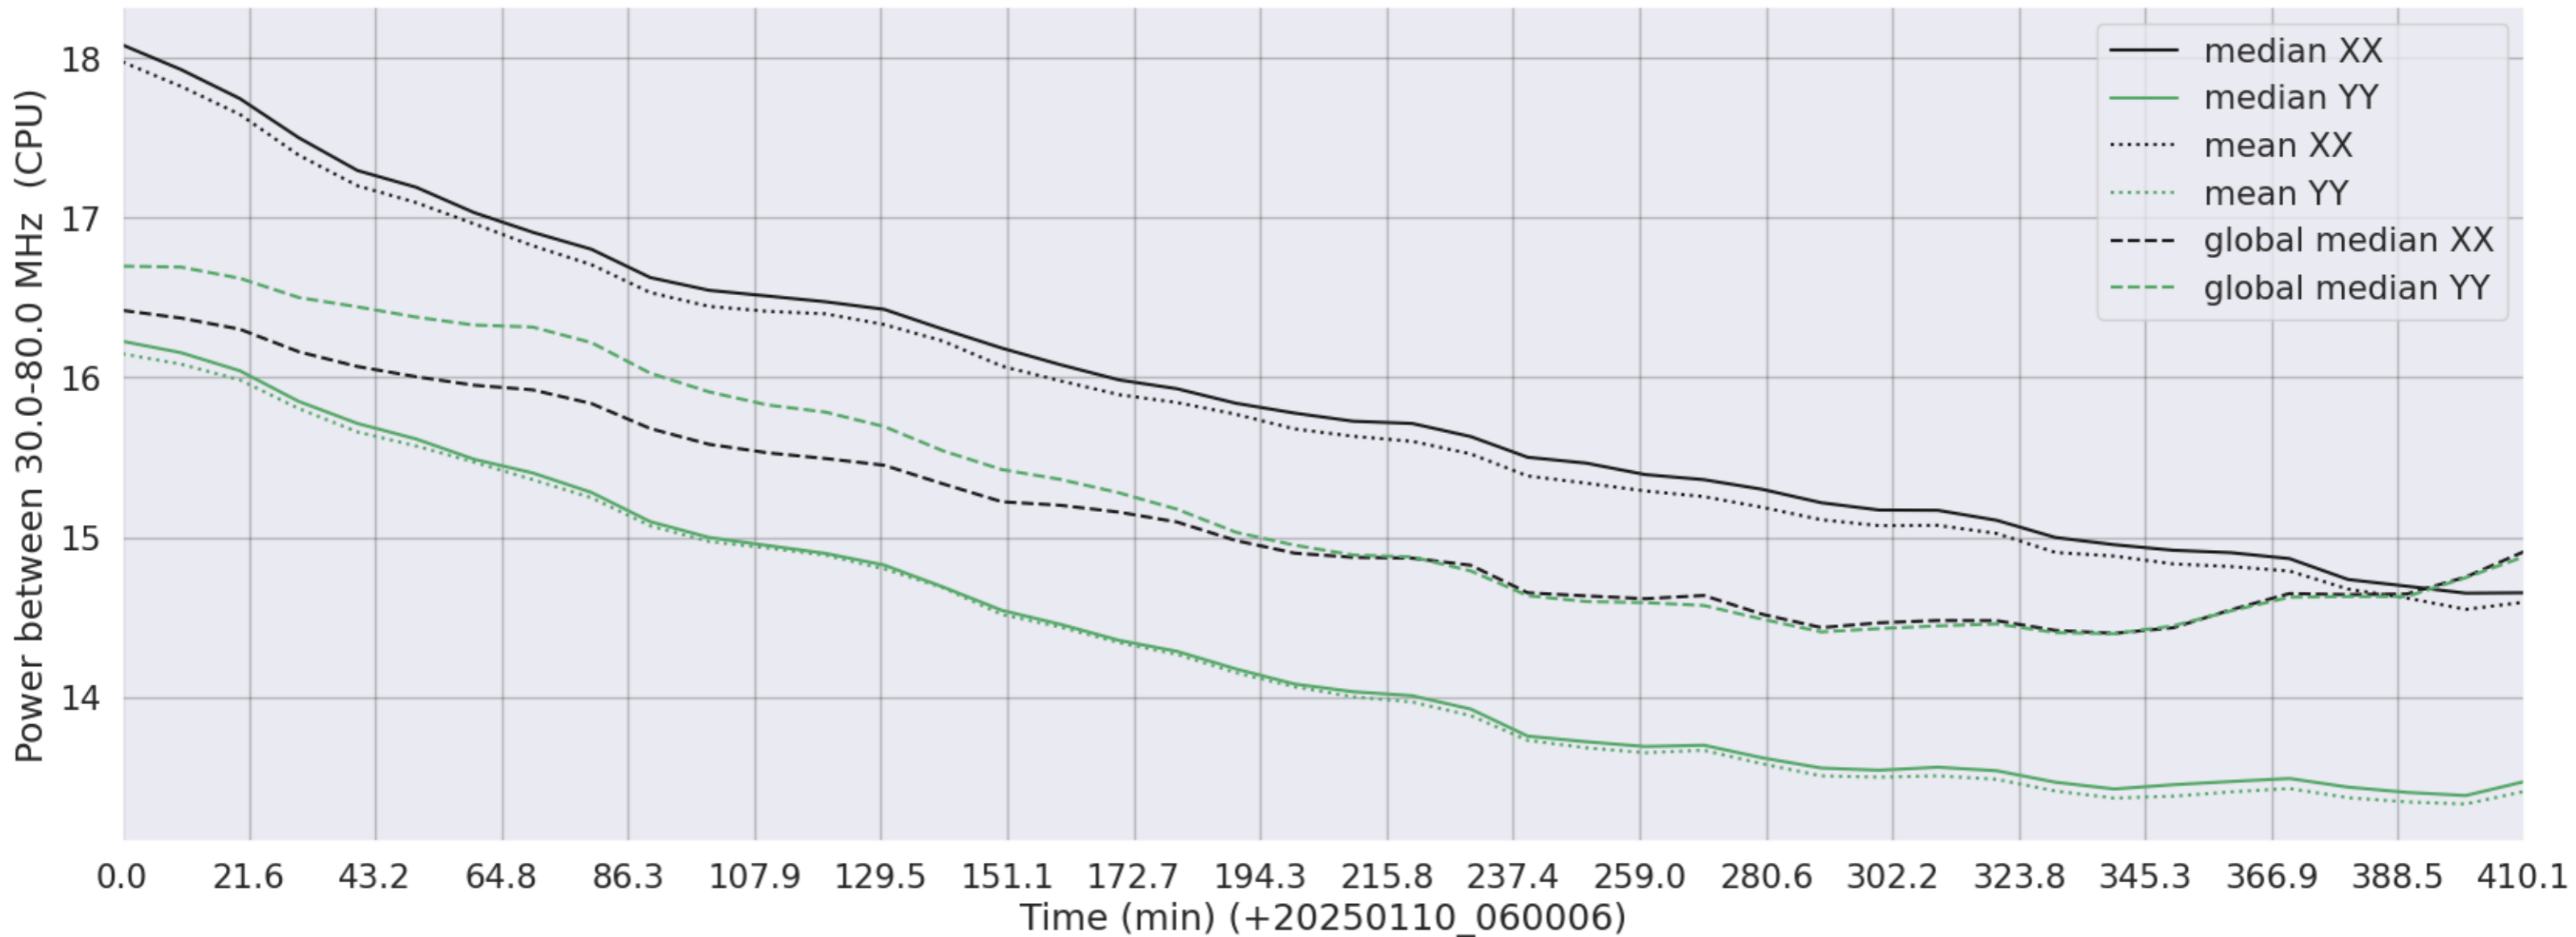

LWA354 - Correlator# 063 - XX FLAGS:Good - YY FLAGS:Good

LWA360 - Correlator# 062 - XX FLAGS:Good - YY FLAGS:Good