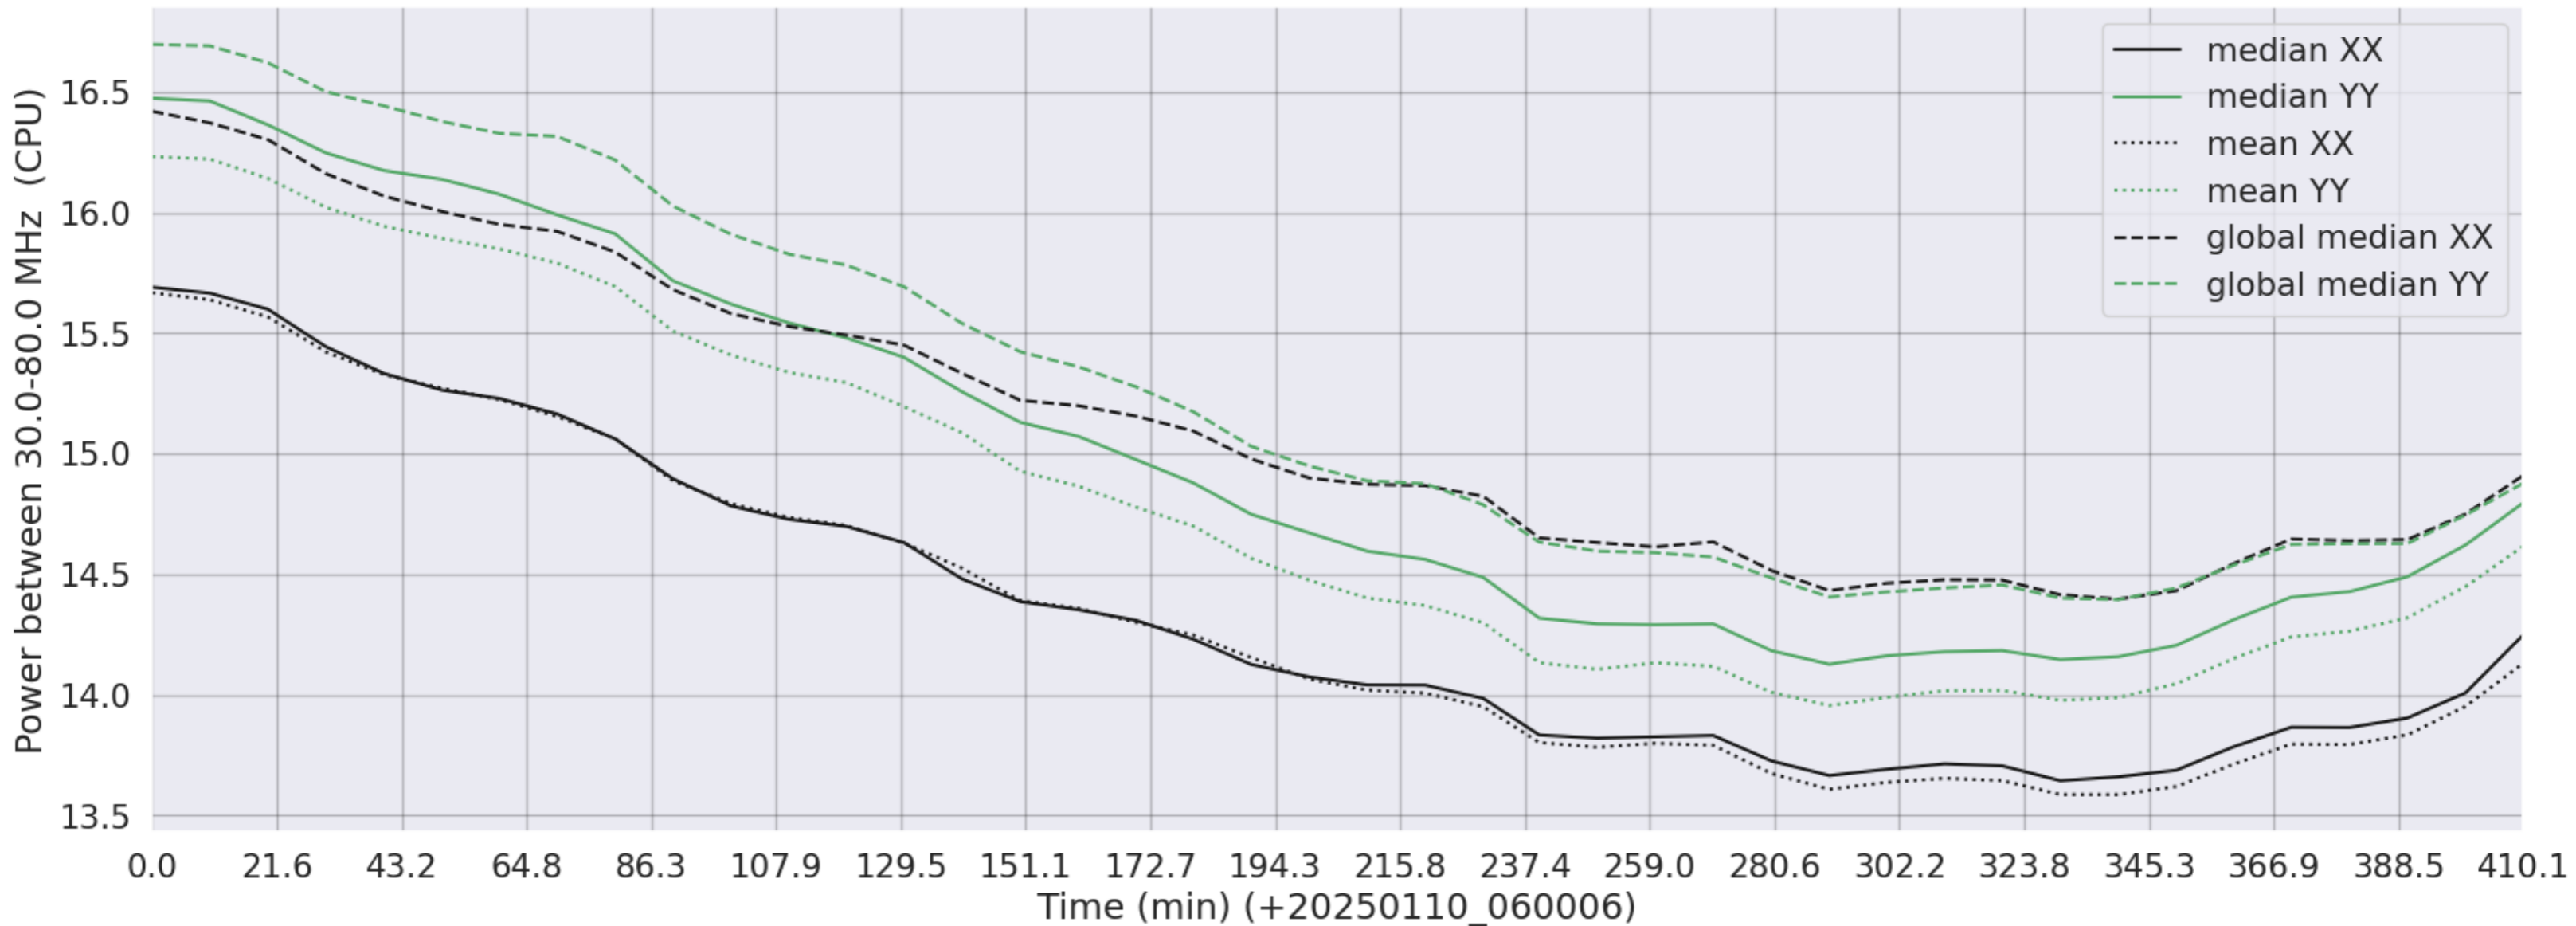

LWA060 - Correlator# 133 - XX FLAGS:Good - YY FLAGS:Good

LWA063 - Correlator# 132 - XX FLAGS:Good - YY FLAGS:Good