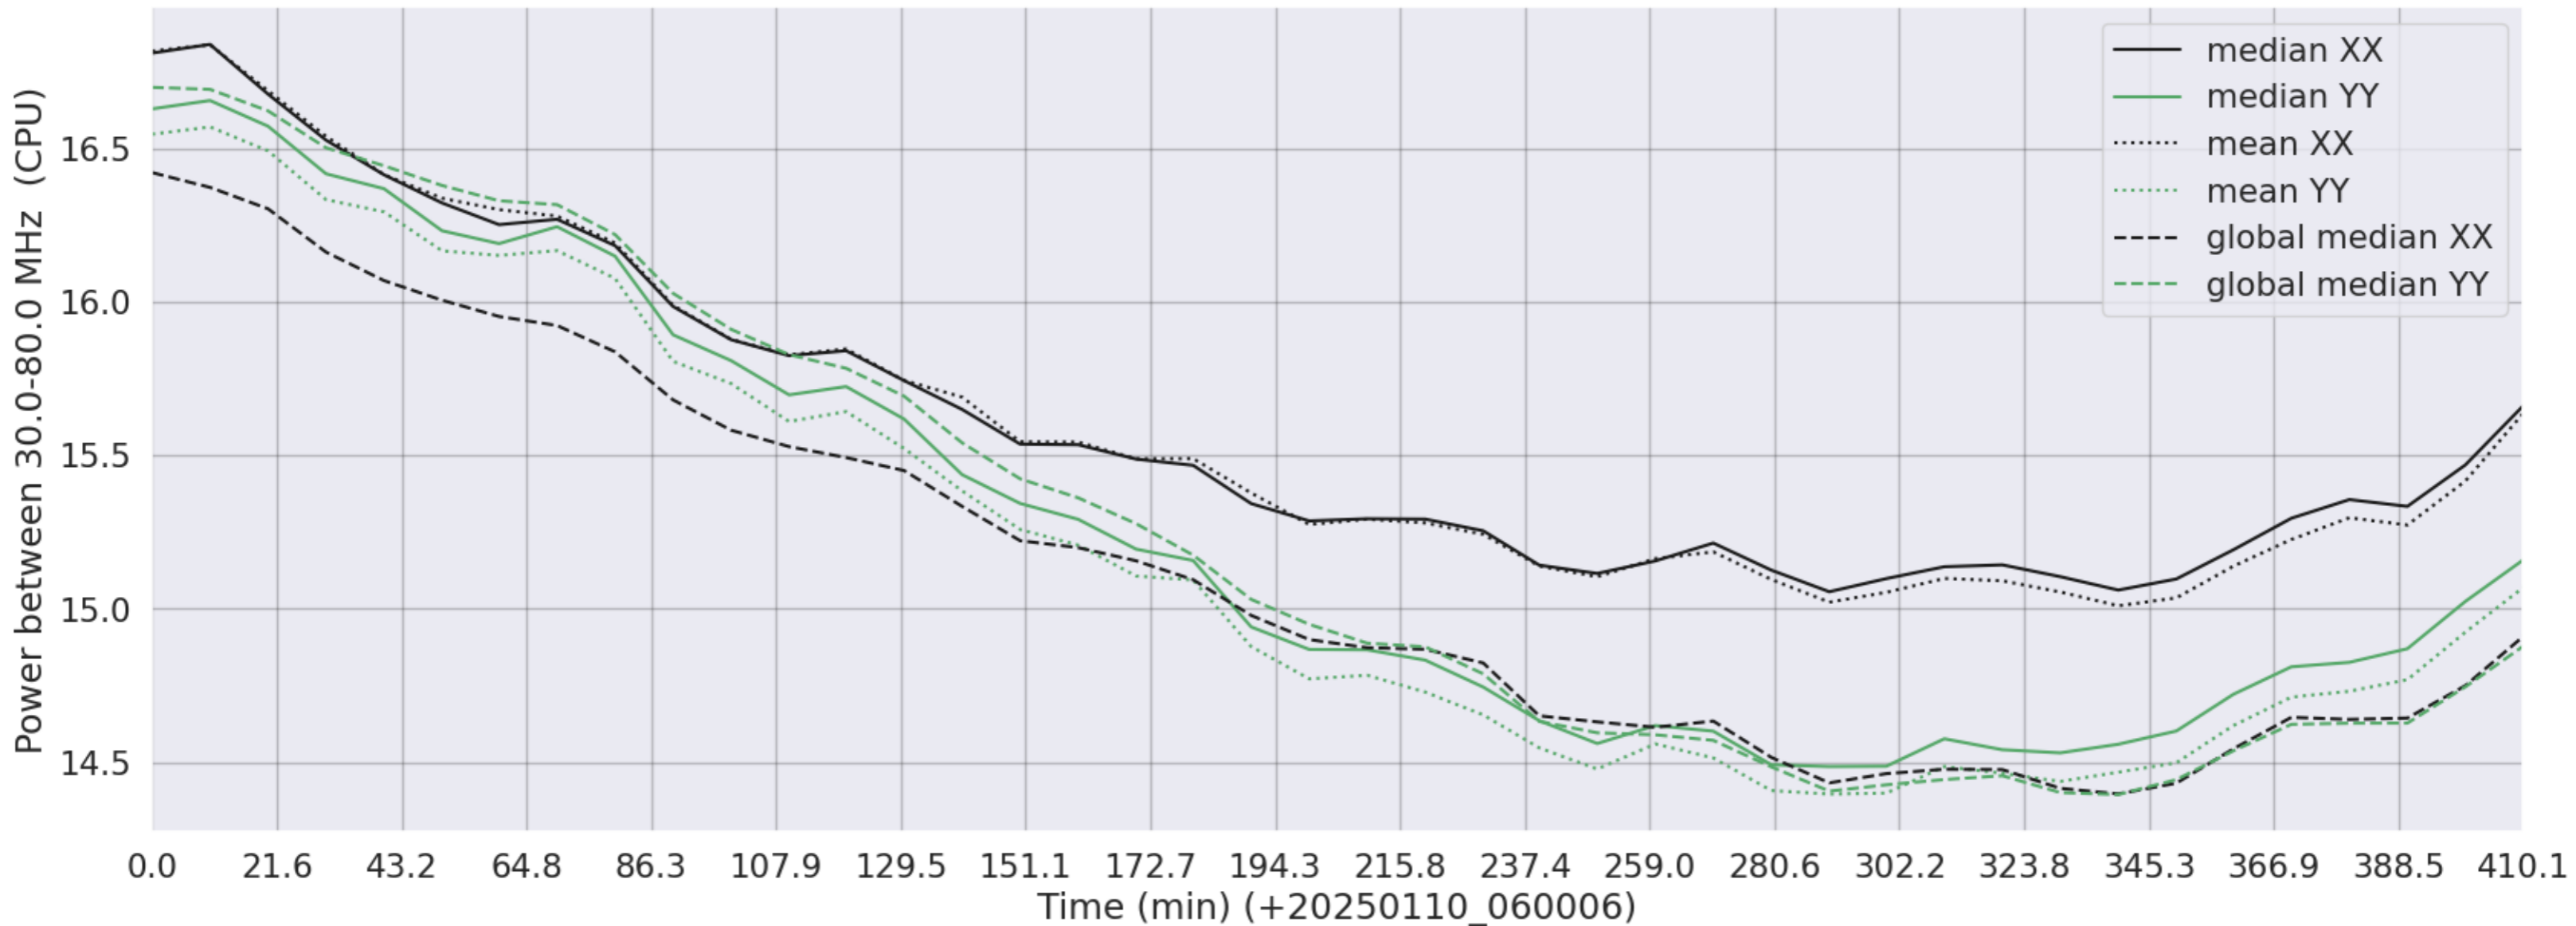

LWA102 - Correlator# 177 - XX FLAGS:Good - YY FLAGS:BadSpecShape

LWA103 - Correlator# 176 - XX FLAGS:Good - YY FLAGS:Good