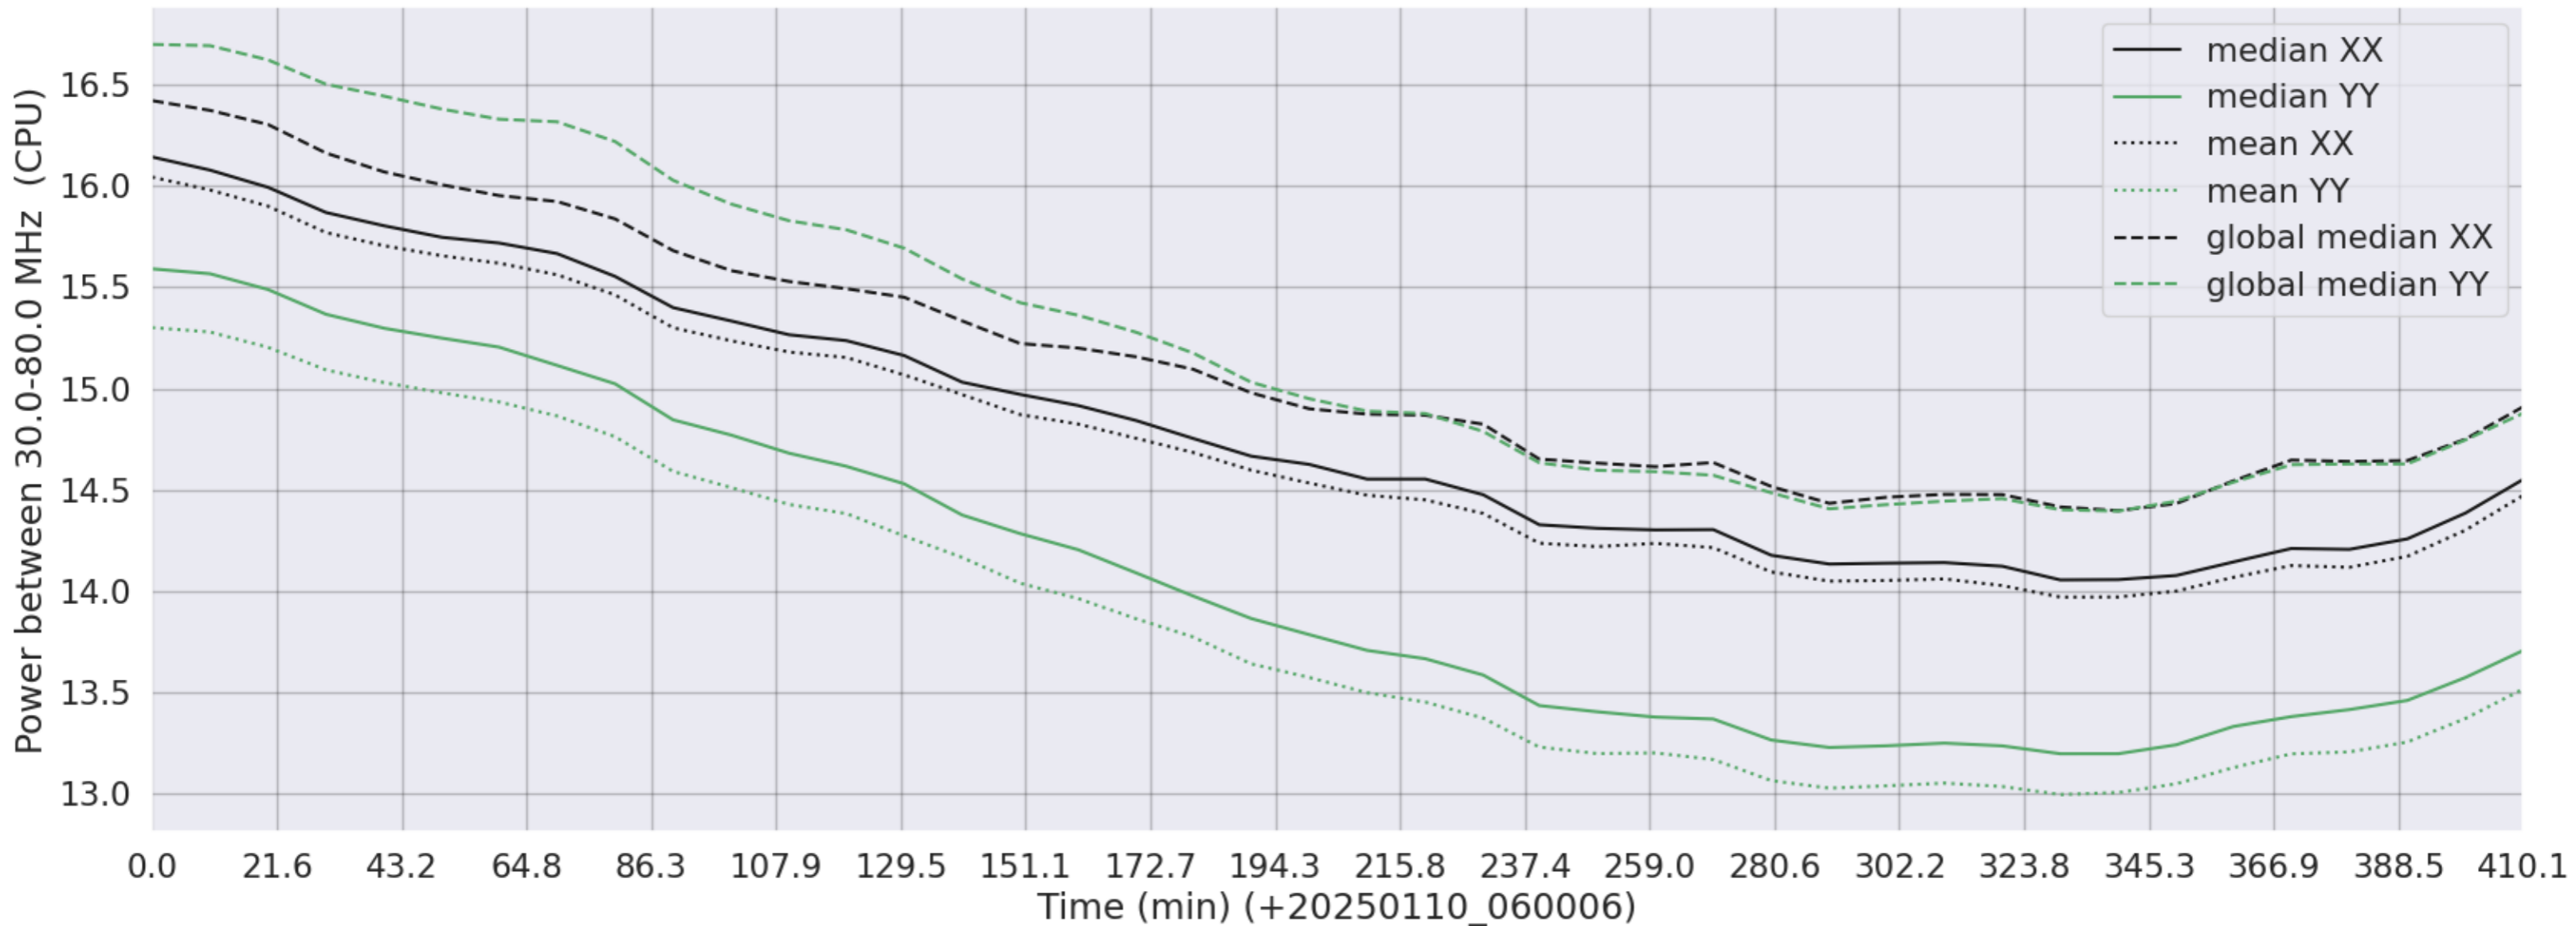

LWA224 - Correlator# 248 - XX FLAGS:Good - YY FLAGS:Good

LWA192 - Correlator# 247 - XX FLAGS:Good - YY FLAGS:Good