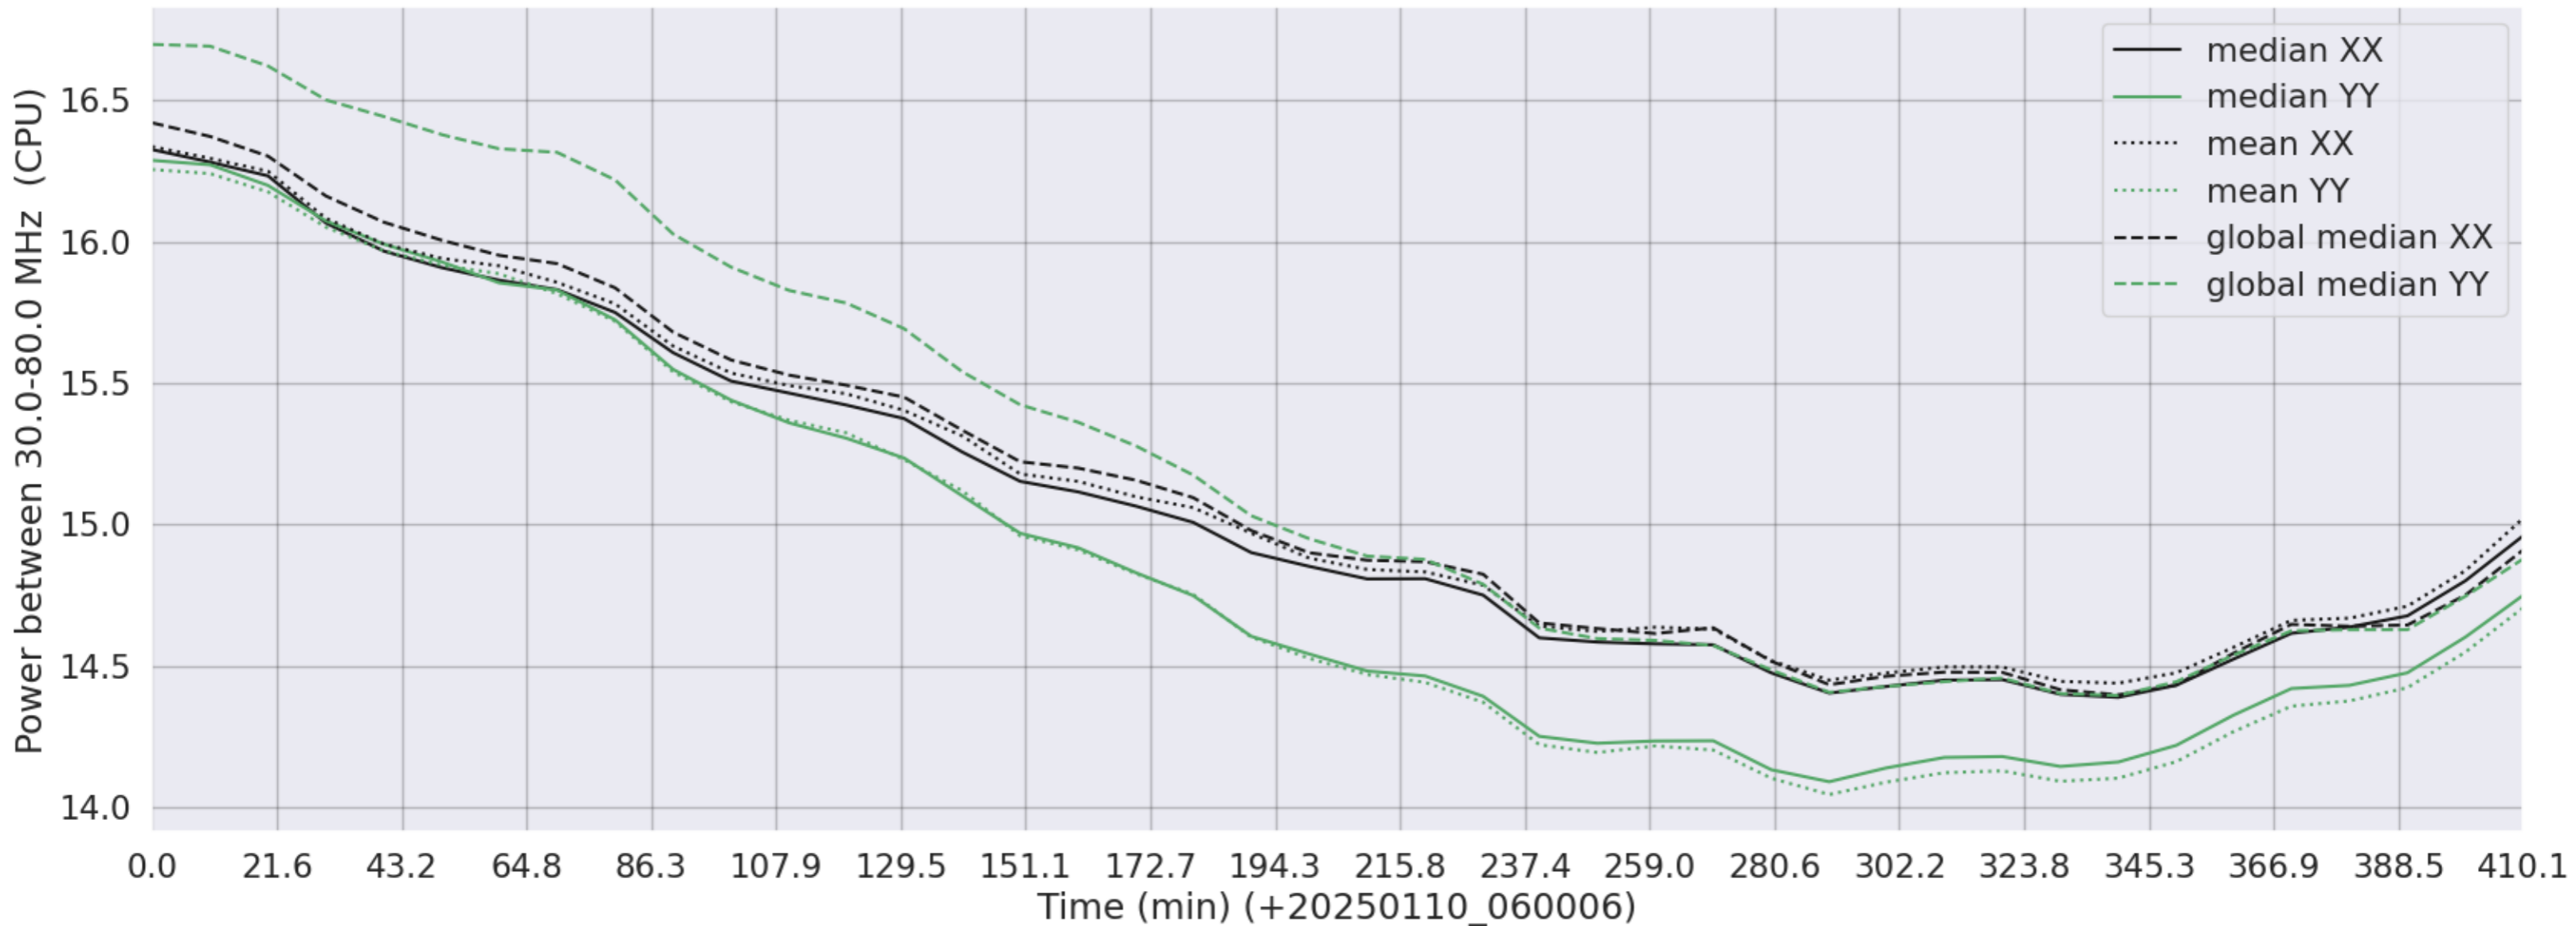

LWA193 - Correlator# 270 - XX FLAGS:Good - YY FLAGS:Good

LWA166 - Correlator# 269 - XX FLAGS:Good - YY FLAGS:Good