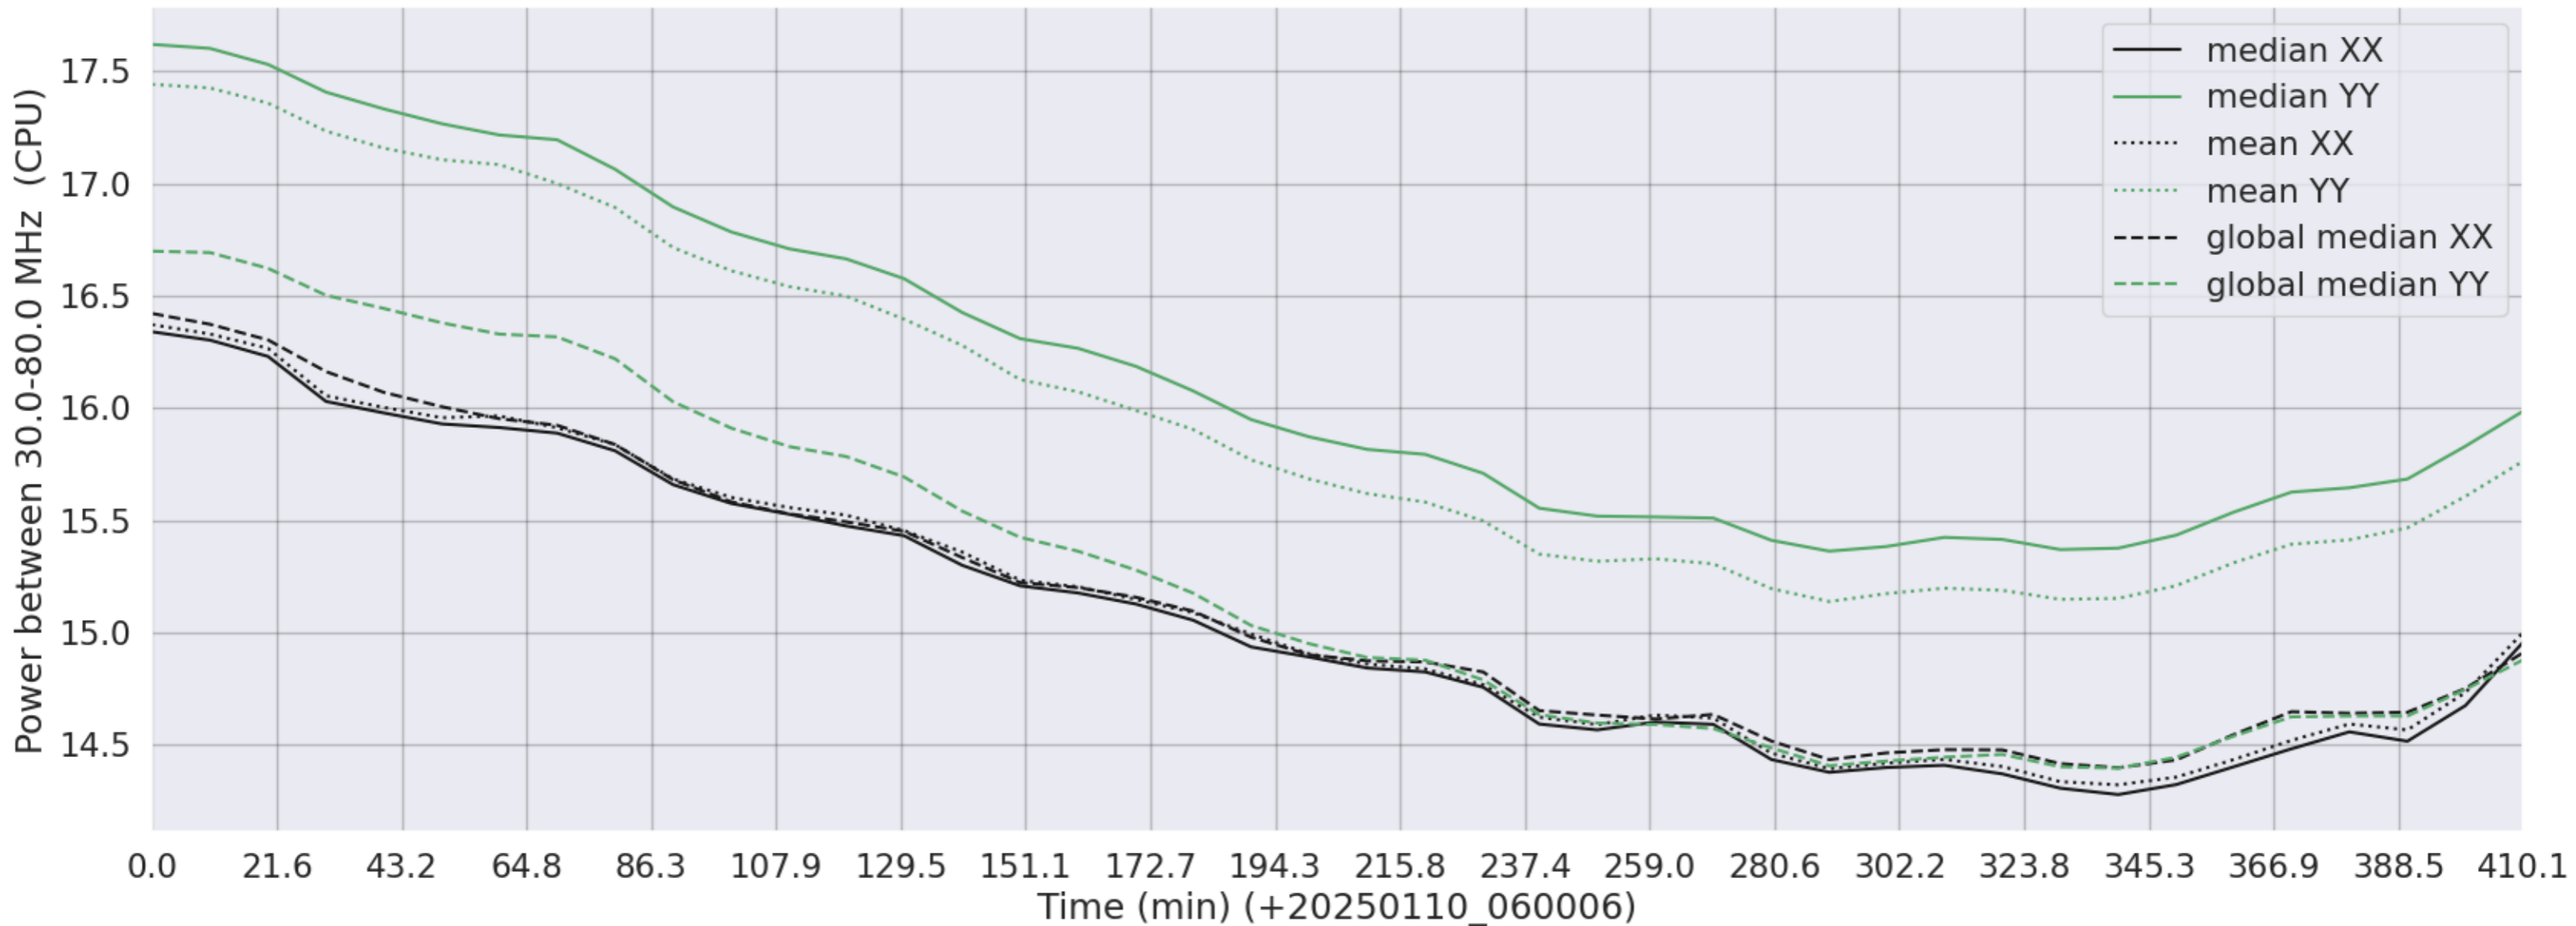

LWA140 - Correlator# 260 - XX FLAGS:Good - YY FLAGS:Good

LWA136 - Correlator# 259 - XX FLAGS:Good - YY FLAGS:Good