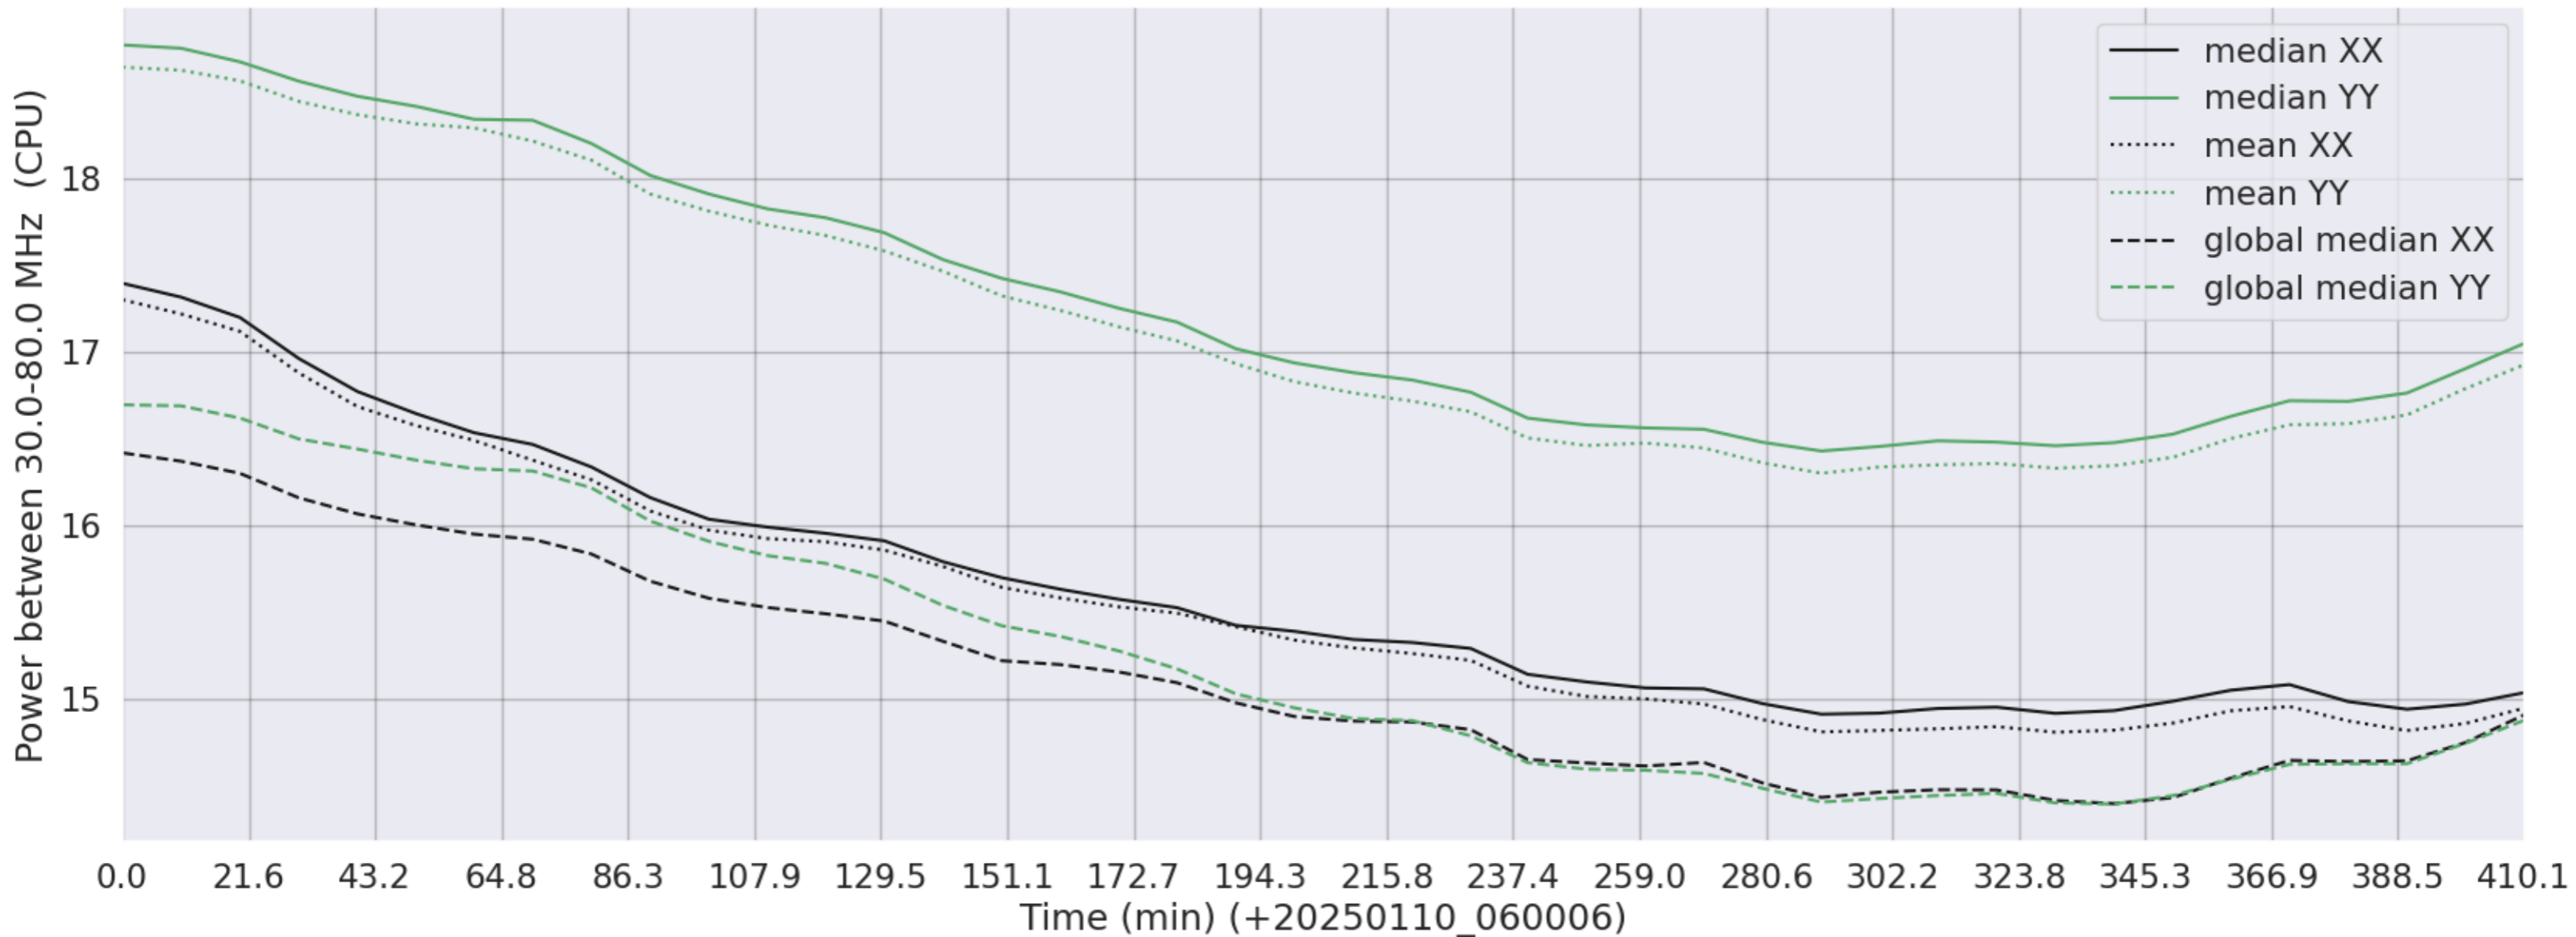

LWA273 - Correlator# 007 - XX FLAGS:Good - YY FLAGS:Good

LWA276 - Correlator# 006 - XX FLAGS:Good - YY FLAGS:Good