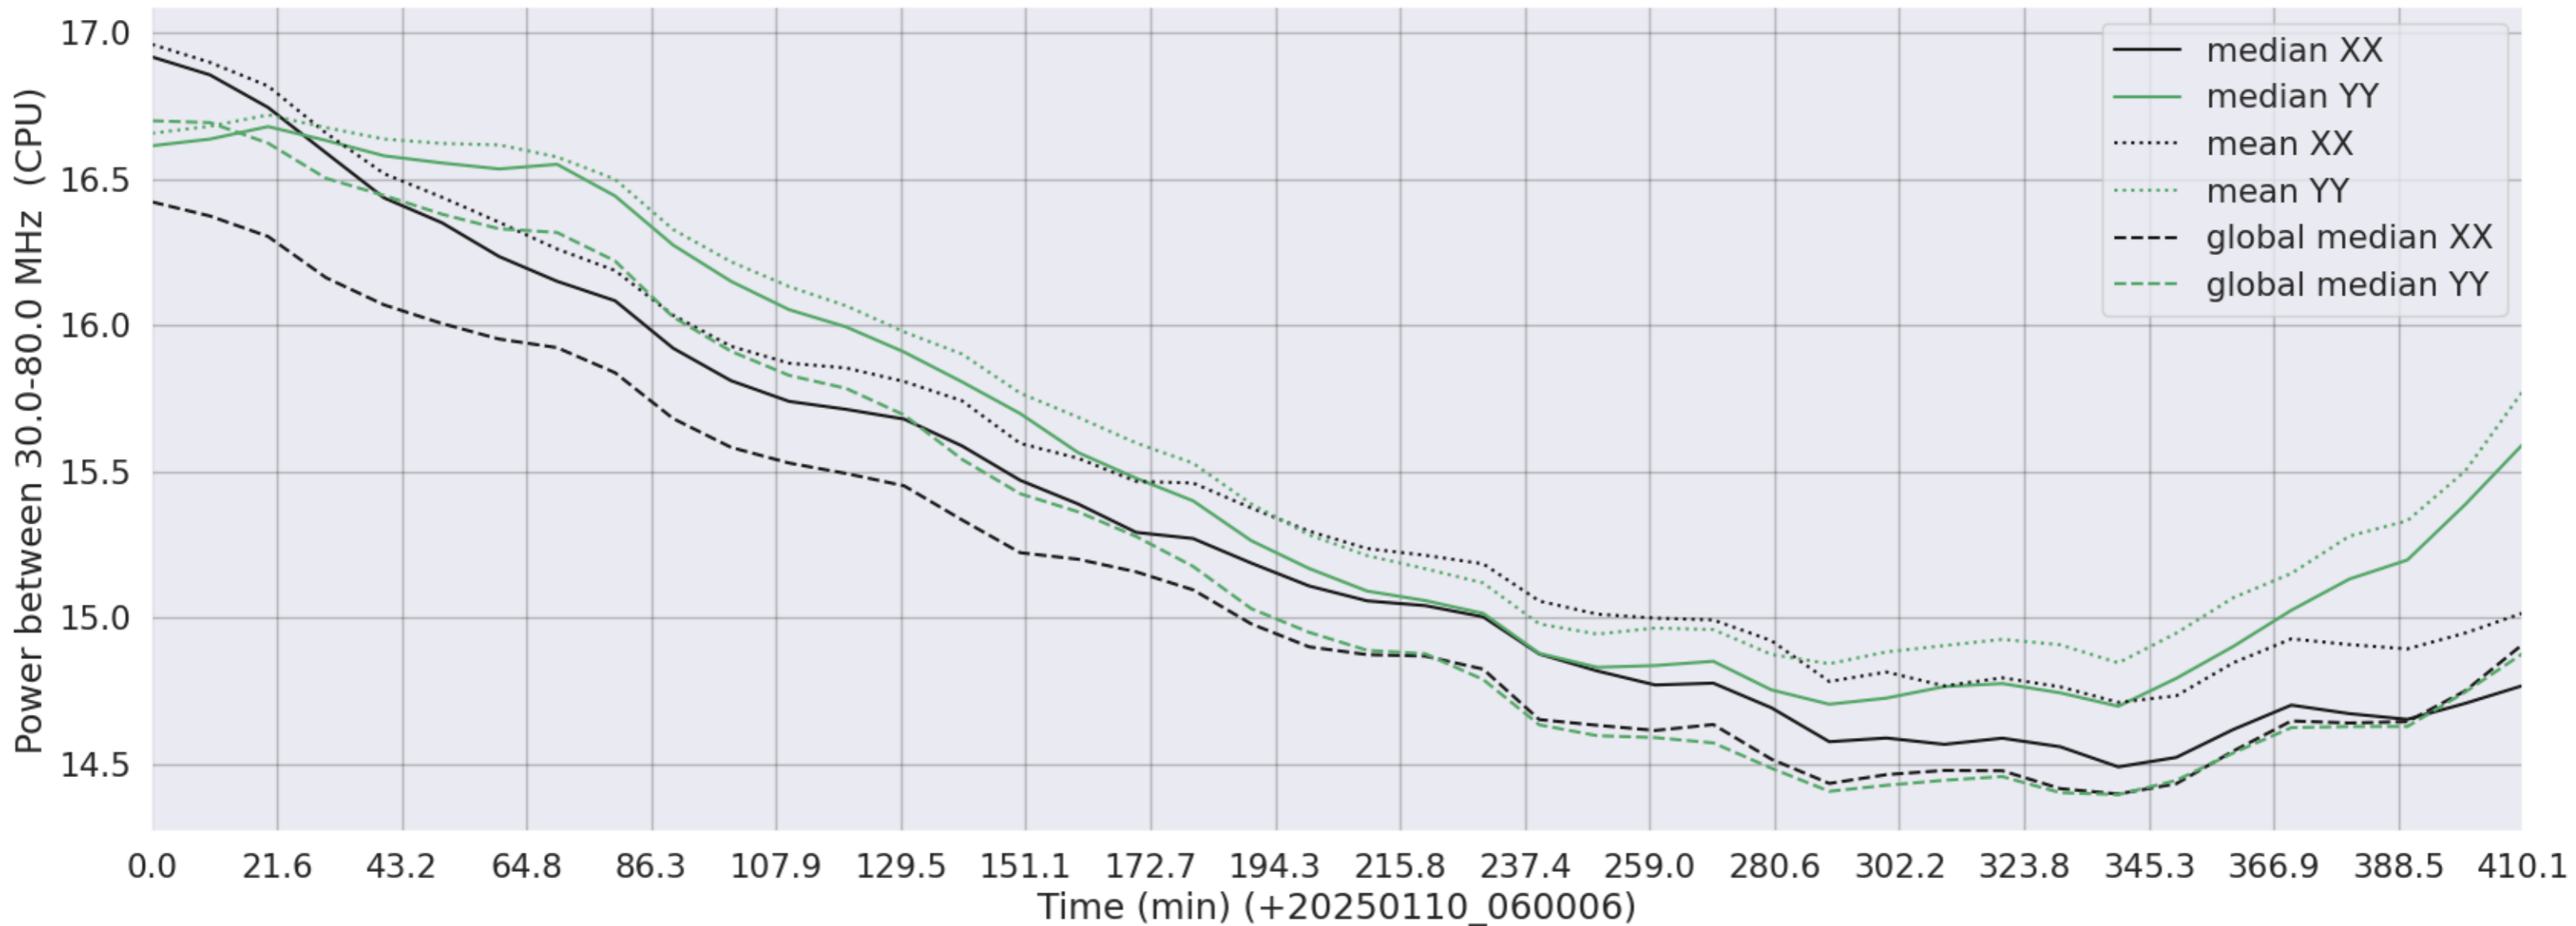

LWA348 - Correlator# 124 - XX FLAGS:Good - YY FLAGS:Good

LWA331 - Correlator# 125 - XX FLAGS:Good - YY FLAGS:Good

LWA365 - Correlator# 126 - XX FLAGS:LowPower - YY FLAGS:LowPower

LWA364 - Correlator# 127 - XX FLAGS:Good - YY FLAGS:Good