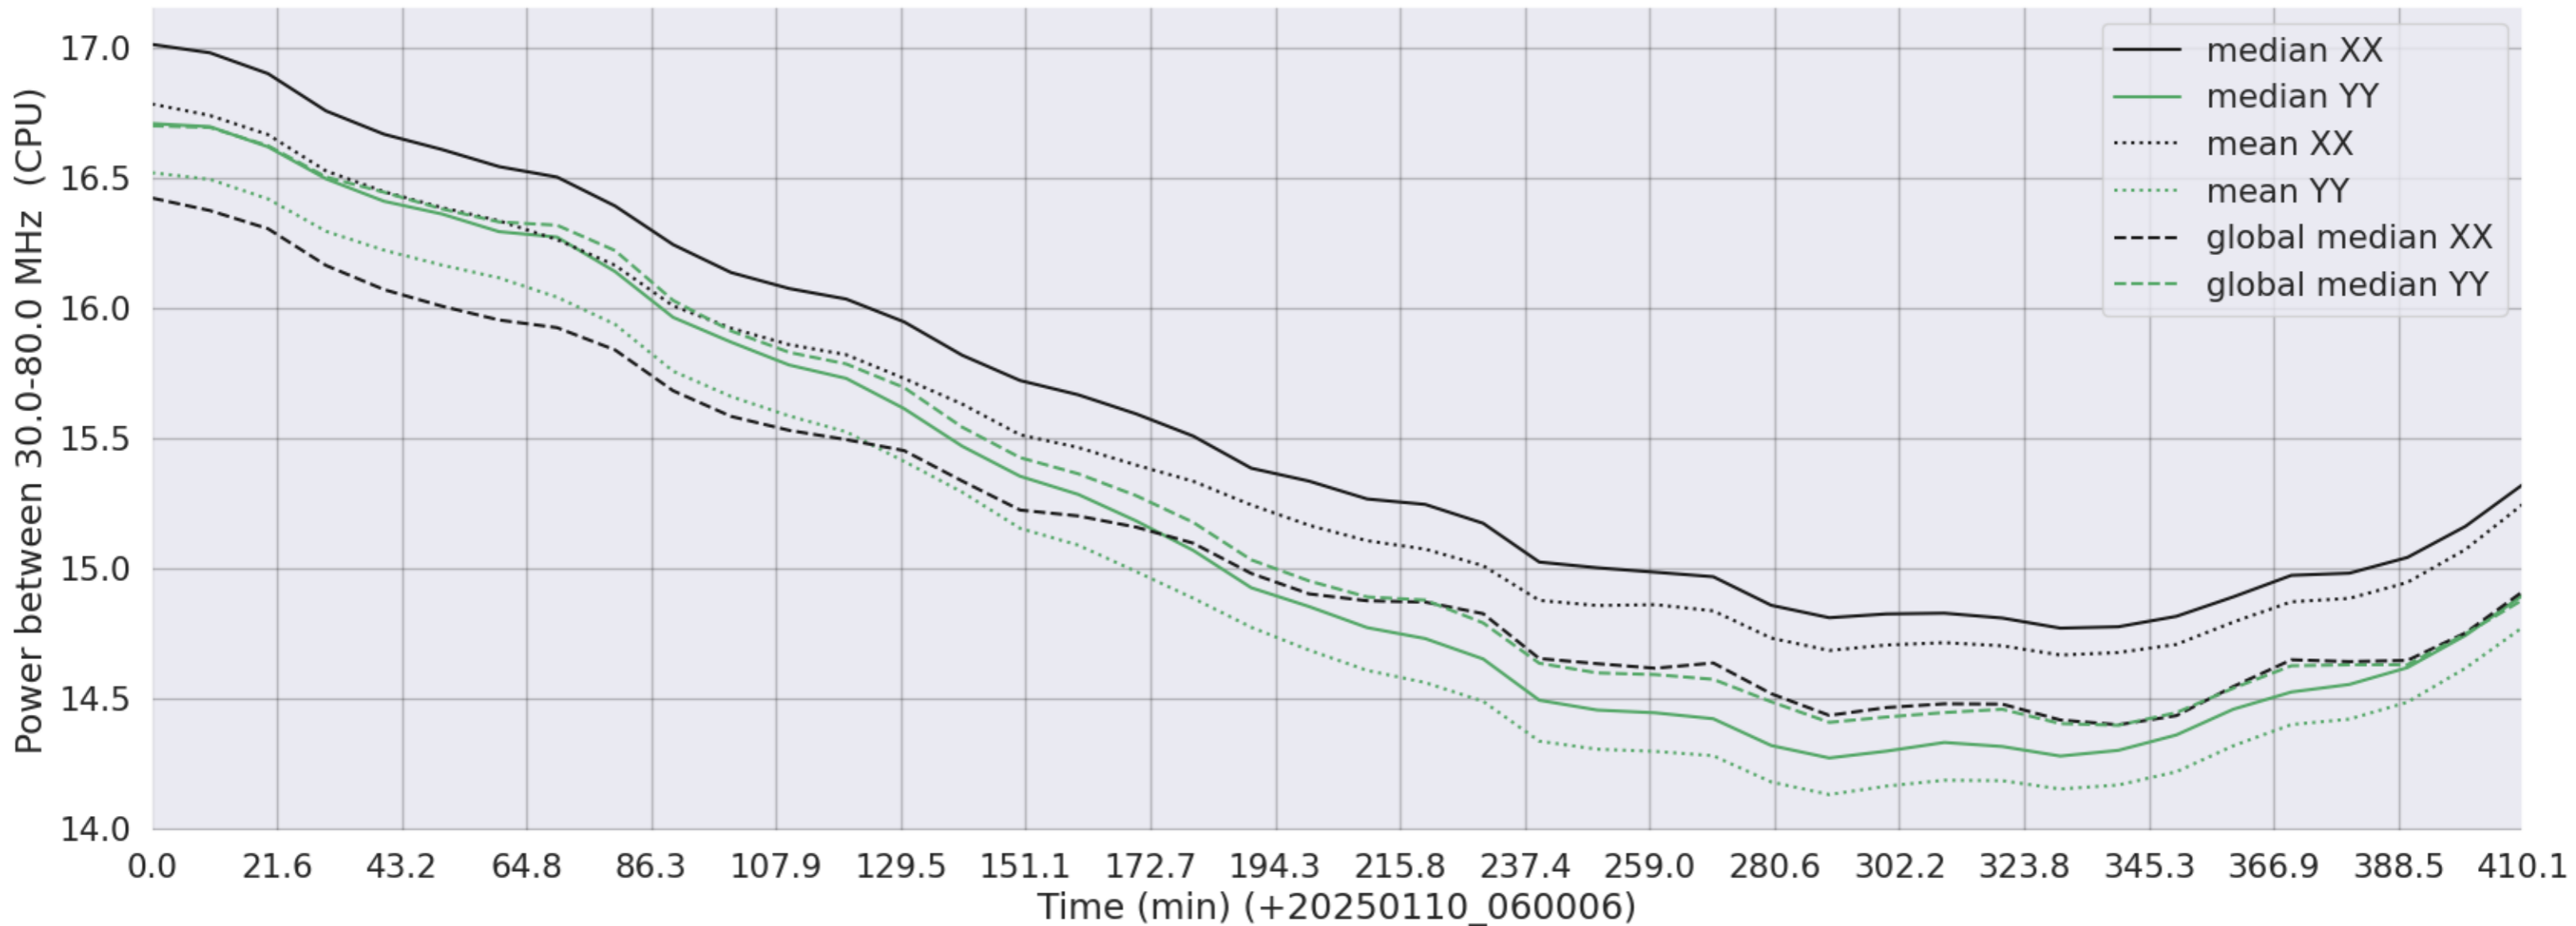

LWA079 - Correlator# 195 - XX FLAGS:Good - YY FLAGS:Good

LWA081 - Correlator# 194 - XX FLAGS:Good - YY FLAGS:Good