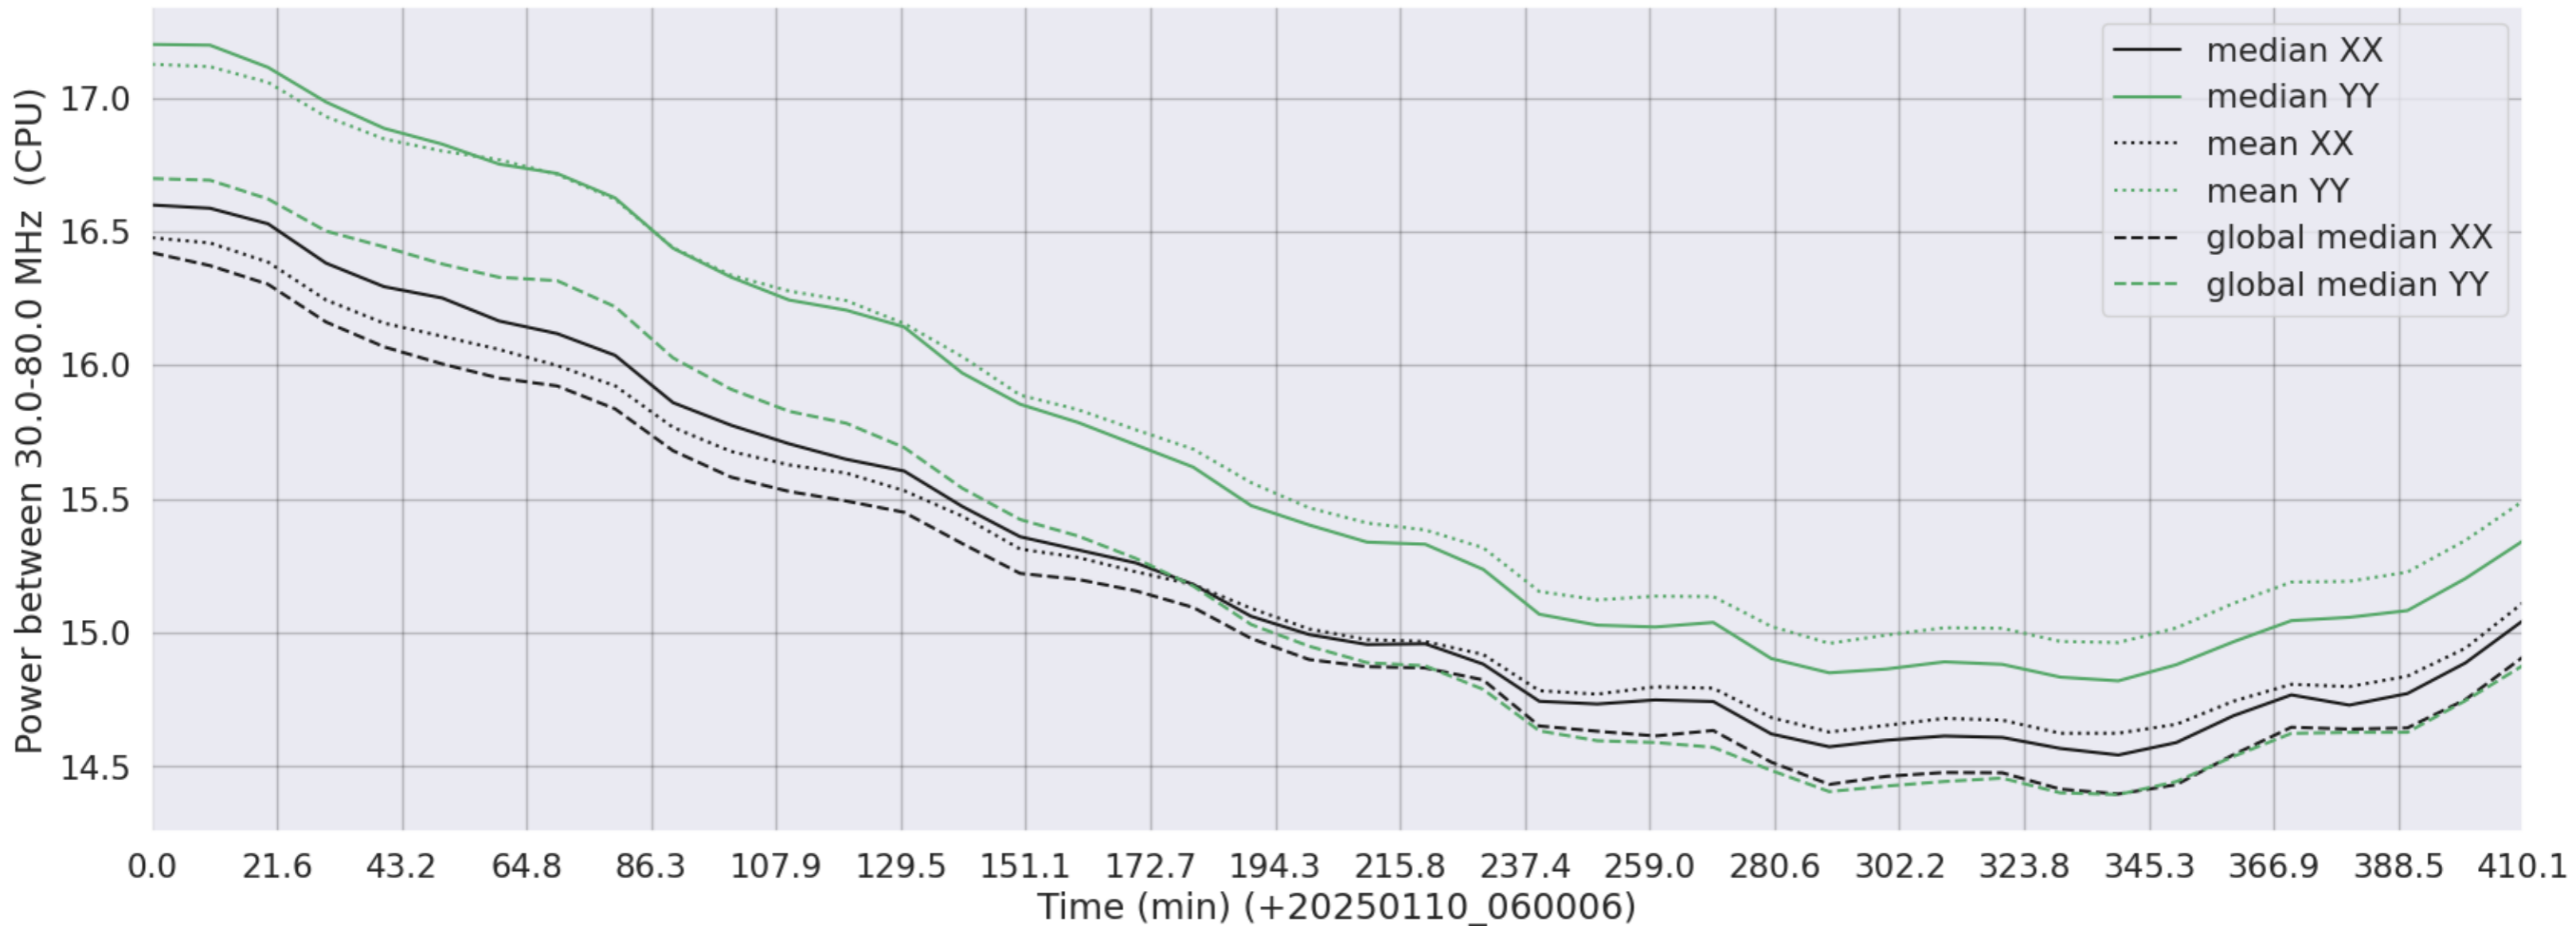

LWA202 - Correlator# 278 - XX FLAGS:Good - YY FLAGS:Good

LWA199 - Correlator# 277 - XX FLAGS:Good - YY FLAGS:Good