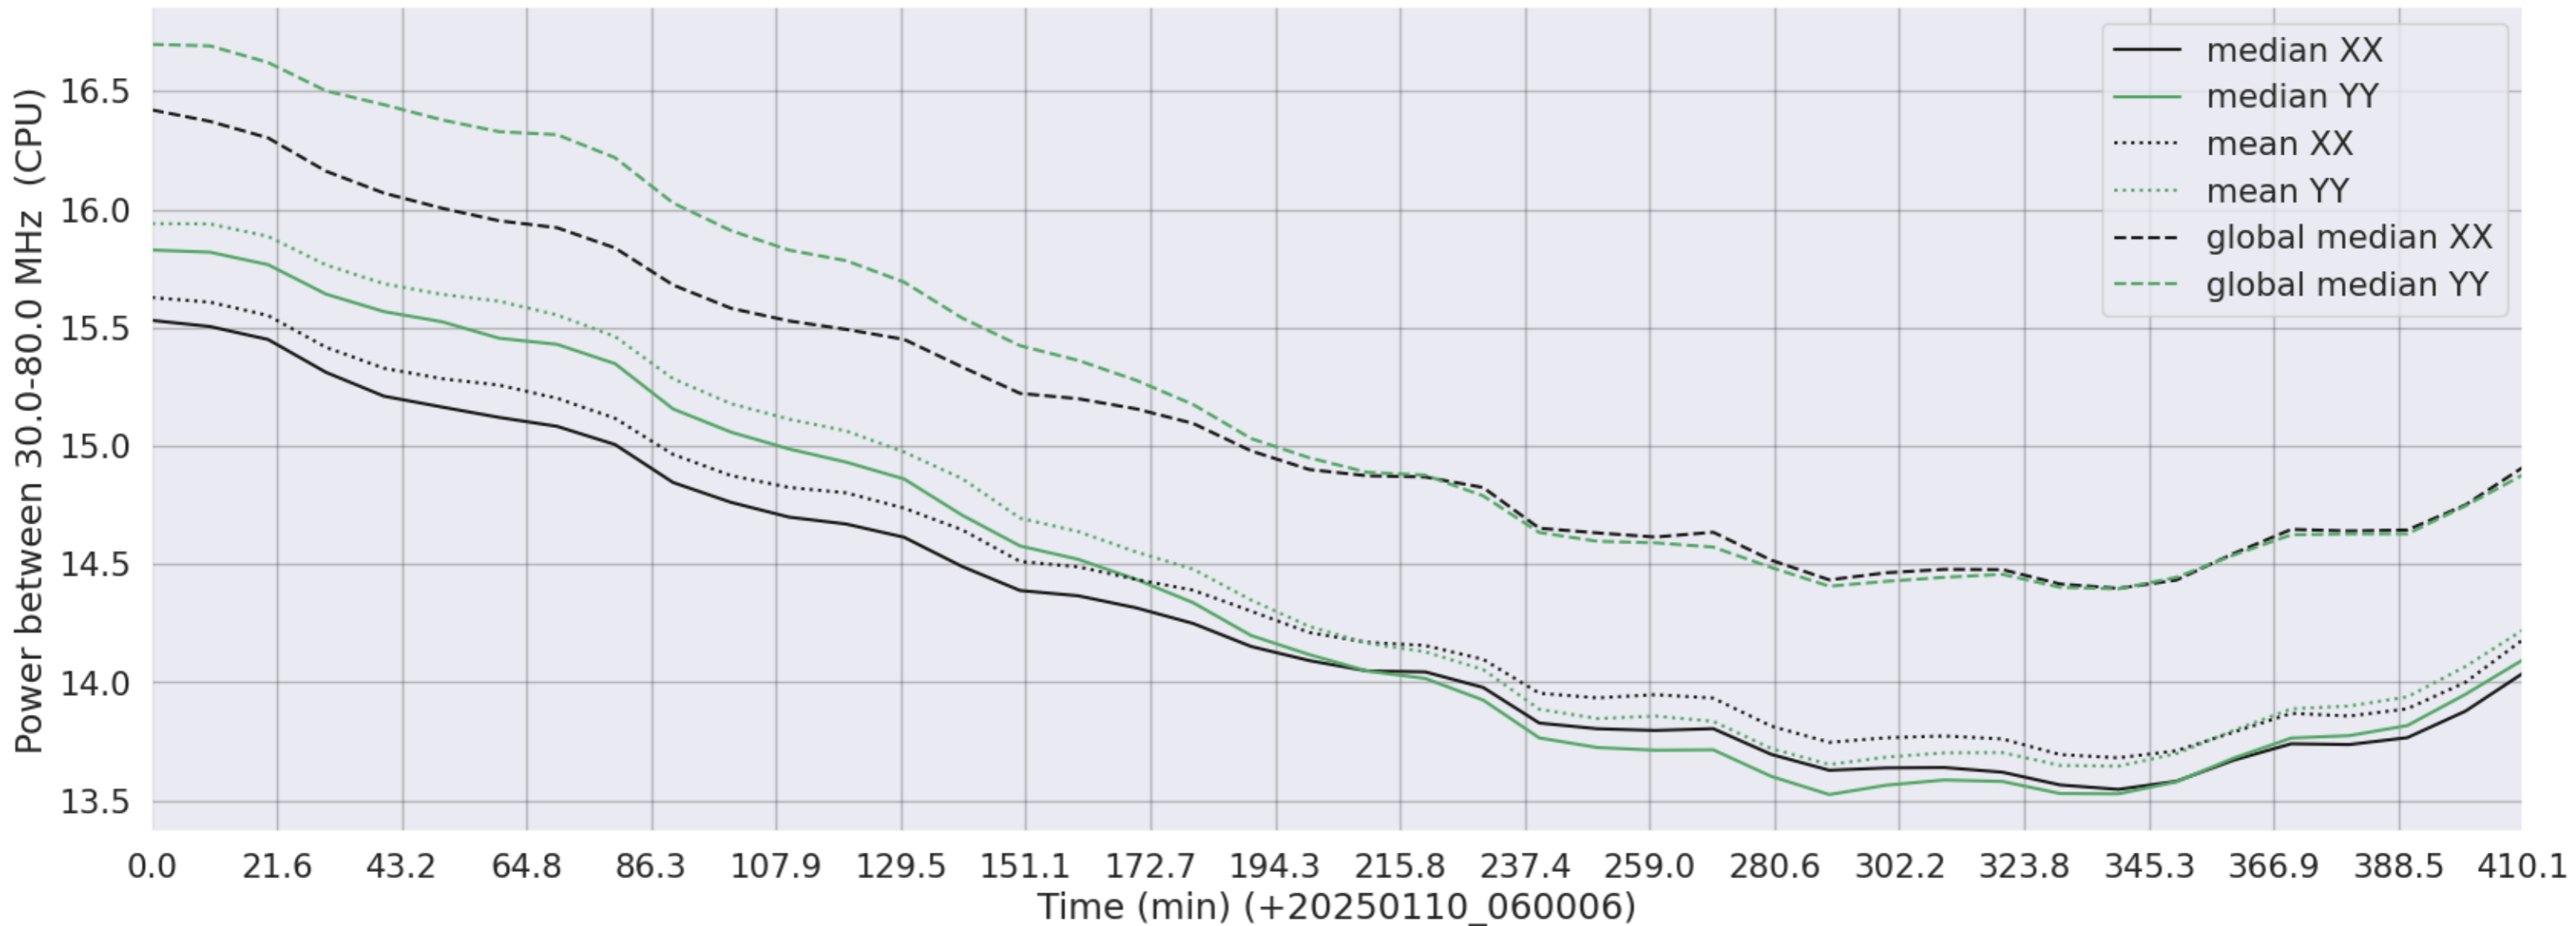

LWA044 - Correlator# 080 - XX FLAGS:Good - YY FLAGS:Good

LWA043 - Correlator# 081 - XX FLAGS:Good - YY FLAGS:Good

LWA046 - Correlator# 082 - XX FLAGS:Good - YY FLAGS:Good

LWA045 - Correlator# 083 - XX FLAGS:Good - YY FLAGS:Good