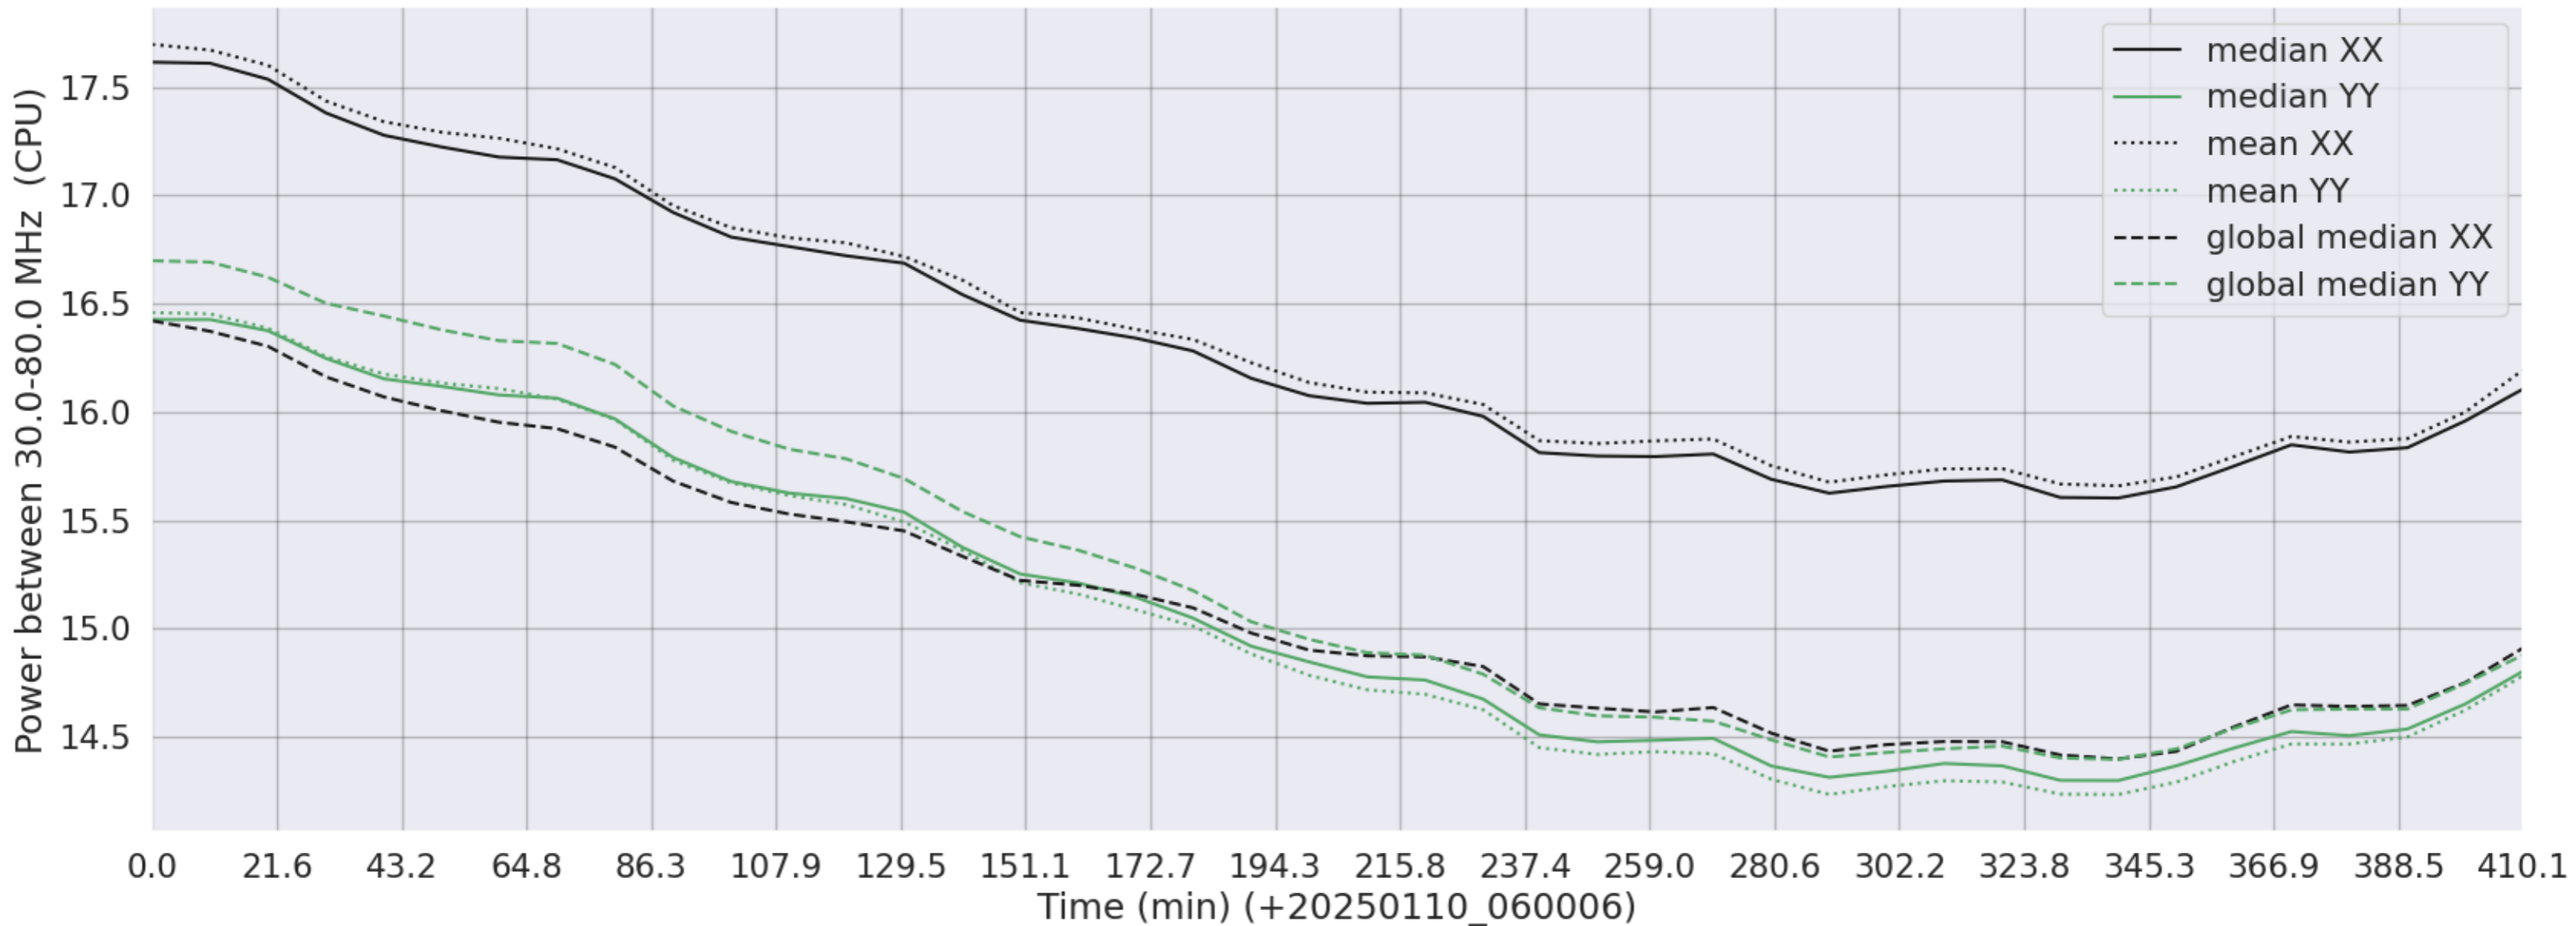

LWA046 - Correlator# 082 - XX FLAGS:Good - YY FLAGS:Good

LWA043 - Correlator# 081 - XX FLAGS:Good - YY FLAGS:Good