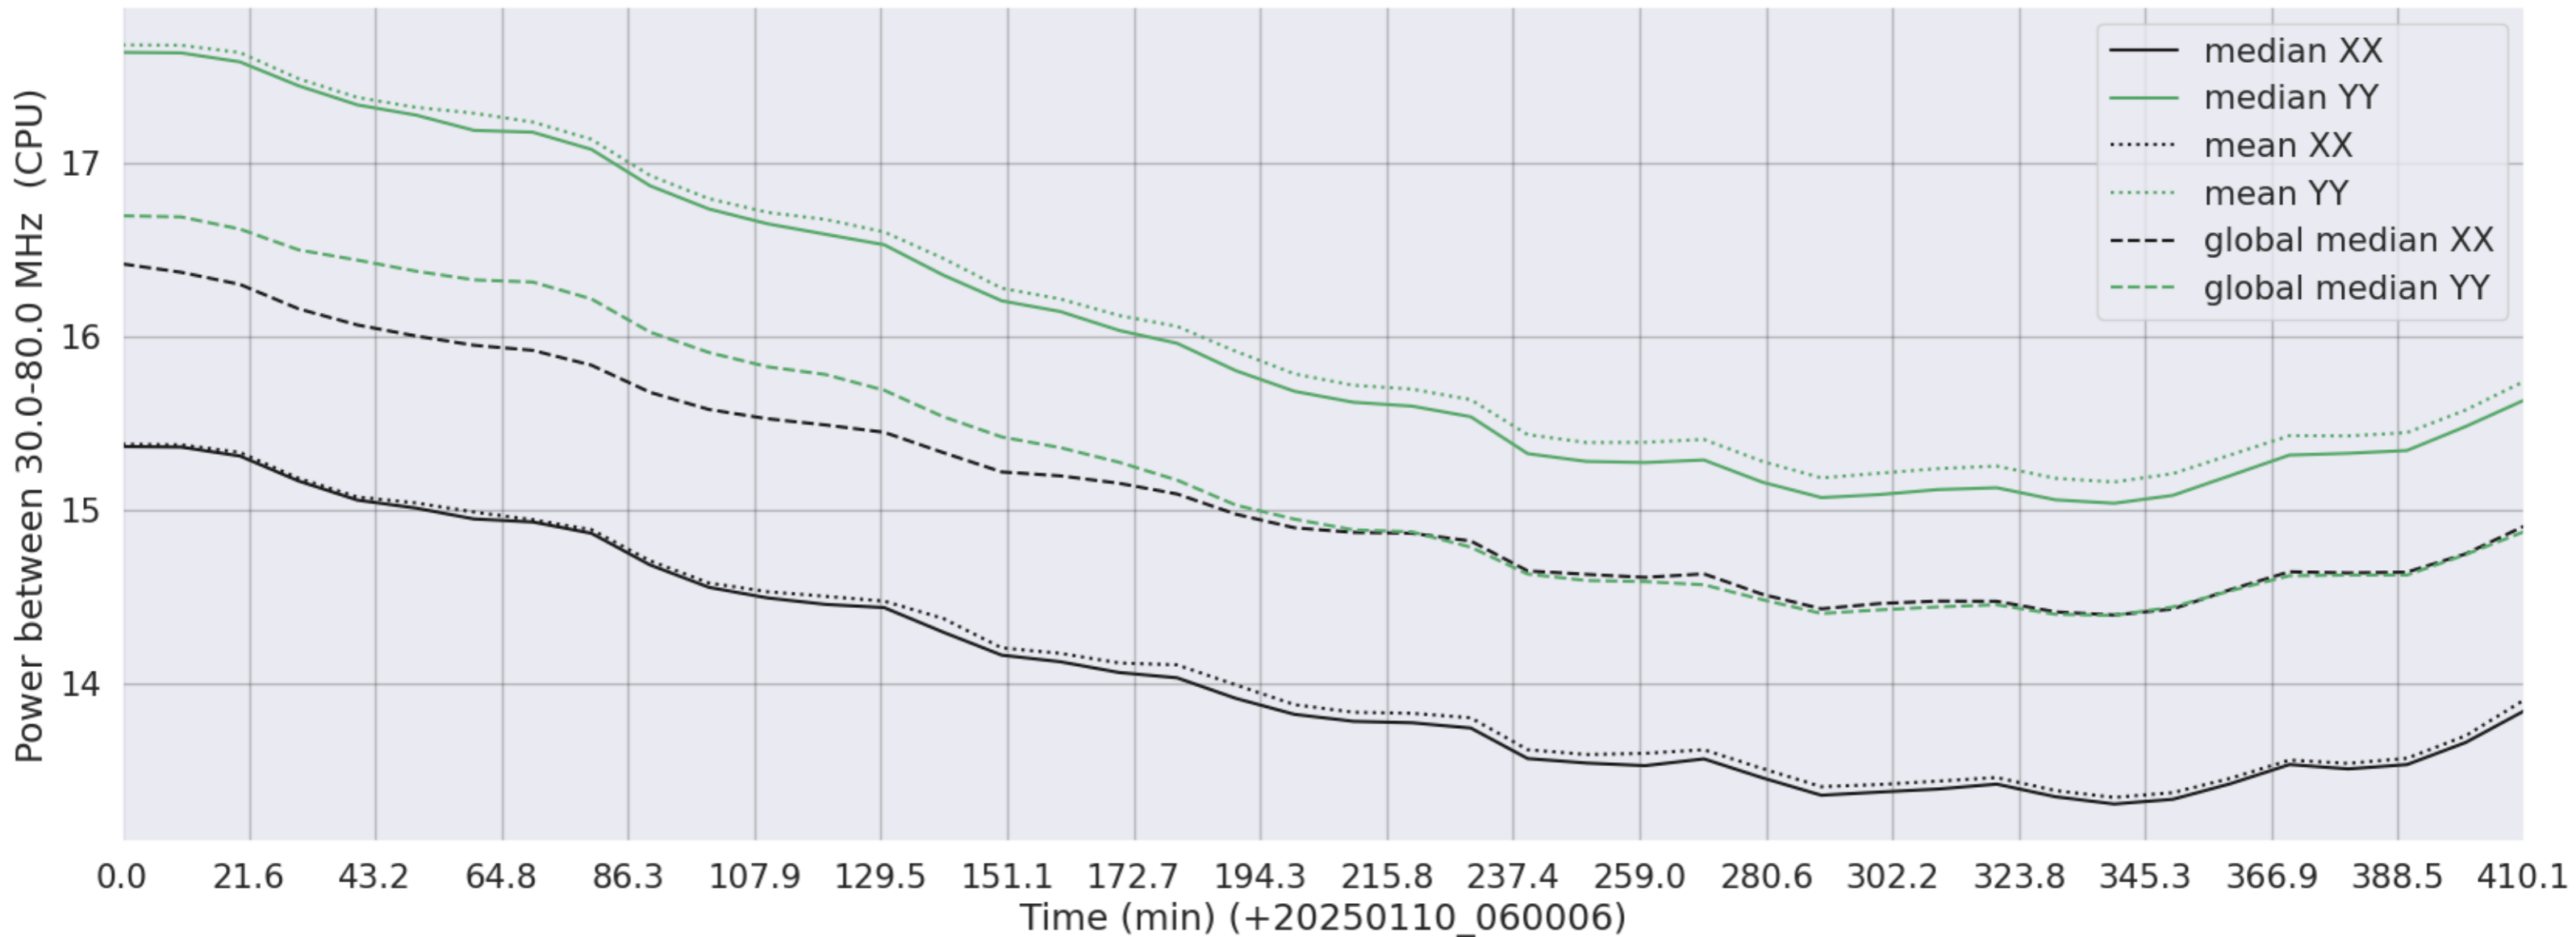

LWA211 - Correlator# 327 - XX FLAGS:Good - YY FLAGS:Good

LWA214 - Correlator# 328 - XX FLAGS:Good - YY FLAGS:Good

LWA213 - Correlator# 329 - XX FLAGS:Good - YY FLAGS:Good

LWA243 - Correlator# 330 - XX FLAGS:Good - YY FLAGS:Good