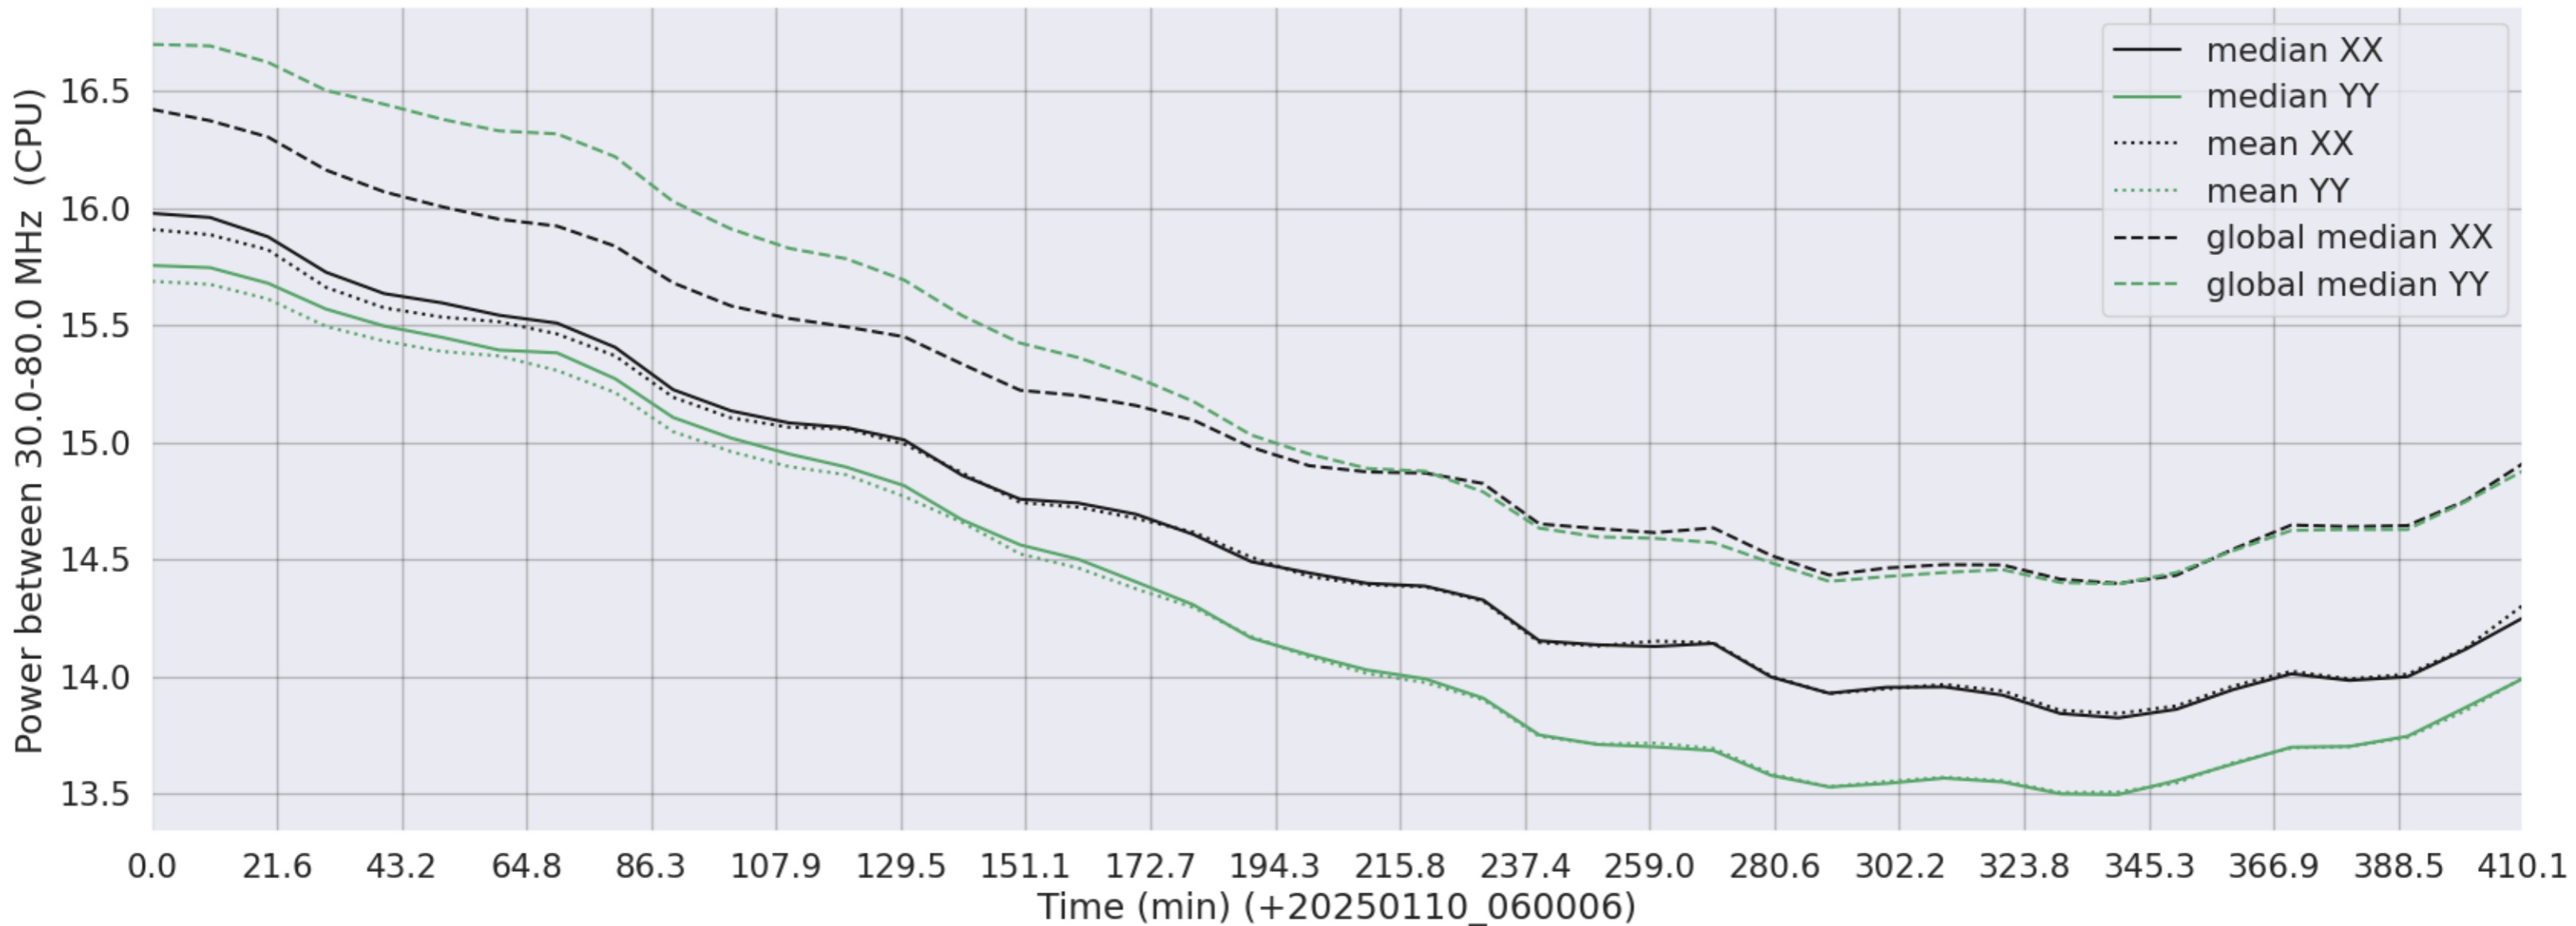

LWA150 - Correlator# 215 - XX FLAGS:Good - YY FLAGS:Good

LWA147 - Correlator# 214 - XX FLAGS:Good - YY FLAGS:Good