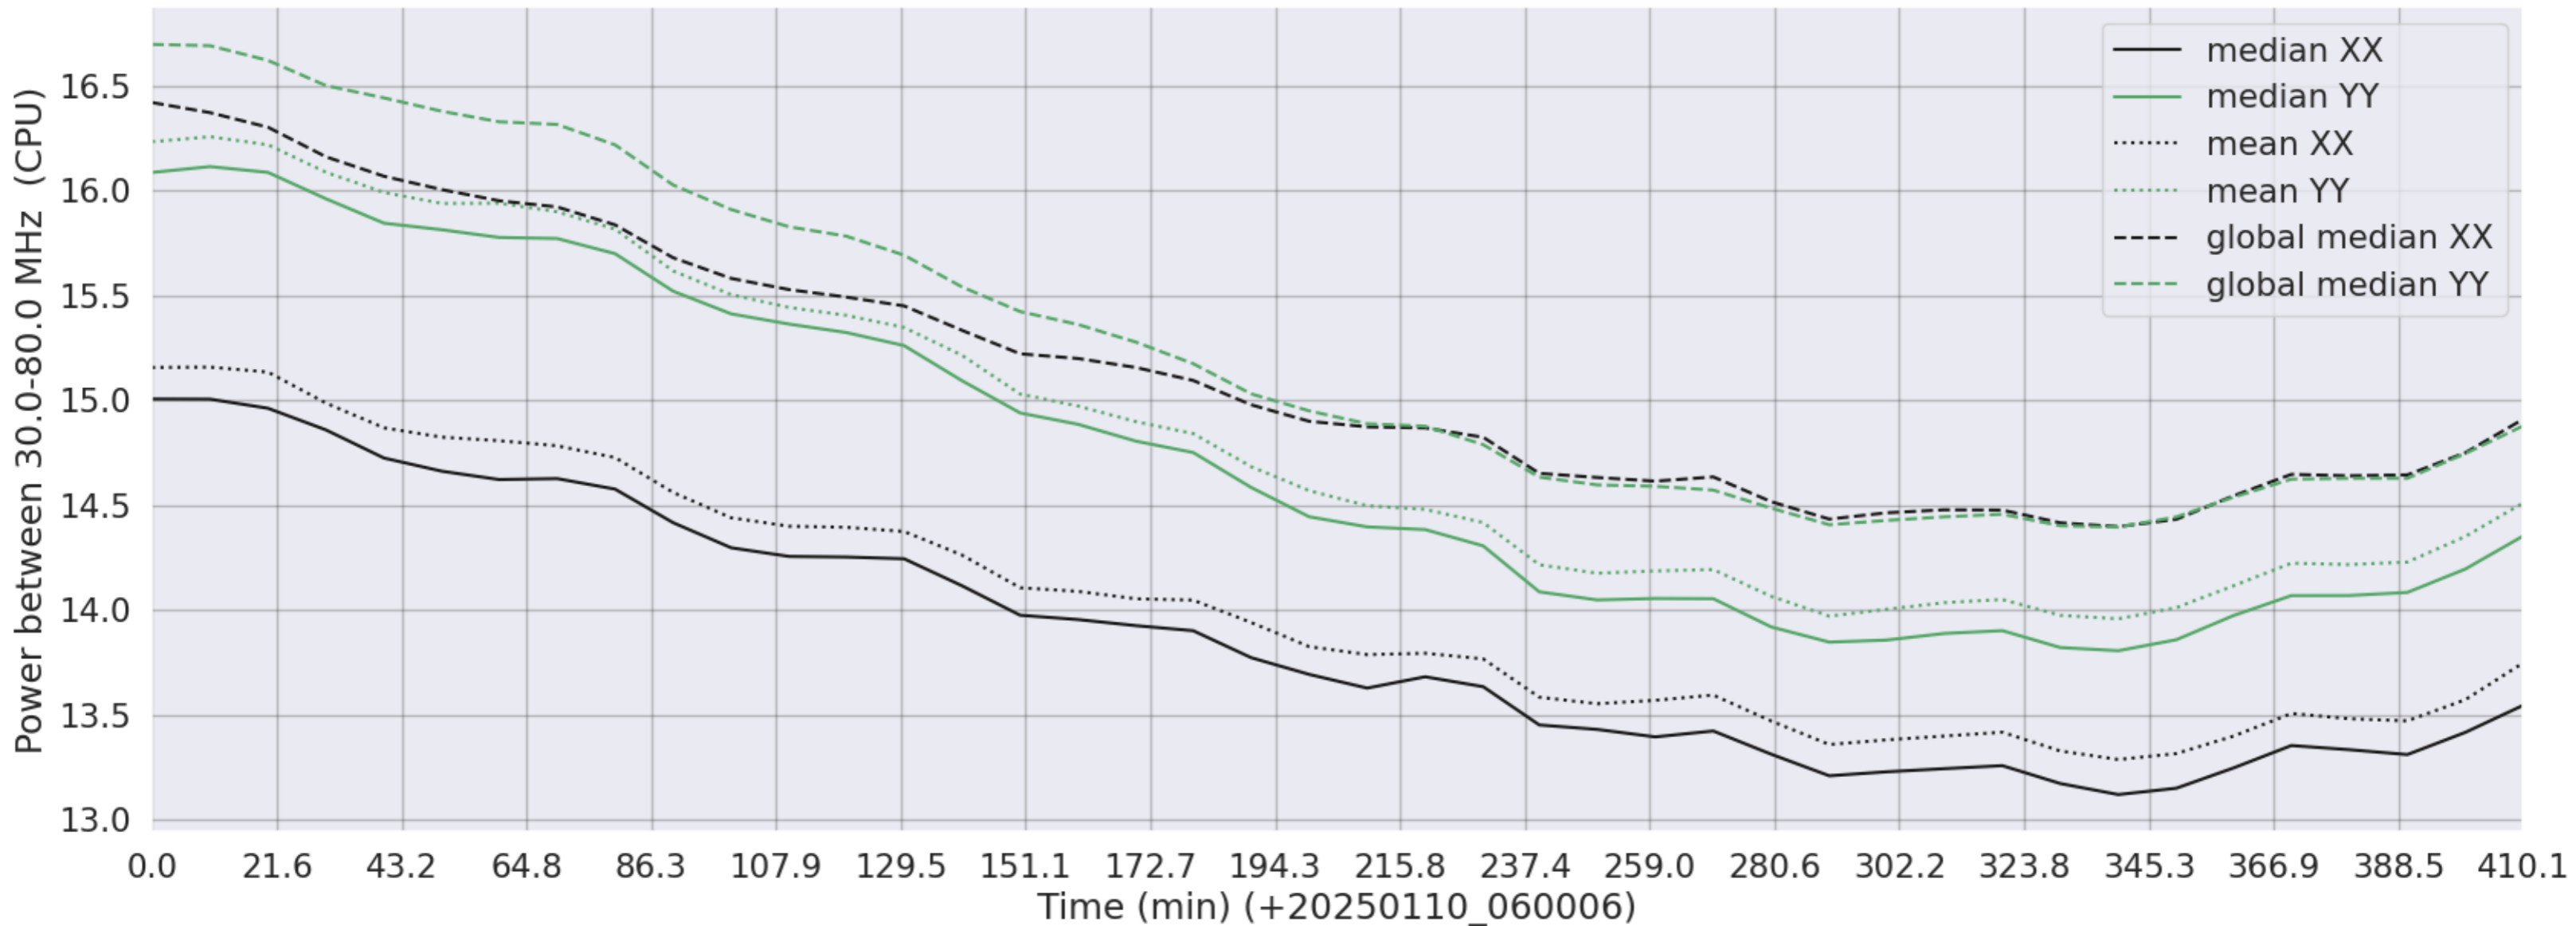

LWA041 - Correlator# 079 - XX FLAGS:Good - YY FLAGS:Good

LWA042 - Correlator# 078 - XX FLAGS:Good - YY FLAGS:Good