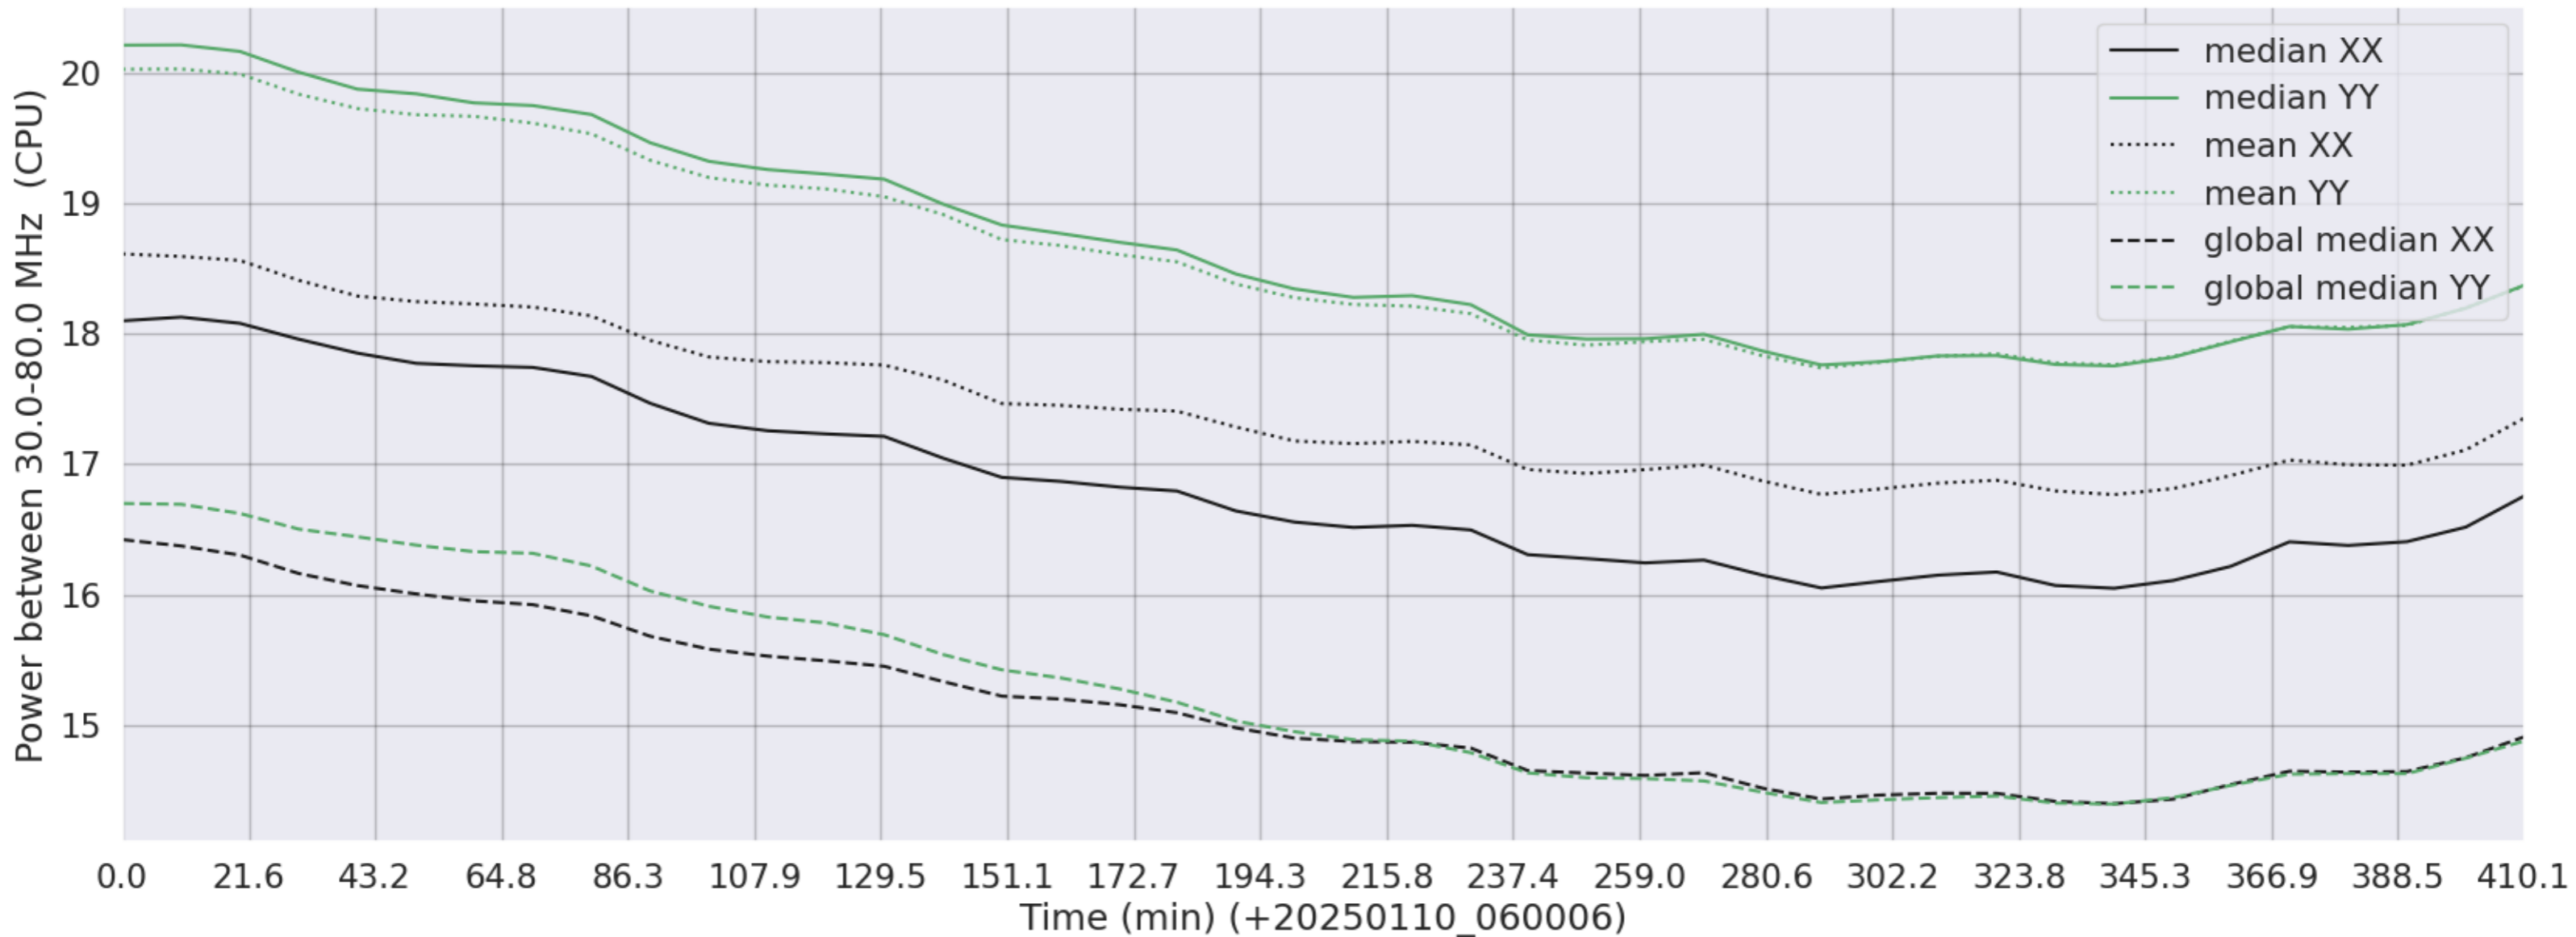

LWA164 - Correlator# 267 - XX FLAGS:Good - YY FLAGS:Good

LWA167 - Correlator# 268 - XX FLAGS:Good - YY FLAGS:Good

LWA166 - Correlator# 269 - XX FLAGS:Good - YY FLAGS:Good

LWA193 - Correlator# 270 - XX FLAGS:Good - YY FLAGS:Good