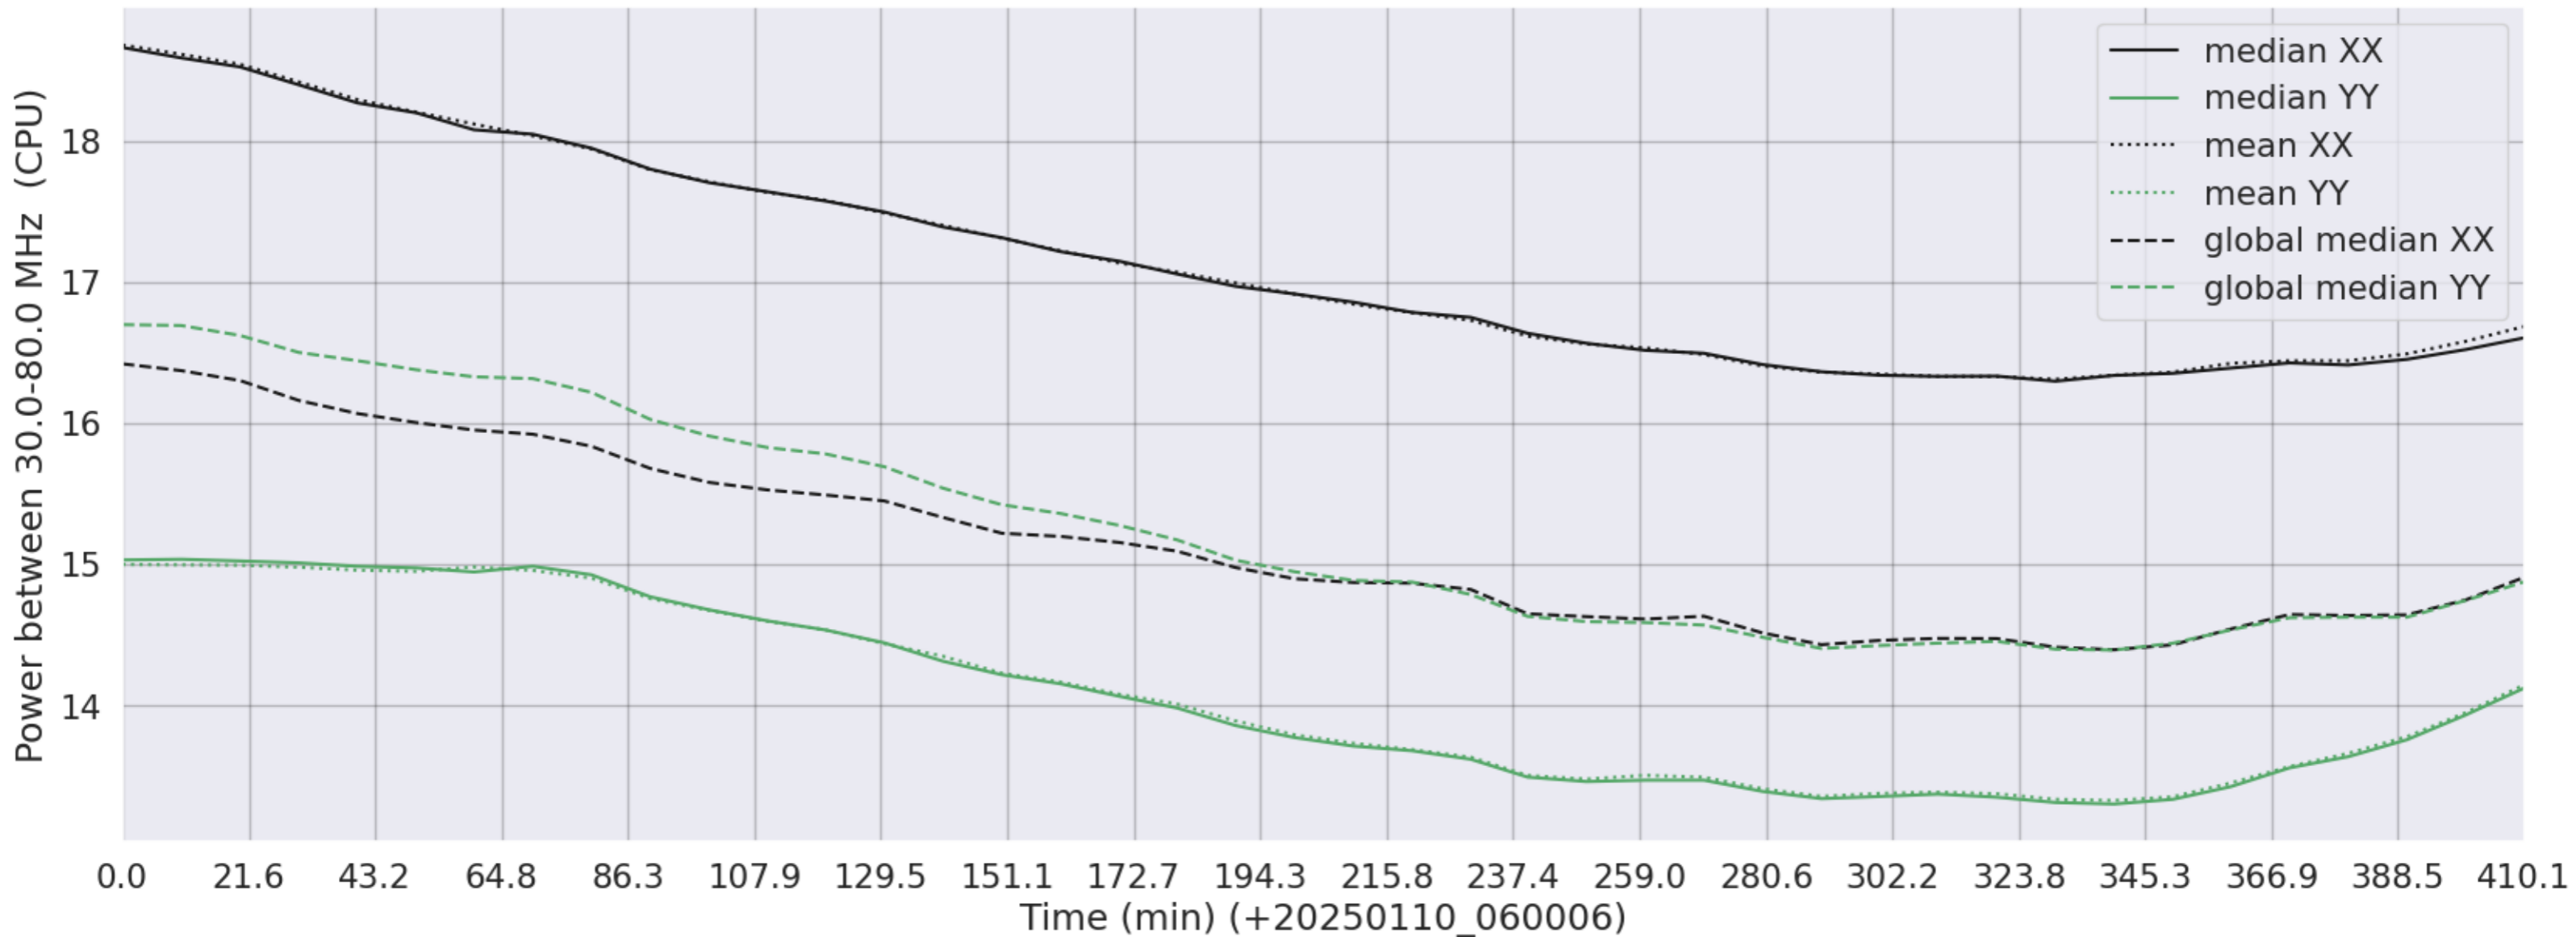

LWA341 - Correlator# 029 - XX FLAGS:Good - YY FLAGS:Good

LWA352 - Correlator# 028 - XX FLAGS:Good - YY FLAGS:Good