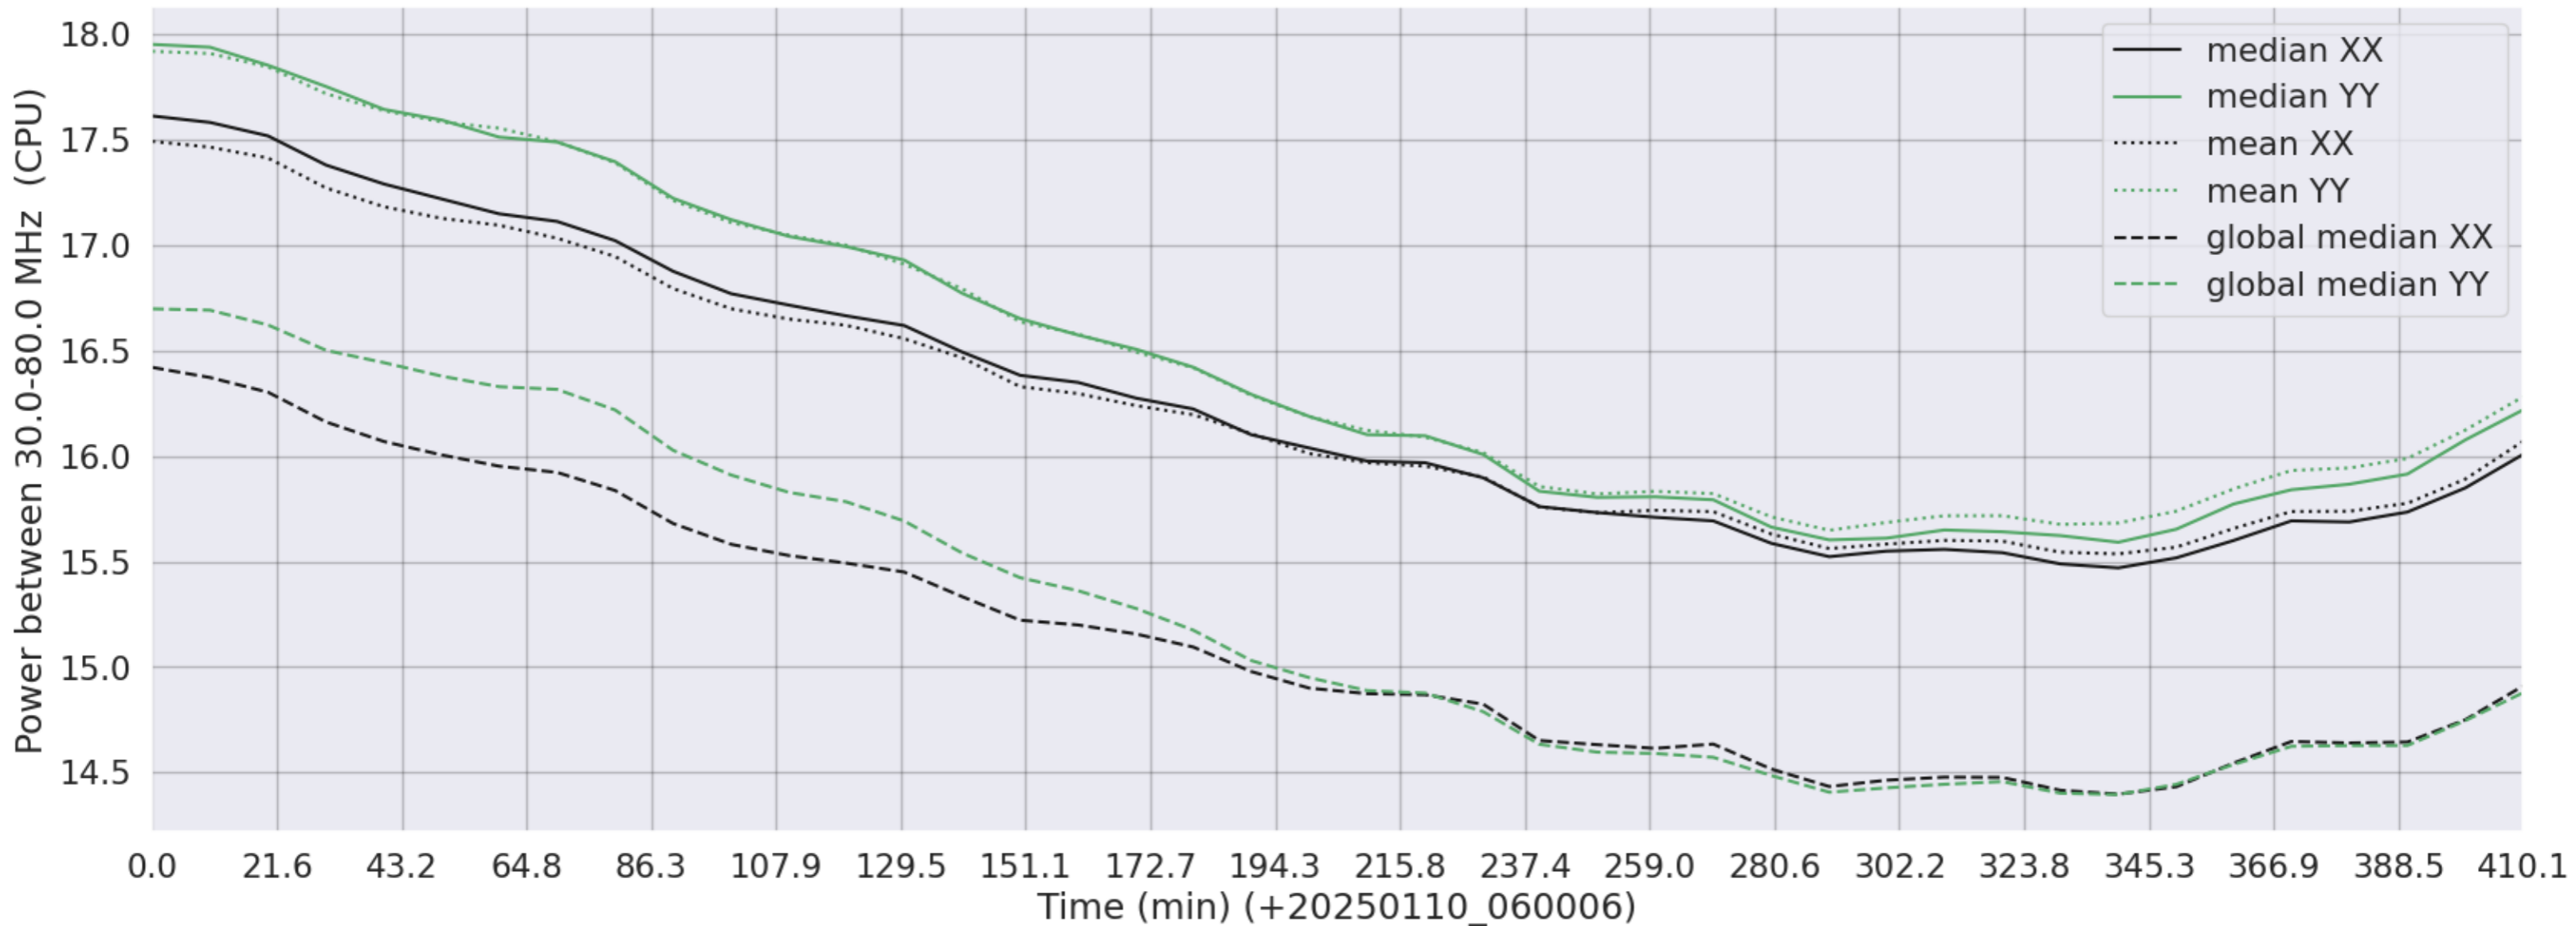

LWA167 - Correlator# 268 - XX FLAGS:Good - YY FLAGS:Good

LWA164 - Correlator# 267 - XX FLAGS:Good - YY FLAGS:Good