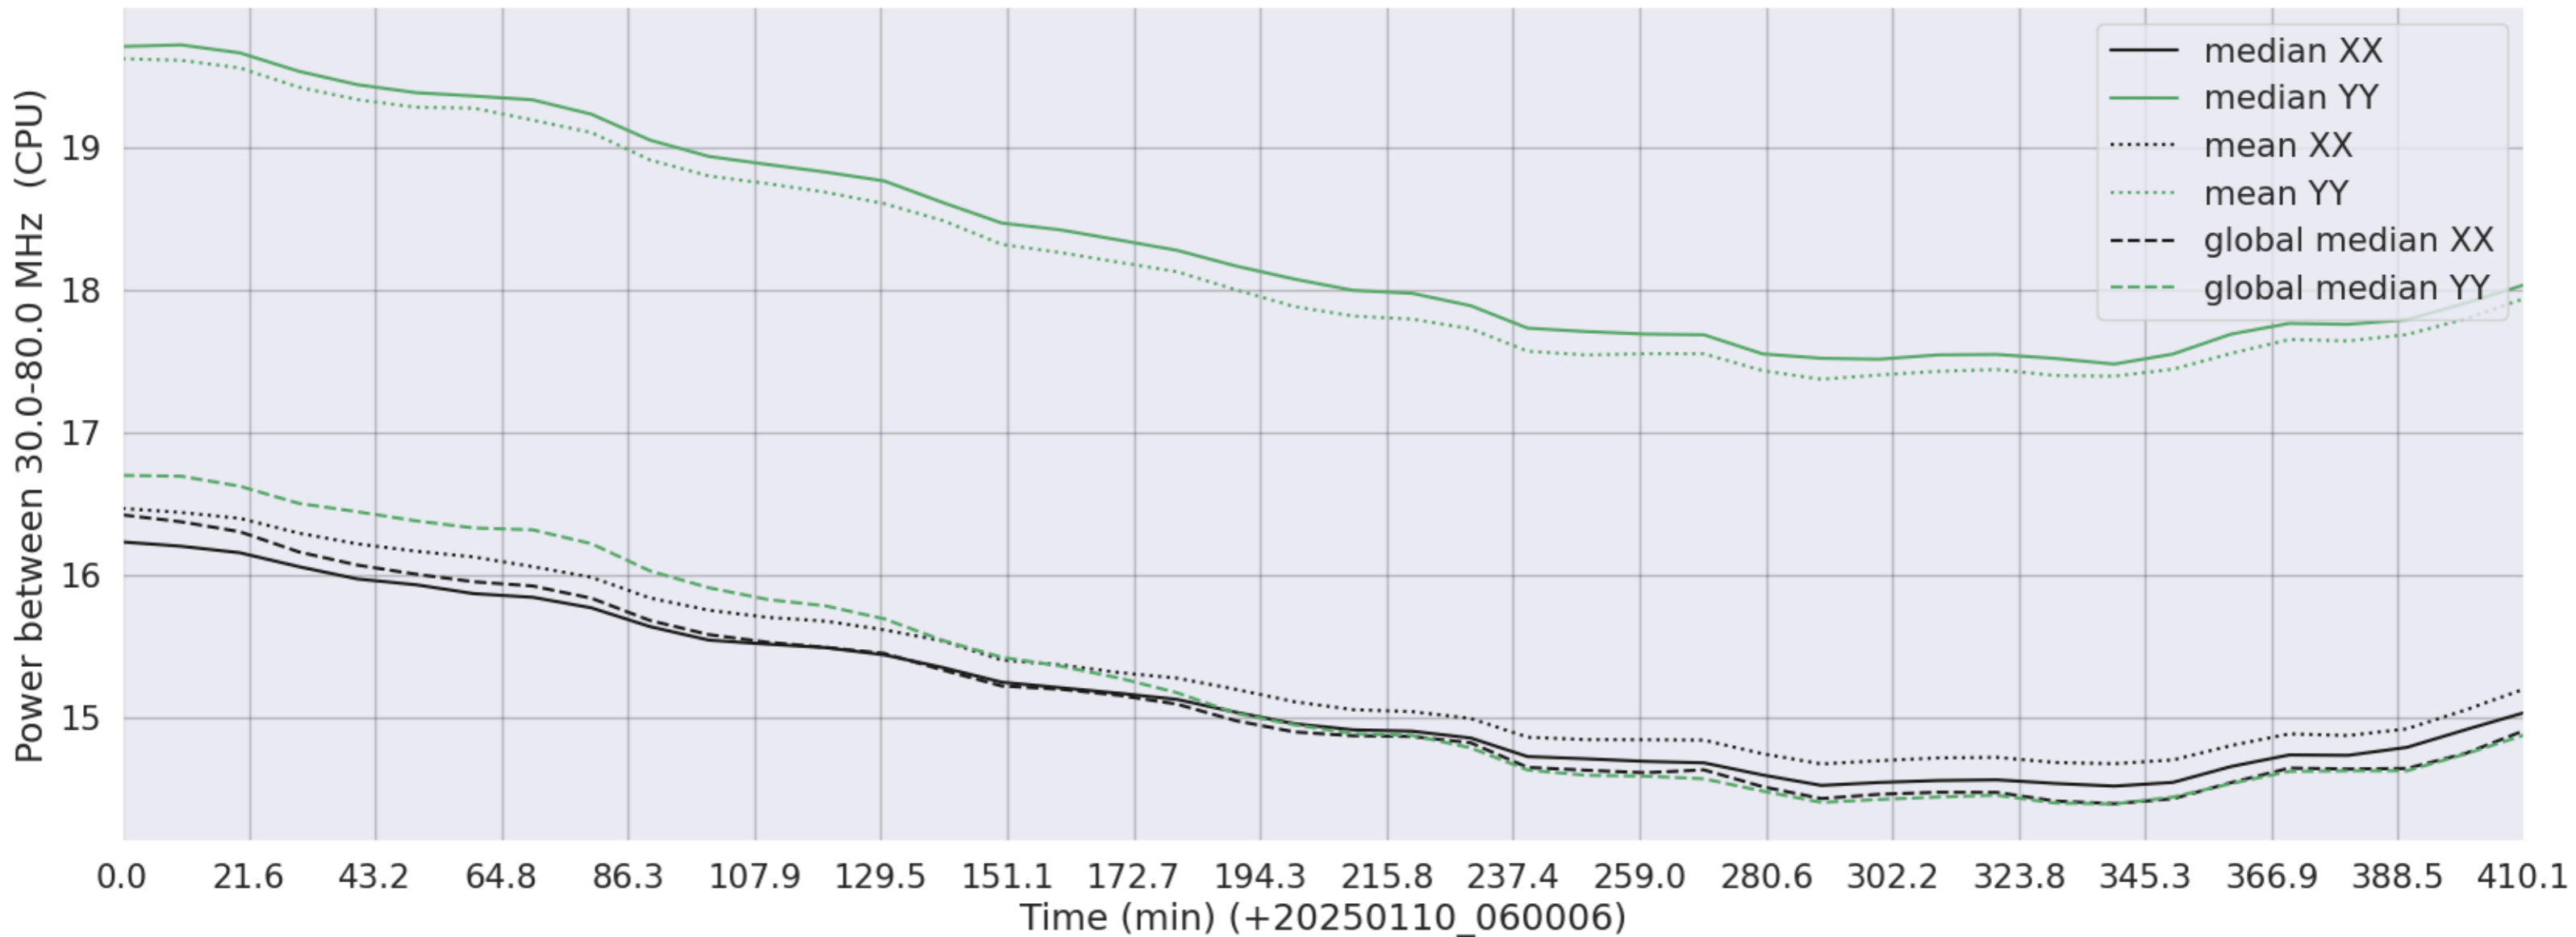

LWA264 - Correlator# 349 - XX FLAGS:Good - YY FLAGS:Good

LWA300 - Correlator# 348 - XX FLAGS:Good - YY FLAGS:Good