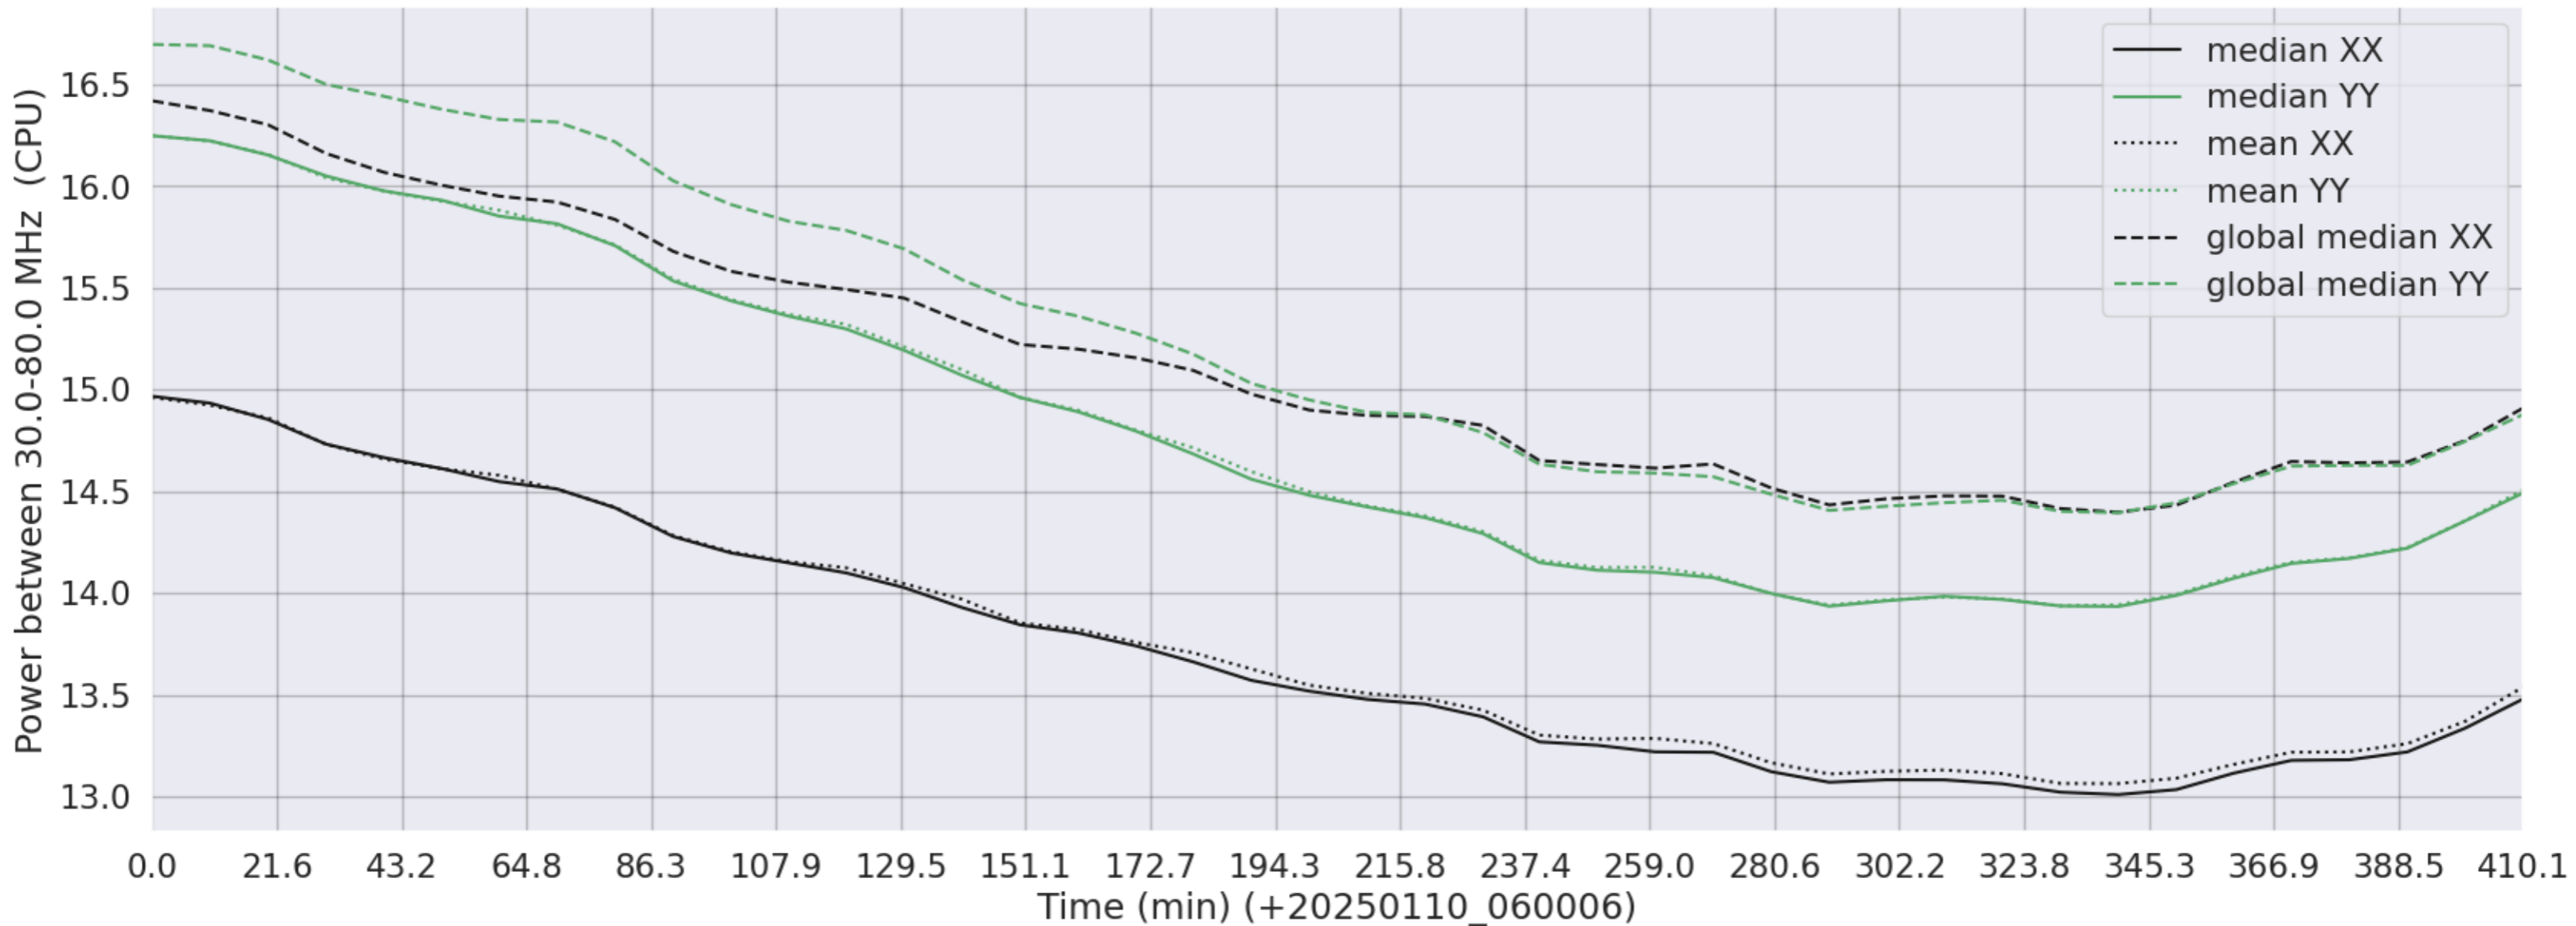

LWA214 - Correlator# 328 - XX FLAGS:Good - YY FLAGS:Good

LWA211 - Correlator# 327 - XX FLAGS:Good - YY FLAGS:Good