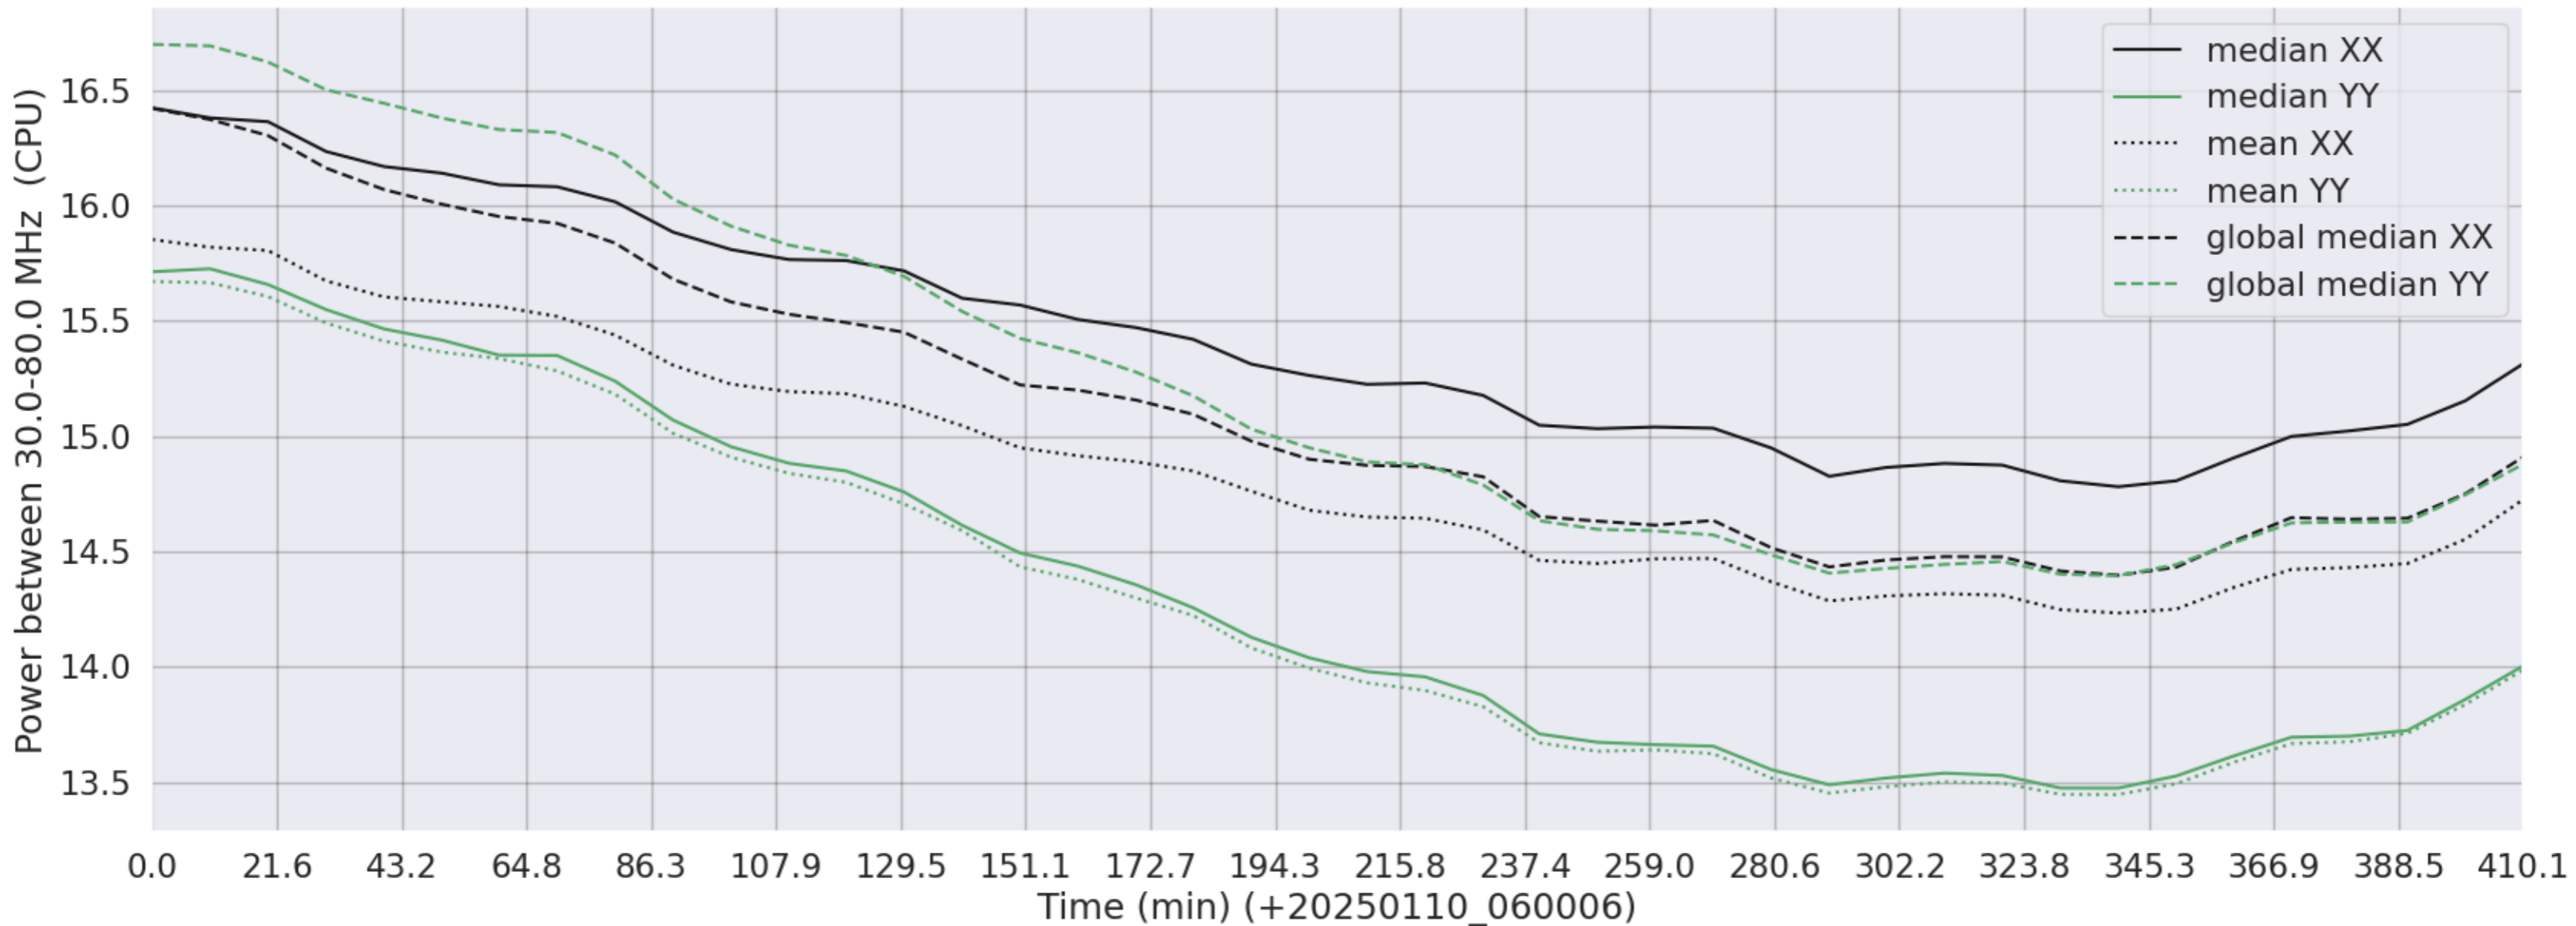

LWA063 - Correlator# 132 - XX FLAGS:Good - YY FLAGS:Good

LWA060 - Correlator# 133 - XX FLAGS:Good - YY FLAGS:Good

LWA057 - Correlator# 134 - XX FLAGS:Good - YY FLAGS:Good

LWA056 - Correlator# 135 - XX FLAGS:Good - YY FLAGS:Good