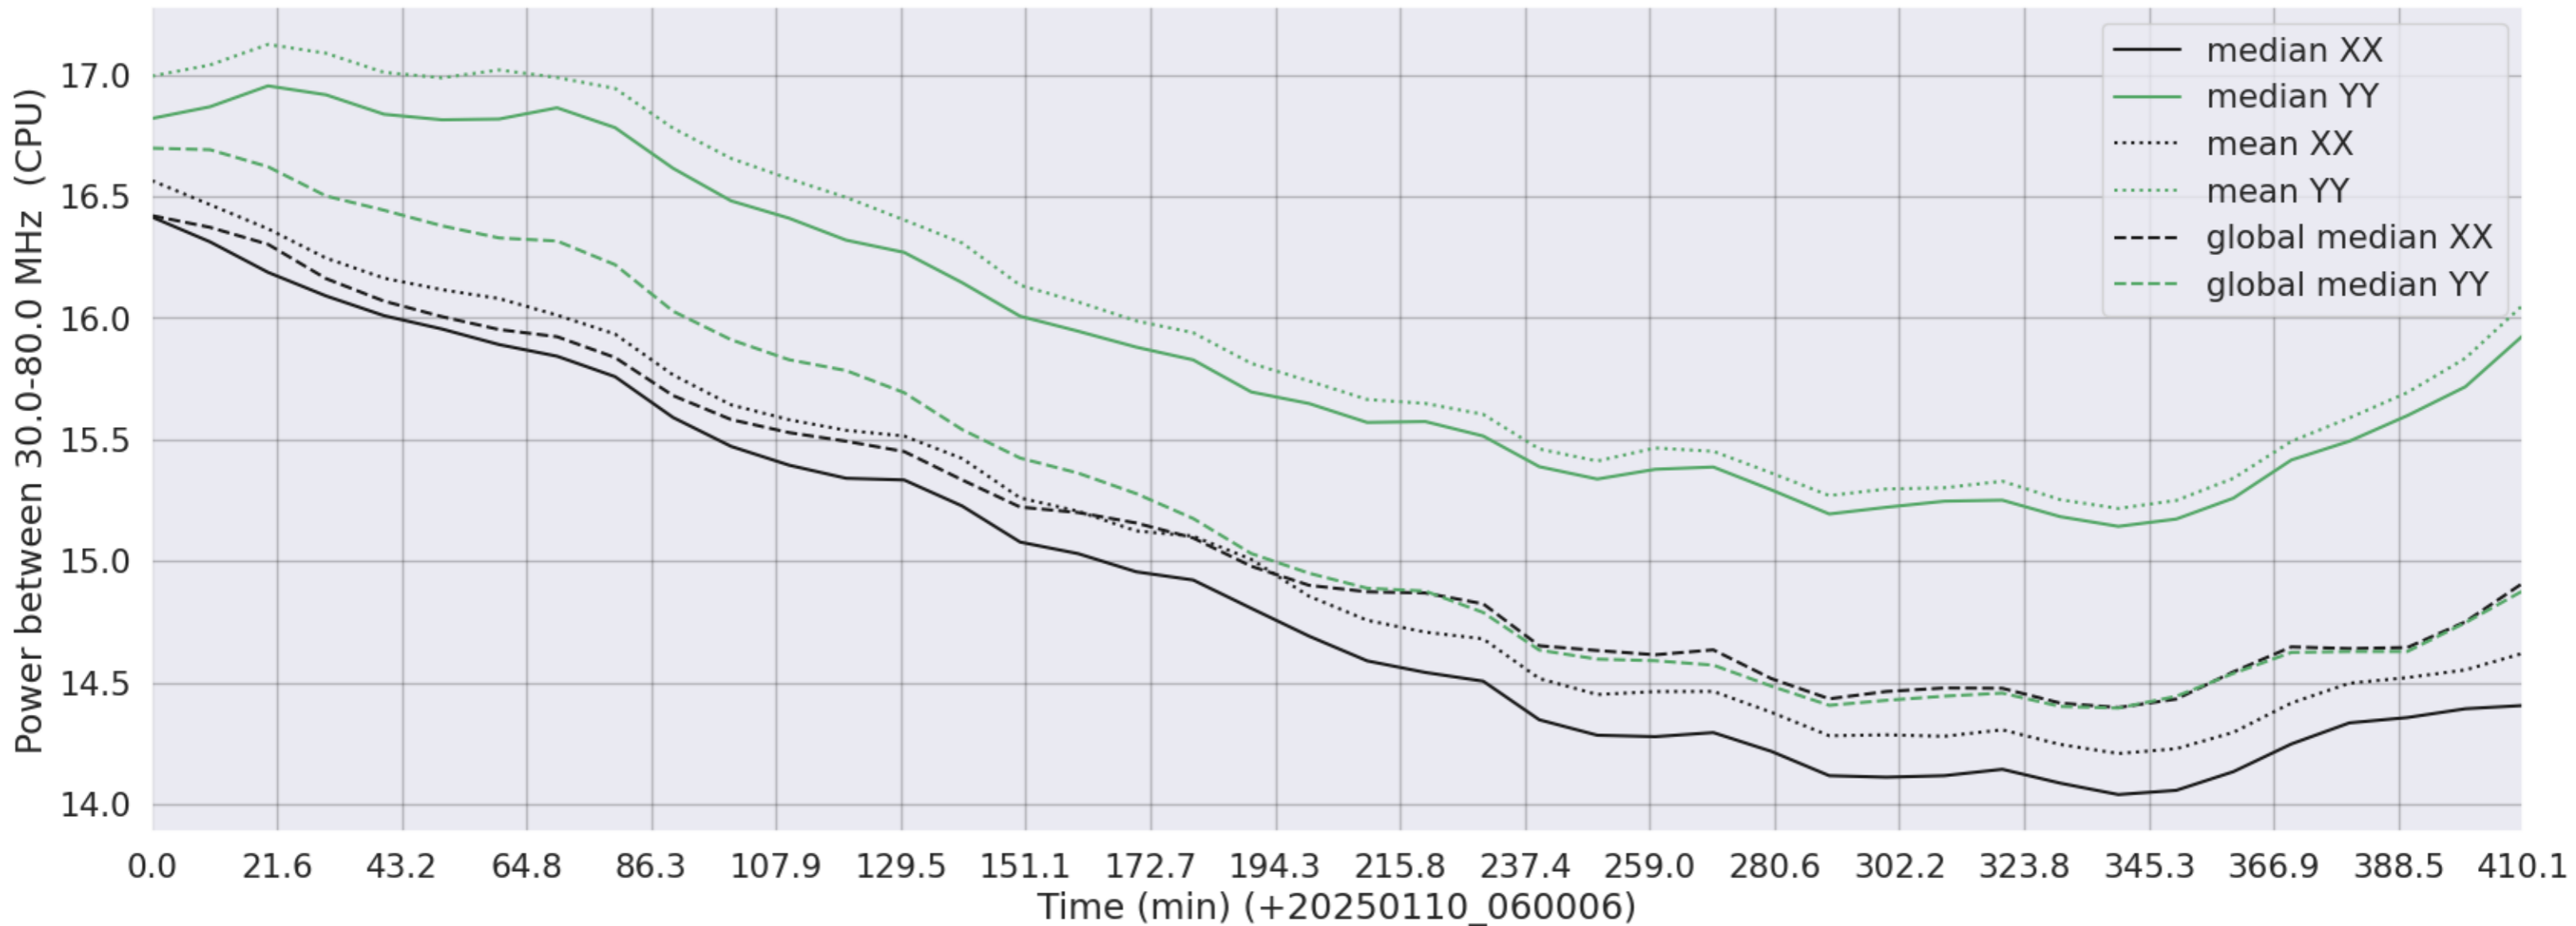

LWA340 - Correlator# 026 - XX FLAGS:Good - YY FLAGS:Good

LWA332 - Correlator# 025 - XX FLAGS:Good - YY FLAGS:Good