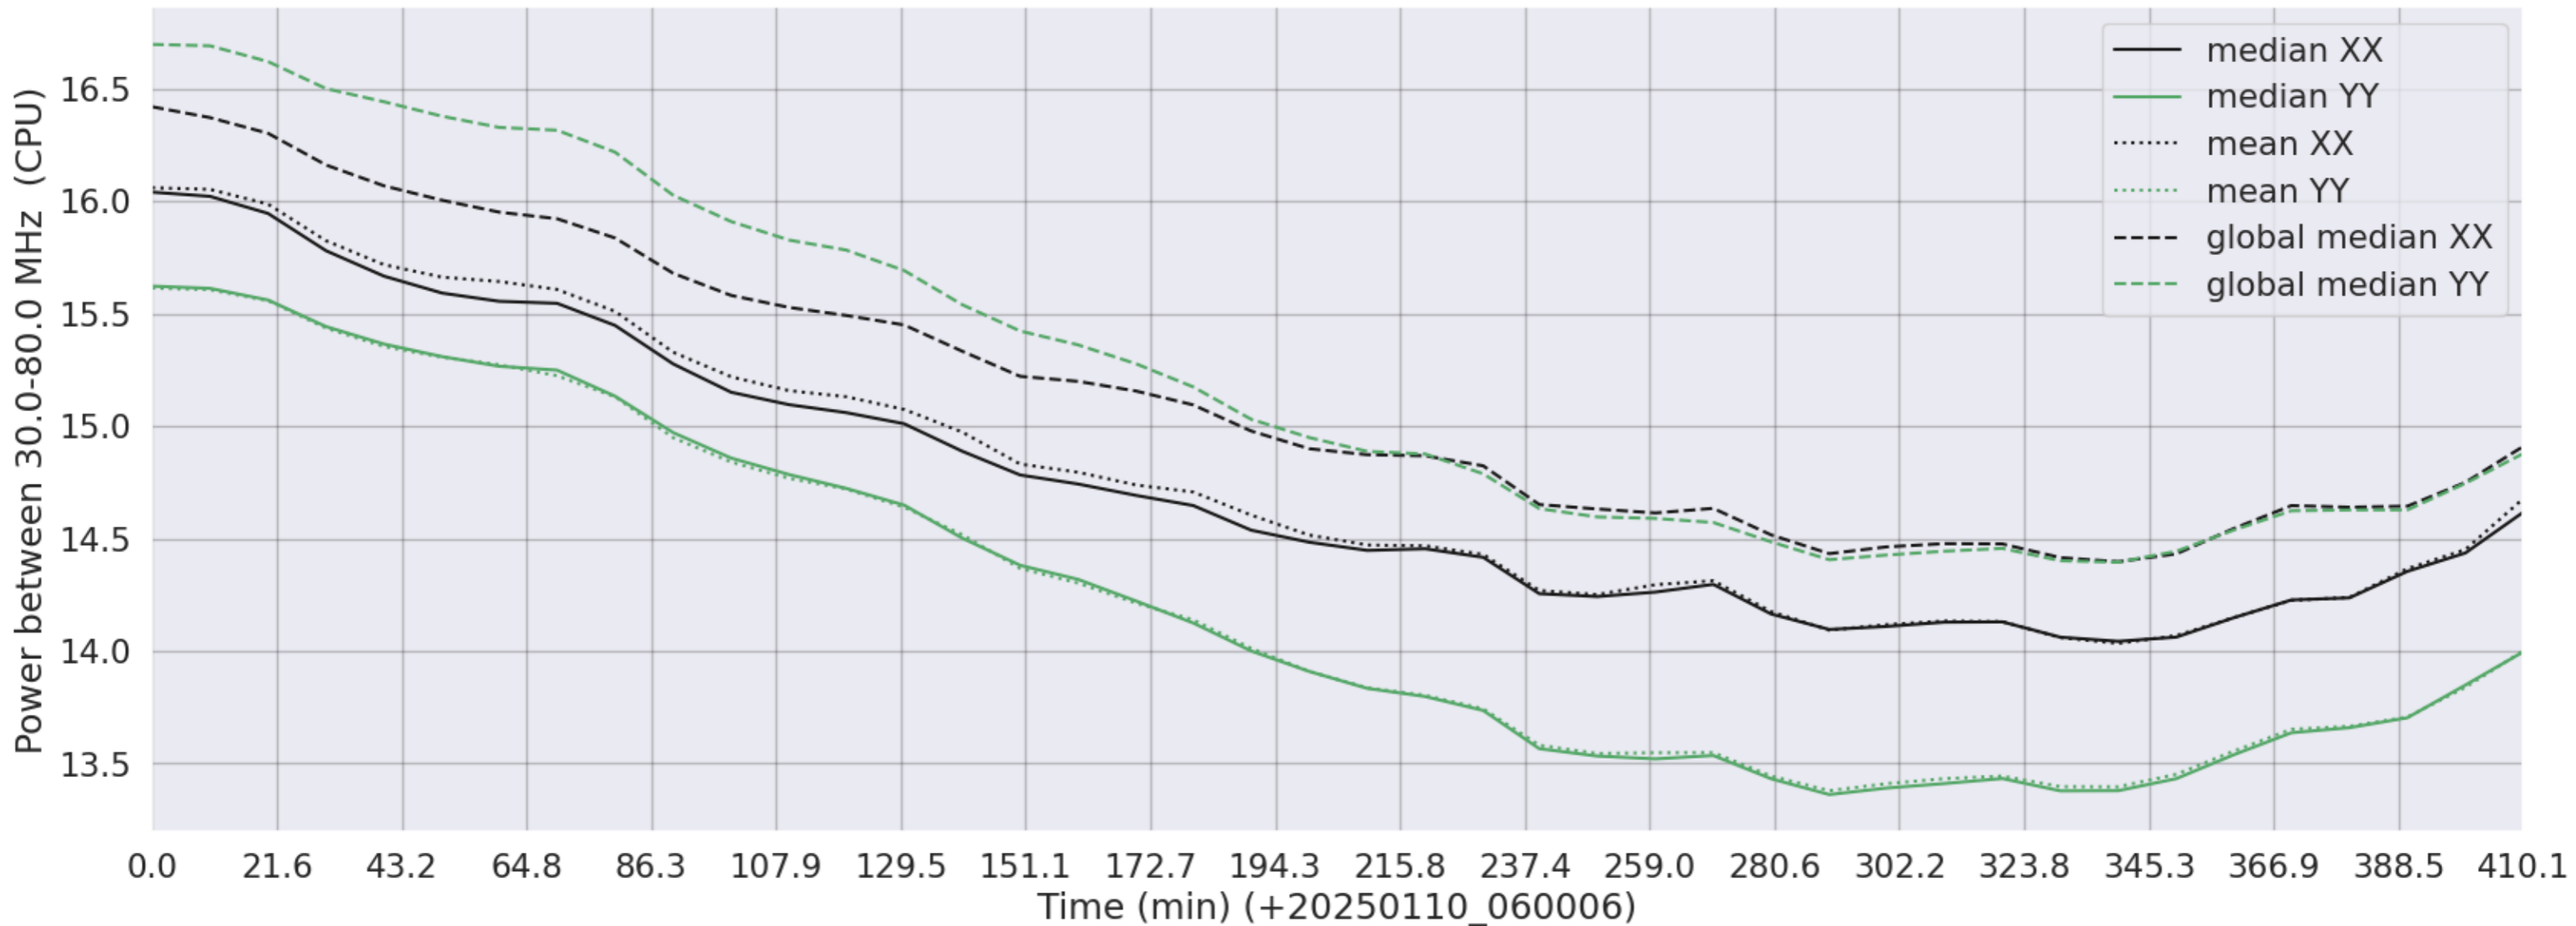

LWA218 - Correlator# 332 - XX FLAGS:Good - YY FLAGS:Good

LWA215 - Correlator# 331 - XX FLAGS:Good - YY FLAGS:Good