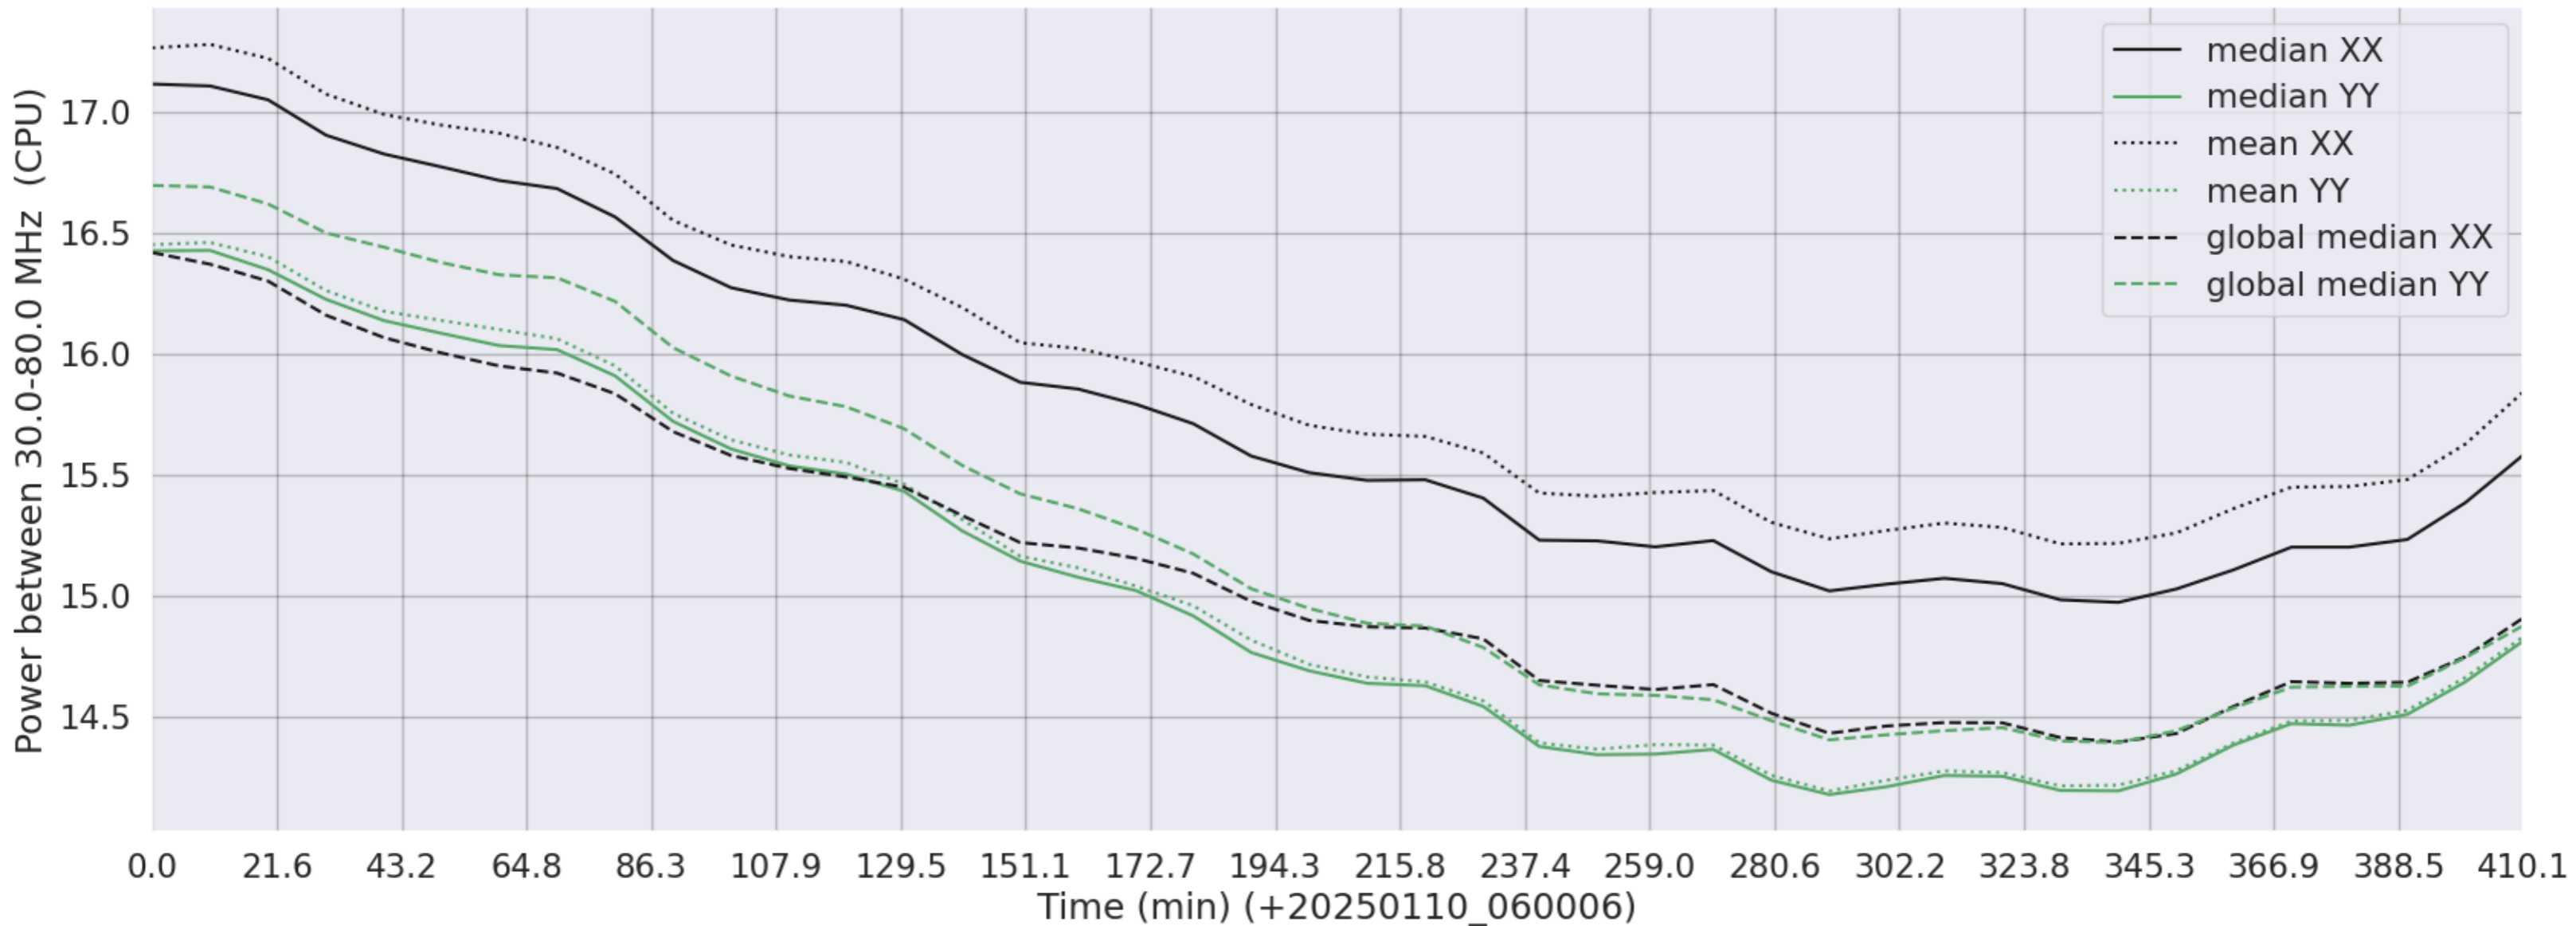

LWA240 - Correlator# 312 - XX FLAGS:Good - YY FLAGS:Good

LWA237 - Correlator# 311 - XX FLAGS:Good - YY FLAGS:Good