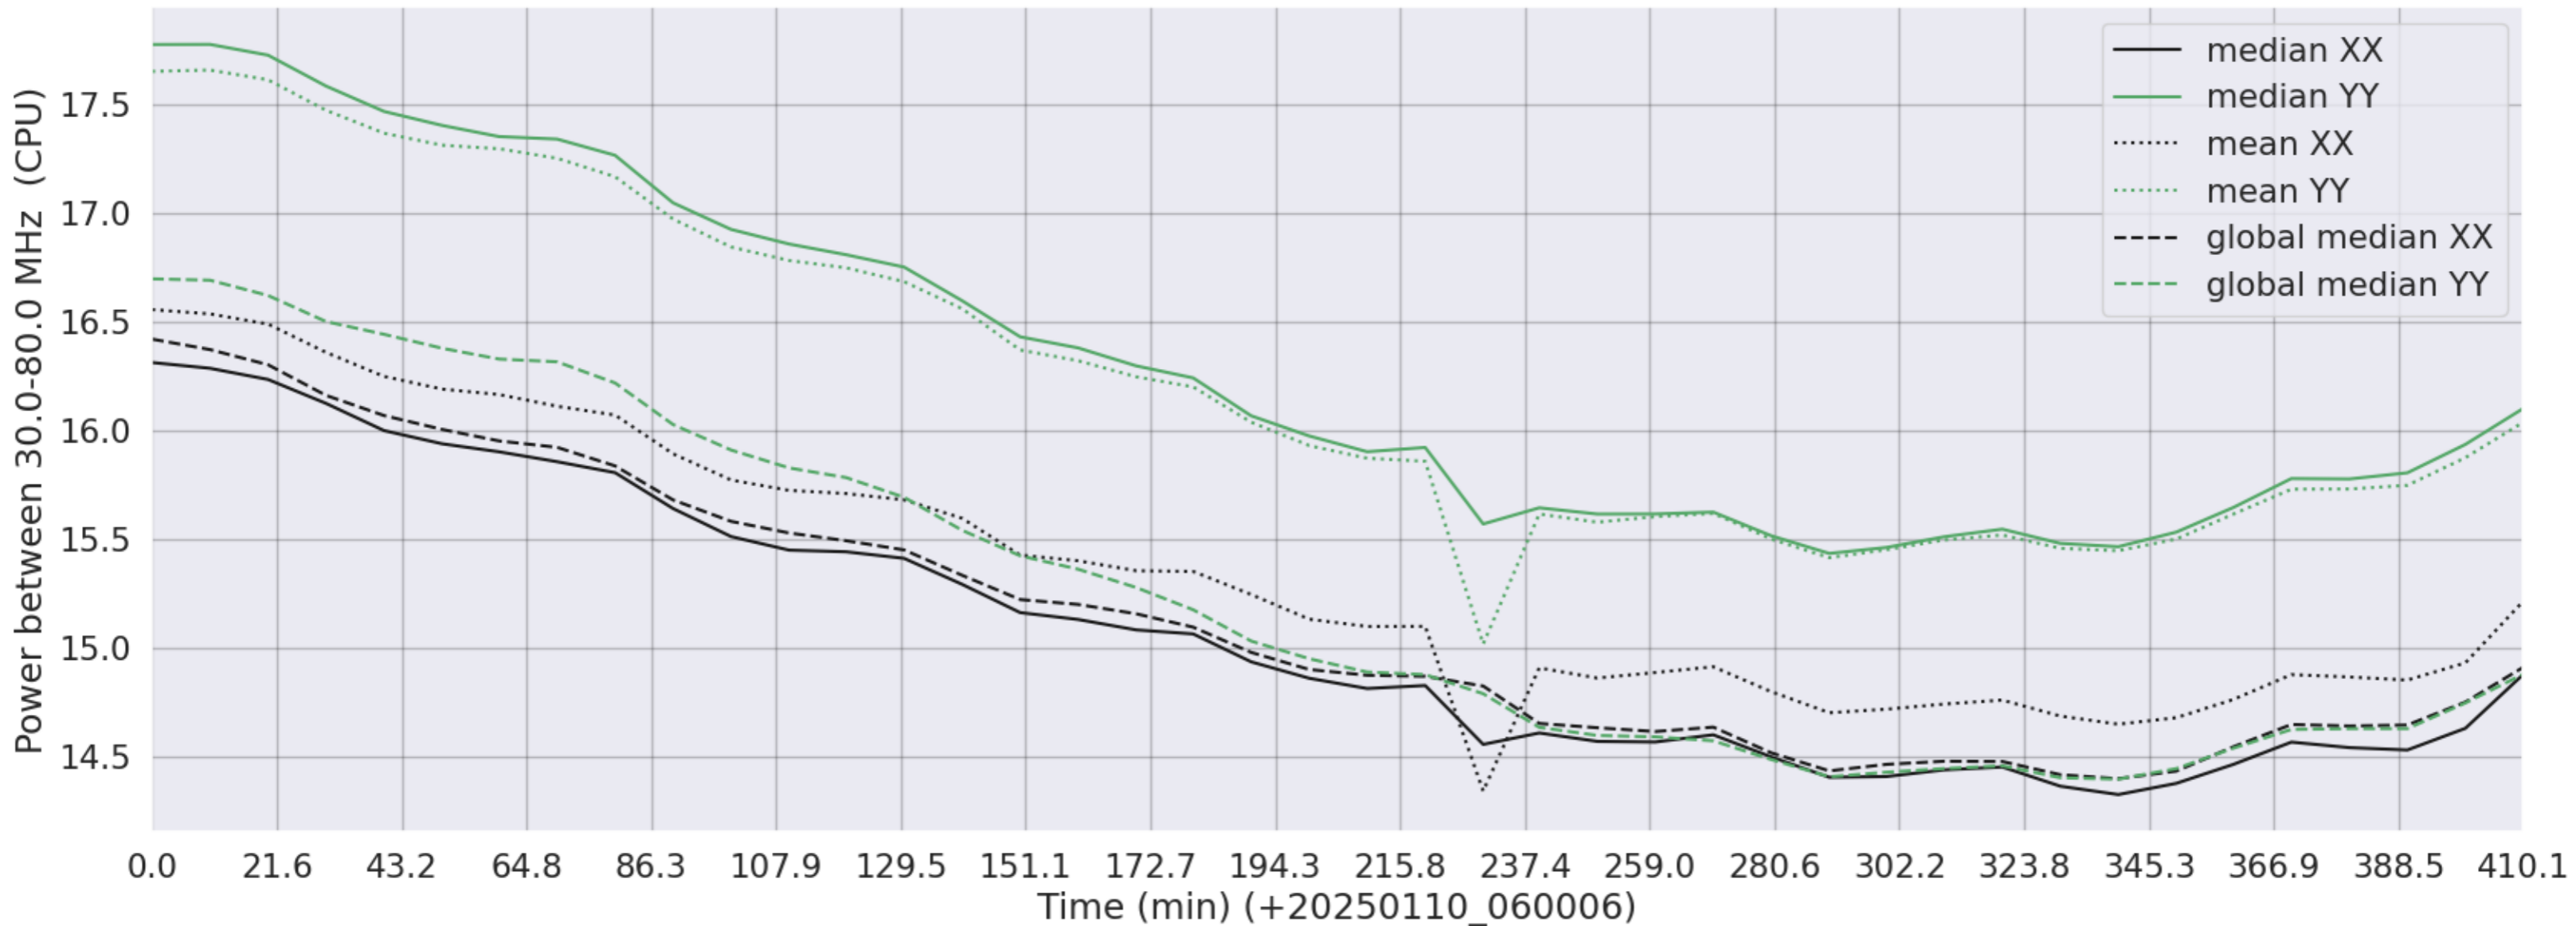

LWA132 - Correlator# 185 - XX FLAGS:Good - YY FLAGS:Good

LWA134 - Correlator# 184 - XX FLAGS:Good - YY FLAGS:Good