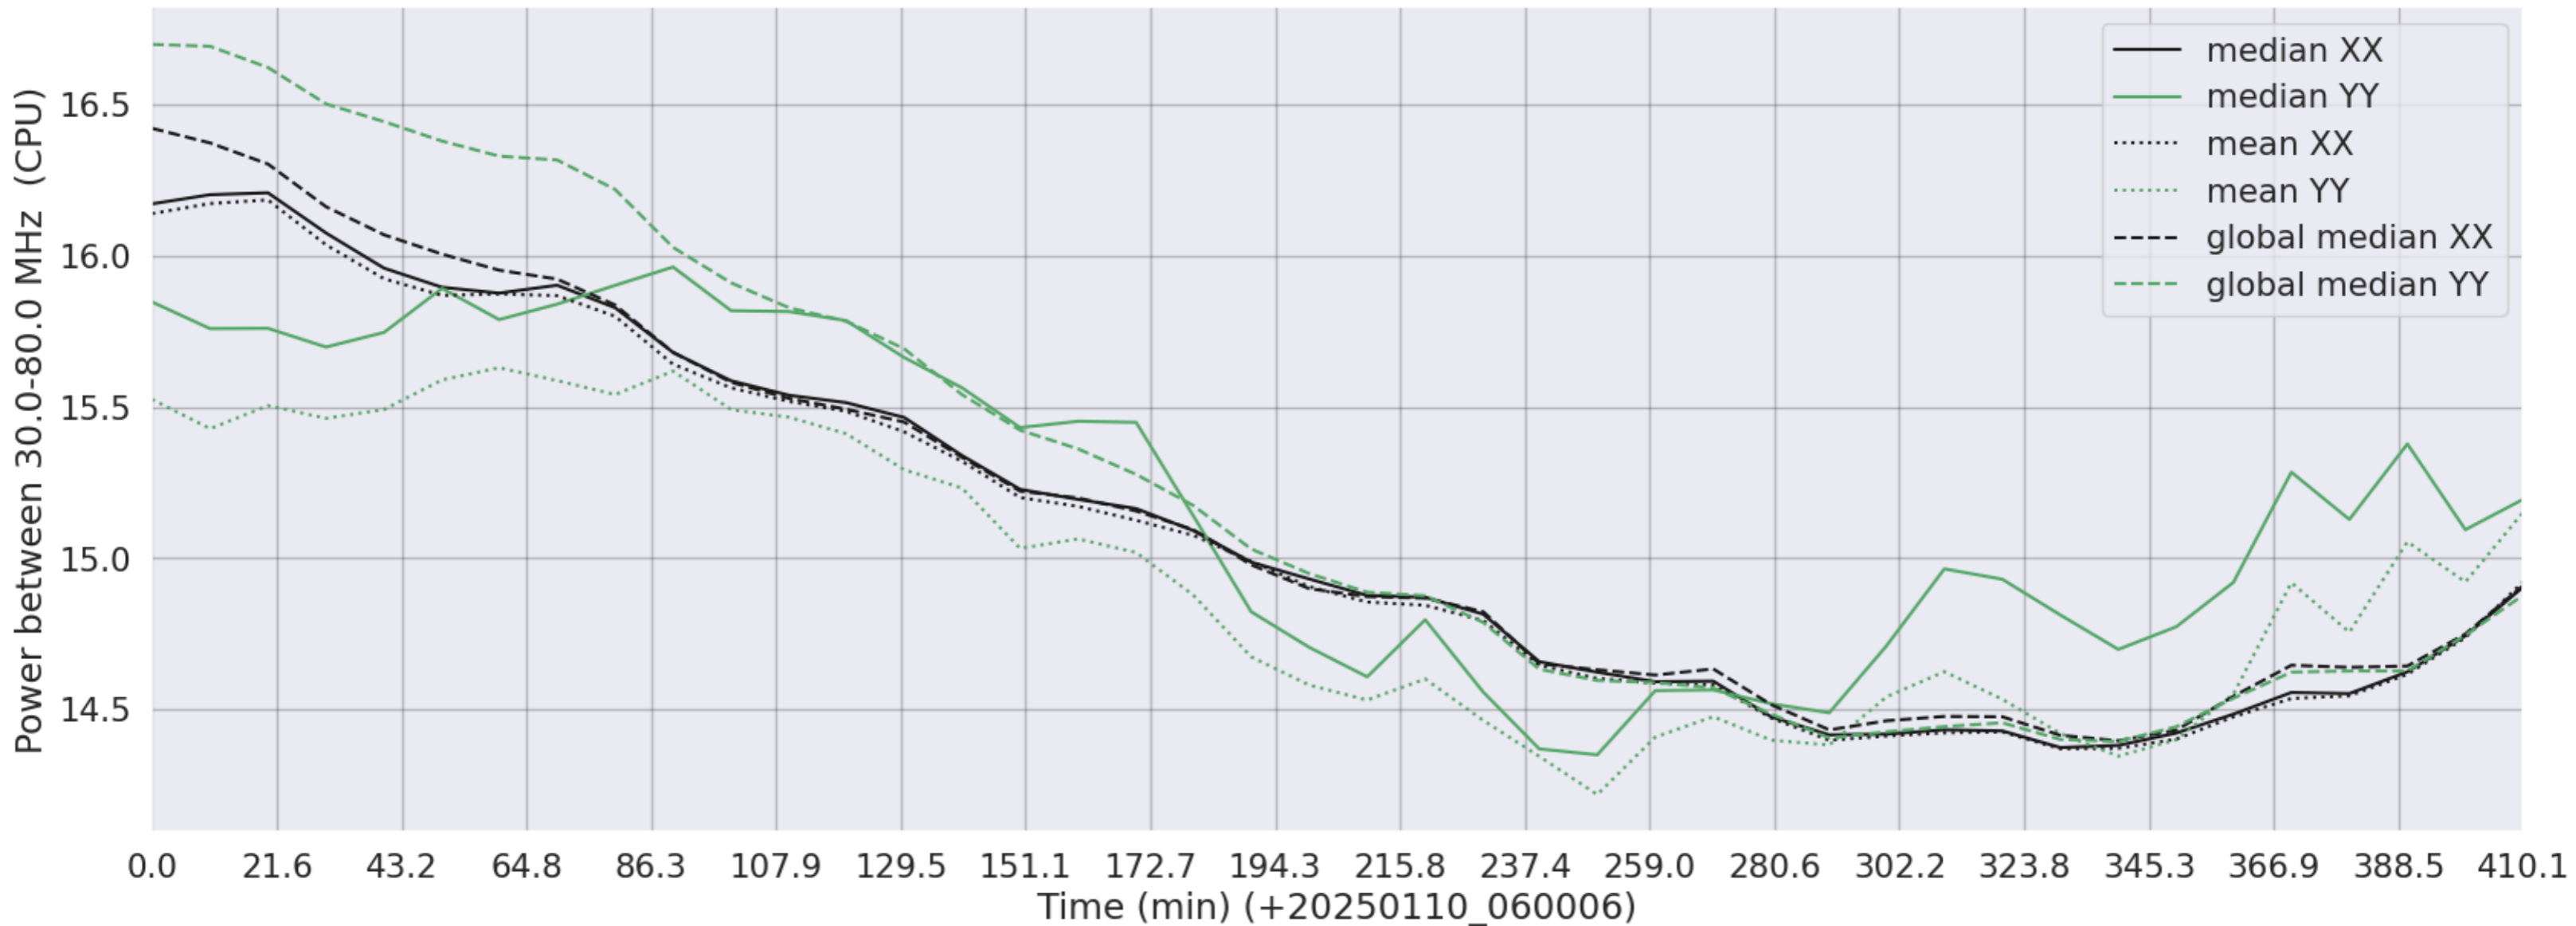

LWA281 - Correlator# 011 - XX FLAGS:Good - YY FLAGS:Good

LWA282 - Correlator# 010 - XX FLAGS:Good - YY FLAGS:Good