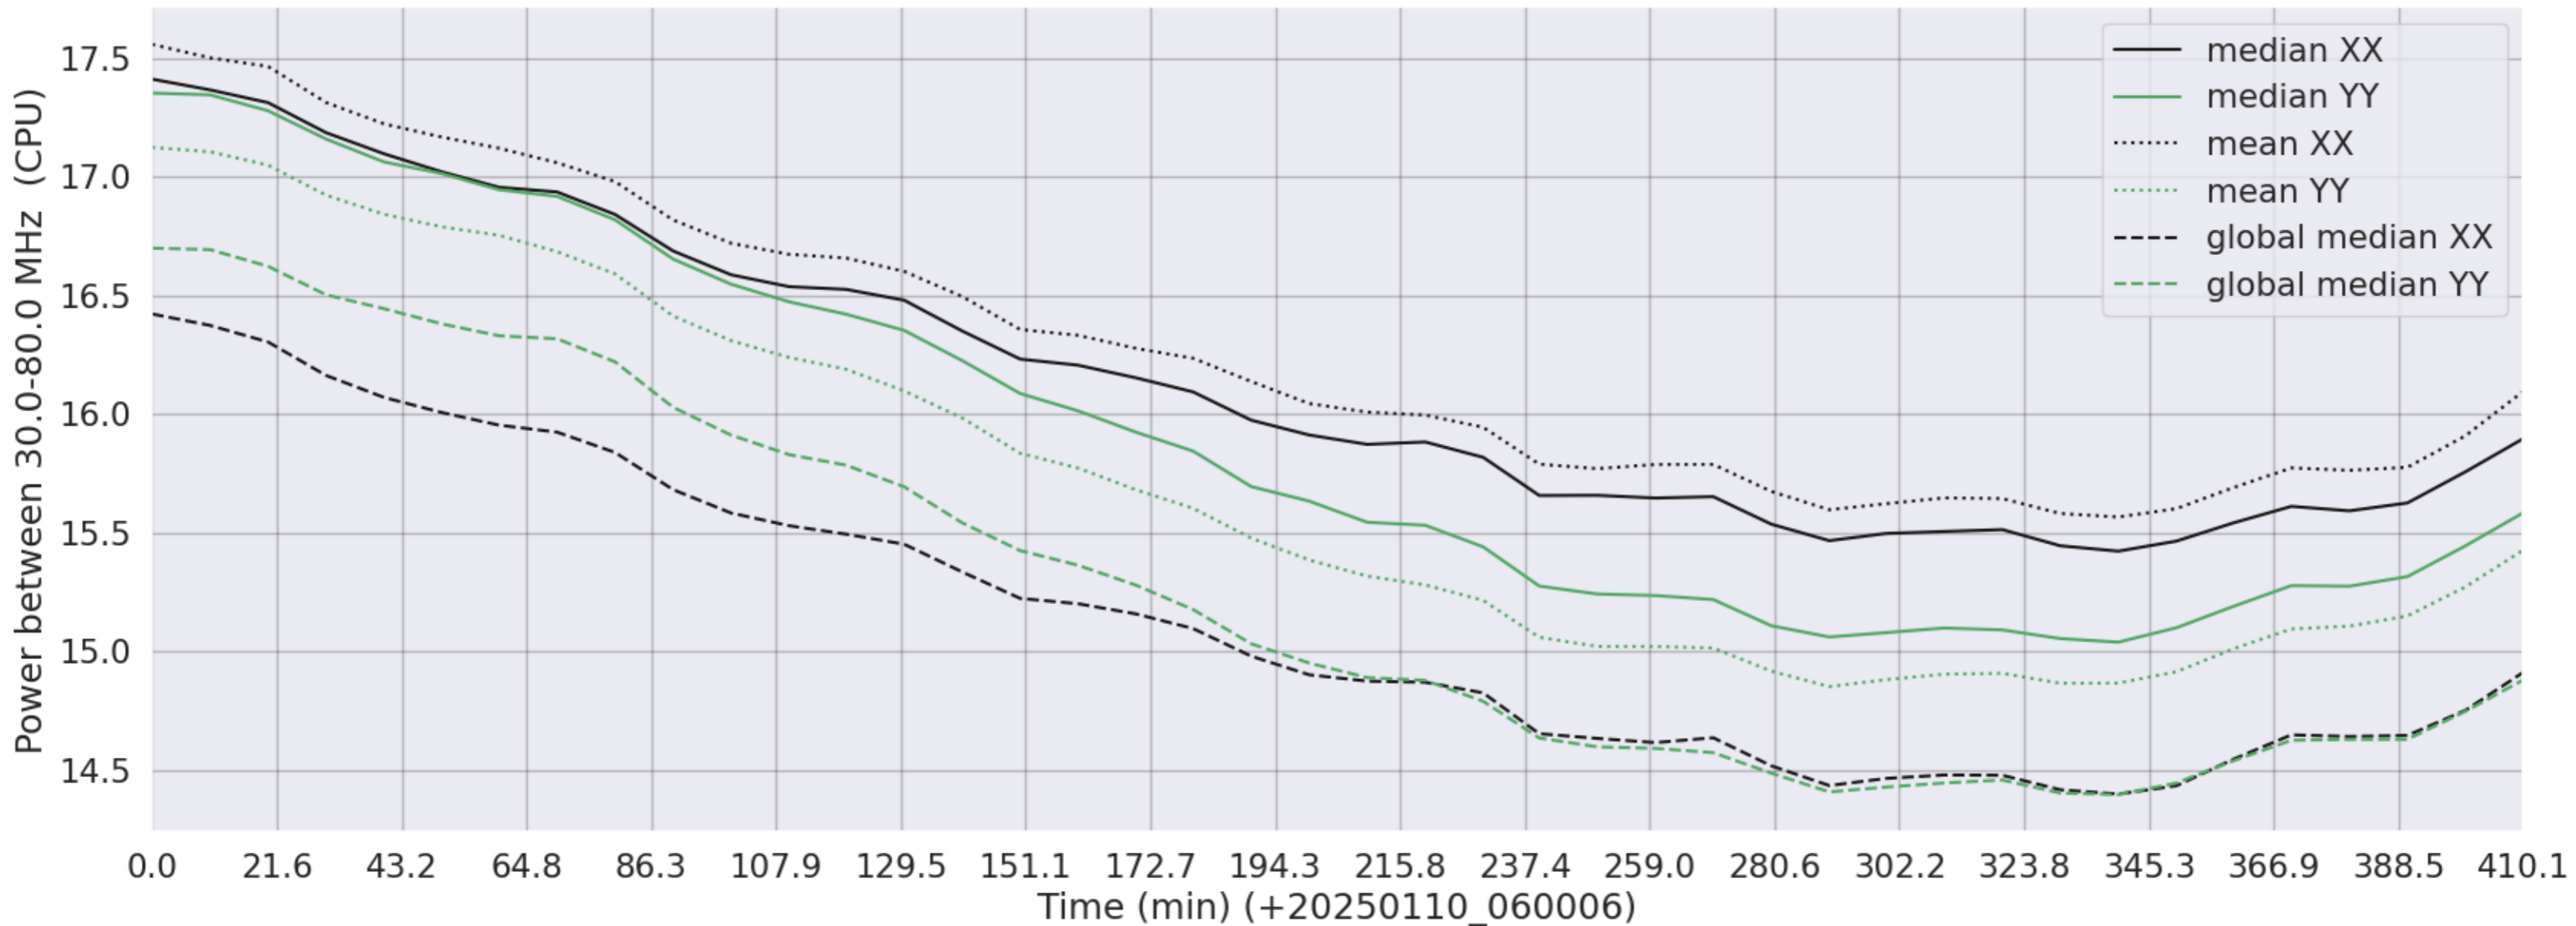

LWA171 - Correlator# 291 - XX FLAGS:Good - YY FLAGS:Good

LWA169 - Correlator# 292 - XX FLAGS:Good - YY FLAGS:Good

LWA175 - Correlator# 293 - XX FLAGS:Good - YY FLAGS:Good

LWA204 - Correlator# 294 - XX FLAGS:Good - YY FLAGS:Good