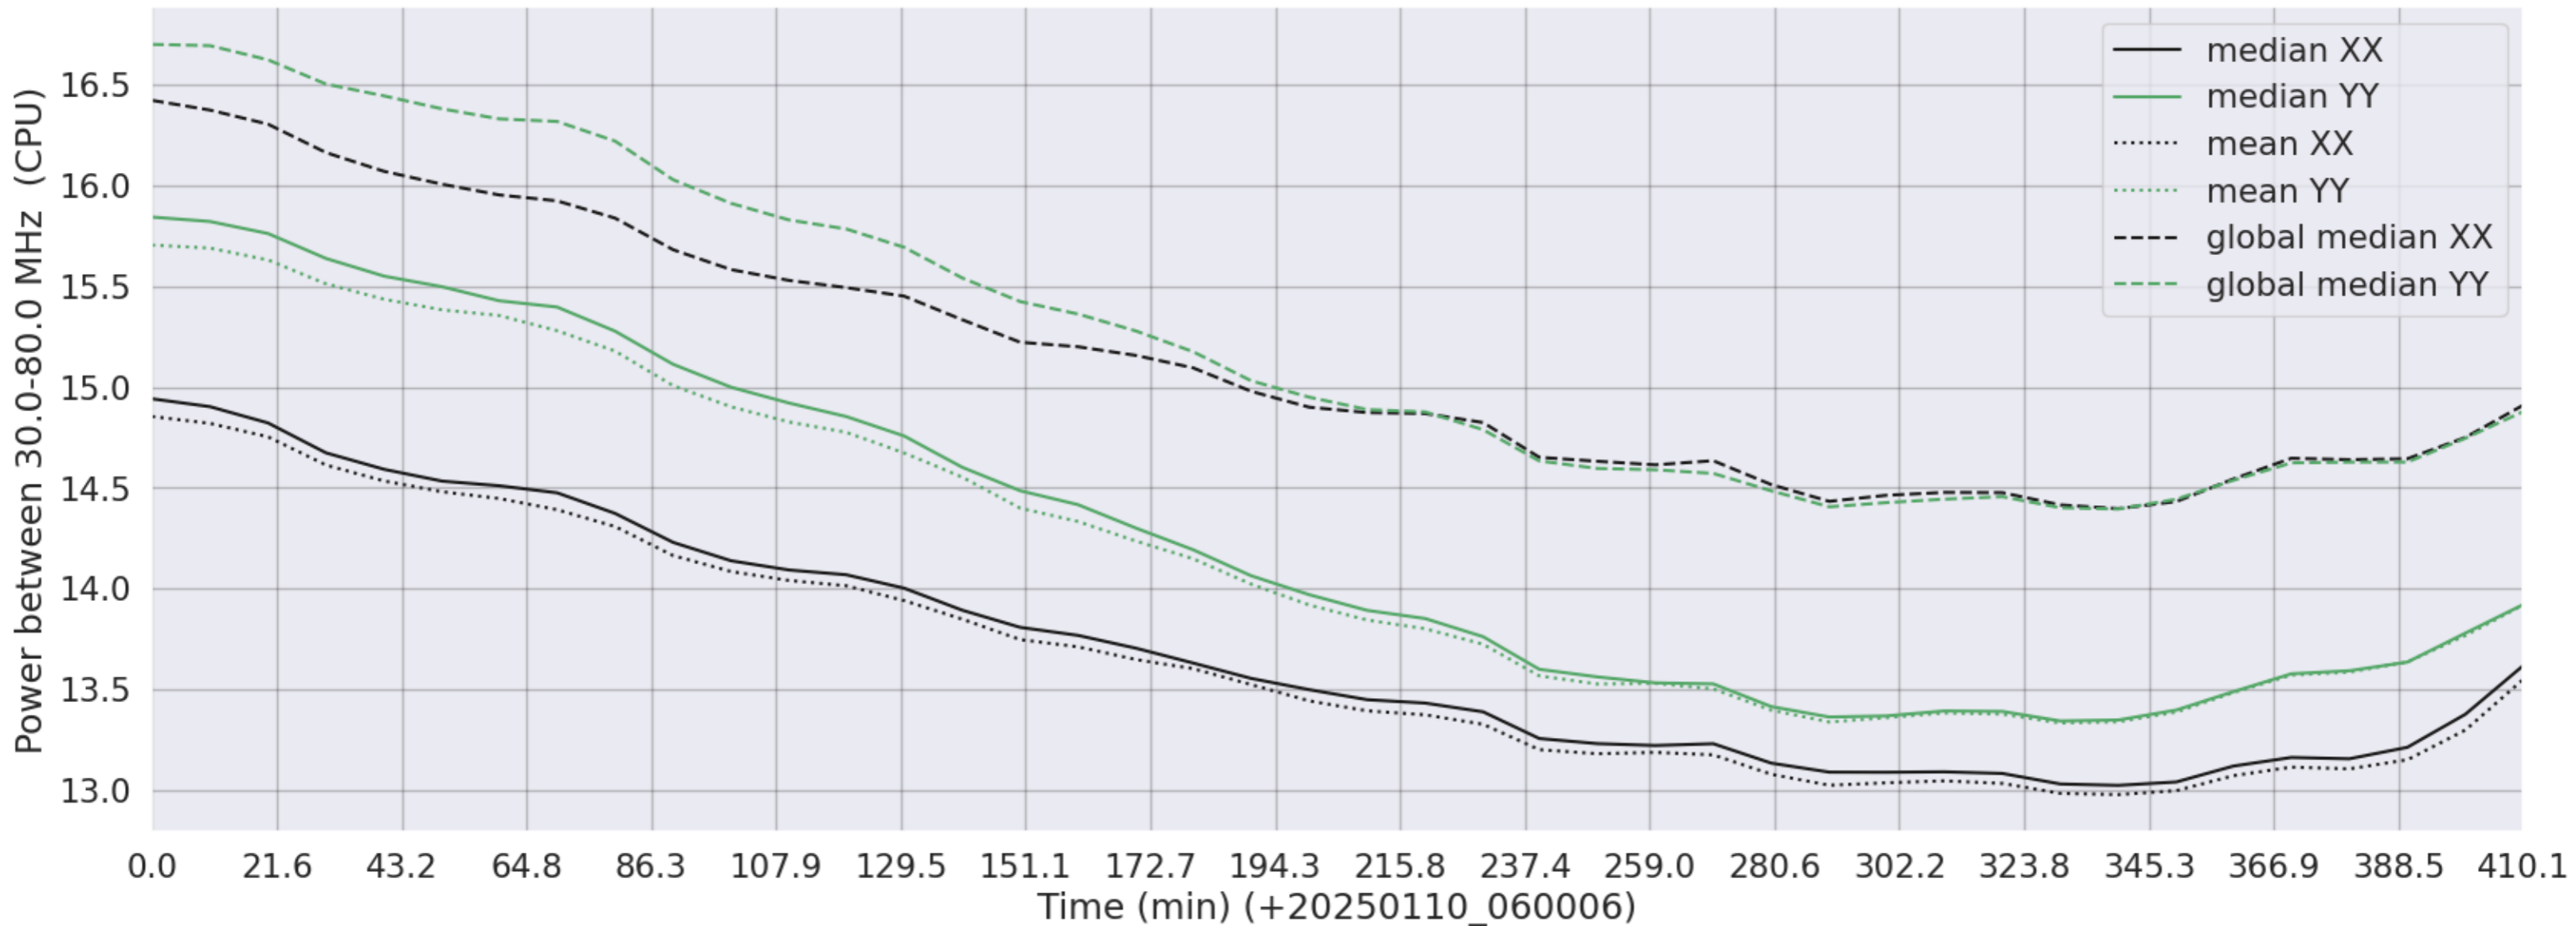

LWA181 - Correlator# 231 - XX FLAGS:Good - YY FLAGS:Good

LWA155 - Correlator# 232 - XX FLAGS:Good - YY FLAGS:Good

LWA154 - Correlator# 233 - XX FLAGS:Good - YY FLAGS:Good

LWA157 - Correlator# 234 - XX FLAGS:Good - YY FLAGS:Good