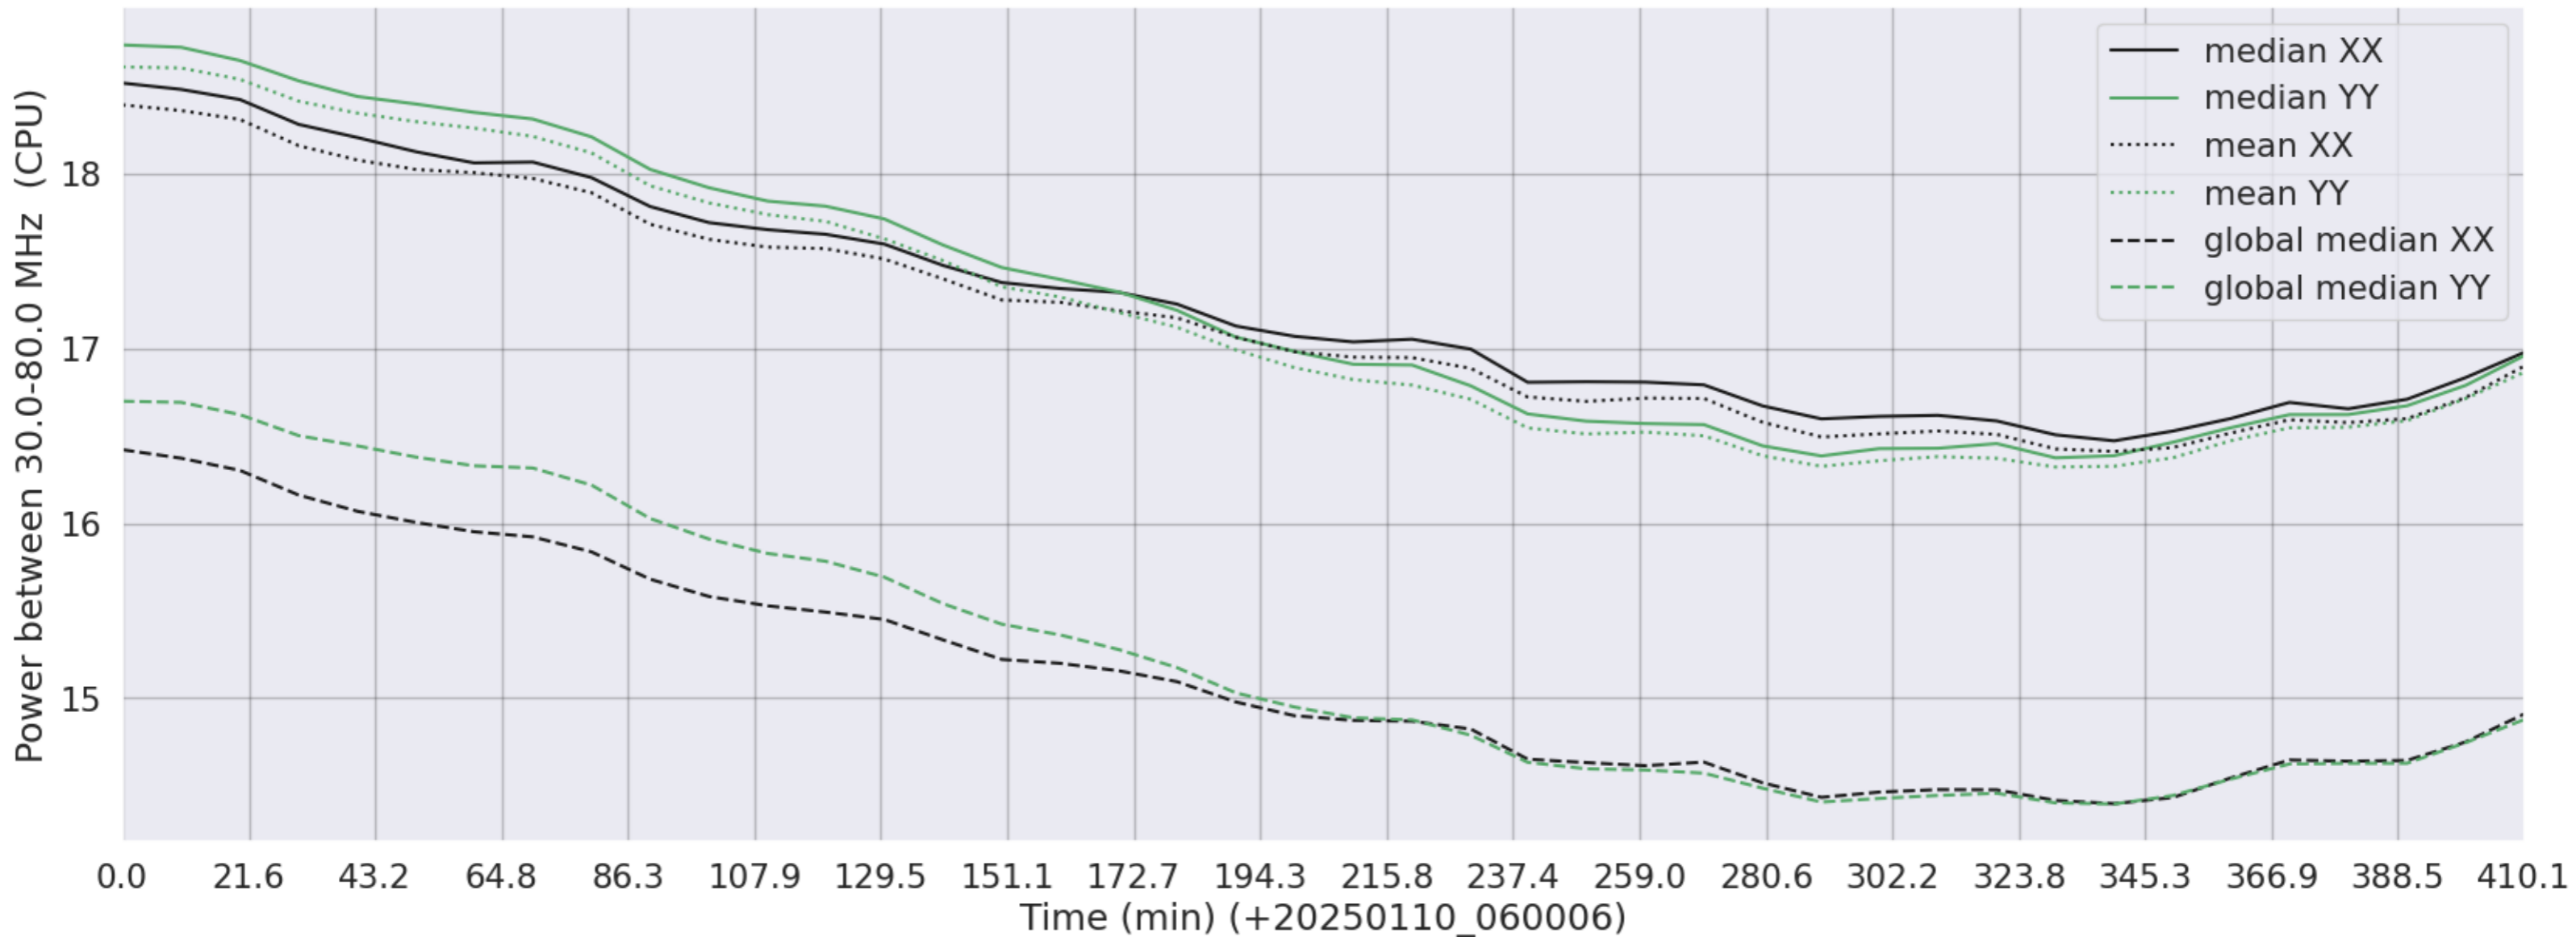

LWA035 - Correlator# 160 - XX FLAGS:Good - YY FLAGS:Good

LWA033 - Correlator# 161 - XX FLAGS:Good - YY FLAGS:Good

LWA034 - Correlator# 162 - XX FLAGS:Good - YY FLAGS:Good

LWA036 - Correlator# 163 - XX FLAGS:Good - YY FLAGS:Good