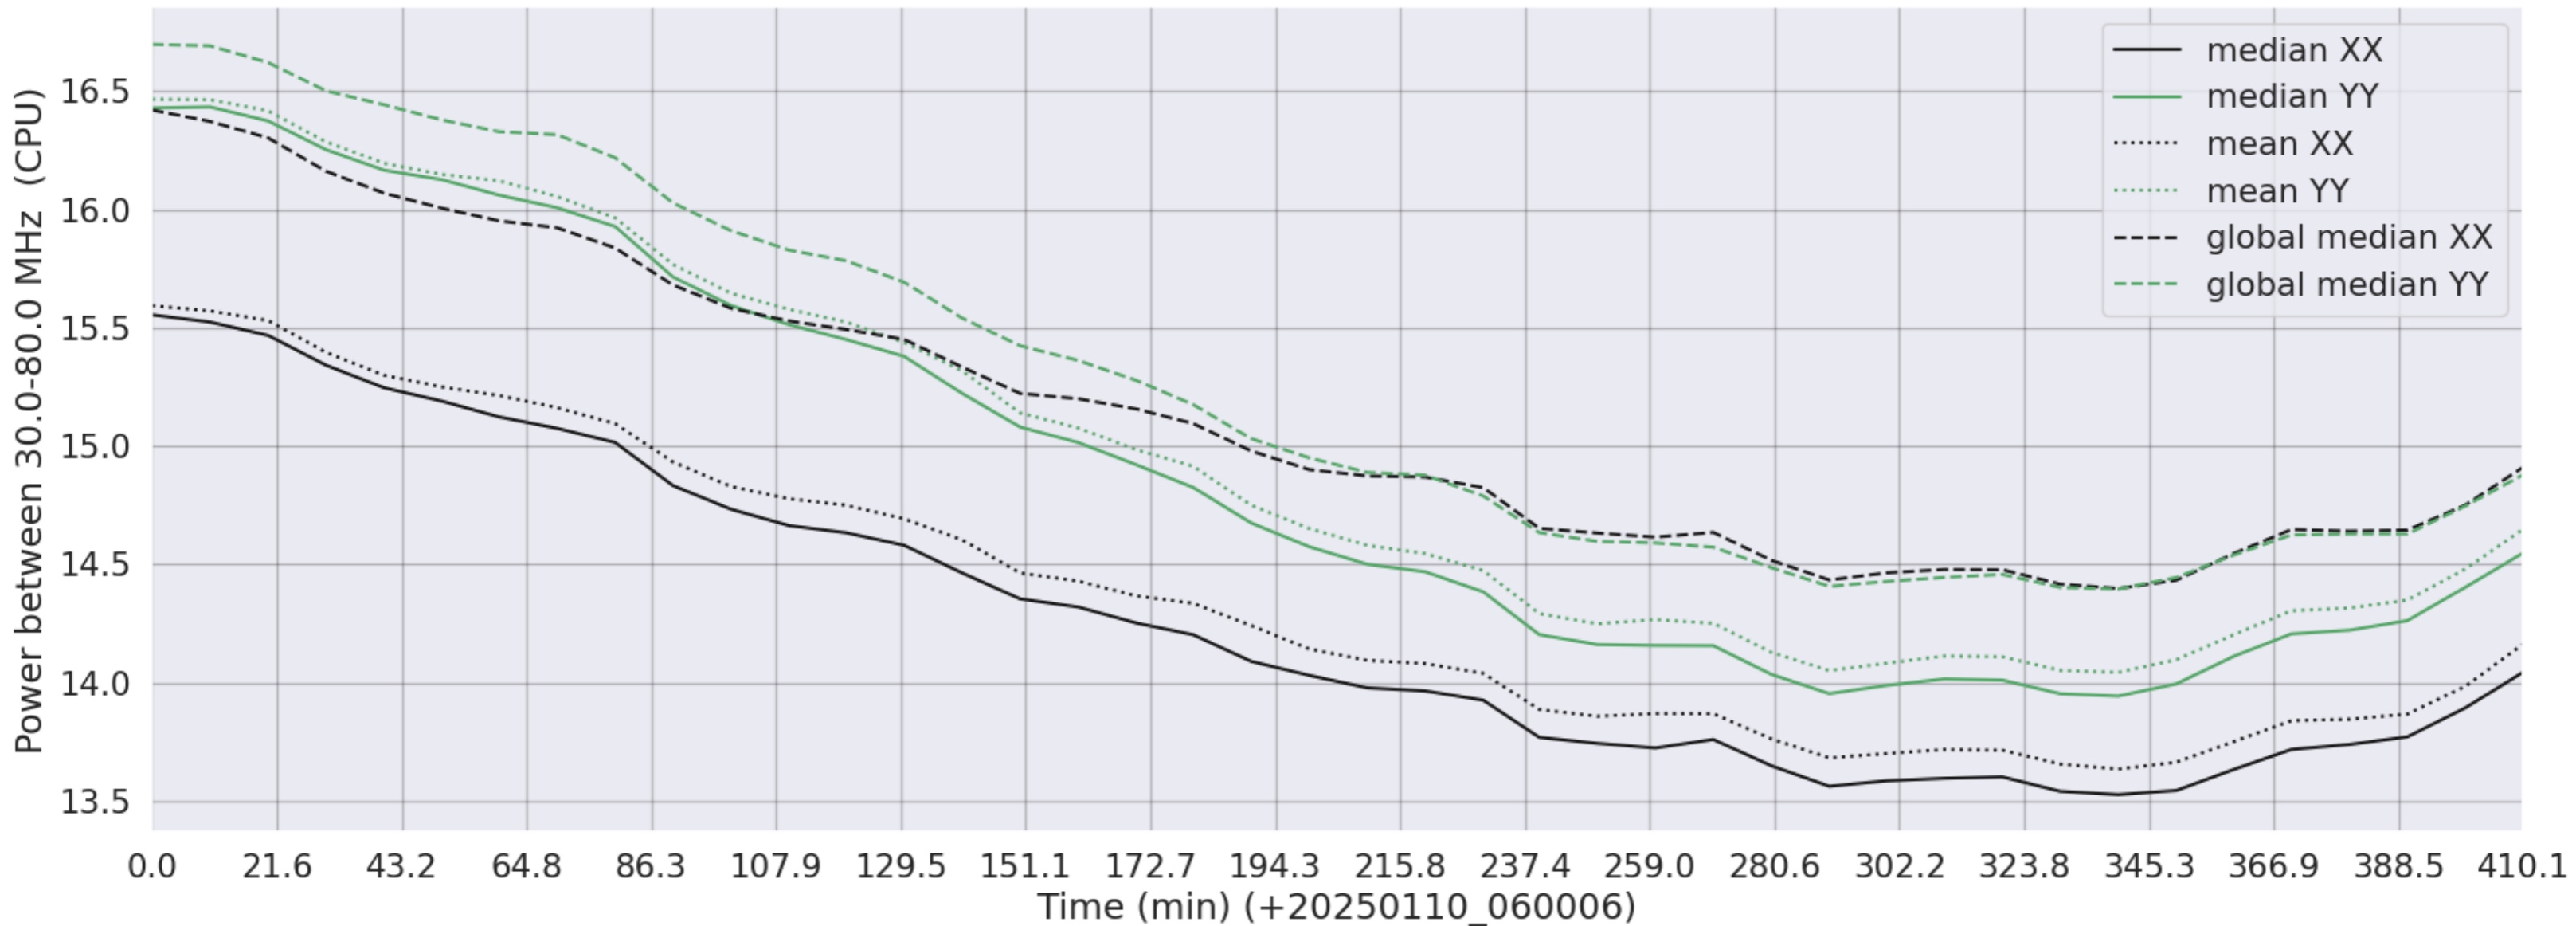

LWA172 - Correlator# 219 - XX FLAGS:Good - YY FLAGS:Good

LWA151 - Correlator# 218 - XX FLAGS:Good - YY FLAGS:Good