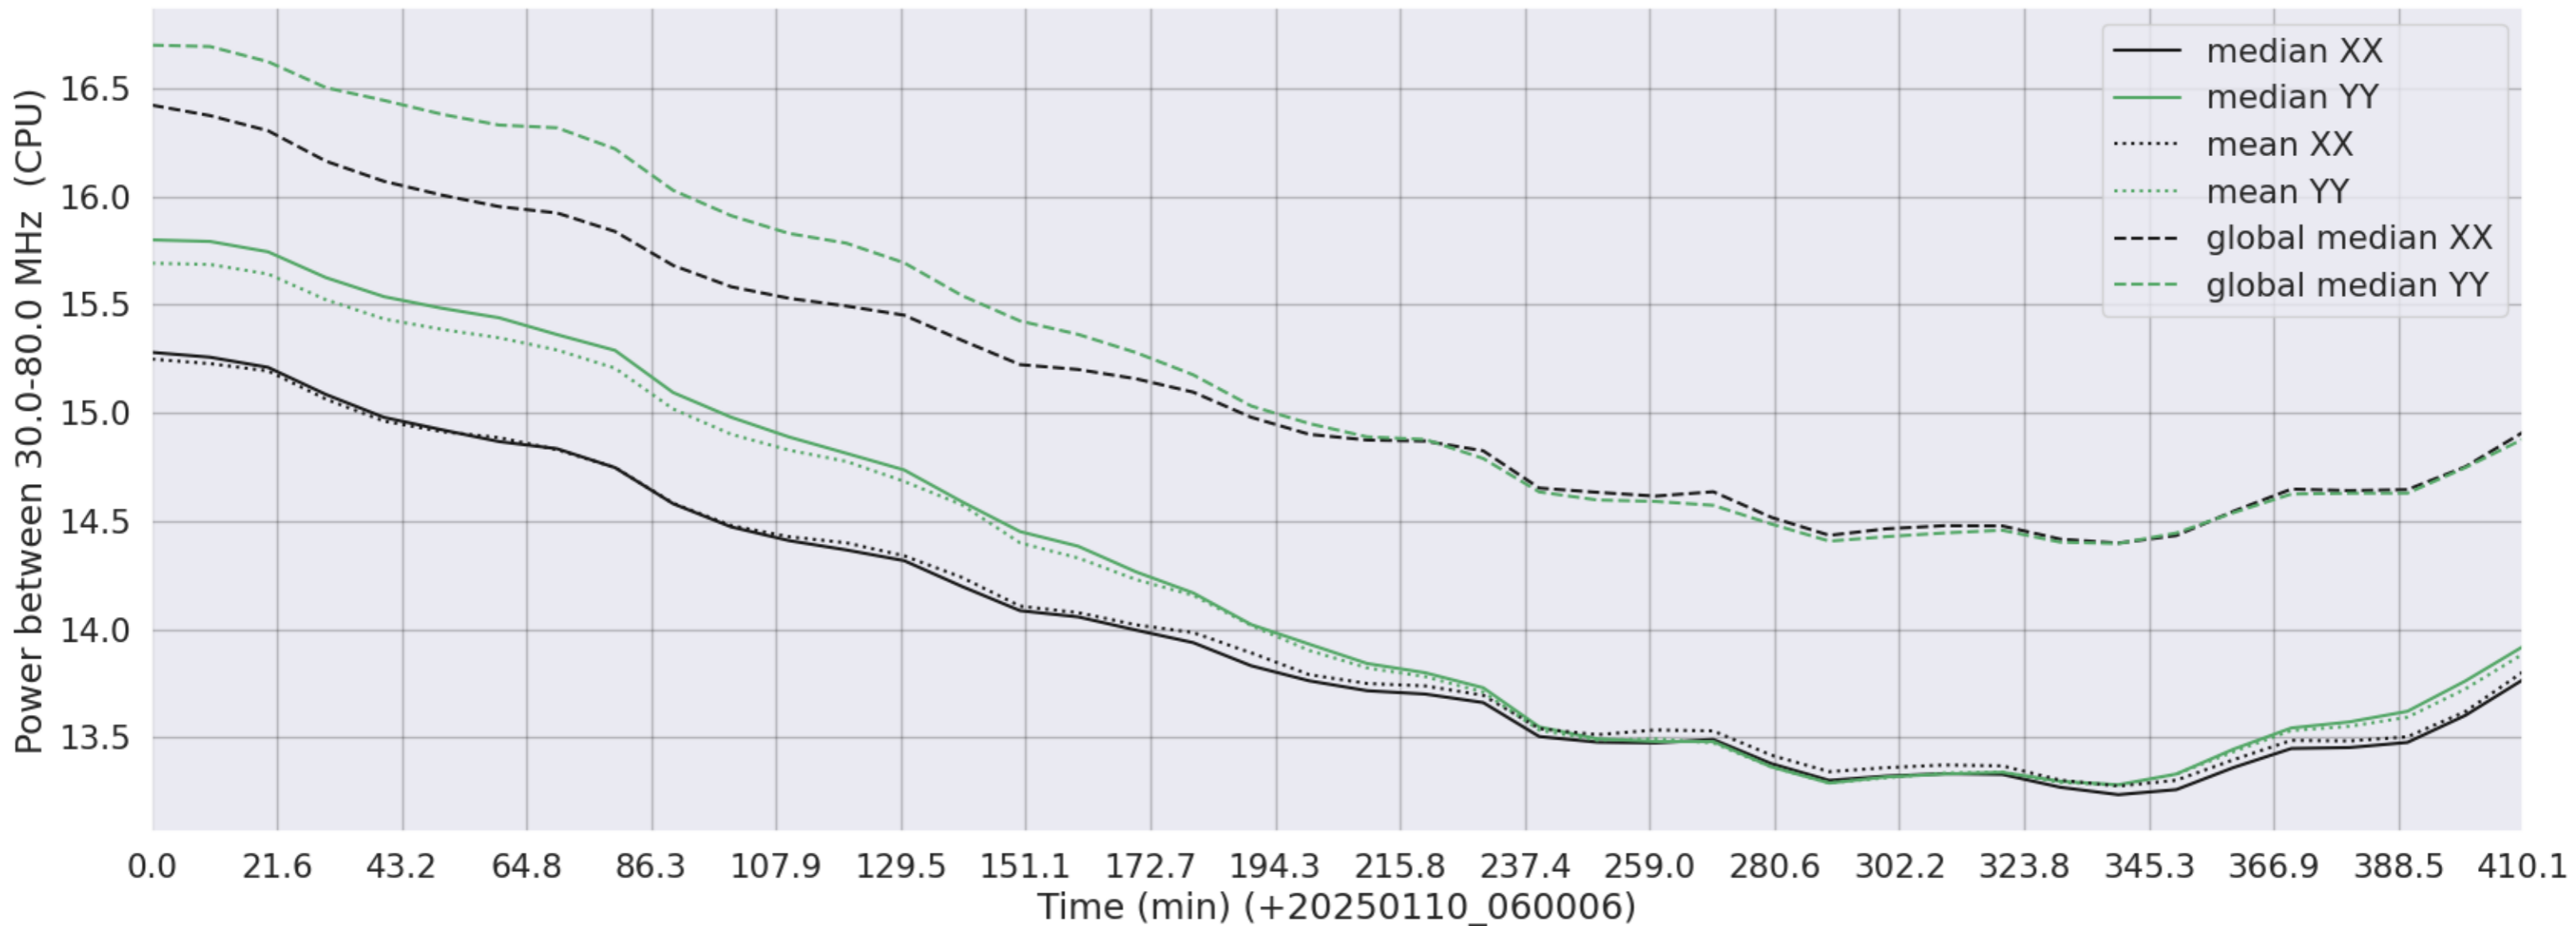

LWA160 - Correlator# 239 - XX FLAGS:Good - YY FLAGS:Good

LWA185 - Correlator# 240 - XX FLAGS:Good - YY FLAGS:Good

LWA184 - Correlator# 241 - XX FLAGS:Good - YY FLAGS:Good

LWA187 - Correlator# 242 - XX FLAGS:Good - YY FLAGS:Good