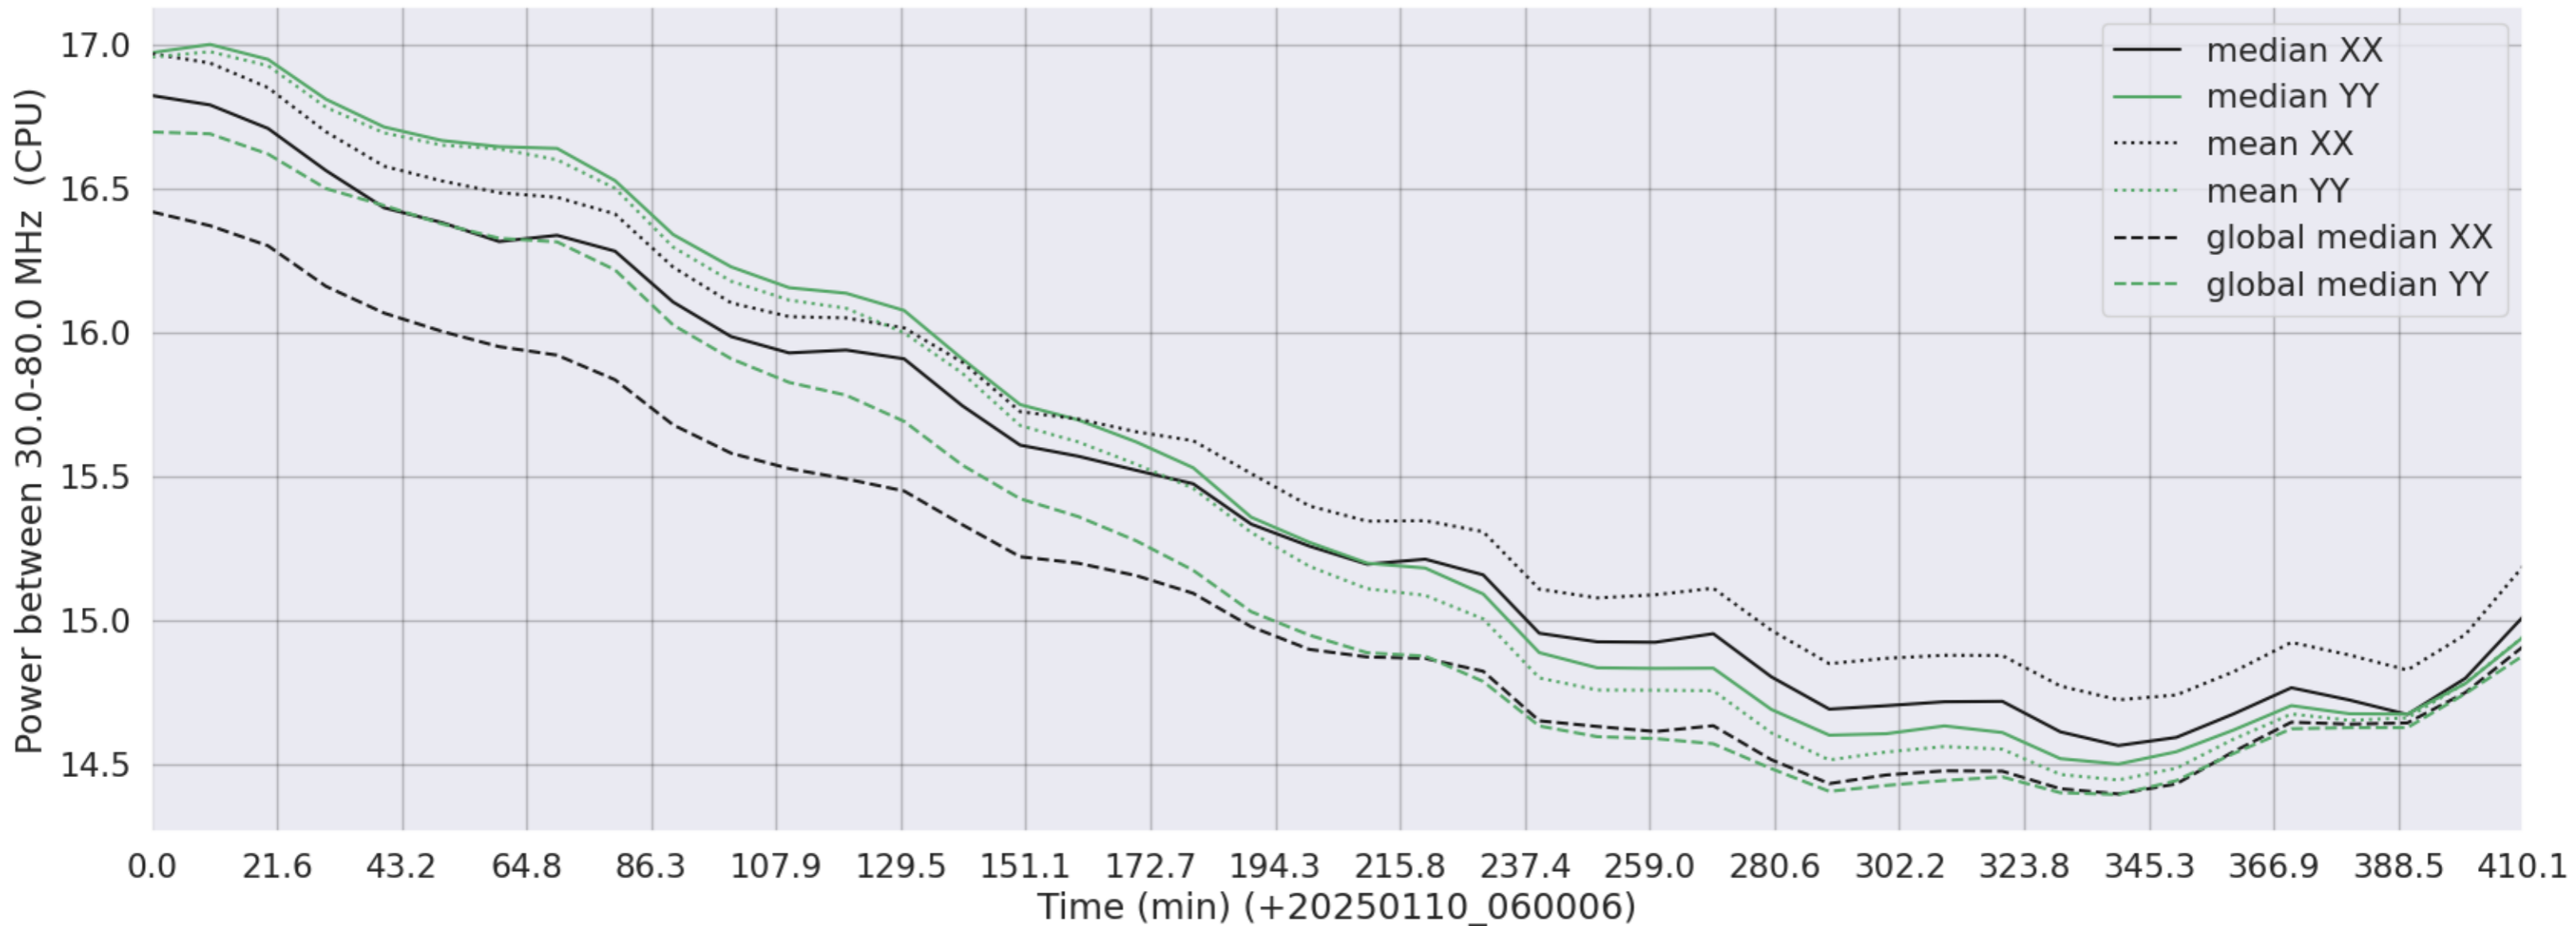

LWA017 - Correlator# 101 - XX FLAGS:Good - YY FLAGS:Good

LWA018 - Correlator# 100 - XX FLAGS:Good - YY FLAGS:Good