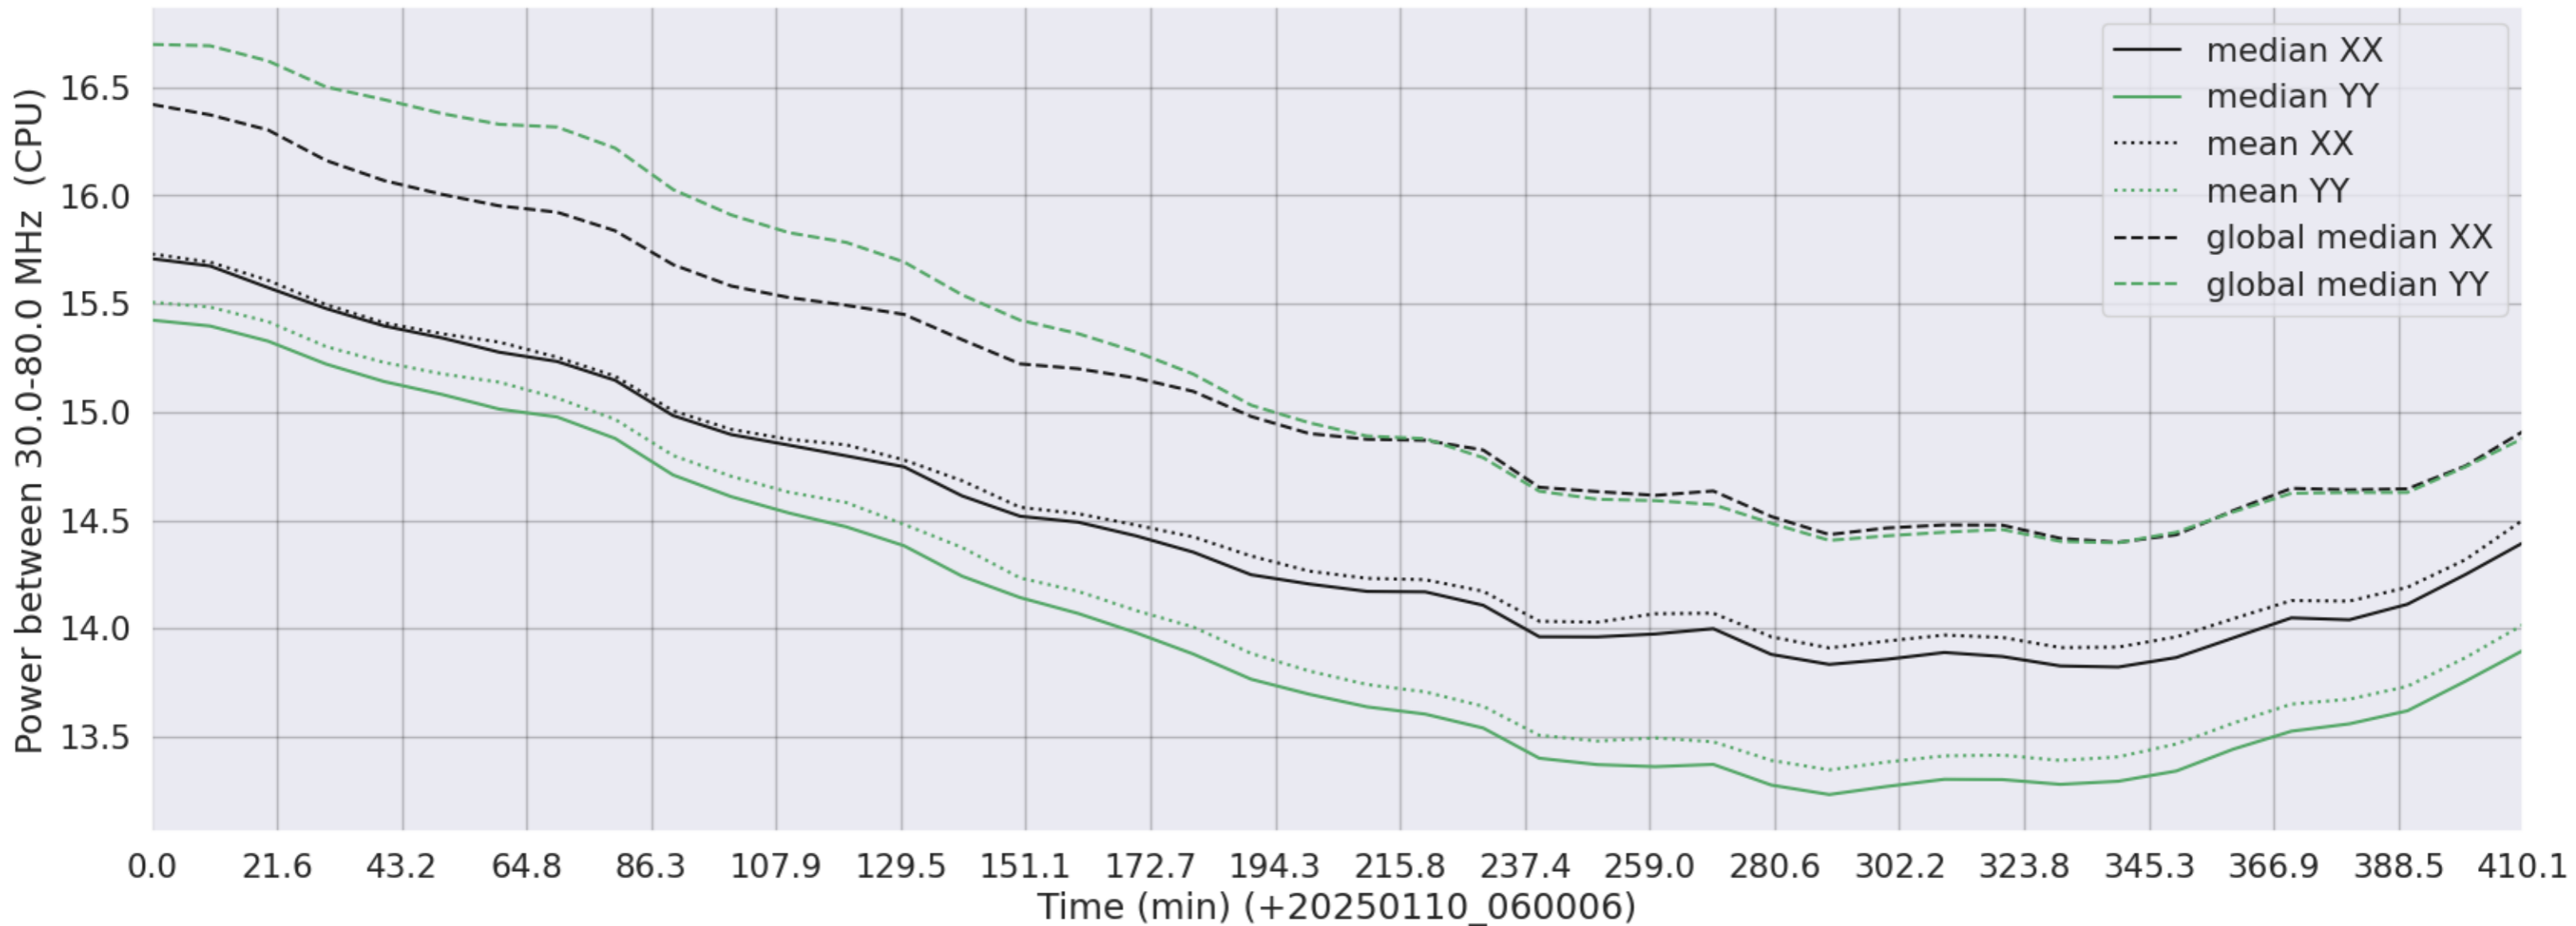

LWA212 - Correlator# 326 - XX FLAGS:Good - YY FLAGS:Good

LWA176 - Correlator# 325 - XX FLAGS:Good - YY FLAGS:Good