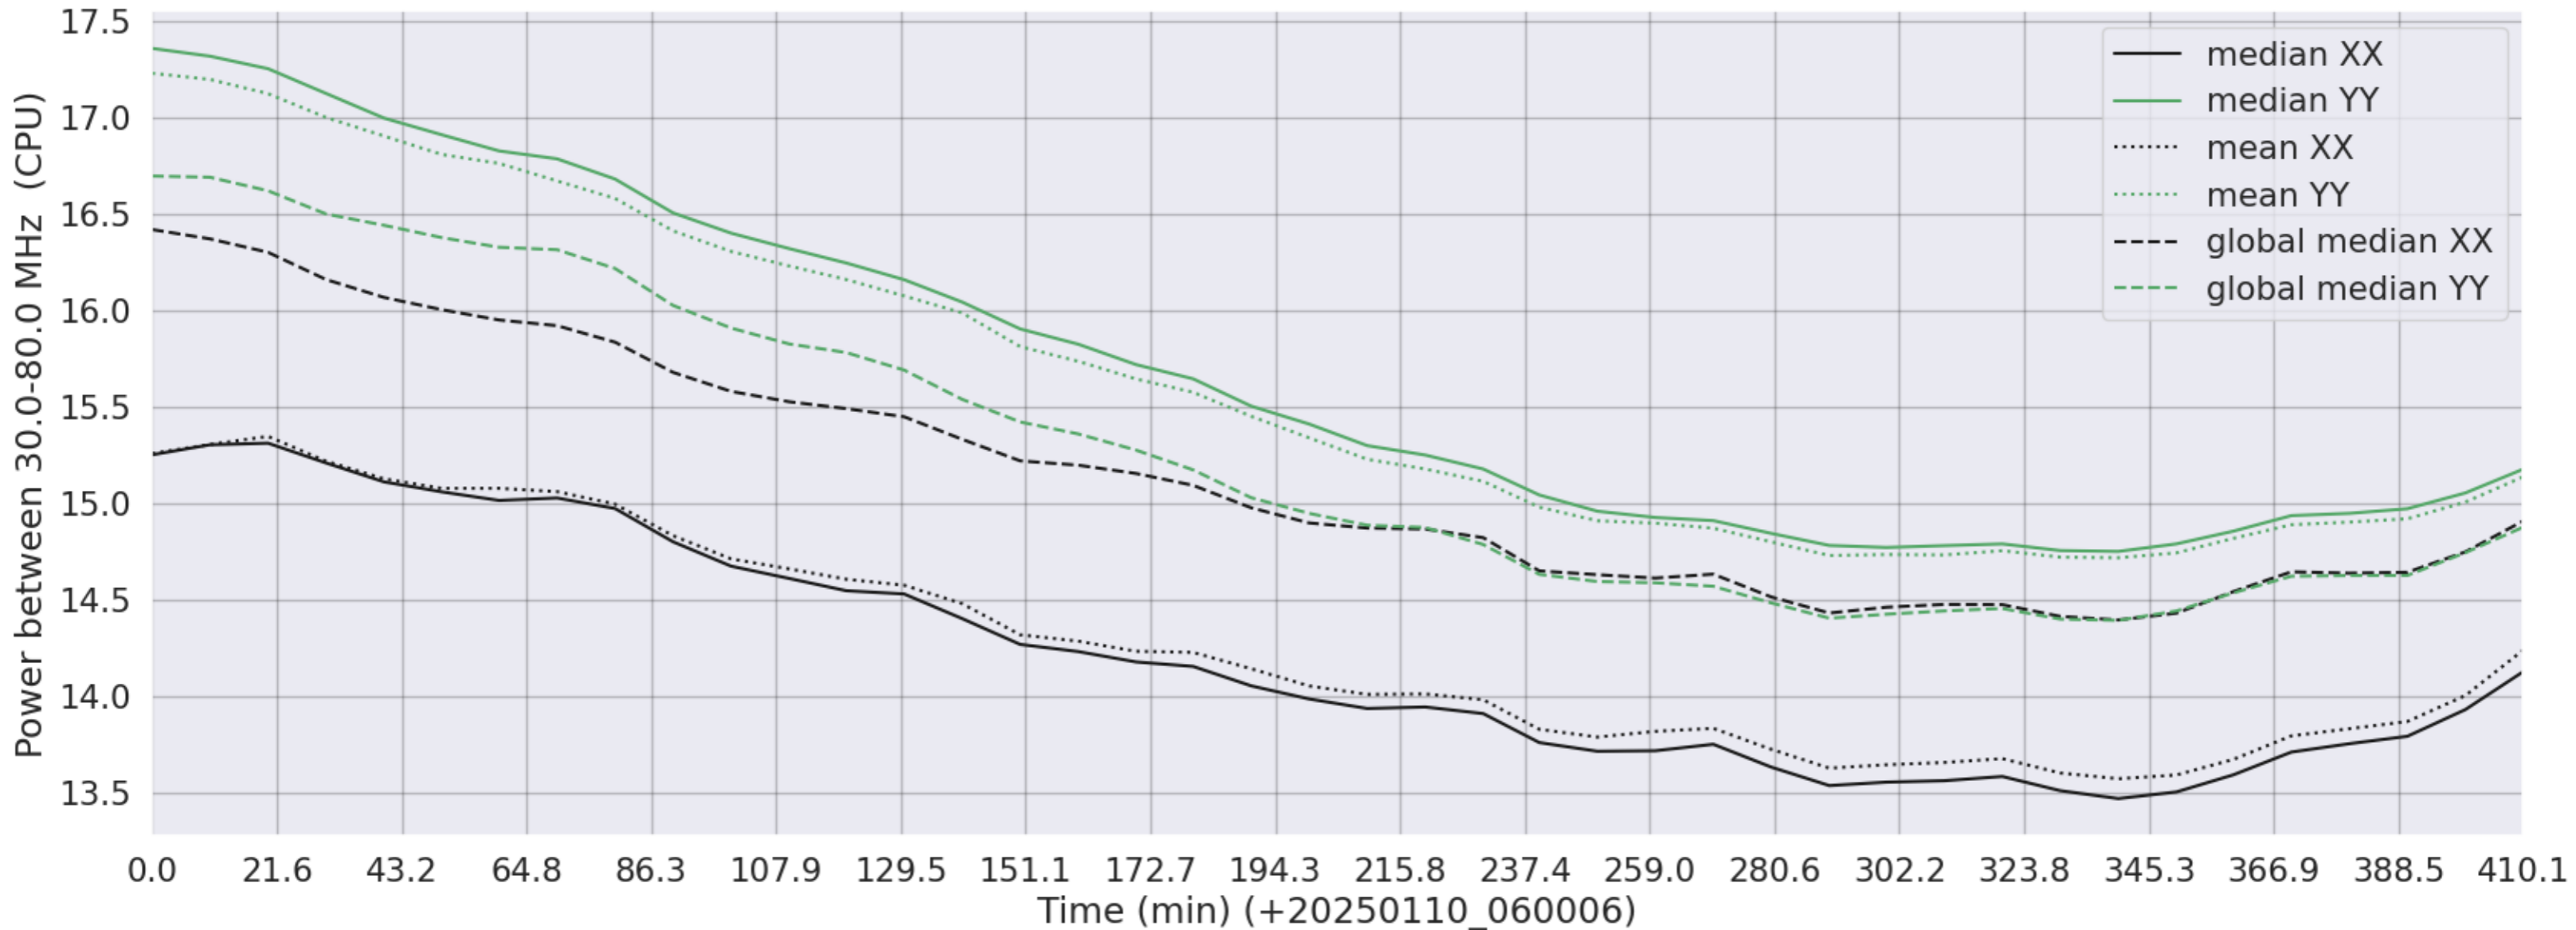

LWA248 - Correlator# 343 - XX FLAGS:Good - YY FLAGS:Good

LWA251 - Correlator# 344 - XX FLAGS:Good - YY FLAGS:Good

LWA250 - Correlator# 345 - XX FLAGS:Good - YY FLAGS:Good

LWA261 - Correlator# 346 - XX FLAGS:Good - YY FLAGS:Good