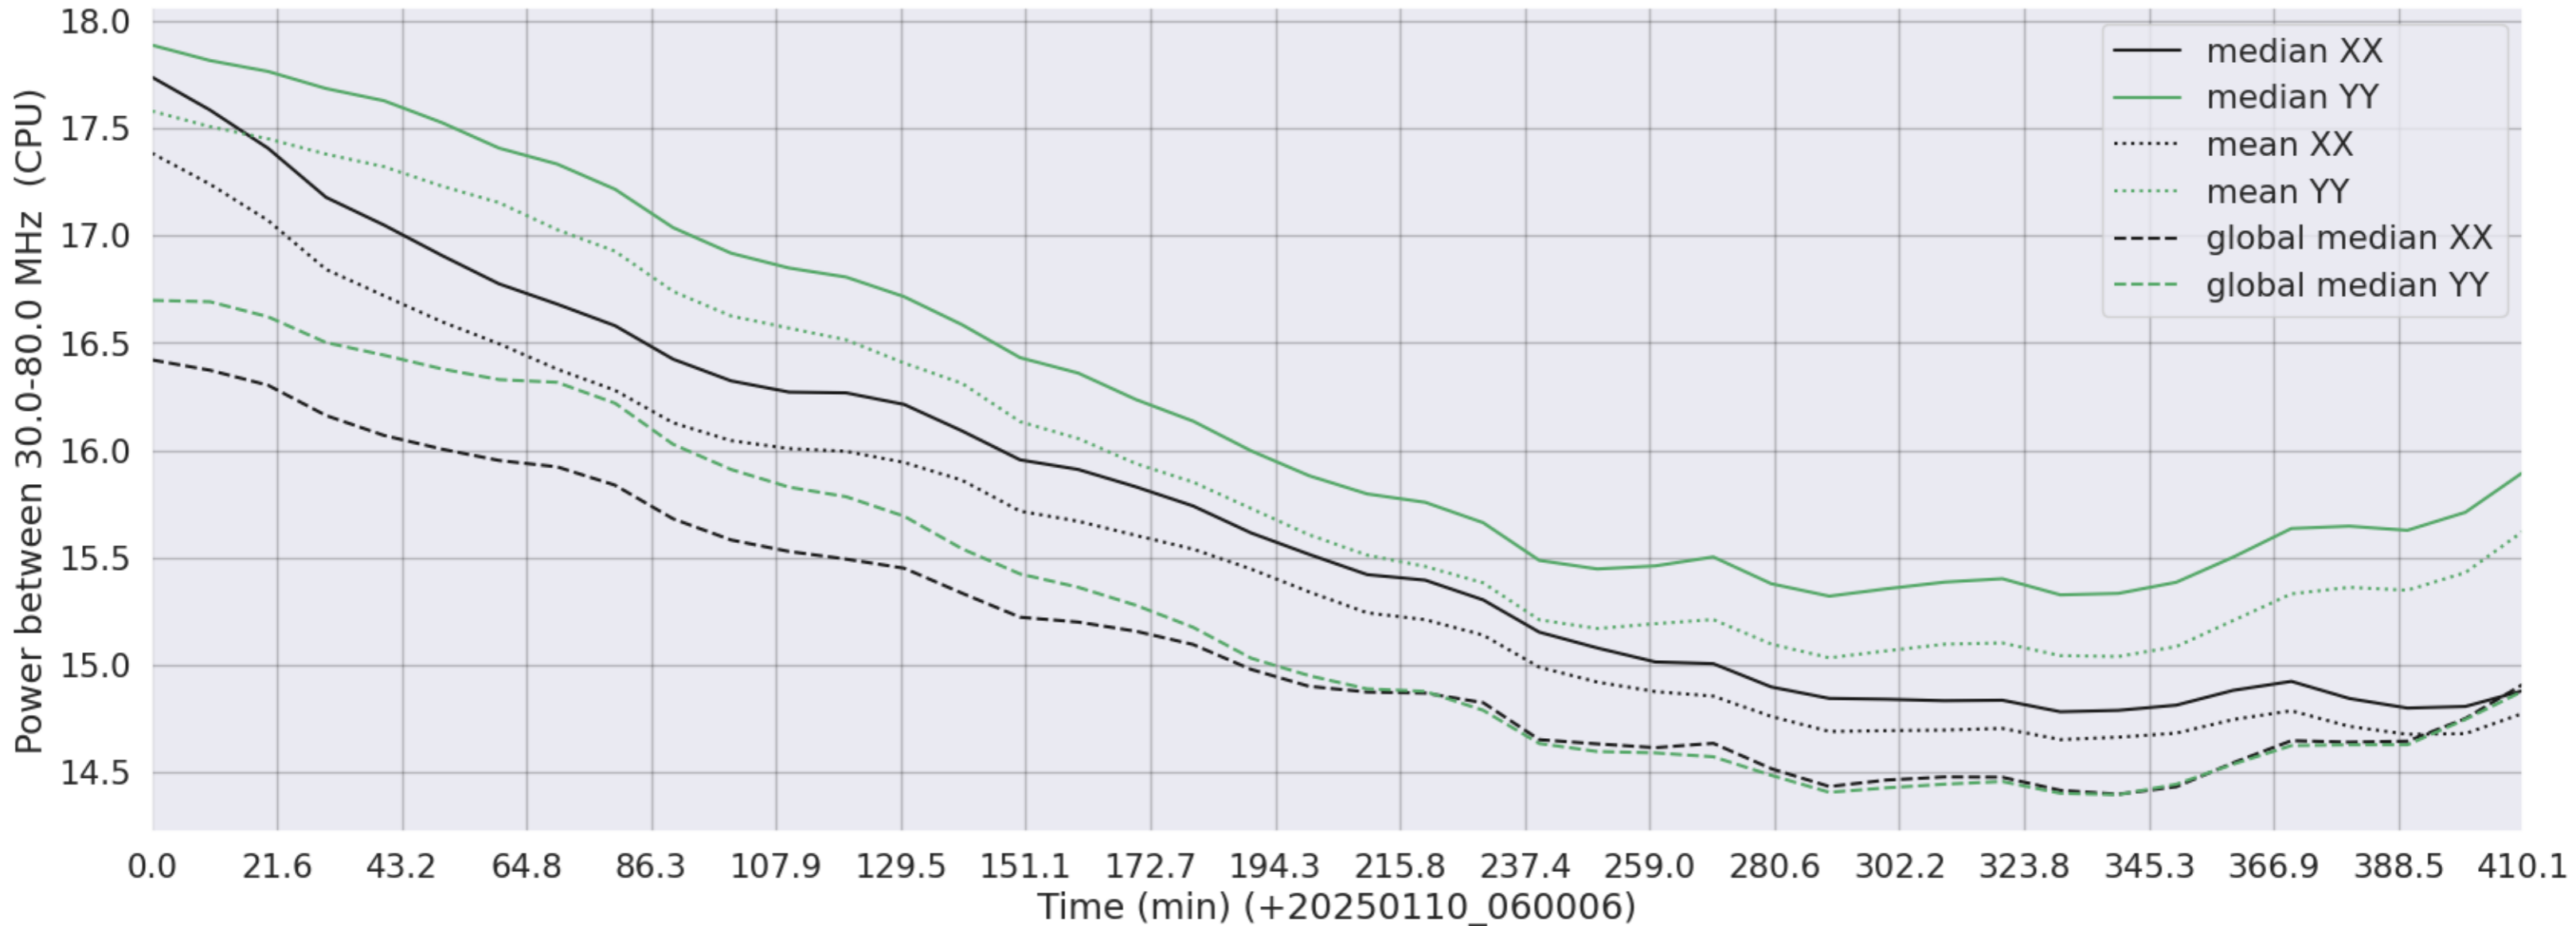

LWA330 - Correlator# 022 - XX FLAGS:Good - YY FLAGS:Good

LWA314 - Correlator# 021 - XX FLAGS:Good - YY FLAGS:Good