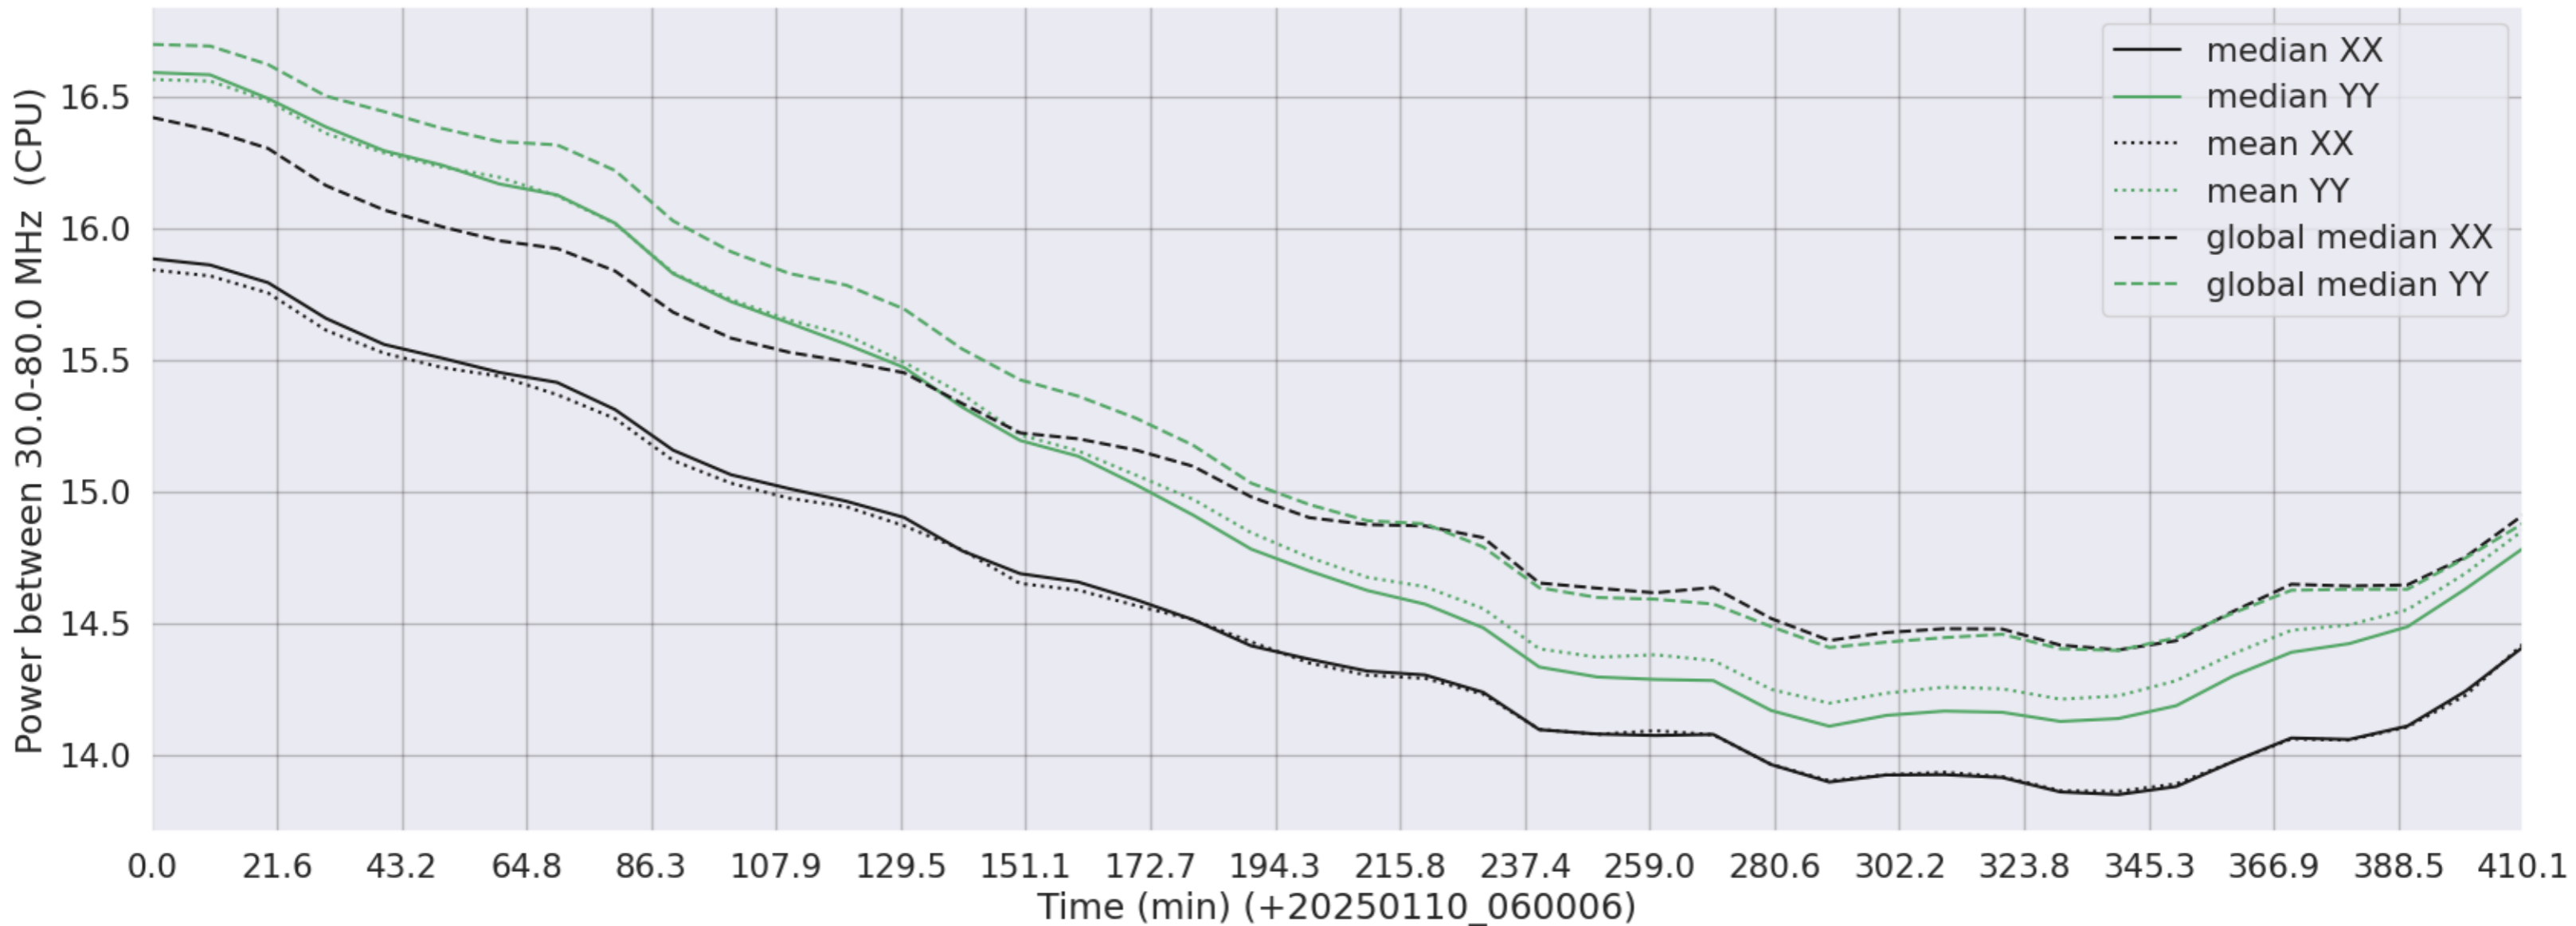

LWA023 - Correlator# 107 - XX FLAGS:Good - YY FLAGS:Good

LWA024 - Correlator# 106 - XX FLAGS:Good - YY FLAGS:Good