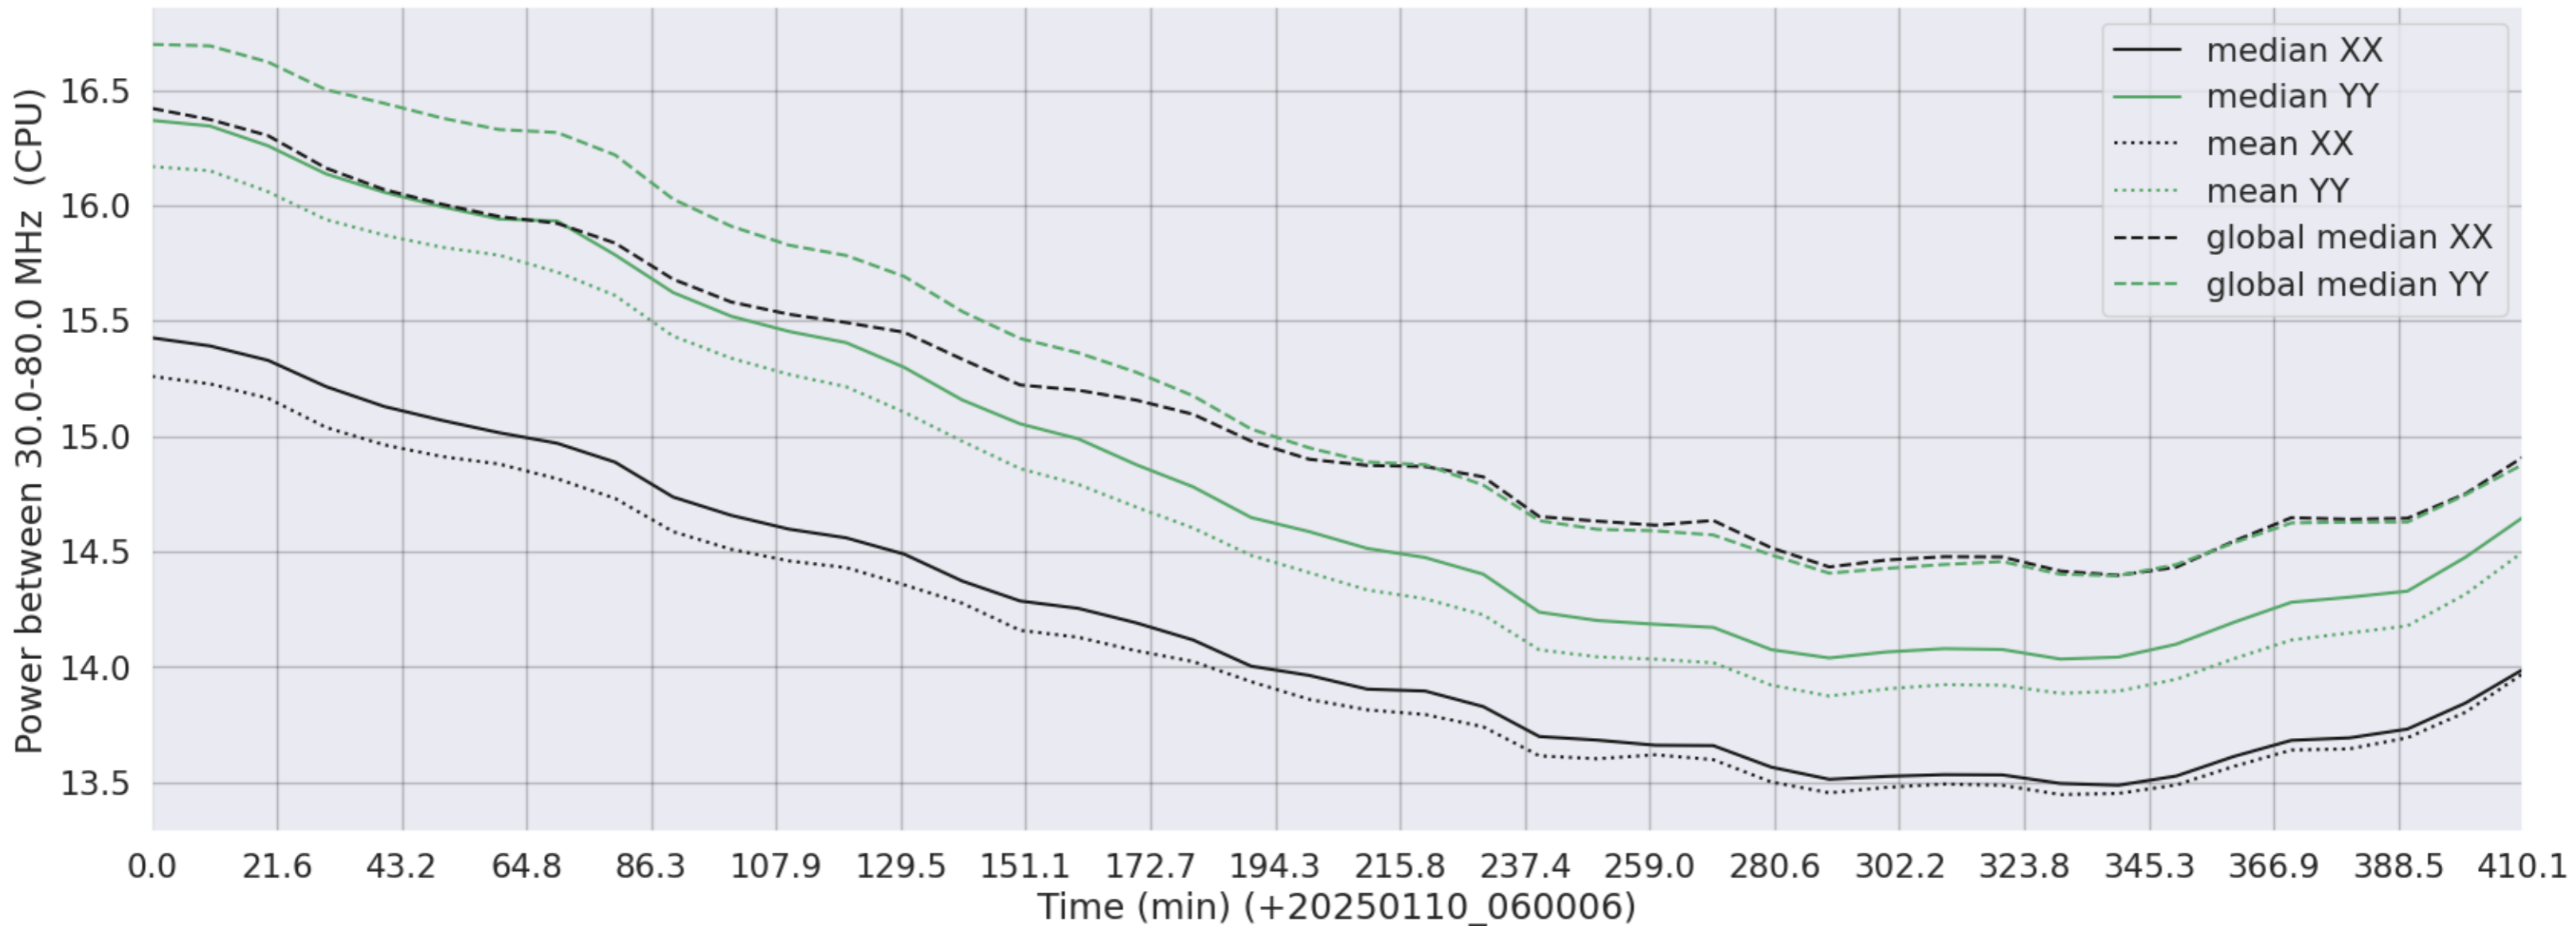

LWA078 - Correlator# 192 - XX FLAGS:Good - YY FLAGS:Good

LWA076 - Correlator# 193 - XX FLAGS:Good - YY FLAGS:Good

LWA081 - Correlator# 194 - XX FLAGS:Good - YY FLAGS:Good

LWA079 - Correlator# 195 - XX FLAGS:Good - YY FLAGS:Good