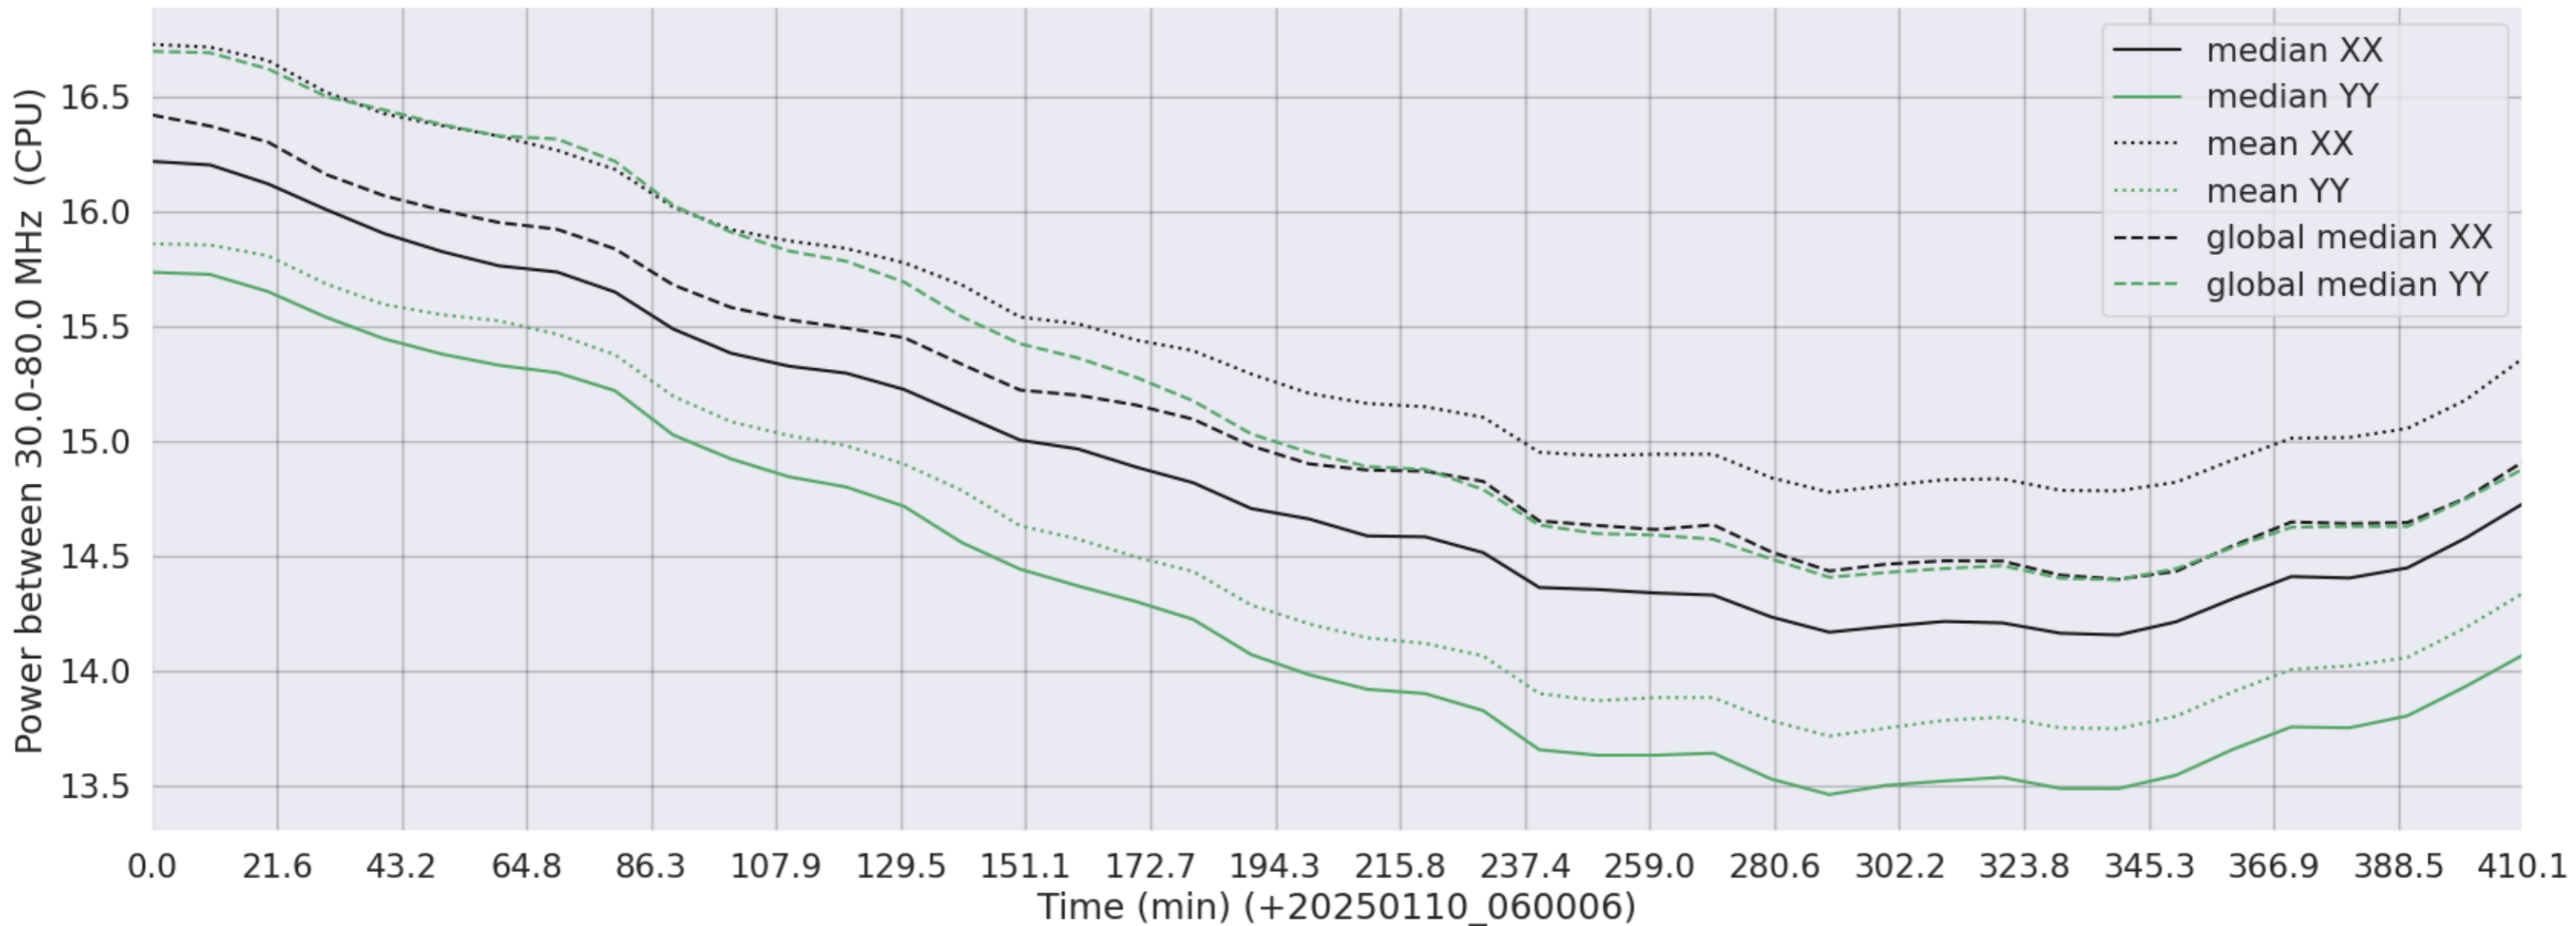

LWA236 - Correlator# 308 - XX FLAGS:Good - YY FLAGS:Good

LWA232 - Correlator# 307 - XX FLAGS:Good - YY FLAGS:Good