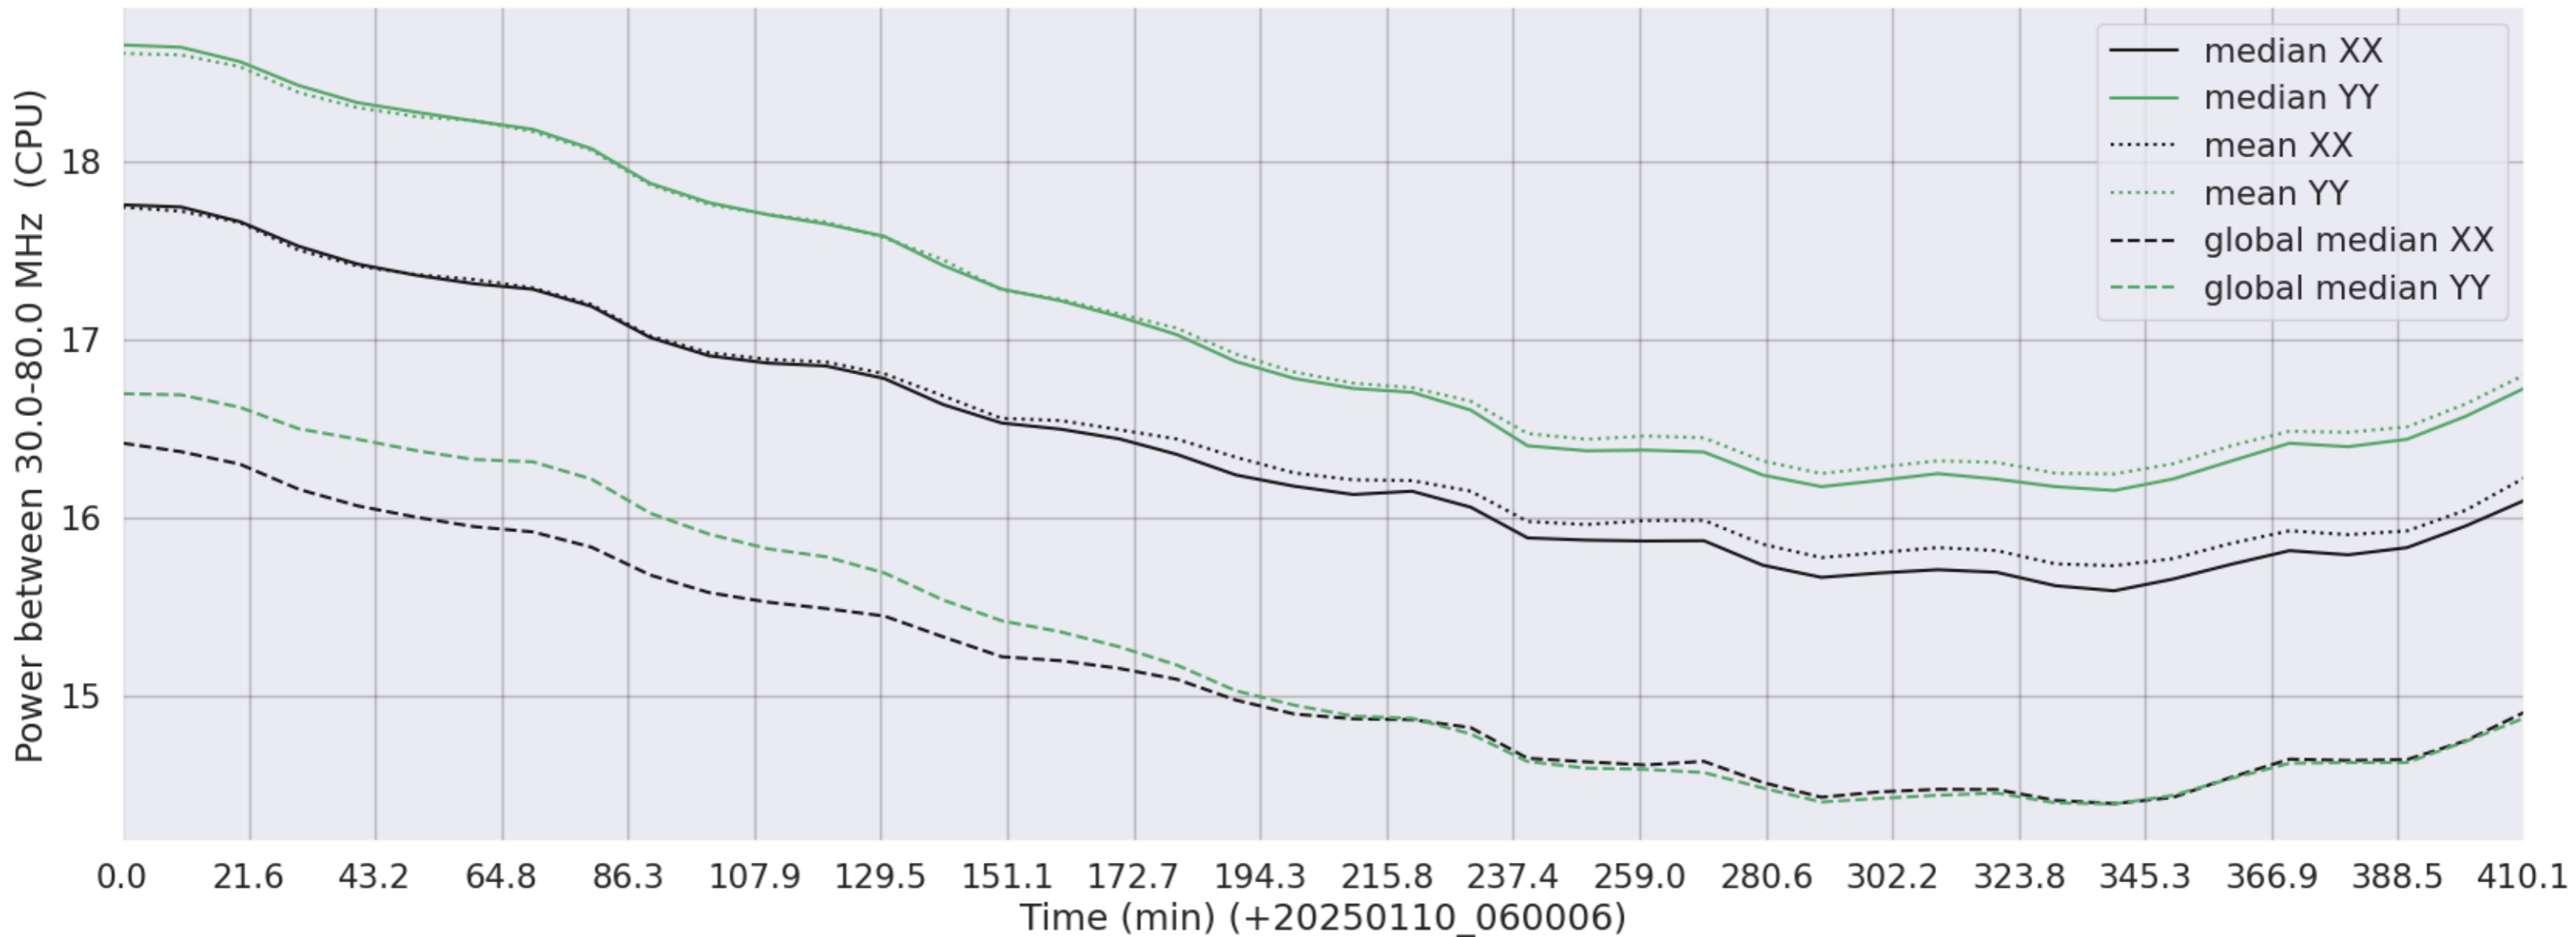

LWA141 - Correlator# 263 - XX FLAGS:Good - YY FLAGS:Good

LWA163 - Correlator# 264 - XX FLAGS:Good - YY FLAGS:Good

LWA162 - Correlator# 265 - XX FLAGS:Good - YY FLAGS:Good

LWA165 - Correlator# 266 - XX FLAGS:Good - YY FLAGS:Good