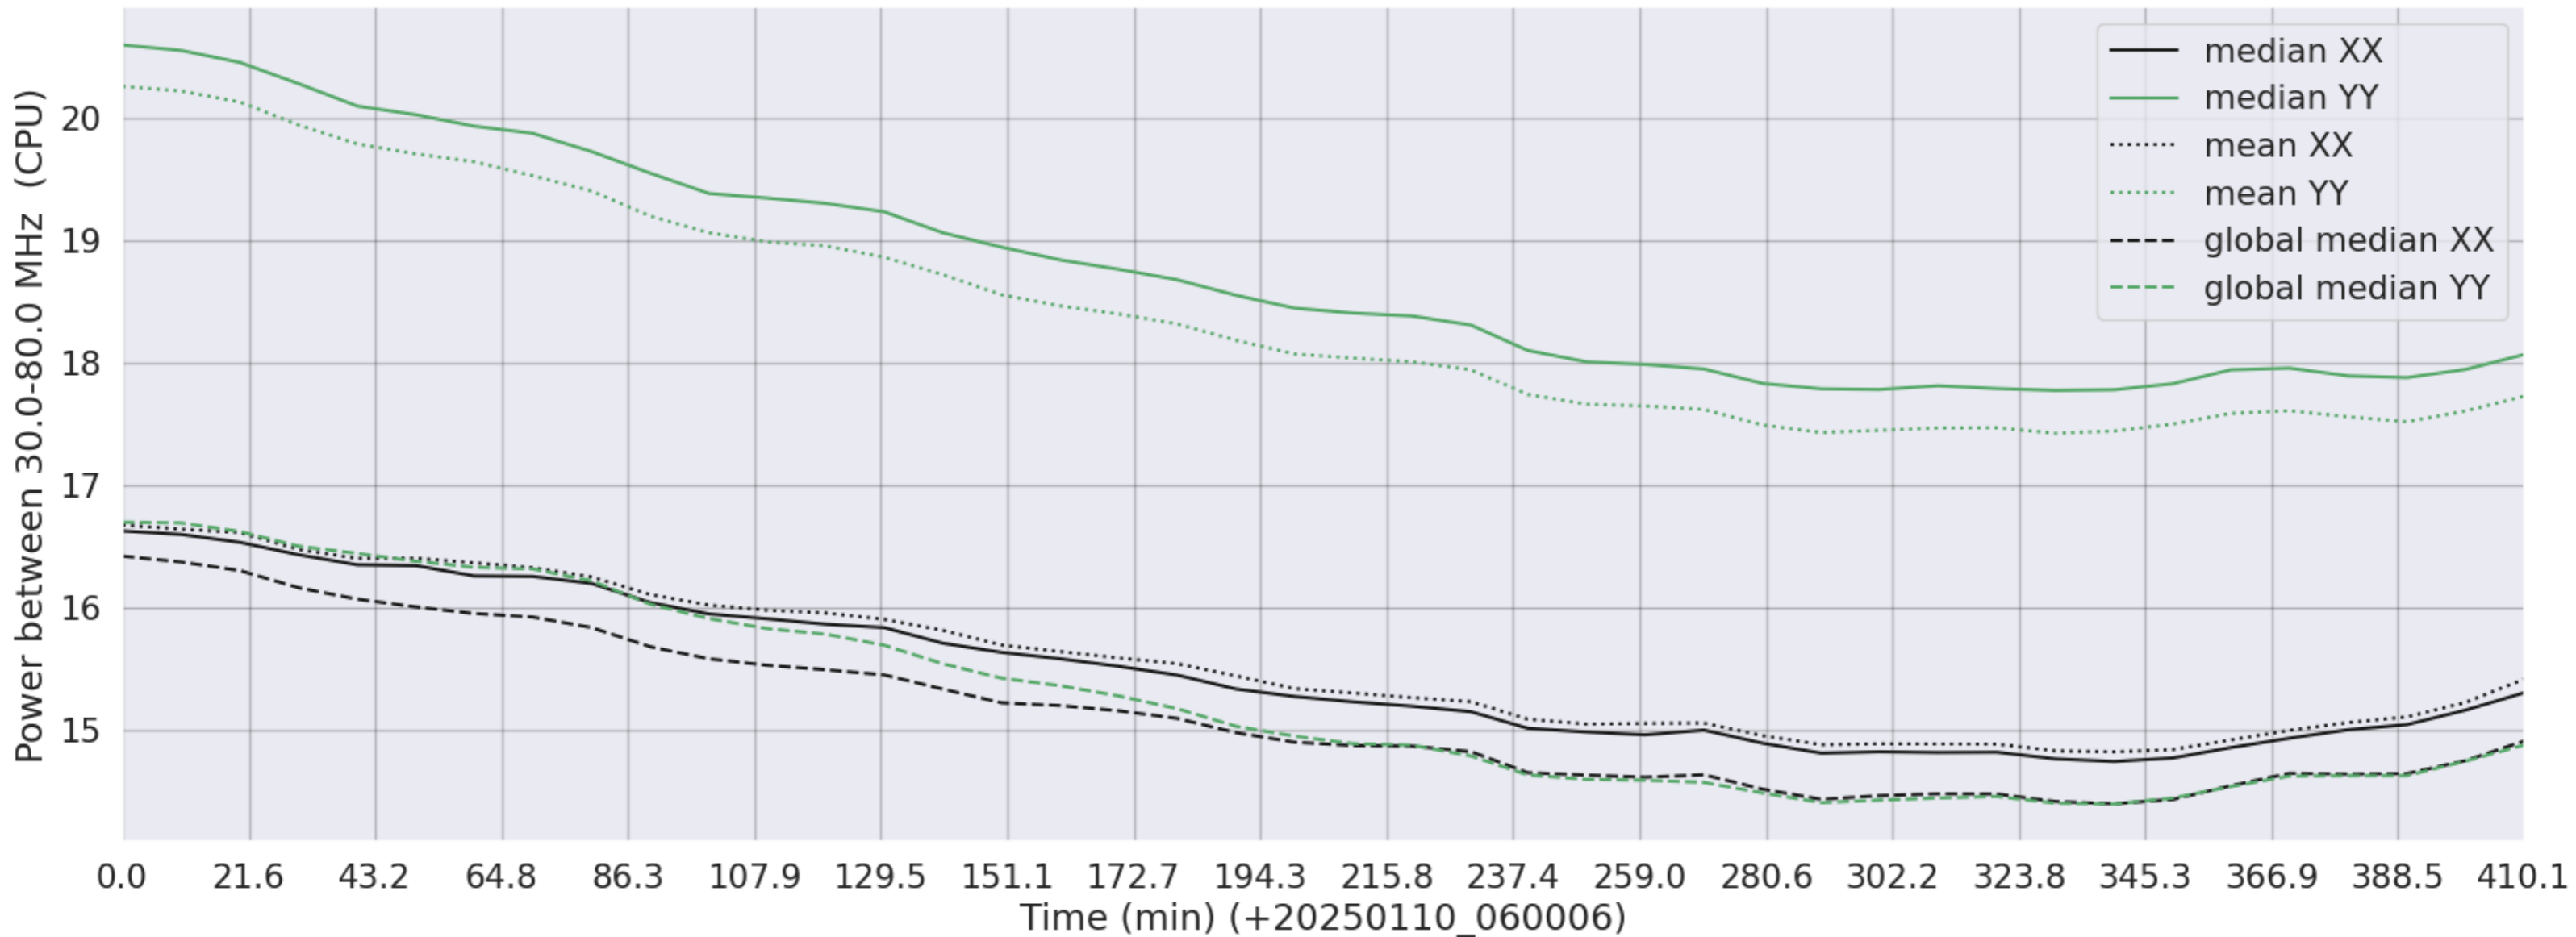

LWA351 - Correlator# 060 - XX FLAGS:Good - YY FLAGS:Good

LWA344 - Correlator# 061 - XX FLAGS:Good - YY FLAGS:Good

LWA360 - Correlator# 062 - XX FLAGS:Good - YY FLAGS:Good

LWA354 - Correlator# 063 - XX FLAGS:Good - YY FLAGS:Good