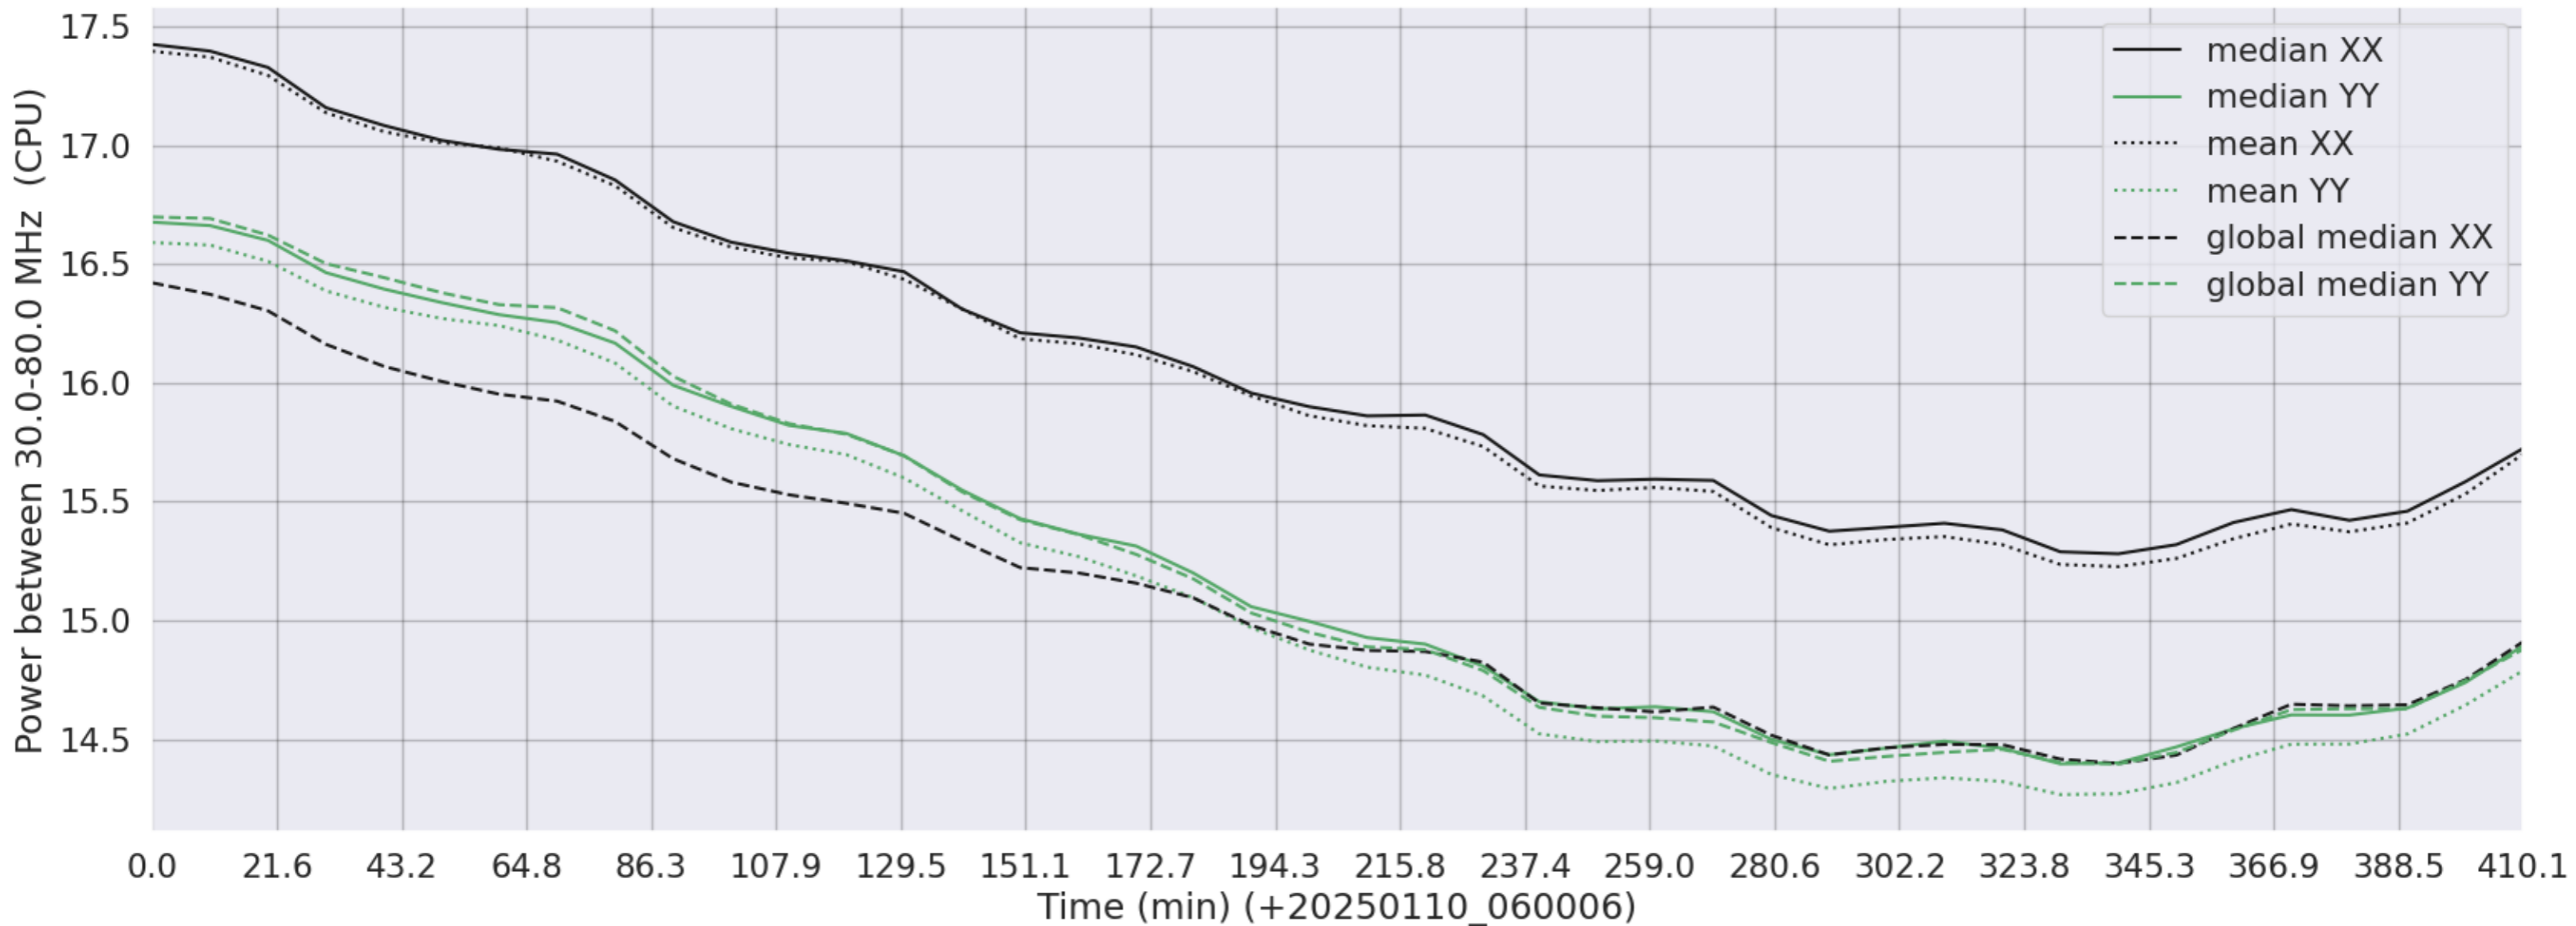

LWA016 - Correlator# 097 - XX FLAGS:Good - YY FLAGS:Good

LWA013 - Correlator# 096 - XX FLAGS:Good - YY FLAGS:Good