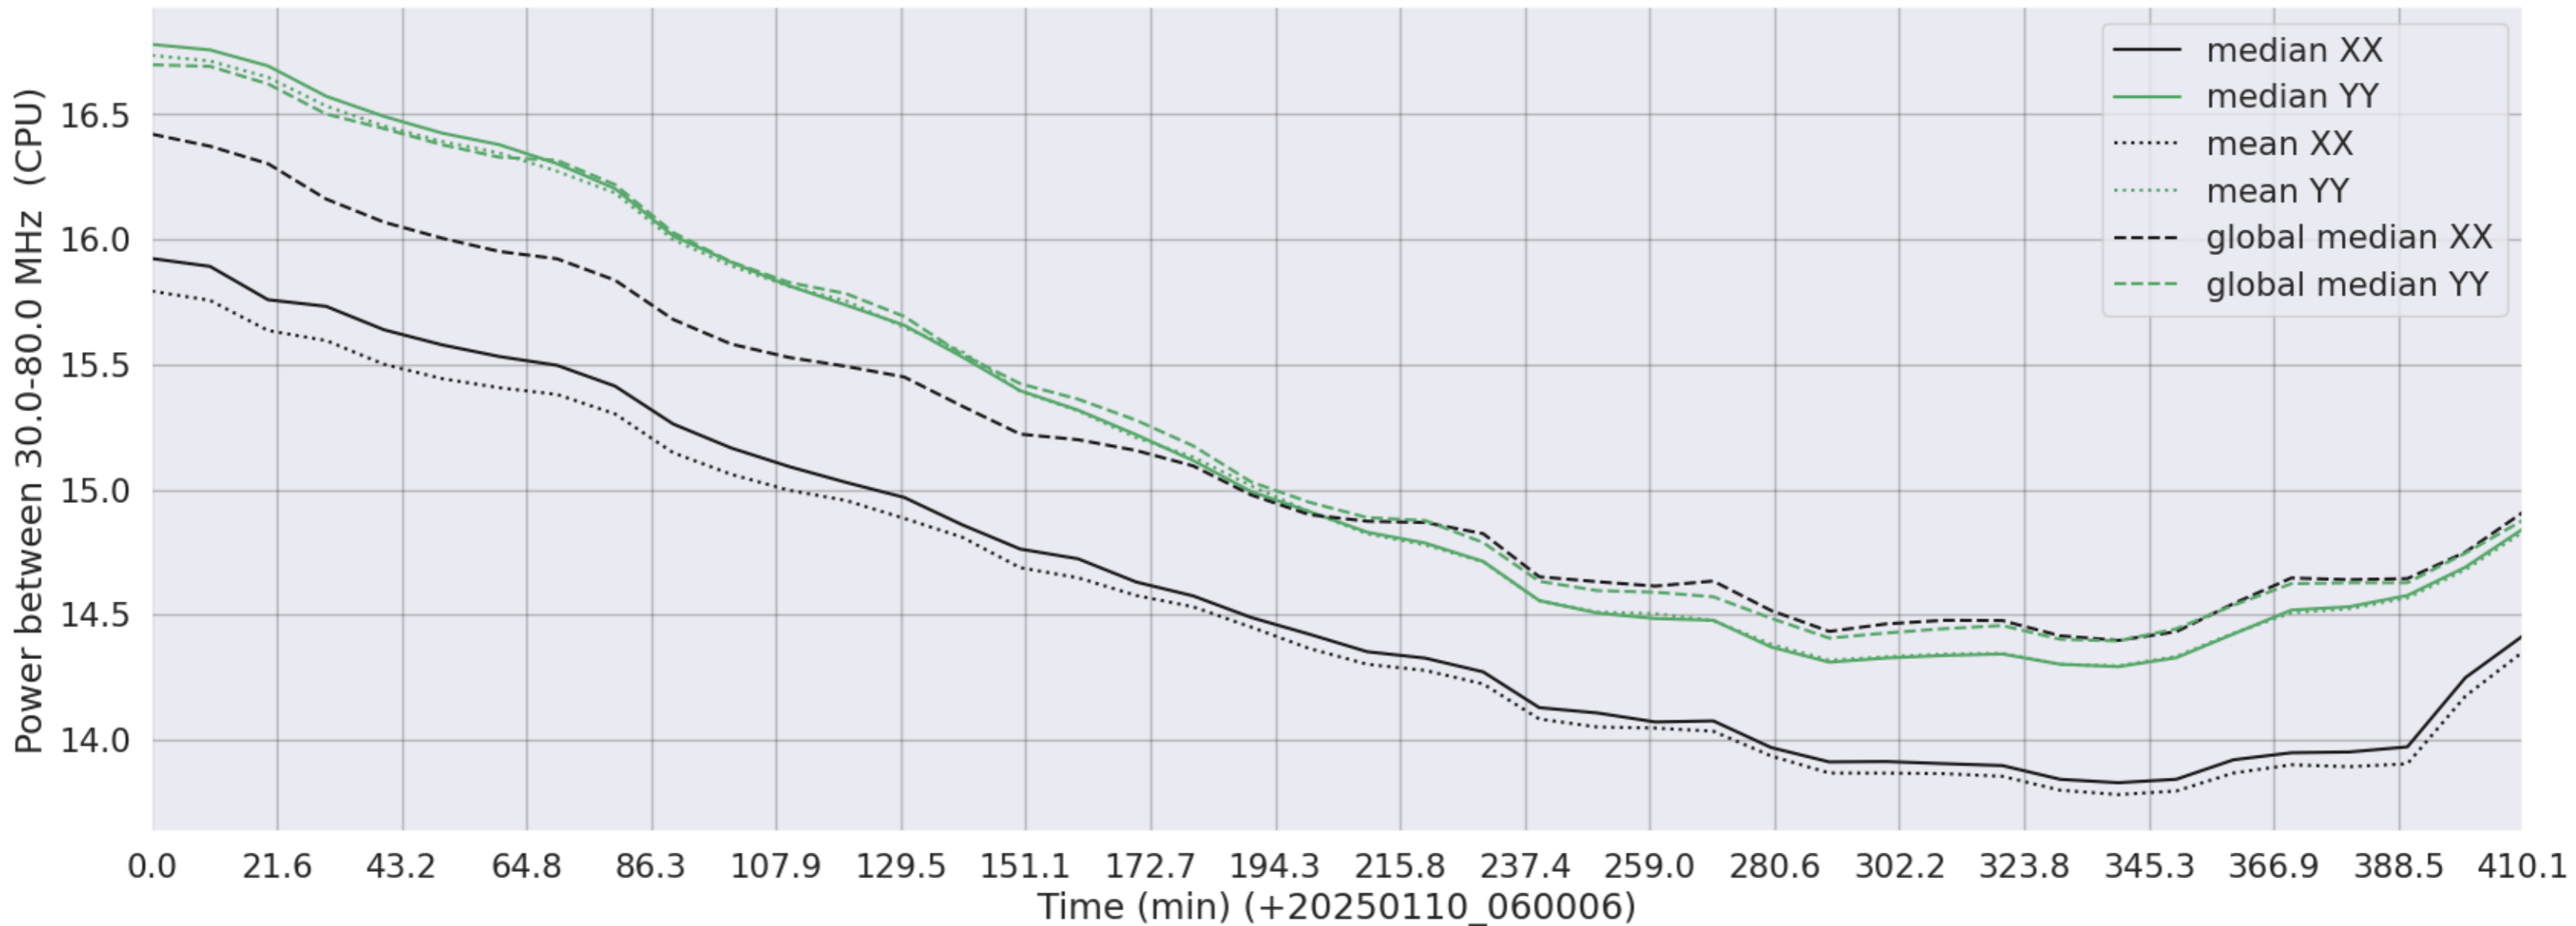

LWA089 - Correlator# 144 - XX FLAGS:Good - YY FLAGS:Good

LWA096 - Correlator# 145 - XX FLAGS:Good - YY FLAGS:Good

LWA091 - Correlator# 146 - XX FLAGS:Good - YY FLAGS:Good

LWA090 - Correlator# 147 - XX FLAGS:Good - YY FLAGS:Good