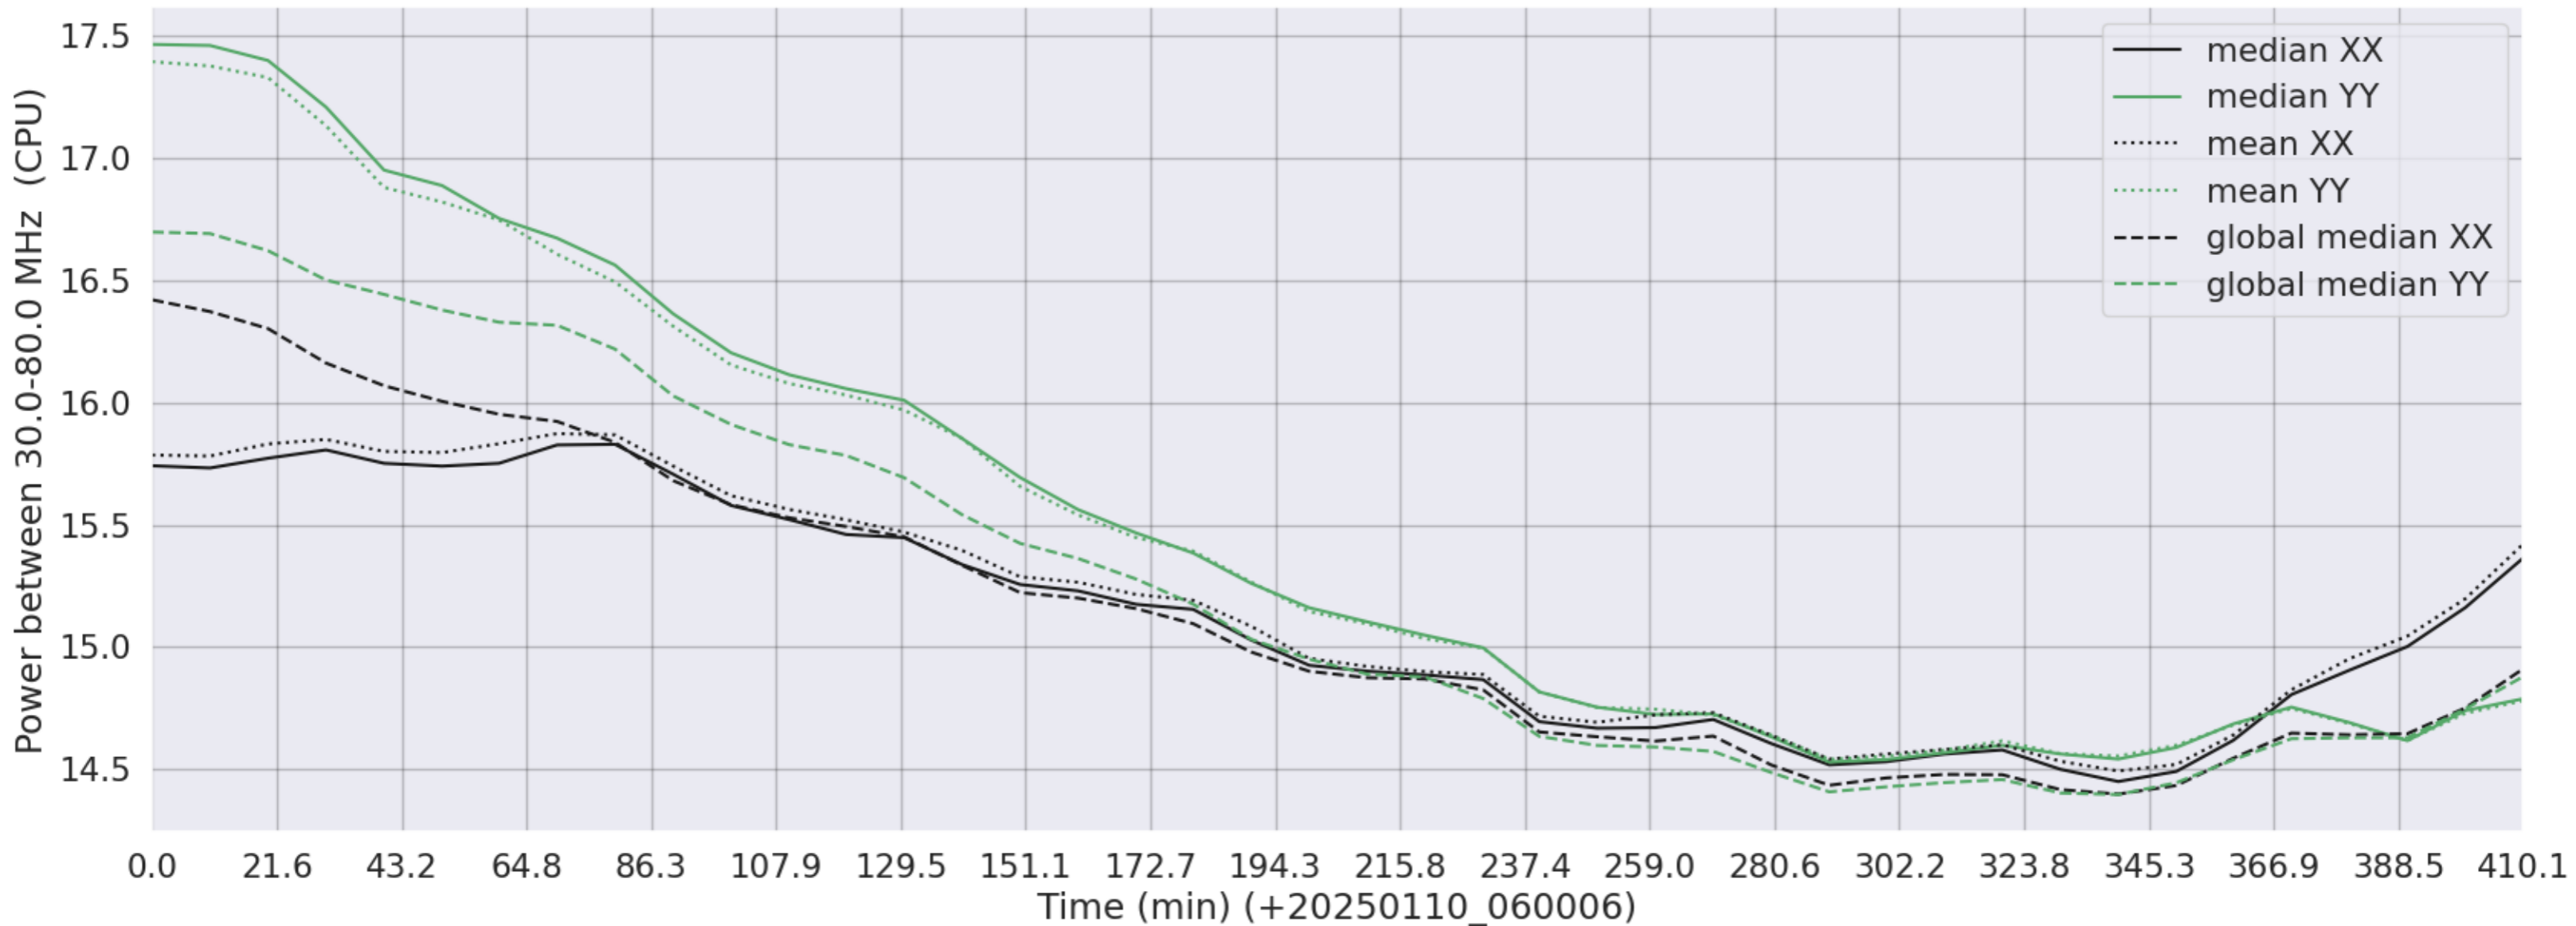

LWA298 - Correlator# 049 - XX FLAGS:Good - YY FLAGS:Good

LWA301 - Correlator# 048 - XX FLAGS:Good - YY FLAGS:Good