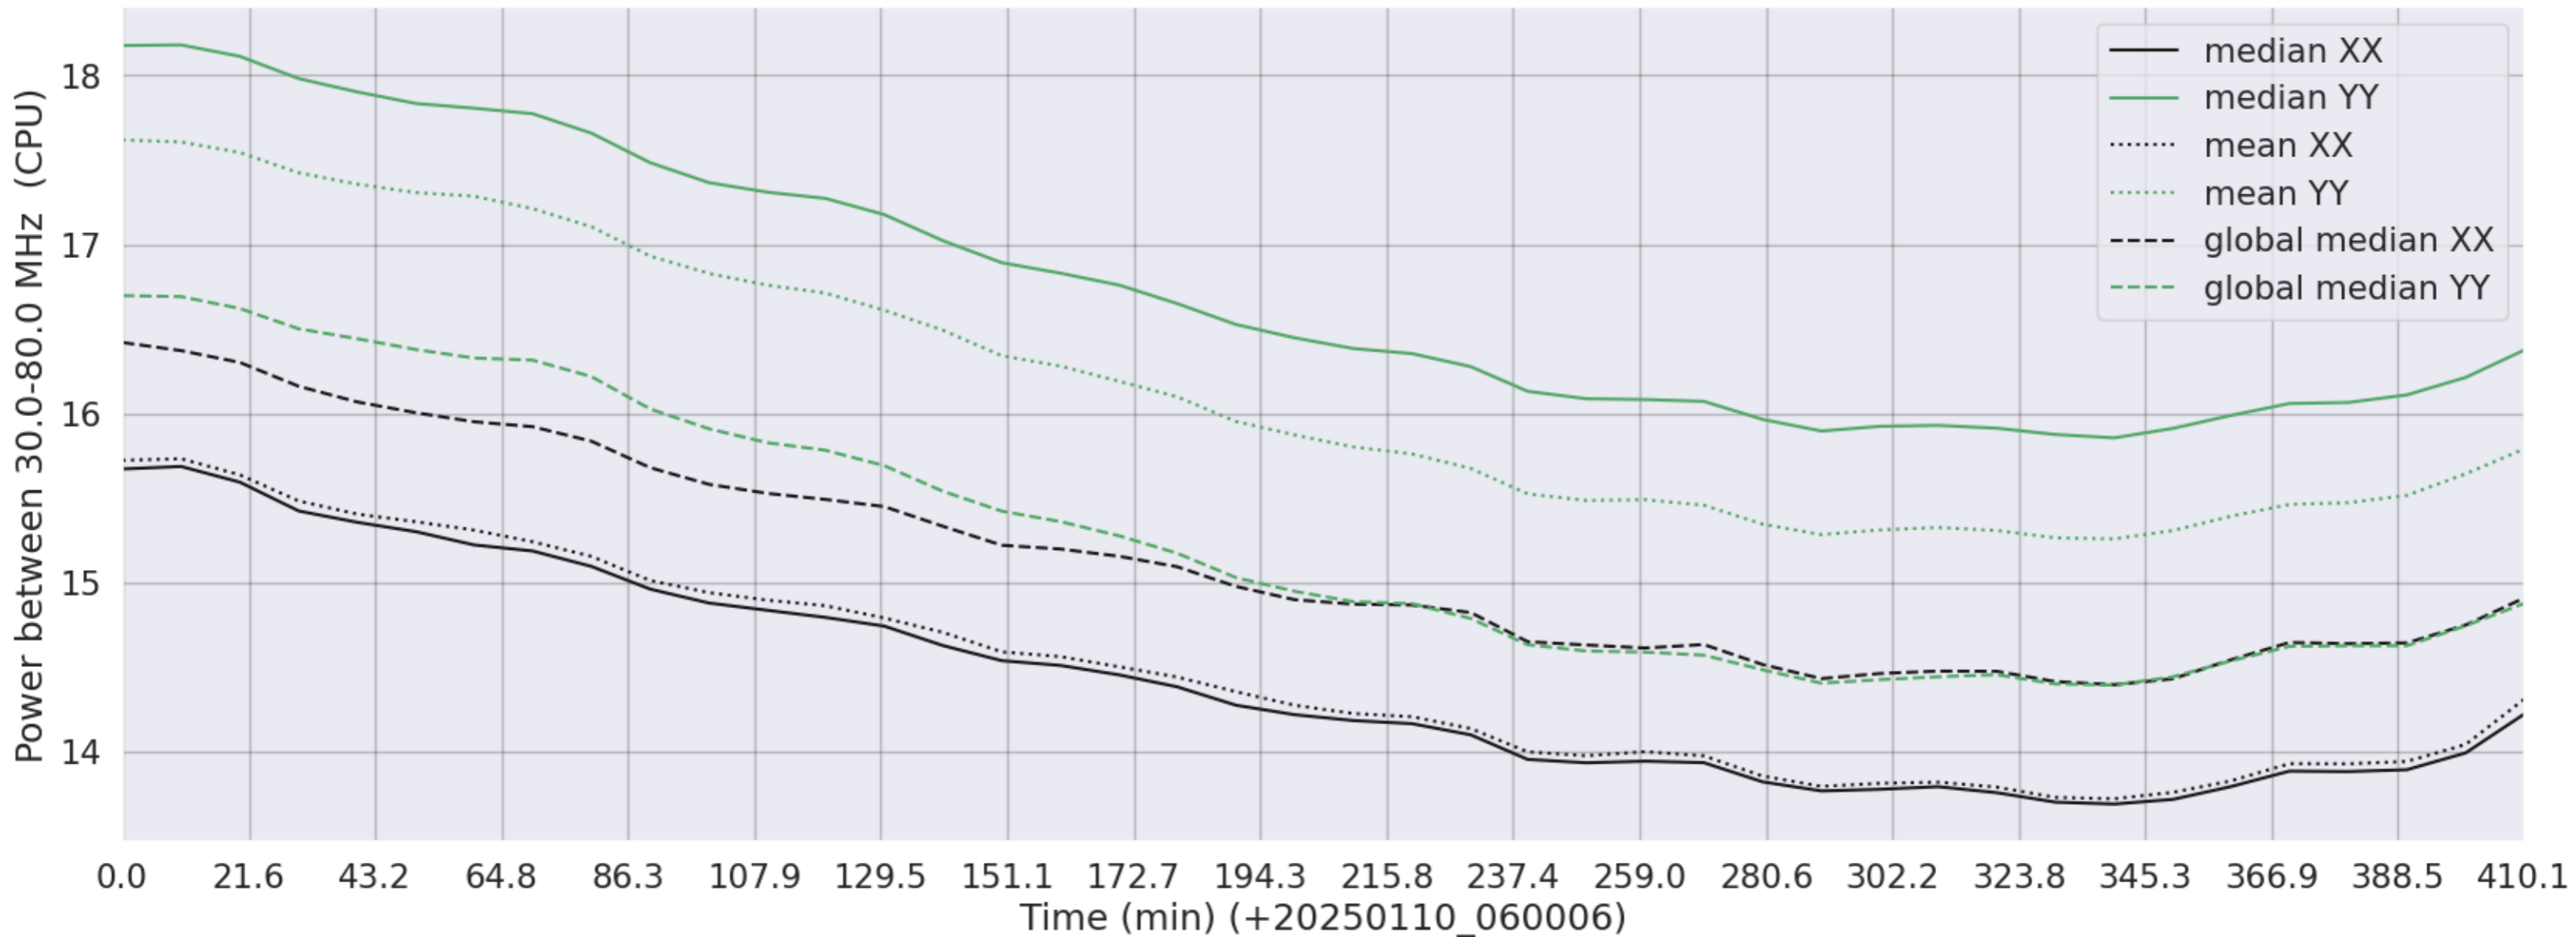

LWA161 - Correlator# 262 - XX FLAGS:Good - YY FLAGS:Good

LWA138 - Correlator# 261 - XX FLAGS:Good - YY FLAGS:Good