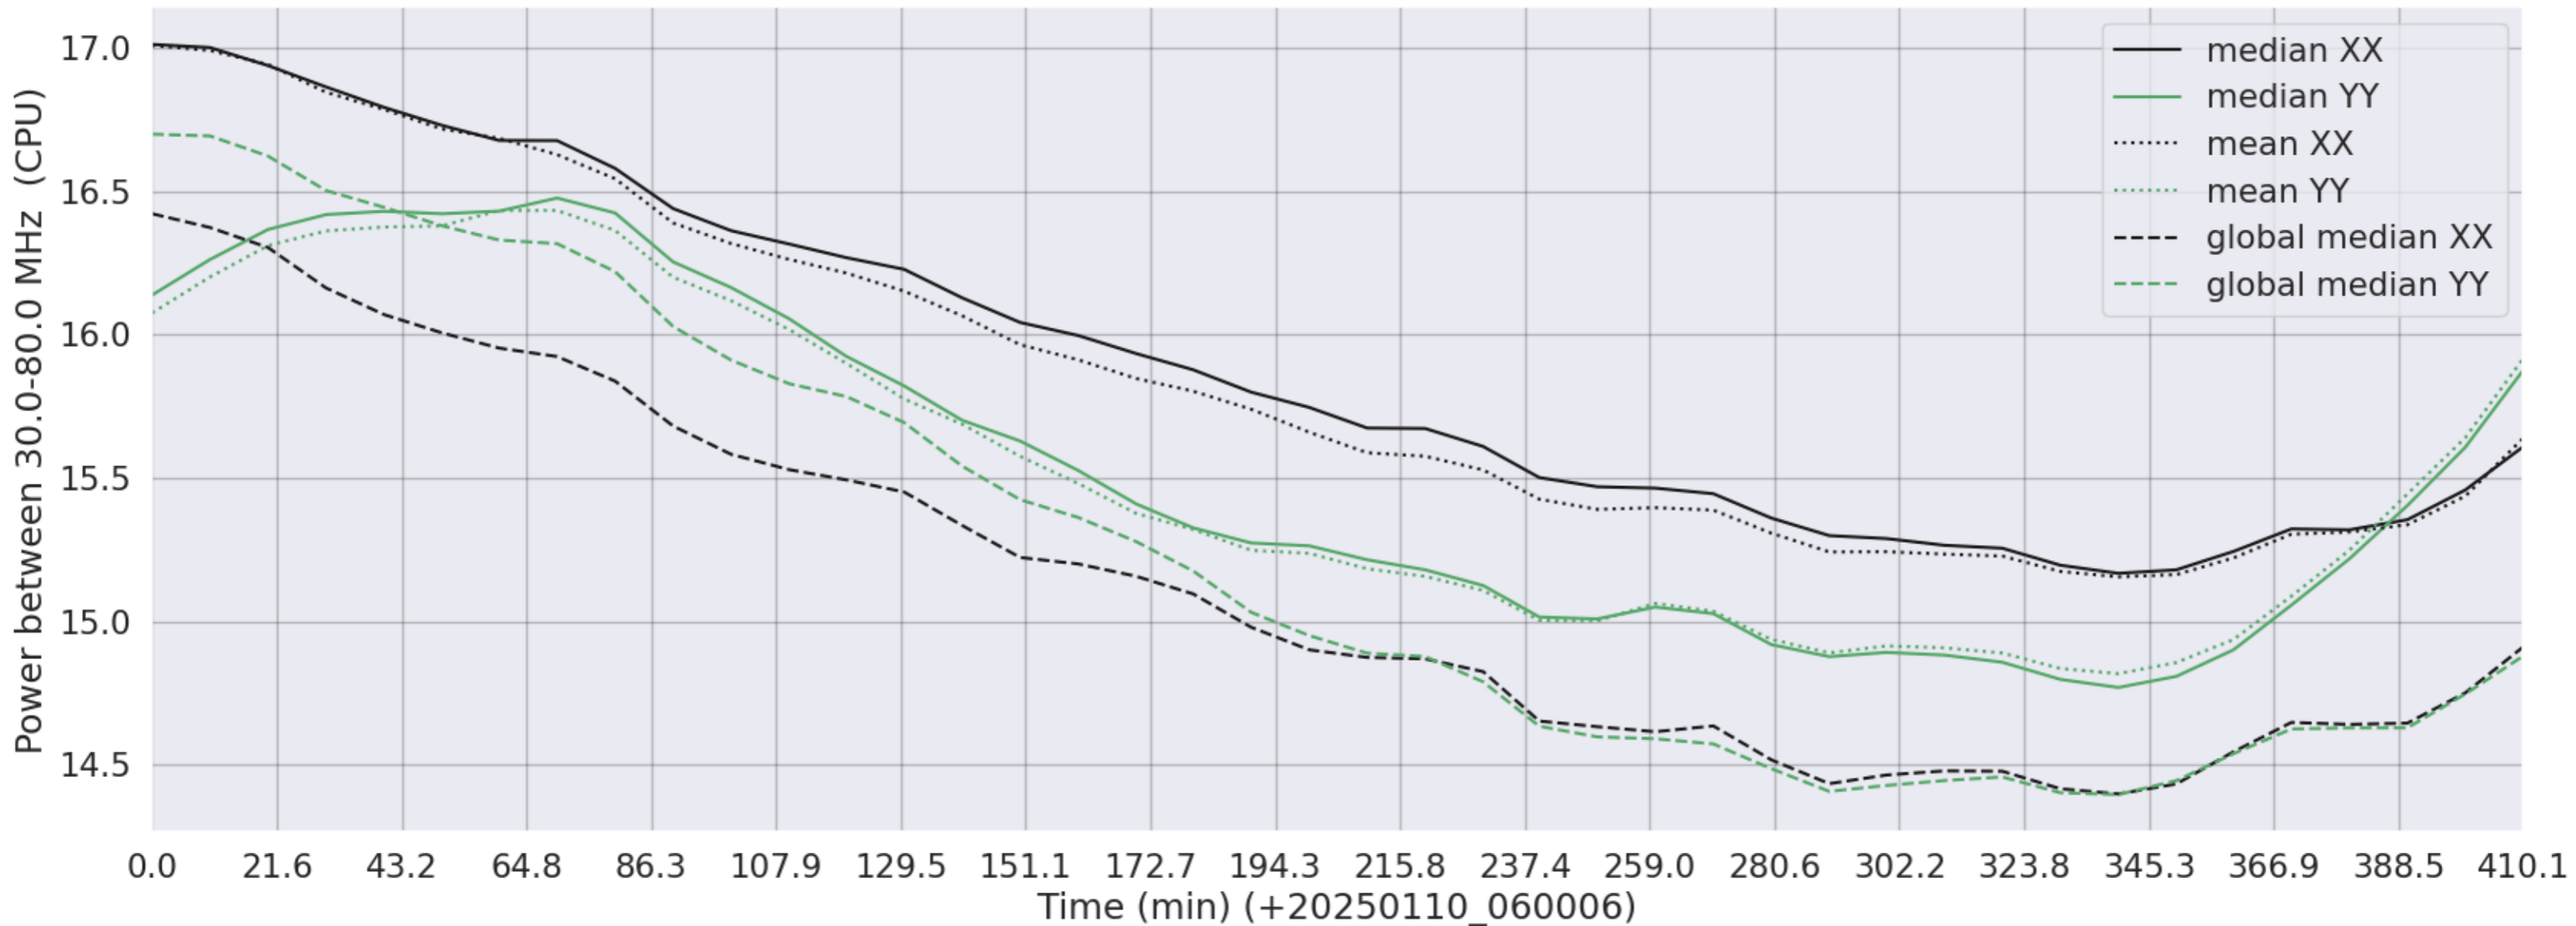

LWA365 - Correlator# 126 - XX FLAGS:LowPower - YY FLAGS:LowPower

LWA331 - Correlator# 125 - XX FLAGS:Good - YY FLAGS:Good