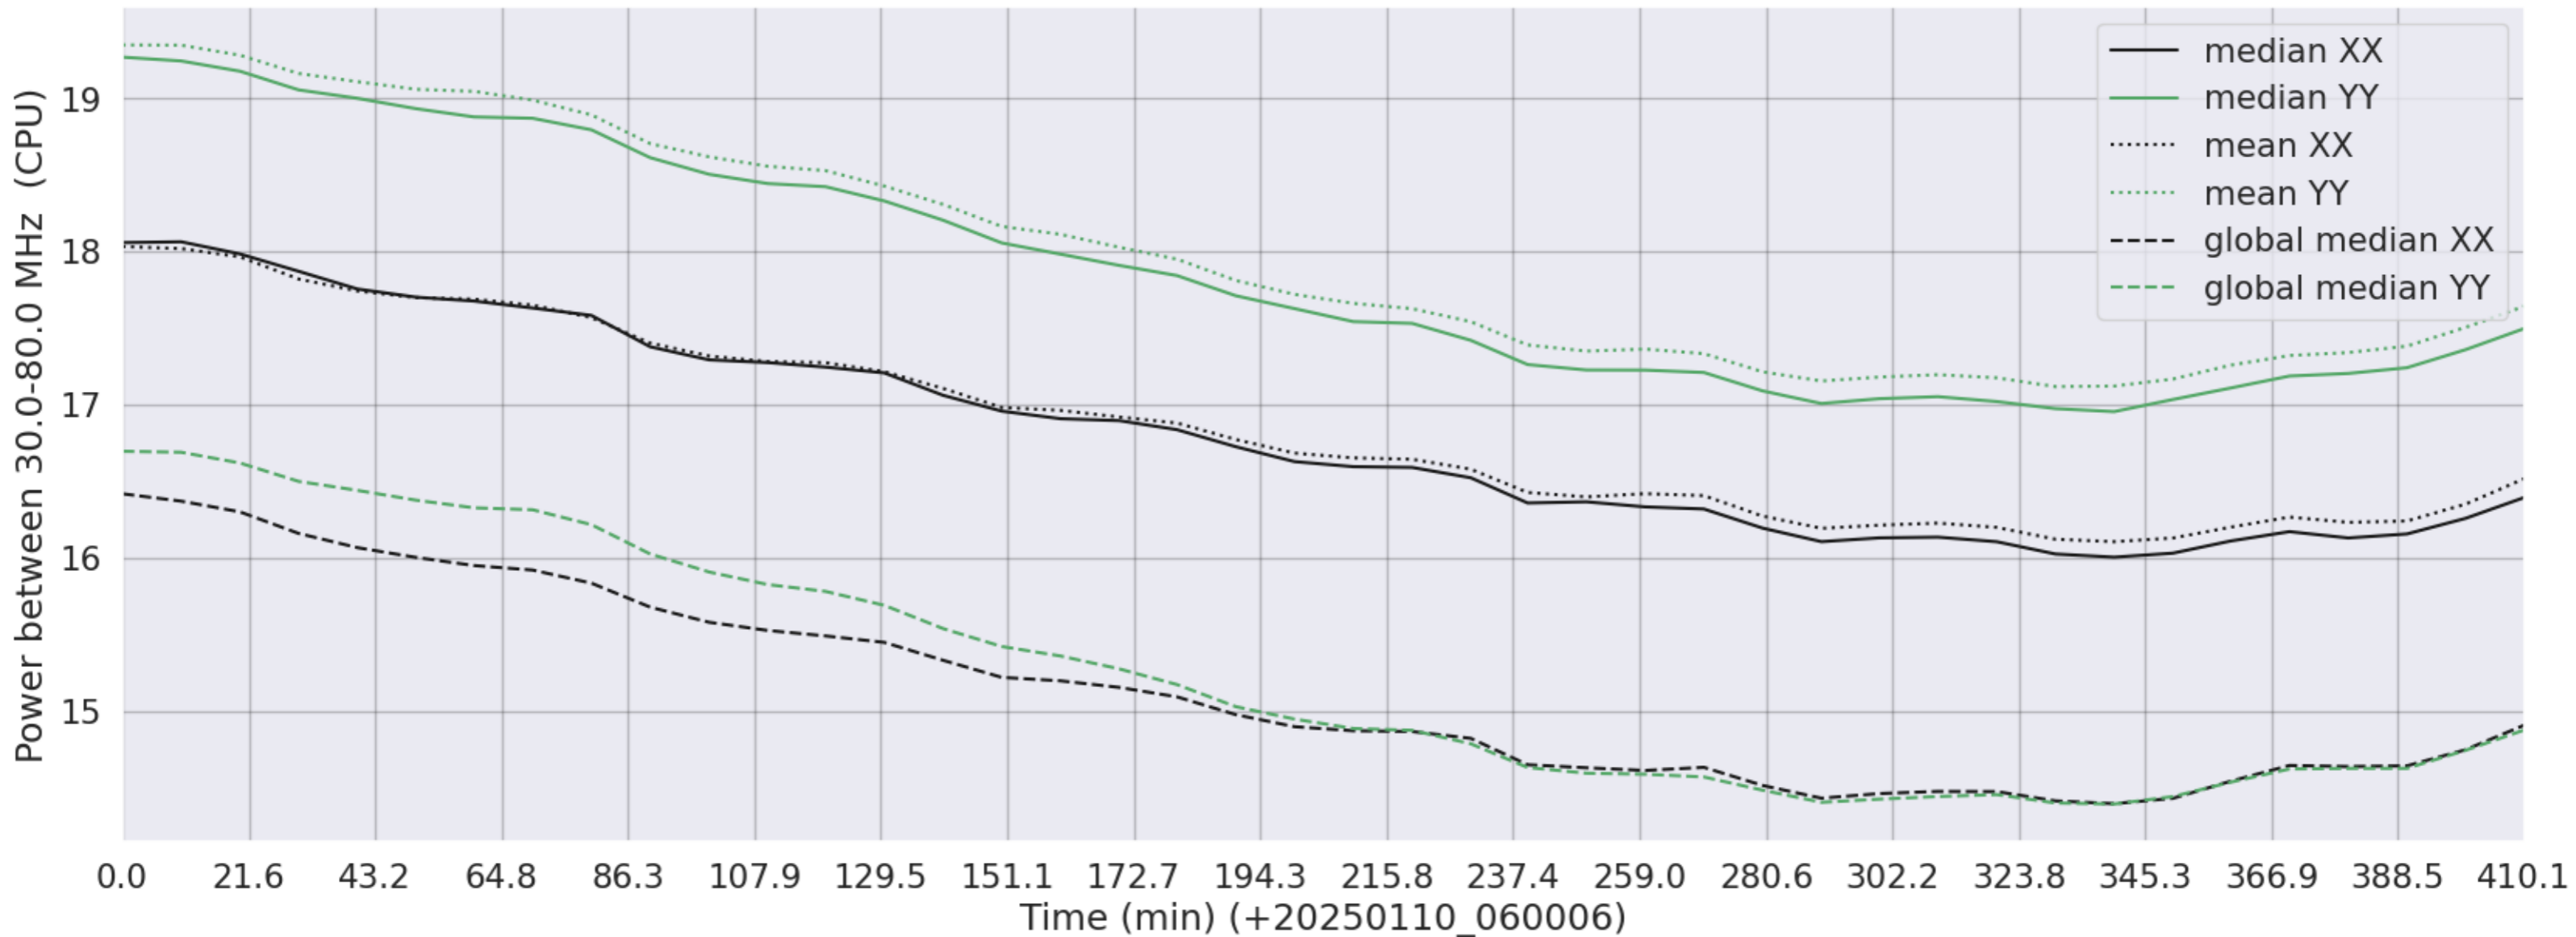

LWA068 - Correlator# 166 - XX FLAGS:Good - YY FLAGS:Good

LWA065 - Correlator# 165 - XX FLAGS:Good - YY FLAGS:Good