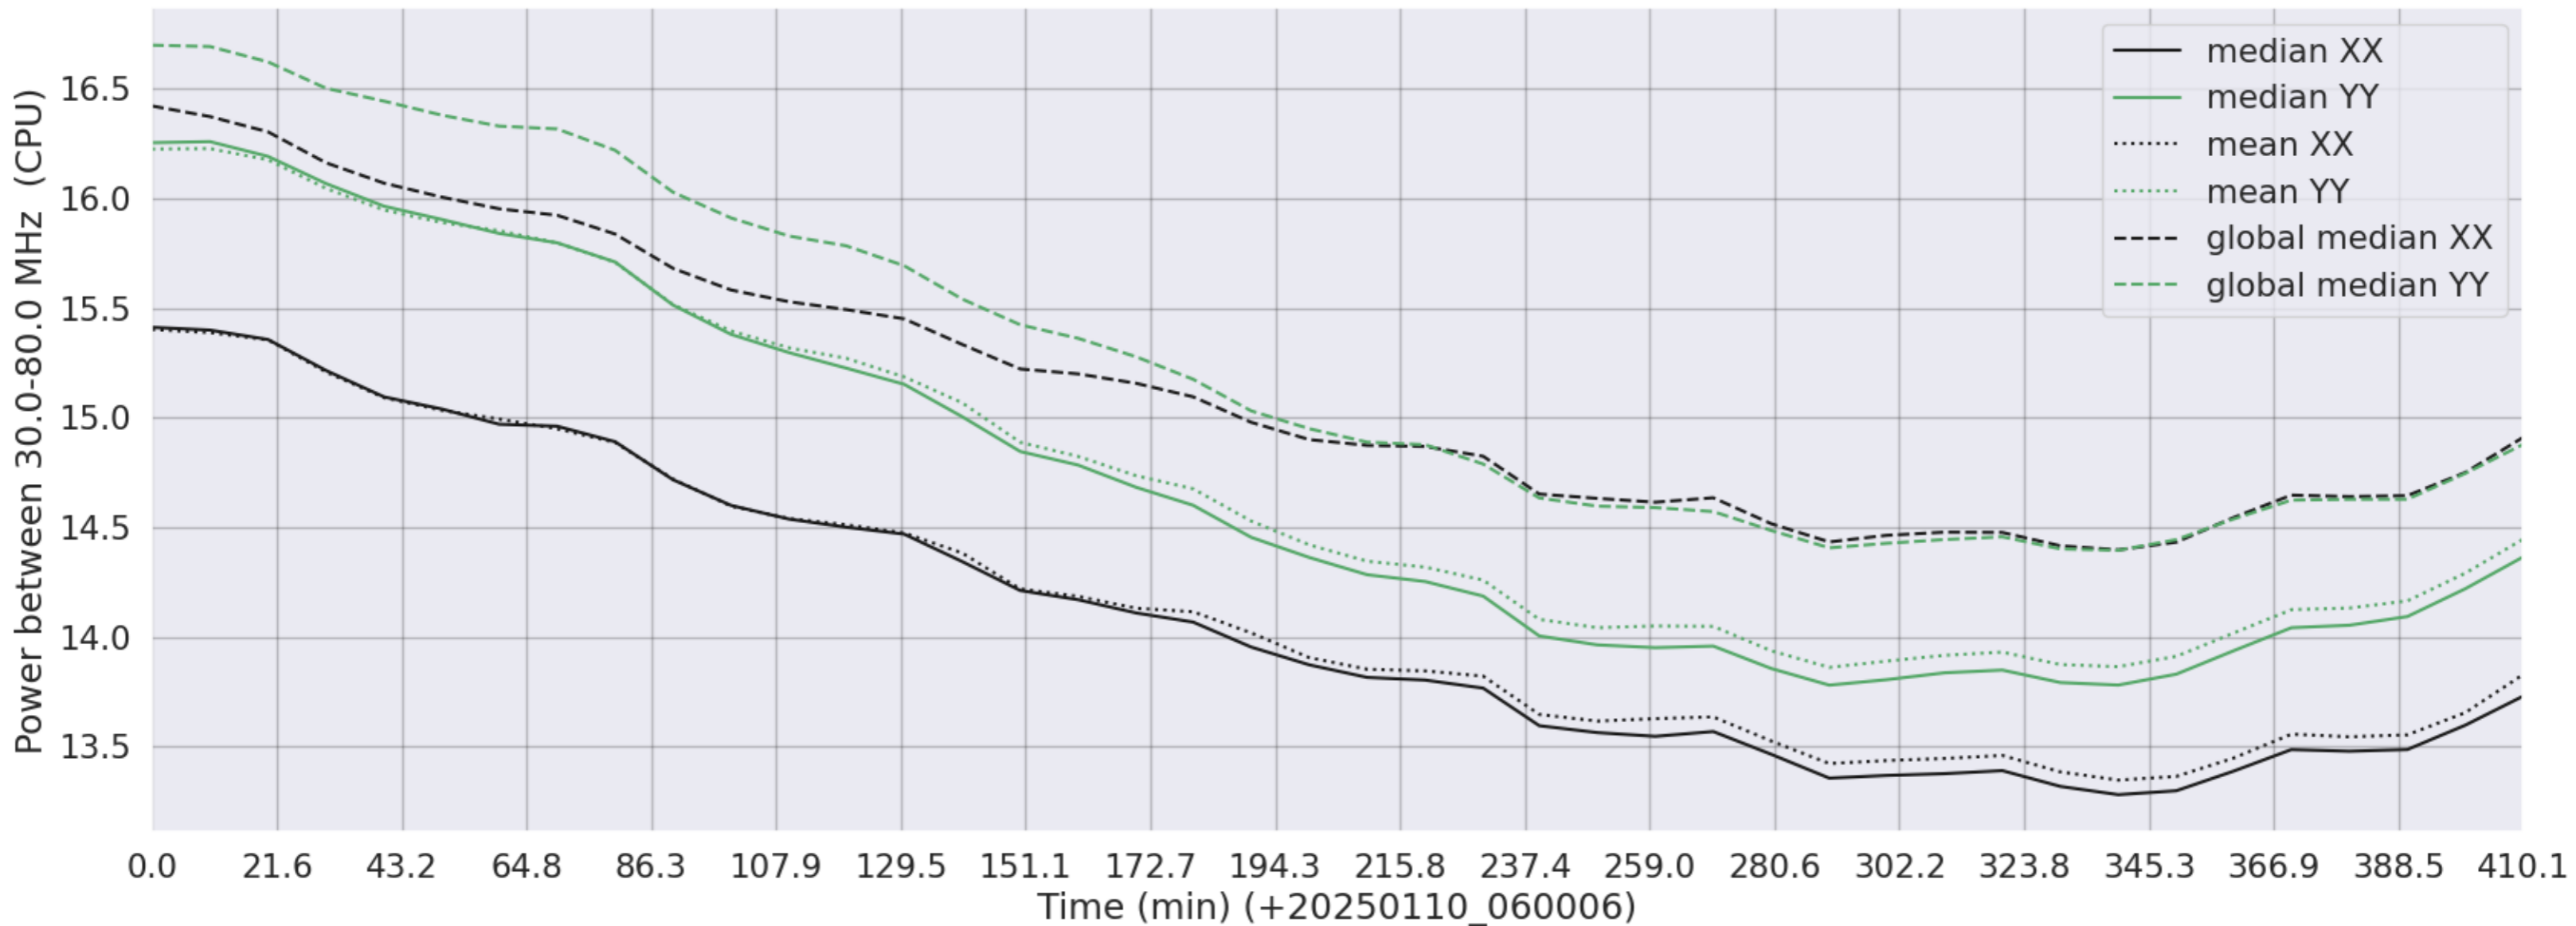

LWA025 - Correlator# 109 - XX FLAGS:Good - YY FLAGS:Good

LWA026 - Correlator# 108 - XX FLAGS:Good - YY FLAGS:Good