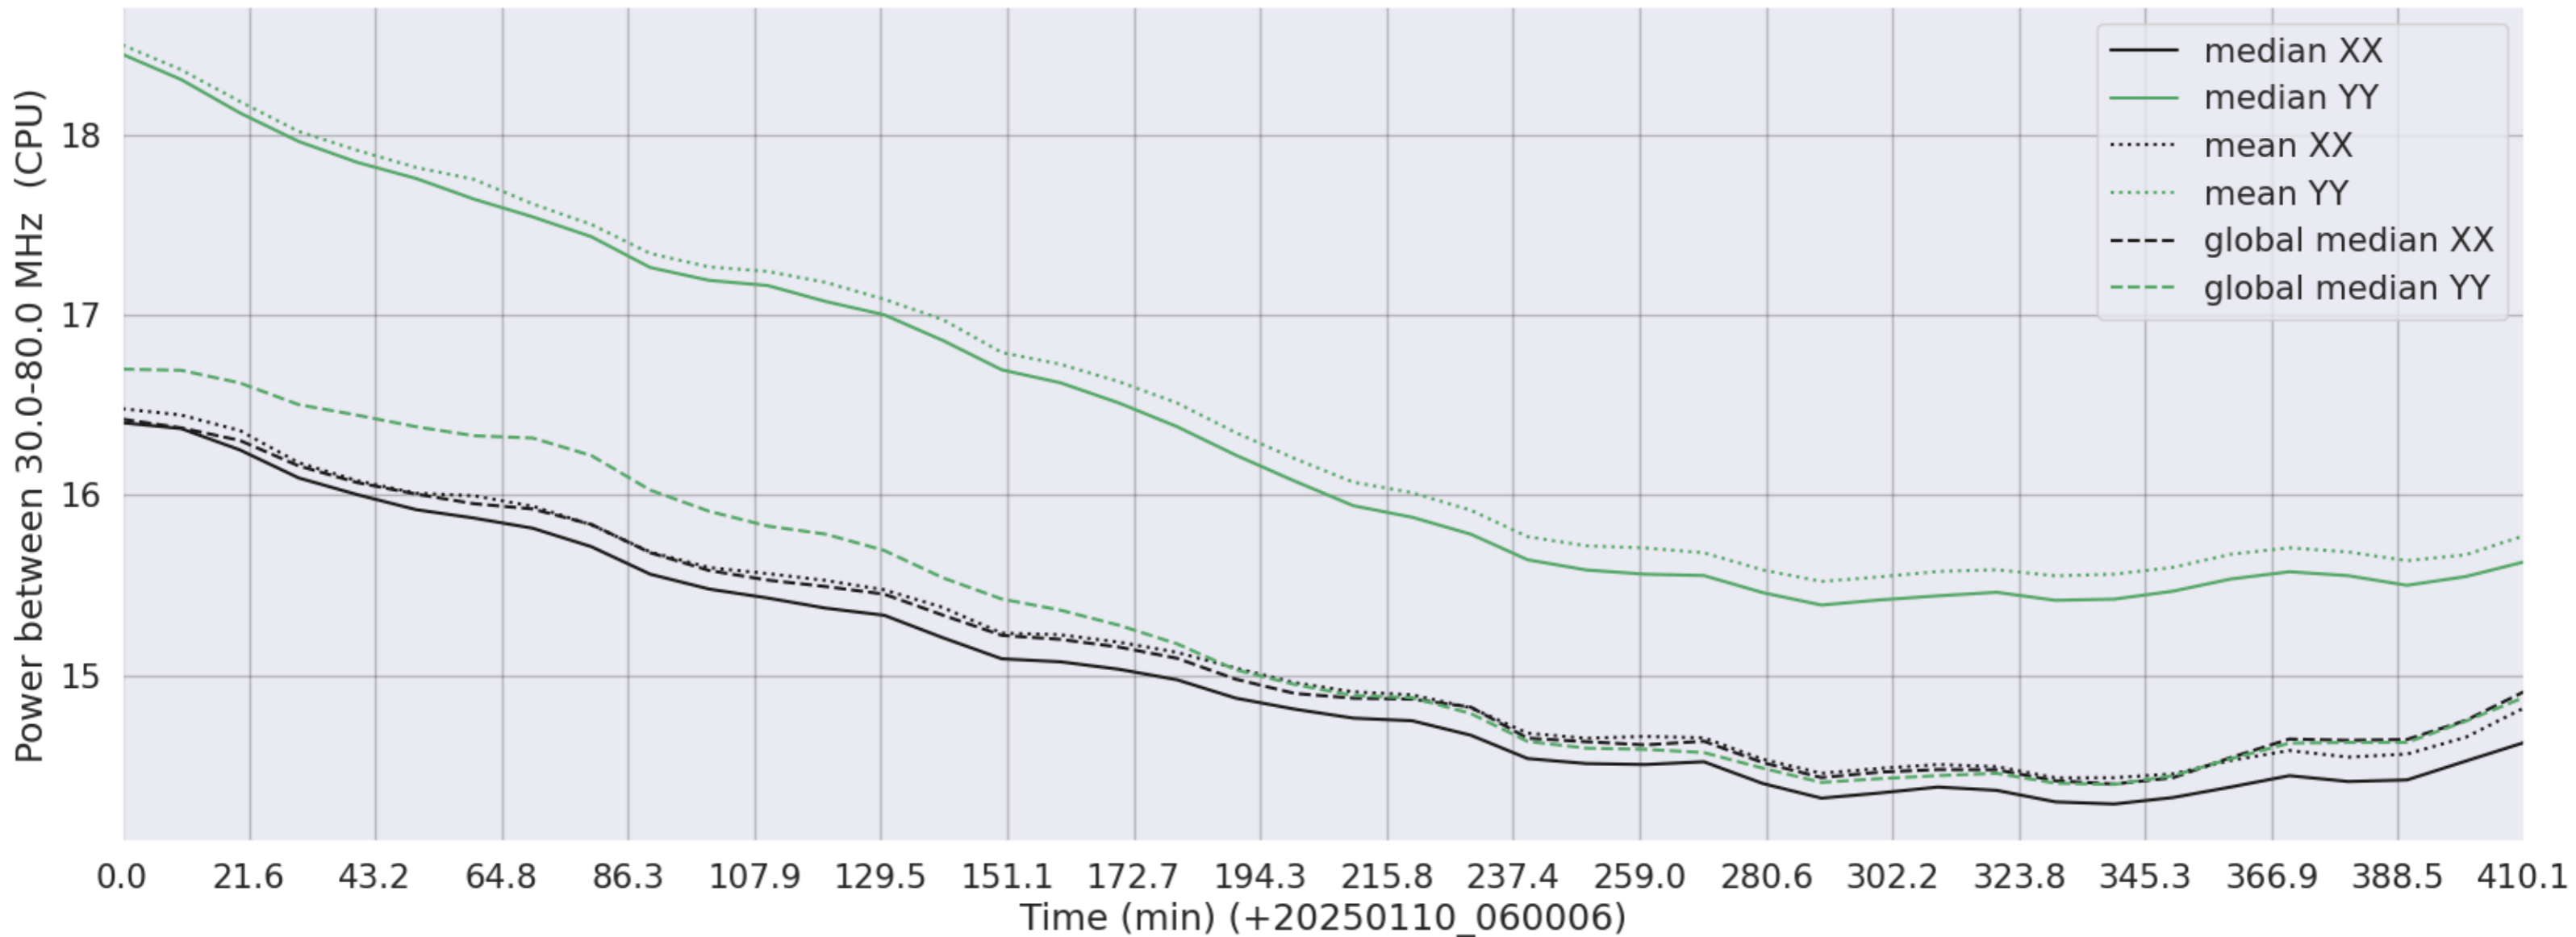

LWA305 - Correlator# 050 - XX FLAGS:Good - YY FLAGS:Good

LWA298 - Correlator# 049 - XX FLAGS:Good - YY FLAGS:Good