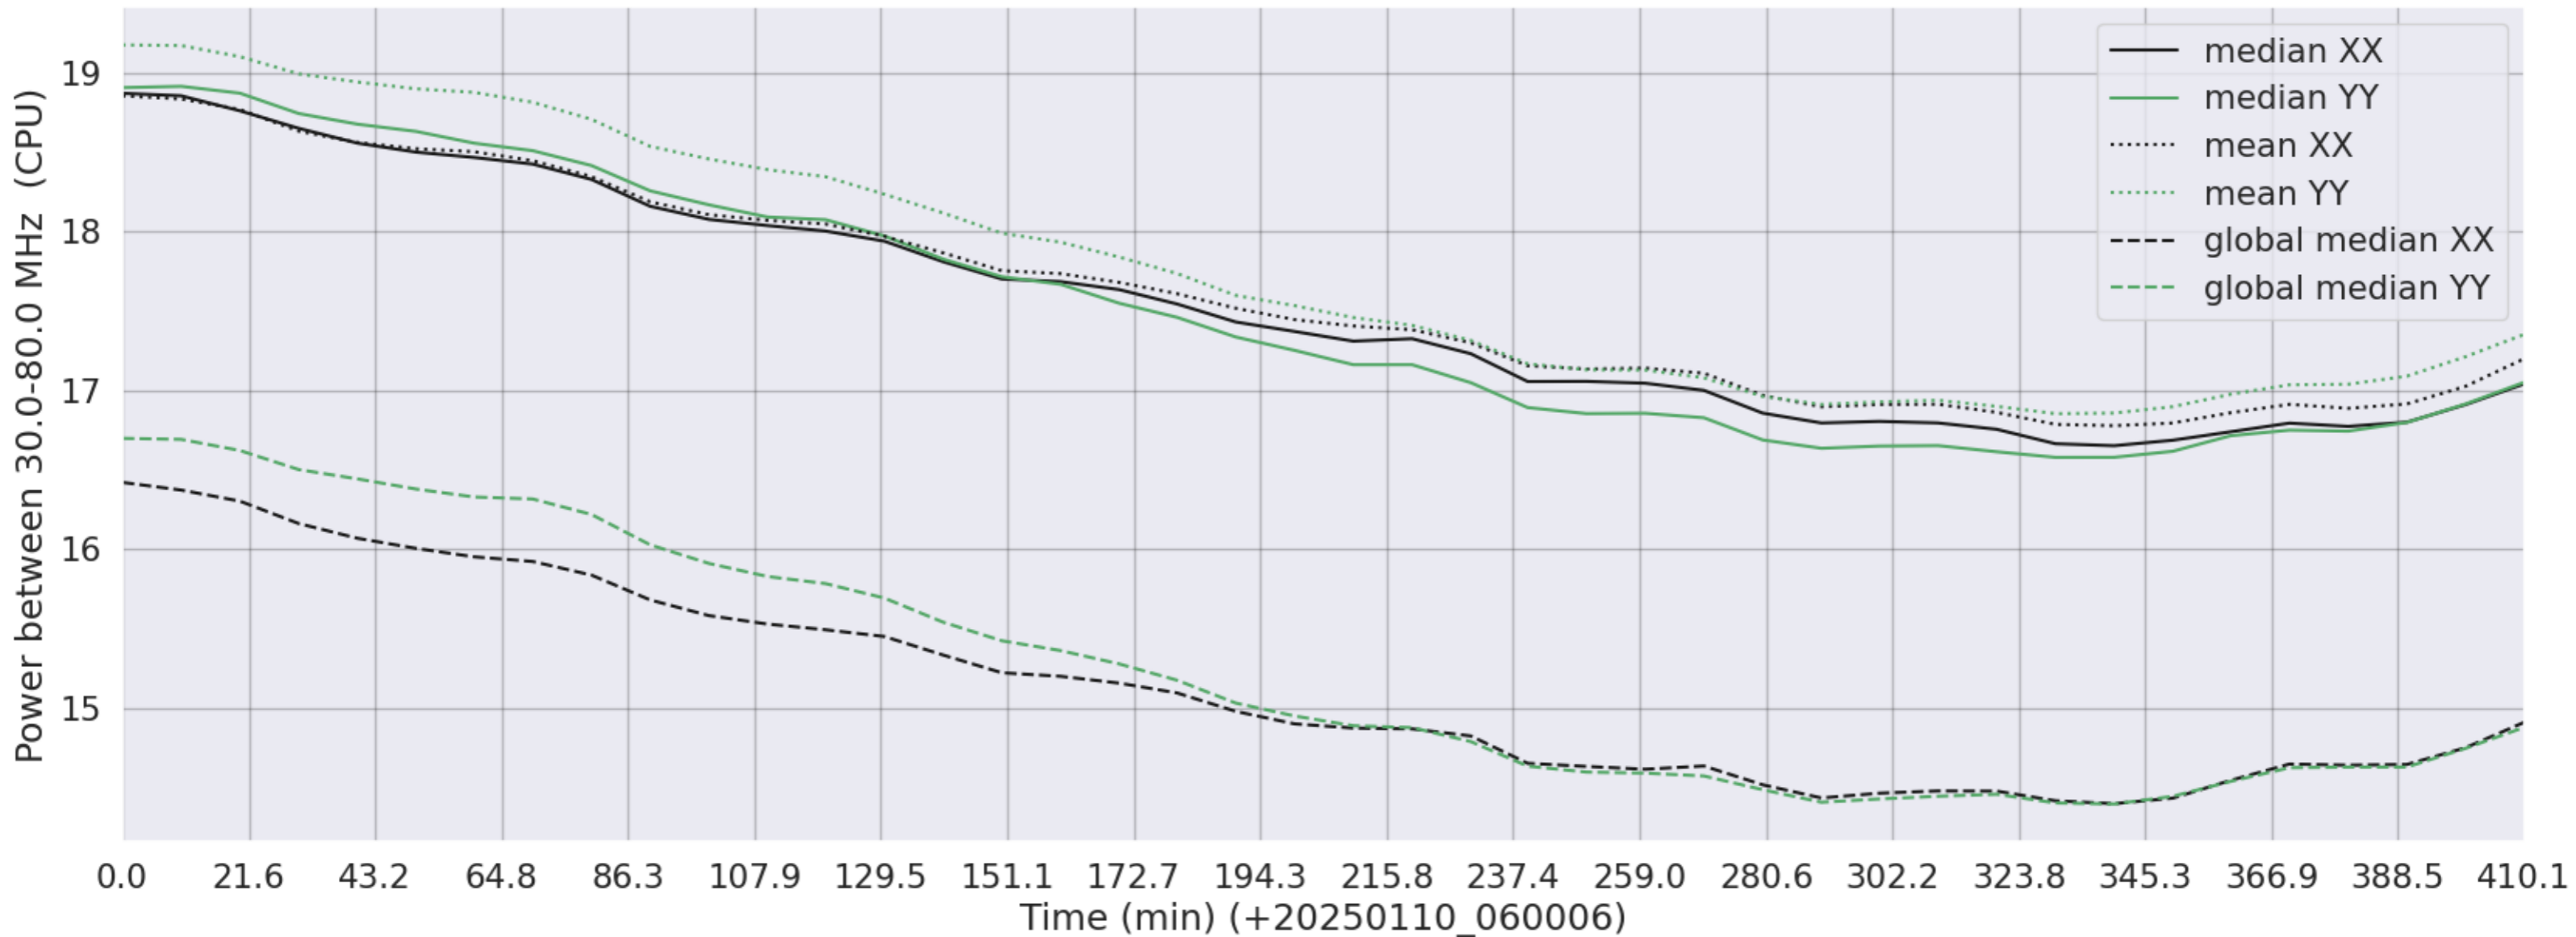

LWA034 - Correlator# 162 - XX FLAGS:Good - YY FLAGS:Good

LWA033 - Correlator# 161 - XX FLAGS:Good - YY FLAGS:Good