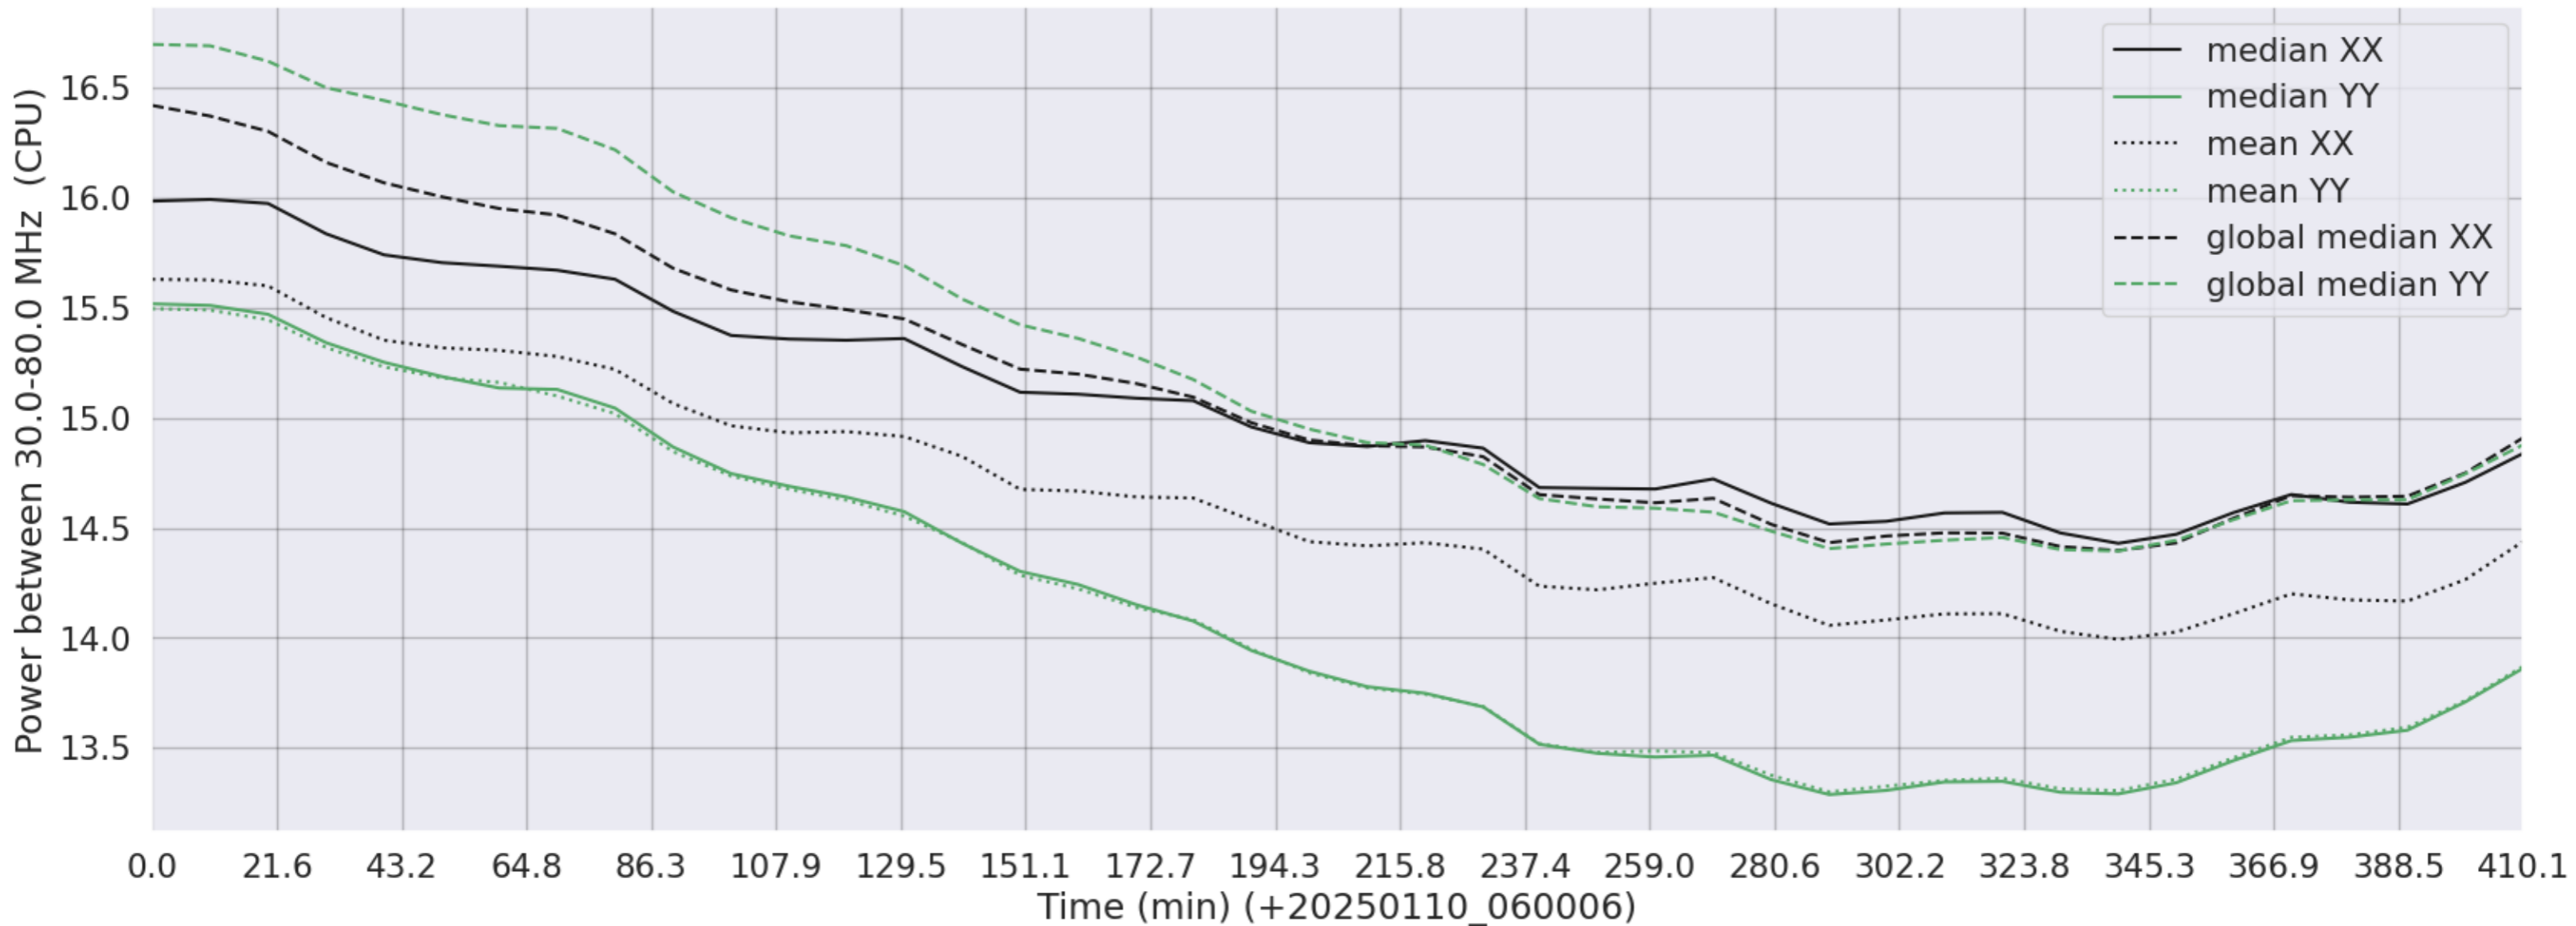

LWA116 - Correlator# 204 - XX FLAGS:Good - YY FLAGS:Good

LWA115 - Correlator# 205 - XX FLAGS:Good - YY FLAGS:Good

LWA118 - Correlator# 206 - XX FLAGS:Good - YY FLAGS:Good

LWA117 - Correlator# 207 - XX FLAGS:Good - YY FLAGS:Good