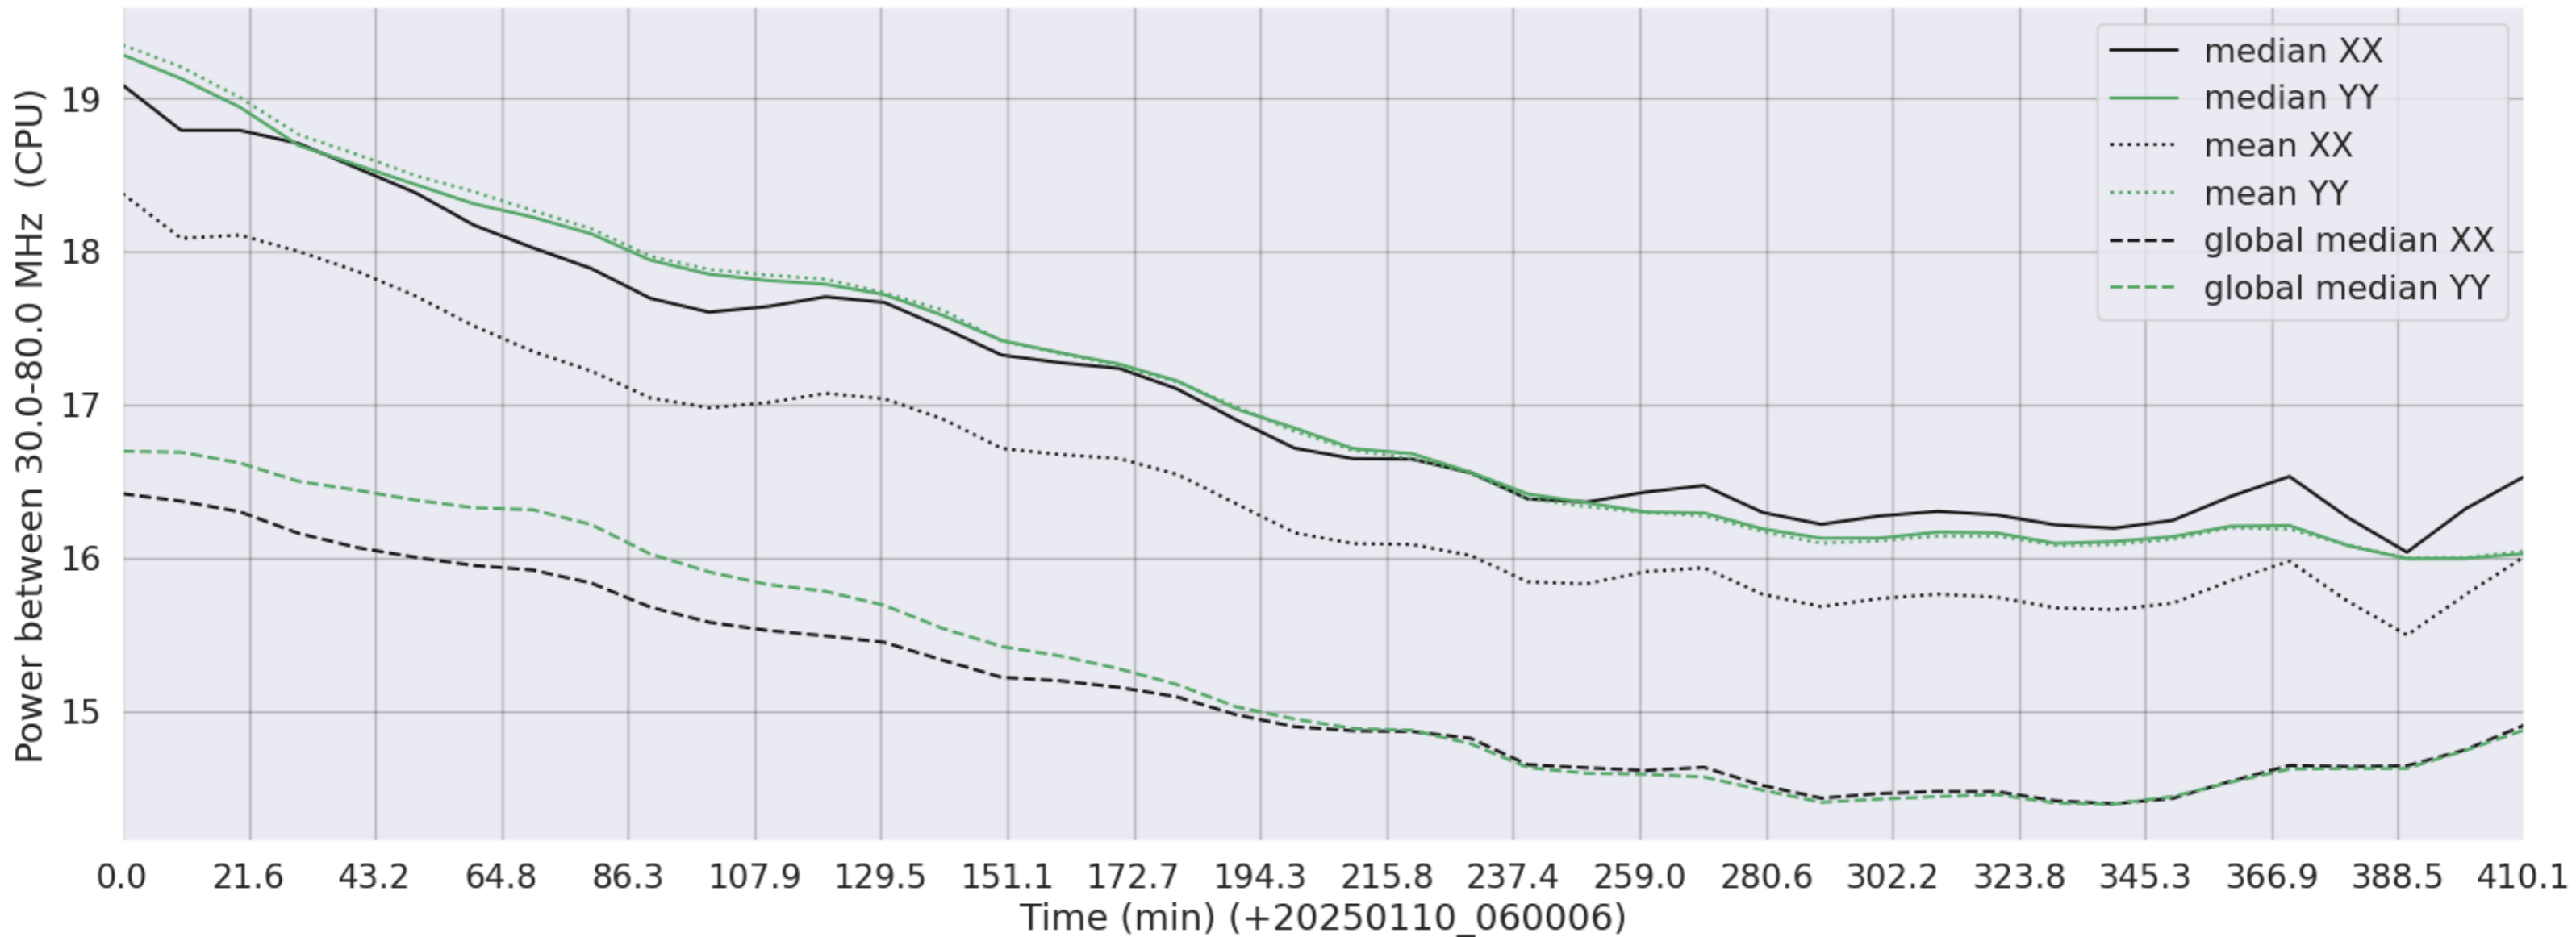

LWA178 - Correlator# 221 - XX FLAGS:Good - YY FLAGS:Good

LWA279 - Correlator# 220 - XX FLAGS:Good - YY FLAGS:Good