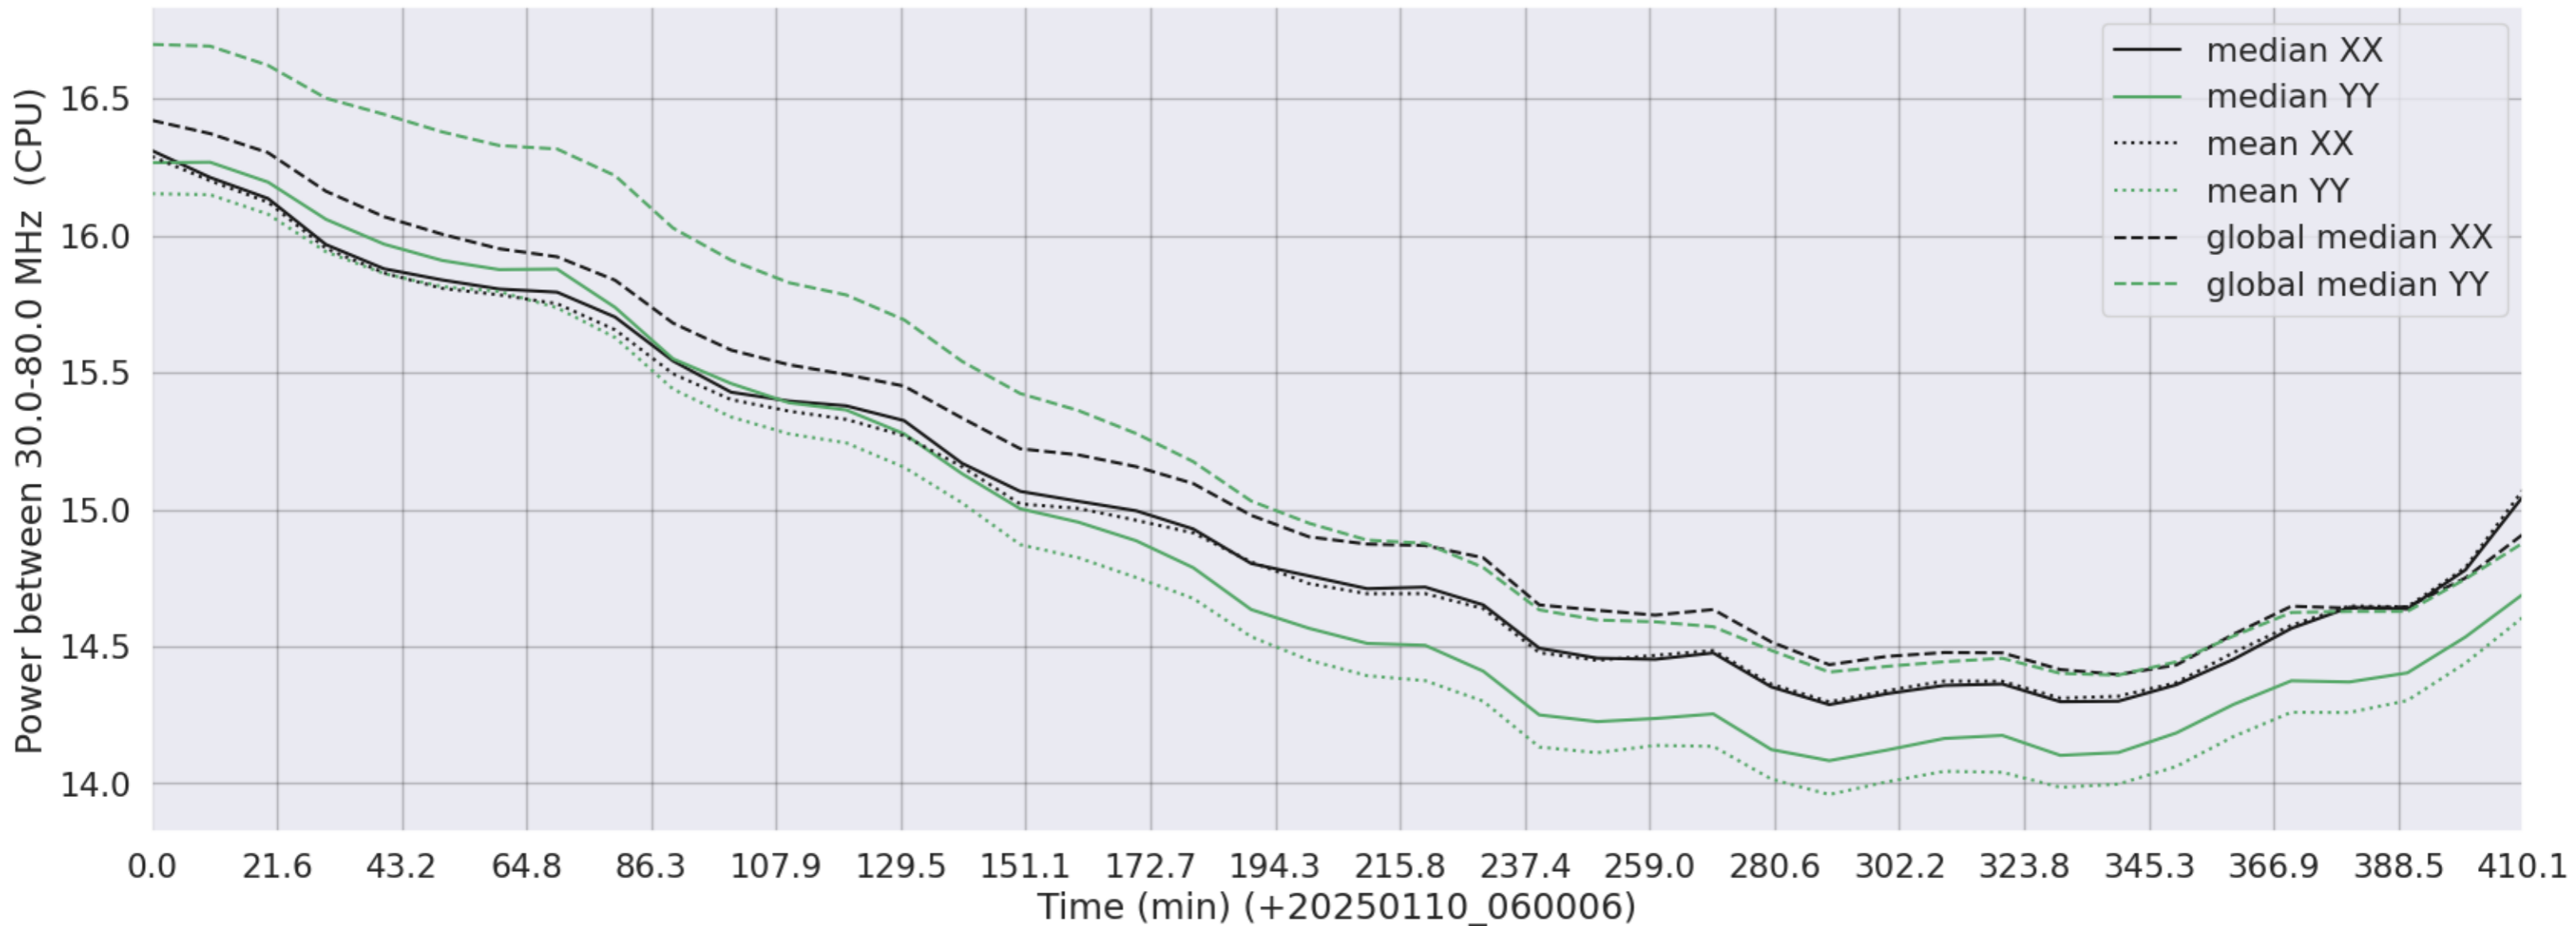

LWA053 - Correlator# 116 - XX FLAGS:Good - YY FLAGS:Good

LWA052 - Correlator# 117 - XX FLAGS:Good - YY FLAGS:Good

LWA054 - Correlator# 118 - XX FLAGS:Good - YY FLAGS:Good

LWA080 - Correlator# 119 - XX FLAGS:Good - YY FLAGS:Good