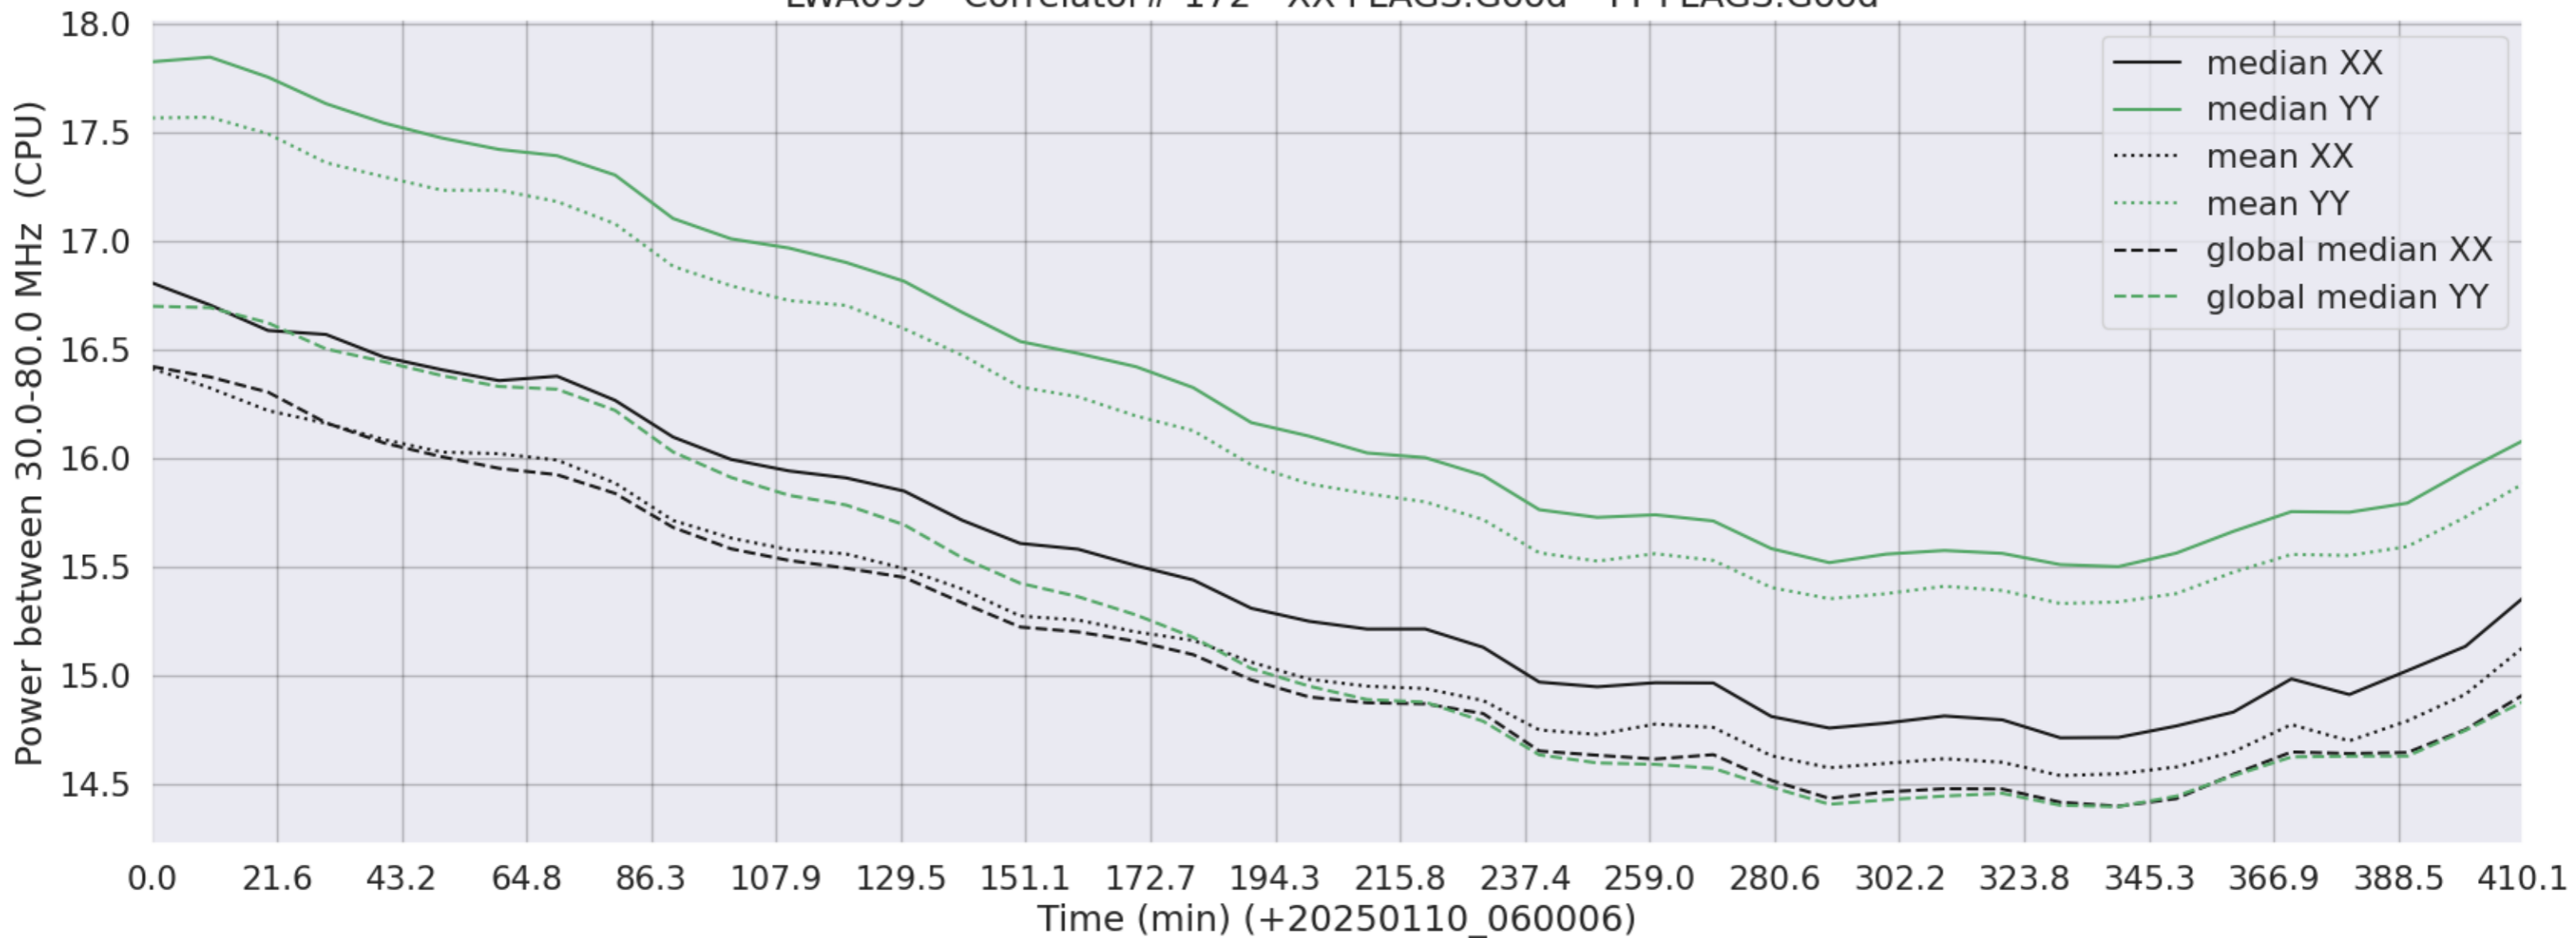

LWA098 - Correlator# 173 - XX FLAGS:Good - YY FLAGS:Good

LWA099 - Correlator# 172 - XX FLAGS:Good - YY FLAGS:Good