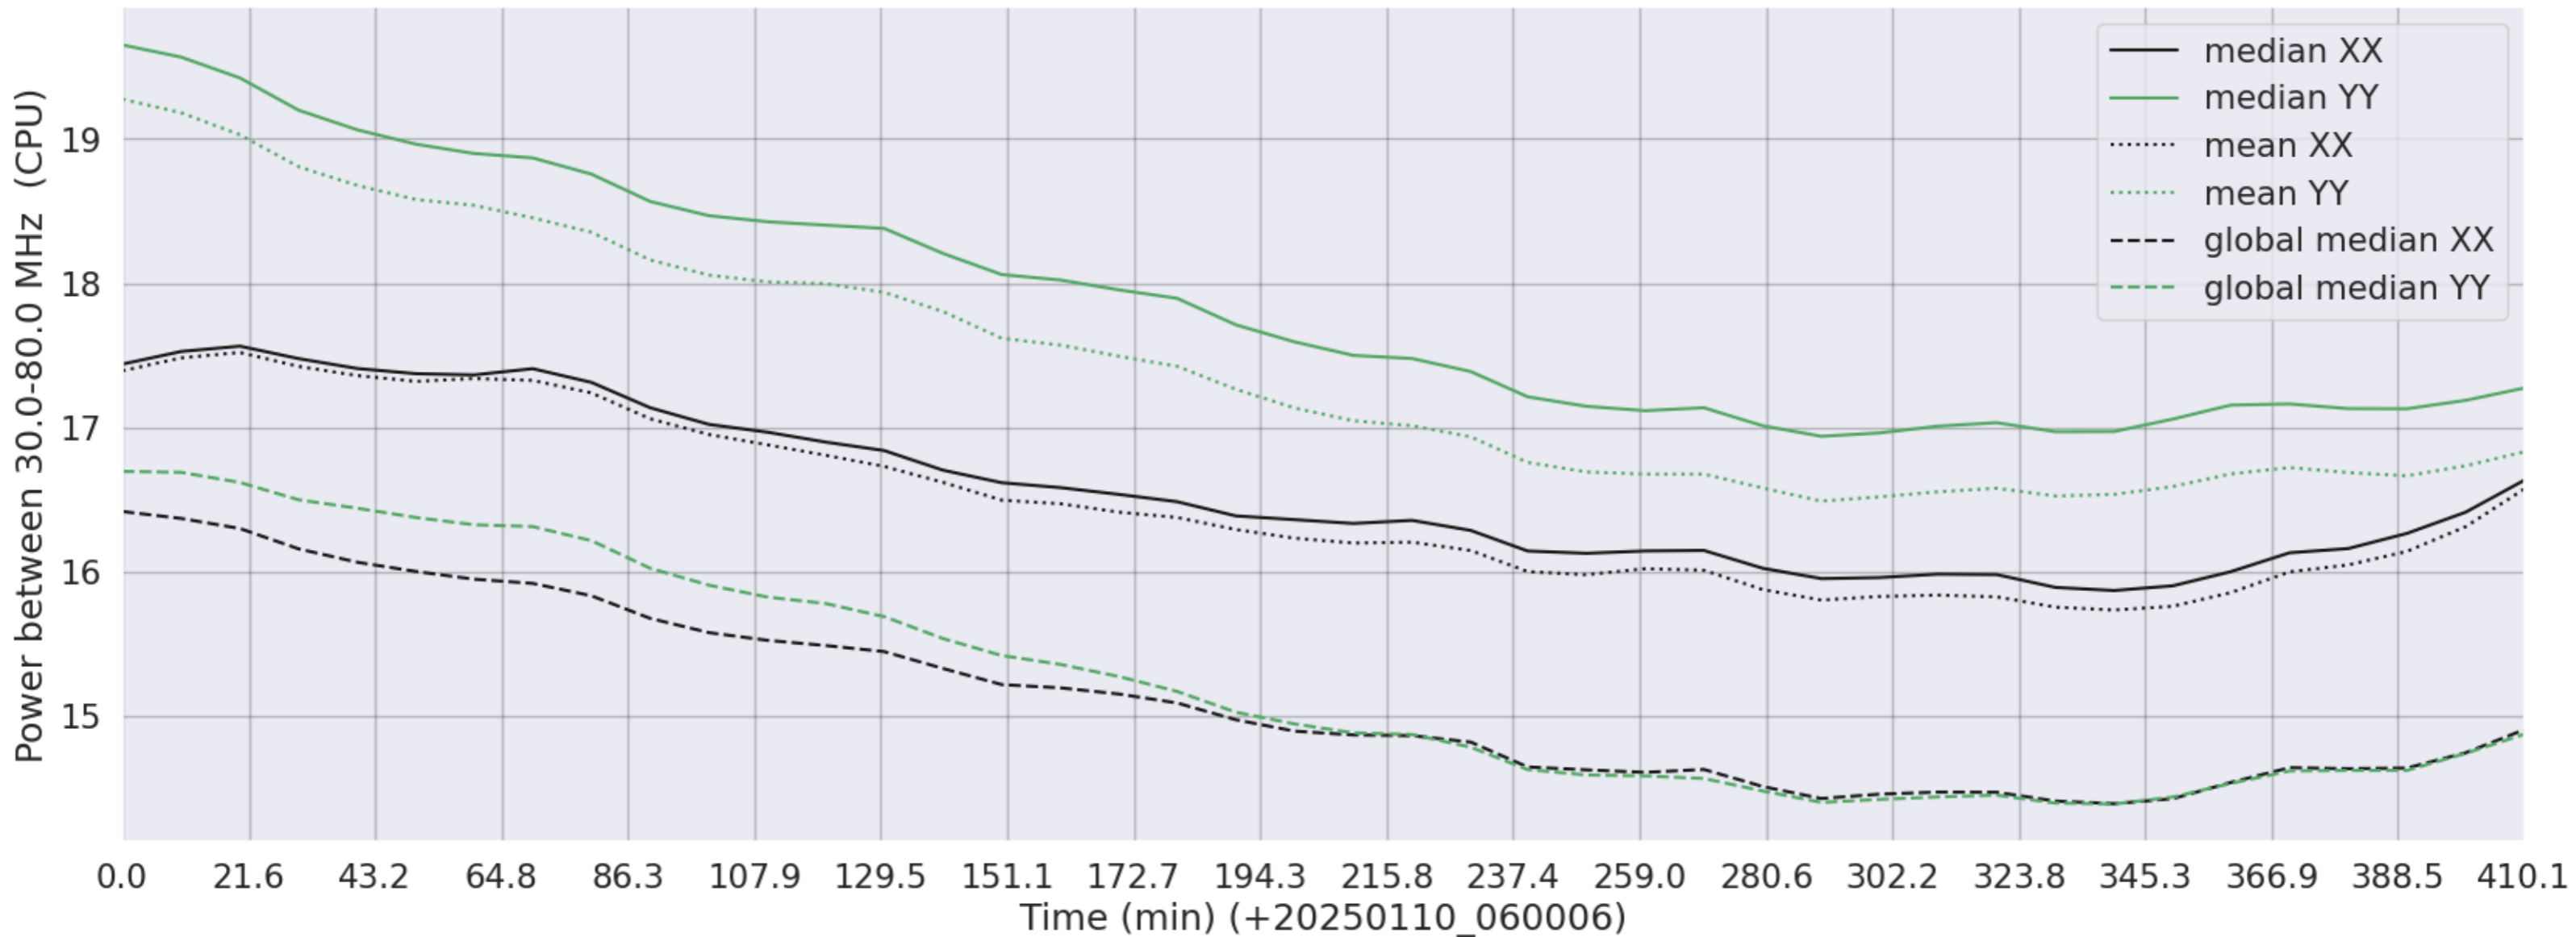

LWA276 - Correlator# 006 - XX FLAGS:Good - YY FLAGS:Good

LWA269 - Correlator# 005 - XX FLAGS:Good - YY FLAGS:Good