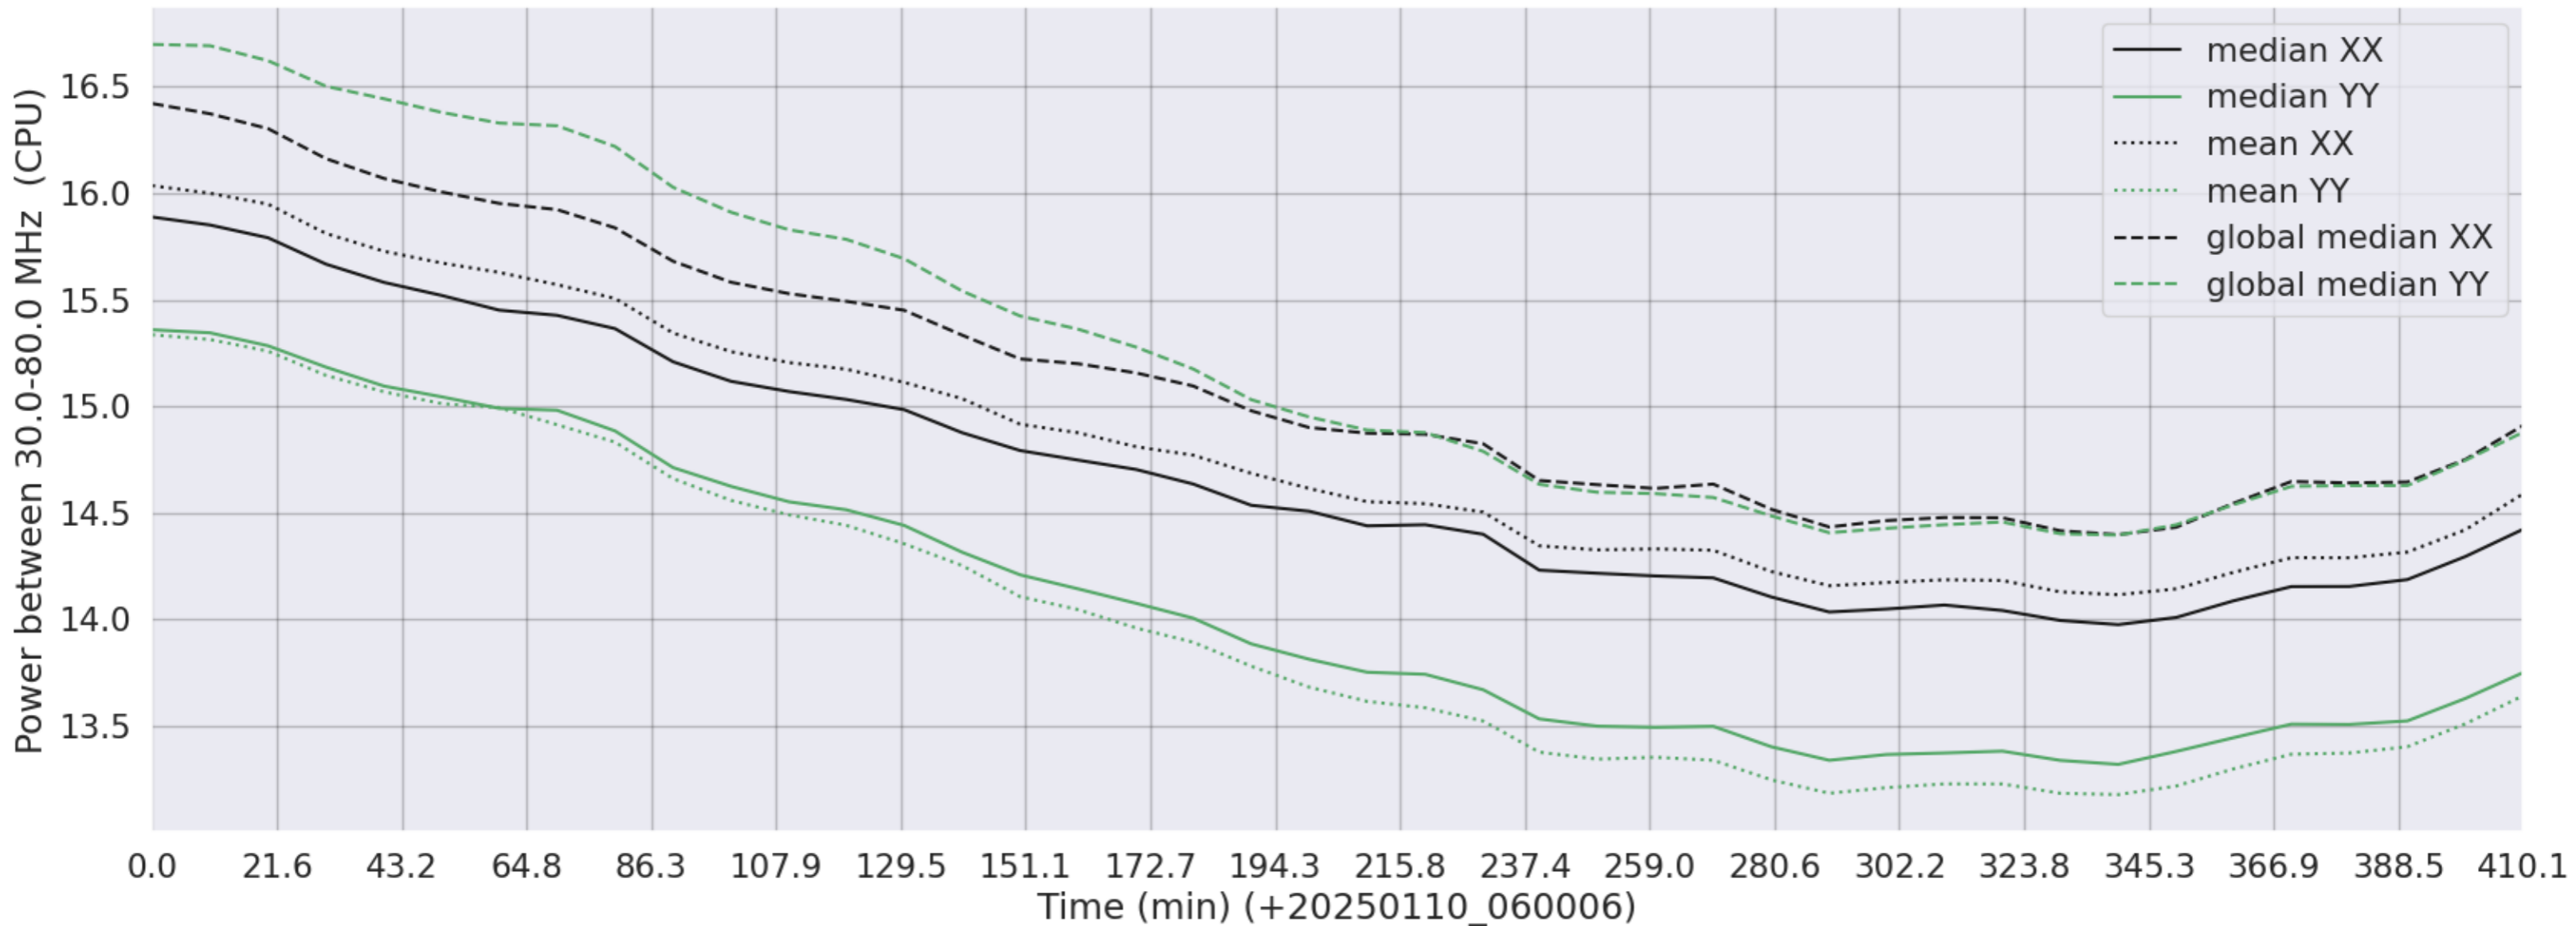

LWA142 - Correlator# 211 - XX FLAGS:Good - YY FLAGS:Good

LWA143 - Correlator# 210 - XX FLAGS:Good - YY FLAGS:Good