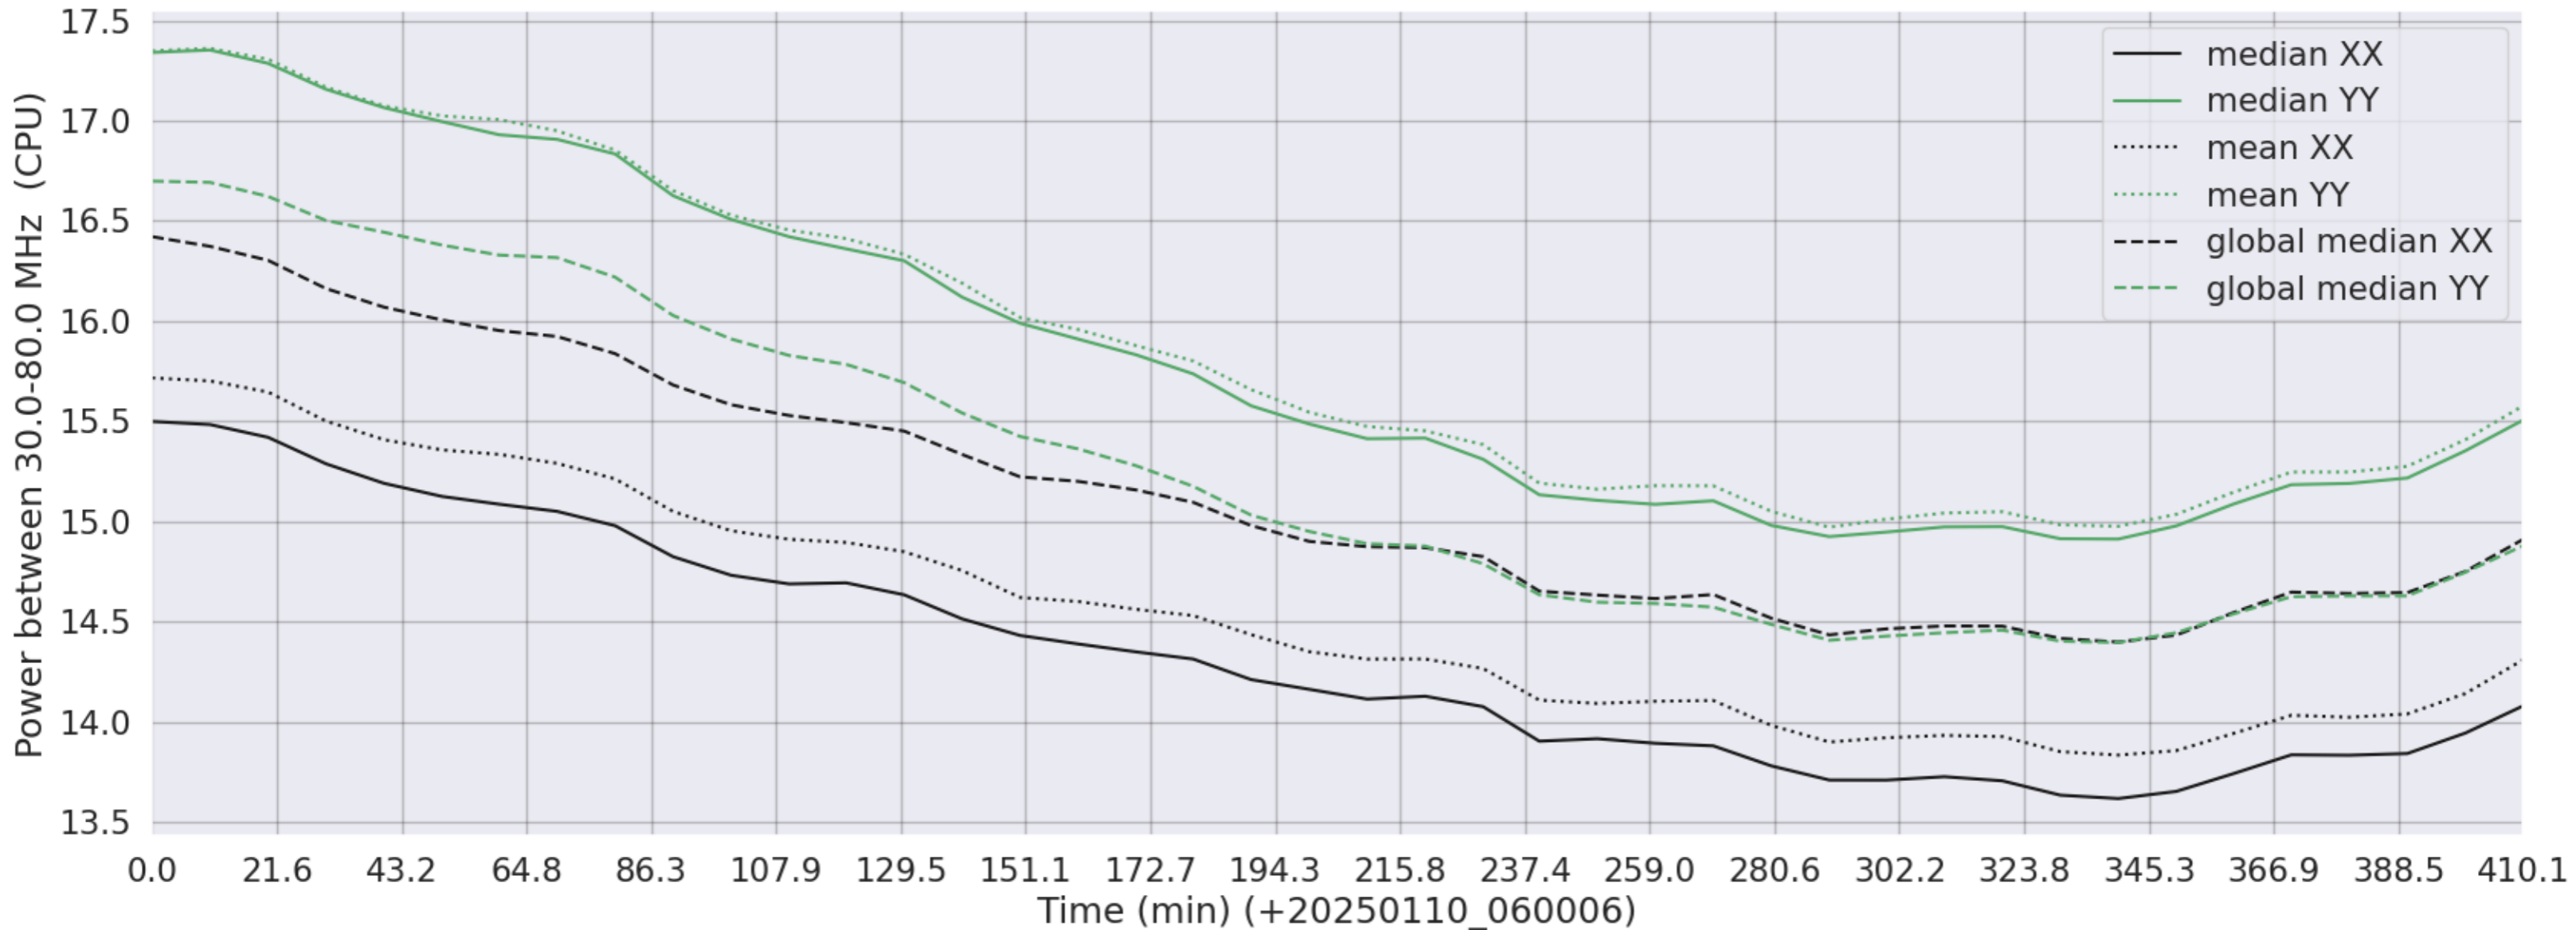

LWA012 - Correlator# 074 - XX FLAGS:Good - YY FLAGS:Good

LWA010 - Correlator# 073 - XX FLAGS:Good - YY FLAGS:Good