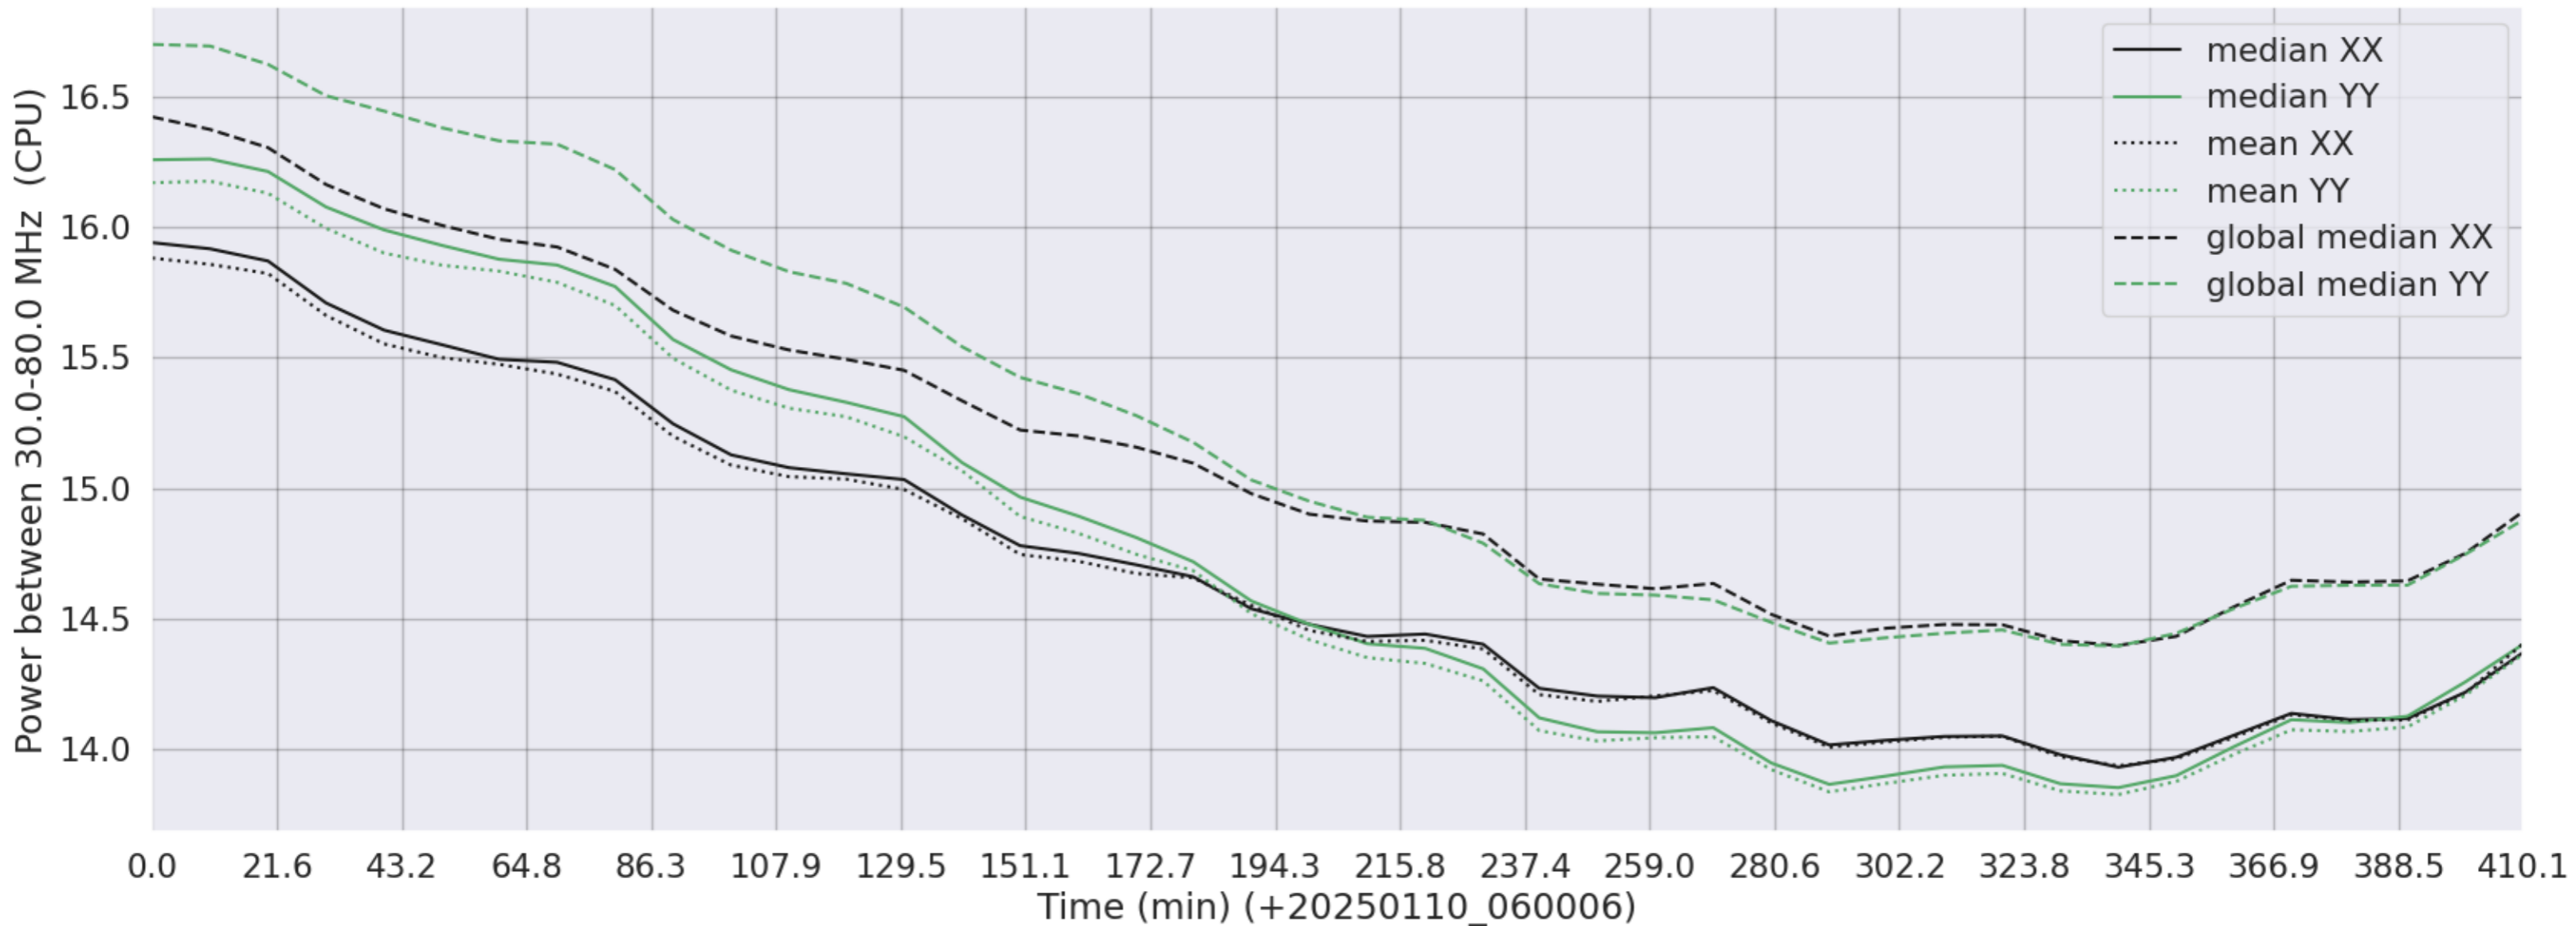

LWA144 - Correlator# 213 - XX FLAGS:Good - YY FLAGS:Good

LWA145 - Correlator# 212 - XX FLAGS:Good - YY FLAGS:Good