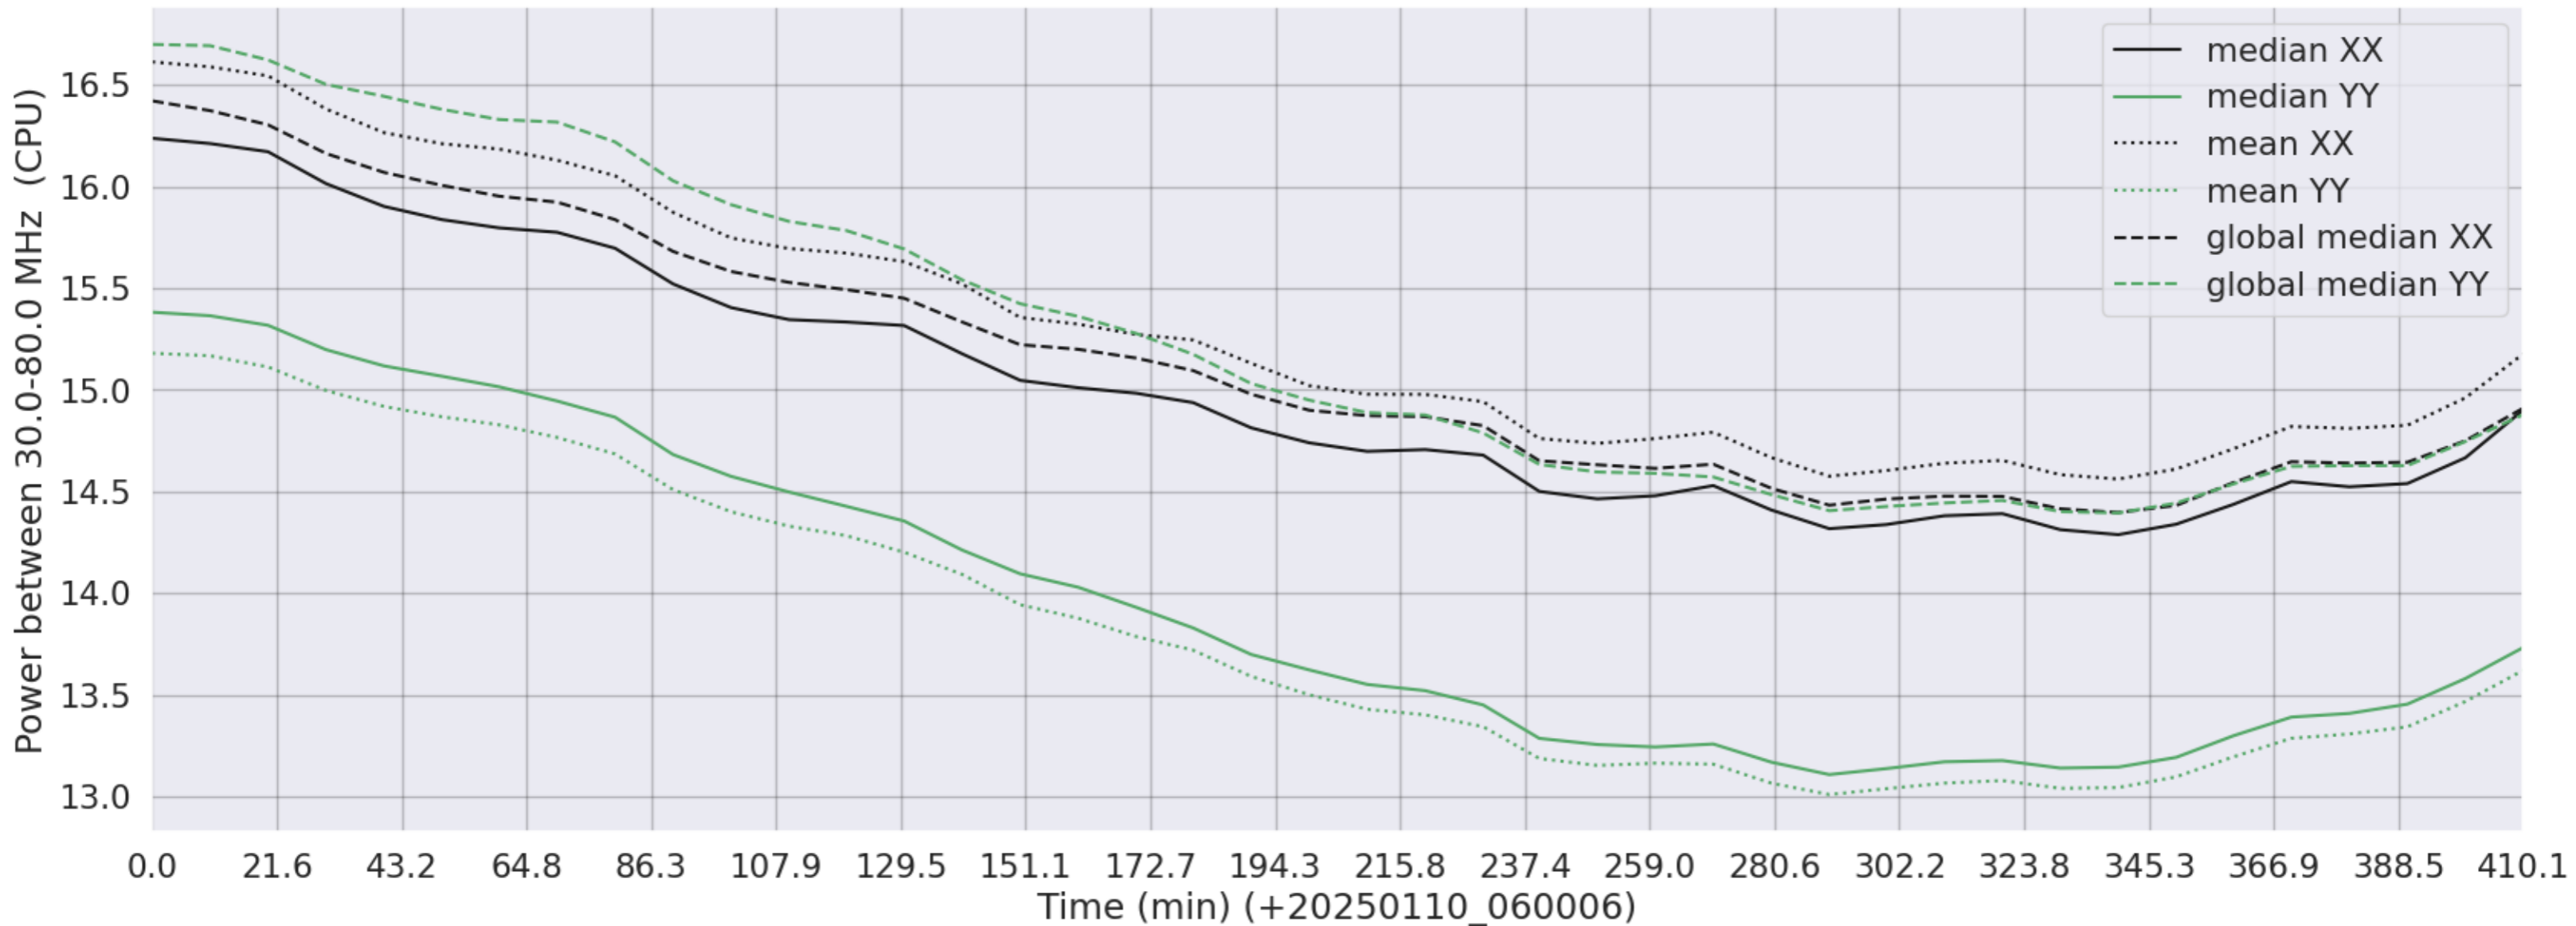

LWA181 - Correlator# 231 - XX FLAGS:Good - YY FLAGS:Good

LWA155 - Correlator# 232 - XX FLAGS:Good - YY FLAGS:Good

LWA154 - Correlator# 233 - XX FLAGS:Good - YY FLAGS:Good

LWA157 - Correlator# 234 - XX FLAGS:Good - YY FLAGS:Good