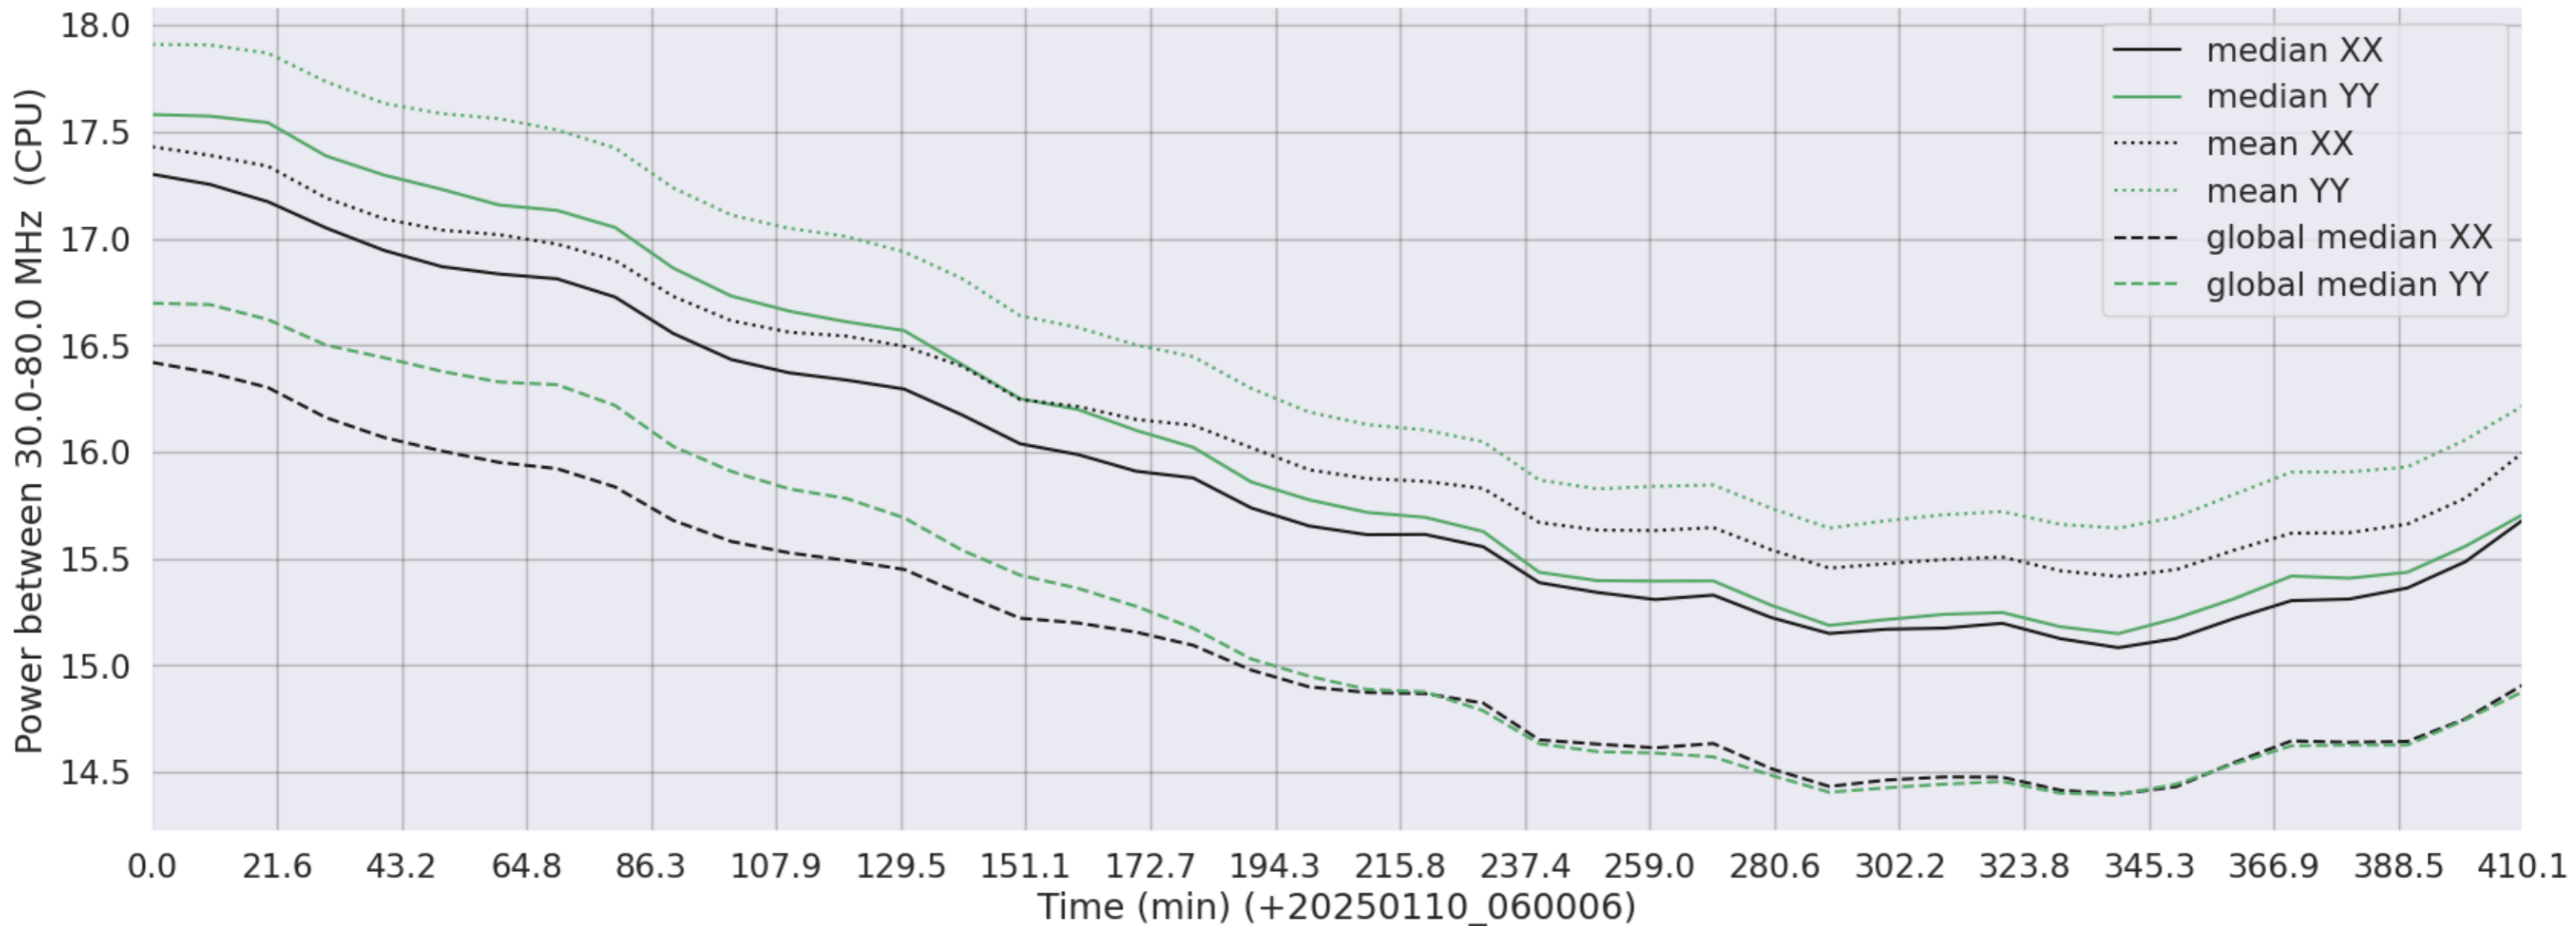

LWA226 - Correlator# 304 - XX FLAGS:LowPower - YY FLAGS:Good

LWA230 - Correlator# 303 - XX FLAGS:Good - YY FLAGS:Good