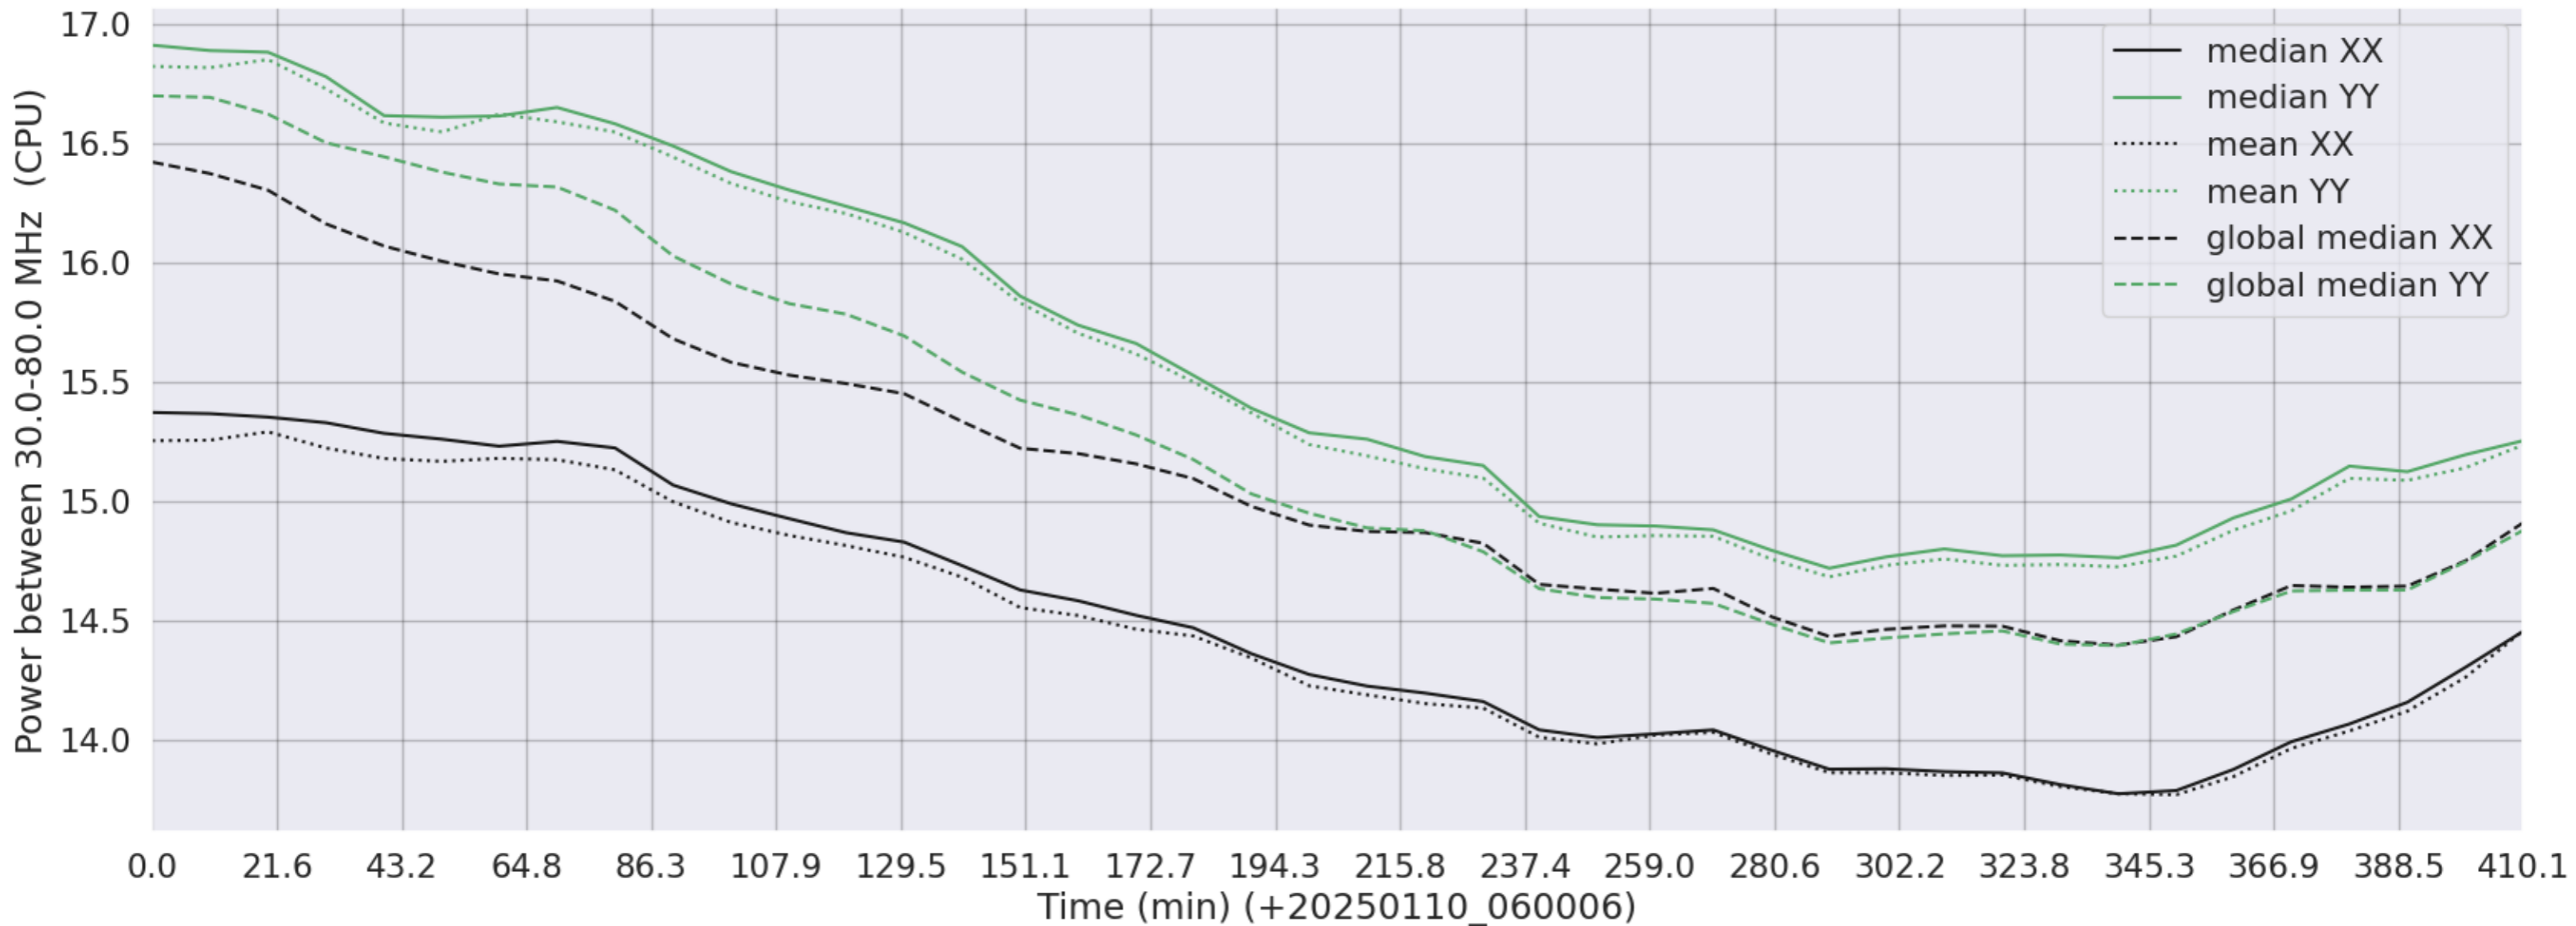

LWA345 - Correlator# 252 - XX FLAGS:Good - YY FLAGS:Good

LWA322 - Correlator# 251 - XX FLAGS:Good - YY FLAGS:Good