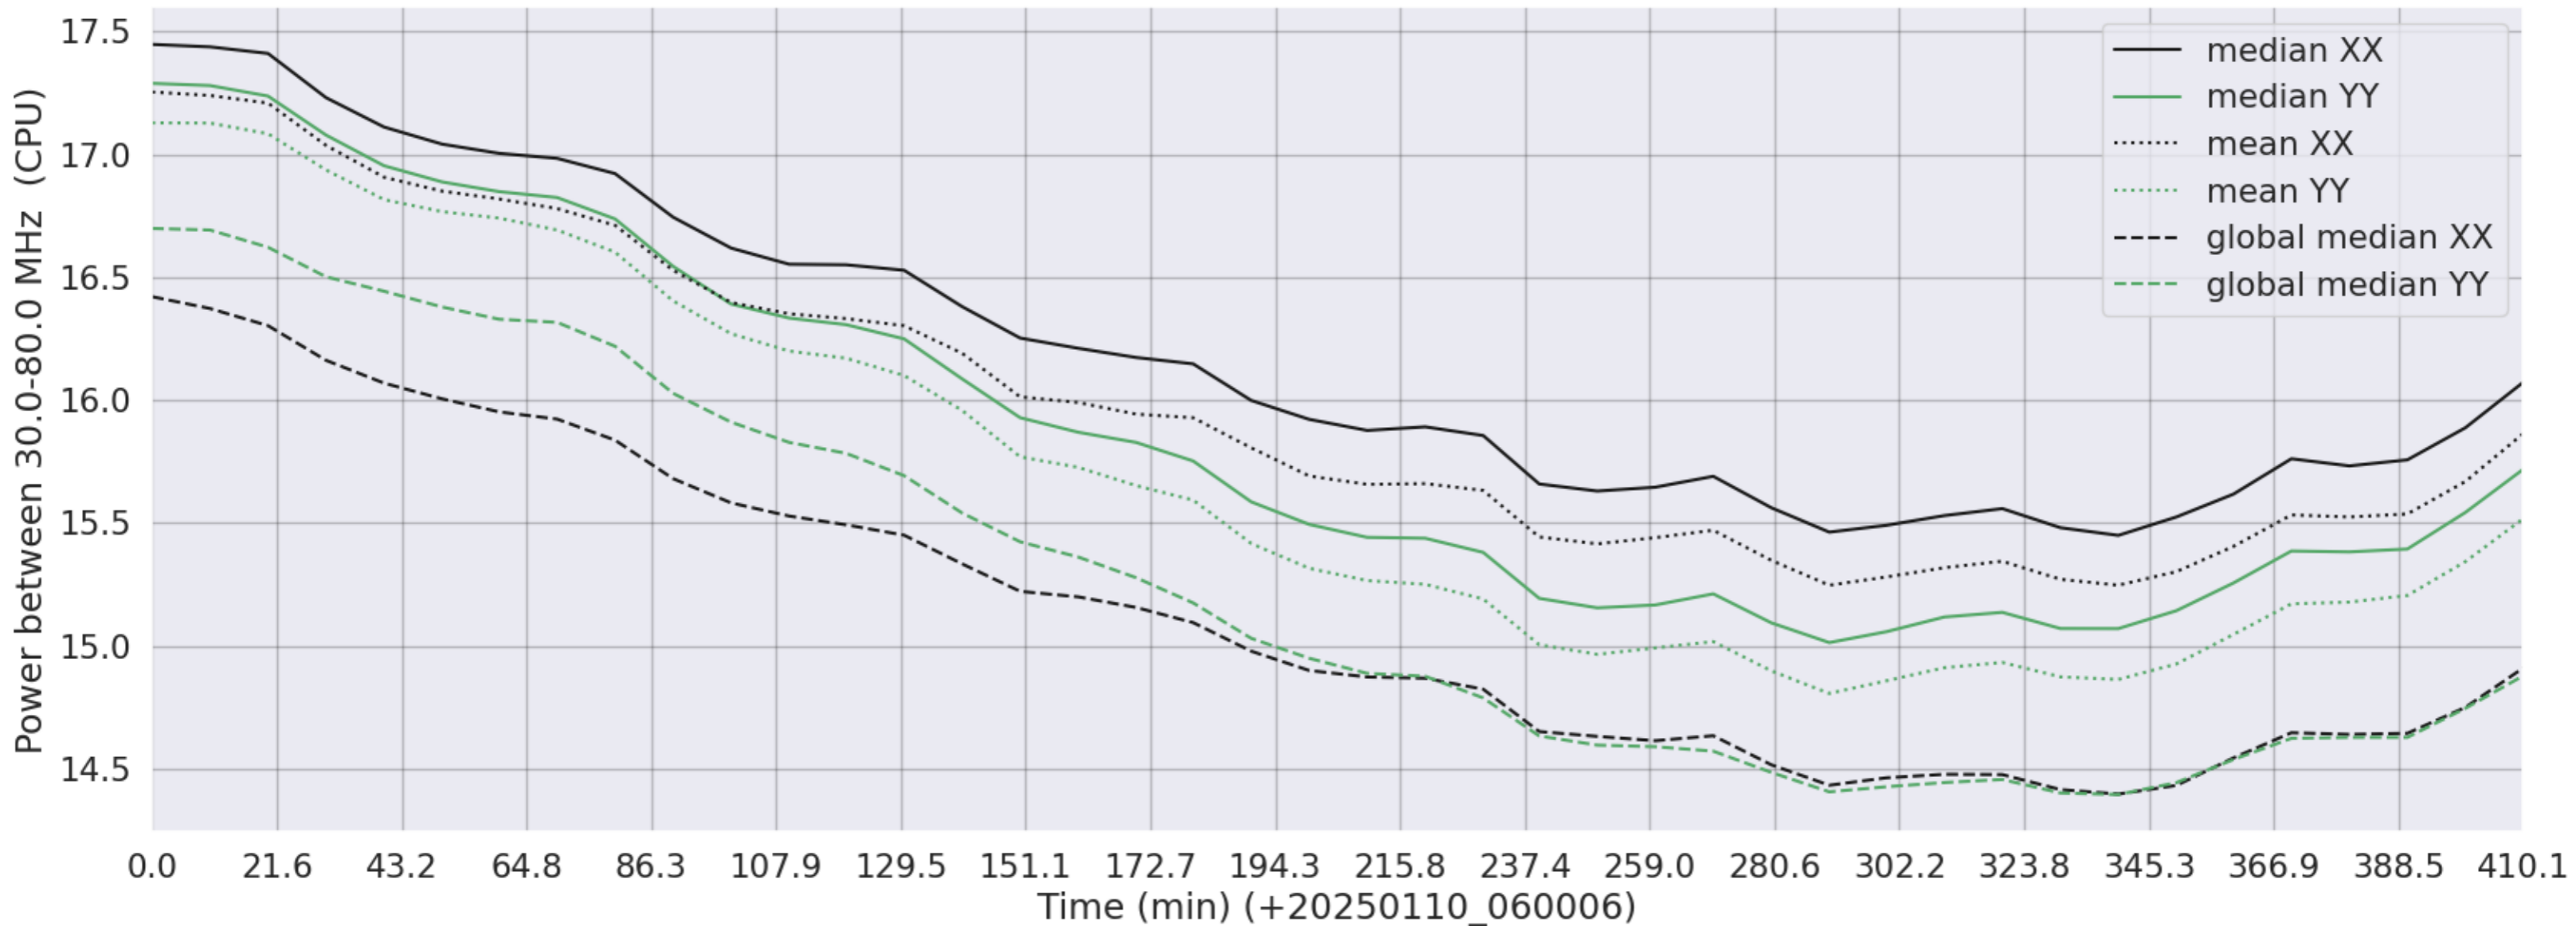

LWA163 - Correlator# 264 - XX FLAGS:Good - YY FLAGS:Good

LWA141 - Correlator# 263 - XX FLAGS:Good - YY FLAGS:Good