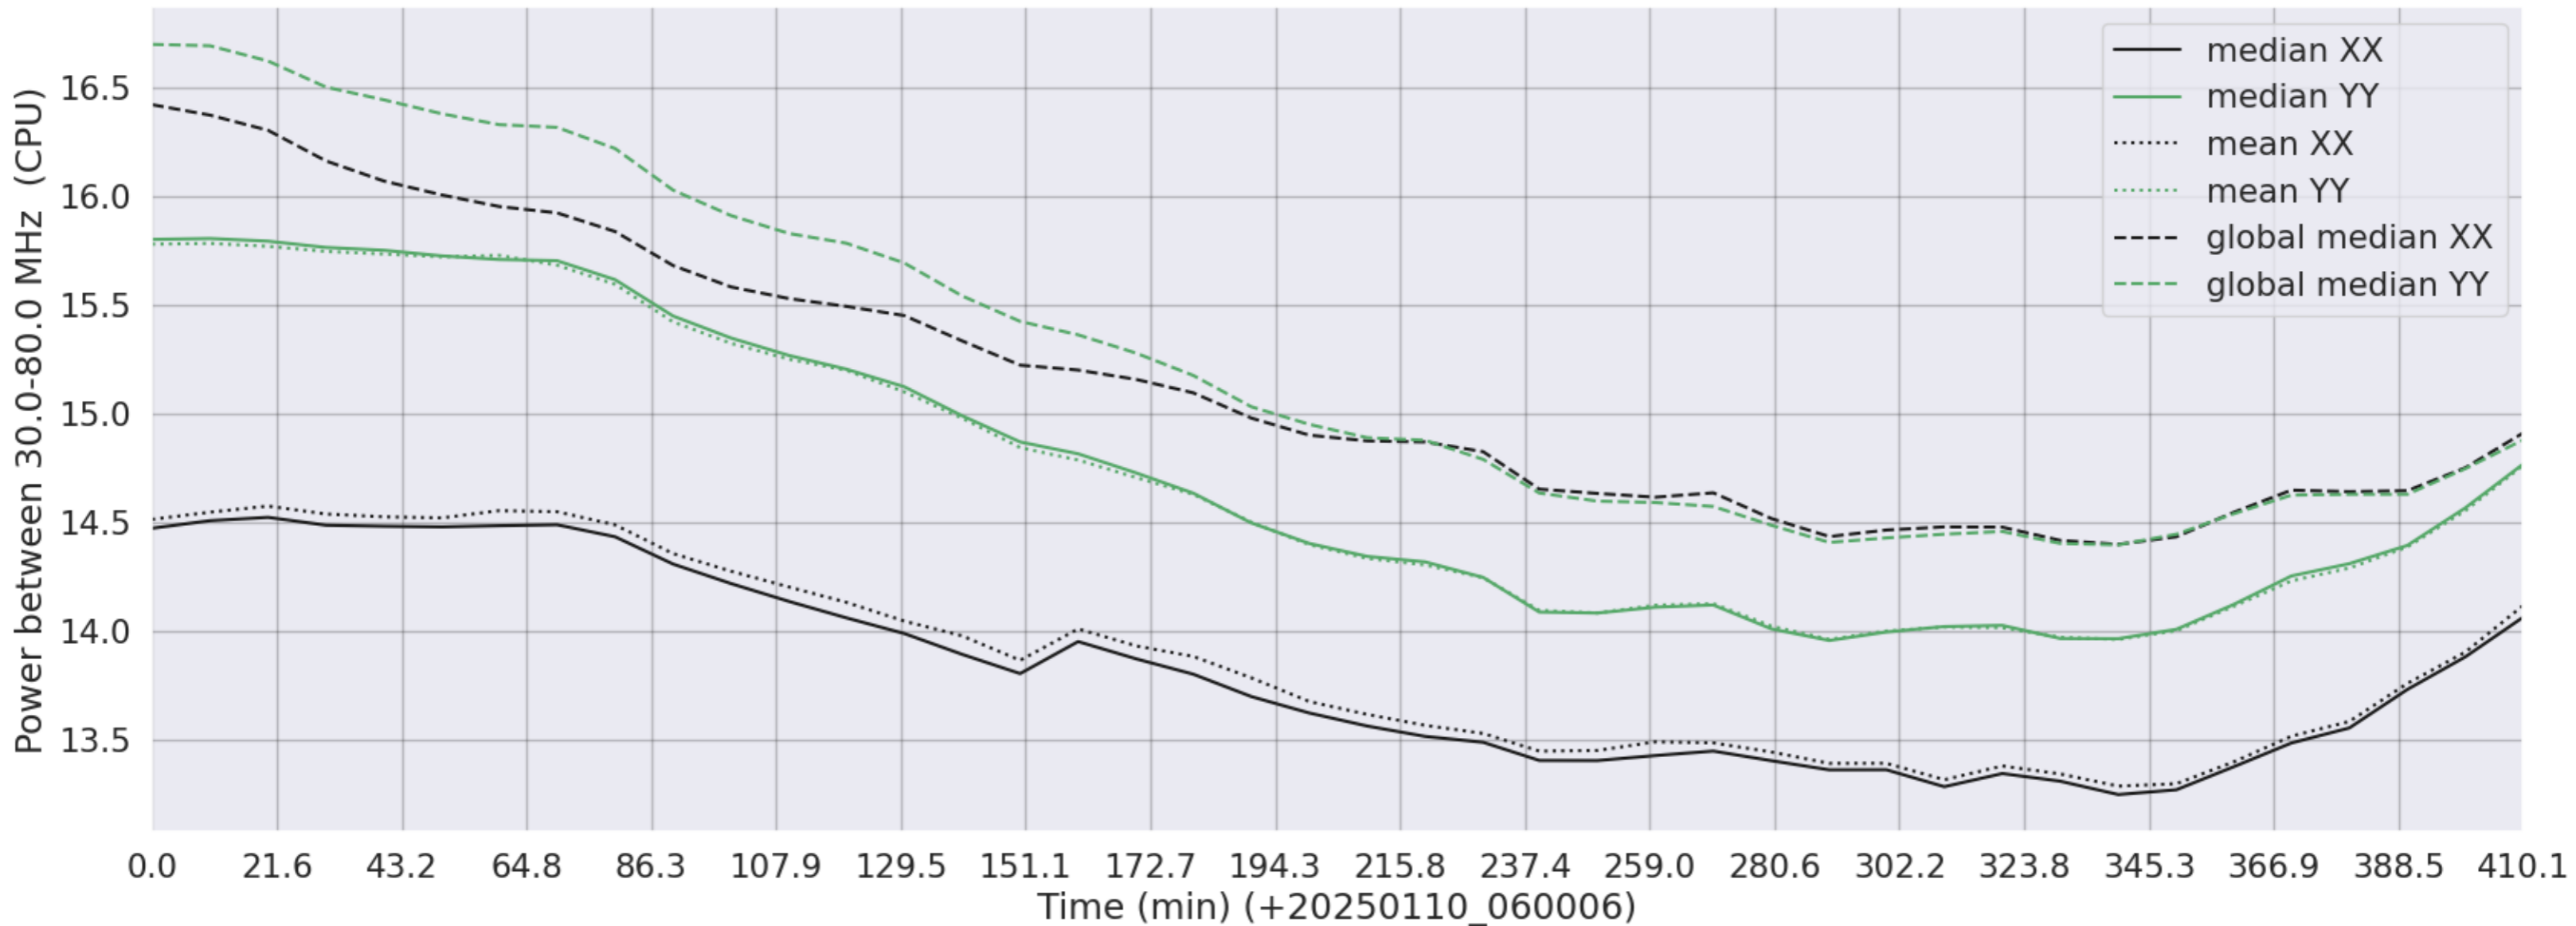

LWA278 - Correlator# 008 - XX FLAGS:Good - YY FLAGS:Good

LWA277 - Correlator# 009 - XX FLAGS:Good - YY FLAGS:Good

LWA282 - Correlator# 010 - XX FLAGS:Good - YY FLAGS:Good

LWA281 - Correlator# 011 - XX FLAGS:Good - YY FLAGS:Good