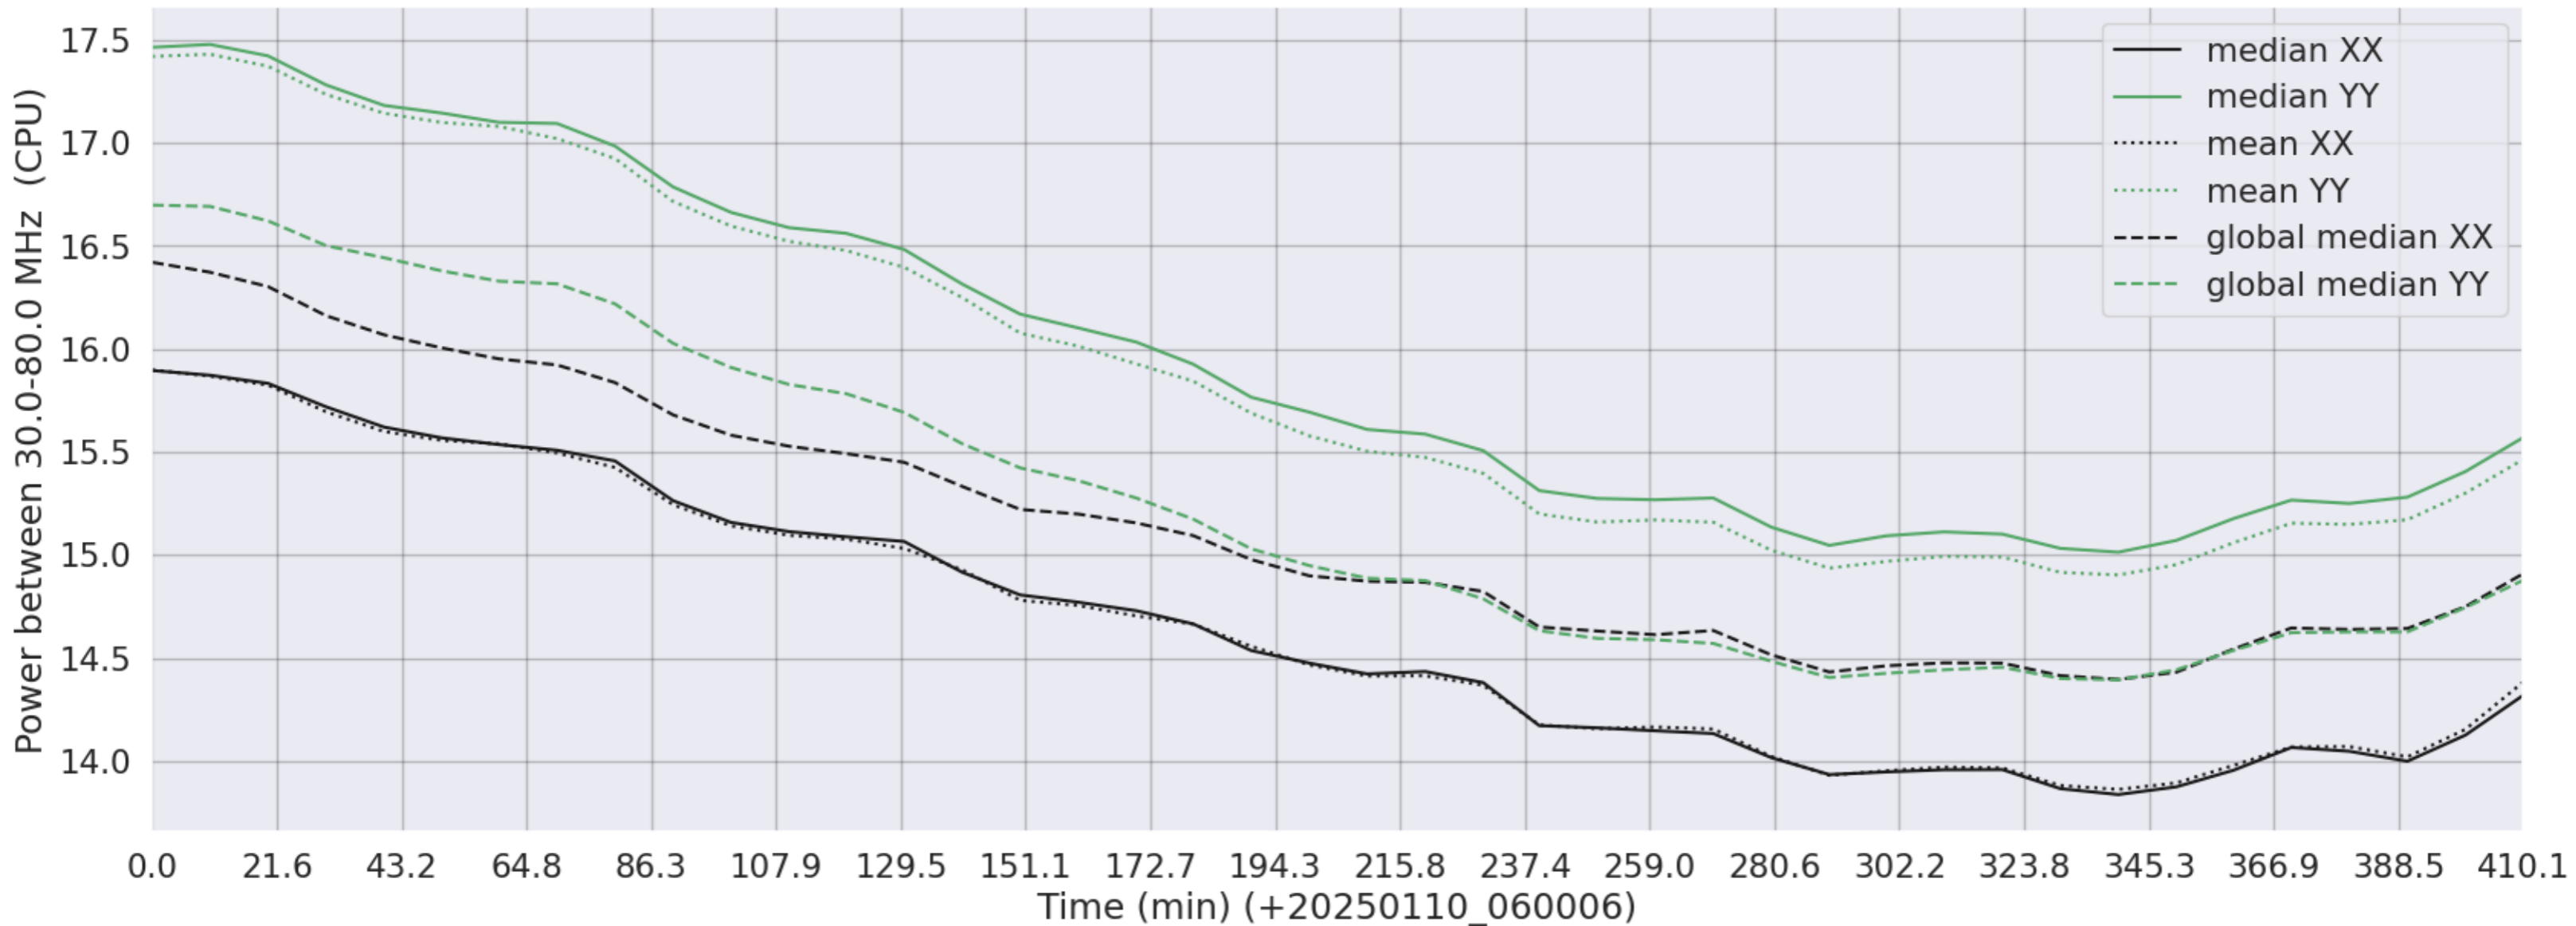

LWA275 - Correlator# 090 - XX FLAGS:Good - YY FLAGS:Good

LWA075 - Correlator# 089 - XX FLAGS:Good - YY FLAGS:Good