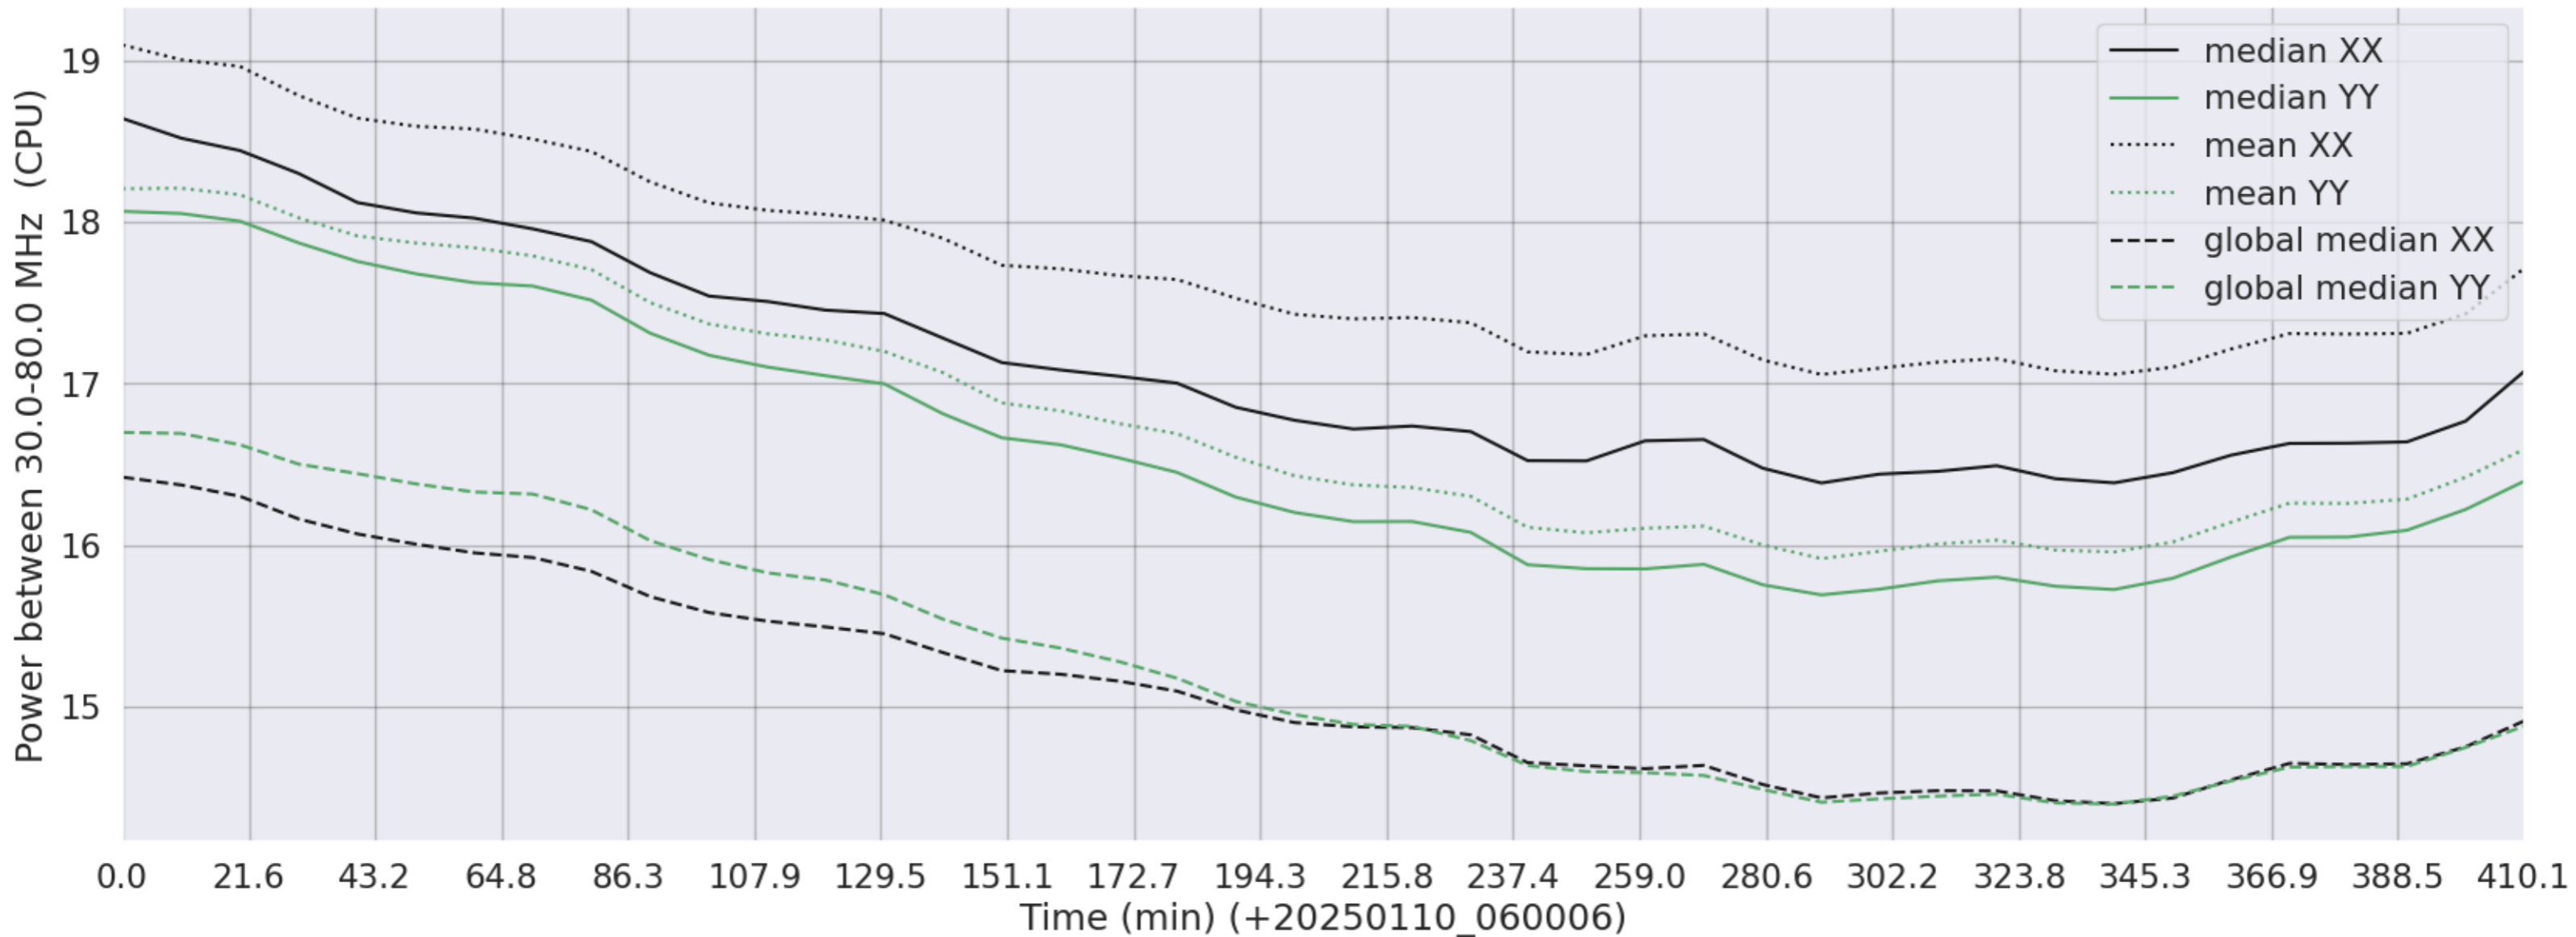

LWA225 - Correlator# 281 - XX FLAGS:Good - YY FLAGS:Good

LWA227 - Correlator# 280 - XX FLAGS:Good - YY FLAGS:Good