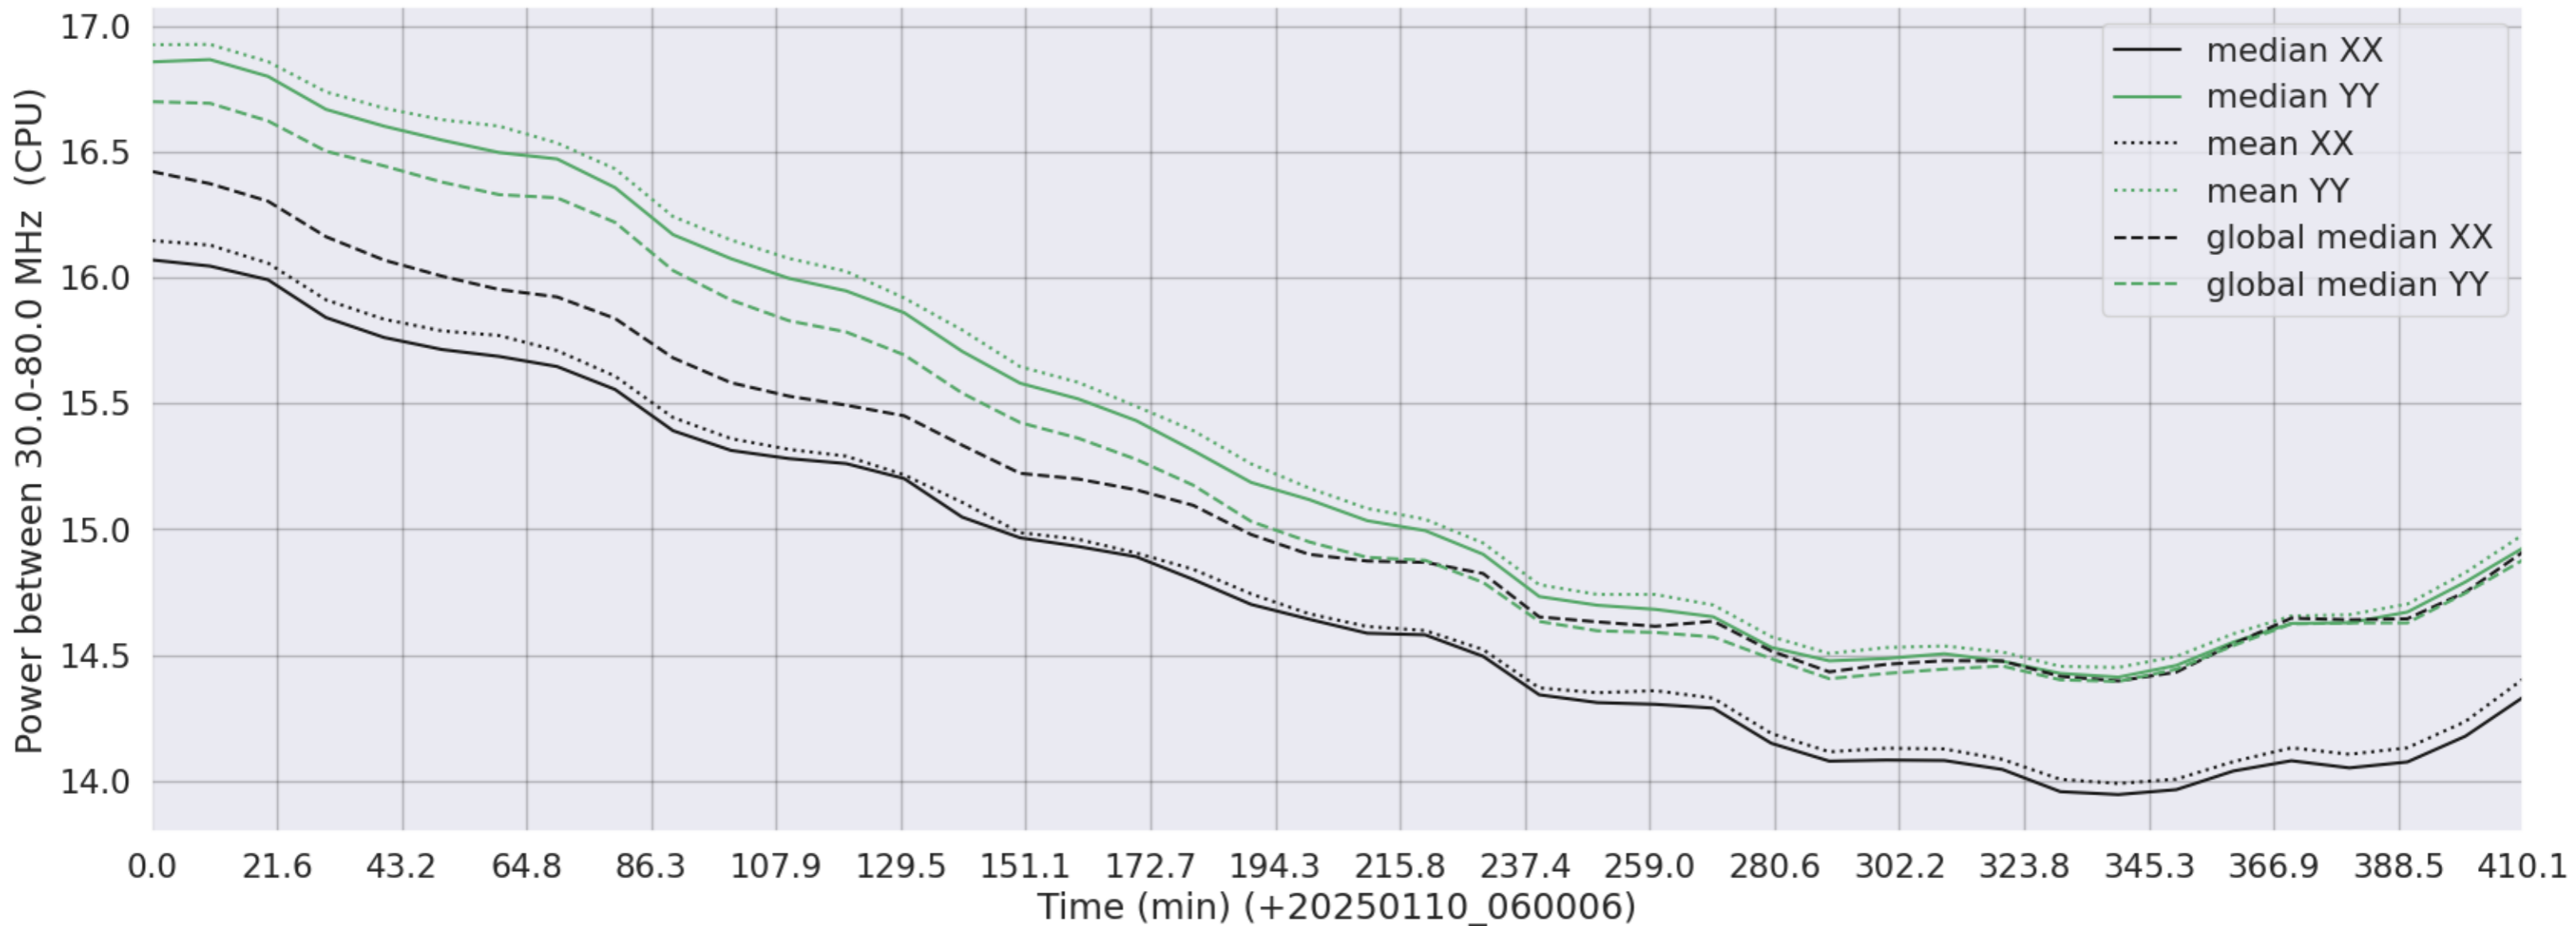

LWA015 - Correlator# 098 - XX FLAGS:Good - YY FLAGS:Good

LWA016 - Correlator# 097 - XX FLAGS:Good - YY FLAGS:Good