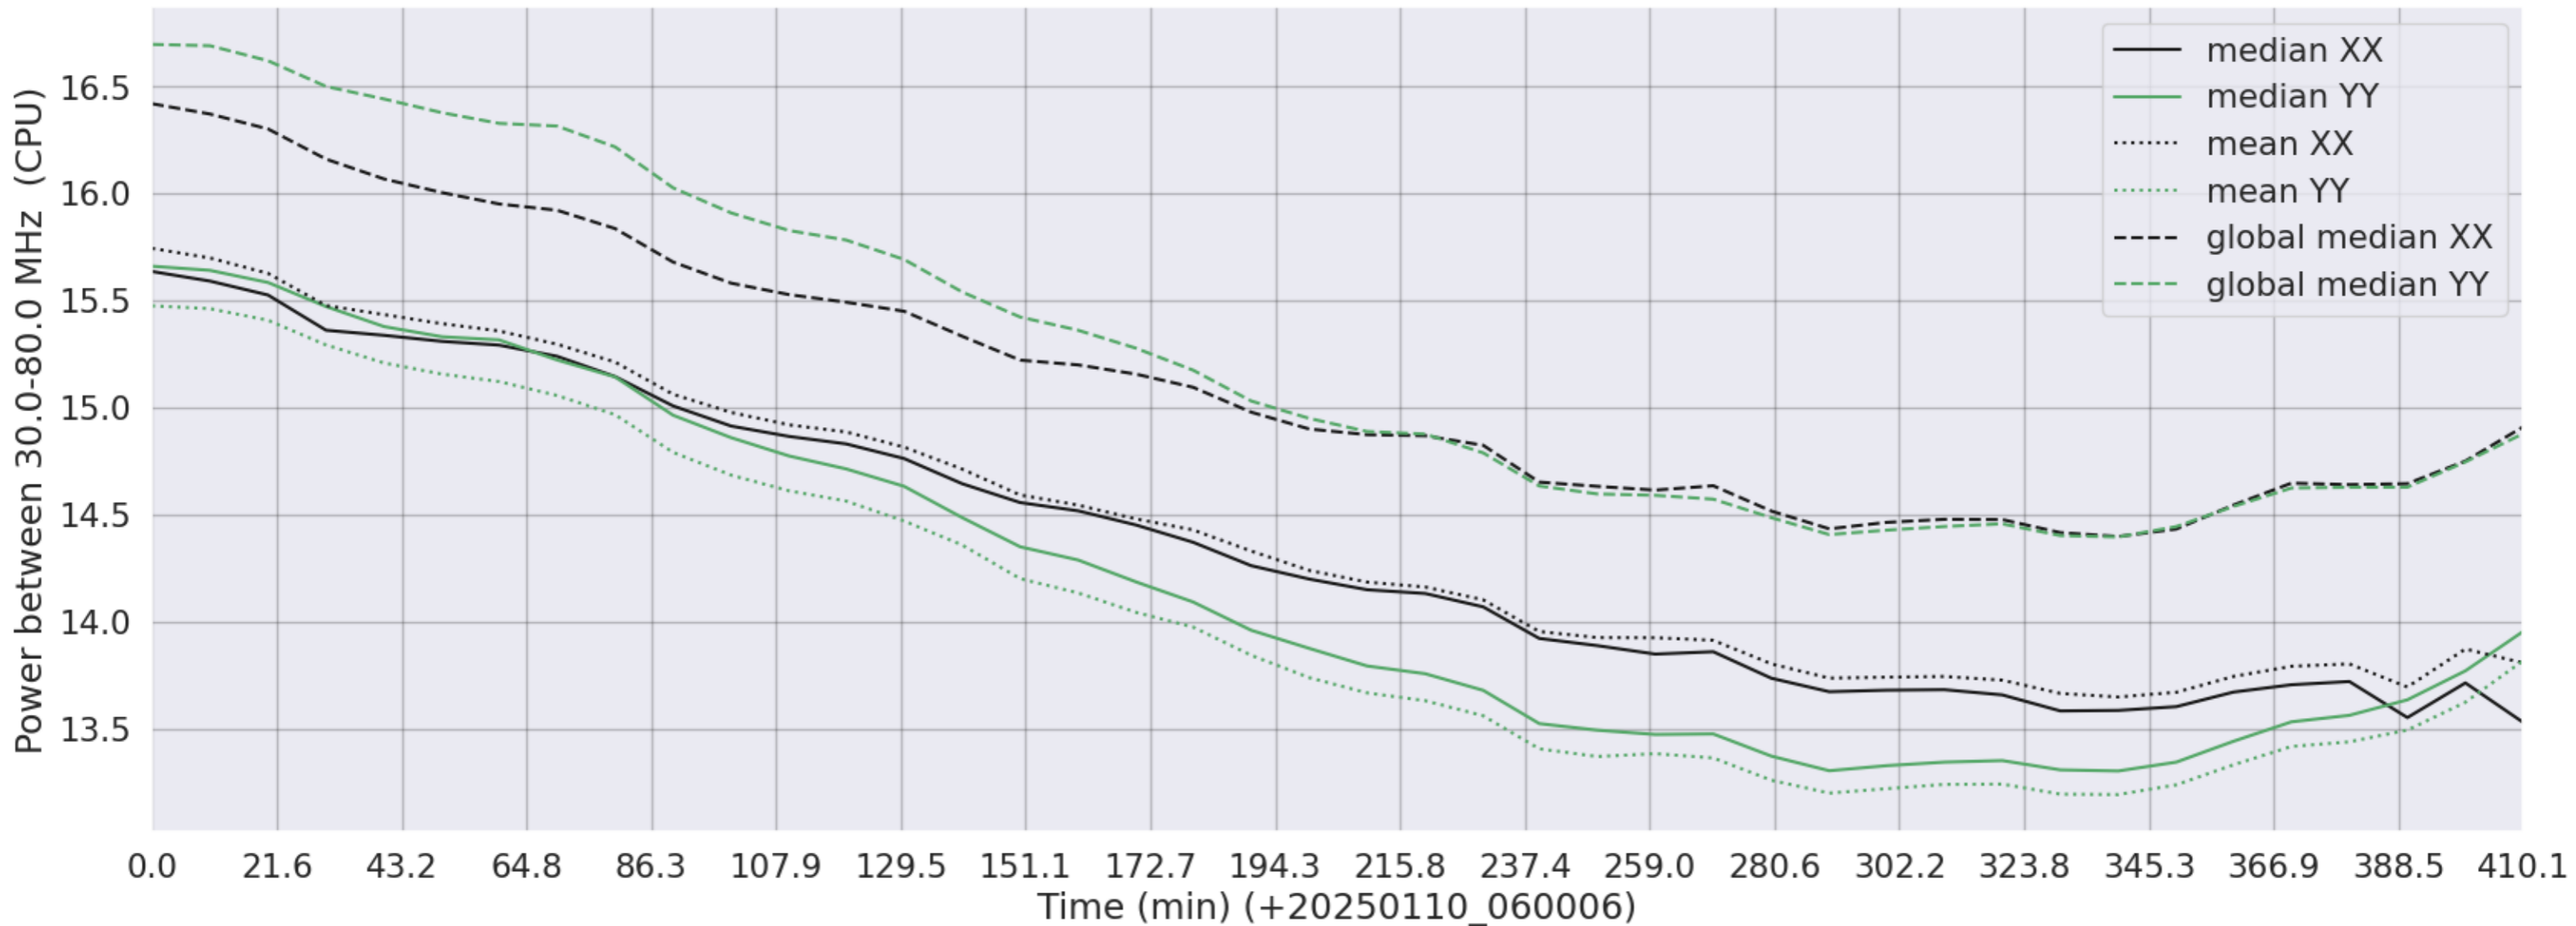

LWA182 - Correlator# 238 - XX FLAGS:Good - YY FLAGS:Good

LWA158 - Correlator# 237 - XX FLAGS:Good - YY FLAGS:Good