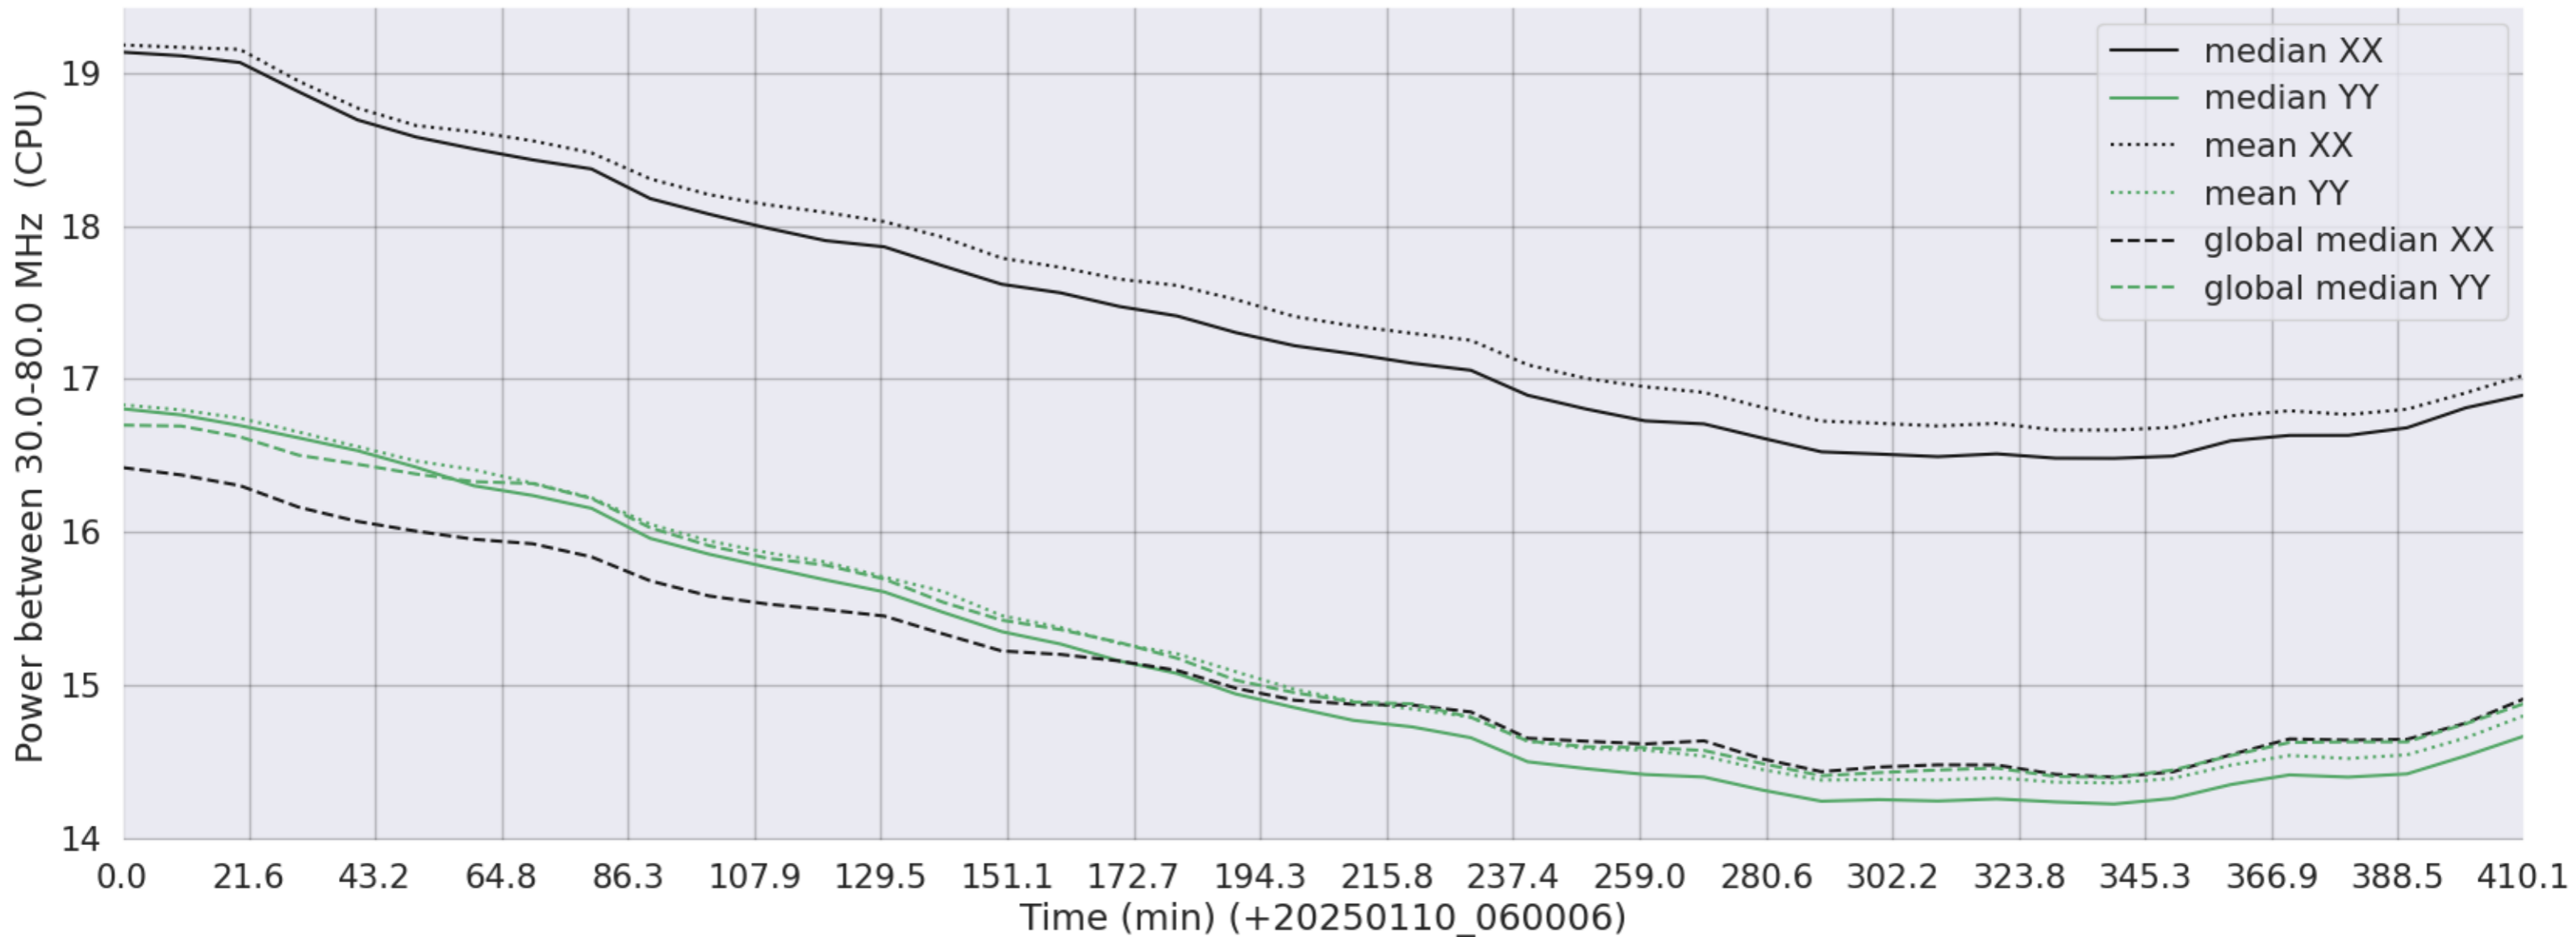

LWA339 - Correlator# 027 - XX FLAGS:Good - YY FLAGS:Good

LWA340 - Correlator# 026 - XX FLAGS:Good - YY FLAGS:Good