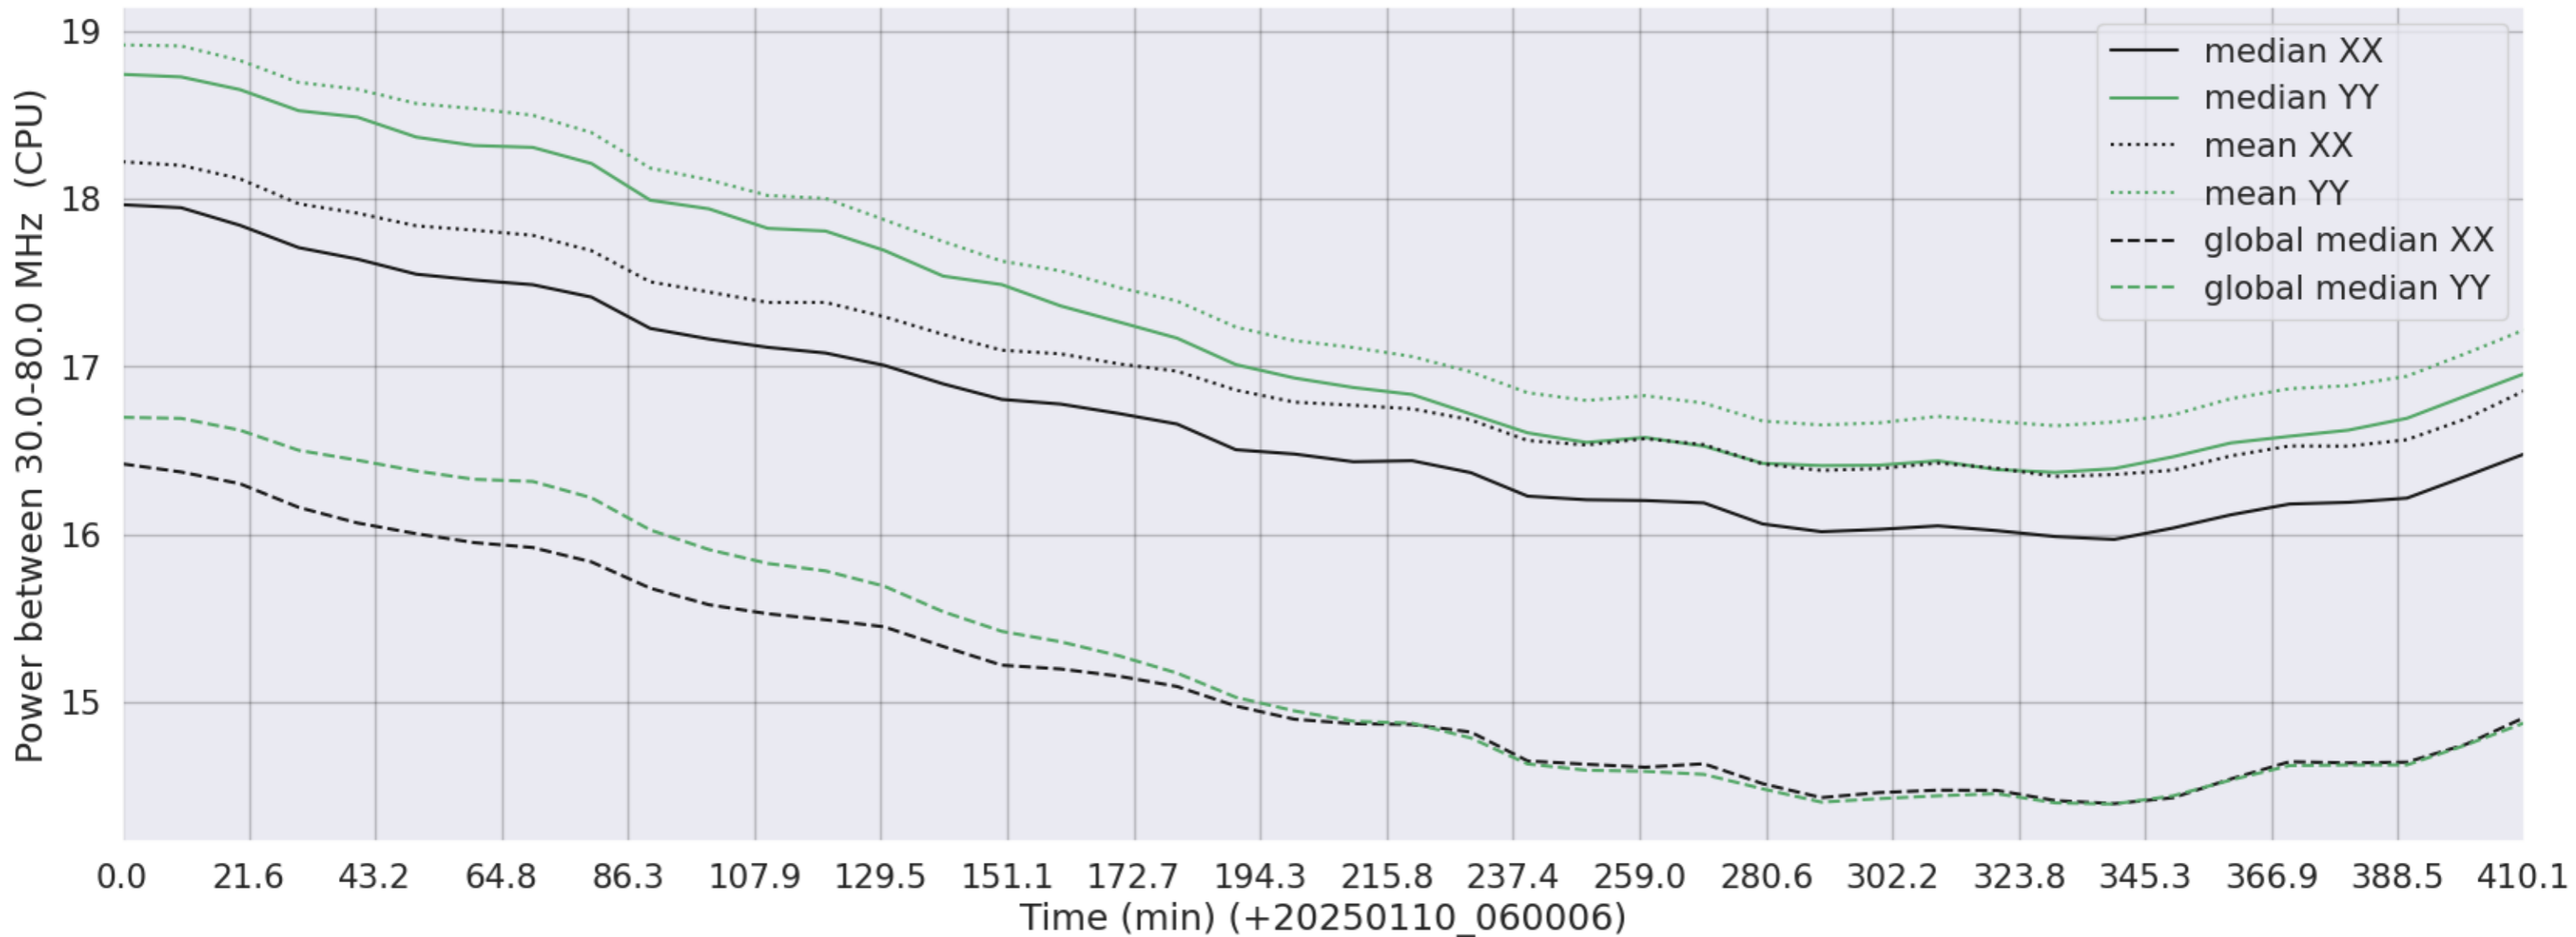

LWA129 - Correlator# 180 - XX FLAGS:Good - YY FLAGS:Good

LWA037 - Correlator# 181 - XX FLAGS:Good - YY FLAGS:Good

LWA131 - Correlator# 182 - XX FLAGS:HighTimeVar+BadSpecShape - YY FLAGS:Good

LWA130 - Correlator# 183 - XX FLAGS:Good - YY FLAGS:Good