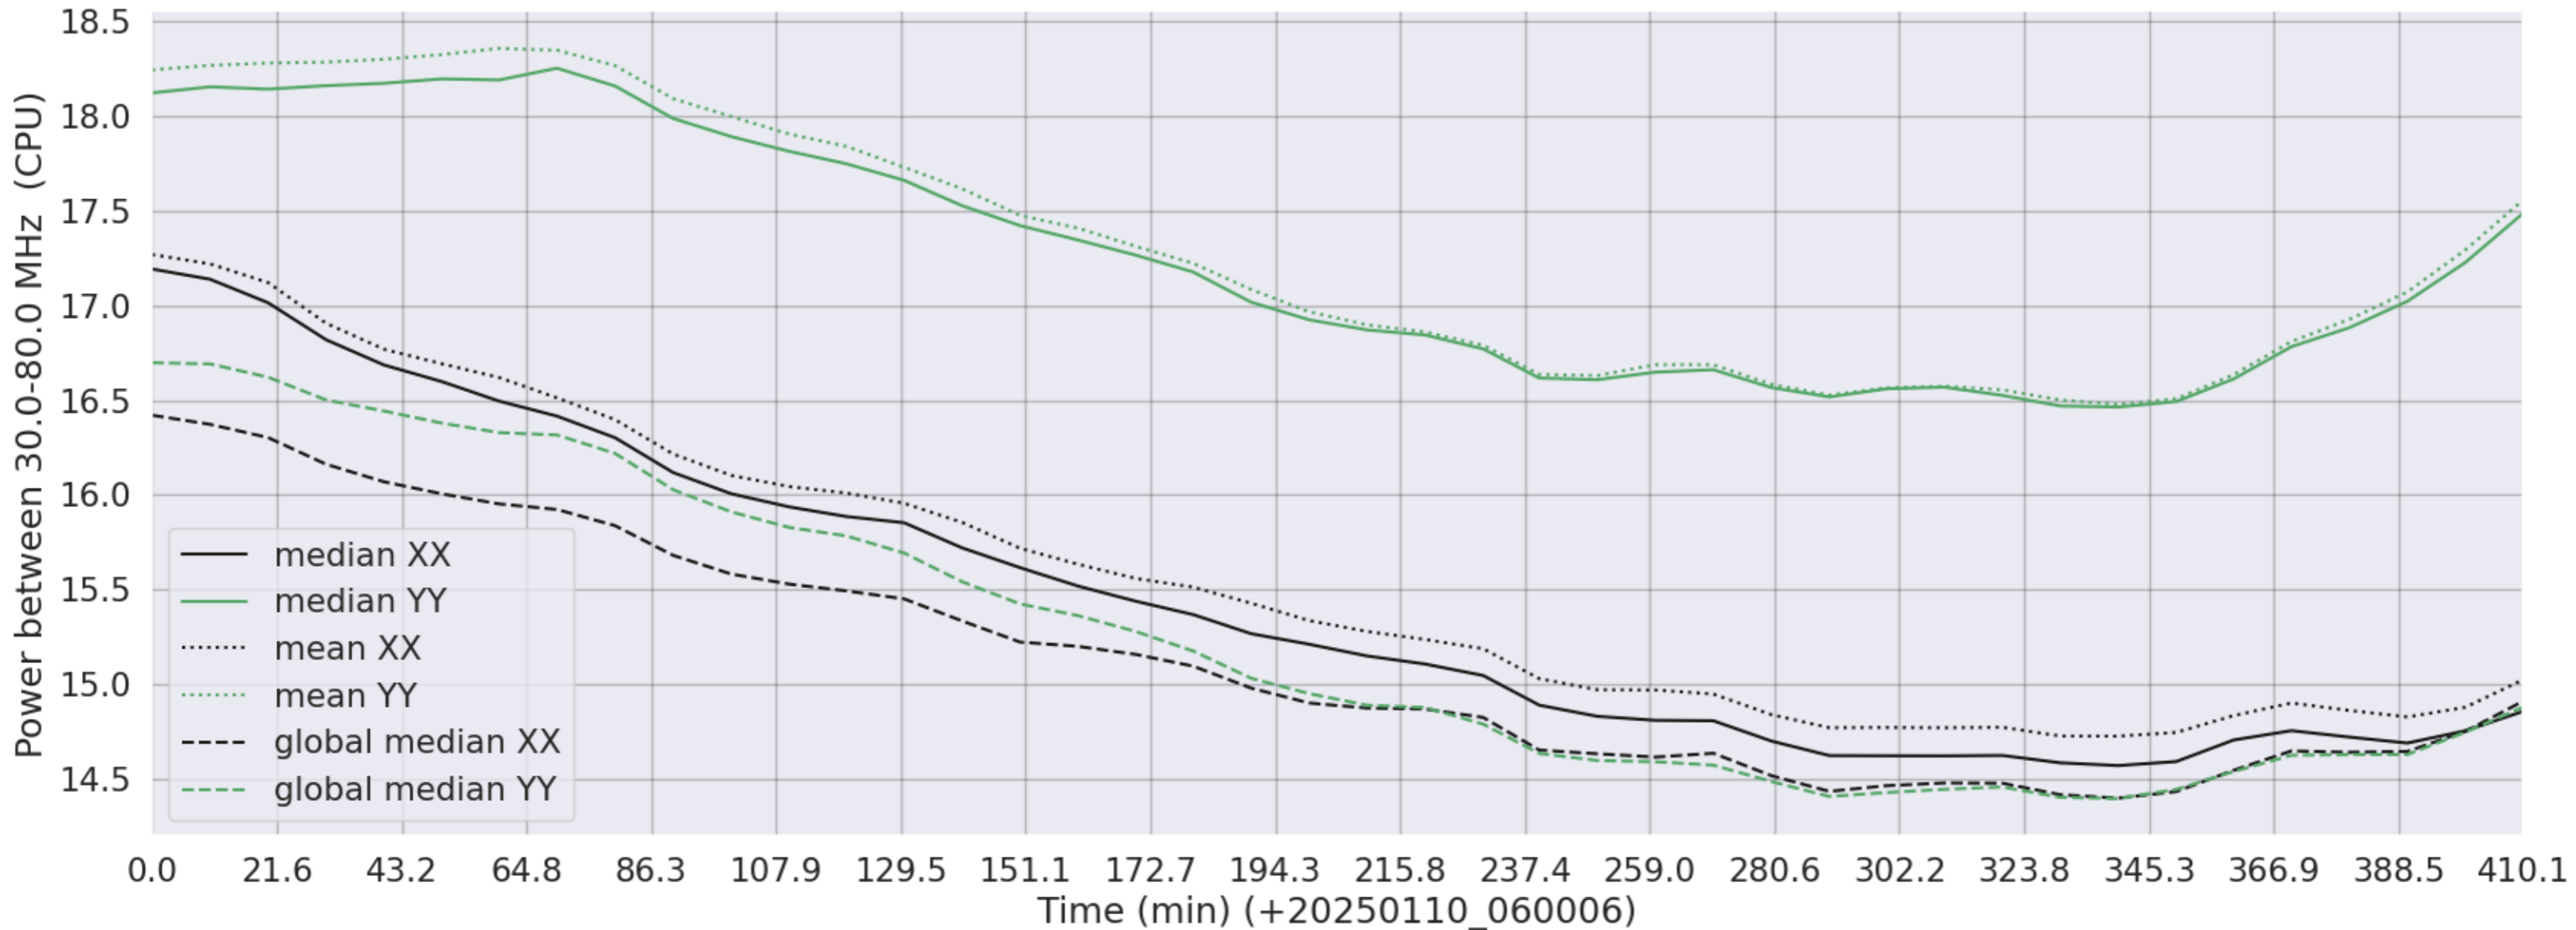

LWA310 - Correlator# 017 - XX FLAGS:Good - YY FLAGS:Good

LWA311 - Correlator# 016 - XX FLAGS:Good - YY FLAGS:Good