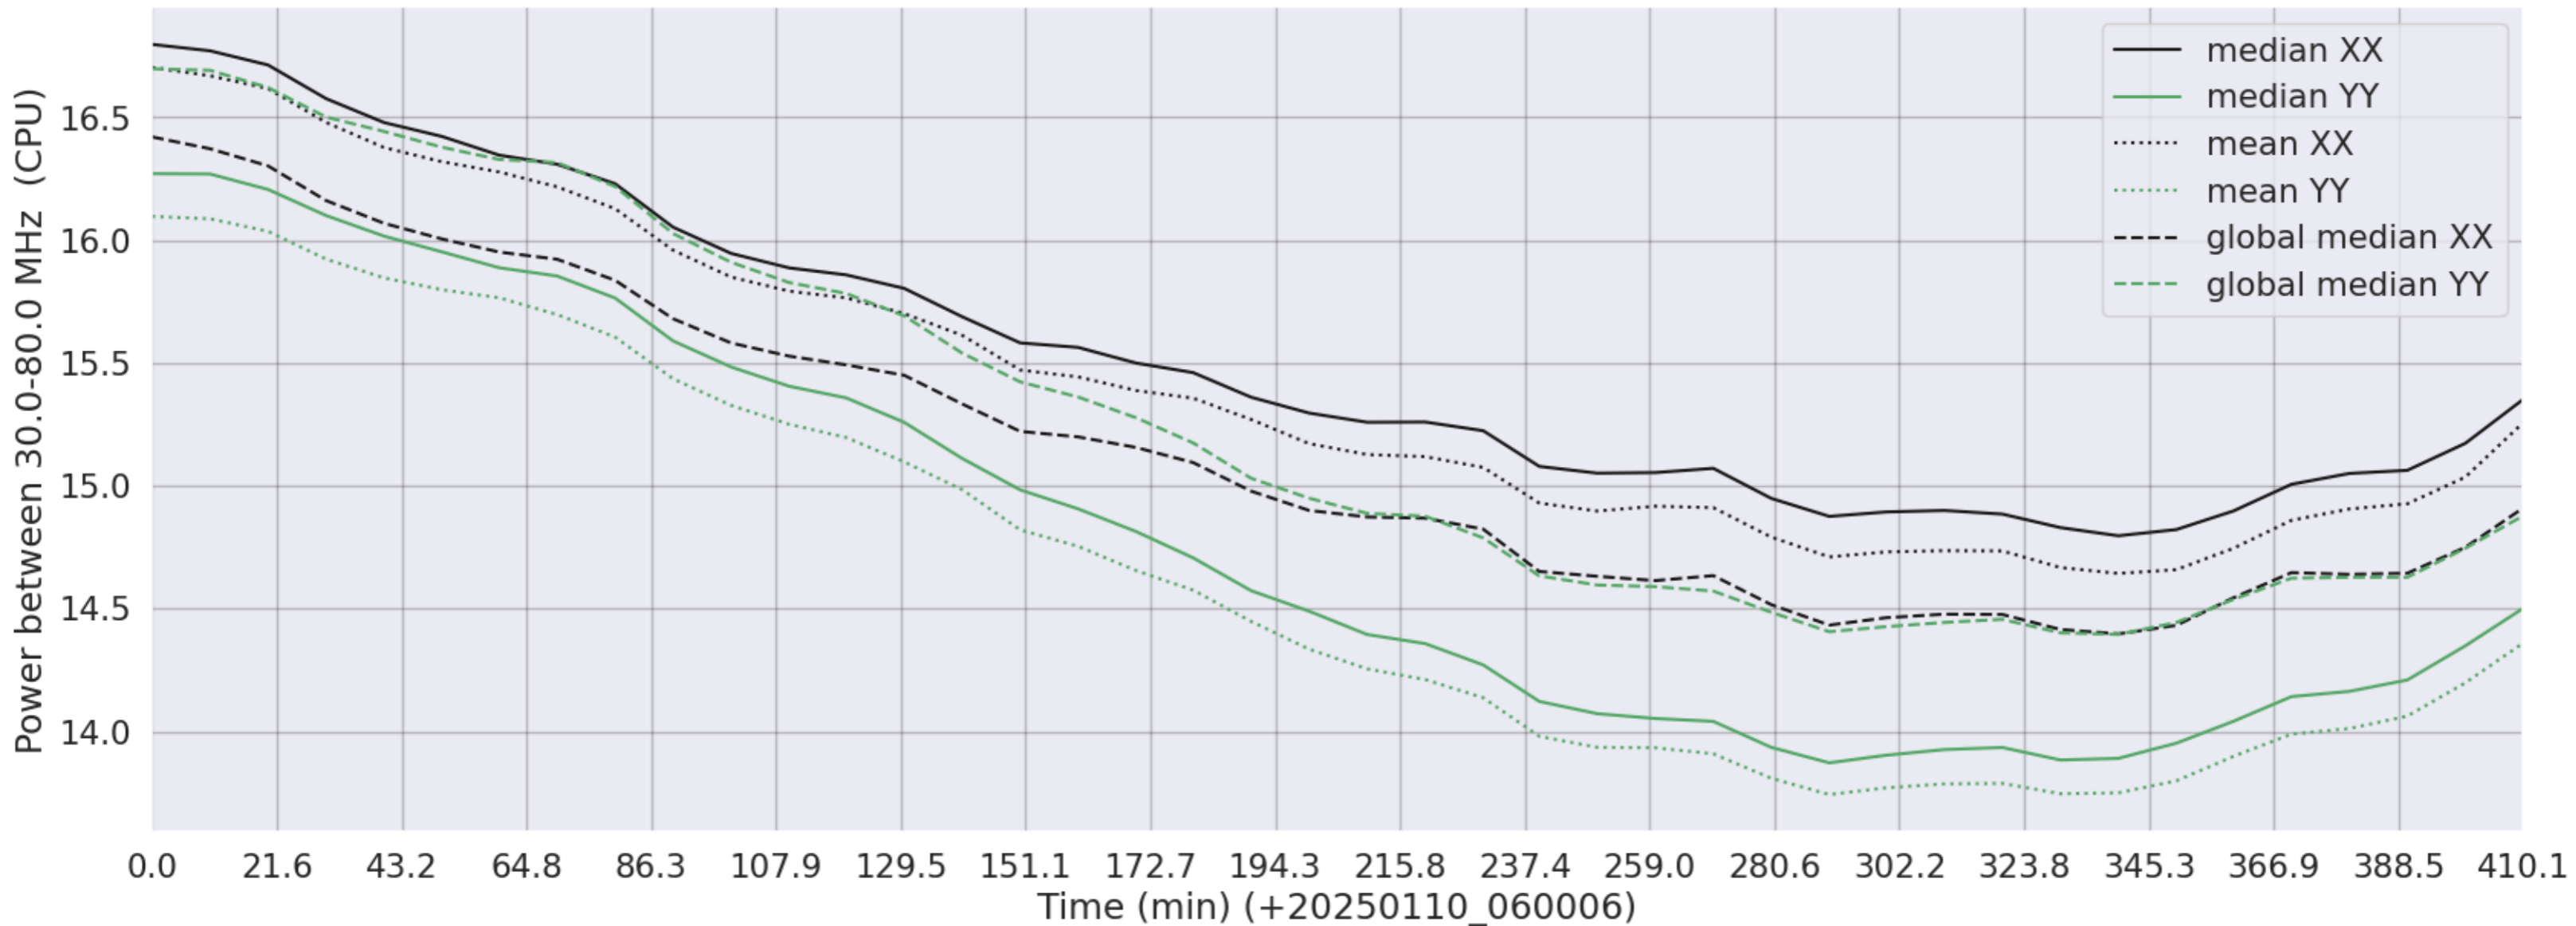

LWA085 - Correlator# 140 - XX FLAGS:Good - YY FLAGS:Good

LWA064 - Correlator# 141 - XX FLAGS:Good - YY FLAGS:Good

LWA087 - Correlator# 142 - XX FLAGS:Good - YY FLAGS:Good

LWA086 - Correlator# 143 - XX FLAGS:Good - YY FLAGS:Good