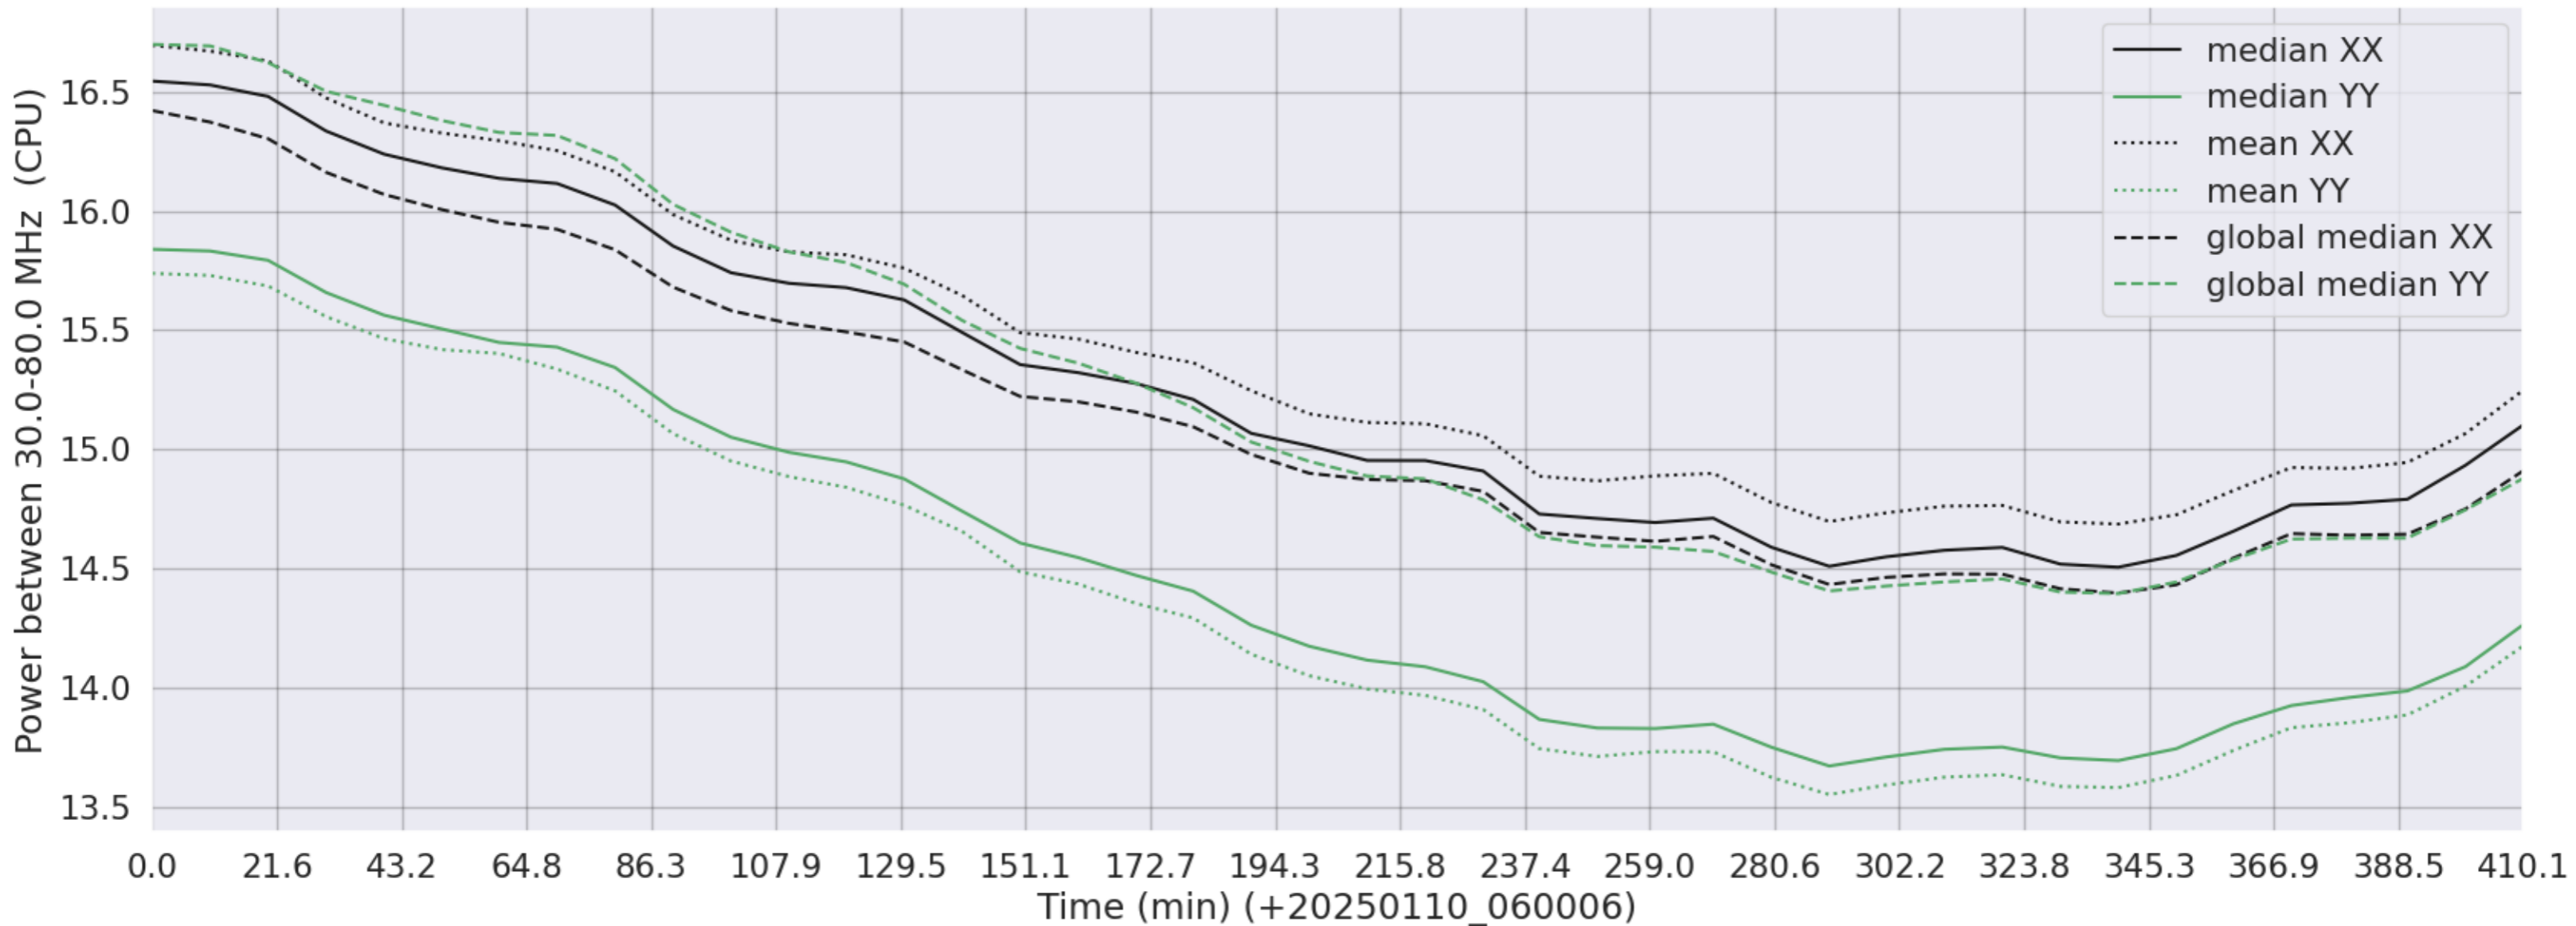

LWA239 - Correlator# 313 - XX FLAGS:Good - YY FLAGS:Good

LWA240 - Correlator# 312 - XX FLAGS:Good - YY FLAGS:Good