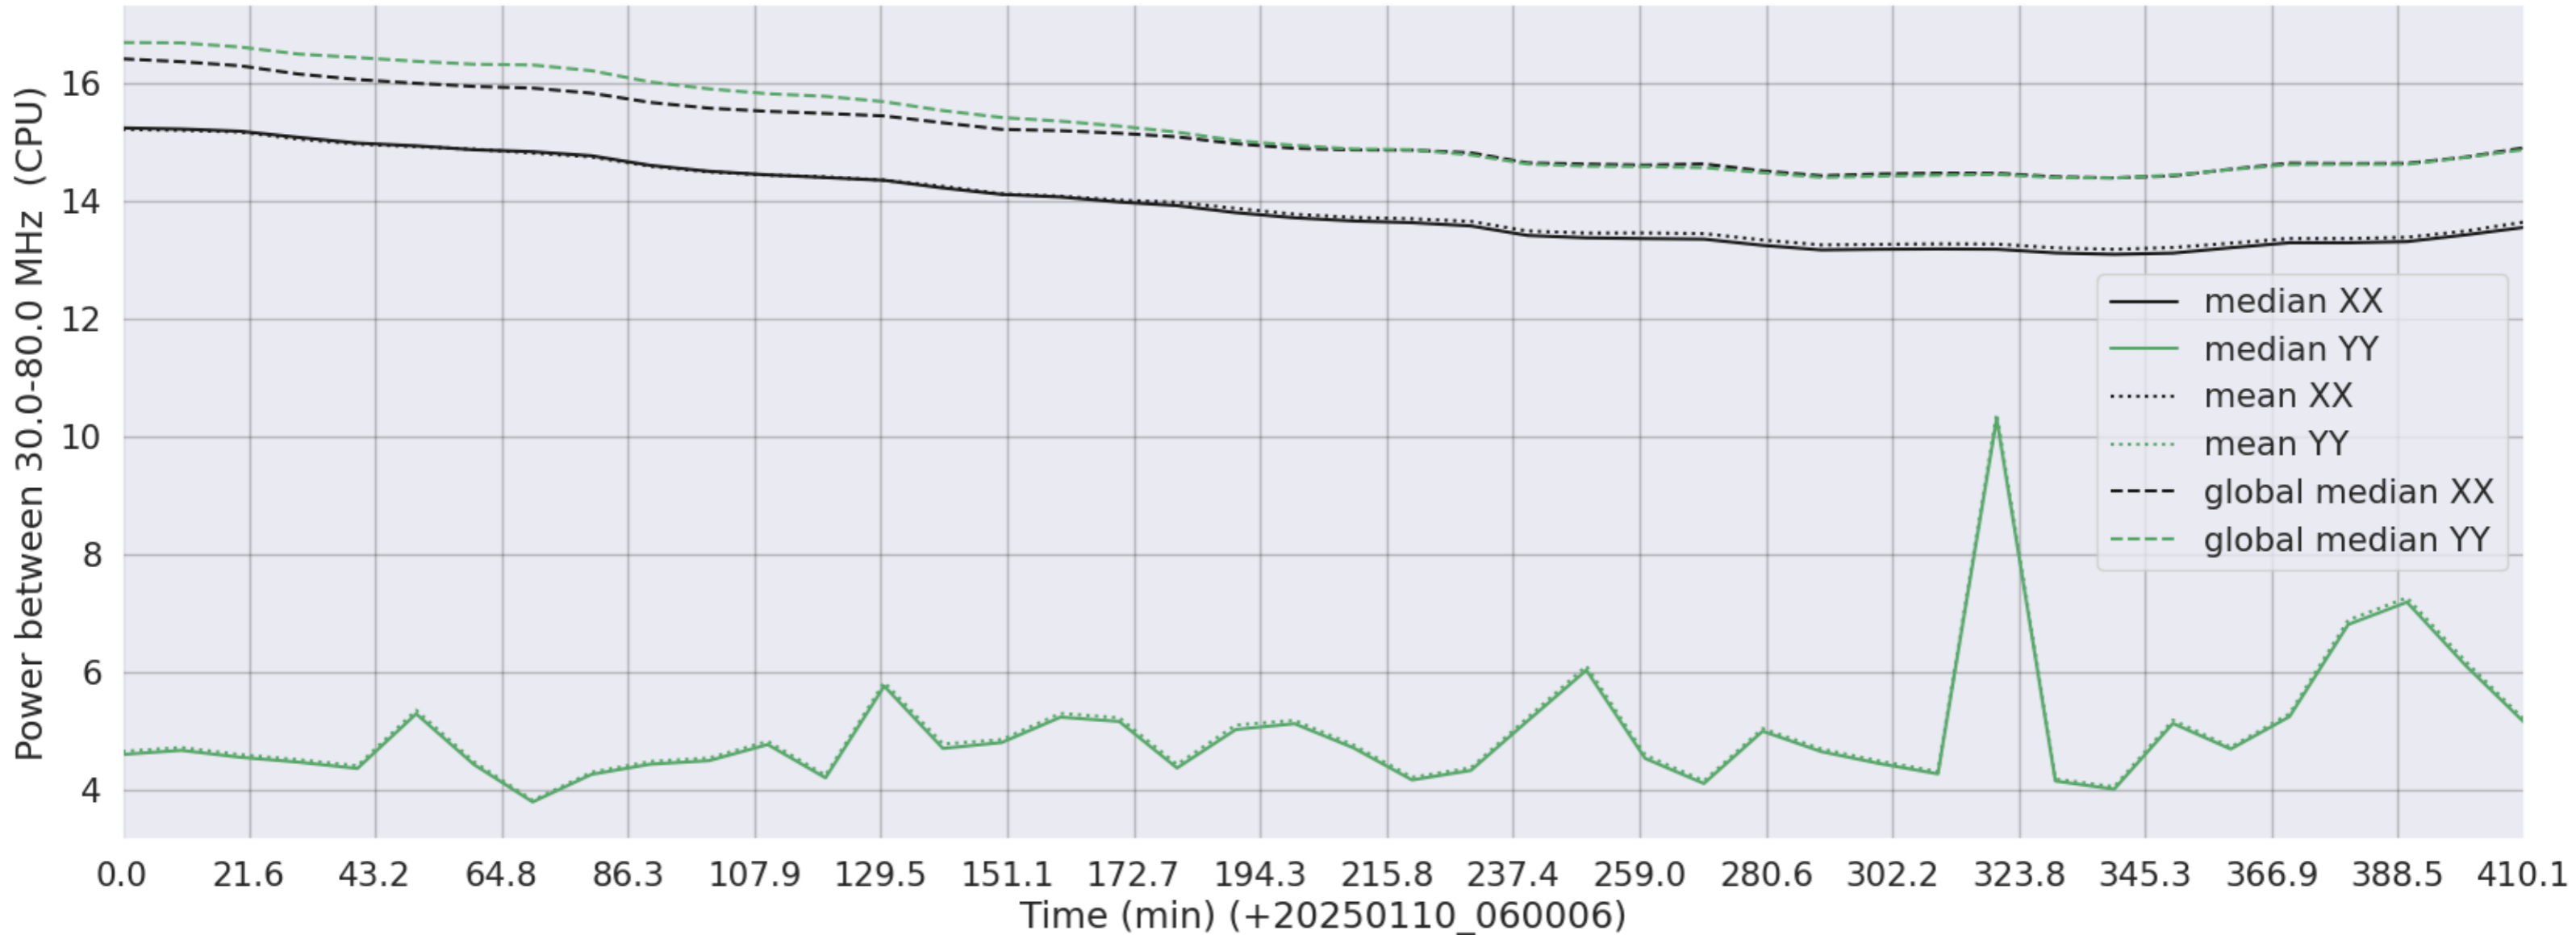

LWA219 - Correlator# 335 - XX FLAGS:Good - YY FLAGS:Good

LWA241 - Correlator# 336 - XX FLAGS:Good - YY FLAGS:Good

LWA223 - Correlator# 337 - XX FLAGS:Good - YY FLAGS:Good

LWA244 - Correlator# 338 - XX FLAGS:Good - YY FLAGS:HighTimeVar+BadSpecShape