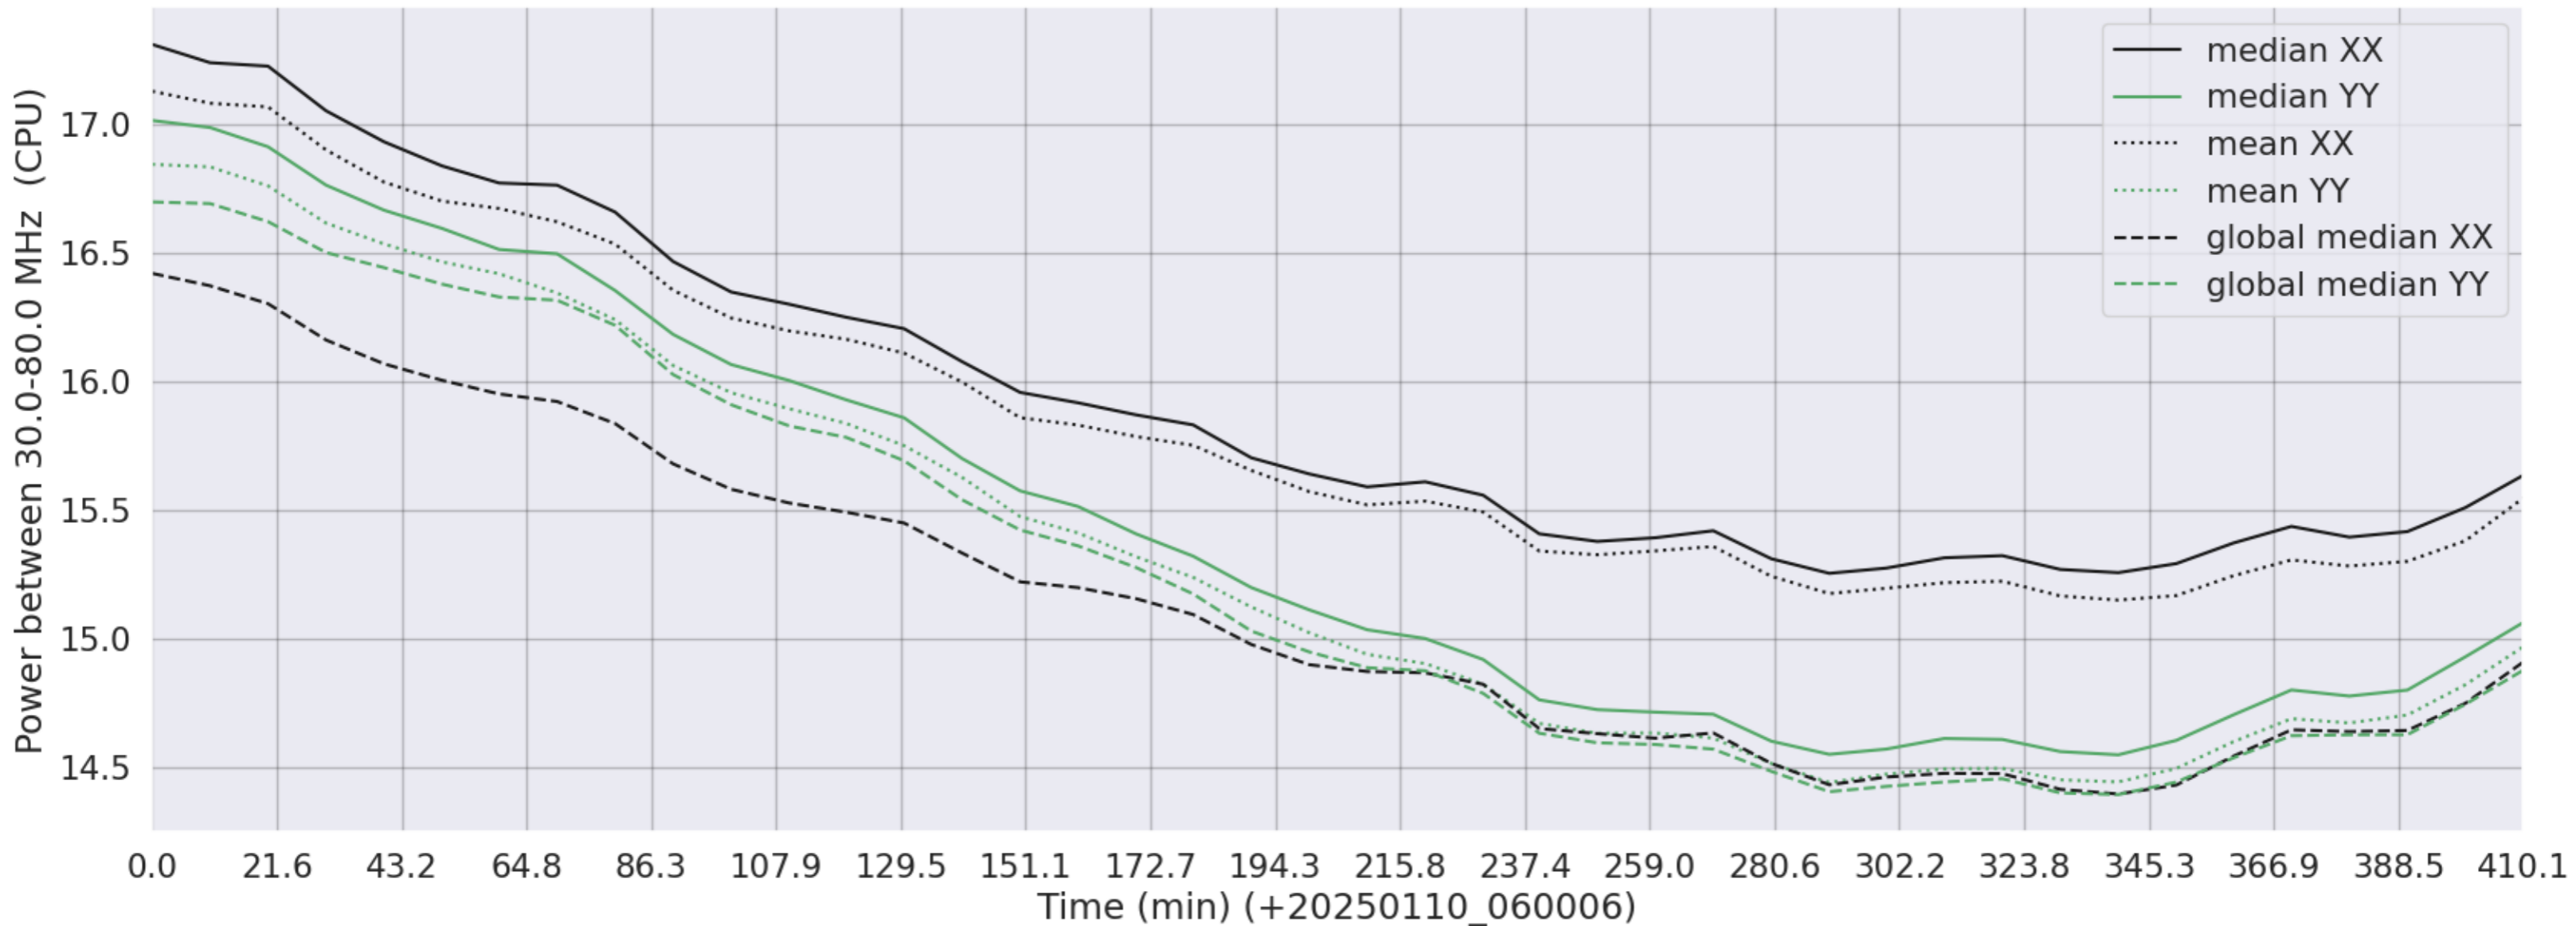

LWA262 - Correlator# 123 - XX FLAGS:Good - YY FLAGS:Good

LWA324 - Correlator# 122 - XX FLAGS:Good - YY FLAGS:Good