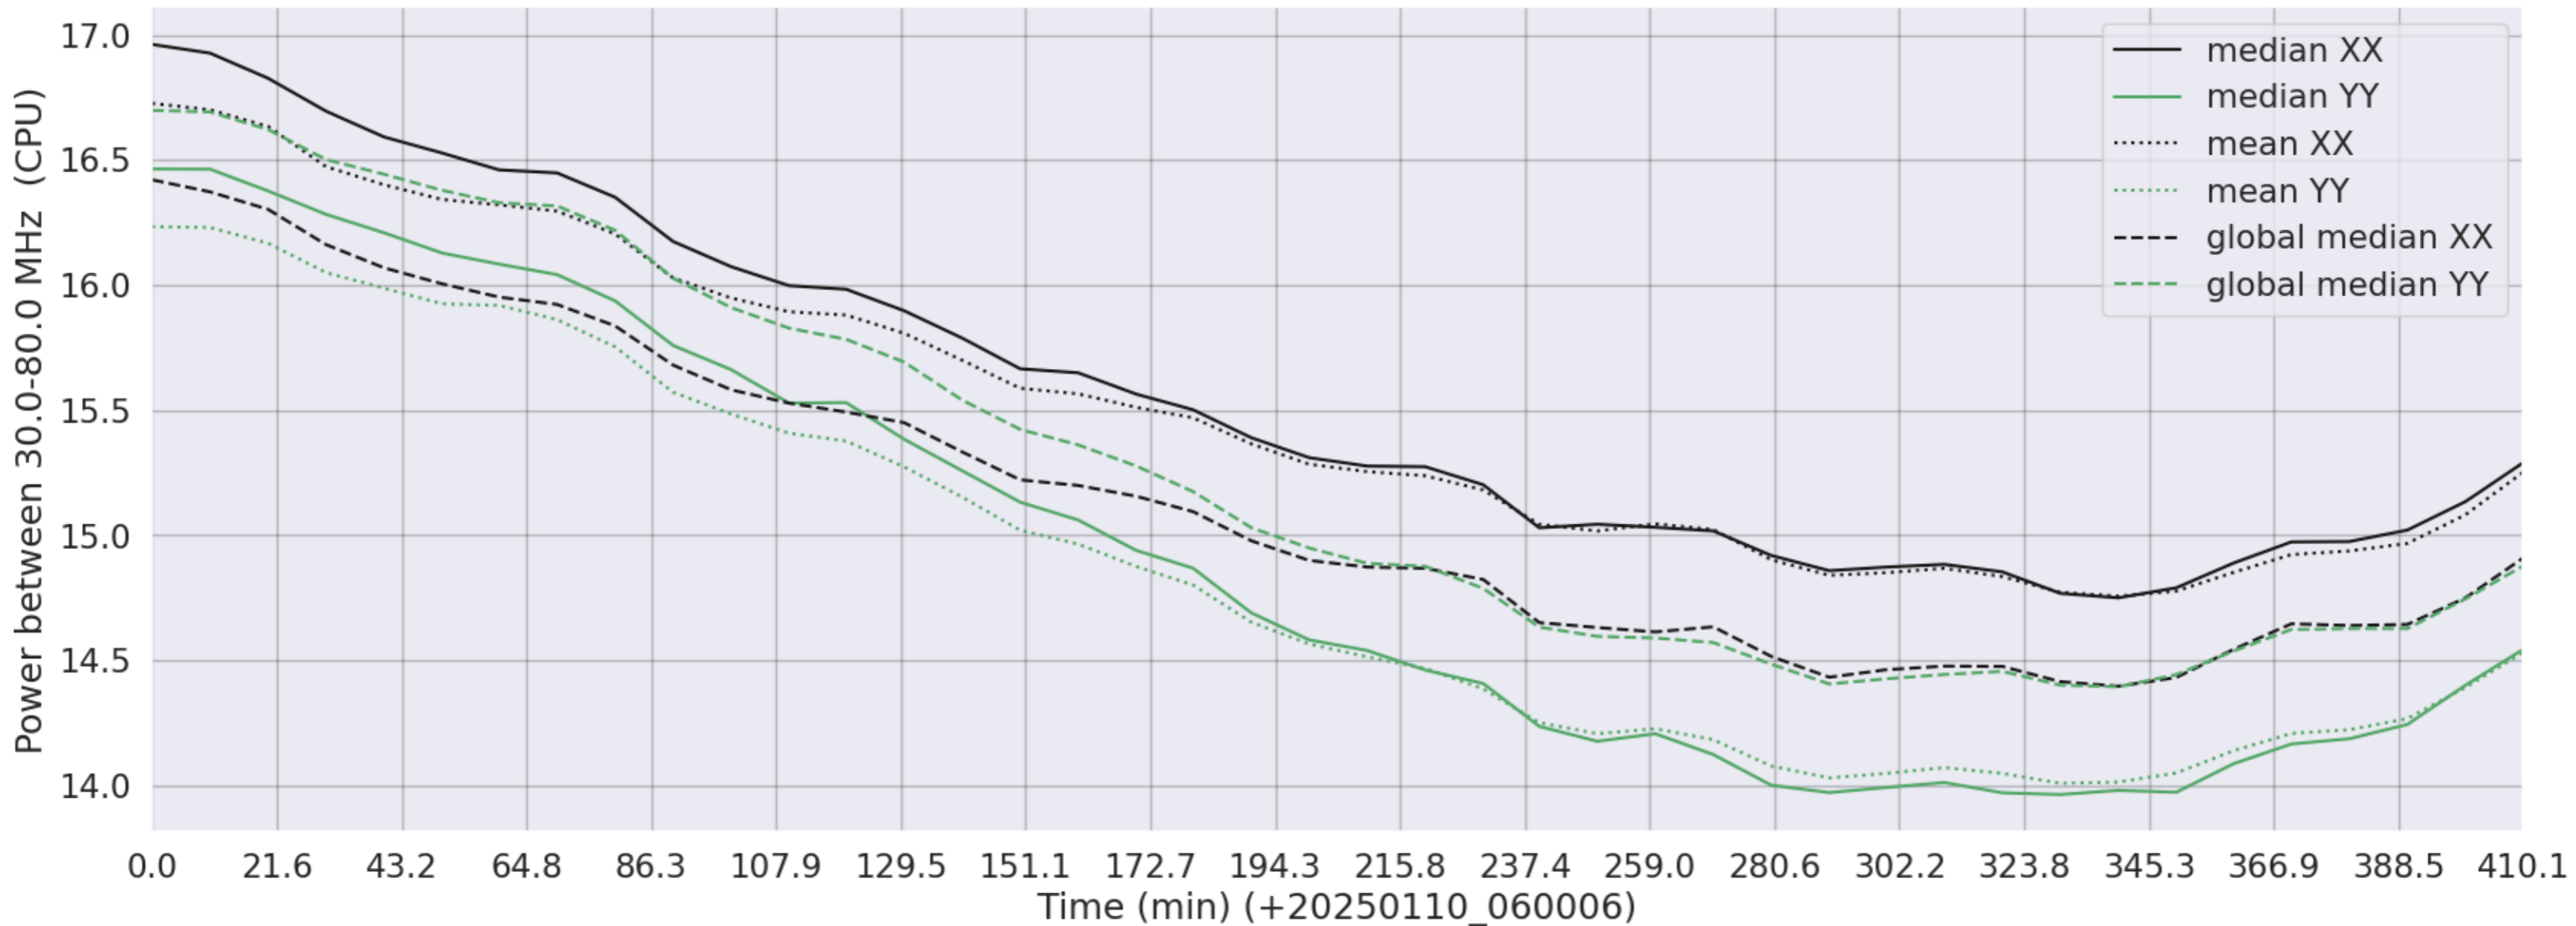

LWA099 - Correlator# 172 - XX FLAGS:Good - YY FLAGS:Good

LWA098 - Correlator# 173 - XX FLAGS:Good - YY FLAGS:Good

LWA101 - Correlator# 174 - XX FLAGS:Good - YY FLAGS:Good

LWA100 - Correlator# 175 - XX FLAGS:Good - YY FLAGS:Good