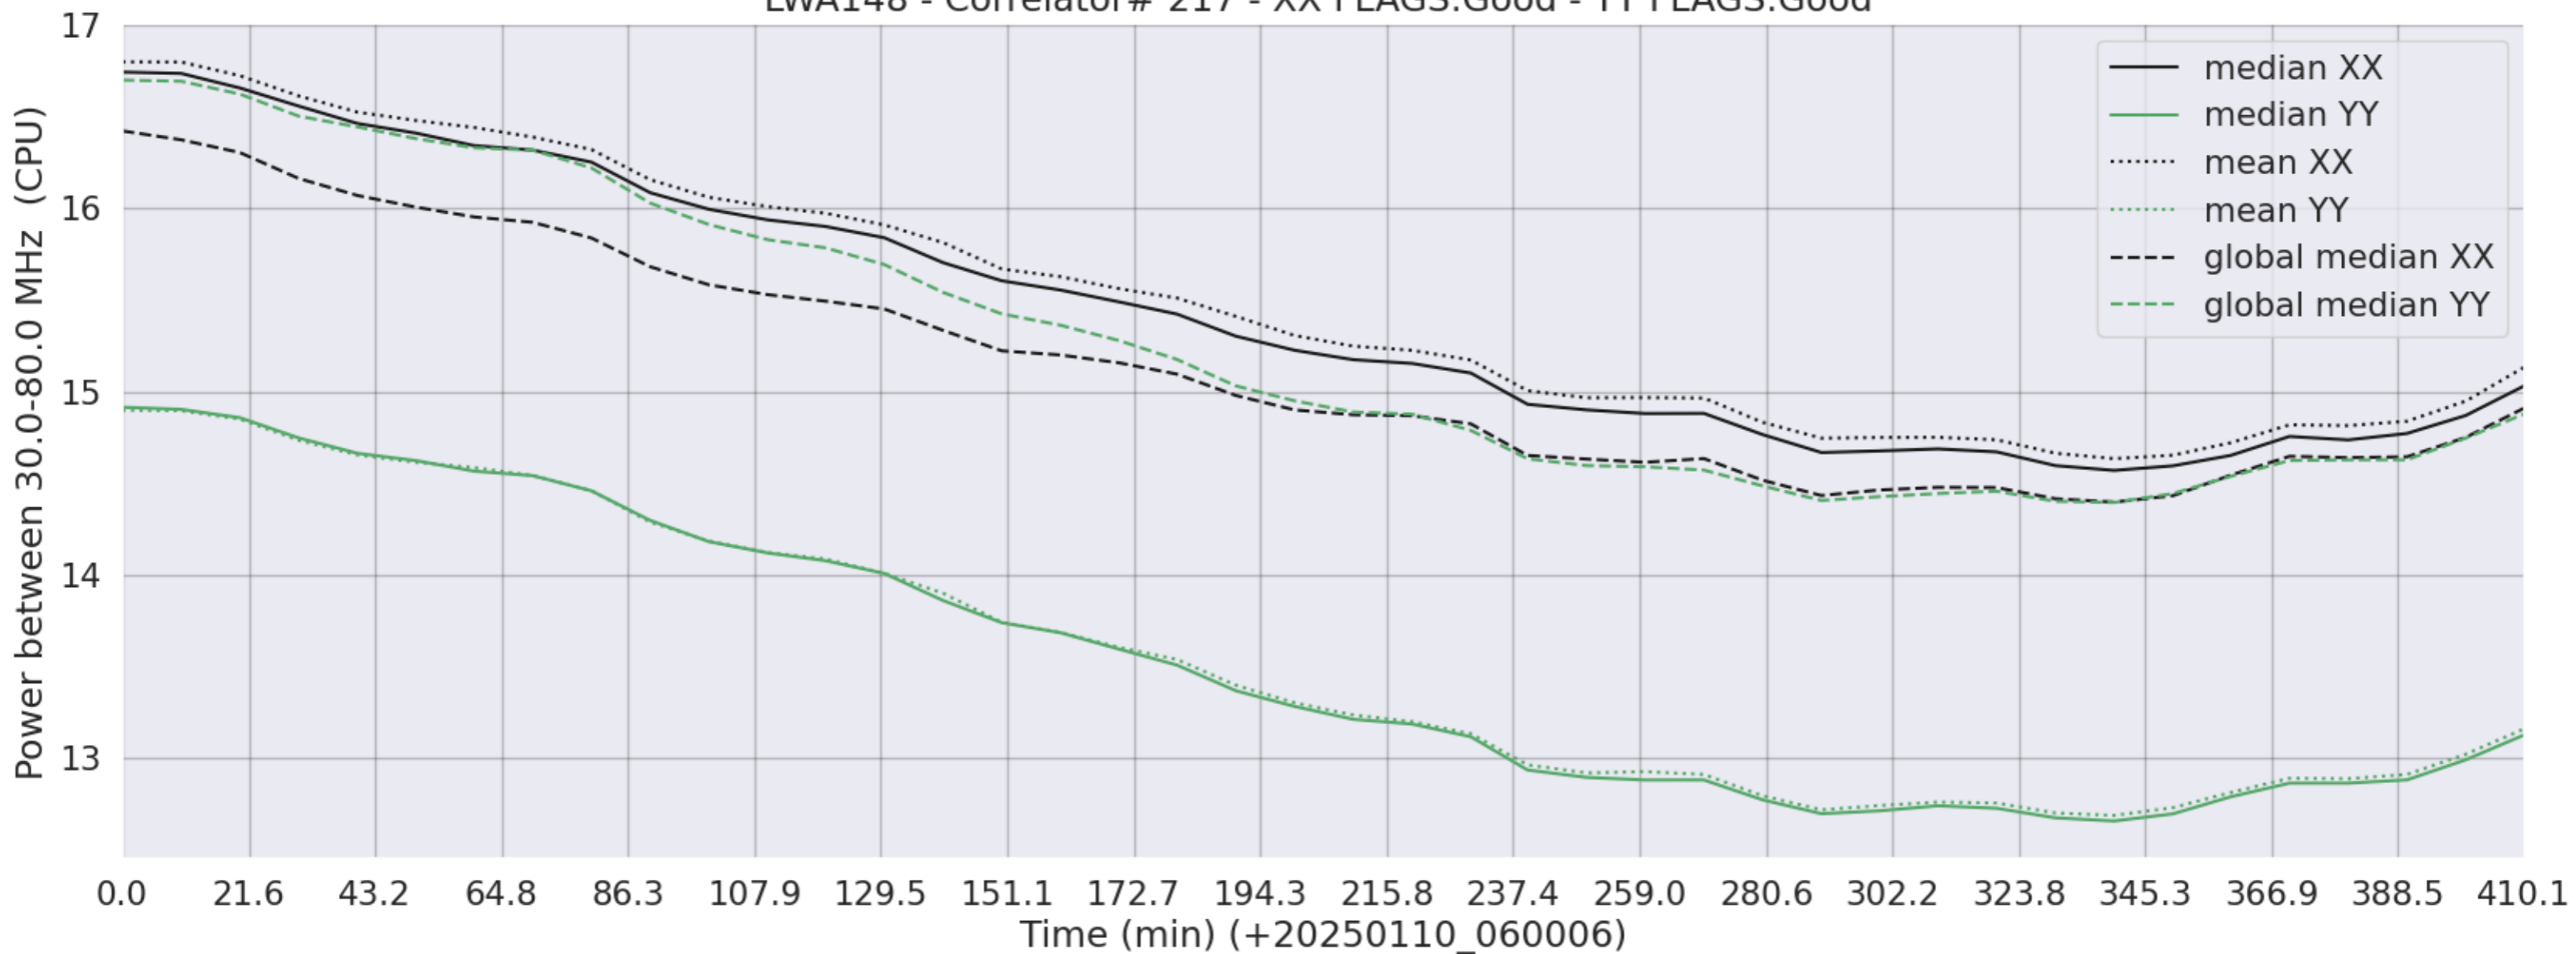

LWA151 - Correlator# 218 - XX FLAGS:Good - YY FLAGS:Good

LWA148 - Correlator# 217 - XX FLAGS:Good - YY FLAGS:Good