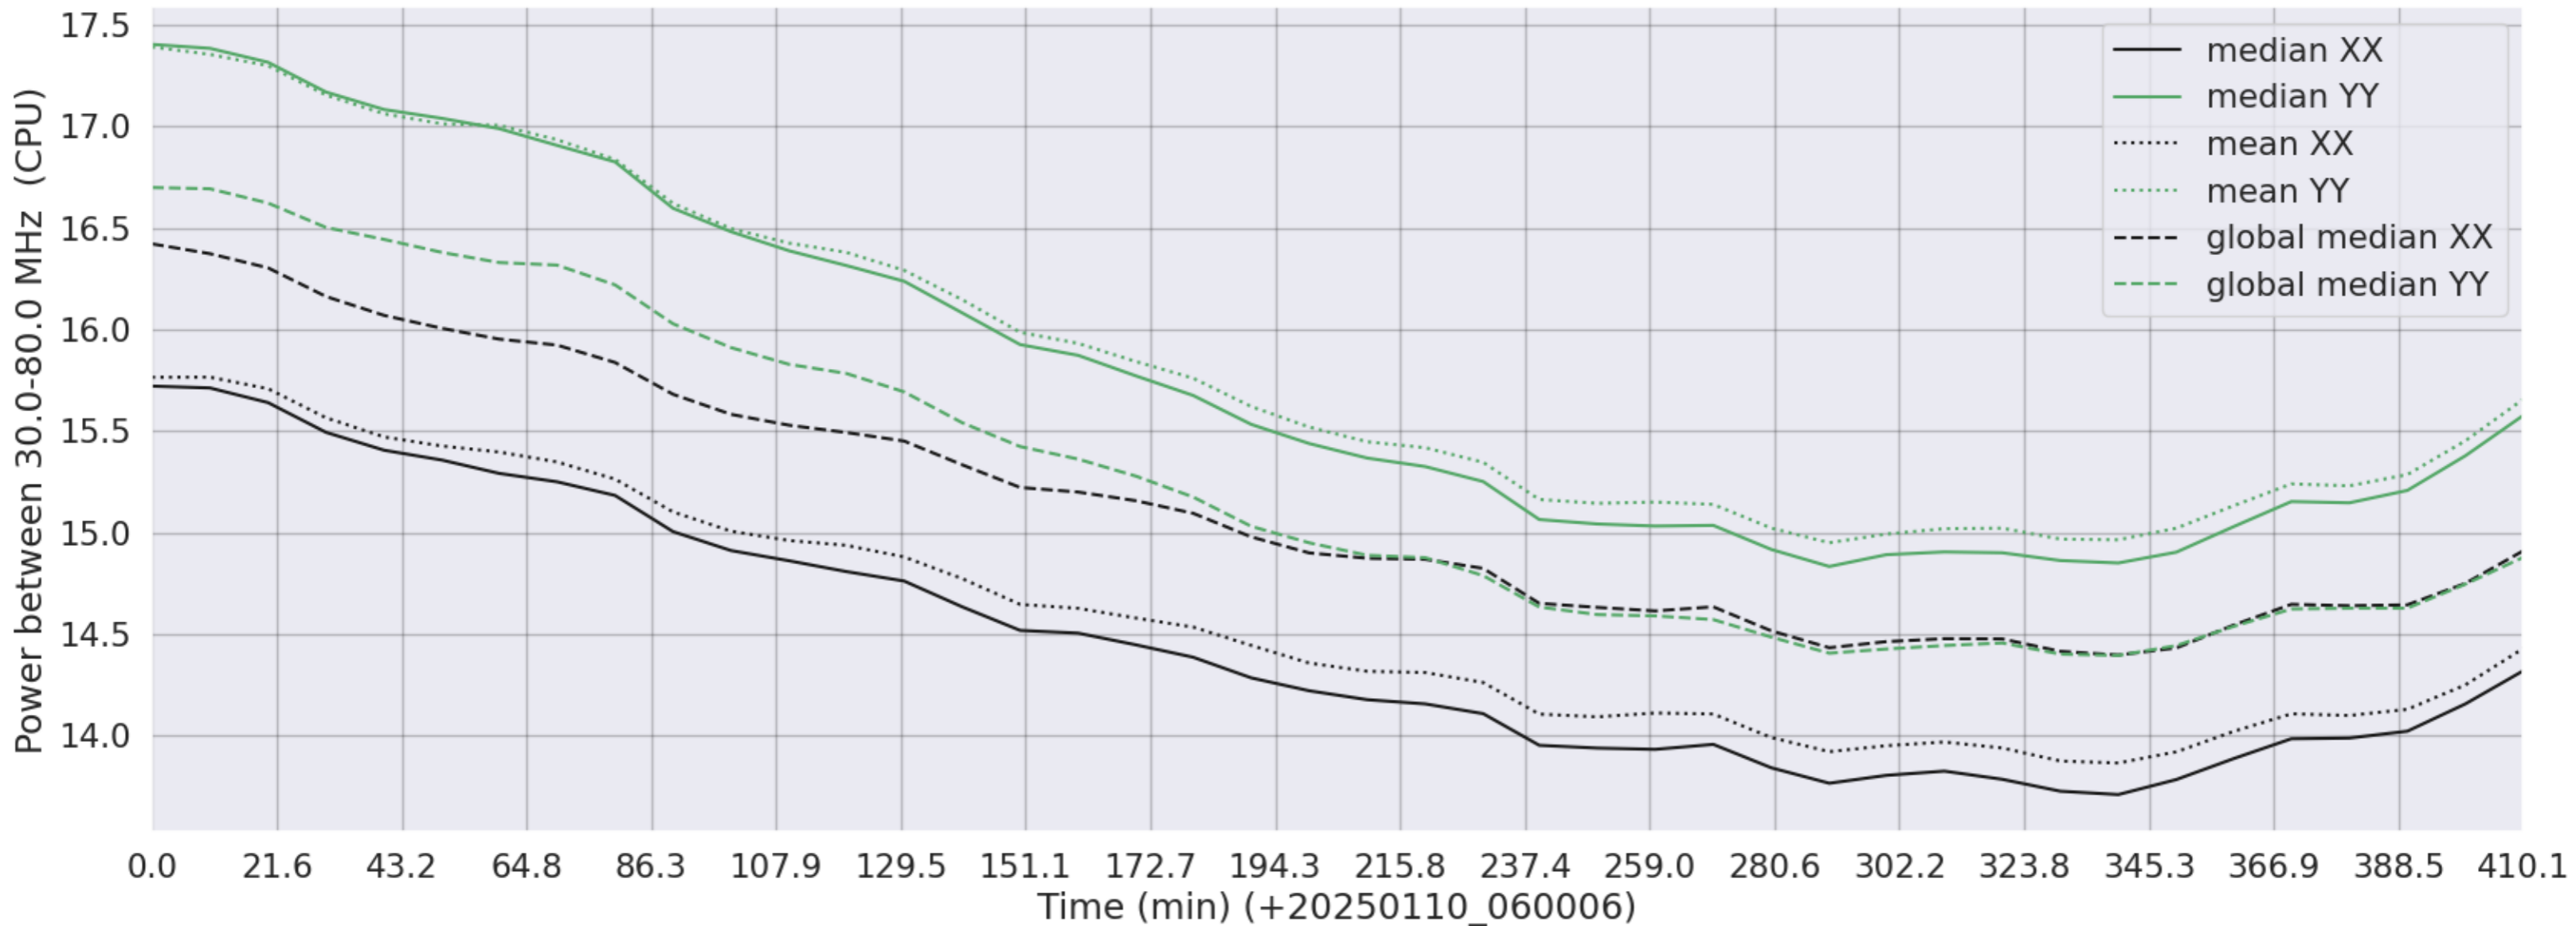

LWA045 - Correlator# 083 - XX FLAGS:Good - YY FLAGS:Good

LWA046 - Correlator# 082 - XX FLAGS:Good - YY FLAGS:Good