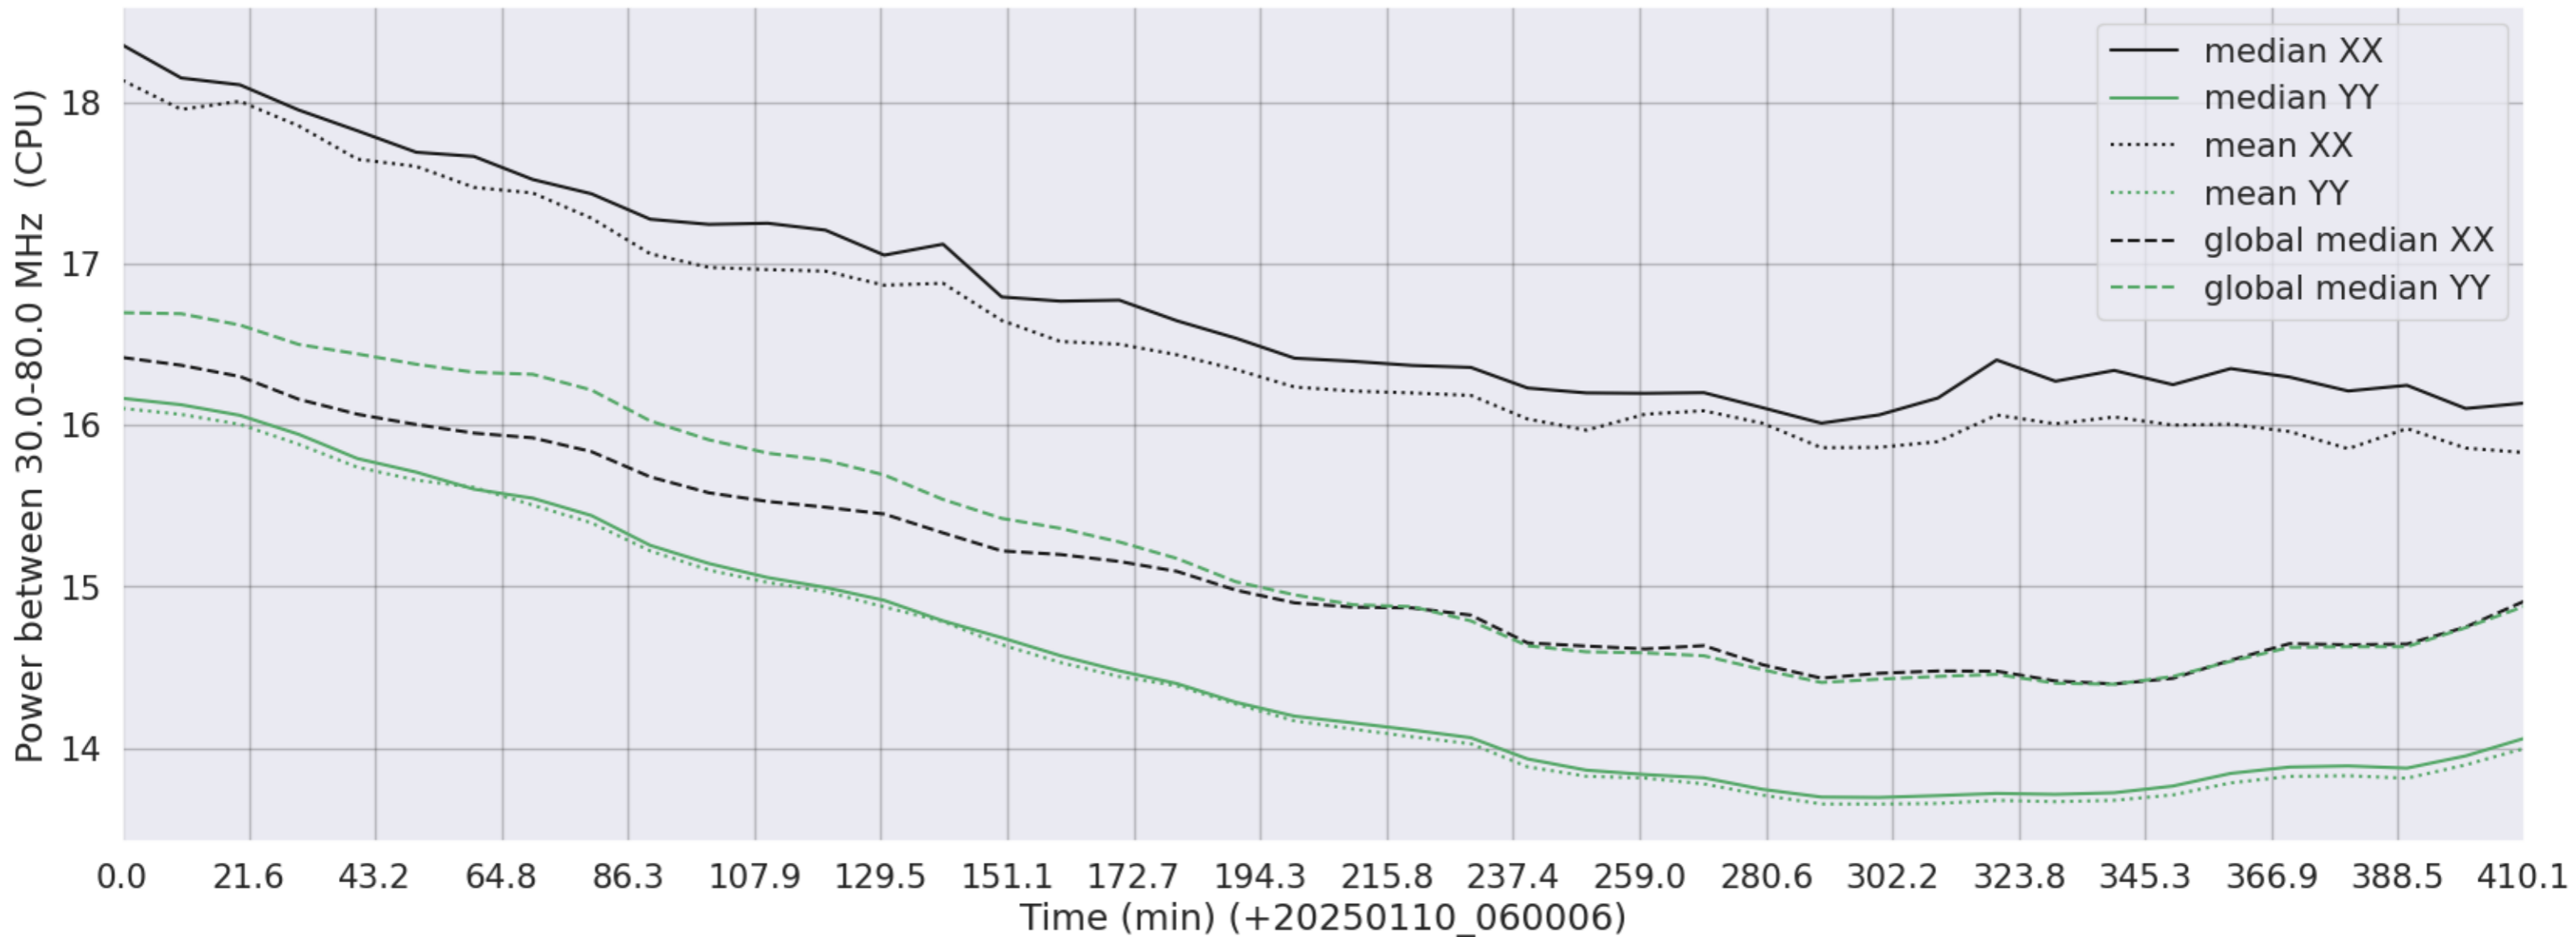

LWA344 - Correlator# 061 - XX FLAGS:Good - YY FLAGS:Good

LWA351 - Correlator# 060 - XX FLAGS:Good - YY FLAGS:Good