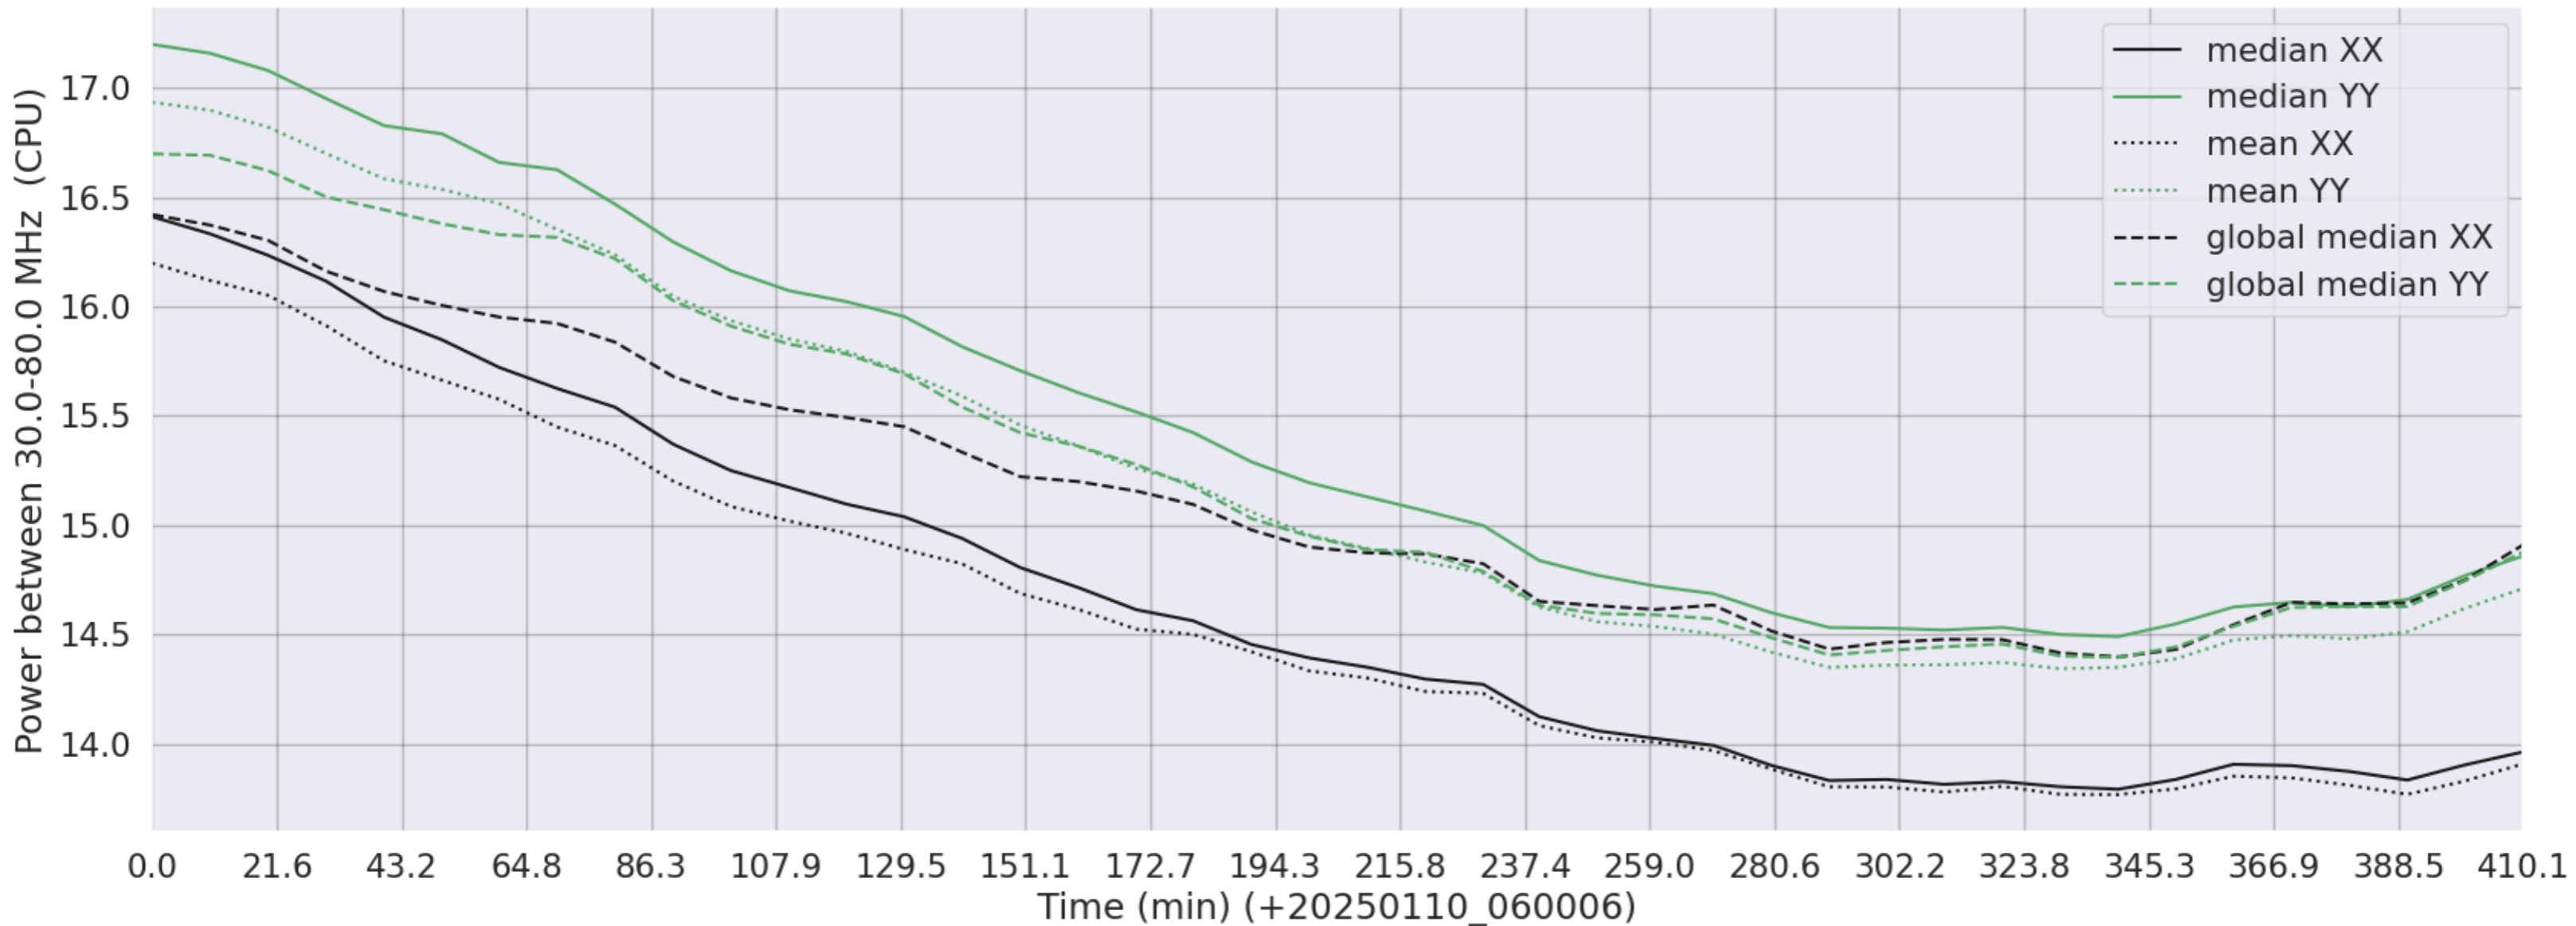

LWA201 - Correlator# 279 - XX FLAGS:Good - YY FLAGS:Good

LWA227 - Correlator# 280 - XX FLAGS:Good - YY FLAGS:Good

LWA225 - Correlator# 281 - XX FLAGS:Good - YY FLAGS:Good

LWA349 - Correlator# 282 - XX FLAGS:Good - YY FLAGS:Good