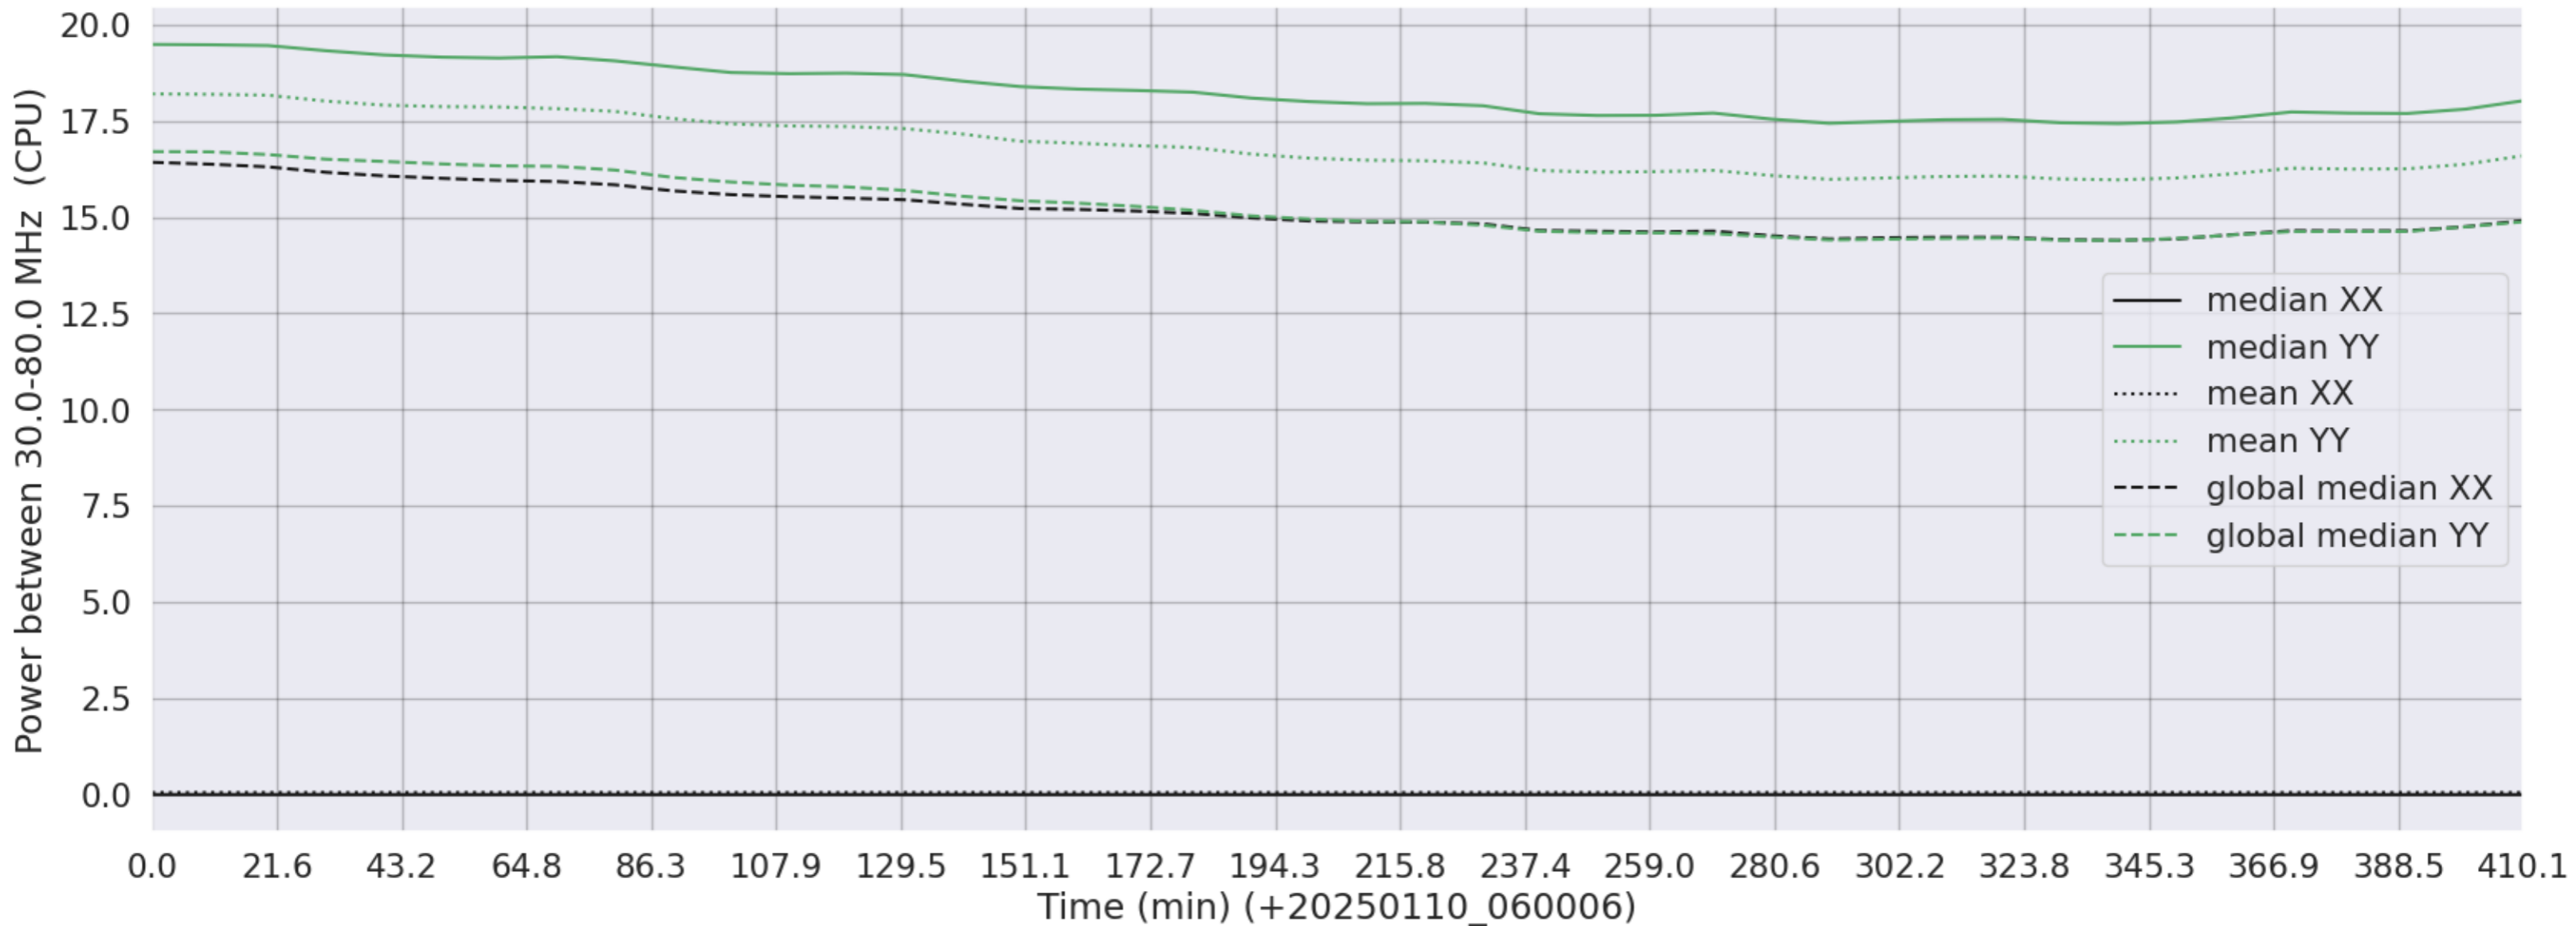

LWA228 - Correlator# 302 - XX FLAGS:Good - YY FLAGS:Good

LWA209 - Correlator# 301 - XX FLAGS:LowPower - YY FLAGS:Good