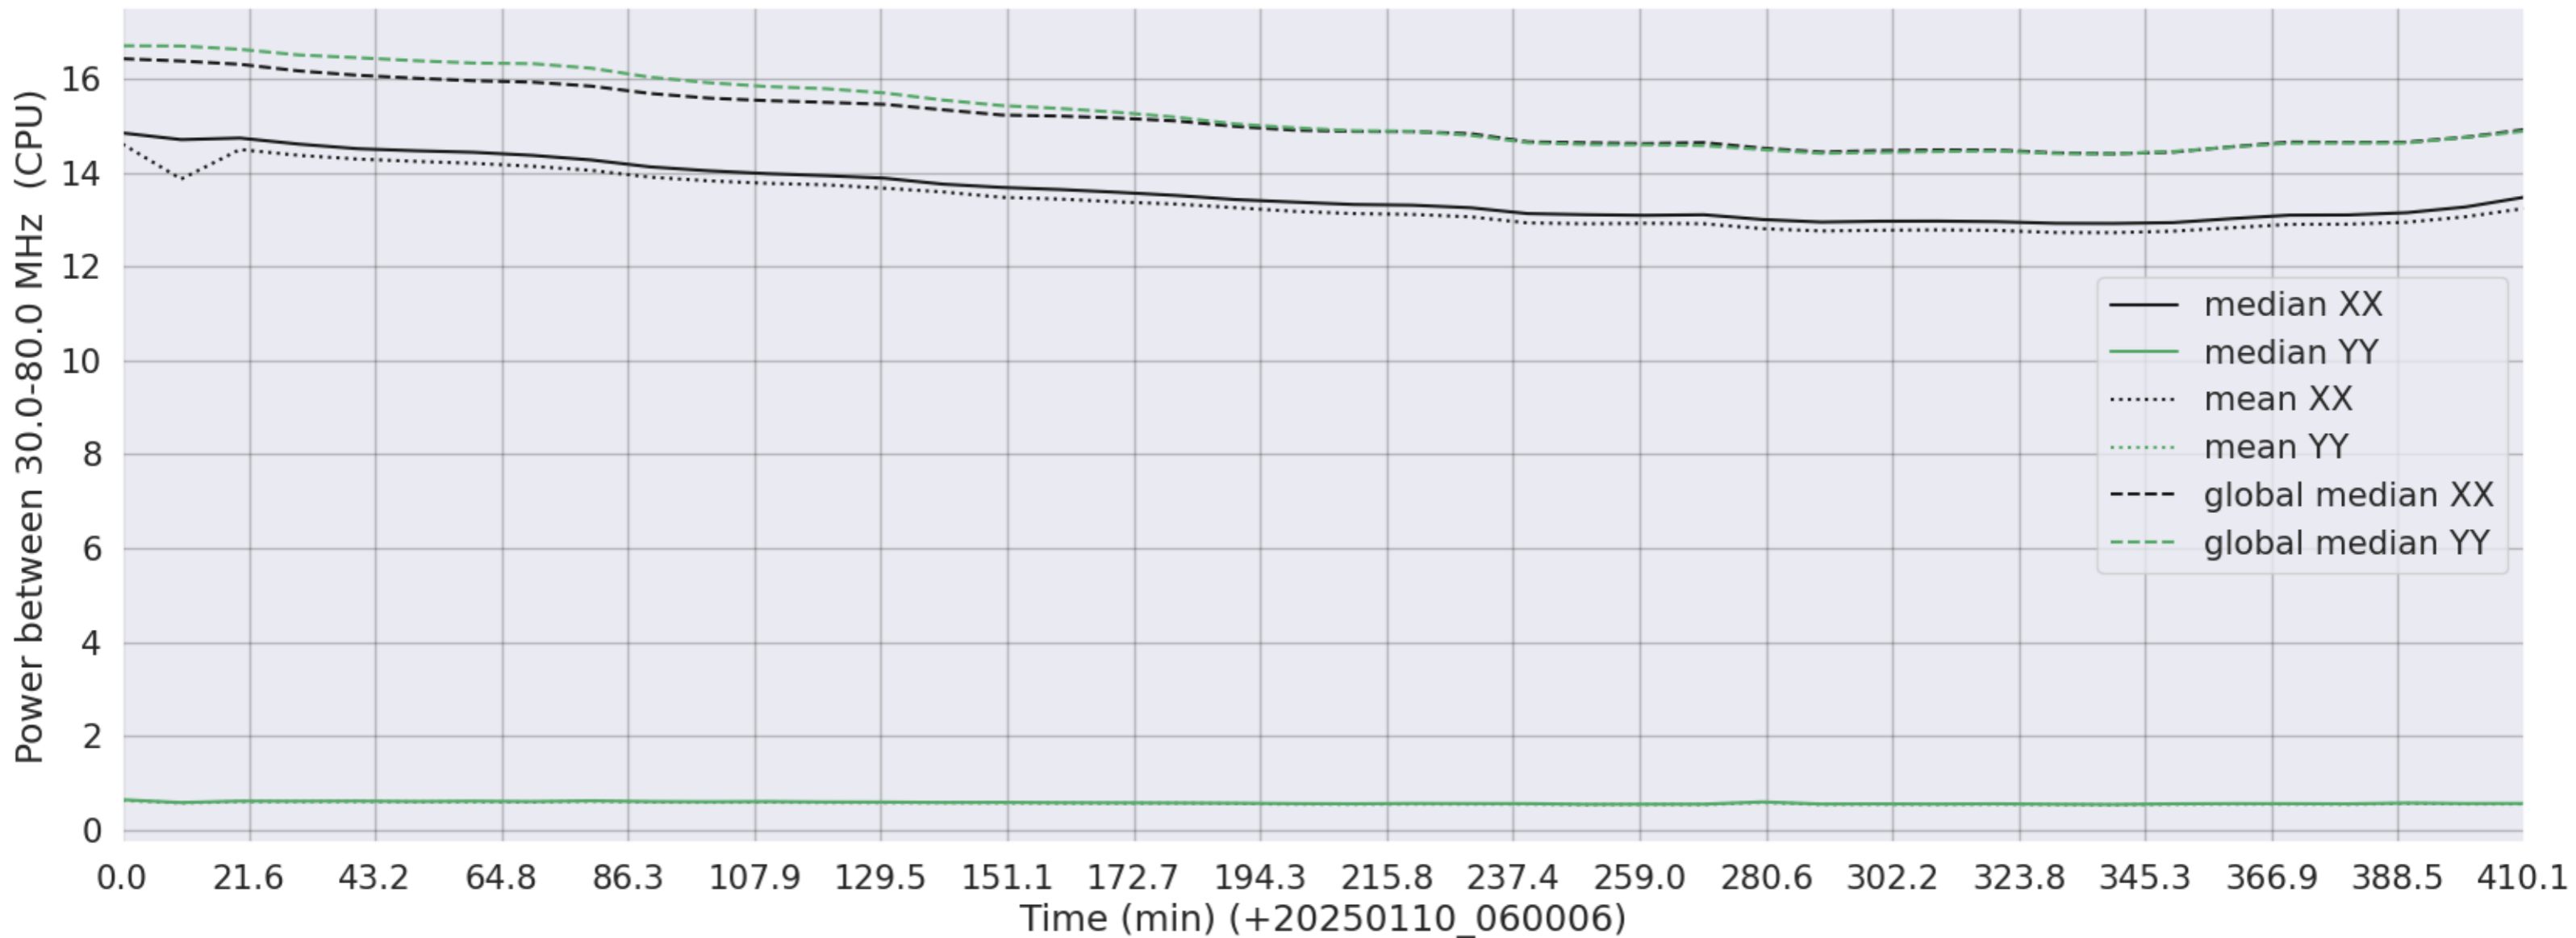

LWA189 - Correlator# 245 - XX FLAGS:Good - YY FLAGS:Good

LWA190 - Correlator# 244 - XX FLAGS:Good - YY FLAGS:LowPower