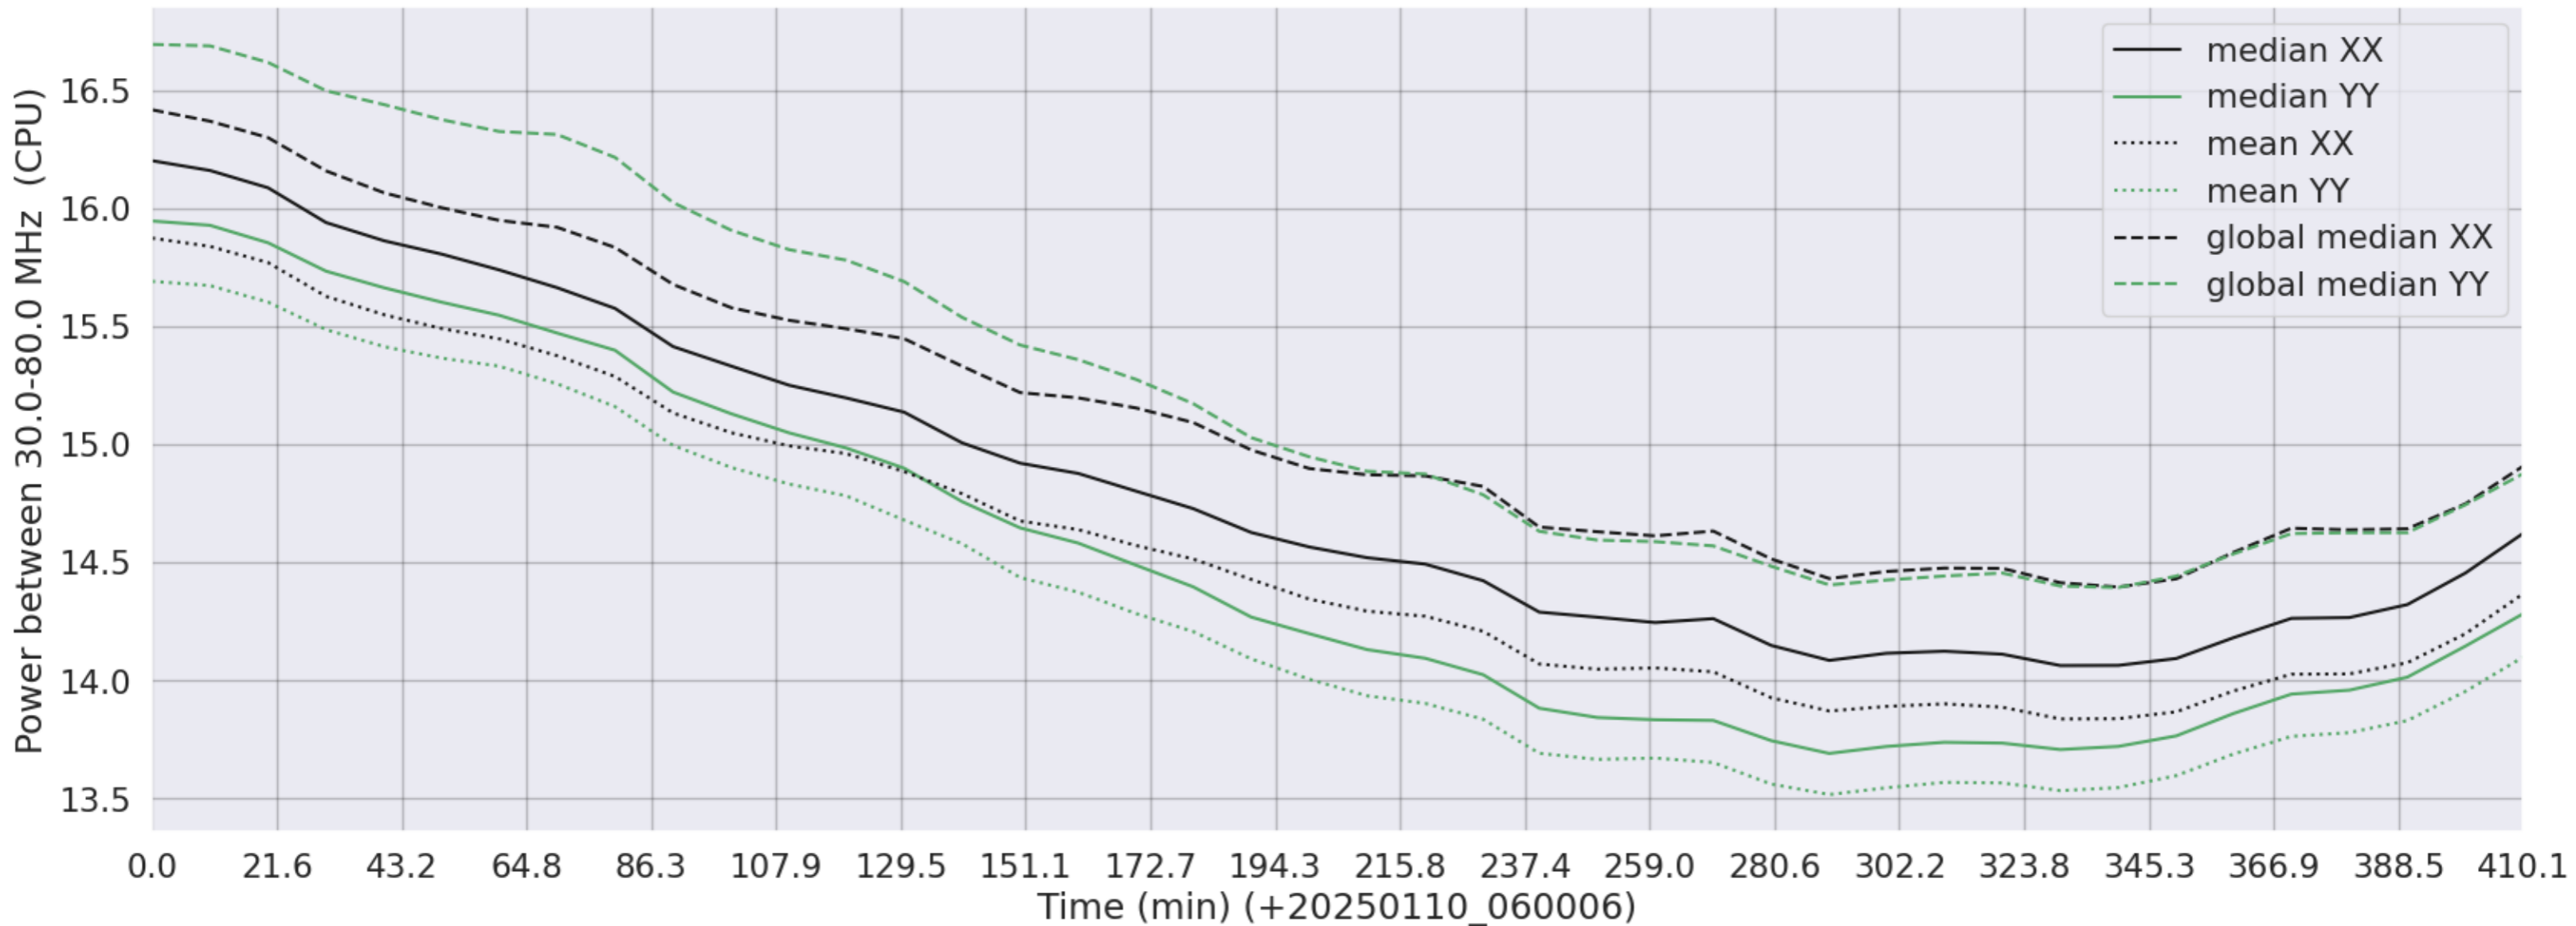

LWA125 - Correlator# 227 - XX FLAGS:Good - YY FLAGS:Good

LWA126 - Correlator# 226 - XX FLAGS:Good - YY FLAGS:Good