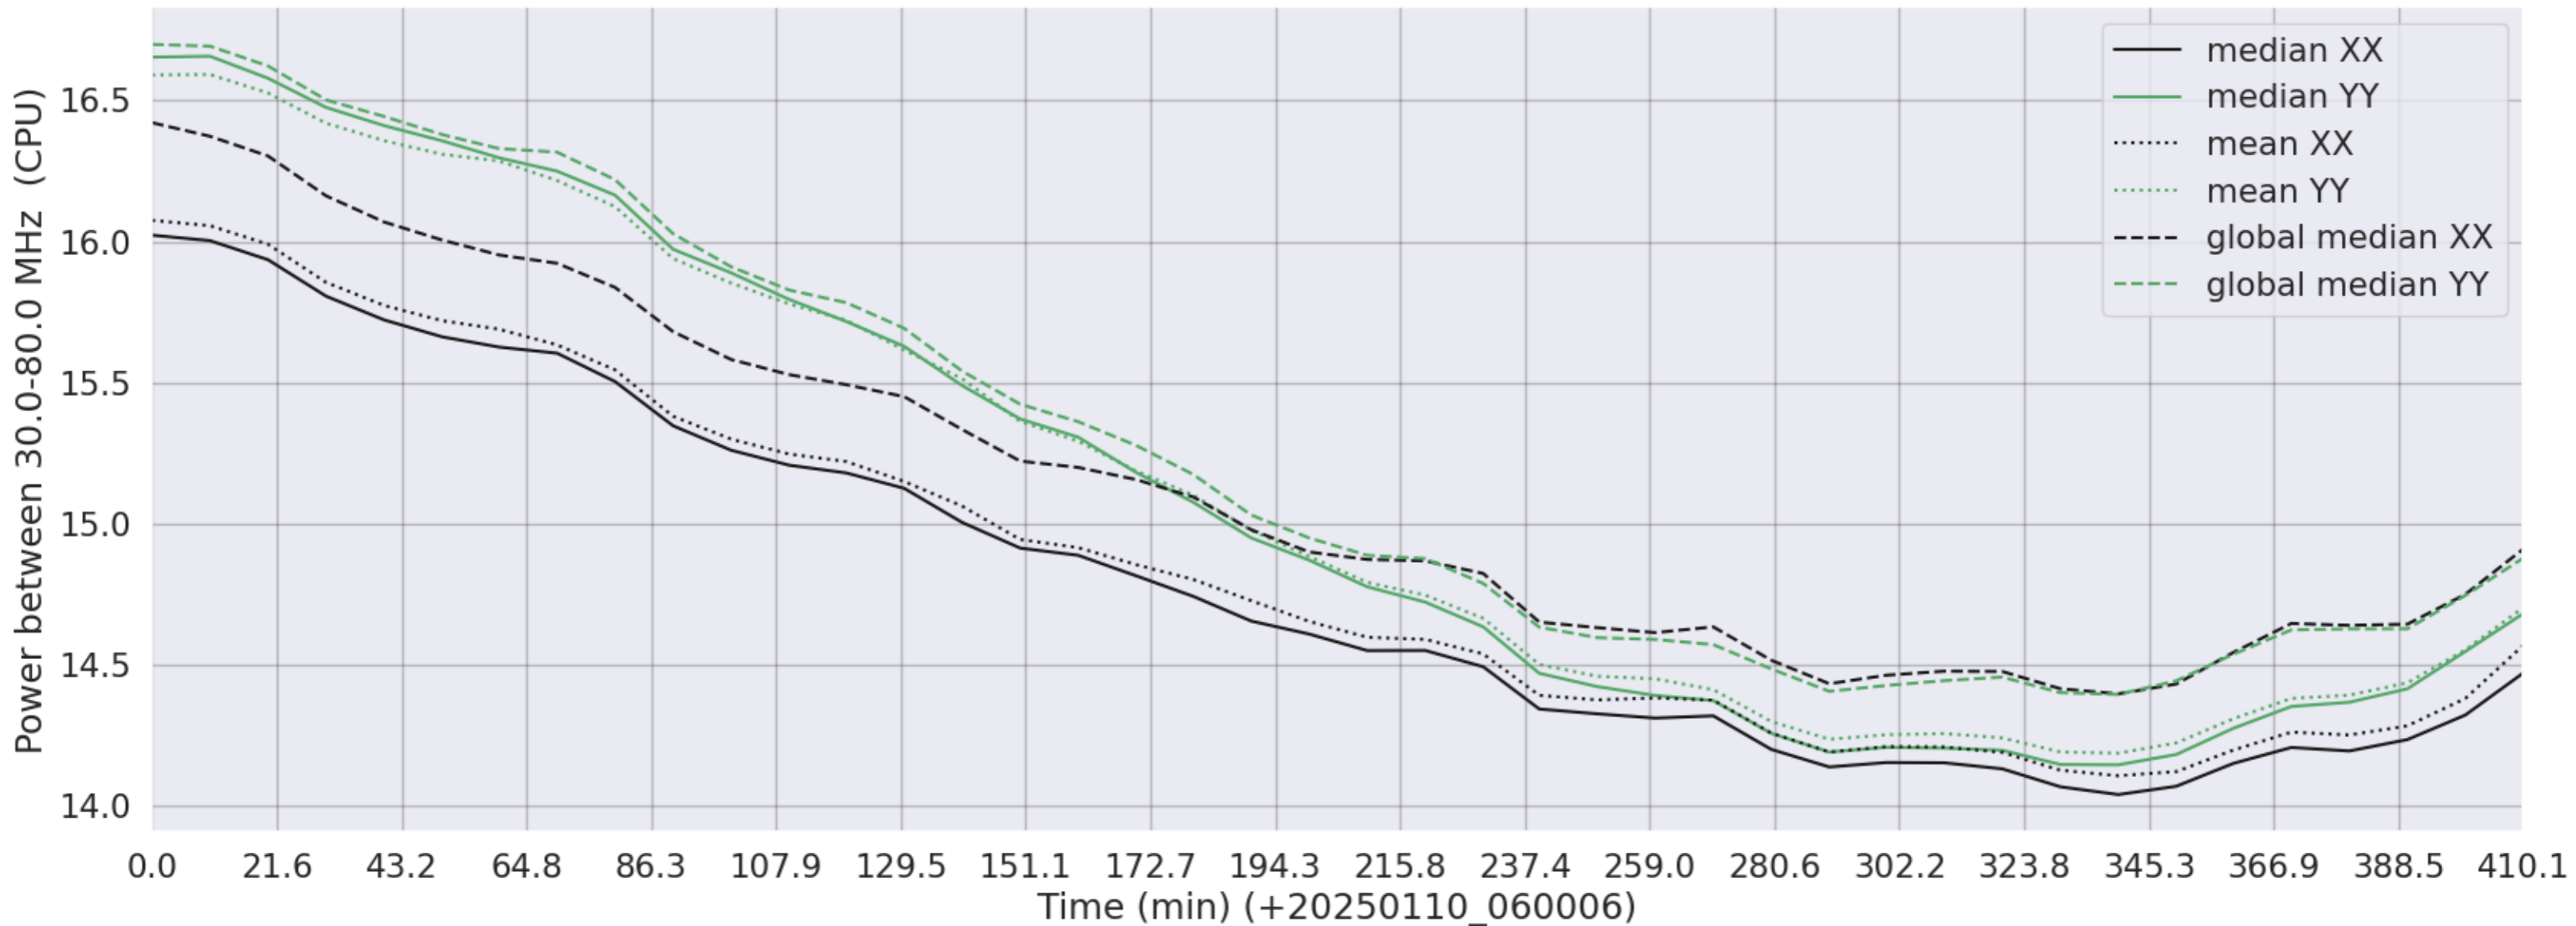

LWA022 - Correlator# 104 - XX FLAGS:Good - YY FLAGS:Good

LWA021 - Correlator# 105 - XX FLAGS:Good - YY FLAGS:BadSpecShape

LWA024 - Correlator# 106 - XX FLAGS:Good - YY FLAGS:Good

LWA023 - Correlator# 107 - XX FLAGS:Good - YY FLAGS:Good