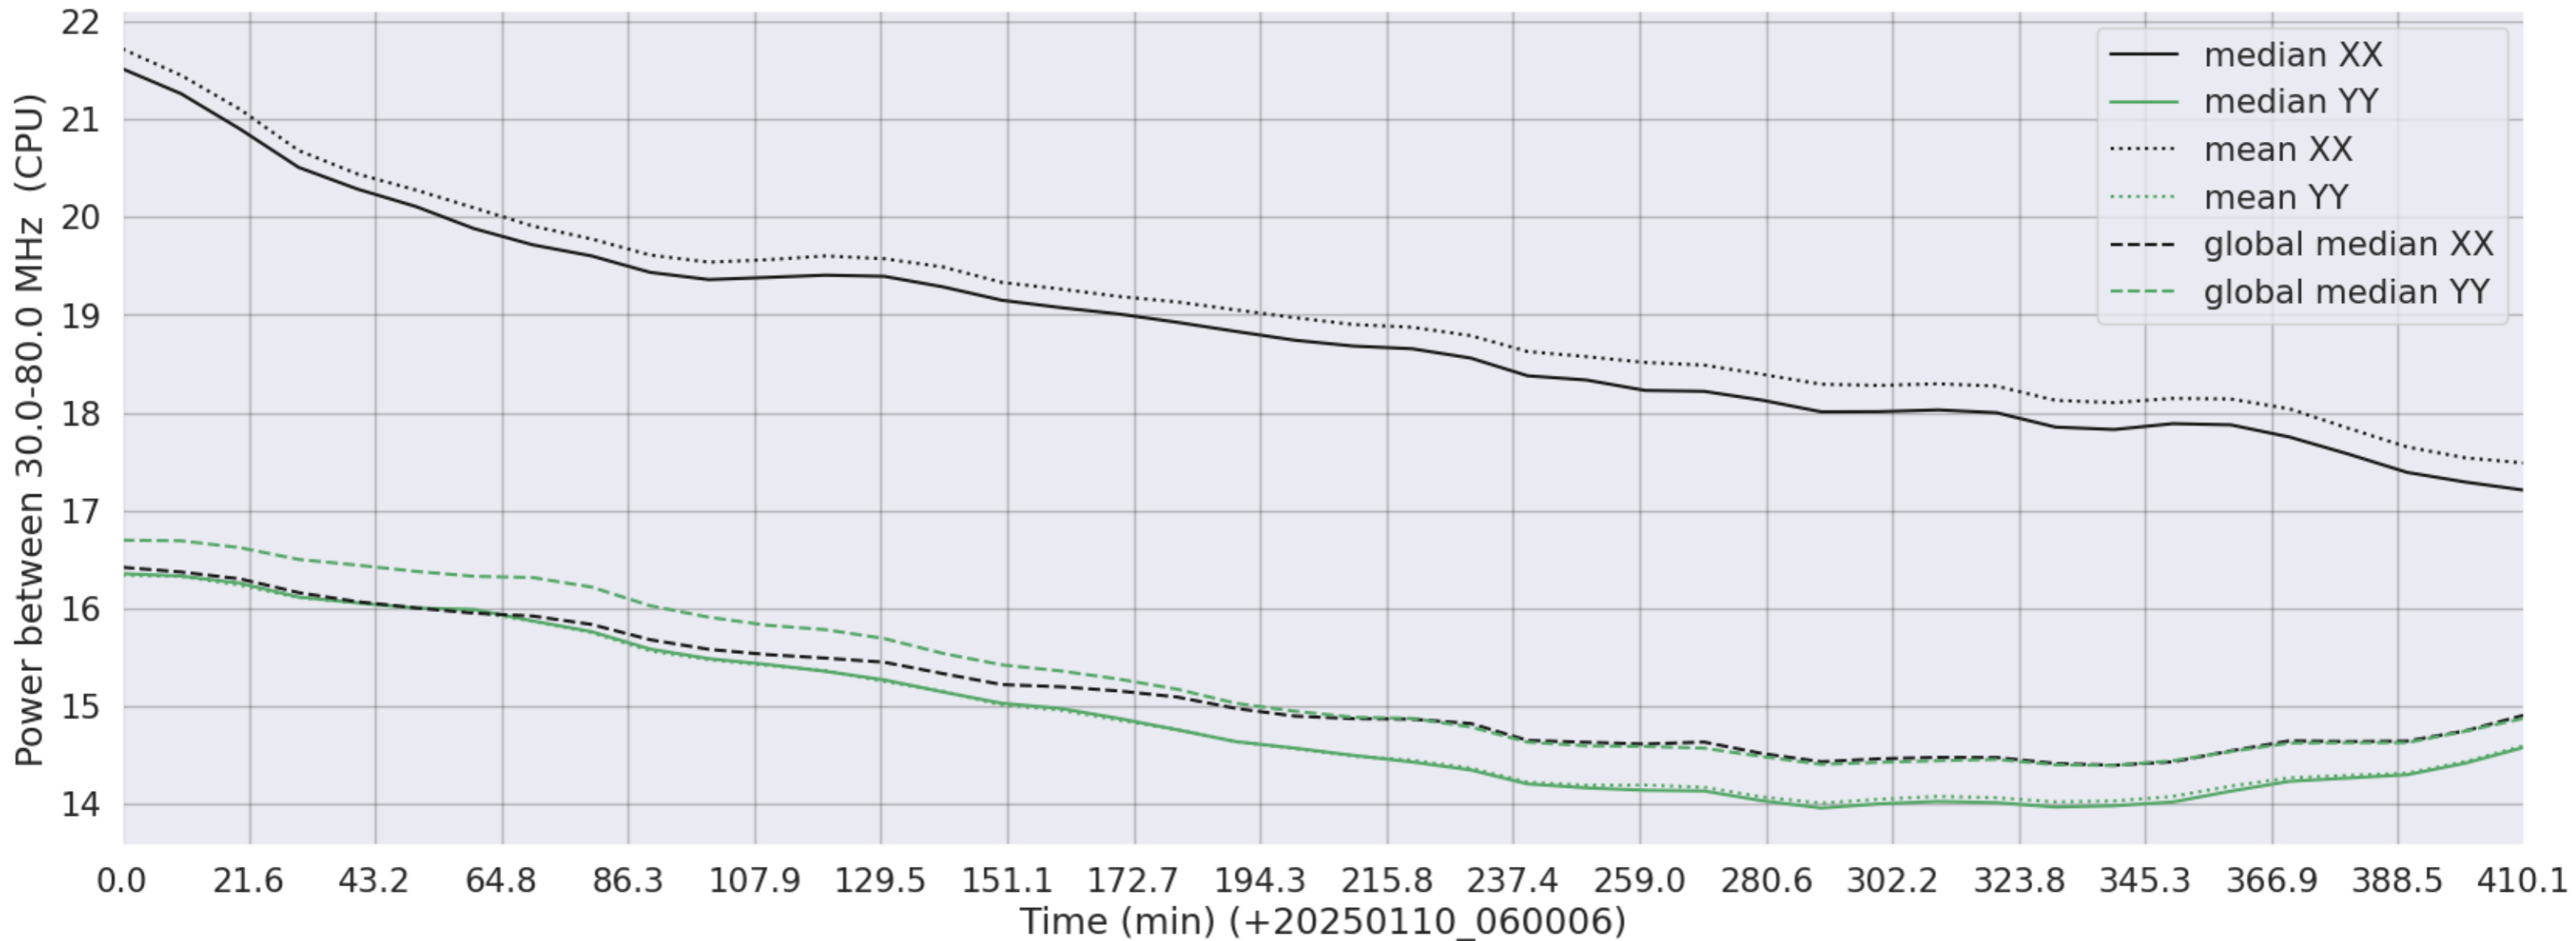

LWA253 - Correlator# 283 - XX FLAGS:Good - YY FLAGS:Good

LWA293 - Correlator# 284 - XX FLAGS:Good - YY FLAGS:Good

LWA290 - Correlator# 285 - XX FLAGS:Good - YY FLAGS:Good

LWA357 - Correlator# 286 - XX FLAGS:Good - YY FLAGS:Good