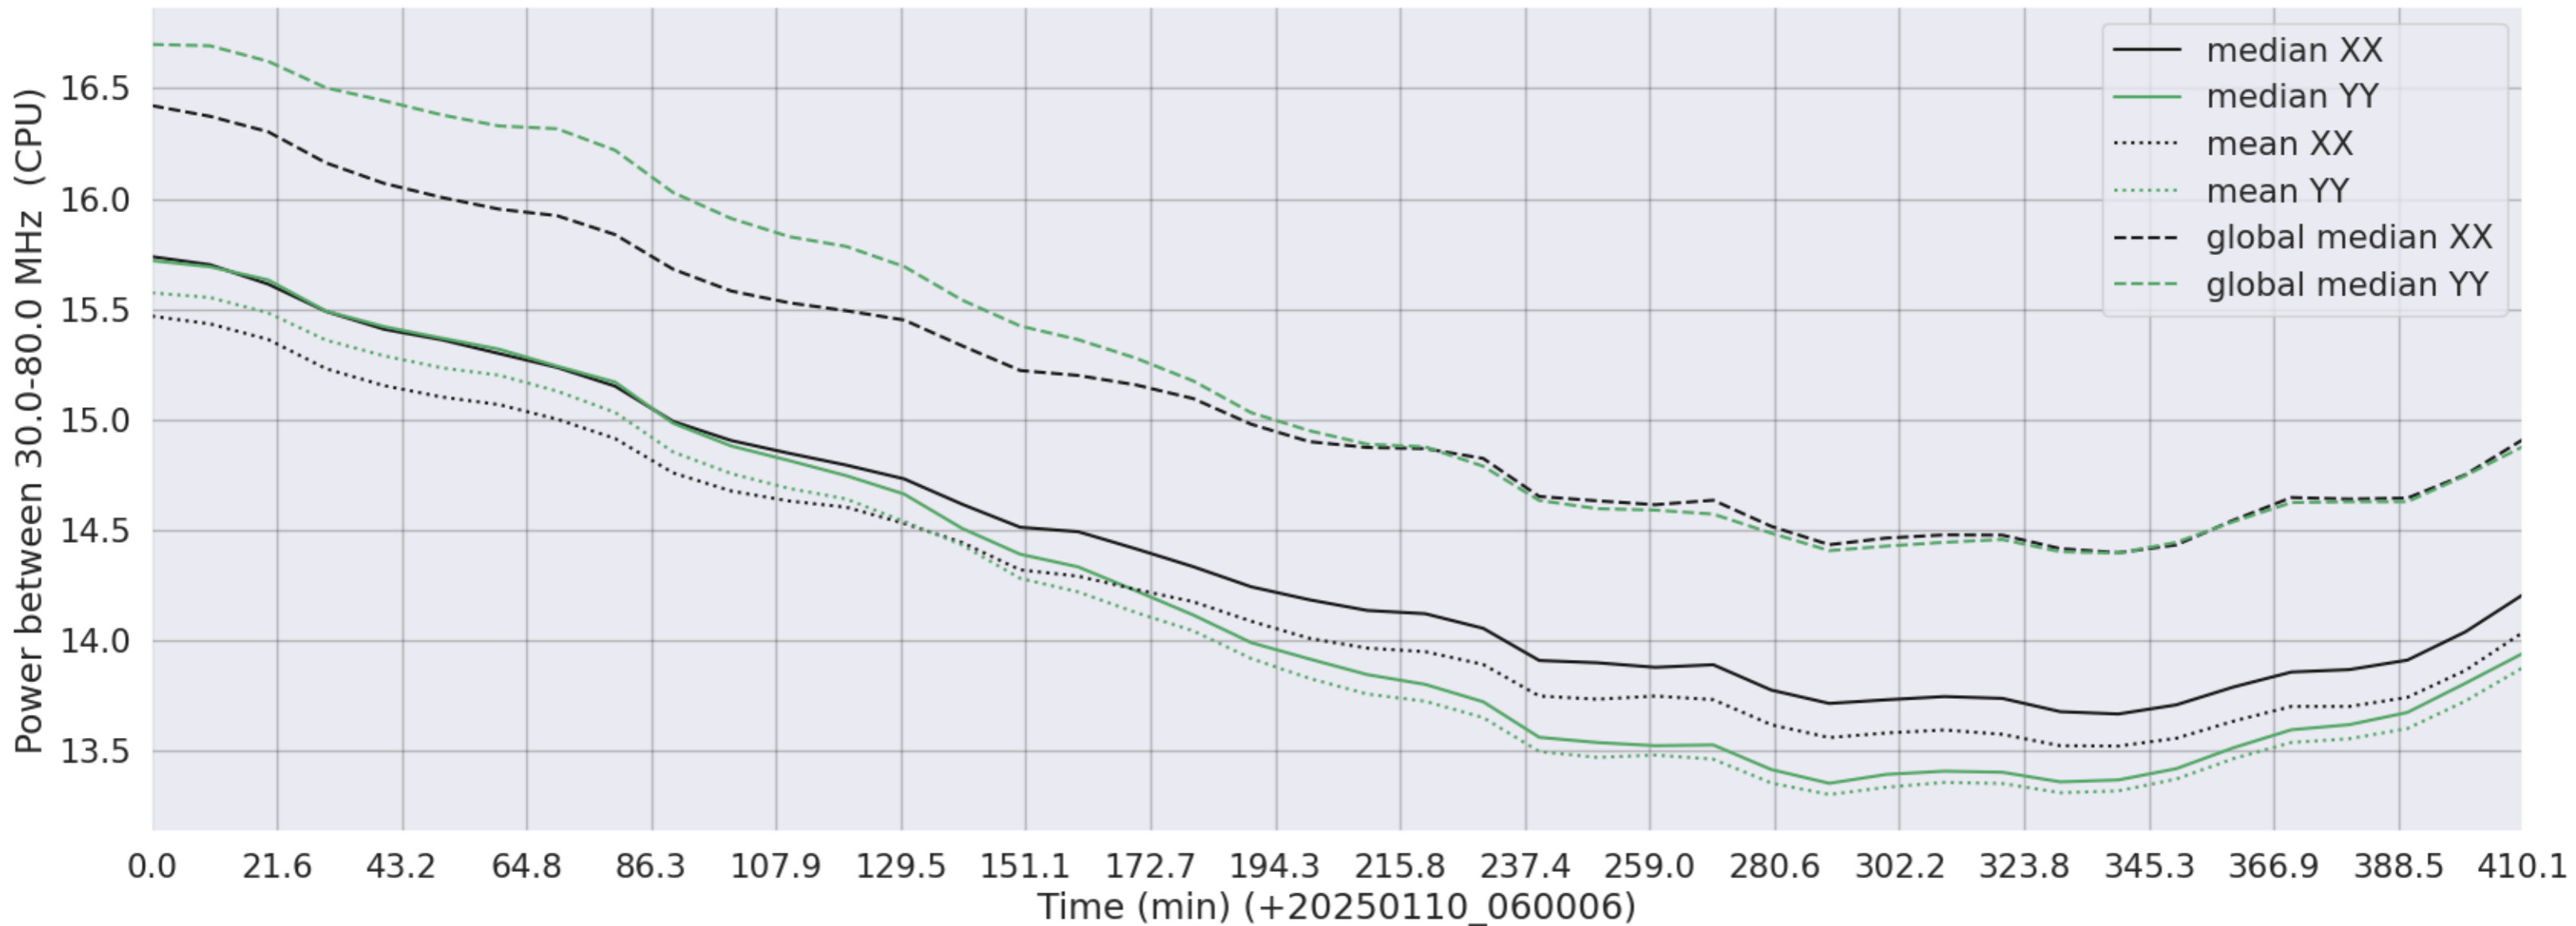

LWA125 - Correlator# 227 - XX FLAGS:Good - YY FLAGS:Good

LWA188 - Correlator# 228 - XX FLAGS:Good - YY FLAGS:Good

LWA128 - Correlator# 229 - XX FLAGS:Good - YY FLAGS:Good

LWA153 - Correlator# 230 - XX FLAGS:Good - YY FLAGS:Good