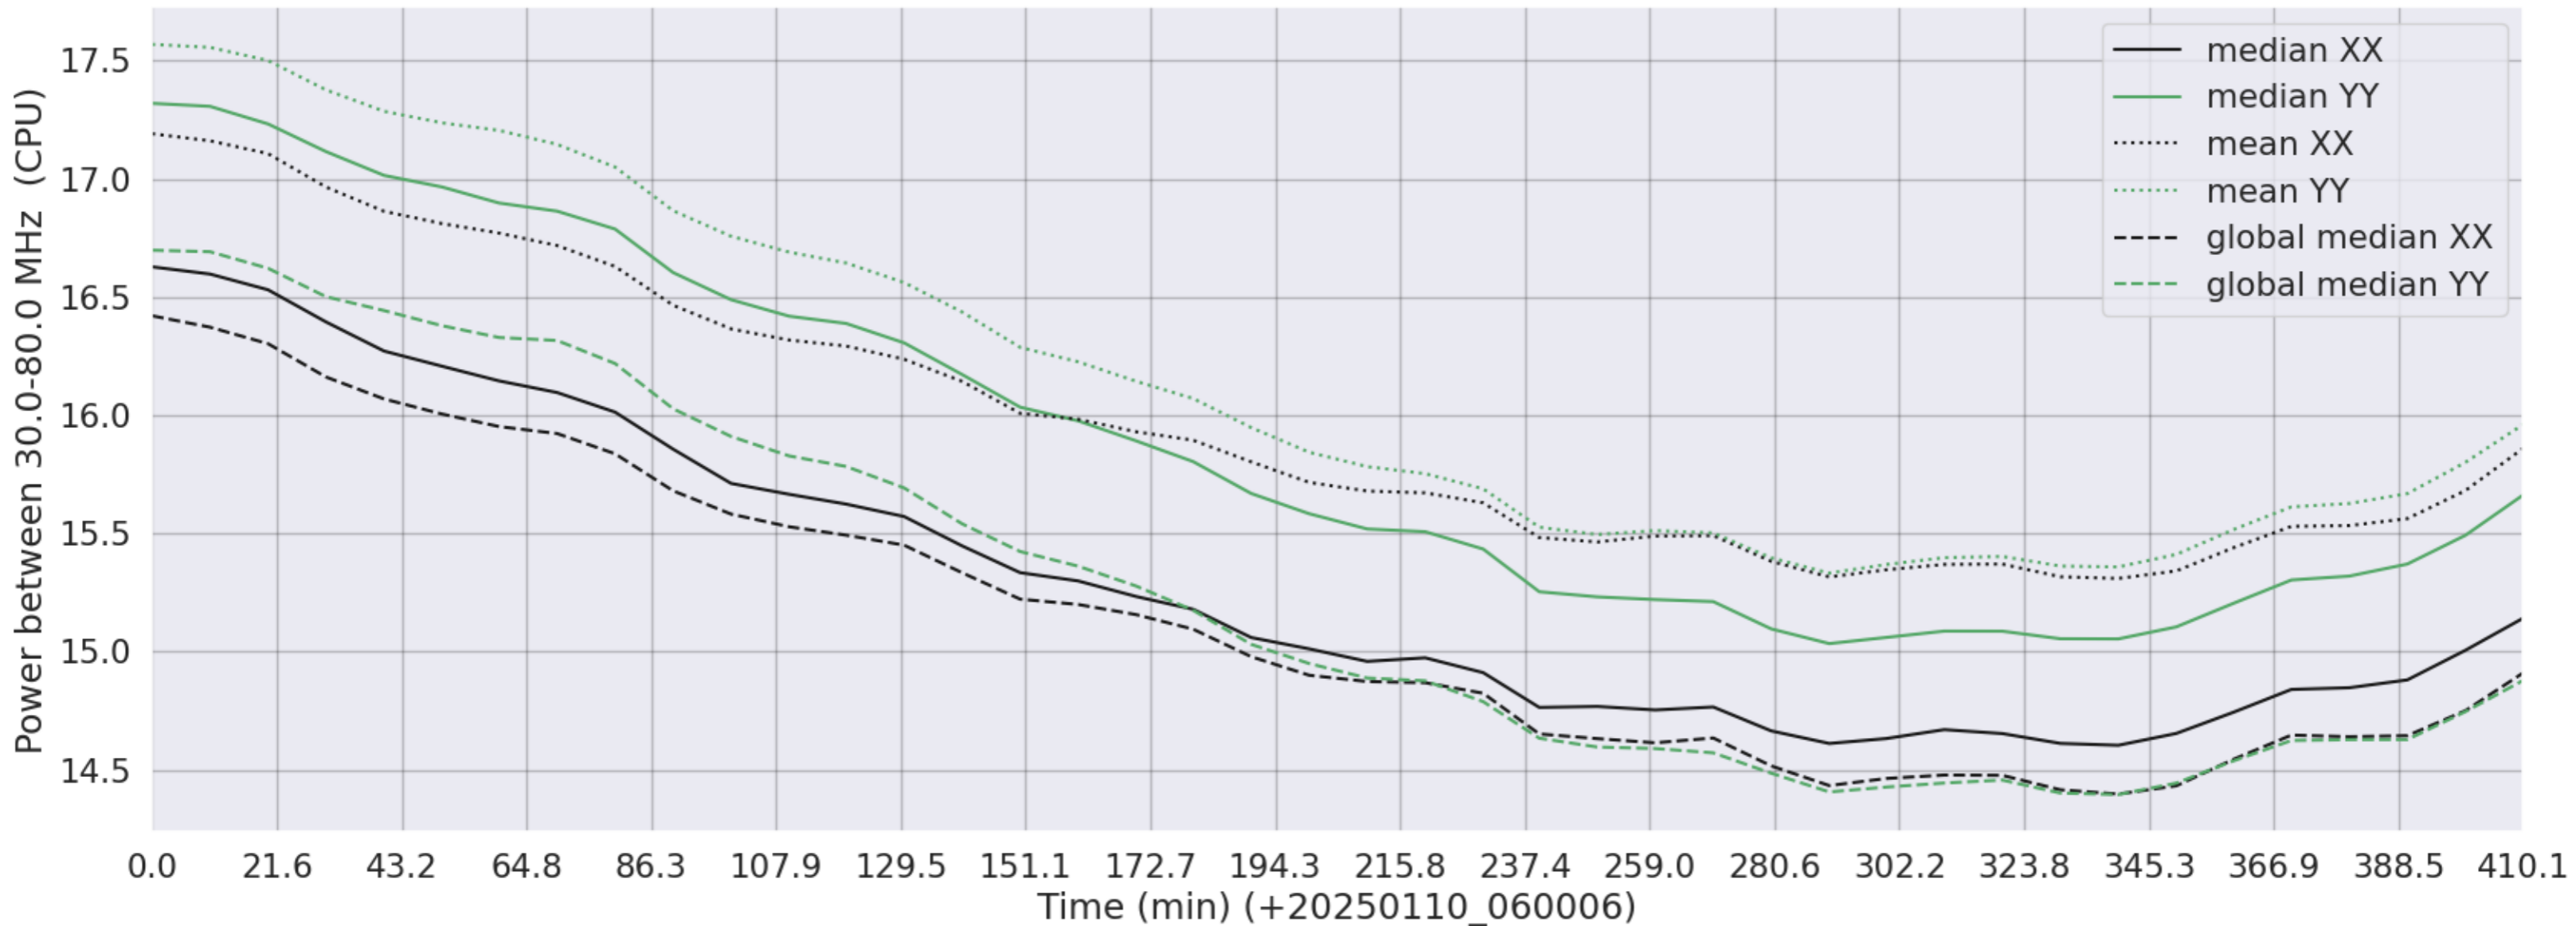

LWA230 - Correlator# 303 - XX FLAGS:Good - YY FLAGS:Good

LWA226 - Correlator# 304 - XX FLAGS:LowPower - YY FLAGS:Good

LWA229 - Correlator# 305 - XX FLAGS:Good - YY FLAGS:Good

LWA233 - Correlator# 306 - XX FLAGS:Good - YY FLAGS:Good