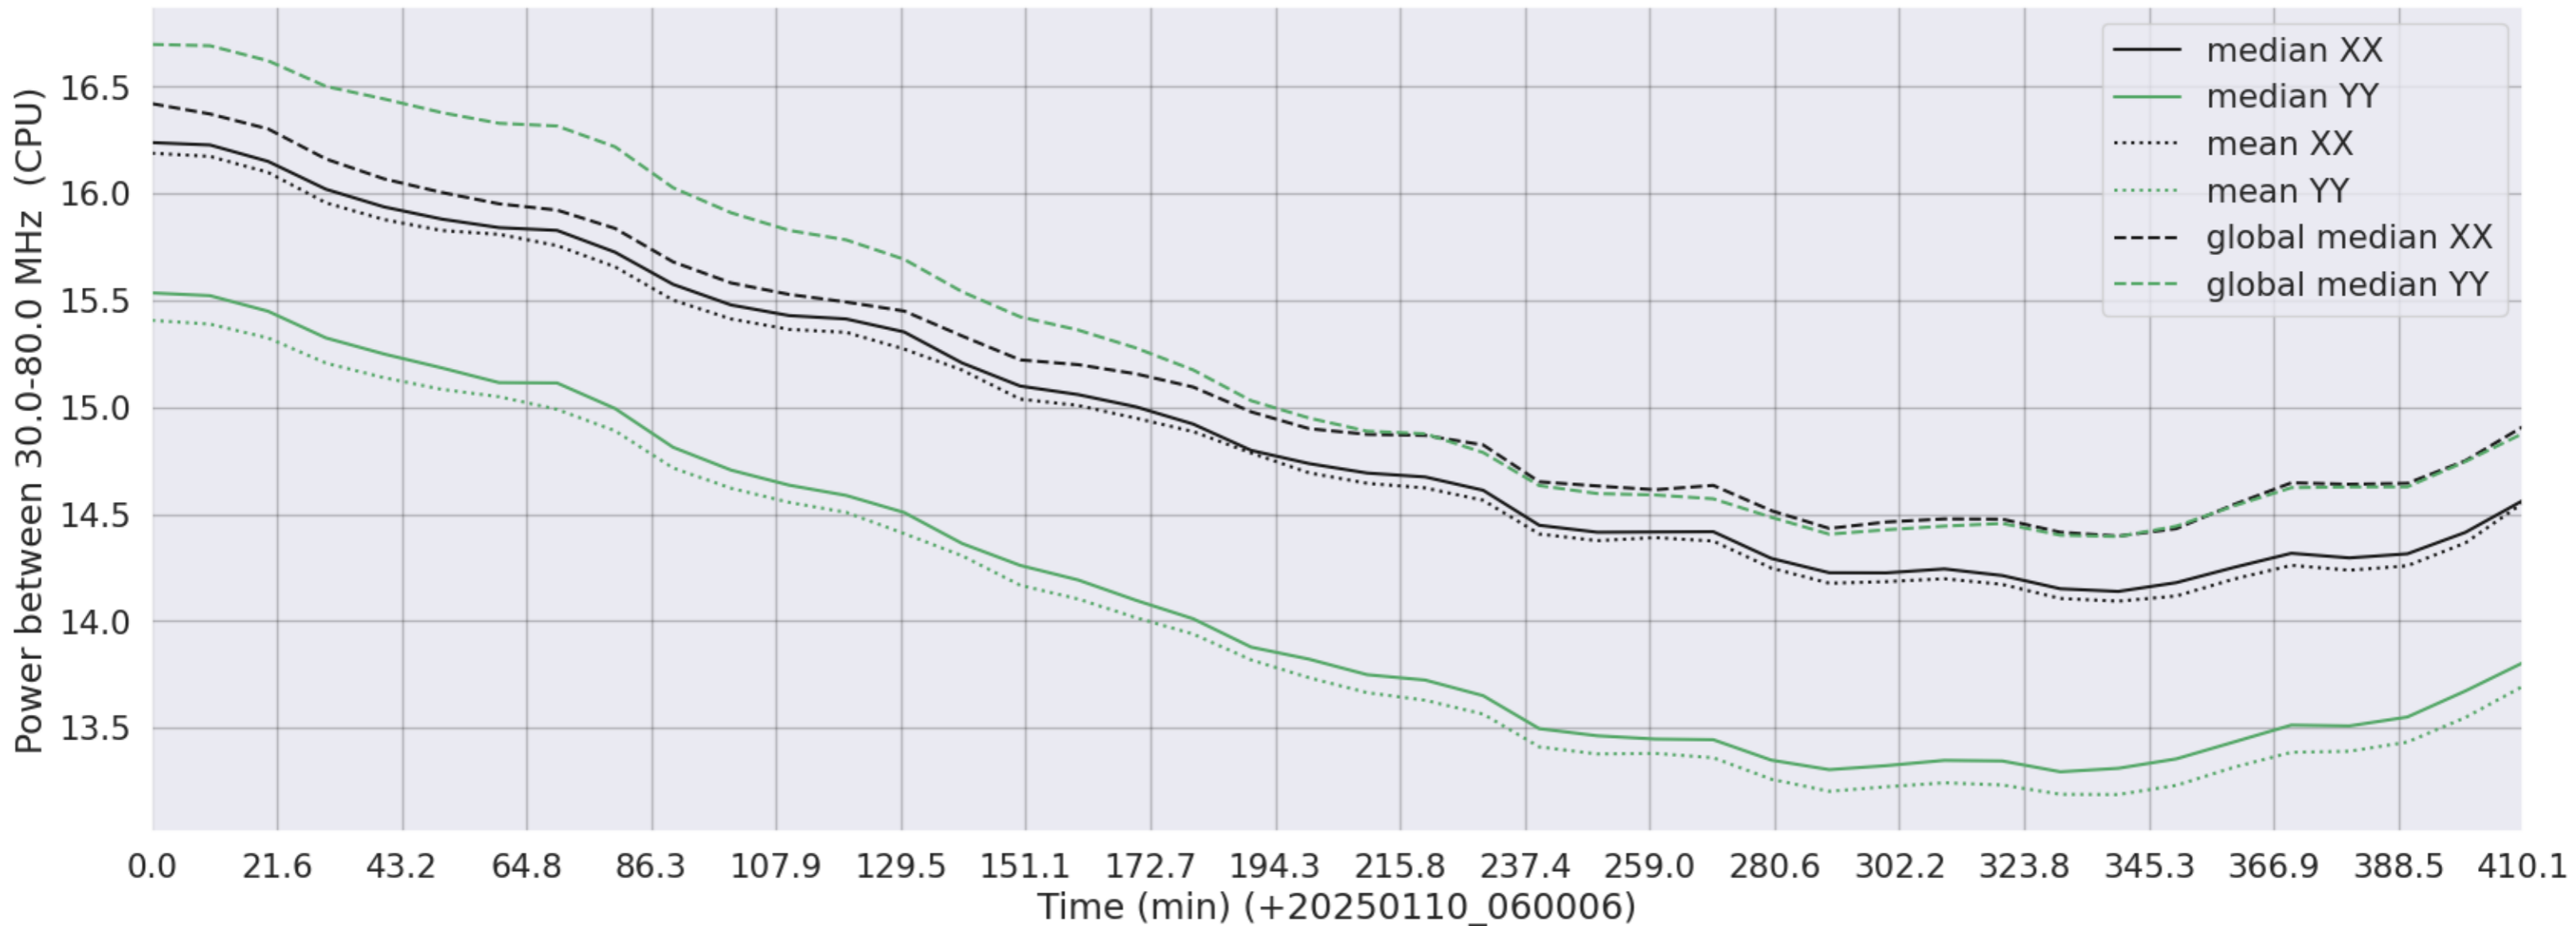

LWA113 - Correlator# 203 - XX FLAGS:Good - YY FLAGS:Good

LWA114 - Correlator# 202 - XX FLAGS:Good - YY FLAGS:Good