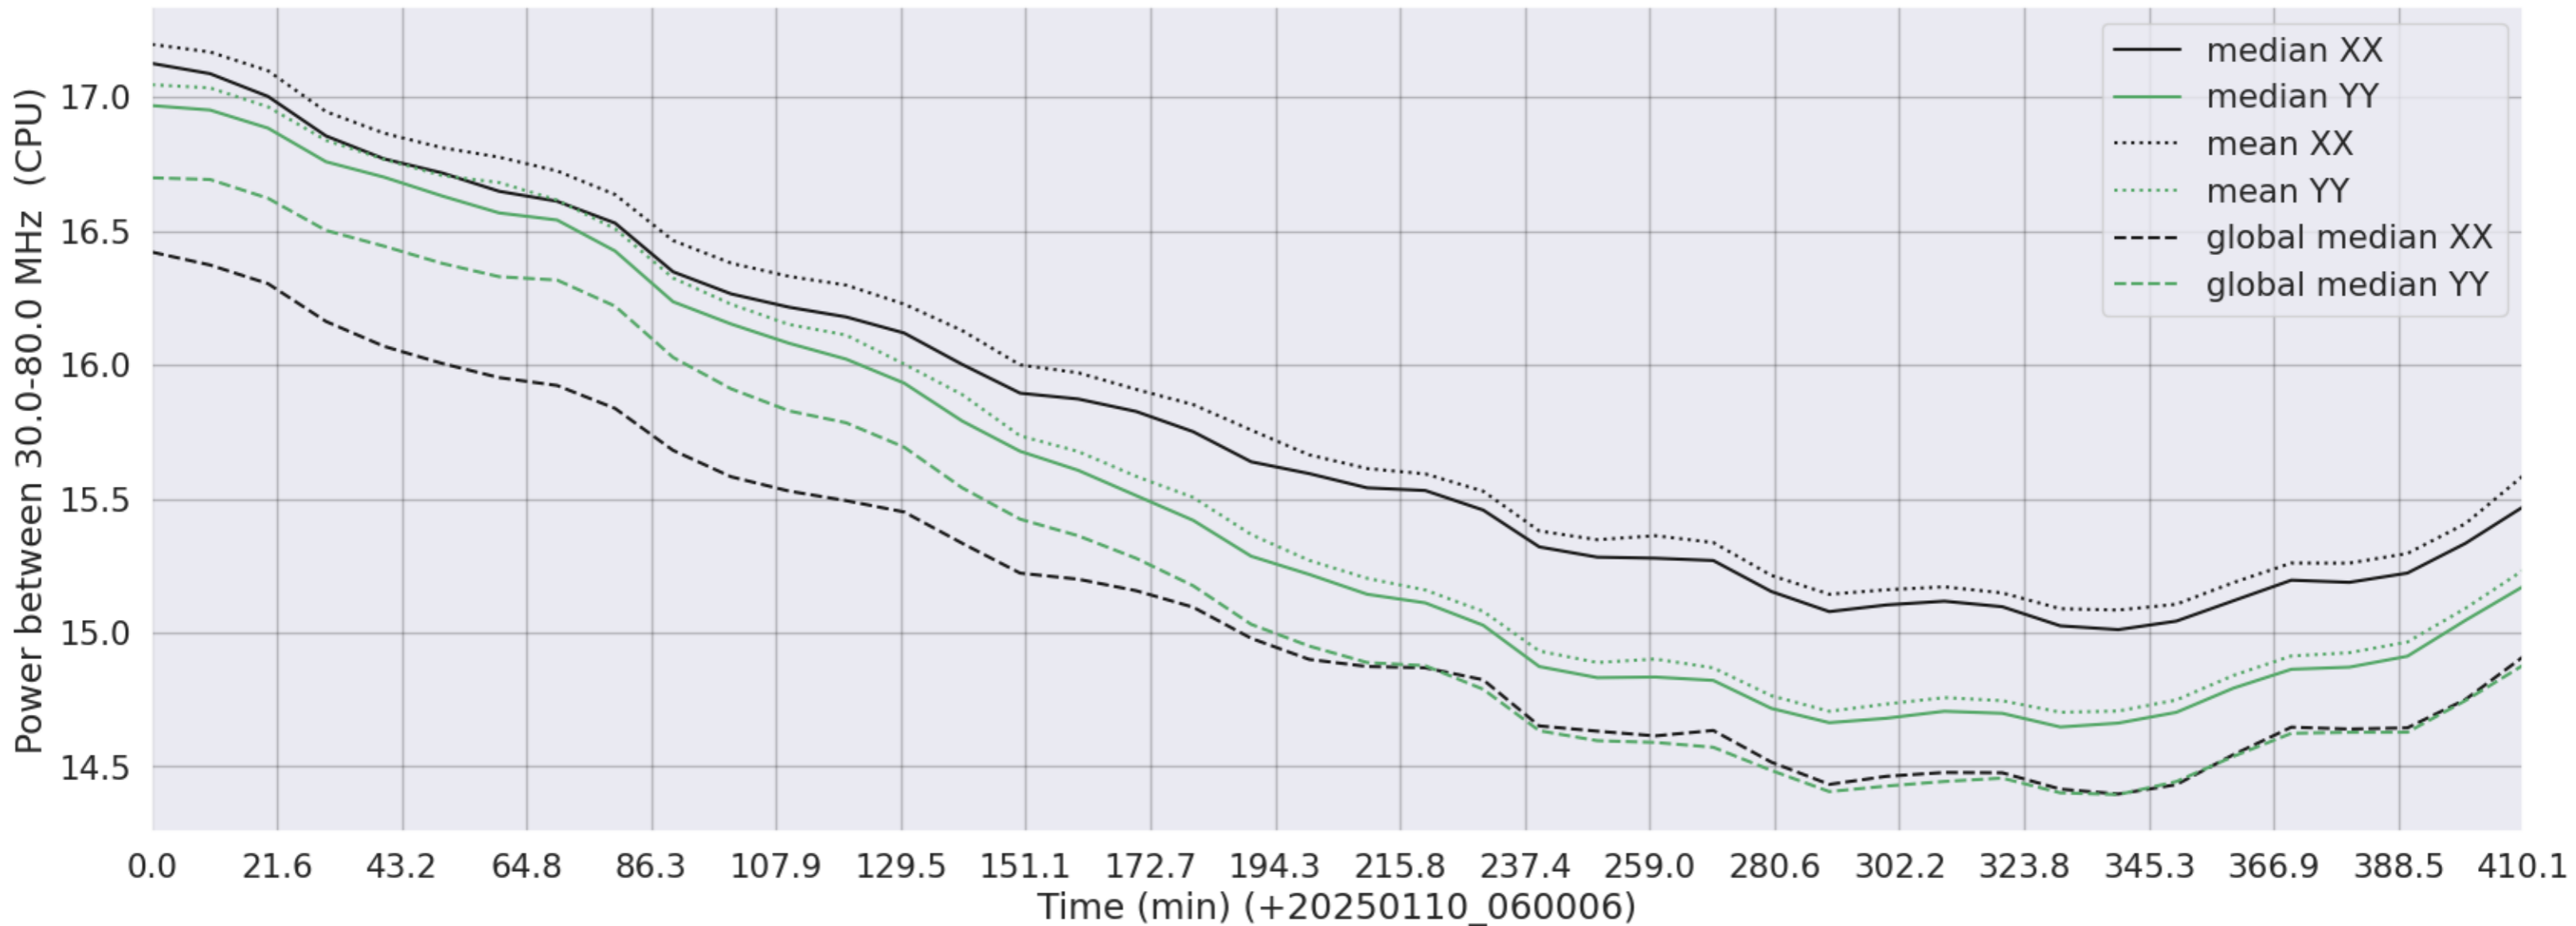

LWA100 - Correlator# 175 - XX FLAGS:Good - YY FLAGS:Good

LWA101 - Correlator# 174 - XX FLAGS:Good - YY FLAGS:Good