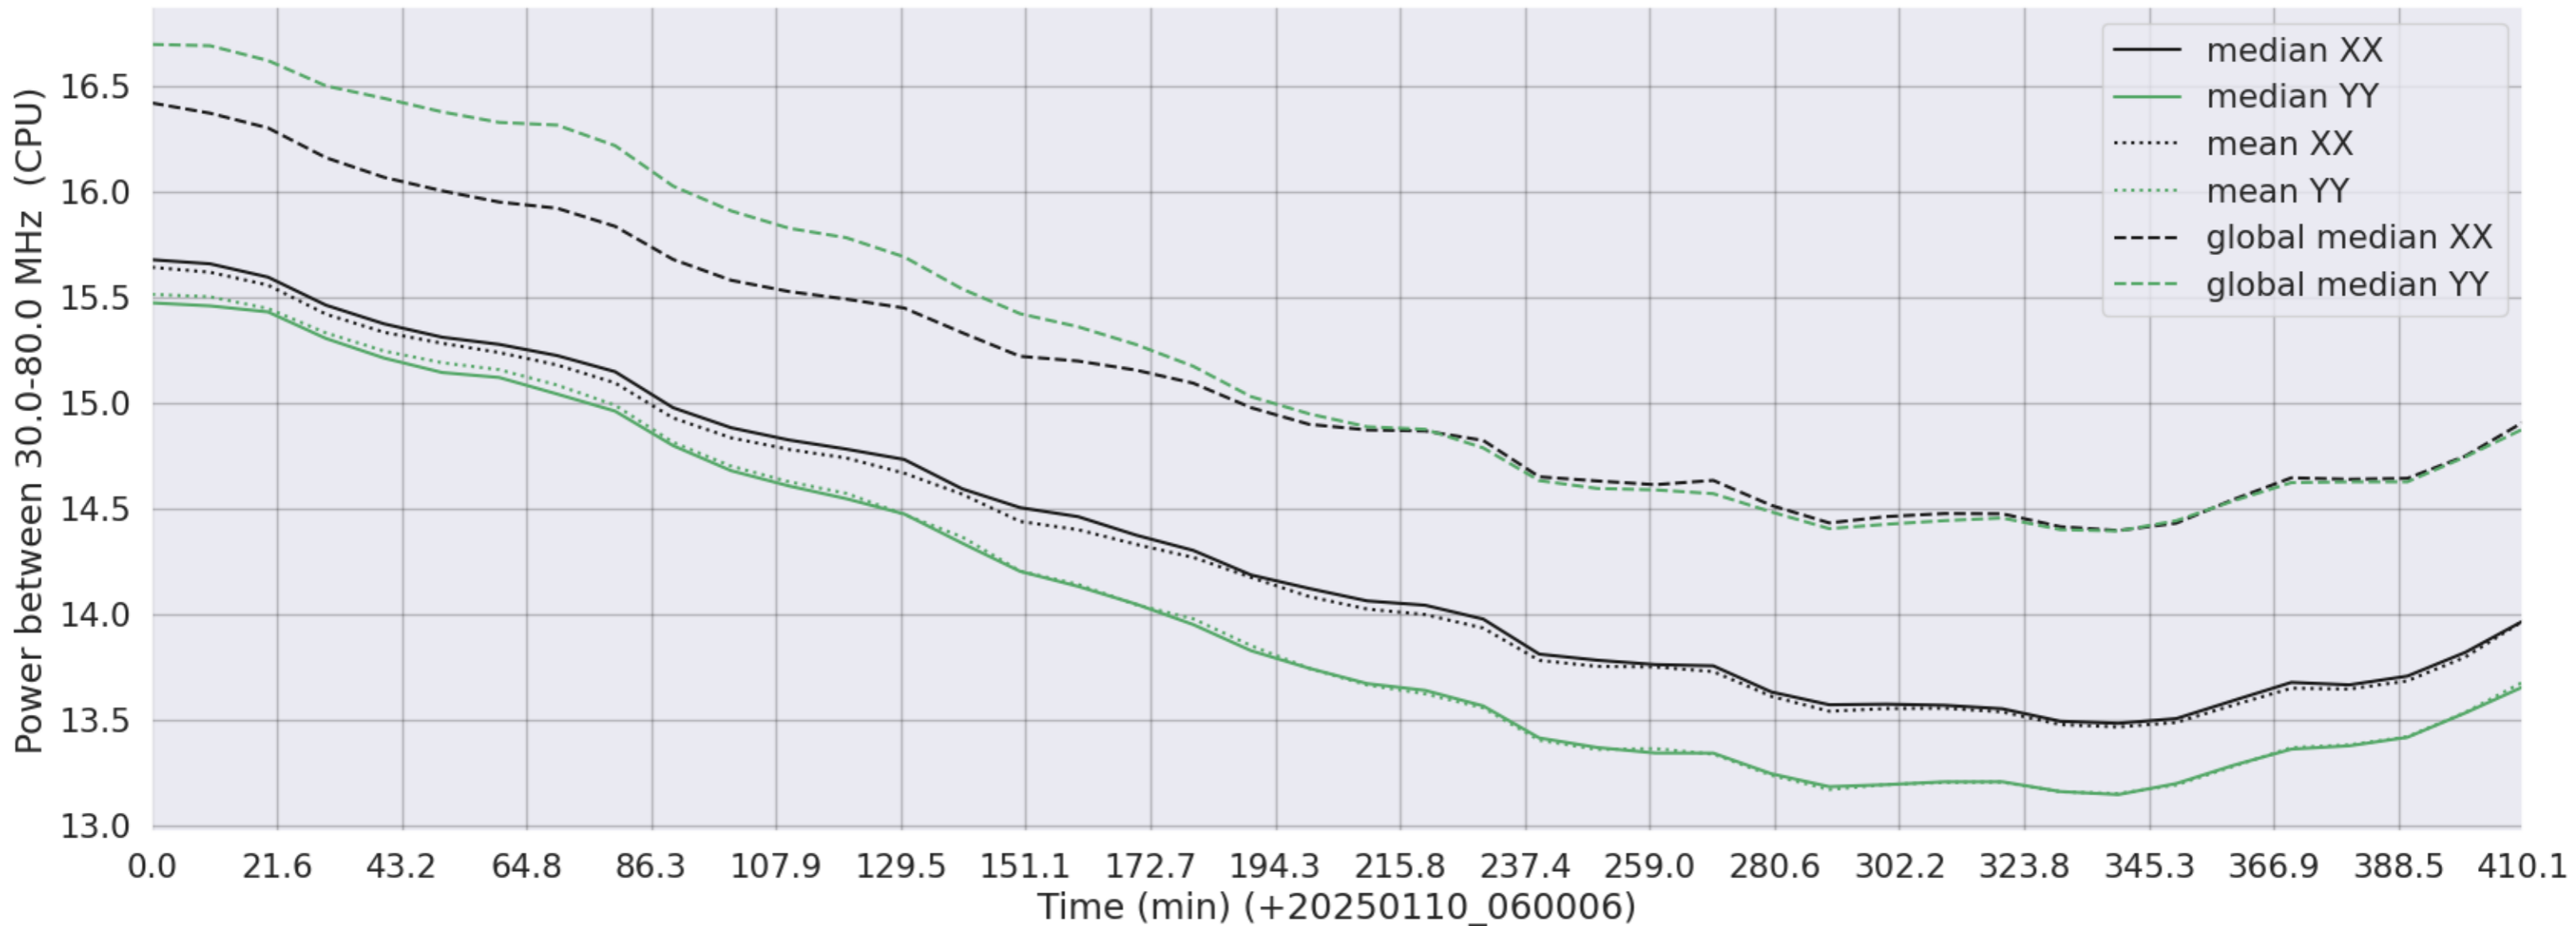

LWA062 - Correlator# 138 - XX FLAGS:Good - YY FLAGS:Good

LWA058 - Correlator# 137 - XX FLAGS:Good - YY FLAGS:Good