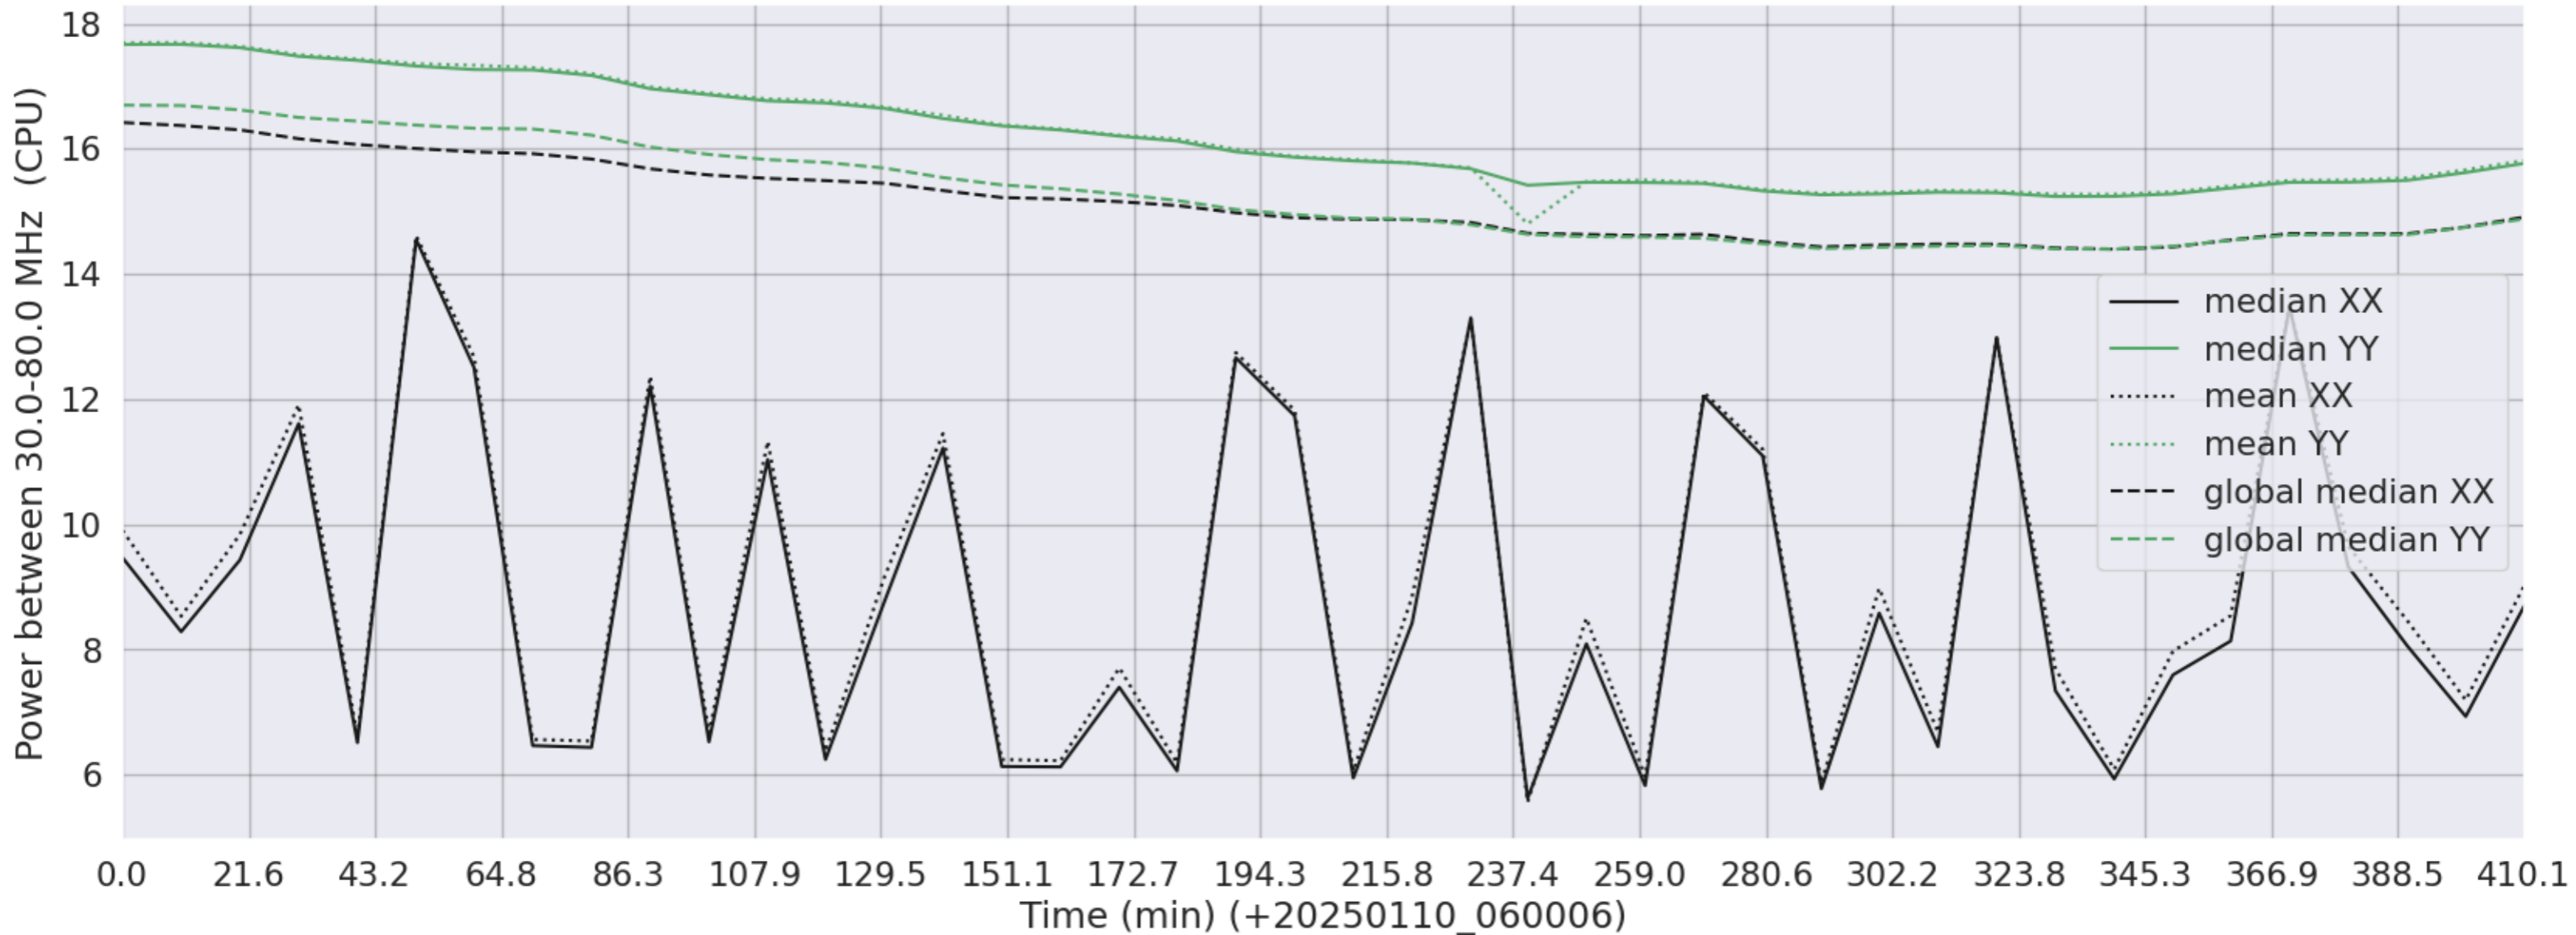

LWA104 - Correlator# 179 - XX FLAGS:Good - YY FLAGS:Good

LWA105 - Correlator# 178 - XX FLAGS:HighTimeVar+BadSpecShape - YY FLAGS:Good