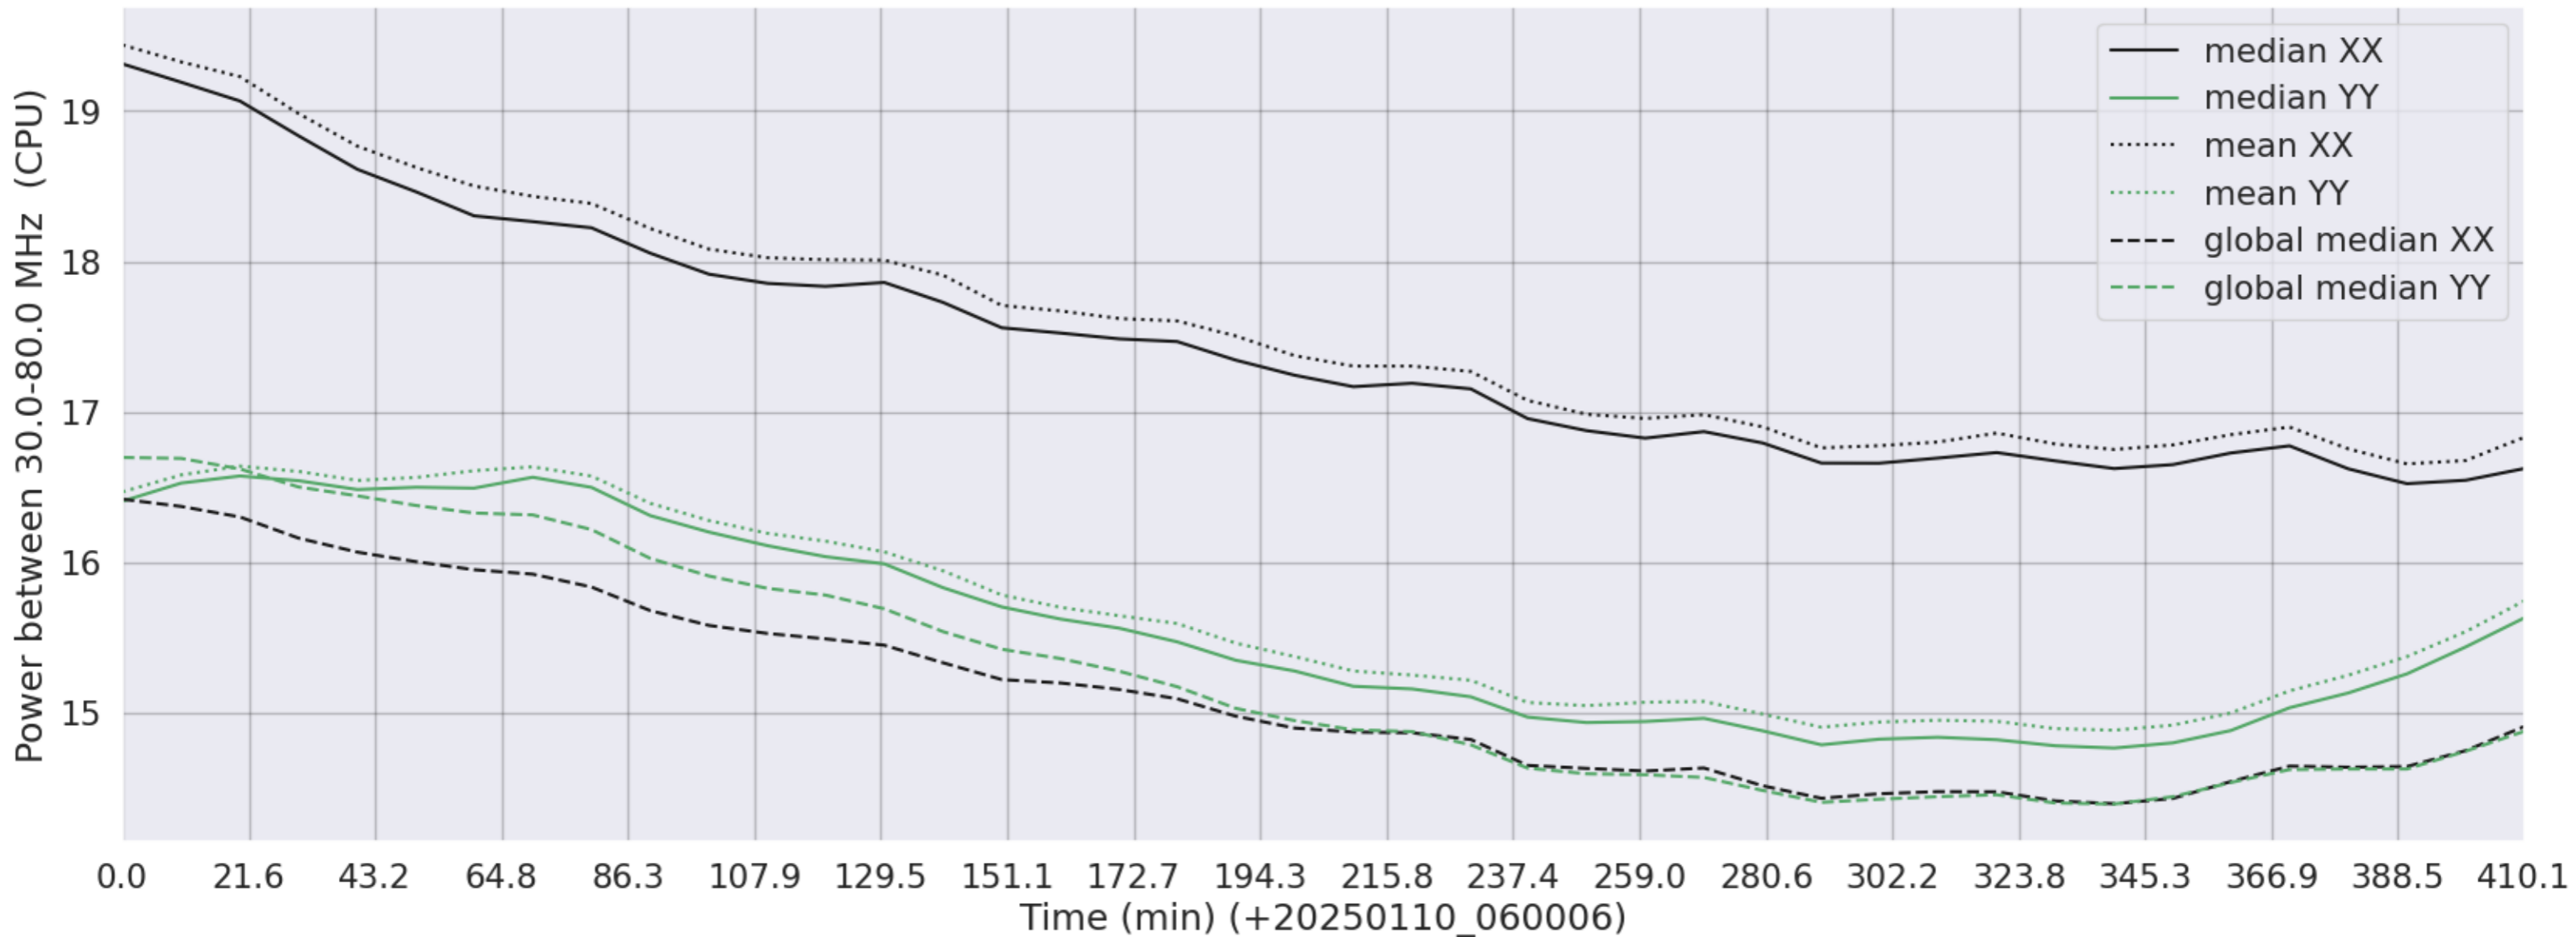

LWA313 - Correlator# 018 - XX FLAGS:Good - YY FLAGS:Good

LWA310 - Correlator# 017 - XX FLAGS:Good - YY FLAGS:Good