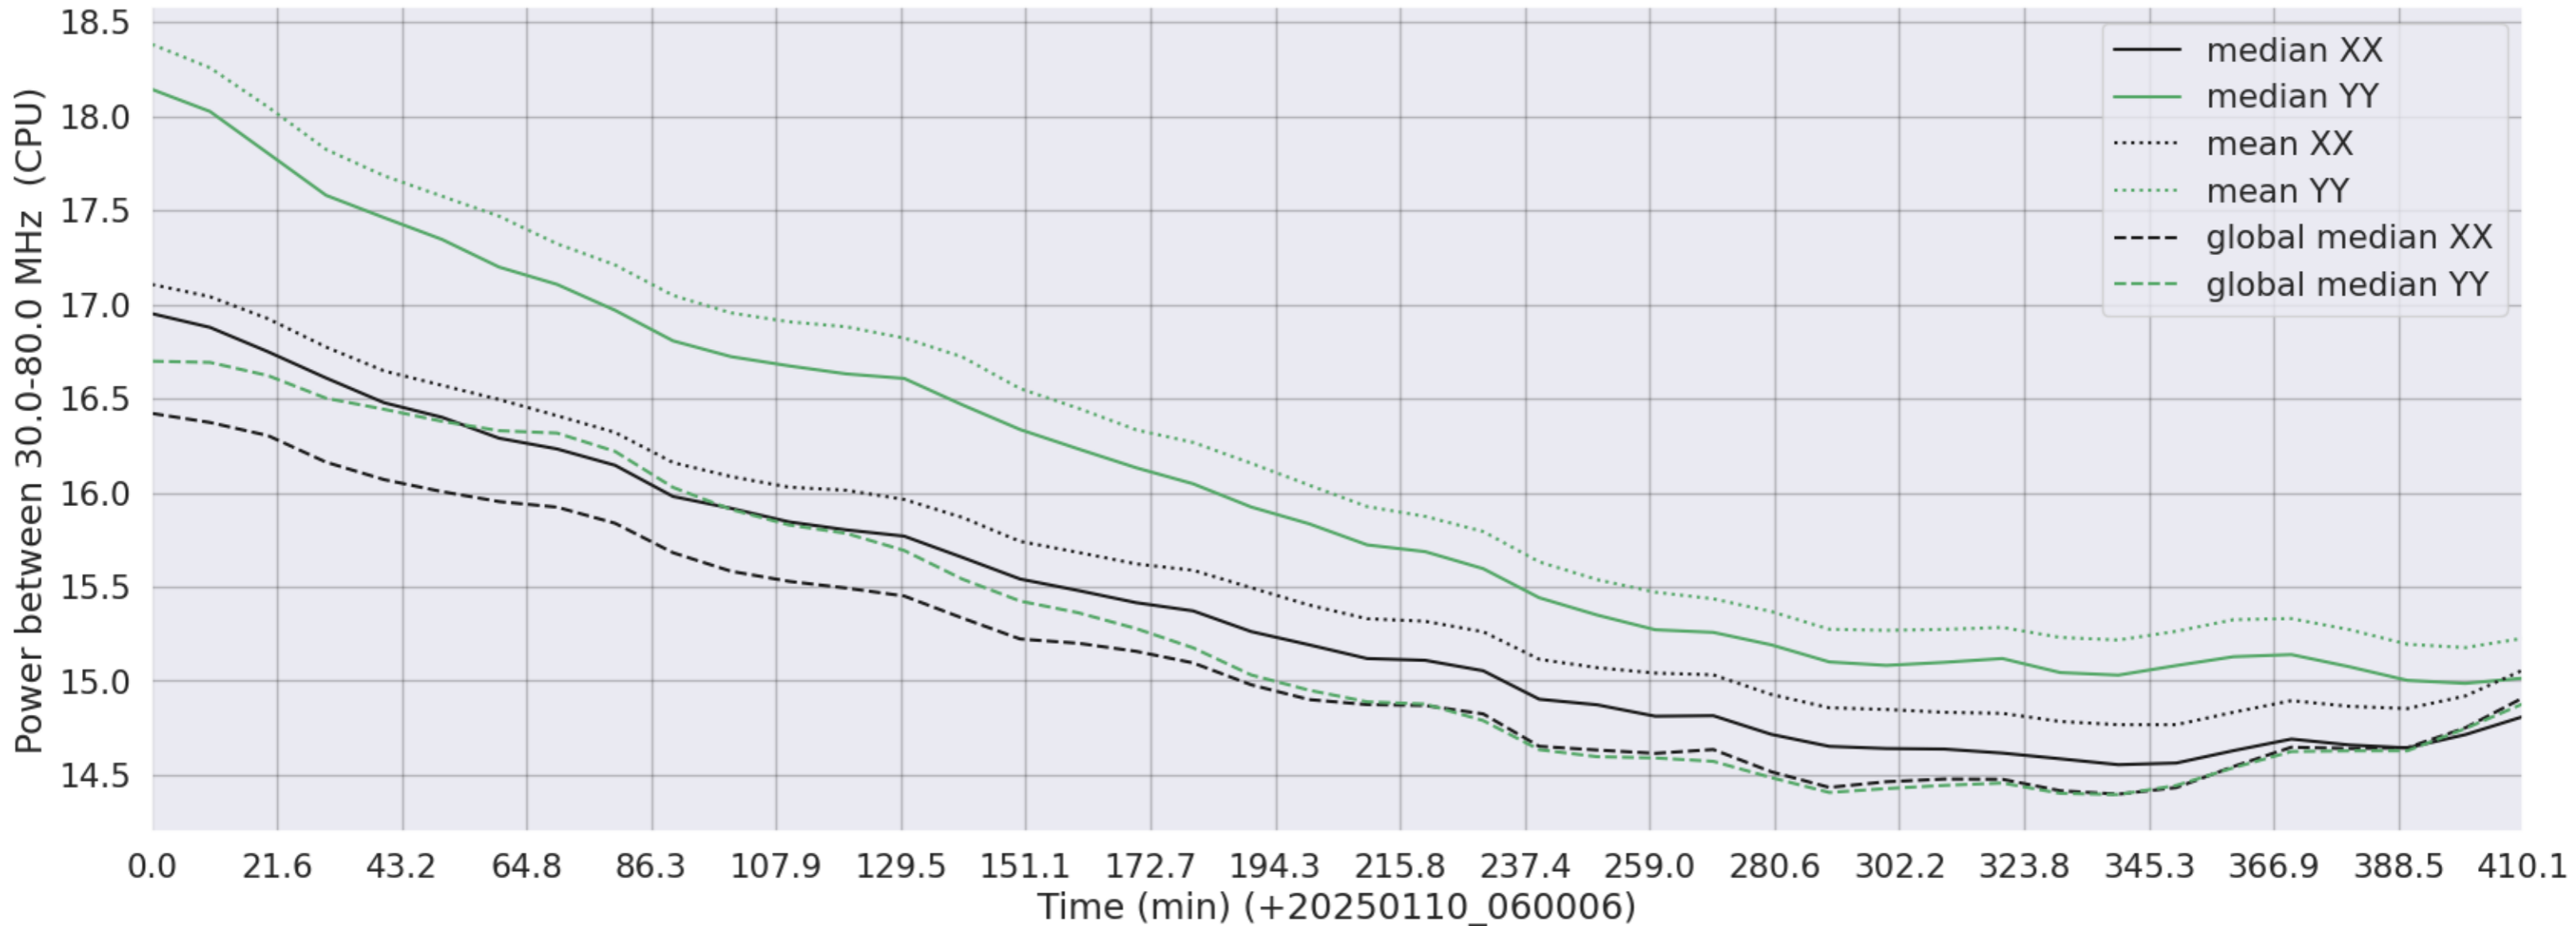

LWA084 - Correlator# 120 - XX FLAGS:Good - YY FLAGS:Good

LWA055 - Correlator# 121 - XX FLAGS:Good - YY FLAGS:Good

LWA324 - Correlator# 122 - XX FLAGS:Good - YY FLAGS:Good

LWA262 - Correlator# 123 - XX FLAGS:Good - YY FLAGS:Good