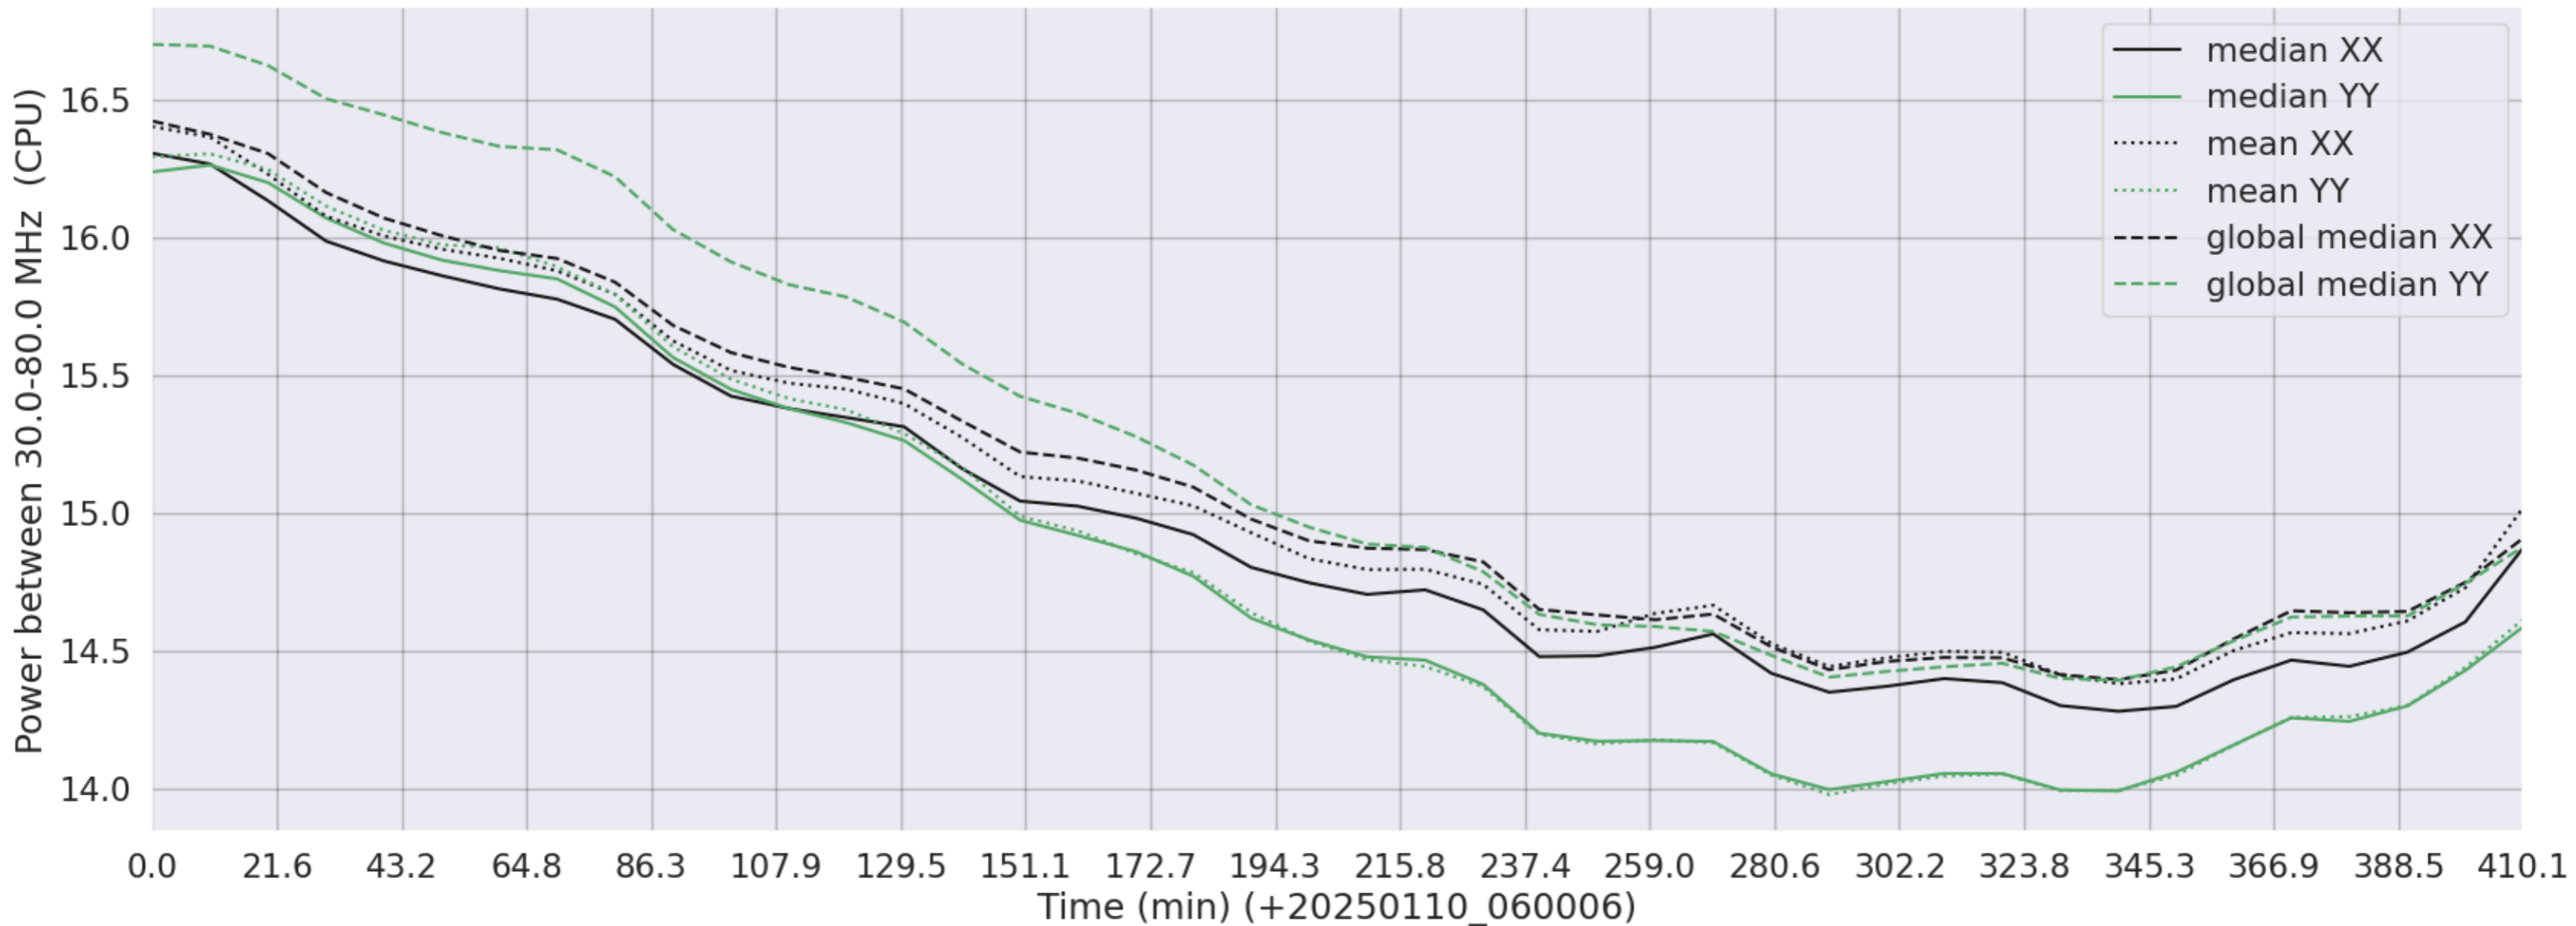

LWA018 - Correlator# 100 - XX FLAGS:Good - YY FLAGS:Good

LWA017 - Correlator# 101 - XX FLAGS:Good - YY FLAGS:Good

LWA020 - Correlator# 102 - XX FLAGS:Good - YY FLAGS:Good

LWA019 - Correlator# 103 - XX FLAGS:Good - YY FLAGS:Good