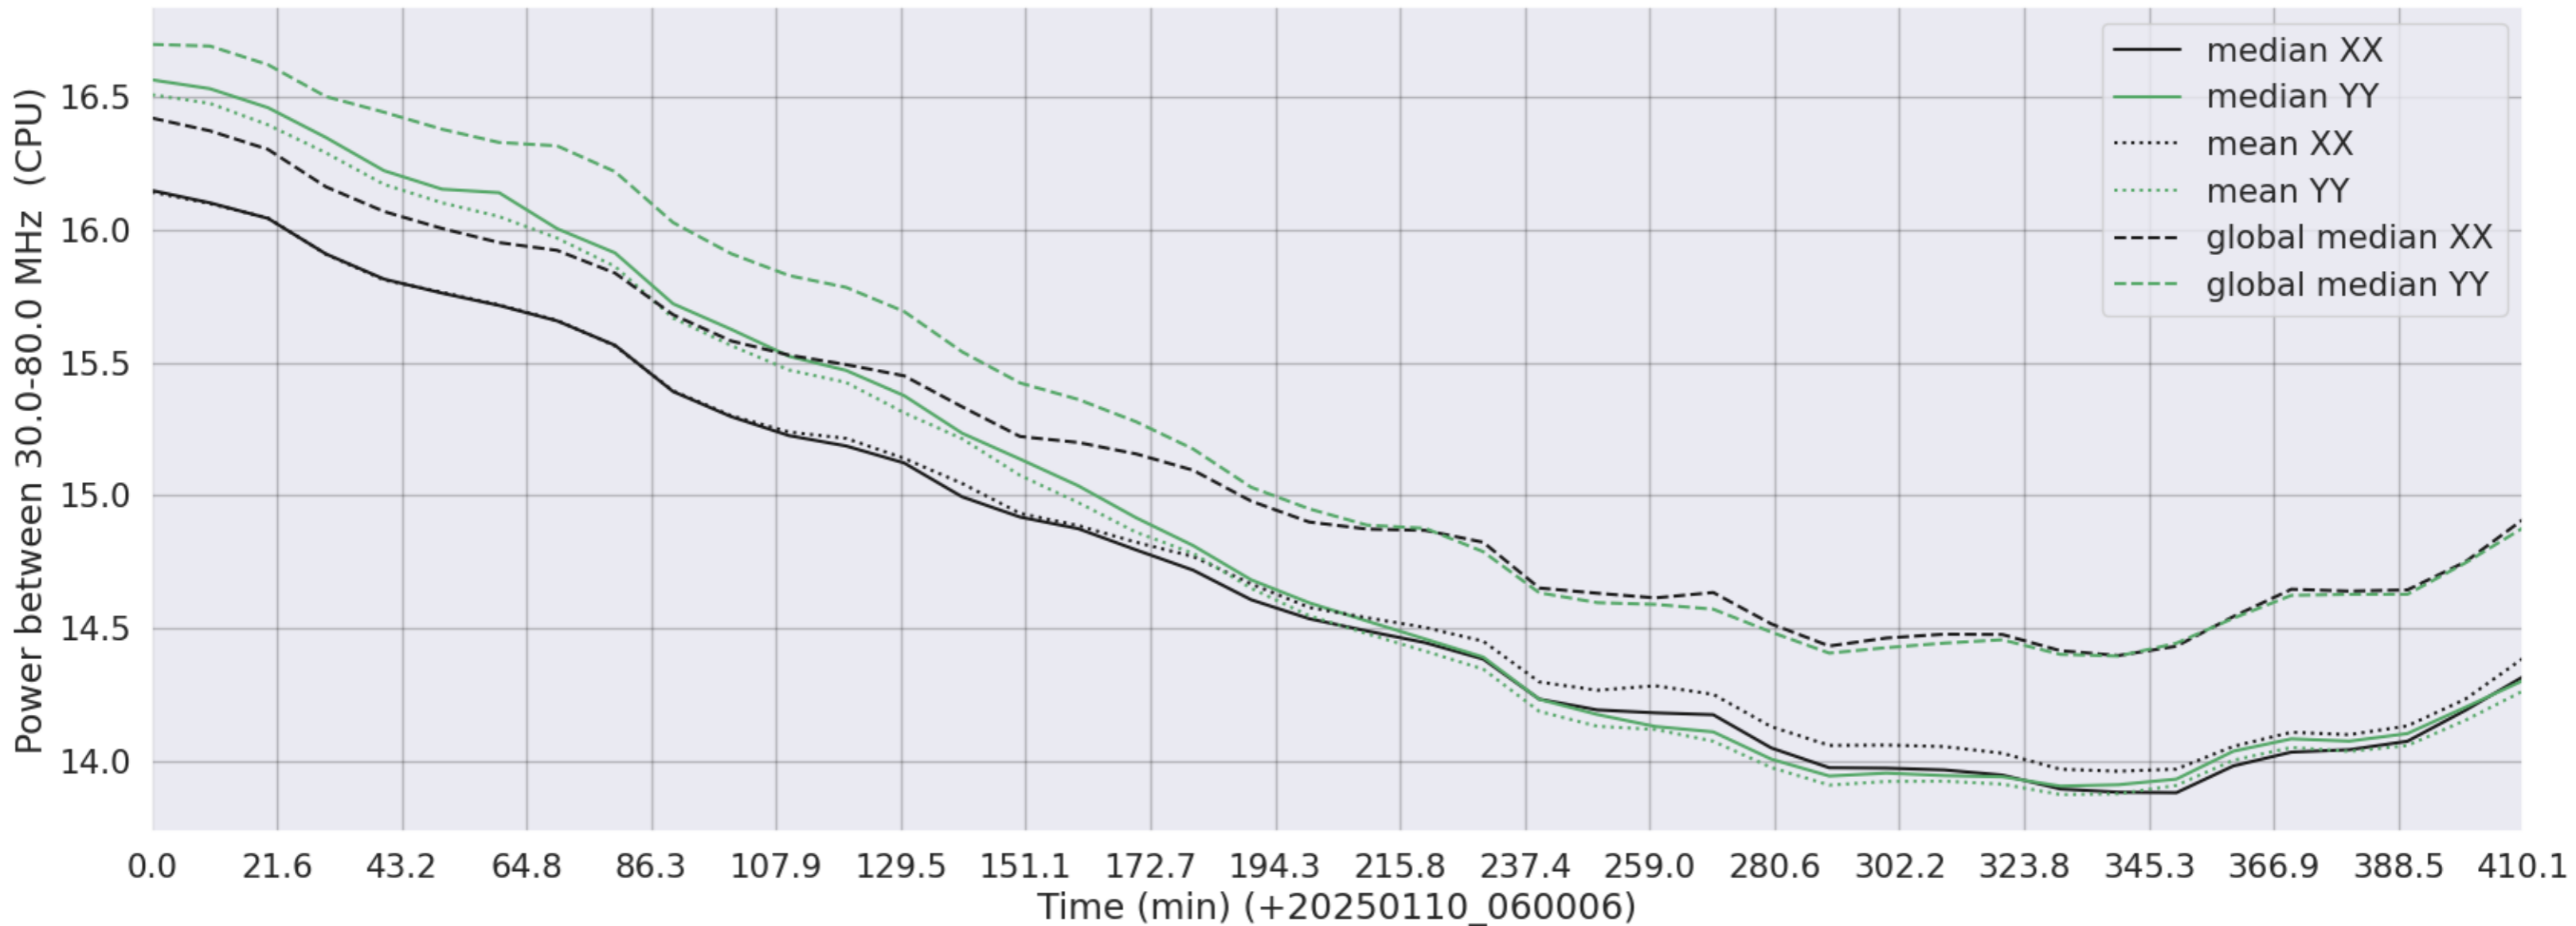

LWA258 - Correlator# 035 - XX FLAGS:Good - YY FLAGS:Good

LWA260 - Correlator# 034 - XX FLAGS:Good - YY FLAGS:Good