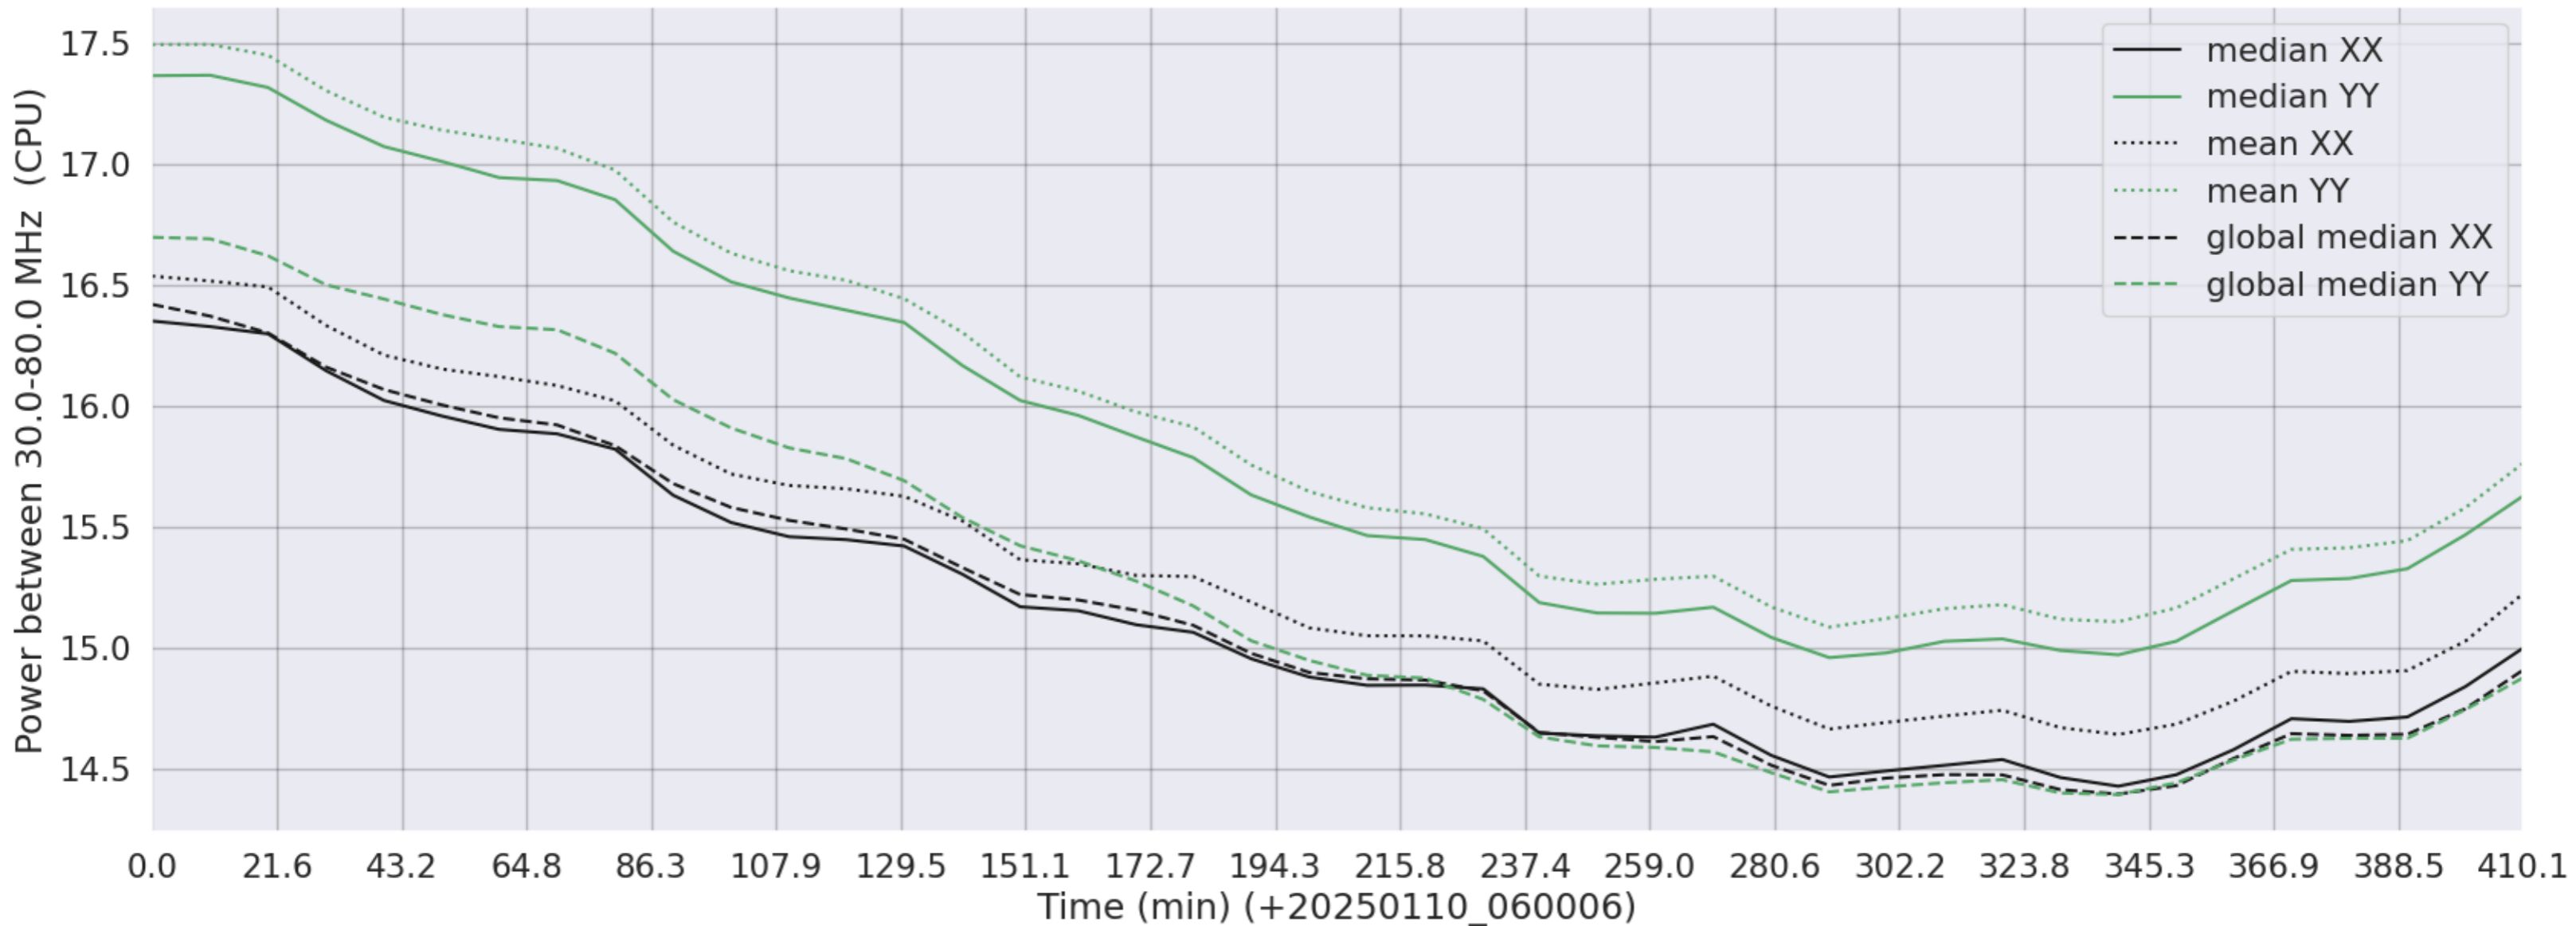

LWA329 - Correlator# 287 - XX FLAGS:Good - YY FLAGS:Good

LWA170 - Correlator# 288 - XX FLAGS:Good - YY FLAGS:Good

LWA234 - Correlator# 289 - XX FLAGS:Good - YY FLAGS:Good

LWA173 - Correlator# 290 - XX FLAGS:Good - YY FLAGS:Good