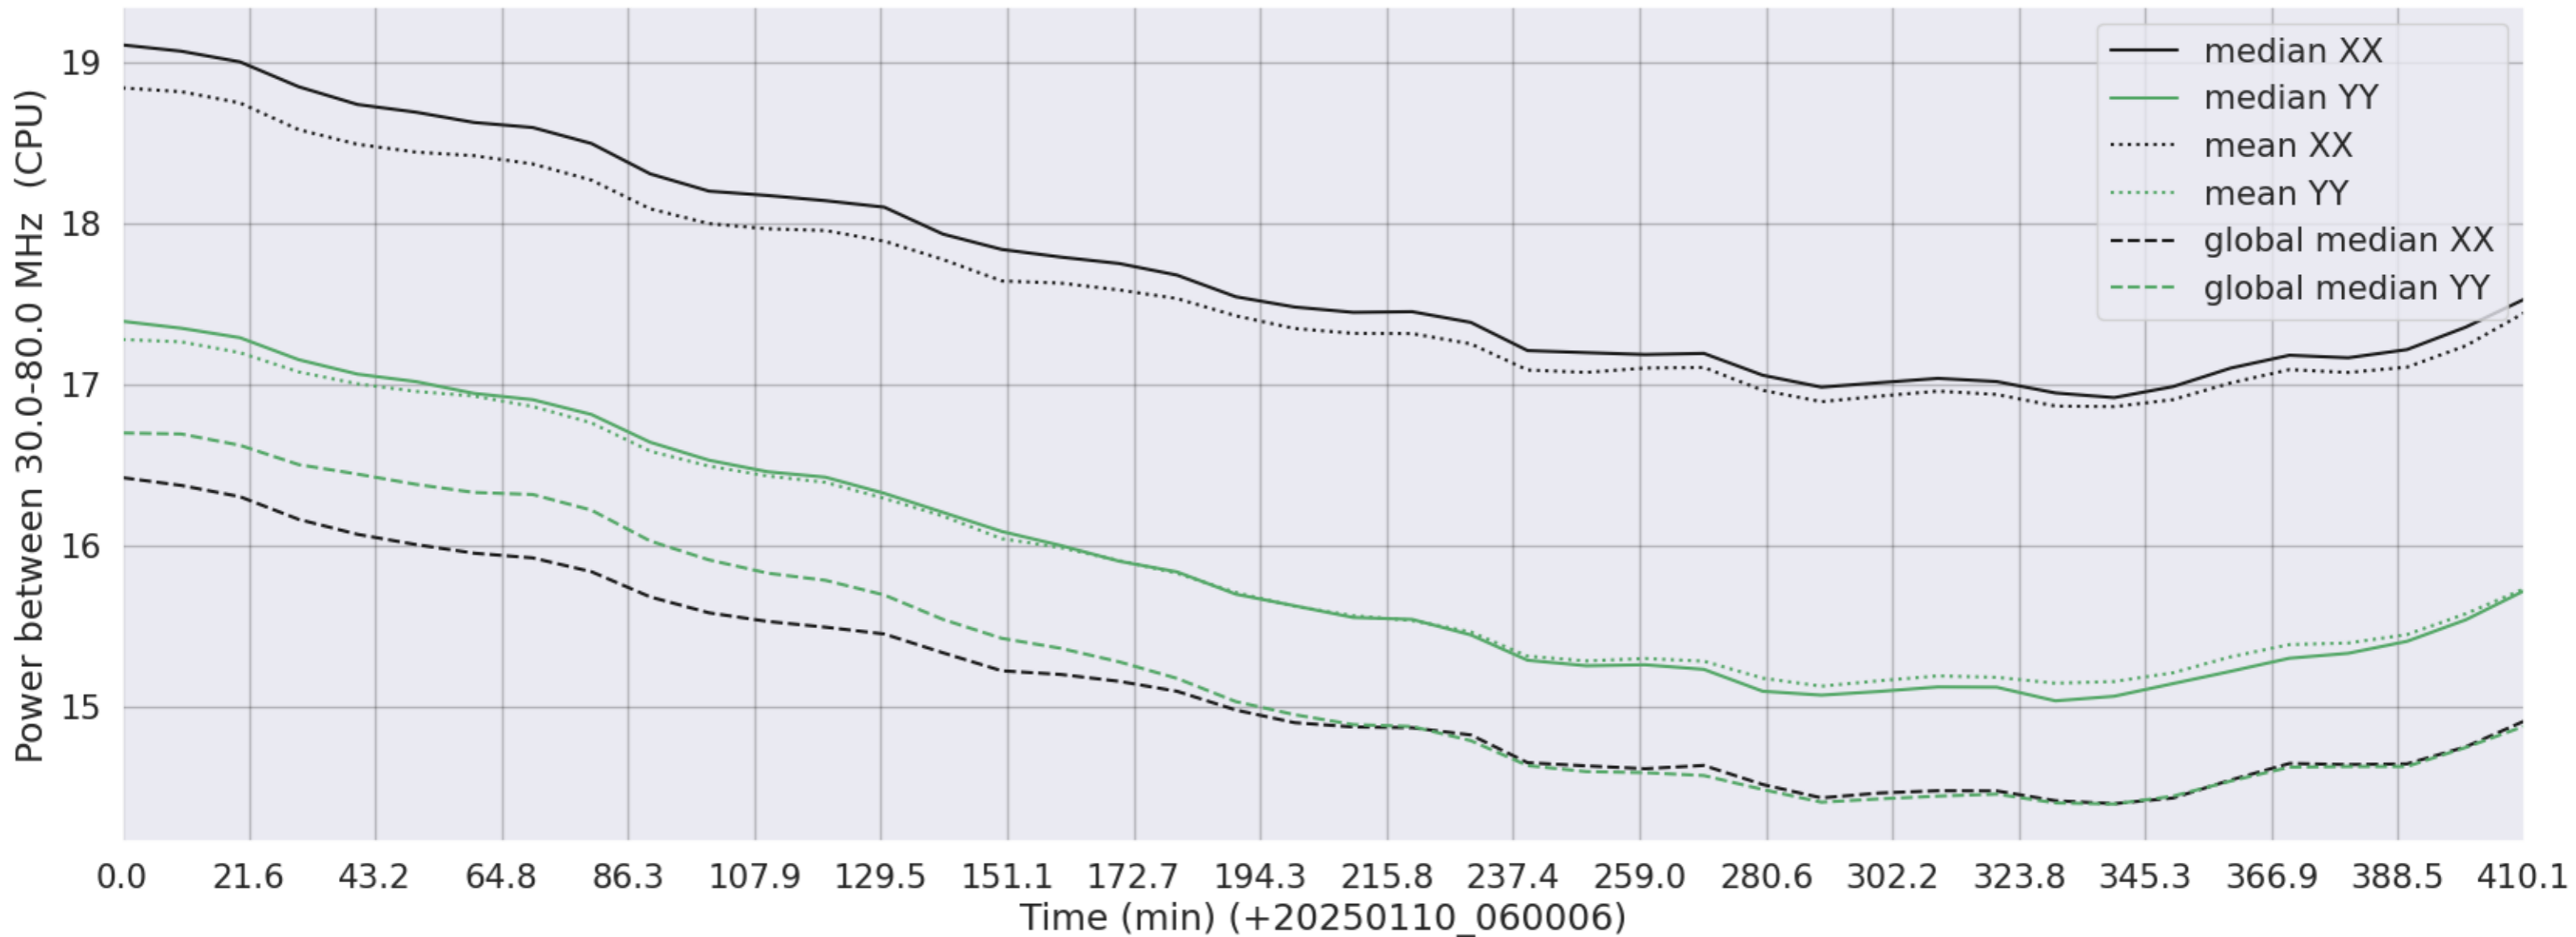

LWA347 - Correlator# 255 - XX FLAGS:Good - YY FLAGS:Good

LWA135 - Correlator# 256 - XX FLAGS:Good - YY FLAGS:Good

LWA133 - Correlator# 257 - XX FLAGS:Good - YY FLAGS:Good

LWA137 - Correlator# 258 - XX FLAGS:Good - YY FLAGS:Good