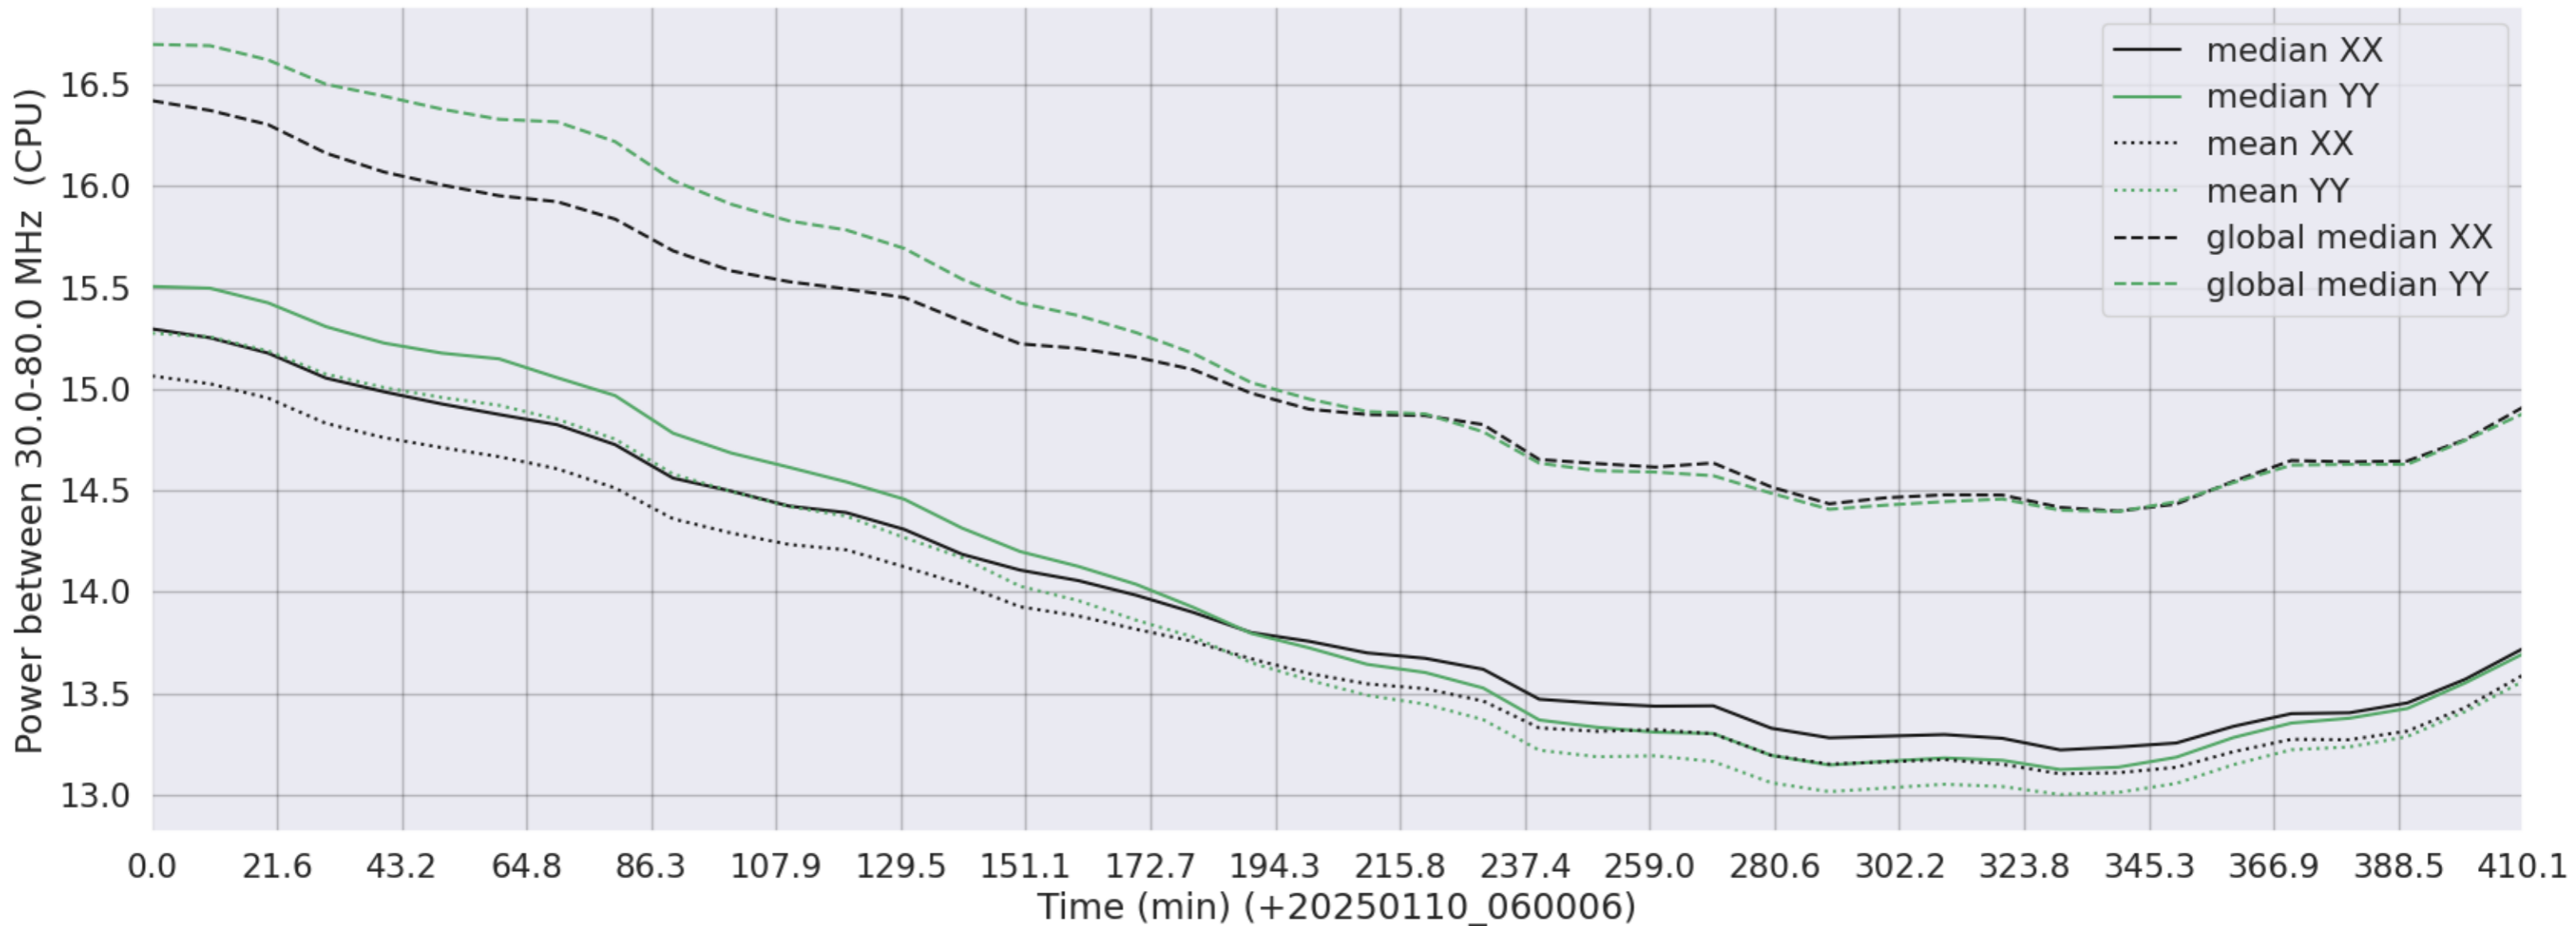

LWA186 - Correlator# 243 - XX FLAGS:Good - YY FLAGS:LowPower

LWA190 - Correlator# 244 - XX FLAGS:Good - YY FLAGS:LowPower

LWA189 - Correlator# 245 - XX FLAGS:Good - YY FLAGS:Good

LWA191 - Correlator# 246 - XX FLAGS:Good - YY FLAGS:Good