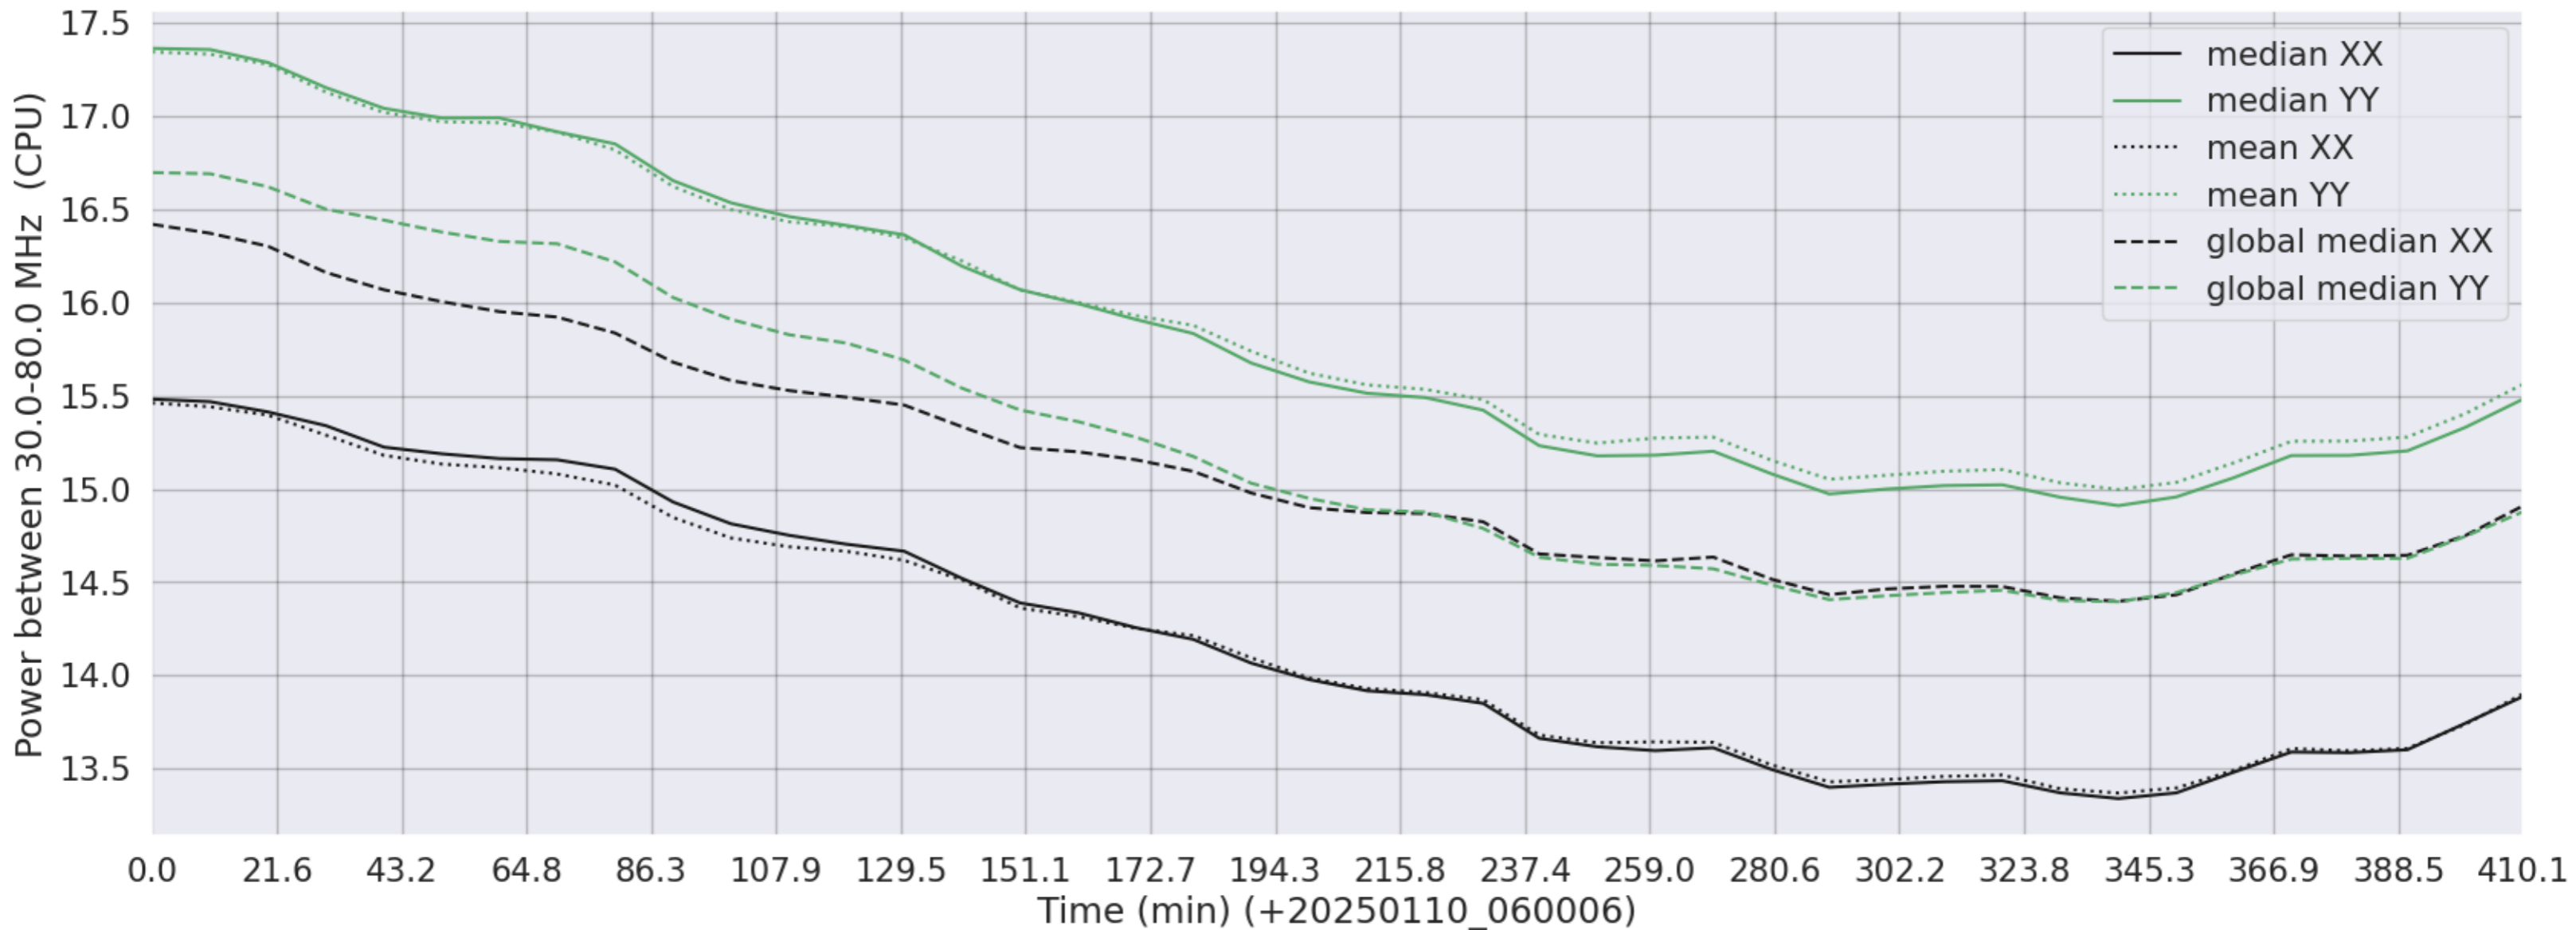

LWA300 - Correlator# 348 - XX FLAGS:Good - YY FLAGS:Good

LWA256 - Correlator# 347 - XX FLAGS:Good - YY FLAGS:Good