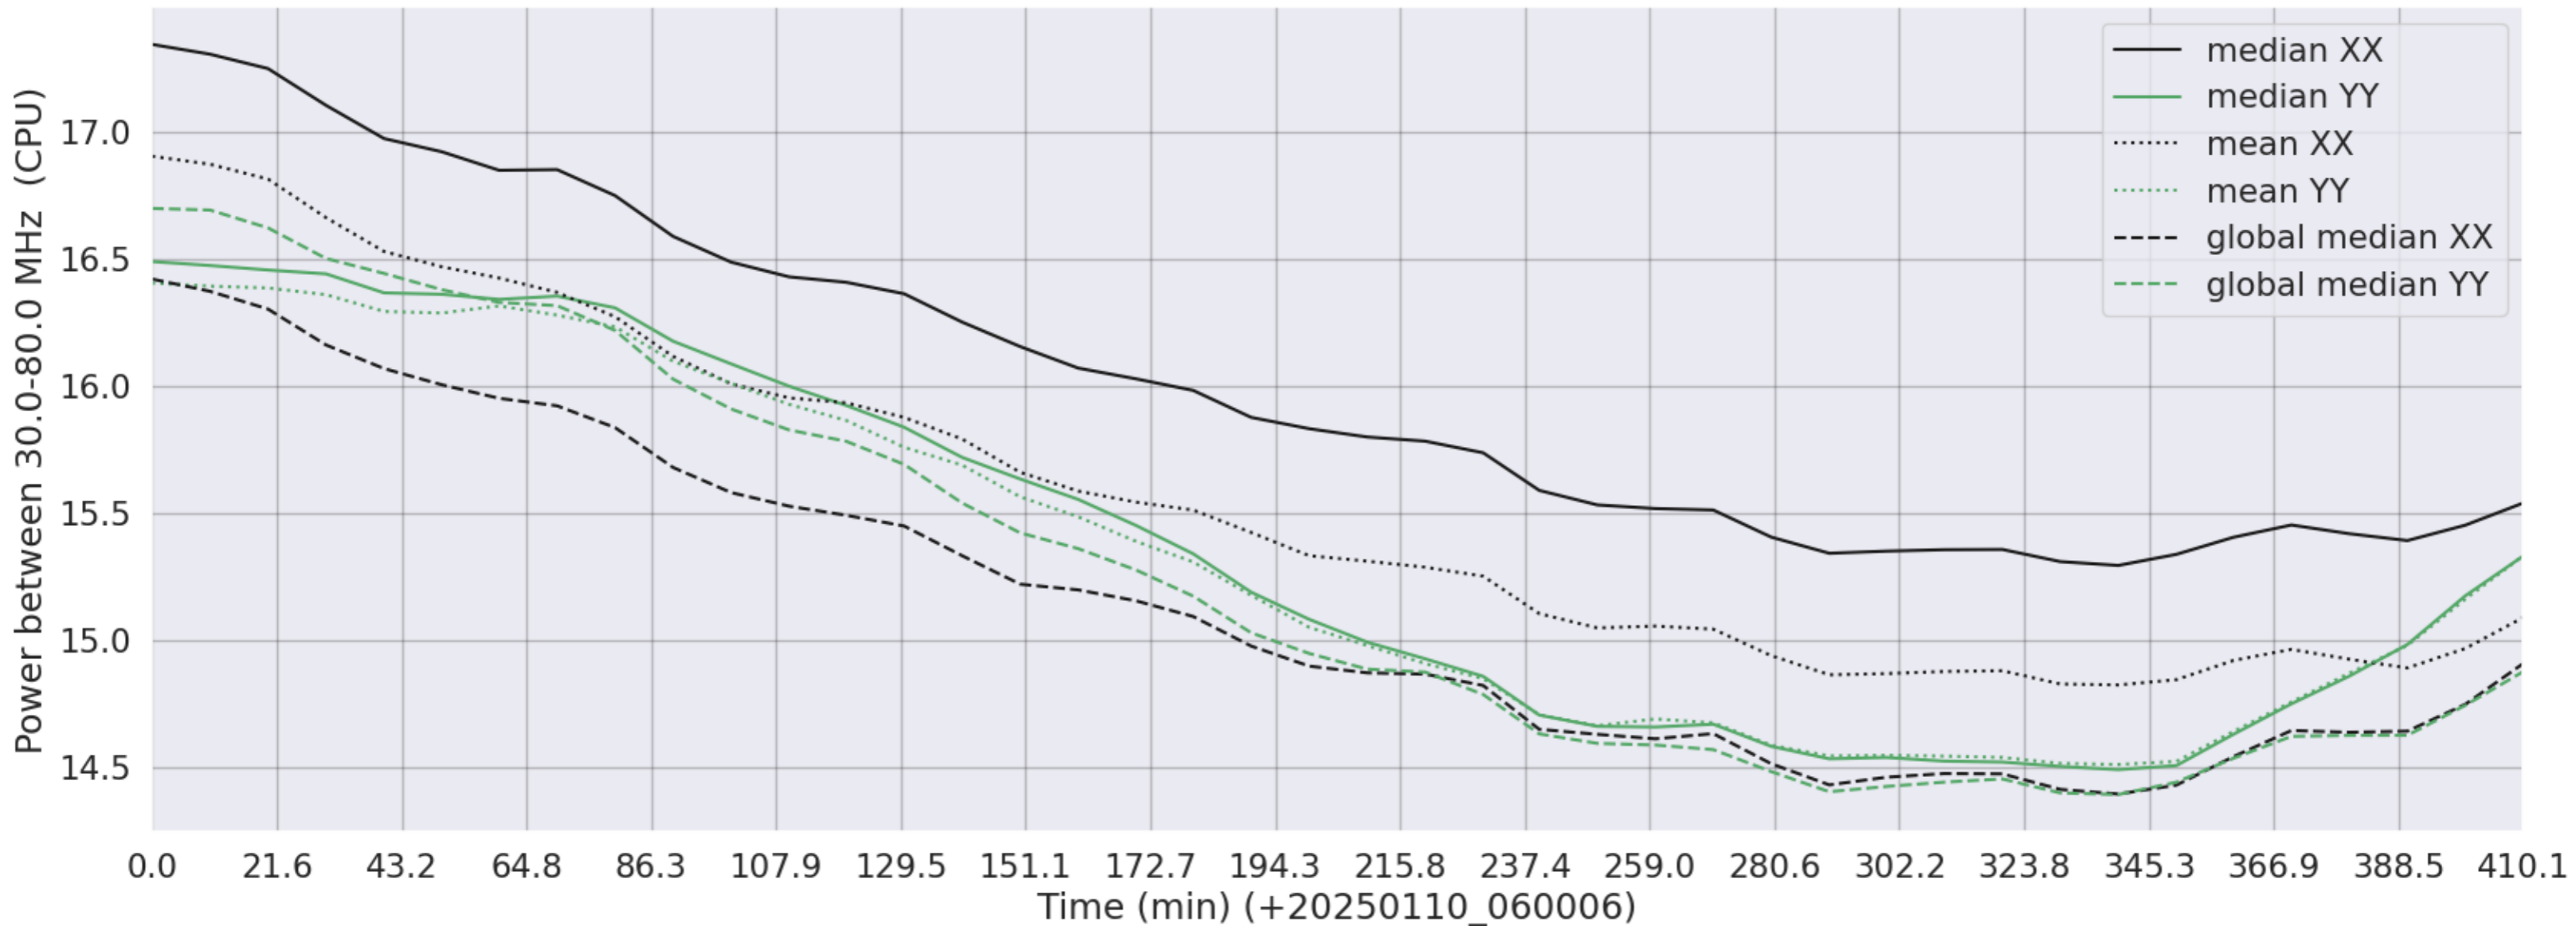

LWA284 - Correlator# 043 - XX FLAGS:Good - YY FLAGS:Good

LWA288 - Correlator# 042 - XX FLAGS:Good - YY FLAGS:Good