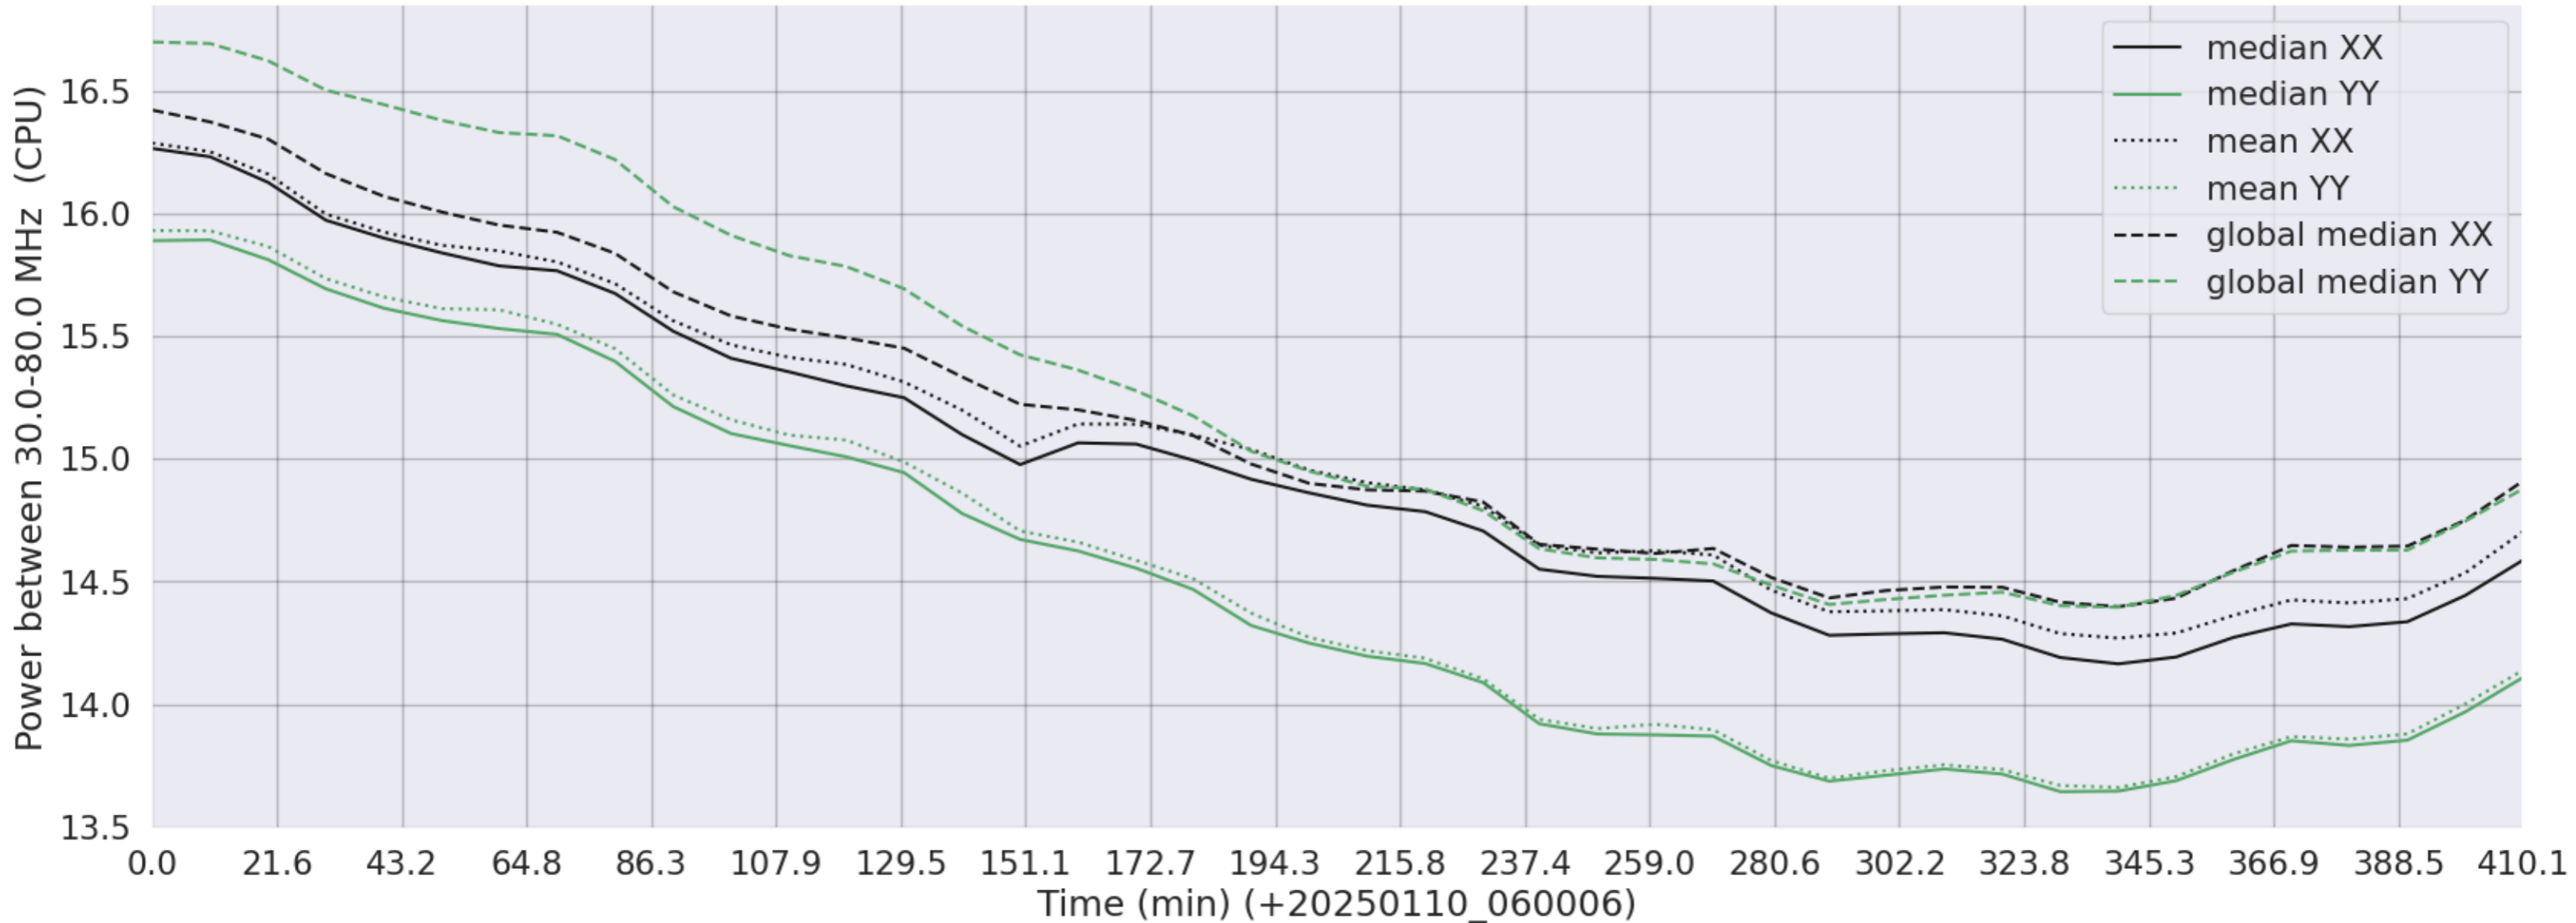

LWA105 - Correlator# 178 - XX FLAGS:HighTimeVar+BadSpecShape - YY FLAGS:Good

LWA102 - Correlator# 177 - XX FLAGS:Good - YY FLAGS:BadSpecShape