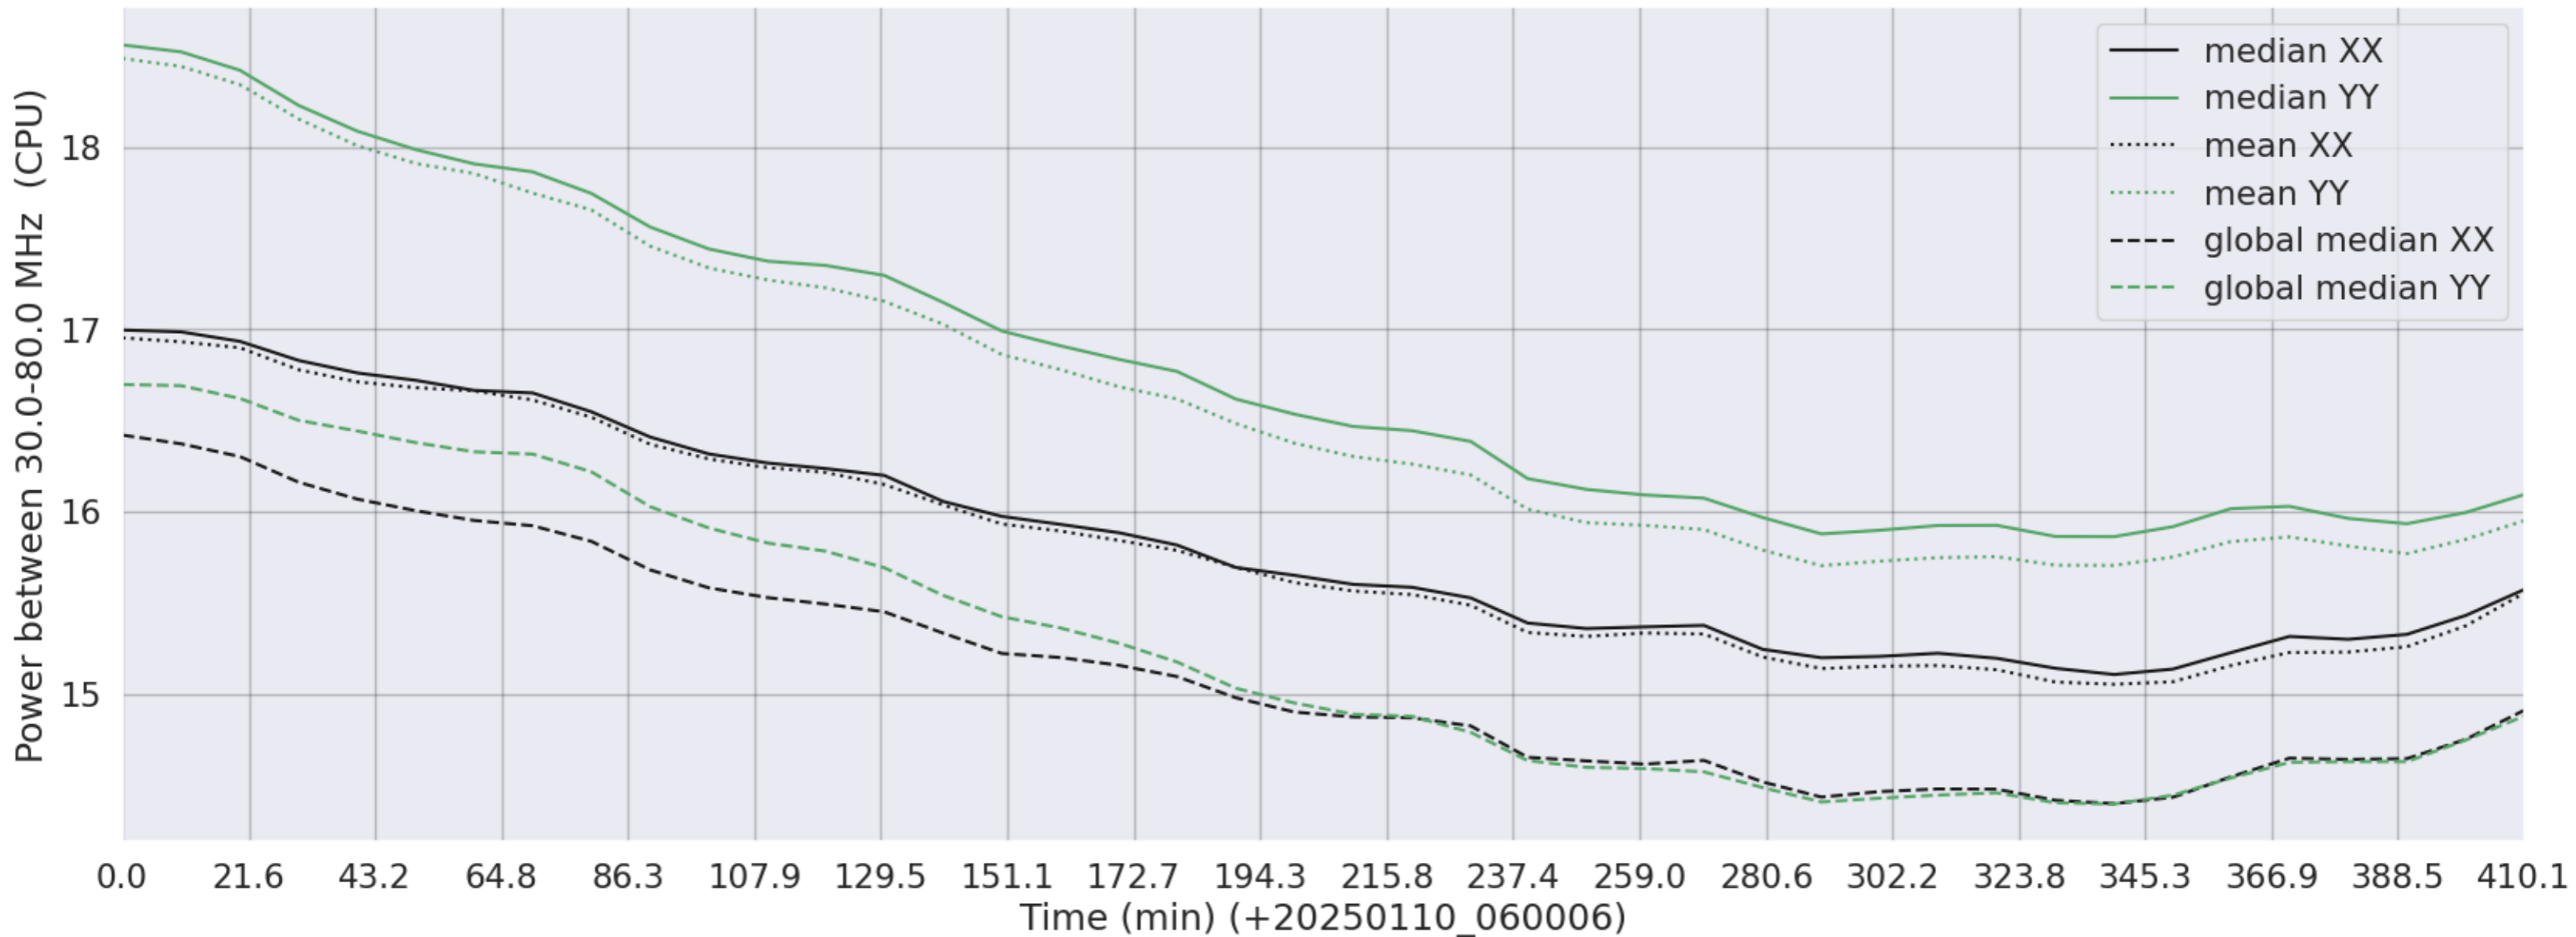

LWA266 - Correlator# 000 - XX FLAGS:Good - YY FLAGS:Good

LWA259 - Correlator# 001 - XX FLAGS:Good - YY FLAGS:Good

LWA268 - Correlator# 002 - XX FLAGS:Good - YY FLAGS:Good

LWA267 - Correlator# 003 - XX FLAGS:Good - YY FLAGS:Good