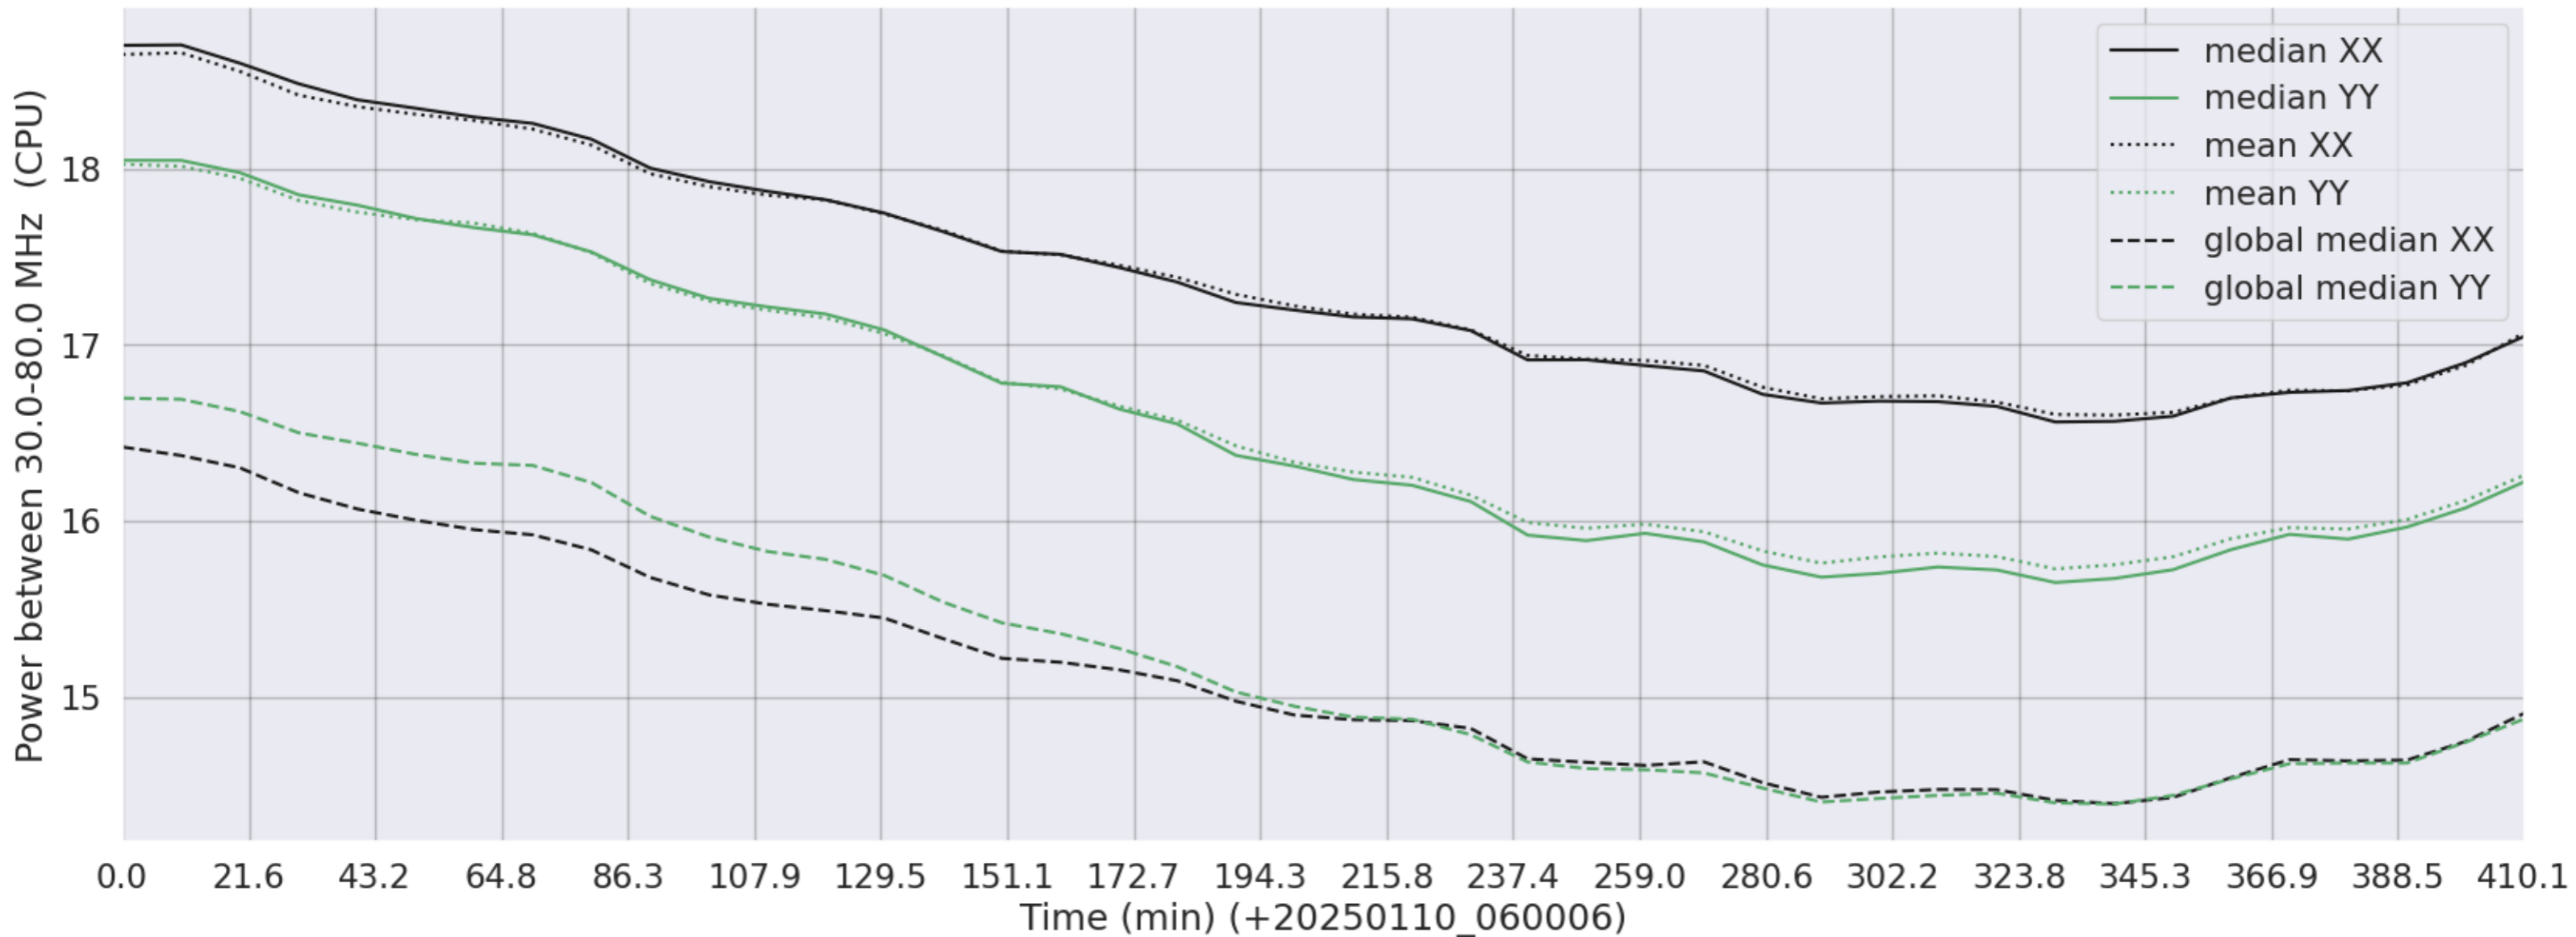

LWA067 - Correlator# 167 - XX FLAGS:Good - YY FLAGS:Good

LWA068 - Correlator# 166 - XX FLAGS:Good - YY FLAGS:Good