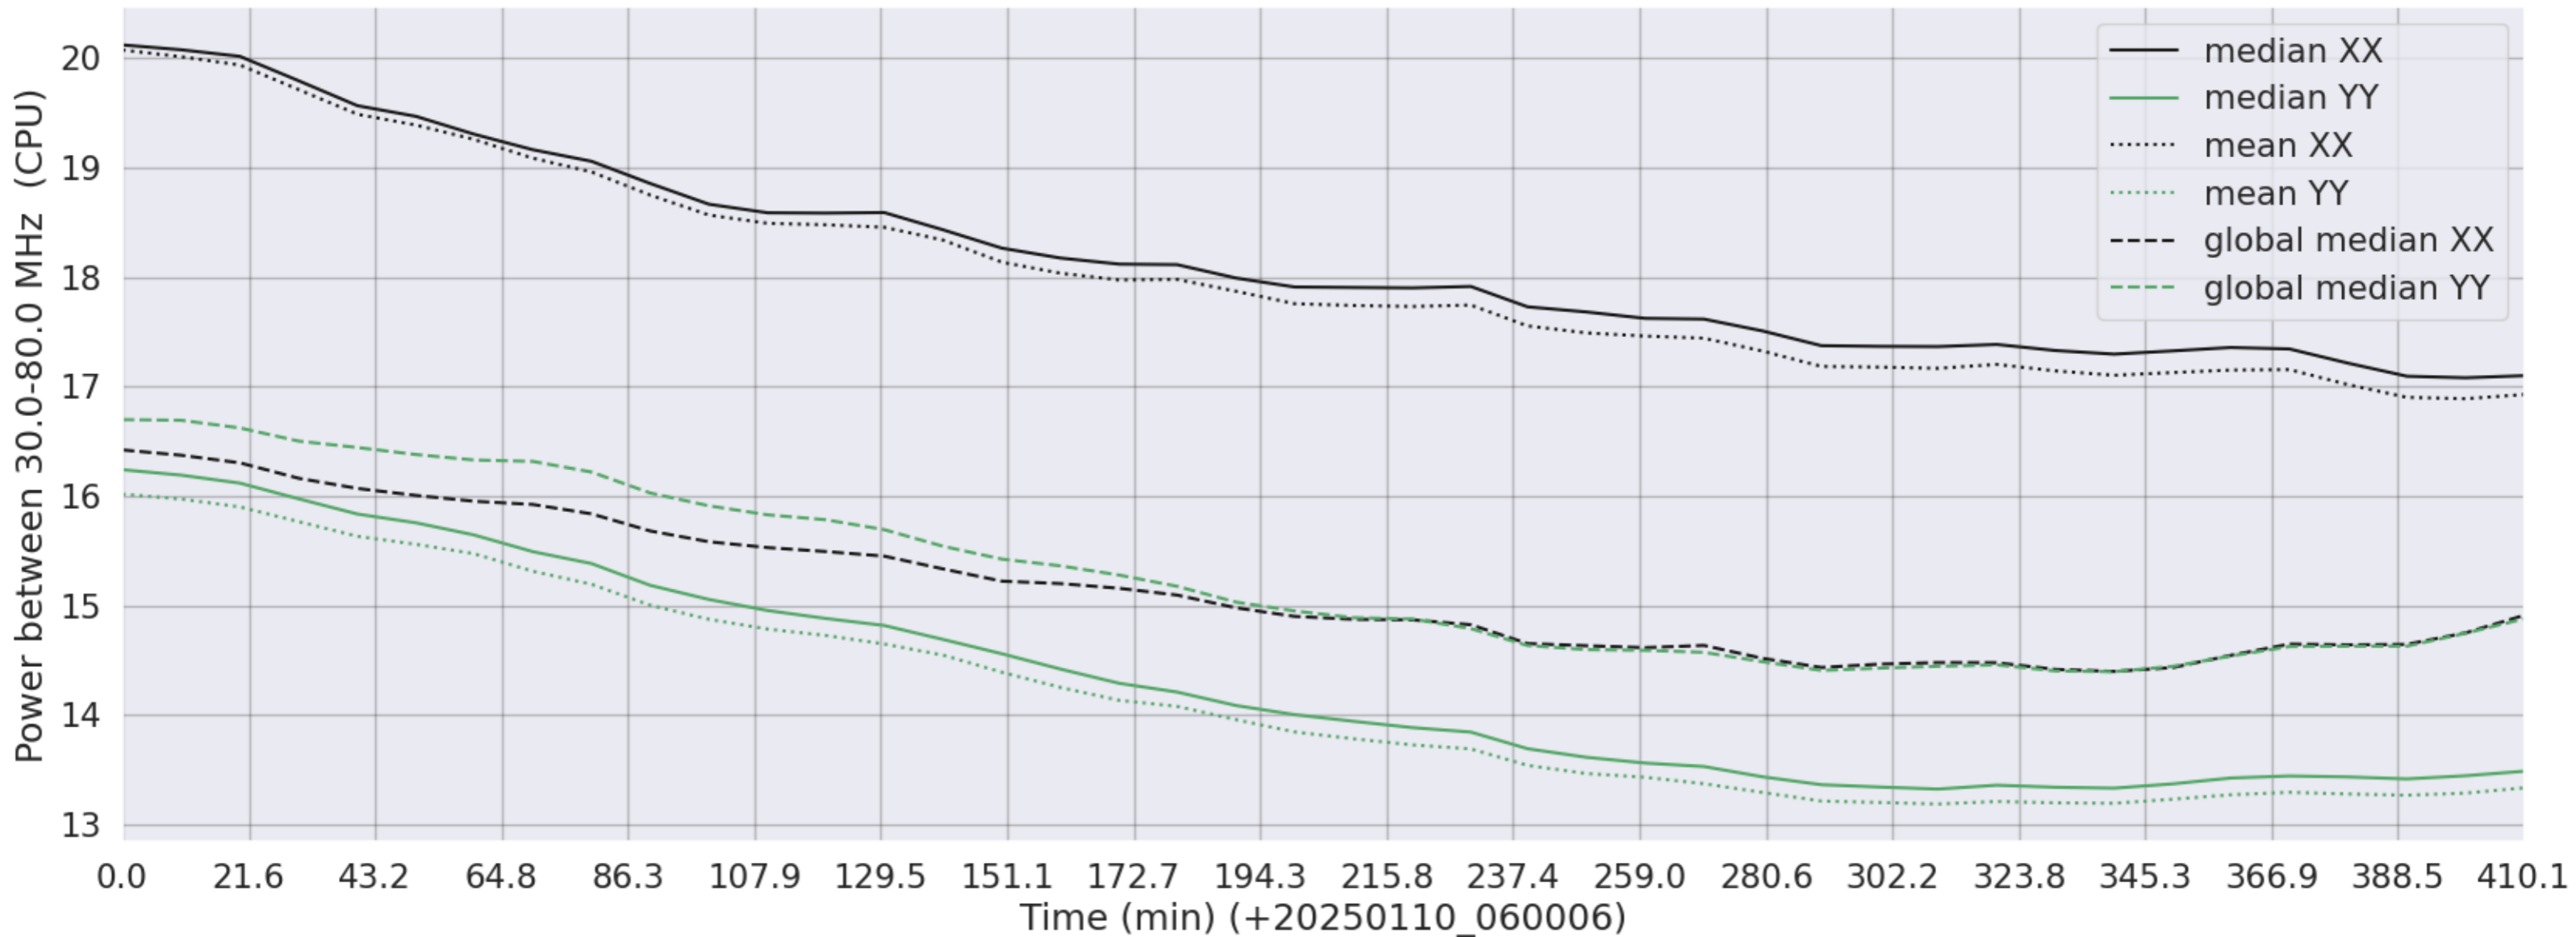

LWA280 - Correlator# 041 - XX FLAGS:Good - YY FLAGS:HighPower

LWA283 - Correlator# 040 - XX FLAGS:Good - YY FLAGS:Good