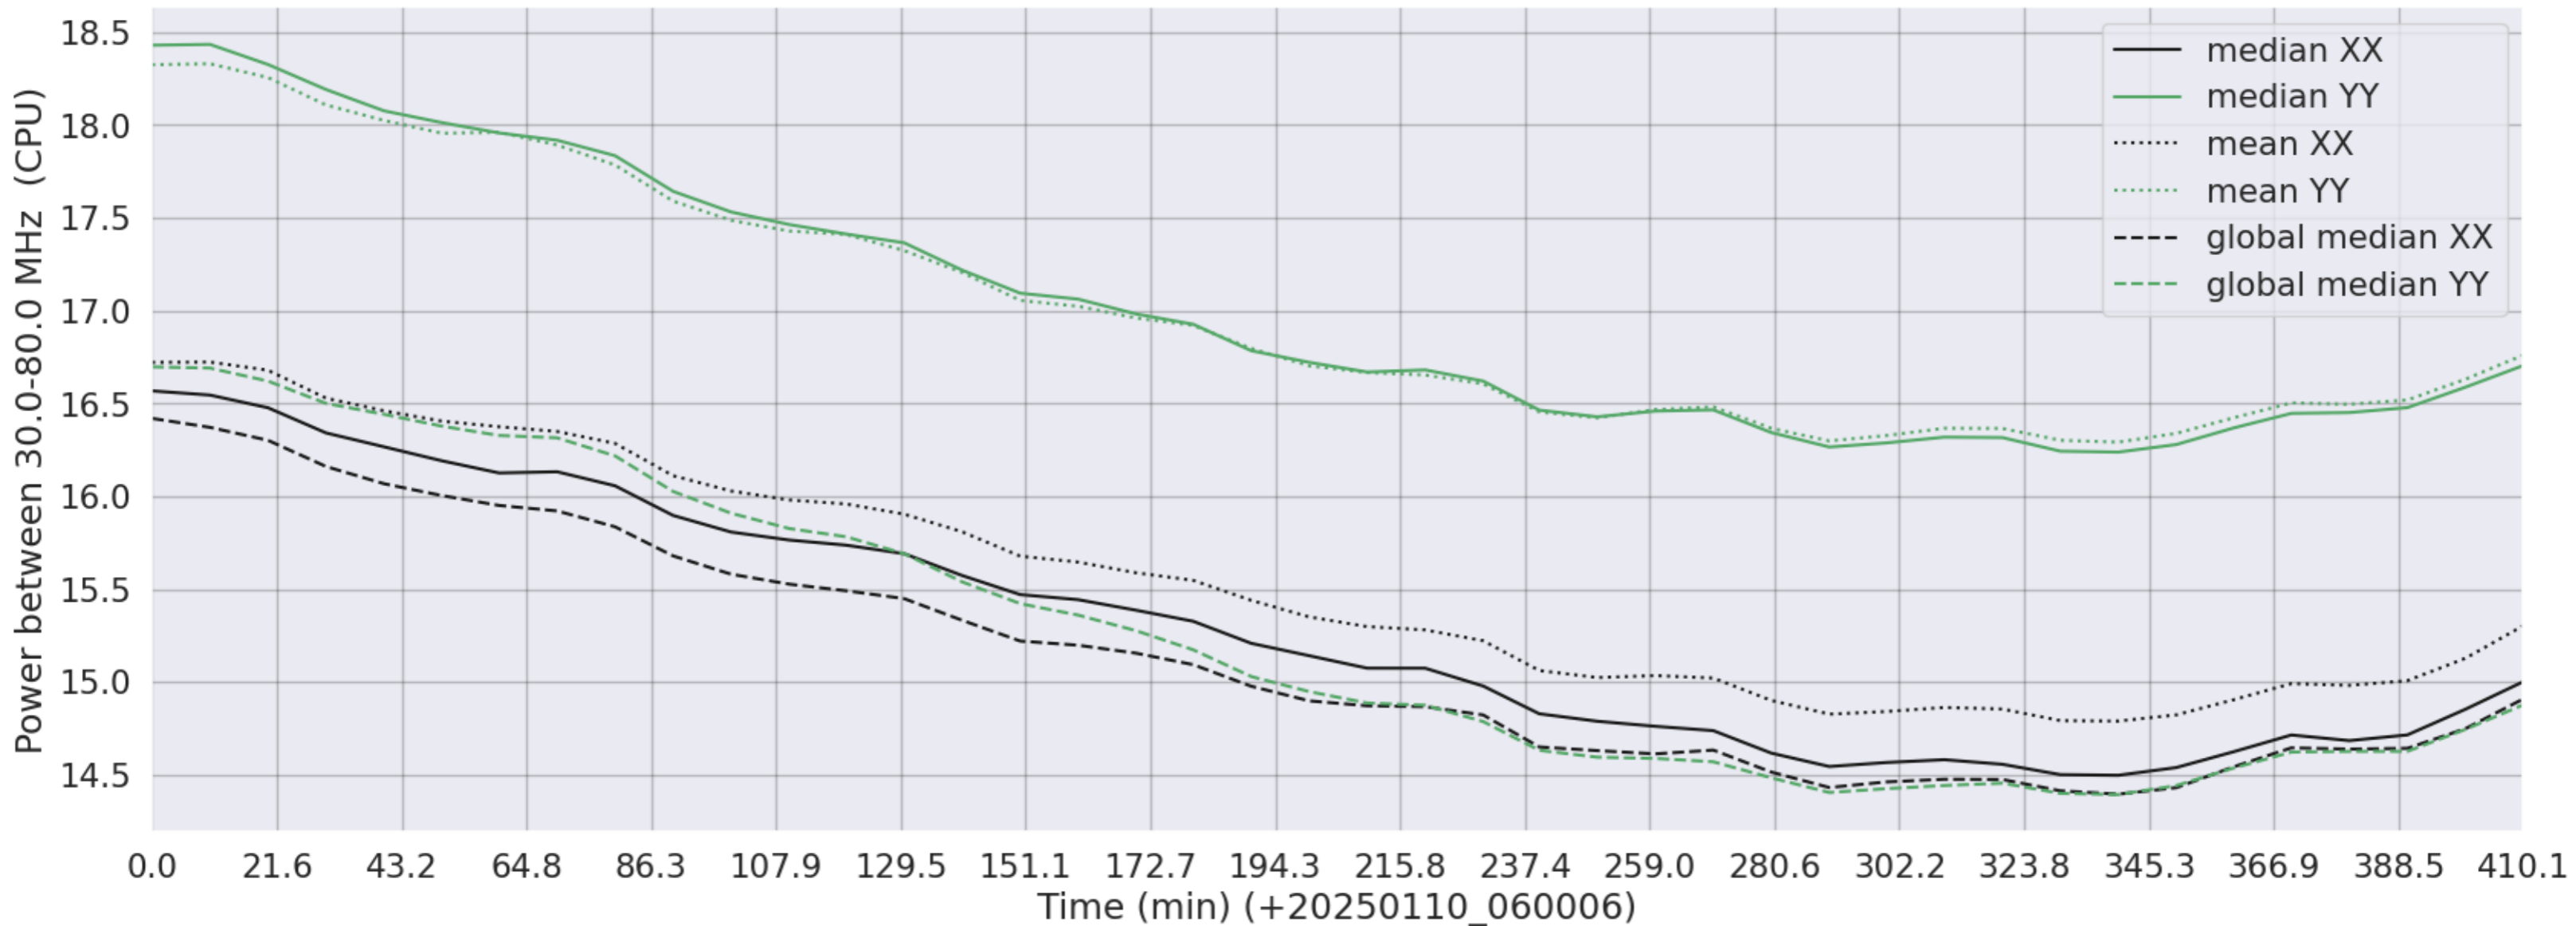

LWA139 - Correlator# 187 - XX FLAGS:Good - YY FLAGS:BadSpecShape

LWA252 - Correlator# 186 - XX FLAGS:Good - YY FLAGS:Good