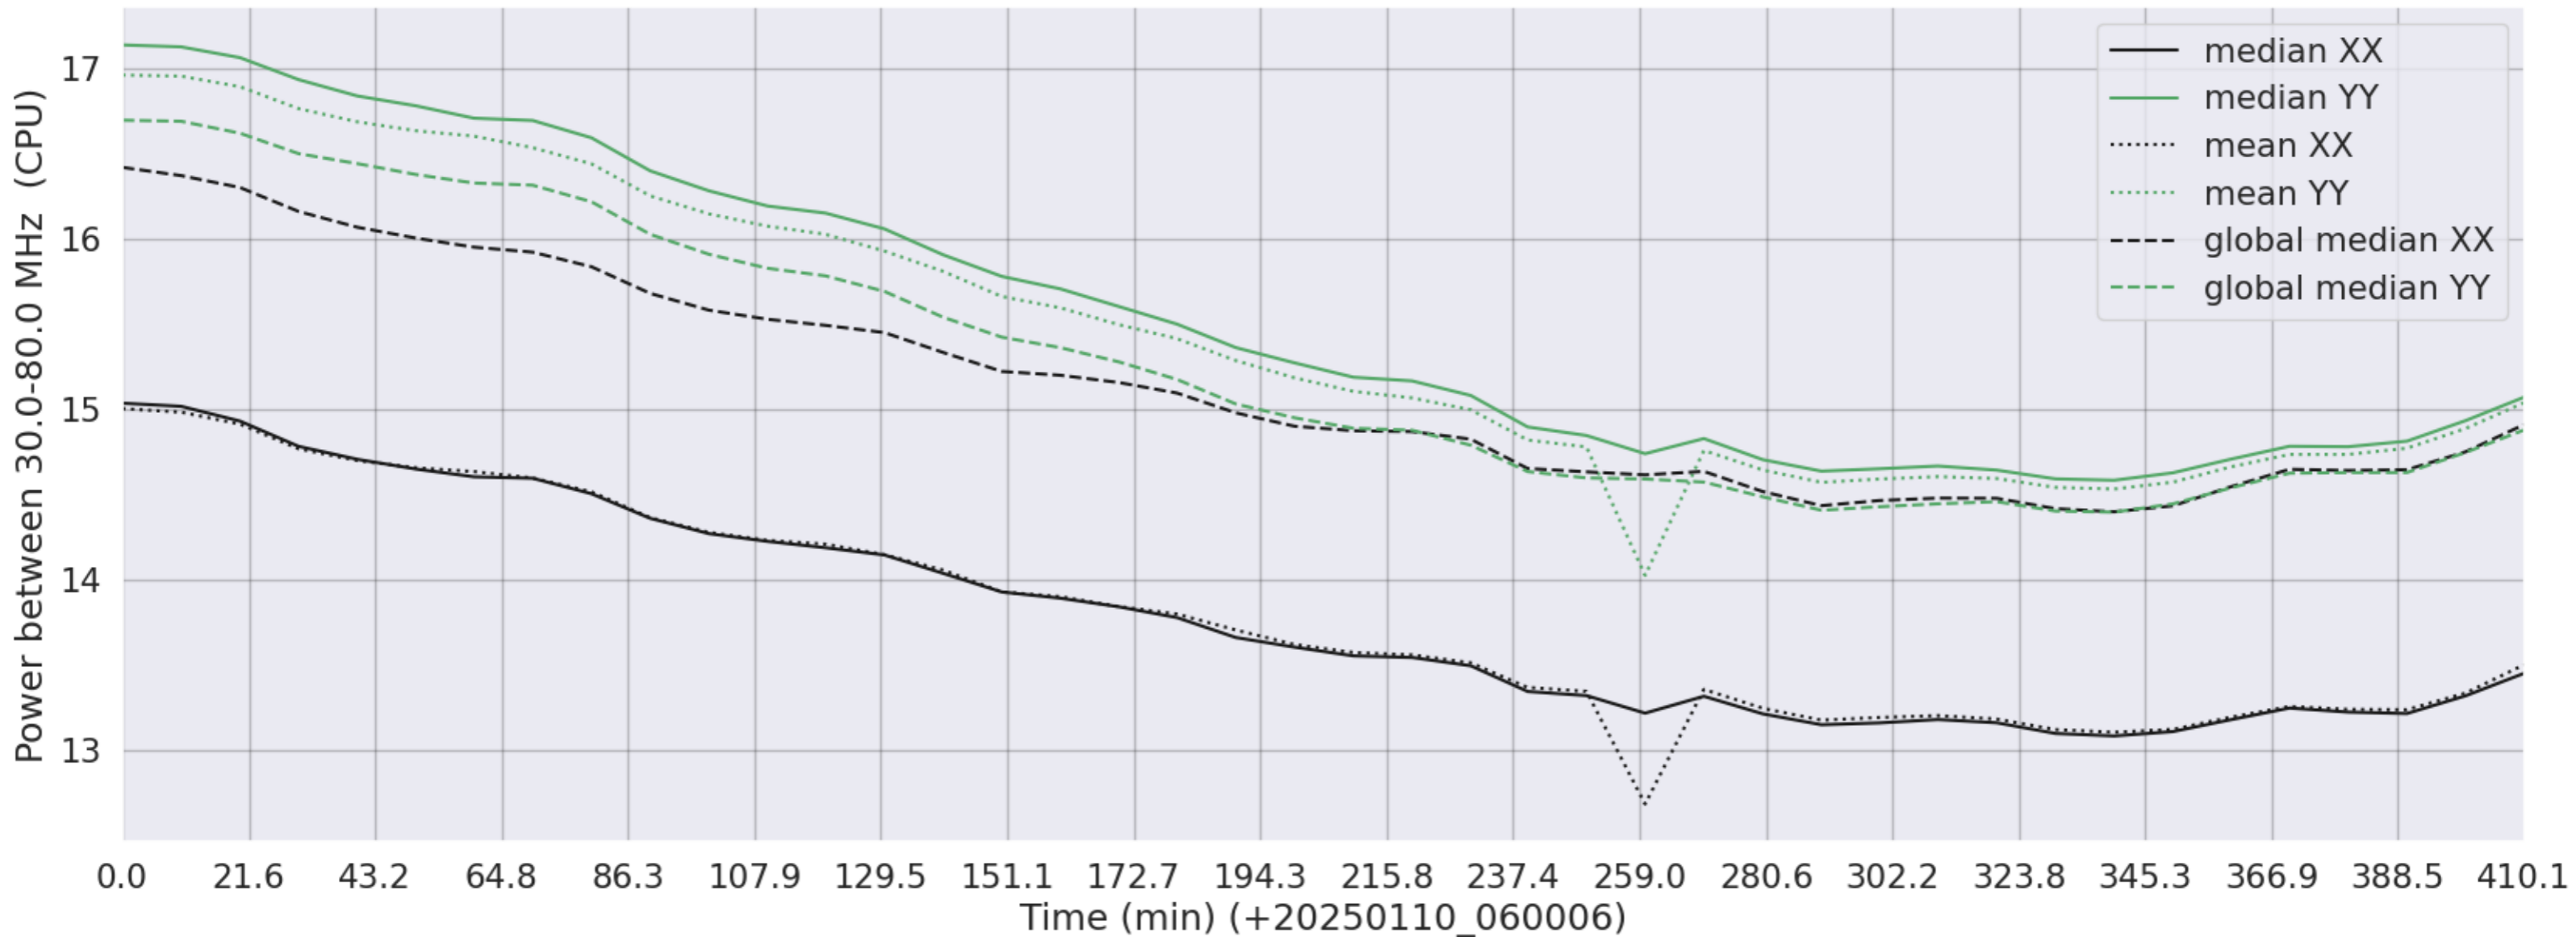

LWA111 - Correlator# 201 - XX FLAGS:Good - YY FLAGS:Good

LWA112 - Correlator# 200 - XX FLAGS:Good - YY FLAGS:Good