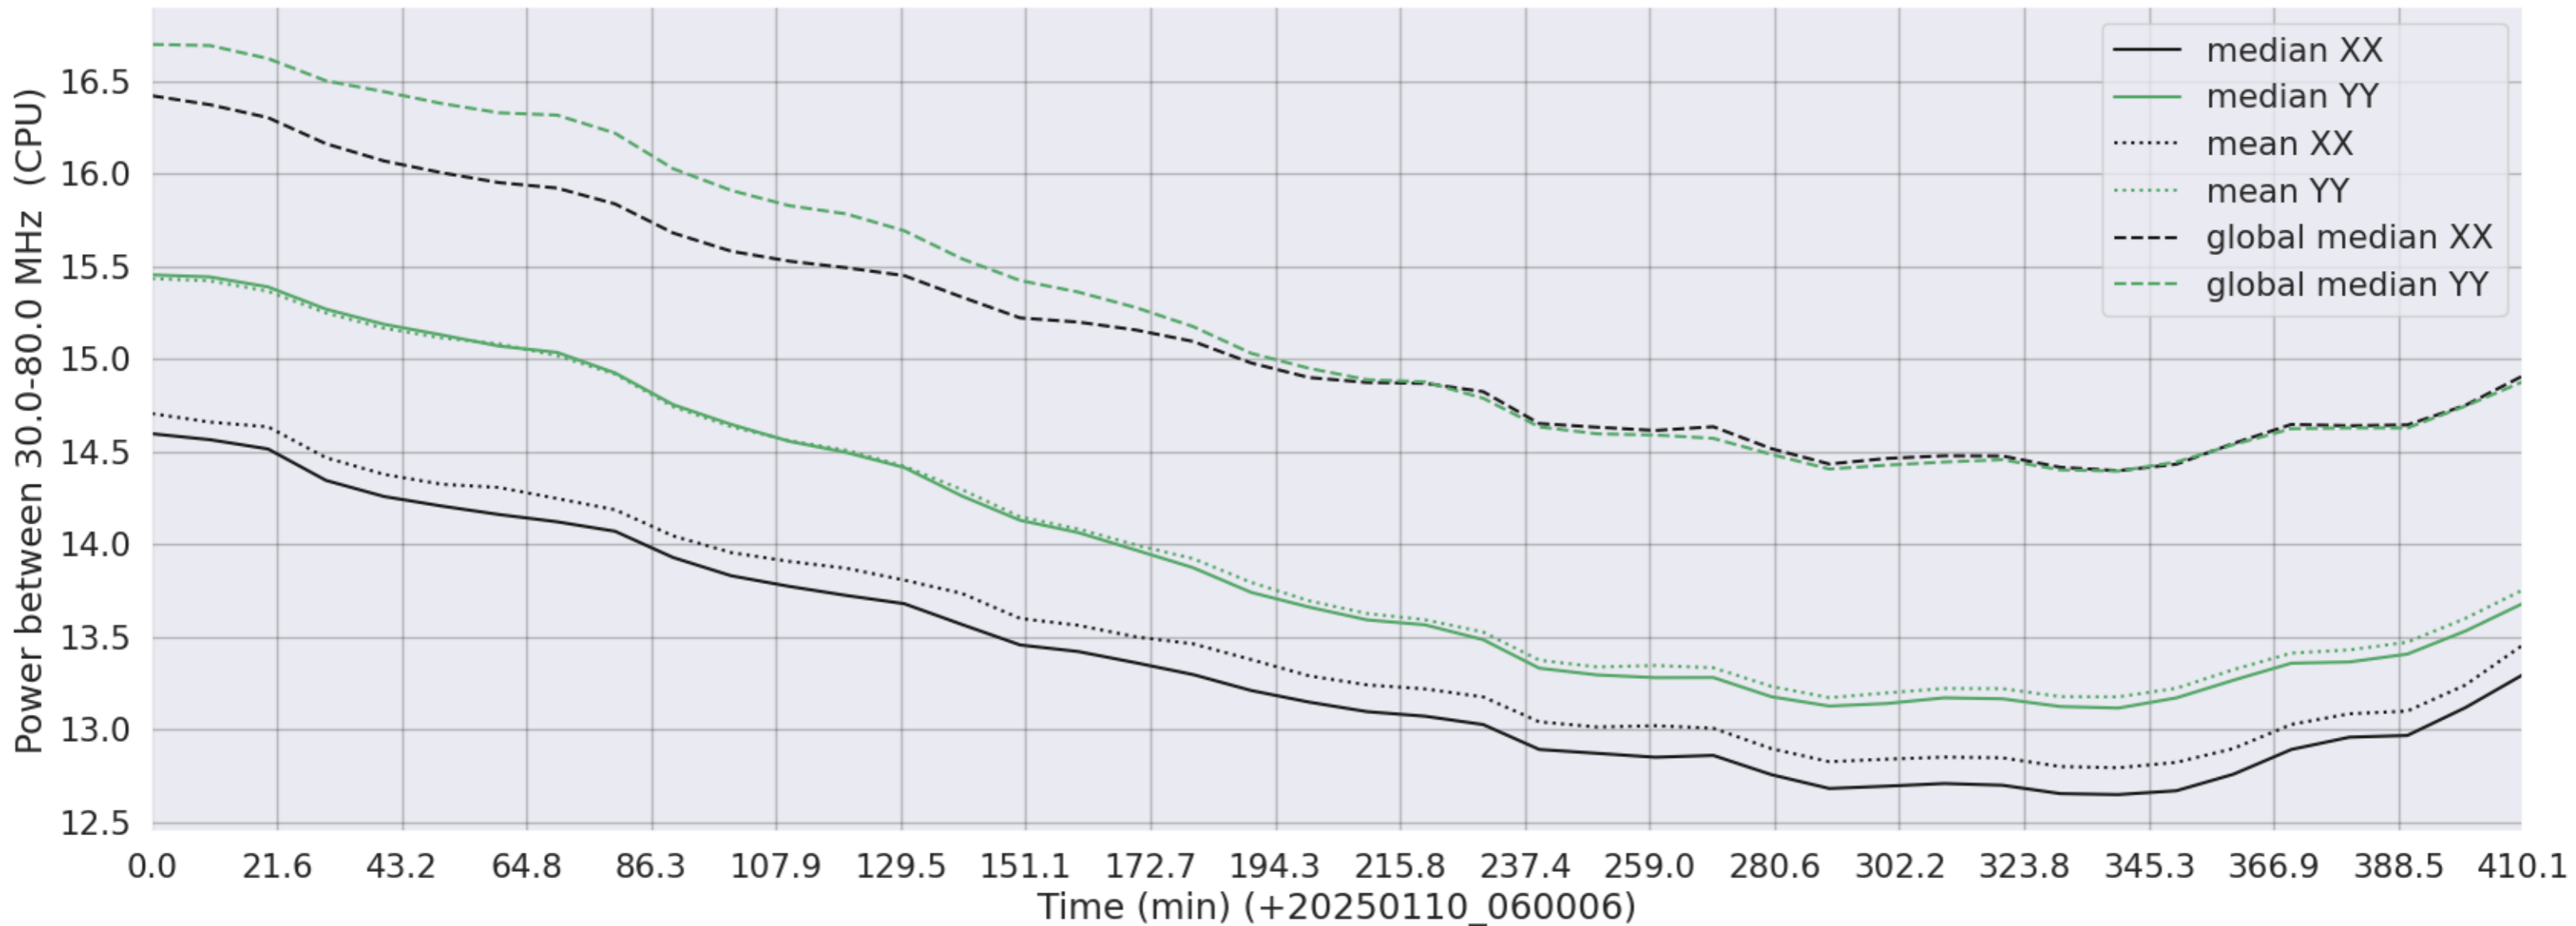

LWA221 - Correlator# 334 - XX FLAGS:Good - YY FLAGS:Good

LWA217 - Correlator# 333 - XX FLAGS:Good - YY FLAGS:Good