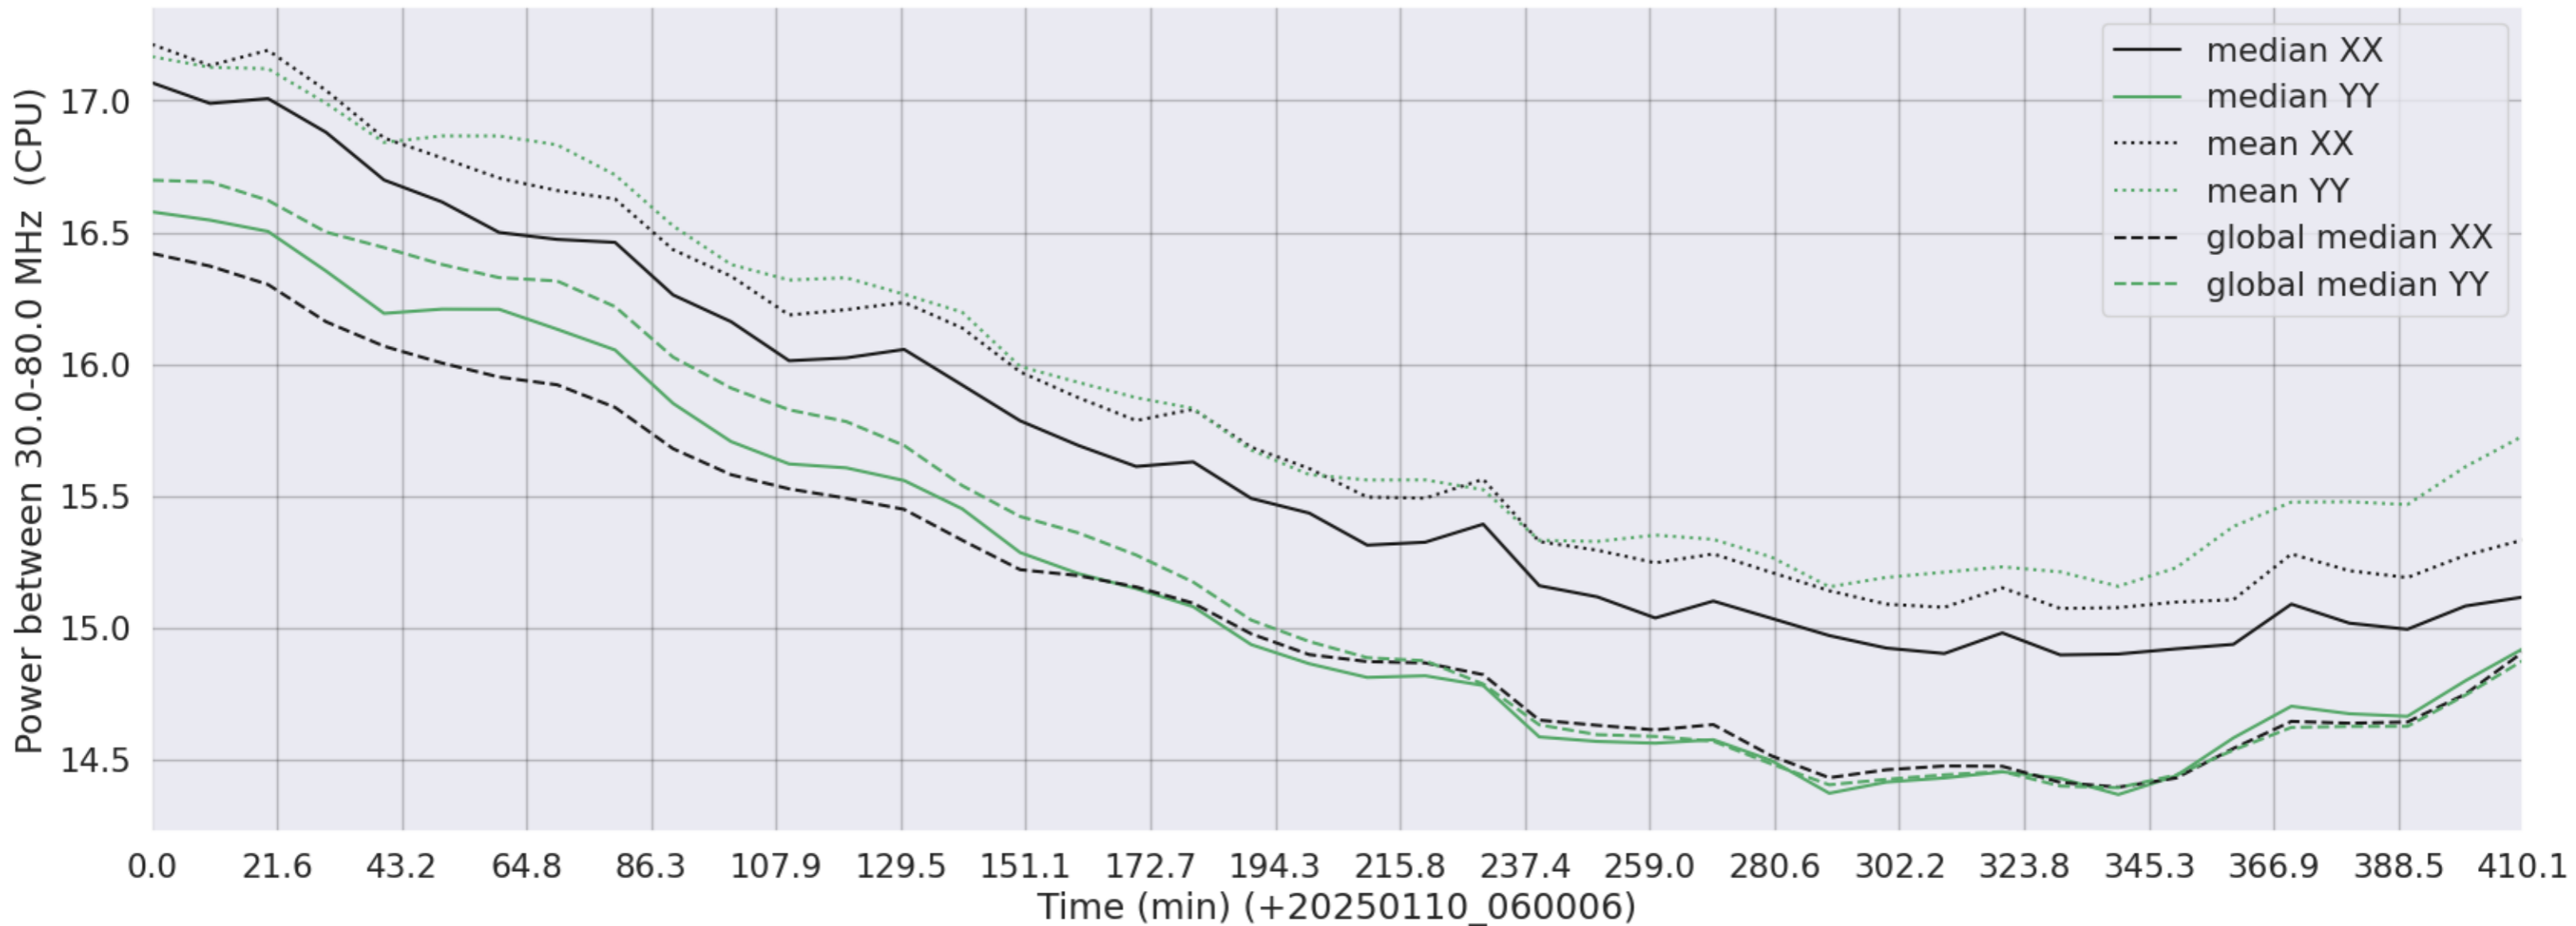

LWA335 - Correlator# 057 - XX FLAGS:Good - YY FLAGS:Good

LWA336 - Correlator# 056 - XX FLAGS:Good - YY FLAGS:Good