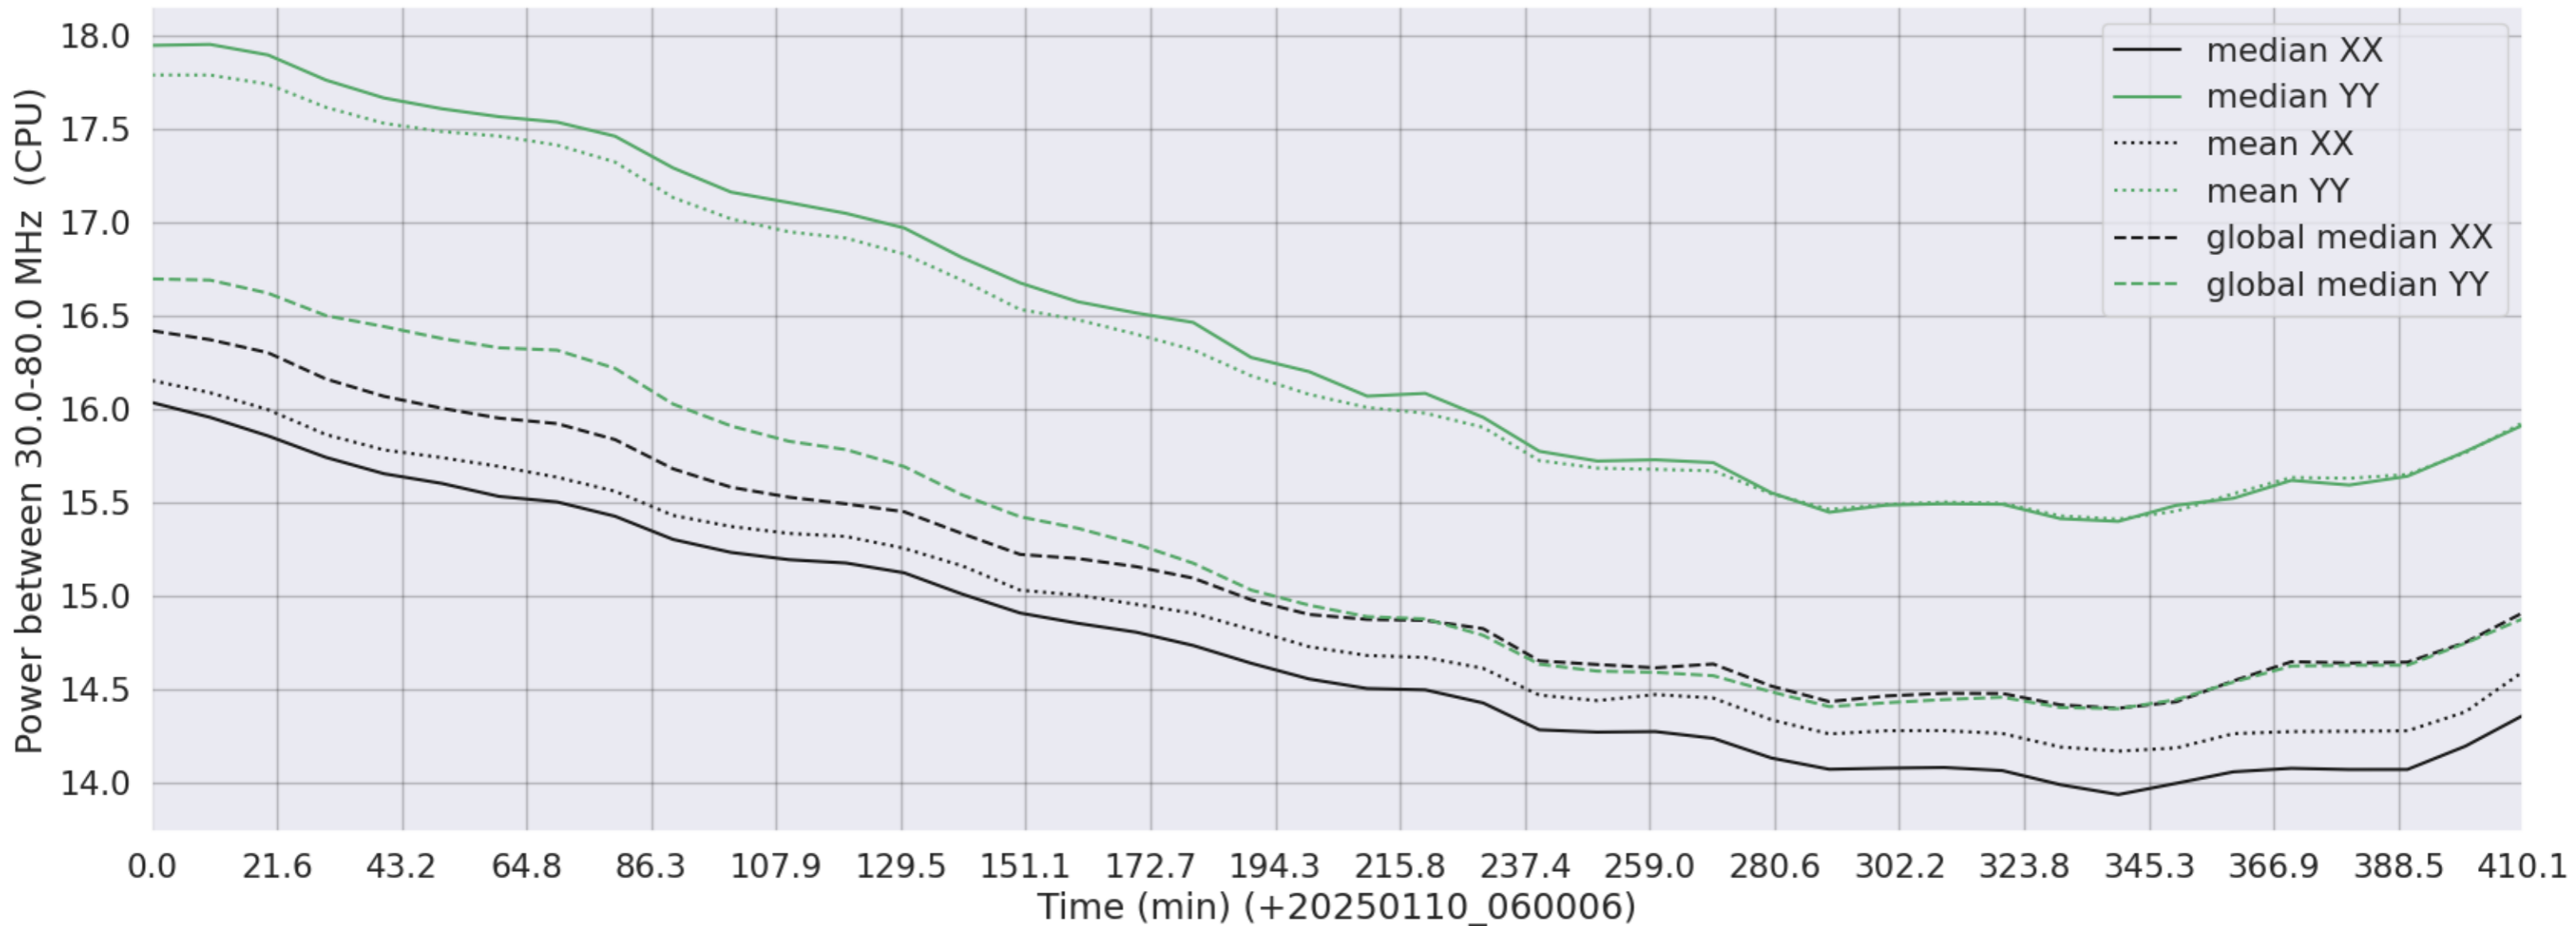

LWA006 - Correlator# 068 - XX FLAGS:Good - YY FLAGS:Good

LWA005 - Correlator# 069 - XX FLAGS:Good - YY FLAGS:LowPower

LWA009 - Correlator# 070 - XX FLAGS:Good - YY FLAGS:Good

LWA007 - Correlator# 071 - XX FLAGS:Good - YY FLAGS:Good