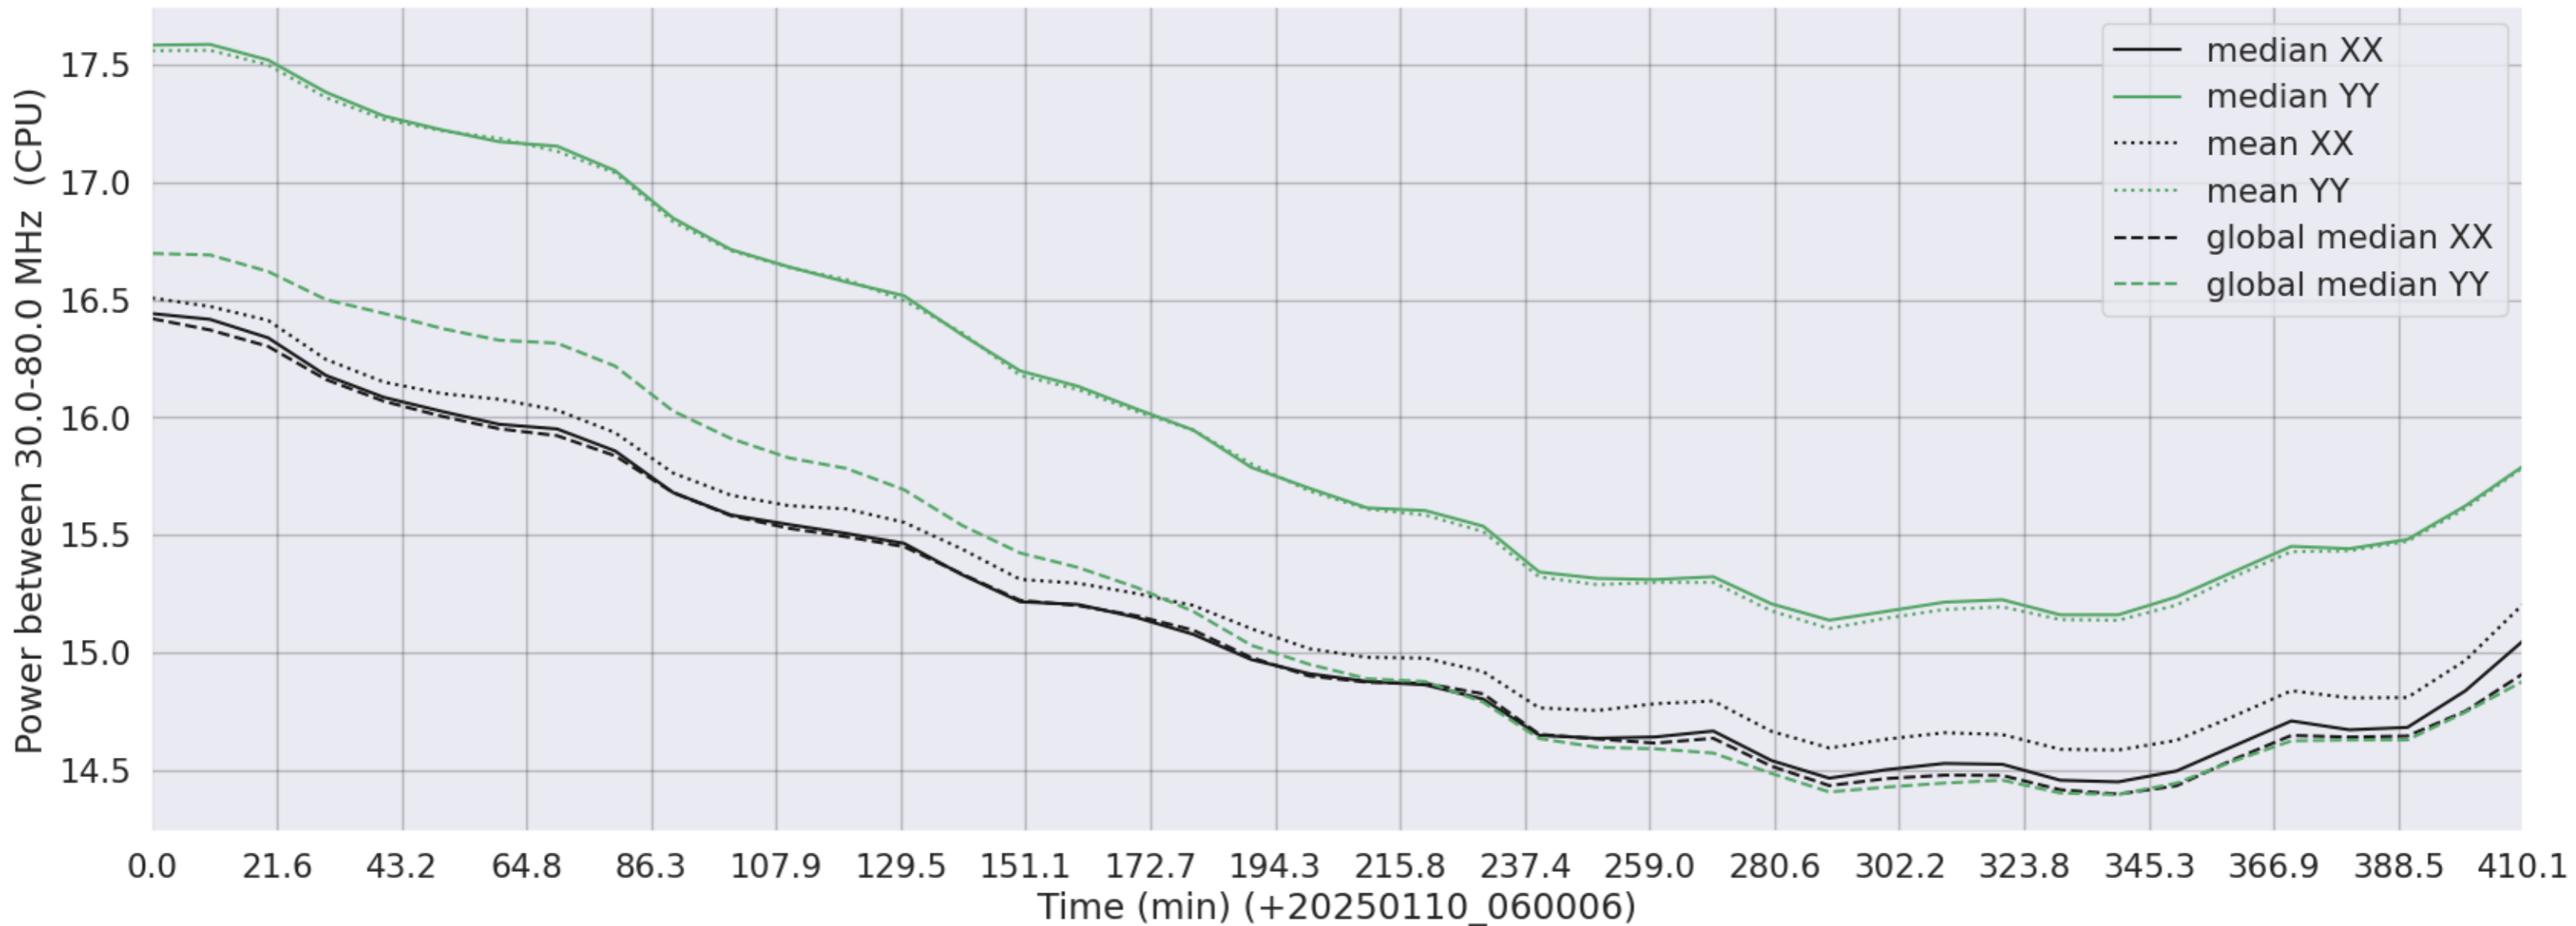

LWA043 - Correlator# 081 - XX FLAGS:Good - YY FLAGS:Good

LWA044 - Correlator# 080 - XX FLAGS:Good - YY FLAGS:Good