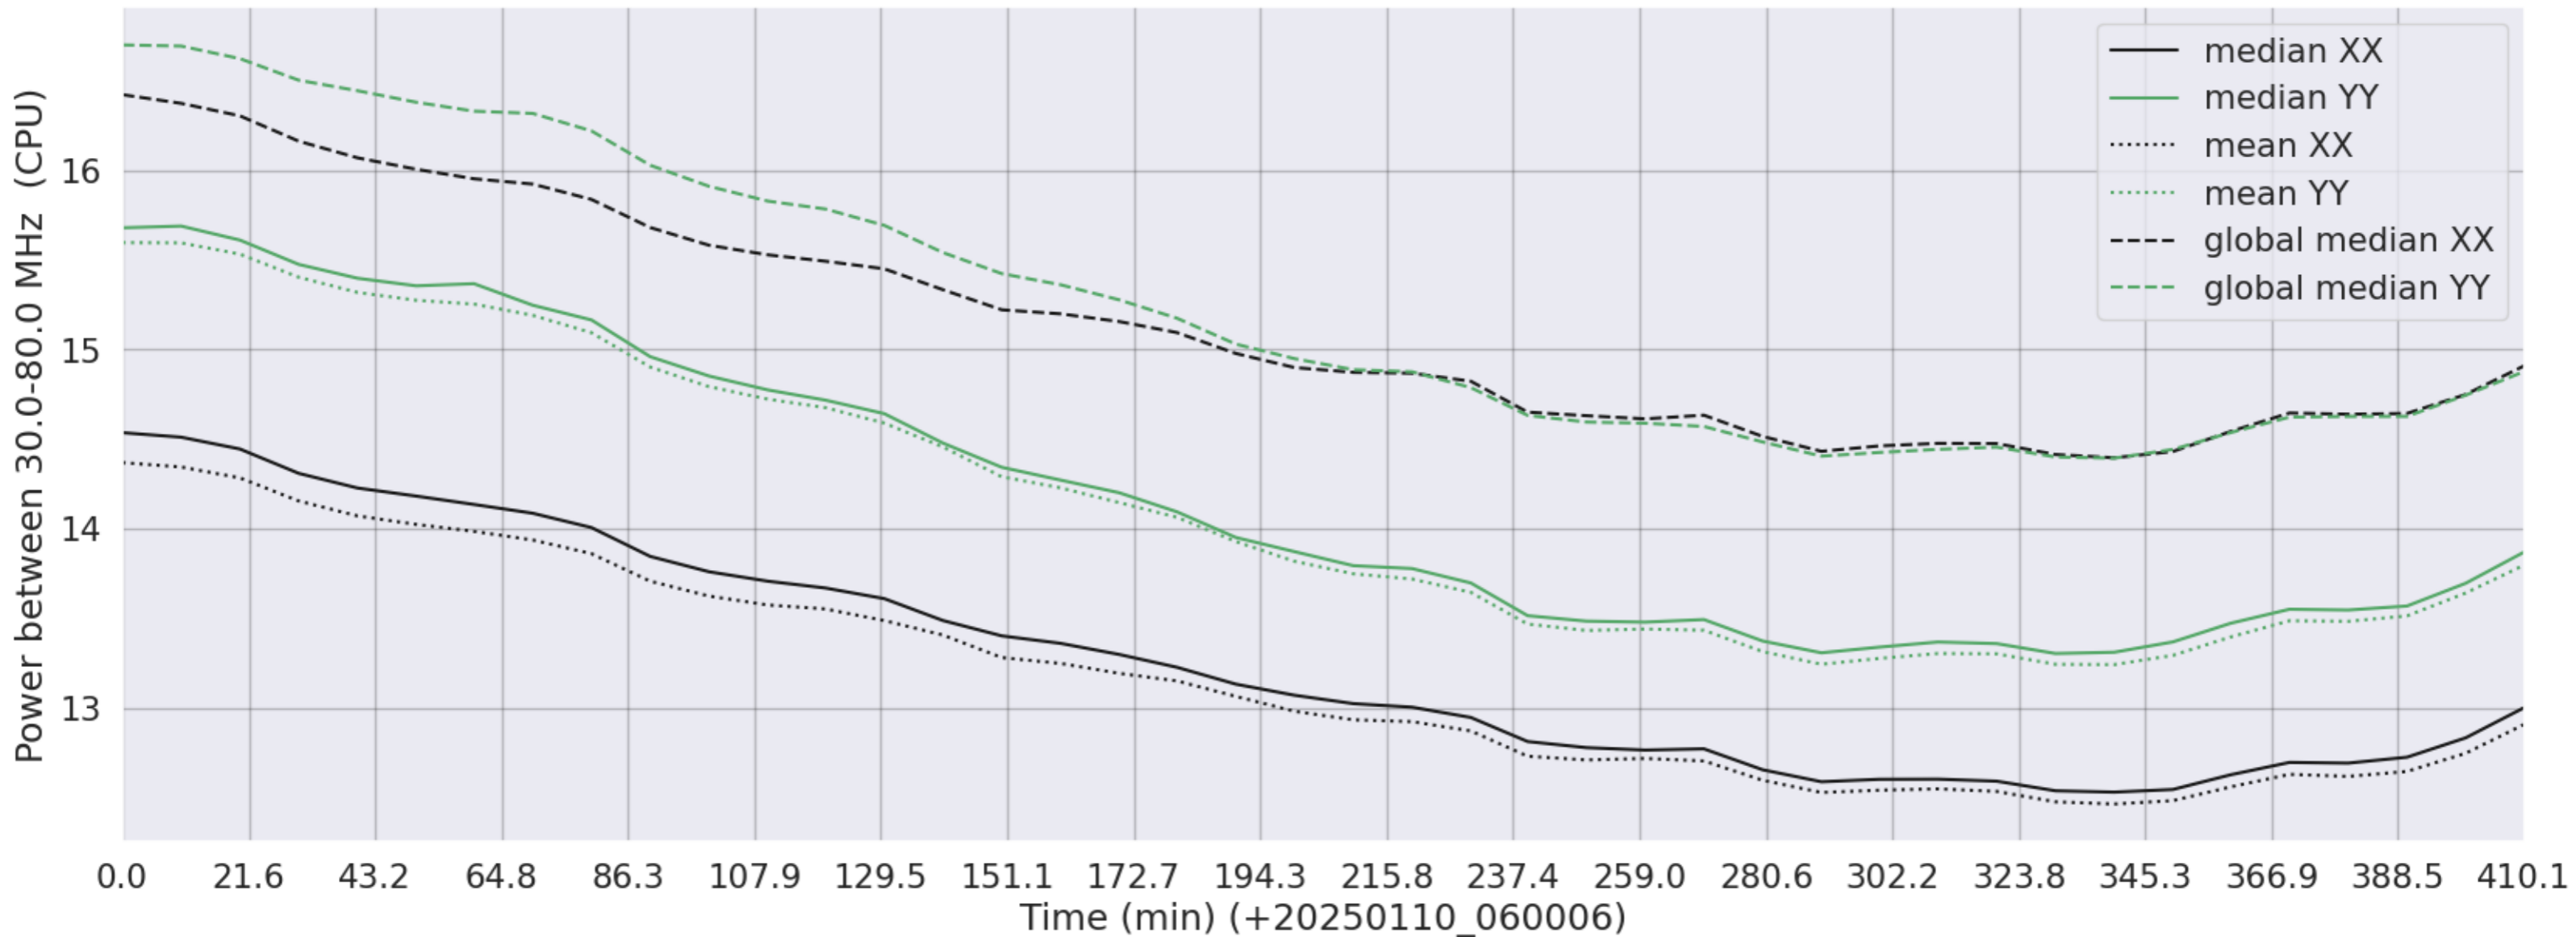

LWA057 - Correlator# 134 - XX FLAGS:Good - YY FLAGS:Good

LWA060 - Correlator# 133 - XX FLAGS:Good - YY FLAGS:Good