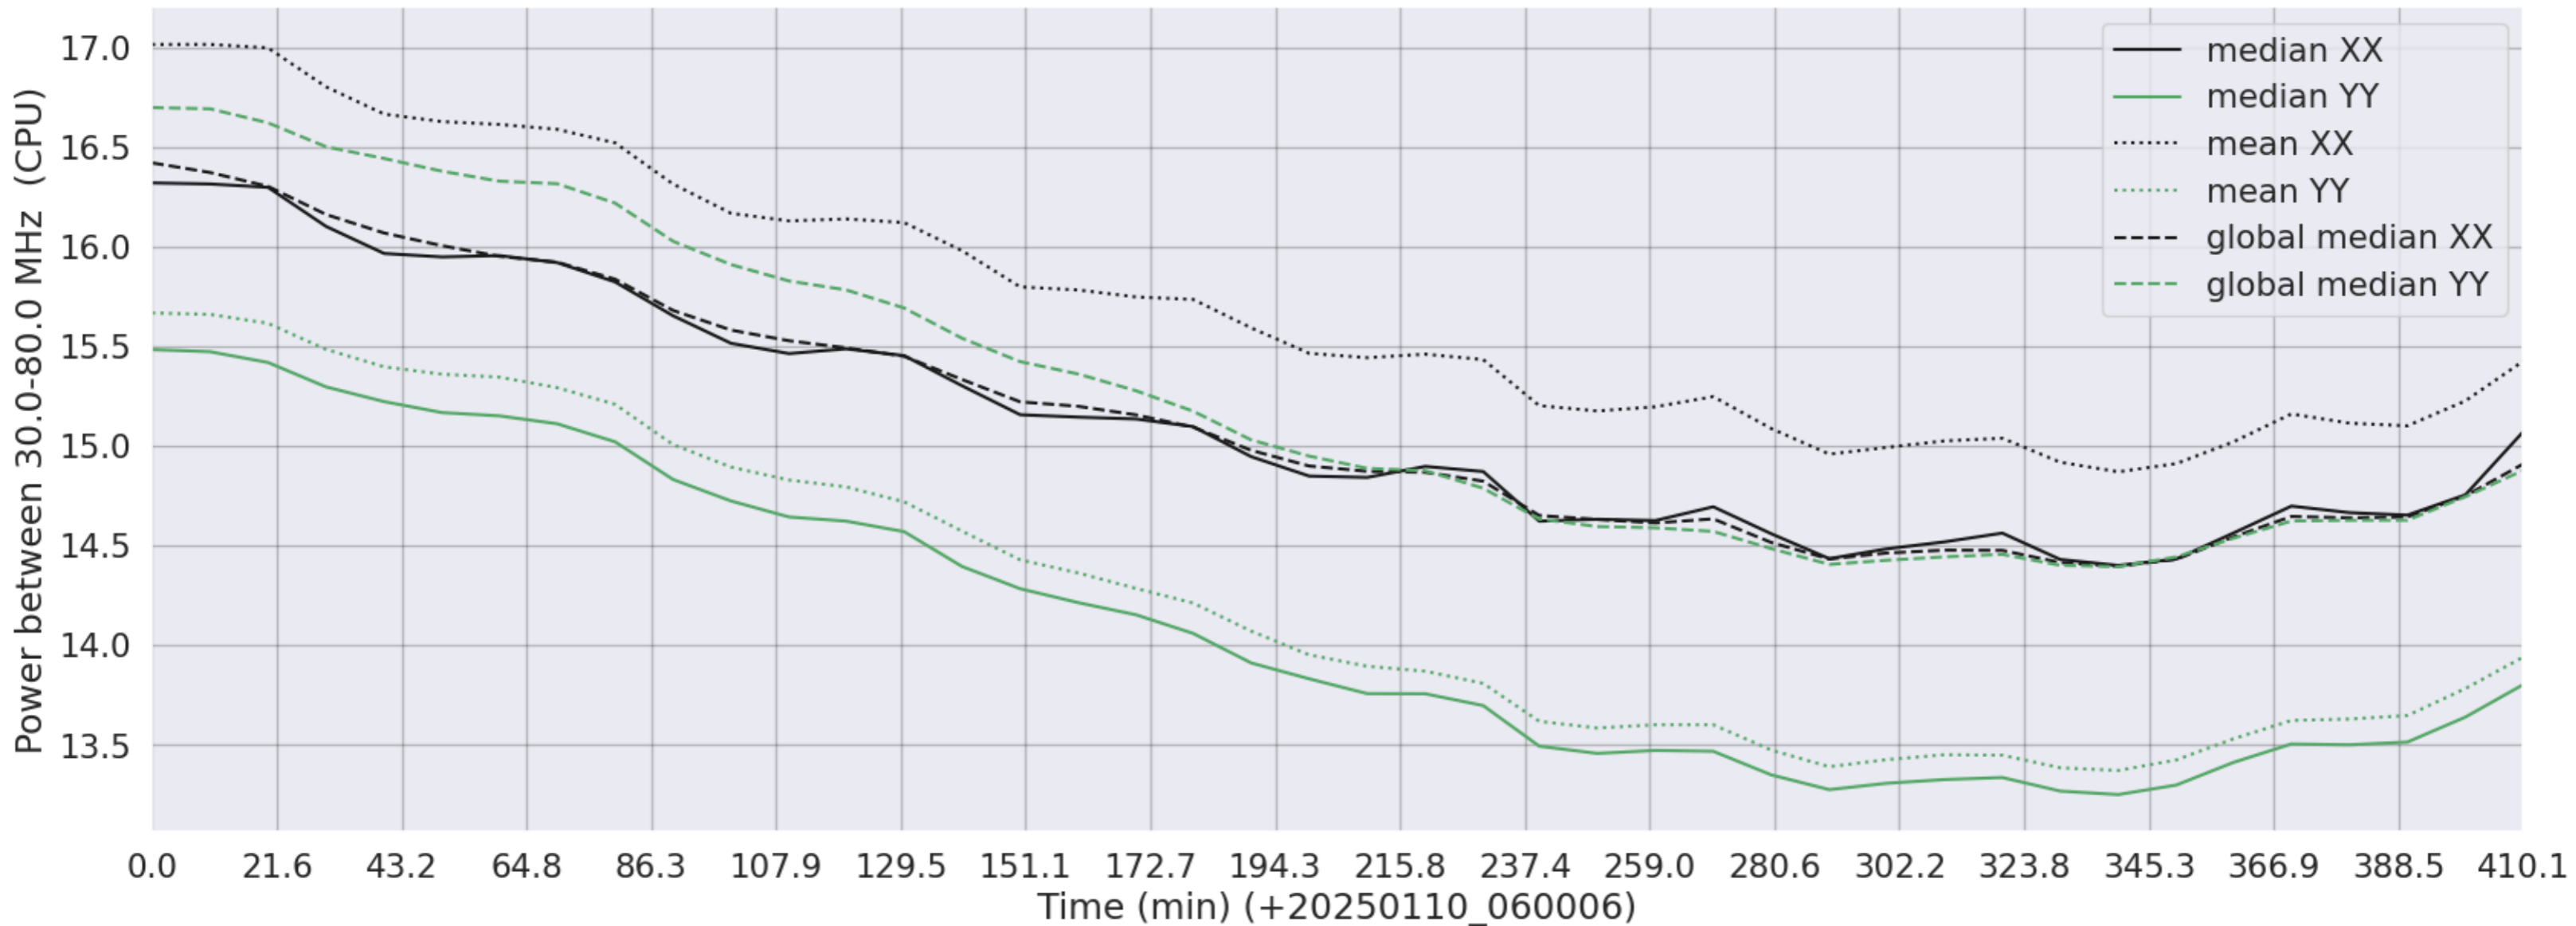

LWA260 - Correlator# 034 - XX FLAGS:Good - YY FLAGS:Good

LWA255 - Correlator# 033 - XX FLAGS:Good - YY FLAGS:Good