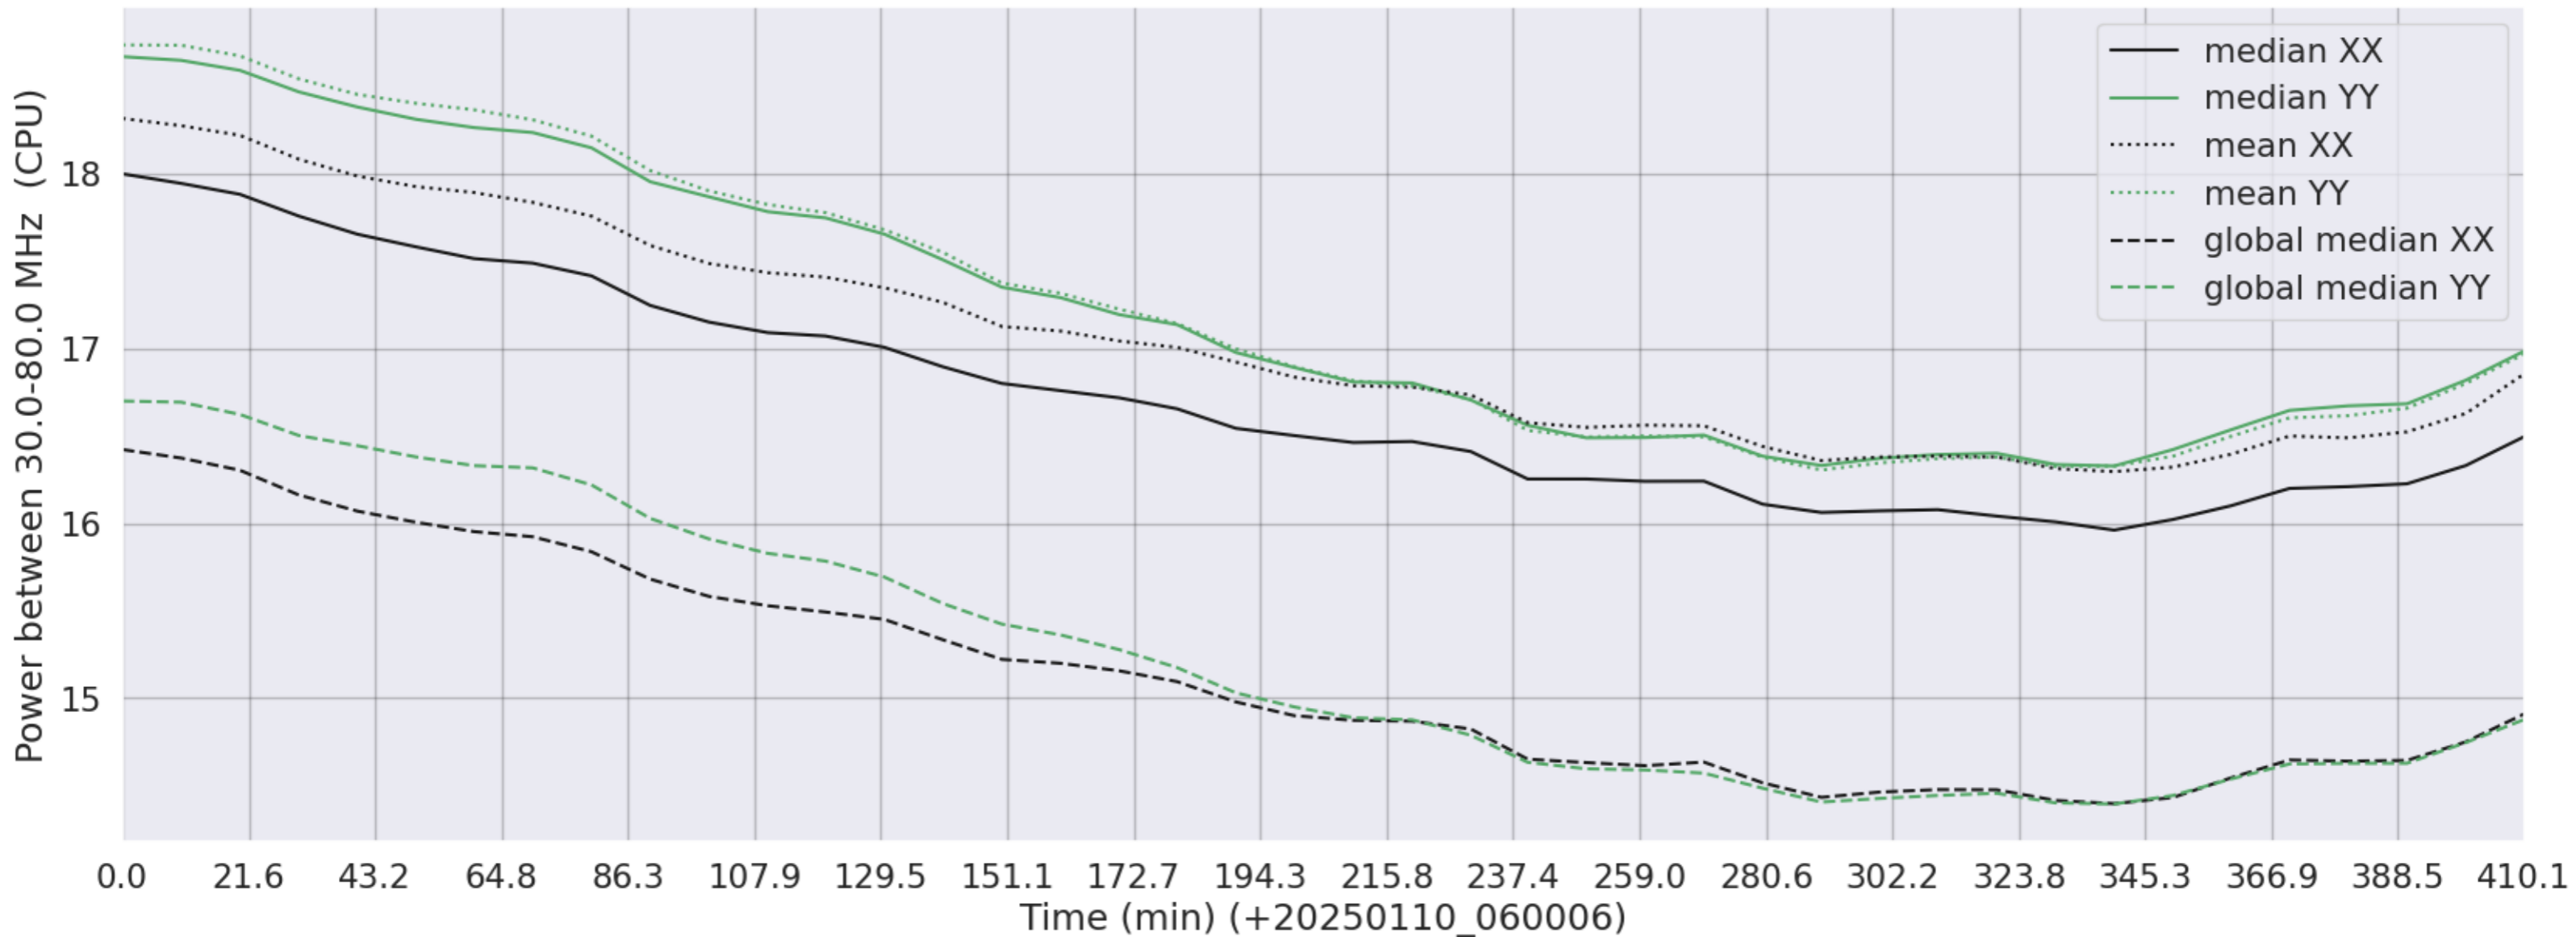

LWA038 - Correlator# 077 - XX FLAGS:Good - YY FLAGS:Good

LWA040 - Correlator# 076 - XX FLAGS:Good - YY FLAGS:Good