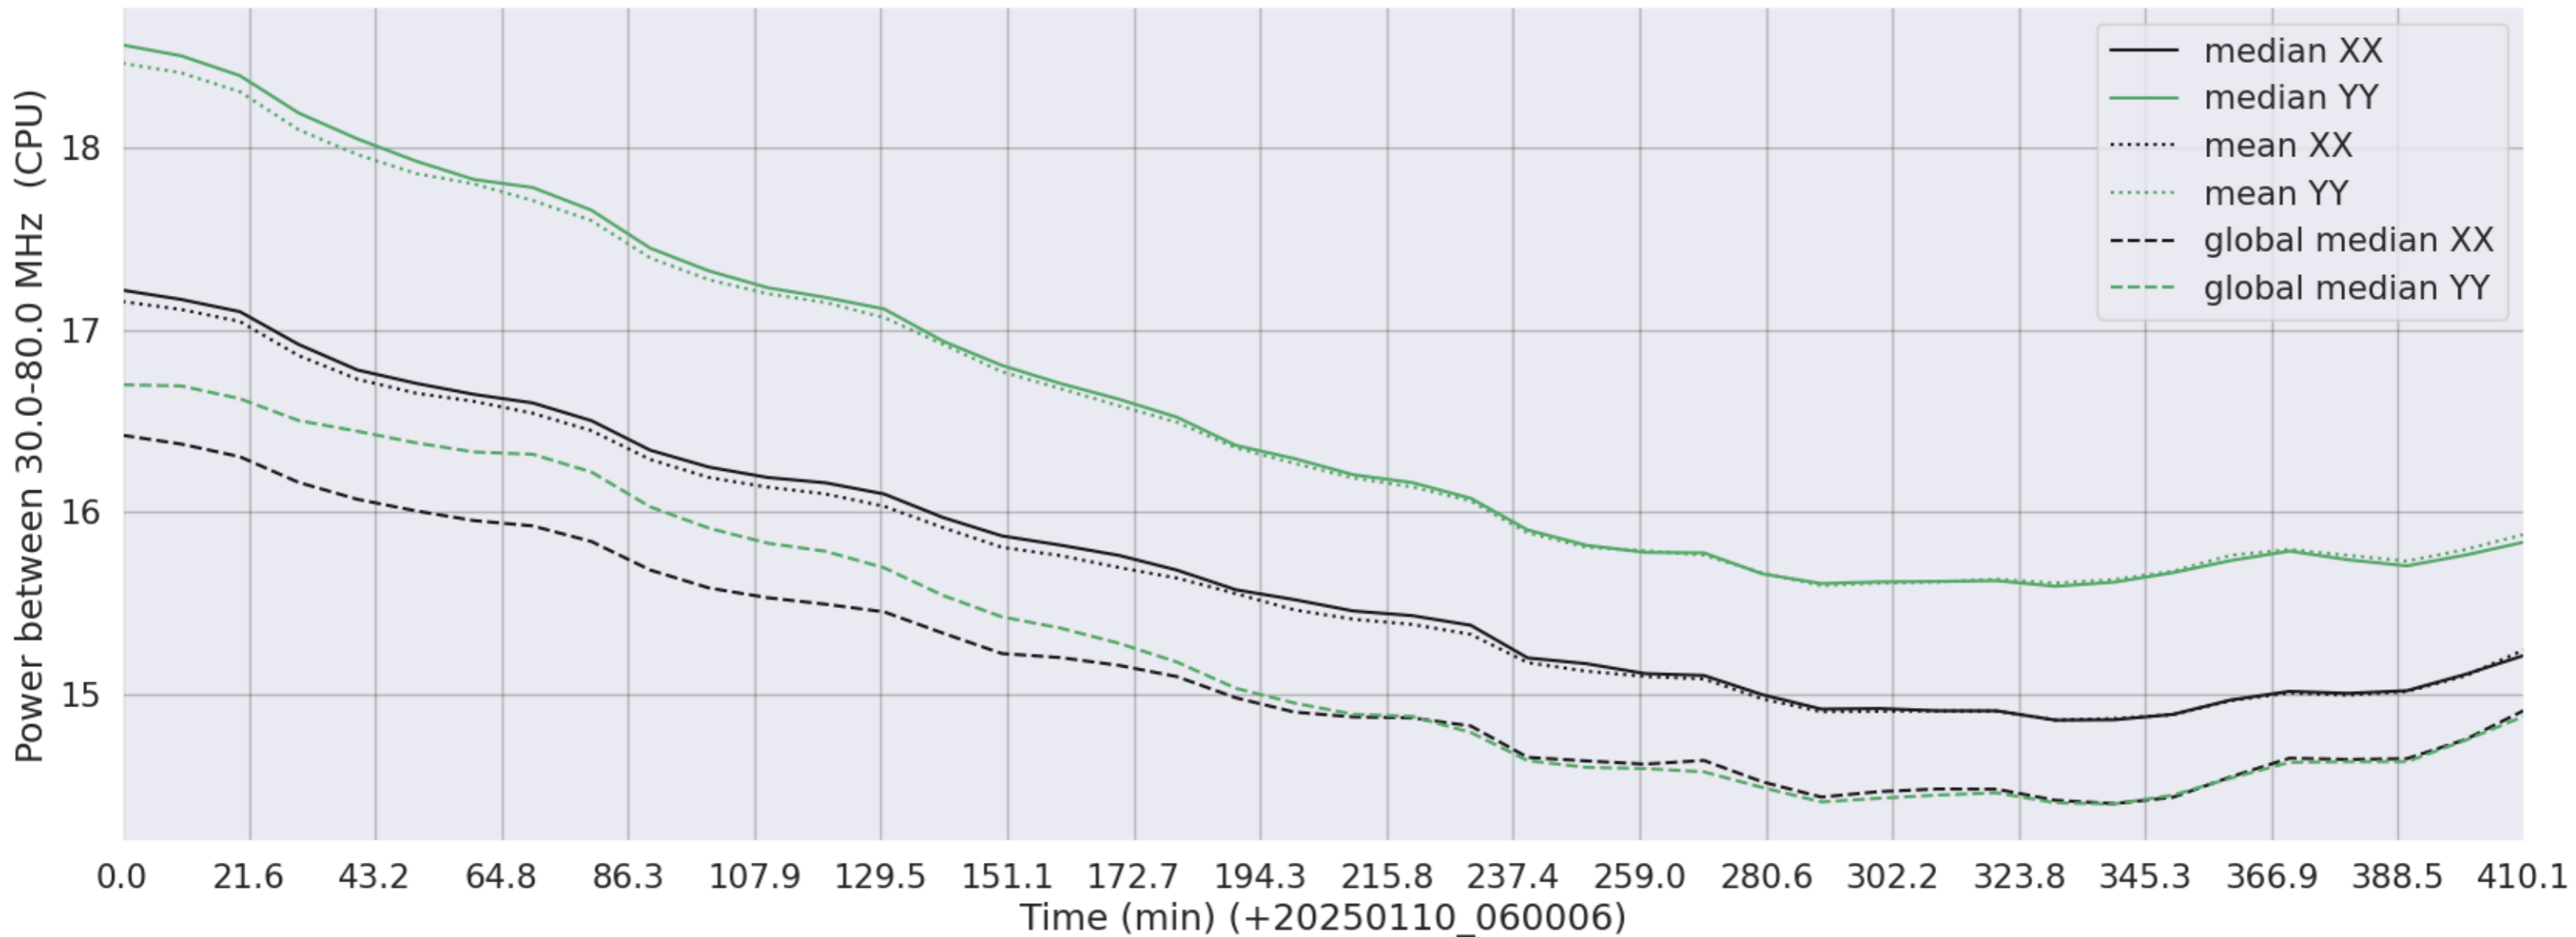

LWA266 - Correlator# 000 - XX FLAGS:Good - YY FLAGS:Good

LWA259 - Correlator# 001 - XX FLAGS:Good - YY FLAGS:Good

LWA268 - Correlator# 002 - XX FLAGS:Good - YY FLAGS:Good

LWA267 - Correlator# 003 - XX FLAGS:Good - YY FLAGS:Good