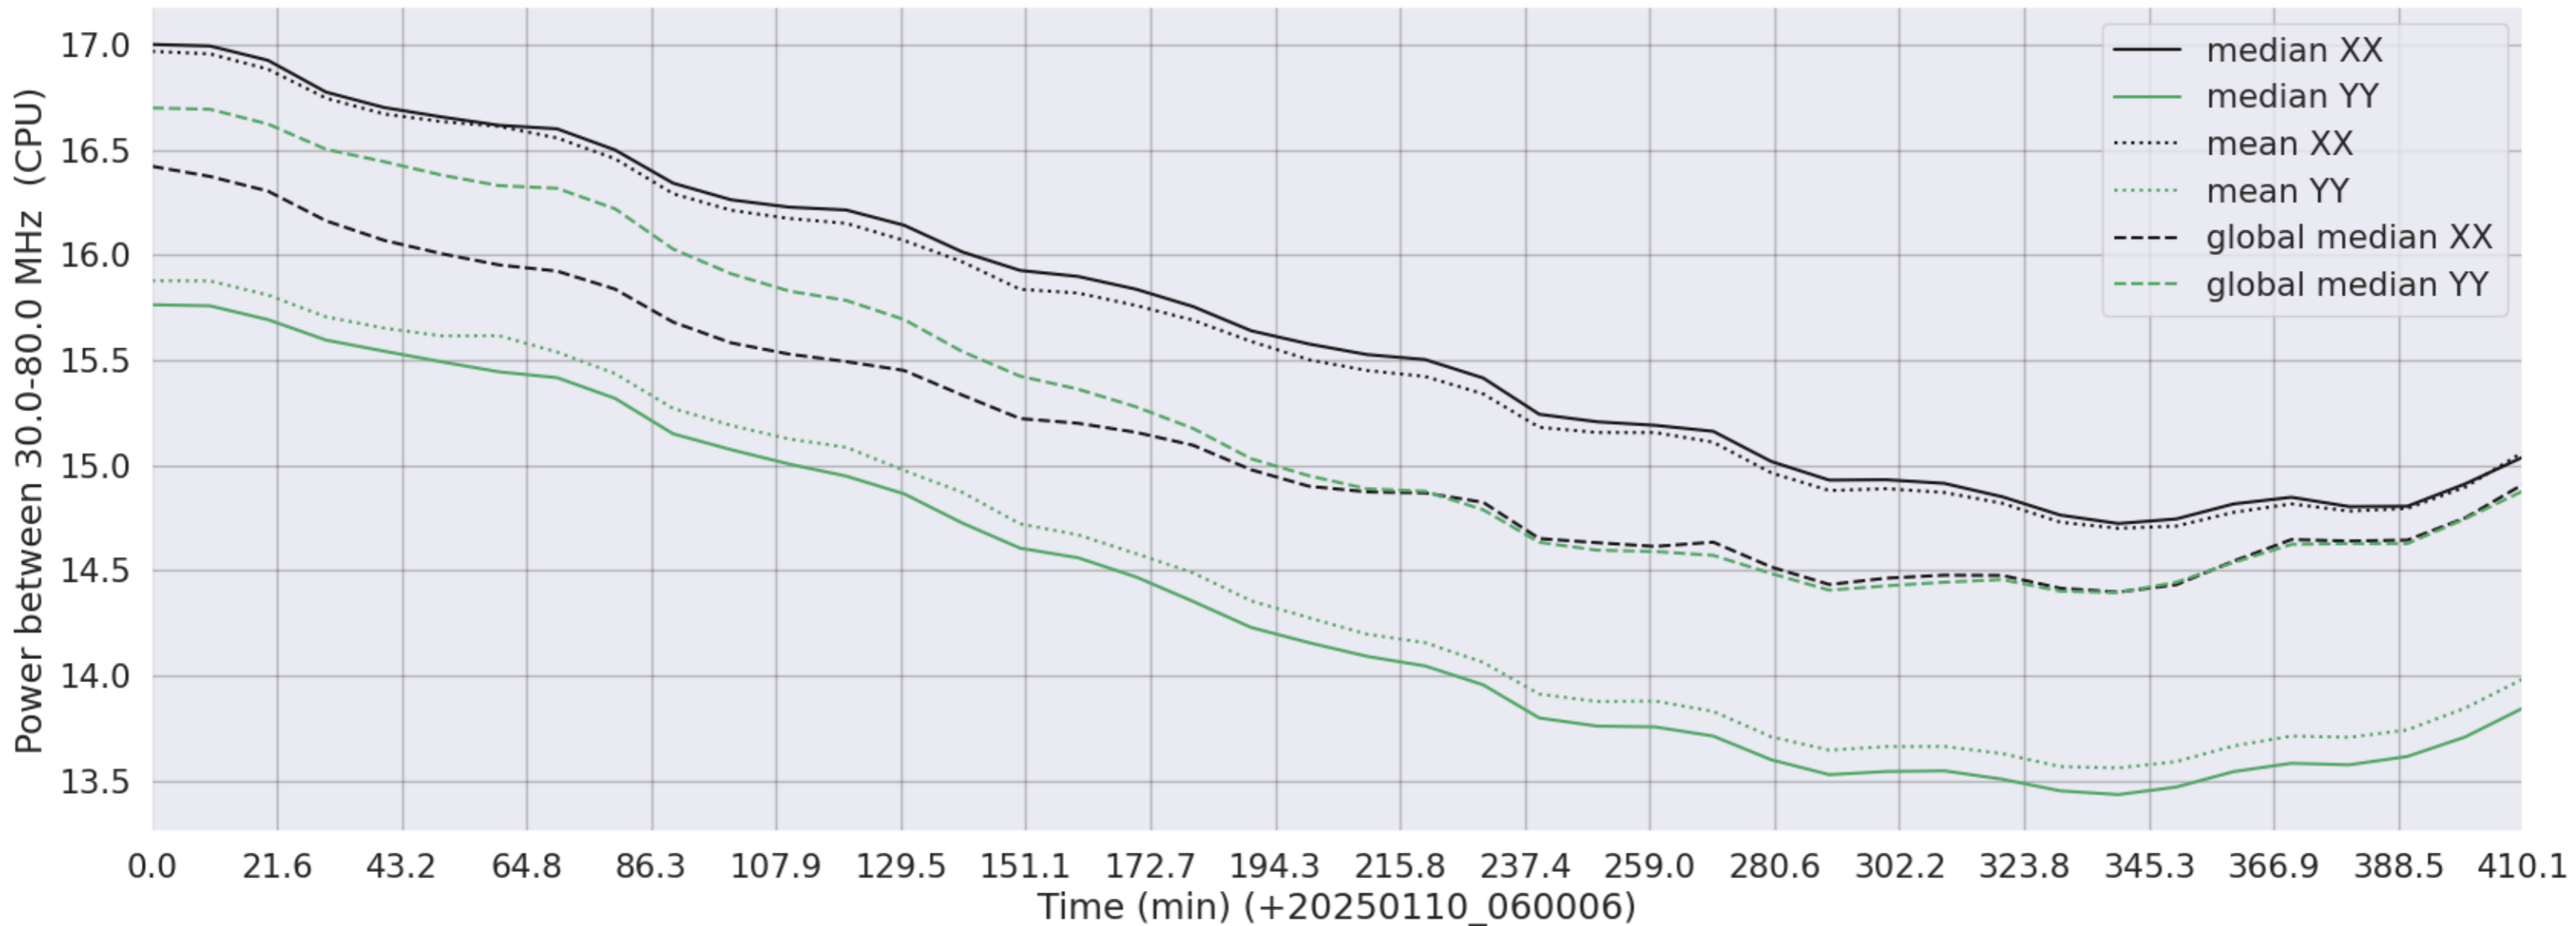

LWA014 - Correlator# 099 - XX FLAGS:Good - YY FLAGS:Good

LWA015 - Correlator# 098 - XX FLAGS:Good - YY FLAGS:Good