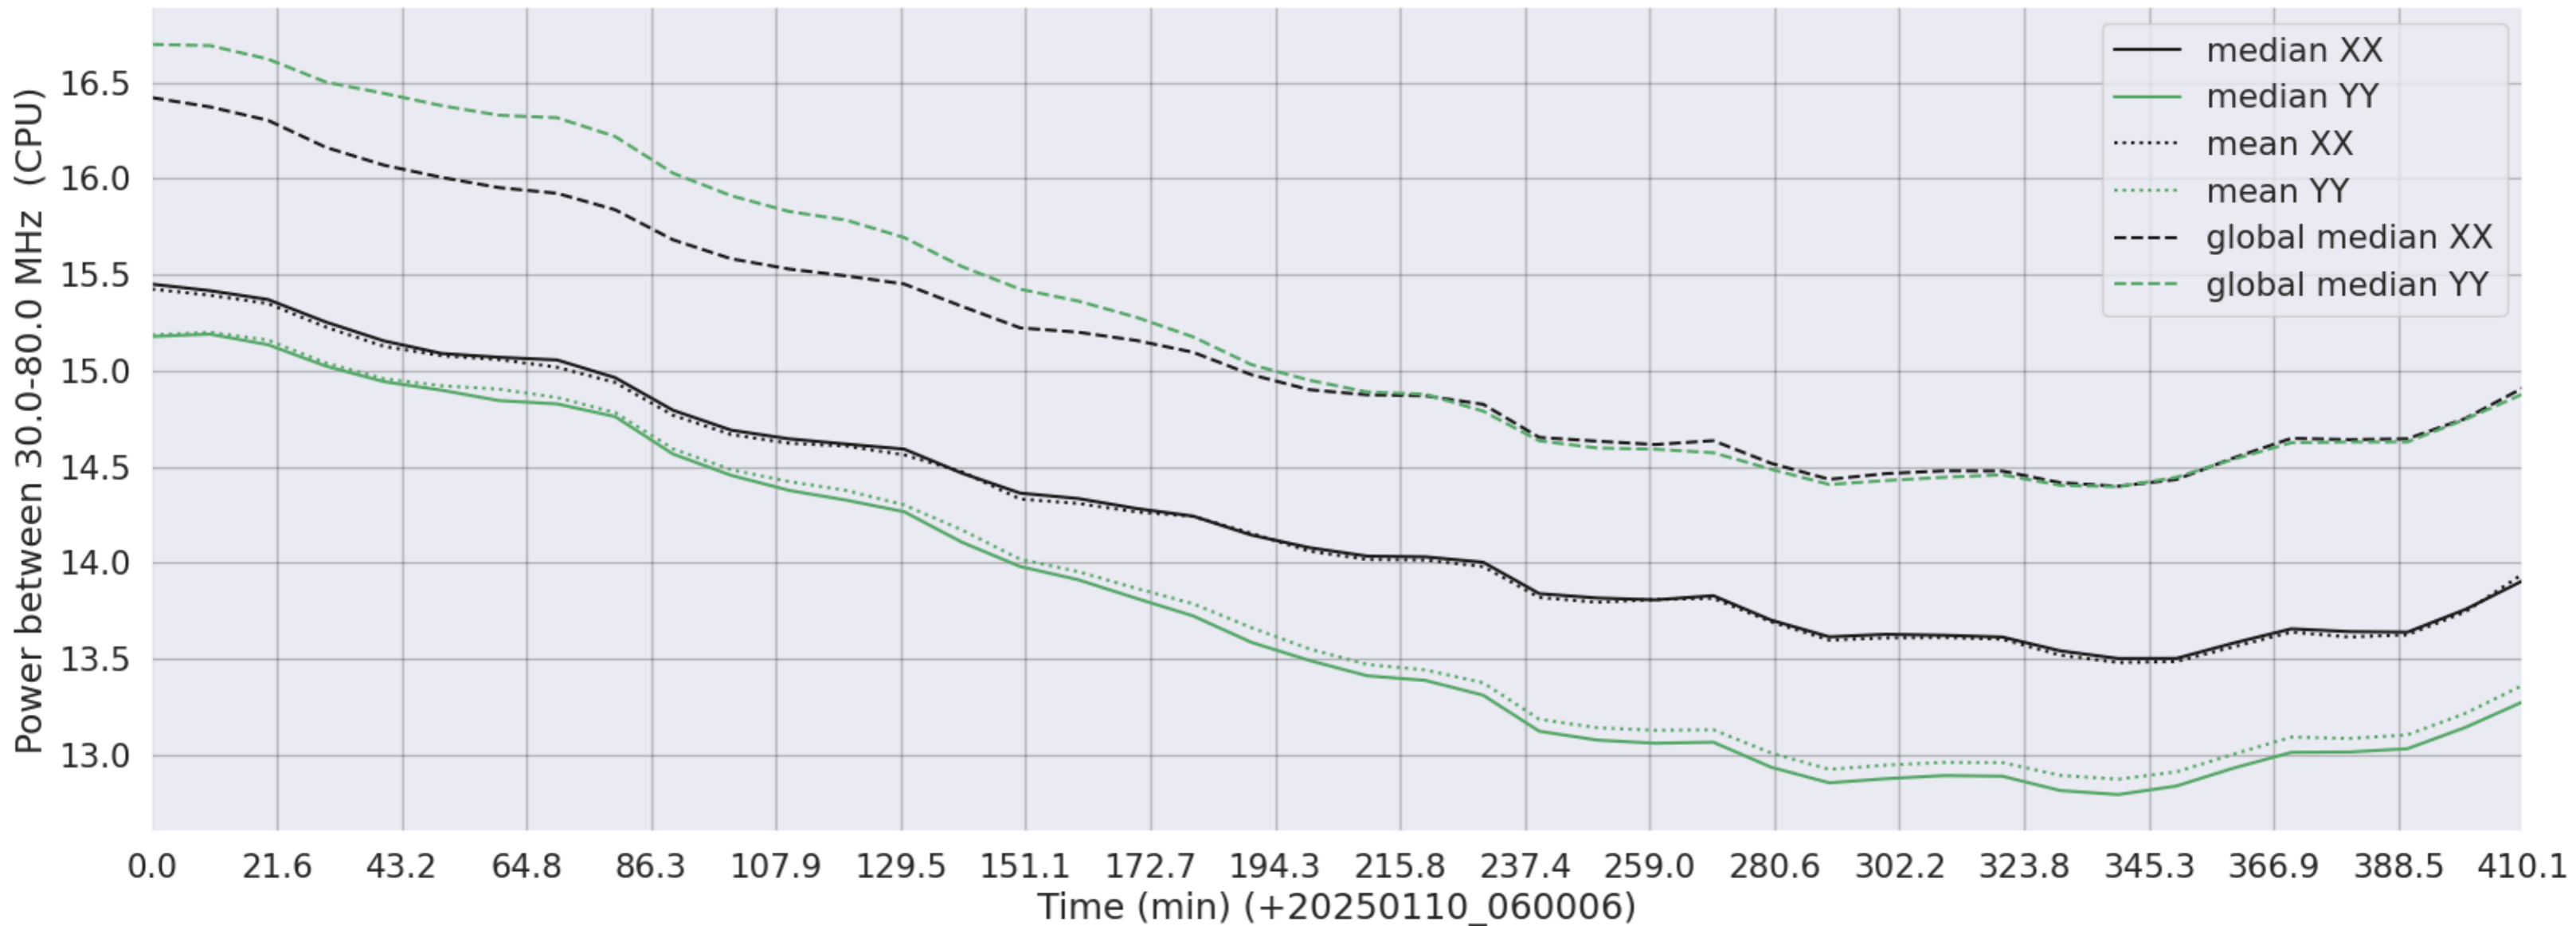

LWA026 - Correlator# 108 - XX FLAGS:Good - YY FLAGS:Good

LWA025 - Correlator# 109 - XX FLAGS:Good - YY FLAGS:Good

LWA029 - Correlator# 110 - XX FLAGS:Good - YY FLAGS:Good

LWA027 - Correlator# 111 - XX FLAGS:Good - YY FLAGS:Good