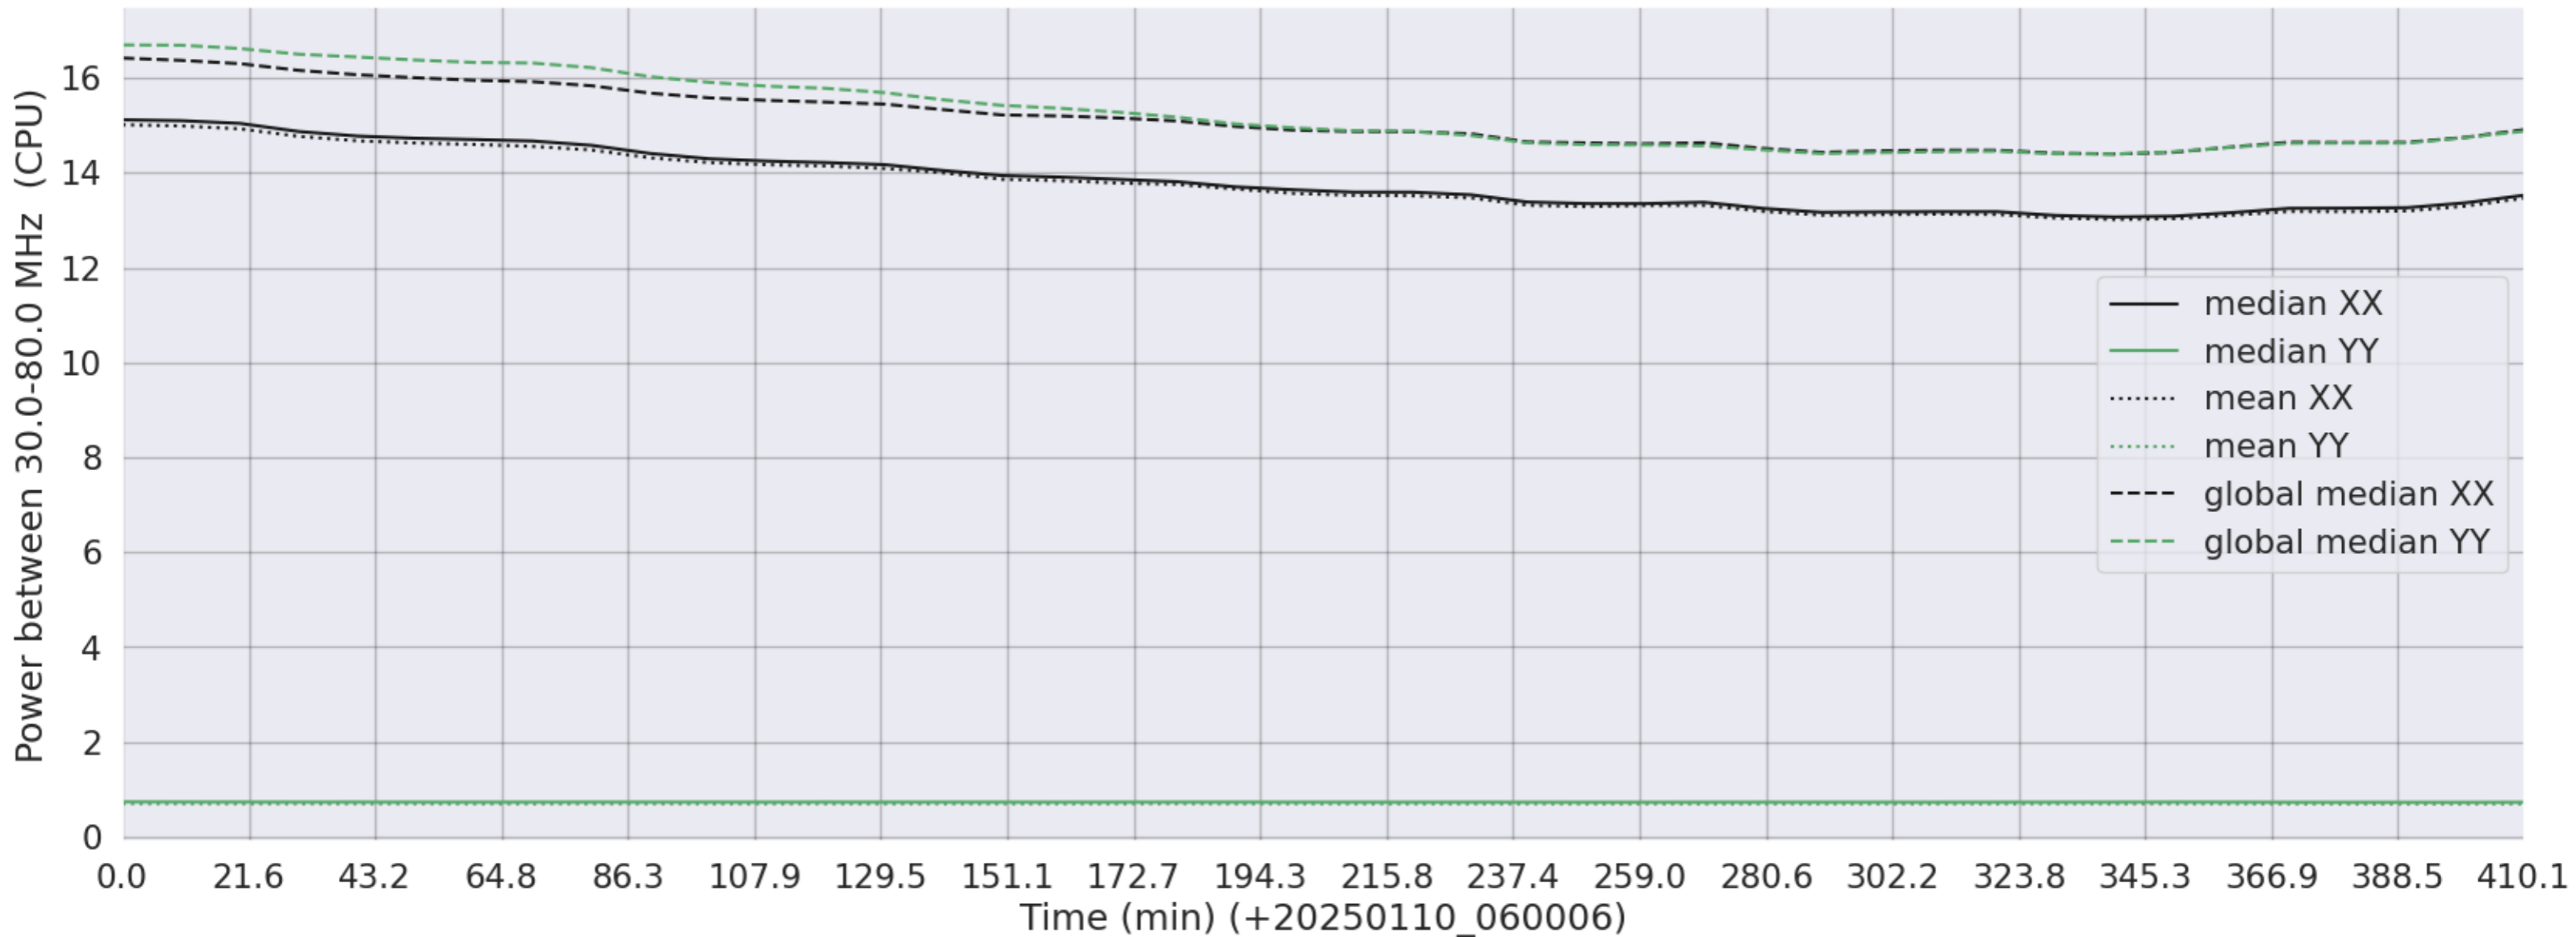

LWA190 - Correlator# 244 - XX FLAGS:Good - YY FLAGS:LowPower

LWA186 - Correlator# 243 - XX FLAGS:Good - YY FLAGS:LowPower