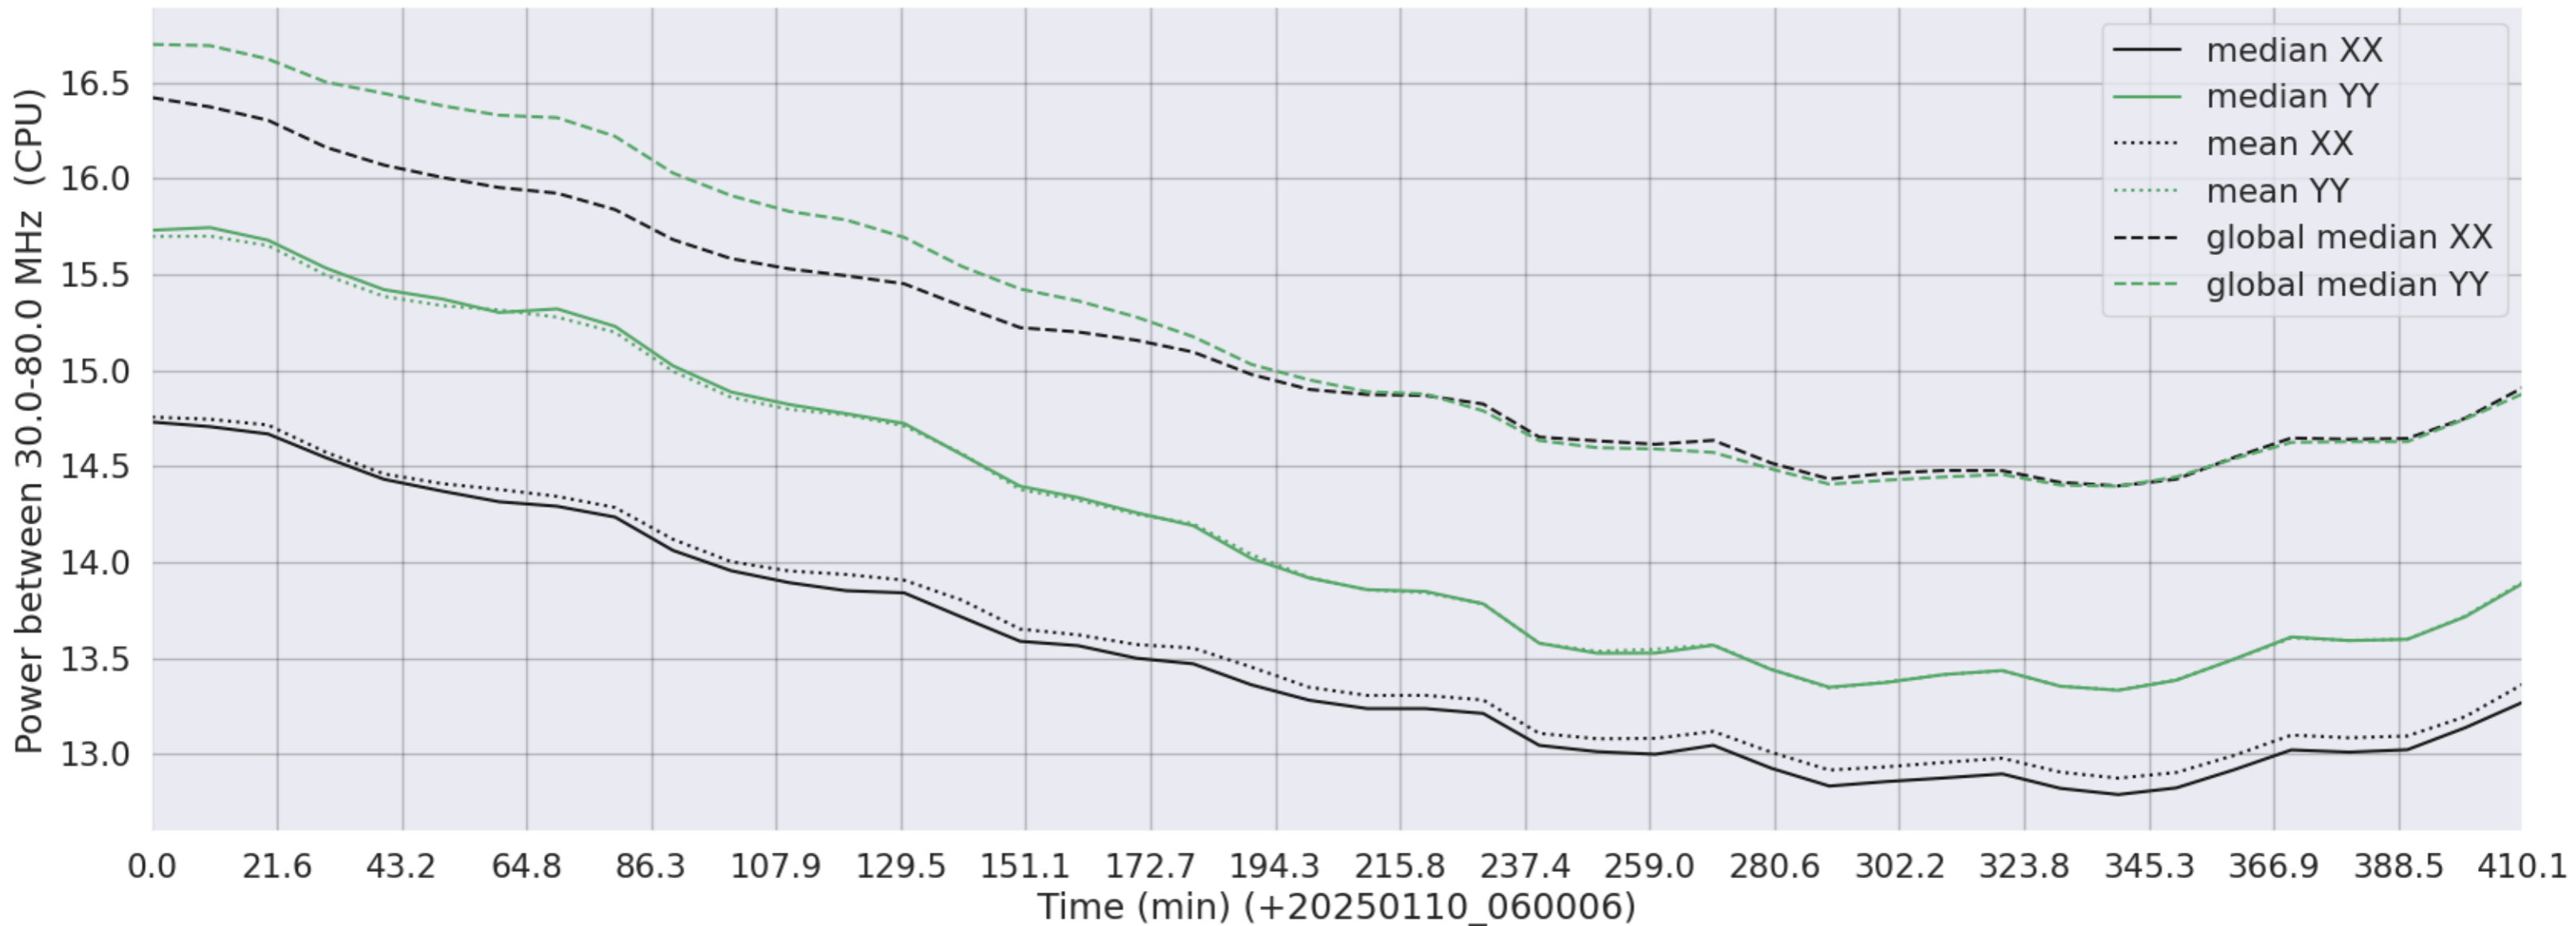

LWA090 - Correlator# 147 - XX FLAGS:Good - YY FLAGS:Good

LWA091 - Correlator# 146 - XX FLAGS:Good - YY FLAGS:Good