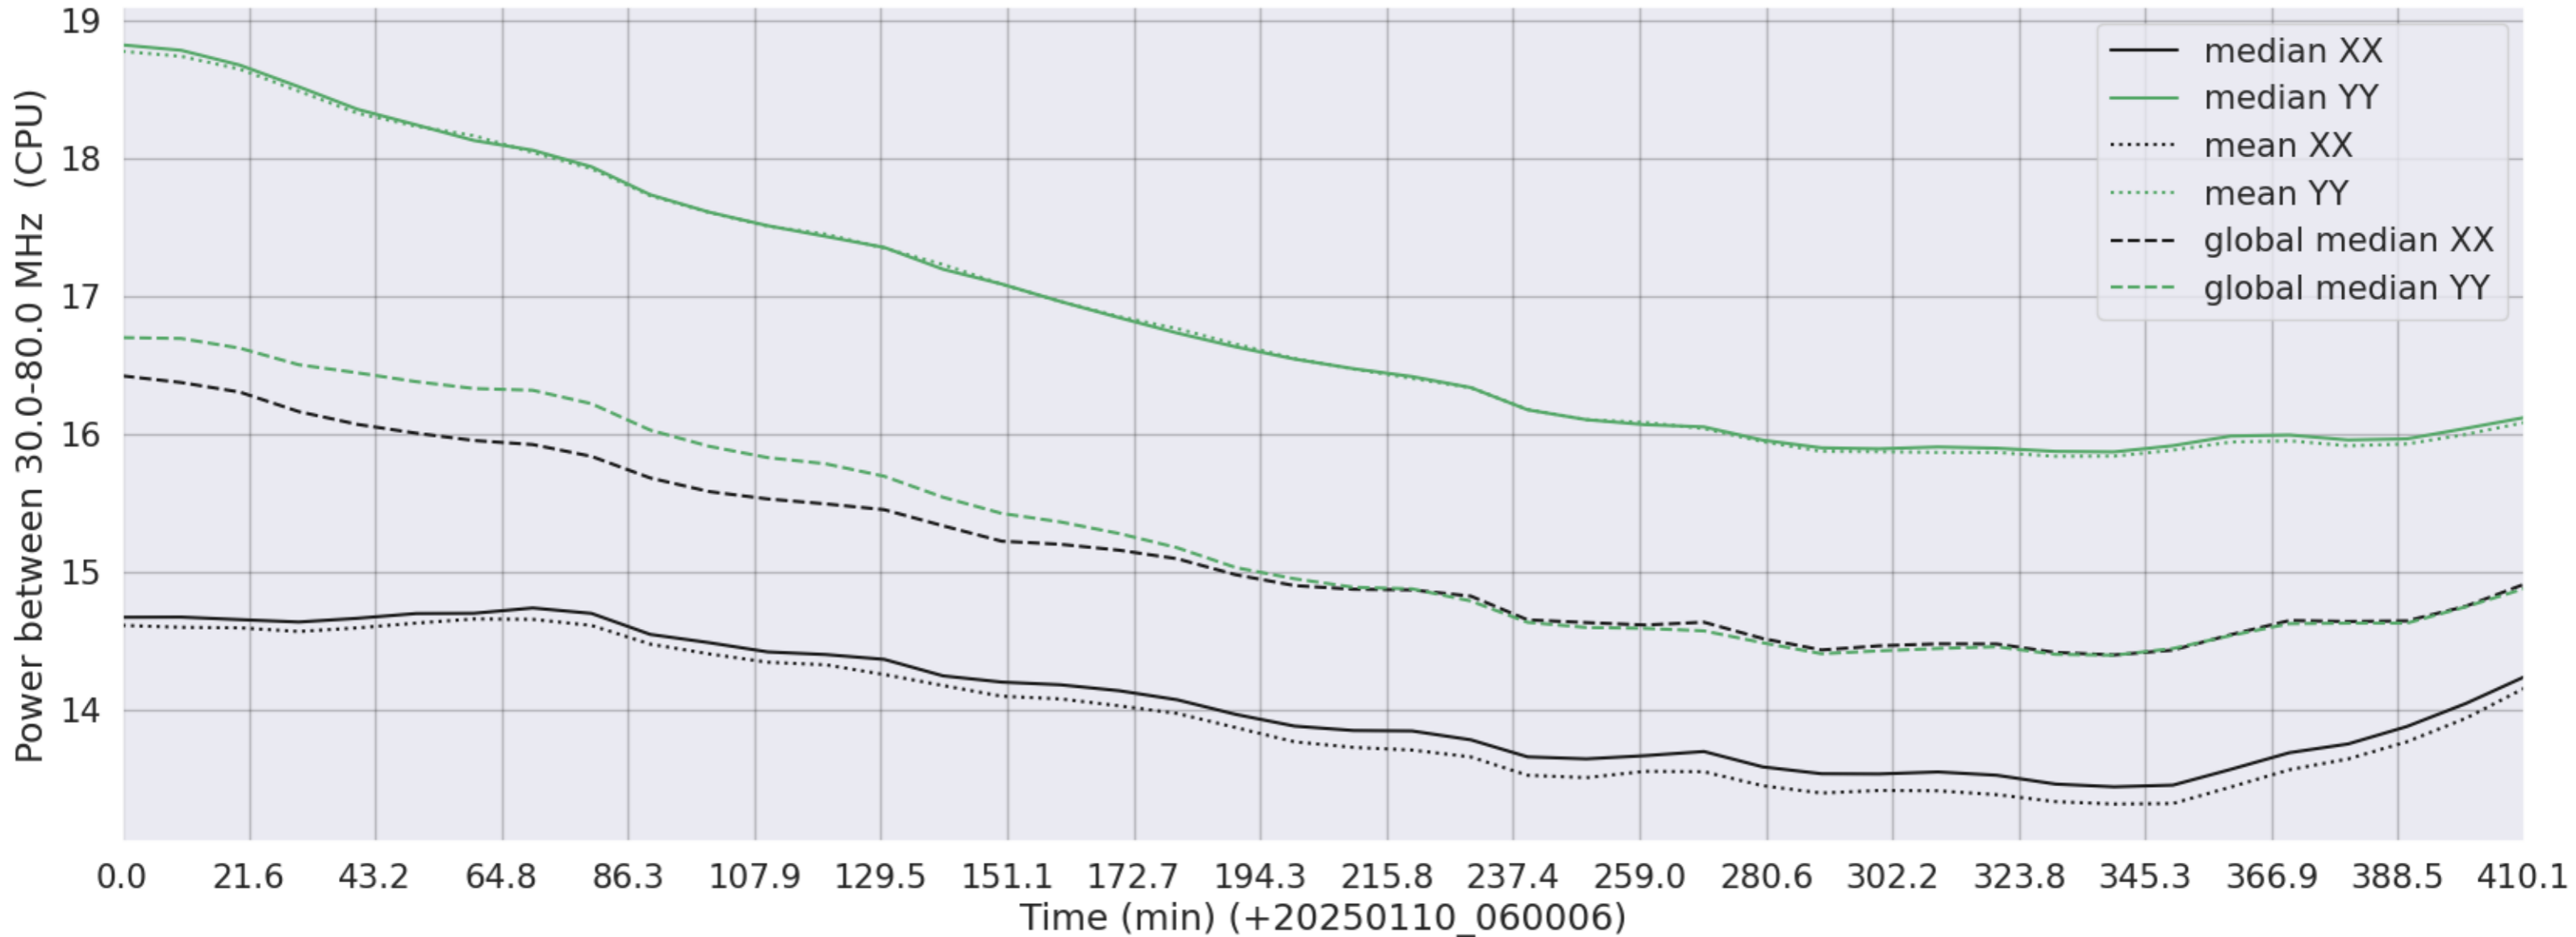

LWA320 - Correlator# 054 - XX FLAGS:Good - YY FLAGS:Good

LWA306 - Correlator# 053 - XX FLAGS:Good - YY FLAGS:Good