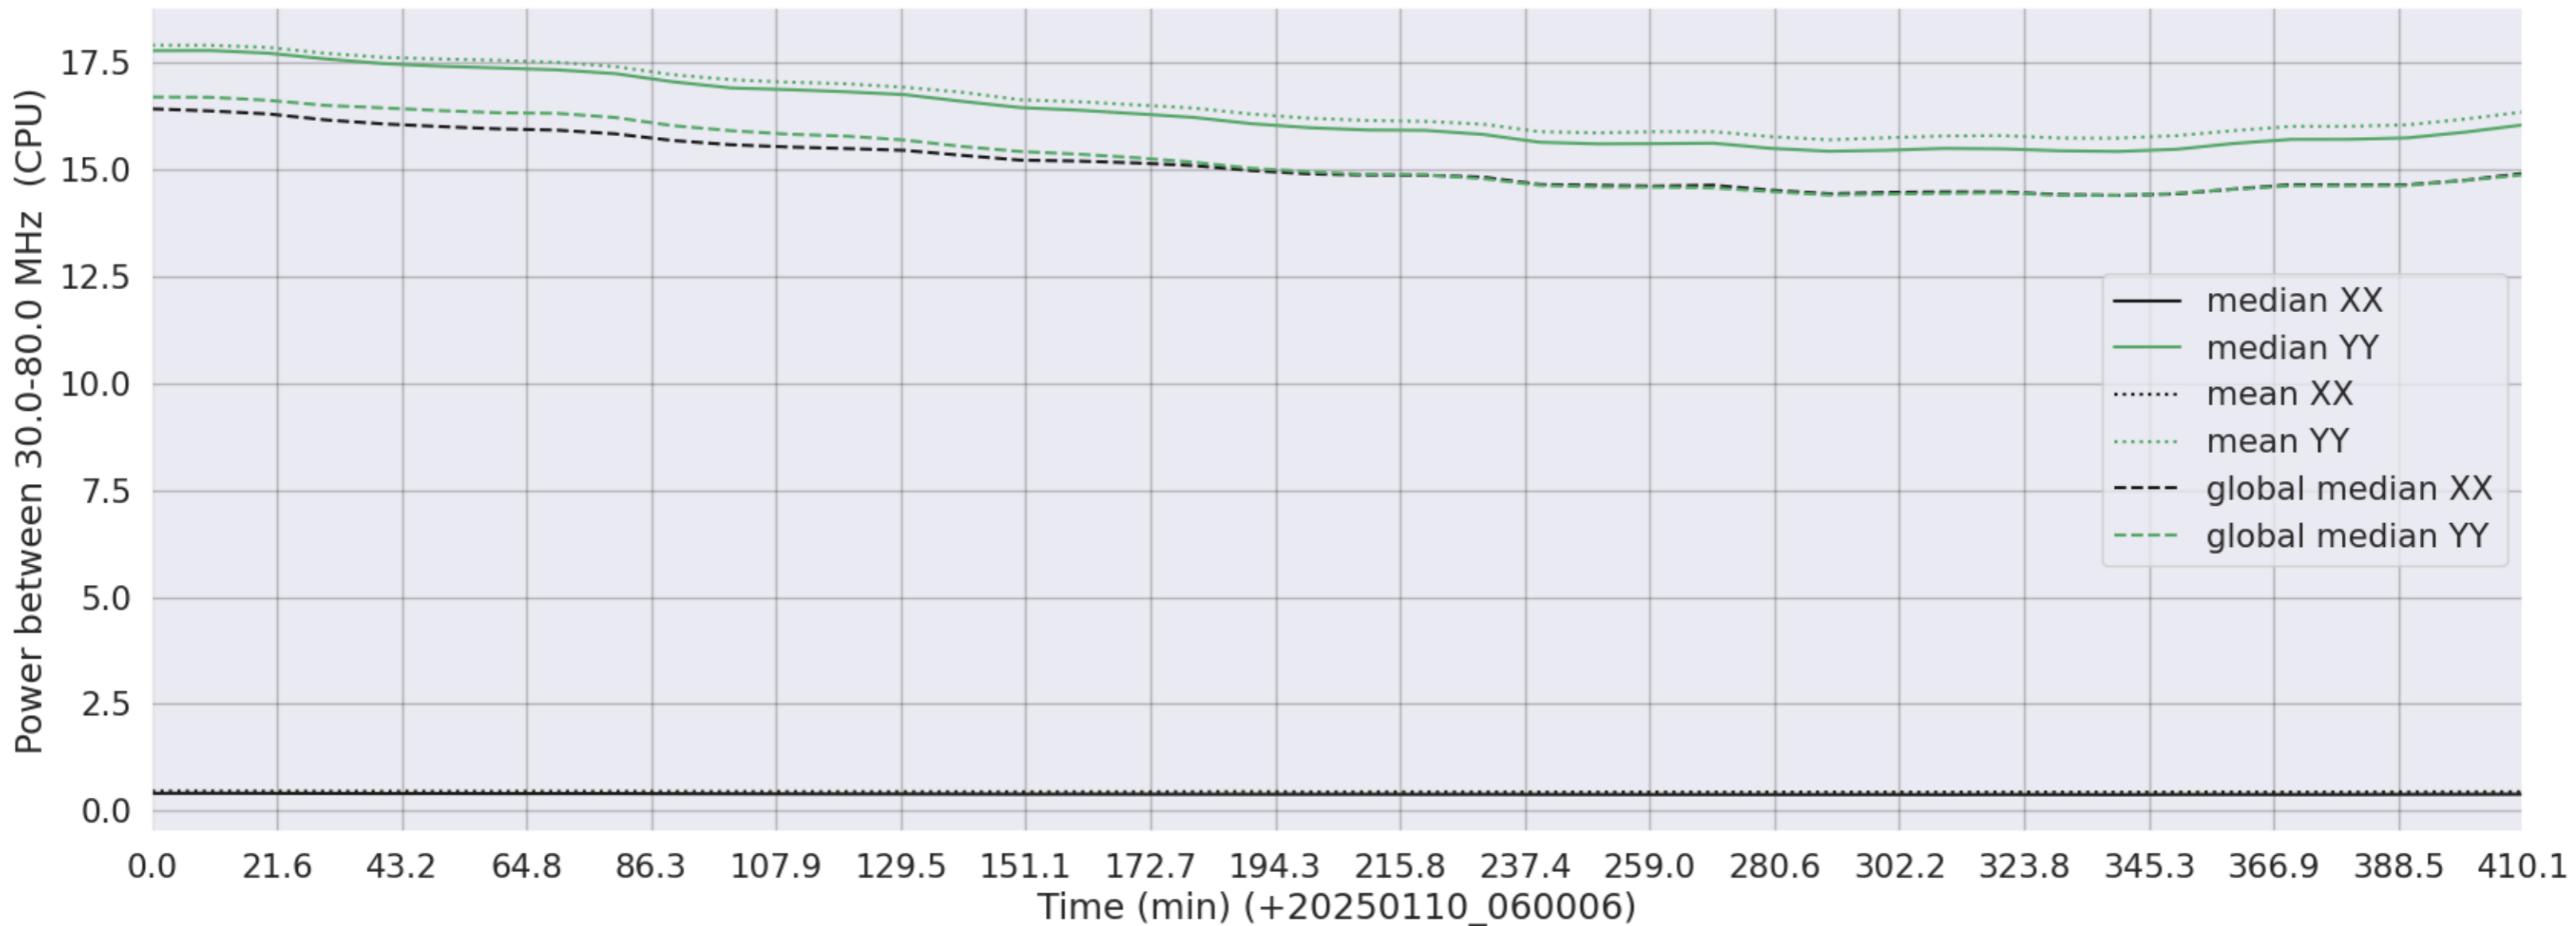

LWA229 - Correlator# 305 - XX FLAGS:Good - YY FLAGS:Good

LWA226 - Correlator# 304 - XX FLAGS:LowPower - YY FLAGS:Good