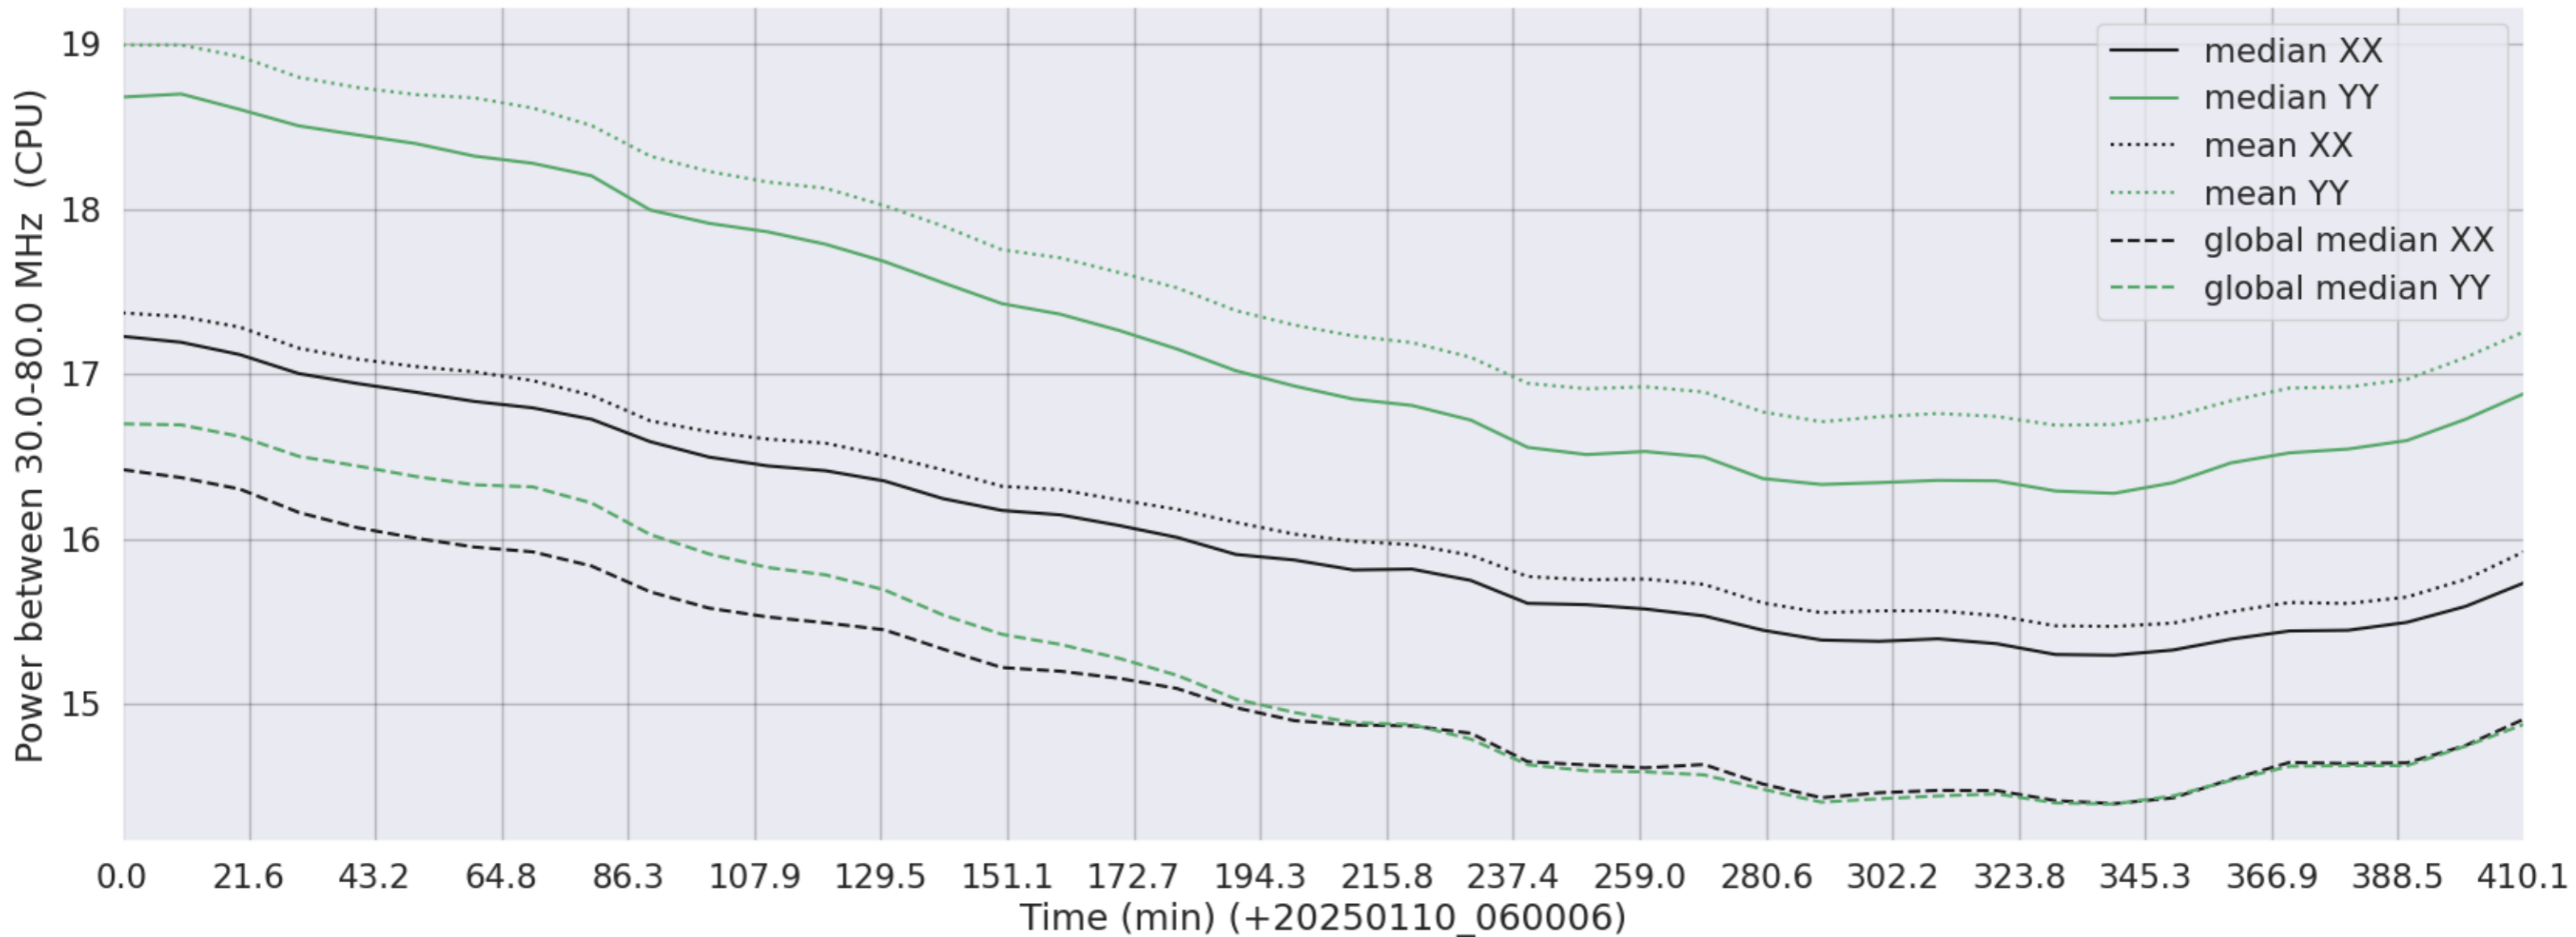

LWA066 - Correlator# 164 - XX FLAGS:Good - YY FLAGS:Good

LWA065 - Correlator# 165 - XX FLAGS:Good - YY FLAGS:Good

LWA068 - Correlator# 166 - XX FLAGS:Good - YY FLAGS:Good

LWA067 - Correlator# 167 - XX FLAGS:Good - YY FLAGS:Good