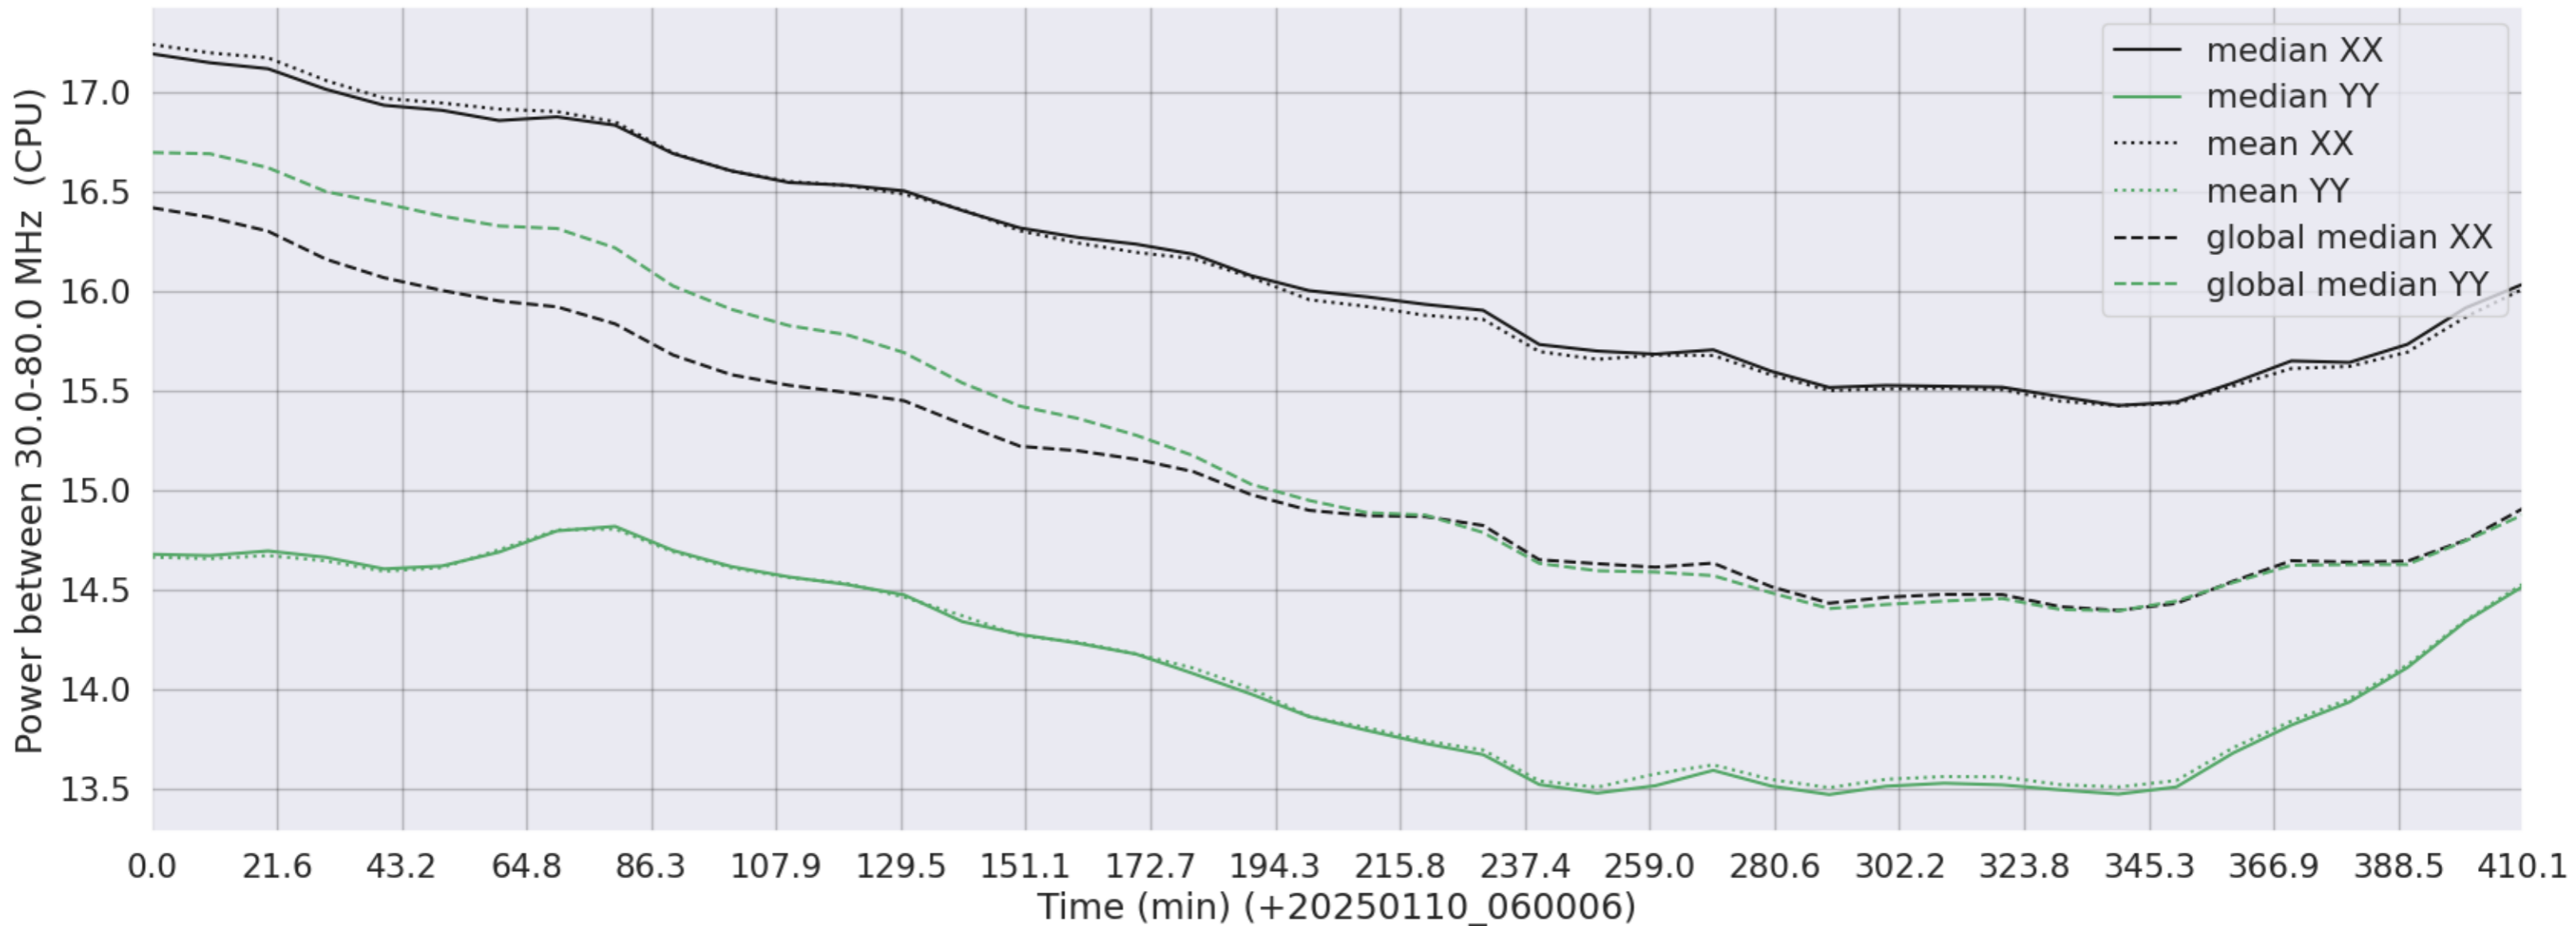

LWA122 - Correlator# 152 - XX FLAGS:Good - YY FLAGS:Good

LWA121 - Correlator# 153 - XX FLAGS:Good - YY FLAGS:Good

LWA325 - Correlator# 154 - XX FLAGS:Good - YY FLAGS:Good

LWA316 - Correlator# 155 - XX FLAGS:Good - YY FLAGS:Good