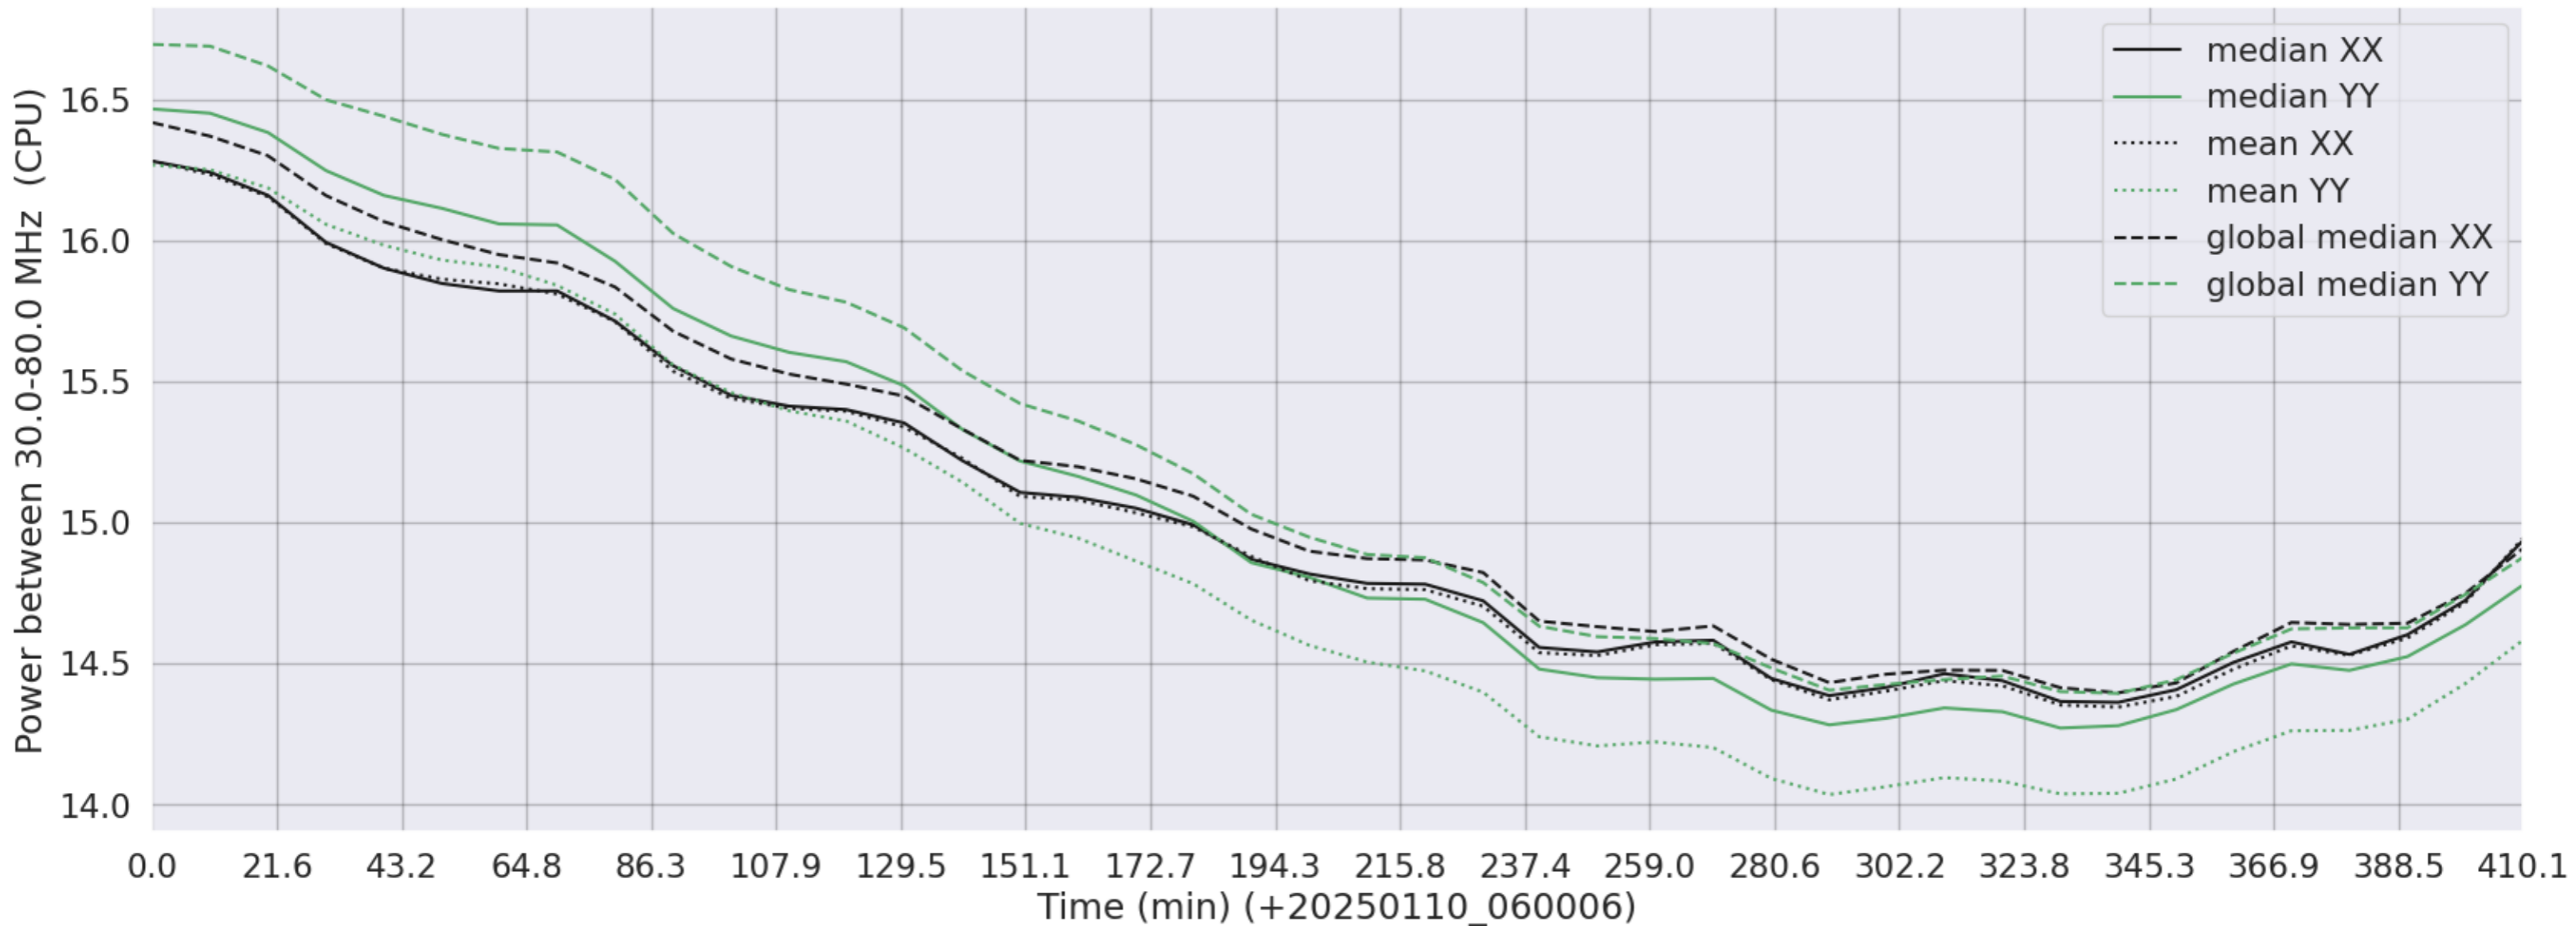

LWA234 - Correlator# 289 - XX FLAGS:Good - YY FLAGS:Good

LWA170 - Correlator# 288 - XX FLAGS:Good - YY FLAGS:Good