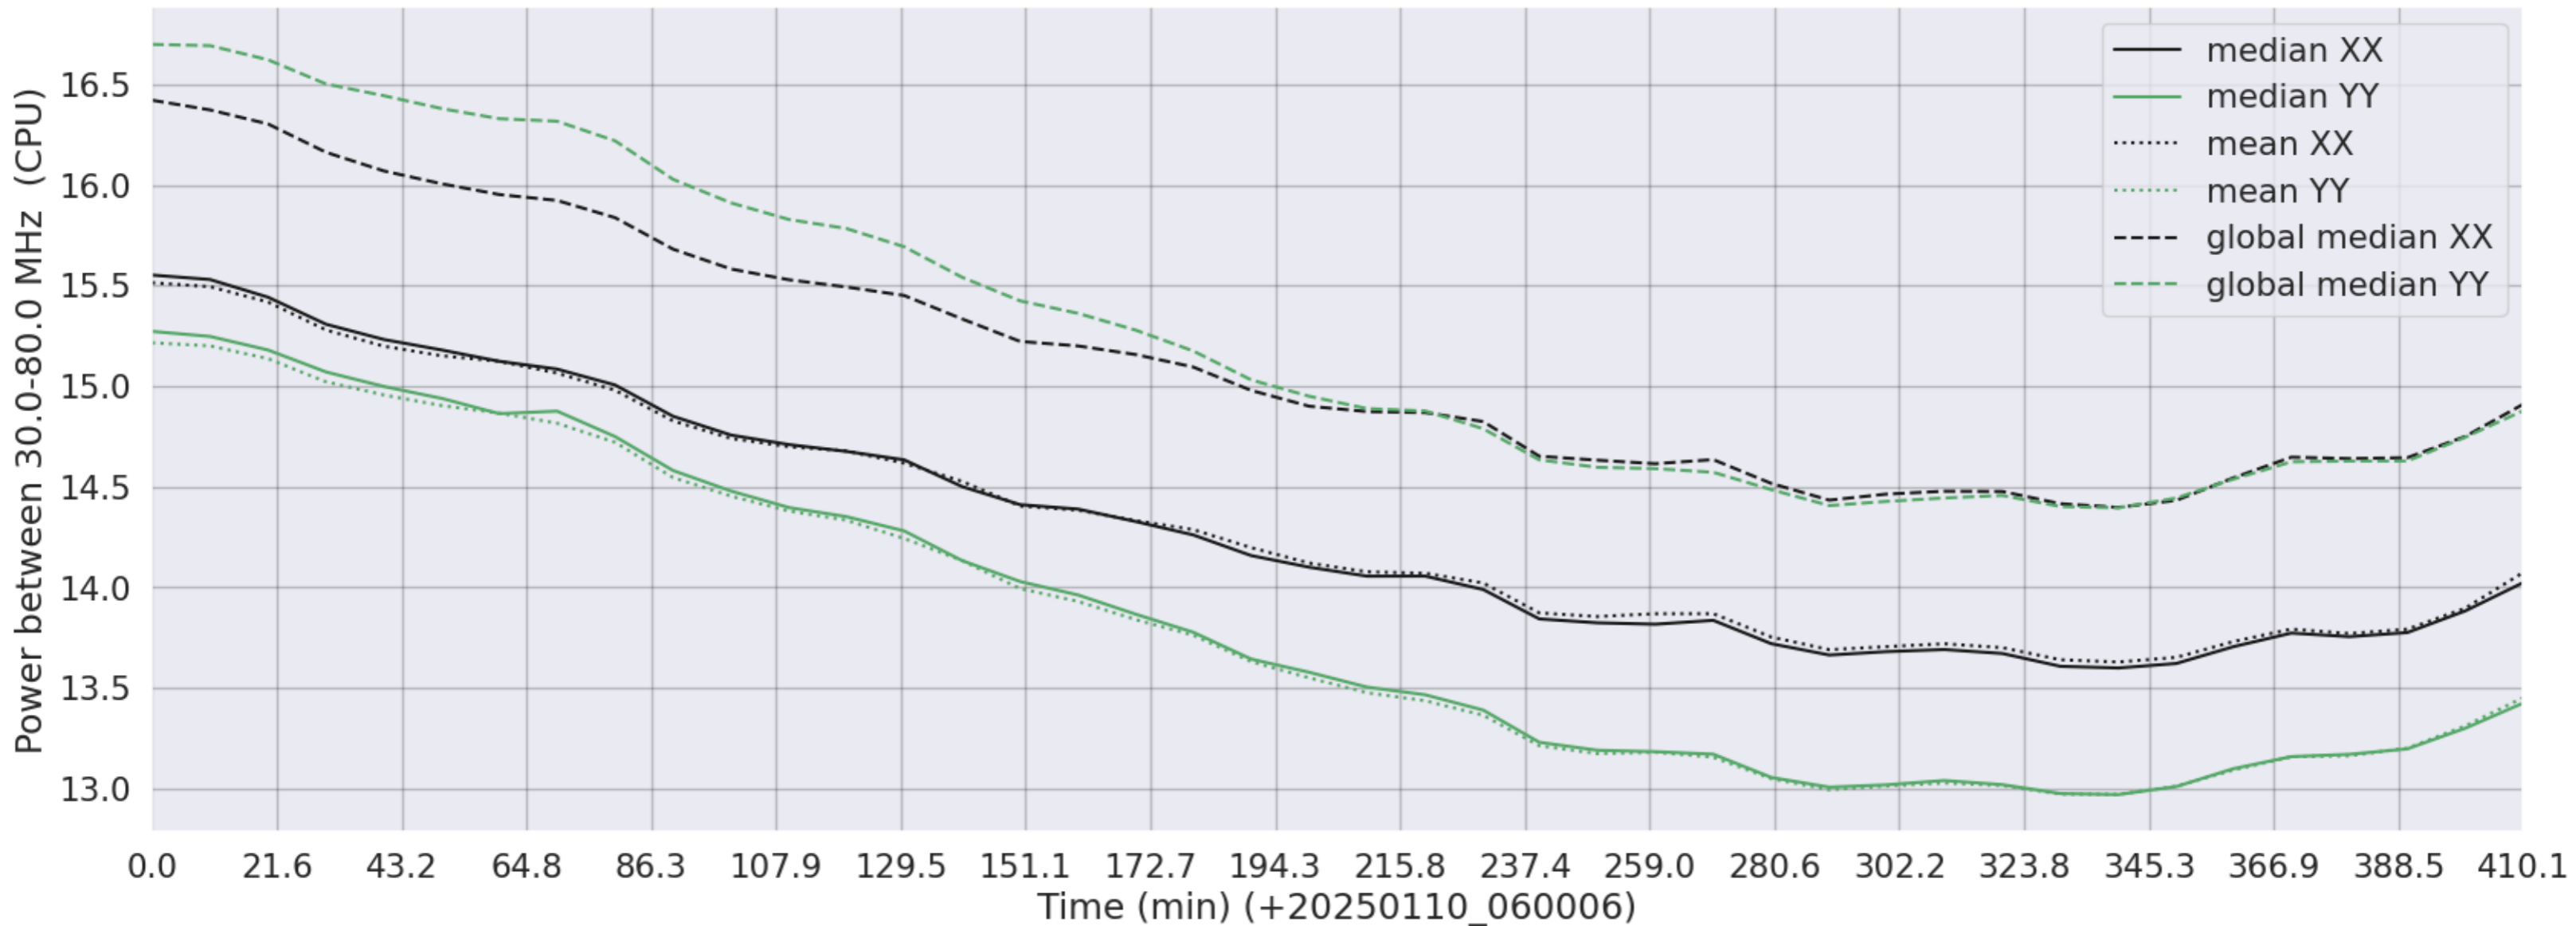

LWA114 - Correlator# 202 - XX FLAGS:Good - YY FLAGS:Good

LWA111 - Correlator# 201 - XX FLAGS:Good - YY FLAGS:Good