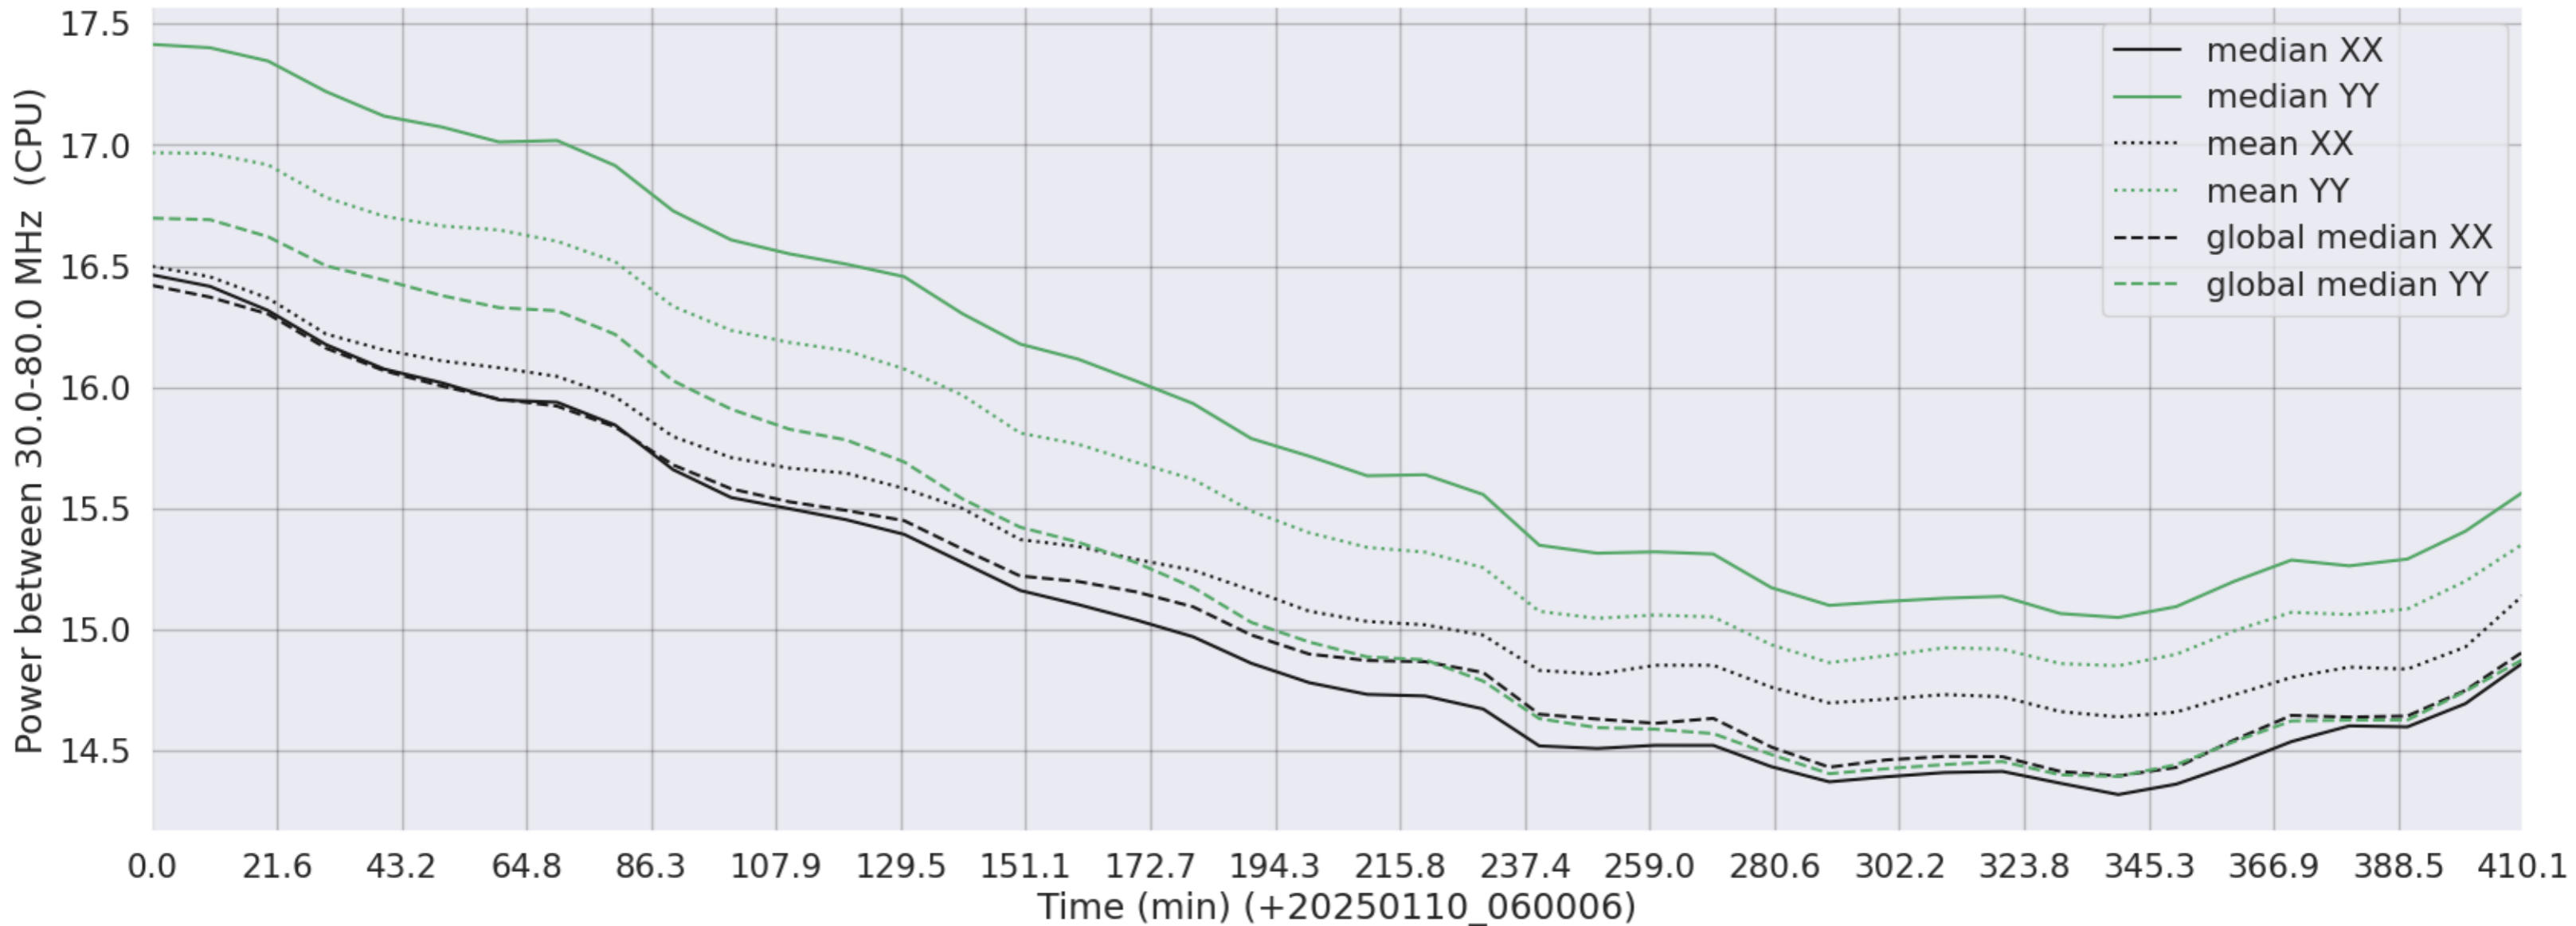

LWA162 - Correlator# 265 - XX FLAGS:Good - YY FLAGS:Good

LWA163 - Correlator# 264 - XX FLAGS:Good - YY FLAGS:Good