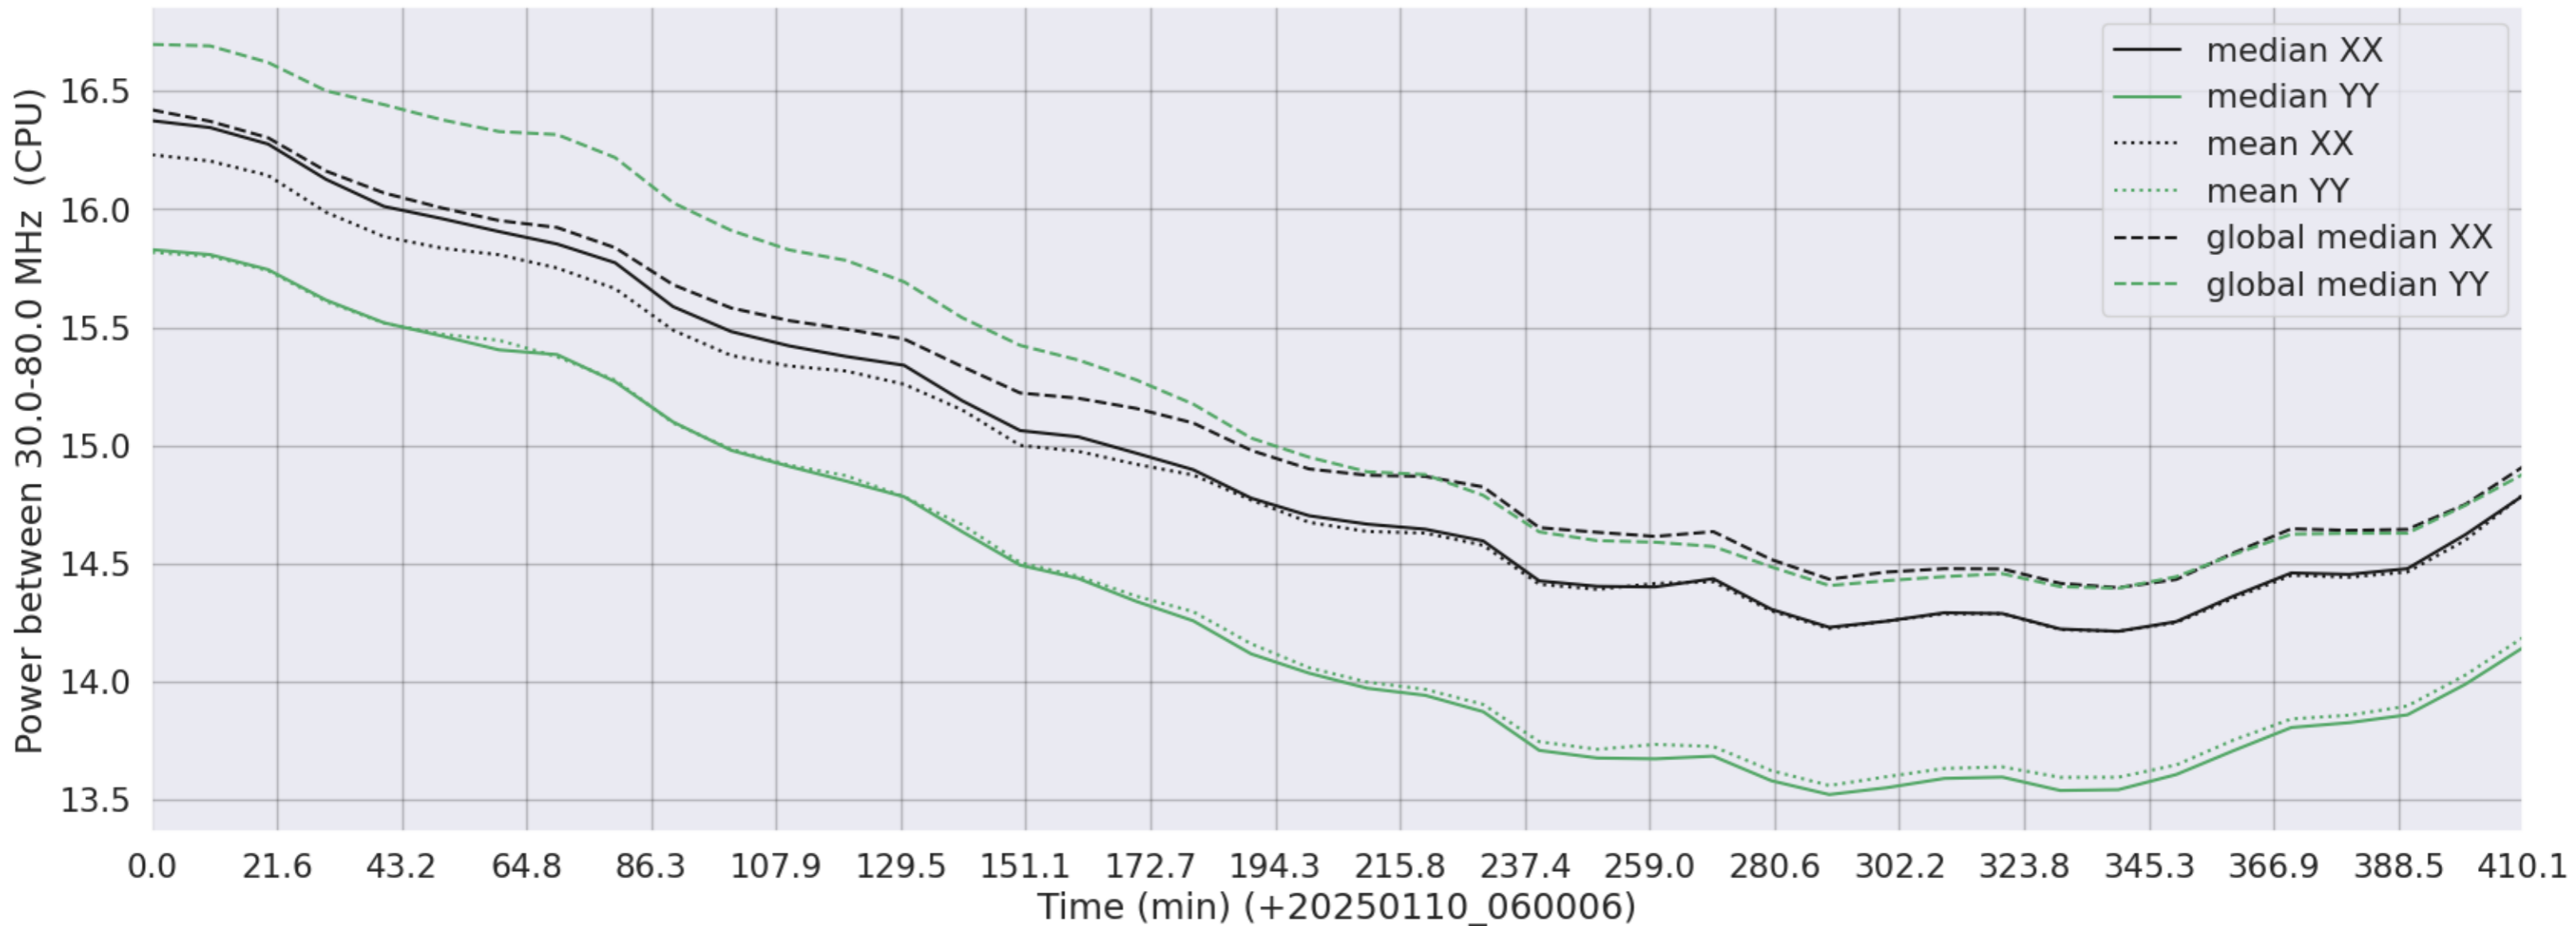

LWA245 - Correlator# 341 - XX FLAGS:BadSpecShape - YY FLAGS:Good

LWA246 - Correlator# 340 - XX FLAGS:Good - YY FLAGS:Good