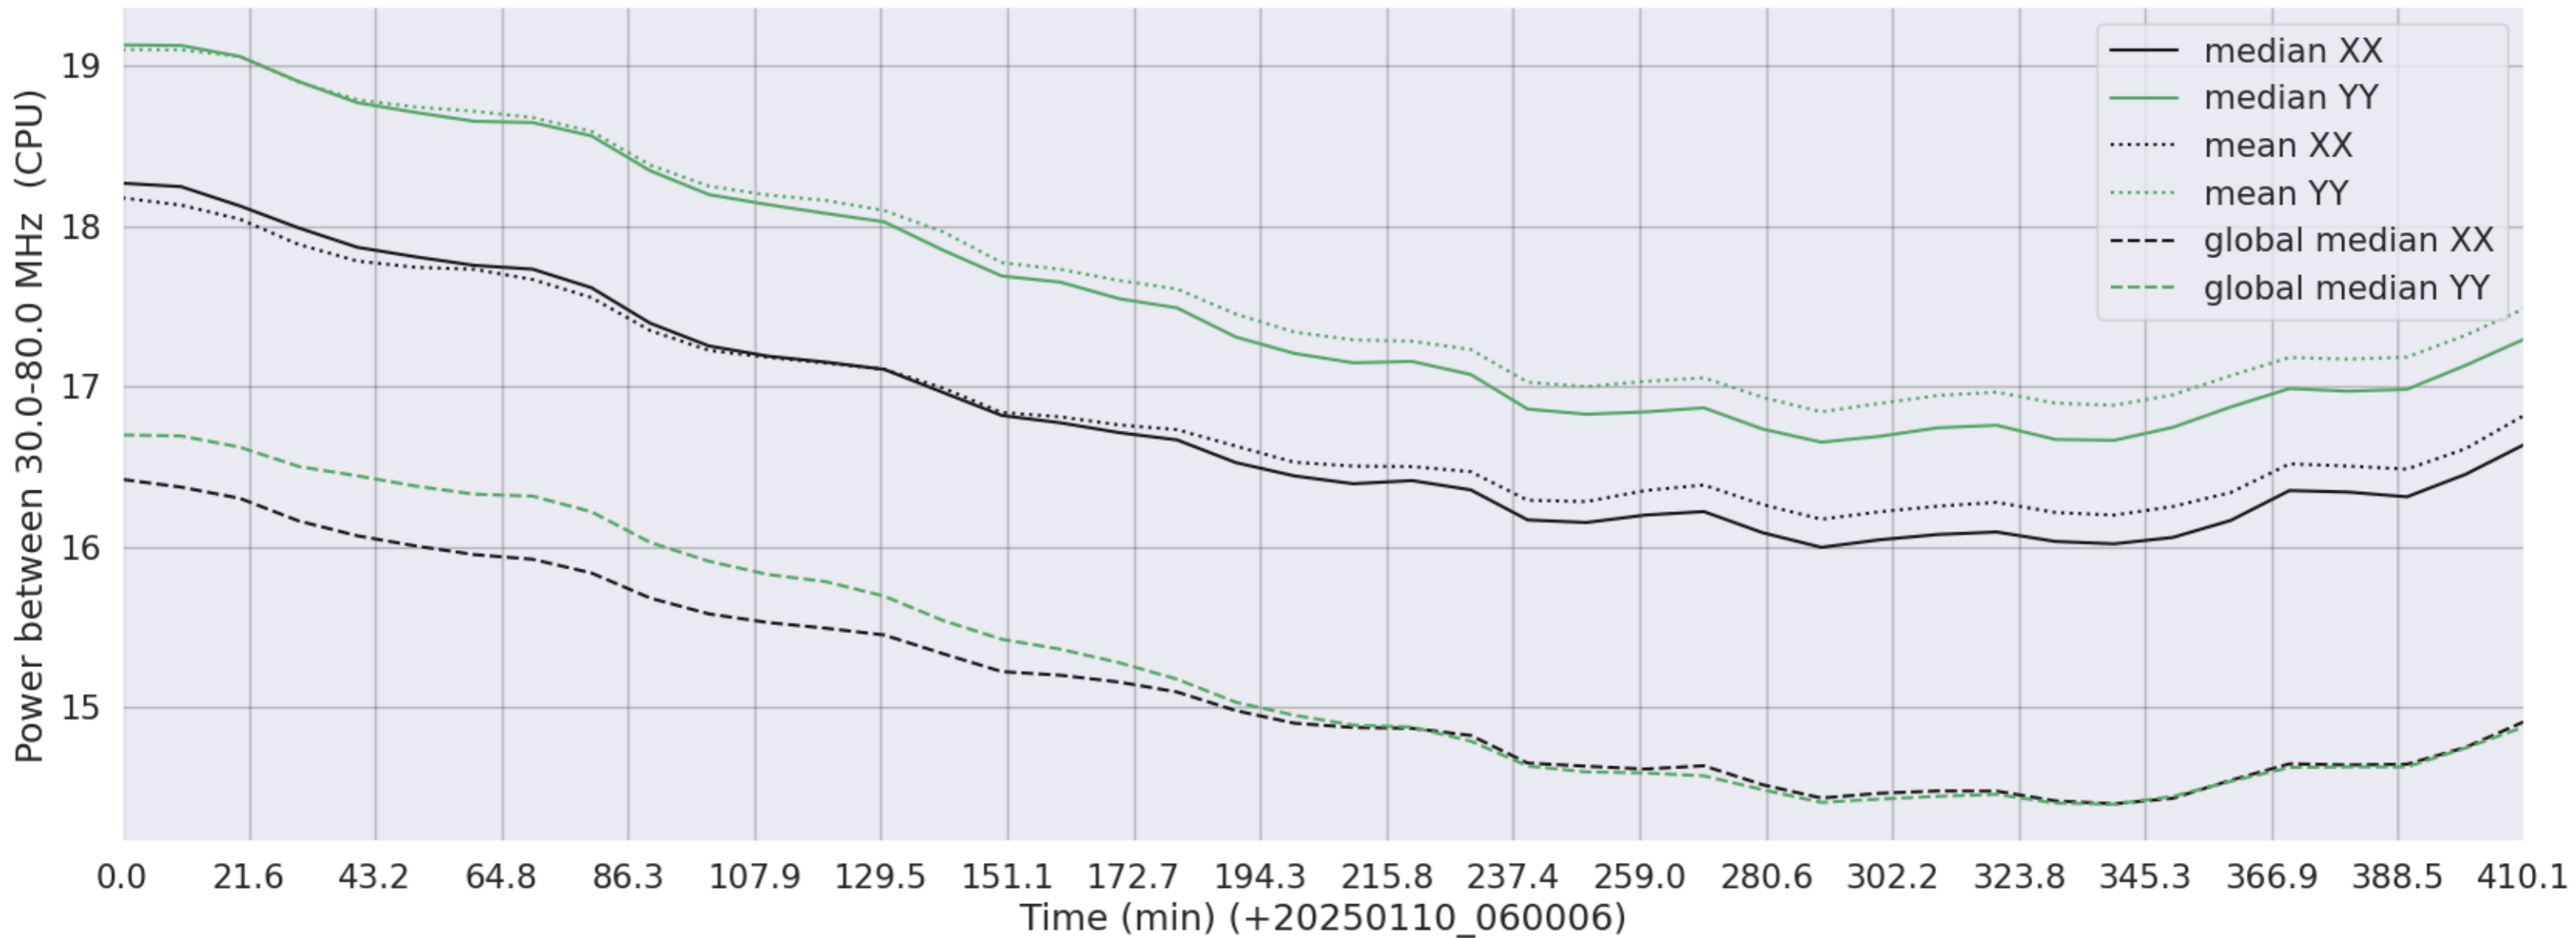

LWA198 - Correlator# 271 - XX FLAGS:Good - YY FLAGS:Good

LWA195 - Correlator# 272 - XX FLAGS:Good - YY FLAGS:Good

LWA194 - Correlator# 273 - XX FLAGS:Good - YY FLAGS:Good

LWA197 - Correlator# 274 - XX FLAGS:Good - YY FLAGS:Good