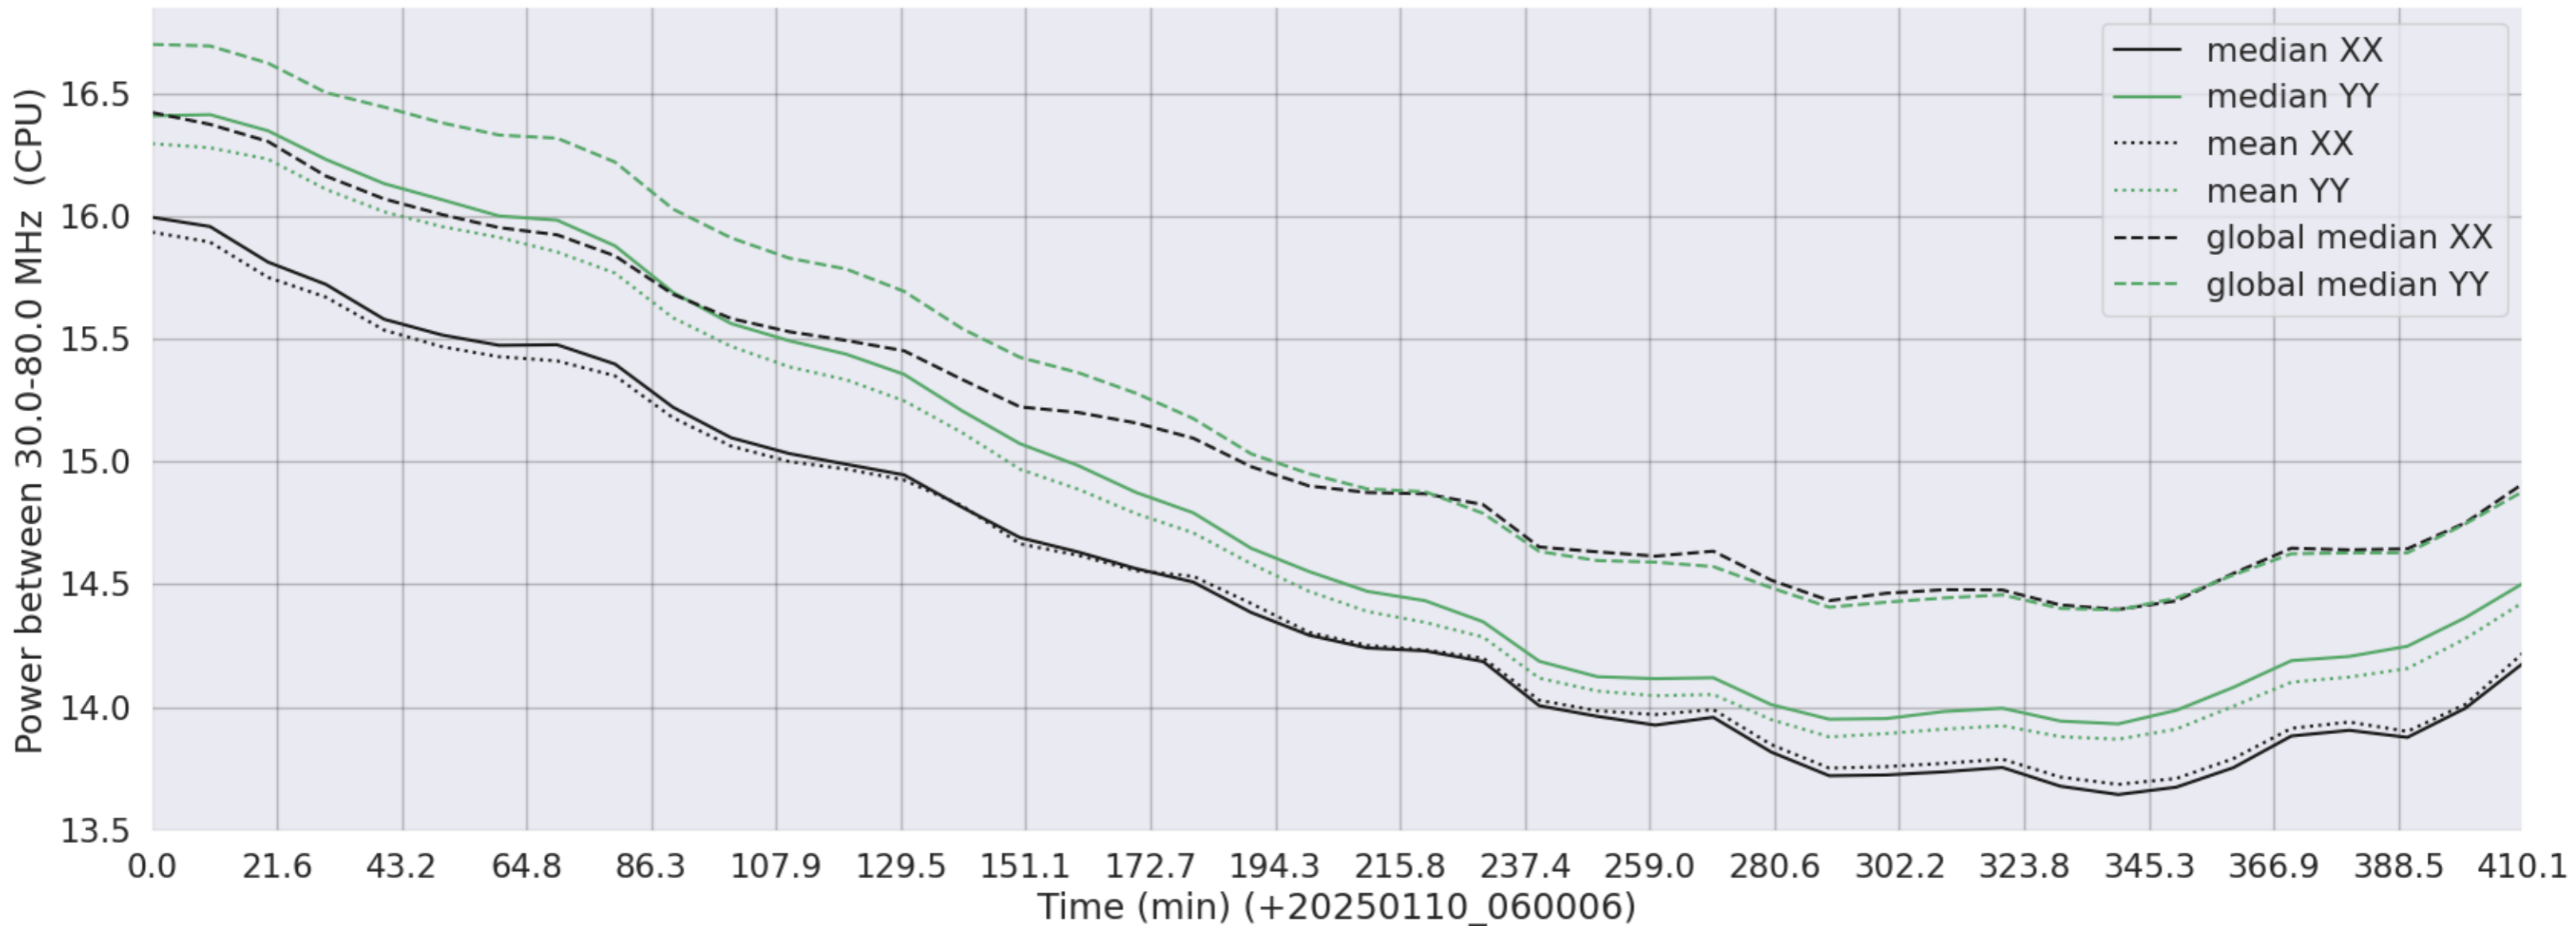

LWA192 - Correlator# 247 - XX FLAGS:Good - YY FLAGS:Good

LWA224 - Correlator# 248 - XX FLAGS:Good - YY FLAGS:Good

LWA222 - Correlator# 249 - XX FLAGS:Good - YY FLAGS:Good

LWA326 - Correlator# 250 - XX FLAGS:Good - YY FLAGS:Good