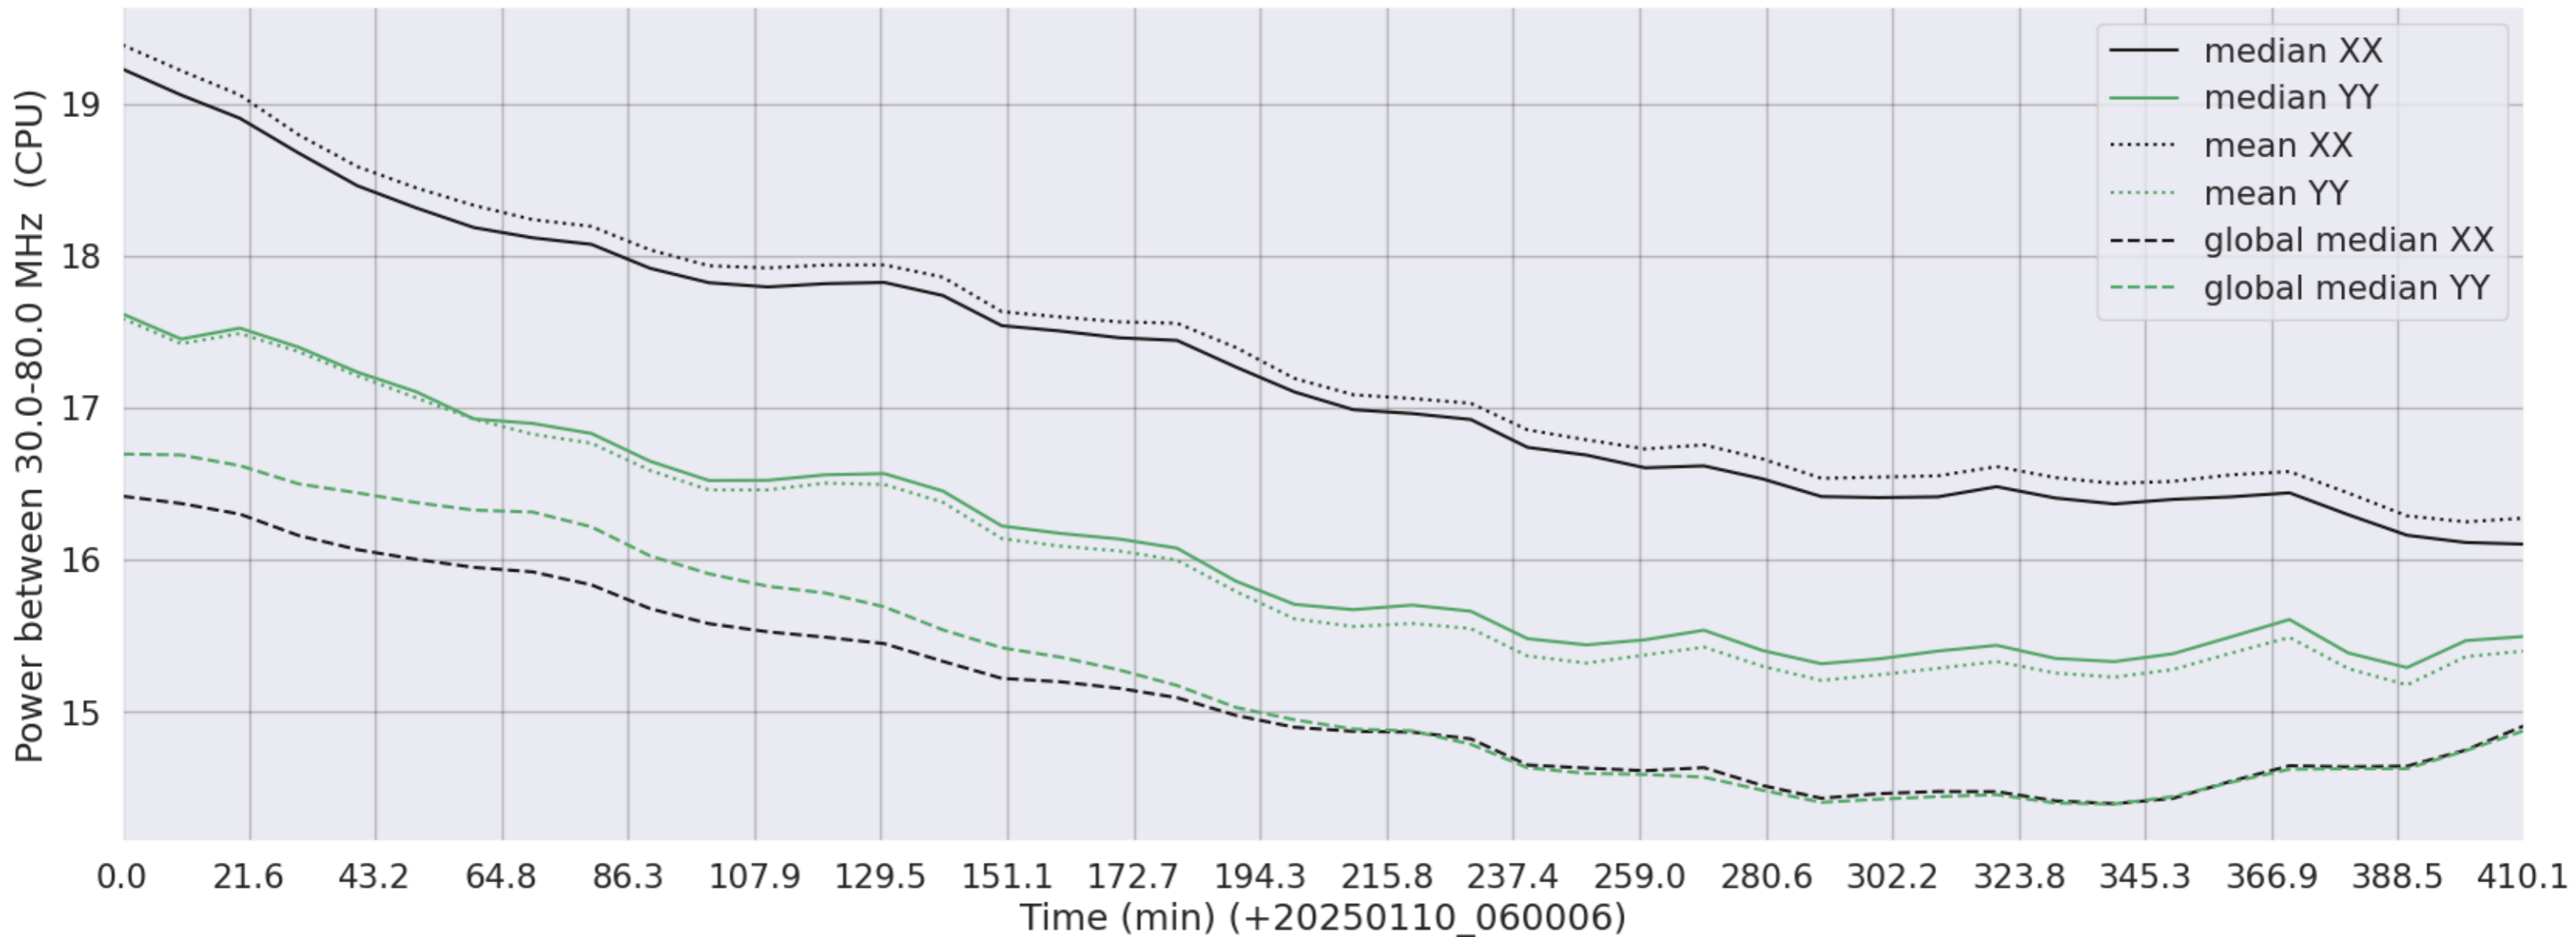

LWA274 - Correlator# 091 - XX FLAGS:Good - YY FLAGS:Good

LWA275 - Correlator# 090 - XX FLAGS:Good - YY FLAGS:Good