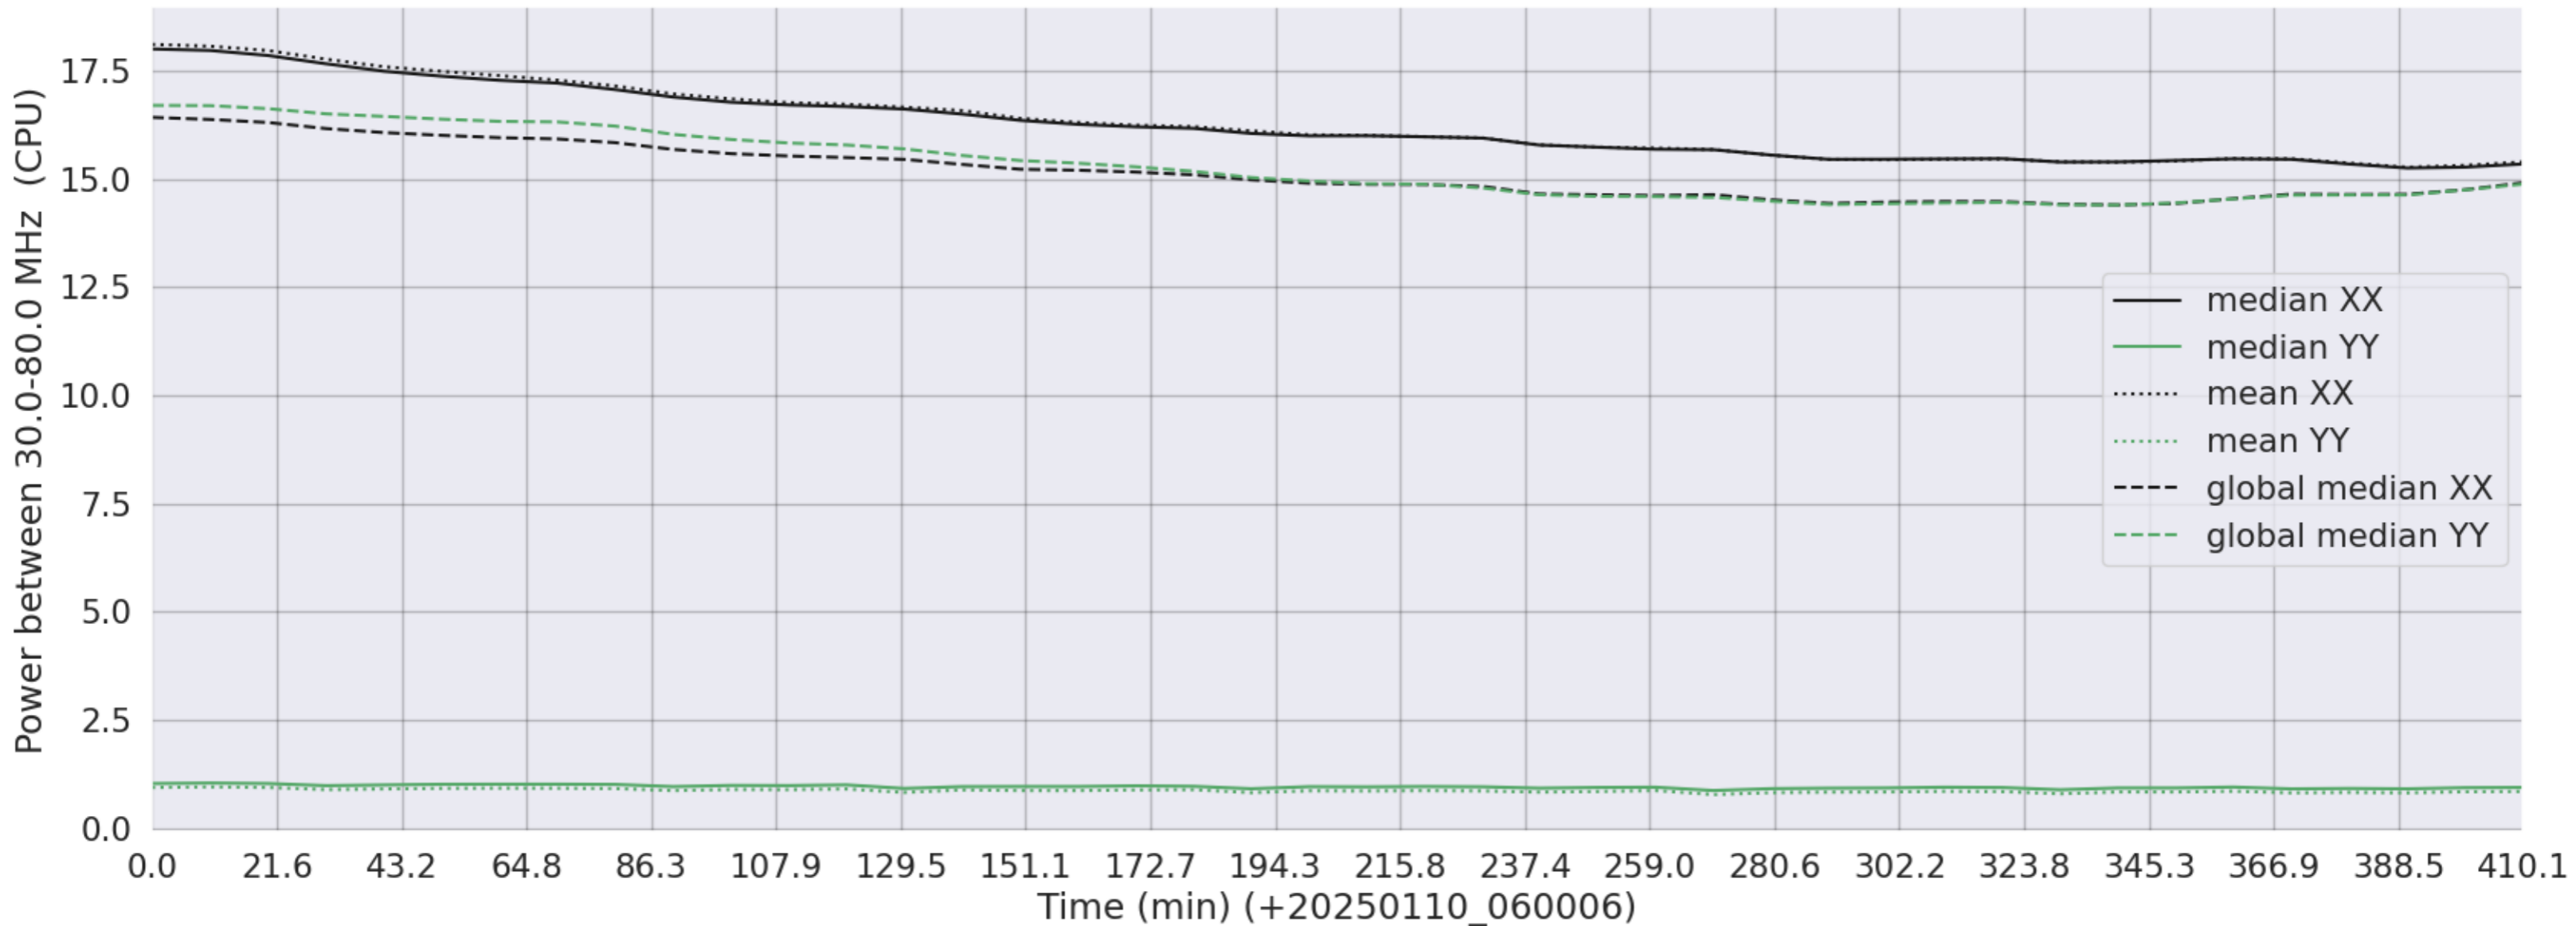

LWA291 - Correlator# 045 - XX FLAGS:Good - YY FLAGS:Good

LWA292 - Correlator# 044 - XX FLAGS:Good - YY FLAGS:LowPower