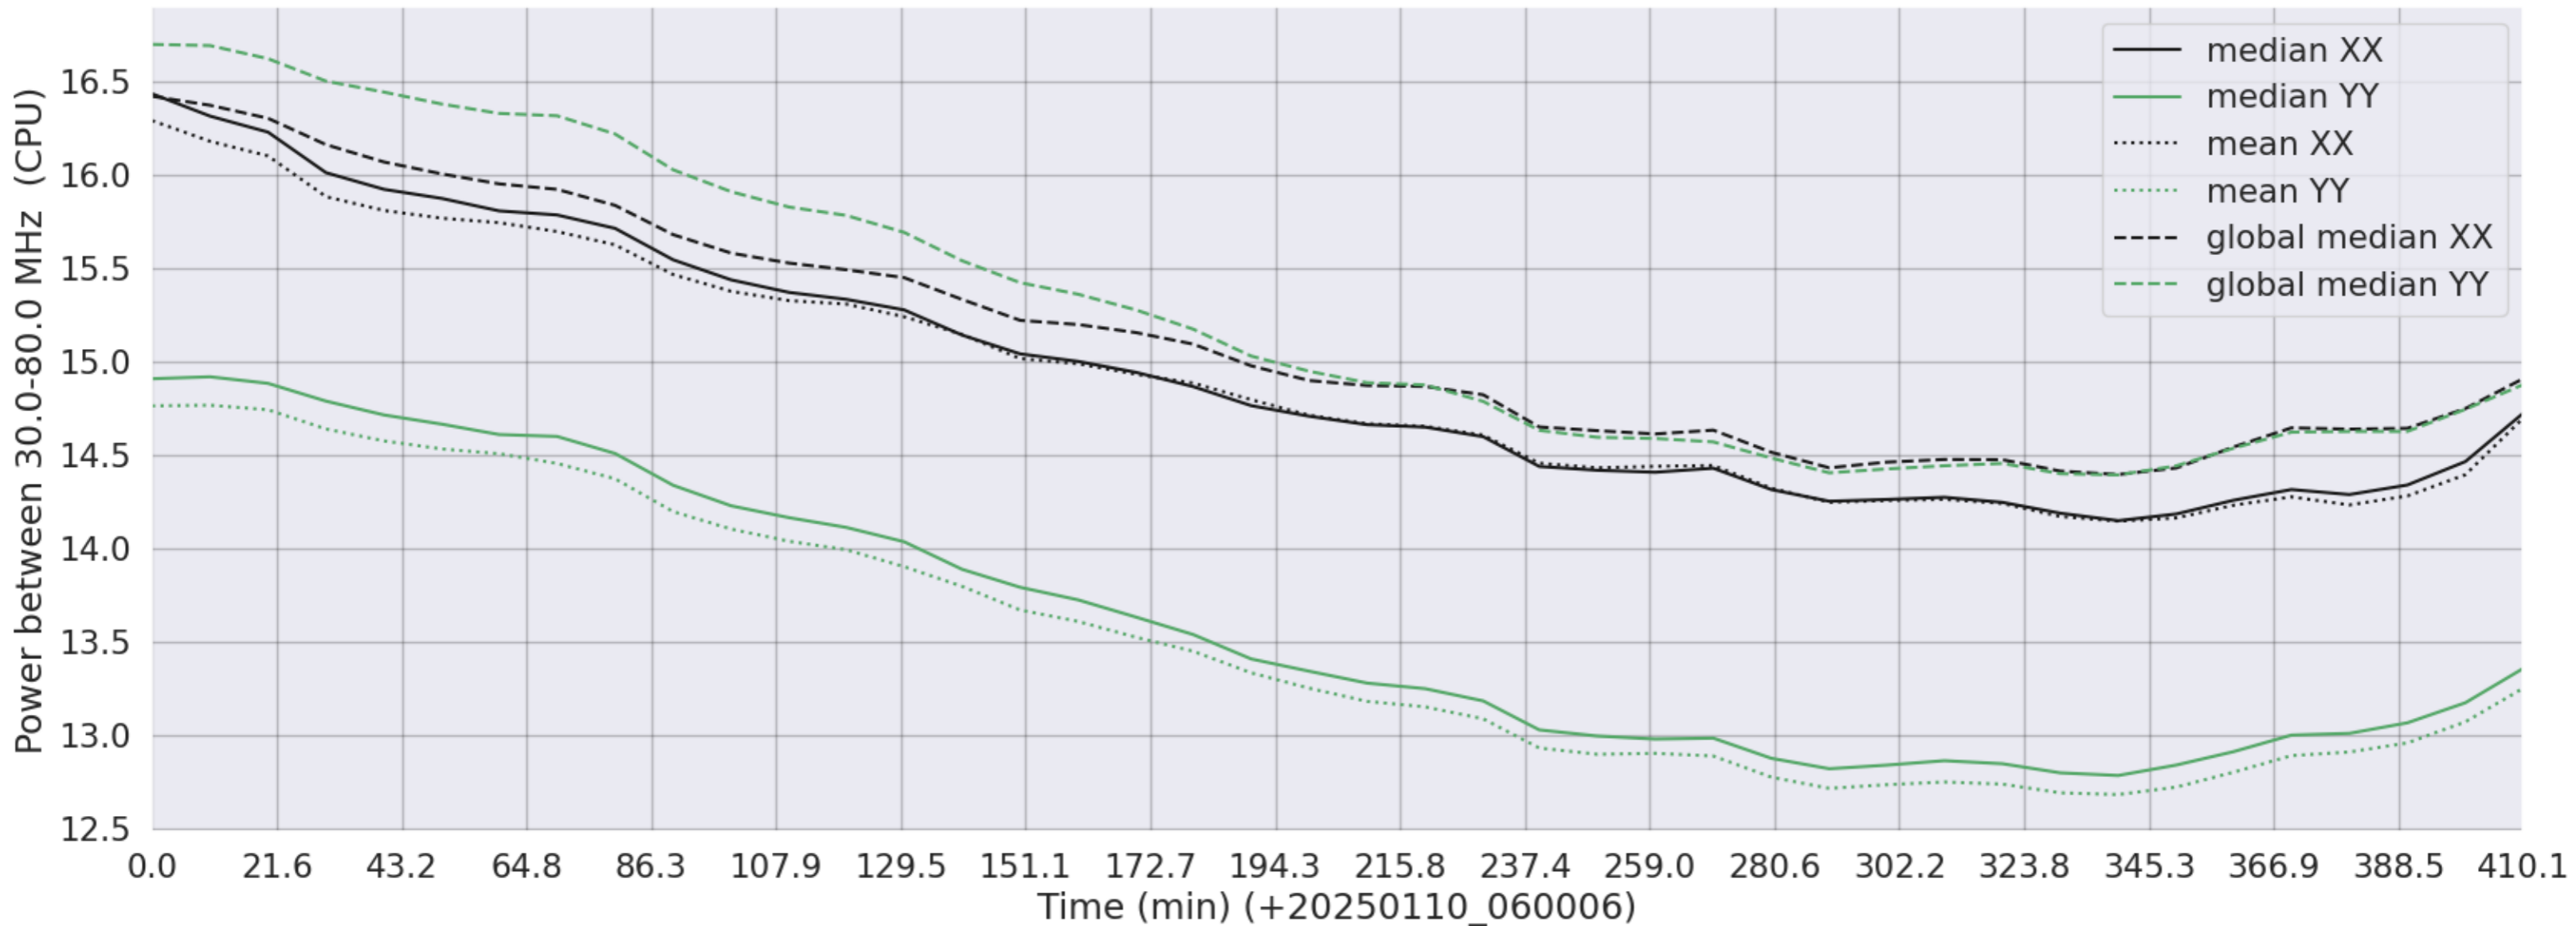

LWA112 - Correlator# 200 - XX FLAGS:Good - YY FLAGS:Good

LWA111 - Correlator# 201 - XX FLAGS:Good - YY FLAGS:Good

LWA114 - Correlator# 202 - XX FLAGS:Good - YY FLAGS:Good

LWA113 - Correlator# 203 - XX FLAGS:Good - YY FLAGS:Good