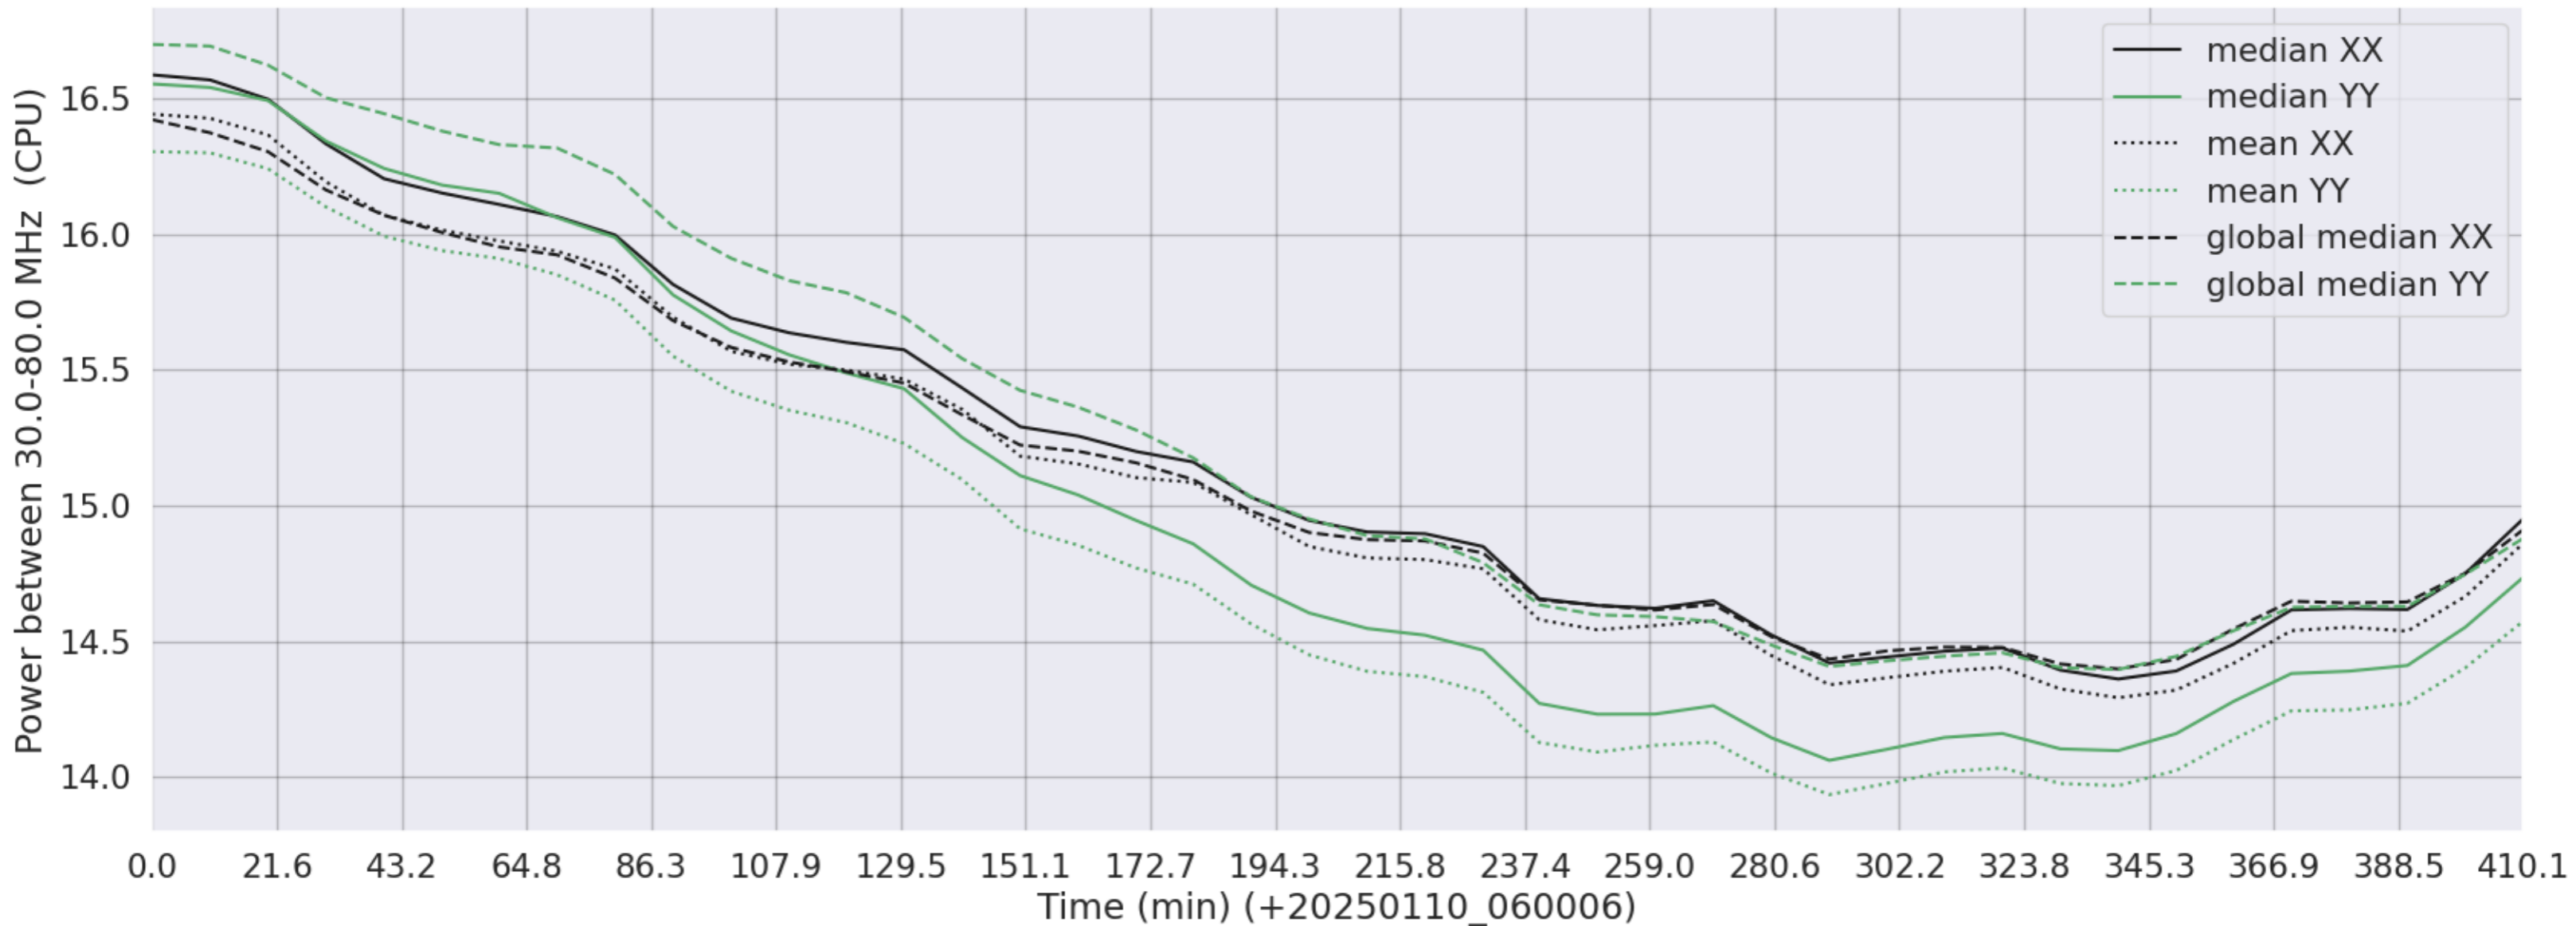

LWA160 - Correlator# 239 - XX FLAGS:Good - YY FLAGS:Good

LWA185 - Correlator# 240 - XX FLAGS:Good - YY FLAGS:Good

LWA184 - Correlator# 241 - XX FLAGS:Good - YY FLAGS:Good

LWA187 - Correlator# 242 - XX FLAGS:Good - YY FLAGS:Good