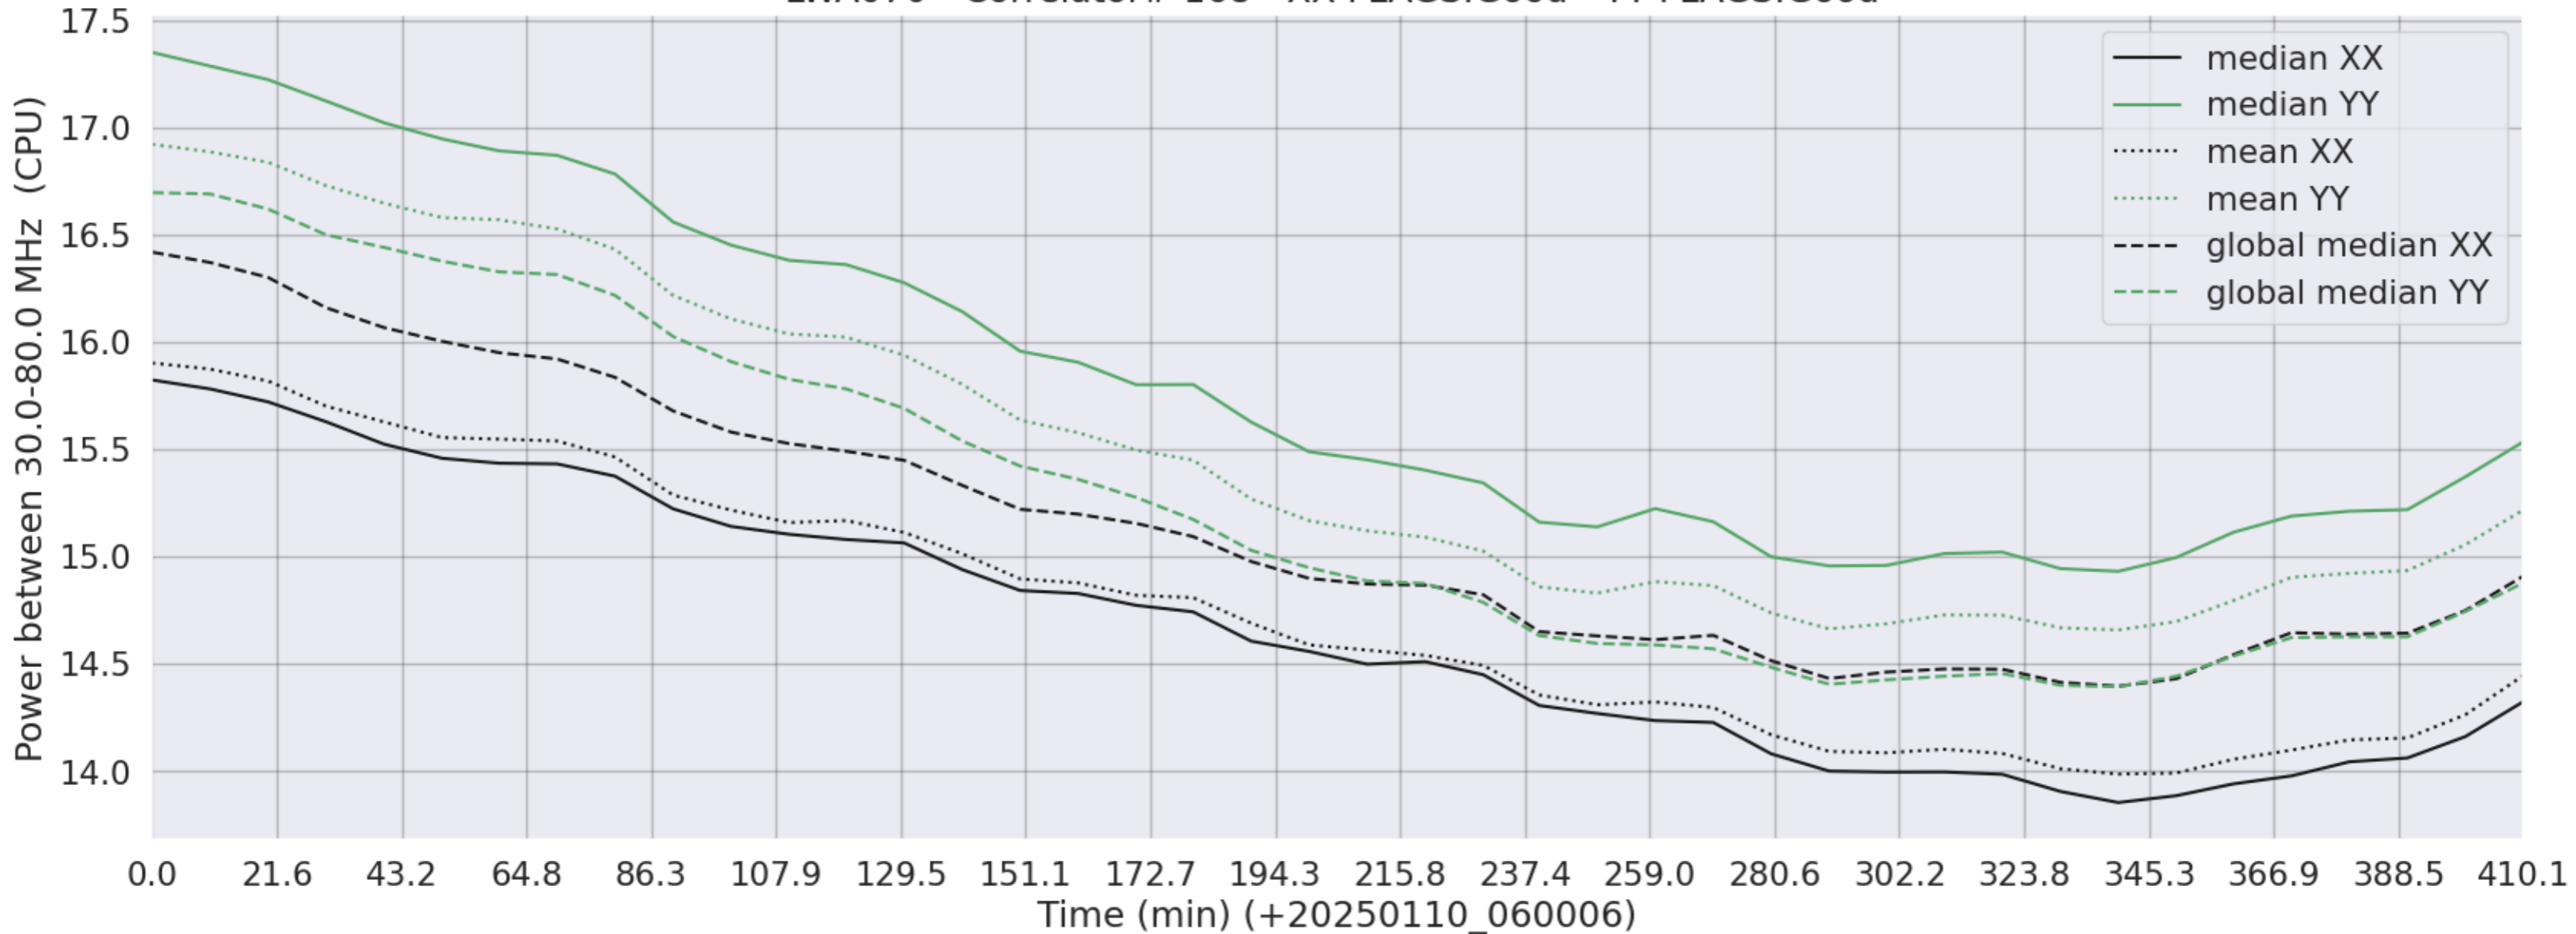

LWA069 - Correlator# 169 - XX FLAGS:LowPower - YY FLAGS:Good

LWA070 - Correlator# 168 - XX FLAGS:Good - YY FLAGS:Good