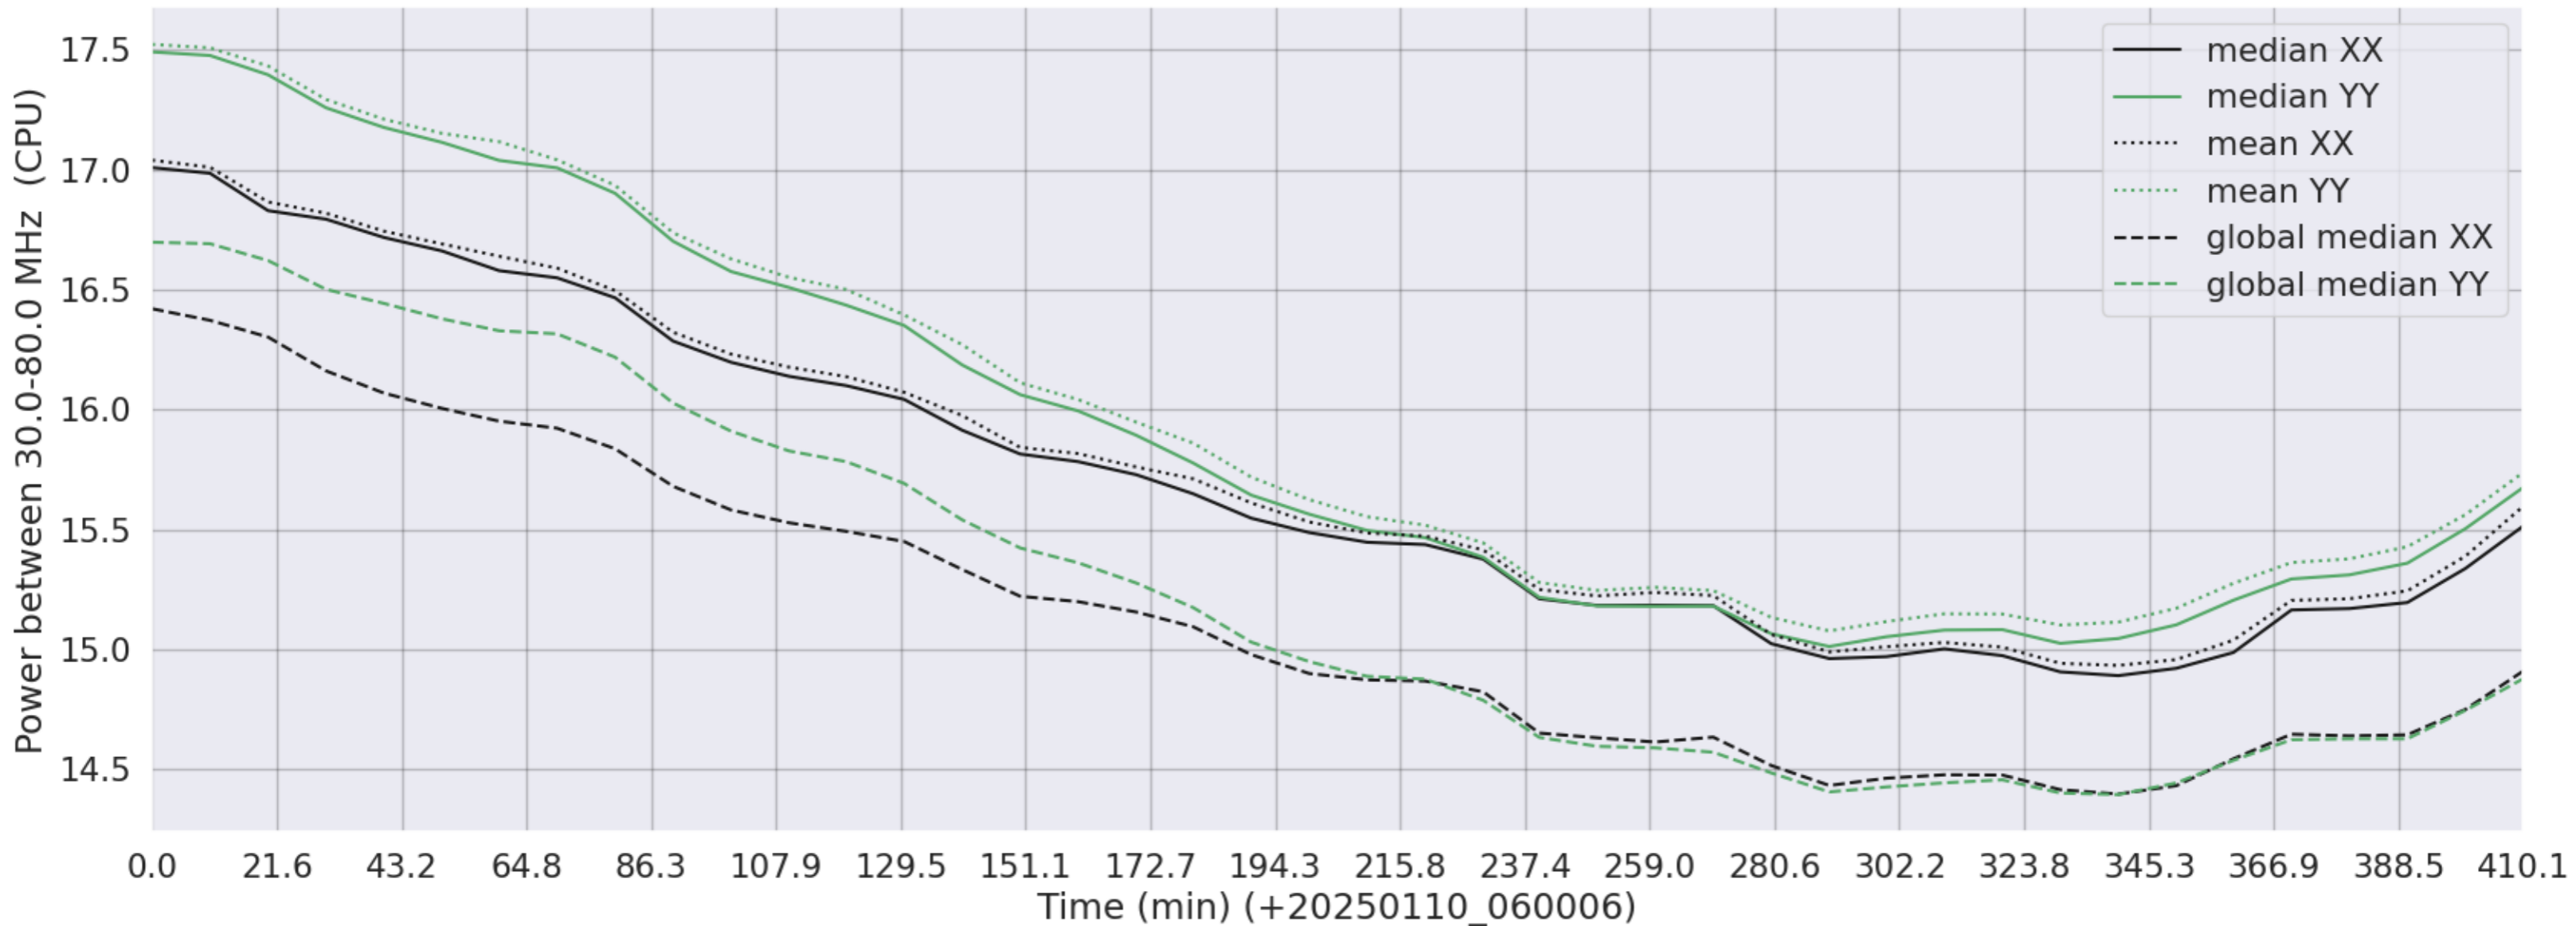

LWA355 - Correlator# 222 - XX FLAGS:Good - YY FLAGS:Good

LWA178 - Correlator# 221 - XX FLAGS:Good - YY FLAGS:Good