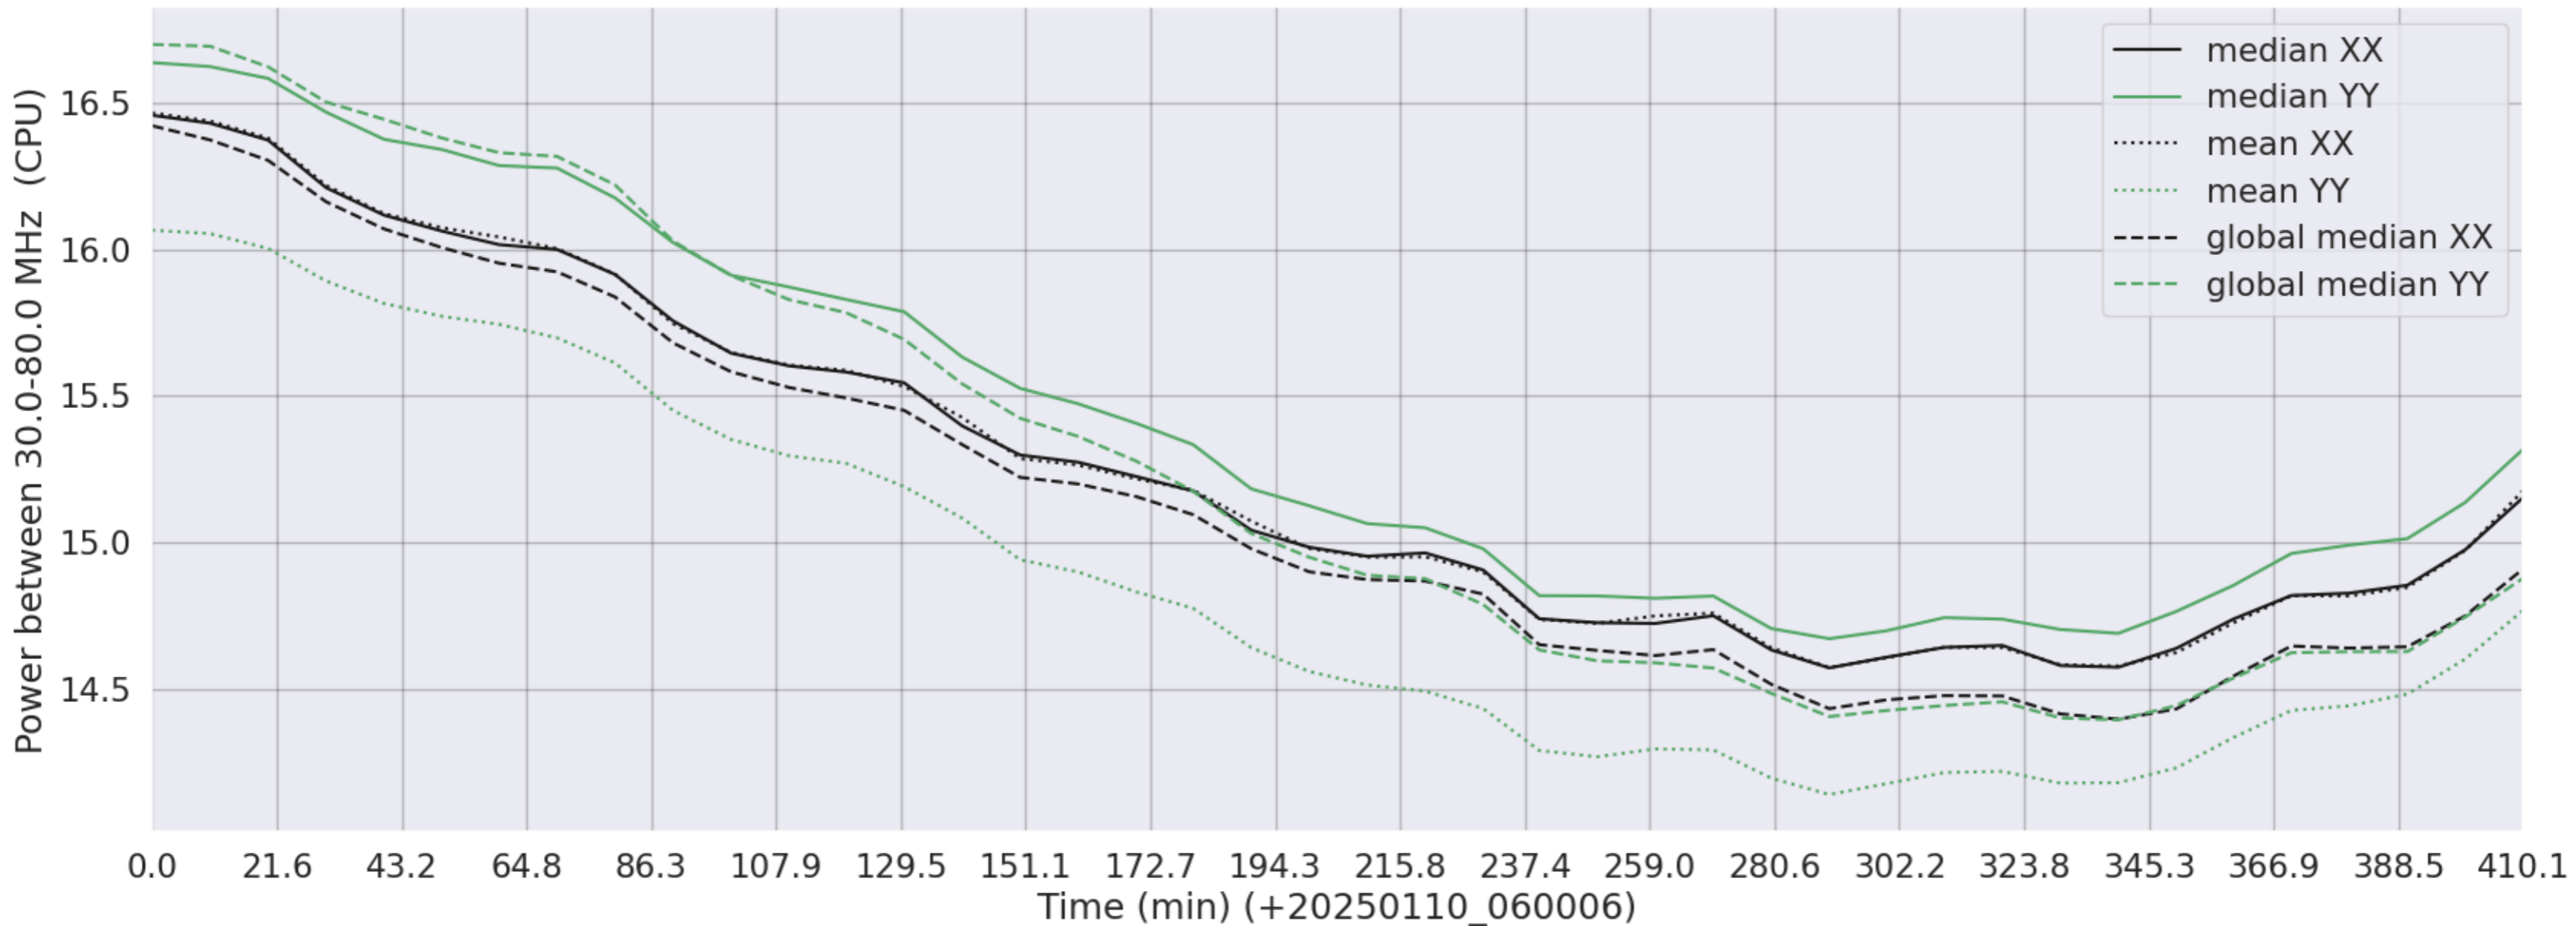

LWA175 - Correlator# 293 - XX FLAGS:Good - YY FLAGS:Good

LWA169 - Correlator# 292 - XX FLAGS:Good - YY FLAGS:Good