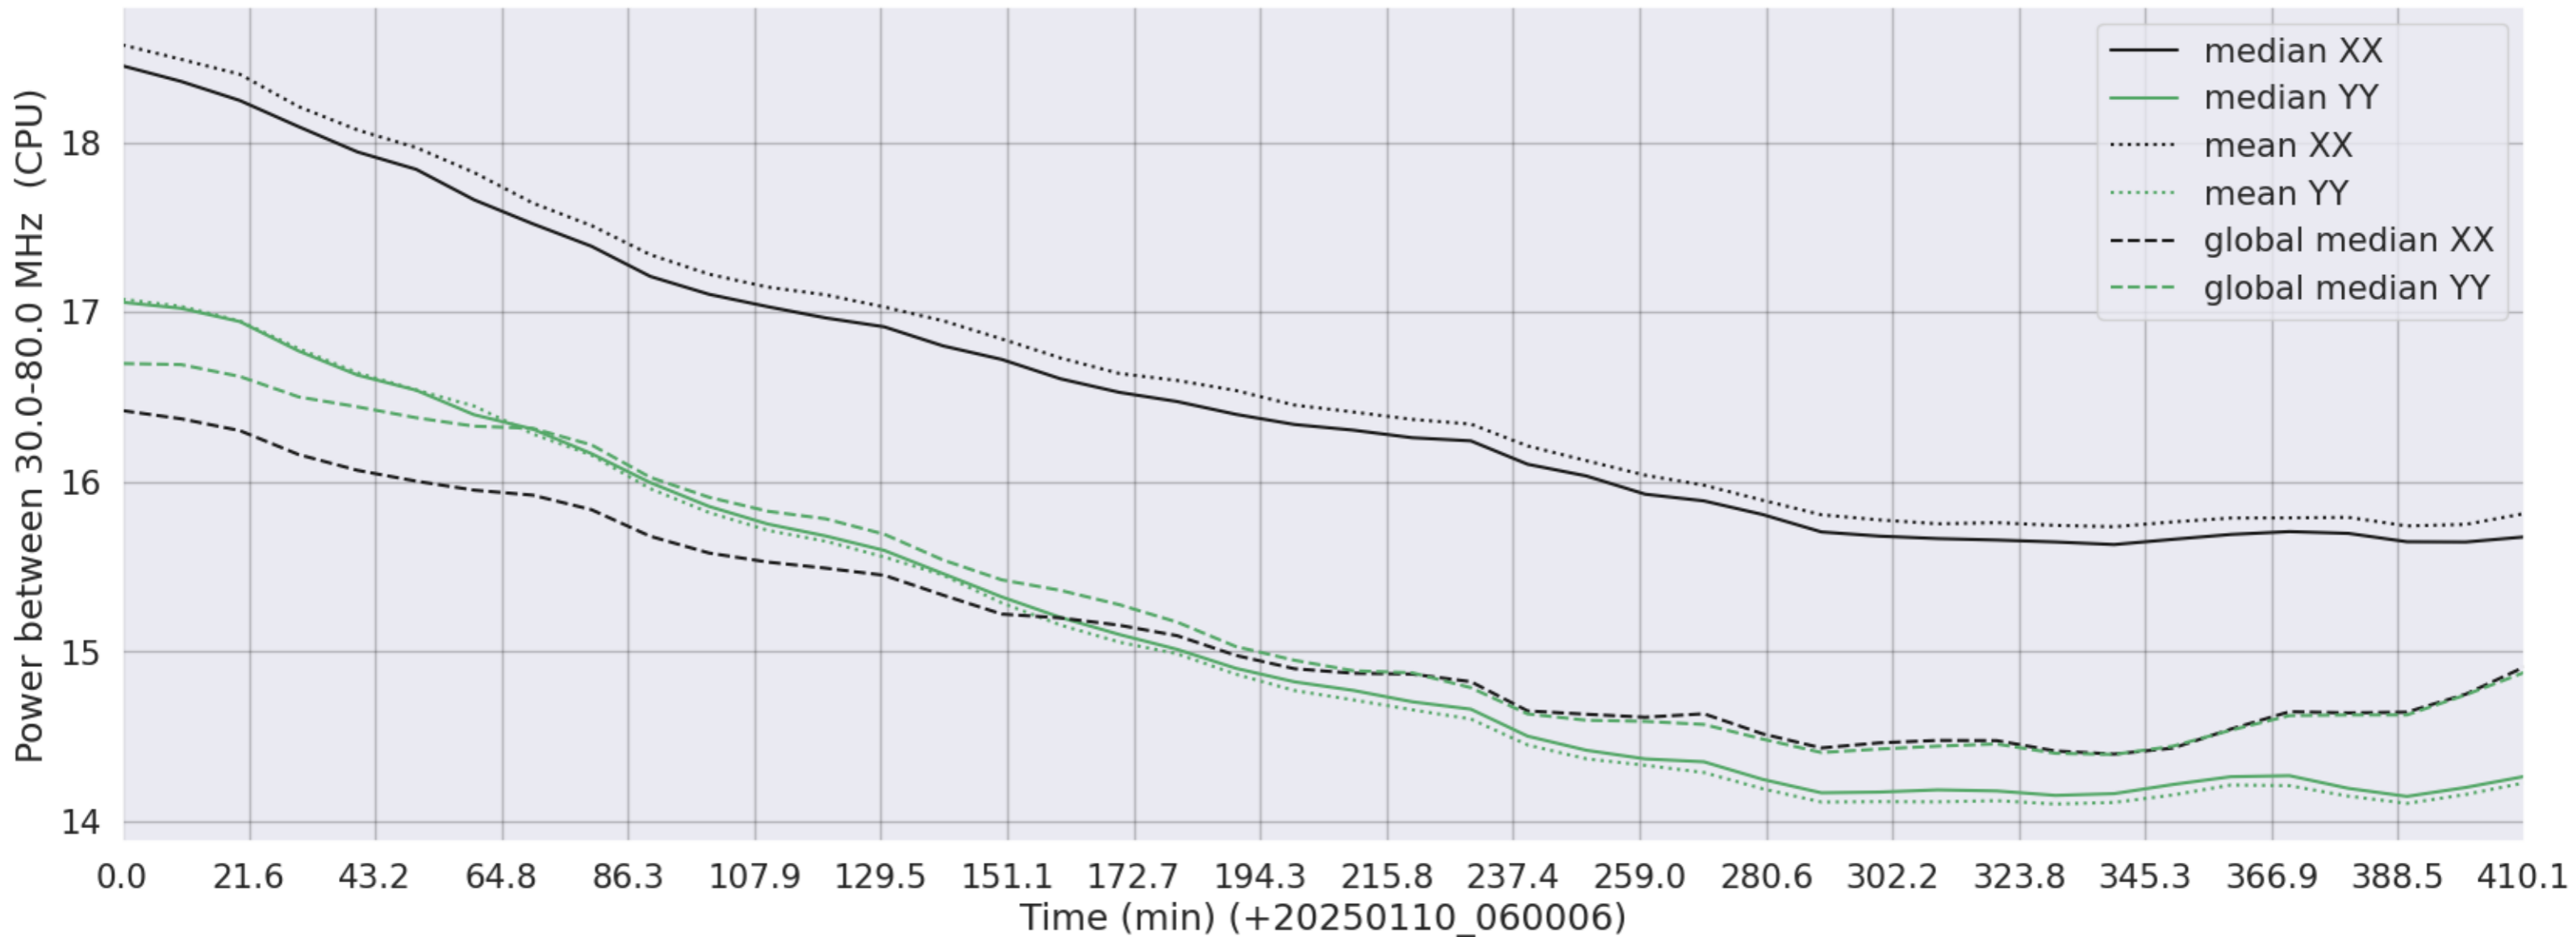

LWA279 - Correlator# 220 - XX FLAGS:Good - YY FLAGS:Good

LWA178 - Correlator# 221 - XX FLAGS:Good - YY FLAGS:Good

LWA355 - Correlator# 222 - XX FLAGS:Good - YY FLAGS:Good

LWA287 - Correlator# 223 - XX FLAGS:Good - YY FLAGS:Good