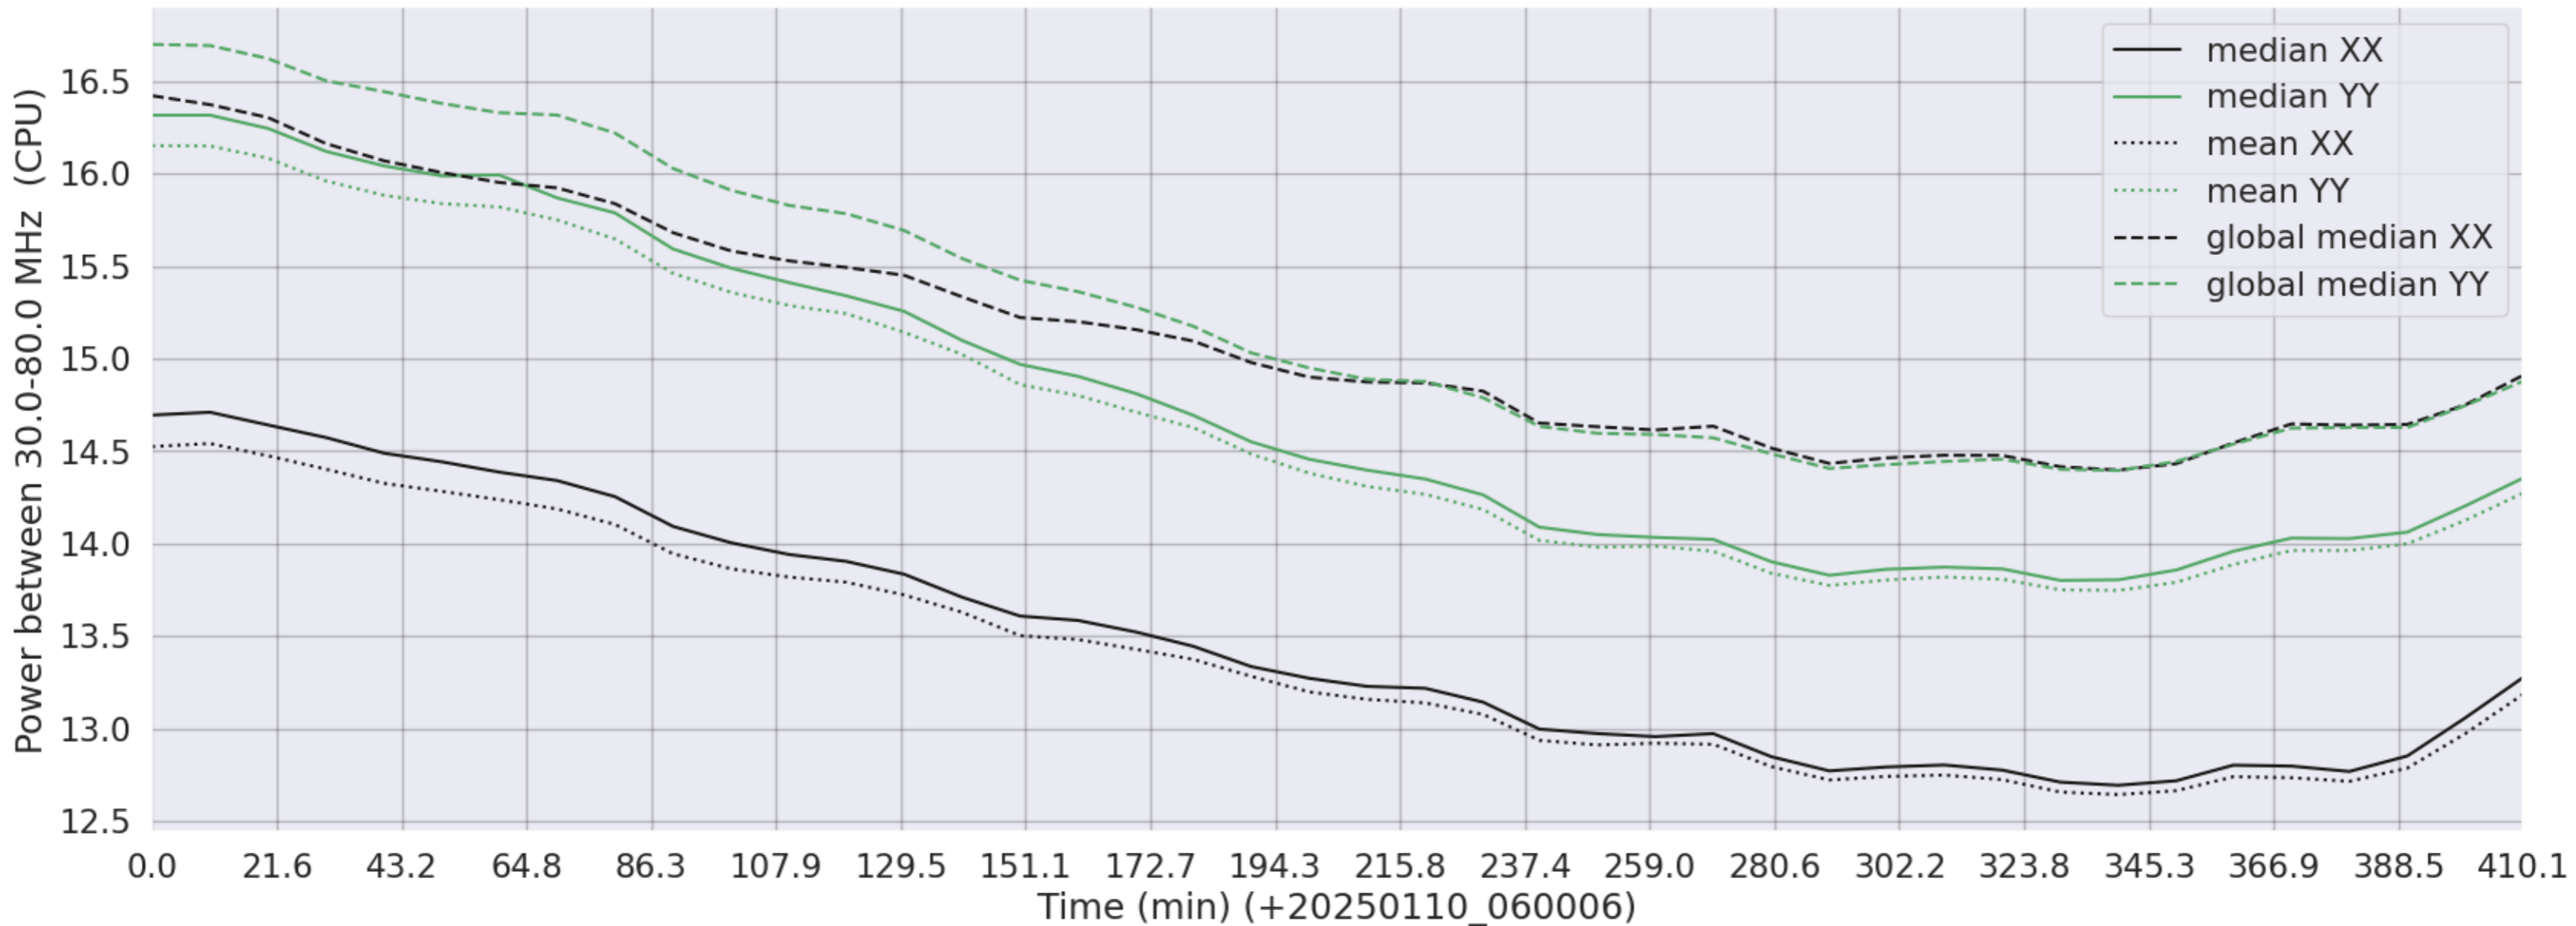

LWA056 - Correlator# 135 - XX FLAGS:Good - YY FLAGS:Good

LWA057 - Correlator# 134 - XX FLAGS:Good - YY FLAGS:Good