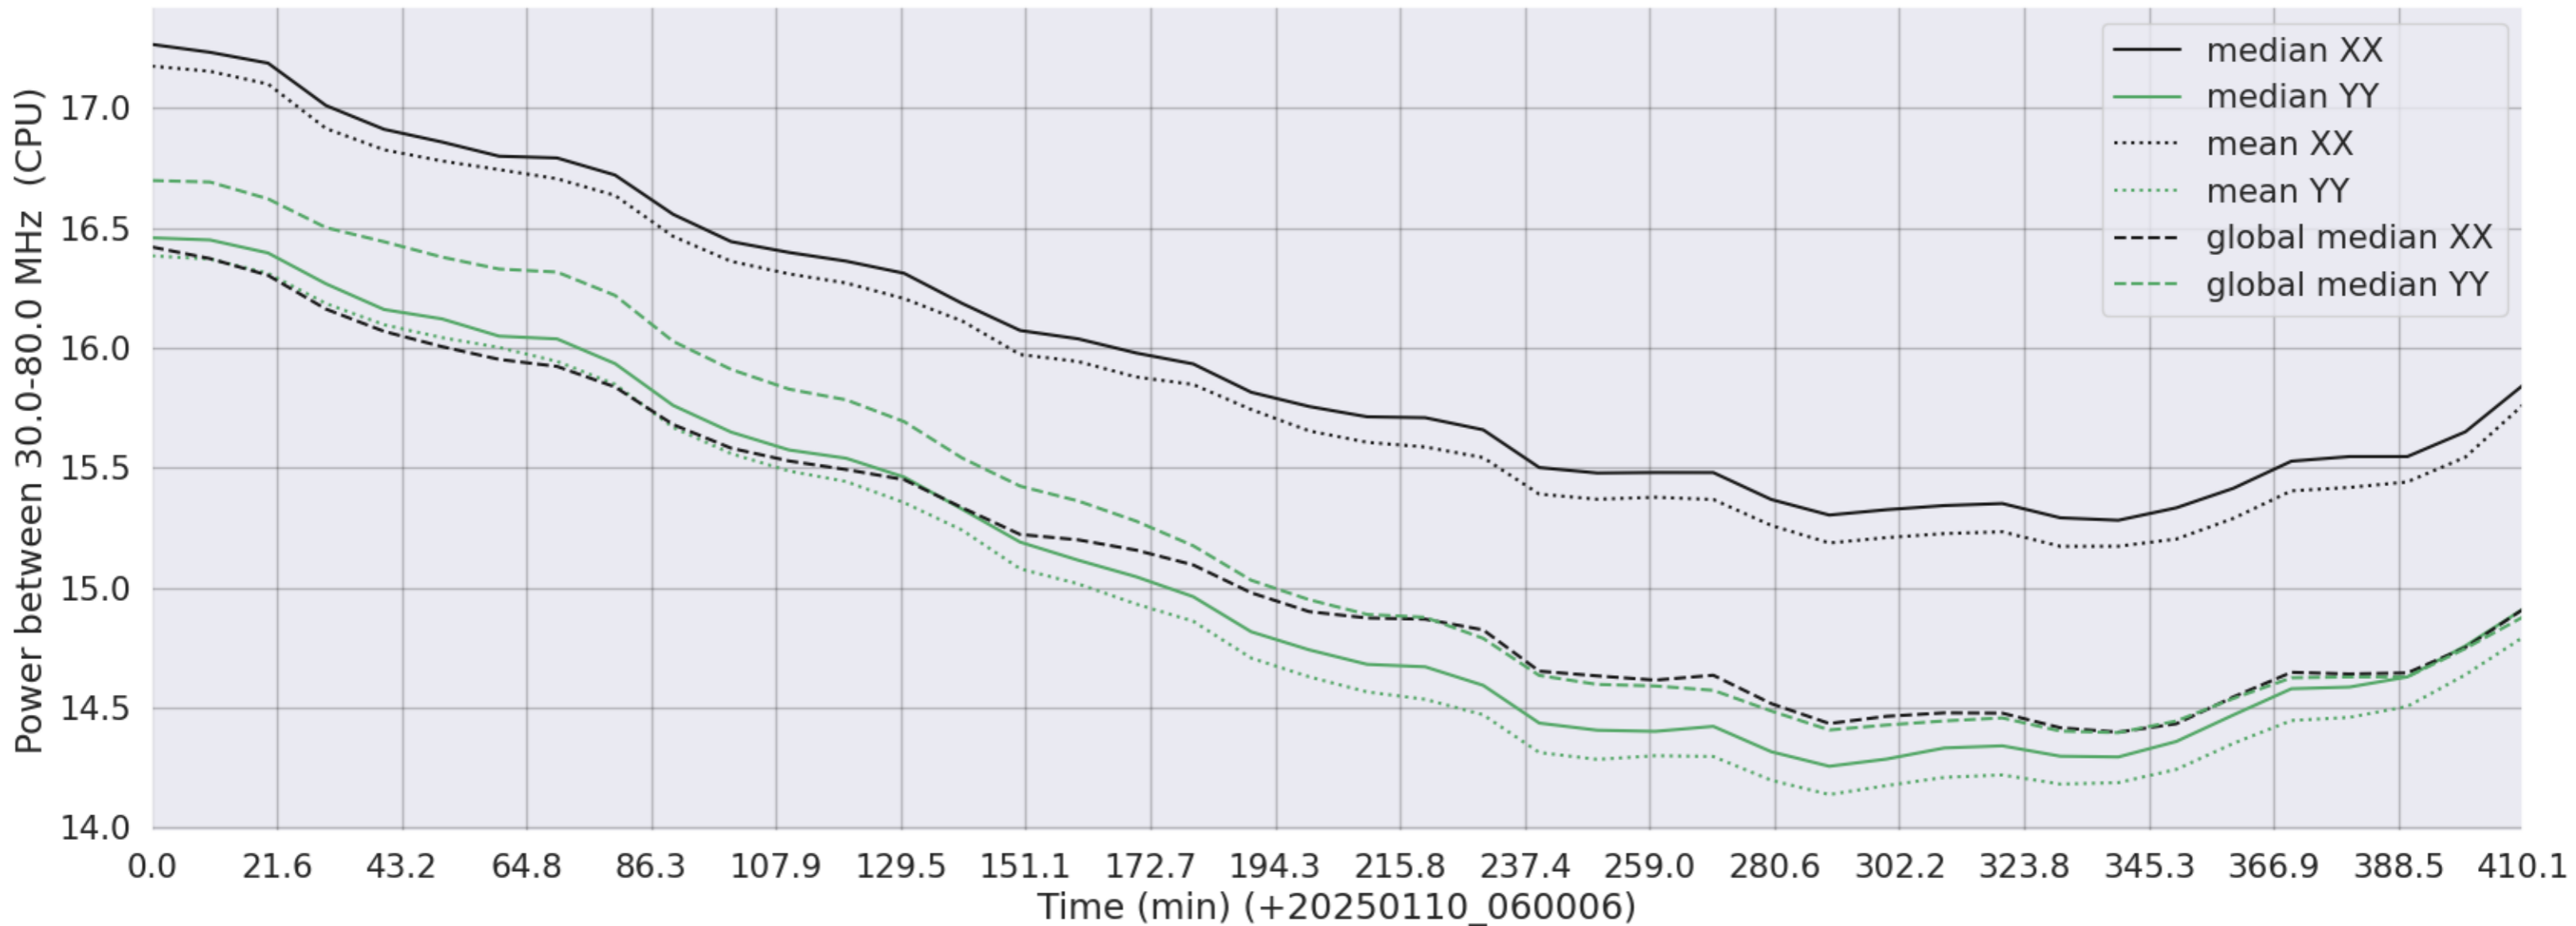

LWA210 - Correlator# 300 - XX FLAGS:Good - YY FLAGS:Good

LWA207 - Correlator# 299 - XX FLAGS:Good - YY FLAGS:Good