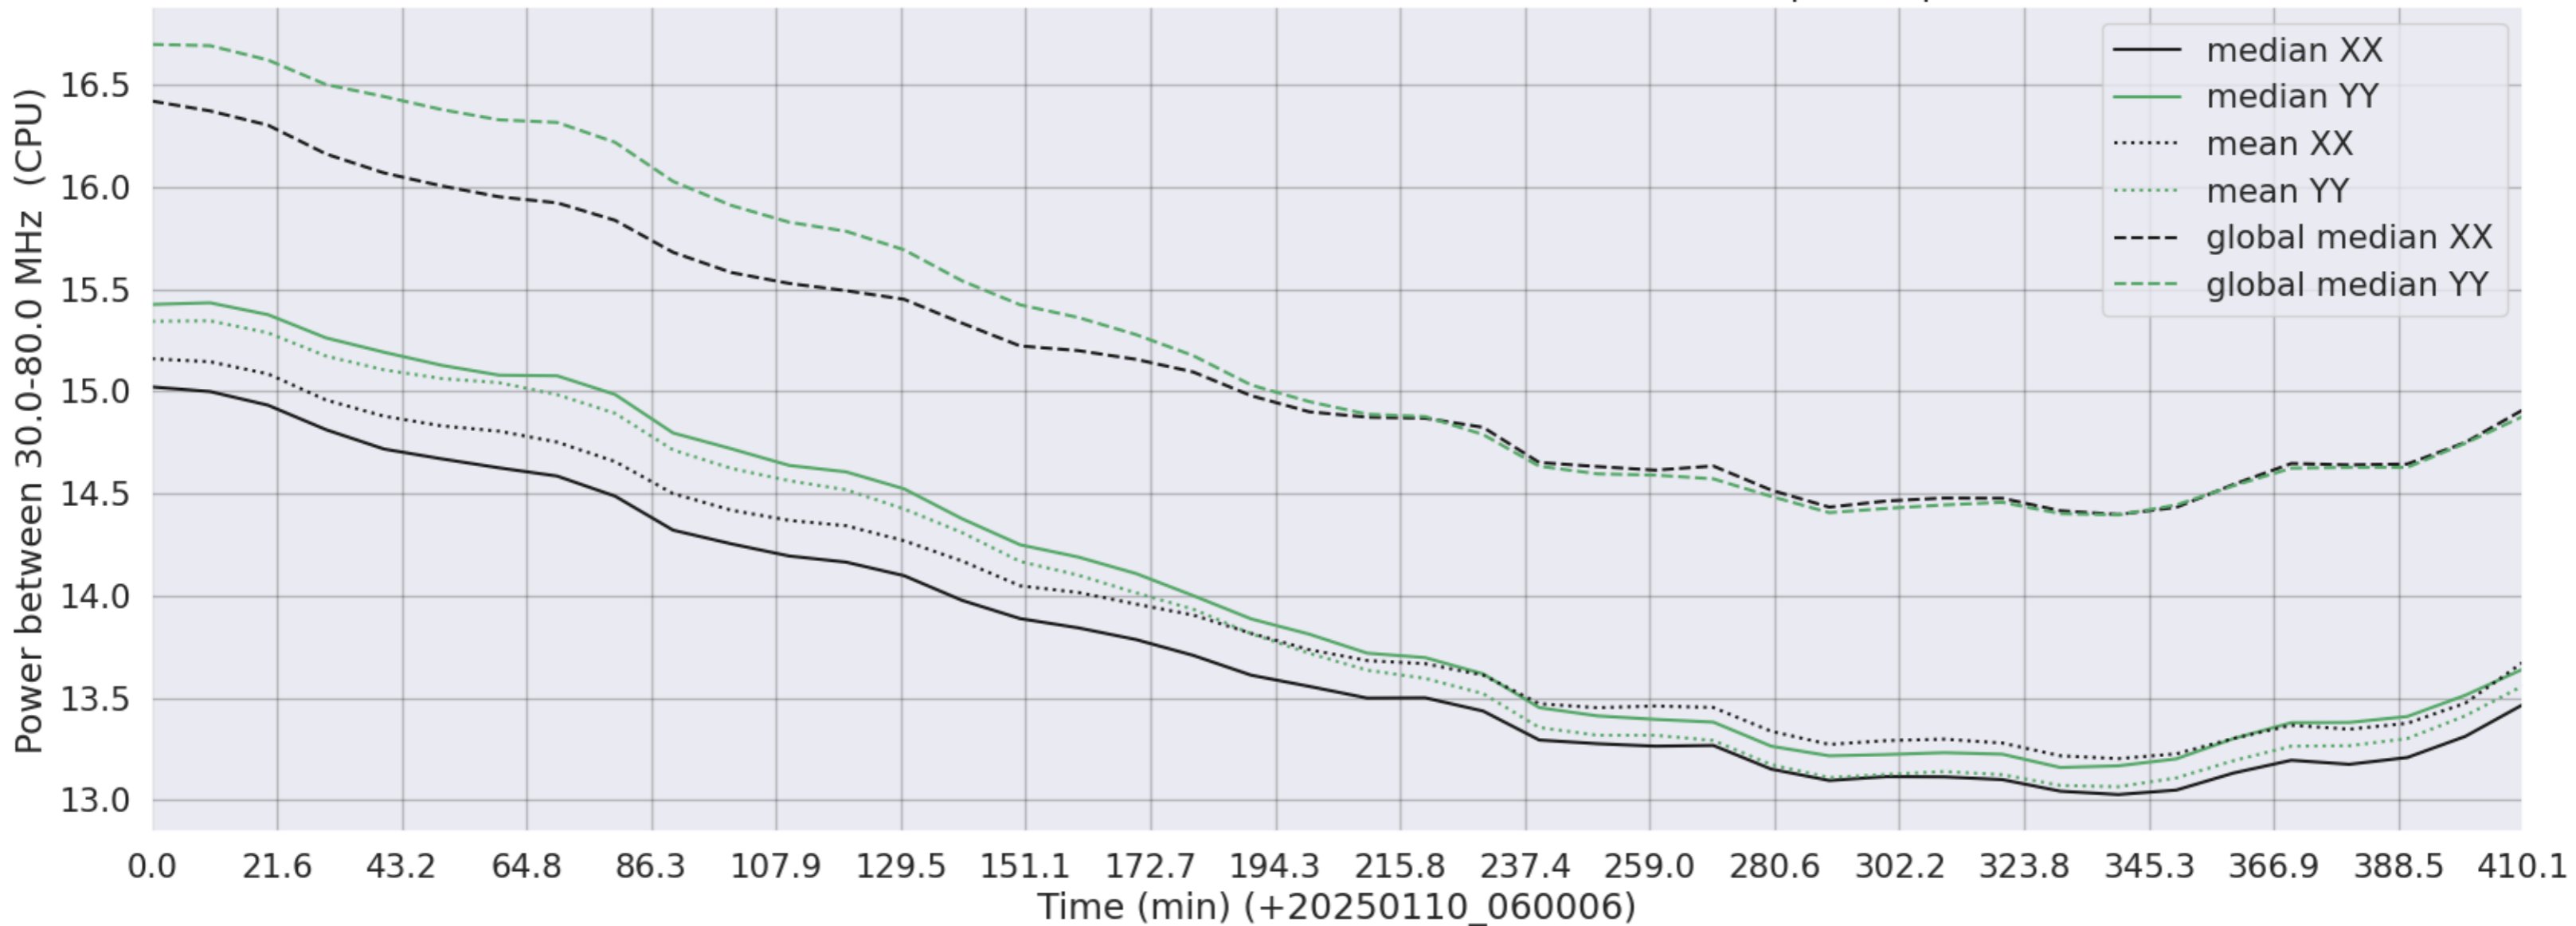

LWA024 - Correlator# 106 - XX FLAGS:Good - YY FLAGS:Good

LWA021 - Correlator# 105 - XX FLAGS:Good - YY FLAGS:BadSpecShape