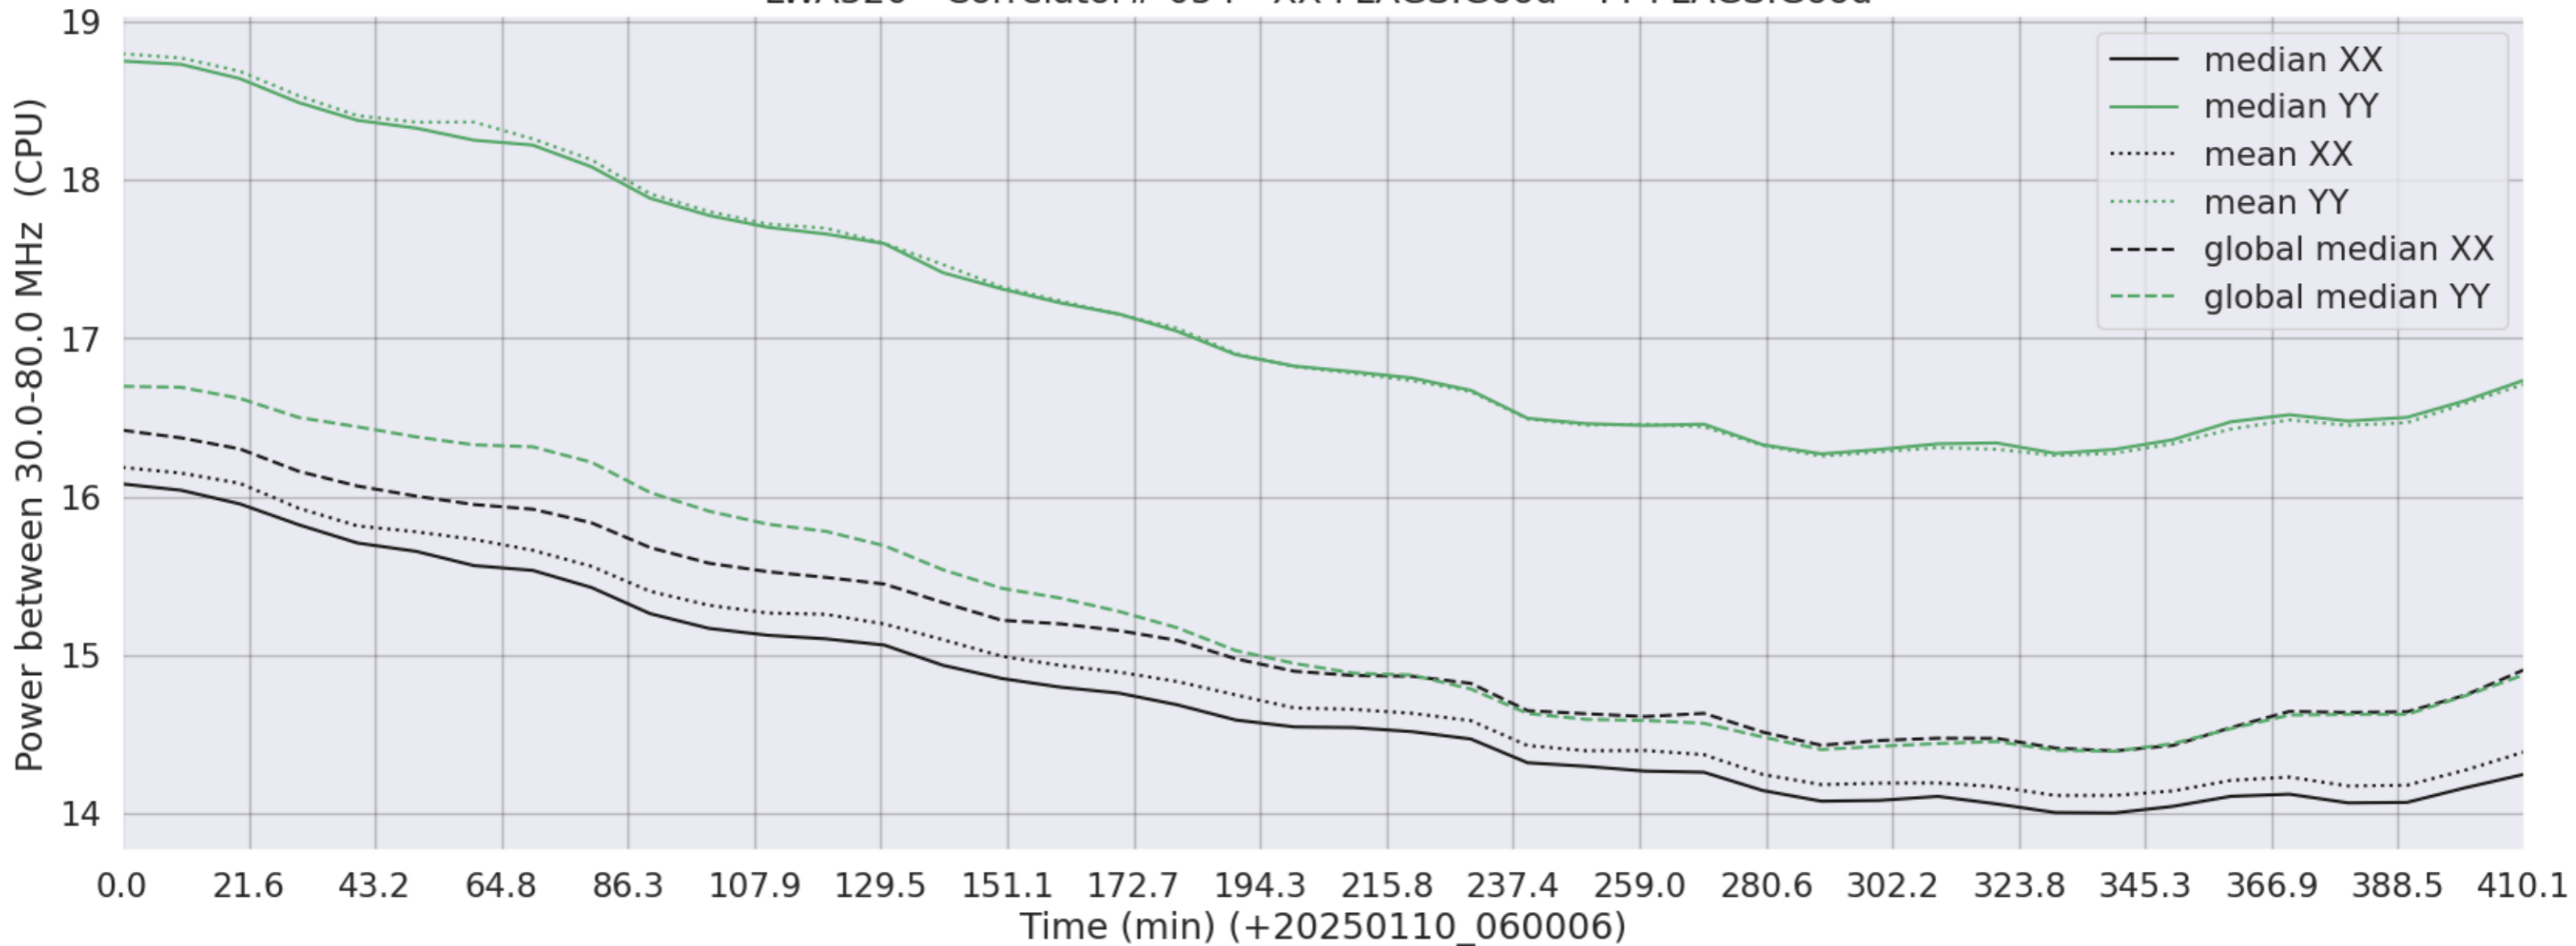

LWA318 - Correlator# 055 - XX FLAGS:Good - YY FLAGS:Good

LWA320 - Correlator# 054 - XX FLAGS:Good - YY FLAGS:Good