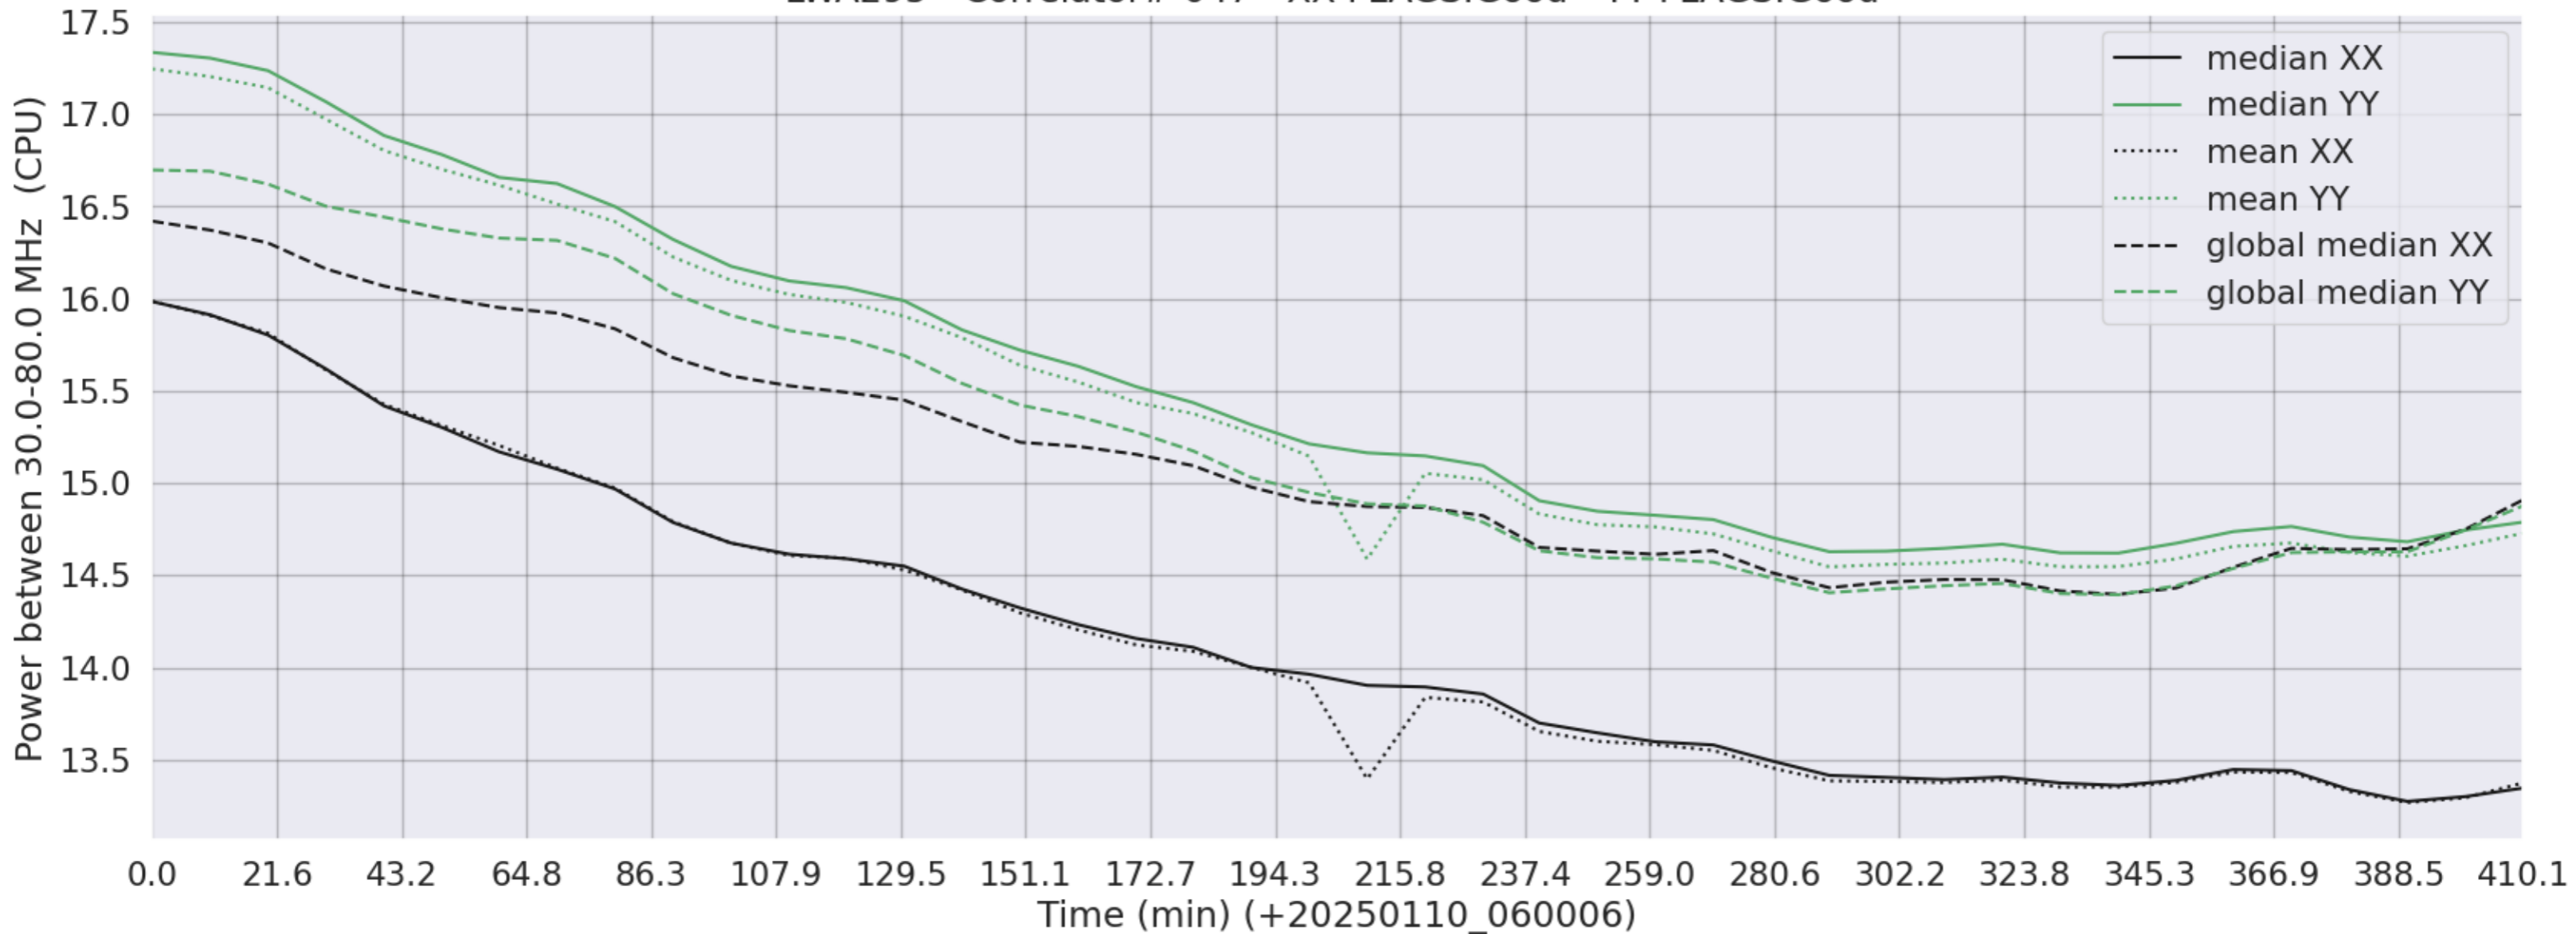

LWA292 - Correlator# 044 - XX FLAGS:Good - YY FLAGS:LowPower

LWA291 - Correlator# 045 - XX FLAGS:Good - YY FLAGS:Good

LWA296 - Correlator# 046 - XX FLAGS:Good - YY FLAGS:Good

LWA295 - Correlator# 047 - XX FLAGS:Good - YY FLAGS:Good