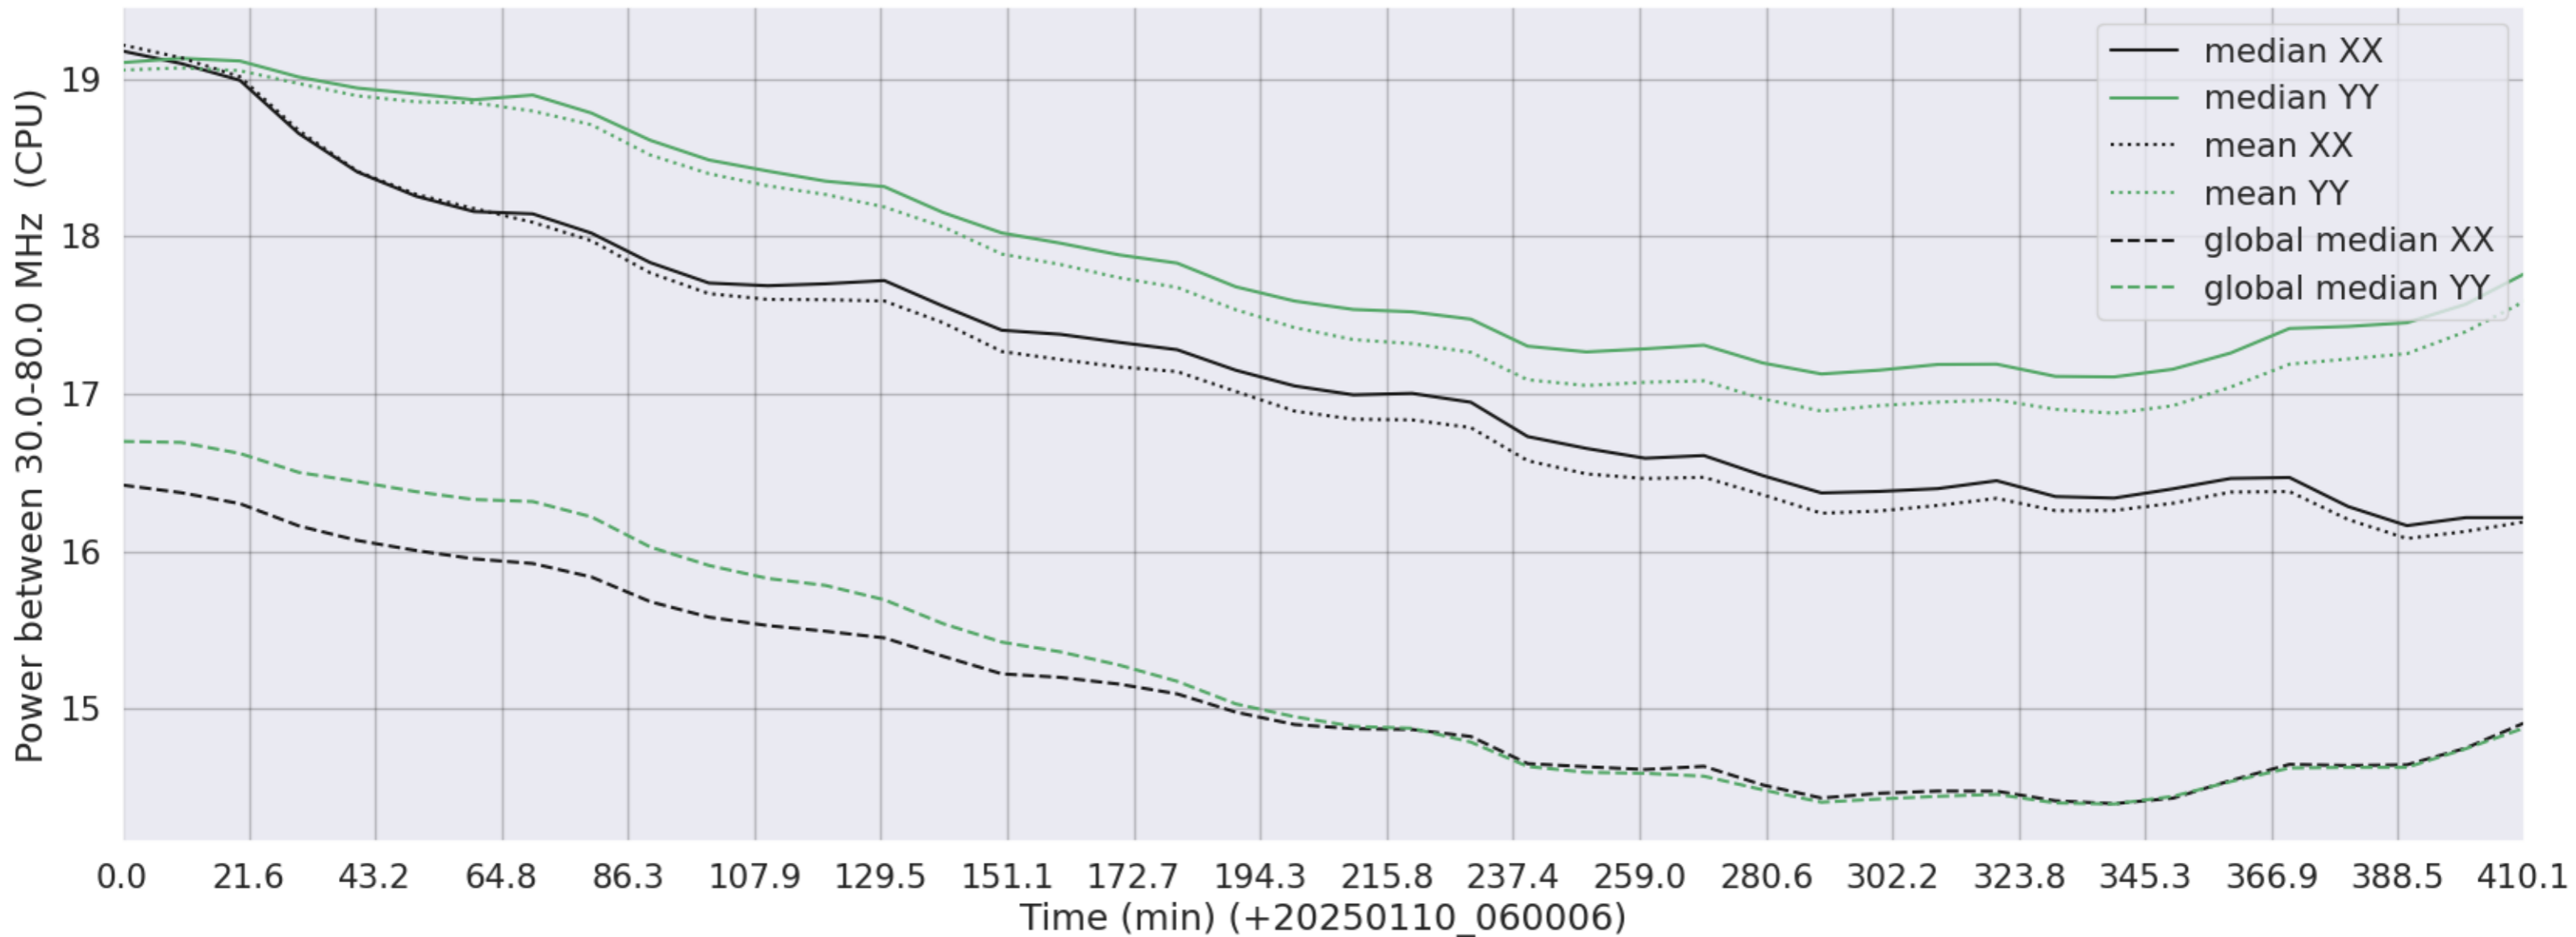

LWA332 - Correlator# 025 - XX FLAGS:Good - YY FLAGS:Good

LWA338 - Correlator# 024 - XX FLAGS:Good - YY FLAGS:Good