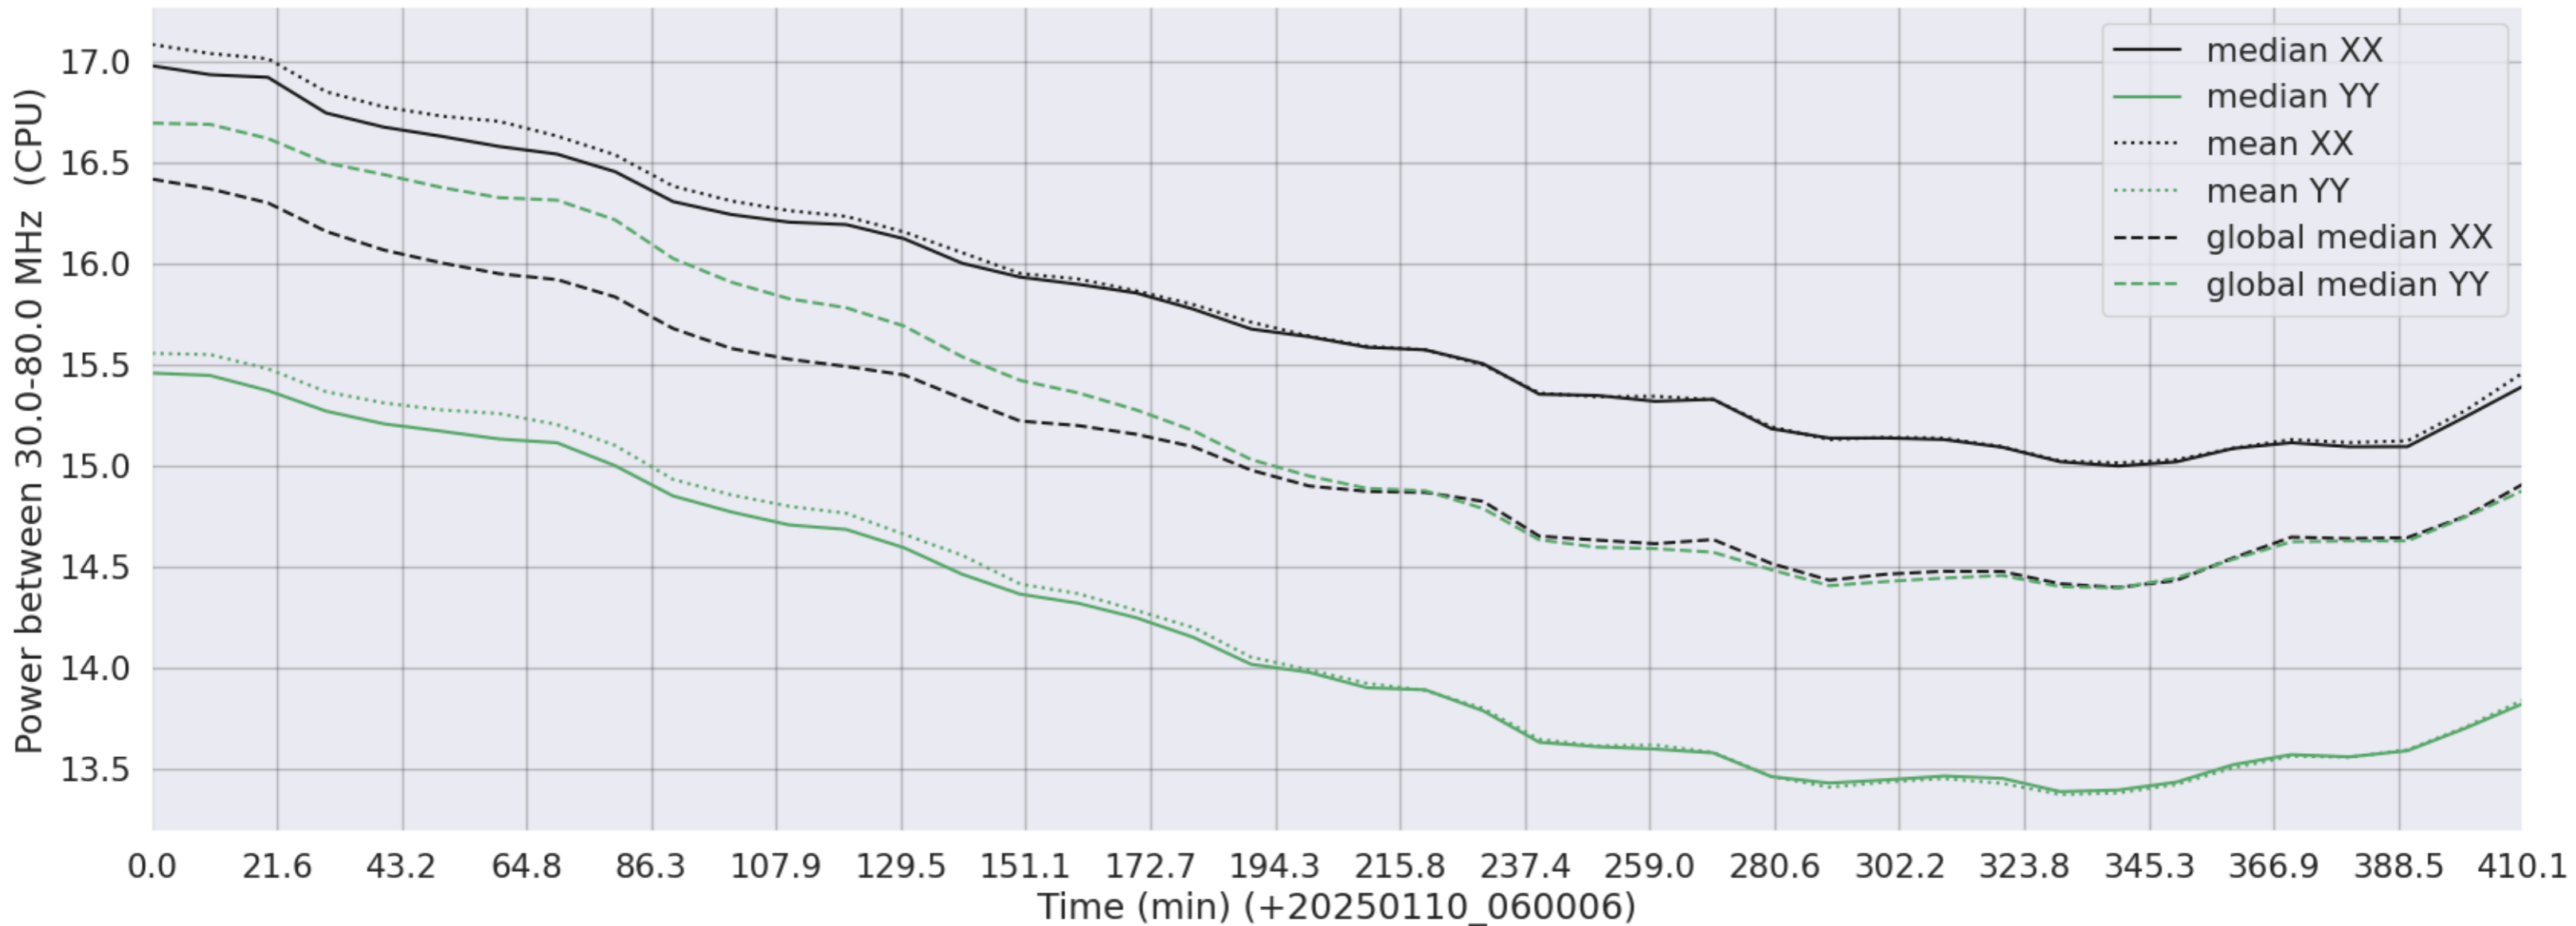

LWA071 - Correlator# 084 - XX FLAGS:Good - YY FLAGS:Good

LWA047 - Correlator# 085 - XX FLAGS:Good - YY FLAGS:Good

LWA074 - Correlator# 086 - XX FLAGS:Good - YY FLAGS:Good

LWA073 - Correlator# 087 - XX FLAGS:Good - YY FLAGS:Good