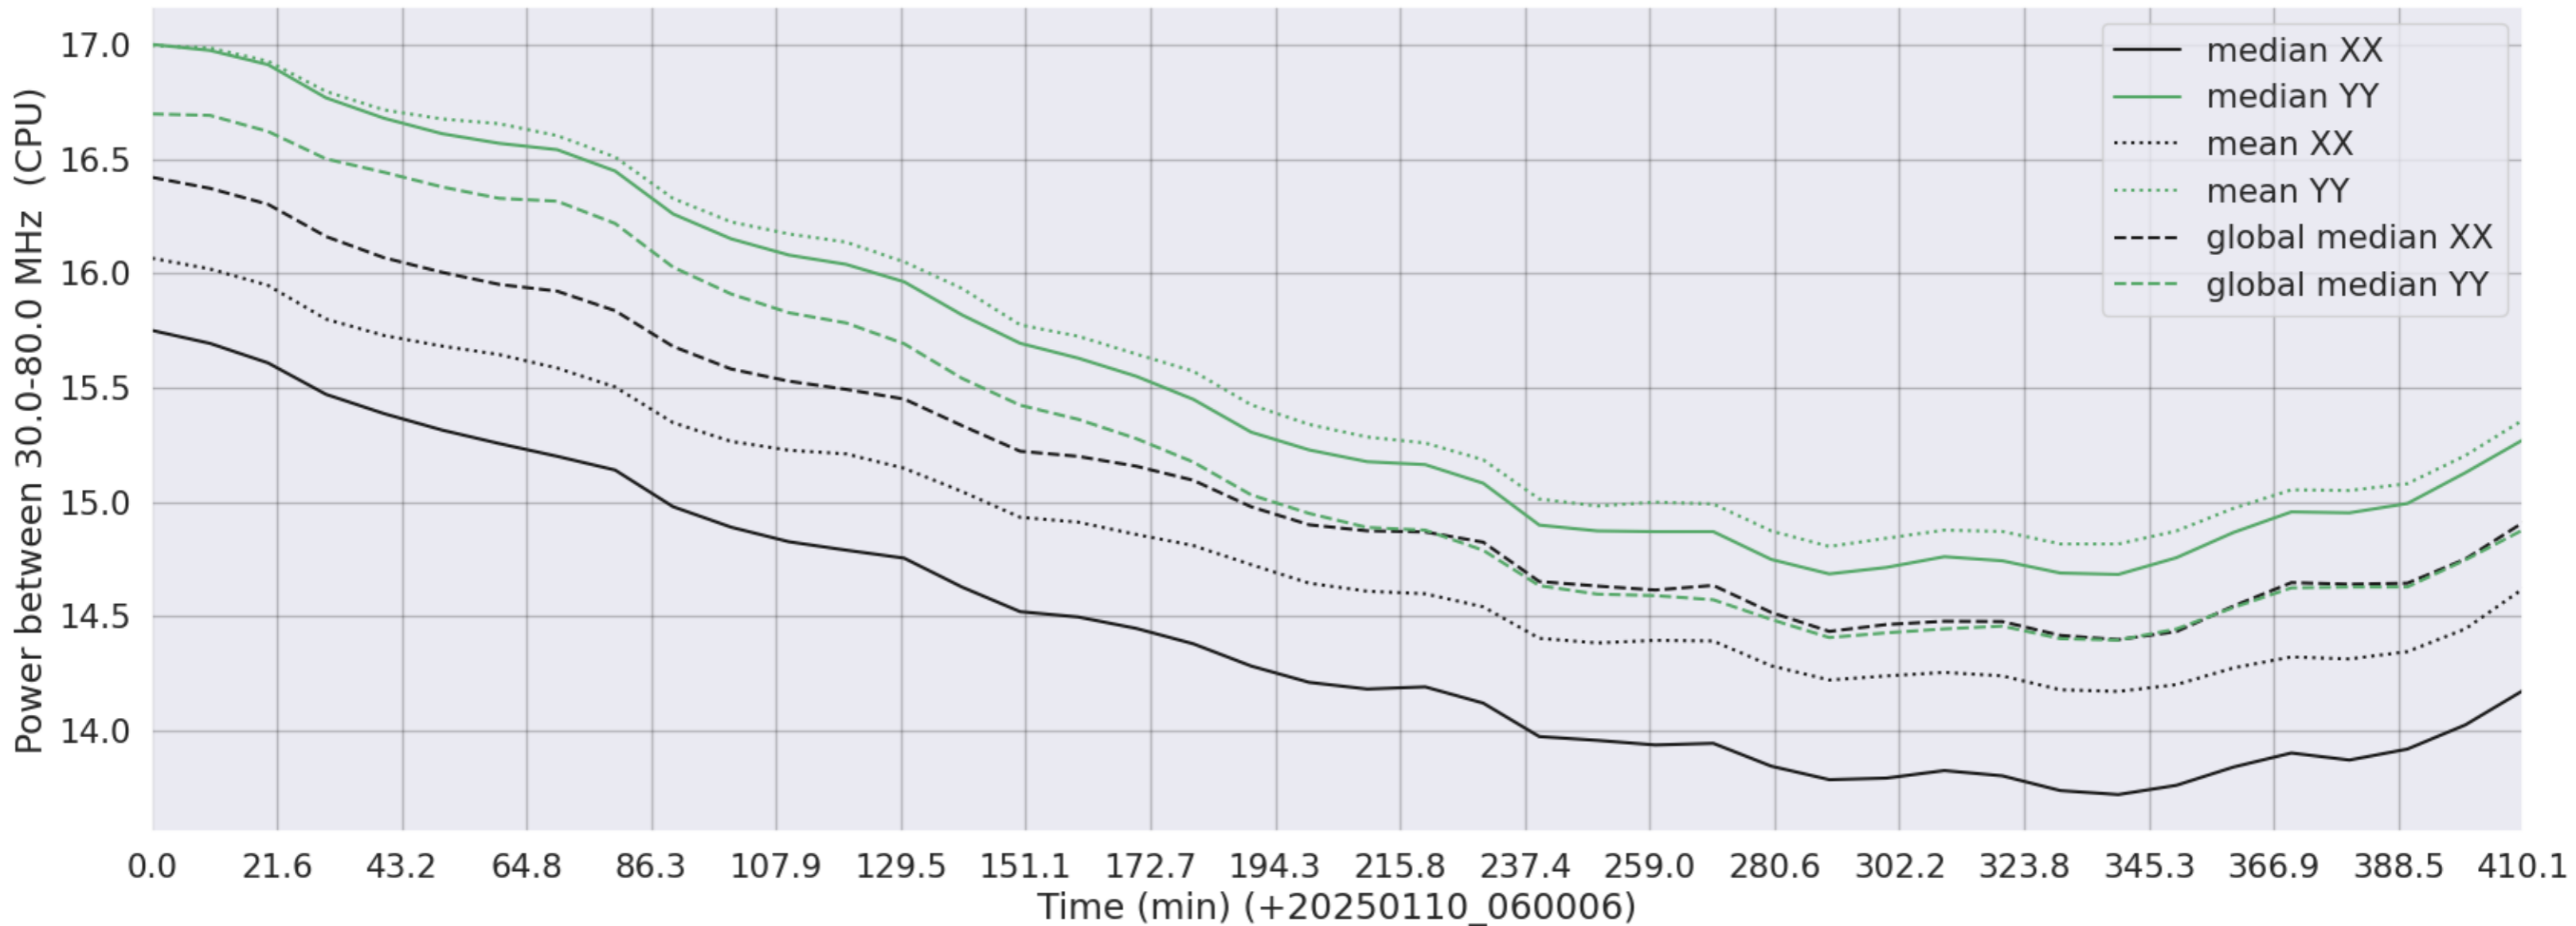

LWA199 - Correlator# 277 - XX FLAGS:Good - YY FLAGS:Good

LWA200 - Correlator# 276 - XX FLAGS:Good - YY FLAGS:Good