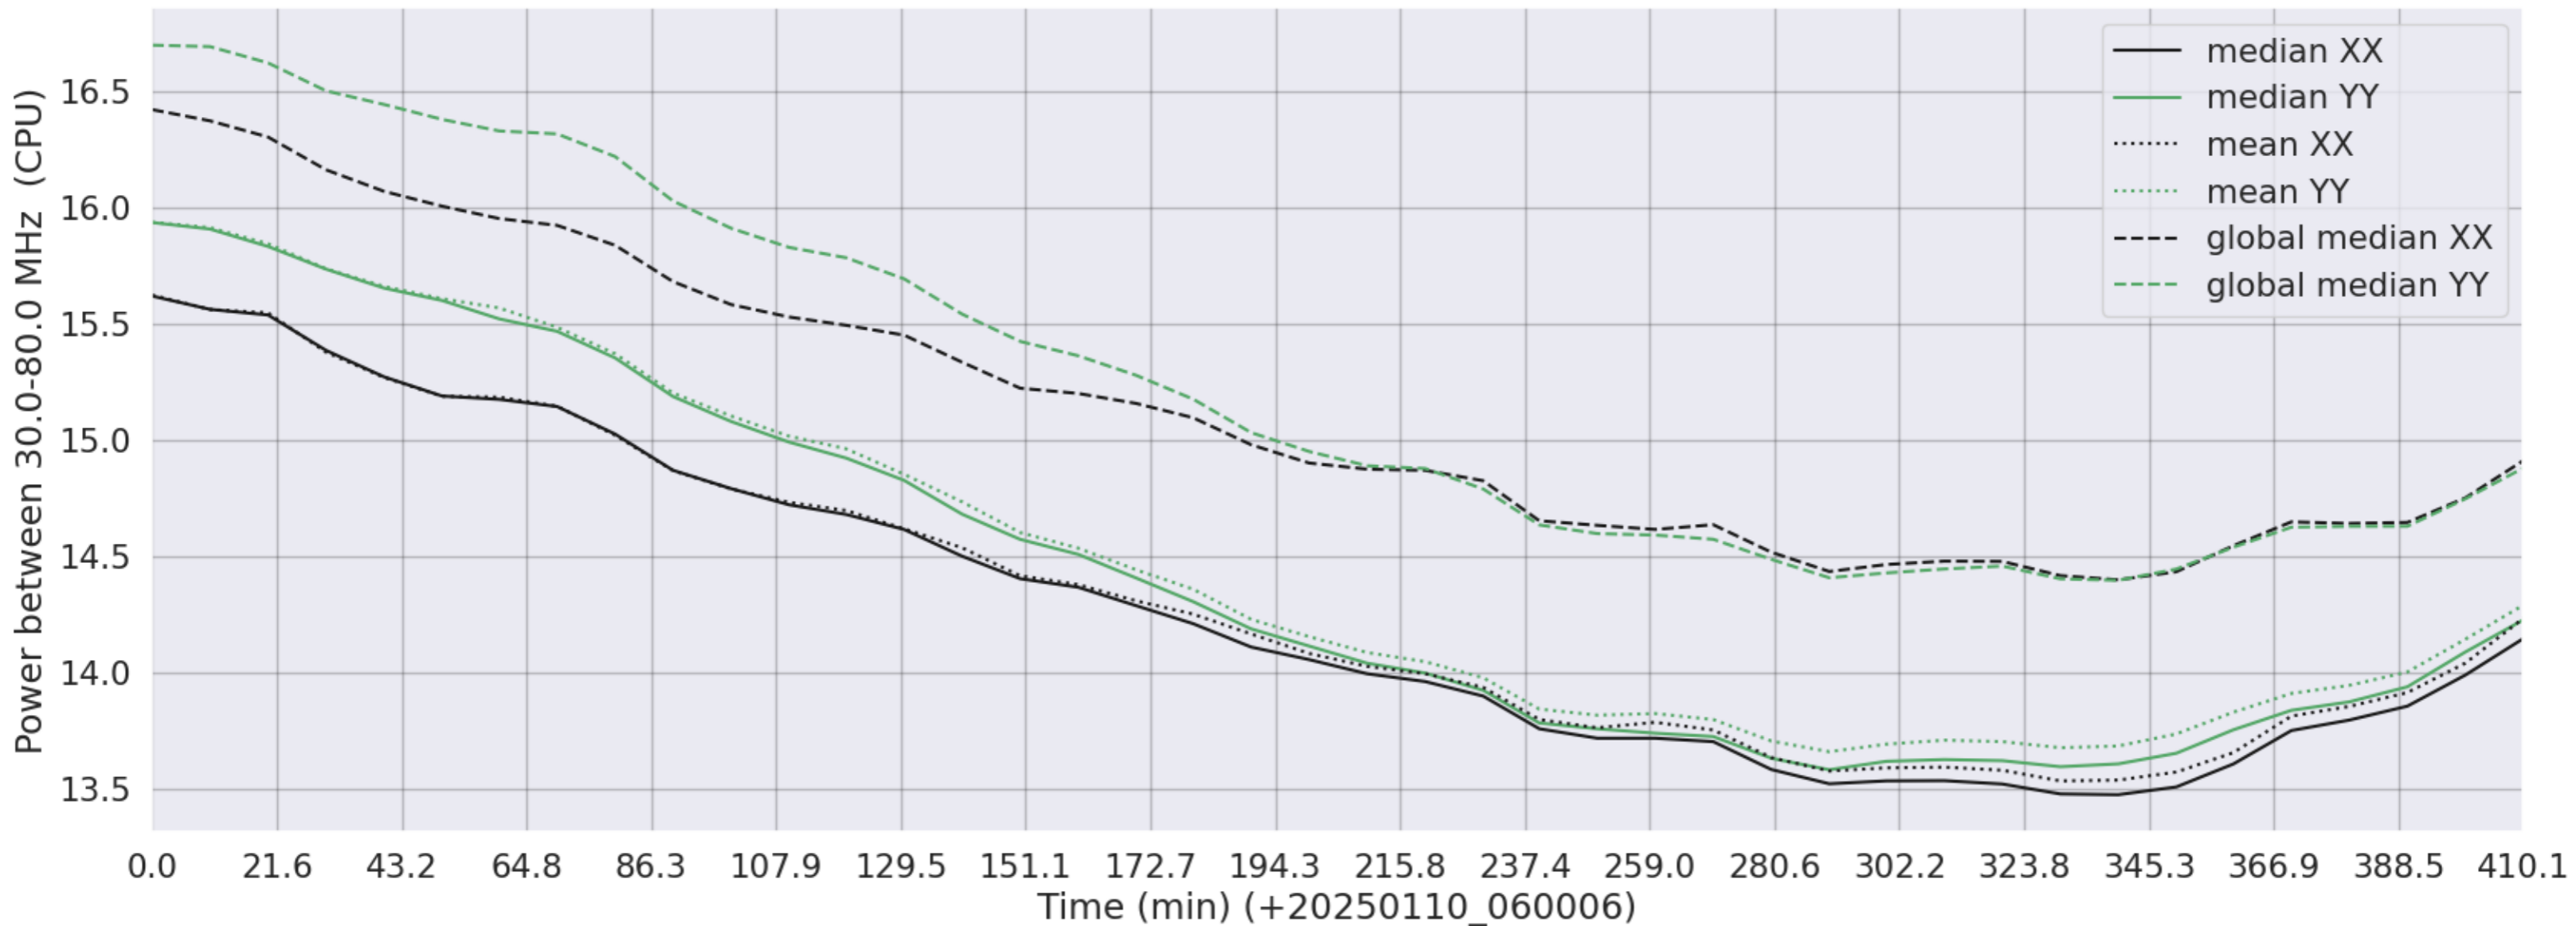

LWA251 - Correlator# 344 - XX FLAGS:Good - YY FLAGS:Good

LWA248 - Correlator# 343 - XX FLAGS:Good - YY FLAGS:Good