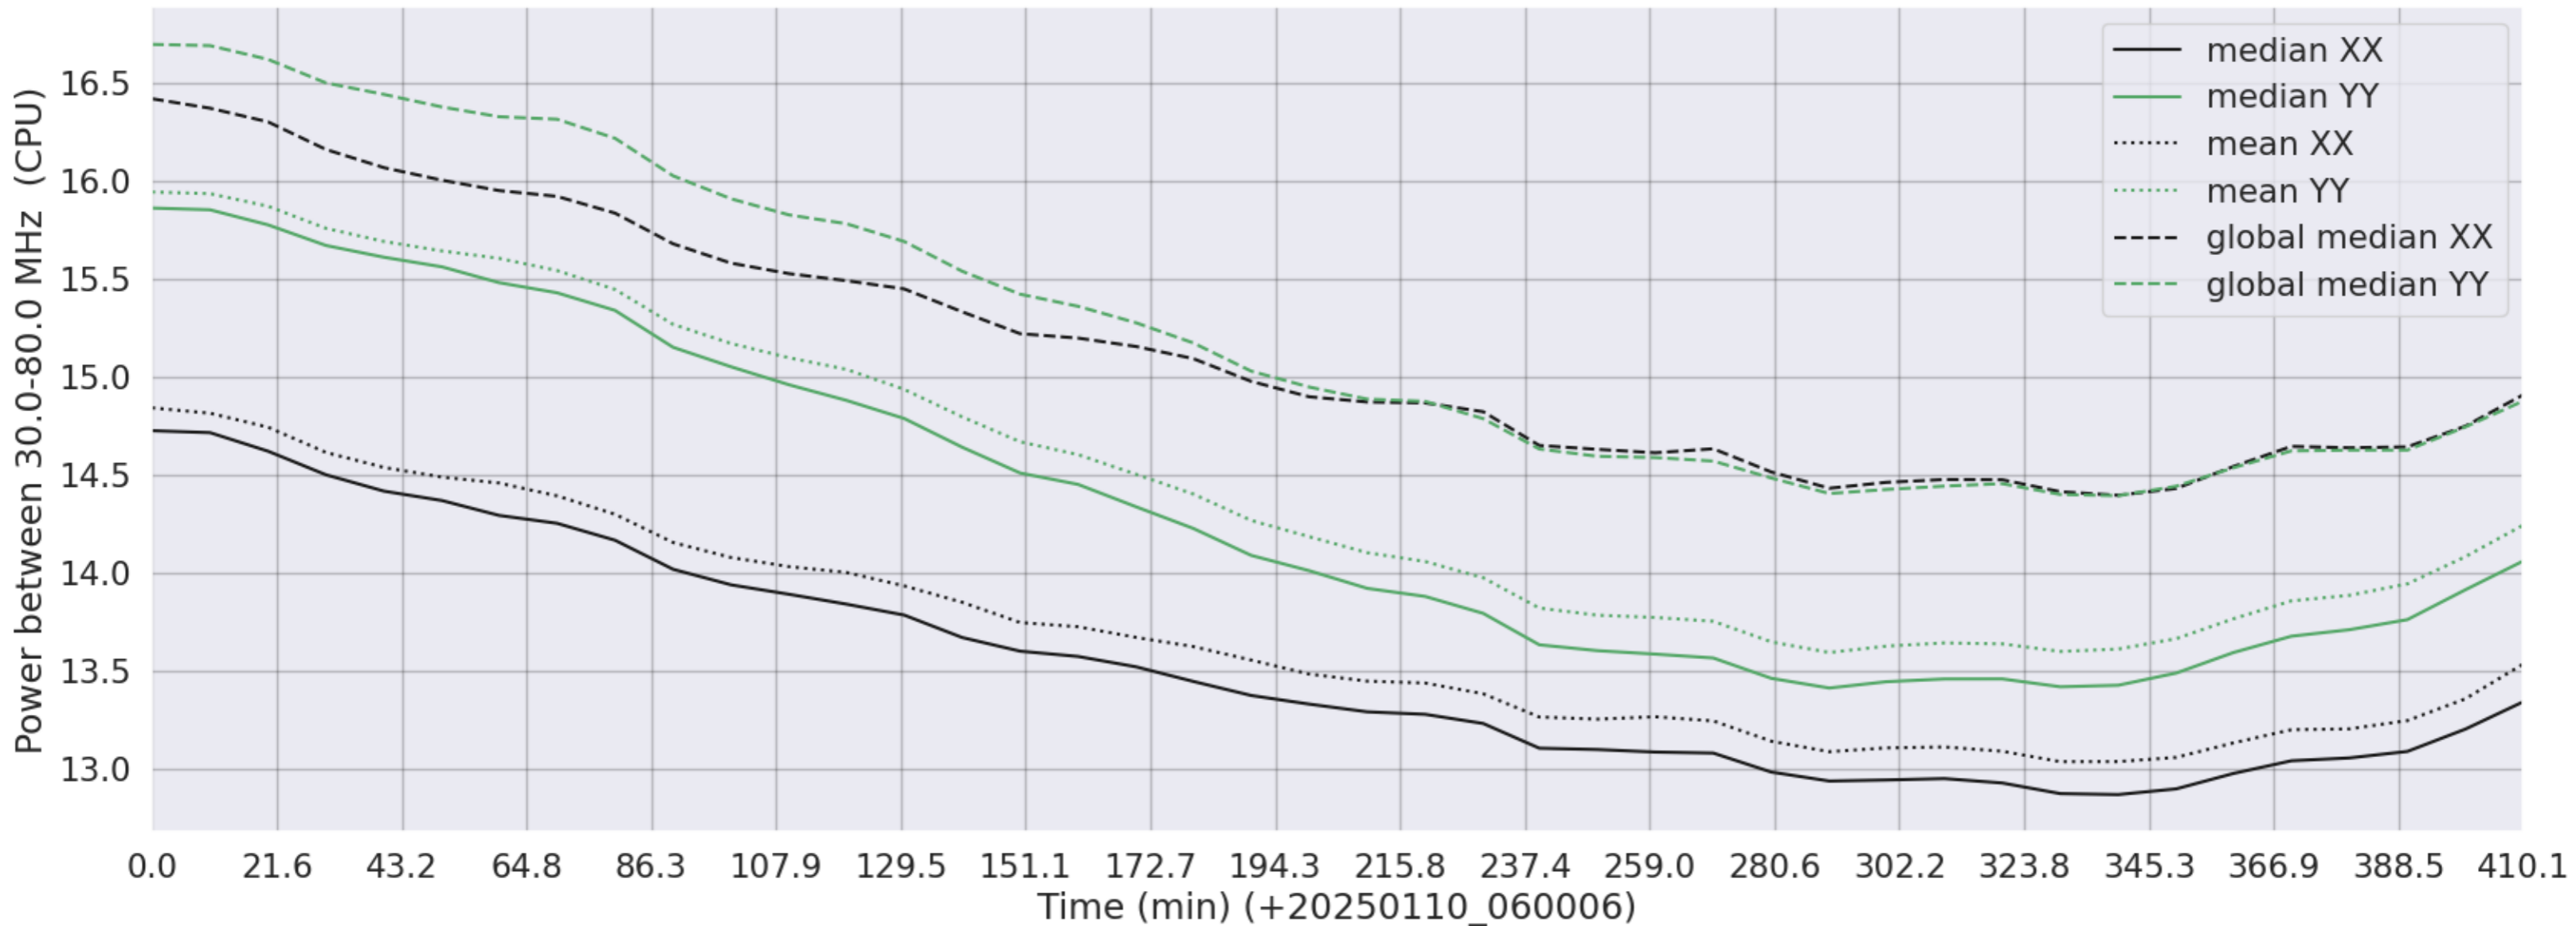

LWA074 - Correlator# 086 - XX FLAGS:Good - YY FLAGS:Good

LWA047 - Correlator# 085 - XX FLAGS:Good - YY FLAGS:Good