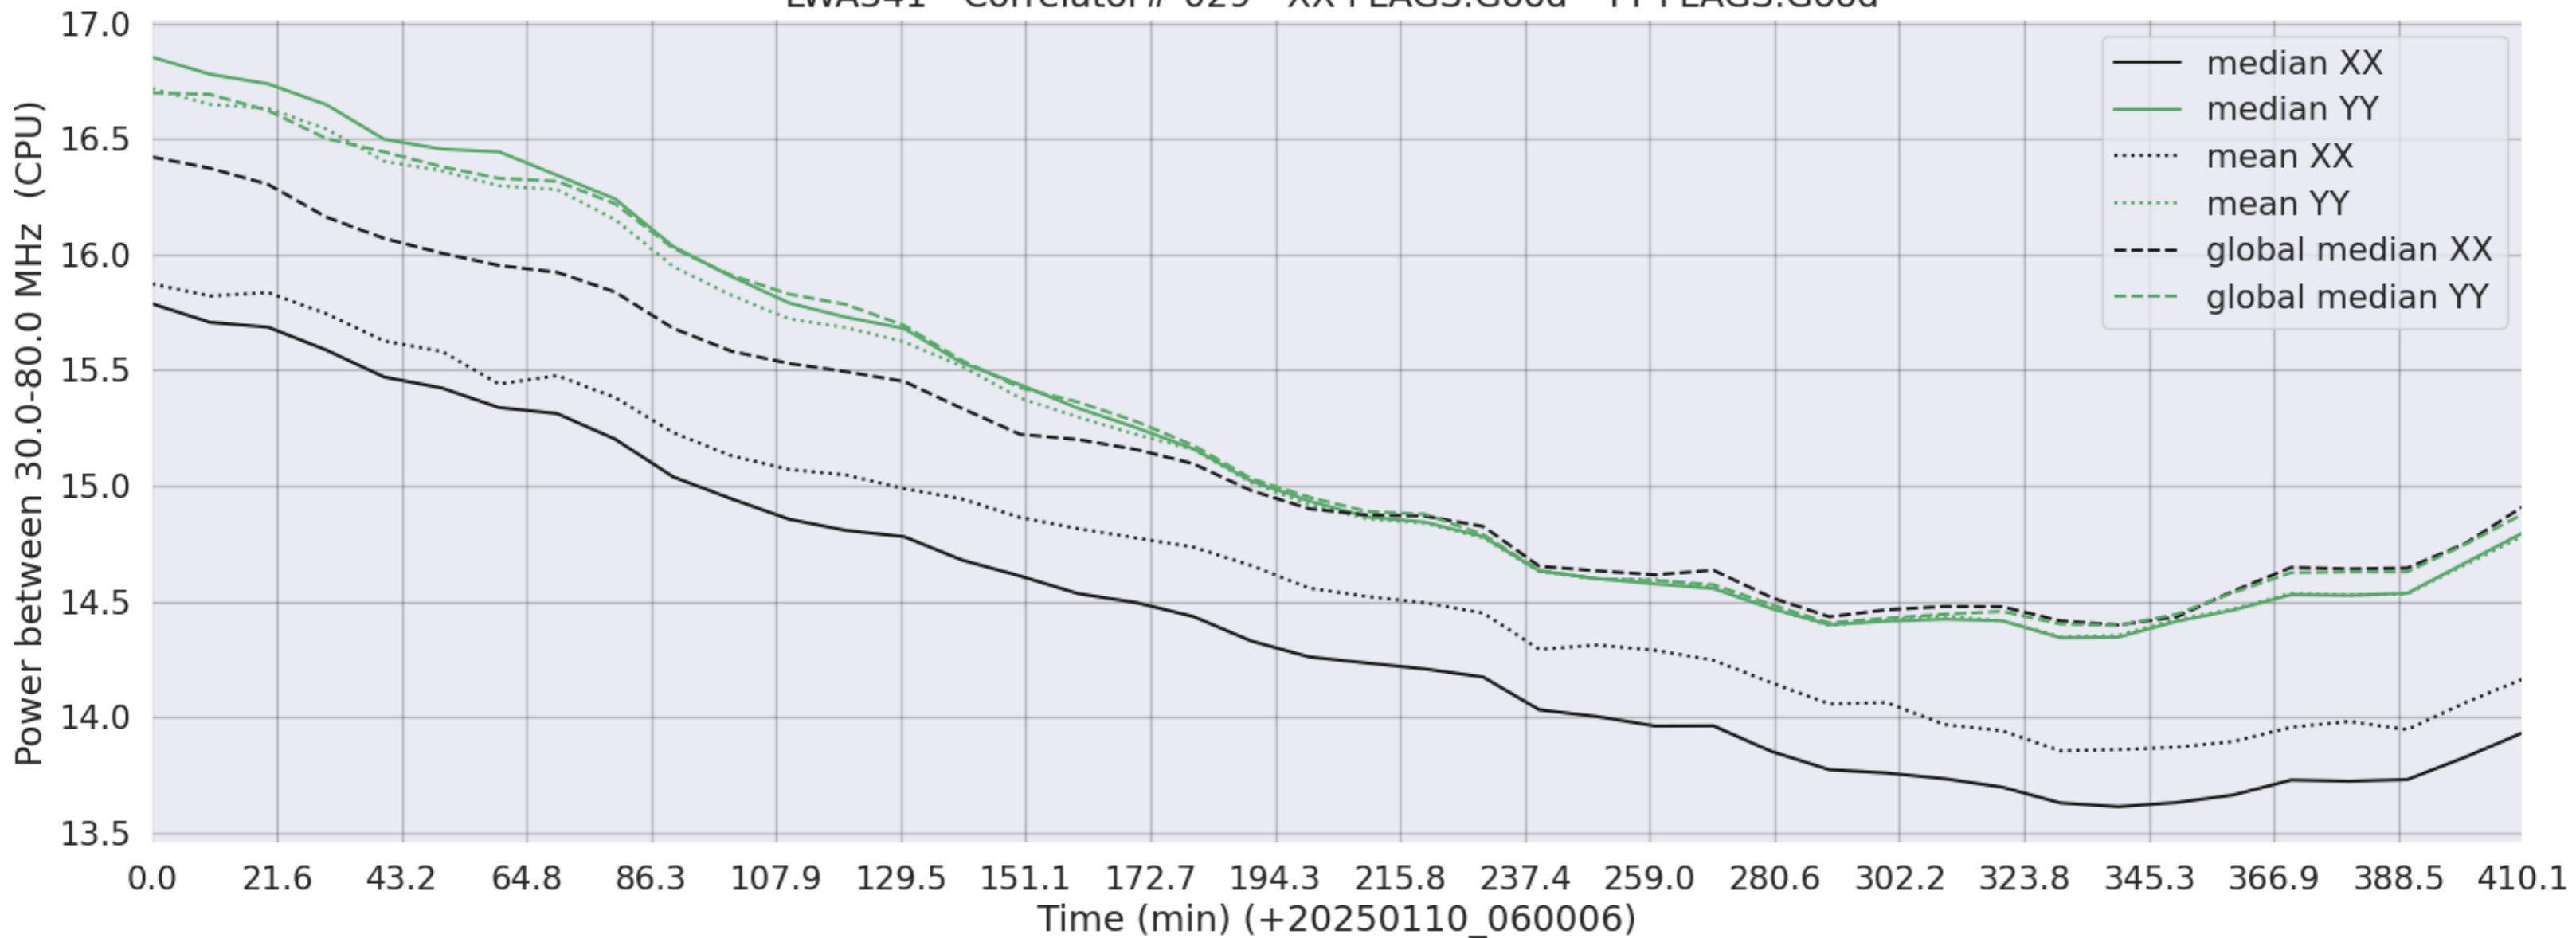

LWA362 - Correlator# 030 - XX FLAGS:Good - YY FLAGS:Good

LWA341 - Correlator# 029 - XX FLAGS:Good - YY FLAGS:Good