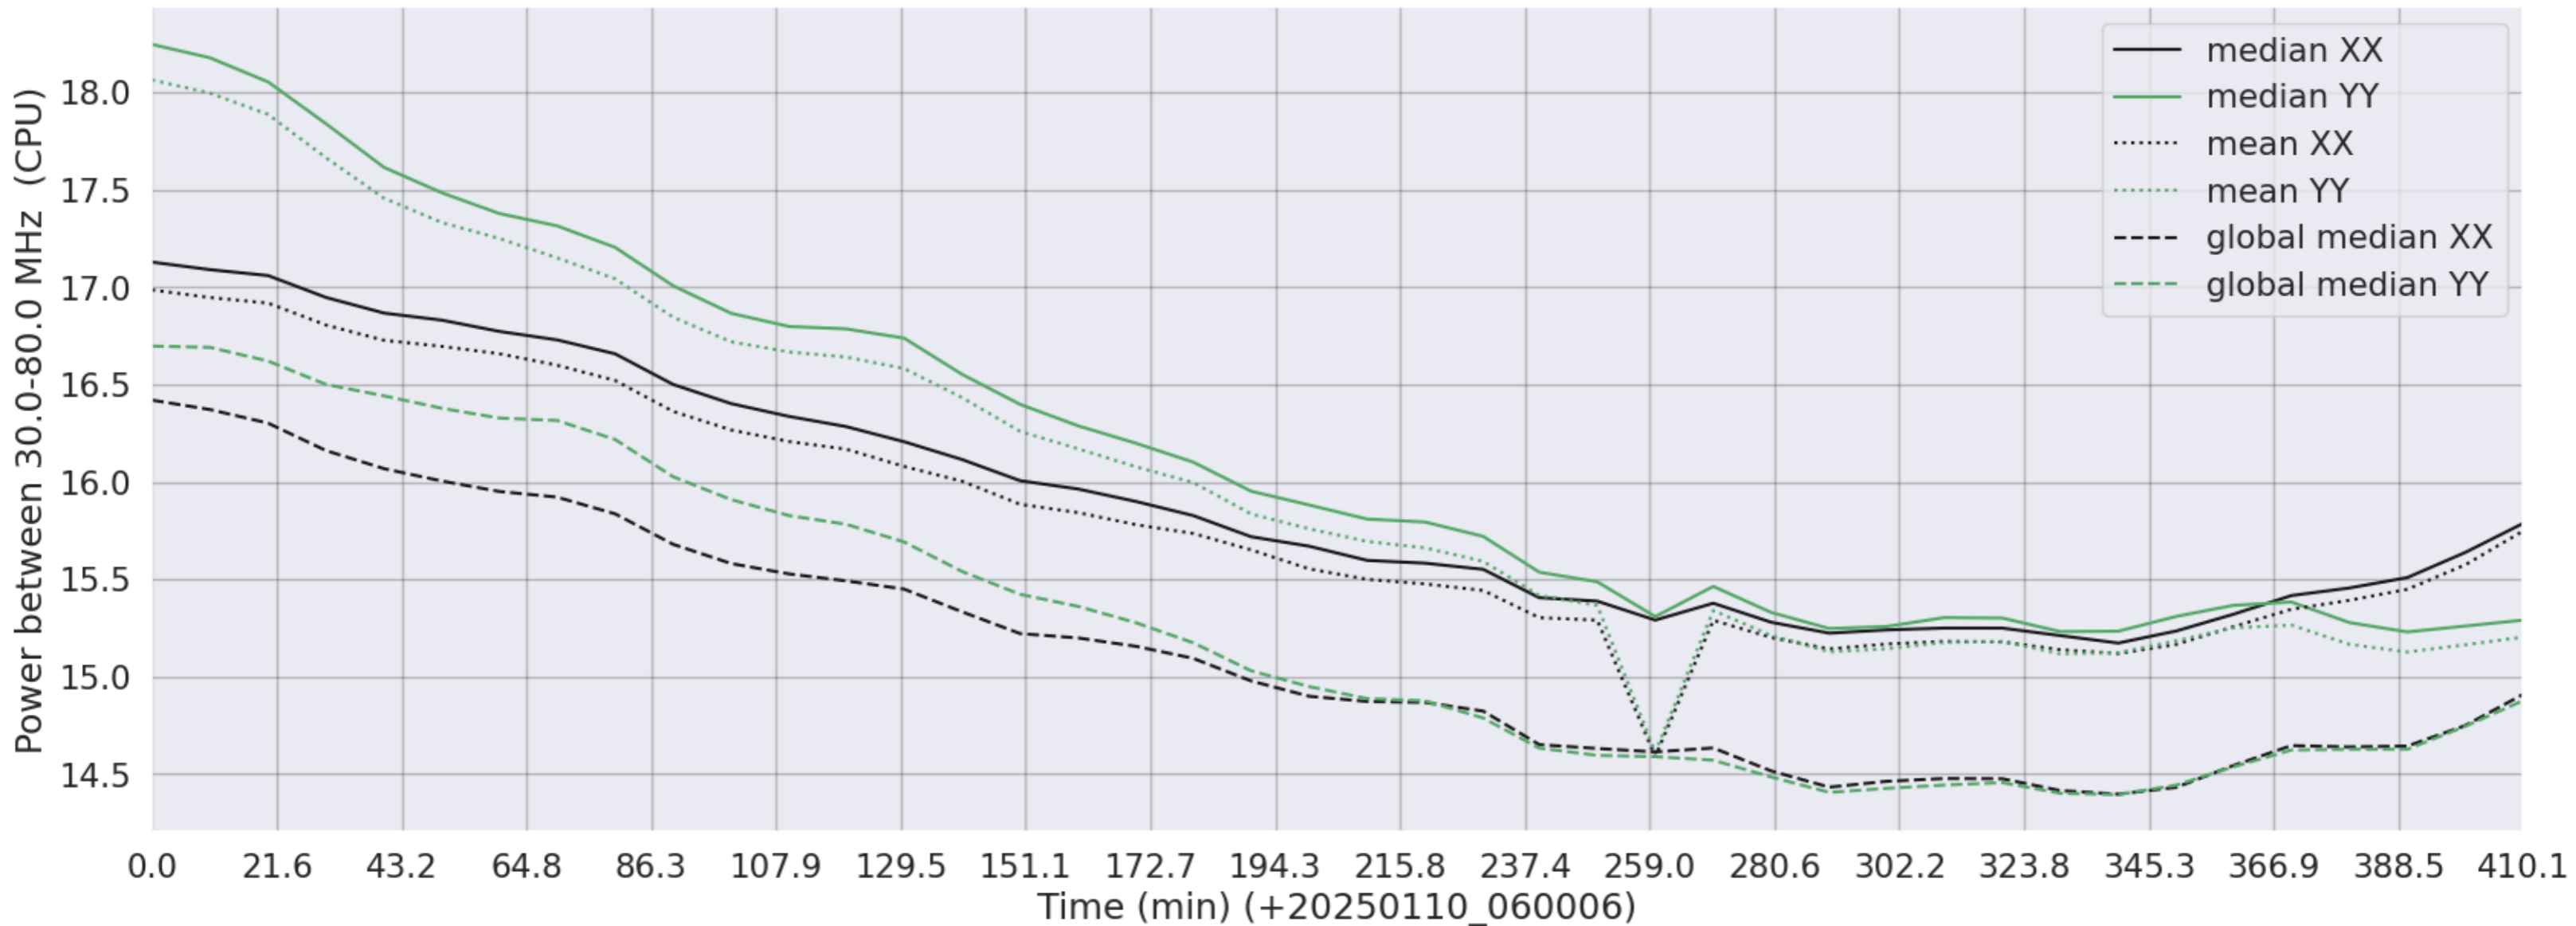

LWA287 - Correlator# 223 - XX FLAGS:Good - YY FLAGS:Good

LWA355 - Correlator# 222 - XX FLAGS:Good - YY FLAGS:Good