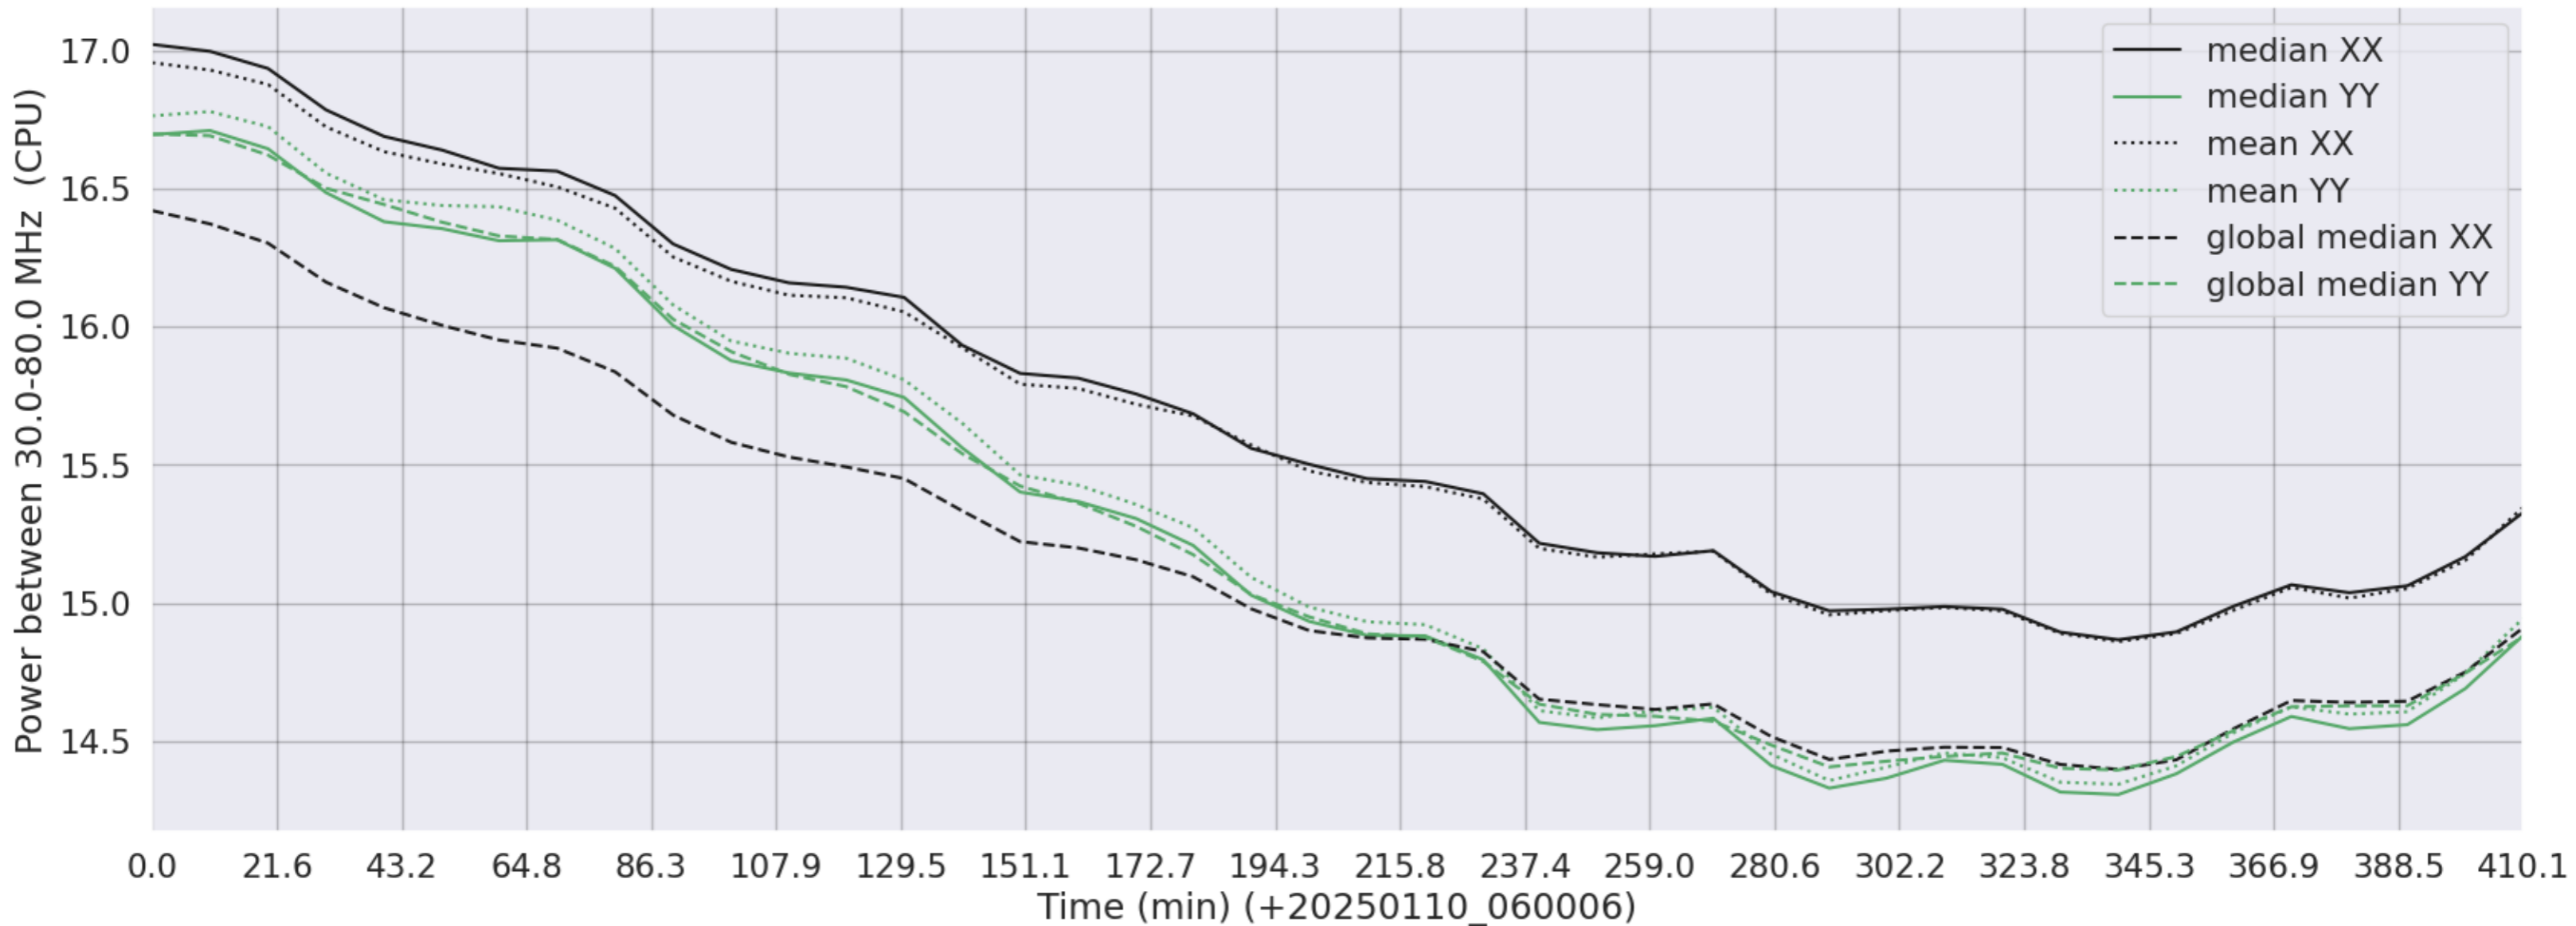

LWA148 - Correlator# 217 - XX FLAGS:Good - YY FLAGS:Good

LWA149 - Correlator# 216 - XX FLAGS:Good - YY FLAGS:Good