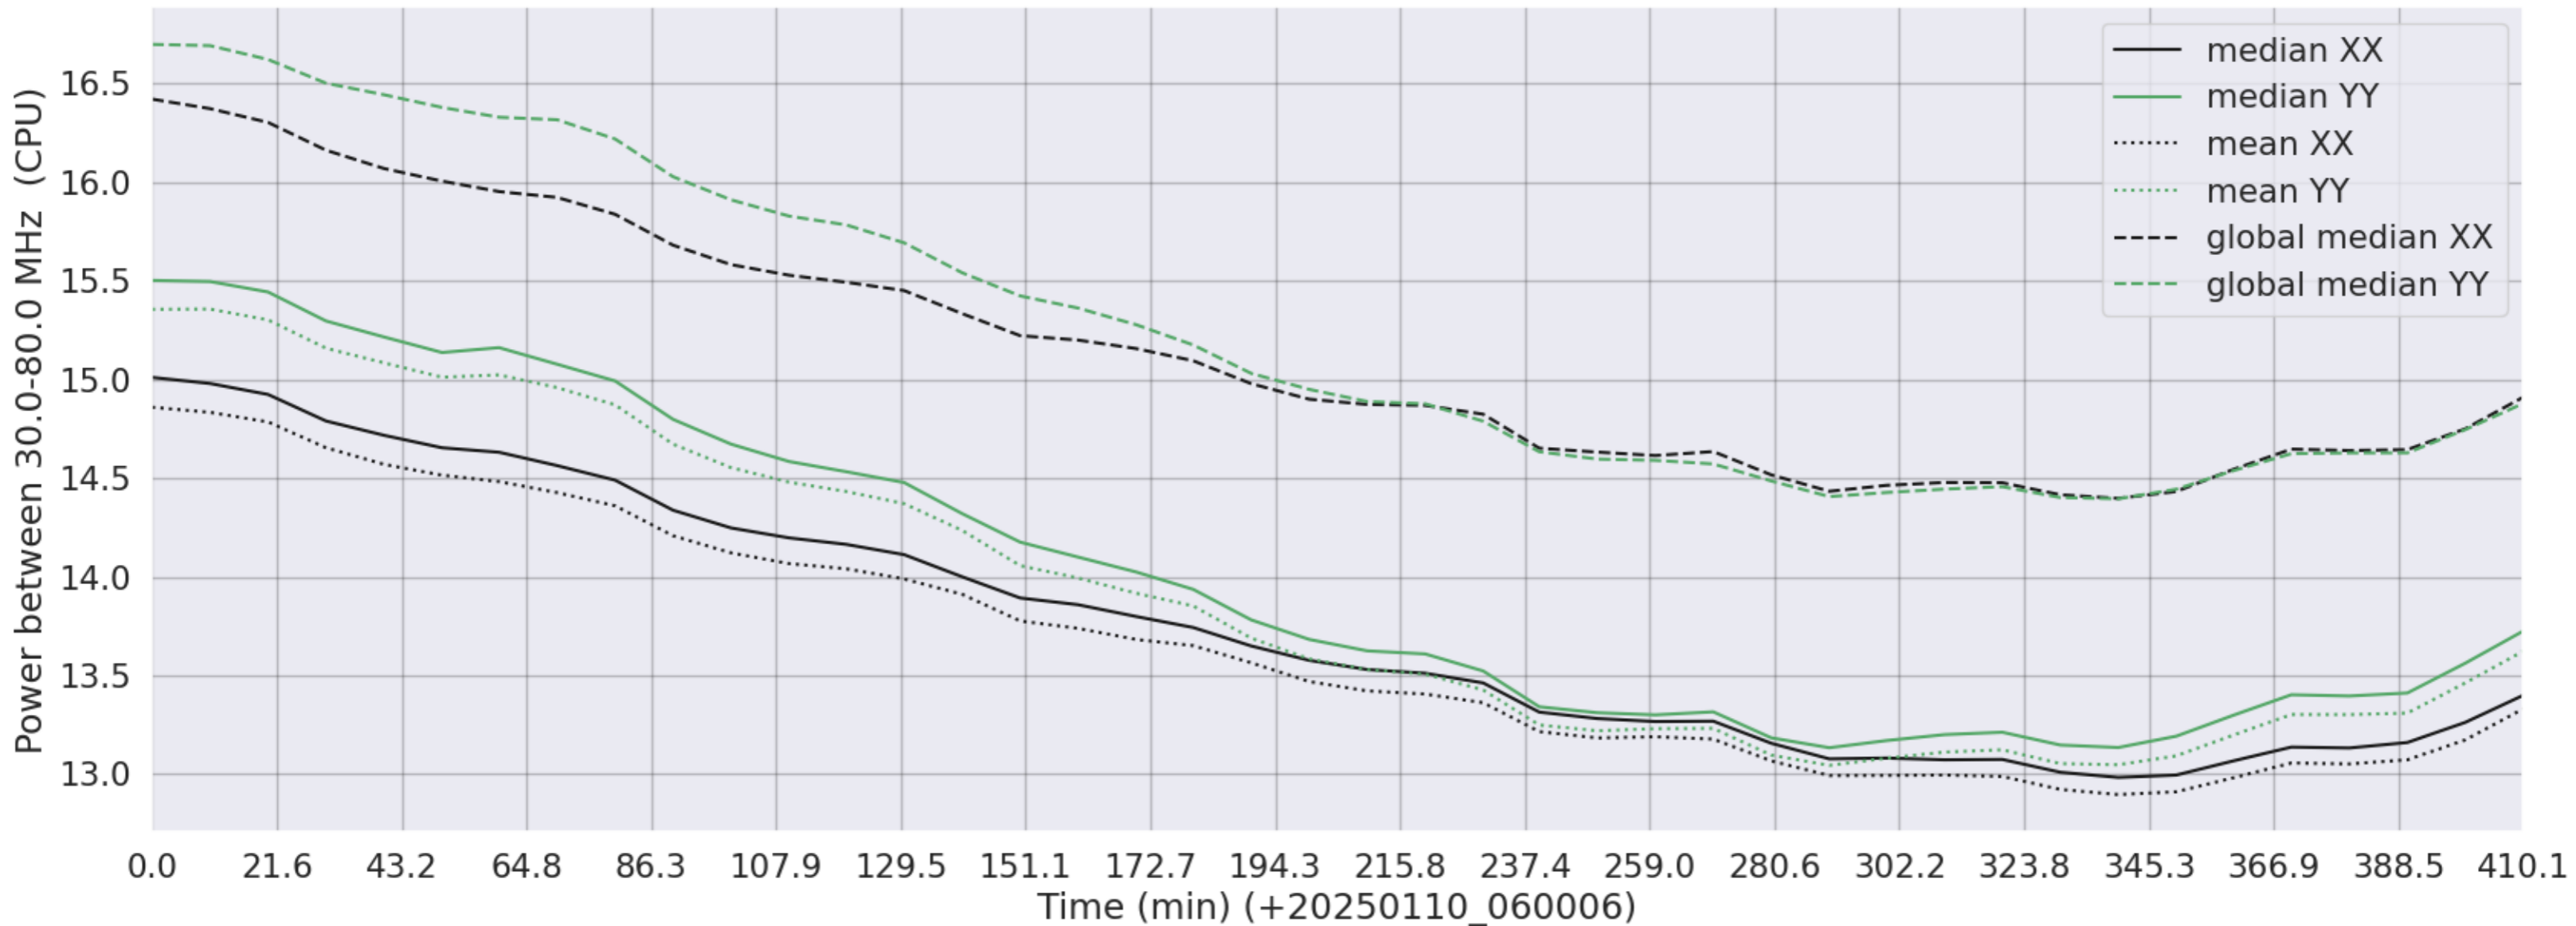

LWA126 - Correlator# 226 - XX FLAGS:Good - YY FLAGS:Good

LWA127 - Correlator# 225 - XX FLAGS:Good - YY FLAGS:Good