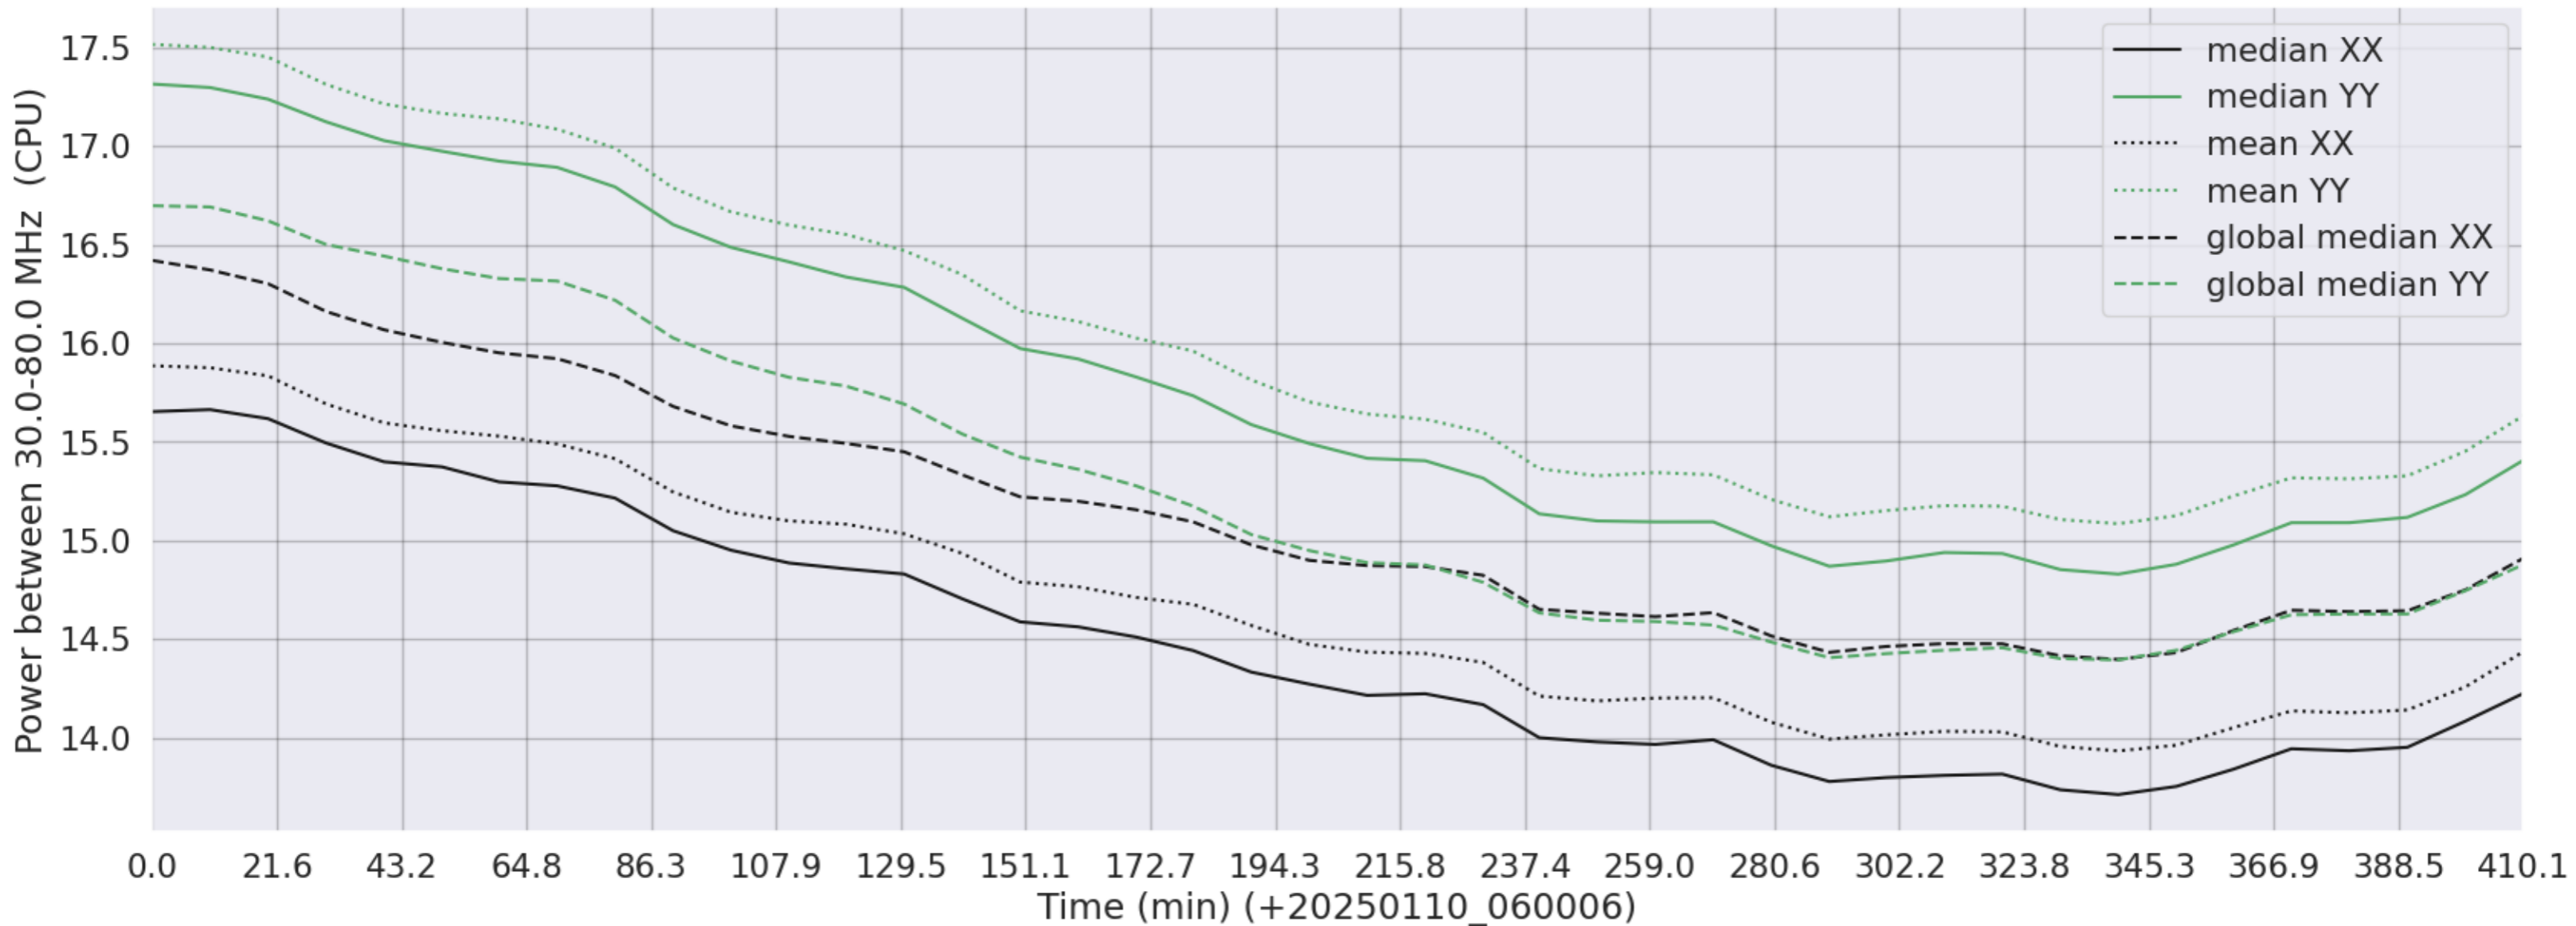

LWA237 - Correlator# 311 - XX FLAGS:Good - YY FLAGS:Good

LWA240 - Correlator# 312 - XX FLAGS:Good - YY FLAGS:Good

LWA239 - Correlator# 313 - XX FLAGS:Good - YY FLAGS:Good

LWA297 - Correlator# 314 - XX FLAGS:Good - YY FLAGS:Good