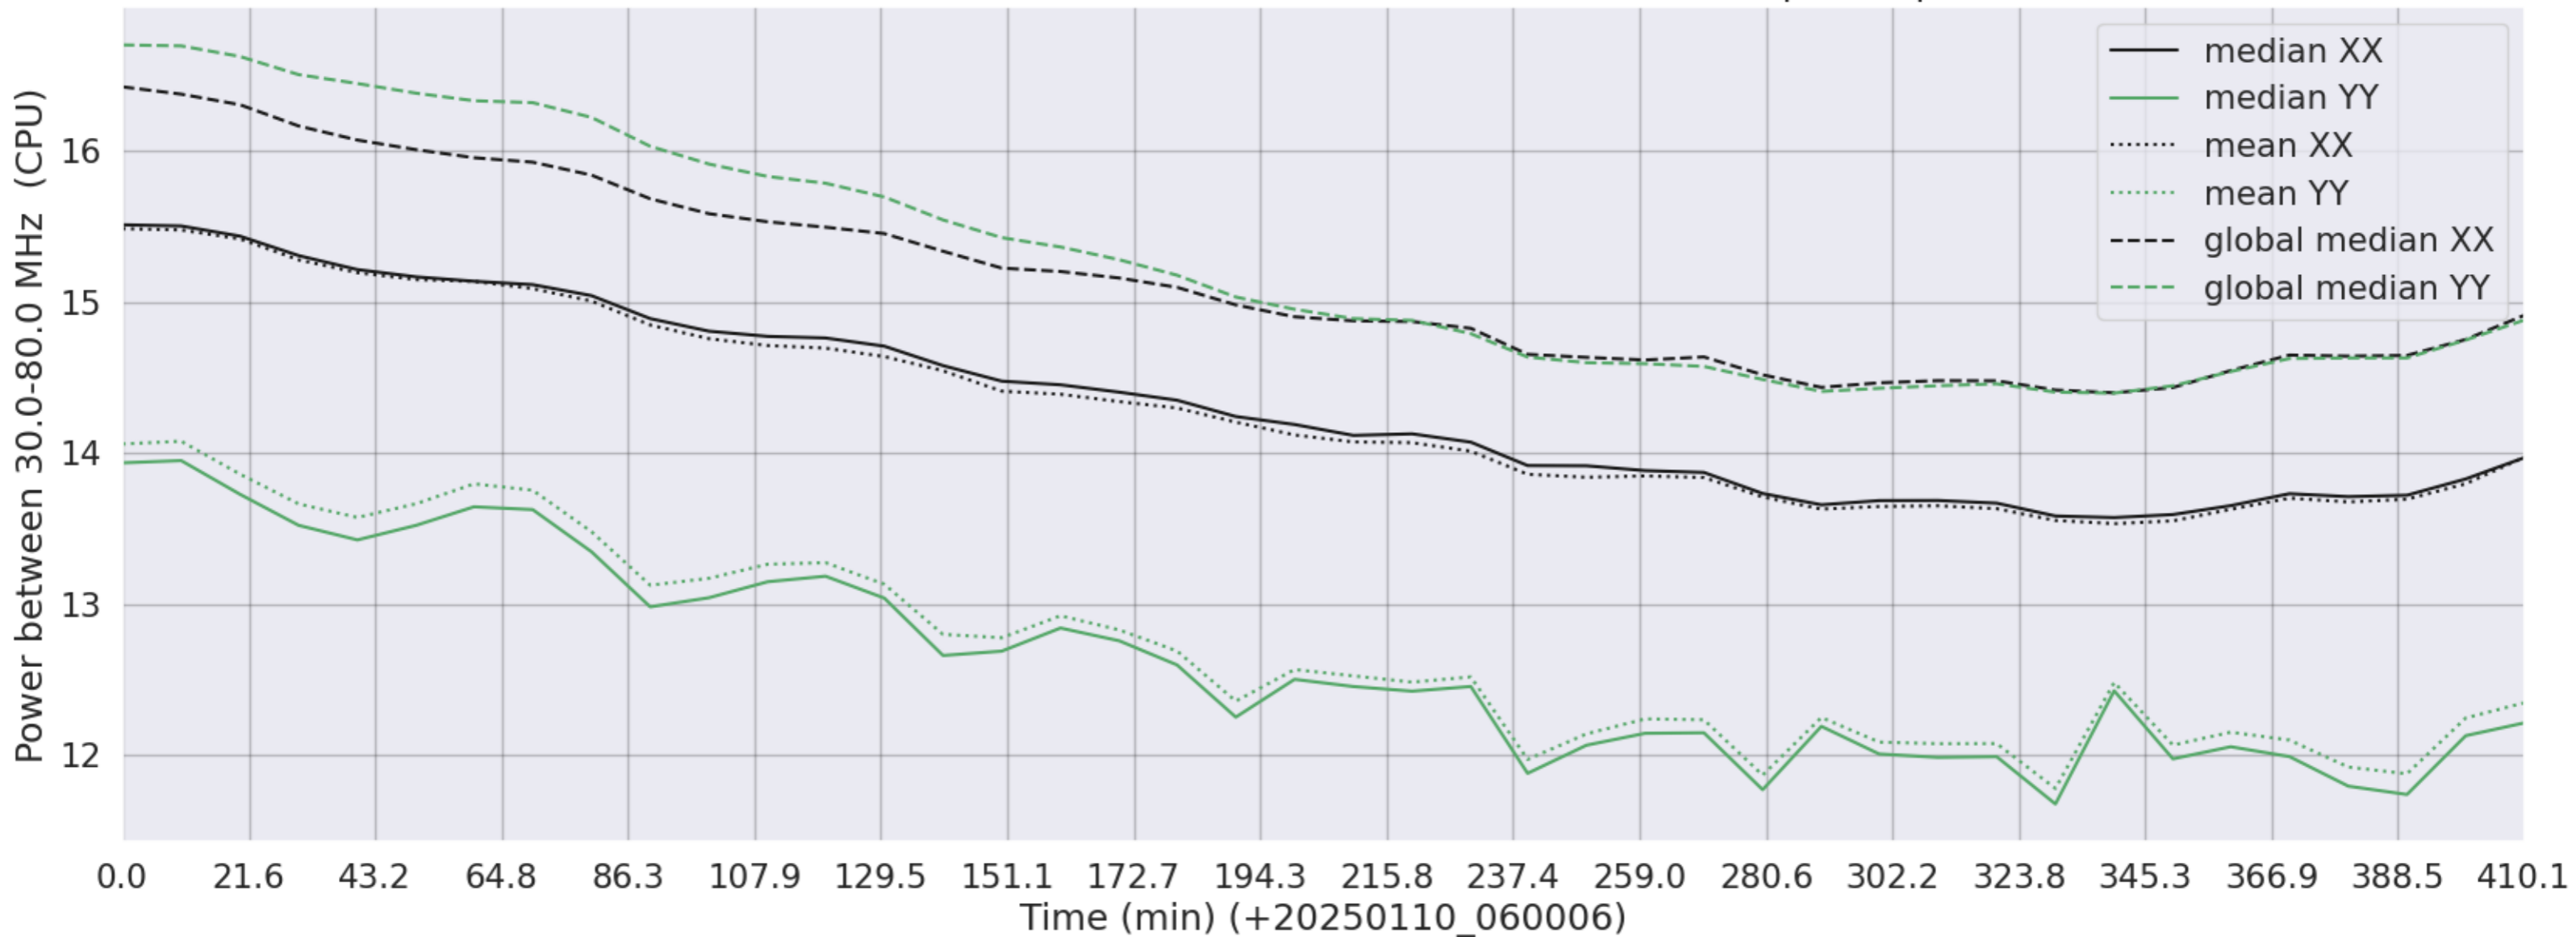

LWA010 - Correlator# 073 - XX FLAGS:Good - YY FLAGS:Good

LWA011 - Correlator# 072 - XX FLAGS:Good - YY FLAGS:BadSpecShape