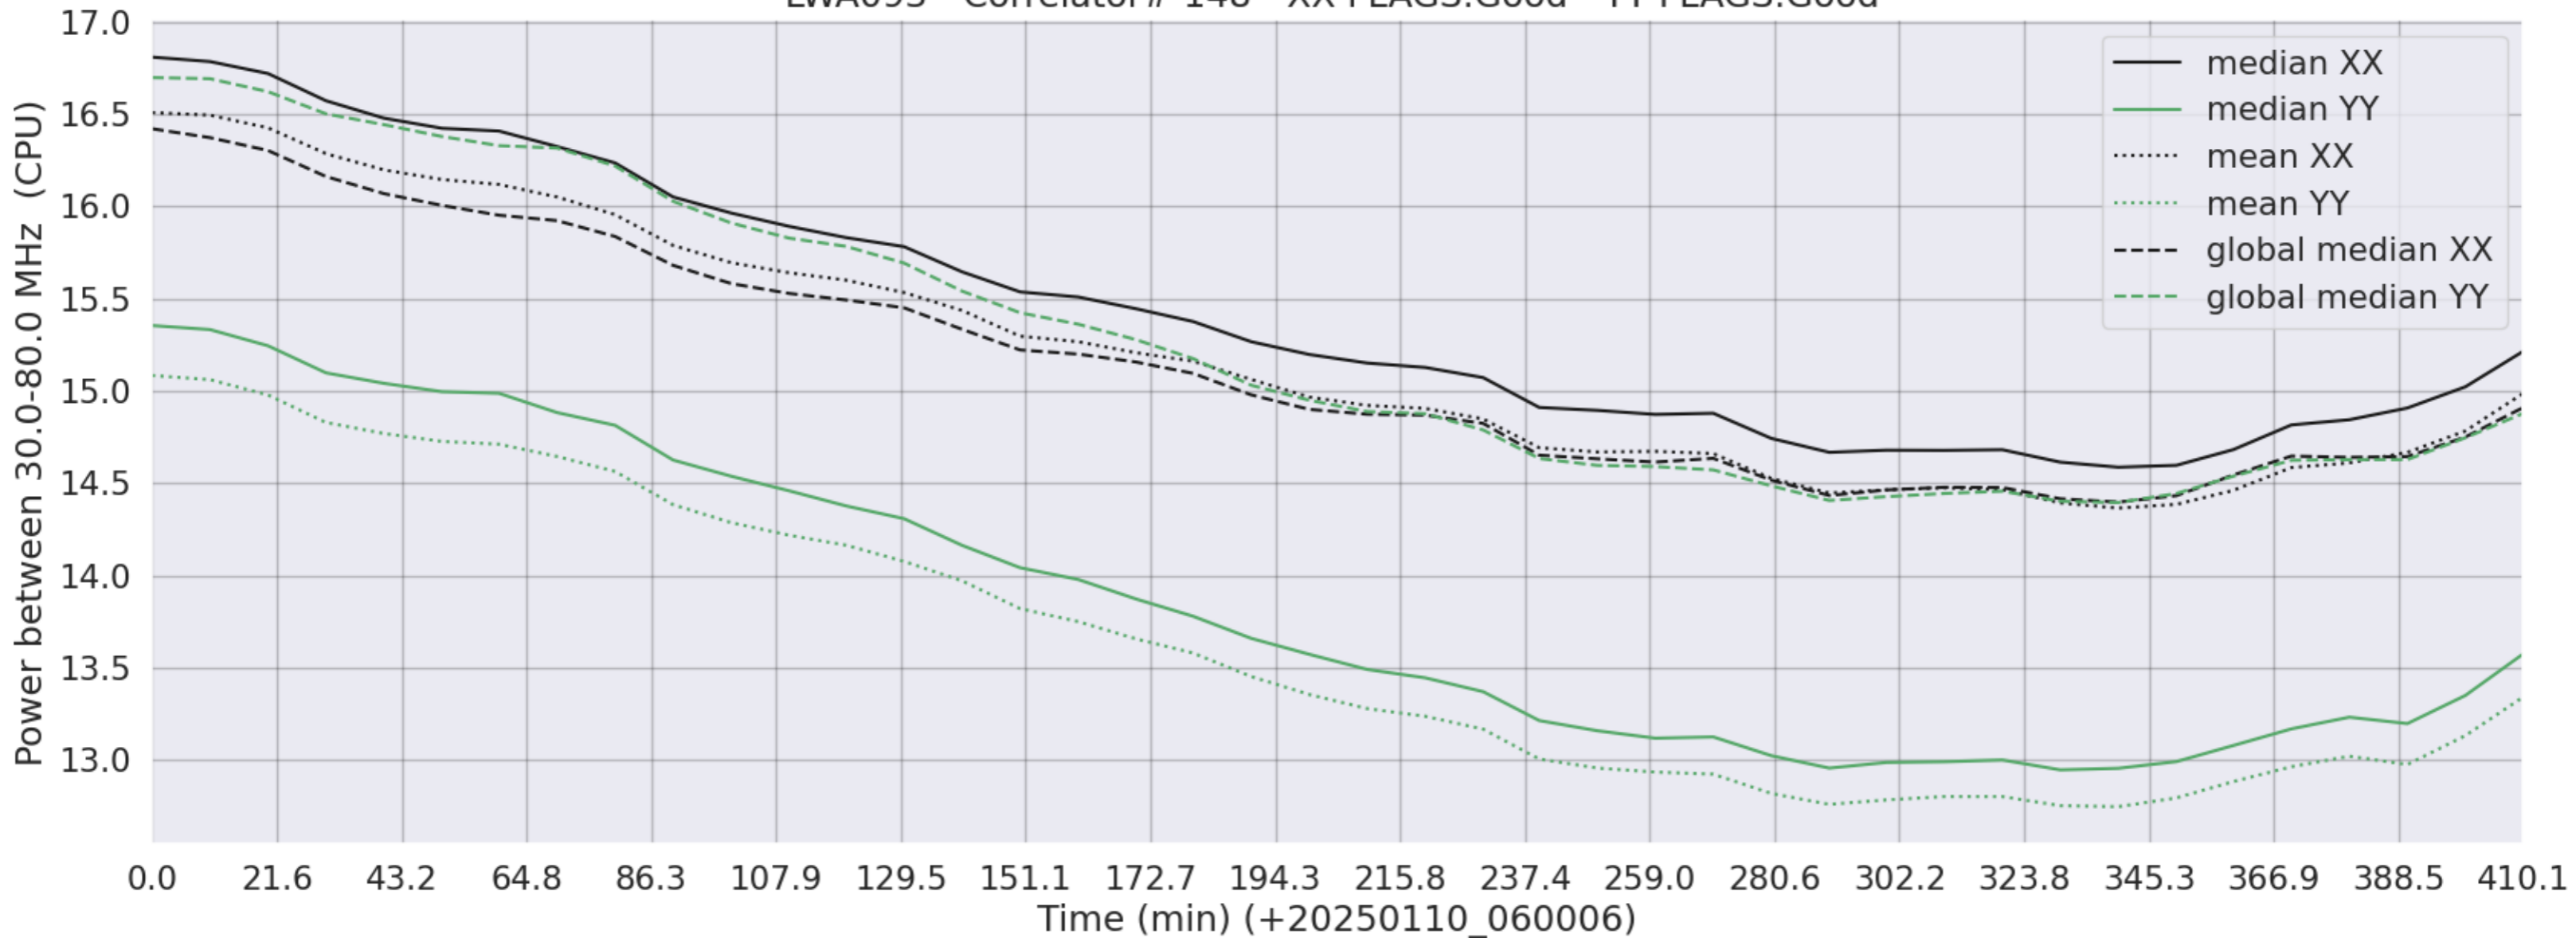

LWA092 - Correlator# 149 - XX FLAGS:Good - YY FLAGS:Good

LWA093 - Correlator# 148 - XX FLAGS:Good - YY FLAGS:Good