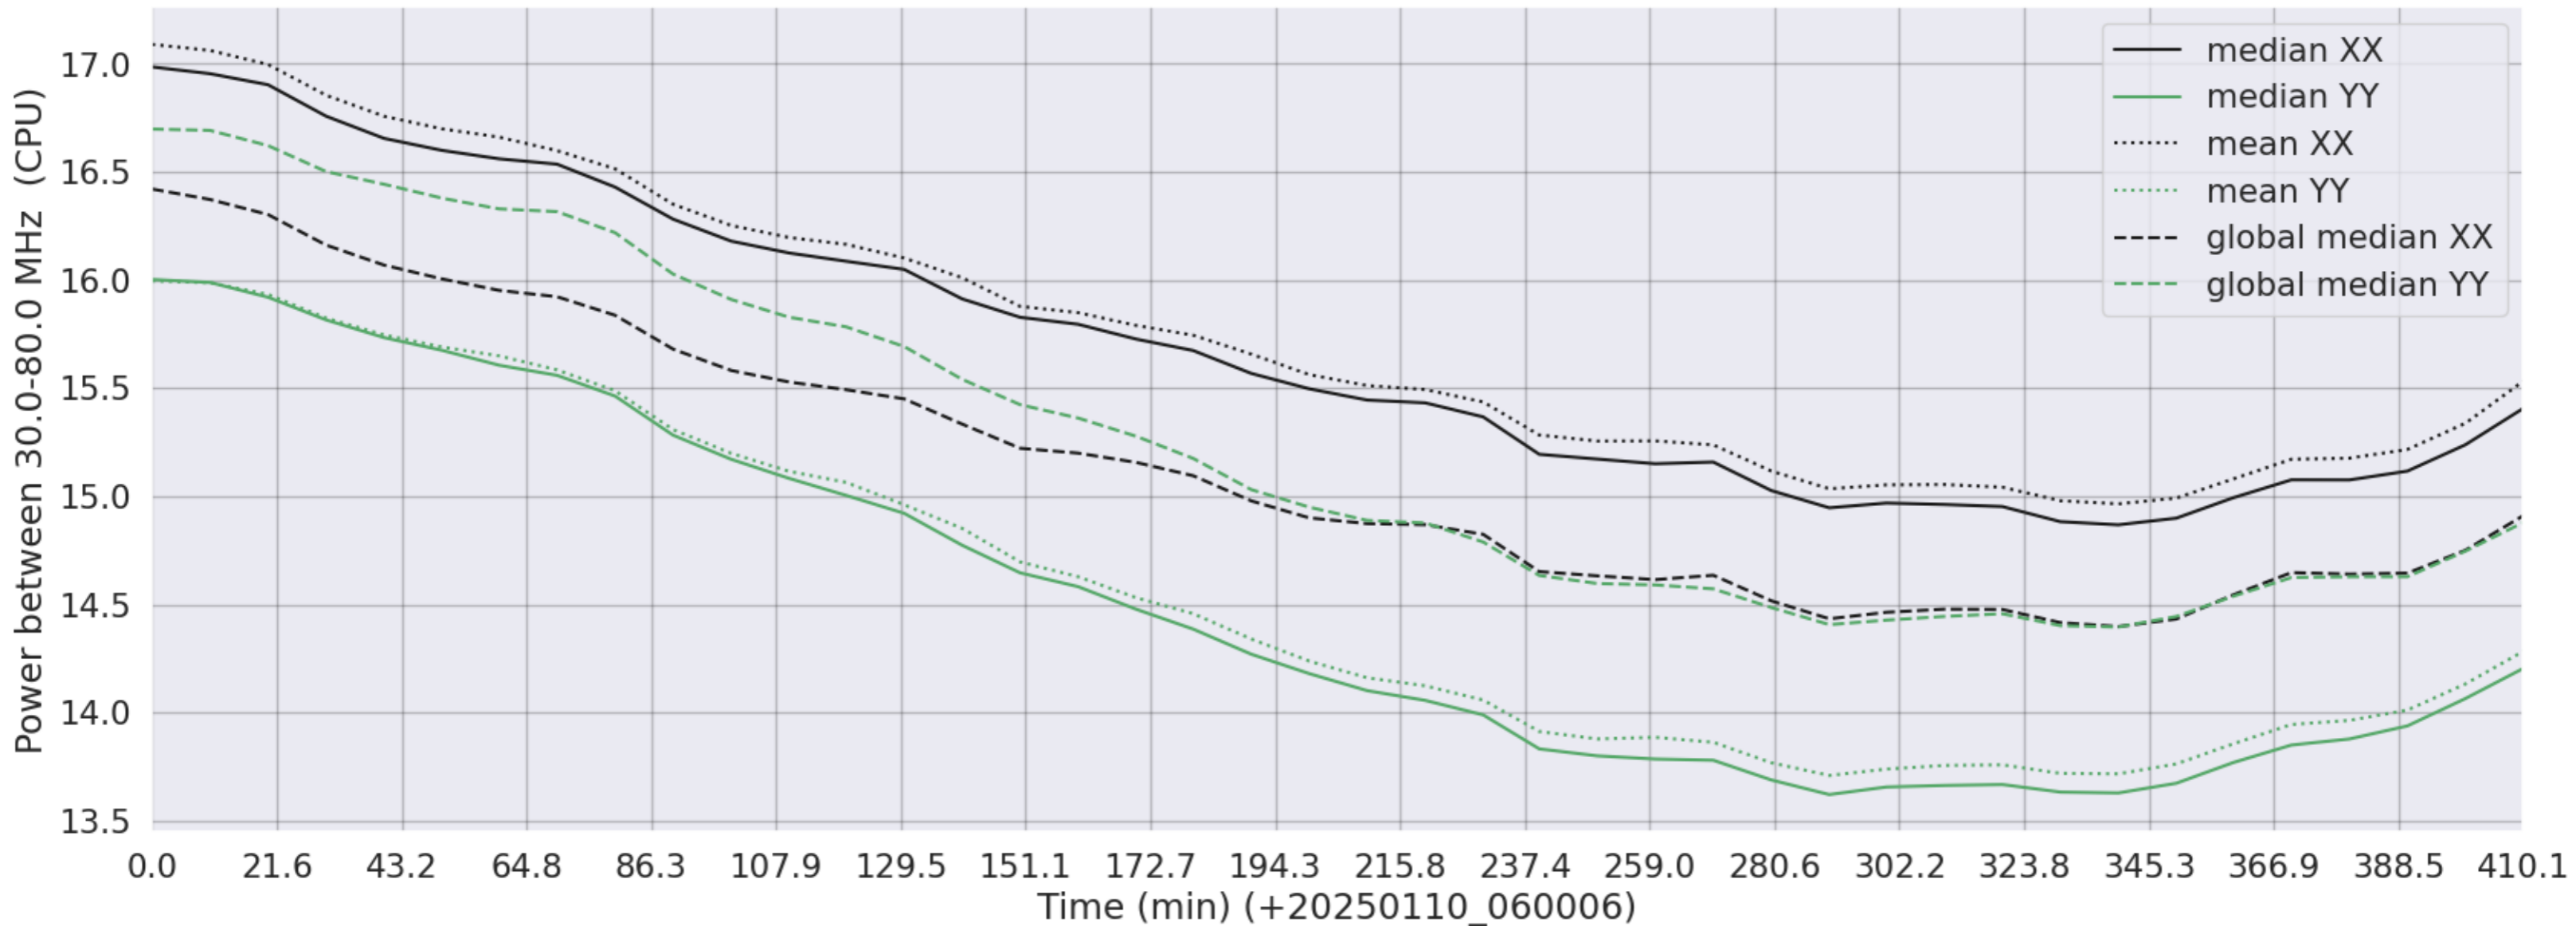

LWA049 - Correlator# 112 - XX FLAGS:Good - YY FLAGS:Good

LWA048 - Correlator# 113 - XX FLAGS:Good - YY FLAGS:Good

LWA051 - Correlator# 114 - XX FLAGS:Good - YY FLAGS:Good

LWA050 - Correlator# 115 - XX FLAGS:Good - YY FLAGS:Good