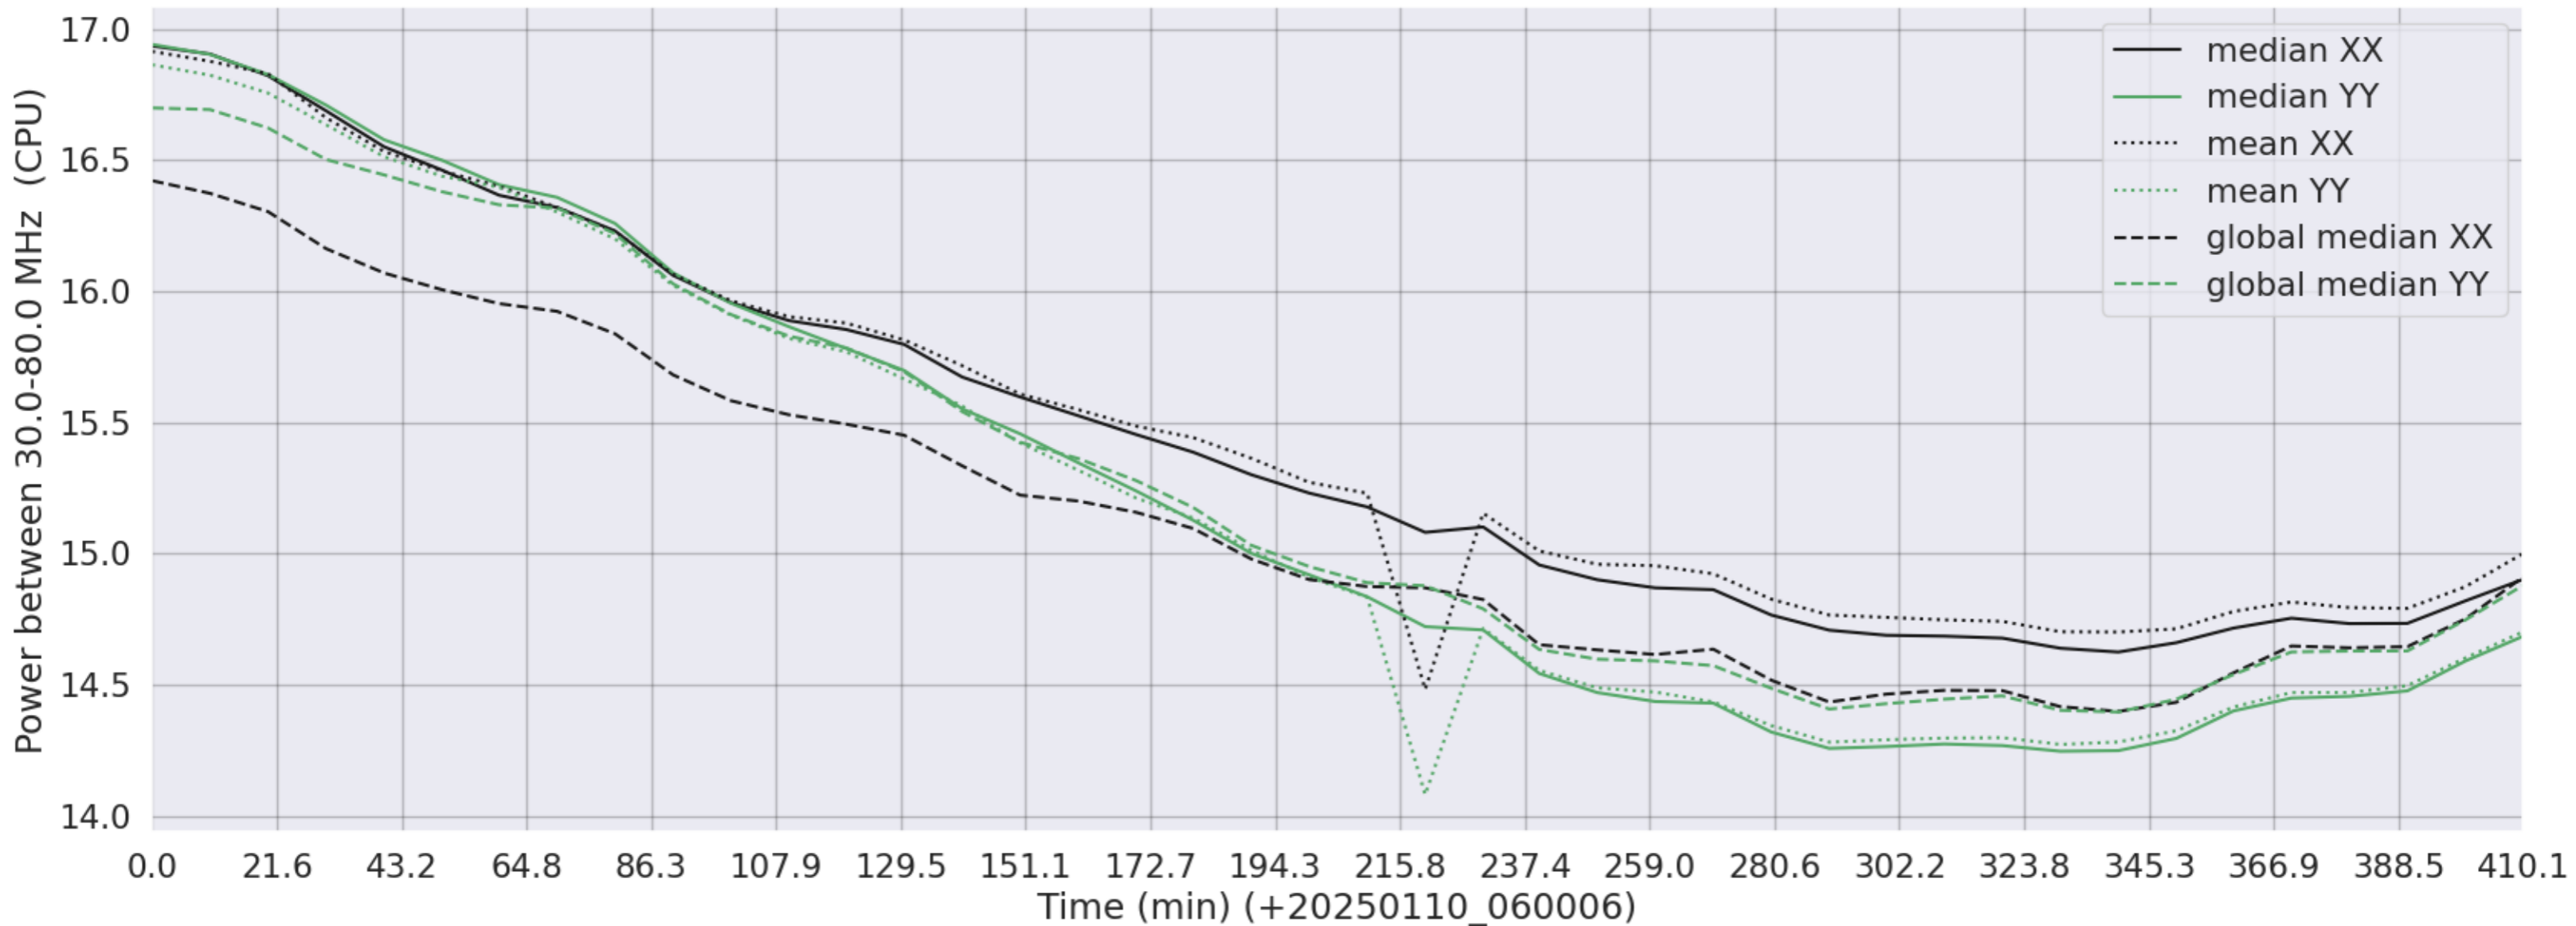

LWA271 - Correlator# 004 - XX FLAGS:Good - YY FLAGS:Good

LWA269 - Correlator# 005 - XX FLAGS:Good - YY FLAGS:Good

LWA276 - Correlator# 006 - XX FLAGS:Good - YY FLAGS:Good

LWA273 - Correlator# 007 - XX FLAGS:Good - YY FLAGS:Good