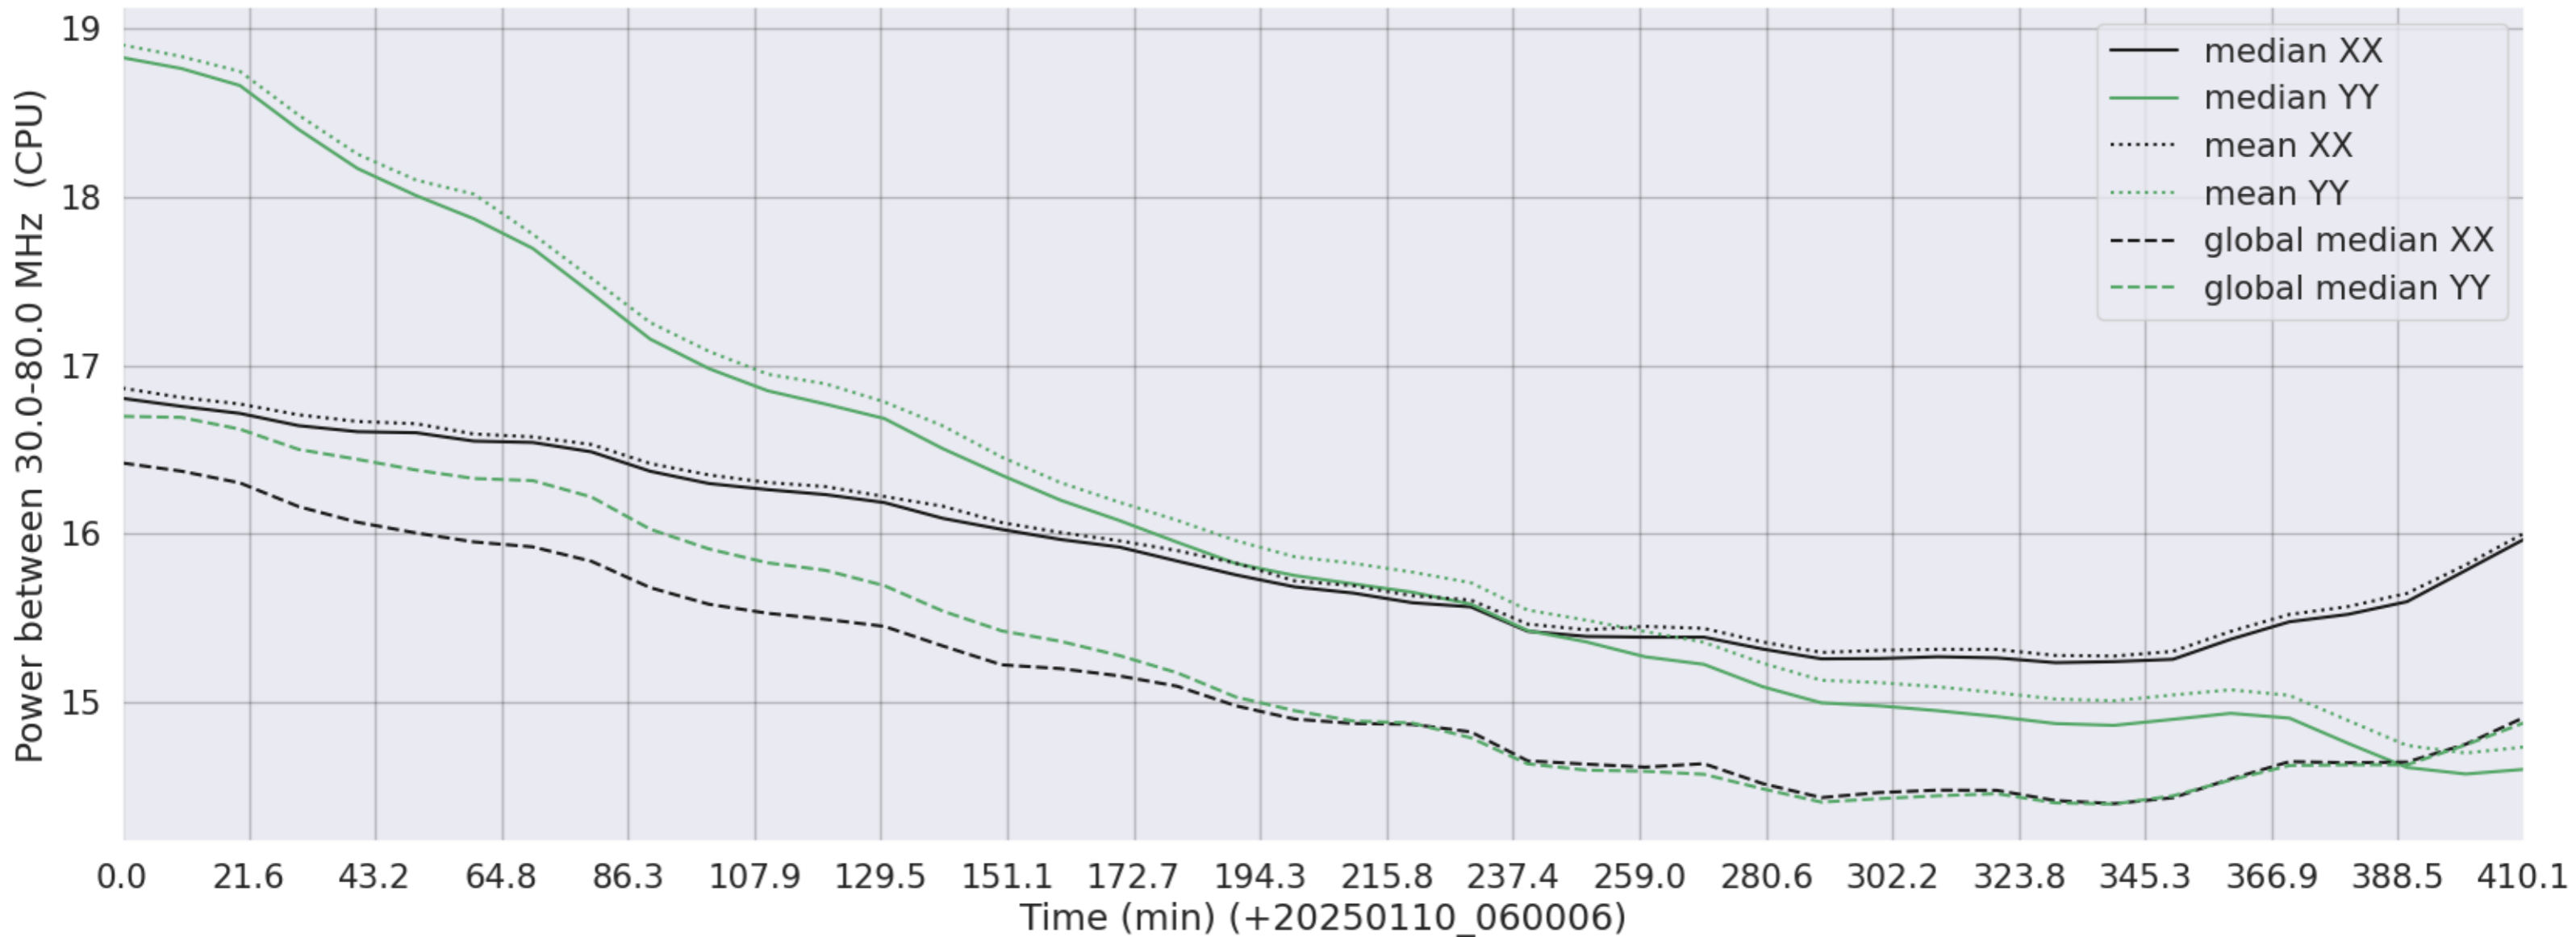

LWA135 - Correlator# 256 - XX FLAGS:Good - YY FLAGS:Good

LWA347 - Correlator# 255 - XX FLAGS:Good - YY FLAGS:Good