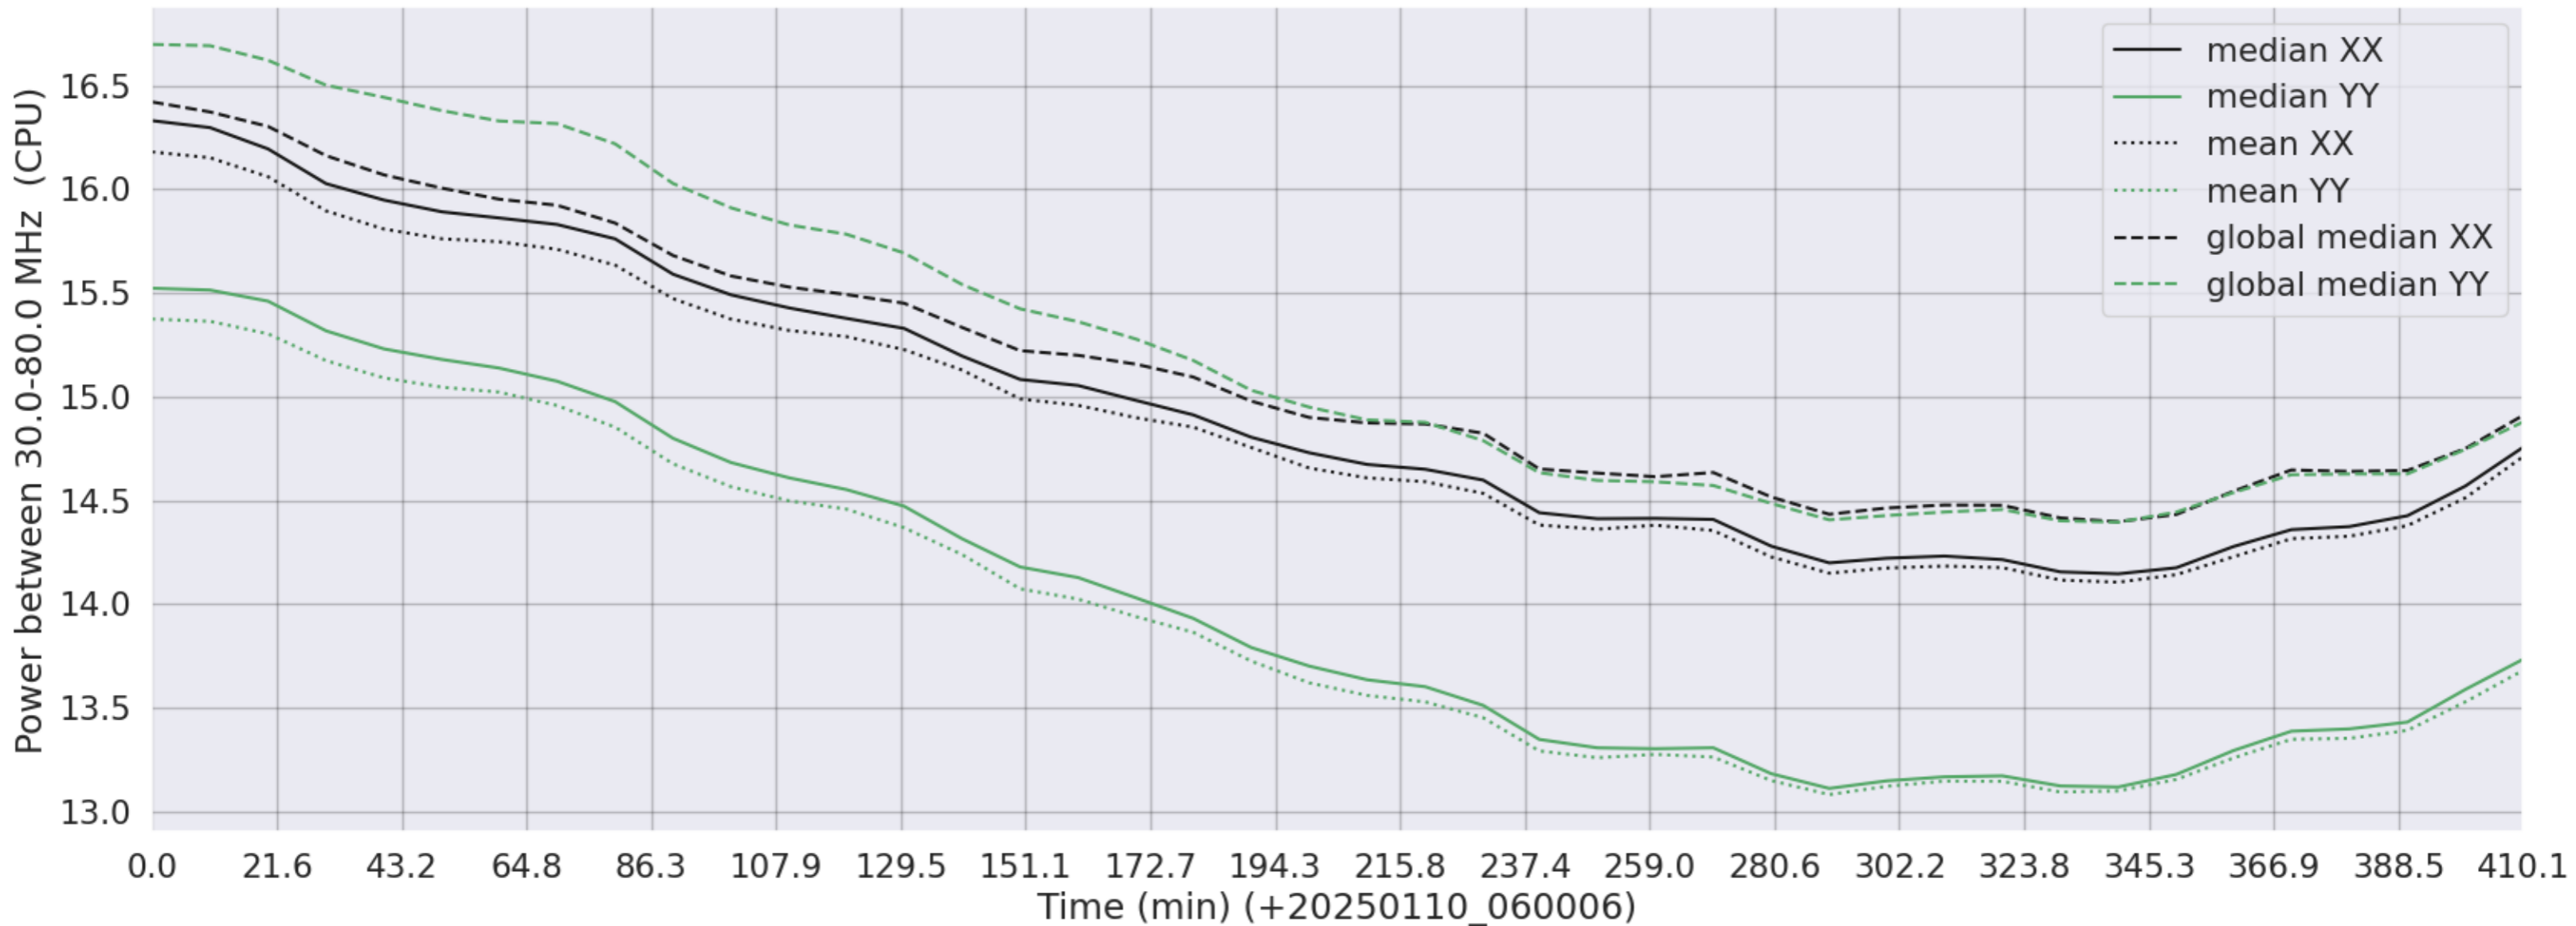

LWA086 - Correlator# 143 - XX FLAGS:Good - YY FLAGS:Good

LWA087 - Correlator# 142 - XX FLAGS:Good - YY FLAGS:Good