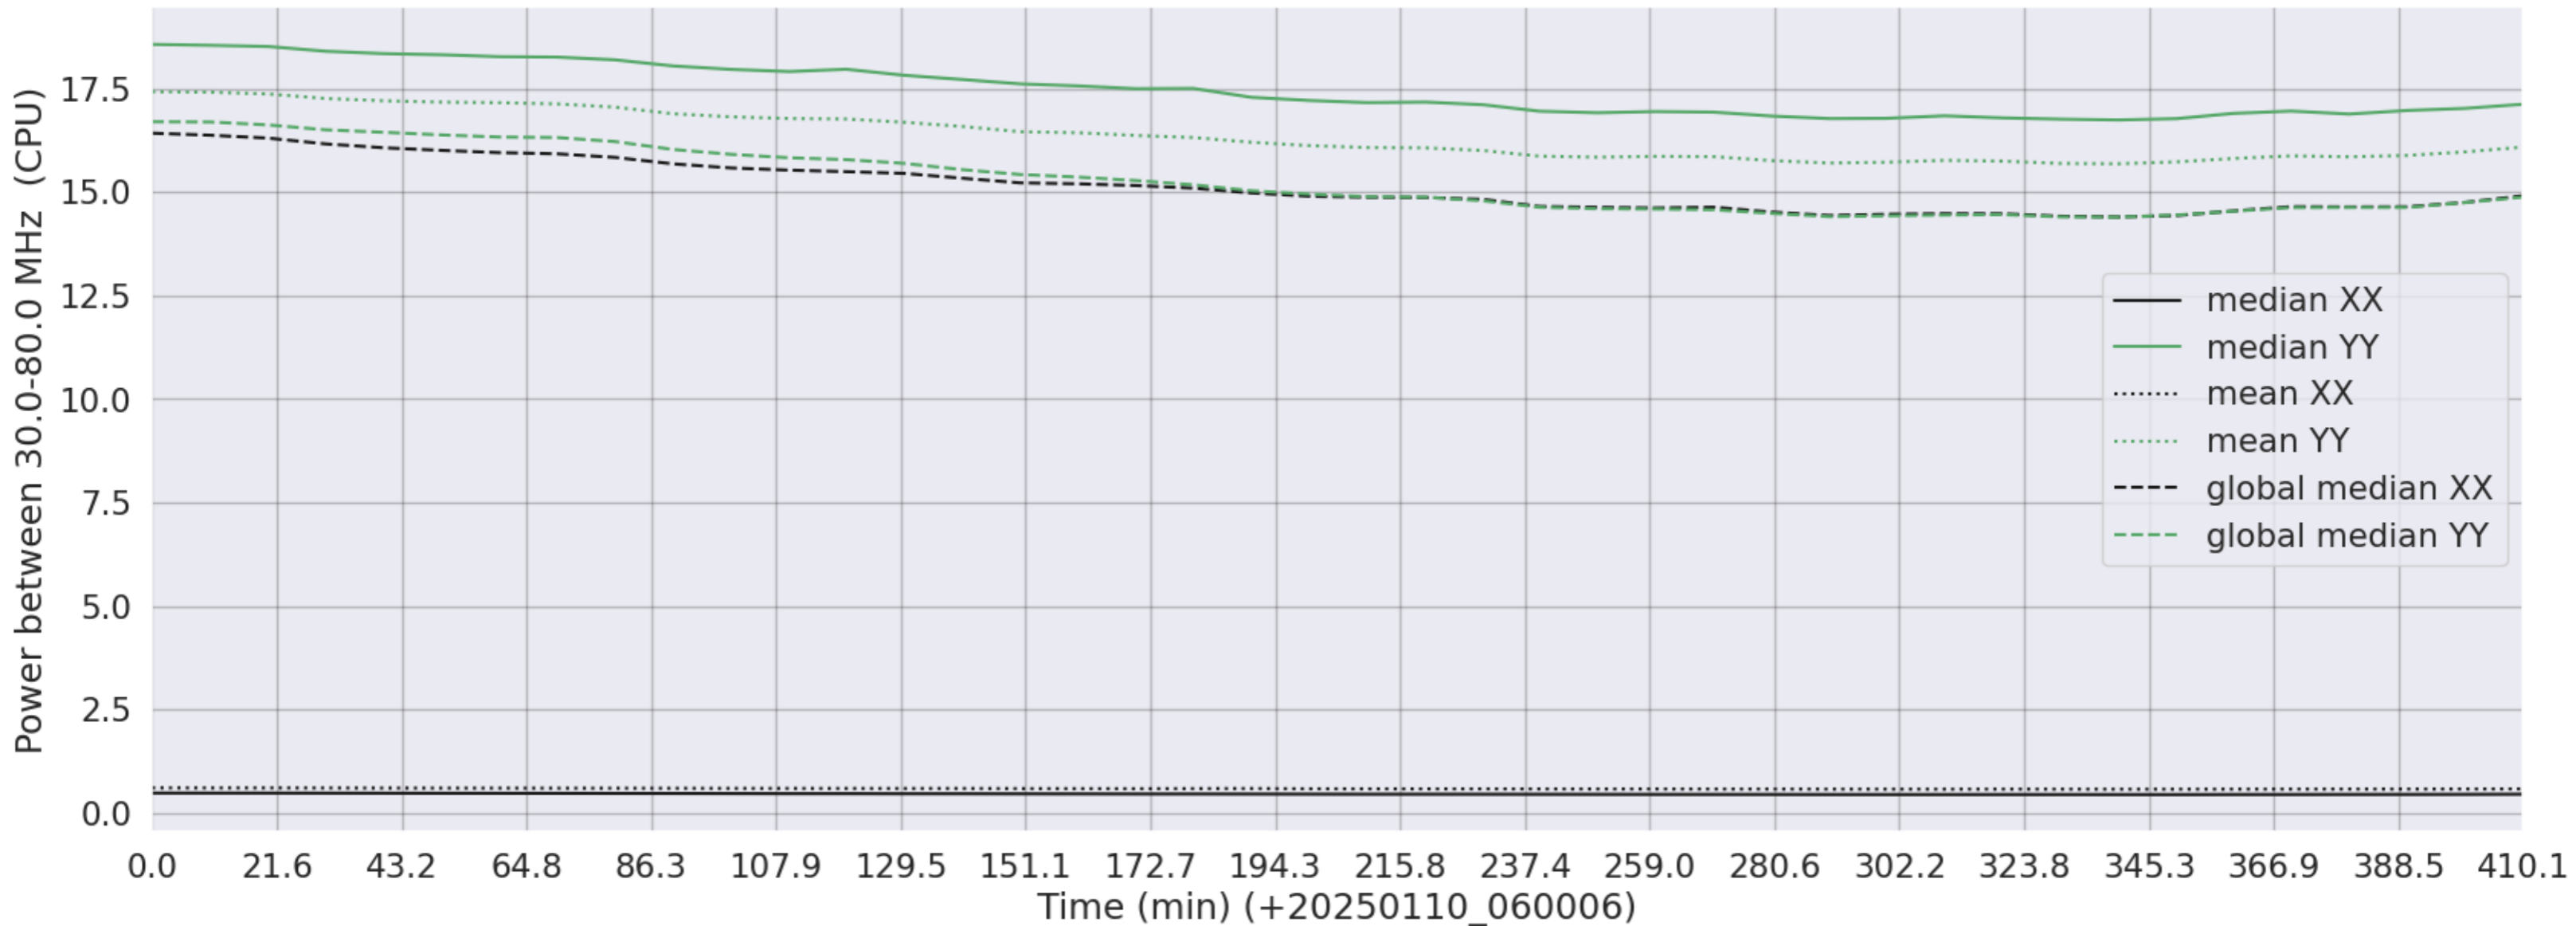

LWA097 - Correlator# 170 - XX FLAGS:Good - YY FLAGS:Good

LWA069 - Correlator# 169 - XX FLAGS:LowPower - YY FLAGS:Good