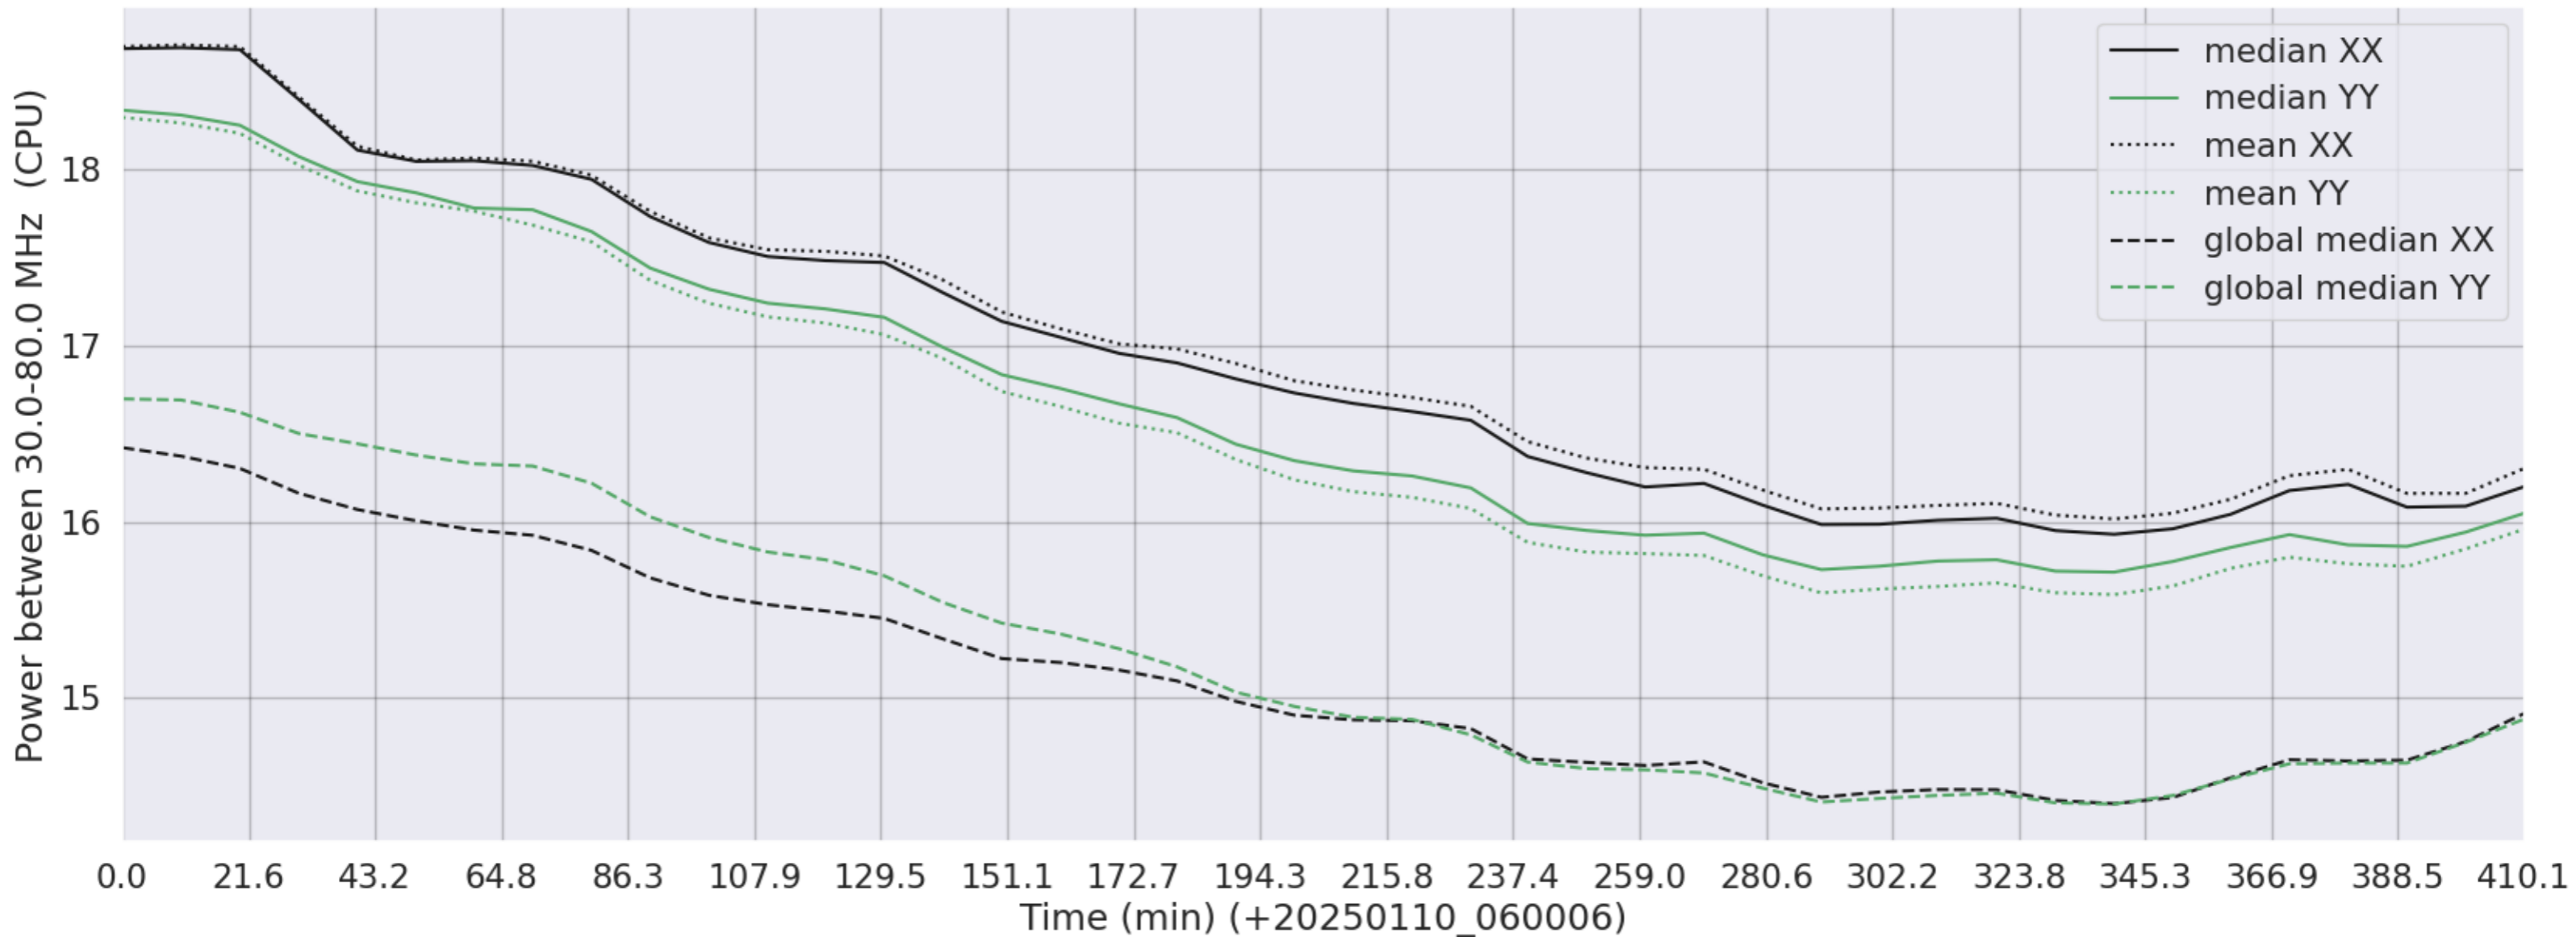

LWA336 - Correlator# 056 - XX FLAGS:Good - YY FLAGS:Good

LWA335 - Correlator# 057 - XX FLAGS:Good - YY FLAGS:Good

LWA343 - Correlator# 058 - XX FLAGS:Good - YY FLAGS:Good

LWA337 - Correlator# 059 - XX FLAGS:Good - YY FLAGS:Good