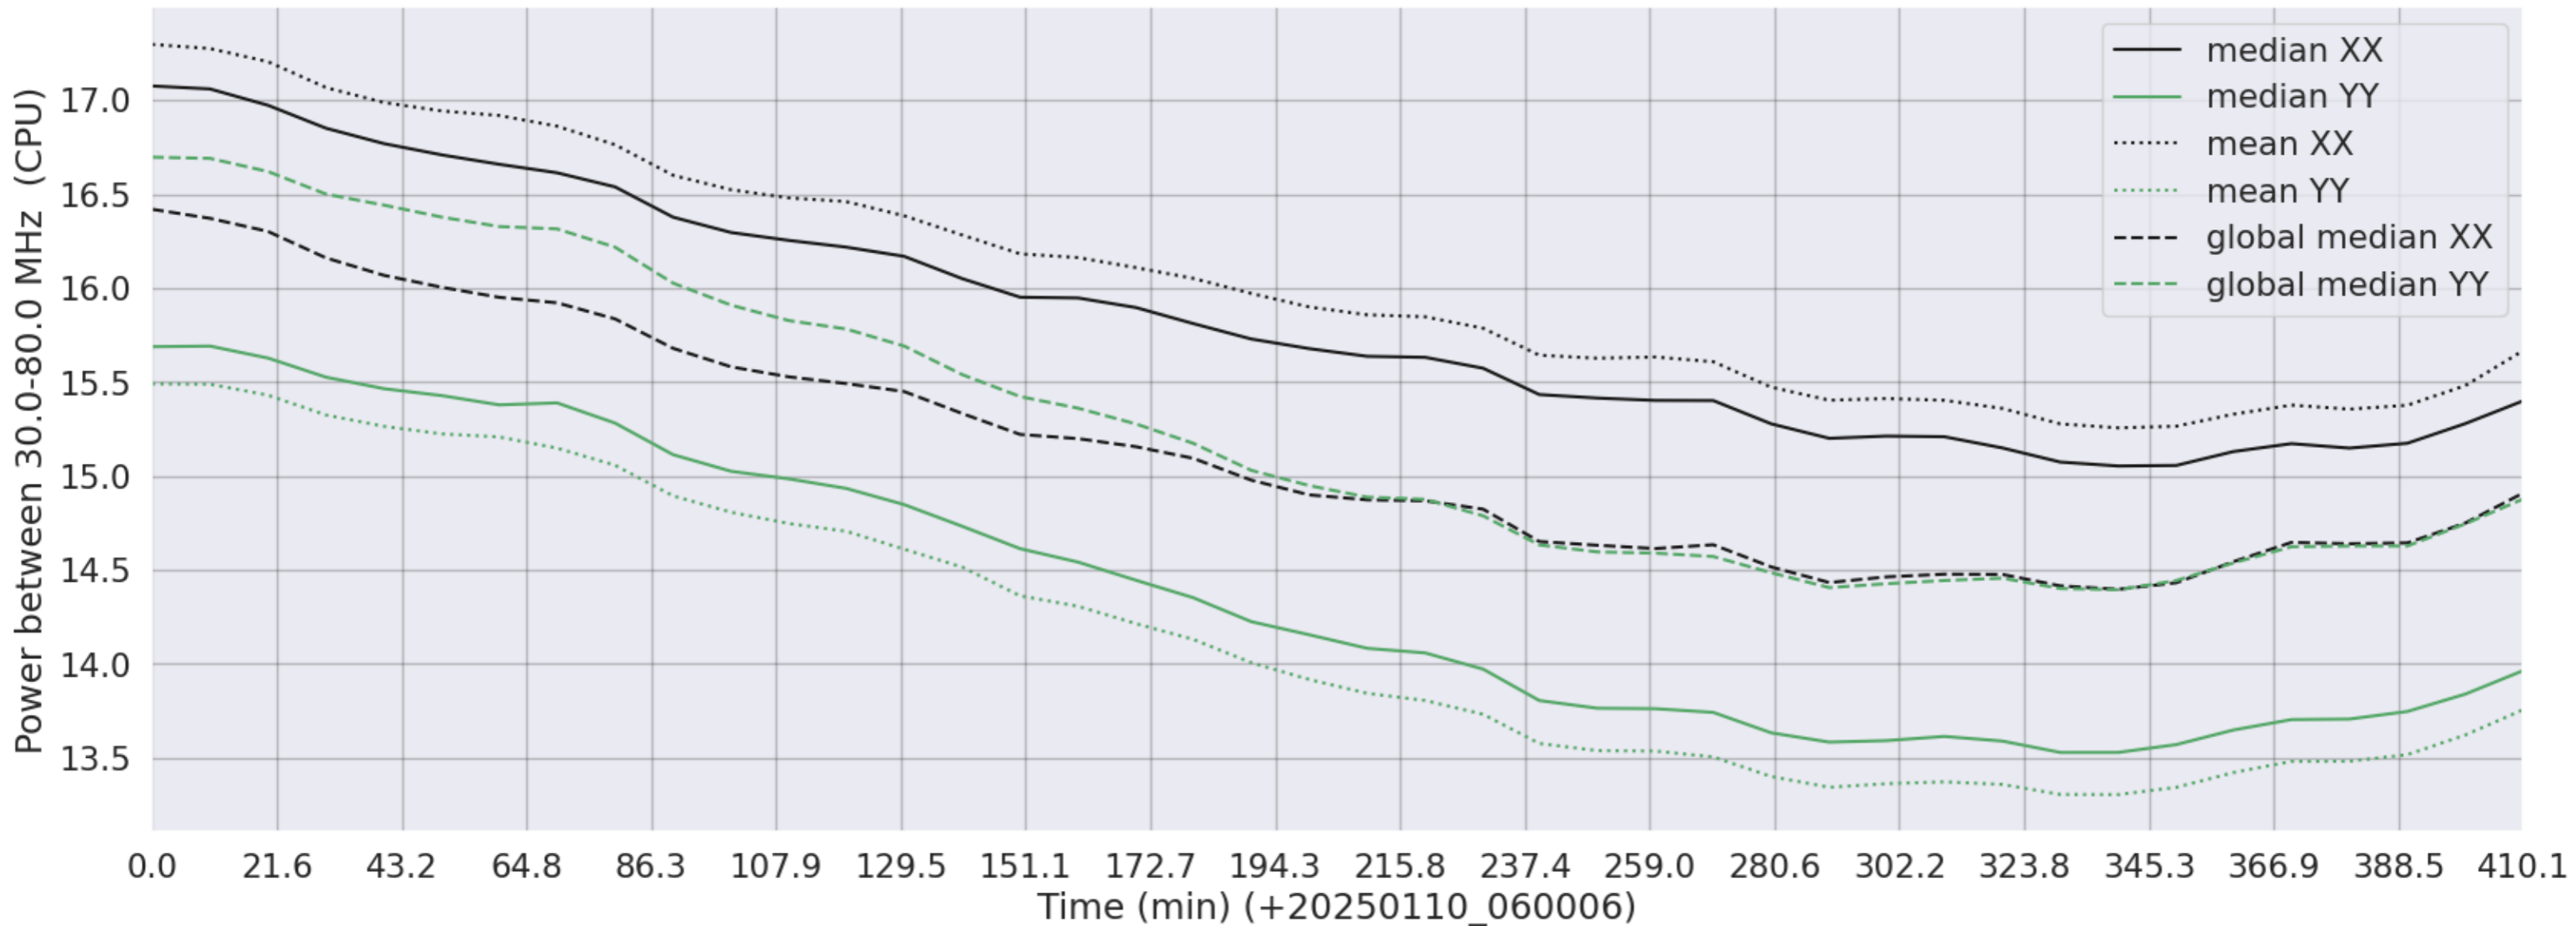

LWA047 - Correlator# 085 - XX FLAGS:Good - YY FLAGS:Good

LWA071 - Correlator# 084 - XX FLAGS:Good - YY FLAGS:Good