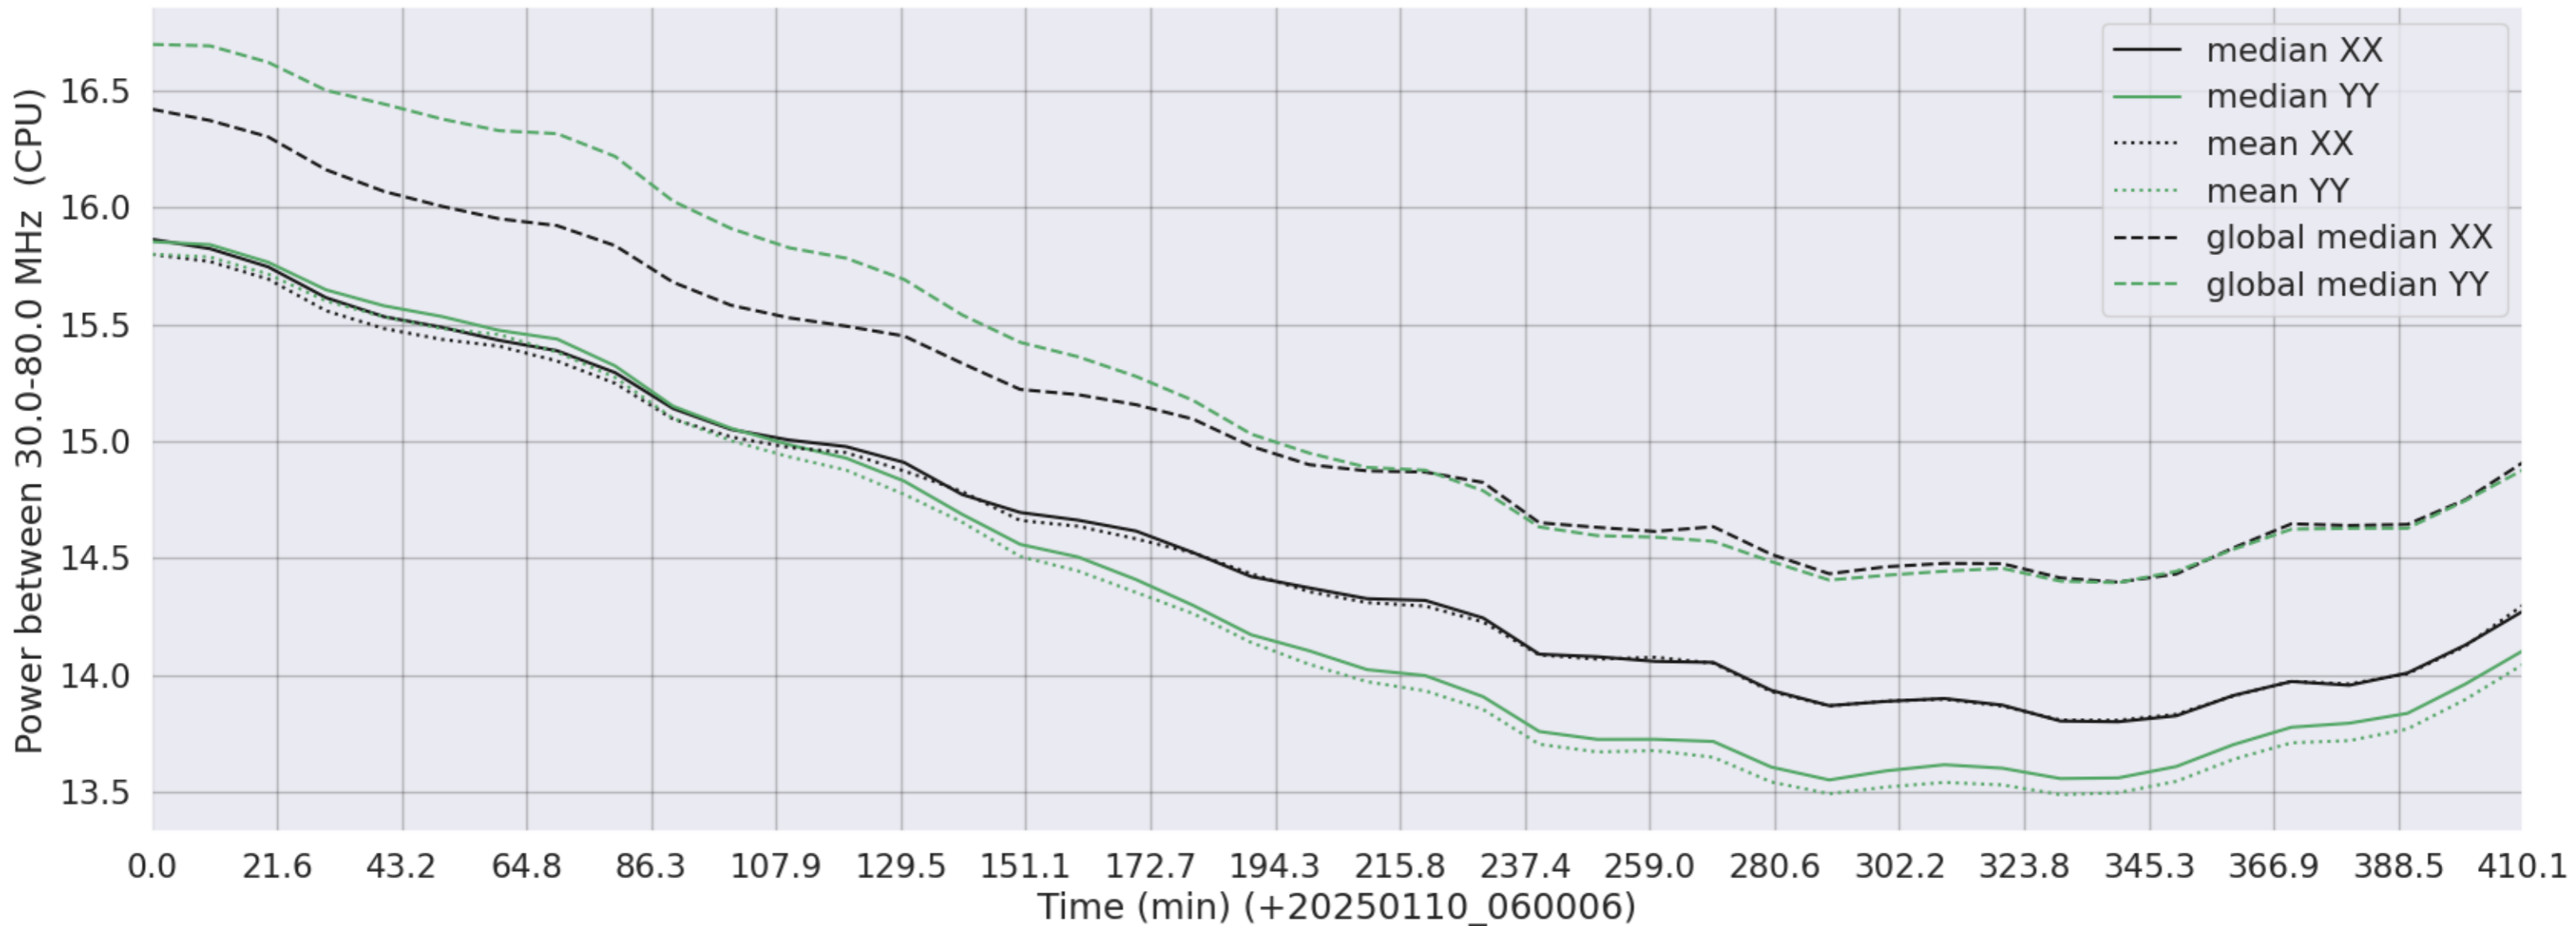

LWA032 - Correlator# 130 - XX FLAGS:Good - YY FLAGS:Good

LWA028 - Correlator# 129 - XX FLAGS:Good - YY FLAGS:Good