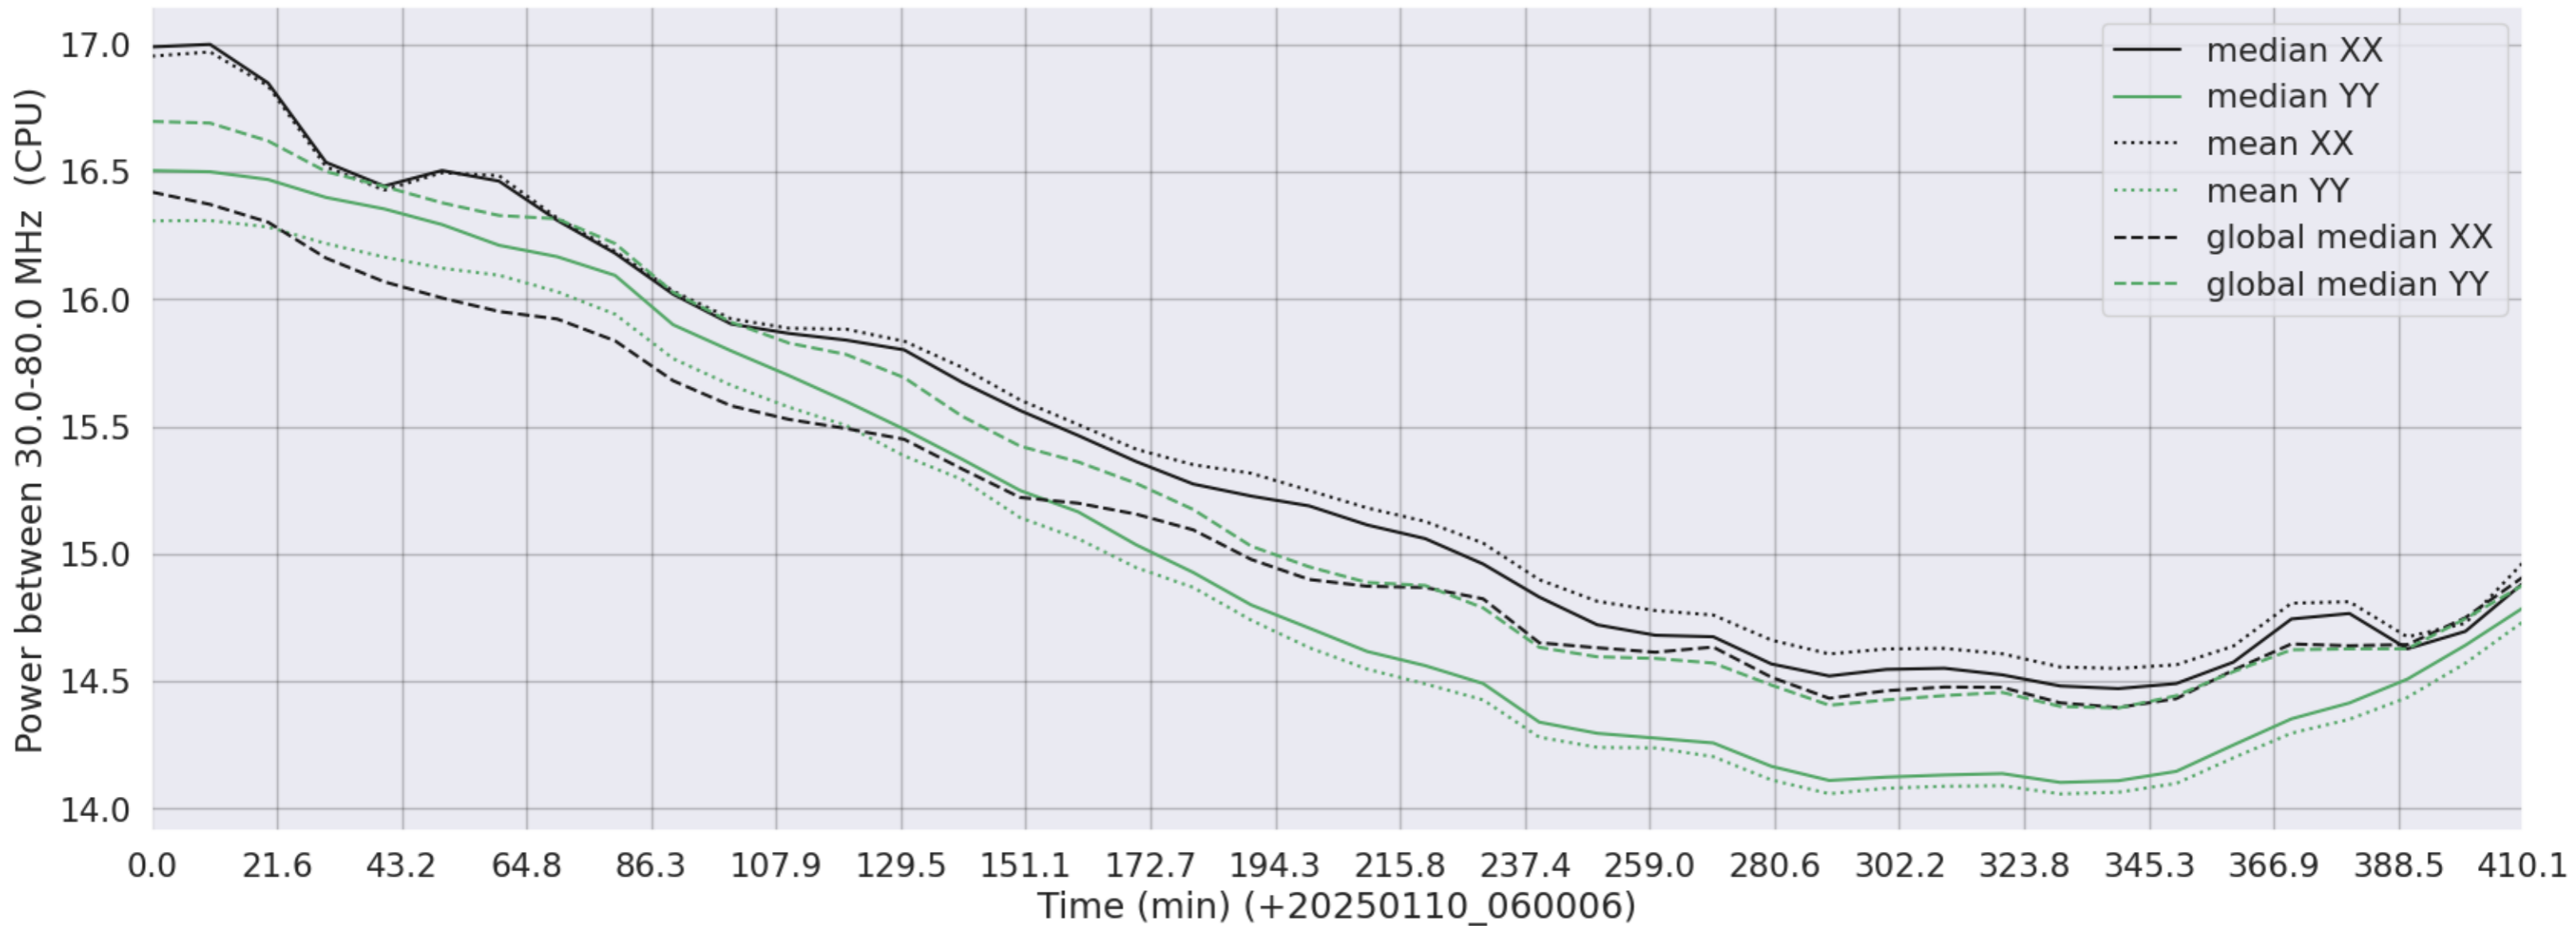

LWA342 - Correlator# 317 - XX FLAGS:Good - YY FLAGS:Good

LWA346 - Correlator# 316 - XX FLAGS:Good - YY FLAGS:Good