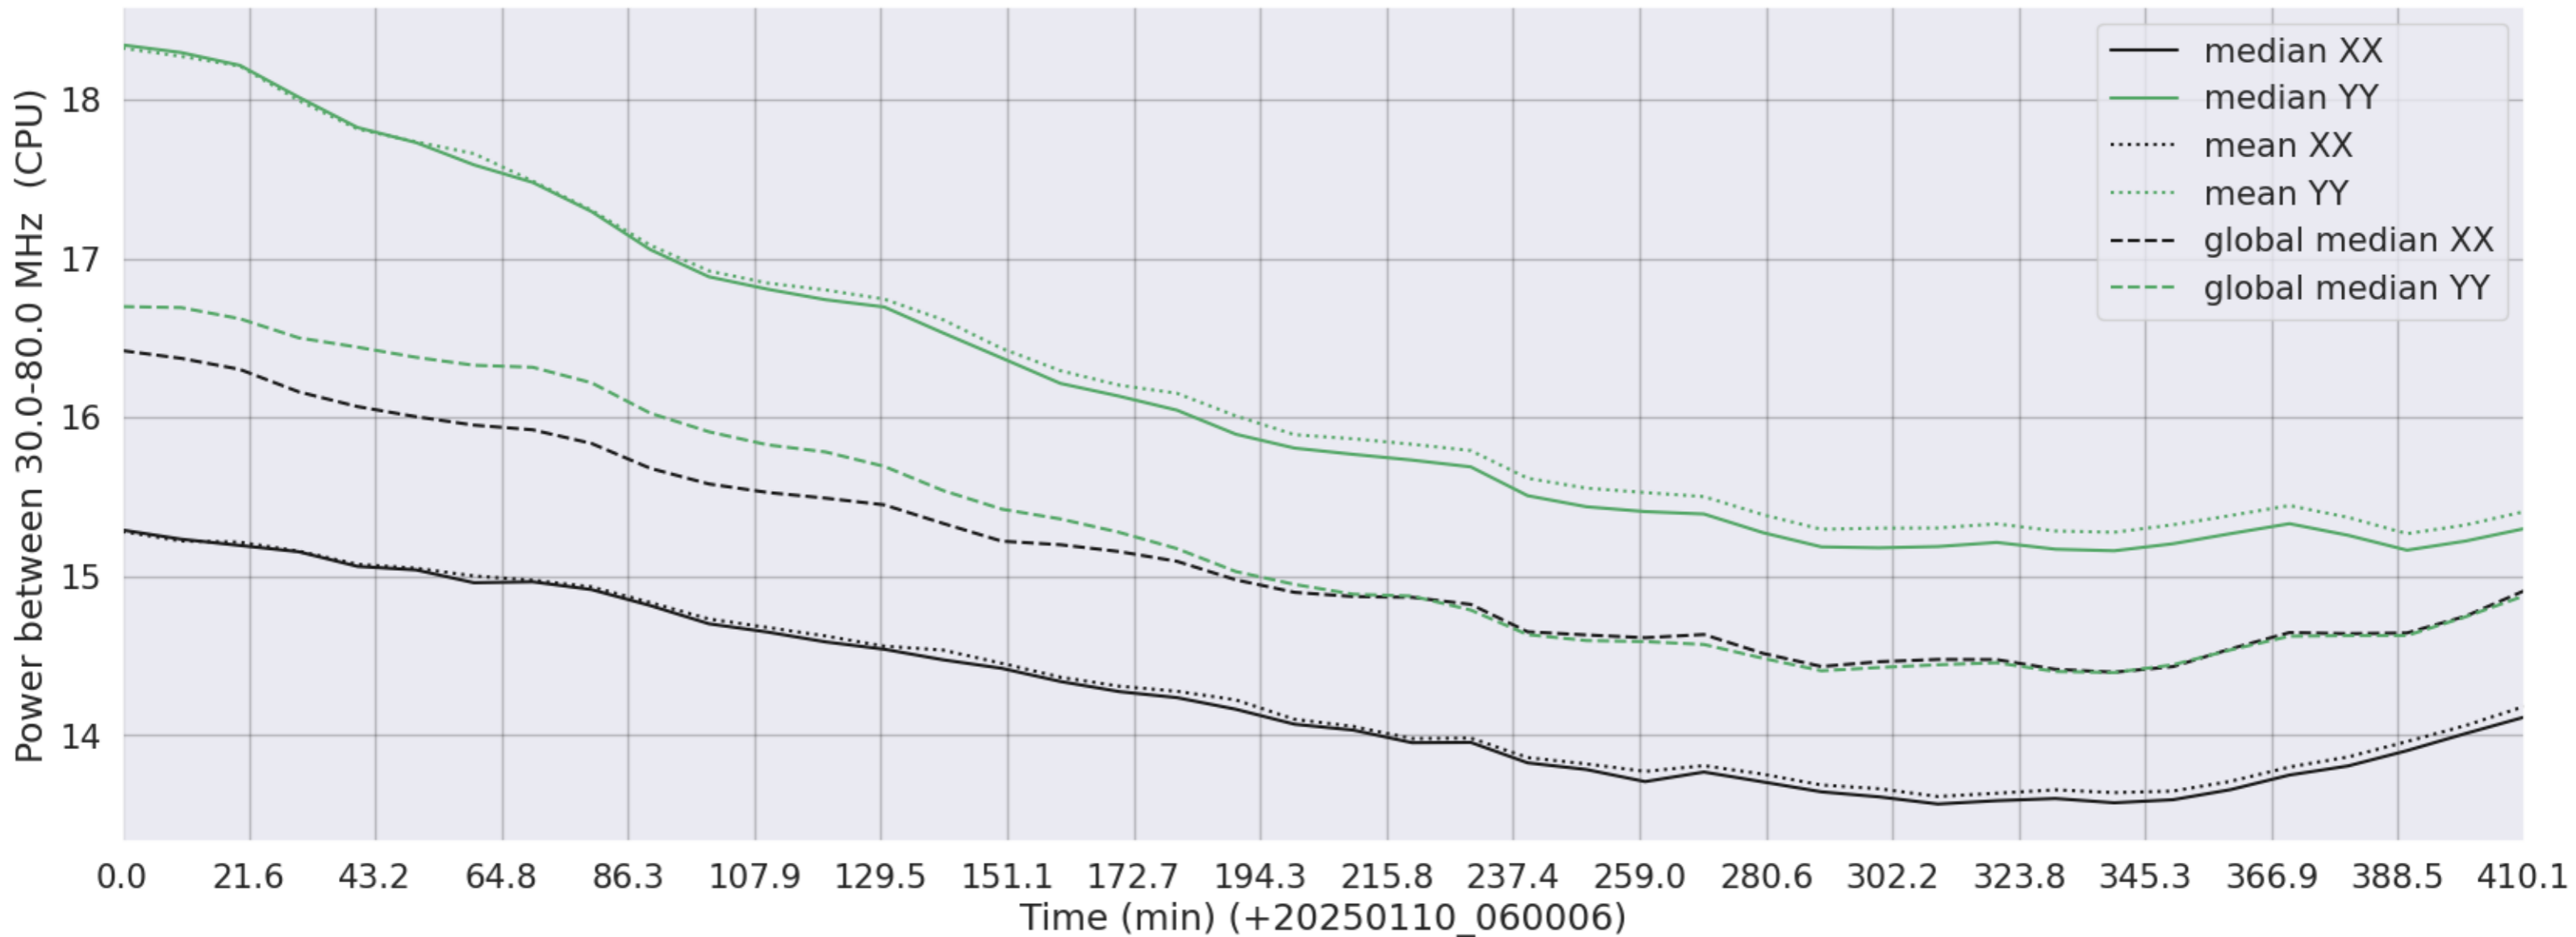

LWA331 - Correlator# 125 - XX FLAGS:Good - YY FLAGS:Good

LWA348 - Correlator# 124 - XX FLAGS:Good - YY FLAGS:Good