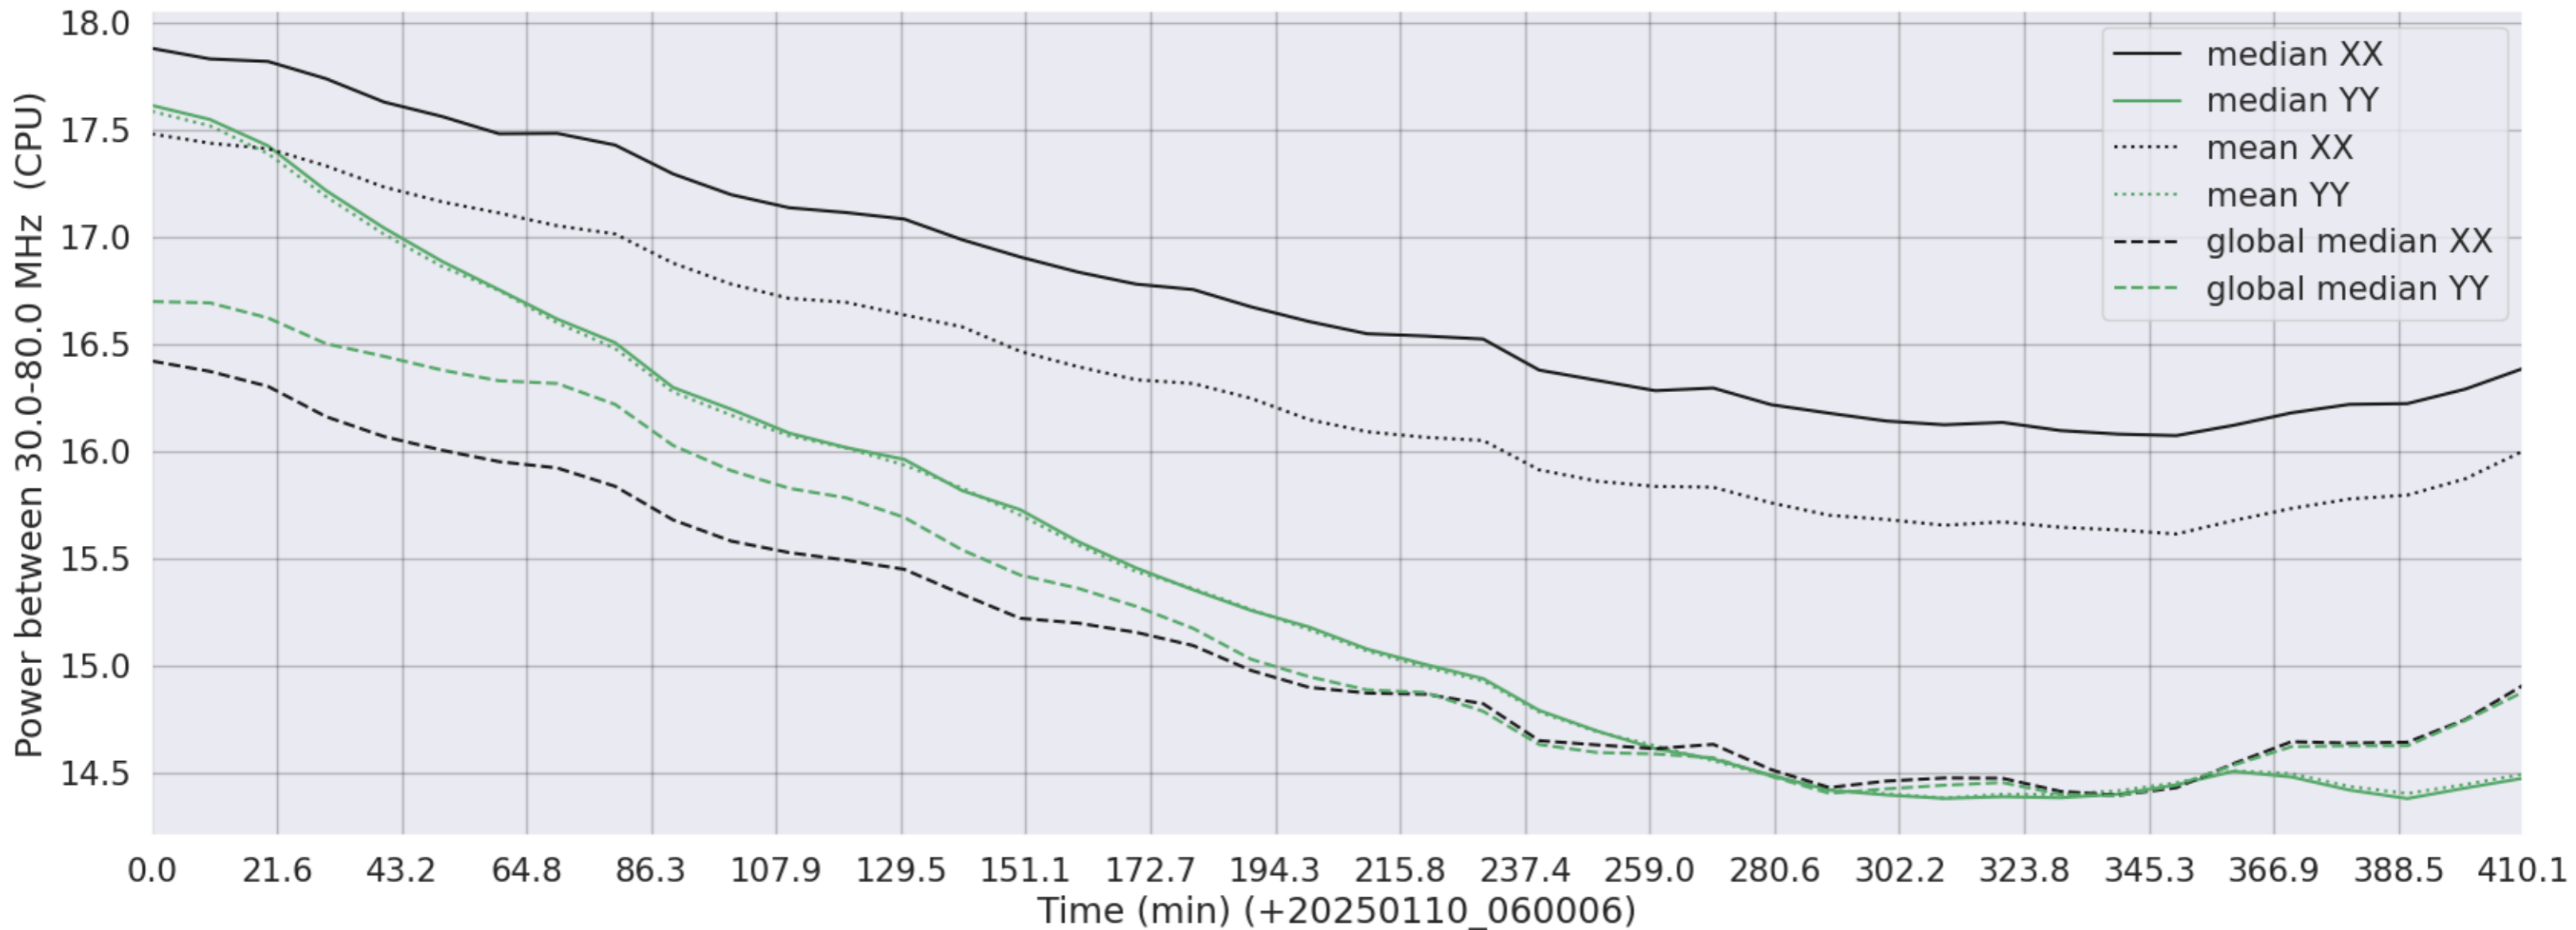

LWA283 - Correlator# 040 - XX FLAGS:Good - YY FLAGS:Good

LWA280 - Correlator# 041 - XX FLAGS:Good - YY FLAGS:HighPower

LWA288 - Correlator# 042 - XX FLAGS:Good - YY FLAGS:Good

LWA284 - Correlator# 043 - XX FLAGS:Good - YY FLAGS:Good