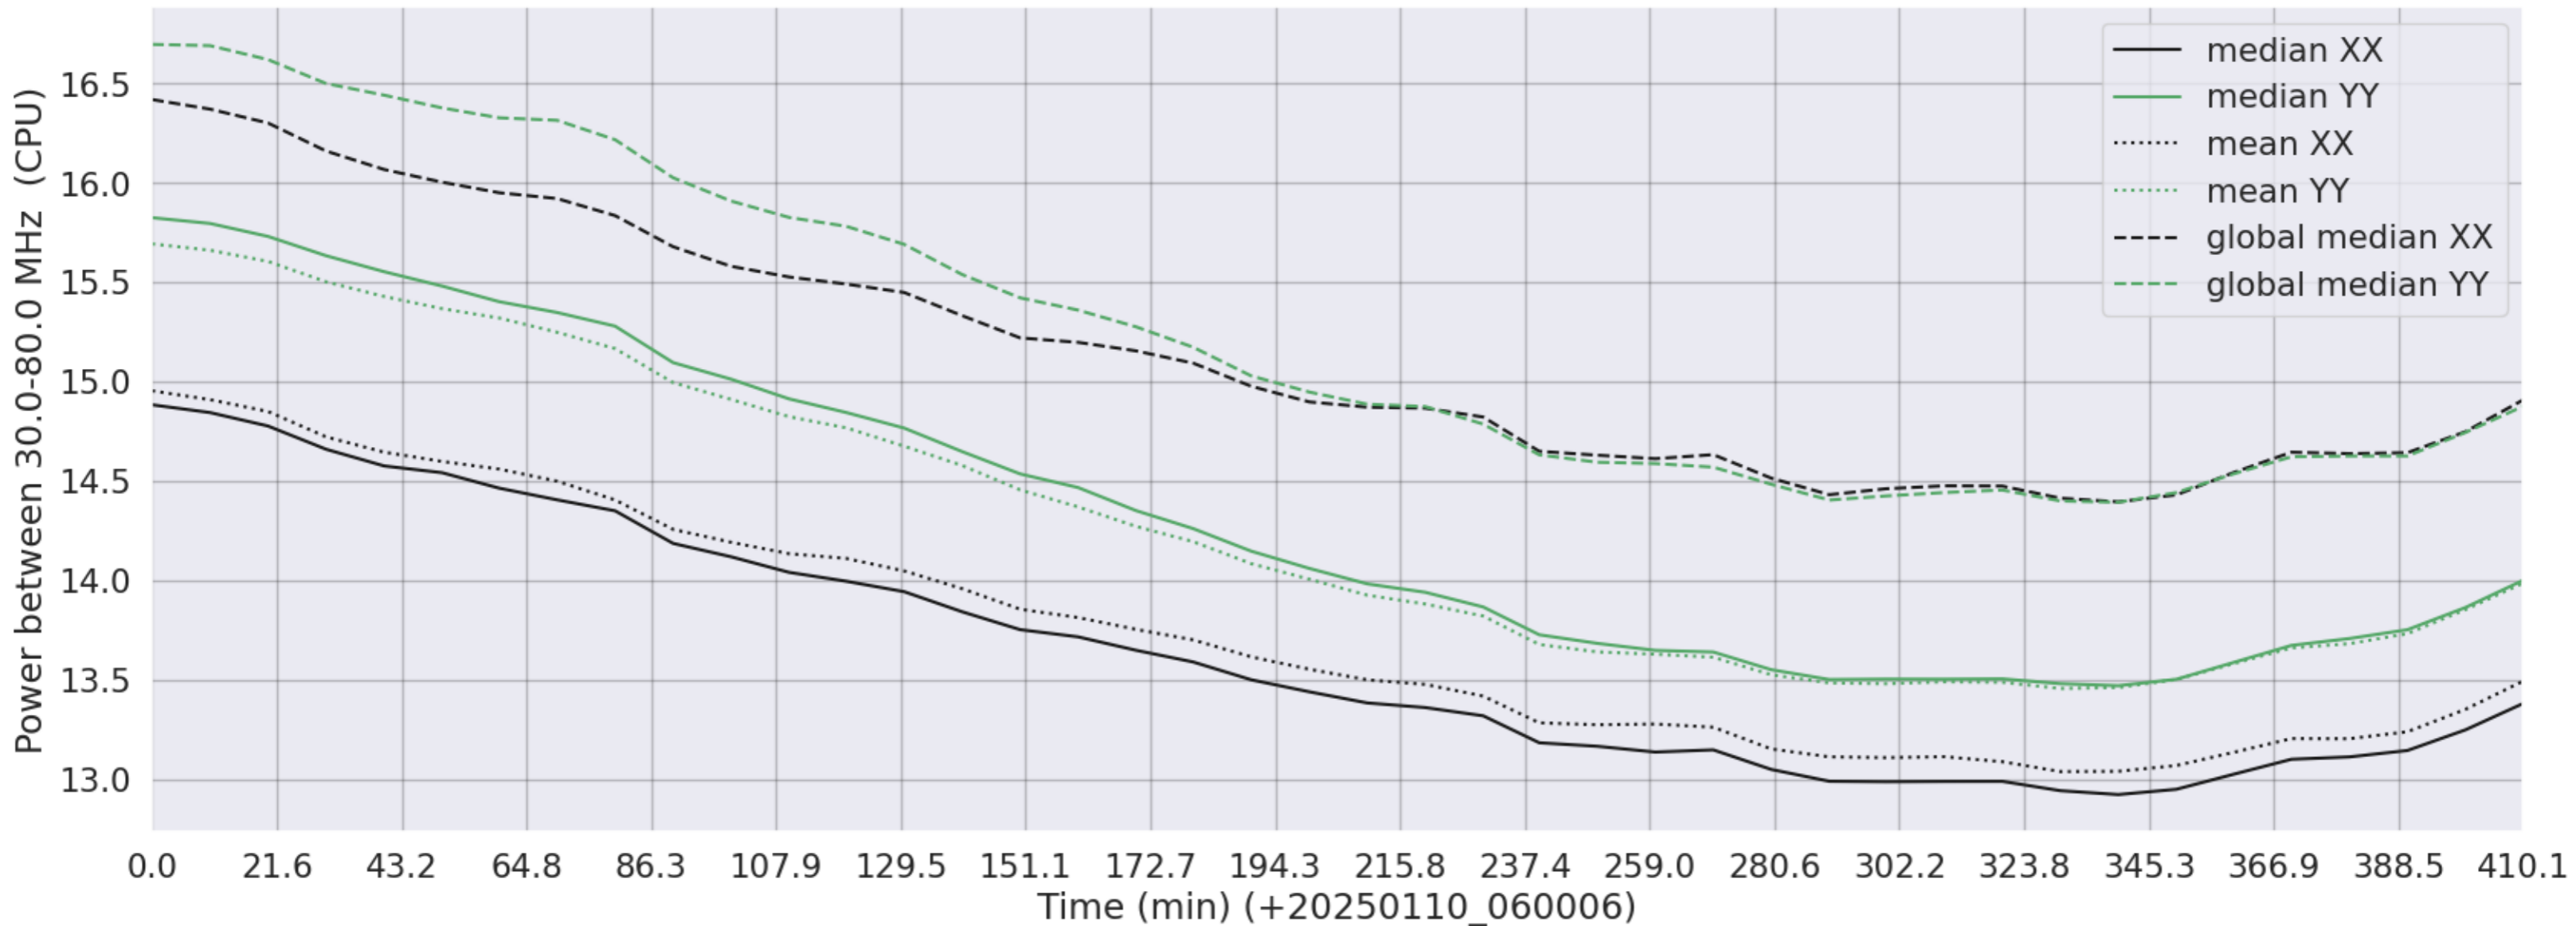

LWA185 - Correlator# 240 - XX FLAGS:Good - YY FLAGS:Good

LWA160 - Correlator# 239 - XX FLAGS:Good - YY FLAGS:Good