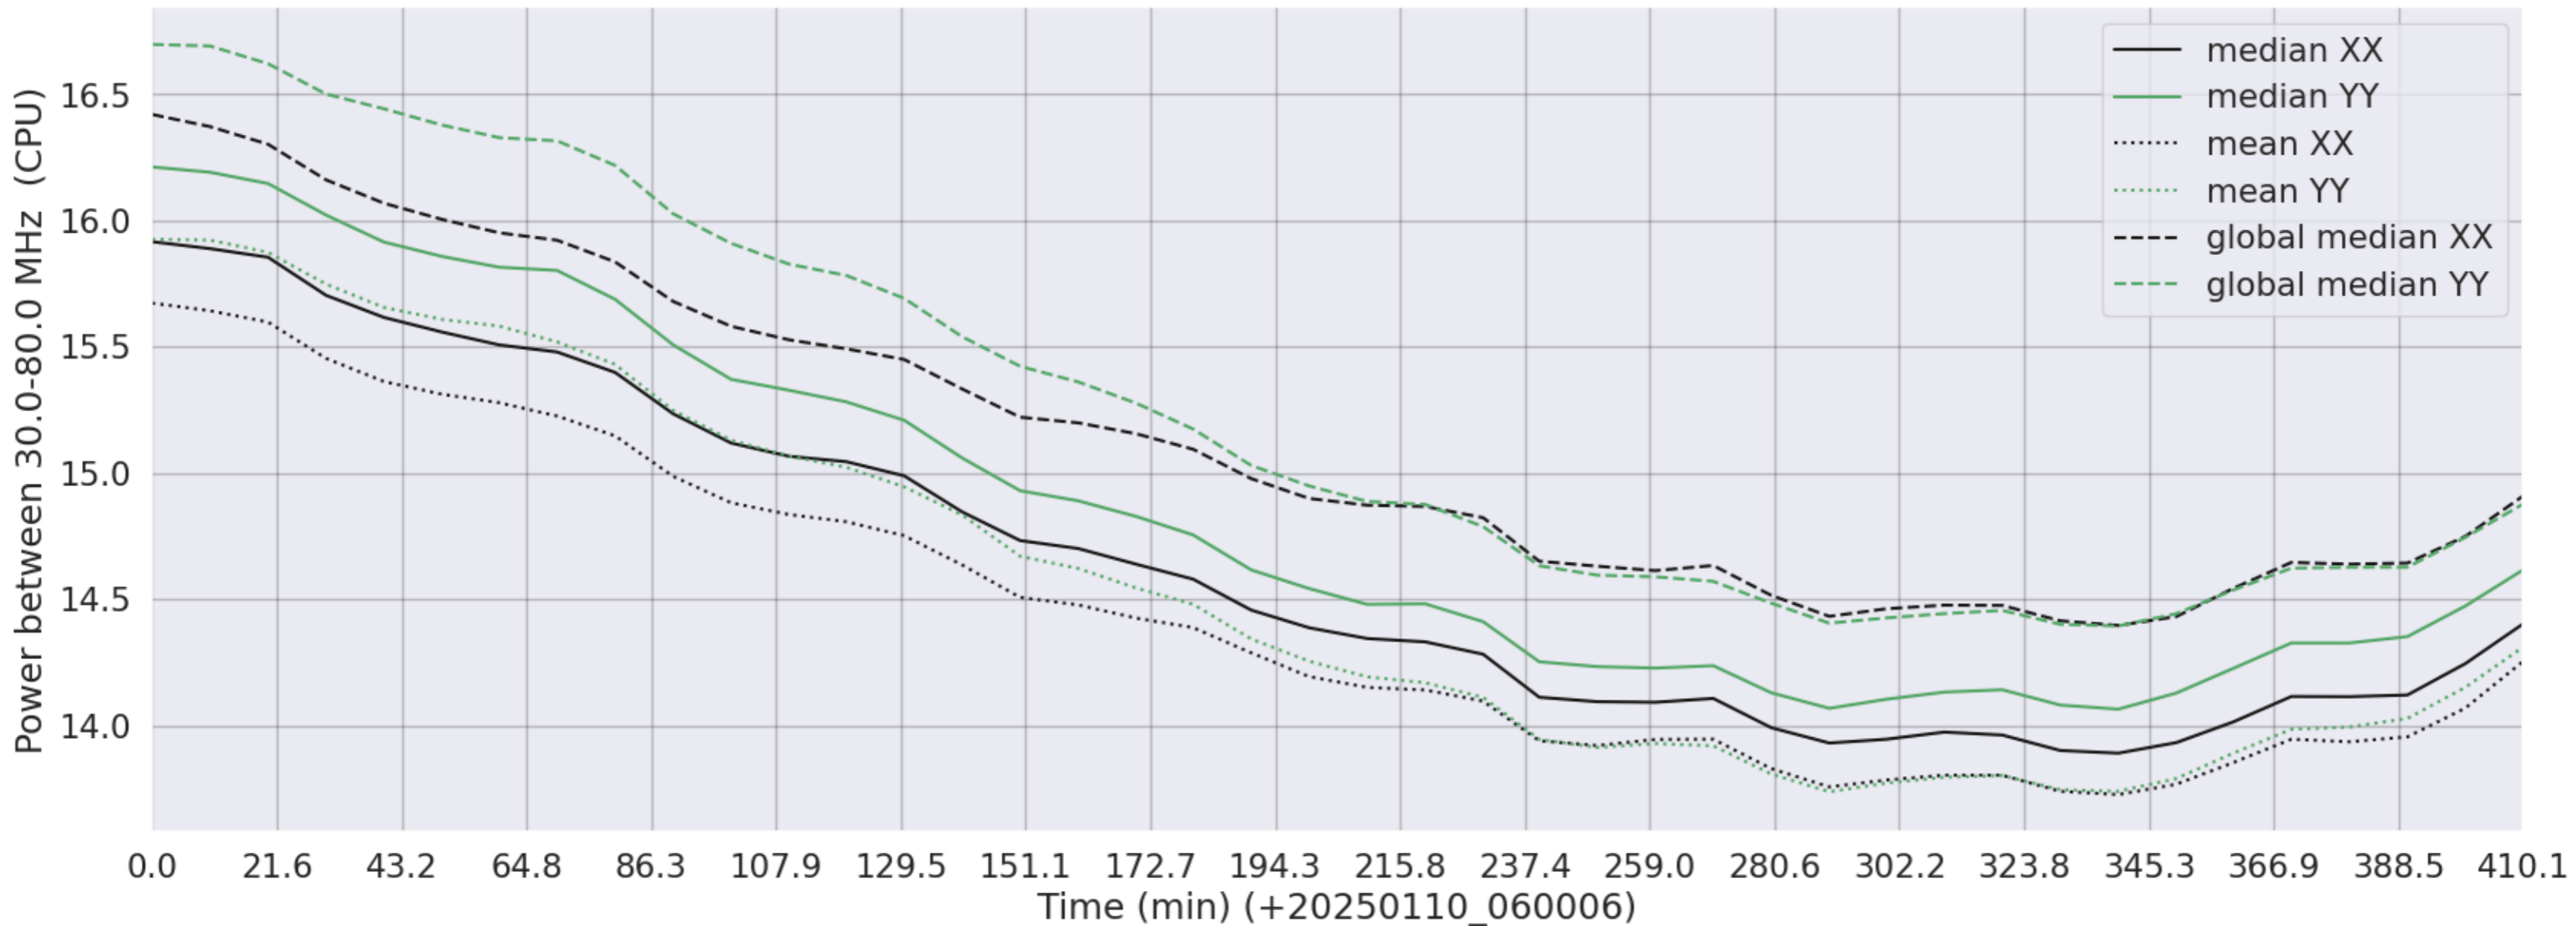

LWA055 - Correlator# 121 - XX FLAGS:Good - YY FLAGS:Good

LWA084 - Correlator# 120 - XX FLAGS:Good - YY FLAGS:Good