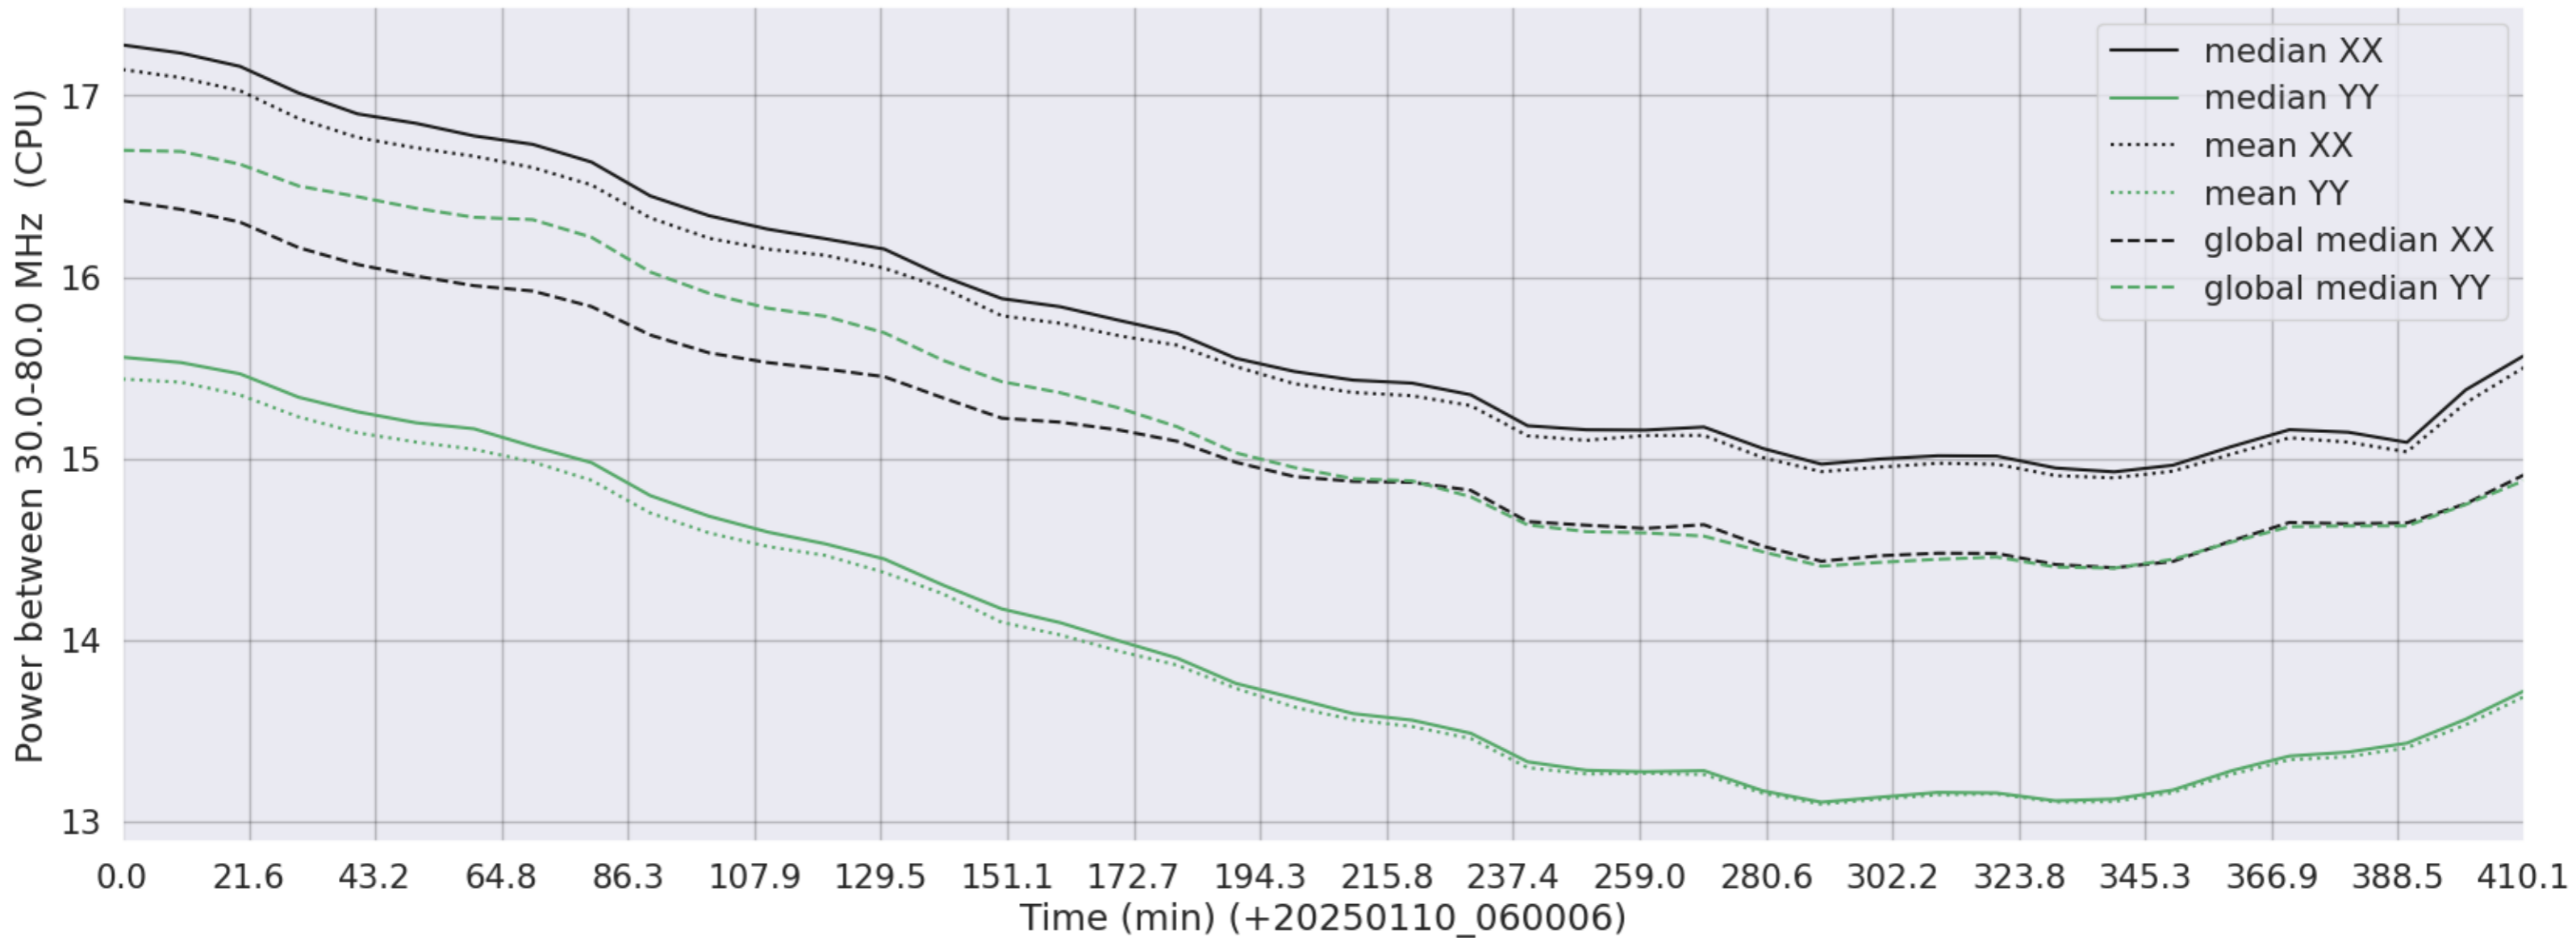

LWA215 - Correlator# 331 - XX FLAGS:Good - YY FLAGS:Good

LWA218 - Correlator# 332 - XX FLAGS:Good - YY FLAGS:Good

LWA217 - Correlator# 333 - XX FLAGS:Good - YY FLAGS:Good

LWA221 - Correlator# 334 - XX FLAGS:Good - YY FLAGS:Good