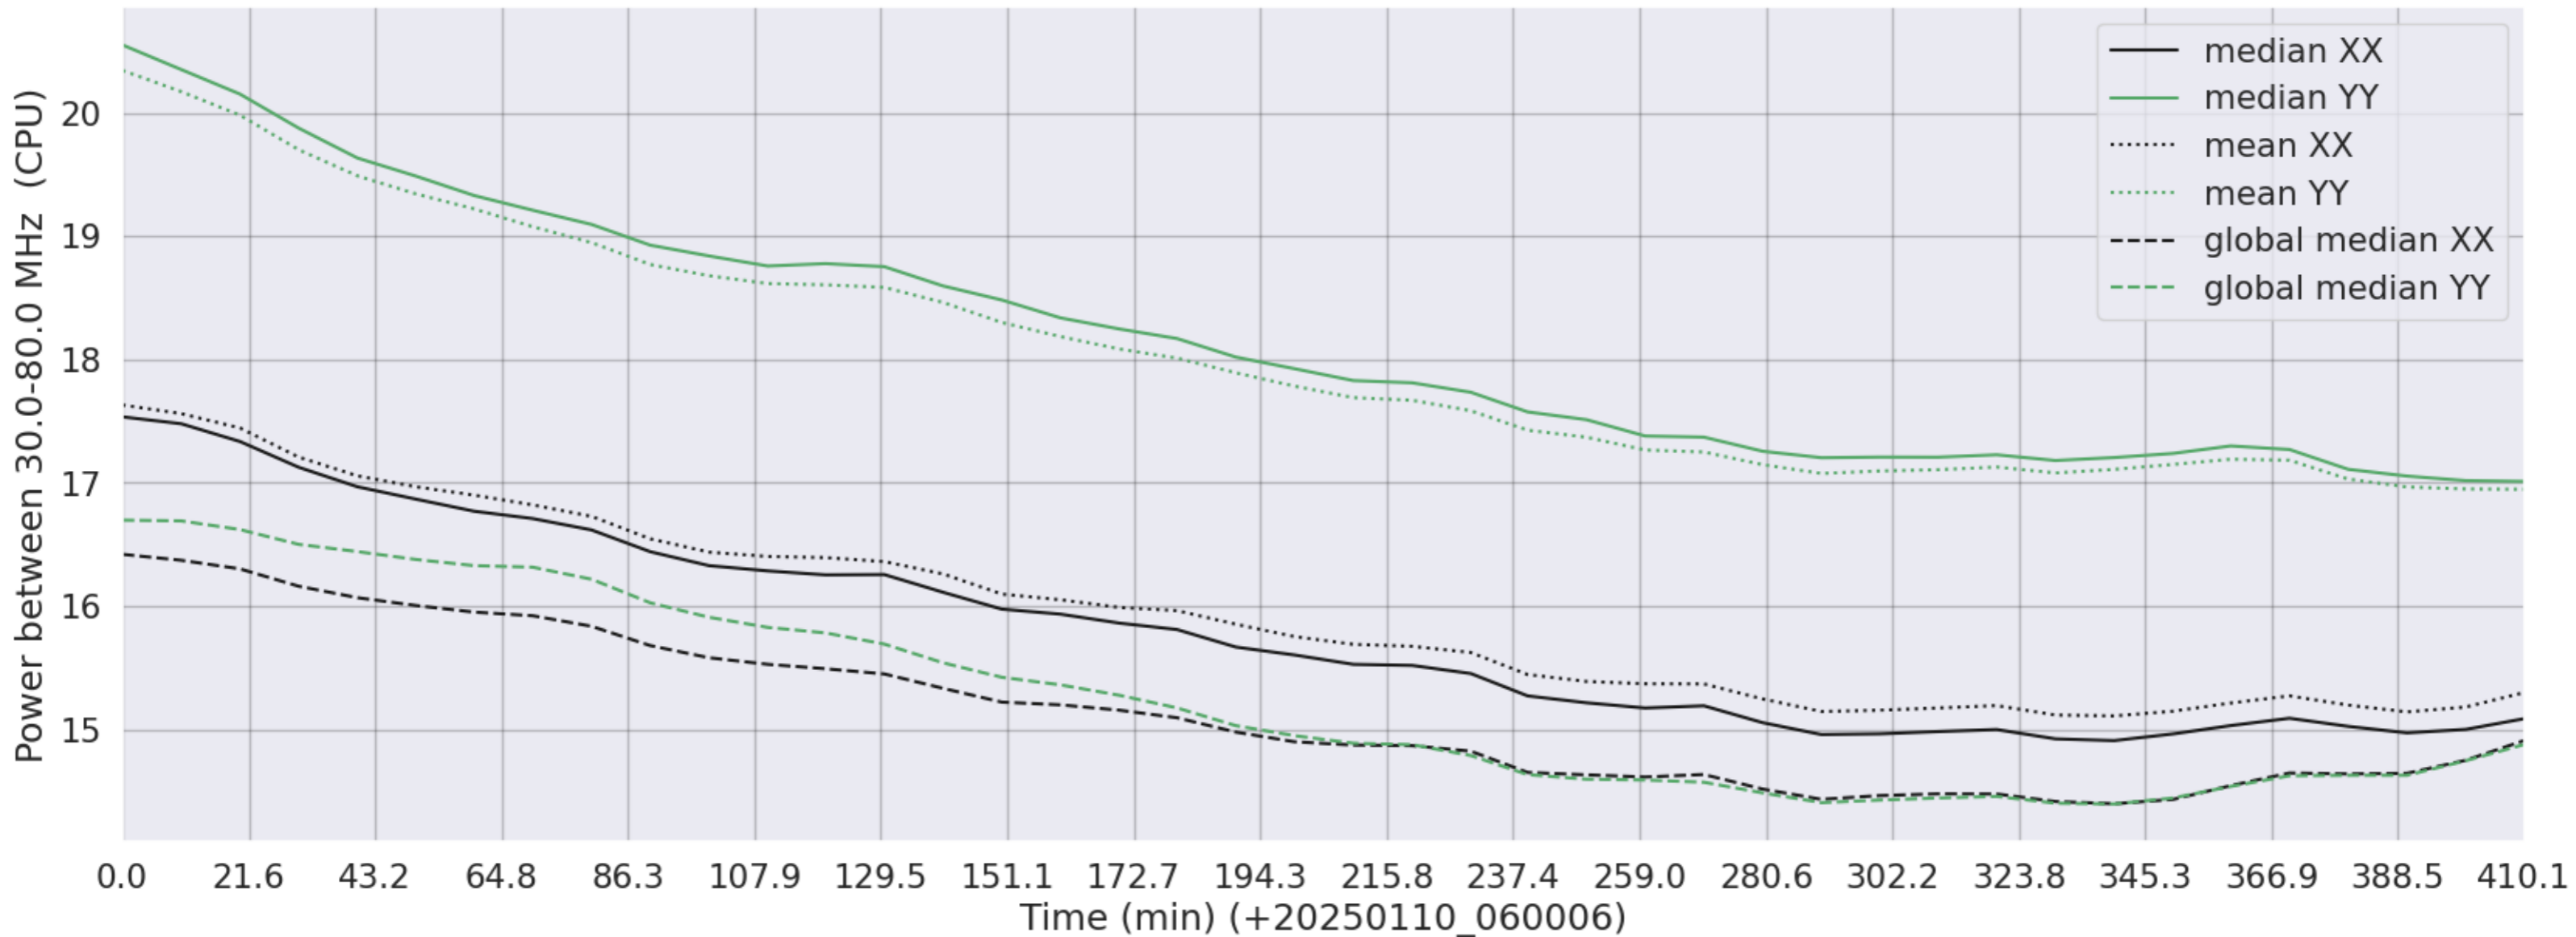

LWA289 - Correlator# 189 - XX FLAGS:Good - YY FLAGS:Good

LWA294 - Correlator# 188 - XX FLAGS:Good - YY FLAGS:Good