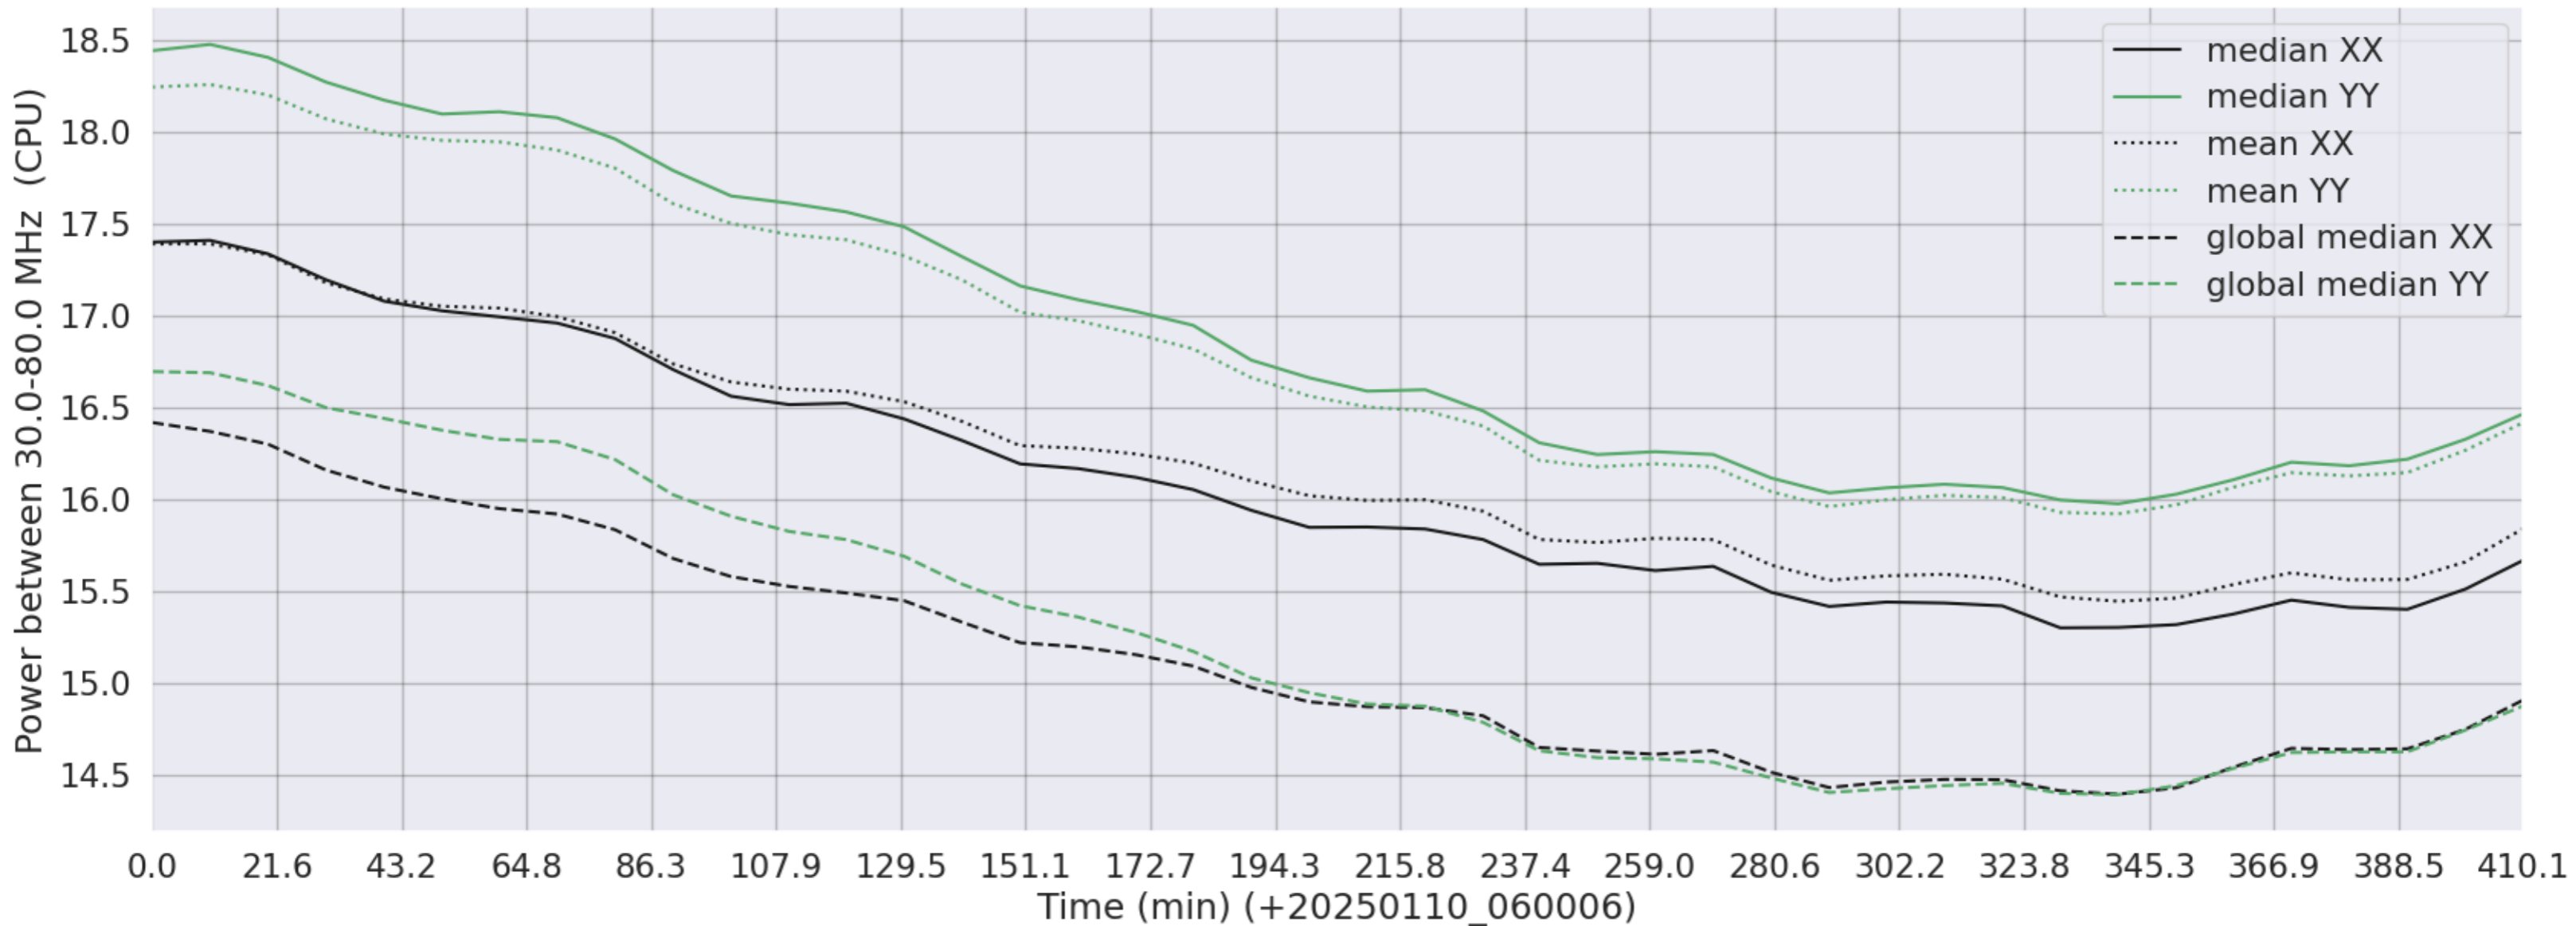

LWA001 - Correlator# 065 - XX FLAGS:Good - YY FLAGS:Good

LWA002 - Correlator# 064 - XX FLAGS:Good - YY FLAGS:Good