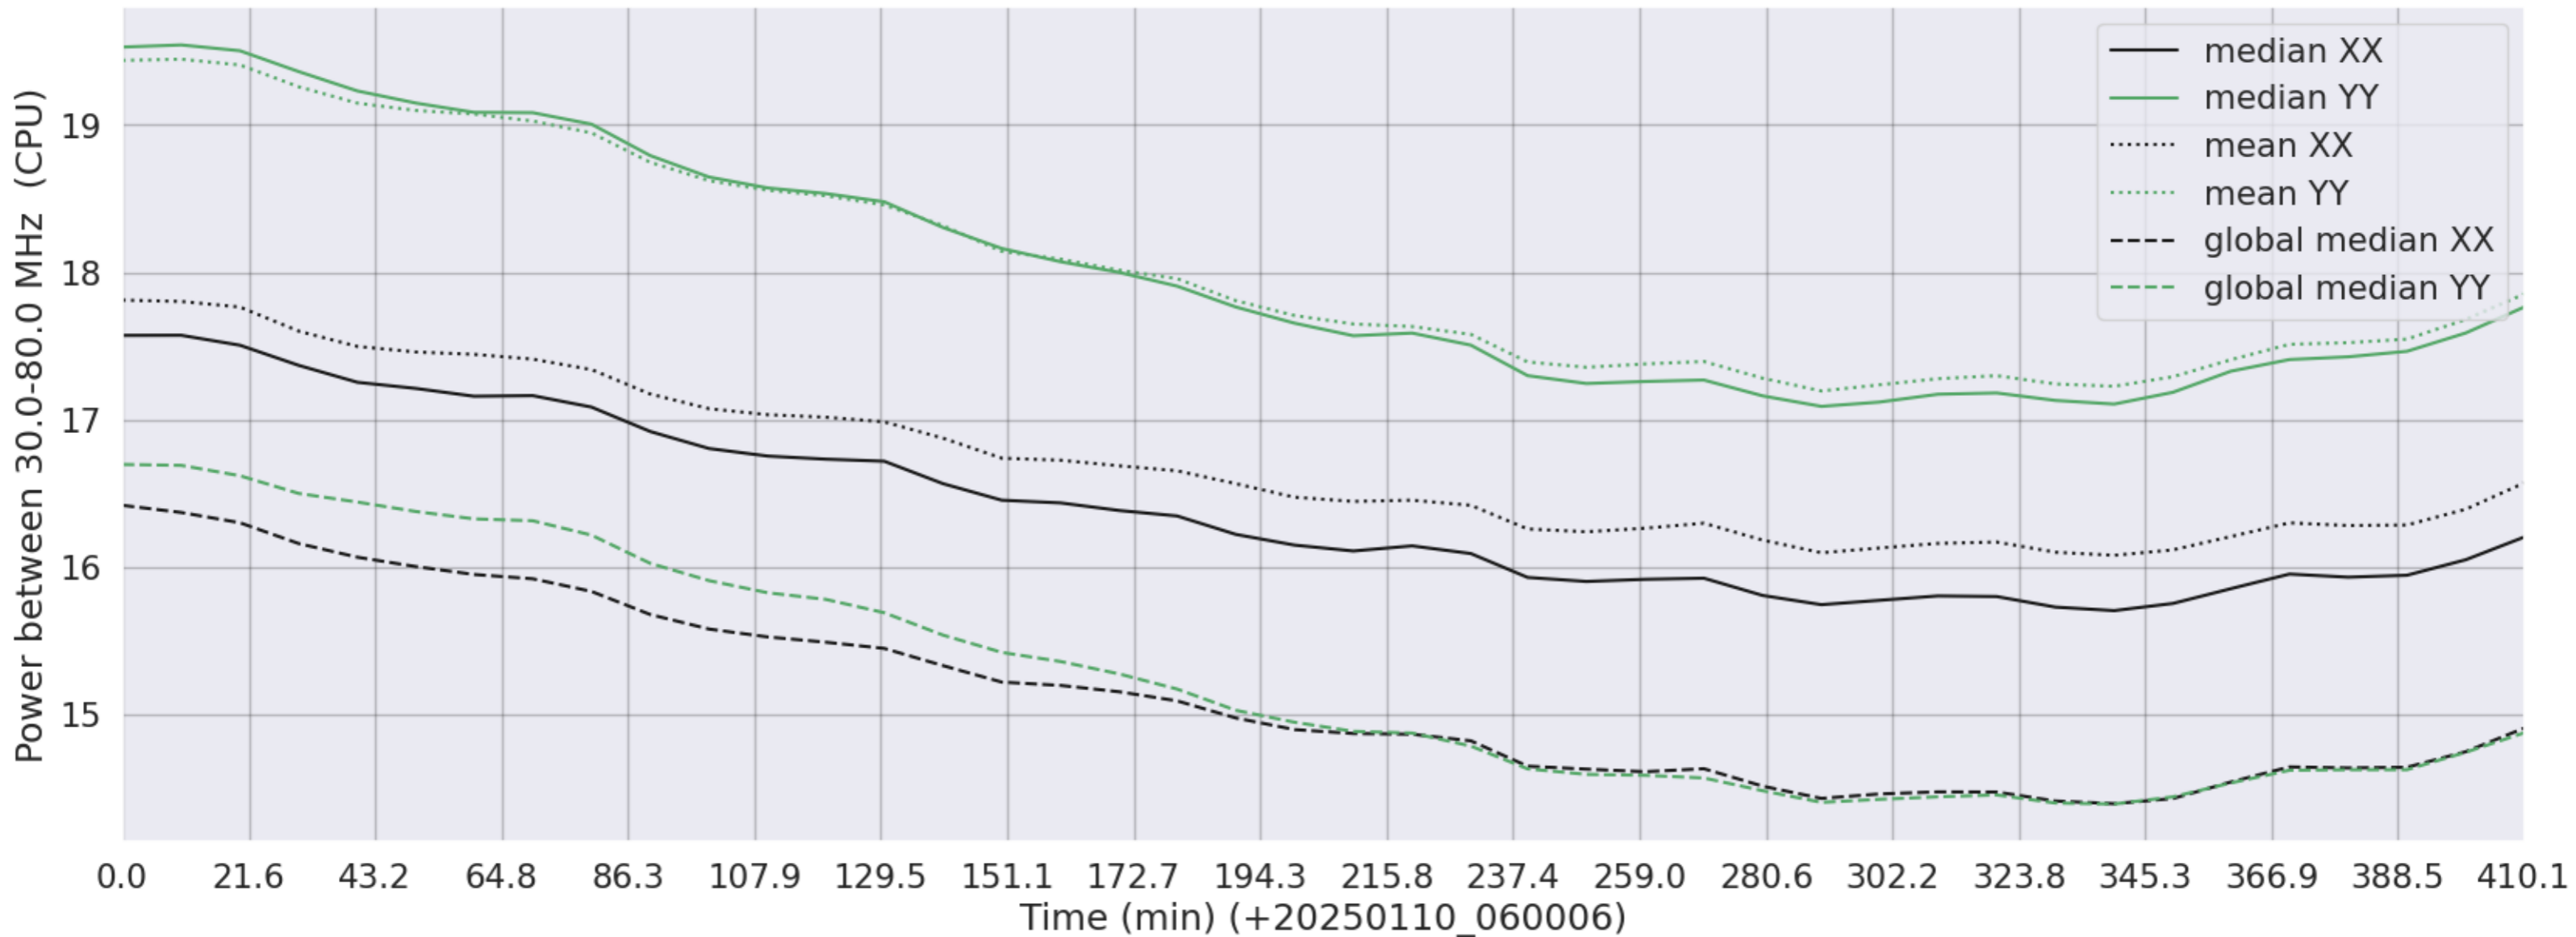

LWA293 - Correlator# 284 - XX FLAGS:Good - YY FLAGS:Good

LWA253 - Correlator# 283 - XX FLAGS:Good - YY FLAGS:Good