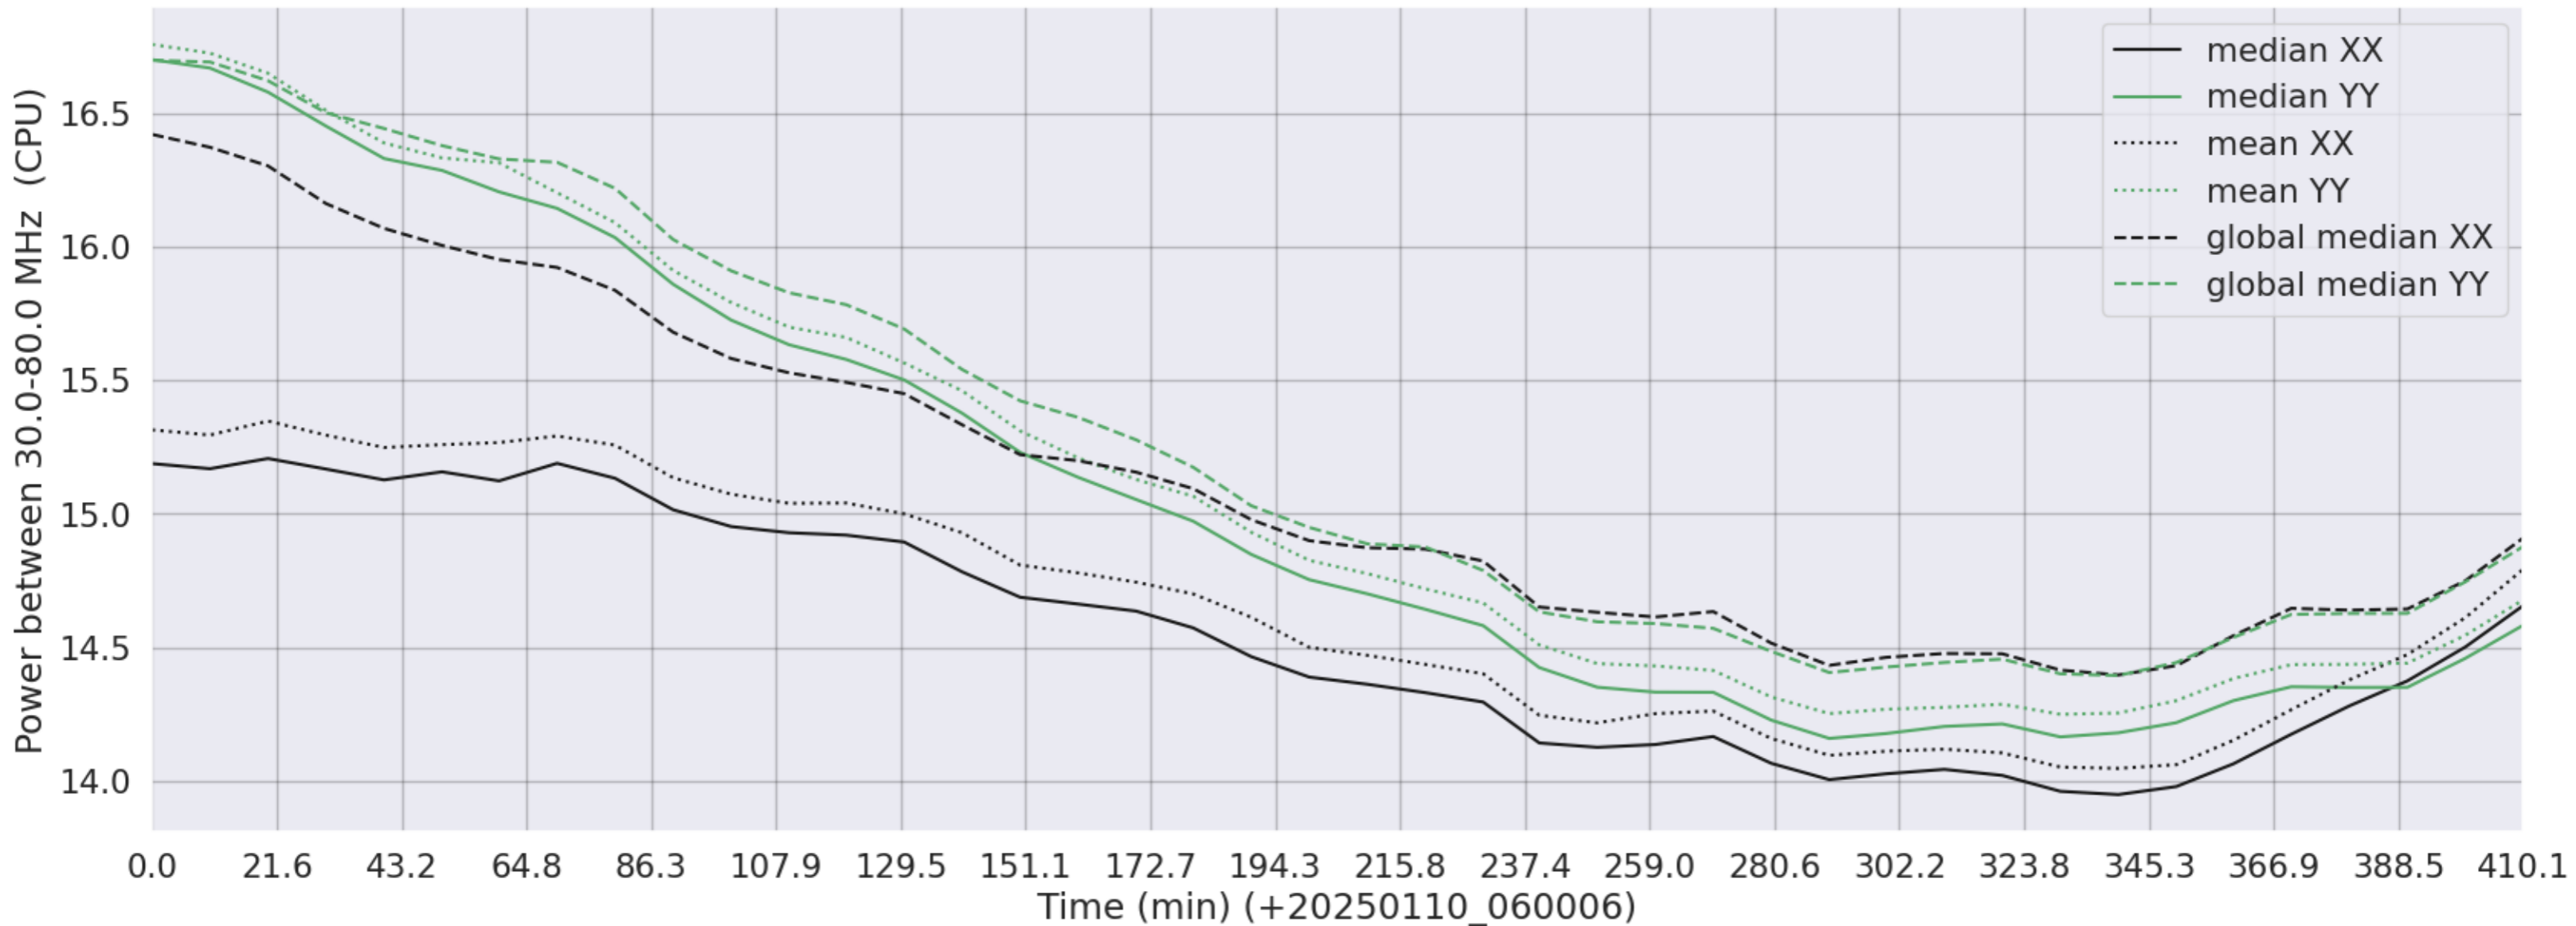

LWA352 - Correlator# 028 - XX FLAGS:Good - YY FLAGS:Good

LWA341 - Correlator# 029 - XX FLAGS:Good - YY FLAGS:Good

LWA362 - Correlator# 030 - XX FLAGS:Good - YY FLAGS:Good

LWA353 - Correlator# 031 - XX FLAGS:Good - YY FLAGS:Good