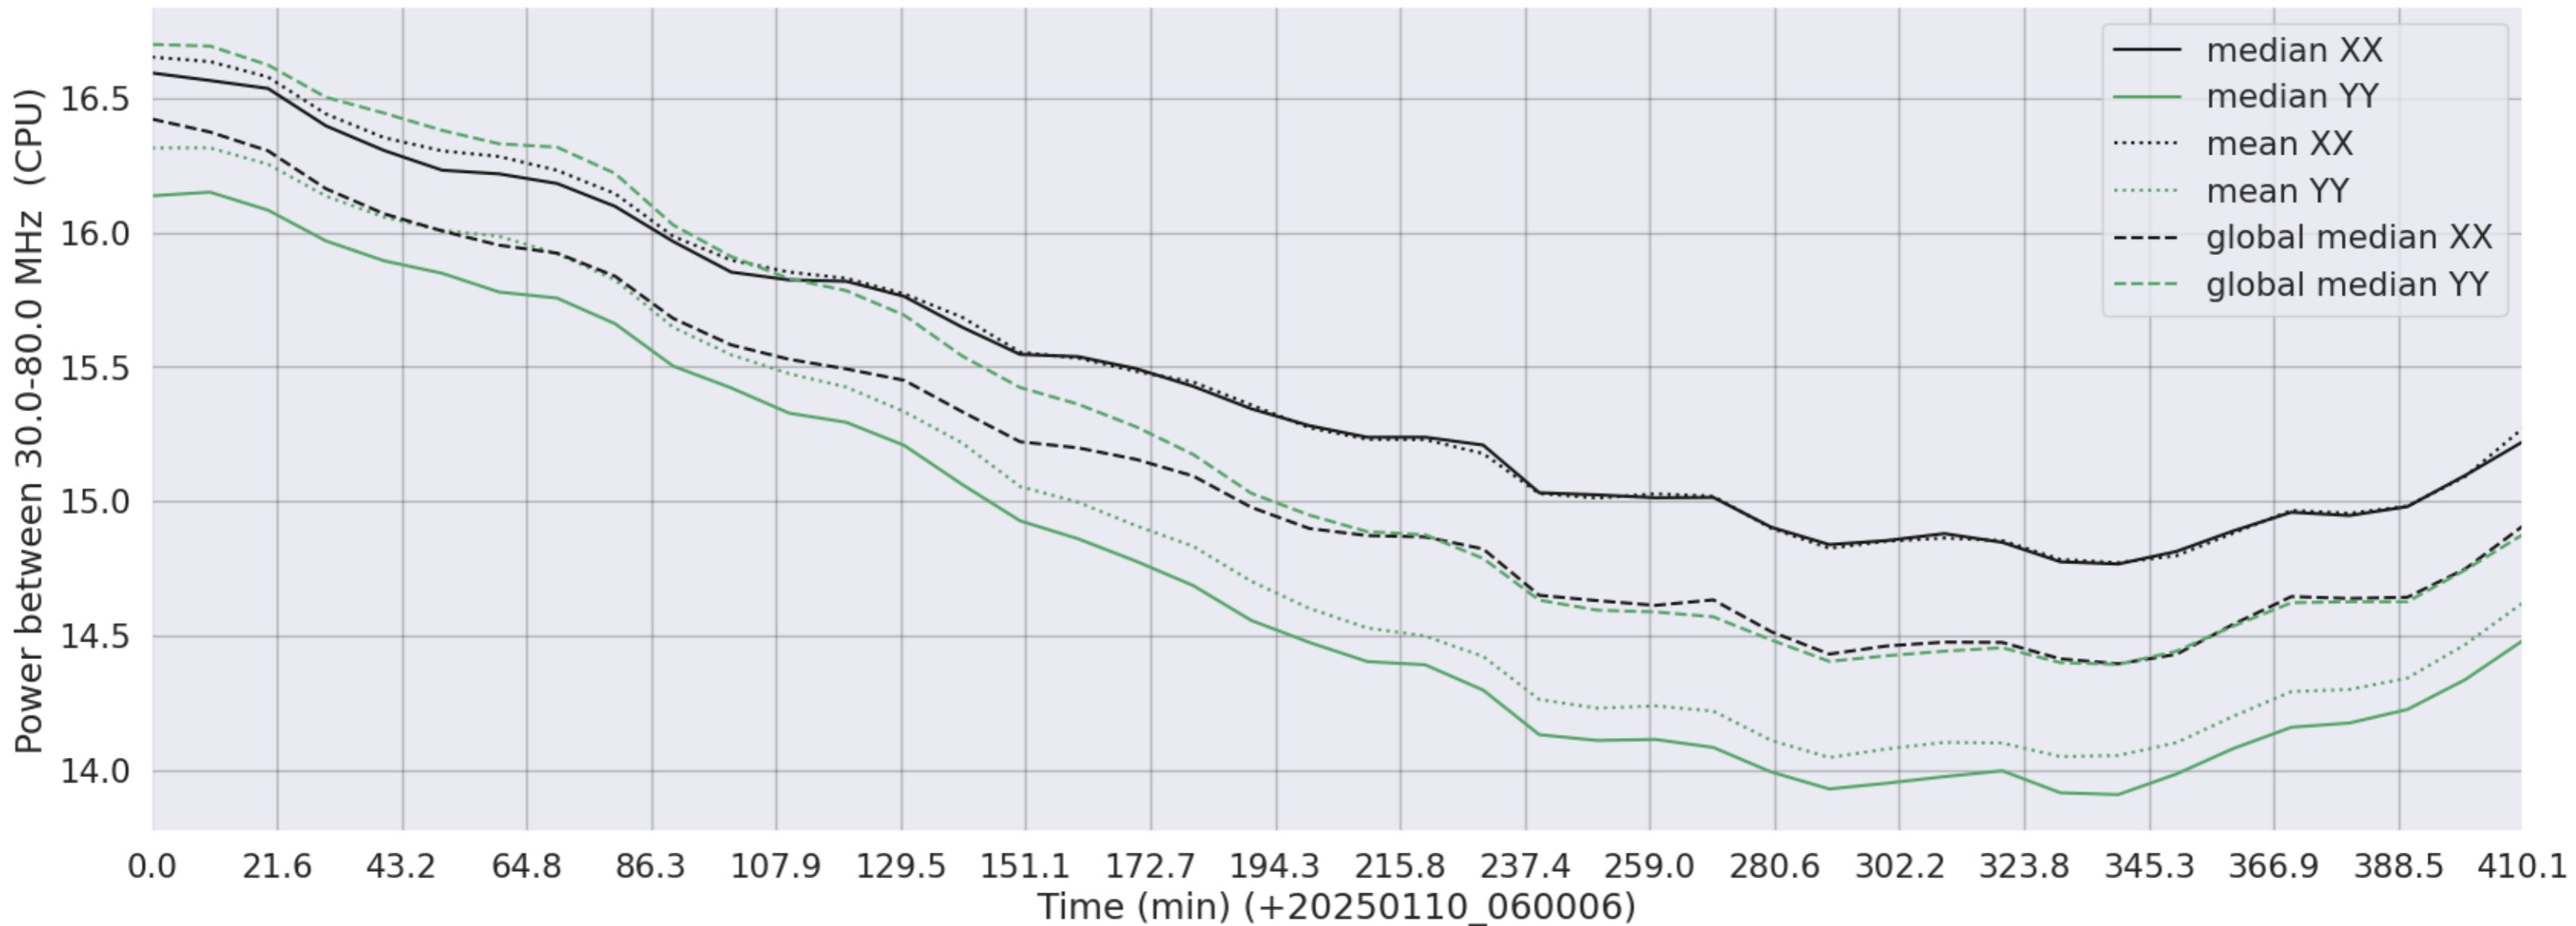

LWA011 - Correlator# 072 - XX FLAGS:Good - YY FLAGS:BadSpecShape

LWA010 - Correlator# 073 - XX FLAGS:Good - YY FLAGS:Good

LWA012 - Correlator# 074 - XX FLAGS:Good - YY FLAGS:Good

LWA008 - Correlator# 075 - XX FLAGS:Good - YY FLAGS:Good