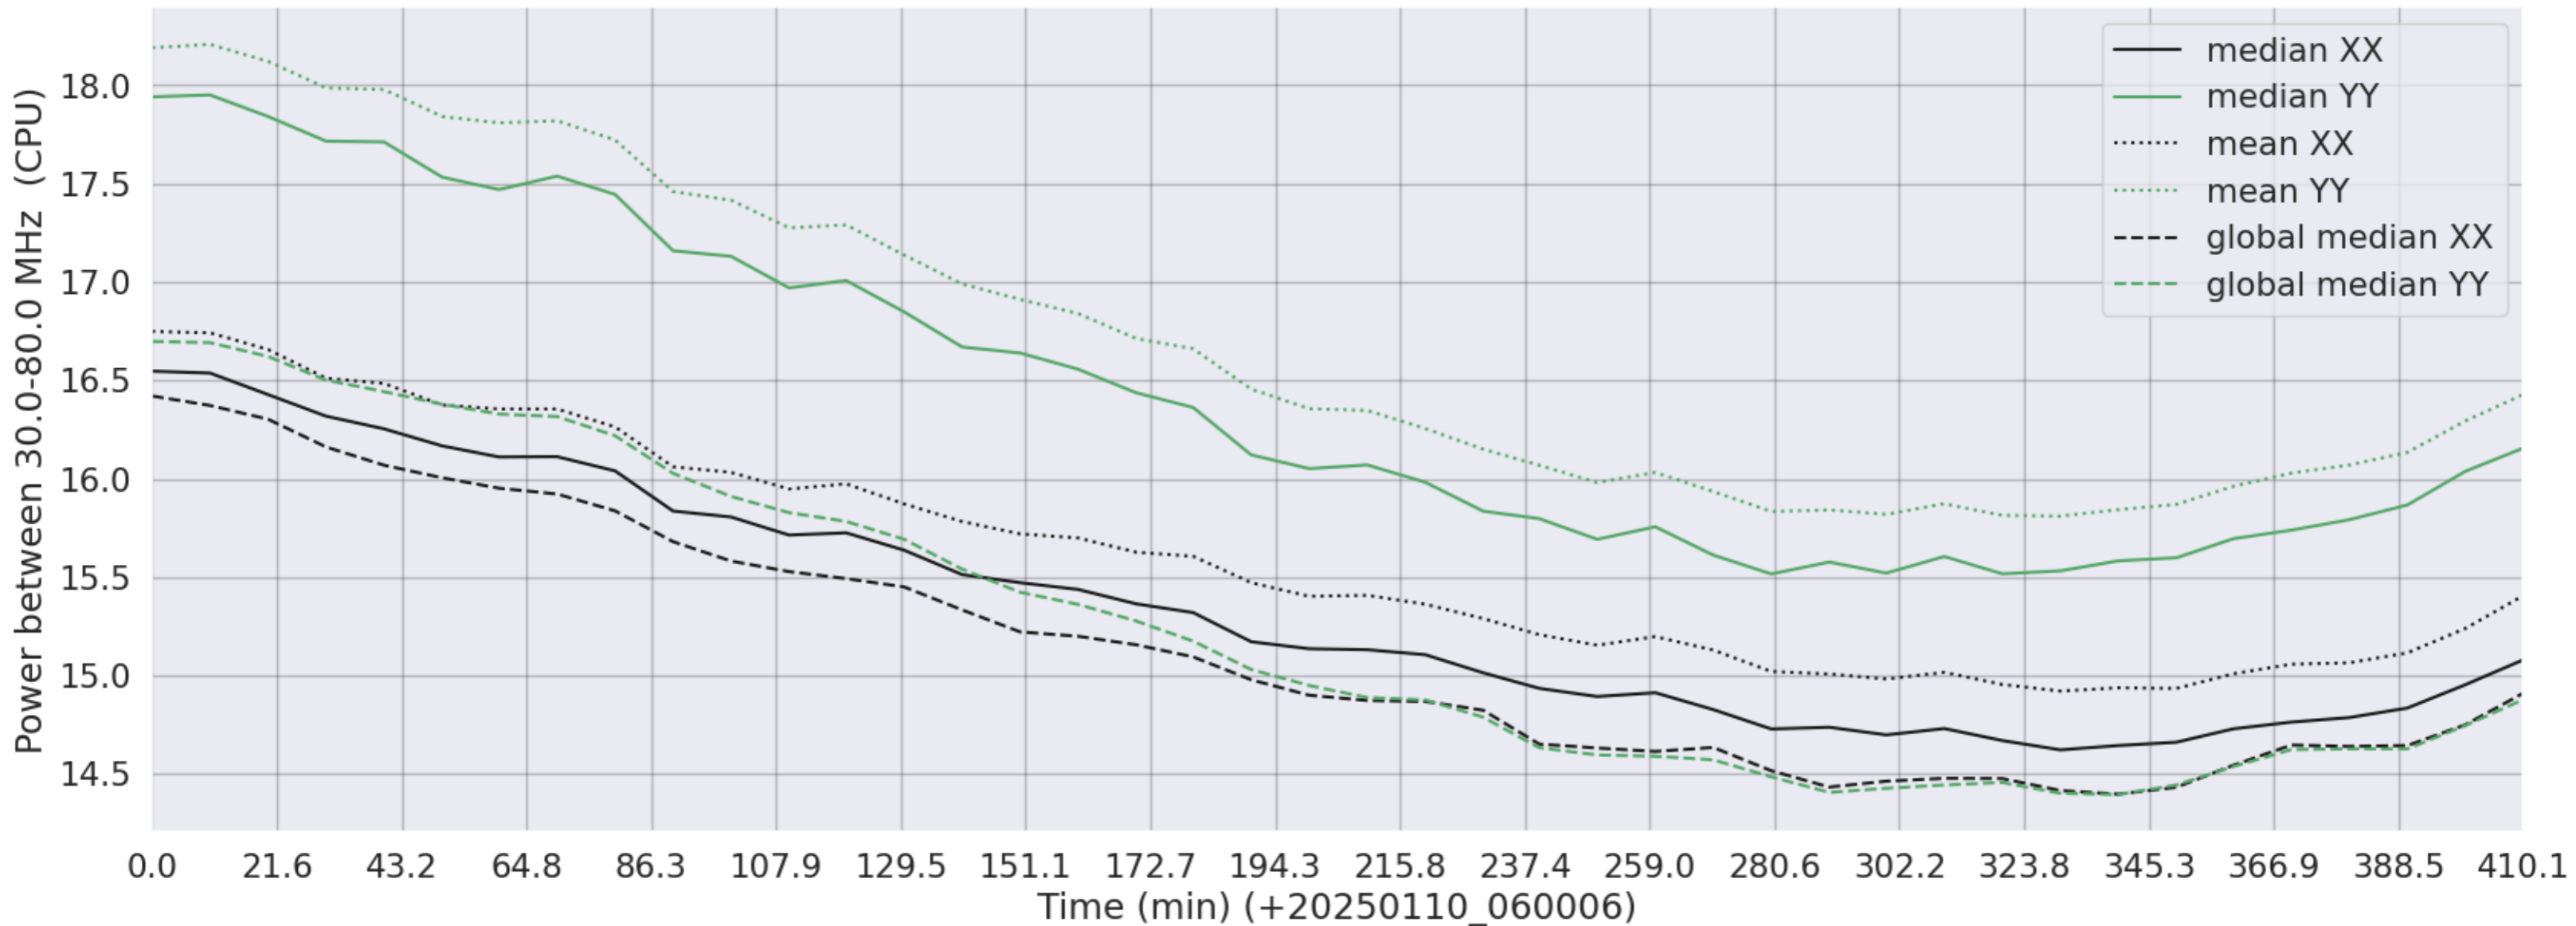

LWA131 - Correlator# 182 - XX FLAGS:HighTimeVar+BadSpecShape - YY FLAGS:Good

LWA037 - Correlator# 181 - XX FLAGS:Good - YY FLAGS:Good