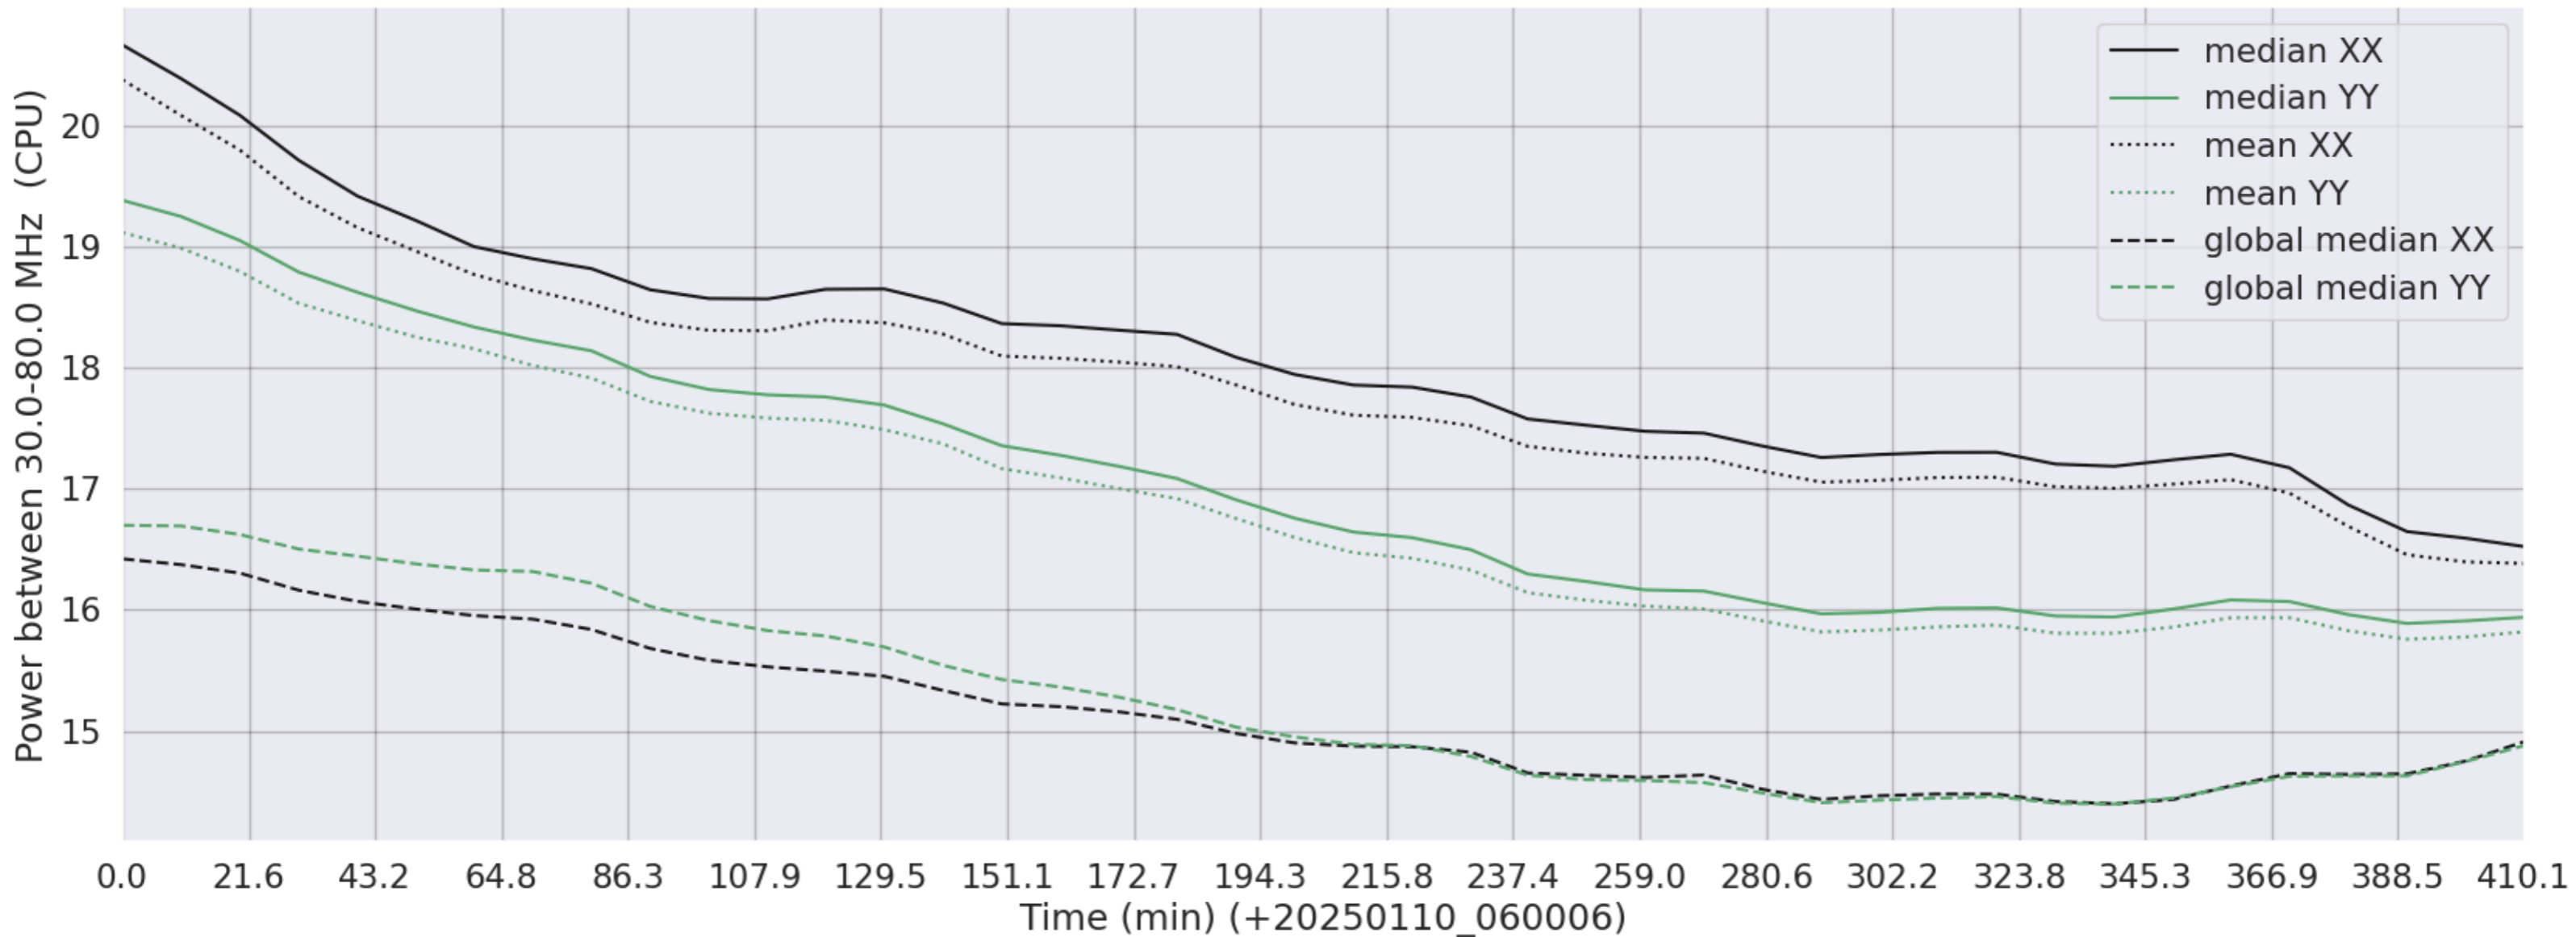

LWA312 - Correlator# 019 - XX FLAGS:Good - YY FLAGS:Good

LWA313 - Correlator# 018 - XX FLAGS:Good - YY FLAGS:Good