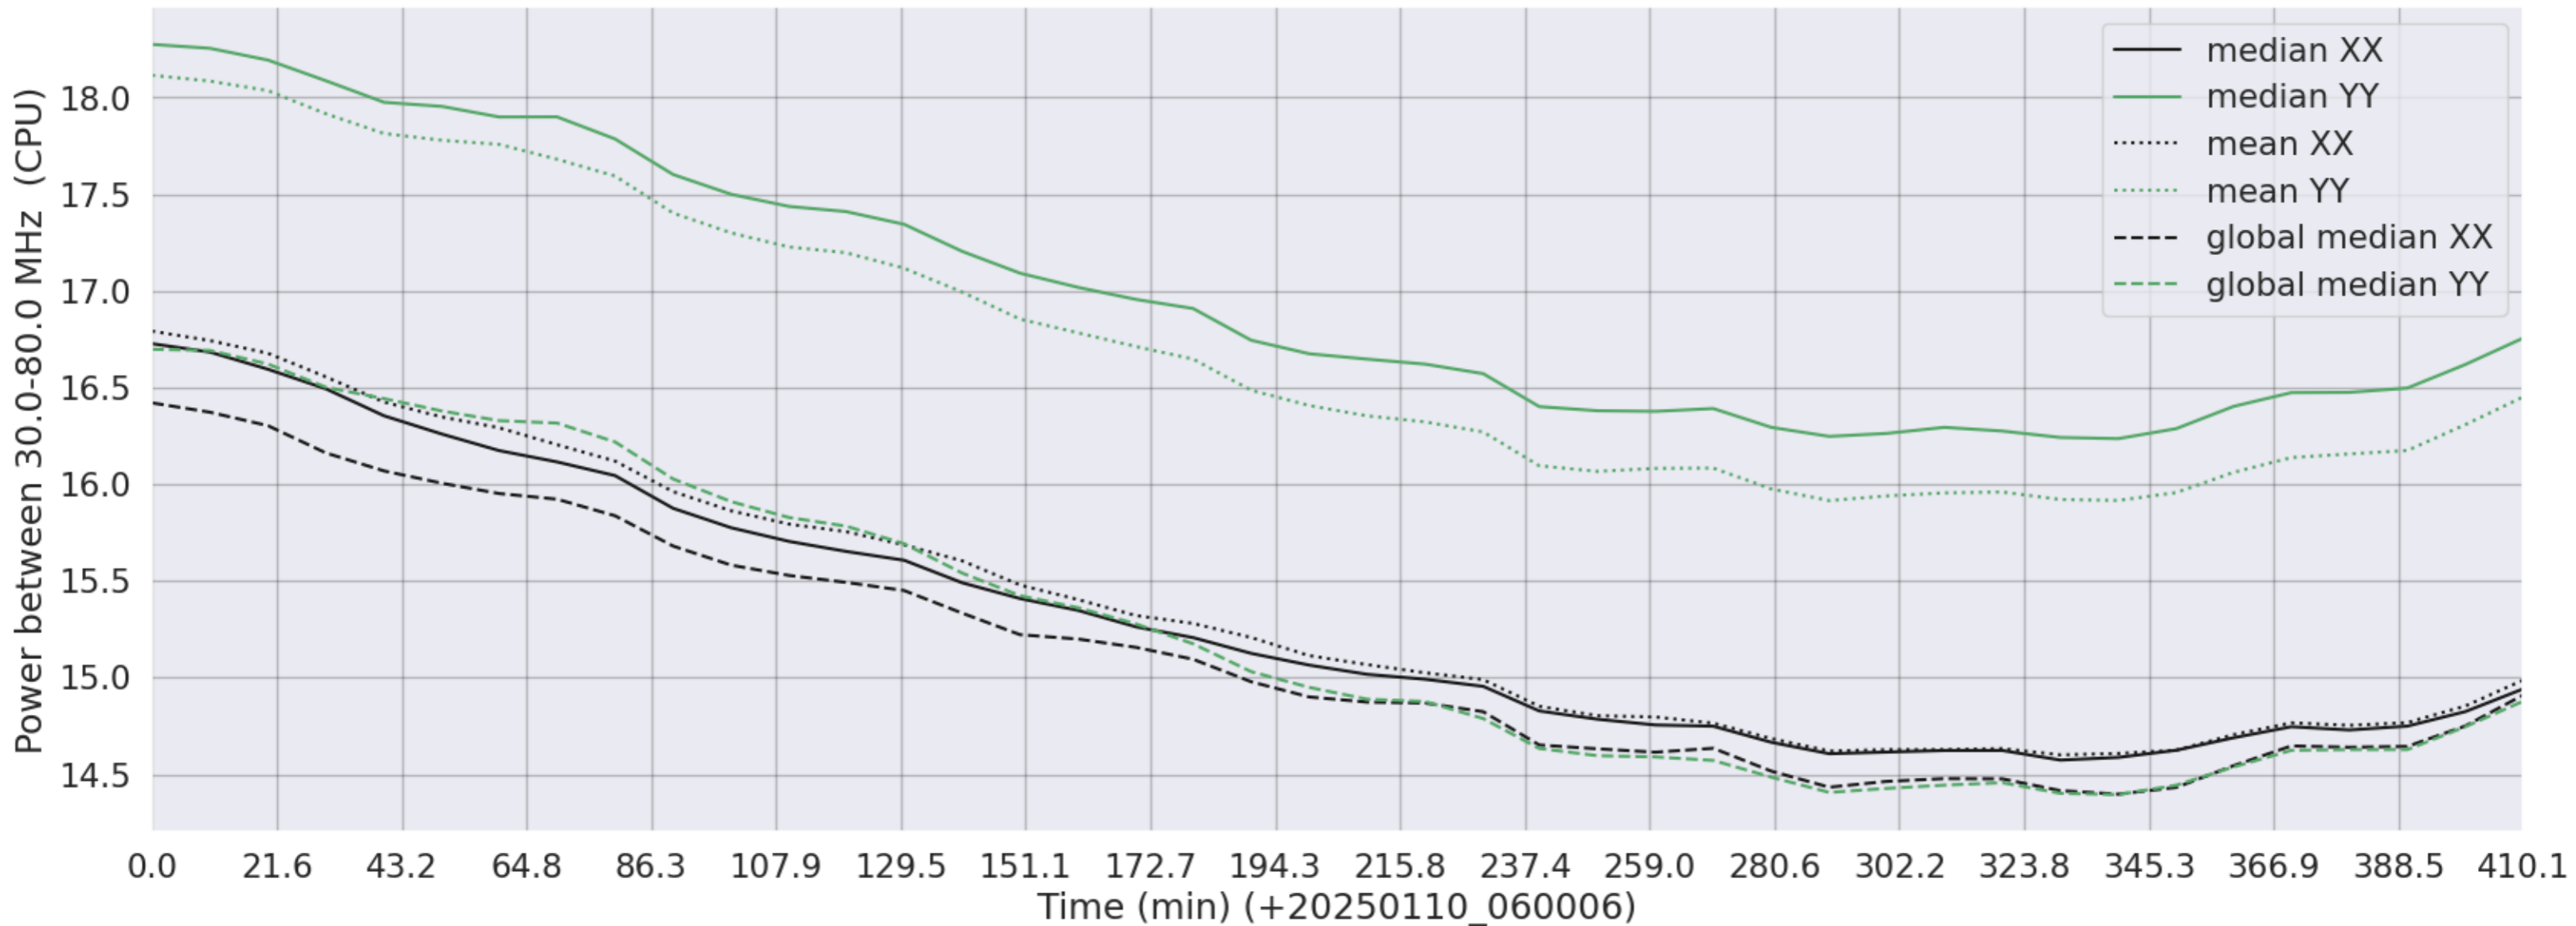

LWA360 - Correlator# 062 - XX FLAGS:Good - YY FLAGS:Good

LWA344 - Correlator# 061 - XX FLAGS:Good - YY FLAGS:Good