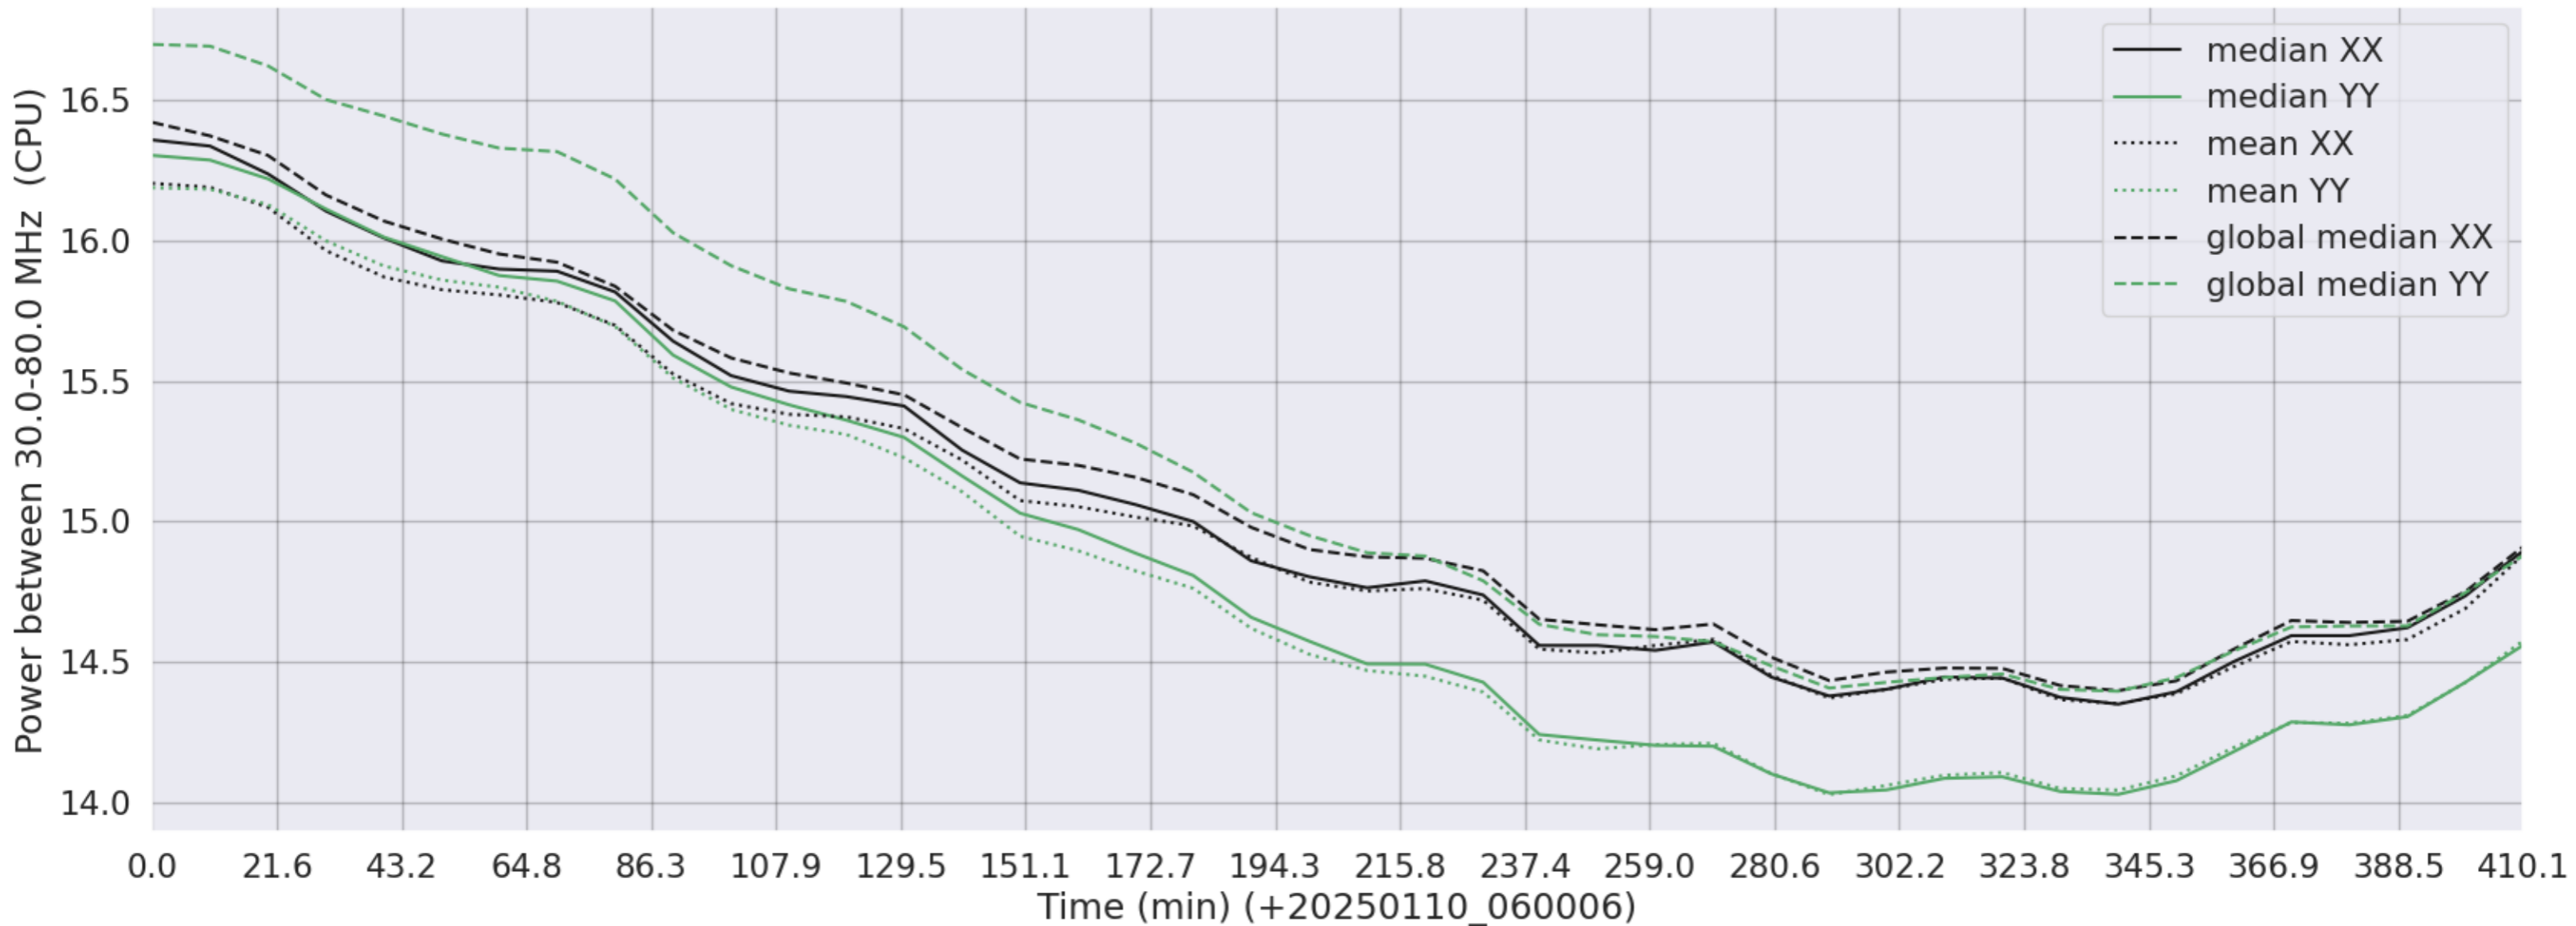

LWA196 - Correlator# 275 - XX FLAGS:Good - YY FLAGS:Good

LWA200 - Correlator# 276 - XX FLAGS:Good - YY FLAGS:Good

LWA199 - Correlator# 277 - XX FLAGS:Good - YY FLAGS:Good

LWA202 - Correlator# 278 - XX FLAGS:Good - YY FLAGS:Good