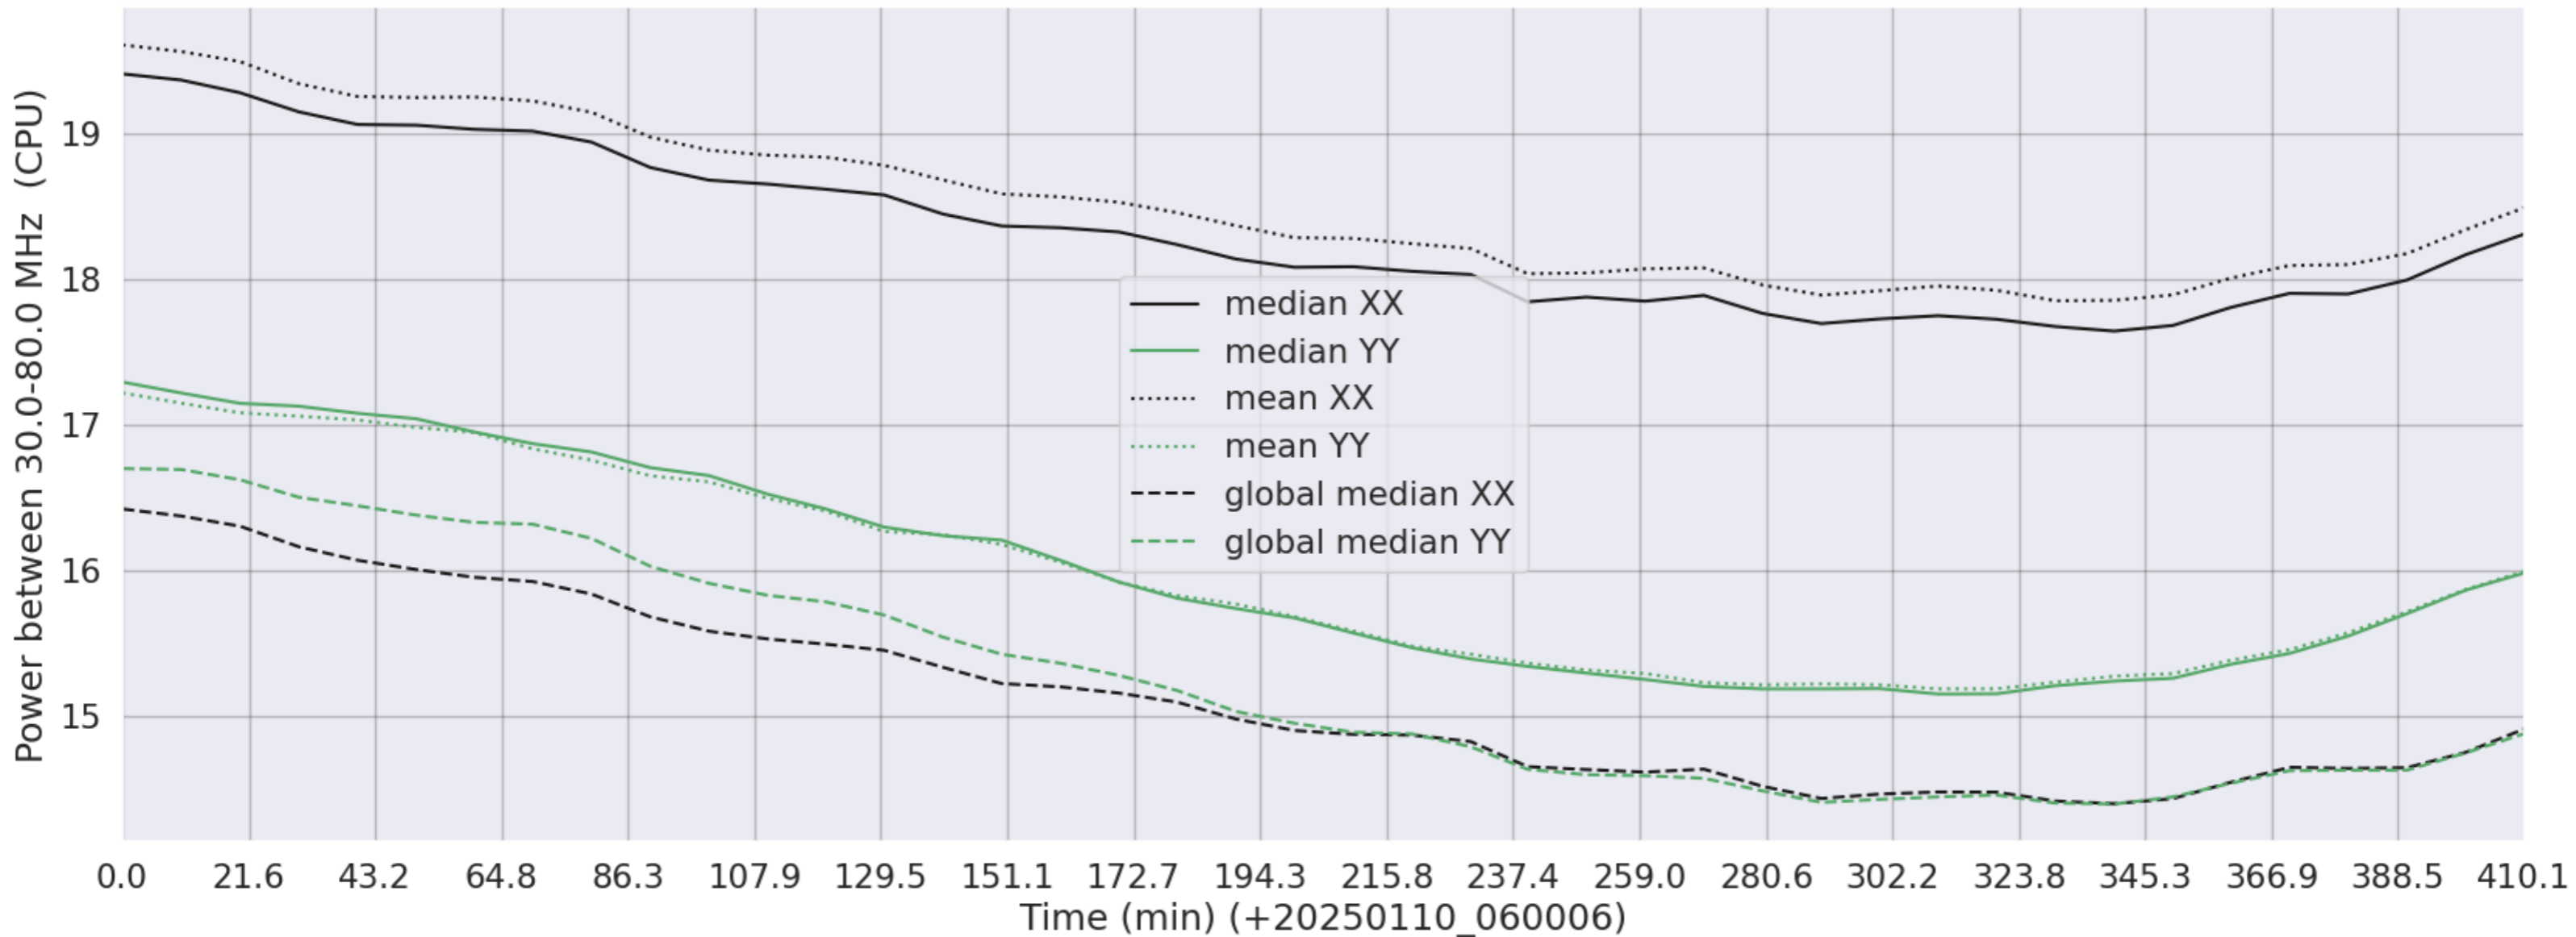

LWA256 - Correlator# 347 - XX FLAGS:Good - YY FLAGS:Good

LWA300 - Correlator# 348 - XX FLAGS:Good - YY FLAGS:Good

LWA264 - Correlator# 349 - XX FLAGS:Good - YY FLAGS:Good

LWA315 - Correlator# 350 - XX FLAGS:Good - YY FLAGS:Good