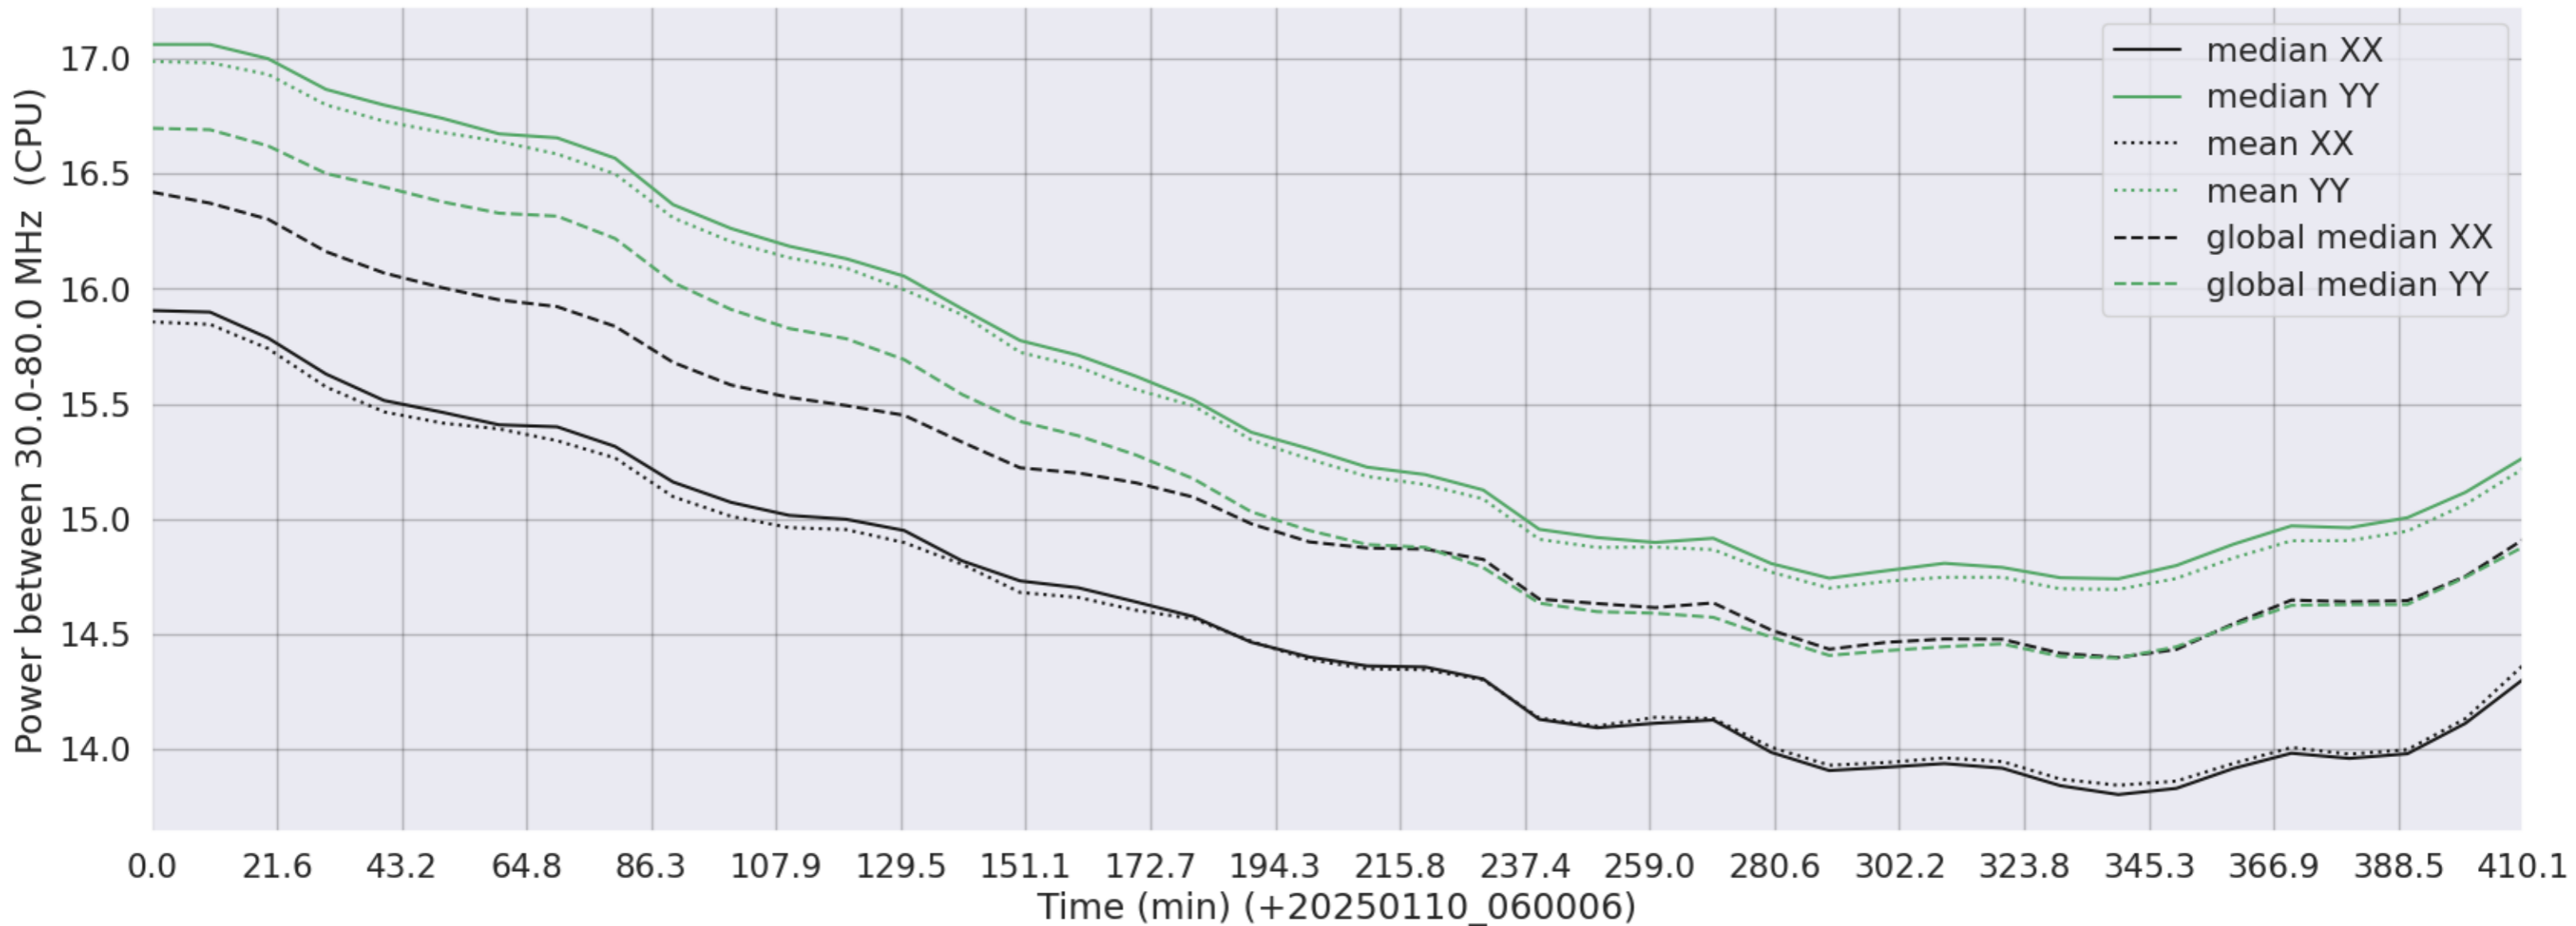

LWA108 - Correlator# 196 - XX FLAGS:Good - YY FLAGS:Good

LWA107 - Correlator# 197 - XX FLAGS:Good - YY FLAGS:BadSpecShape

LWA110 - Correlator# 198 - XX FLAGS:LowPower - YY FLAGS:Good

LWA109 - Correlator# 199 - XX FLAGS:Good - YY FLAGS:Good