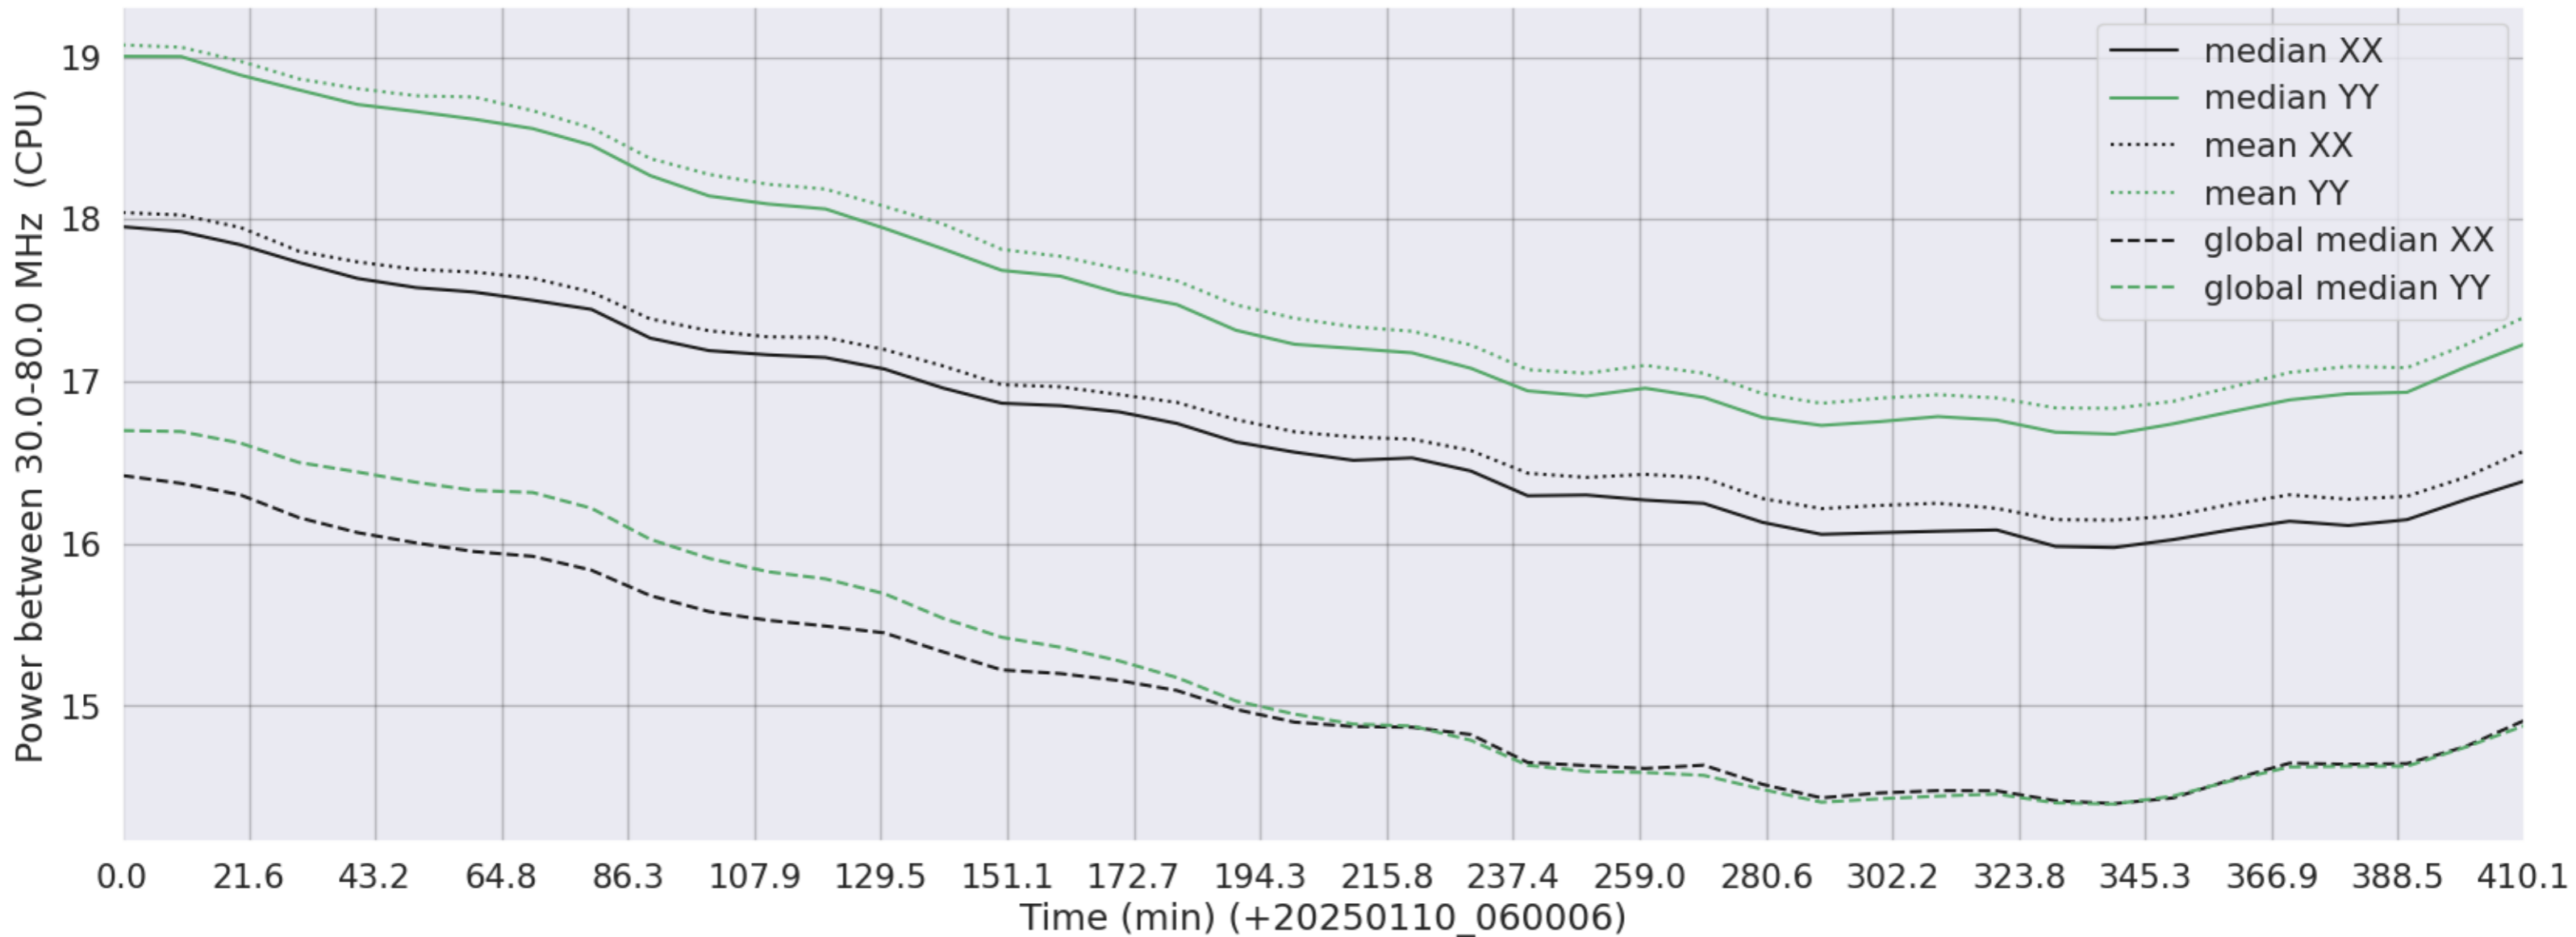

LWA065 - Correlator# 165 - XX FLAGS:Good - YY FLAGS:Good

LWA066 - Correlator# 164 - XX FLAGS:Good - YY FLAGS:Good