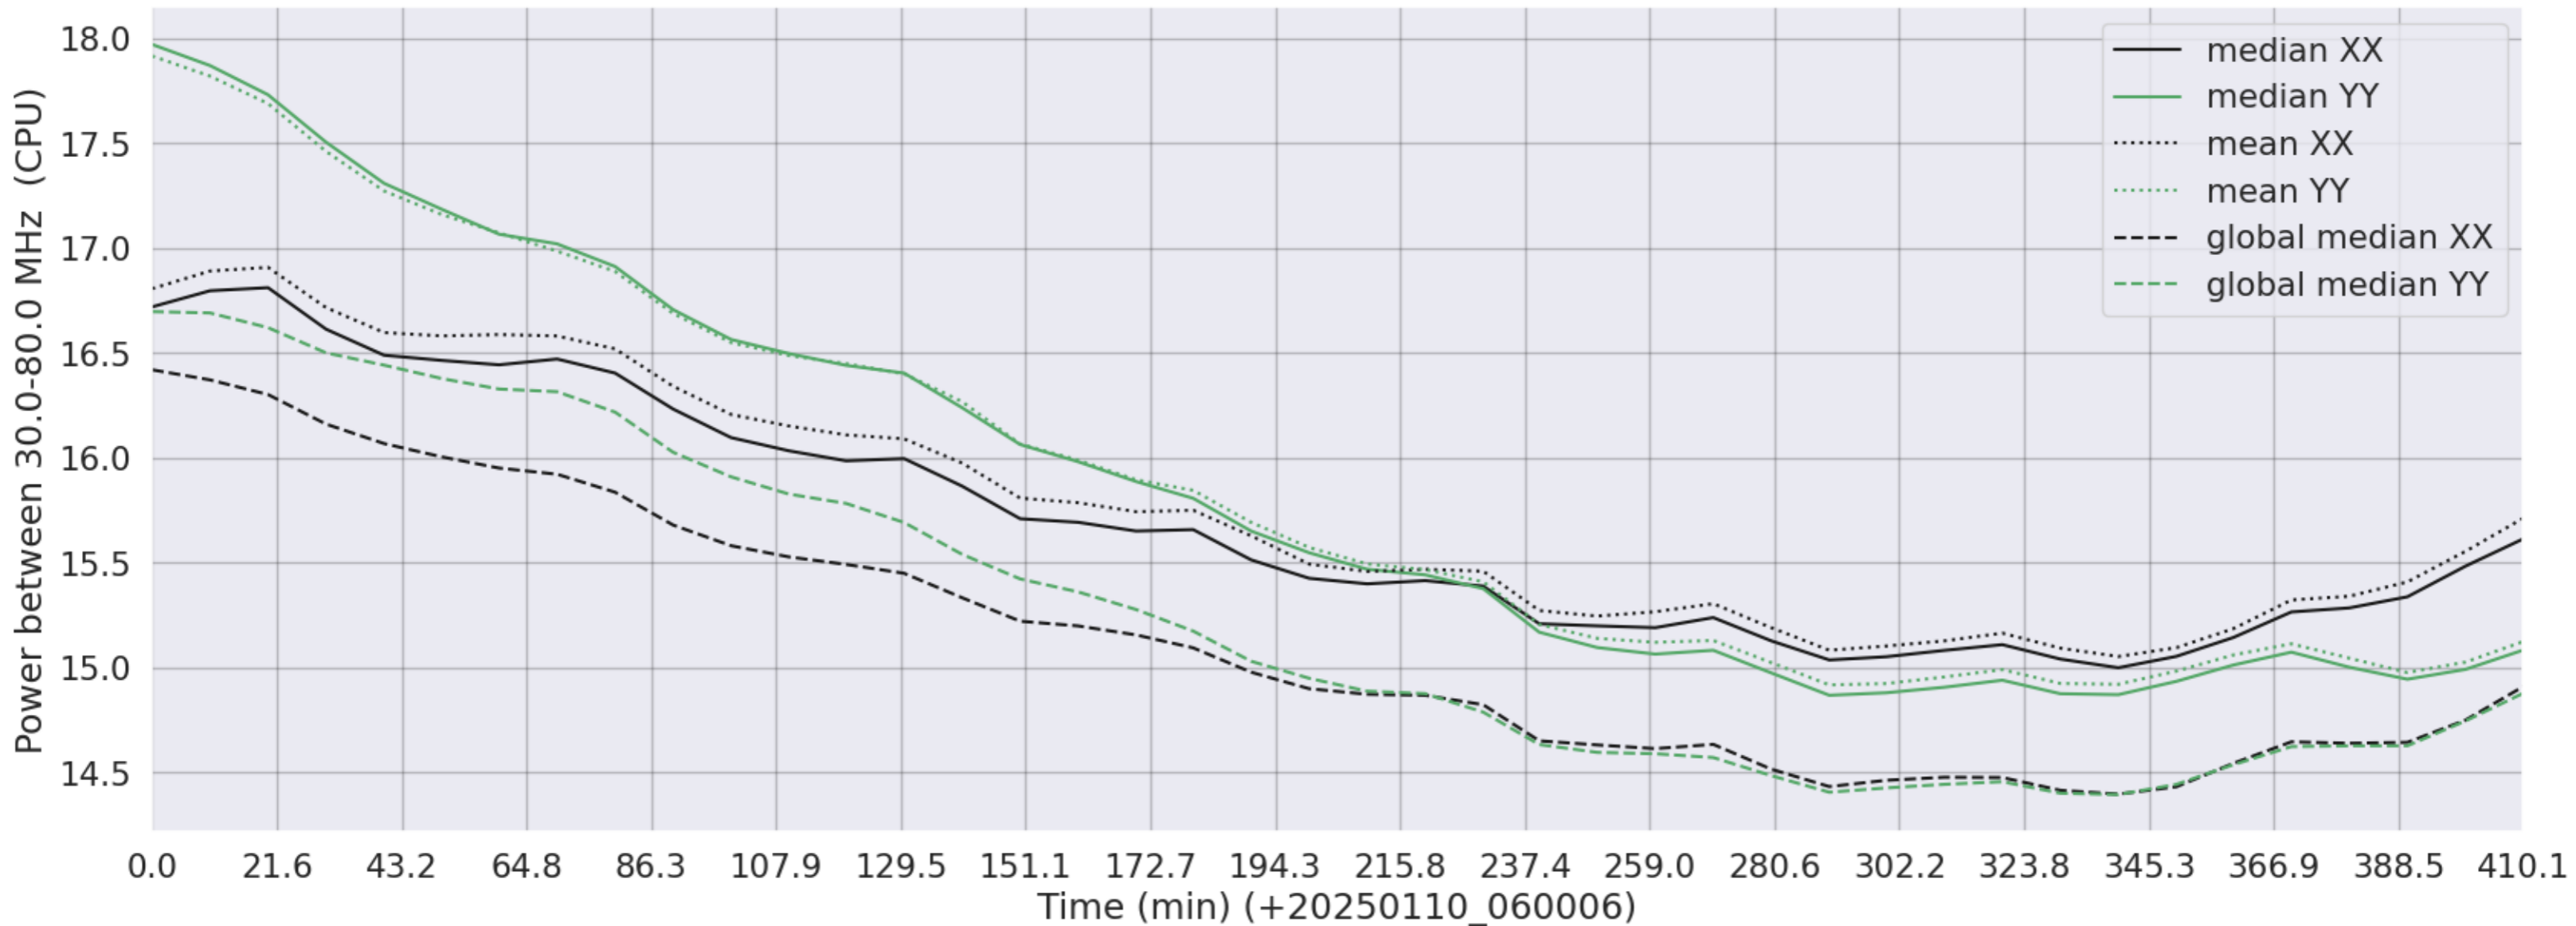

LWA358 - Correlator# 159 - XX FLAGS:Good - YY FLAGS:Good

LWA361 - Correlator# 158 - XX FLAGS:Good - YY FLAGS:Good