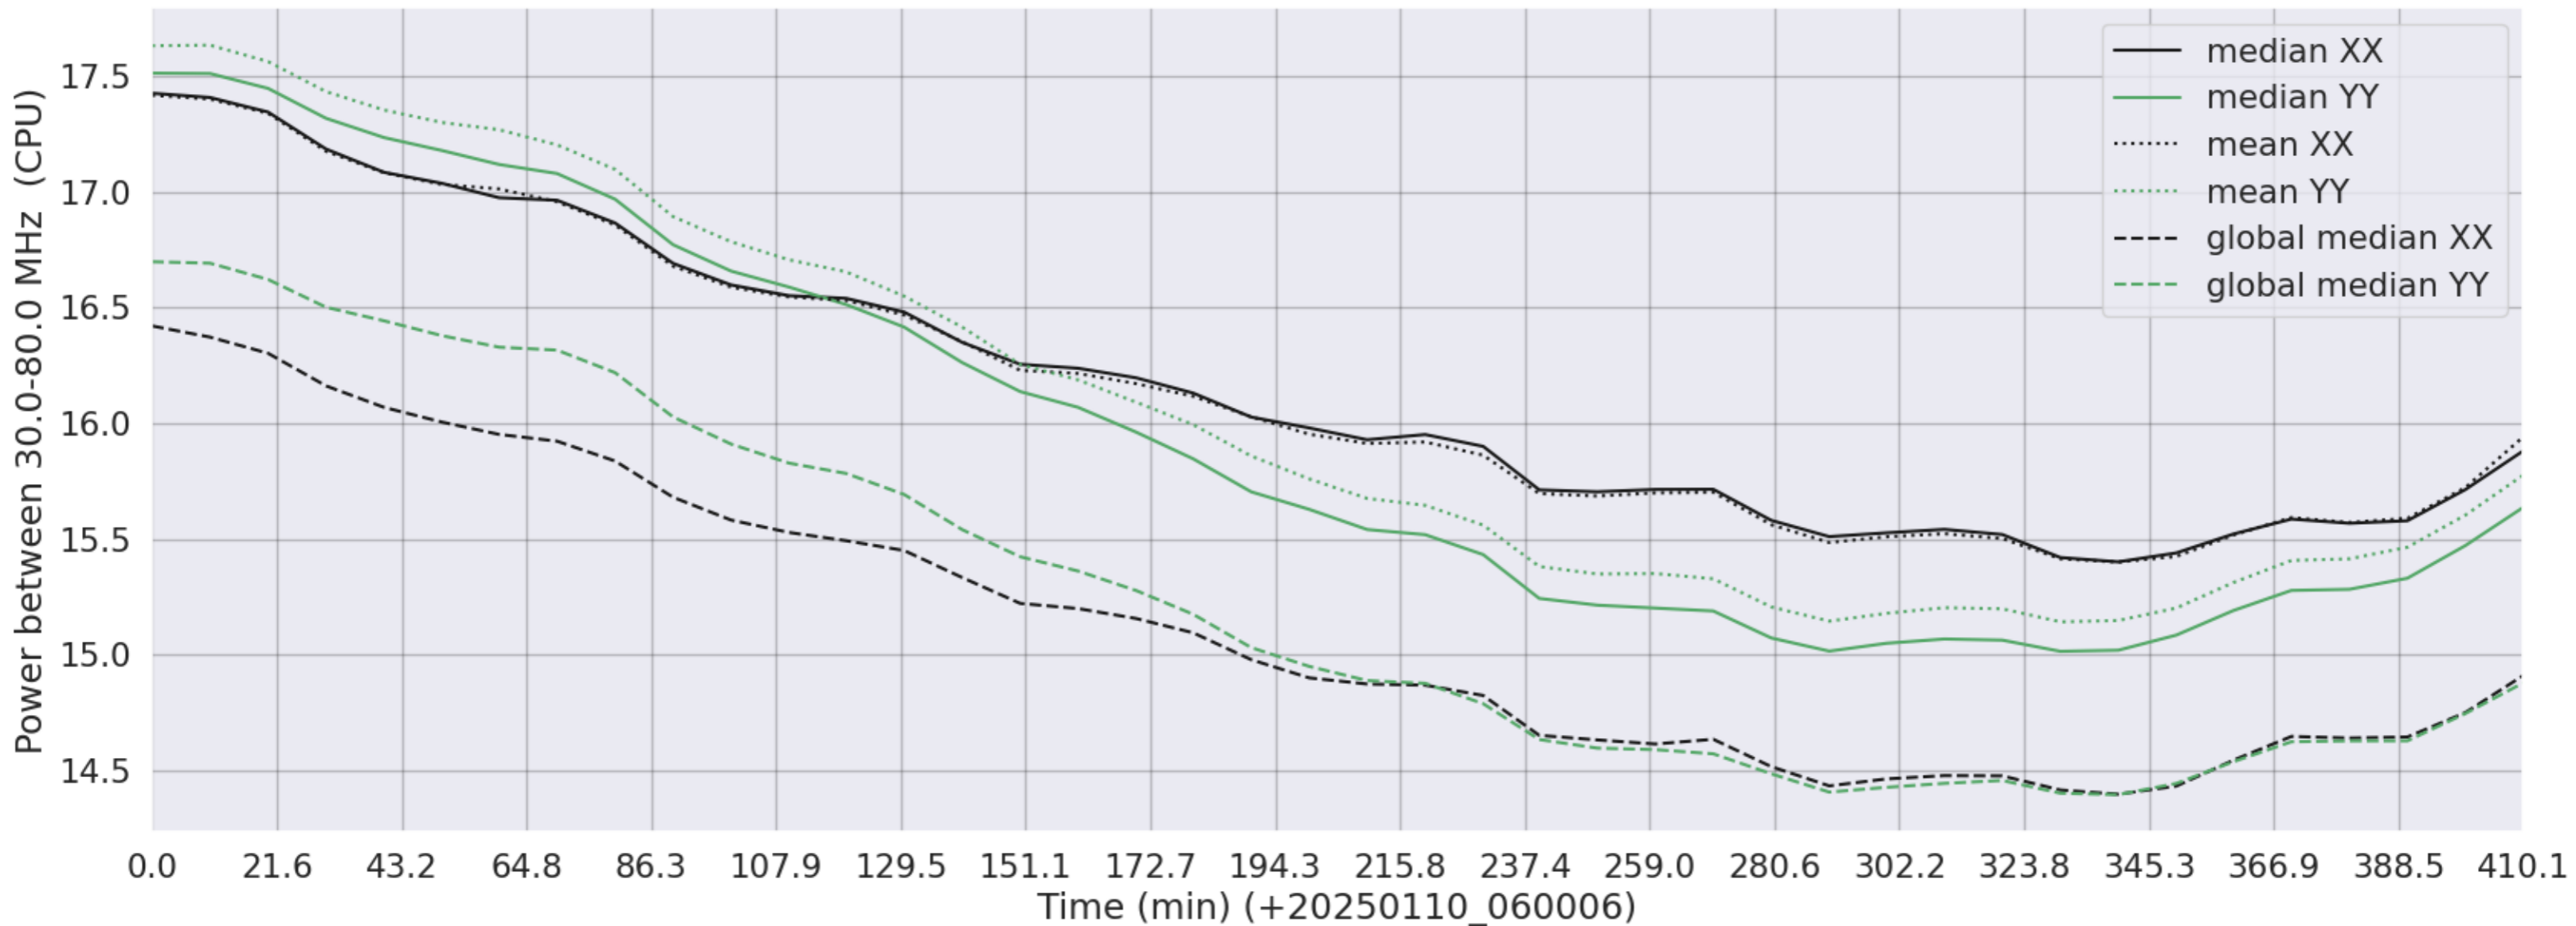

LWA019 - Correlator# 103 - XX FLAGS:Good - YY FLAGS:Good

LWA020 - Correlator# 102 - XX FLAGS:Good - YY FLAGS:Good