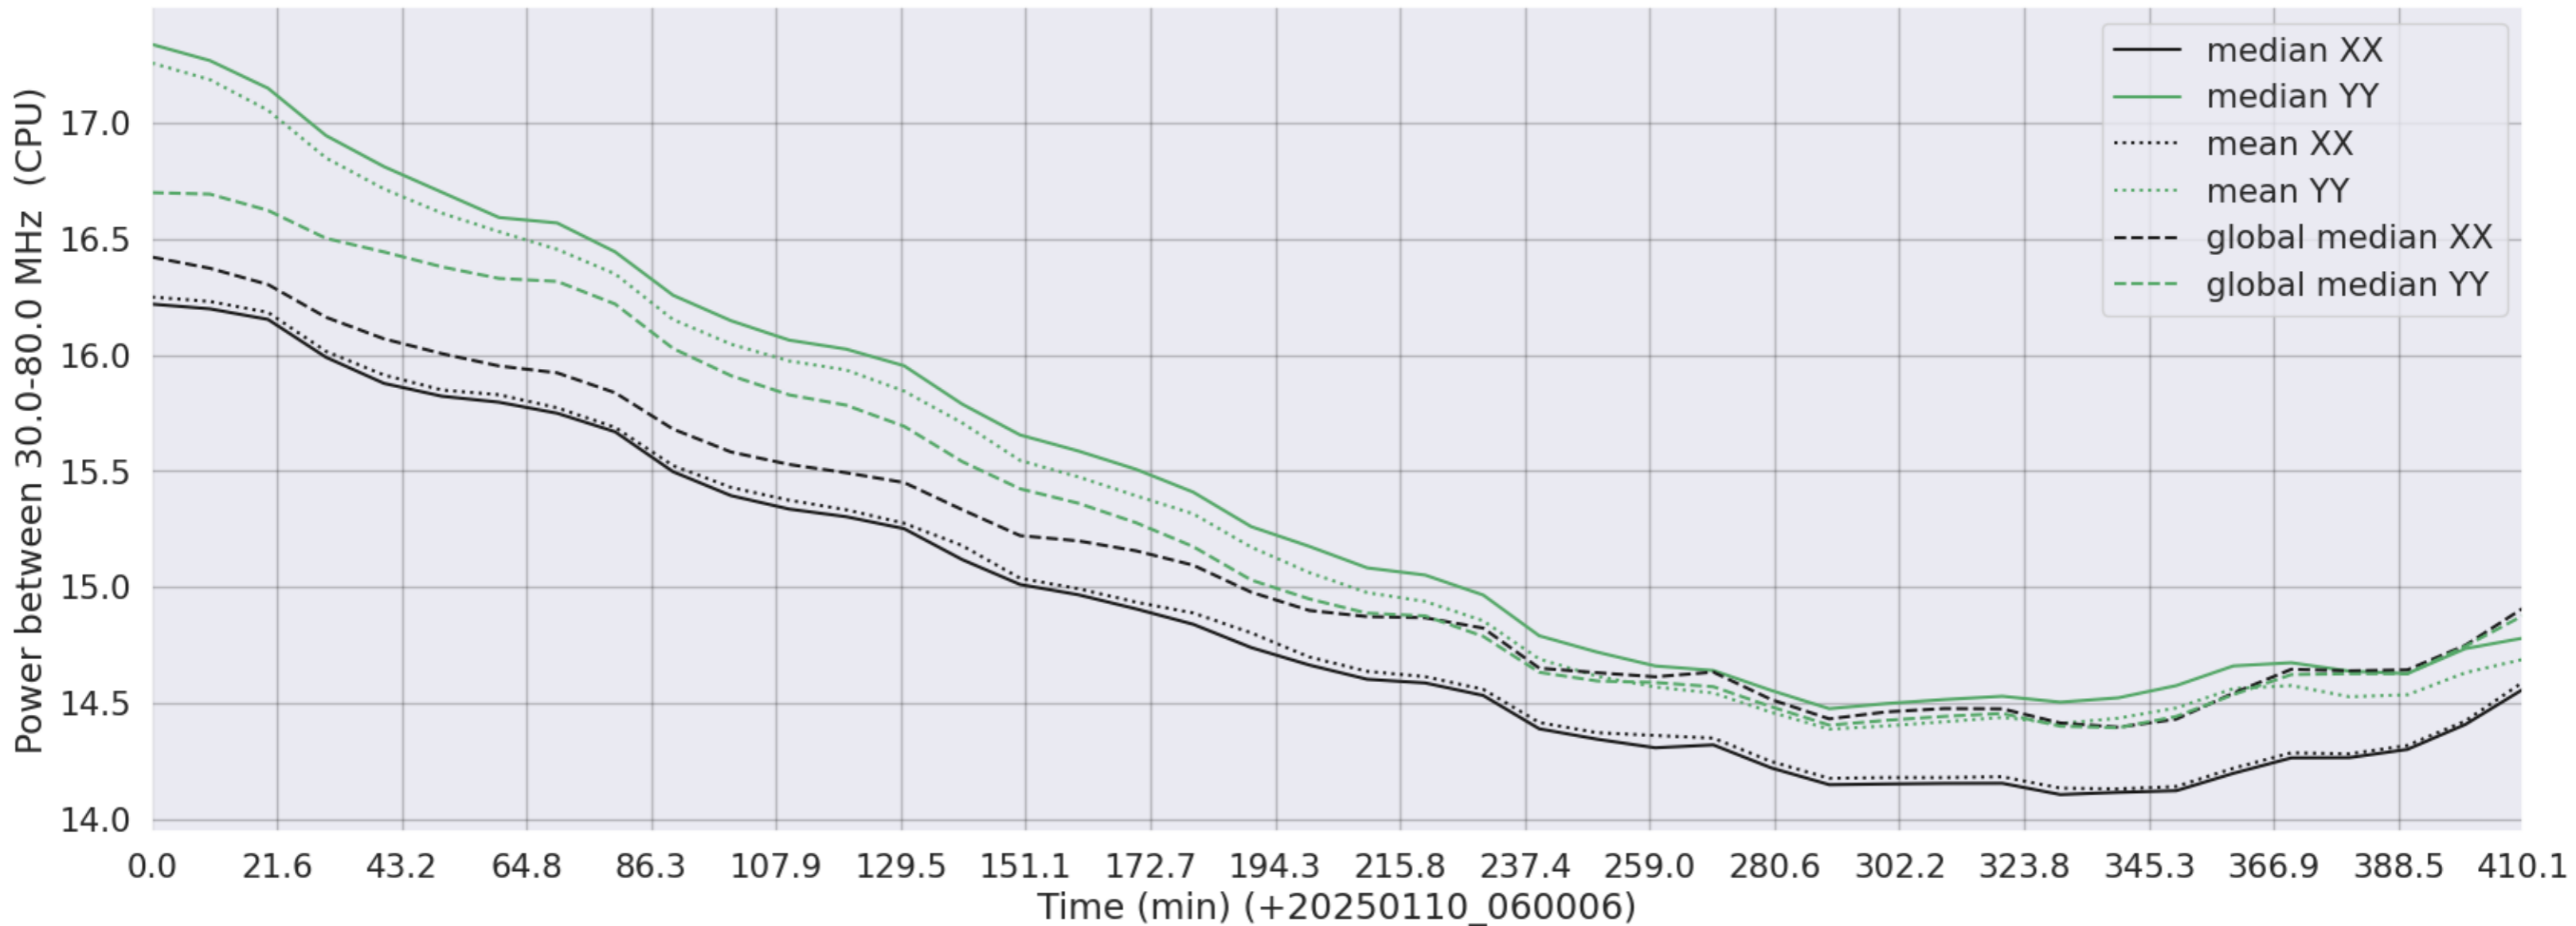

LWA266 - Correlator# 000 - XX FLAGS:Good - YY FLAGS:Good

LWA259 - Correlator# 001 - XX FLAGS:Good - YY FLAGS:Good

LWA268 - Correlator# 002 - XX FLAGS:Good - YY FLAGS:Good

LWA267 - Correlator# 003 - XX FLAGS:Good - YY FLAGS:Good