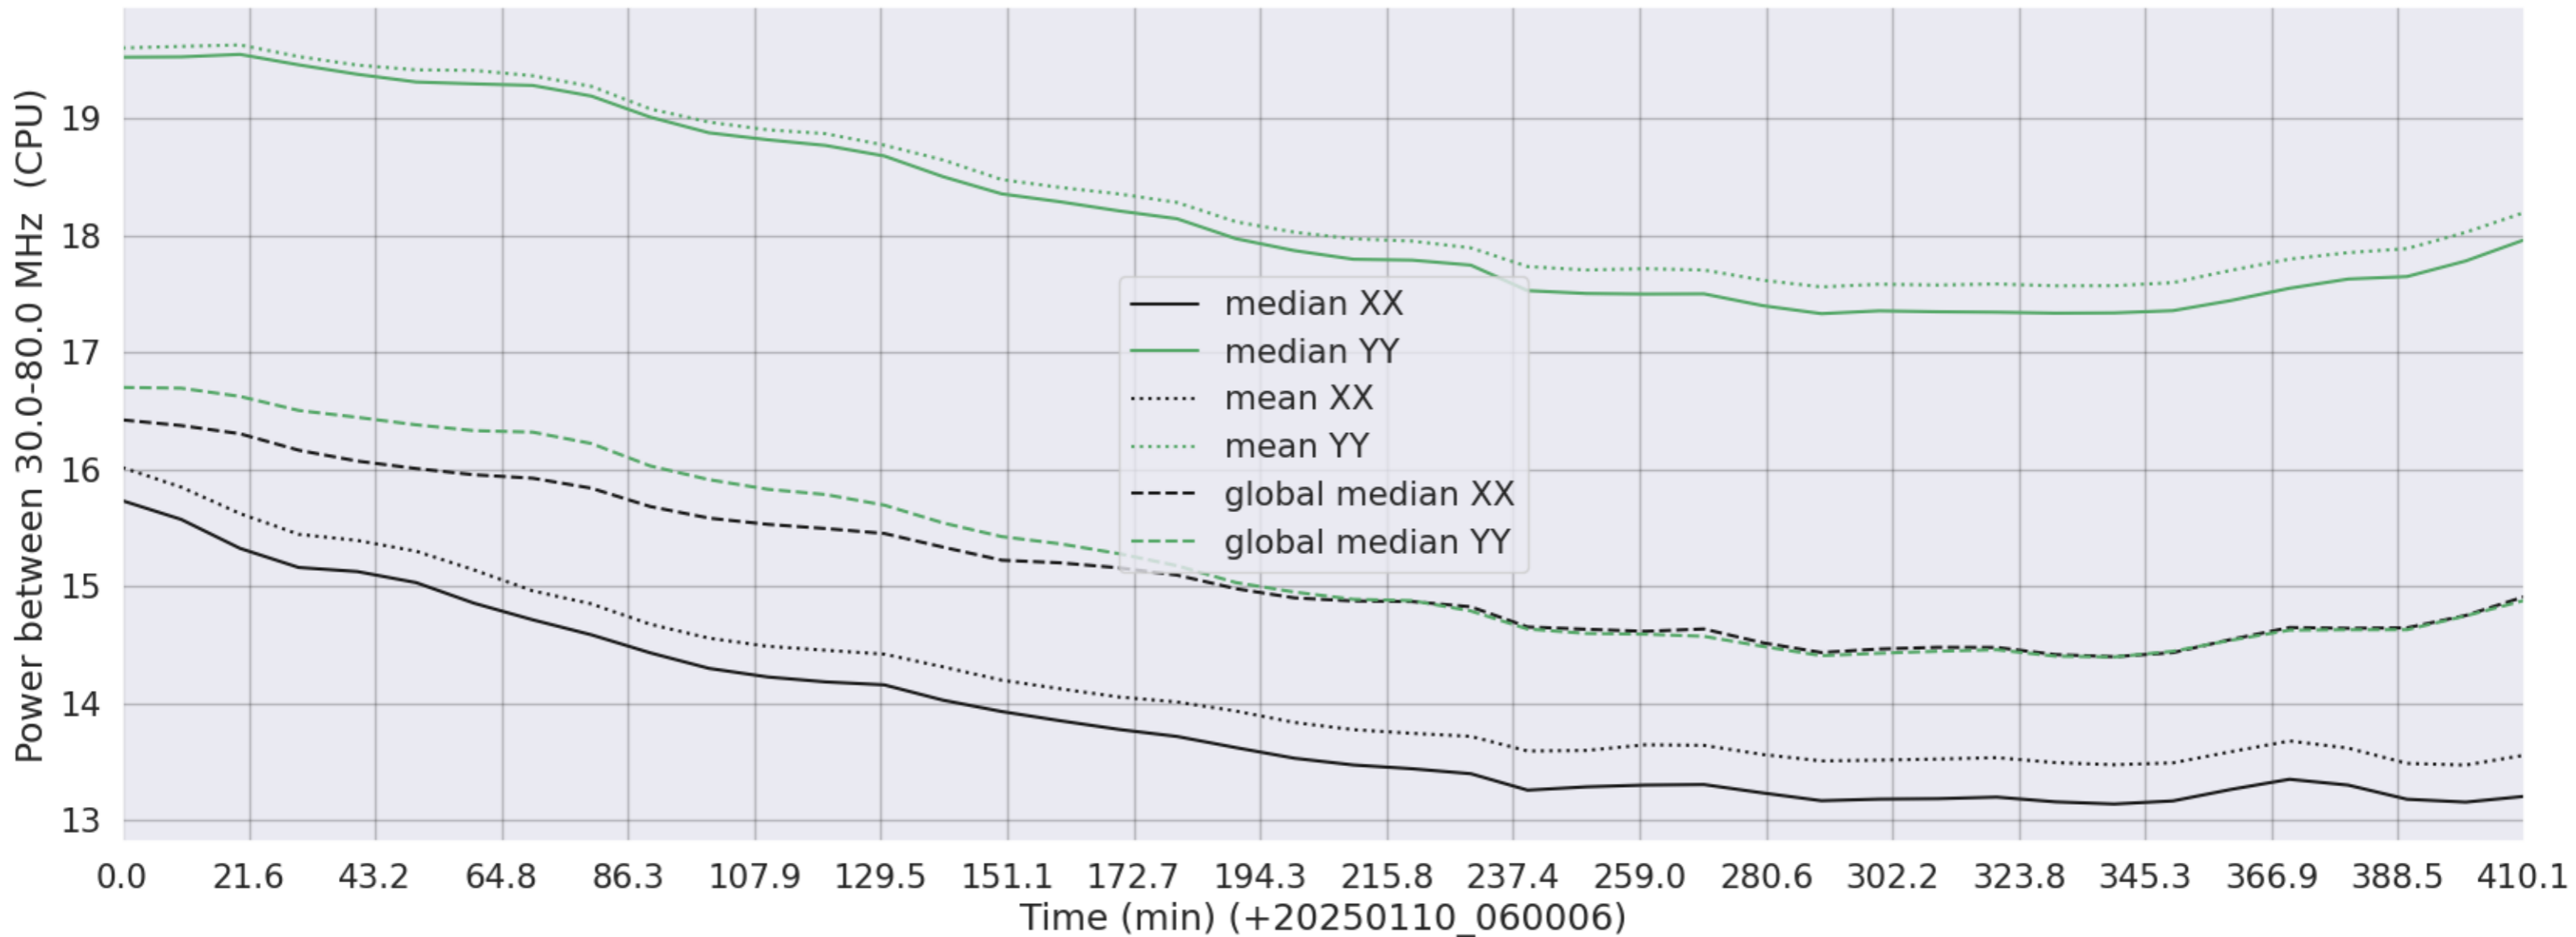

LWA361 - Correlator# 158 - XX FLAGS:Good - YY FLAGS:Good

LWA328 - Correlator# 157 - XX FLAGS:Good - YY FLAGS:Good