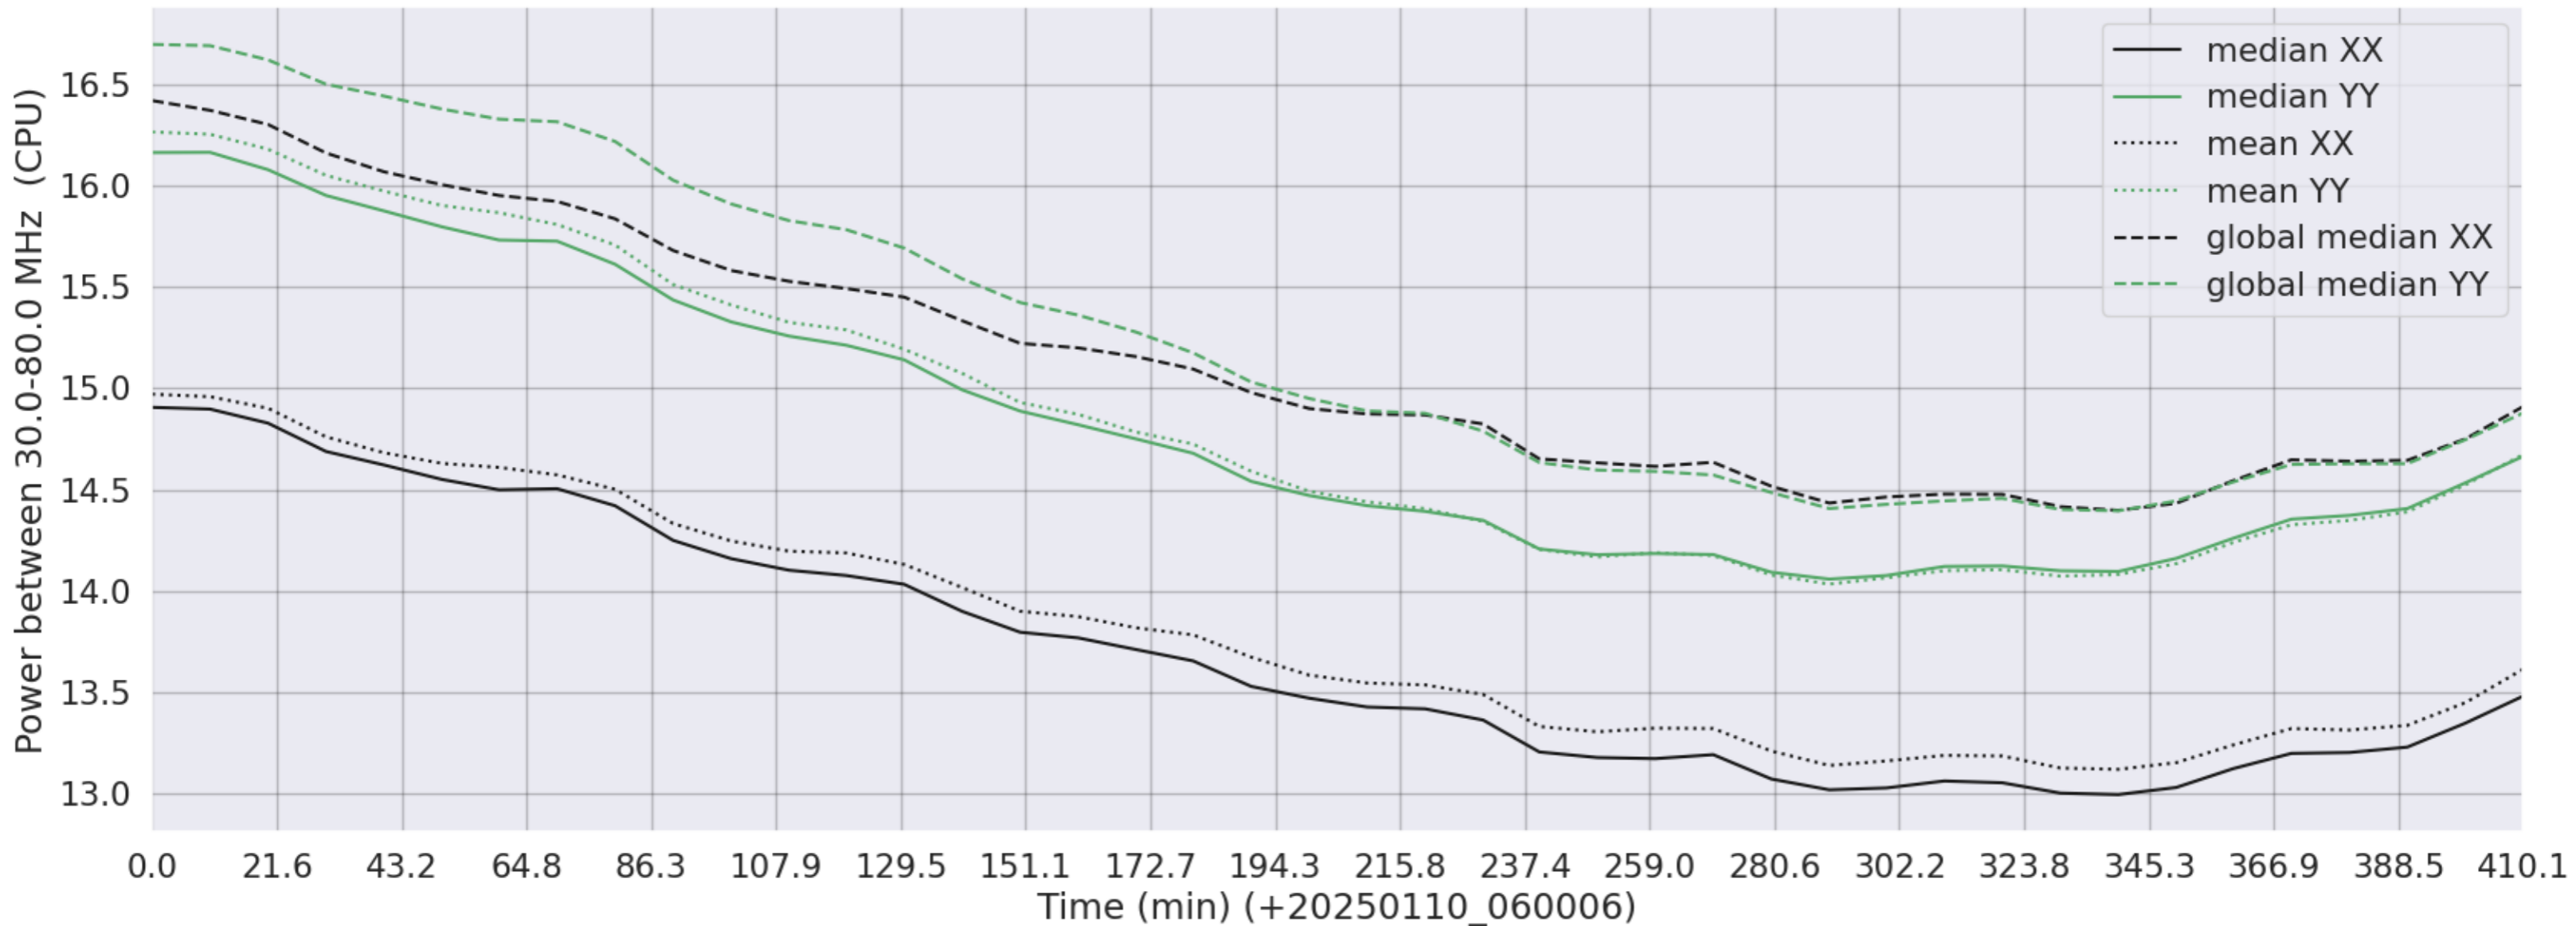

LWA070 - Correlator# 168 - XX FLAGS:Good - YY FLAGS:Good

LWA069 - Correlator# 169 - XX FLAGS:LowPower - YY FLAGS:Good

LWA097 - Correlator# 170 - XX FLAGS:Good - YY FLAGS:Good

LWA072 - Correlator# 171 - XX FLAGS:Good - YY FLAGS:Good