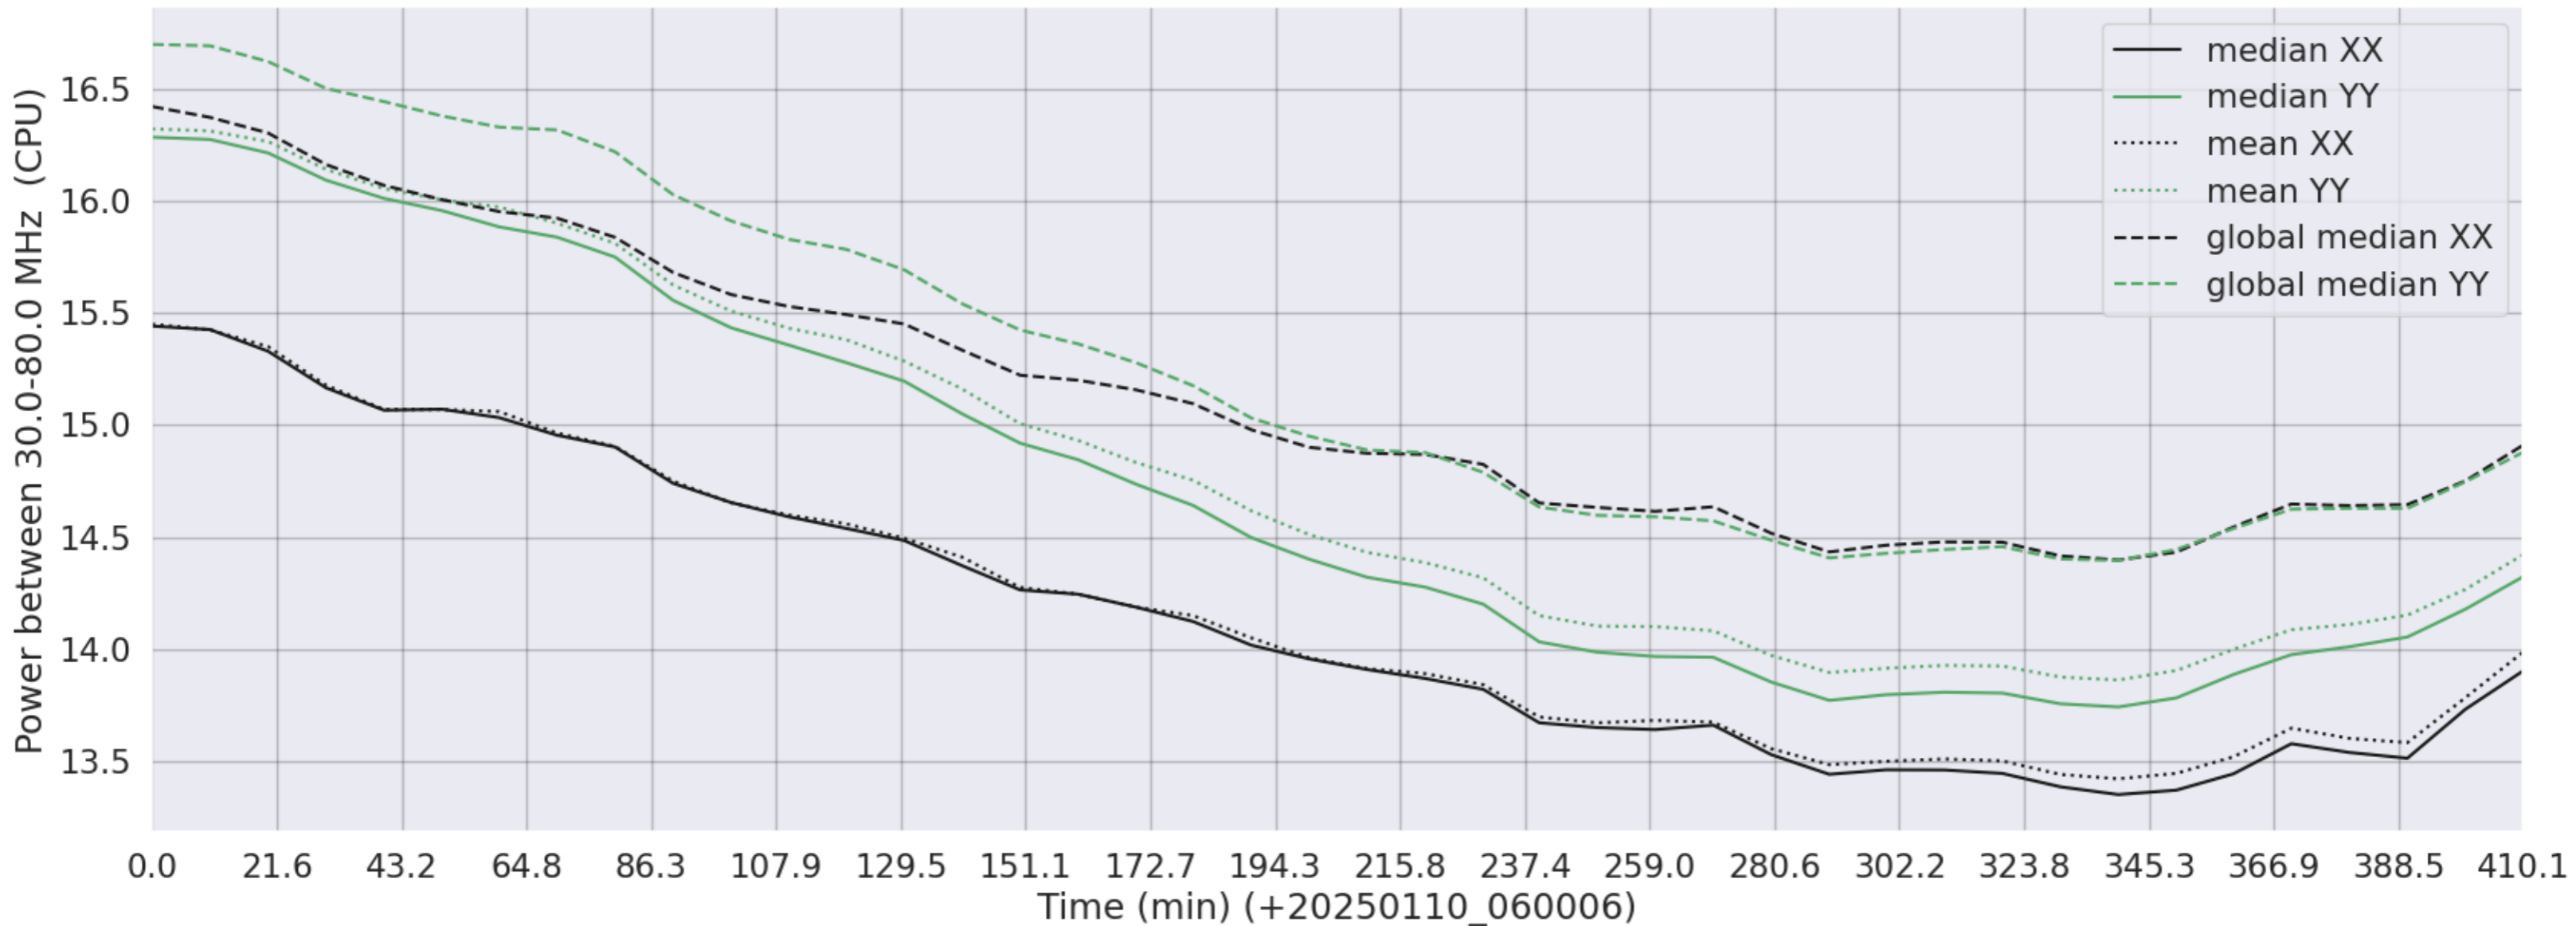

LWA241 - Correlator# 336 - XX FLAGS:Good - YY FLAGS:Good

LWA219 - Correlator# 335 - XX FLAGS:Good - YY FLAGS:Good