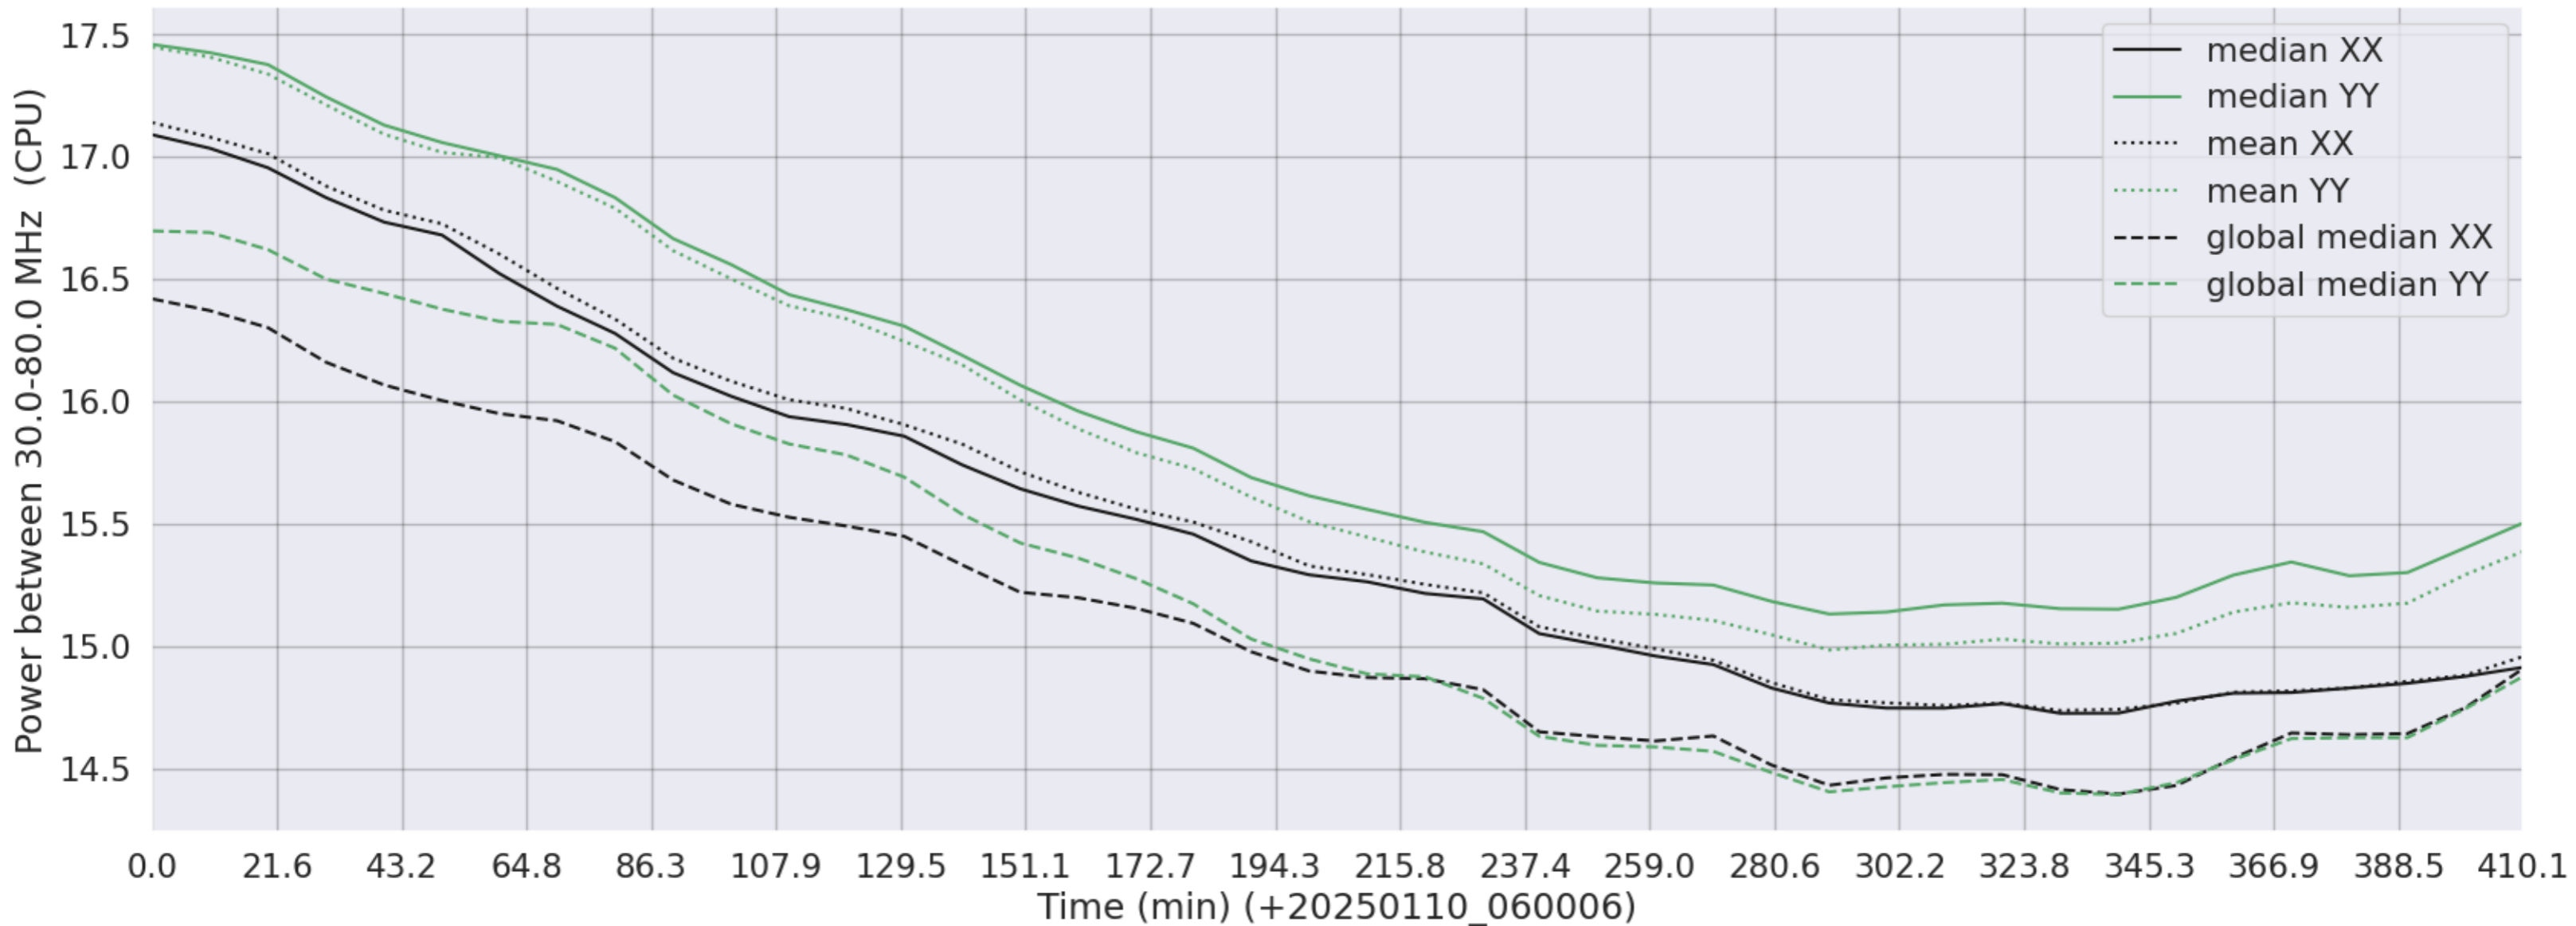

LWA296 - Correlator# 046 - XX FLAGS:Good - YY FLAGS:Good

LWA291 - Correlator# 045 - XX FLAGS:Good - YY FLAGS:Good