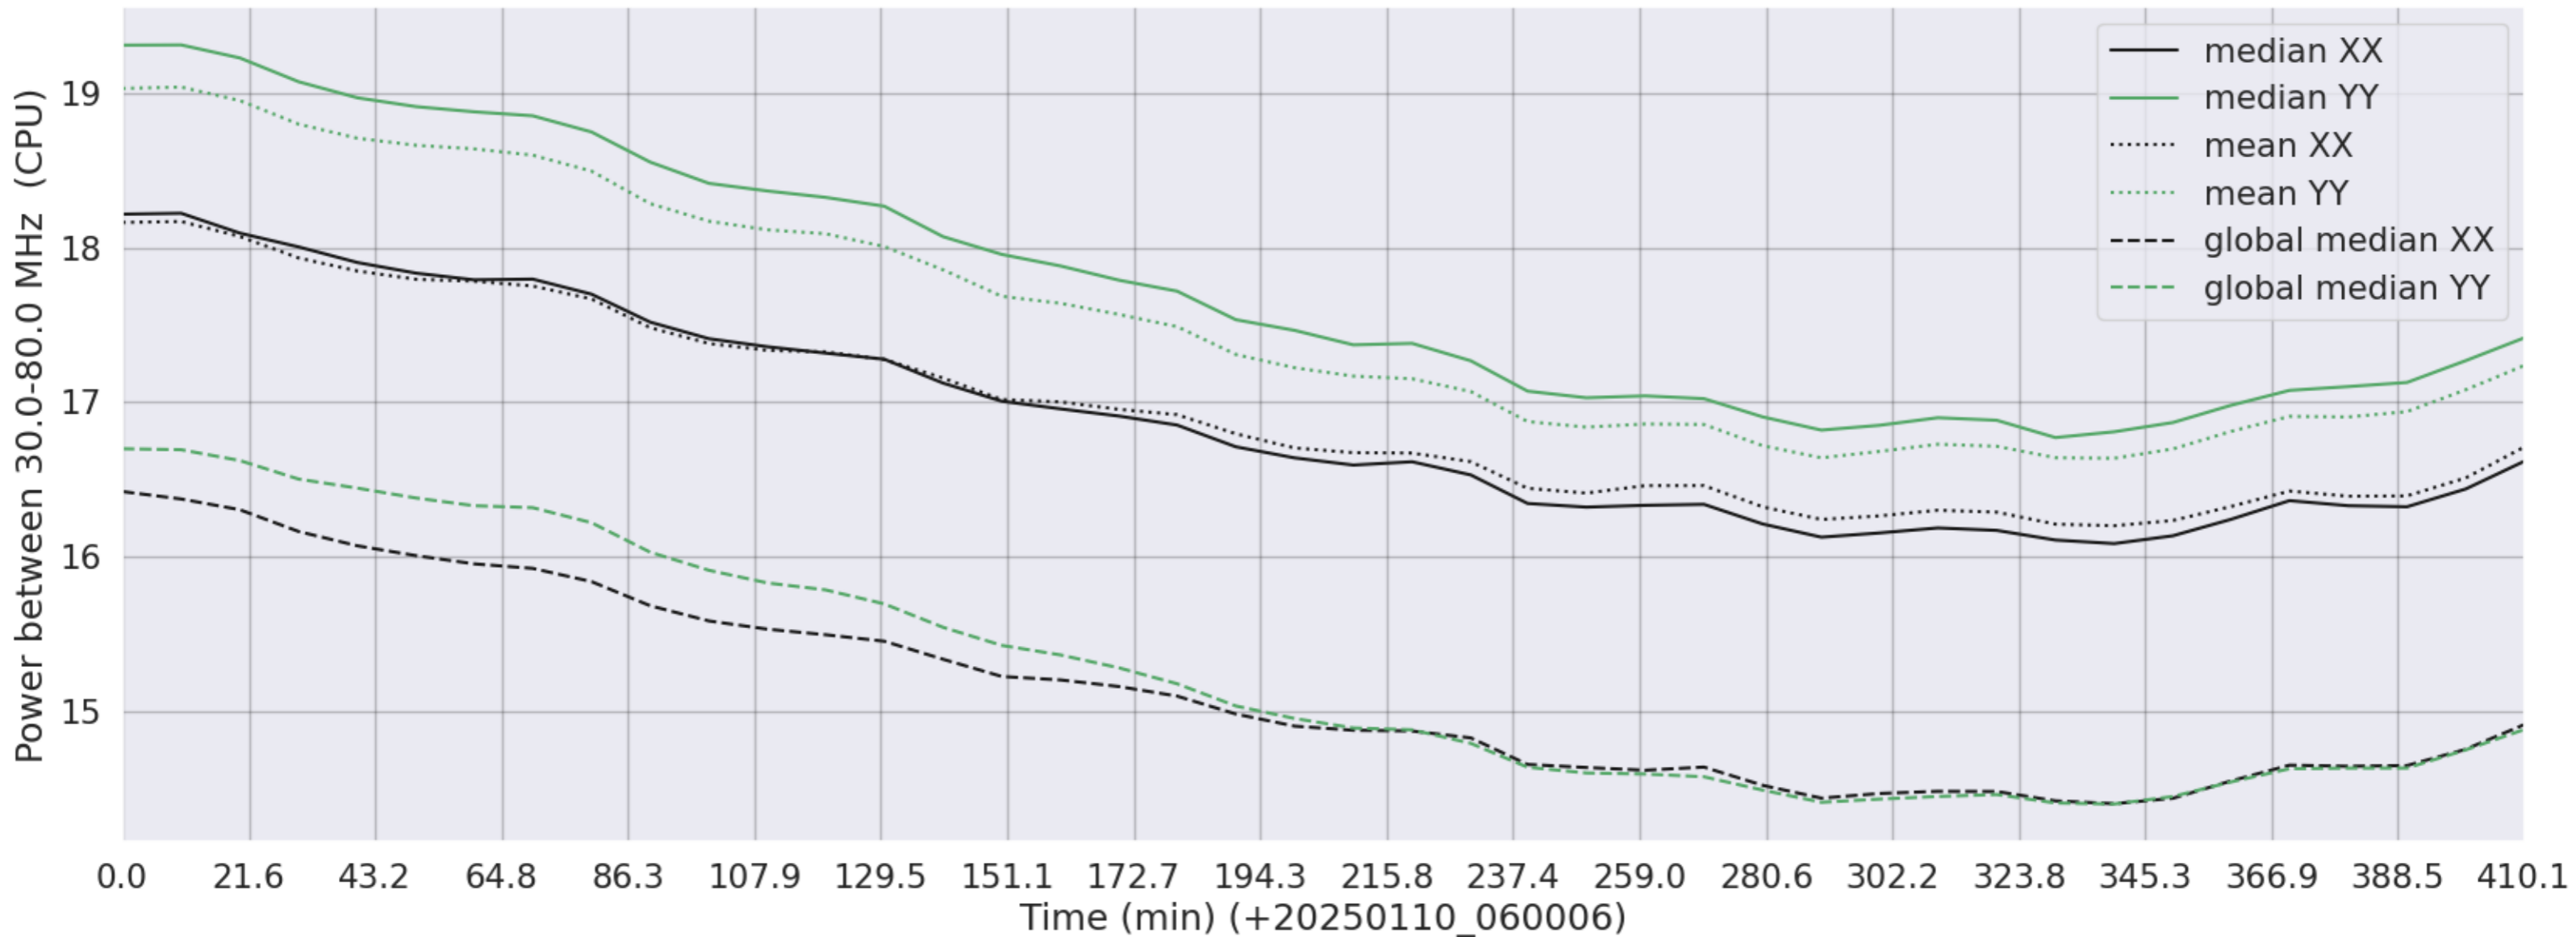

LWA033 - Correlator# 161 - XX FLAGS:Good - YY FLAGS:Good

LWA035 - Correlator# 160 - XX FLAGS:Good - YY FLAGS:Good