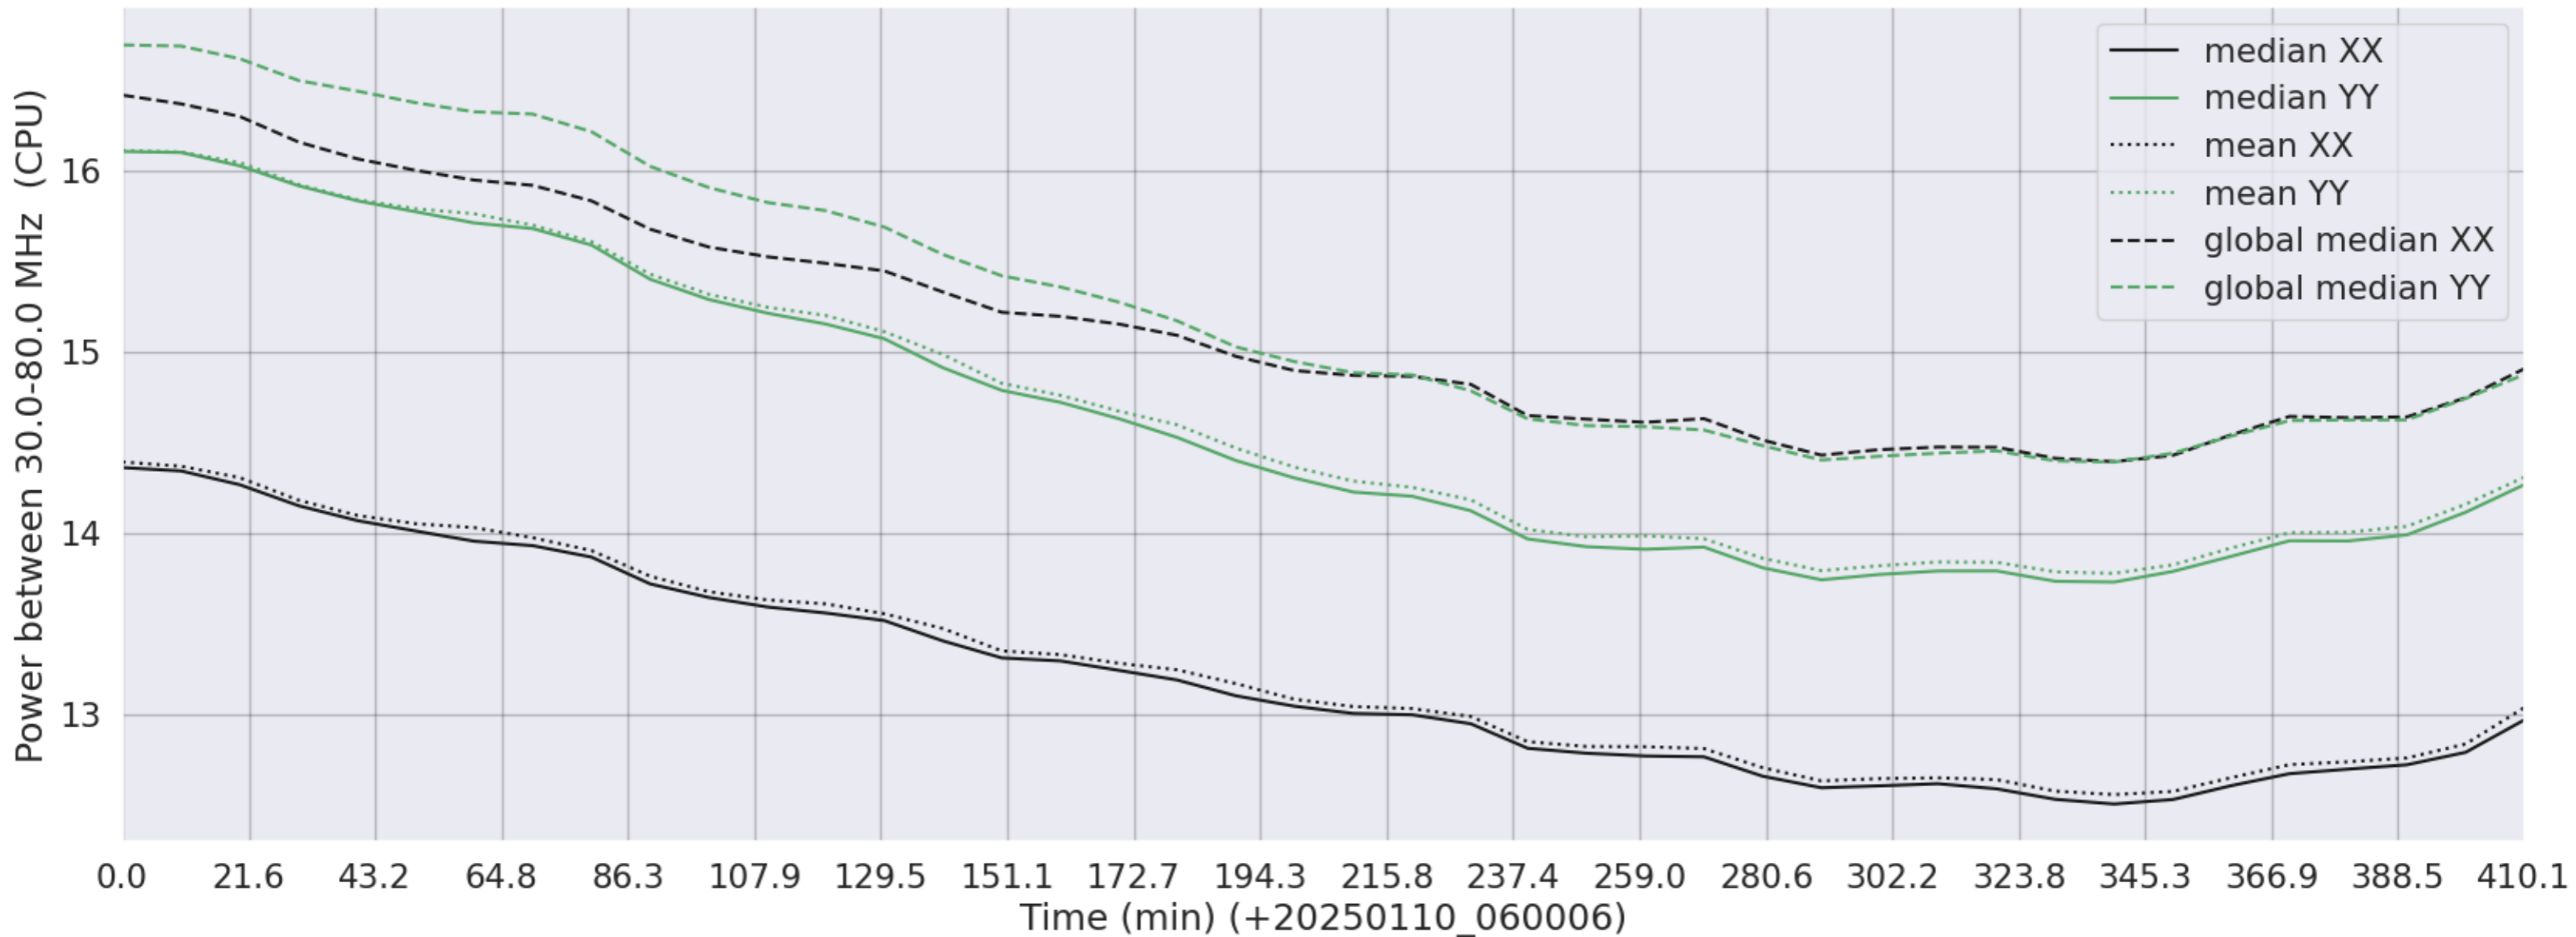

LWA324 - Correlator# 122 - XX FLAGS:Good - YY FLAGS:Good

LWA055 - Correlator# 121 - XX FLAGS:Good - YY FLAGS:Good