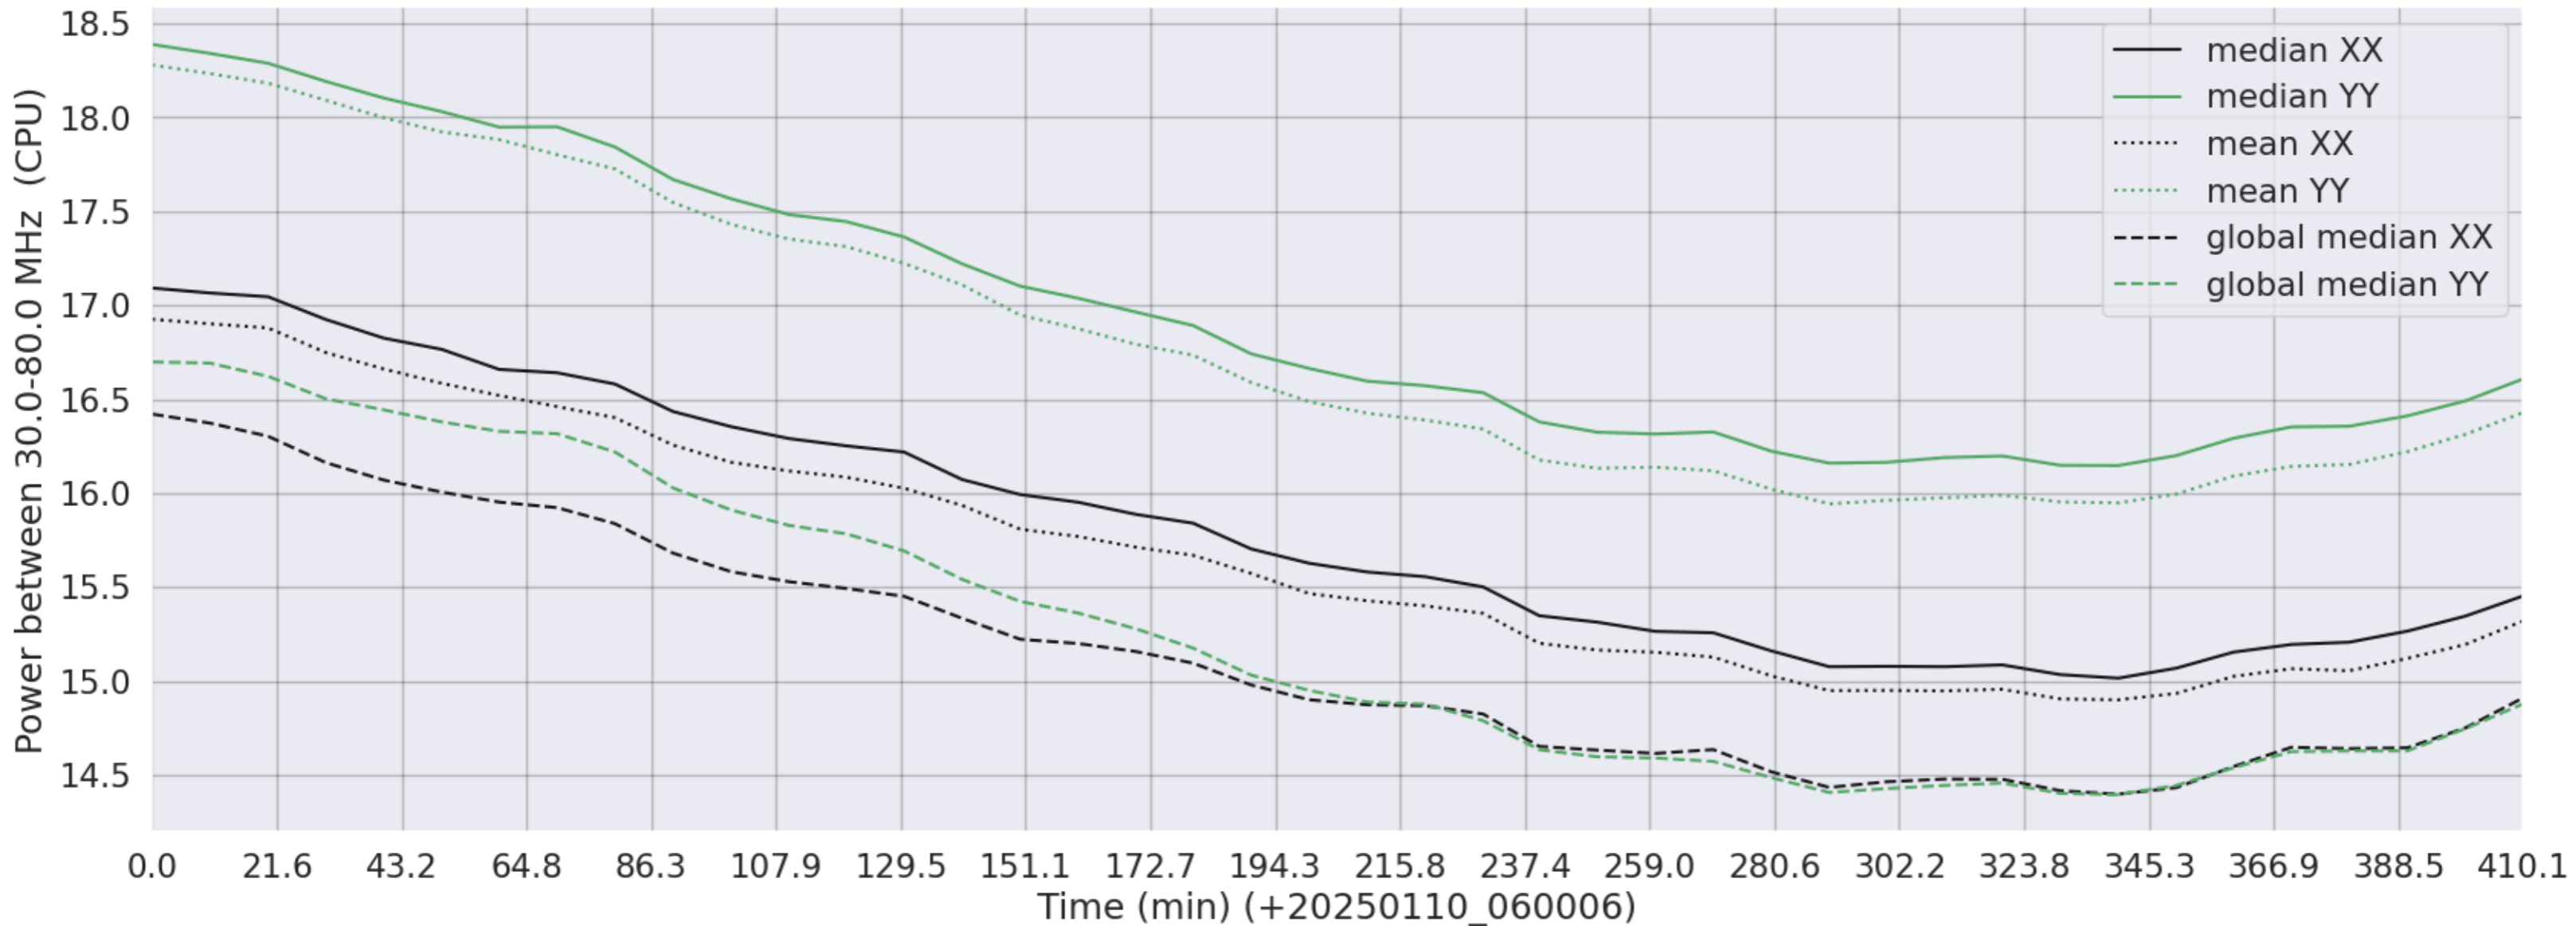

LWA311 - Correlator# 016 - XX FLAGS:Good - YY FLAGS:Good

LWA310 - Correlator# 017 - XX FLAGS:Good - YY FLAGS:Good

LWA313 - Correlator# 018 - XX FLAGS:Good - YY FLAGS:Good

LWA312 - Correlator# 019 - XX FLAGS:Good - YY FLAGS:Good