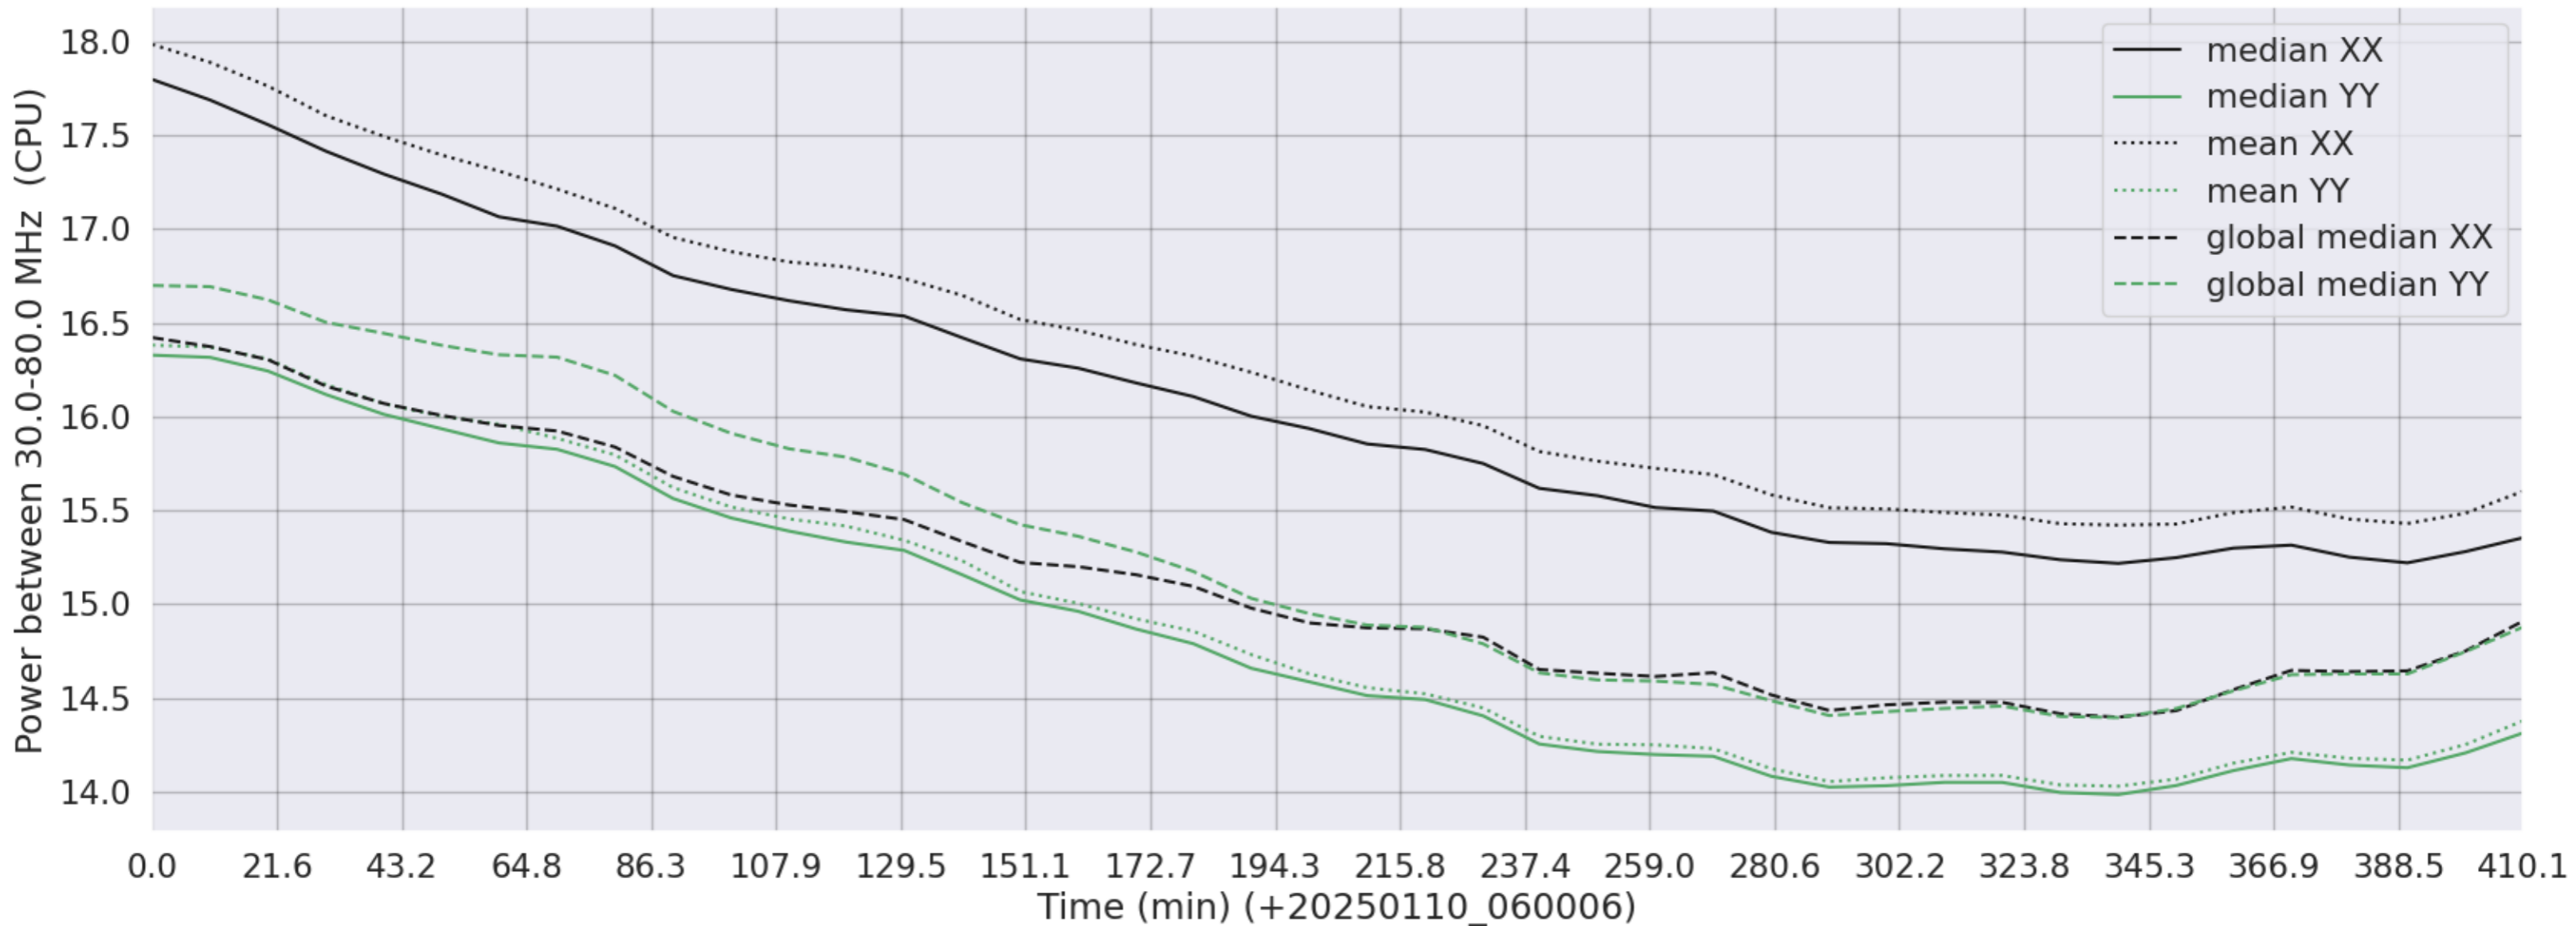

LWA077 - Correlator# 088 - XX FLAGS:Good - YY FLAGS:Good

LWA075 - Correlator# 089 - XX FLAGS:Good - YY FLAGS:Good

LWA275 - Correlator# 090 - XX FLAGS:Good - YY FLAGS:Good

LWA274 - Correlator# 091 - XX FLAGS:Good - YY FLAGS:Good