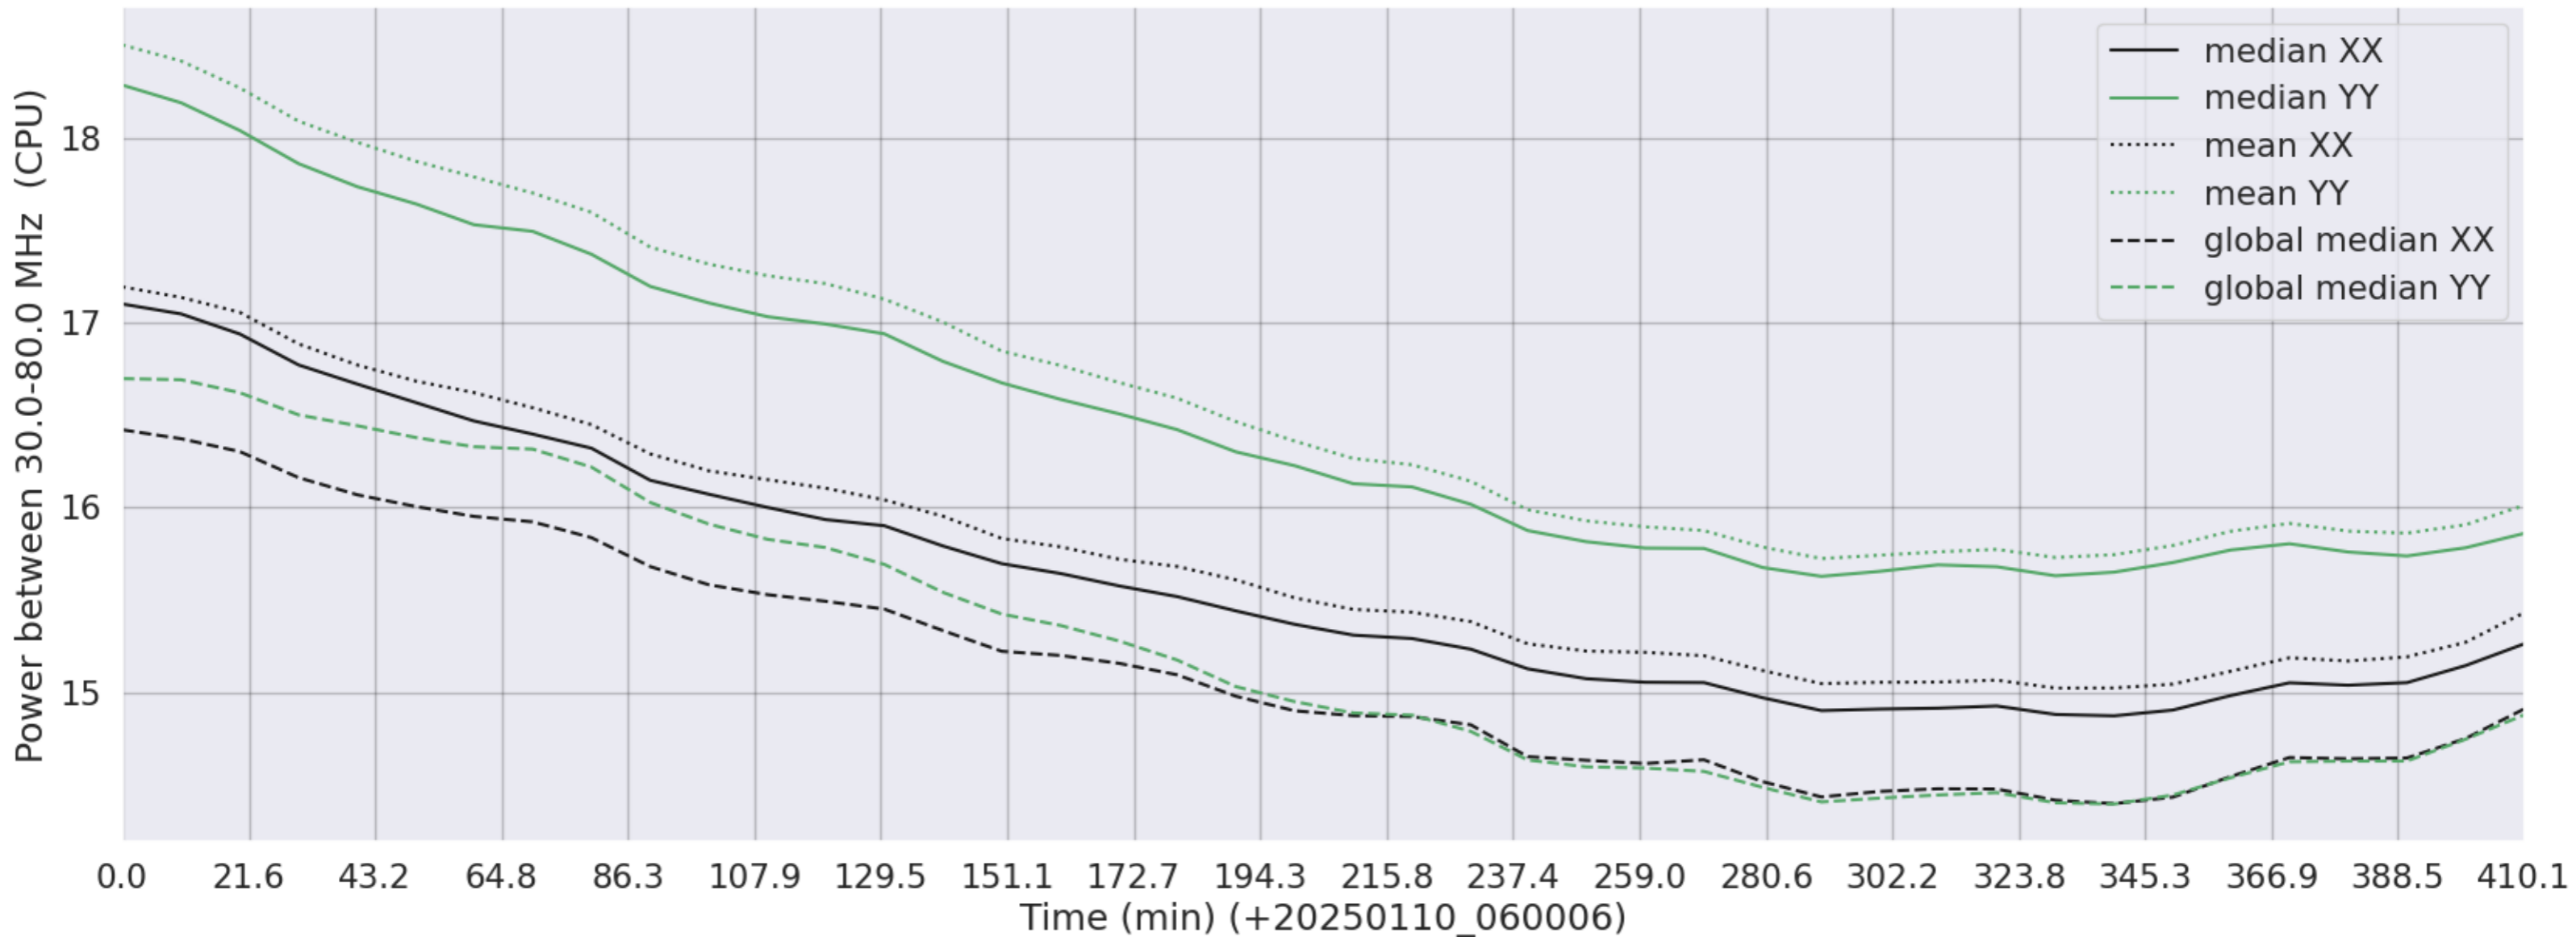

LWA302 - Correlator# 092 - XX FLAGS:Good - YY FLAGS:Good

LWA286 - Correlator# 093 - XX FLAGS:Good - YY FLAGS:Good

LWA363 - Correlator# 094 - XX FLAGS:Good - YY FLAGS:Good

LWA323 - Correlator# 095 - XX FLAGS:Good - YY FLAGS:Good