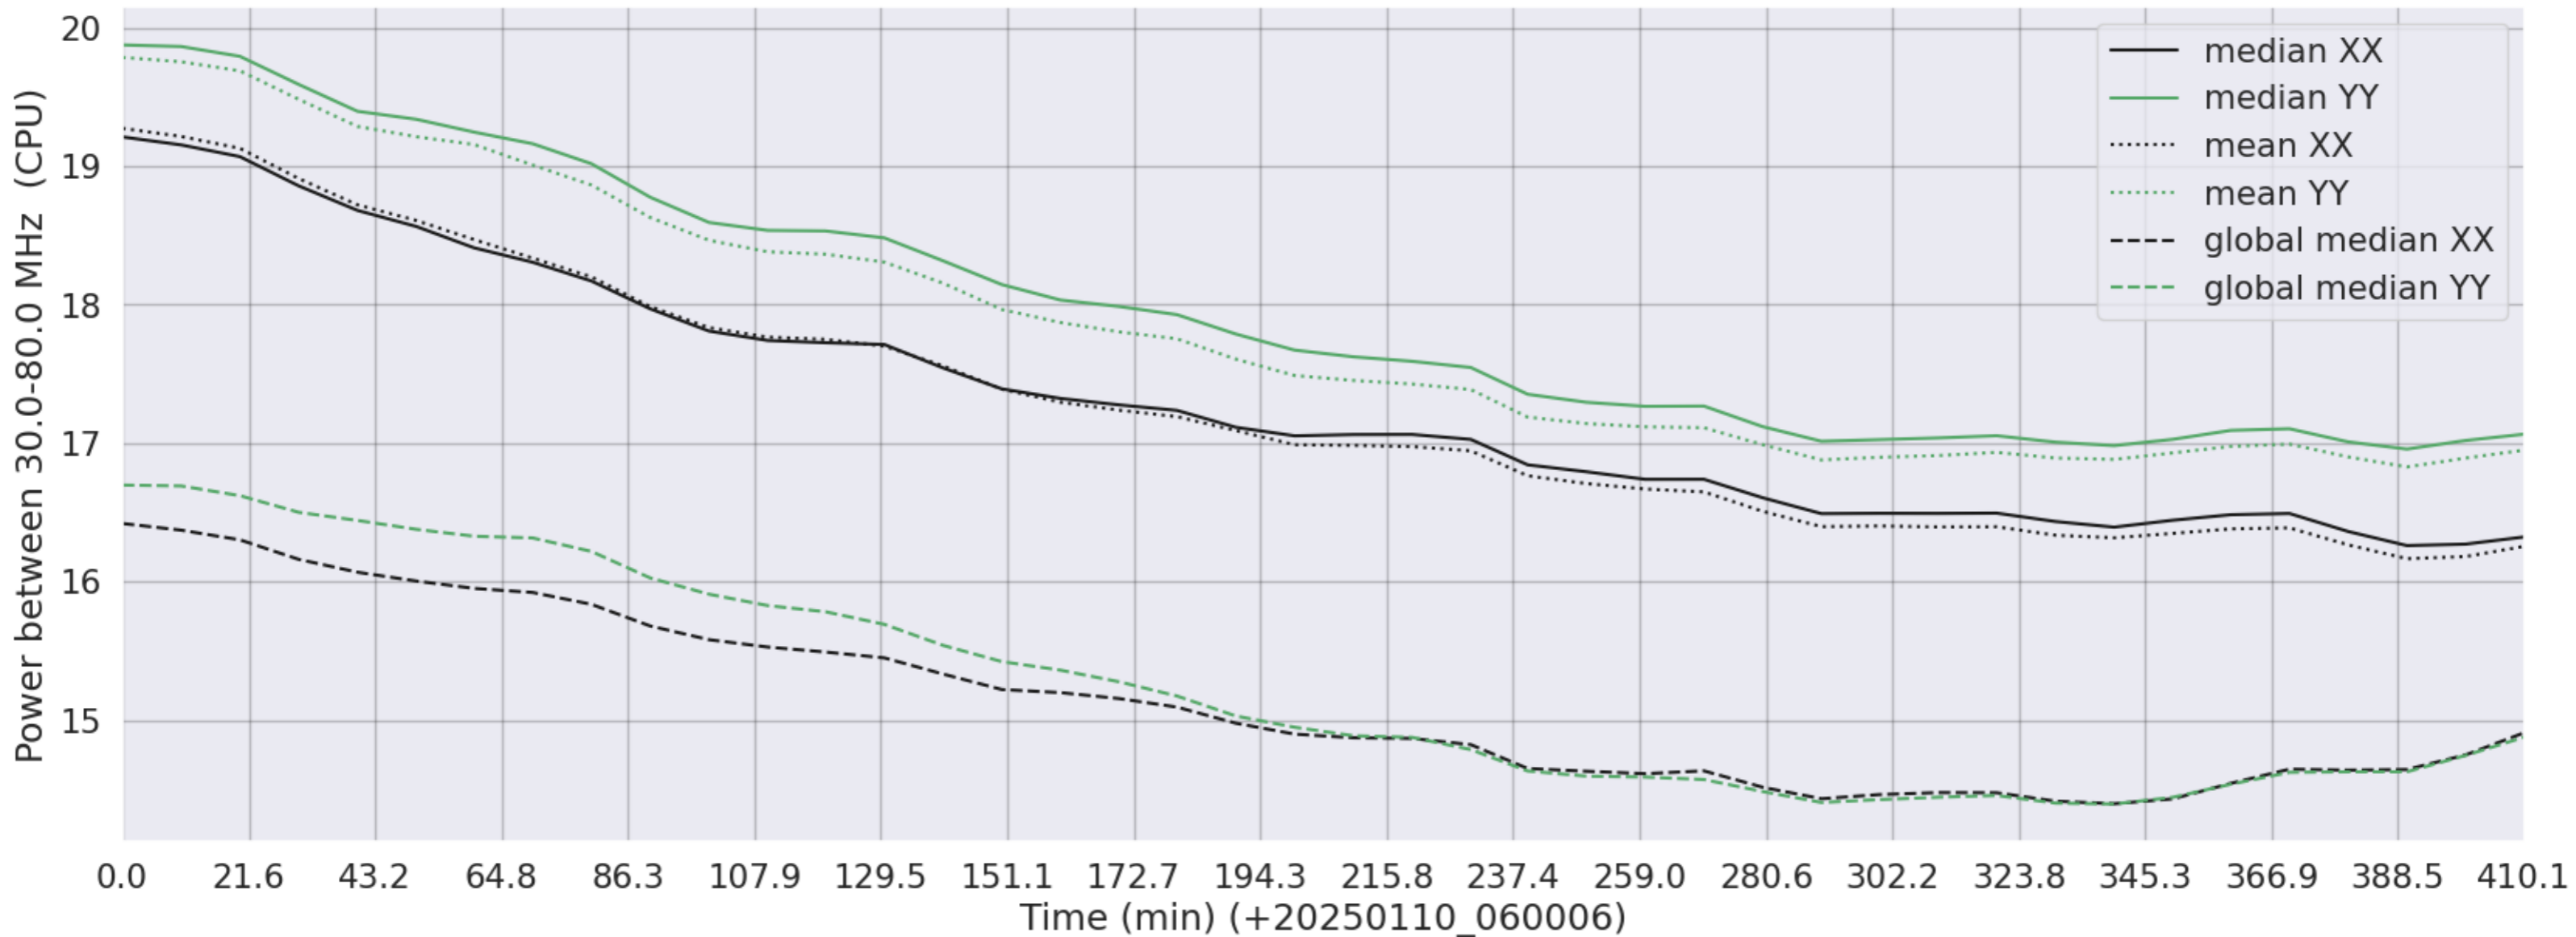

LWA343 - Correlator# 058 - XX FLAGS:Good - YY FLAGS:Good

LWA335 - Correlator# 057 - XX FLAGS:Good - YY FLAGS:Good