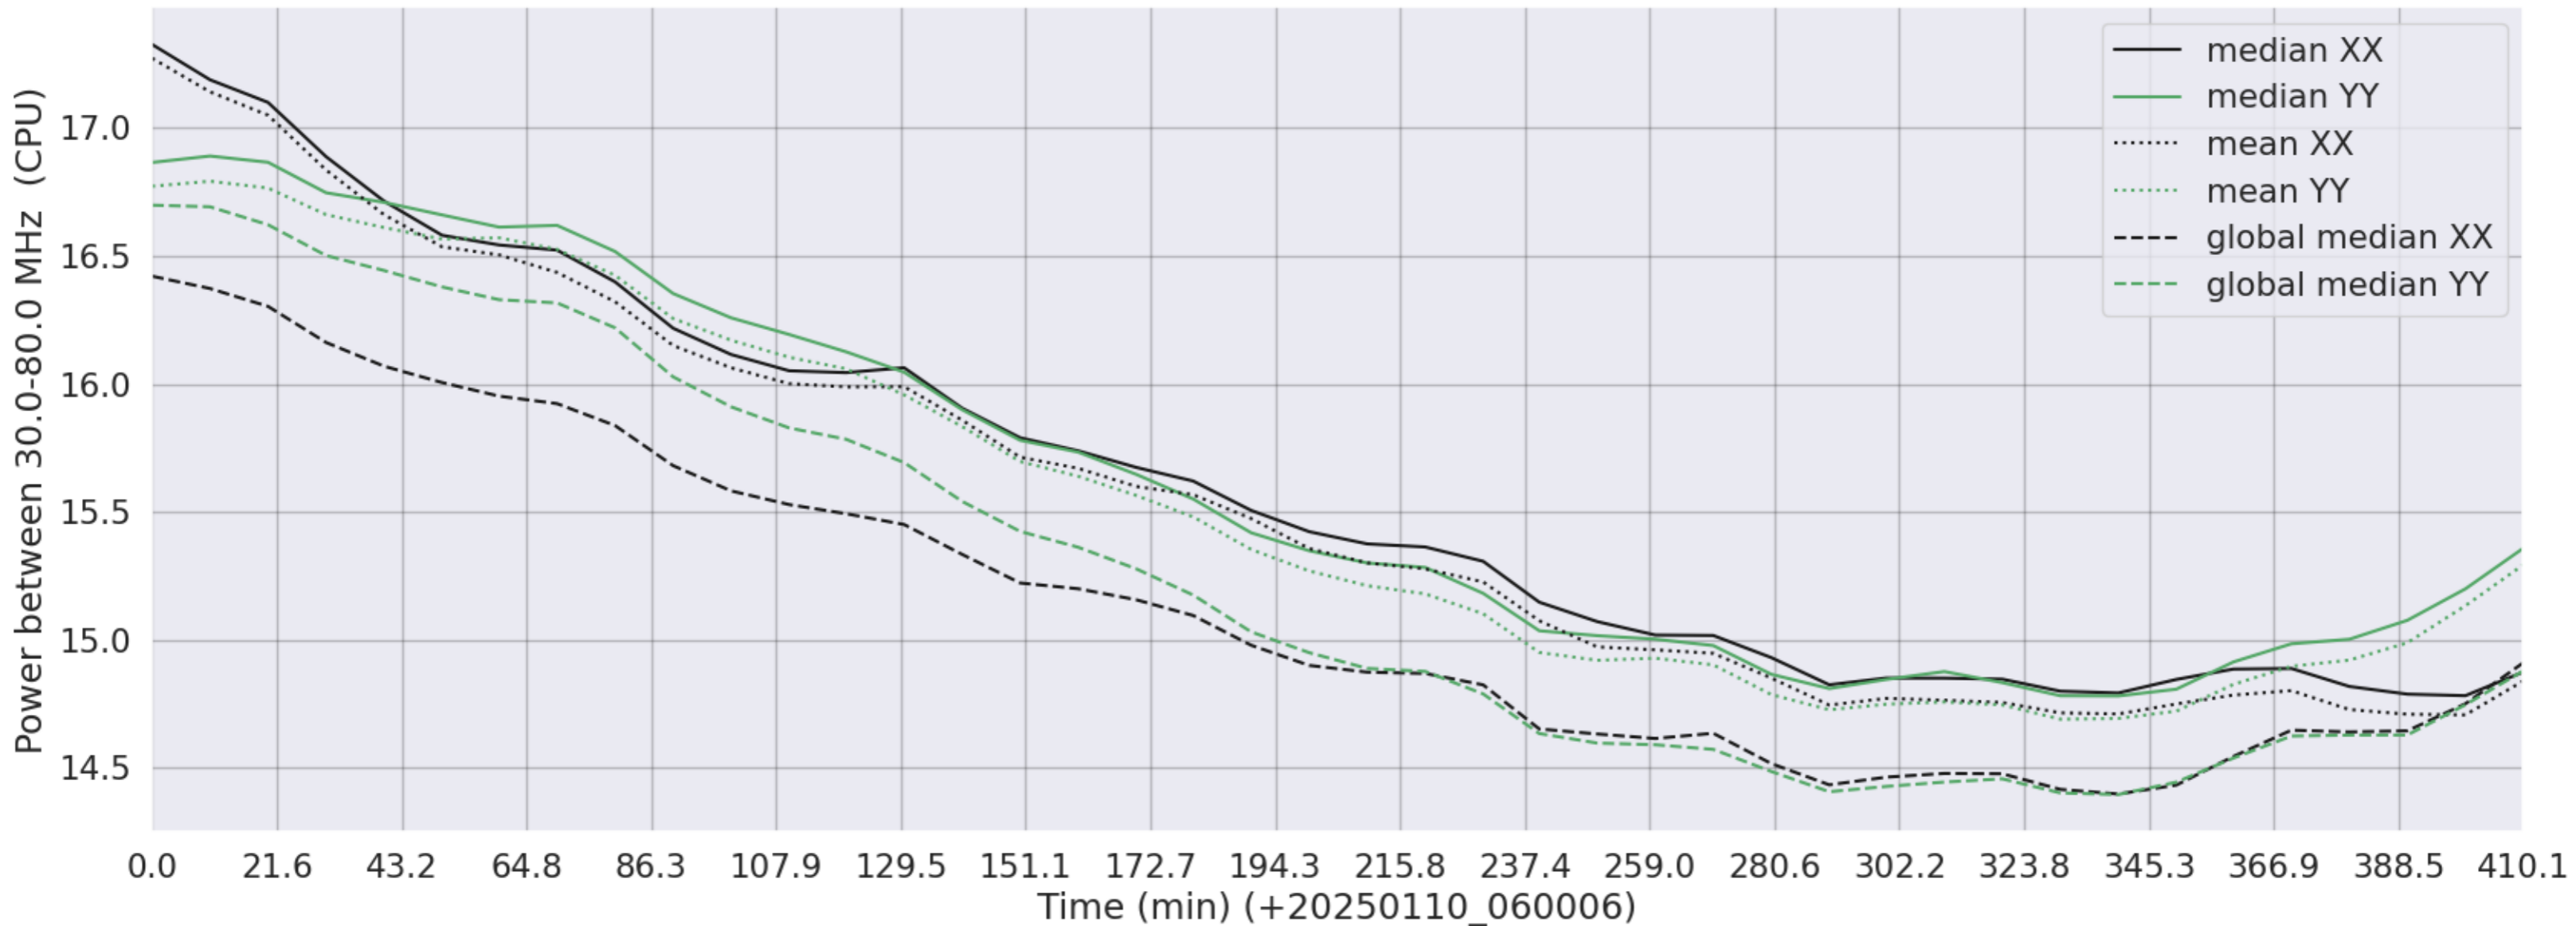

LWA266 - Correlator# 000 - XX FLAGS:Good - YY FLAGS:Good

LWA259 - Correlator# 001 - XX FLAGS:Good - YY FLAGS:Good

LWA268 - Correlator# 002 - XX FLAGS:Good - YY FLAGS:Good

LWA267 - Correlator# 003 - XX FLAGS:Good - YY FLAGS:Good