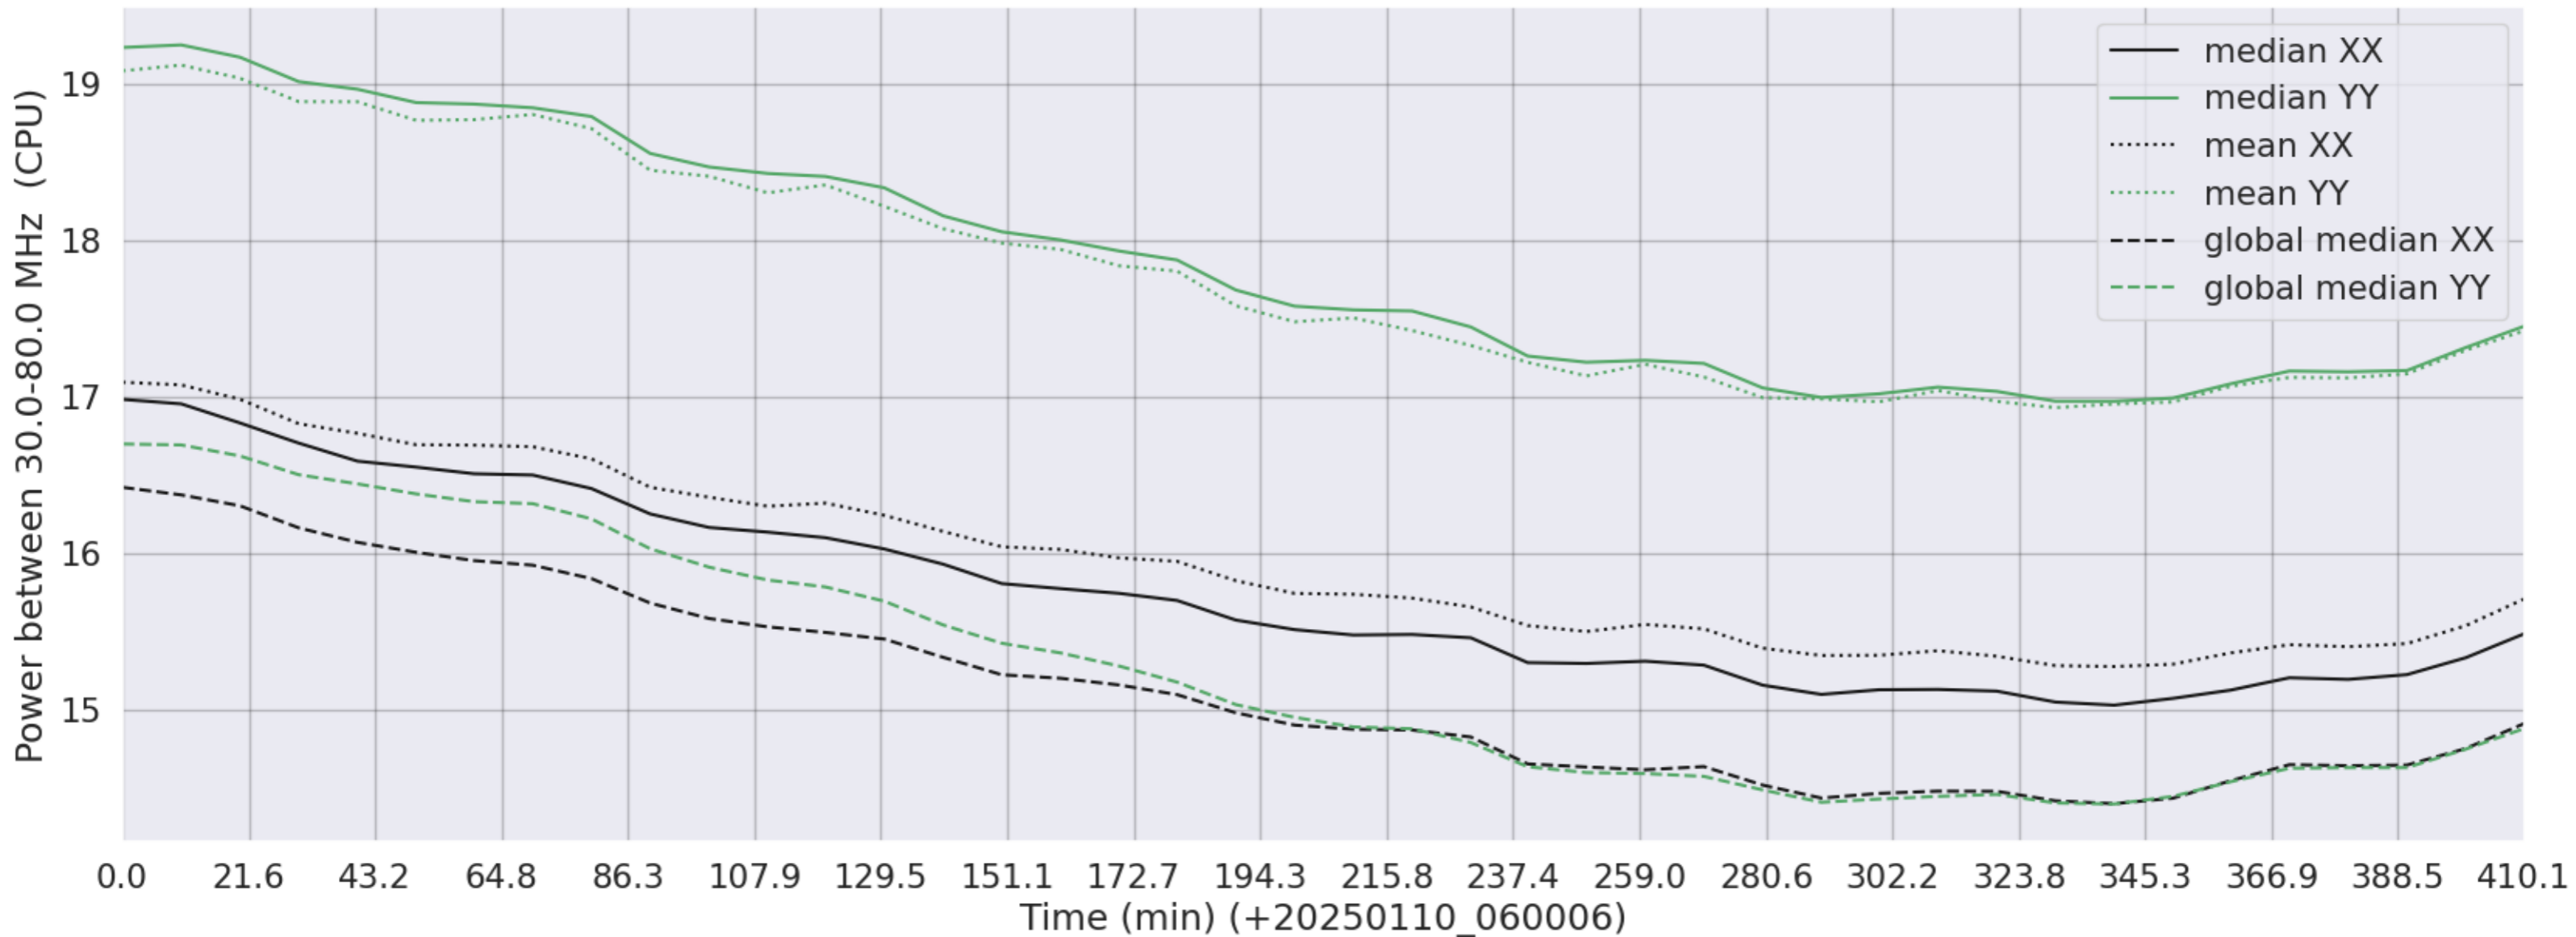

LWA072 - Correlator# 171 - XX FLAGS:Good - YY FLAGS:Good

LWA097 - Correlator# 170 - XX FLAGS:Good - YY FLAGS:Good