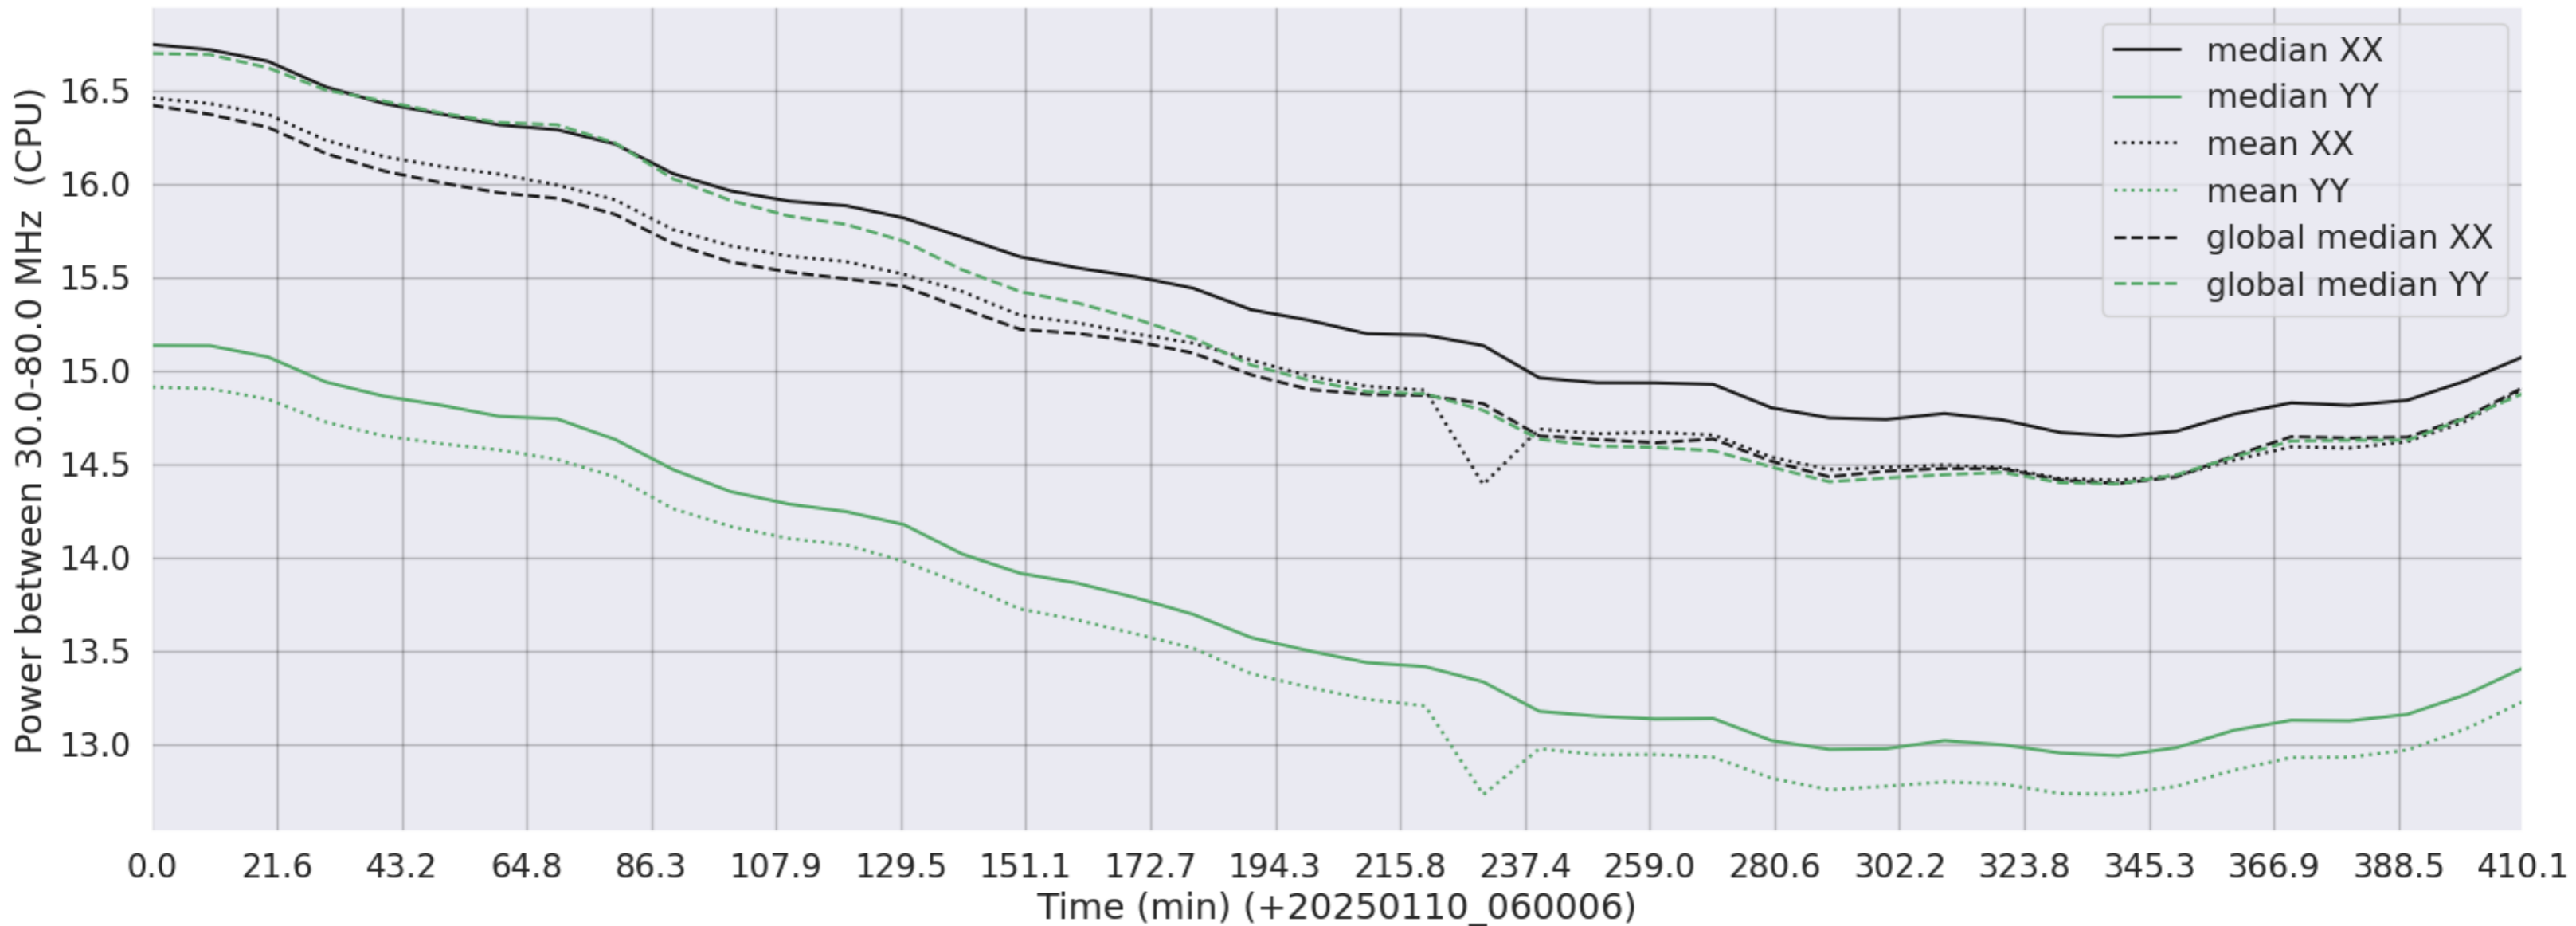

LWA143 - Correlator# 210 - XX FLAGS:Good - YY FLAGS:Good

LWA082 - Correlator# 209 - XX FLAGS:Good - YY FLAGS:Good