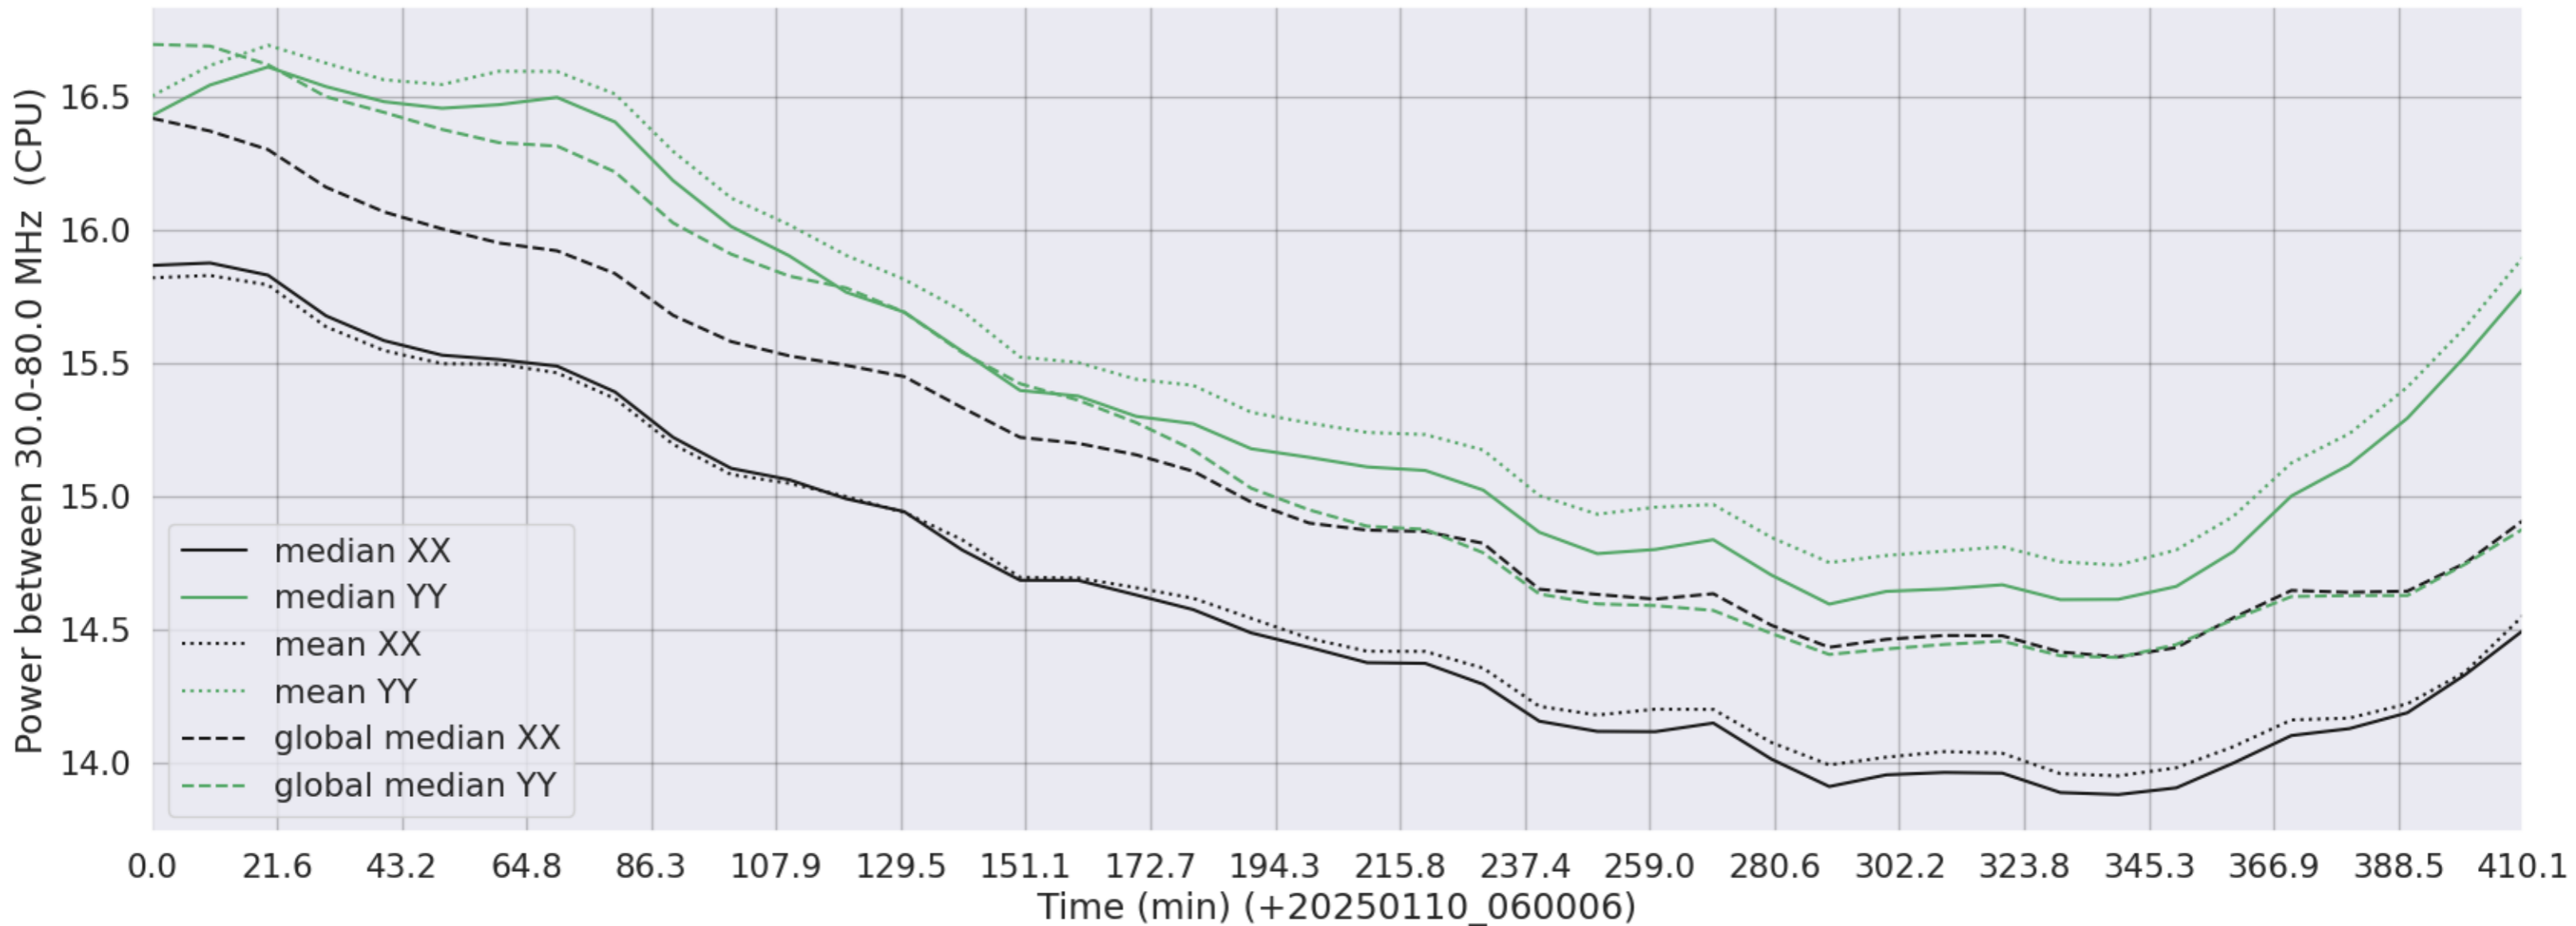

LWA316 - Correlator# 155 - XX FLAGS:Good - YY FLAGS:Good

LWA325 - Correlator# 154 - XX FLAGS:Good - YY FLAGS:Good