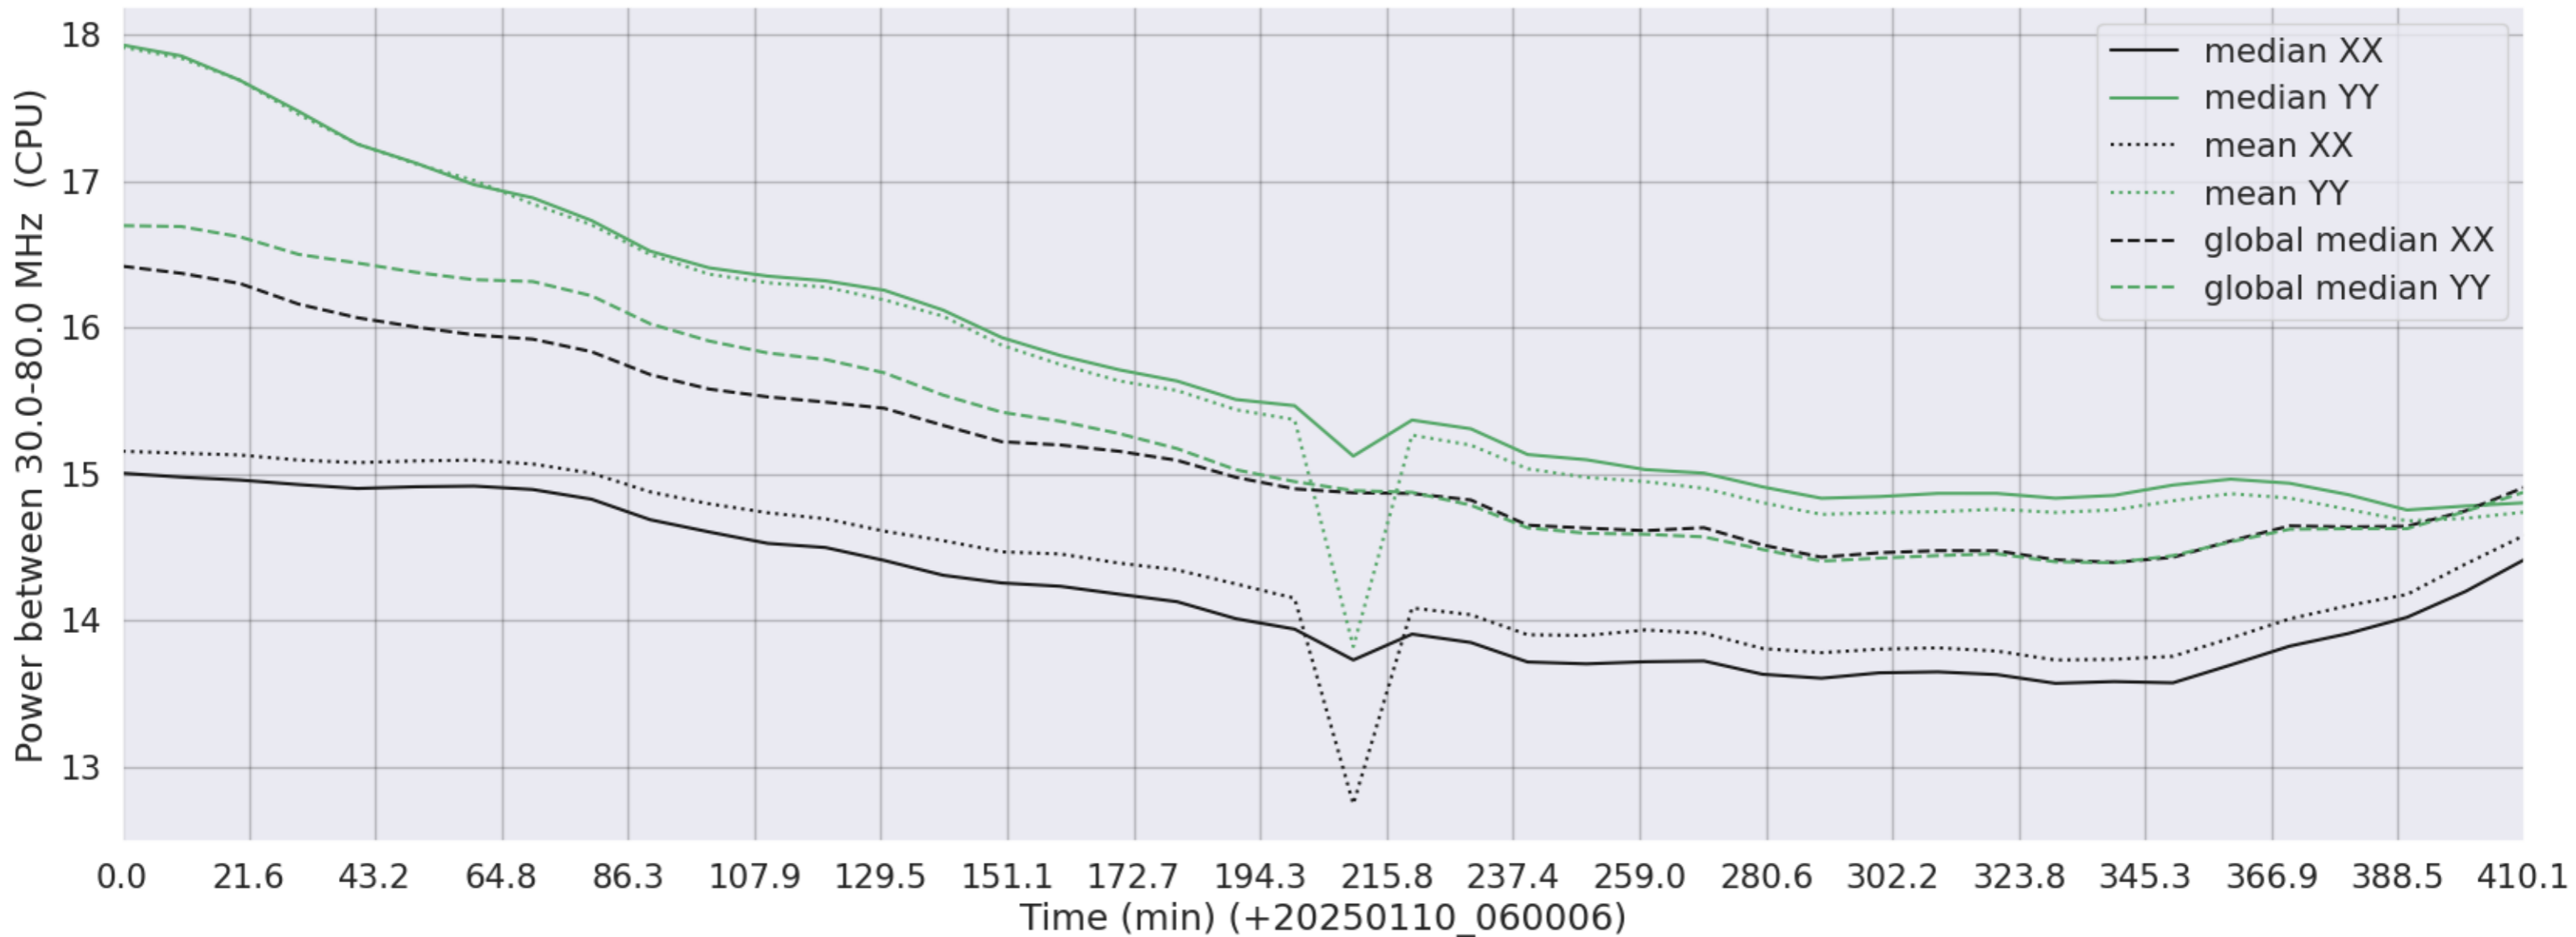

LWA272 - Correlator# 038 - XX FLAGS:Good - YY FLAGS:Good

LWA263 - Correlator# 037 - XX FLAGS:Good - YY FLAGS:Good