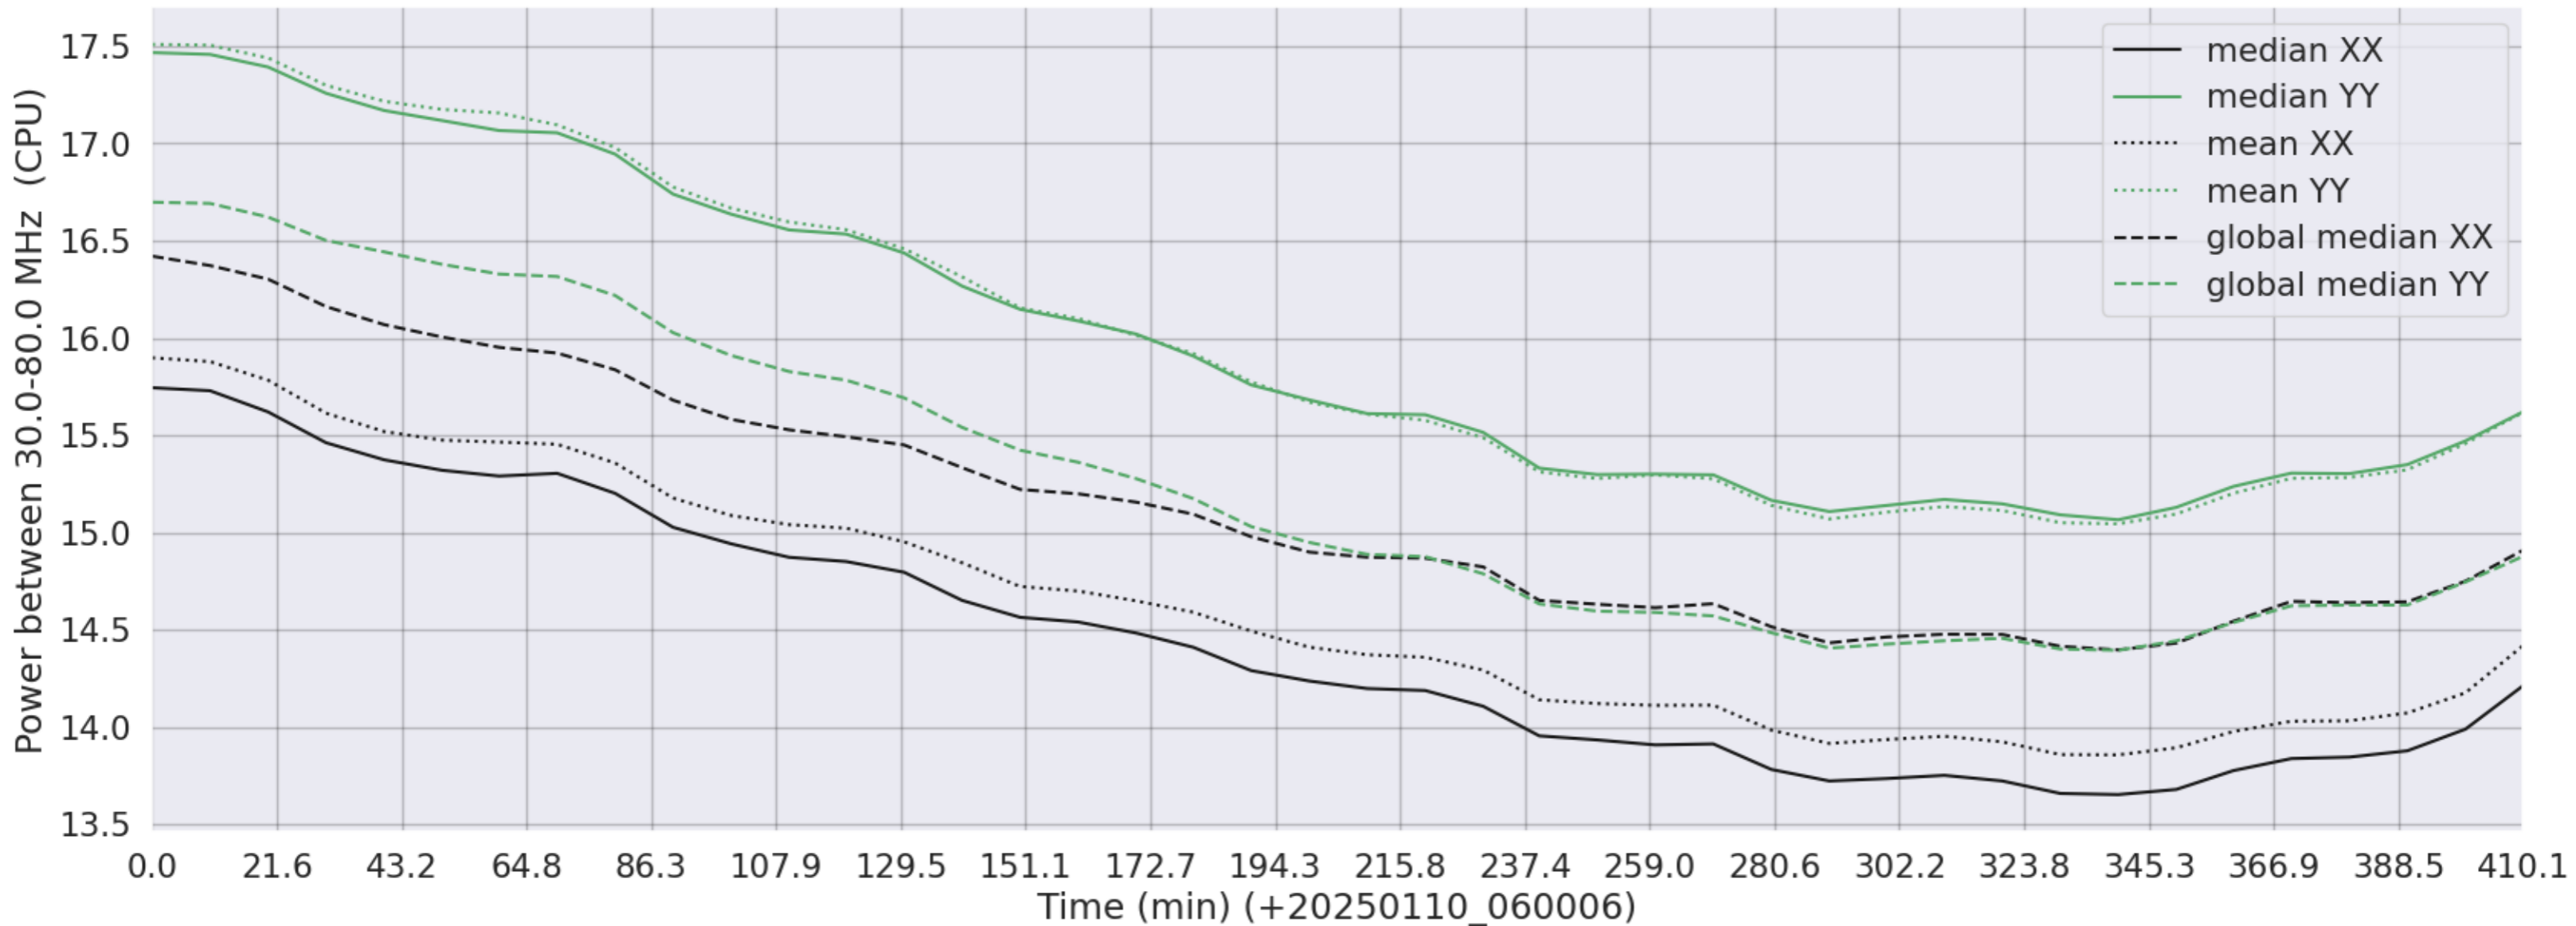

LWA232 - Correlator# 307 - XX FLAGS:Good - YY FLAGS:Good

LWA236 - Correlator# 308 - XX FLAGS:Good - YY FLAGS:Good

LWA235 - Correlator# 309 - XX FLAGS:Good - YY FLAGS:HighTimeVar+BadSpecShape

LWA238 - Correlator# 310 - XX FLAGS:Good - YY FLAGS:Good