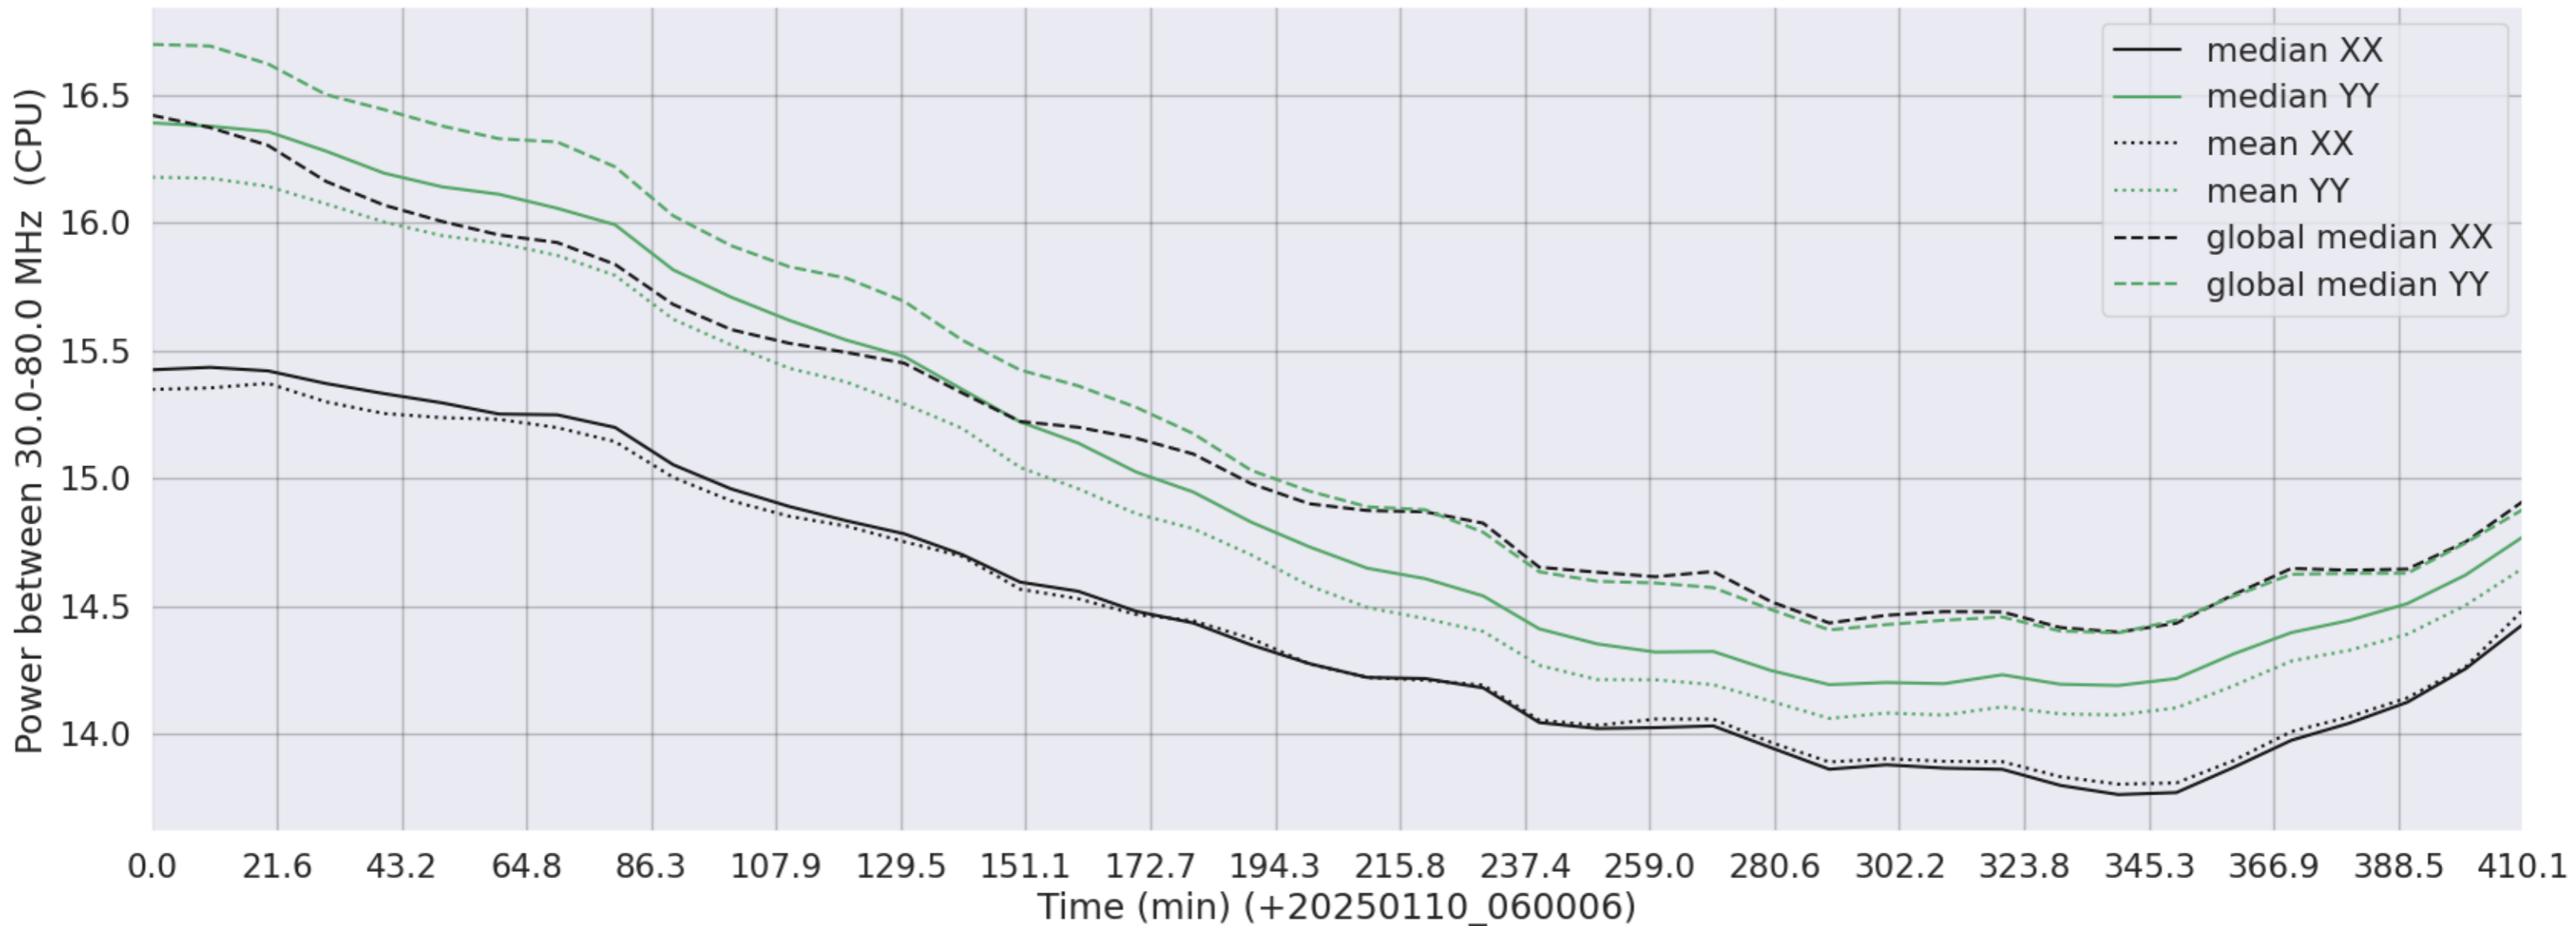

LWA285 - Correlator# 013 - XX FLAGS:Good - YY FLAGS:Good

LWA307 - Correlator# 012 - XX FLAGS:Good - YY FLAGS:Good