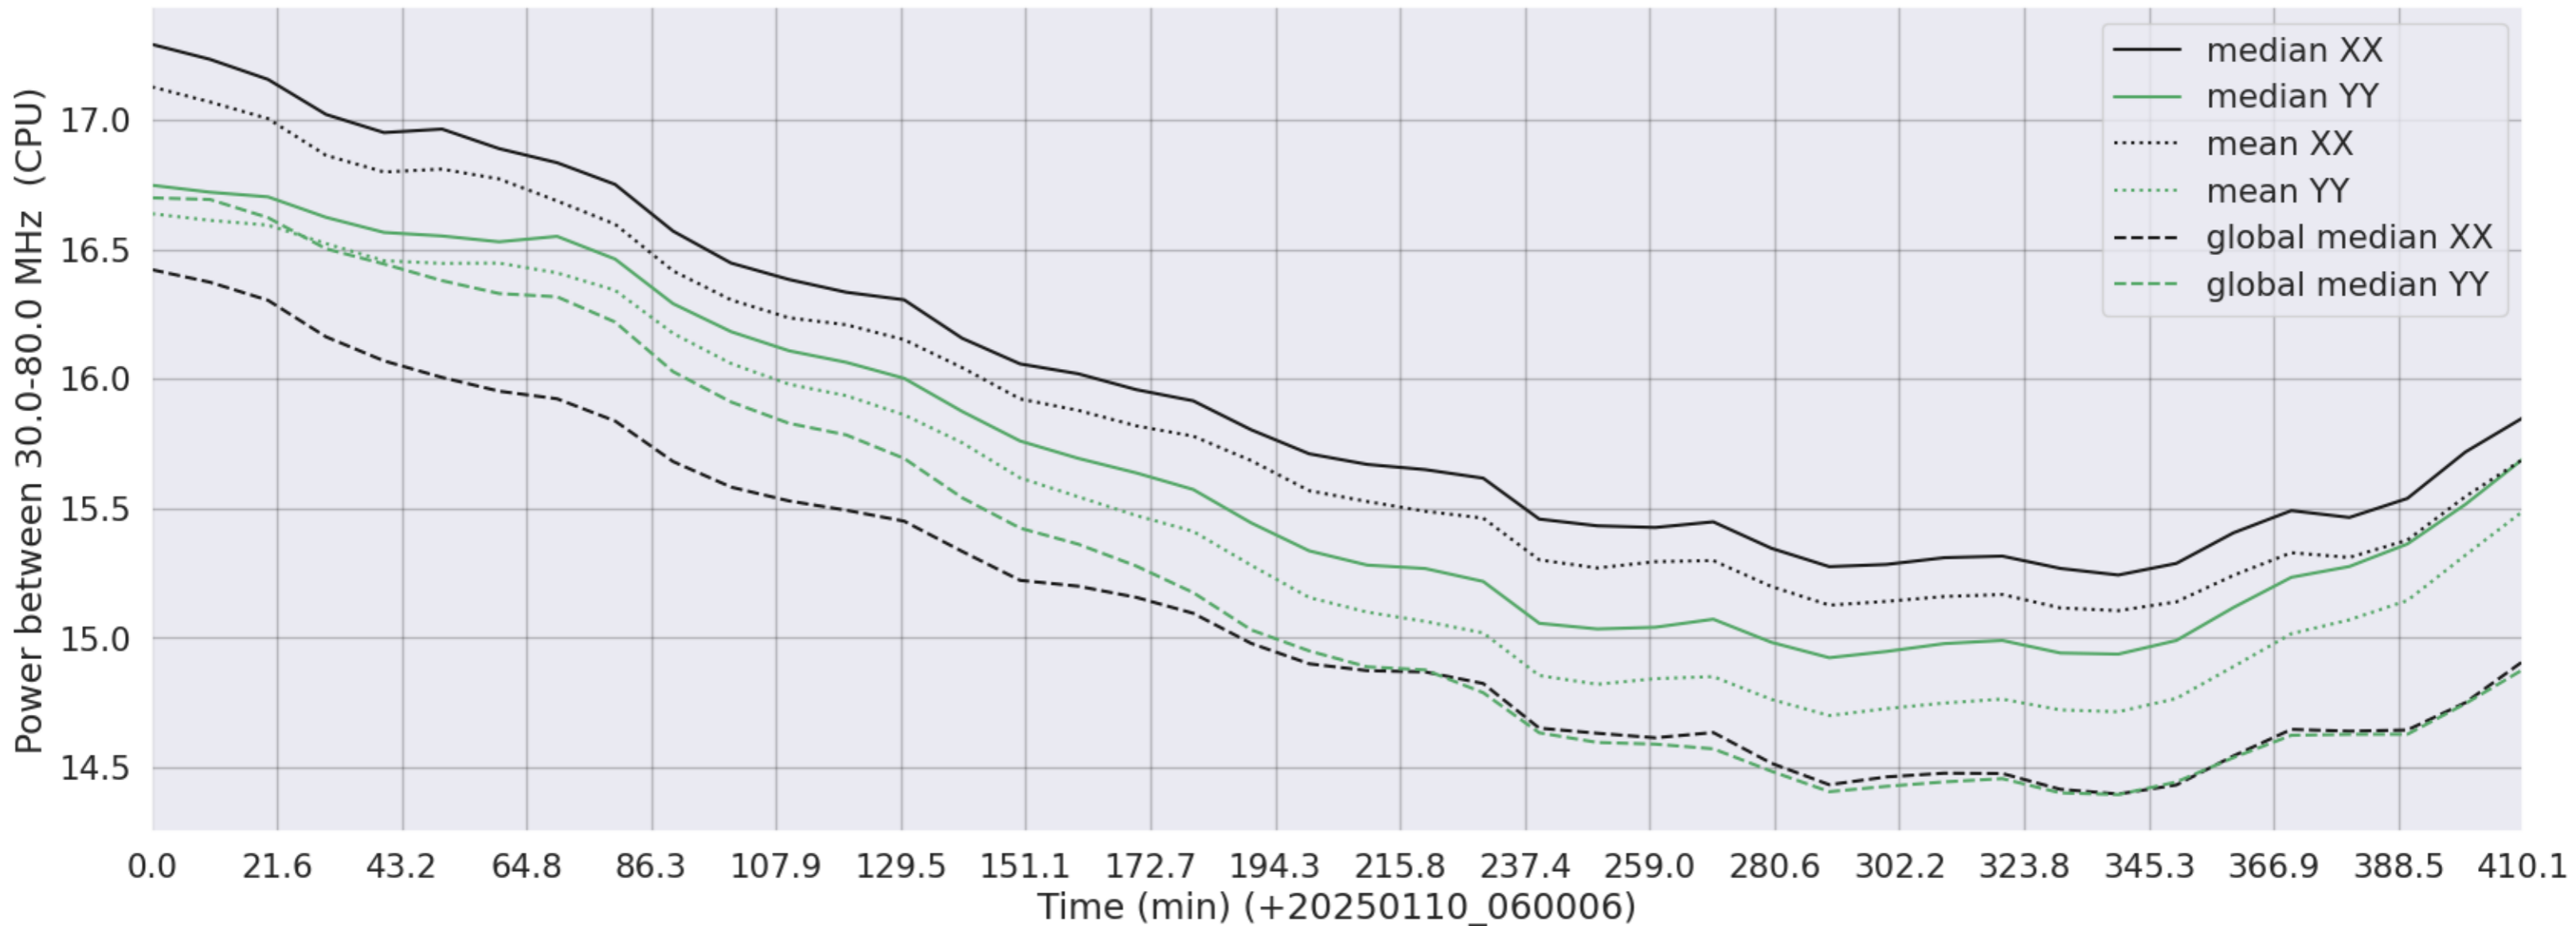

LWA319 - Correlator# 190 - XX FLAGS:Good - YY FLAGS:Good

LWA289 - Correlator# 189 - XX FLAGS:Good - YY FLAGS:Good