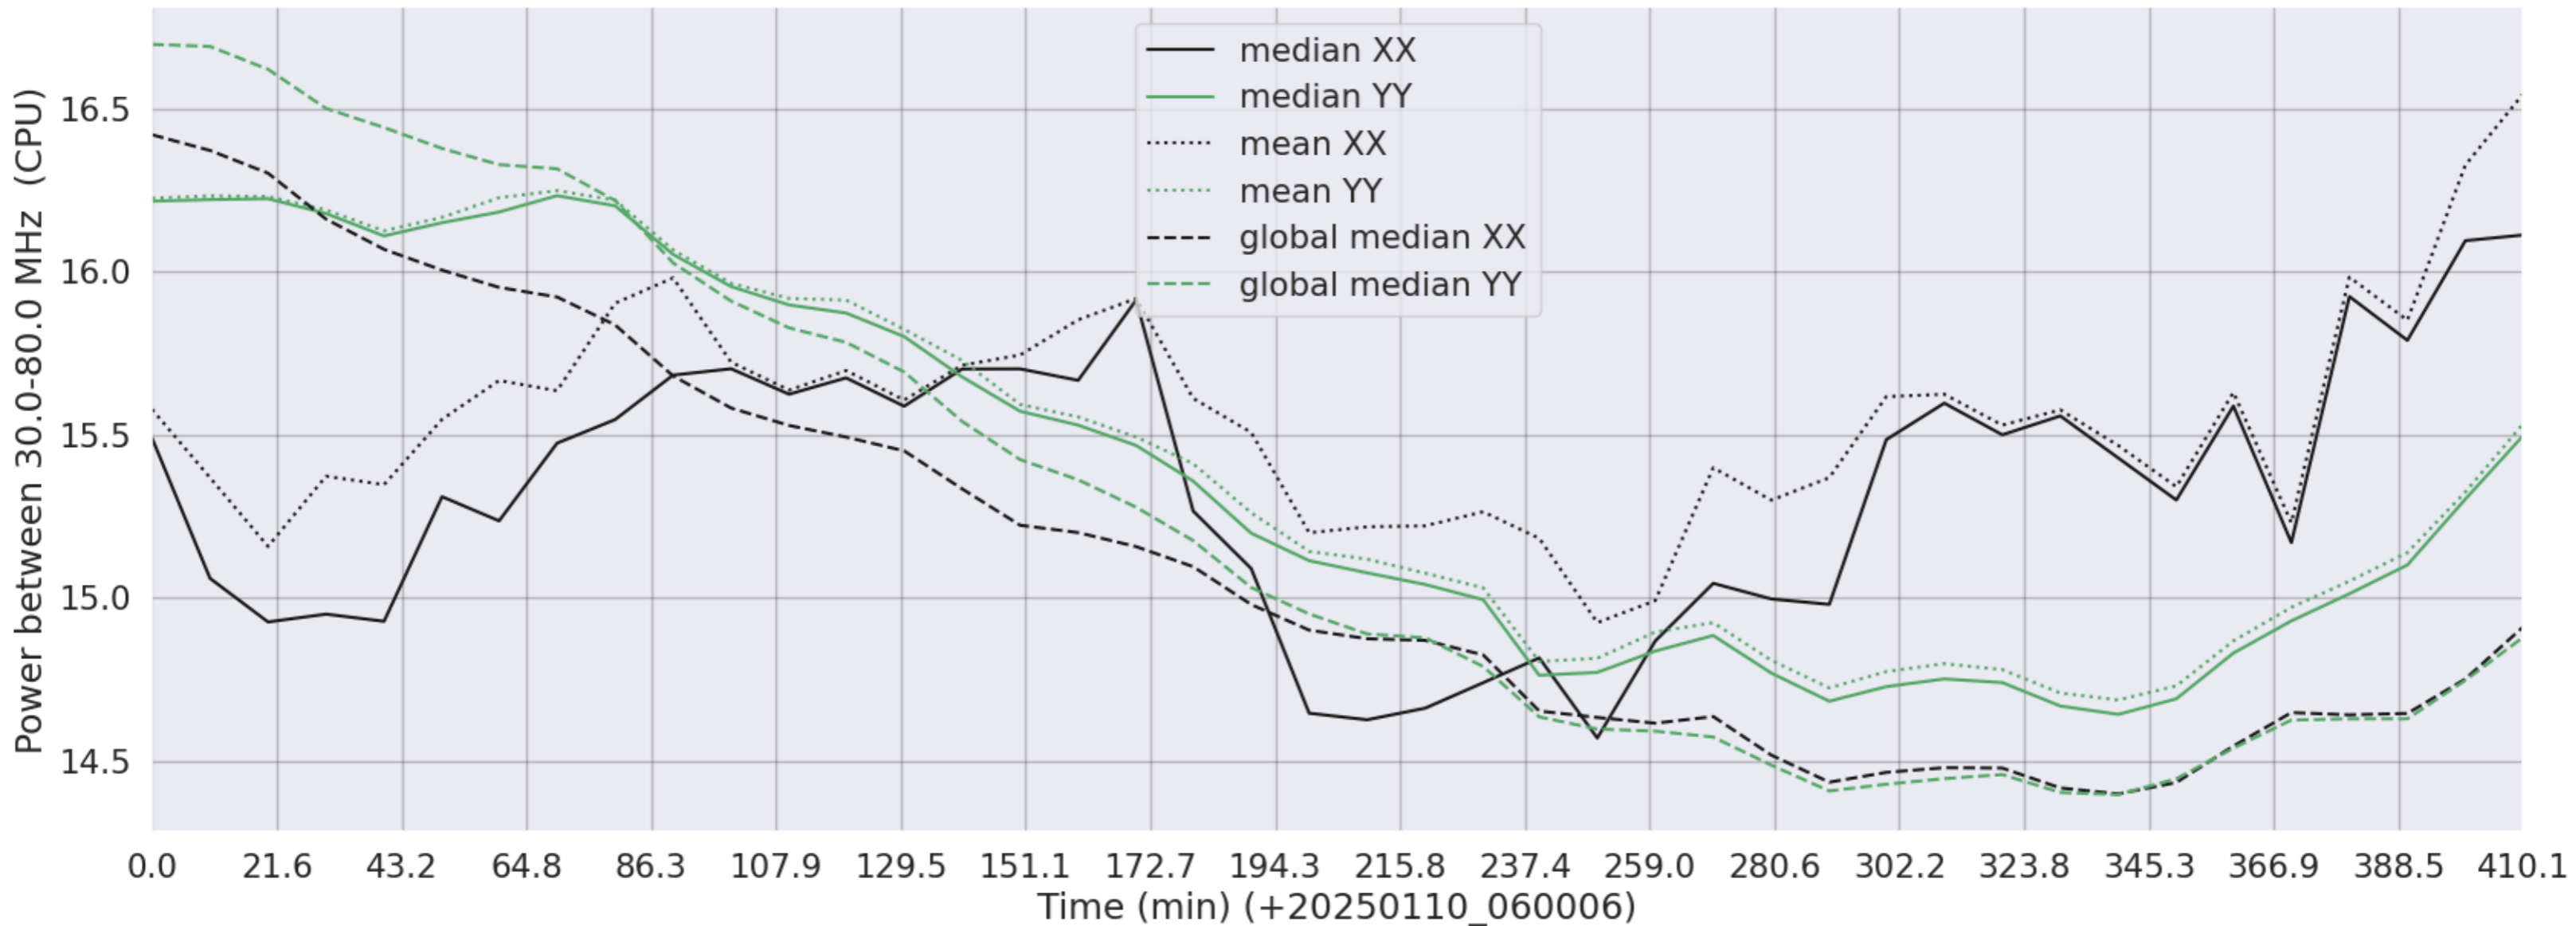

LWA270 - Correlator# 039 - XX FLAGS:Good - YY FLAGS:Good

LWA272 - Correlator# 038 - XX FLAGS:Good - YY FLAGS:Good