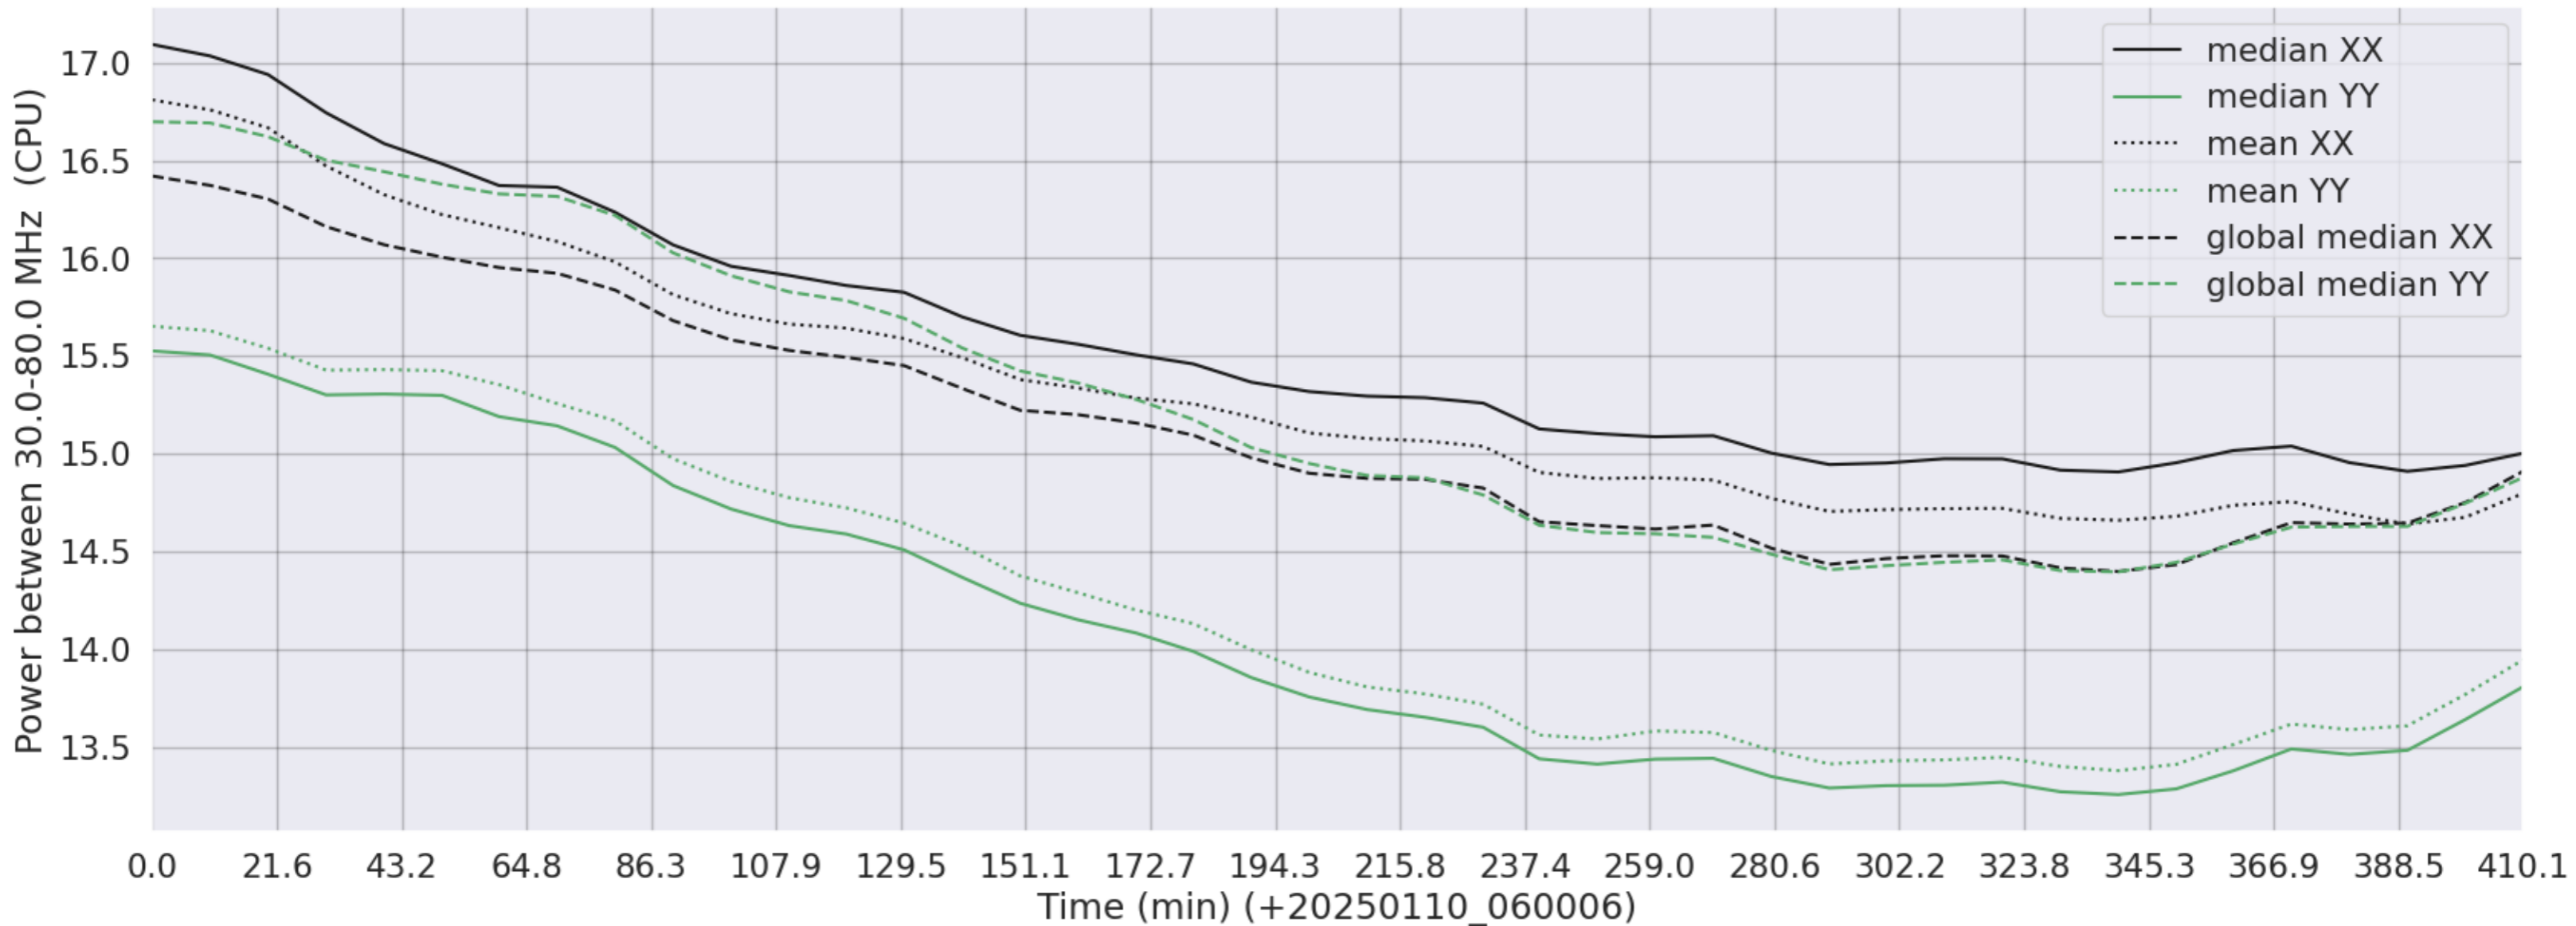

LWA309 - Correlator# 014 - XX FLAGS:Good - YY FLAGS:Good

LWA285 - Correlator# 013 - XX FLAGS:Good - YY FLAGS:Good