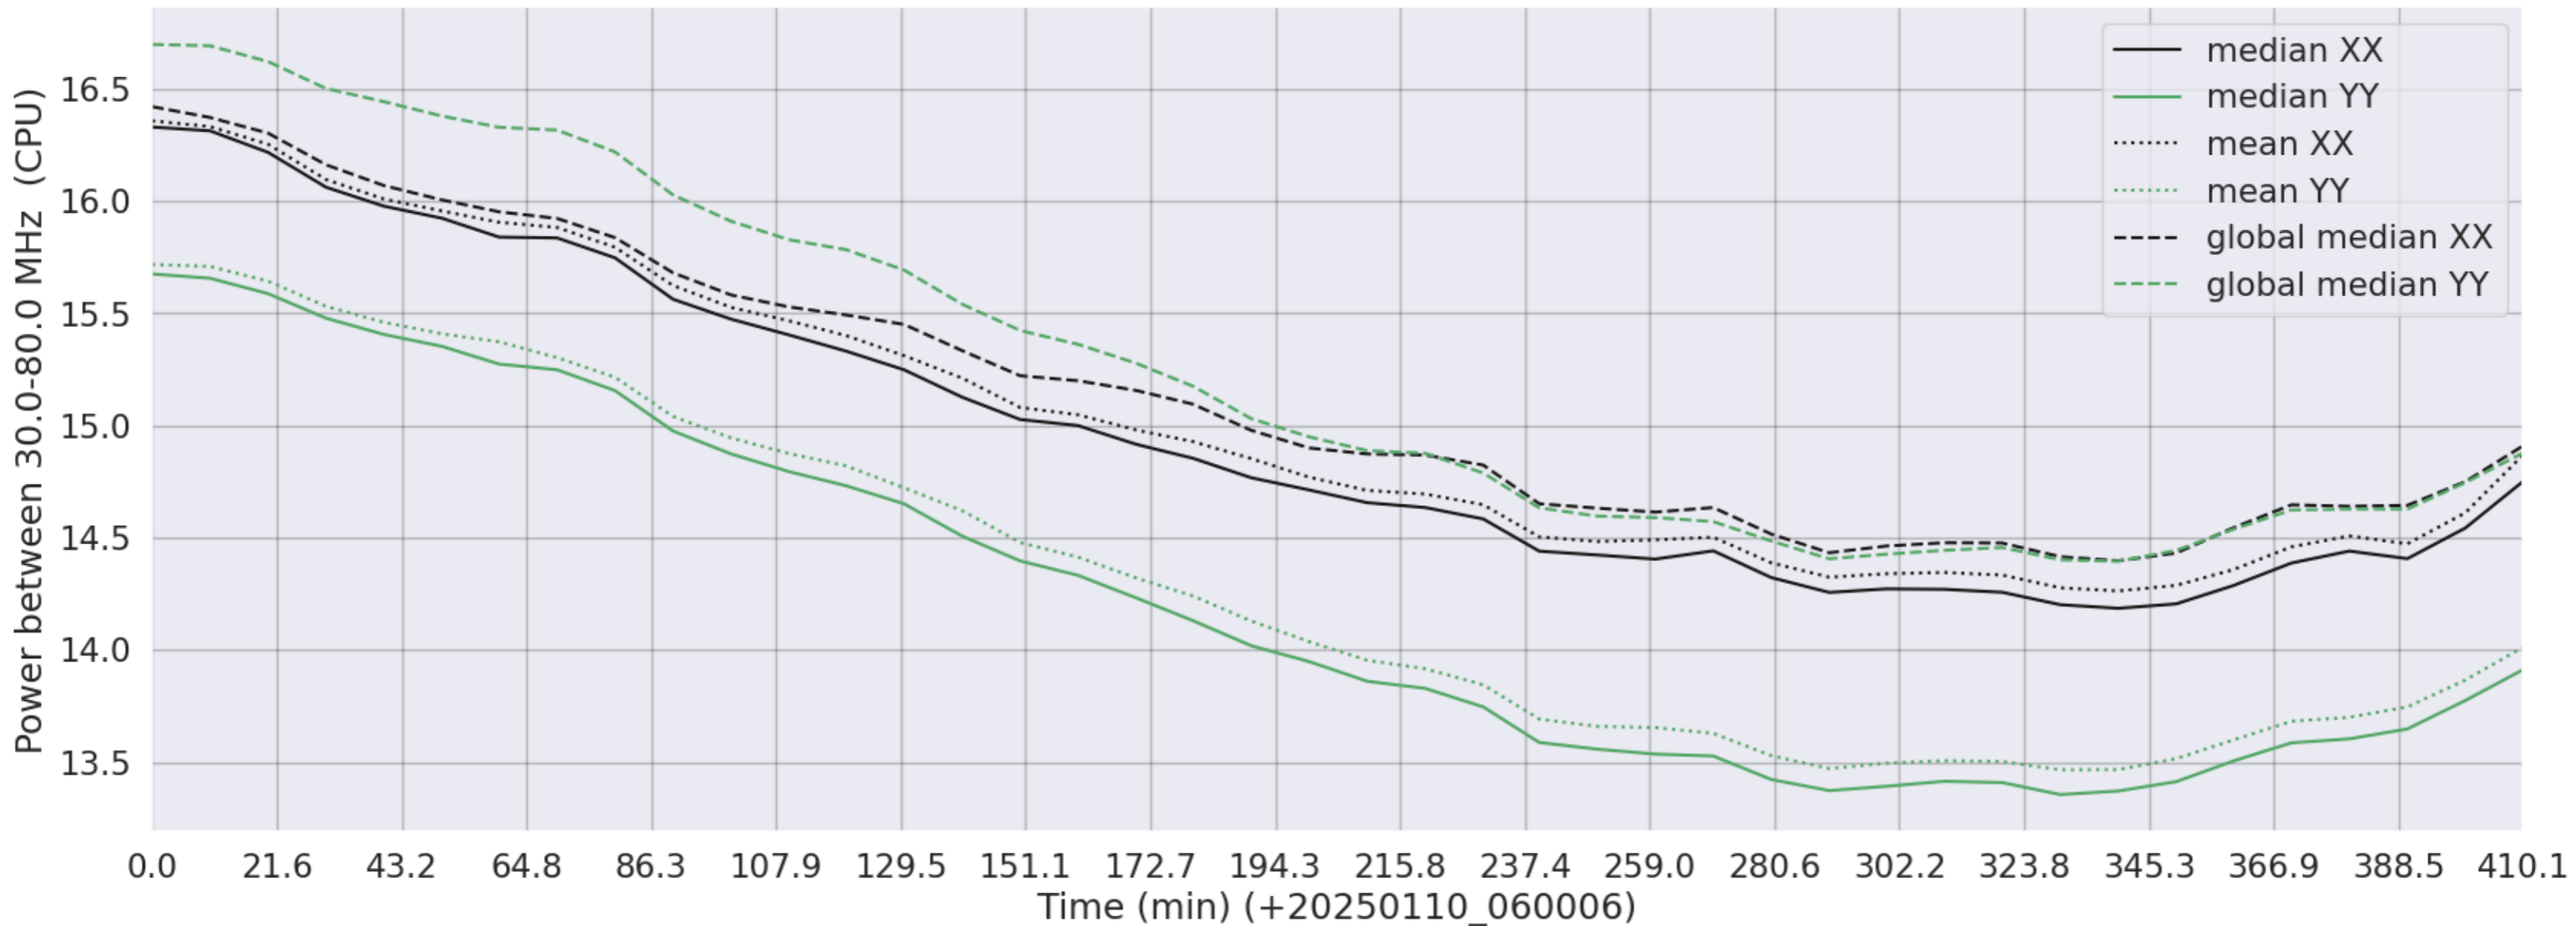

LWA029 - Correlator# 110 - XX FLAGS:Good - YY FLAGS:Good

LWA025 - Correlator# 109 - XX FLAGS:Good - YY FLAGS:Good