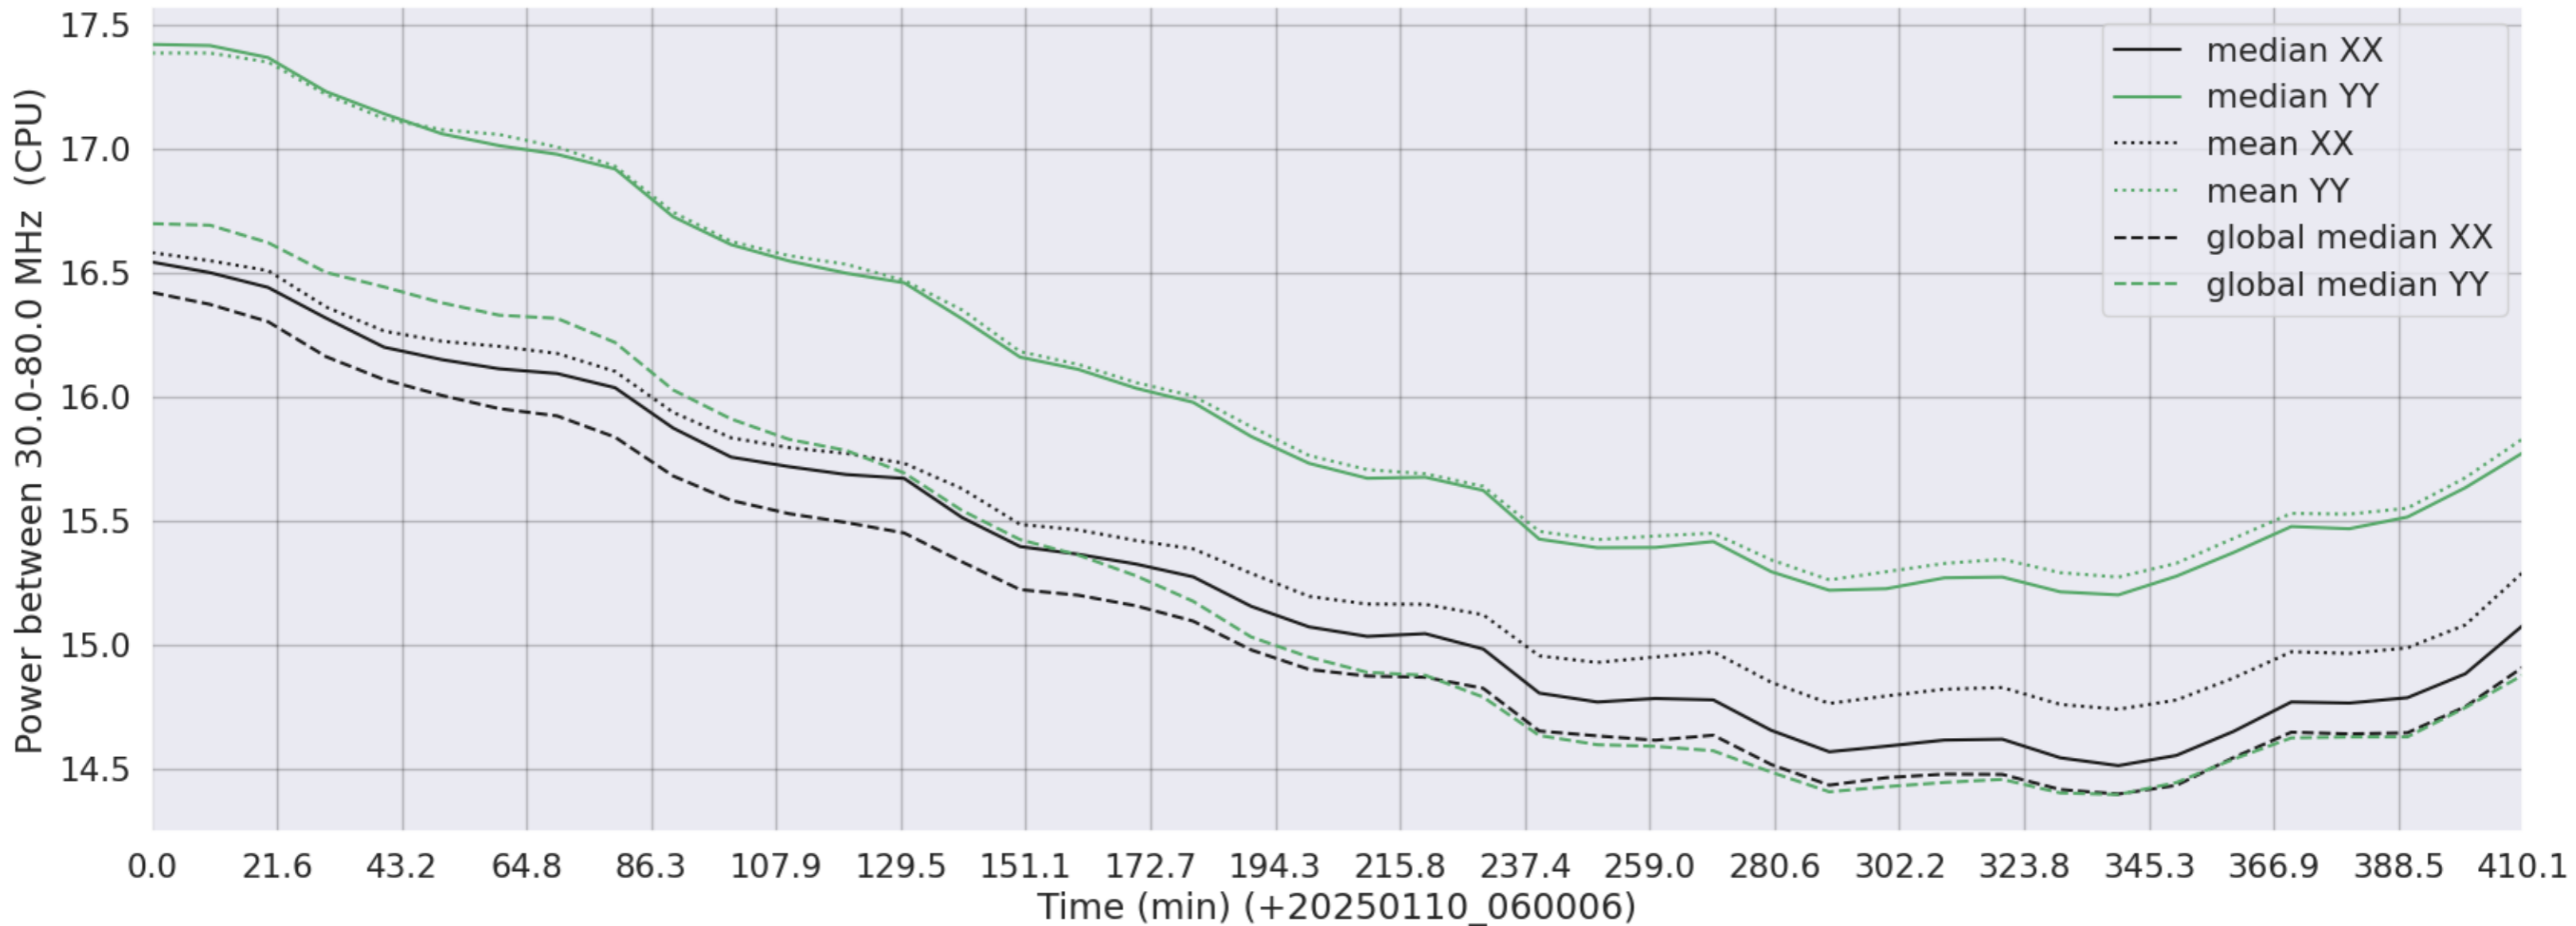

LWA200 - Correlator# 276 - XX FLAGS:Good - YY FLAGS:Good

LWA196 - Correlator# 275 - XX FLAGS:Good - YY FLAGS:Good