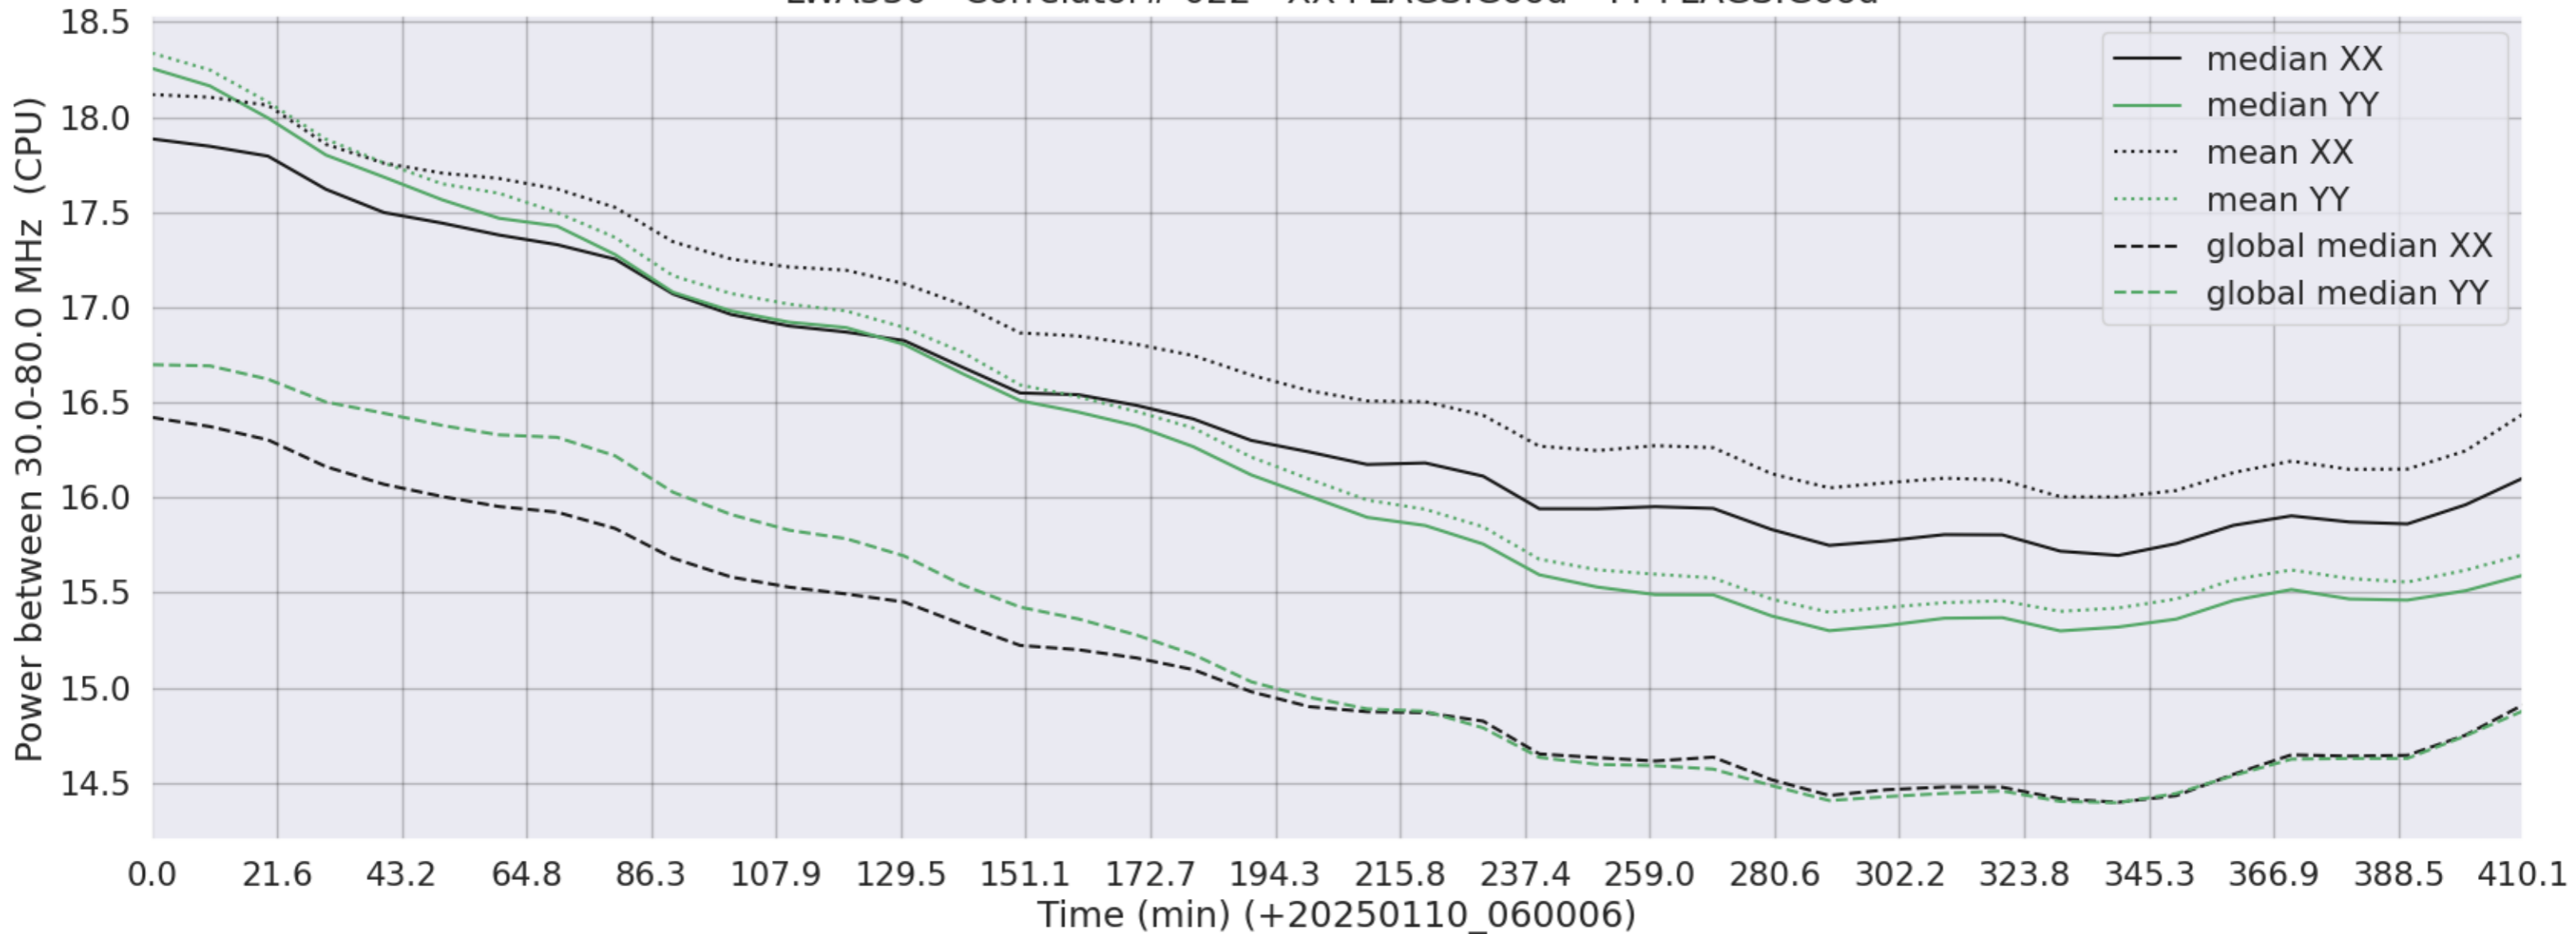

LWA327 - Correlator# 023 - XX FLAGS:Good - YY FLAGS:Good

LWA330 - Correlator# 022 - XX FLAGS:Good - YY FLAGS:Good