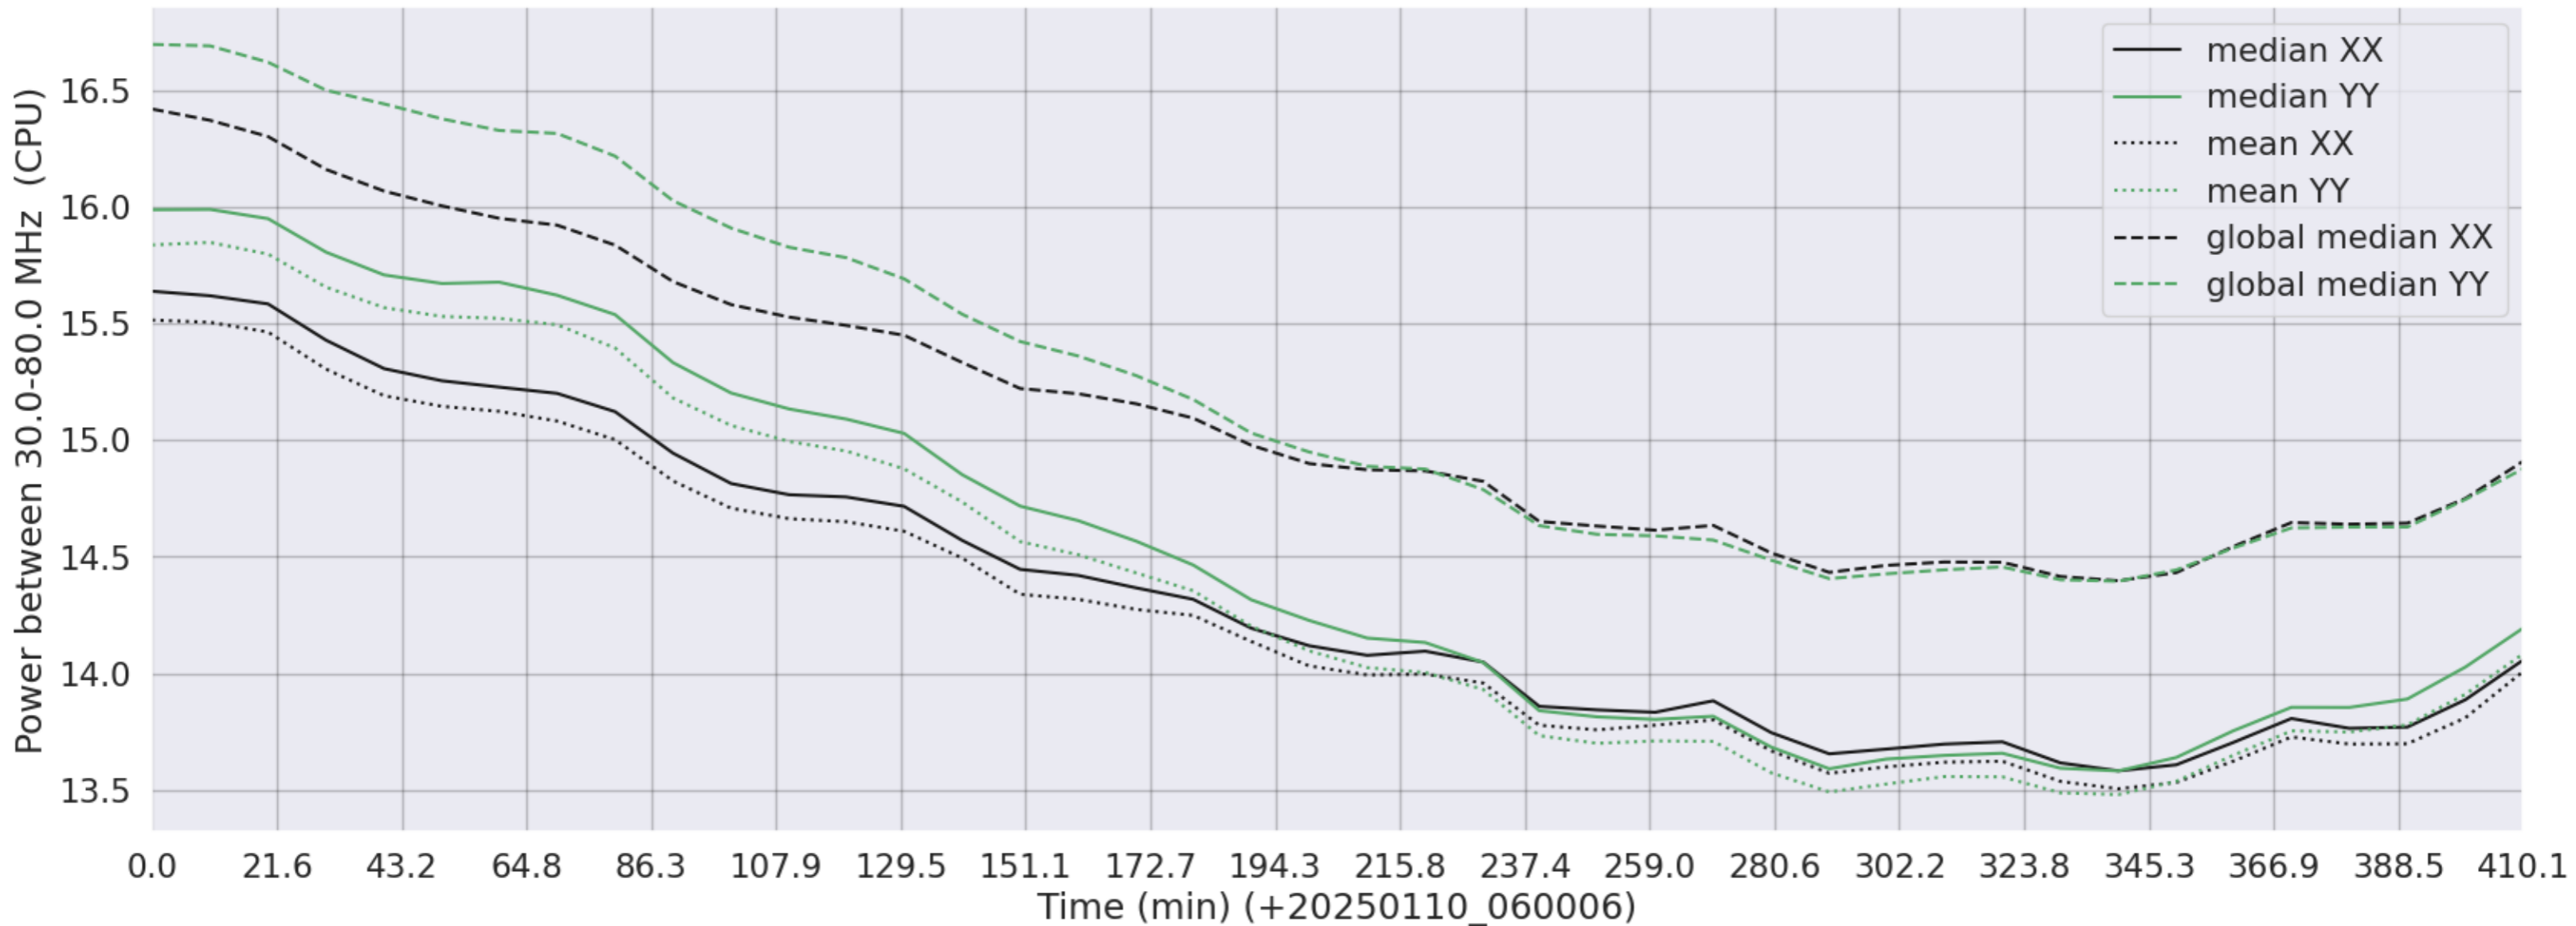

LWA031 - Correlator# 131 - XX FLAGS:Good - YY FLAGS:Good

LWA032 - Correlator# 130 - XX FLAGS:Good - YY FLAGS:Good