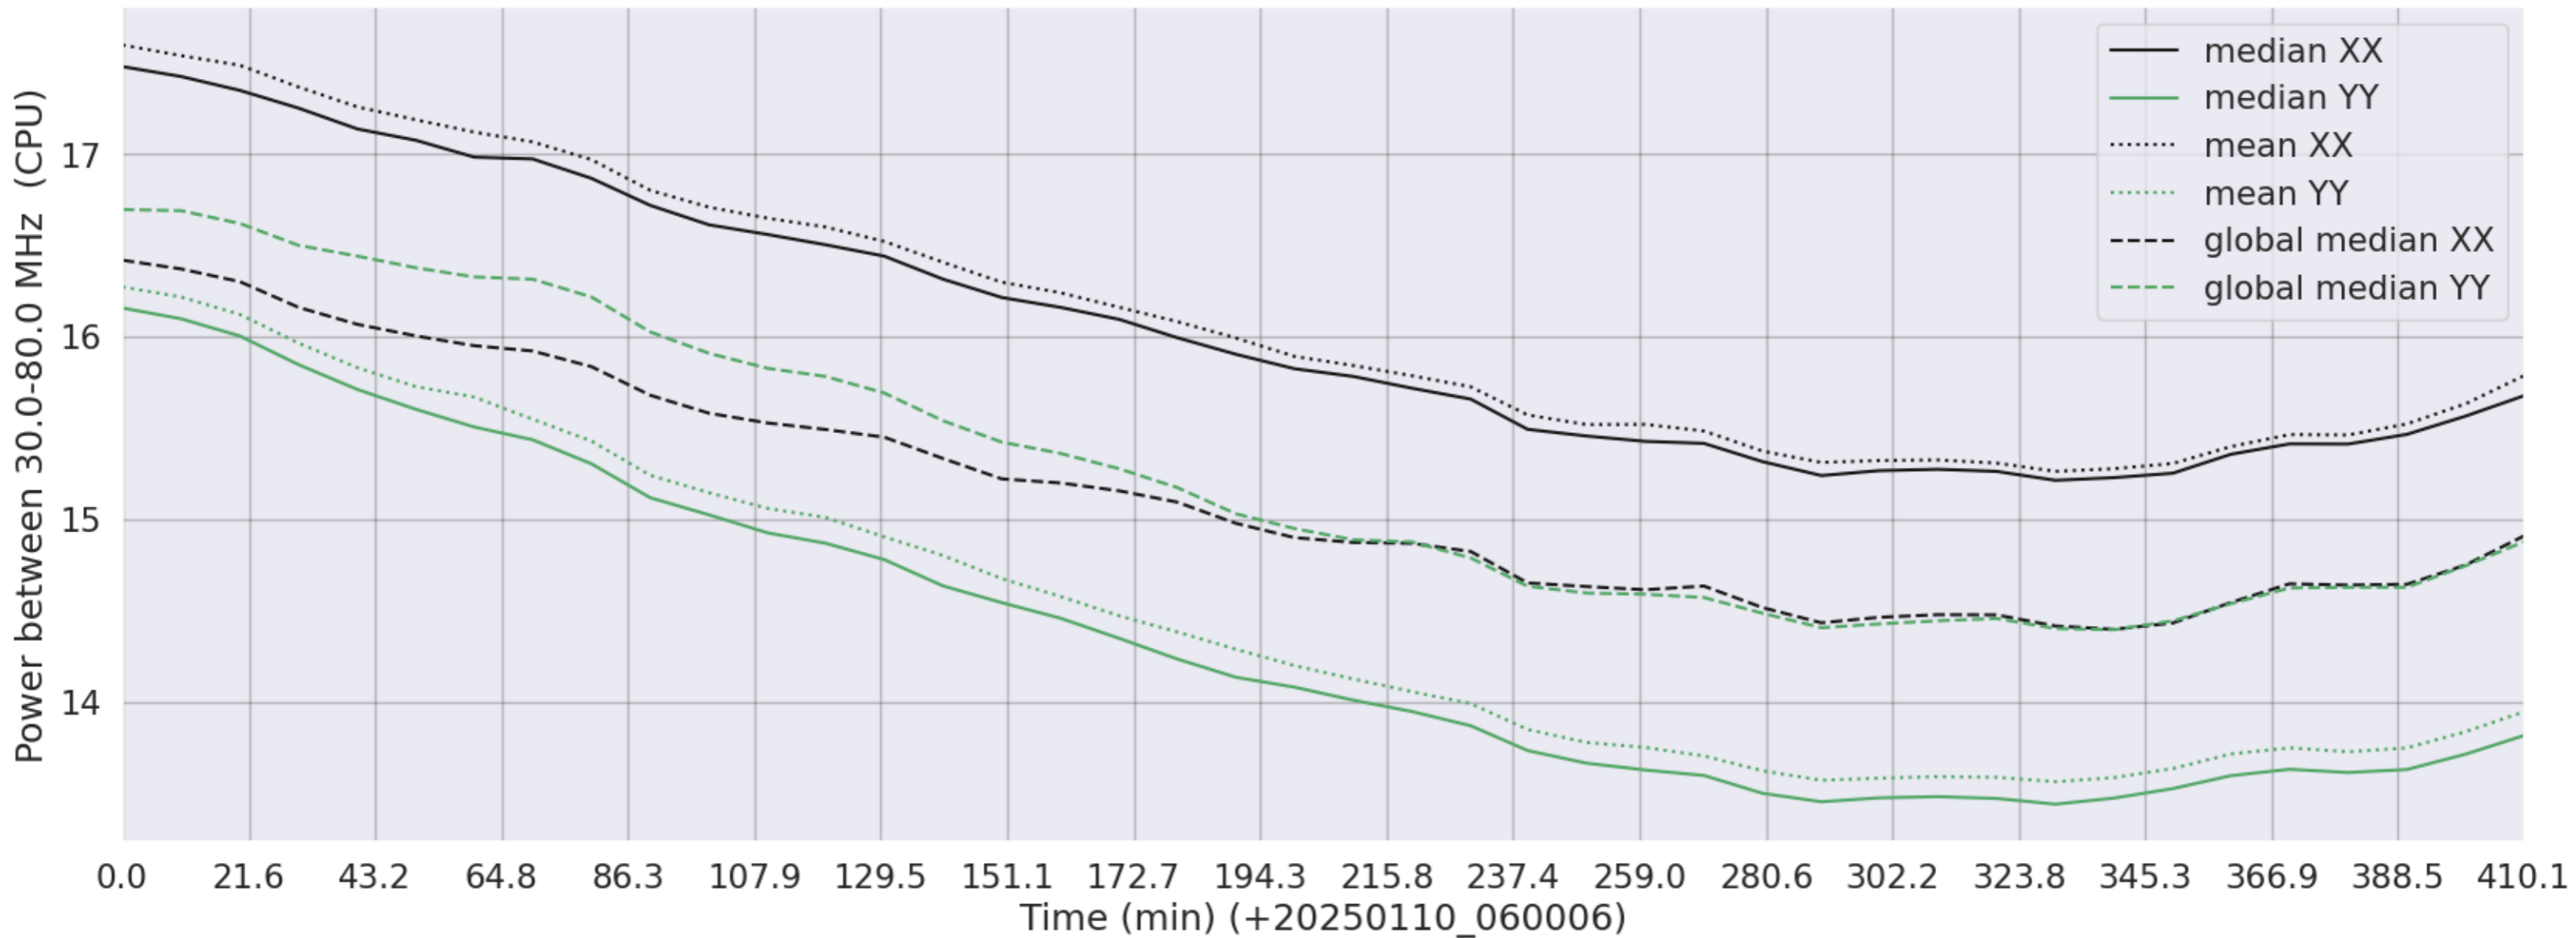

LWA177 - Correlator# 320 - XX FLAGS:Good - YY FLAGS:Good

LWA350 - Correlator# 319 - XX FLAGS:Good - YY FLAGS:Good