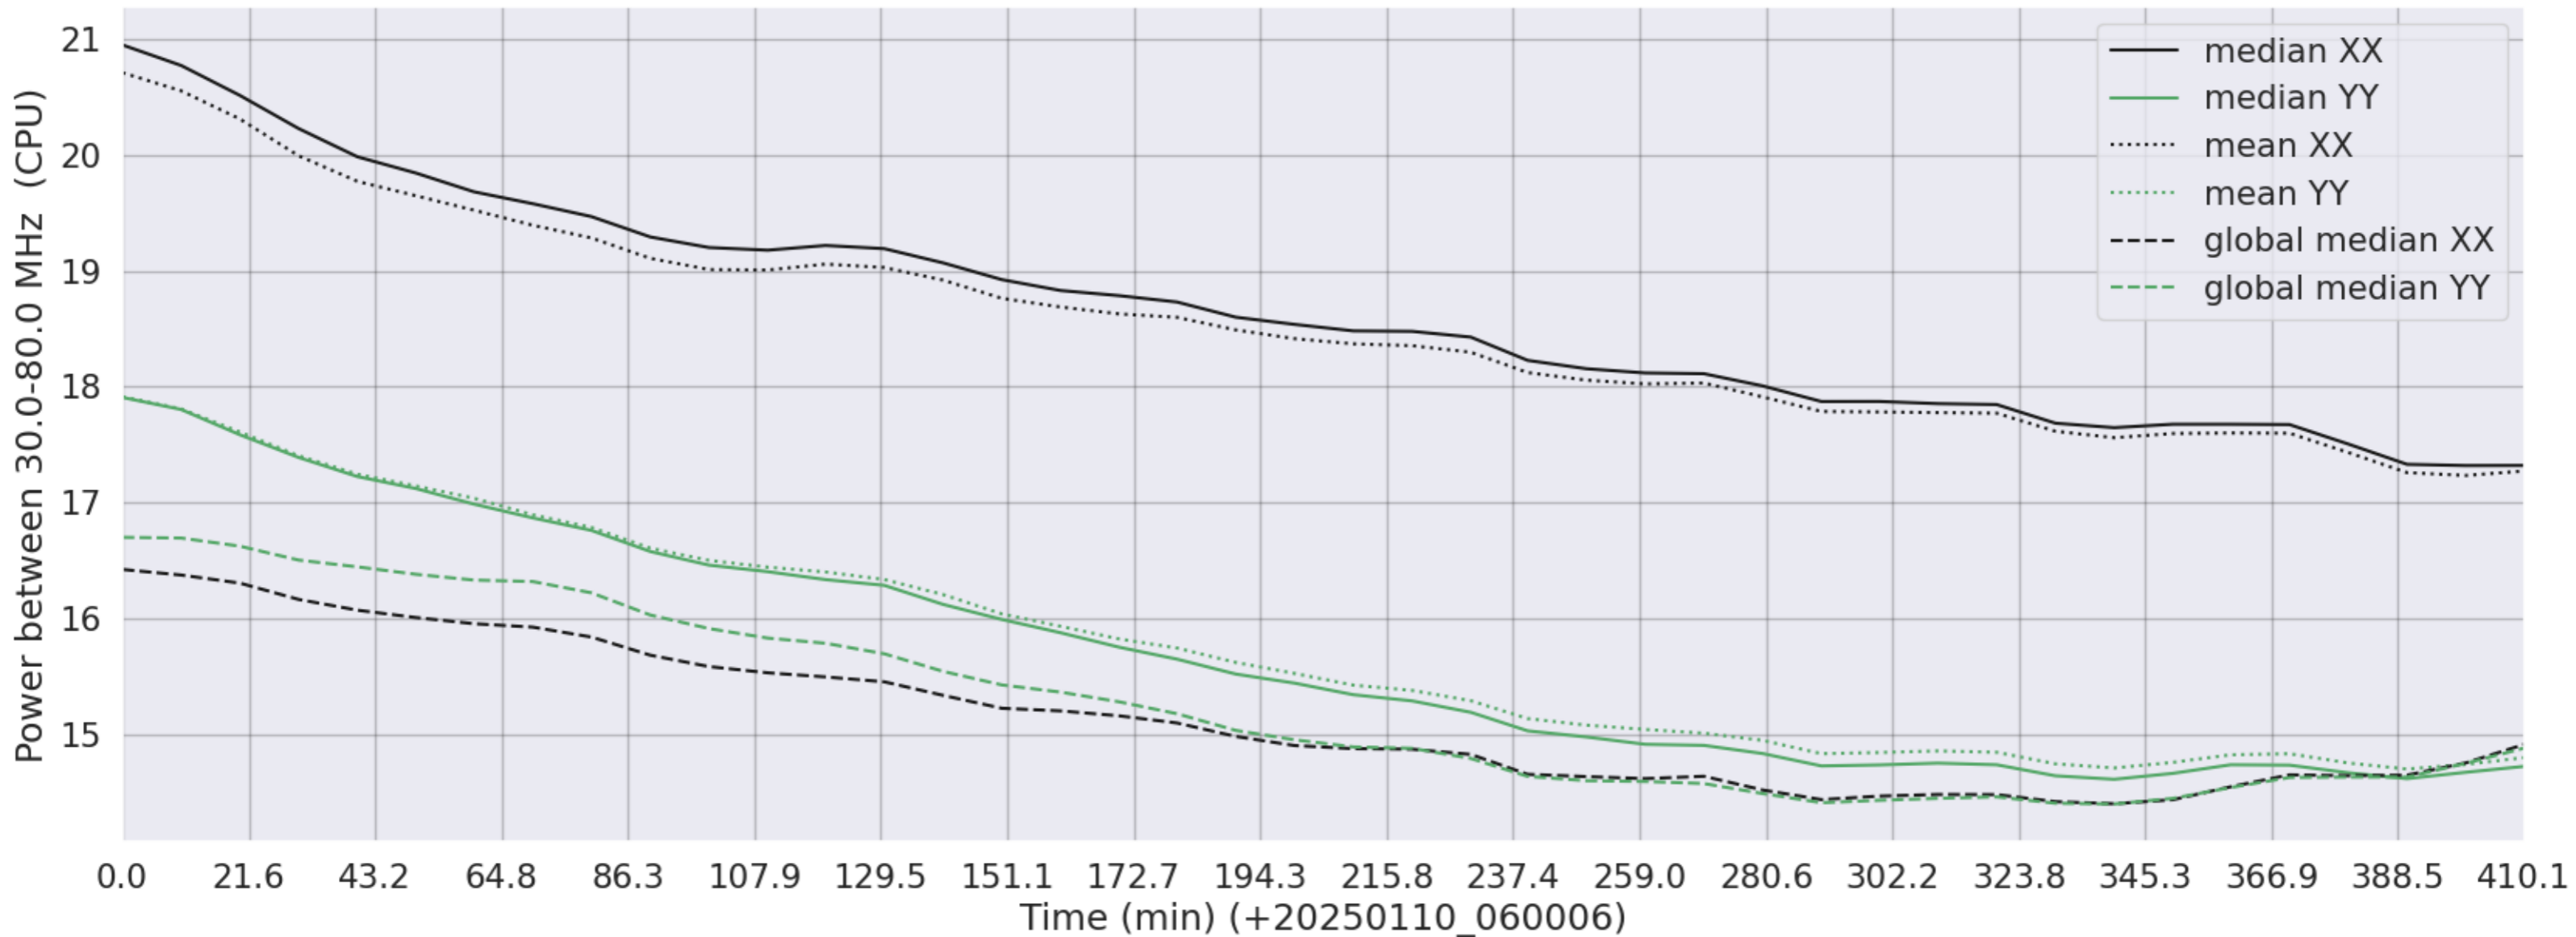

LWA323 - Correlator# 095 - XX FLAGS:Good - YY FLAGS:Good

LWA363 - Correlator# 094 - XX FLAGS:Good - YY FLAGS:Good