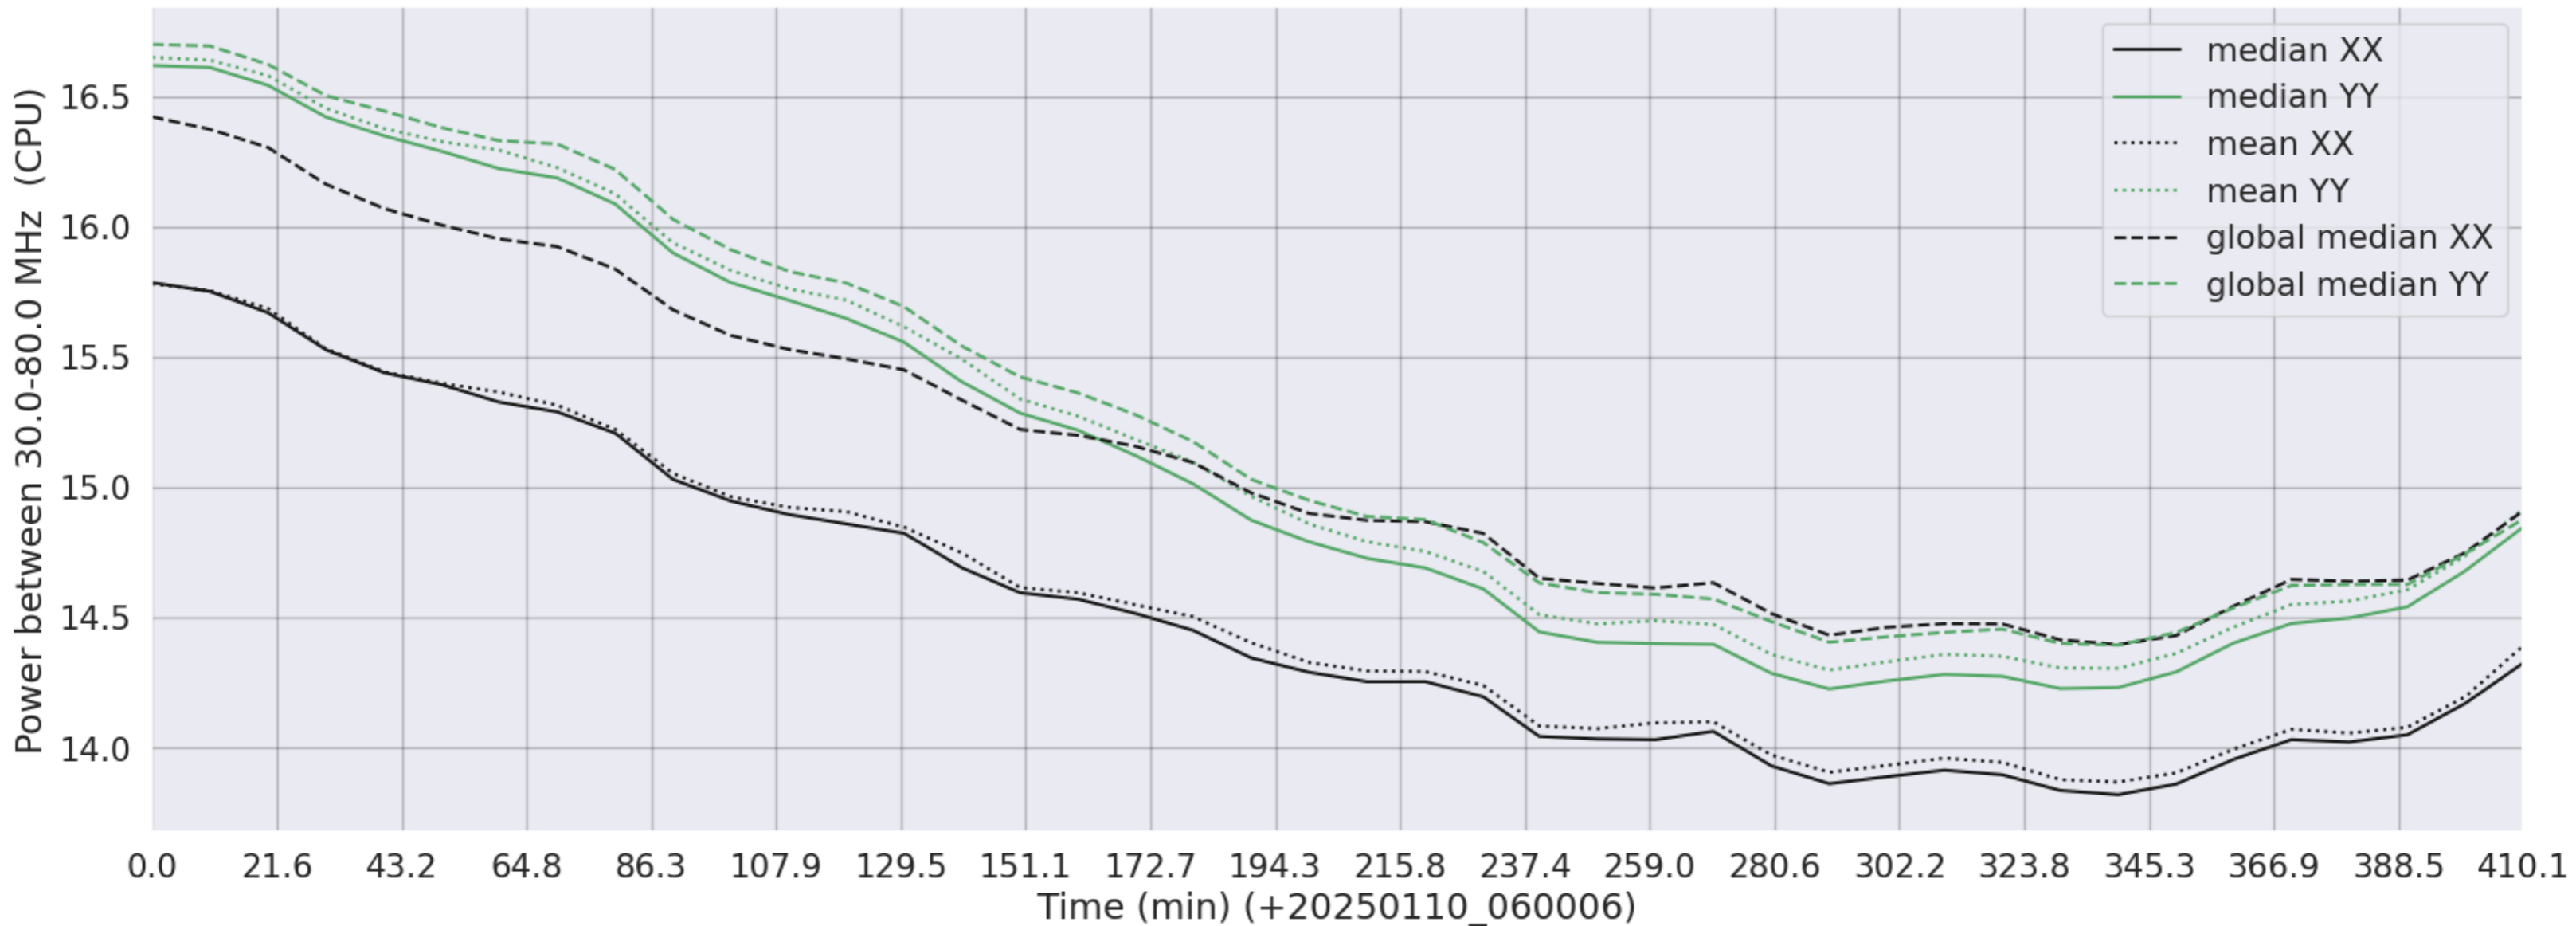

LWA183 - Correlator# 324 - XX FLAGS:Good - YY FLAGS:Good

LWA179 - Correlator# 323 - XX FLAGS:Good - YY FLAGS:Good