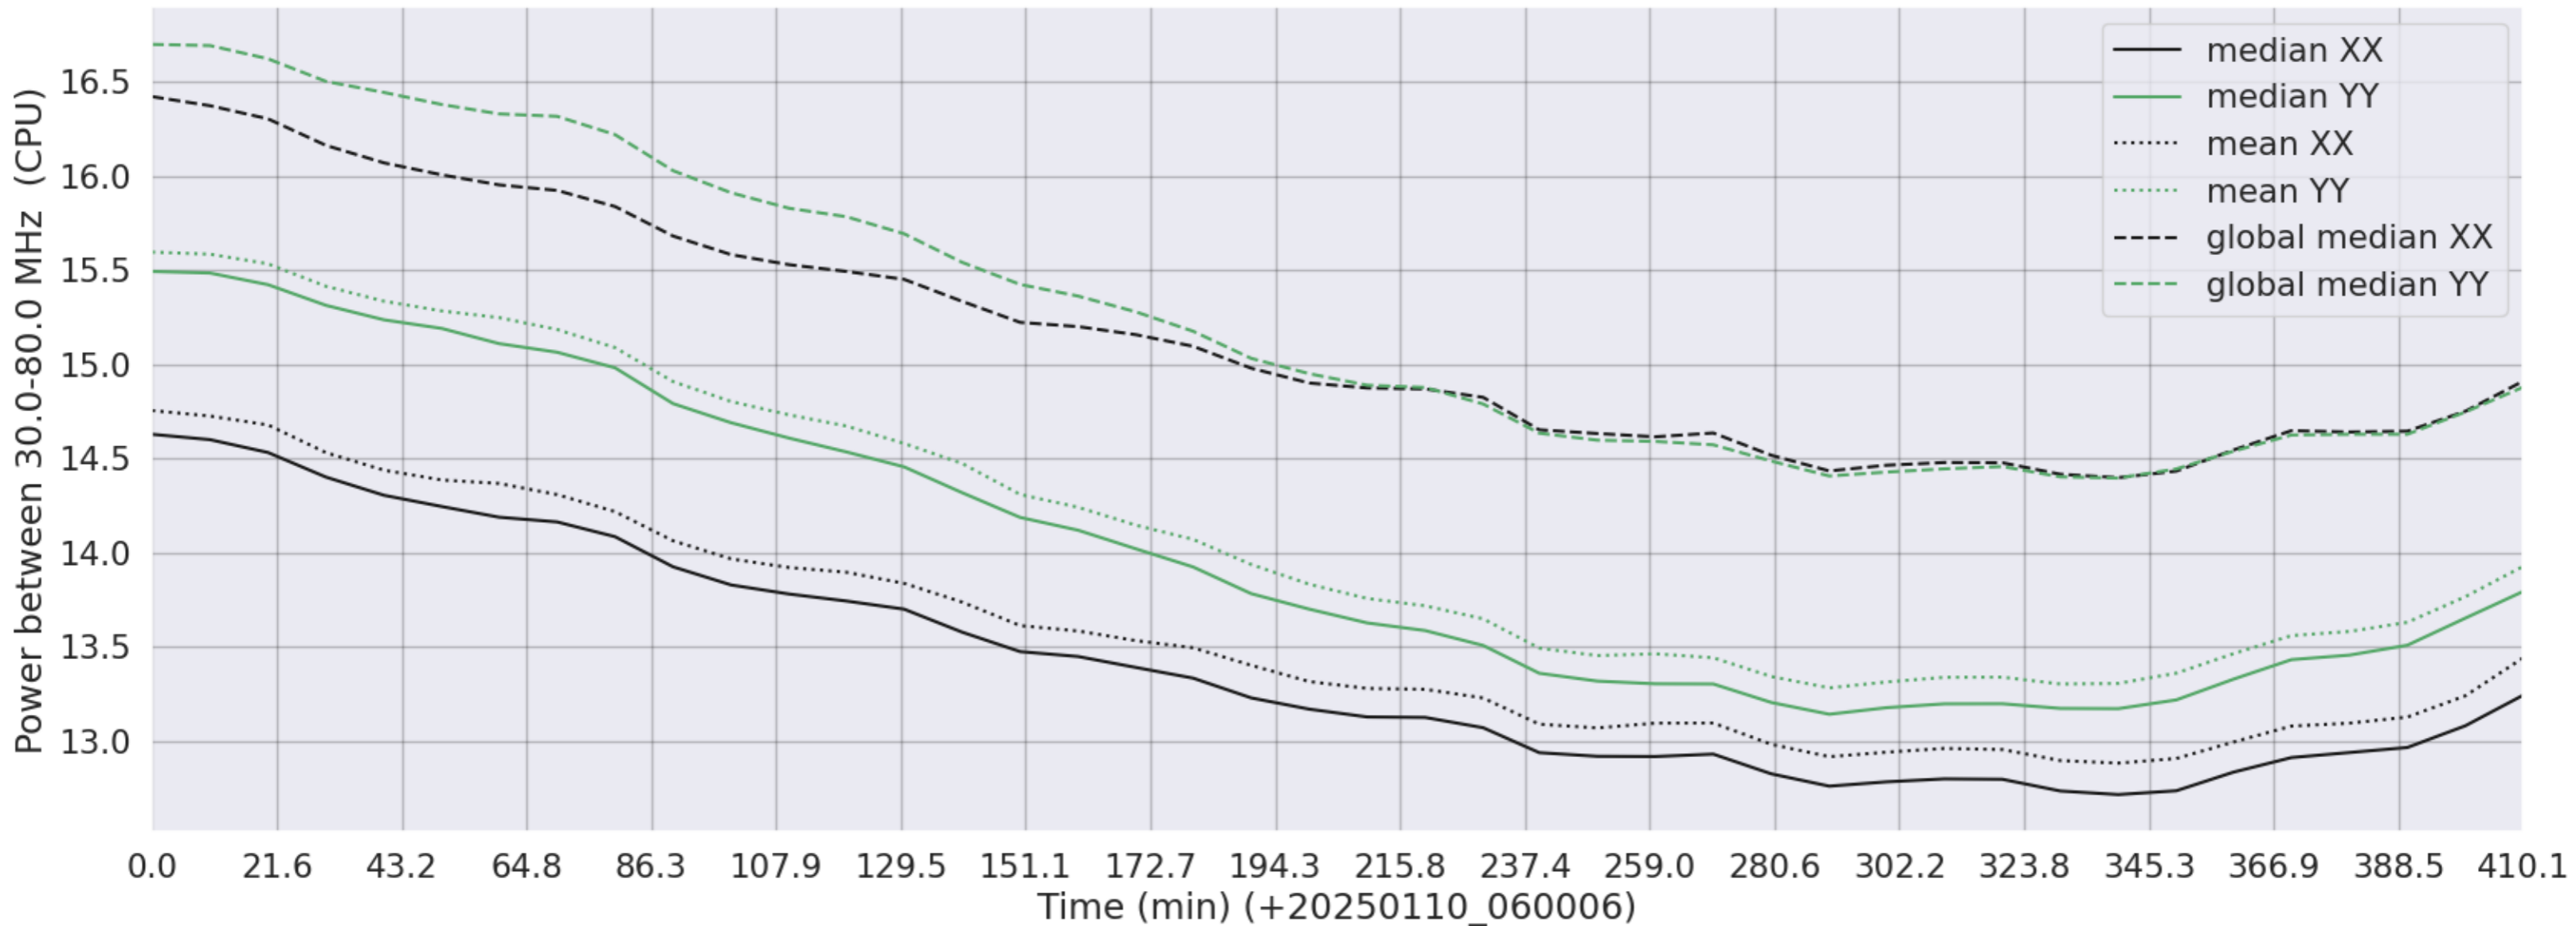

LWA217 - Correlator# 333 - XX FLAGS:Good - YY FLAGS:Good

LWA218 - Correlator# 332 - XX FLAGS:Good - YY FLAGS:Good