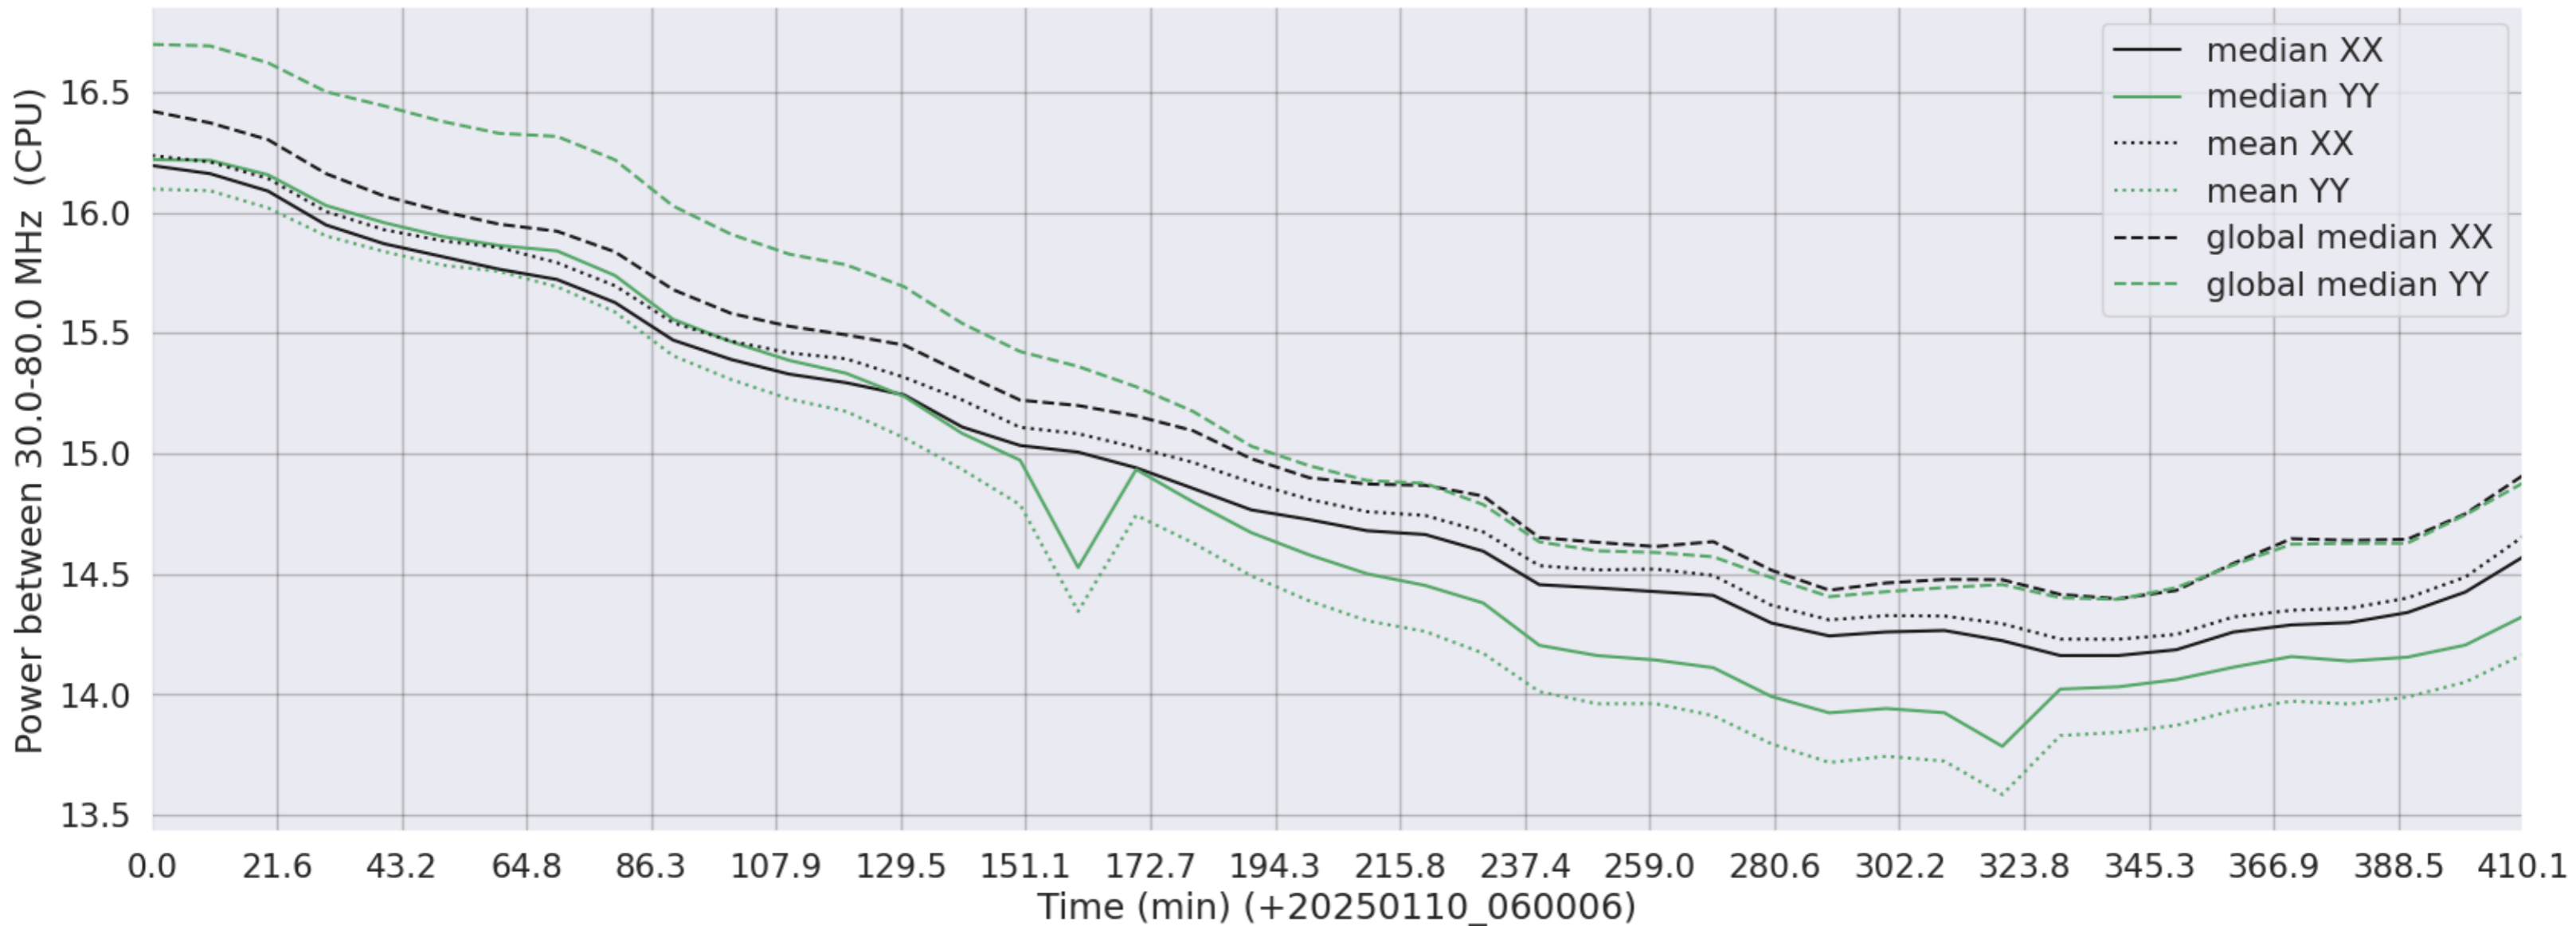

LWA020 - Correlator# 102 - XX FLAGS:Good - YY FLAGS:Good

LWA017 - Correlator# 101 - XX FLAGS:Good - YY FLAGS:Good