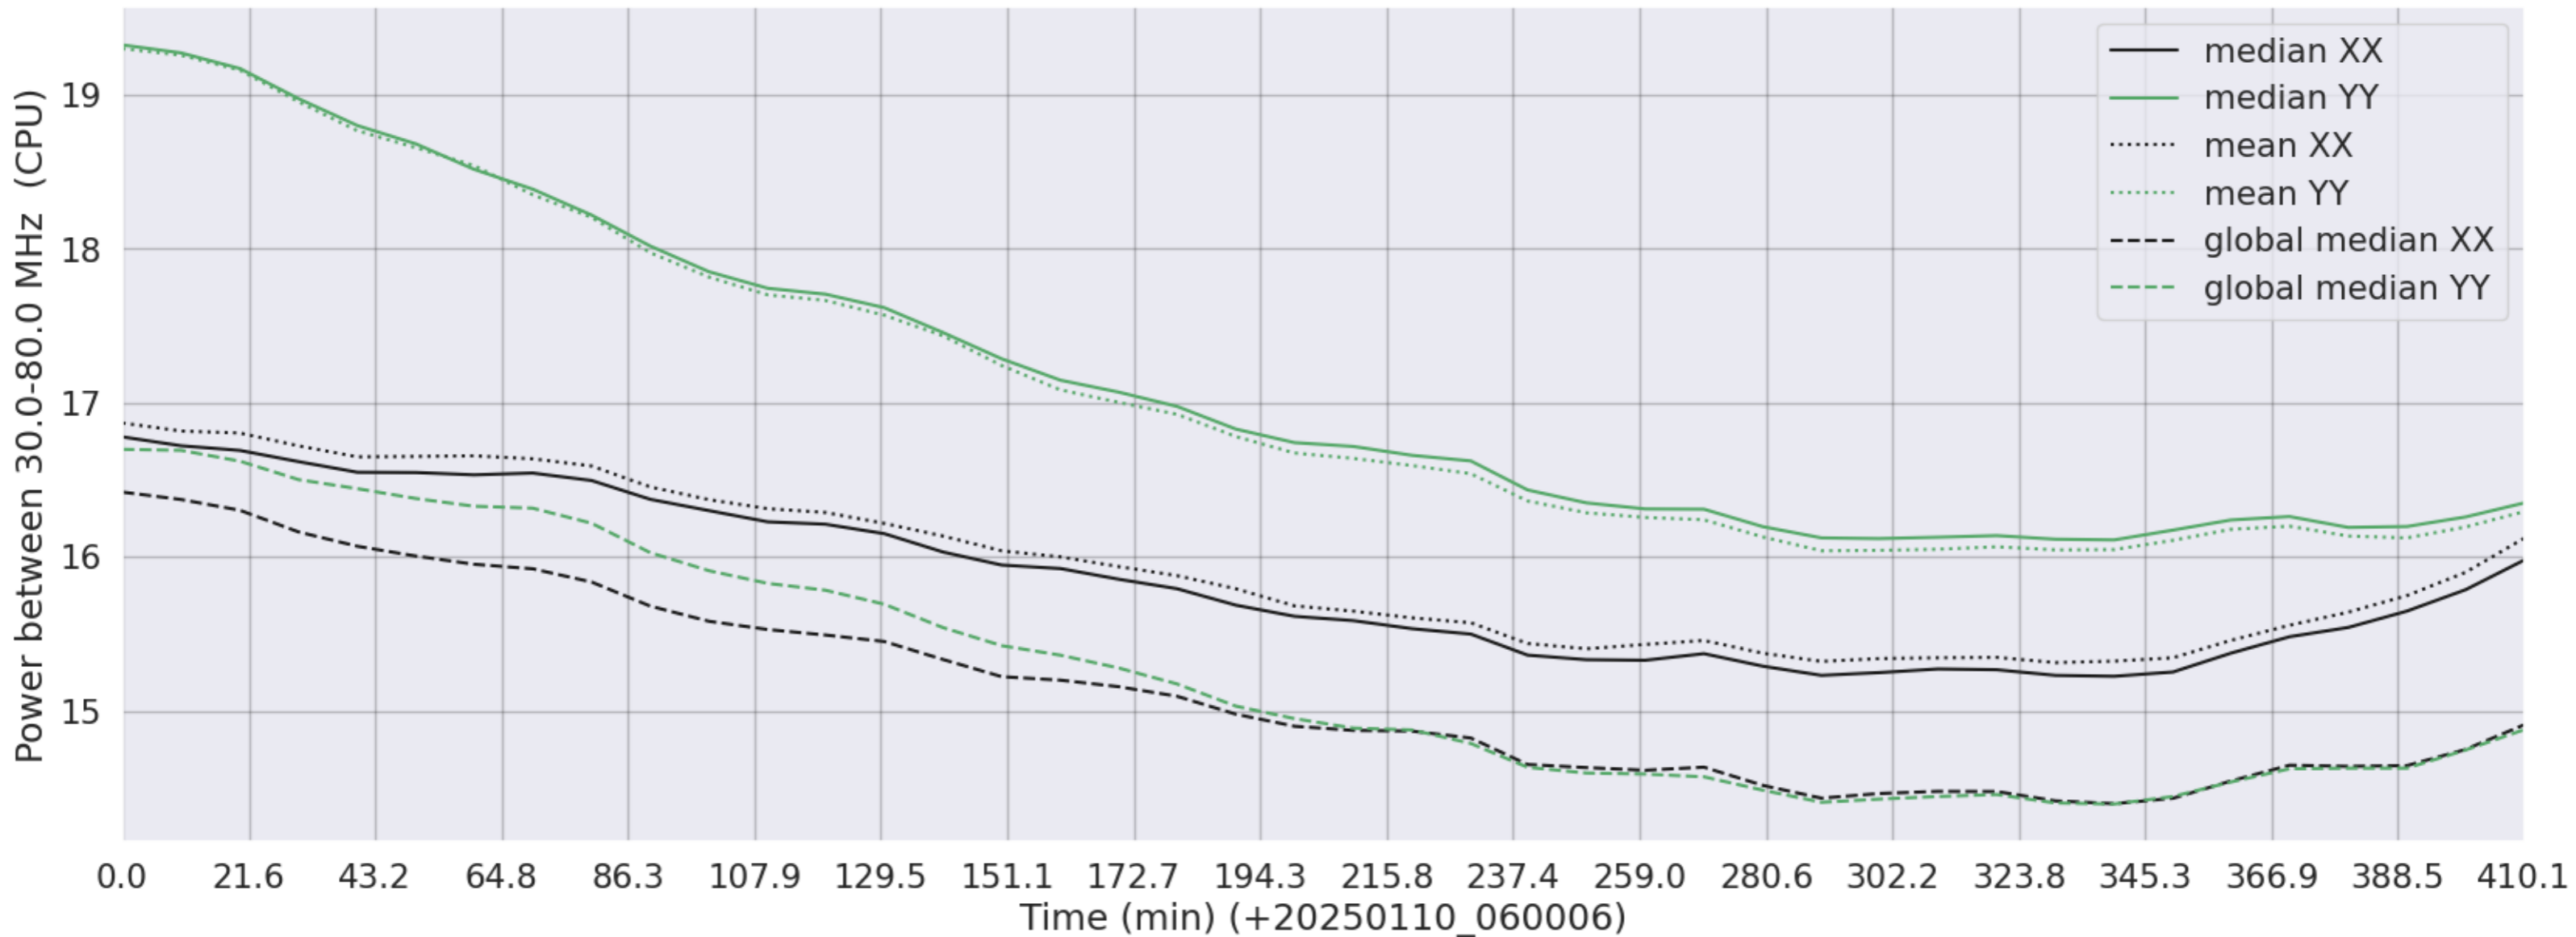

LWA299 - Correlator# 191 - XX FLAGS:Good - YY FLAGS:Good

LWA319 - Correlator# 190 - XX FLAGS:Good - YY FLAGS:Good