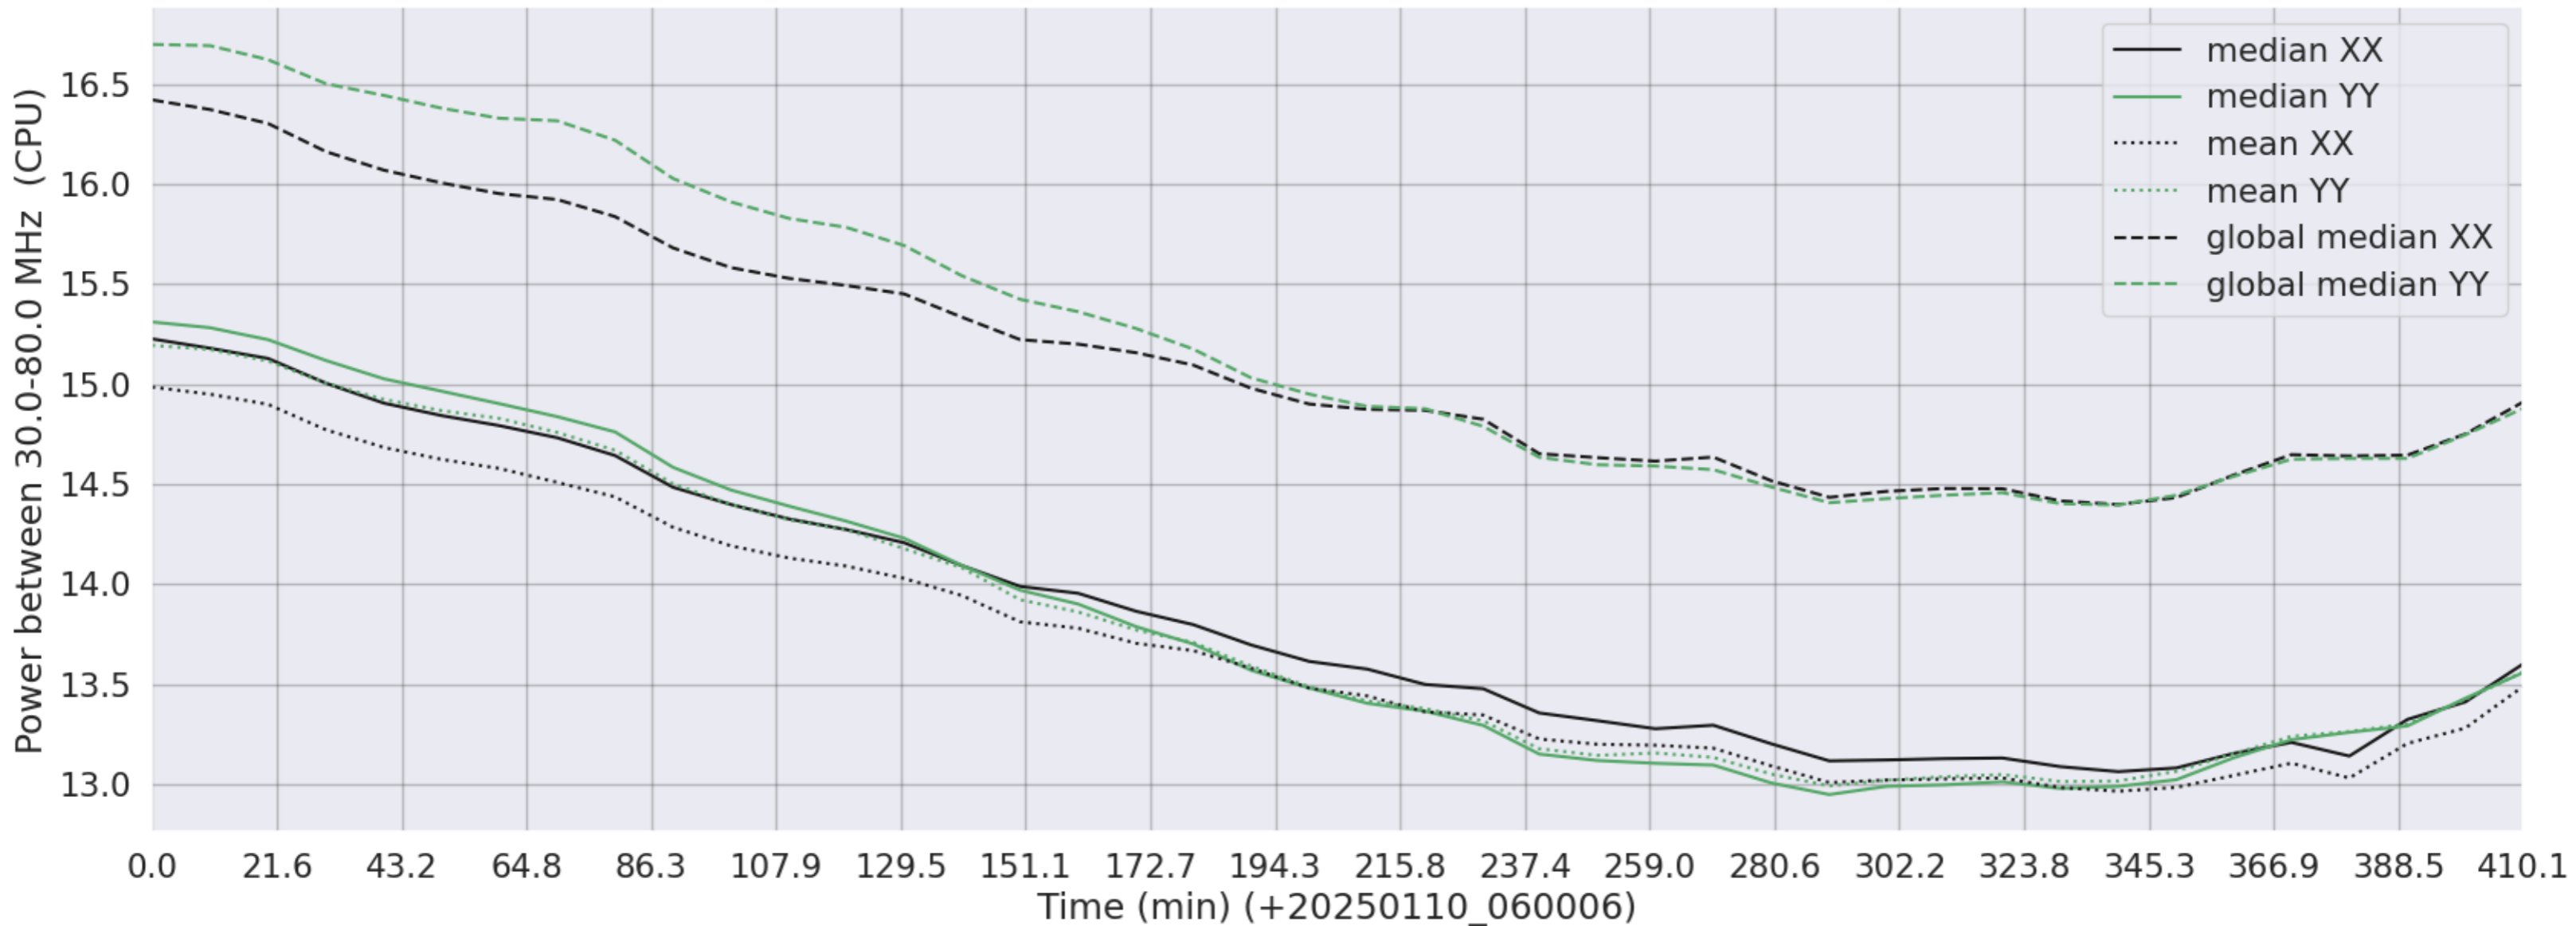

LWA121 - Correlator# 153 - XX FLAGS:Good - YY FLAGS:Good

LWA122 - Correlator# 152 - XX FLAGS:Good - YY FLAGS:Good