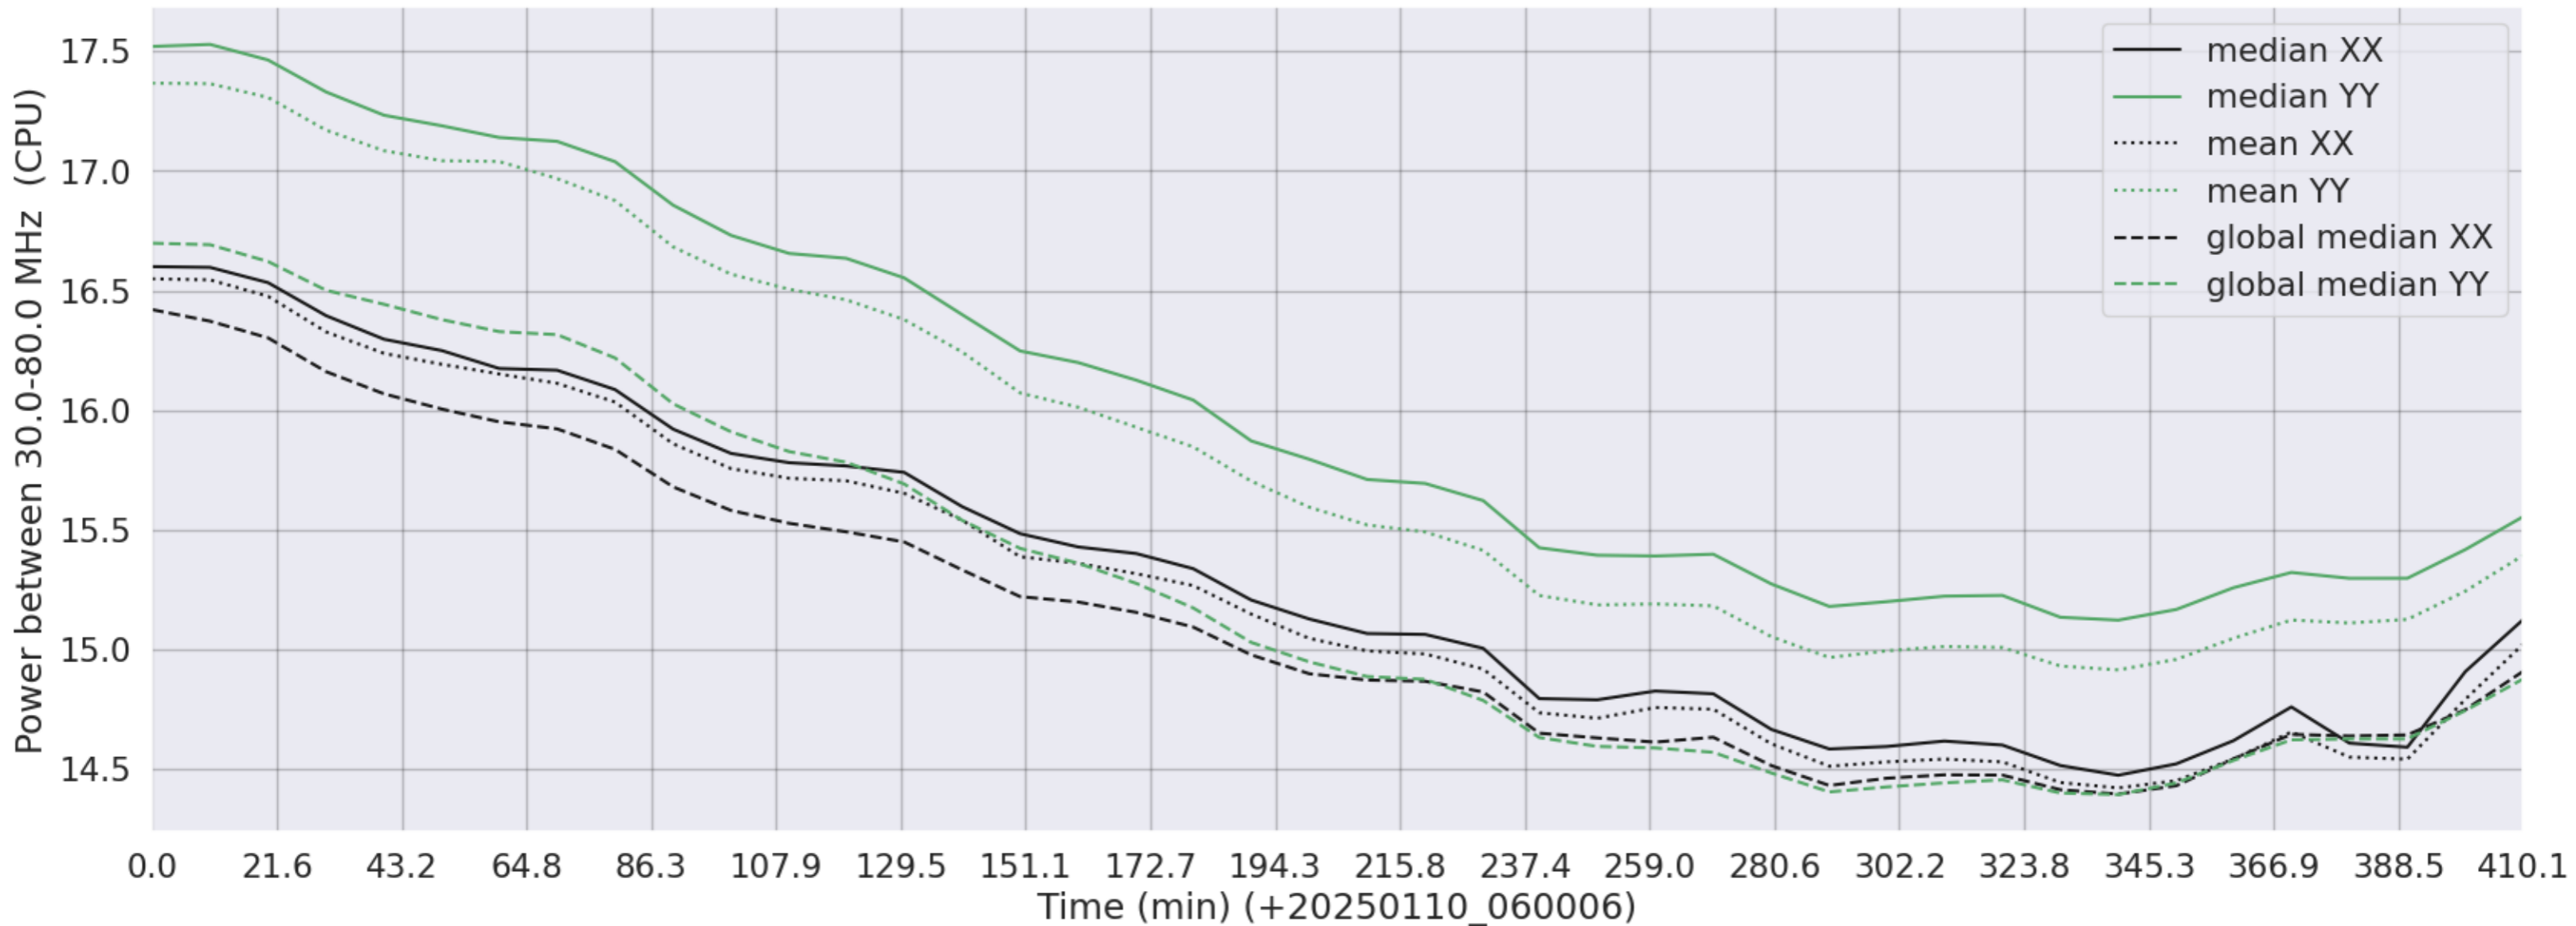

LWA075 - Correlator# 089 - XX FLAGS:Good - YY FLAGS:Good

LWA077 - Correlator# 088 - XX FLAGS:Good - YY FLAGS:Good