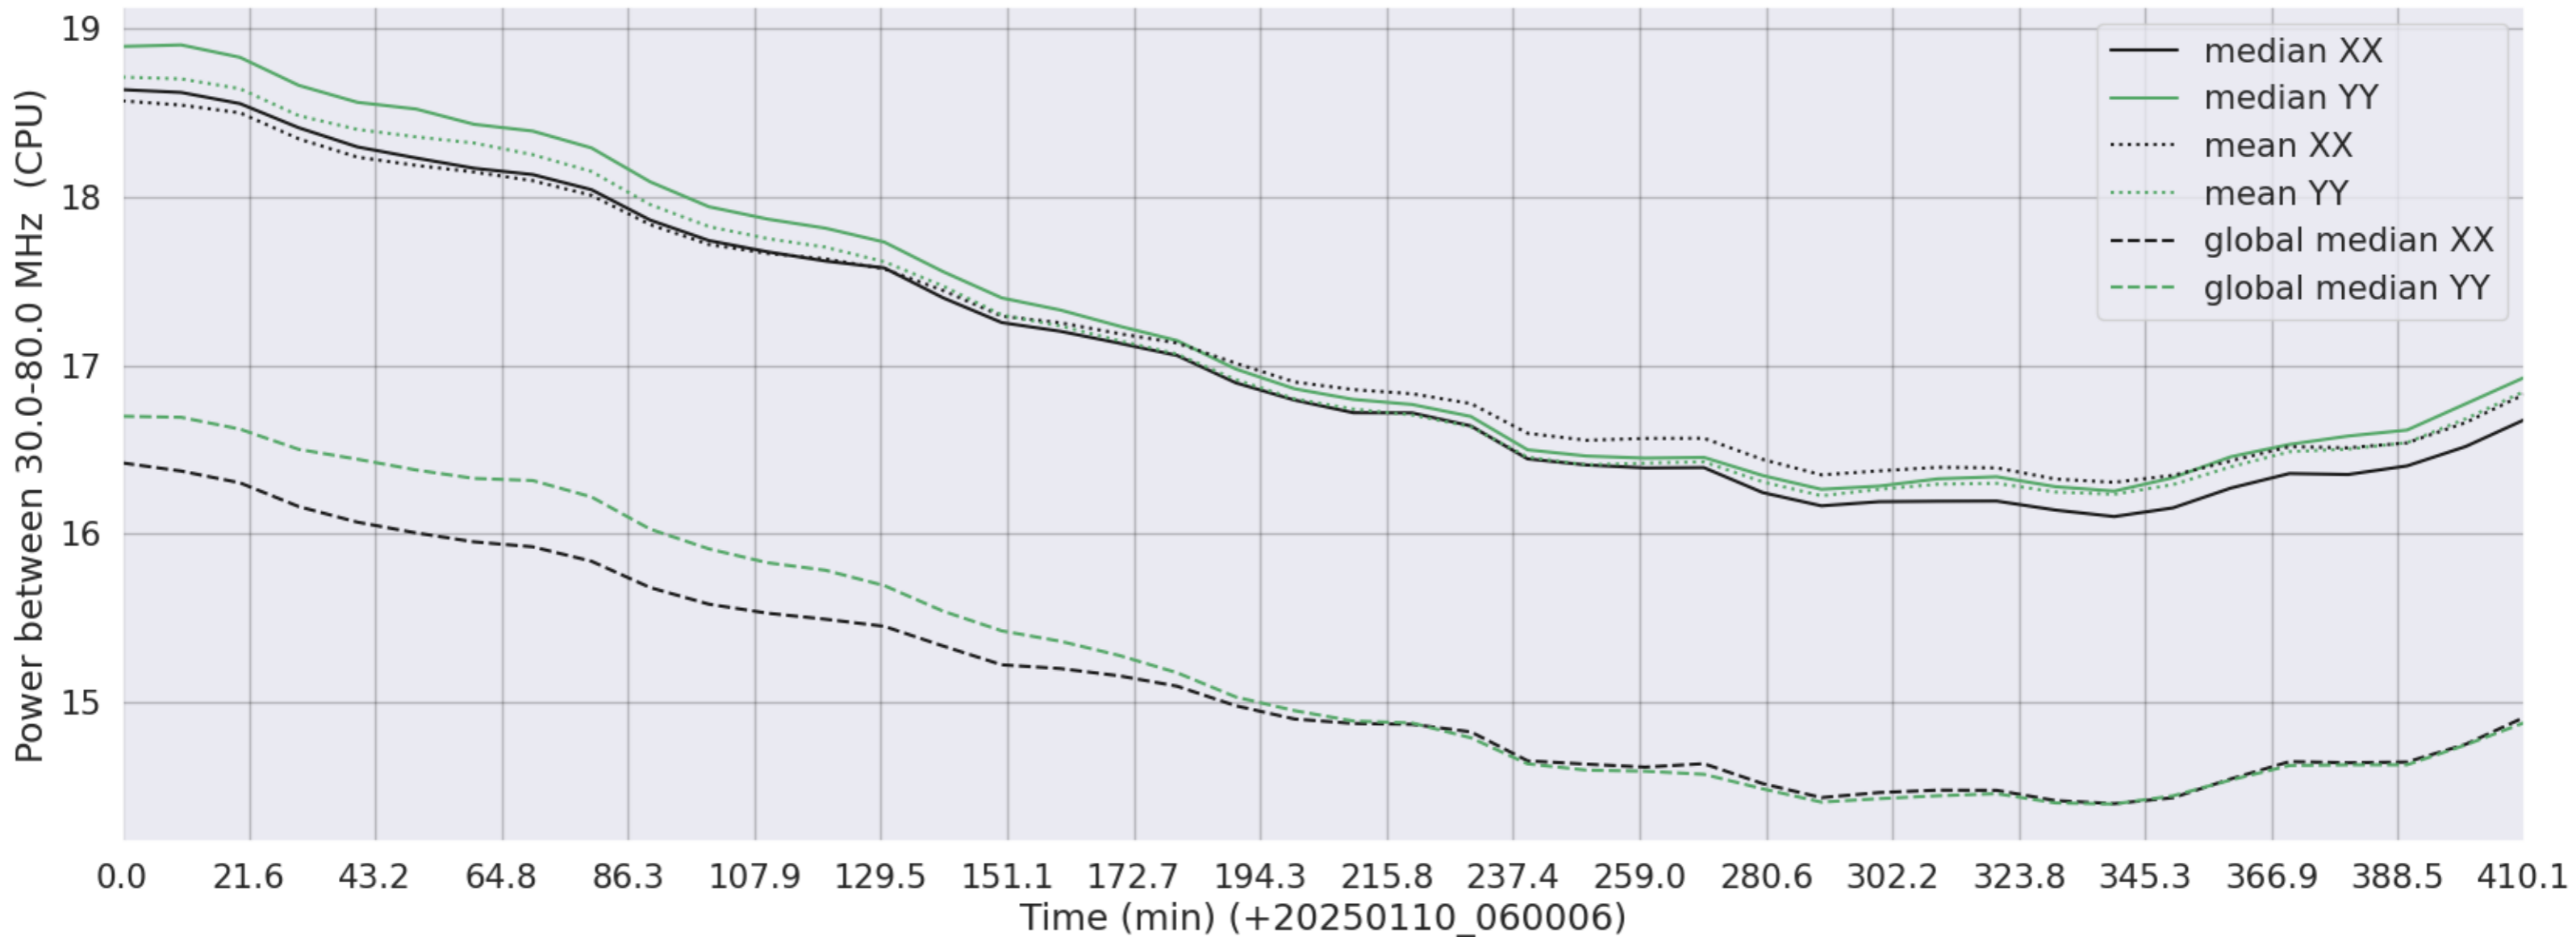

LWA346 - Correlator# 316 - XX FLAGS:Good - YY FLAGS:Good

LWA254 - Correlator# 315 - XX FLAGS:Good - YY FLAGS:Good