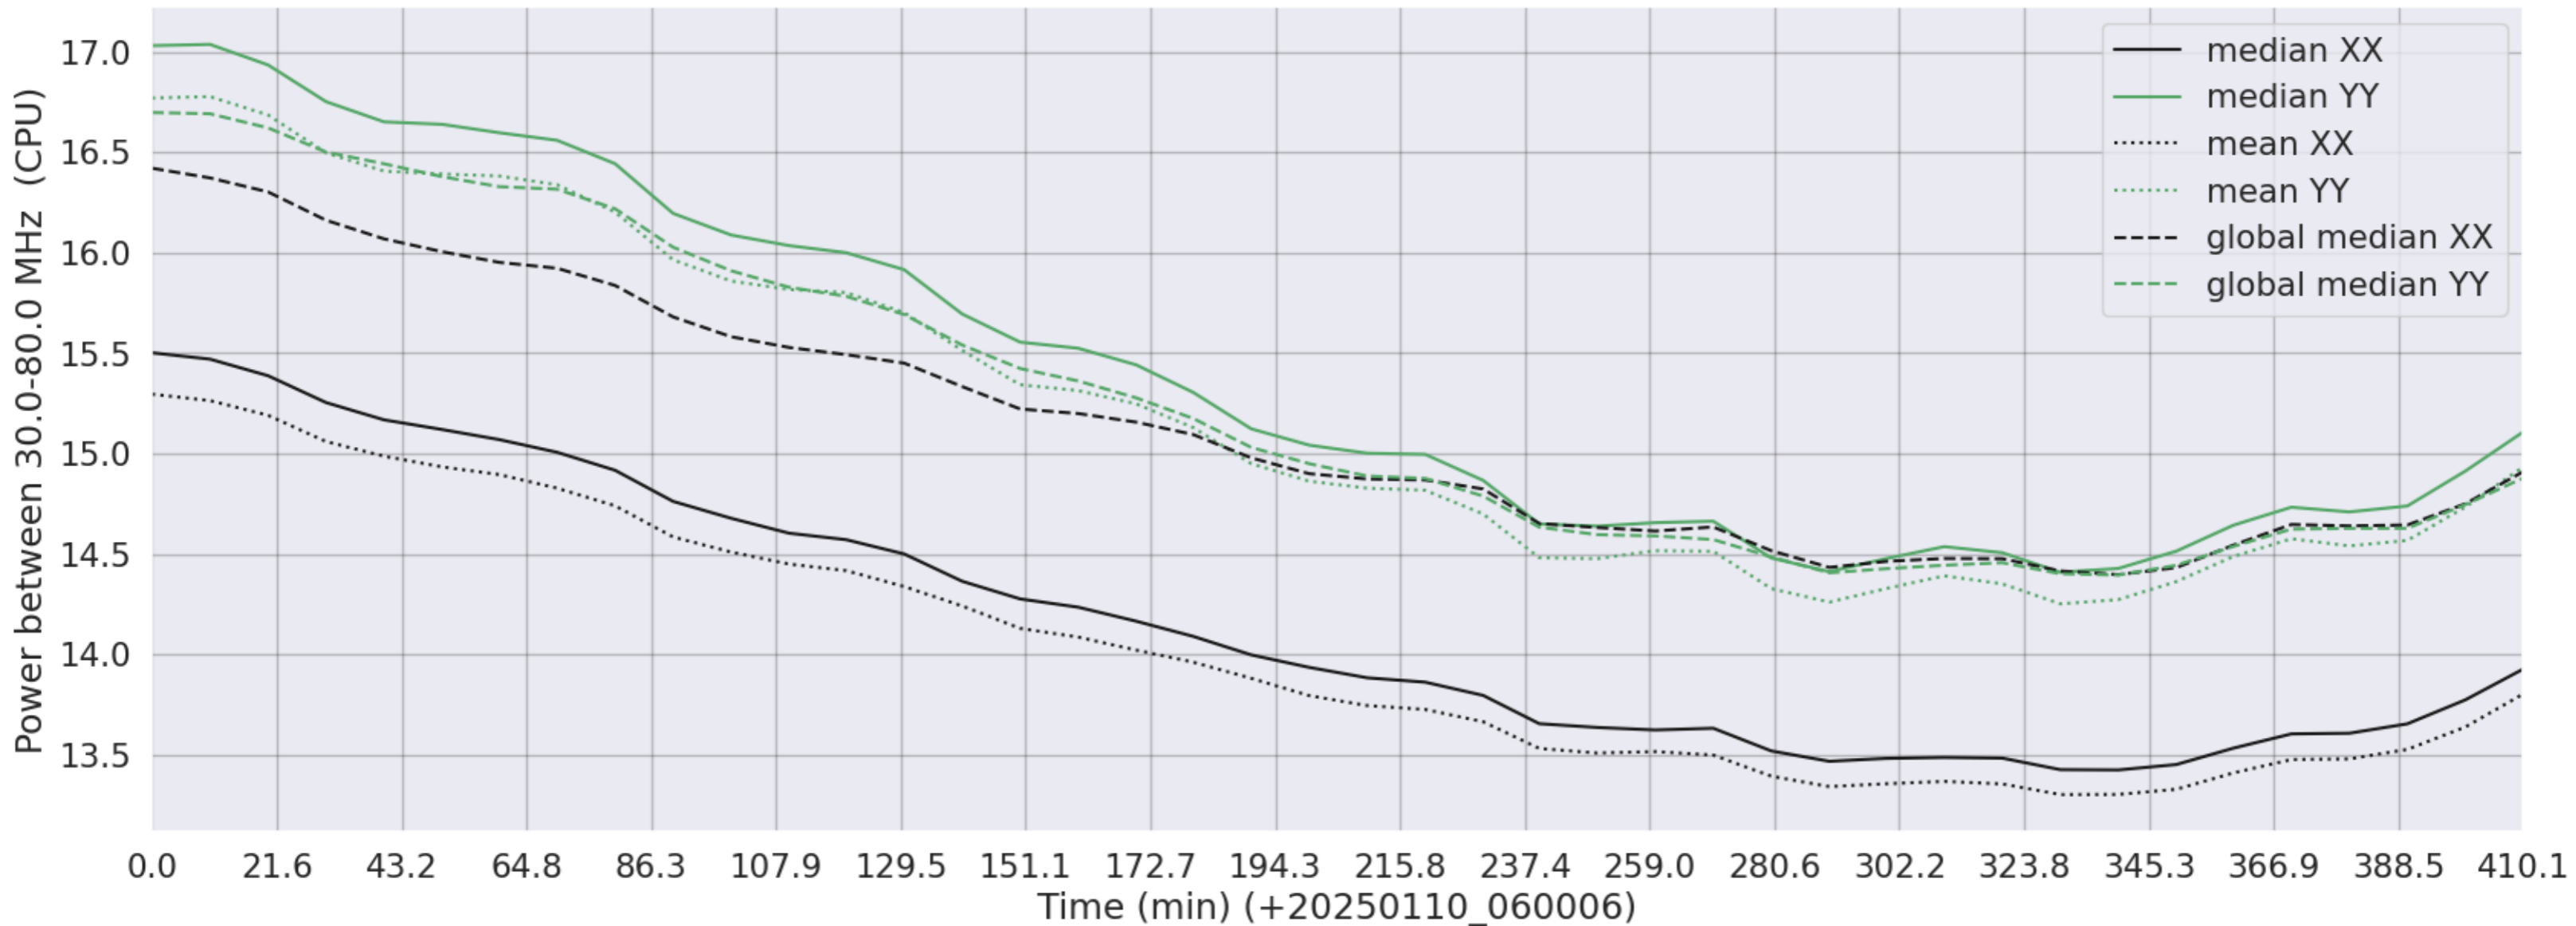

LWA093 - Correlator# 148 - XX FLAGS:Good - YY FLAGS:Good

LWA092 - Correlator# 149 - XX FLAGS:Good - YY FLAGS:Good

LWA095 - Correlator# 150 - XX FLAGS:Good - YY FLAGS:Good

LWA094 - Correlator# 151 - XX FLAGS:Good - YY FLAGS:Good