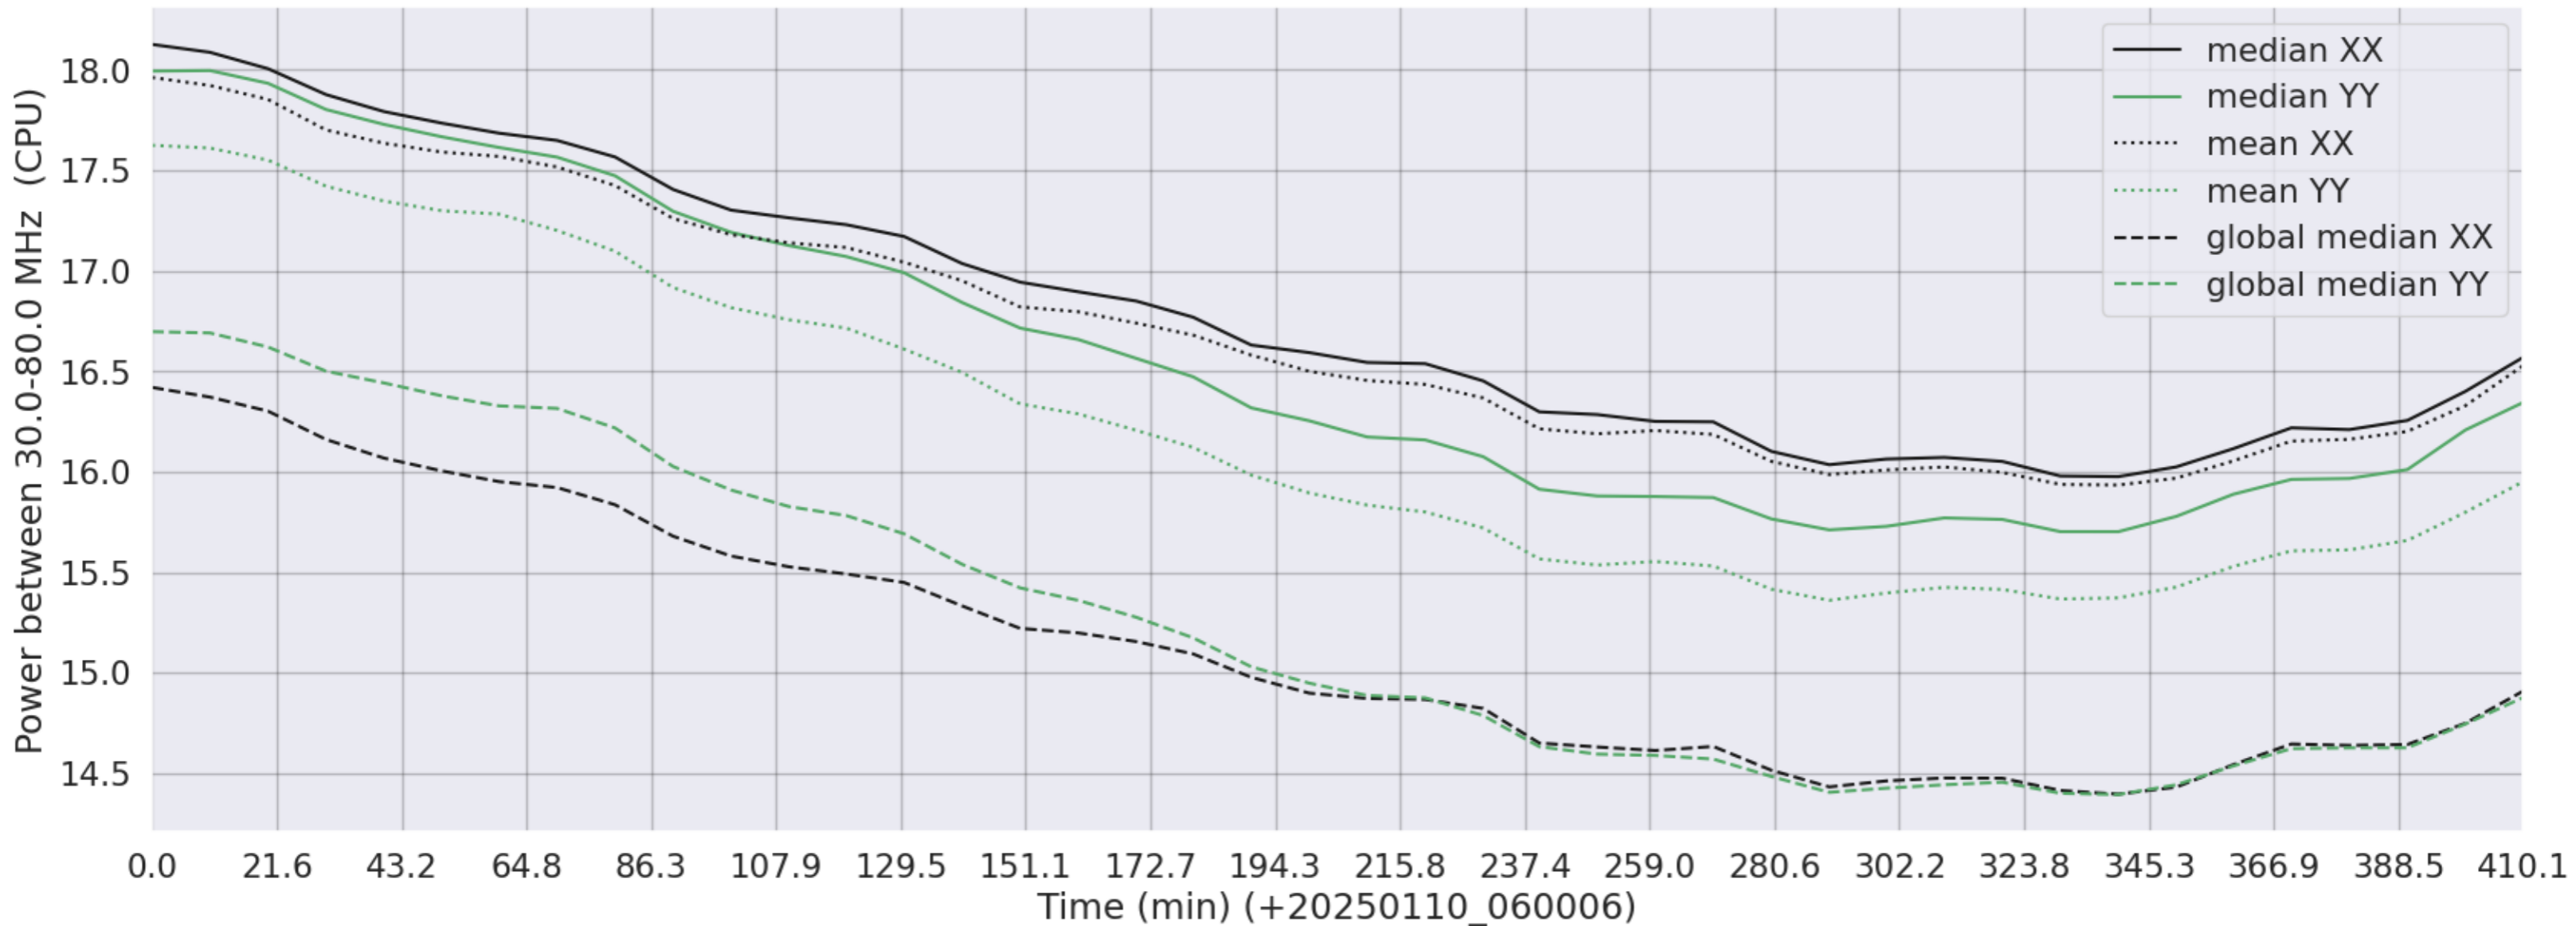

LWA133 - Correlator# 257 - XX FLAGS:Good - YY FLAGS:Good

LWA135 - Correlator# 256 - XX FLAGS:Good - YY FLAGS:Good