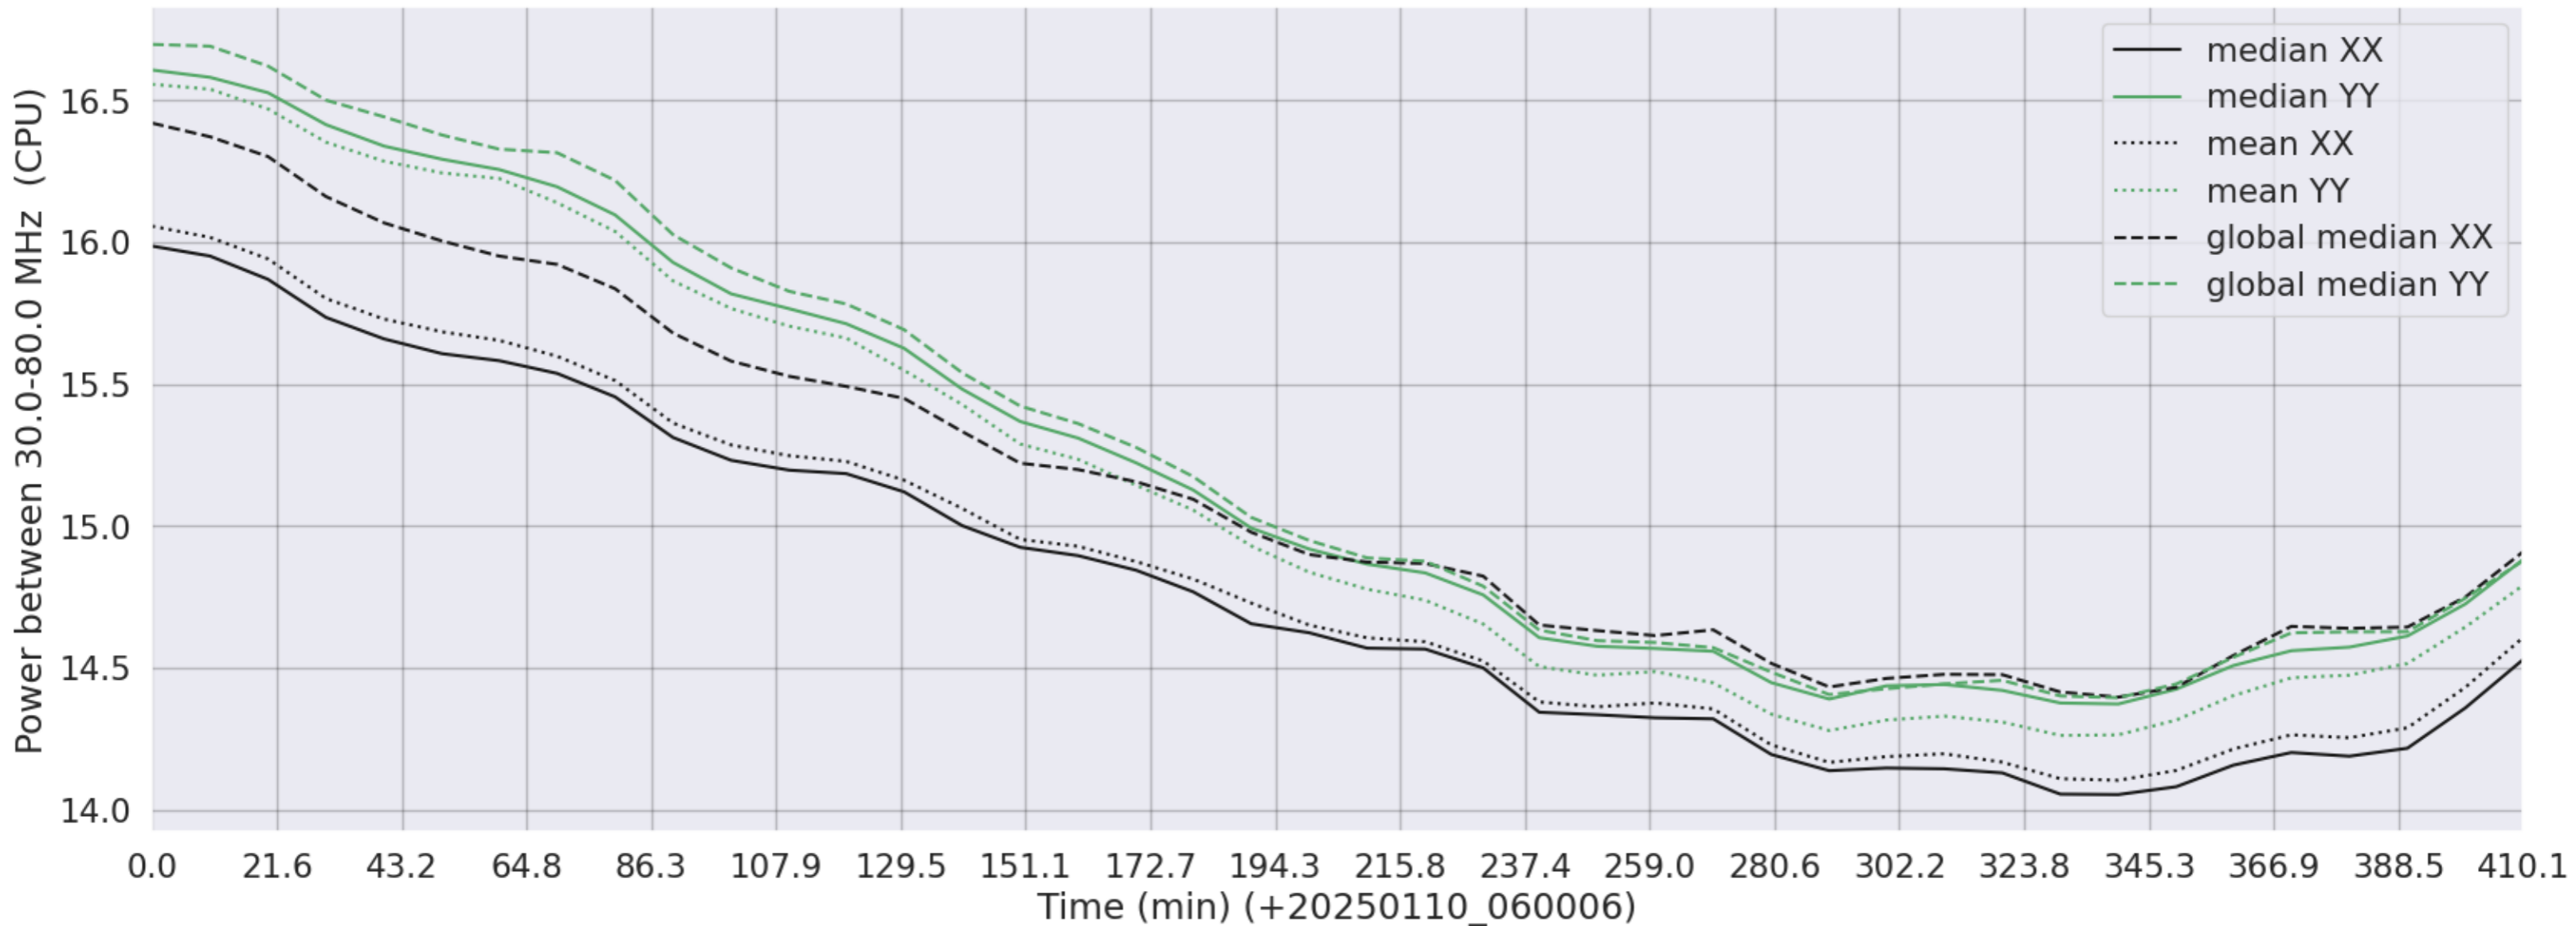

LWA138 - Correlator# 261 - XX FLAGS:Good - YY FLAGS:Good

LWA140 - Correlator# 260 - XX FLAGS:Good - YY FLAGS:Good