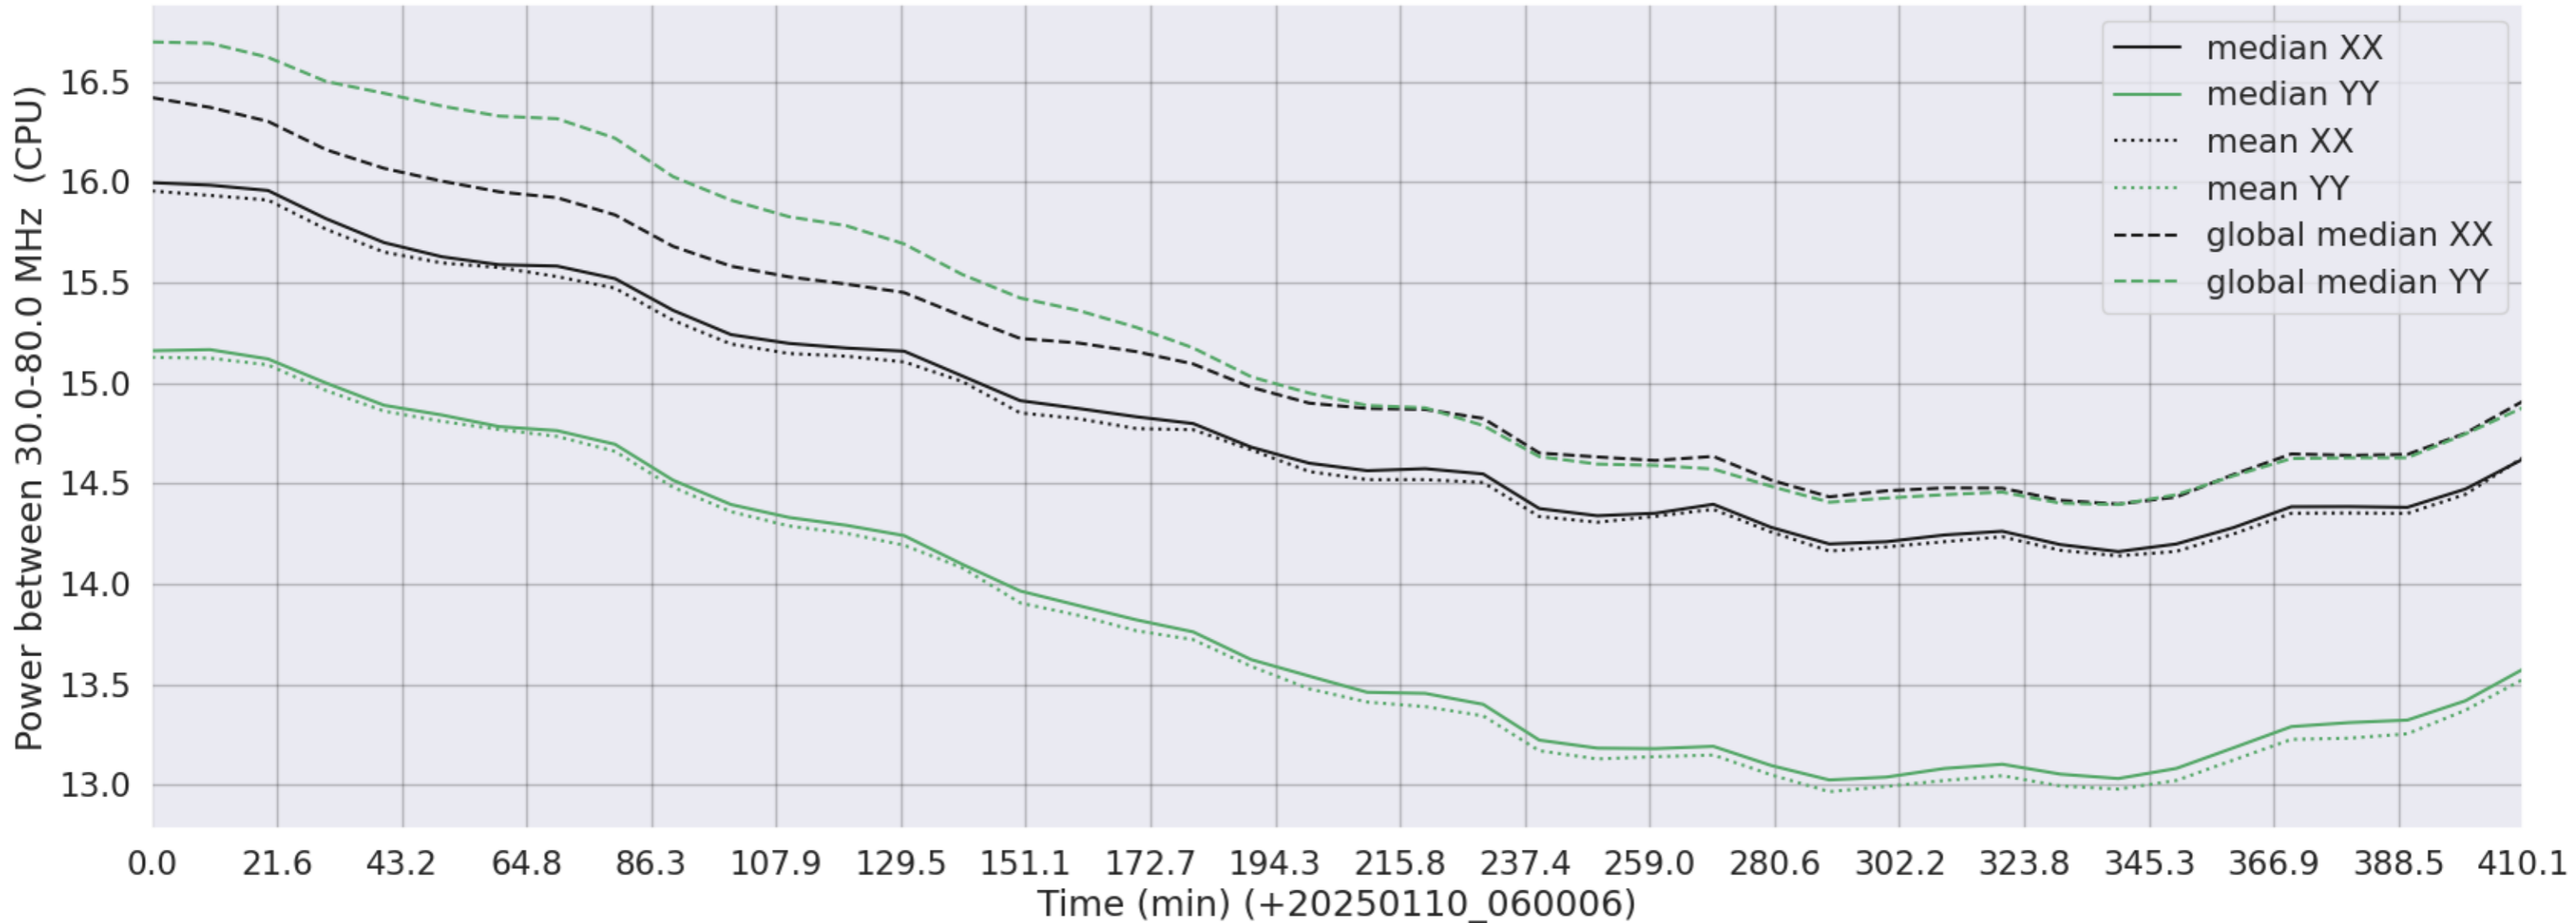

LWA203 - Correlator# 295 - XX FLAGS:Good - YY FLAGS:Good

LWA206 - Correlator# 296 - XX FLAGS:Good - YY FLAGS:Good

LWA205 - Correlator# 297 - XX FLAGS:Good - YY FLAGS:Good

LWA208 - Correlator# 298 - XX FLAGS:Good - YY FLAGS:BadSpecShape