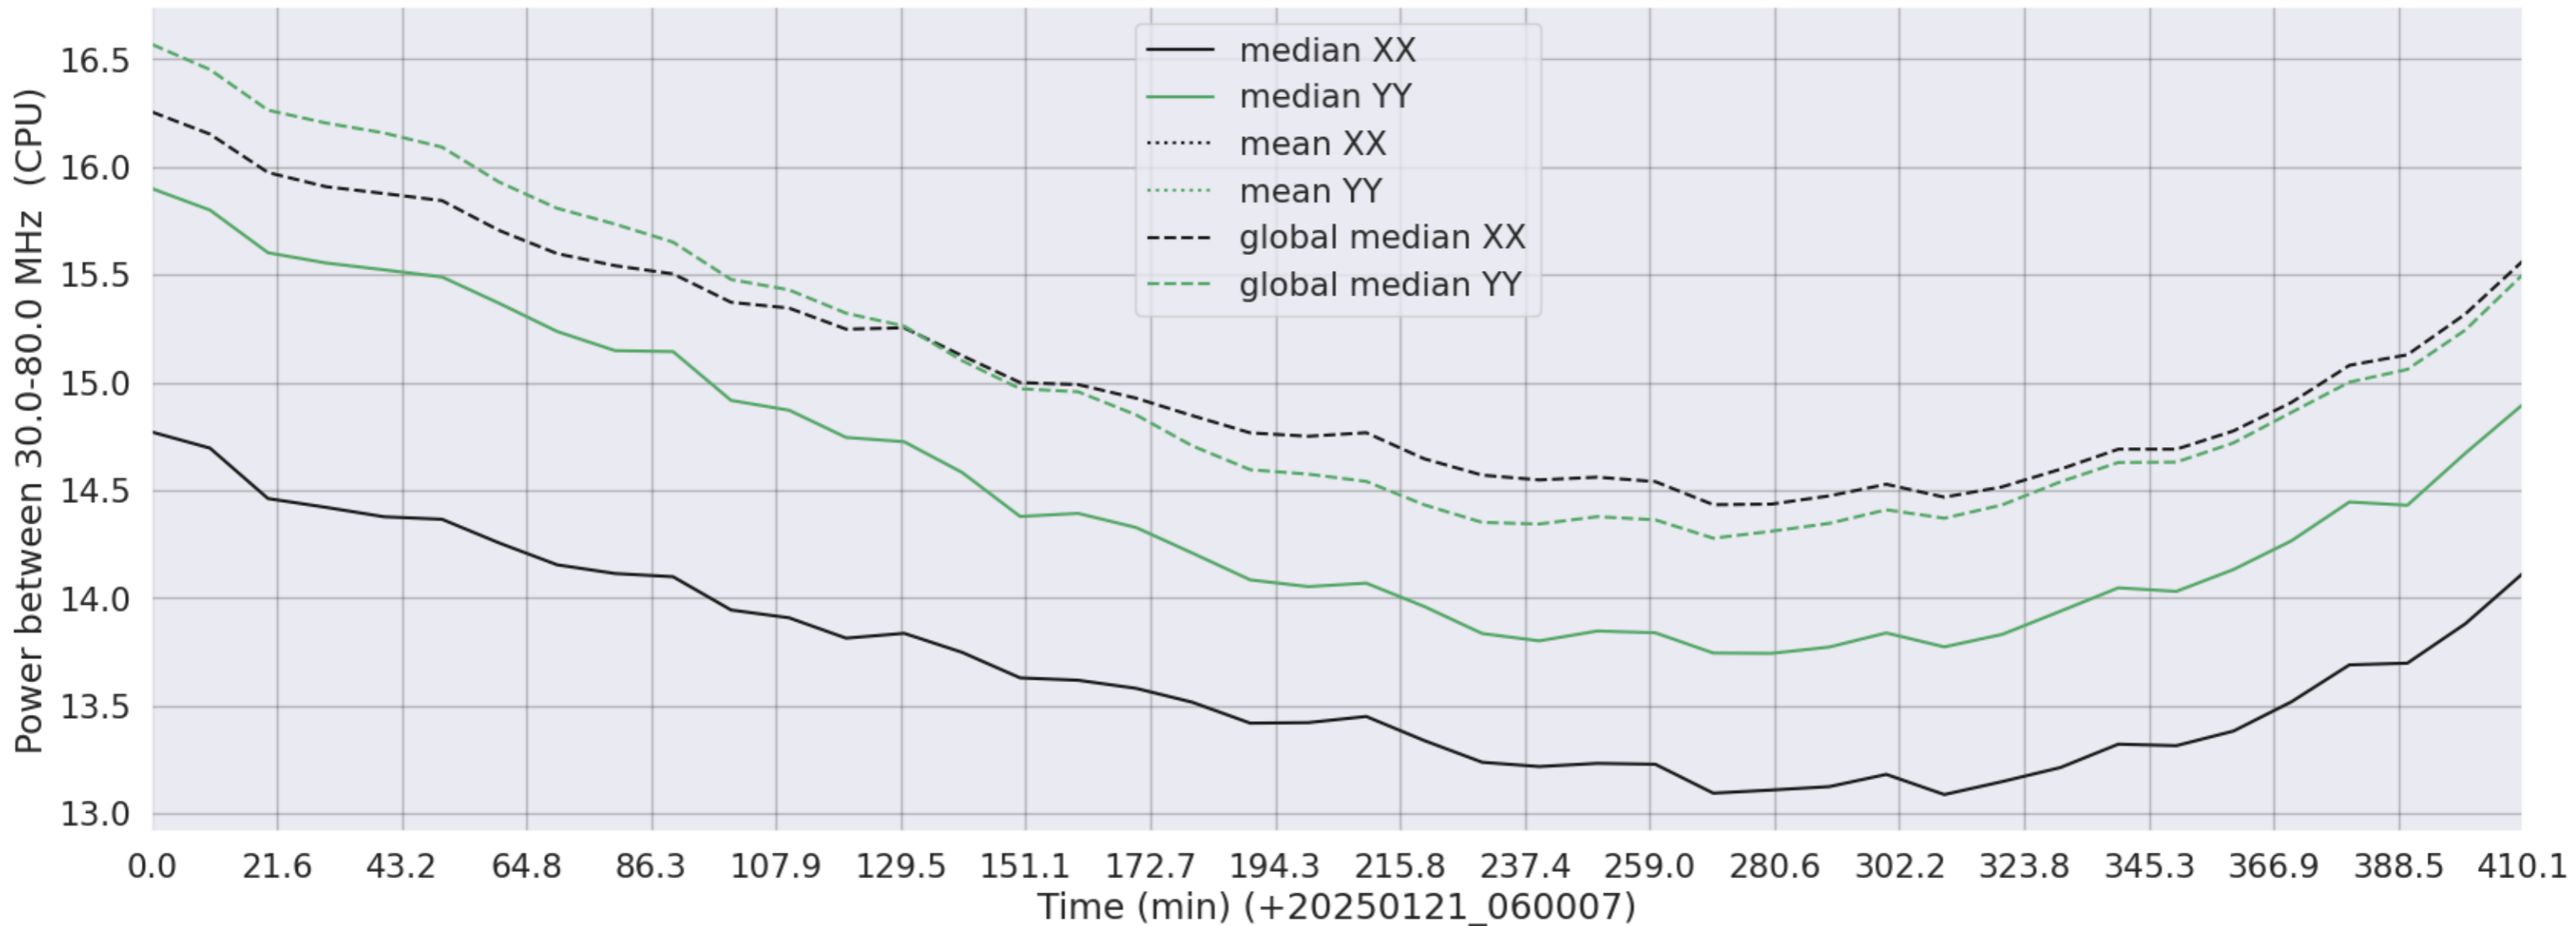

LWA040 - Correlator# 076 - XX FLAGS:Good - YY FLAGS:Good

LWA038 - Correlator# 077 - XX FLAGS:Good - YY FLAGS:Good

LWA042 - Correlator# 078 - XX FLAGS:Good - YY FLAGS:Good

LWA041 - Correlator# 079 - XX FLAGS:Good - YY FLAGS:Good