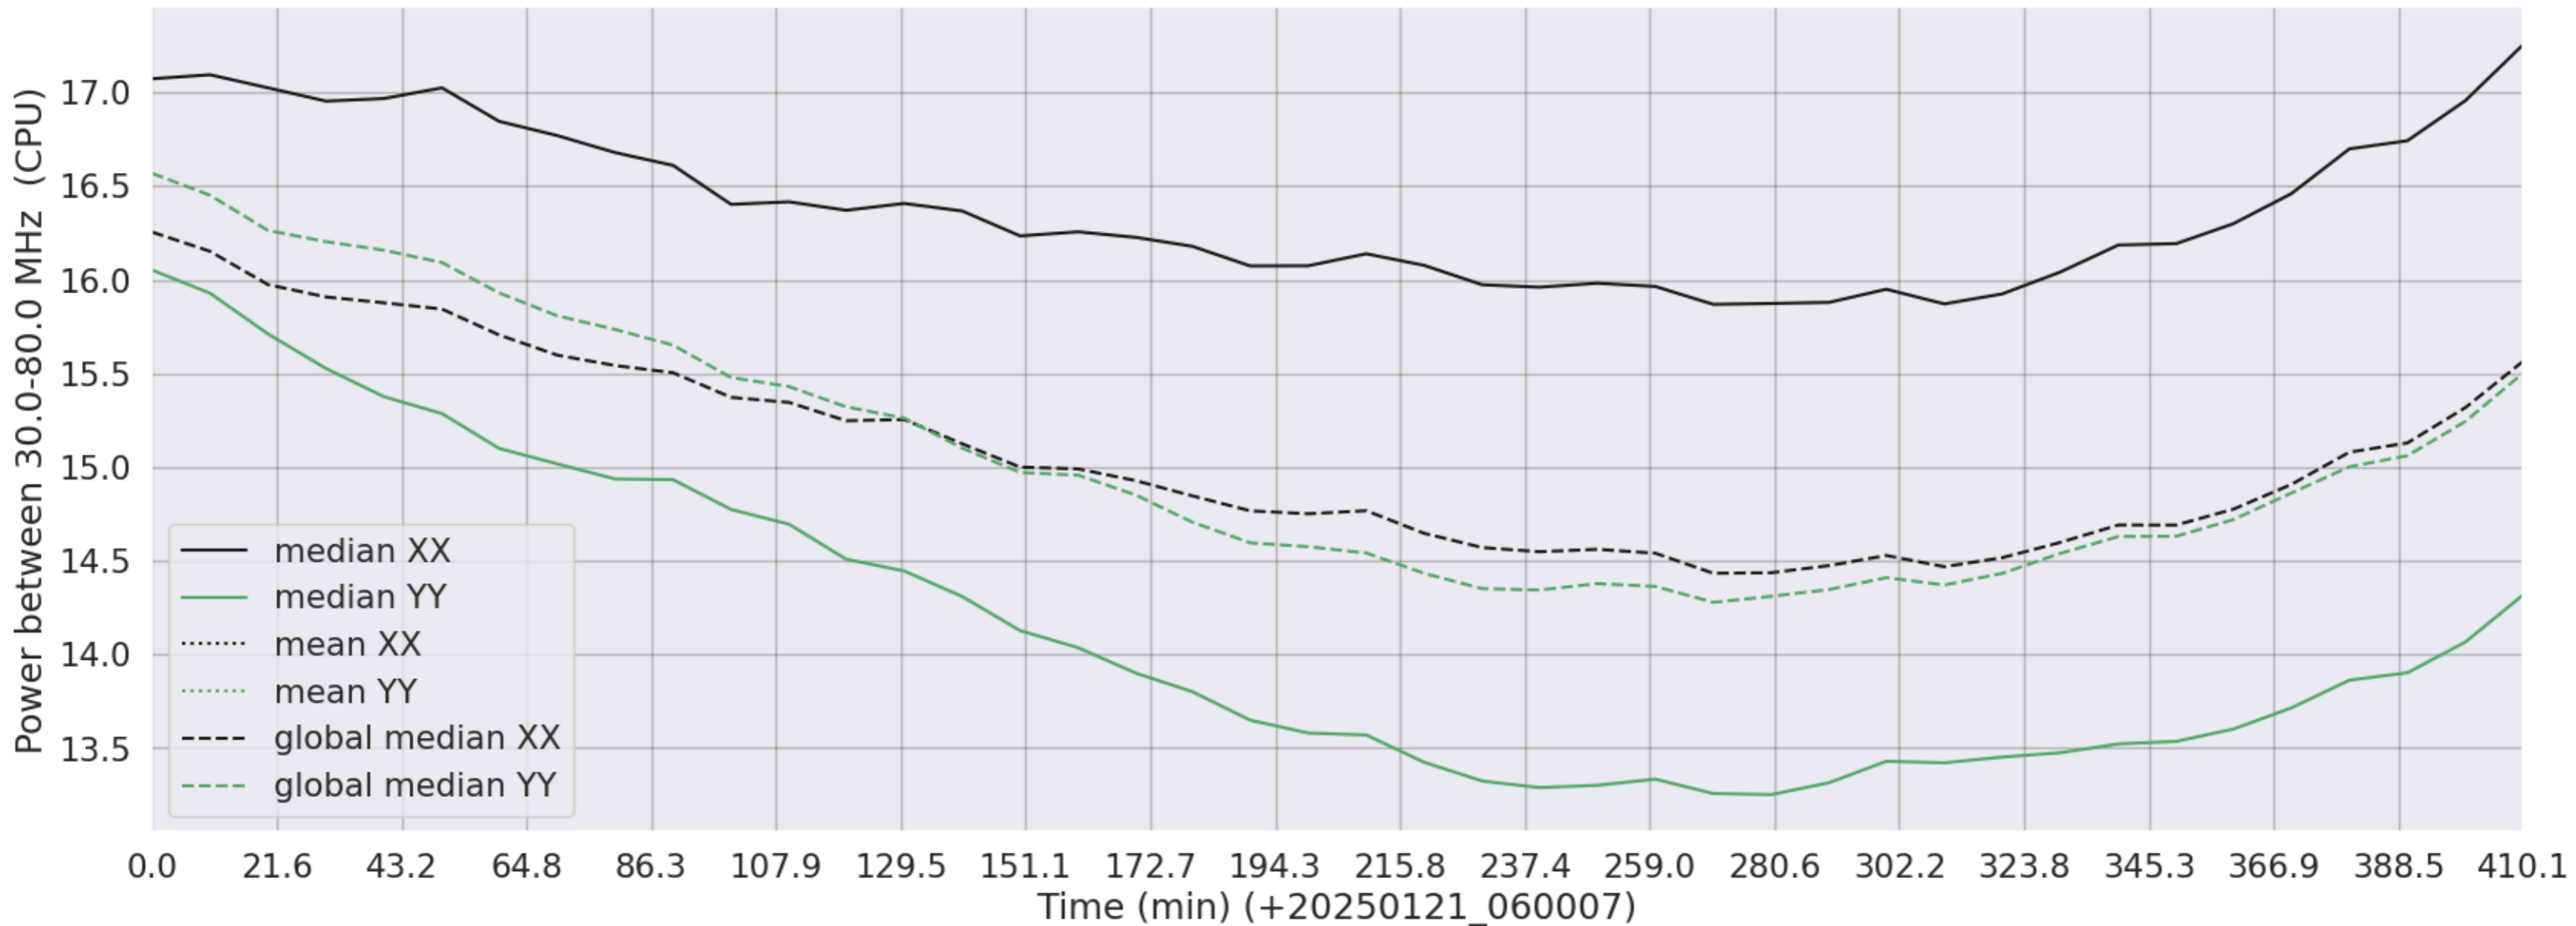

LWA298 - Correlator# 049 - XX FLAGS:Good - YY FLAGS:Good

LWA301 - Correlator# 048 - XX FLAGS:Good - YY FLAGS:Good