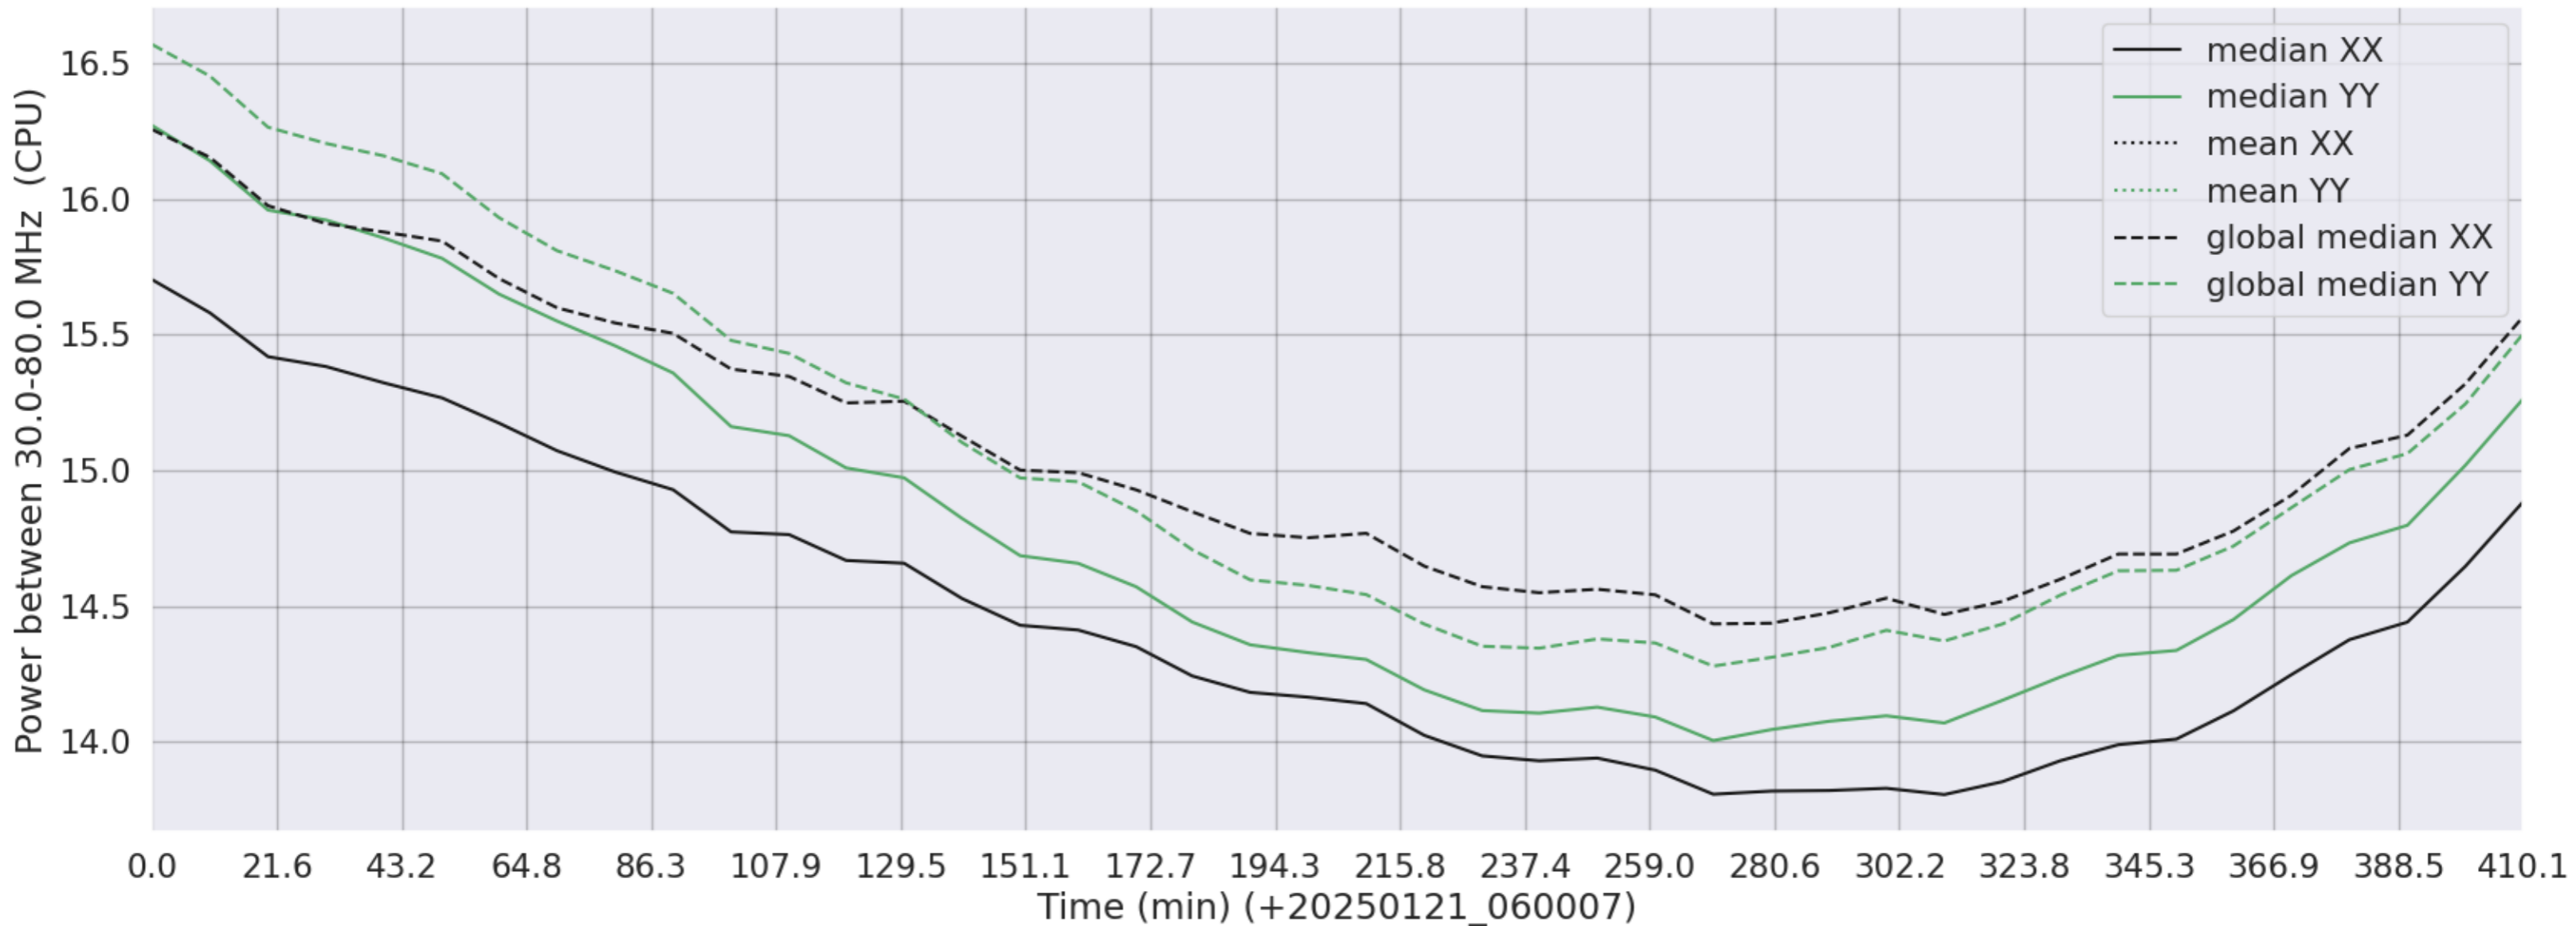

LWA028 - Correlator# 129 - XX FLAGS:Good - YY FLAGS:Good

LWA030 - Correlator# 128 - XX FLAGS:Good - YY FLAGS:Good