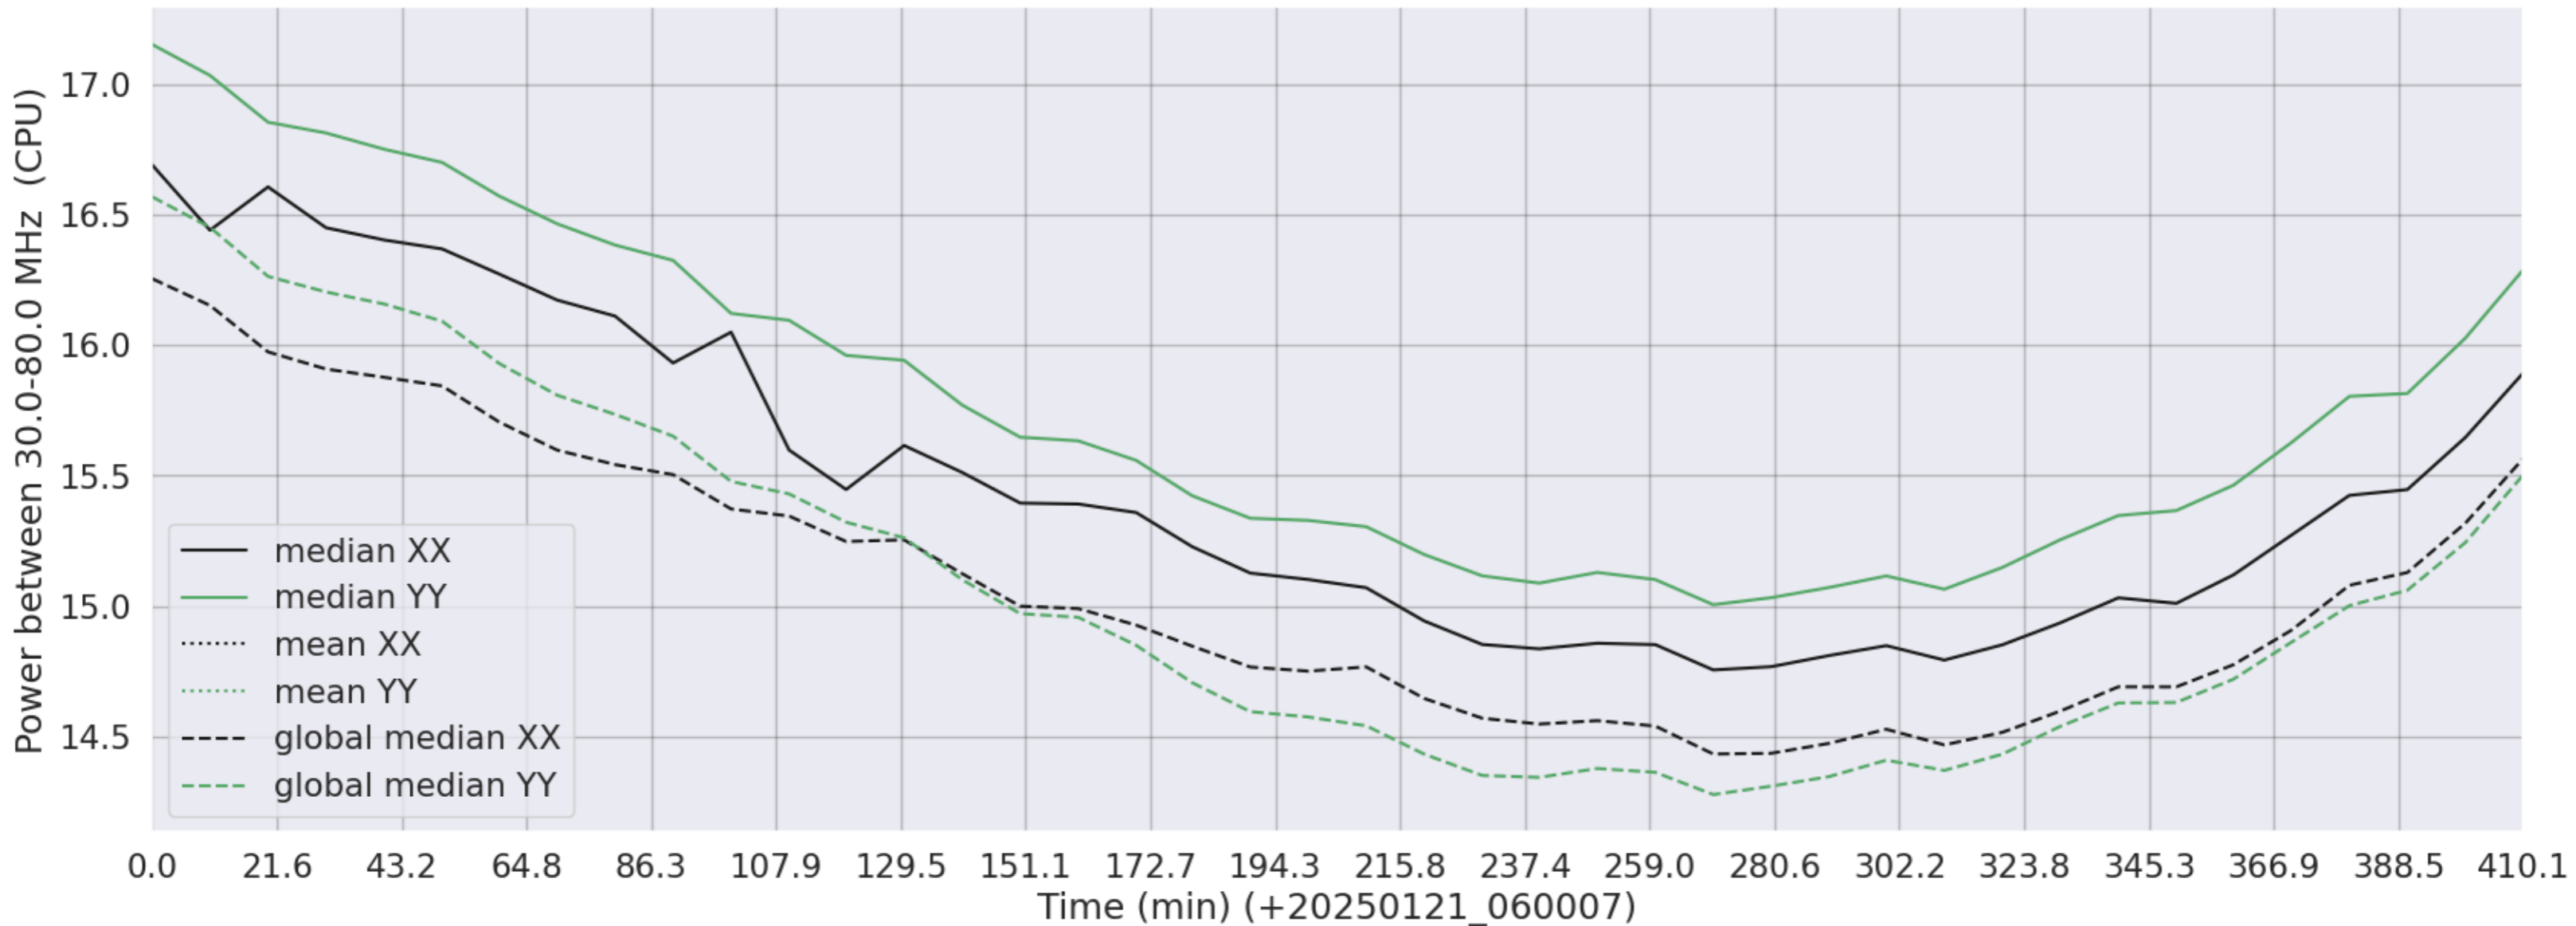

LWA165 - Correlator# 266 - XX FLAGS:Good - YY FLAGS:Good

LWA162 - Correlator# 265 - XX FLAGS:Good - YY FLAGS:Good