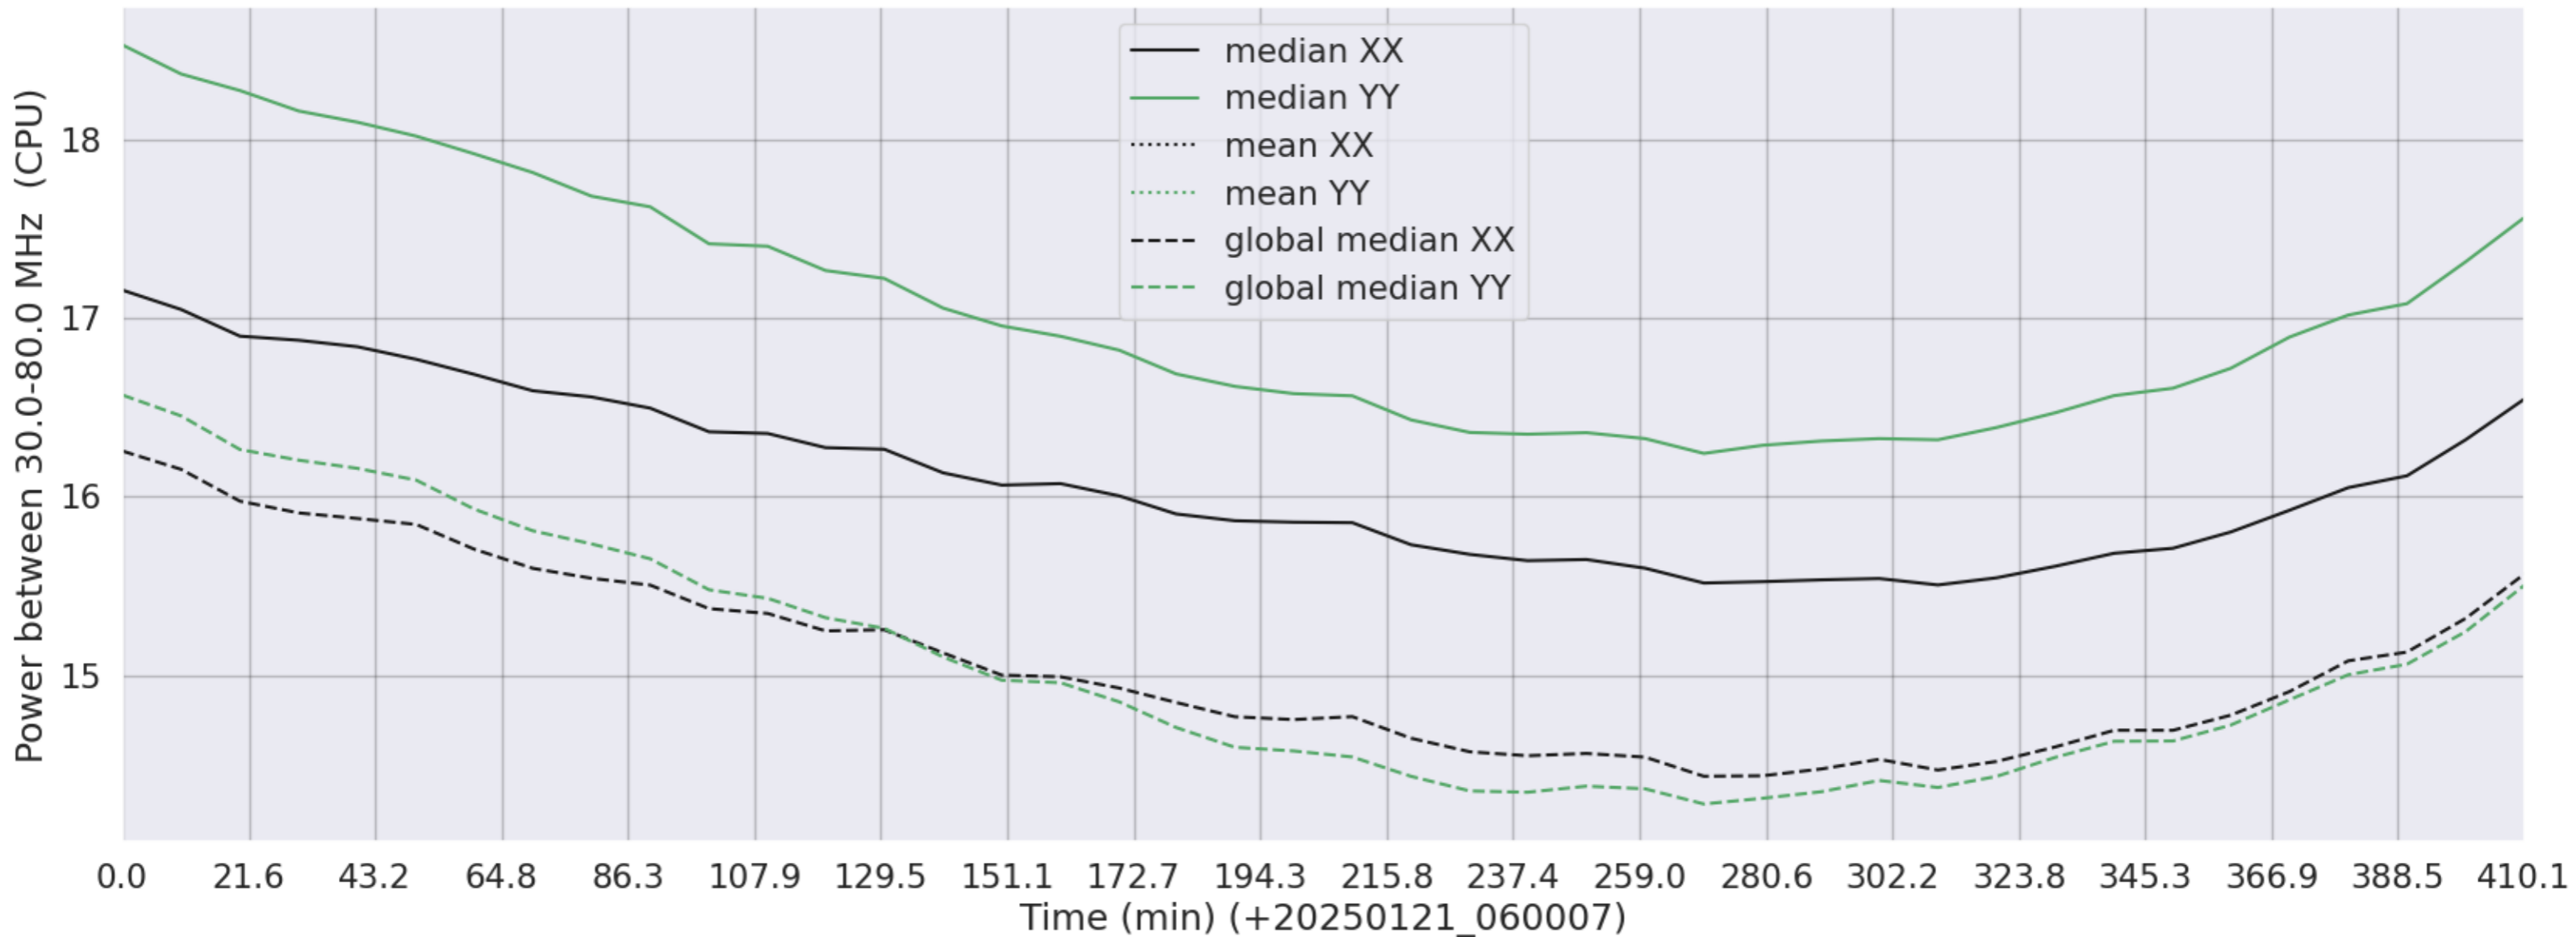

LWA066 - Correlator# 164 - XX FLAGS:Good - YY FLAGS:Good

LWA065 - Correlator# 165 - XX FLAGS:Good - YY FLAGS:Good

LWA068 - Correlator# 166 - XX FLAGS:Good - YY FLAGS:Good

LWA067 - Correlator# 167 - XX FLAGS:Good - YY FLAGS:Good