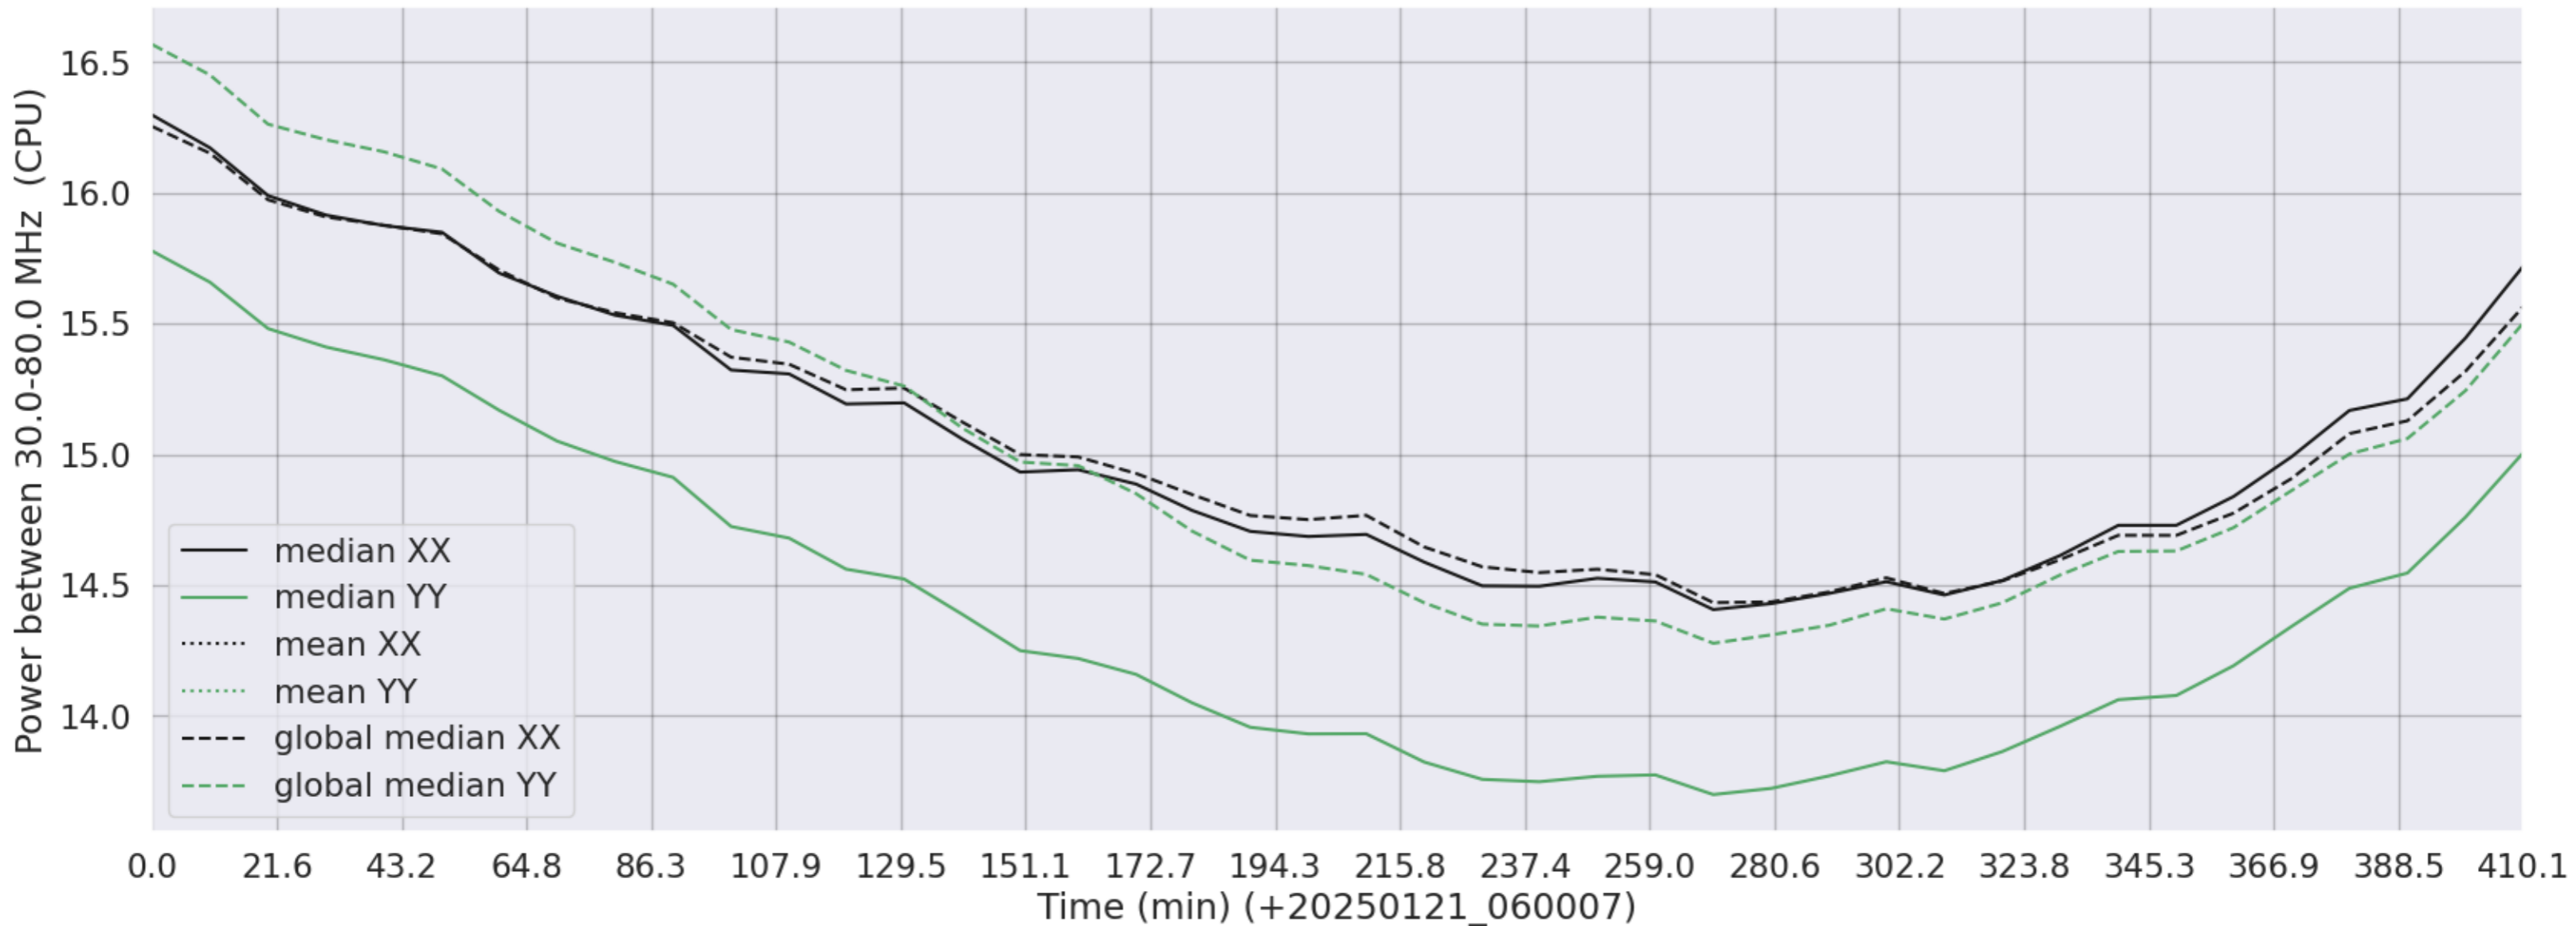

LWA245 - Correlator# 341 - XX FLAGS:Good - YY FLAGS:Good

LWA246 - Correlator# 340 - XX FLAGS:Good - YY FLAGS:Good