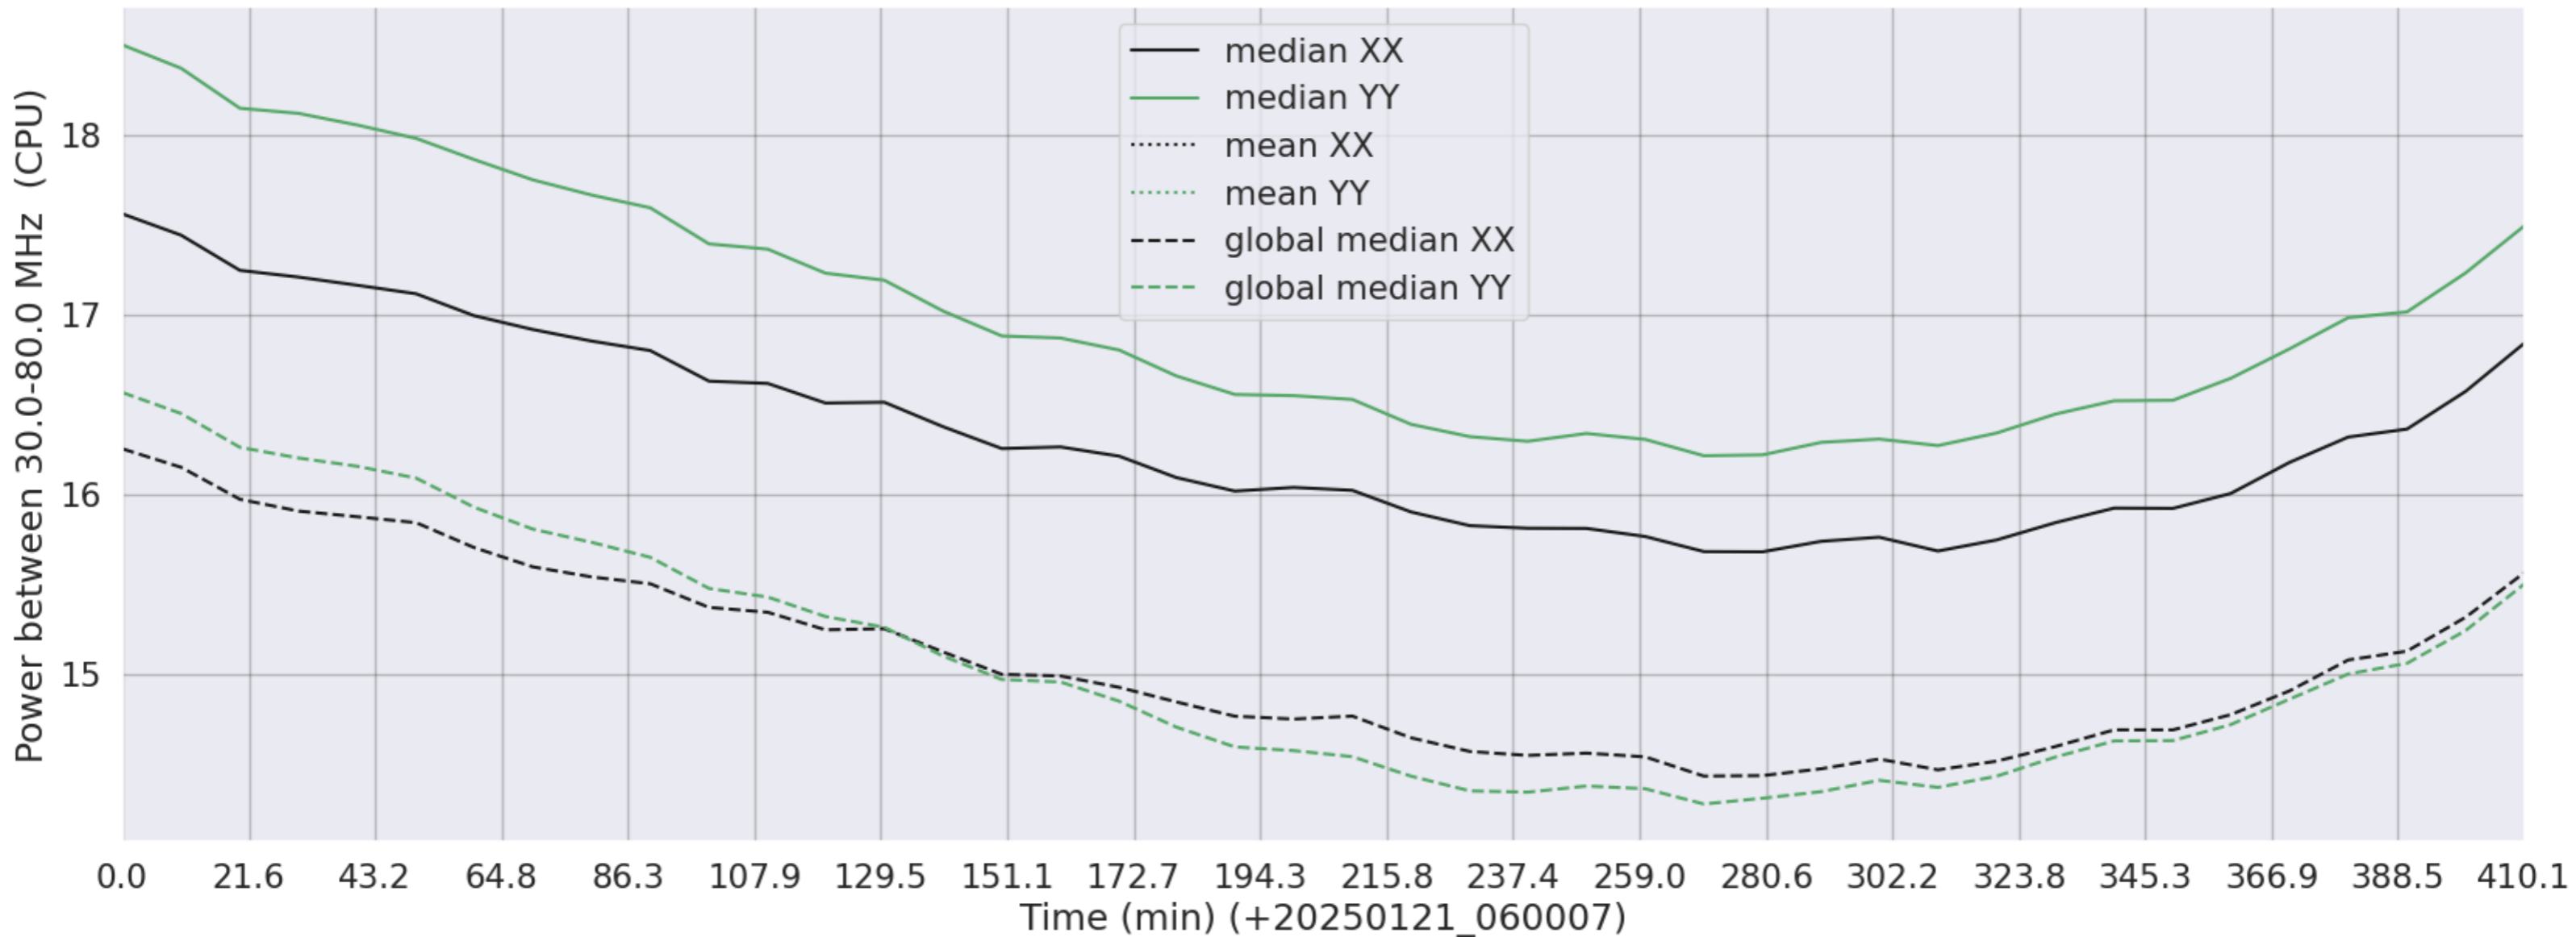

LWA164 - Correlator# 267 - XX FLAGS:Good - YY FLAGS:Good

LWA165 - Correlator# 266 - XX FLAGS:Good - YY FLAGS:Good