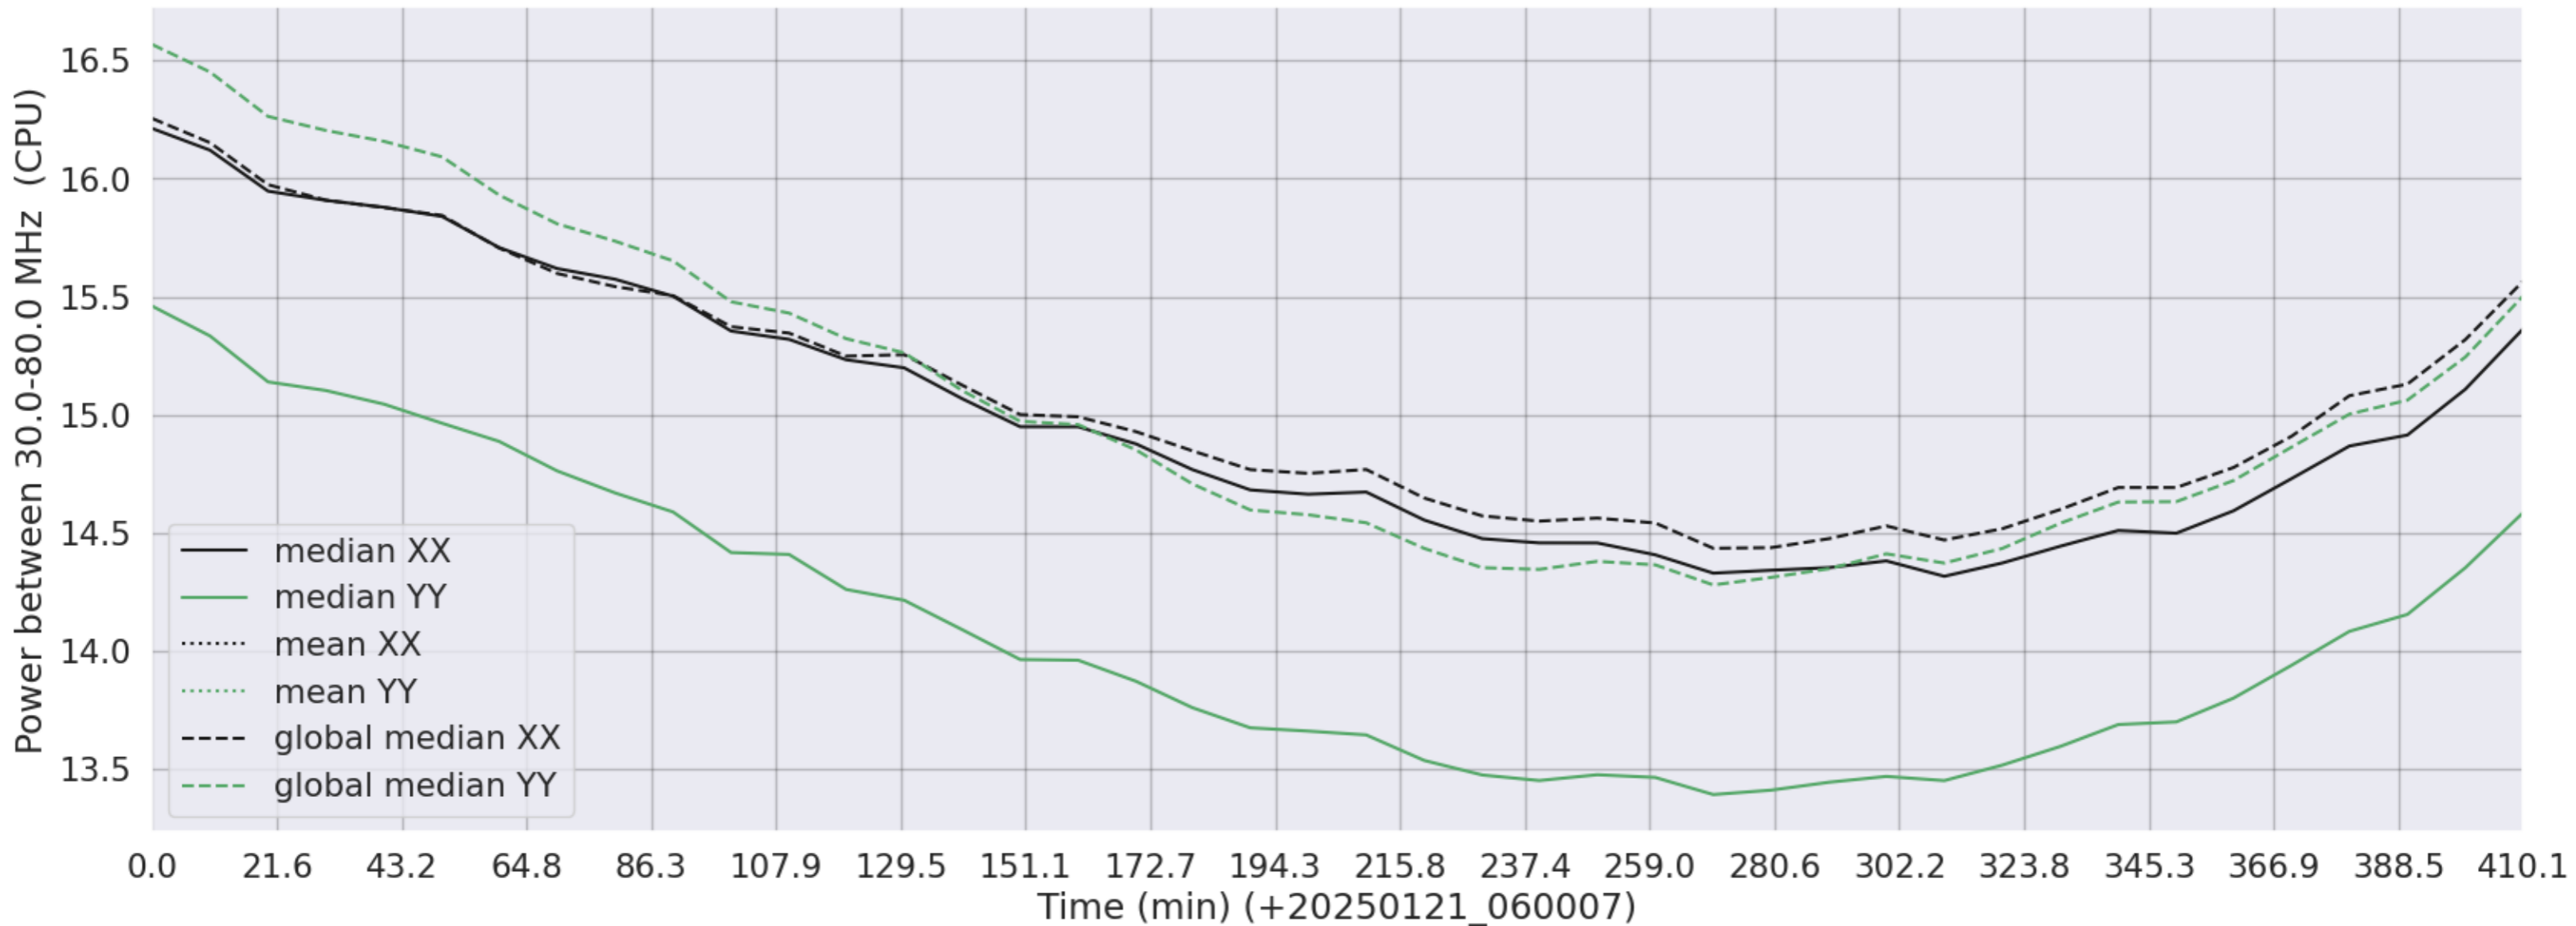

LWA113 - Correlator# 203 - XX FLAGS:Good - YY FLAGS:Good

LWA114 - Correlator# 202 - XX FLAGS:Good - YY FLAGS:Good