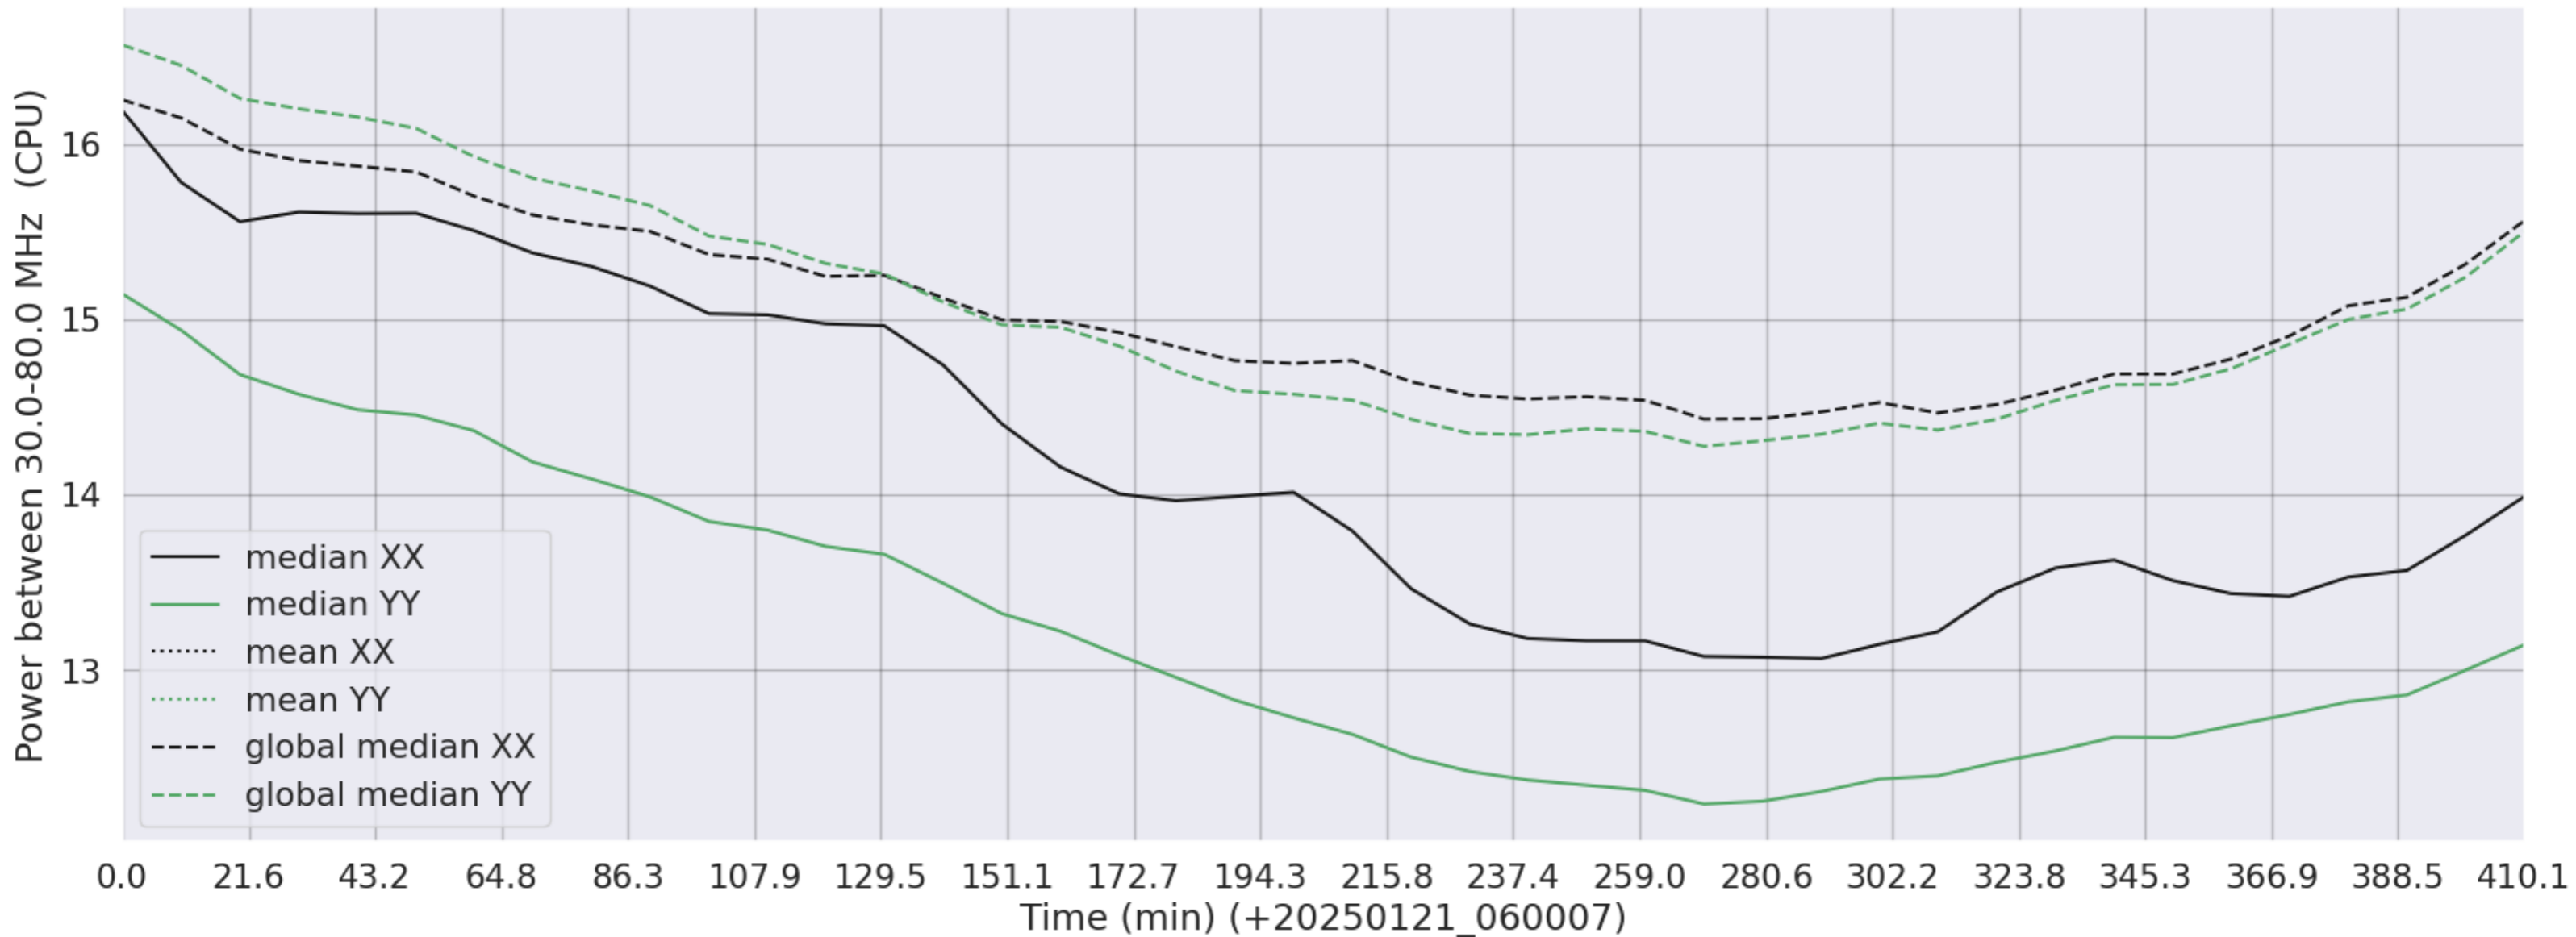

LWA328 - Correlator# 157 - XX FLAGS:Good - YY FLAGS:Good

LWA334 - Correlator# 156 - XX FLAGS:Good - YY FLAGS:Good