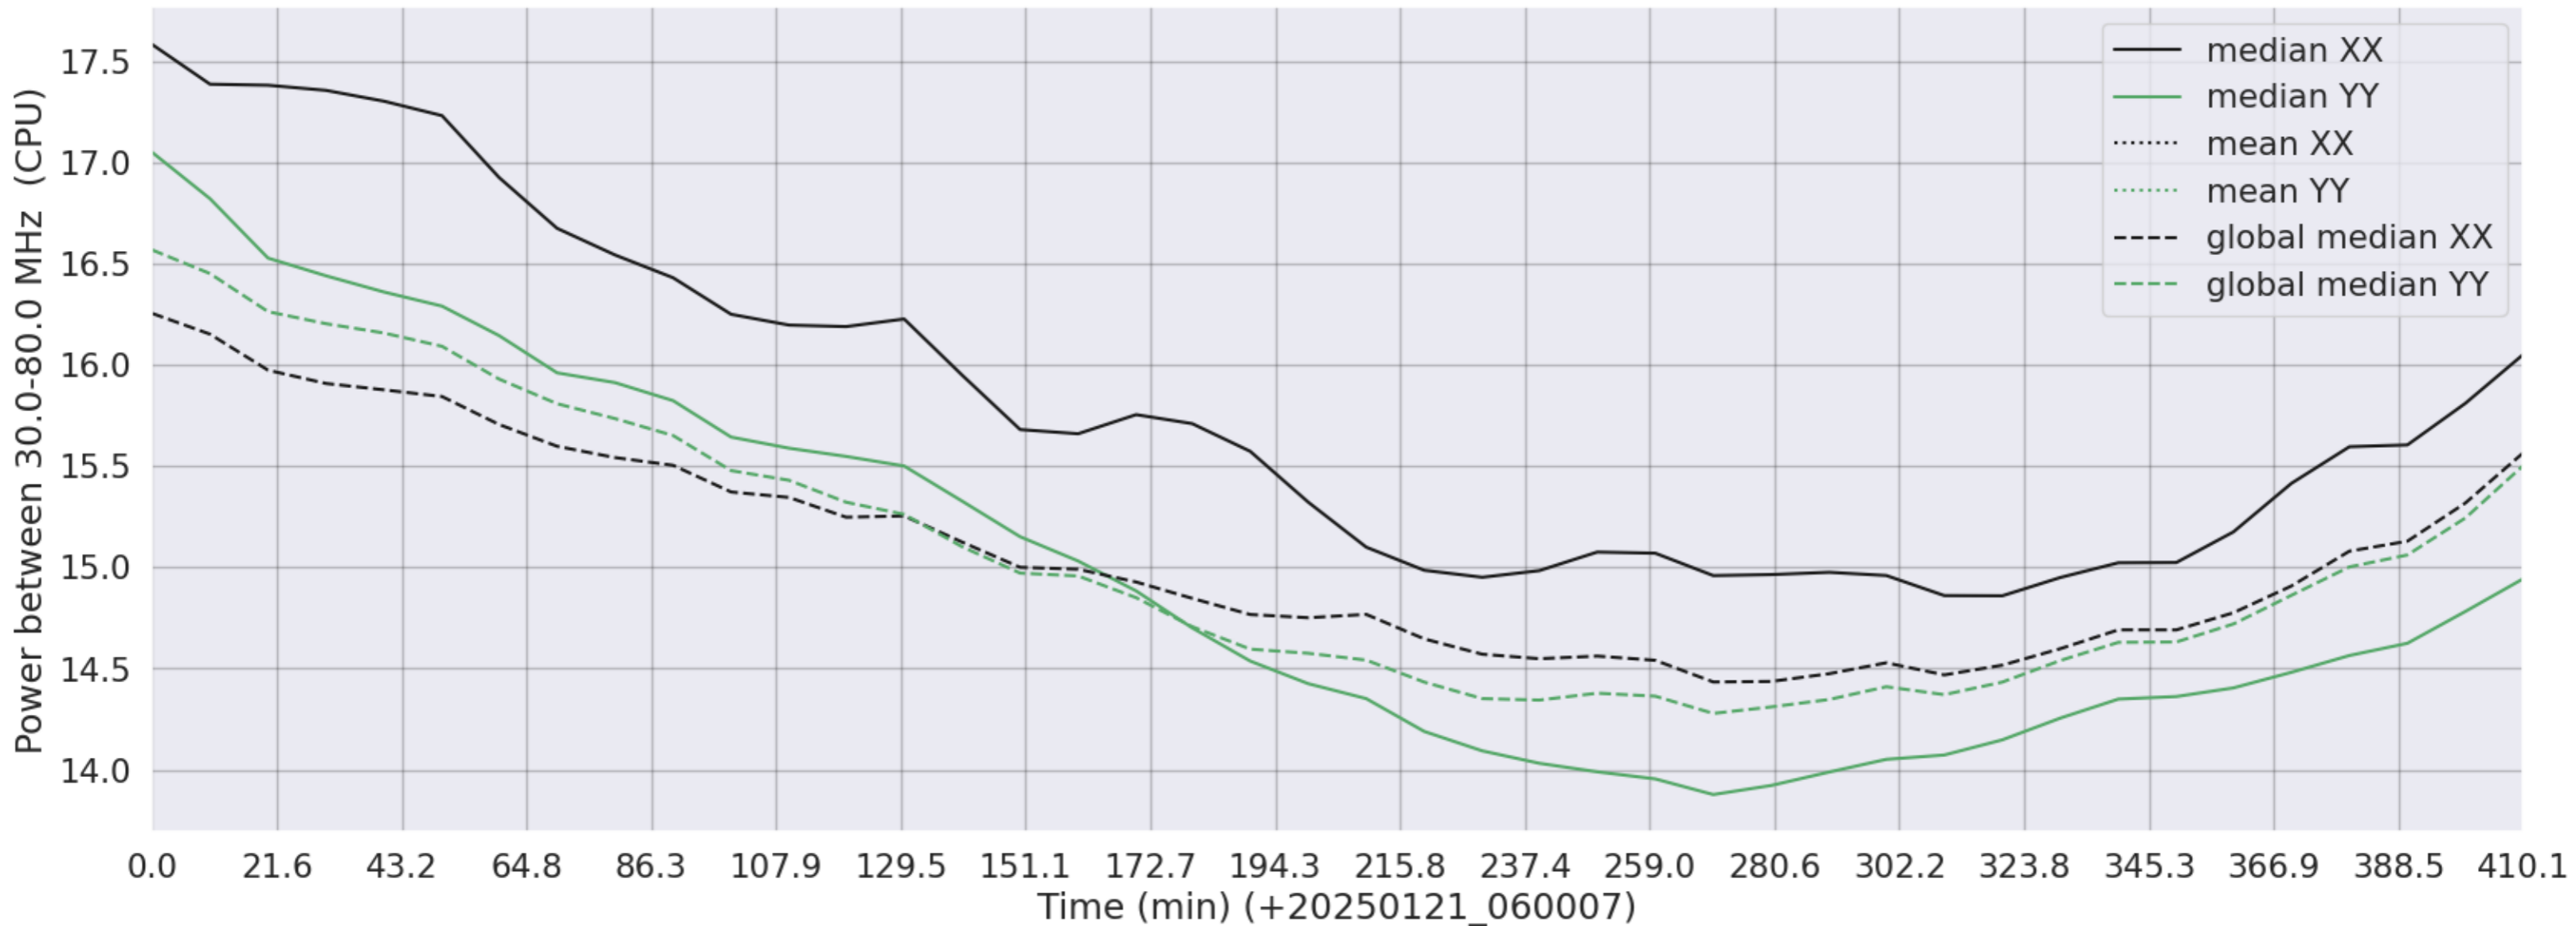

LWA178 - Correlator# 221 - XX FLAGS:Good - YY FLAGS:Good

LWA279 - Correlator# 220 - XX FLAGS:Good - YY FLAGS:Good