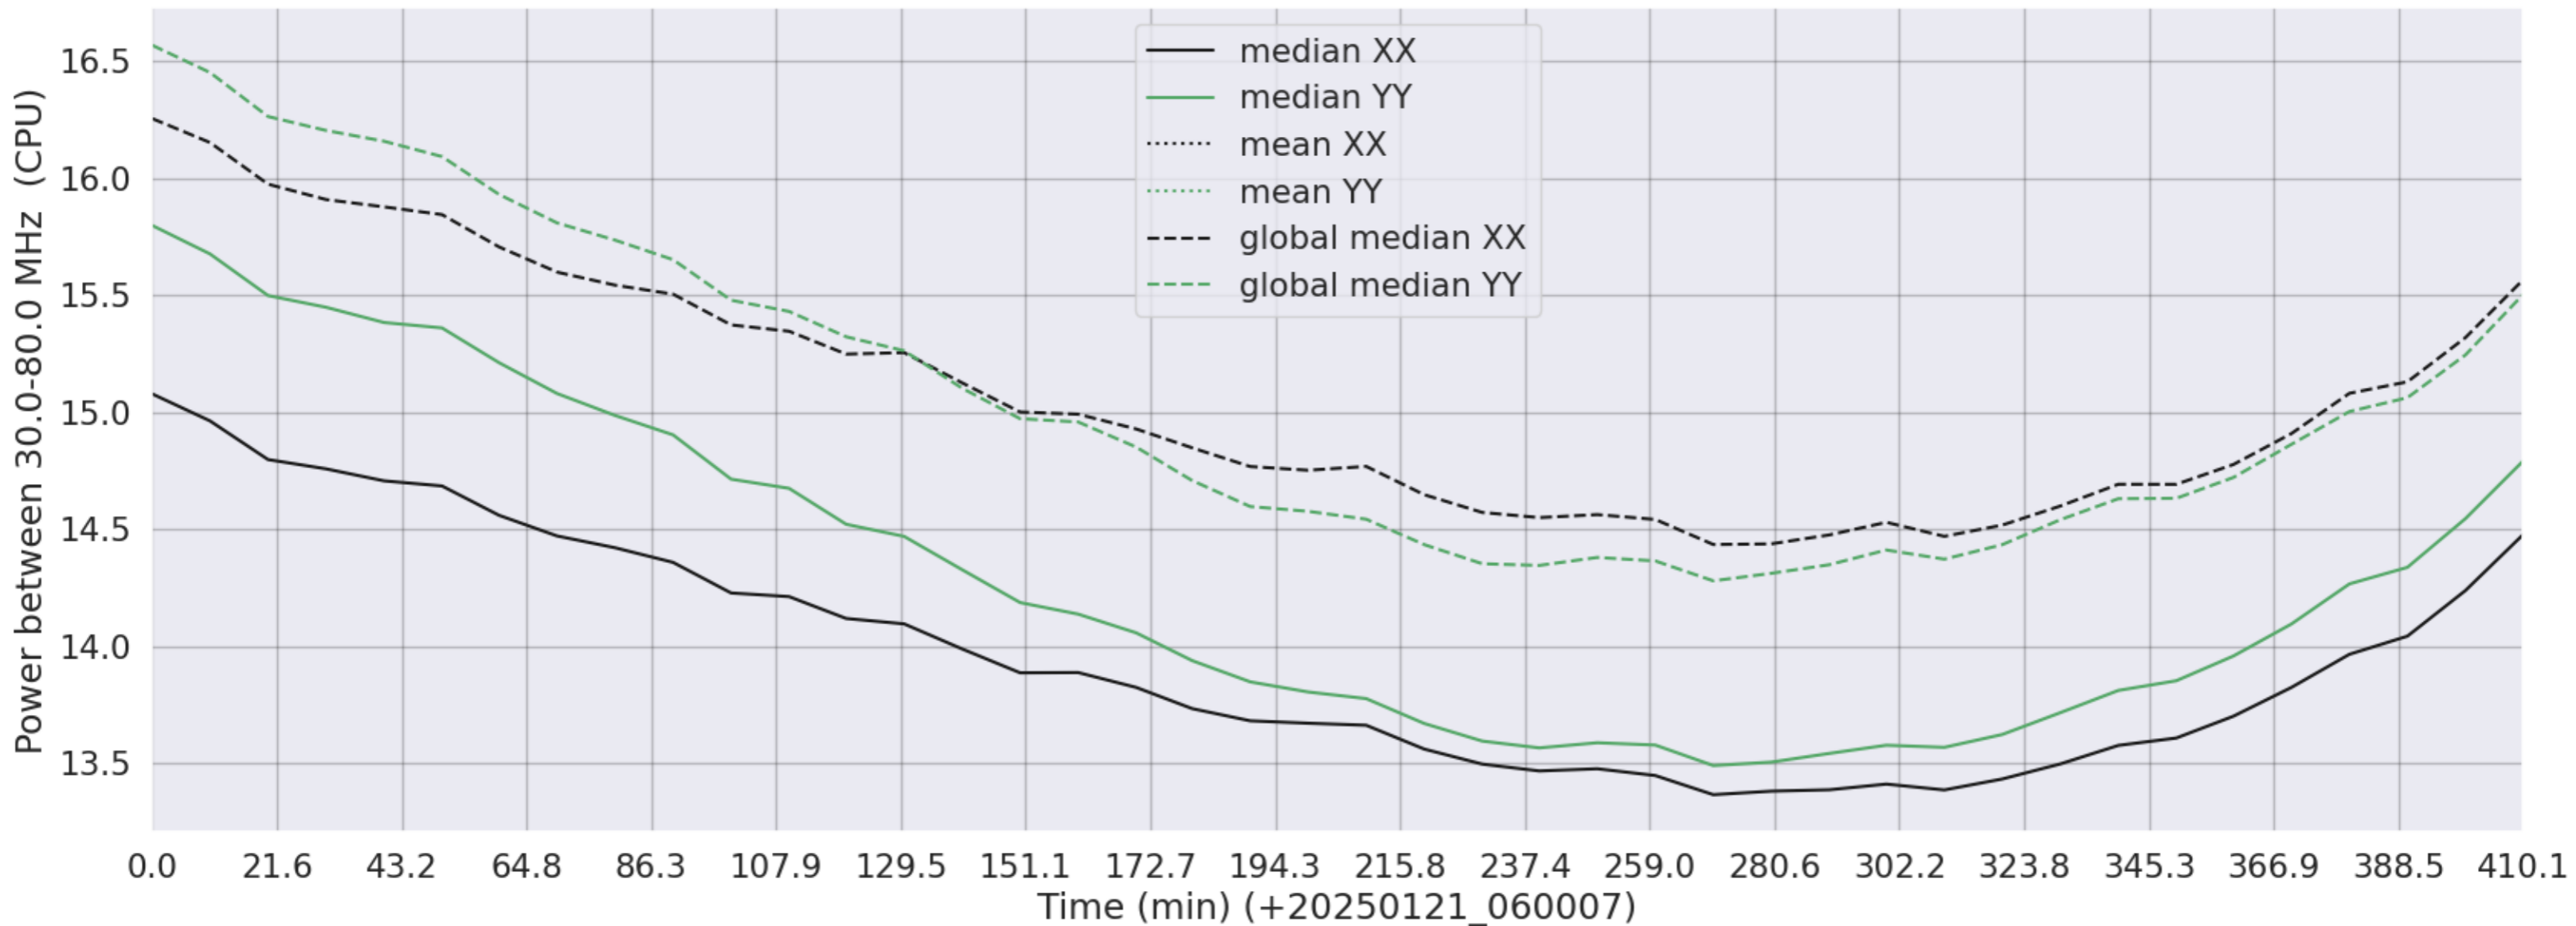

LWA156 - Correlator# 235 - XX FLAGS:Good - YY FLAGS:Good

LWA157 - Correlator# 234 - XX FLAGS:Good - YY FLAGS:Good