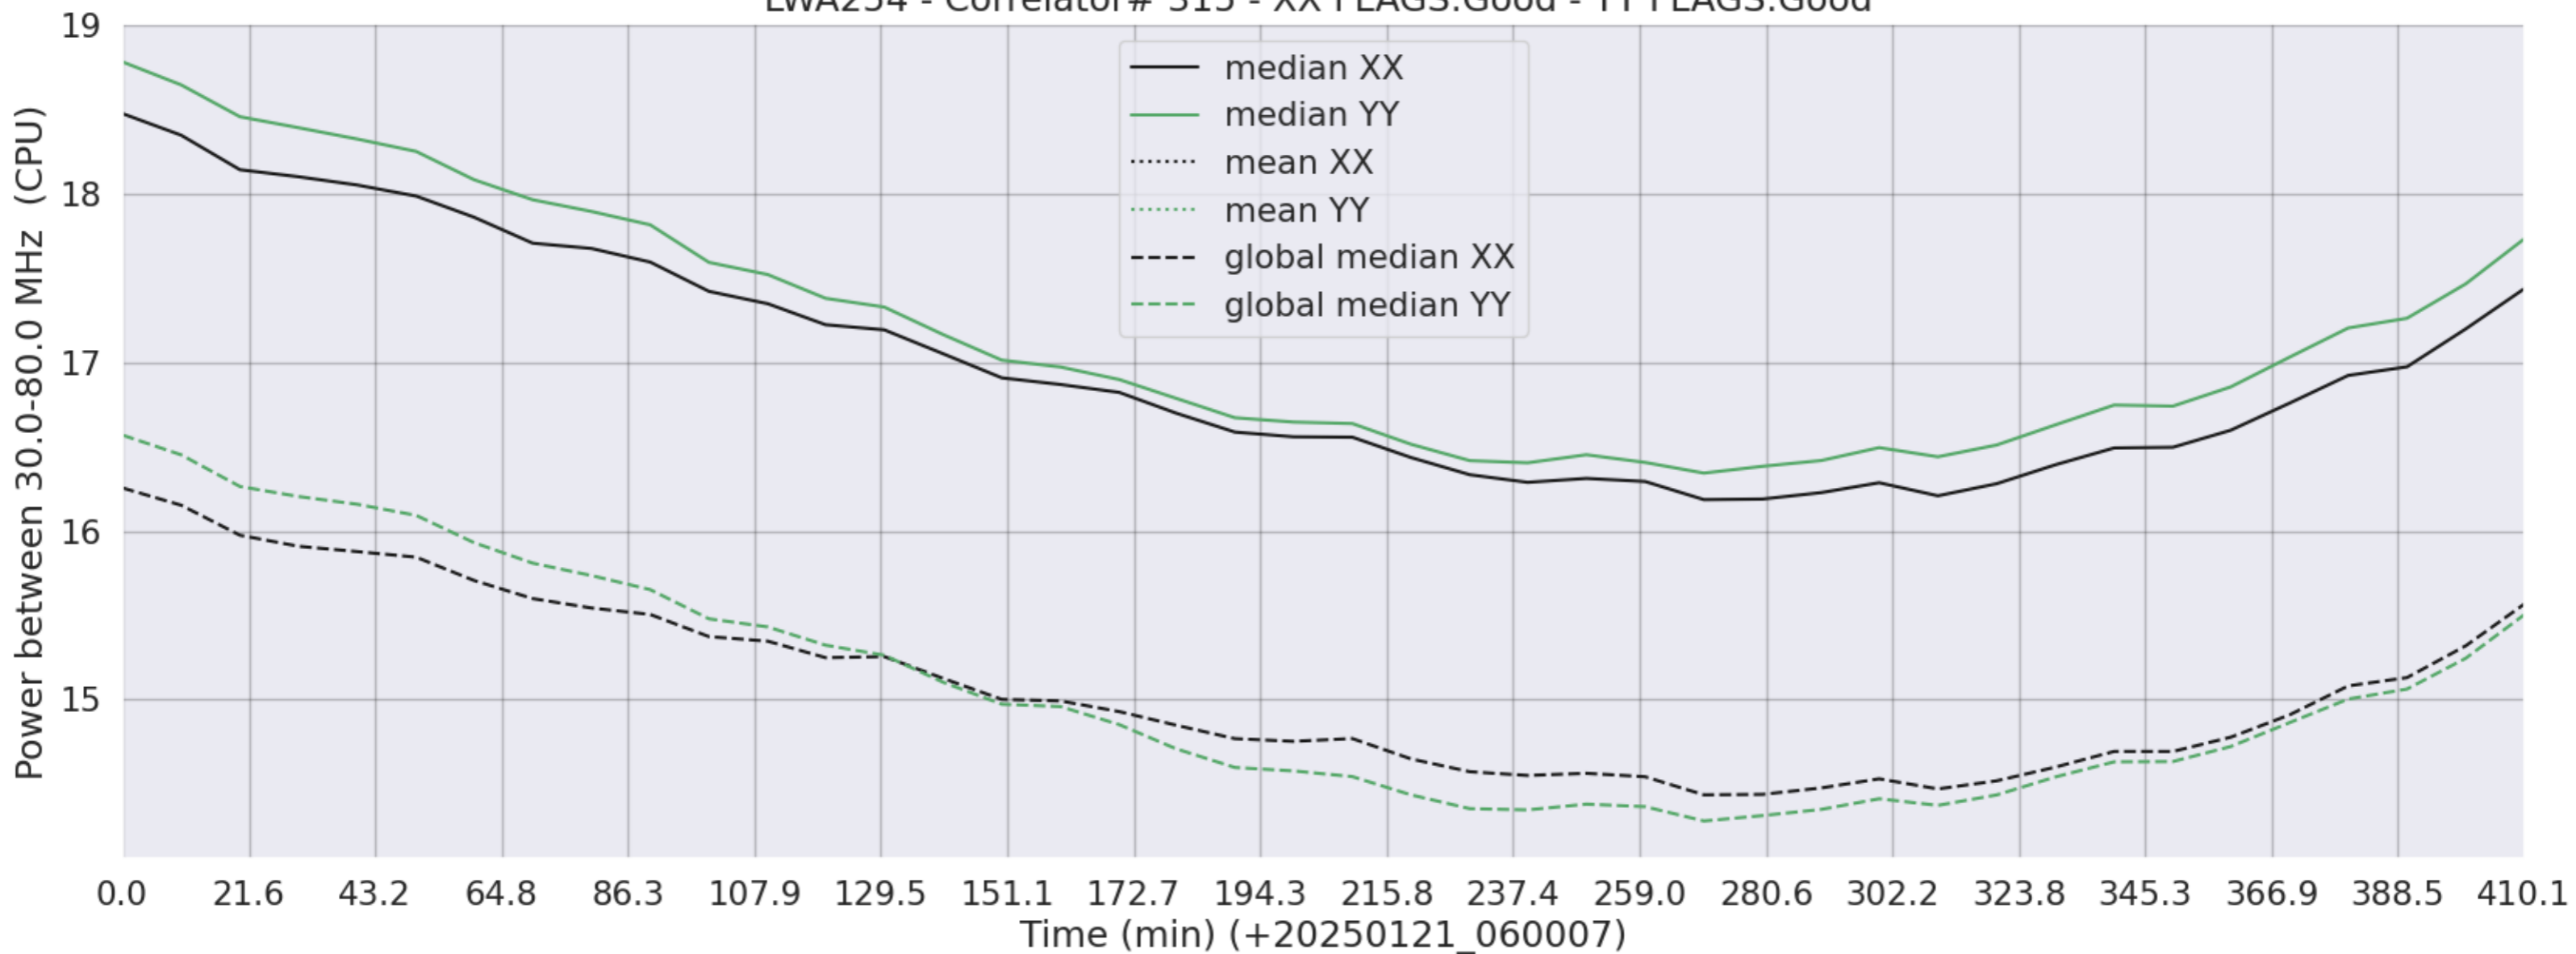

LWA240 - Correlator# 312 - XX FLAGS:Good - YY FLAGS:Good

LWA239 - Correlator# 313 - XX FLAGS:Good - YY FLAGS:Good

LWA297 - Correlator# 314 - XX FLAGS:Good - YY FLAGS:Good

LWA254 - Correlator# 315 - XX FLAGS:Good - YY FLAGS:Good