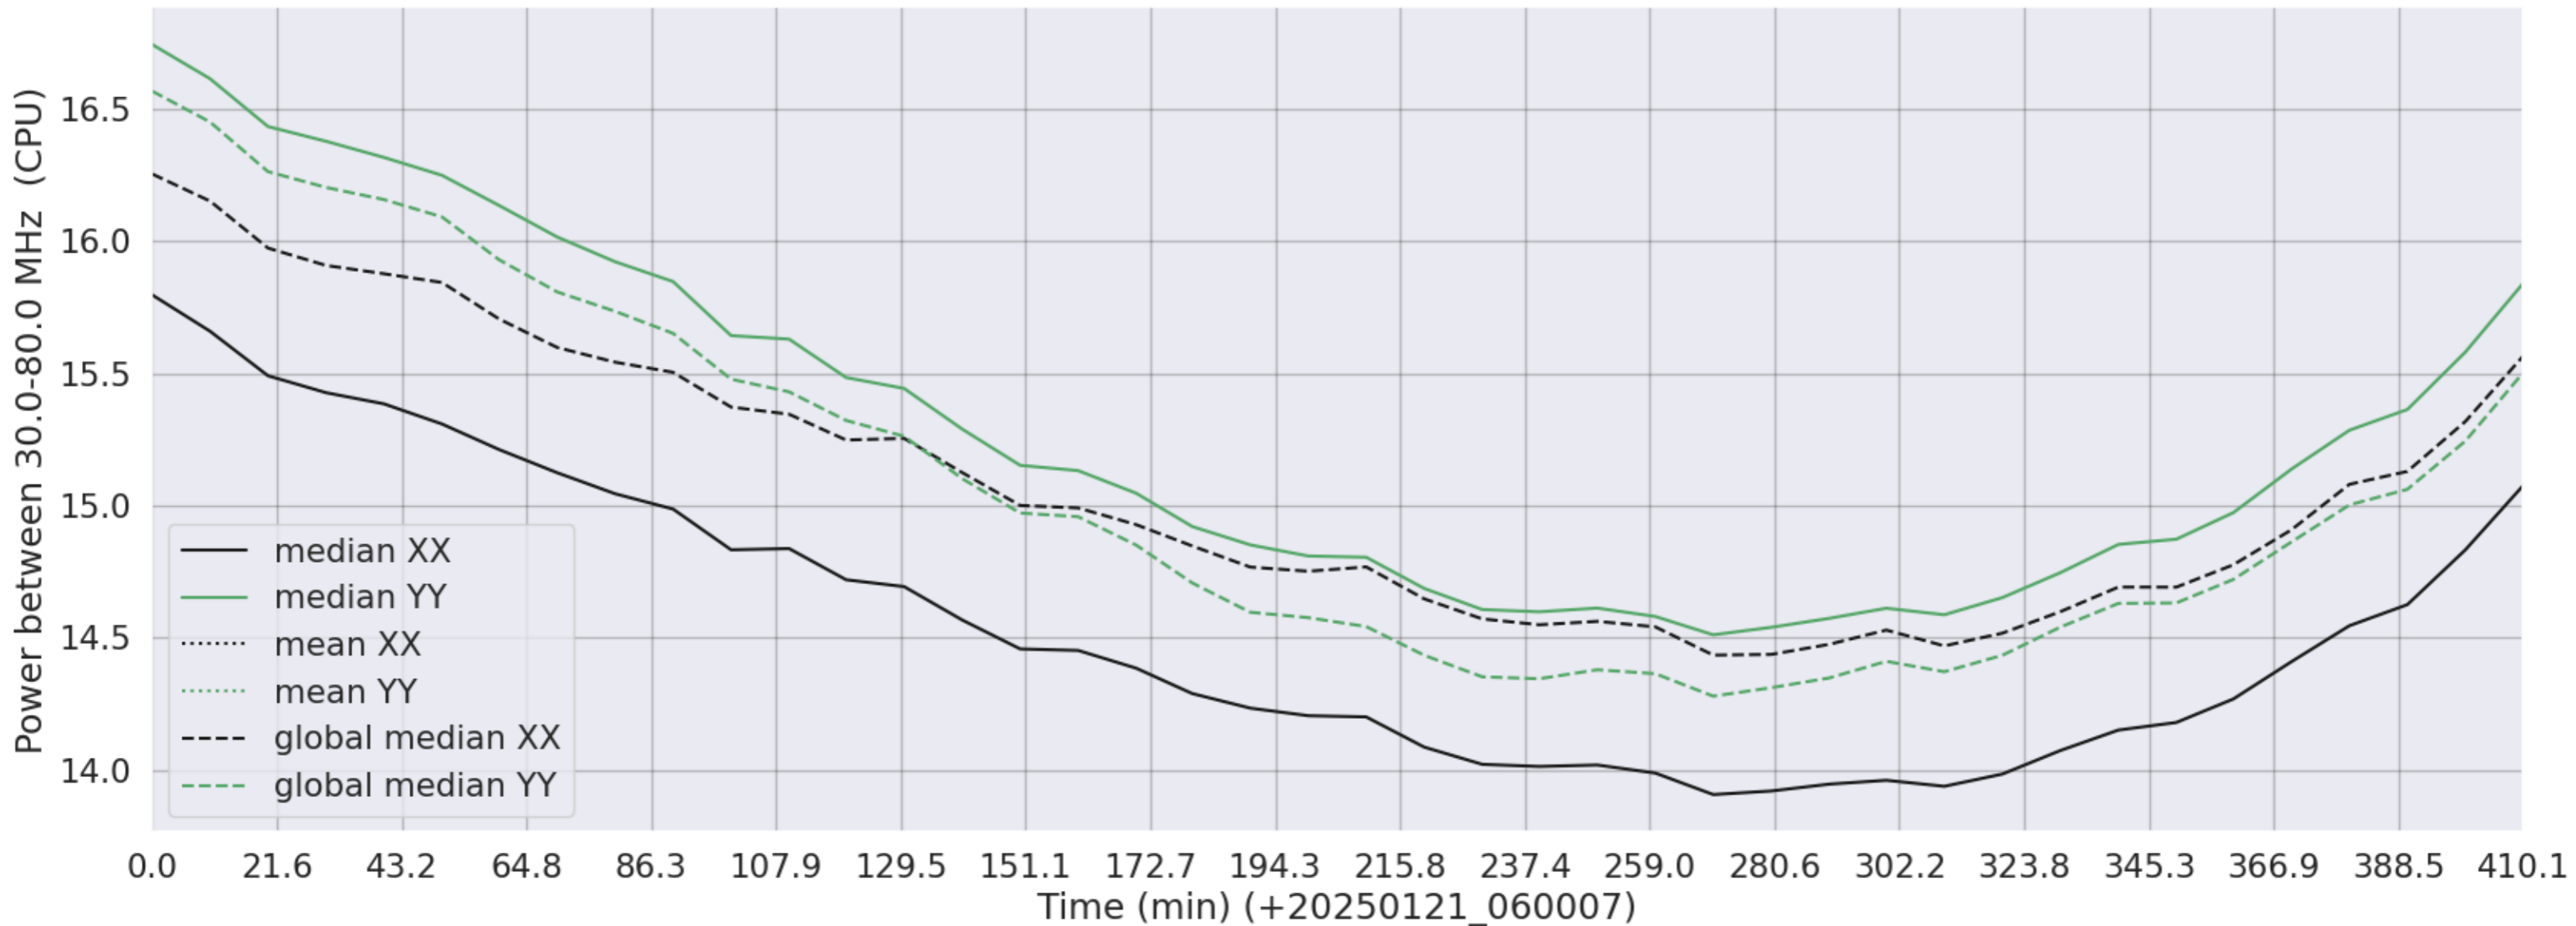

LWA176 - Correlator# 325 - XX FLAGS:Good - YY FLAGS:Good

LWA183 - Correlator# 324 - XX FLAGS:Good - YY FLAGS:Good