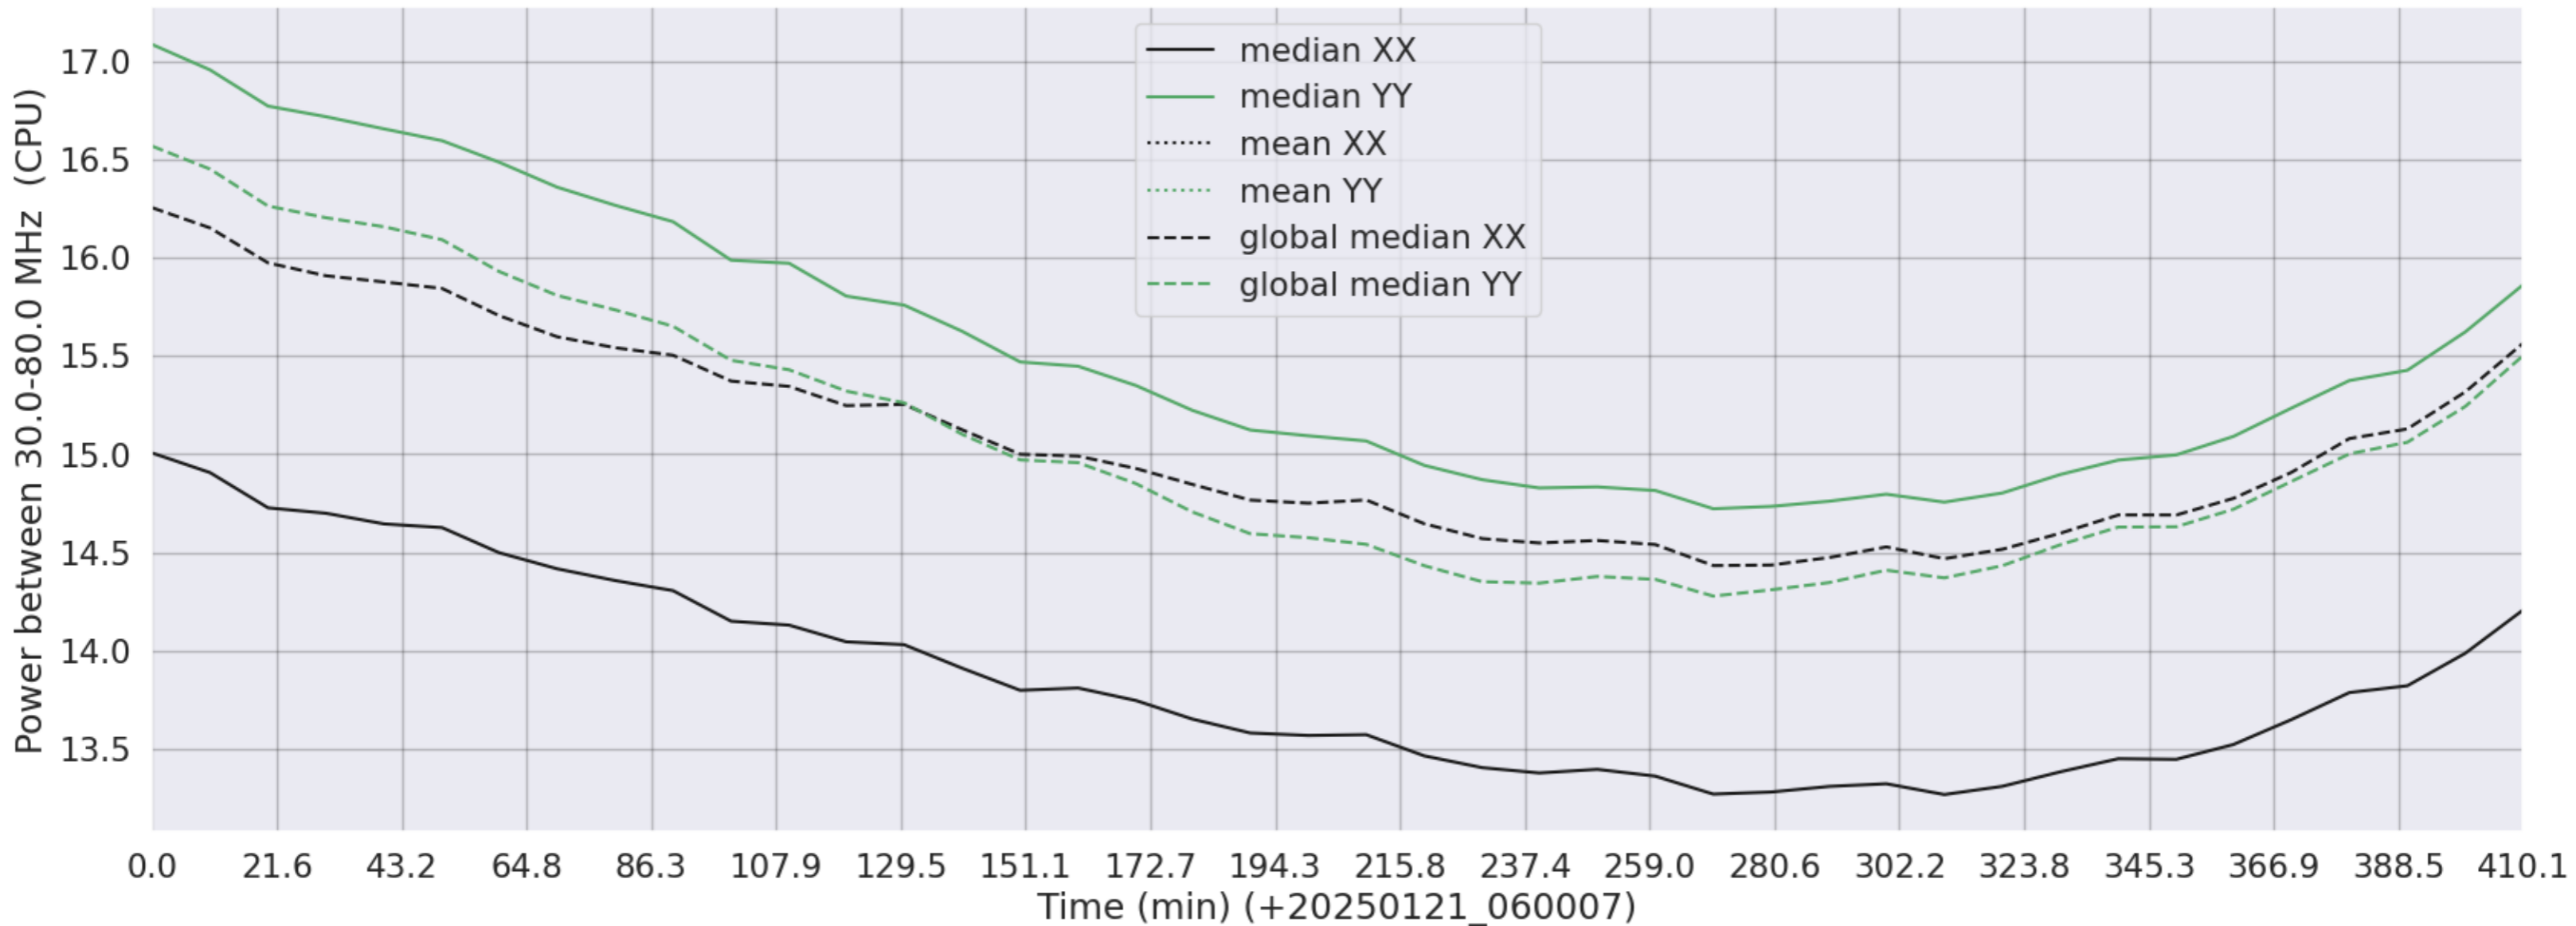

LWA111 - Correlator# 201 - XX FLAGS:Good - YY FLAGS:Good

LWA112 - Correlator# 200 - XX FLAGS:Good - YY FLAGS:Good