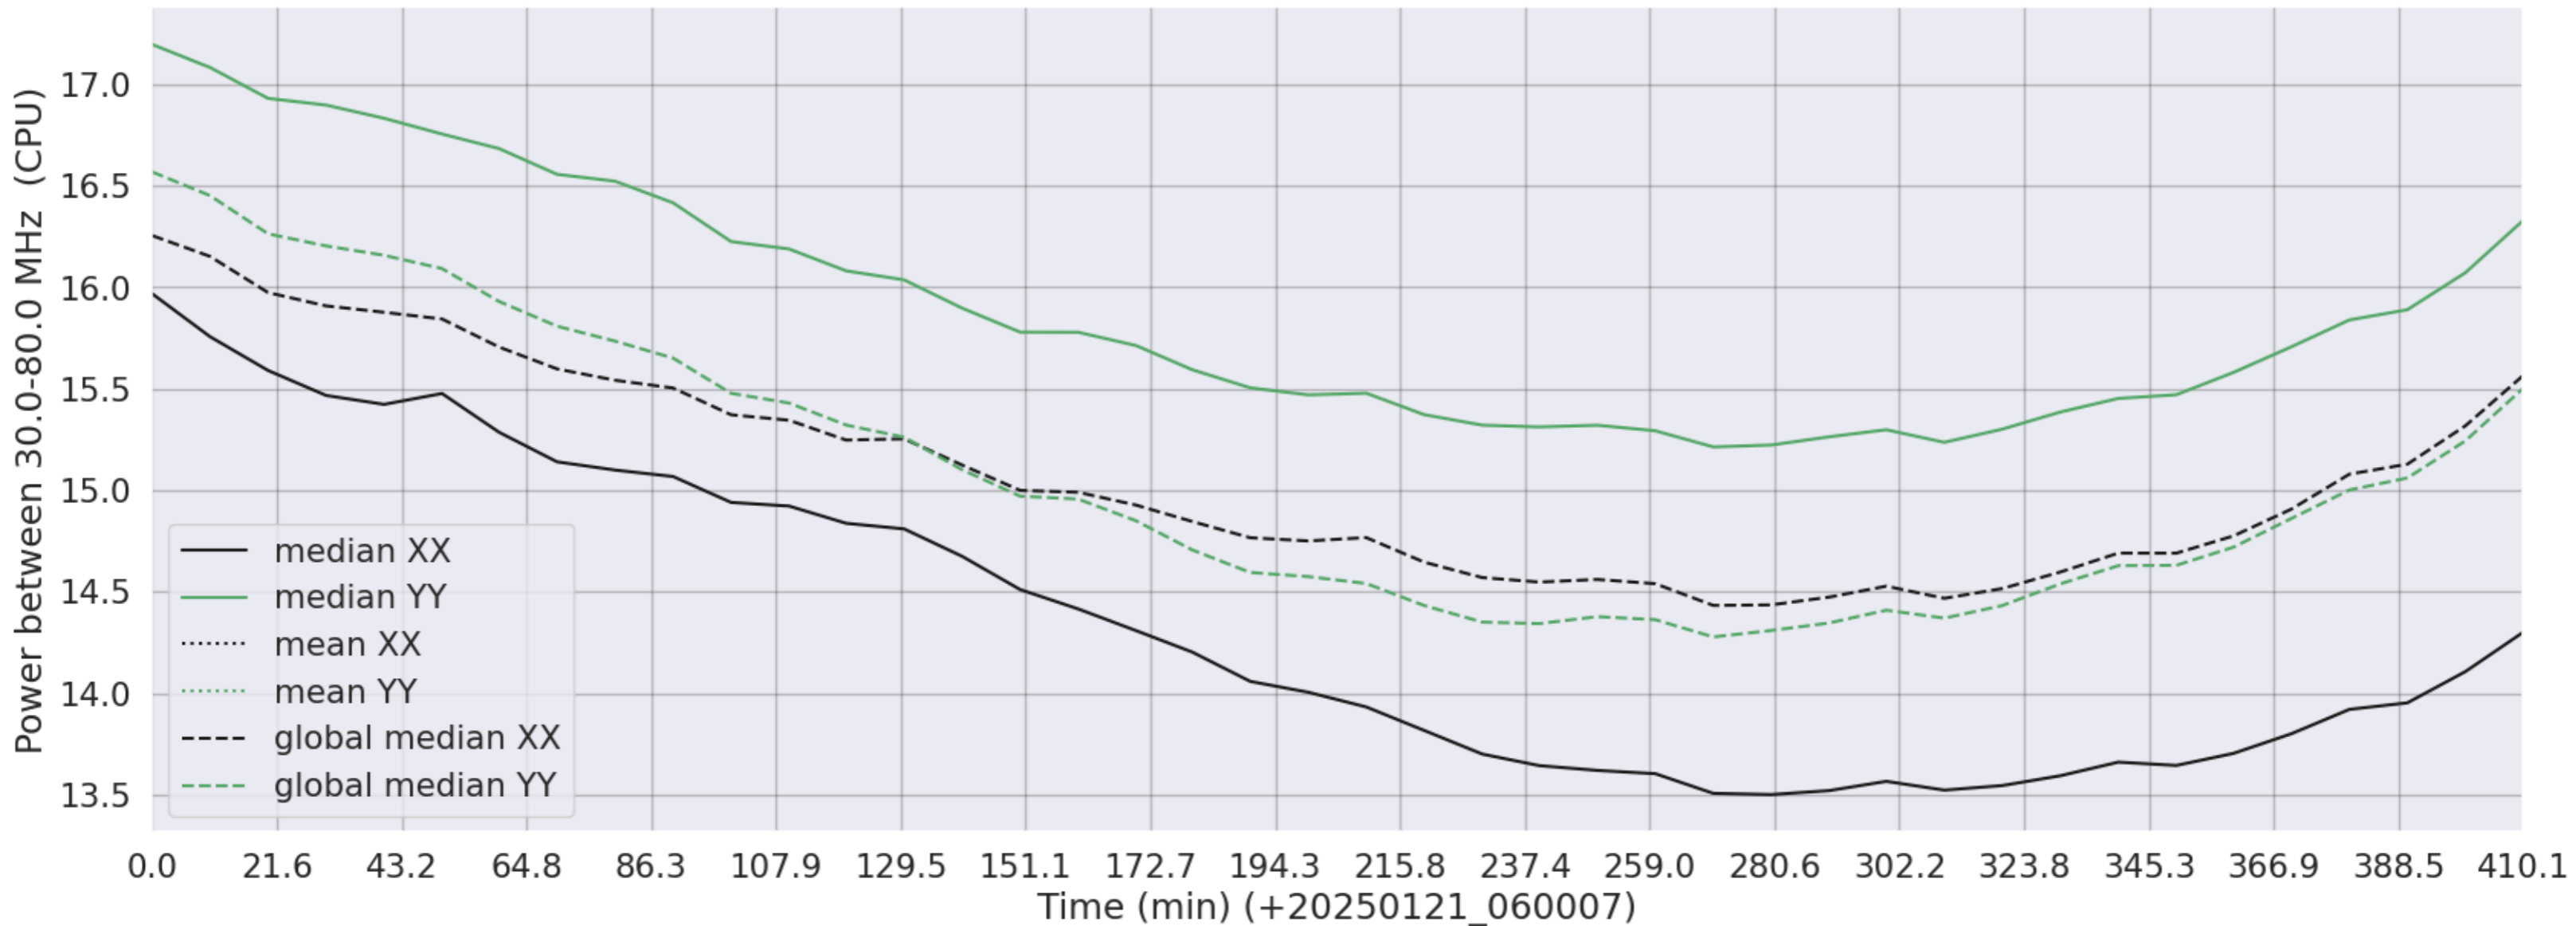

LWA266 - Correlator# 000 - XX FLAGS:Good - YY FLAGS:Good

LWA259 - Correlator# 001 - XX FLAGS:Good - YY FLAGS:Good

LWA268 - Correlator# 002 - XX FLAGS:Good - YY FLAGS:Good

LWA267 - Correlator# 003 - XX FLAGS:Good - YY FLAGS:Good