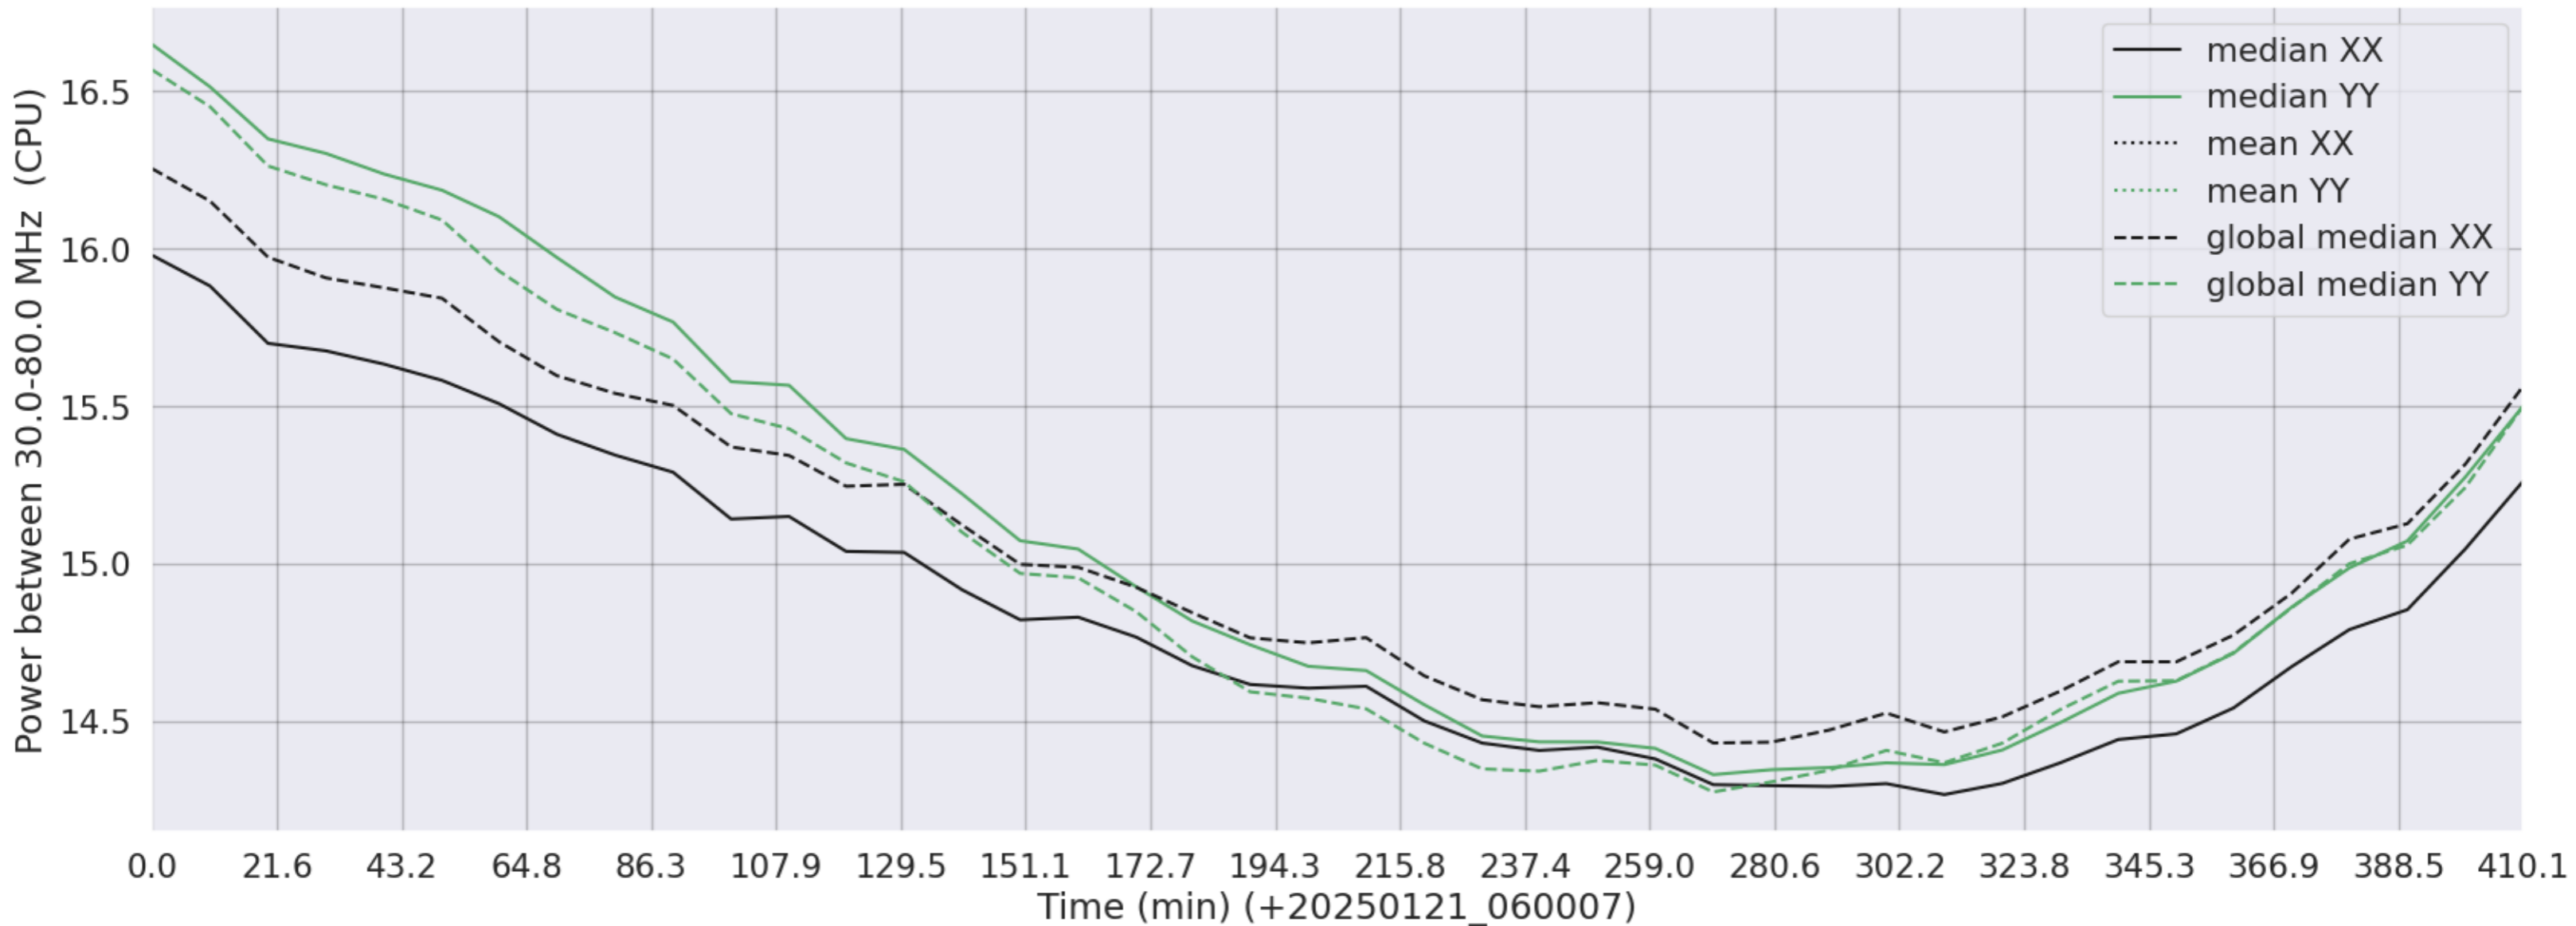

LWA022 - Correlator# 104 - XX FLAGS:Good - YY FLAGS:Good

LWA021 - Correlator# 105 - XX FLAGS:Good - YY FLAGS:Good

LWA024 - Correlator# 106 - XX FLAGS:Good - YY FLAGS:Good

LWA023 - Correlator# 107 - XX FLAGS:Good - YY FLAGS:Good