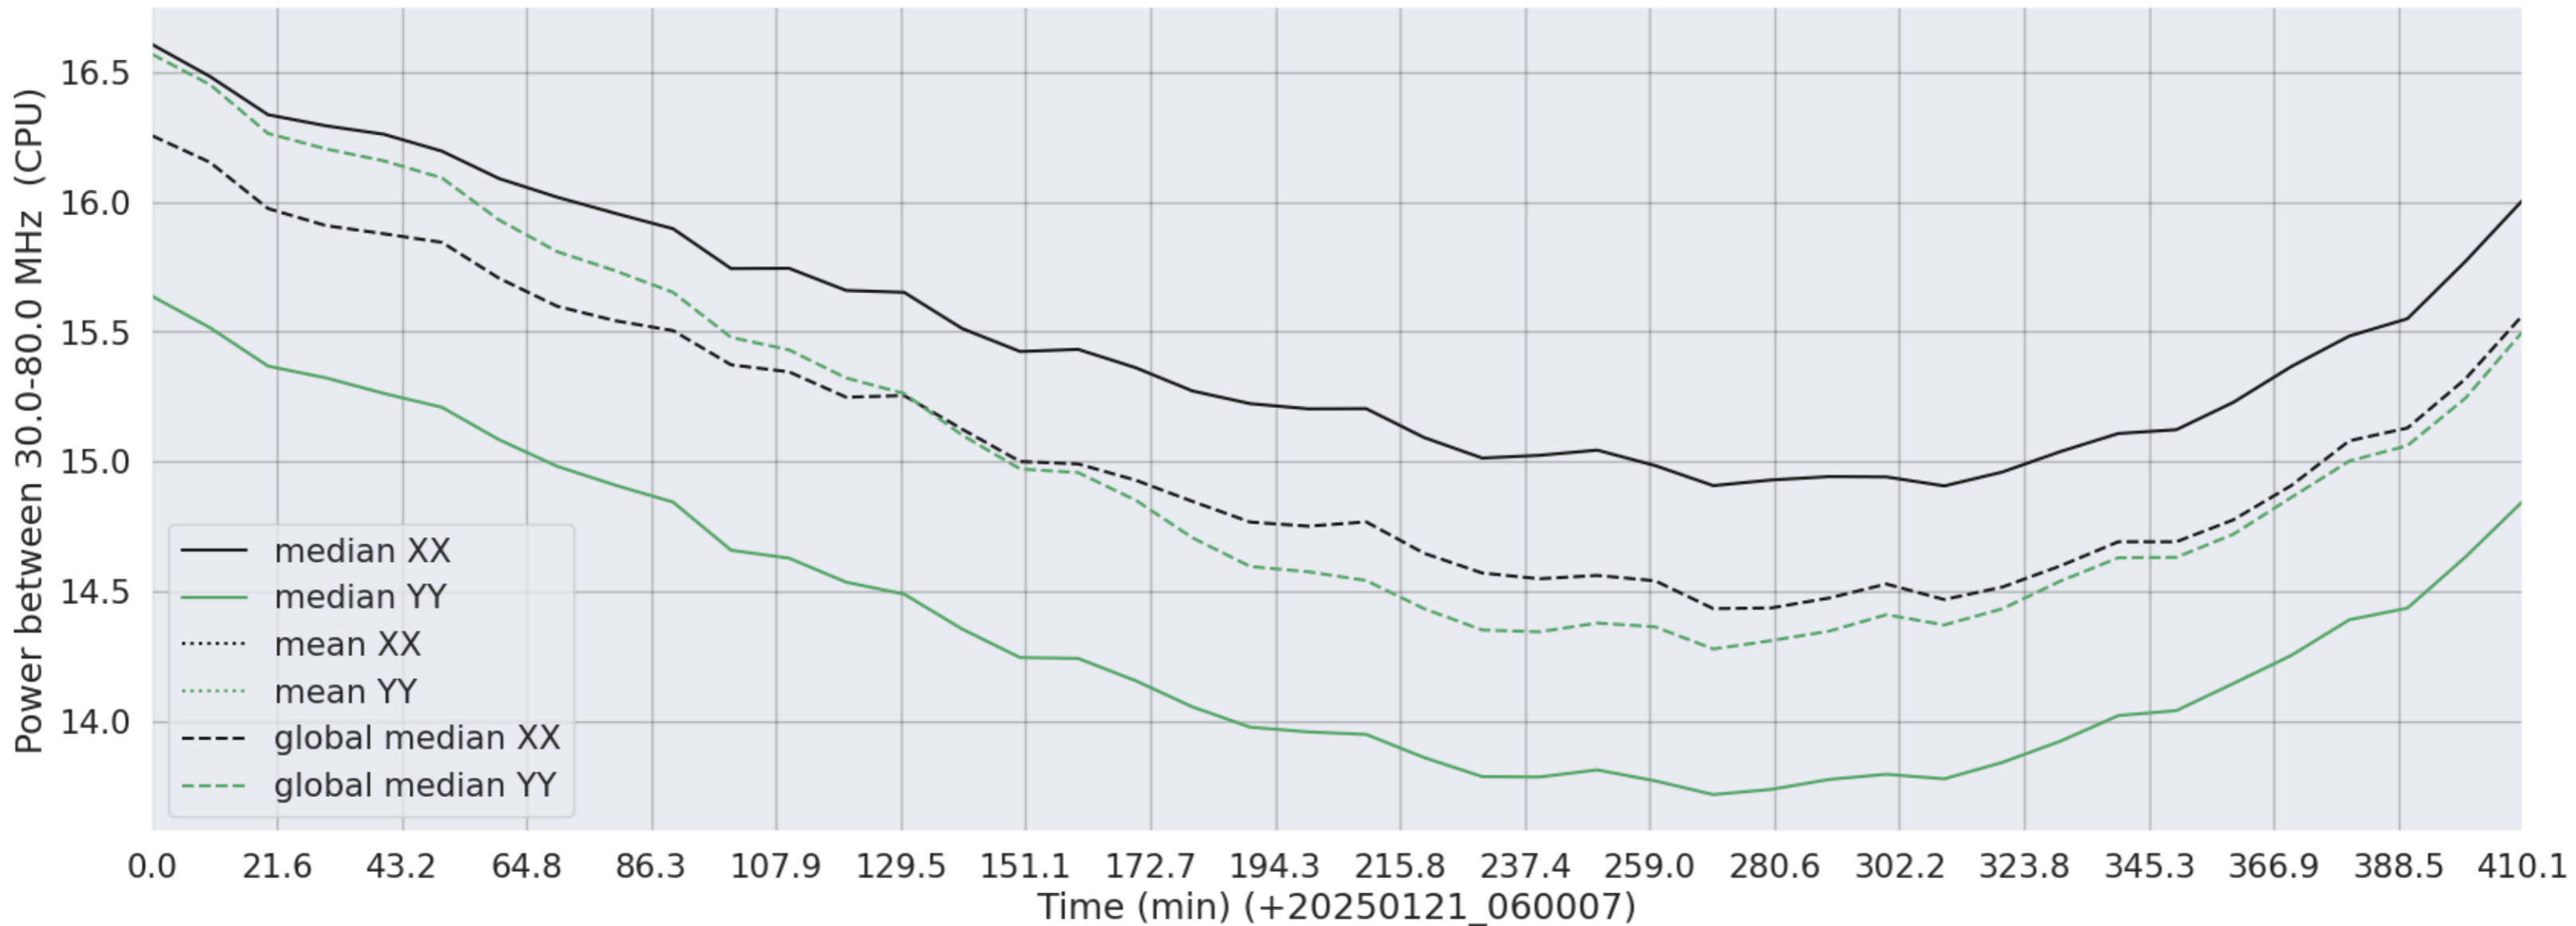

LWA013 - Correlator# 096 - XX FLAGS:Good - YY FLAGS:Good

LWA016 - Correlator# 097 - XX FLAGS:Good - YY FLAGS:Good

LWA015 - Correlator# 098 - XX FLAGS:Good - YY FLAGS:Good

LWA014 - Correlator# 099 - XX FLAGS:Good - YY FLAGS:Good