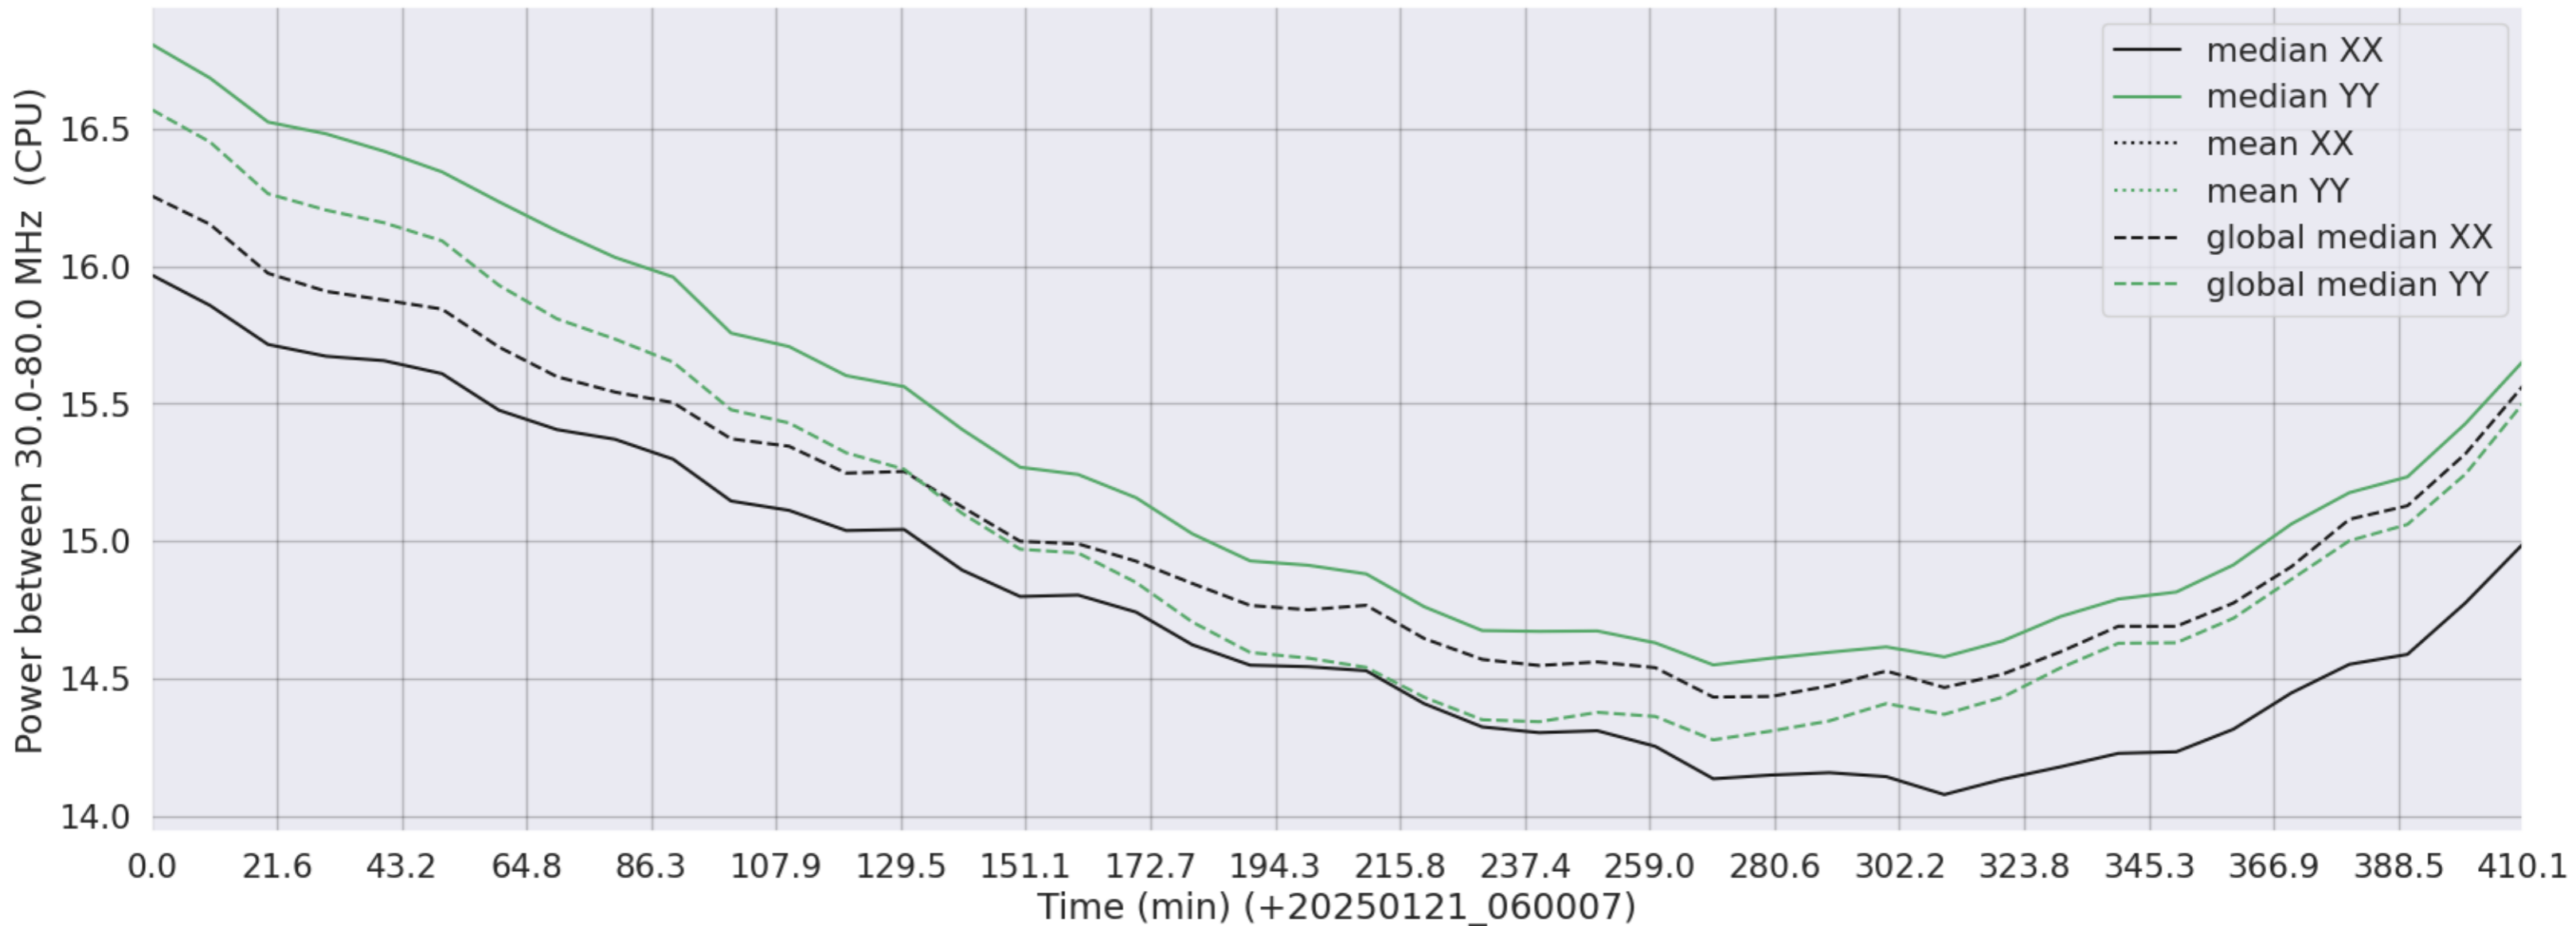

LWA015 - Correlator# 098 - XX FLAGS:Good - YY FLAGS:Good

LWA016 - Correlator# 097 - XX FLAGS:Good - YY FLAGS:Good