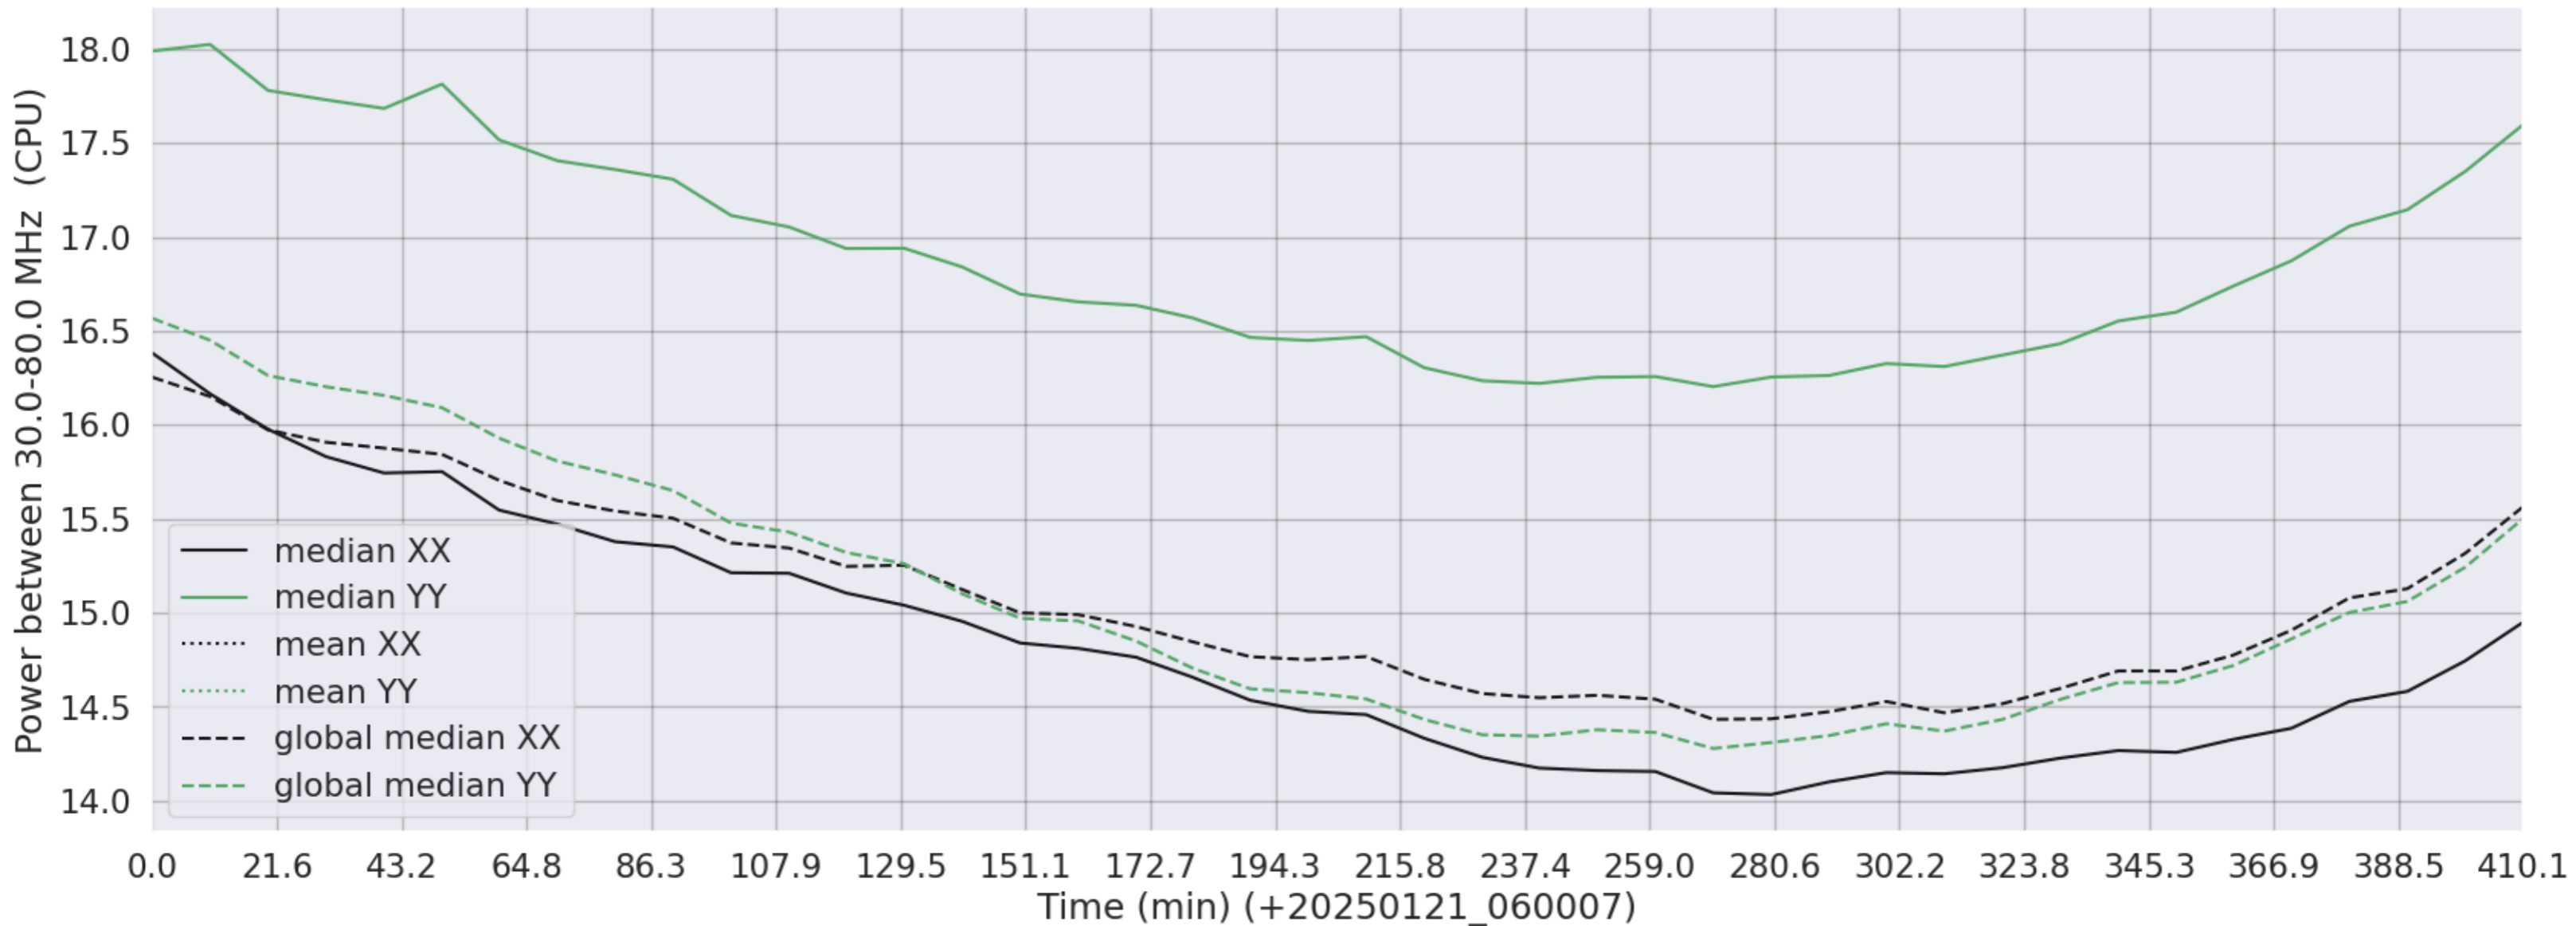

LWA348 - Correlator# 124 - XX FLAGS:Good - YY FLAGS:Good

LWA331 - Correlator# 125 - XX FLAGS:Good - YY FLAGS:Good

LWA365 - Correlator# 126 - XX FLAGS:LowPower - YY FLAGS:LowPower

LWA364 - Correlator# 127 - XX FLAGS:Good - YY FLAGS:Good