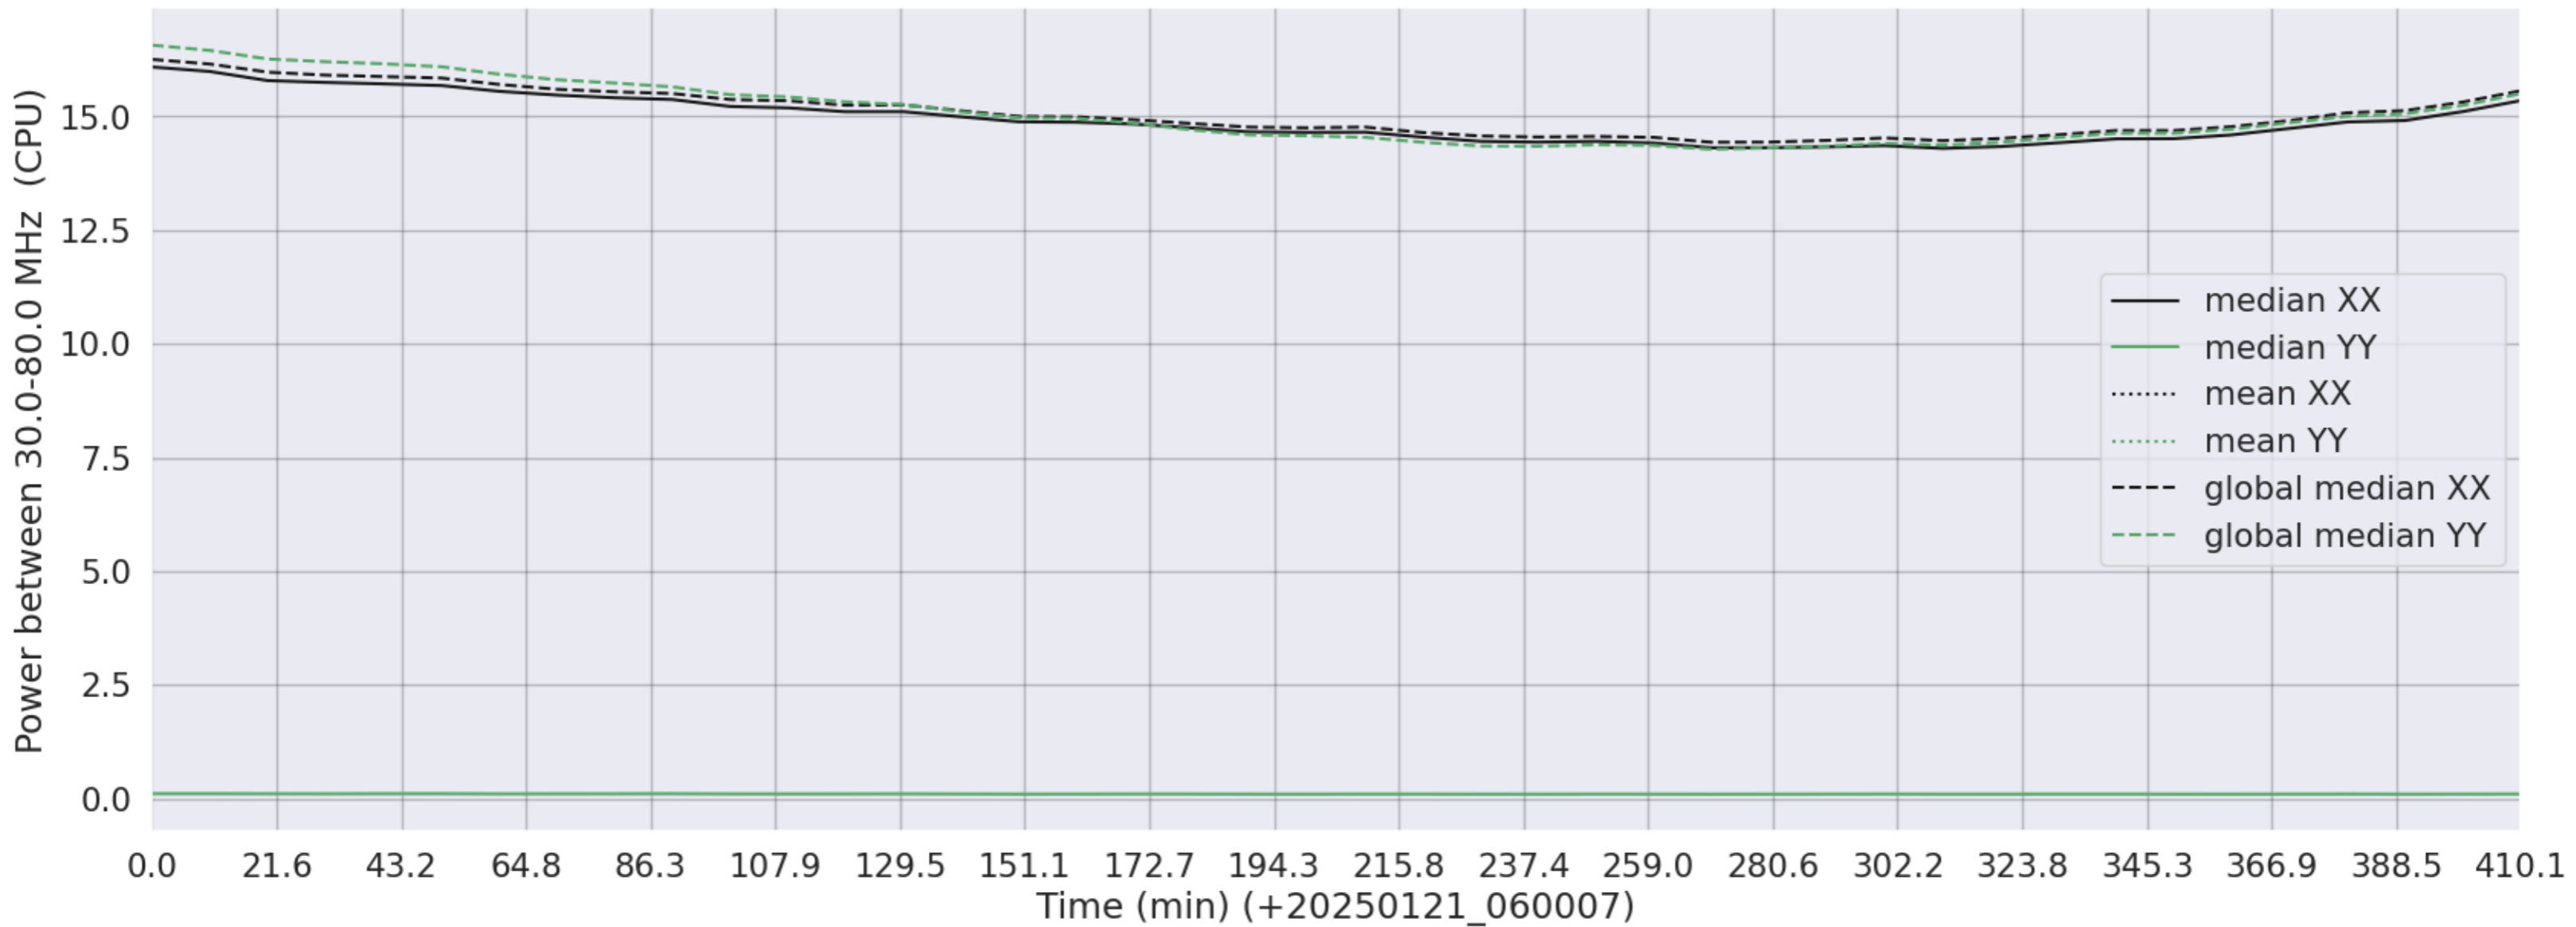

LWA238 - Correlator# 310 - XX FLAGS:Good - YY FLAGS:Good

LWA235 - Correlator# 309 - XX FLAGS:Good - YY FLAGS:LowPower