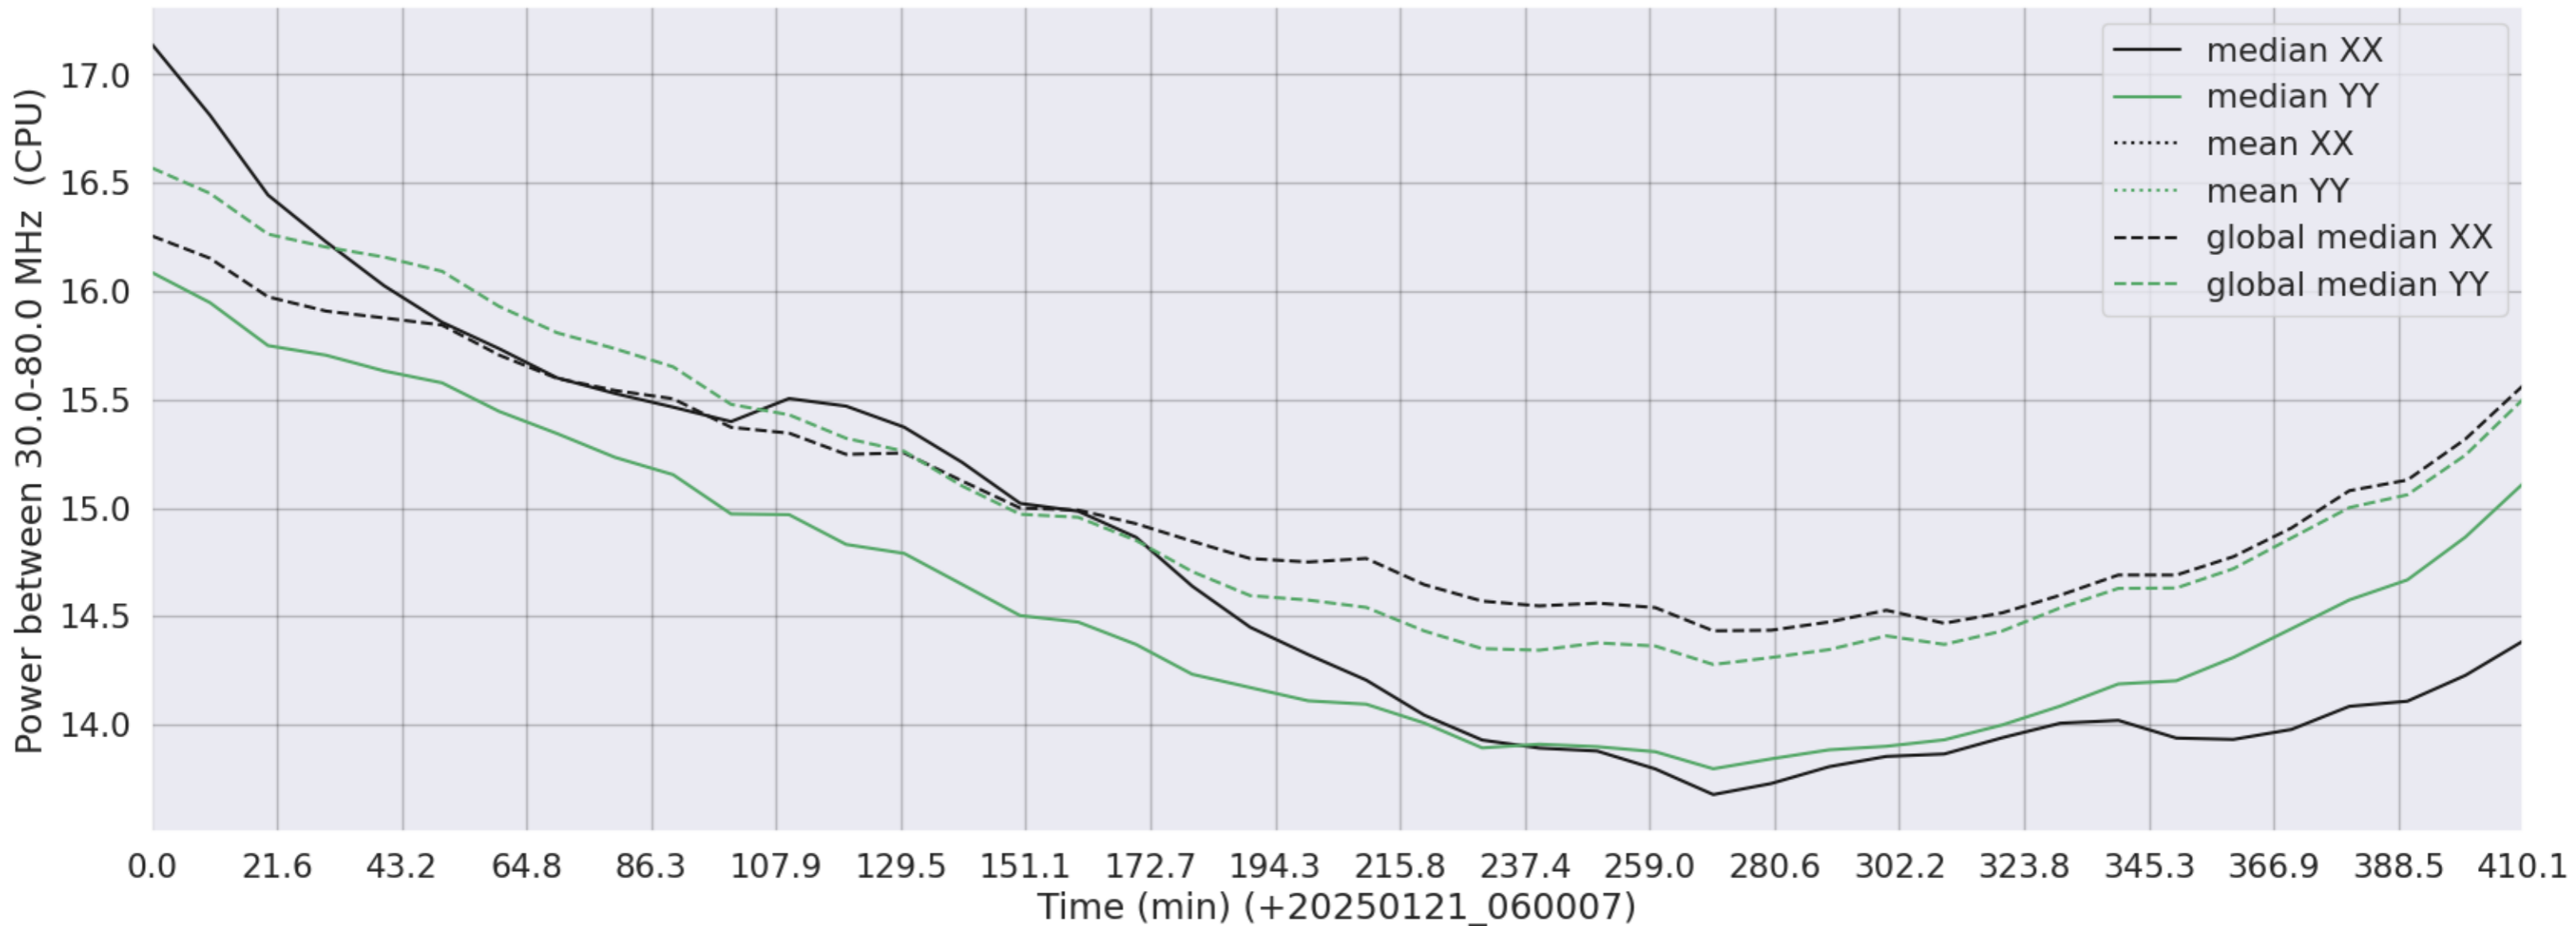

LWA329 - Correlator# 287 - XX FLAGS:Good - YY FLAGS:Good

LWA357 - Correlator# 286 - XX FLAGS:Good - YY FLAGS:Good