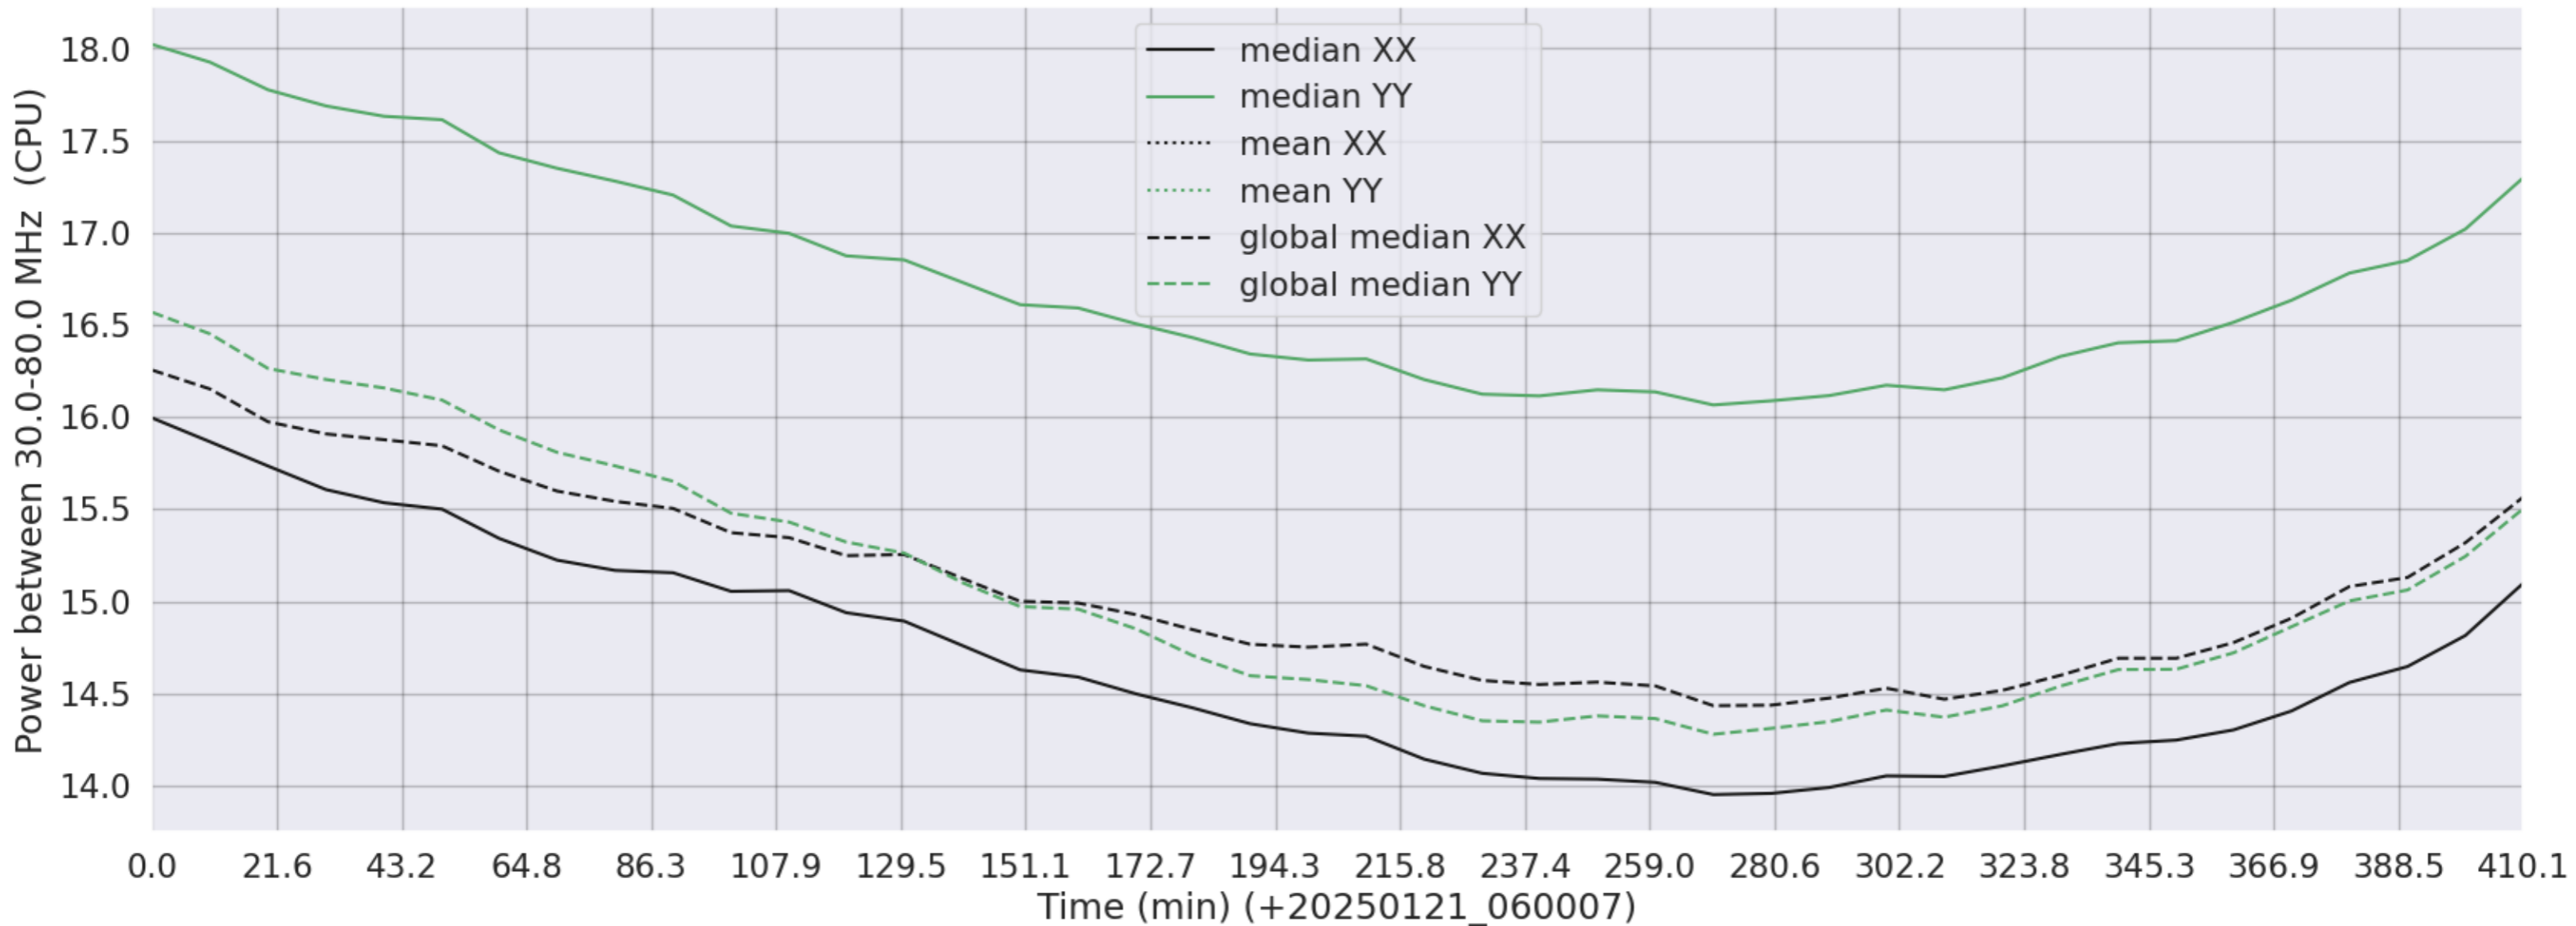

LWA360 - Correlator# 062 - XX FLAGS:Good - YY FLAGS:Good

LWA344 - Correlator# 061 - XX FLAGS:Good - YY FLAGS:Good