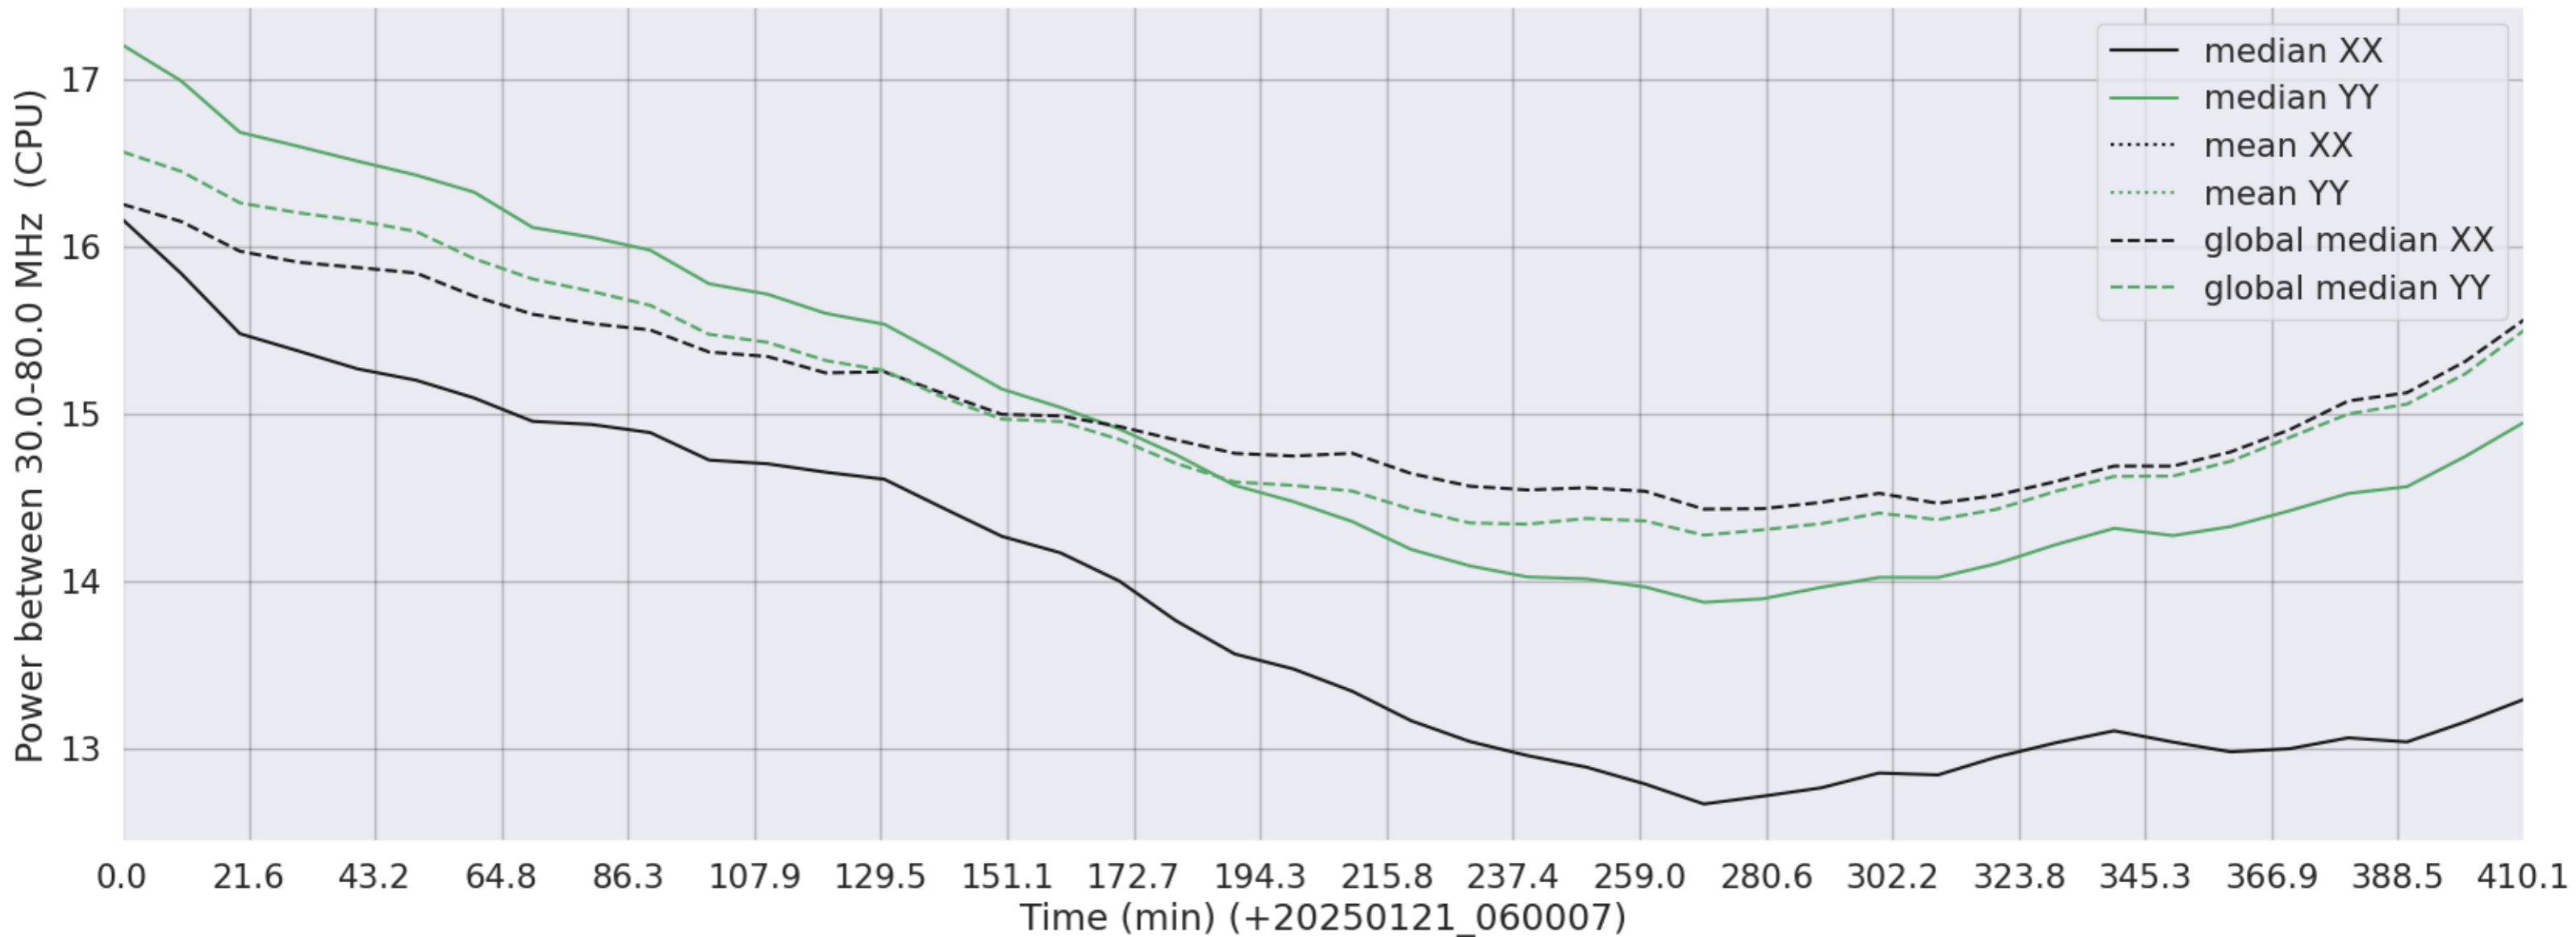

LWA312 - Correlator# 019 - XX FLAGS:Good - YY FLAGS:Good

LWA313 - Correlator# 018 - XX FLAGS:Good - YY FLAGS:Good