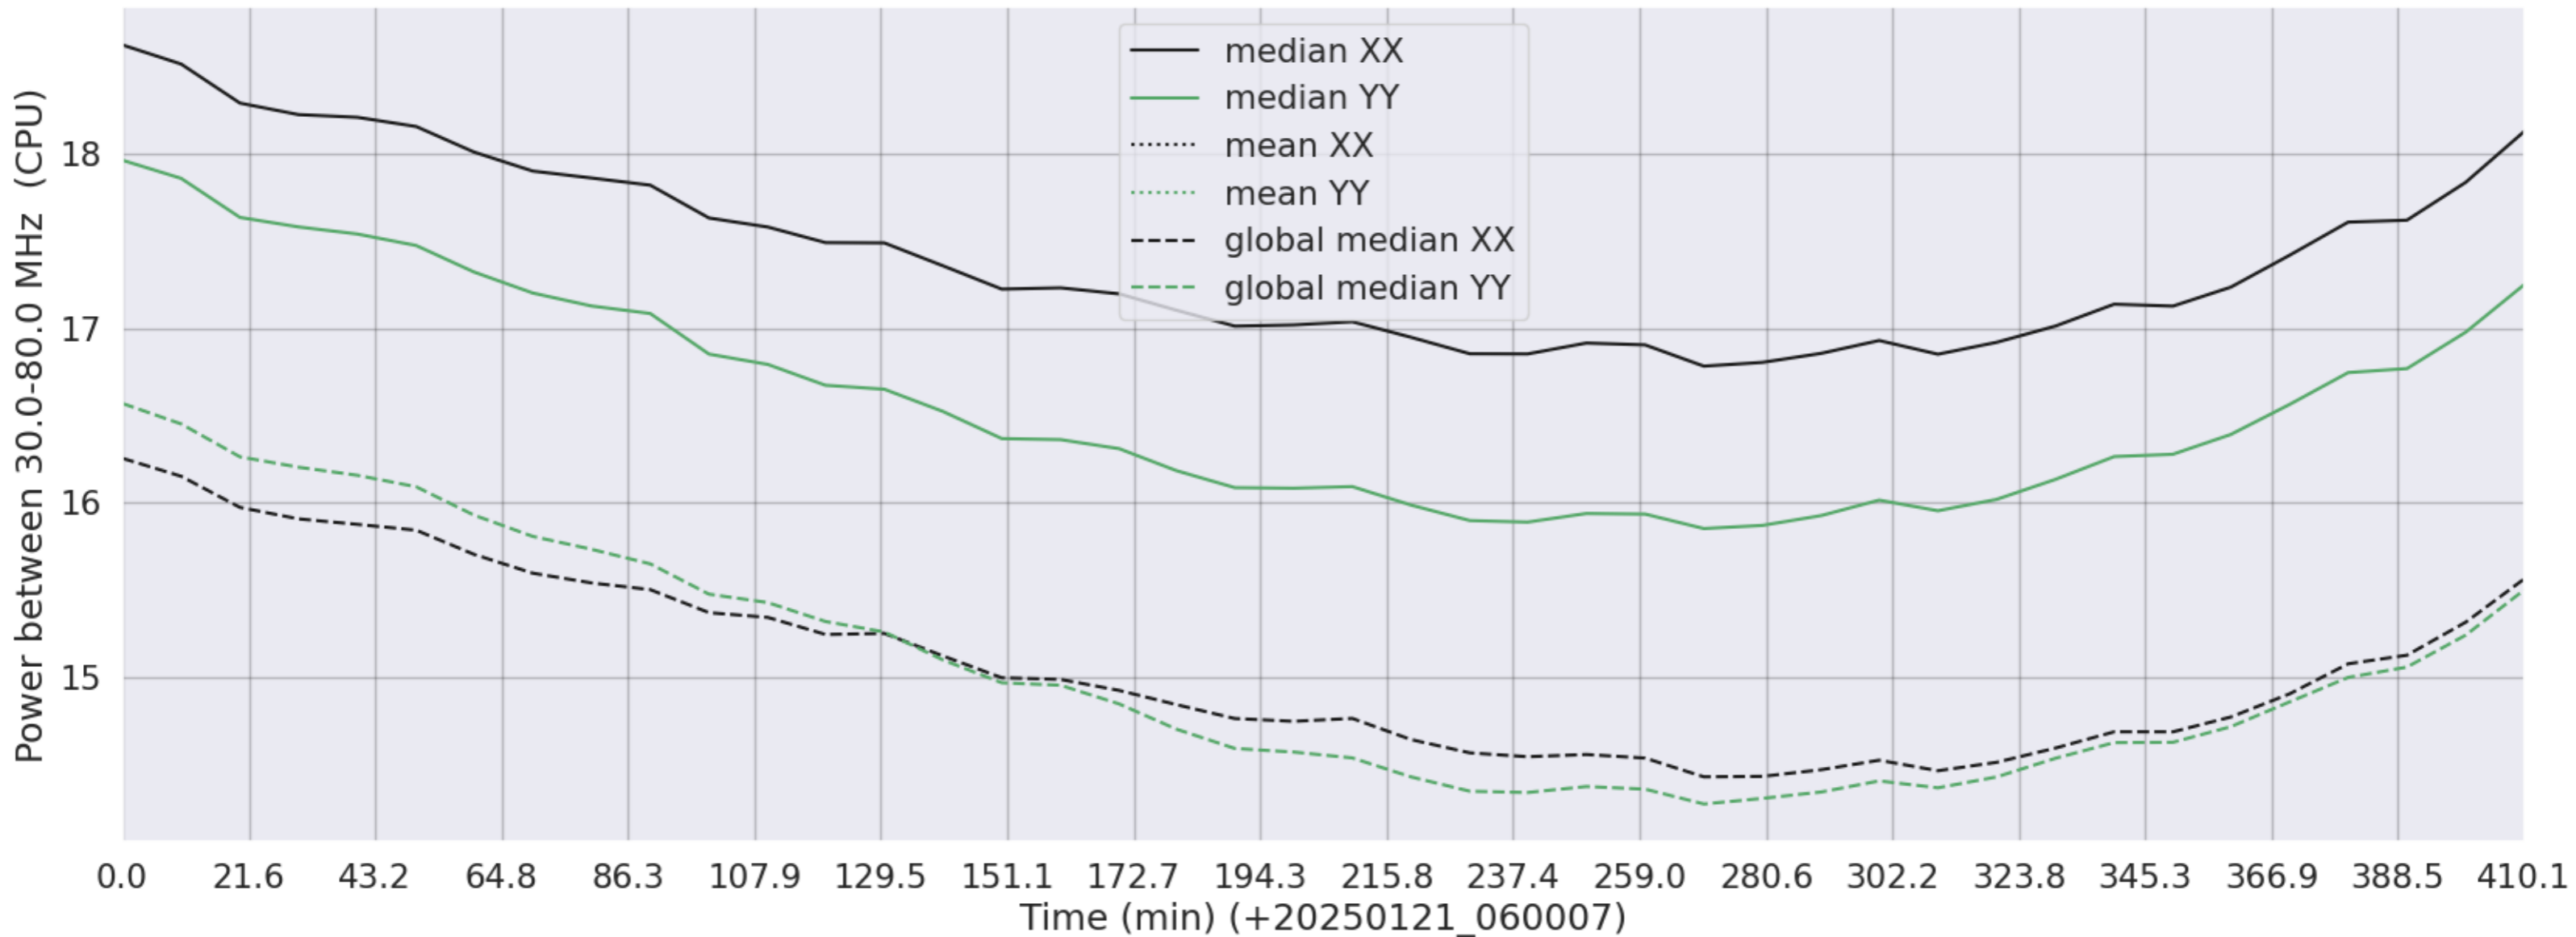

LWA225 - Correlator# 281 - XX FLAGS:Good - YY FLAGS:Good

LWA227 - Correlator# 280 - XX FLAGS:Good - YY FLAGS:Good