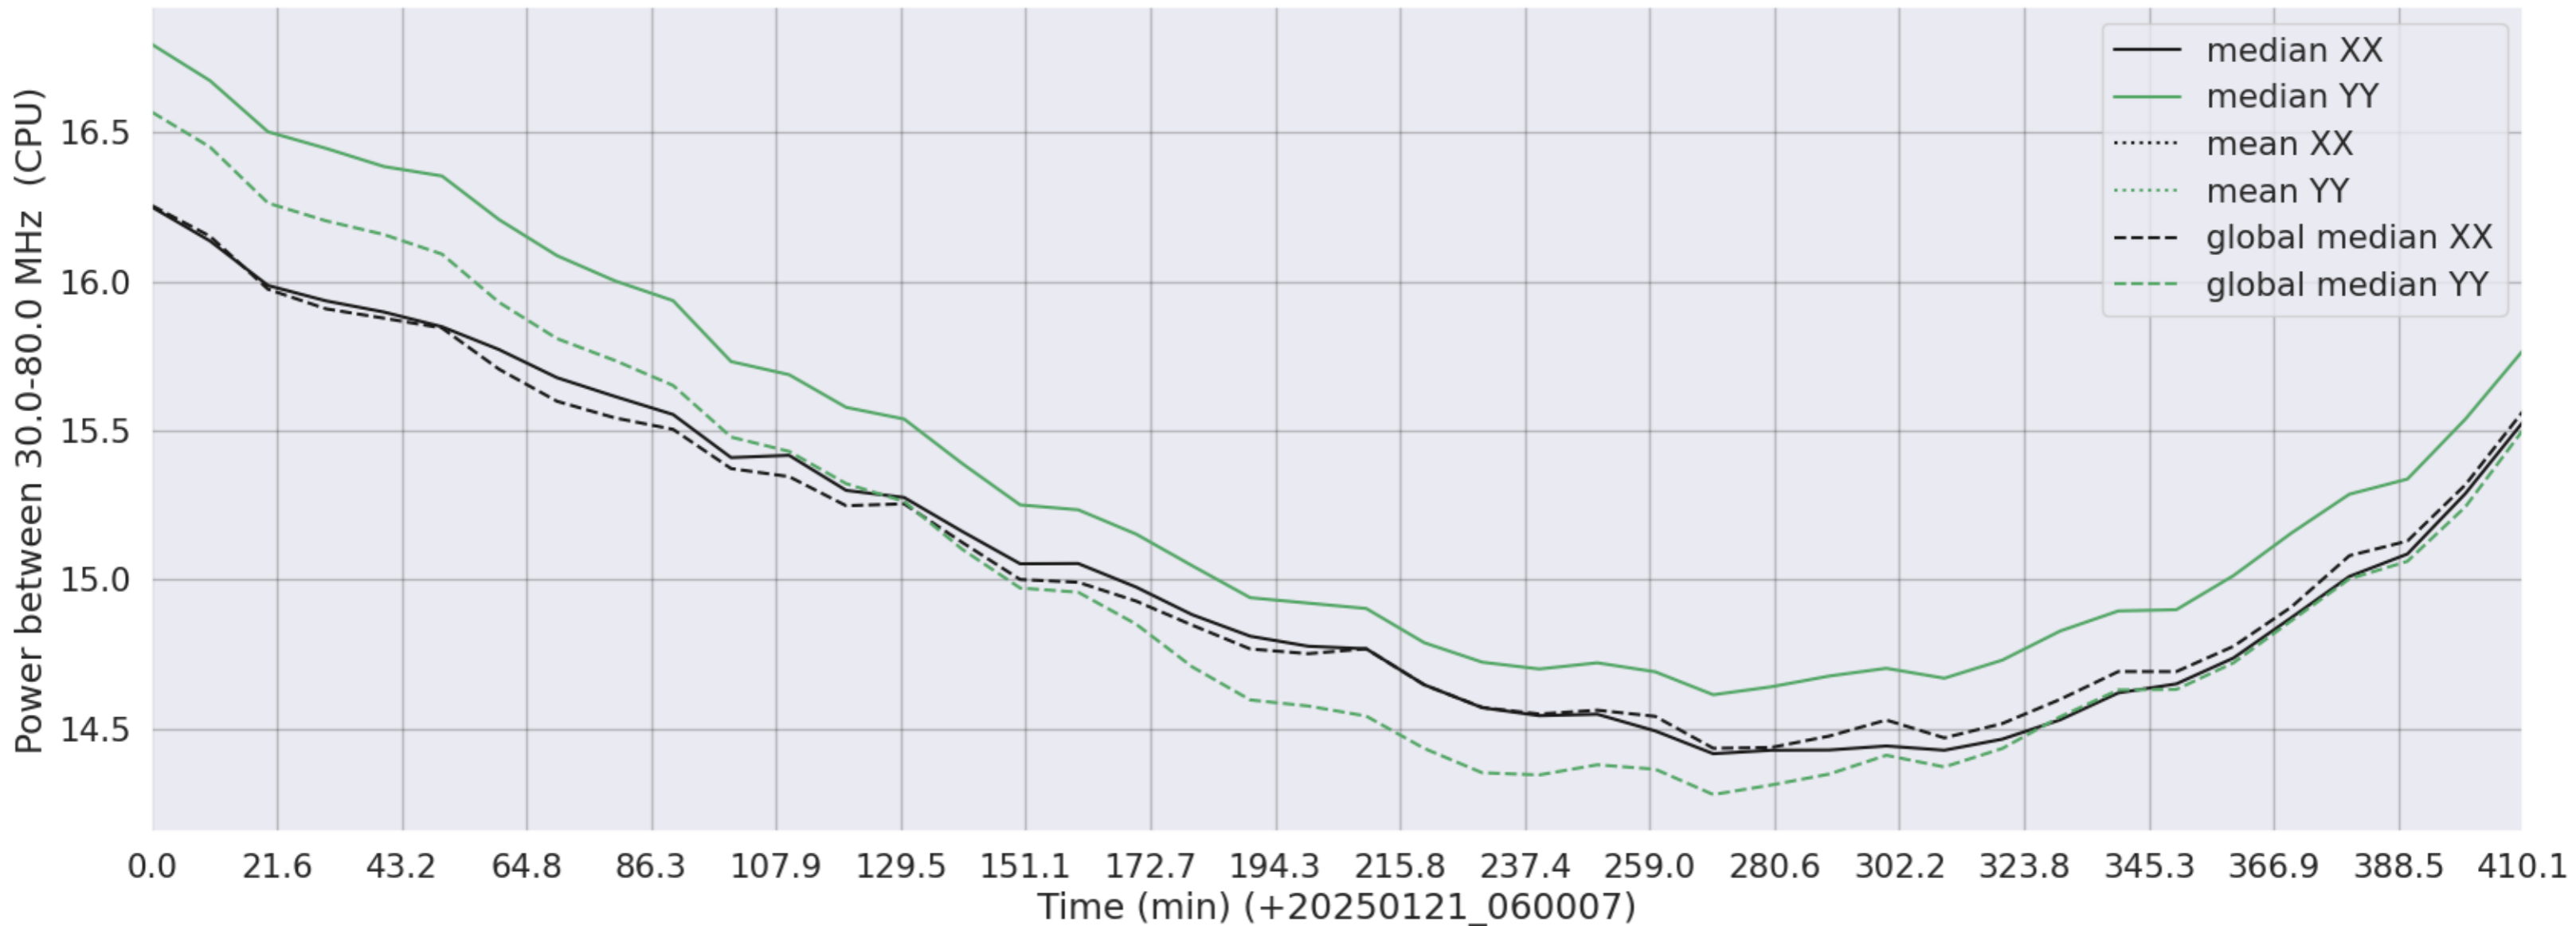

LWA054 - Correlator# 118 - XX FLAGS:Good - YY FLAGS:Good

LWA052 - Correlator# 117 - XX FLAGS:Good - YY FLAGS:Good