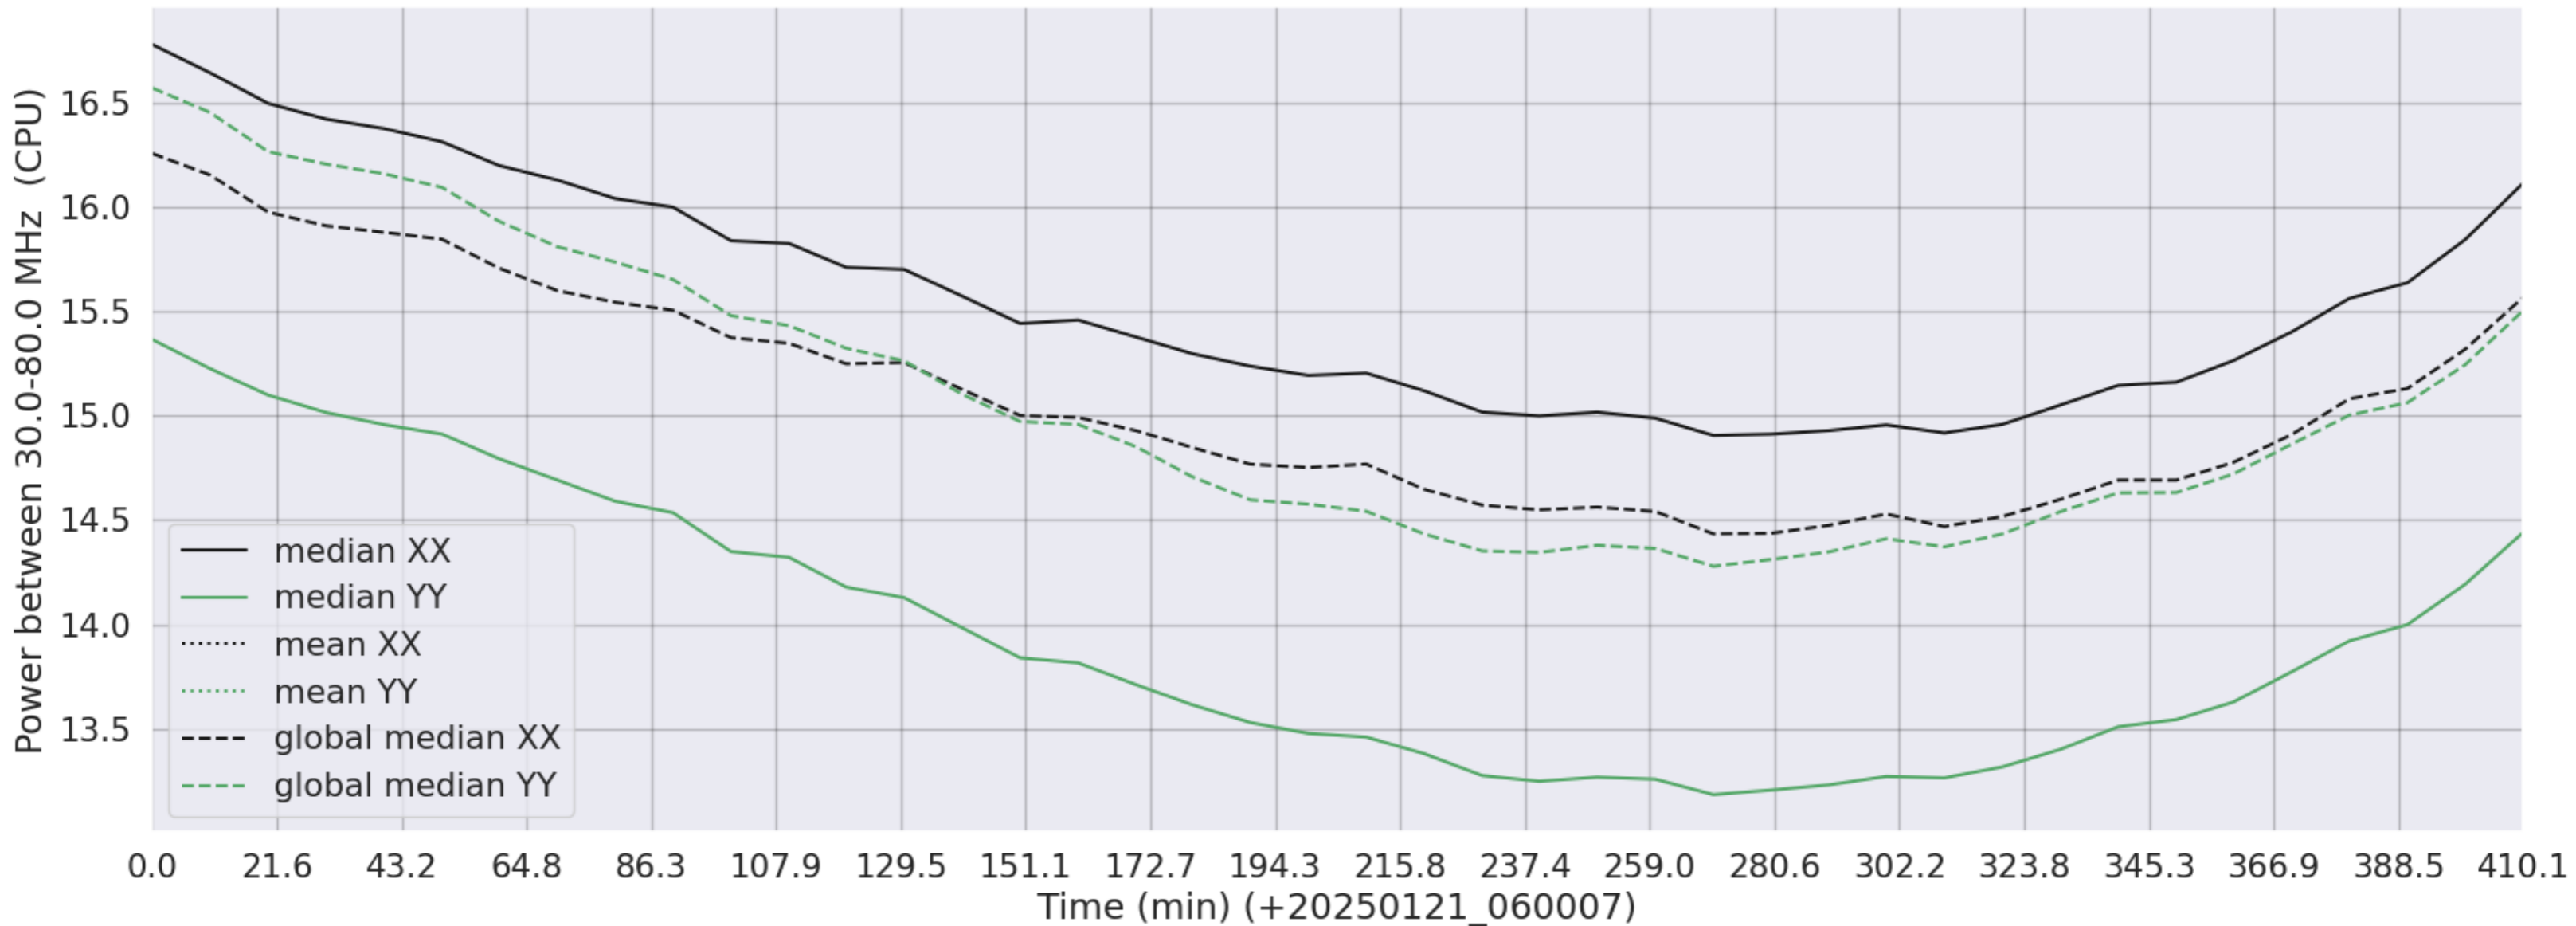

LWA092 - Correlator# 149 - XX FLAGS:Good - YY FLAGS:Good

LWA093 - Correlator# 148 - XX FLAGS:Good - YY FLAGS:Good