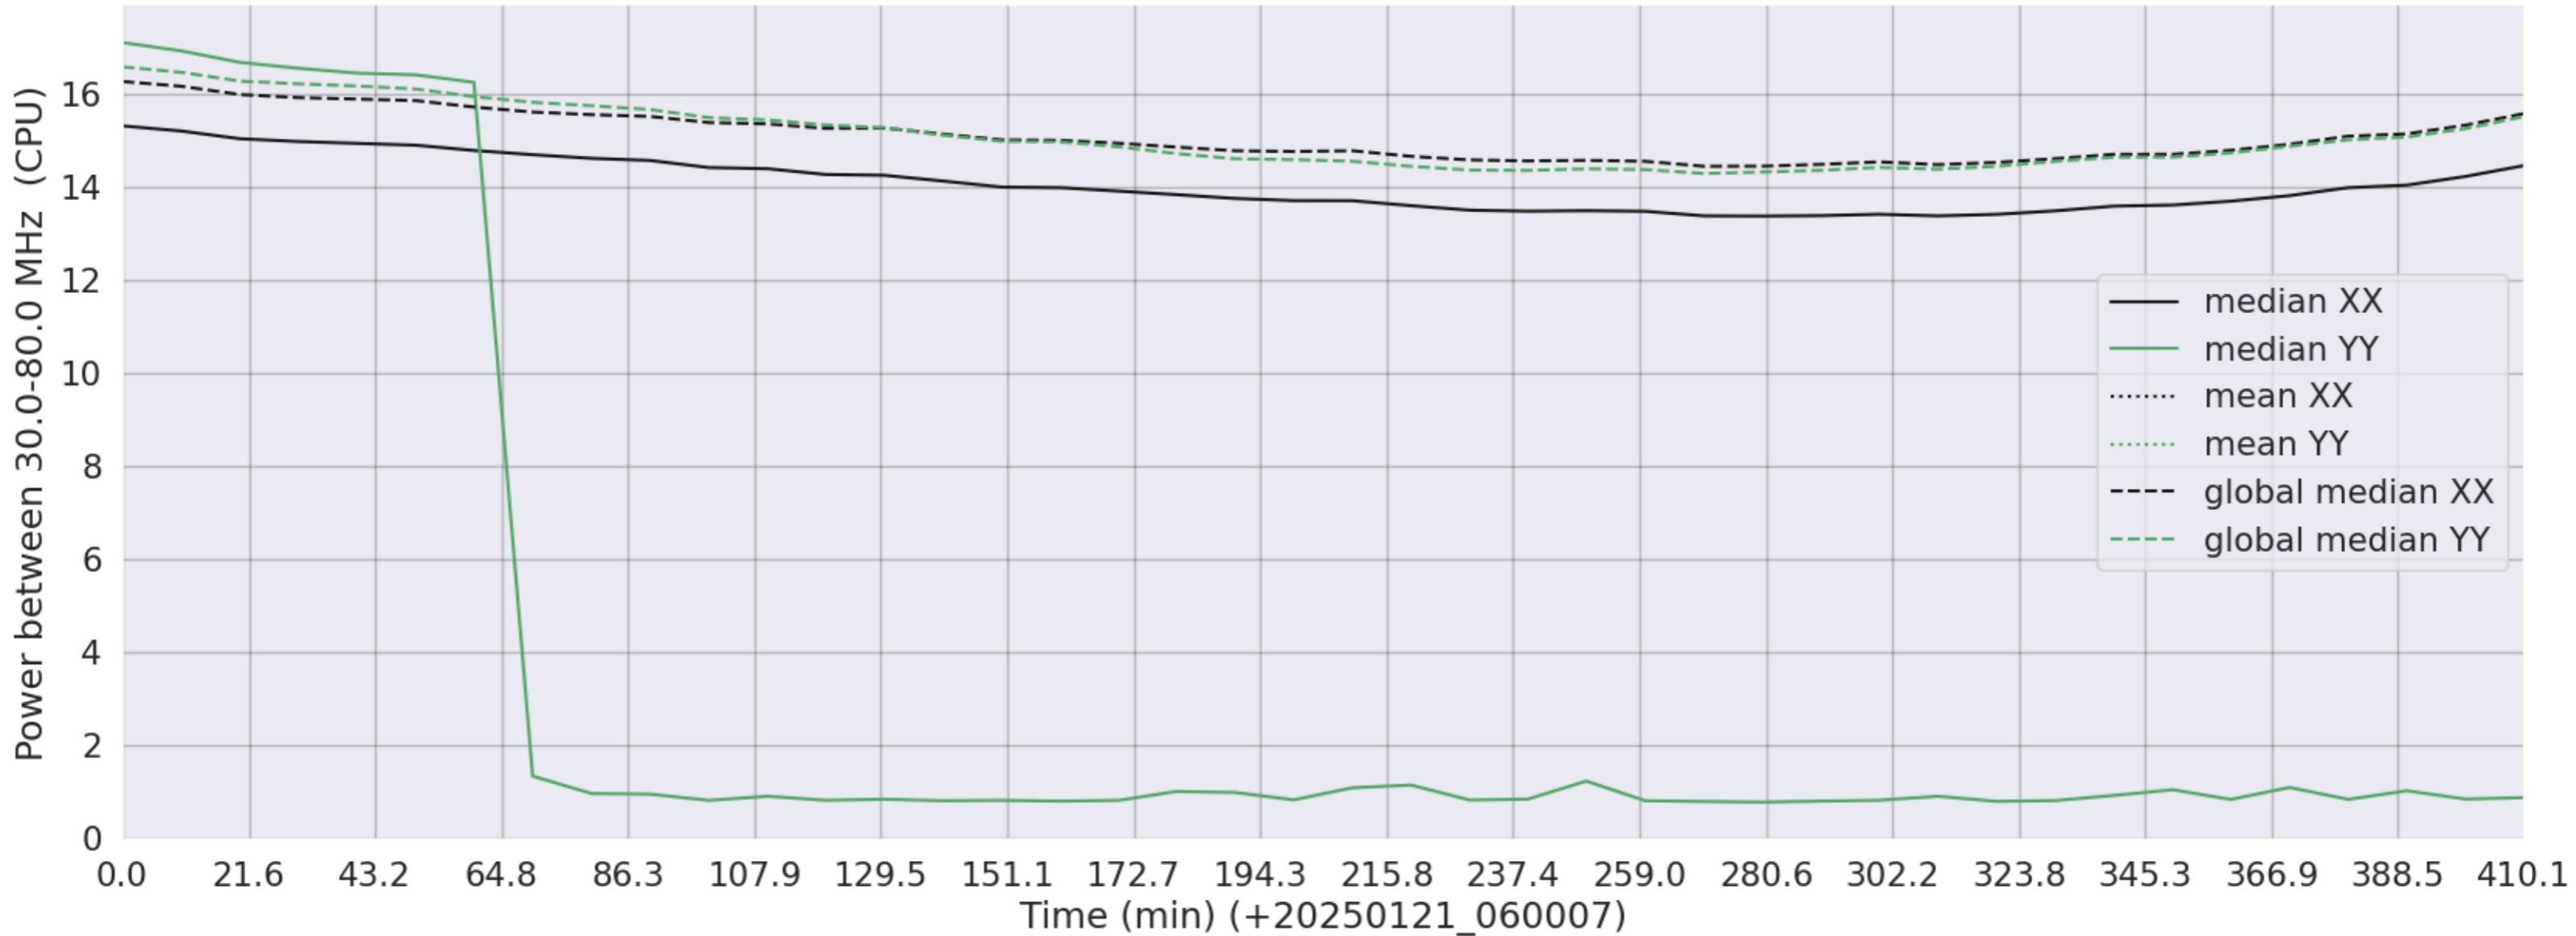

LWA241 - Correlator# 336 - XX FLAGS:Good - YY FLAGS:Good

LWA223 - Correlator# 337 - XX FLAGS:Good - YY FLAGS:Good

LWA244 - Correlator# 338 - XX FLAGS:Good - YY FLAGS:HighTimeVar

LWA242 - Correlator# 339 - XX FLAGS:Good - YY FLAGS:Good