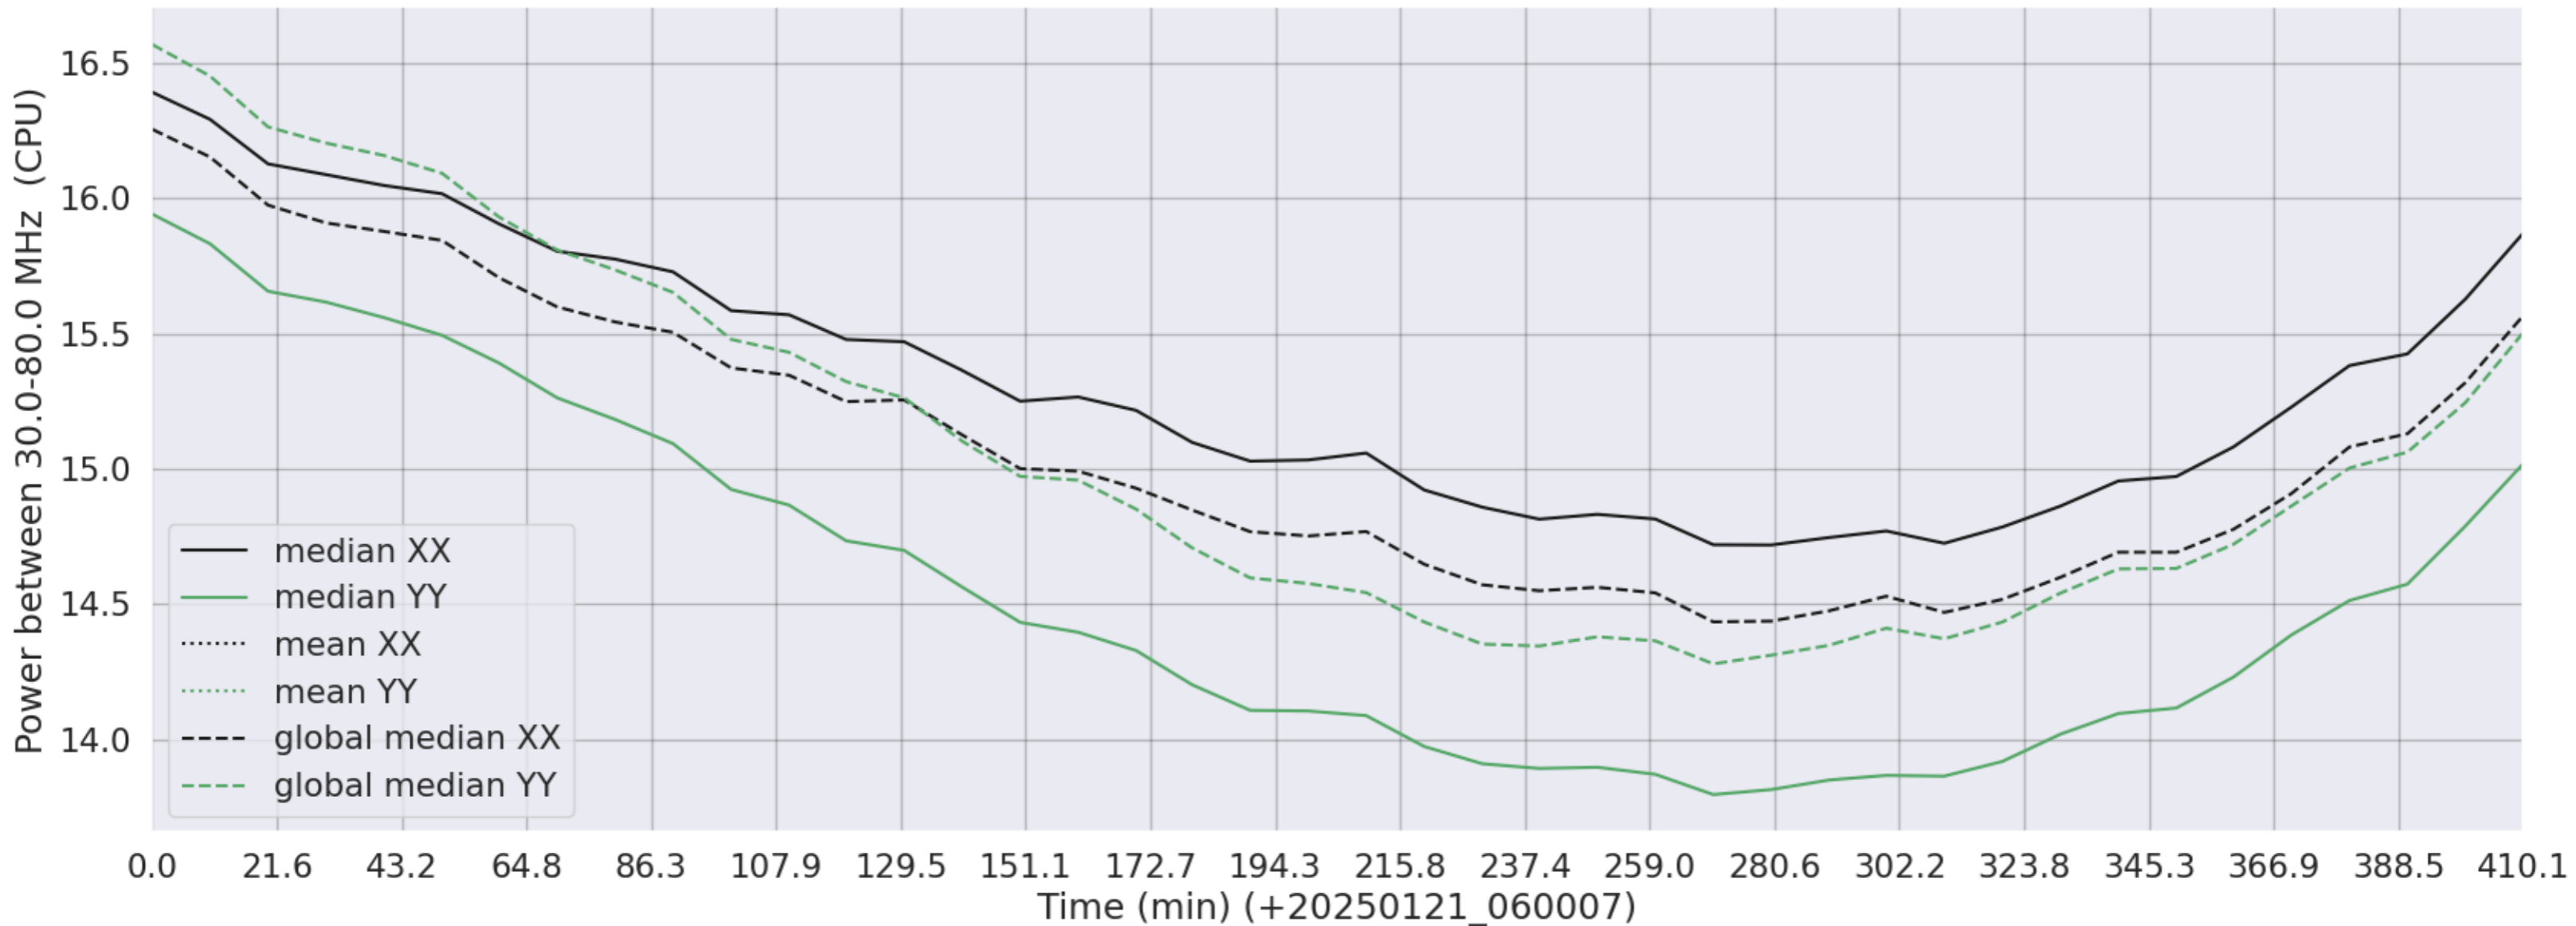

LWA011 - Correlator# 072 - XX FLAGS:Good - YY FLAGS:Good

LWA010 - Correlator# 073 - XX FLAGS:Good - YY FLAGS:Good

LWA012 - Correlator# 074 - XX FLAGS:Good - YY FLAGS:Good

LWA008 - Correlator# 075 - XX FLAGS:Good - YY FLAGS:Good