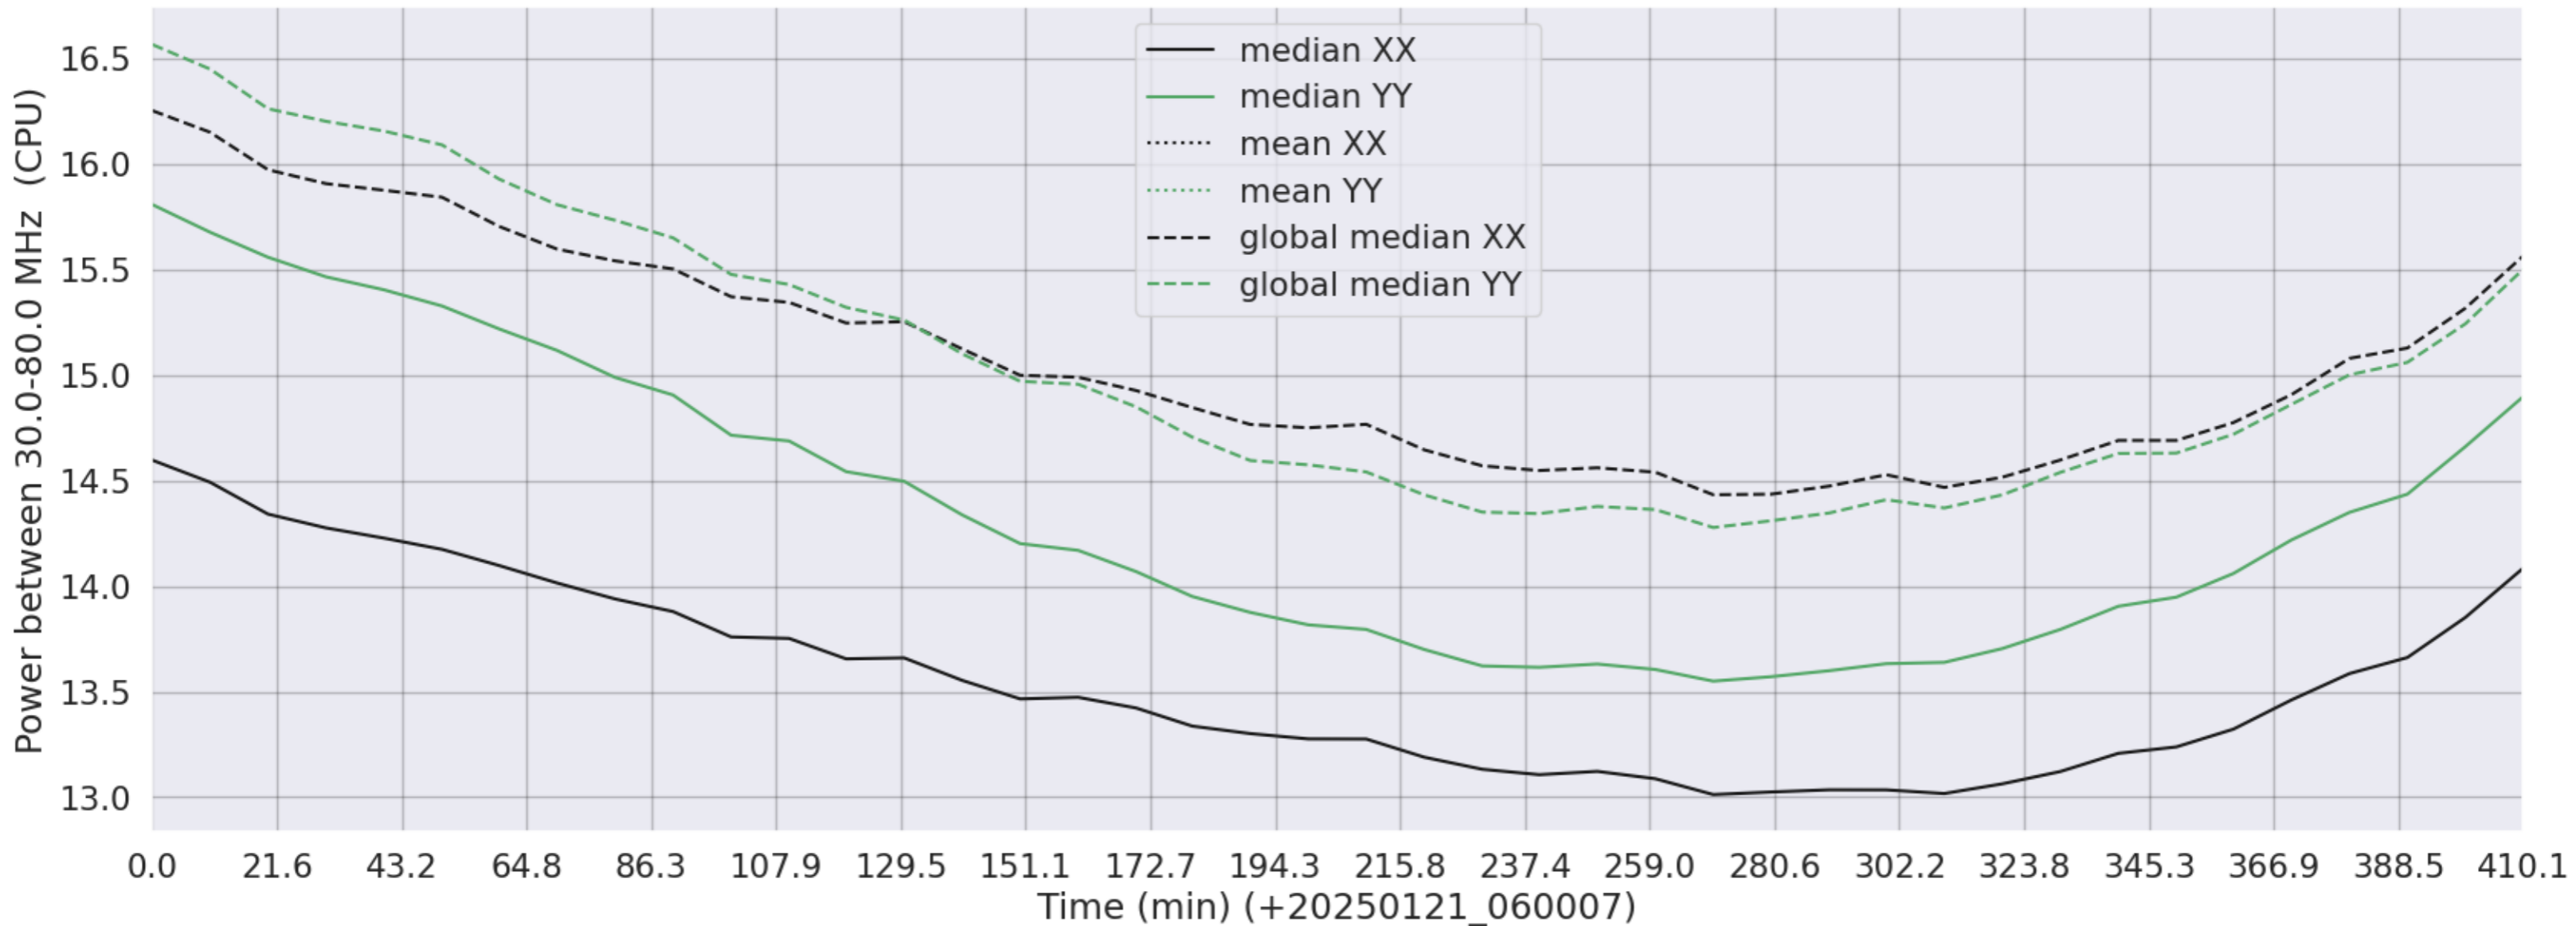

LWA074 - Correlator# 086 - XX FLAGS:Good - YY FLAGS:Good

LWA047 - Correlator# 085 - XX FLAGS:Good - YY FLAGS:Good