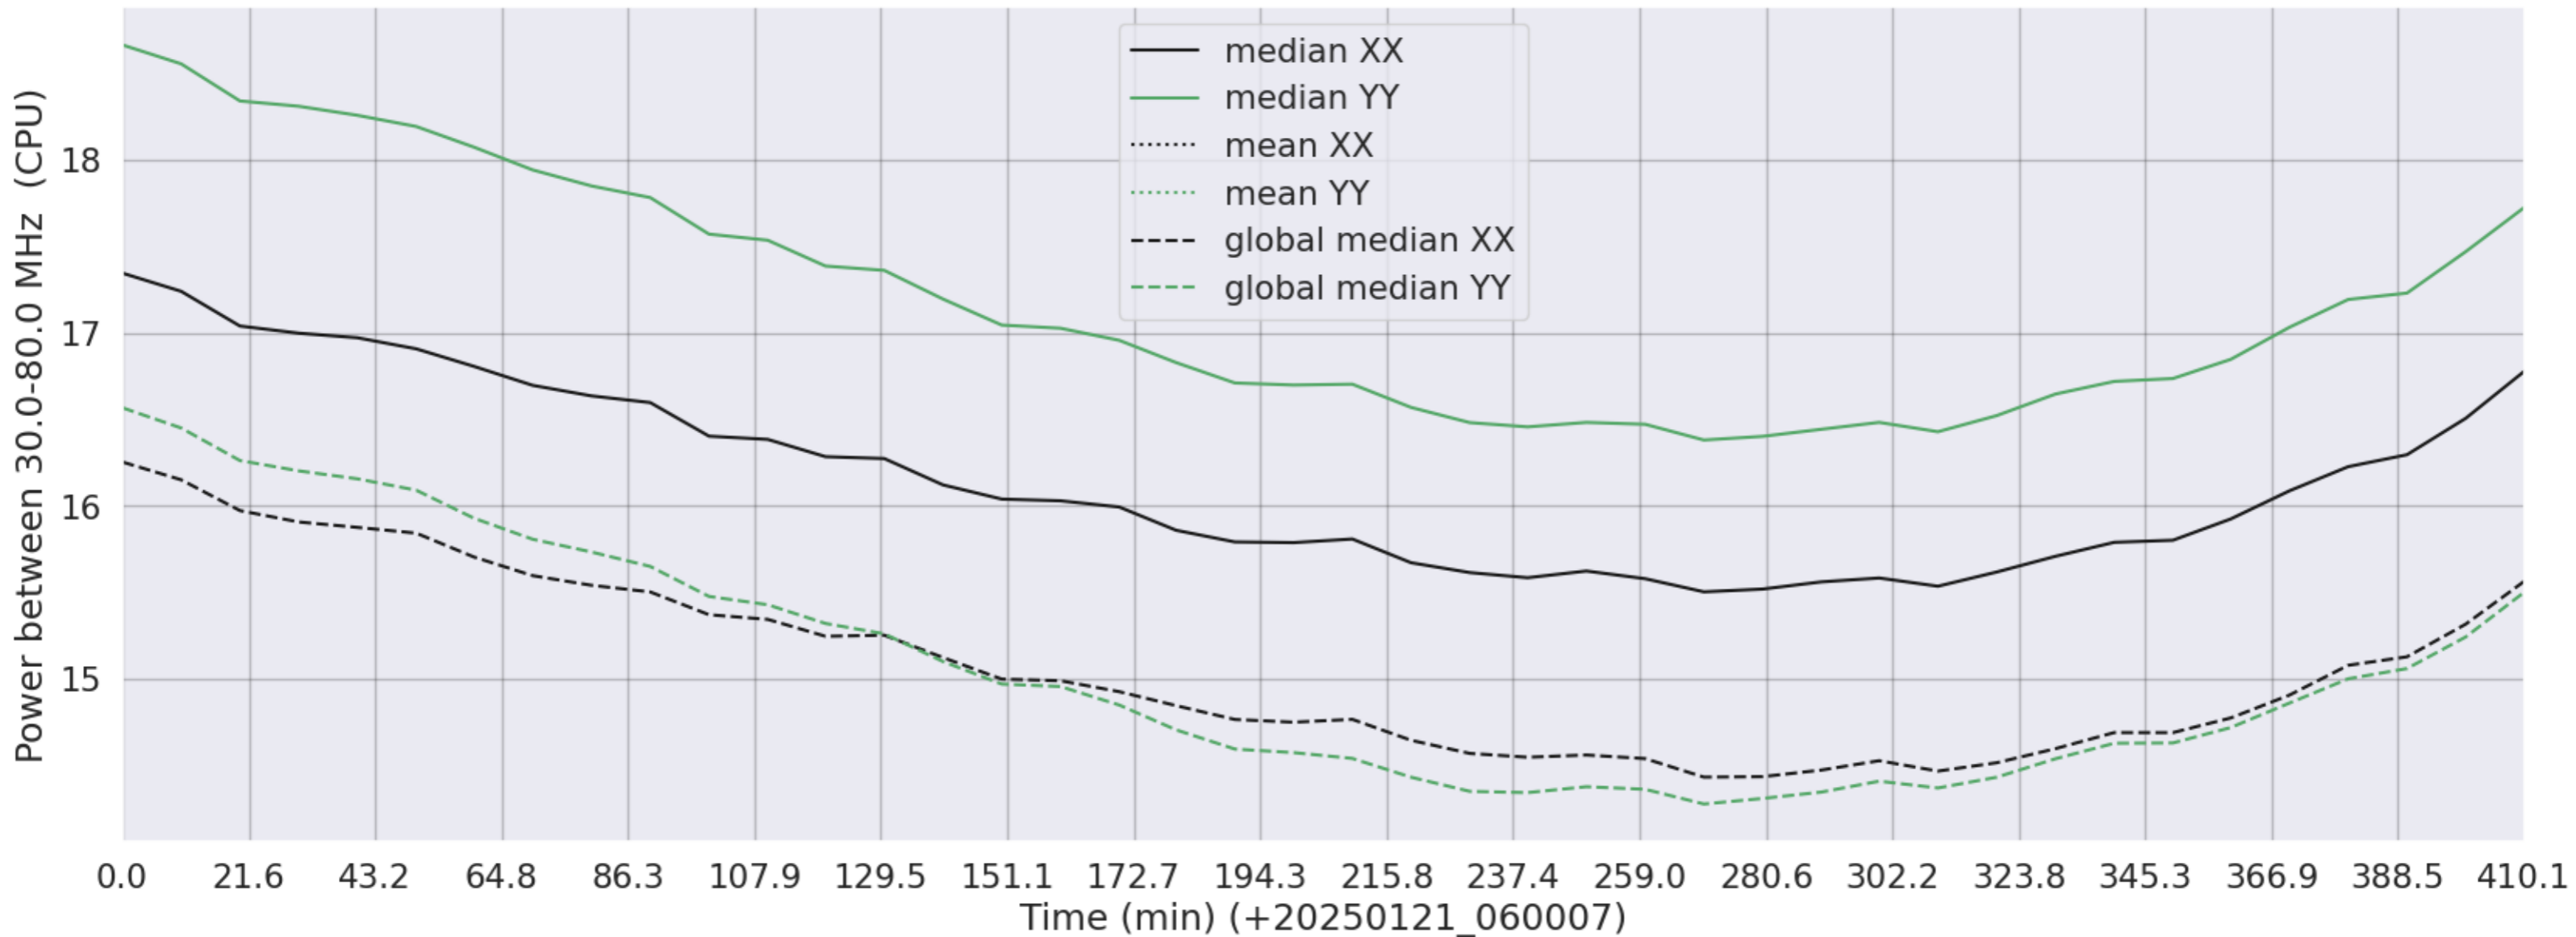

LWA101 - Correlator# 174 - XX FLAGS:Good - YY FLAGS:Good

LWA098 - Correlator# 173 - XX FLAGS:Good - YY FLAGS:Good