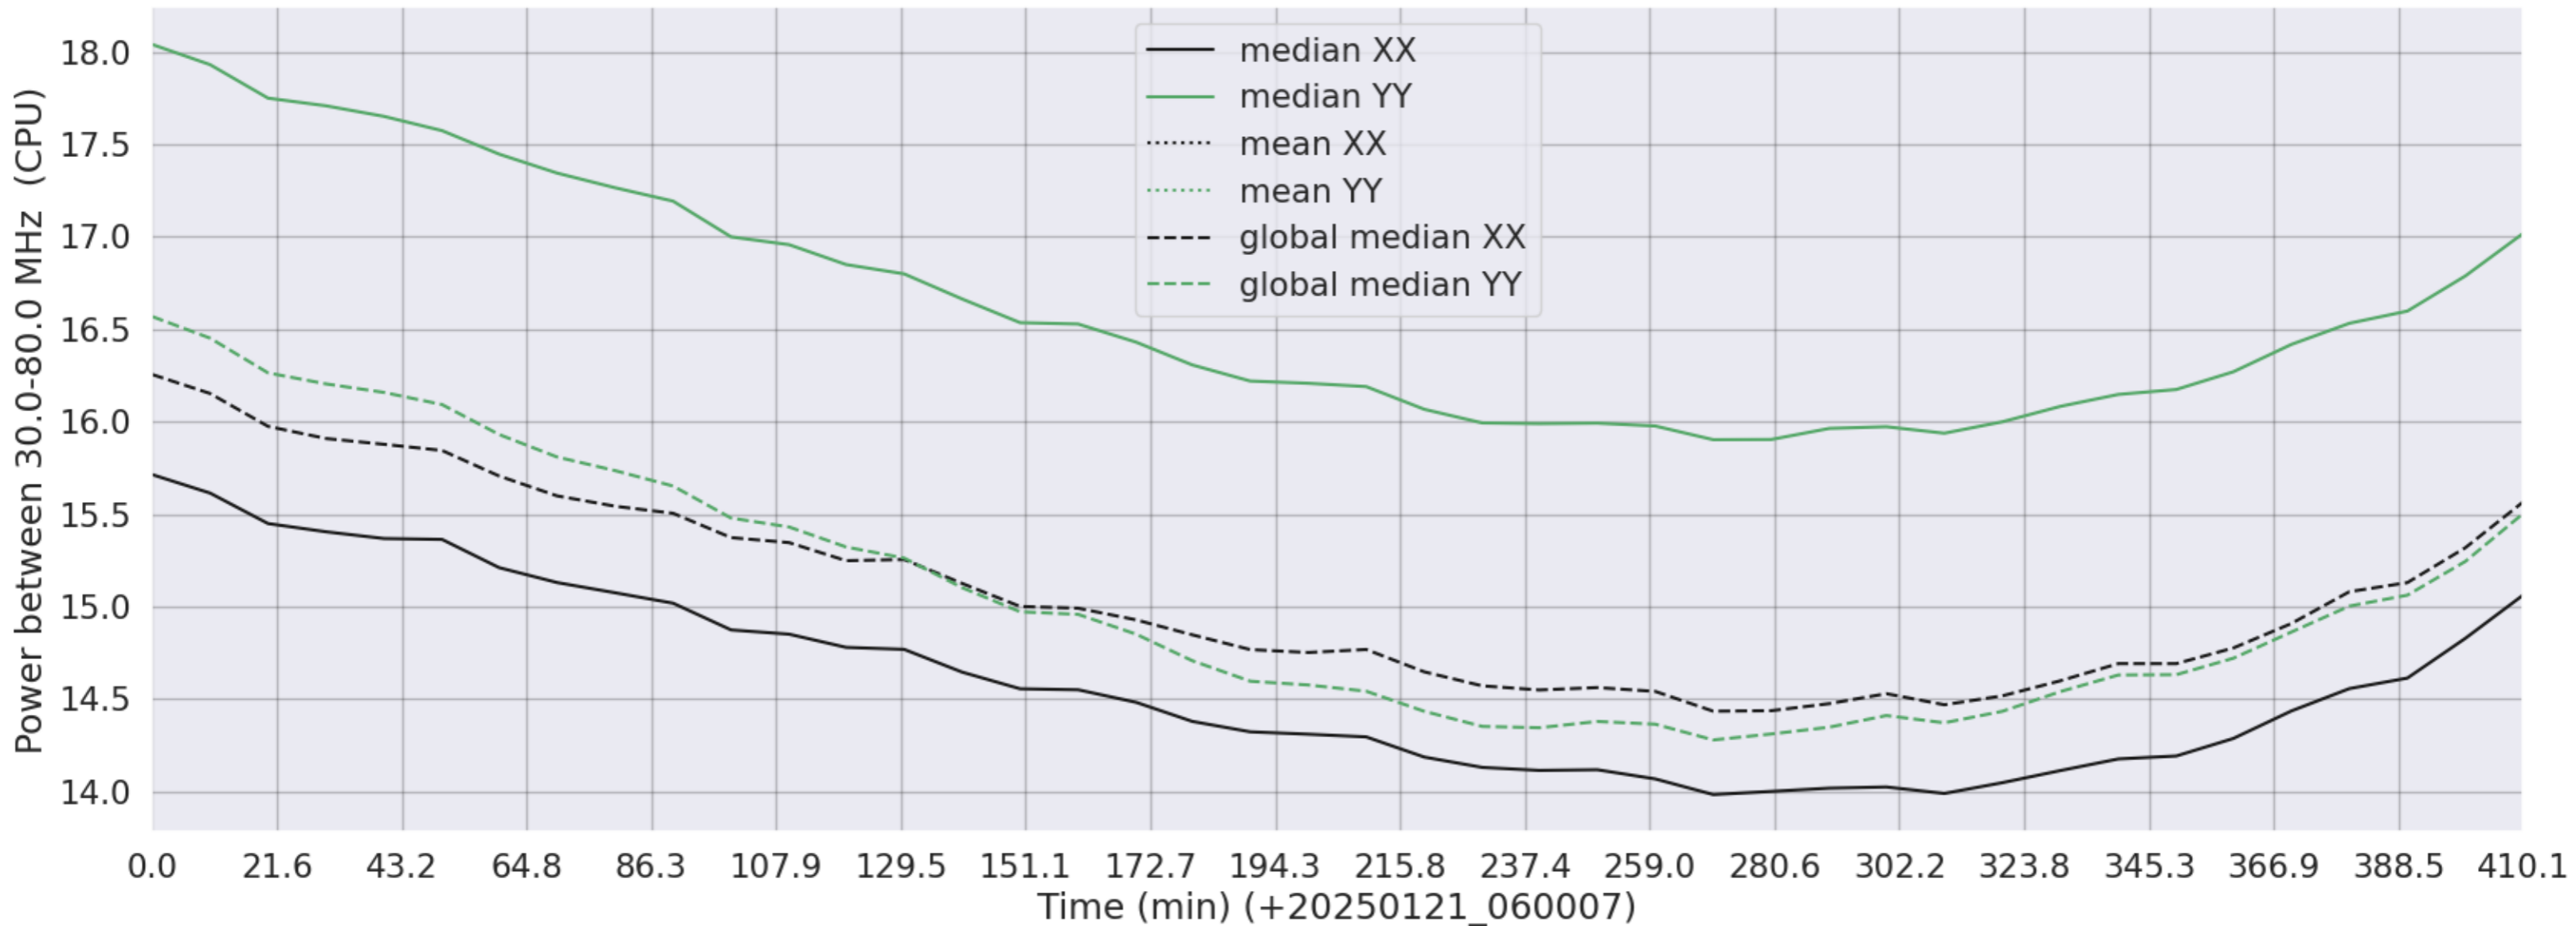

LWA161 - Correlator# 262 - XX FLAGS:Good - YY FLAGS:Good

LWA138 - Correlator# 261 - XX FLAGS:Good - YY FLAGS:Good