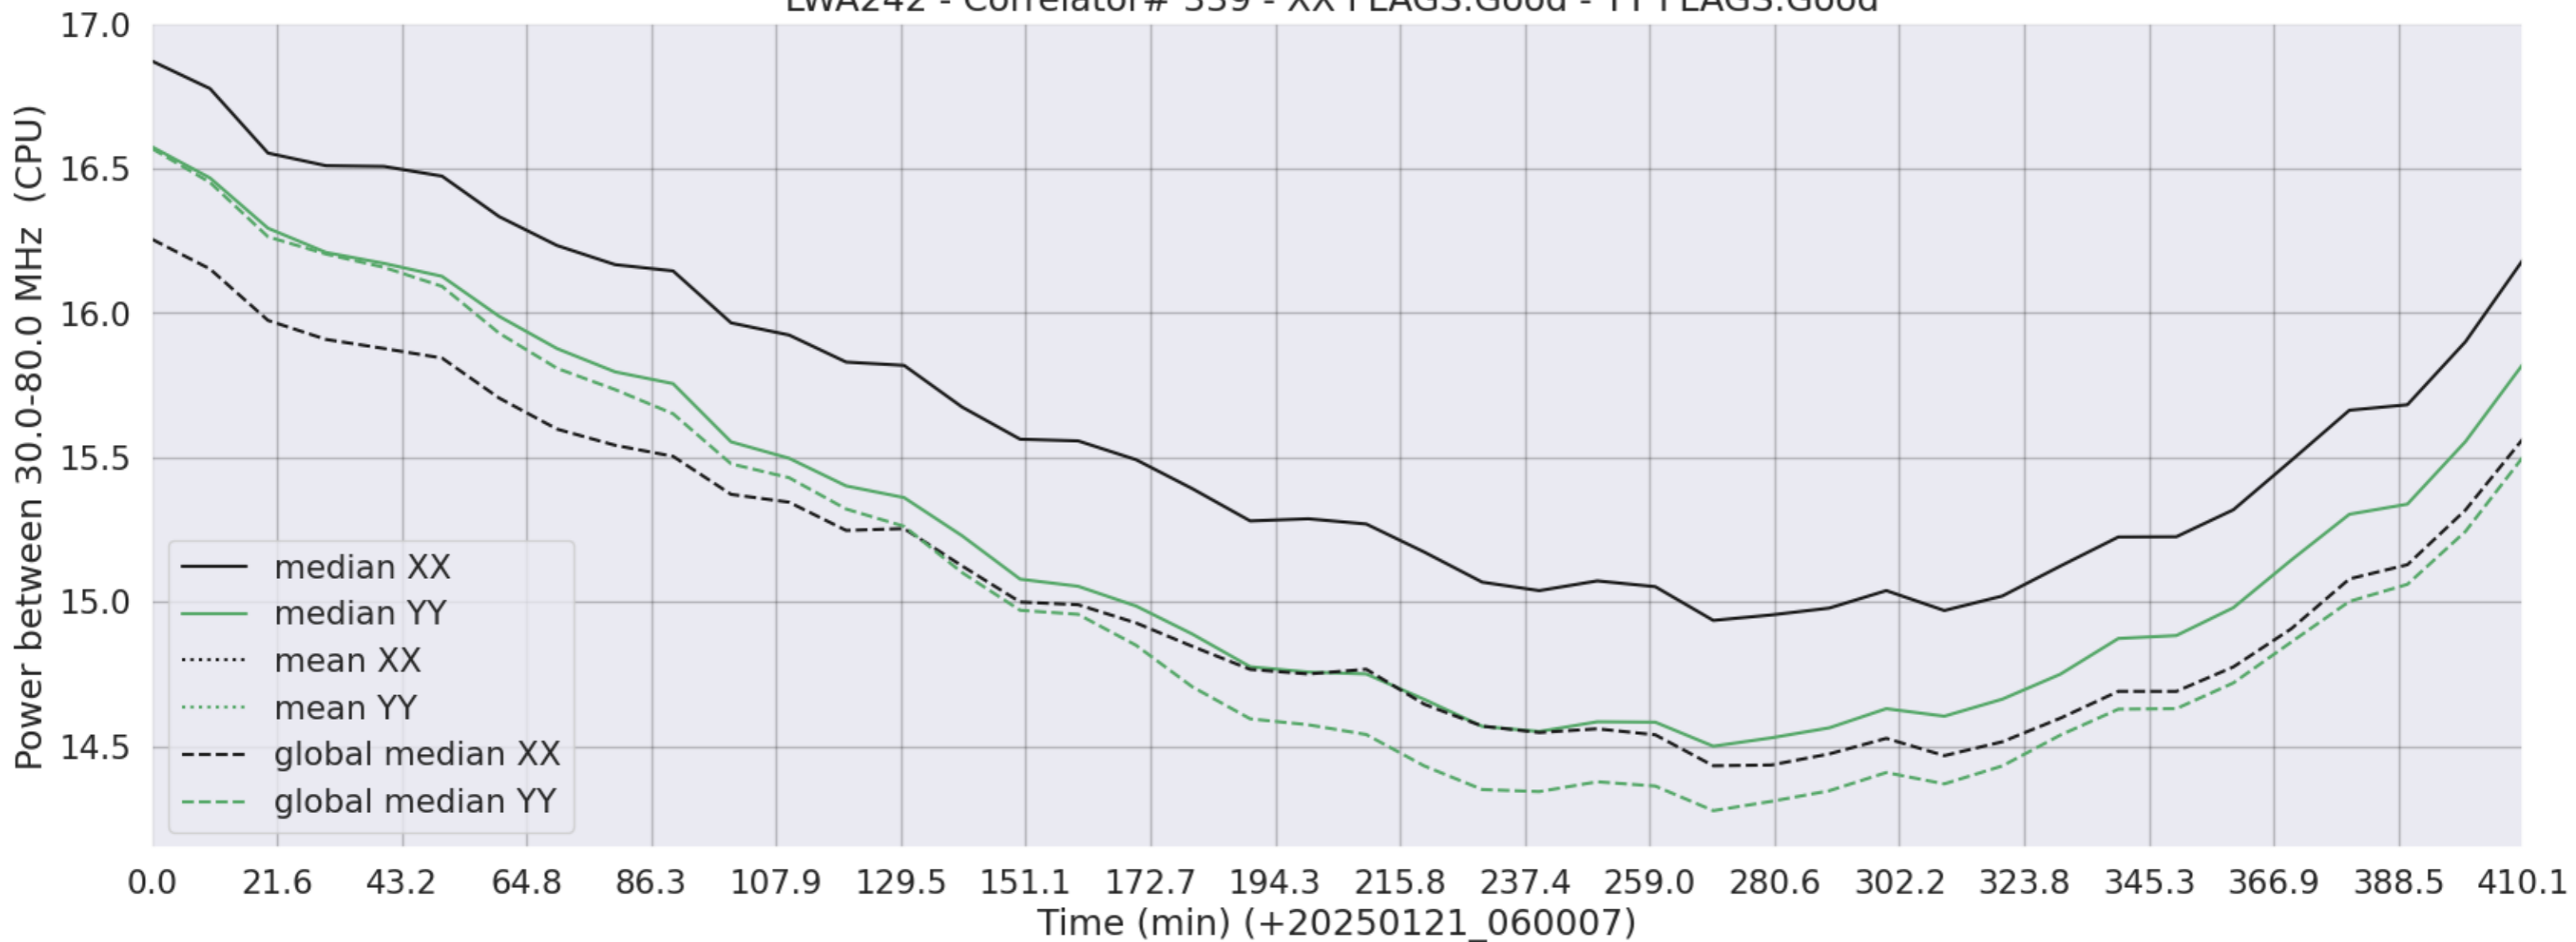

LWA241 - Correlator# 336 - XX FLAGS:Good - YY FLAGS:Good

LWA223 - Correlator# 337 - XX FLAGS:Good - YY FLAGS:Good

LWA244 - Correlator# 338 - XX FLAGS:Good - YY FLAGS:HighTimeVar

LWA242 - Correlator# 339 - XX FLAGS:Good - YY FLAGS:Good