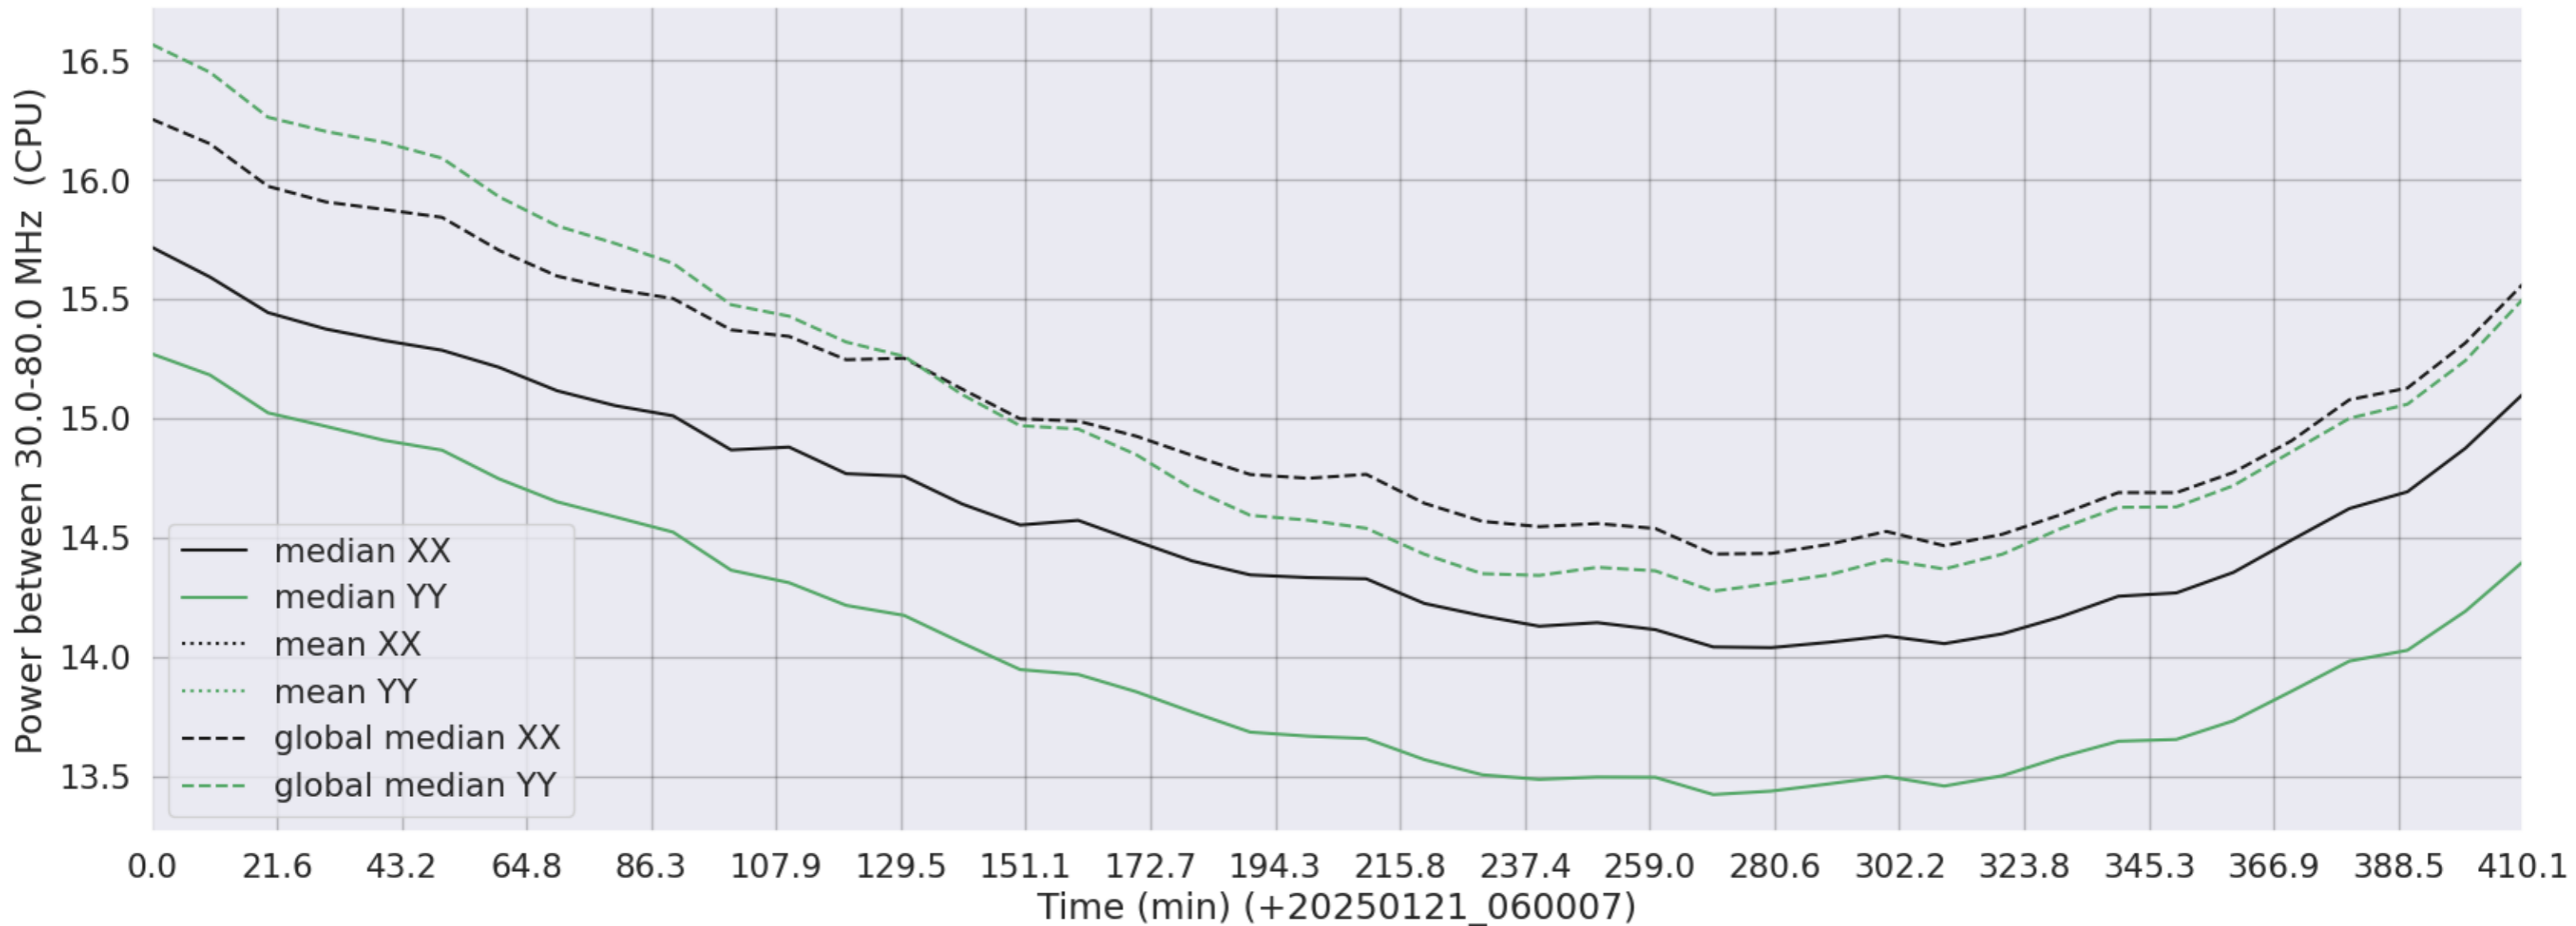

LWA142 - Correlator# 211 - XX FLAGS:Good - YY FLAGS:Good

LWA143 - Correlator# 210 - XX FLAGS:Good - YY FLAGS:Good