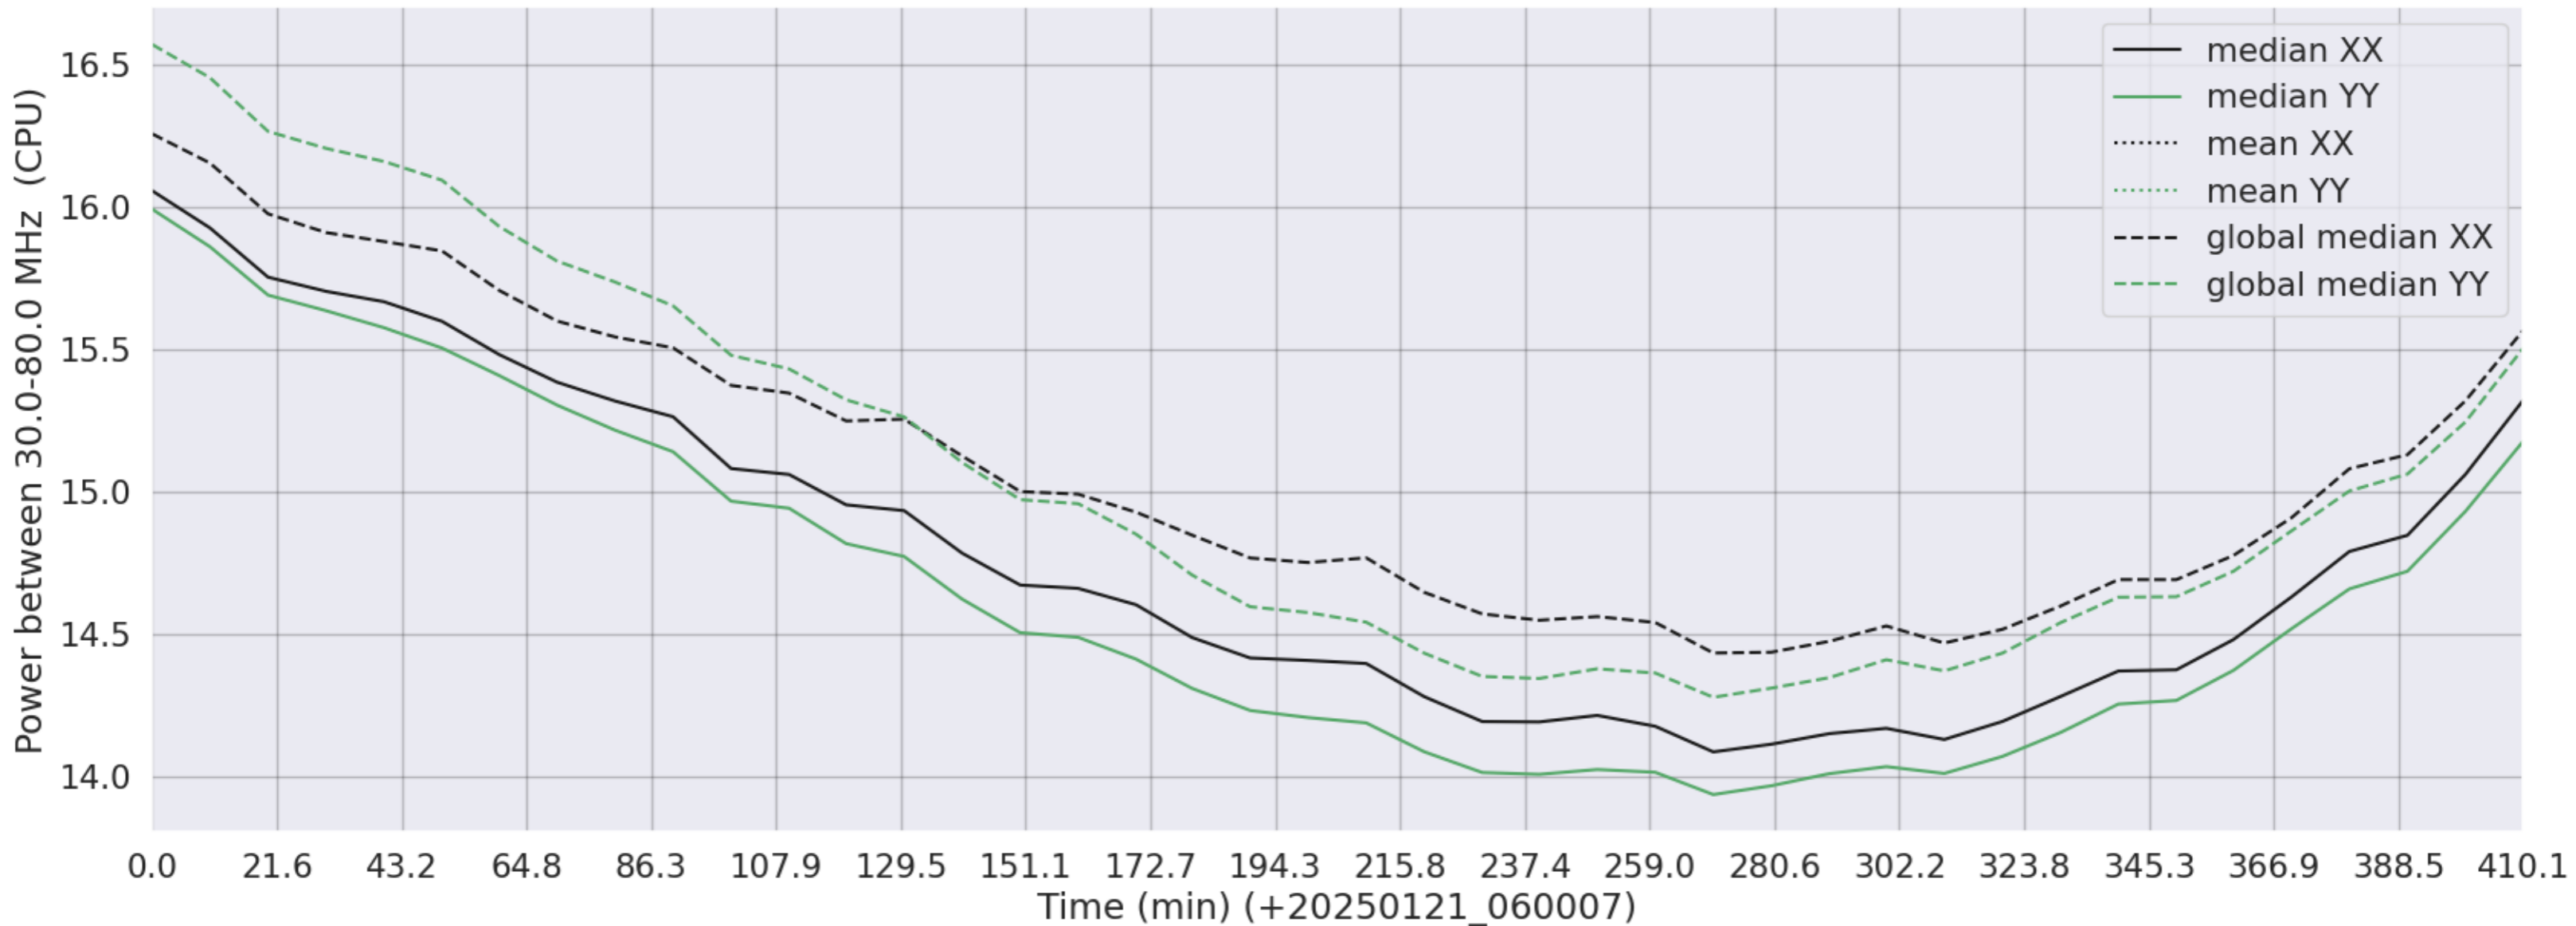

LWA179 - Correlator# 323 - XX FLAGS:Good - YY FLAGS:Good

LWA180 - Correlator# 322 - XX FLAGS:Good - YY FLAGS:Good