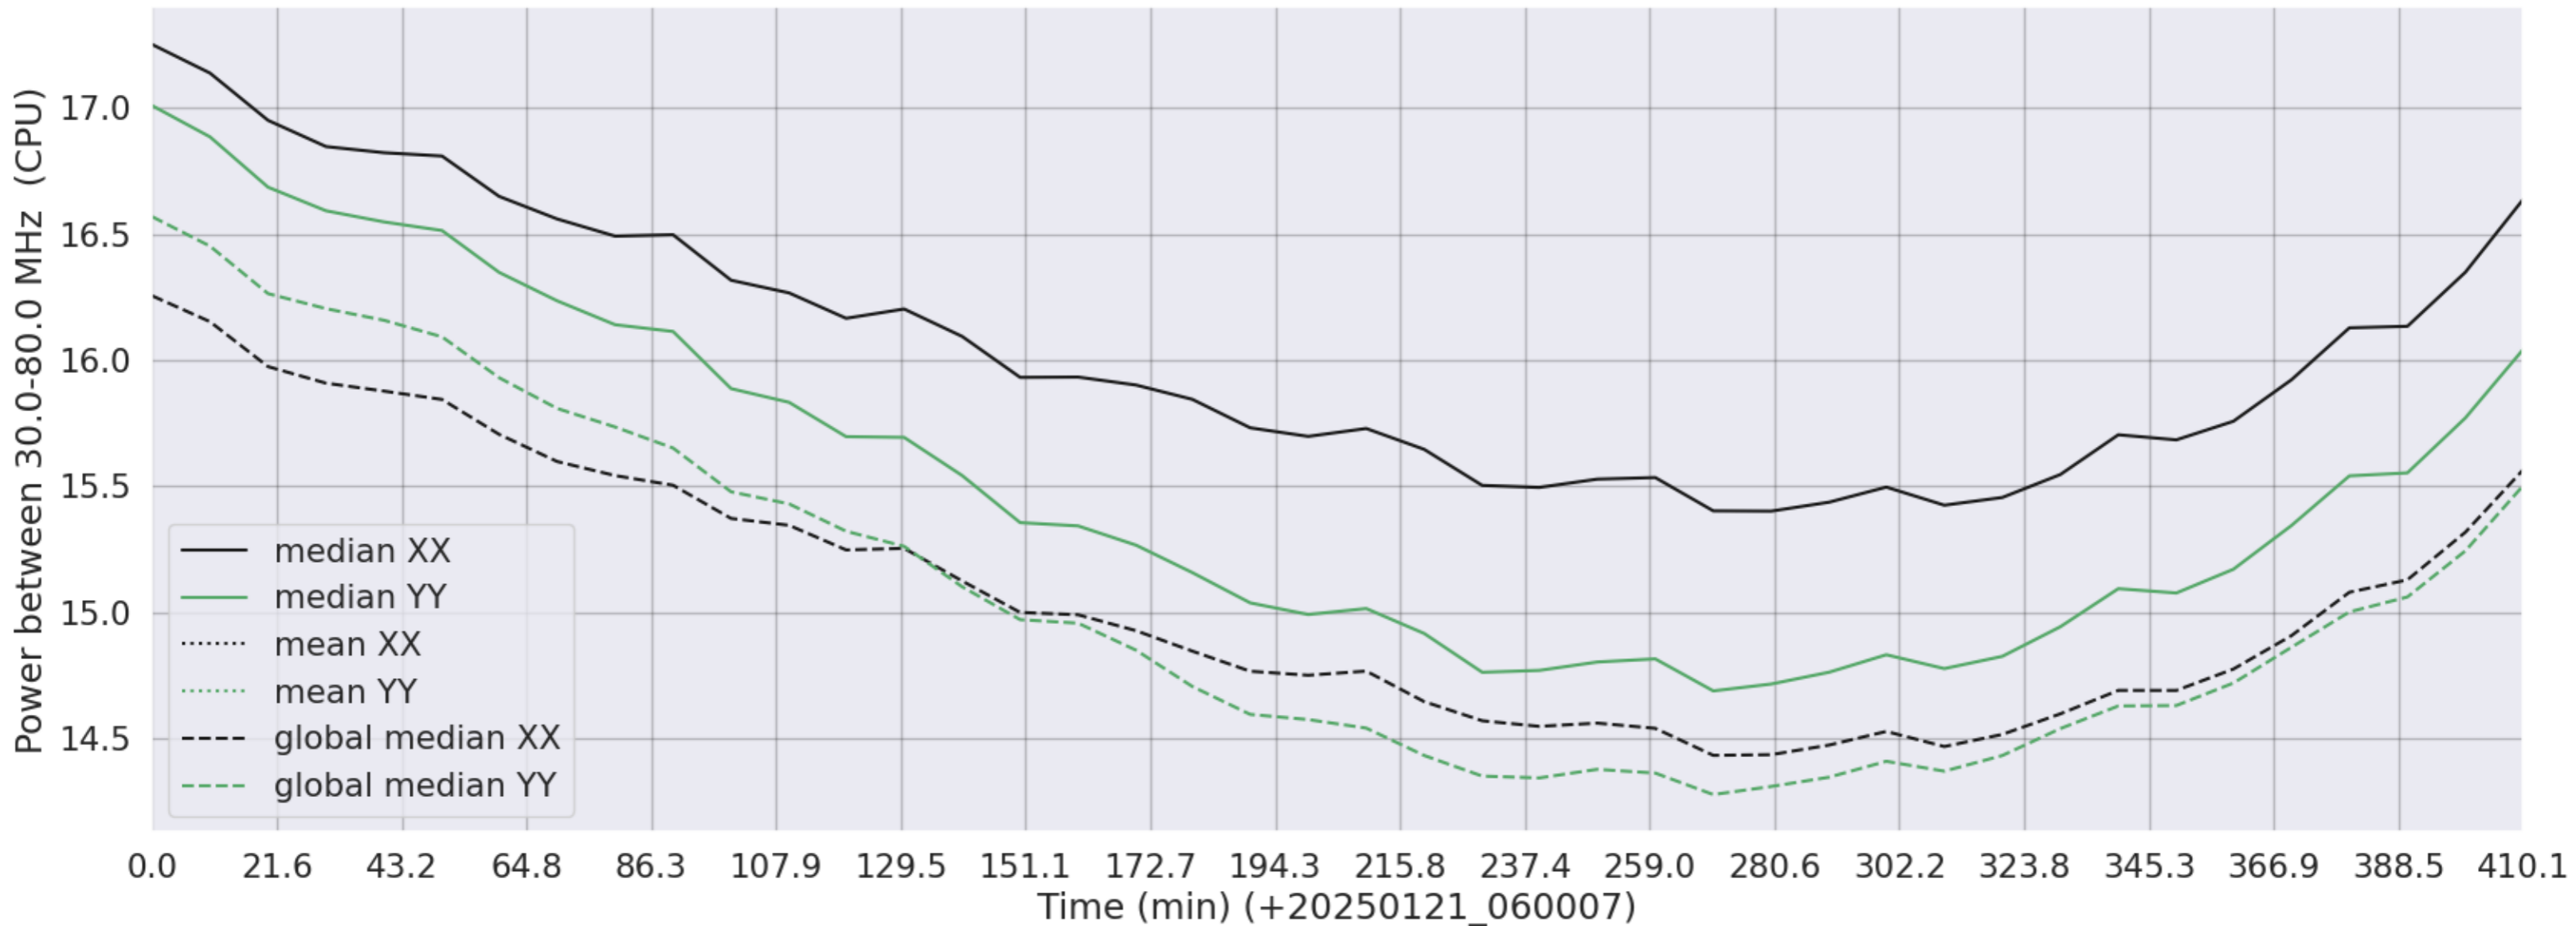

LWA232 - Correlator# 307 - XX FLAGS:Good - YY FLAGS:Good

LWA233 - Correlator# 306 - XX FLAGS:Good - YY FLAGS:Good