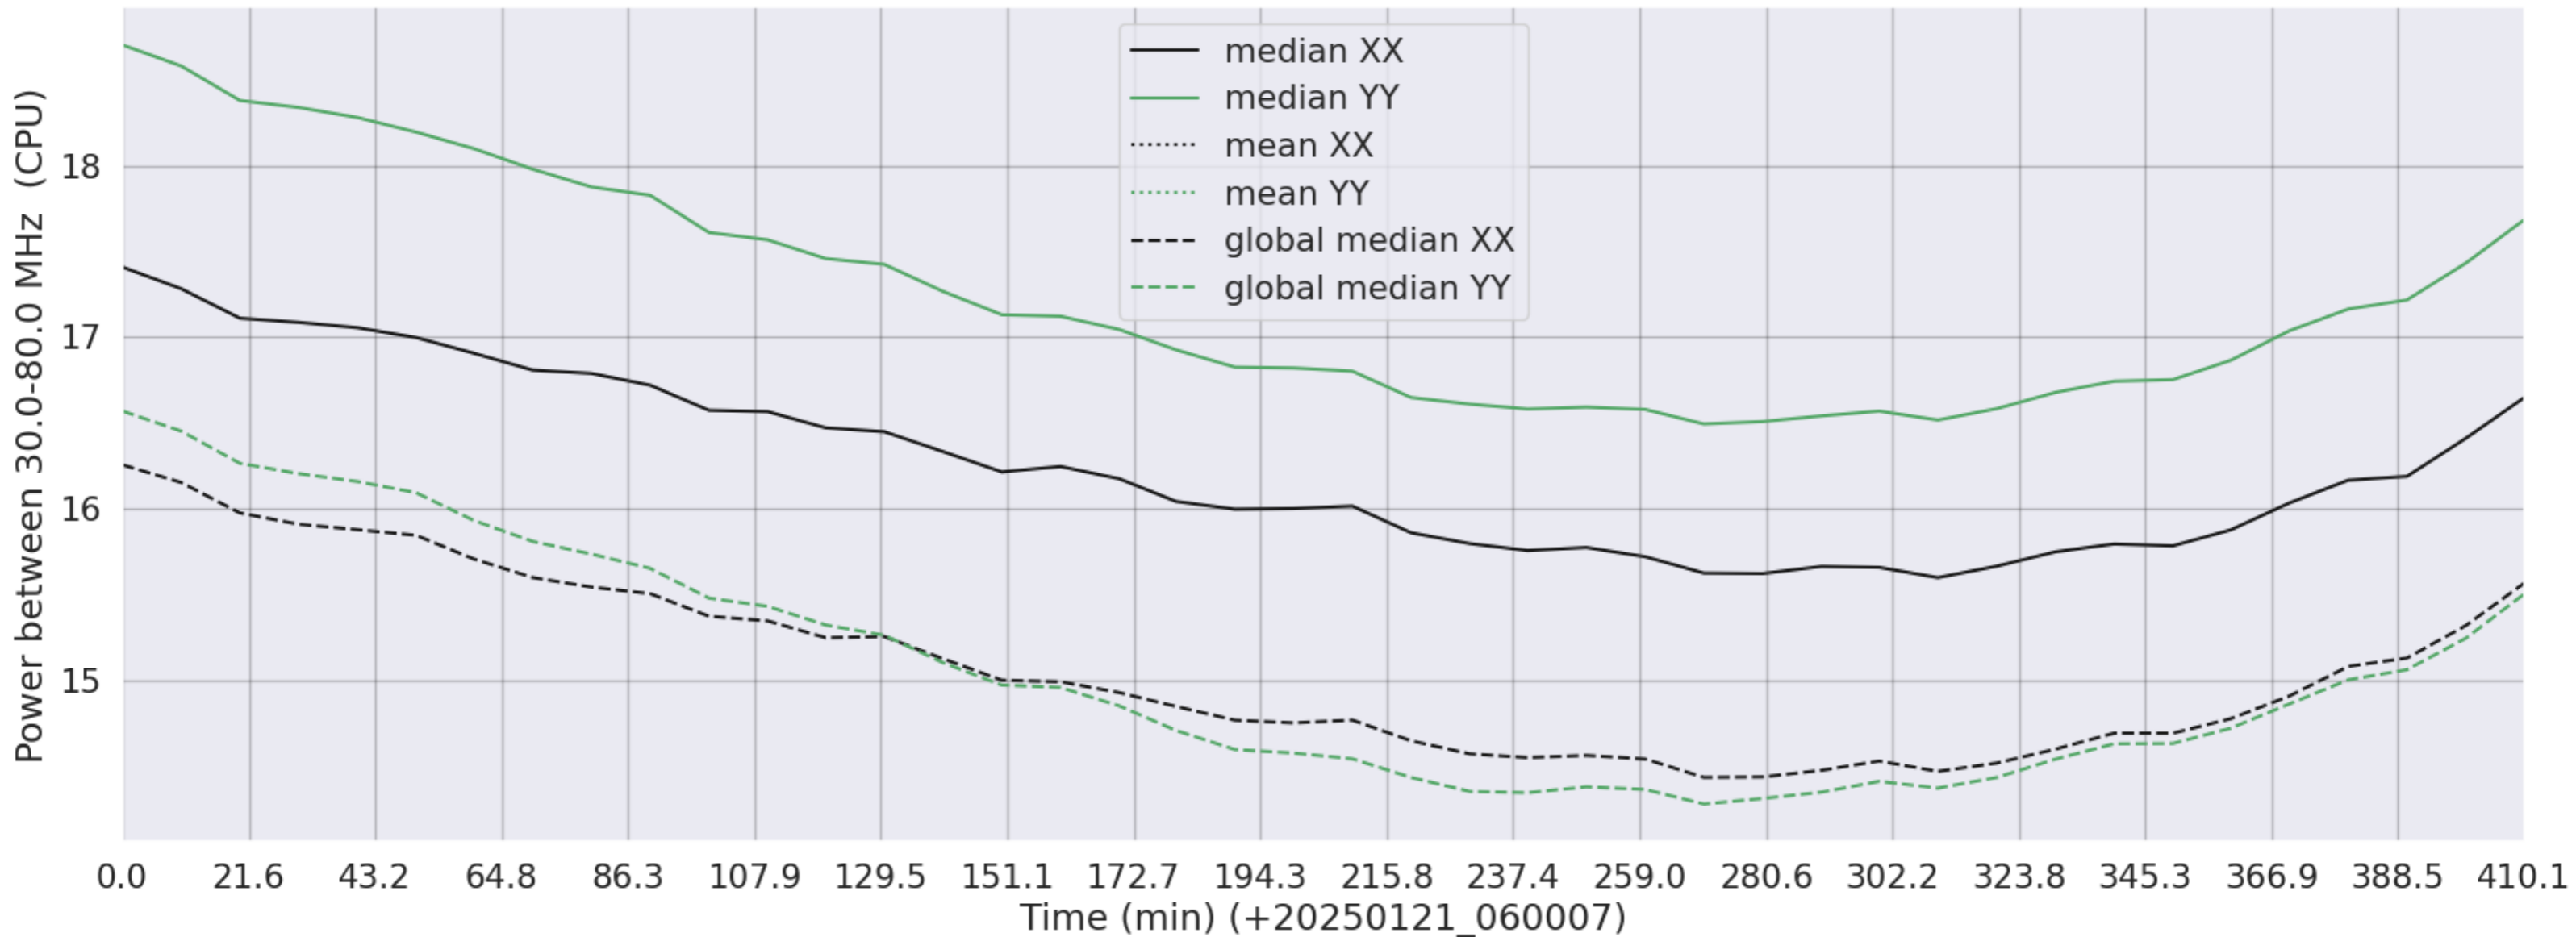

LWA065 - Correlator# 165 - XX FLAGS:Good - YY FLAGS:Good

LWA066 - Correlator# 164 - XX FLAGS:Good - YY FLAGS:Good