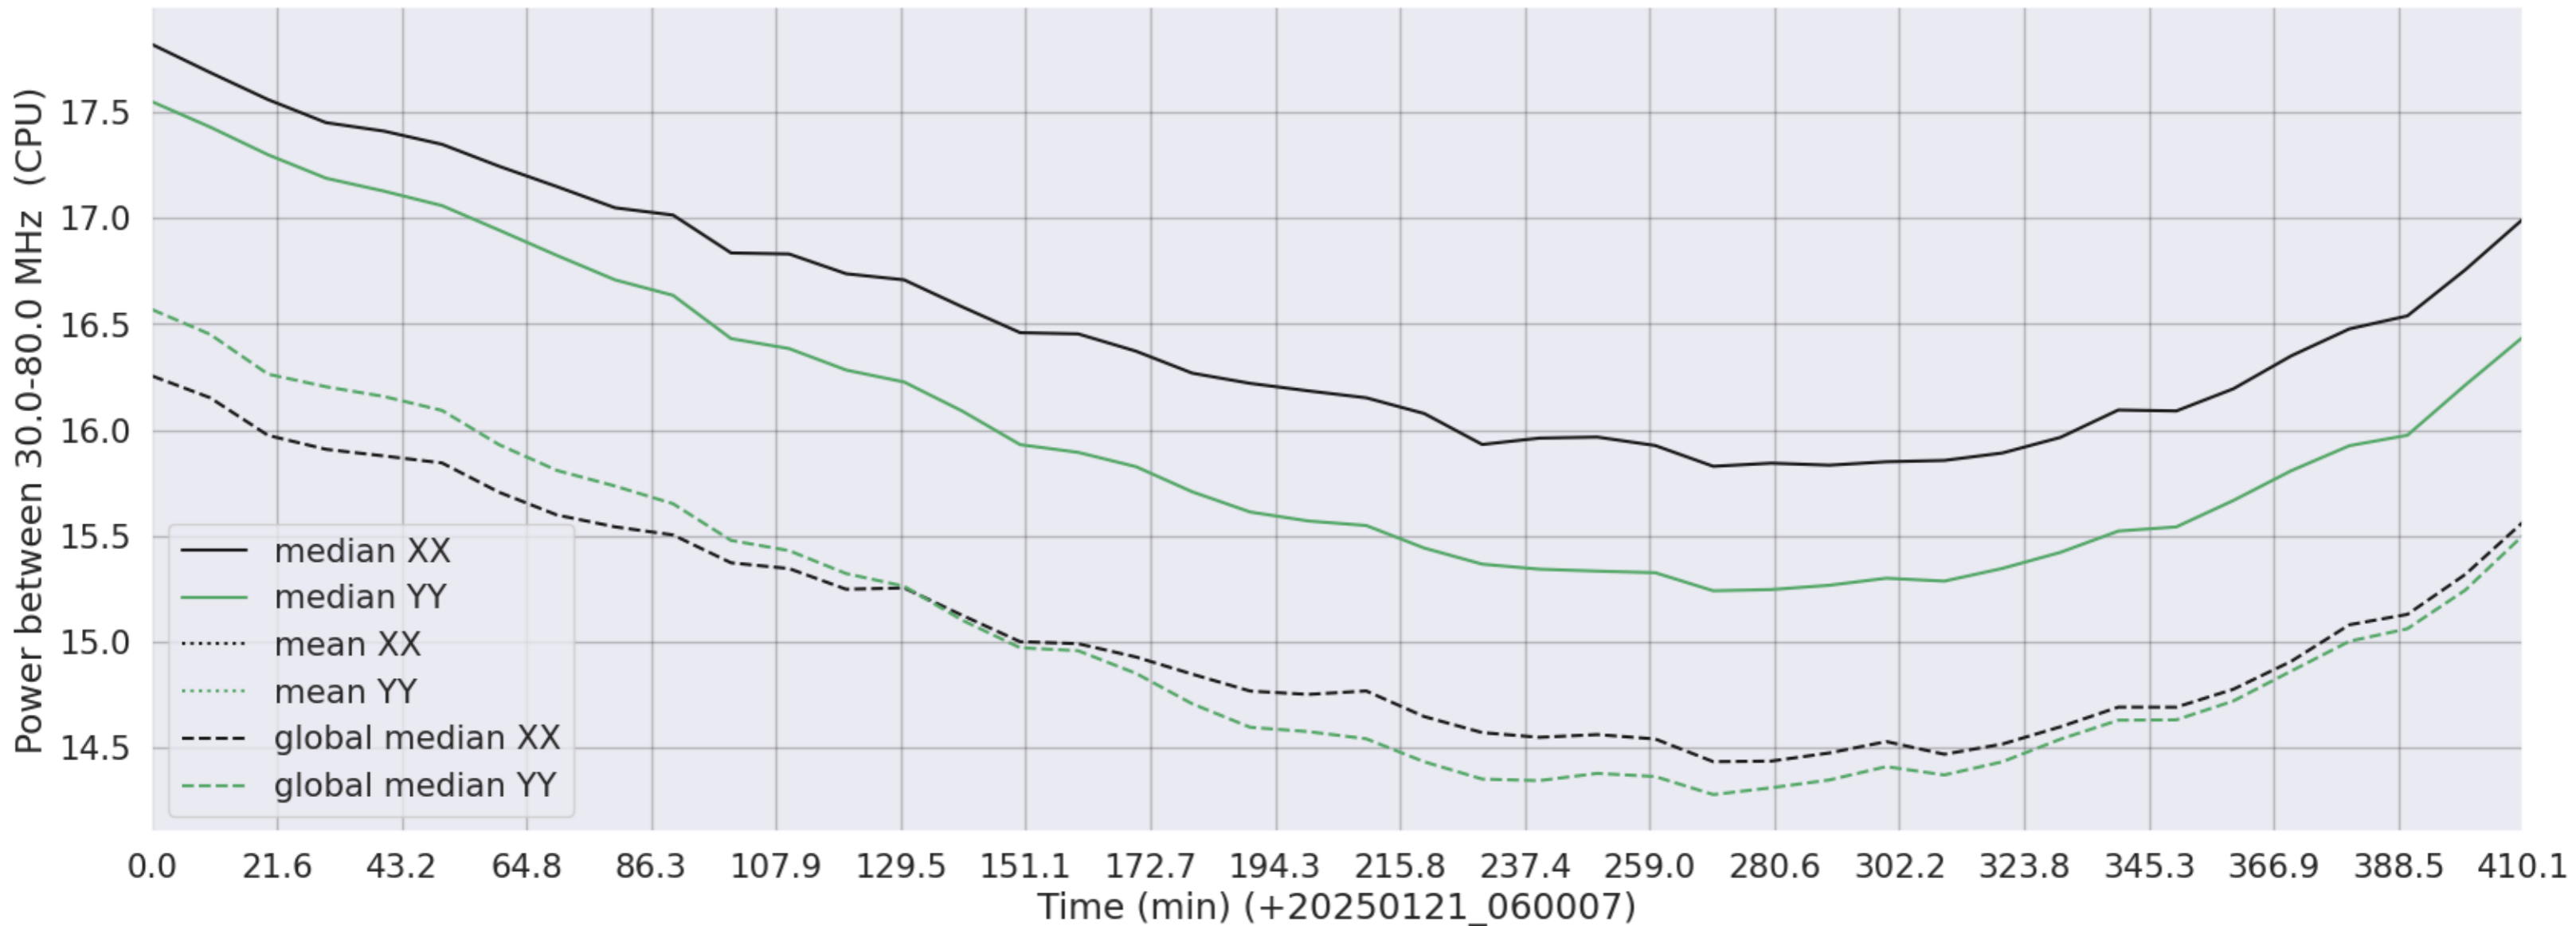

LWA042 - Correlator# 078 - XX FLAGS:Good - YY FLAGS:Good

LWA038 - Correlator# 077 - XX FLAGS:Good - YY FLAGS:Good