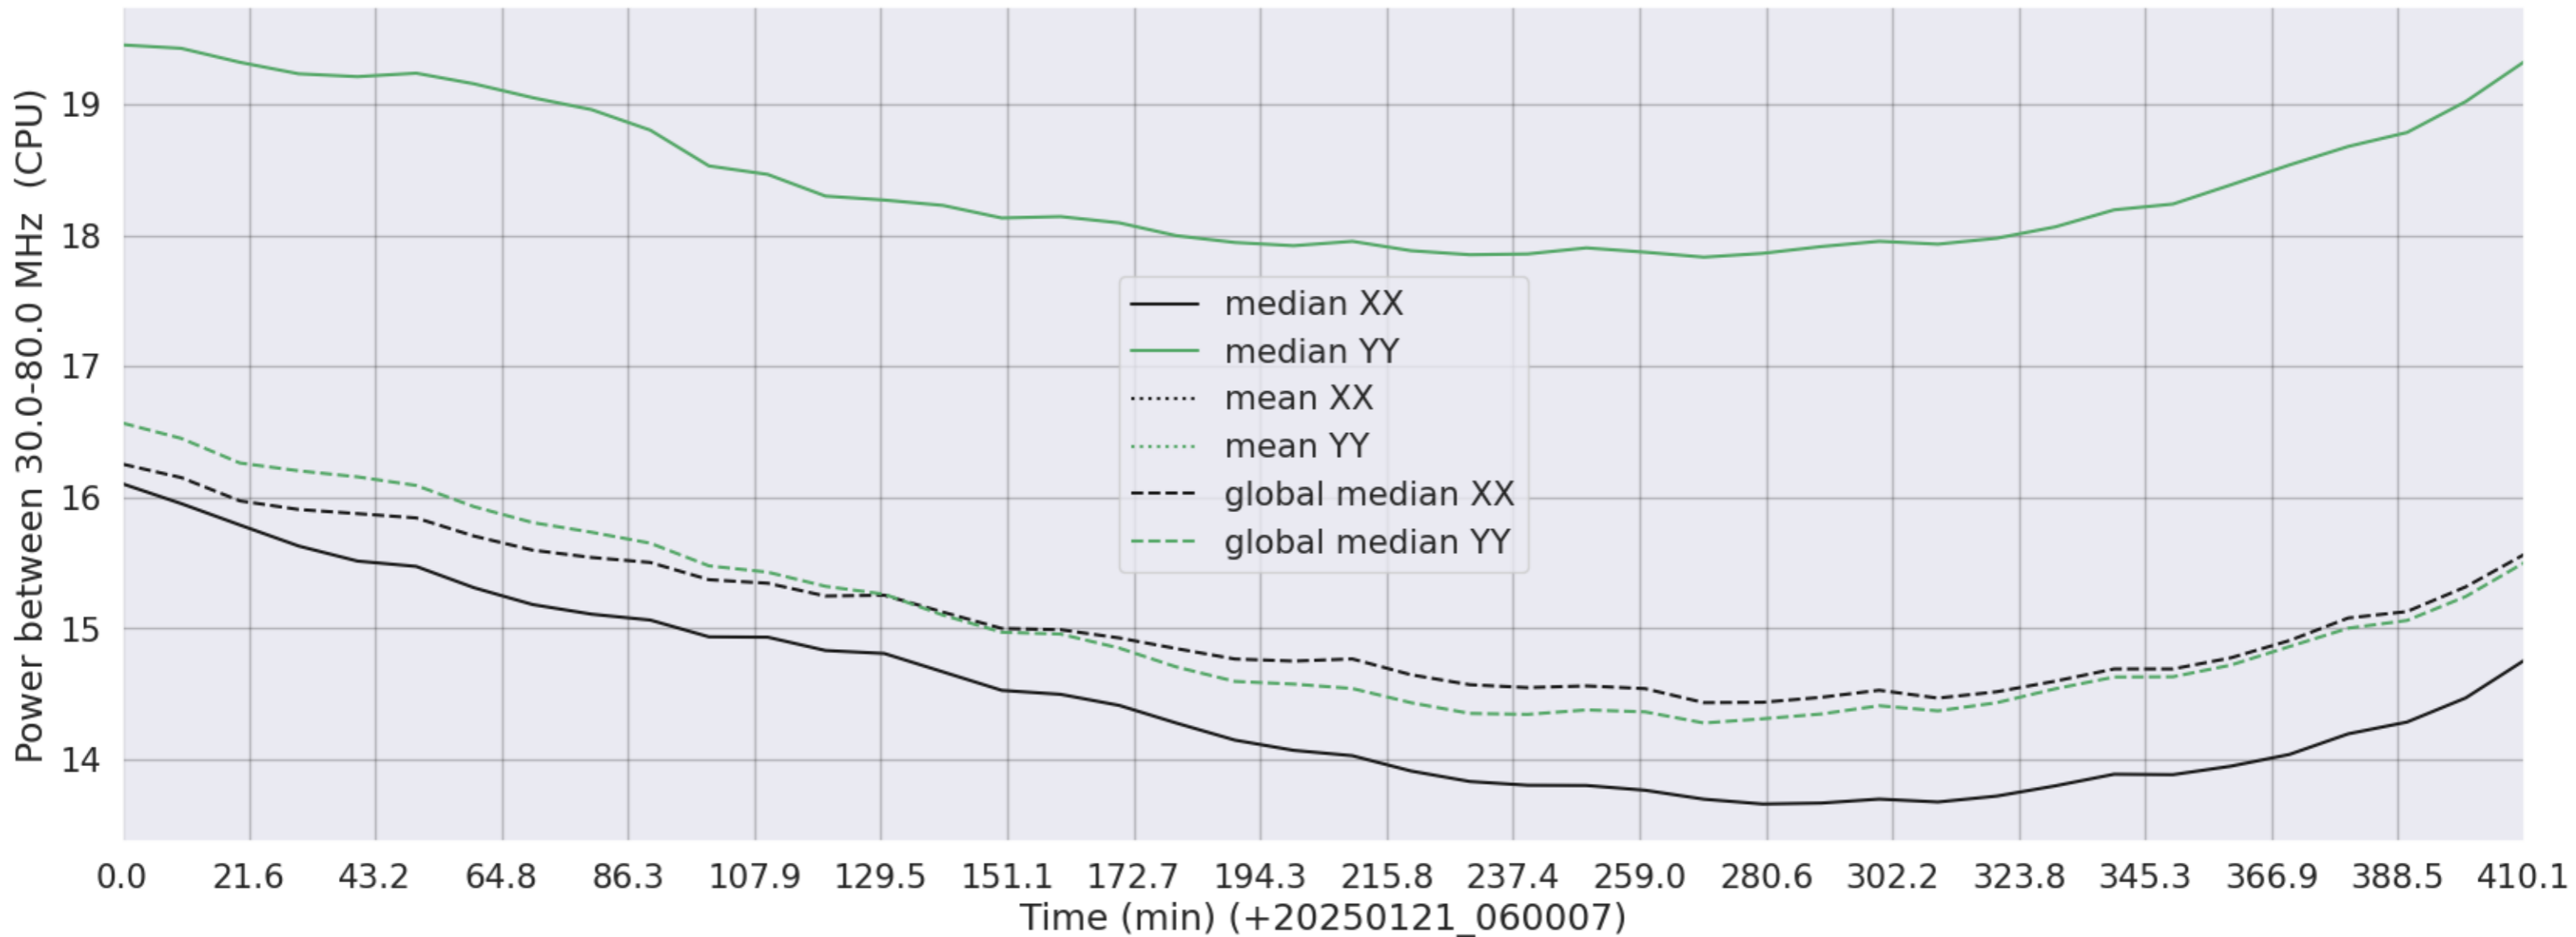

LWA310 - Correlator# 017 - XX FLAGS:Good - YY FLAGS:Good

LWA311 - Correlator# 016 - XX FLAGS:Good - YY FLAGS:Good