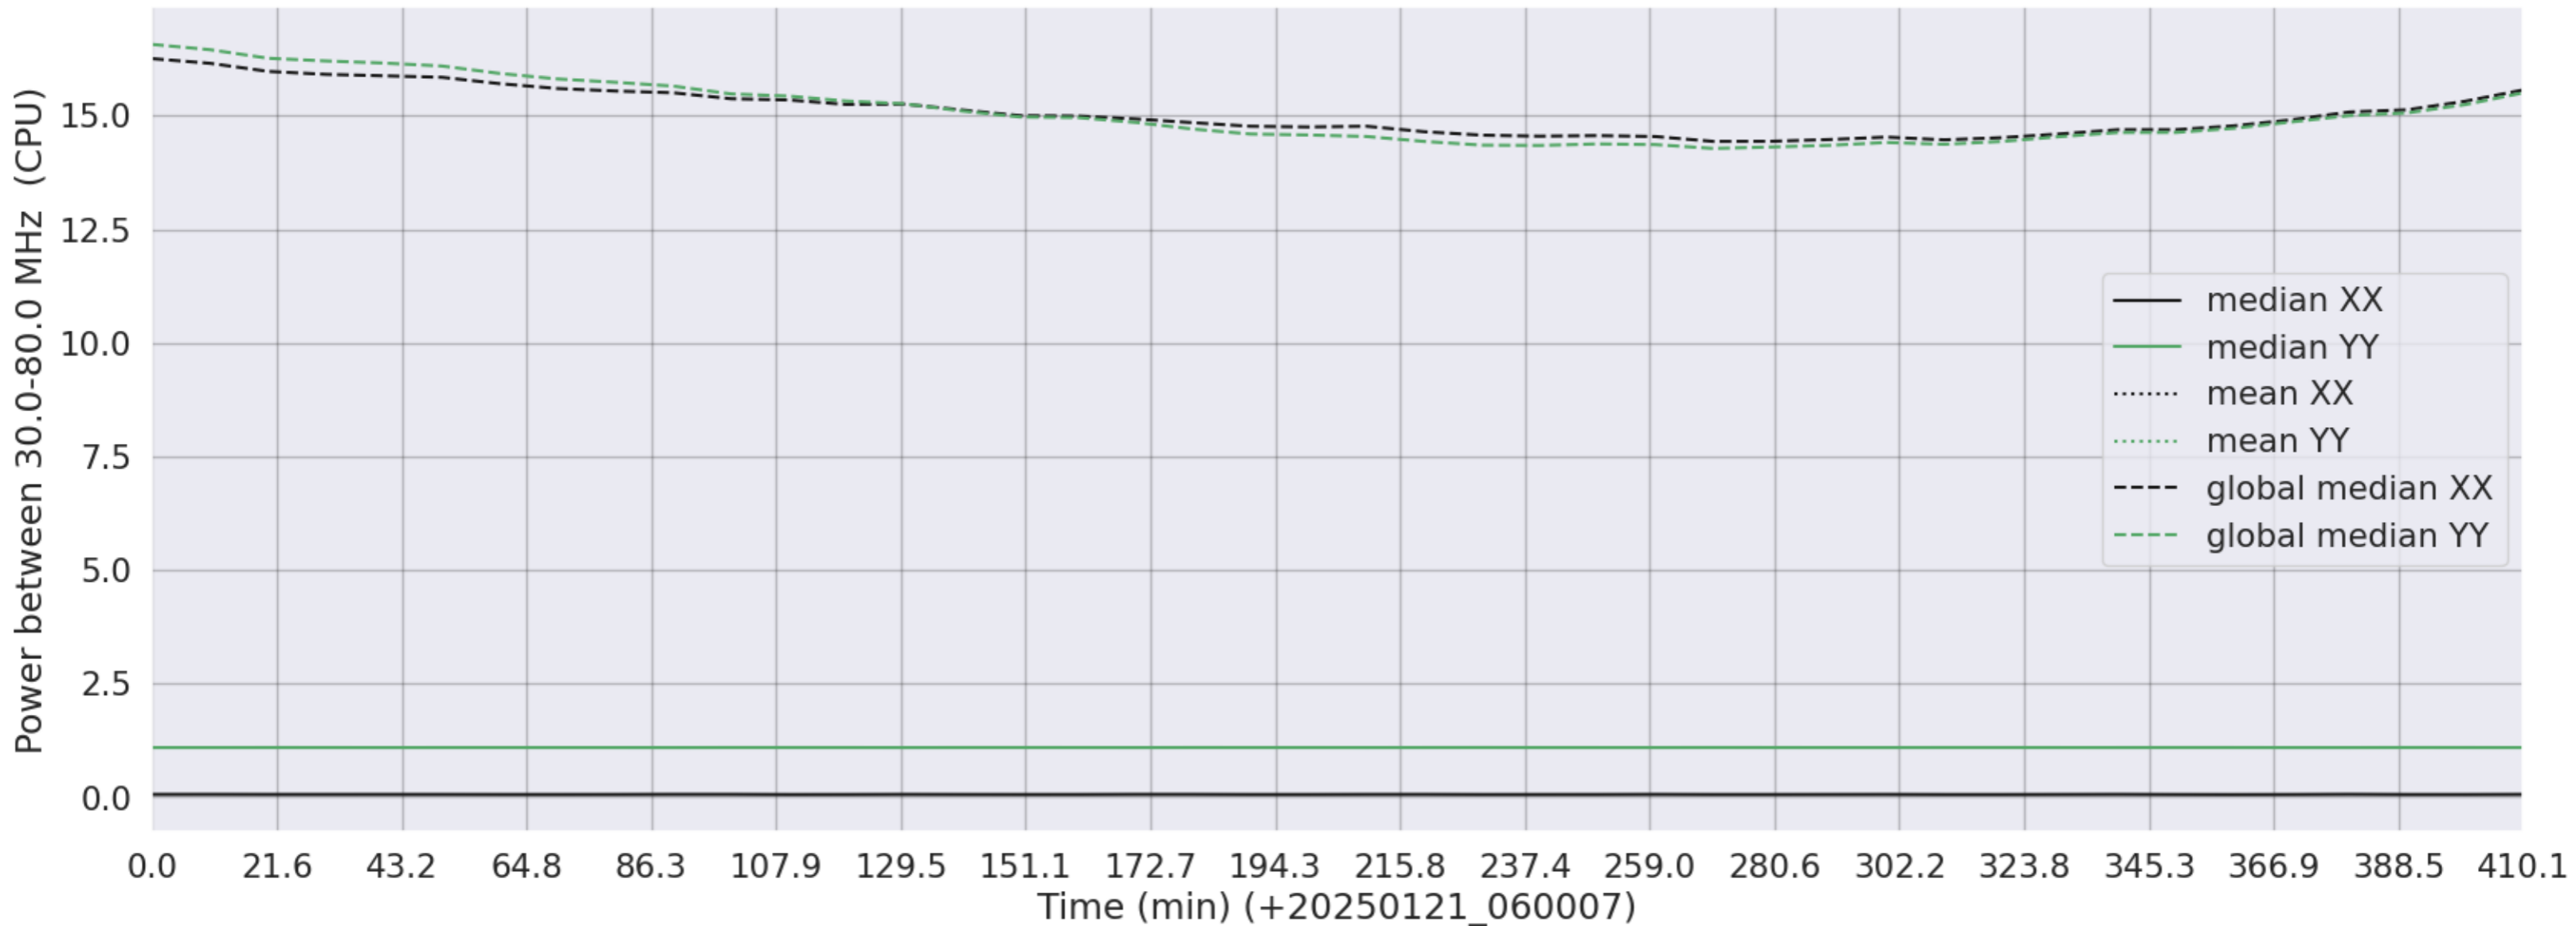

LWA348 - Correlator# 124 - XX FLAGS:Good - YY FLAGS:Good

LWA331 - Correlator# 125 - XX FLAGS:Good - YY FLAGS:Good

LWA365 - Correlator# 126 - XX FLAGS:LowPower - YY FLAGS:LowPower

LWA364 - Correlator# 127 - XX FLAGS:Good - YY FLAGS:Good