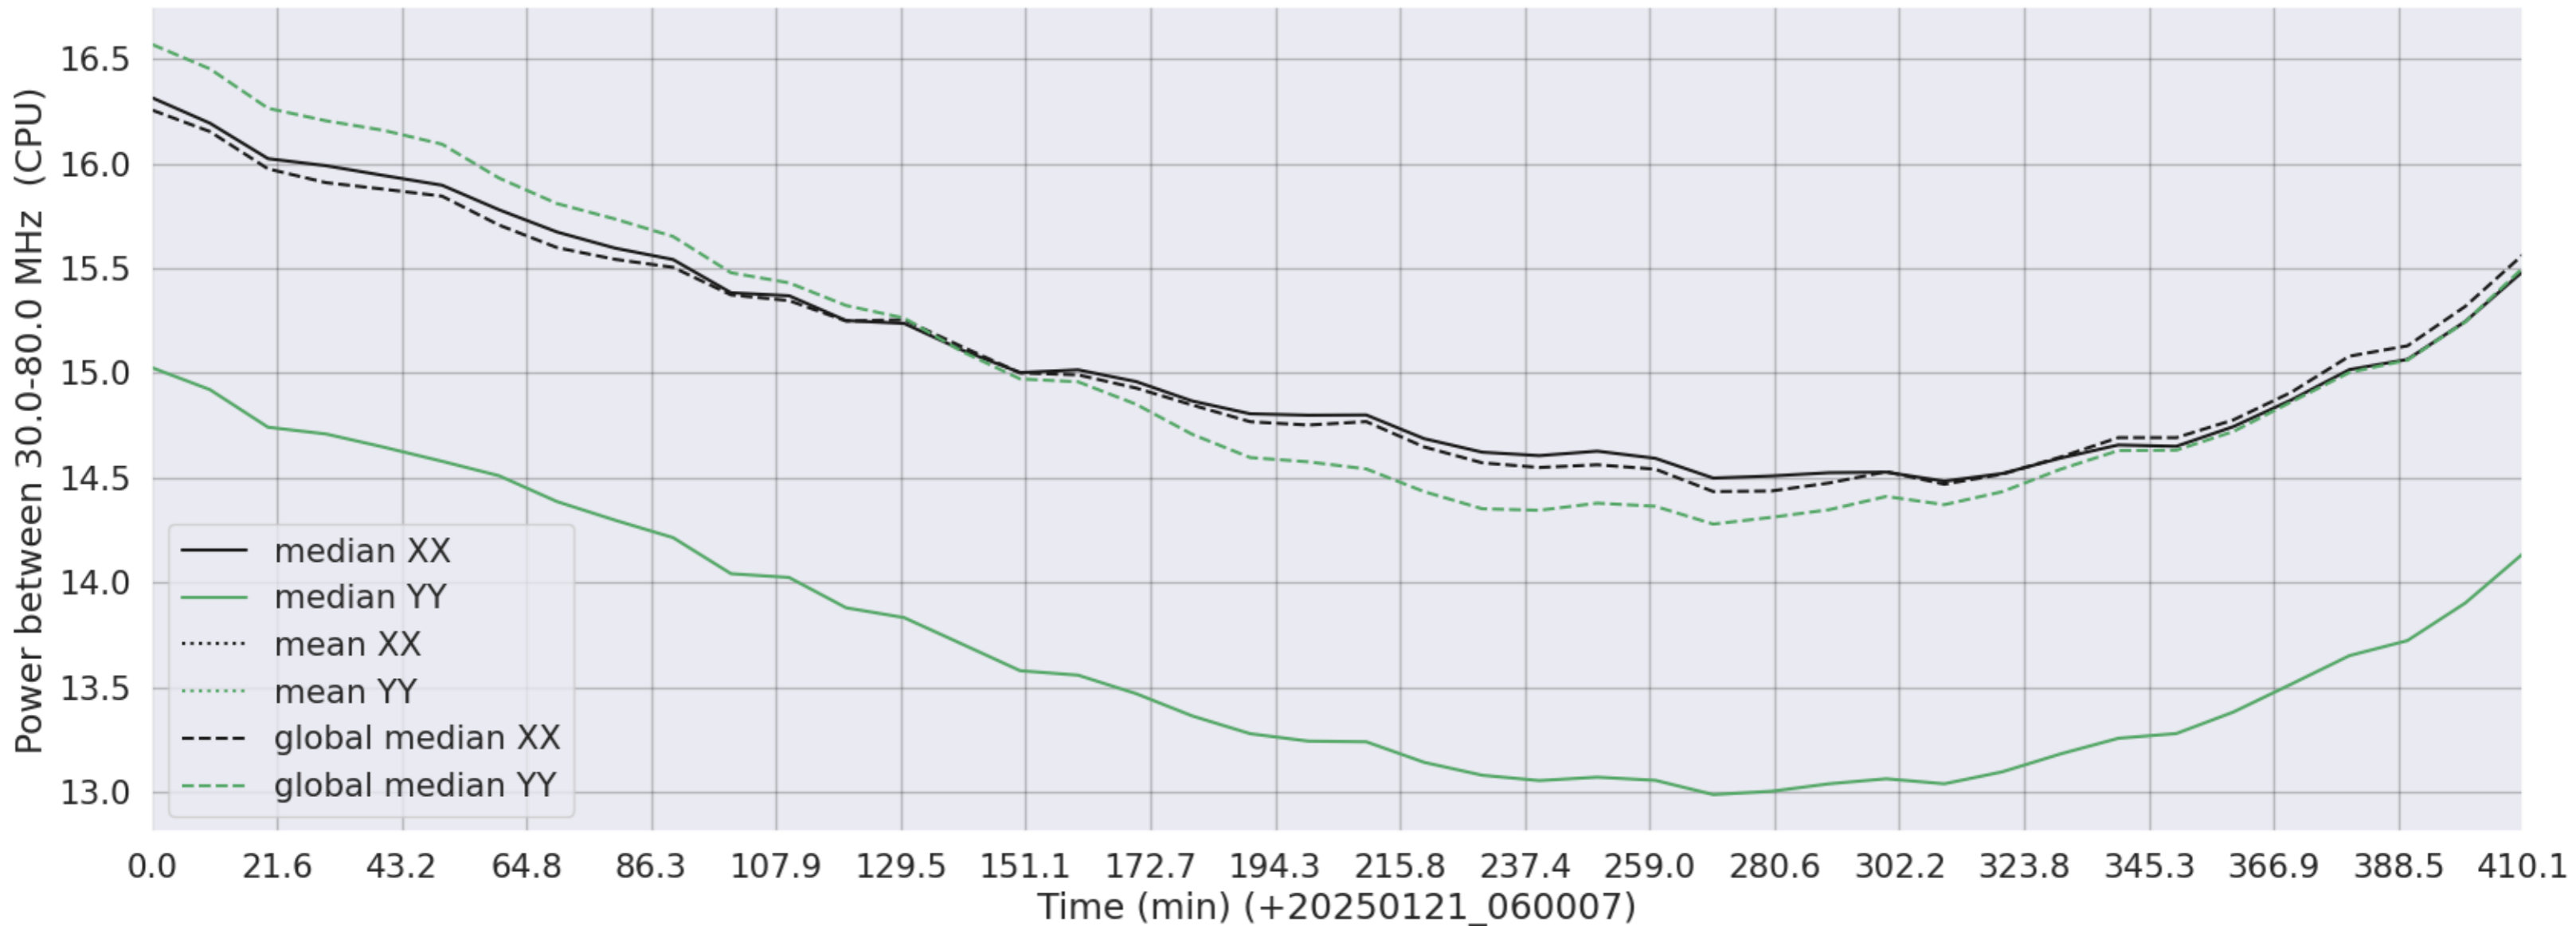

LWA112 - Correlator# 200 - XX FLAGS:Good - YY FLAGS:Good

LWA111 - Correlator# 201 - XX FLAGS:Good - YY FLAGS:Good

LWA114 - Correlator# 202 - XX FLAGS:Good - YY FLAGS:Good

LWA113 - Correlator# 203 - XX FLAGS:Good - YY FLAGS:Good