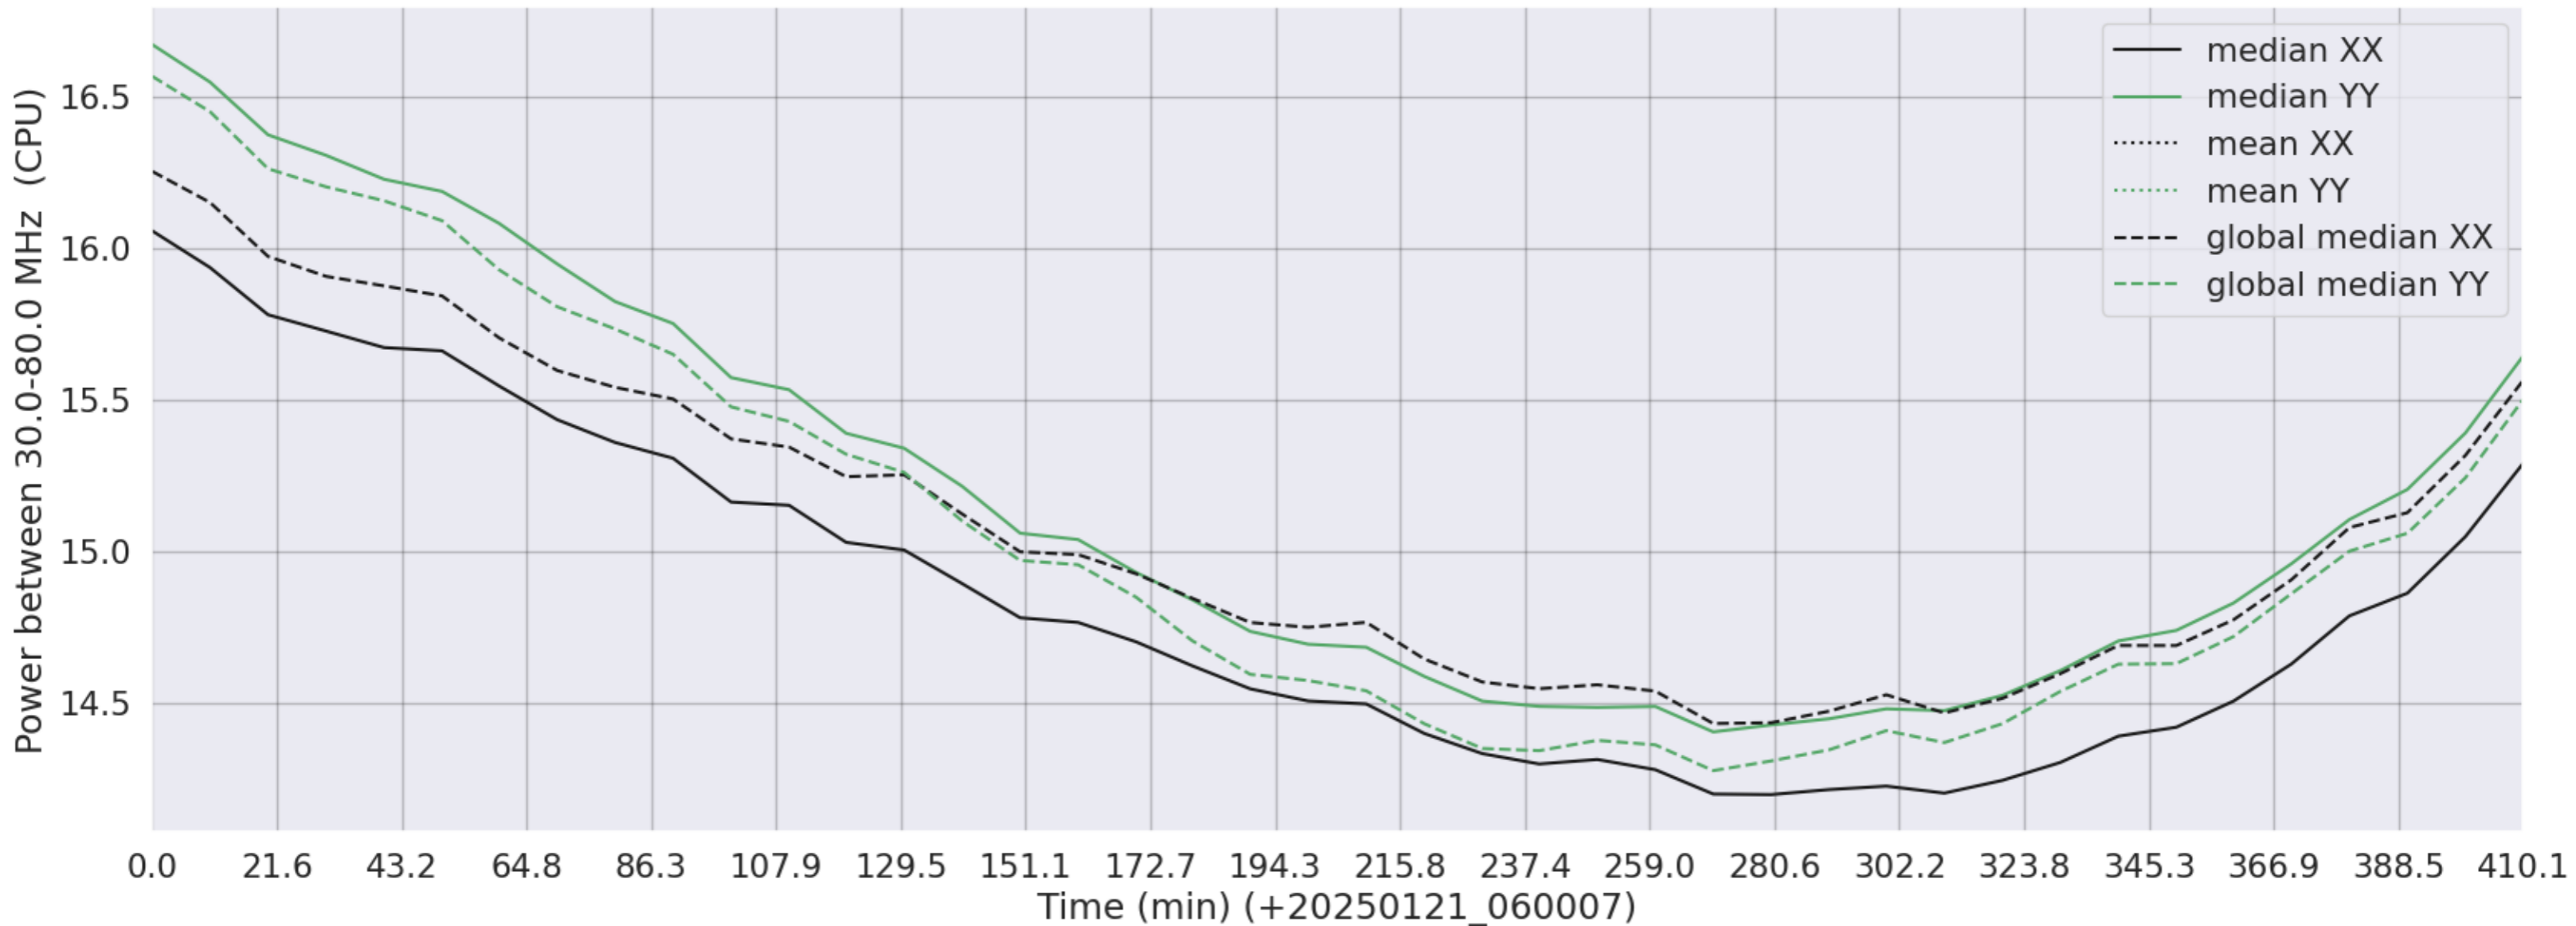

LWA089 - Correlator# 144 - XX FLAGS:Good - YY FLAGS:Good

LWA096 - Correlator# 145 - XX FLAGS:Good - YY FLAGS:Good

LWA091 - Correlator# 146 - XX FLAGS:Good - YY FLAGS:Good

LWA090 - Correlator# 147 - XX FLAGS:Good - YY FLAGS:Good