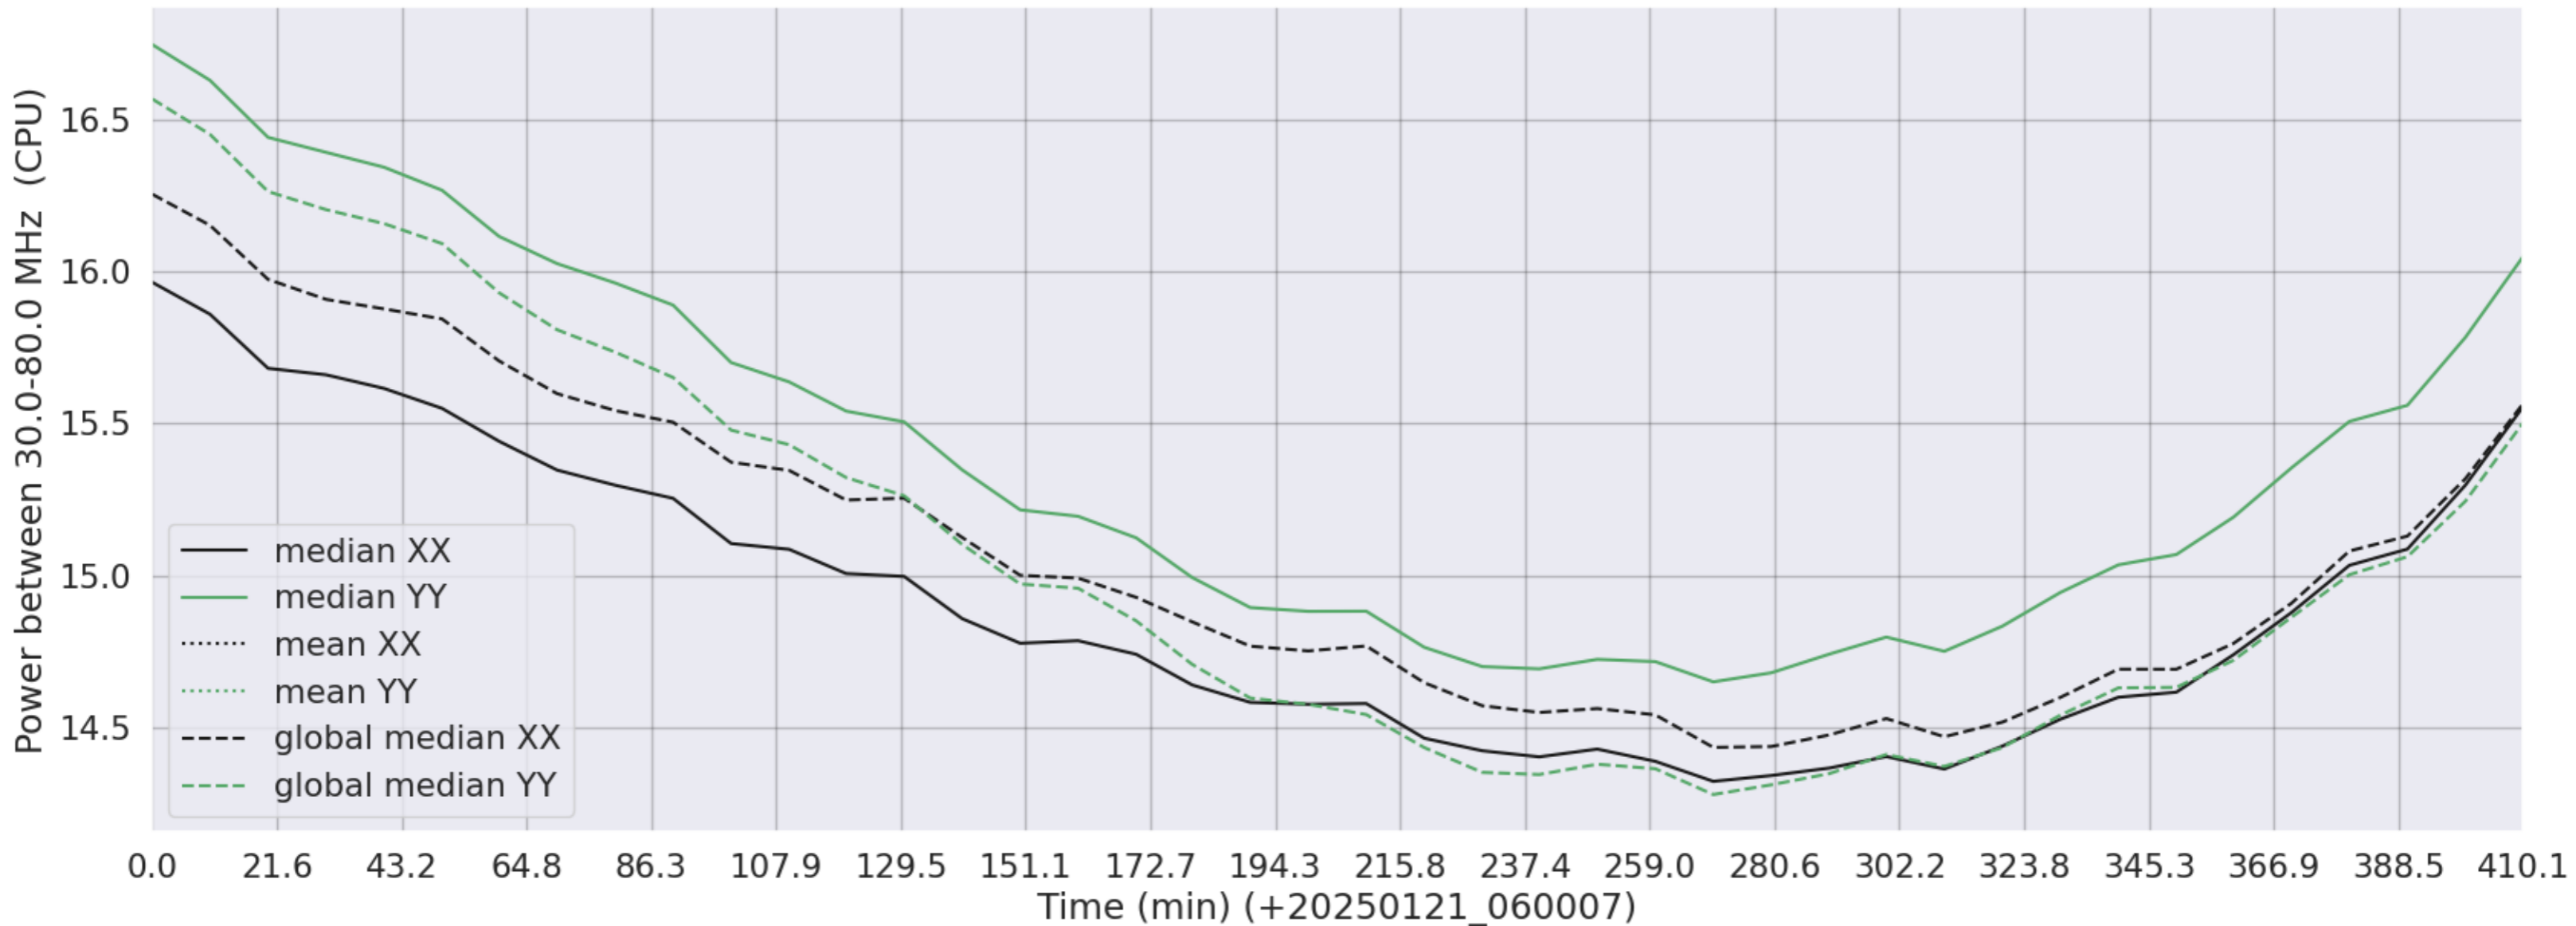

LWA170 - Correlator# 288 - XX FLAGS:Good - YY FLAGS:Good

LWA234 - Correlator# 289 - XX FLAGS:Good - YY FLAGS:Good

LWA173 - Correlator# 290 - XX FLAGS:Good - YY FLAGS:Good

LWA171 - Correlator# 291 - XX FLAGS:Good - YY FLAGS:Good