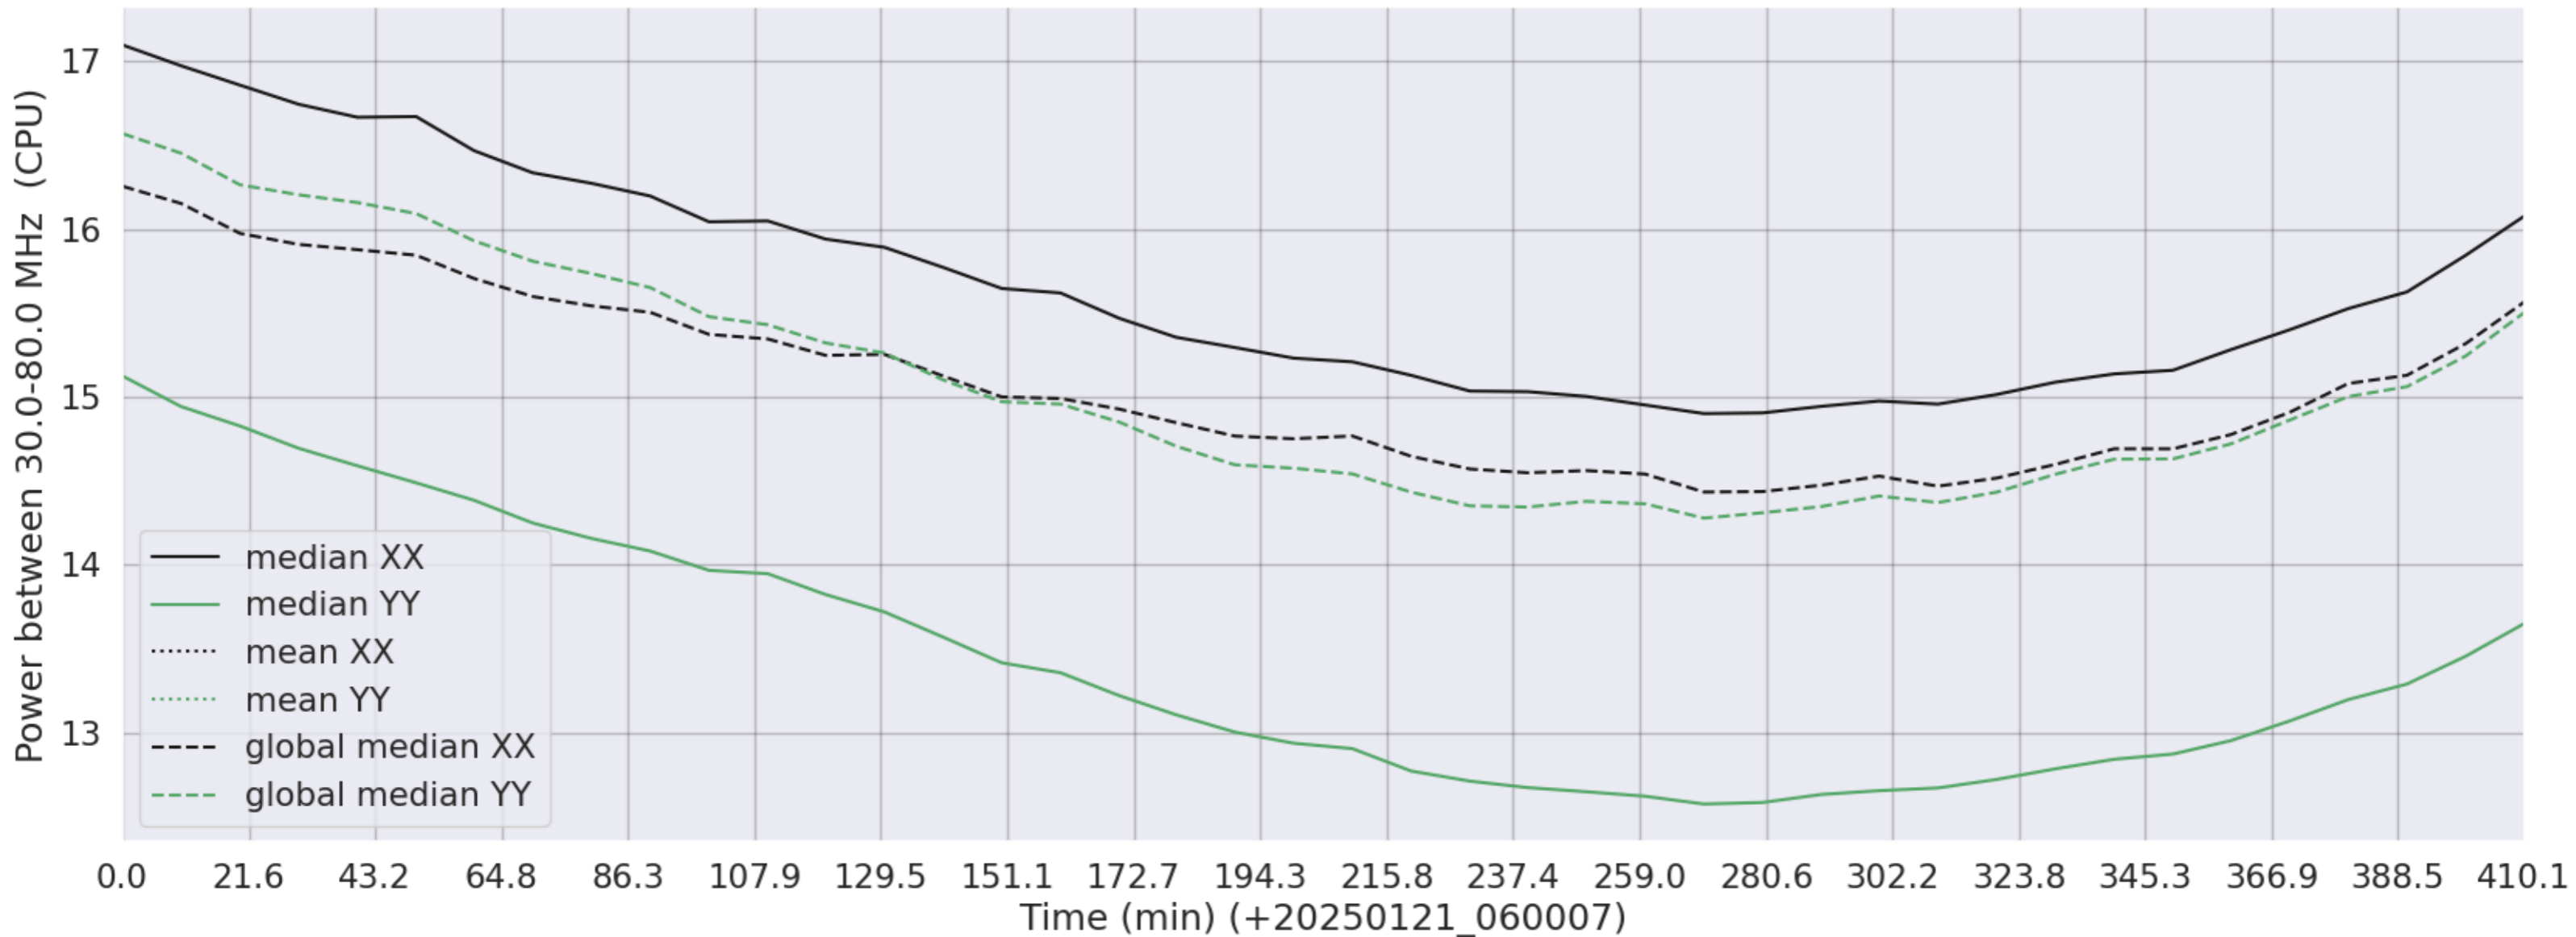

LWA177 - Correlator# 320 - XX FLAGS:Good - YY FLAGS:Good

LWA350 - Correlator# 319 - XX FLAGS:Good - YY FLAGS:Good