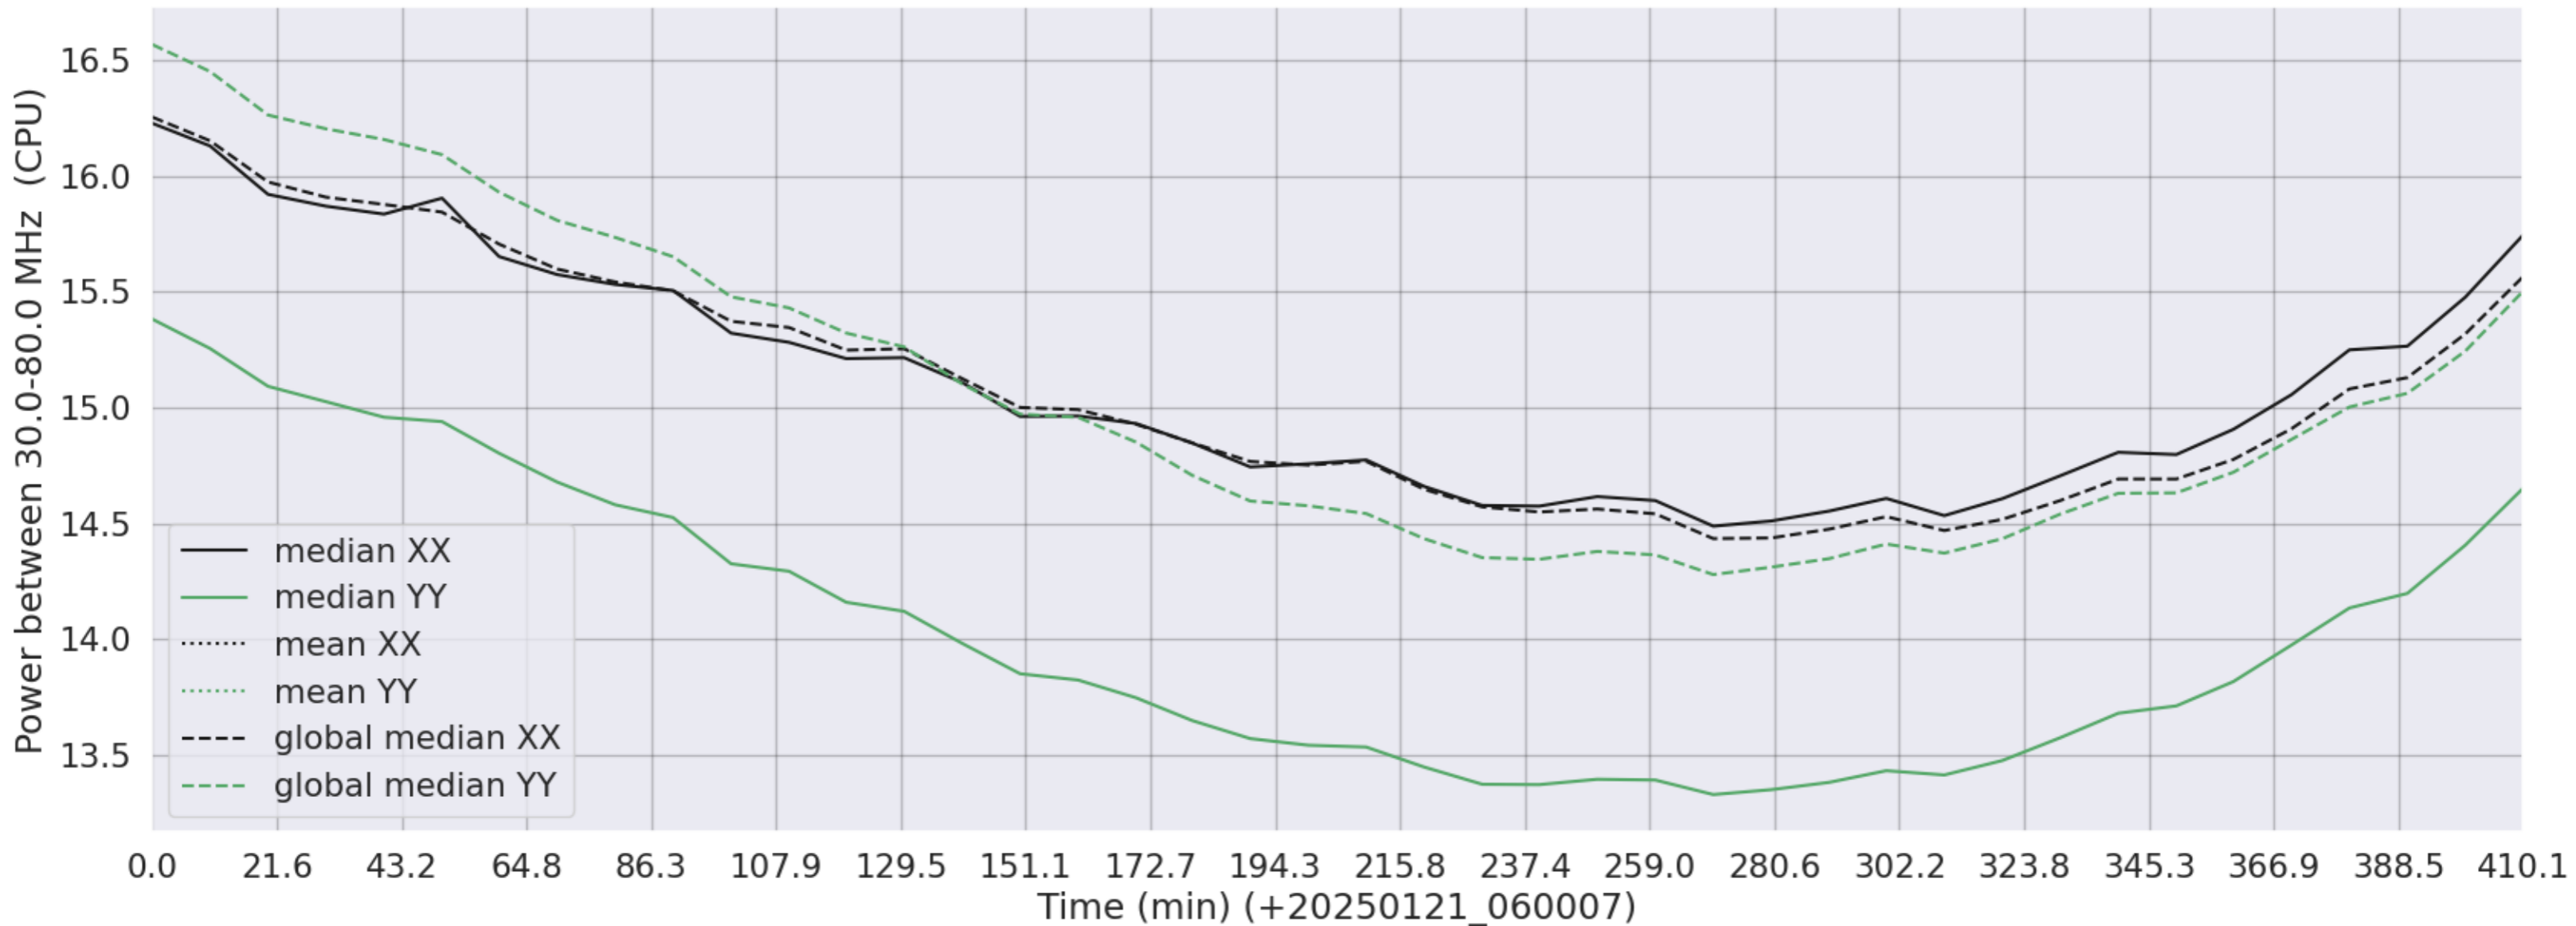

LWA157 - Correlator# 234 - XX FLAGS:Good - YY FLAGS:Good

LWA154 - Correlator# 233 - XX FLAGS:Good - YY FLAGS:Good