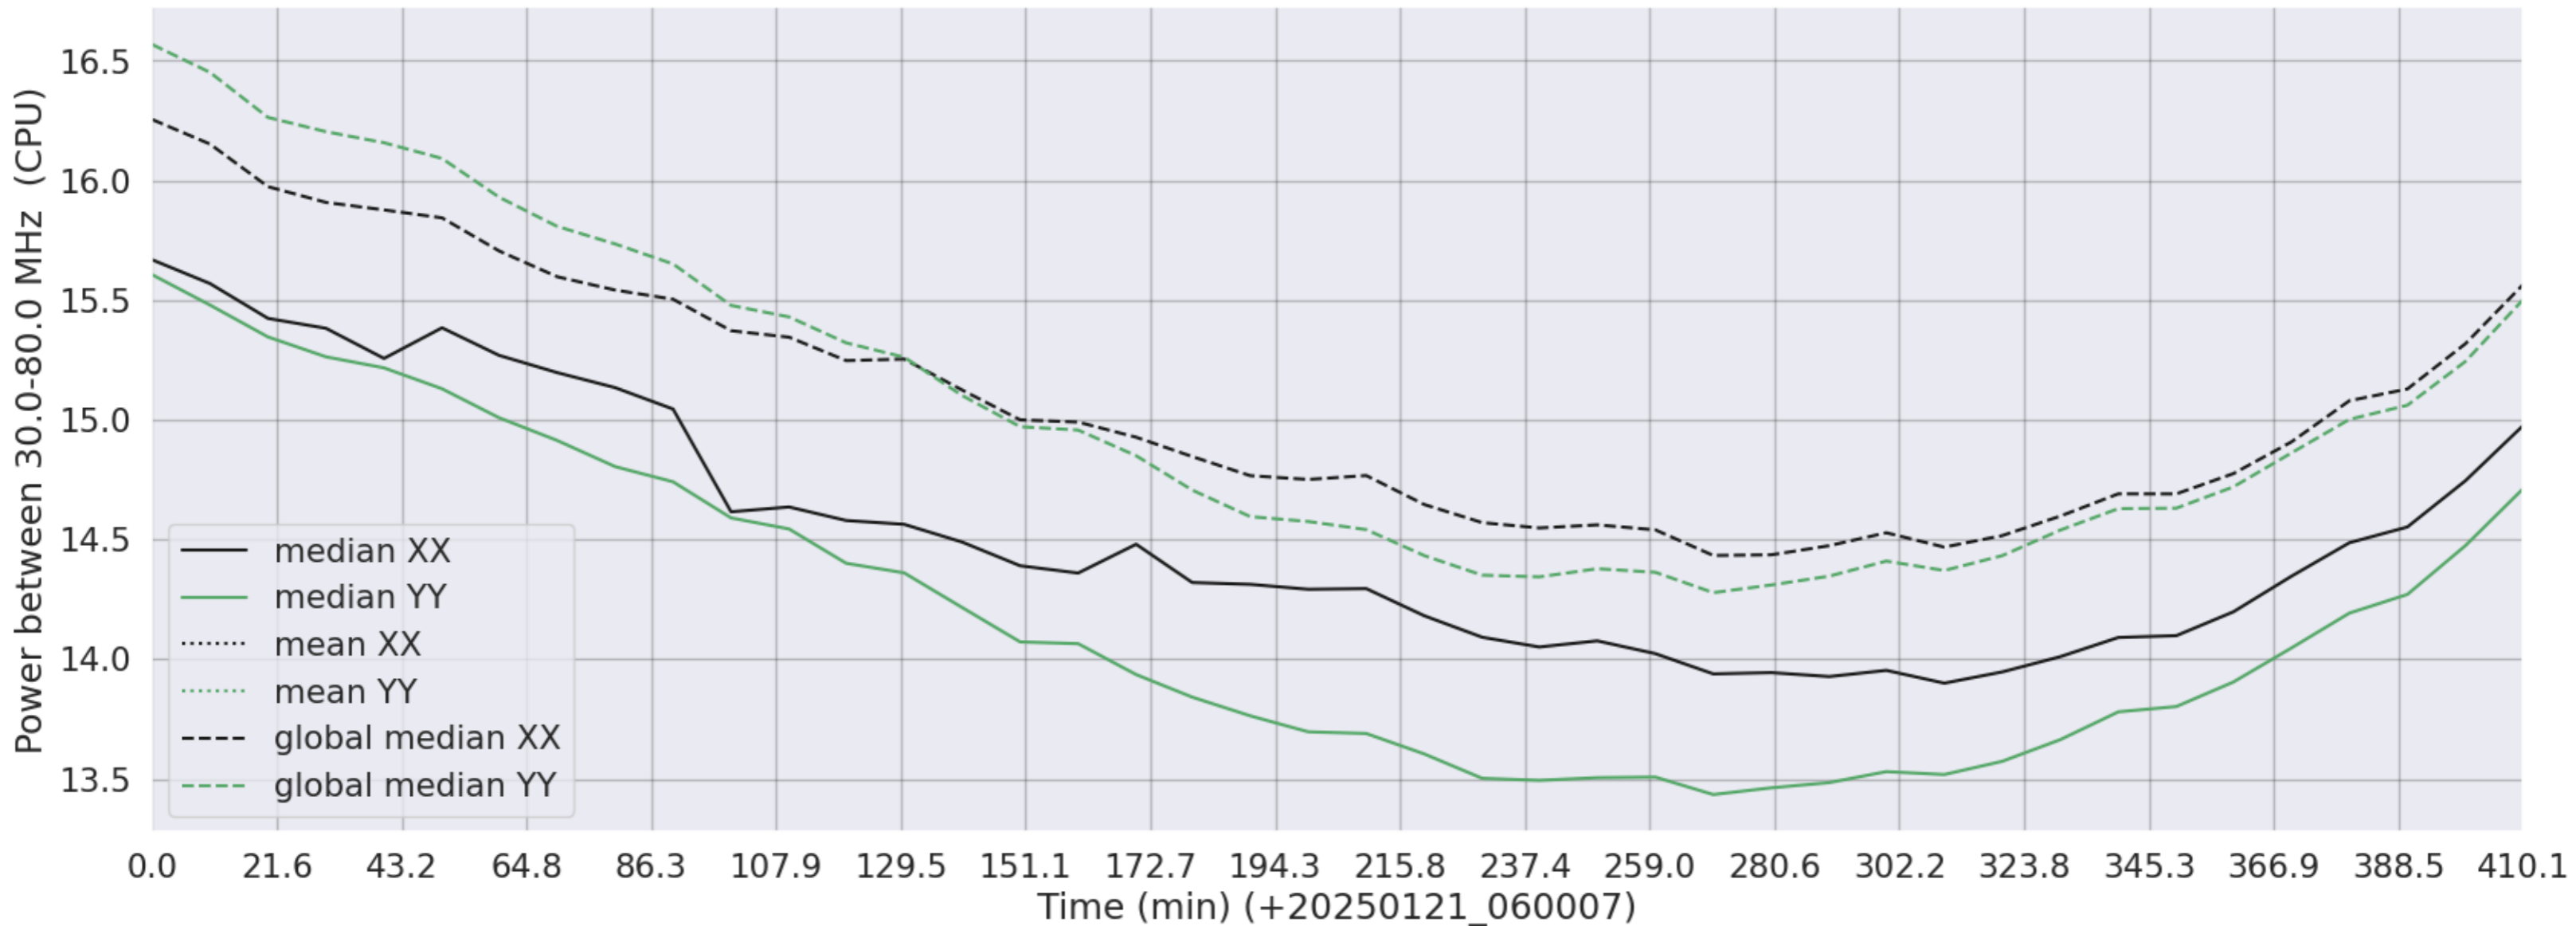

LWA182 - Correlator# 238 - XX FLAGS:Good - YY FLAGS:Good

LWA158 - Correlator# 237 - XX FLAGS:Good - YY FLAGS:Good