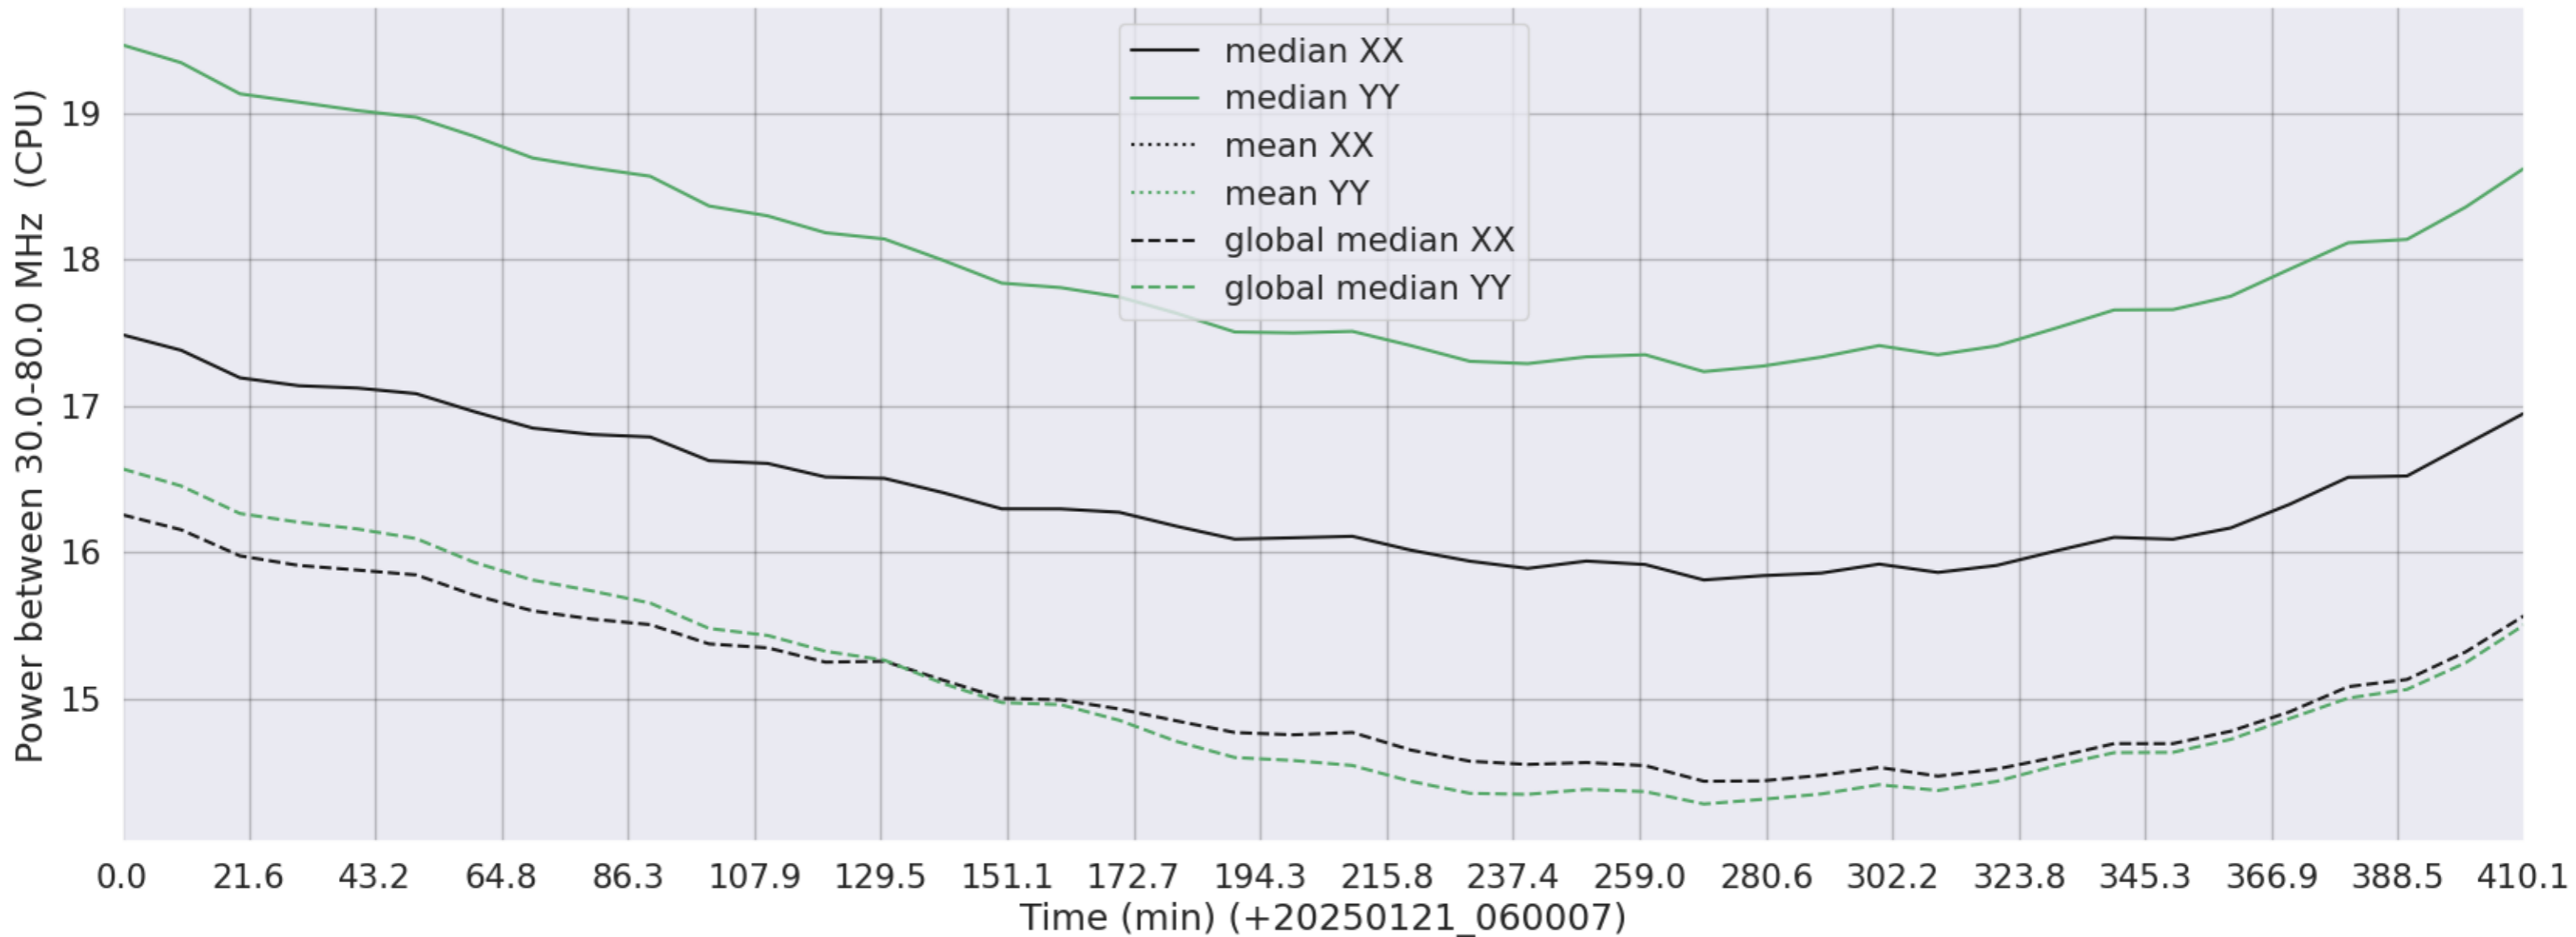

LWA227 - Correlator# 280 - XX FLAGS:Good - YY FLAGS:Good

LWA225 - Correlator# 281 - XX FLAGS:Good - YY FLAGS:Good

LWA349 - Correlator# 282 - XX FLAGS:Good - YY FLAGS:Good

LWA253 - Correlator# 283 - XX FLAGS:Good - YY FLAGS:Good