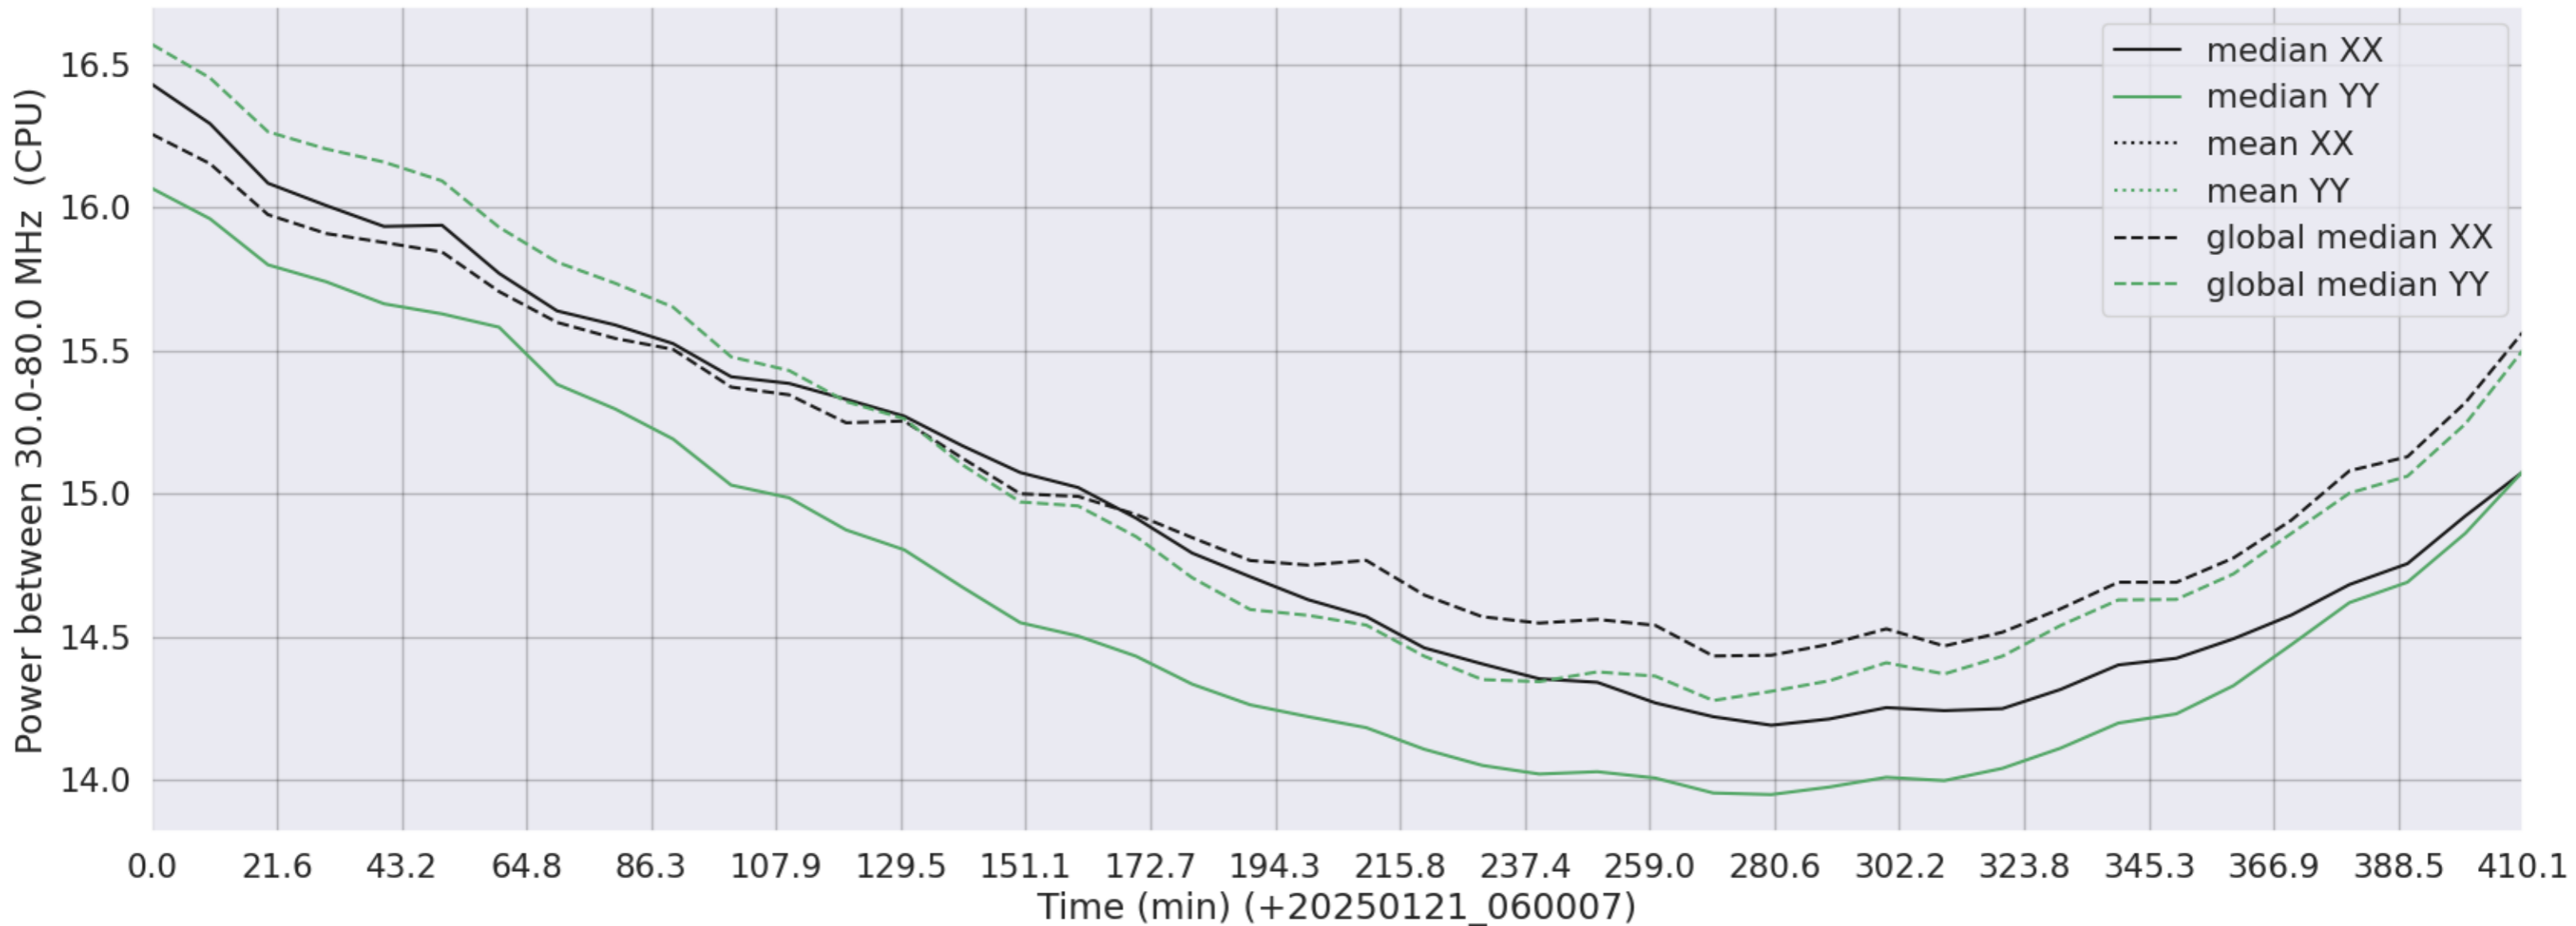

LWA293 - Correlator# 284 - XX FLAGS:Good - YY FLAGS:Good

LWA290 - Correlator# 285 - XX FLAGS:Good - YY FLAGS:Good

LWA357 - Correlator# 286 - XX FLAGS:Good - YY FLAGS:Good

LWA329 - Correlator# 287 - XX FLAGS:Good - YY FLAGS:Good