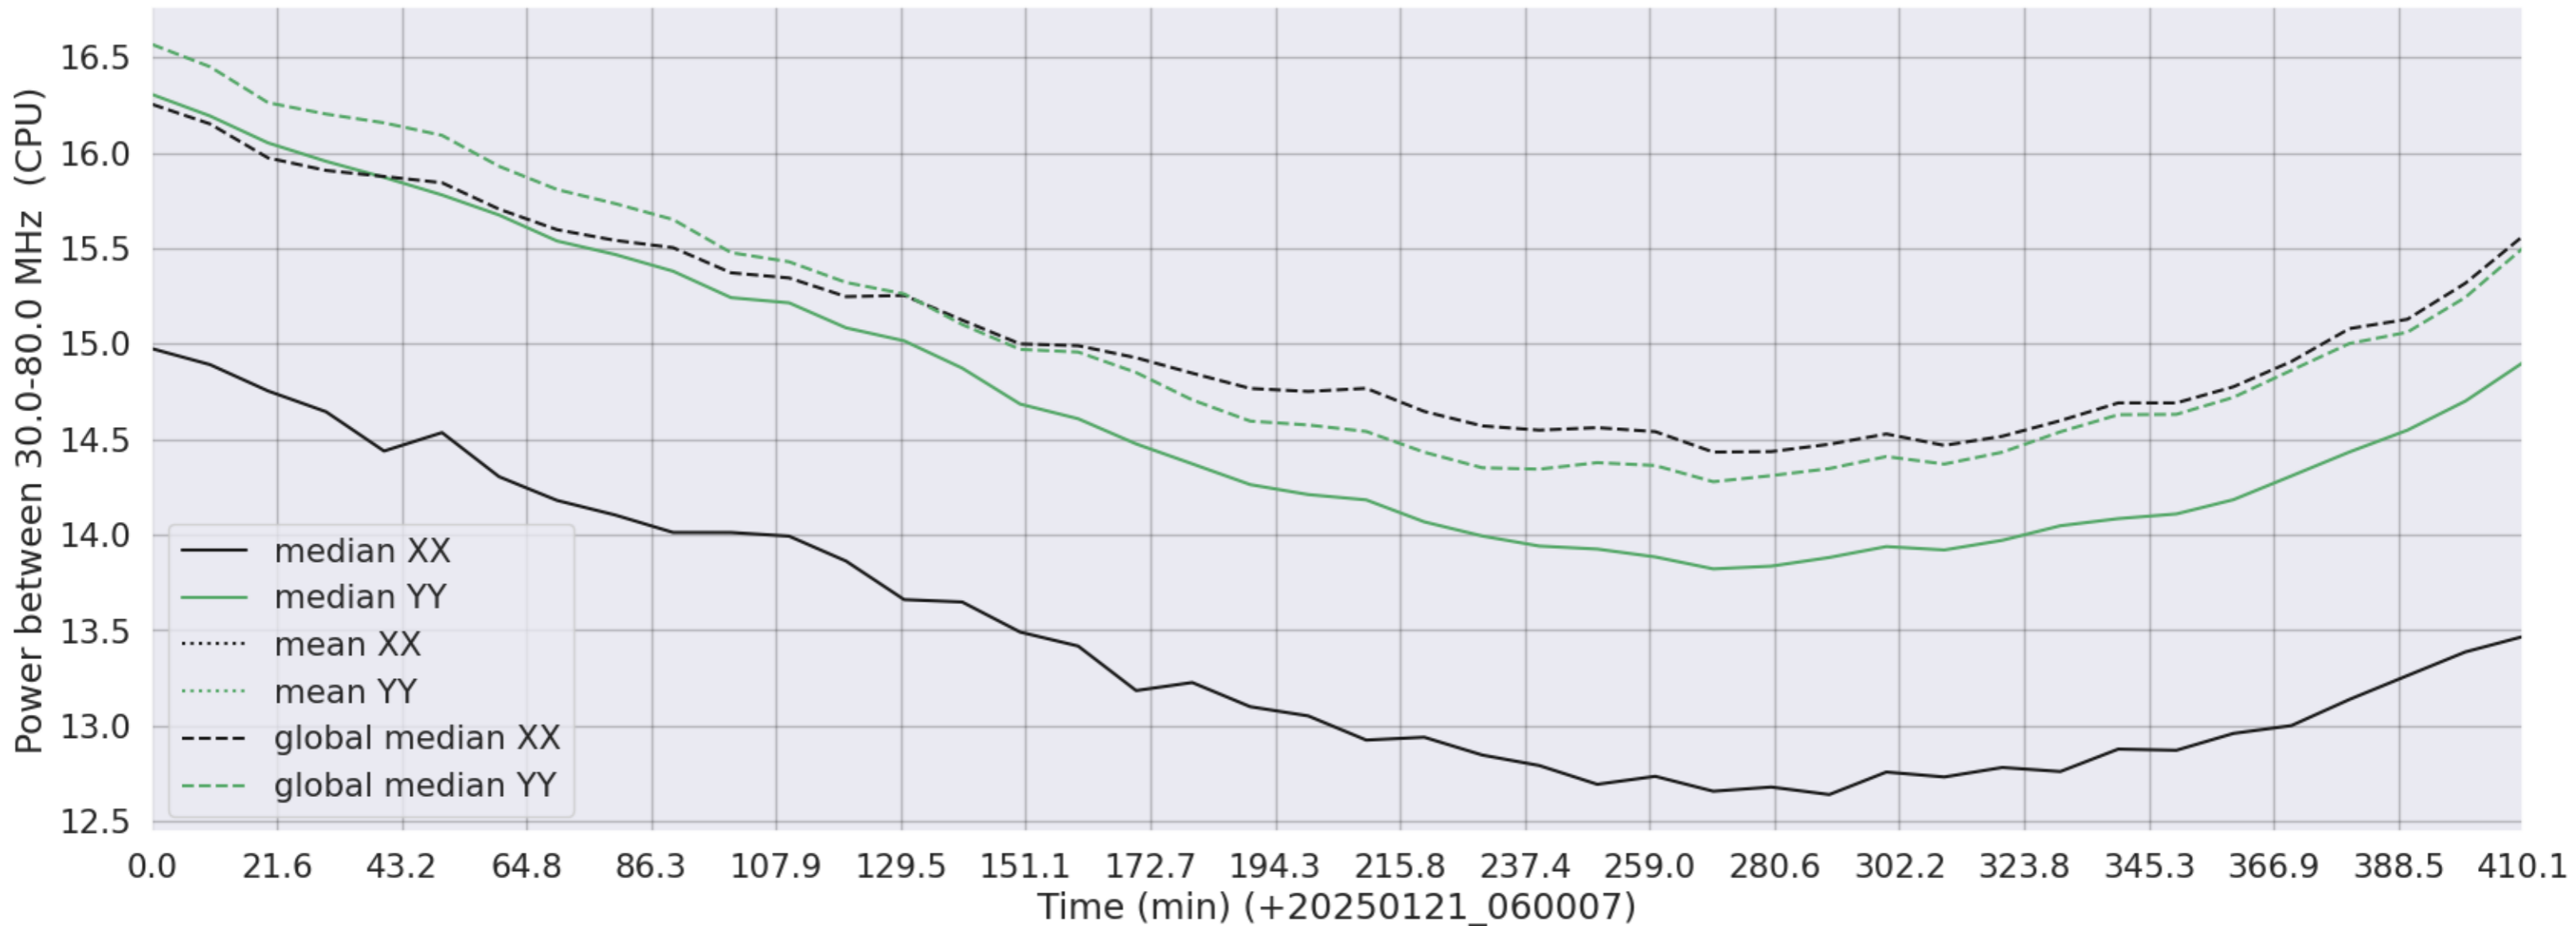

LWA227 - Correlator# 280 - XX FLAGS:Good - YY FLAGS:Good

LWA225 - Correlator# 281 - XX FLAGS:Good - YY FLAGS:Good

LWA349 - Correlator# 282 - XX FLAGS:Good - YY FLAGS:Good

LWA253 - Correlator# 283 - XX FLAGS:Good - YY FLAGS:Good