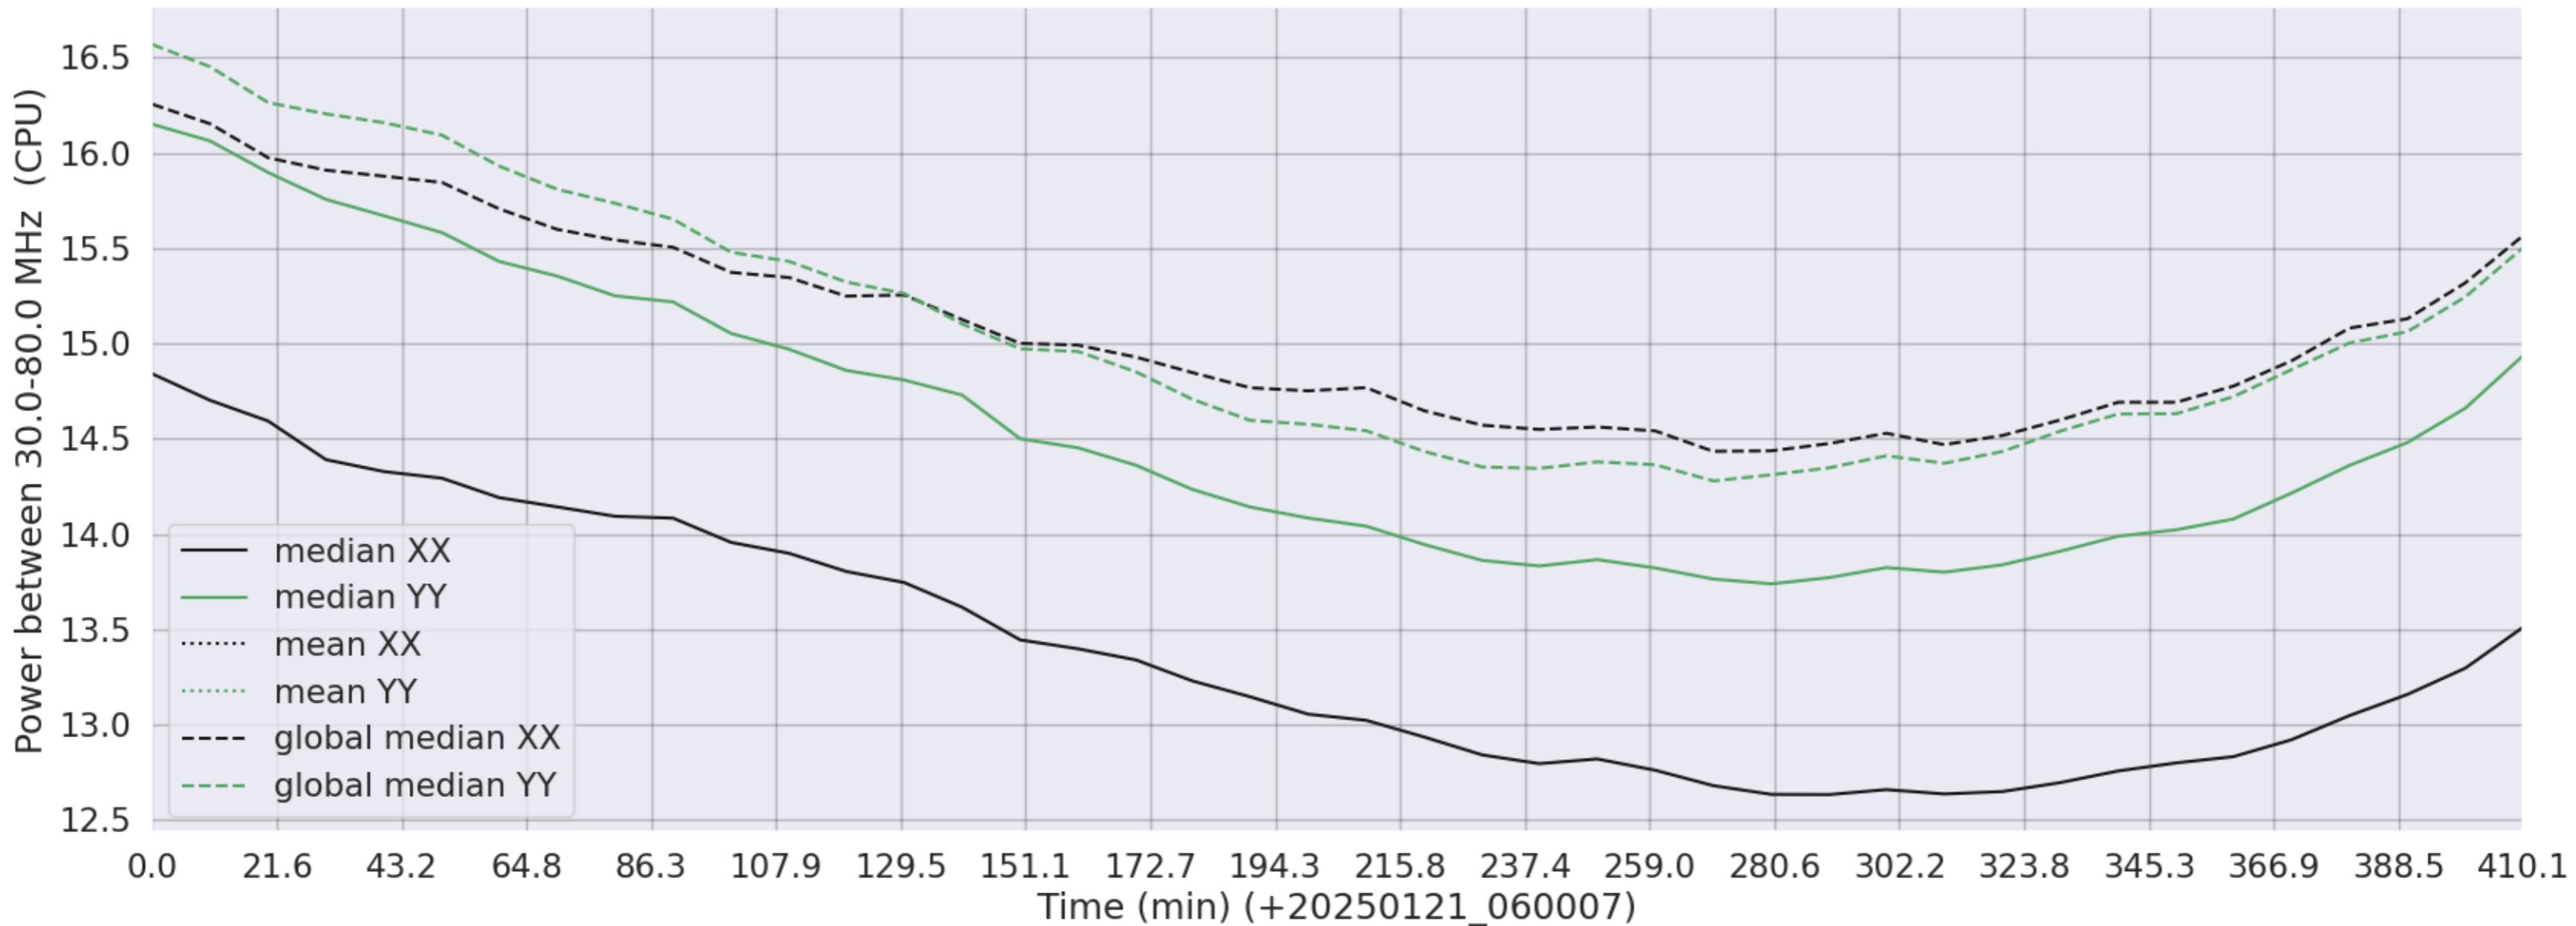

LWA362 - Correlator# 030 - XX FLAGS:Good - YY FLAGS:Good

LWA341 - Correlator# 029 - XX FLAGS:Good - YY FLAGS:Good