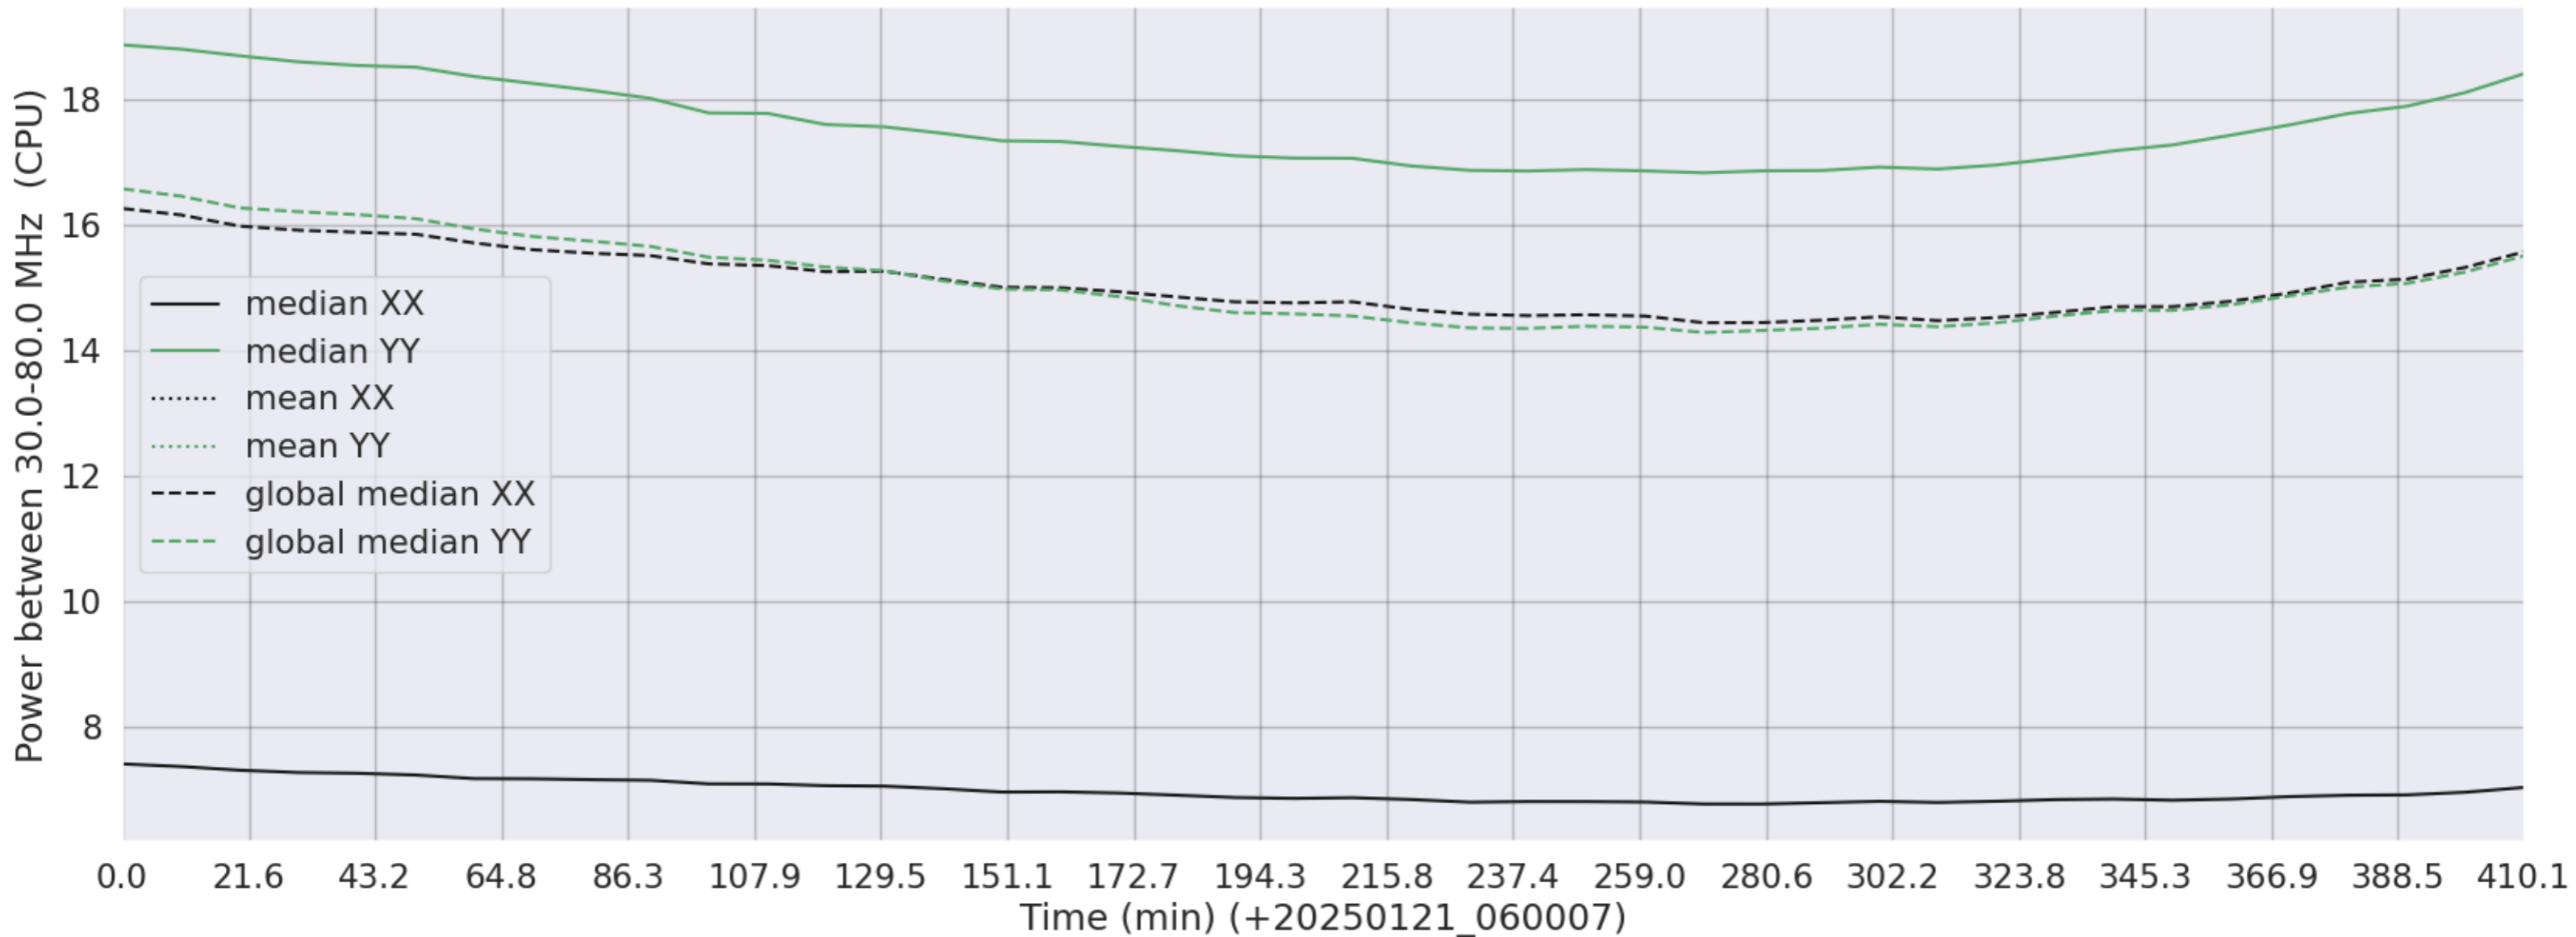

LWA306 - Correlator# 053 - XX FLAGS:Good - YY FLAGS:Good

LWA317 - Correlator# 052 - XX FLAGS:Good - YY FLAGS:Good