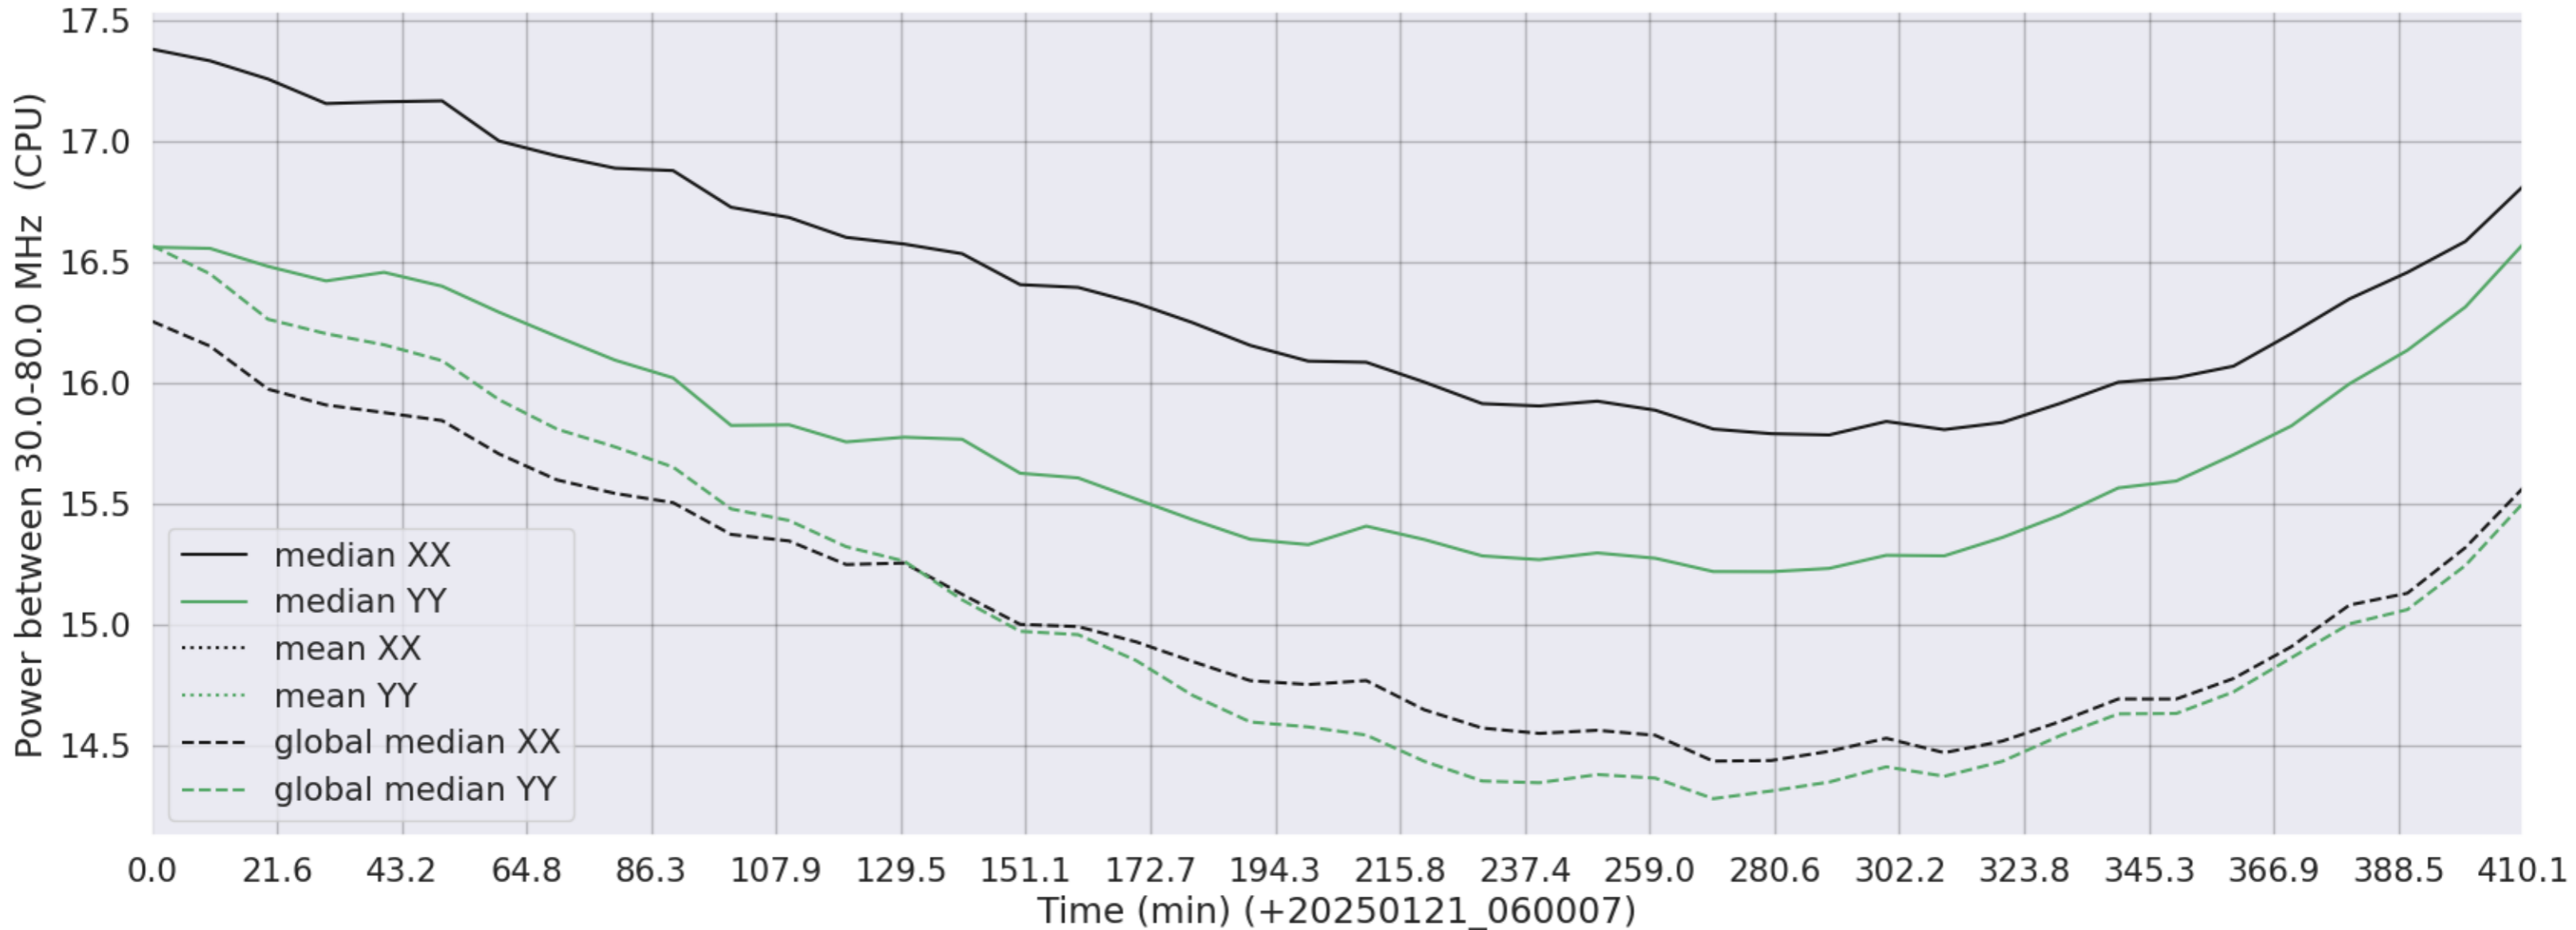

LWA122 - Correlator# 152 - XX FLAGS:Good - YY FLAGS:Good

LWA121 - Correlator# 153 - XX FLAGS:Good - YY FLAGS:Good

LWA325 - Correlator# 154 - XX FLAGS:Good - YY FLAGS:Good

LWA316 - Correlator# 155 - XX FLAGS:Good - YY FLAGS:Good