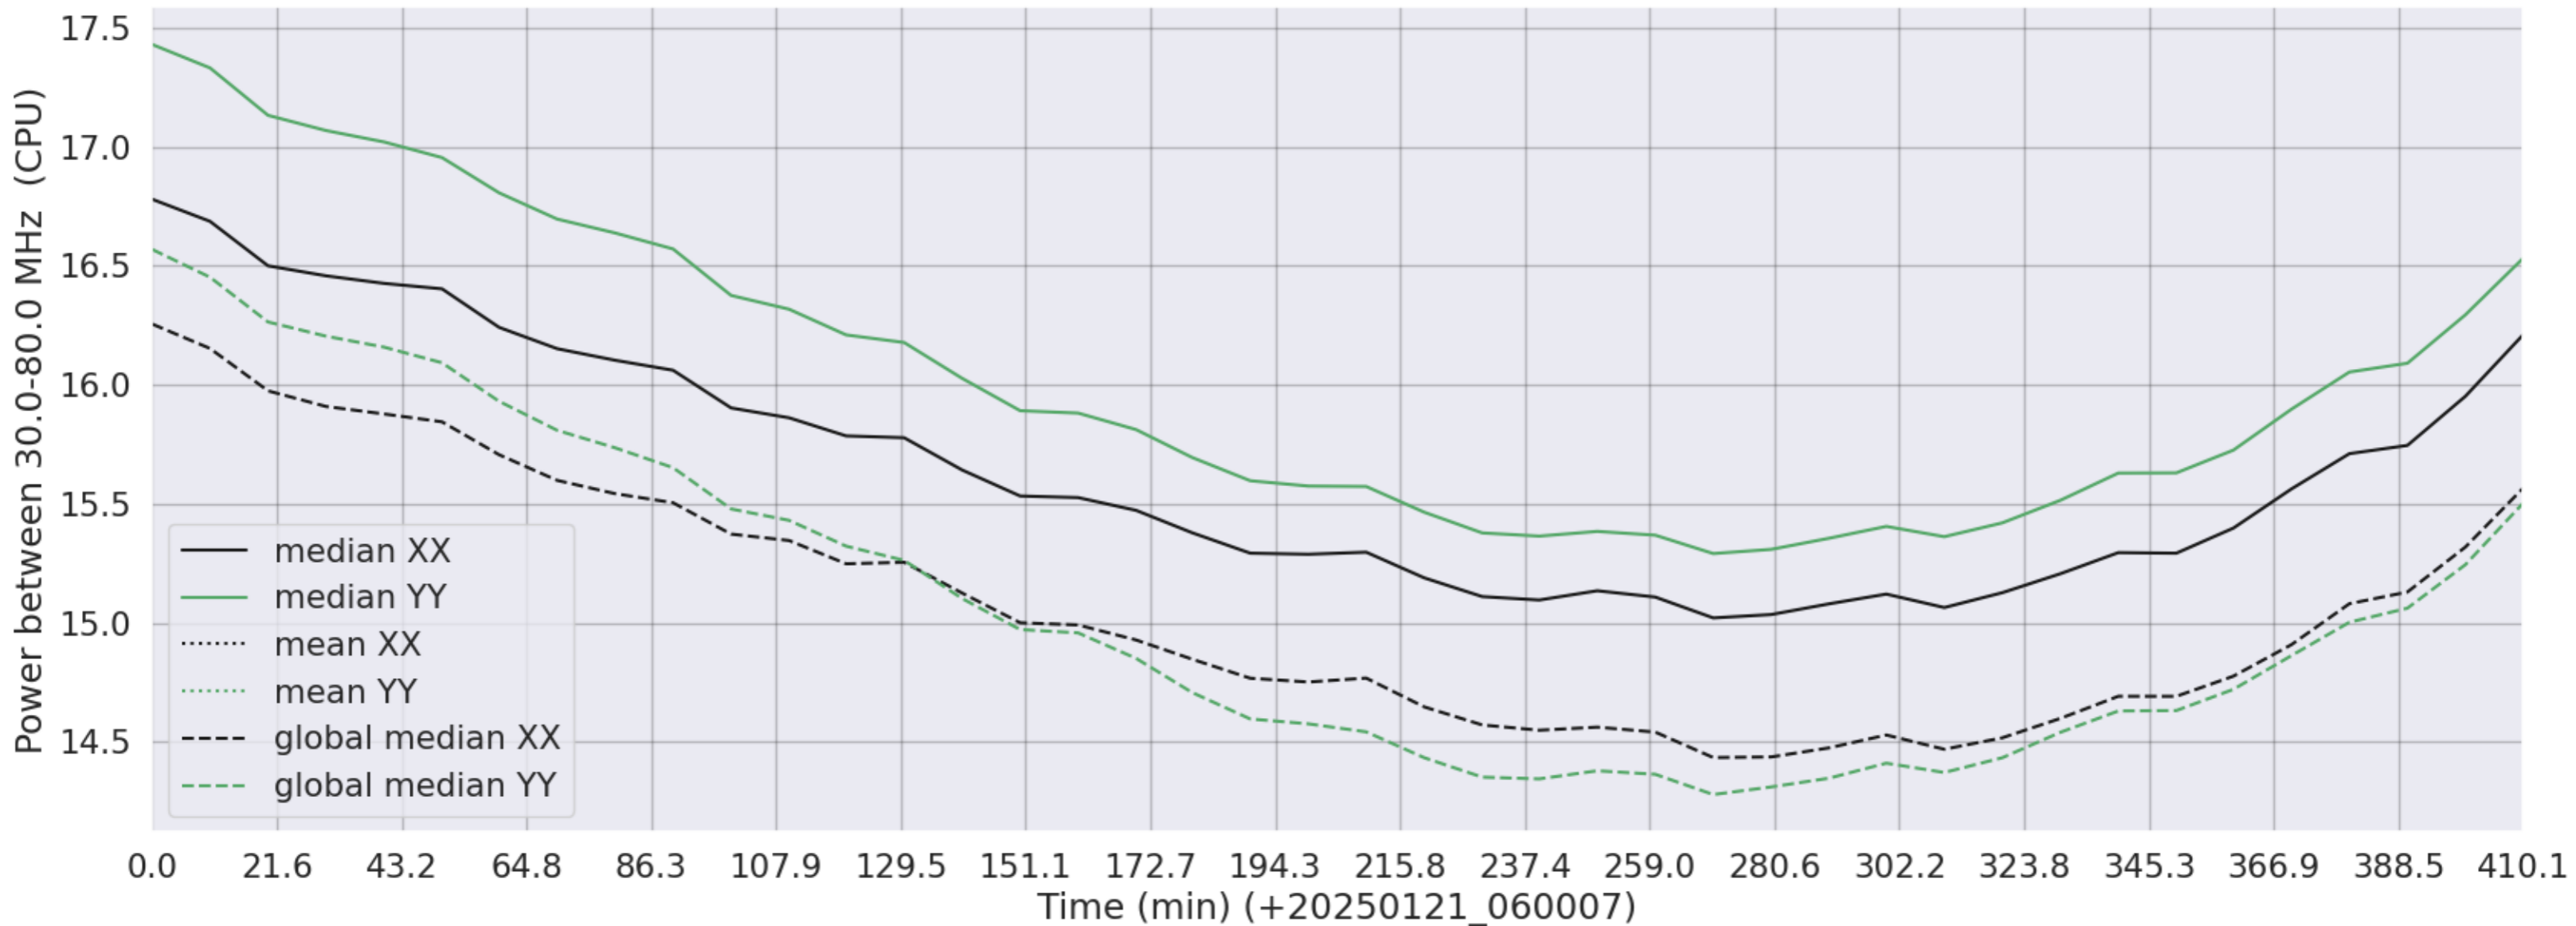

LWA205 - Correlator# 297 - XX FLAGS:Good - YY FLAGS:Good

LWA206 - Correlator# 296 - XX FLAGS:Good - YY FLAGS:Good