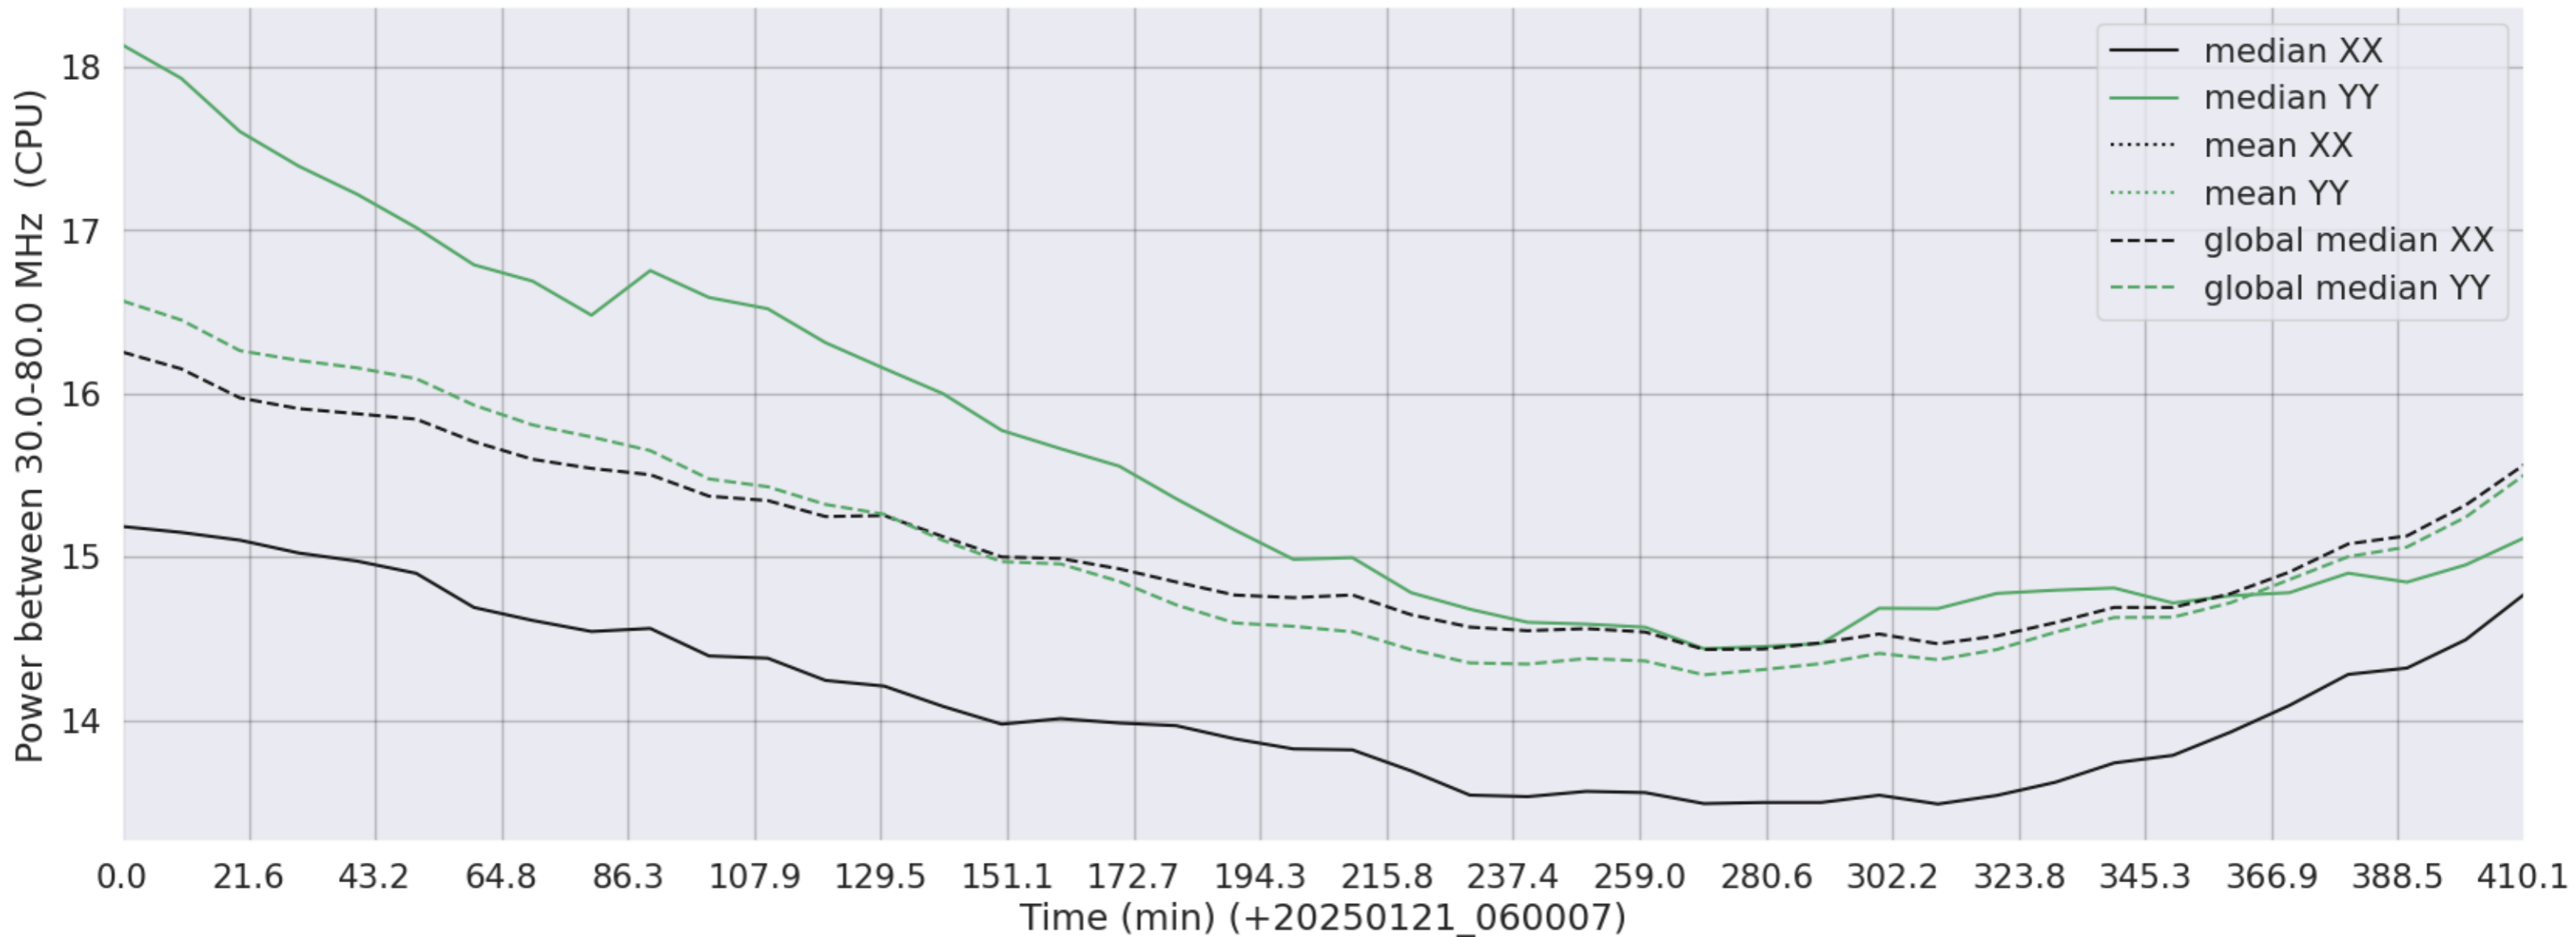

LWA301 - Correlator# 048 - XX FLAGS:Good - YY FLAGS:Good

LWA298 - Correlator# 049 - XX FLAGS:Good - YY FLAGS:Good

LWA305 - Correlator# 050 - XX FLAGS:Good - YY FLAGS:Good

LWA303 - Correlator# 051 - XX FLAGS:Good - YY FLAGS:Good