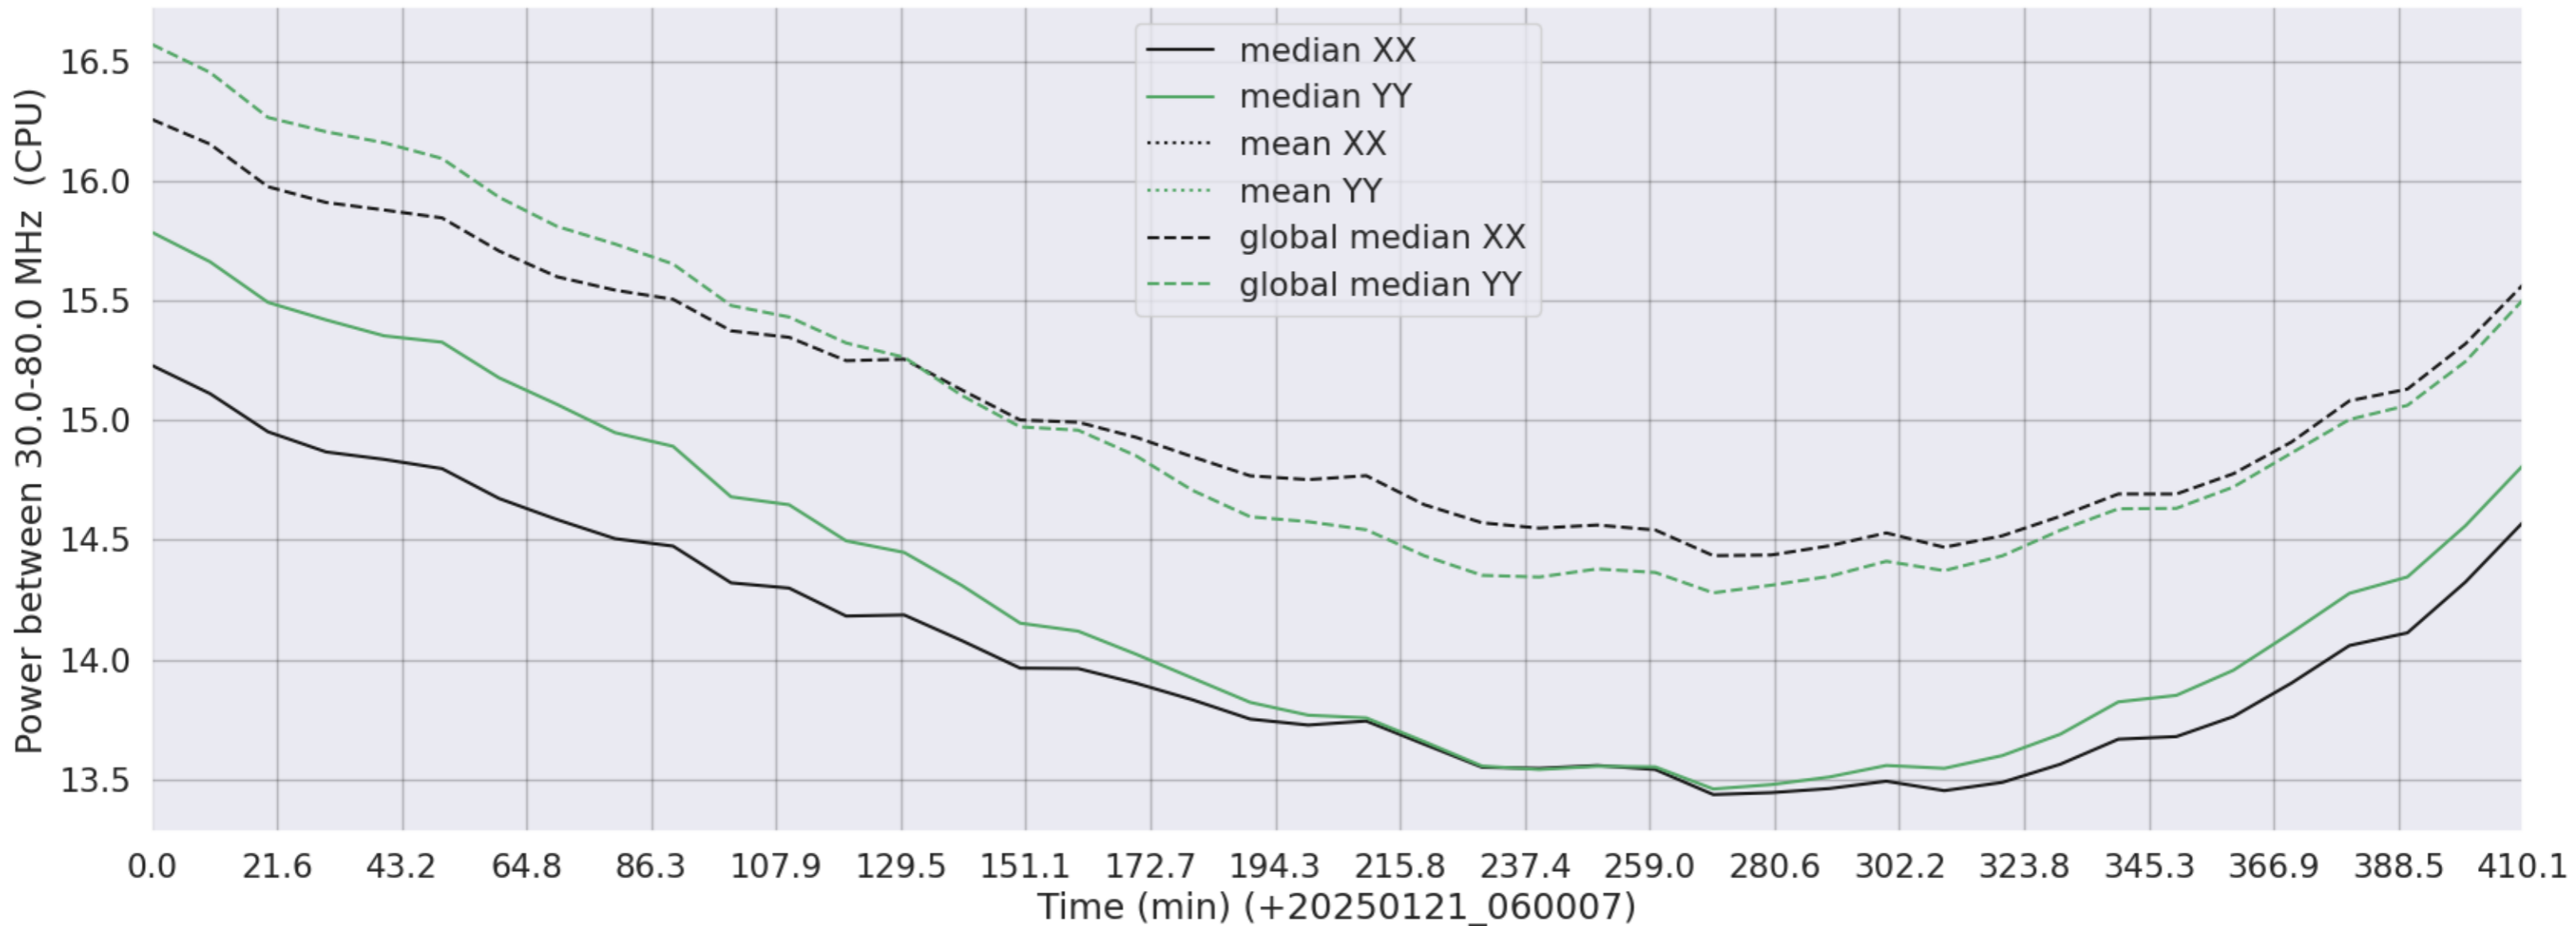

LWA186 - Correlator# 243 - XX FLAGS:Good - YY FLAGS:LowPower

LWA187 - Correlator# 242 - XX FLAGS:Good - YY FLAGS:Good