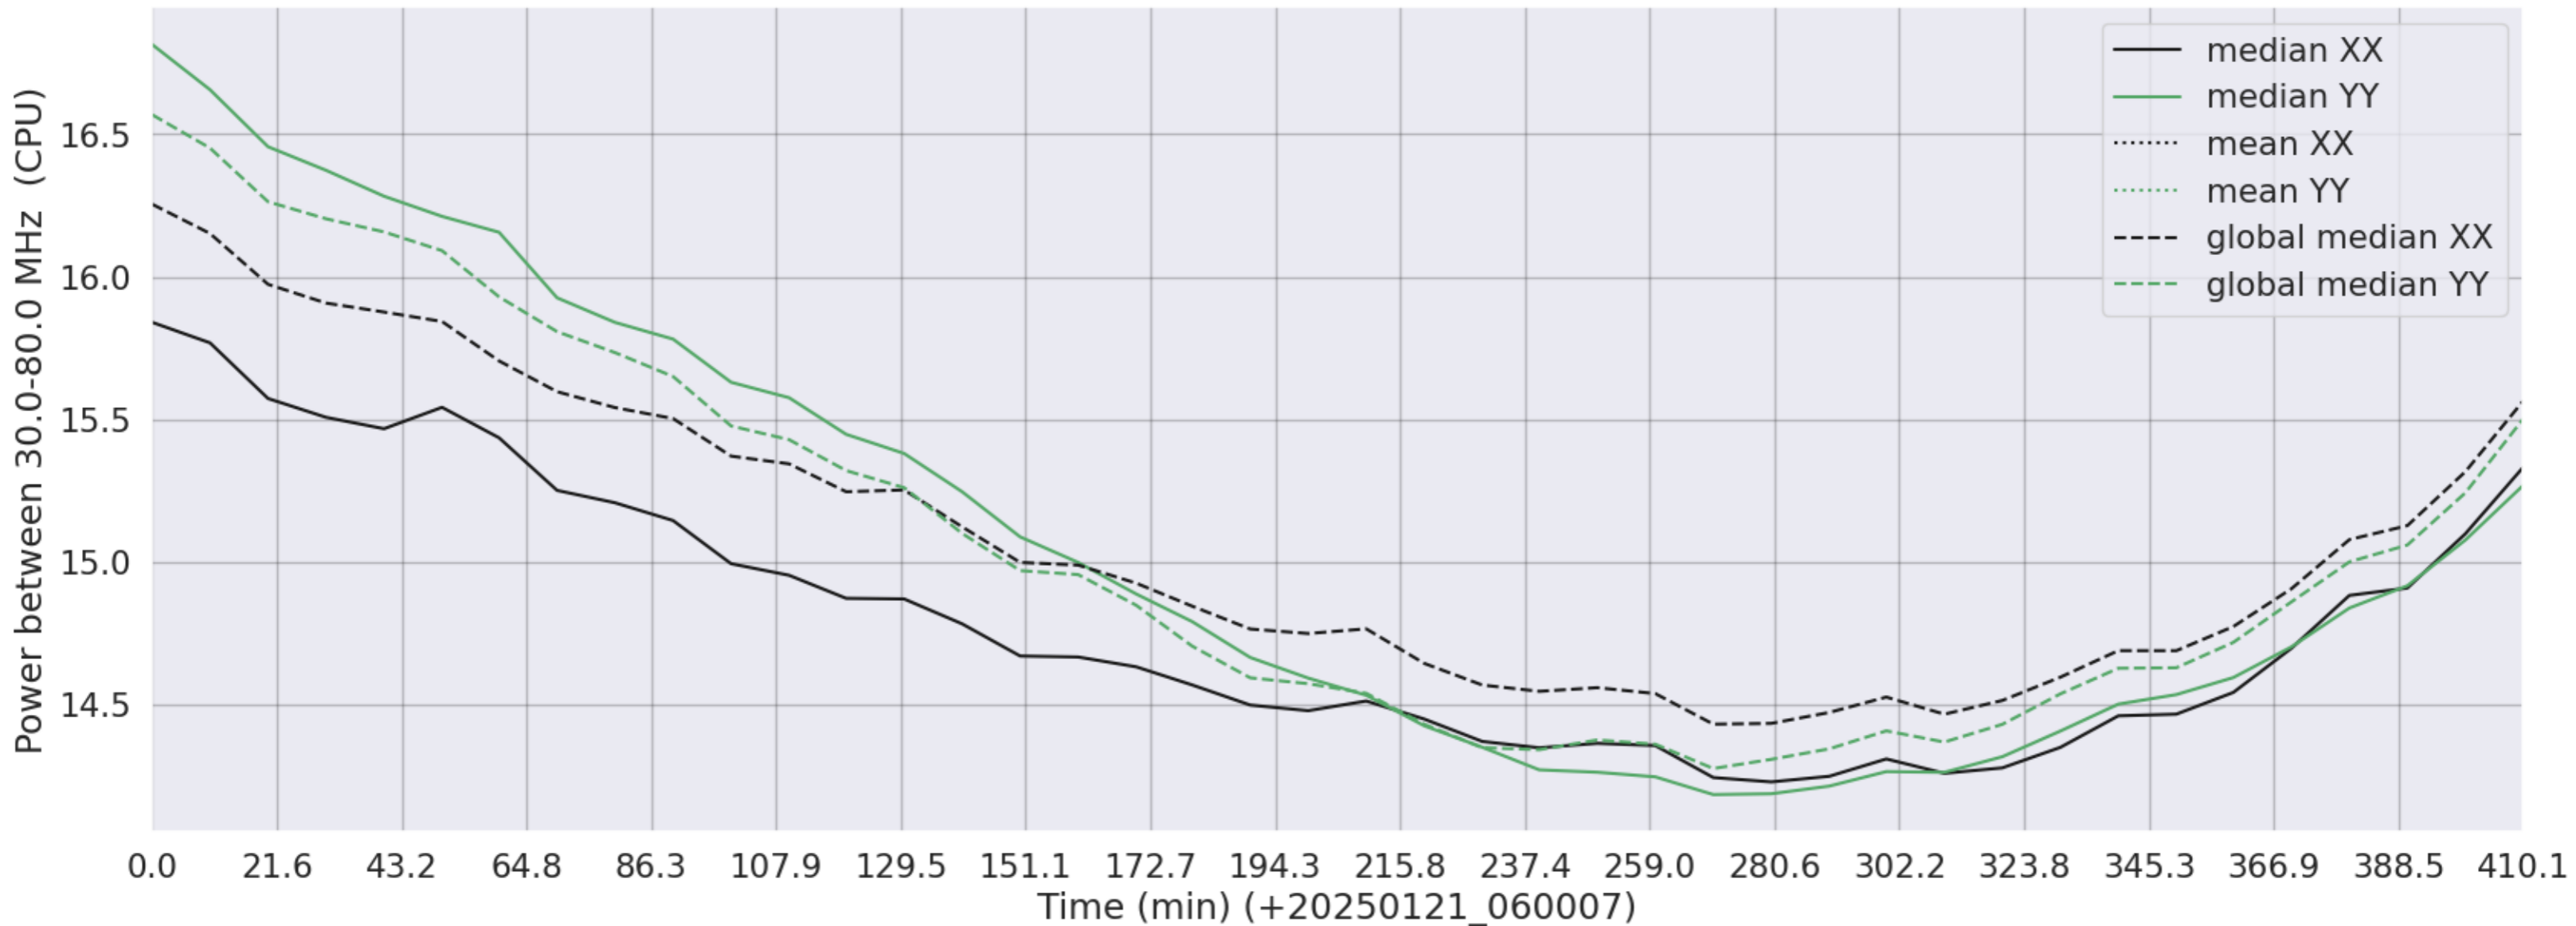

LWA256 - Correlator# 347 - XX FLAGS:Good - YY FLAGS:Good

LWA261 - Correlator# 346 - XX FLAGS:Good - YY FLAGS:Good