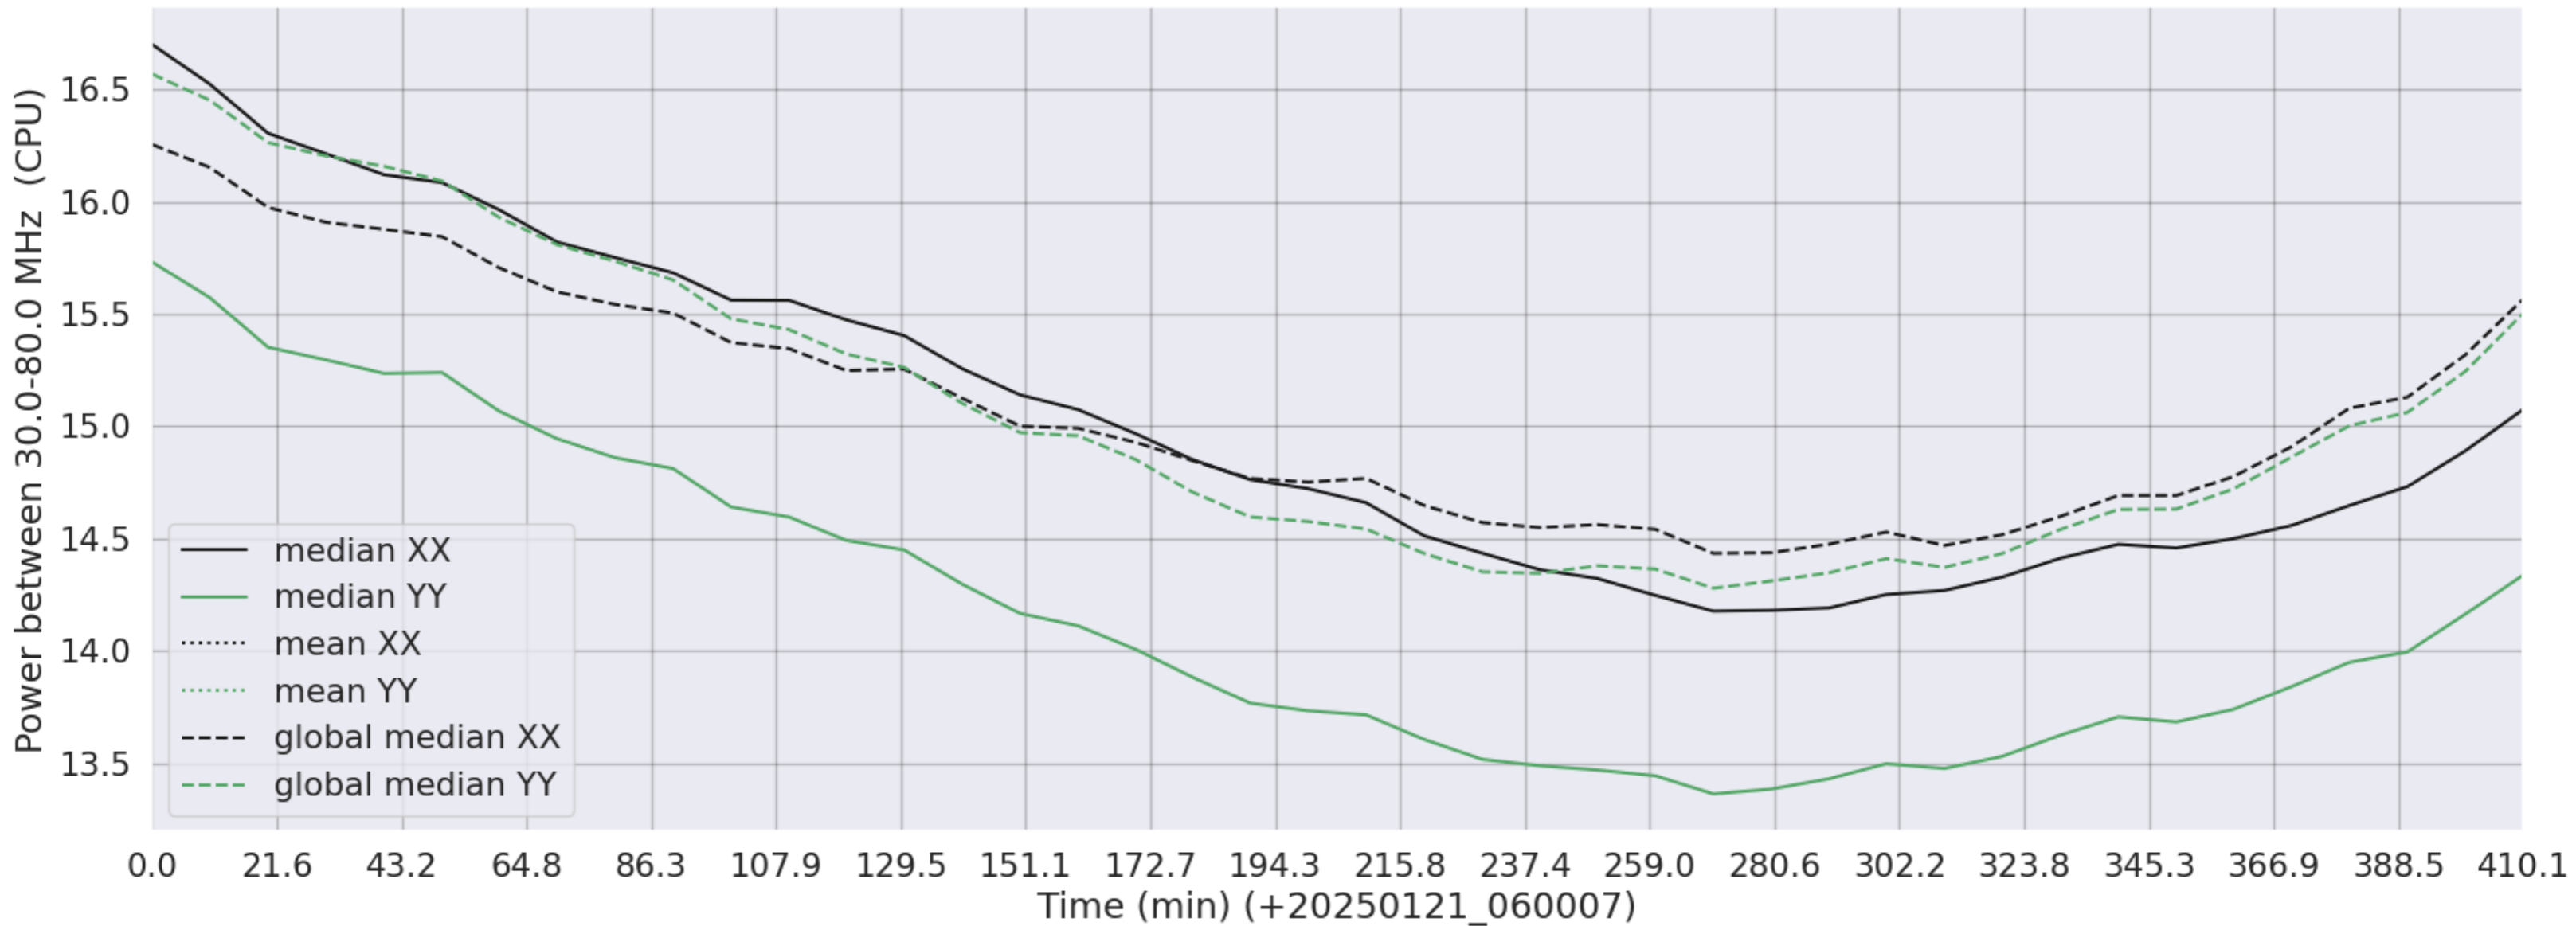

LWA077 - Correlator# 088 - XX FLAGS:Good - YY FLAGS:Good

LWA075 - Correlator# 089 - XX FLAGS:Good - YY FLAGS:Good

LWA275 - Correlator# 090 - XX FLAGS:Good - YY FLAGS:Good

LWA274 - Correlator# 091 - XX FLAGS:Good - YY FLAGS:Good