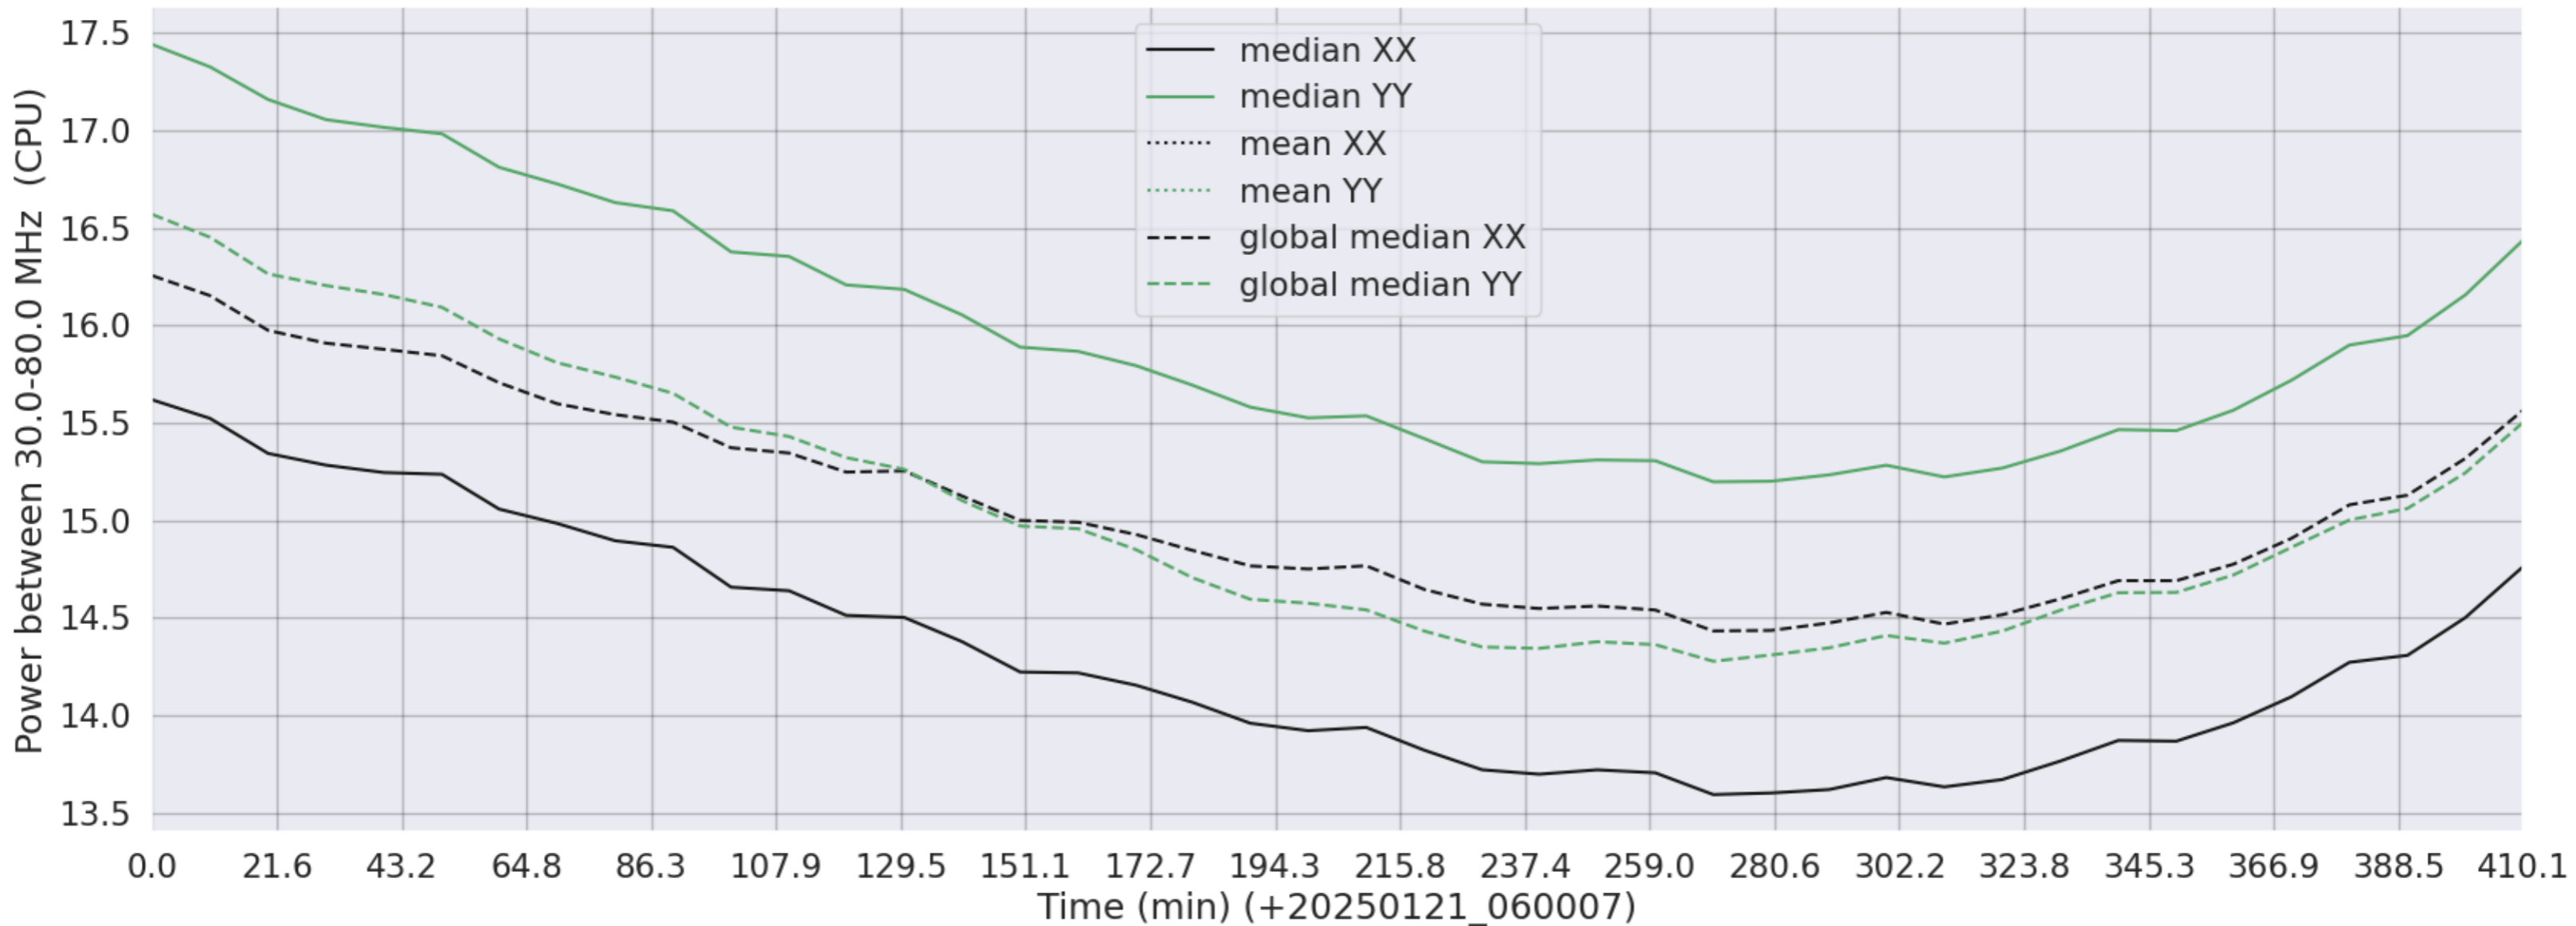

LWA300 - Correlator# 348 - XX FLAGS:Good - YY FLAGS:Good

LWA256 - Correlator# 347 - XX FLAGS:Good - YY FLAGS:Good