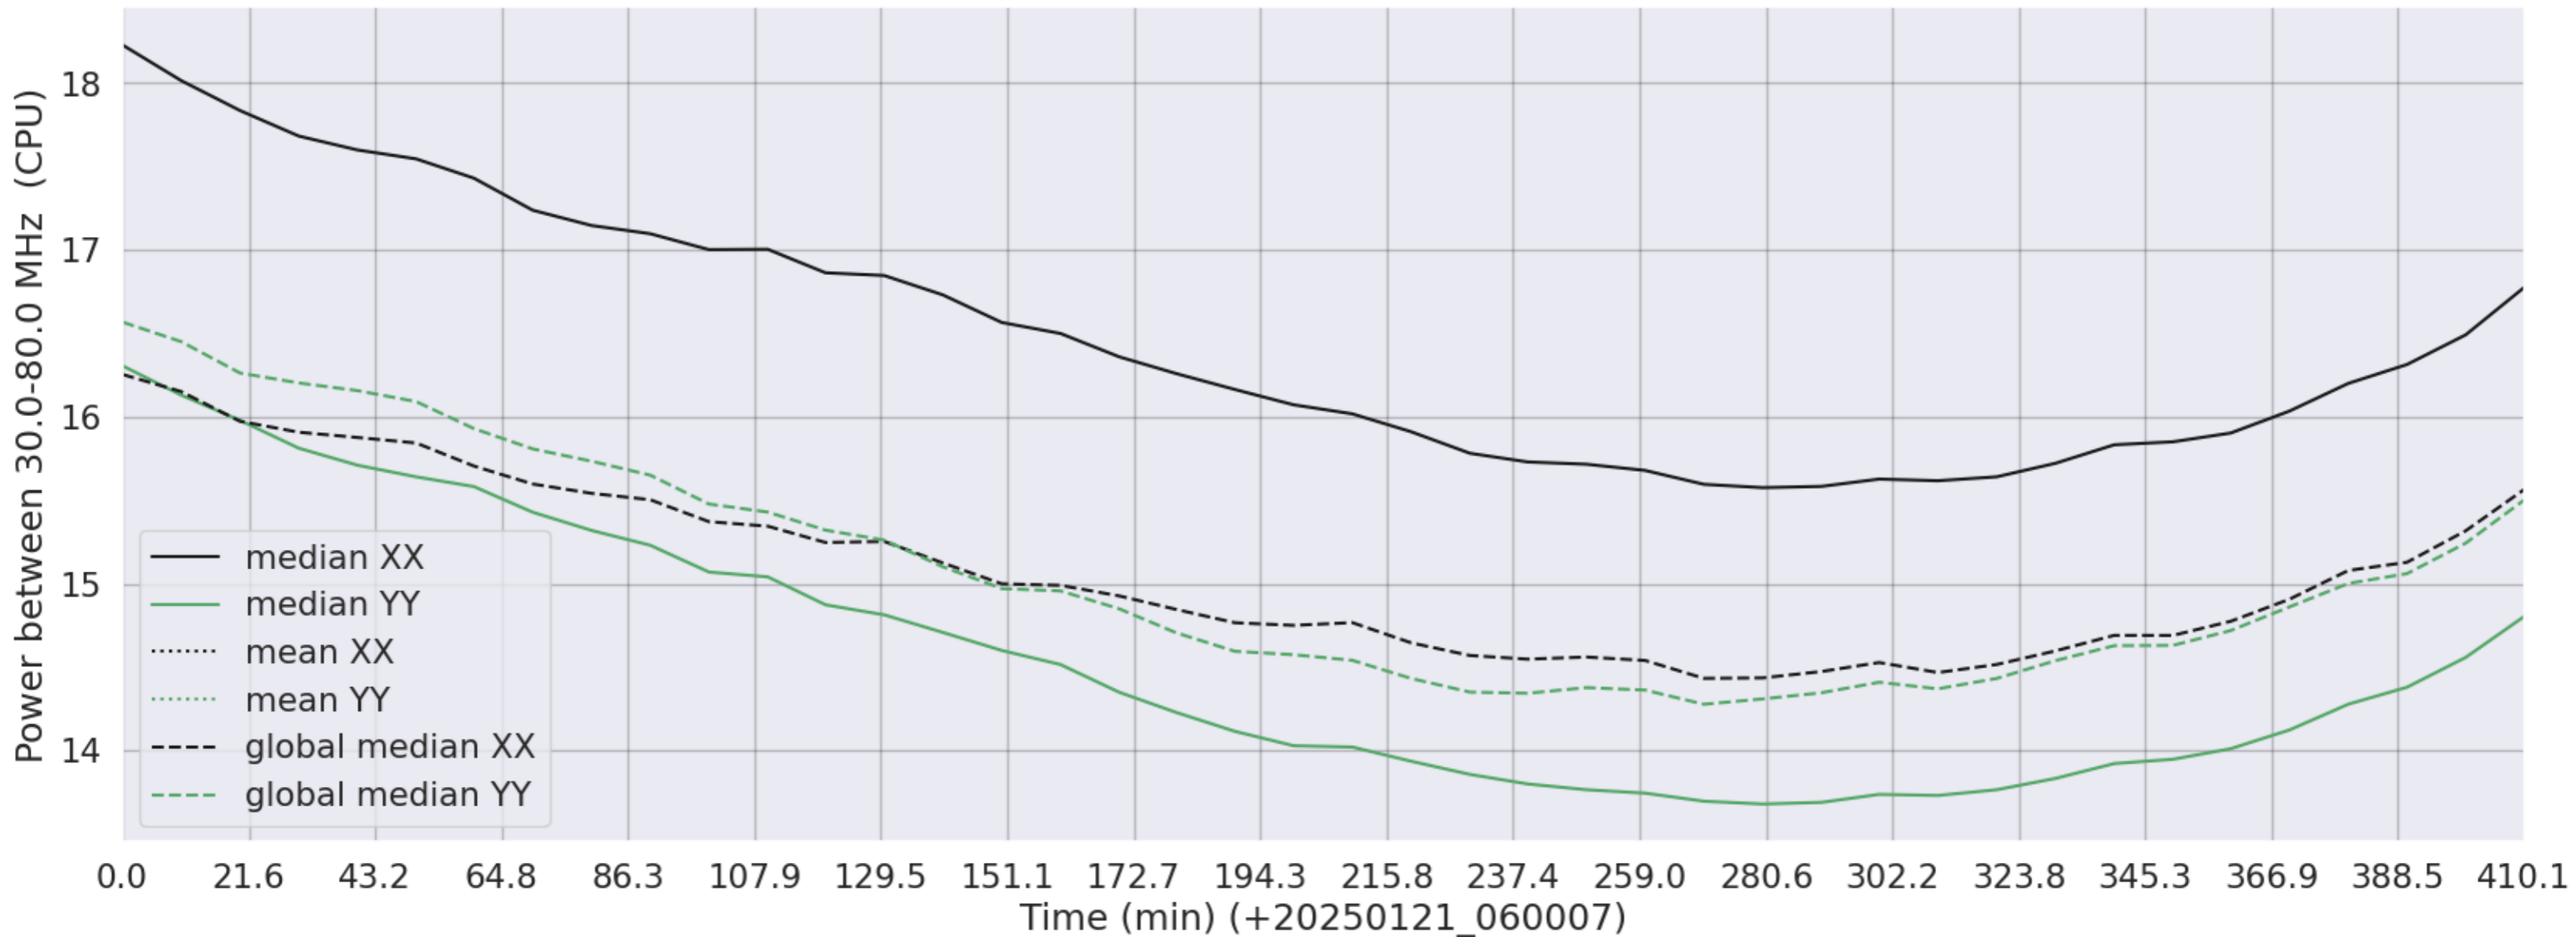

LWA339 - Correlator# 027 - XX FLAGS:Good - YY FLAGS:Good

LWA340 - Correlator# 026 - XX FLAGS:Good - YY FLAGS:Good