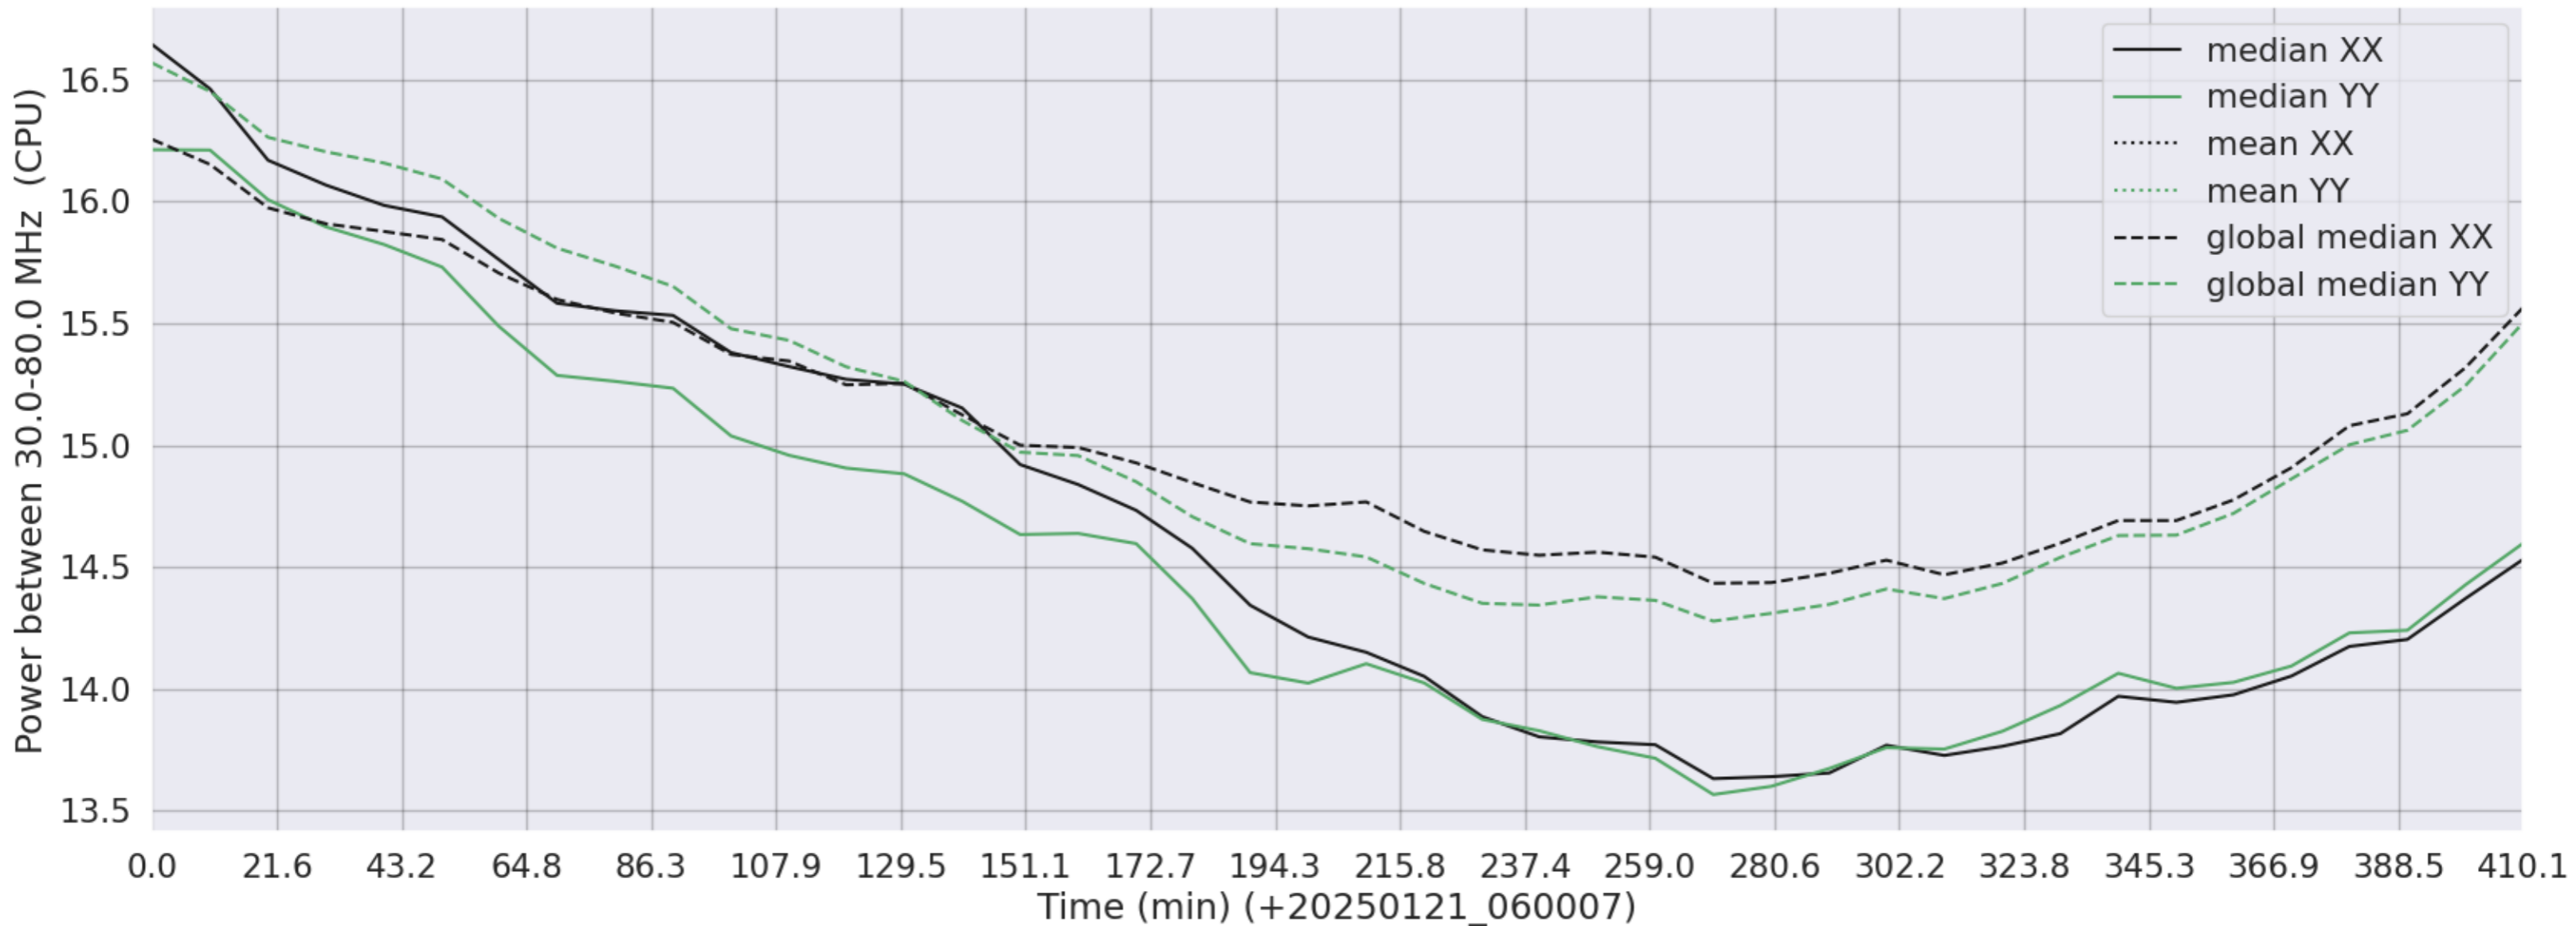

LWA274 - Correlator# 091 - XX FLAGS:Good - YY FLAGS:Good

LWA275 - Correlator# 090 - XX FLAGS:Good - YY FLAGS:Good