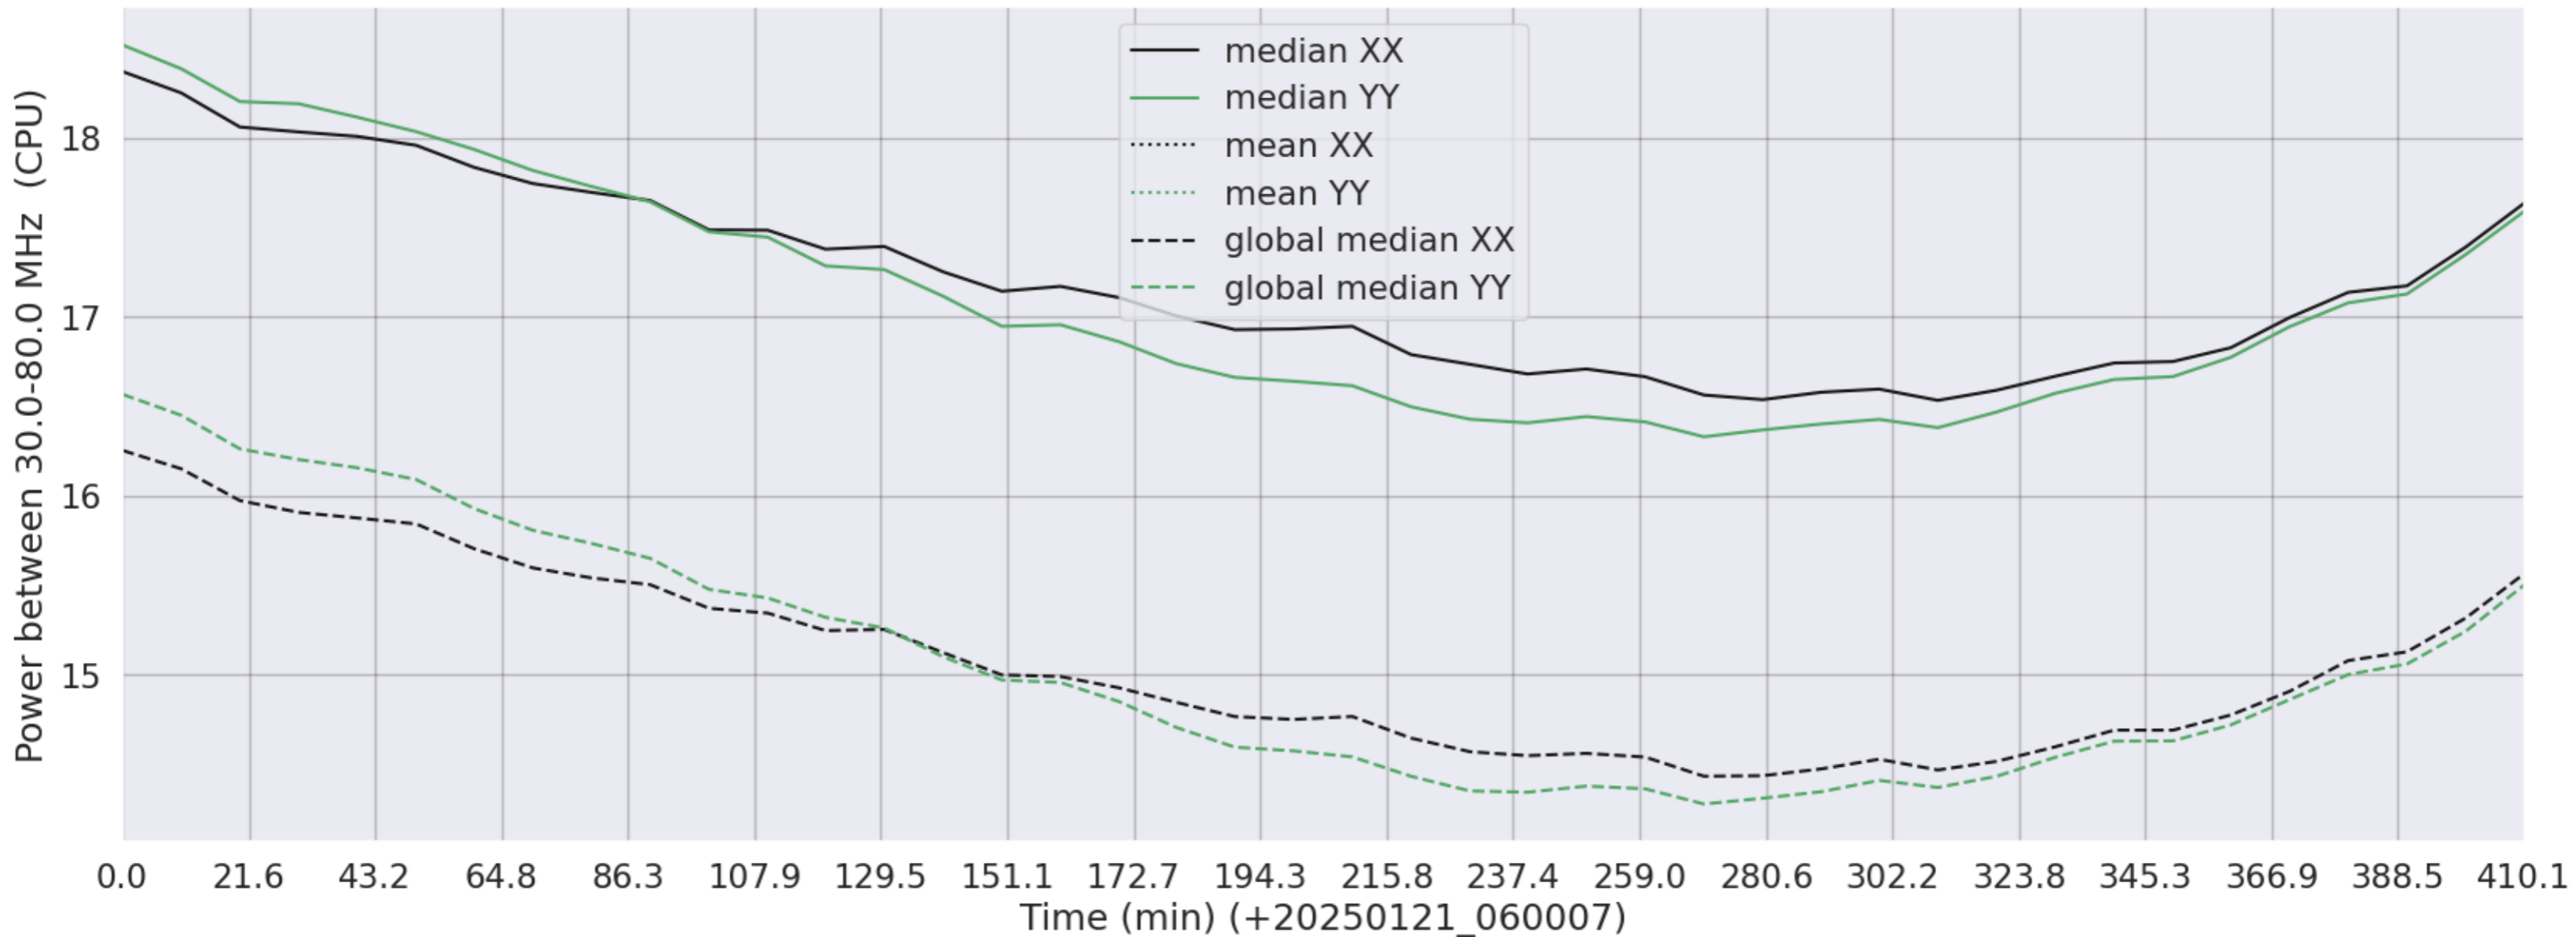

LWA035 - Correlator# 160 - XX FLAGS:Good - YY FLAGS:Good

LWA033 - Correlator# 161 - XX FLAGS:Good - YY FLAGS:Good

LWA034 - Correlator# 162 - XX FLAGS:Good - YY FLAGS:Good

LWA036 - Correlator# 163 - XX FLAGS:Good - YY FLAGS:Good