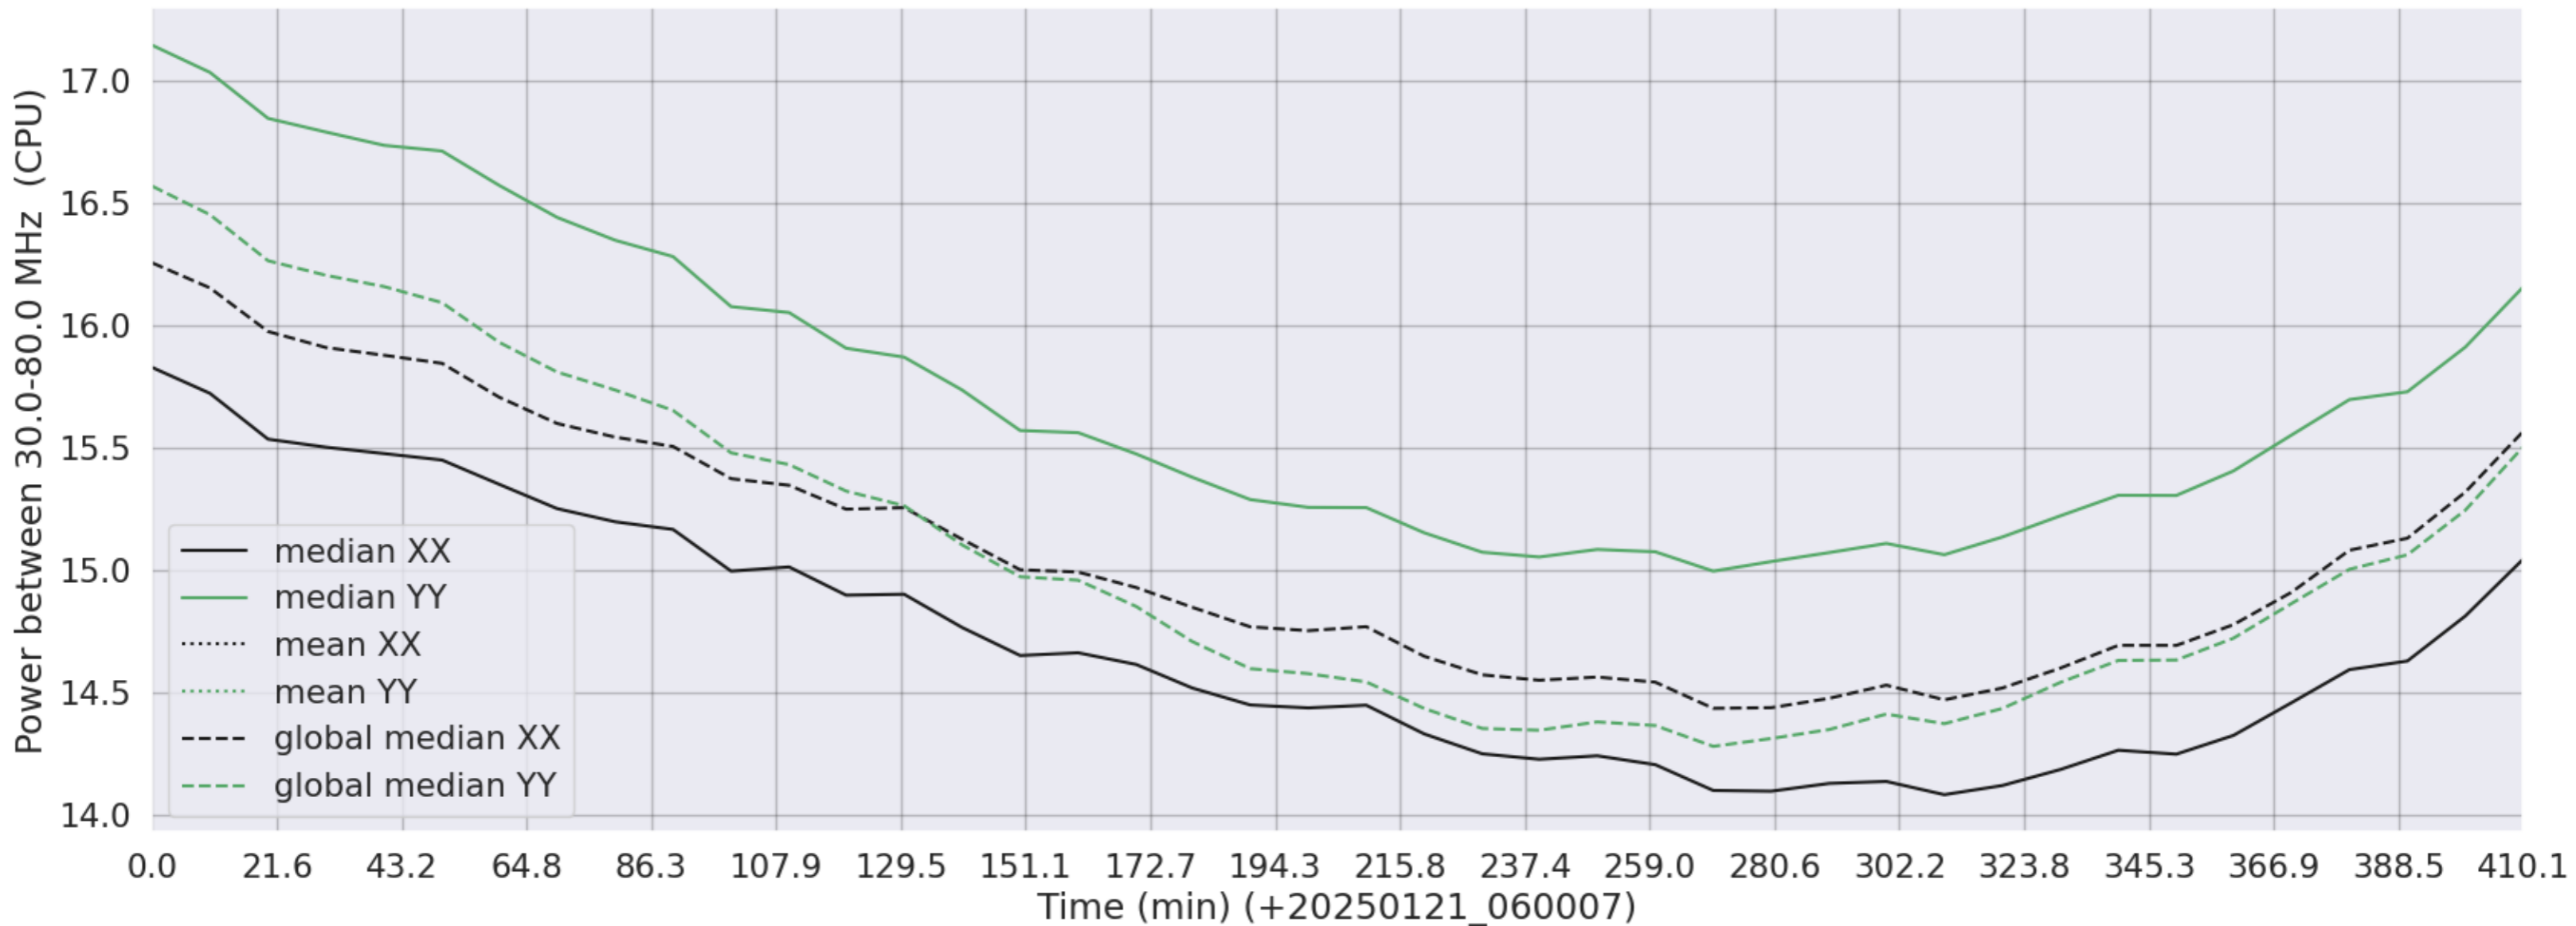

LWA108 - Correlator# 196 - XX FLAGS:Good - YY FLAGS:Good

LWA107 - Correlator# 197 - XX FLAGS:Good - YY FLAGS:Good

LWA110 - Correlator# 198 - XX FLAGS:LowPower - YY FLAGS:Good

LWA109 - Correlator# 199 - XX FLAGS:Good - YY FLAGS:Good