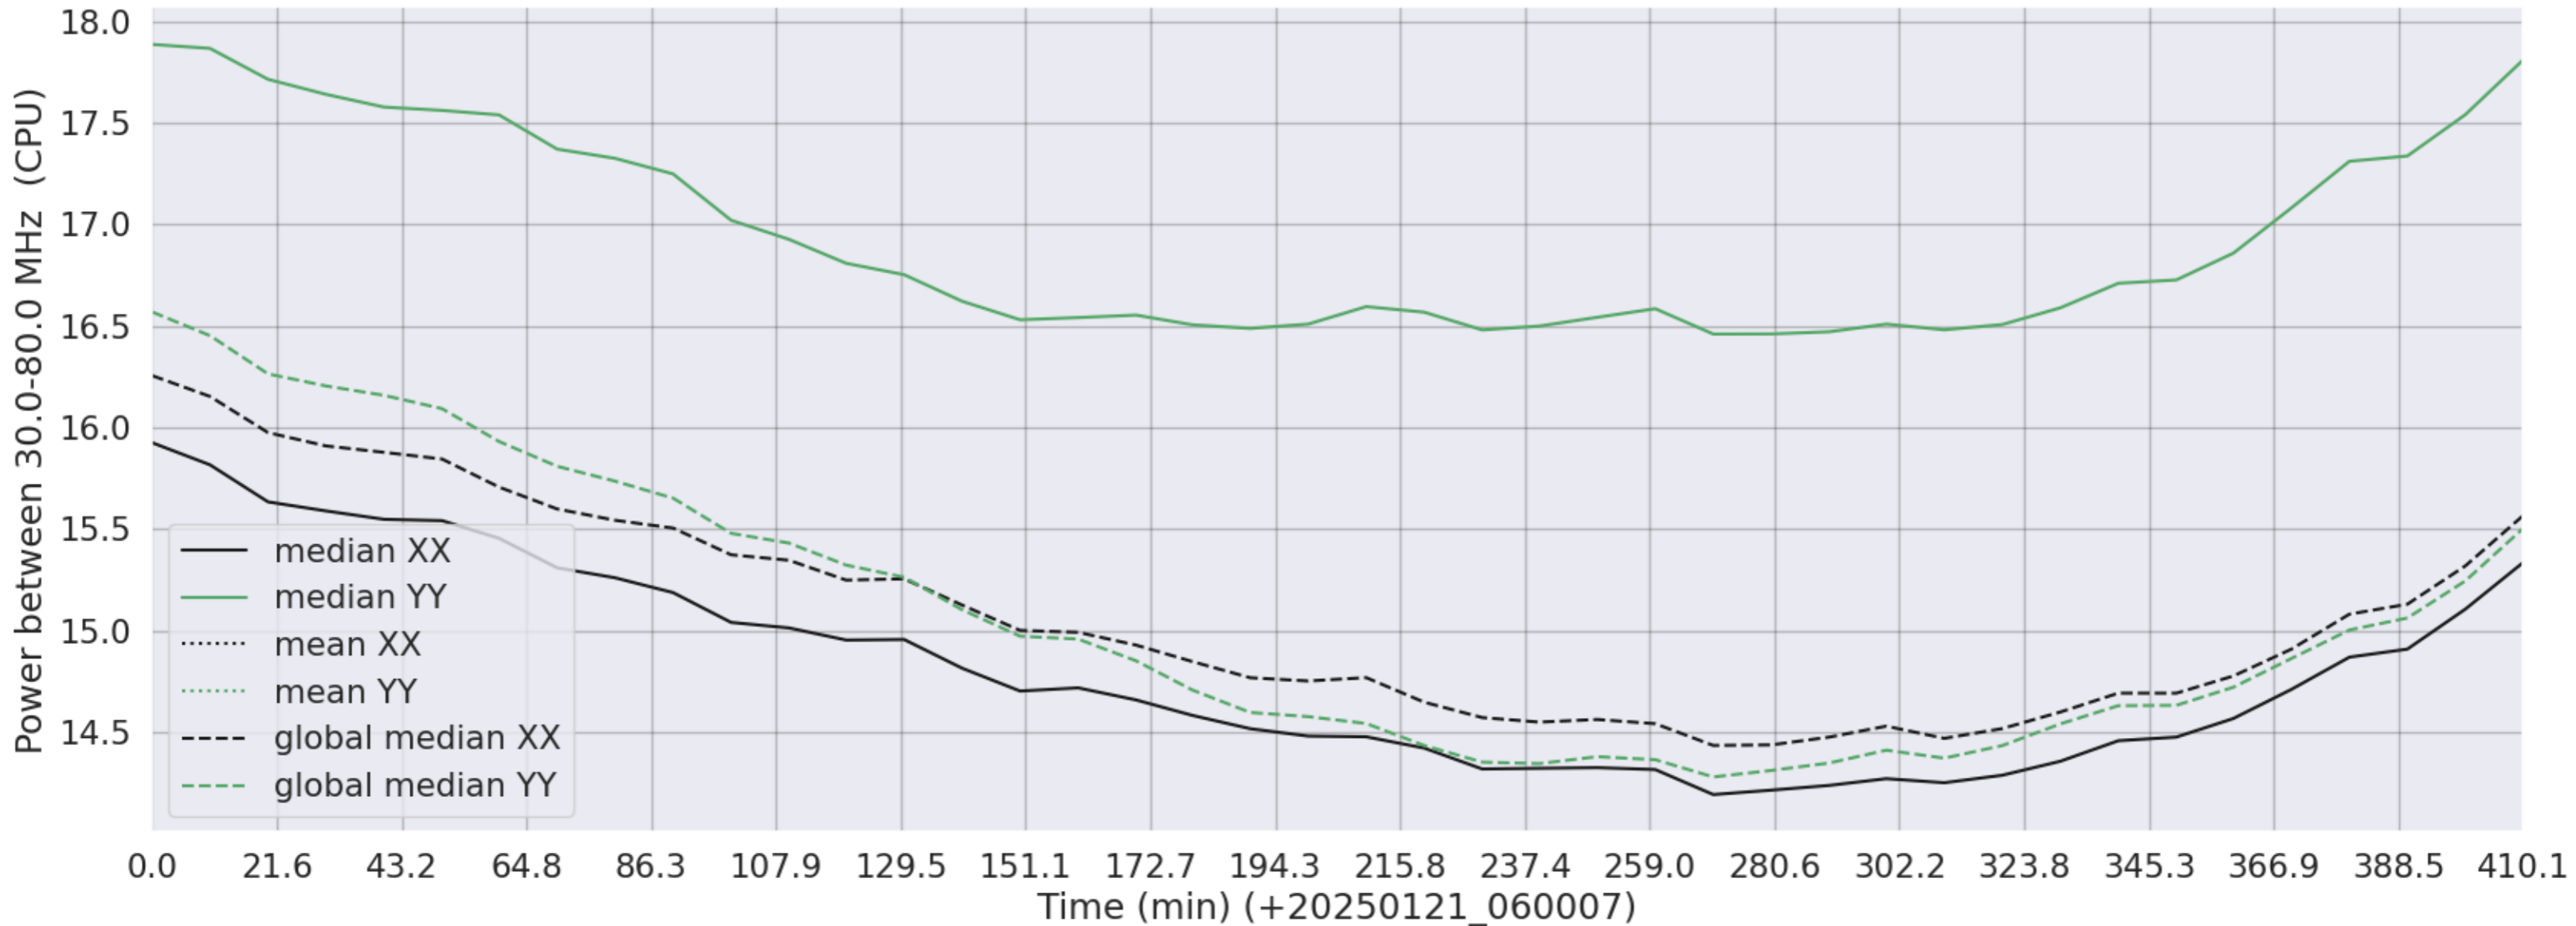

LWA122 - Correlator# 152 - XX FLAGS:Good - YY FLAGS:Good

LWA121 - Correlator# 153 - XX FLAGS:Good - YY FLAGS:Good

LWA325 - Correlator# 154 - XX FLAGS:Good - YY FLAGS:Good

LWA316 - Correlator# 155 - XX FLAGS:Good - YY FLAGS:Good