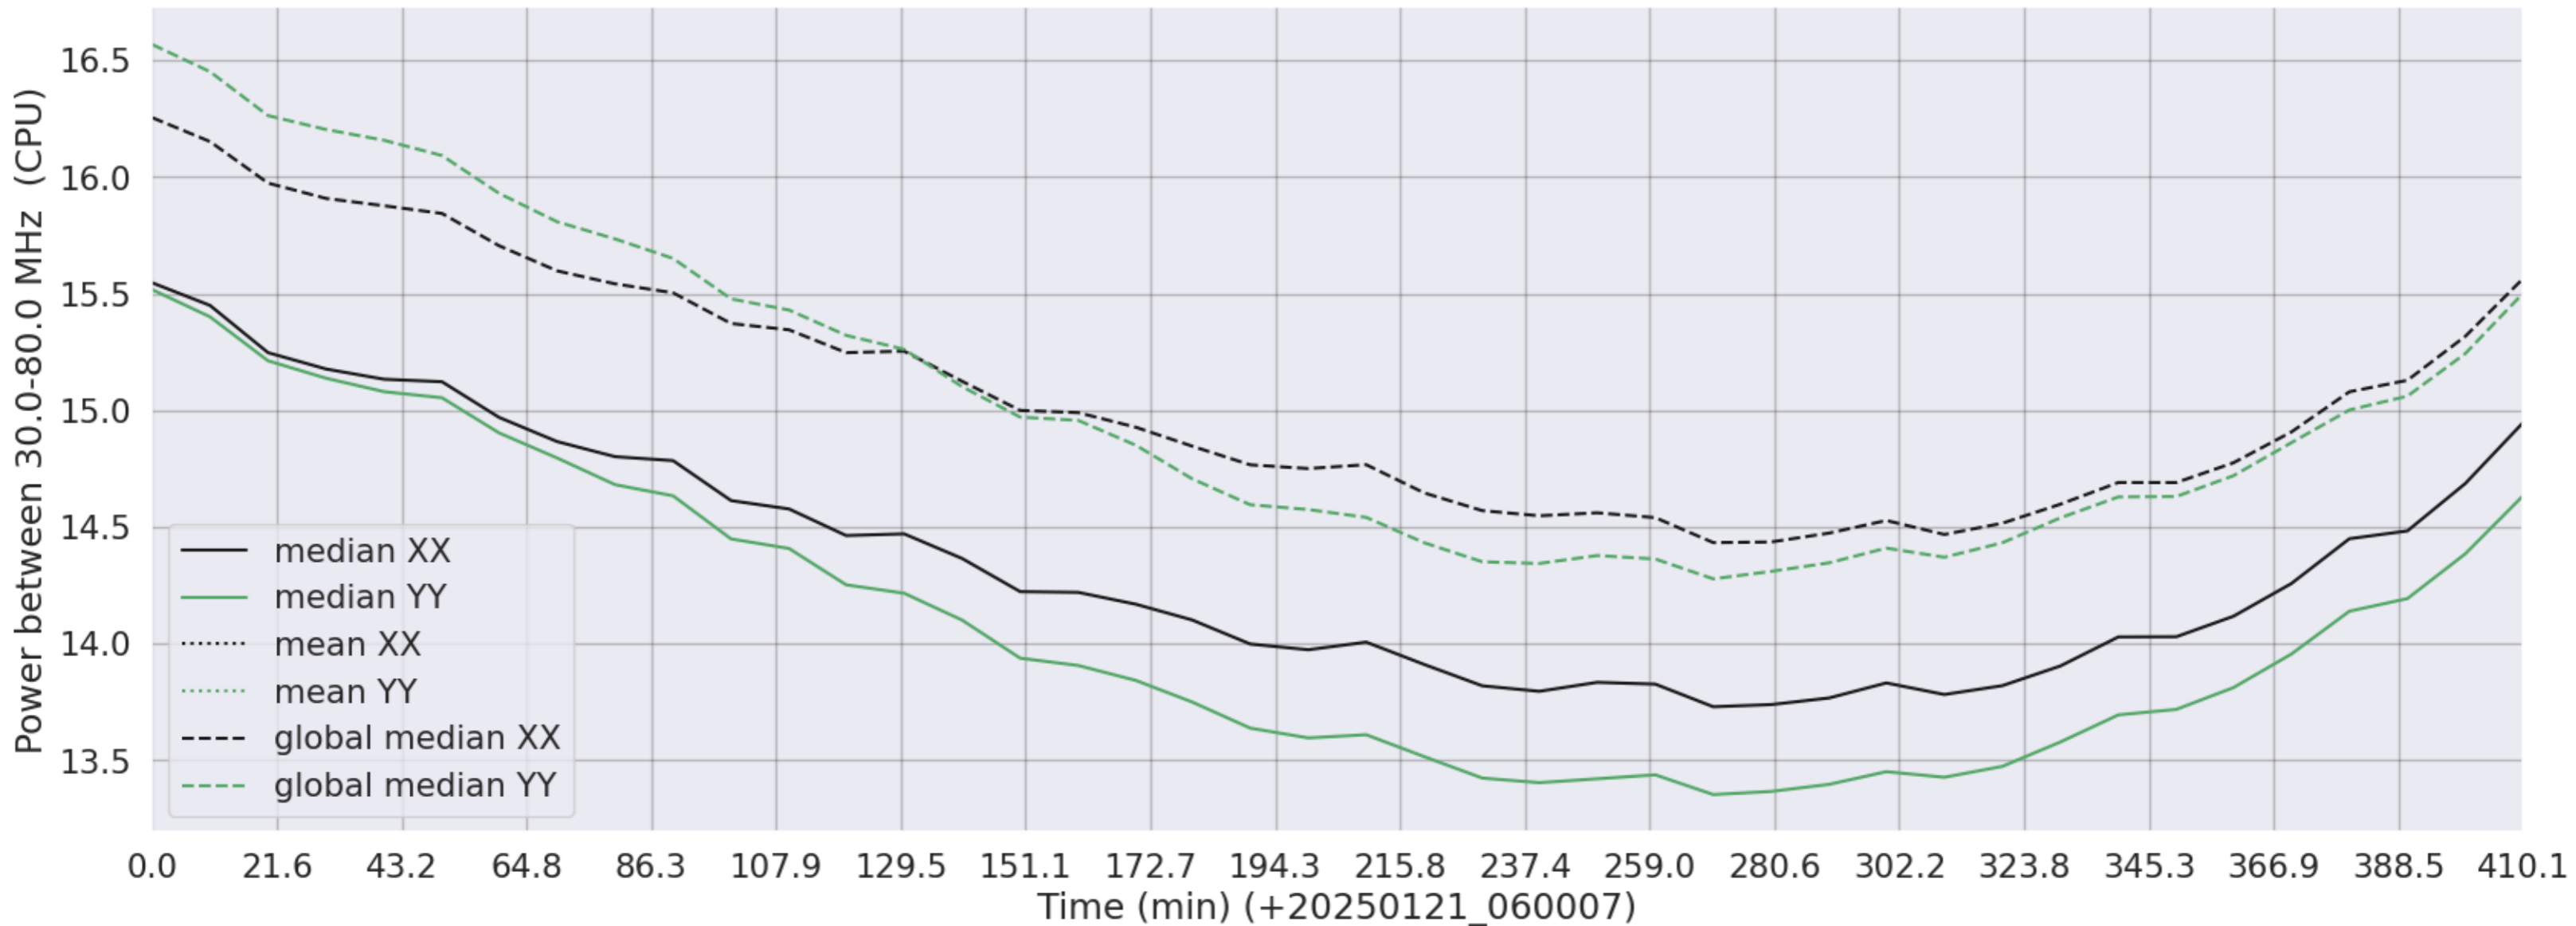

LWA250 - Correlator# 345 - XX FLAGS:Good - YY FLAGS:Good

LWA251 - Correlator# 344 - XX FLAGS:Good - YY FLAGS:Good