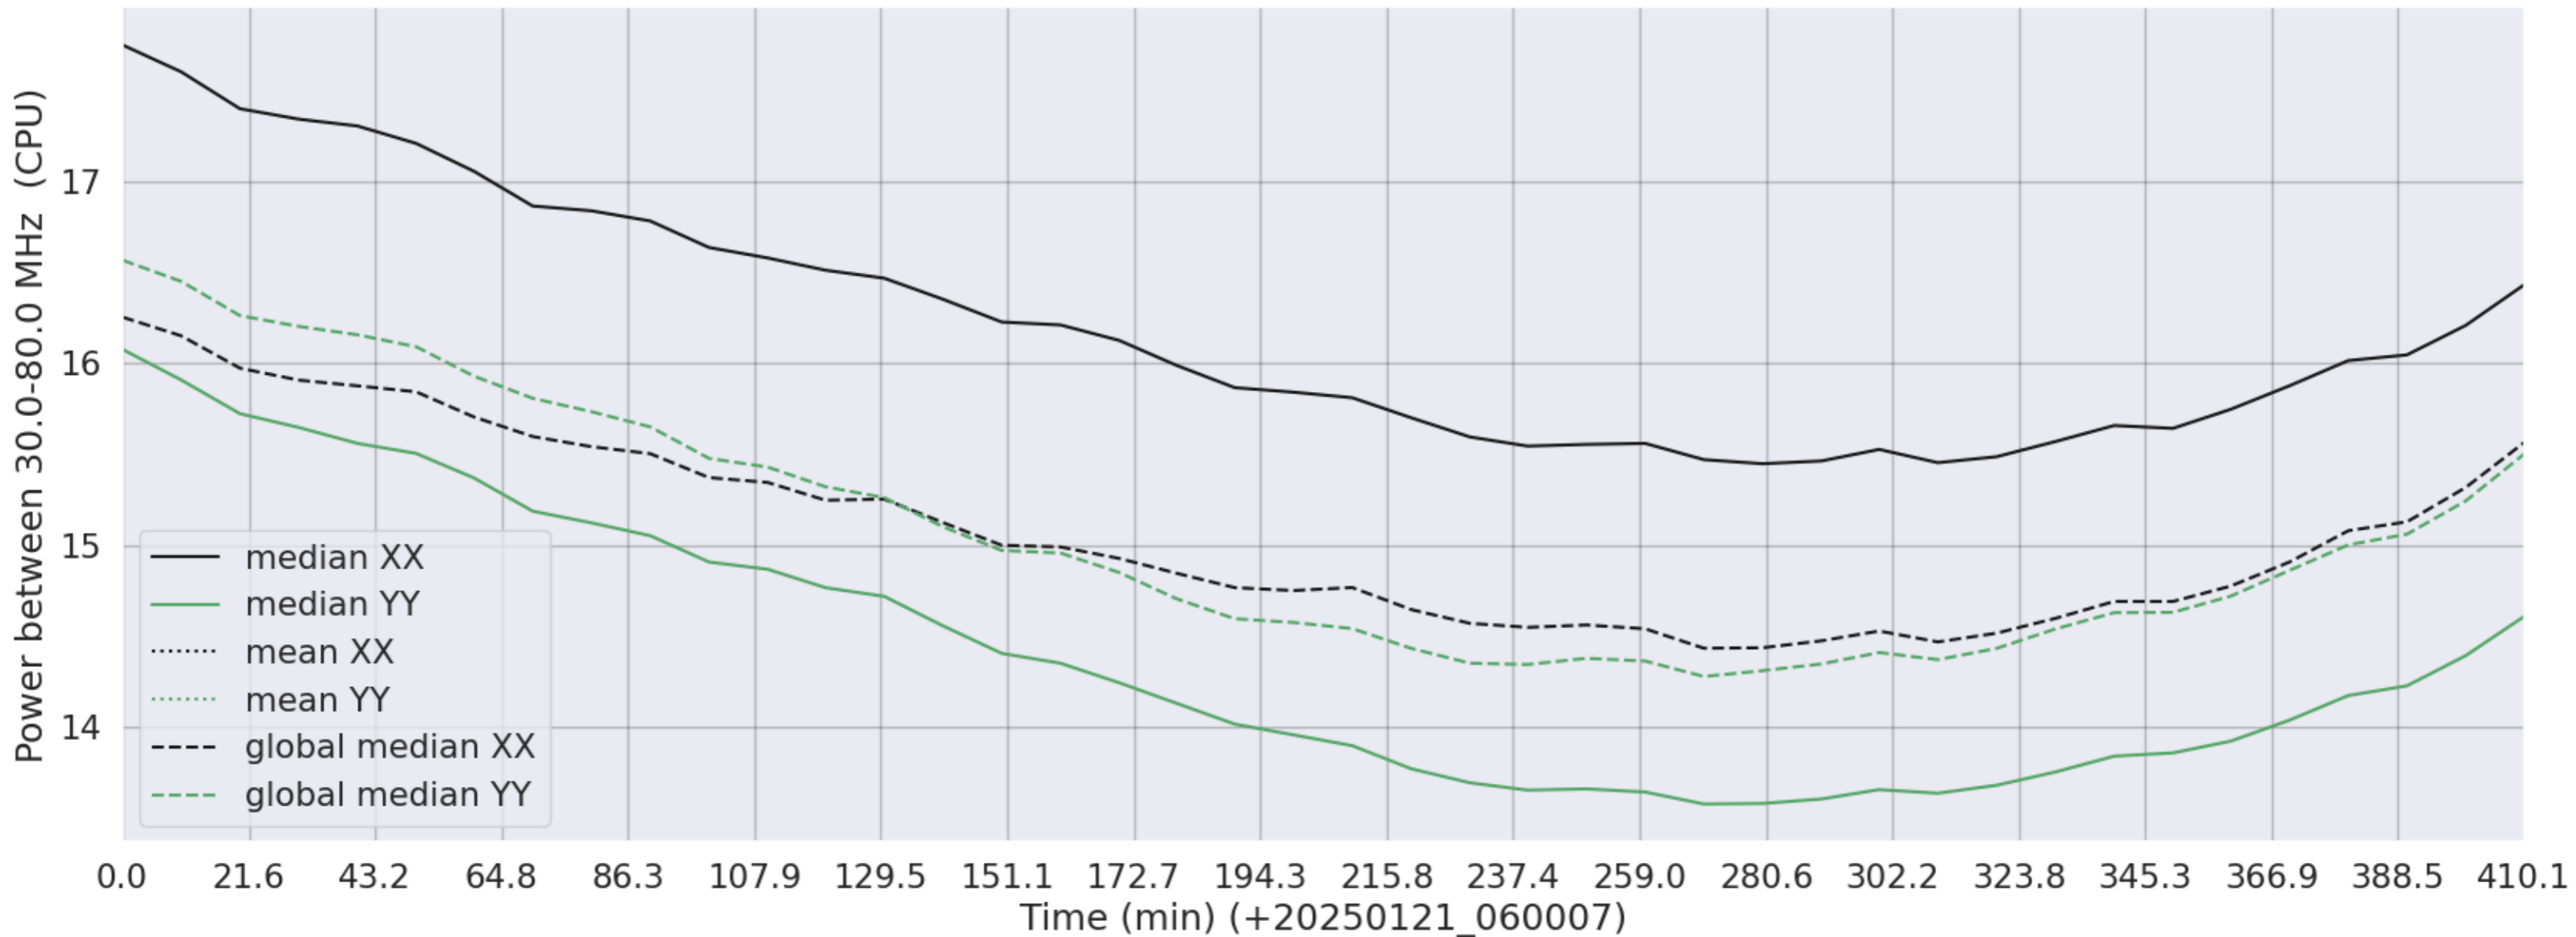

LWA338 - Correlator# 024 - XX FLAGS:Good - YY FLAGS:Good

LWA332 - Correlator# 025 - XX FLAGS:Good - YY FLAGS:Good

LWA340 - Correlator# 026 - XX FLAGS:Good - YY FLAGS:Good

LWA339 - Correlator# 027 - XX FLAGS:Good - YY FLAGS:Good