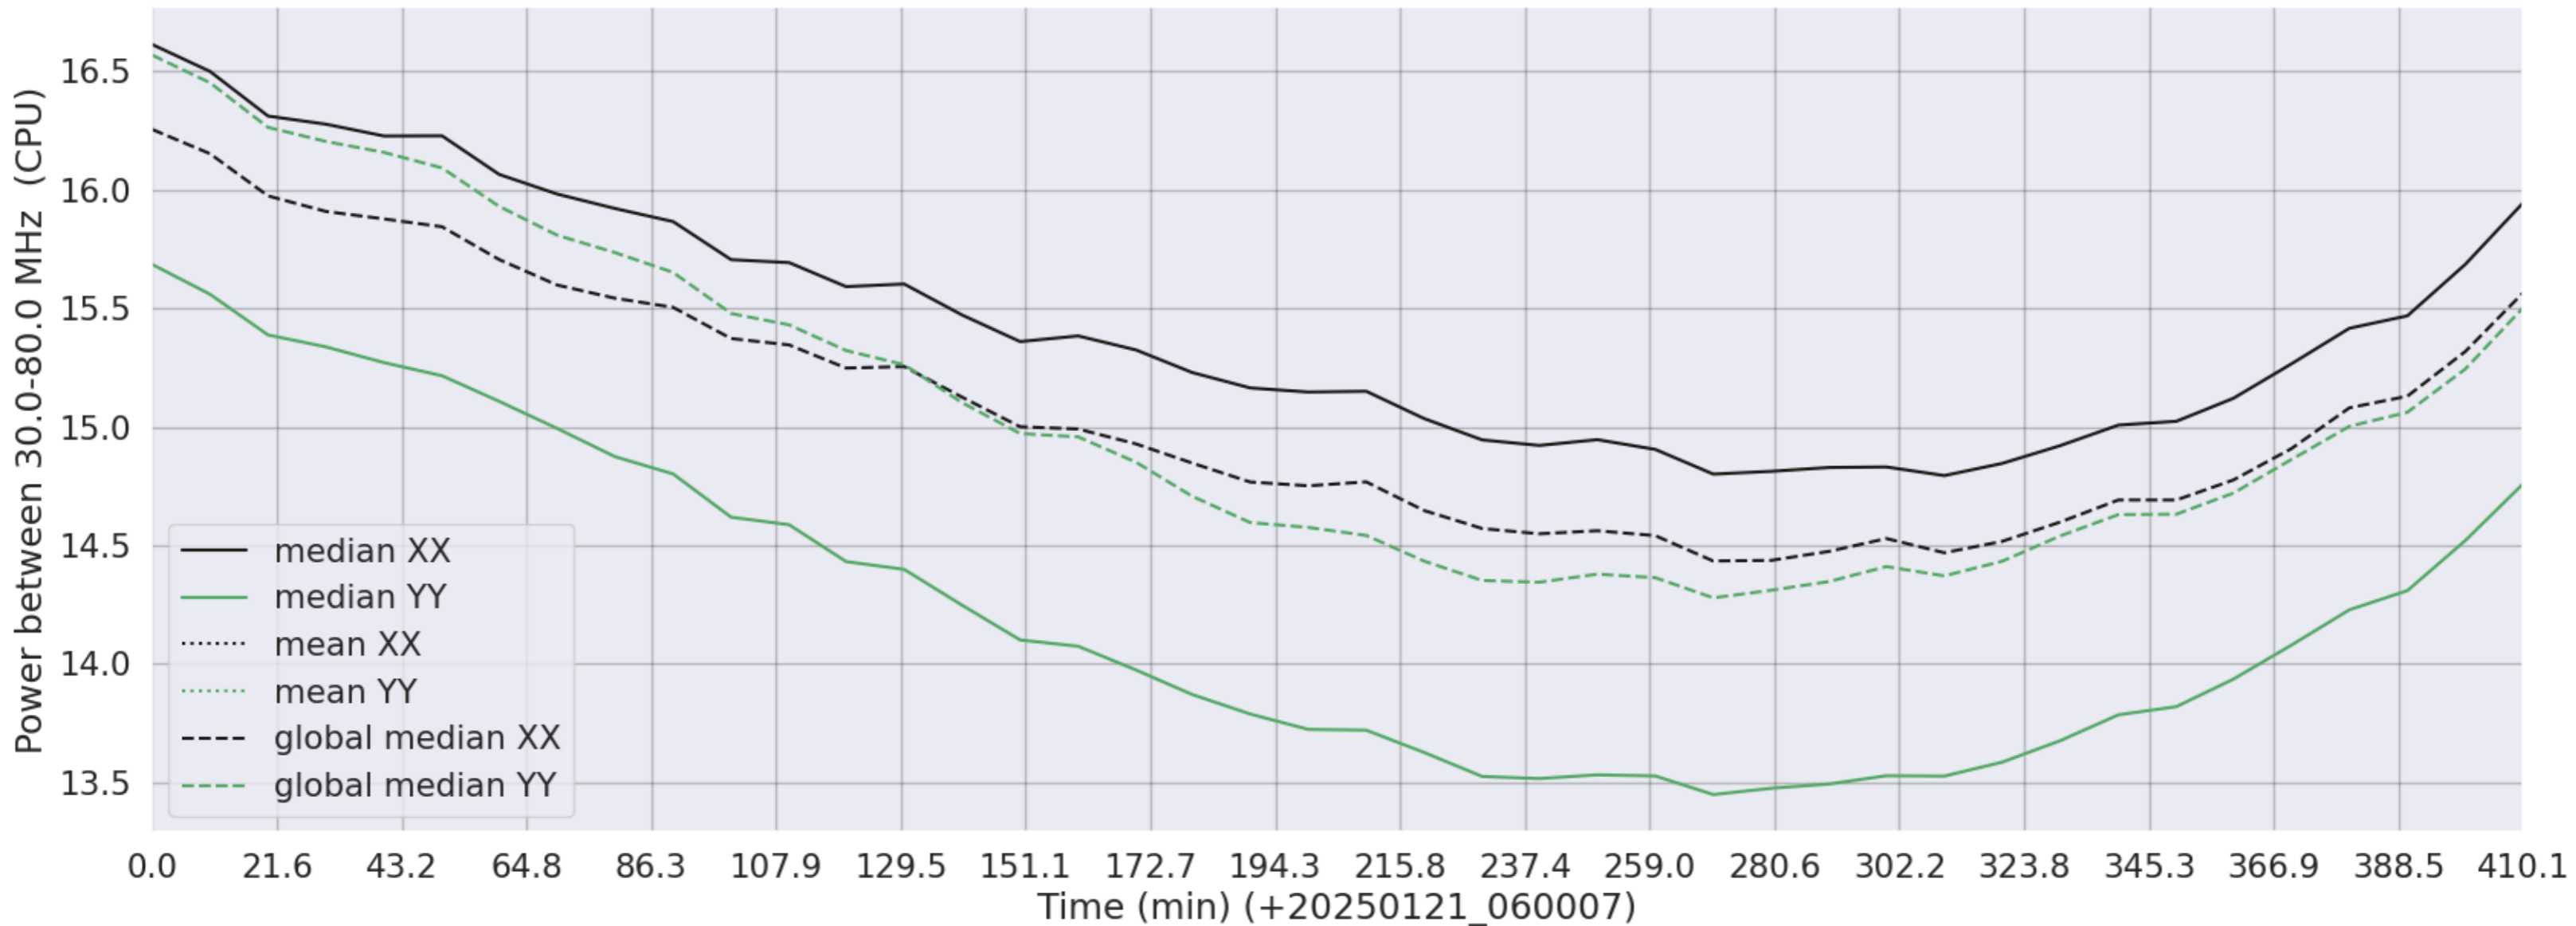

LWA021 - Correlator# 105 - XX FLAGS:Good - YY FLAGS:Good

LWA022 - Correlator# 104 - XX FLAGS:Good - YY FLAGS:Good