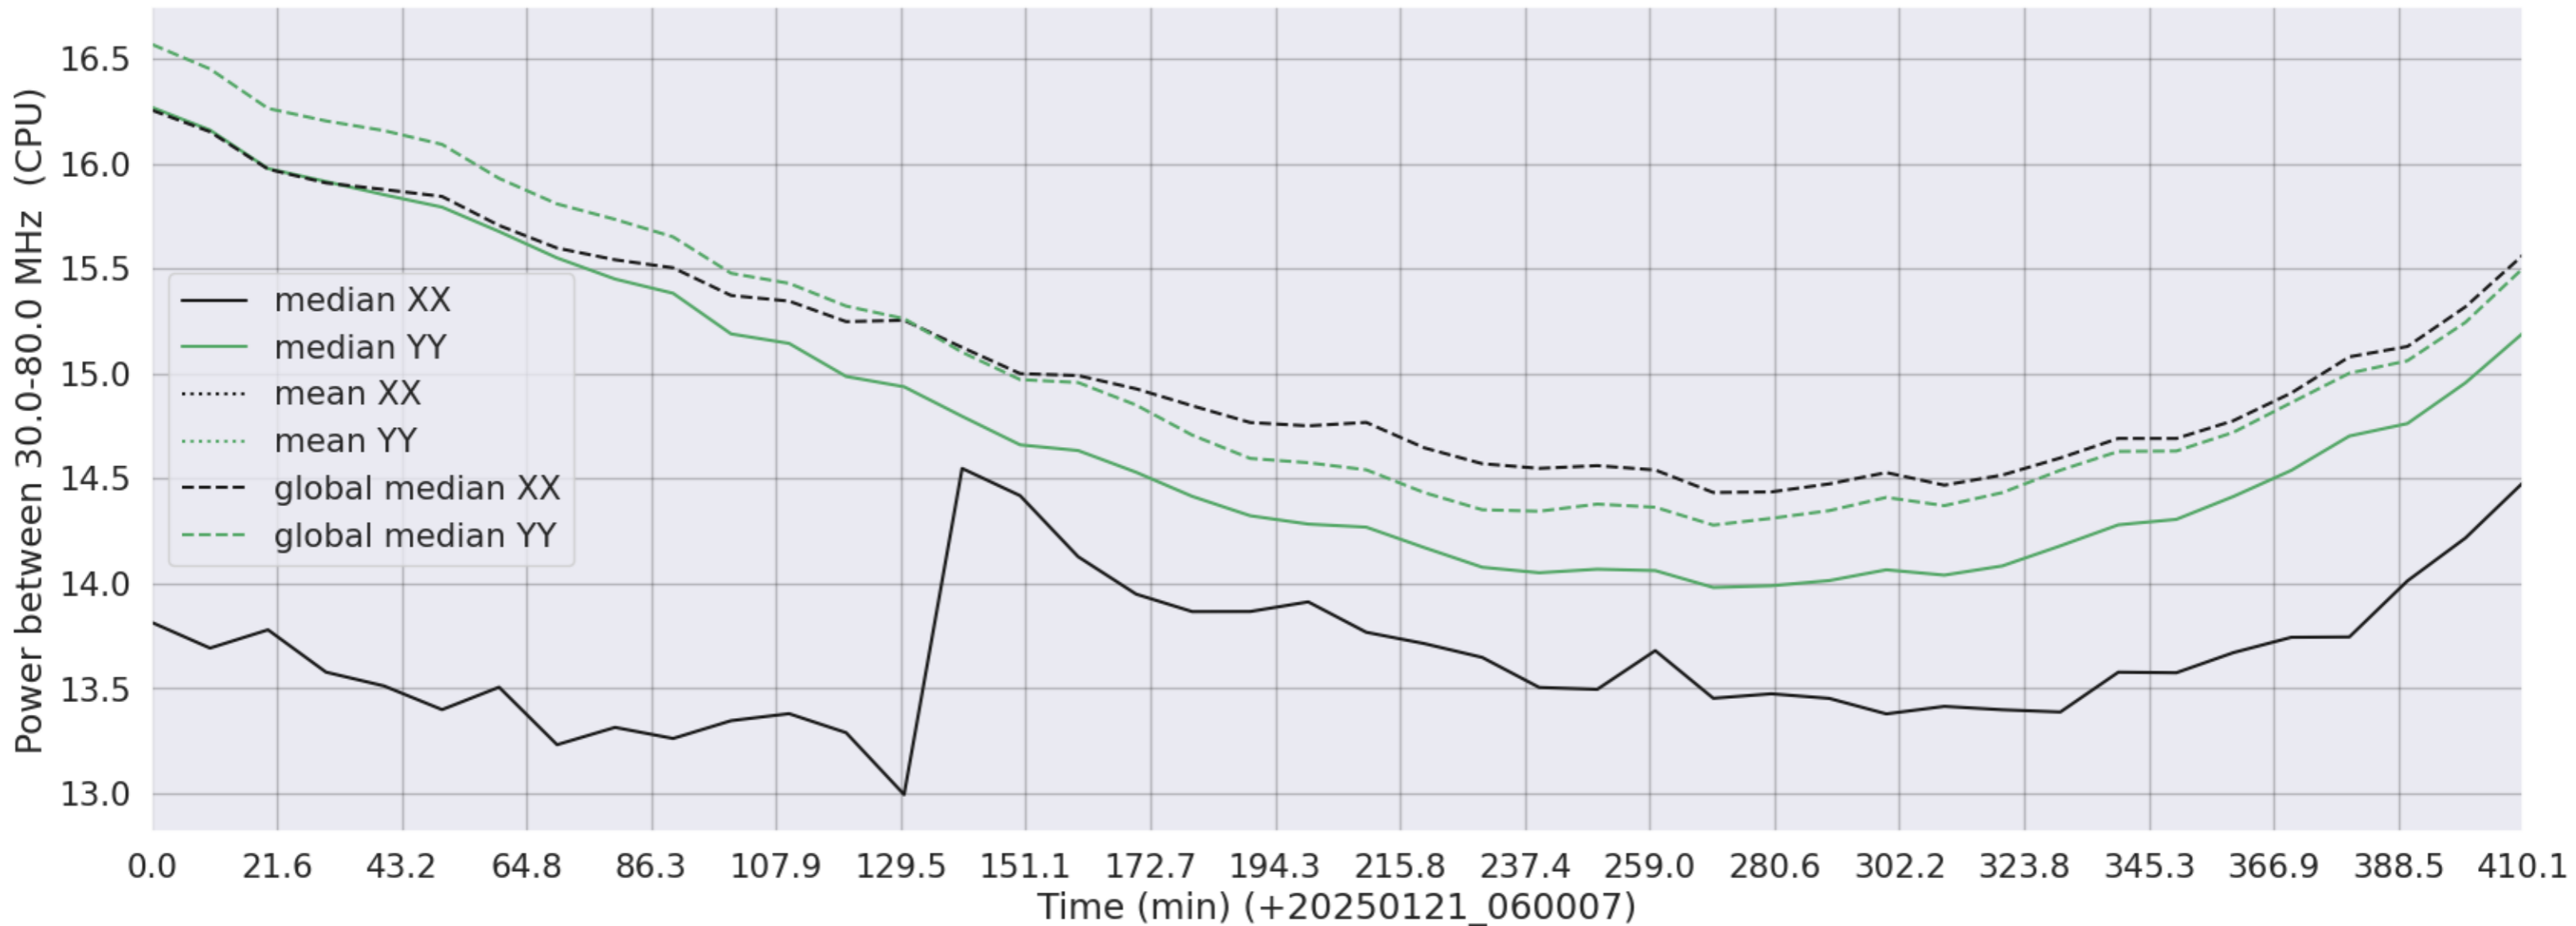

LWA222 - Correlator# 249 - XX FLAGS:Good - YY FLAGS:Good

LWA224 - Correlator# 248 - XX FLAGS:Good - YY FLAGS:Good