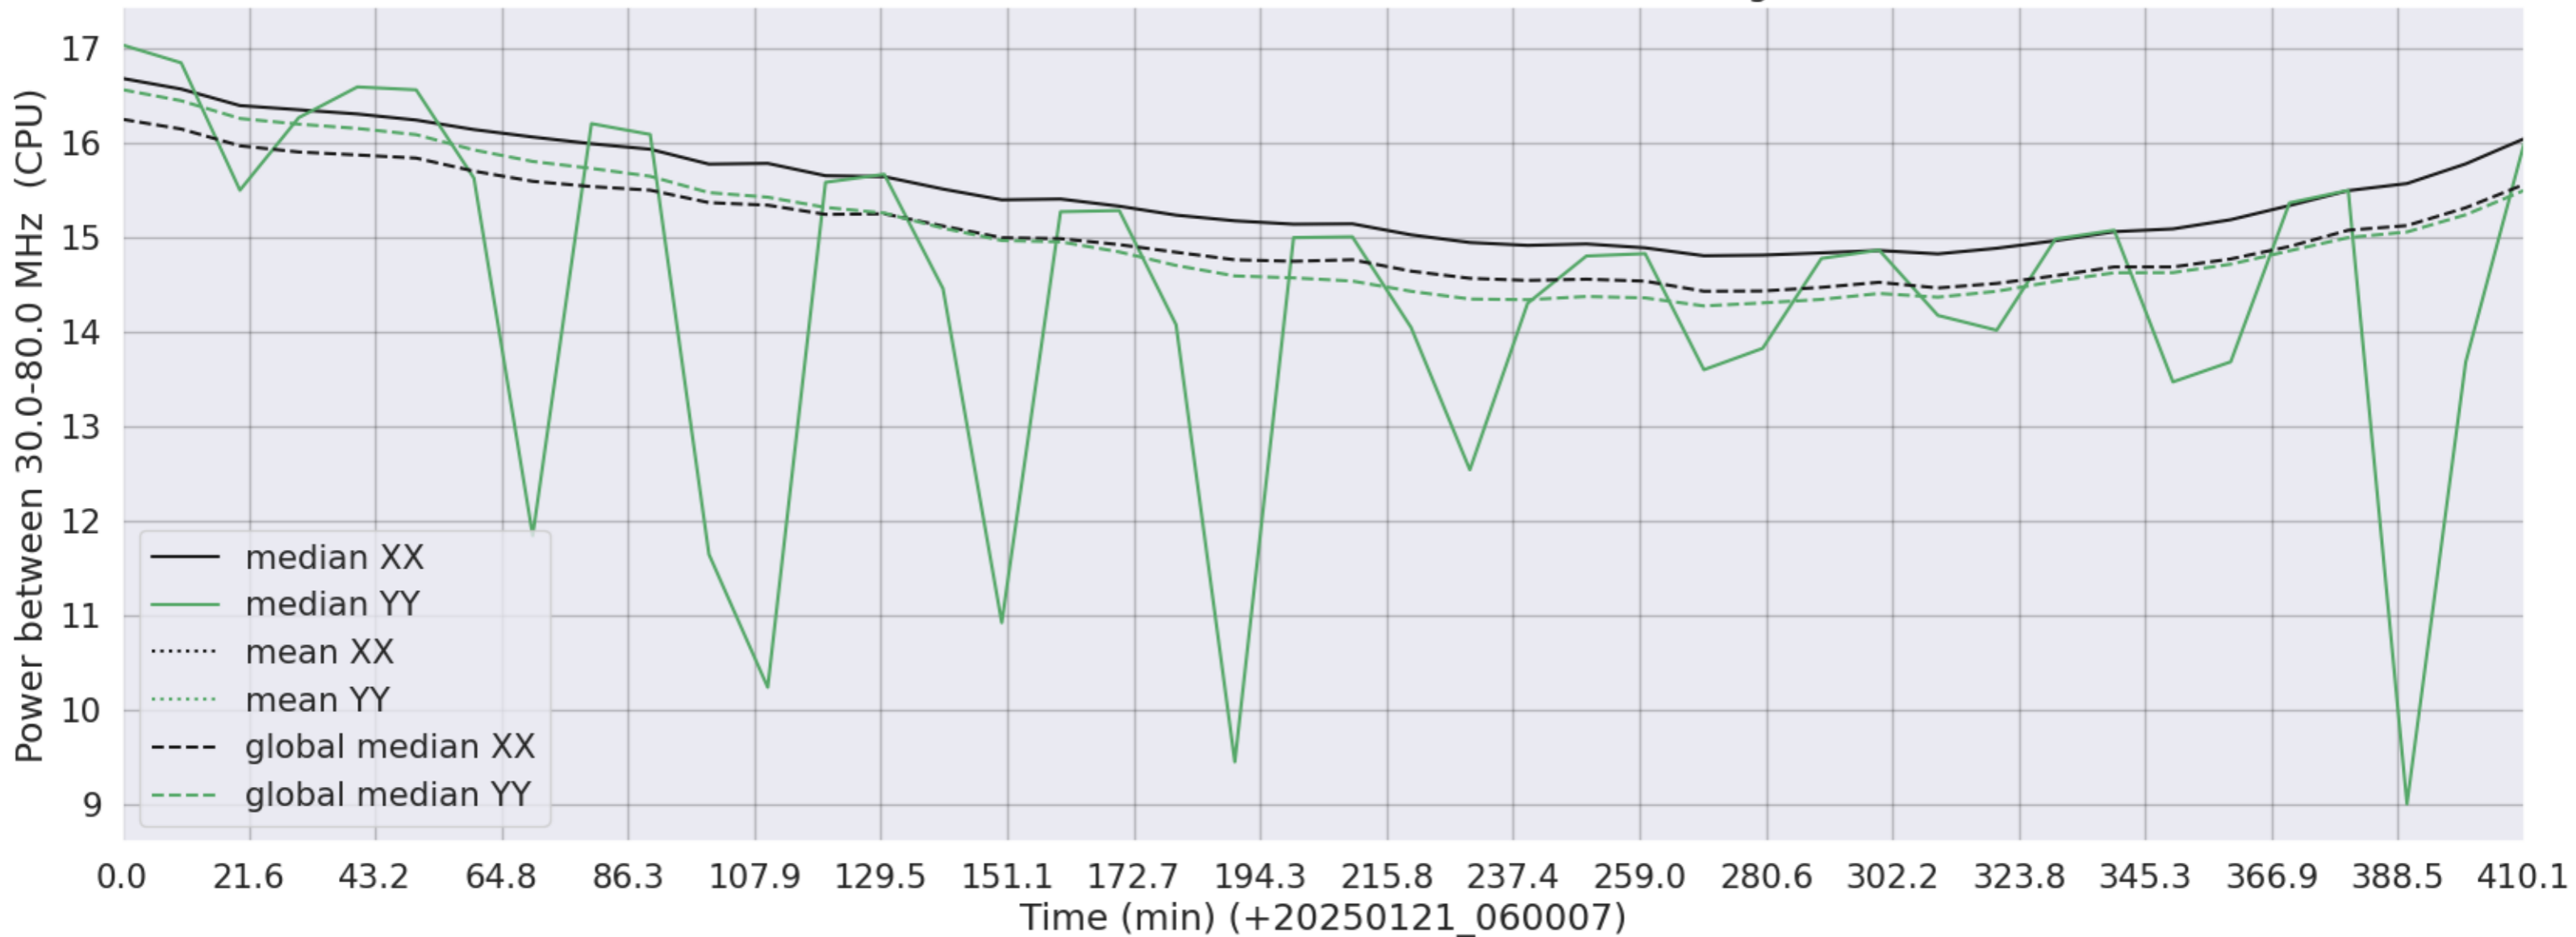

LWA082 - Correlator# 209 - XX FLAGS:Good - YY FLAGS:Good

LWA120 - Correlator# 208 - XX FLAGS:Good - YY FLAGS:HighTimeVar