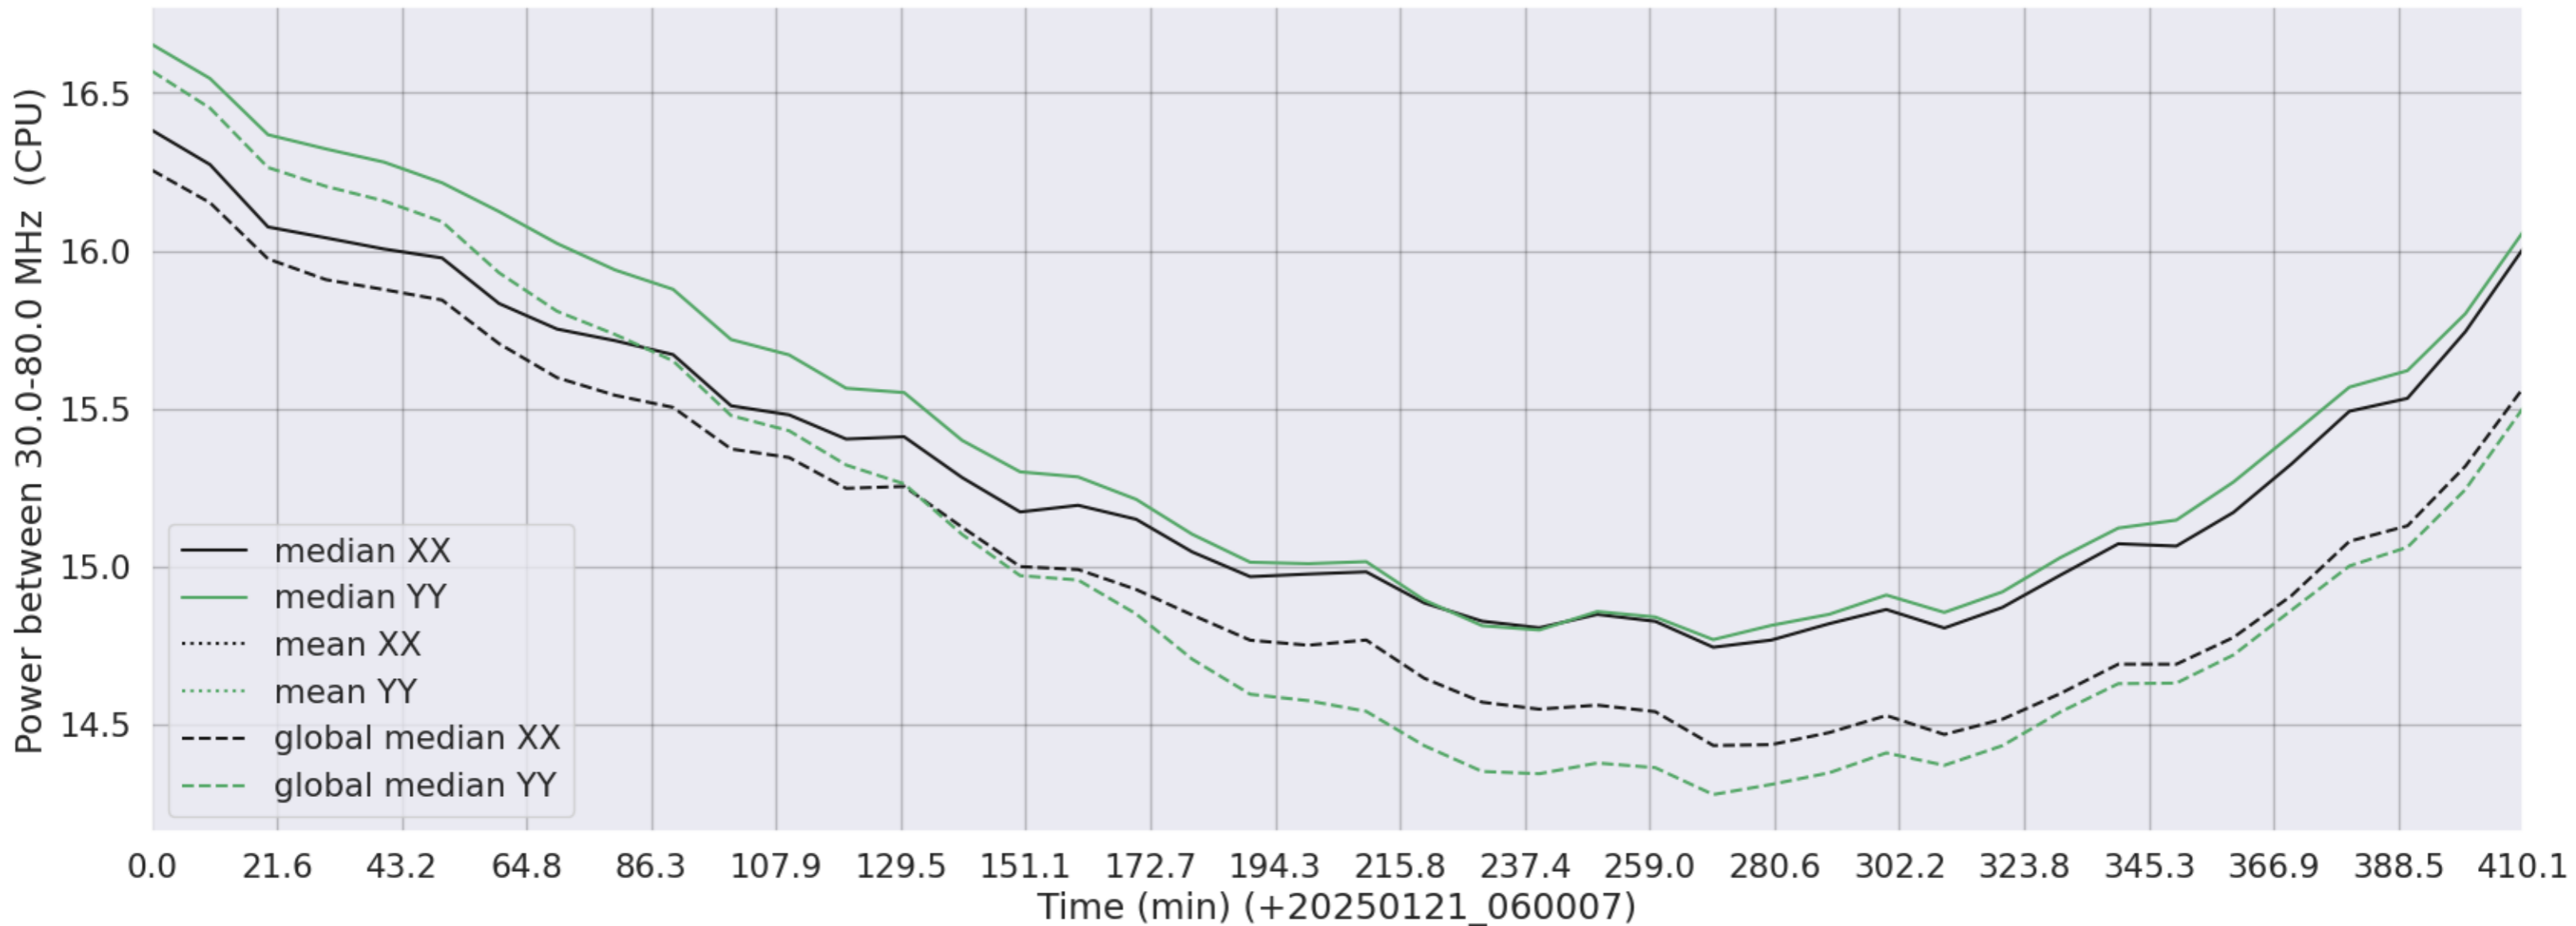

LWA175 - Correlator# 293 - XX FLAGS:Good - YY FLAGS:Good

LWA169 - Correlator# 292 - XX FLAGS:Good - YY FLAGS:Good