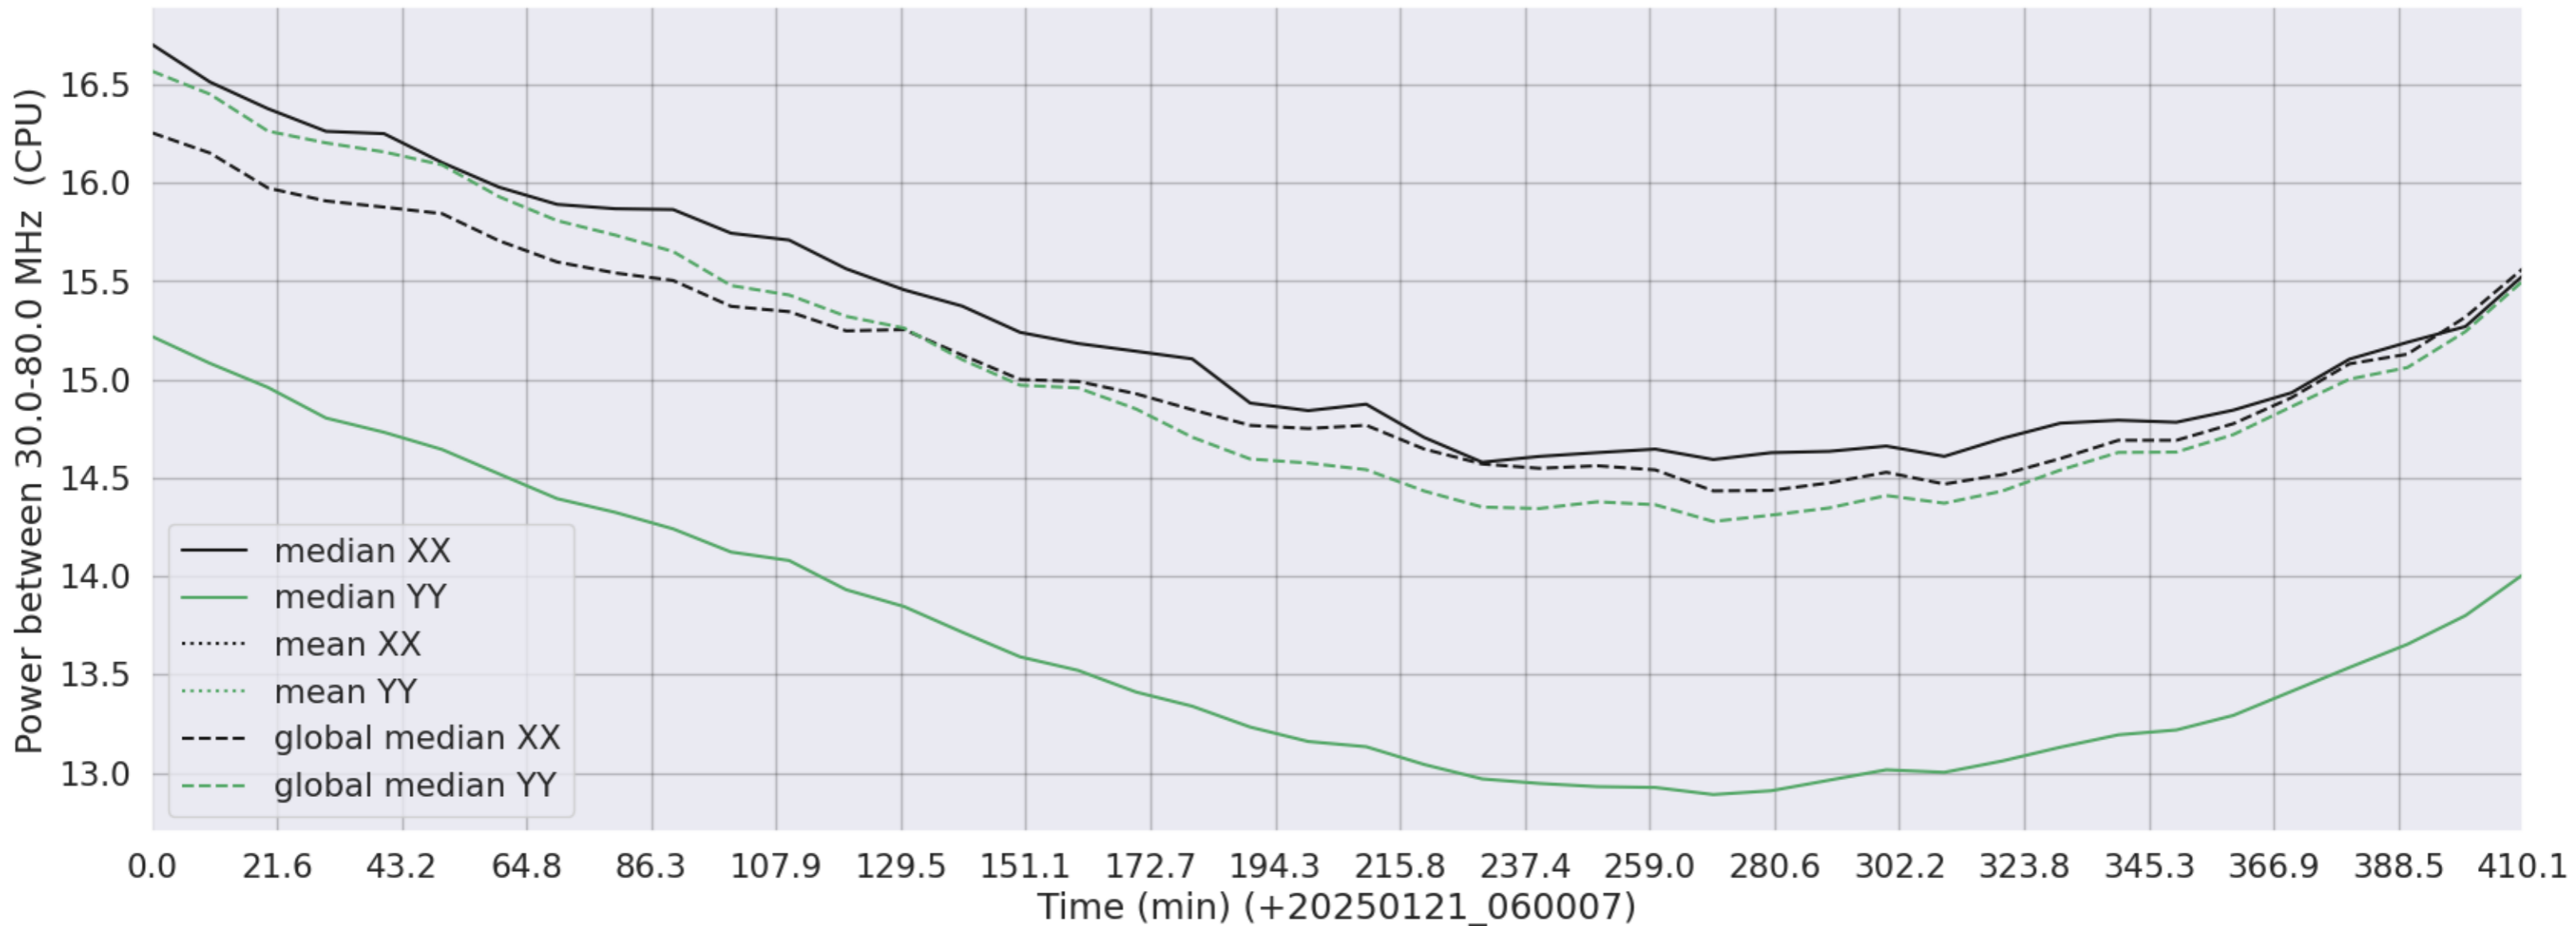

LWA344 - Correlator# 061 - XX FLAGS:Good - YY FLAGS:Good

LWA351 - Correlator# 060 - XX FLAGS:Good - YY FLAGS:Good