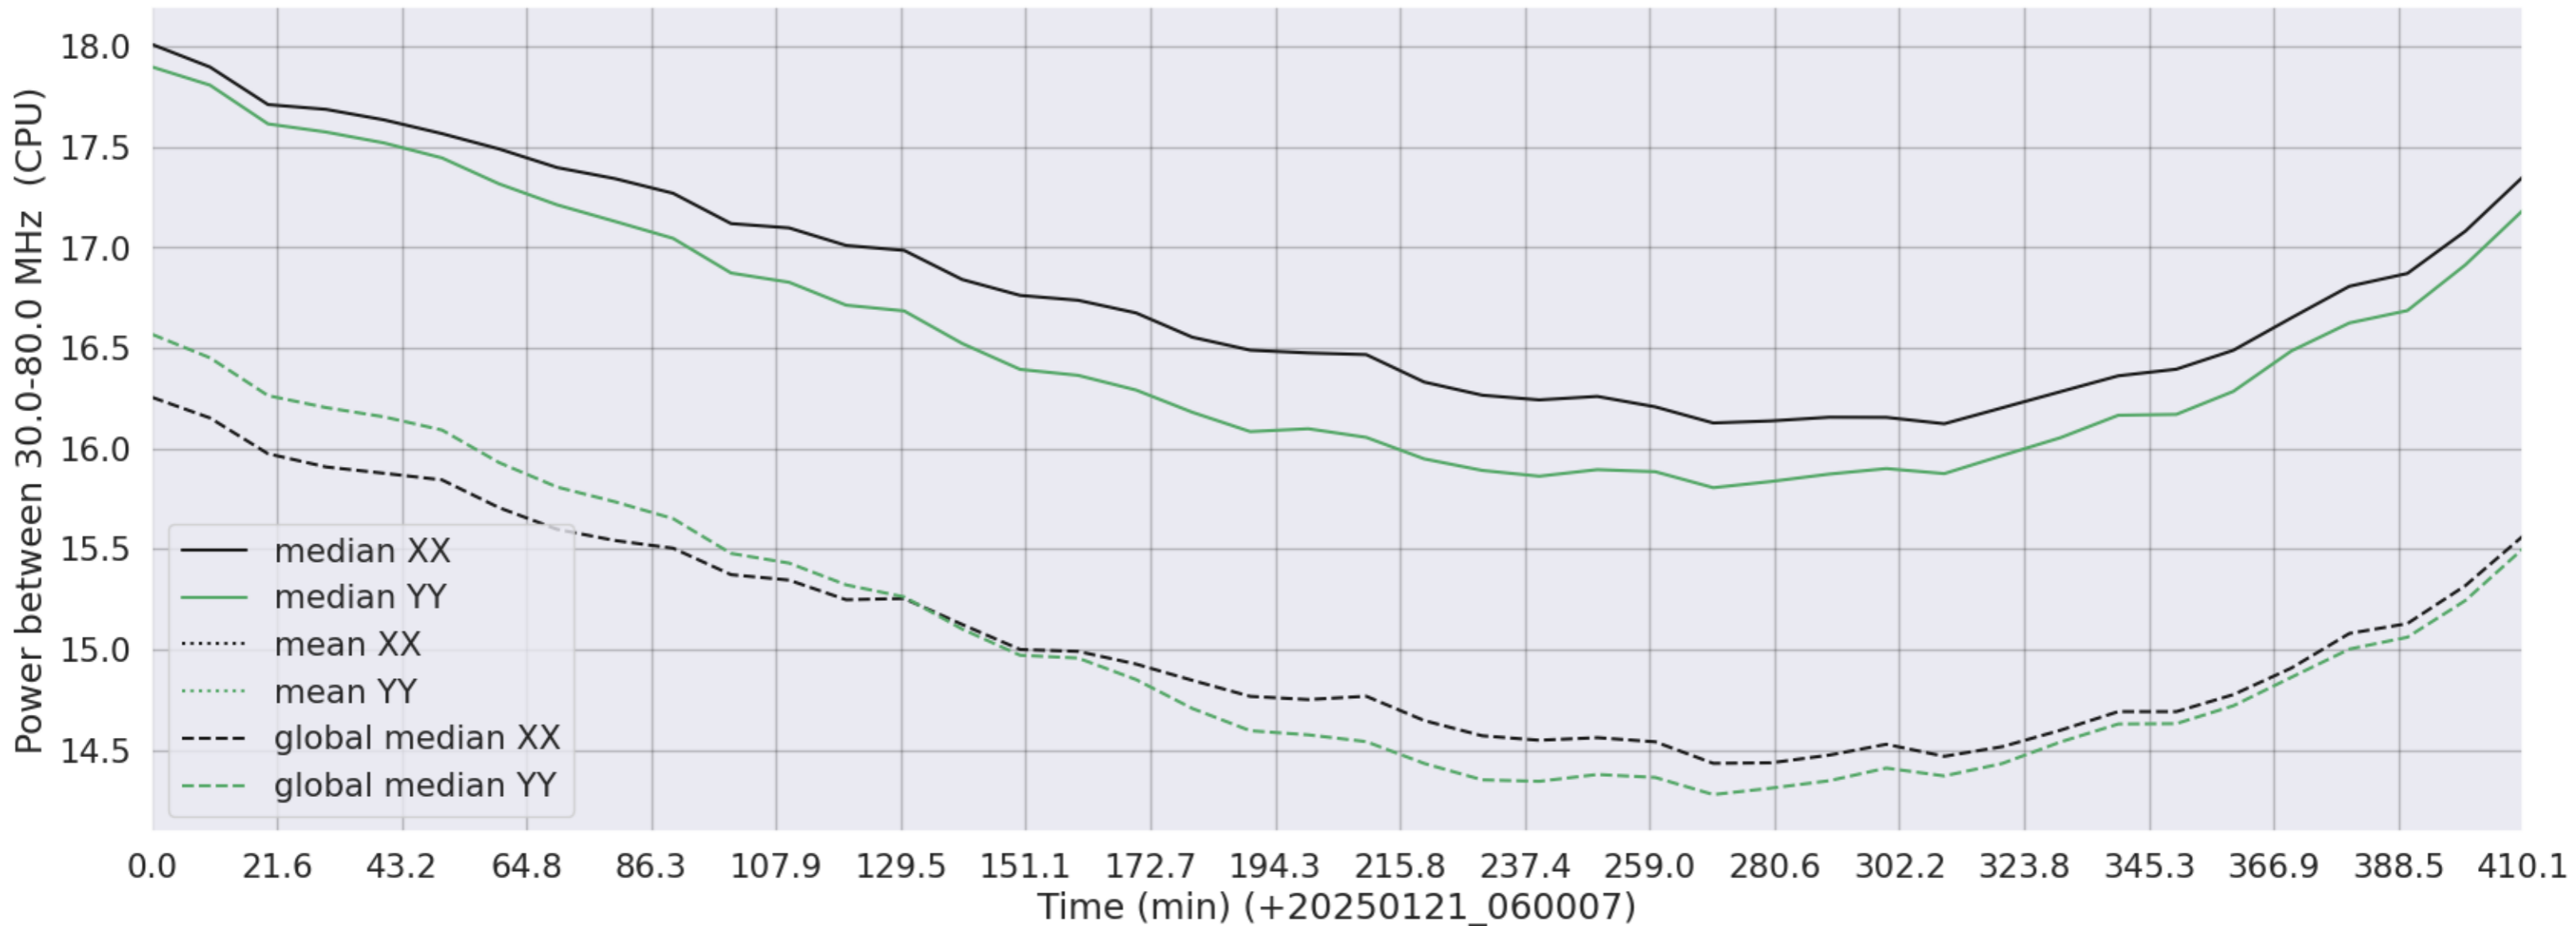

LWA133 - Correlator# 257 - XX FLAGS:Good - YY FLAGS:Good

LWA135 - Correlator# 256 - XX FLAGS:Good - YY FLAGS:Good