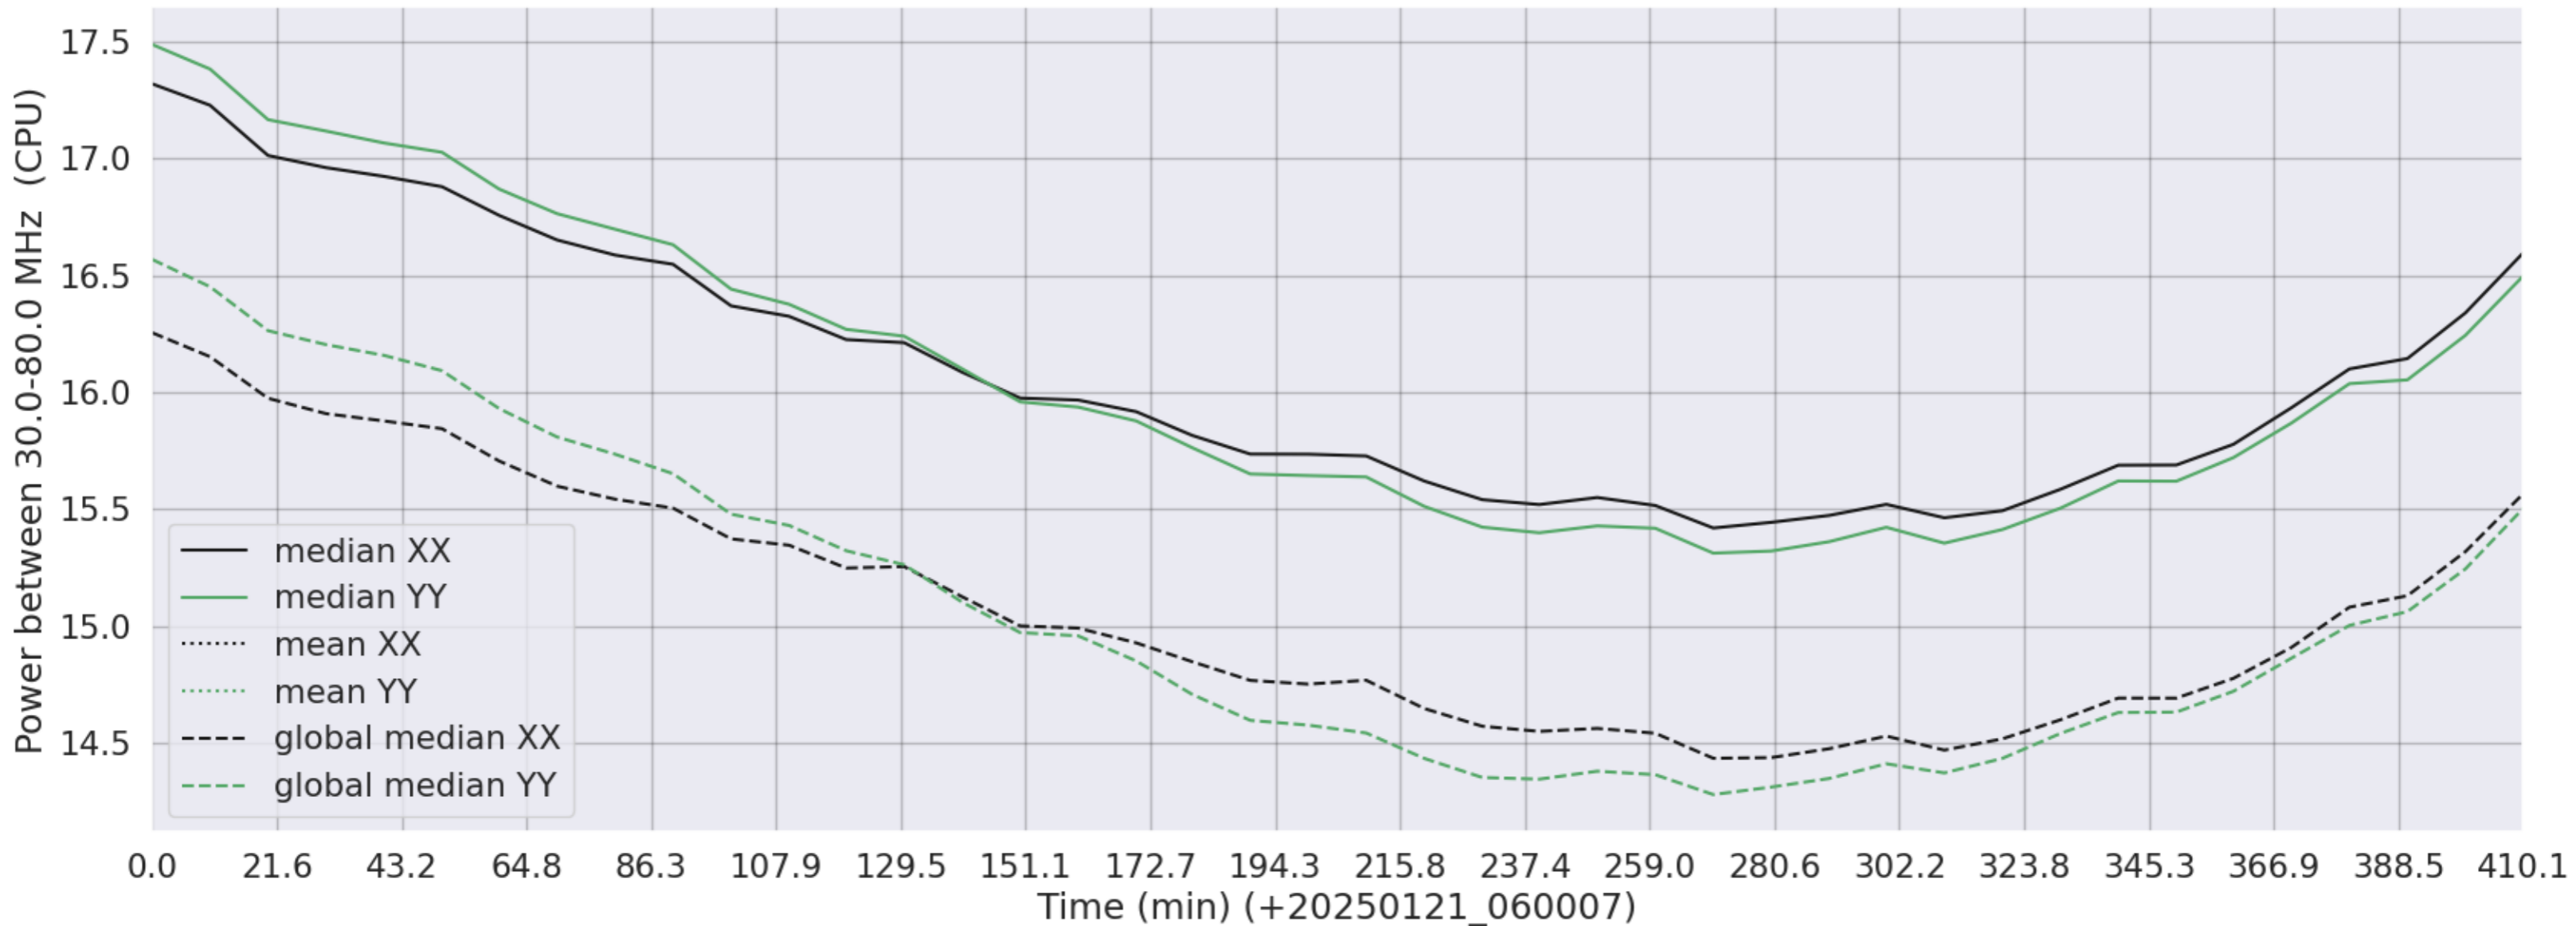

LWA226 - Correlator# 304 - XX FLAGS:LowPower - YY FLAGS:Good

LWA230 - Correlator# 303 - XX FLAGS:Good - YY FLAGS:Good