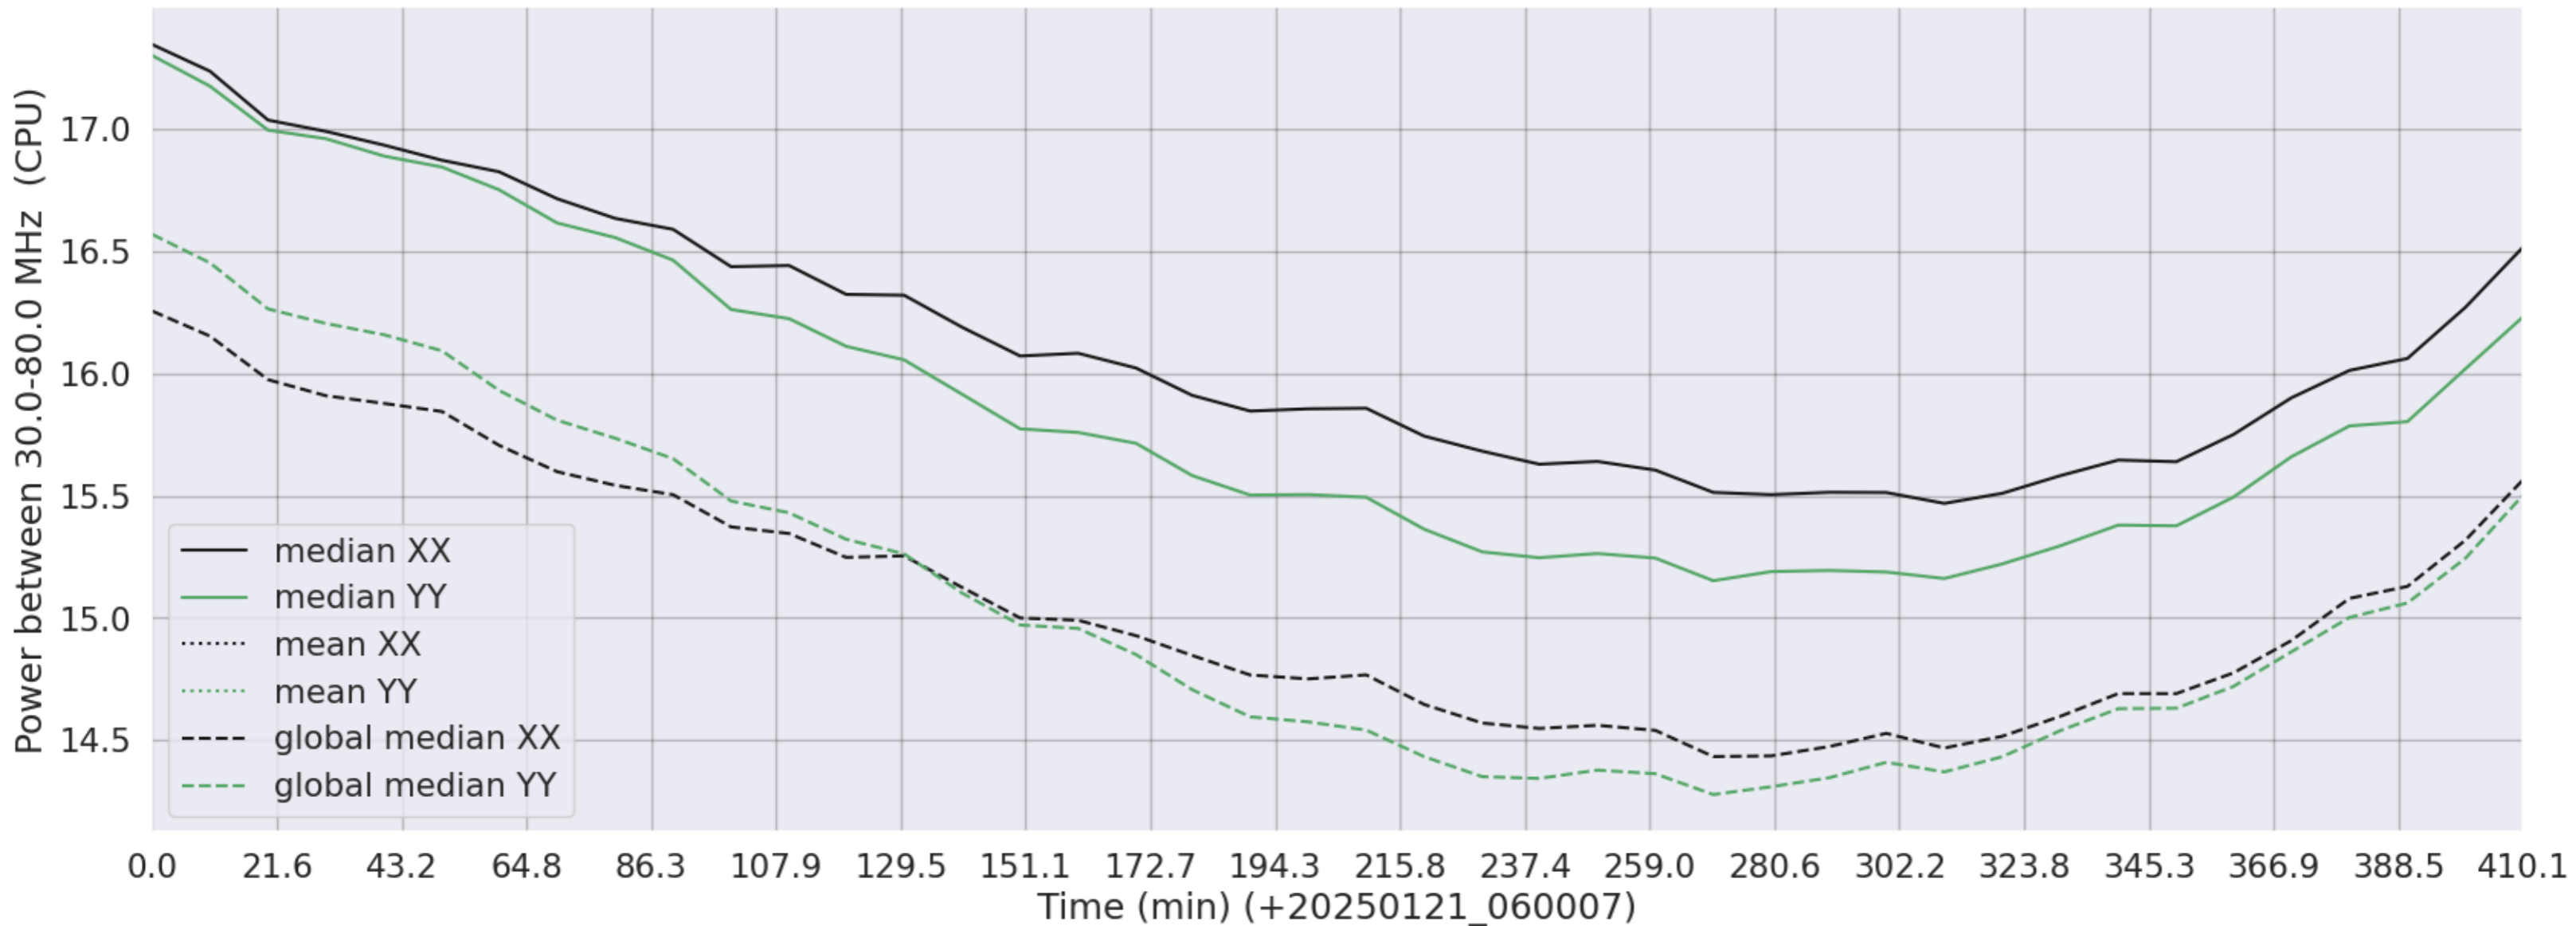

LWA003 - Correlator# 067 - XX FLAGS:Good - YY FLAGS:Good

LWA004 - Correlator# 066 - XX FLAGS:Good - YY FLAGS:Good