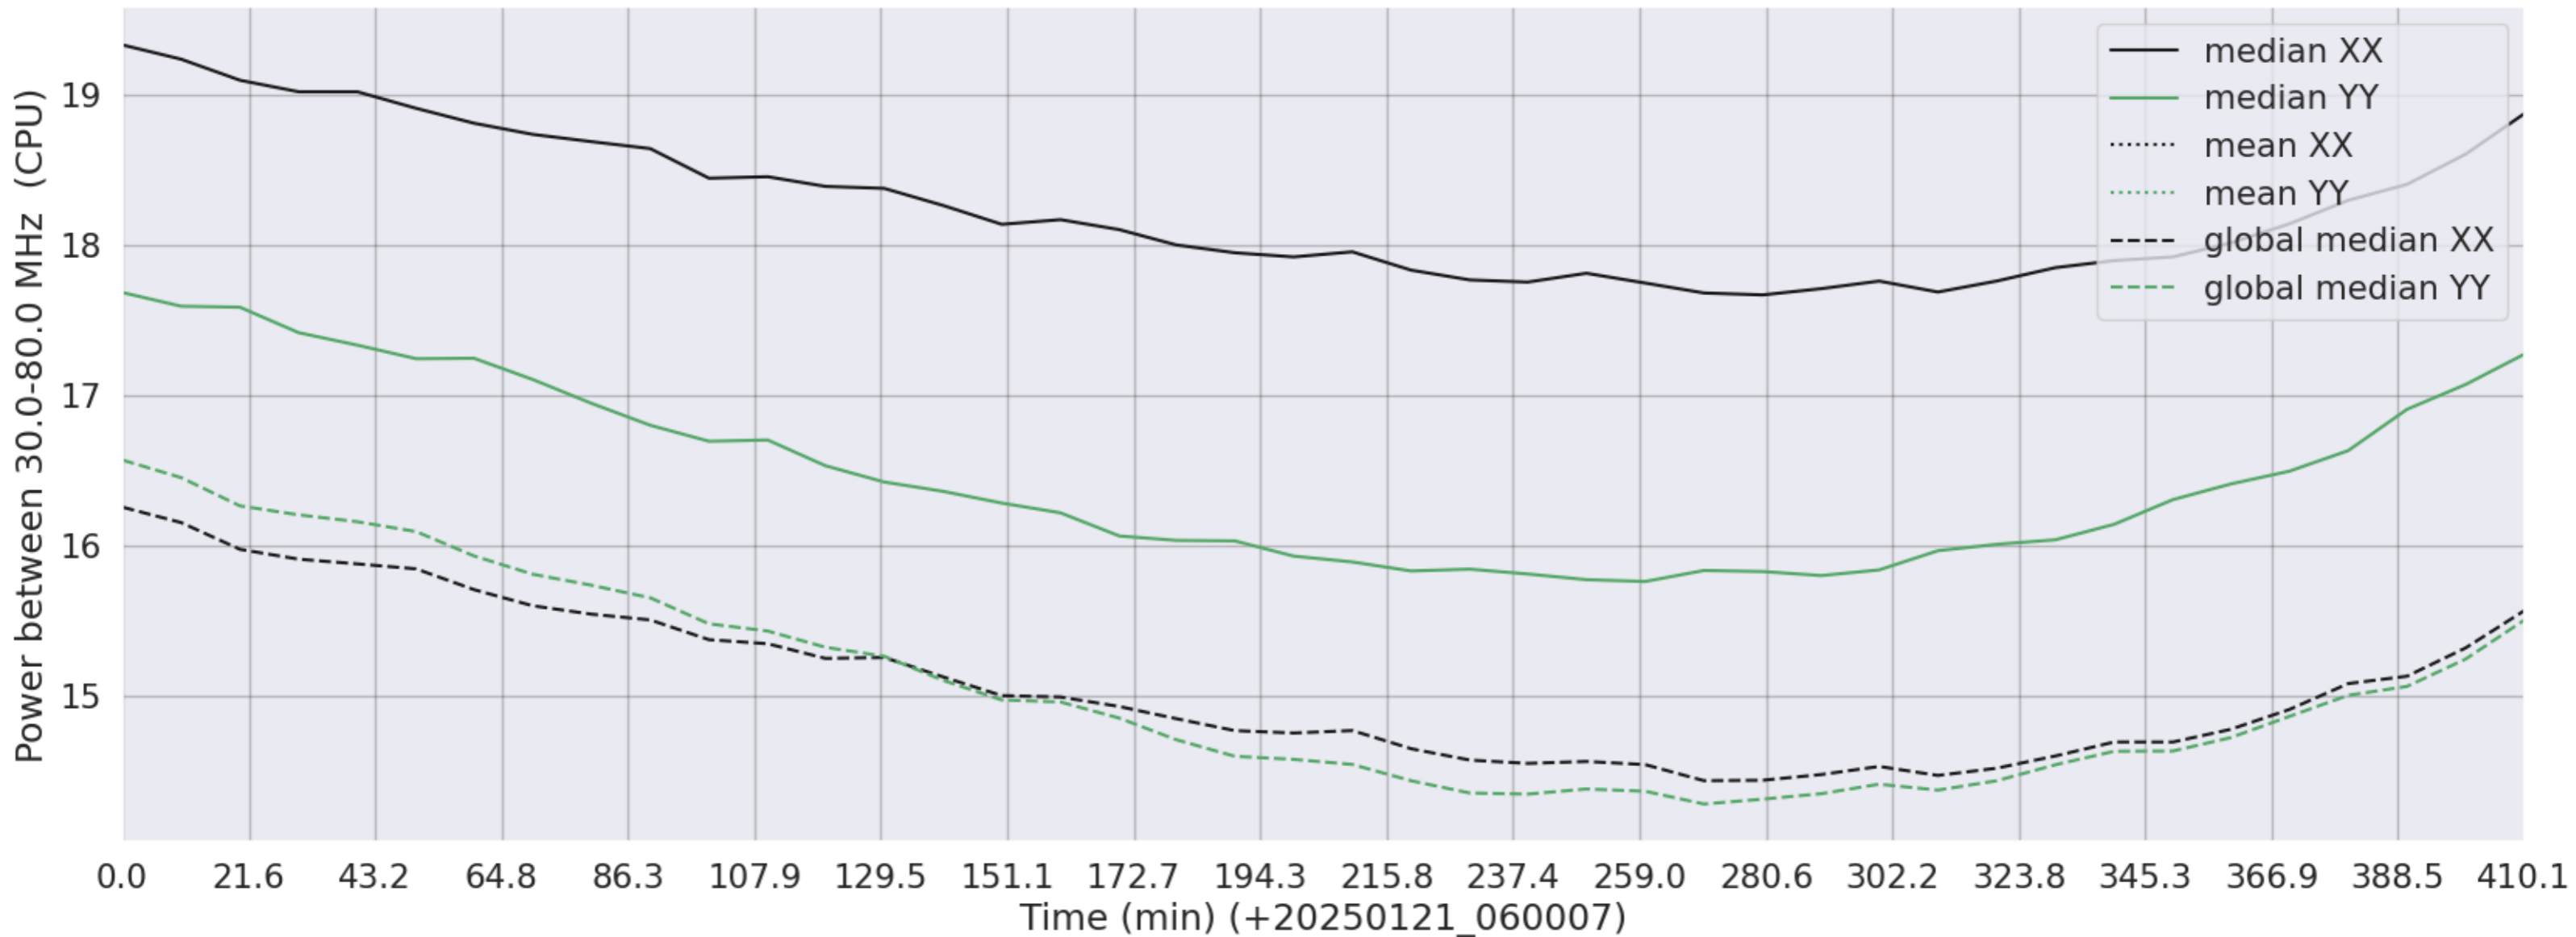

LWA304 - Correlator# 351 - XX FLAGS:Good - YY FLAGS:Good

LWA315 - Correlator# 350 - XX FLAGS:Good - YY FLAGS:Good