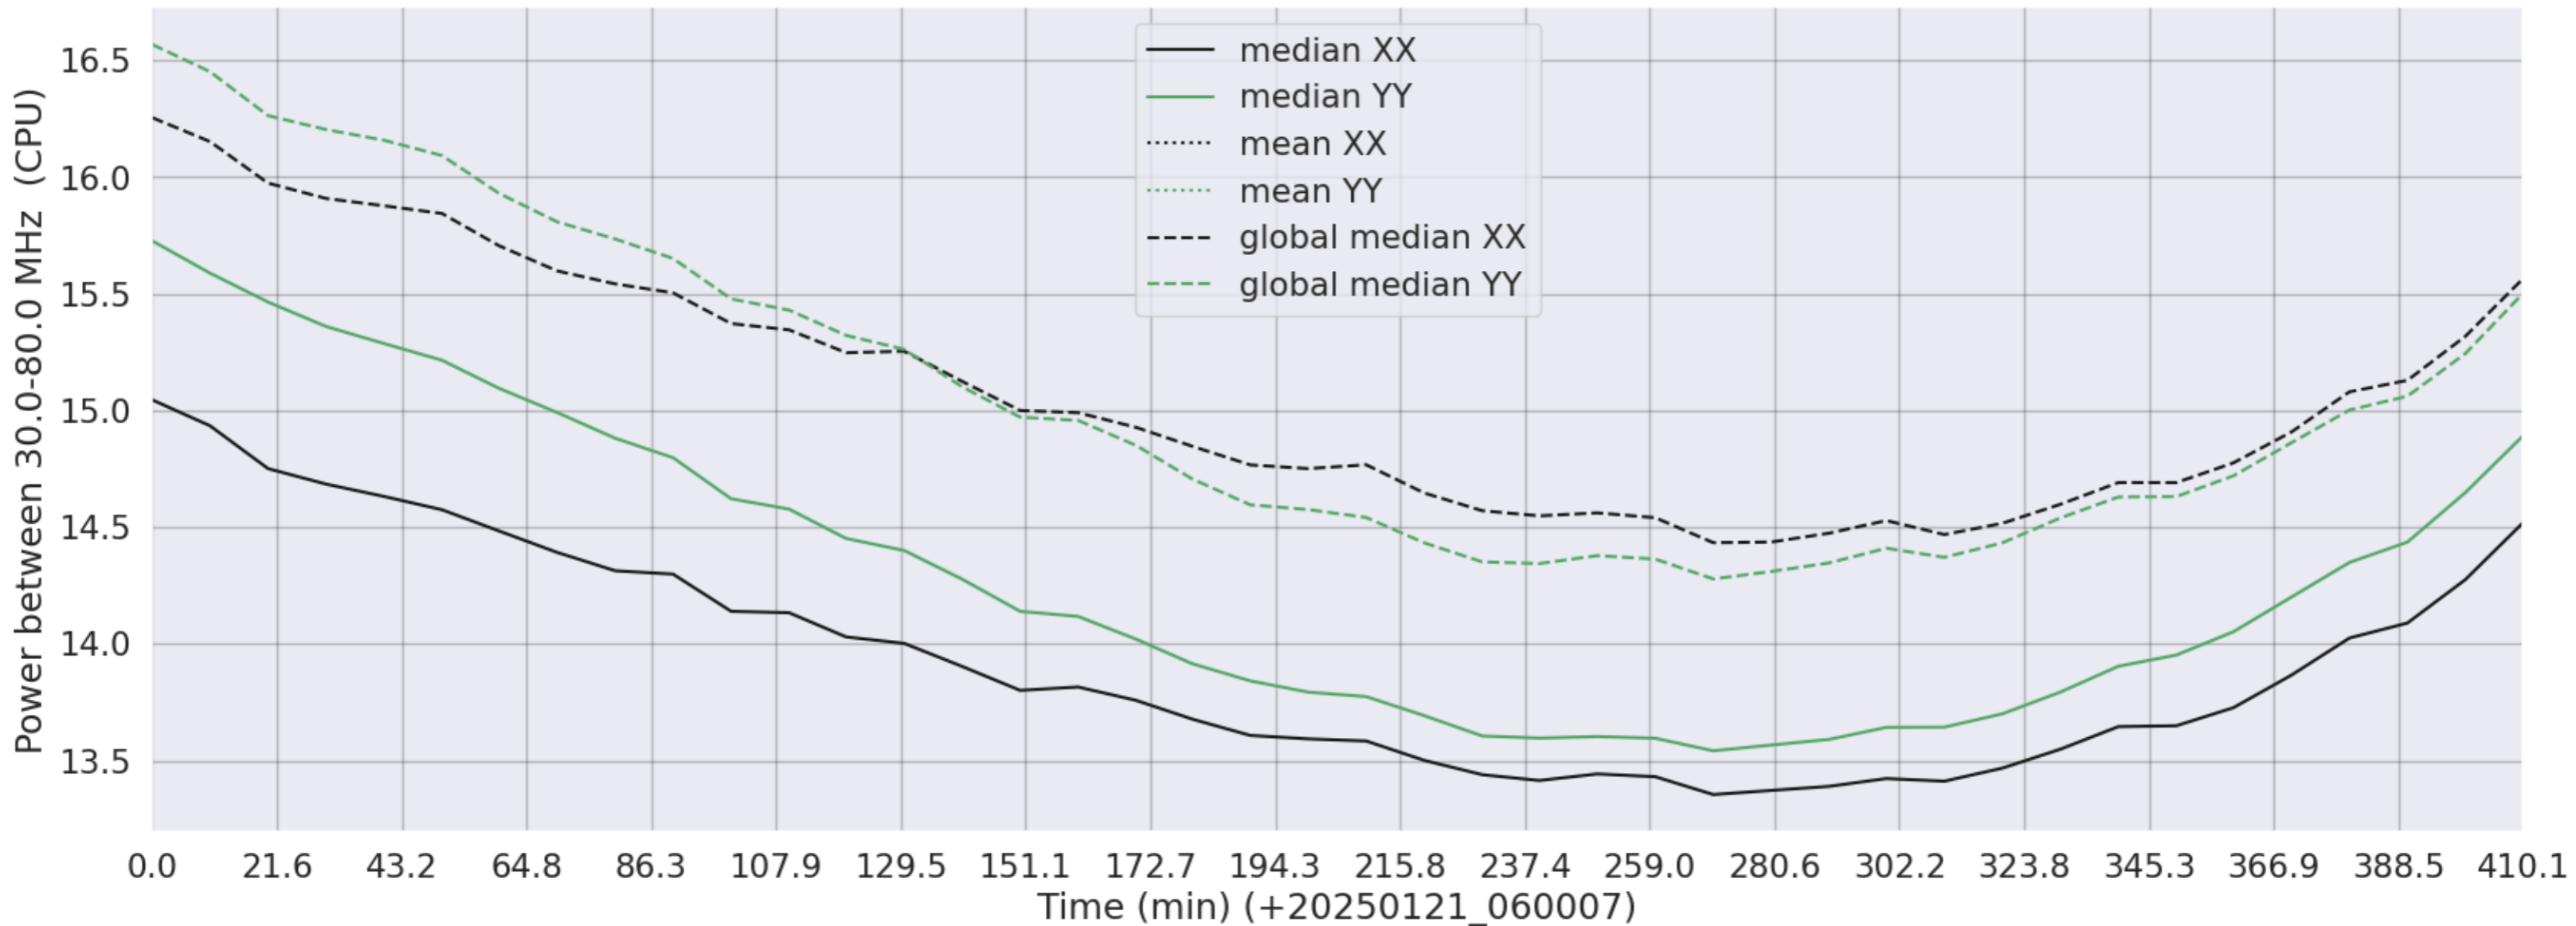

LWA158 - Correlator# 237 - XX FLAGS:Good - YY FLAGS:Good

LWA159 - Correlator# 236 - XX FLAGS:Good - YY FLAGS:Good