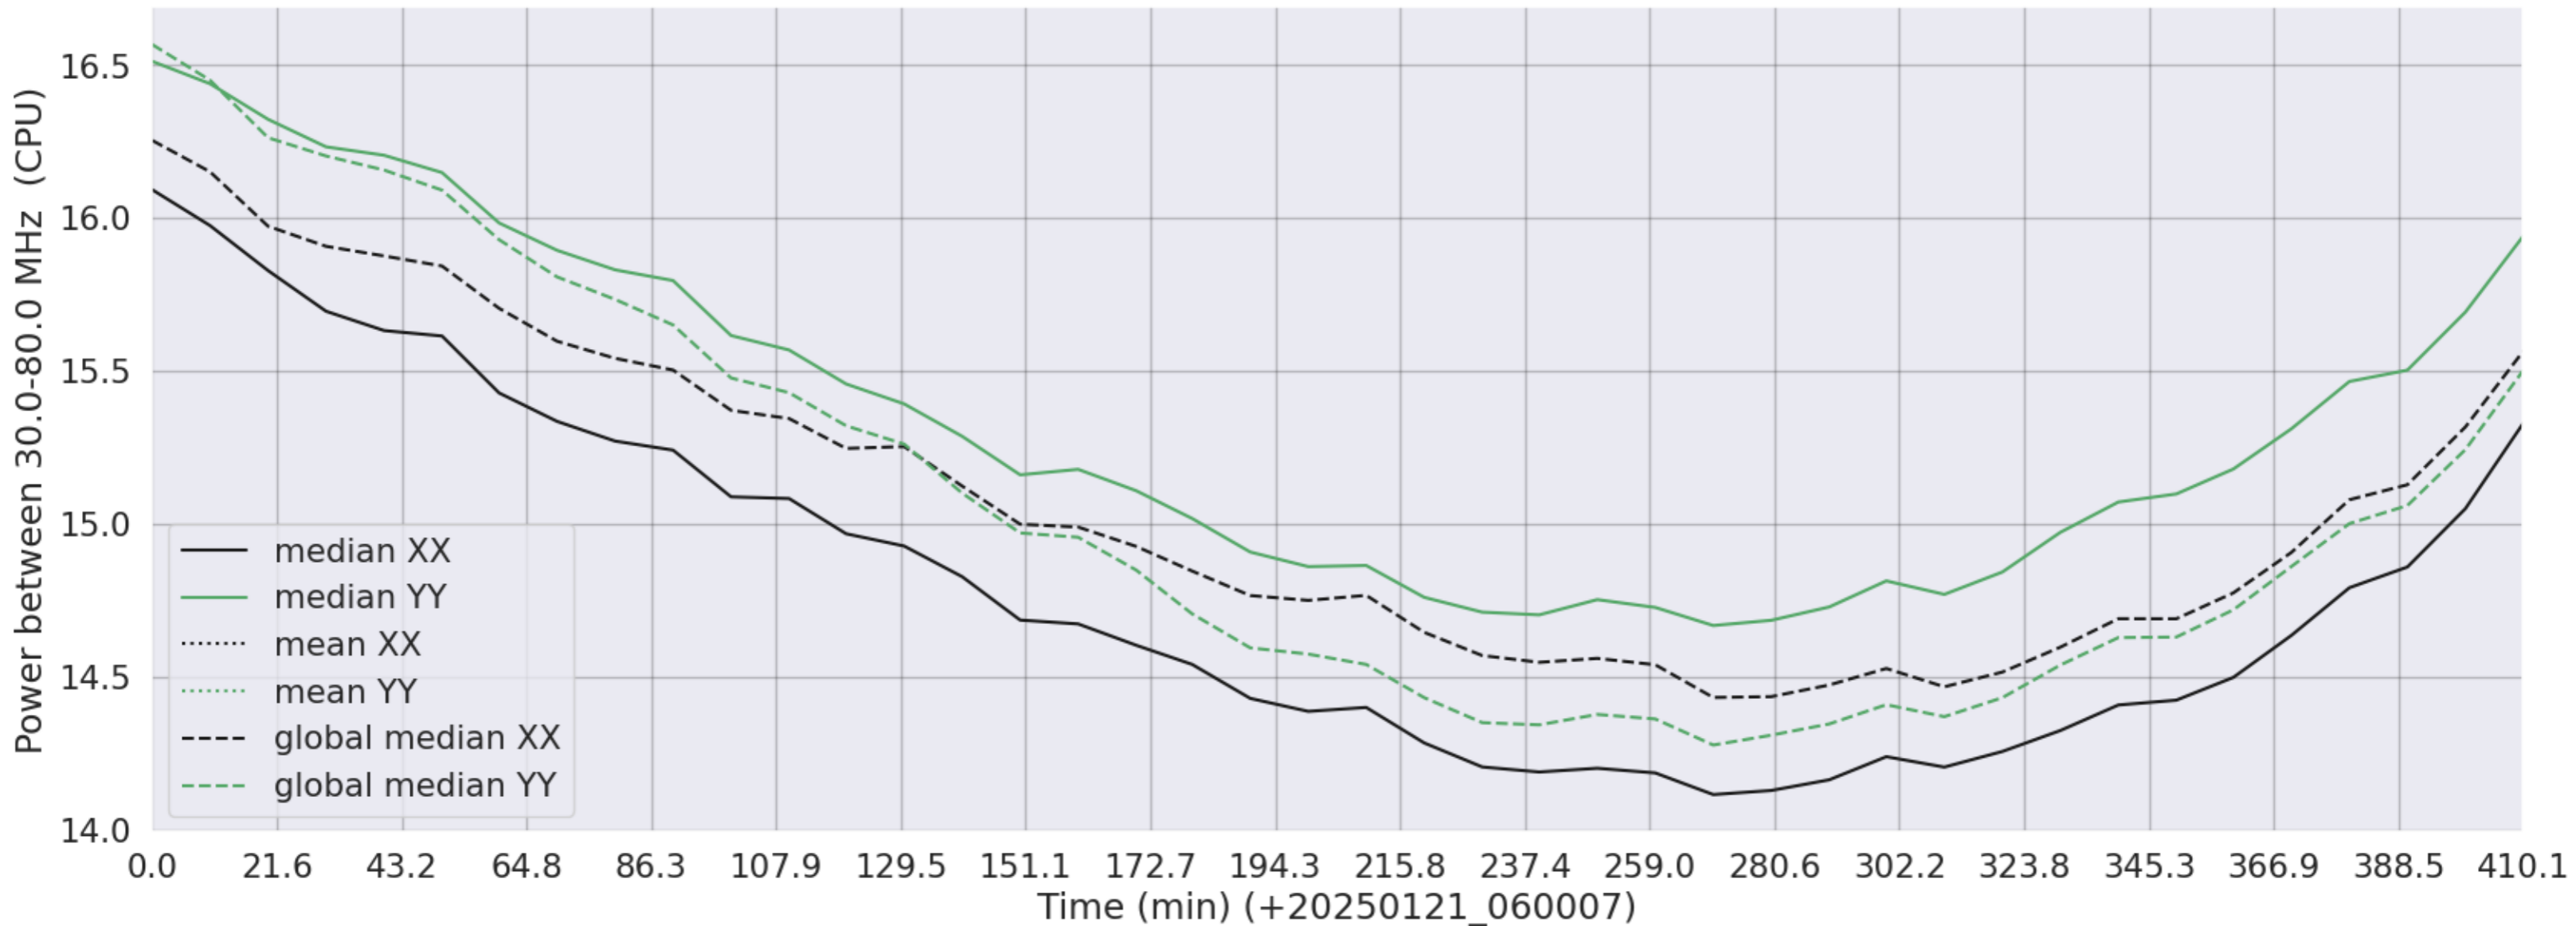

LWA255 - Correlator# 033 - XX FLAGS:Good - YY FLAGS:Good

LWA257 - Correlator# 032 - XX FLAGS:Good - YY FLAGS:Good