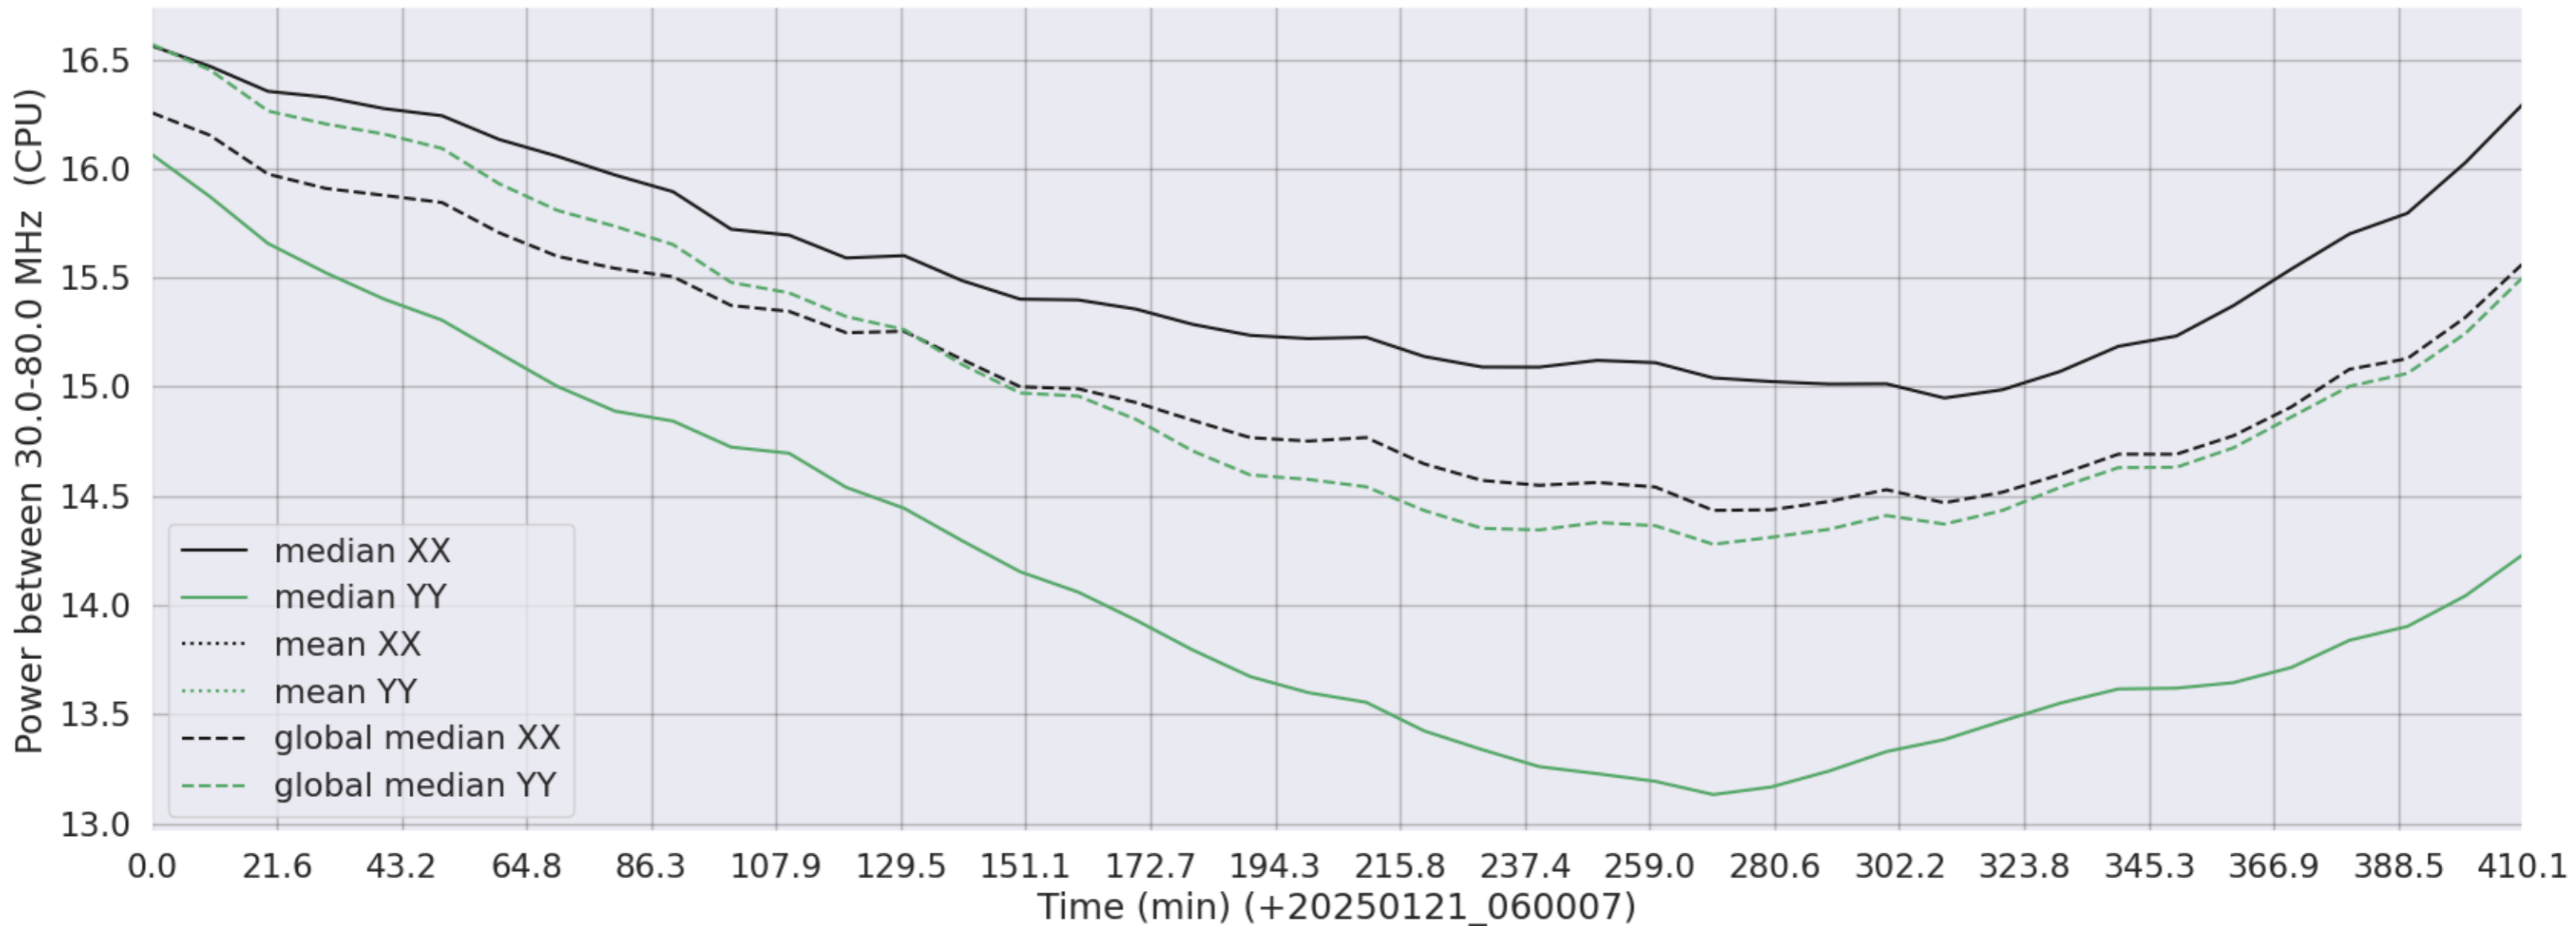

LWA333 - Correlator# 253 - XX FLAGS:Good - YY FLAGS:Good

LWA345 - Correlator# 252 - XX FLAGS:Good - YY FLAGS:Good