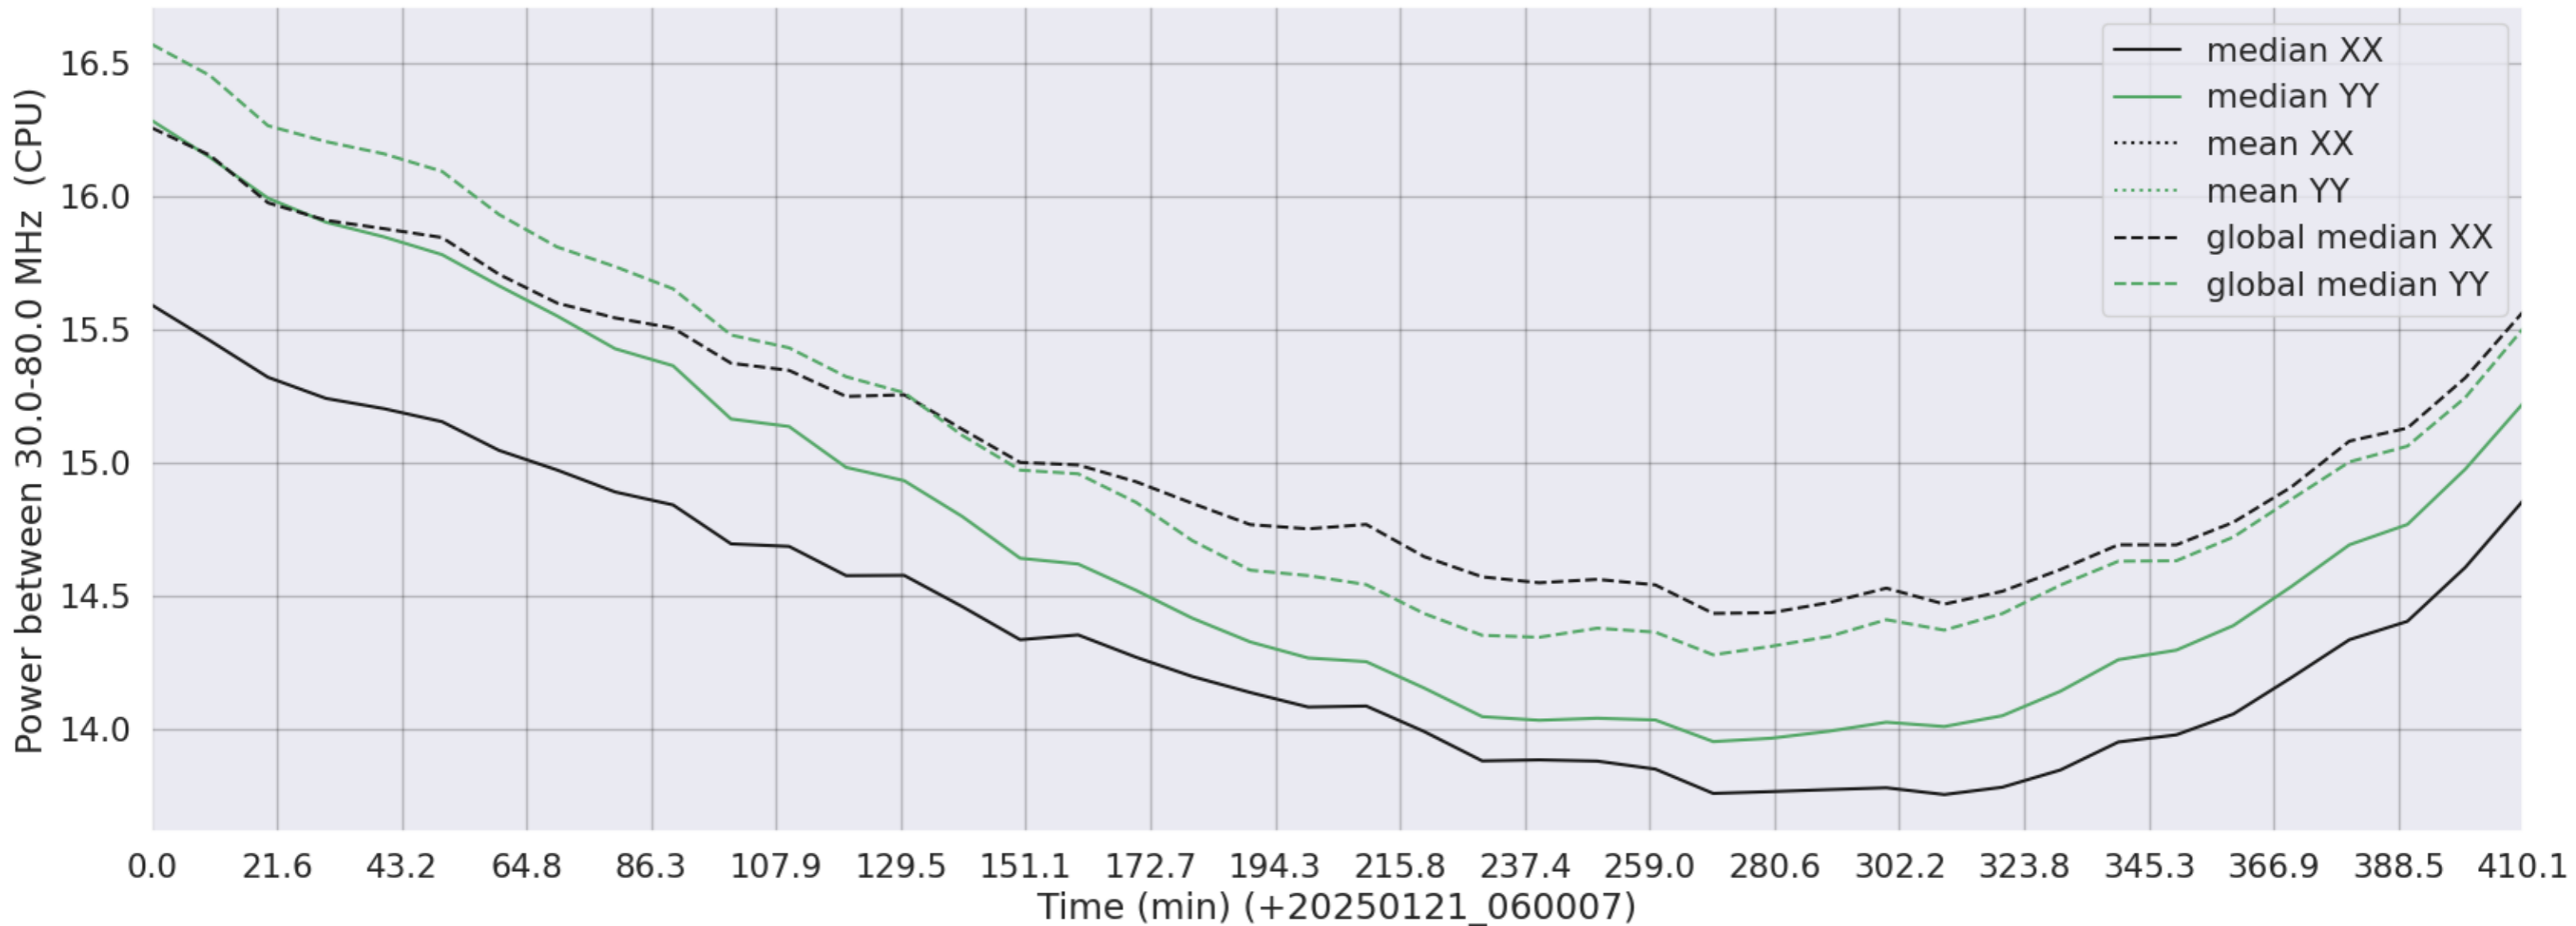

LWA218 - Correlator# 332 - XX FLAGS:Good - YY FLAGS:Good

LWA217 - Correlator# 333 - XX FLAGS:Good - YY FLAGS:Good

LWA221 - Correlator# 334 - XX FLAGS:Good - YY FLAGS:Good

LWA219 - Correlator# 335 - XX FLAGS:Good - YY FLAGS:Good