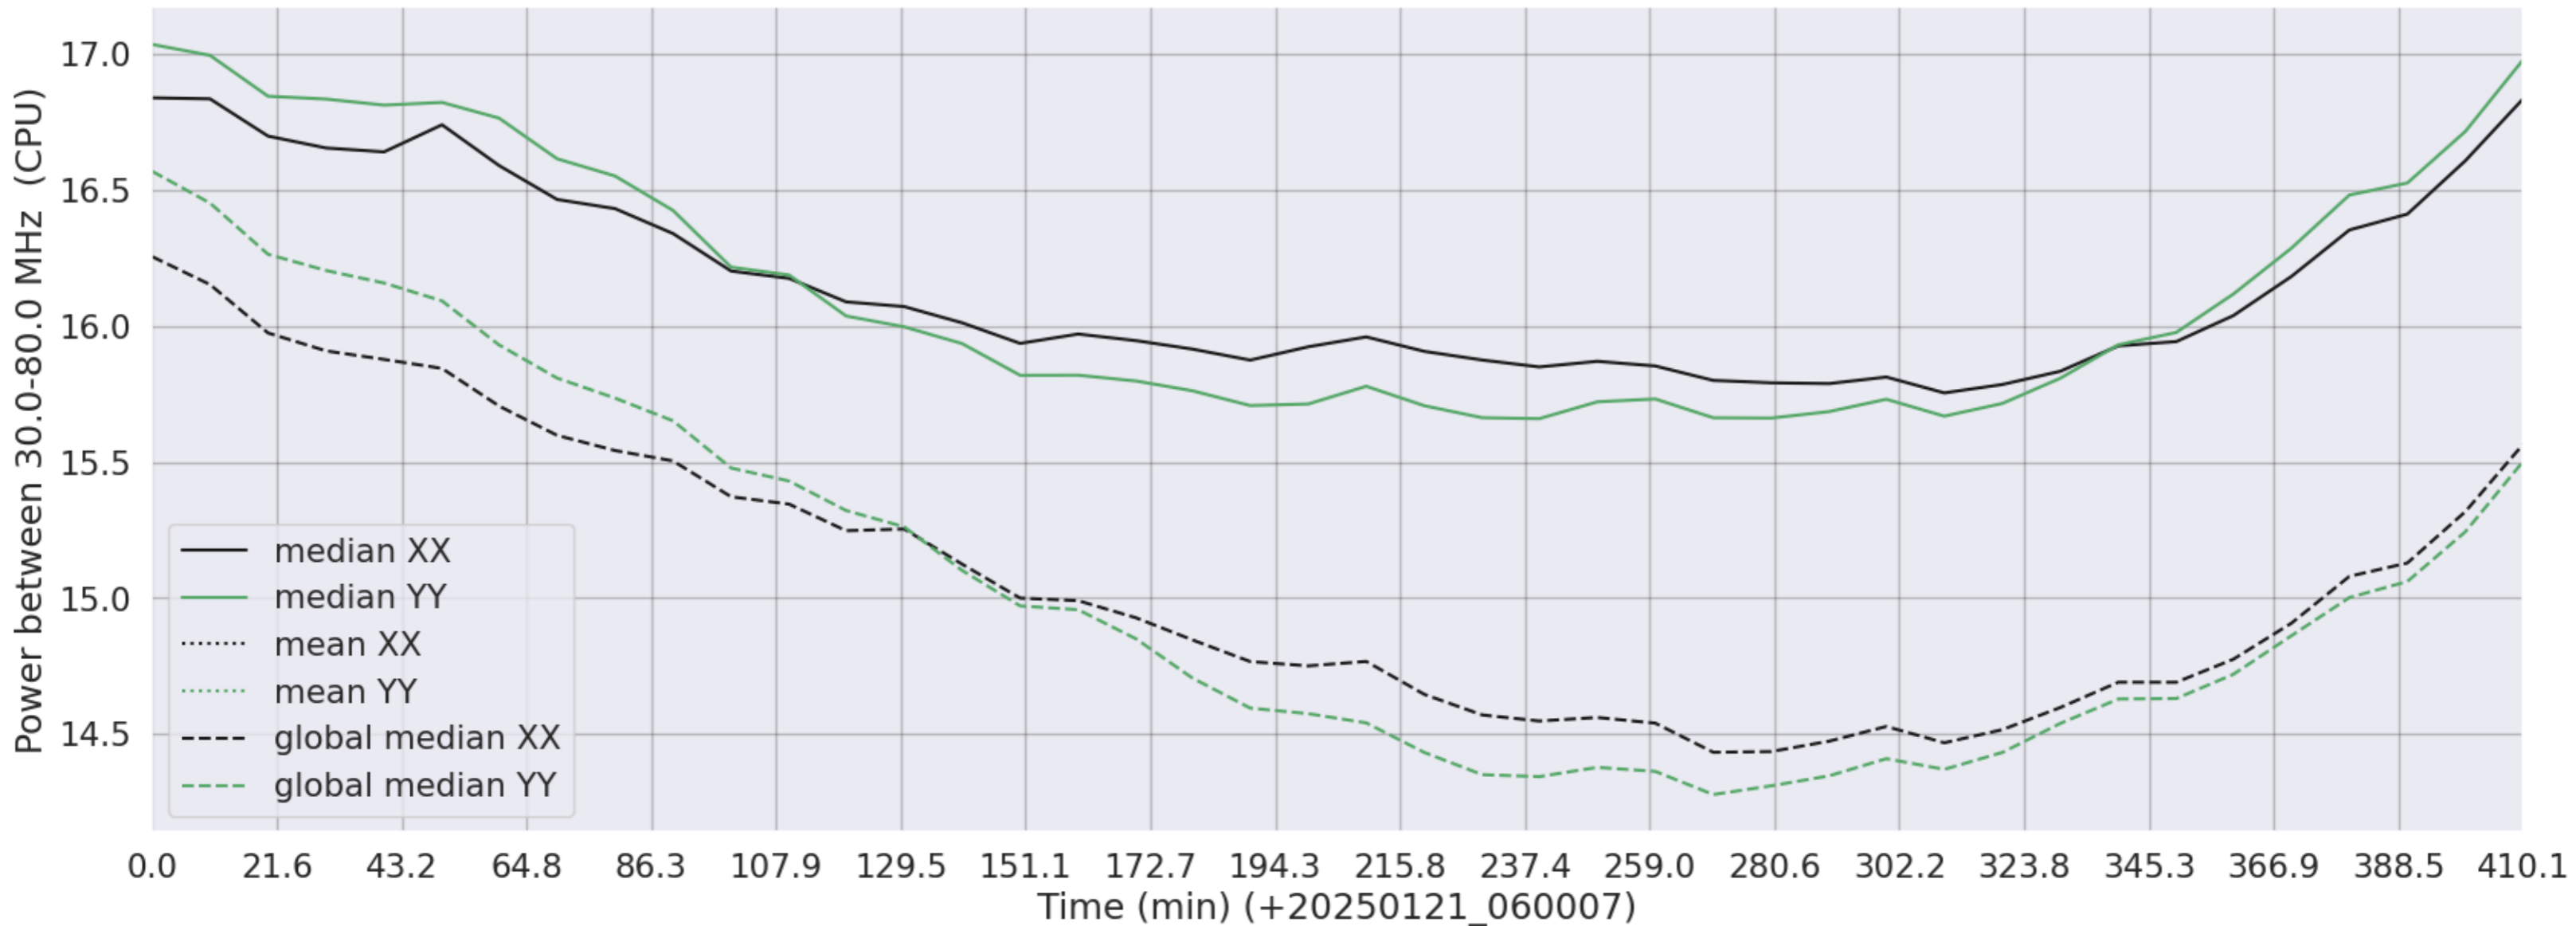

LWA308 - Correlator# 015 - XX FLAGS:Good - YY FLAGS:Good

LWA309 - Correlator# 014 - XX FLAGS:Good - YY FLAGS:Good