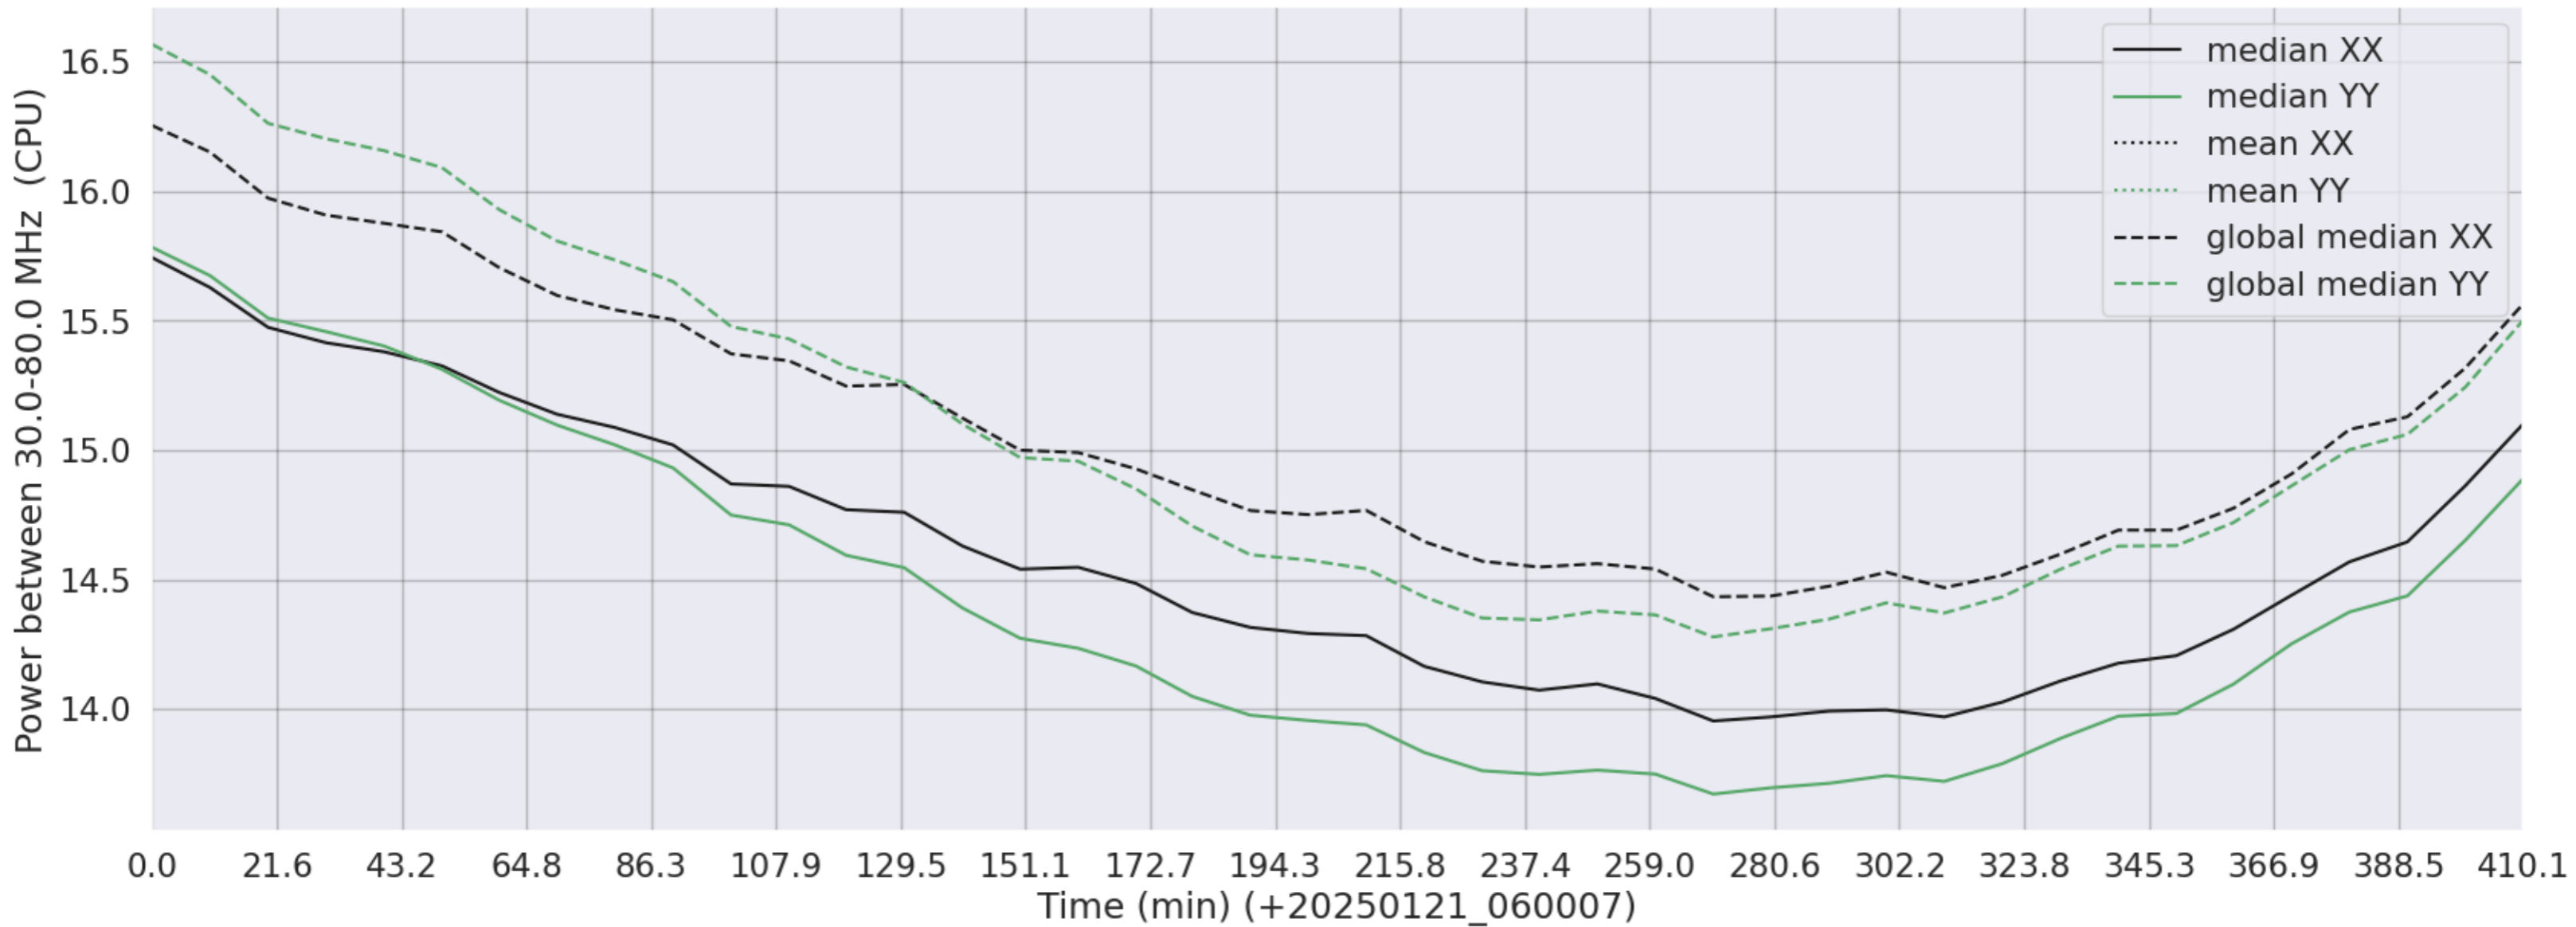

LWA032 - Correlator# 130 - XX FLAGS:Good - YY FLAGS:Good

LWA028 - Correlator# 129 - XX FLAGS:Good - YY FLAGS:Good