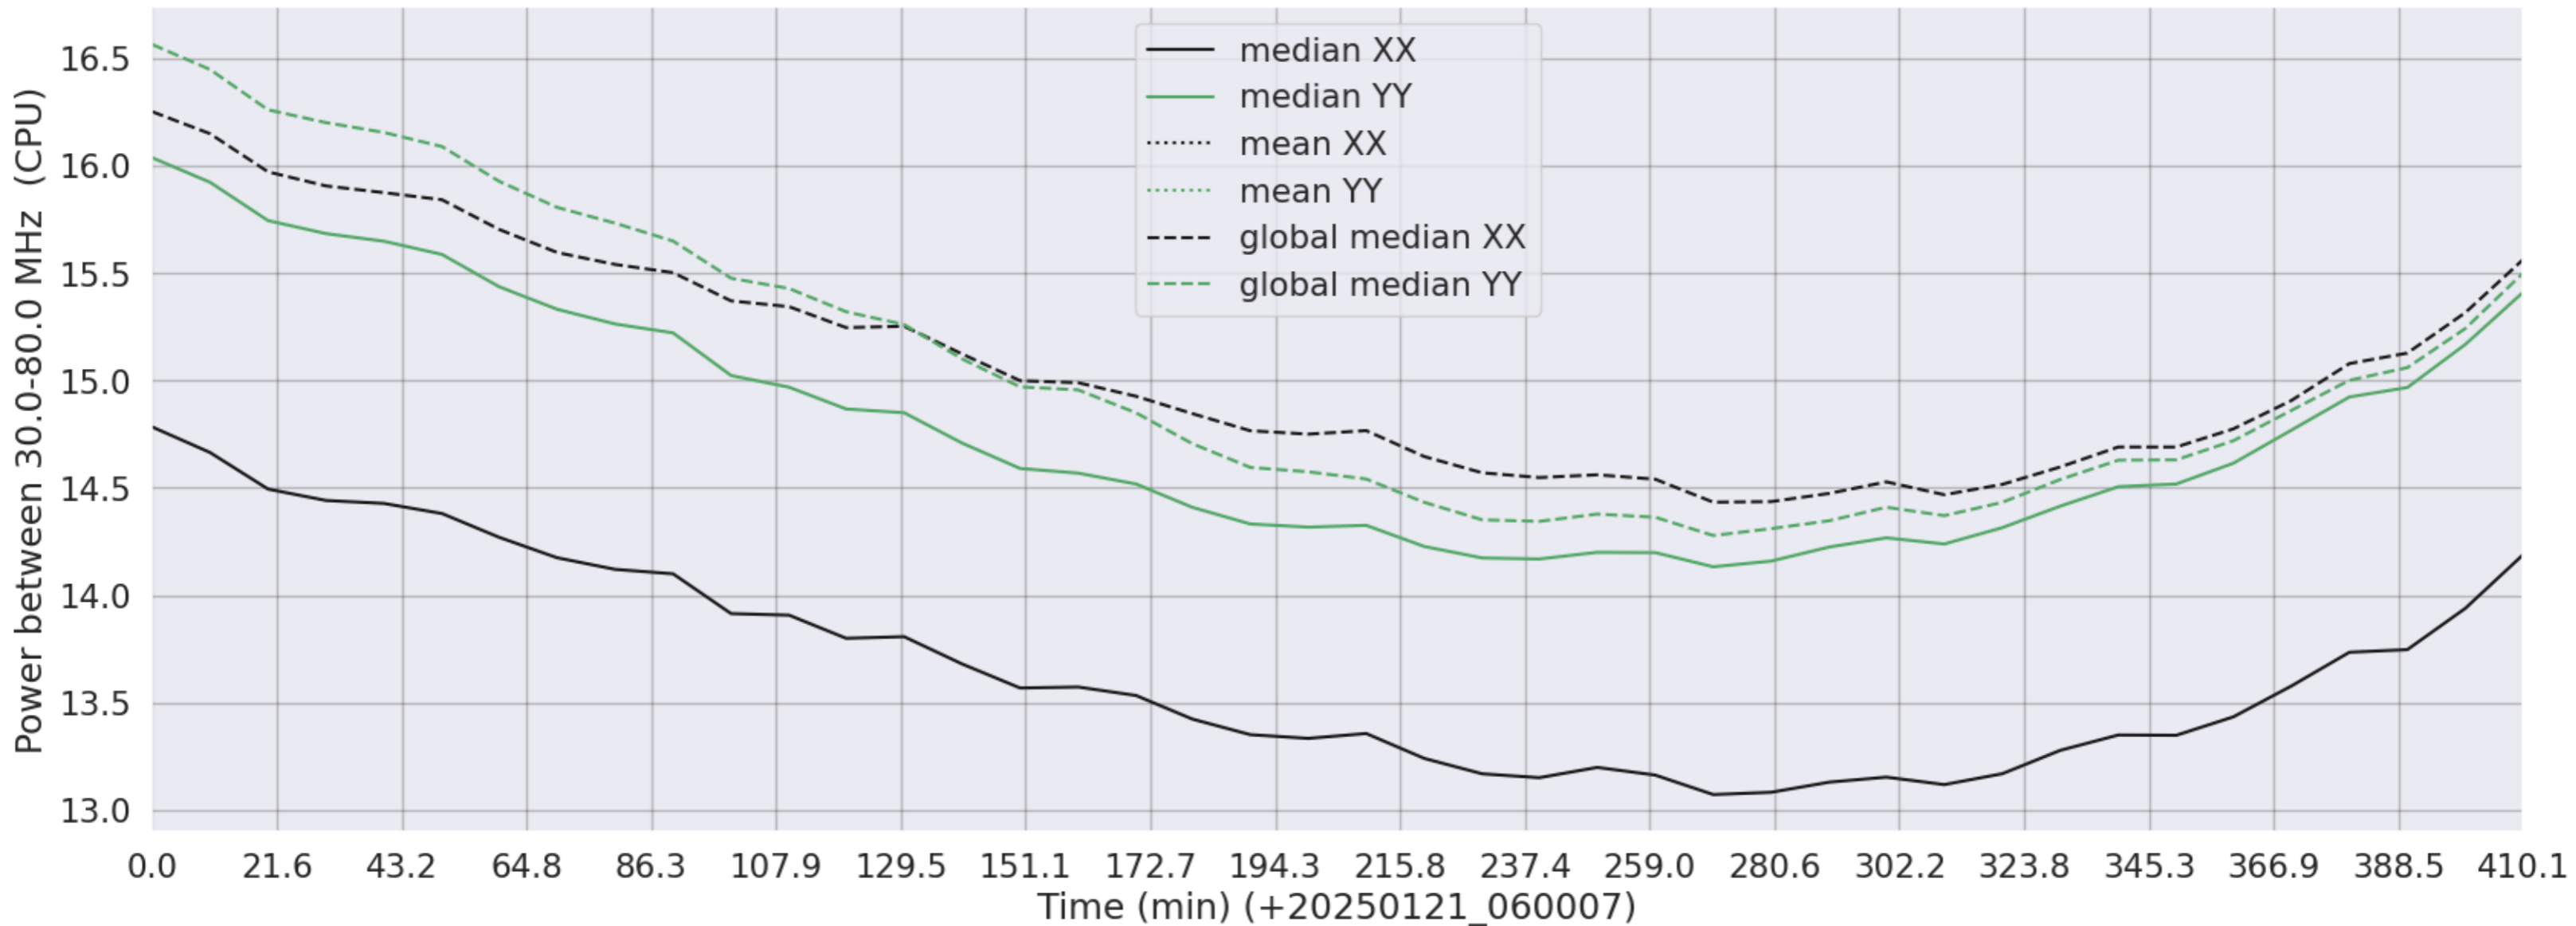

LWA070 - Correlator# 168 - XX FLAGS:Good - YY FLAGS:Good

LWA069 - Correlator# 169 - XX FLAGS:LowPower - YY FLAGS:Good

LWA097 - Correlator# 170 - XX FLAGS:Good - YY FLAGS:Good

LWA072 - Correlator# 171 - XX FLAGS:Good - YY FLAGS:Good