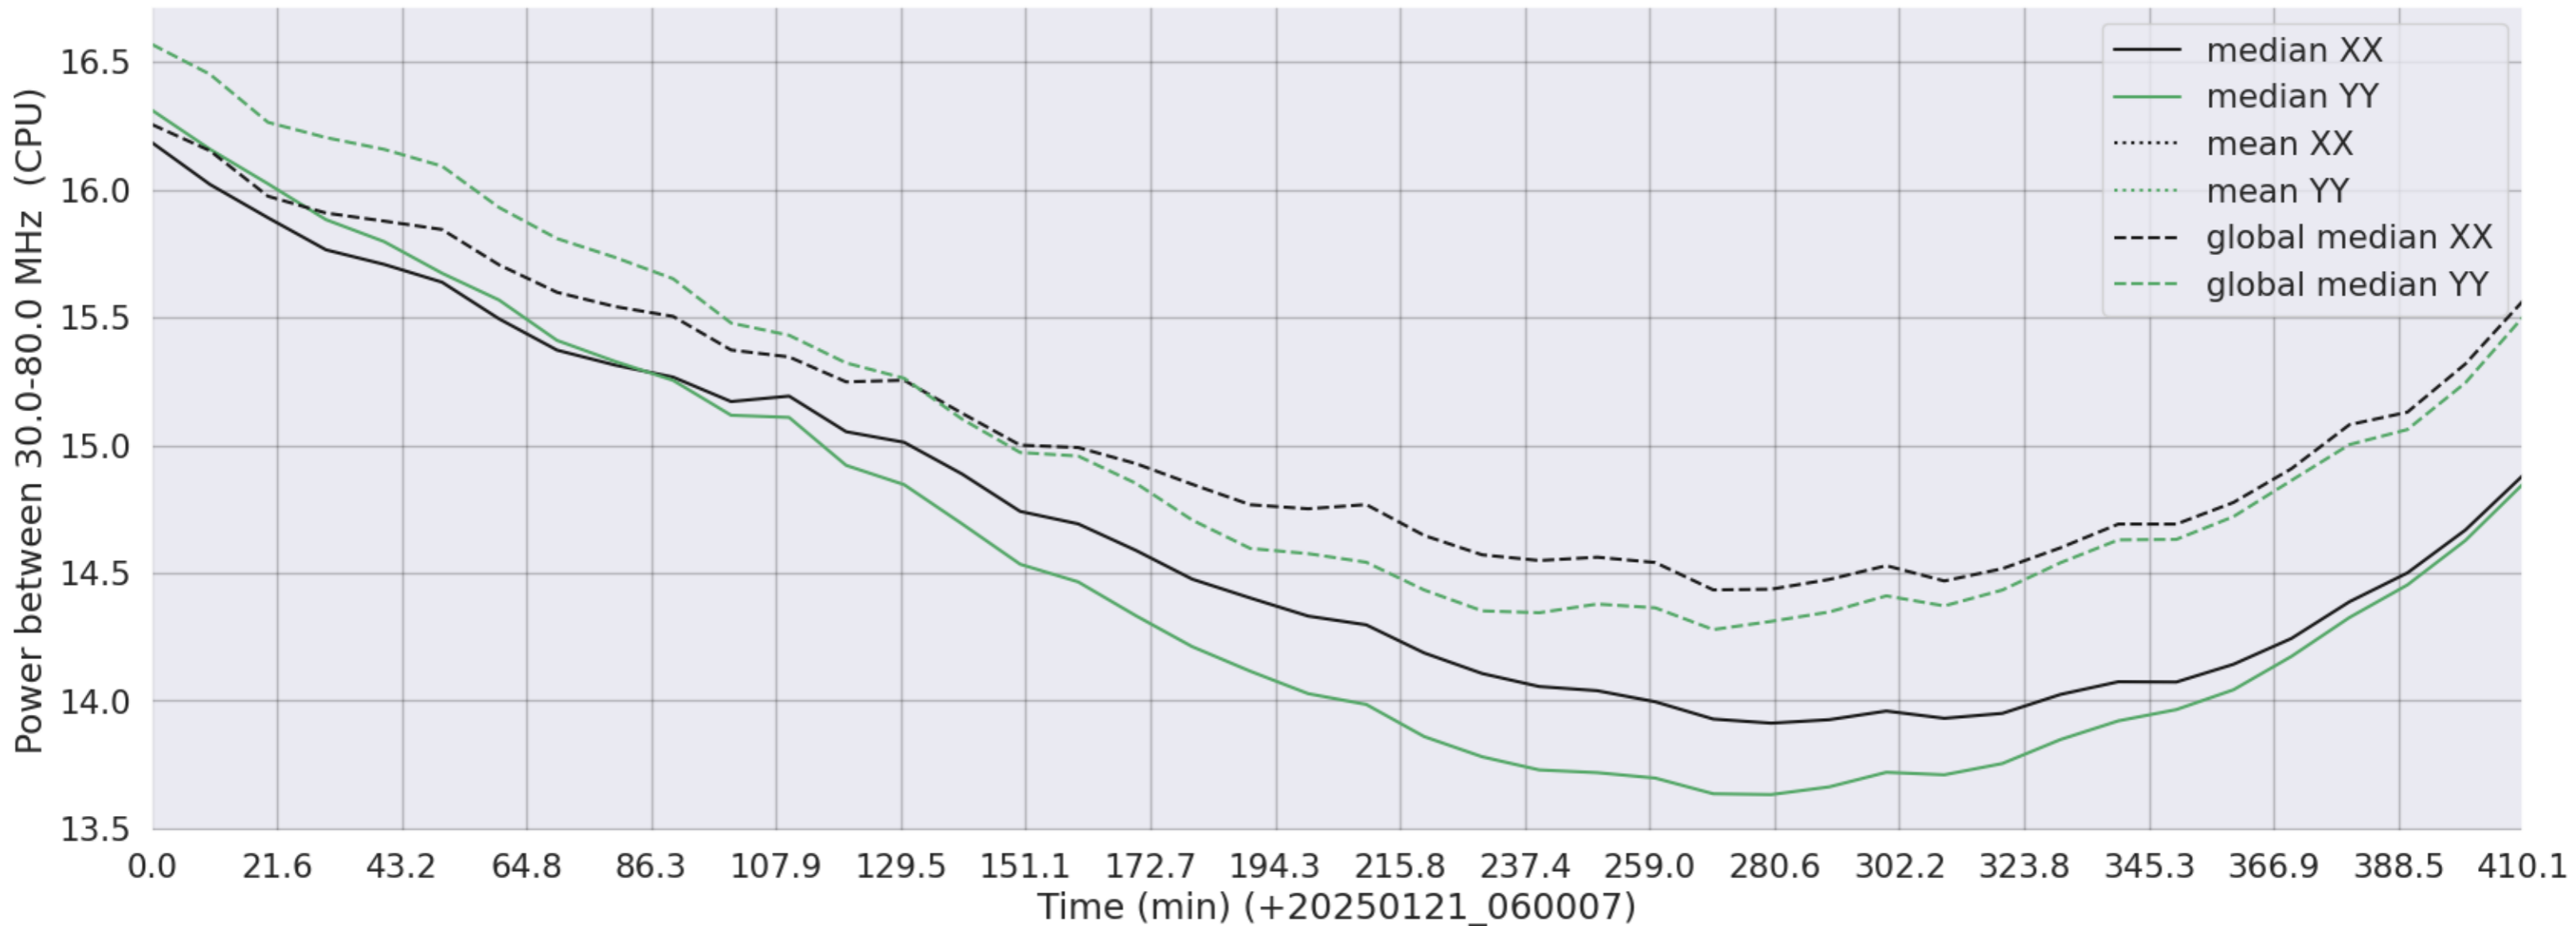

LWA271 - Correlator# 004 - XX FLAGS:Good - YY FLAGS:Good

LWA269 - Correlator# 005 - XX FLAGS:Good - YY FLAGS:Good

LWA276 - Correlator# 006 - XX FLAGS:Good - YY FLAGS:Good

LWA273 - Correlator# 007 - XX FLAGS:Good - YY FLAGS:Good