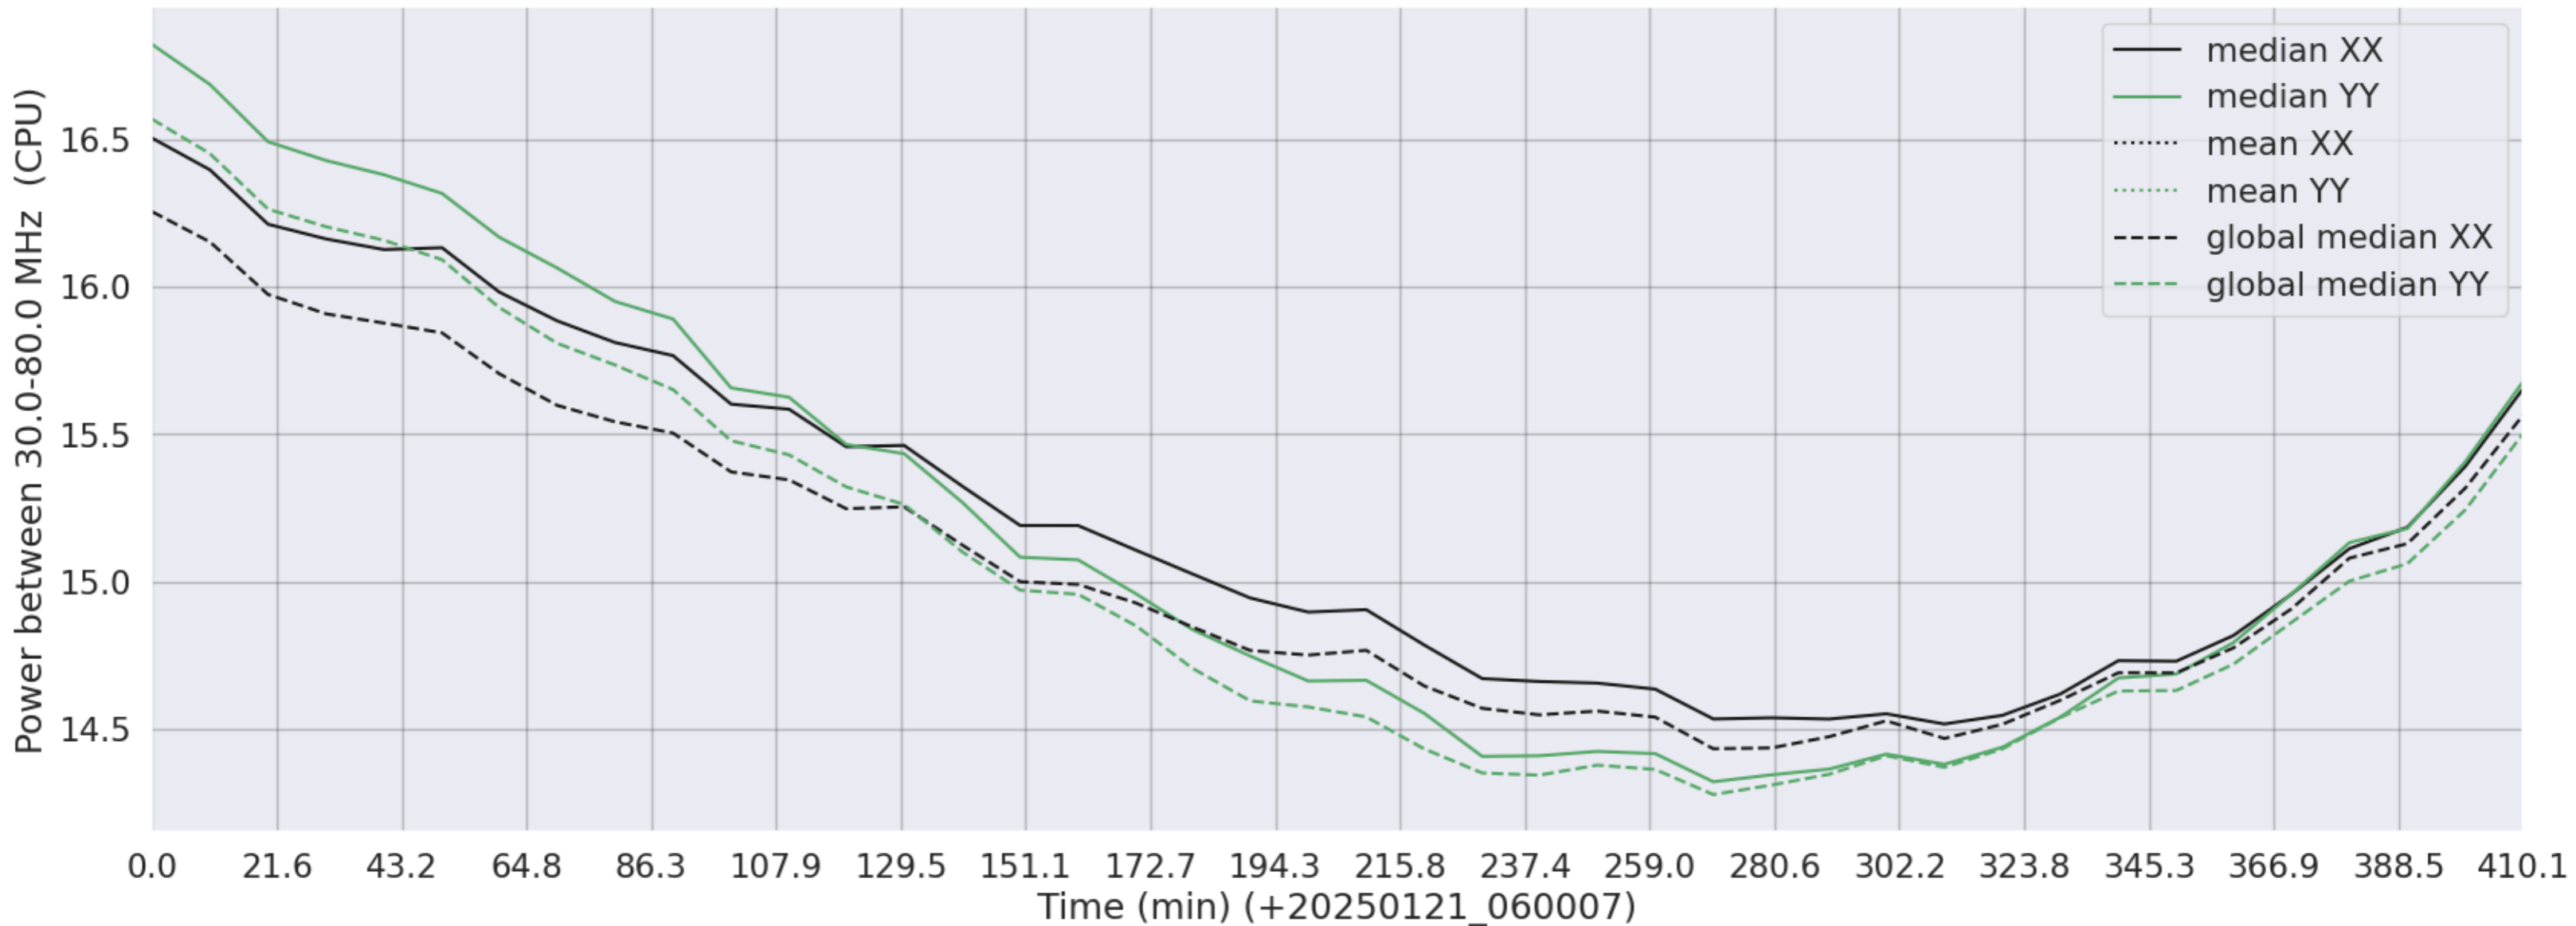

LWA184 - Correlator# 241 - XX FLAGS:Good - YY FLAGS:Good

LWA185 - Correlator# 240 - XX FLAGS:Good - YY FLAGS:Good