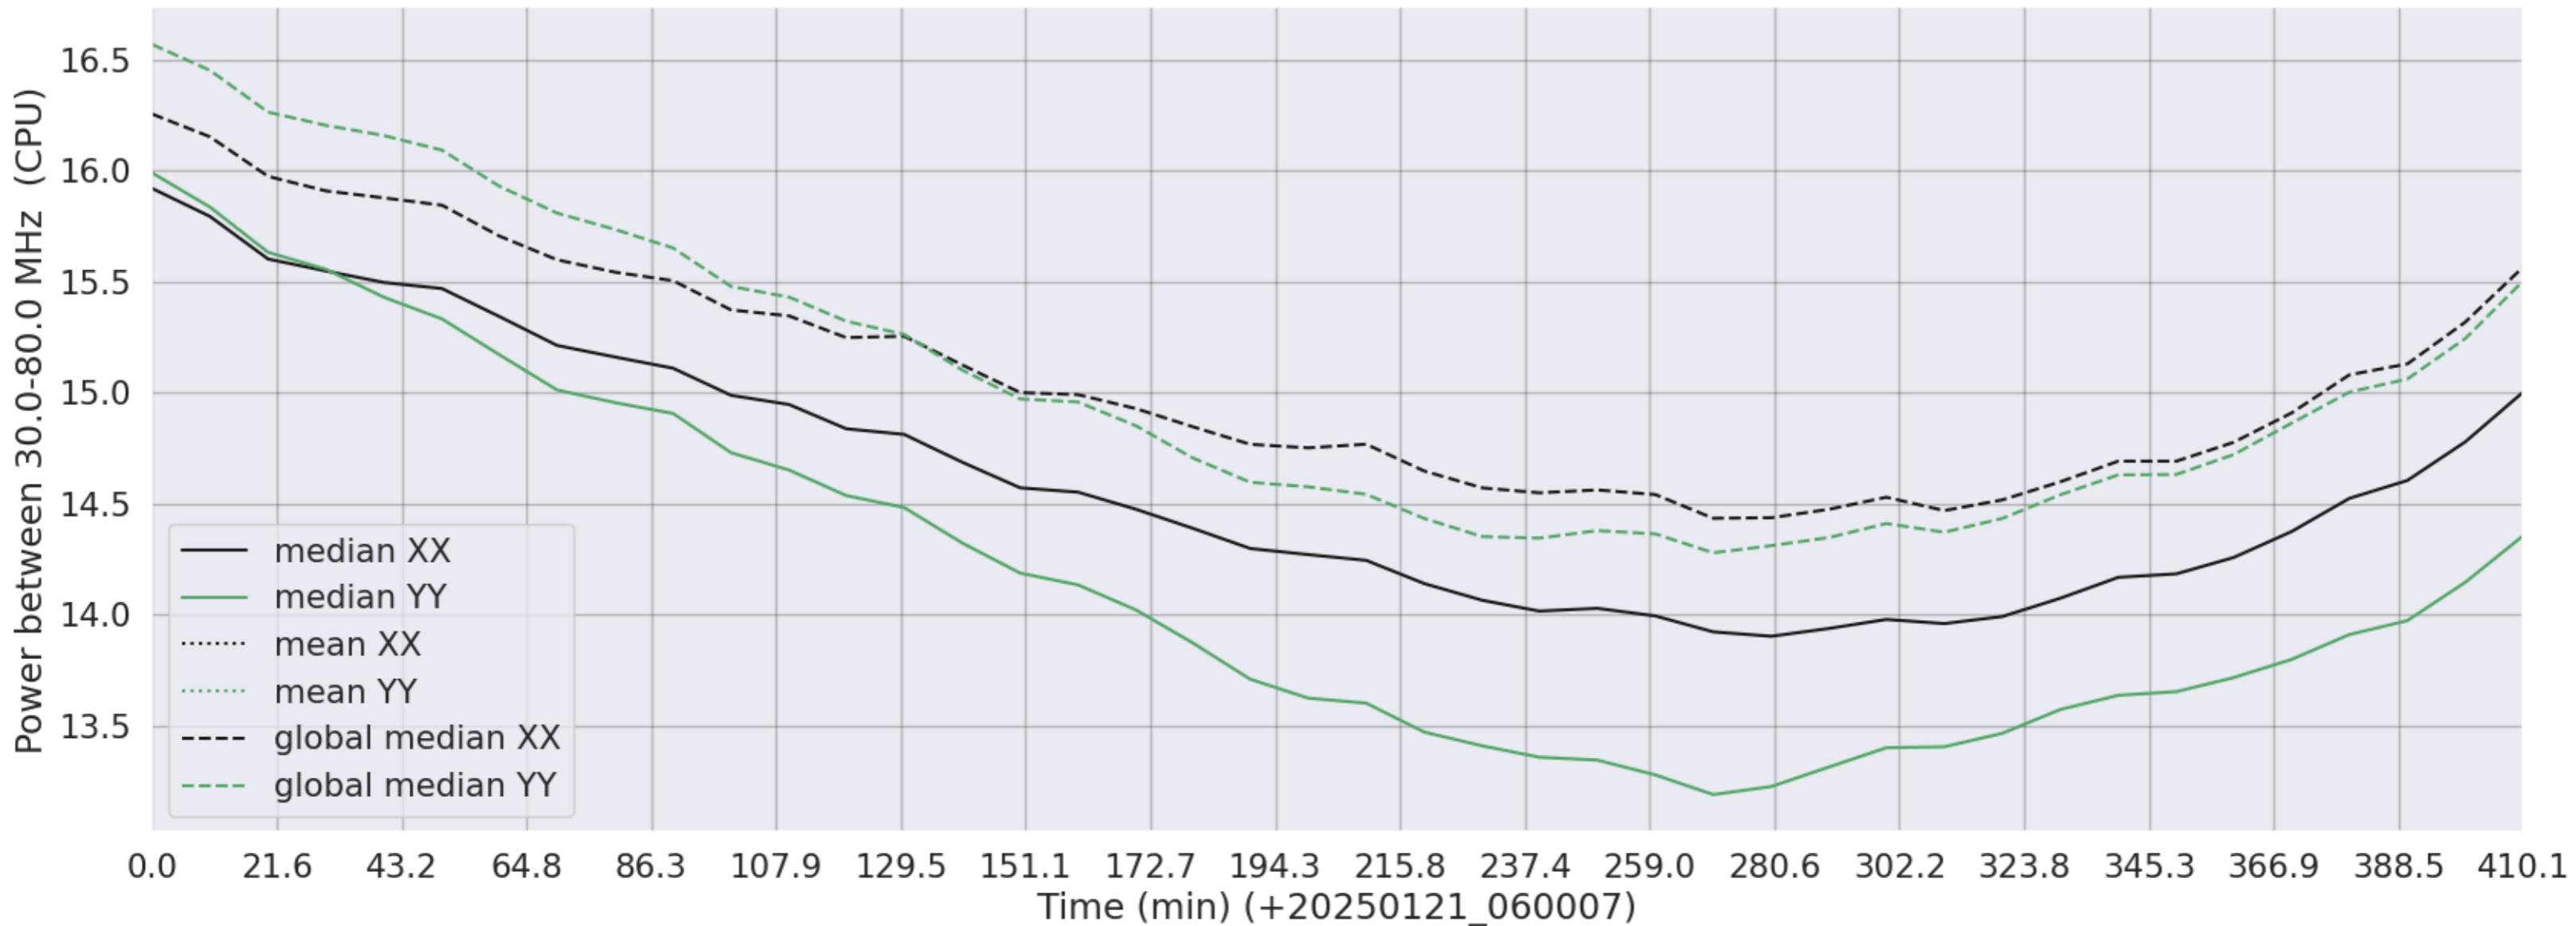

LWA266 - Correlator# 000 - XX FLAGS:Good - YY FLAGS:Good

LWA259 - Correlator# 001 - XX FLAGS:Good - YY FLAGS:Good

LWA268 - Correlator# 002 - XX FLAGS:Good - YY FLAGS:Good

LWA267 - Correlator# 003 - XX FLAGS:Good - YY FLAGS:Good