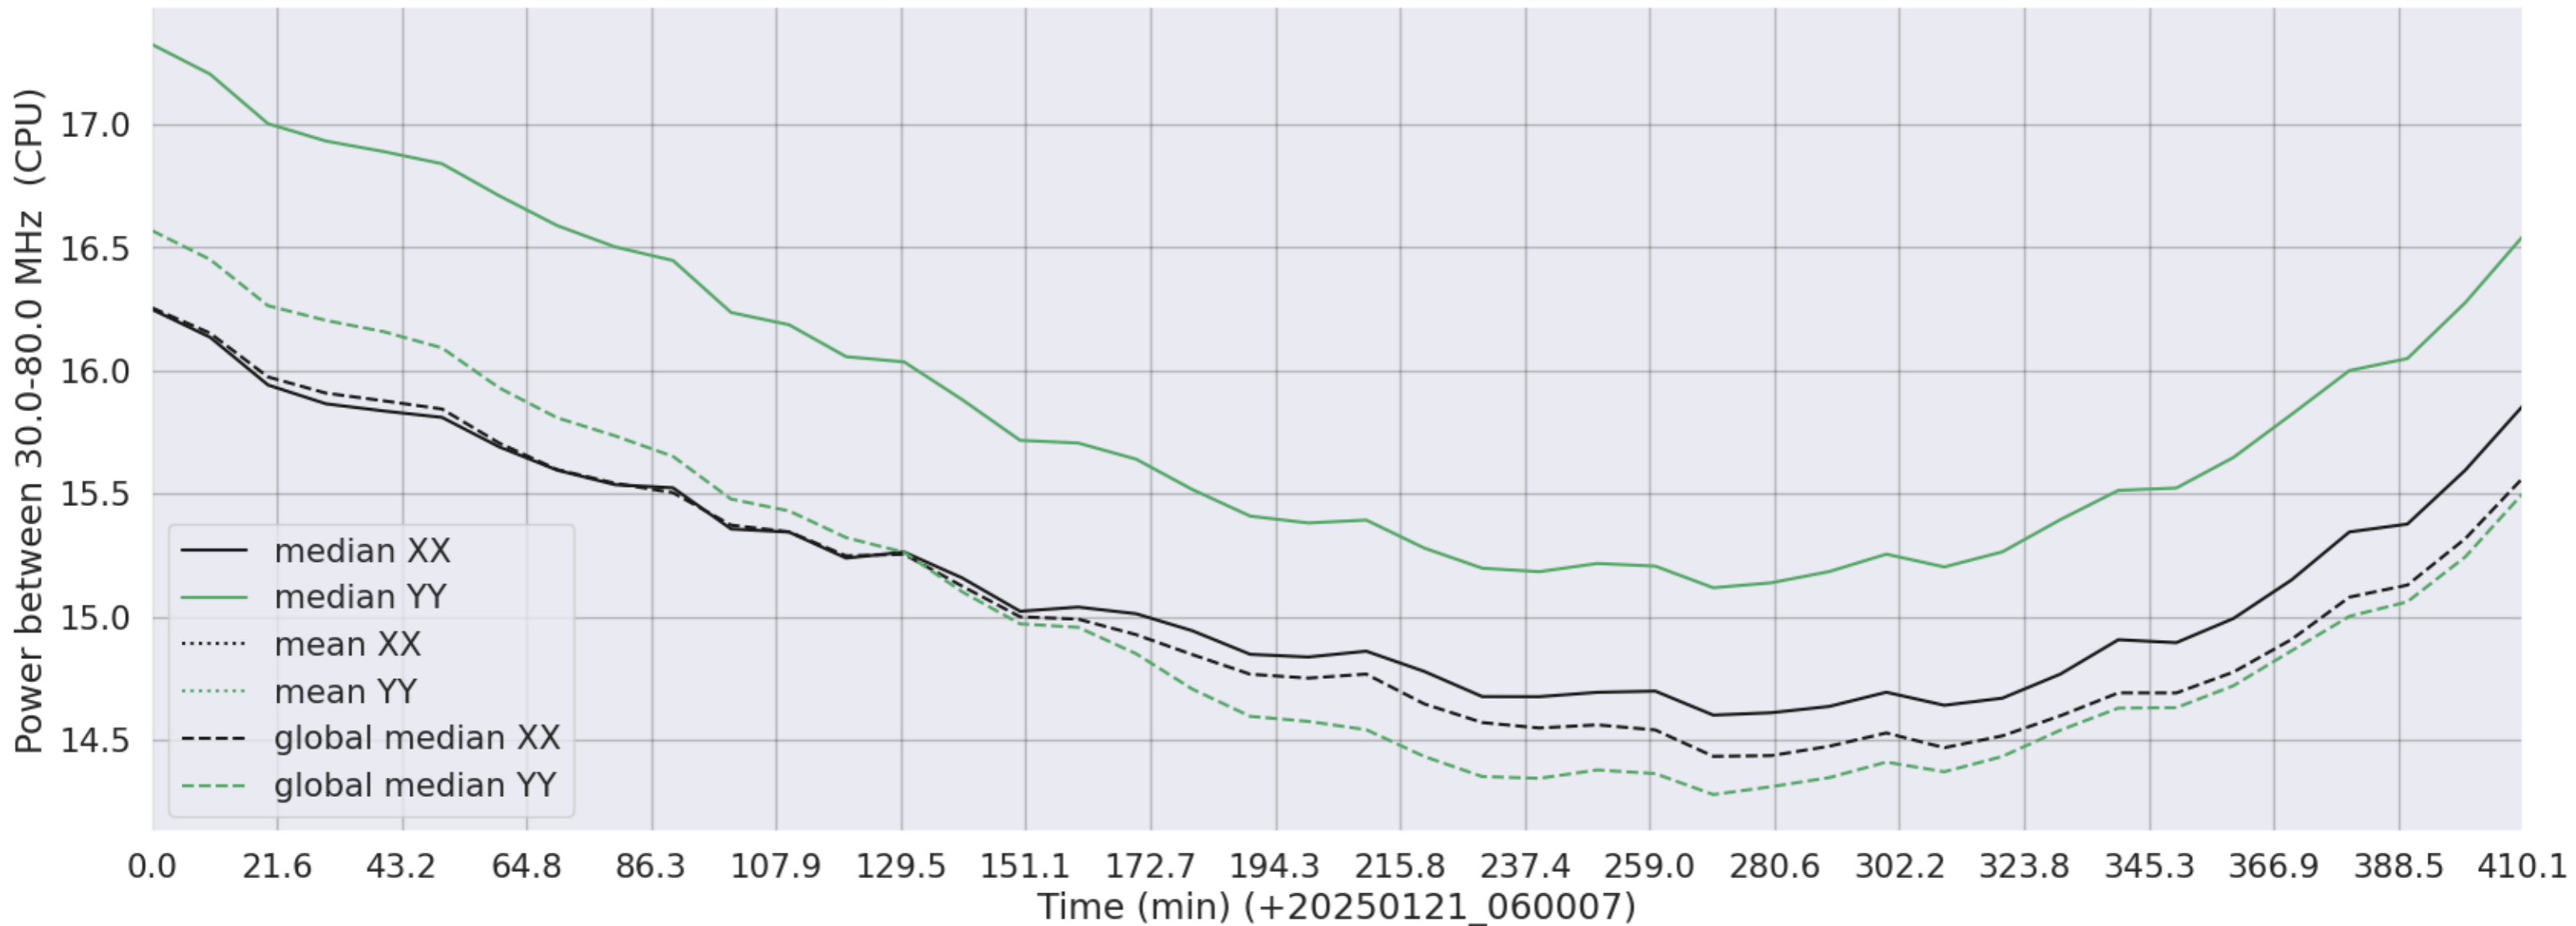

LWA171 - Correlator# 291 - XX FLAGS:Good - YY FLAGS:Good

LWA173 - Correlator# 290 - XX FLAGS:Good - YY FLAGS:Good