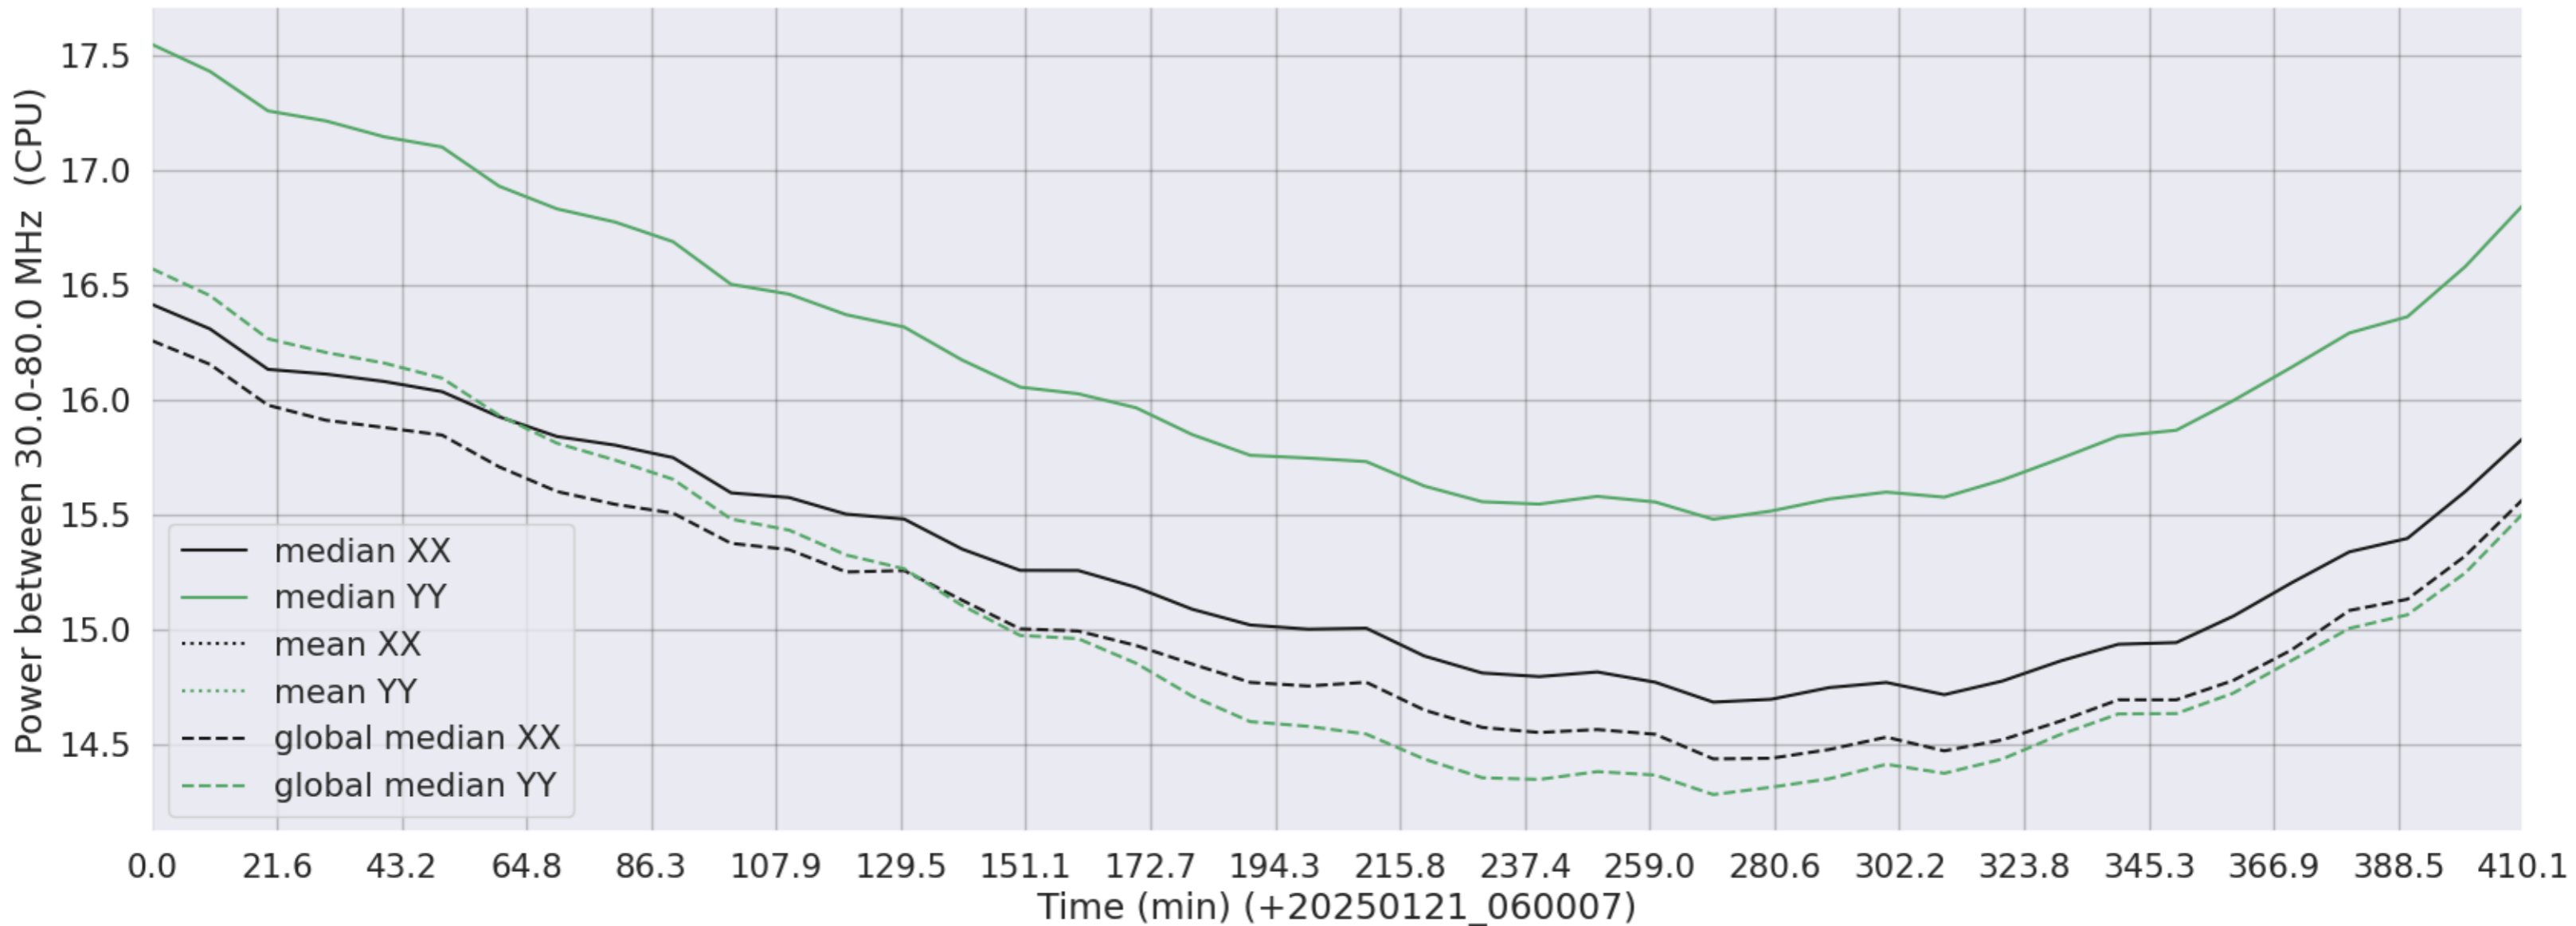

LWA135 - Correlator# 256 - XX FLAGS:Good - YY FLAGS:Good

LWA133 - Correlator# 257 - XX FLAGS:Good - YY FLAGS:Good

LWA137 - Correlator# 258 - XX FLAGS:Good - YY FLAGS:Good

LWA136 - Correlator# 259 - XX FLAGS:Good - YY FLAGS:Good