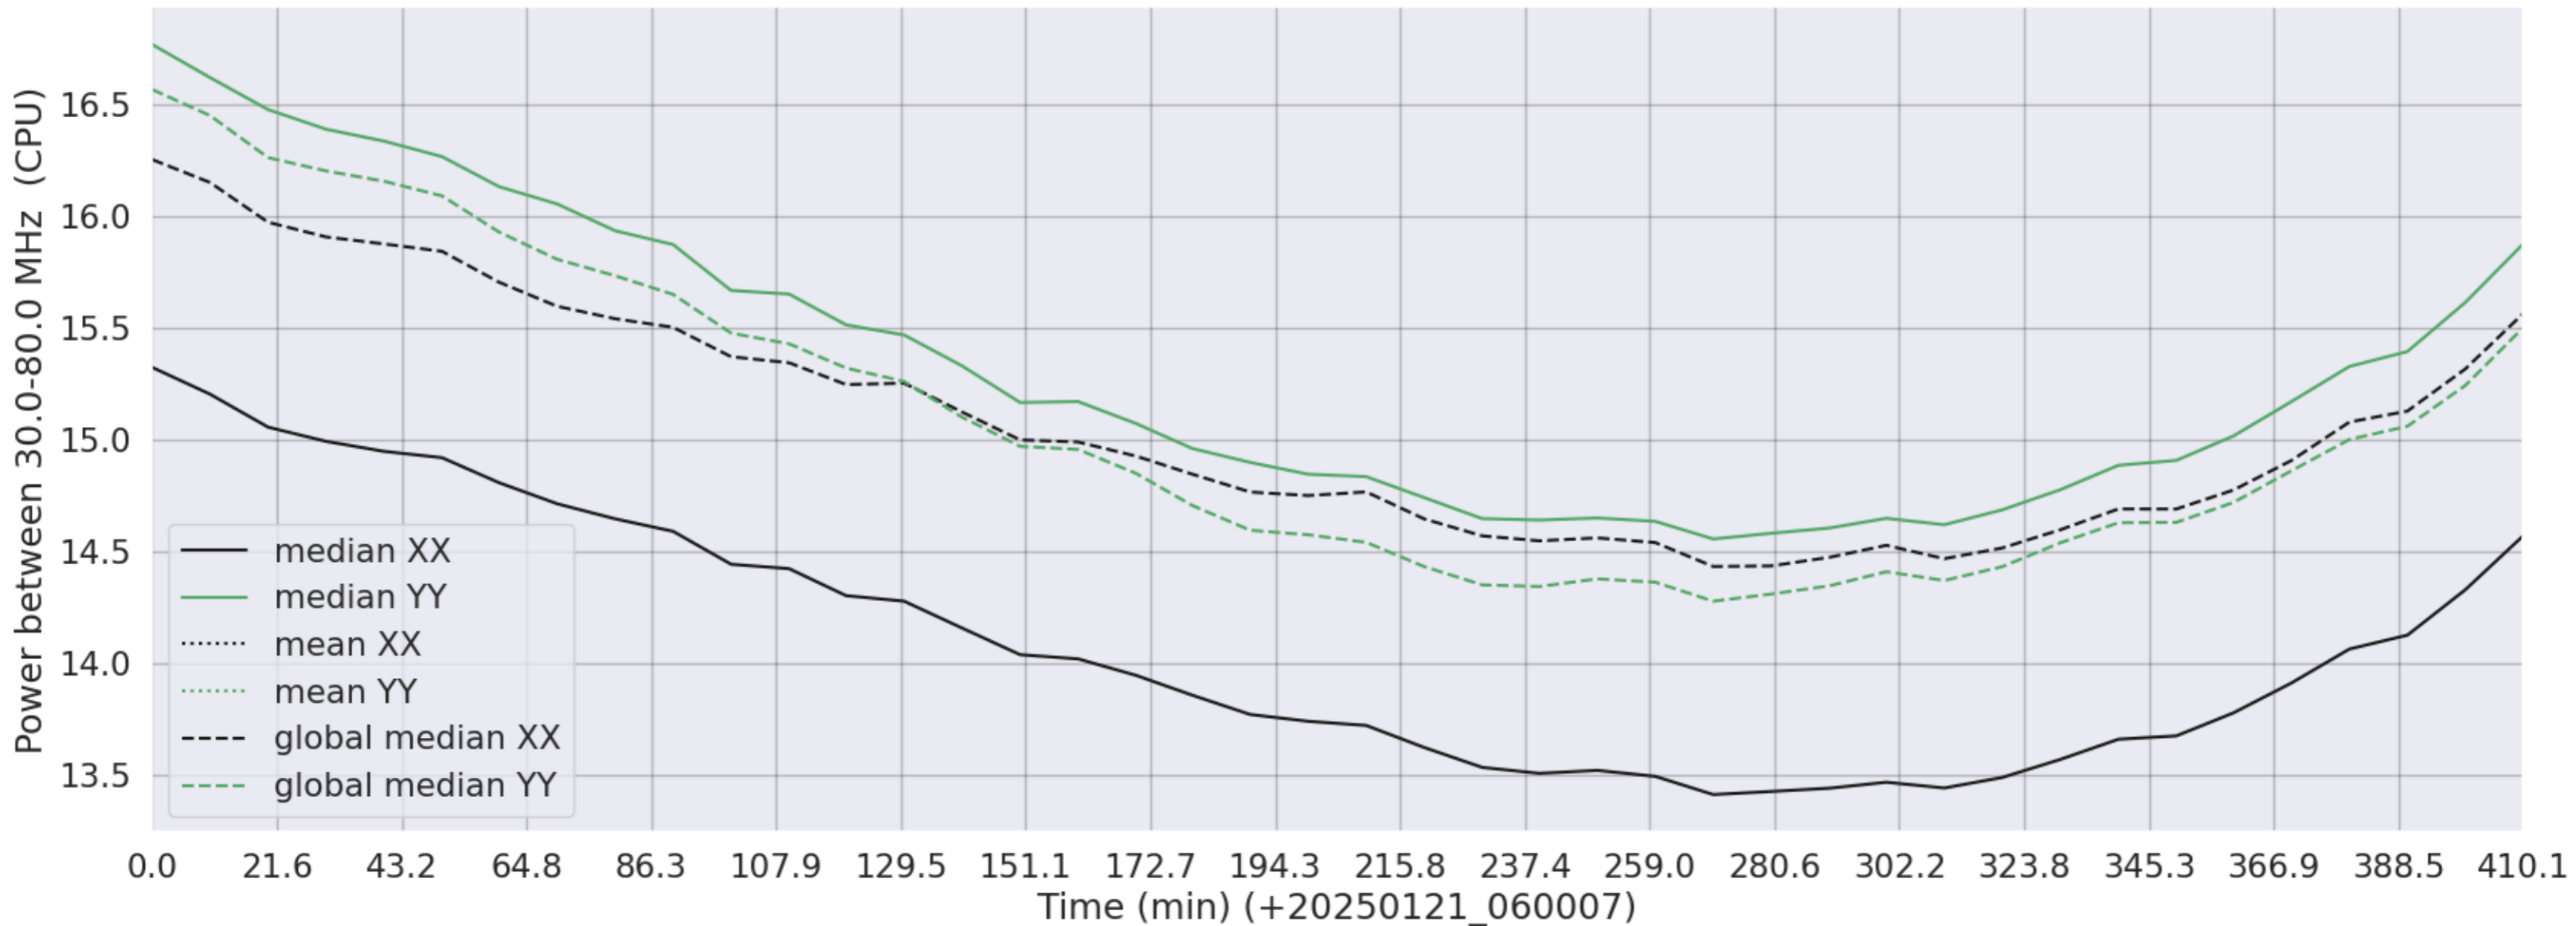

LWA160 - Correlator# 239 - XX FLAGS:Good - YY FLAGS:Good

LWA182 - Correlator# 238 - XX FLAGS:Good - YY FLAGS:Good