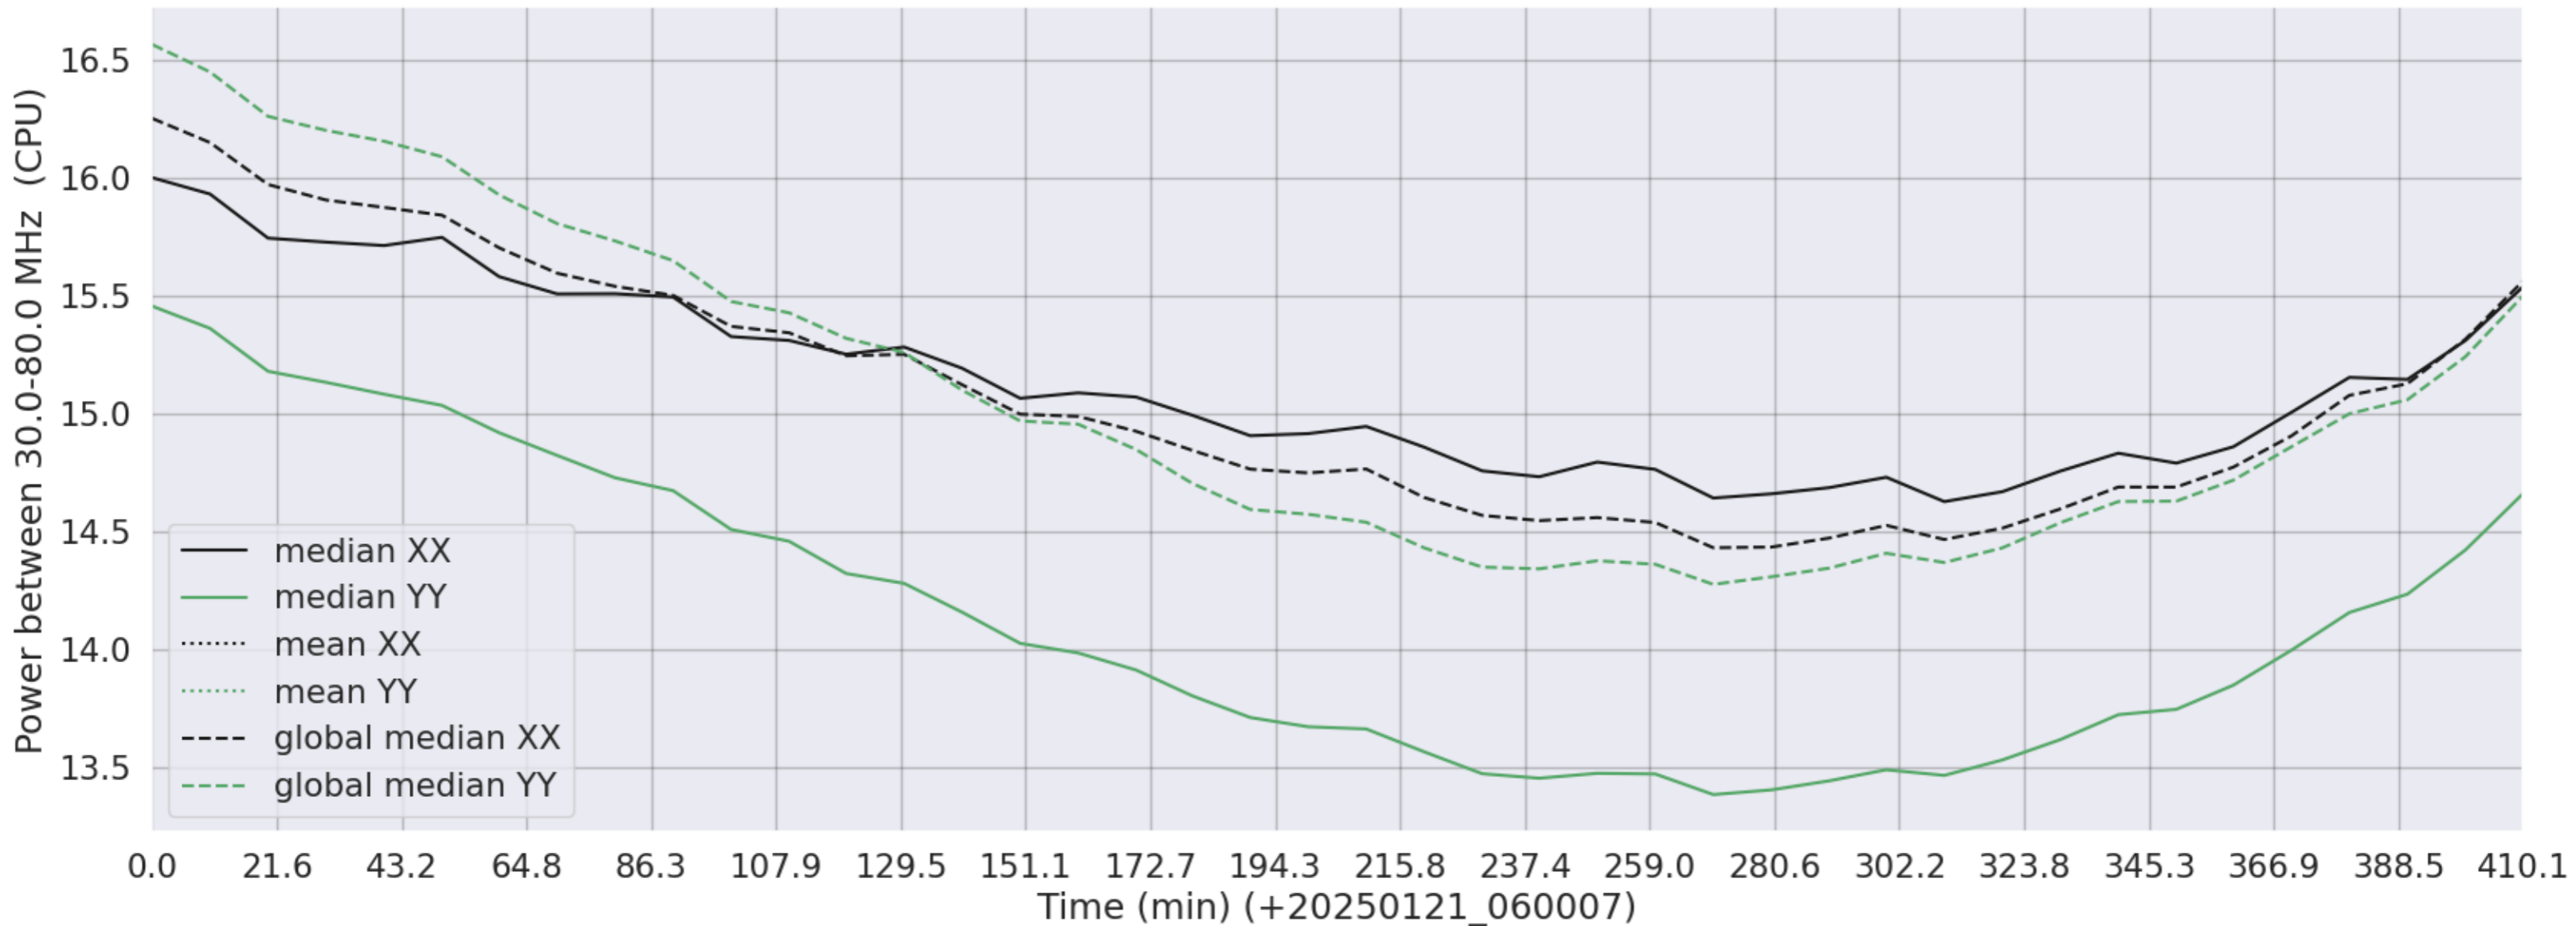

LWA116 - Correlator# 204 - XX FLAGS:Good - YY FLAGS:Good

LWA115 - Correlator# 205 - XX FLAGS:Good - YY FLAGS:Good

LWA118 - Correlator# 206 - XX FLAGS:Good - YY FLAGS:Good

LWA117 - Correlator# 207 - XX FLAGS:Good - YY FLAGS:Good