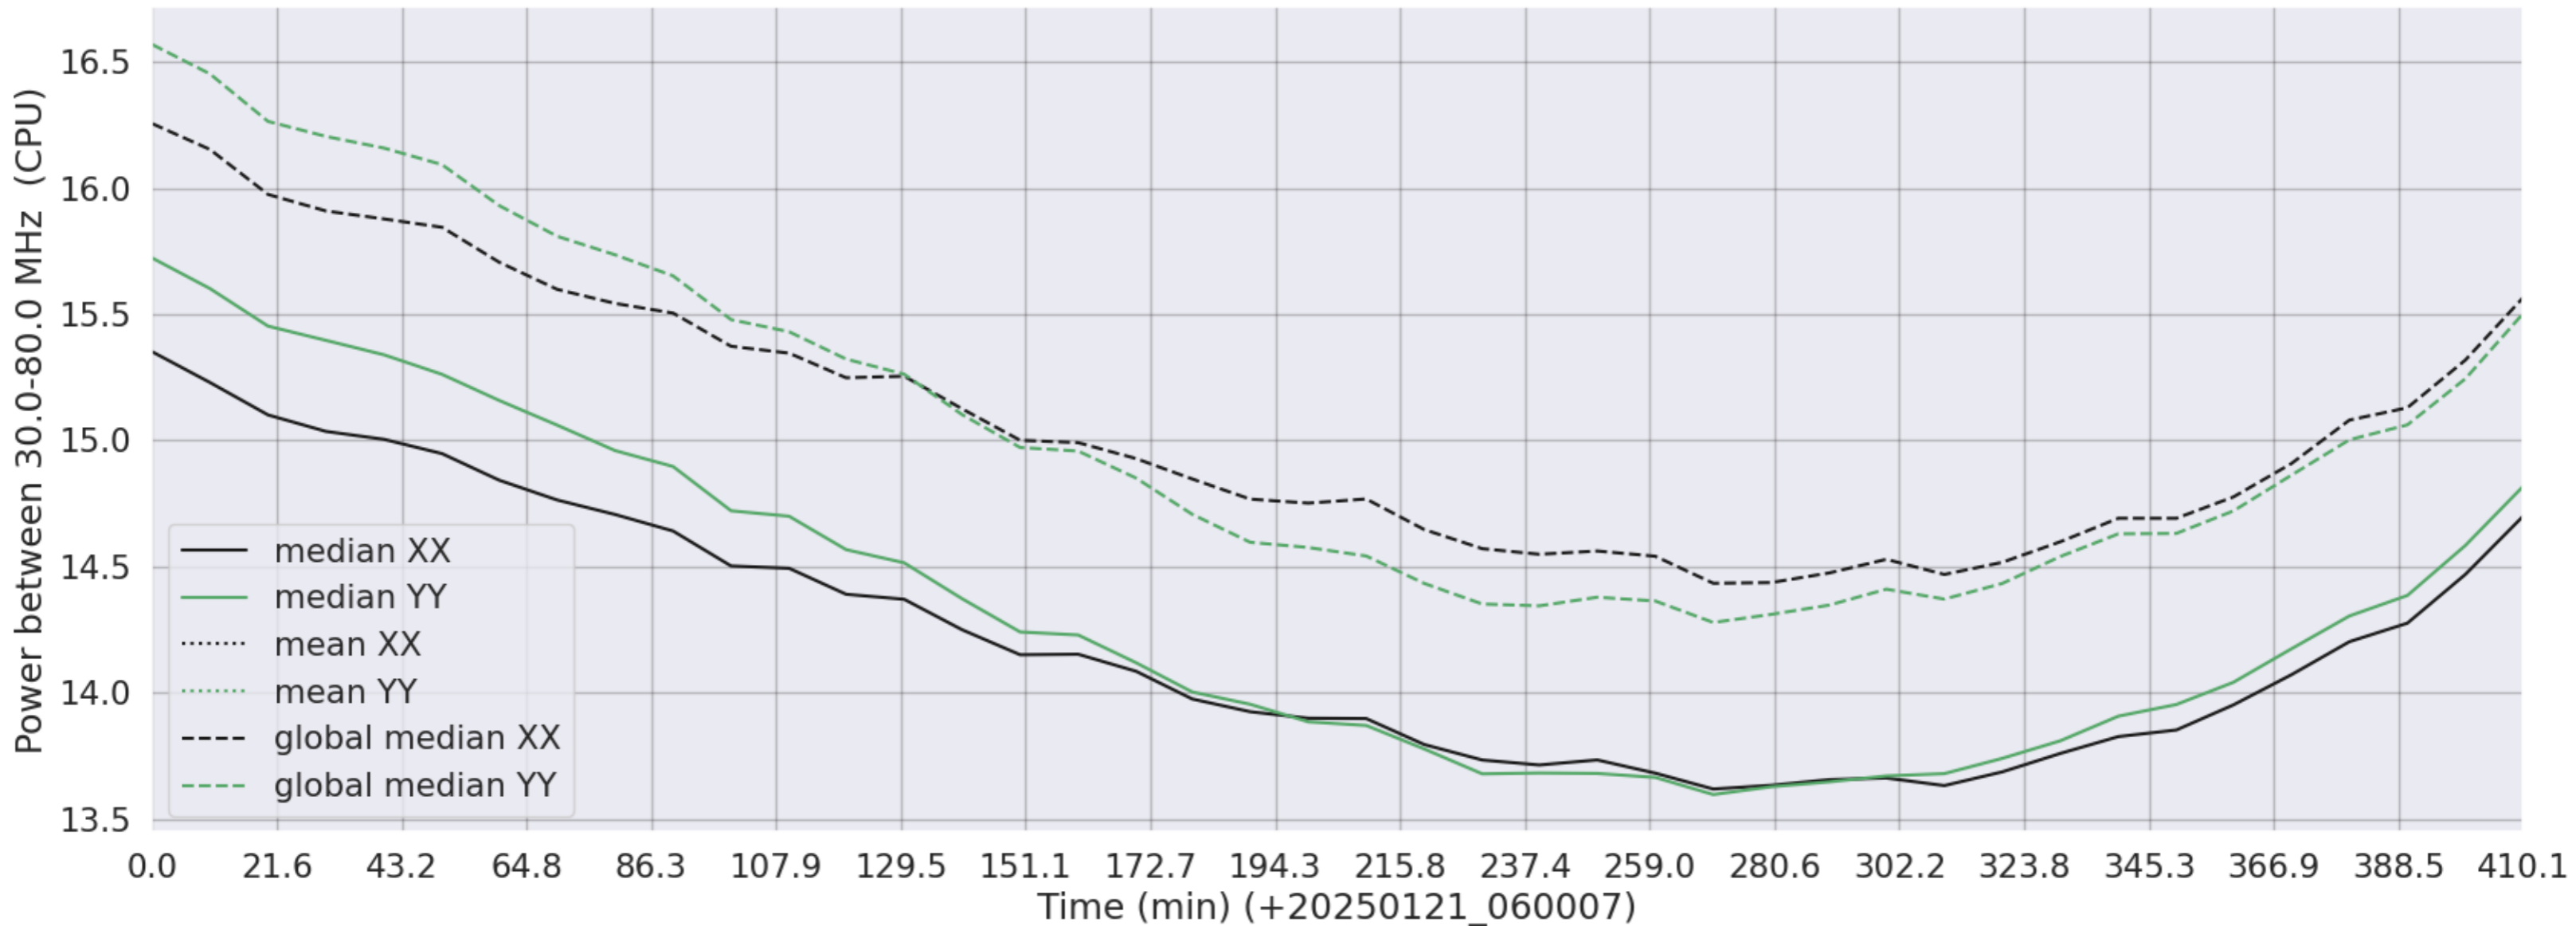

LWA128 - Correlator# 229 - XX FLAGS:Good - YY FLAGS:Good

LWA188 - Correlator# 228 - XX FLAGS:Good - YY FLAGS:Good