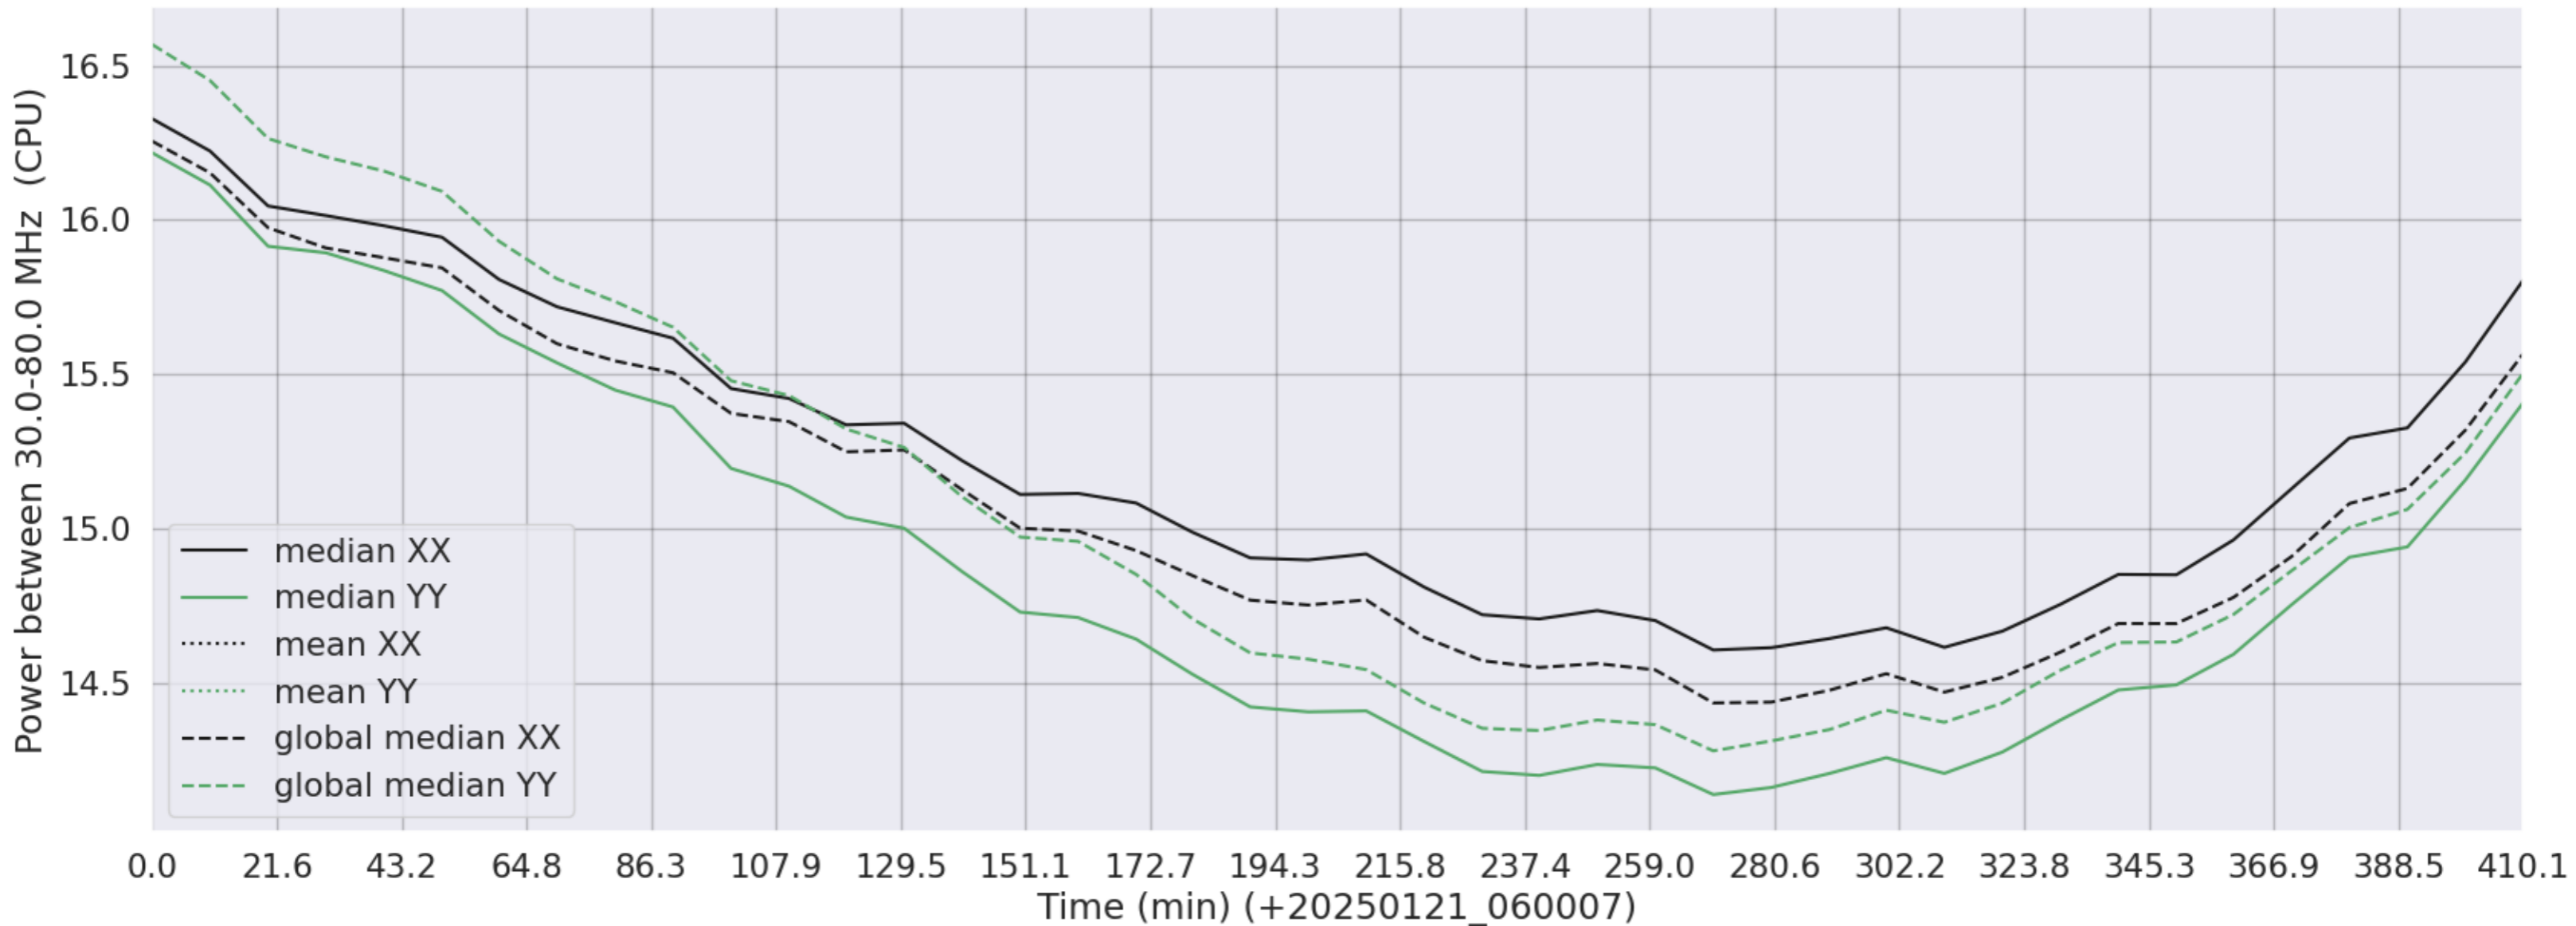

LWA018 - Correlator# 100 - XX FLAGS:Good - YY FLAGS:Good

LWA017 - Correlator# 101 - XX FLAGS:Good - YY FLAGS:Good

LWA020 - Correlator# 102 - XX FLAGS:Good - YY FLAGS:Good

LWA019 - Correlator# 103 - XX FLAGS:Good - YY FLAGS:Good