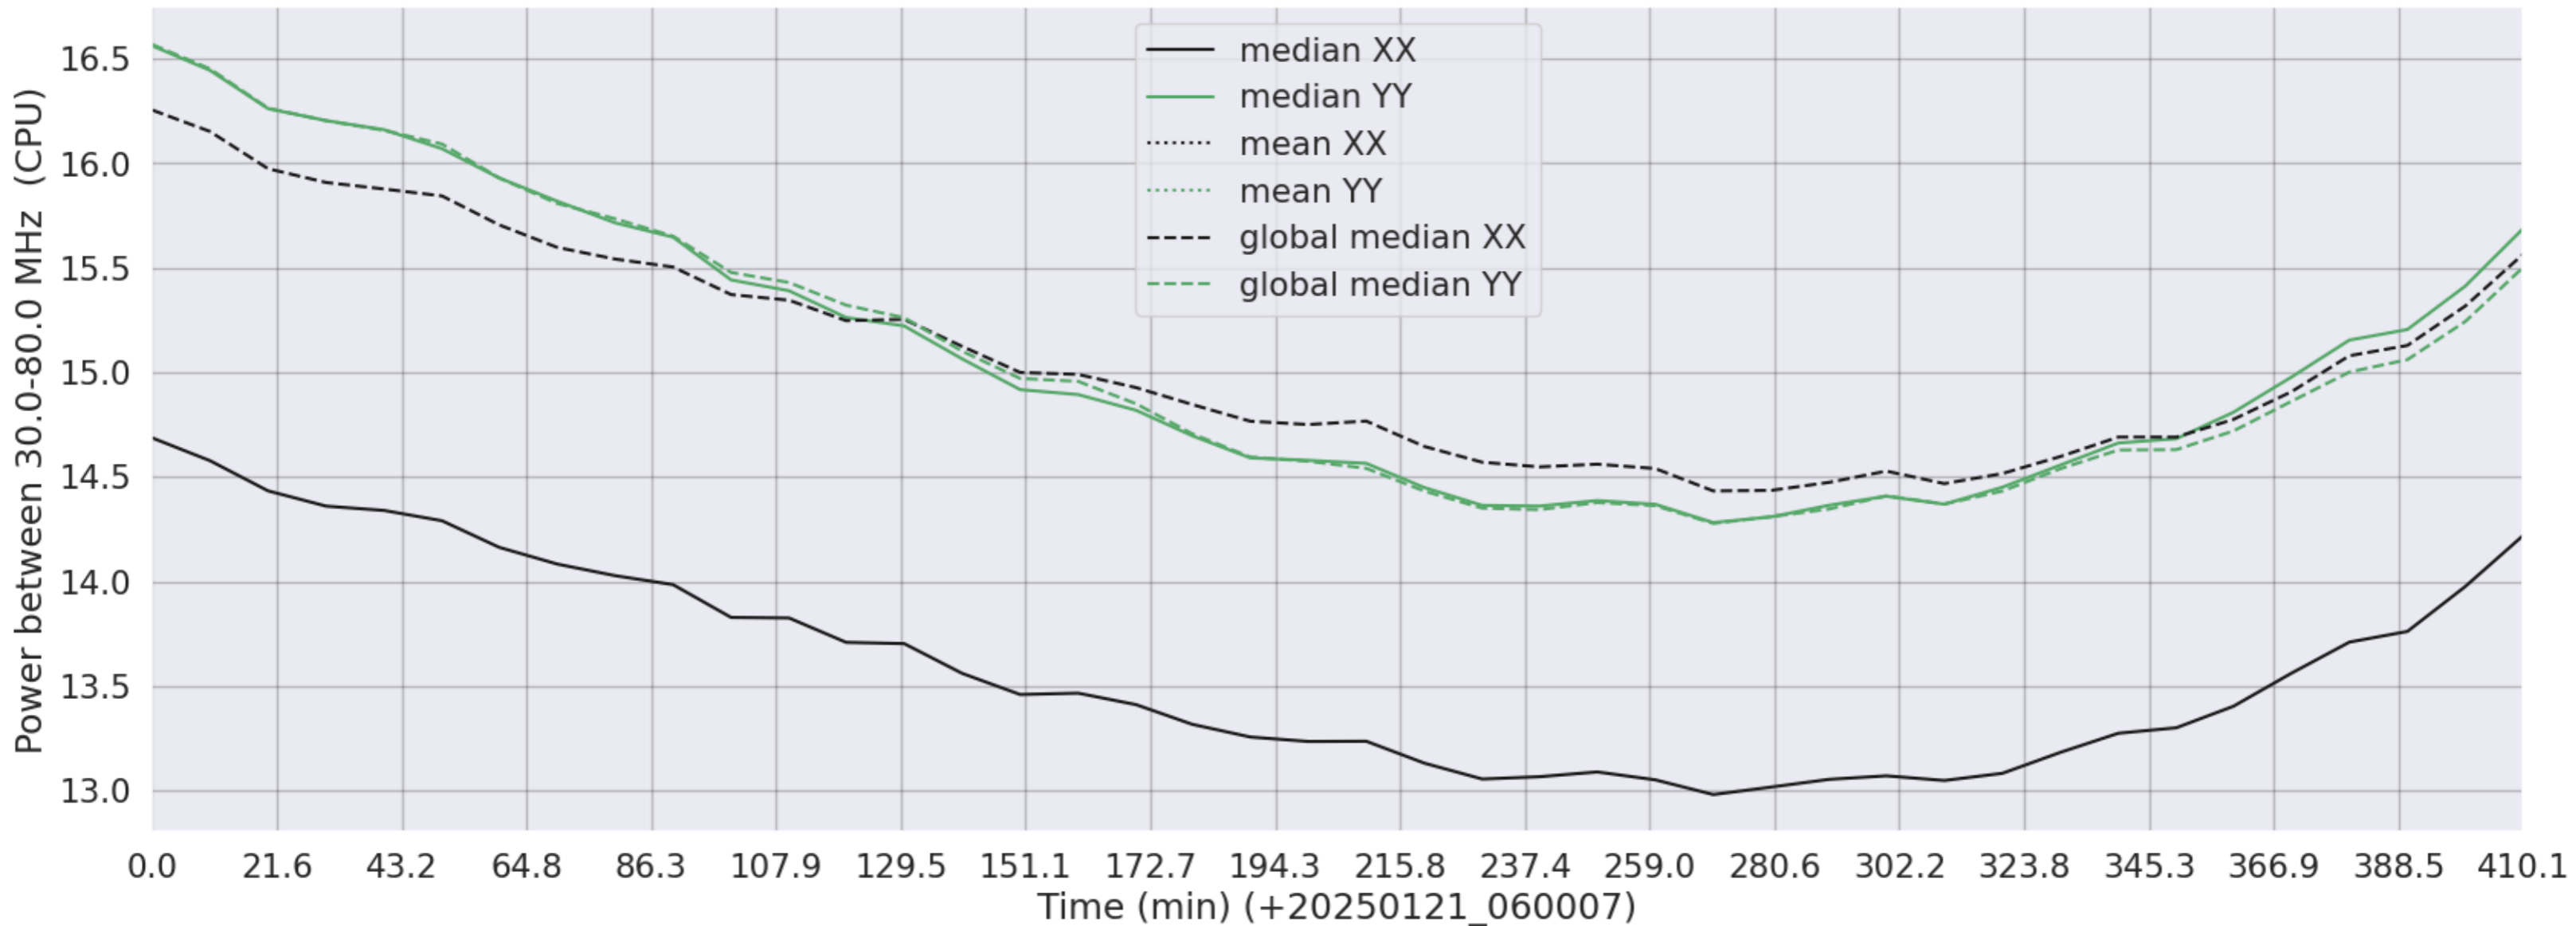

LWA249 - Correlator# 342 - XX FLAGS:Good - YY FLAGS:Good

LWA245 - Correlator# 341 - XX FLAGS:Good - YY FLAGS:Good