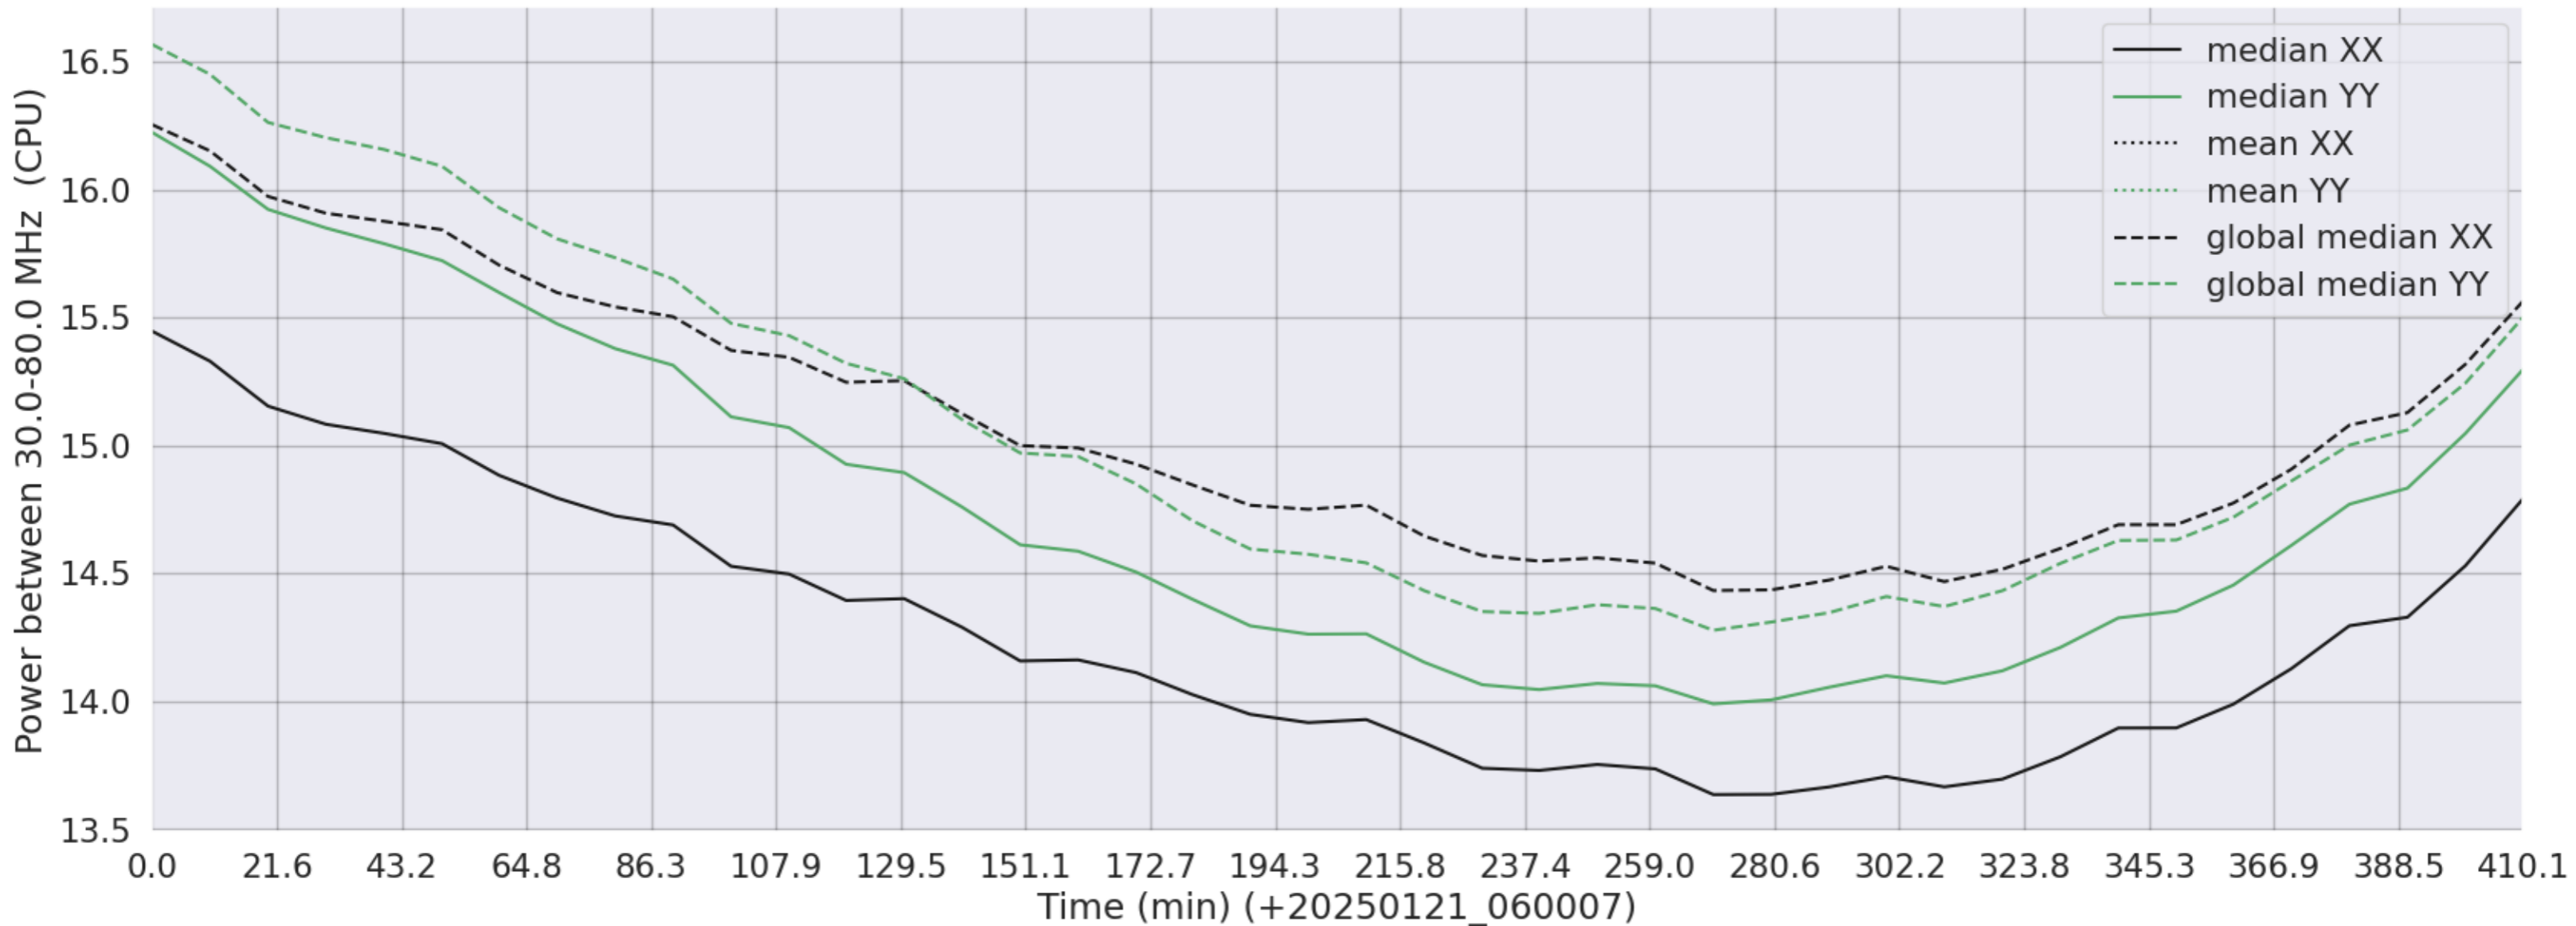

LWA213 - Correlator# 329 - XX FLAGS:Good - YY FLAGS:Good

LWA214 - Correlator# 328 - XX FLAGS:Good - YY FLAGS:Good