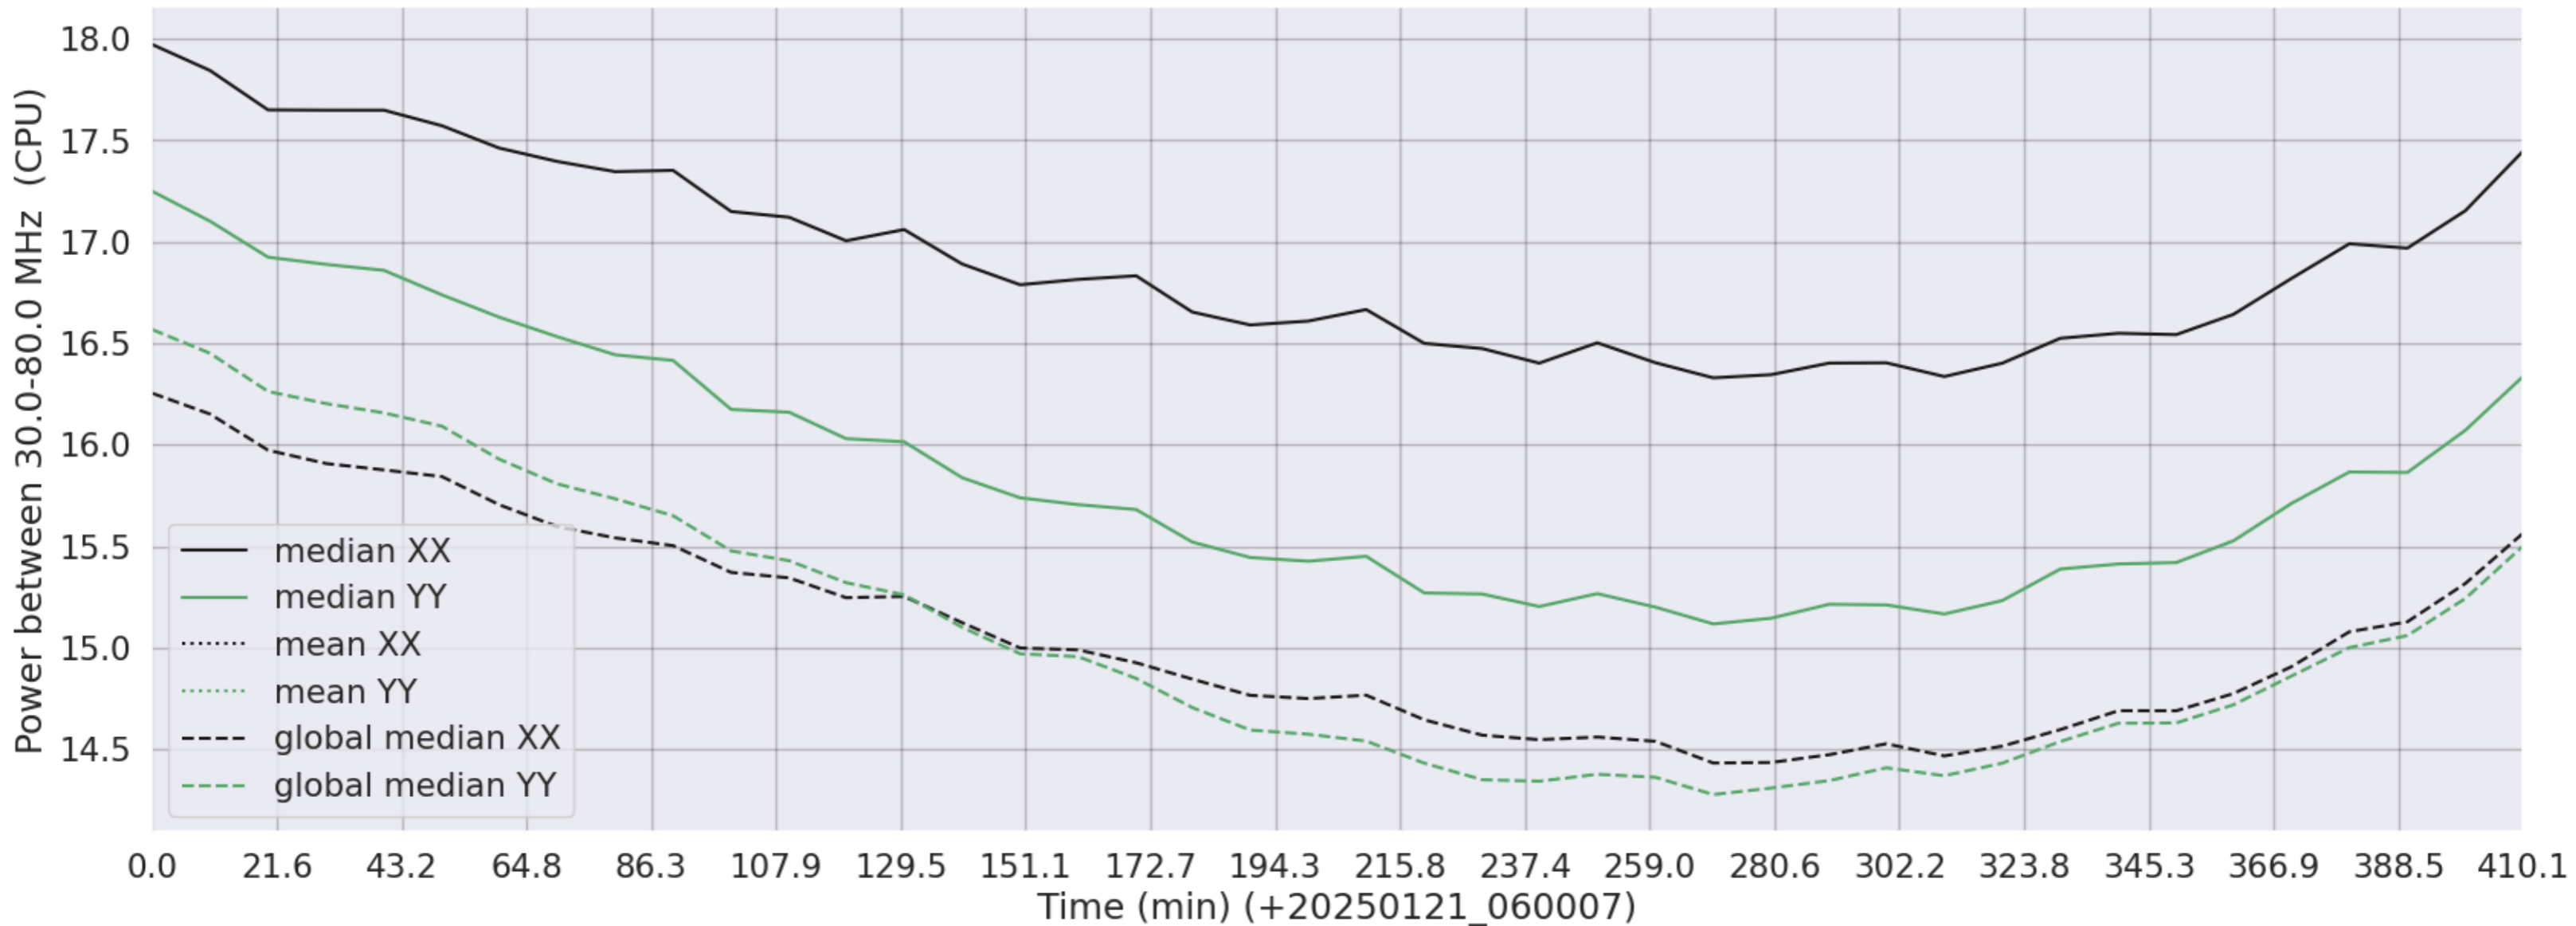

LWA037 - Correlator# 181 - XX FLAGS:Good - YY FLAGS:Good

LWA129 - Correlator# 180 - XX FLAGS:Good - YY FLAGS:Good