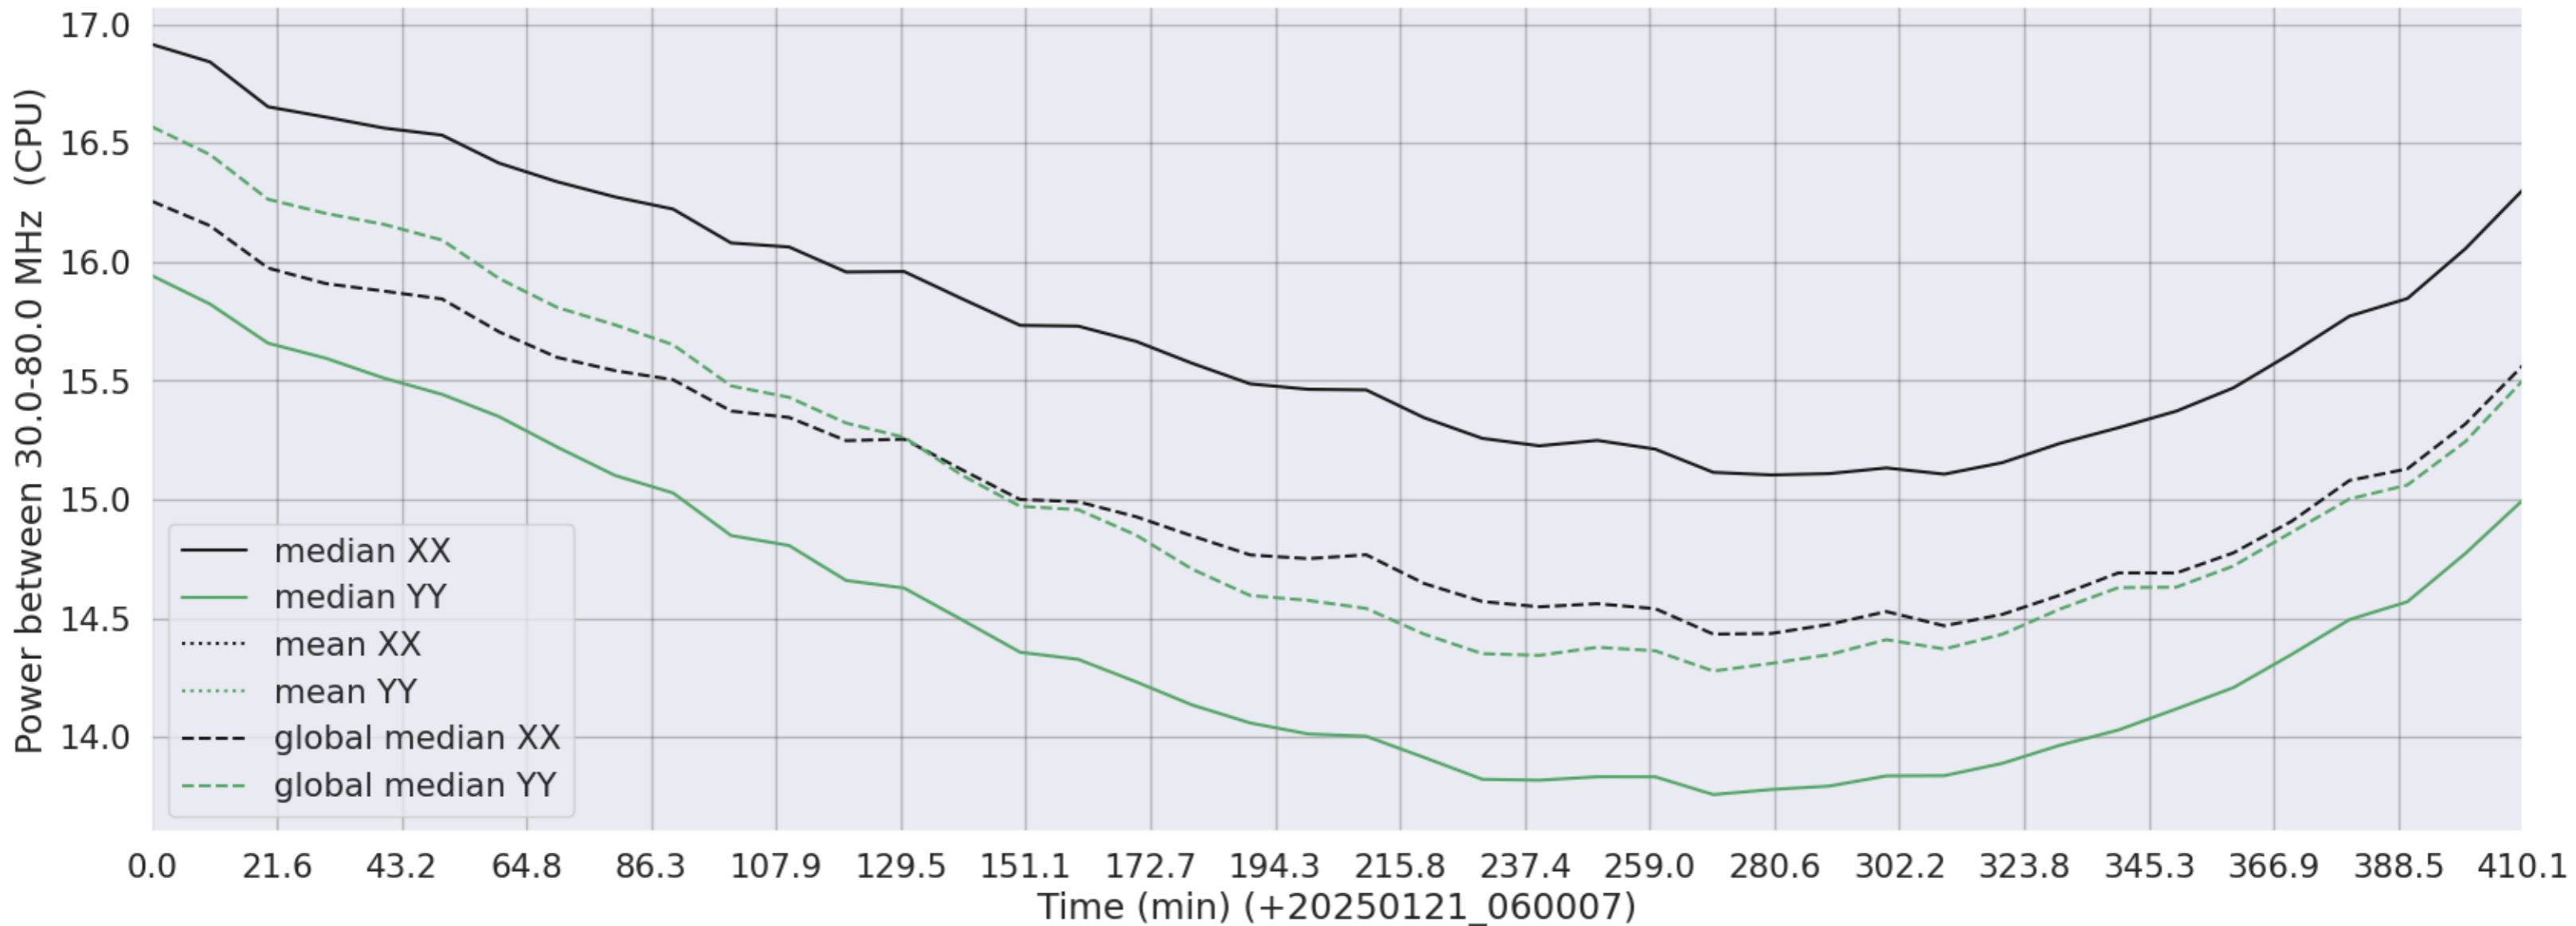

LWA049 - Correlator# 112 - XX FLAGS:Good - YY FLAGS:Good

LWA048 - Correlator# 113 - XX FLAGS:Good - YY FLAGS:Good

LWA051 - Correlator# 114 - XX FLAGS:Good - YY FLAGS:Good

LWA050 - Correlator# 115 - XX FLAGS:Good - YY FLAGS:Good