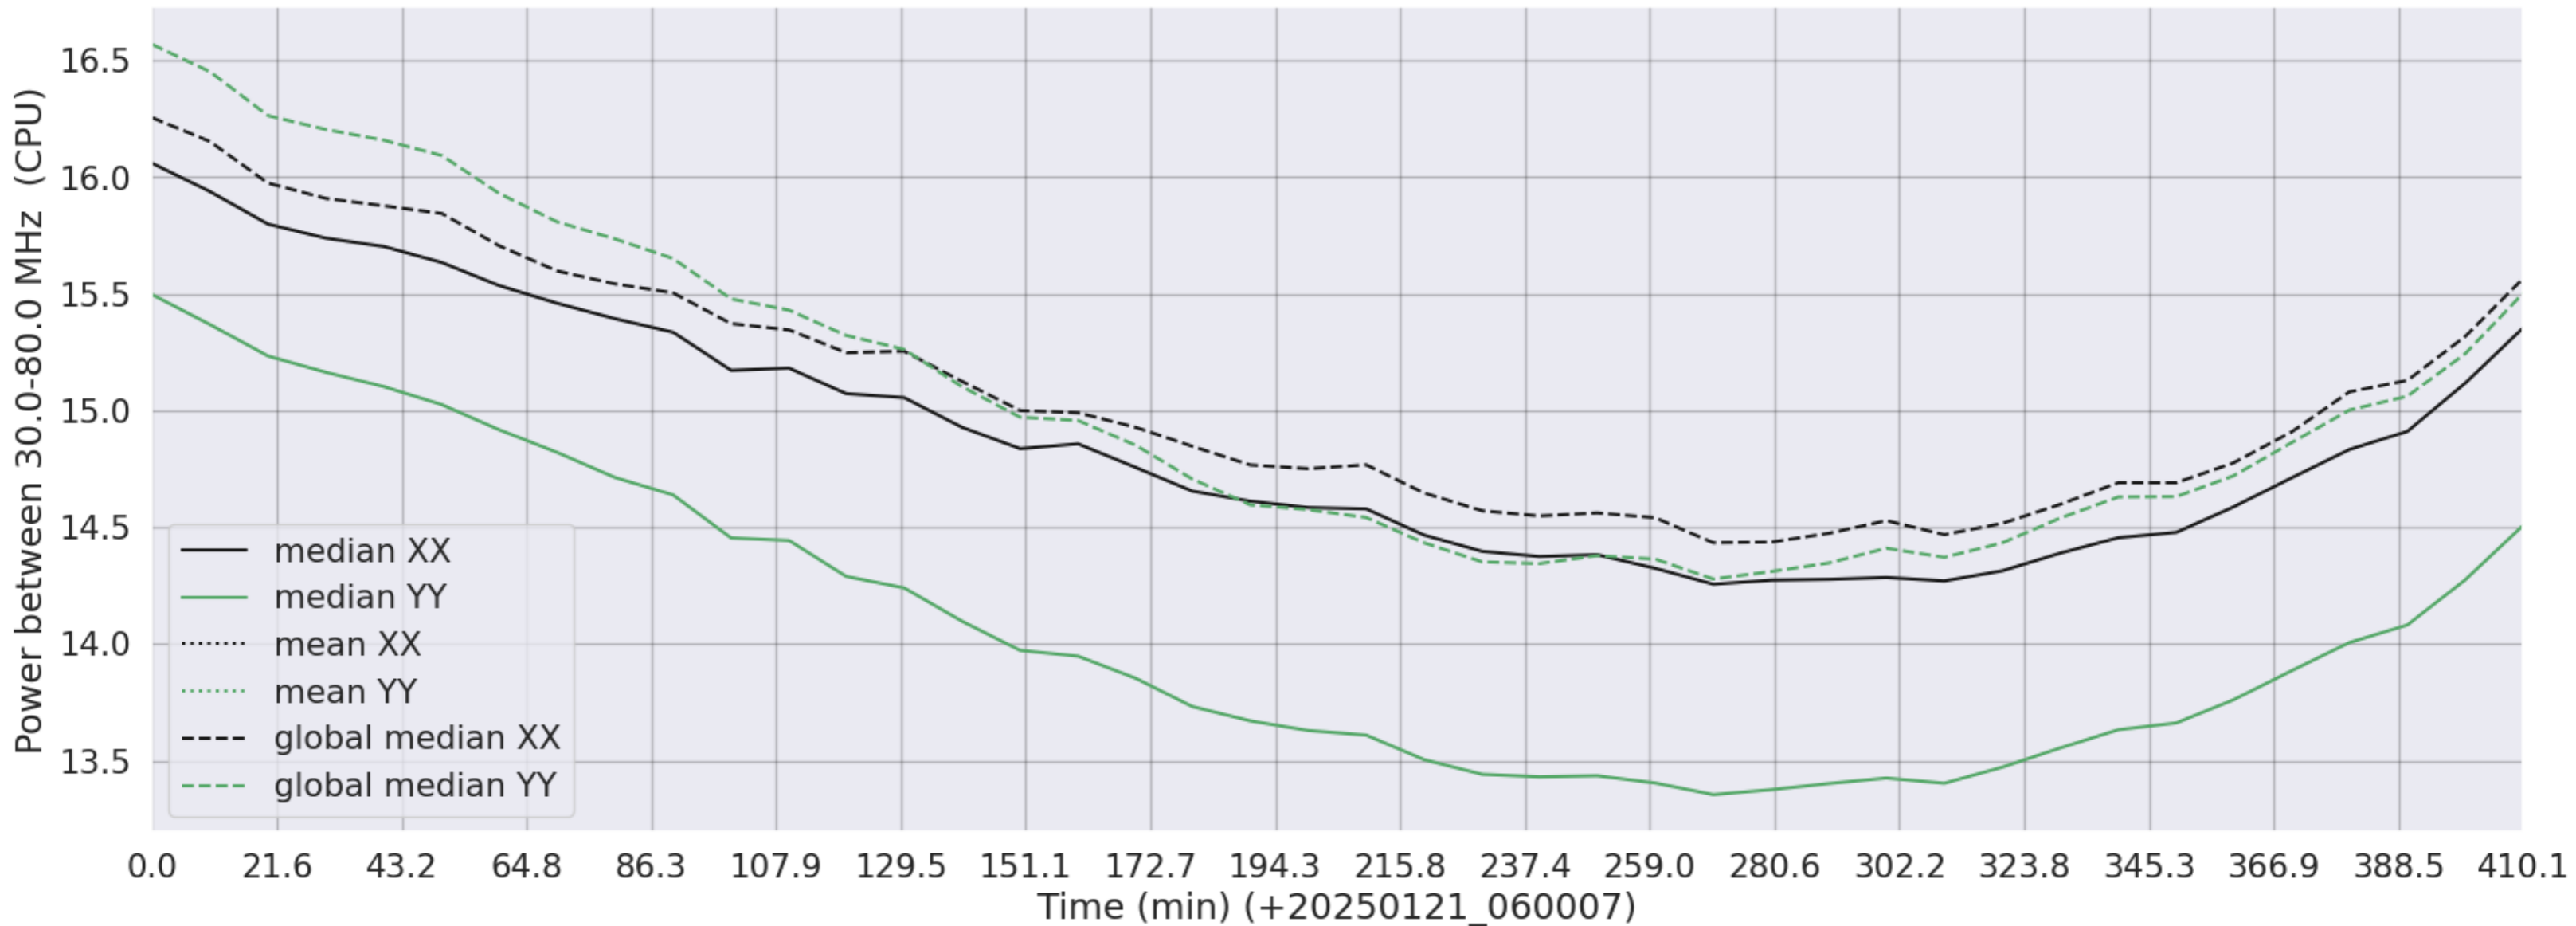

LWA190 - Correlator# 244 - XX FLAGS:Good - YY FLAGS:LowPower

LWA189 - Correlator# 245 - XX FLAGS:Good - YY FLAGS:Good

LWA191 - Correlator# 246 - XX FLAGS:Good - YY FLAGS:Good

LWA192 - Correlator# 247 - XX FLAGS:Good - YY FLAGS:Good