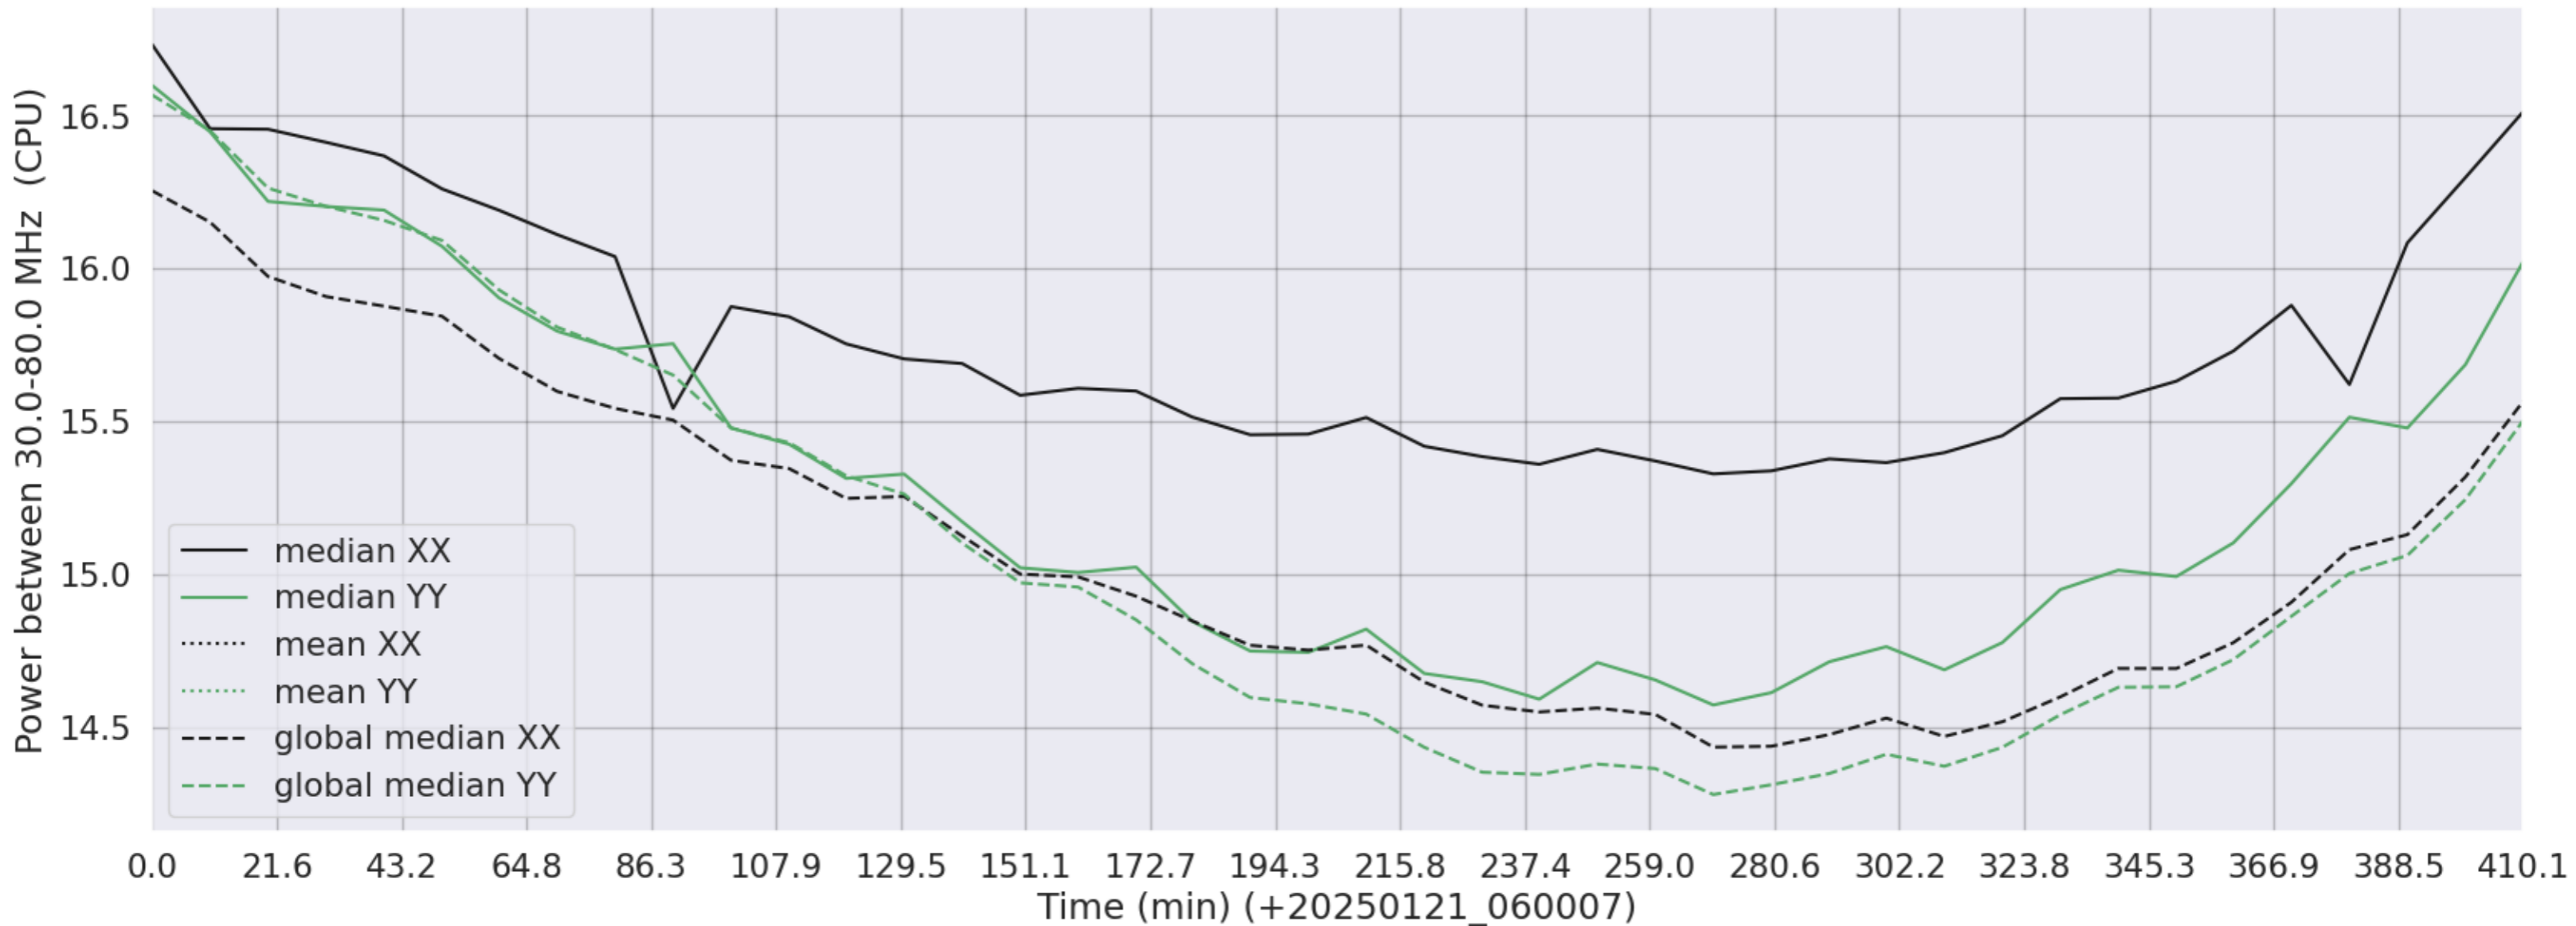

LWA102 - Correlator# 177 - XX FLAGS:Good - YY FLAGS:Good

LWA103 - Correlator# 176 - XX FLAGS:Good - YY FLAGS:Good