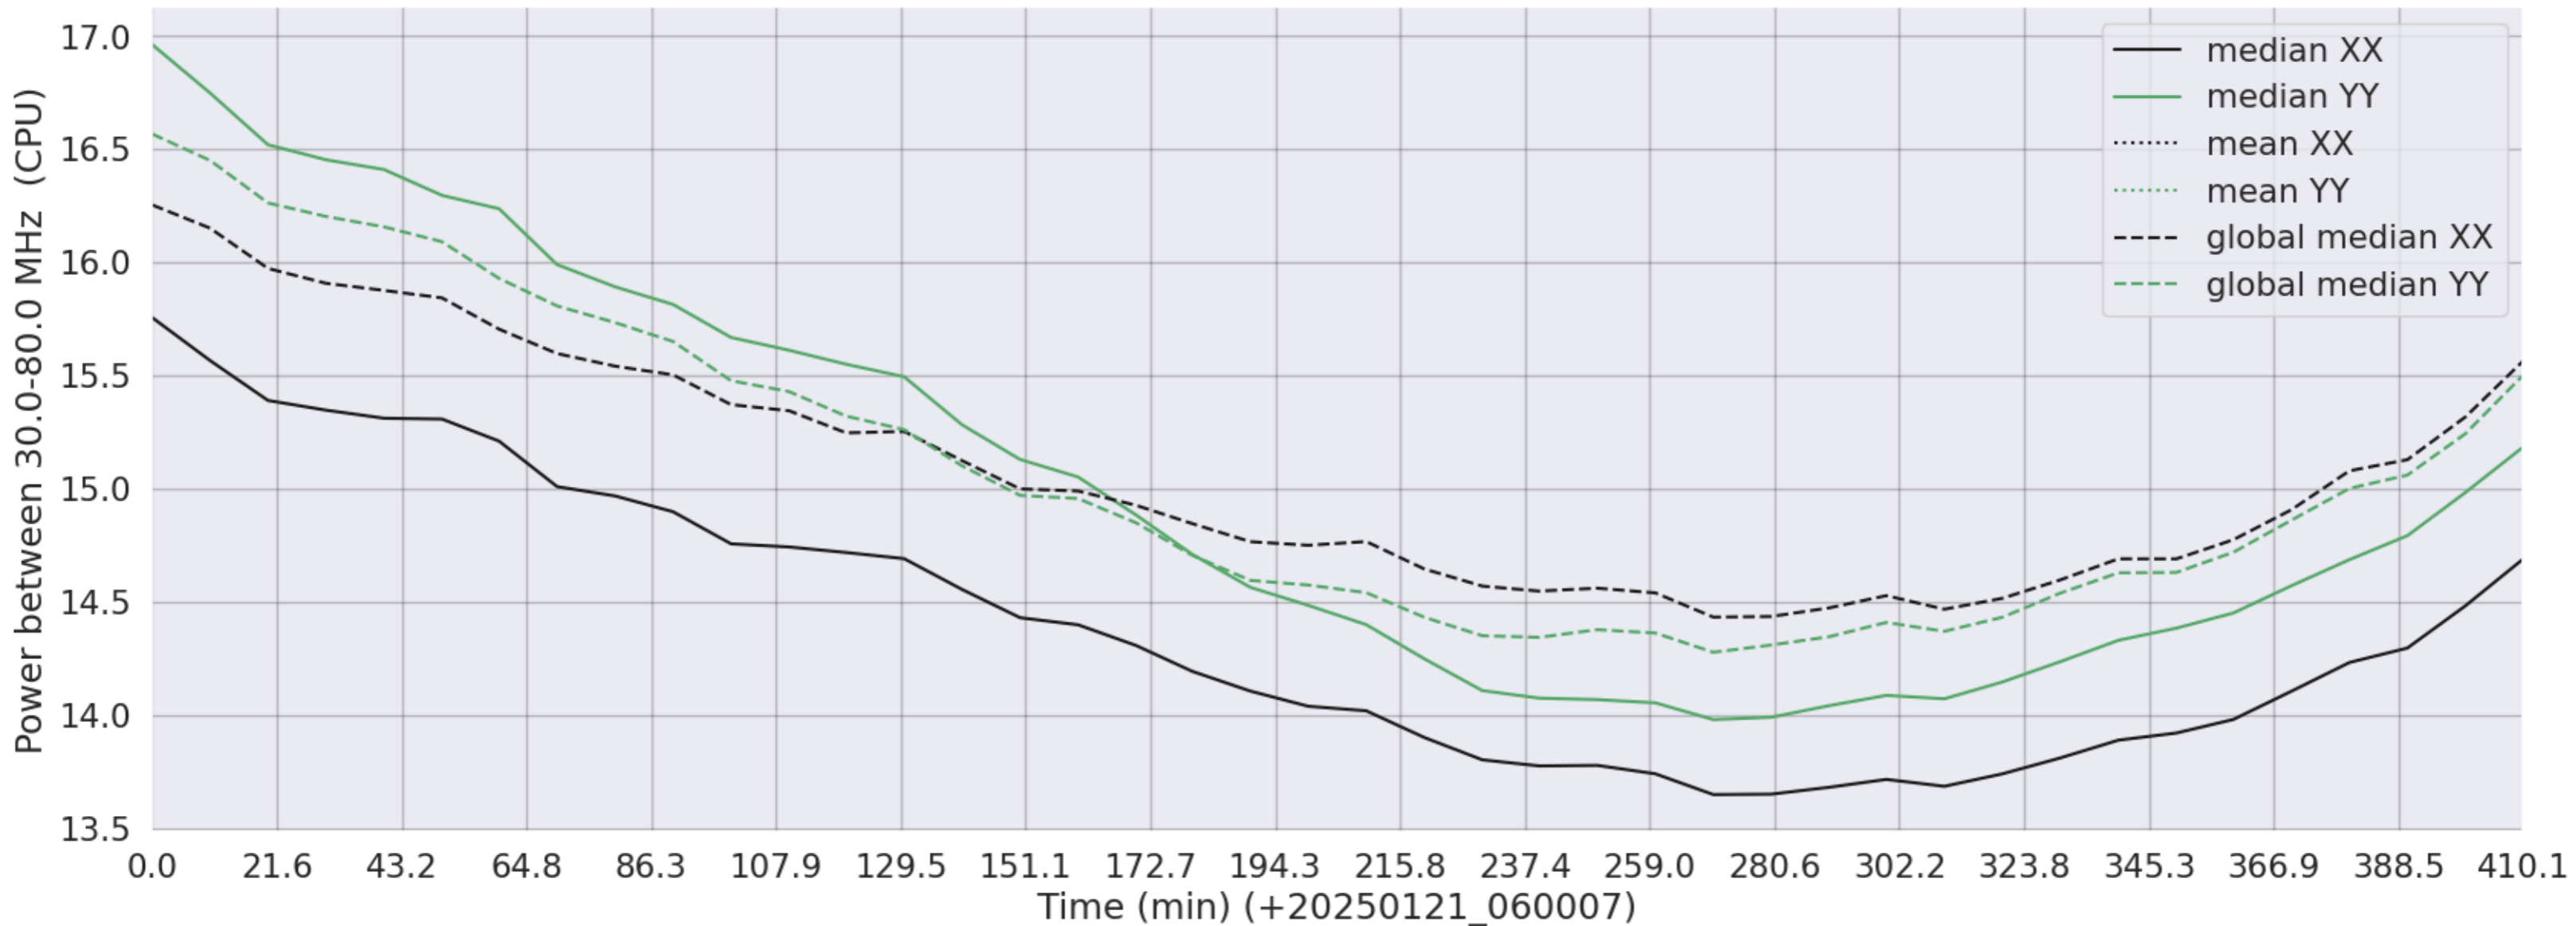

LWA305 - Correlator# 050 - XX FLAGS:Good - YY FLAGS:Good

LWA298 - Correlator# 049 - XX FLAGS:Good - YY FLAGS:Good