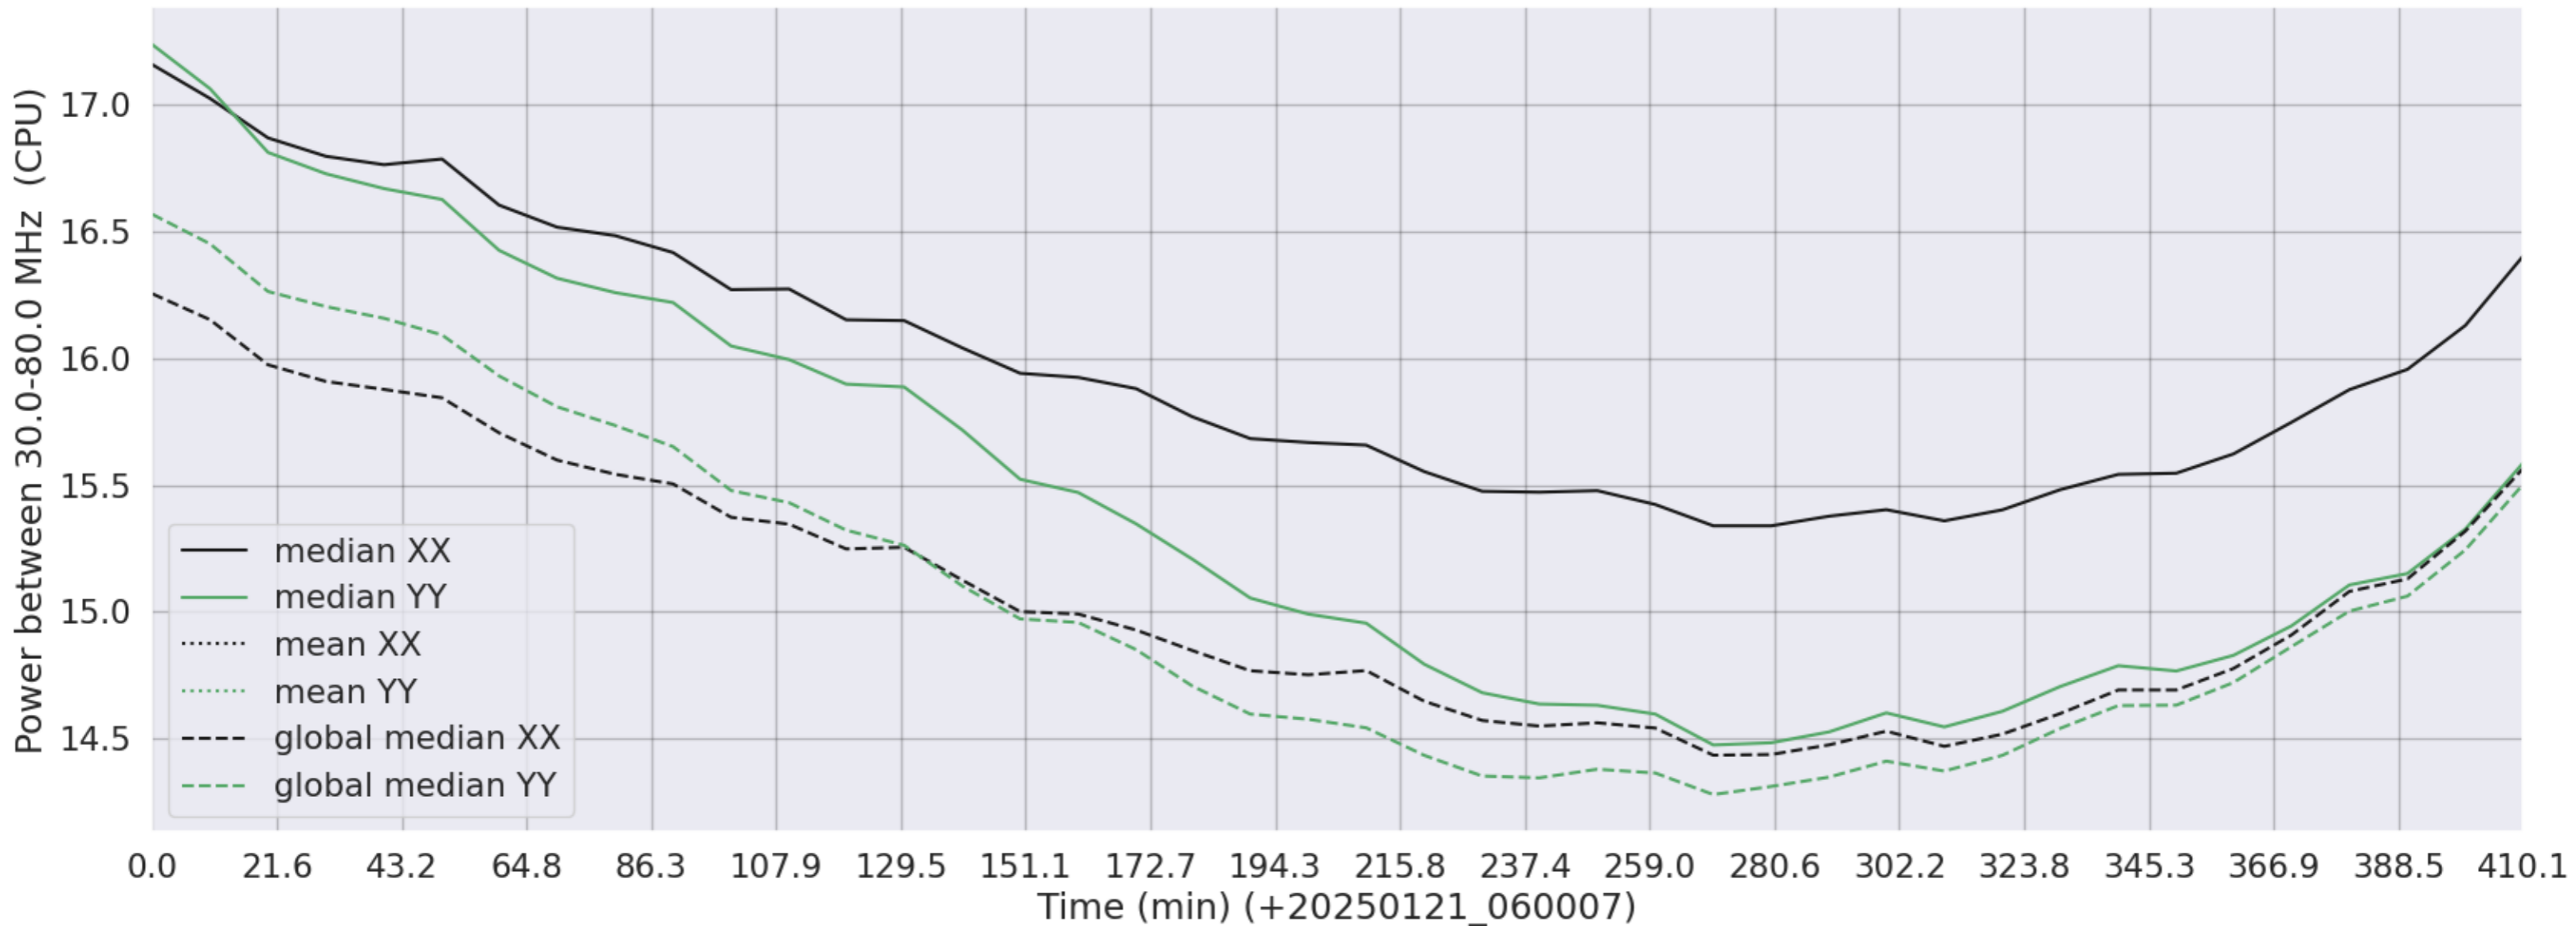

LWA266 - Correlator# 000 - XX FLAGS:Good - YY FLAGS:Good

LWA259 - Correlator# 001 - XX FLAGS:Good - YY FLAGS:Good

LWA268 - Correlator# 002 - XX FLAGS:Good - YY FLAGS:Good

LWA267 - Correlator# 003 - XX FLAGS:Good - YY FLAGS:Good