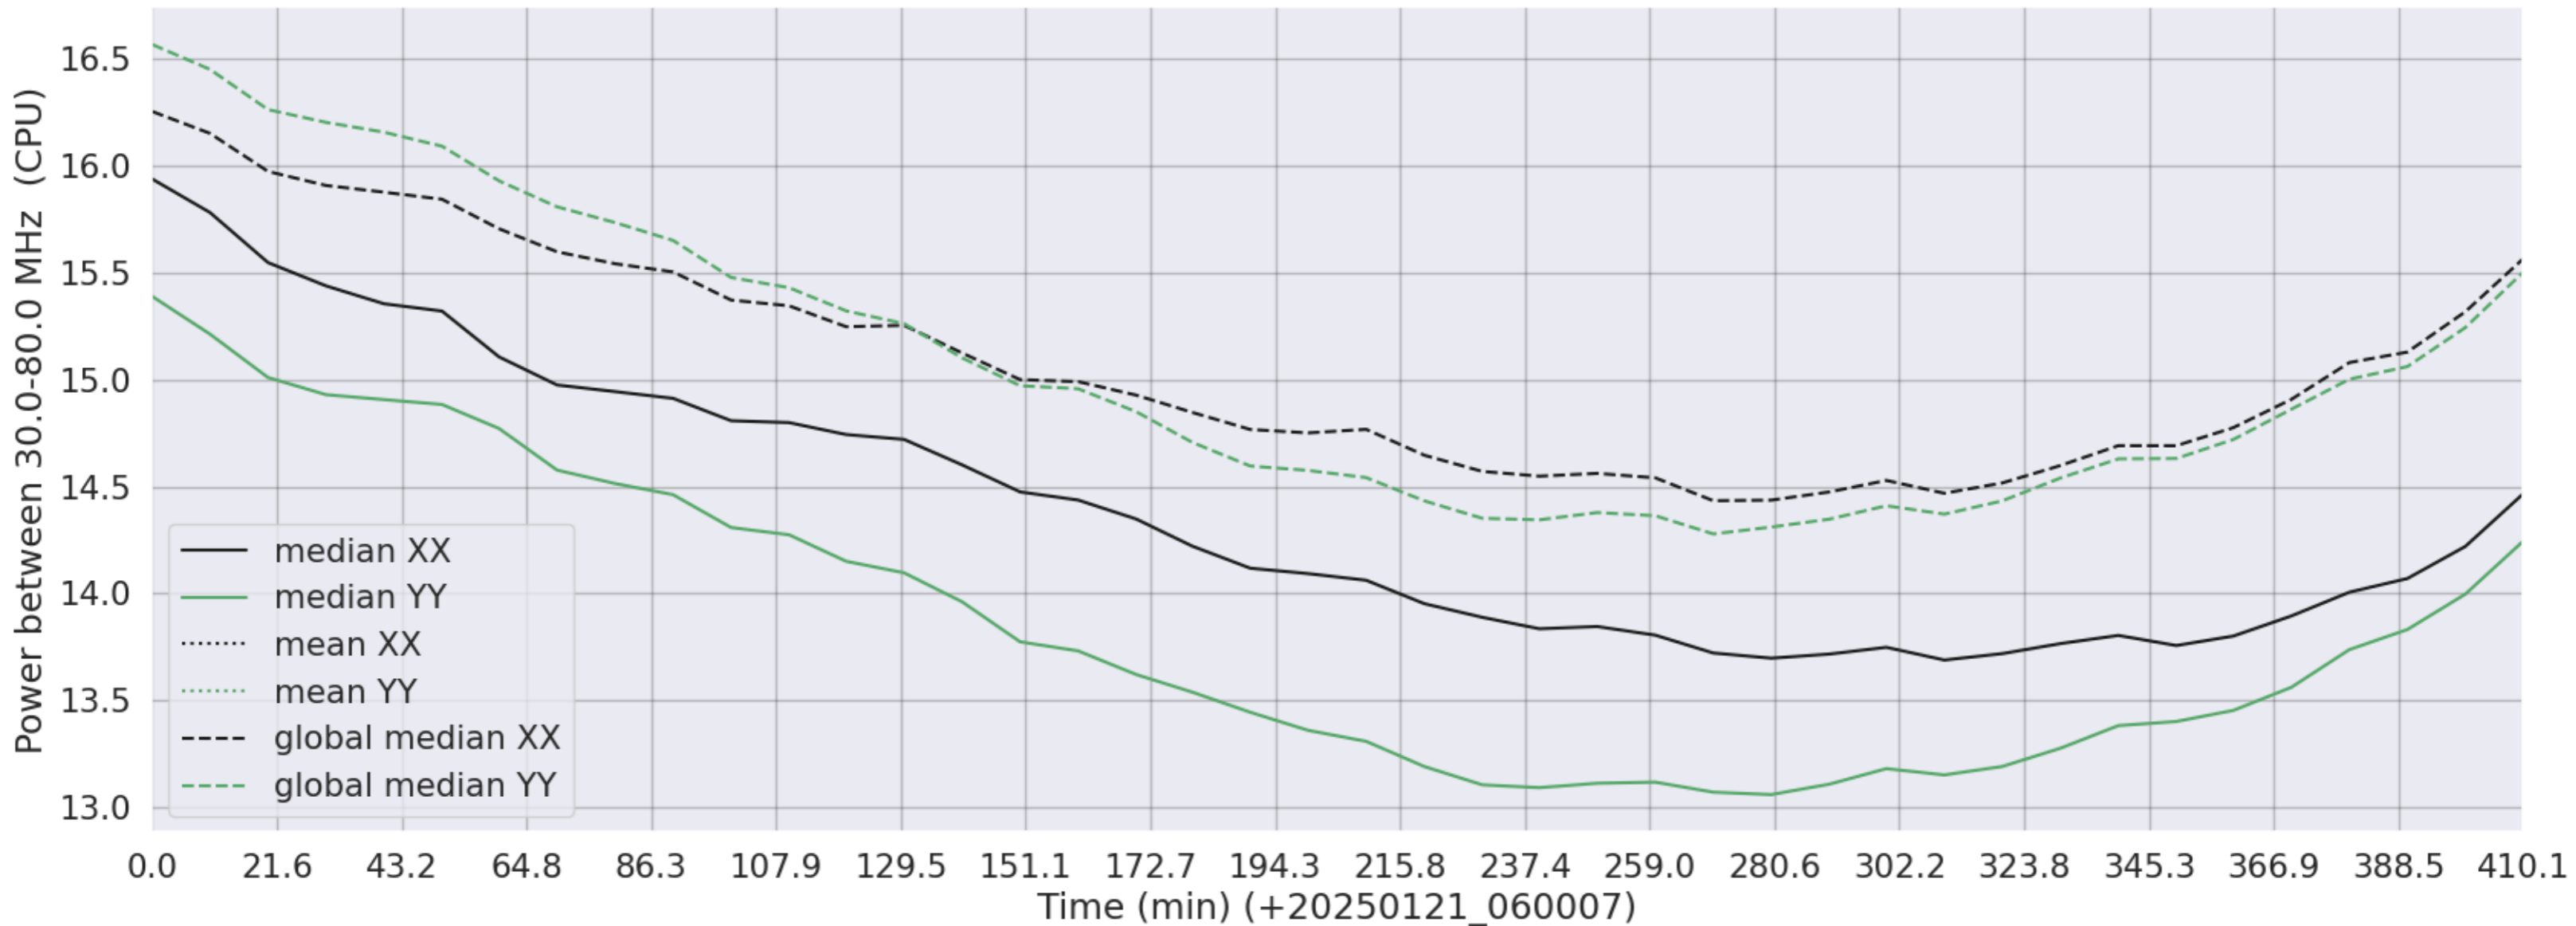

LWA309 - Correlator# 014 - XX FLAGS:Good - YY FLAGS:Good

LWA285 - Correlator# 013 - XX FLAGS:Good - YY FLAGS:Good