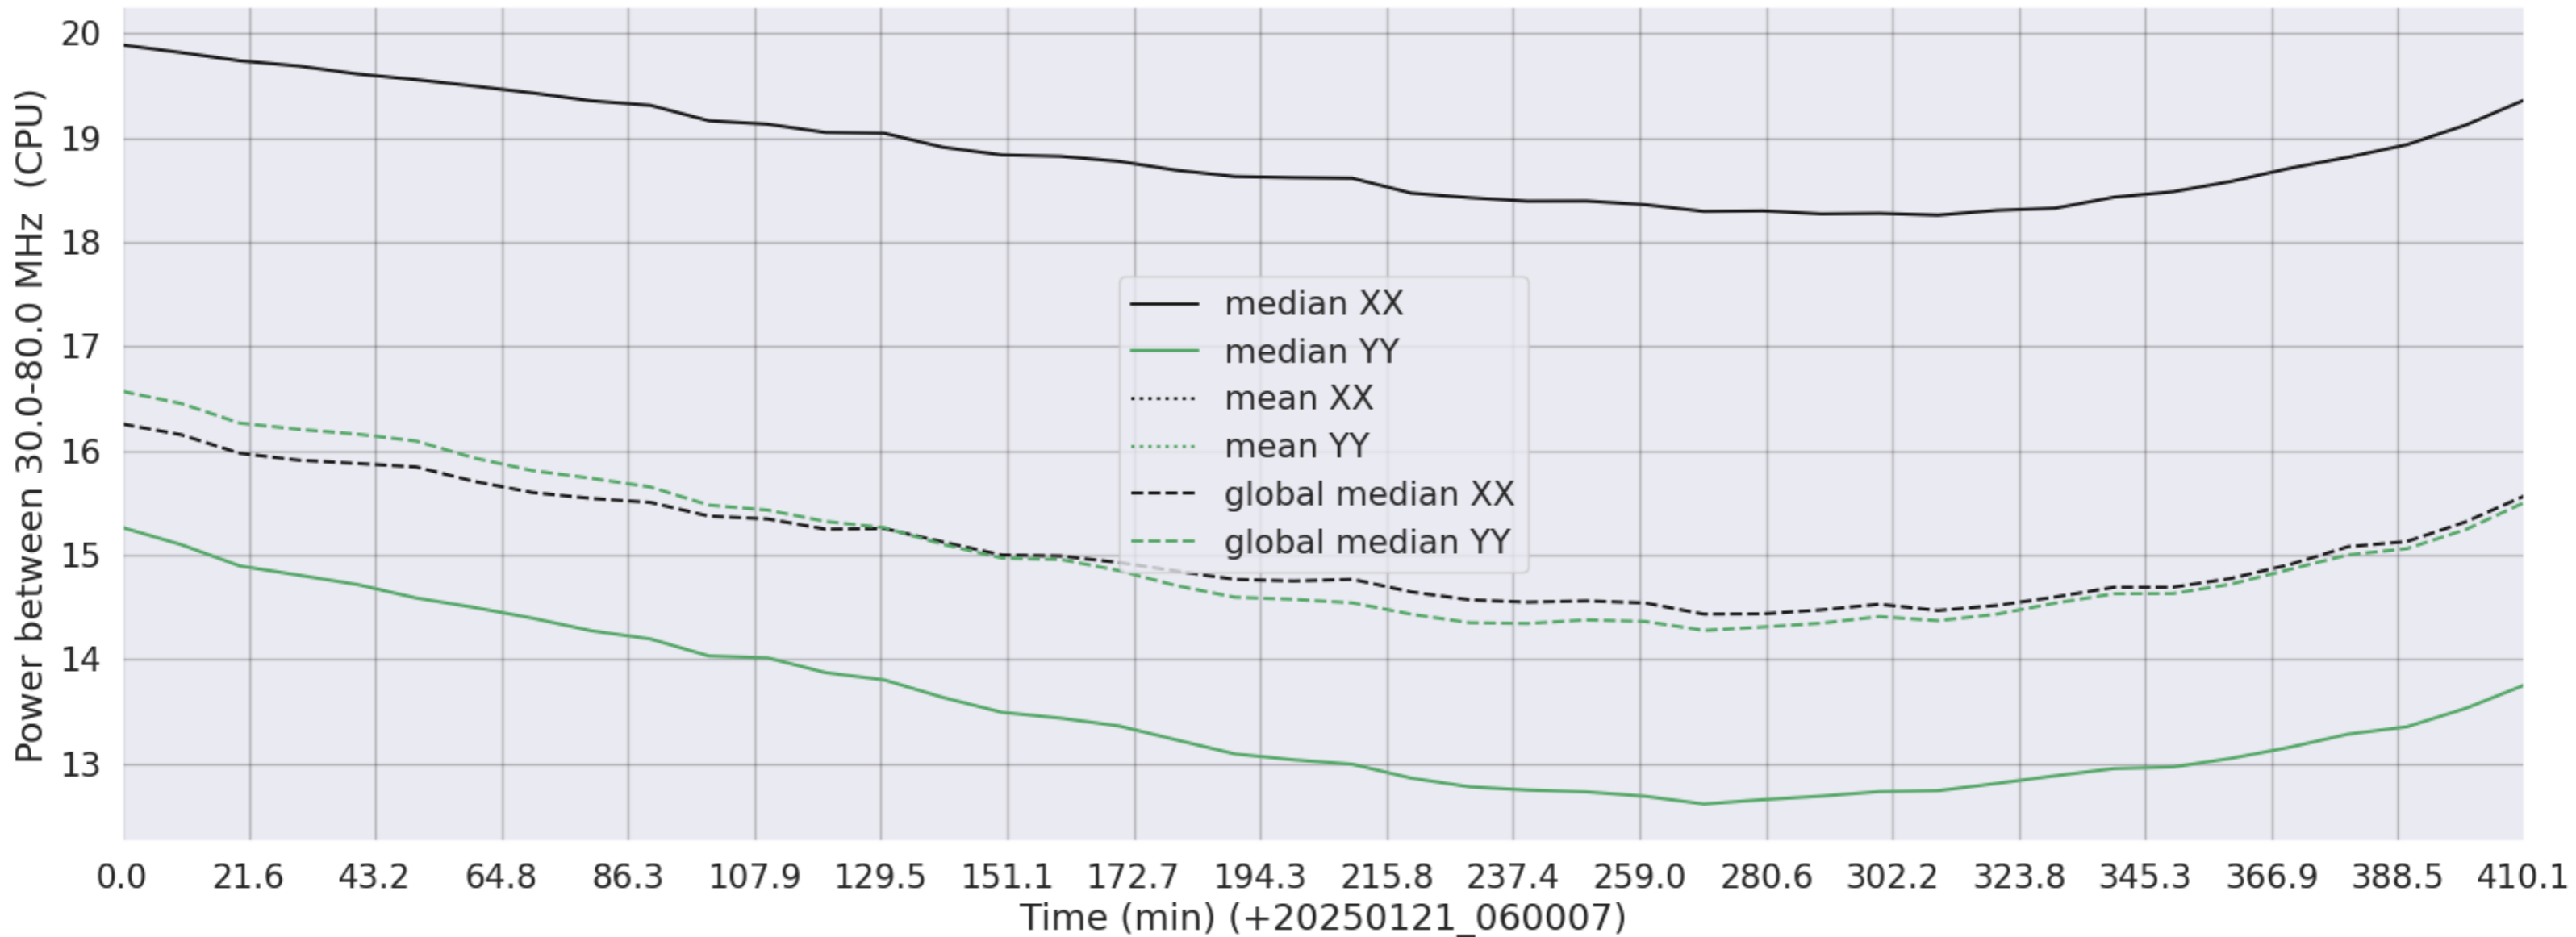

LWA350 - Correlator# 319 - XX FLAGS:Good - YY FLAGS:Good

LWA356 - Correlator# 318 - XX FLAGS:Good - YY FLAGS:Good