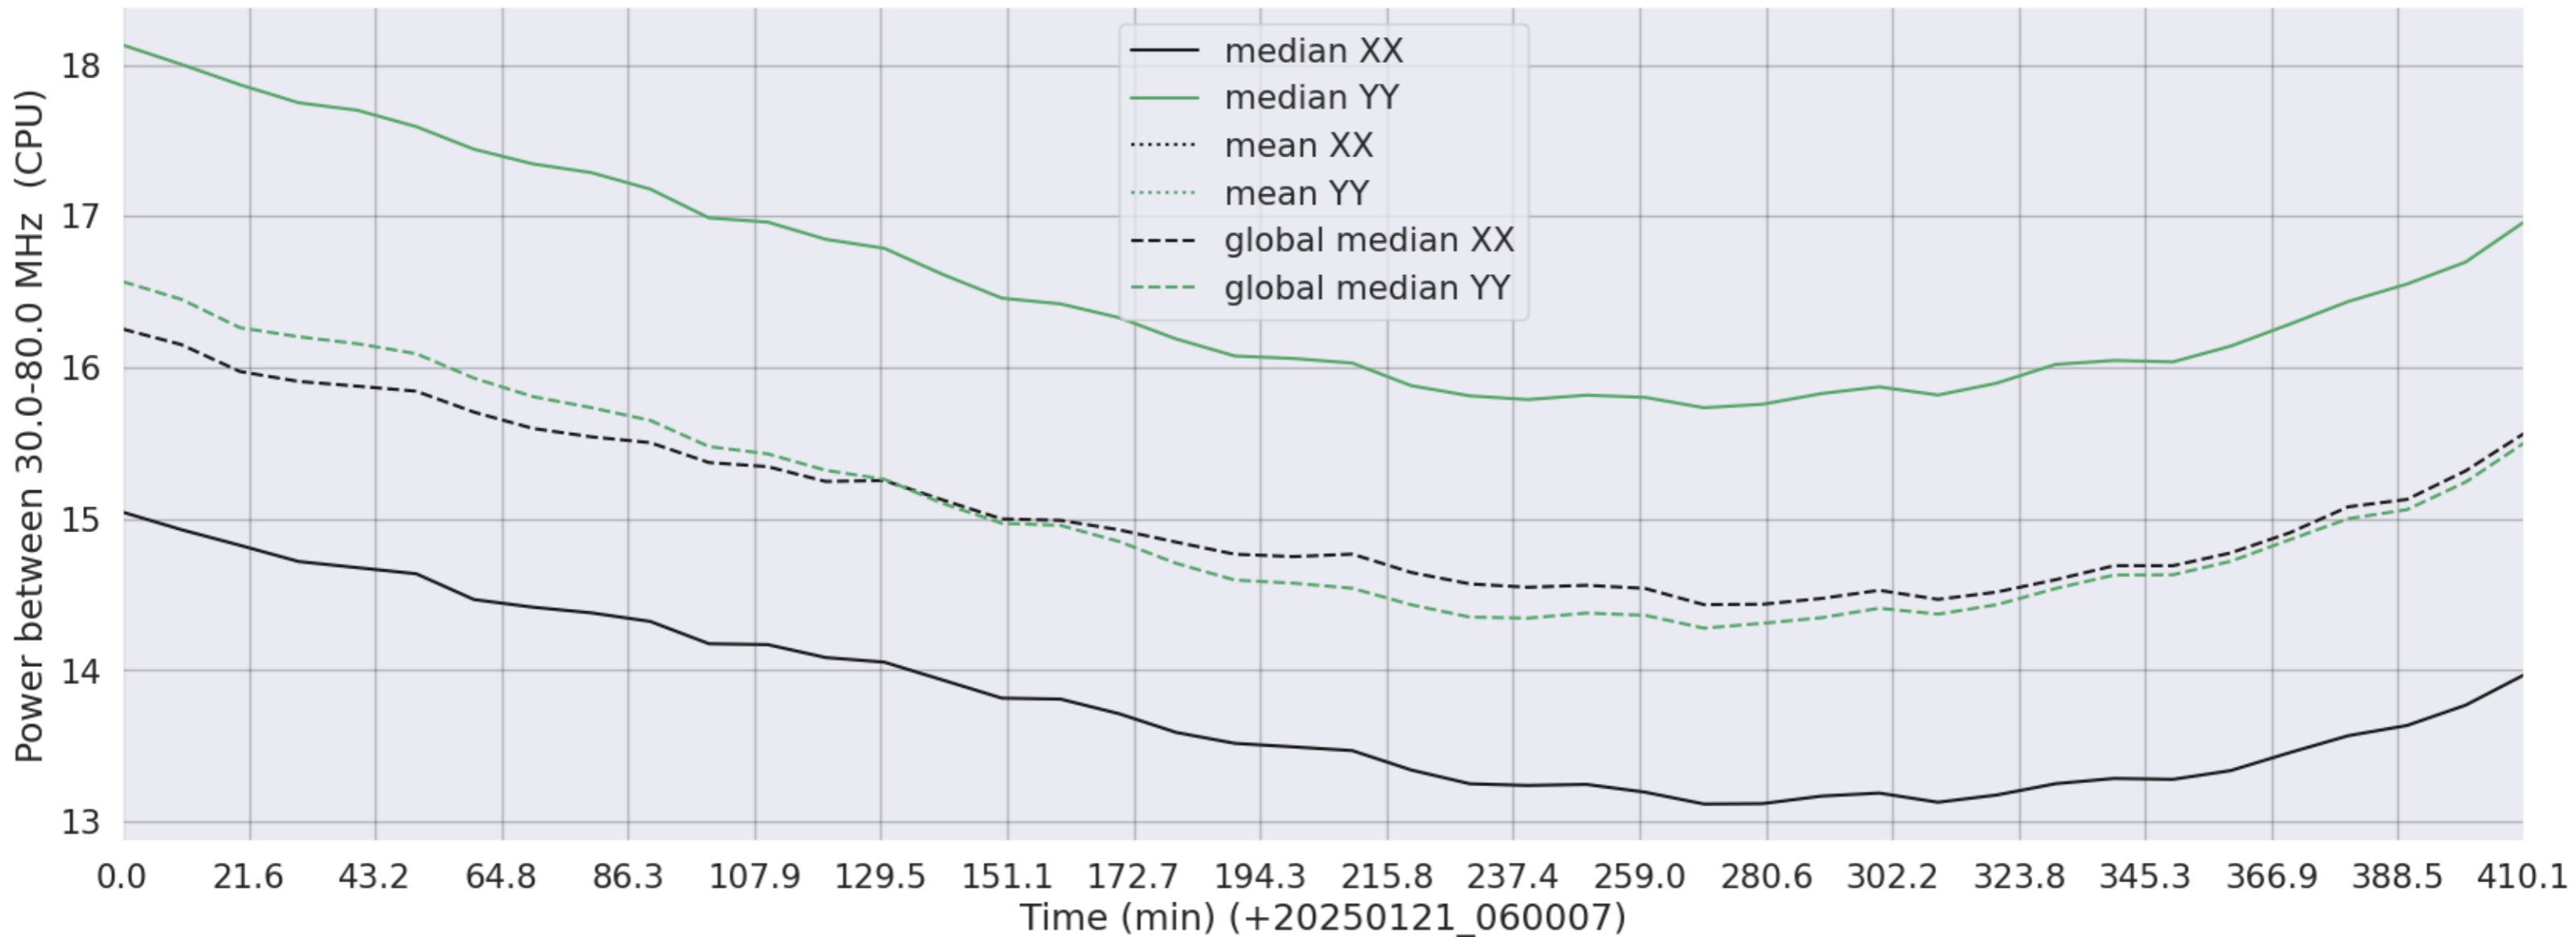

LWA317 - Correlator# 052 - XX FLAGS:Good - YY FLAGS:Good

LWA306 - Correlator# 053 - XX FLAGS:Good - YY FLAGS:Good

LWA320 - Correlator# 054 - XX FLAGS:Good - YY FLAGS:Good

LWA318 - Correlator# 055 - XX FLAGS:Good - YY FLAGS:Good