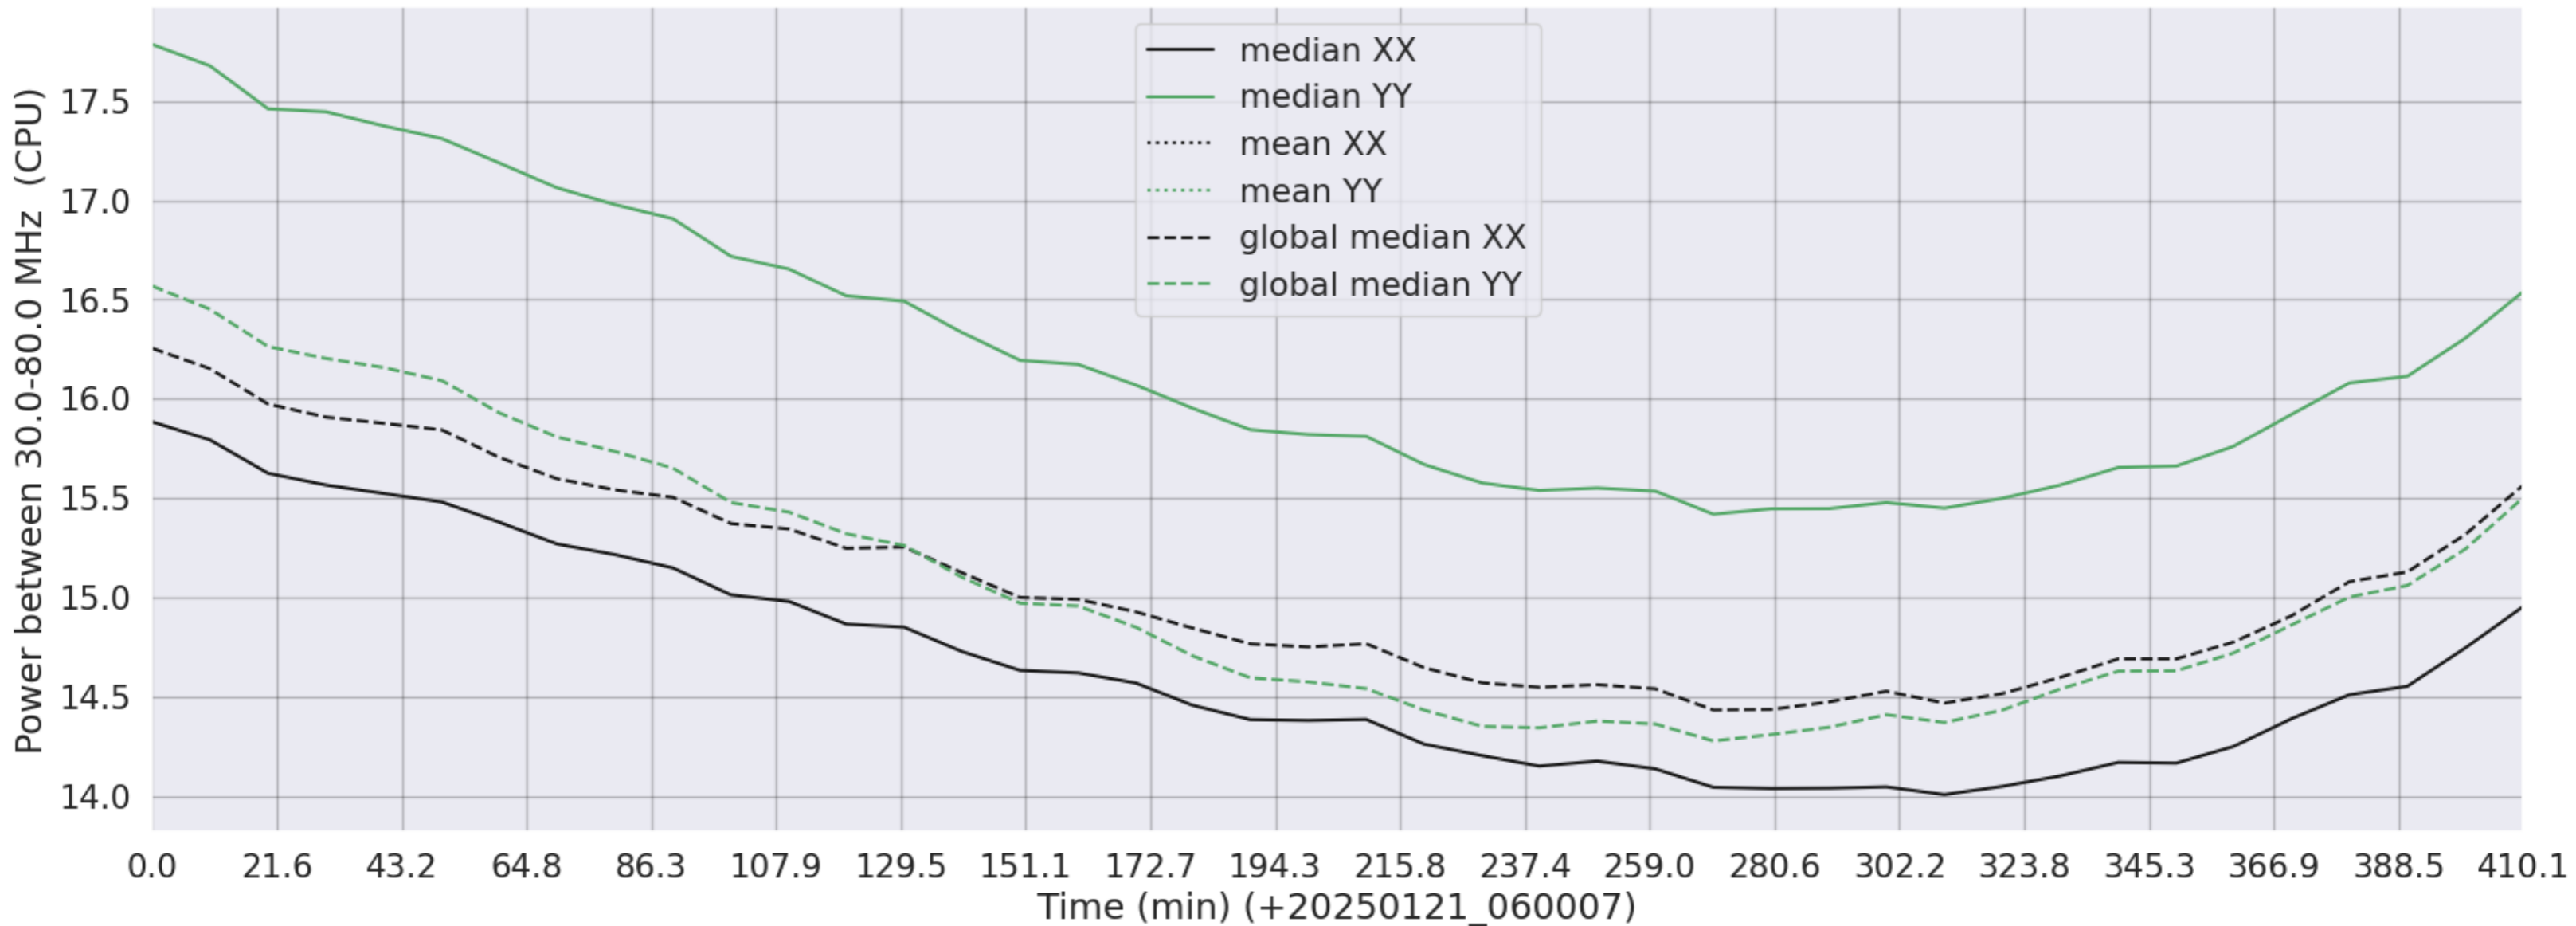

LWA006 - Correlator# 068 - XX FLAGS:Good - YY FLAGS:Good

LWA005 - Correlator# 069 - XX FLAGS:Good - YY FLAGS:HighTimeVar

LWA009 - Correlator# 070 - XX FLAGS:Good - YY FLAGS:Good

LWA007 - Correlator# 071 - XX FLAGS:Good - YY FLAGS:Good