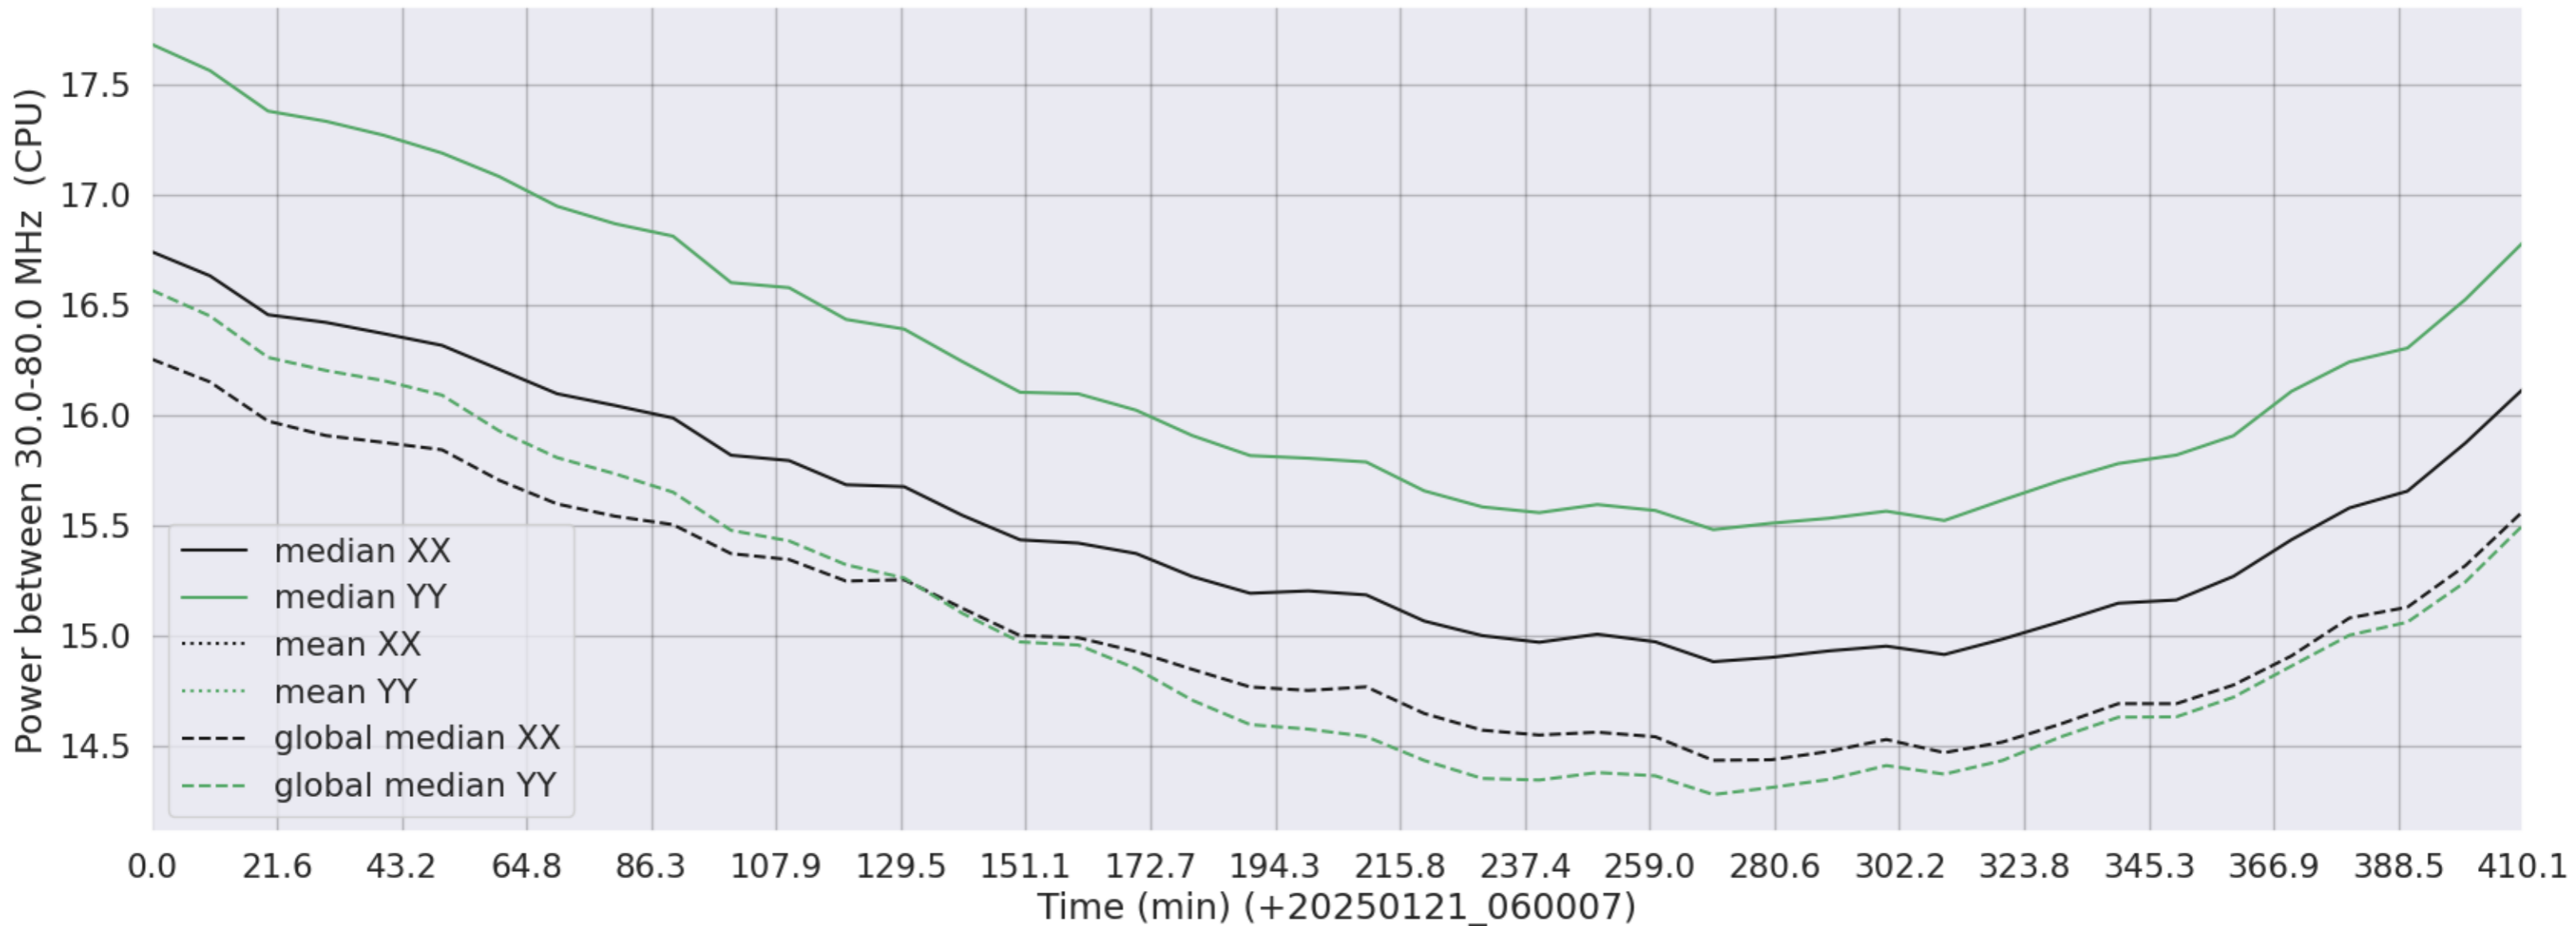

LWA098 - Correlator# 173 - XX FLAGS:Good - YY FLAGS:Good

LWA099 - Correlator# 172 - XX FLAGS:Good - YY FLAGS:Good