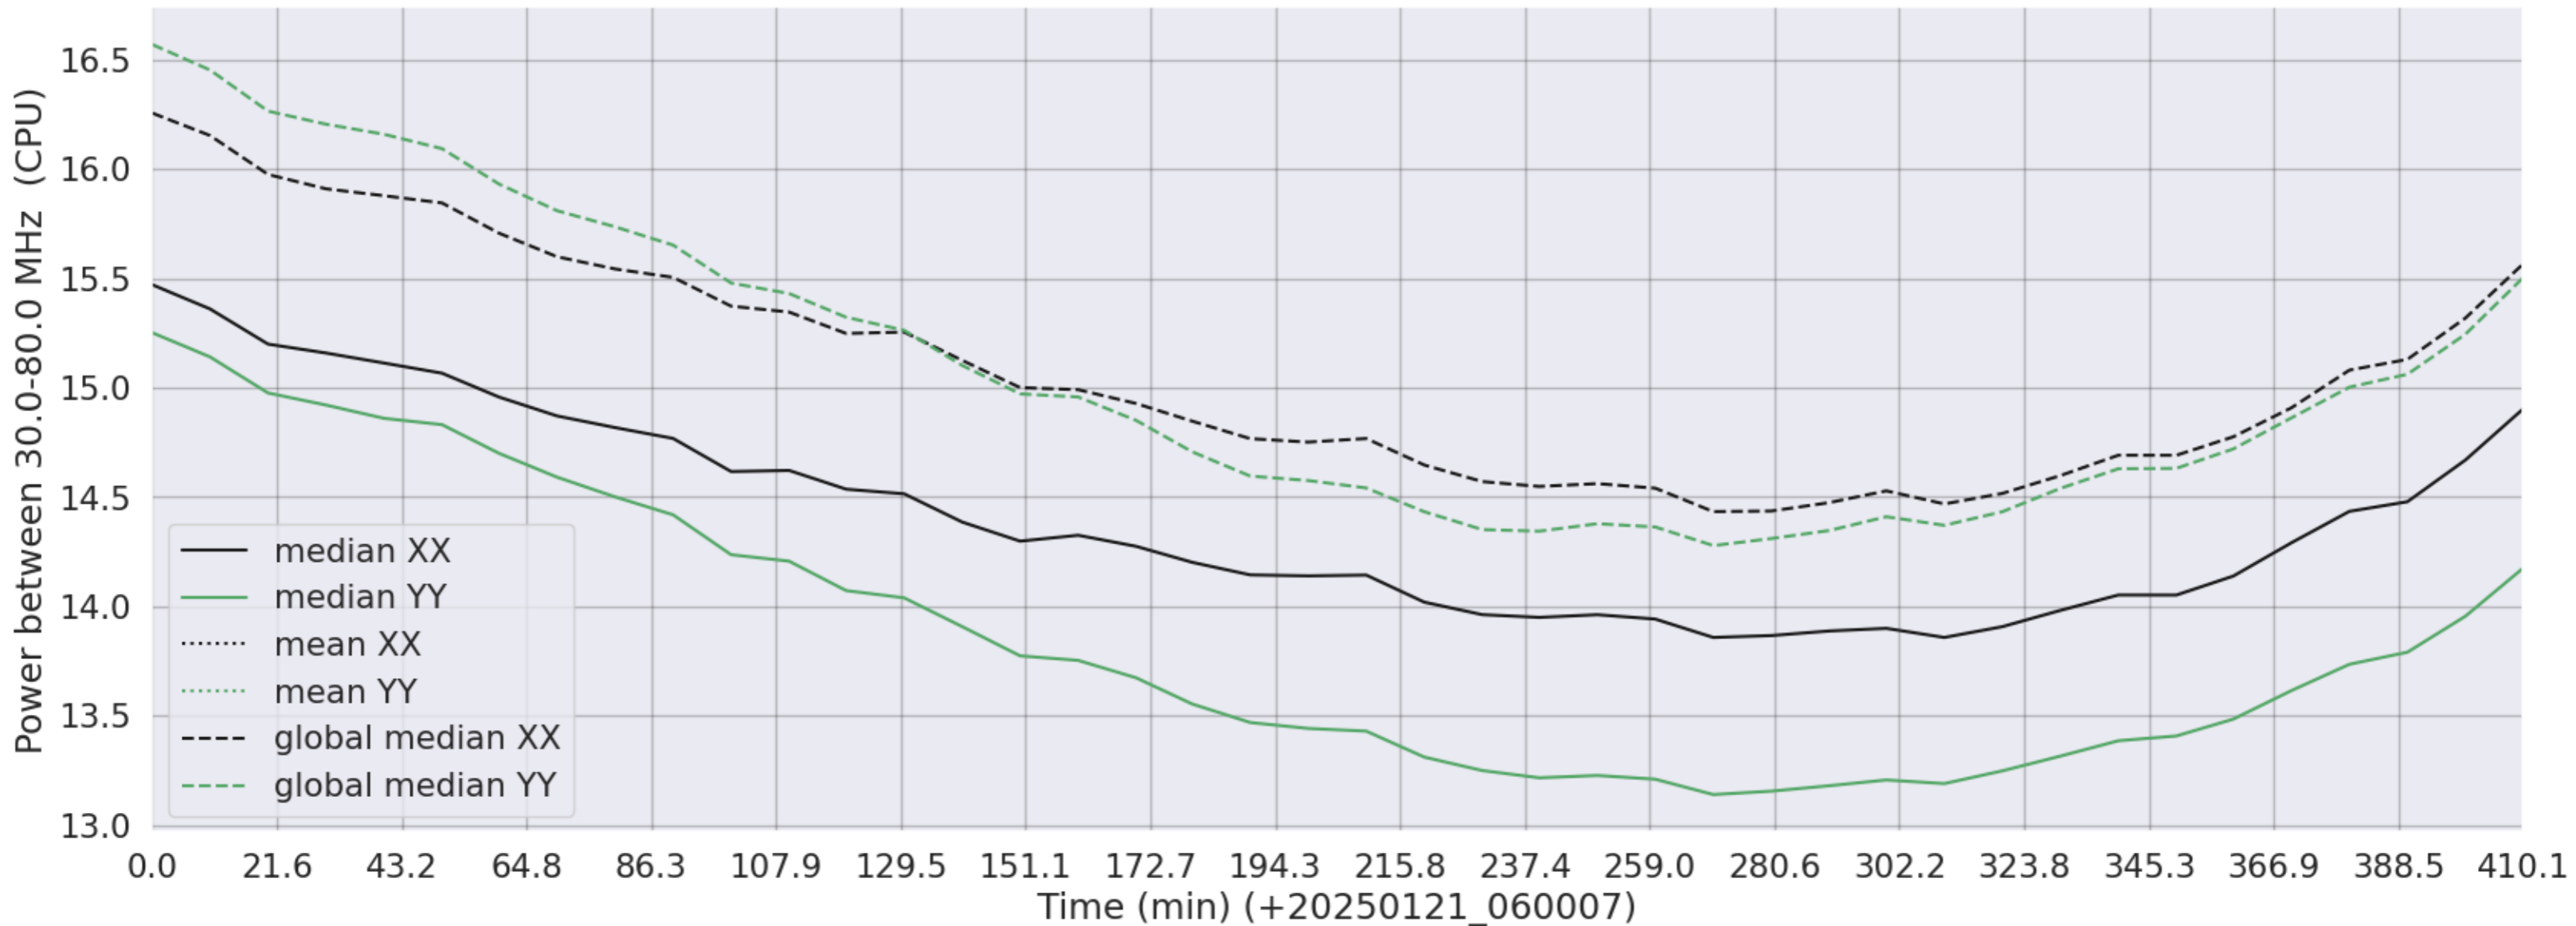

LWA114 - Correlator# 202 - XX FLAGS:Good - YY FLAGS:Good

LWA111 - Correlator# 201 - XX FLAGS:Good - YY FLAGS:Good