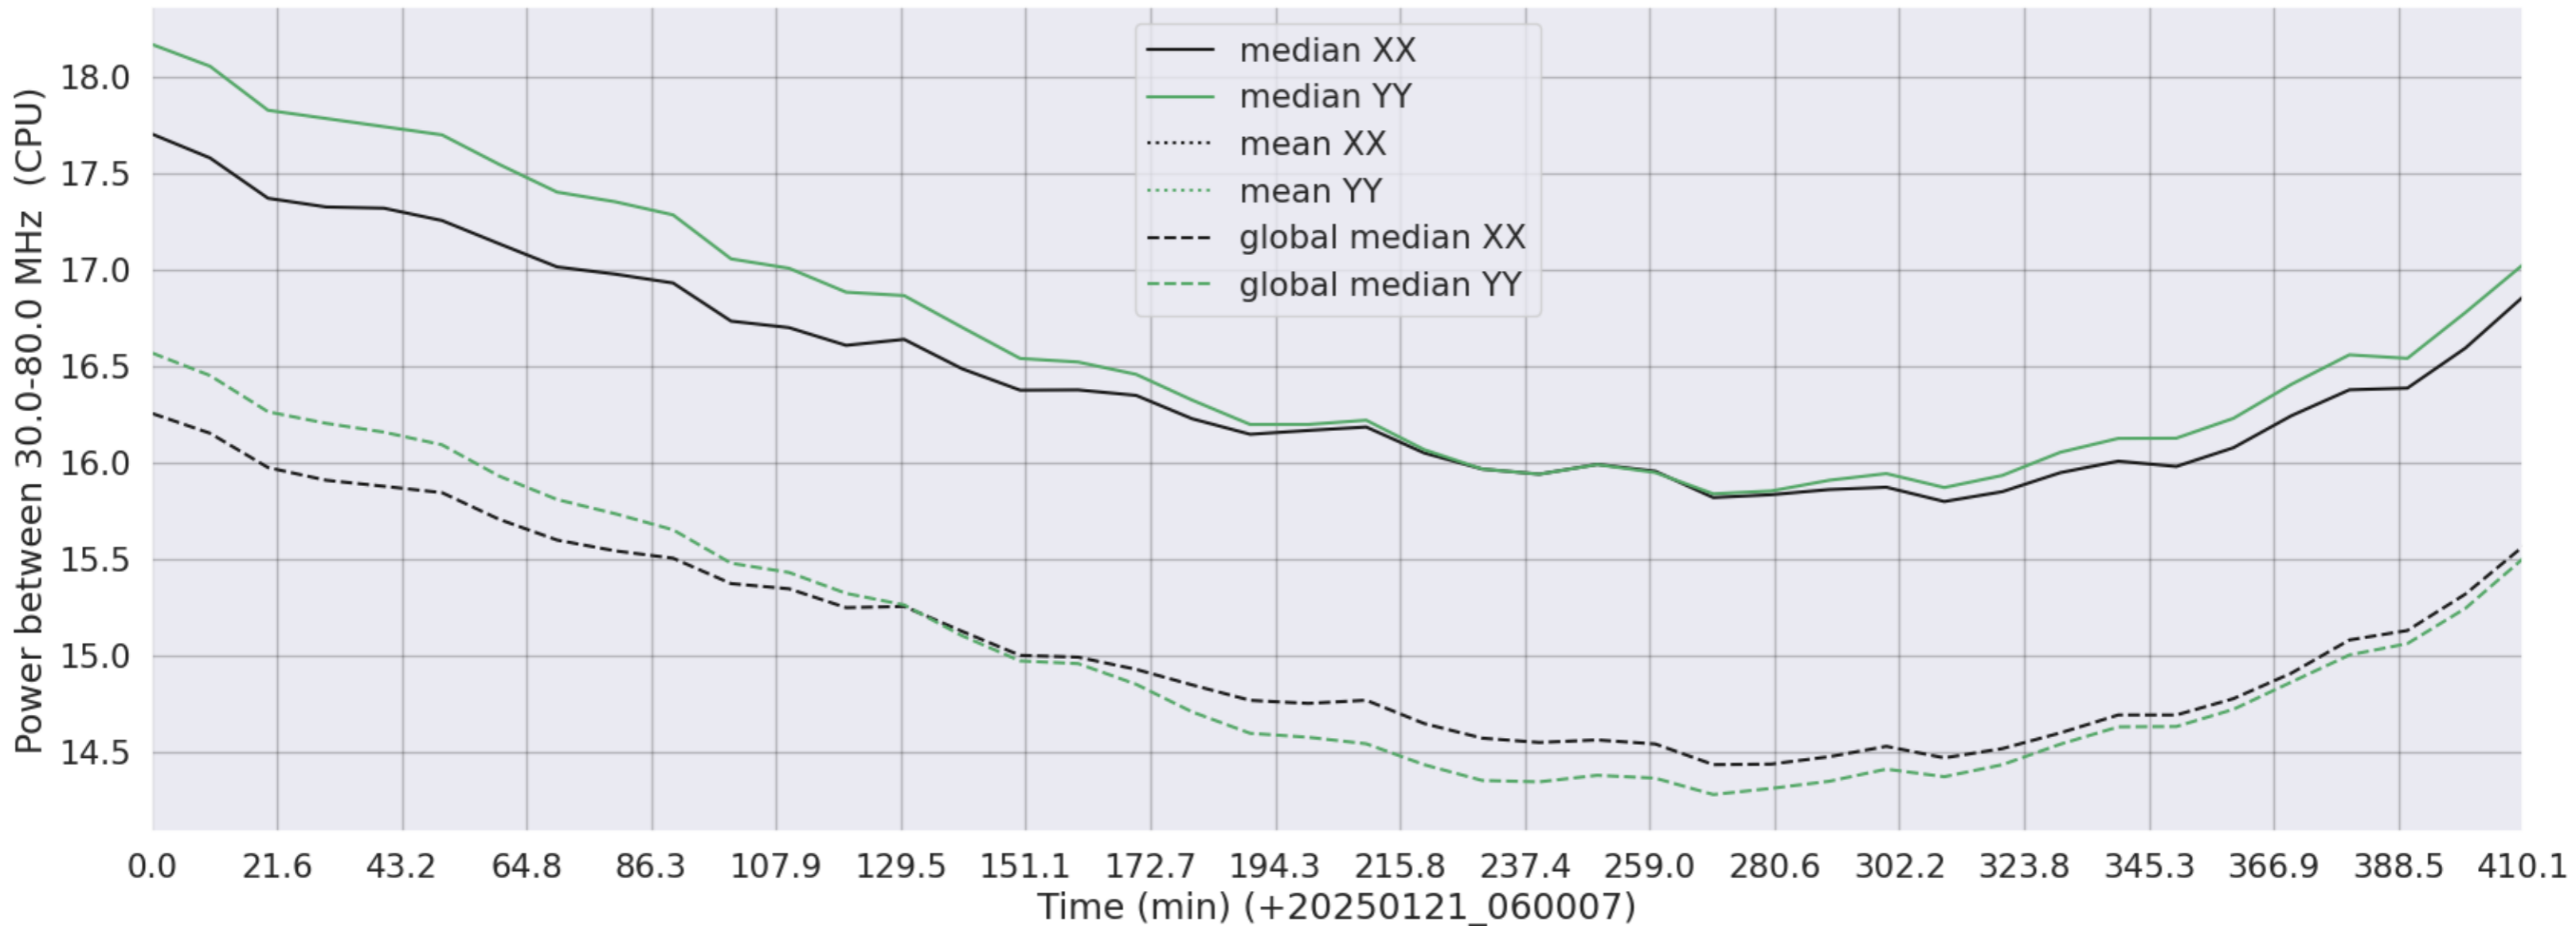

LWA004 - Correlator# 066 - XX FLAGS:Good - YY FLAGS:Good

LWA001 - Correlator# 065 - XX FLAGS:Good - YY FLAGS:Good