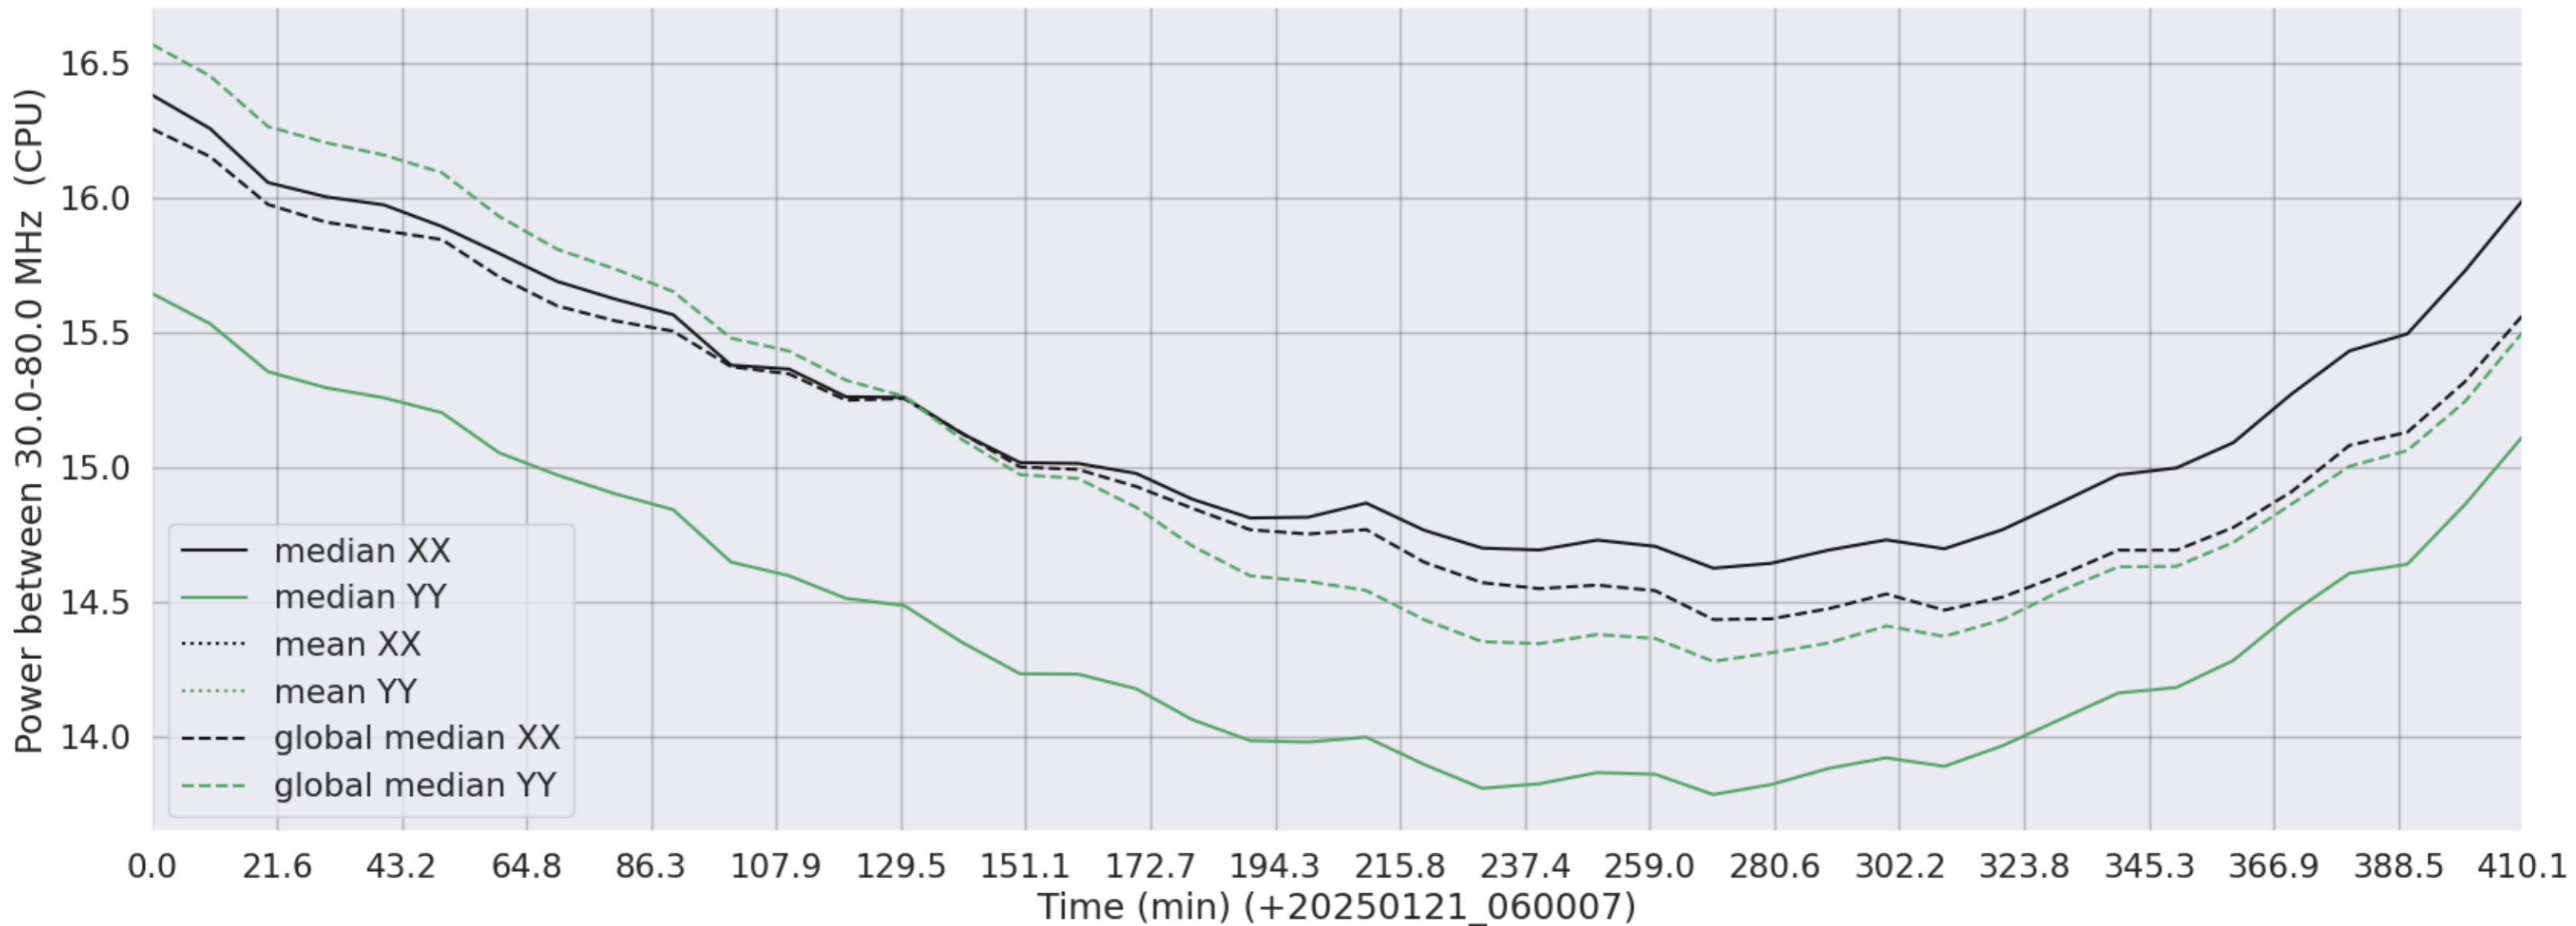

LWA235 - Correlator# 309 - XX FLAGS:Good - YY FLAGS:LowPower

LWA236 - Correlator# 308 - XX FLAGS:Good - YY FLAGS:Good