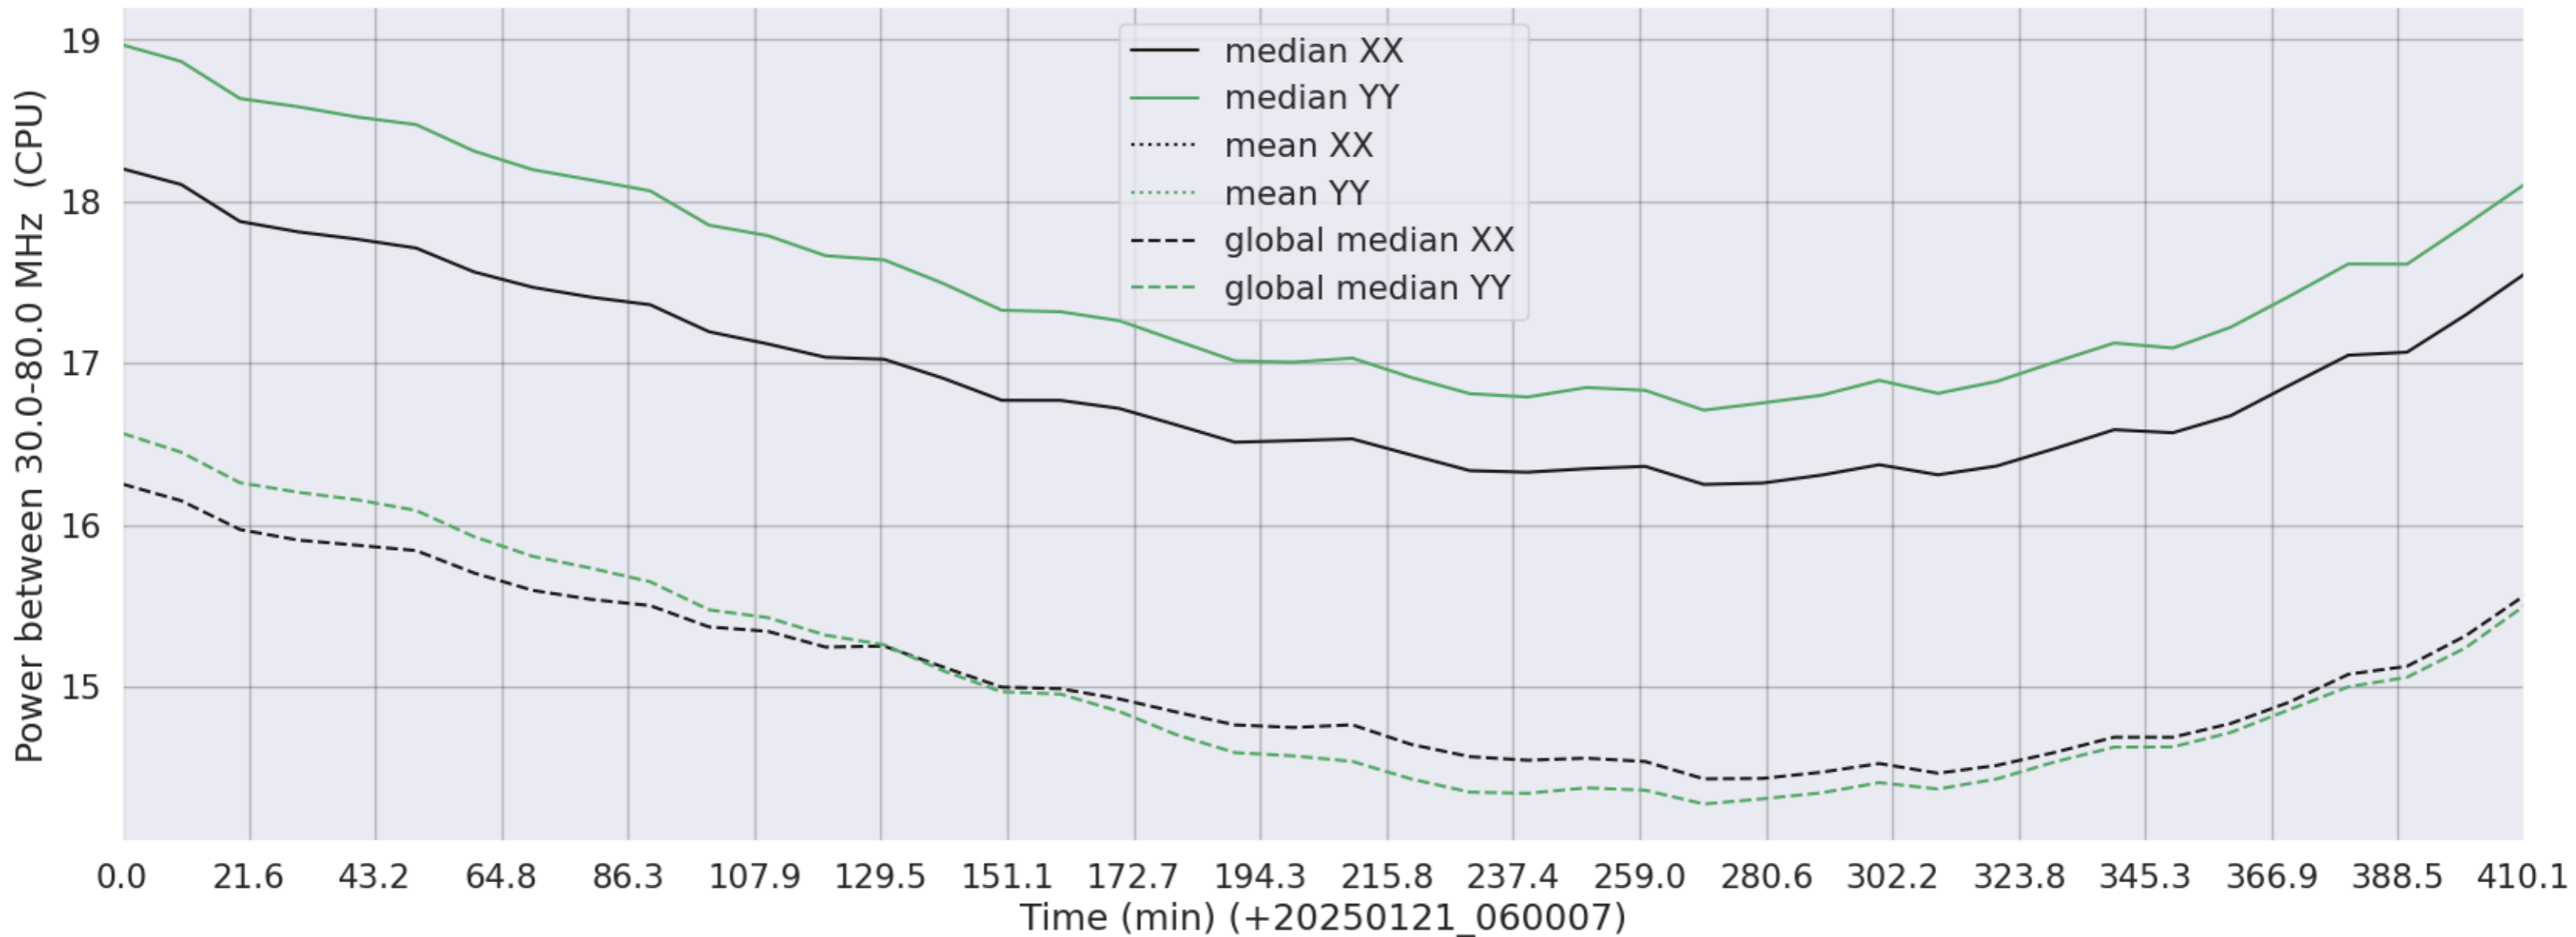

LWA195 - Correlator# 272 - XX FLAGS:Good - YY FLAGS:Good

LWA194 - Correlator# 273 - XX FLAGS:Good - YY FLAGS:Good

LWA197 - Correlator# 274 - XX FLAGS:Good - YY FLAGS:Good

LWA196 - Correlator# 275 - XX FLAGS:Good - YY FLAGS:Good