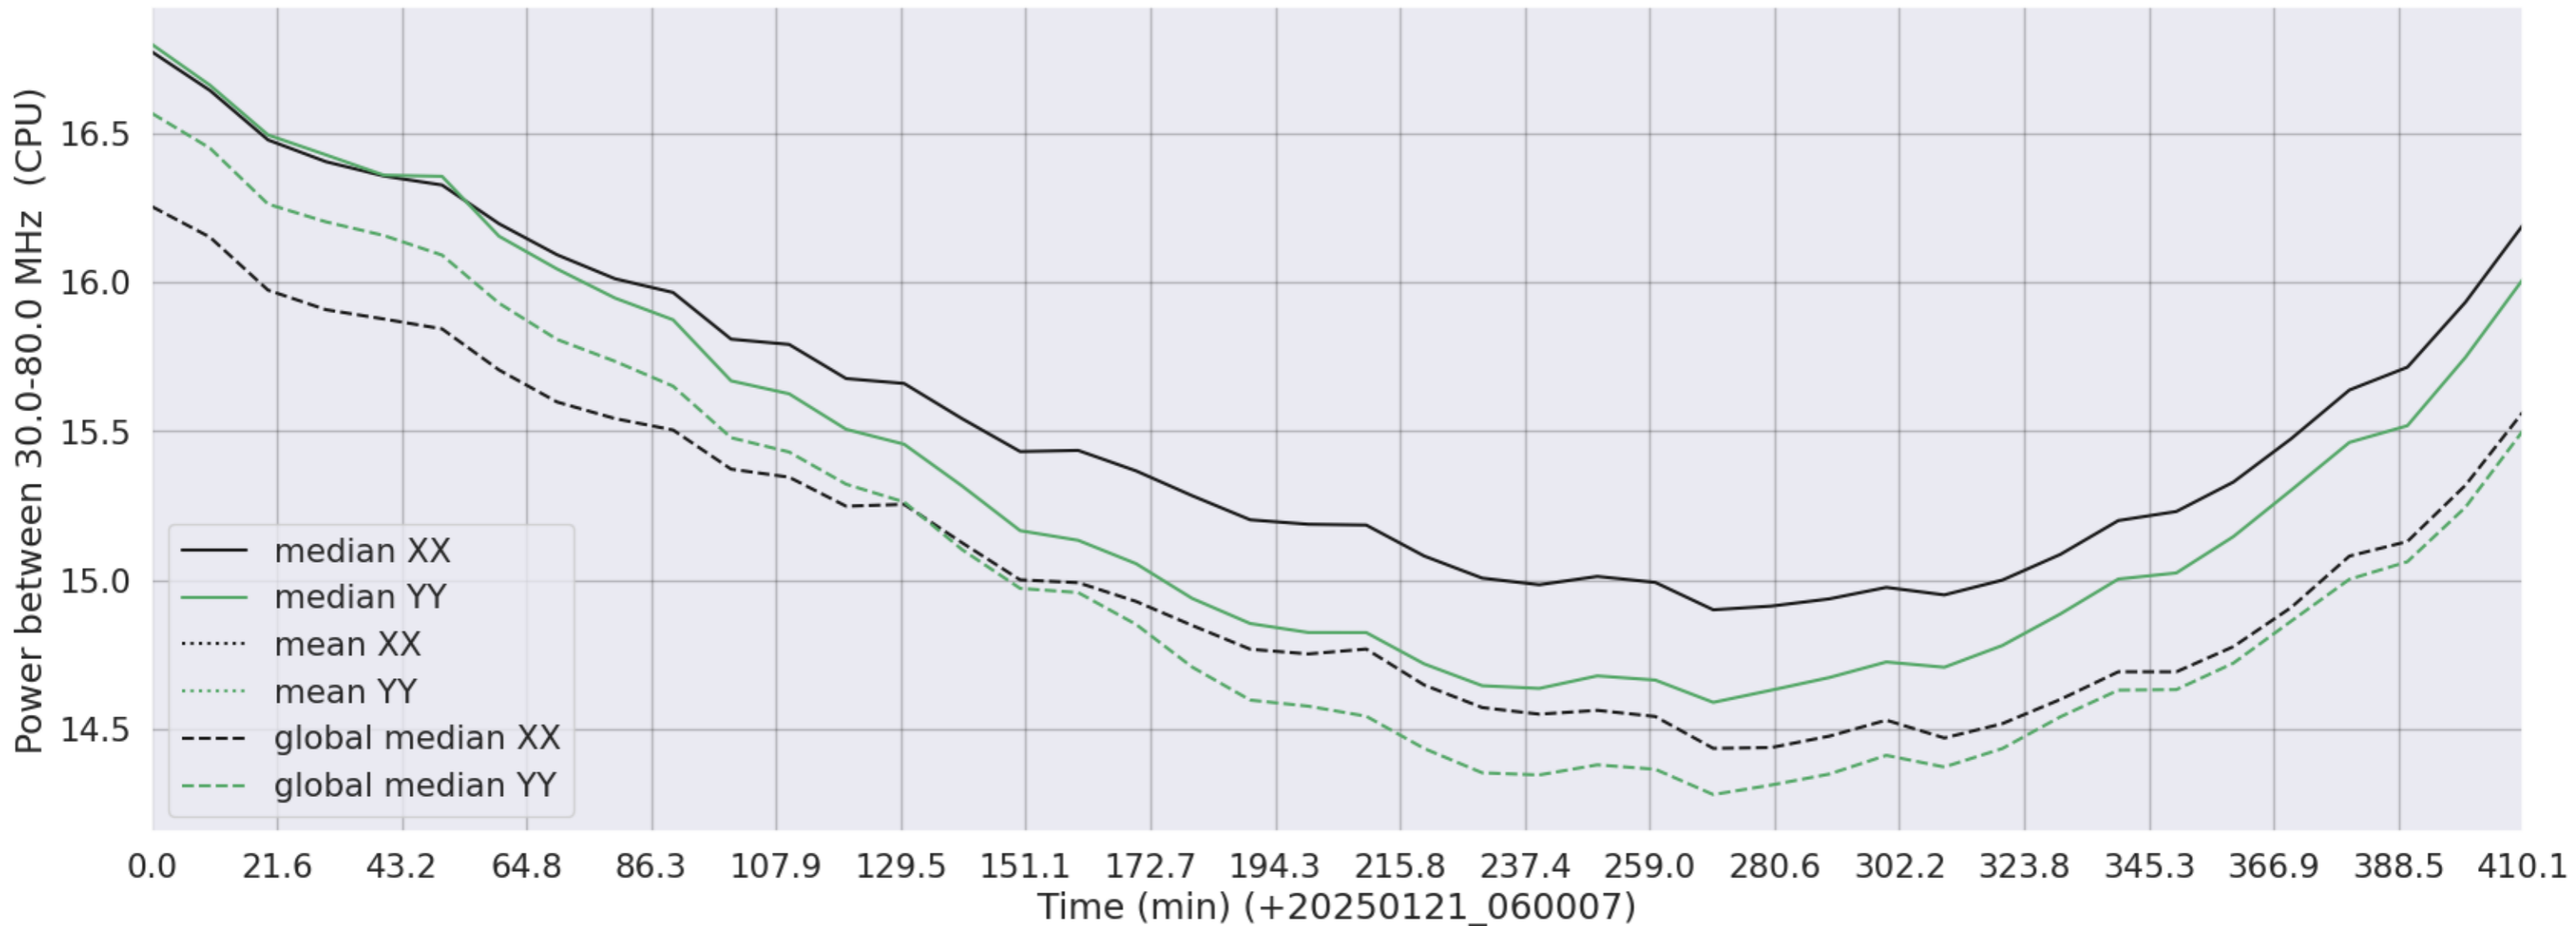

LWA059 - Correlator# 136 - XX FLAGS:Good - YY FLAGS:Good

LWA058 - Correlator# 137 - XX FLAGS:Good - YY FLAGS:Good

LWA062 - Correlator# 138 - XX FLAGS:Good - YY FLAGS:Good

LWA061 - Correlator# 139 - XX FLAGS:Good - YY FLAGS:Good