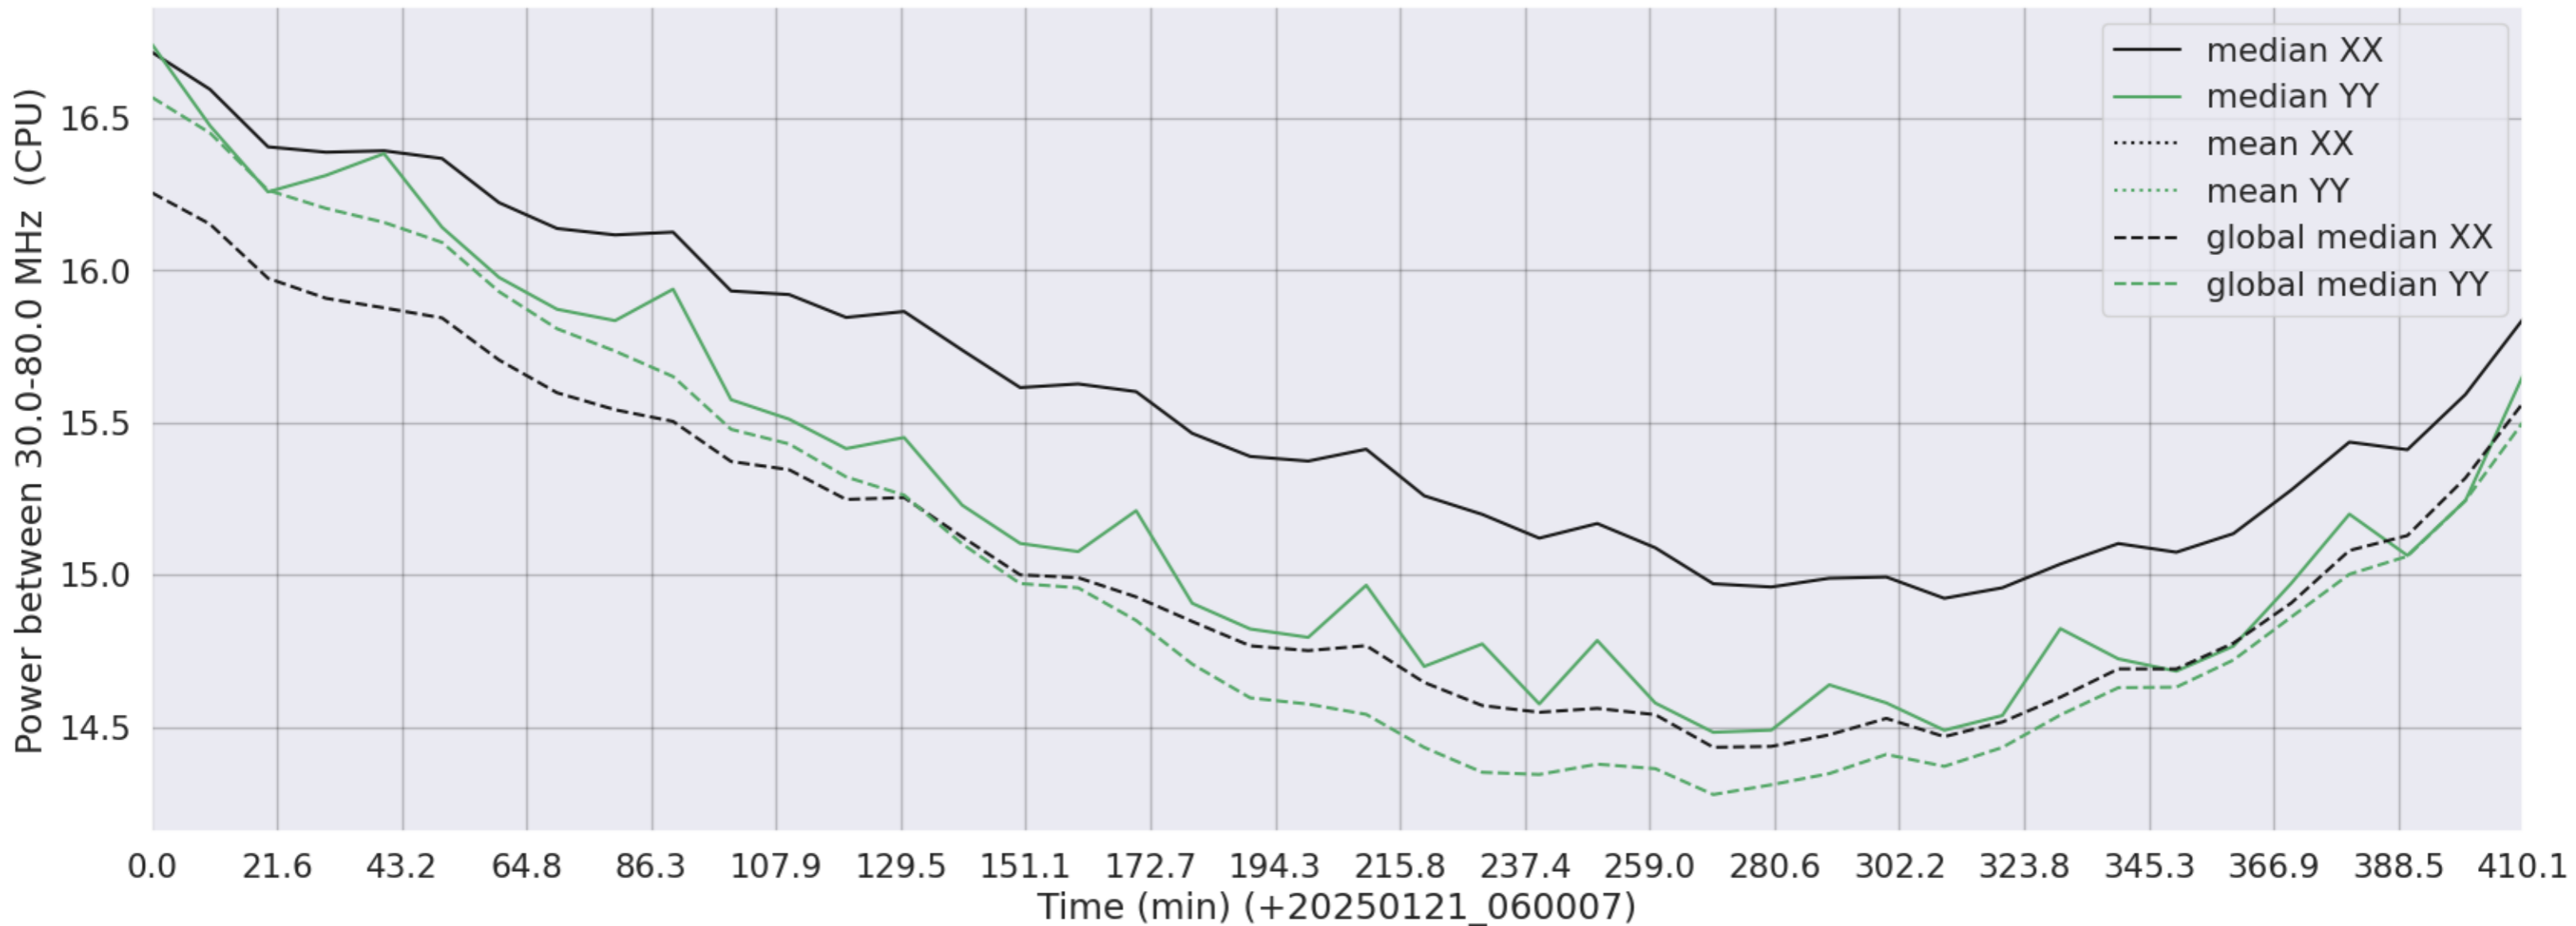

LWA103 - Correlator# 176 - XX FLAGS:Good - YY FLAGS:Good

LWA102 - Correlator# 177 - XX FLAGS:Good - YY FLAGS:Good

LWA105 - Correlator# 178 - XX FLAGS:HighTimeVar - YY FLAGS:Good

LWA104 - Correlator# 179 - XX FLAGS:Good - YY FLAGS:Good