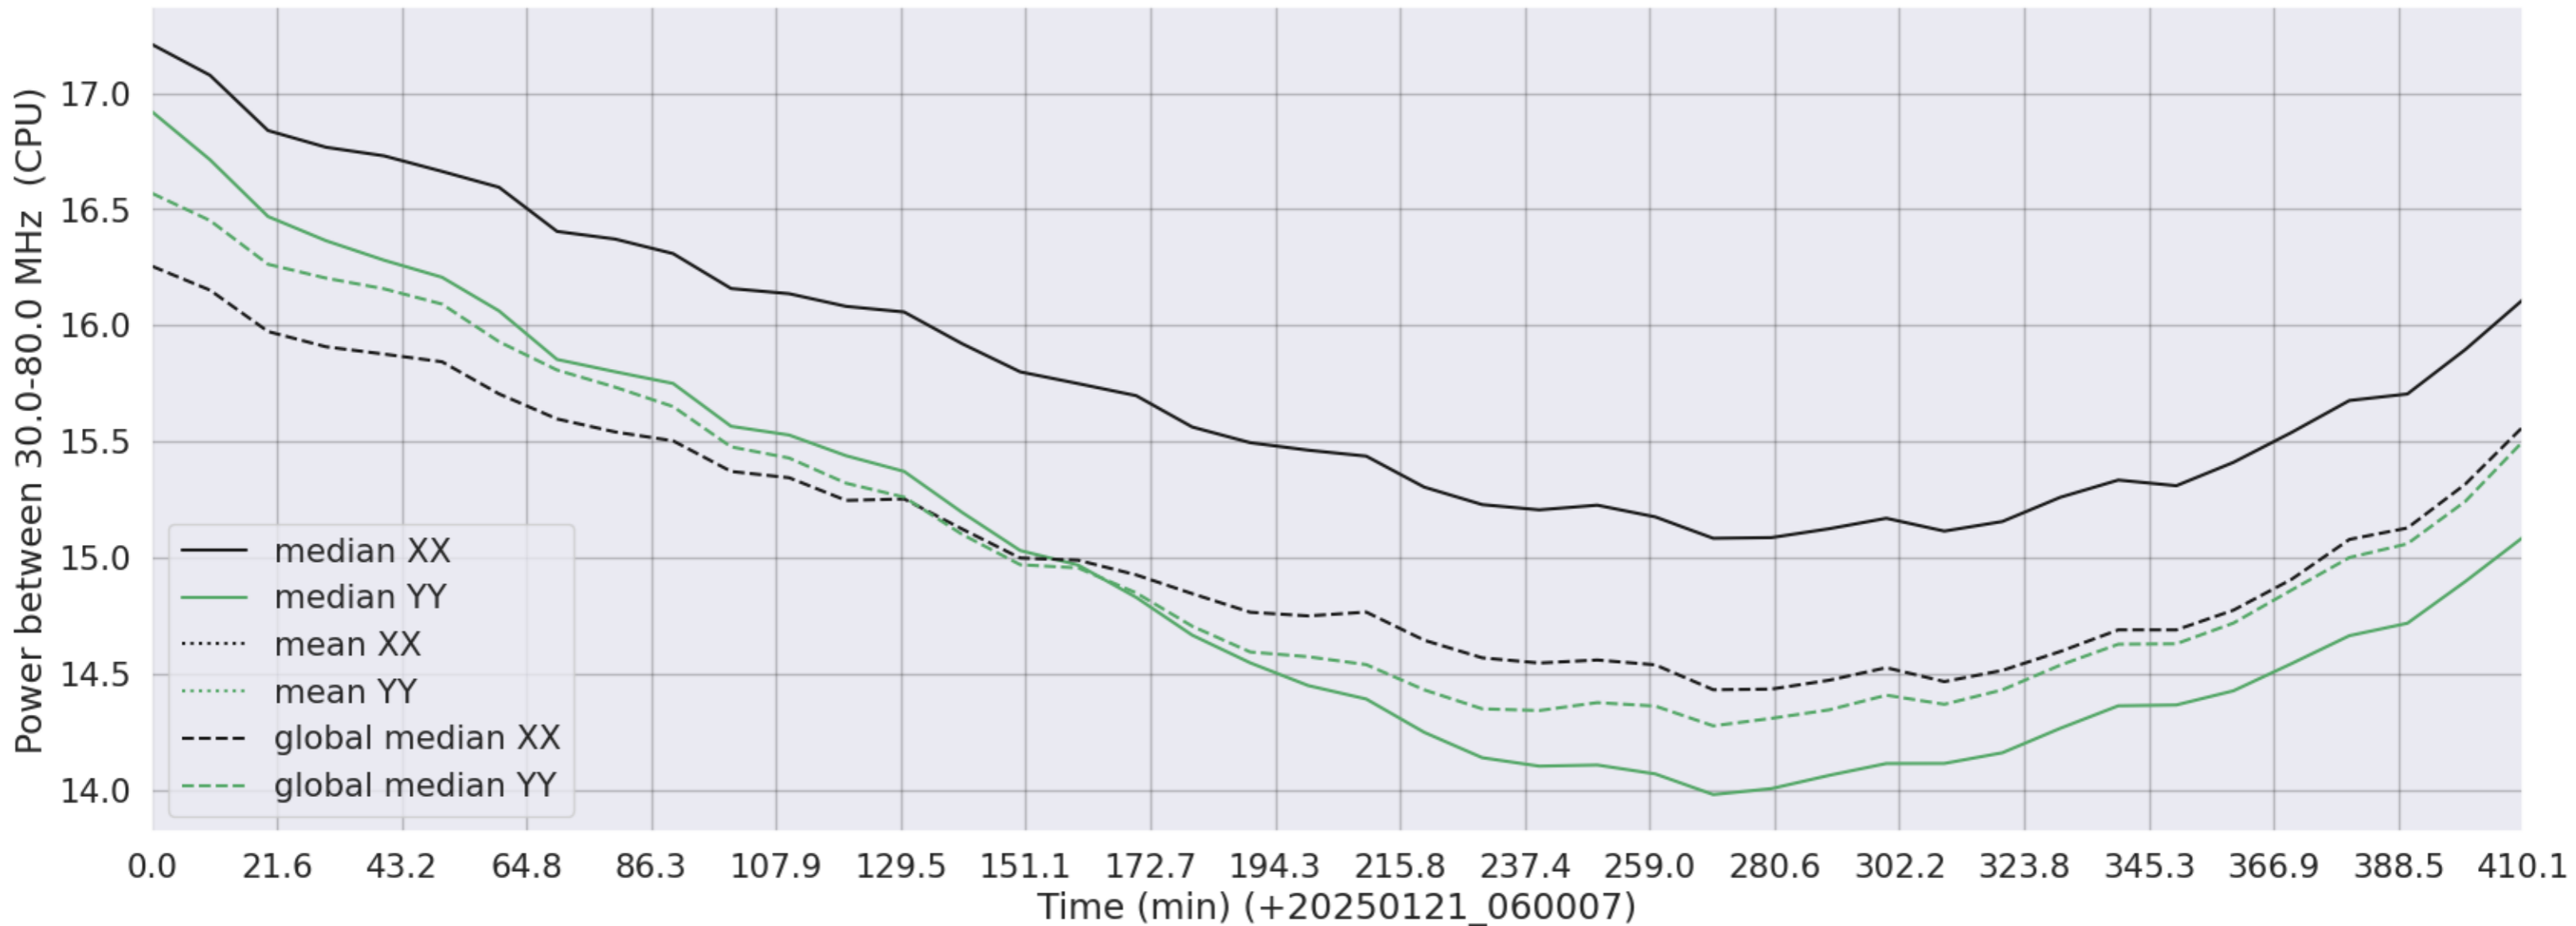

LWA327 - Correlator# 023 - XX FLAGS:Good - YY FLAGS:Good

LWA330 - Correlator# 022 - XX FLAGS:Good - YY FLAGS:Good