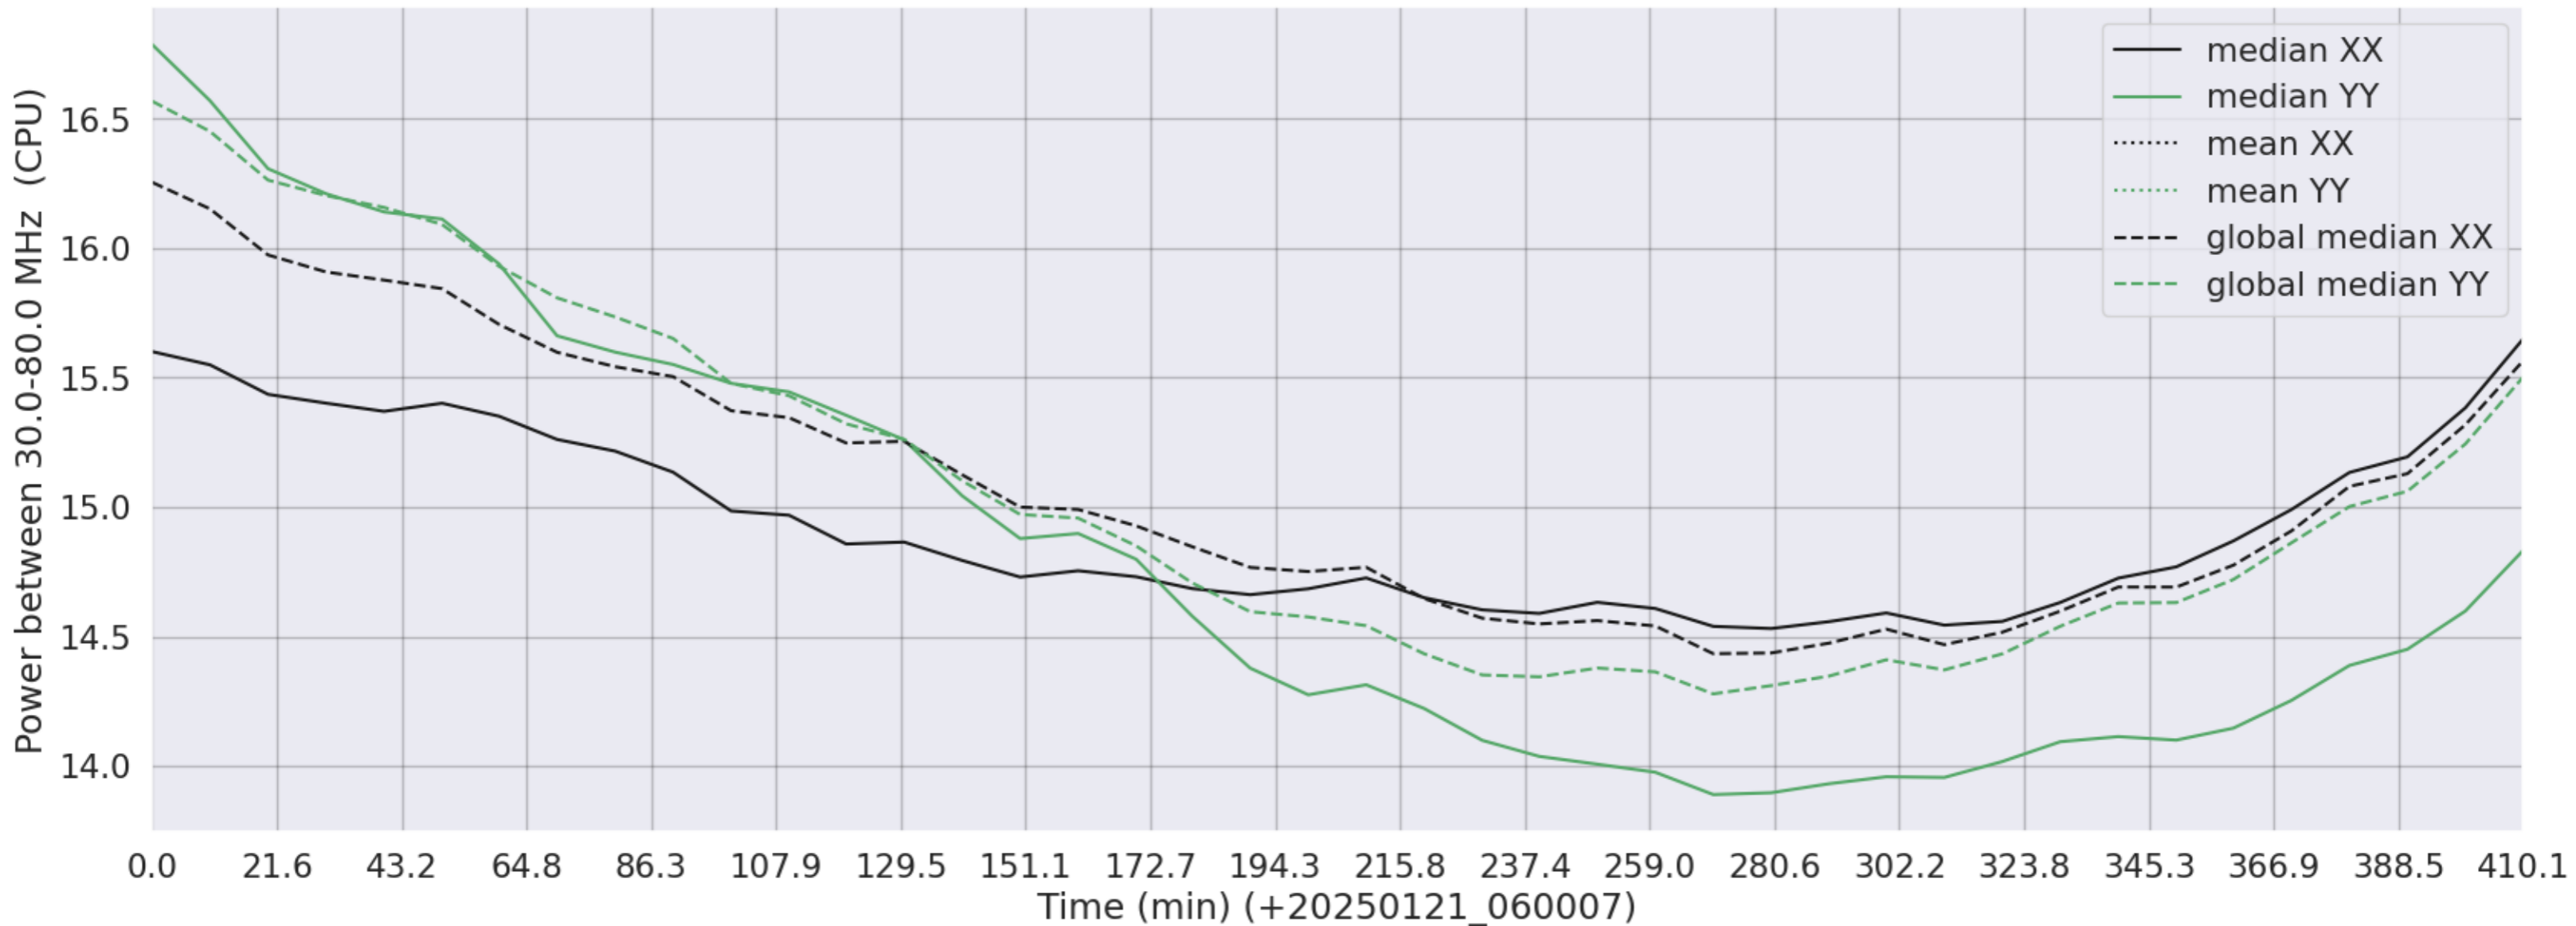

LWA269 - Correlator# 005 - XX FLAGS:Good - YY FLAGS:Good

LWA271 - Correlator# 004 - XX FLAGS:Good - YY FLAGS:Good