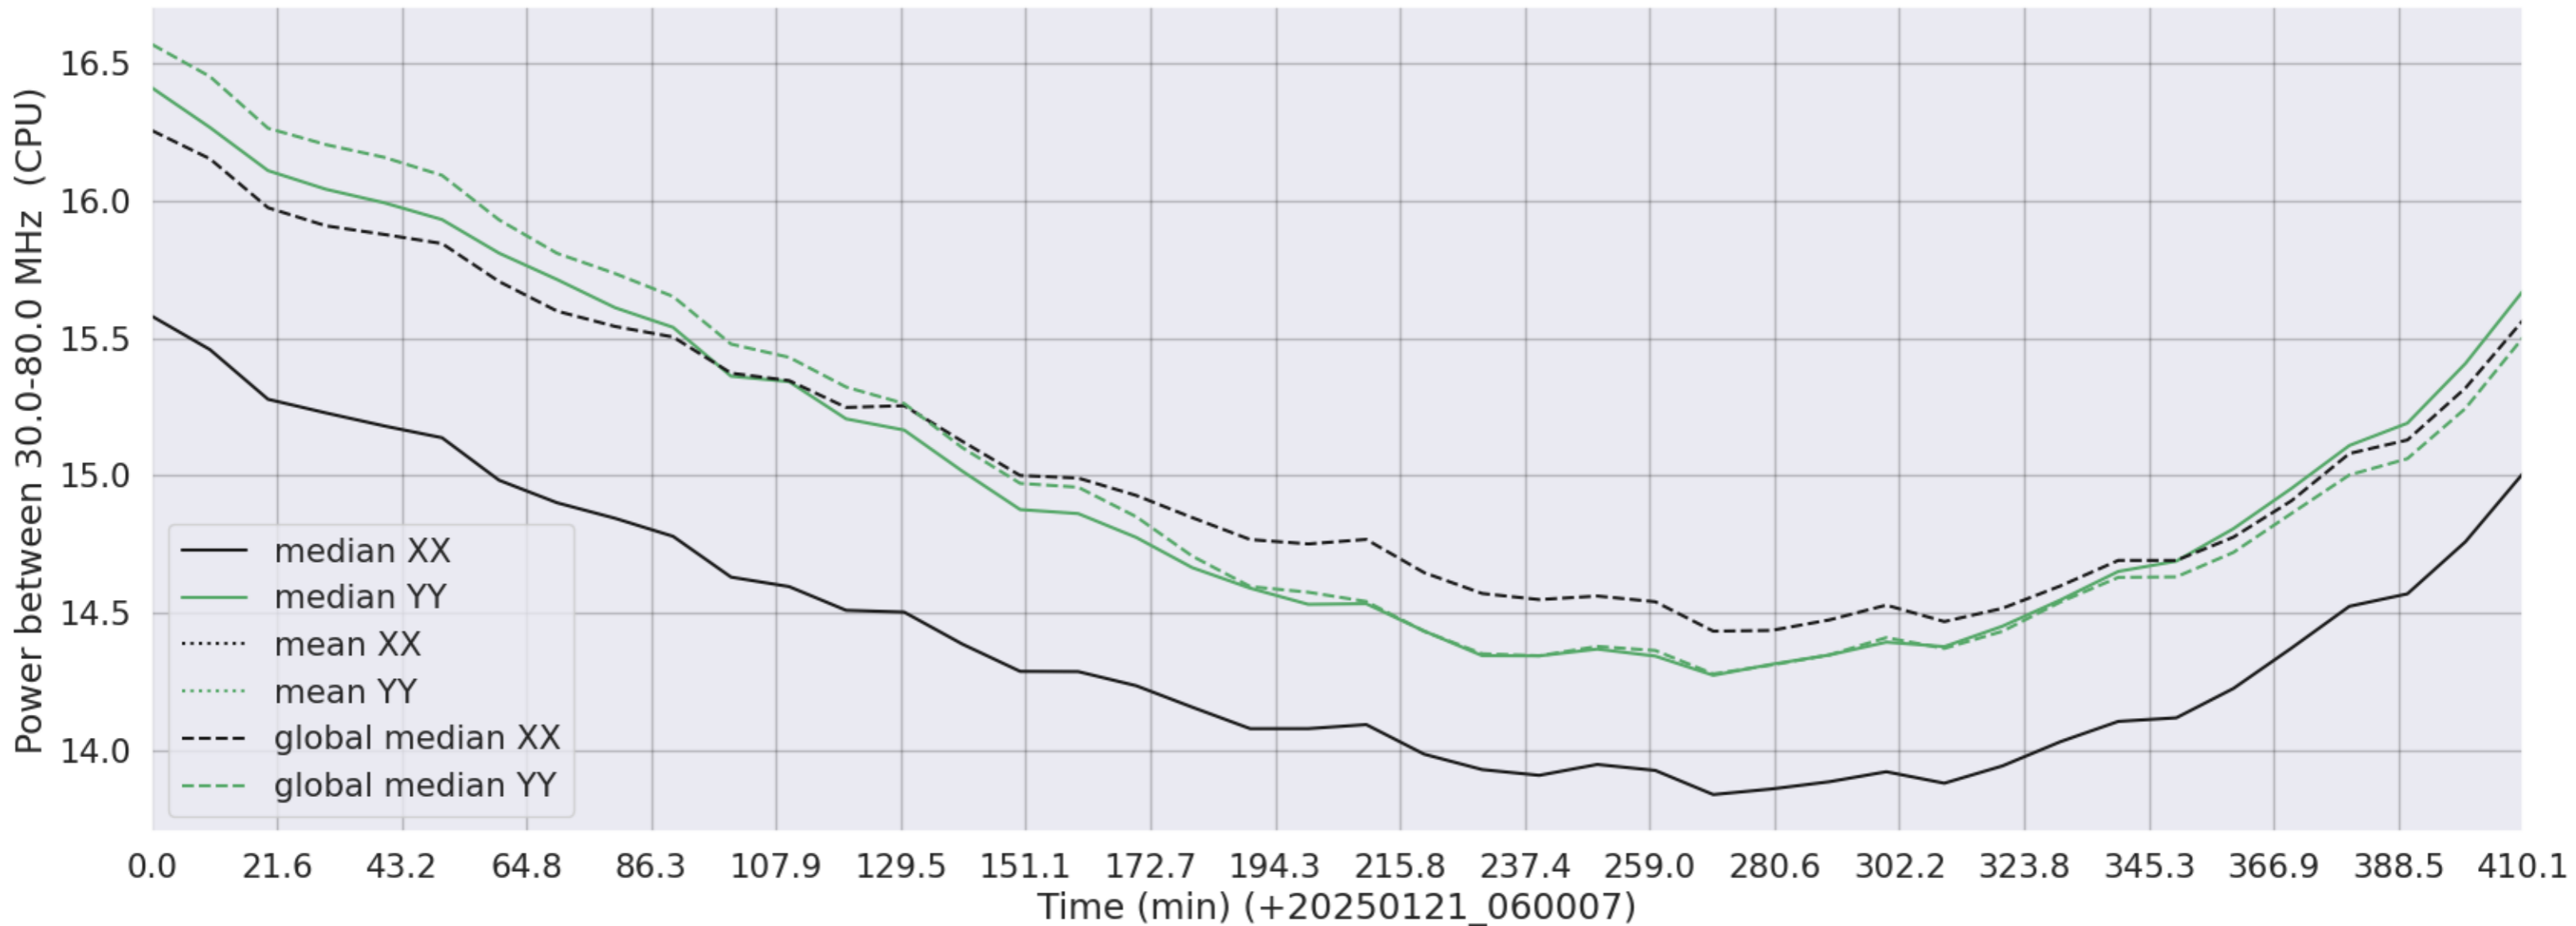

LWA060 - Correlator# 133 - XX FLAGS:Good - YY FLAGS:Good

LWA063 - Correlator# 132 - XX FLAGS:Good - YY FLAGS:Good