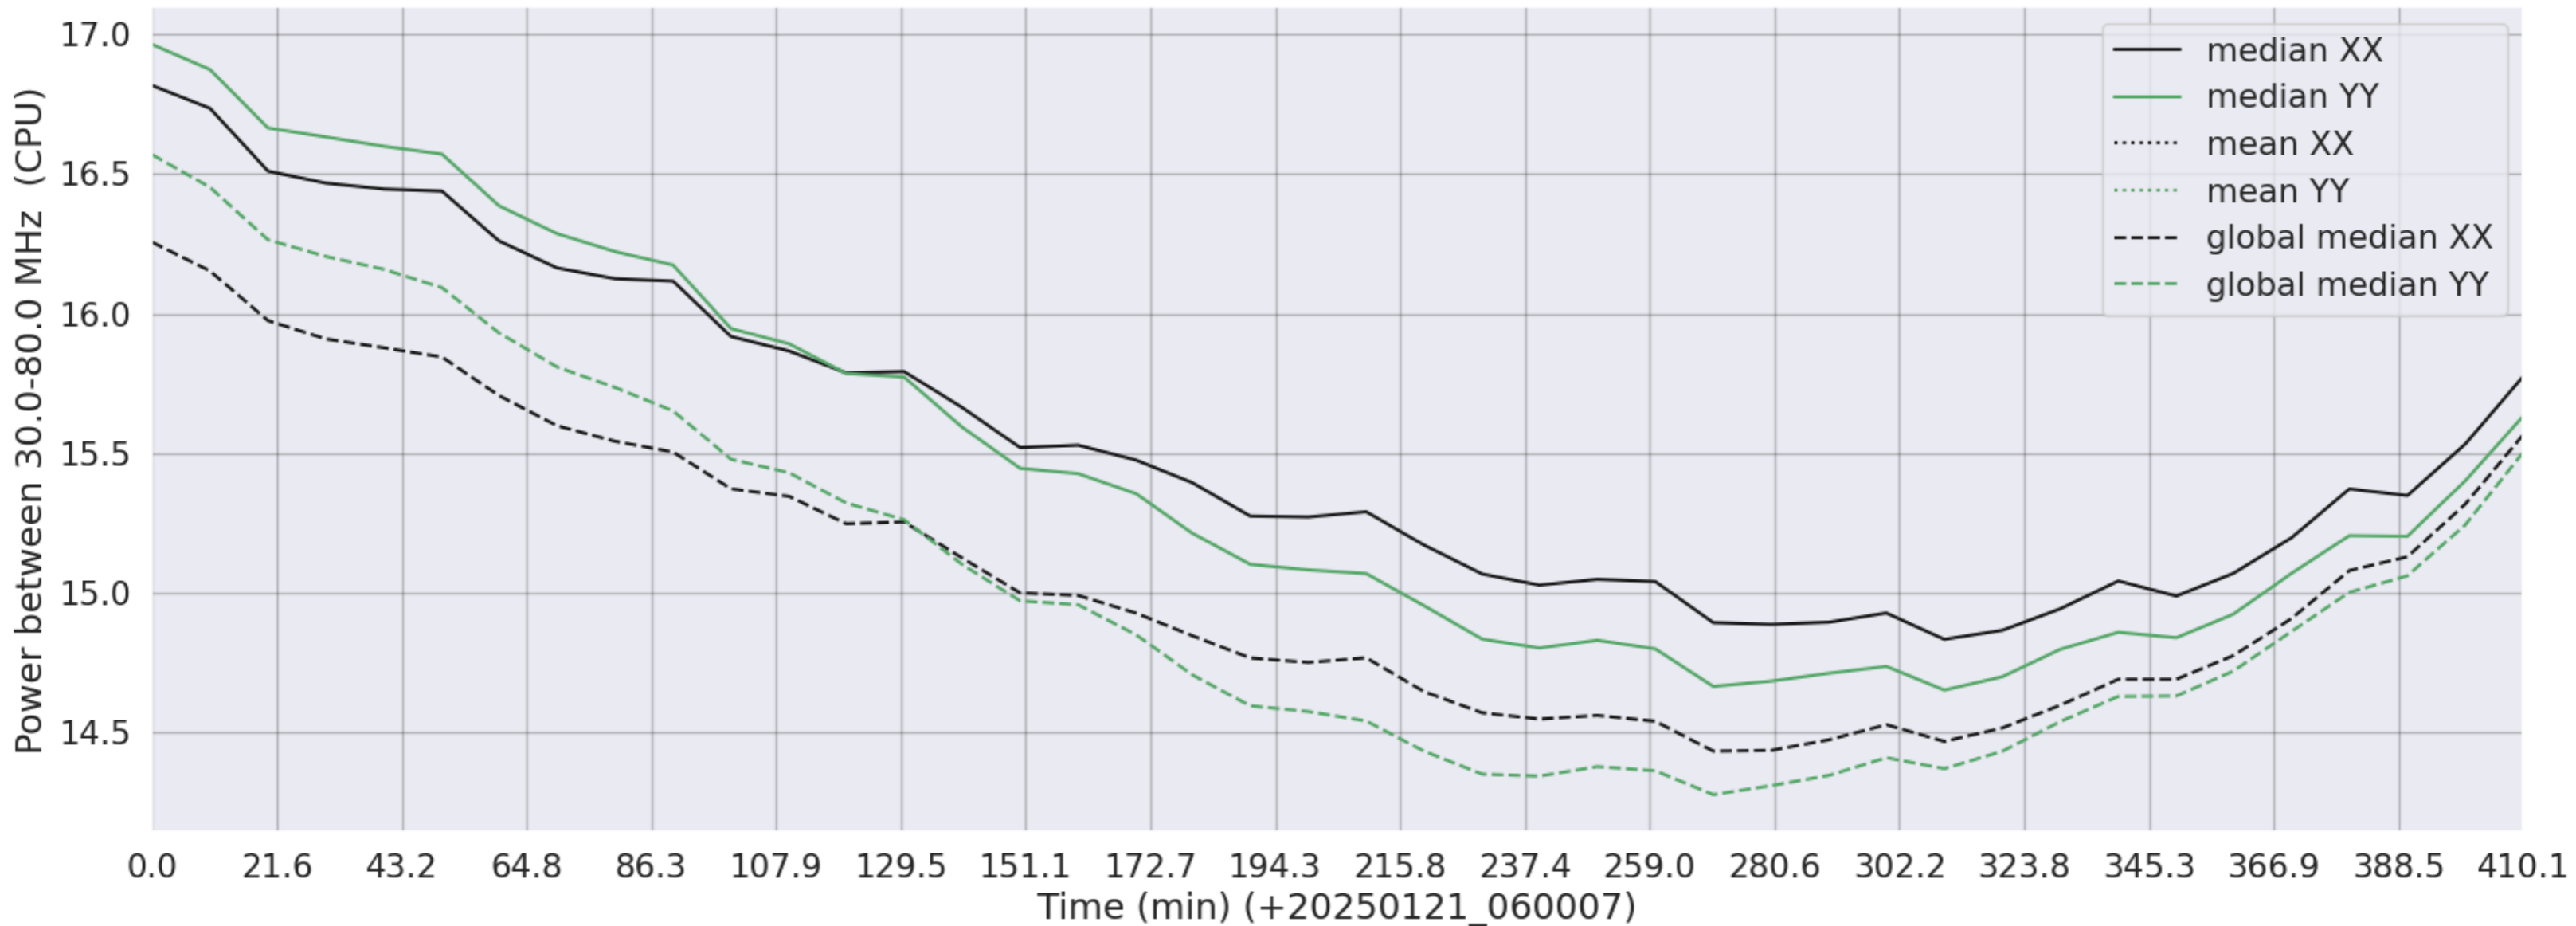

LWA017 - Correlator# 101 - XX FLAGS:Good - YY FLAGS:Good

LWA018 - Correlator# 100 - XX FLAGS:Good - YY FLAGS:Good