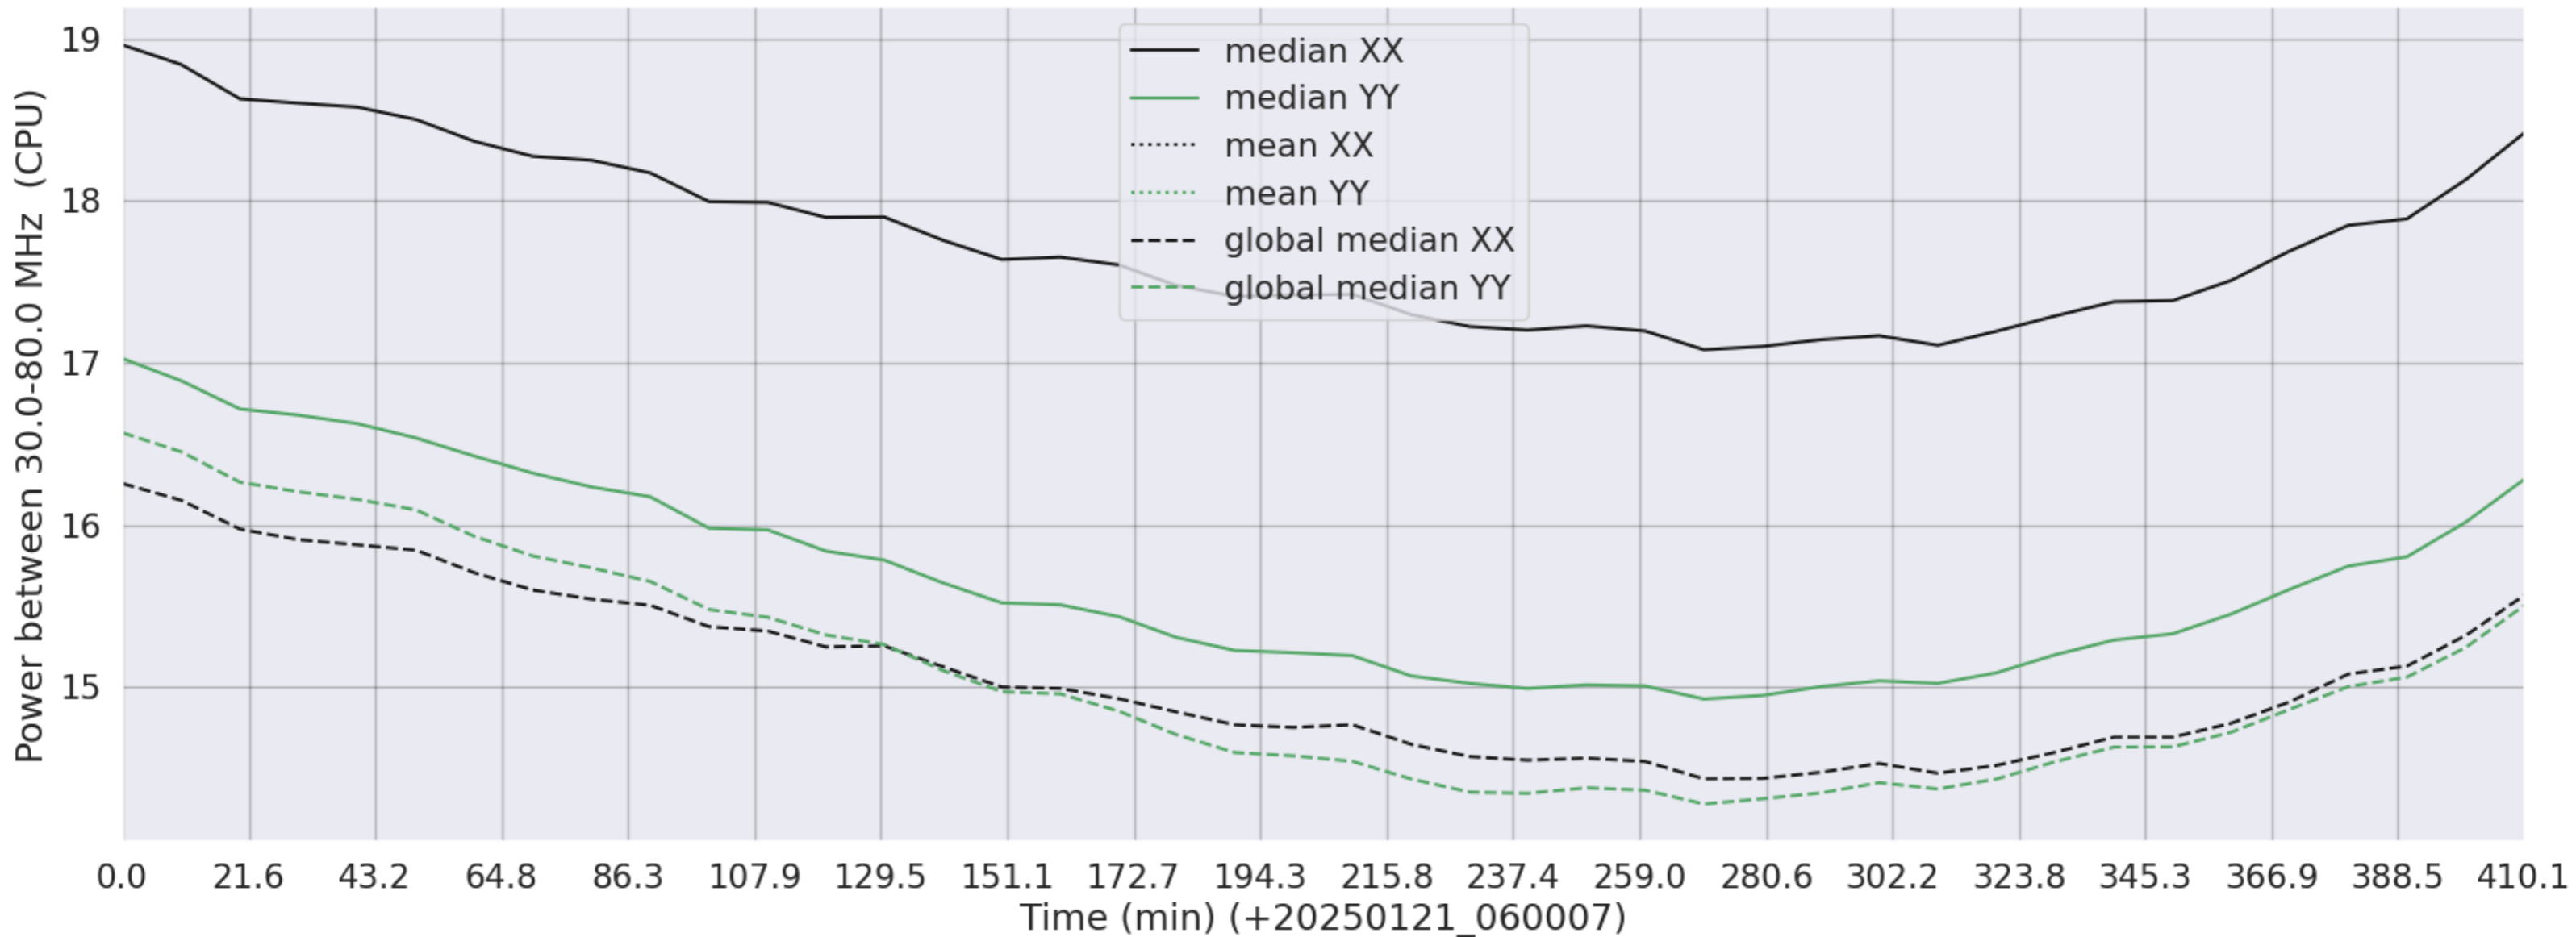

LWA137 - Correlator# 258 - XX FLAGS:Good - YY FLAGS:Good

LWA133 - Correlator# 257 - XX FLAGS:Good - YY FLAGS:Good