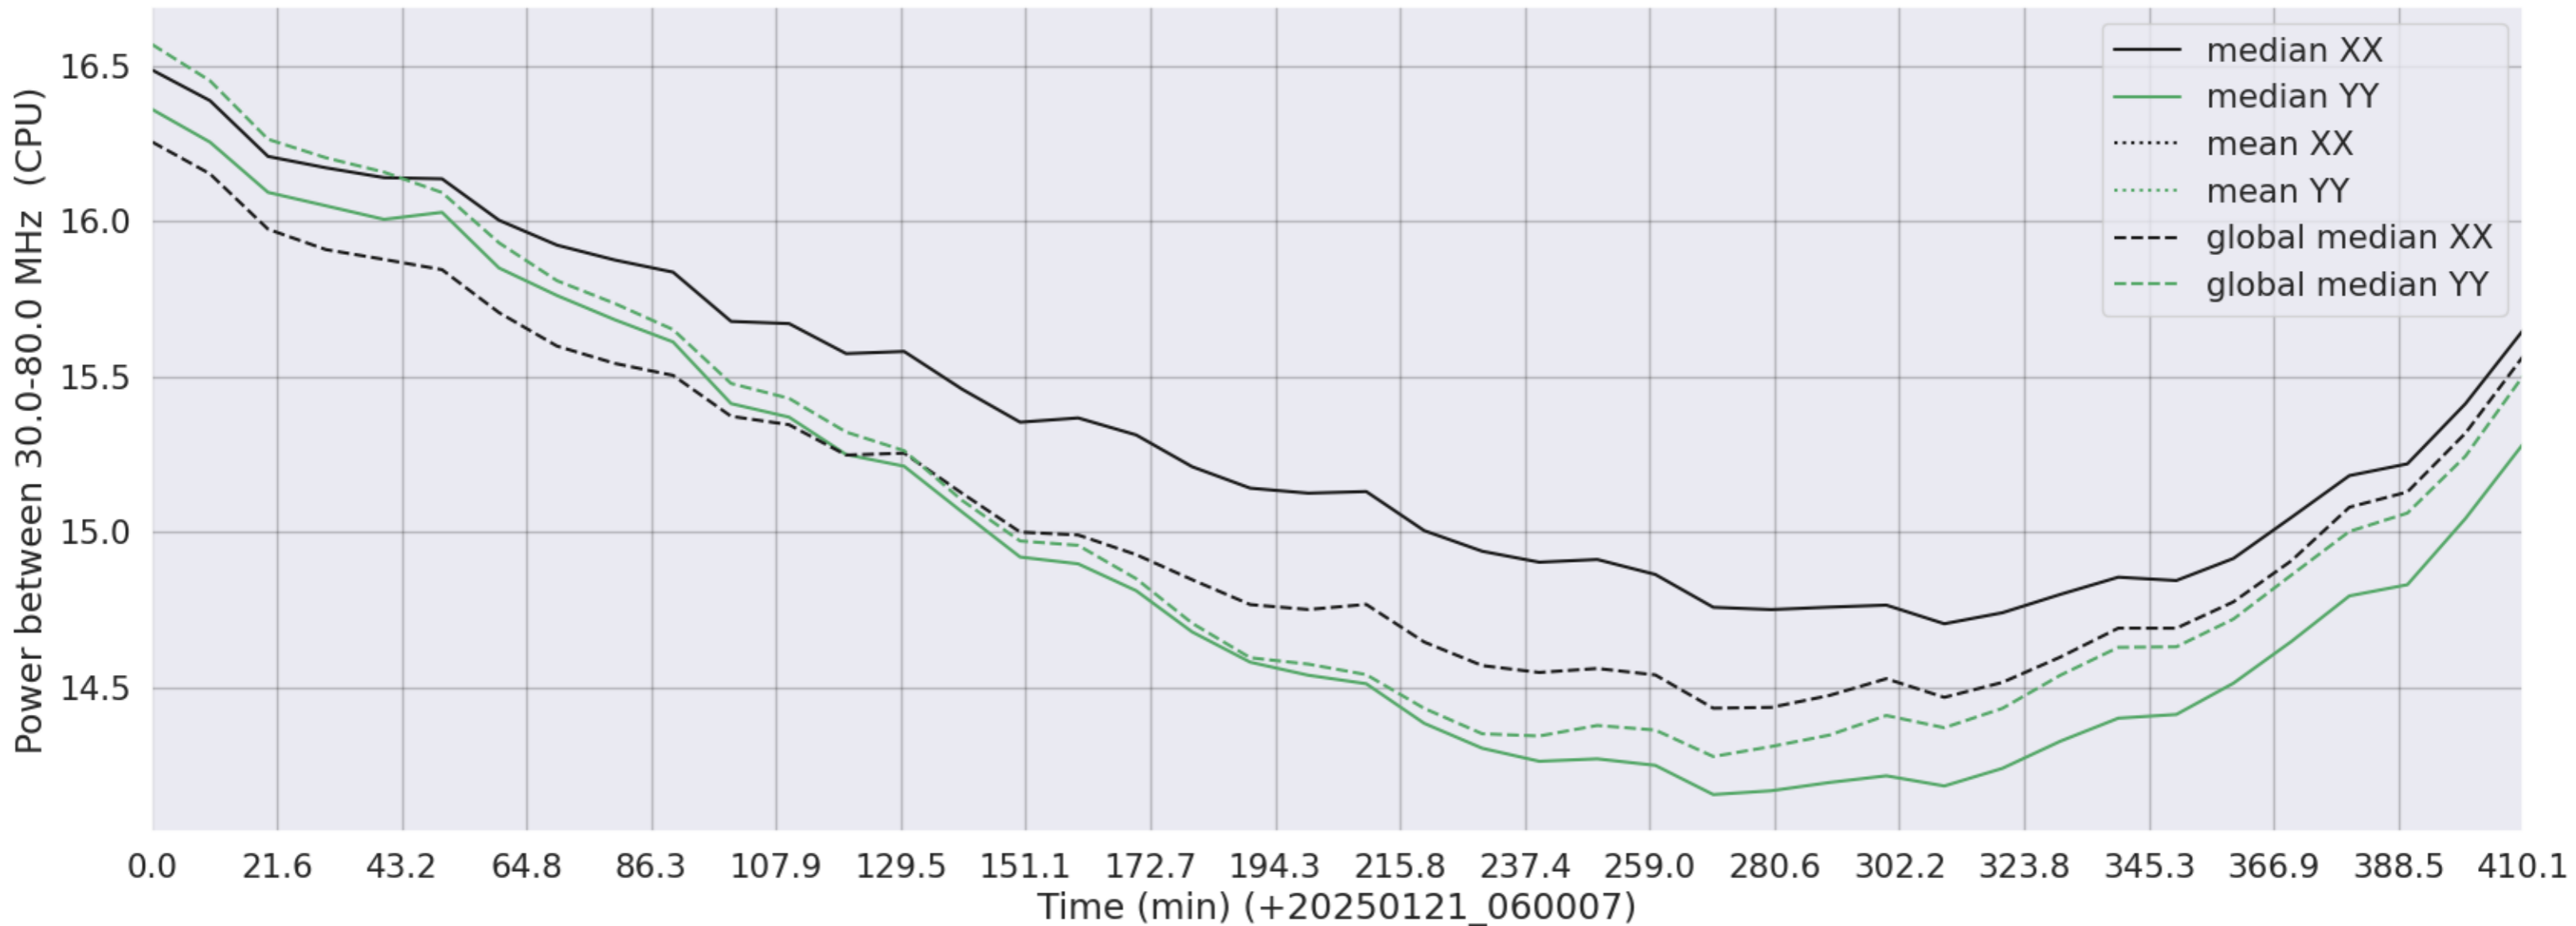

LWA118 - Correlator# 206 - XX FLAGS:Good - YY FLAGS:Good

LWA115 - Correlator# 205 - XX FLAGS:Good - YY FLAGS:Good