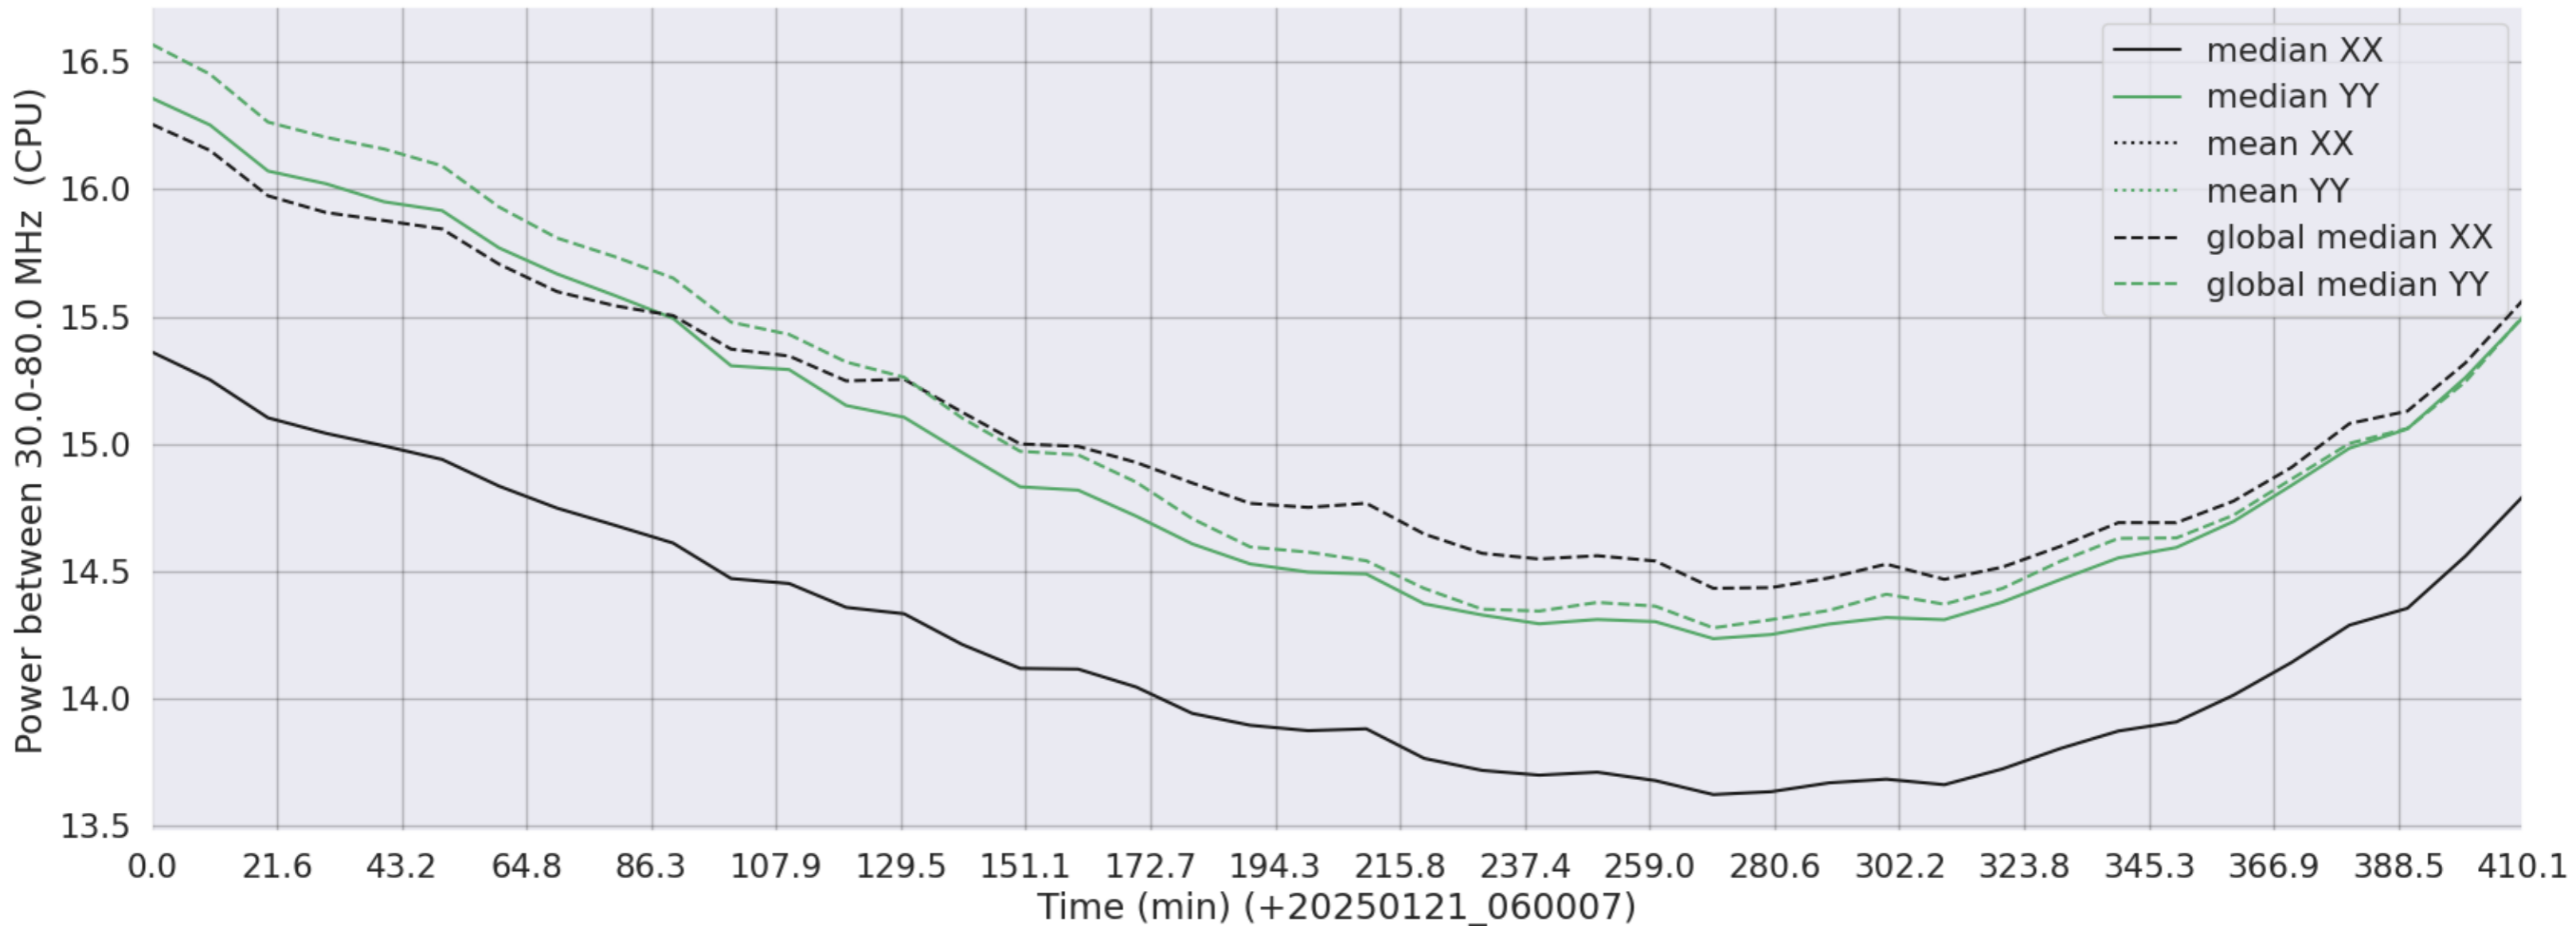

LWA078 - Correlator# 192 - XX FLAGS:Good - YY FLAGS:Good

LWA076 - Correlator# 193 - XX FLAGS:Good - YY FLAGS:Good

LWA081 - Correlator# 194 - XX FLAGS:Good - YY FLAGS:Good

LWA079 - Correlator# 195 - XX FLAGS:Good - YY FLAGS:Good