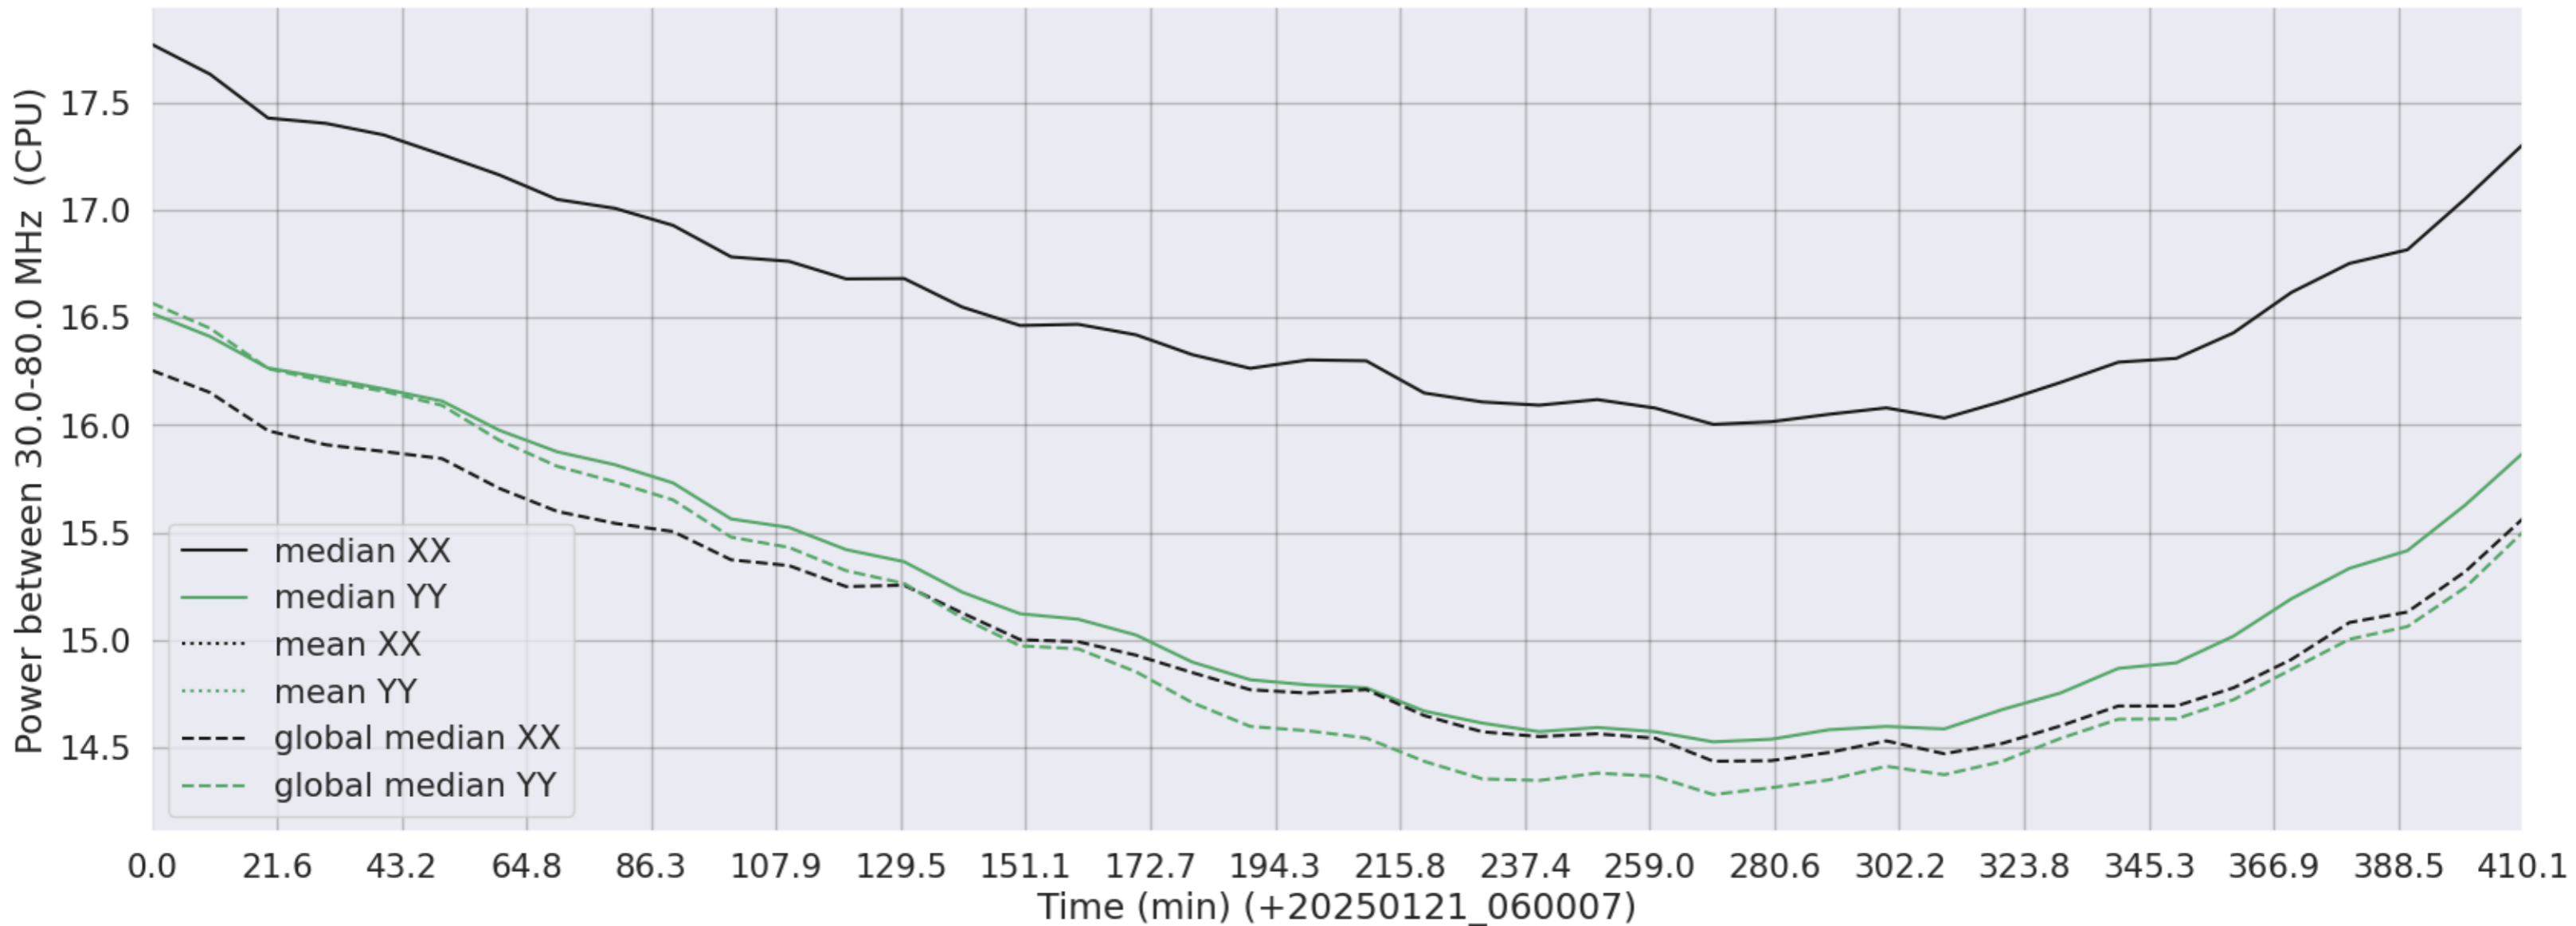

LWA136 - Correlator# 259 - XX FLAGS:Good - YY FLAGS:Good

LWA137 - Correlator# 258 - XX FLAGS:Good - YY FLAGS:Good