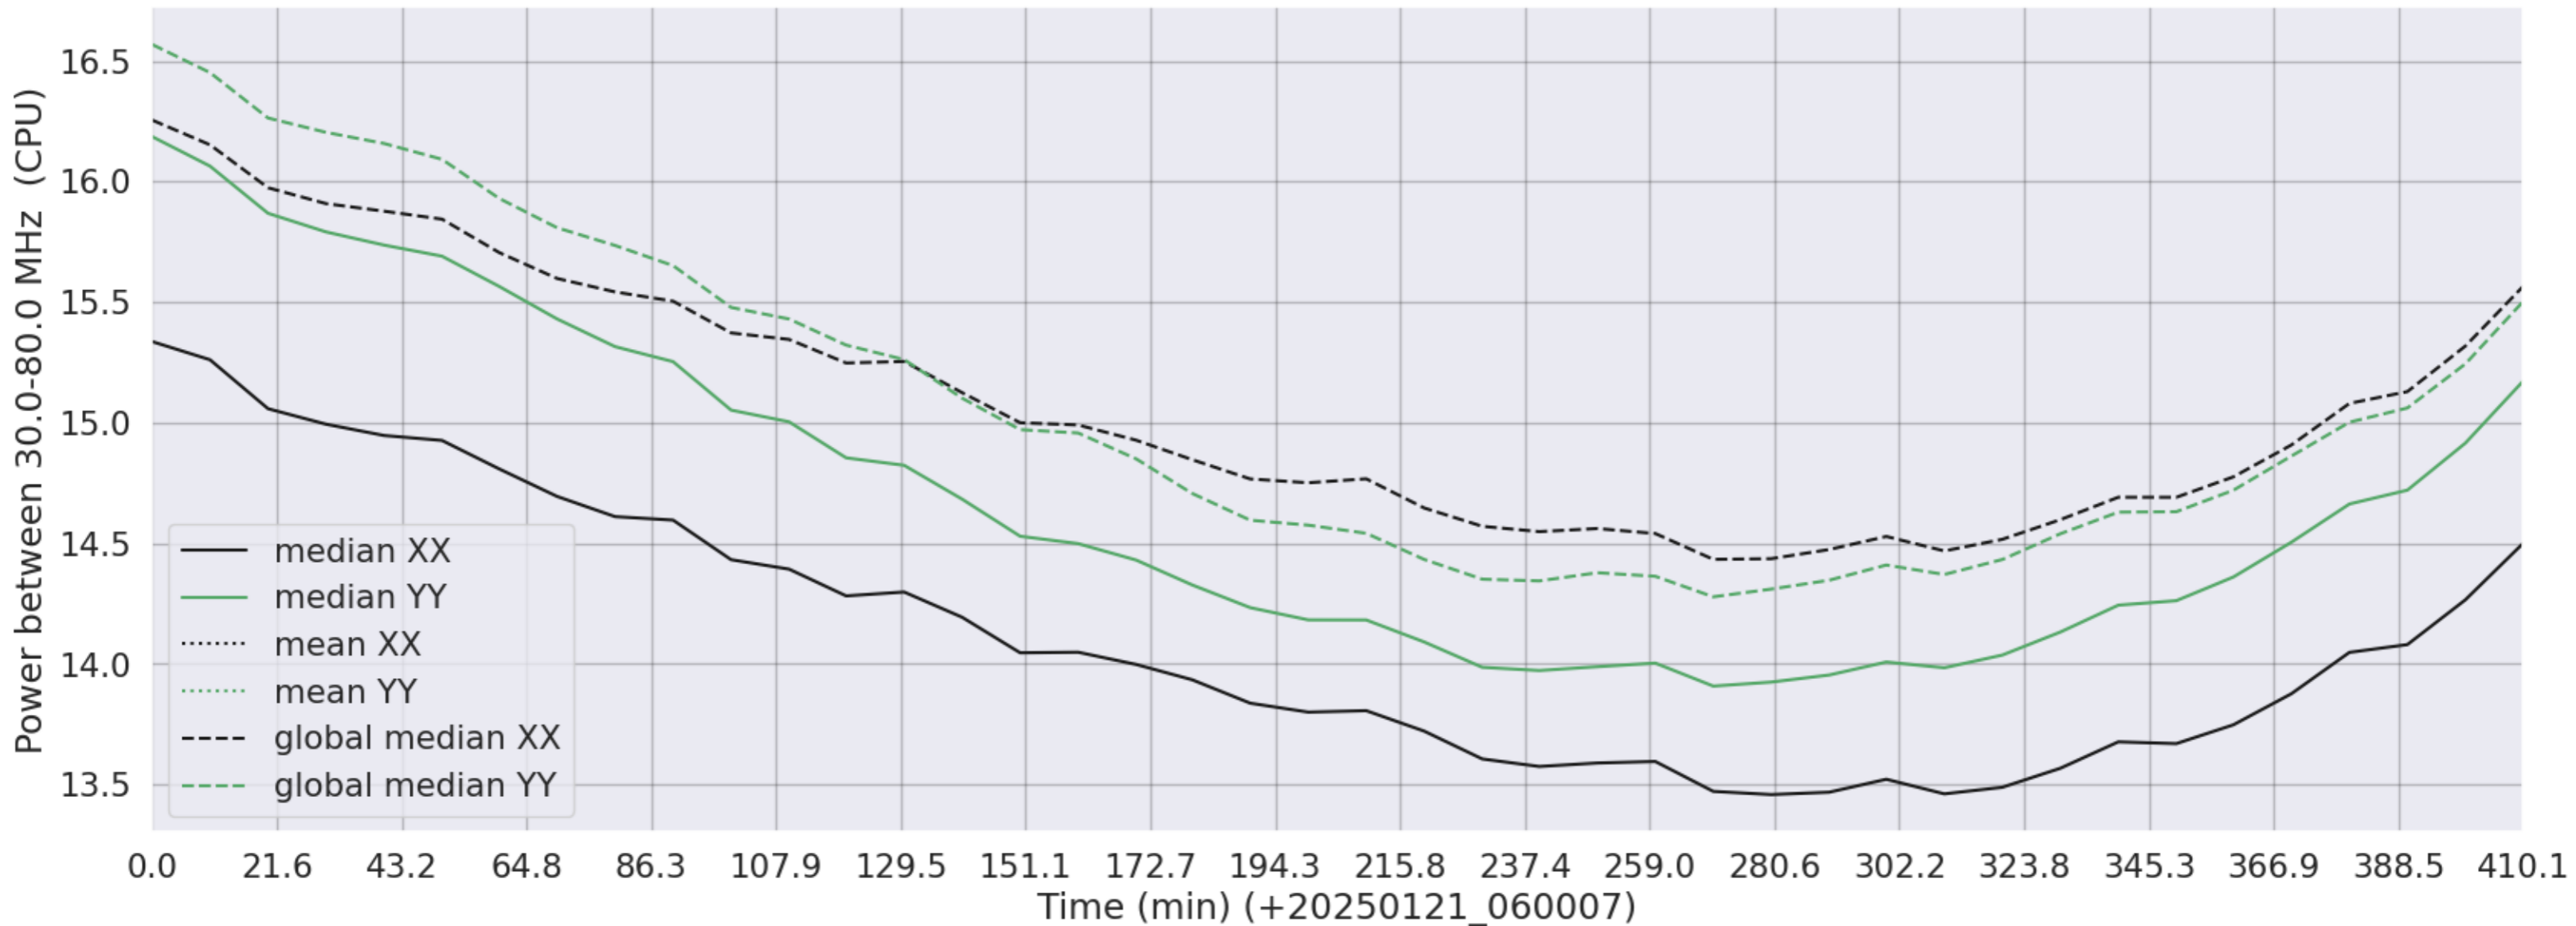

LWA025 - Correlator# 109 - XX FLAGS:Good - YY FLAGS:Good

LWA026 - Correlator# 108 - XX FLAGS:Good - YY FLAGS:Good