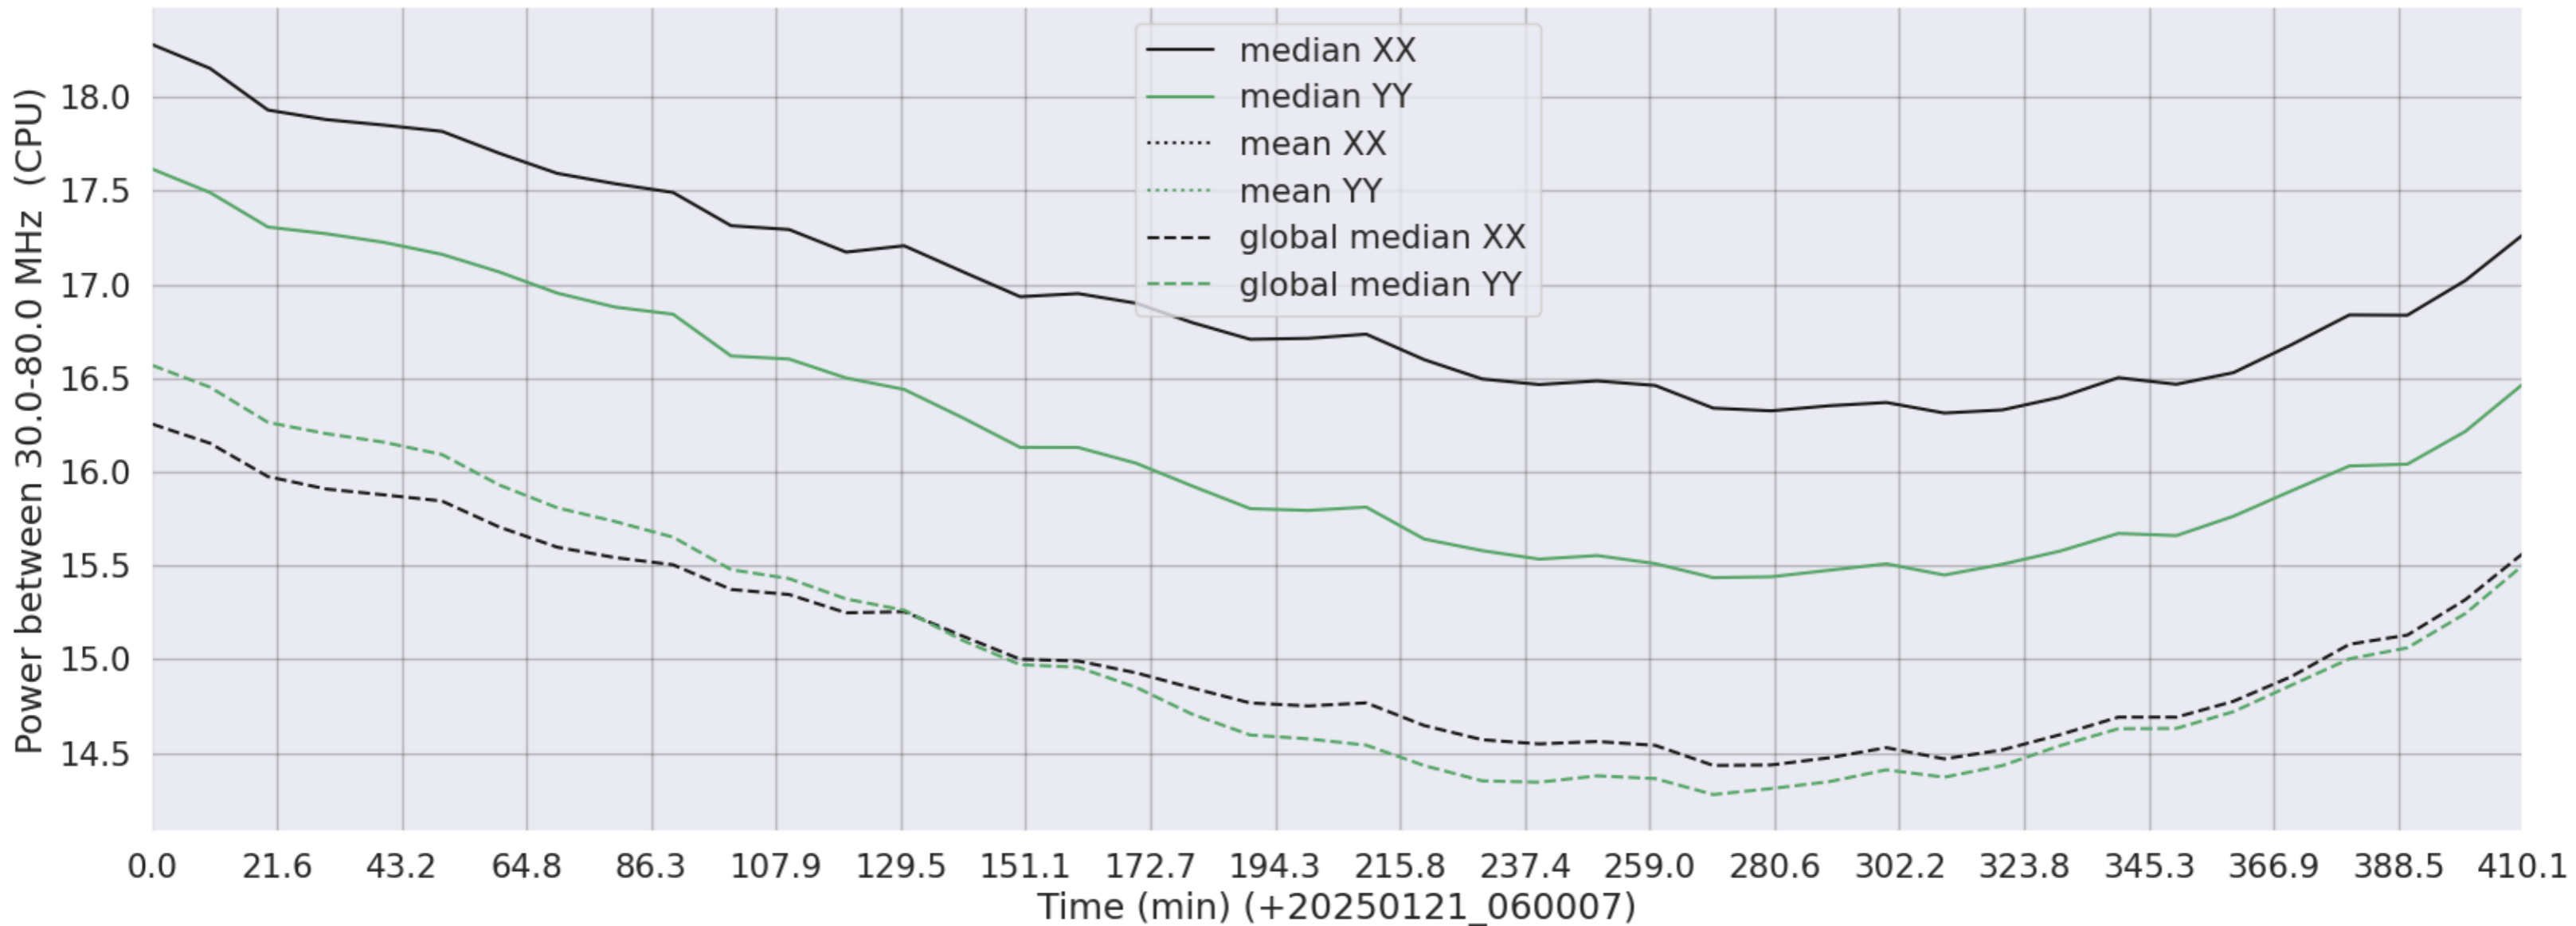

LWA197 - Correlator# 274 - XX FLAGS:Good - YY FLAGS:Good

LWA194 - Correlator# 273 - XX FLAGS:Good - YY FLAGS:Good