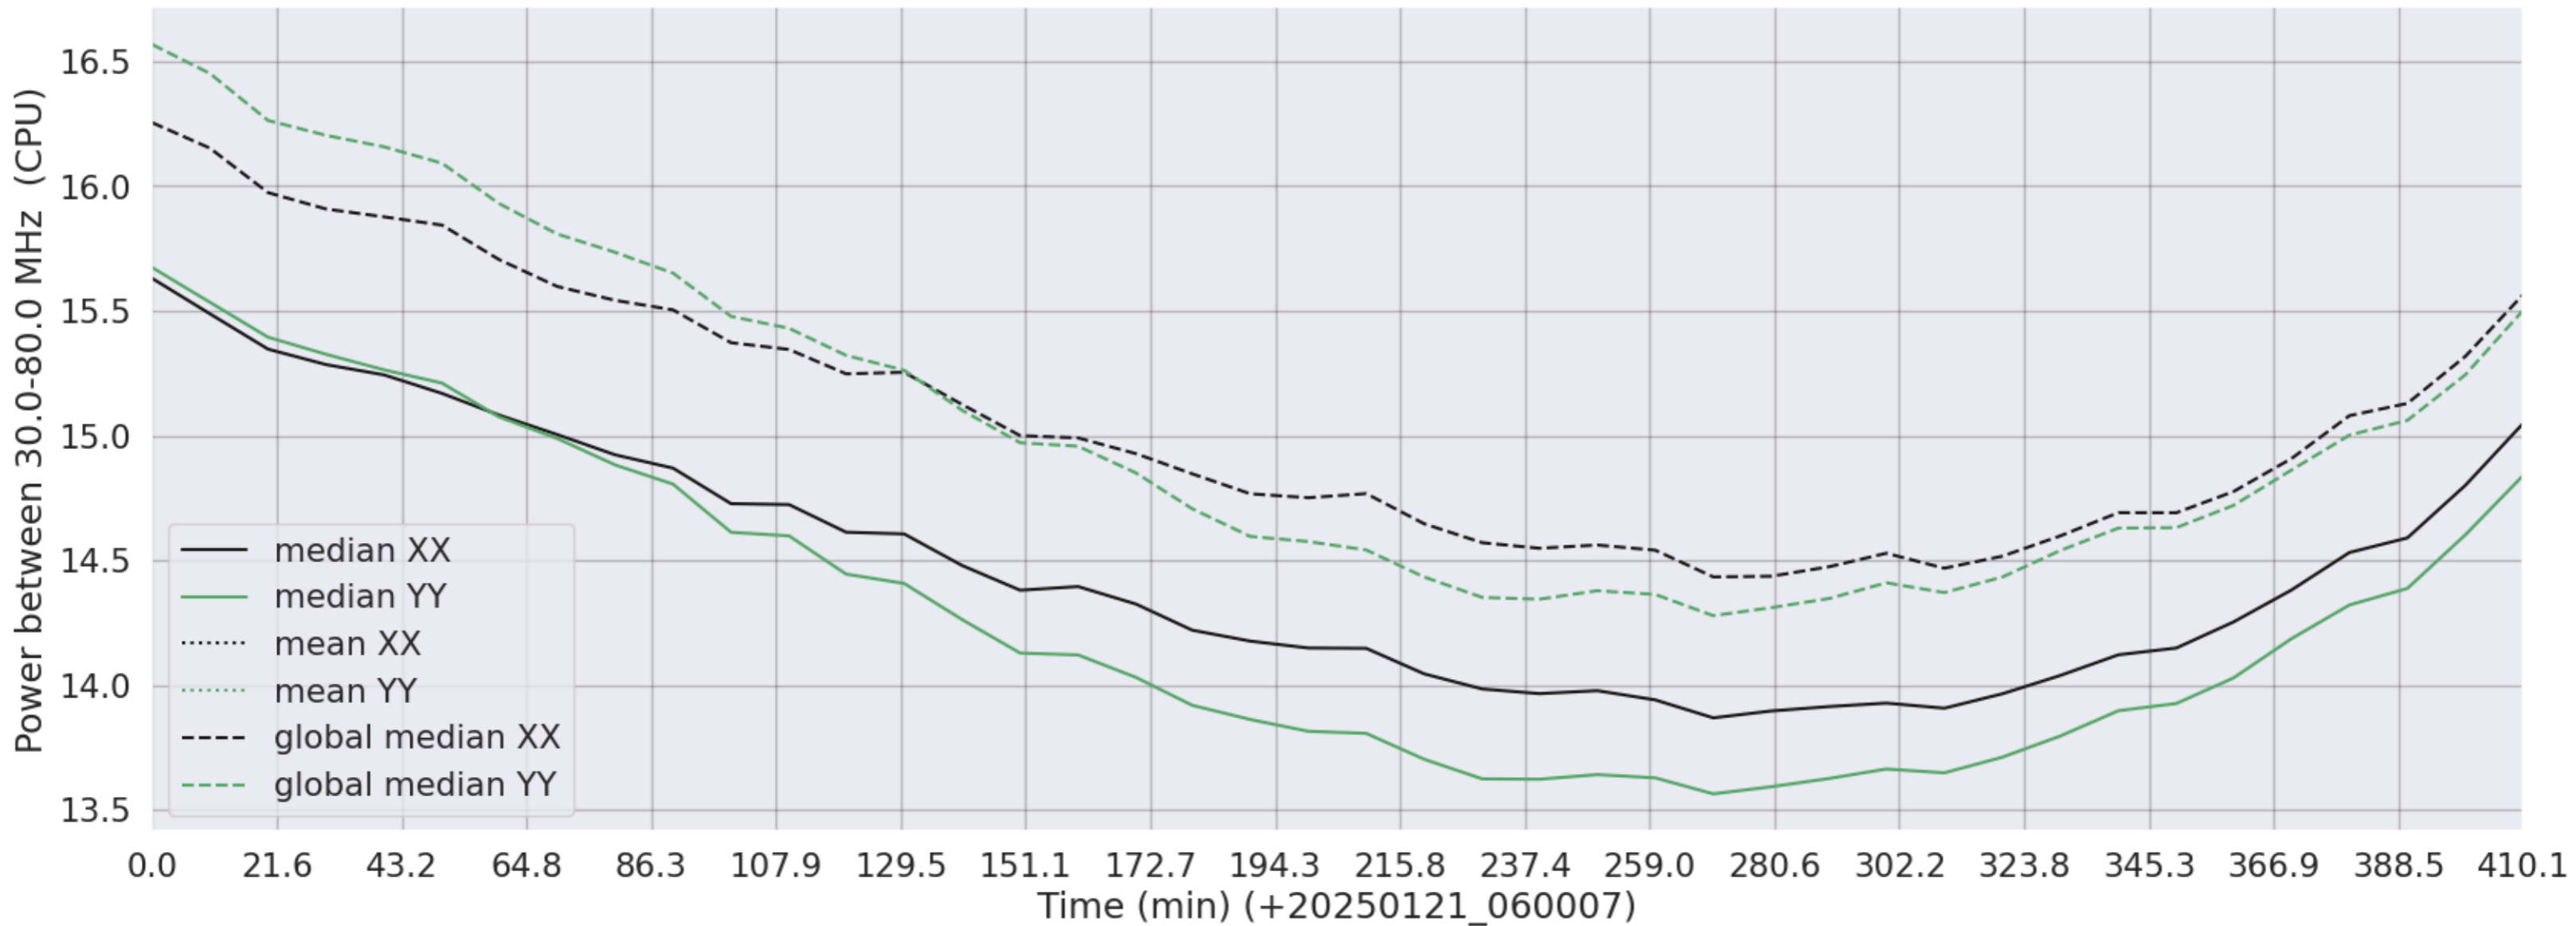

LWA181 - Correlator# 231 - XX FLAGS:Good - YY FLAGS:Good

LWA153 - Correlator# 230 - XX FLAGS:Good - YY FLAGS:Good