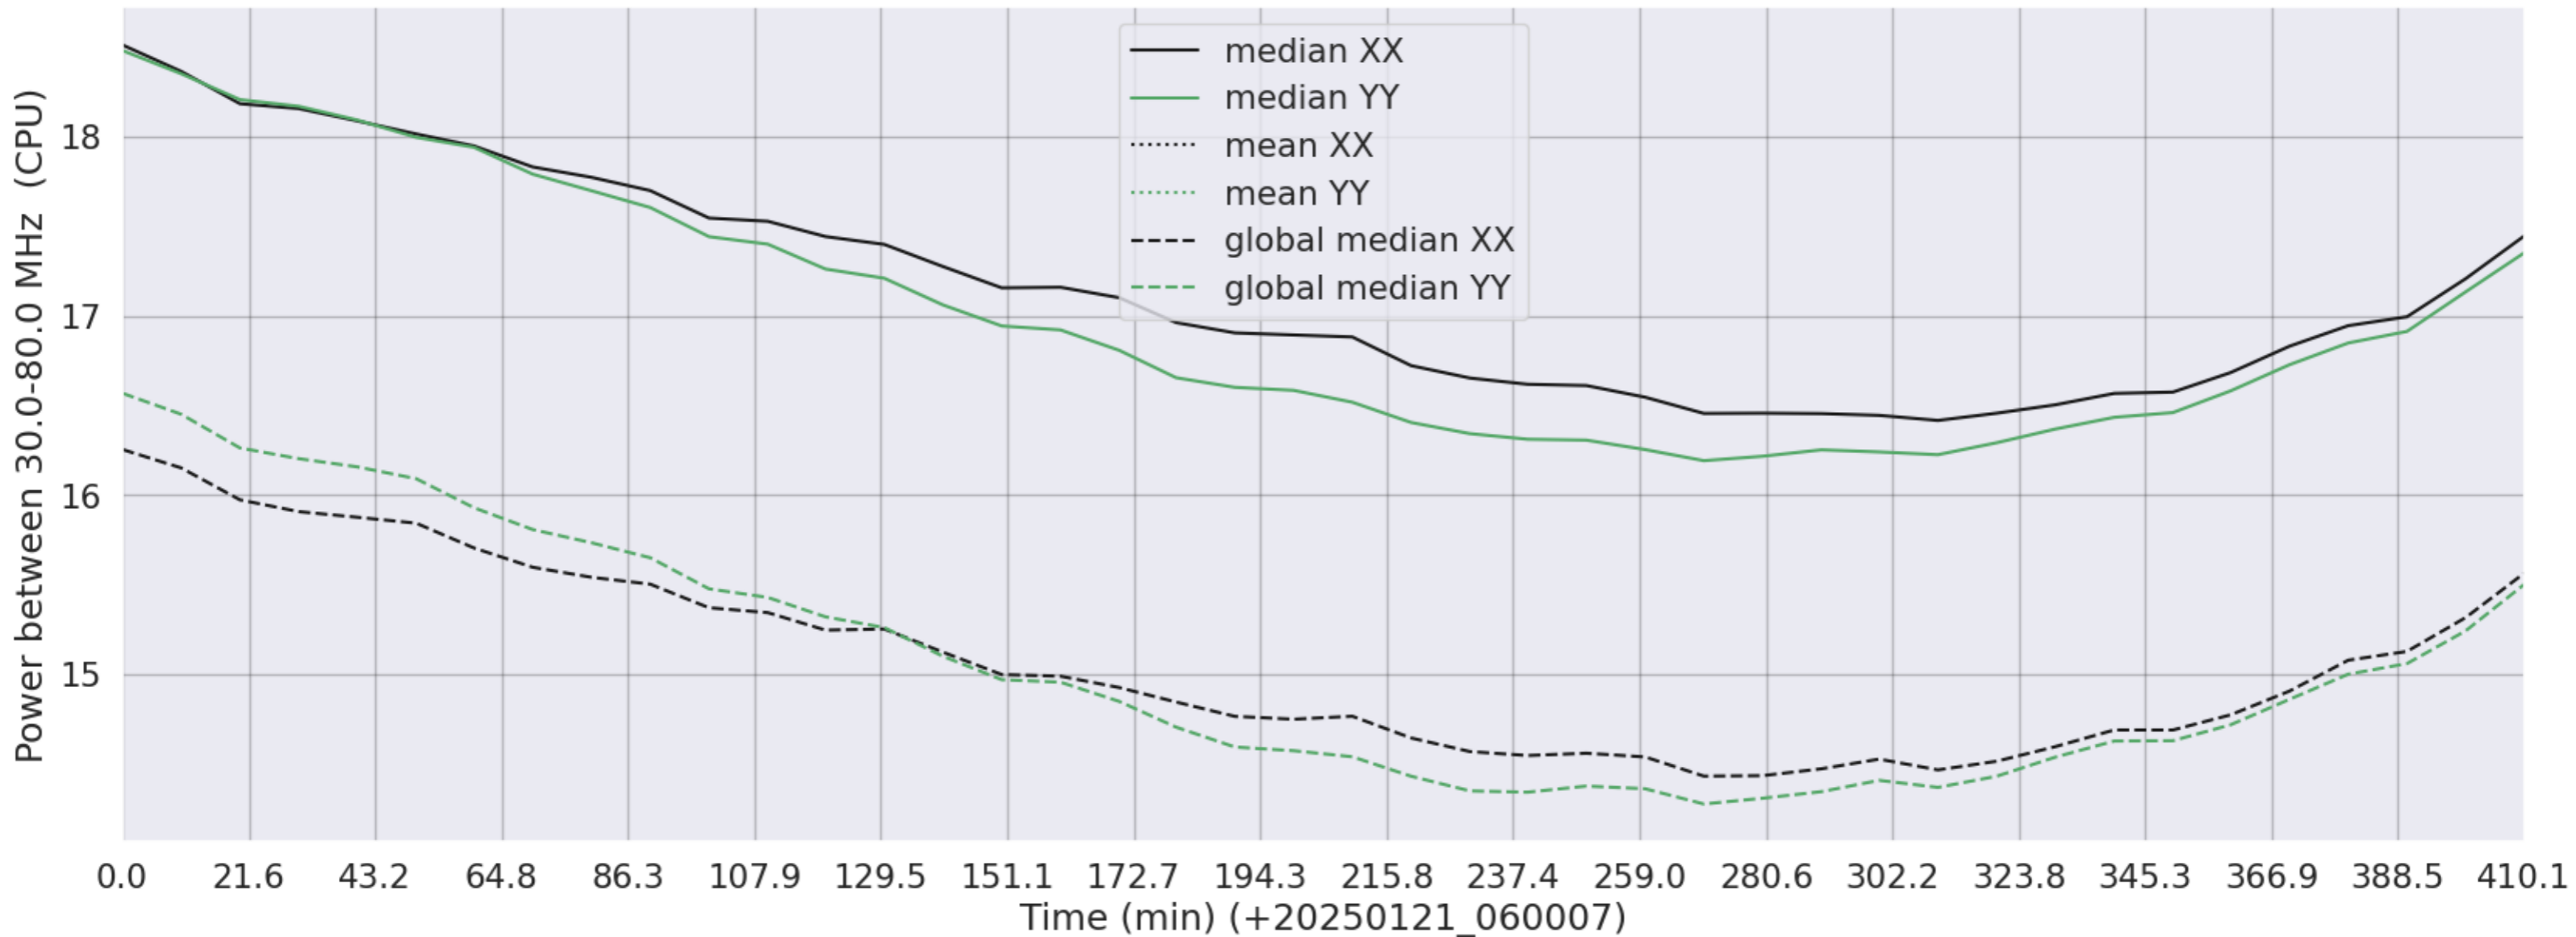

LWA034 - Correlator# 162 - XX FLAGS:Good - YY FLAGS:Good

LWA033 - Correlator# 161 - XX FLAGS:Good - YY FLAGS:Good