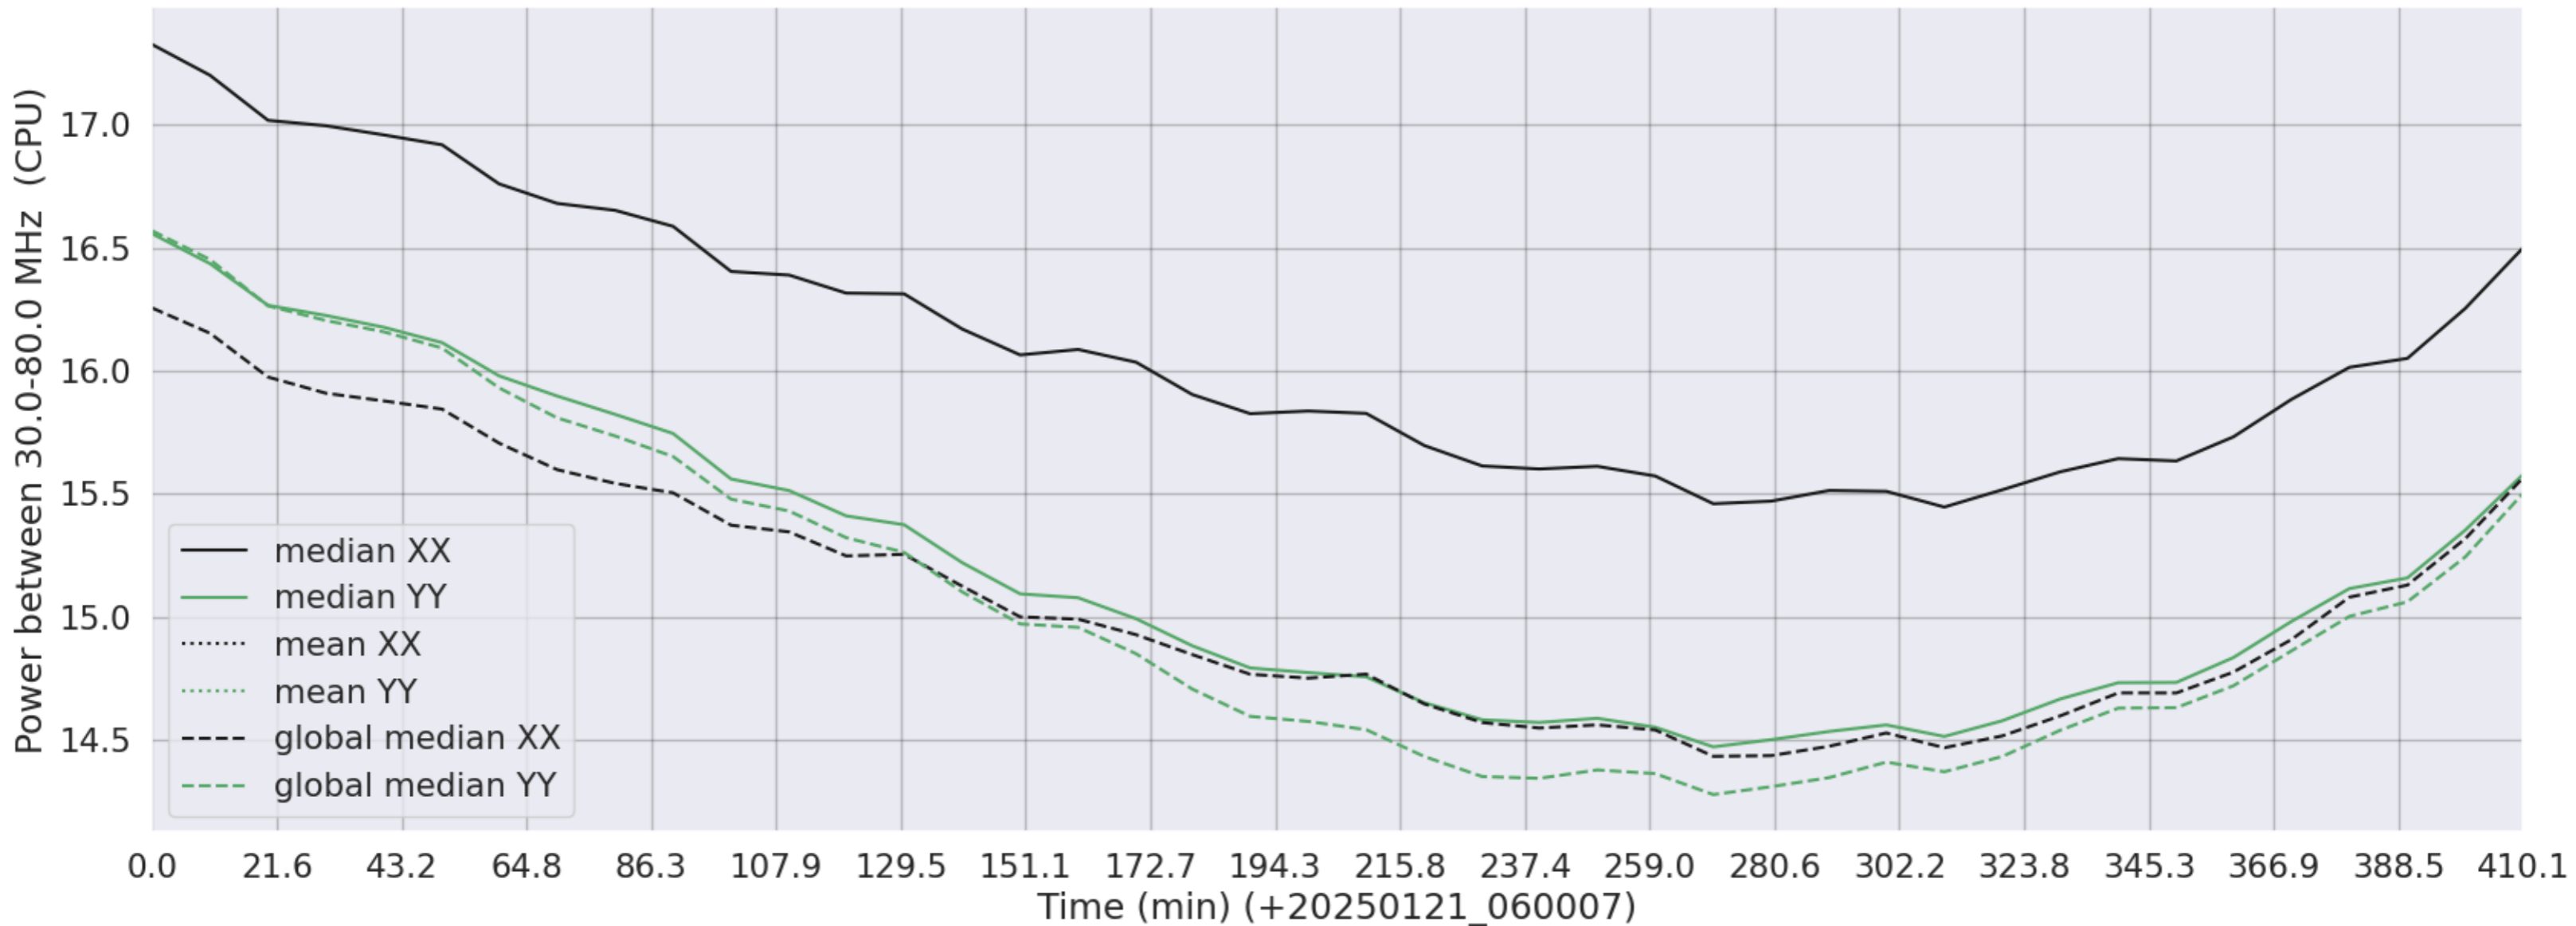

LWA016 - Correlator# 097 - XX FLAGS:Good - YY FLAGS:Good

LWA013 - Correlator# 096 - XX FLAGS:Good - YY FLAGS:Good