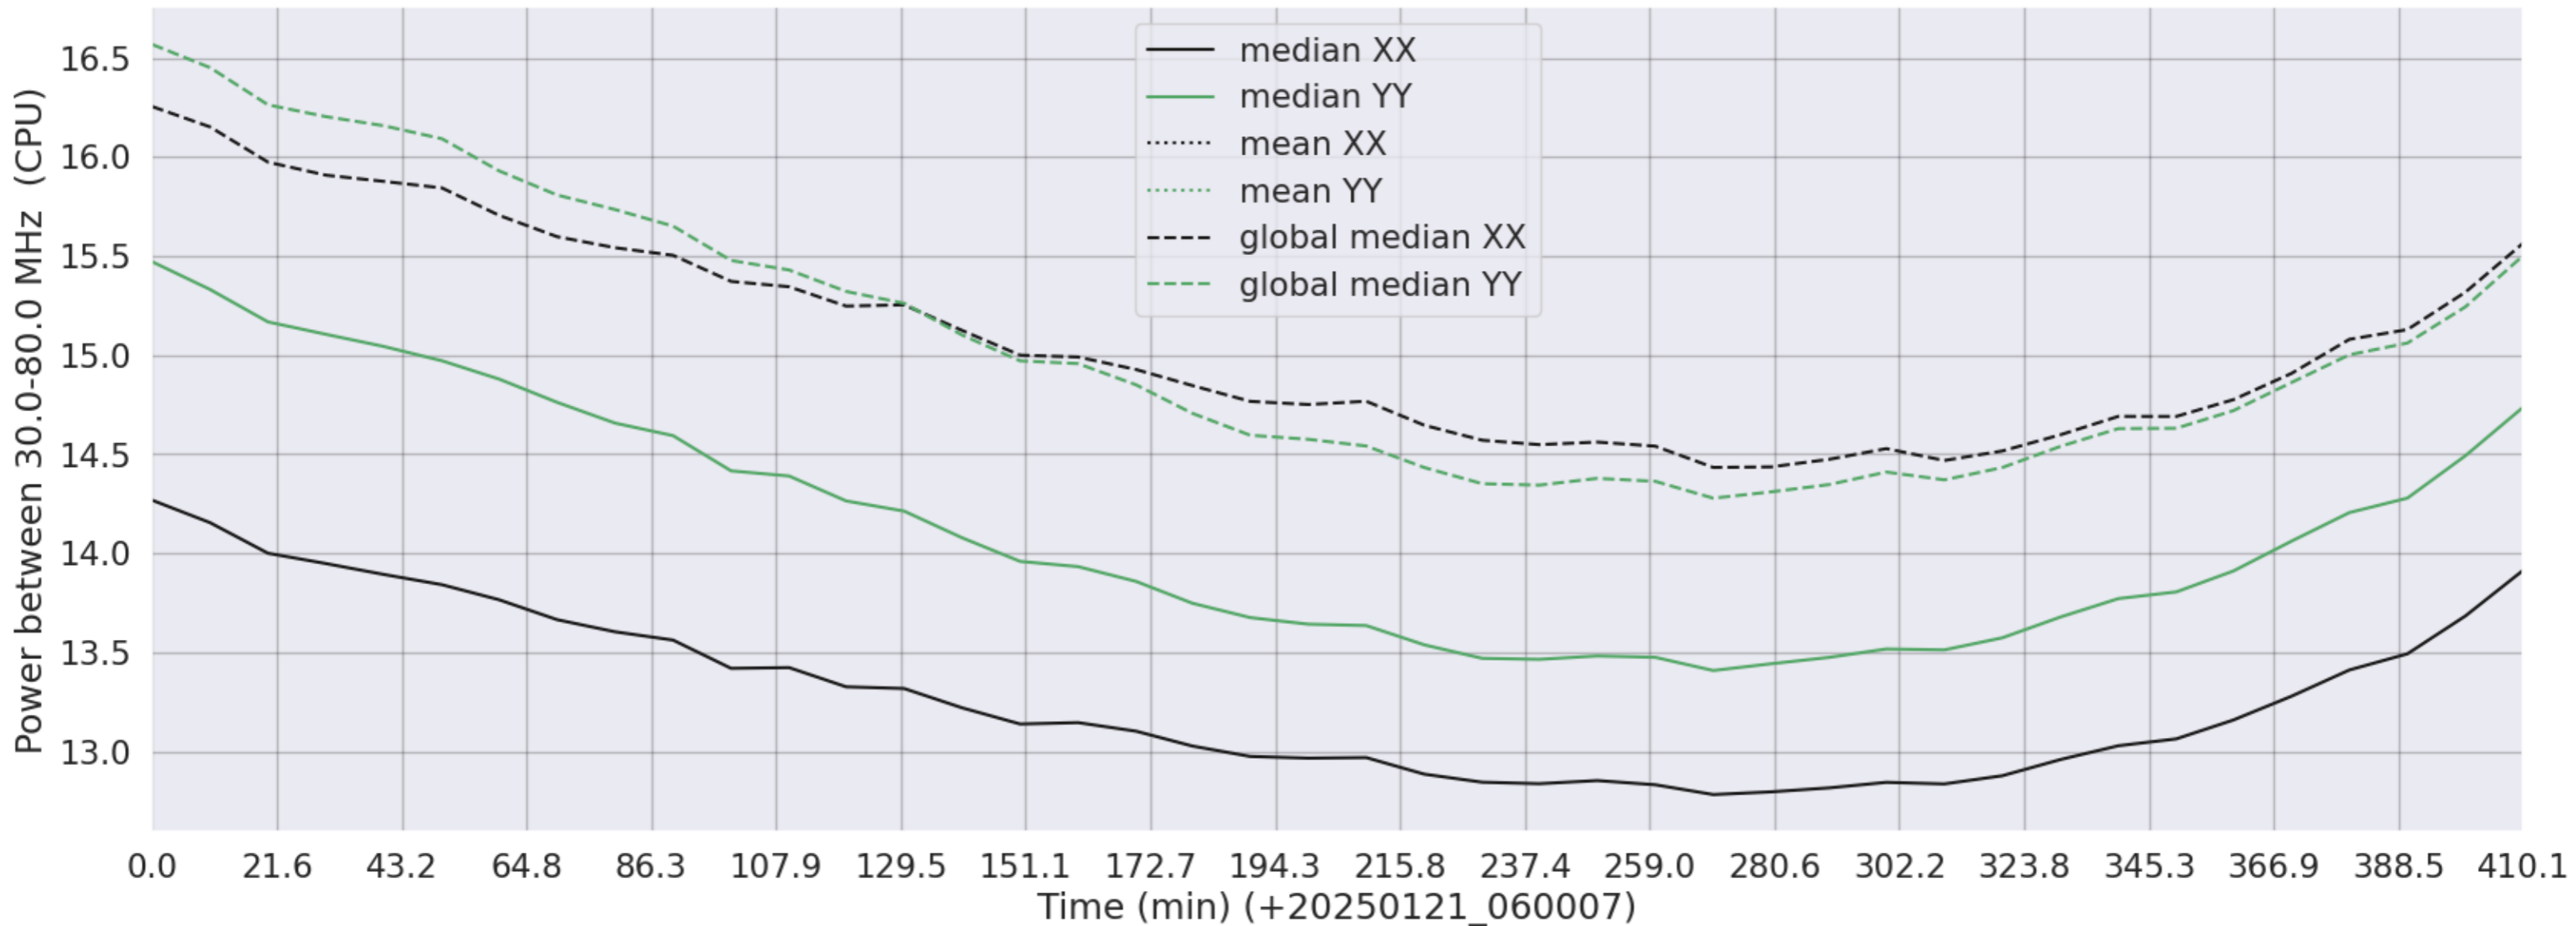

LWA188 - Correlator# 228 - XX FLAGS:Good - YY FLAGS:Good

LWA128 - Correlator# 229 - XX FLAGS:Good - YY FLAGS:Good

LWA153 - Correlator# 230 - XX FLAGS:Good - YY FLAGS:Good

LWA181 - Correlator# 231 - XX FLAGS:Good - YY FLAGS:Good