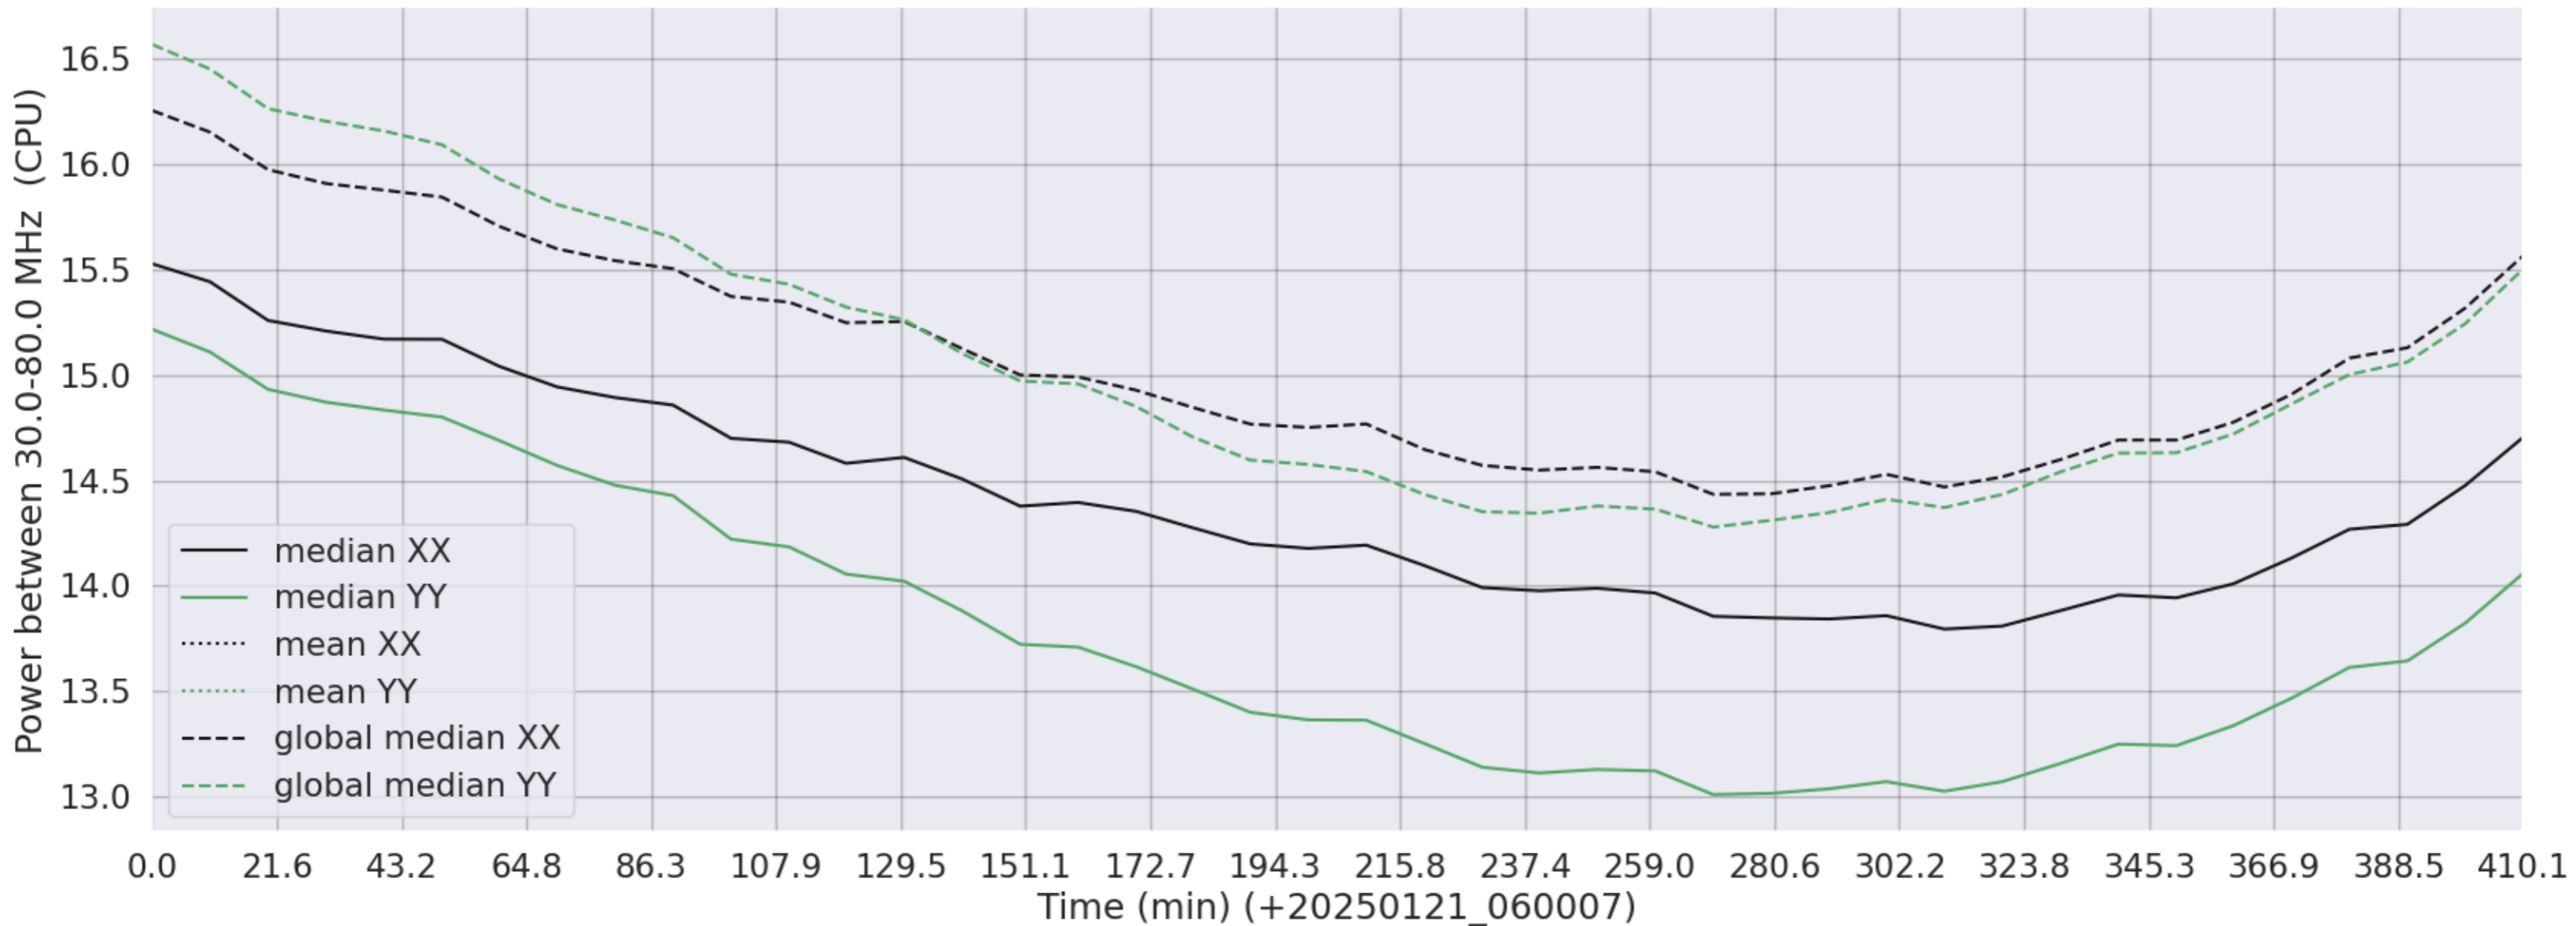

LWA026 - Correlator# 108 - XX FLAGS:Good - YY FLAGS:Good

LWA025 - Correlator# 109 - XX FLAGS:Good - YY FLAGS:Good

LWA029 - Correlator# 110 - XX FLAGS:Good - YY FLAGS:Good

LWA027 - Correlator# 111 - XX FLAGS:Good - YY FLAGS:Good