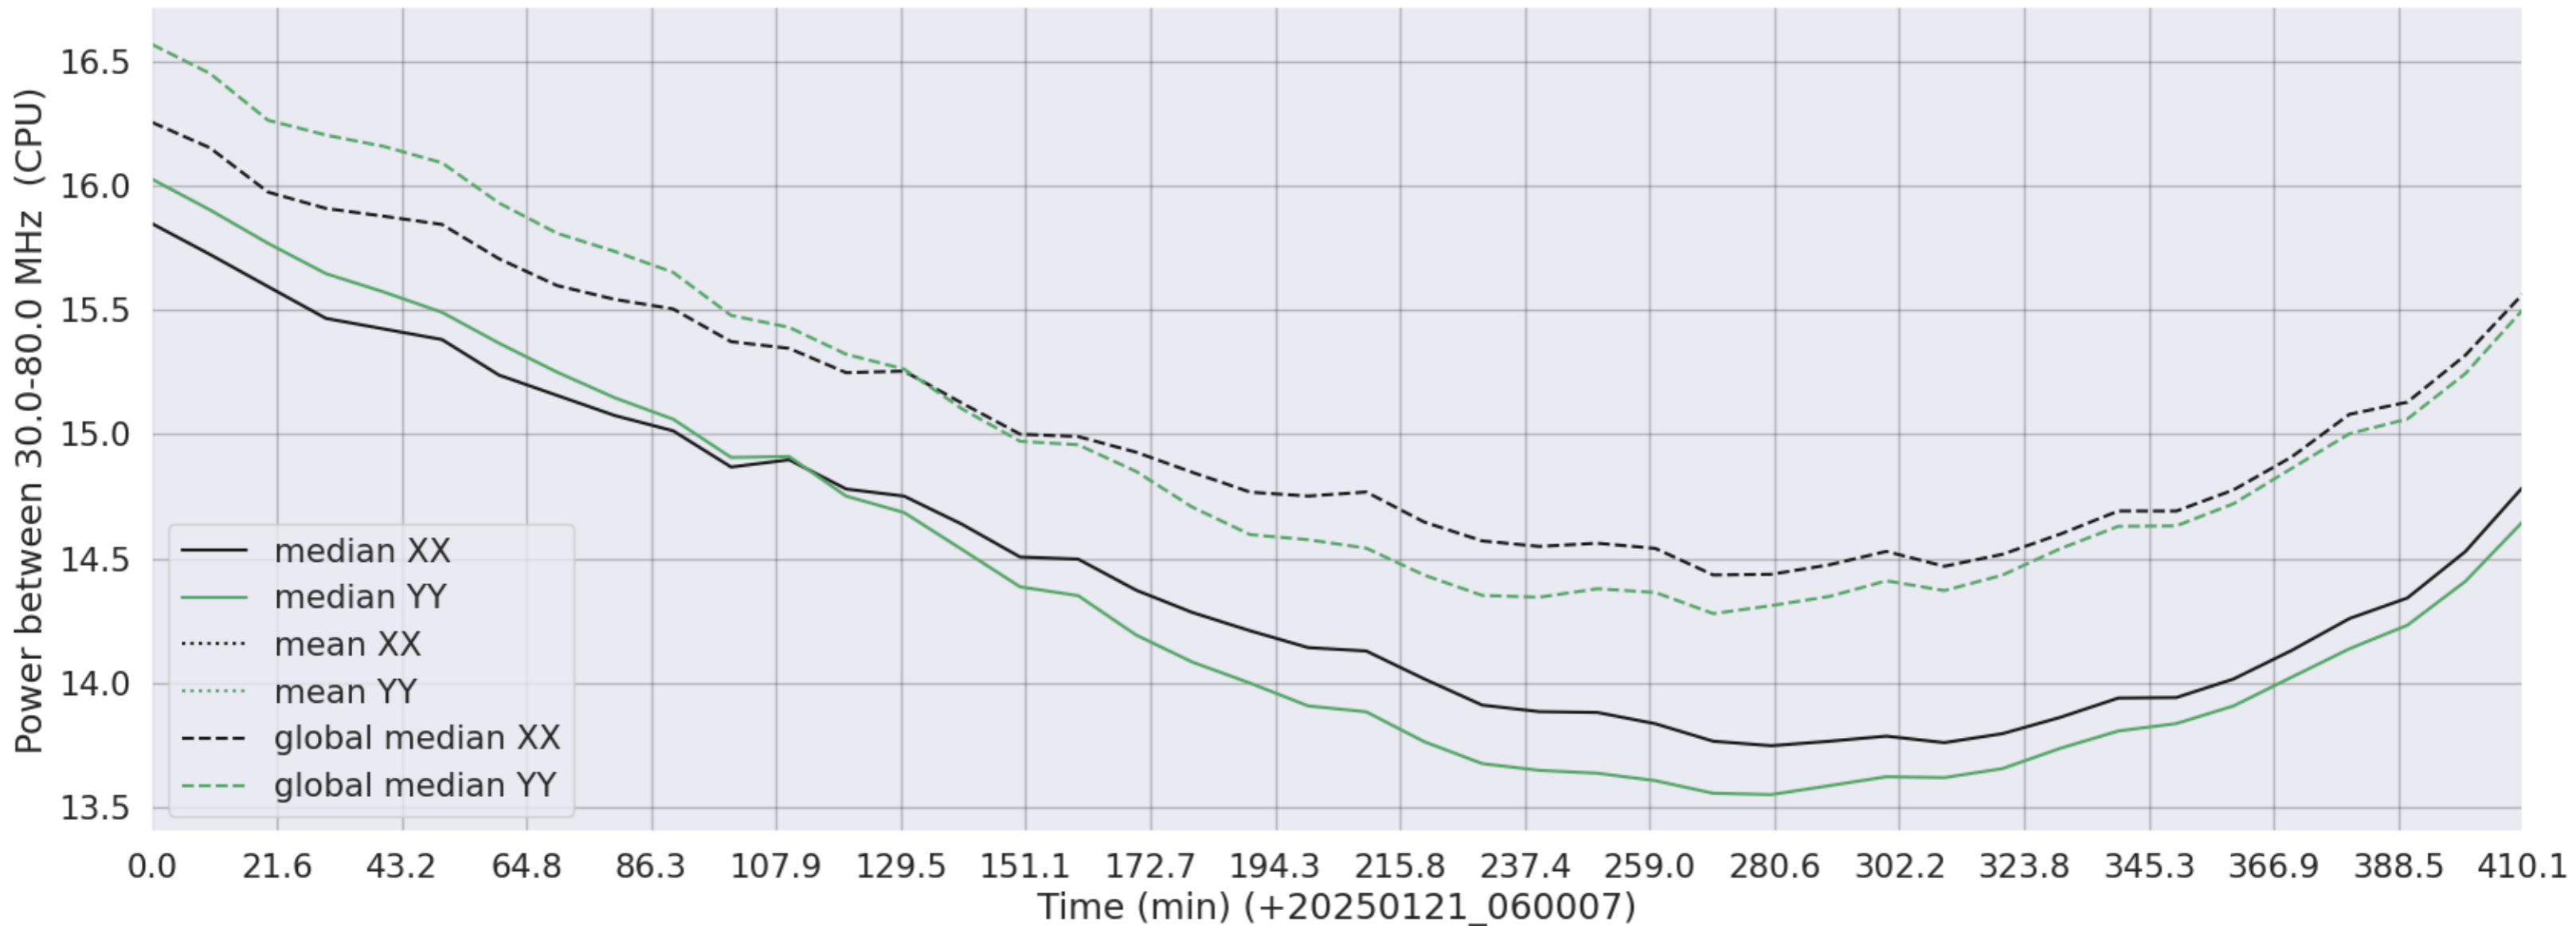

LWA258 - Correlator# 035 - XX FLAGS:Good - YY FLAGS:Good

LWA260 - Correlator# 034 - XX FLAGS:Good - YY FLAGS:Good