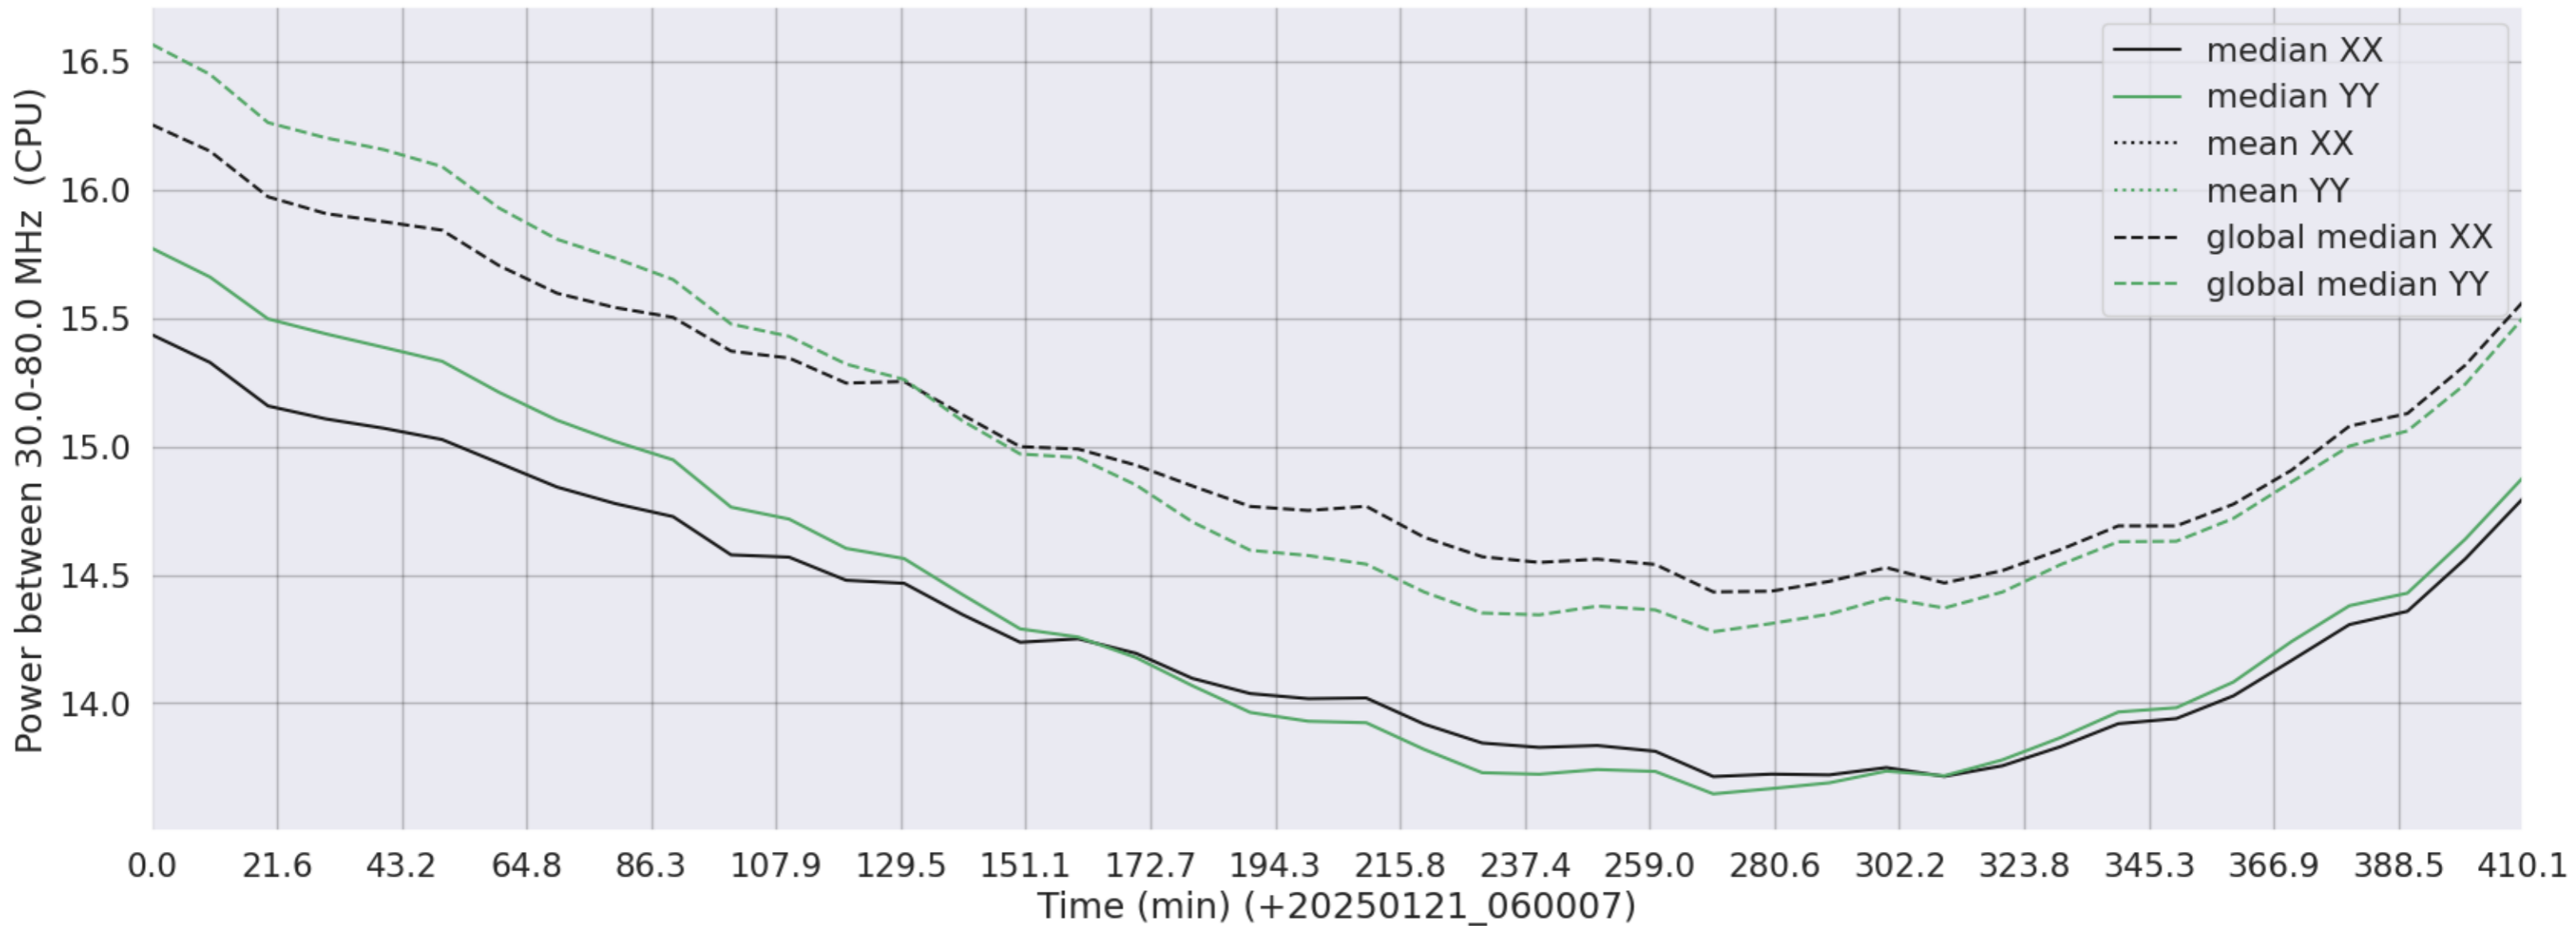

LWA044 - Correlator# 080 - XX FLAGS:Good - YY FLAGS:Good

LWA043 - Correlator# 081 - XX FLAGS:Good - YY FLAGS:Good

LWA046 - Correlator# 082 - XX FLAGS:Good - YY FLAGS:Good

LWA045 - Correlator# 083 - XX FLAGS:Good - YY FLAGS:Good