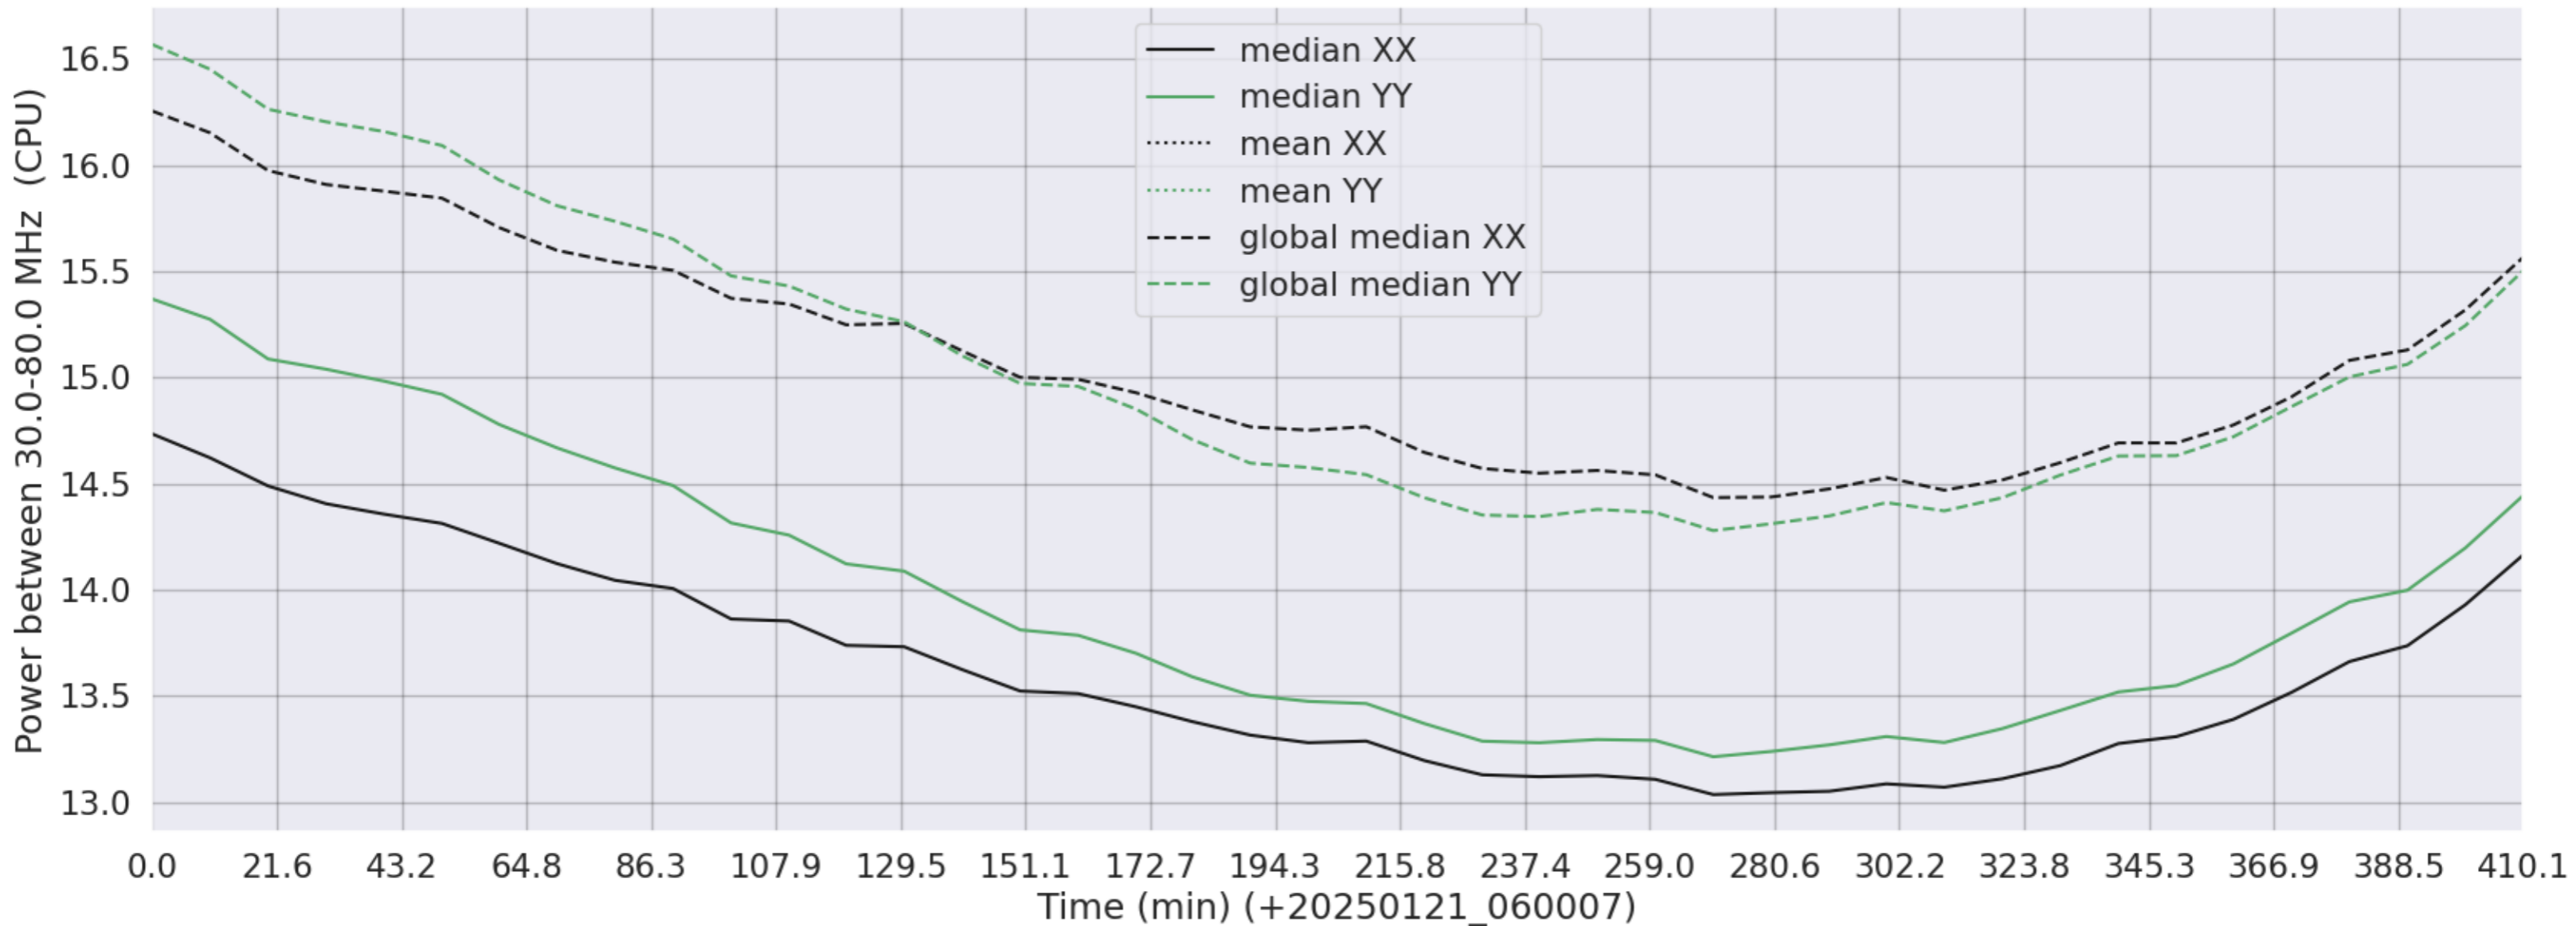

LWA221 - Correlator# 334 - XX FLAGS:Good - YY FLAGS:Good

LWA217 - Correlator# 333 - XX FLAGS:Good - YY FLAGS:Good