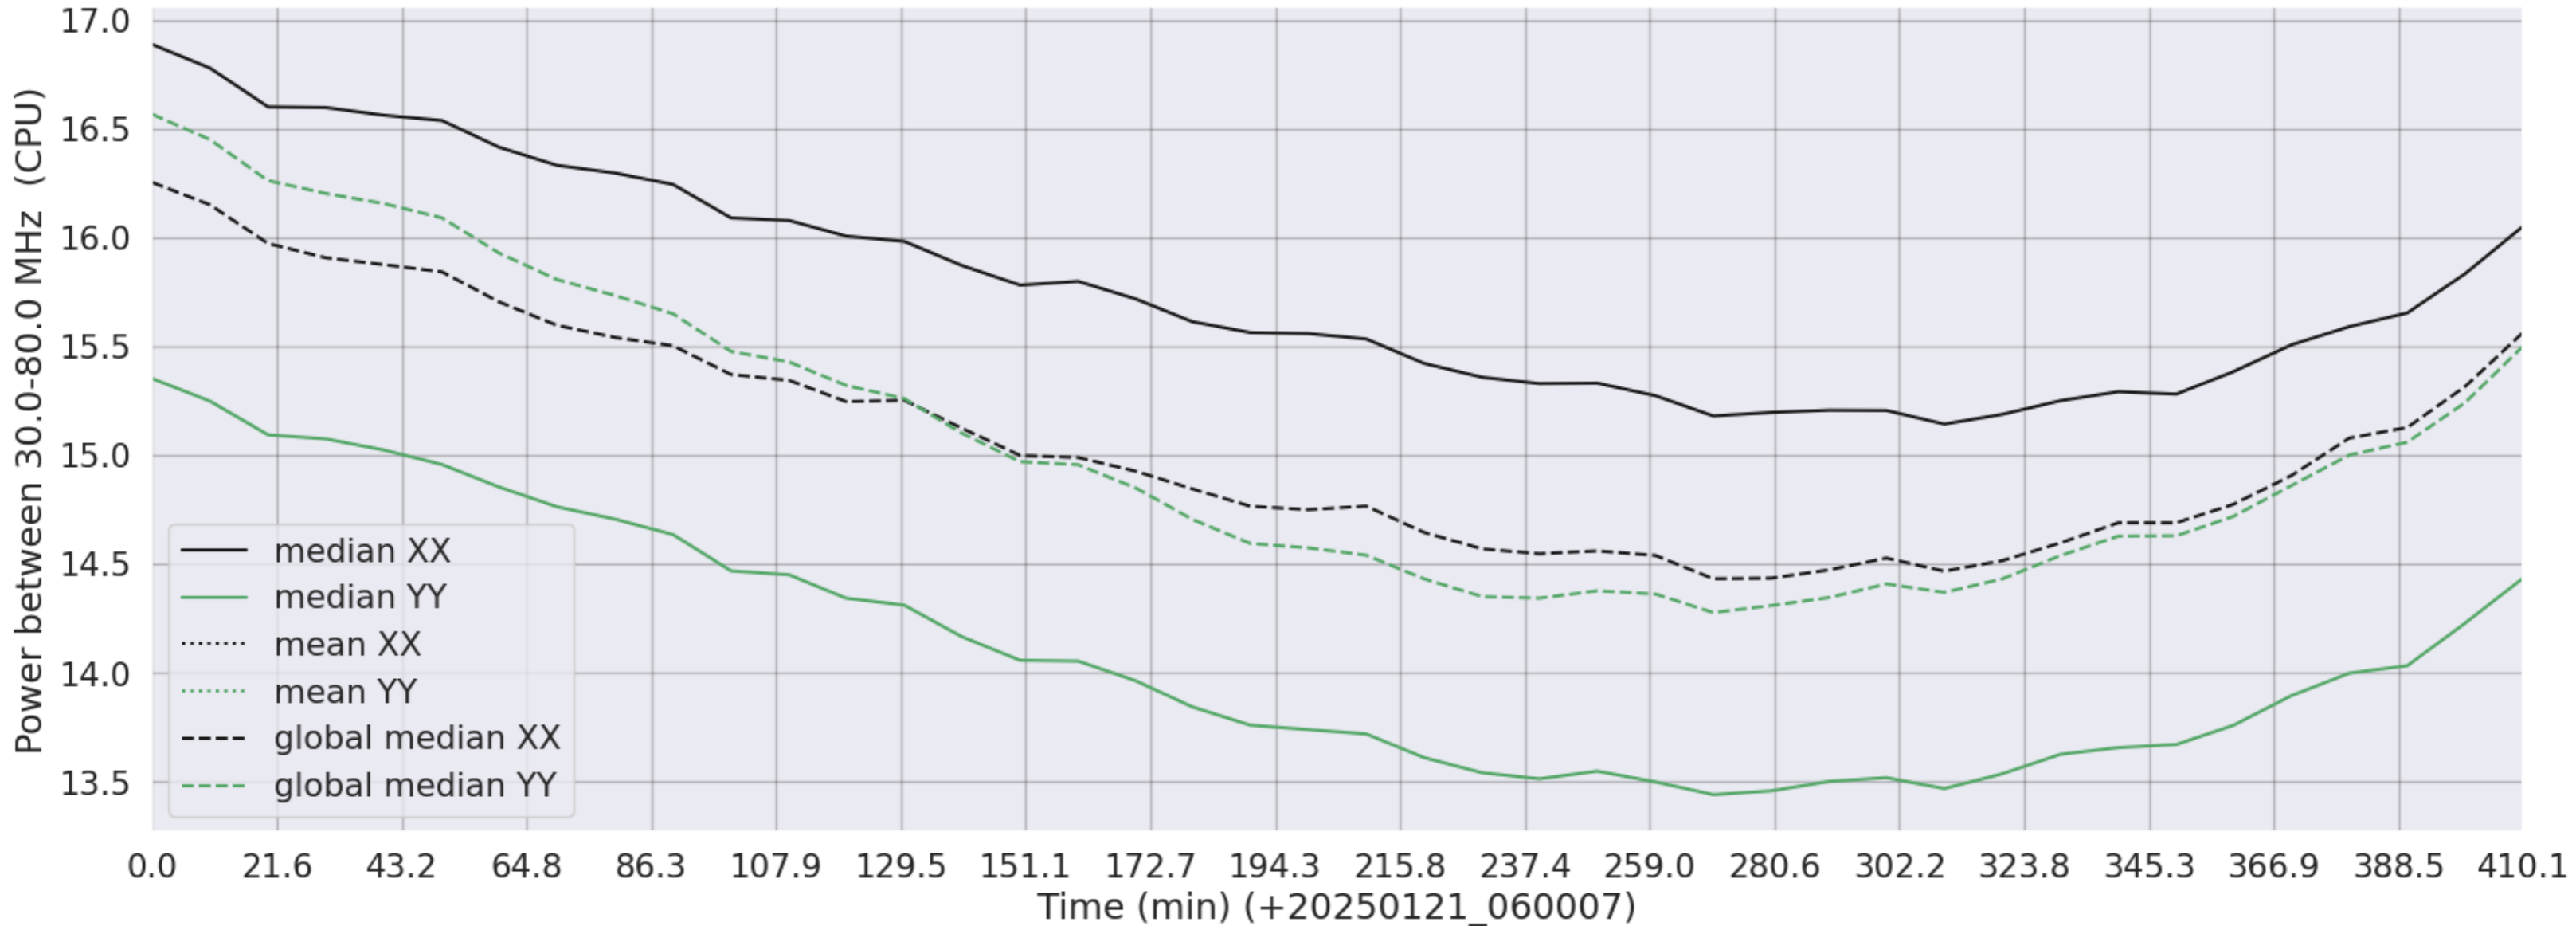

LWA071 - Correlator# 084 - XX FLAGS:Good - YY FLAGS:Good

LWA047 - Correlator# 085 - XX FLAGS:Good - YY FLAGS:Good

LWA074 - Correlator# 086 - XX FLAGS:Good - YY FLAGS:Good

LWA073 - Correlator# 087 - XX FLAGS:Good - YY FLAGS:Good