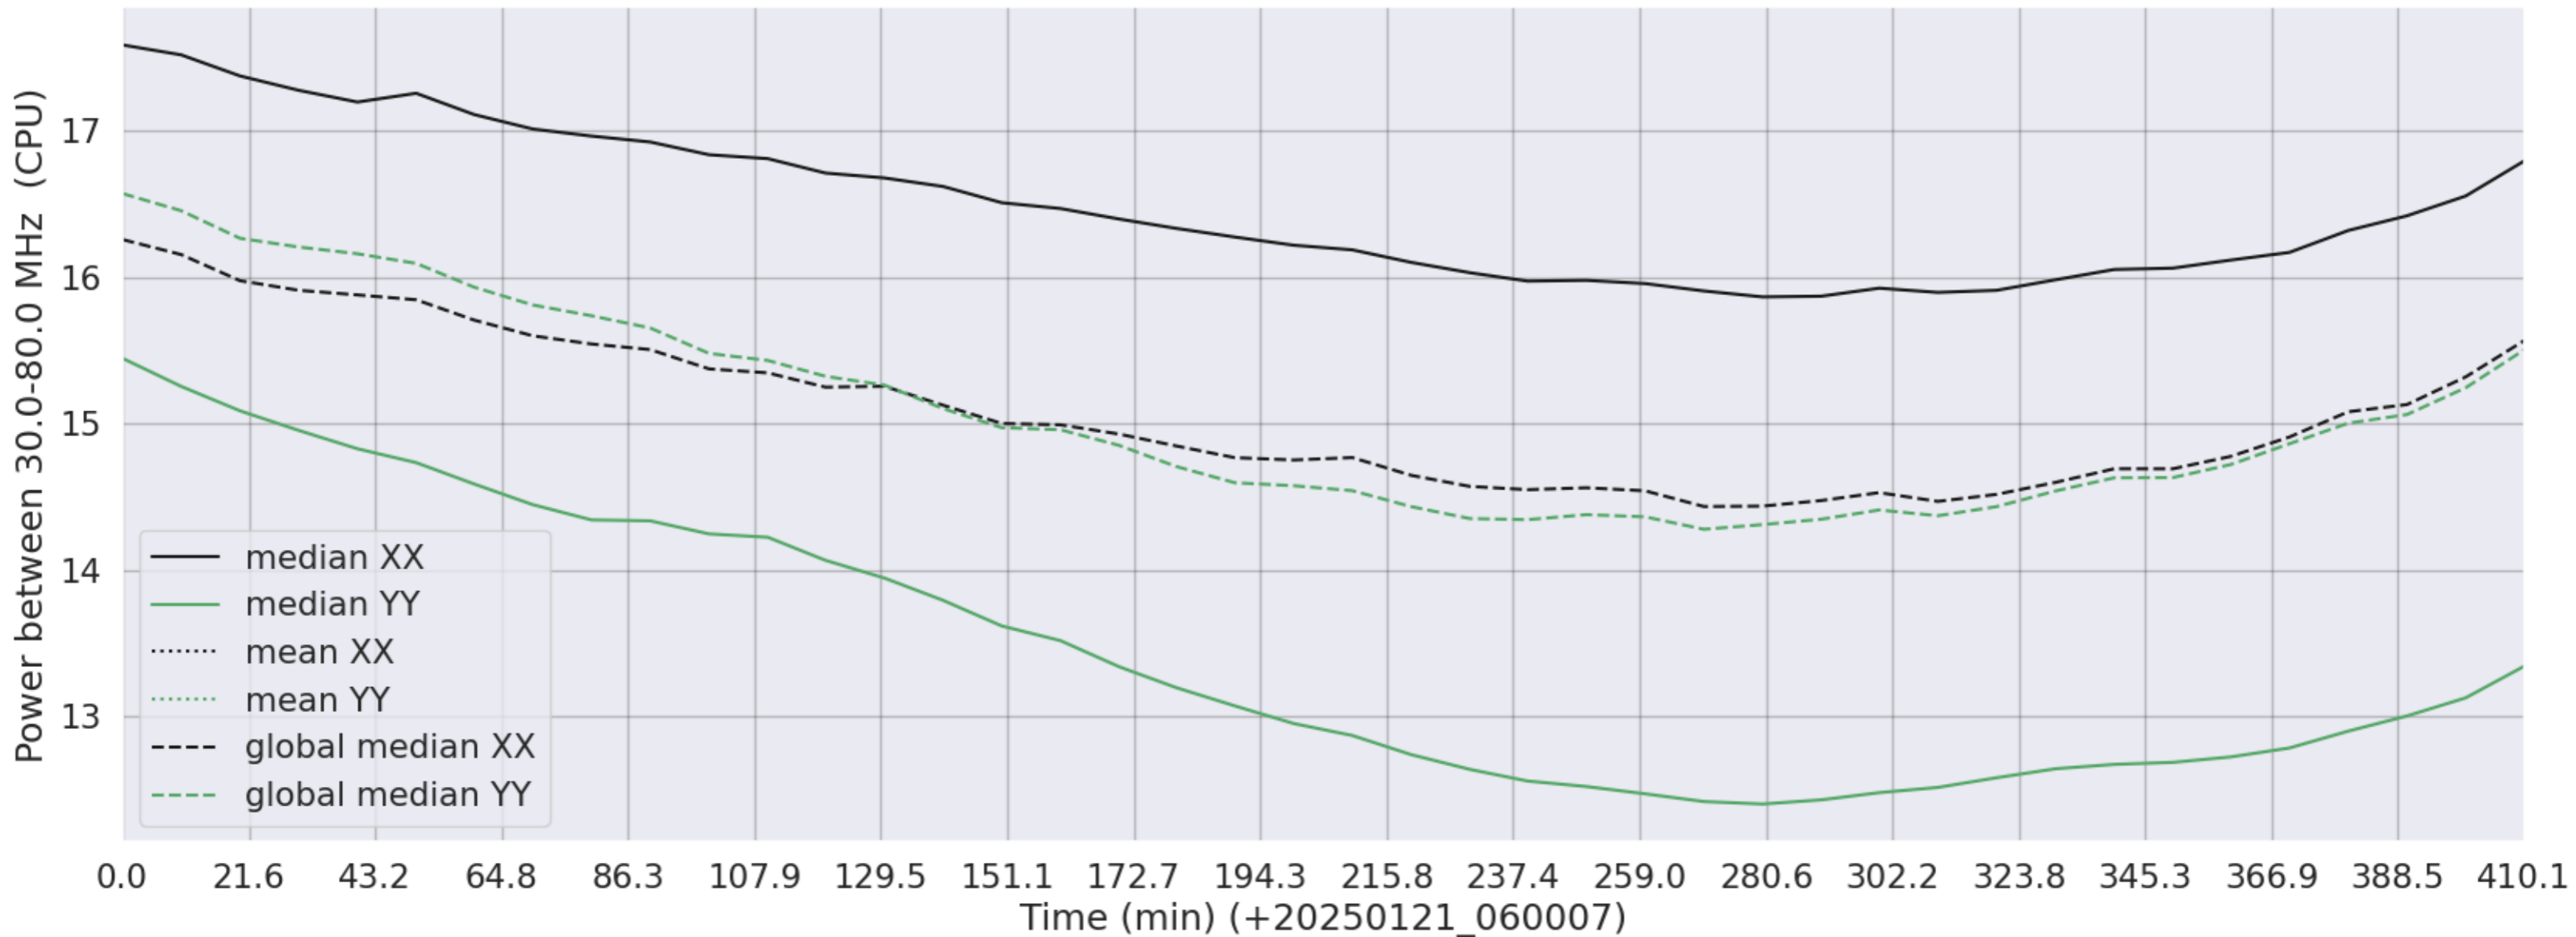

LWA283 - Correlator# 040 - XX FLAGS:Good - YY FLAGS:Good

LWA280 - Correlator# 041 - XX FLAGS:Good - YY FLAGS:HighPower

LWA288 - Correlator# 042 - XX FLAGS:Good - YY FLAGS:Good

LWA284 - Correlator# 043 - XX FLAGS:Good - YY FLAGS:Good