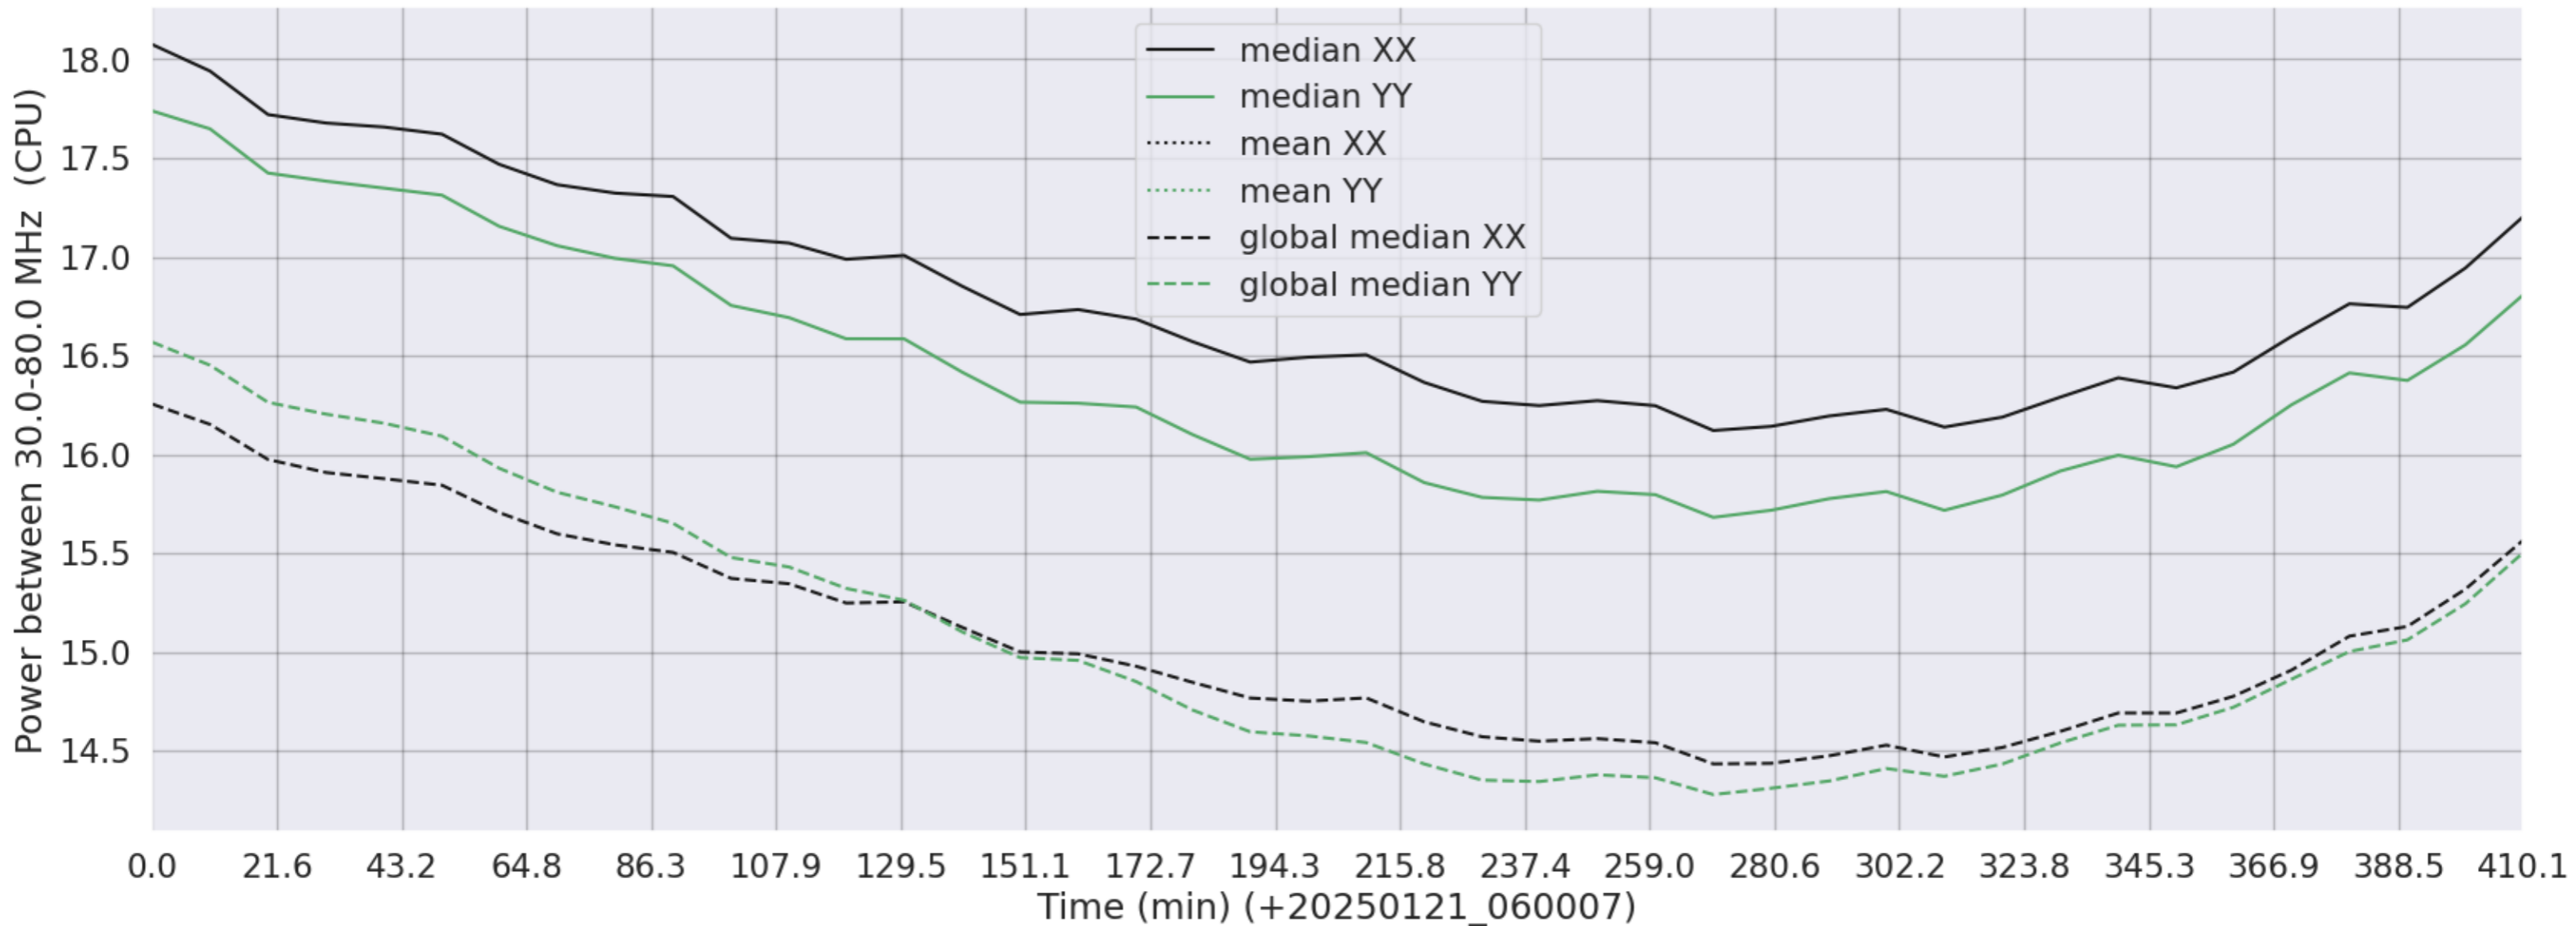

LWA141 - Correlator# 263 - XX FLAGS:Good - YY FLAGS:Good

LWA161 - Correlator# 262 - XX FLAGS:Good - YY FLAGS:Good