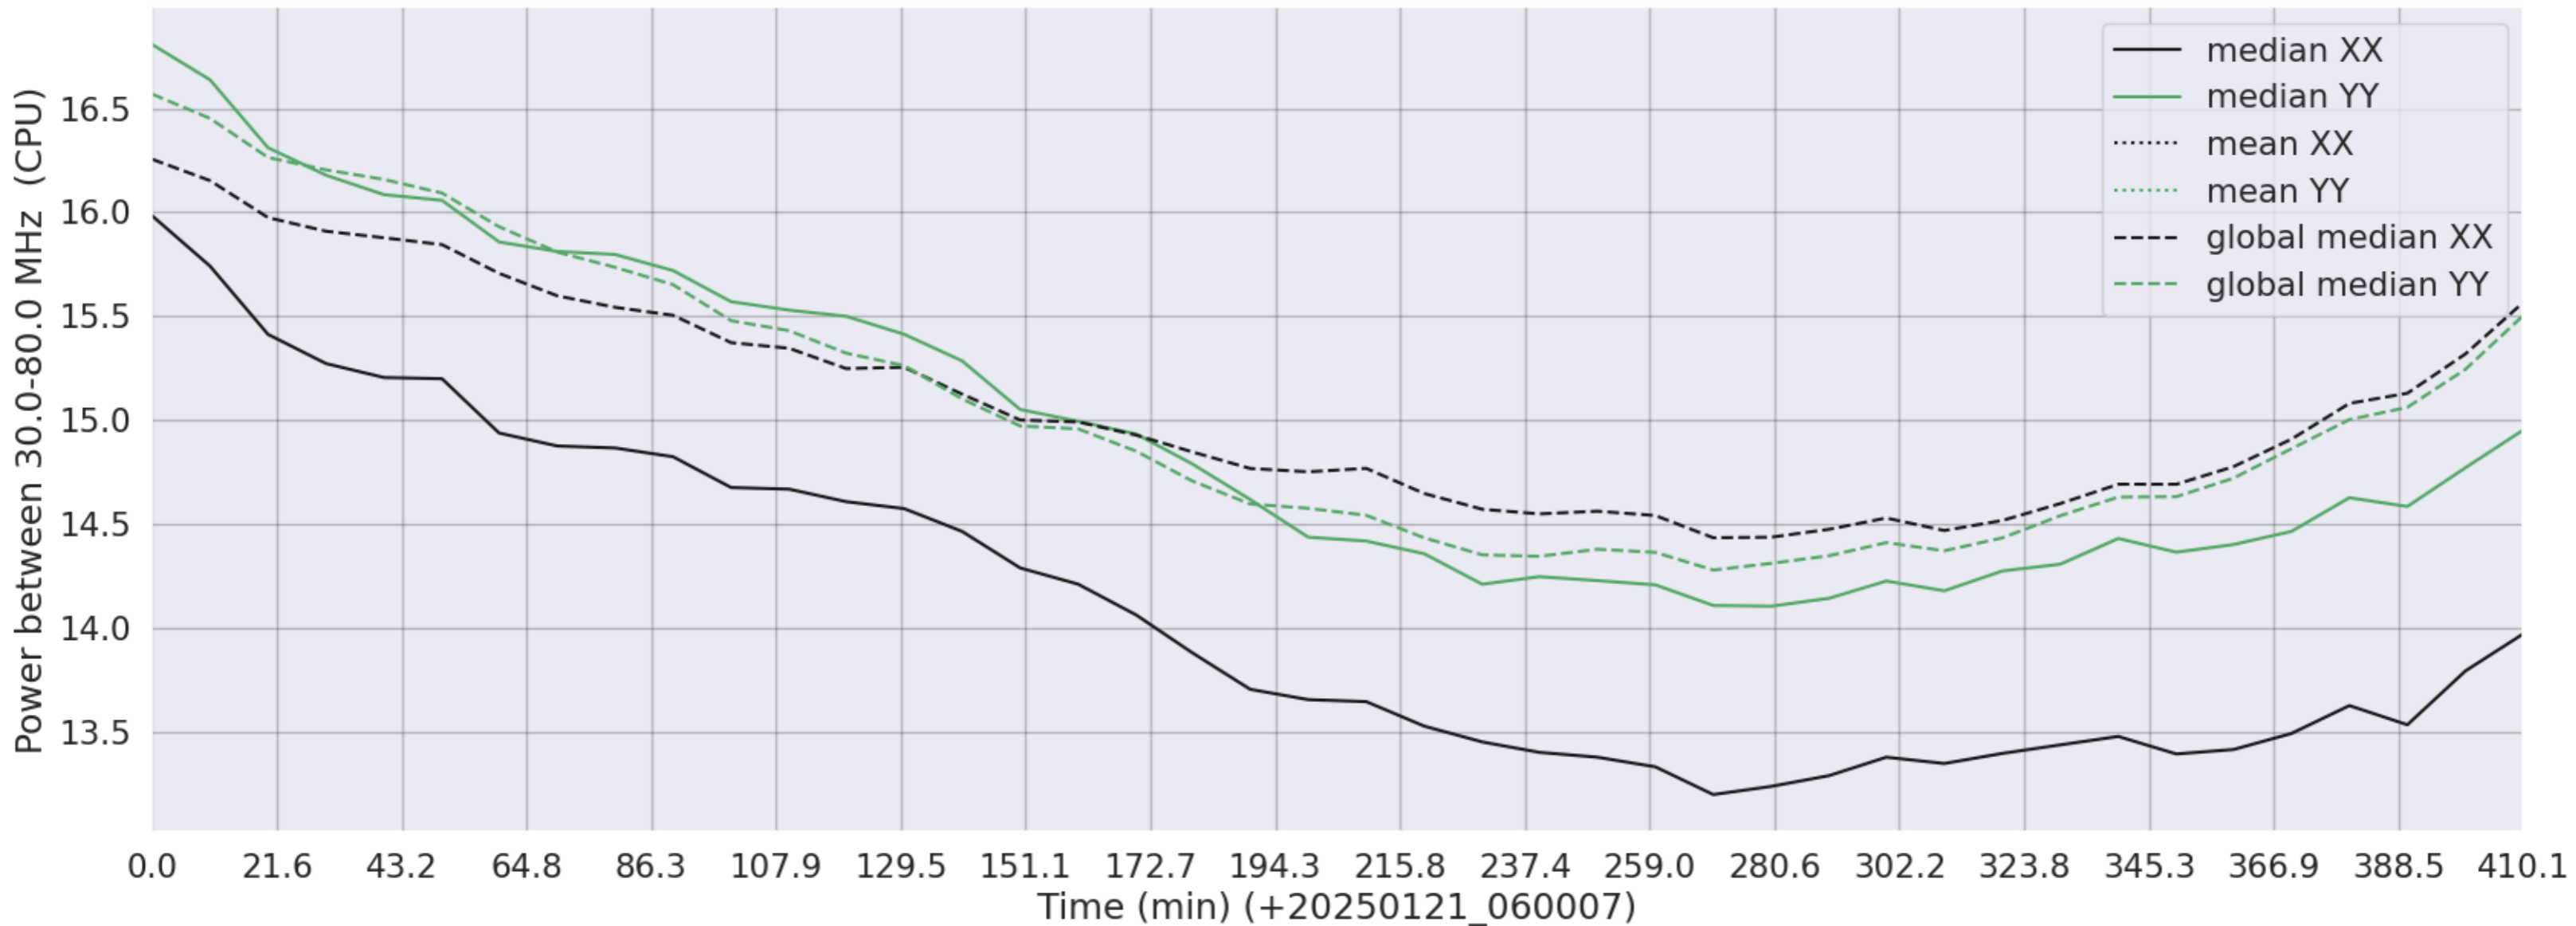

LWA352 - Correlator# 028 - XX FLAGS:Good - YY FLAGS:Good

LWA341 - Correlator# 029 - XX FLAGS:Good - YY FLAGS:Good

LWA362 - Correlator# 030 - XX FLAGS:Good - YY FLAGS:Good

LWA353 - Correlator# 031 - XX FLAGS:Good - YY FLAGS:Good