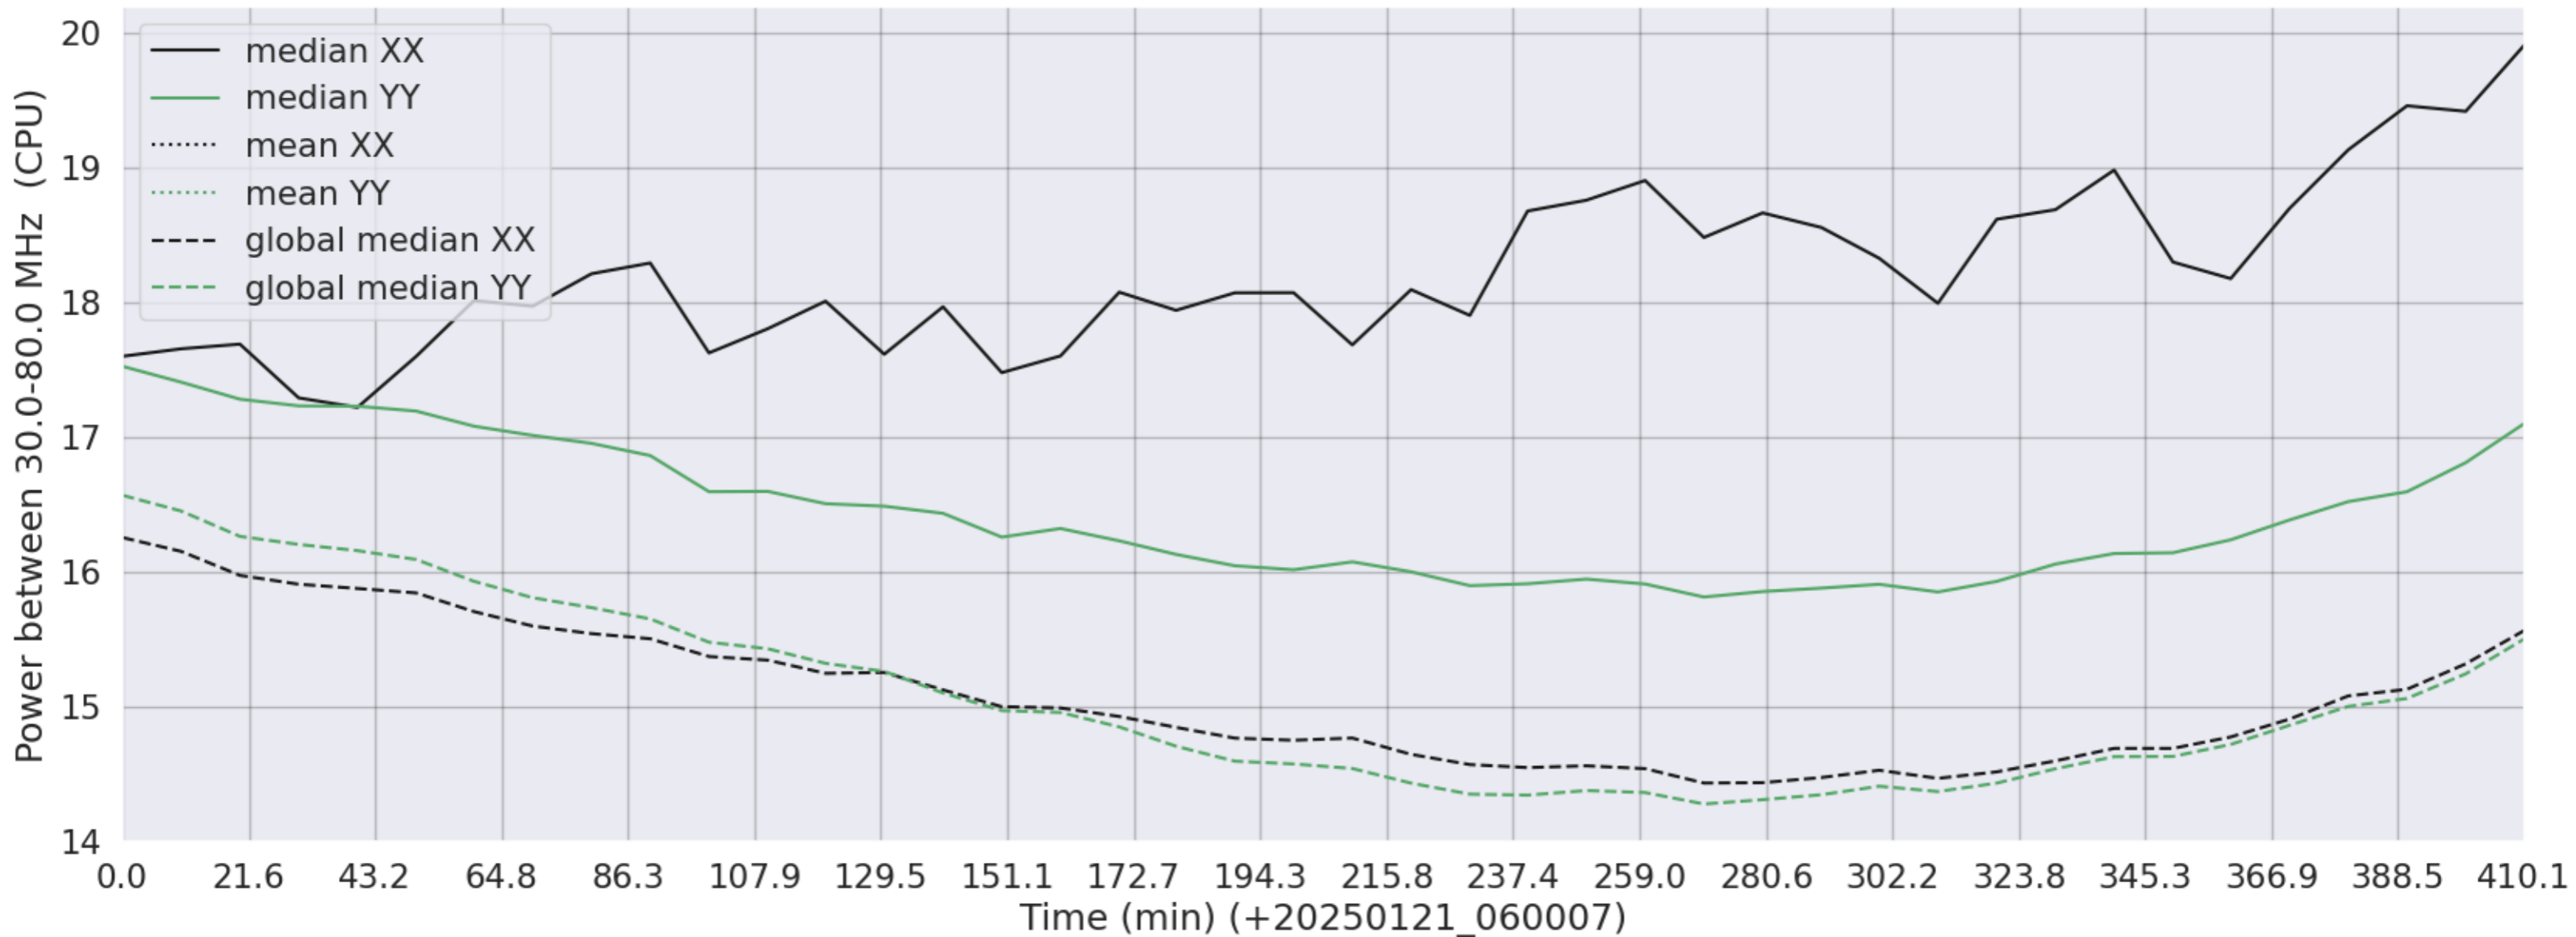

LWA265 - Correlator# 036 - XX FLAGS:Good - YY FLAGS:Good

LWA263 - Correlator# 037 - XX FLAGS:Good - YY FLAGS:Good

LWA272 - Correlator# 038 - XX FLAGS:Good - YY FLAGS:Good

LWA270 - Correlator# 039 - XX FLAGS:Good - YY FLAGS:Good