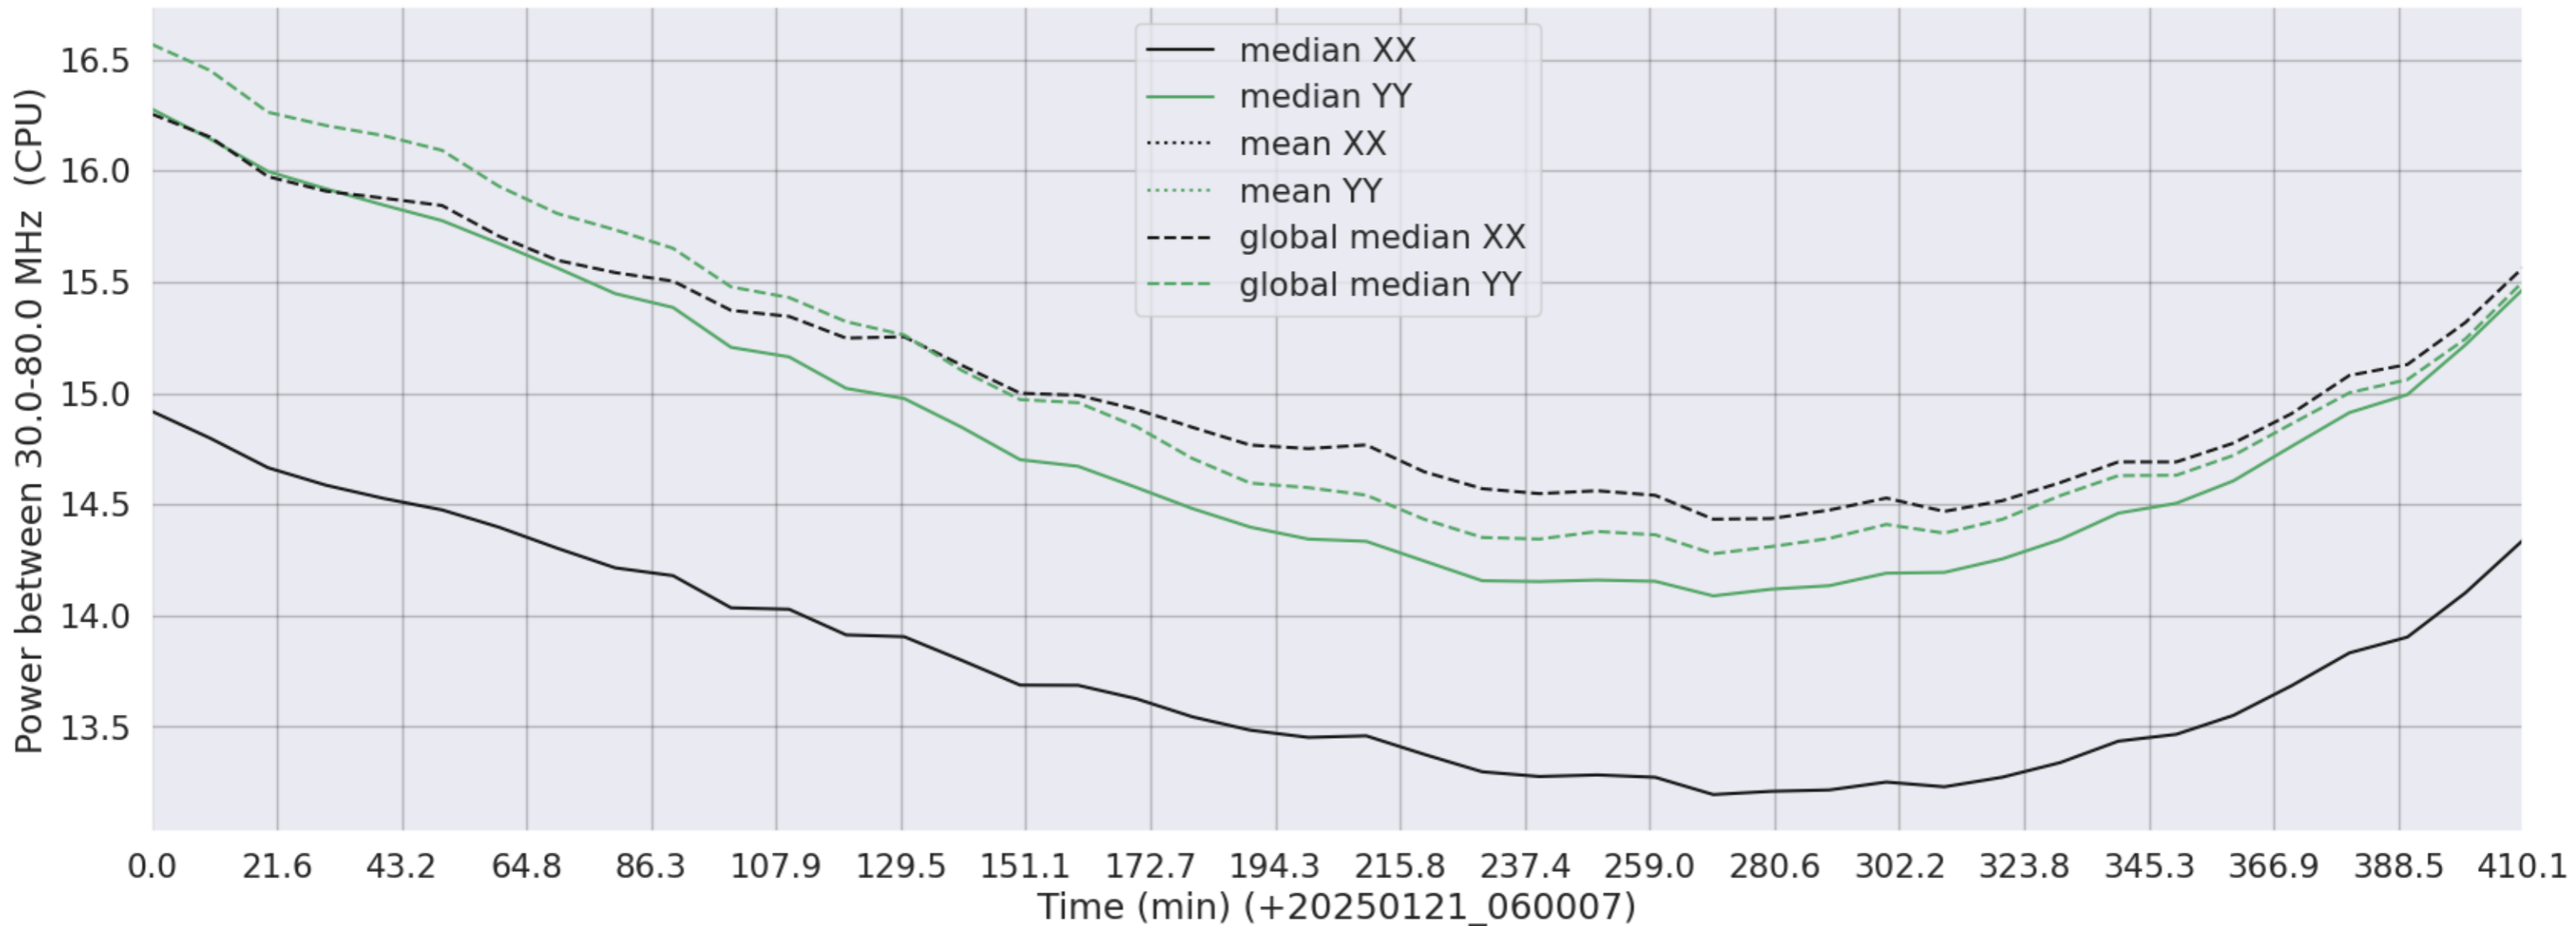

LWA325 - Correlator# 154 - XX FLAGS:Good - YY FLAGS:Good

LWA121 - Correlator# 153 - XX FLAGS:Good - YY FLAGS:Good