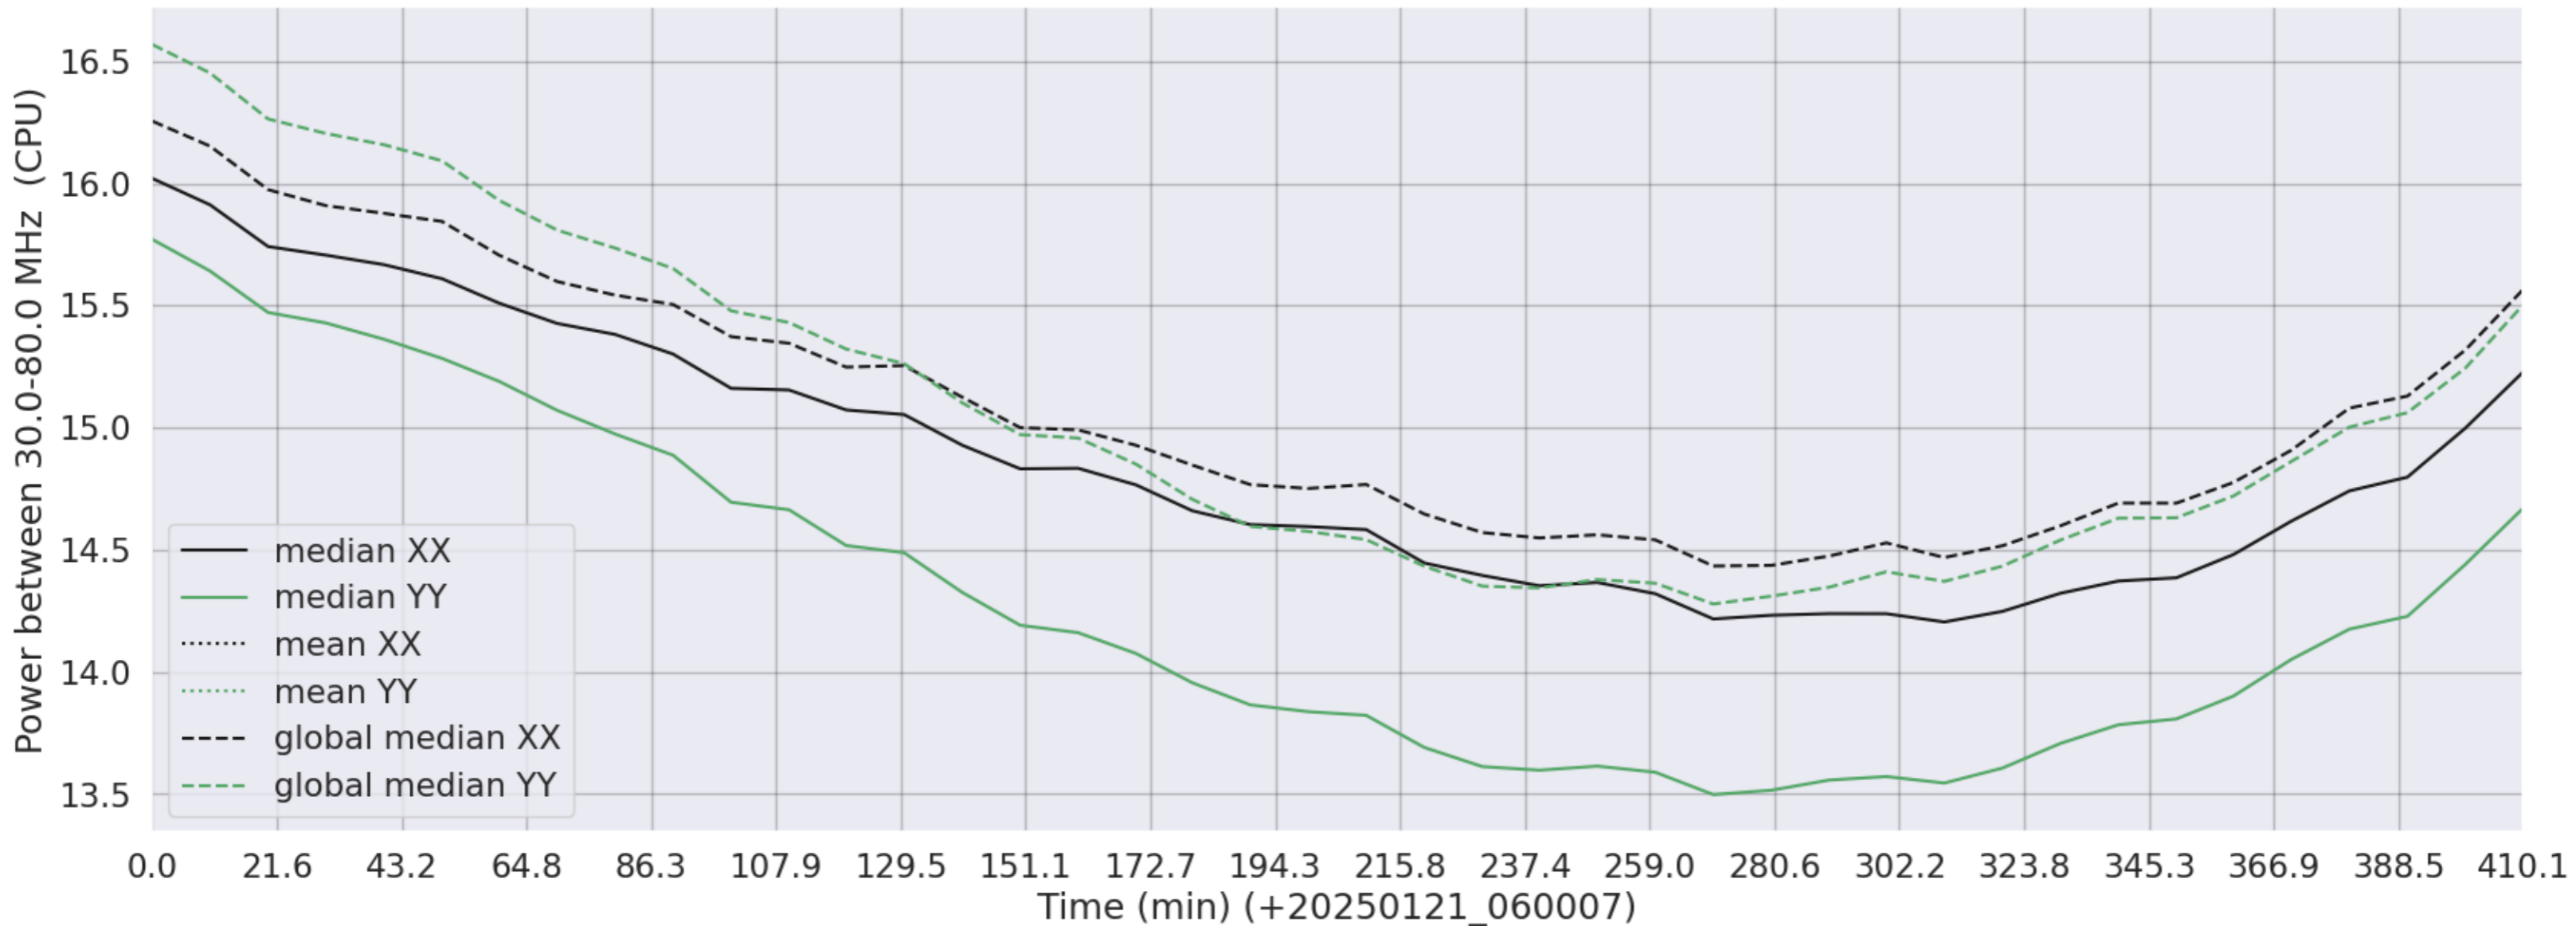

LWA030 - Correlator# 128 - XX FLAGS:Good - YY FLAGS:Good

LWA028 - Correlator# 129 - XX FLAGS:Good - YY FLAGS:Good

LWA032 - Correlator# 130 - XX FLAGS:Good - YY FLAGS:Good

LWA031 - Correlator# 131 - XX FLAGS:Good - YY FLAGS:Good