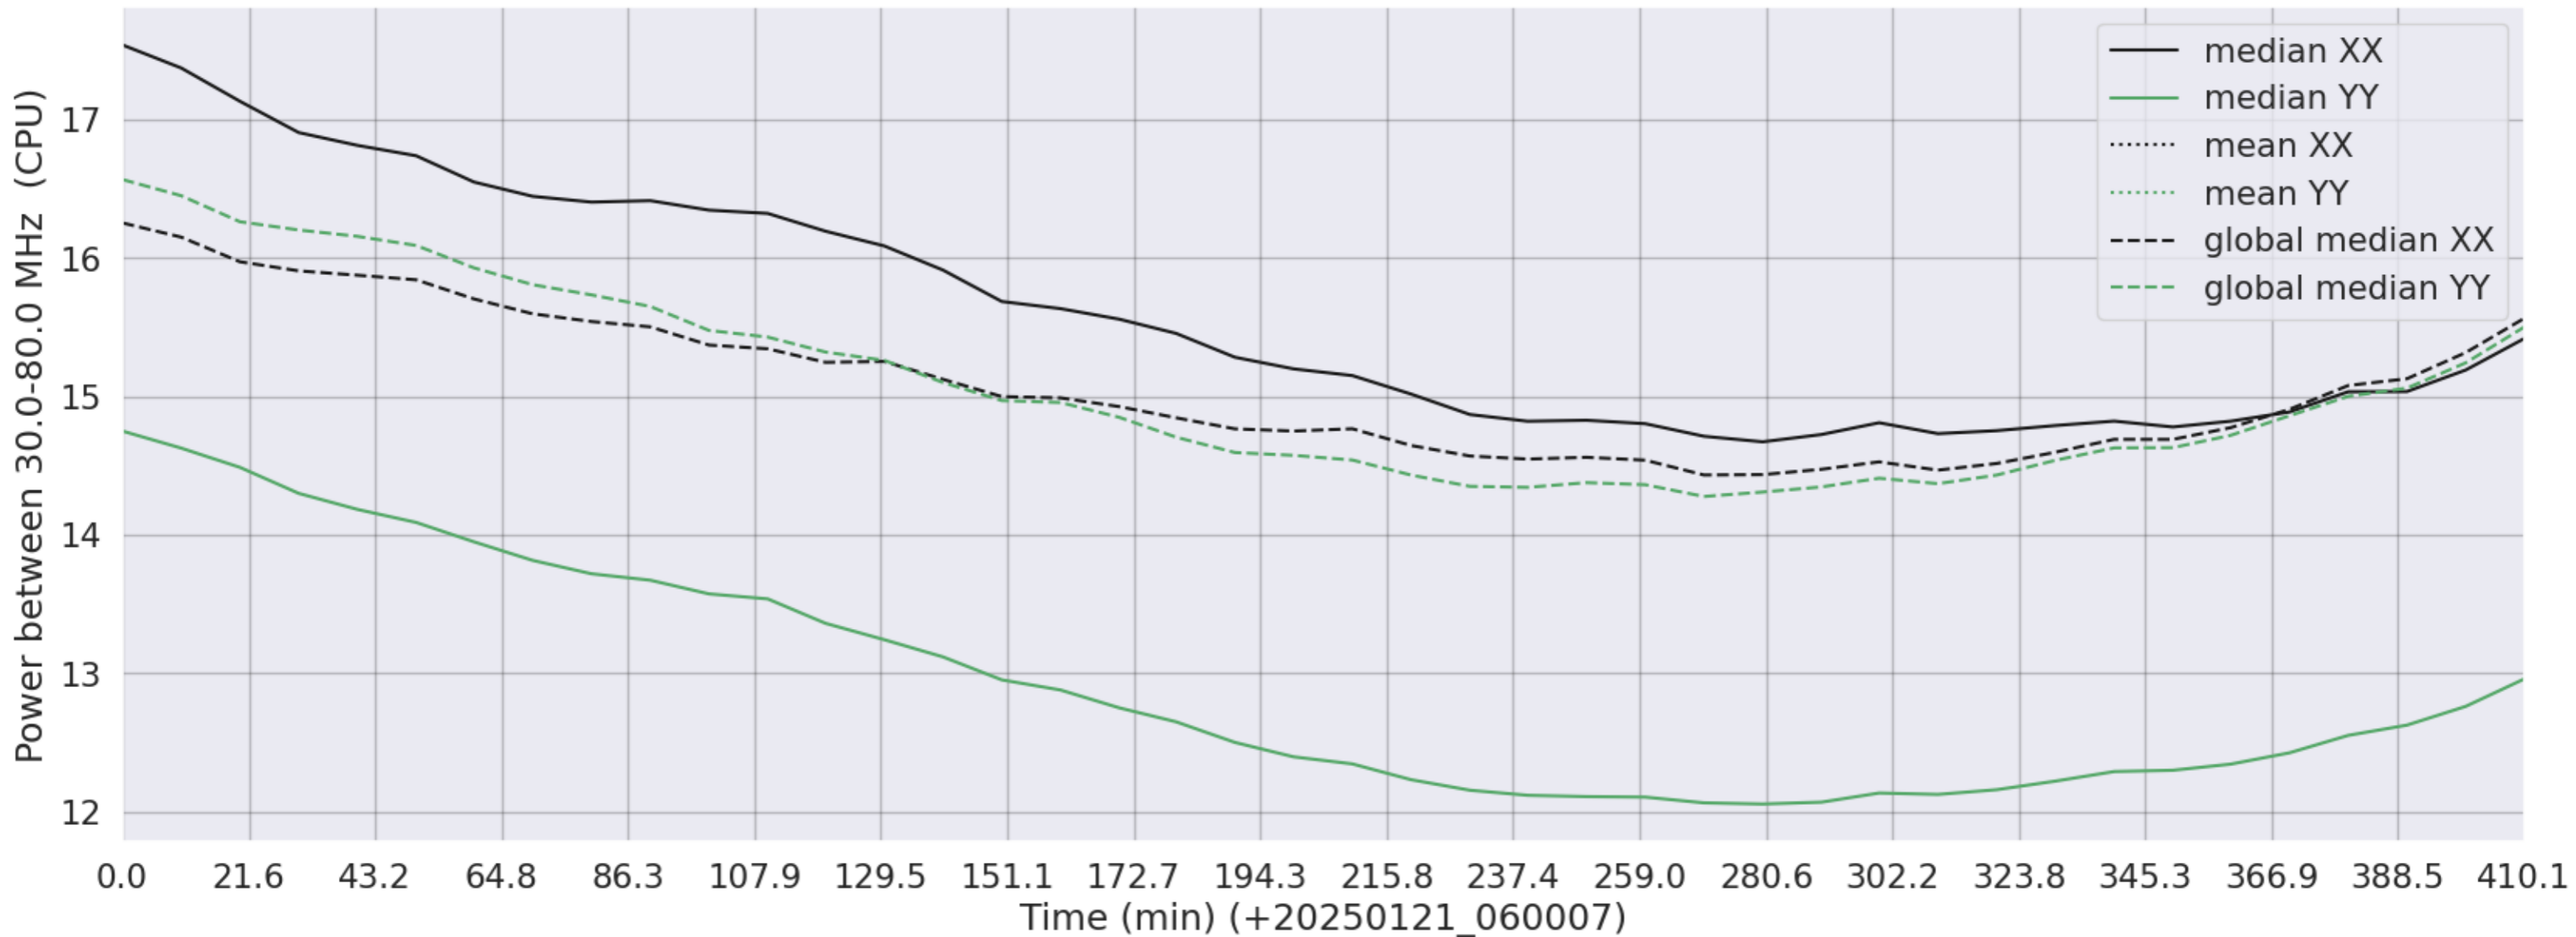

LWA280 - Correlator# 041 - XX FLAGS:Good - YY FLAGS:HighPower

LWA283 - Correlator# 040 - XX FLAGS:Good - YY FLAGS:Good