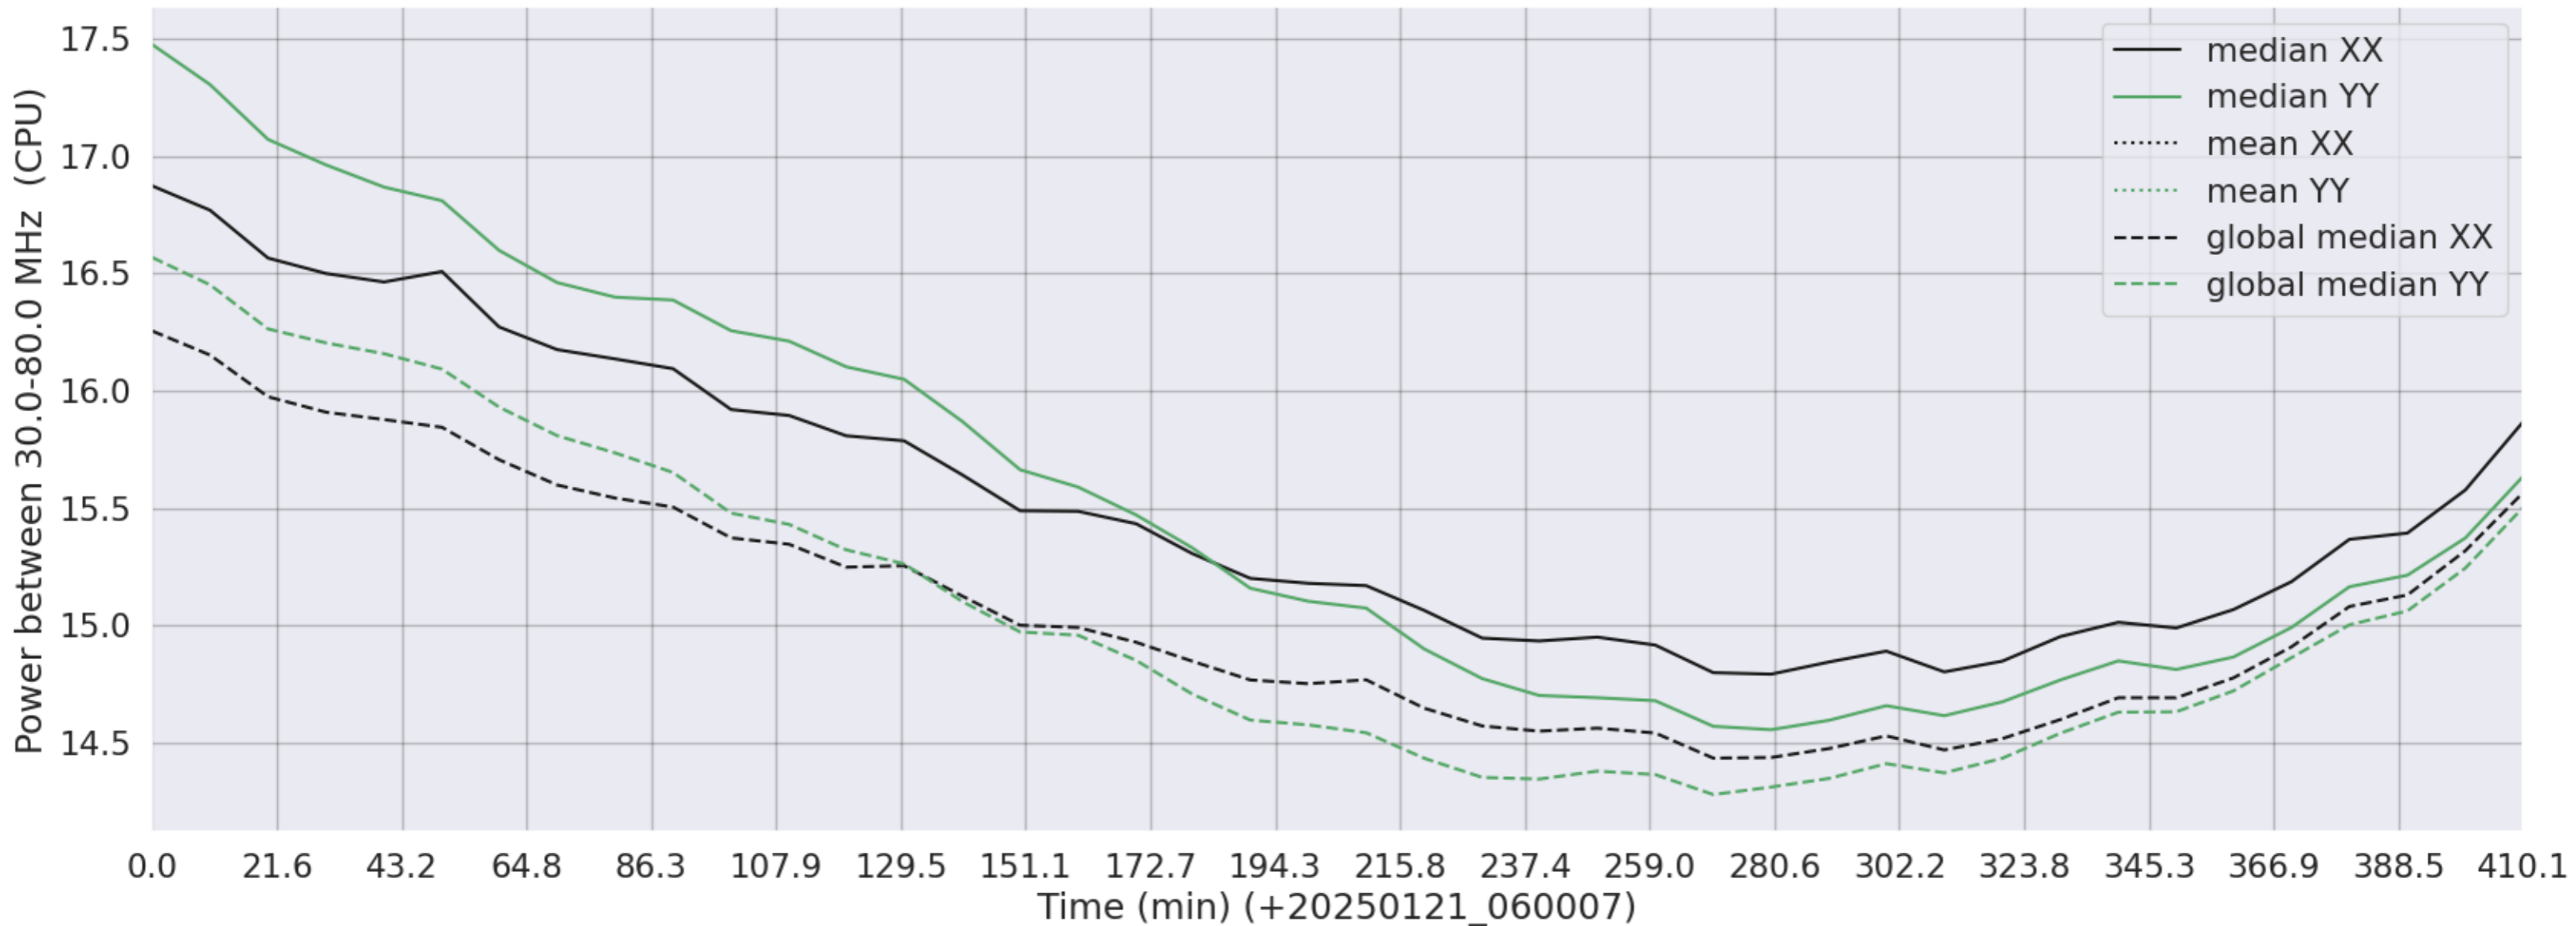

LWA337 - Correlator# 059 - XX FLAGS:Good - YY FLAGS:Good

LWA343 - Correlator# 058 - XX FLAGS:Good - YY FLAGS:Good