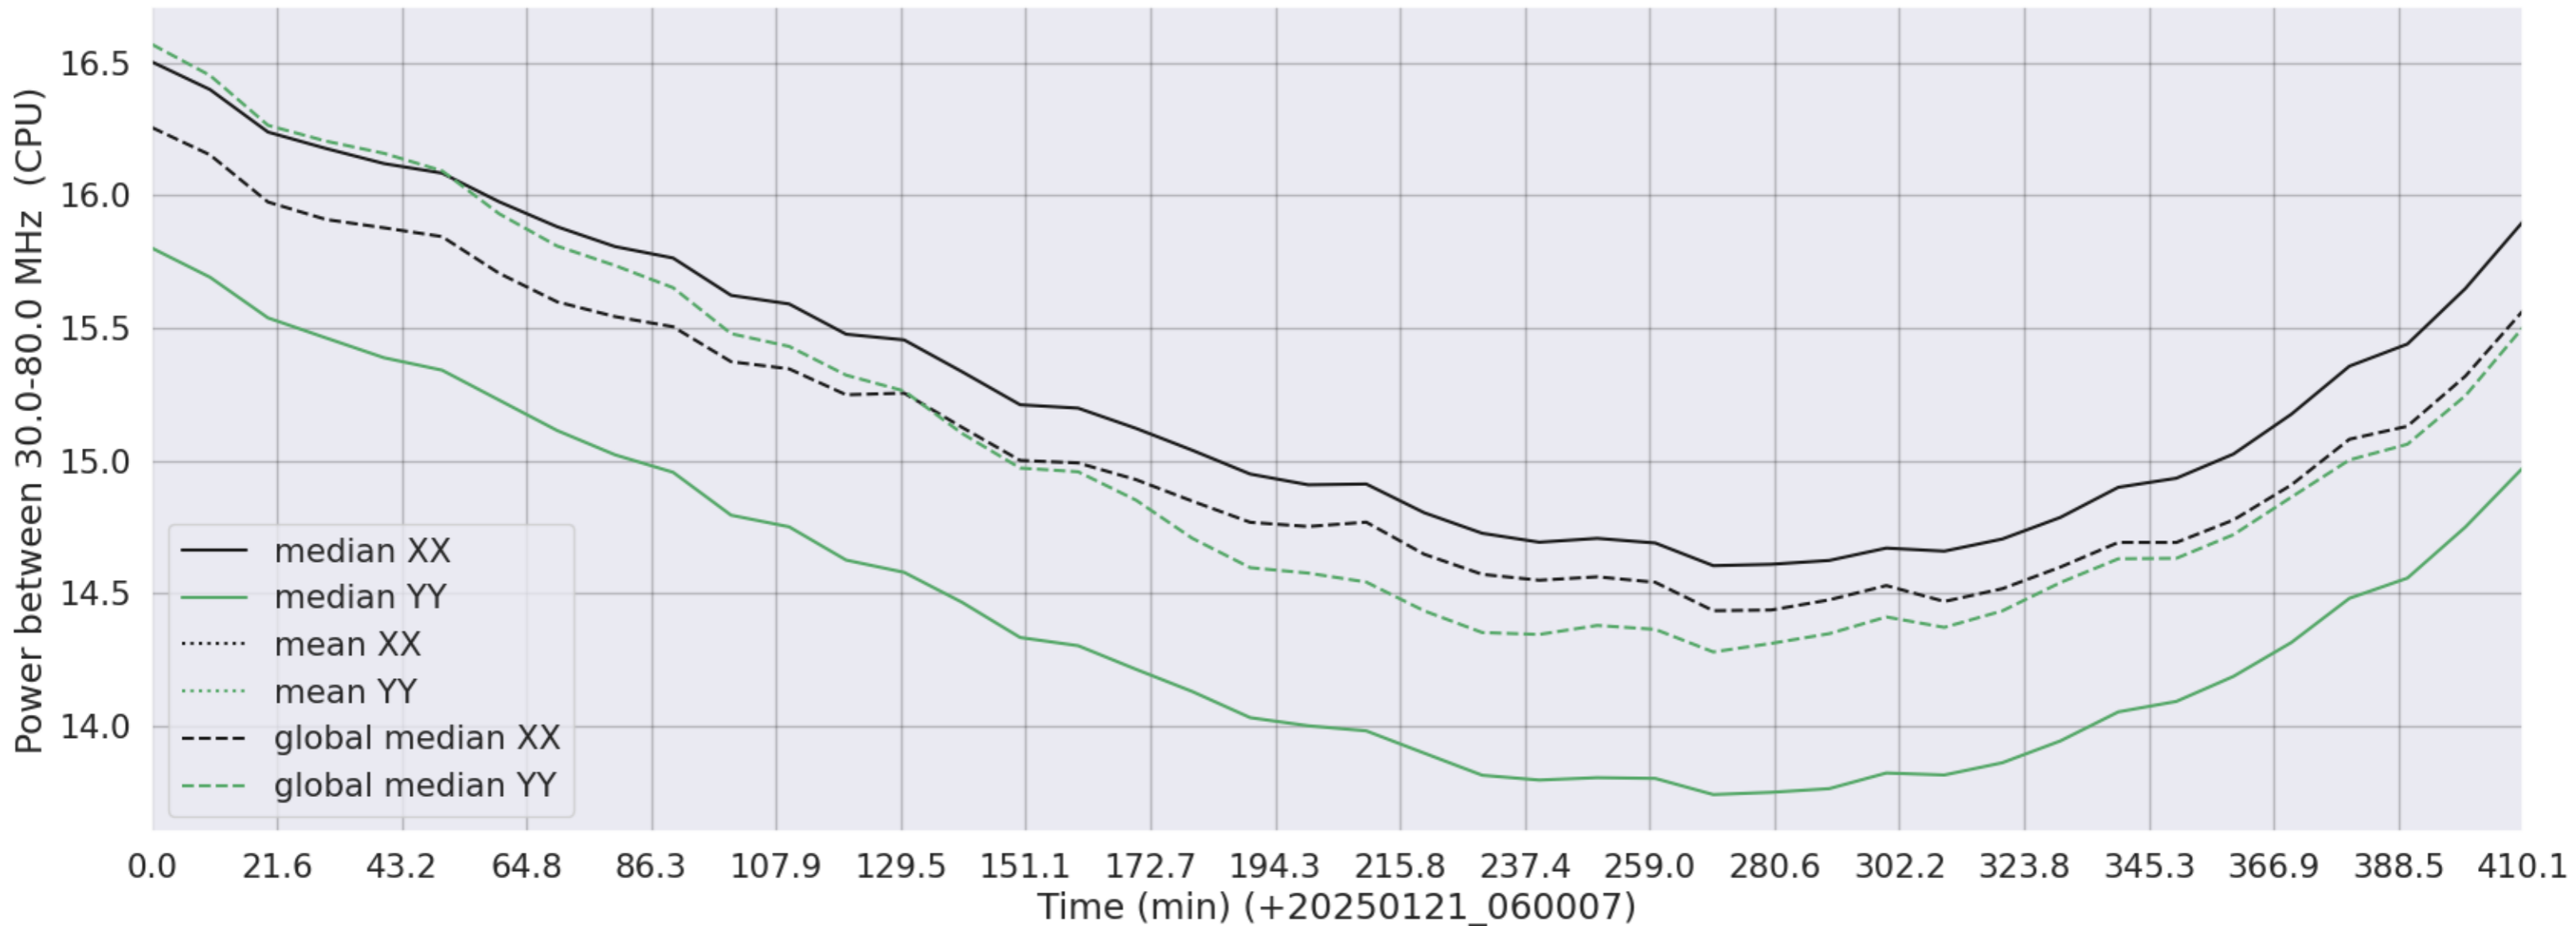

LWA087 - Correlator# 142 - XX FLAGS:Good - YY FLAGS:Good

LWA064 - Correlator# 141 - XX FLAGS:Good - YY FLAGS:Good