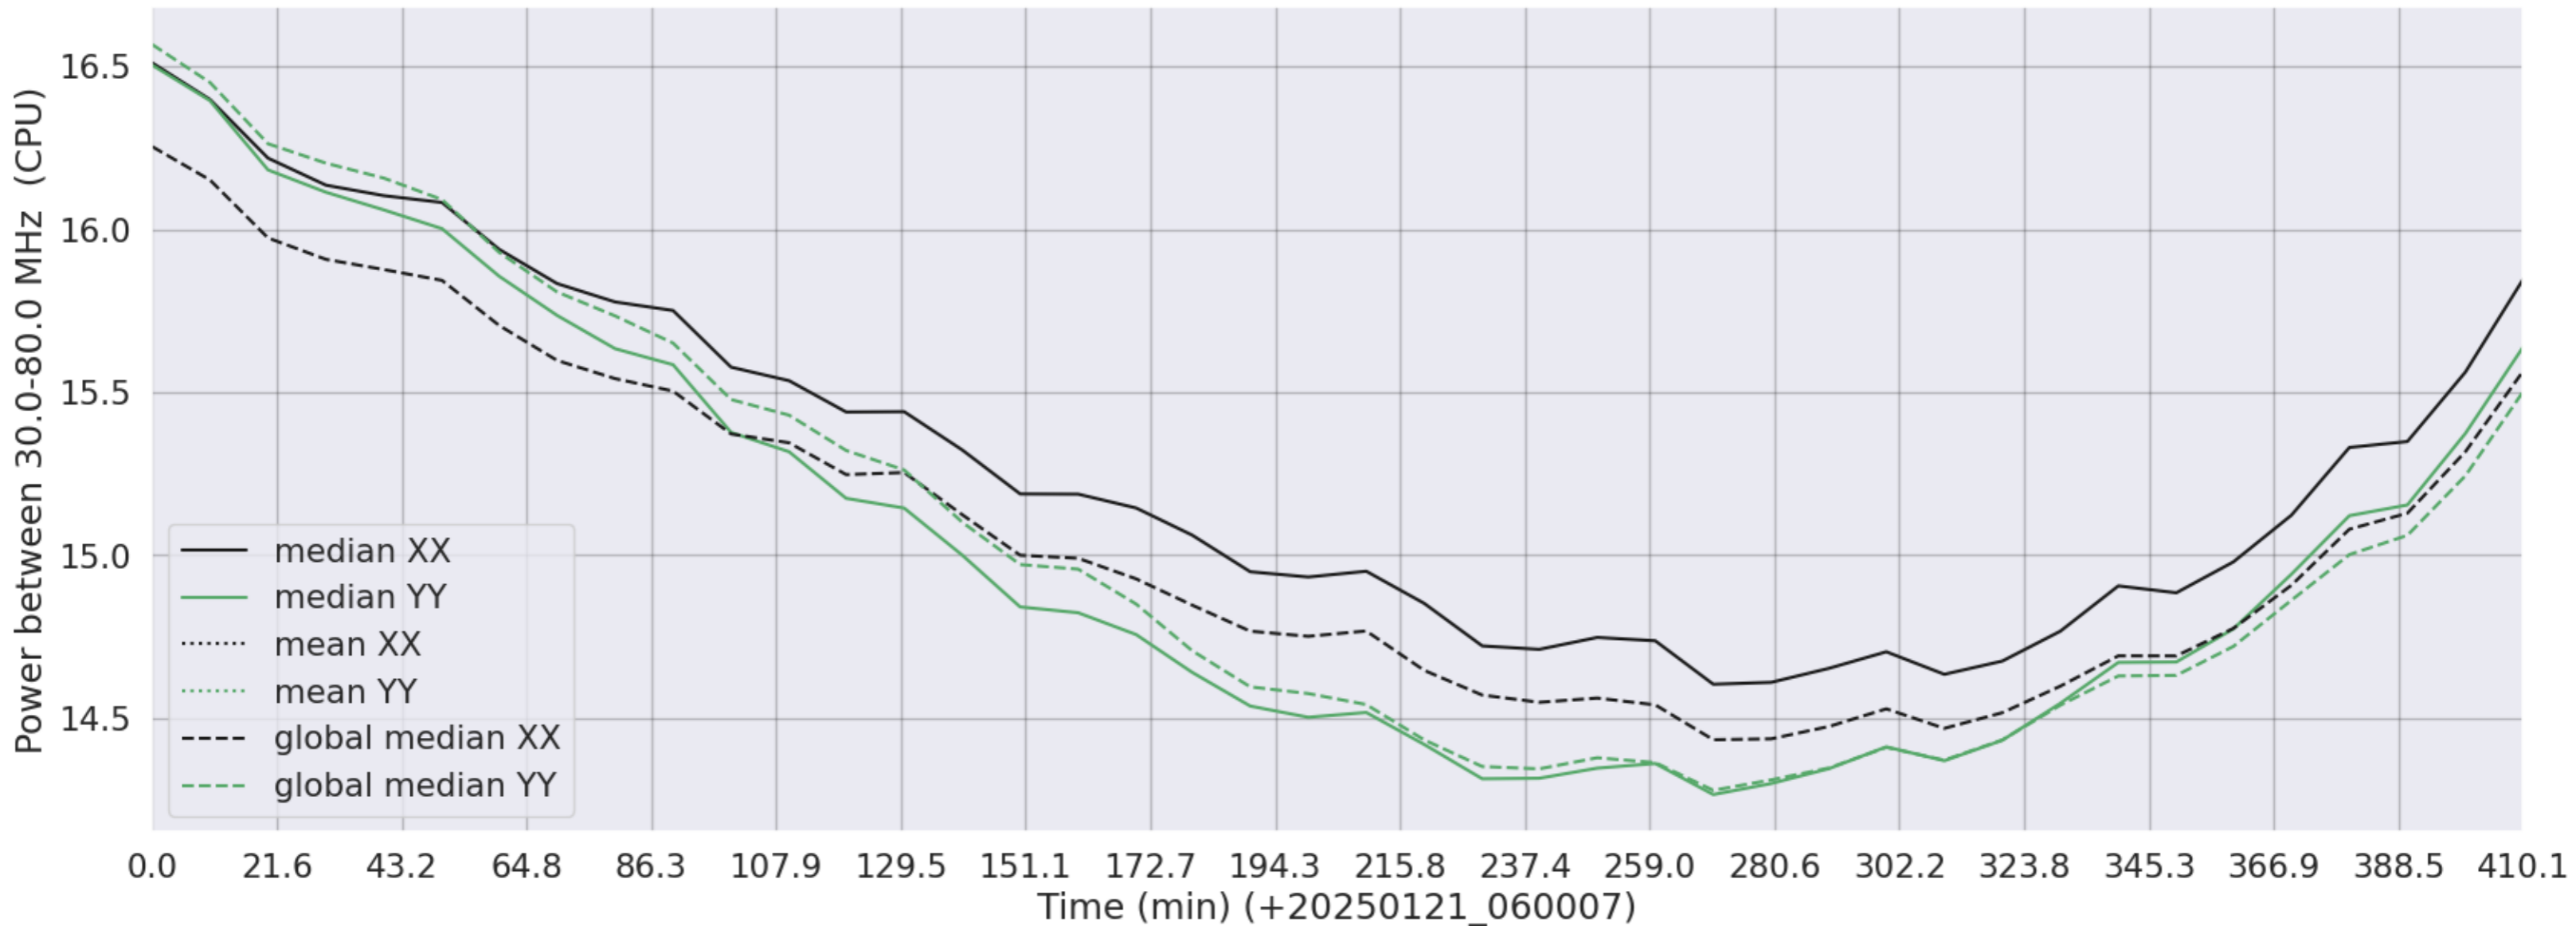

LWA187 - Correlator# 242 - XX FLAGS:Good - YY FLAGS:Good

LWA184 - Correlator# 241 - XX FLAGS:Good - YY FLAGS:Good