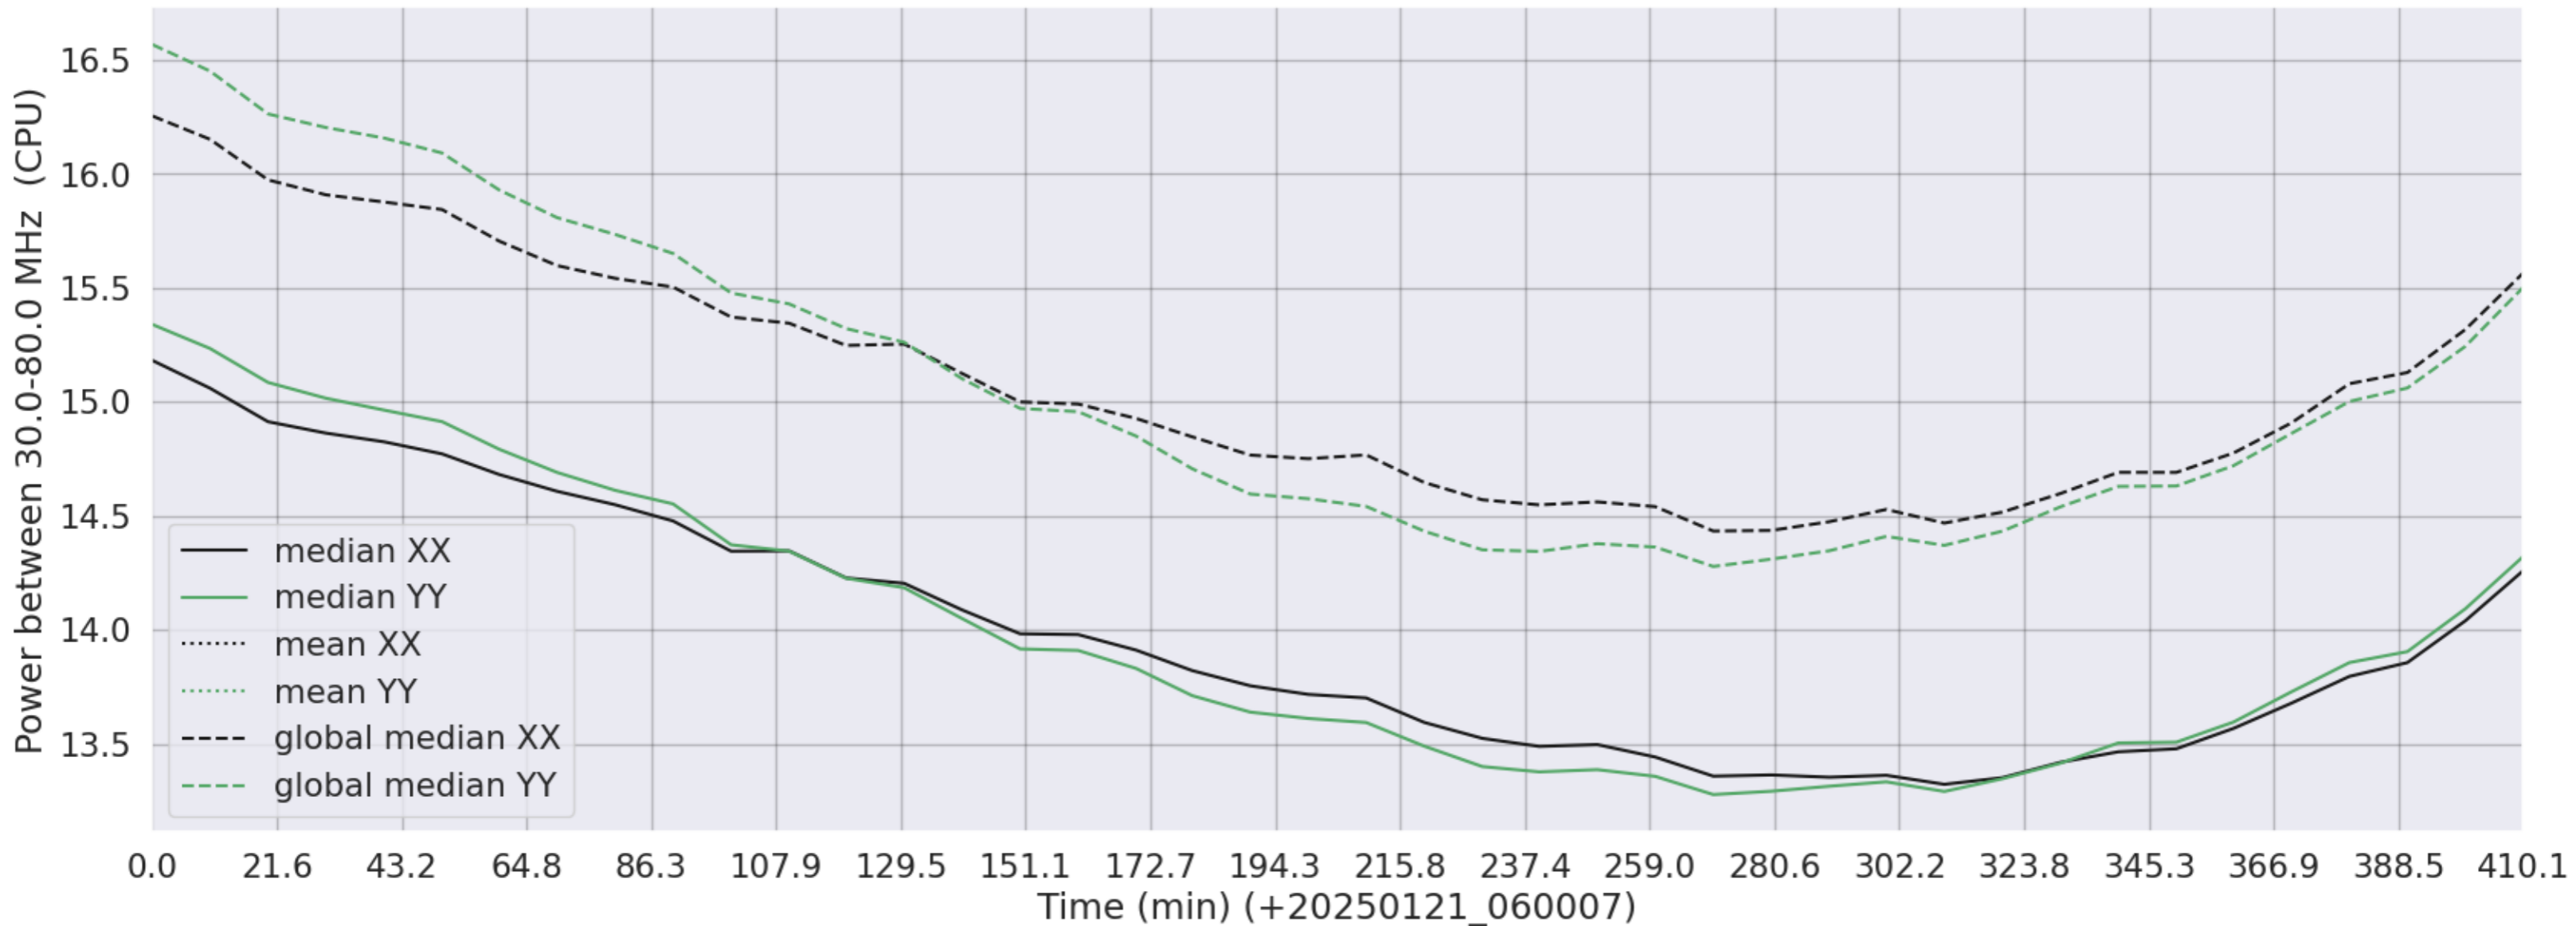

LWA153 - Correlator# 230 - XX FLAGS:Good - YY FLAGS:Good

LWA128 - Correlator# 229 - XX FLAGS:Good - YY FLAGS:Good