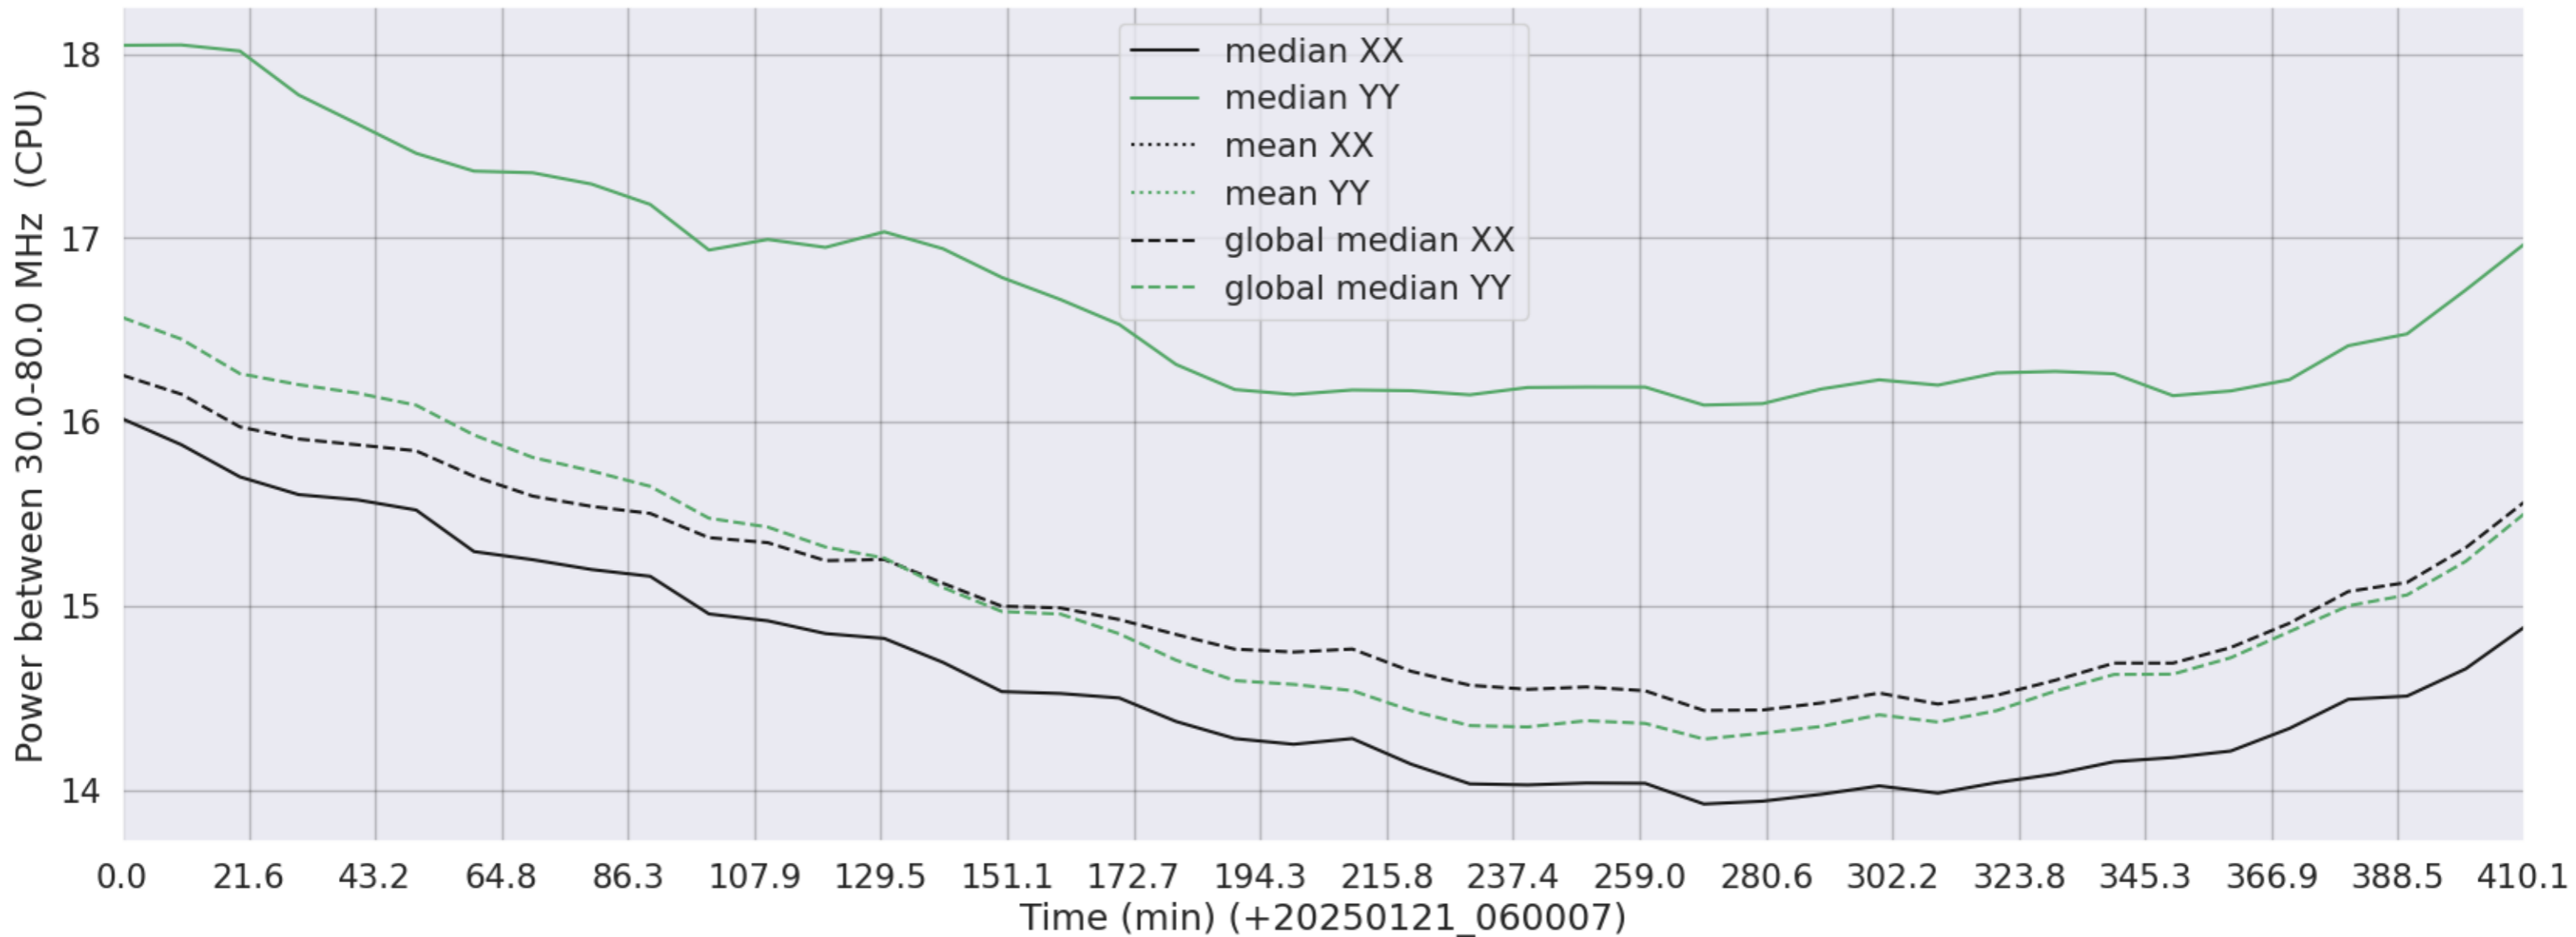

LWA286 - Correlator# 093 - XX FLAGS:Good - YY FLAGS:Good

LWA302 - Correlator# 092 - XX FLAGS:Good - YY FLAGS:Good