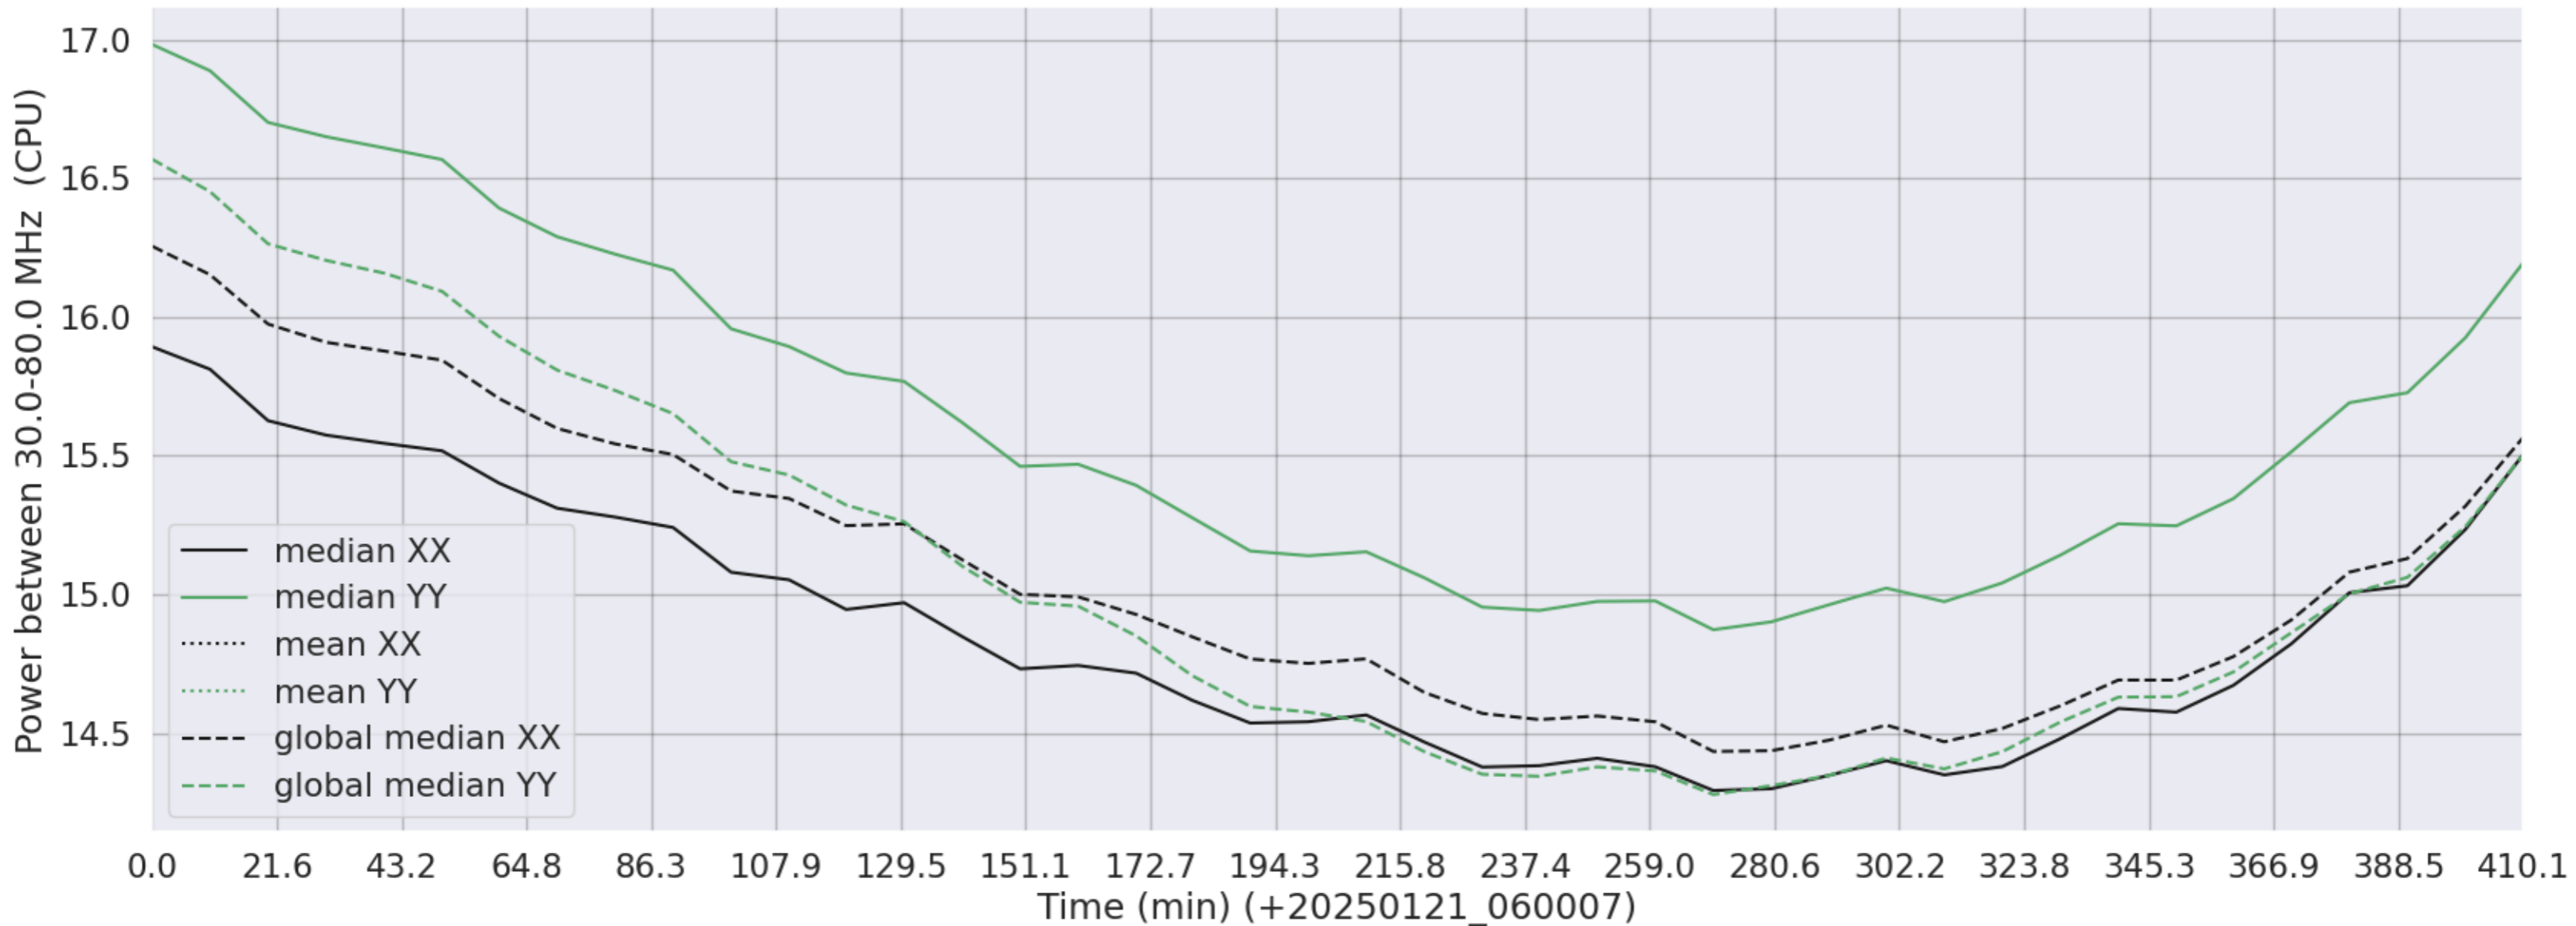

LWA209 - Correlator# 301 - XX FLAGS:LowPower - YY FLAGS:Good

LWA210 - Correlator# 300 - XX FLAGS:Good - YY FLAGS:Good