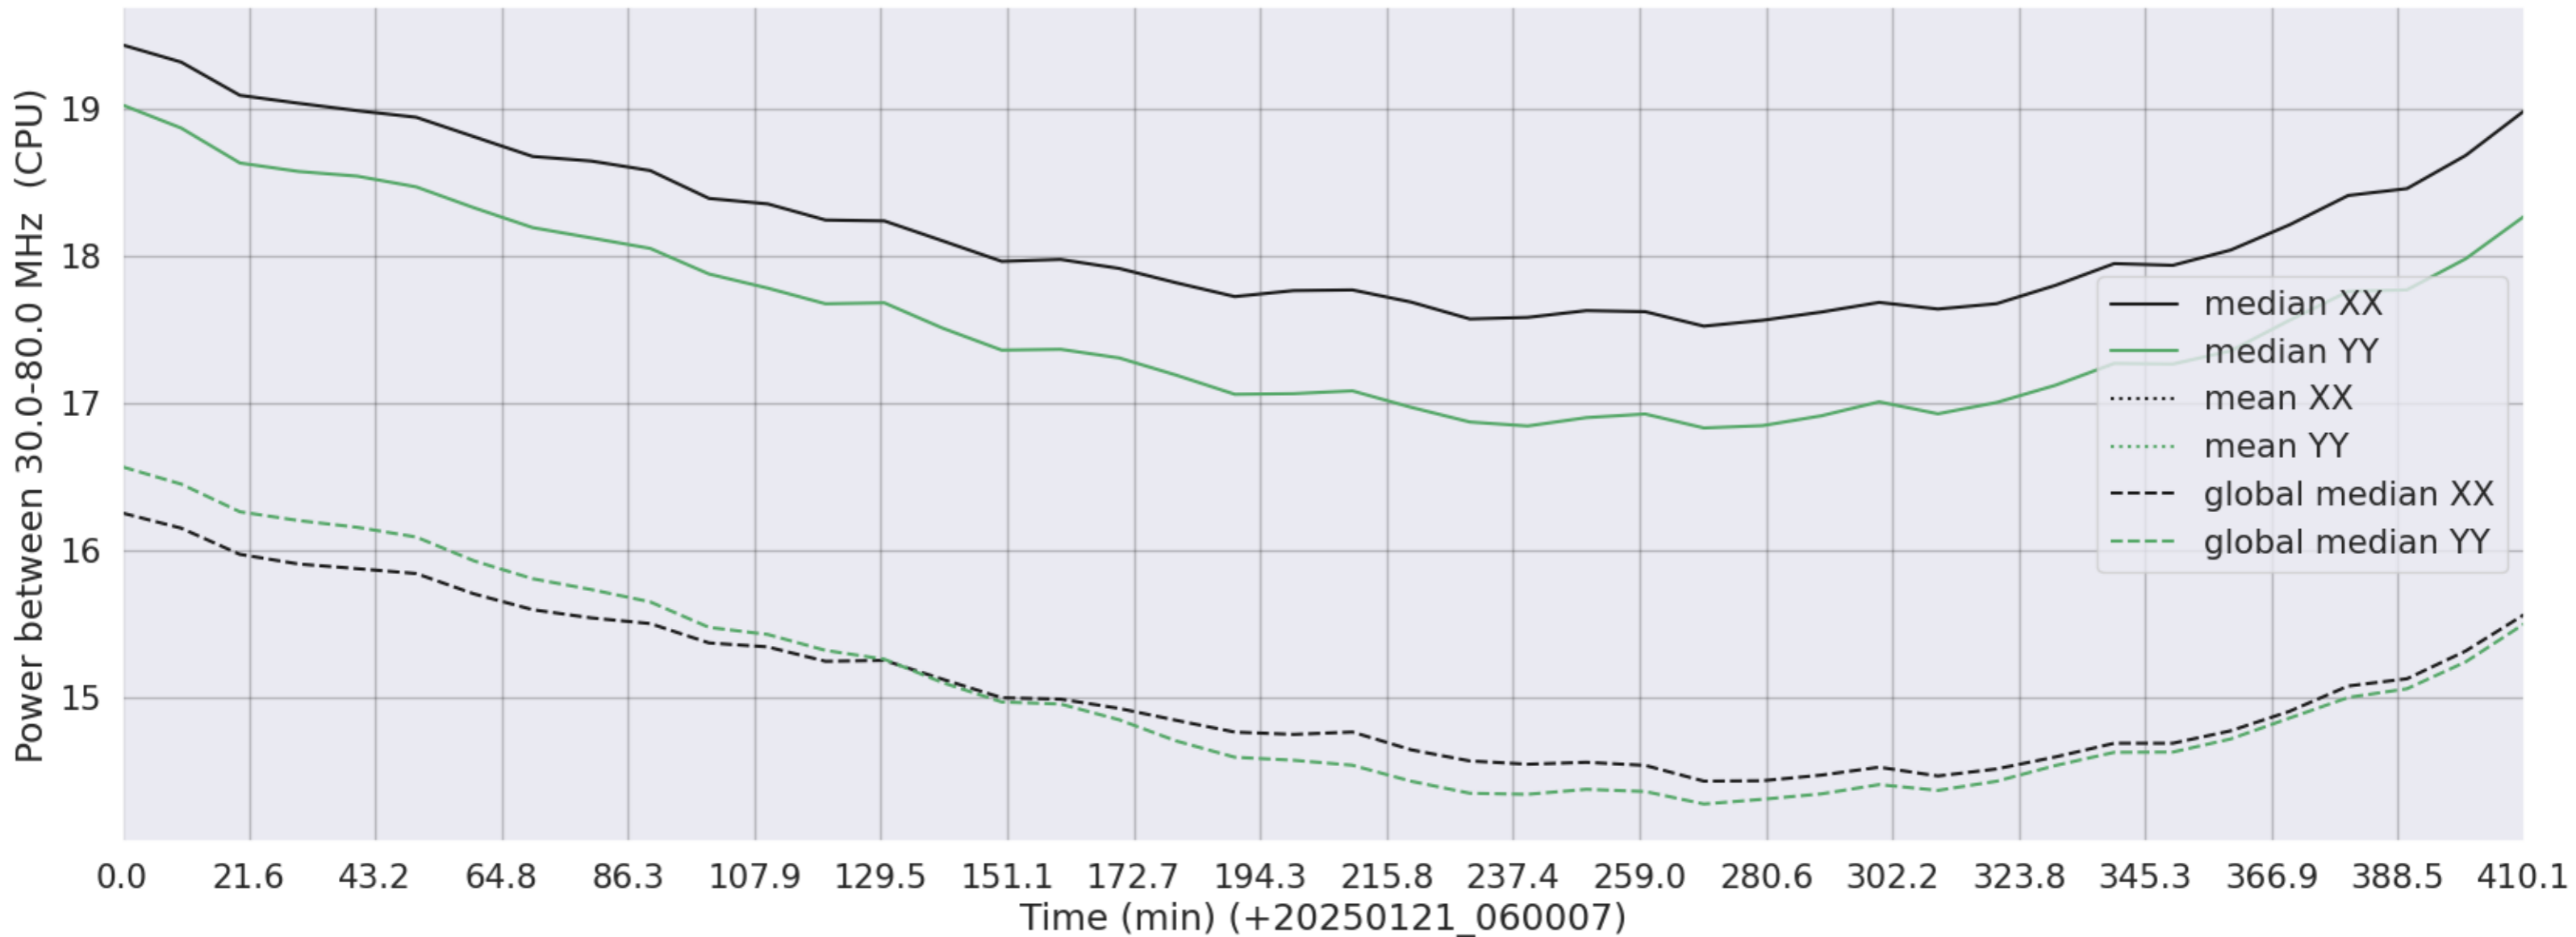

LWA349 - Correlator# 282 - XX FLAGS:Good - YY FLAGS:Good

LWA225 - Correlator# 281 - XX FLAGS:Good - YY FLAGS:Good