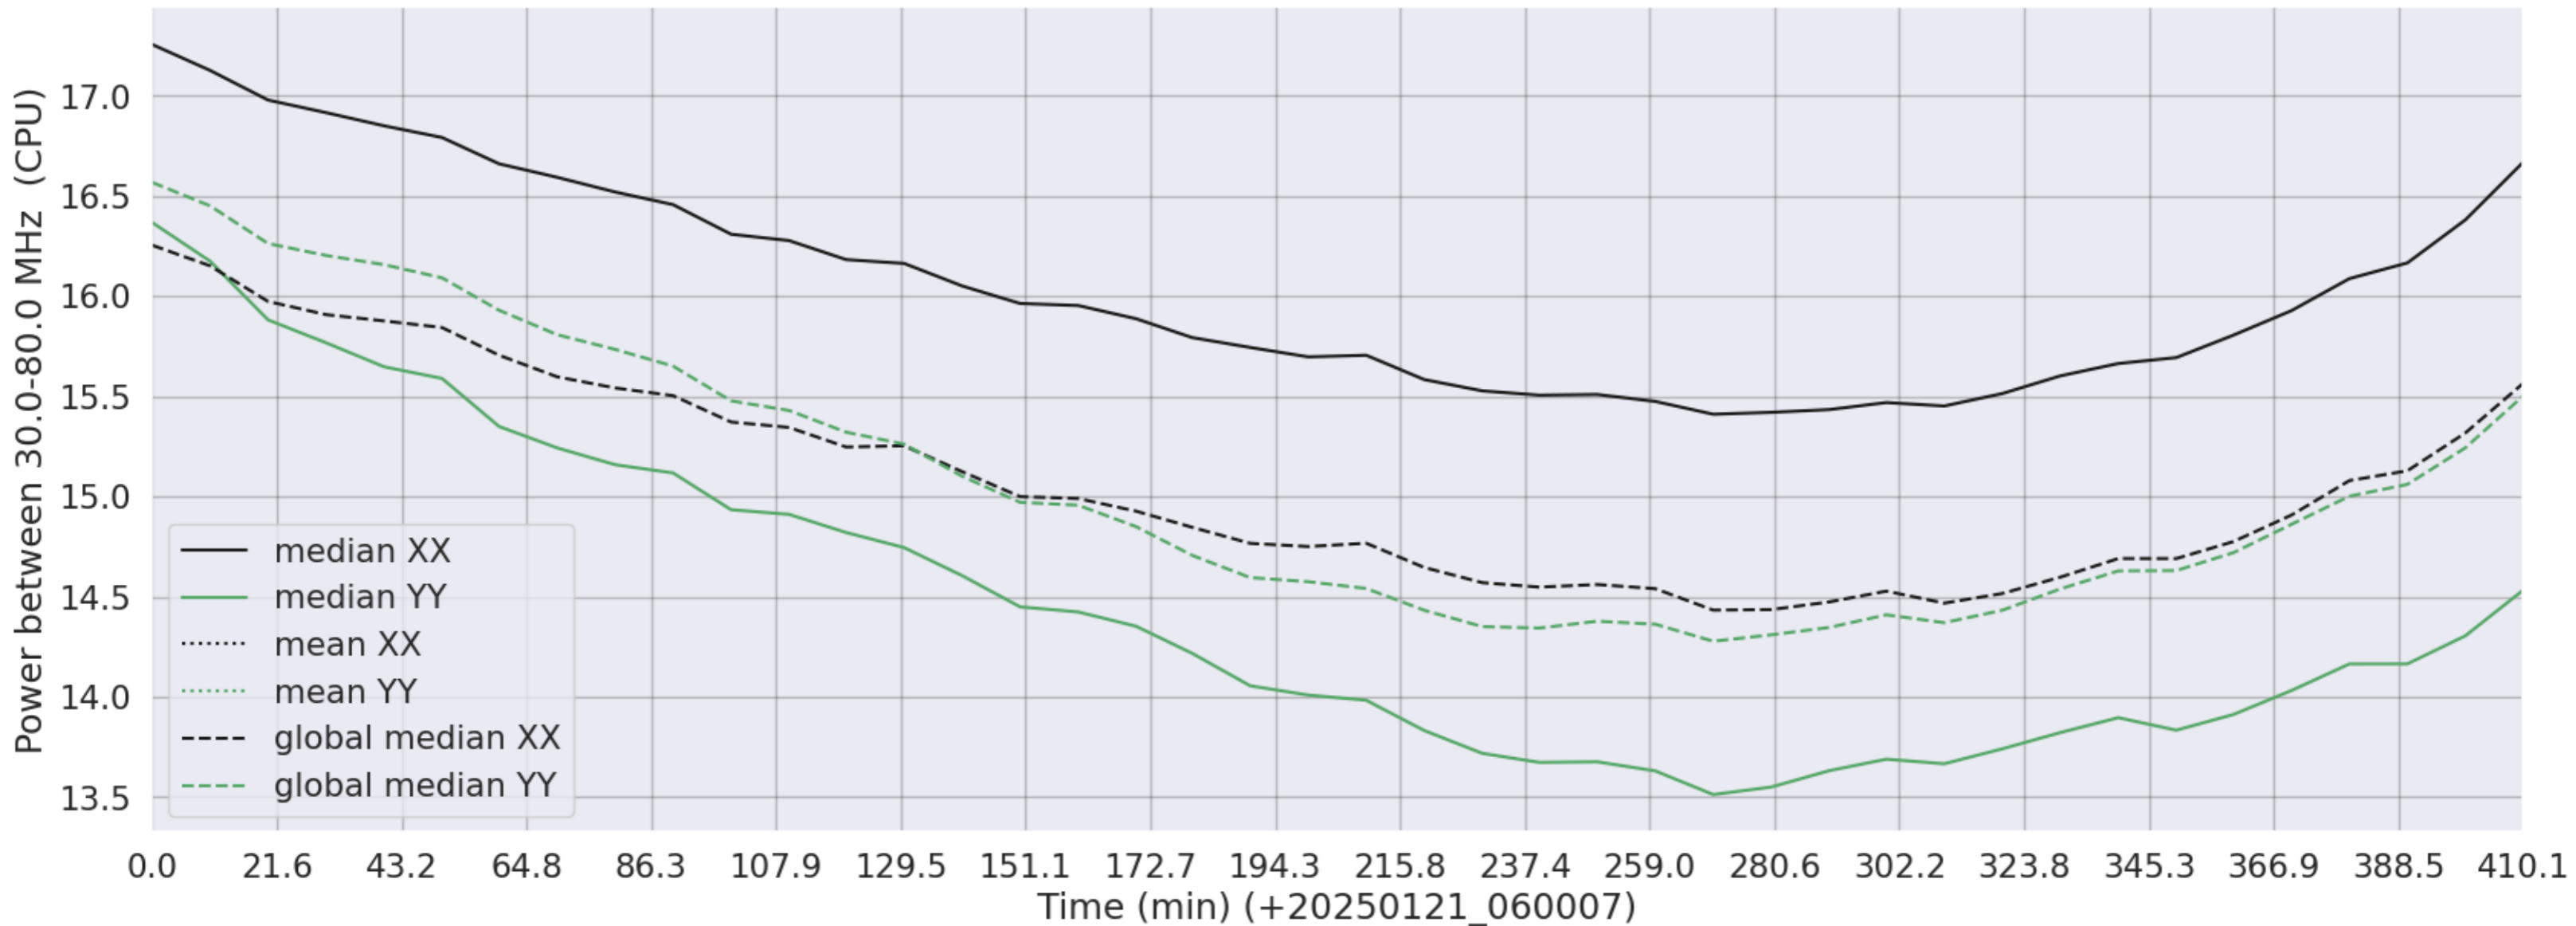

LWA287 - Correlator# 223 - XX FLAGS:Good - YY FLAGS:Good

LWA355 - Correlator# 222 - XX FLAGS:Good - YY FLAGS:Good