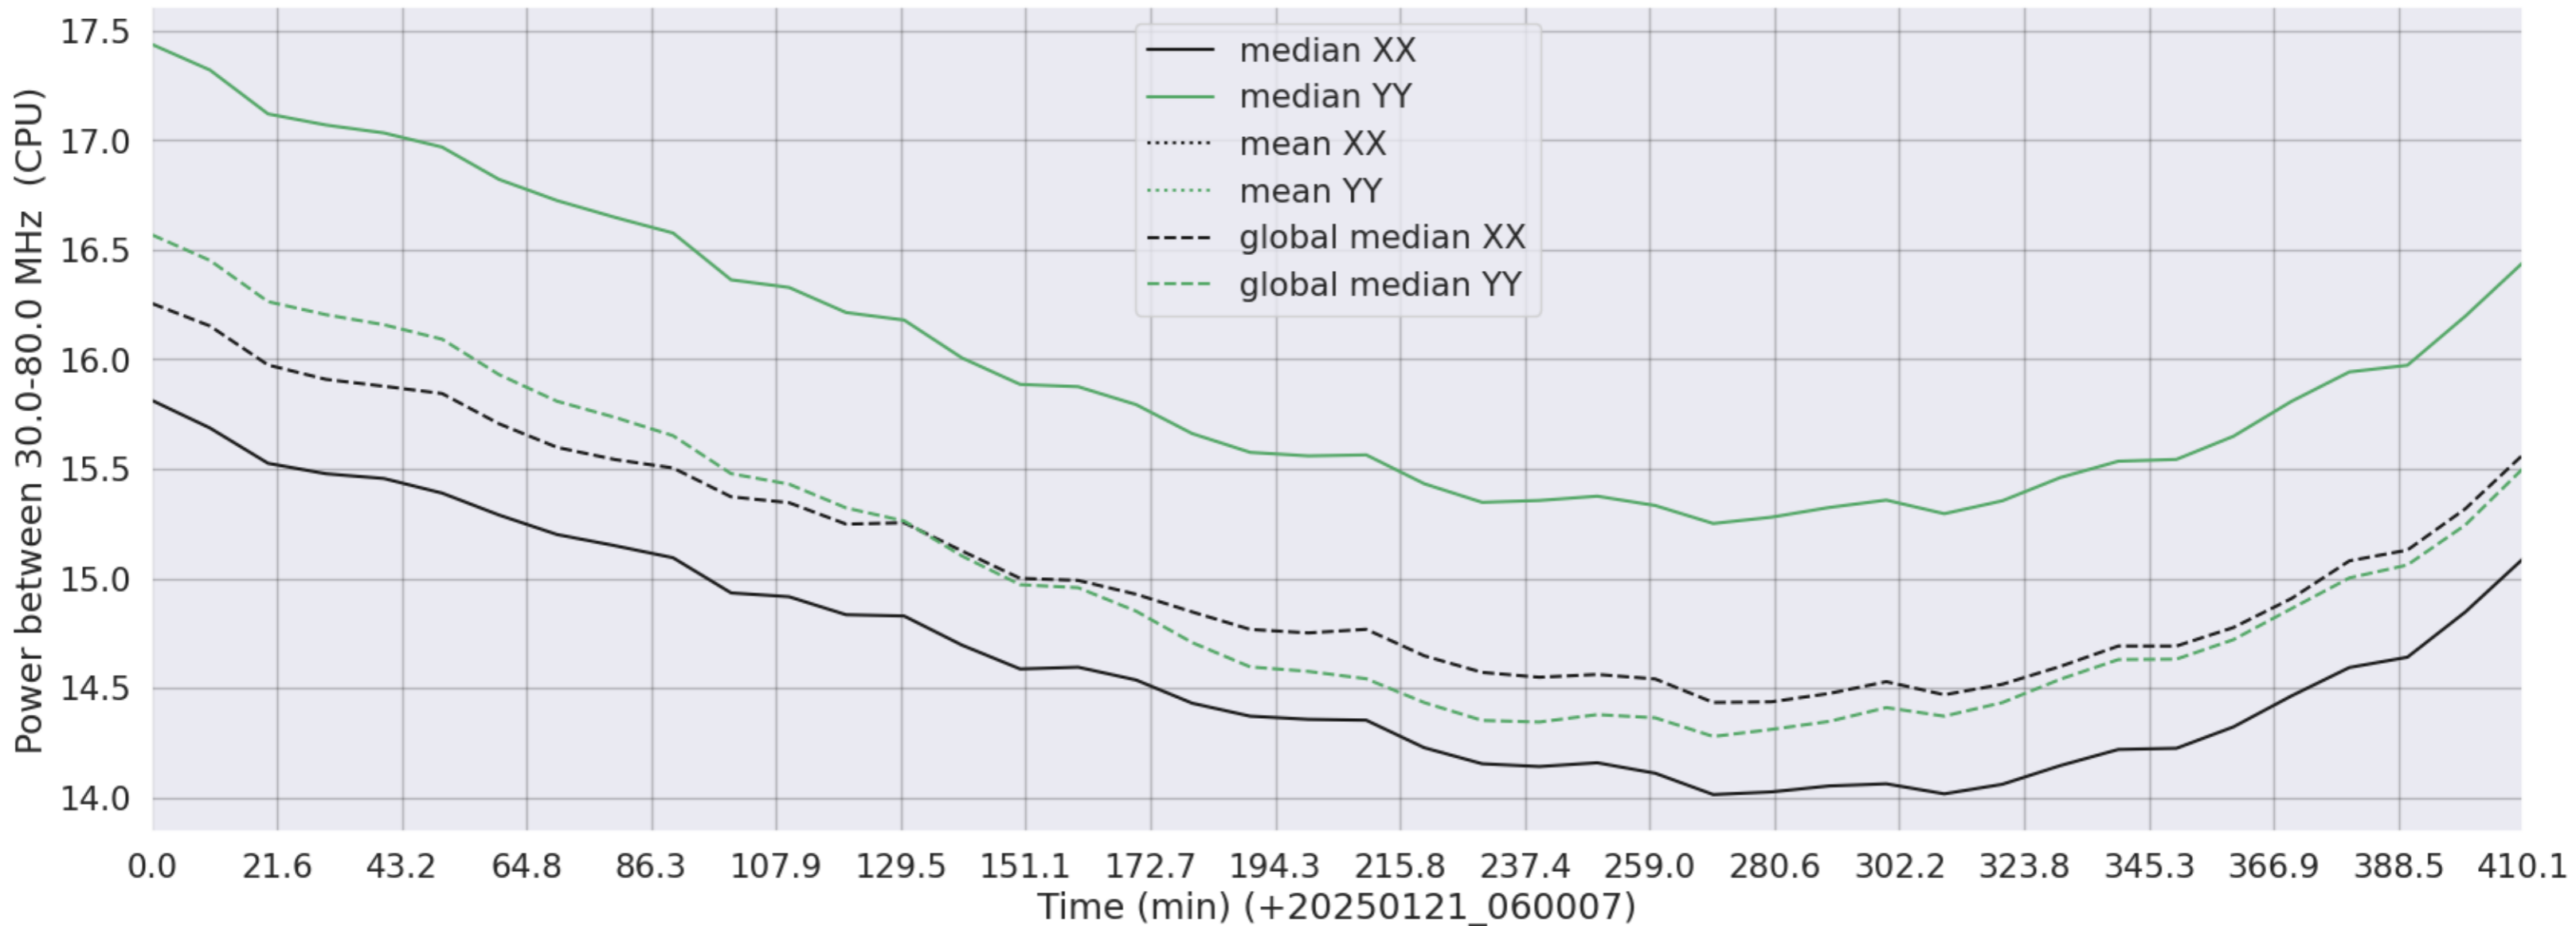

LWA236 - Correlator# 308 - XX FLAGS:Good - YY FLAGS:Good

LWA235 - Correlator# 309 - XX FLAGS:Good - YY FLAGS:LowPower

LWA238 - Correlator# 310 - XX FLAGS:Good - YY FLAGS:Good

LWA237 - Correlator# 311 - XX FLAGS:Good - YY FLAGS:Good