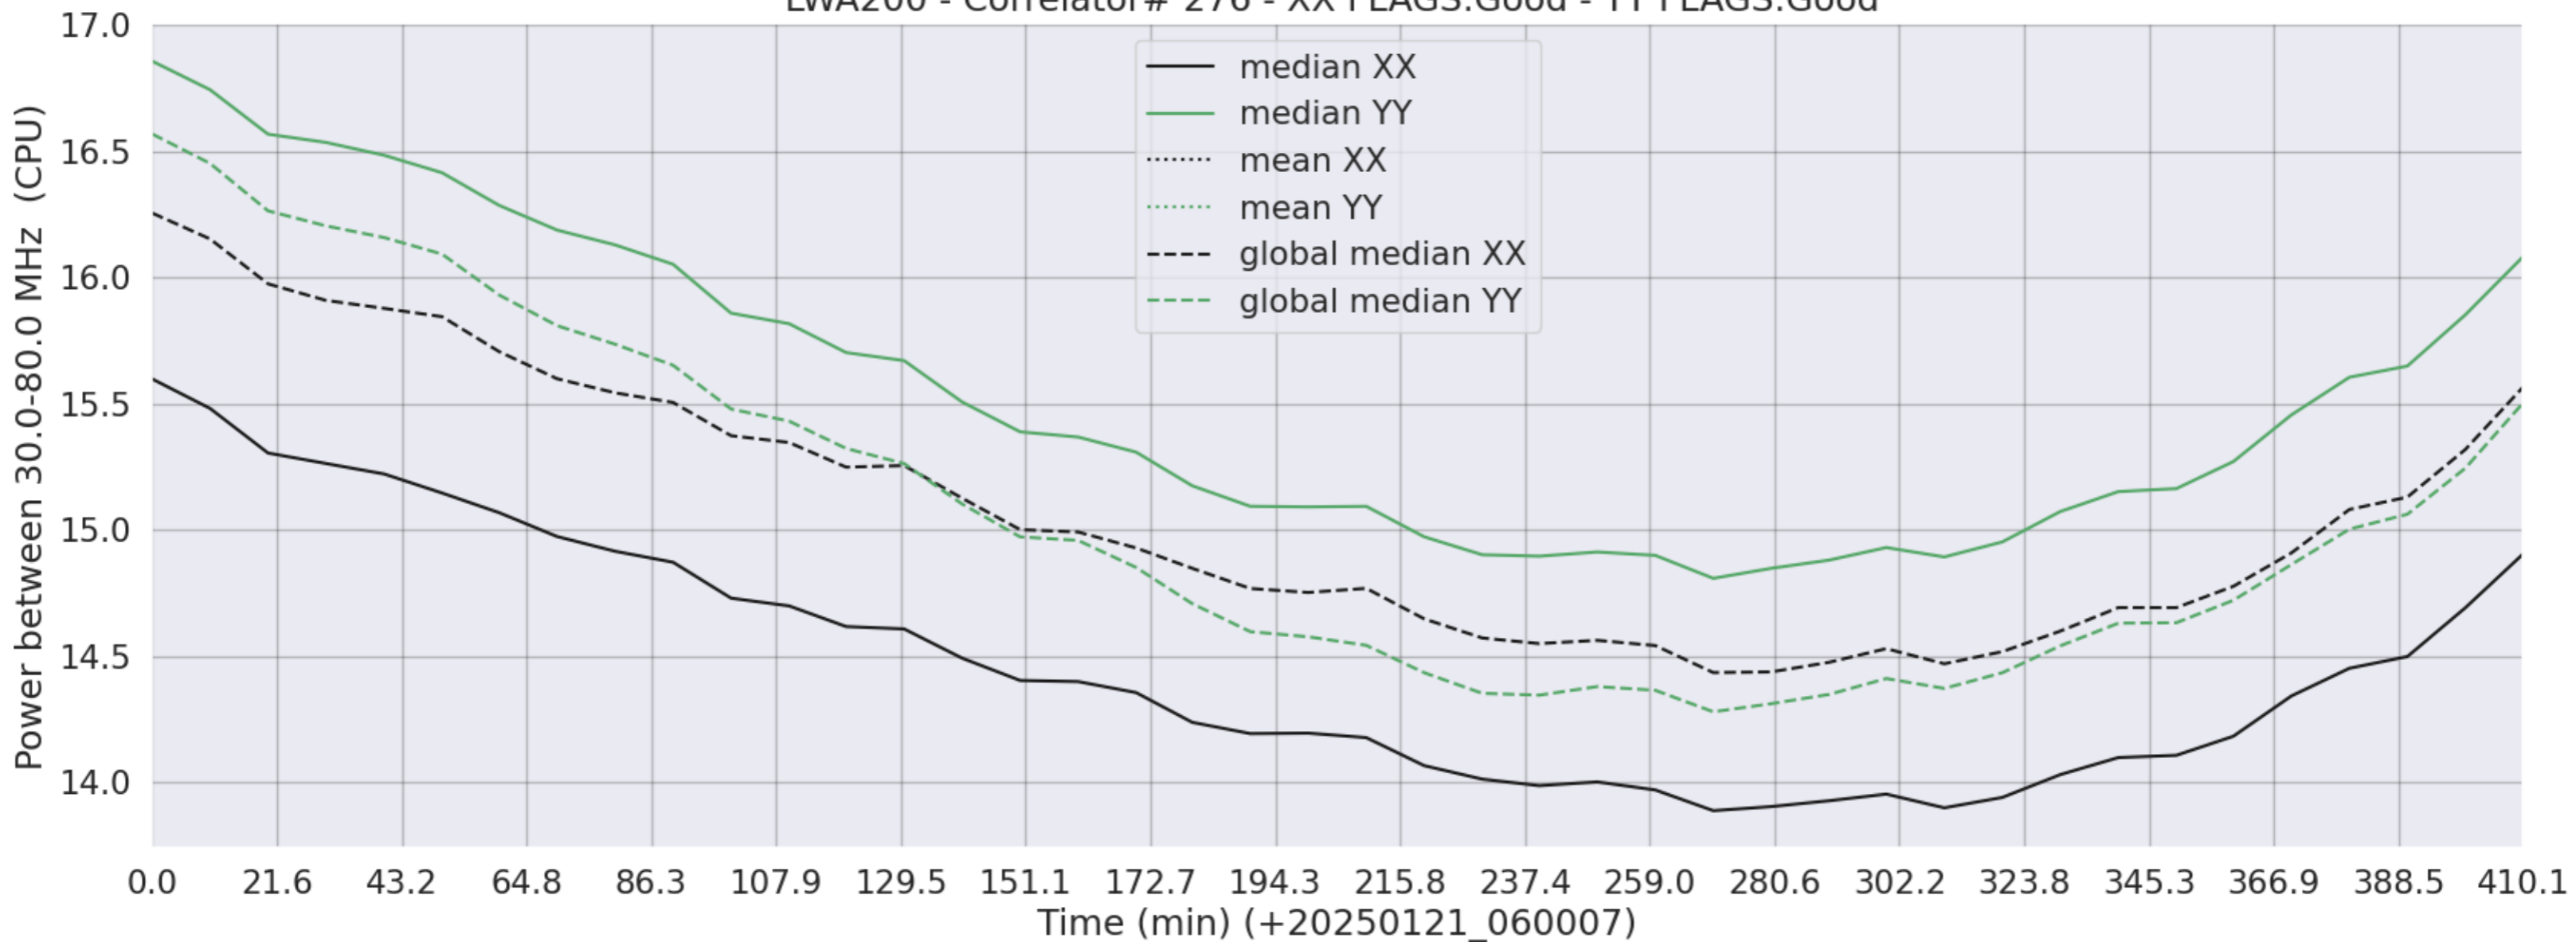

LWA199 - Correlator# 277 - XX FLAGS:Good - YY FLAGS:Good

LWA200 - Correlator# 276 - XX FLAGS:Good - YY FLAGS:Good