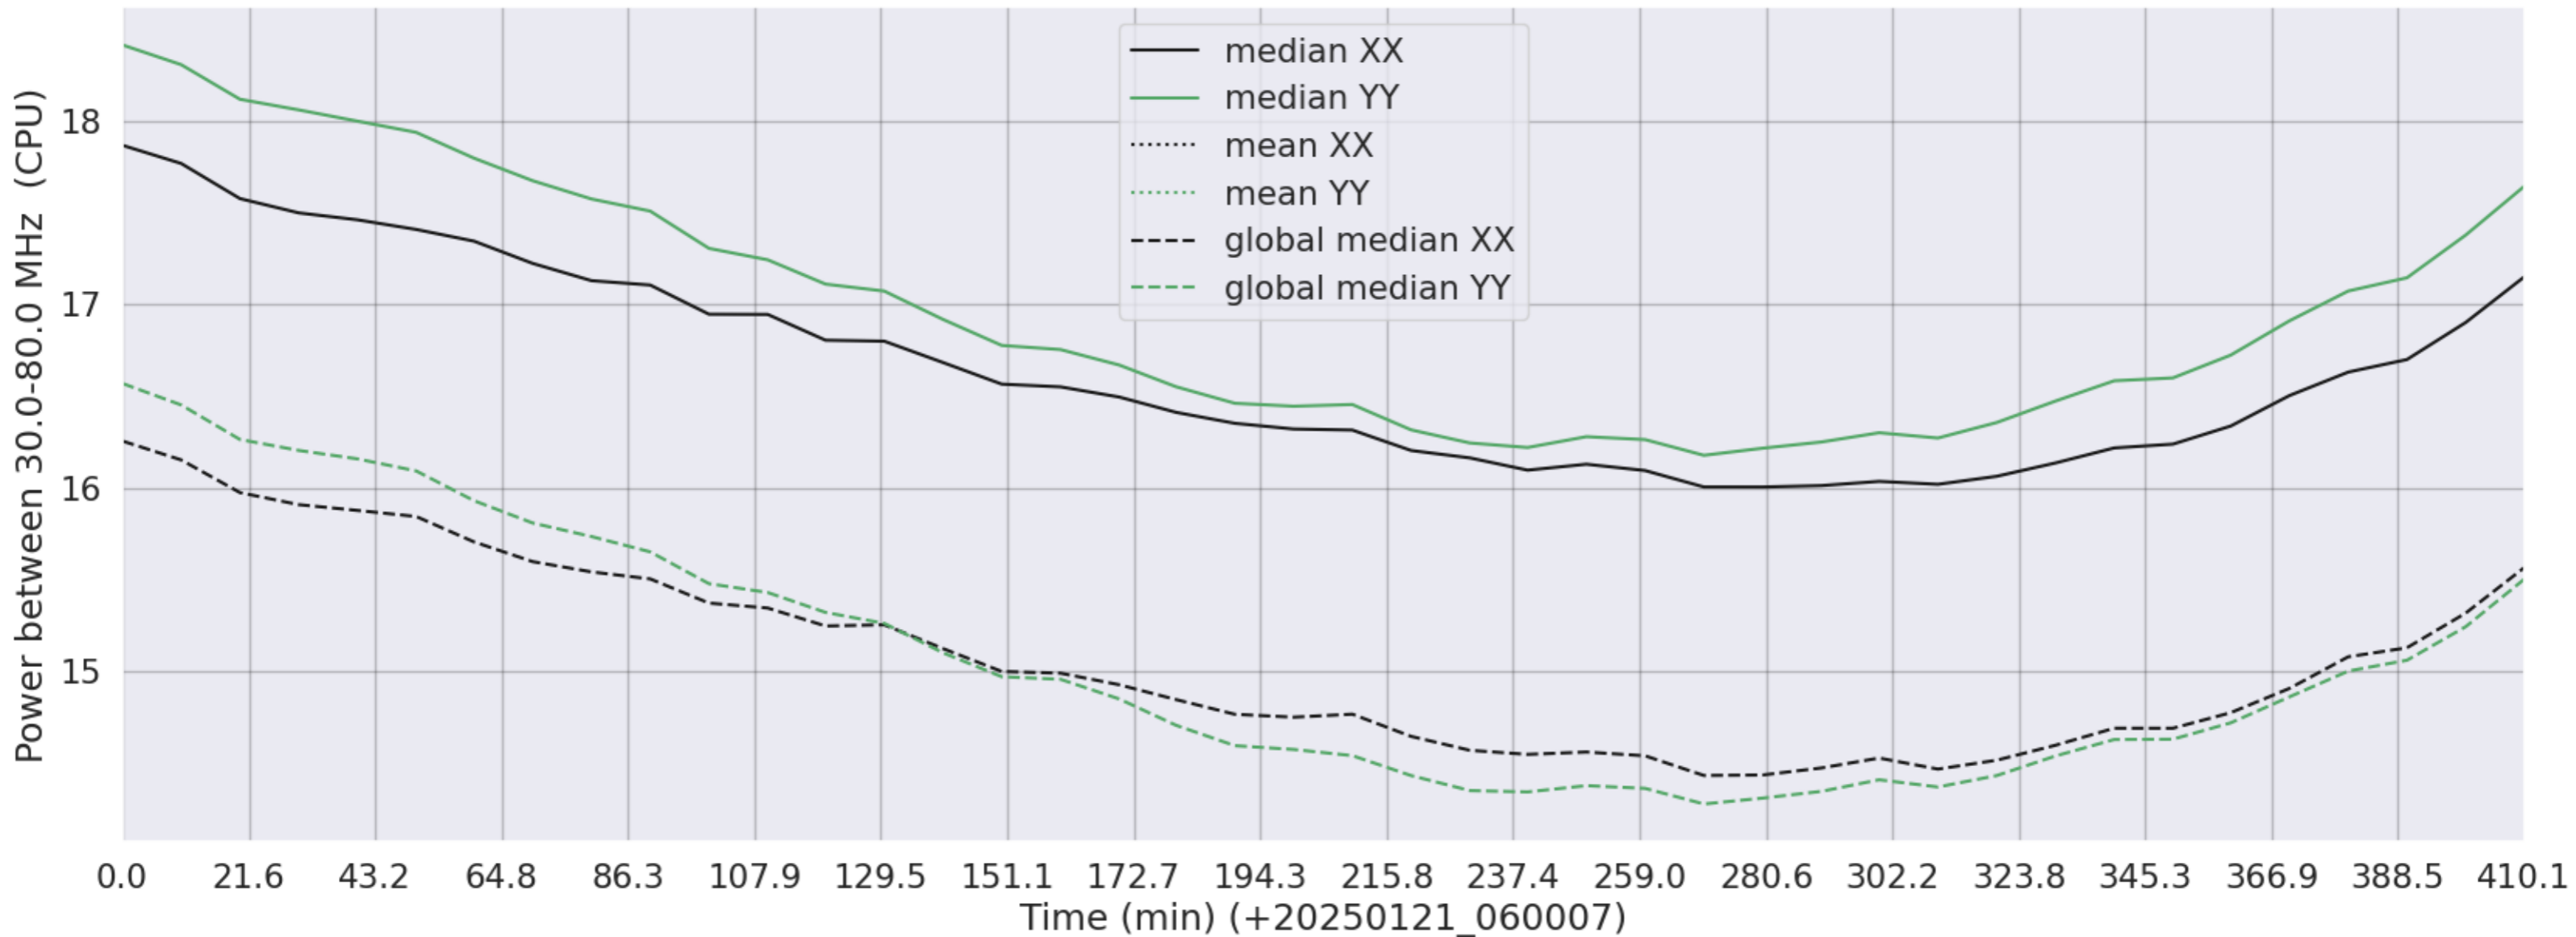

LWA038 - Correlator# 077 - XX FLAGS:Good - YY FLAGS:Good

LWA040 - Correlator# 076 - XX FLAGS:Good - YY FLAGS:Good