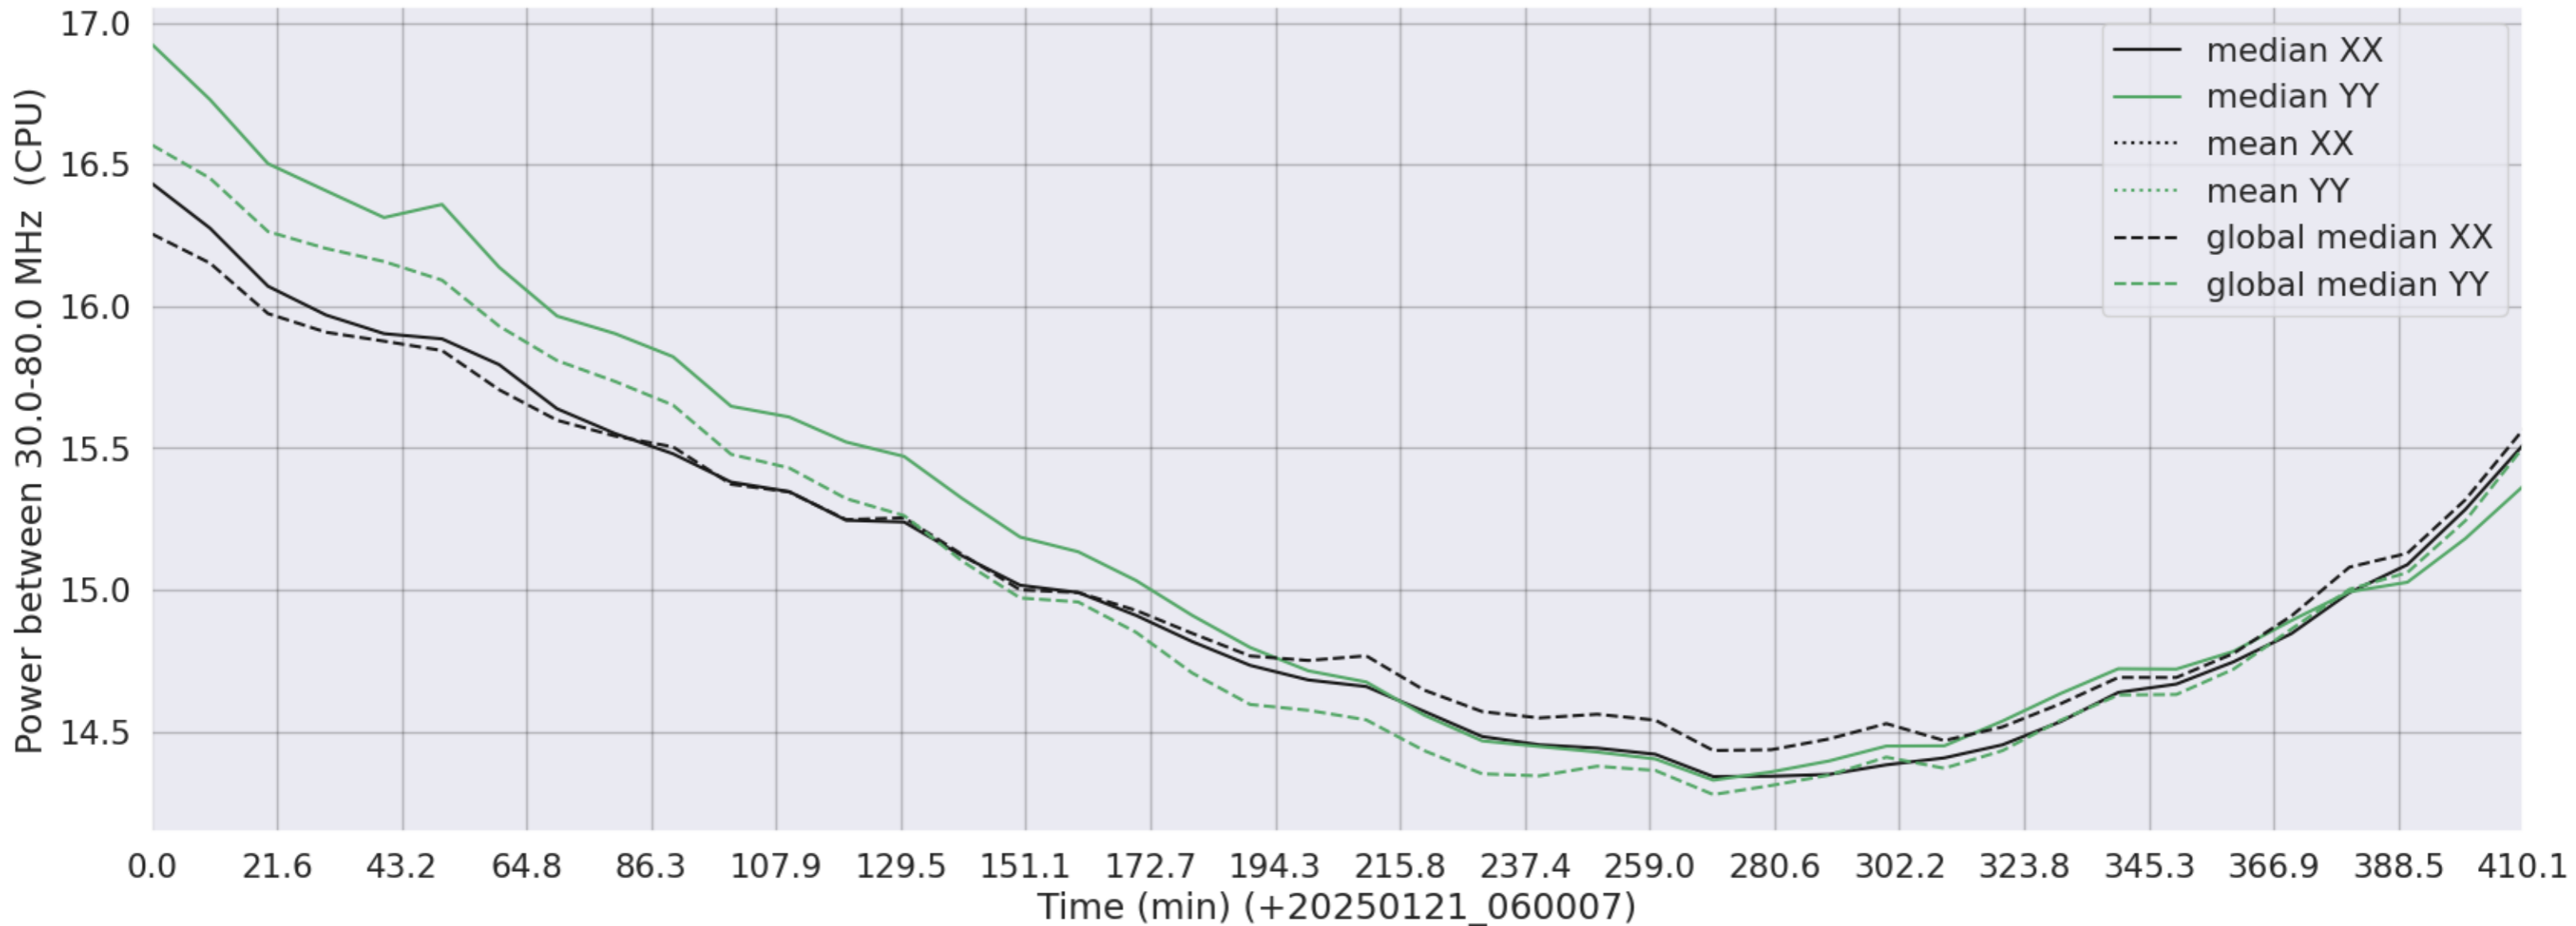

LWA302 - Correlator# 092 - XX FLAGS:Good - YY FLAGS:Good

LWA286 - Correlator# 093 - XX FLAGS:Good - YY FLAGS:Good

LWA363 - Correlator# 094 - XX FLAGS:Good - YY FLAGS:Good

LWA323 - Correlator# 095 - XX FLAGS:Good - YY FLAGS:Good