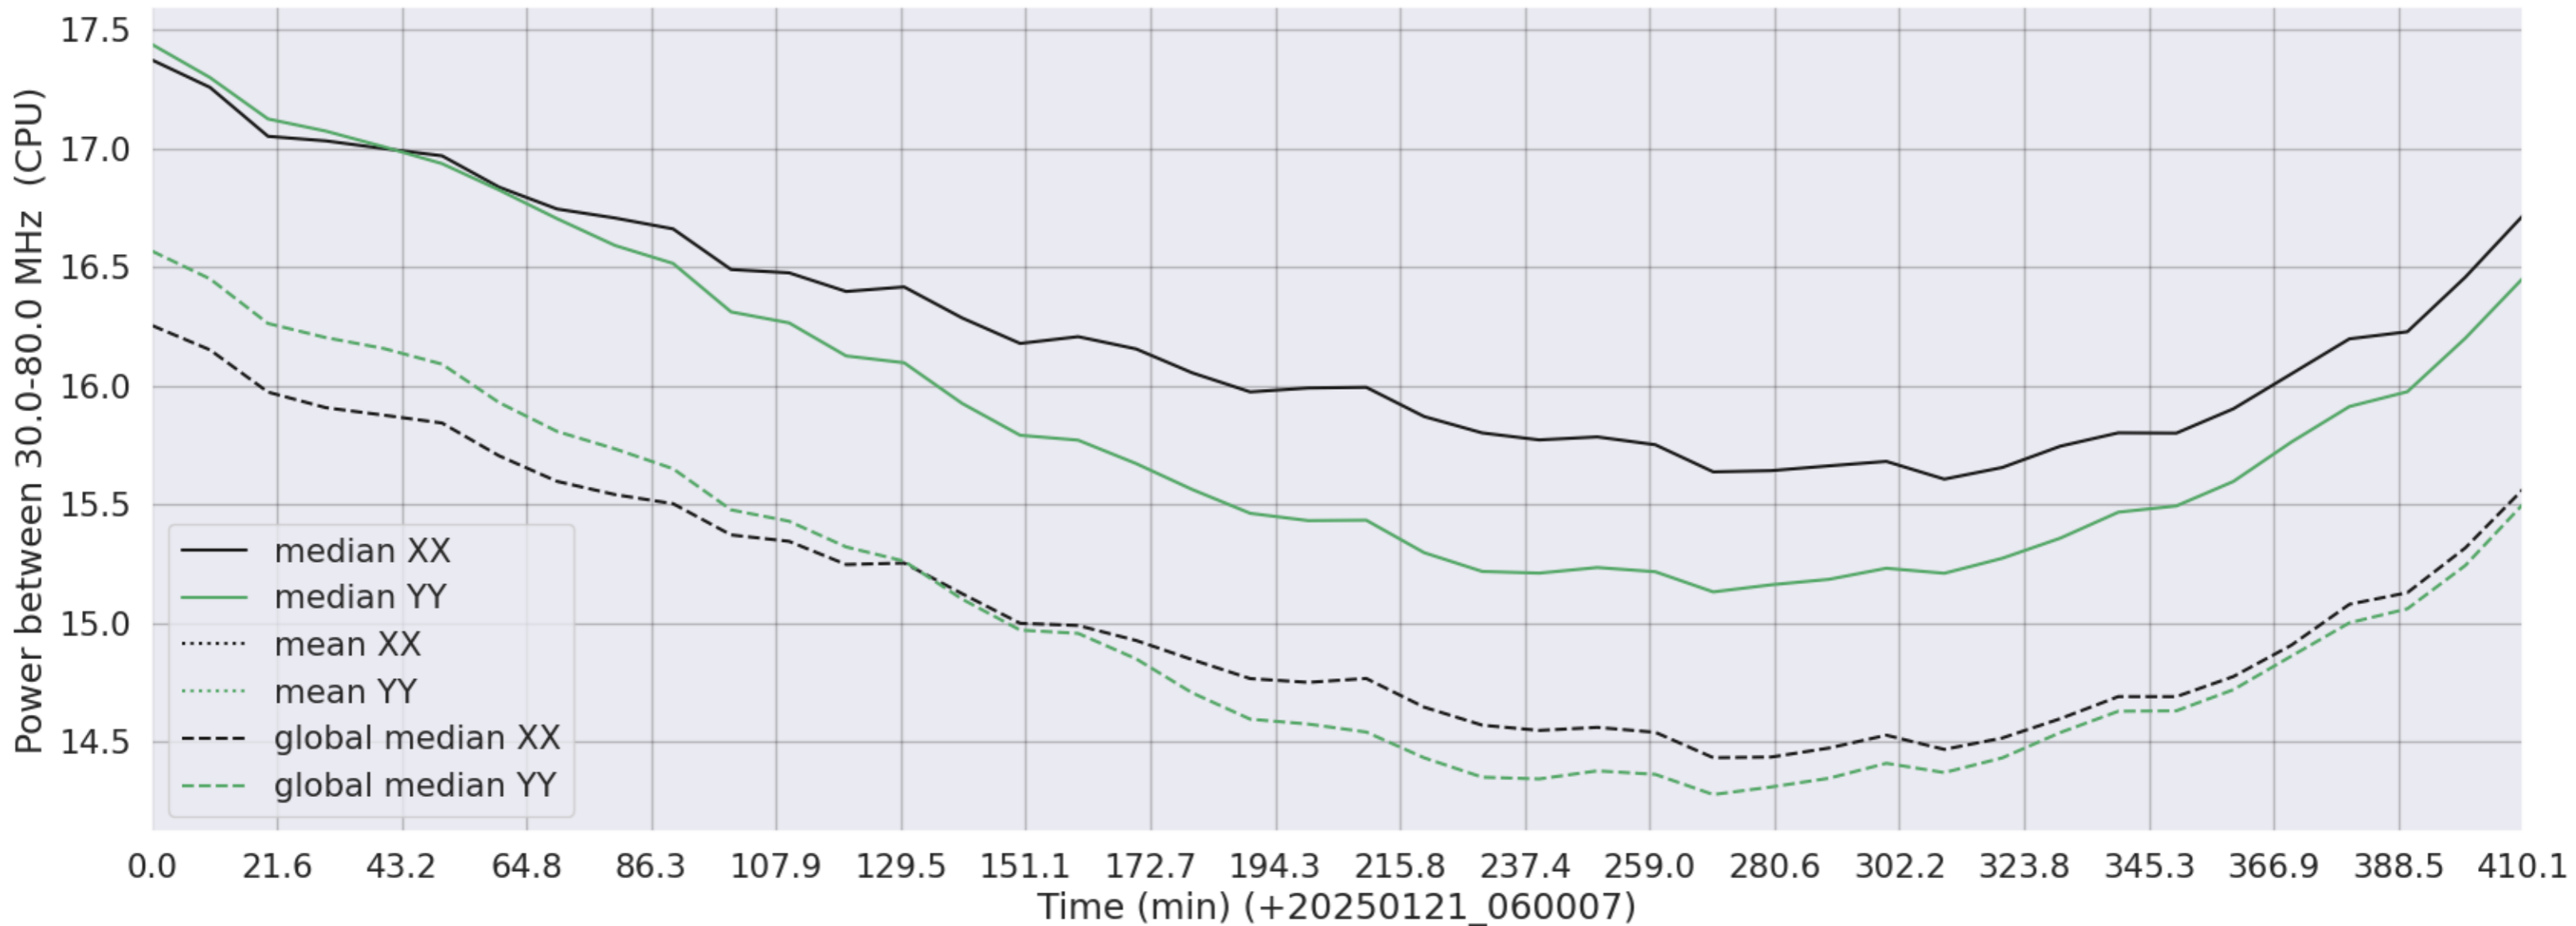

LWA018 - Correlator# 100 - XX FLAGS:Good - YY FLAGS:Good

LWA017 - Correlator# 101 - XX FLAGS:Good - YY FLAGS:Good

LWA020 - Correlator# 102 - XX FLAGS:Good - YY FLAGS:Good

LWA019 - Correlator# 103 - XX FLAGS:Good - YY FLAGS:Good