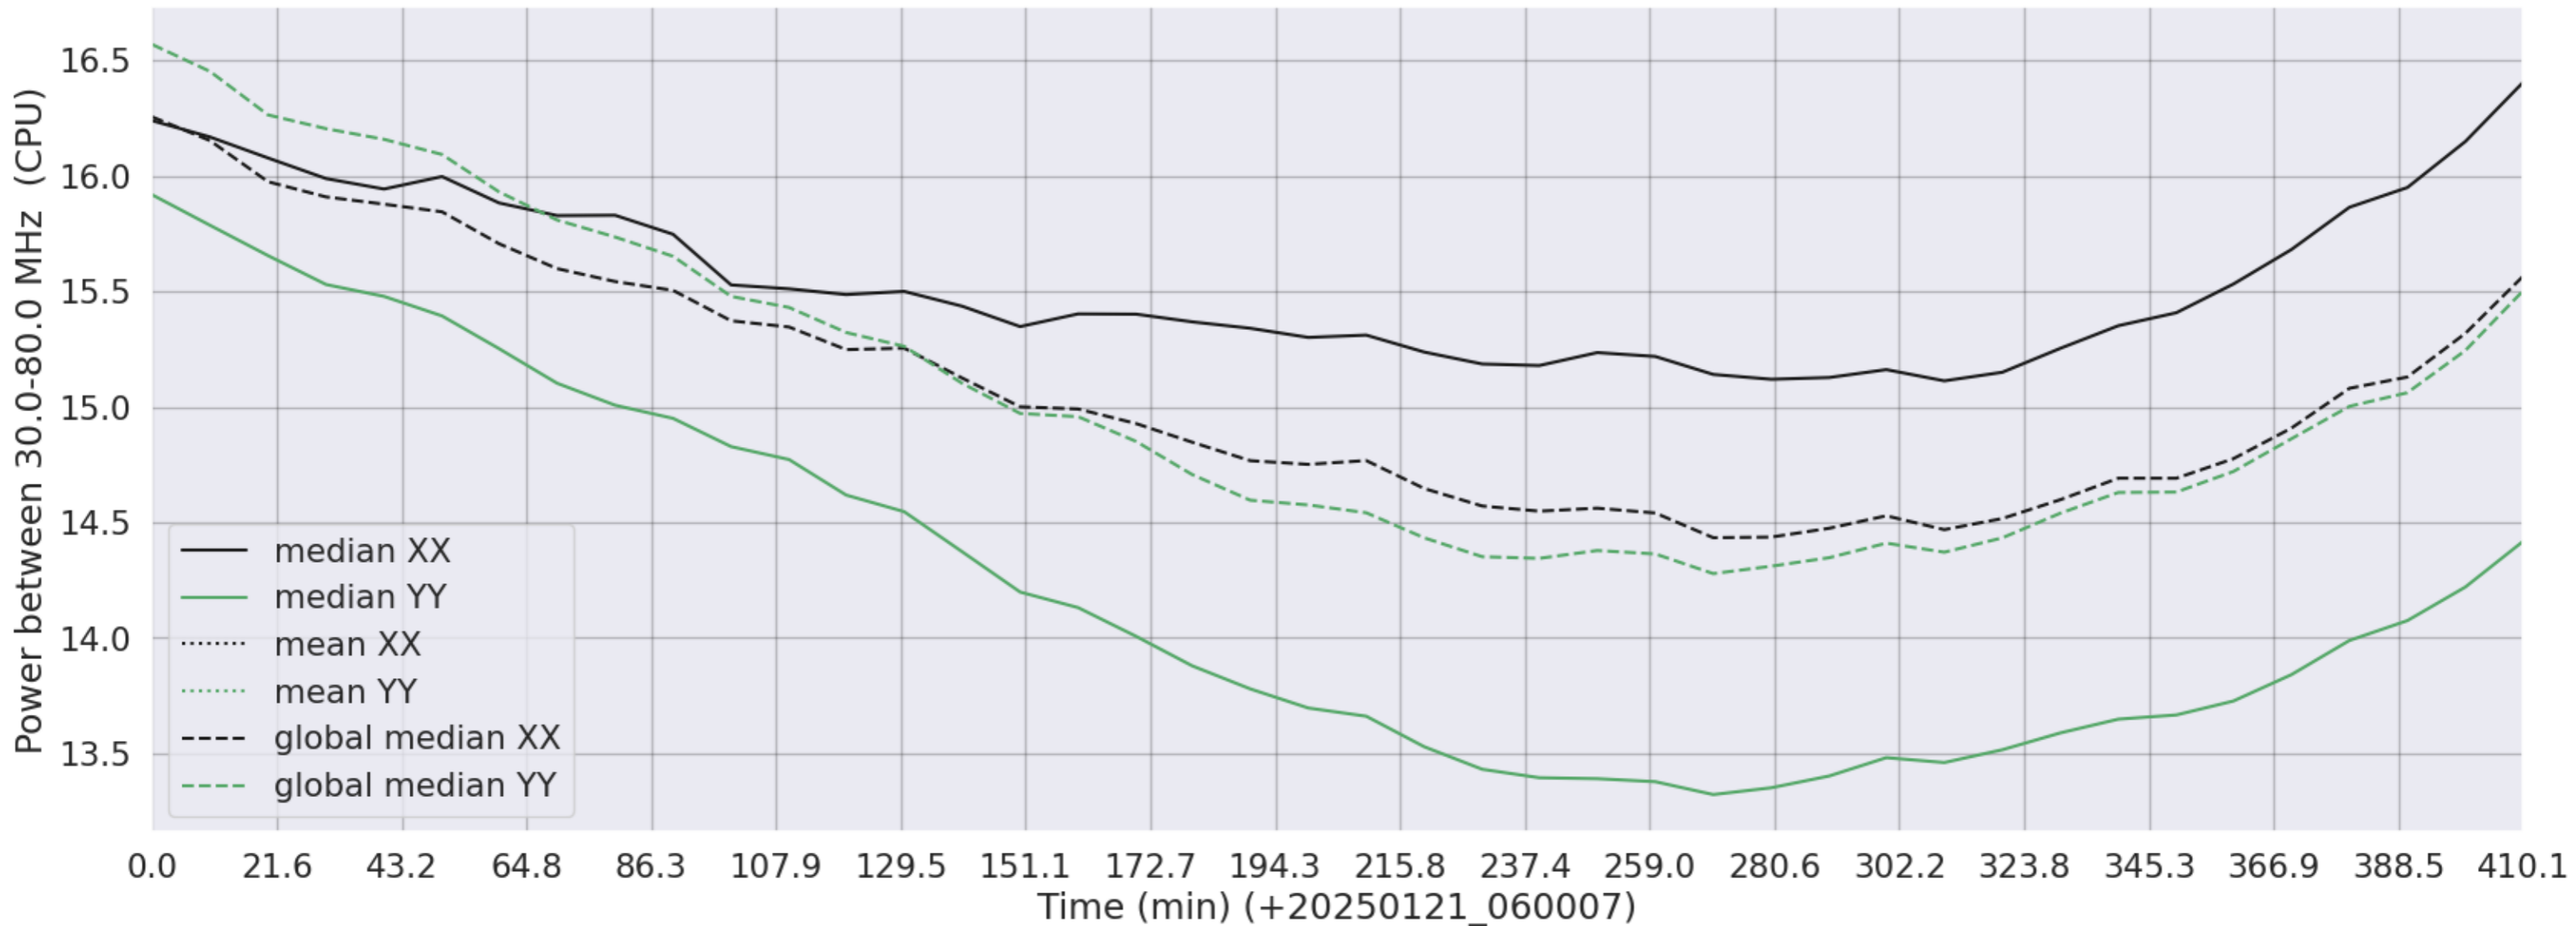

LWA352 - Correlator# 028 - XX FLAGS:Good - YY FLAGS:Good

LWA341 - Correlator# 029 - XX FLAGS:Good - YY FLAGS:Good

LWA362 - Correlator# 030 - XX FLAGS:Good - YY FLAGS:Good

LWA353 - Correlator# 031 - XX FLAGS:Good - YY FLAGS:Good