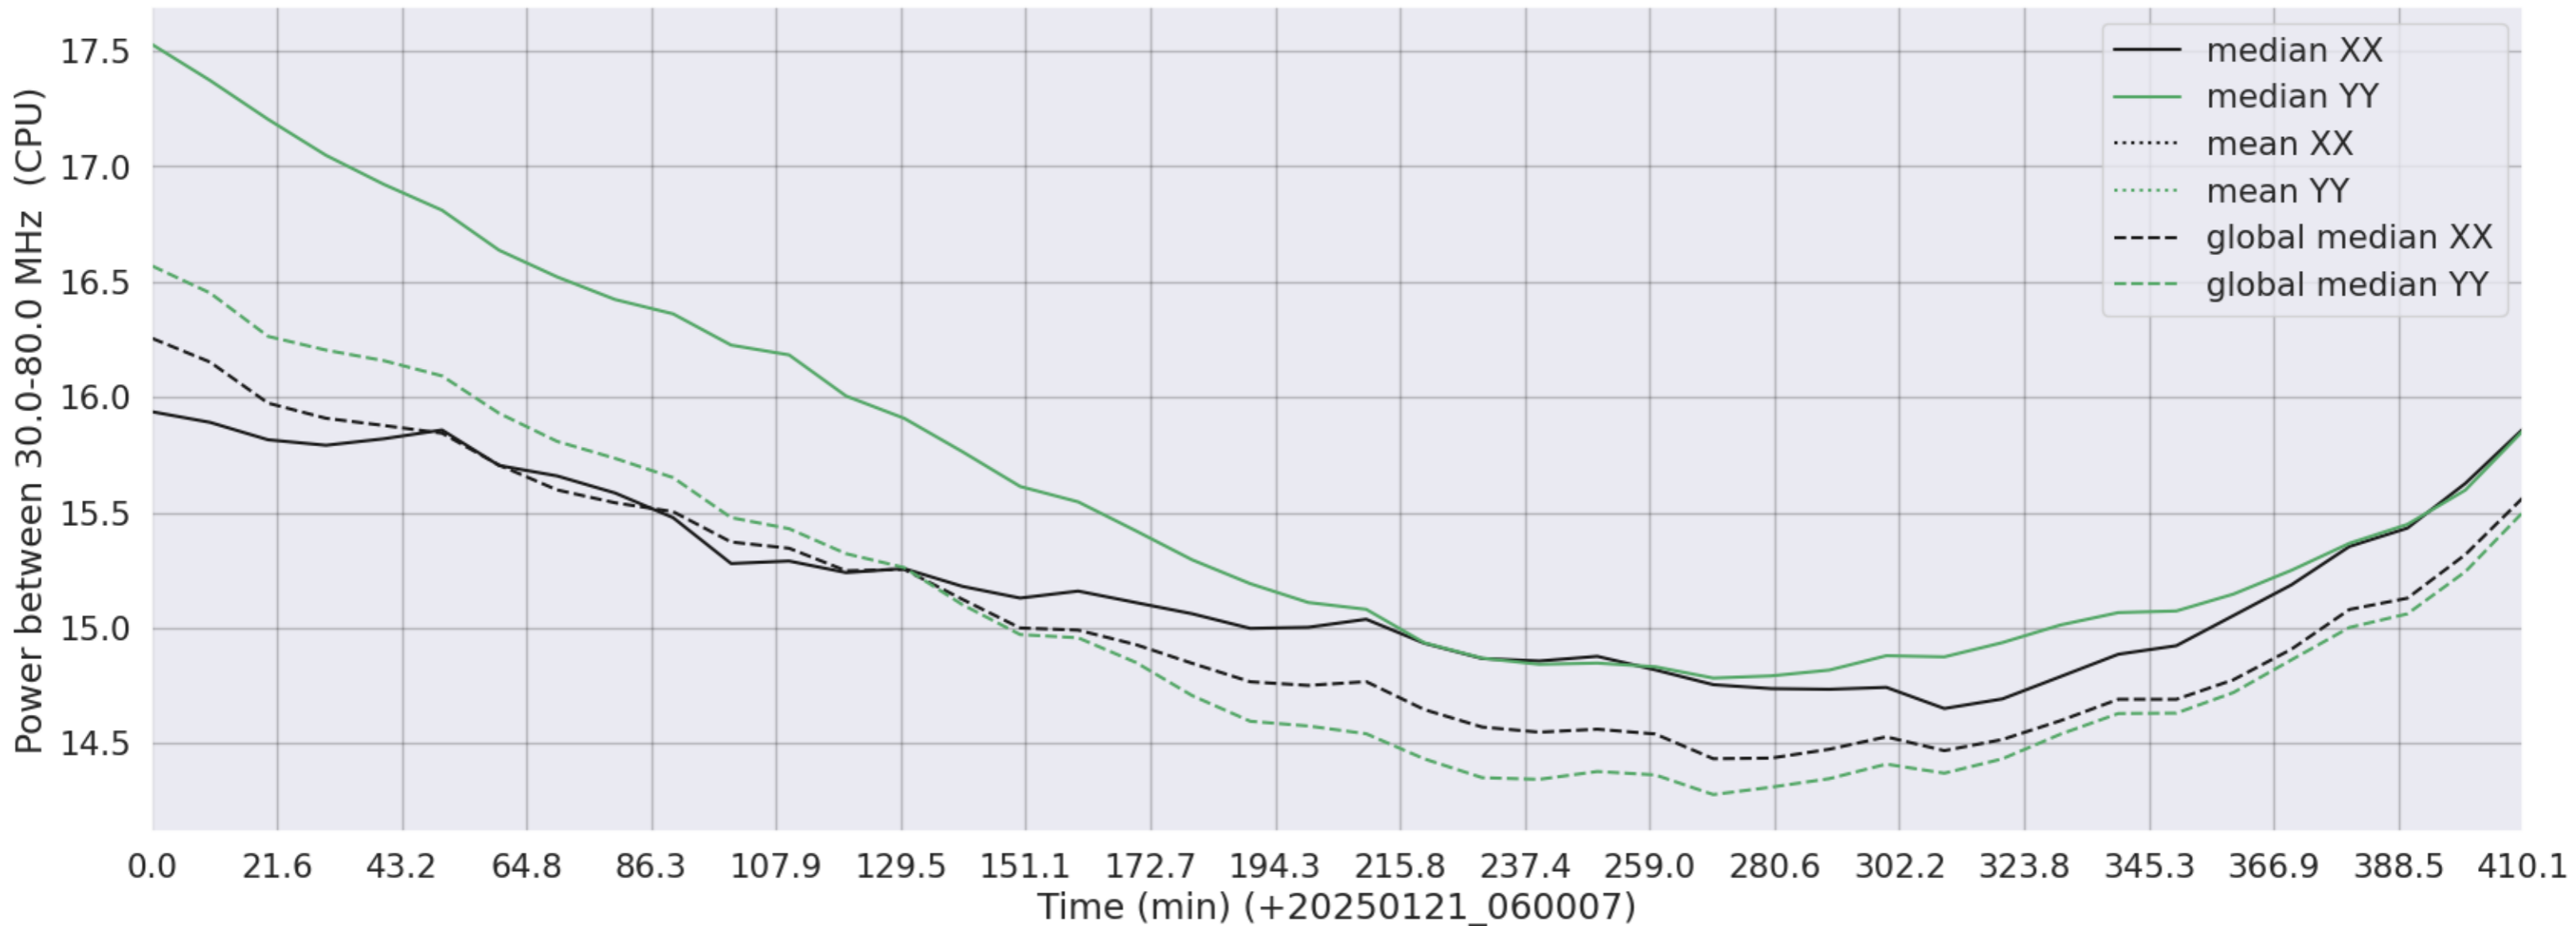

LWA320 - Correlator# 054 - XX FLAGS:Good - YY FLAGS:Good

LWA306 - Correlator# 053 - XX FLAGS:Good - YY FLAGS:Good