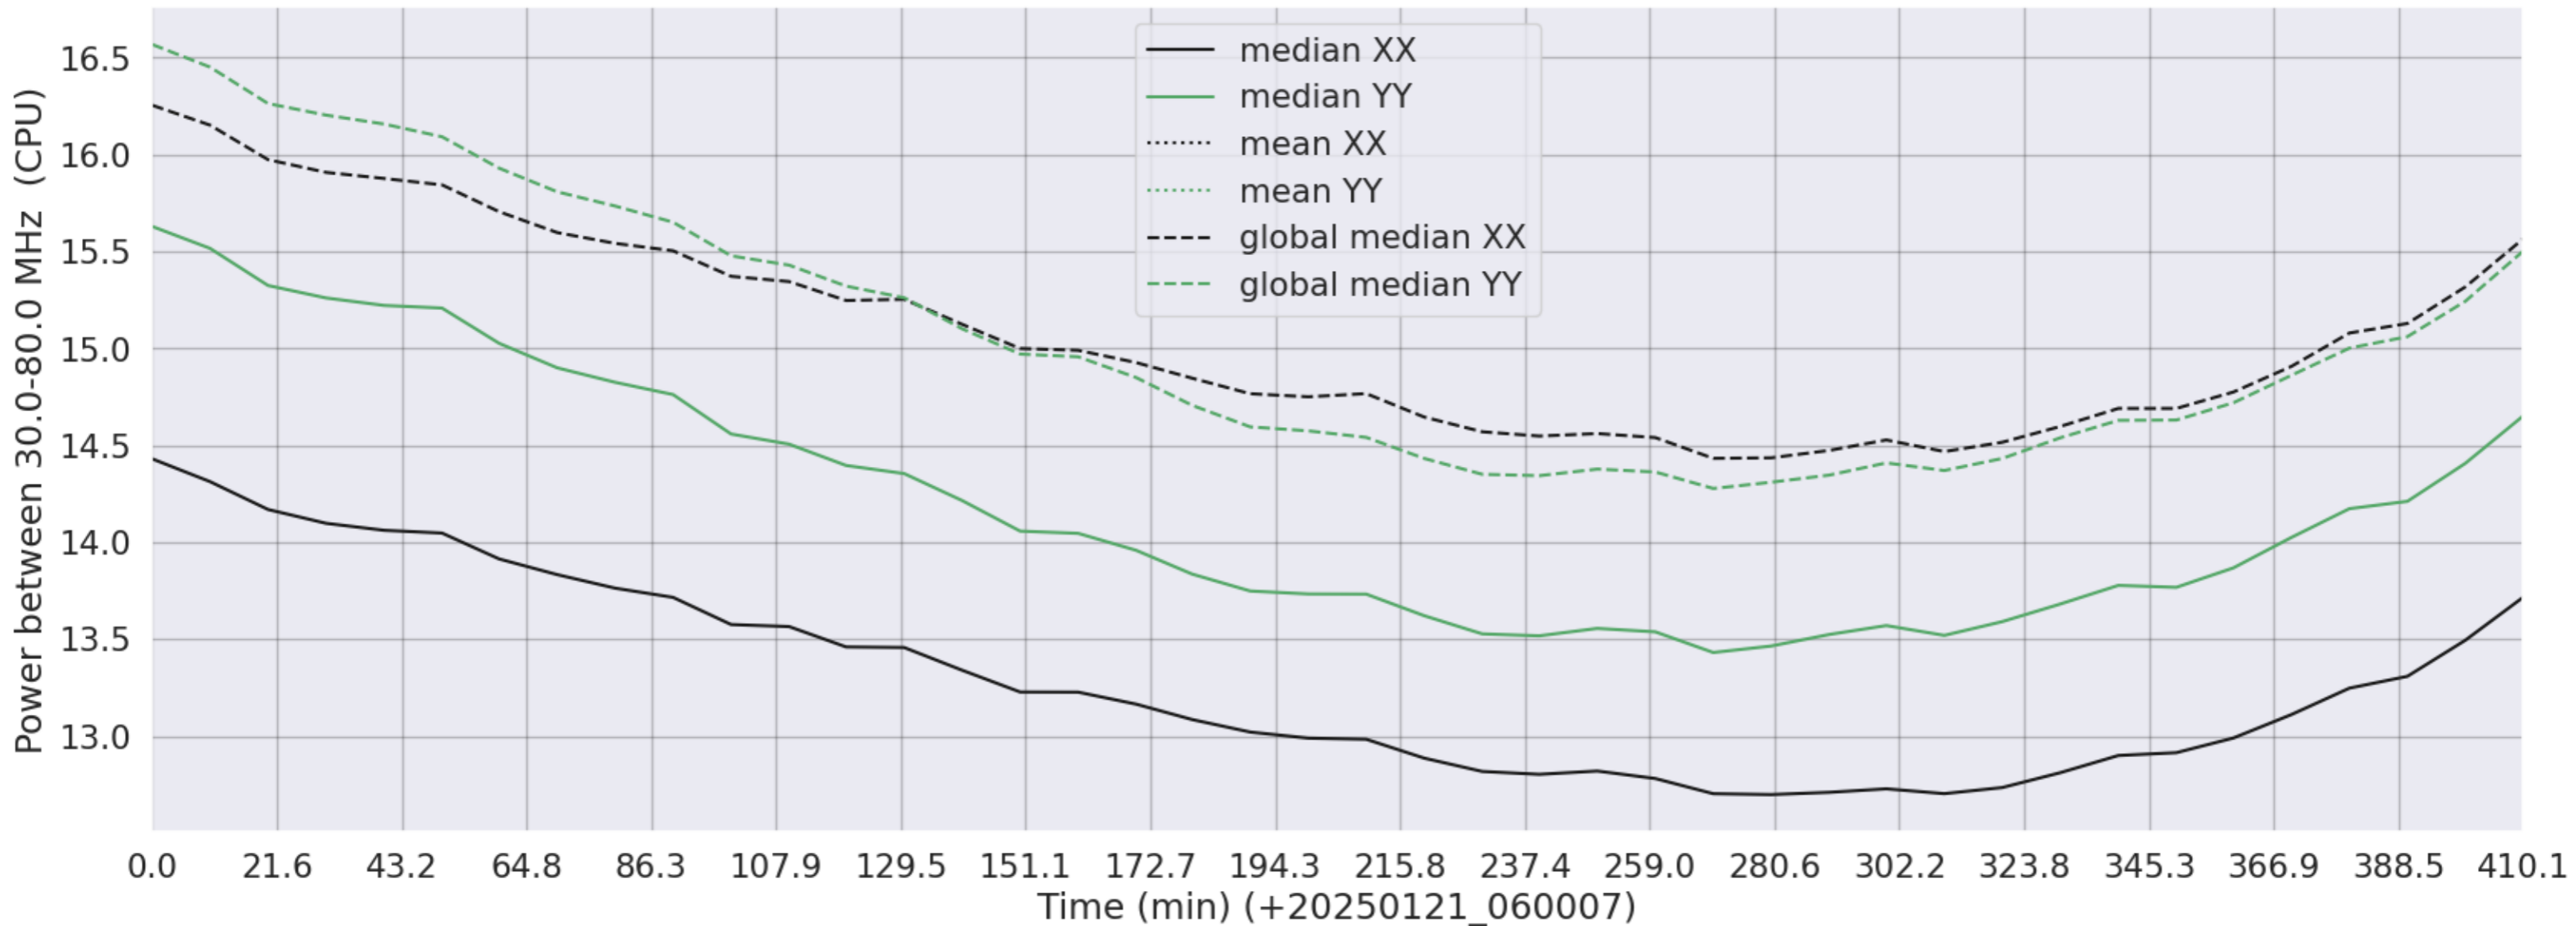

LWA057 - Correlator# 134 - XX FLAGS:Good - YY FLAGS:Good

LWA060 - Correlator# 133 - XX FLAGS:Good - YY FLAGS:Good