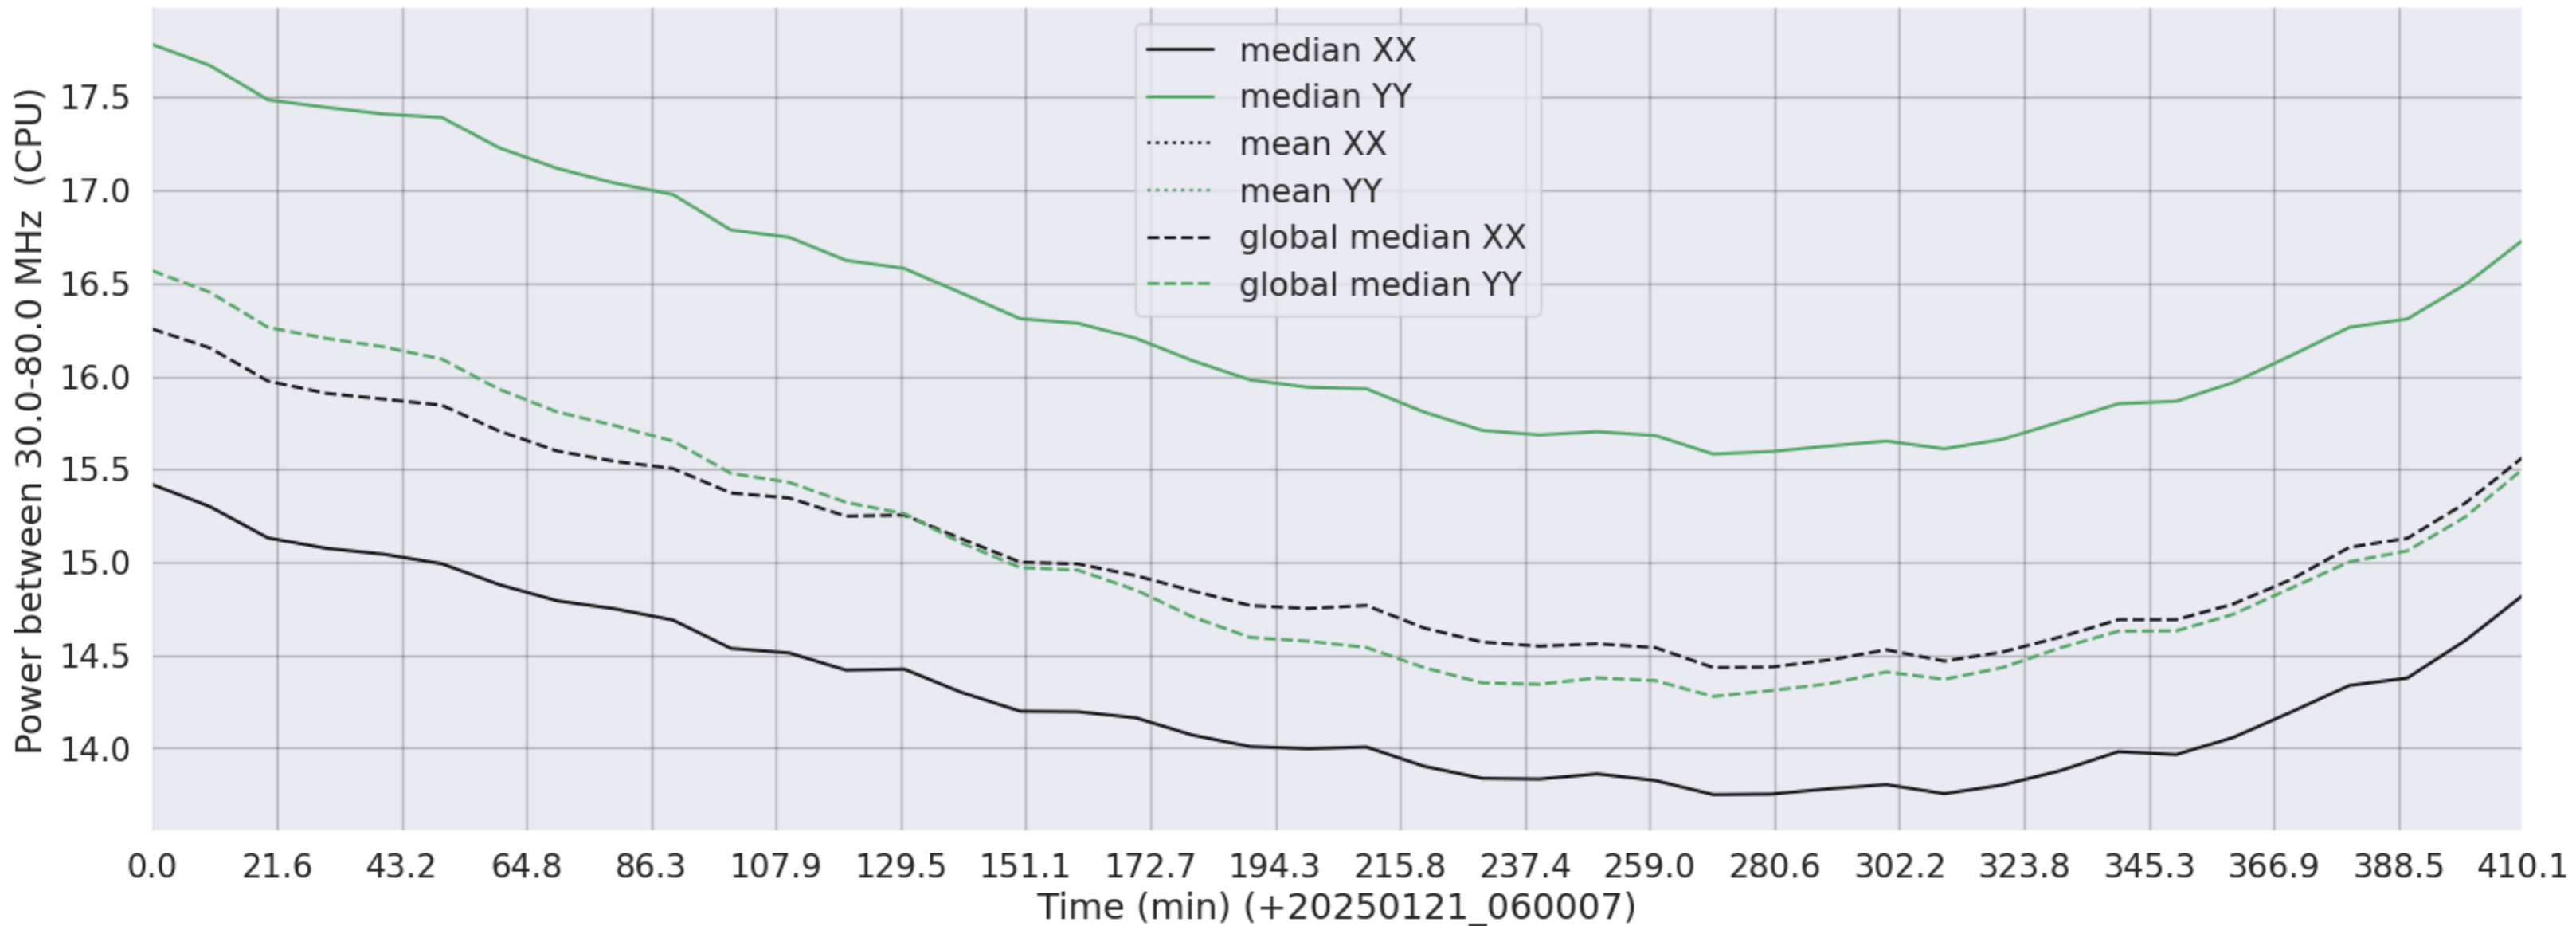

LWA208 - Correlator# 298 - XX FLAGS:Good - YY FLAGS:Good

LWA205 - Correlator# 297 - XX FLAGS:Good - YY FLAGS:Good