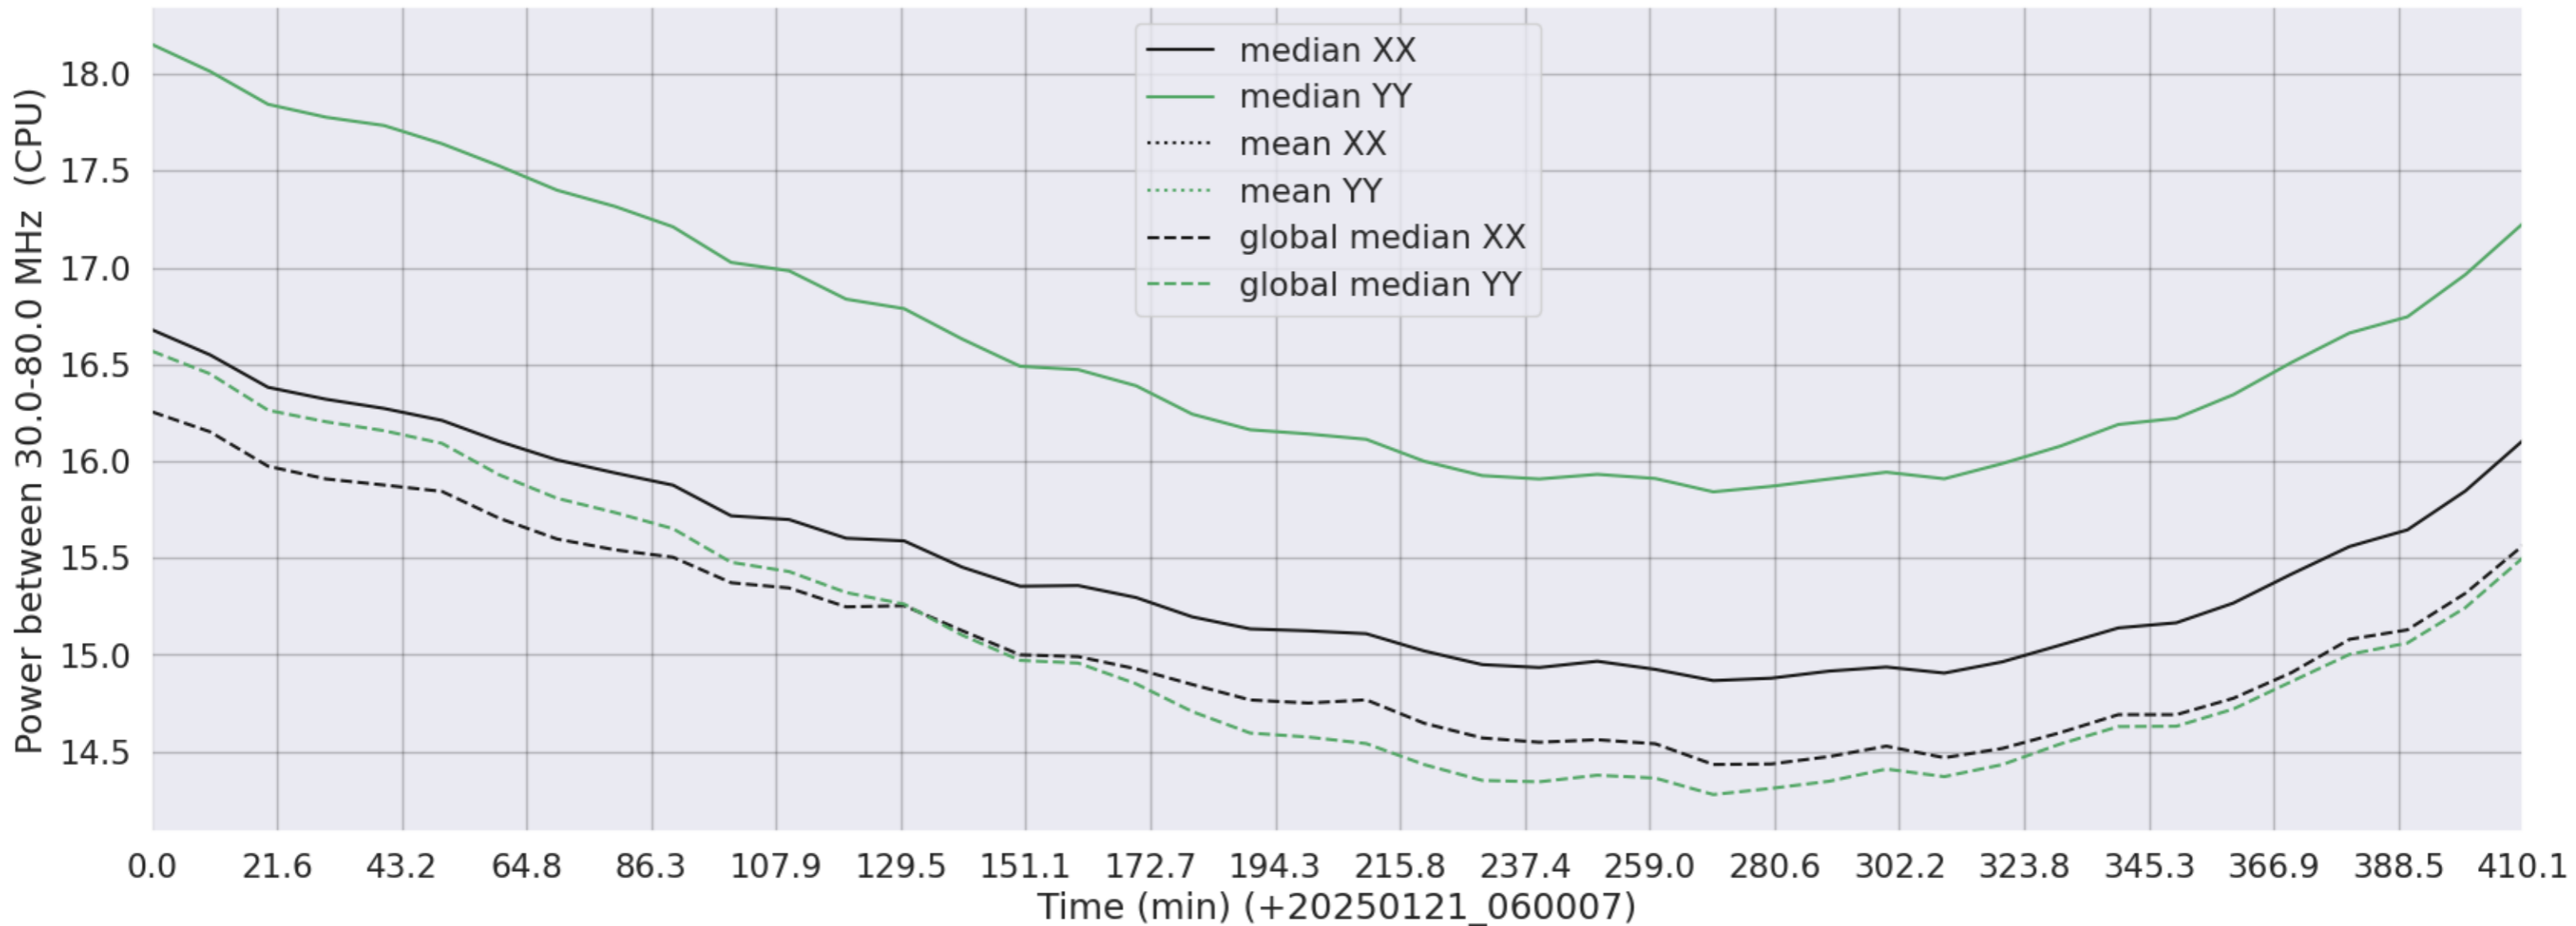

LWA173 - Correlator# 290 - XX FLAGS:Good - YY FLAGS:Good

LWA234 - Correlator# 289 - XX FLAGS:Good - YY FLAGS:Good