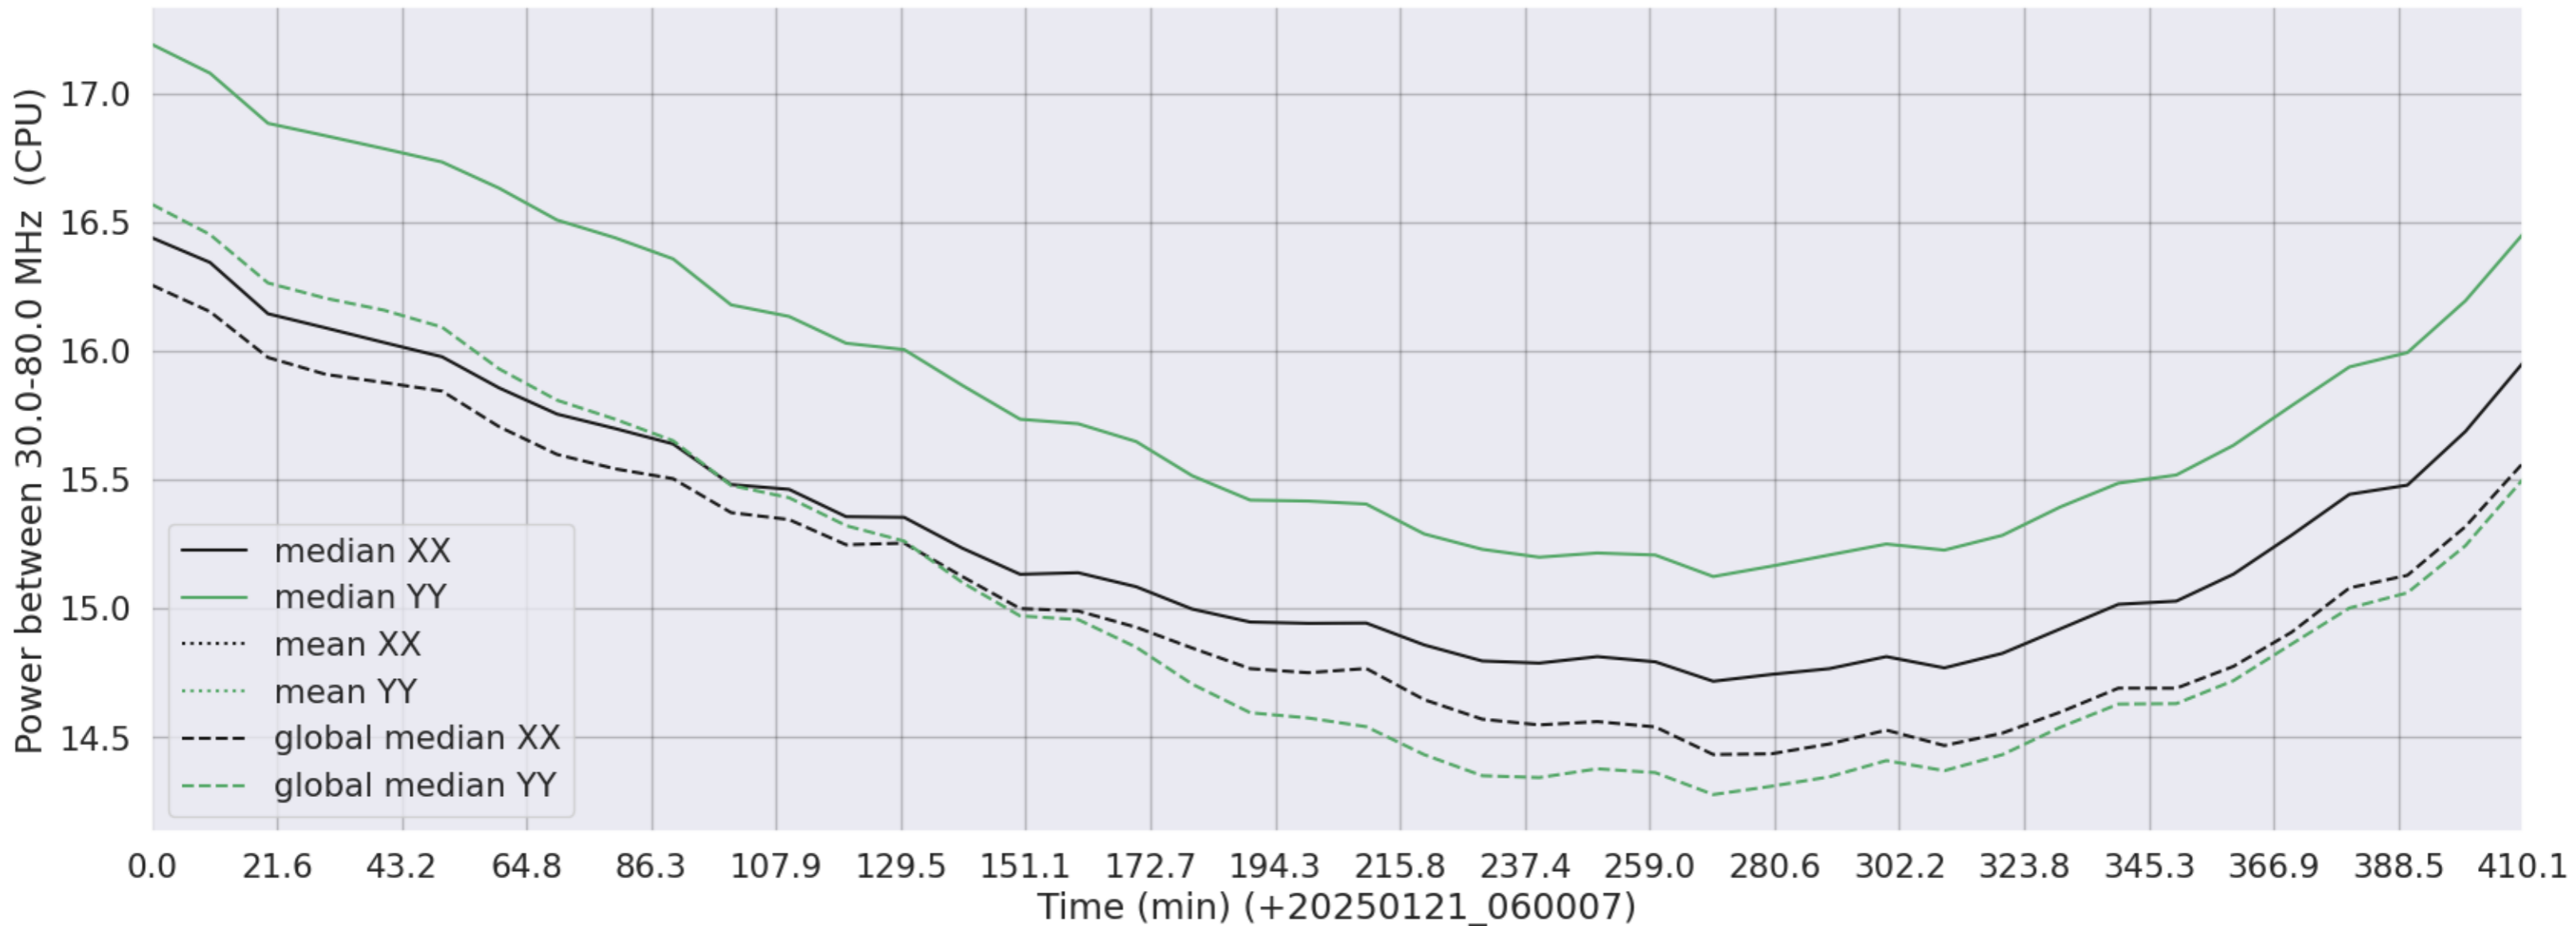

LWA233 - Correlator# 306 - XX FLAGS:Good - YY FLAGS:Good

LWA229 - Correlator# 305 - XX FLAGS:Good - YY FLAGS:Good