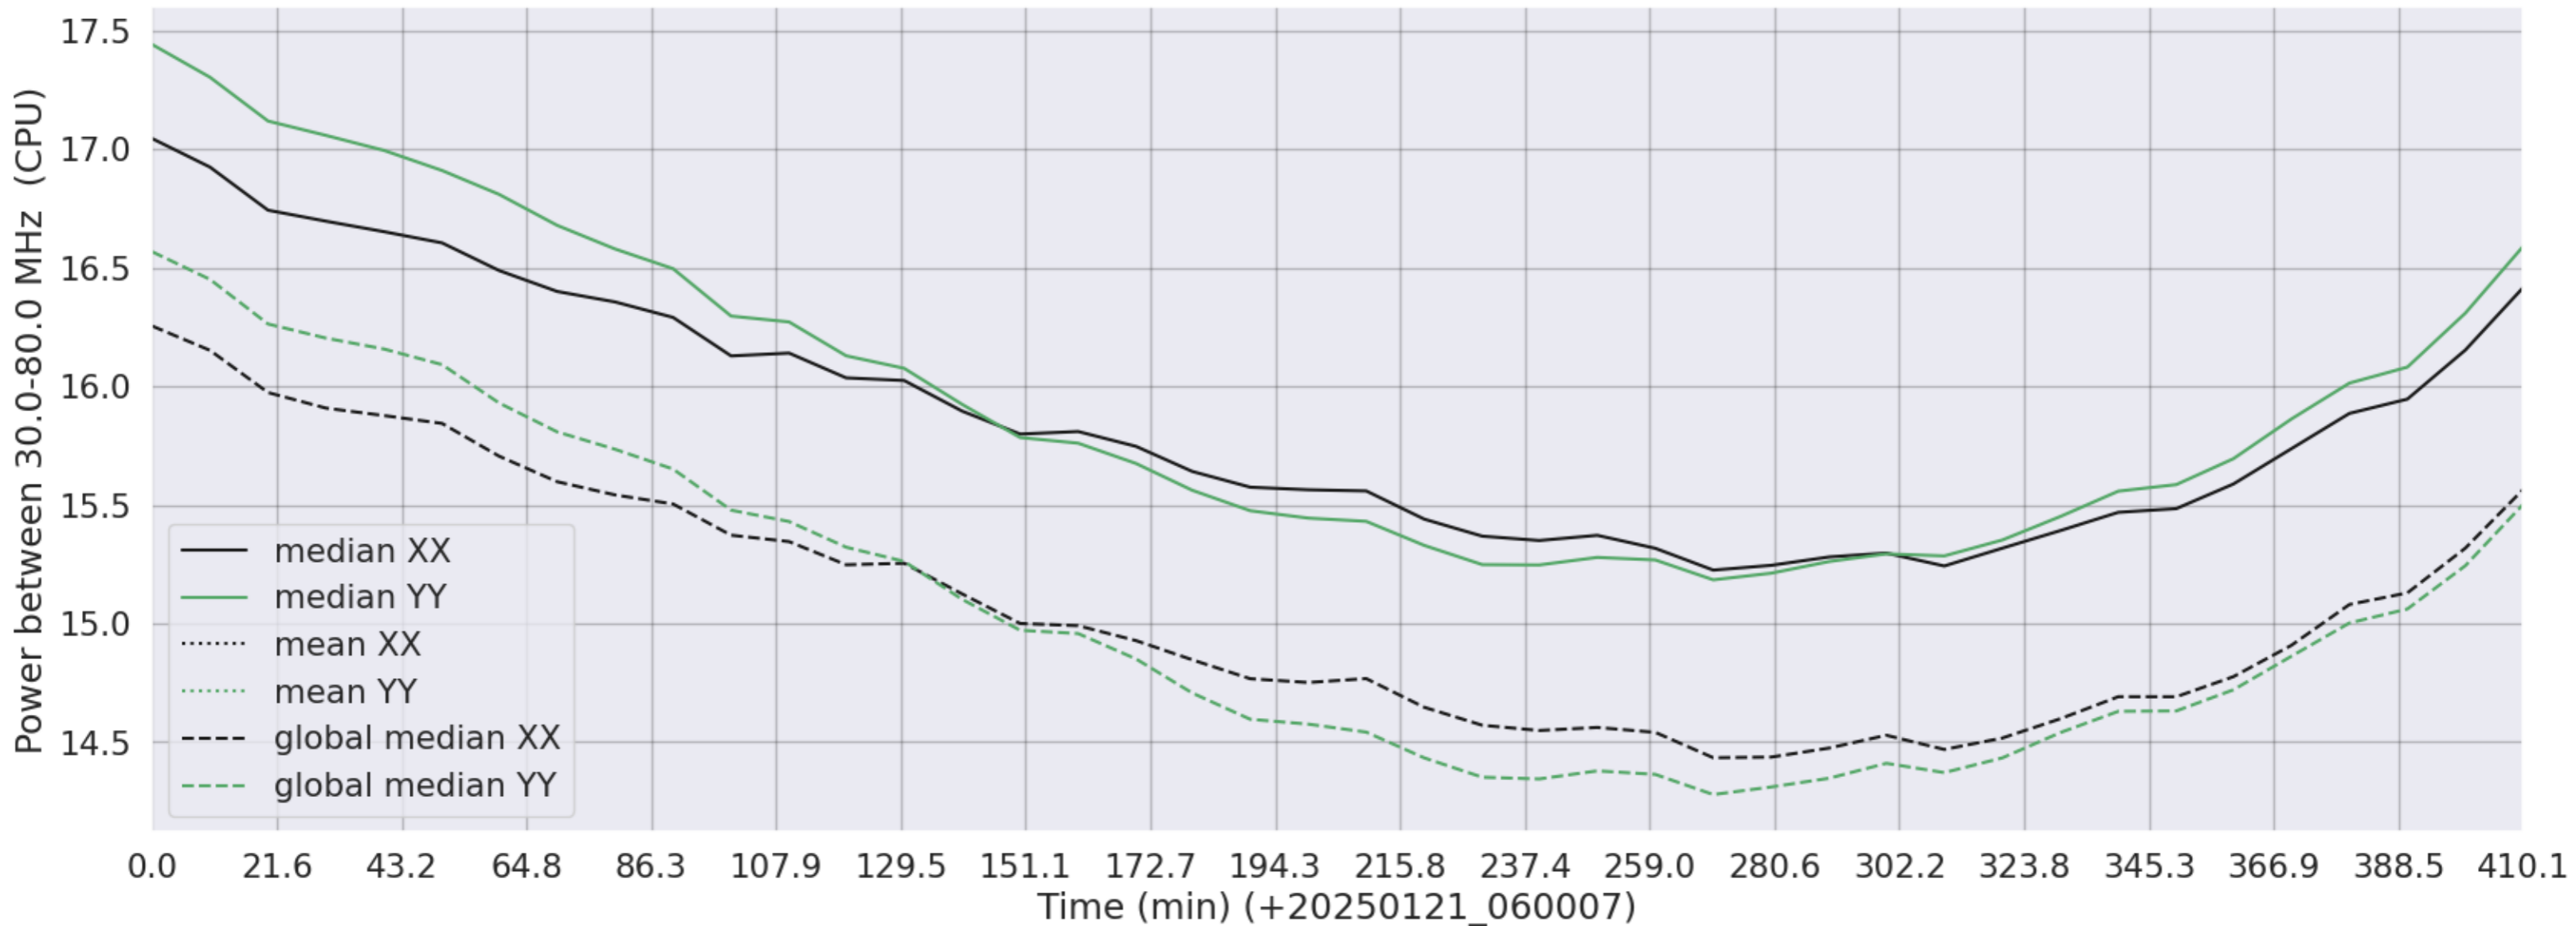

LWA355 - Correlator# 222 - XX FLAGS:Good - YY FLAGS:Good

LWA178 - Correlator# 221 - XX FLAGS:Good - YY FLAGS:Good