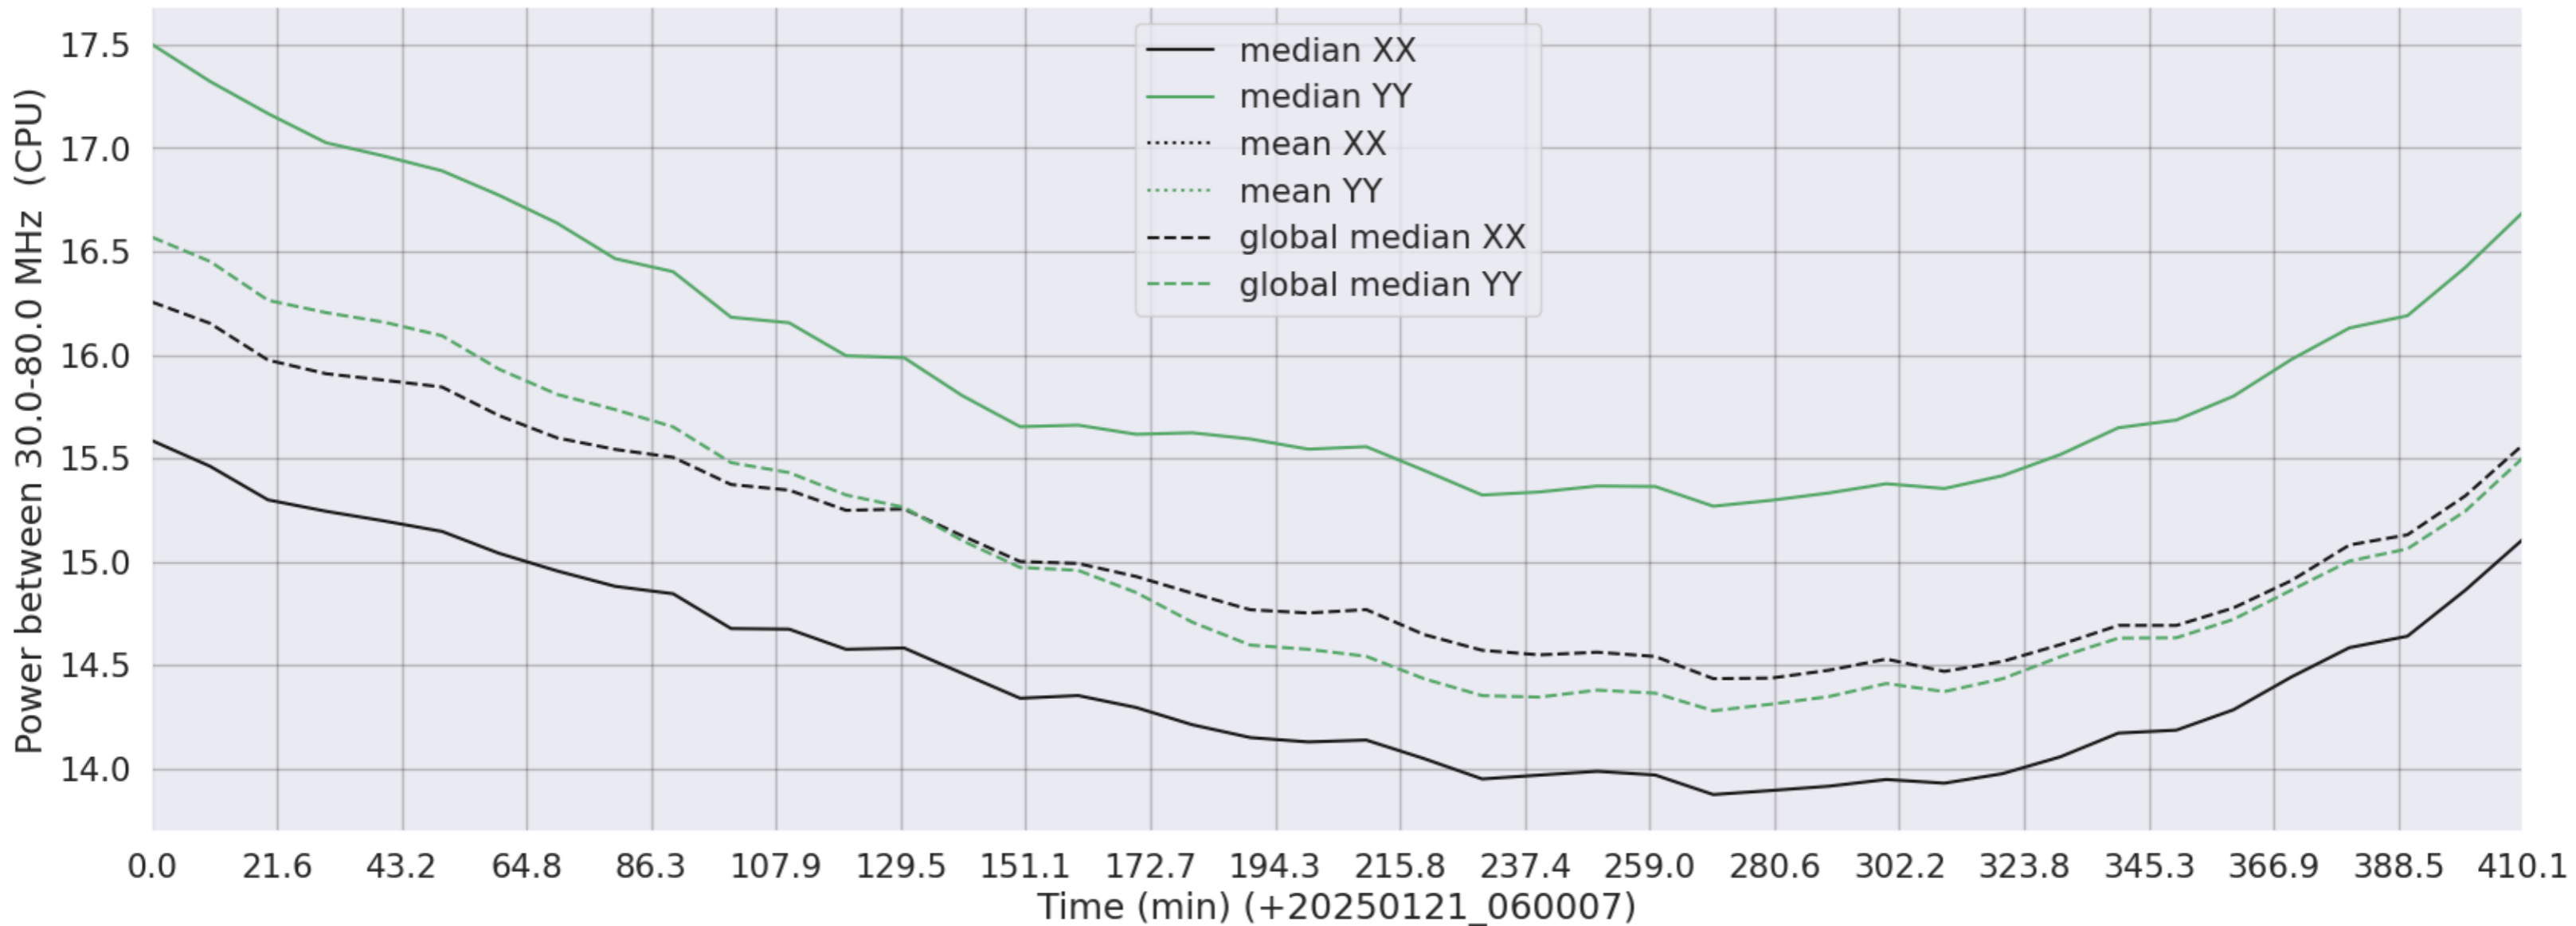

LWA045 - Correlator# 083 - XX FLAGS:Good - YY FLAGS:Good

LWA046 - Correlator# 082 - XX FLAGS:Good - YY FLAGS:Good