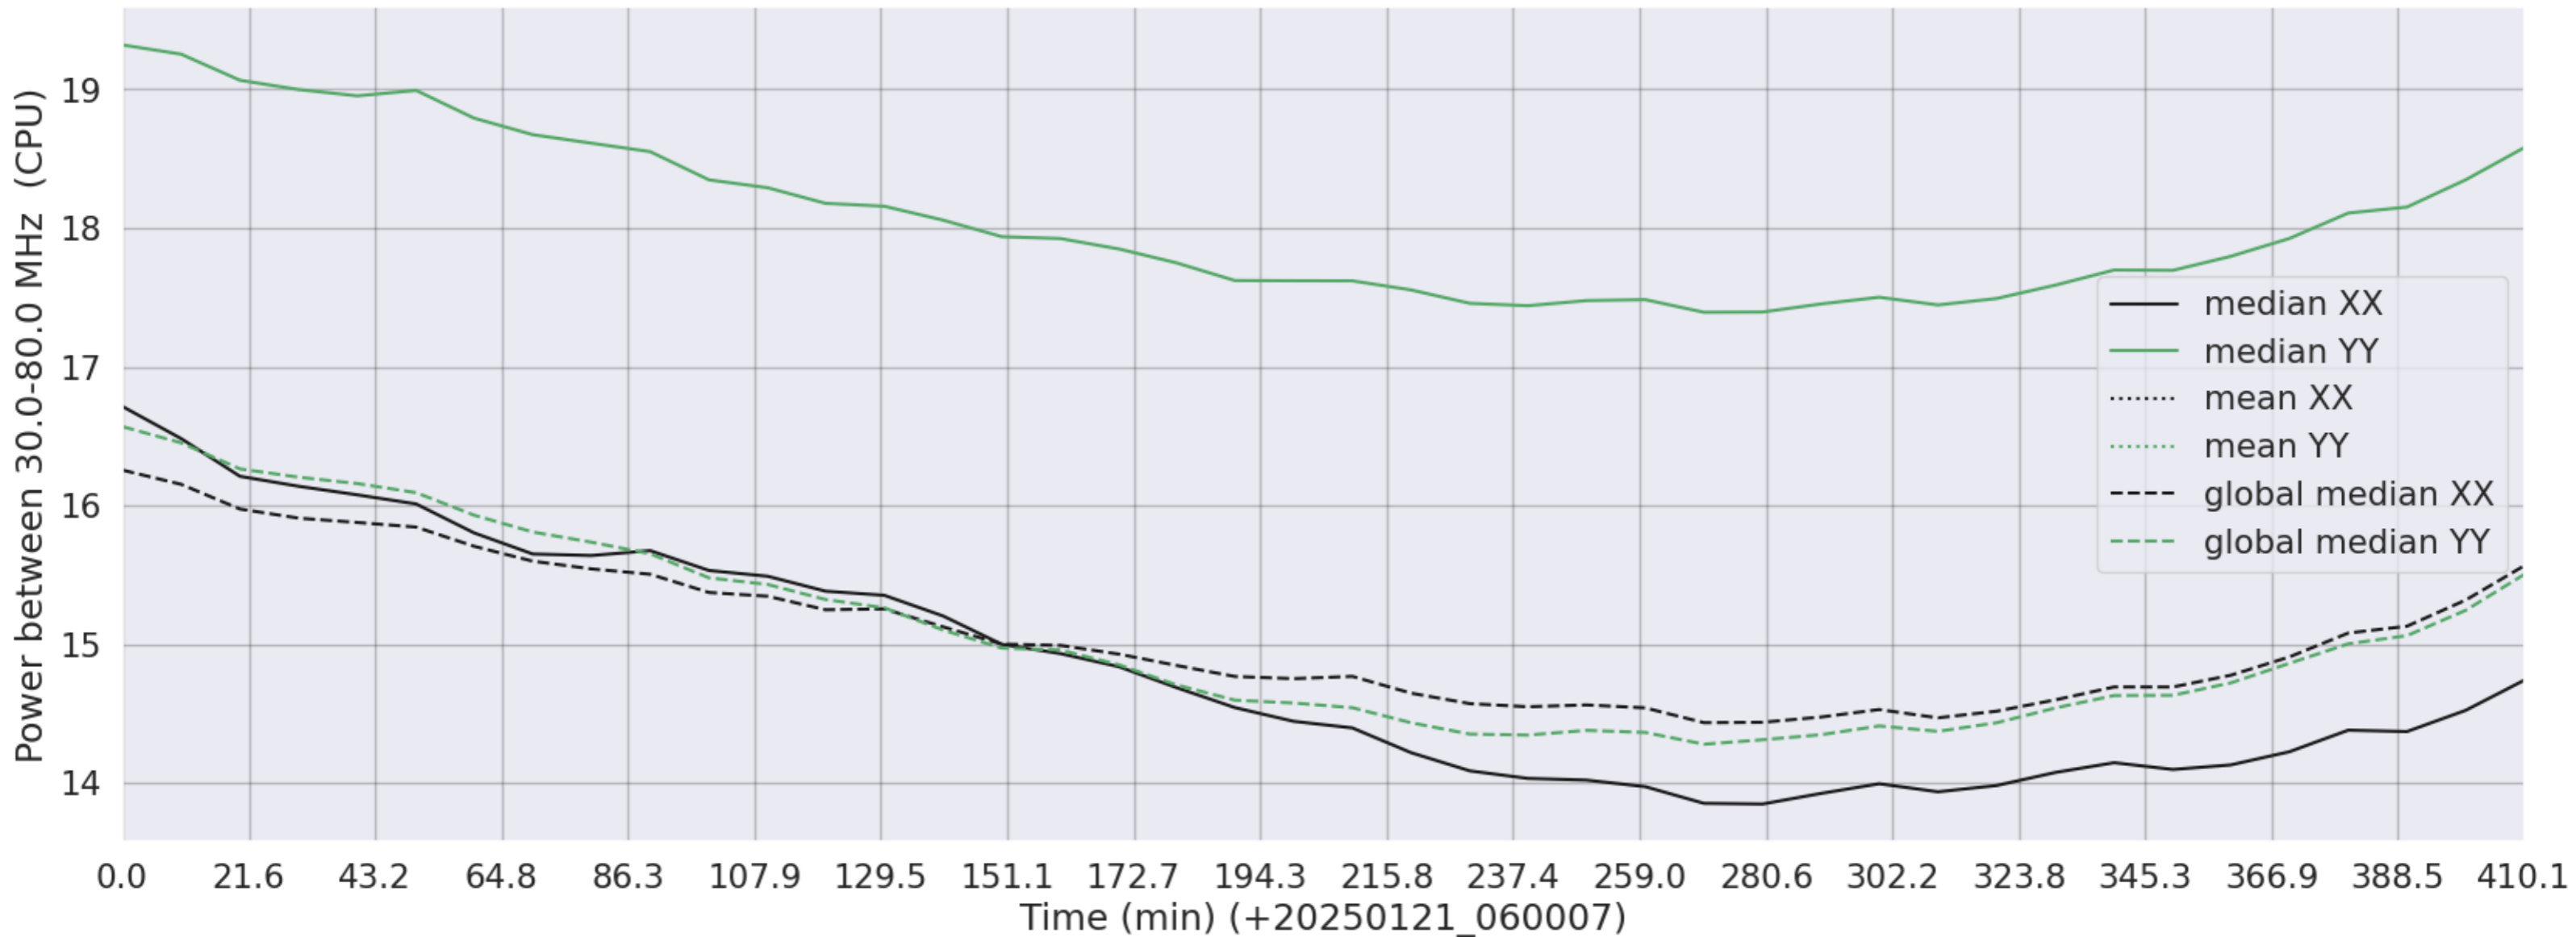

LWA332 - Correlator# 025 - XX FLAGS:Good - YY FLAGS:Good

LWA338 - Correlator# 024 - XX FLAGS:Good - YY FLAGS:Good