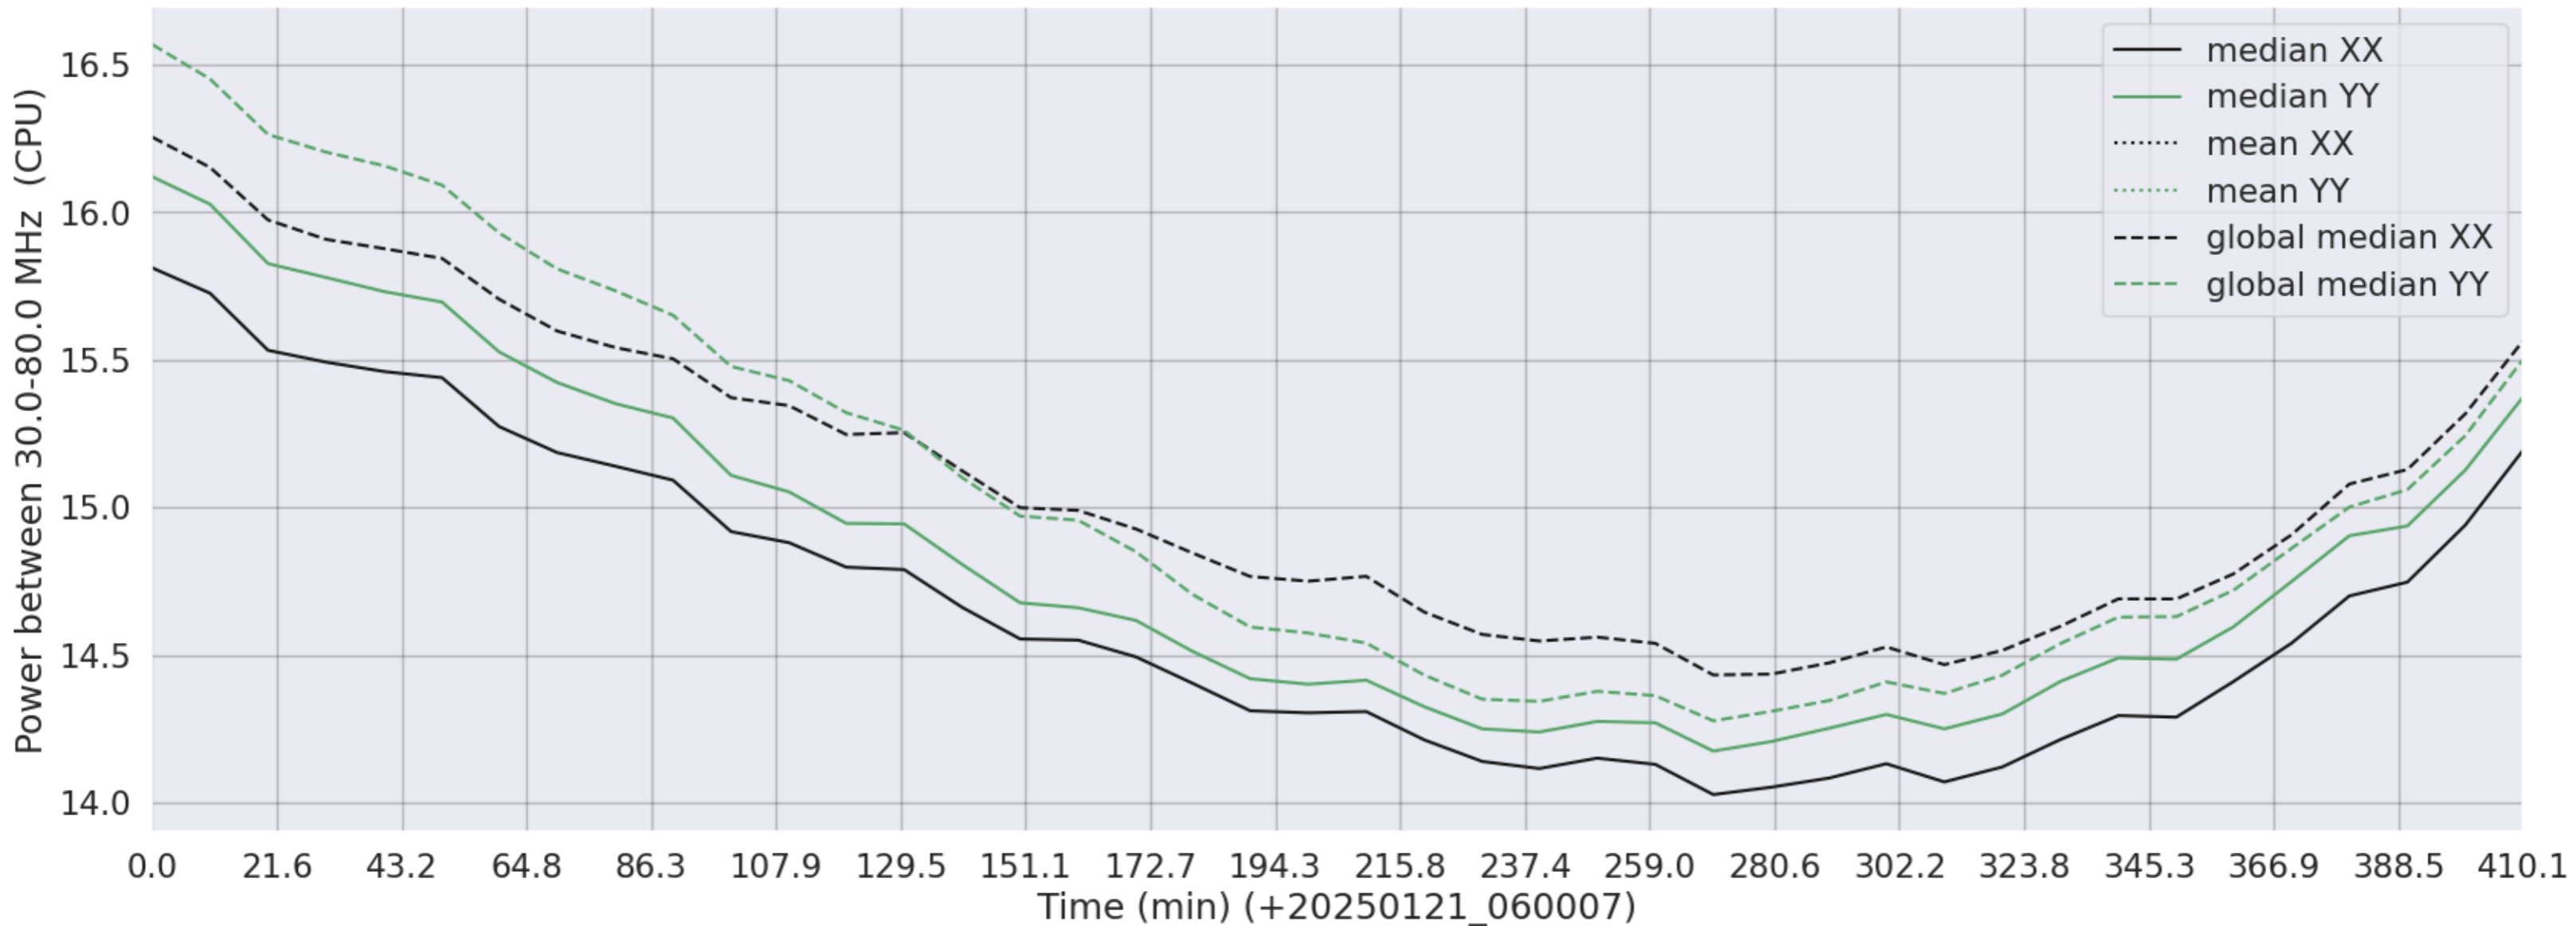

LWA055 - Correlator# 121 - XX FLAGS:Good - YY FLAGS:Good

LWA084 - Correlator# 120 - XX FLAGS:Good - YY FLAGS:Good