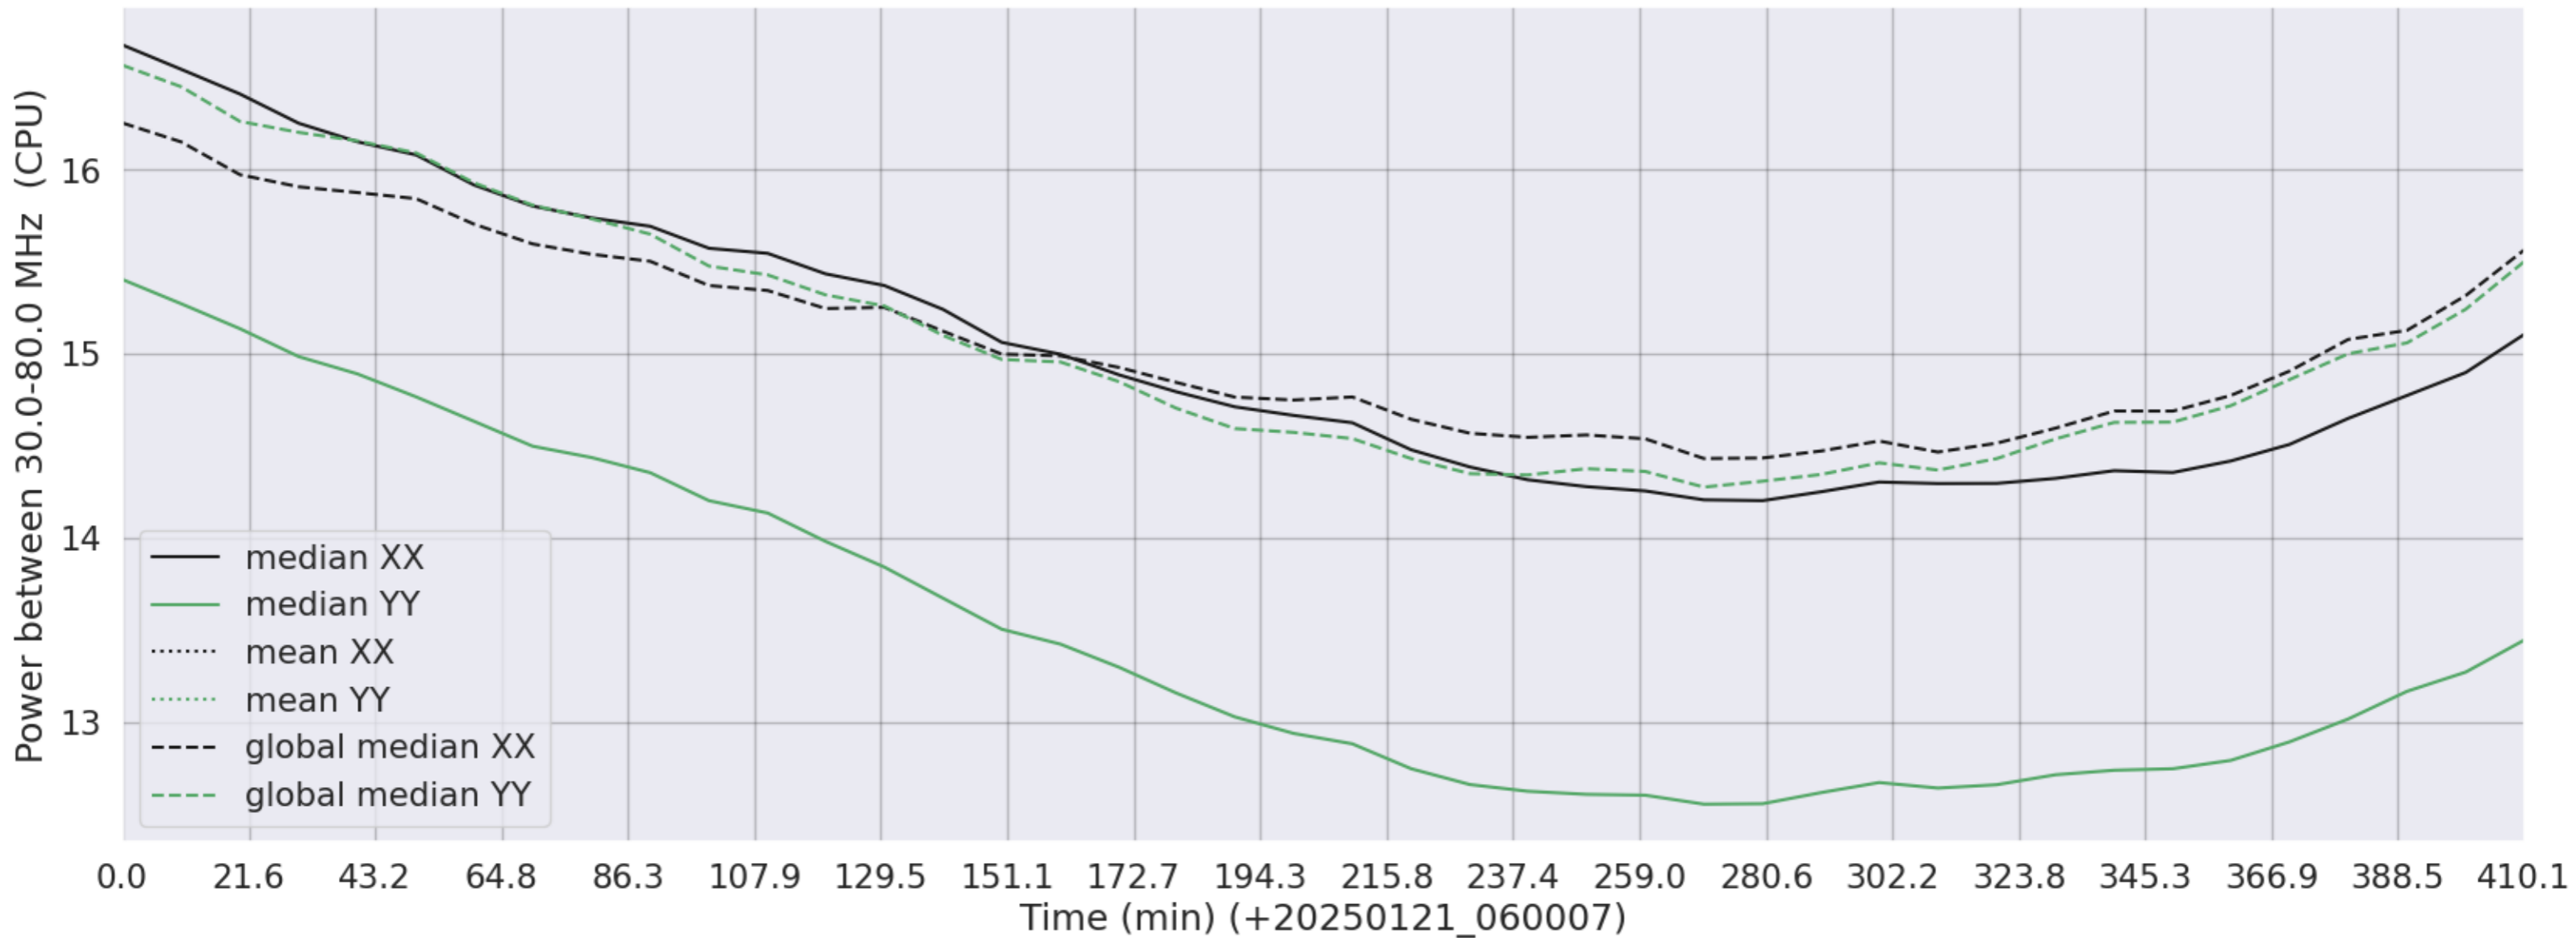

LWA279 - Correlator# 220 - XX FLAGS:Good - YY FLAGS:Good

LWA178 - Correlator# 221 - XX FLAGS:Good - YY FLAGS:Good

LWA355 - Correlator# 222 - XX FLAGS:Good - YY FLAGS:Good

LWA287 - Correlator# 223 - XX FLAGS:Good - YY FLAGS:Good