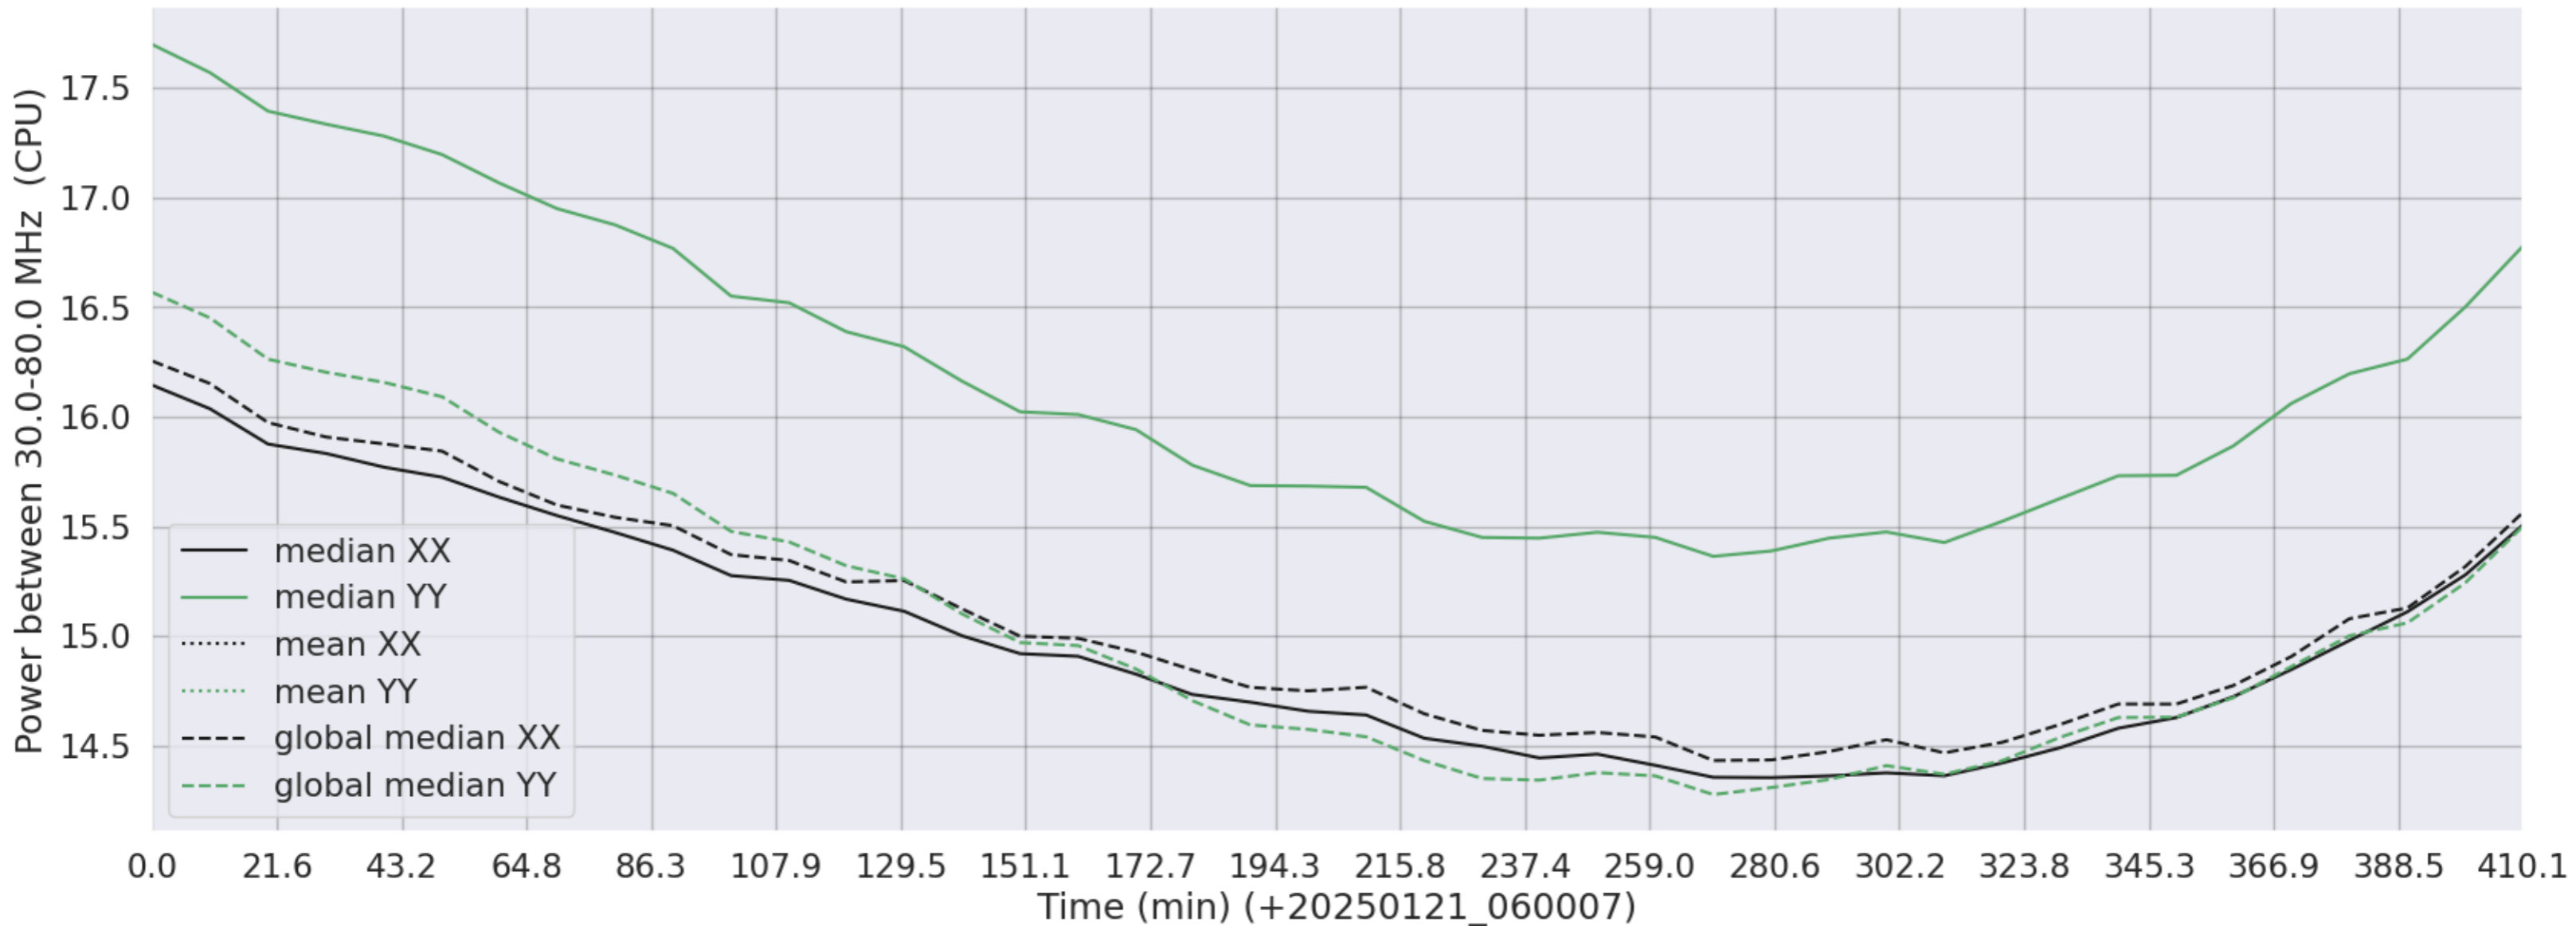

LWA147 - Correlator# 214 - XX FLAGS:Good - YY FLAGS:Good

LWA144 - Correlator# 213 - XX FLAGS:Good - YY FLAGS:Good