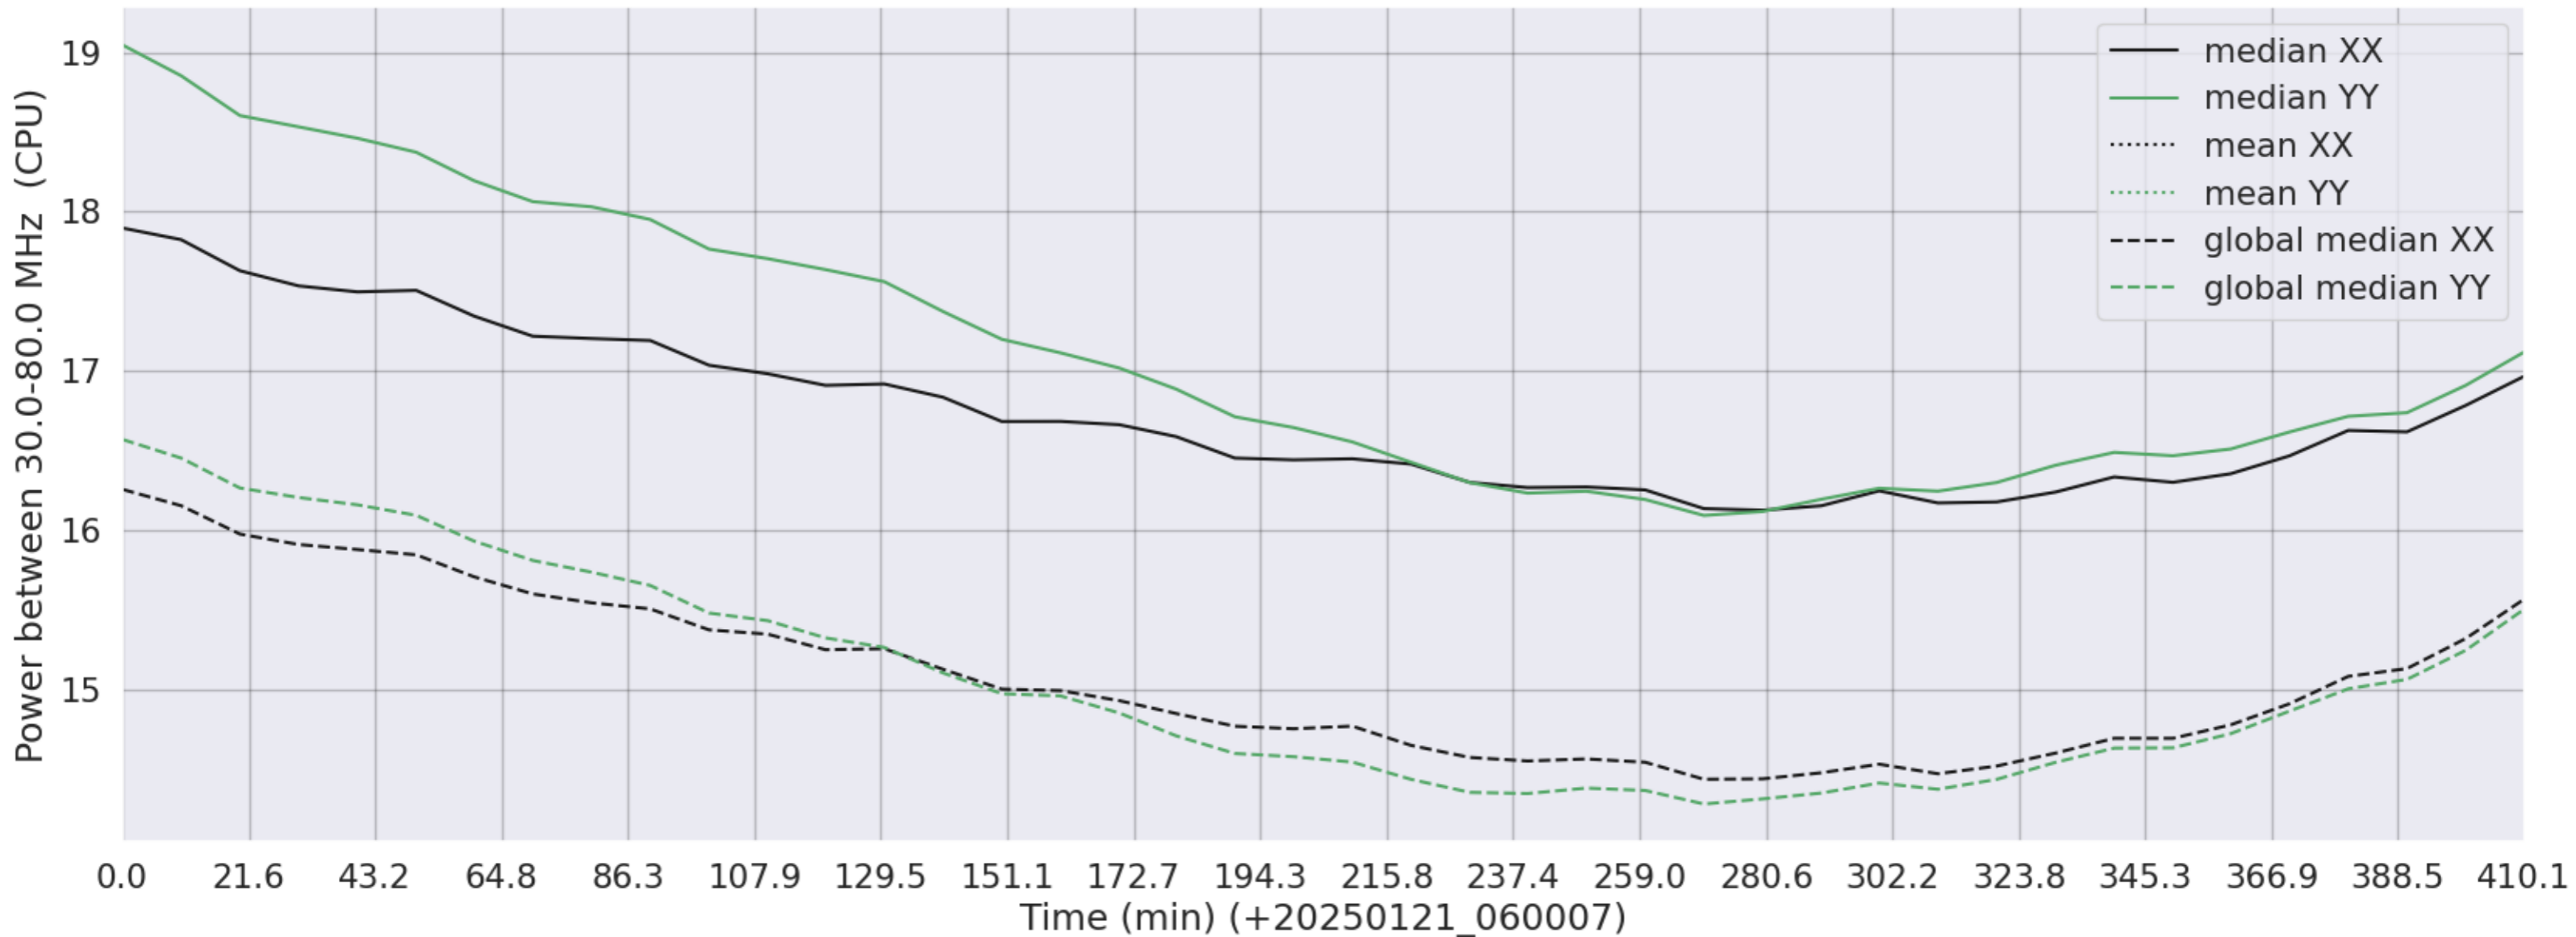

LWA282 - Correlator# 010 - XX FLAGS:Good - YY FLAGS:Good

LWA277 - Correlator# 009 - XX FLAGS:Good - YY FLAGS:Good