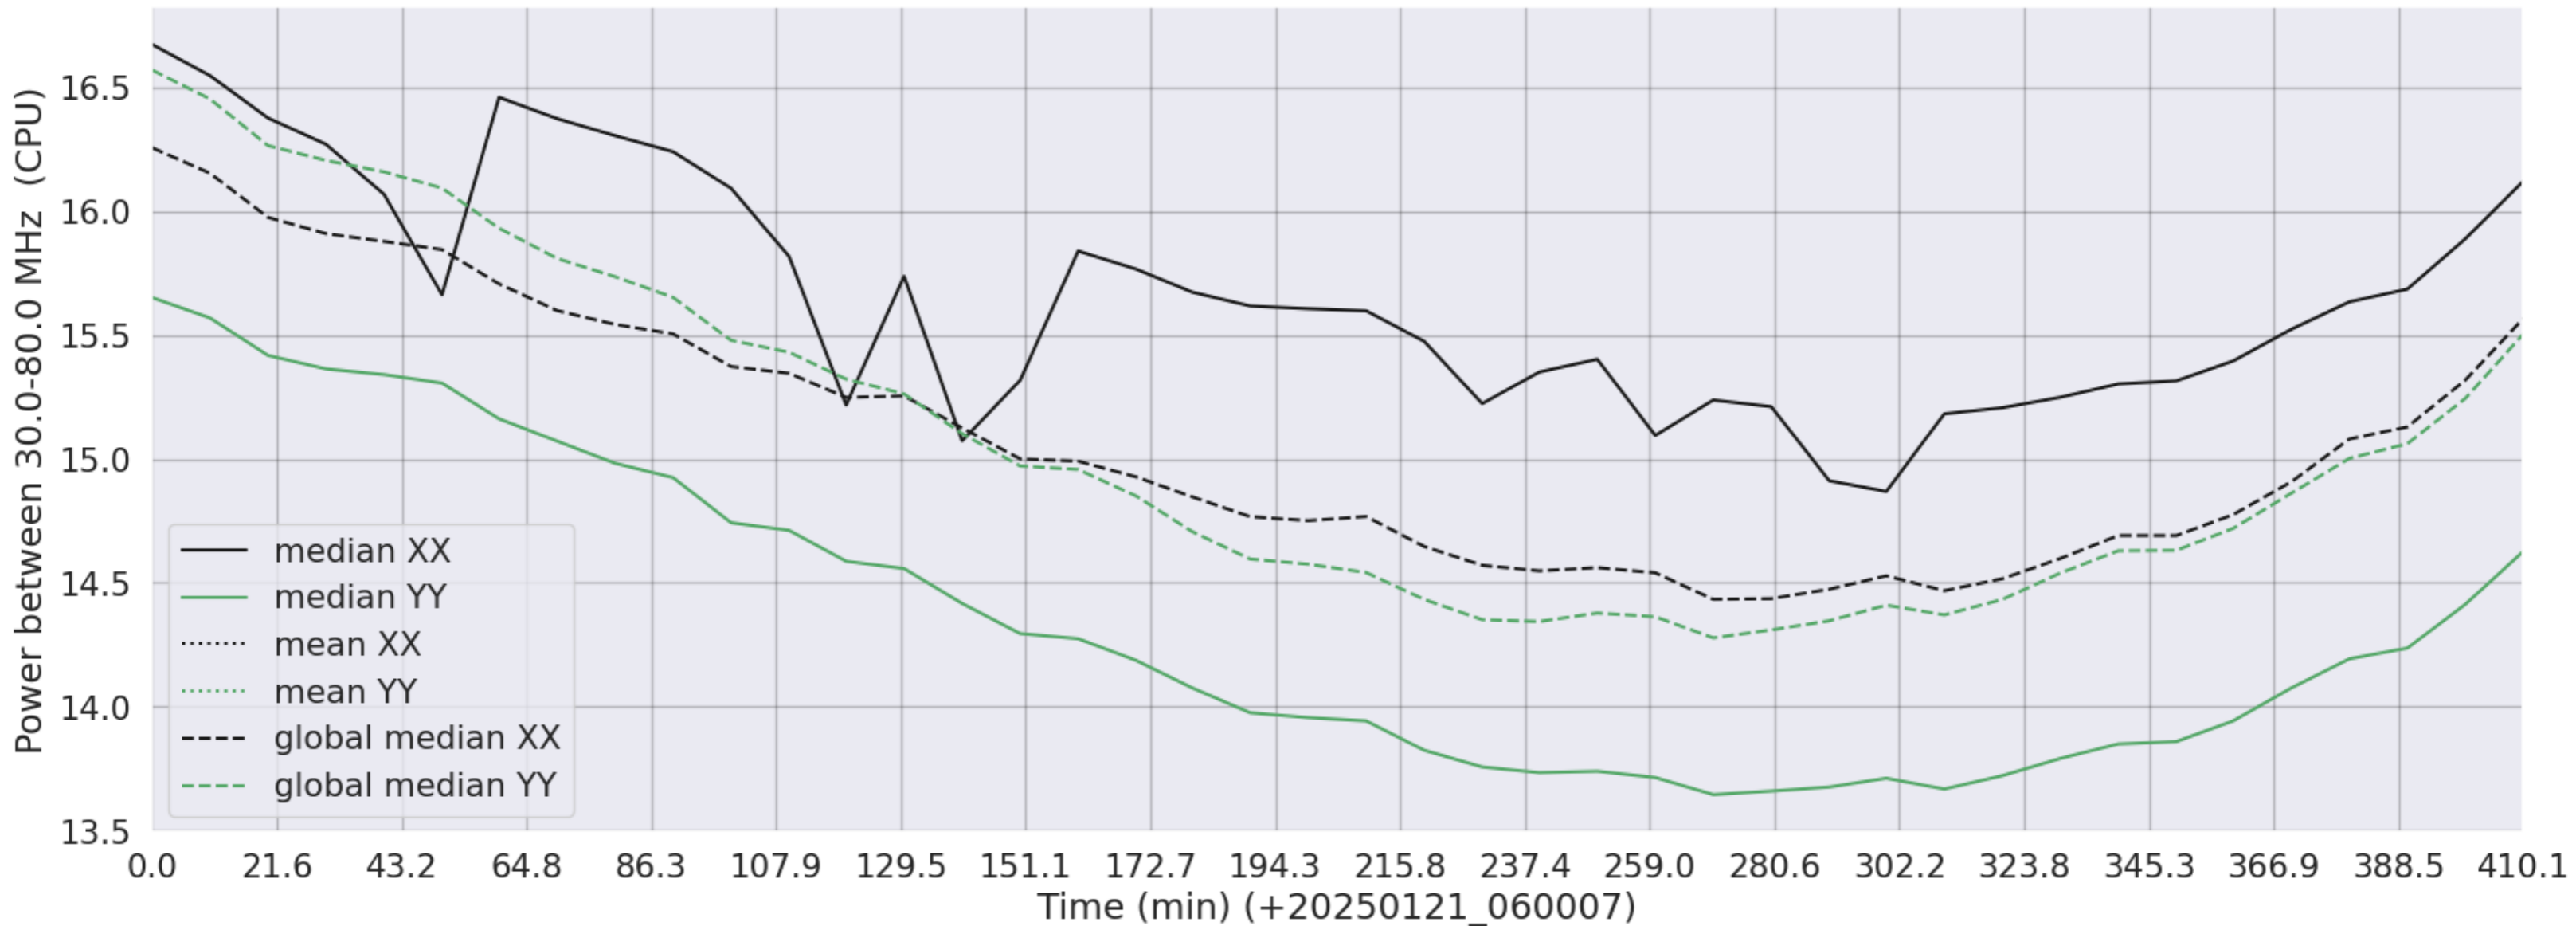

LWA047 - Correlator# 085 - XX FLAGS:Good - YY FLAGS:Good

LWA071 - Correlator# 084 - XX FLAGS:Good - YY FLAGS:Good