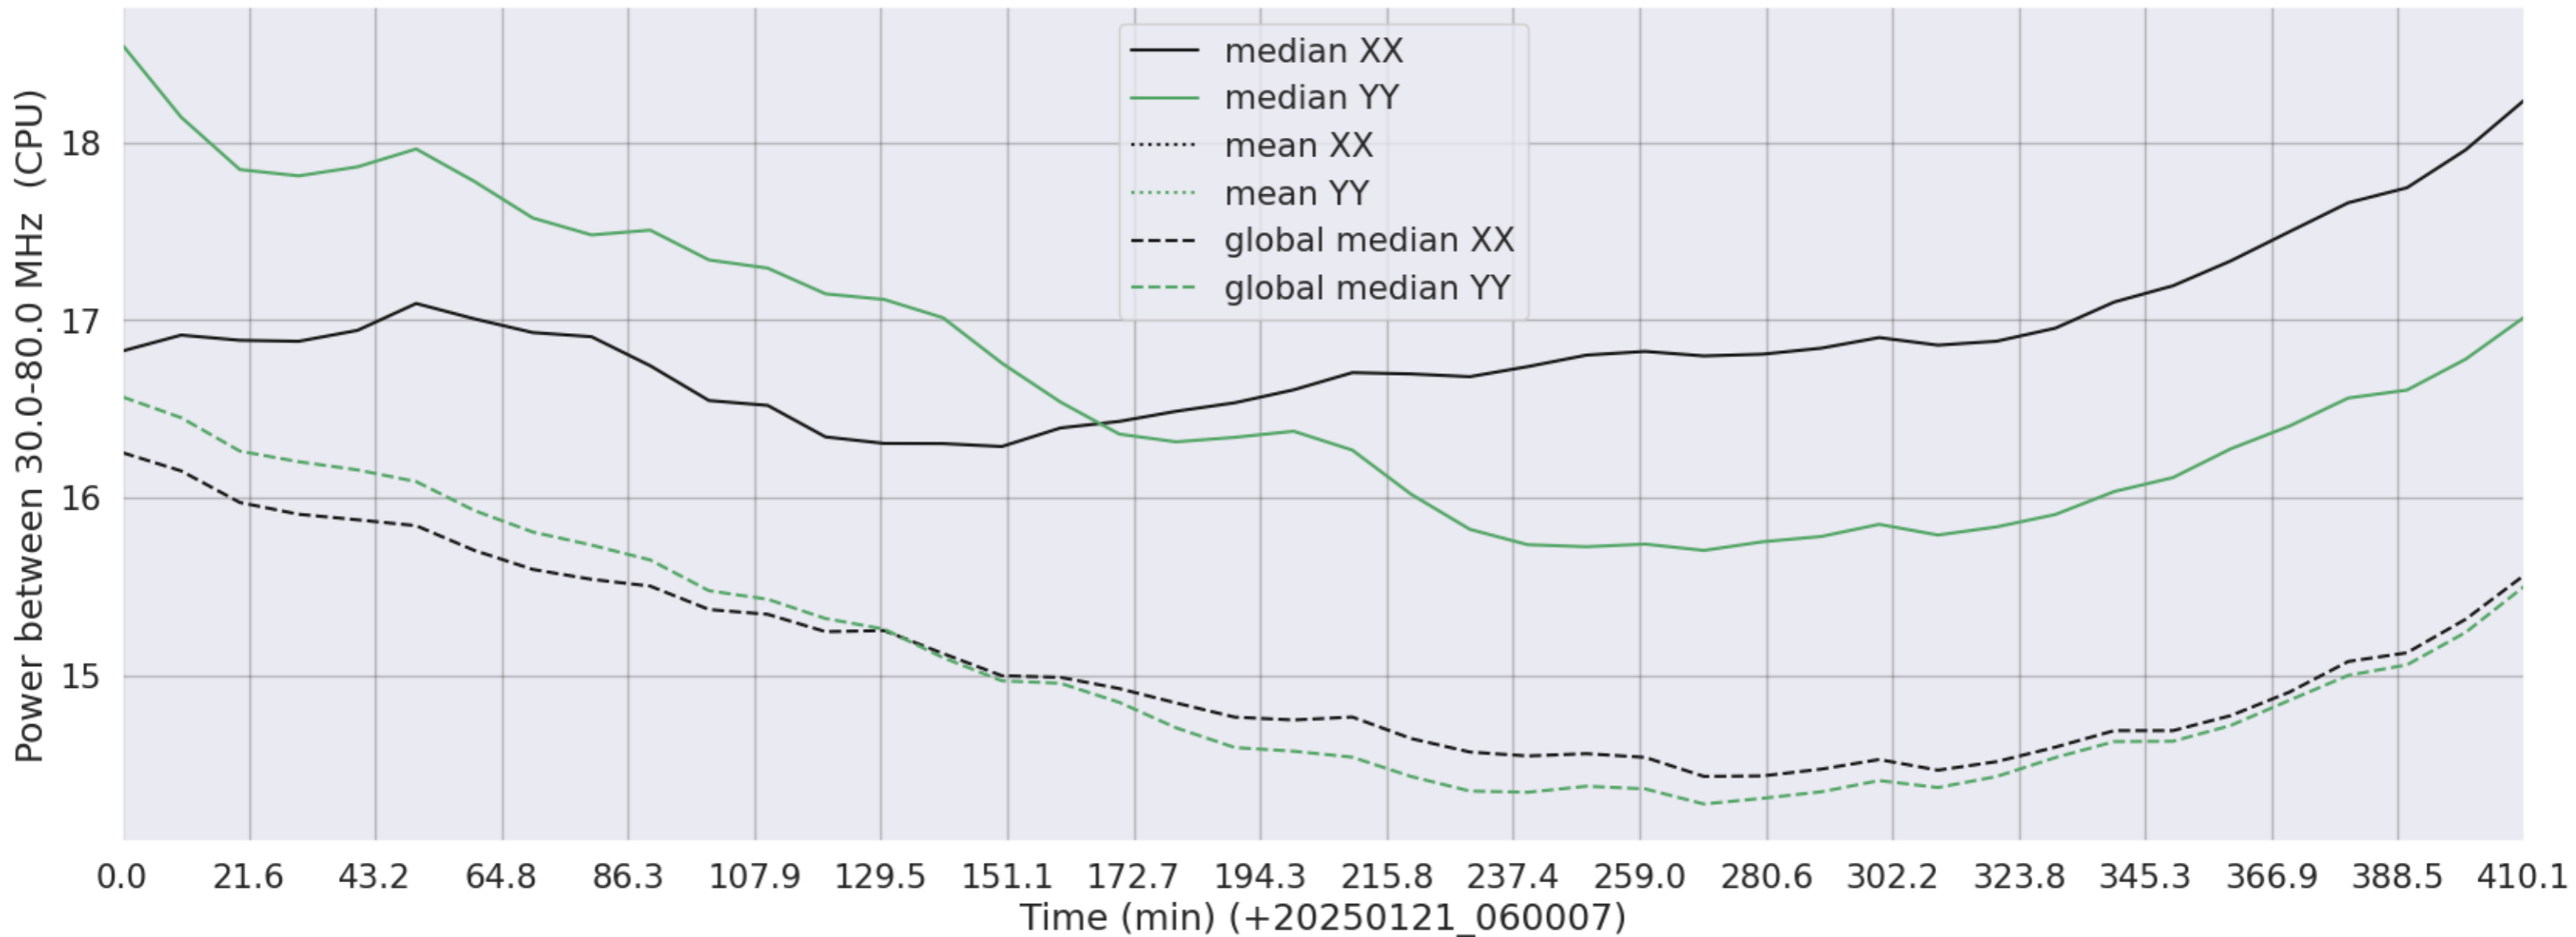

LWA307 - Correlator# 012 - XX FLAGS:Good - YY FLAGS:Good

LWA285 - Correlator# 013 - XX FLAGS:Good - YY FLAGS:Good

LWA309 - Correlator# 014 - XX FLAGS:Good - YY FLAGS:Good

LWA308 - Correlator# 015 - XX FLAGS:Good - YY FLAGS:Good