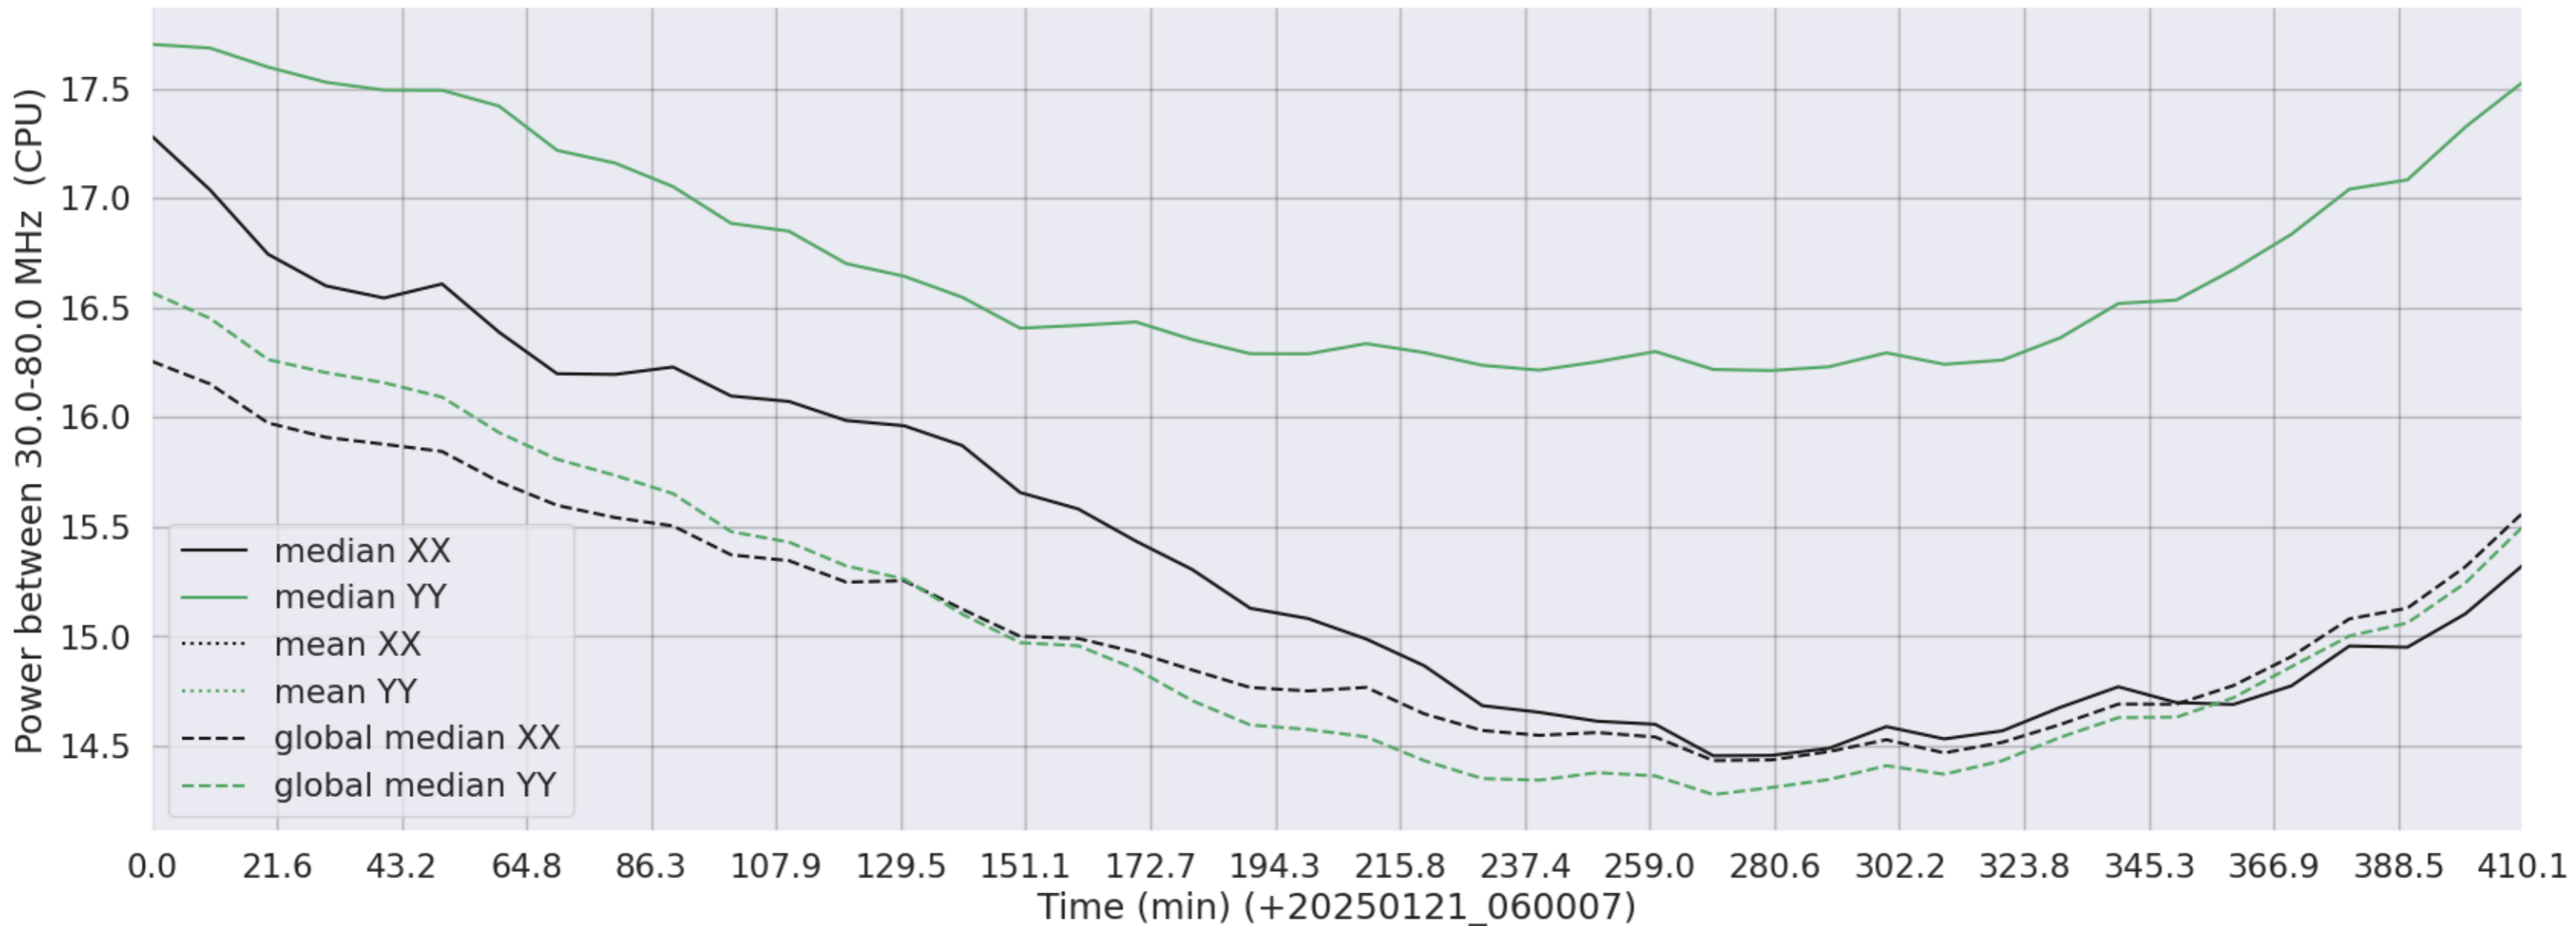

LWA313 - Correlator# 018 - XX FLAGS:Good - YY FLAGS:Good

LWA310 - Correlator# 017 - XX FLAGS:Good - YY FLAGS:Good