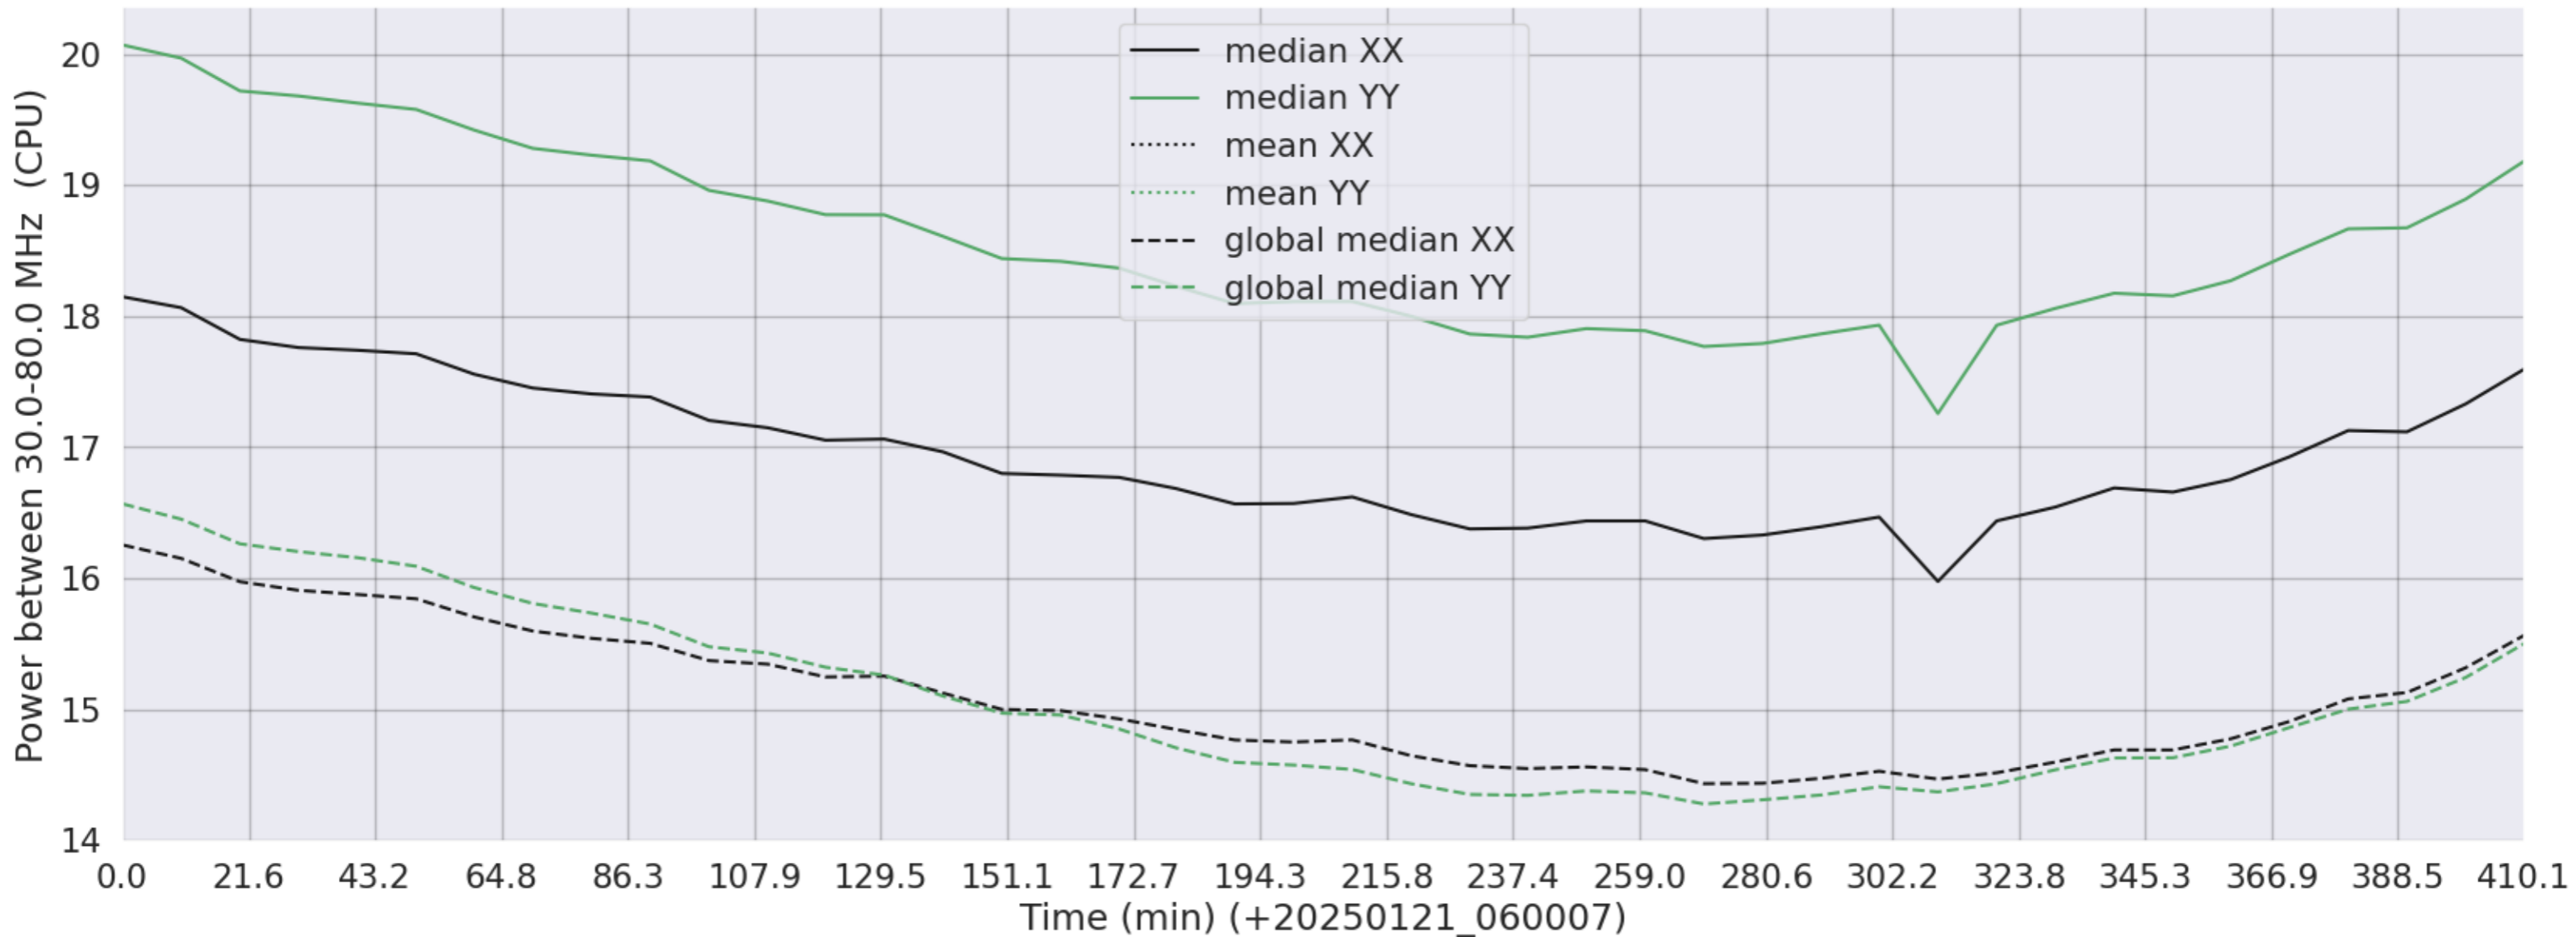

LWA198 - Correlator# 271 - XX FLAGS:Good - YY FLAGS:Good

LWA193 - Correlator# 270 - XX FLAGS:Good - YY FLAGS:Good