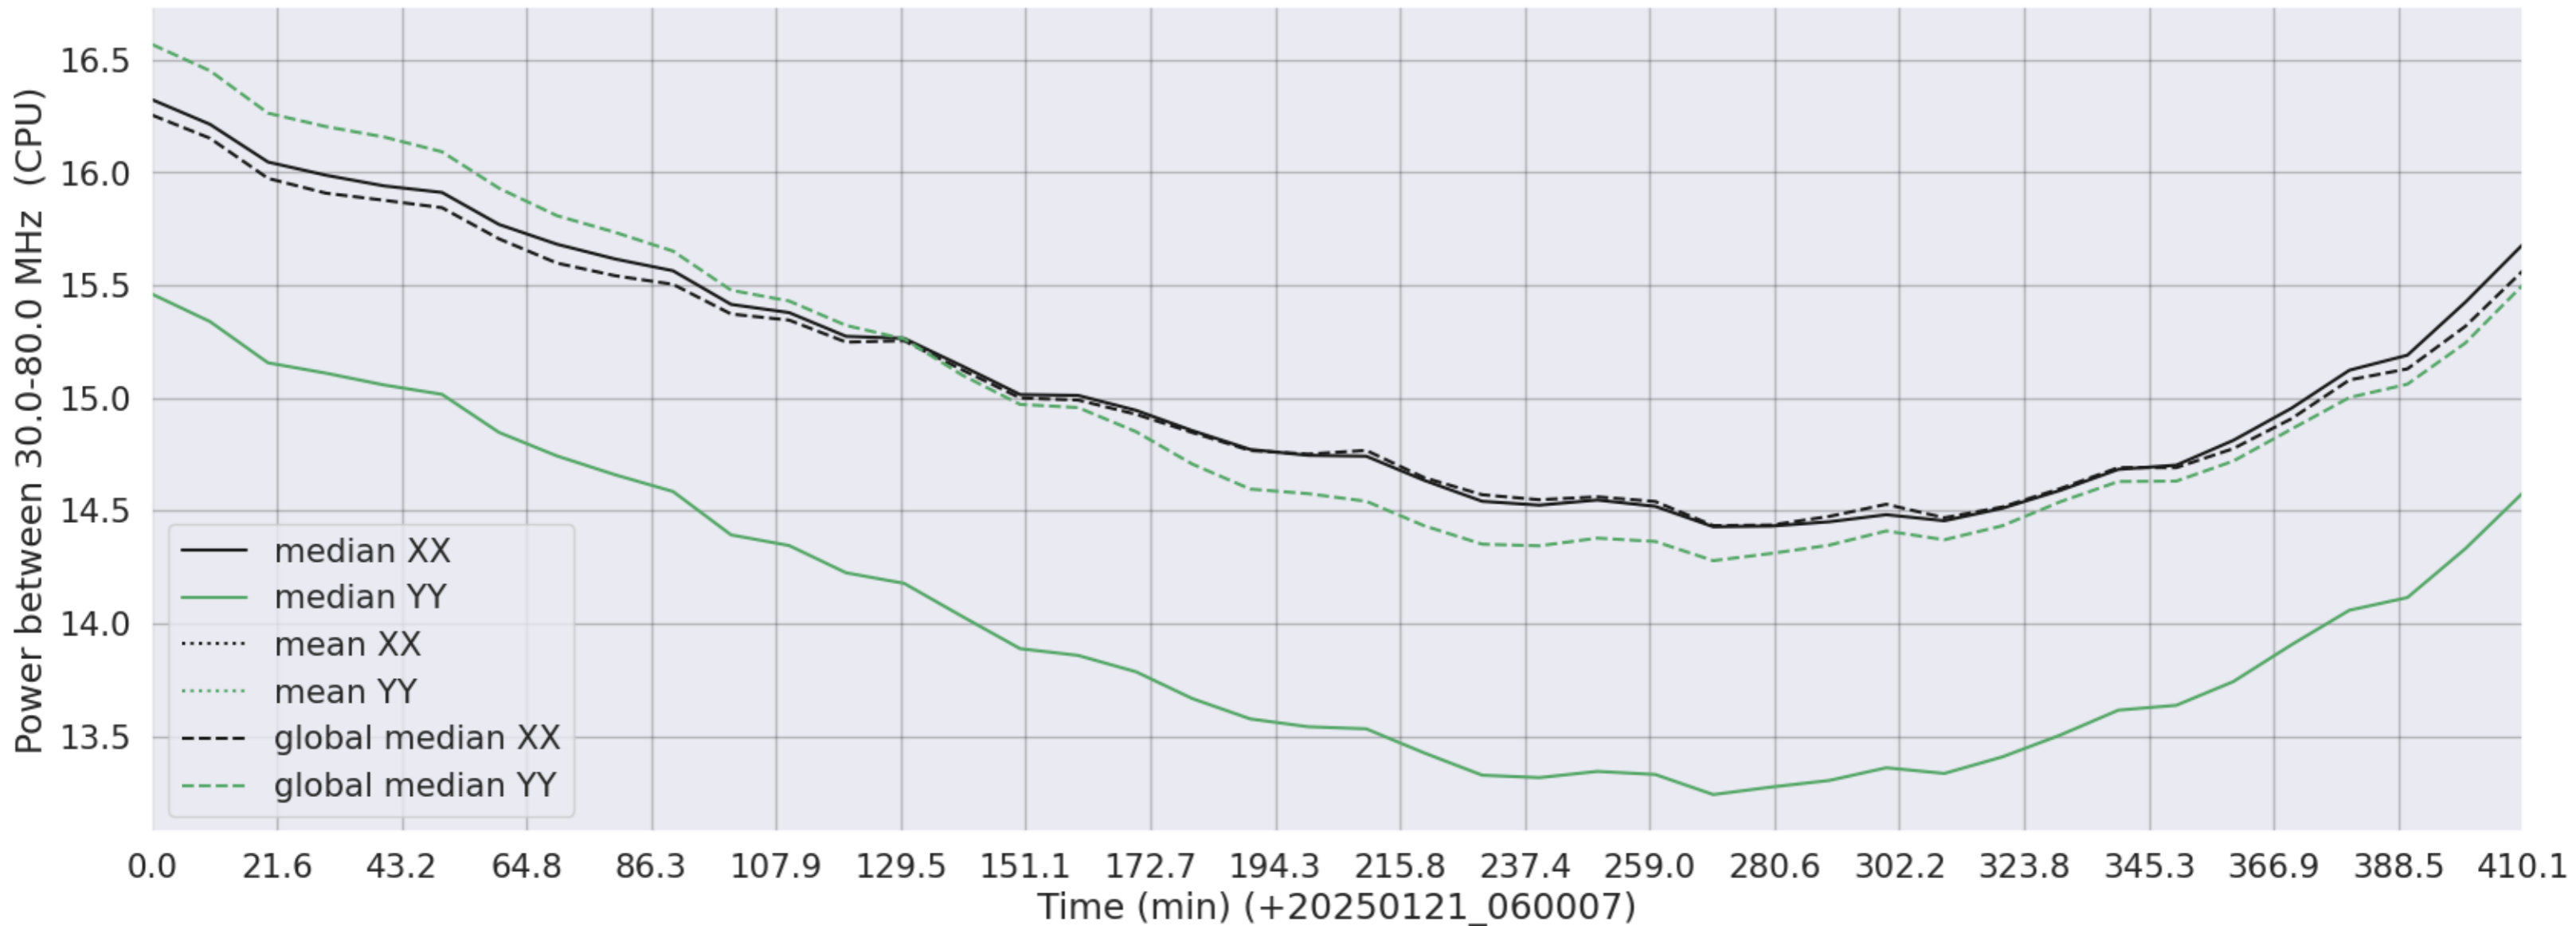

LWA086 - Correlator# 143 - XX FLAGS:Good - YY FLAGS:Good

LWA087 - Correlator# 142 - XX FLAGS:Good - YY FLAGS:Good