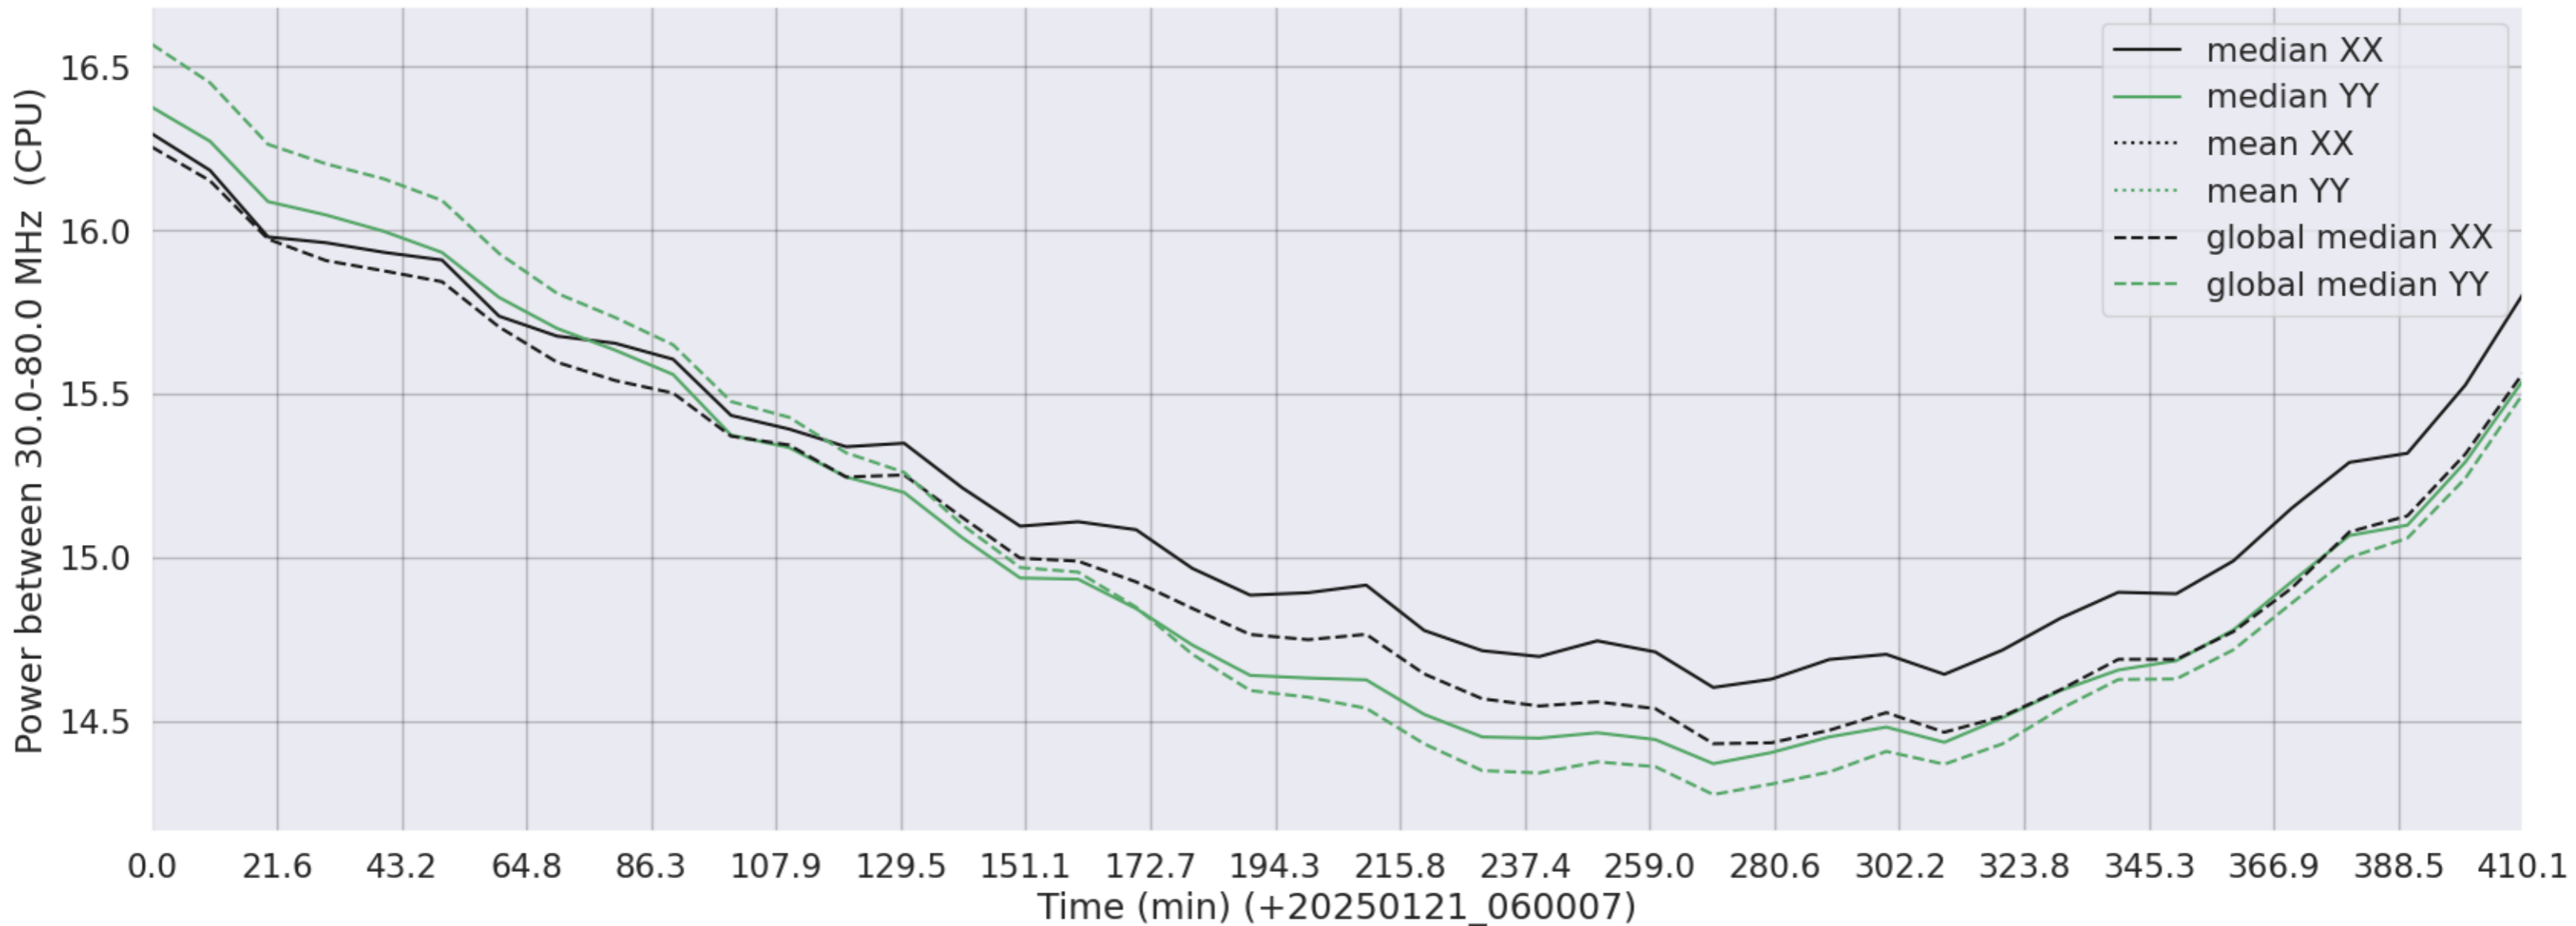

LWA234 - Correlator# 289 - XX FLAGS:Good - YY FLAGS:Good

LWA170 - Correlator# 288 - XX FLAGS:Good - YY FLAGS:Good