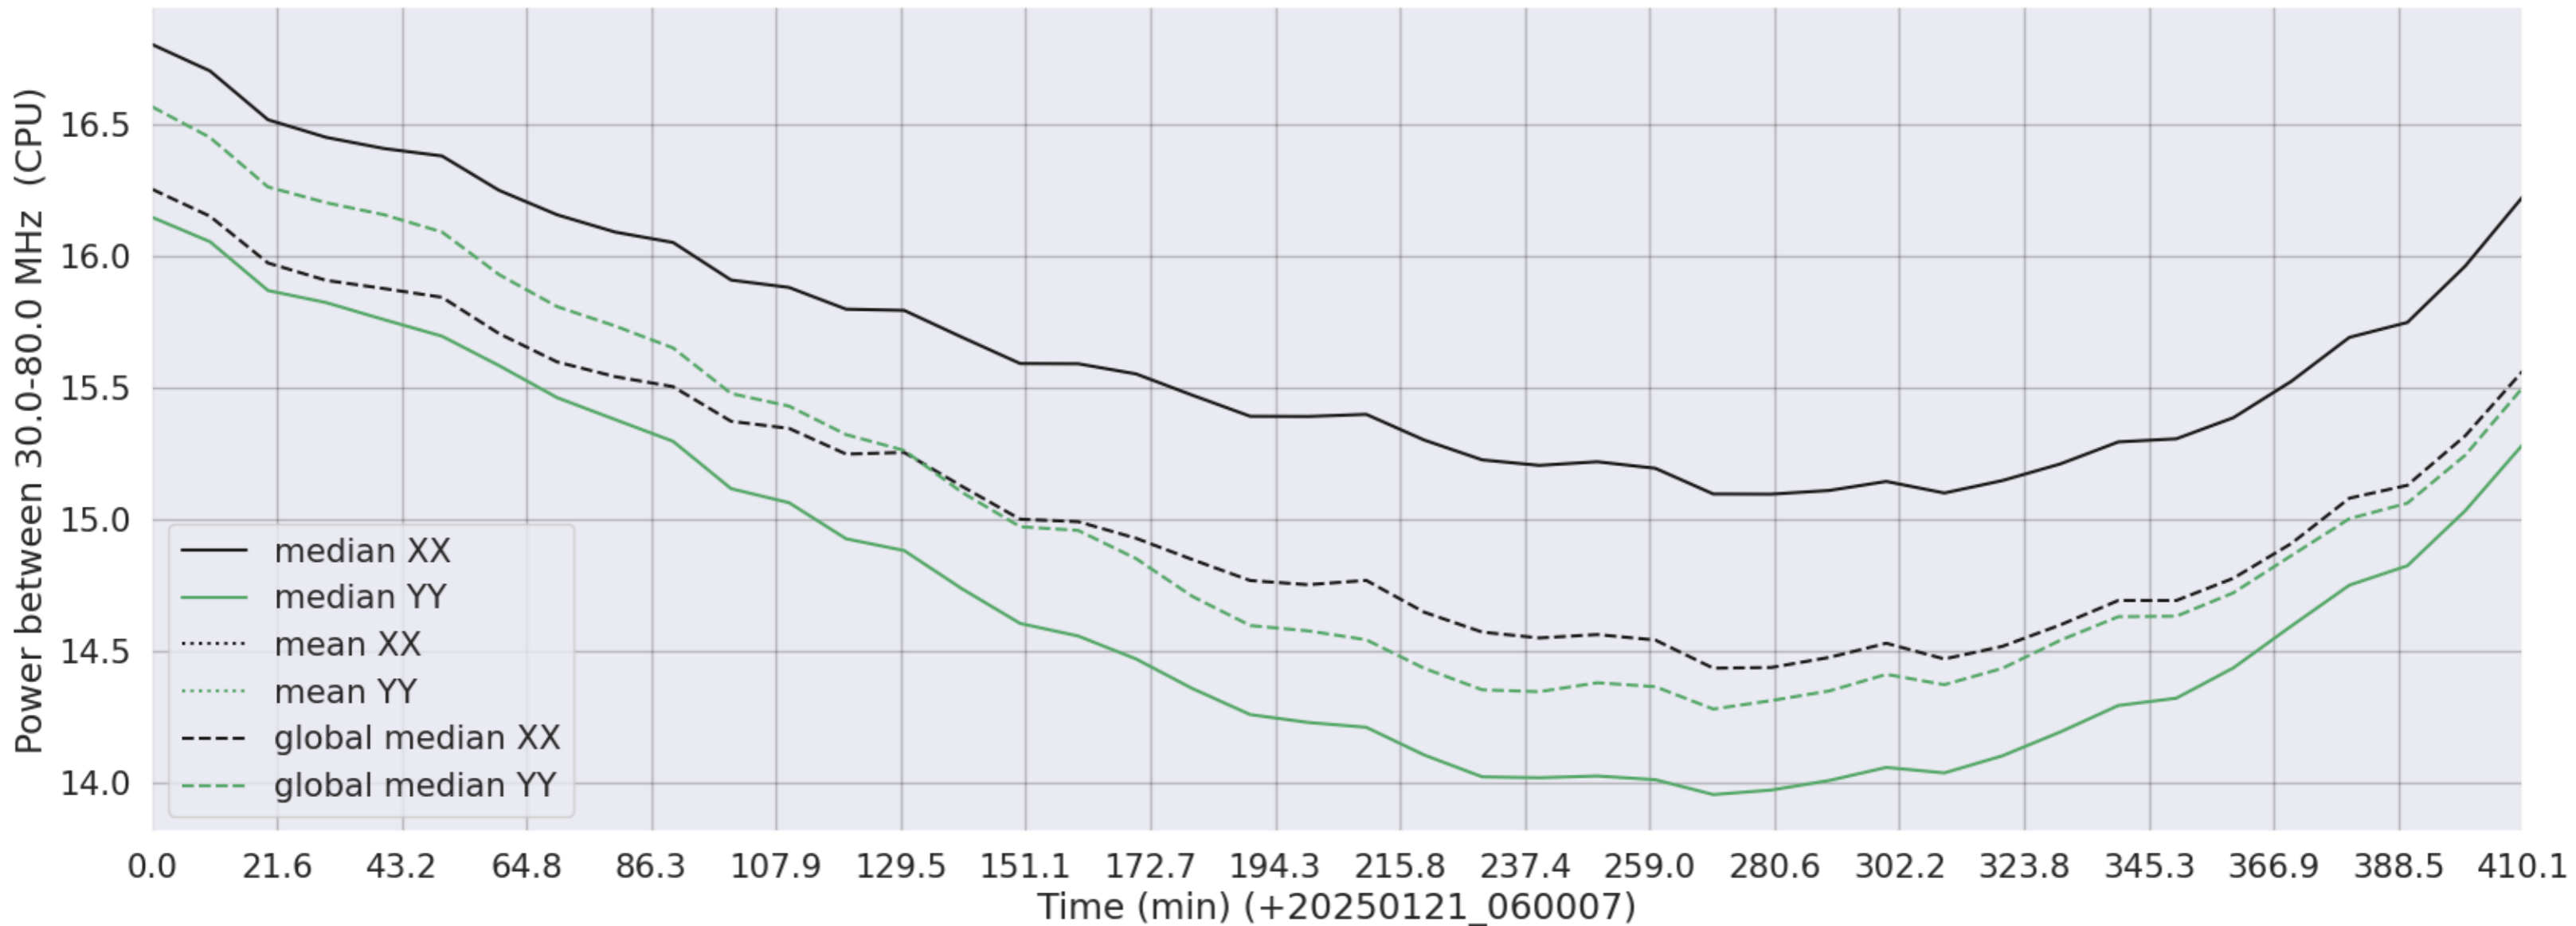

LWA085 - Correlator# 140 - XX FLAGS:Good - YY FLAGS:Good

LWA064 - Correlator# 141 - XX FLAGS:Good - YY FLAGS:Good

LWA087 - Correlator# 142 - XX FLAGS:Good - YY FLAGS:Good

LWA086 - Correlator# 143 - XX FLAGS:Good - YY FLAGS:Good