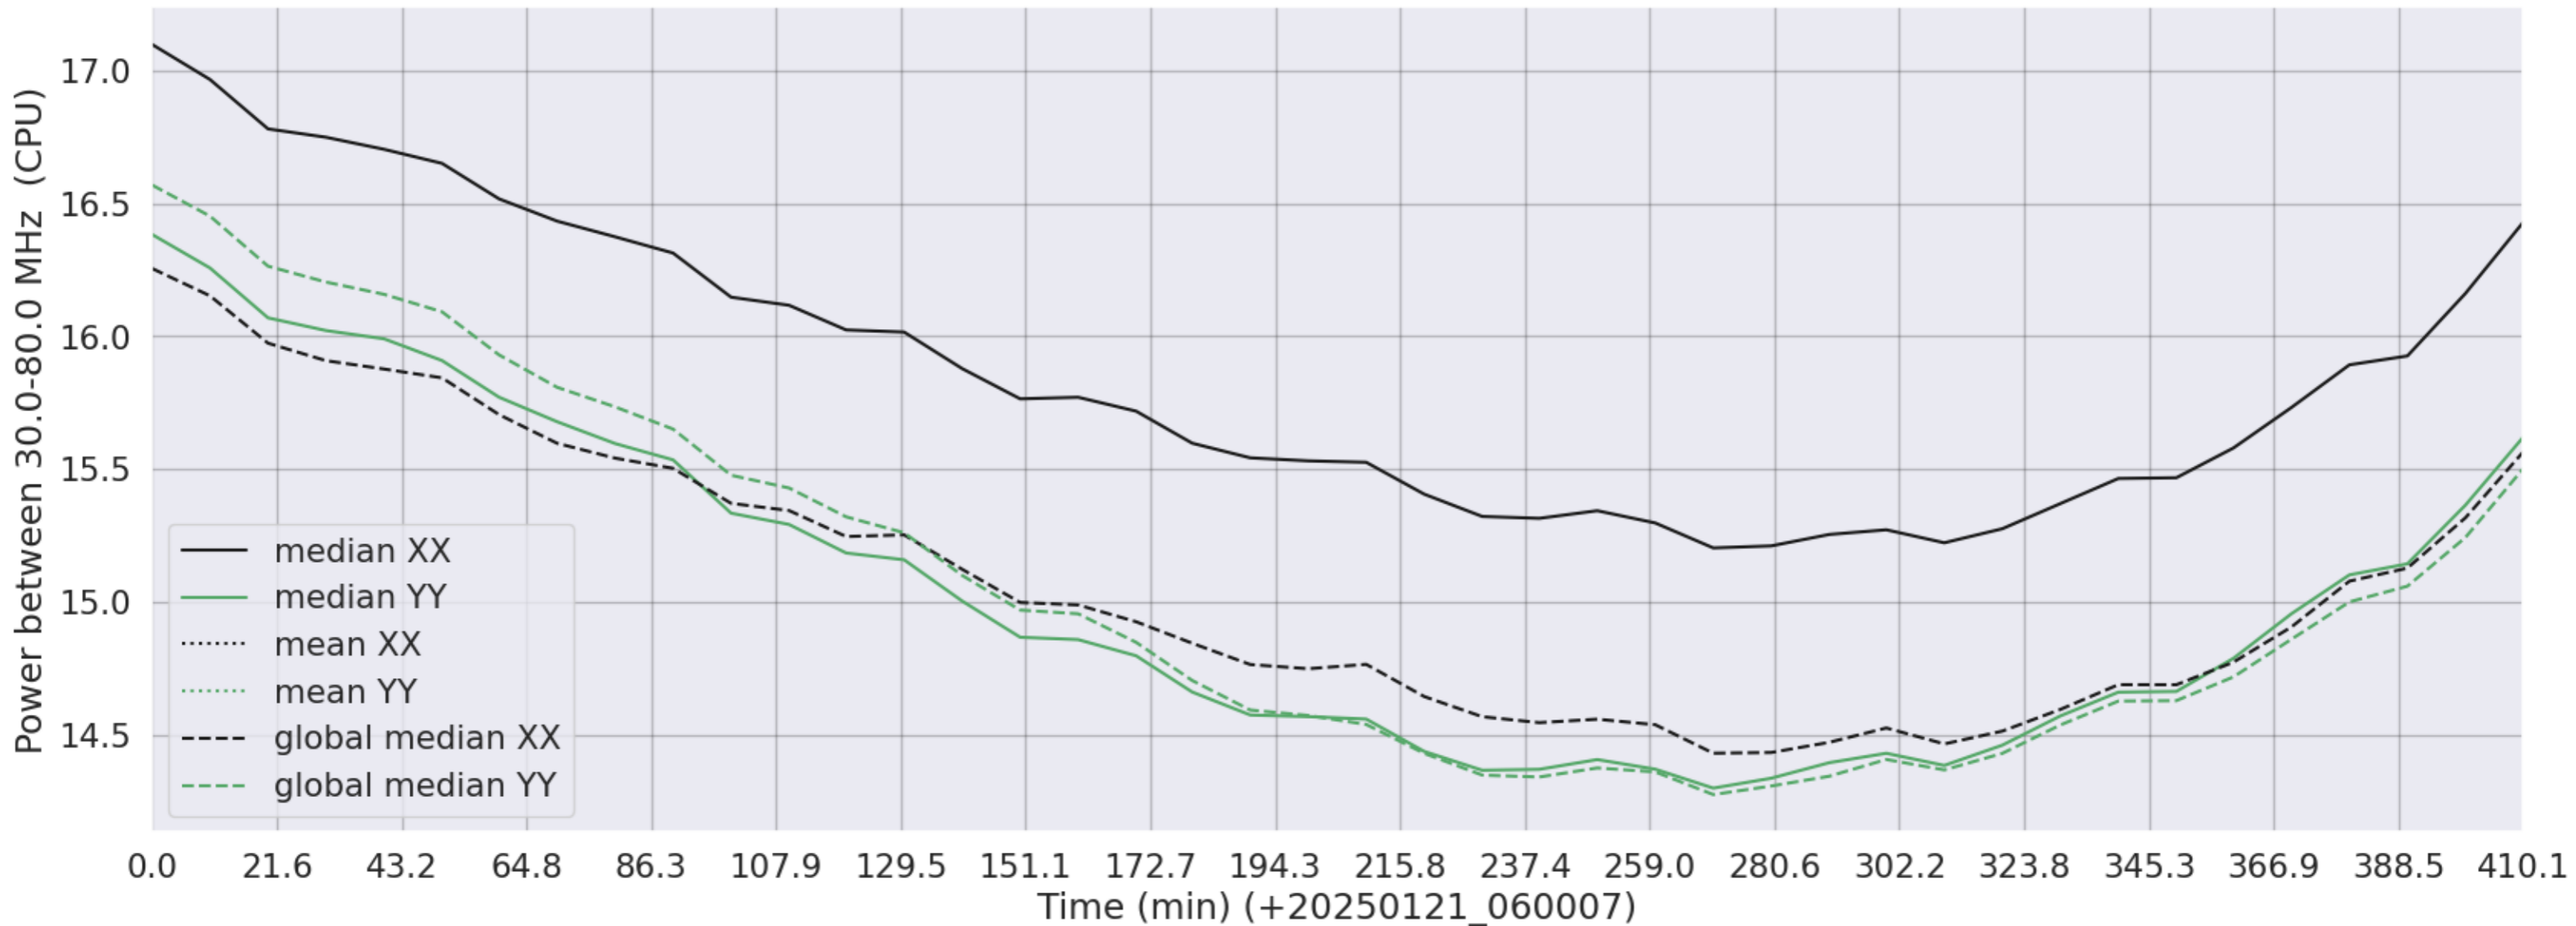

LWA236 - Correlator# 308 - XX FLAGS:Good - YY FLAGS:Good

LWA235 - Correlator# 309 - XX FLAGS:Good - YY FLAGS:LowPower

LWA238 - Correlator# 310 - XX FLAGS:Good - YY FLAGS:Good

LWA237 - Correlator# 311 - XX FLAGS:Good - YY FLAGS:Good