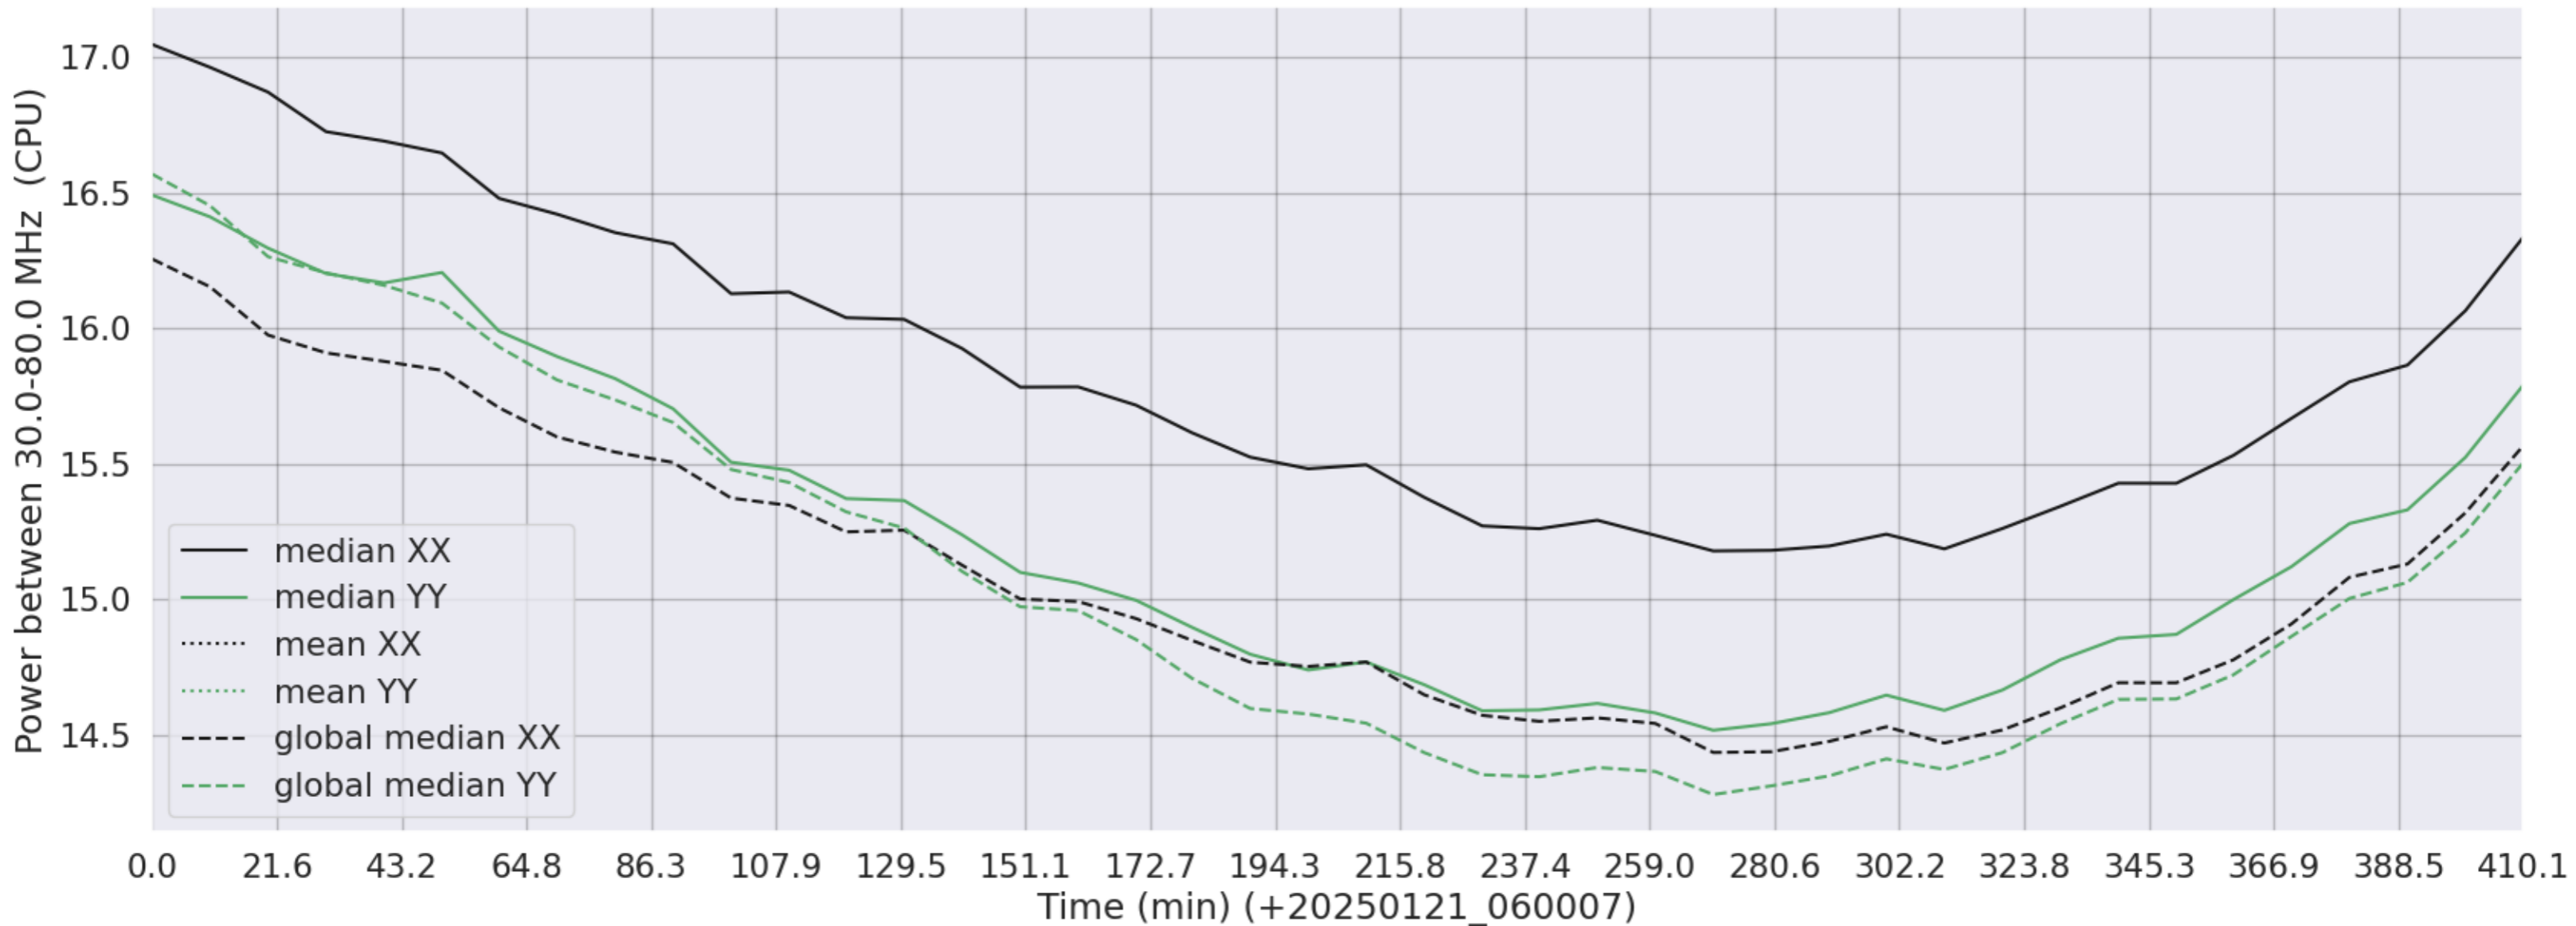

LWA265 - Correlator# 036 - XX FLAGS:Good - YY FLAGS:Good

LWA263 - Correlator# 037 - XX FLAGS:Good - YY FLAGS:Good

LWA272 - Correlator# 038 - XX FLAGS:Good - YY FLAGS:Good

LWA270 - Correlator# 039 - XX FLAGS:Good - YY FLAGS:Good