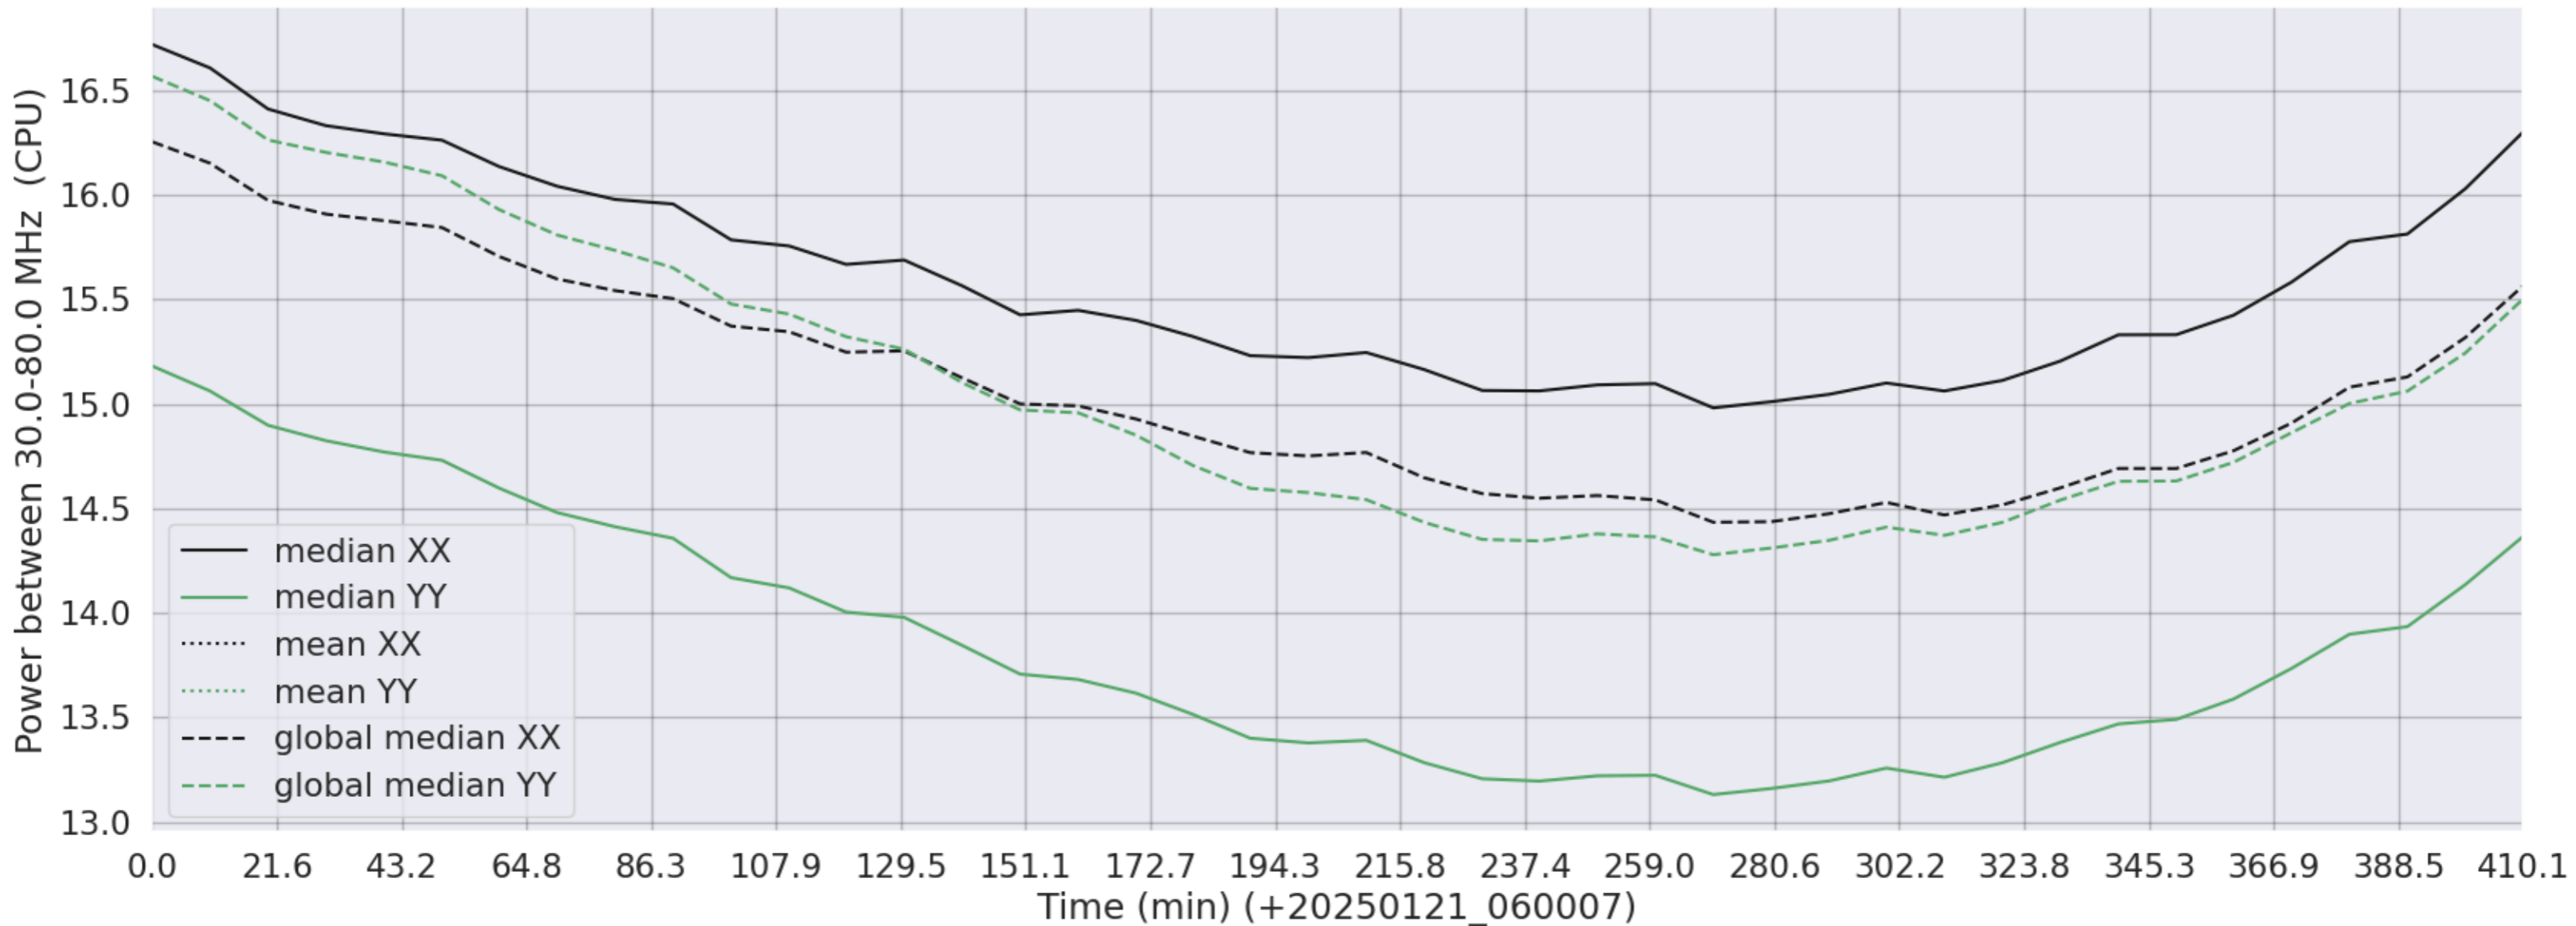

LWA052 - Correlator# 117 - XX FLAGS:Good - YY FLAGS:Good

LWA053 - Correlator# 116 - XX FLAGS:Good - YY FLAGS:Good