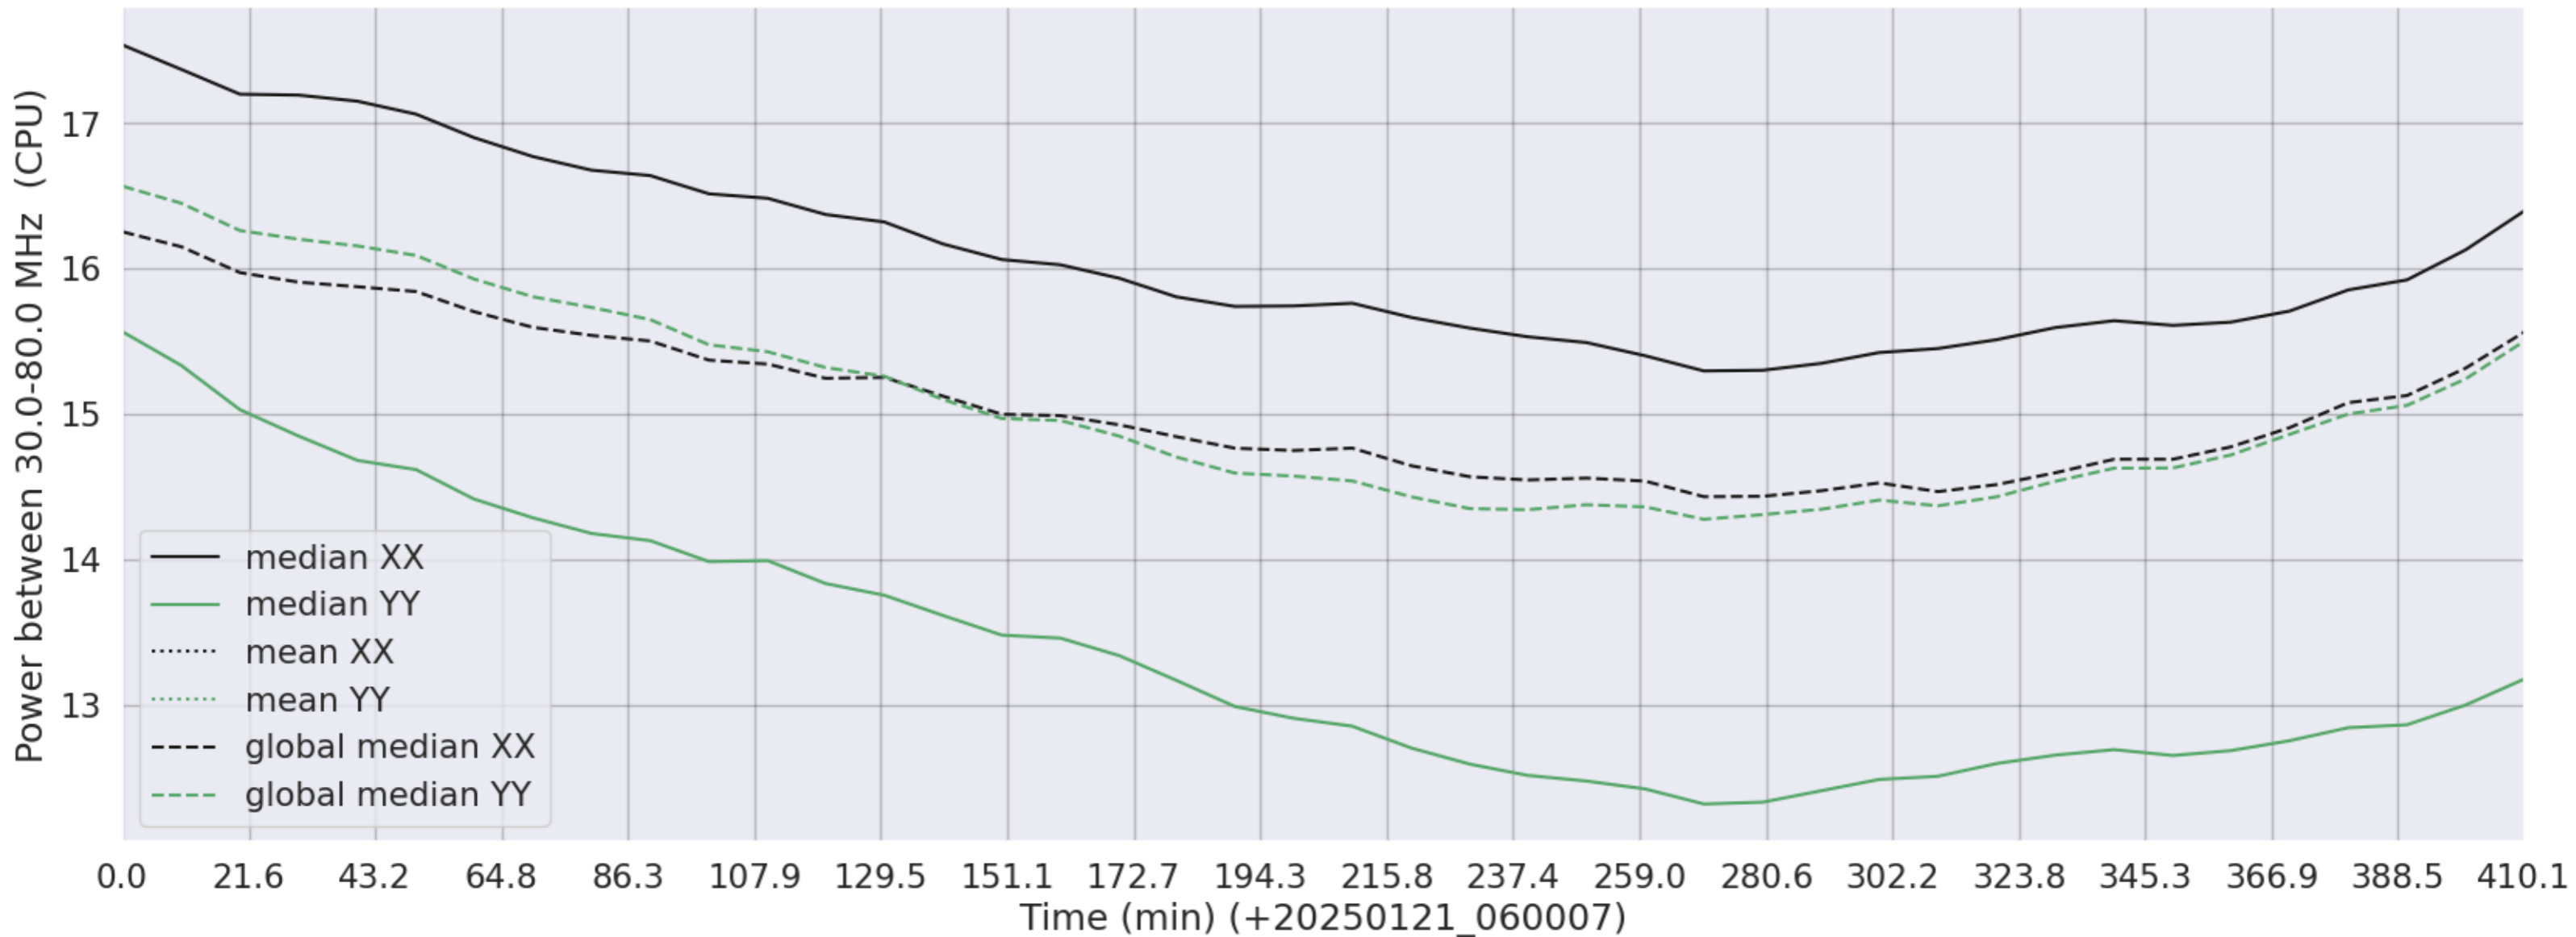

LWA345 - Correlator# 252 - XX FLAGS:Good - YY FLAGS:Good

LWA333 - Correlator# 253 - XX FLAGS:Good - YY FLAGS:Good

LWA359 - Correlator# 254 - XX FLAGS:Good - YY FLAGS:Good

LWA347 - Correlator# 255 - XX FLAGS:Good - YY FLAGS:Good