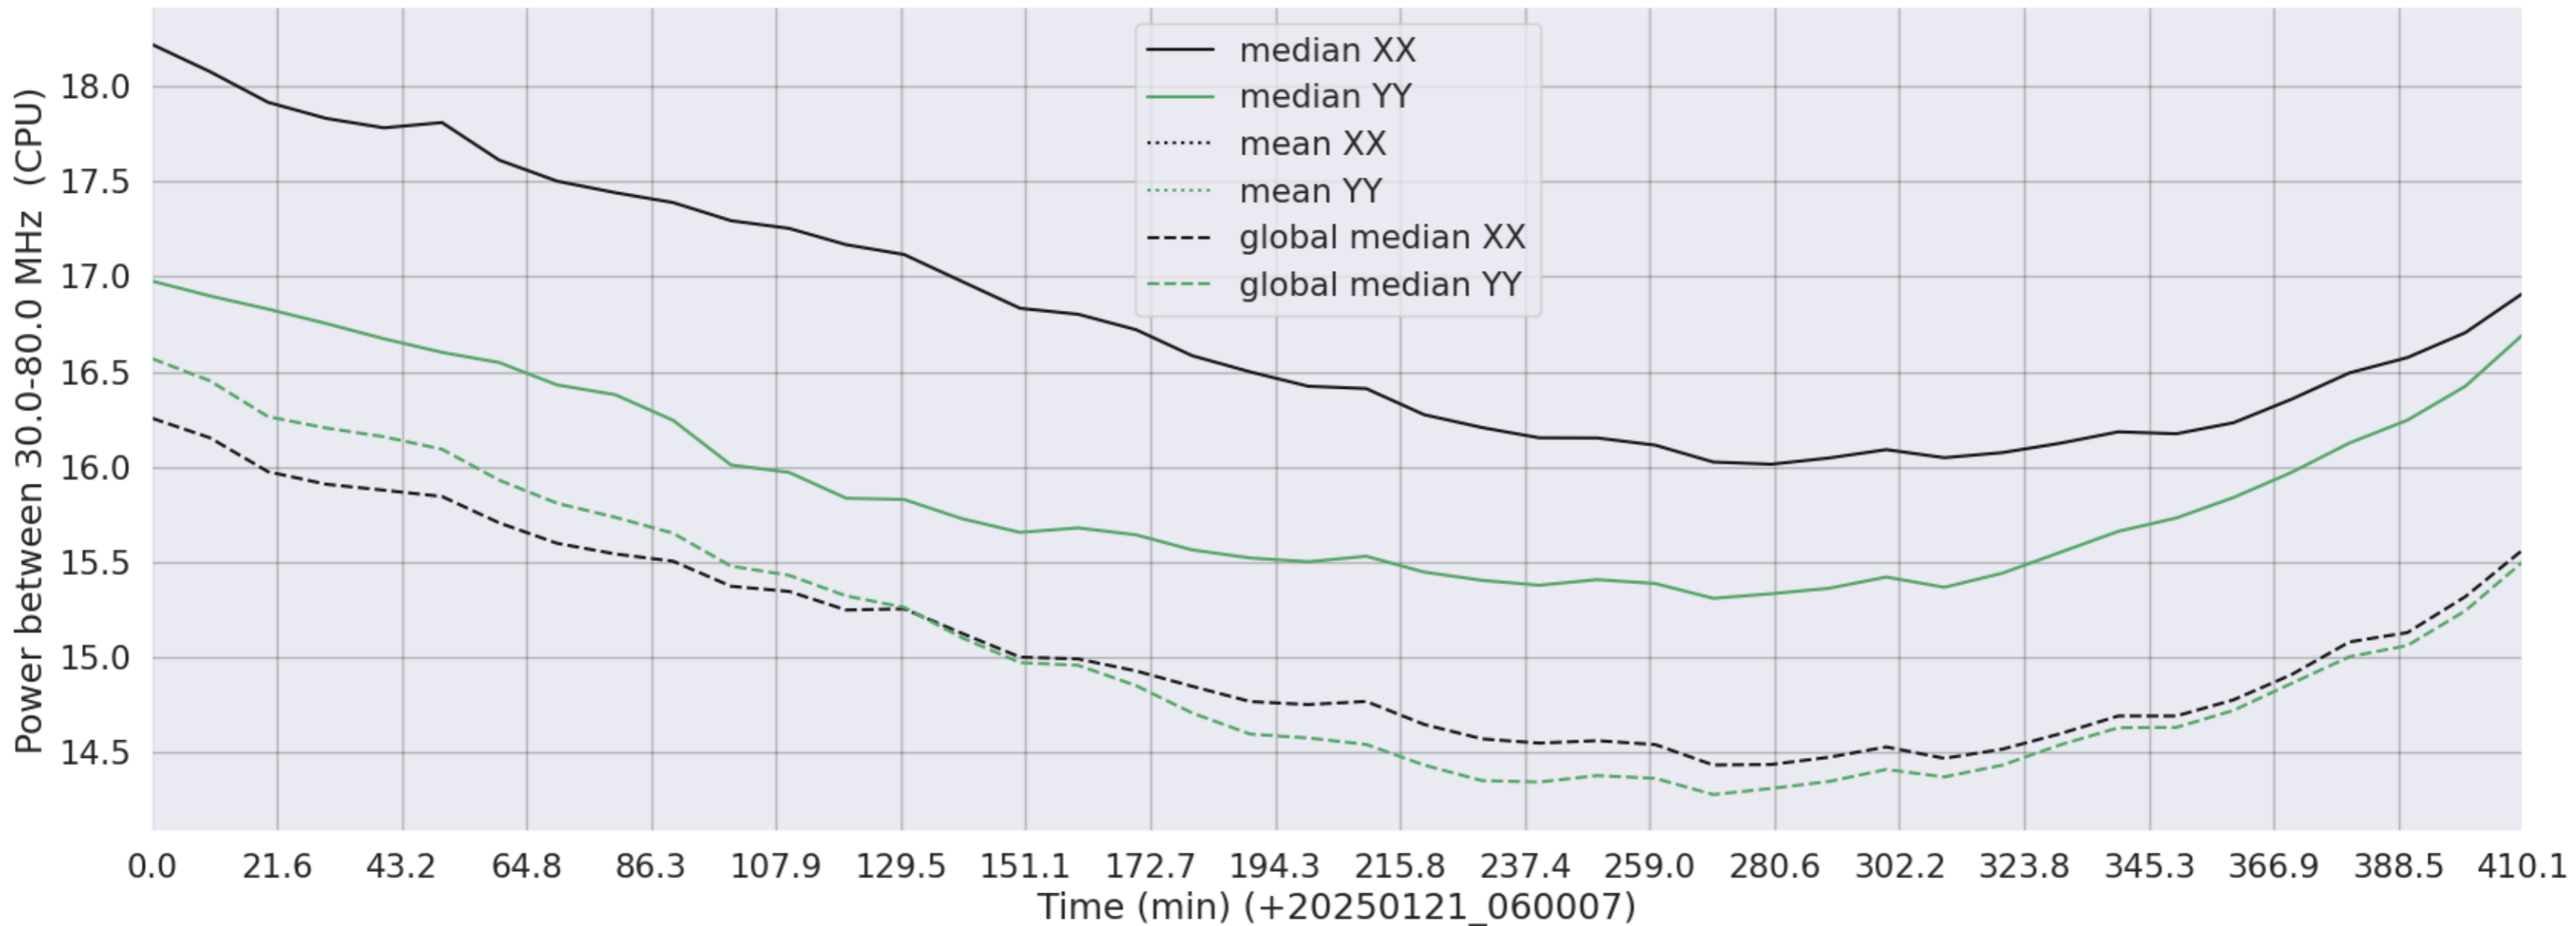

LWA315 - Correlator# 350 - XX FLAGS:Good - YY FLAGS:Good

LWA264 - Correlator# 349 - XX FLAGS:Good - YY FLAGS:Good