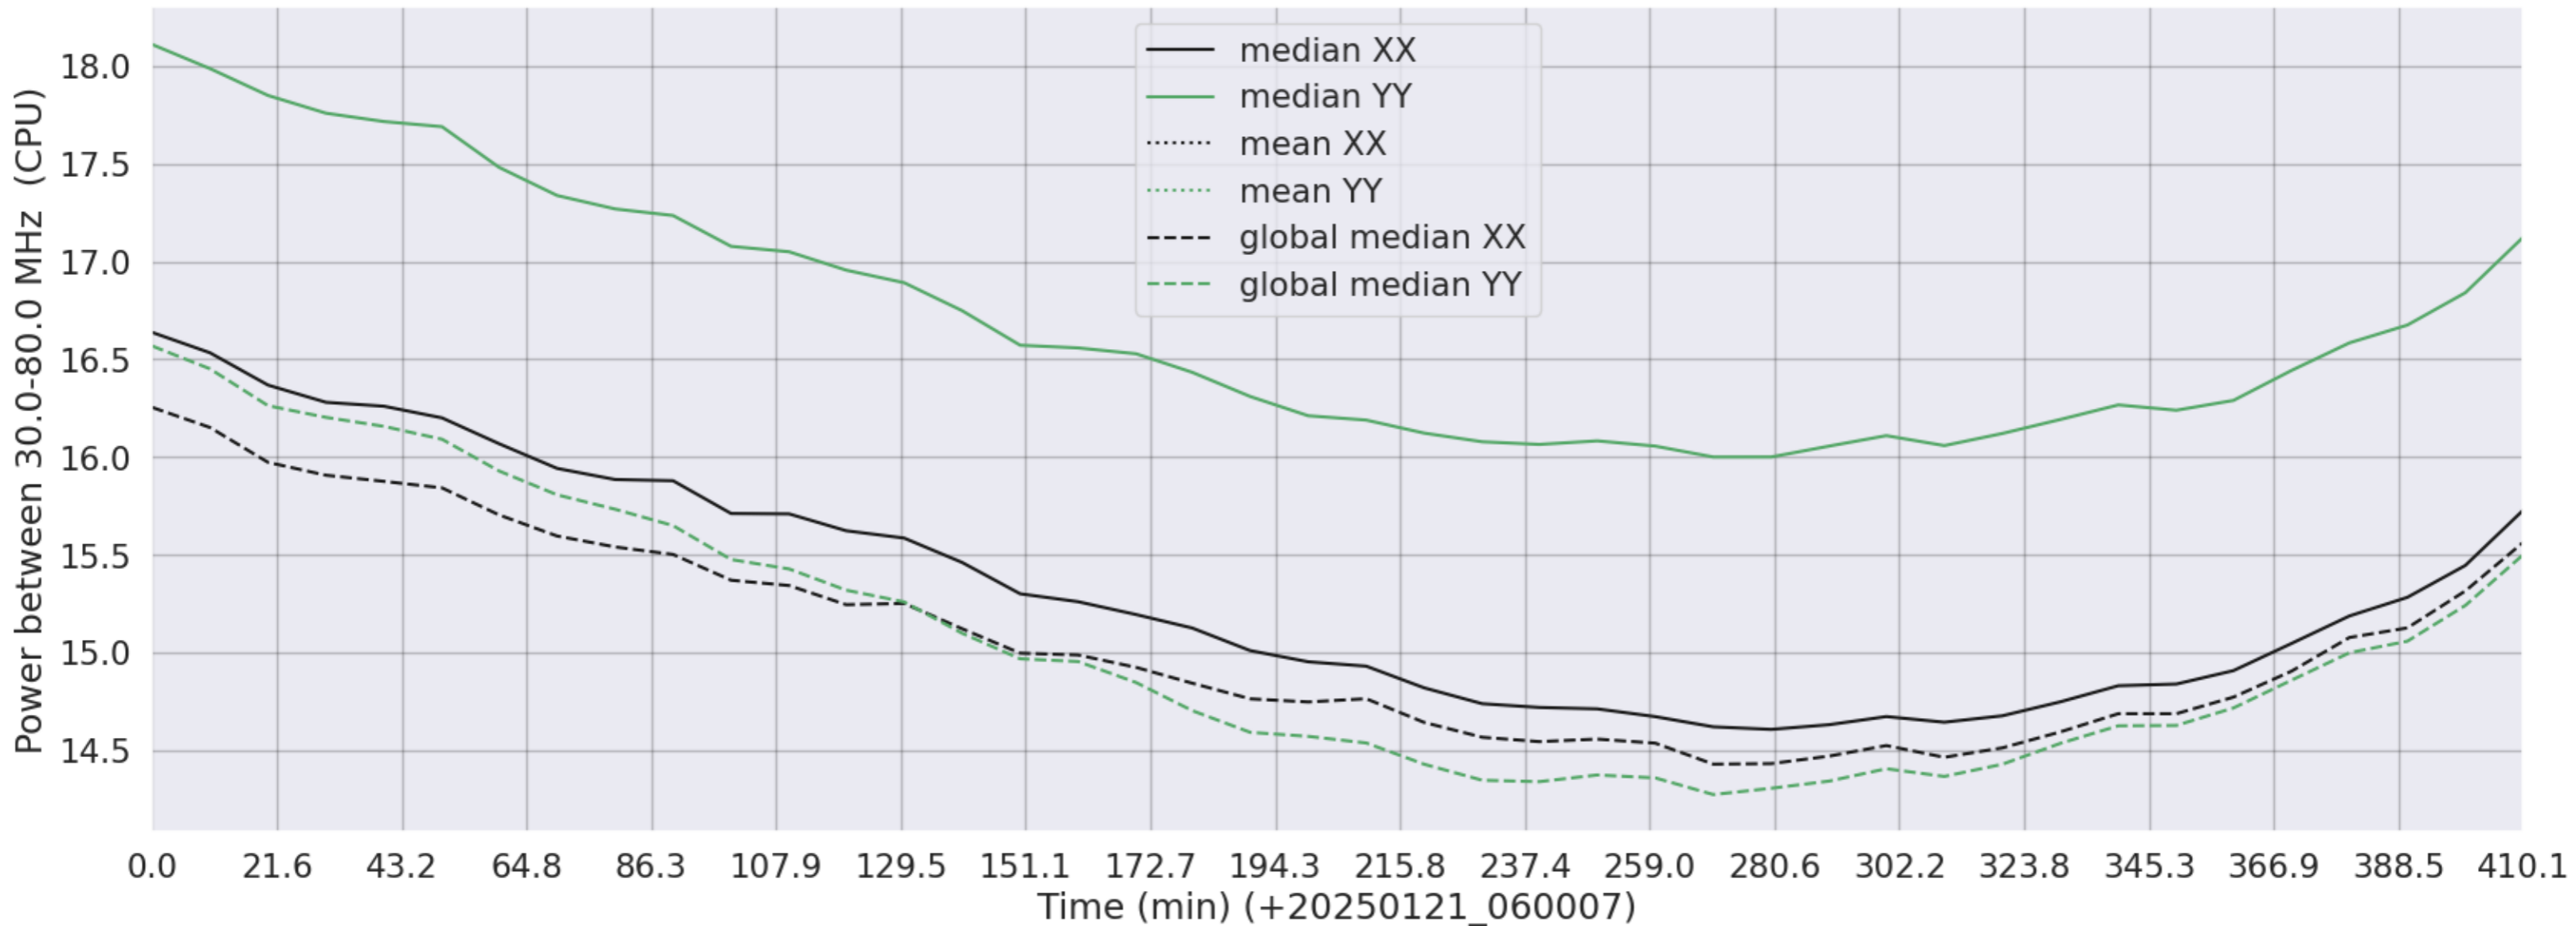

LWA311 - Correlator# 016 - XX FLAGS:Good - YY FLAGS:Good

LWA310 - Correlator# 017 - XX FLAGS:Good - YY FLAGS:Good

LWA313 - Correlator# 018 - XX FLAGS:Good - YY FLAGS:Good

LWA312 - Correlator# 019 - XX FLAGS:Good - YY FLAGS:Good