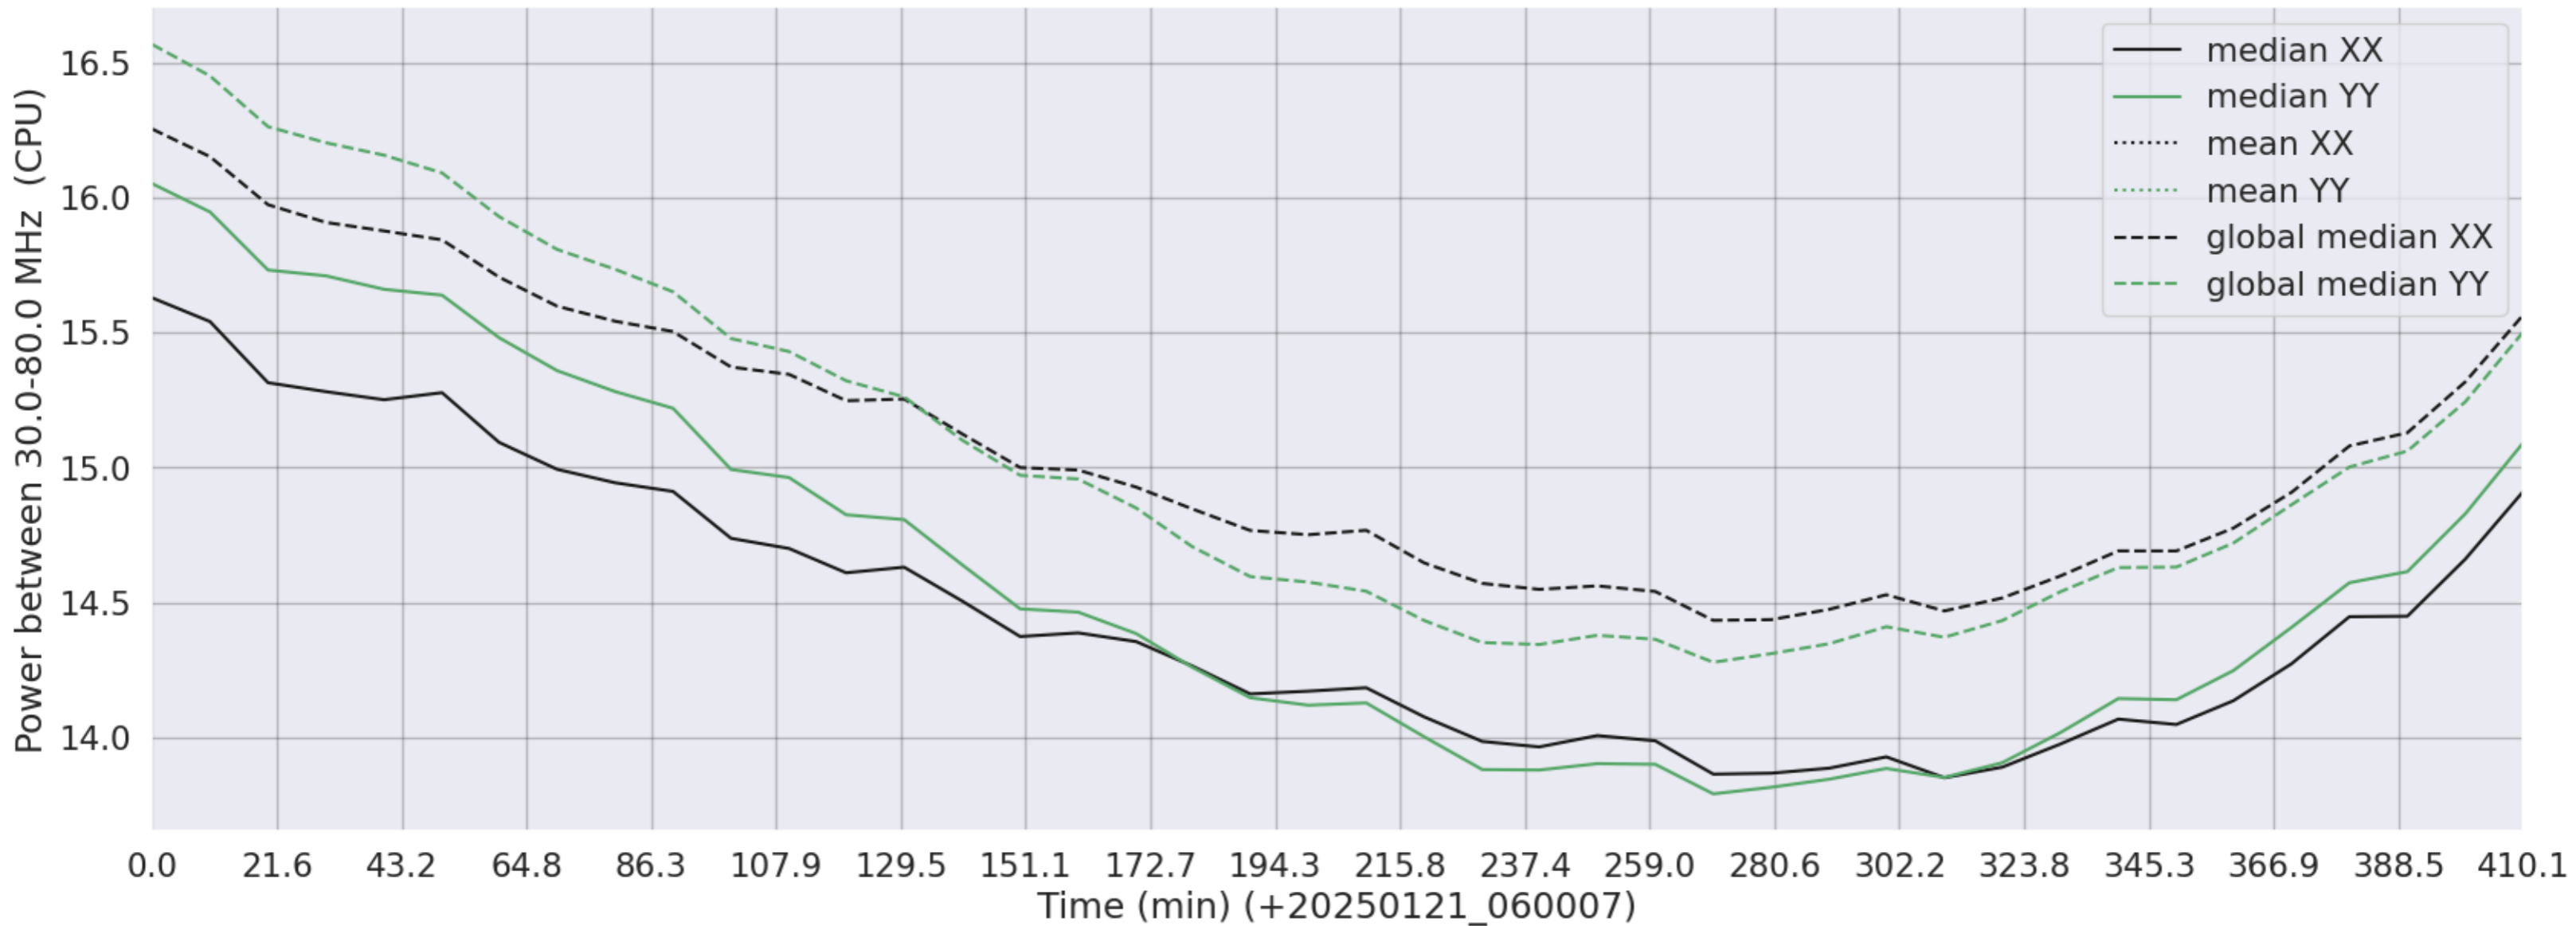

LWA031 - Correlator# 131 - XX FLAGS:Good - YY FLAGS:Good

LWA032 - Correlator# 130 - XX FLAGS:Good - YY FLAGS:Good