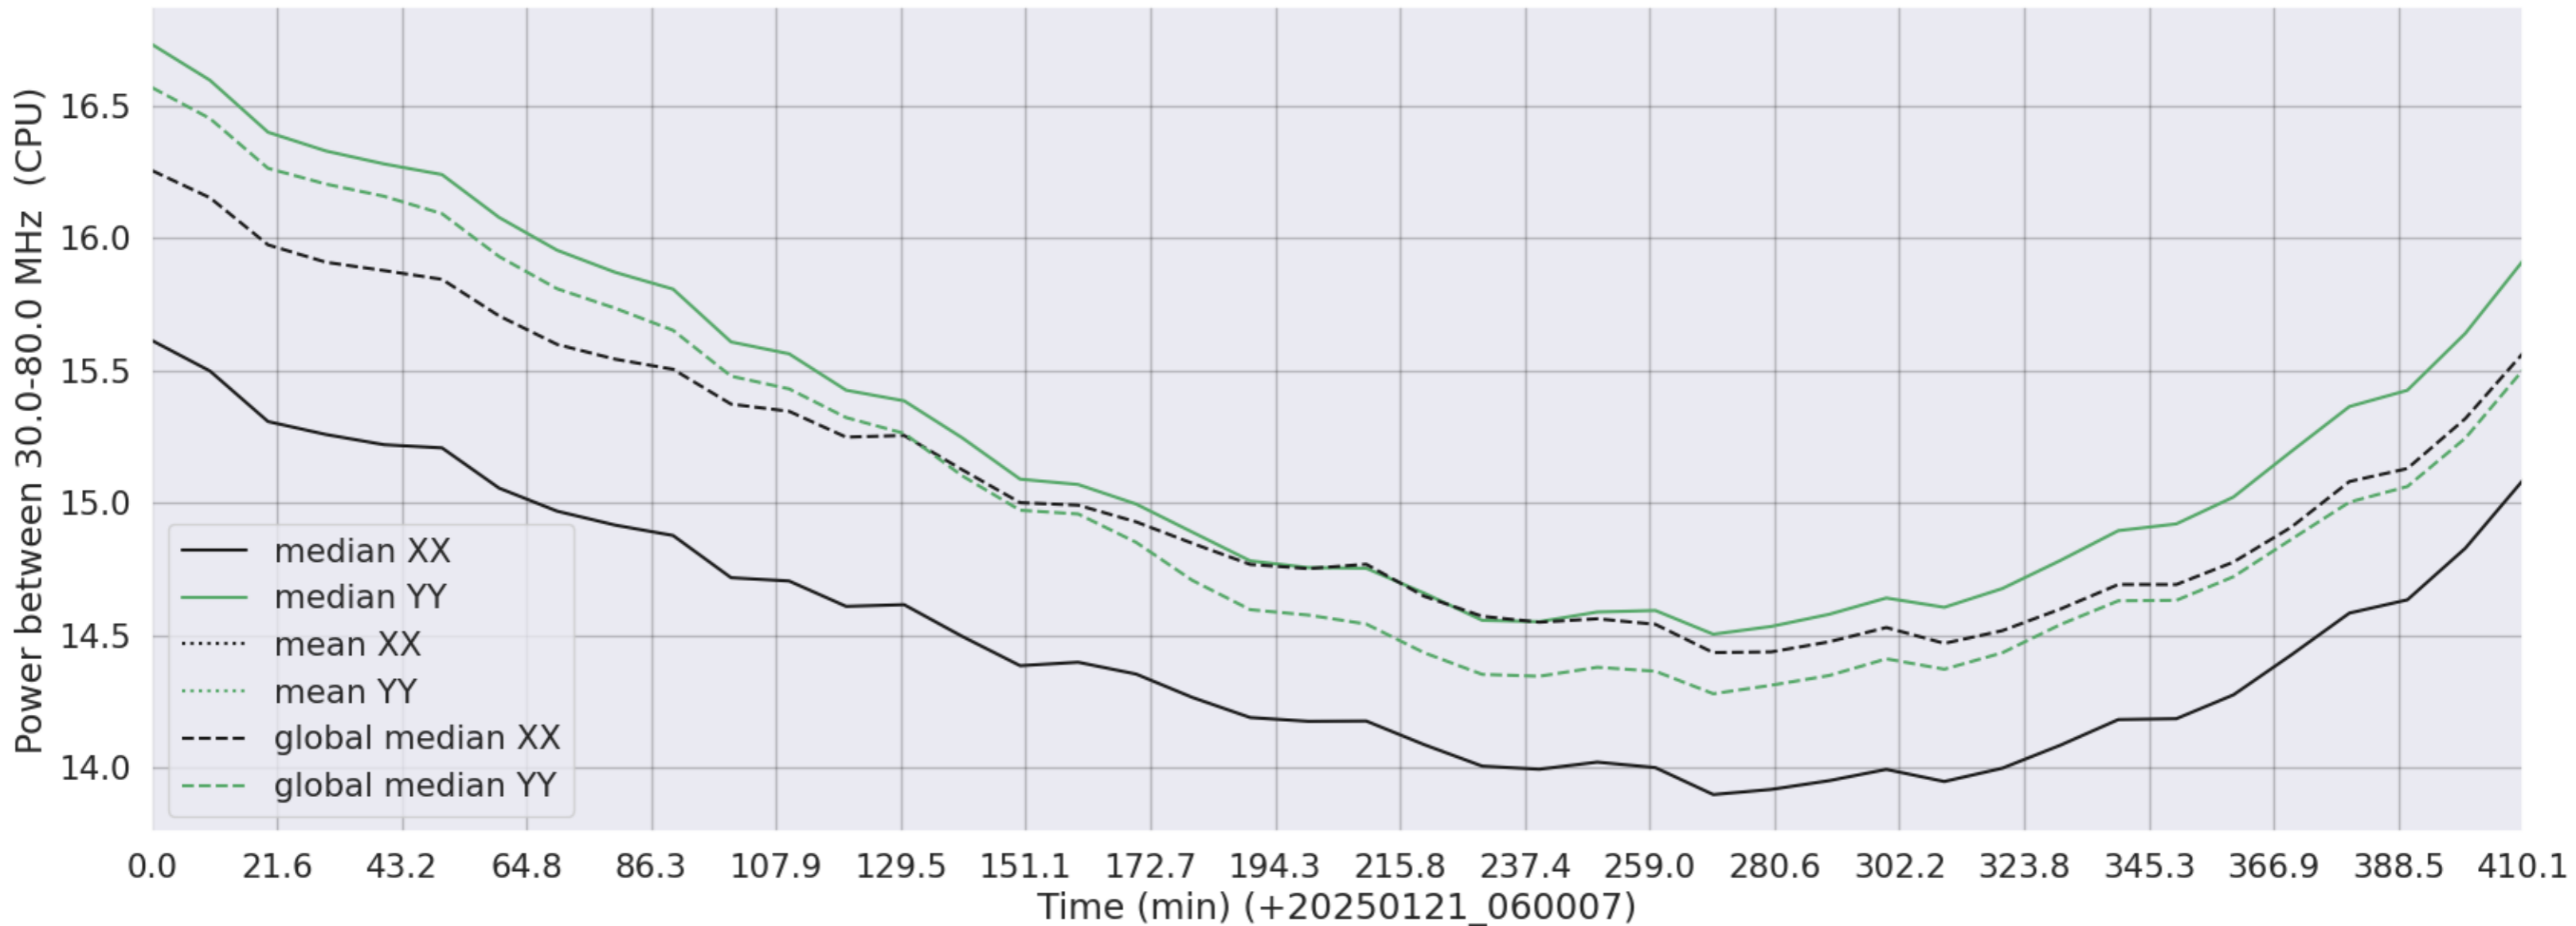

LWA149 - Correlator# 216 - XX FLAGS:Good - YY FLAGS:Good

LWA148 - Correlator# 217 - XX FLAGS:Good - YY FLAGS:Good

LWA151 - Correlator# 218 - XX FLAGS:Good - YY FLAGS:Good

LWA172 - Correlator# 219 - XX FLAGS:Good - YY FLAGS:Good