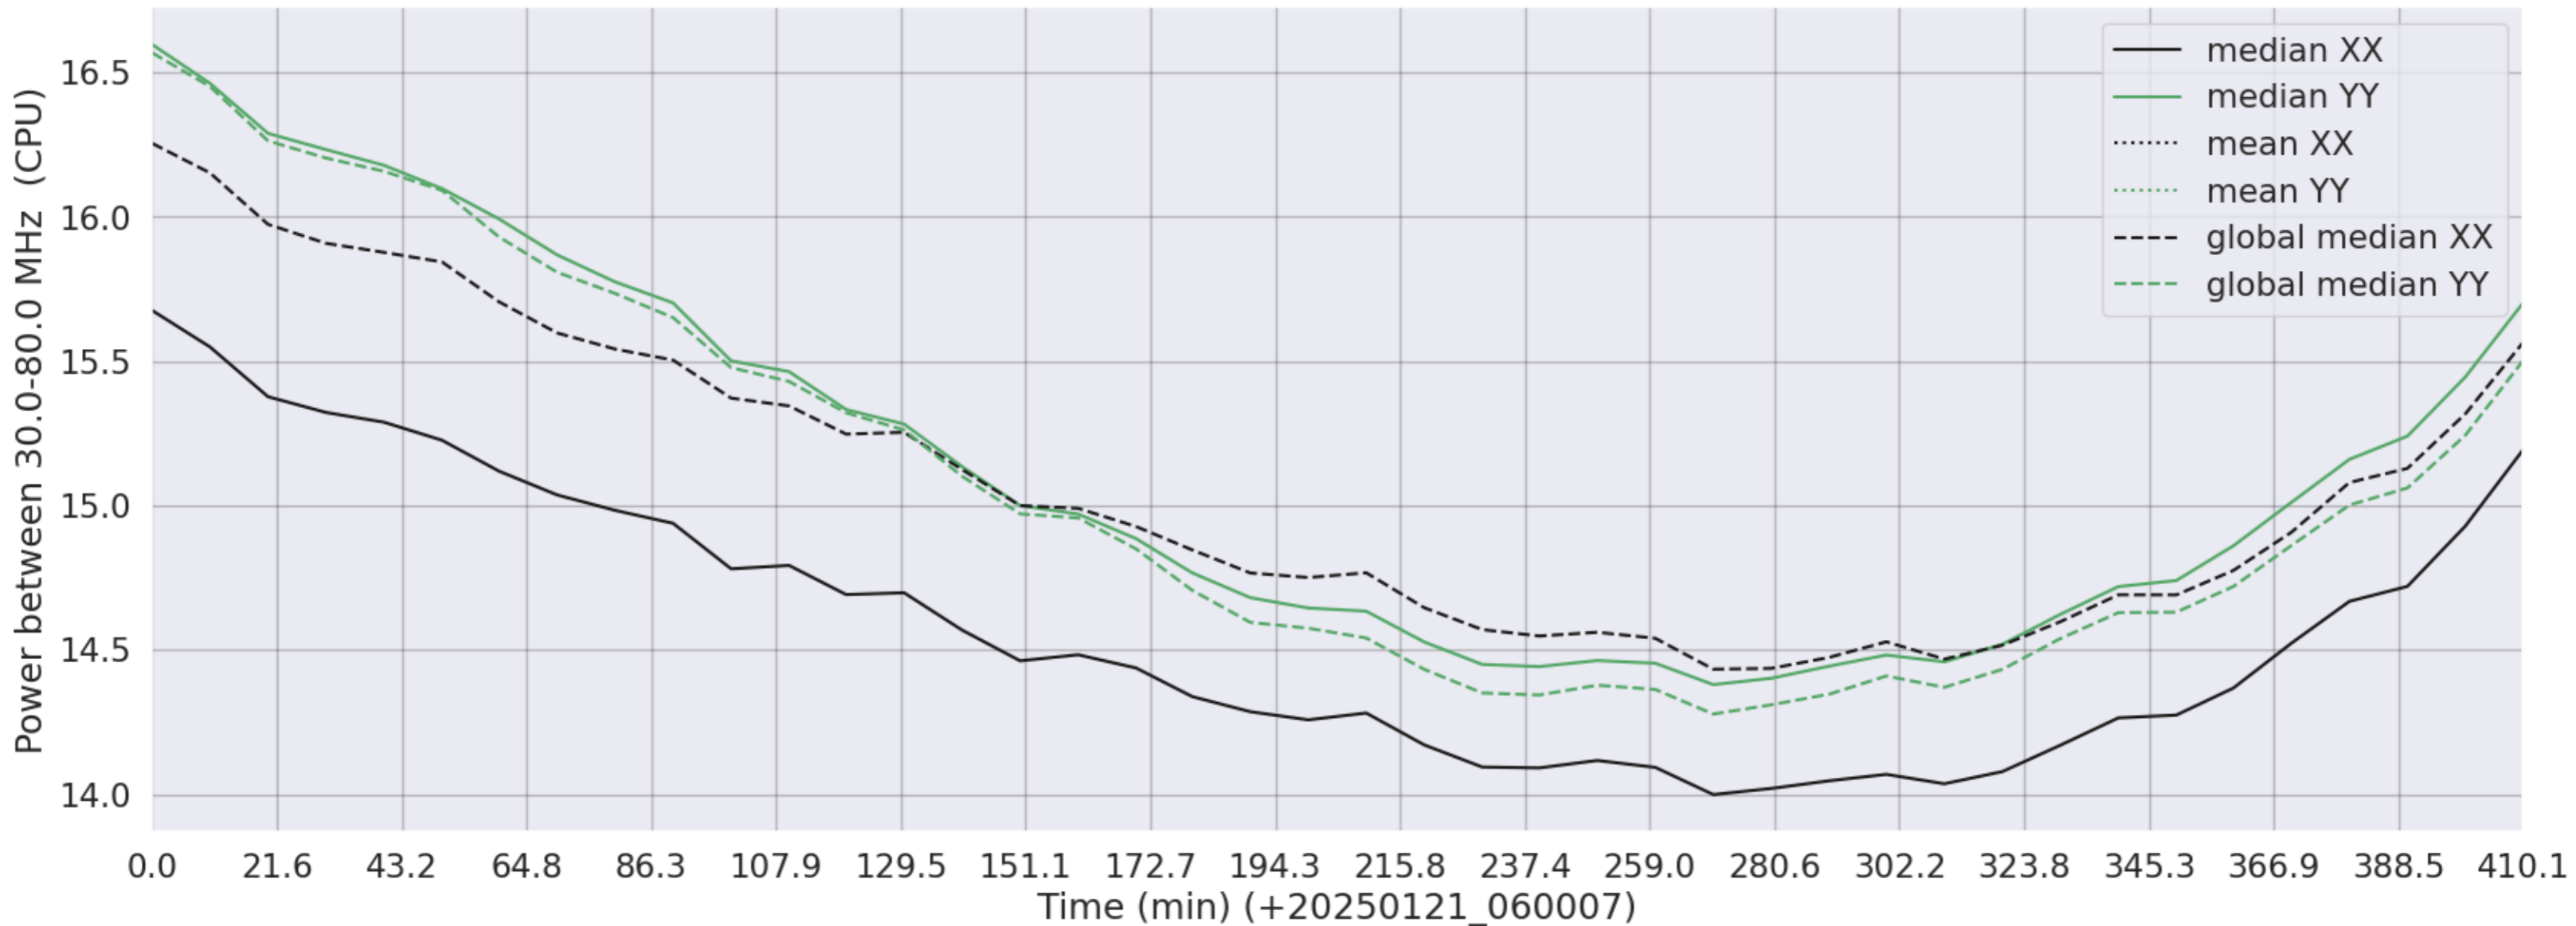

LWA177 - Correlator# 320 - XX FLAGS:Good - YY FLAGS:Good

LWA247 - Correlator# 321 - XX FLAGS:Good - YY FLAGS:Good

LWA180 - Correlator# 322 - XX FLAGS:Good - YY FLAGS:Good

LWA179 - Correlator# 323 - XX FLAGS:Good - YY FLAGS:Good