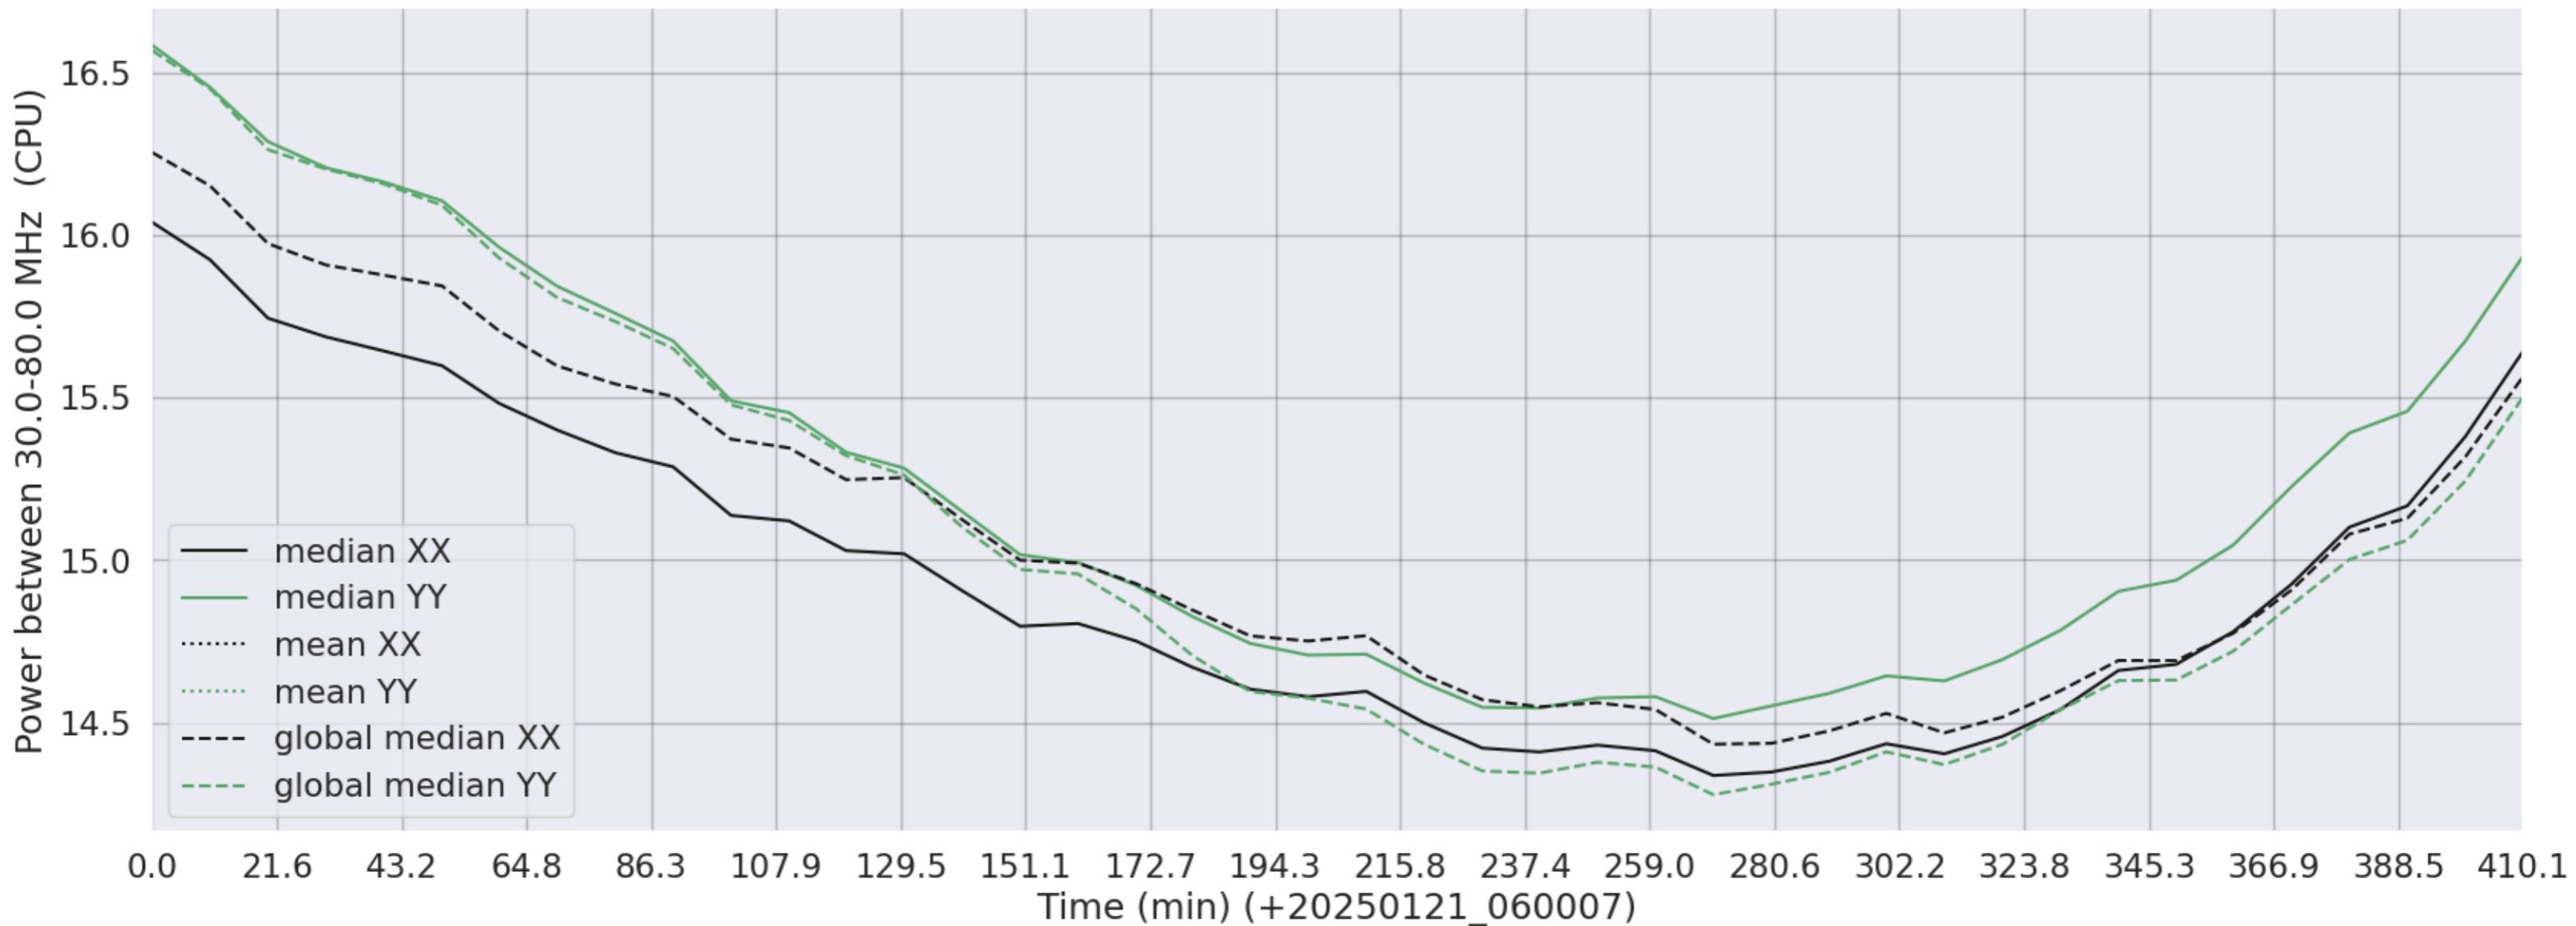

LWA204 - Correlator# 294 - XX FLAGS:Good - YY FLAGS:Good

LWA175 - Correlator# 293 - XX FLAGS:Good - YY FLAGS:Good