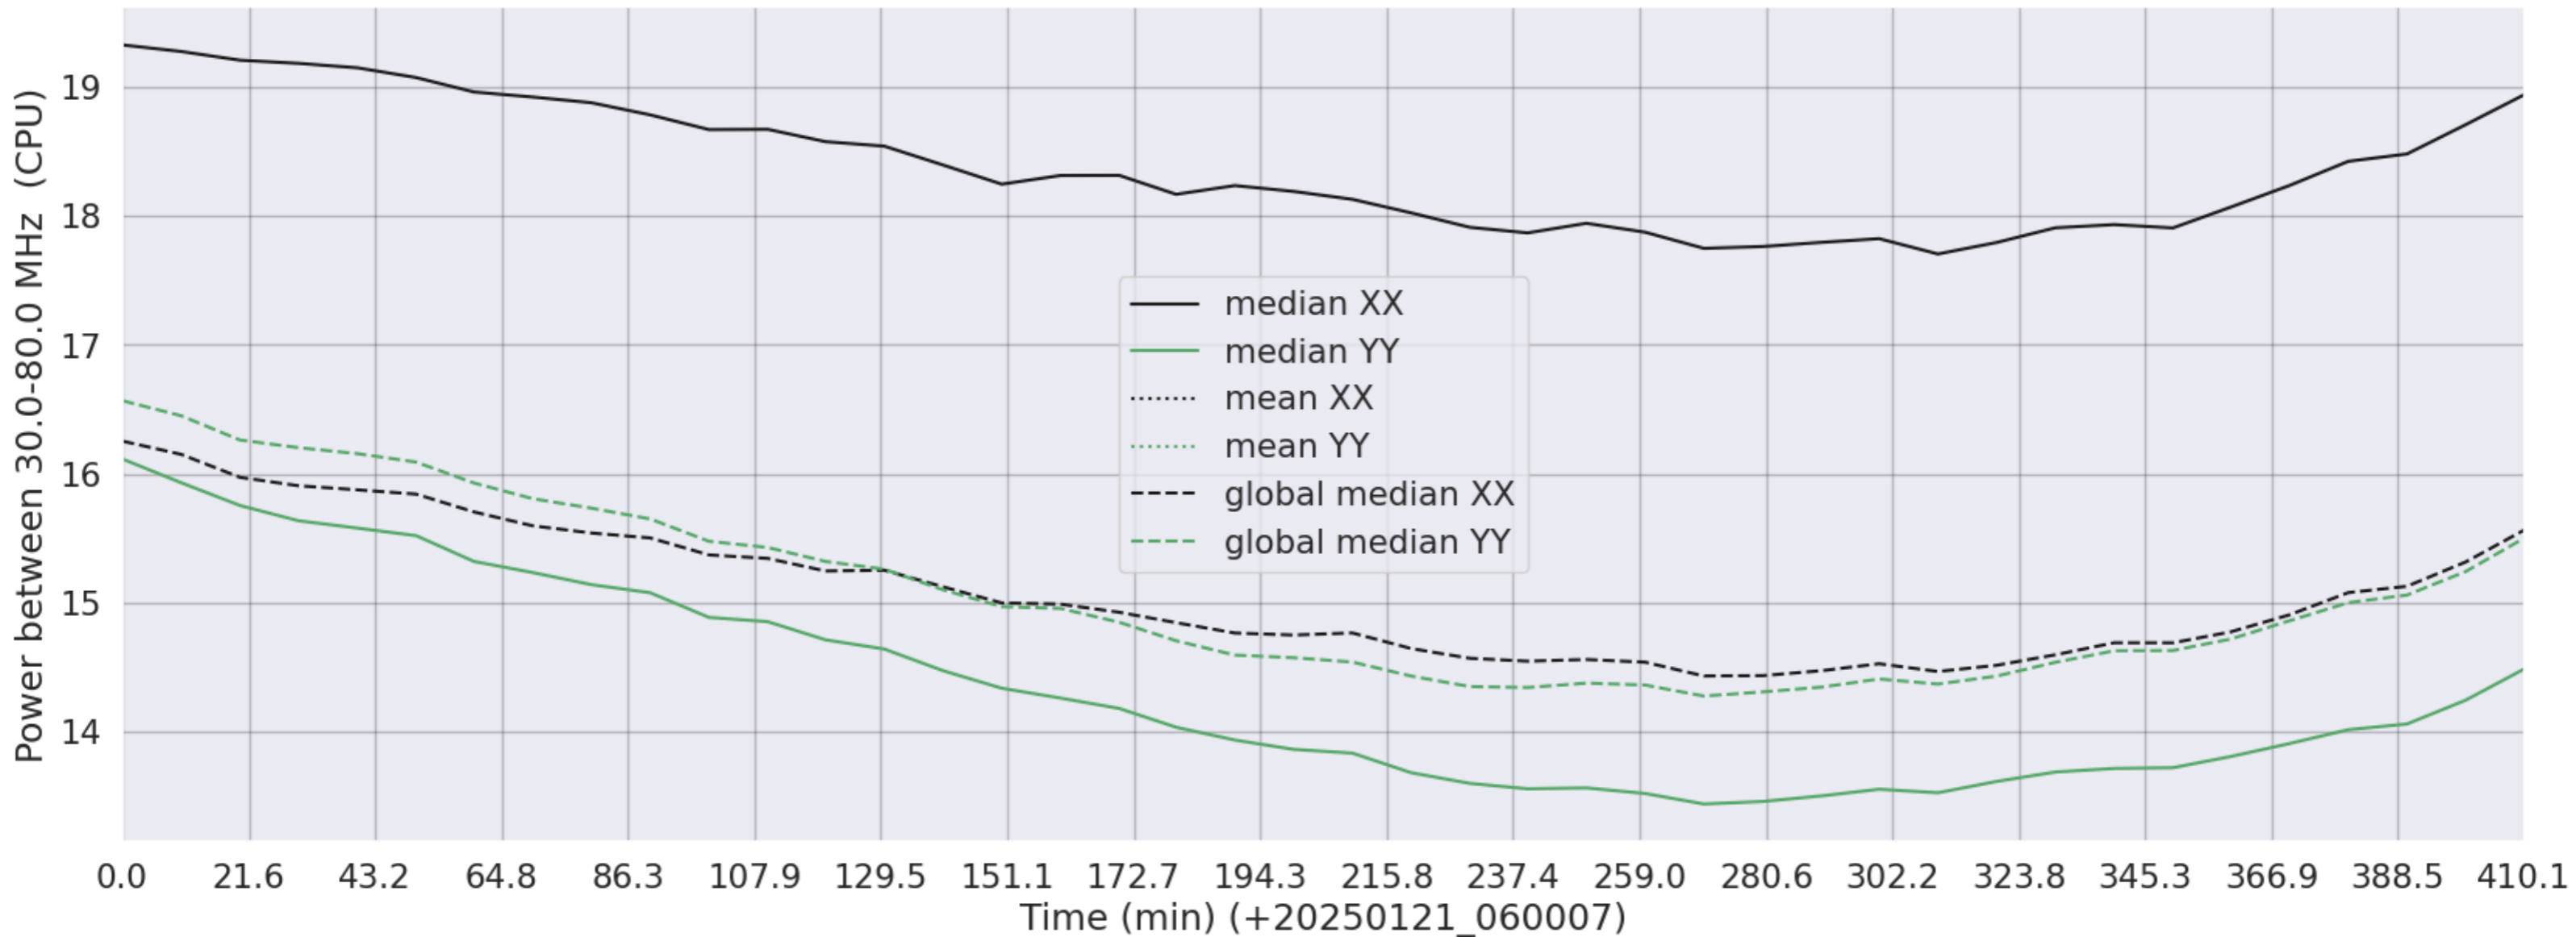

LWA317 - Correlator# 052 - XX FLAGS:Good - YY FLAGS:Good

LWA306 - Correlator# 053 - XX FLAGS:Good - YY FLAGS:Good

LWA320 - Correlator# 054 - XX FLAGS:Good - YY FLAGS:Good

LWA318 - Correlator# 055 - XX FLAGS:Good - YY FLAGS:Good