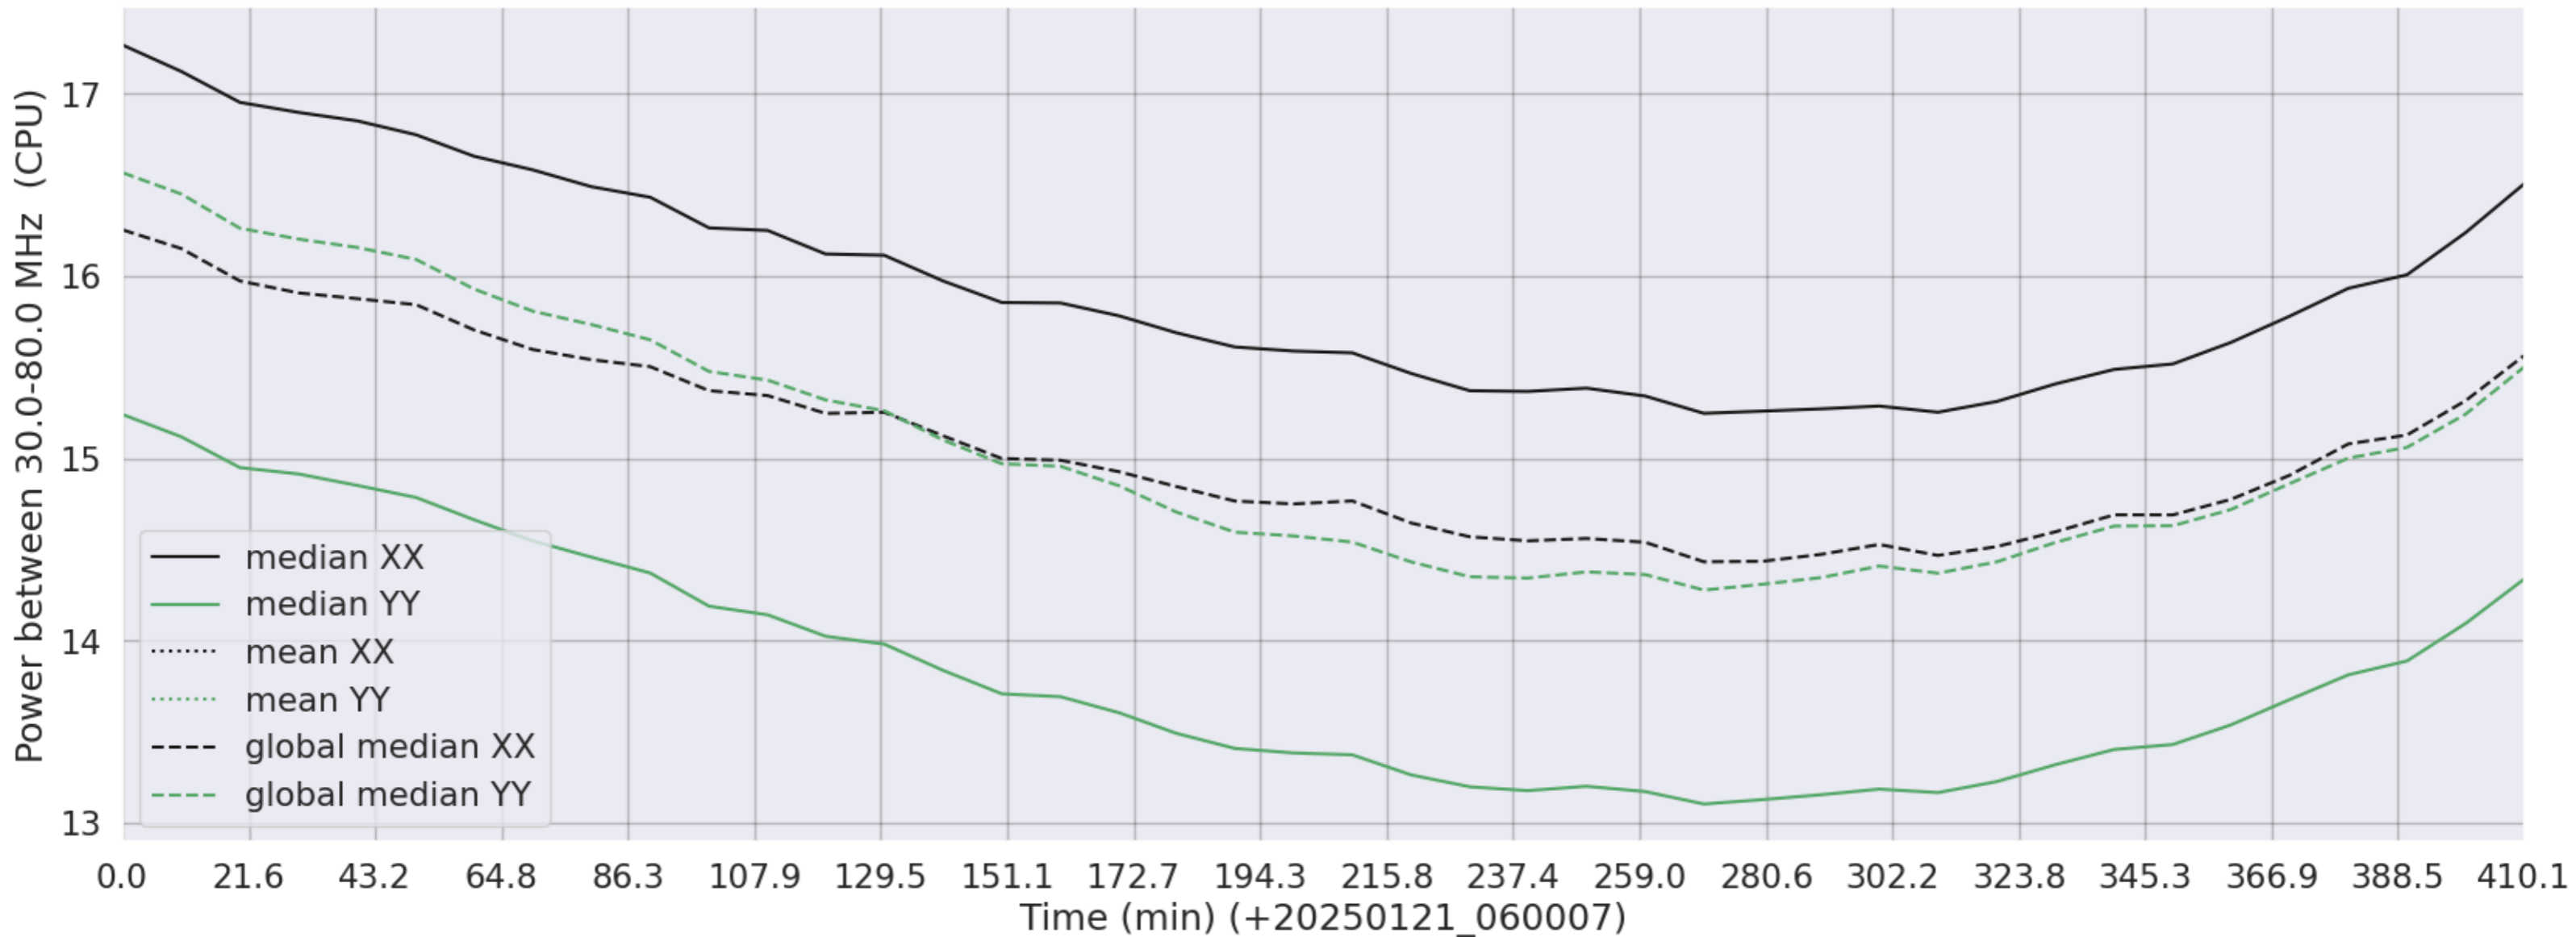

LWA094 - Correlator# 151 - XX FLAGS:Good - YY FLAGS:Good

LWA095 - Correlator# 150 - XX FLAGS:Good - YY FLAGS:Good