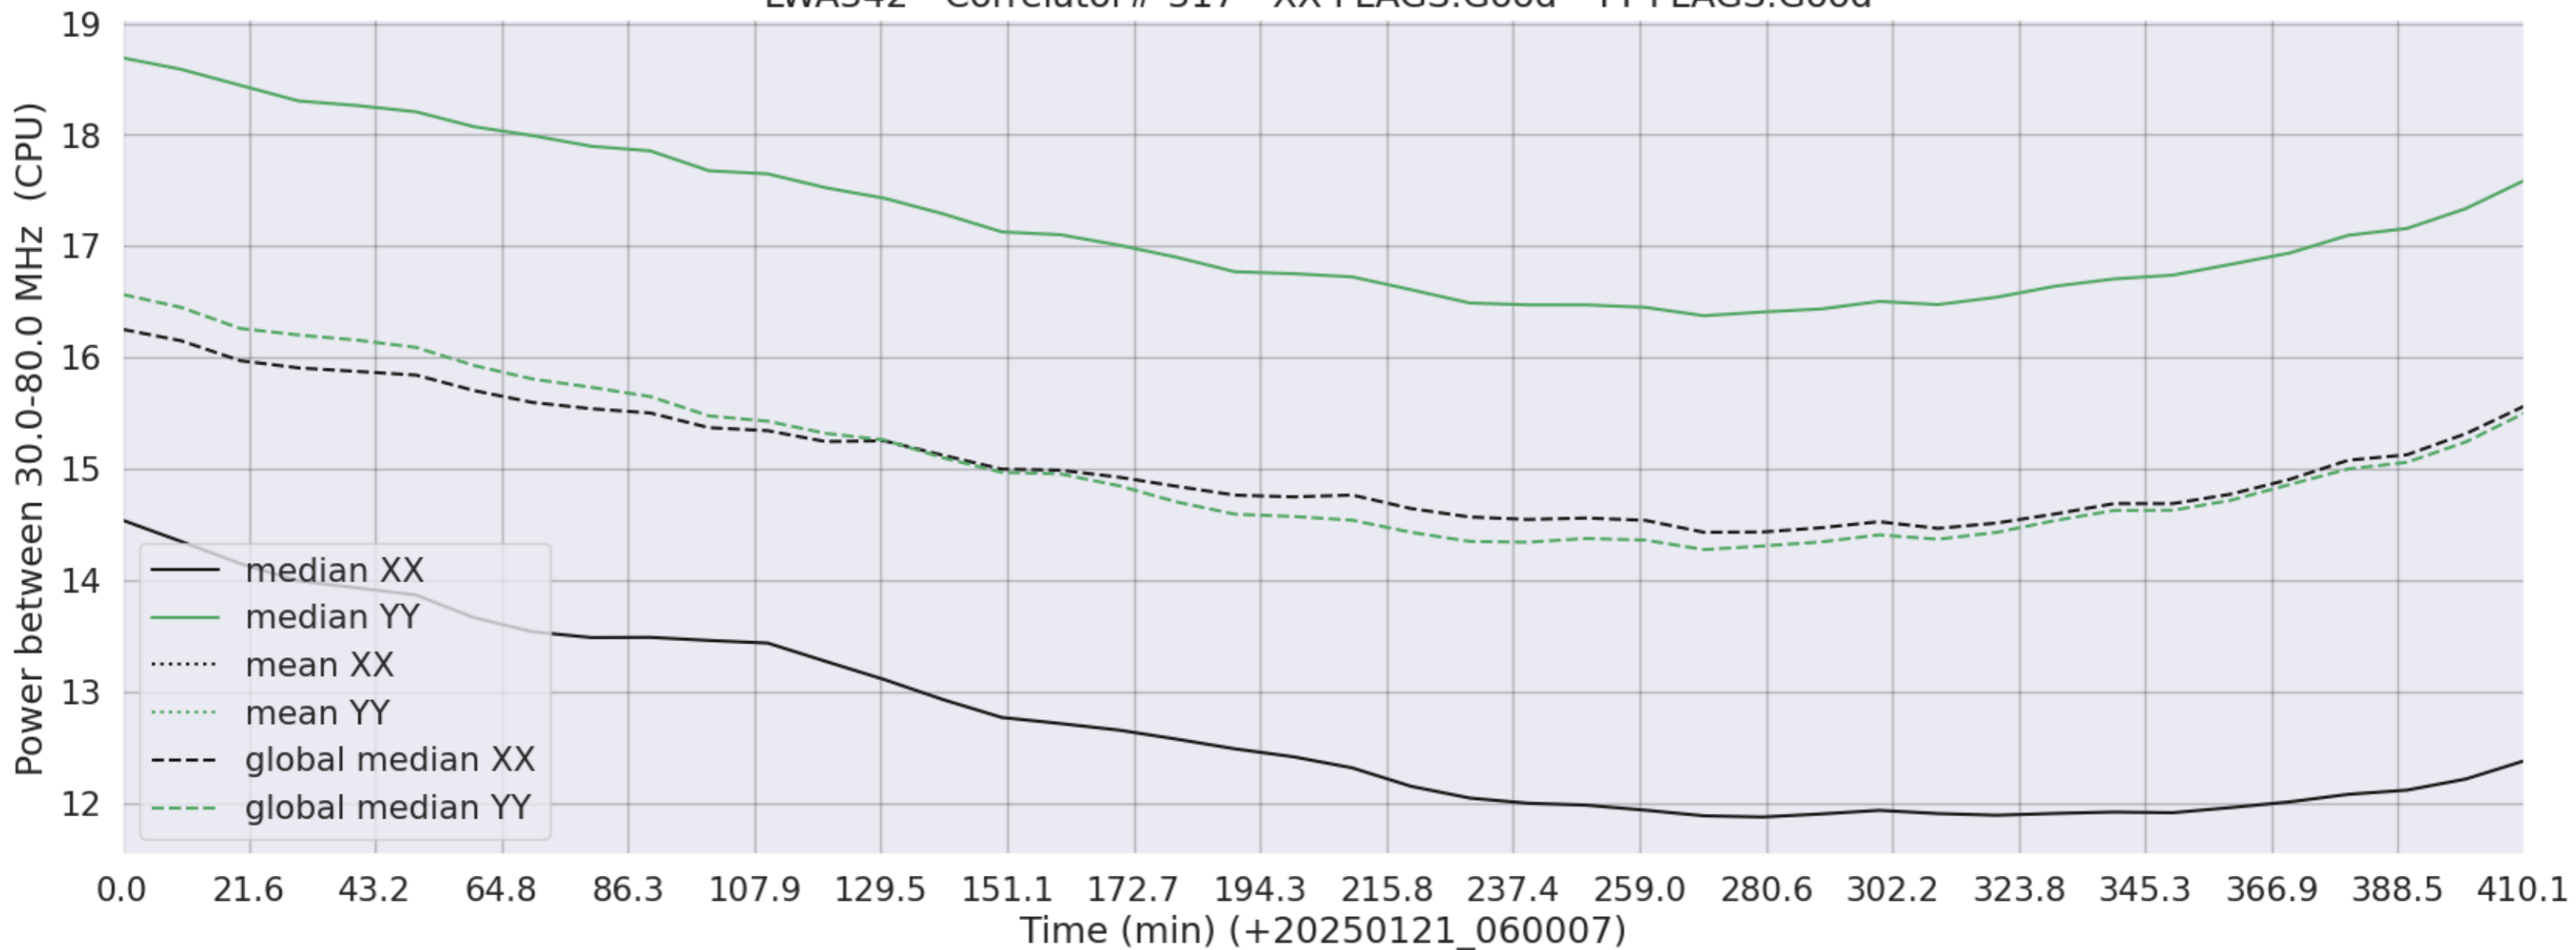

LWA356 - Correlator# 318 - XX FLAGS:Good - YY FLAGS:Good

LWA342 - Correlator# 317 - XX FLAGS:Good - YY FLAGS:Good