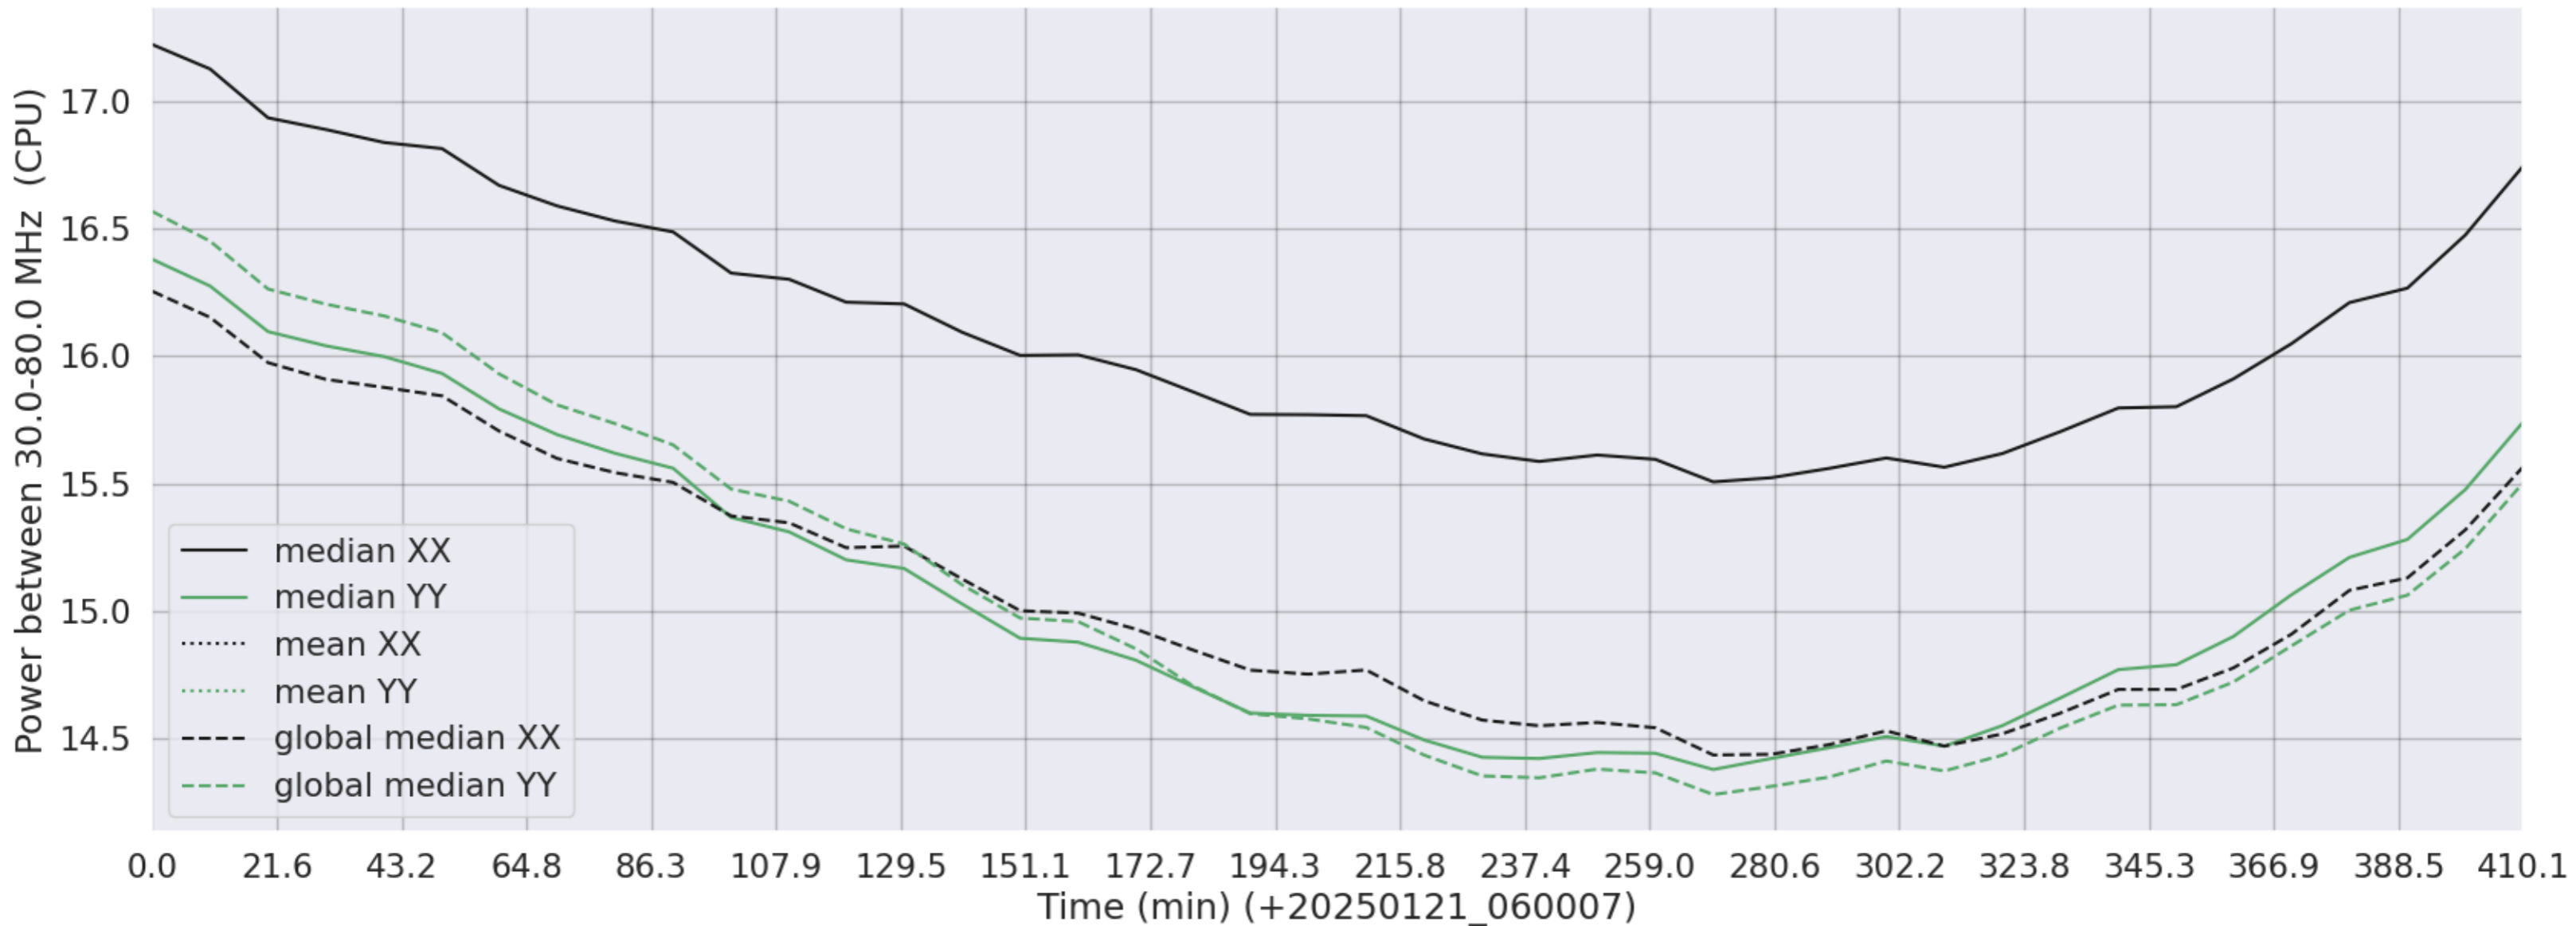

LWA206 - Correlator# 296 - XX FLAGS:Good - YY FLAGS:Good

LWA205 - Correlator# 297 - XX FLAGS:Good - YY FLAGS:Good

LWA208 - Correlator# 298 - XX FLAGS:Good - YY FLAGS:Good

LWA207 - Correlator# 299 - XX FLAGS:Good - YY FLAGS:Good