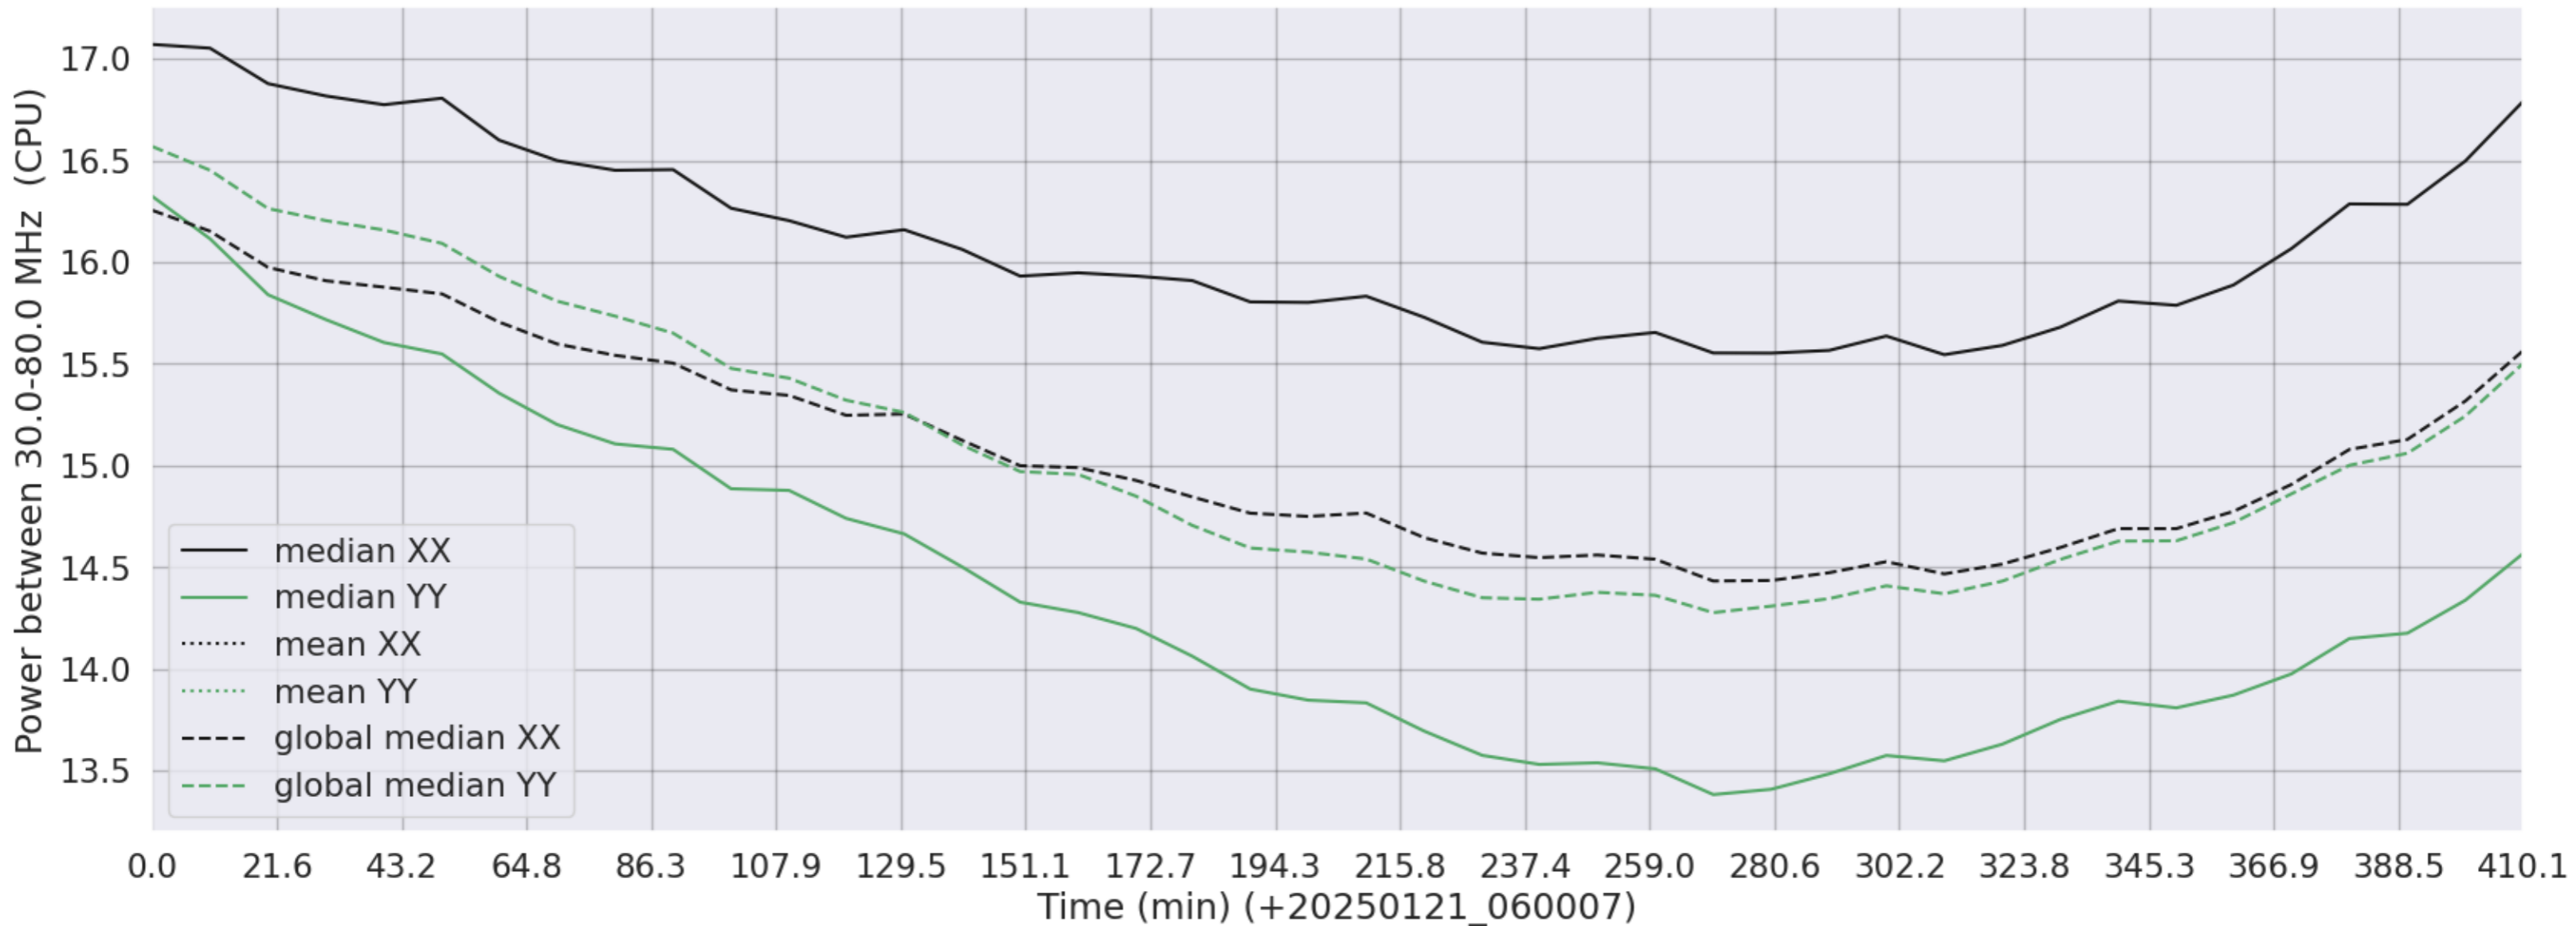

LWA358 - Correlator# 159 - XX FLAGS:Good - YY FLAGS:Good

LWA361 - Correlator# 158 - XX FLAGS:Good - YY FLAGS:Good