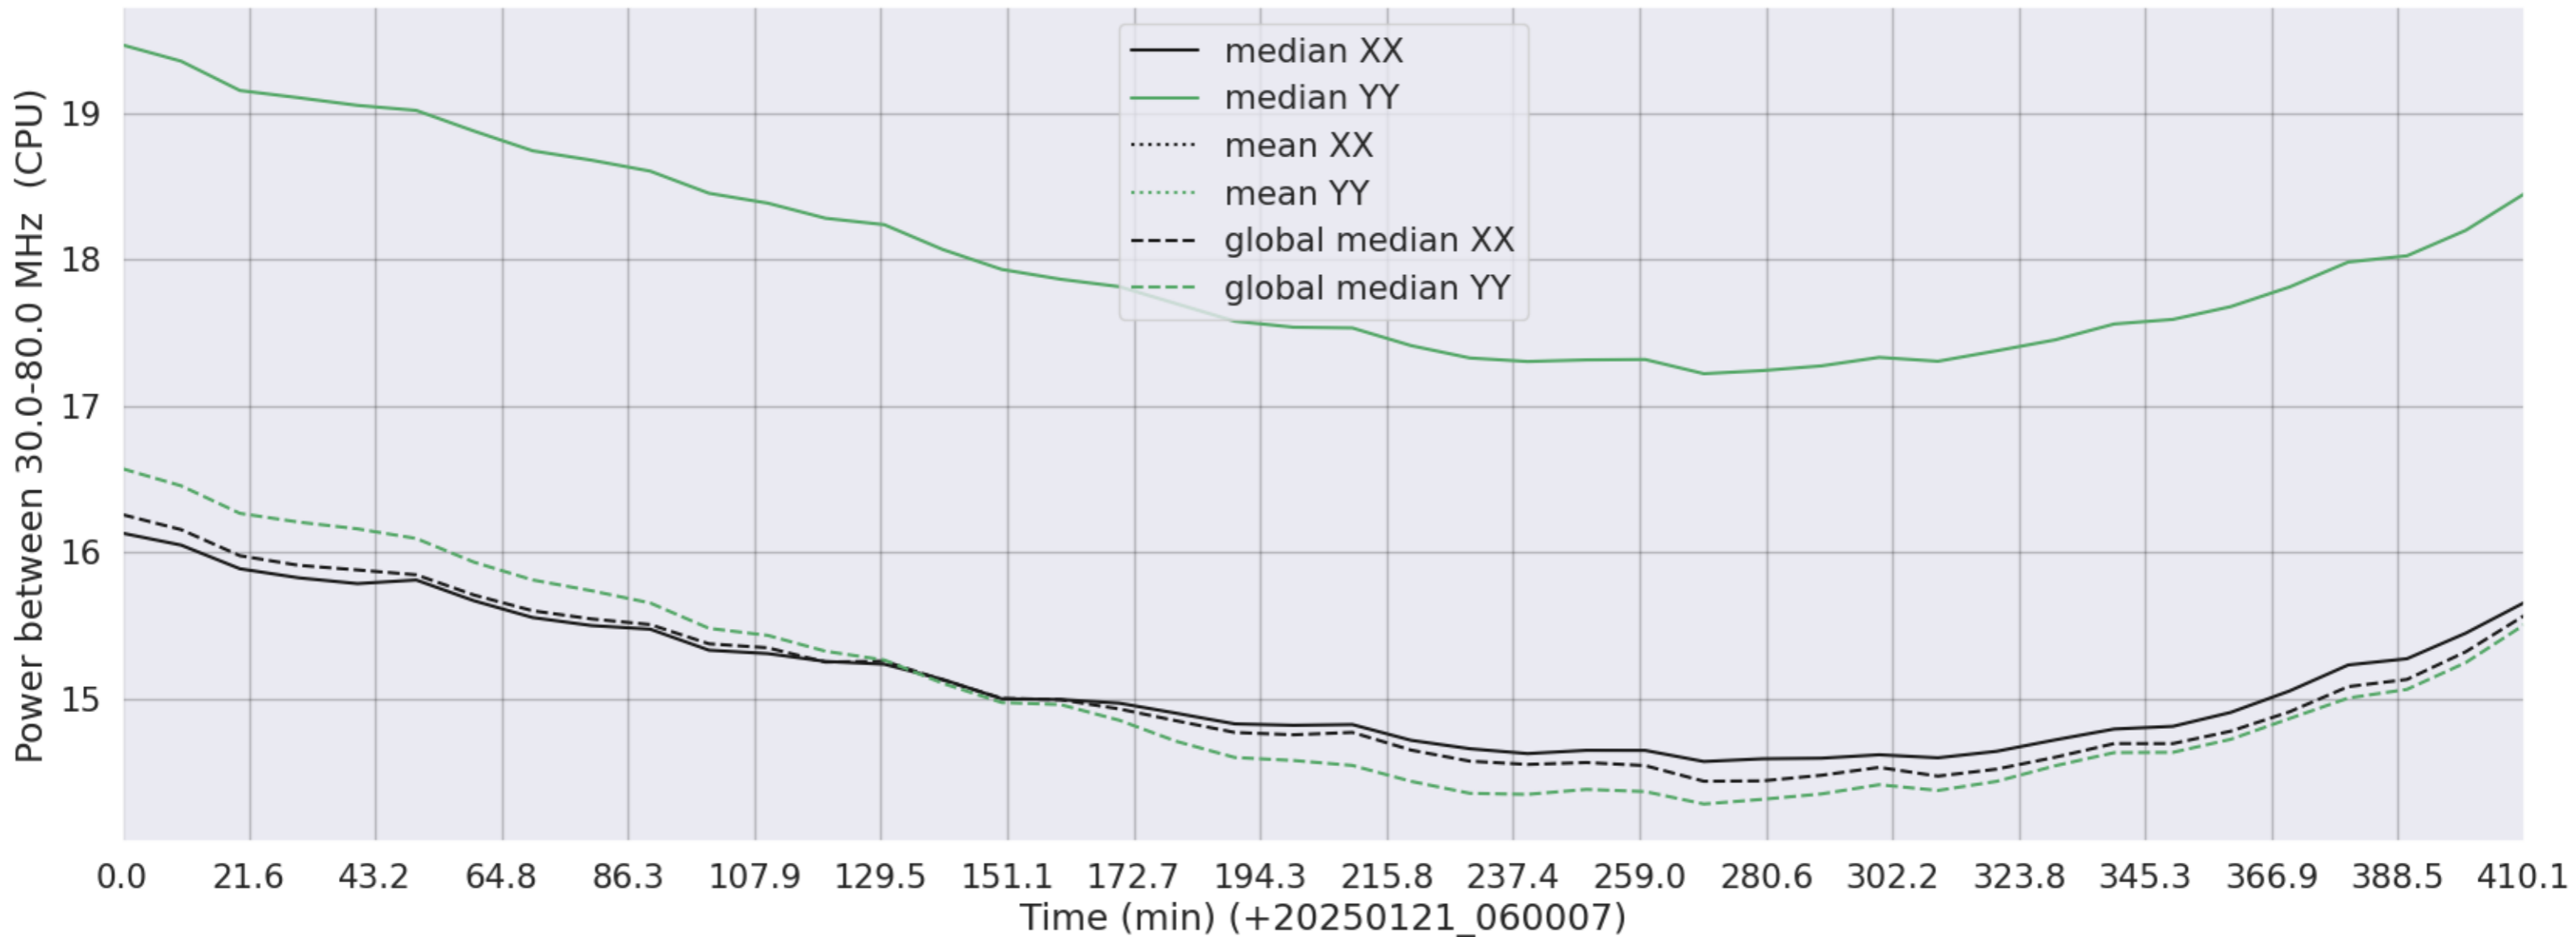

LWA264 - Correlator# 349 - XX FLAGS:Good - YY FLAGS:Good

LWA300 - Correlator# 348 - XX FLAGS:Good - YY FLAGS:Good