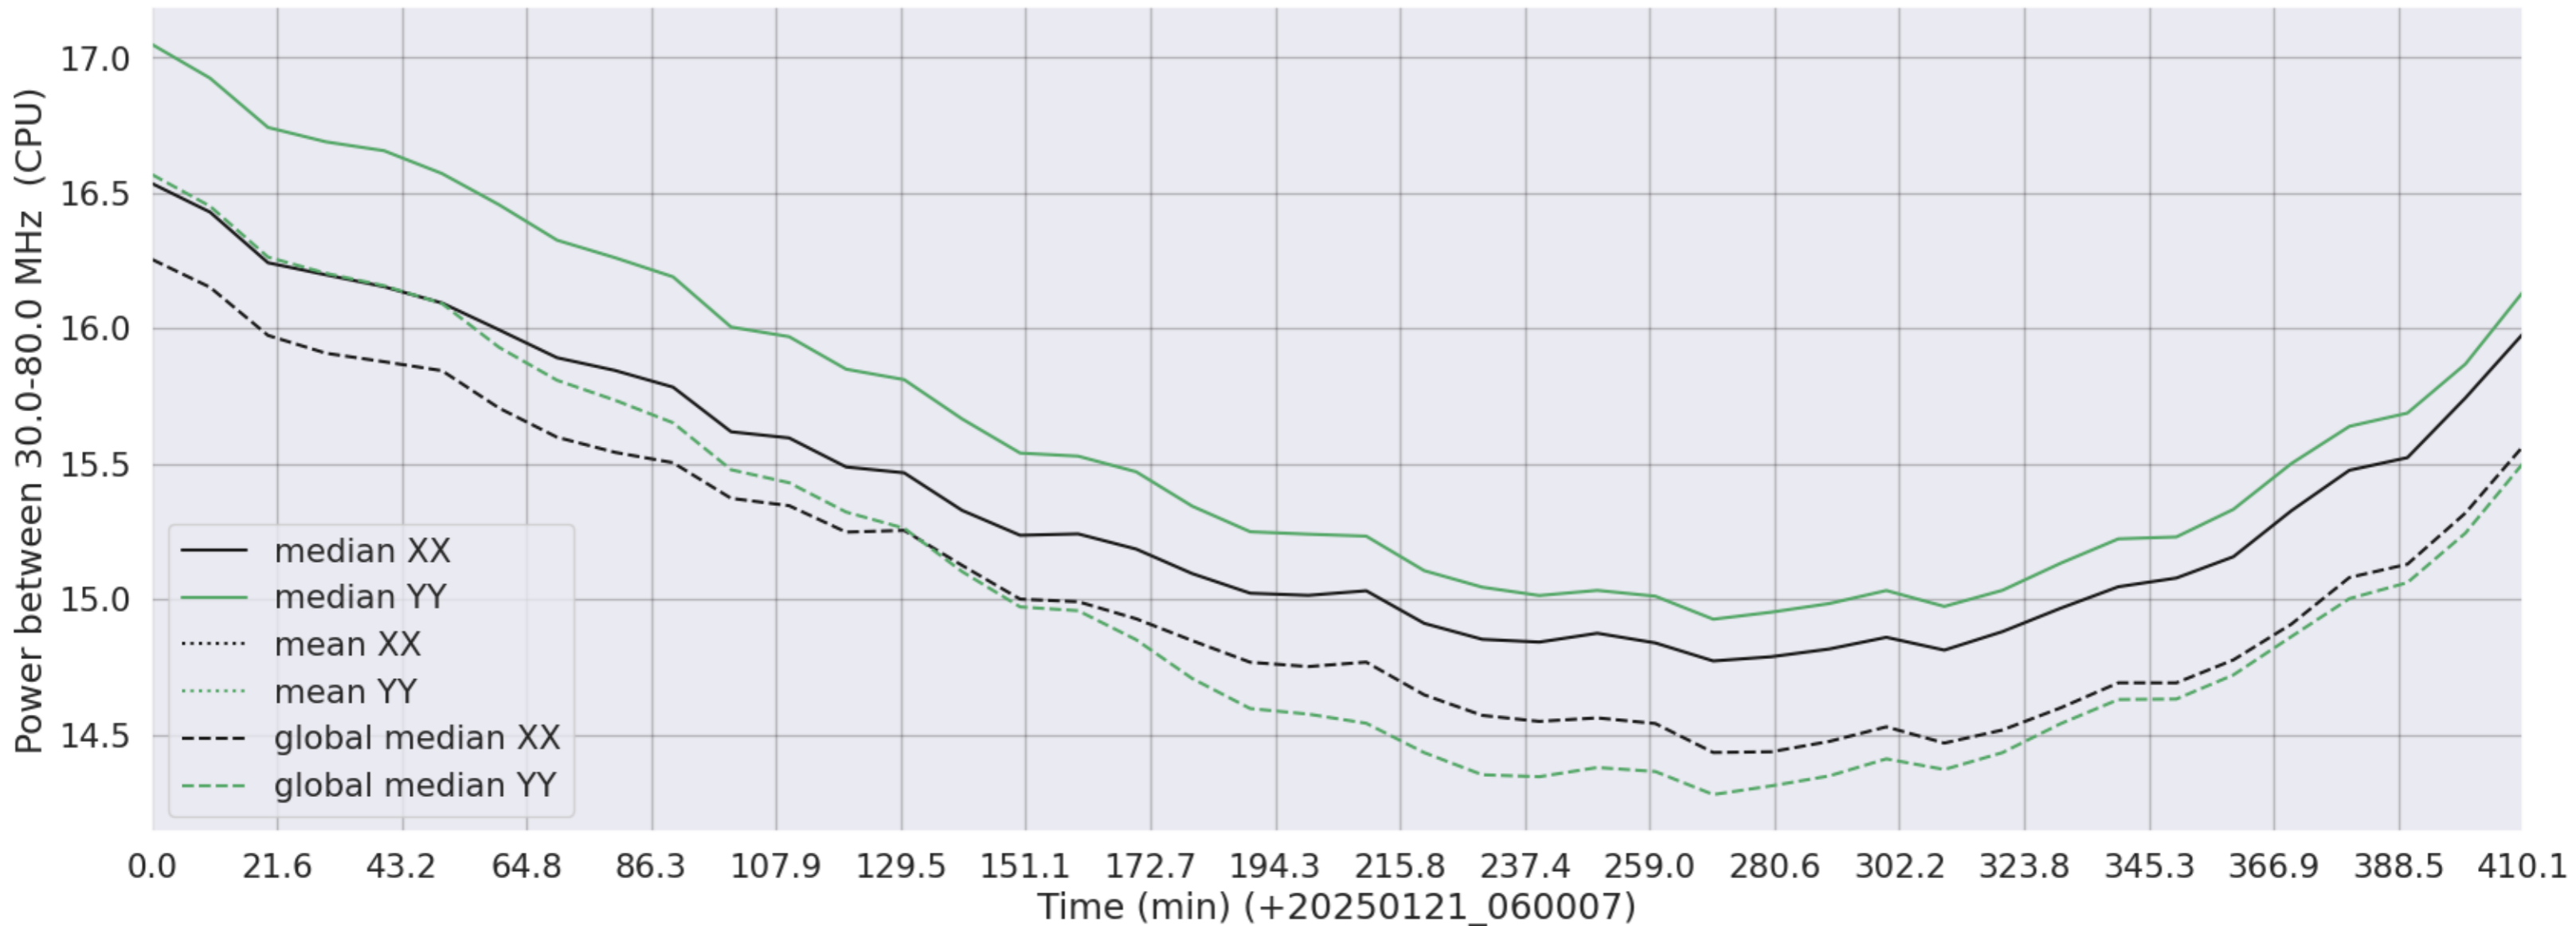

LWA202 - Correlator# 278 - XX FLAGS:Good - YY FLAGS:Good

LWA199 - Correlator# 277 - XX FLAGS:Good - YY FLAGS:Good