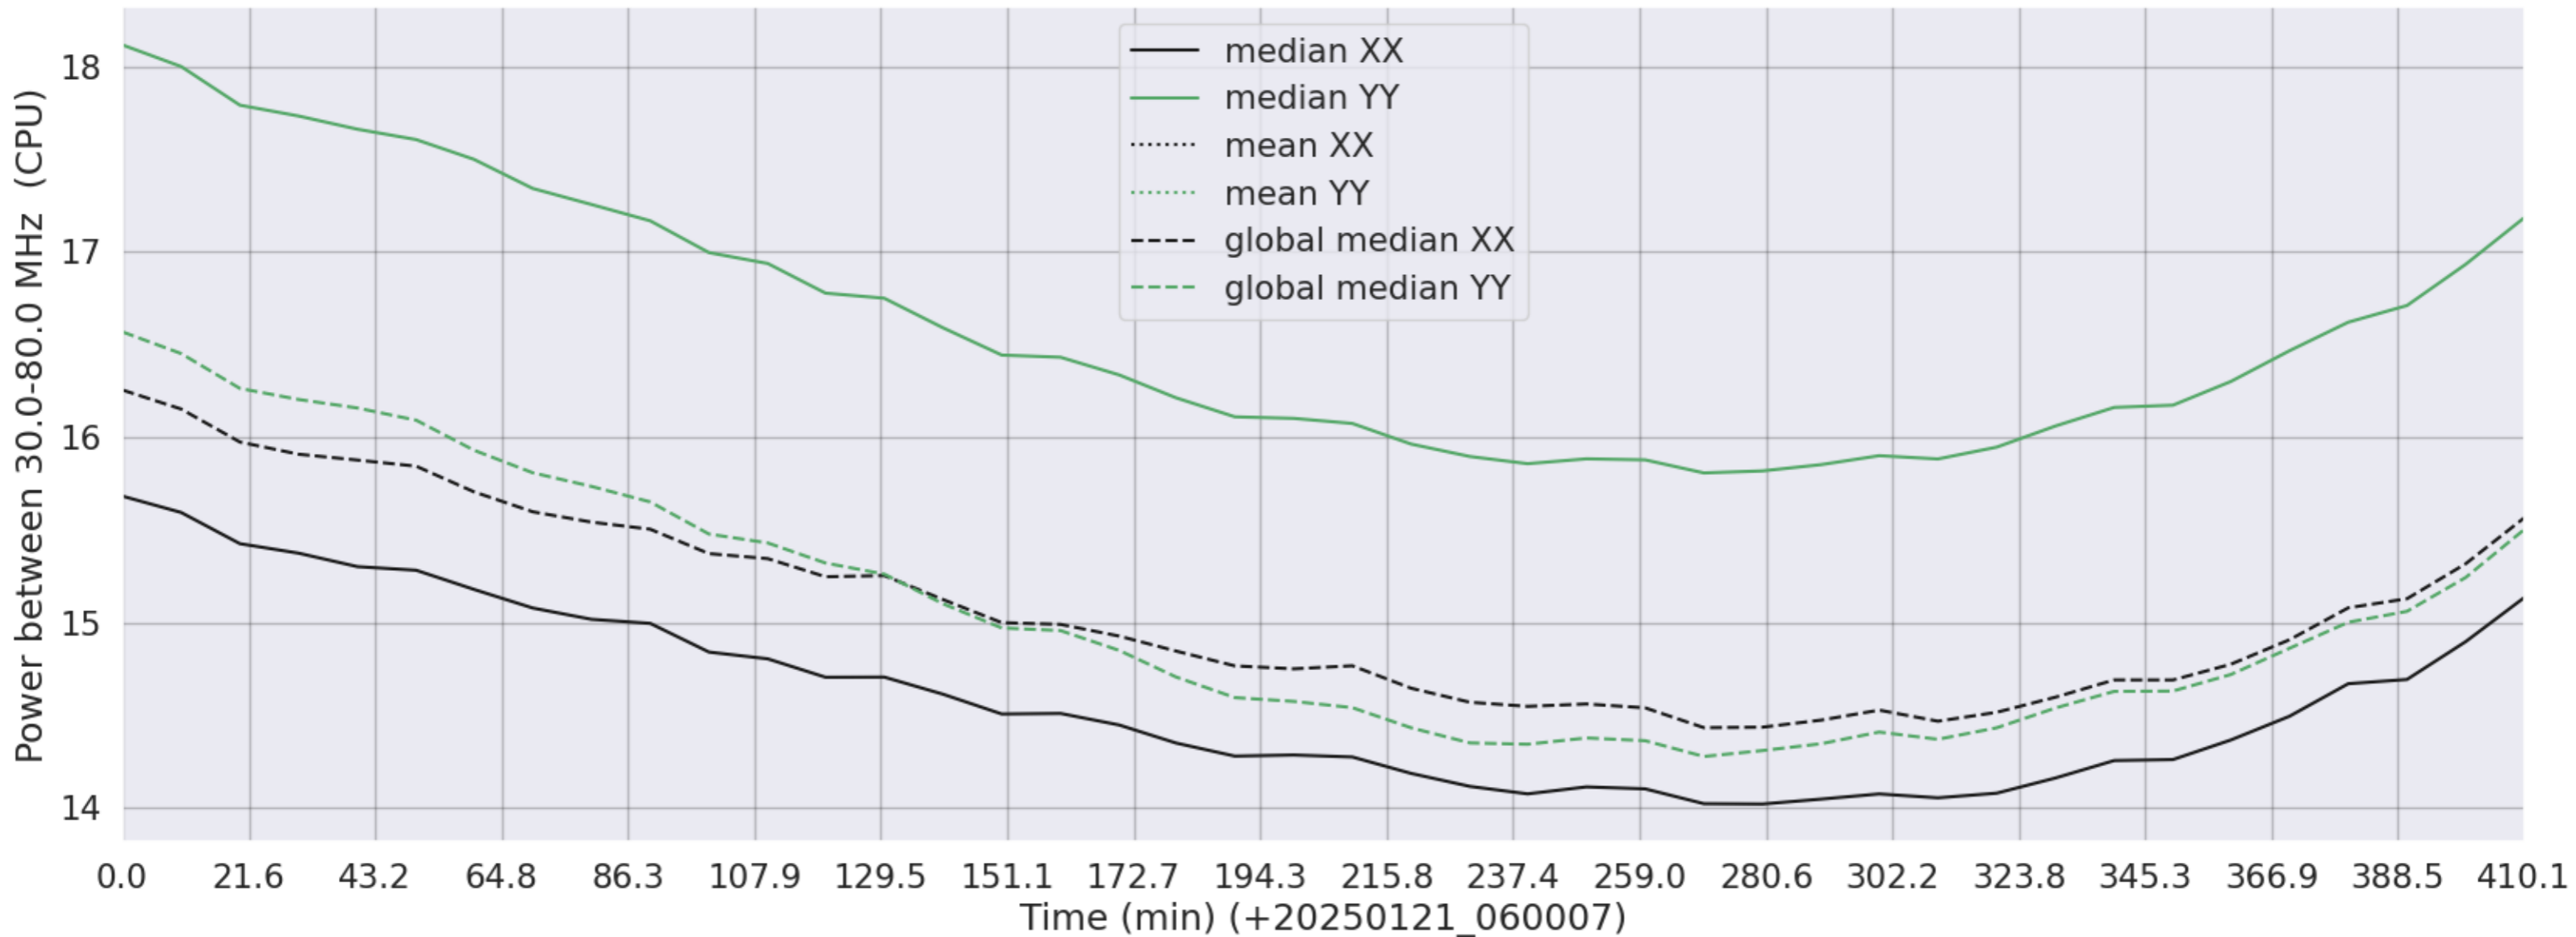

LWA040 - Correlator# 076 - XX FLAGS:Good - YY FLAGS:Good

LWA038 - Correlator# 077 - XX FLAGS:Good - YY FLAGS:Good

LWA042 - Correlator# 078 - XX FLAGS:Good - YY FLAGS:Good

LWA041 - Correlator# 079 - XX FLAGS:Good - YY FLAGS:Good