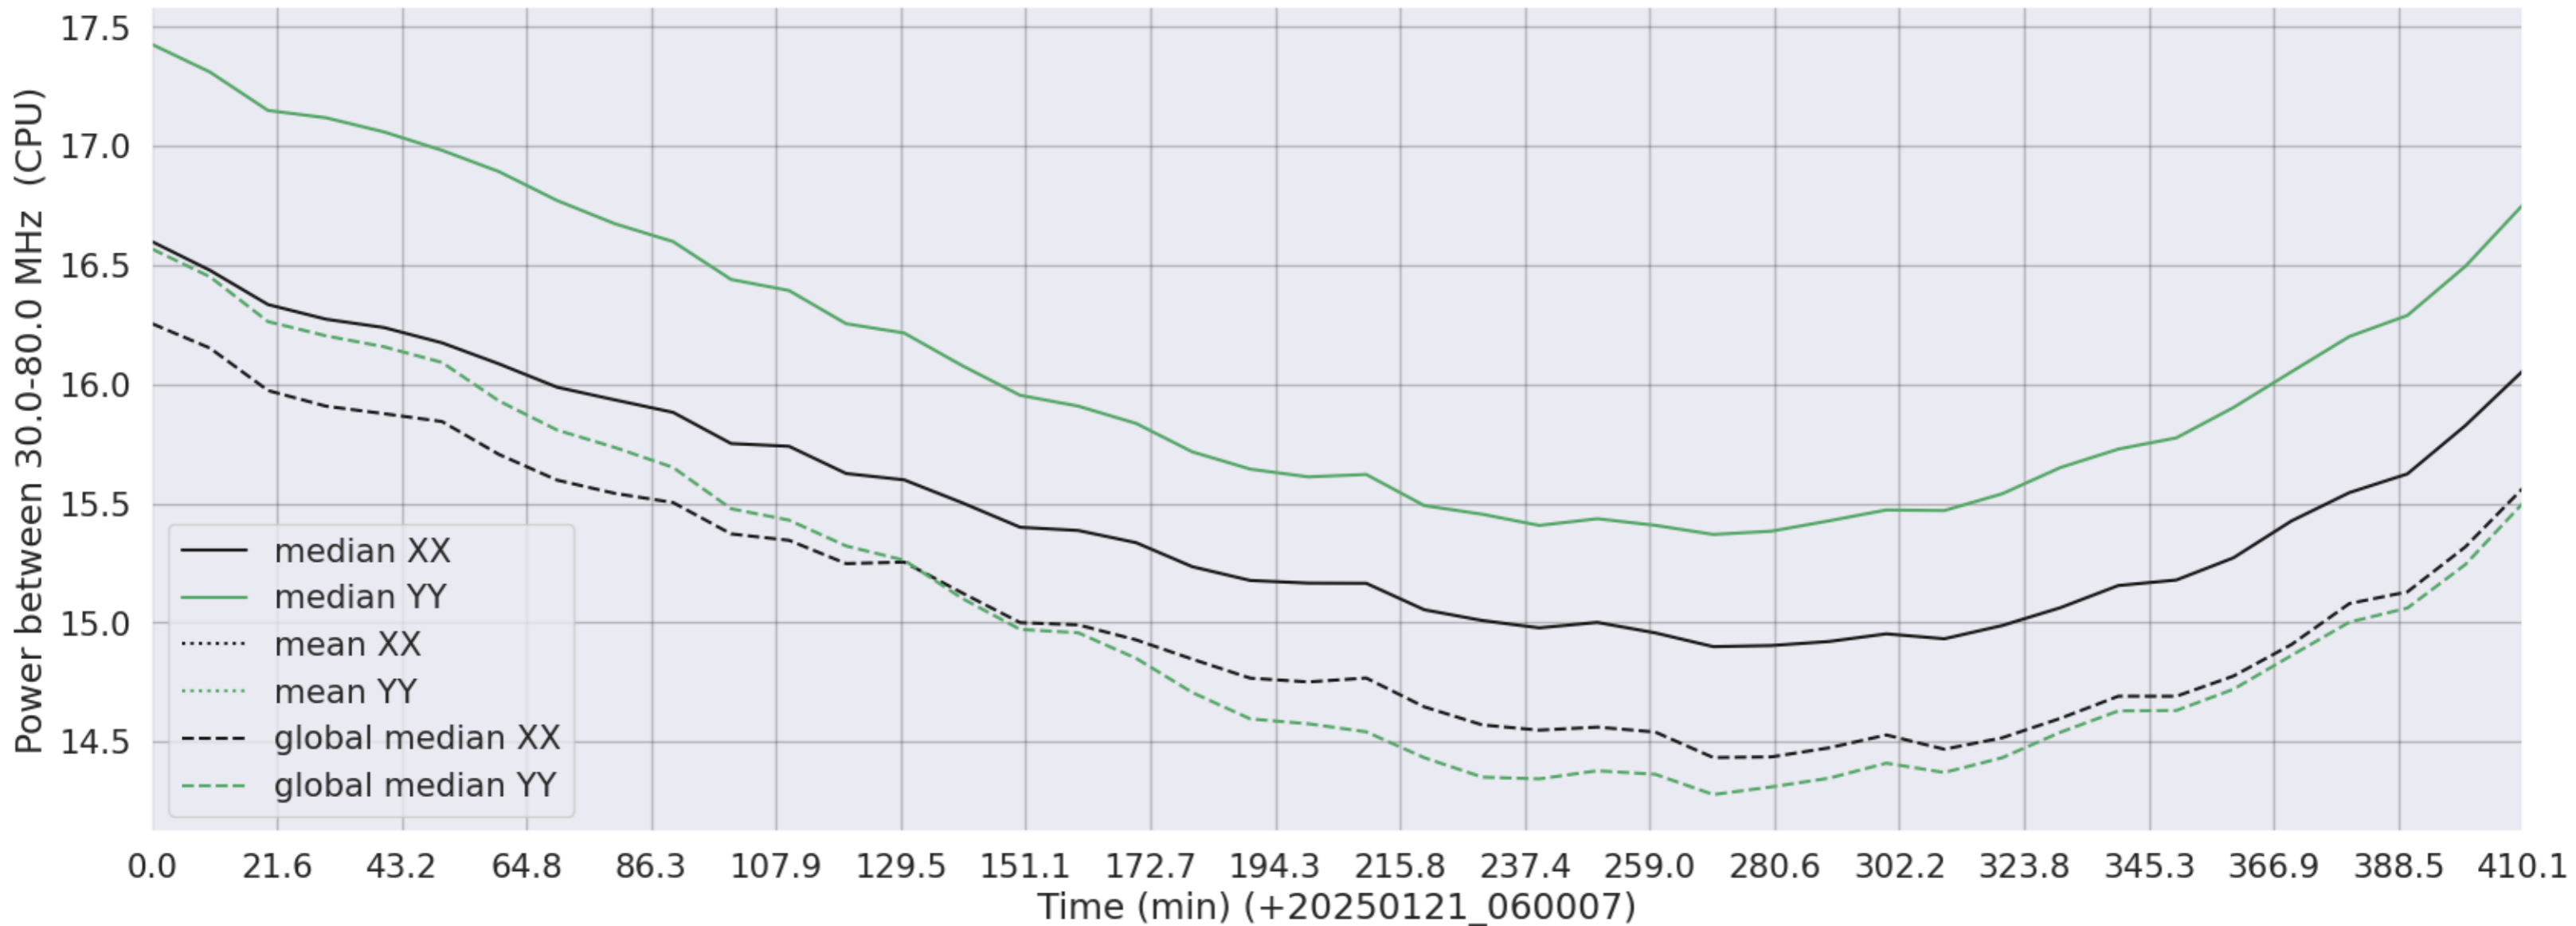

LWA252 - Correlator# 186 - XX FLAGS:Good - YY FLAGS:Good

LWA132 - Correlator# 185 - XX FLAGS:Good - YY FLAGS:Good