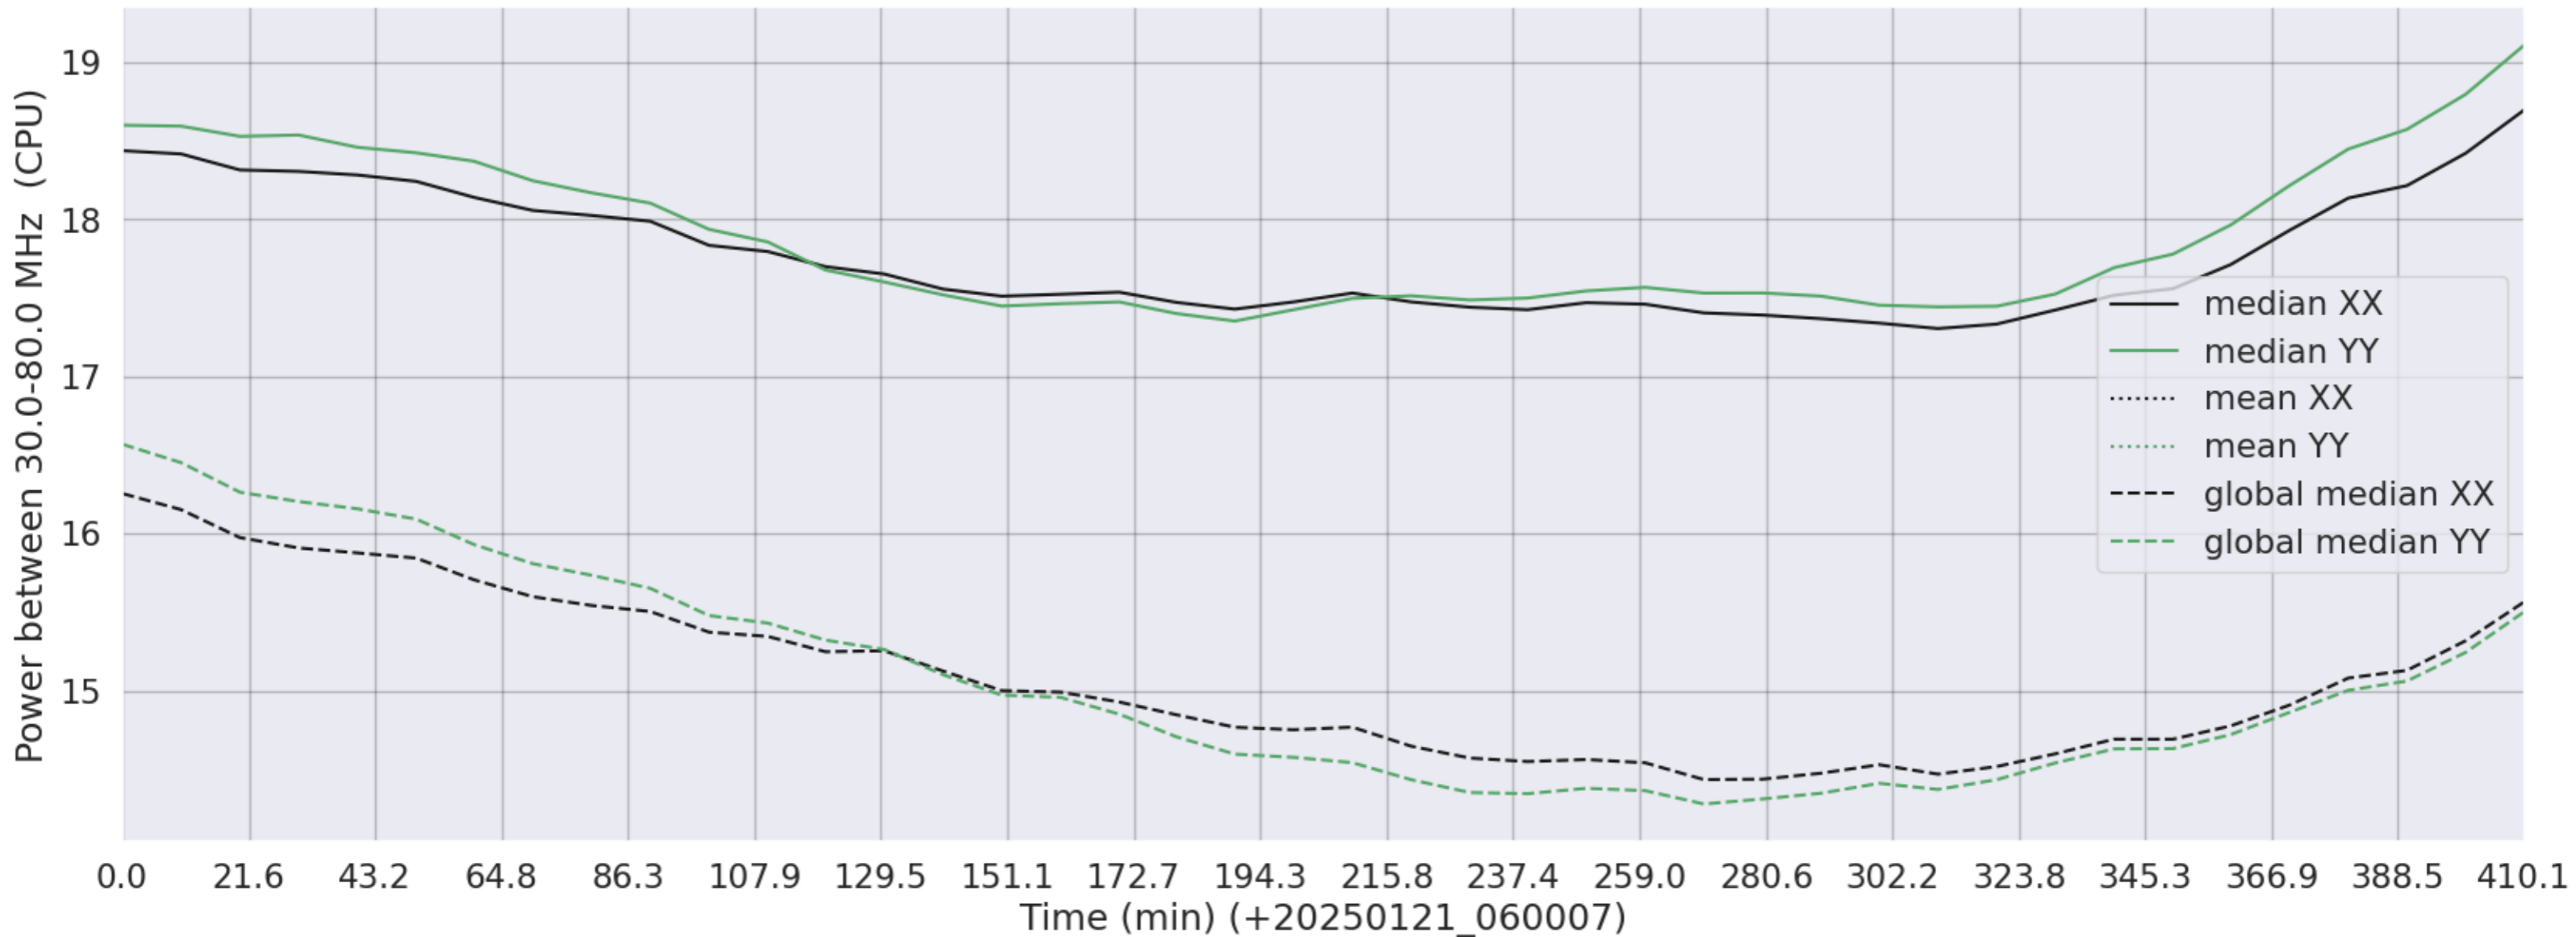

LWA359 - Correlator# 254 - XX FLAGS:Good - YY FLAGS:Good

LWA333 - Correlator# 253 - XX FLAGS:Good - YY FLAGS:Good