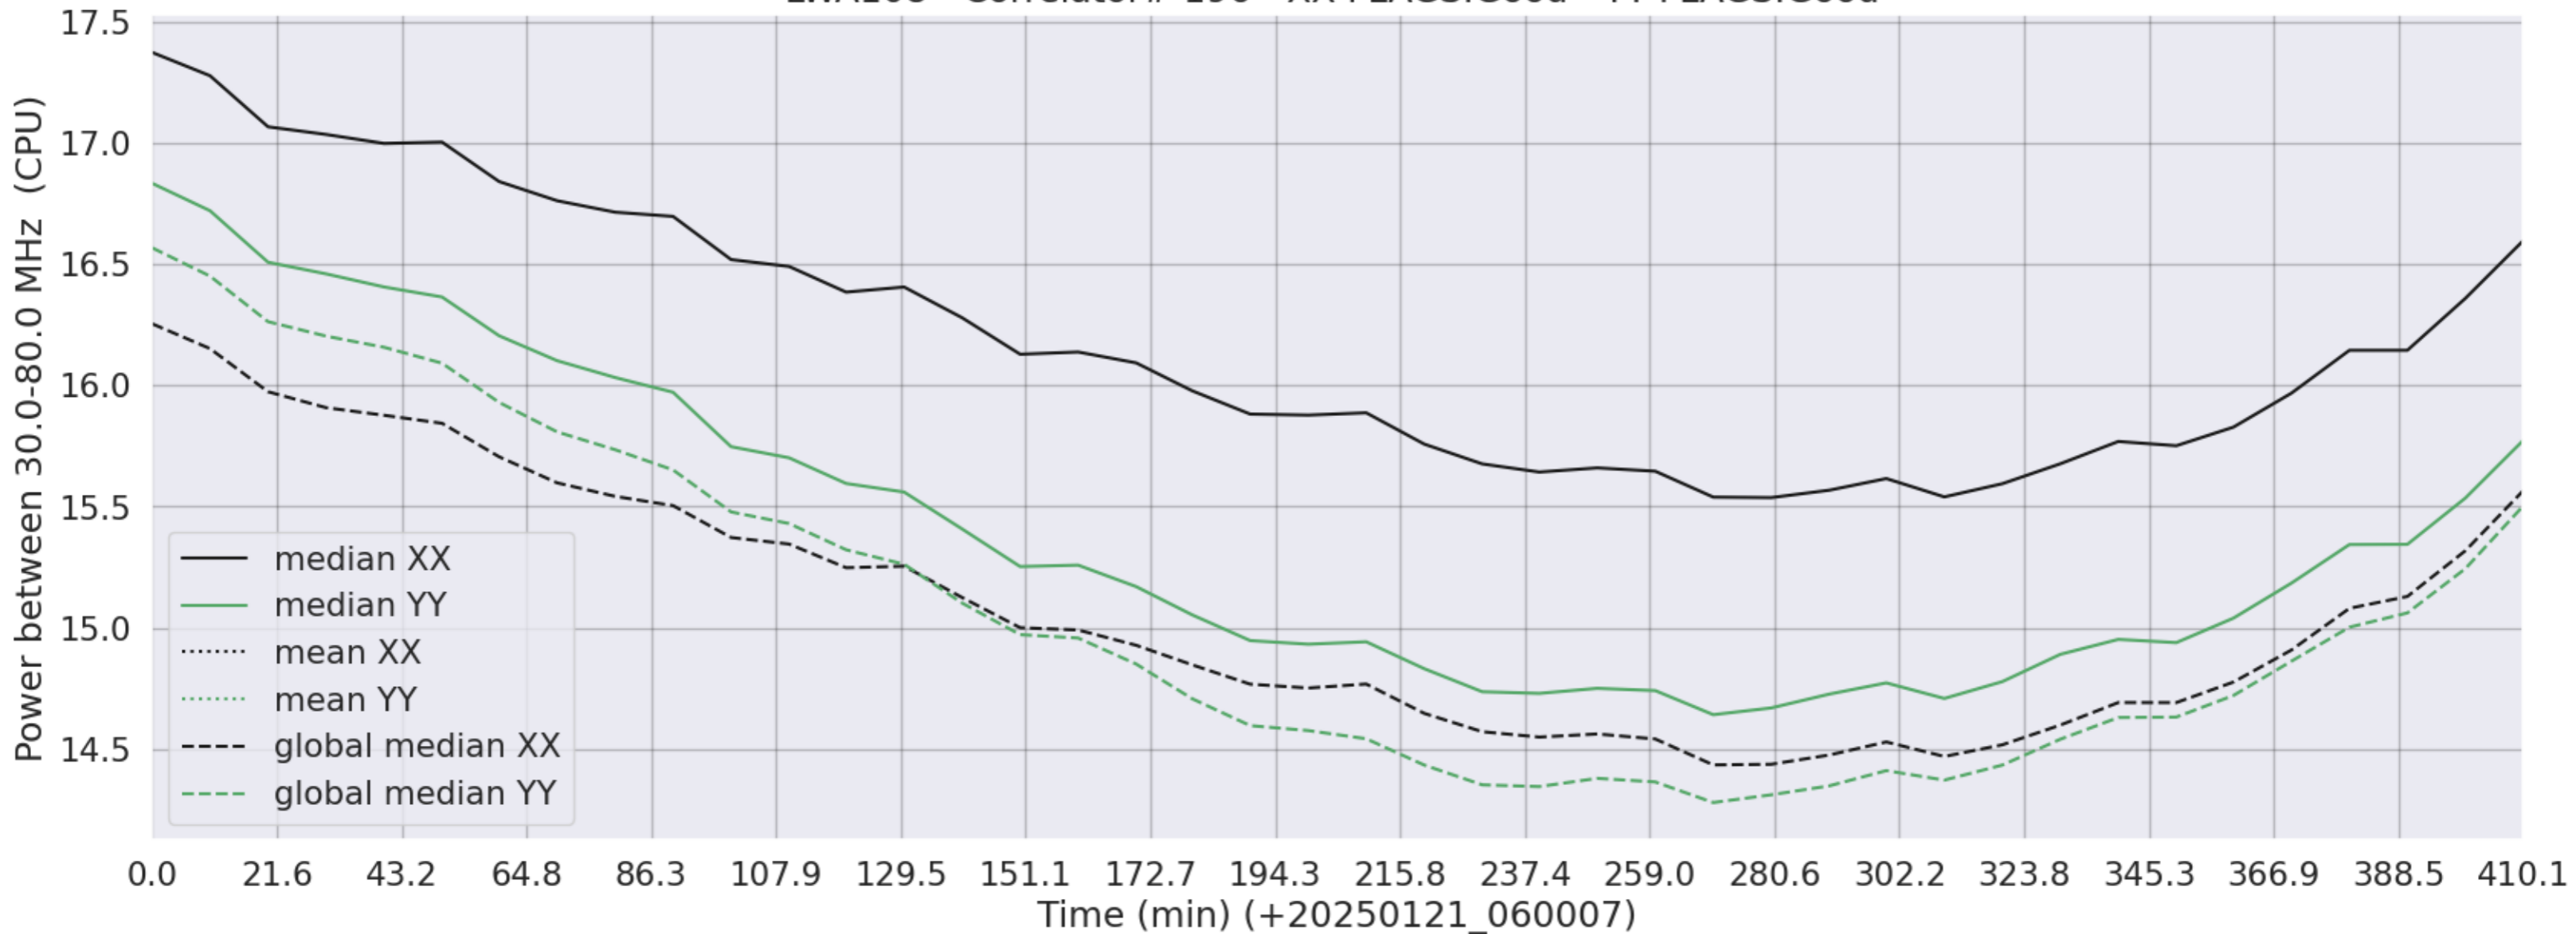

LWA107 - Correlator# 197 - XX FLAGS:Good - YY FLAGS:Good

LWA108 - Correlator# 196 - XX FLAGS:Good - YY FLAGS:Good