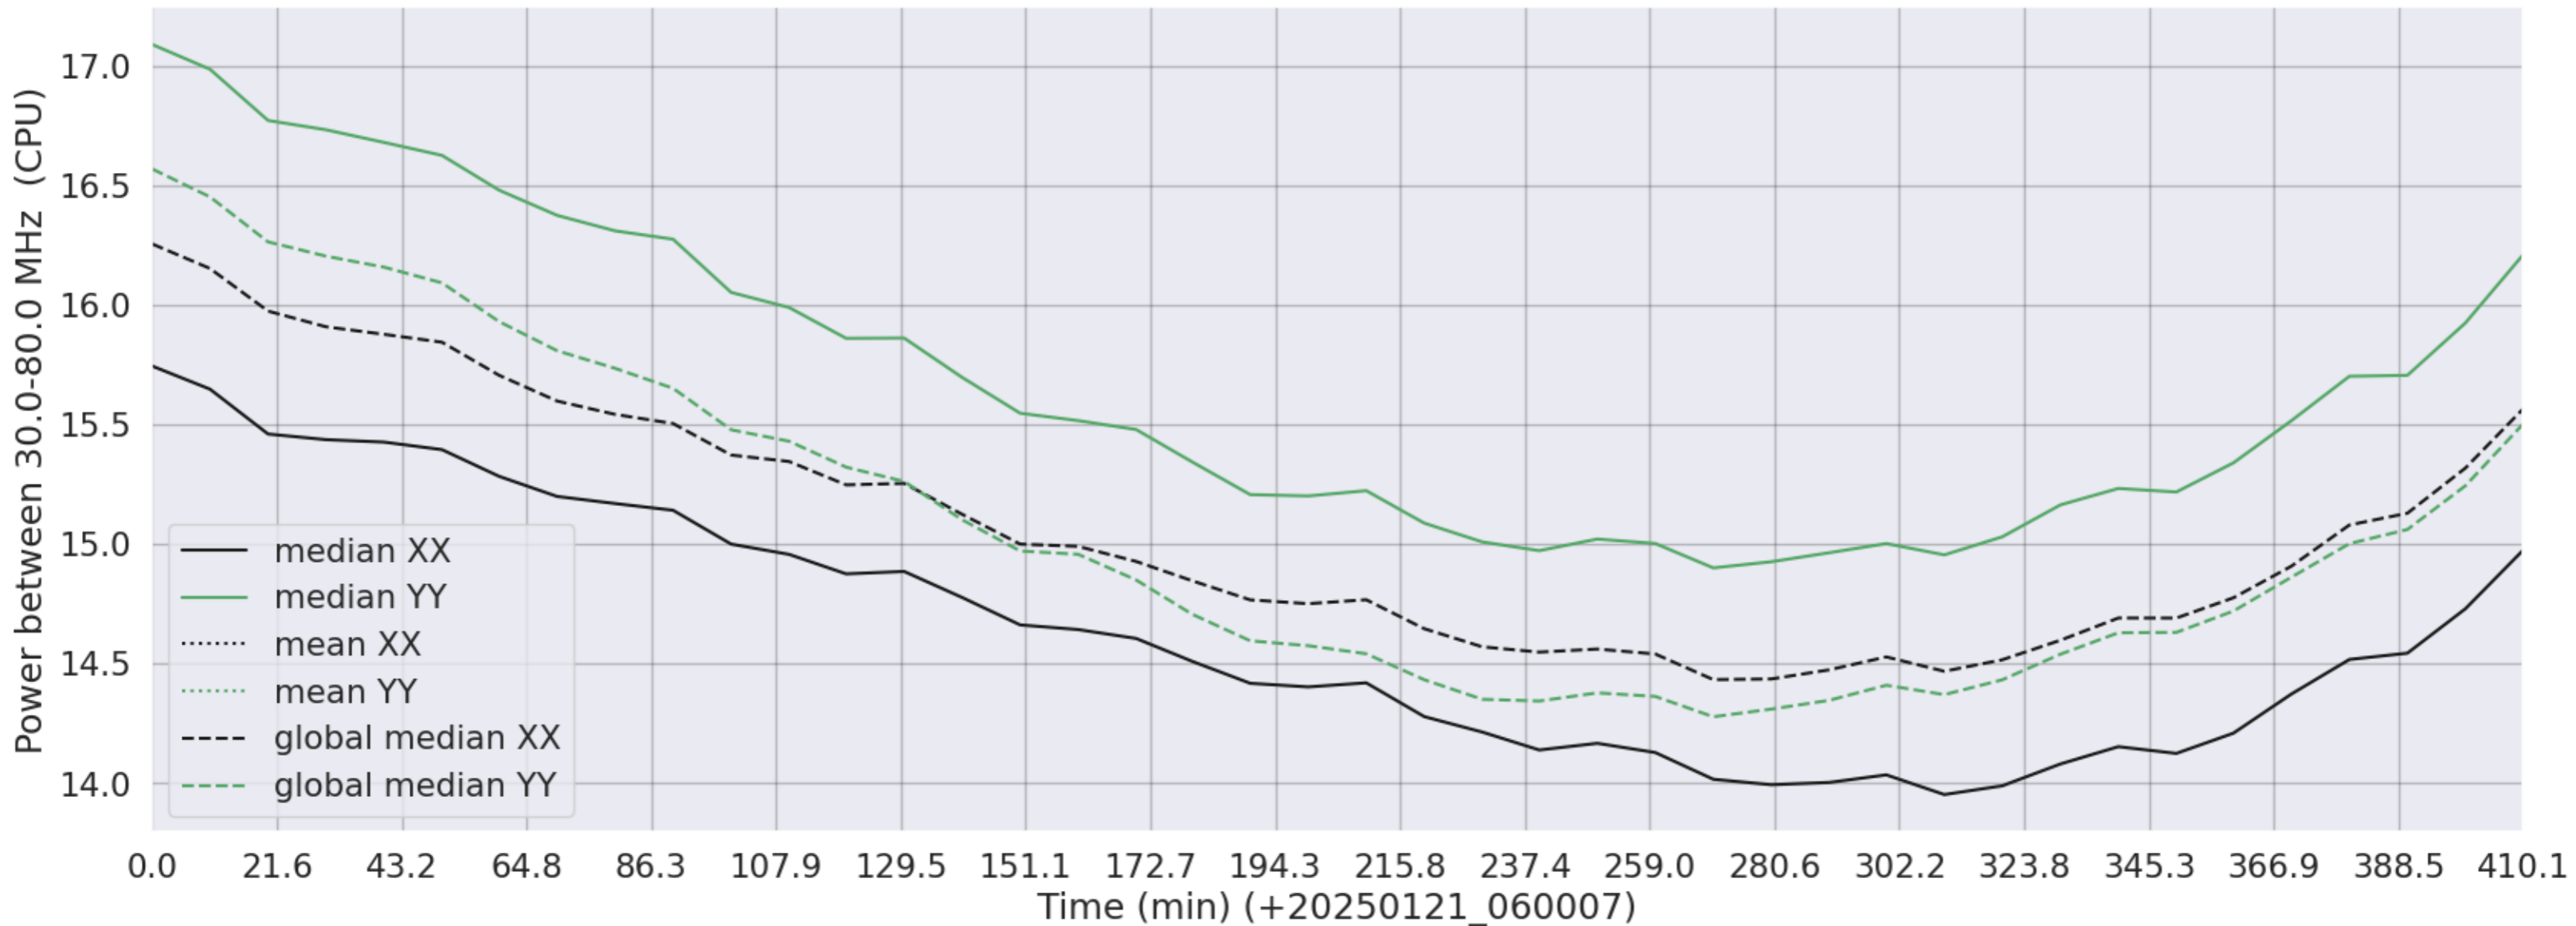

LWA069 - Correlator# 169 - XX FLAGS:LowPower - YY FLAGS:Good

LWA070 - Correlator# 168 - XX FLAGS:Good - YY FLAGS:Good