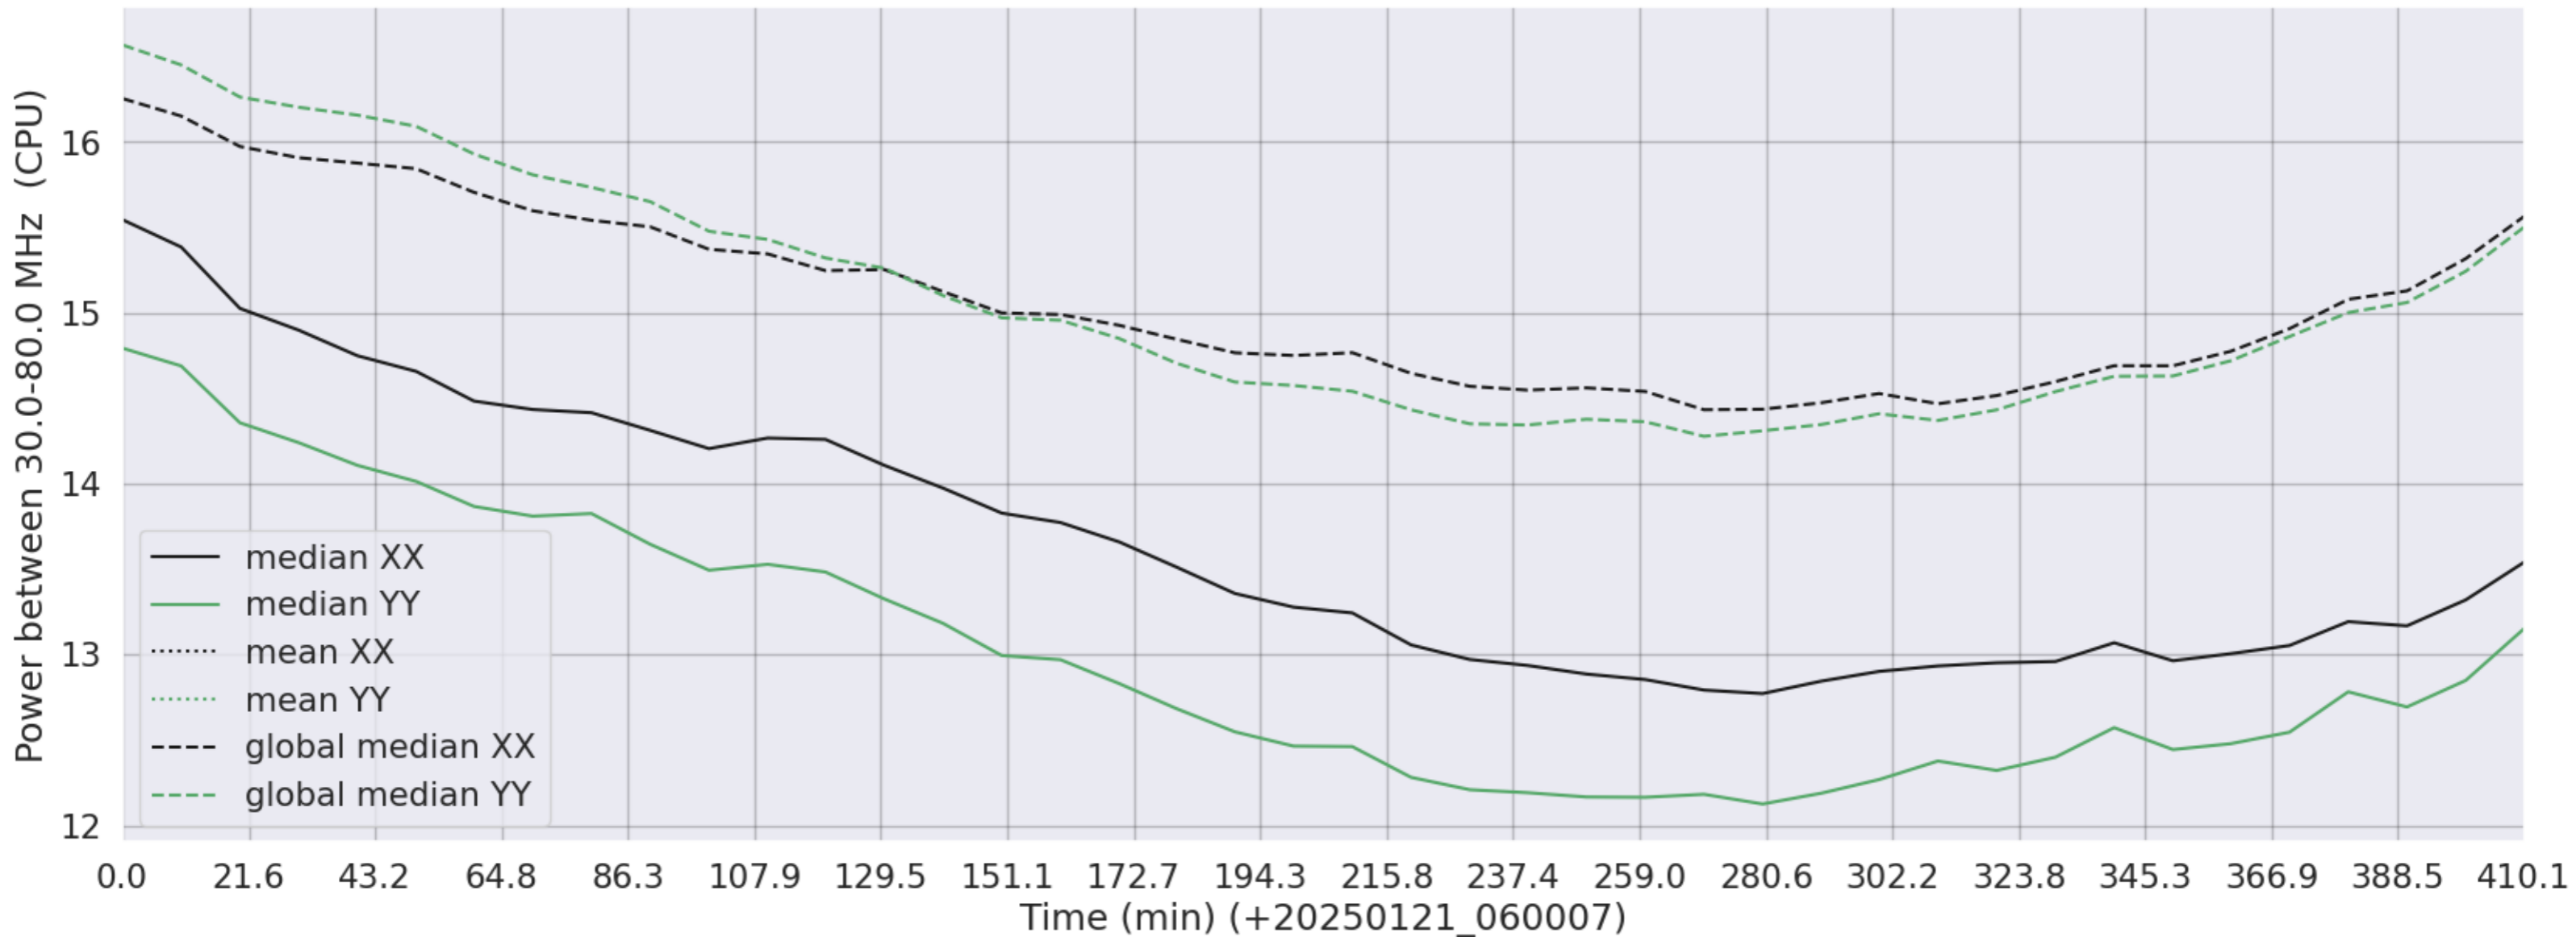

LWA351 - Correlator# 060 - XX FLAGS:Good - YY FLAGS:Good

LWA344 - Correlator# 061 - XX FLAGS:Good - YY FLAGS:Good

LWA360 - Correlator# 062 - XX FLAGS:Good - YY FLAGS:Good

LWA354 - Correlator# 063 - XX FLAGS:Good - YY FLAGS:Good