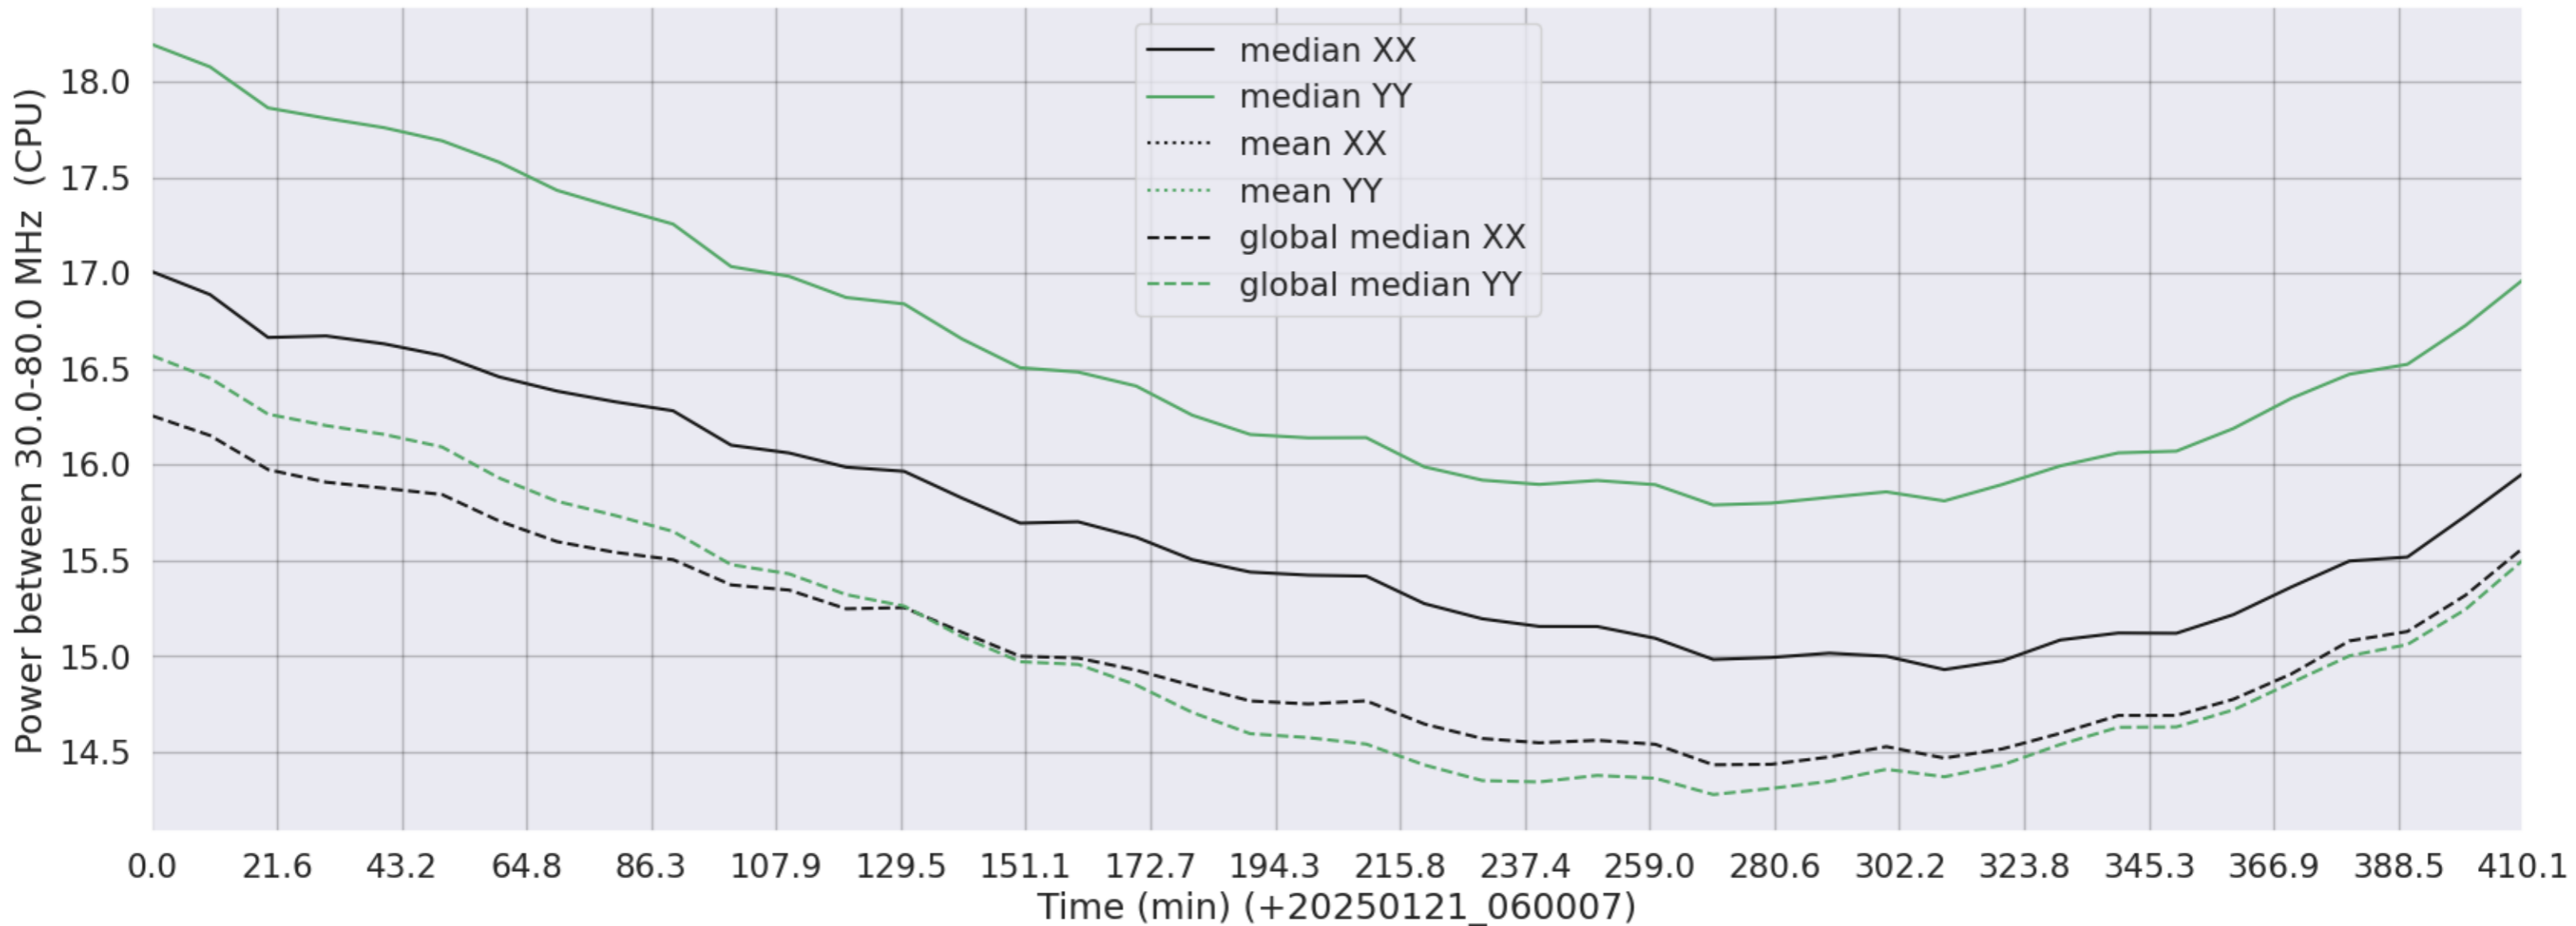

LWA035 - Correlator# 160 - XX FLAGS:Good - YY FLAGS:Good

LWA033 - Correlator# 161 - XX FLAGS:Good - YY FLAGS:Good

LWA034 - Correlator# 162 - XX FLAGS:Good - YY FLAGS:Good

LWA036 - Correlator# 163 - XX FLAGS:Good - YY FLAGS:Good