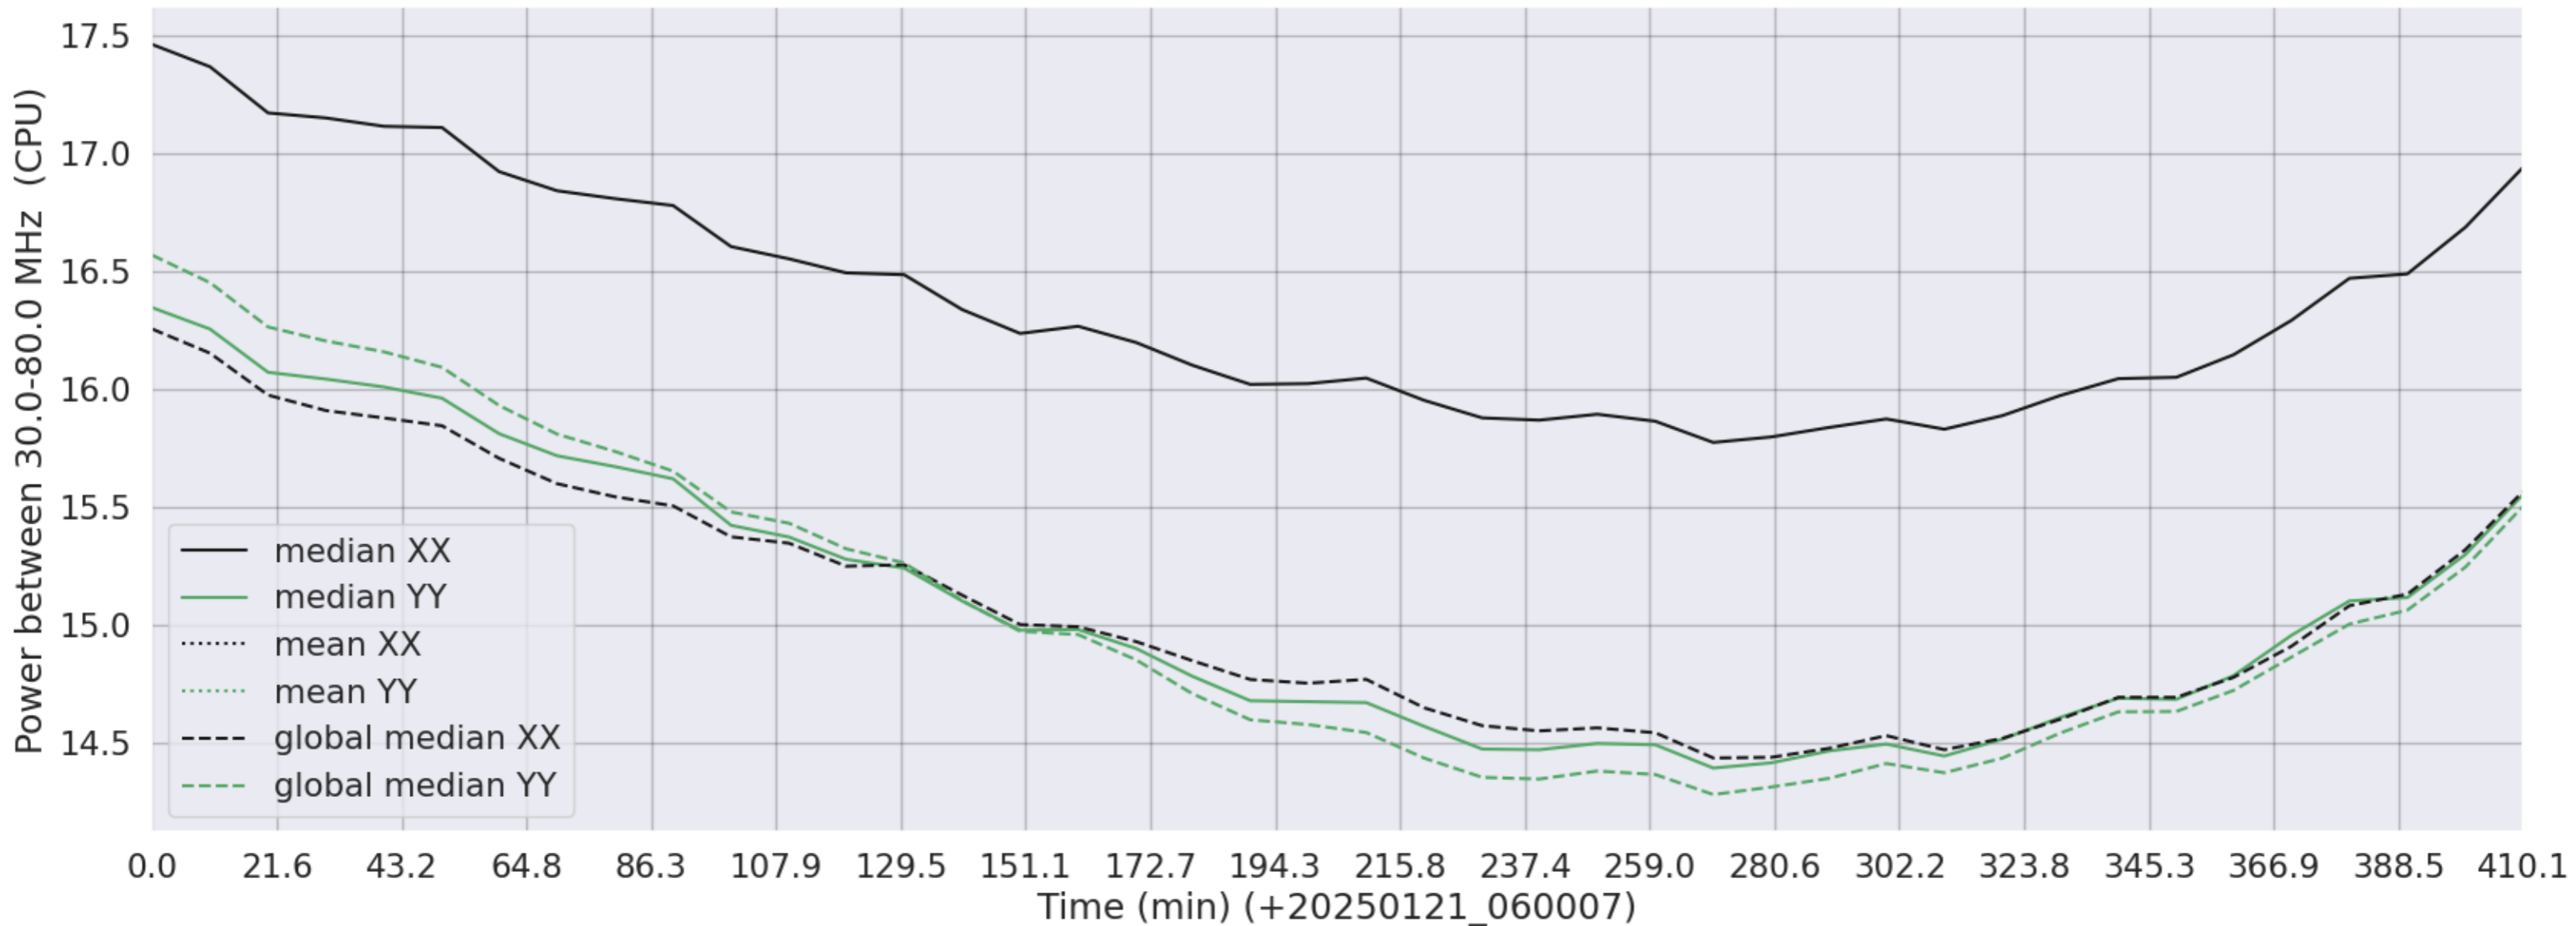

LWA046 - Correlator# 082 - XX FLAGS:Good - YY FLAGS:Good

LWA043 - Correlator# 081 - XX FLAGS:Good - YY FLAGS:Good