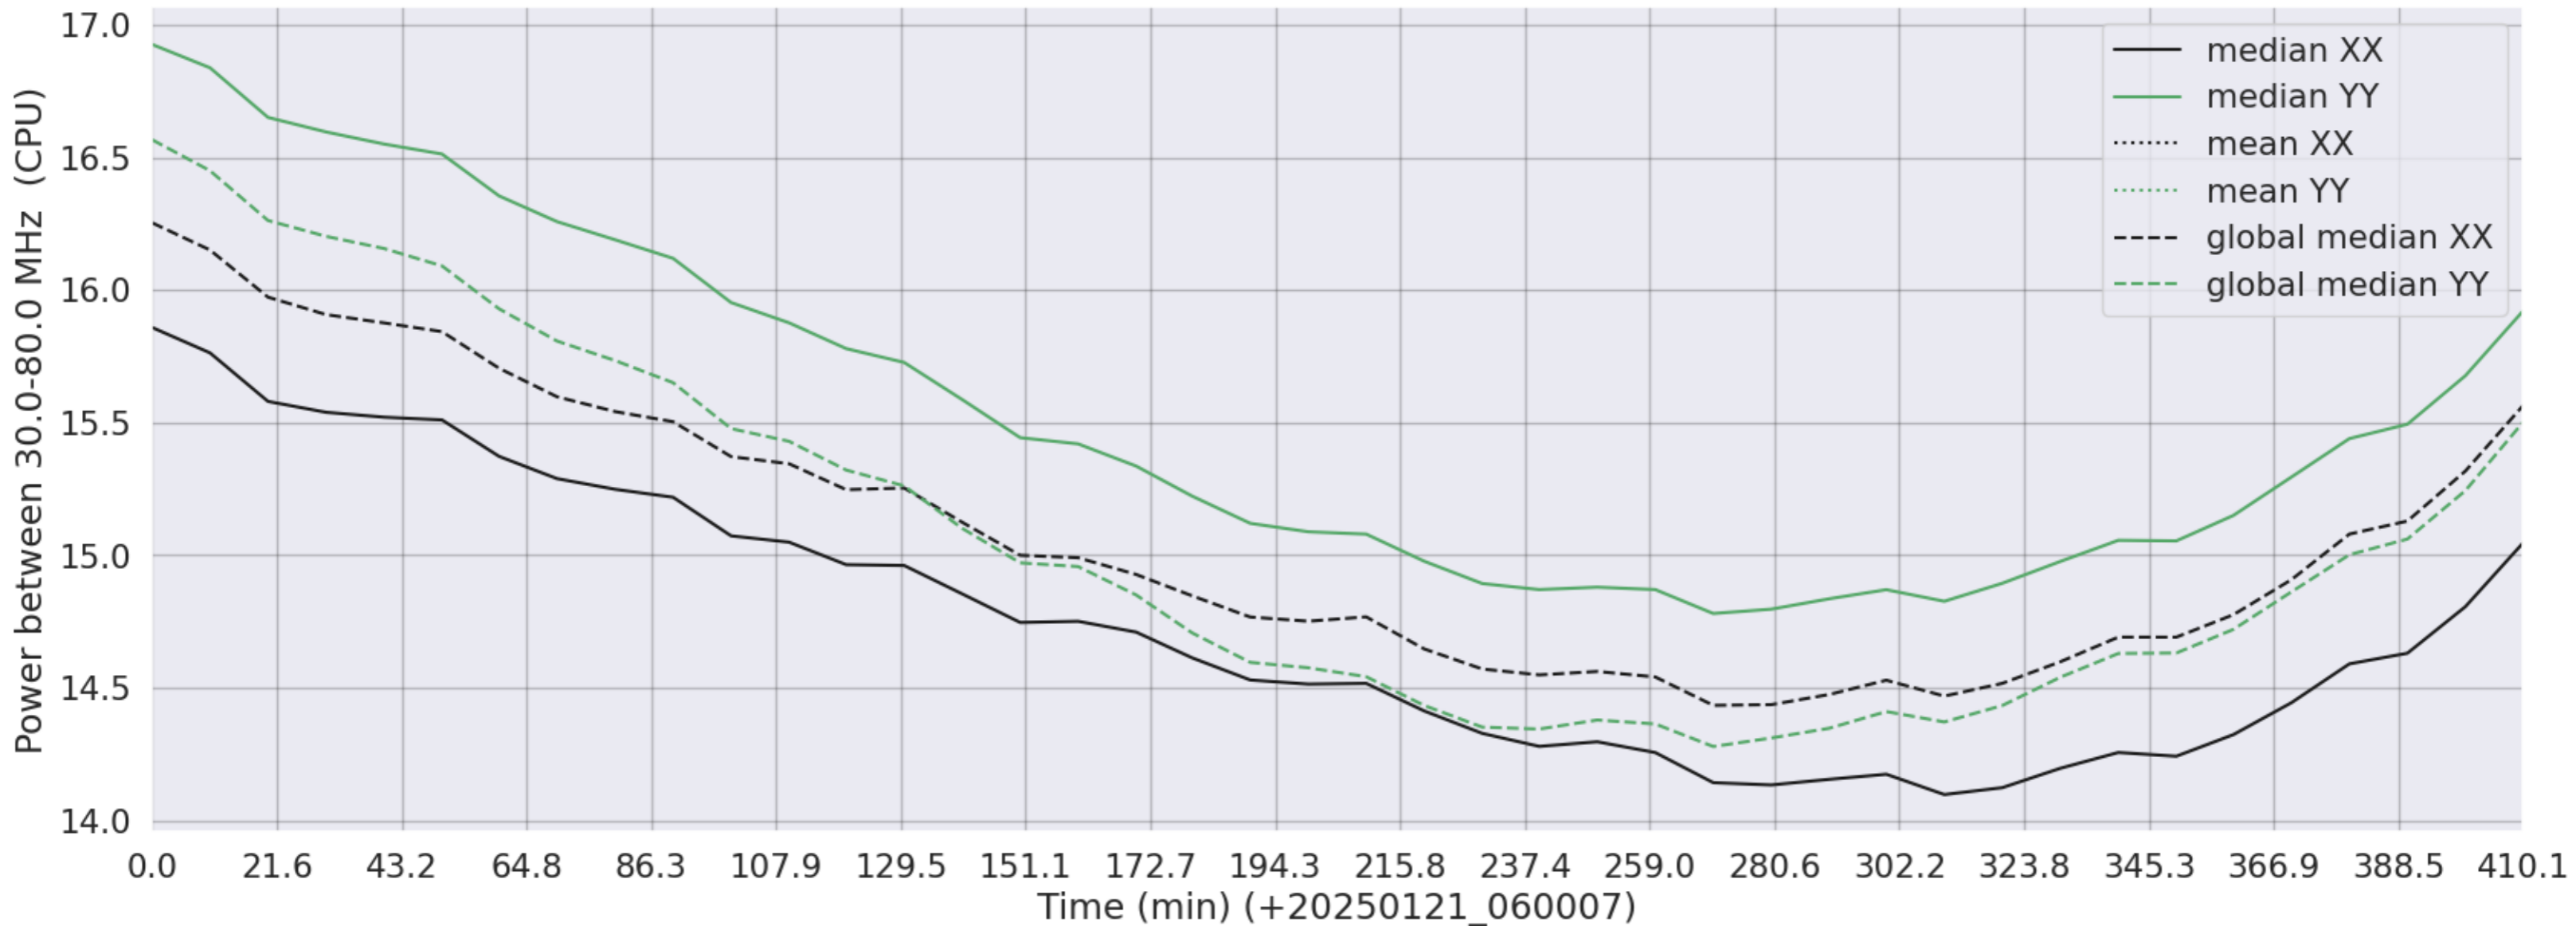

LWA117 - Correlator# 207 - XX FLAGS:Good - YY FLAGS:Good

LWA118 - Correlator# 206 - XX FLAGS:Good - YY FLAGS:Good