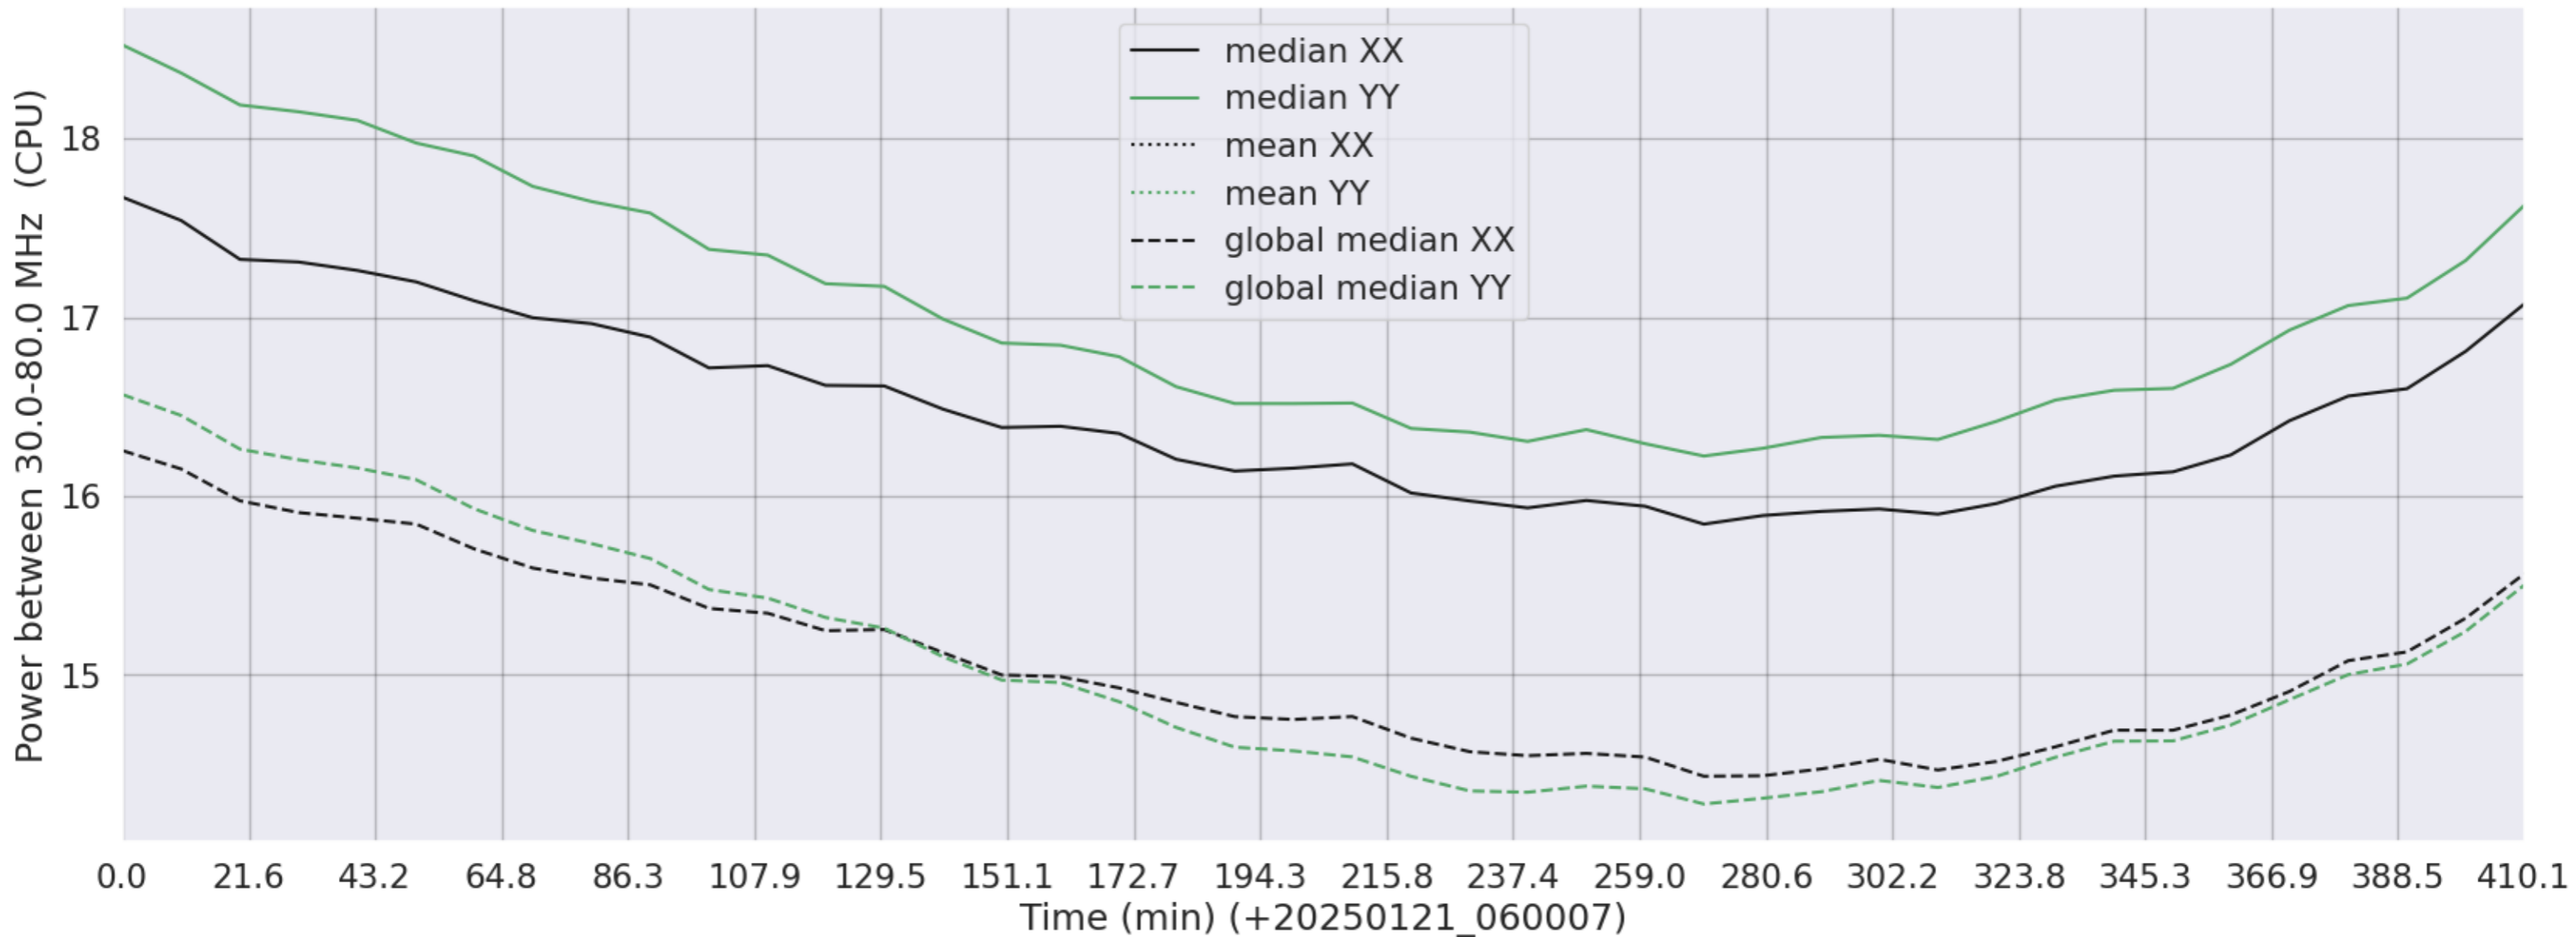

LWA129 - Correlator# 180 - XX FLAGS:Good - YY FLAGS:Good

LWA037 - Correlator# 181 - XX FLAGS:Good - YY FLAGS:Good

LWA131 - Correlator# 182 - XX FLAGS:Good - YY FLAGS:Good

LWA130 - Correlator# 183 - XX FLAGS:Good - YY FLAGS:Good