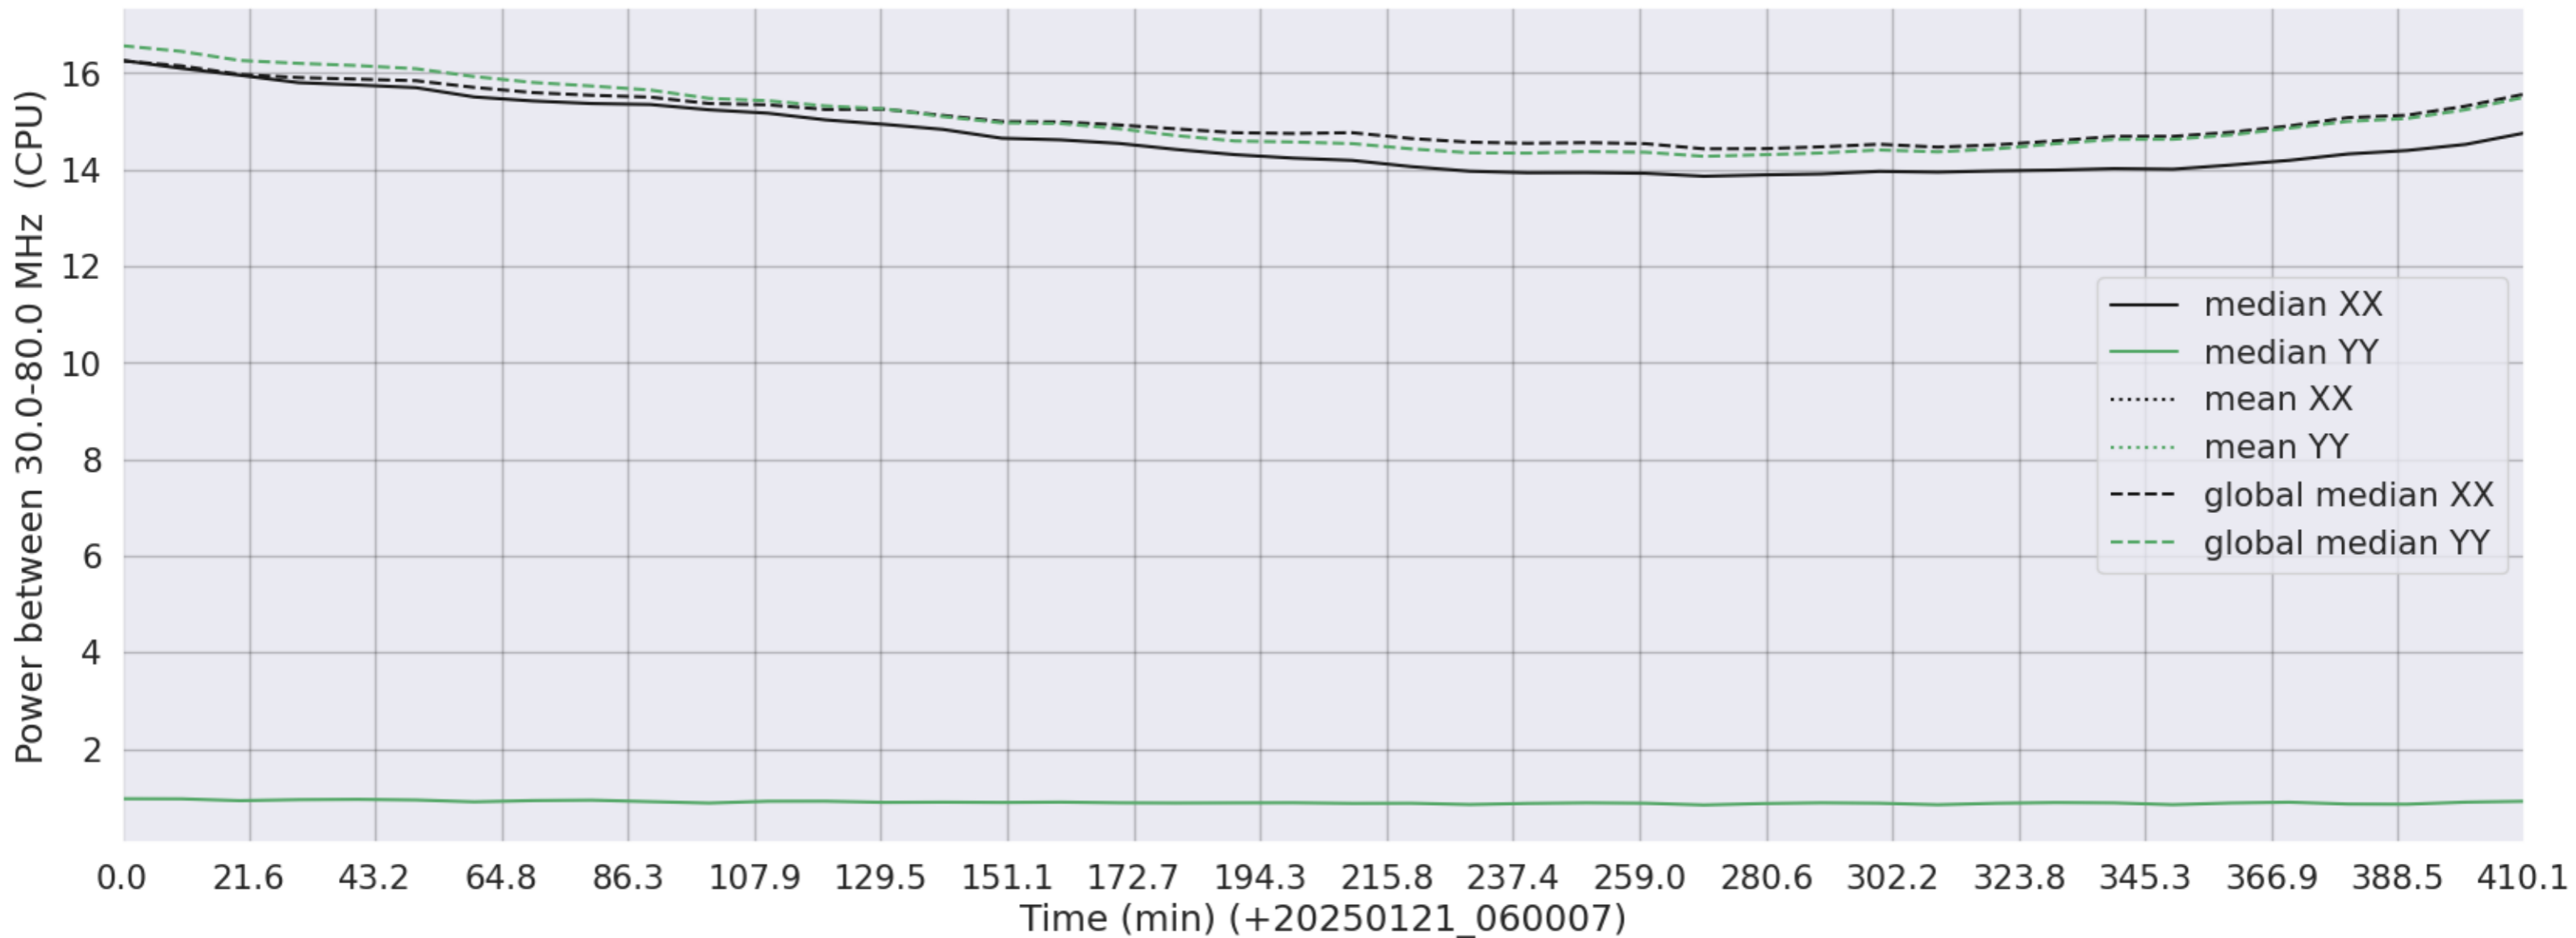

LWA291 - Correlator# 045 - XX FLAGS:Good - YY FLAGS:Good

LWA292 - Correlator# 044 - XX FLAGS:Good - YY FLAGS:LowPower