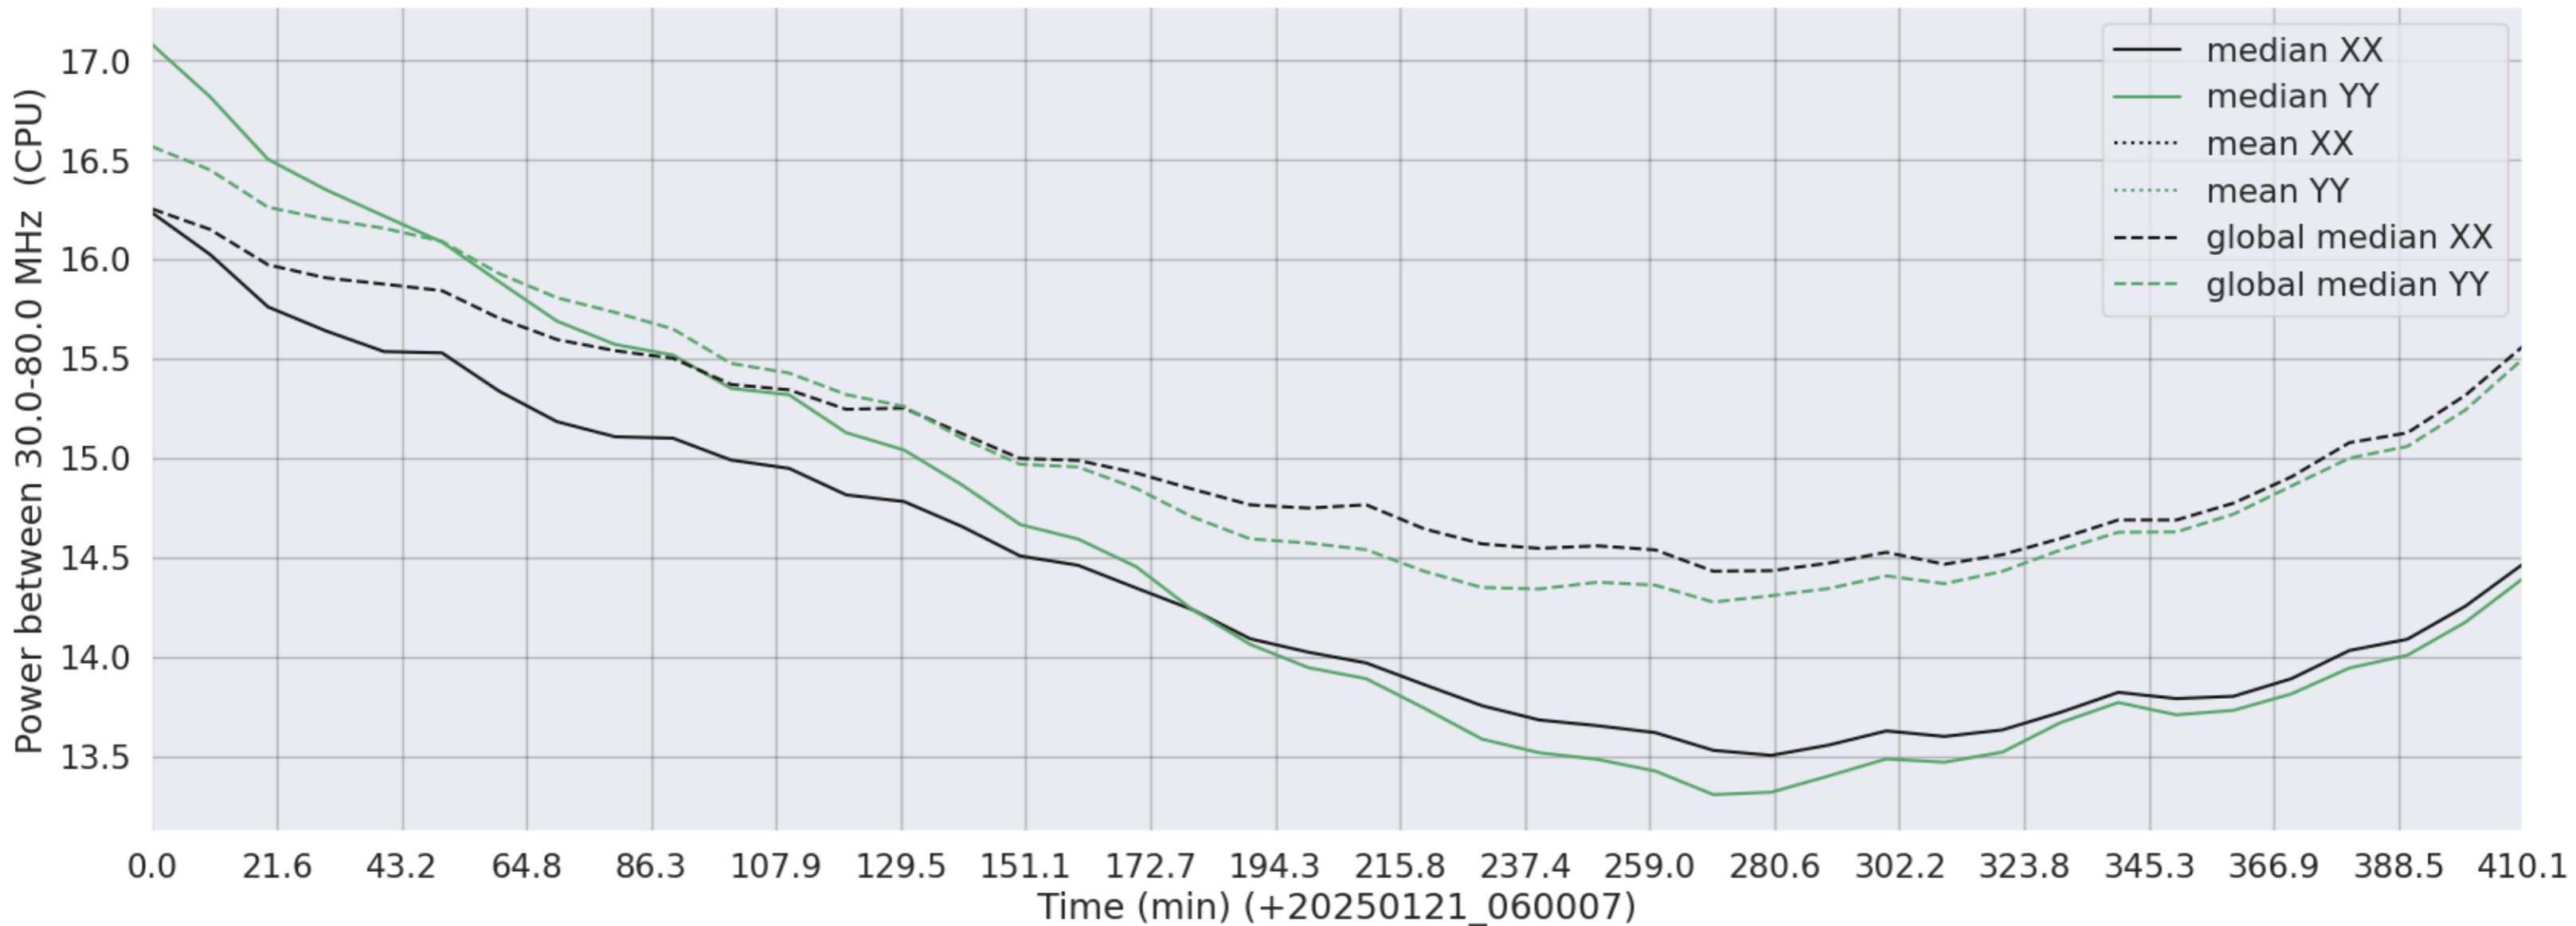

LWA290 - Correlator# 285 - XX FLAGS:Good - YY FLAGS:Good

LWA293 - Correlator# 284 - XX FLAGS:Good - YY FLAGS:Good