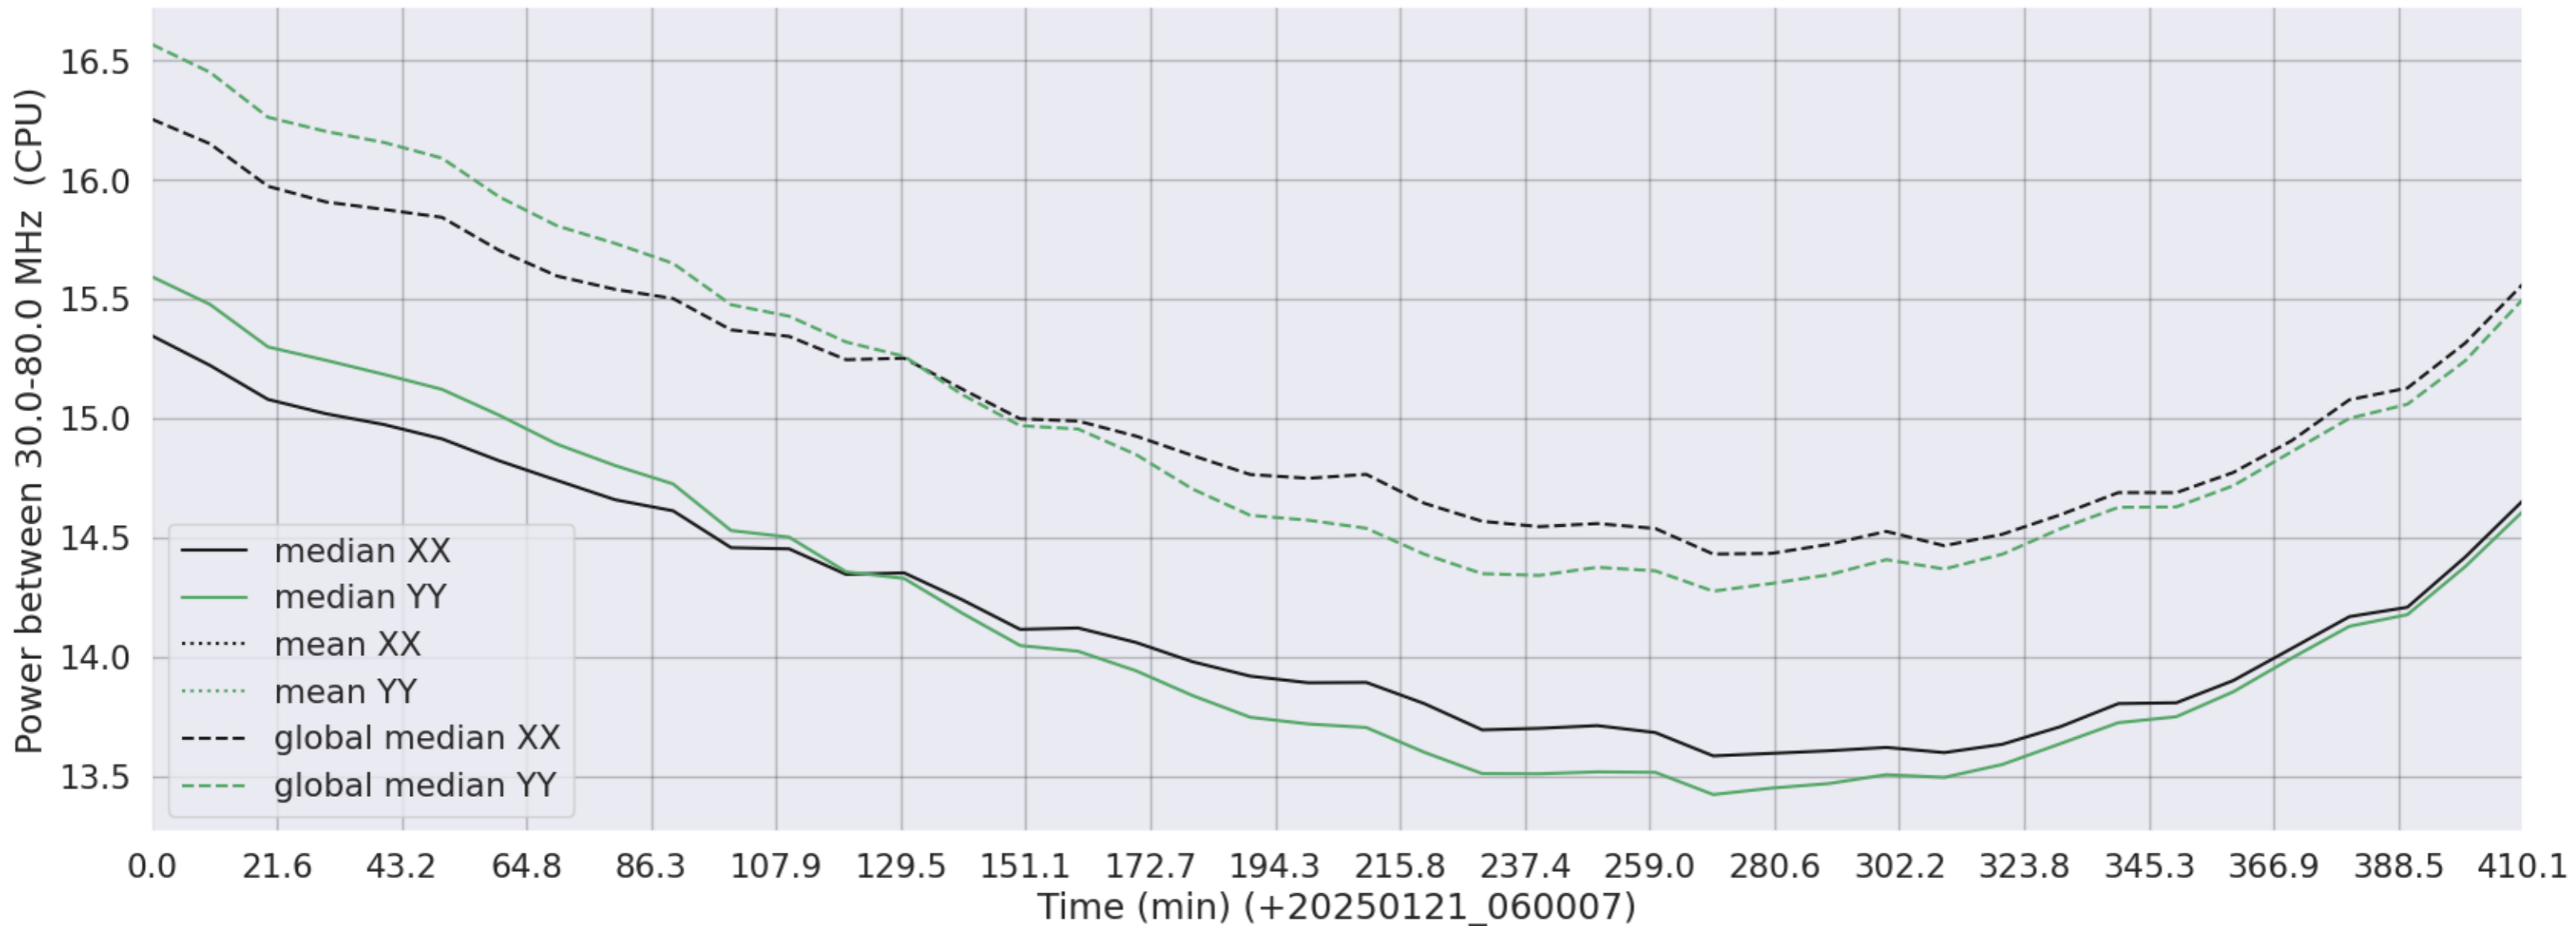

LWA008 - Correlator# 075 - XX FLAGS:Good - YY FLAGS:Good

LWA012 - Correlator# 074 - XX FLAGS:Good - YY FLAGS:Good