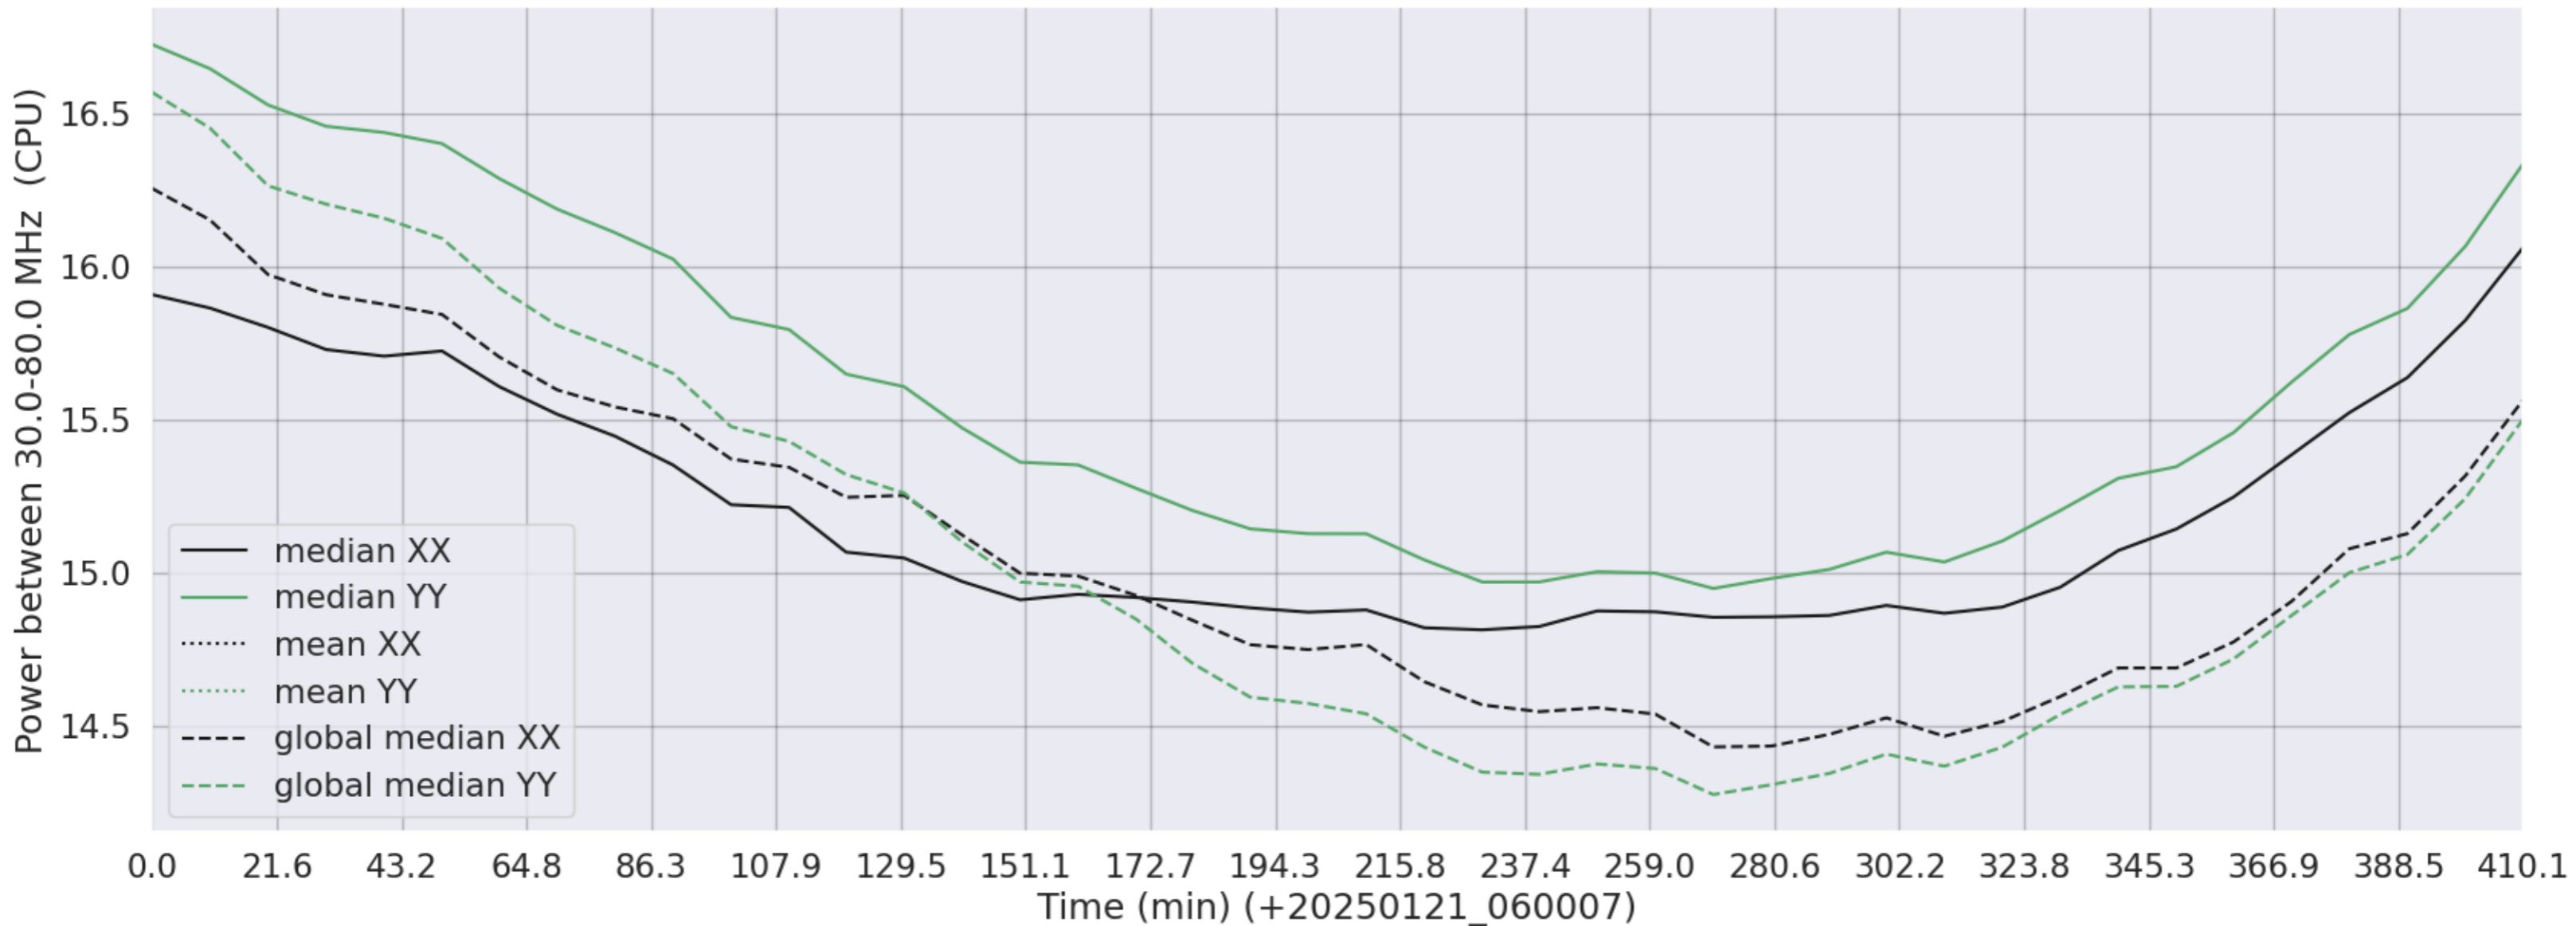

LWA278 - Correlator# 008 - XX FLAGS:Good - YY FLAGS:Good

LWA277 - Correlator# 009 - XX FLAGS:Good - YY FLAGS:Good

LWA282 - Correlator# 010 - XX FLAGS:Good - YY FLAGS:Good

LWA281 - Correlator# 011 - XX FLAGS:Good - YY FLAGS:Good