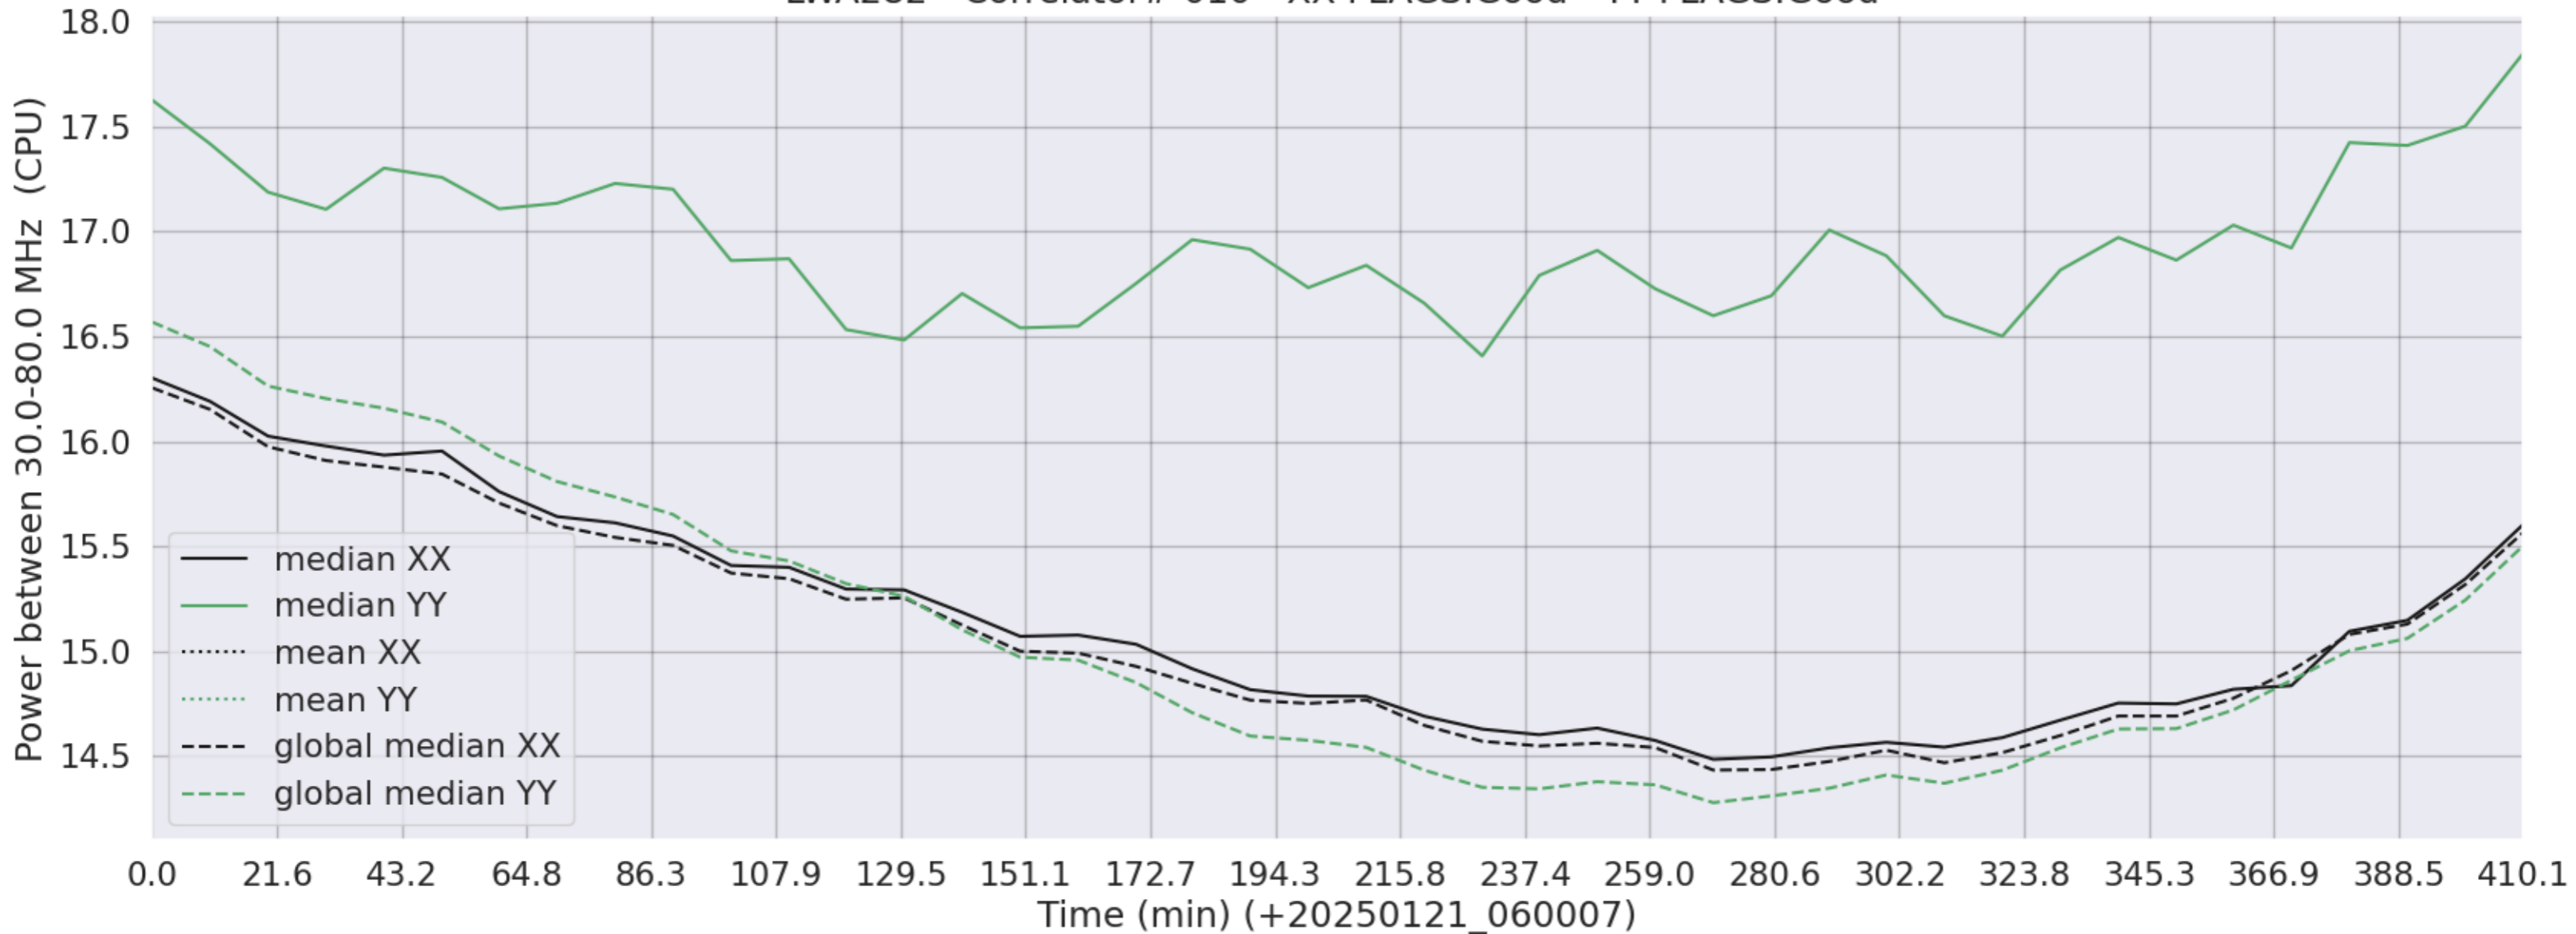

LWA278 - Correlator# 008 - XX FLAGS:Good - YY FLAGS:Good

LWA277 - Correlator# 009 - XX FLAGS:Good - YY FLAGS:Good

LWA282 - Correlator# 010 - XX FLAGS:Good - YY FLAGS:Good

LWA281 - Correlator# 011 - XX FLAGS:Good - YY FLAGS:Good