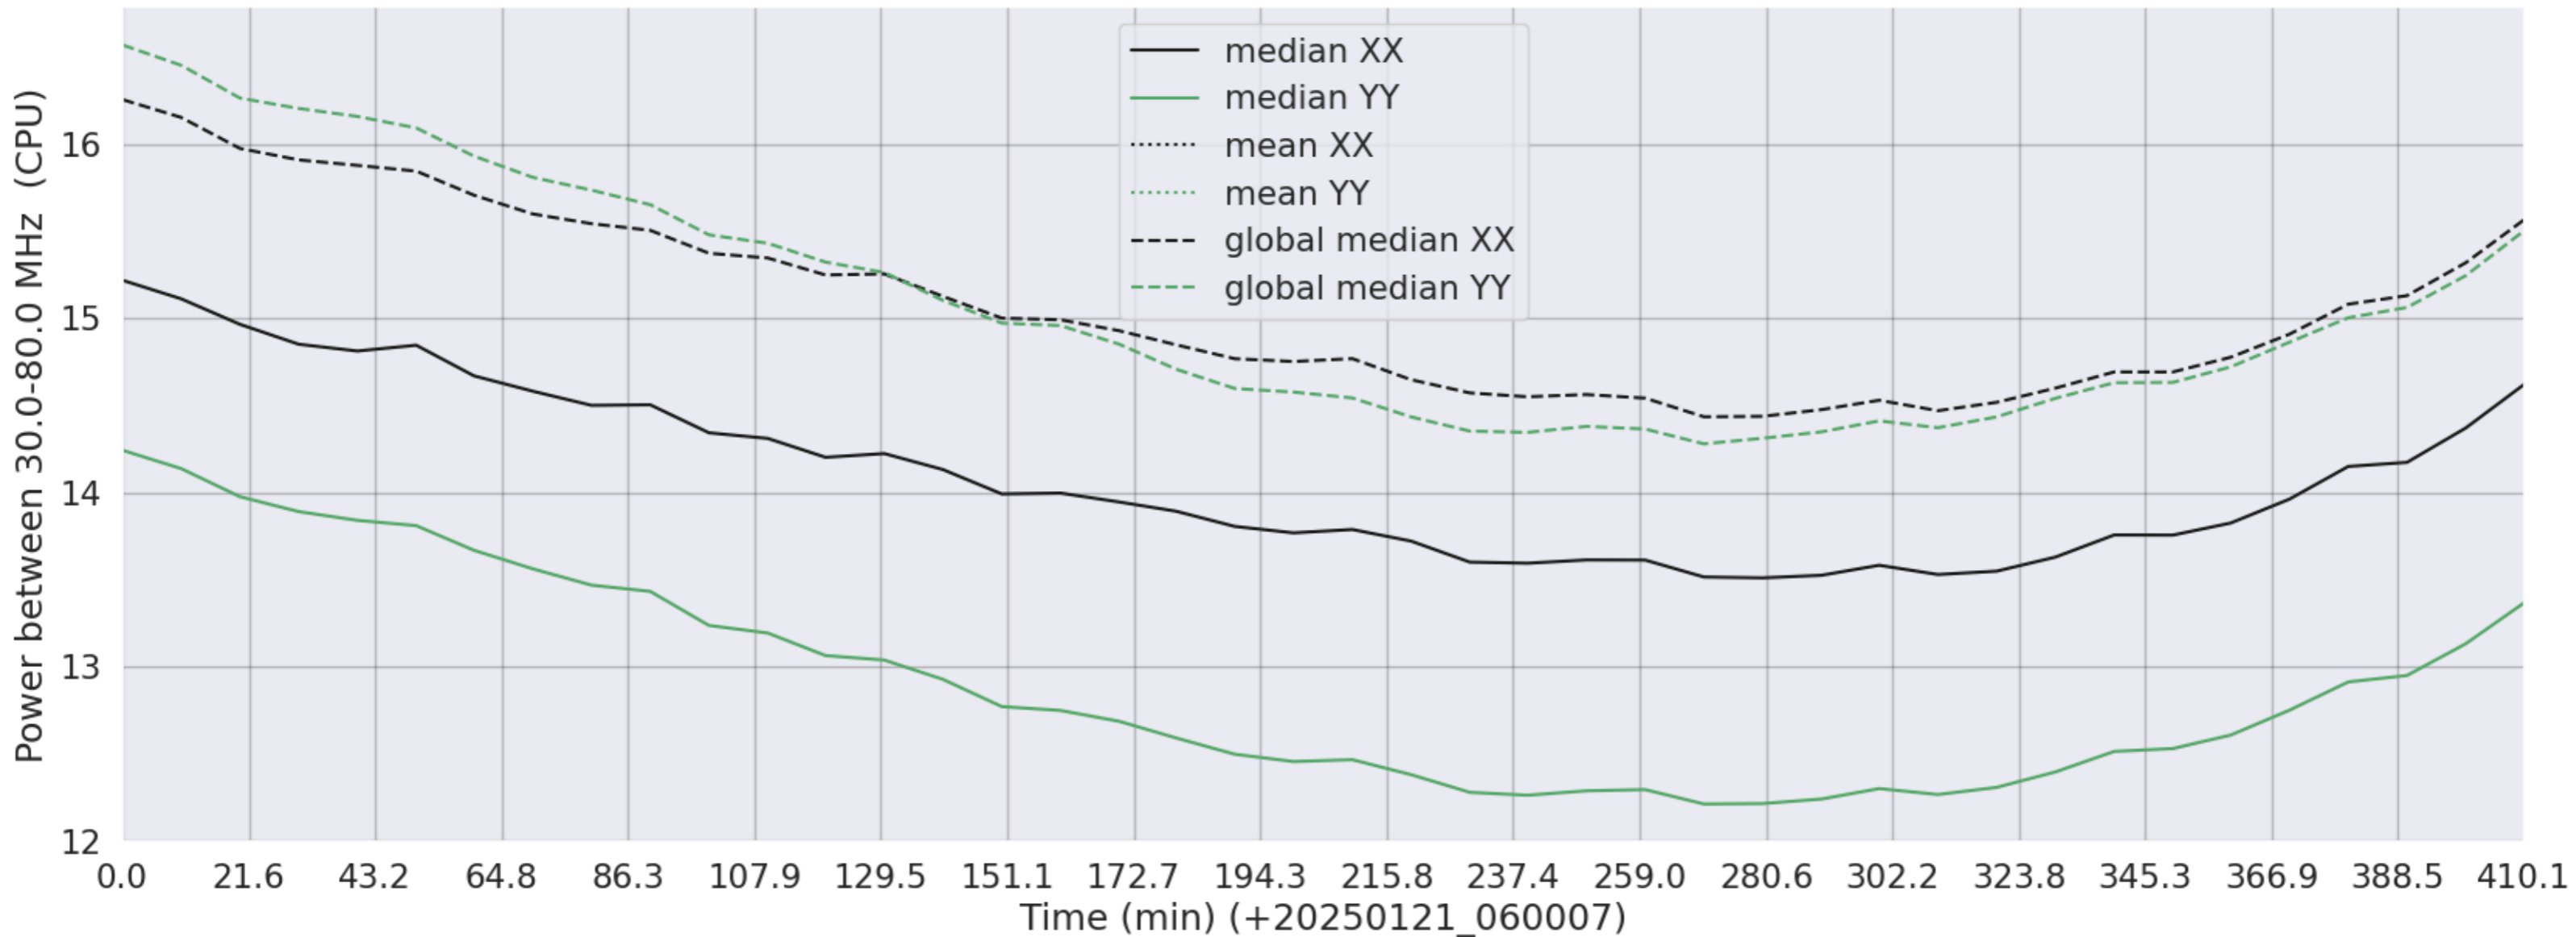

LWA244 - Correlator# 338 - XX FLAGS:Good - YY FLAGS:HighTimeVar

LWA223 - Correlator# 337 - XX FLAGS:Good - YY FLAGS:Good