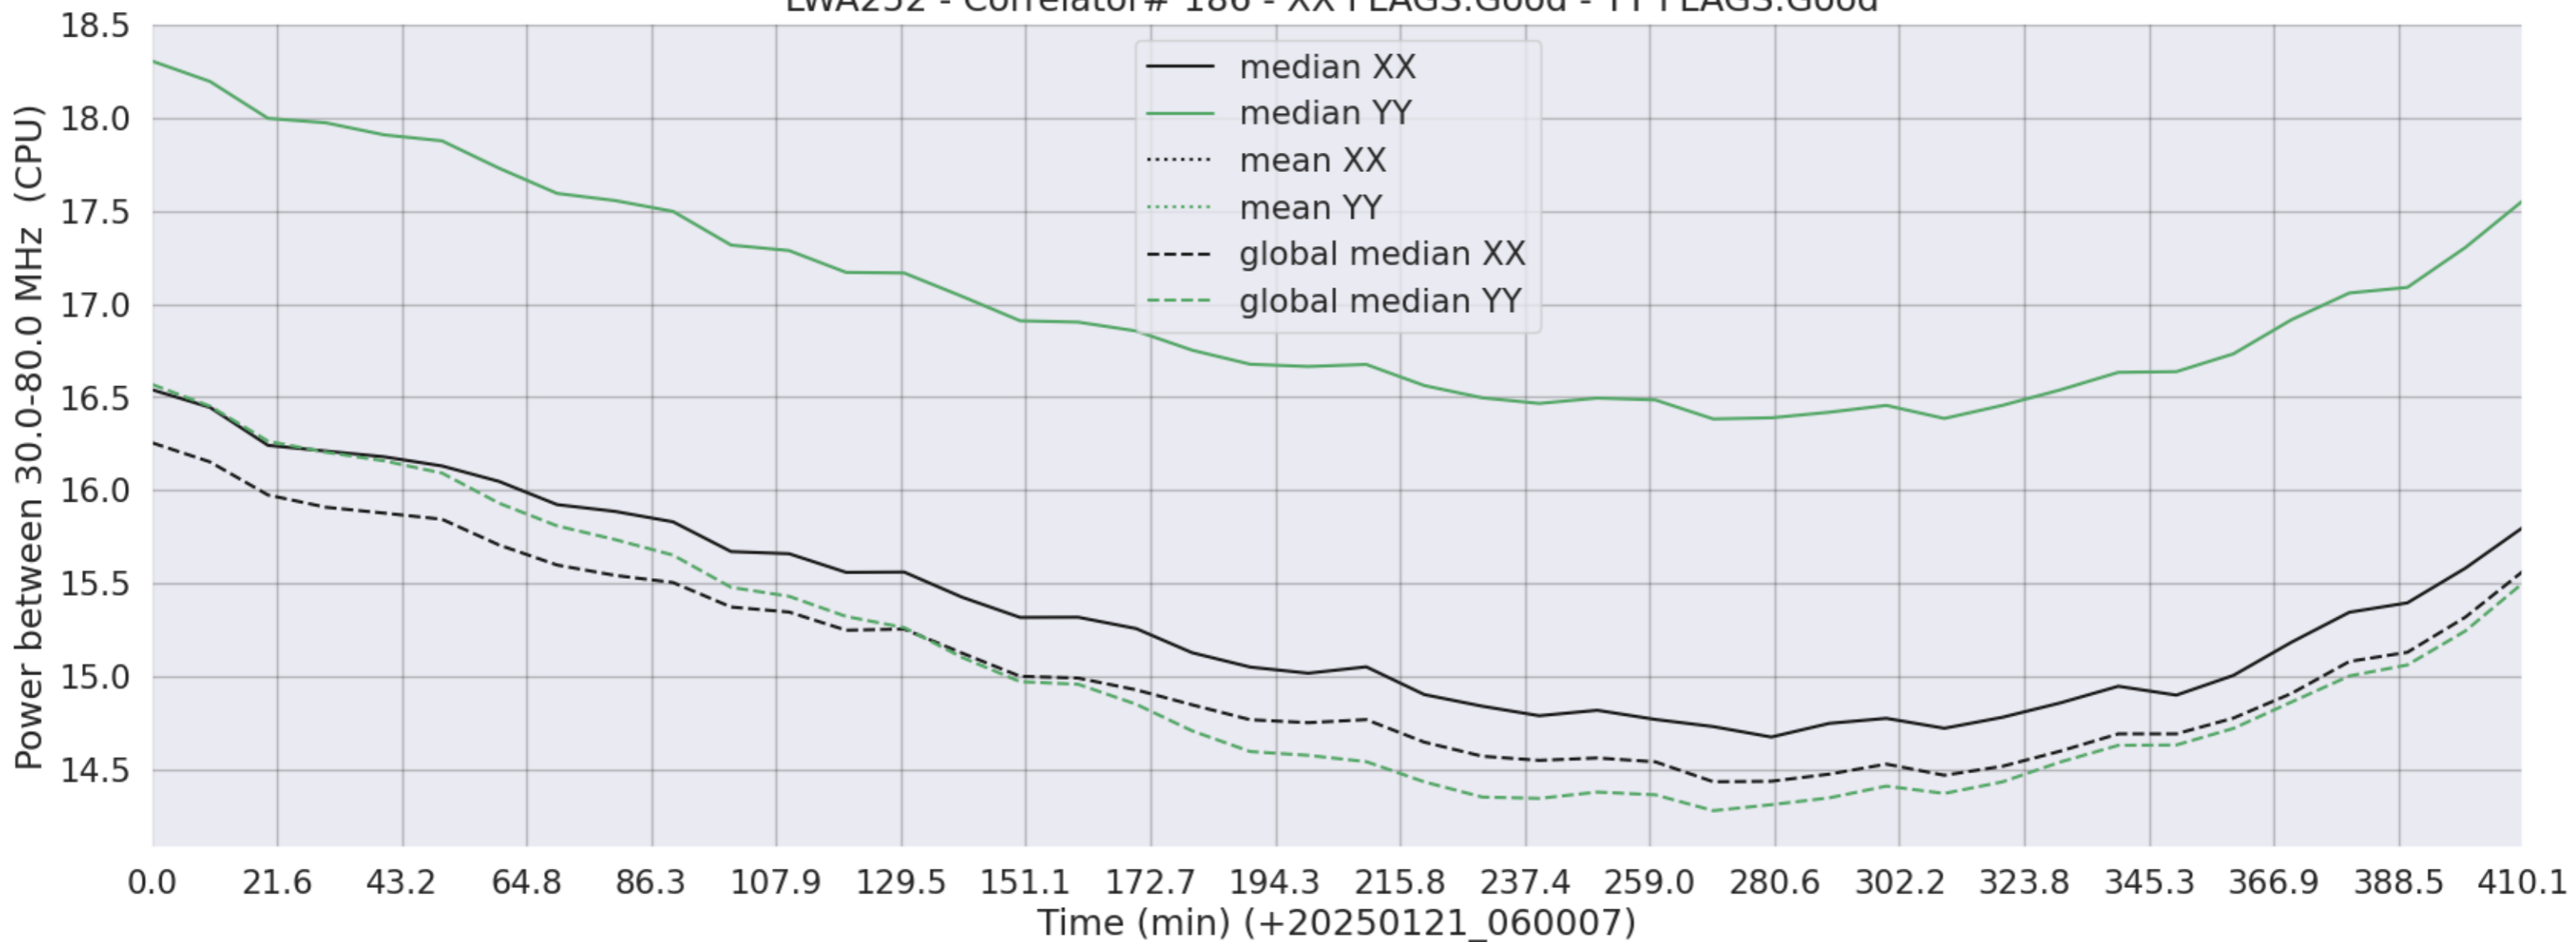

LWA139 - Correlator# 187 - XX FLAGS:Good - YY FLAGS:Good

LWA252 - Correlator# 186 - XX FLAGS:Good - YY FLAGS:Good