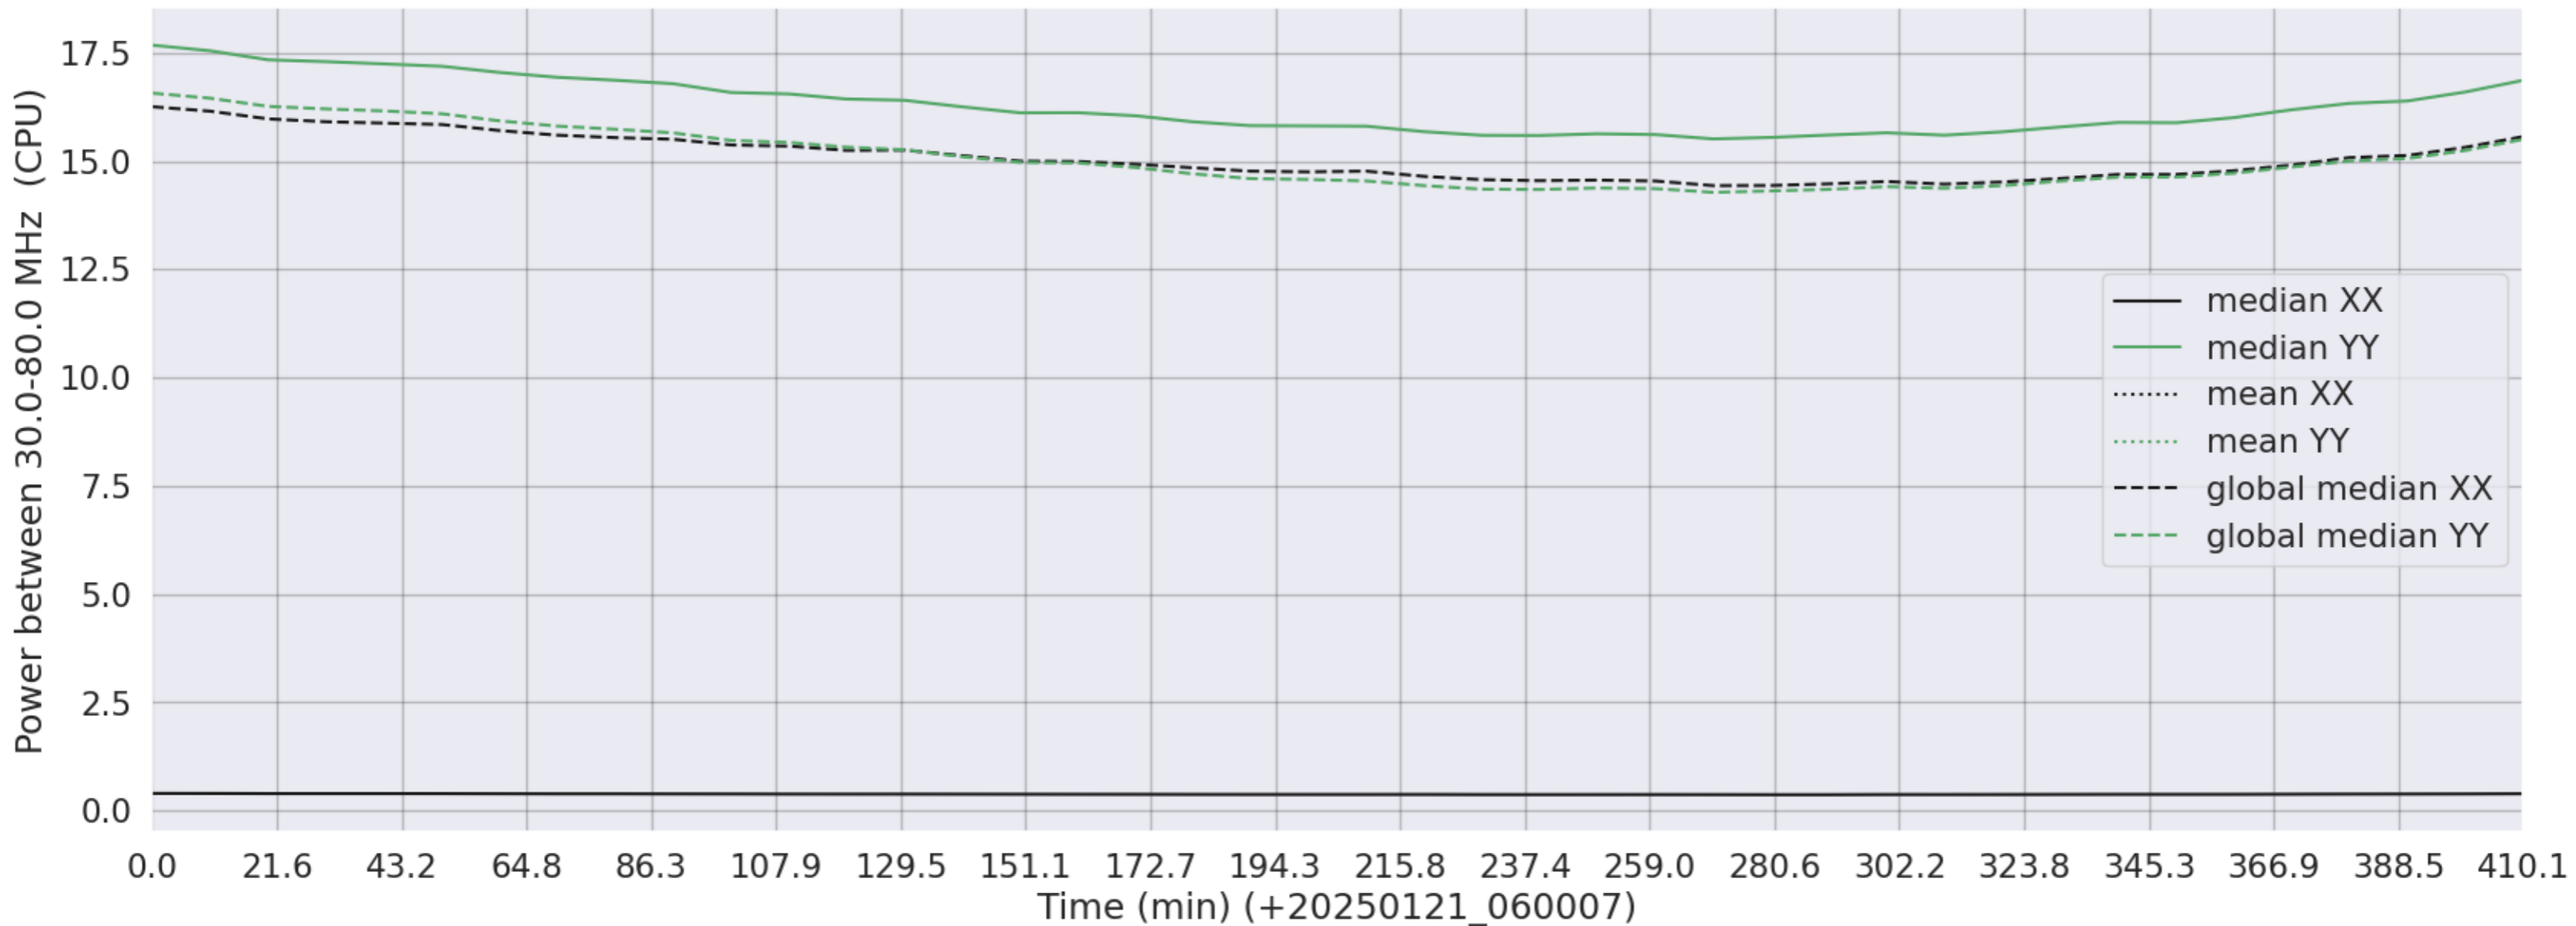

LWA229 - Correlator# 305 - XX FLAGS:Good - YY FLAGS:Good

LWA226 - Correlator# 304 - XX FLAGS:LowPower - YY FLAGS:Good