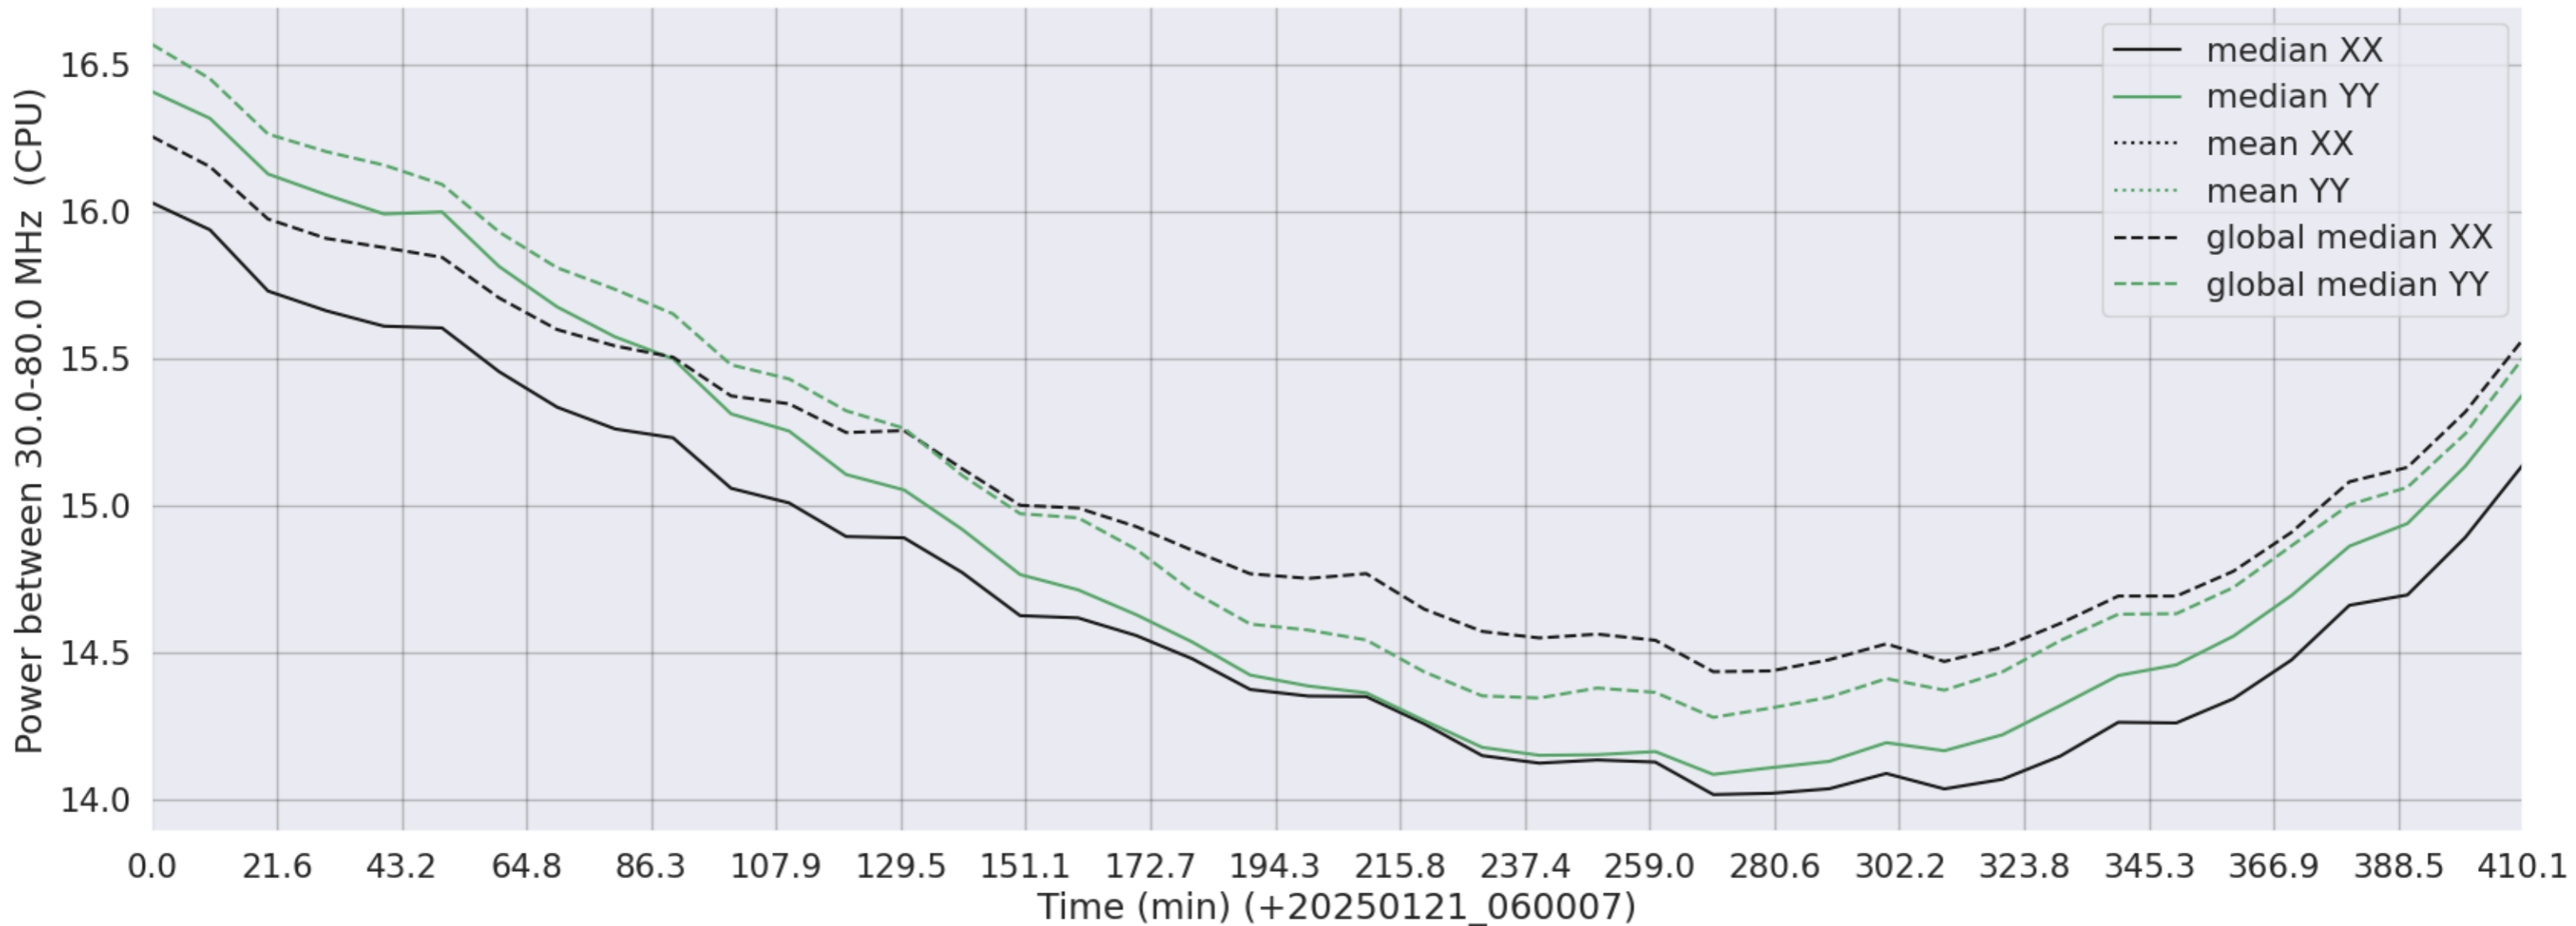

LWA326 - Correlator# 250 - XX FLAGS:Good - YY FLAGS:Good

LWA222 - Correlator# 249 - XX FLAGS:Good - YY FLAGS:Good