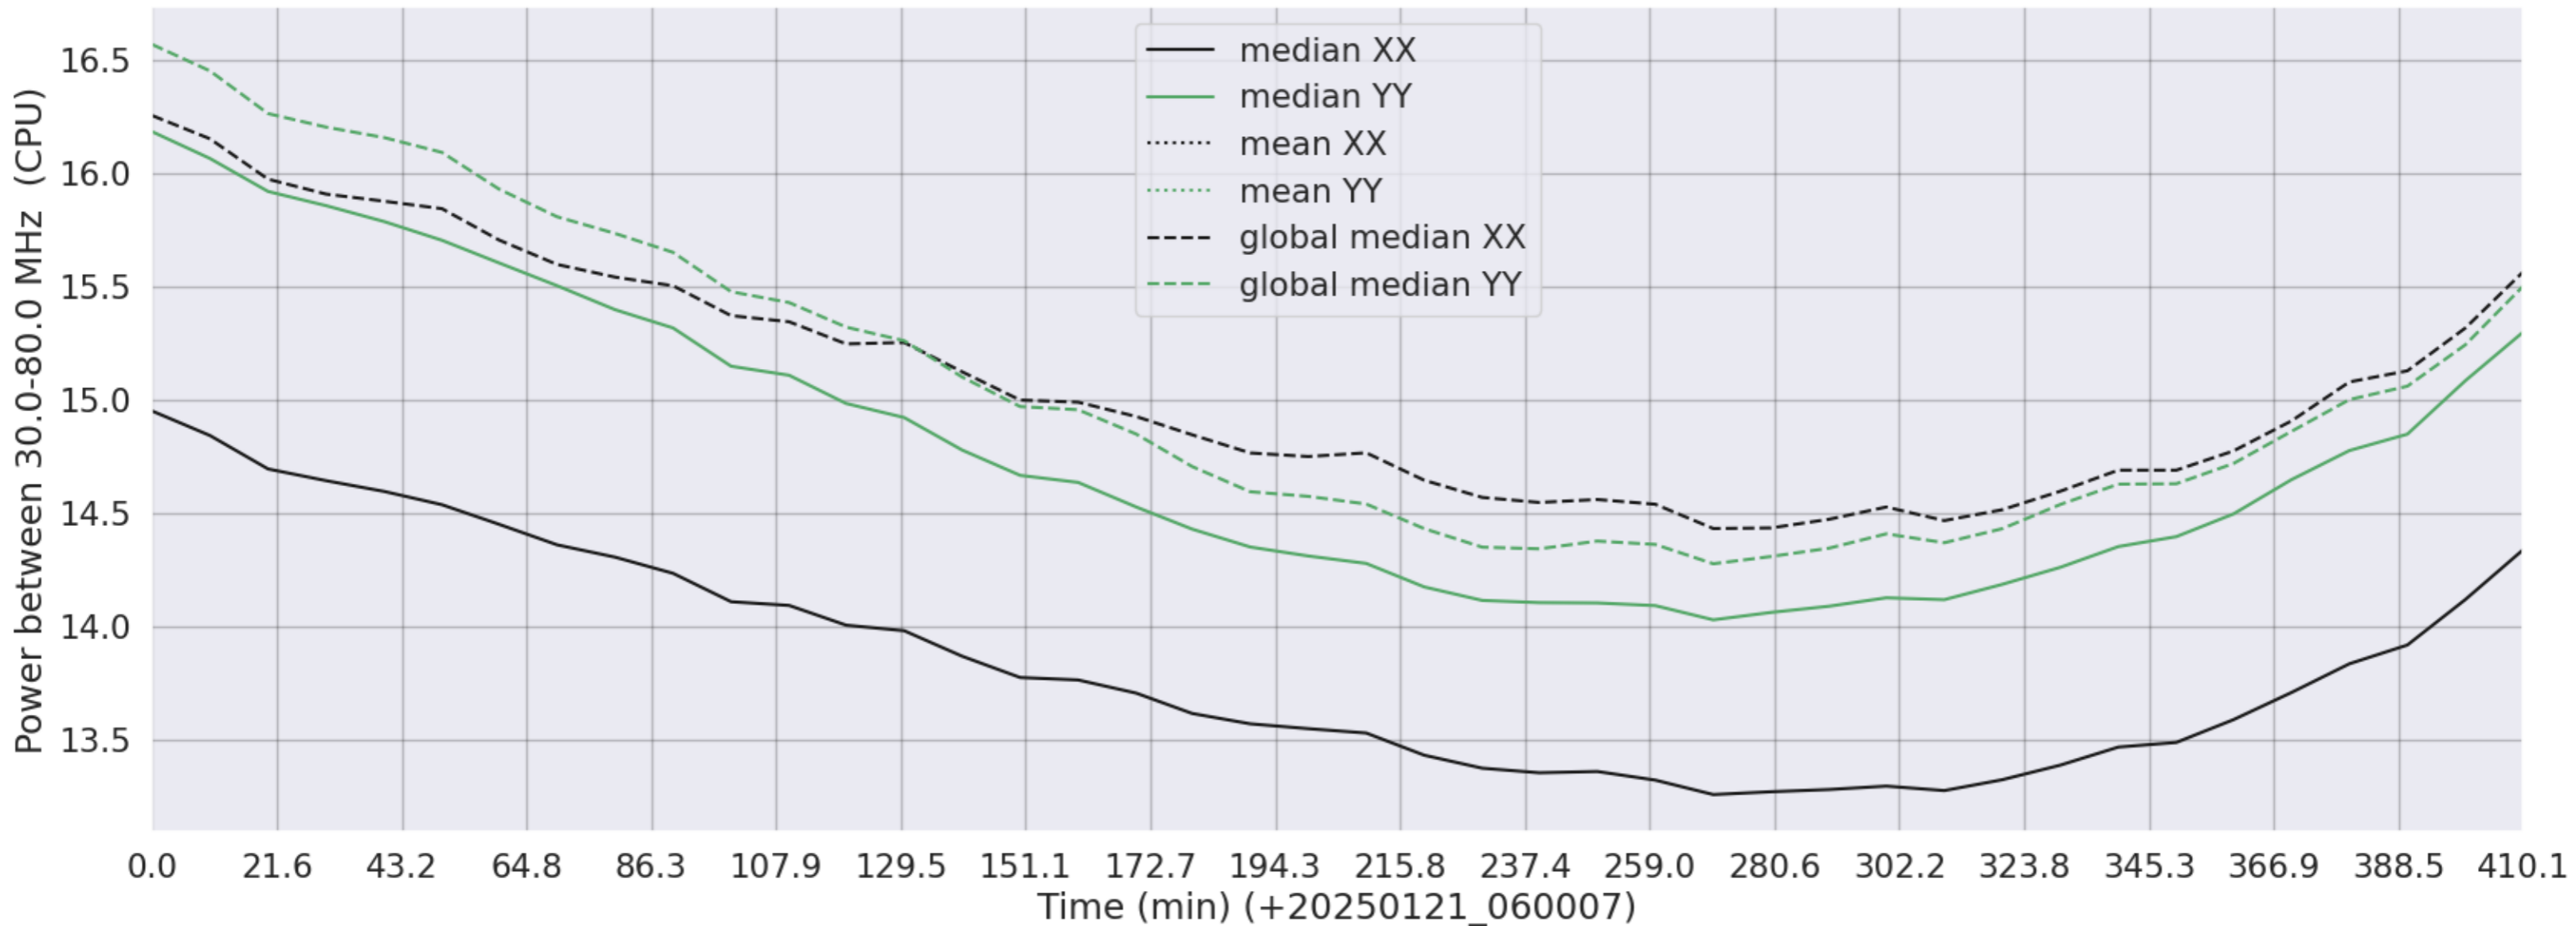

LWA183 - Correlator# 324 - XX FLAGS:Good - YY FLAGS:Good

LWA176 - Correlator# 325 - XX FLAGS:Good - YY FLAGS:Good

LWA212 - Correlator# 326 - XX FLAGS:Good - YY FLAGS:Good

LWA211 - Correlator# 327 - XX FLAGS:Good - YY FLAGS:Good