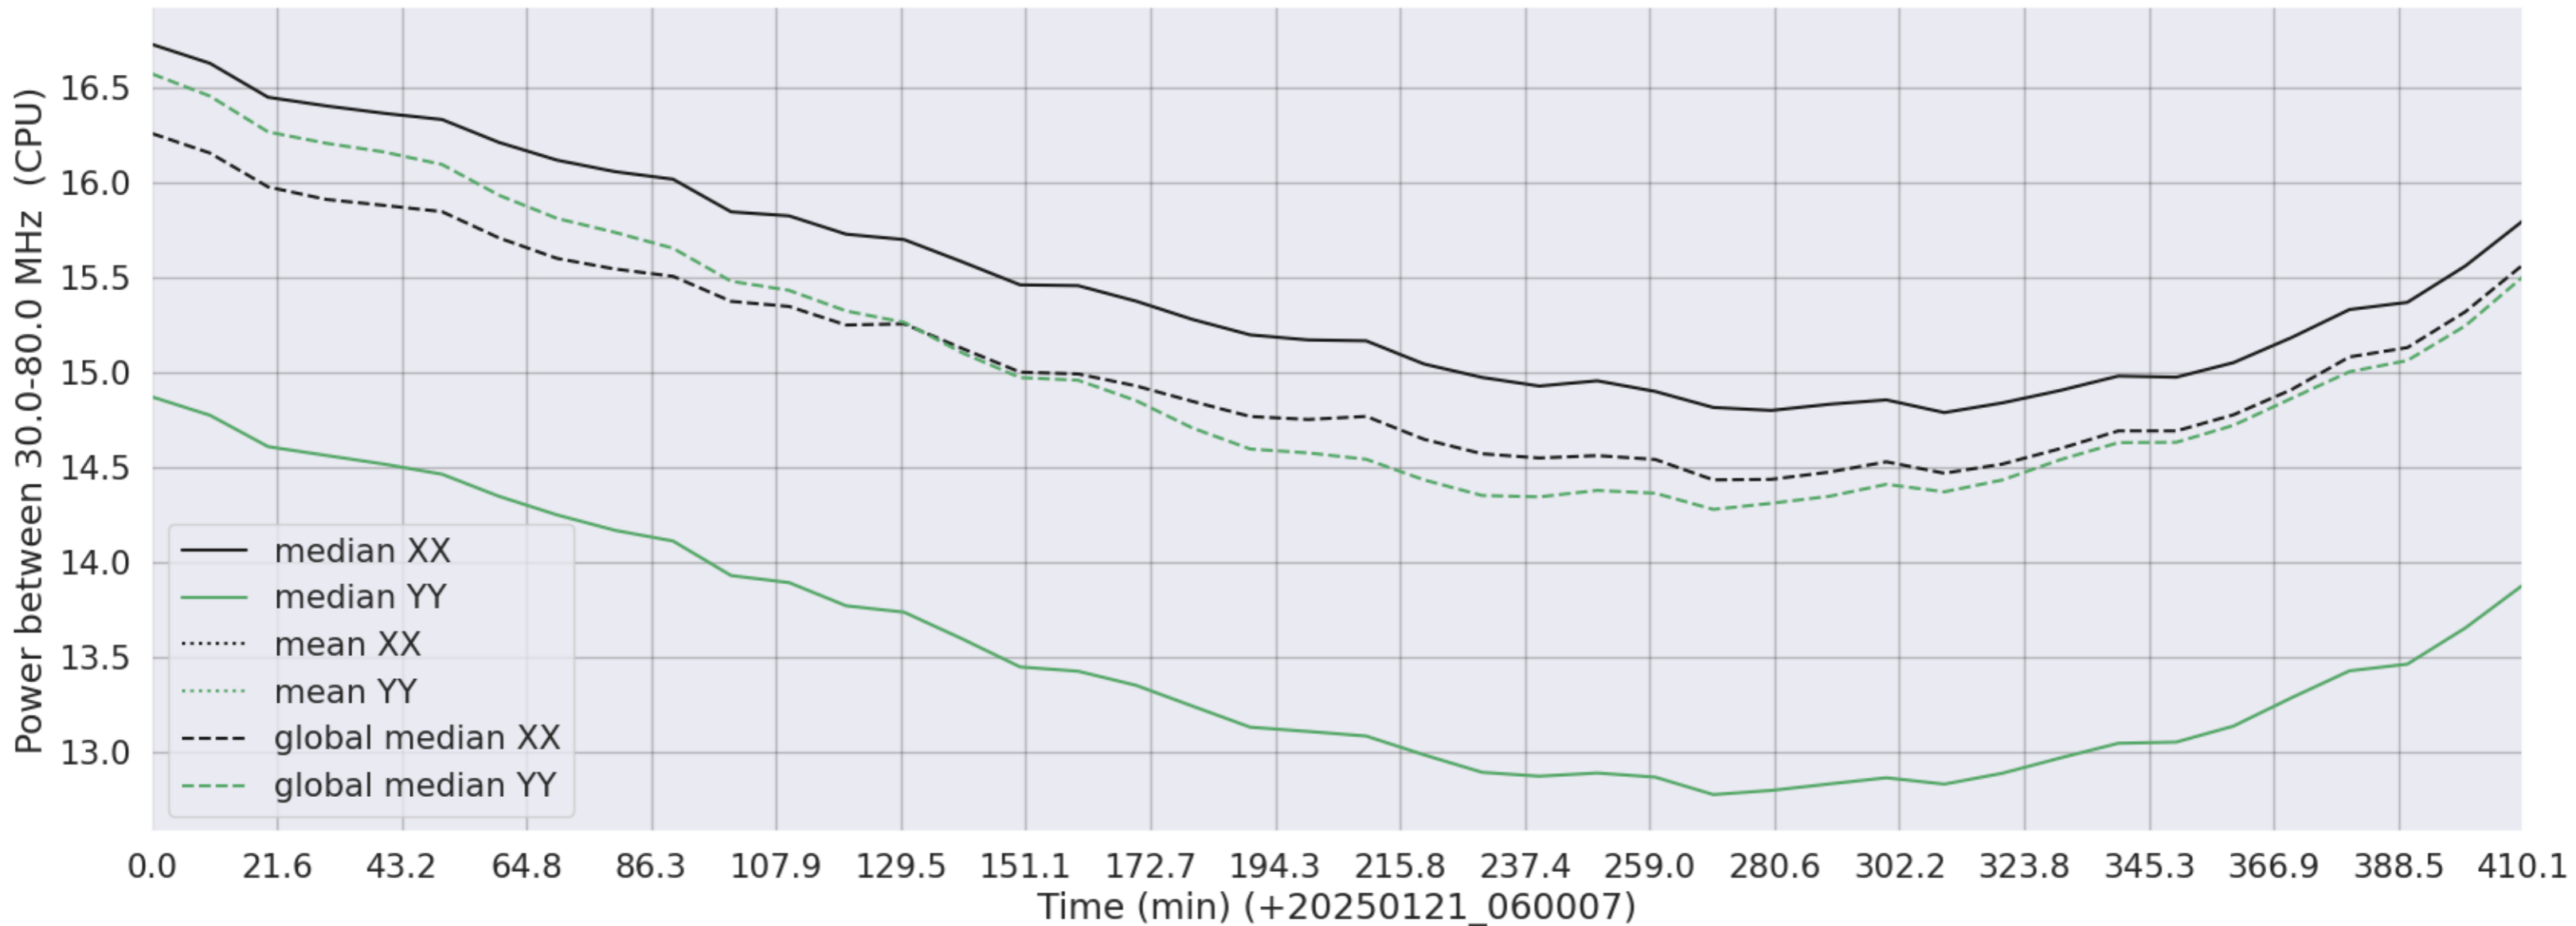

LWA151 - Correlator# 218 - XX FLAGS:Good - YY FLAGS:Good

LWA148 - Correlator# 217 - XX FLAGS:Good - YY FLAGS:Good