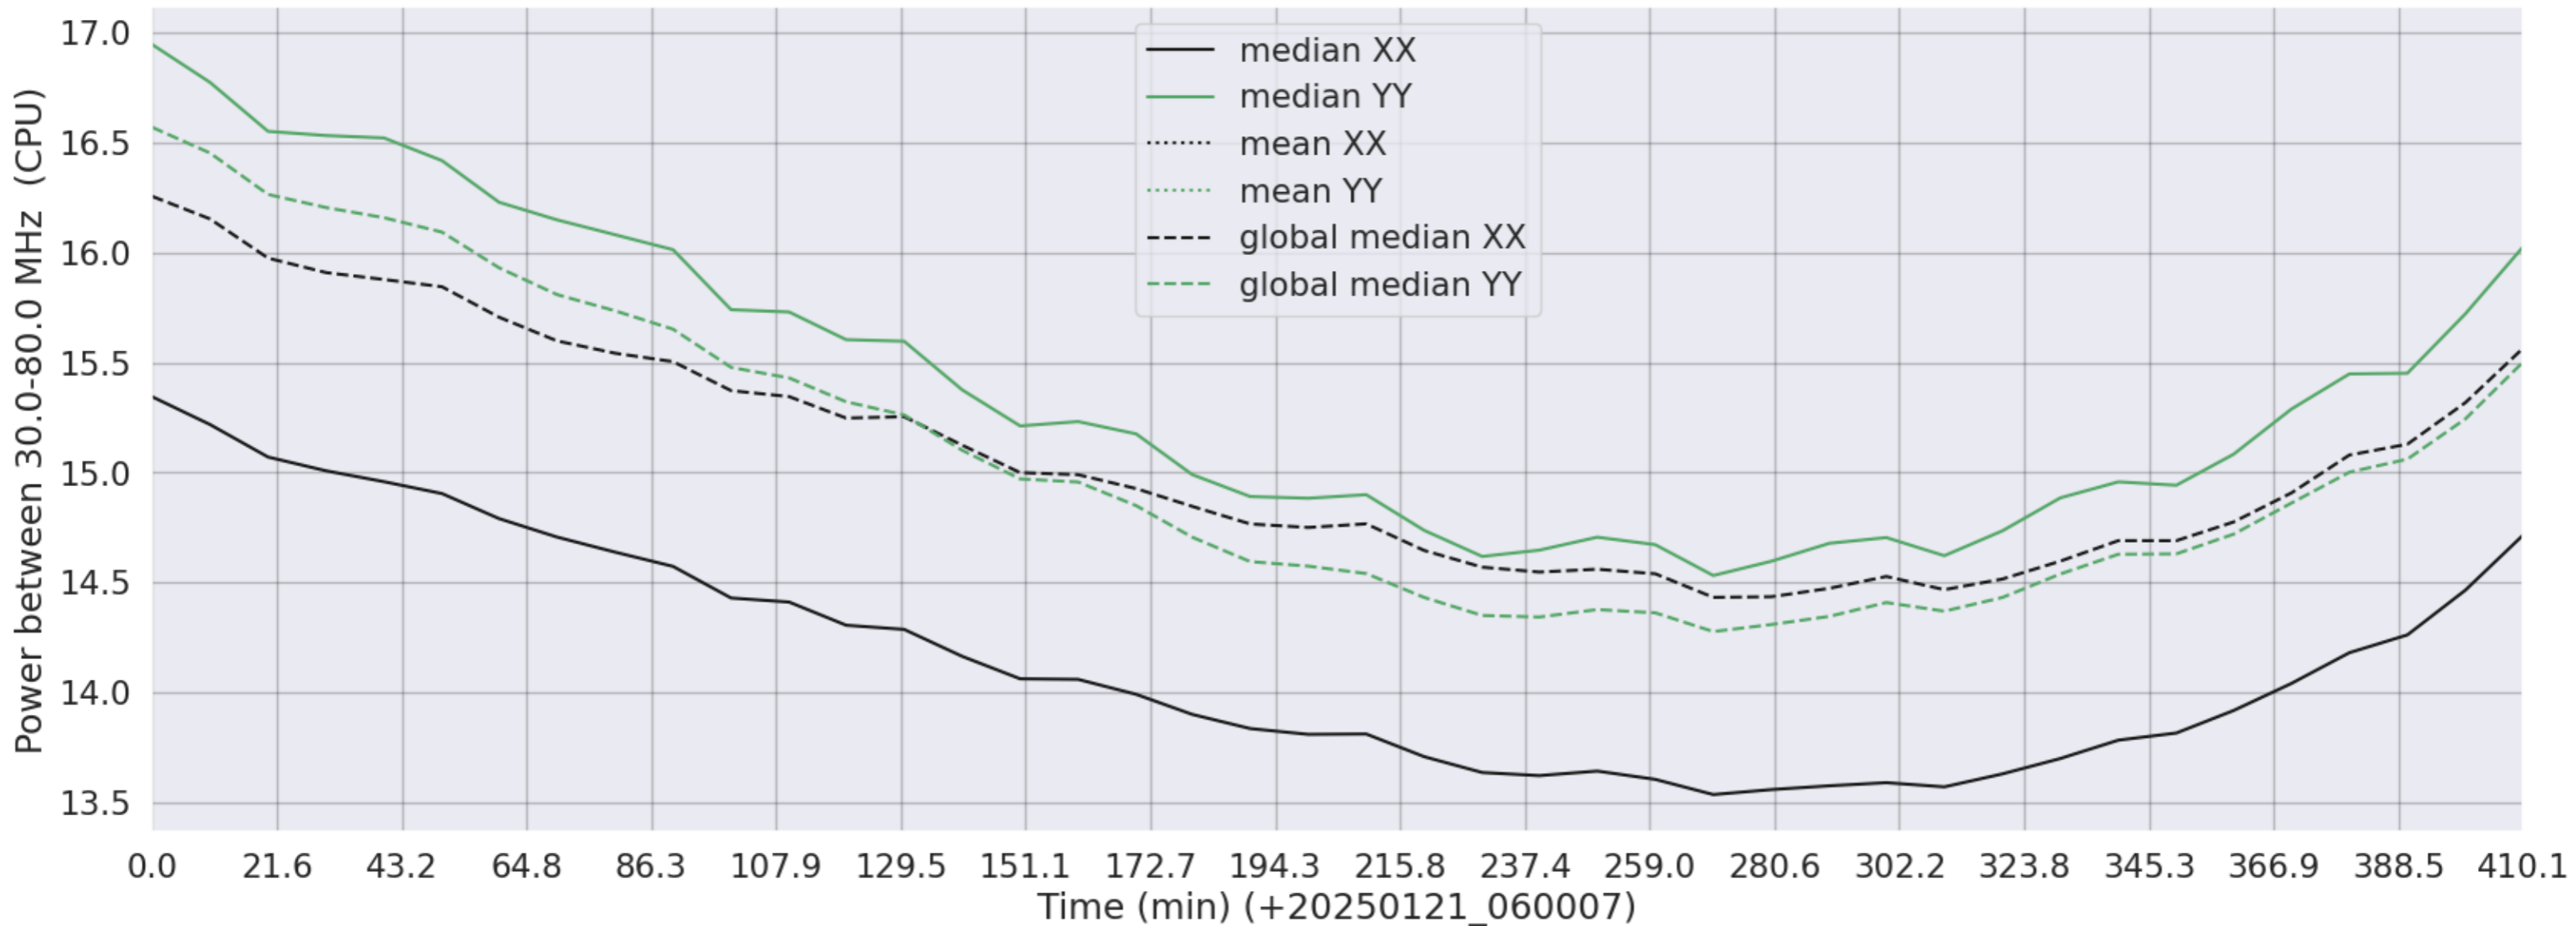

LWA093 - Correlator# 148 - XX FLAGS:Good - YY FLAGS:Good

LWA092 - Correlator# 149 - XX FLAGS:Good - YY FLAGS:Good

LWA095 - Correlator# 150 - XX FLAGS:Good - YY FLAGS:Good

LWA094 - Correlator# 151 - XX FLAGS:Good - YY FLAGS:Good