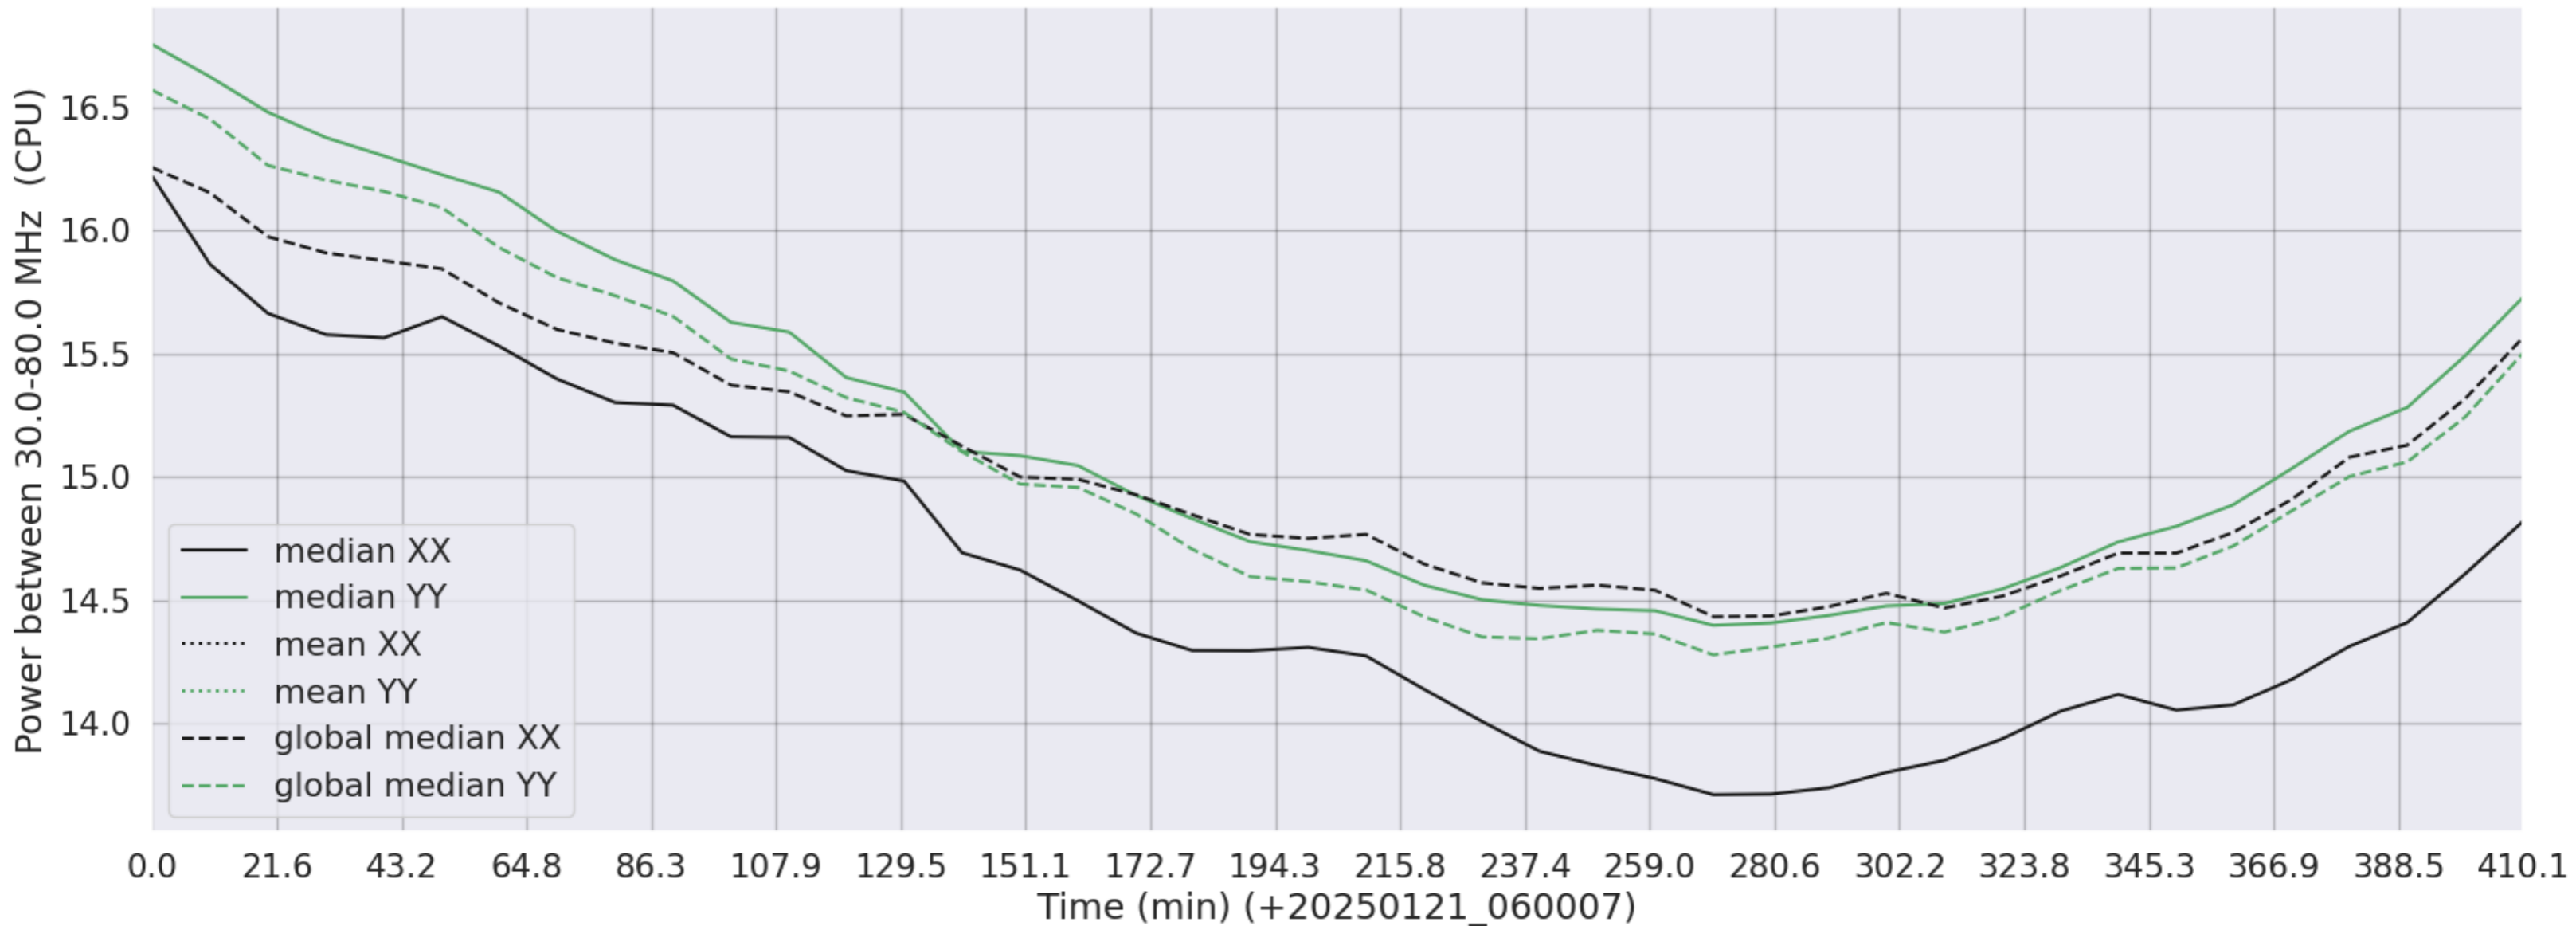

LWA342 - Correlator# 317 - XX FLAGS:Good - YY FLAGS:Good

LWA346 - Correlator# 316 - XX FLAGS:Good - YY FLAGS:Good