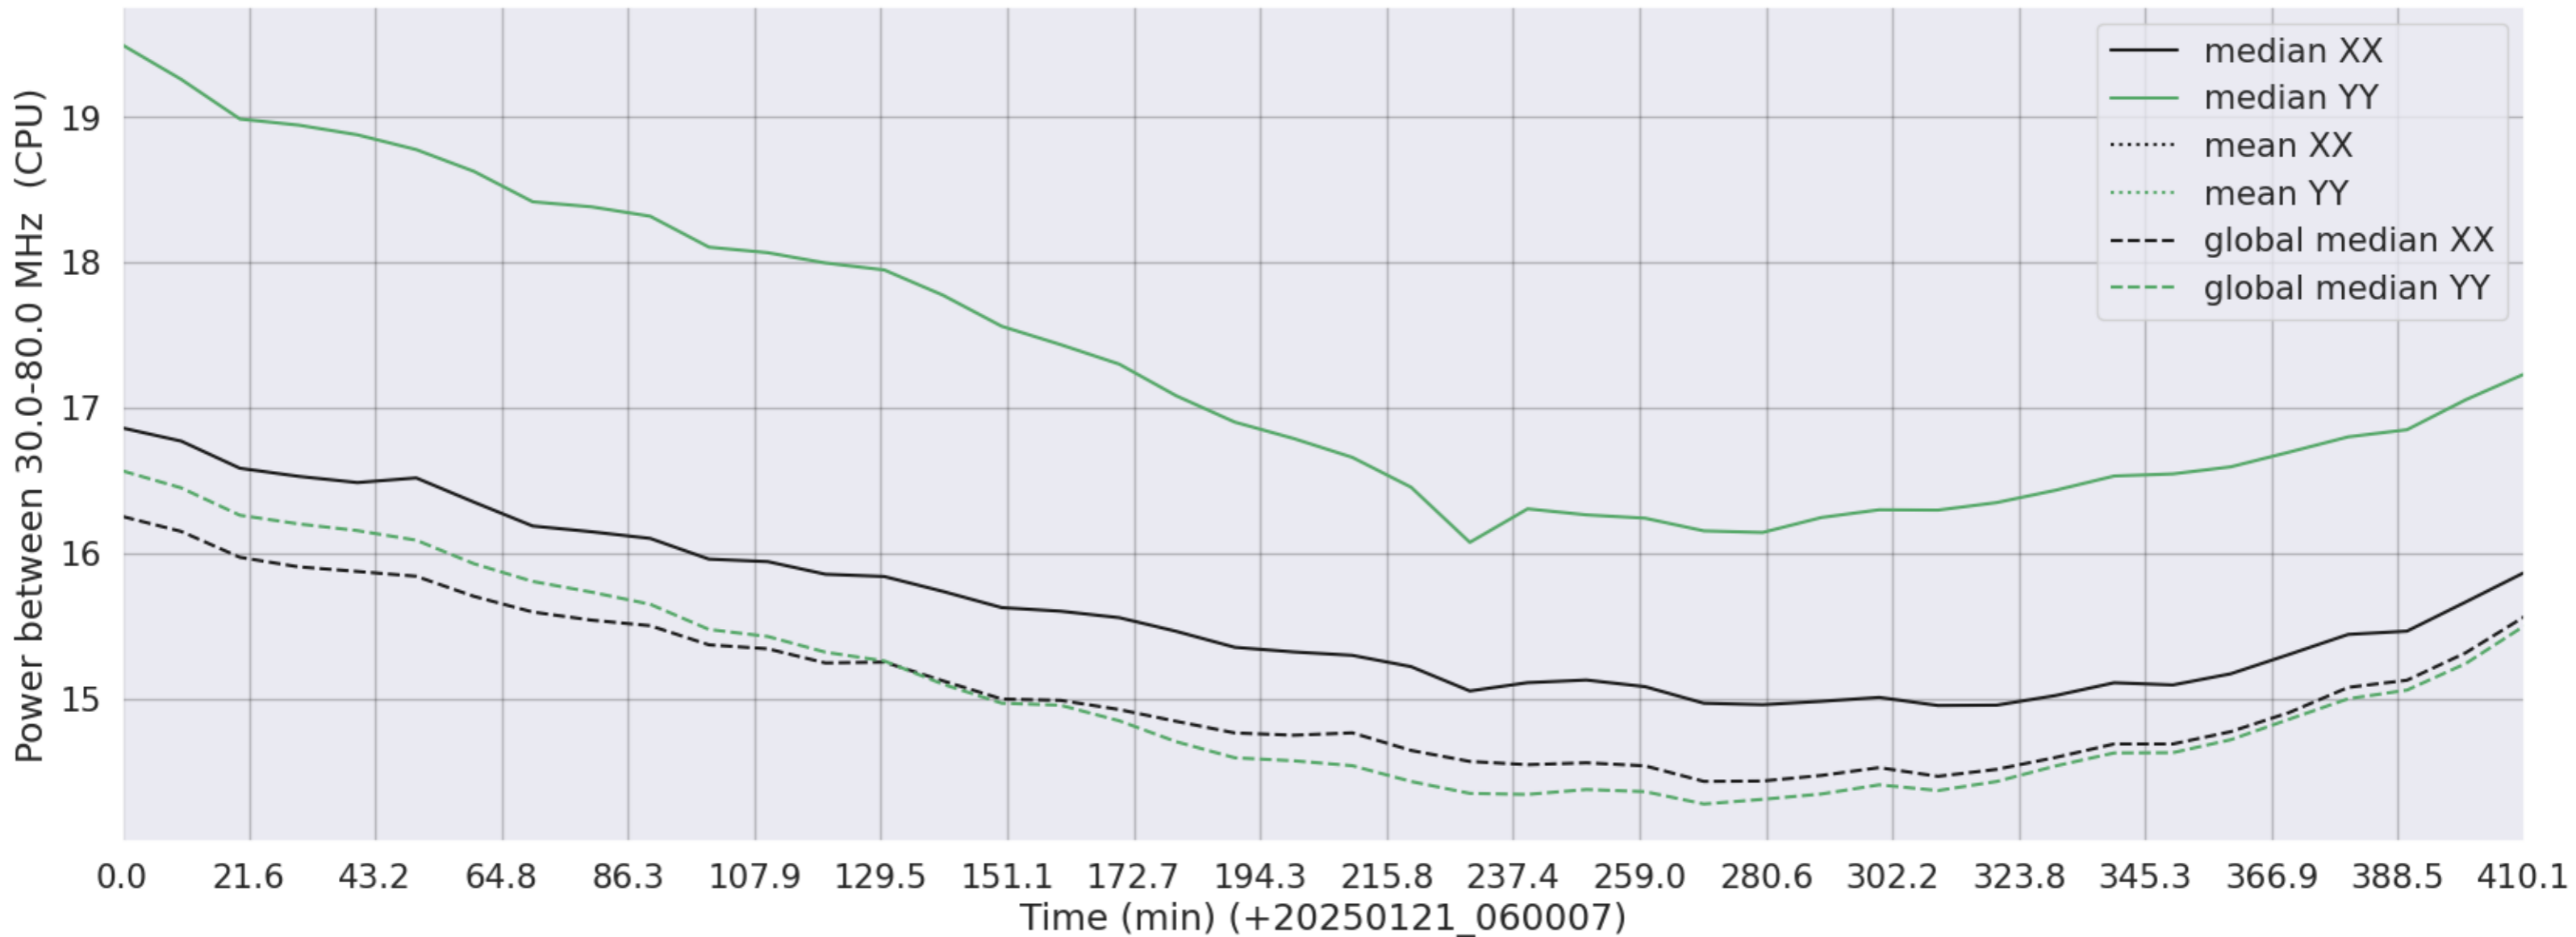

LWA322 - Correlator# 251 - XX FLAGS:Good - YY FLAGS:Good

LWA326 - Correlator# 250 - XX FLAGS:Good - YY FLAGS:Good