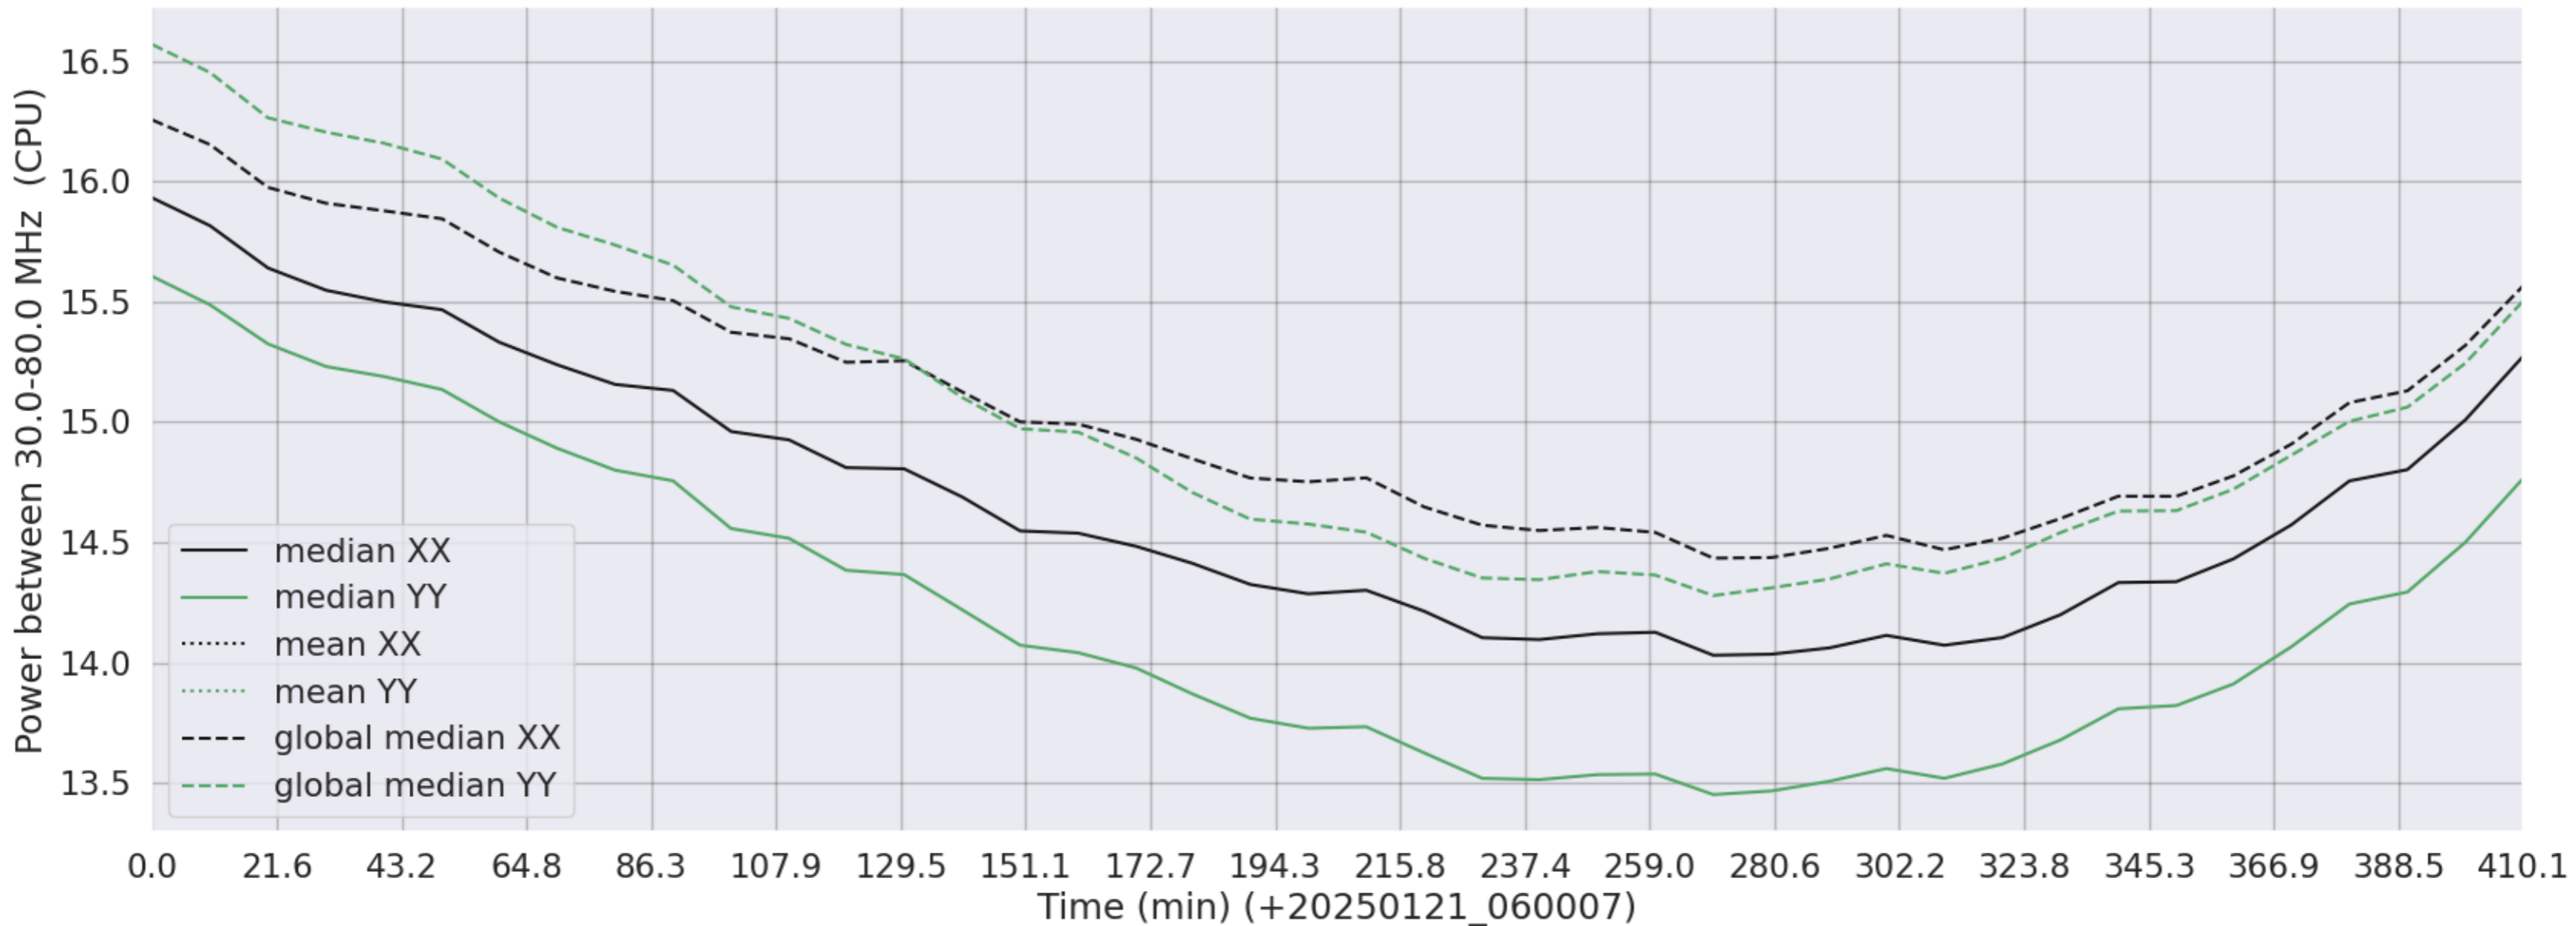

LWA180 - Correlator# 322 - XX FLAGS:Good - YY FLAGS:Good

LWA247 - Correlator# 321 - XX FLAGS:Good - YY FLAGS:Good