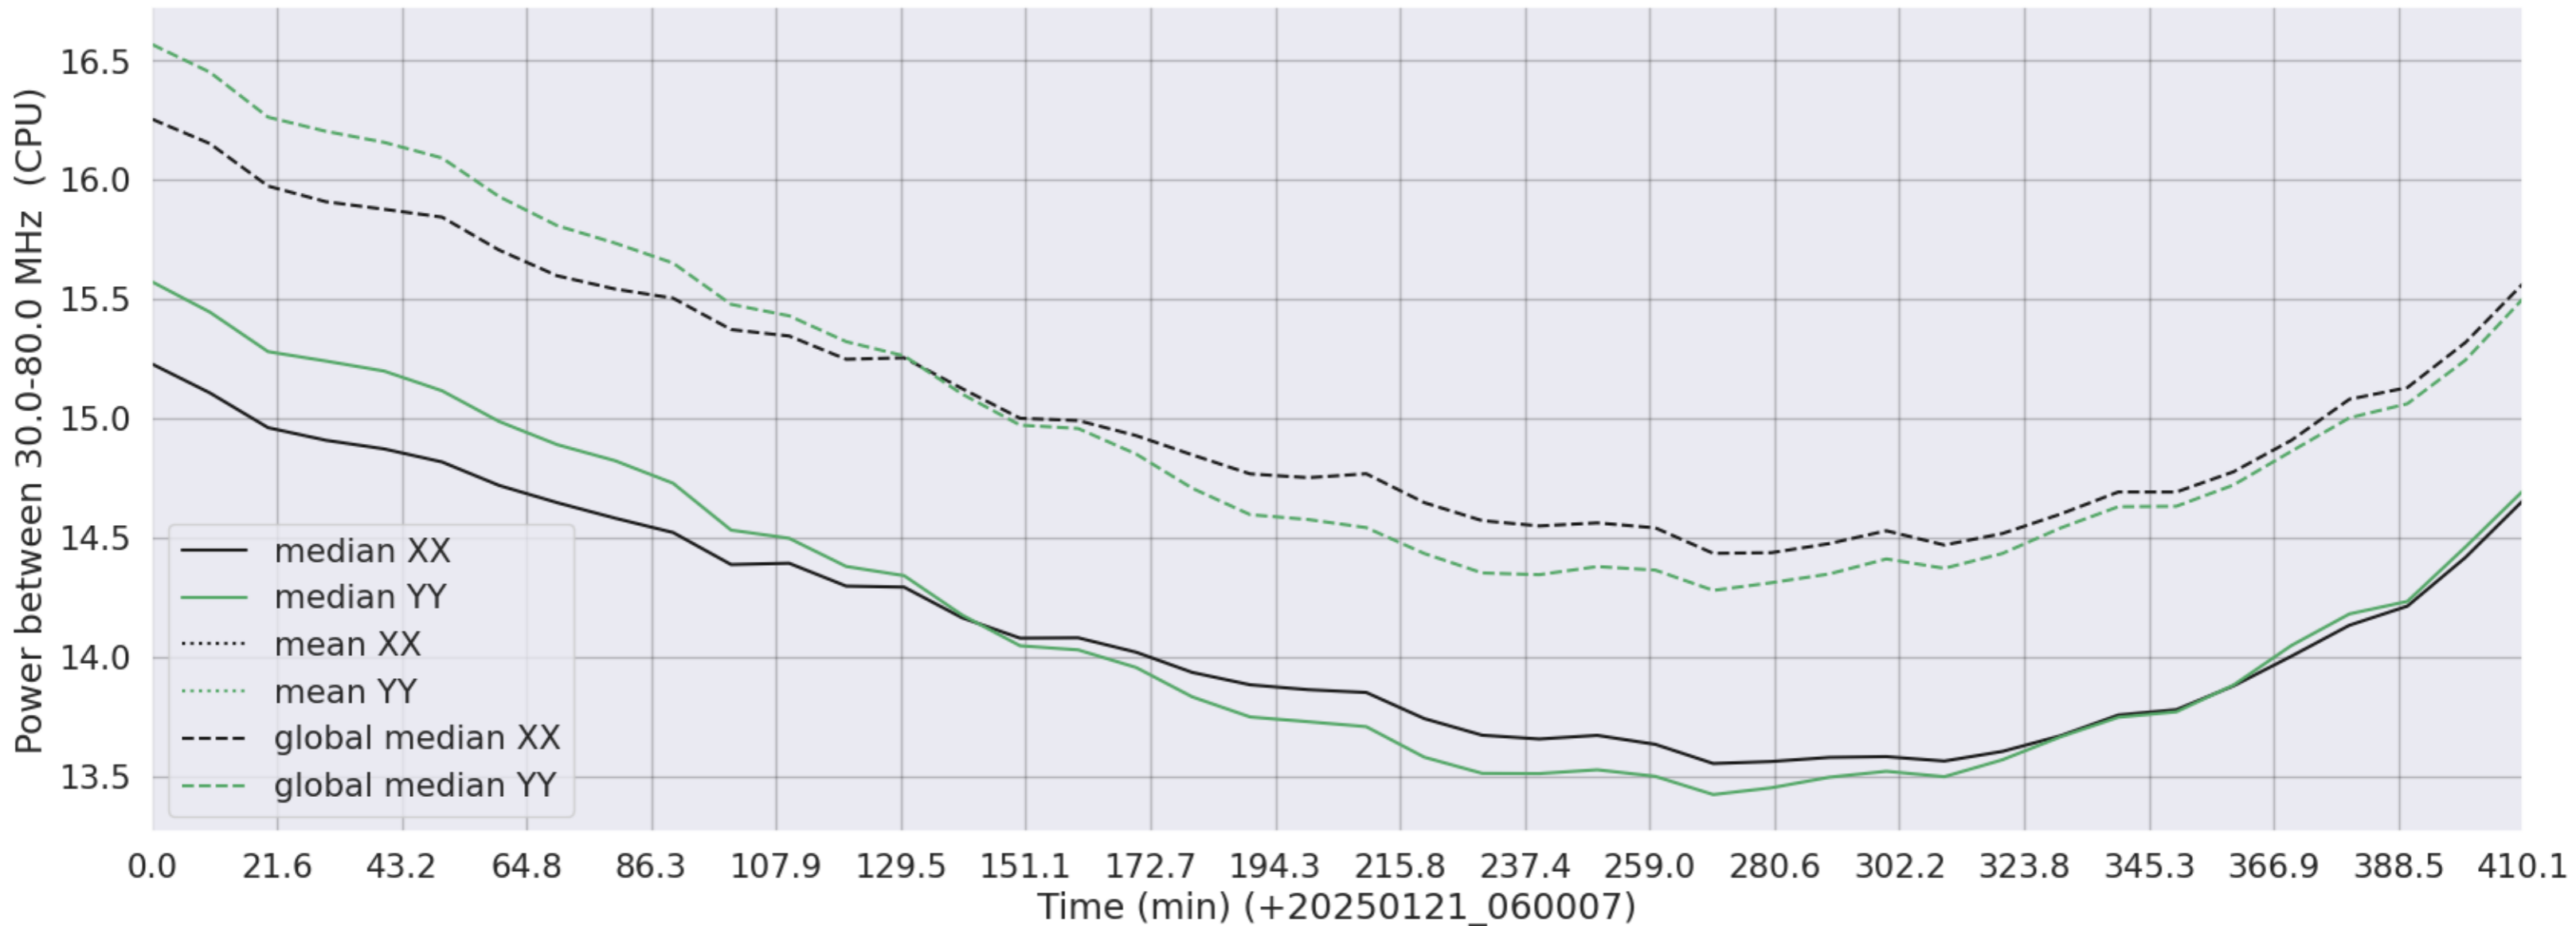

LWA211 - Correlator# 327 - XX FLAGS:Good - YY FLAGS:Good

LWA212 - Correlator# 326 - XX FLAGS:Good - YY FLAGS:Good