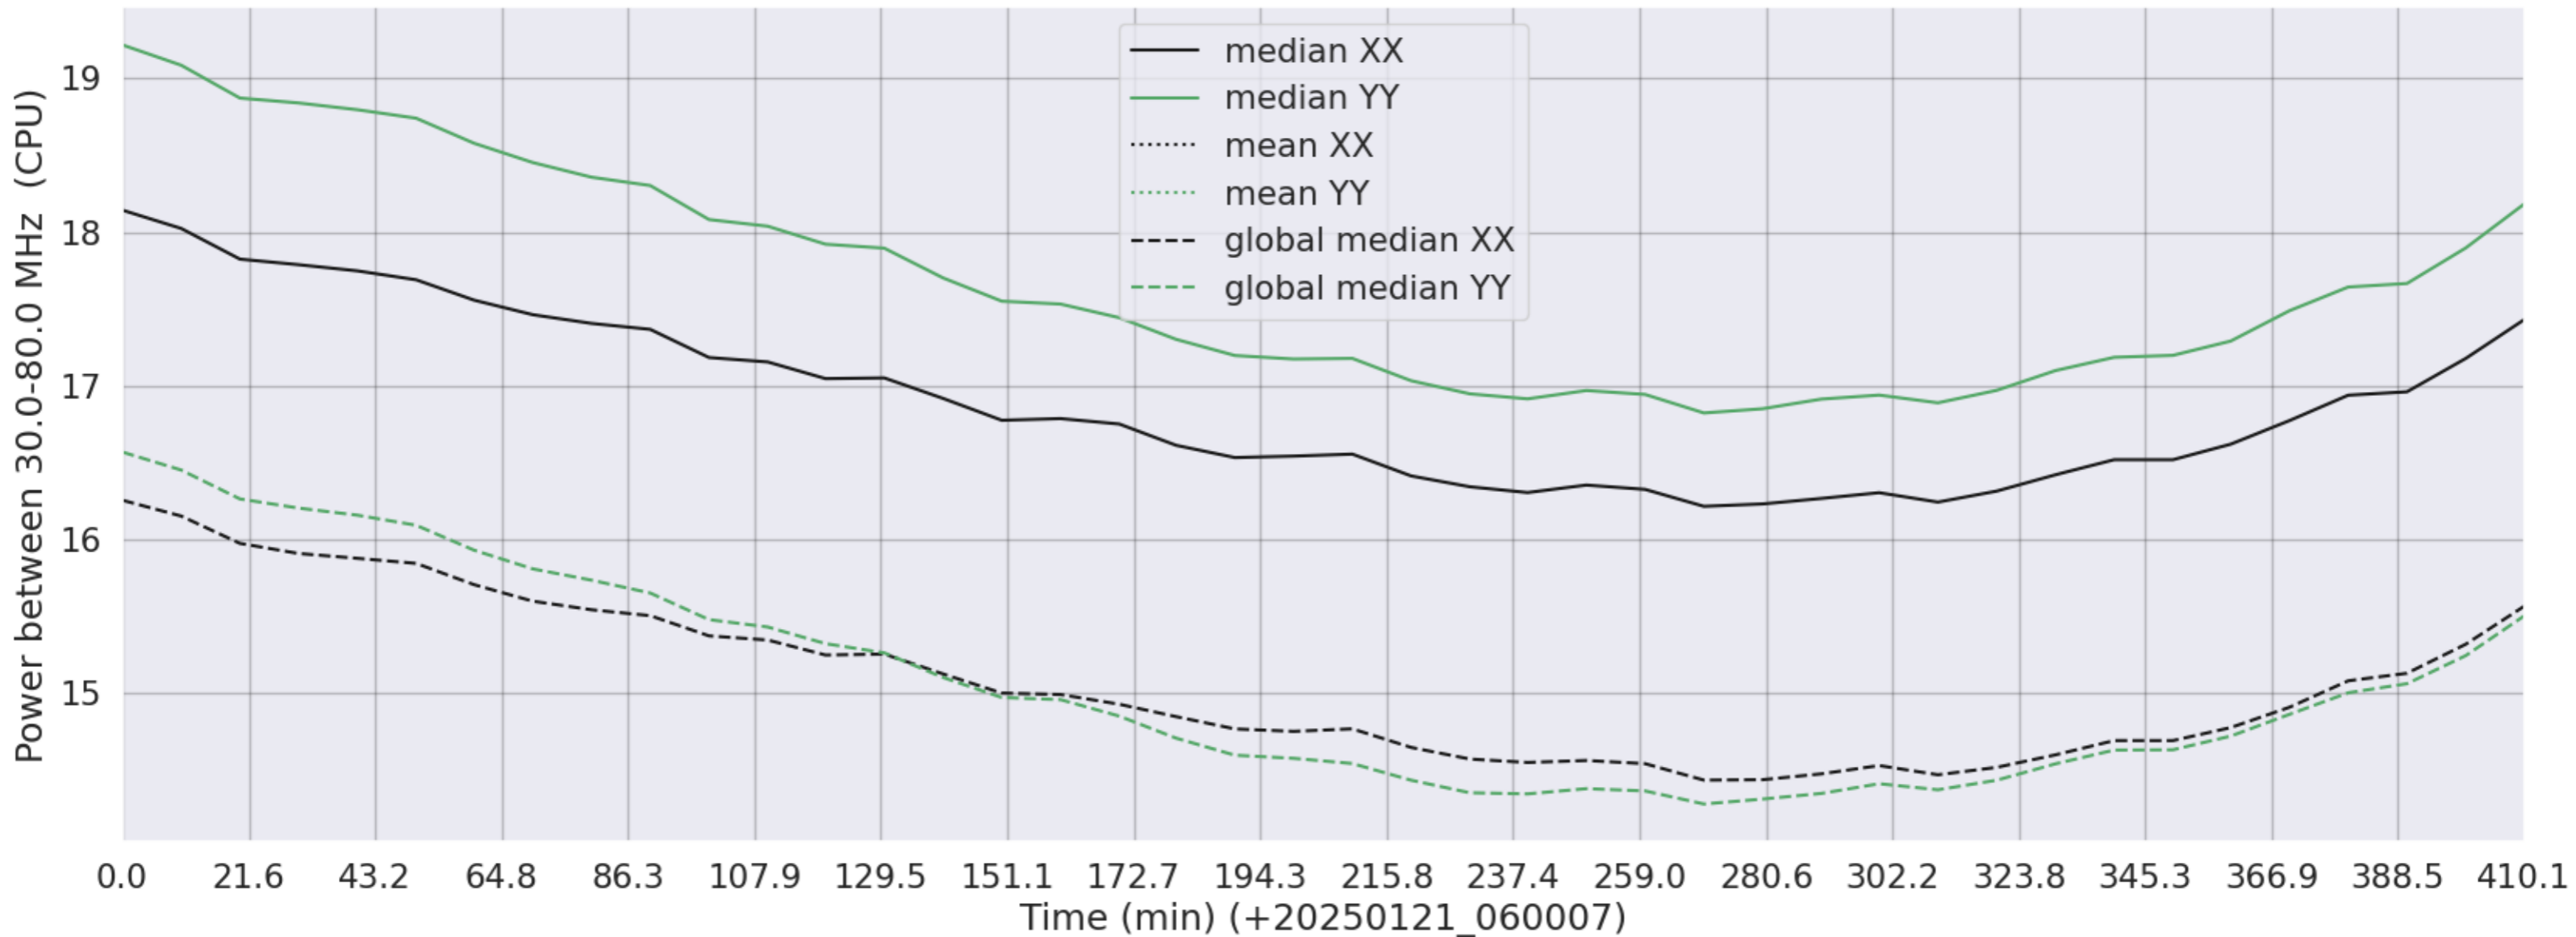

LWA033 - Correlator# 161 - XX FLAGS:Good - YY FLAGS:Good

LWA035 - Correlator# 160 - XX FLAGS:Good - YY FLAGS:Good