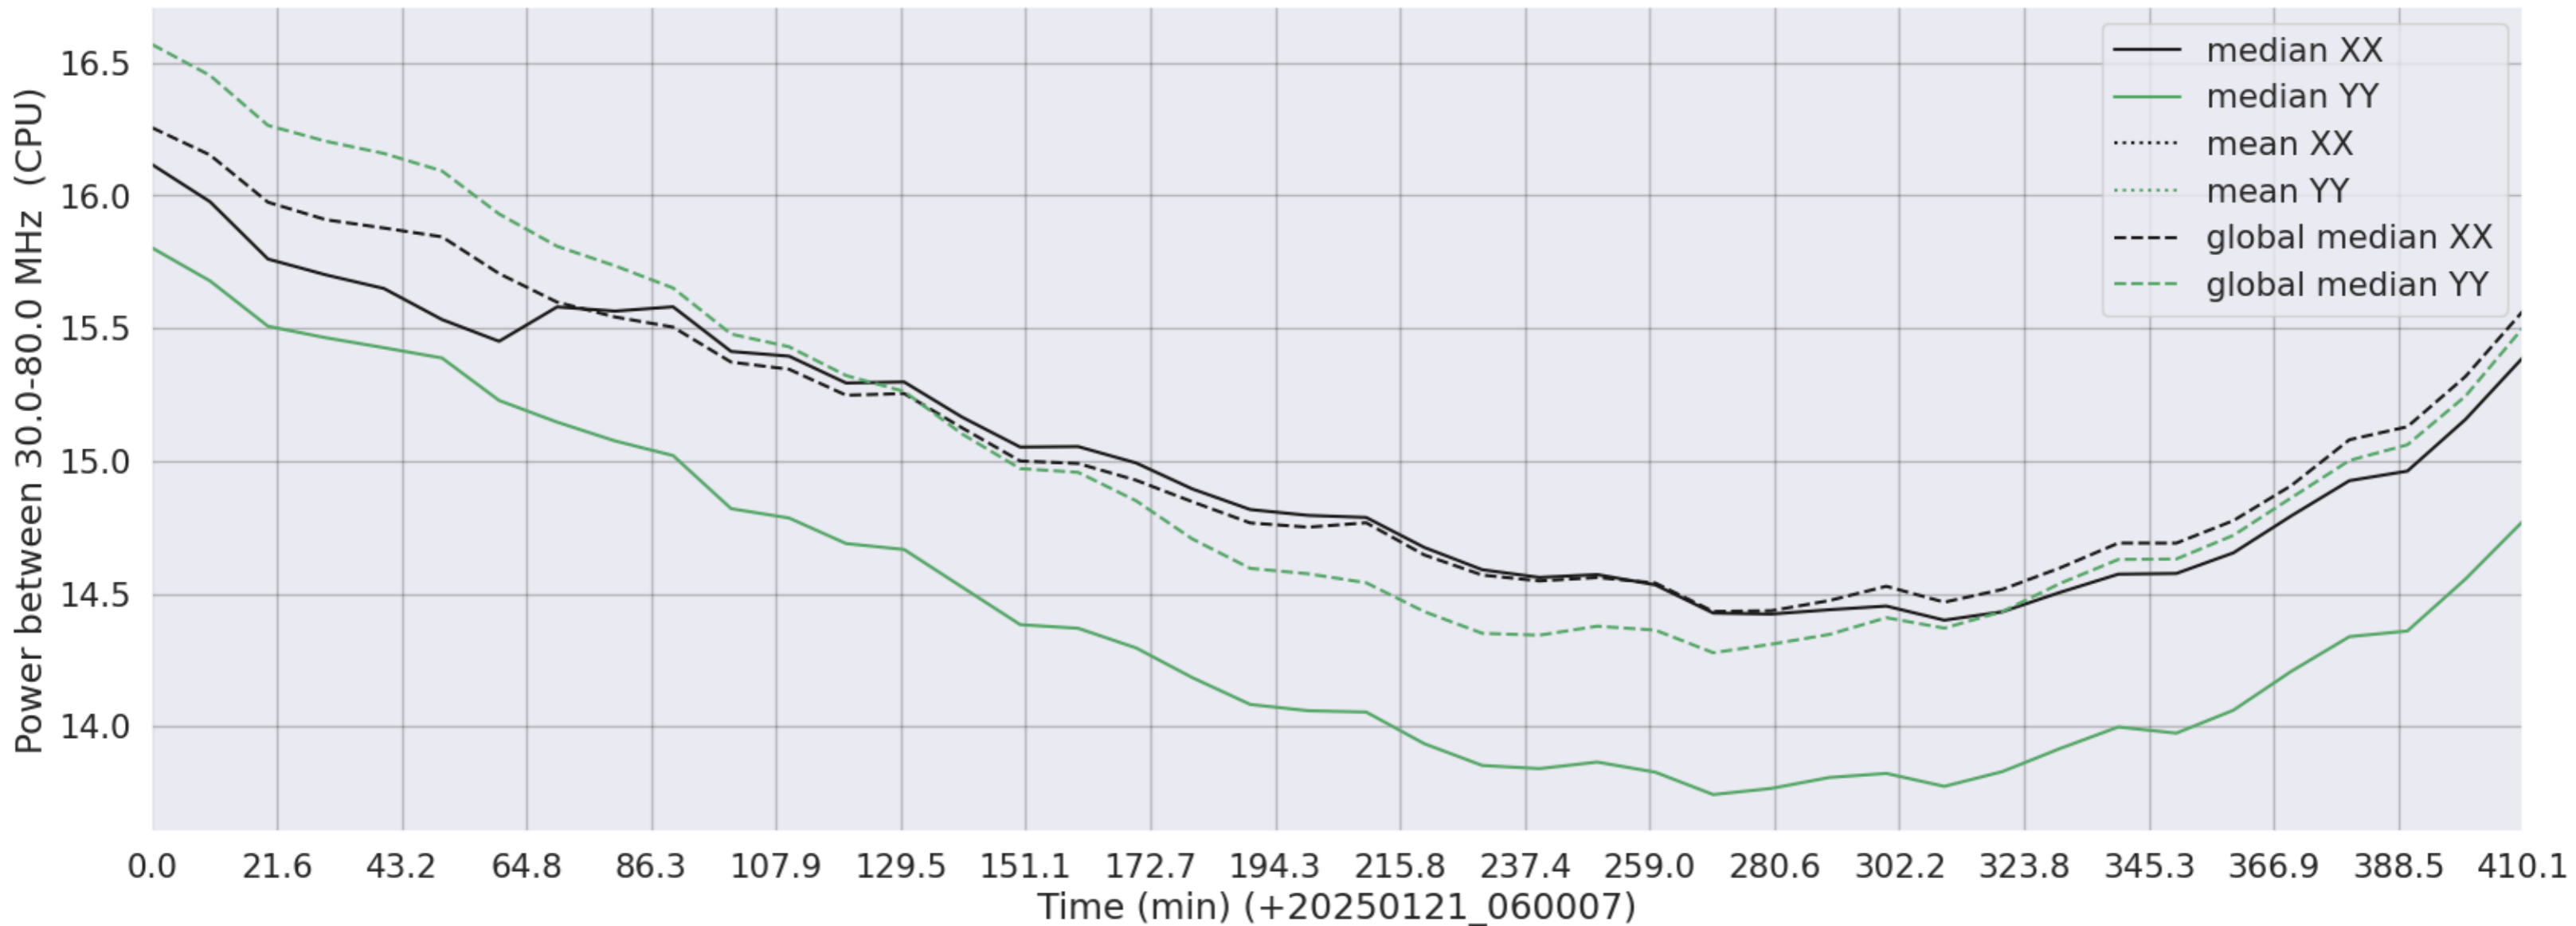

LWA105 - Correlator# 178 - XX FLAGS:HighTimeVar - YY FLAGS:Good

LWA102 - Correlator# 177 - XX FLAGS:Good - YY FLAGS:Good