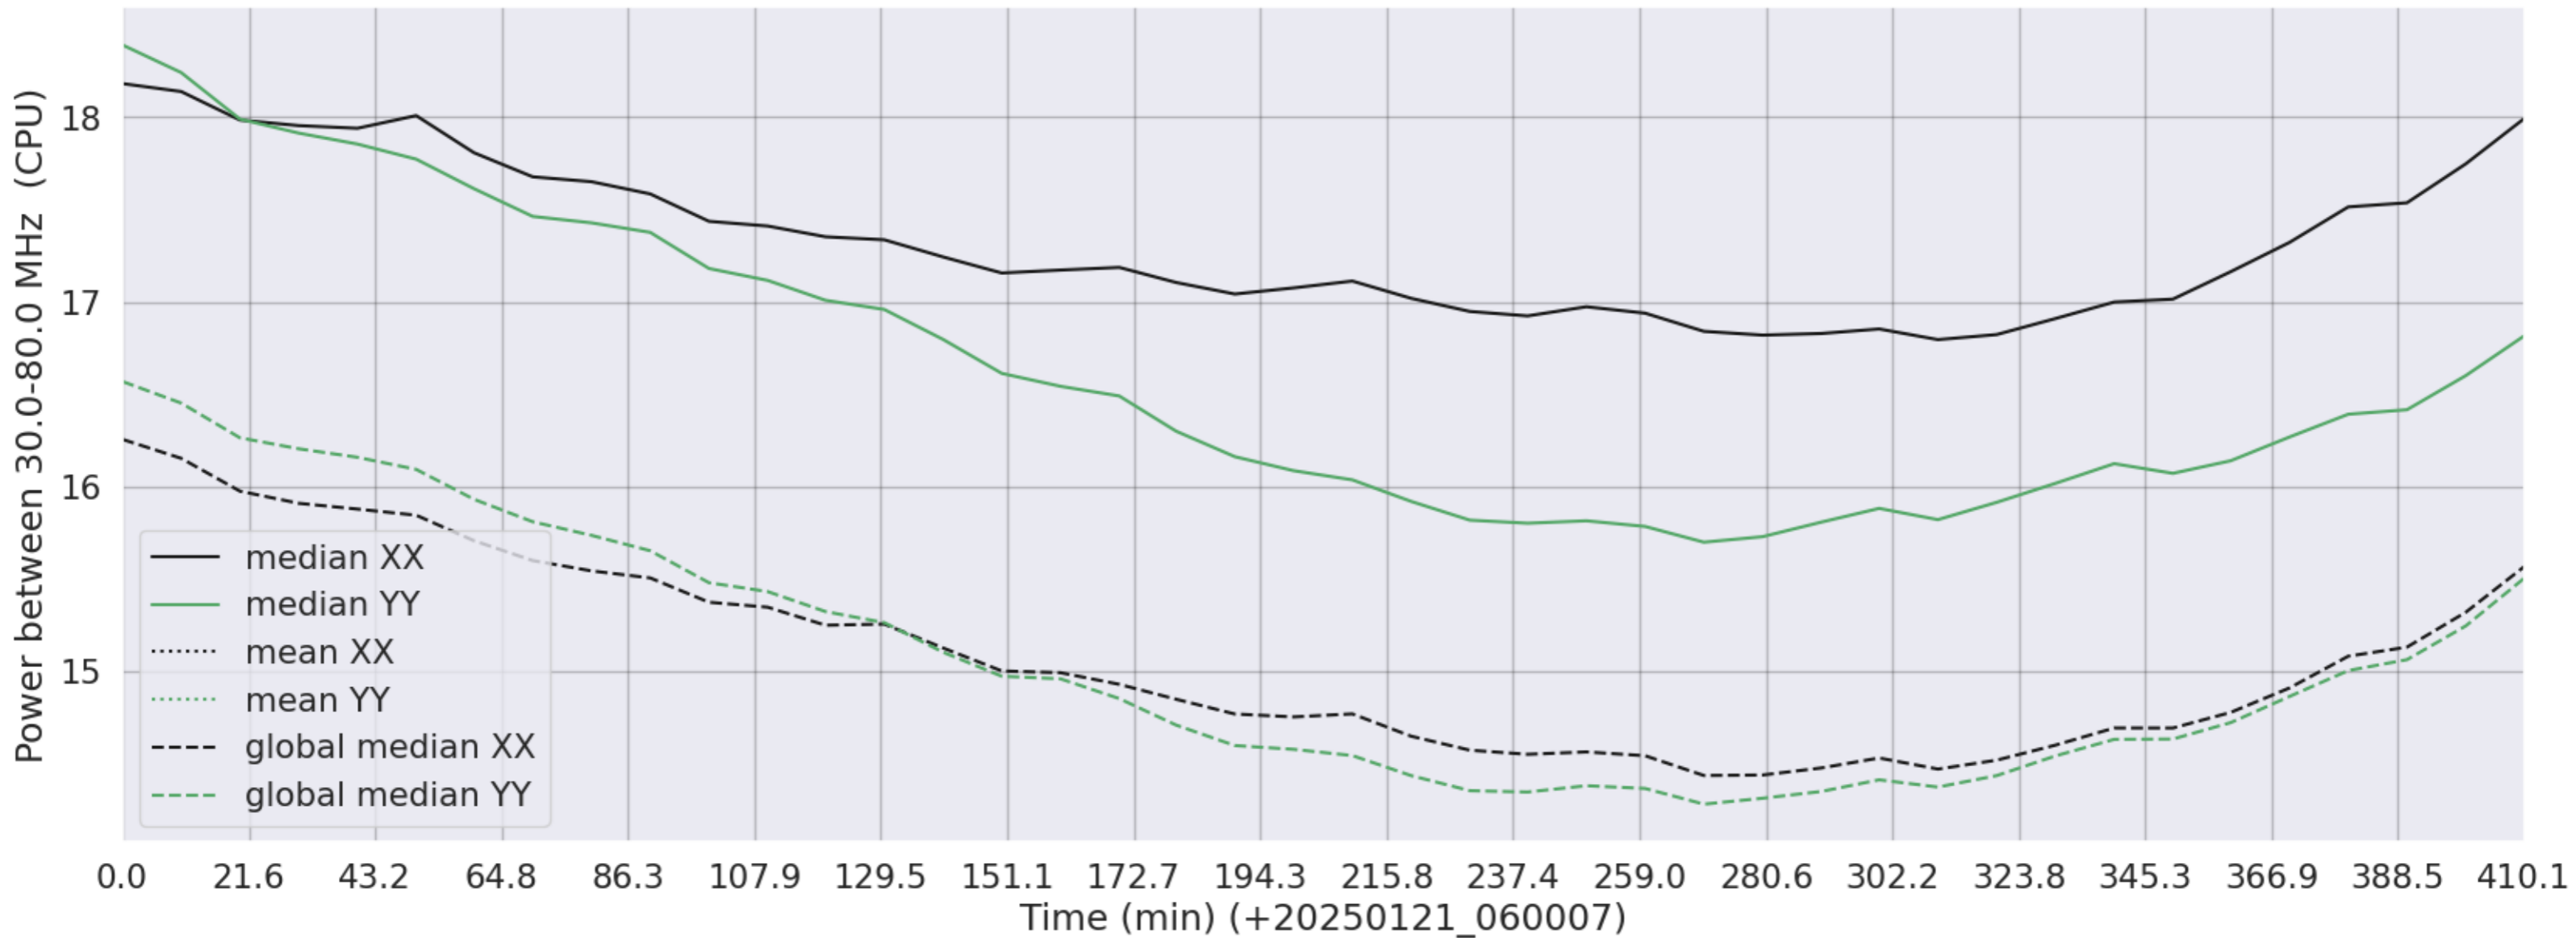

LWA276 - Correlator# 006 - XX FLAGS:Good - YY FLAGS:Good

LWA269 - Correlator# 005 - XX FLAGS:Good - YY FLAGS:Good