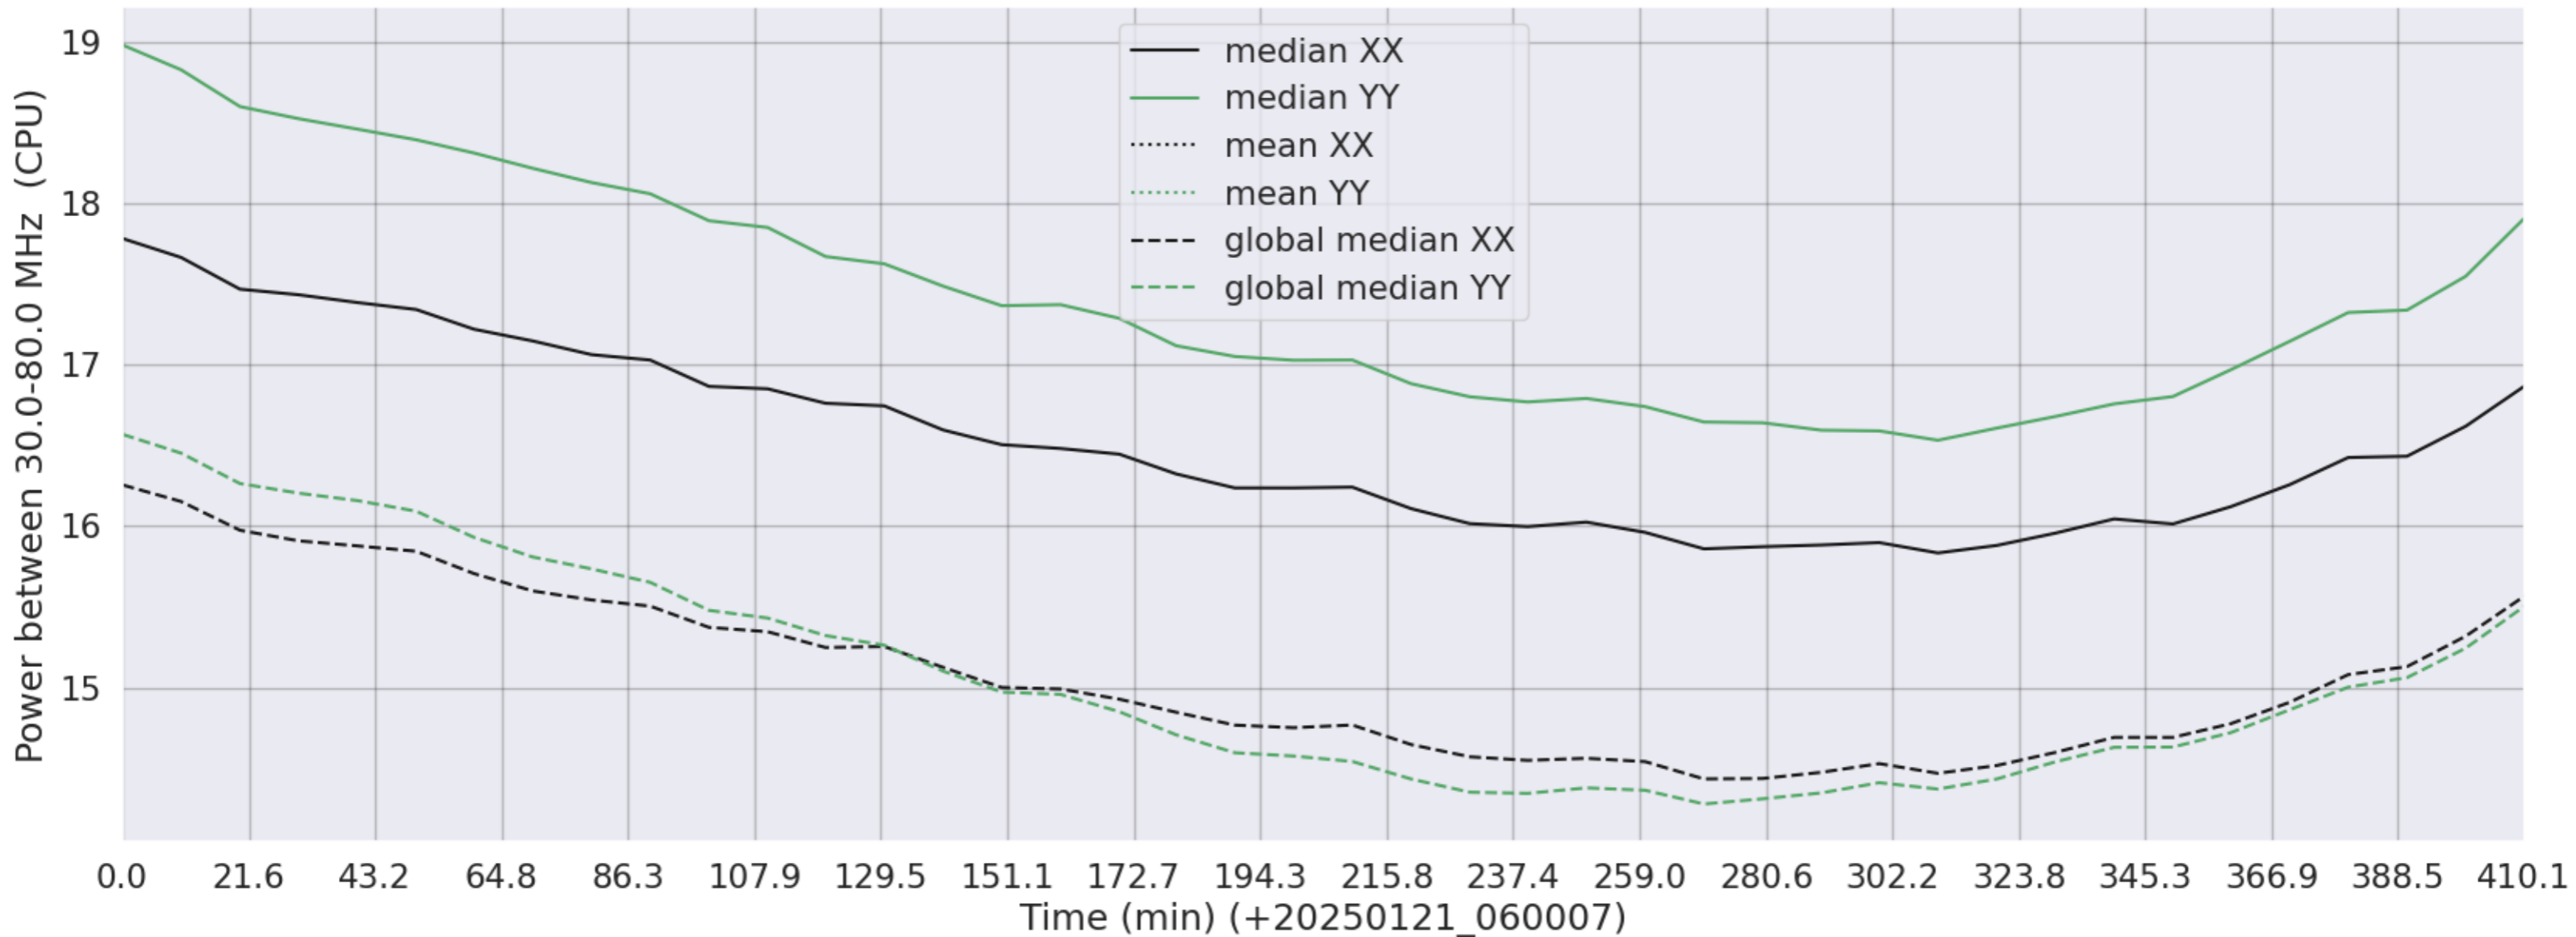

LWA068 - Correlator# 166 - XX FLAGS:Good - YY FLAGS:Good

LWA065 - Correlator# 165 - XX FLAGS:Good - YY FLAGS:Good