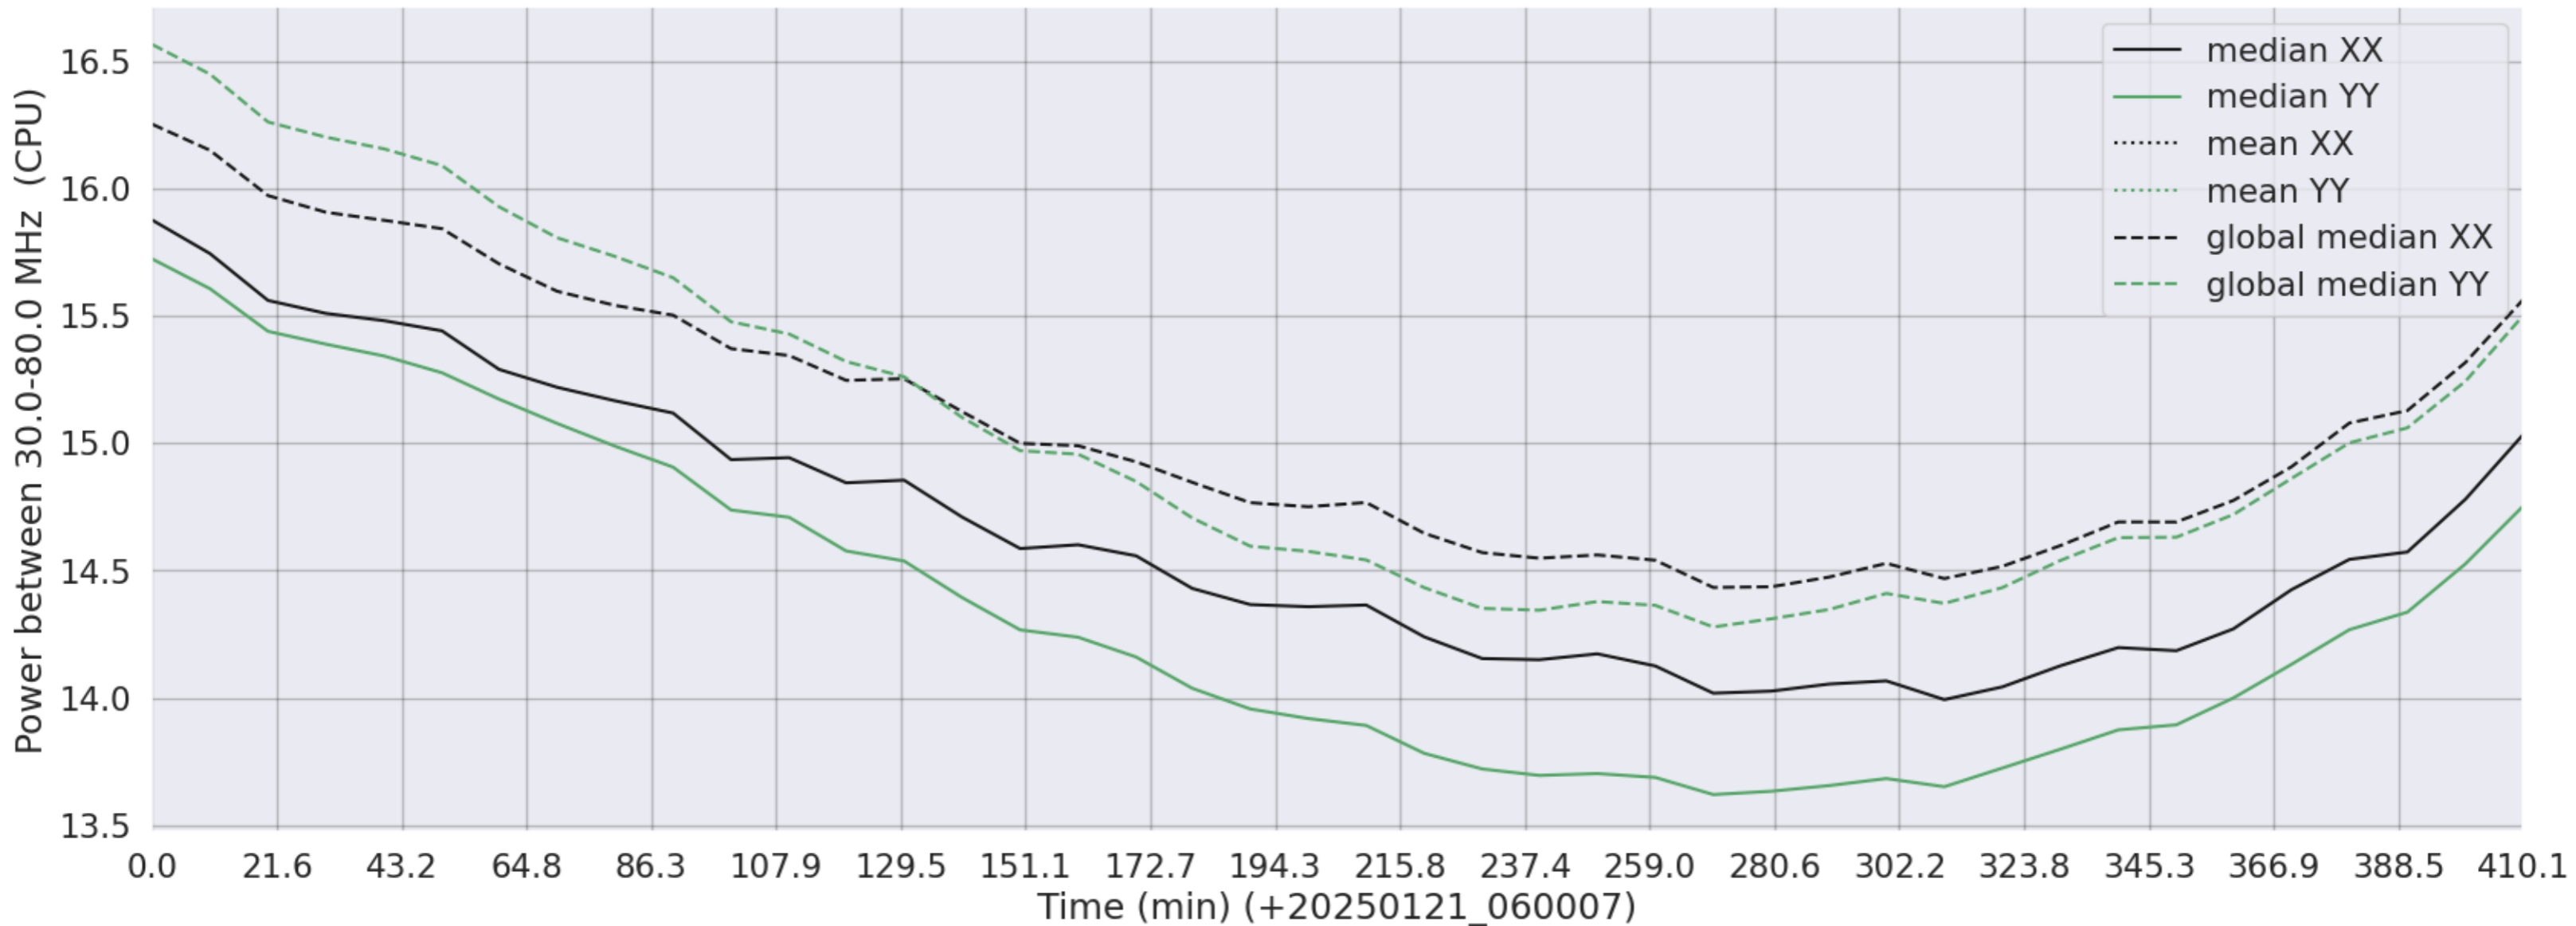

LWA150 - Correlator# 215 - XX FLAGS:Good - YY FLAGS:Good

LWA147 - Correlator# 214 - XX FLAGS:Good - YY FLAGS:Good