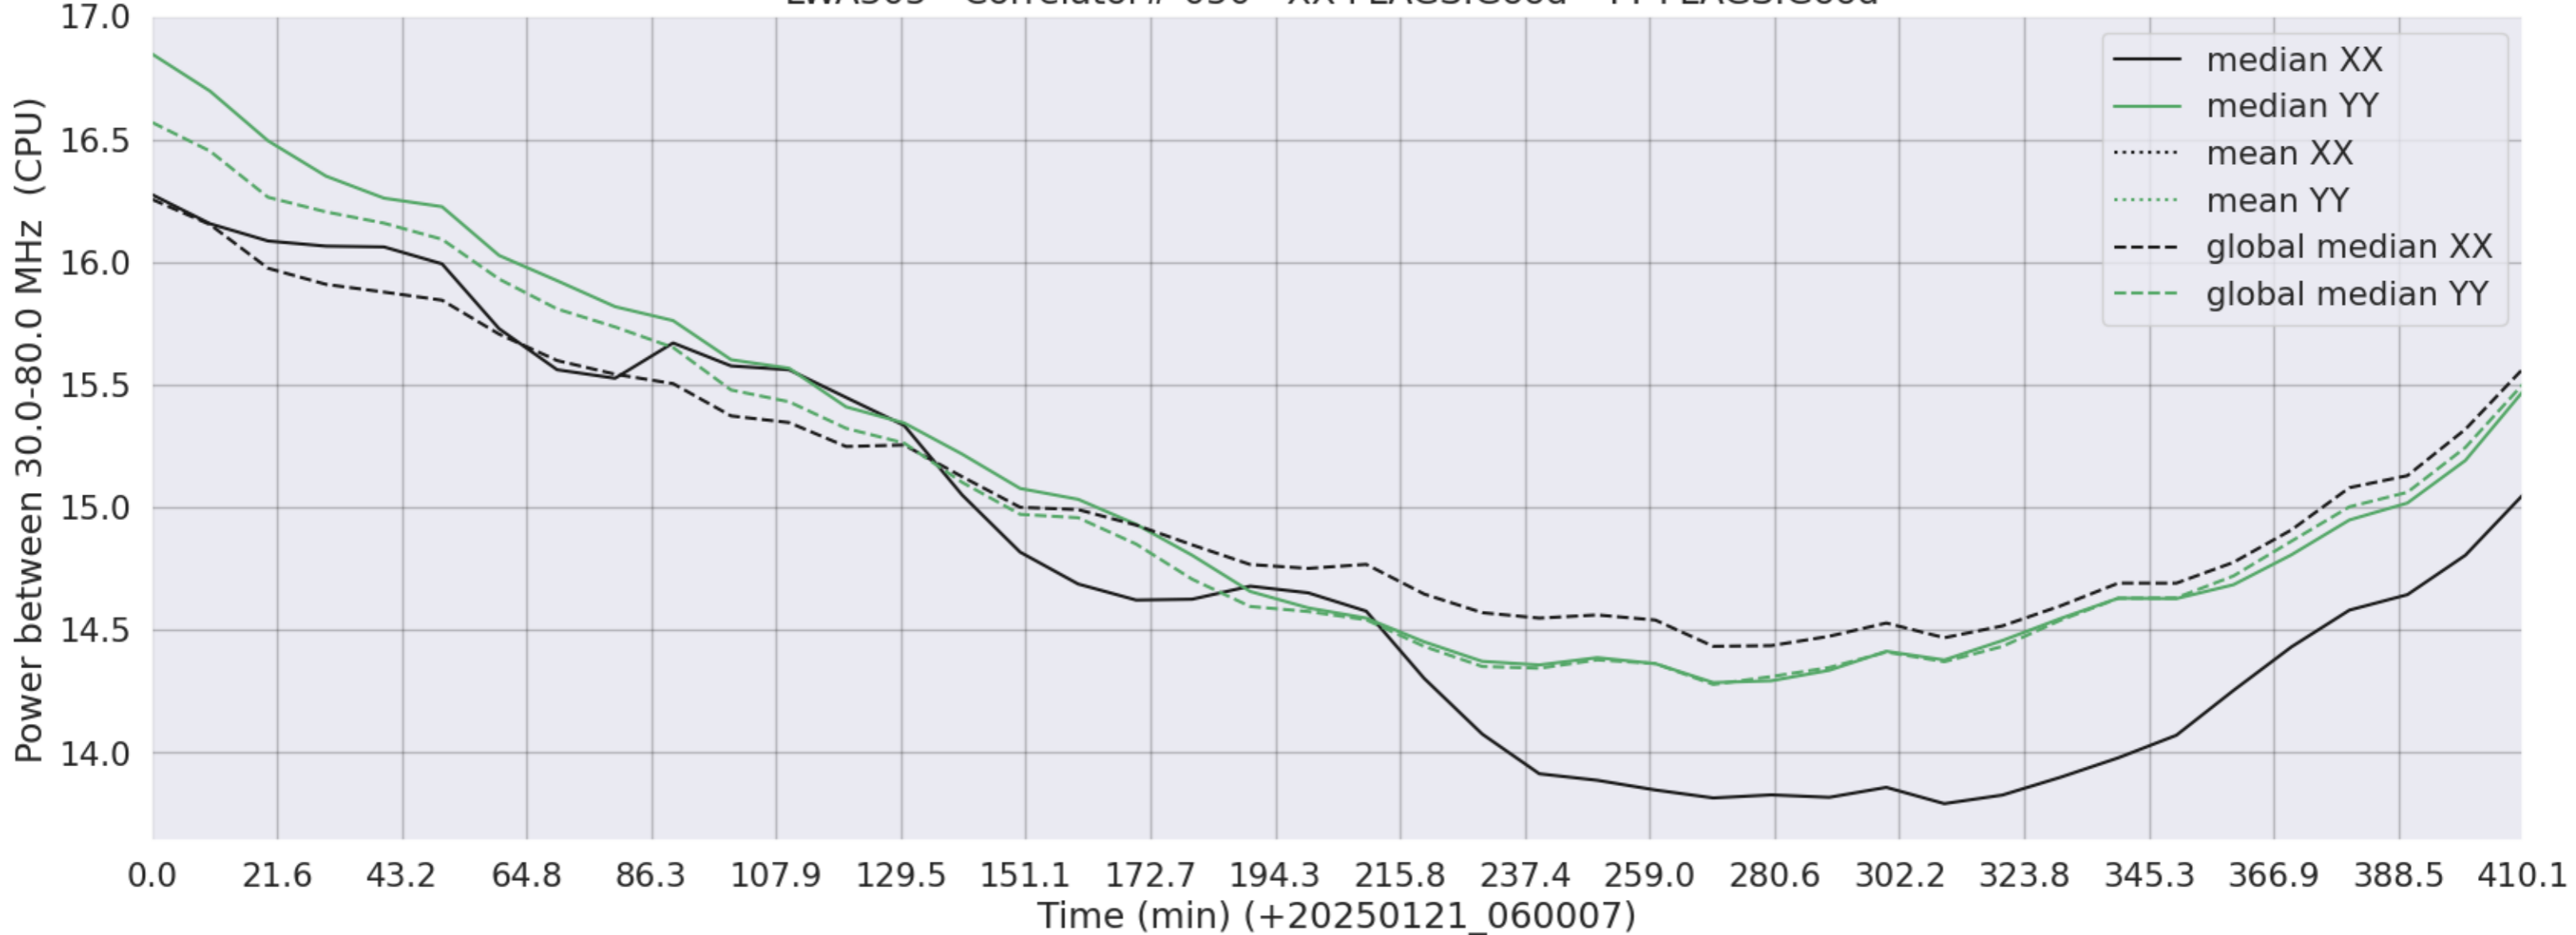

LWA303 - Correlator# 051 - XX FLAGS:Good - YY FLAGS:Good

LWA305 - Correlator# 050 - XX FLAGS:Good - YY FLAGS:Good