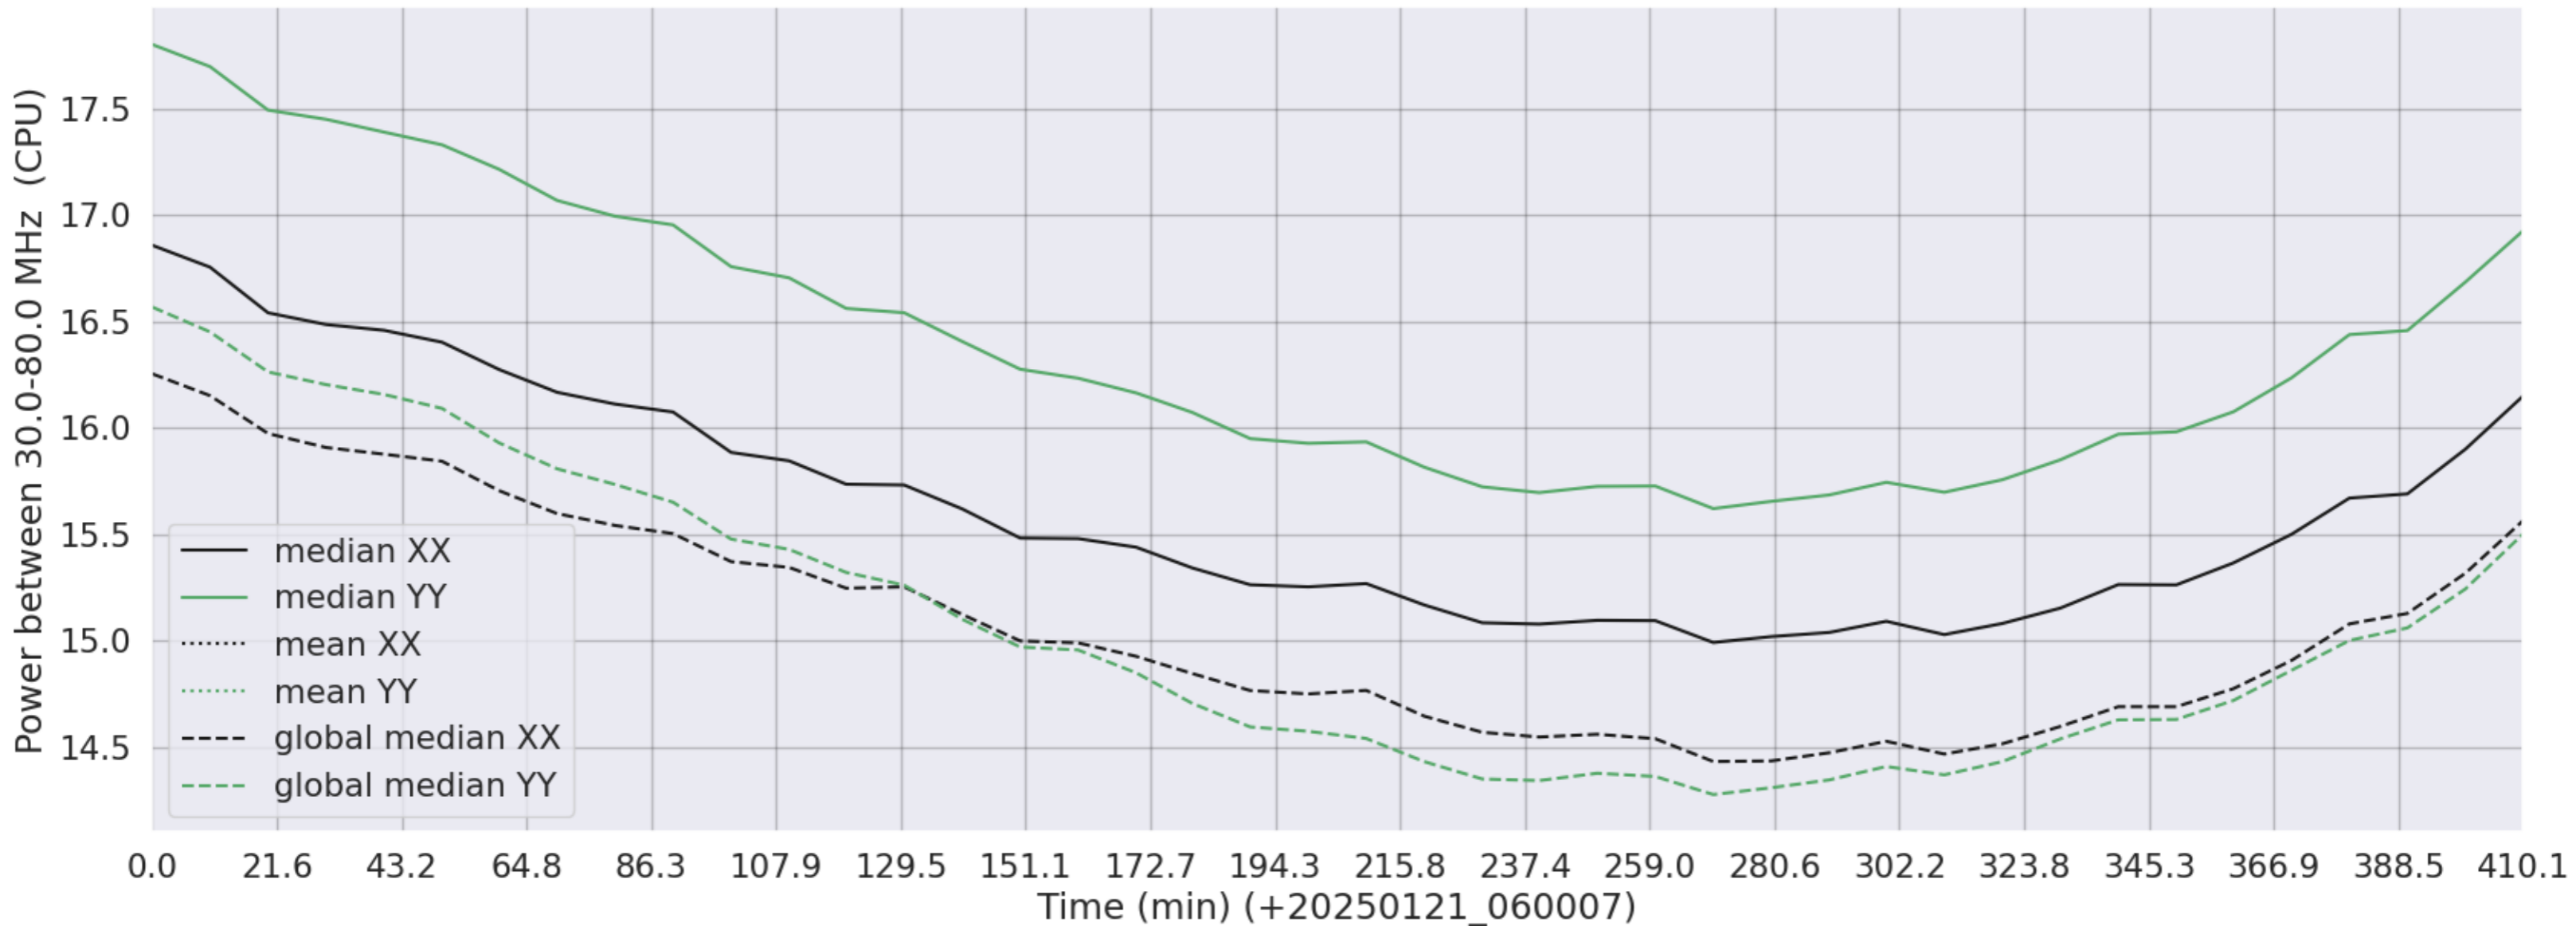

LWA230 - Correlator# 303 - XX FLAGS:Good - YY FLAGS:Good

LWA228 - Correlator# 302 - XX FLAGS:Good - YY FLAGS:Good