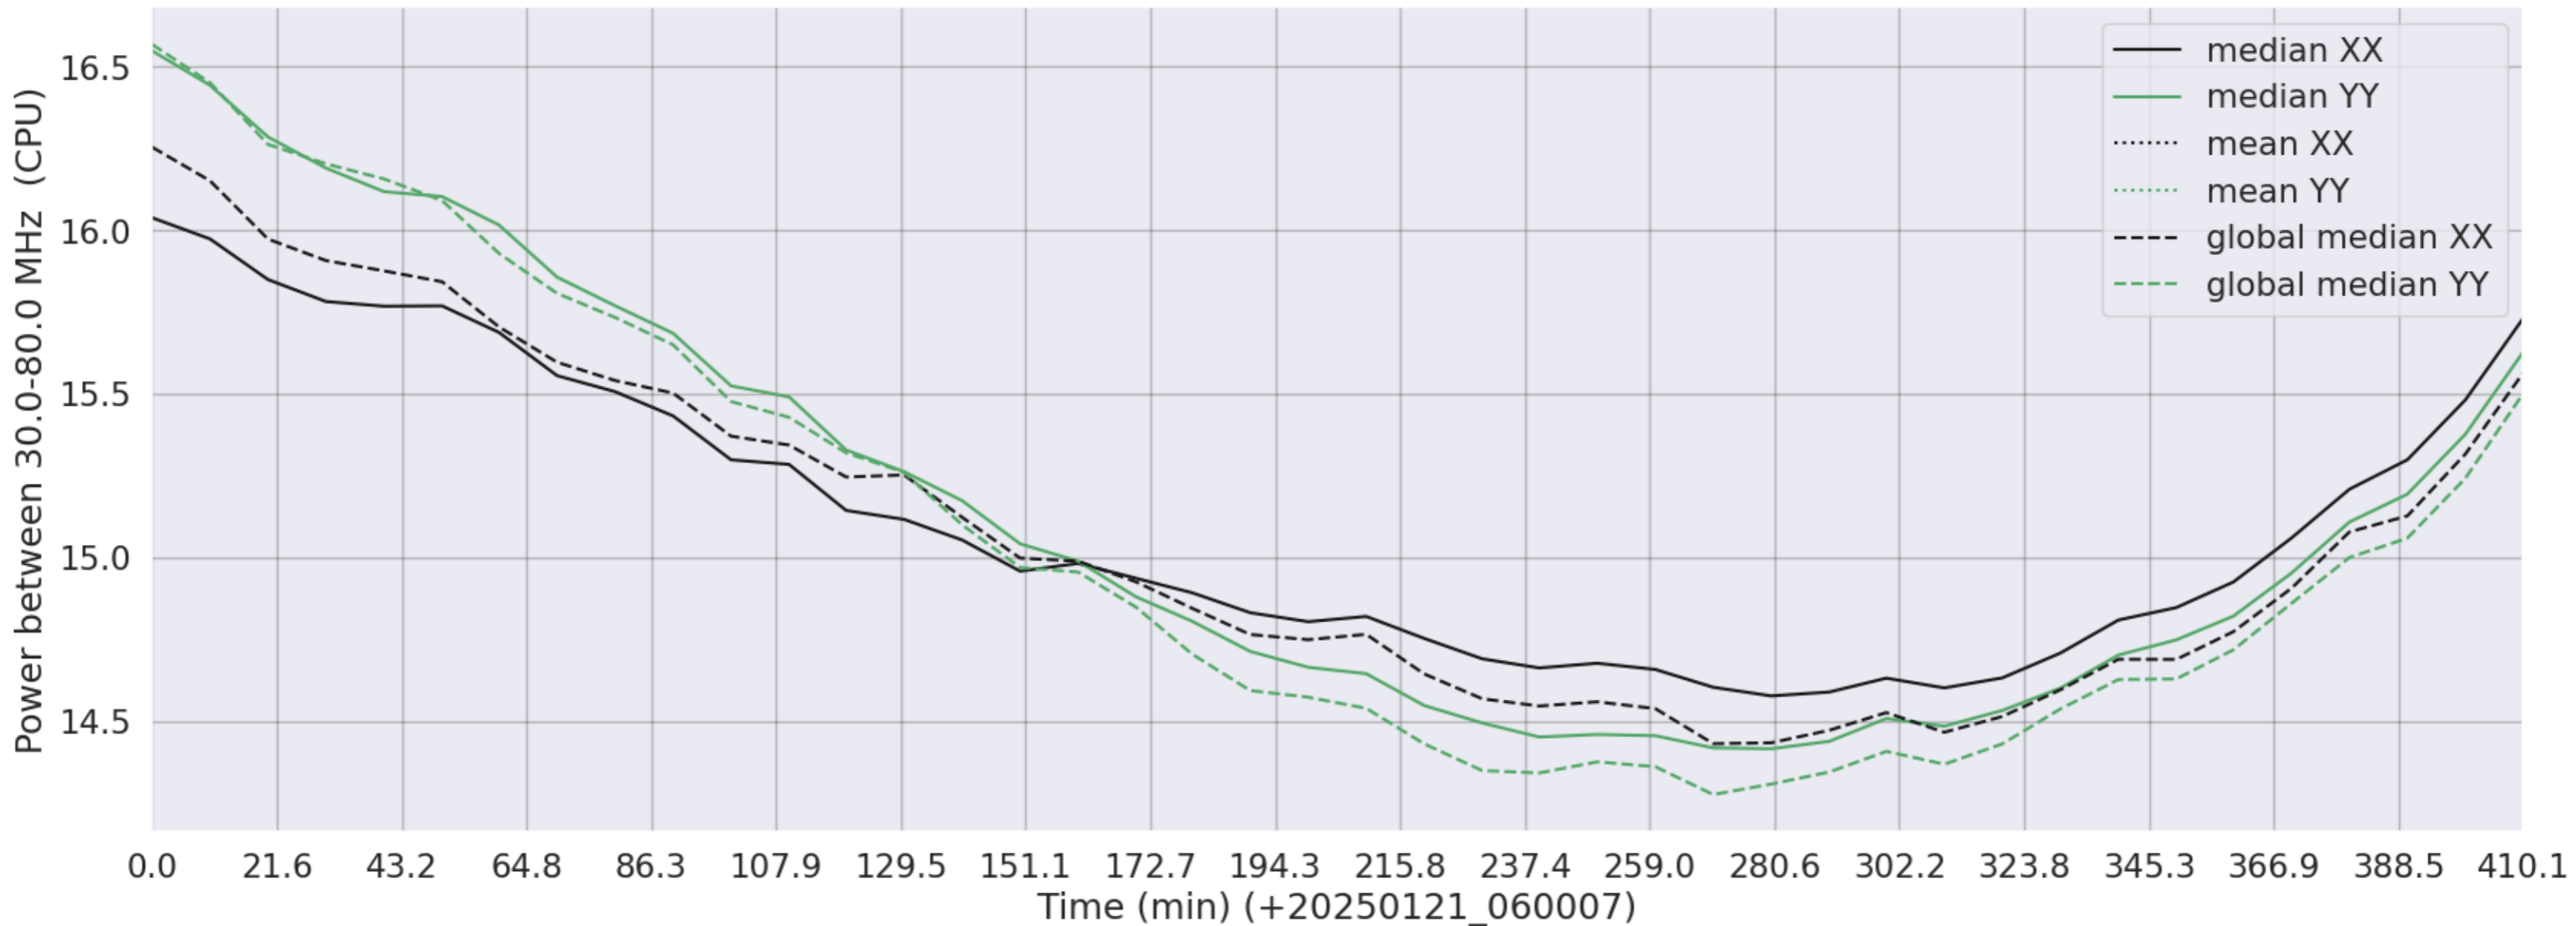

LWA285 - Correlator# 013 - XX FLAGS:Good - YY FLAGS:Good

LWA307 - Correlator# 012 - XX FLAGS:Good - YY FLAGS:Good