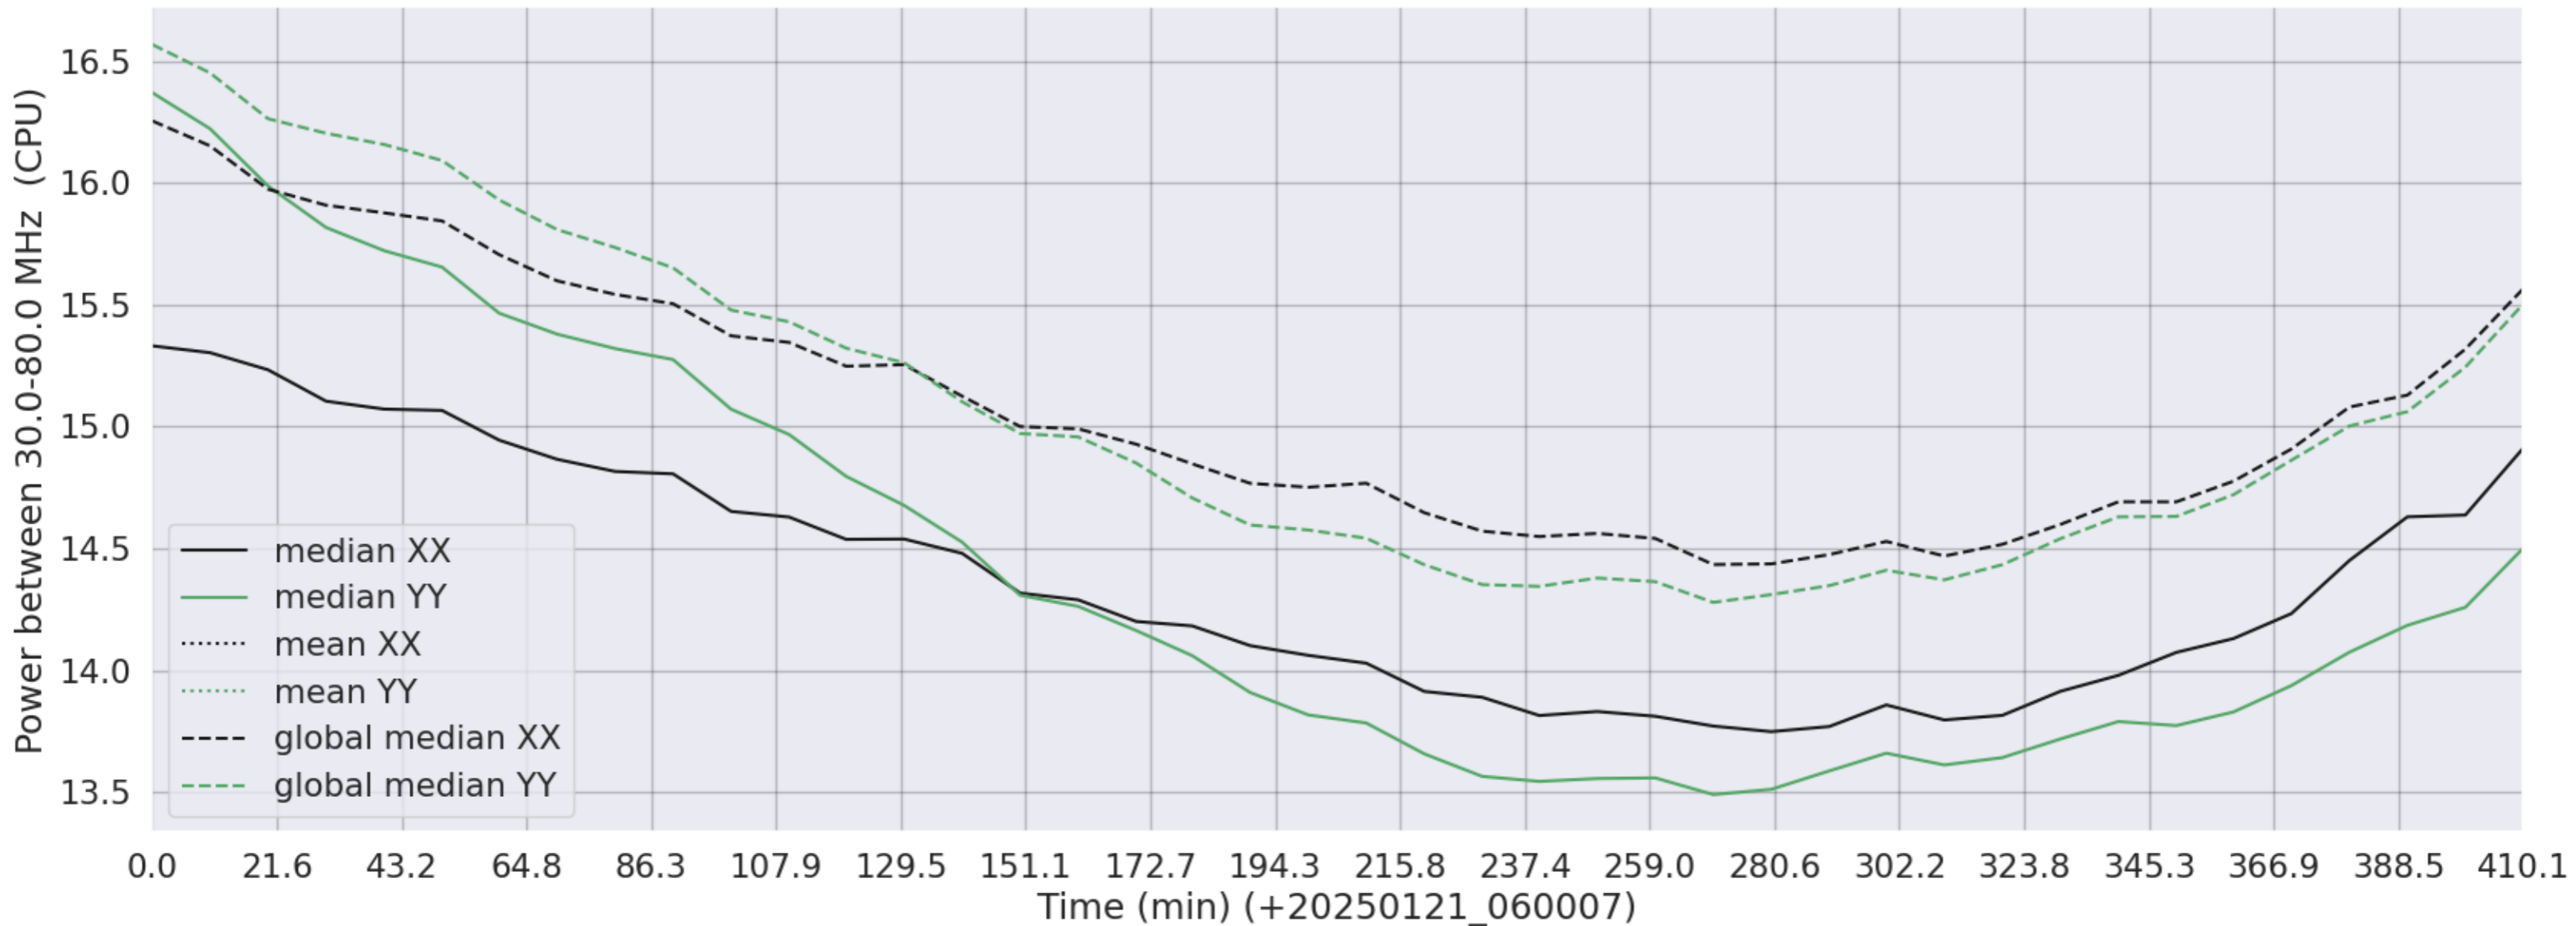

LWA331 - Correlator# 125 - XX FLAGS:Good - YY FLAGS:Good

LWA348 - Correlator# 124 - XX FLAGS:Good - YY FLAGS:Good