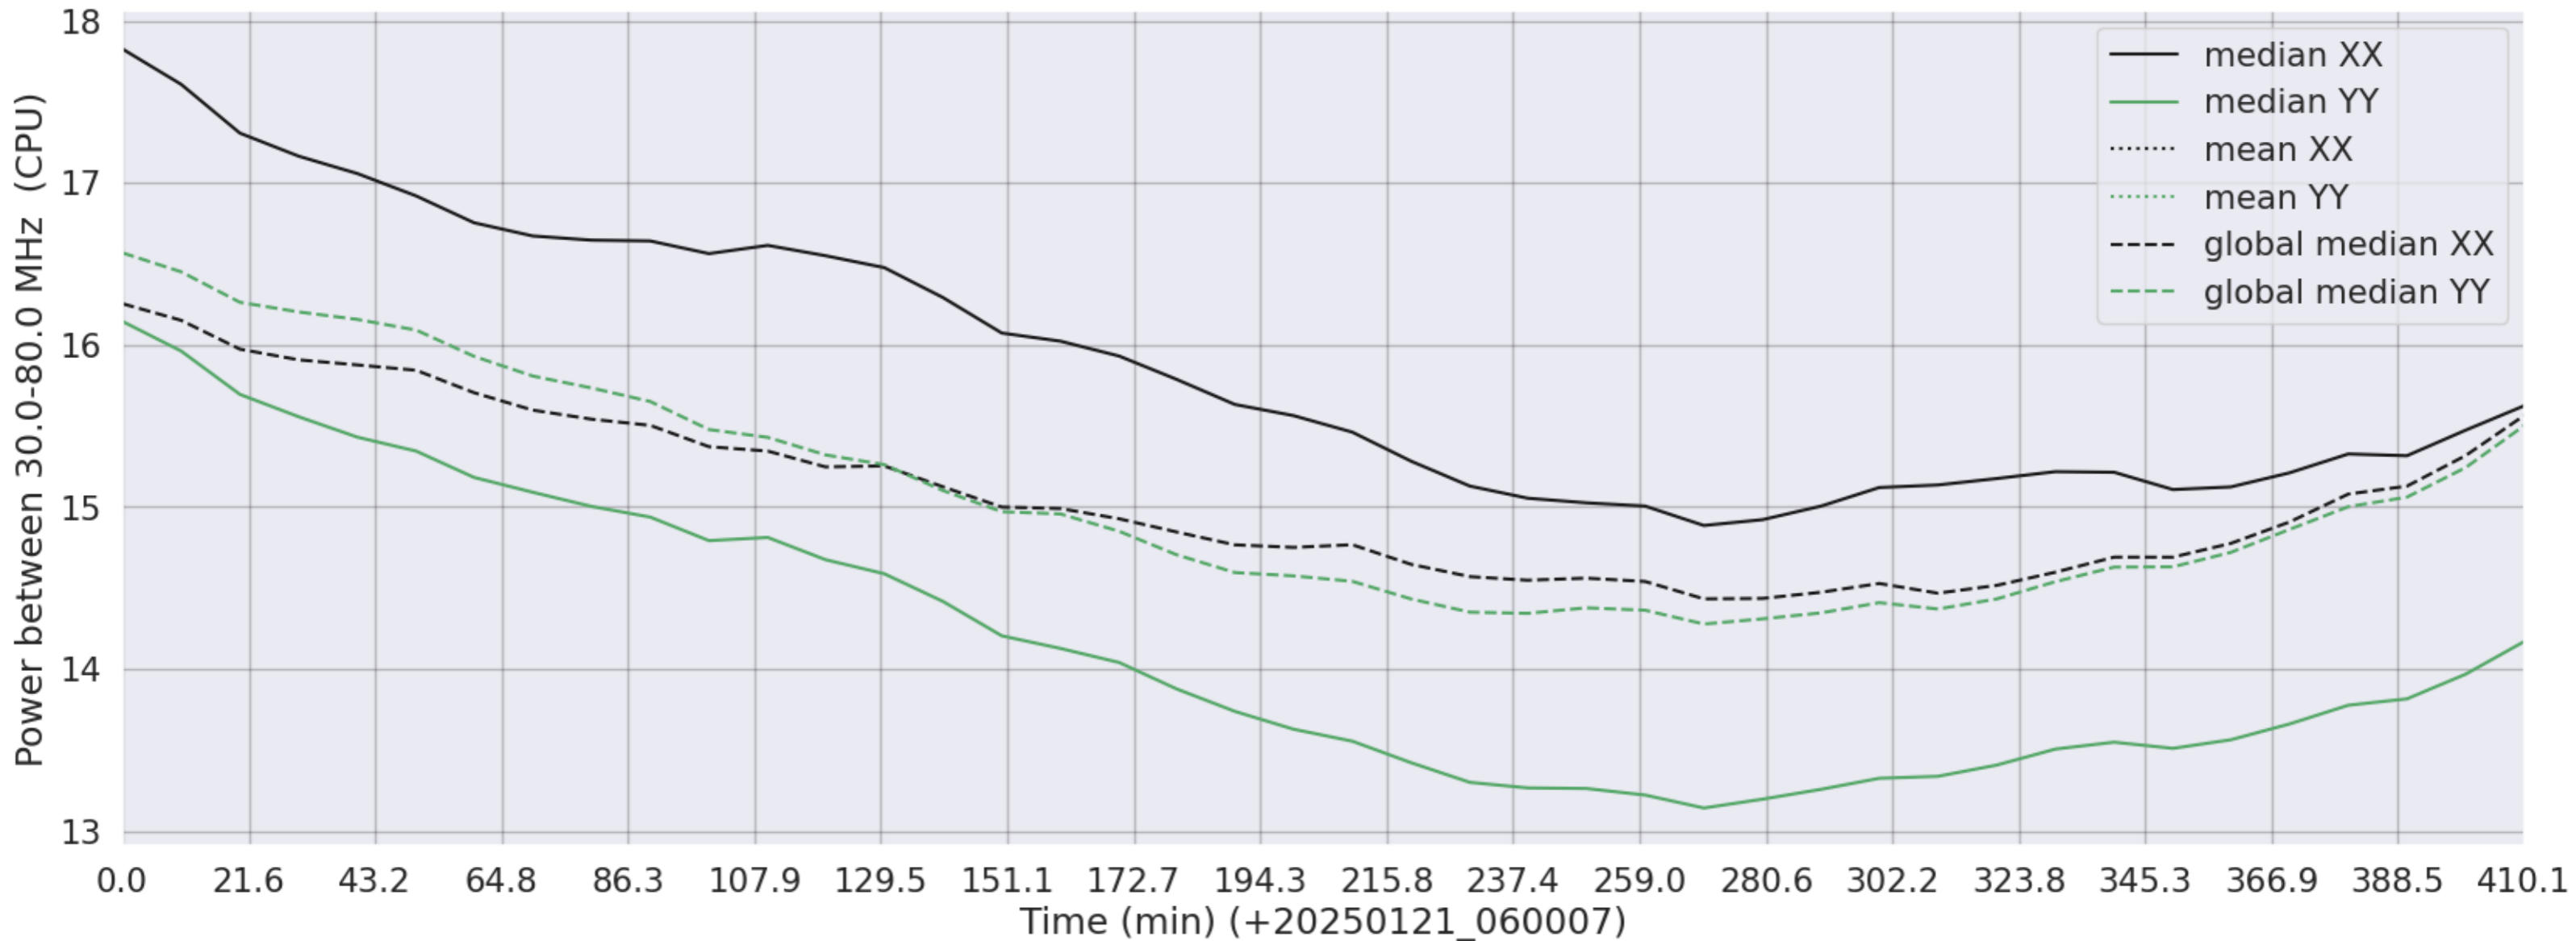

LWA302 - Correlator# 092 - XX FLAGS:Good - YY FLAGS:Good

LWA286 - Correlator# 093 - XX FLAGS:Good - YY FLAGS:Good

LWA363 - Correlator# 094 - XX FLAGS:Good - YY FLAGS:Good

LWA323 - Correlator# 095 - XX FLAGS:Good - YY FLAGS:Good