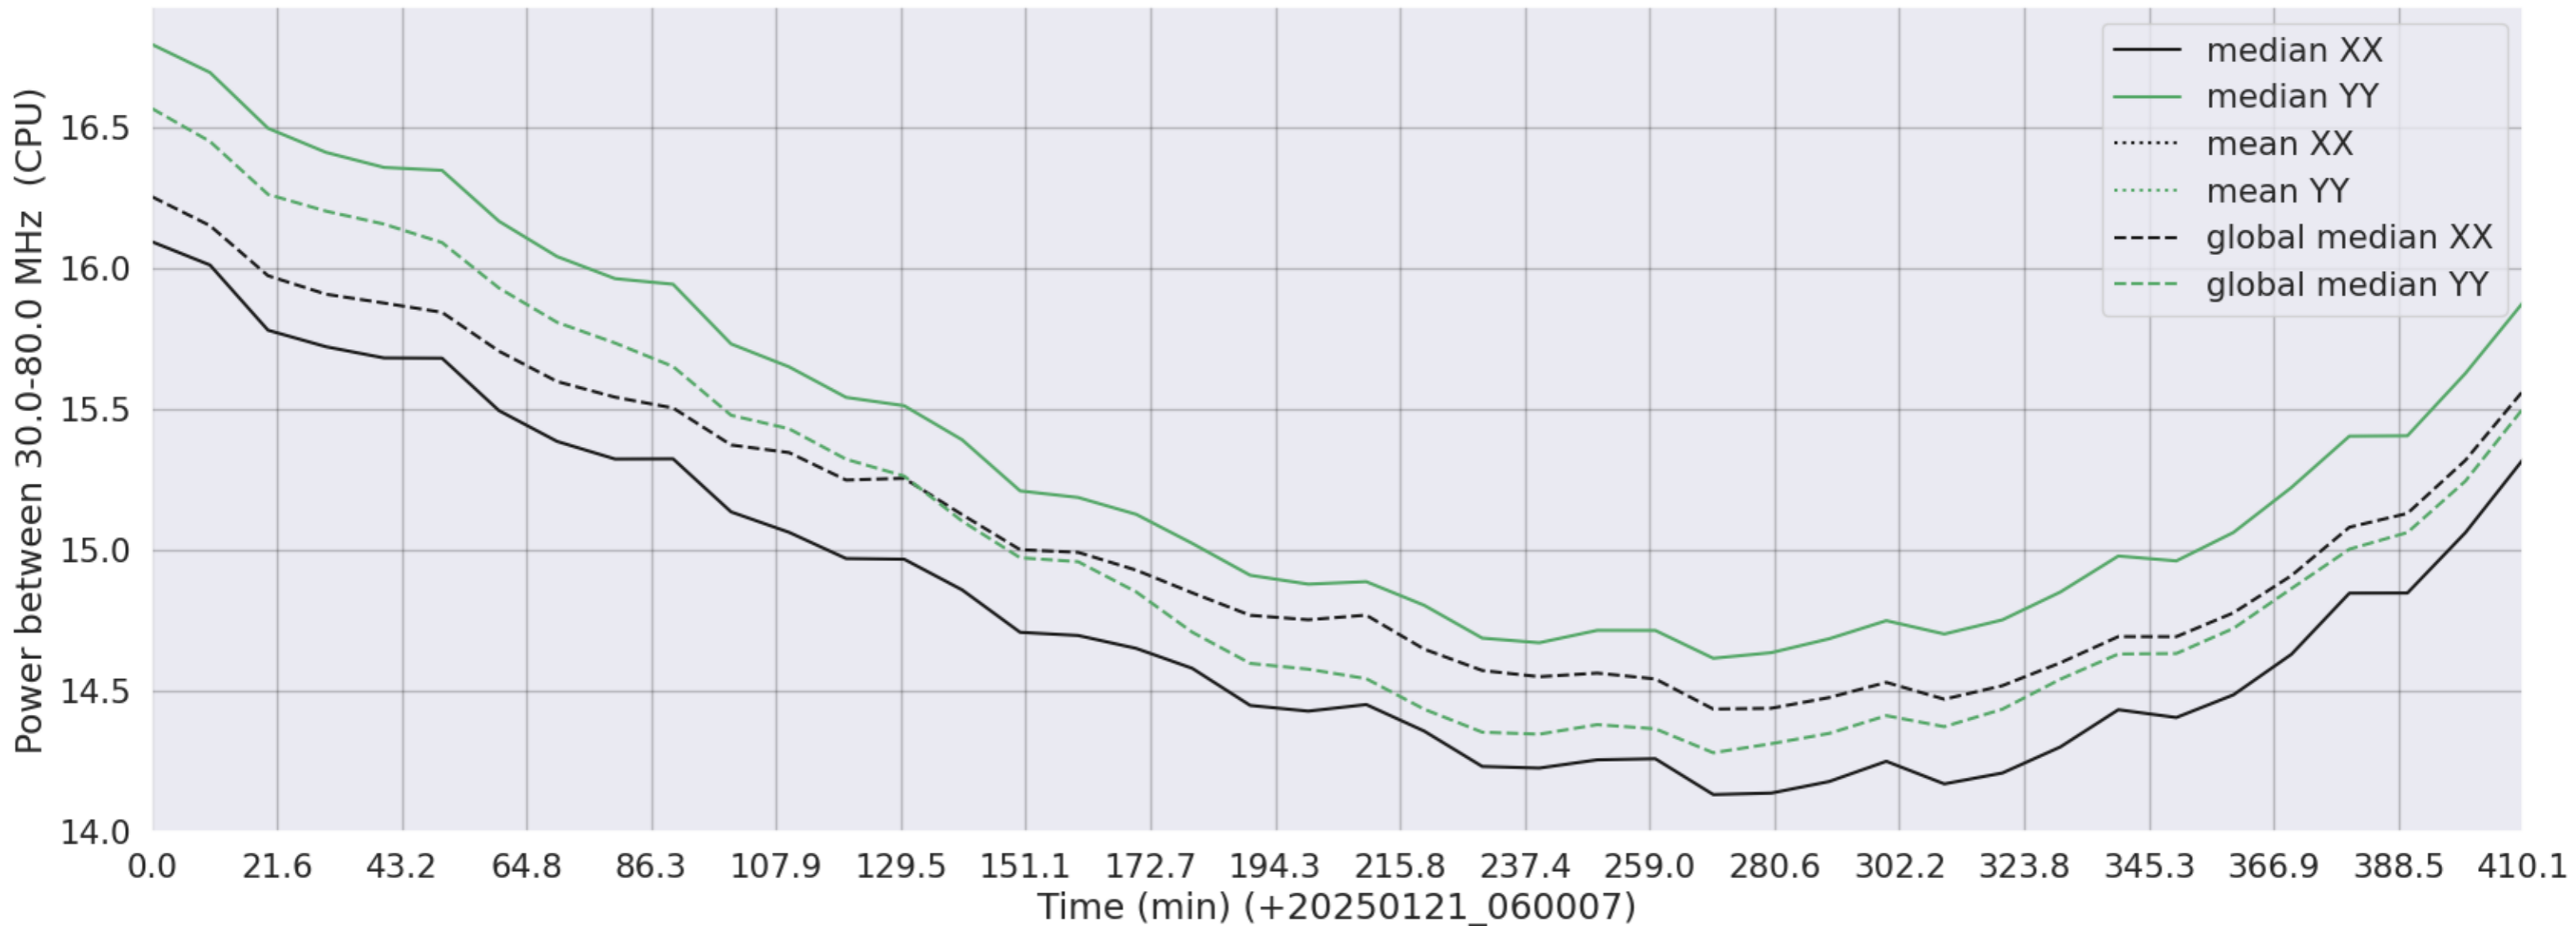

LWA261 - Correlator# 346 - XX FLAGS:Good - YY FLAGS:Good

LWA250 - Correlator# 345 - XX FLAGS:Good - YY FLAGS:Good