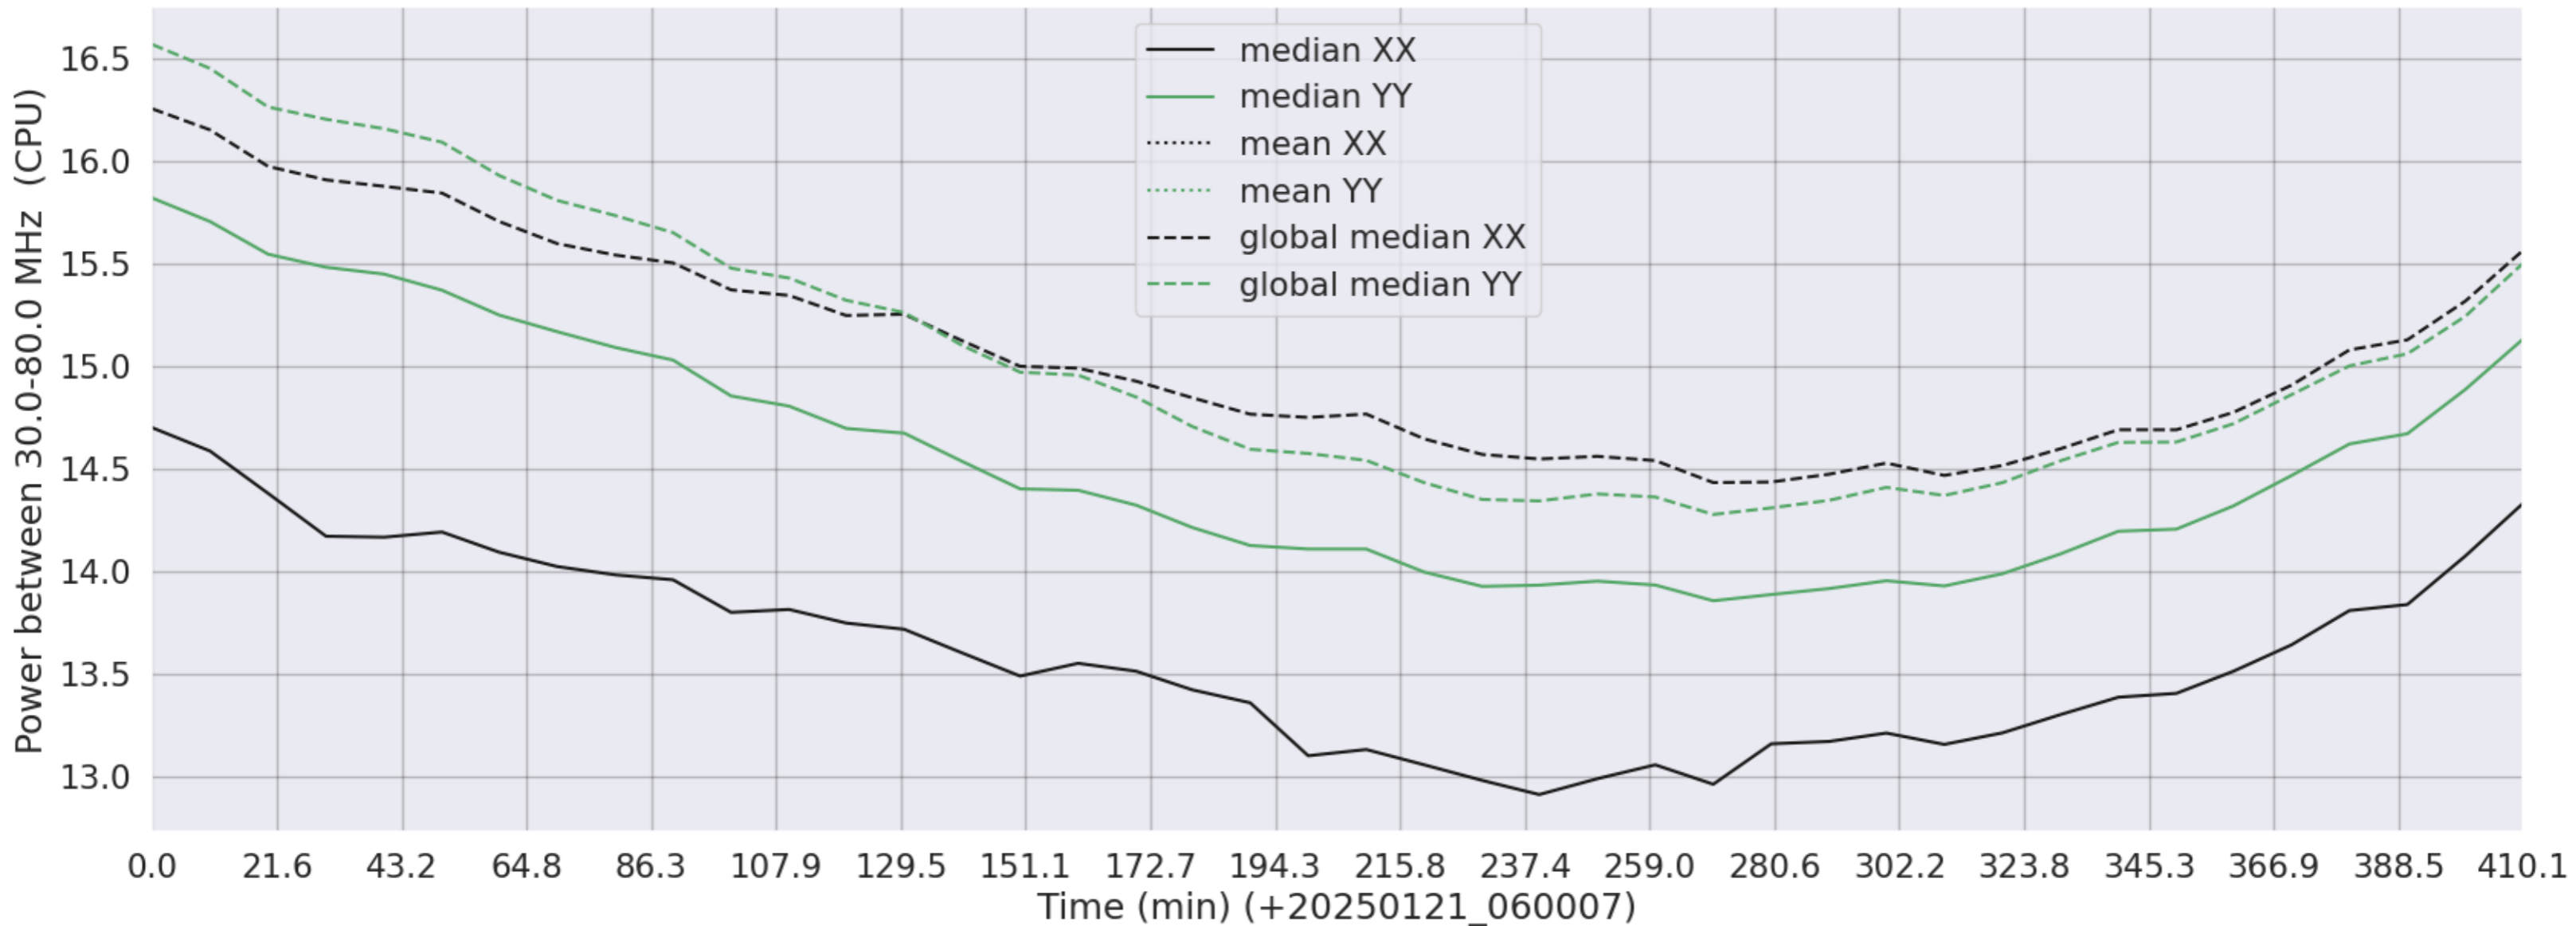

LWA214 - Correlator# 328 - XX FLAGS:Good - YY FLAGS:Good

LWA213 - Correlator# 329 - XX FLAGS:Good - YY FLAGS:Good

LWA243 - Correlator# 330 - XX FLAGS:Good - YY FLAGS:Good

LWA215 - Correlator# 331 - XX FLAGS:Good - YY FLAGS:Good