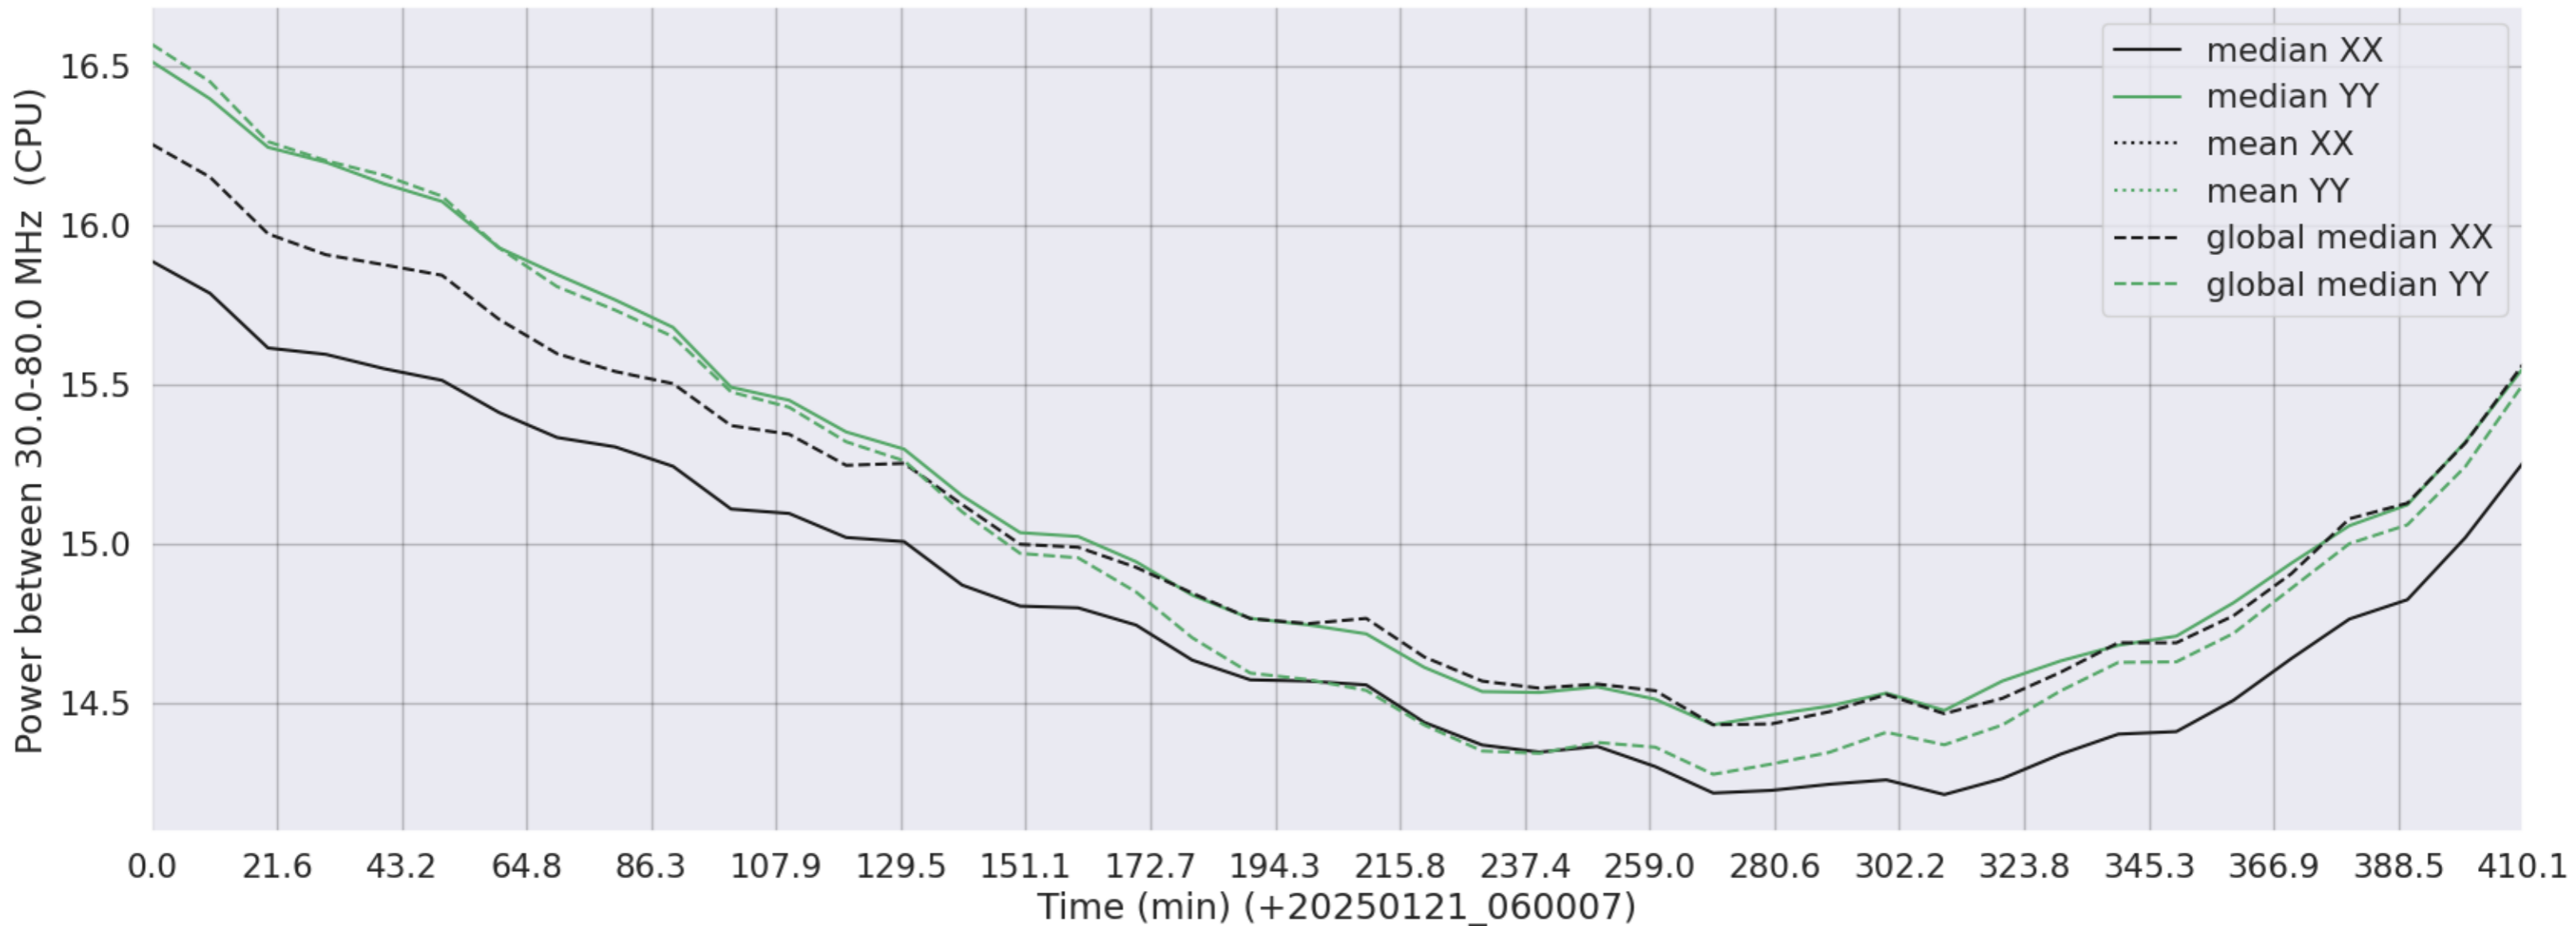

LWA138 - Correlator# 261 - XX FLAGS:Good - YY FLAGS:Good

LWA140 - Correlator# 260 - XX FLAGS:Good - YY FLAGS:Good