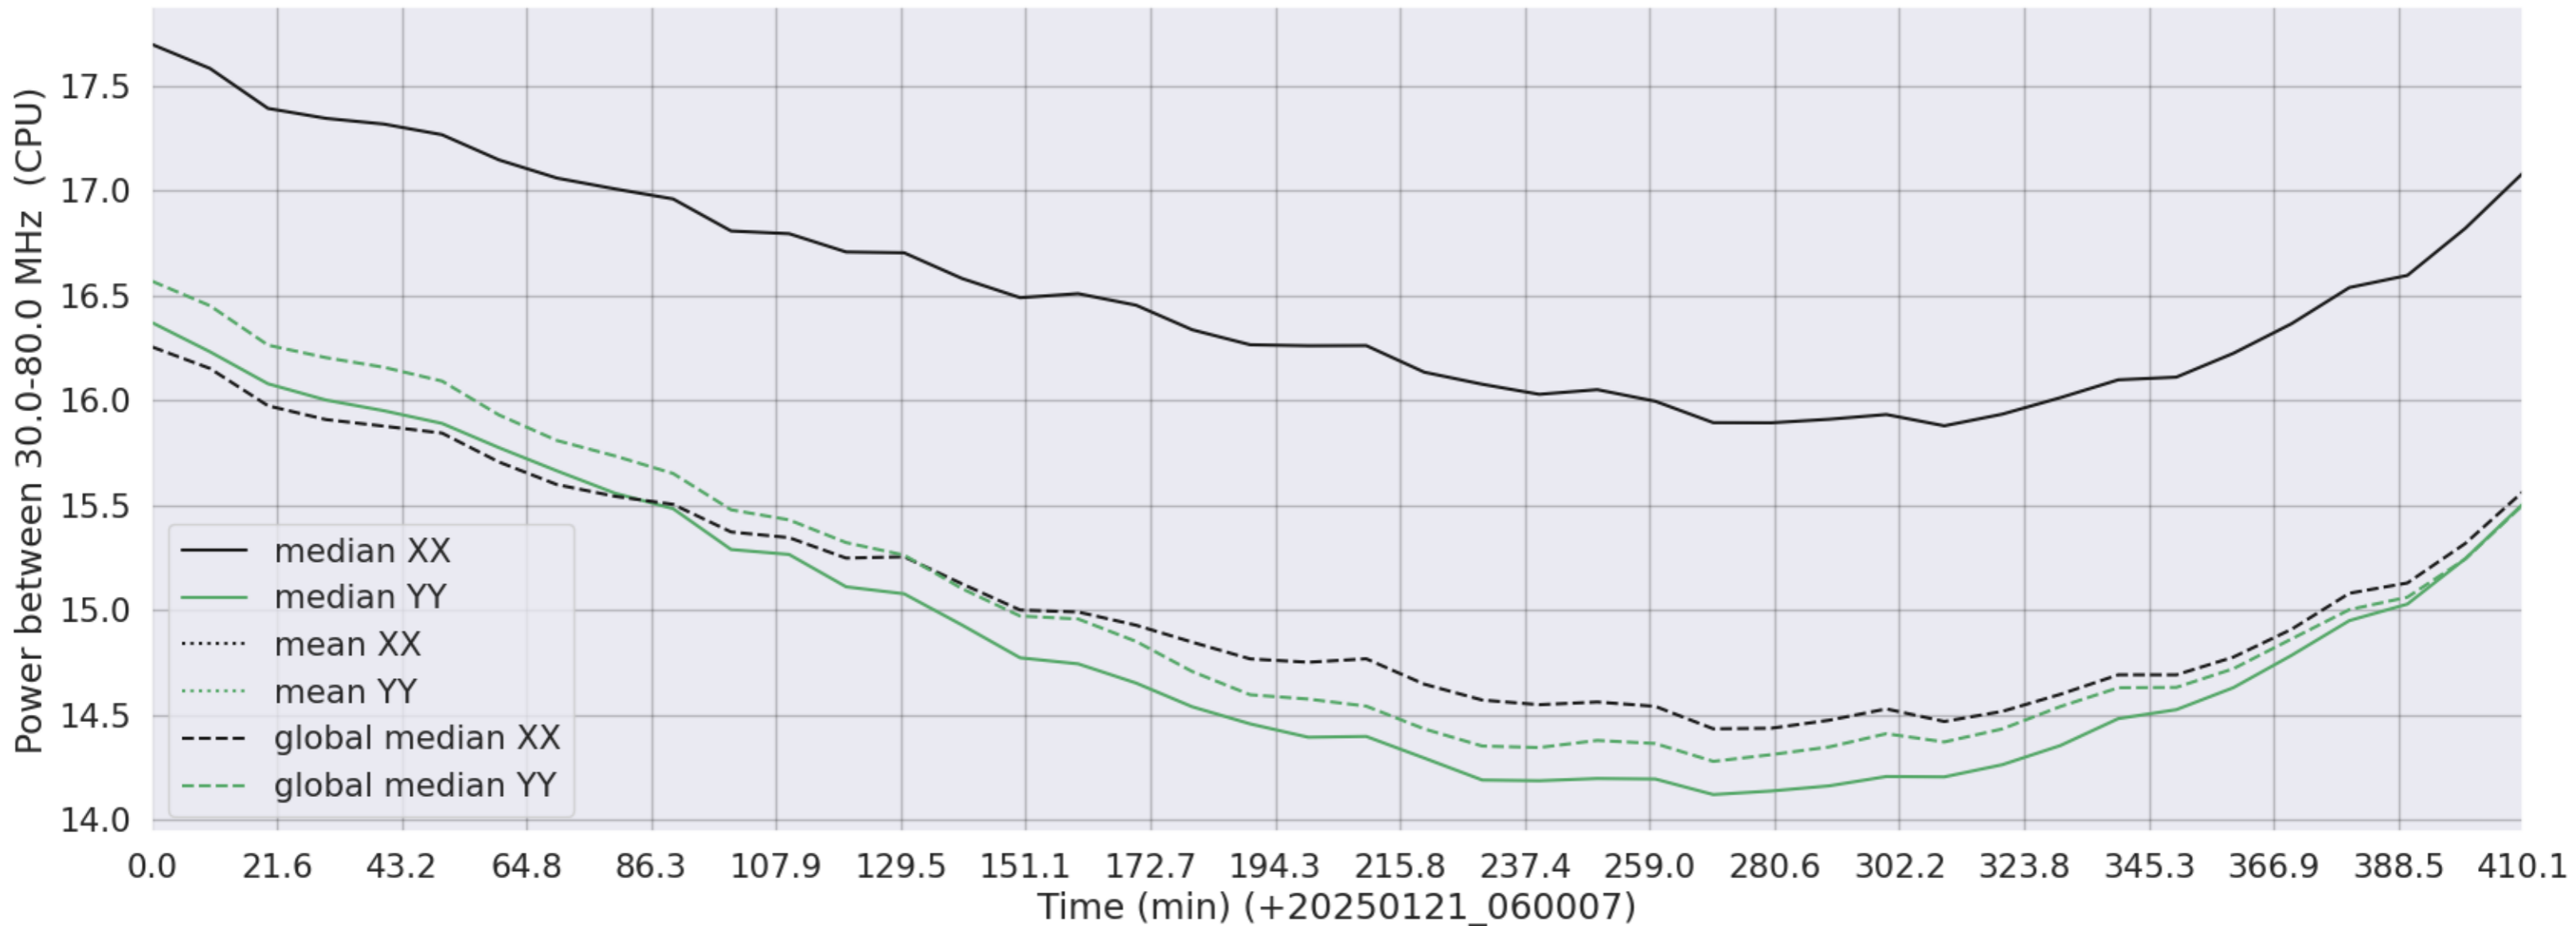

LWA145 - Correlator# 212 - XX FLAGS:Good - YY FLAGS:Good

LWA144 - Correlator# 213 - XX FLAGS:Good - YY FLAGS:Good

LWA147 - Correlator# 214 - XX FLAGS:Good - YY FLAGS:Good

LWA150 - Correlator# 215 - XX FLAGS:Good - YY FLAGS:Good