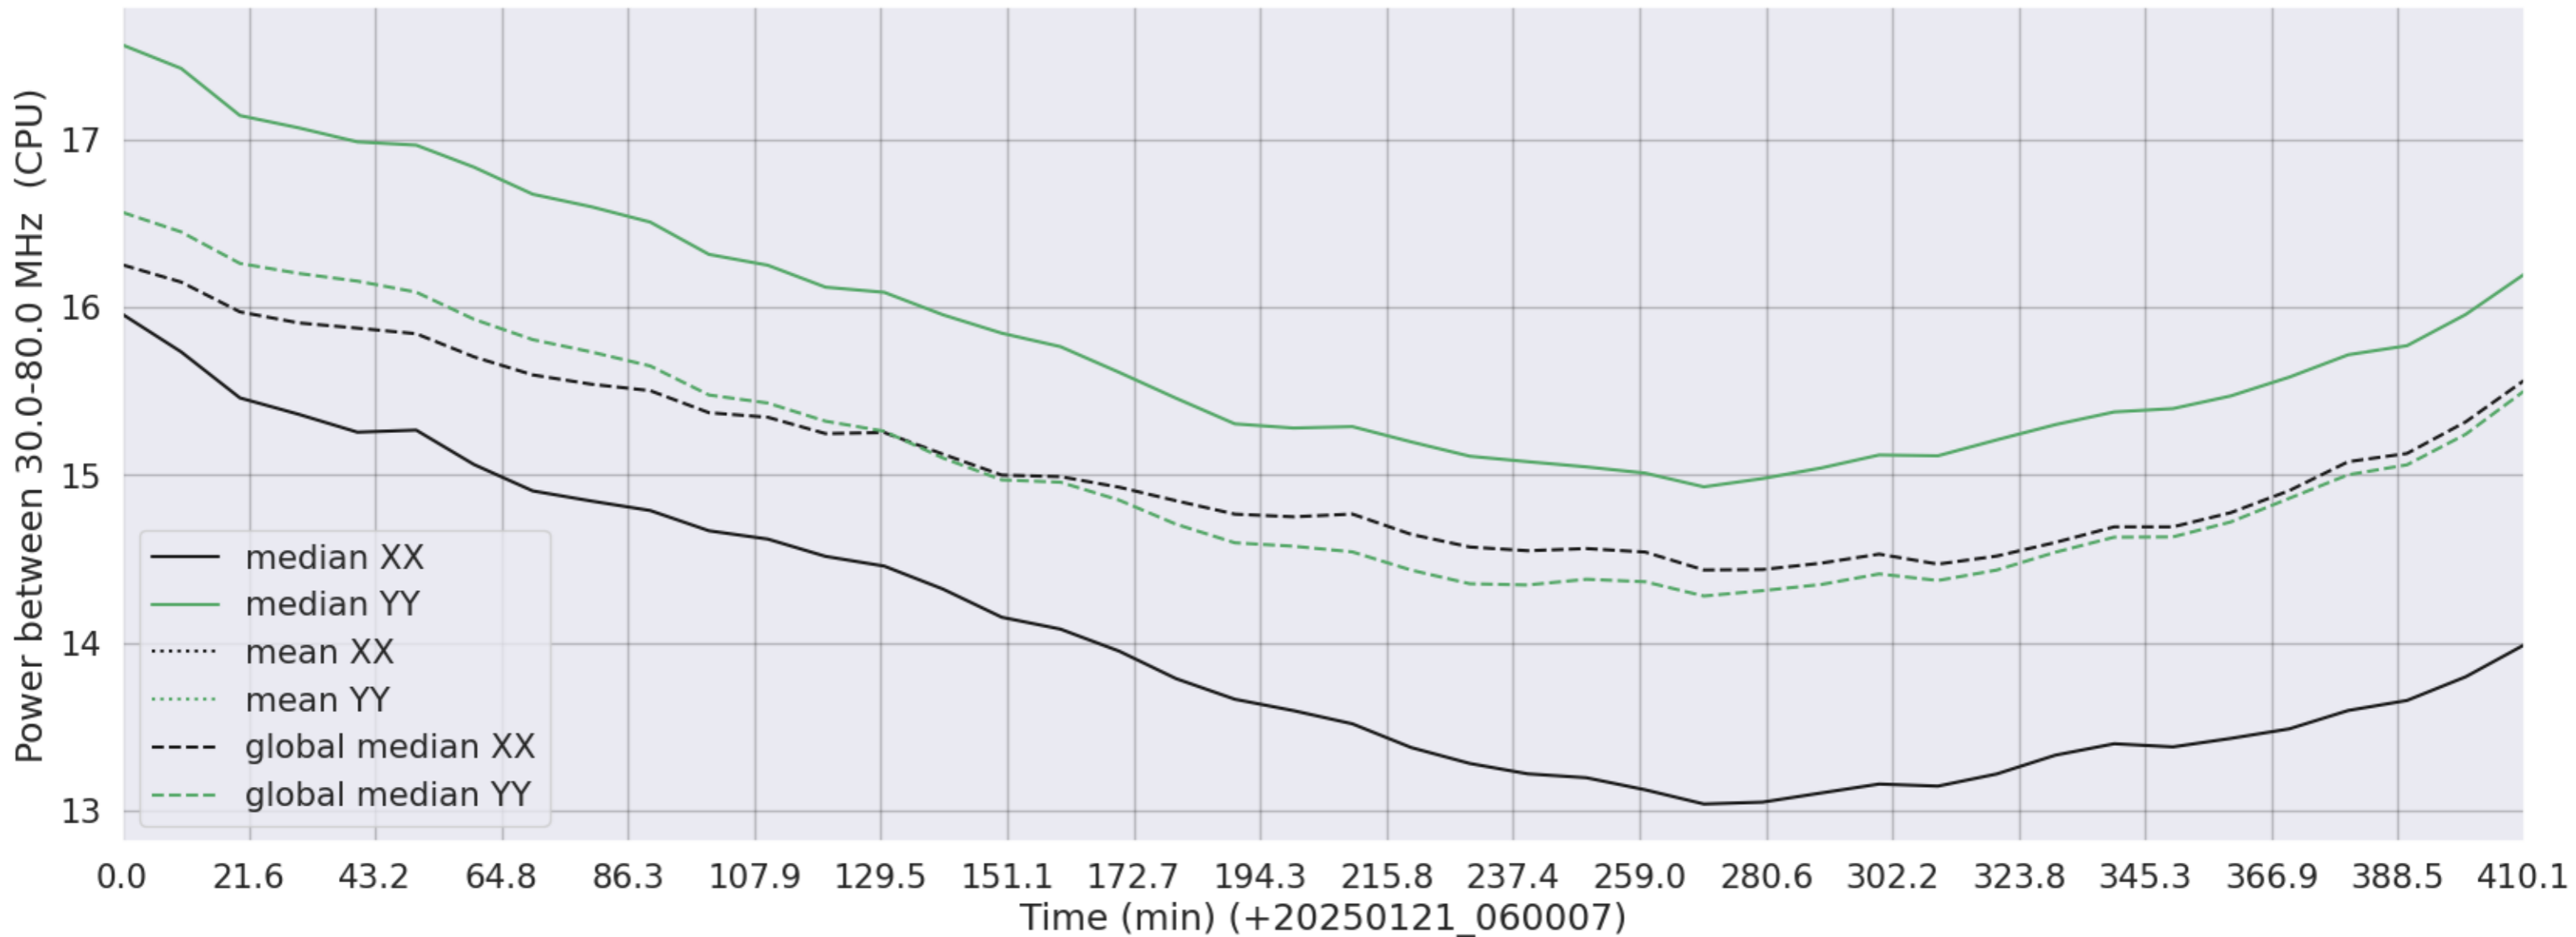

LWA330 - Correlator# 022 - XX FLAGS:Good - YY FLAGS:Good

LWA314 - Correlator# 021 - XX FLAGS:Good - YY FLAGS:Good