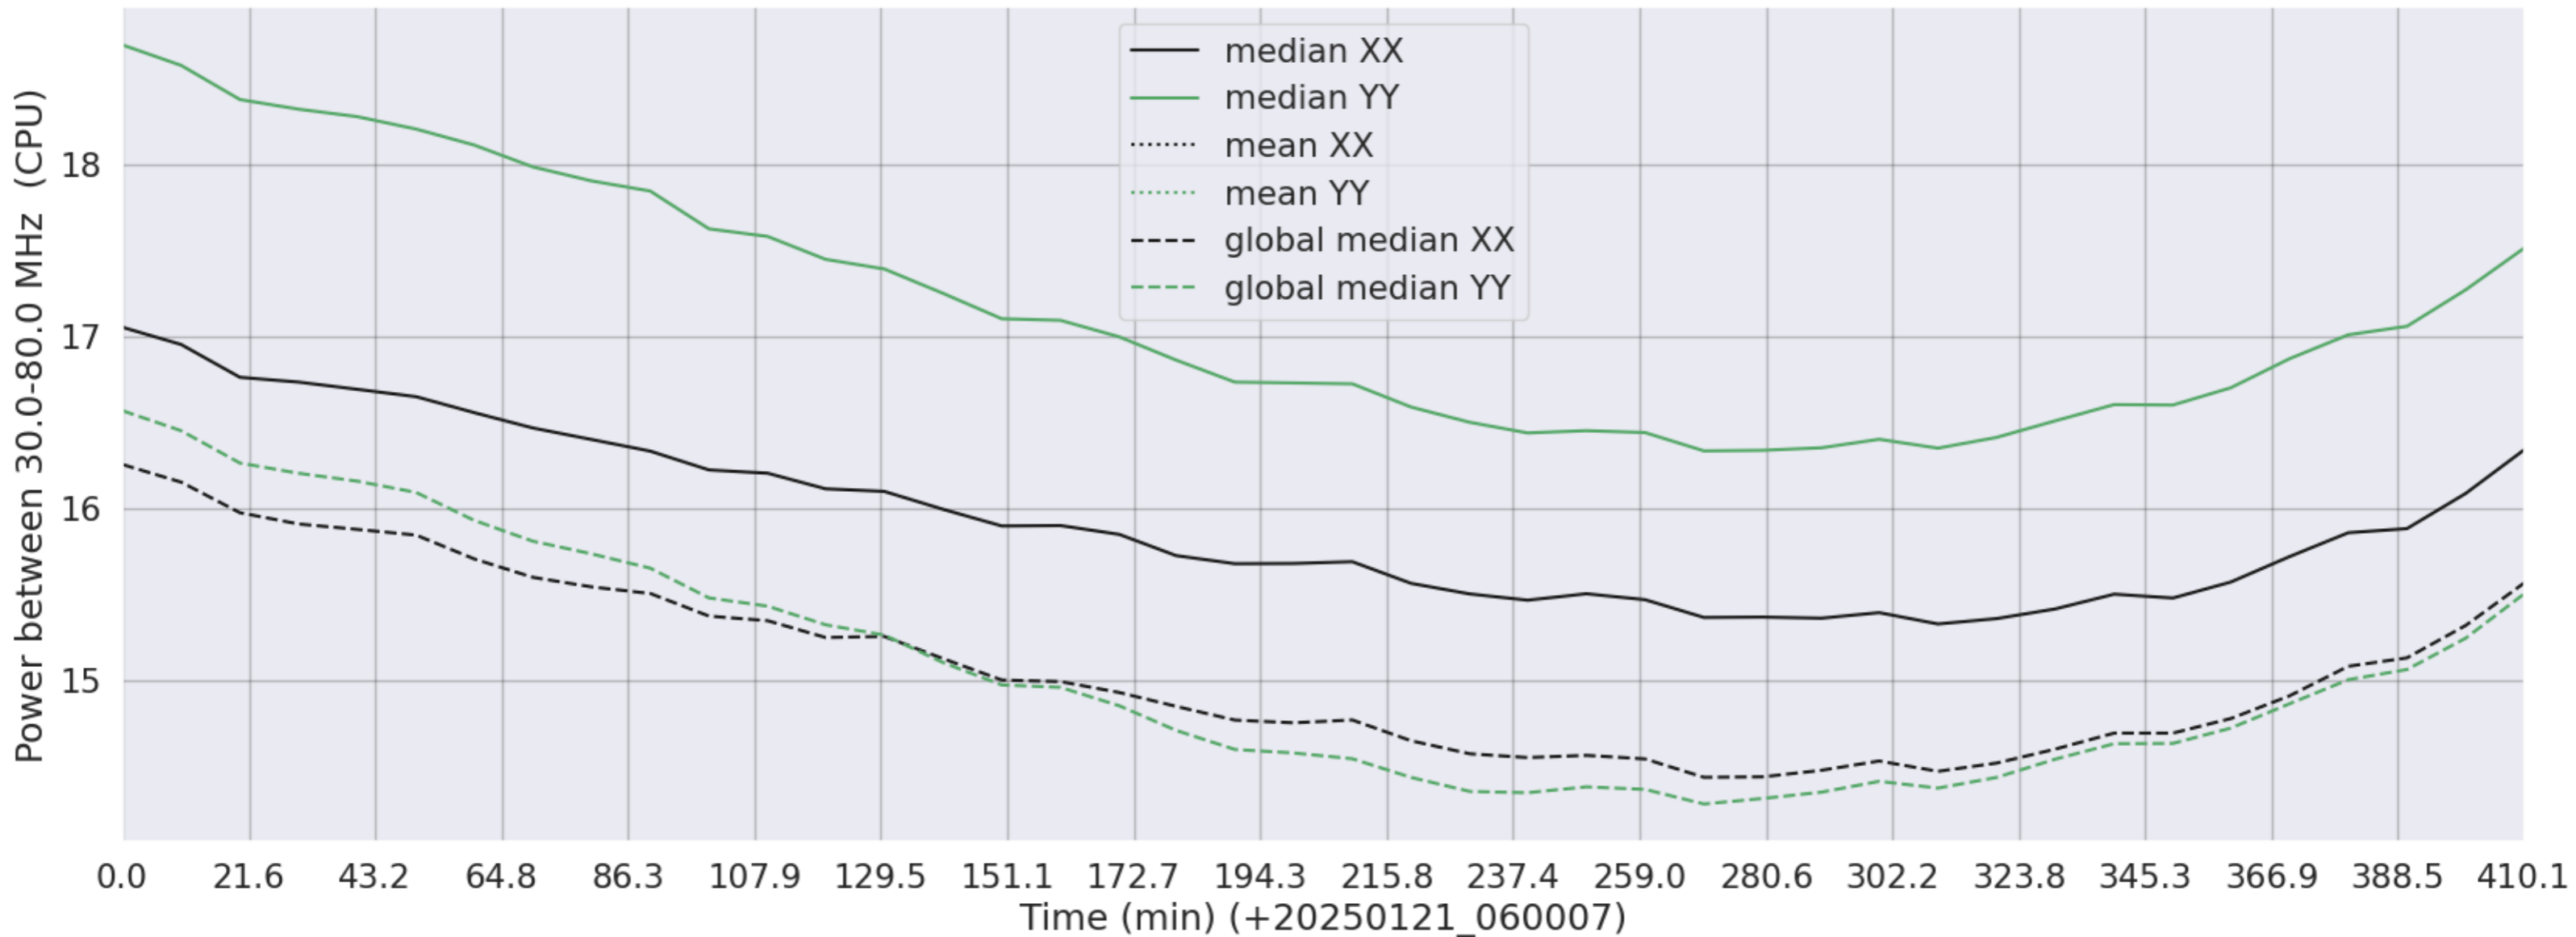

LWA002 - Correlator# 064 - XX FLAGS:Good - YY FLAGS:Good

LWA001 - Correlator# 065 - XX FLAGS:Good - YY FLAGS:Good

LWA004 - Correlator# 066 - XX FLAGS:Good - YY FLAGS:Good

LWA003 - Correlator# 067 - XX FLAGS:Good - YY FLAGS:Good