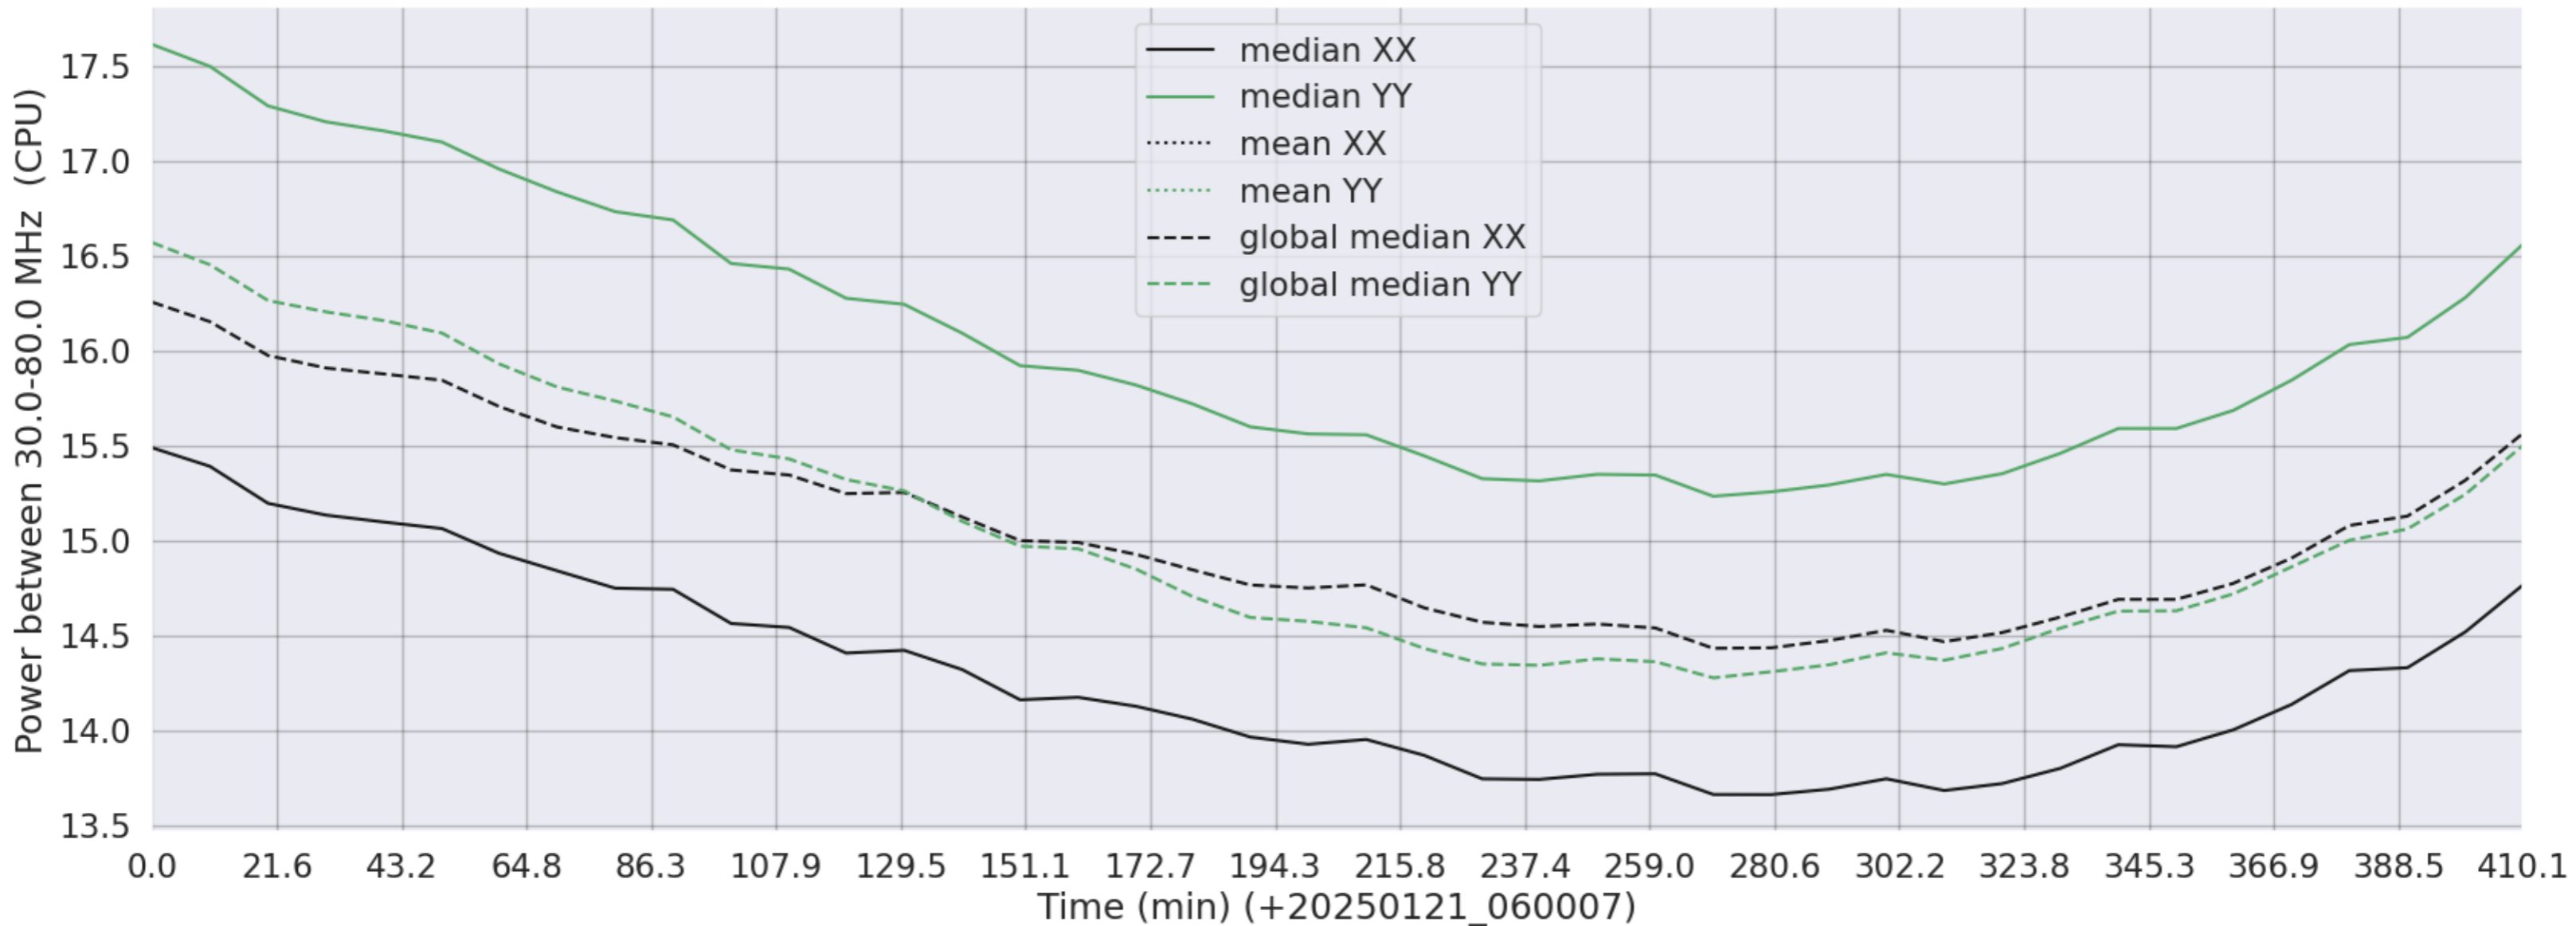

LWA243 - Correlator# 330 - XX FLAGS:Good - YY FLAGS:Good

LWA213 - Correlator# 329 - XX FLAGS:Good - YY FLAGS:Good