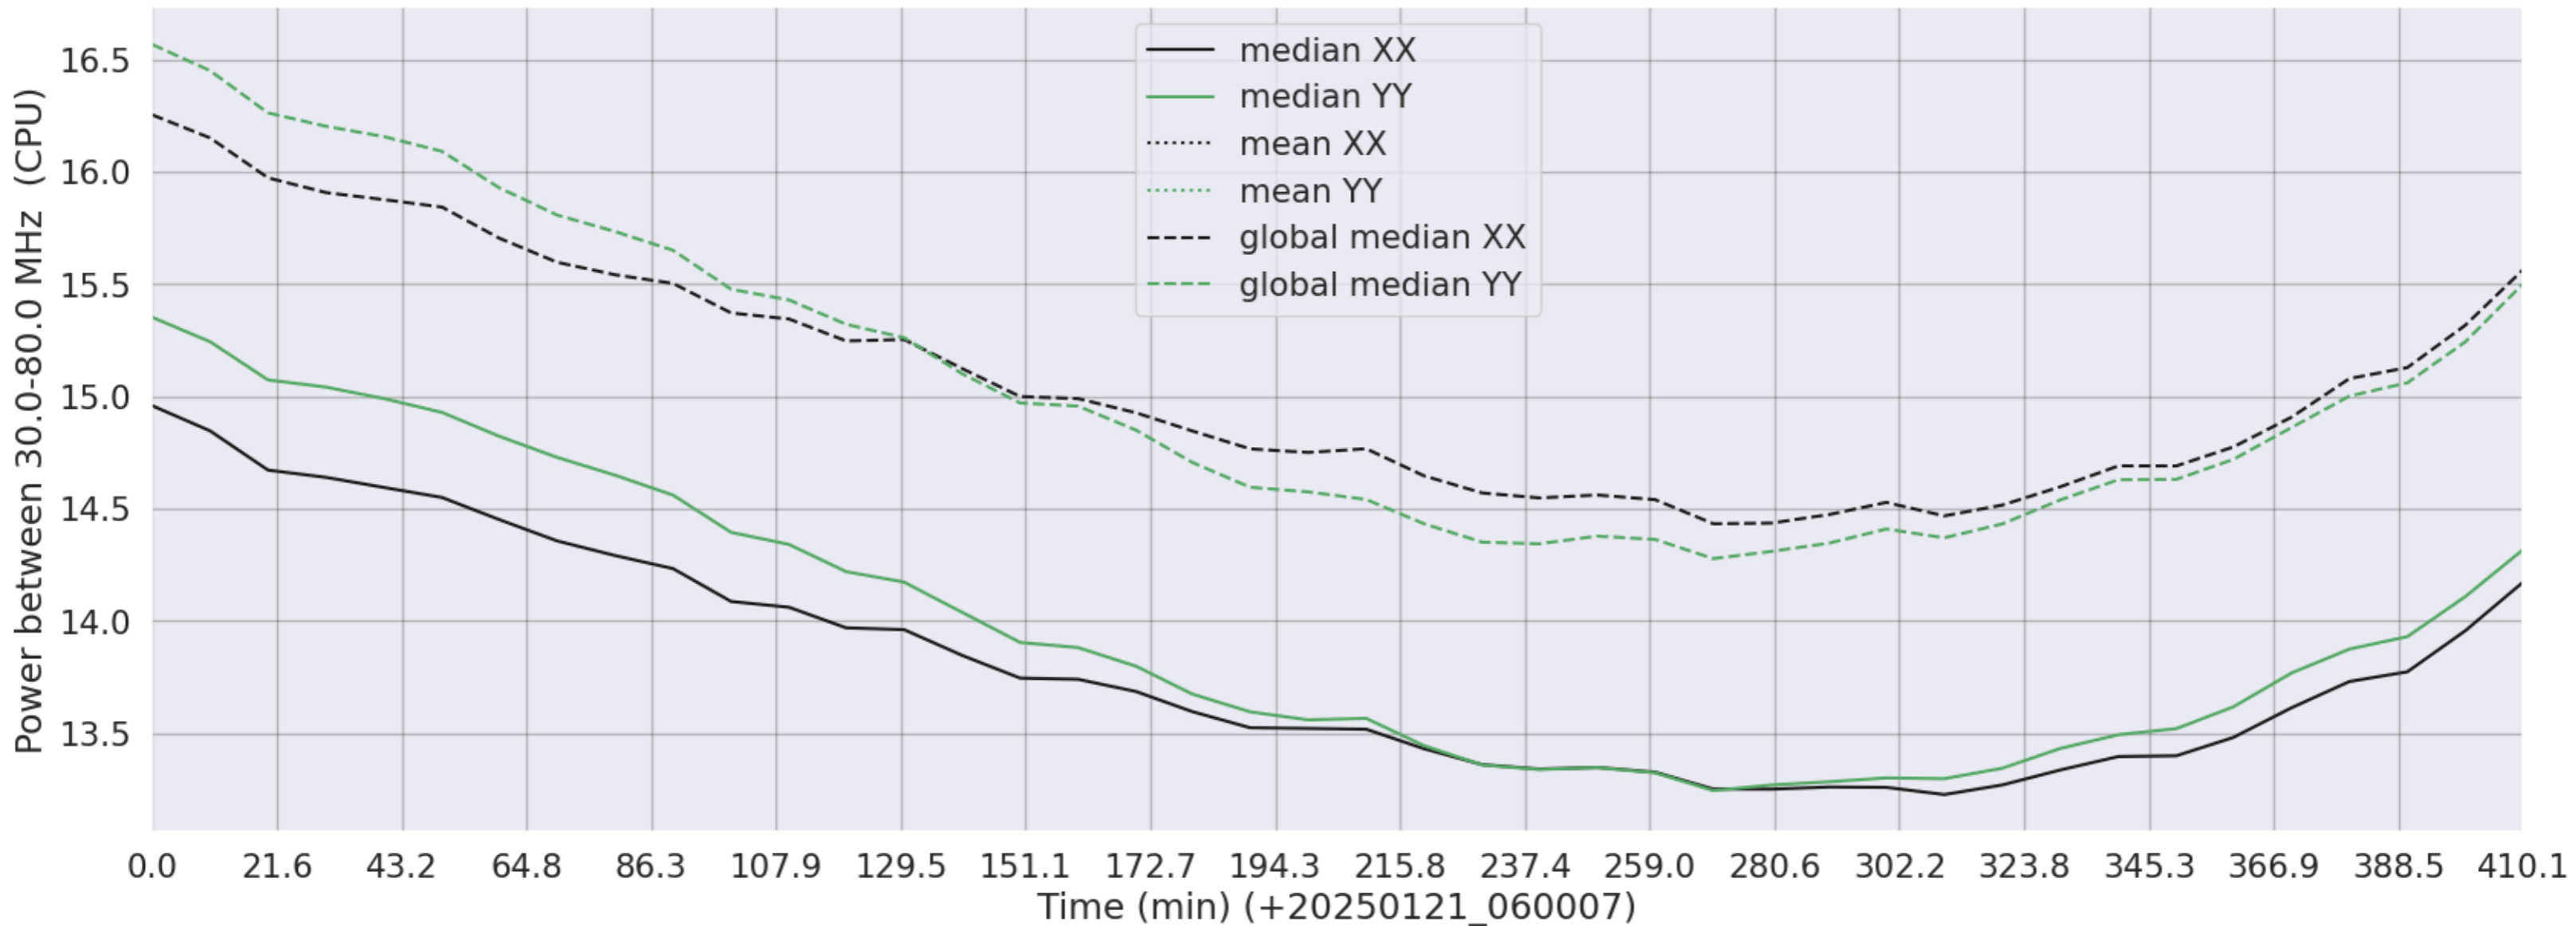

LWA024 - Correlator# 106 - XX FLAGS:Good - YY FLAGS:Good

LWA021 - Correlator# 105 - XX FLAGS:Good - YY FLAGS:Good