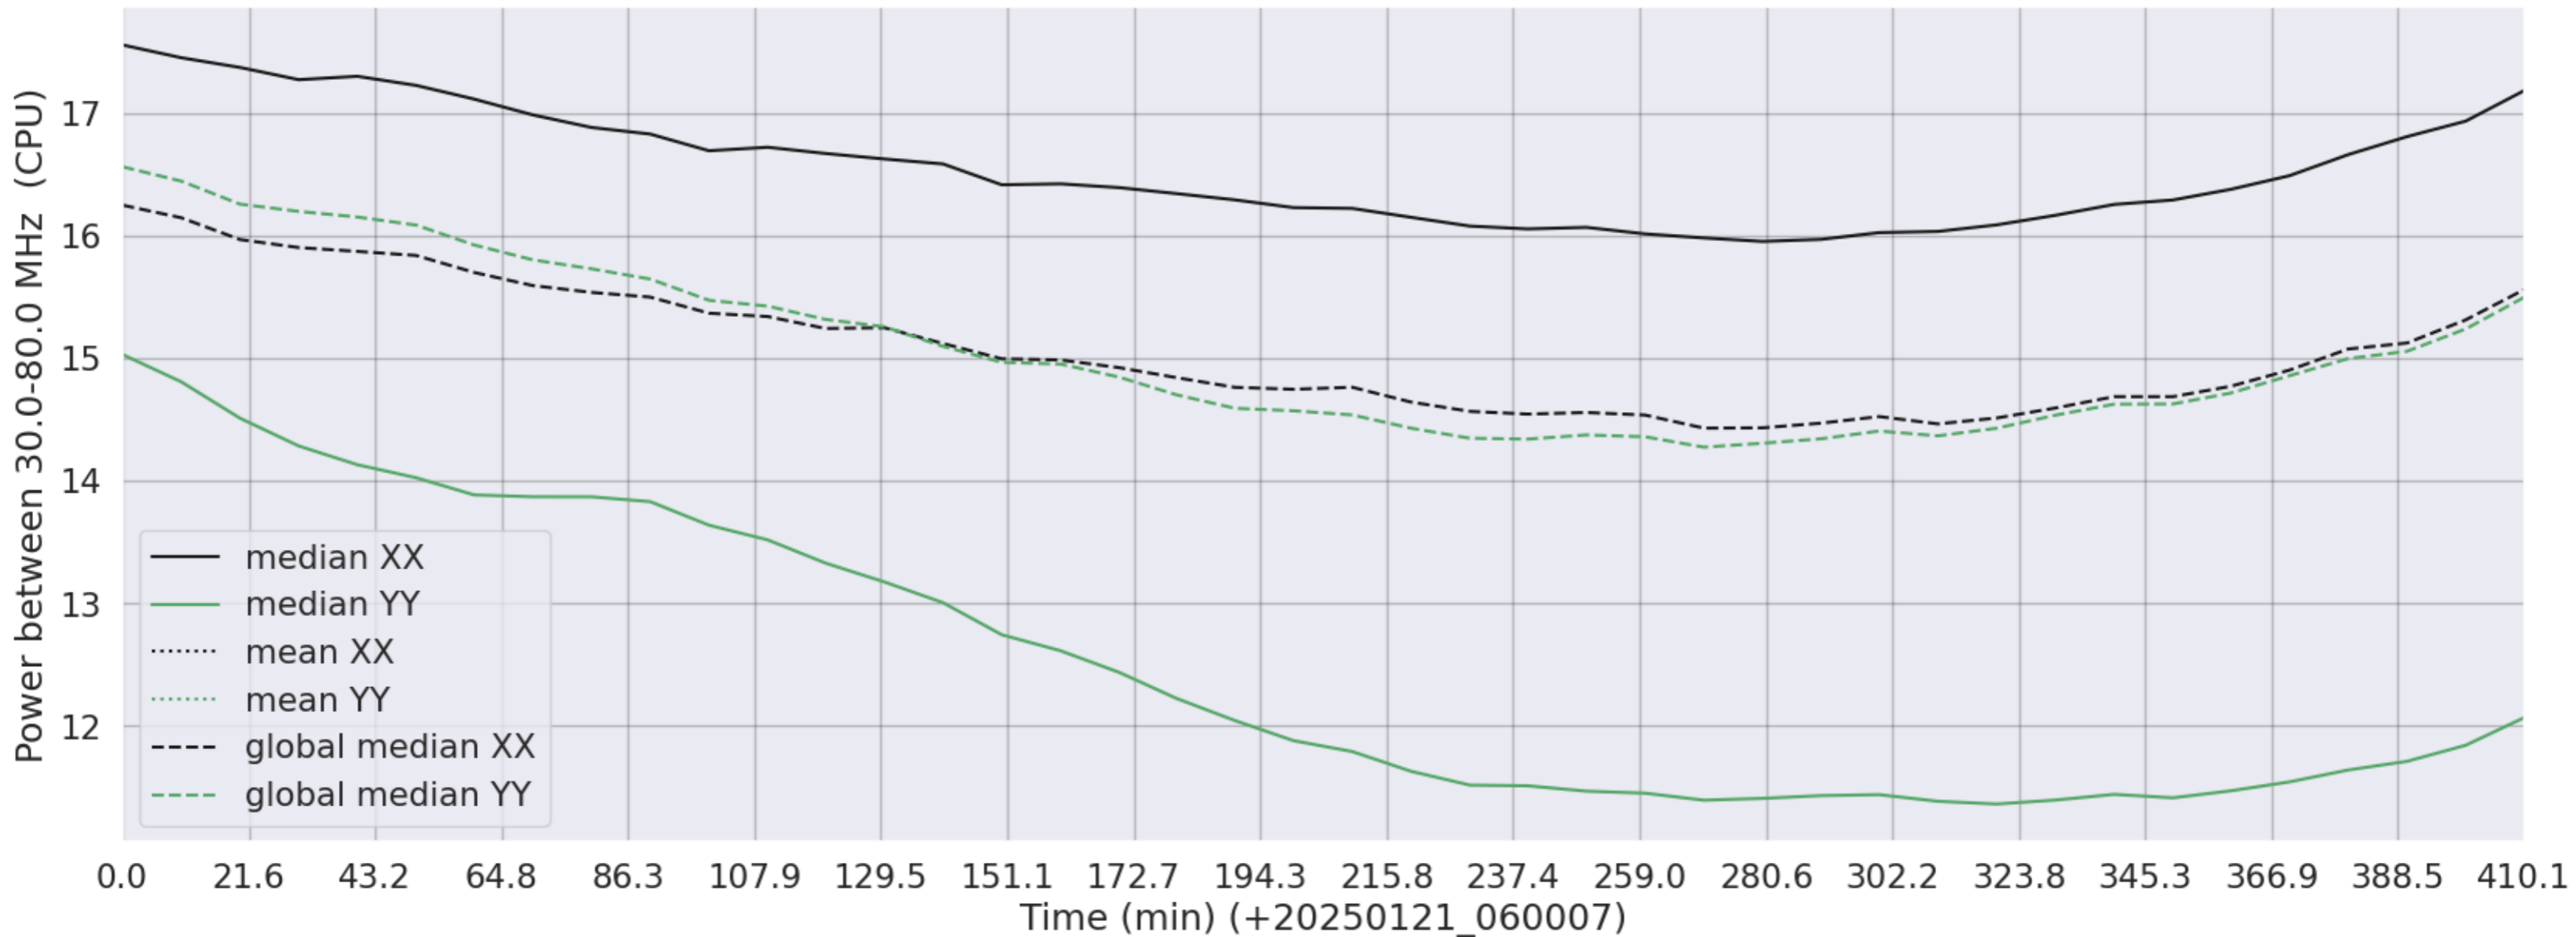

LWA345 - Correlator# 252 - XX FLAGS:Good - YY FLAGS:Good

LWA333 - Correlator# 253 - XX FLAGS:Good - YY FLAGS:Good

LWA359 - Correlator# 254 - XX FLAGS:Good - YY FLAGS:Good

LWA347 - Correlator# 255 - XX FLAGS:Good - YY FLAGS:Good