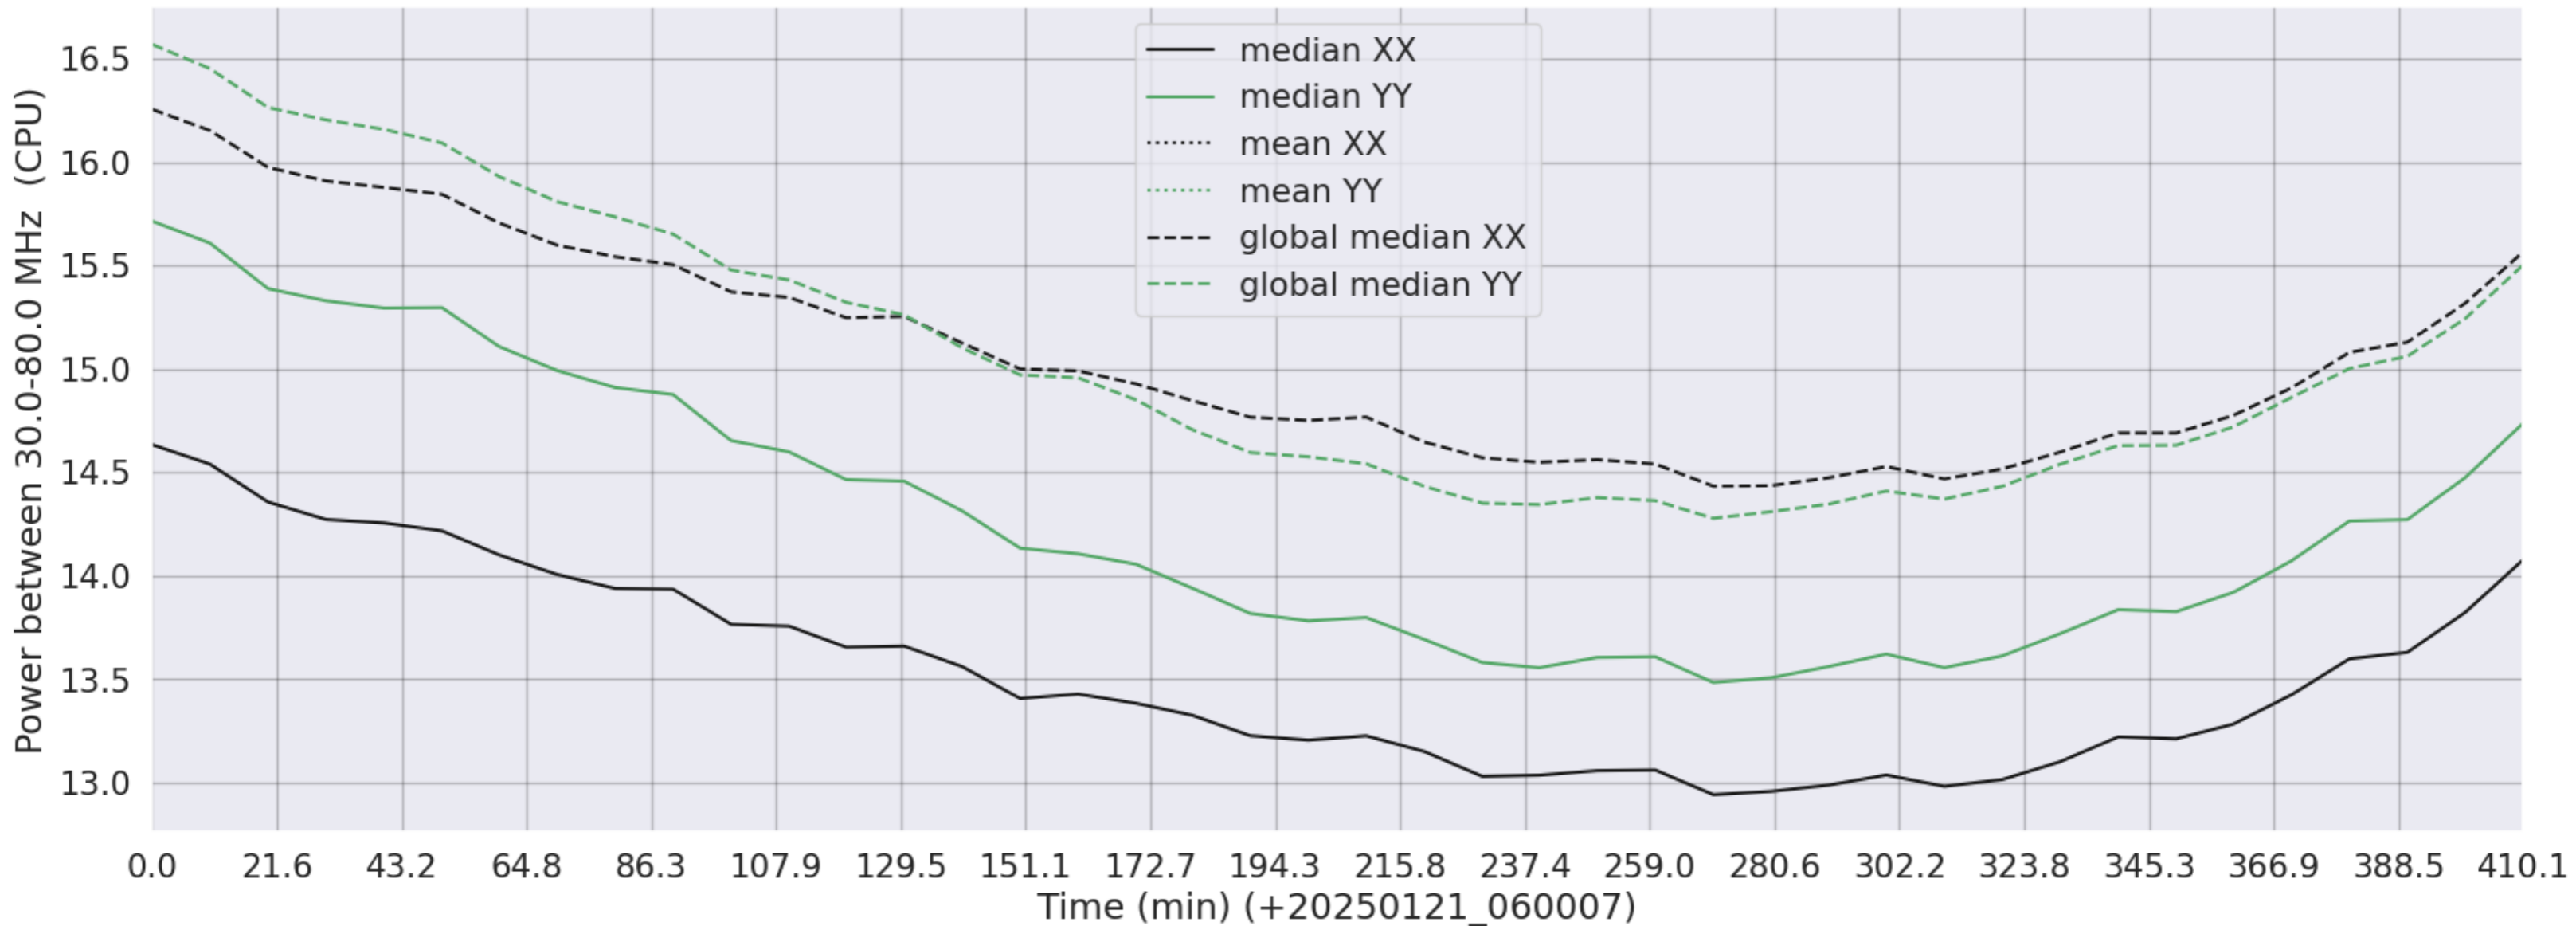

LWA090 - Correlator# 147 - XX FLAGS:Good - YY FLAGS:Good

LWA091 - Correlator# 146 - XX FLAGS:Good - YY FLAGS:Good