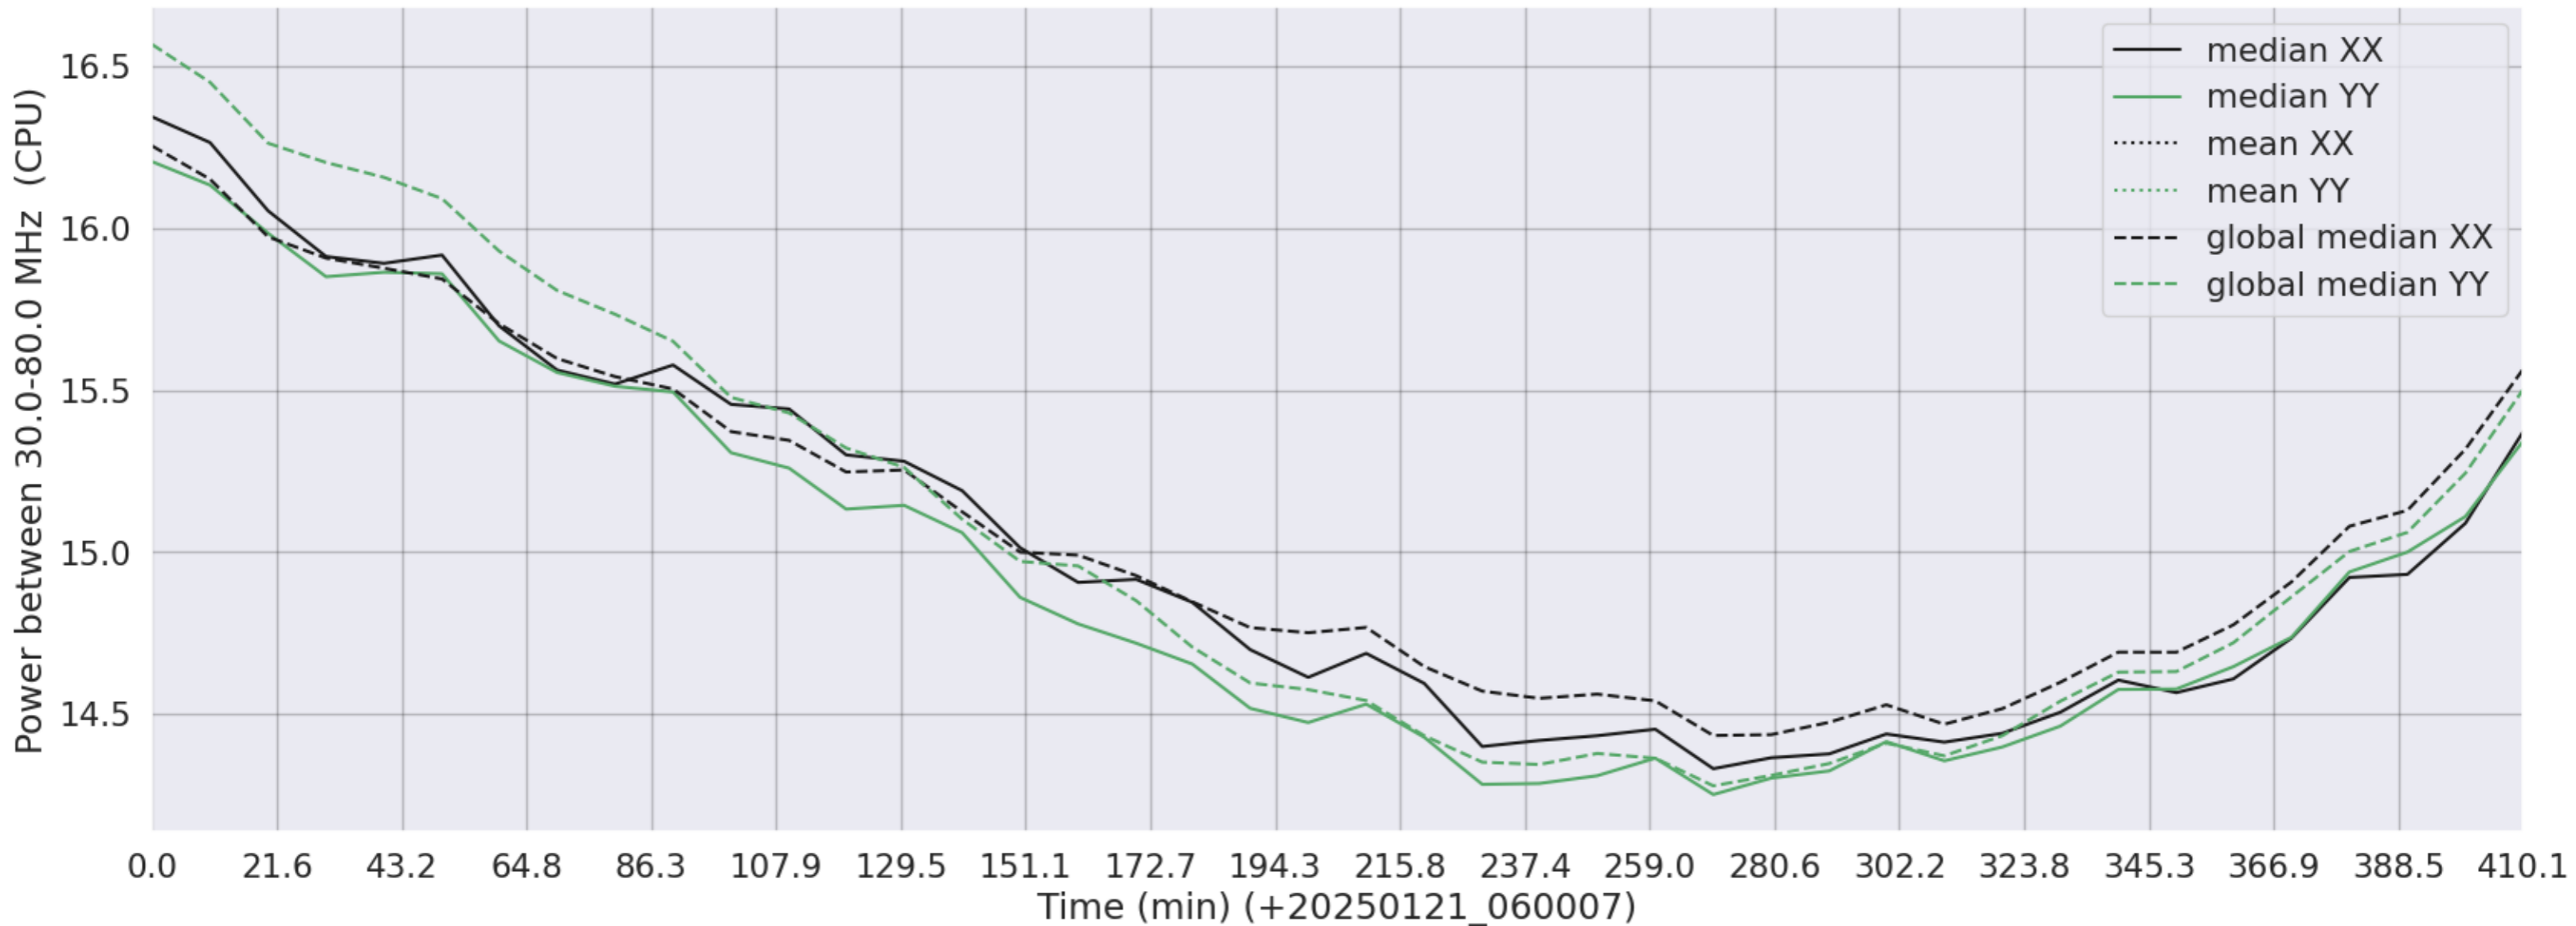

LWA335 - Correlator# 057 - XX FLAGS:Good - YY FLAGS:Good

LWA336 - Correlator# 056 - XX FLAGS:Good - YY FLAGS:Good