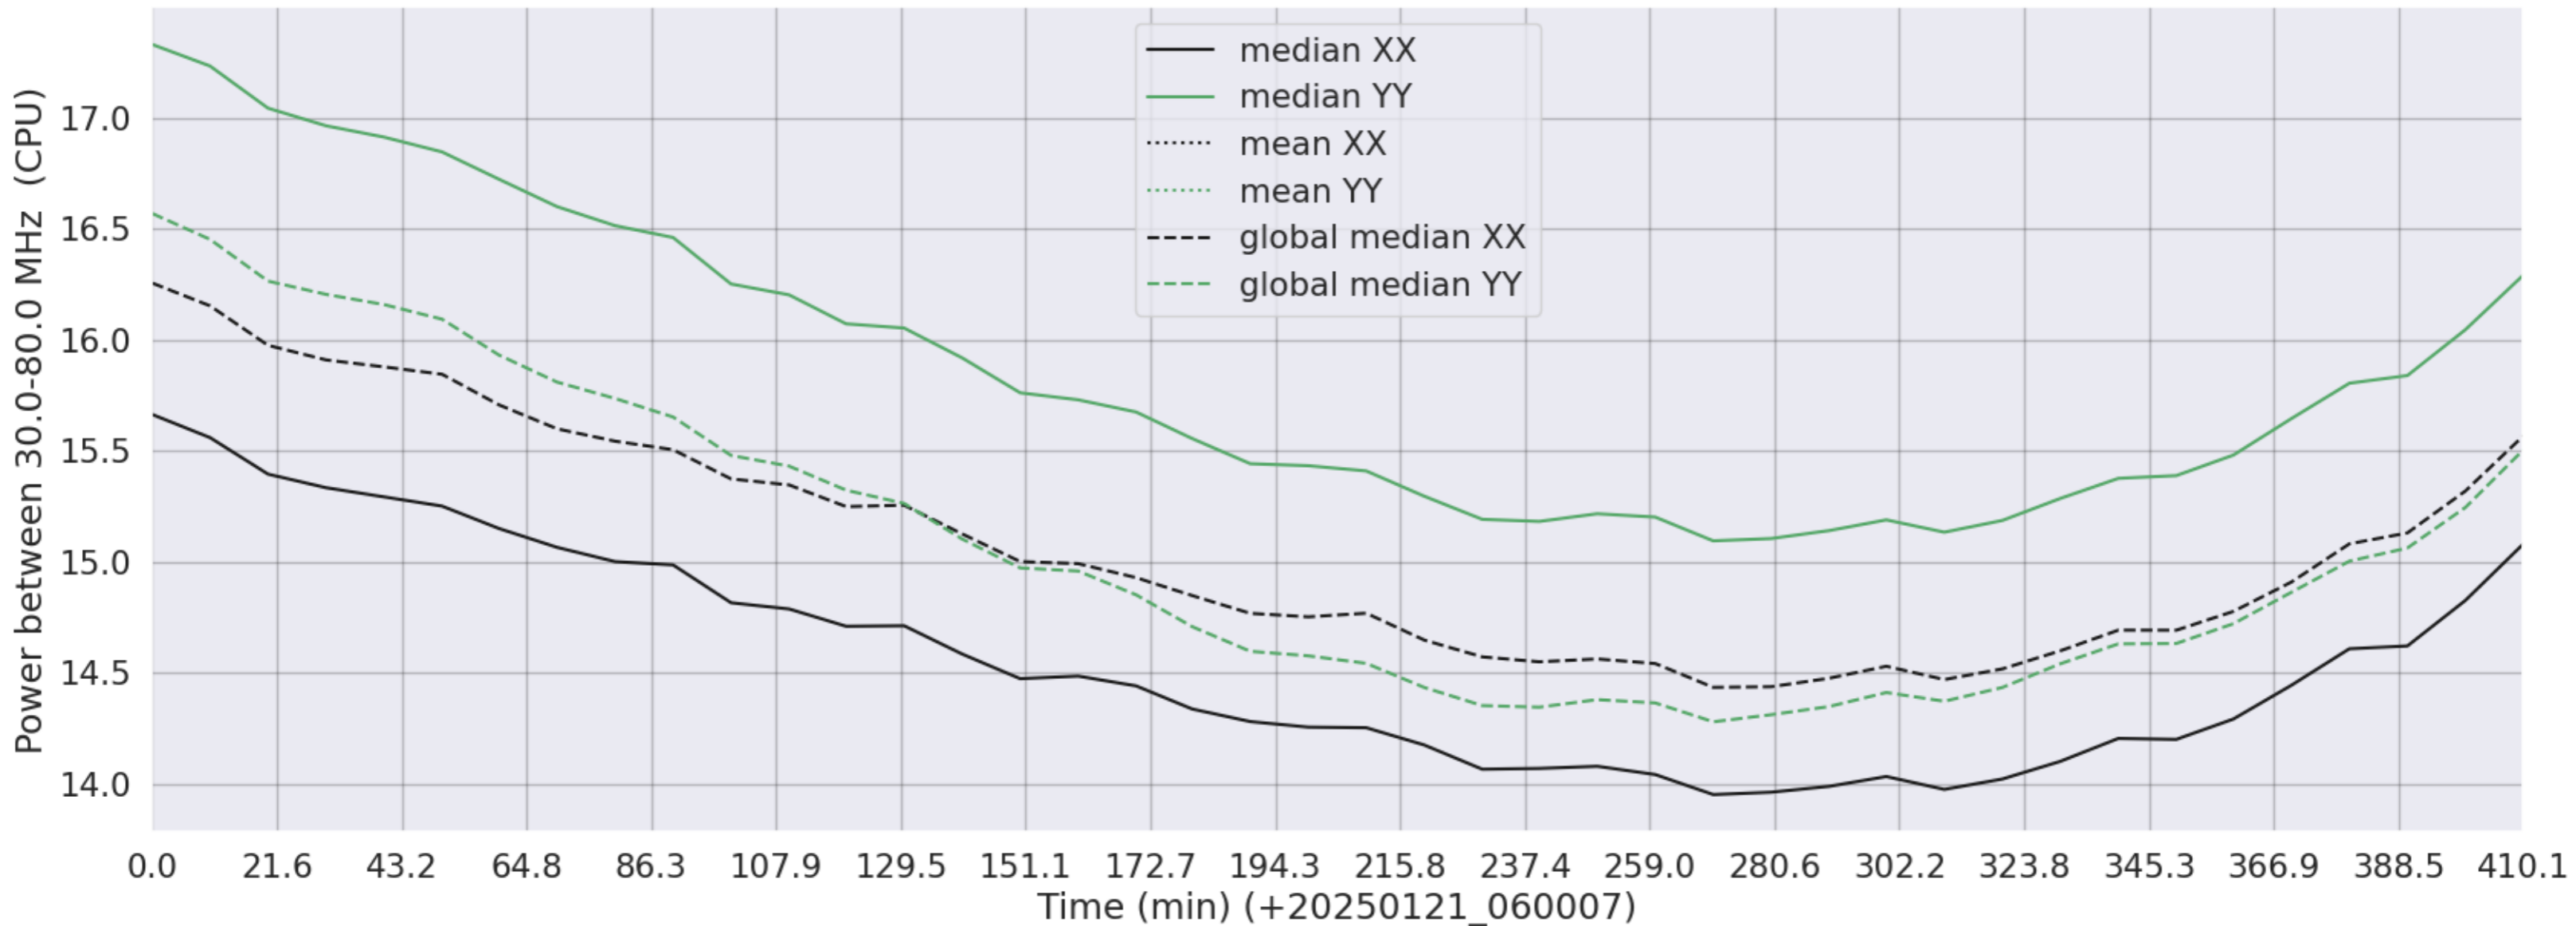

LWA297 - Correlator# 314 - XX FLAGS:Good - YY FLAGS:Good

LWA239 - Correlator# 313 - XX FLAGS:Good - YY FLAGS:Good