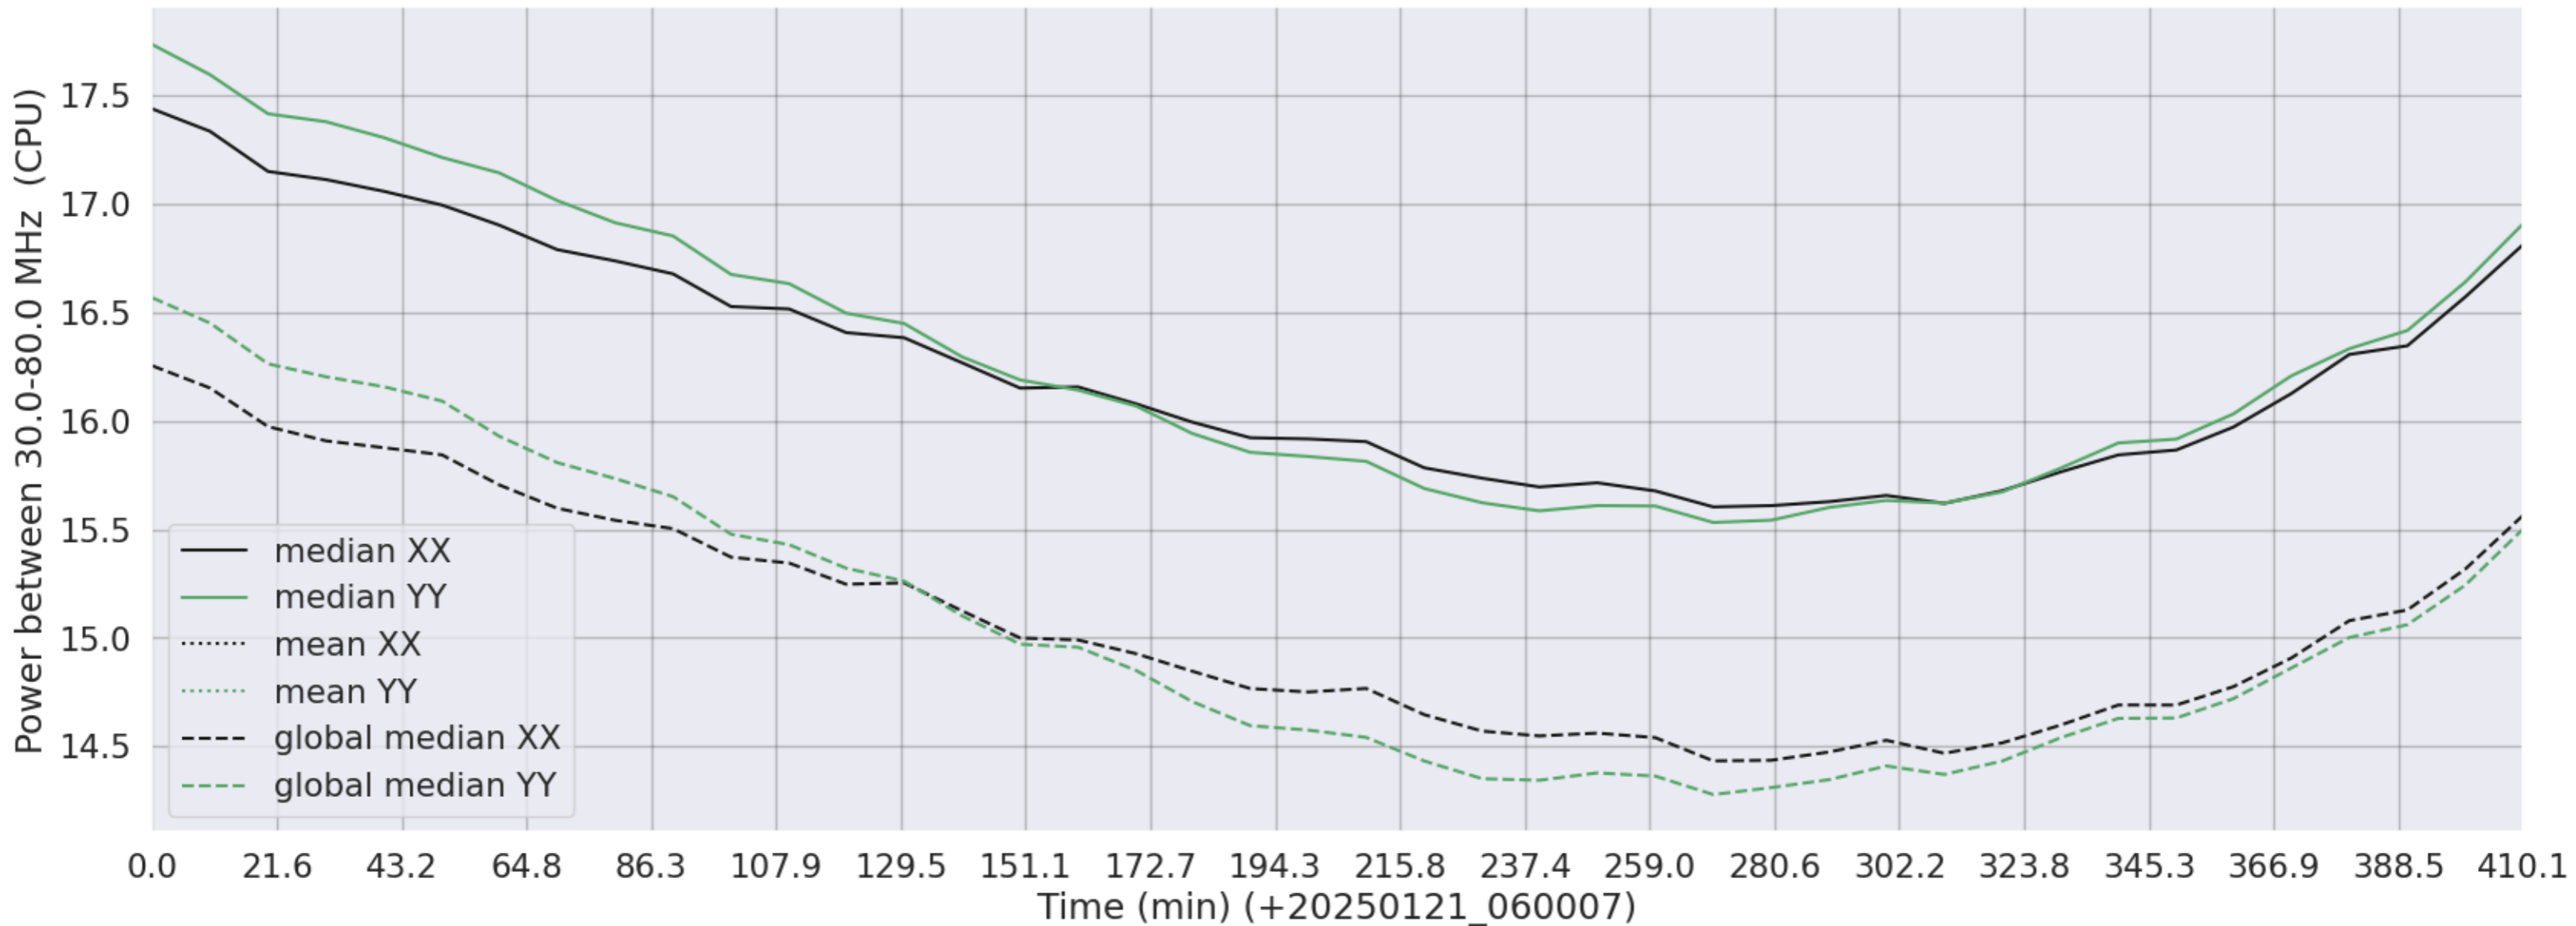

LWA163 - Correlator# 264 - XX FLAGS:Good - YY FLAGS:Good

LWA162 - Correlator# 265 - XX FLAGS:Good - YY FLAGS:Good

LWA165 - Correlator# 266 - XX FLAGS:Good - YY FLAGS:Good

LWA164 - Correlator# 267 - XX FLAGS:Good - YY FLAGS:Good