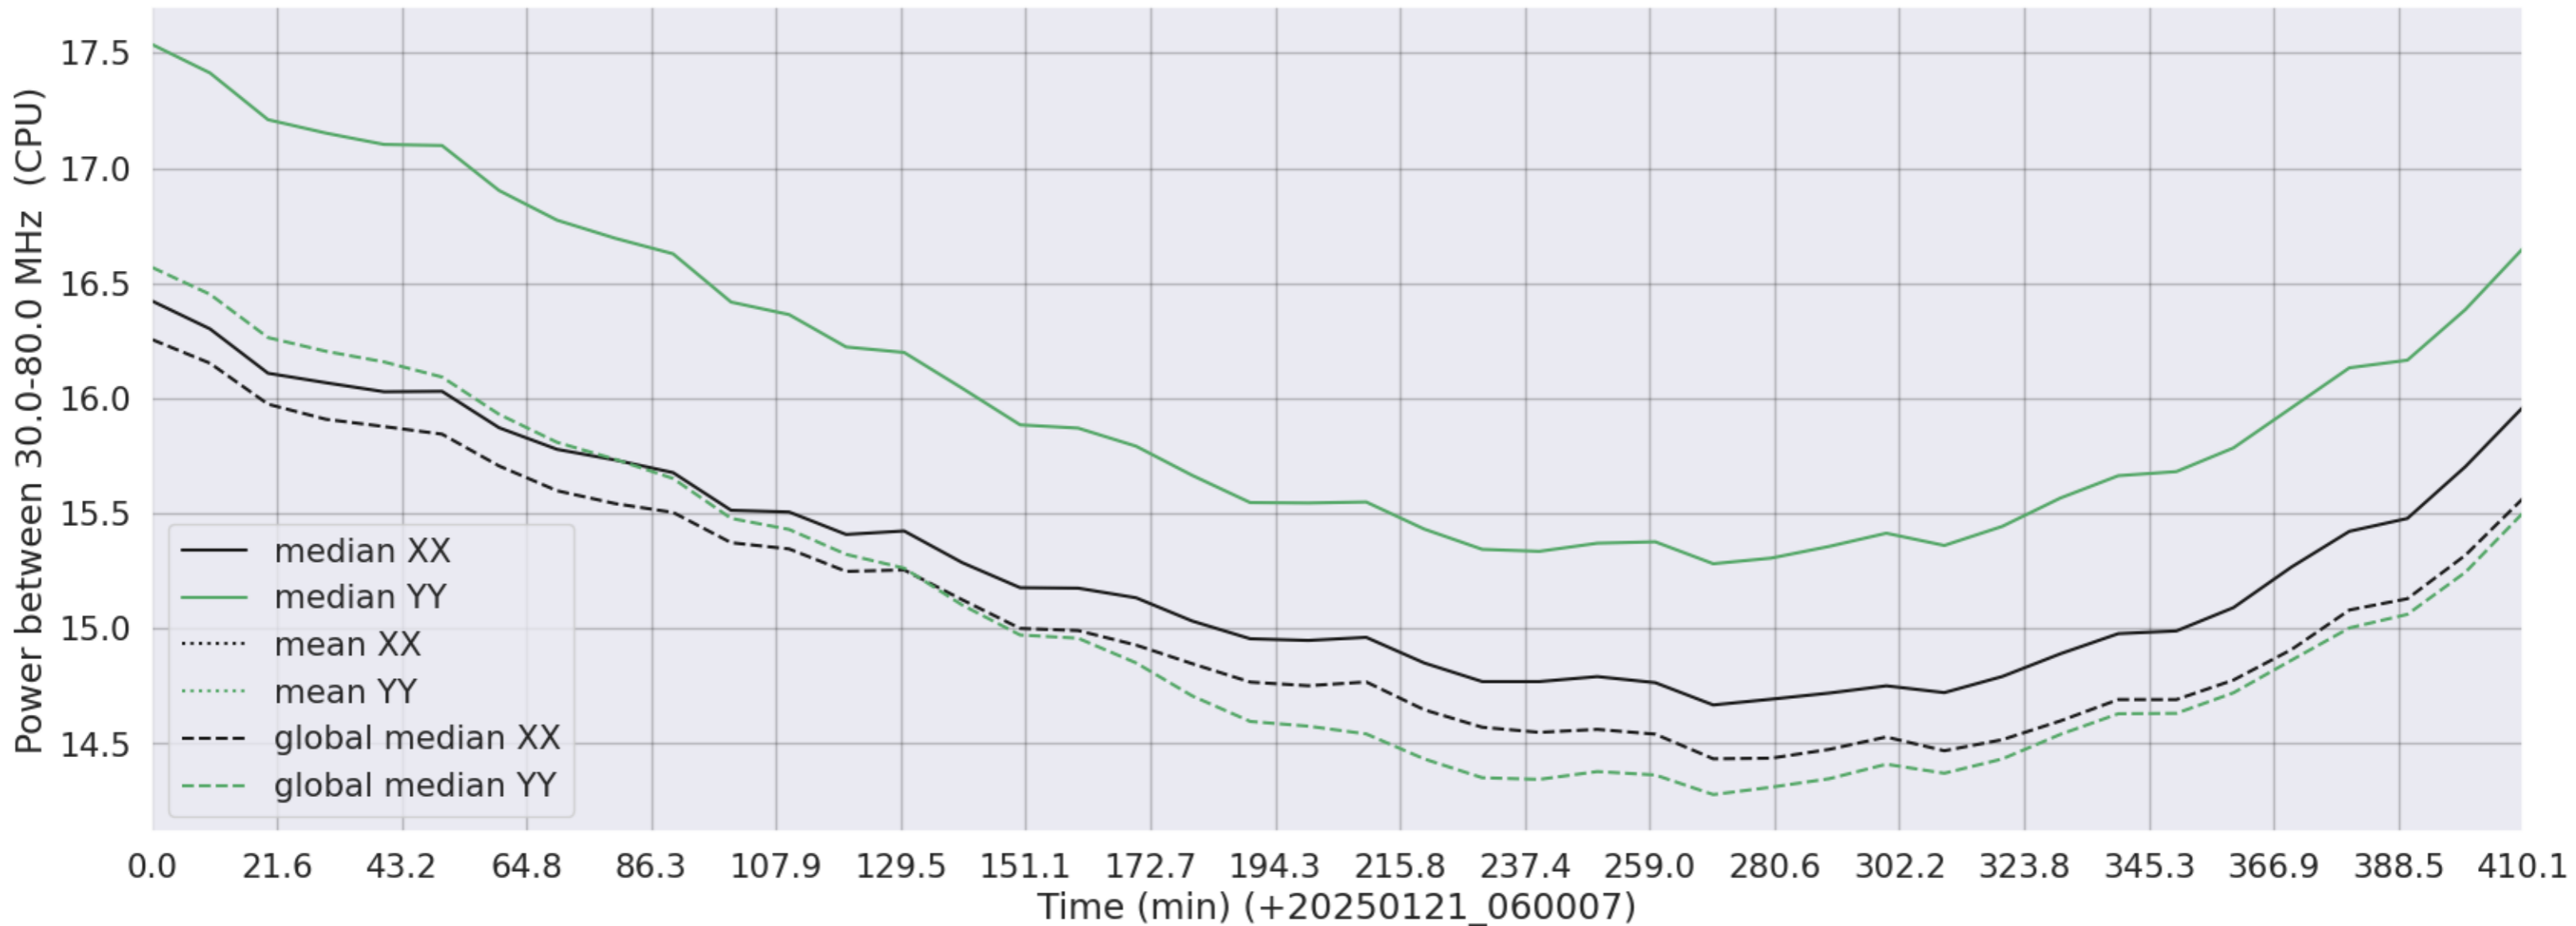

LWA043 - Correlator# 081 - XX FLAGS:Good - YY FLAGS:Good

LWA044 - Correlator# 080 - XX FLAGS:Good - YY FLAGS:Good