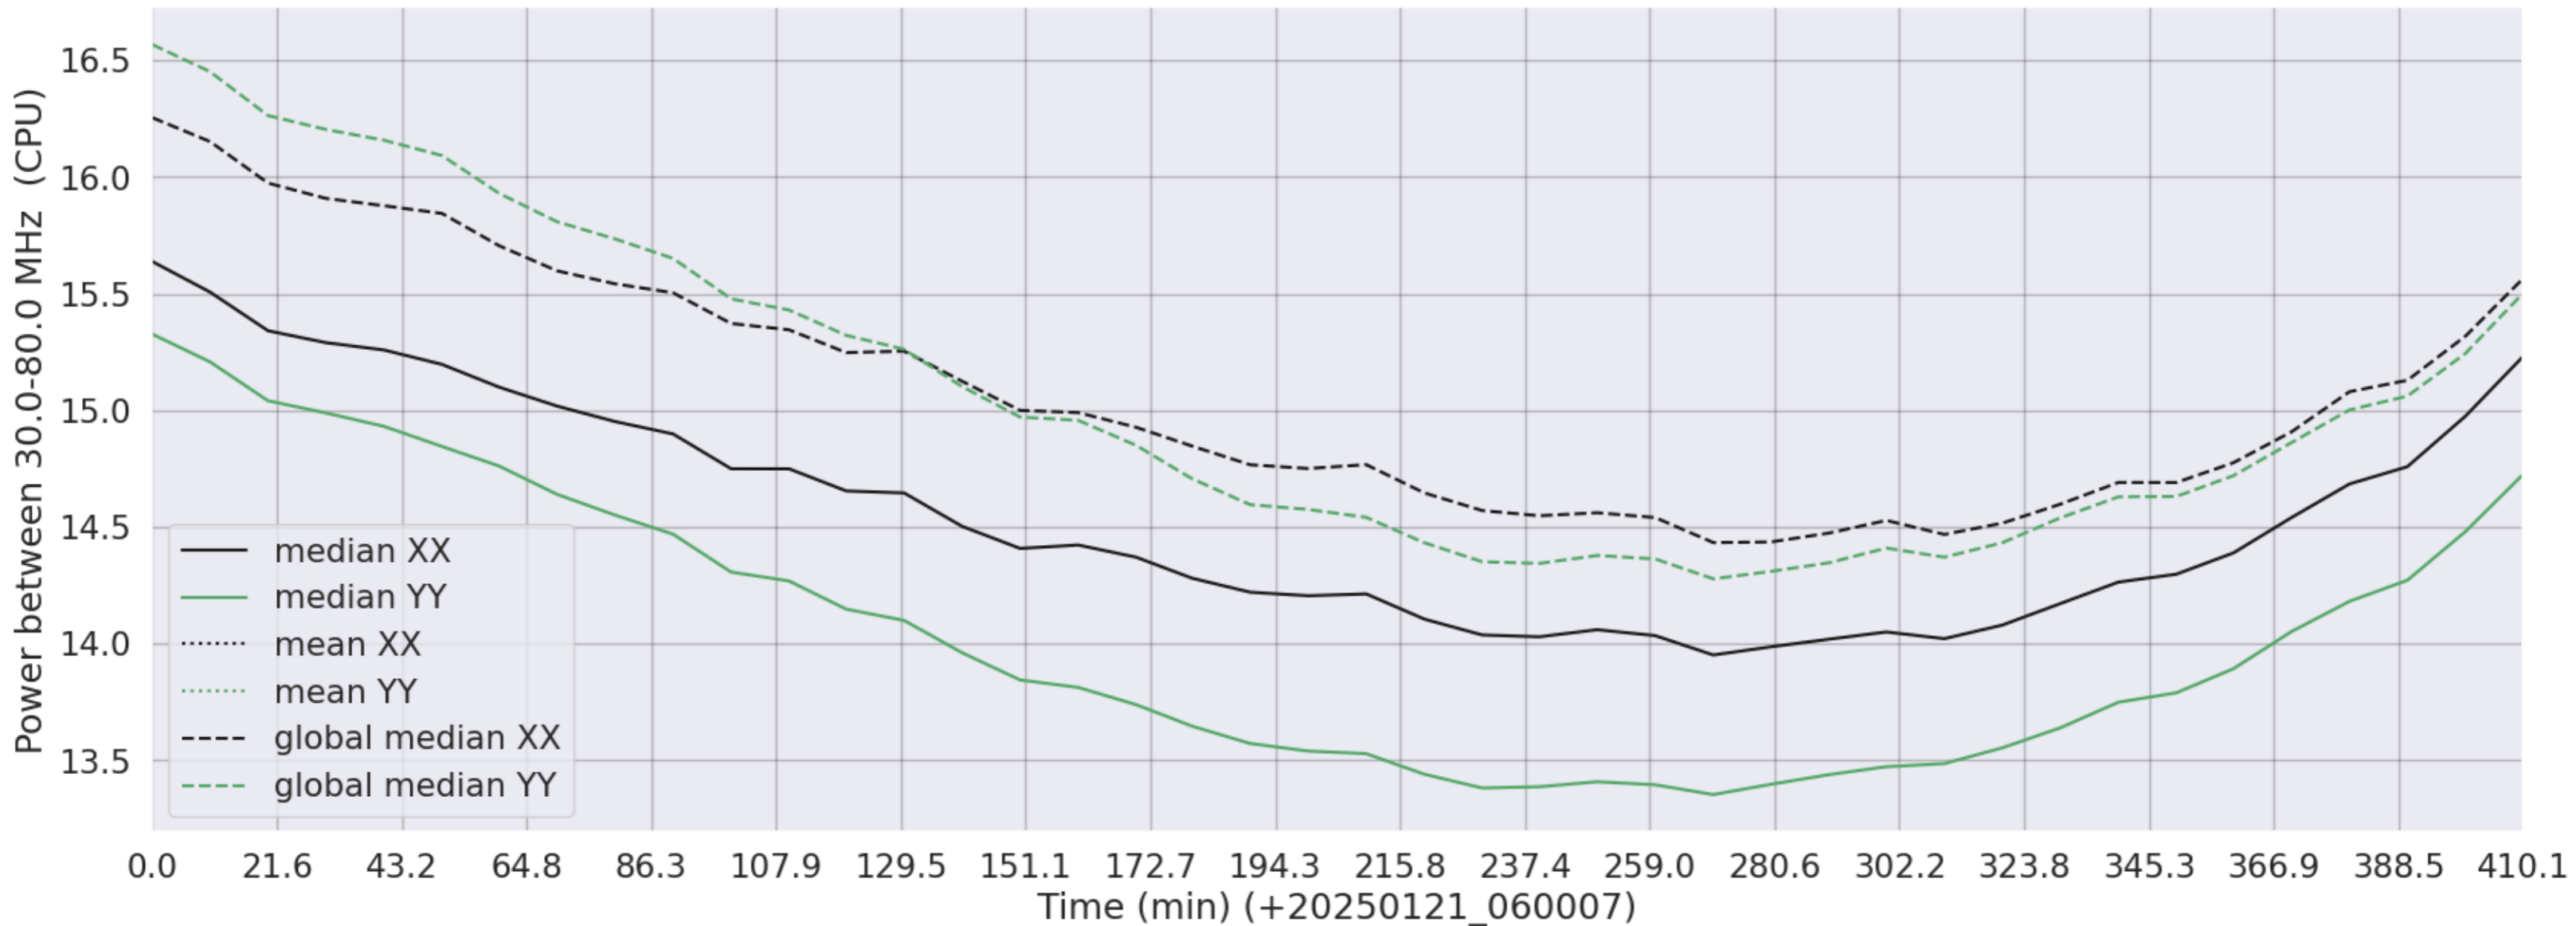

LWA212 - Correlator# 326 - XX FLAGS:Good - YY FLAGS:Good

LWA176 - Correlator# 325 - XX FLAGS:Good - YY FLAGS:Good