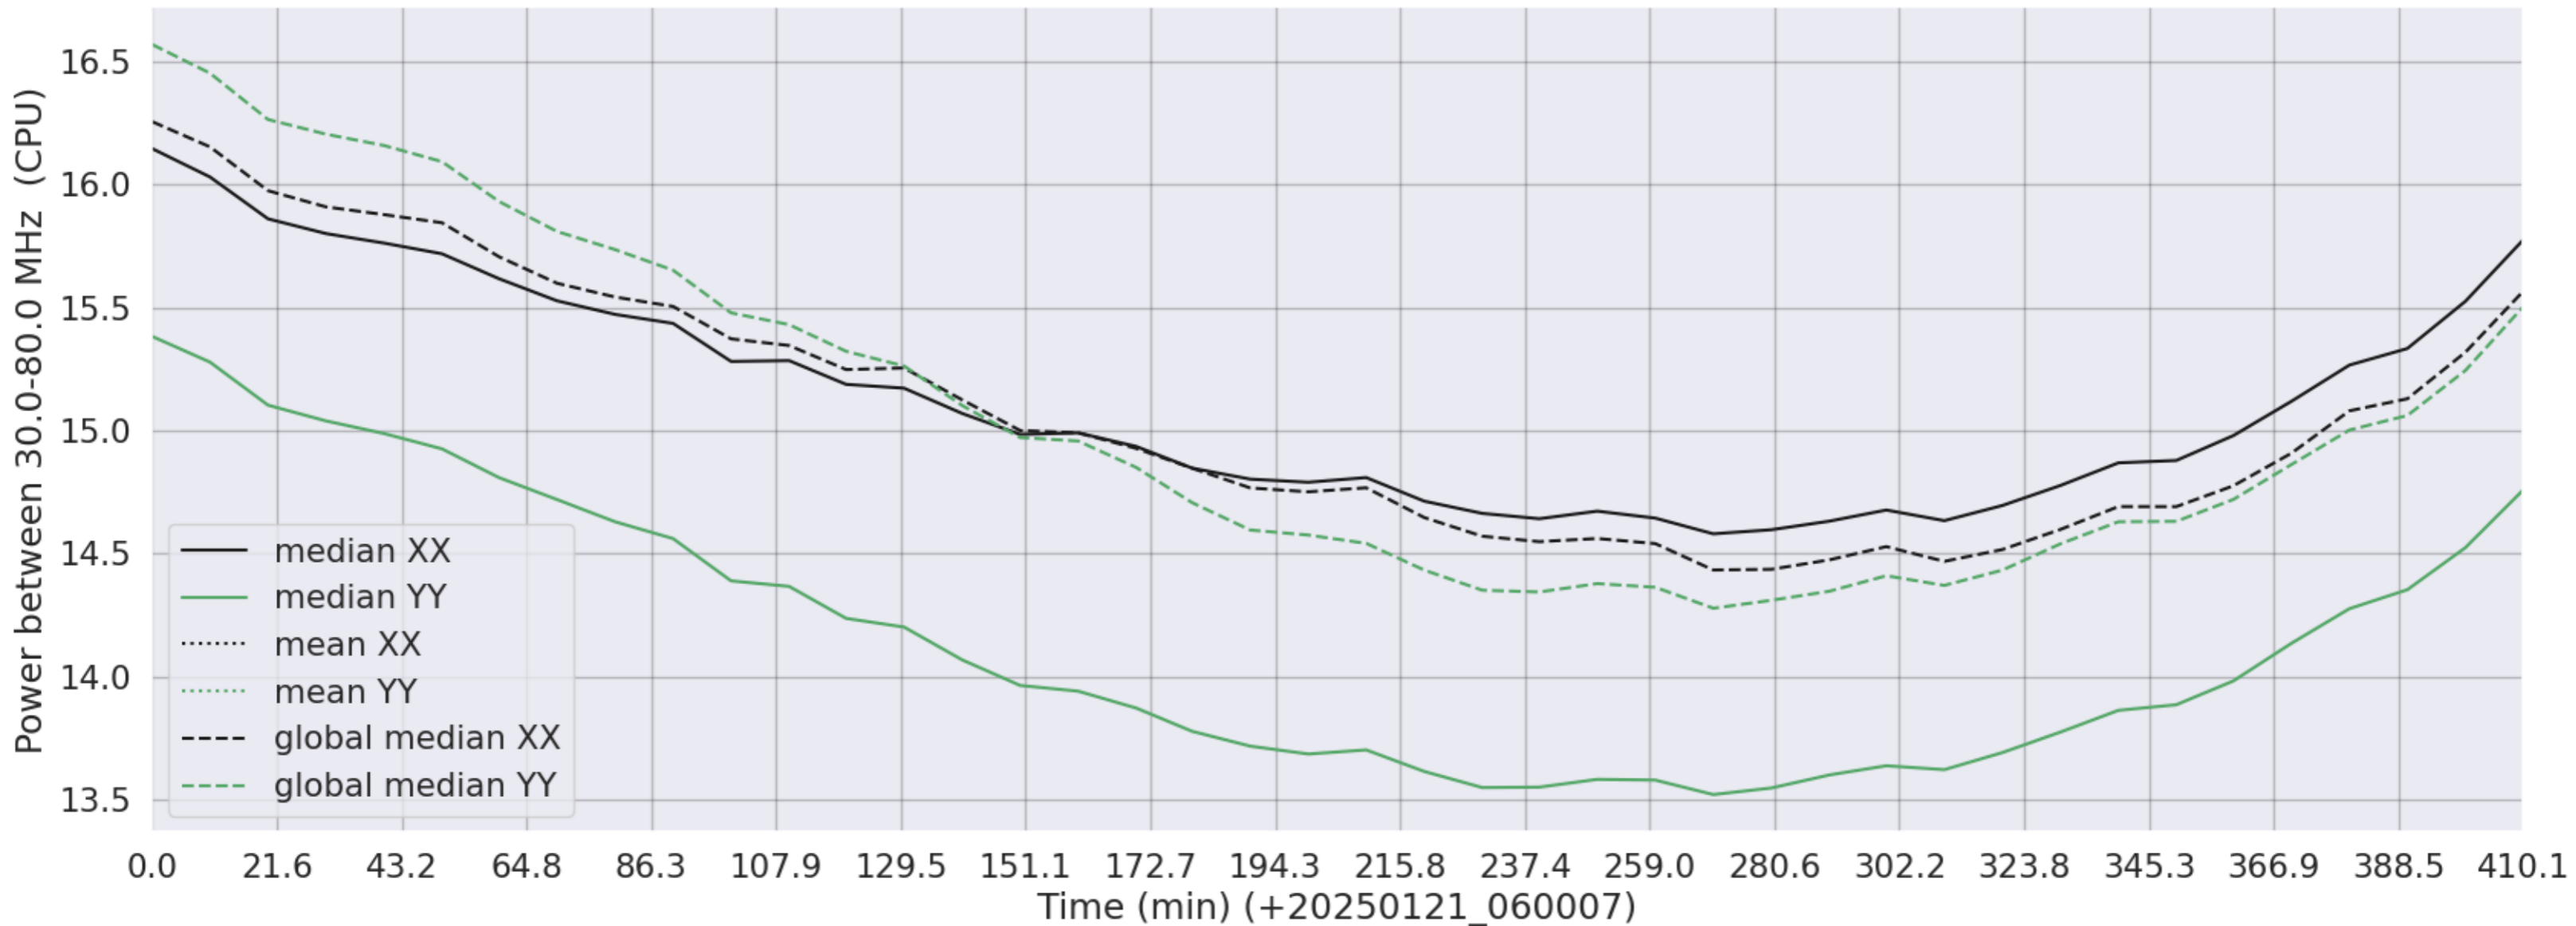

LWA120 - Correlator# 208 - XX FLAGS:Good - YY FLAGS:HighTimeVar

LWA082 - Correlator# 209 - XX FLAGS:Good - YY FLAGS:Good

LWA143 - Correlator# 210 - XX FLAGS:Good - YY FLAGS:Good

LWA142 - Correlator# 211 - XX FLAGS:Good - YY FLAGS:Good