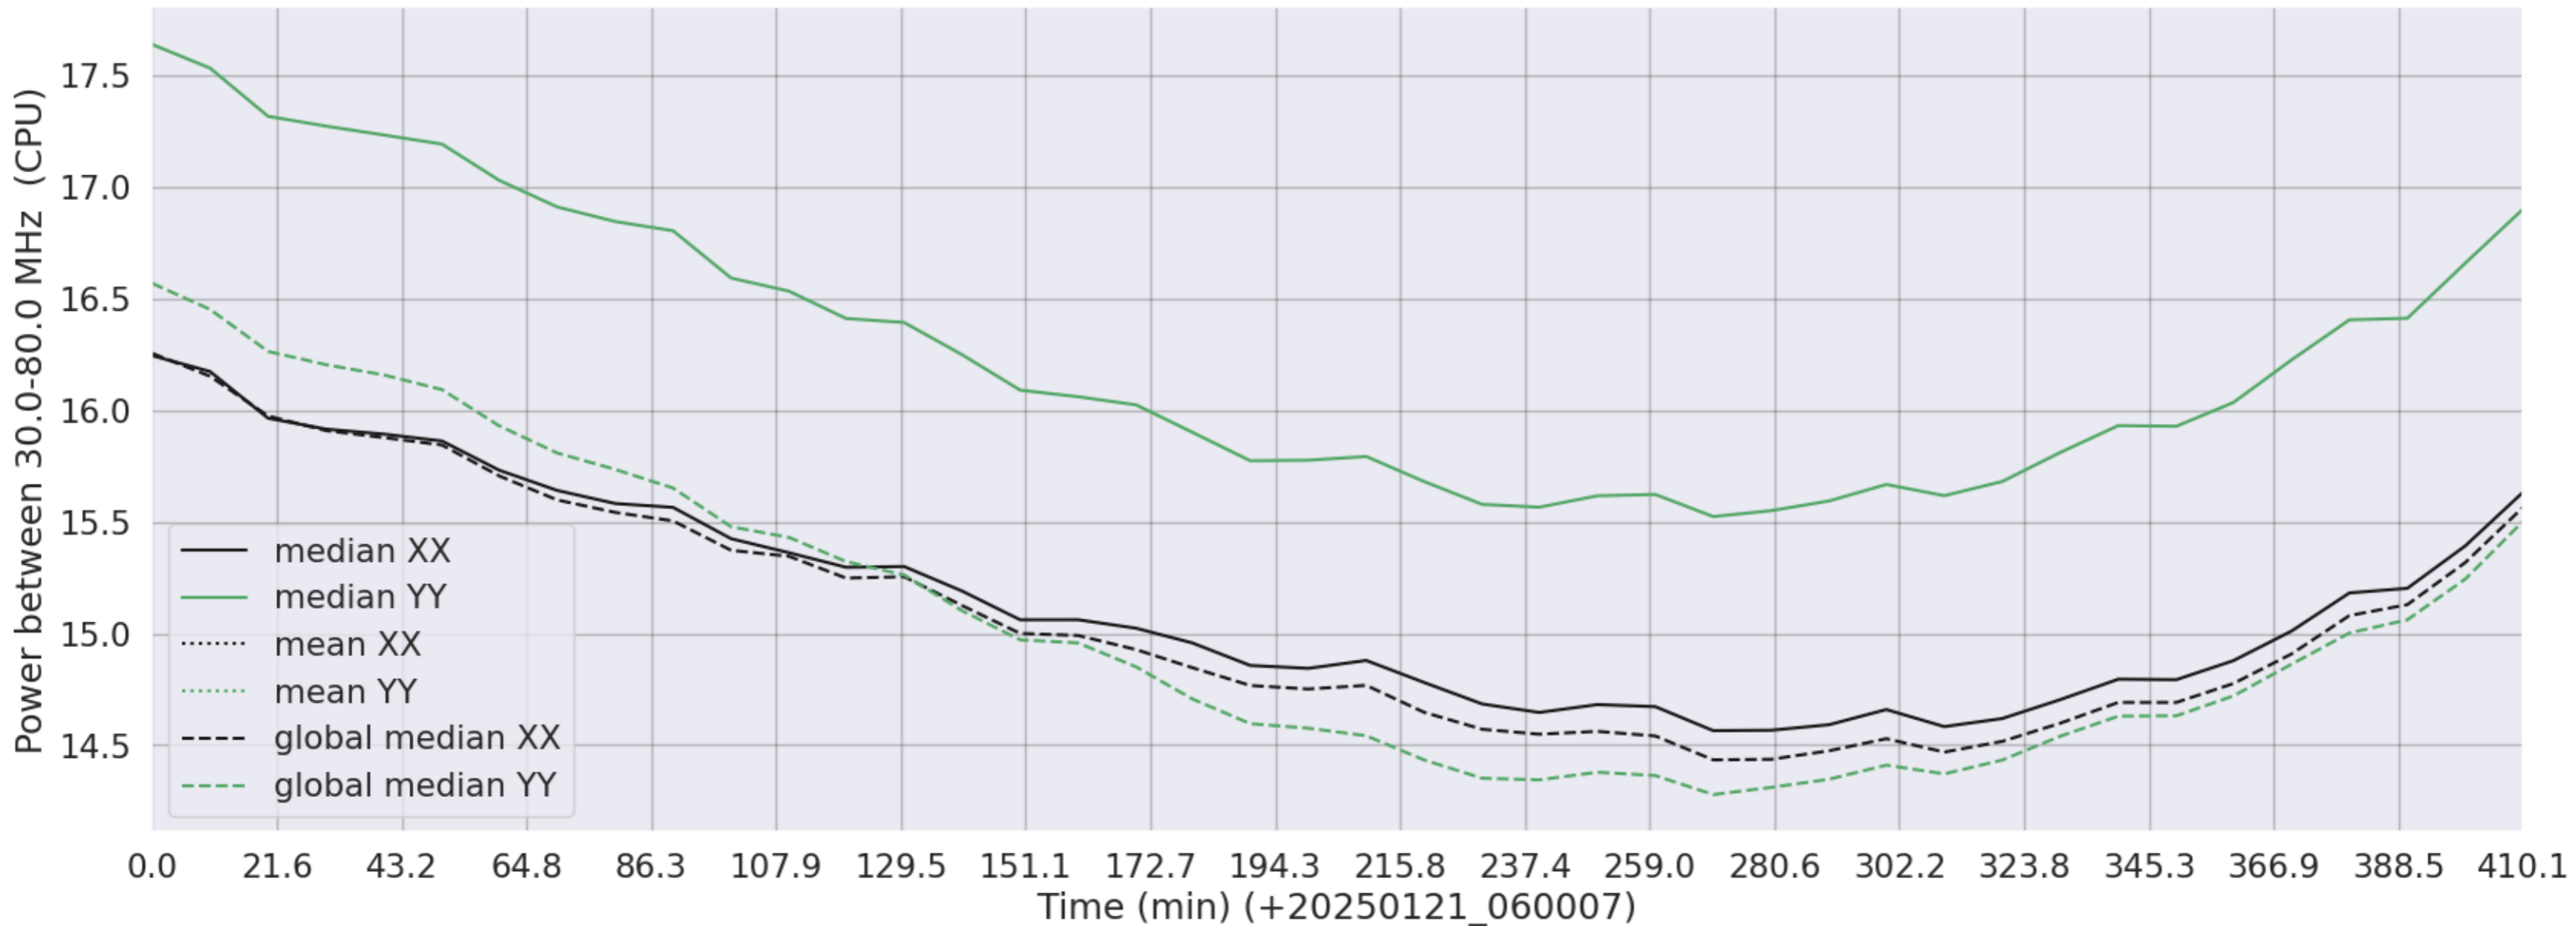

LWA132 - Correlator# 185 - XX FLAGS:Good - YY FLAGS:Good

LWA134 - Correlator# 184 - XX FLAGS:Good - YY FLAGS:Good