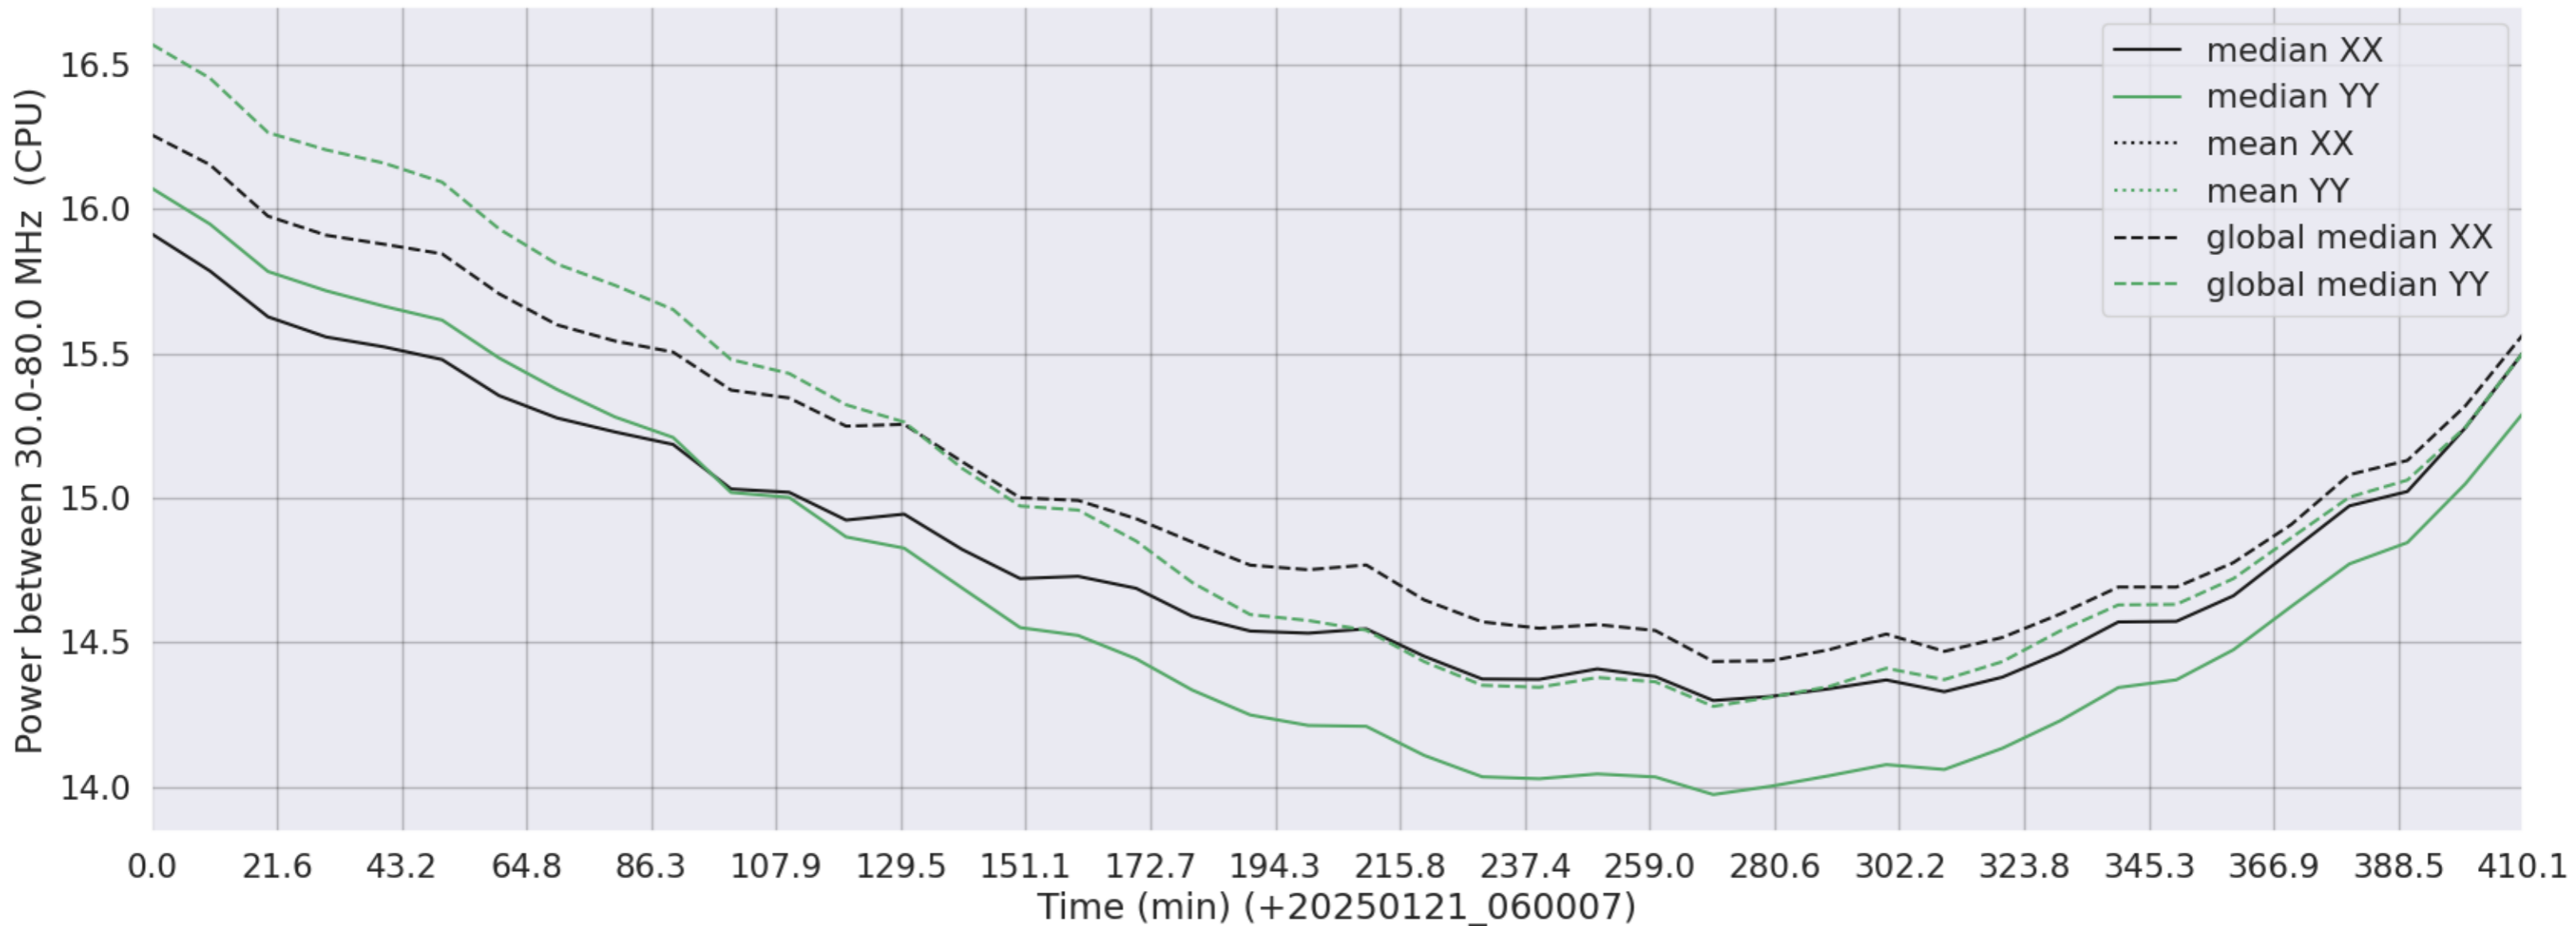

LWA247 - Correlator# 321 - XX FLAGS:Good - YY FLAGS:Good

LWA177 - Correlator# 320 - XX FLAGS:Good - YY FLAGS:Good