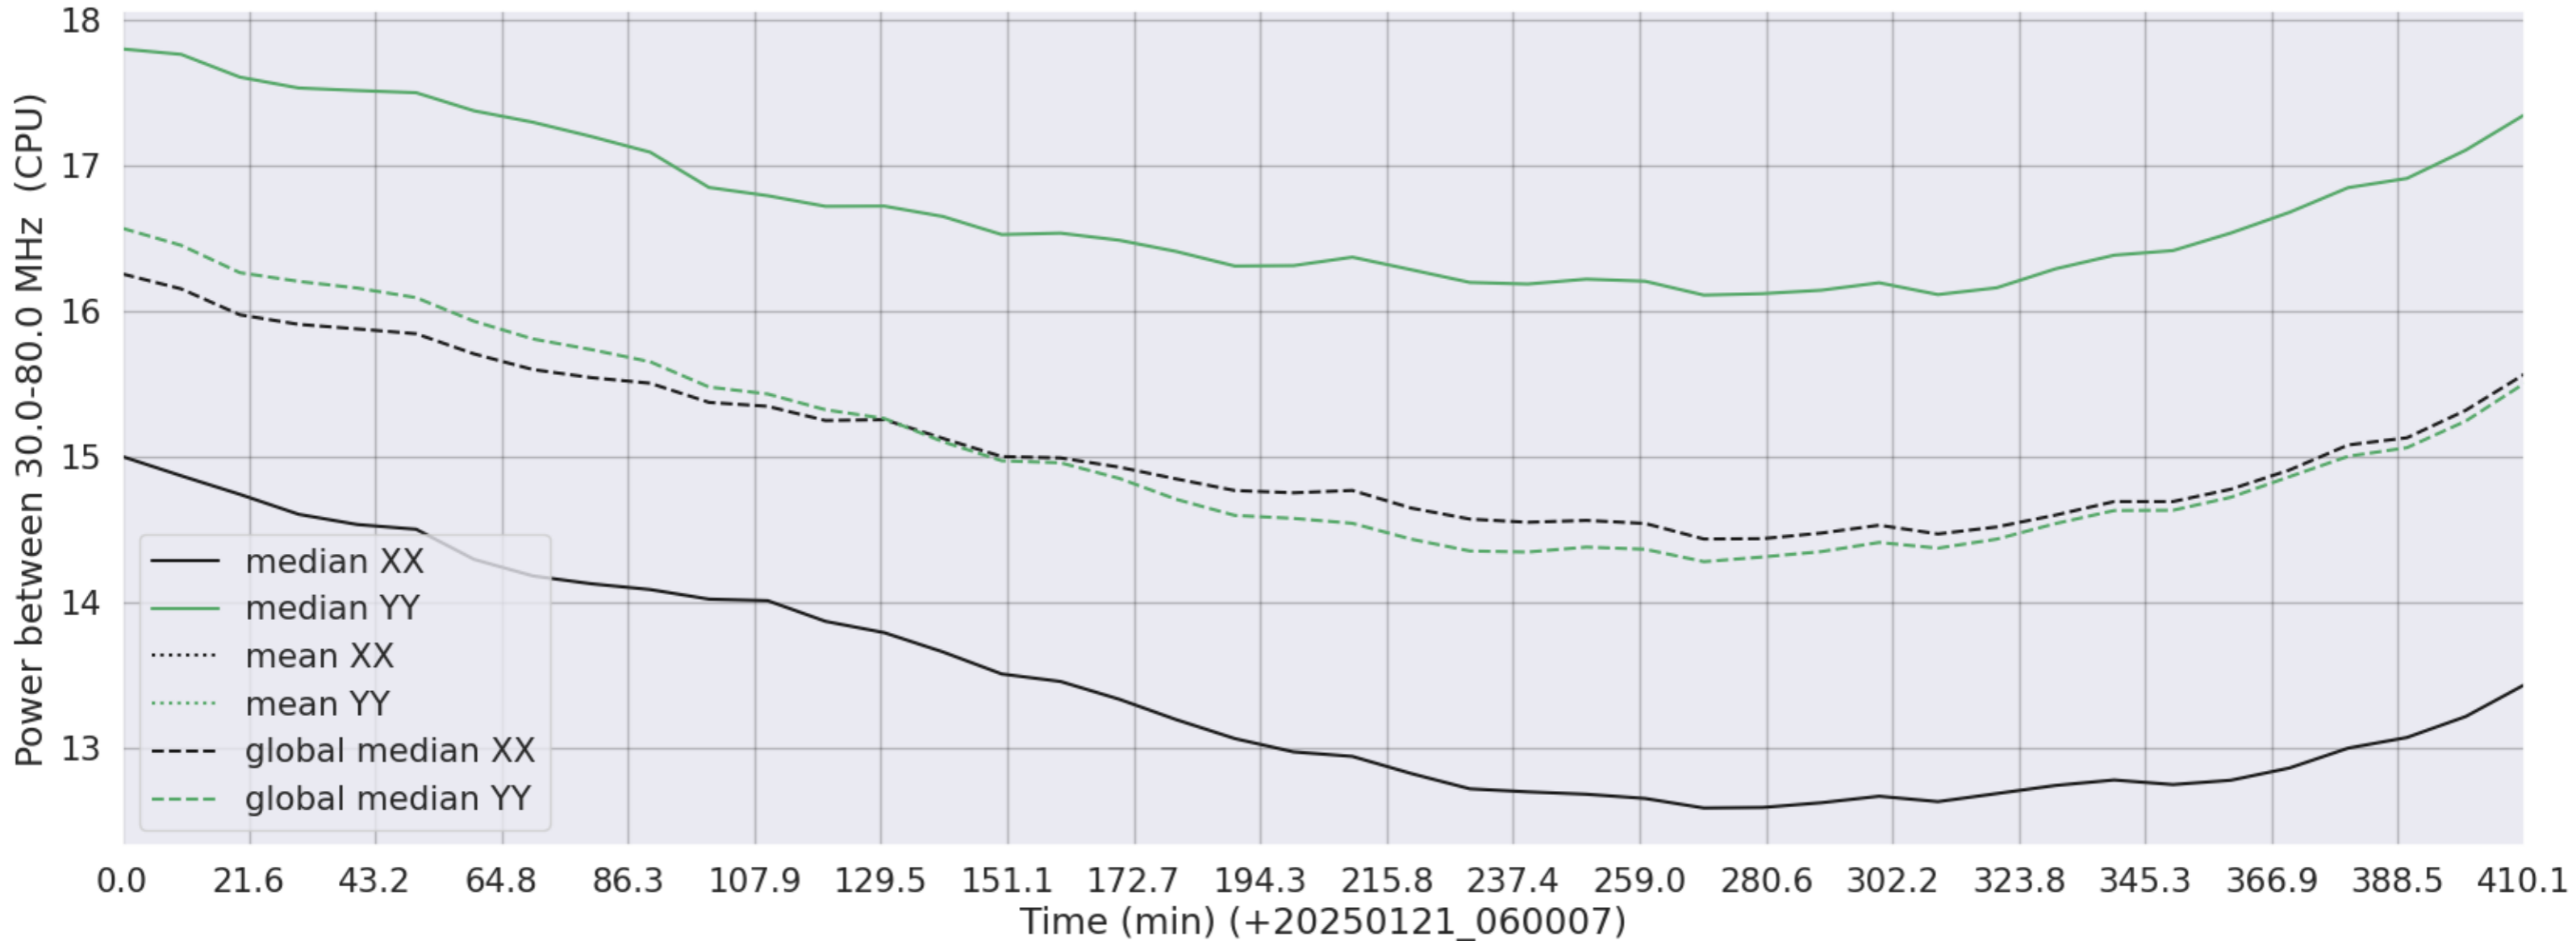

LWA292 - Correlator# 044 - XX FLAGS:Good - YY FLAGS:LowPower

LWA291 - Correlator# 045 - XX FLAGS:Good - YY FLAGS:Good

LWA296 - Correlator# 046 - XX FLAGS:Good - YY FLAGS:Good

LWA295 - Correlator# 047 - XX FLAGS:Good - YY FLAGS:Good