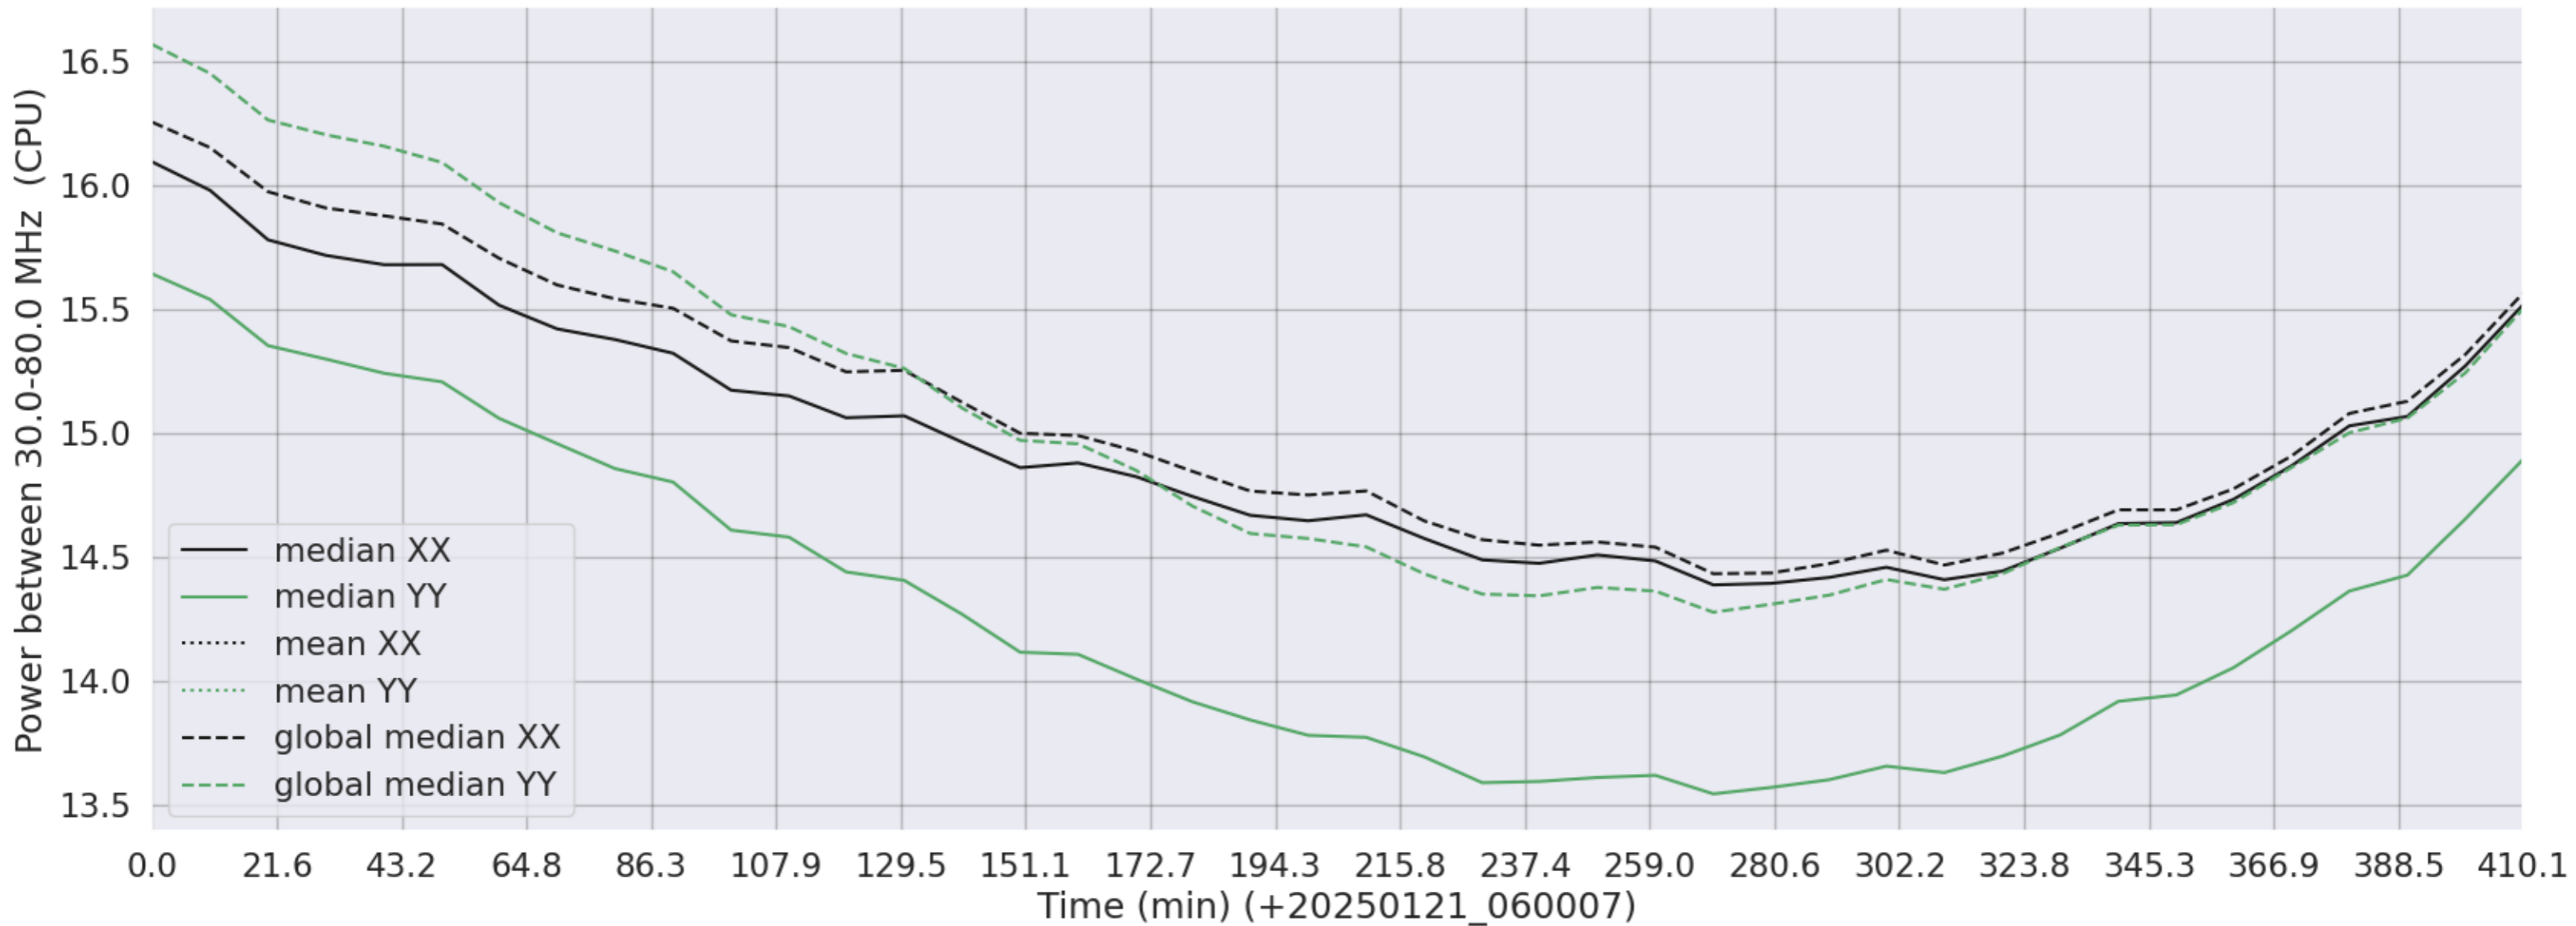

LWA214 - Correlator# 328 - XX FLAGS:Good - YY FLAGS:Good

LWA213 - Correlator# 329 - XX FLAGS:Good - YY FLAGS:Good

LWA243 - Correlator# 330 - XX FLAGS:Good - YY FLAGS:Good

LWA215 - Correlator# 331 - XX FLAGS:Good - YY FLAGS:Good