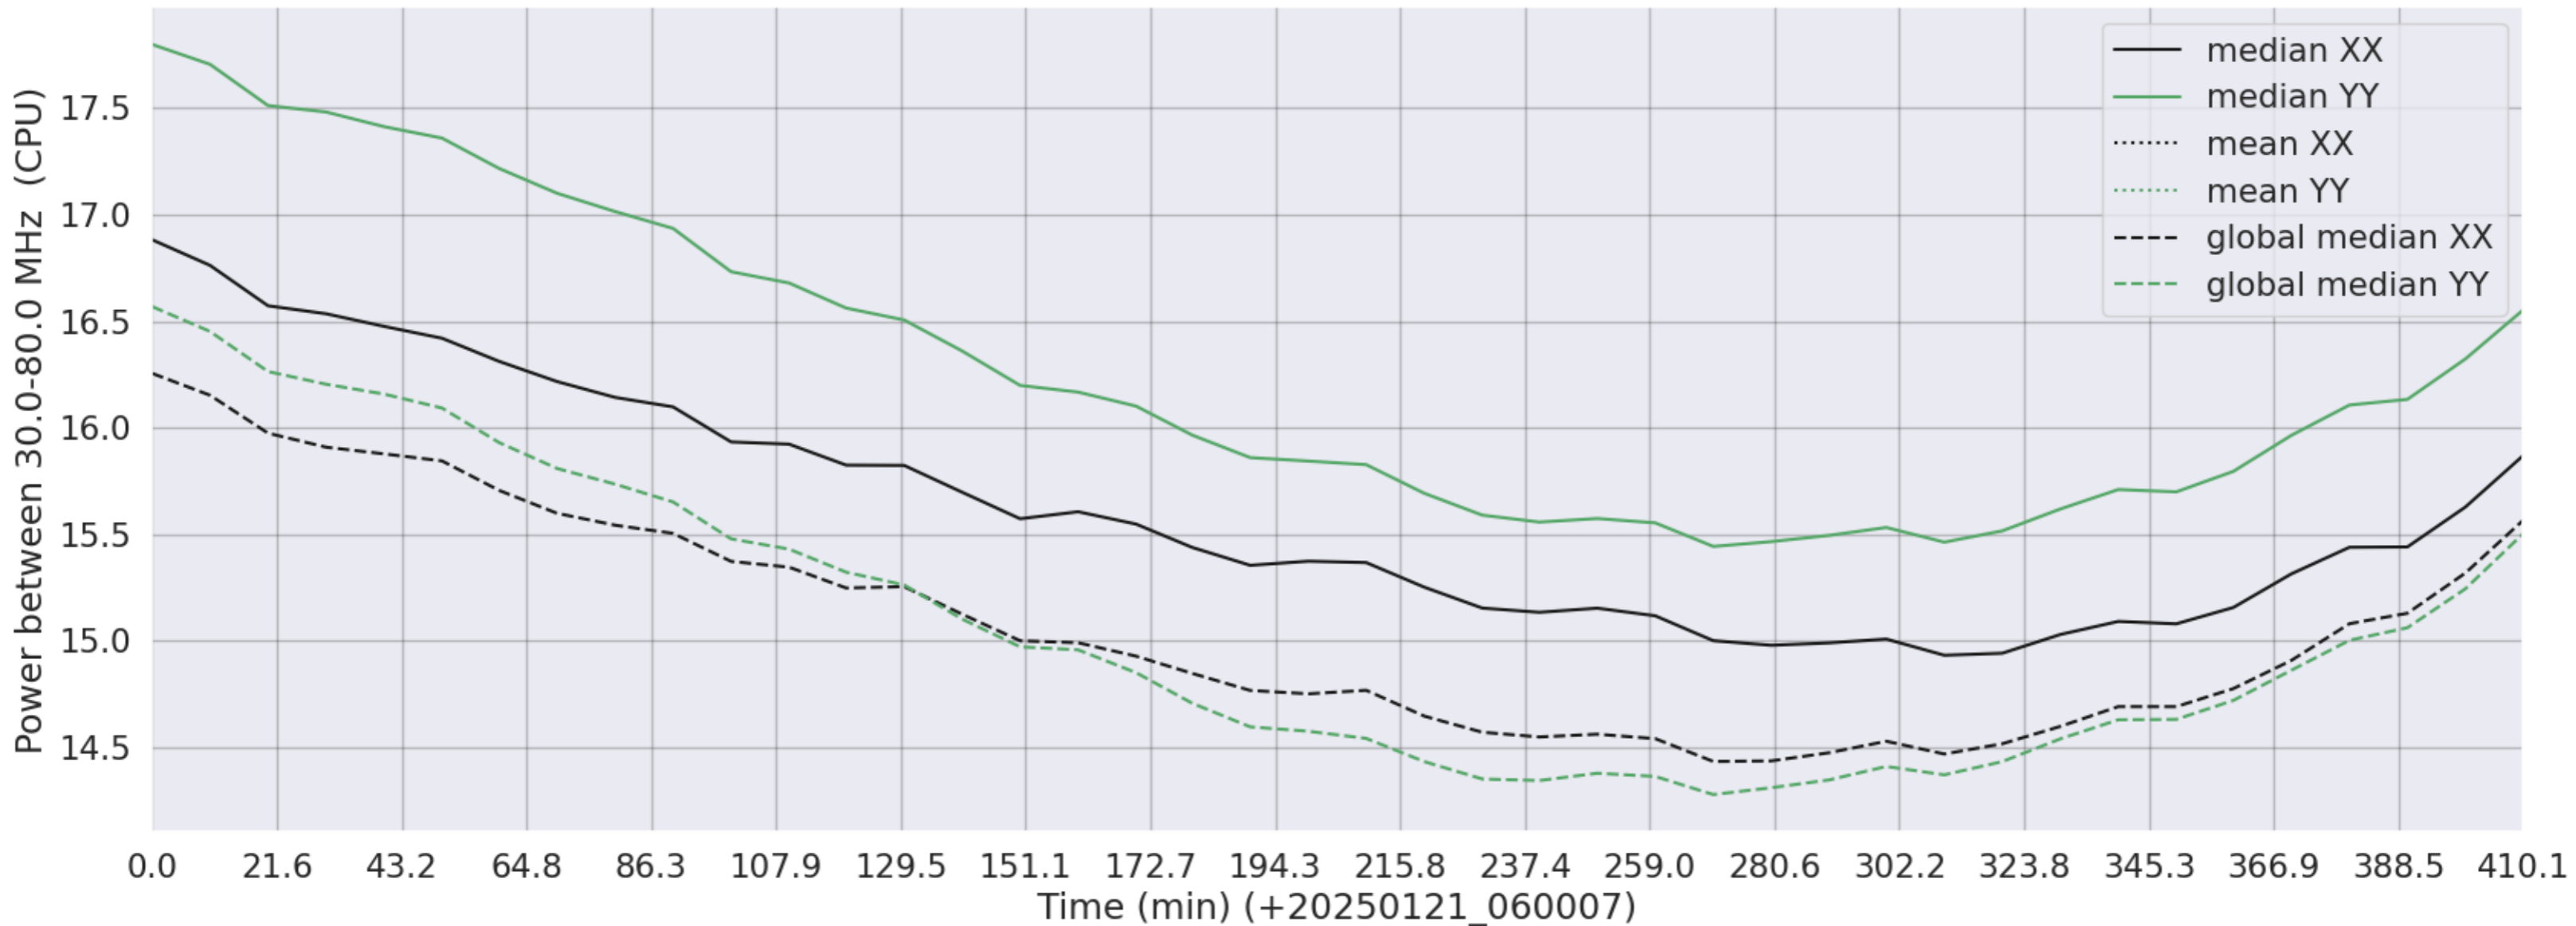

LWA001 - Correlator# 065 - XX FLAGS:Good - YY FLAGS:Good

LWA002 - Correlator# 064 - XX FLAGS:Good - YY FLAGS:Good