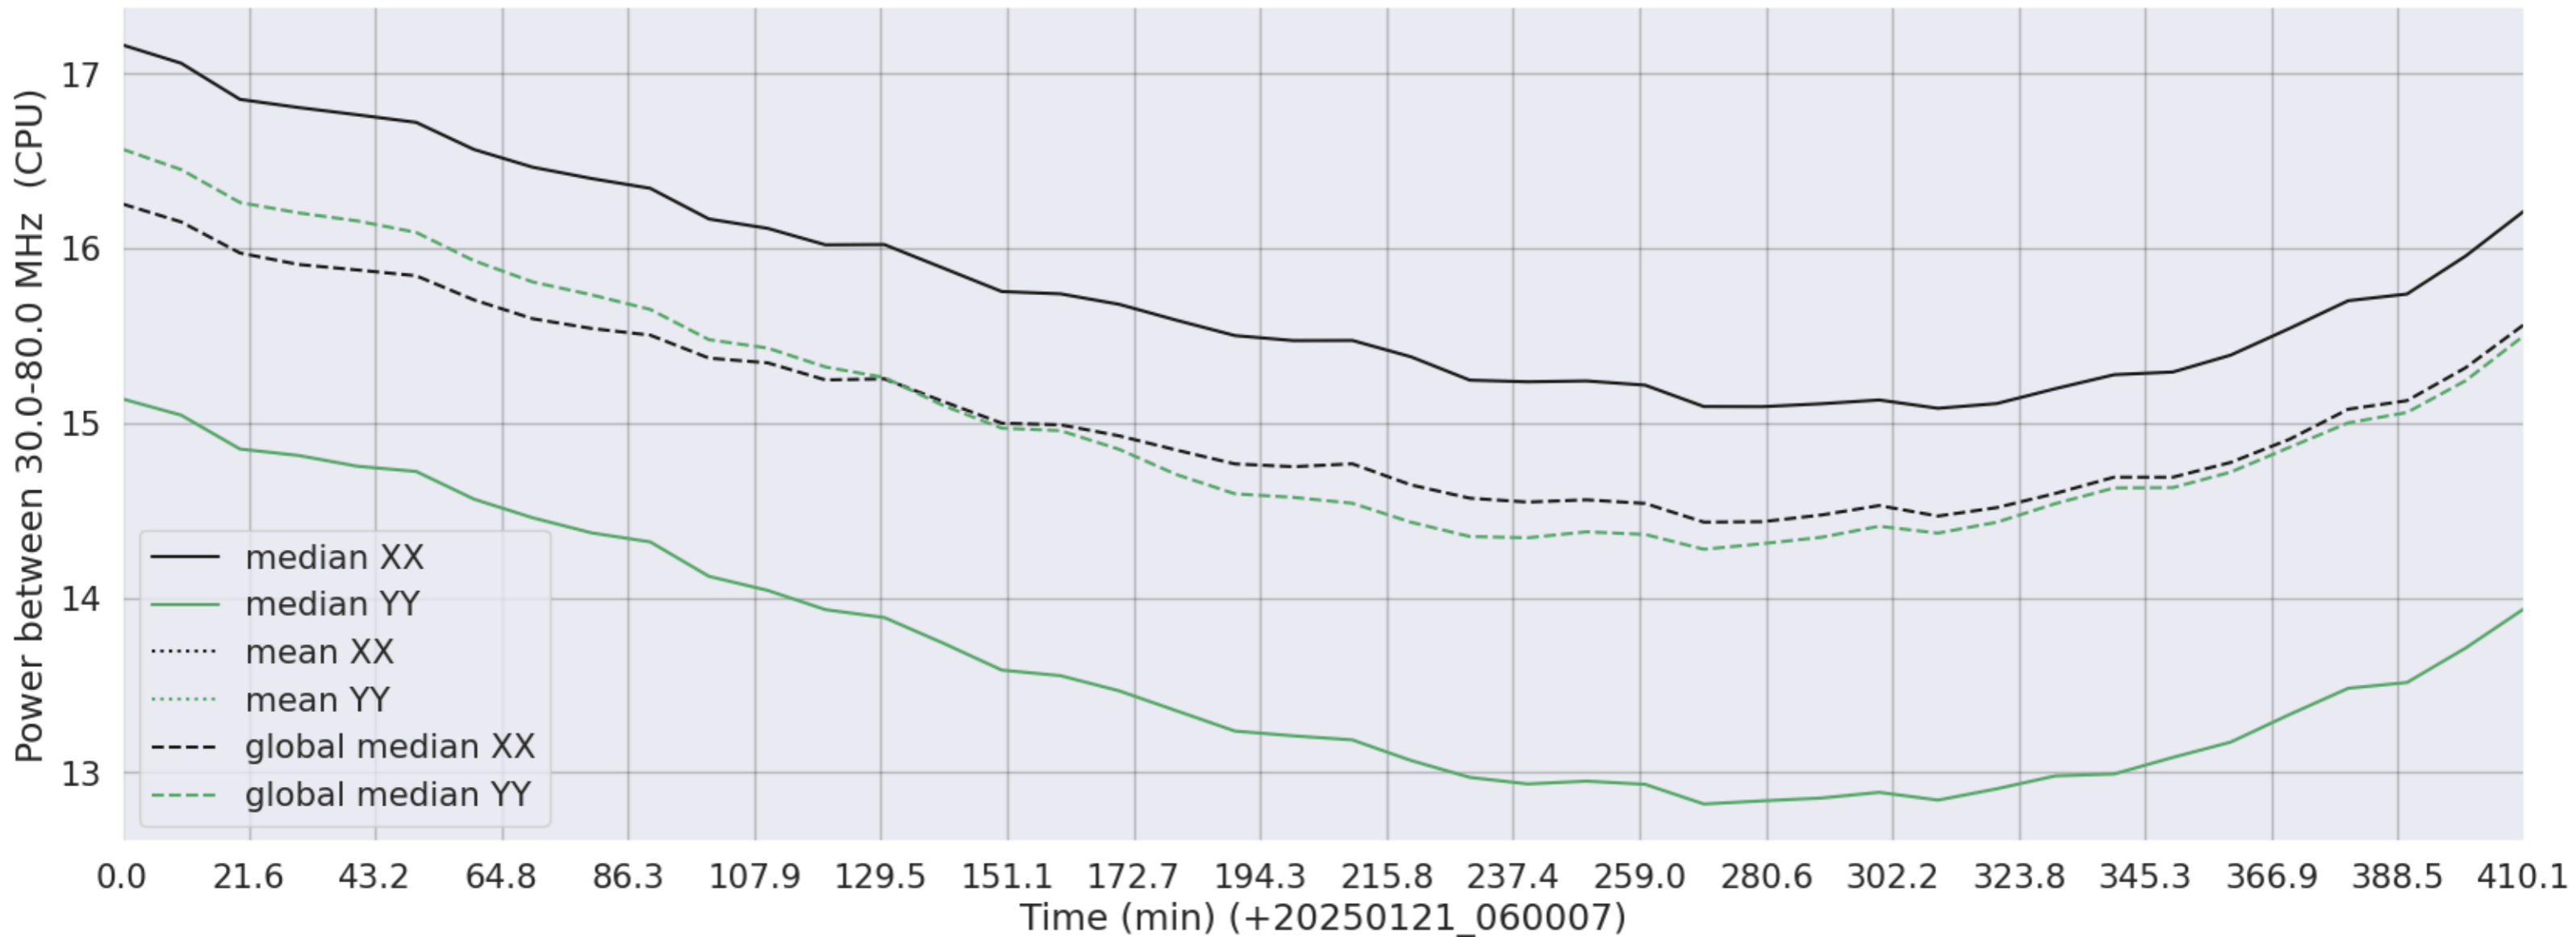

LWA026 - Correlator# 108 - XX FLAGS:Good - YY FLAGS:Good

LWA025 - Correlator# 109 - XX FLAGS:Good - YY FLAGS:Good

LWA029 - Correlator# 110 - XX FLAGS:Good - YY FLAGS:Good

LWA027 - Correlator# 111 - XX FLAGS:Good - YY FLAGS:Good