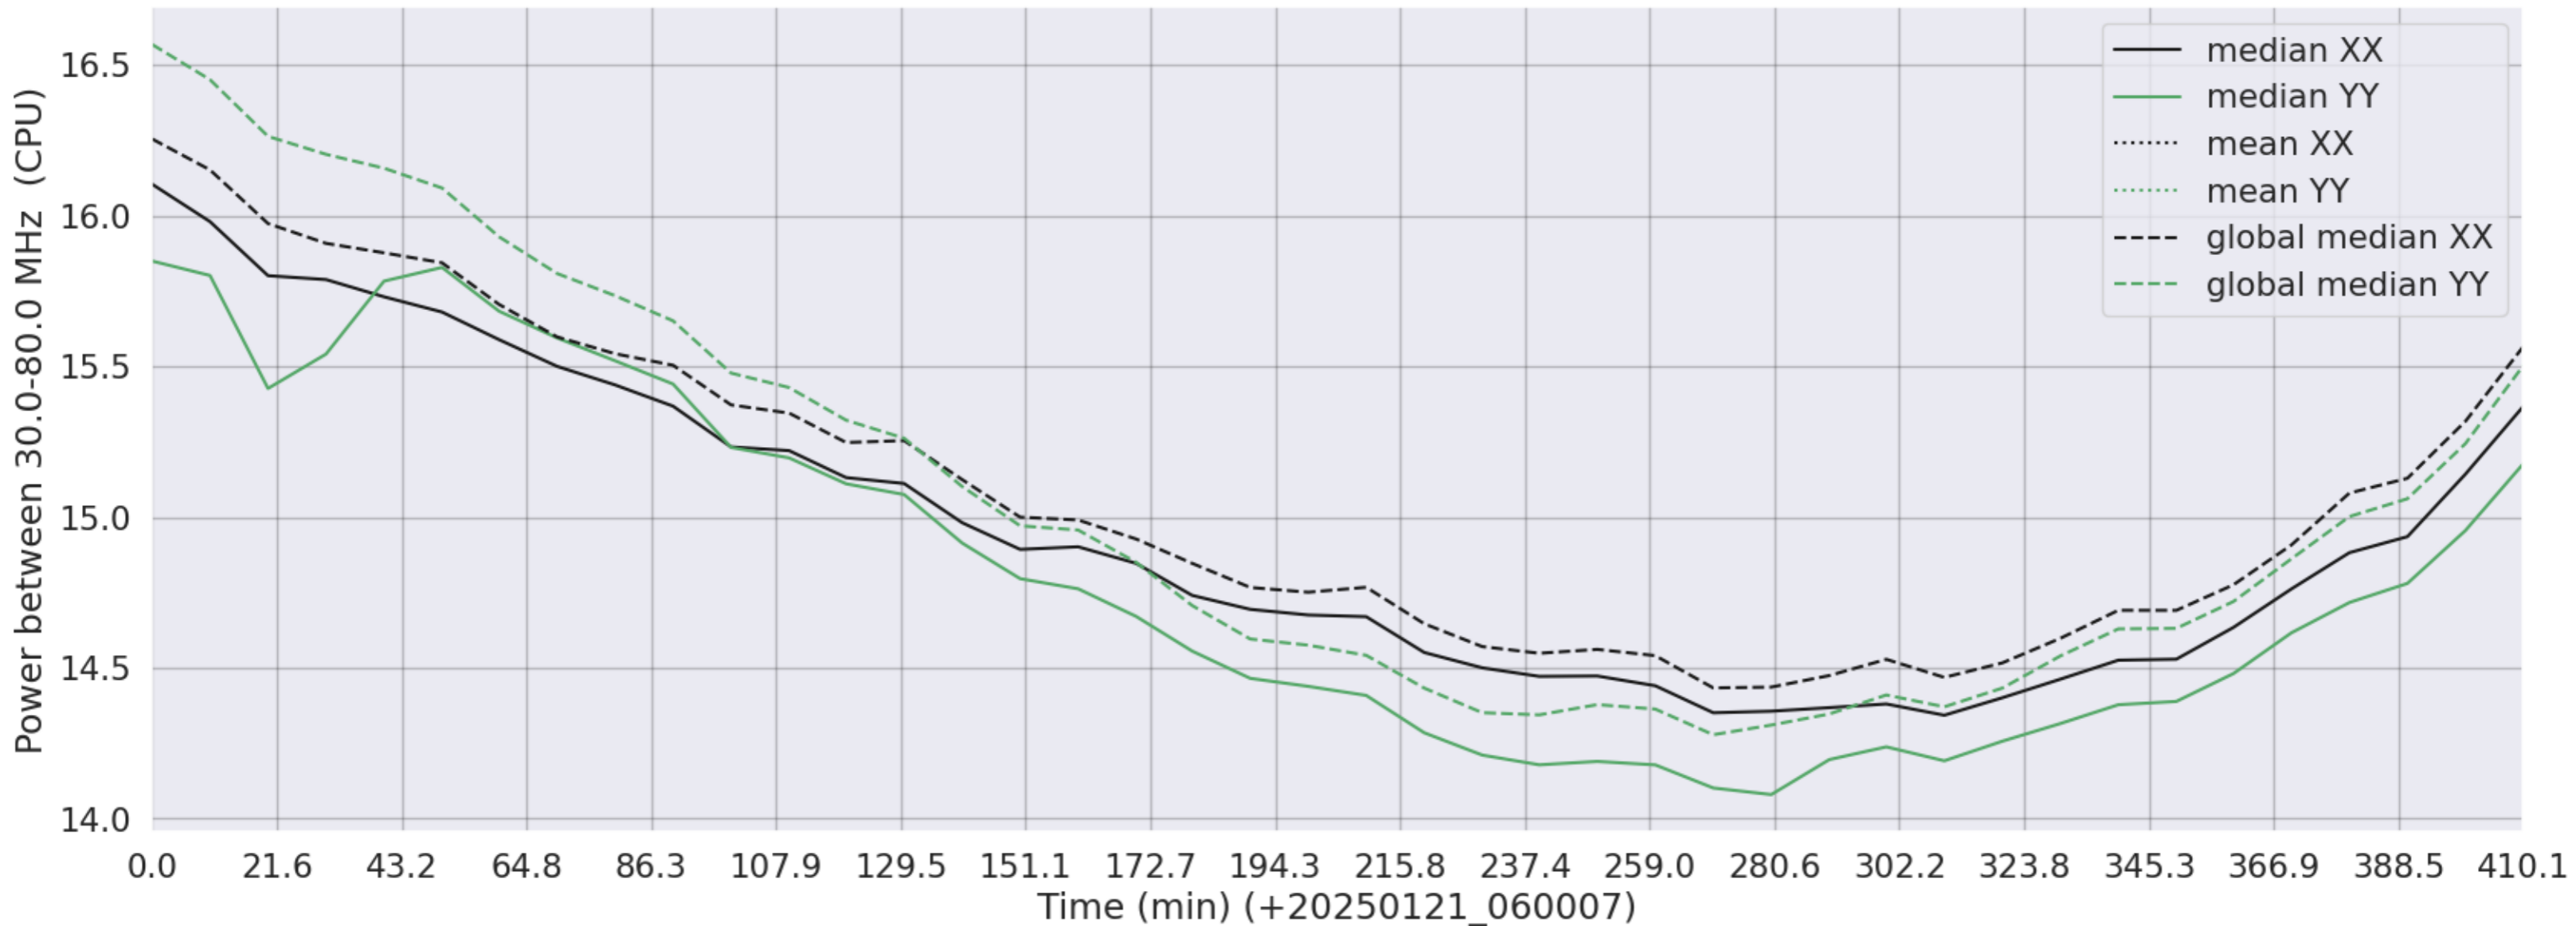

LWA020 - Correlator# 102 - XX FLAGS:Good - YY FLAGS:Good

LWA017 - Correlator# 101 - XX FLAGS:Good - YY FLAGS:Good