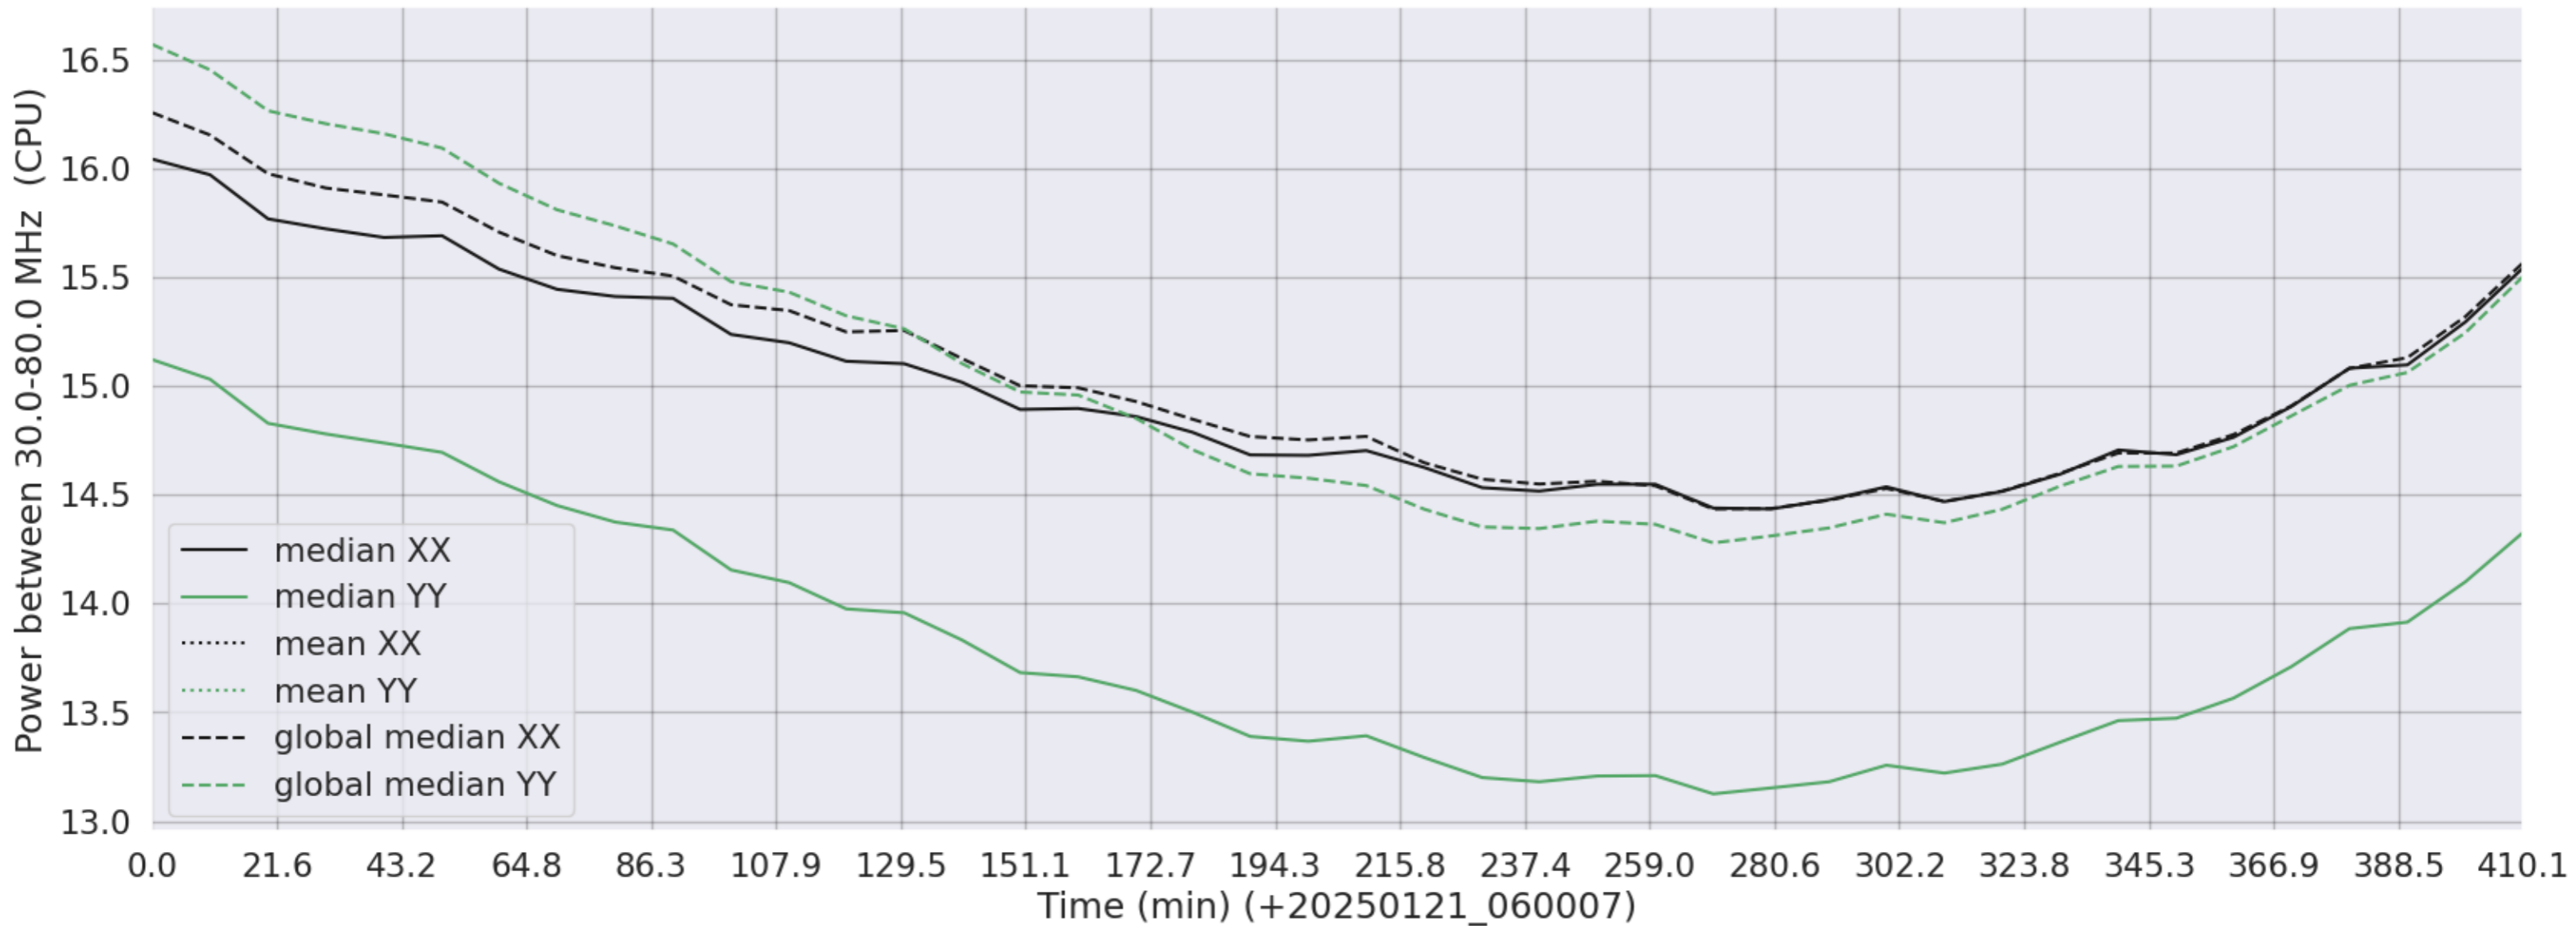

LWA207 - Correlator# 299 - XX FLAGS:Good - YY FLAGS:Good

LWA208 - Correlator# 298 - XX FLAGS:Good - YY FLAGS:Good