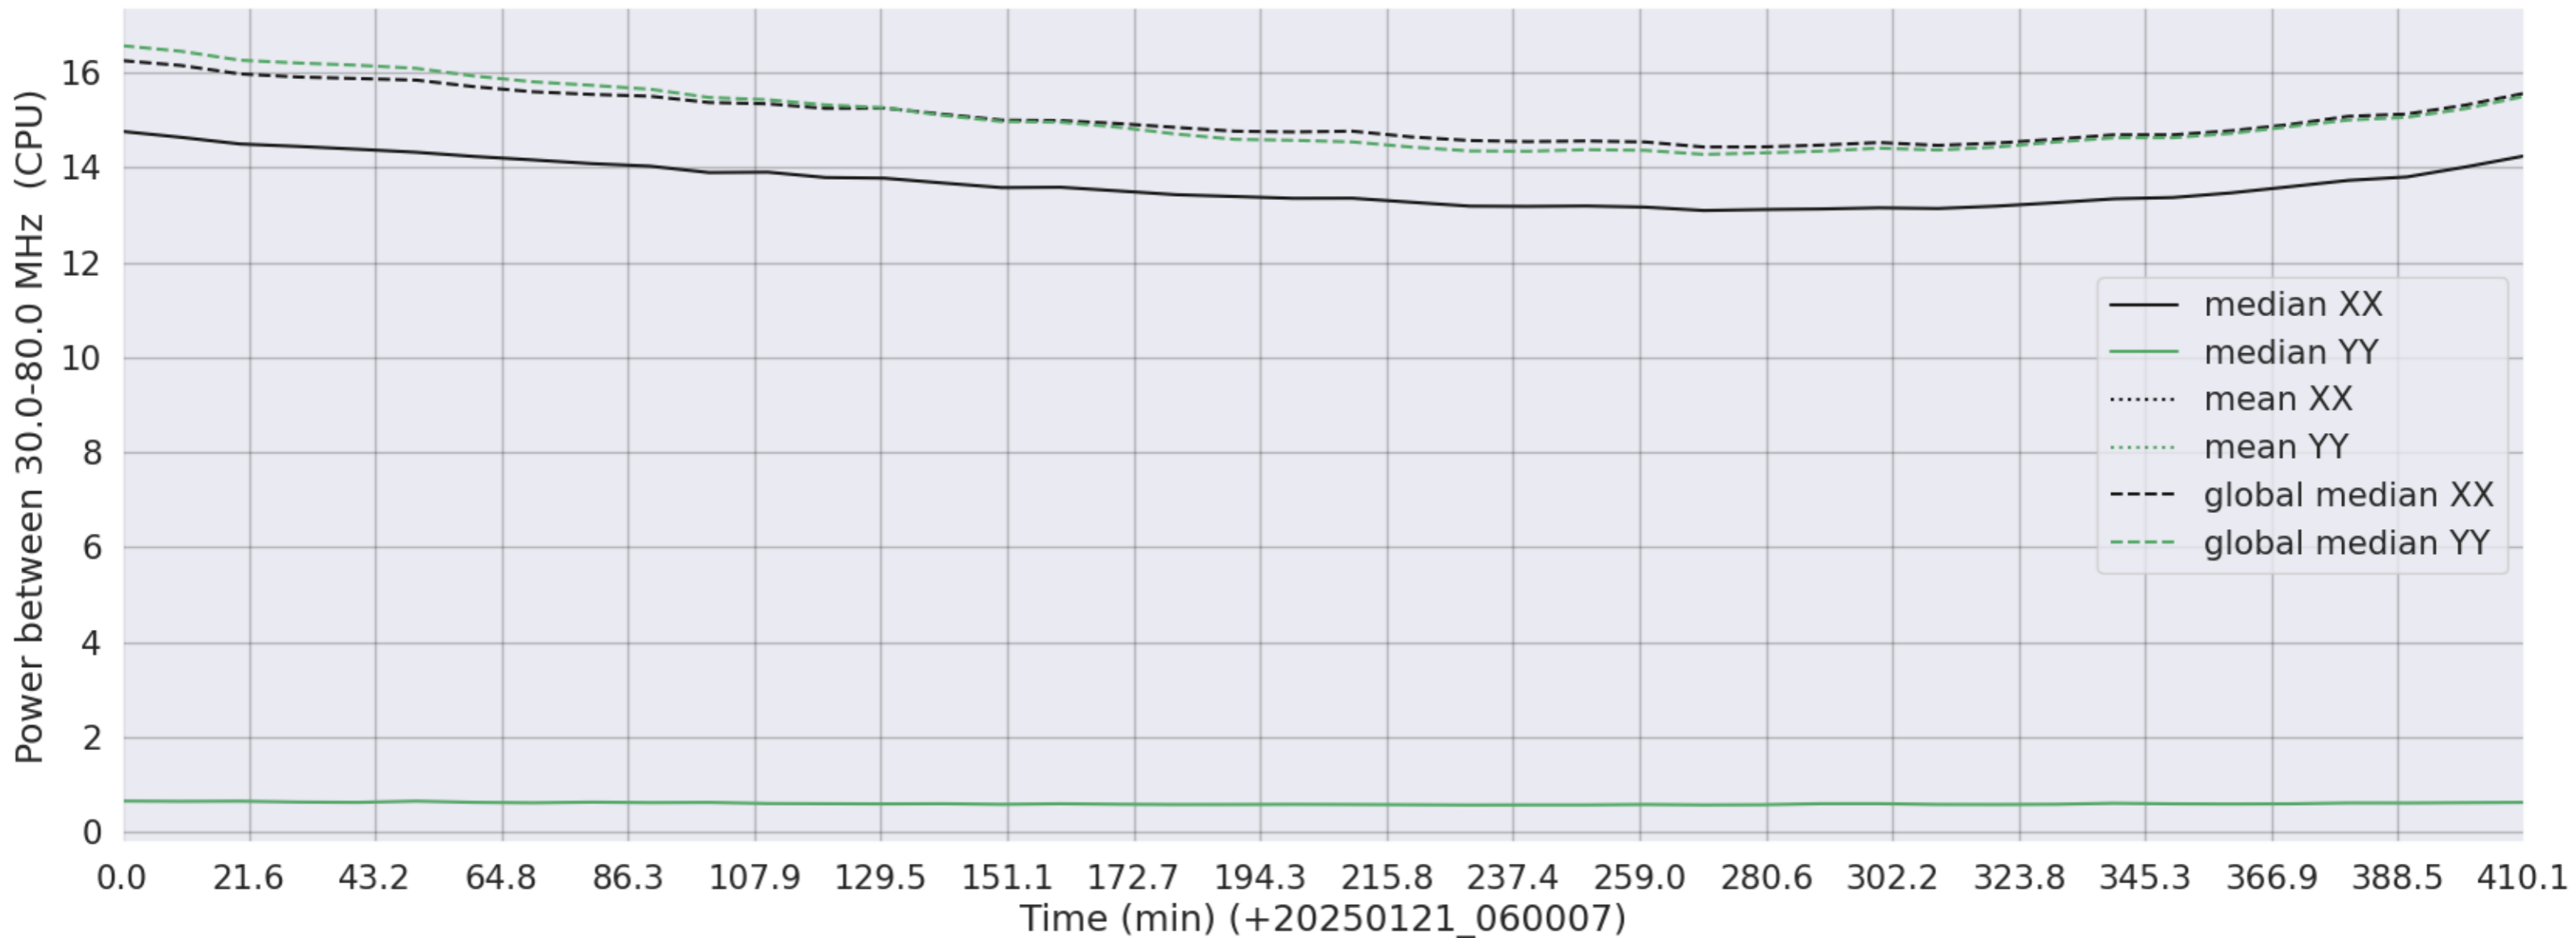

LWA189 - Correlator# 245 - XX FLAGS:Good - YY FLAGS:Good

LWA190 - Correlator# 244 - XX FLAGS:Good - YY FLAGS:LowPower