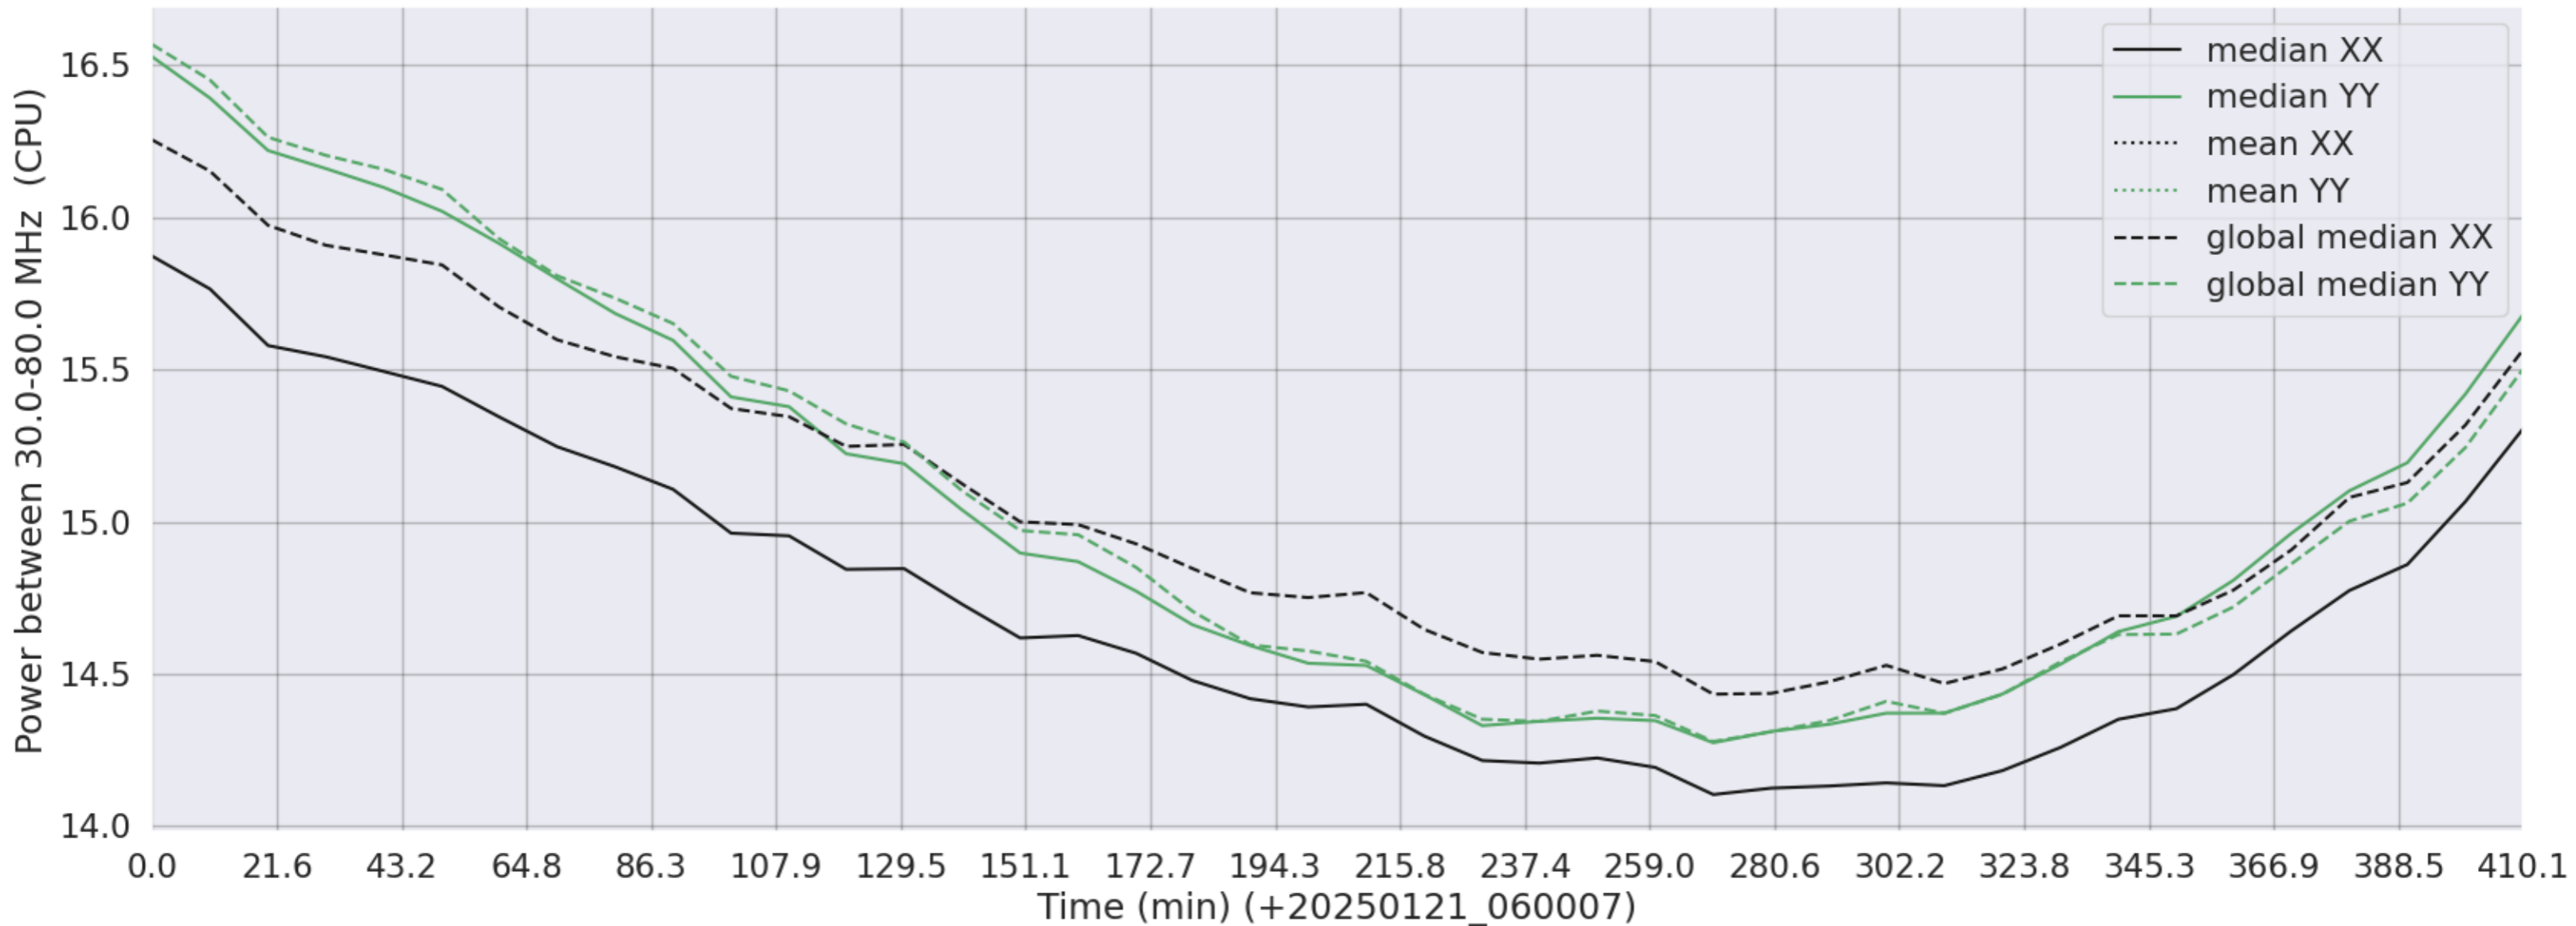

LWA023 - Correlator# 107 - XX FLAGS:Good - YY FLAGS:Good

LWA024 - Correlator# 106 - XX FLAGS:Good - YY FLAGS:Good