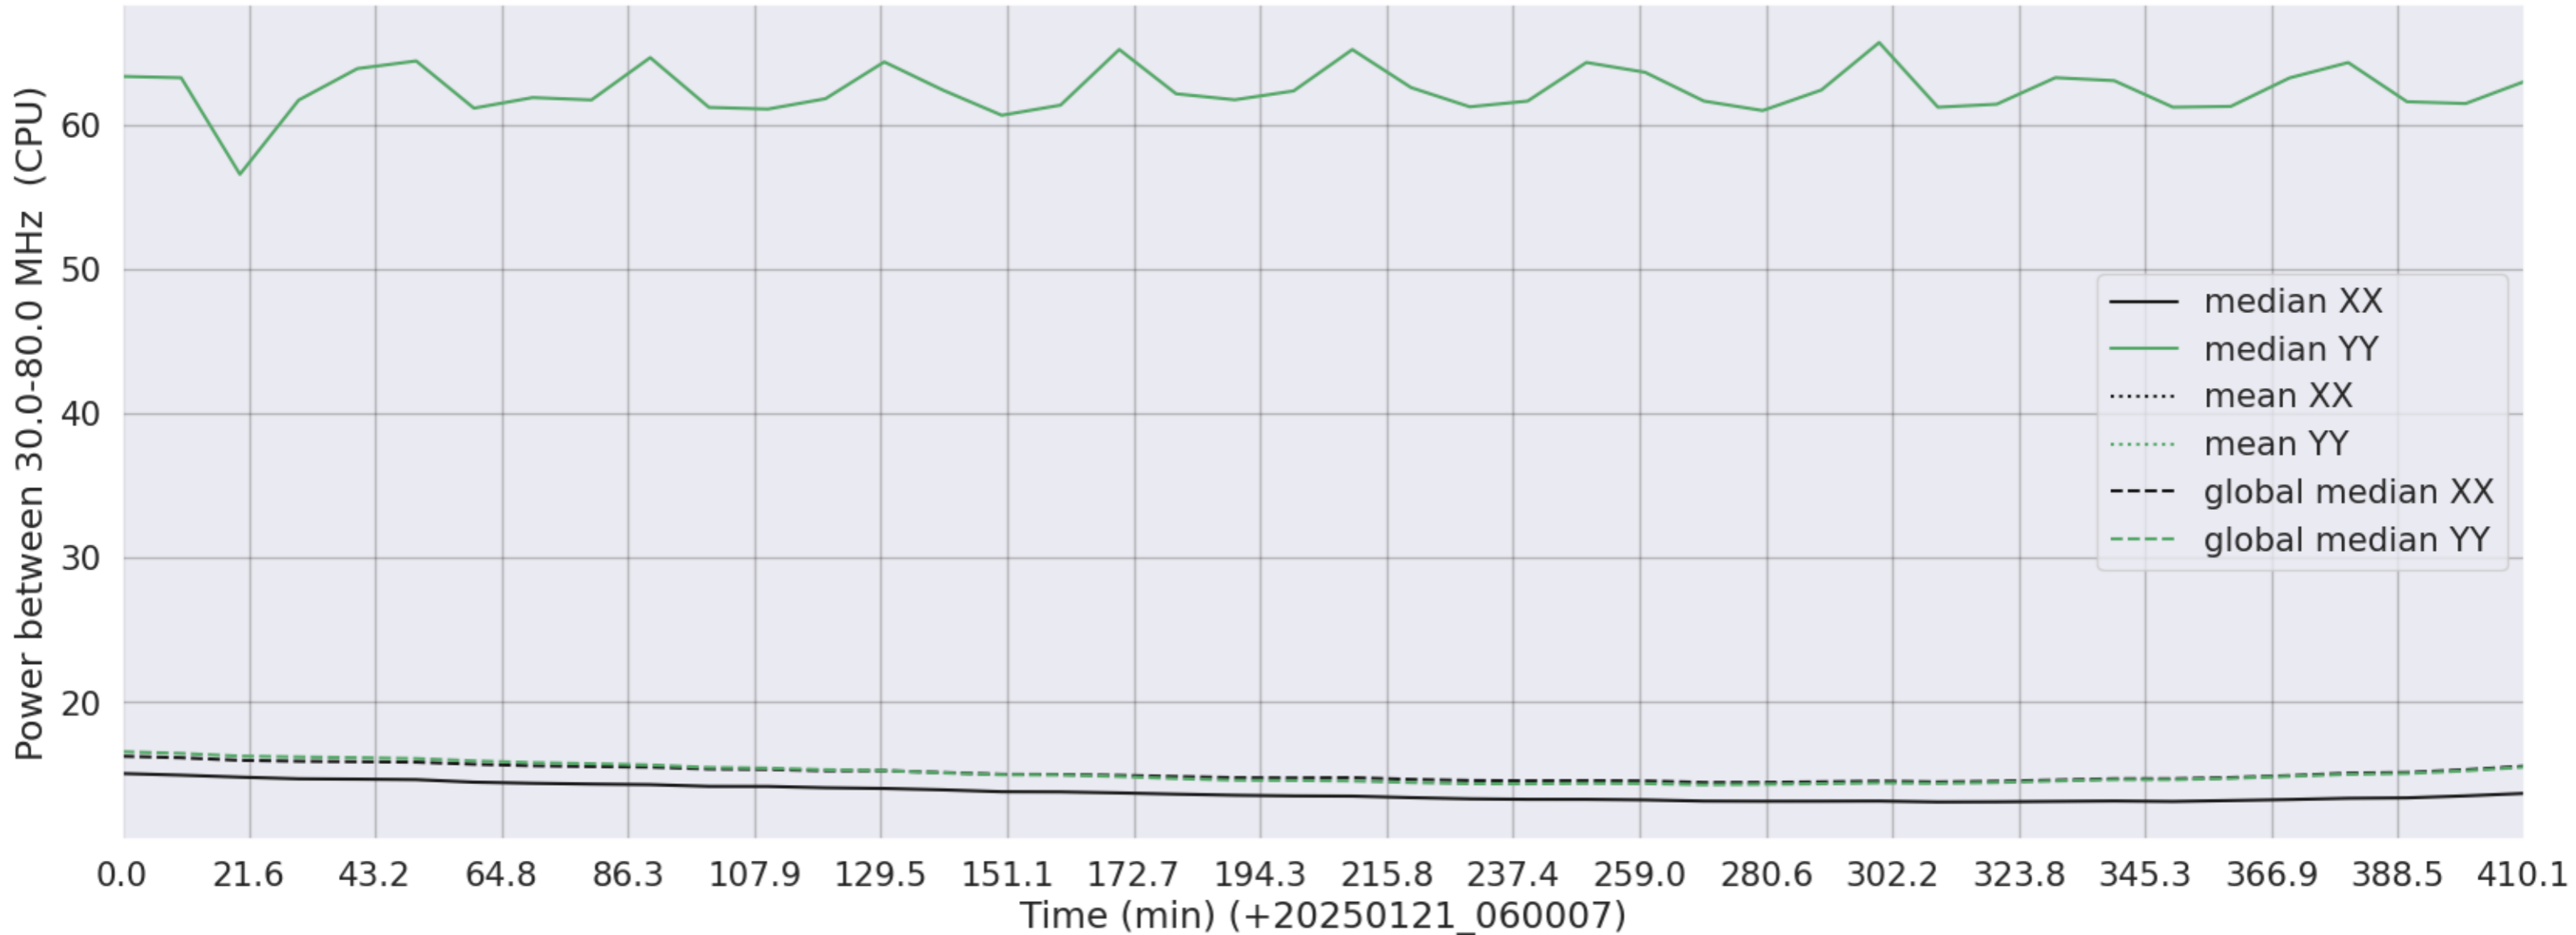

LWA288 - Correlator# 042 - XX FLAGS:Good - YY FLAGS:Good

LWA280 - Correlator# 041 - XX FLAGS:Good - YY FLAGS:HighPower