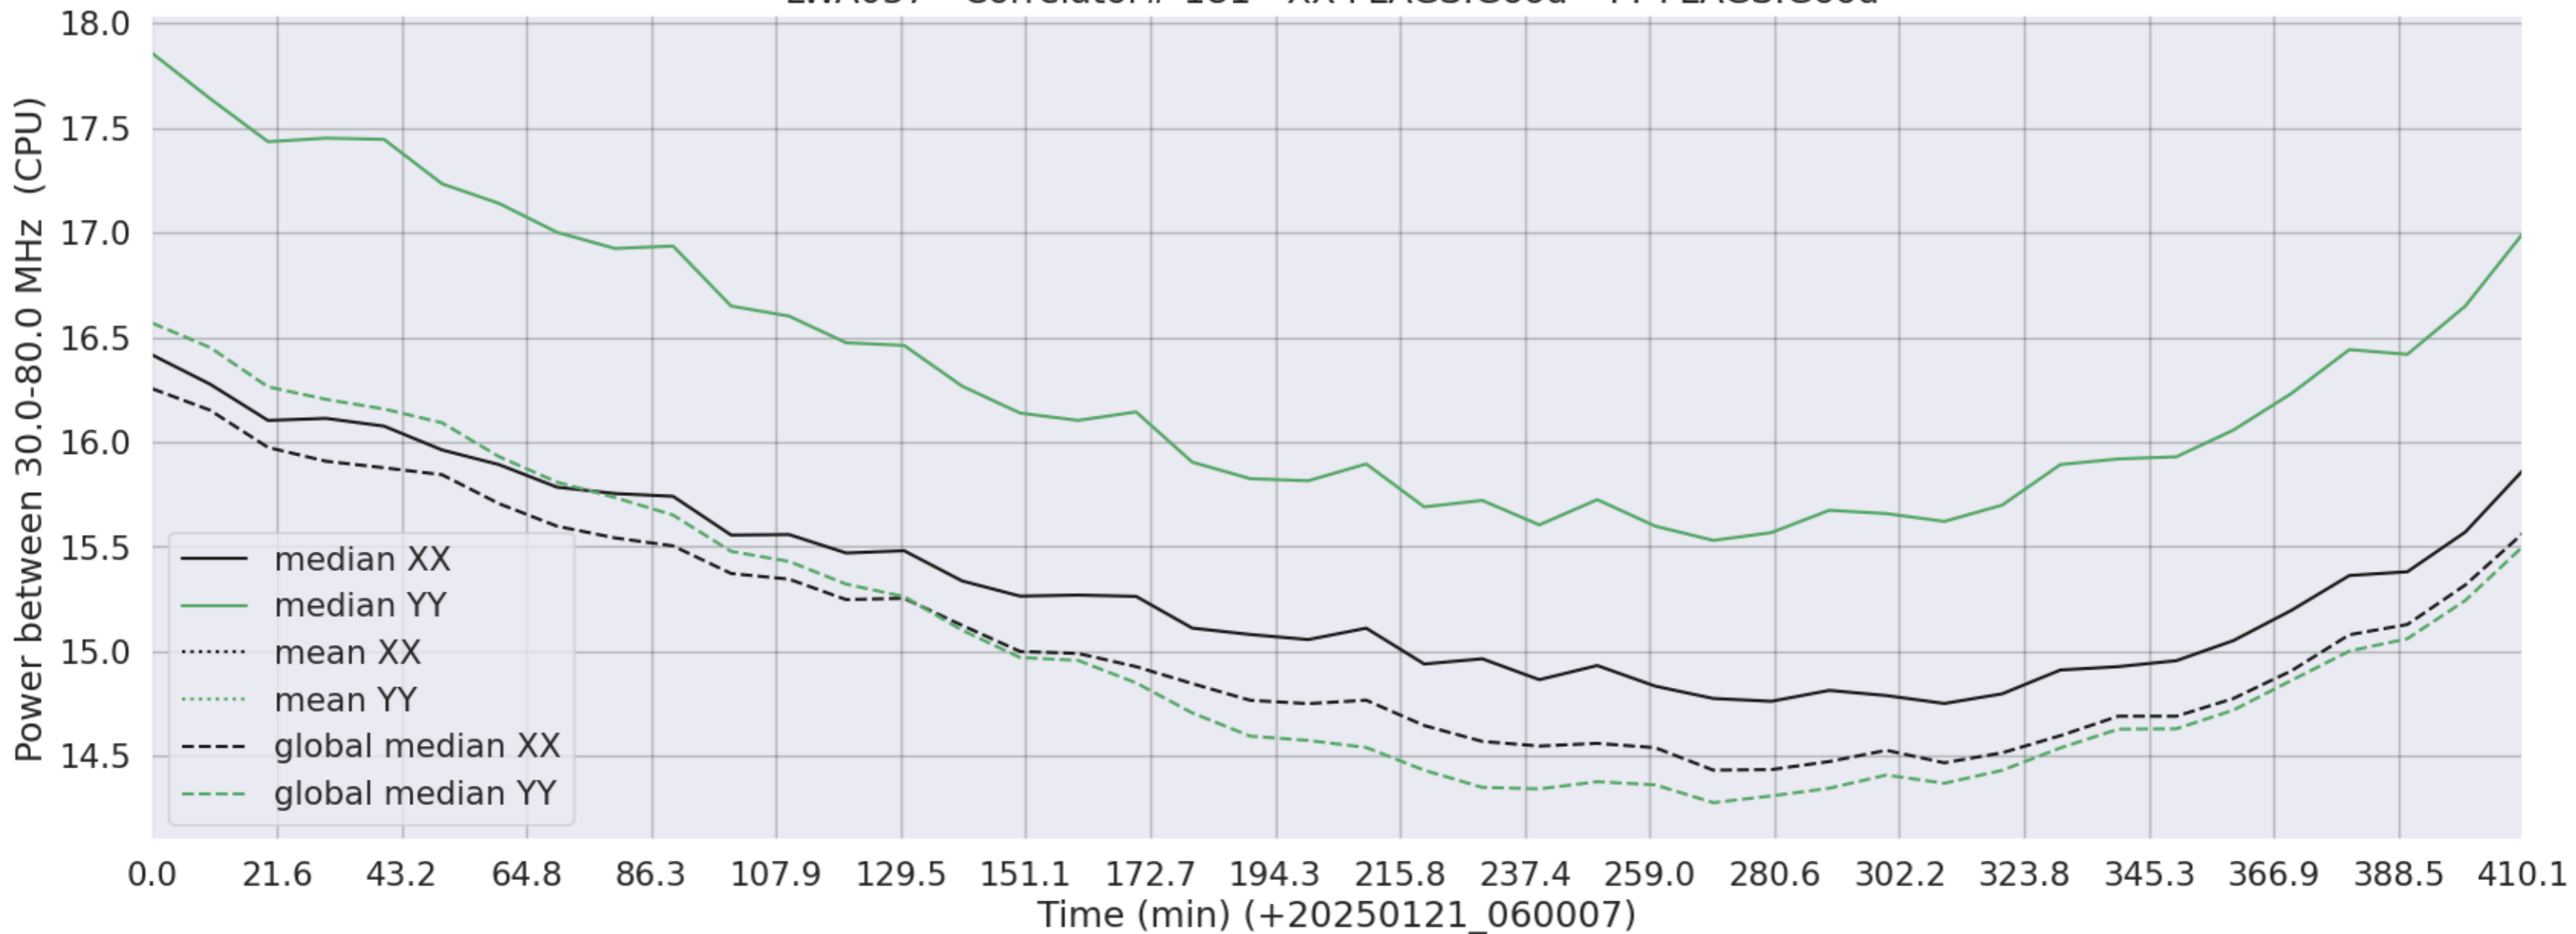

LWA131 - Correlator# 182 - XX FLAGS:Good - YY FLAGS:Good

LWA037 - Correlator# 181 - XX FLAGS:Good - YY FLAGS:Good