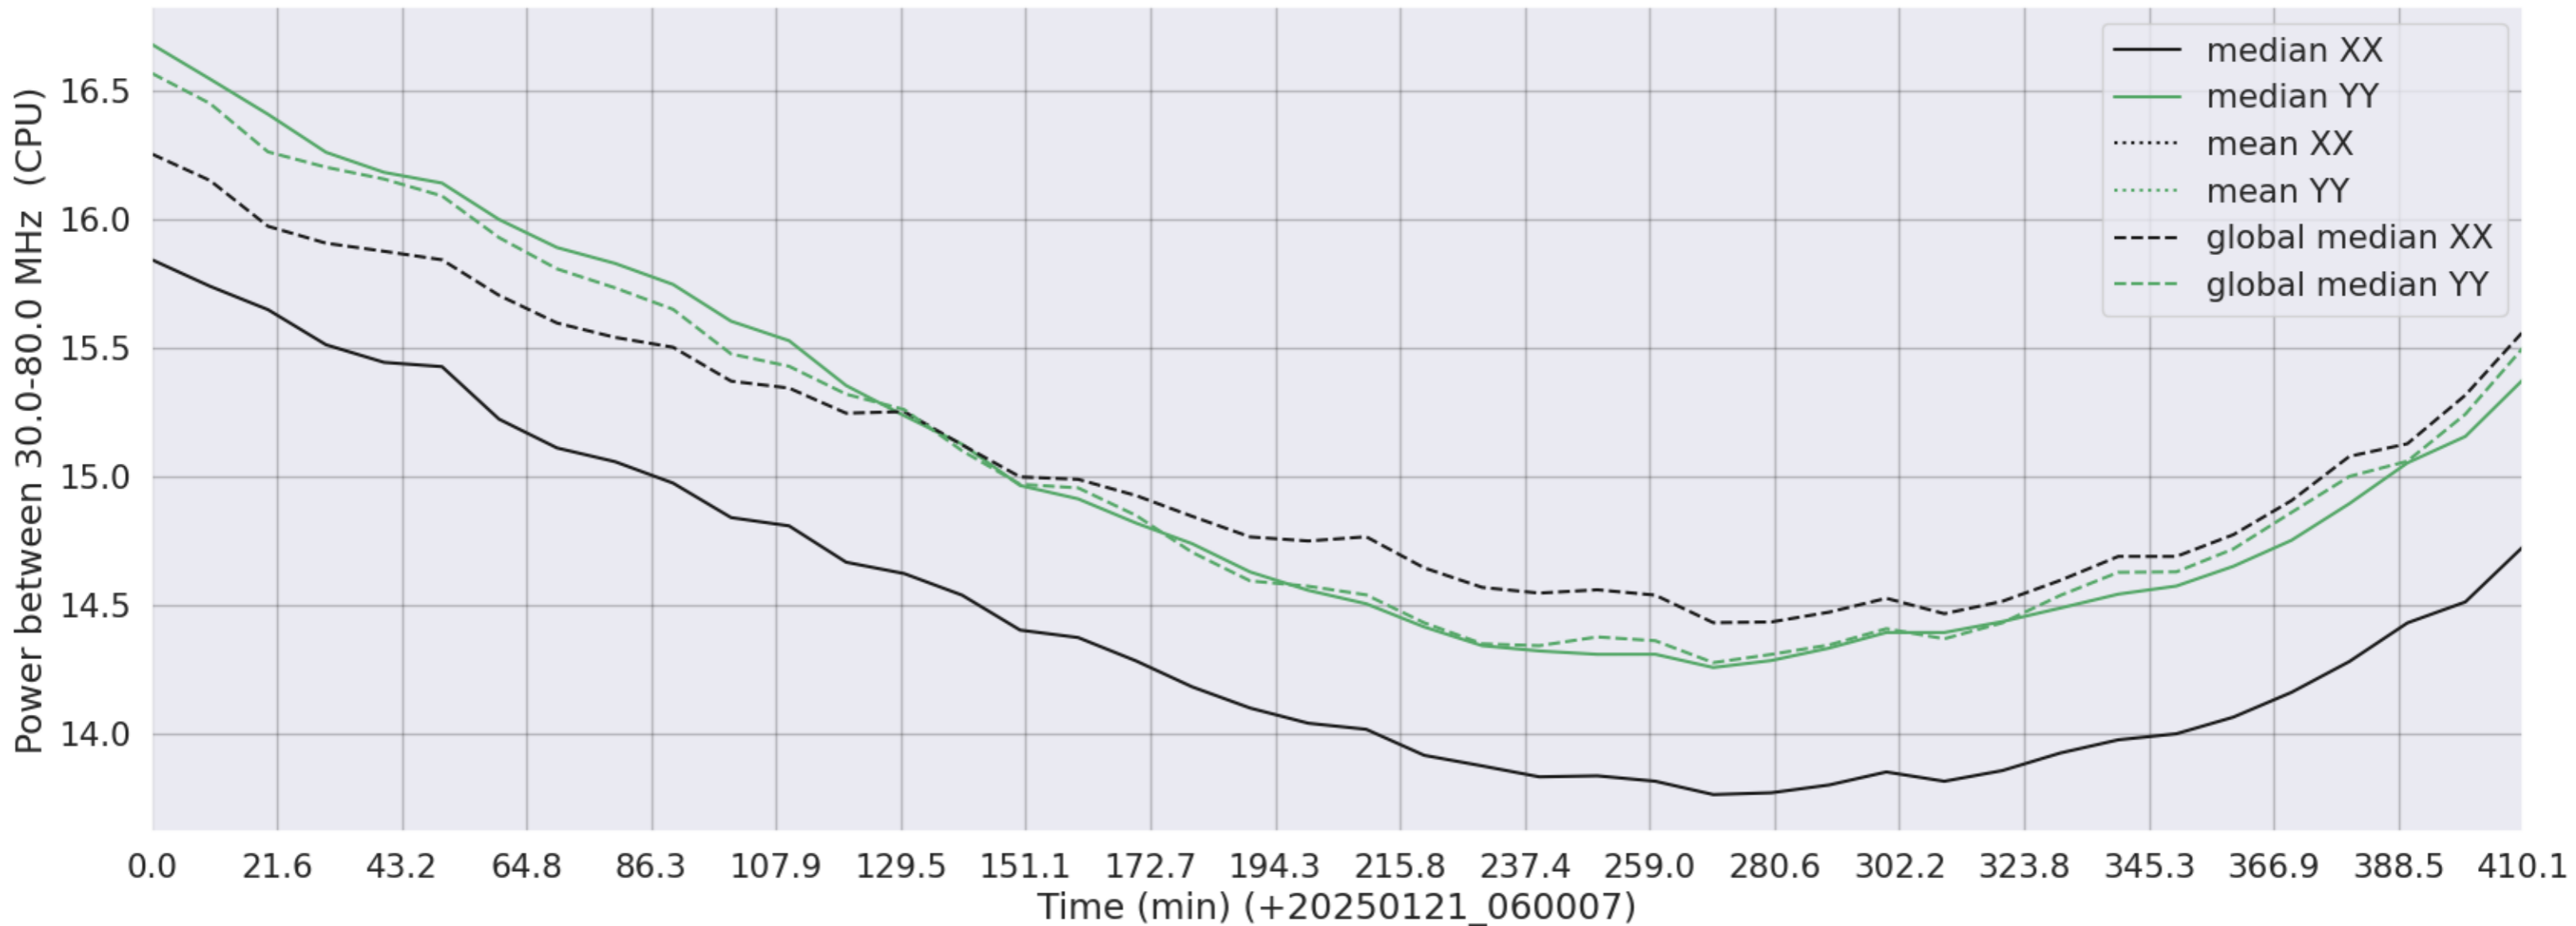

LWA296 - Correlator# 046 - XX FLAGS:Good - YY FLAGS:Good

LWA291 - Correlator# 045 - XX FLAGS:Good - YY FLAGS:Good