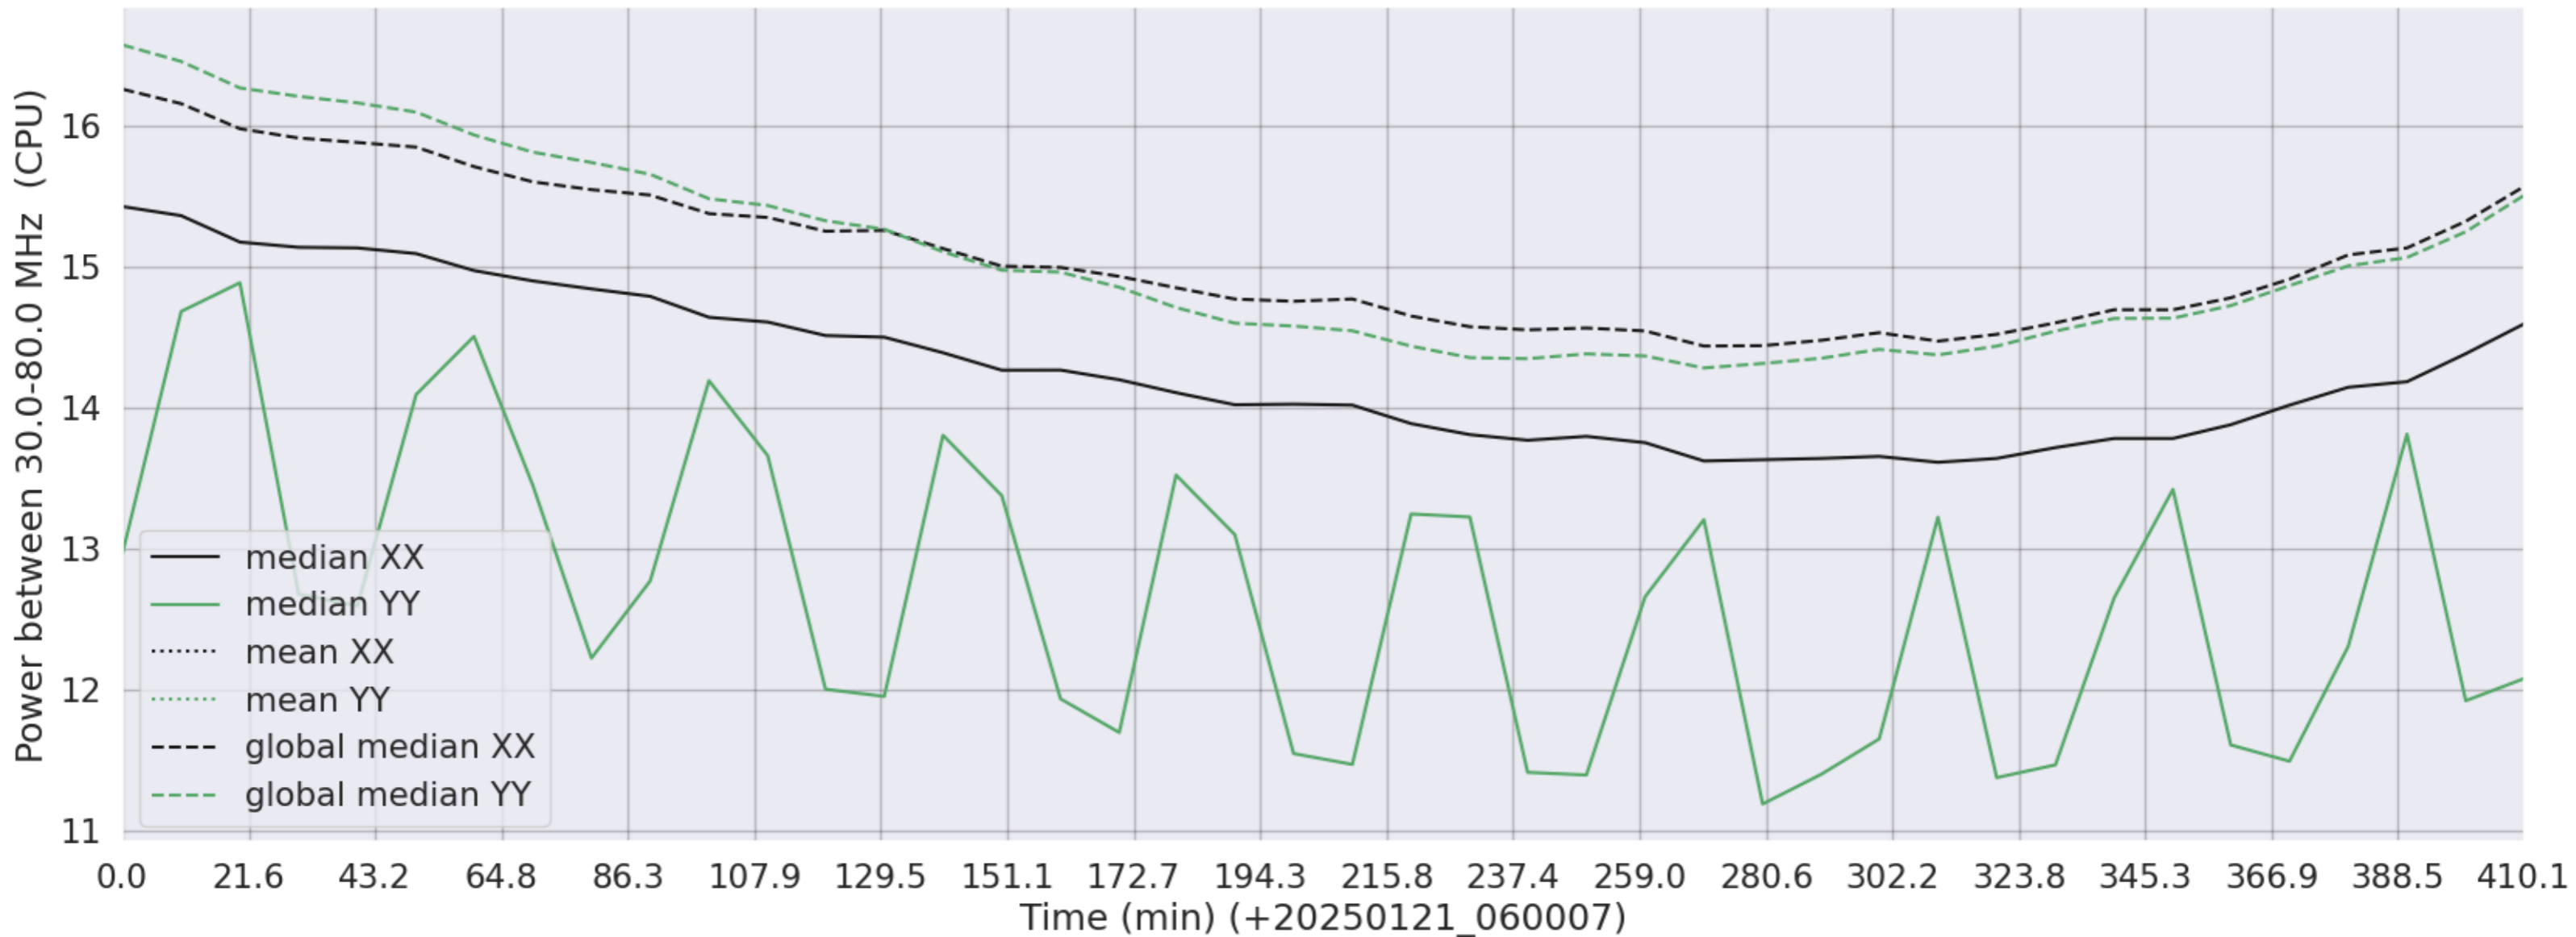

LWA010 - Correlator# 073 - XX FLAGS:Good - YY FLAGS:Good

LWA011 - Correlator# 072 - XX FLAGS:Good - YY FLAGS:Good