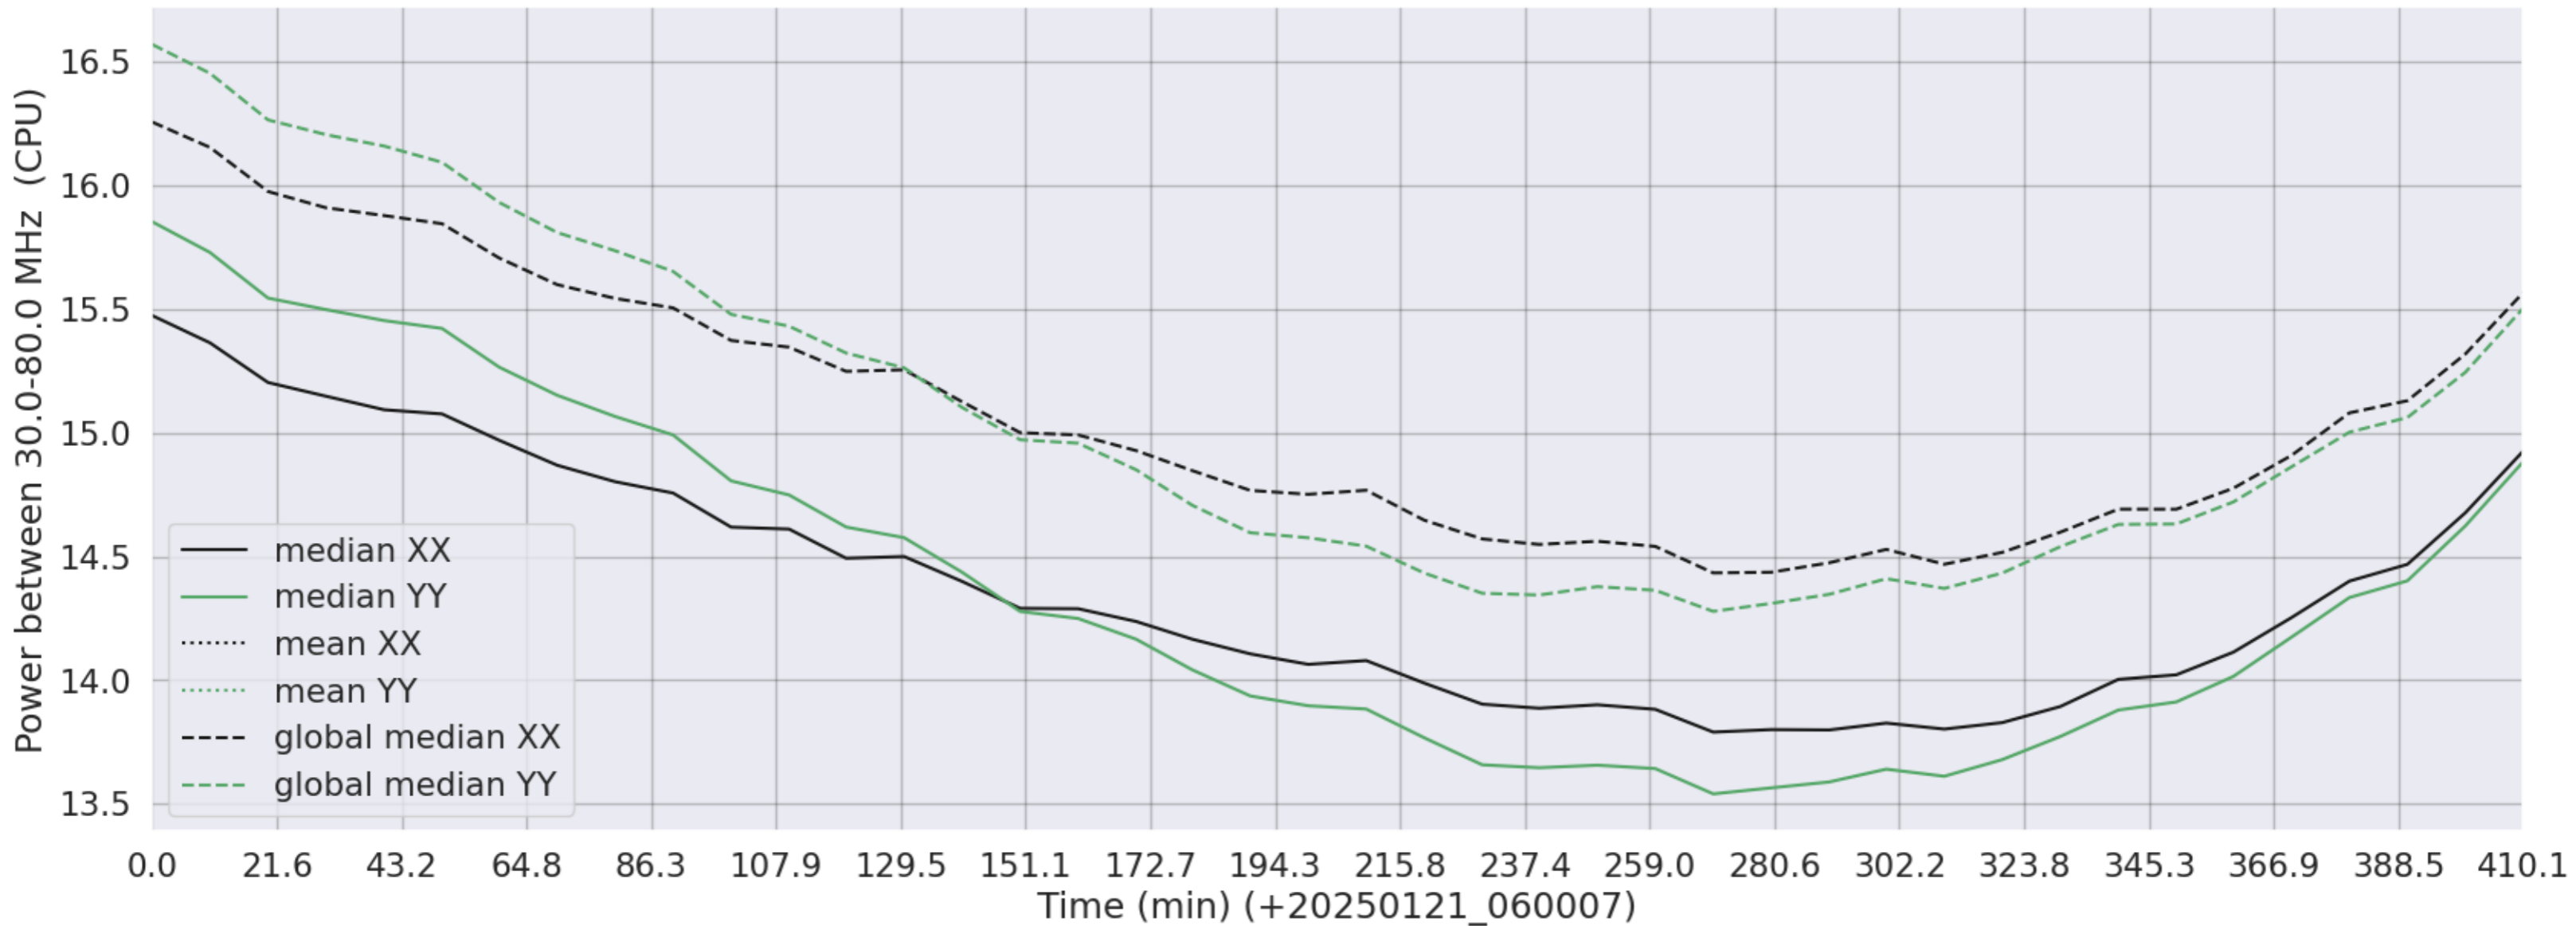

LWA064 - Correlator# 141 - XX FLAGS:Good - YY FLAGS:Good

LWA085 - Correlator# 140 - XX FLAGS:Good - YY FLAGS:Good