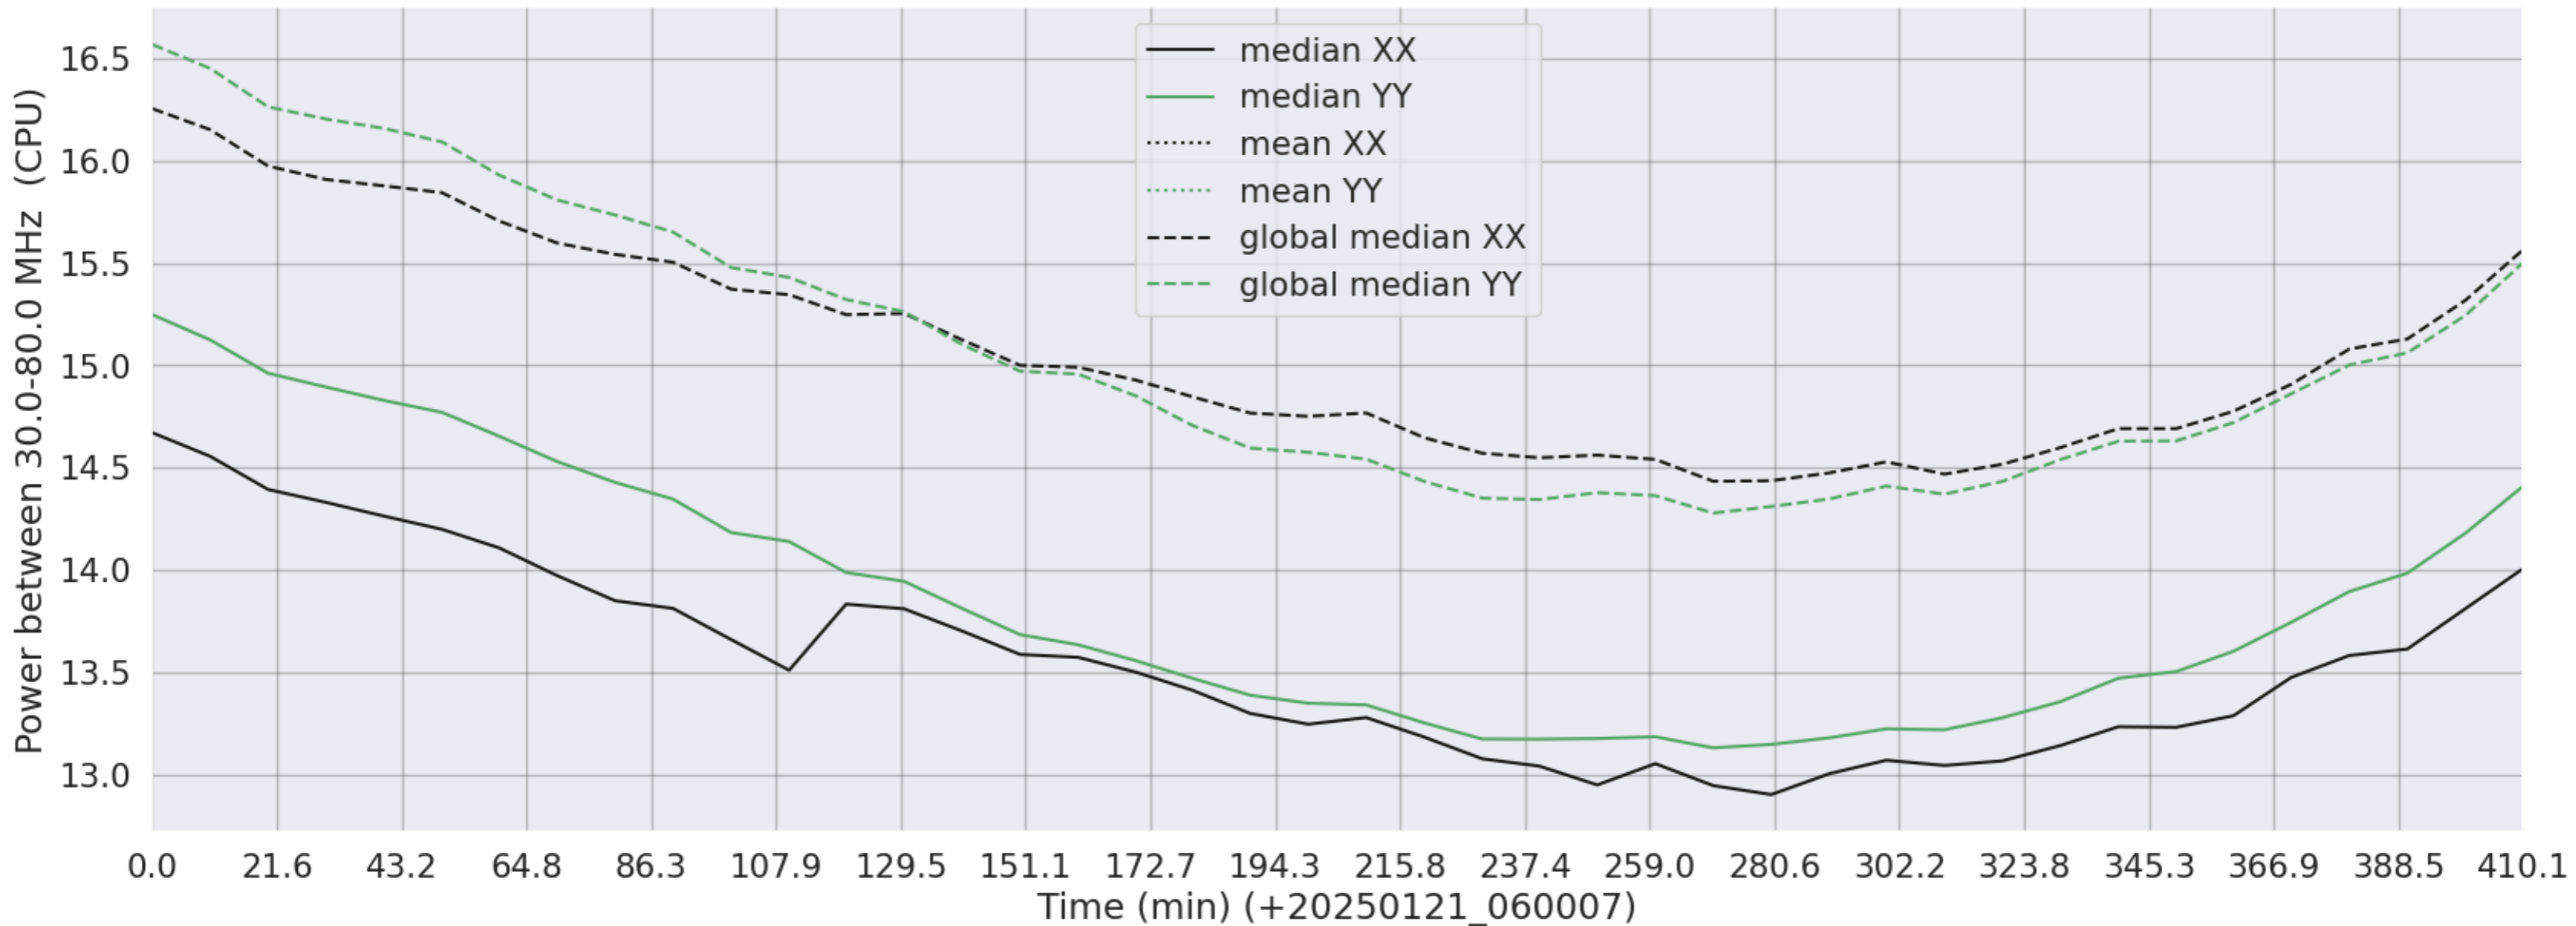

LWA121 - Correlator# 153 - XX FLAGS:Good - YY FLAGS:Good

LWA122 - Correlator# 152 - XX FLAGS:Good - YY FLAGS:Good