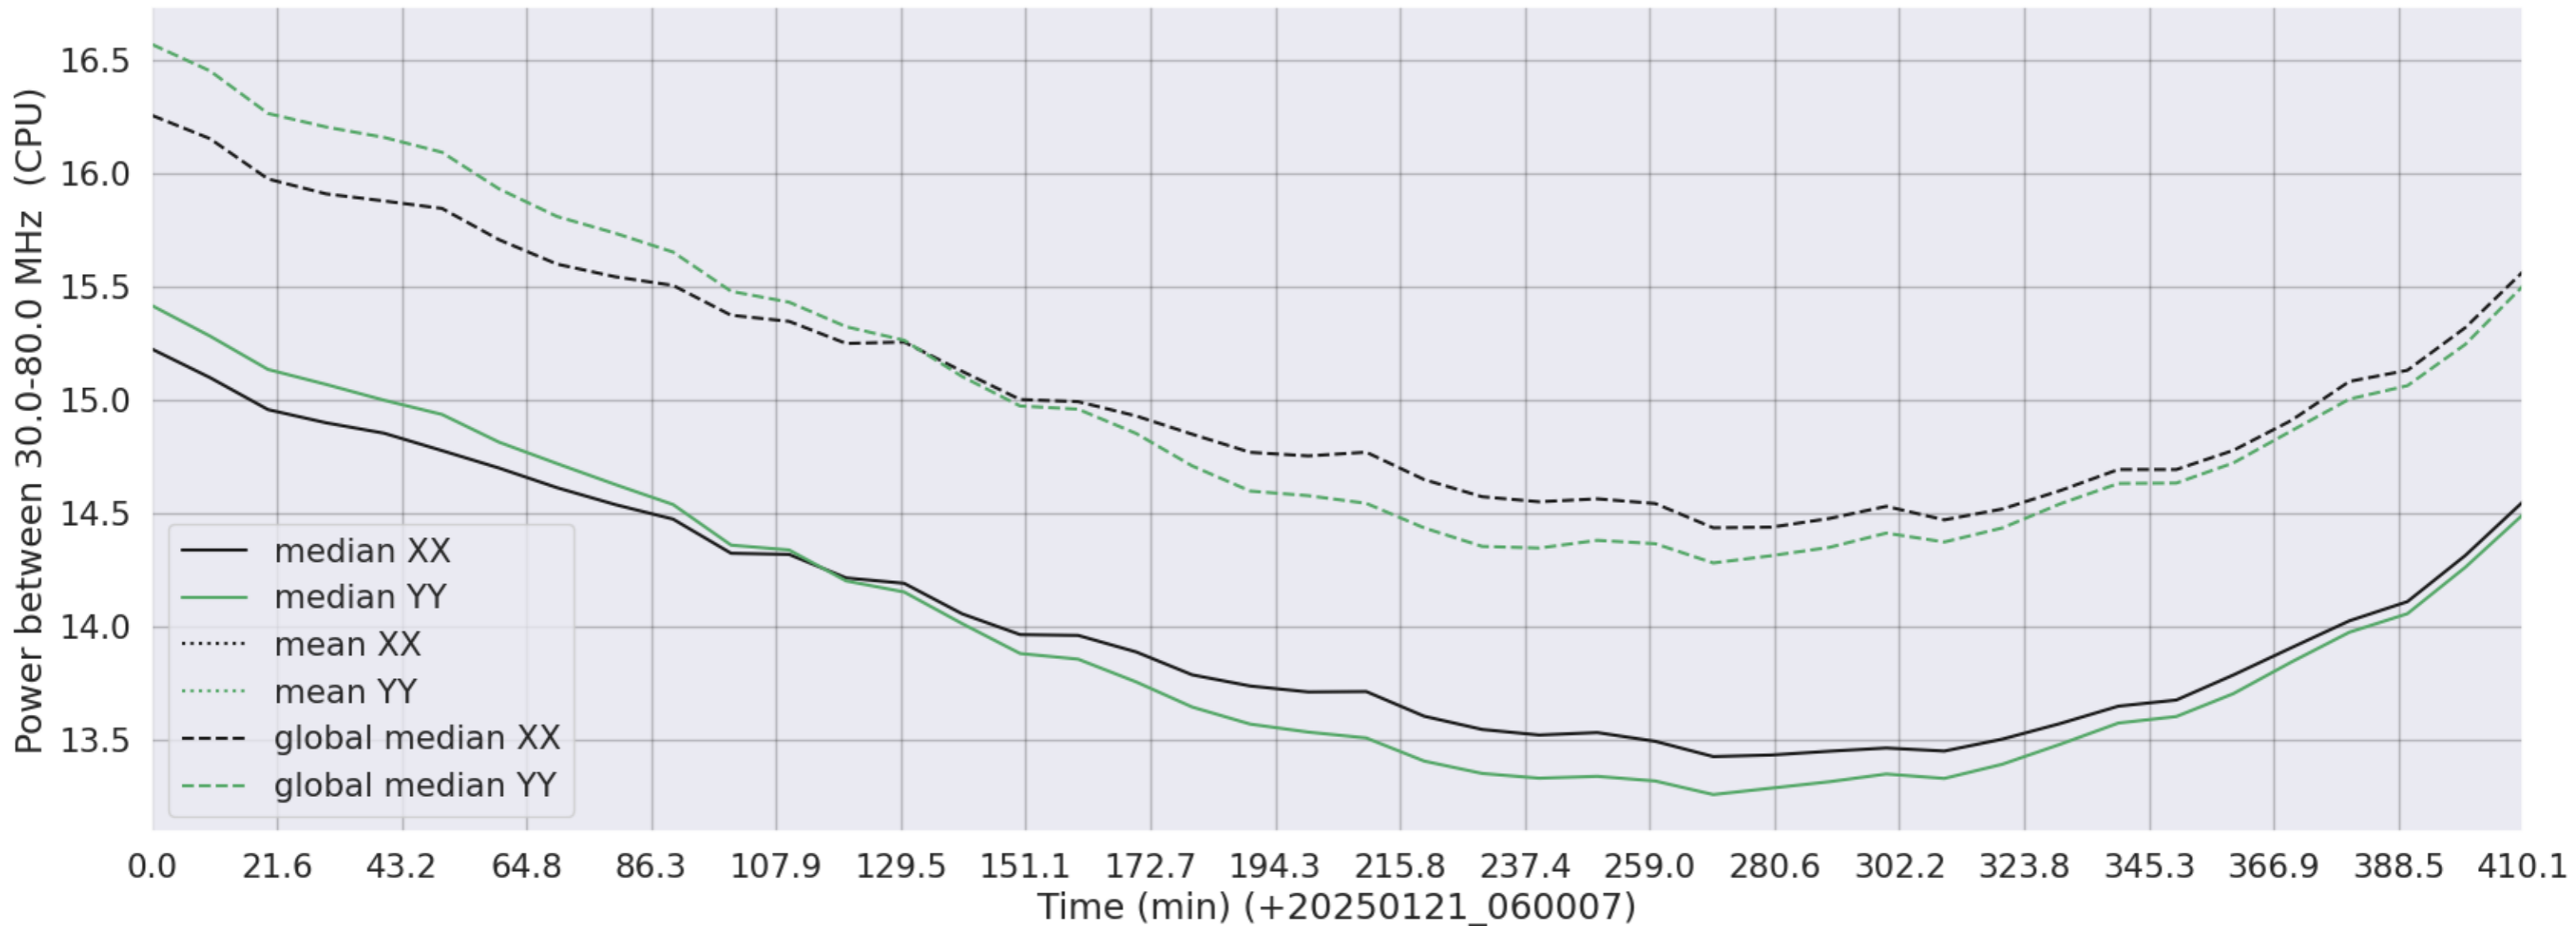

LWA190 - Correlator# 244 - XX FLAGS:Good - YY FLAGS:LowPower

LWA189 - Correlator# 245 - XX FLAGS:Good - YY FLAGS:Good

LWA191 - Correlator# 246 - XX FLAGS:Good - YY FLAGS:Good

LWA192 - Correlator# 247 - XX FLAGS:Good - YY FLAGS:Good