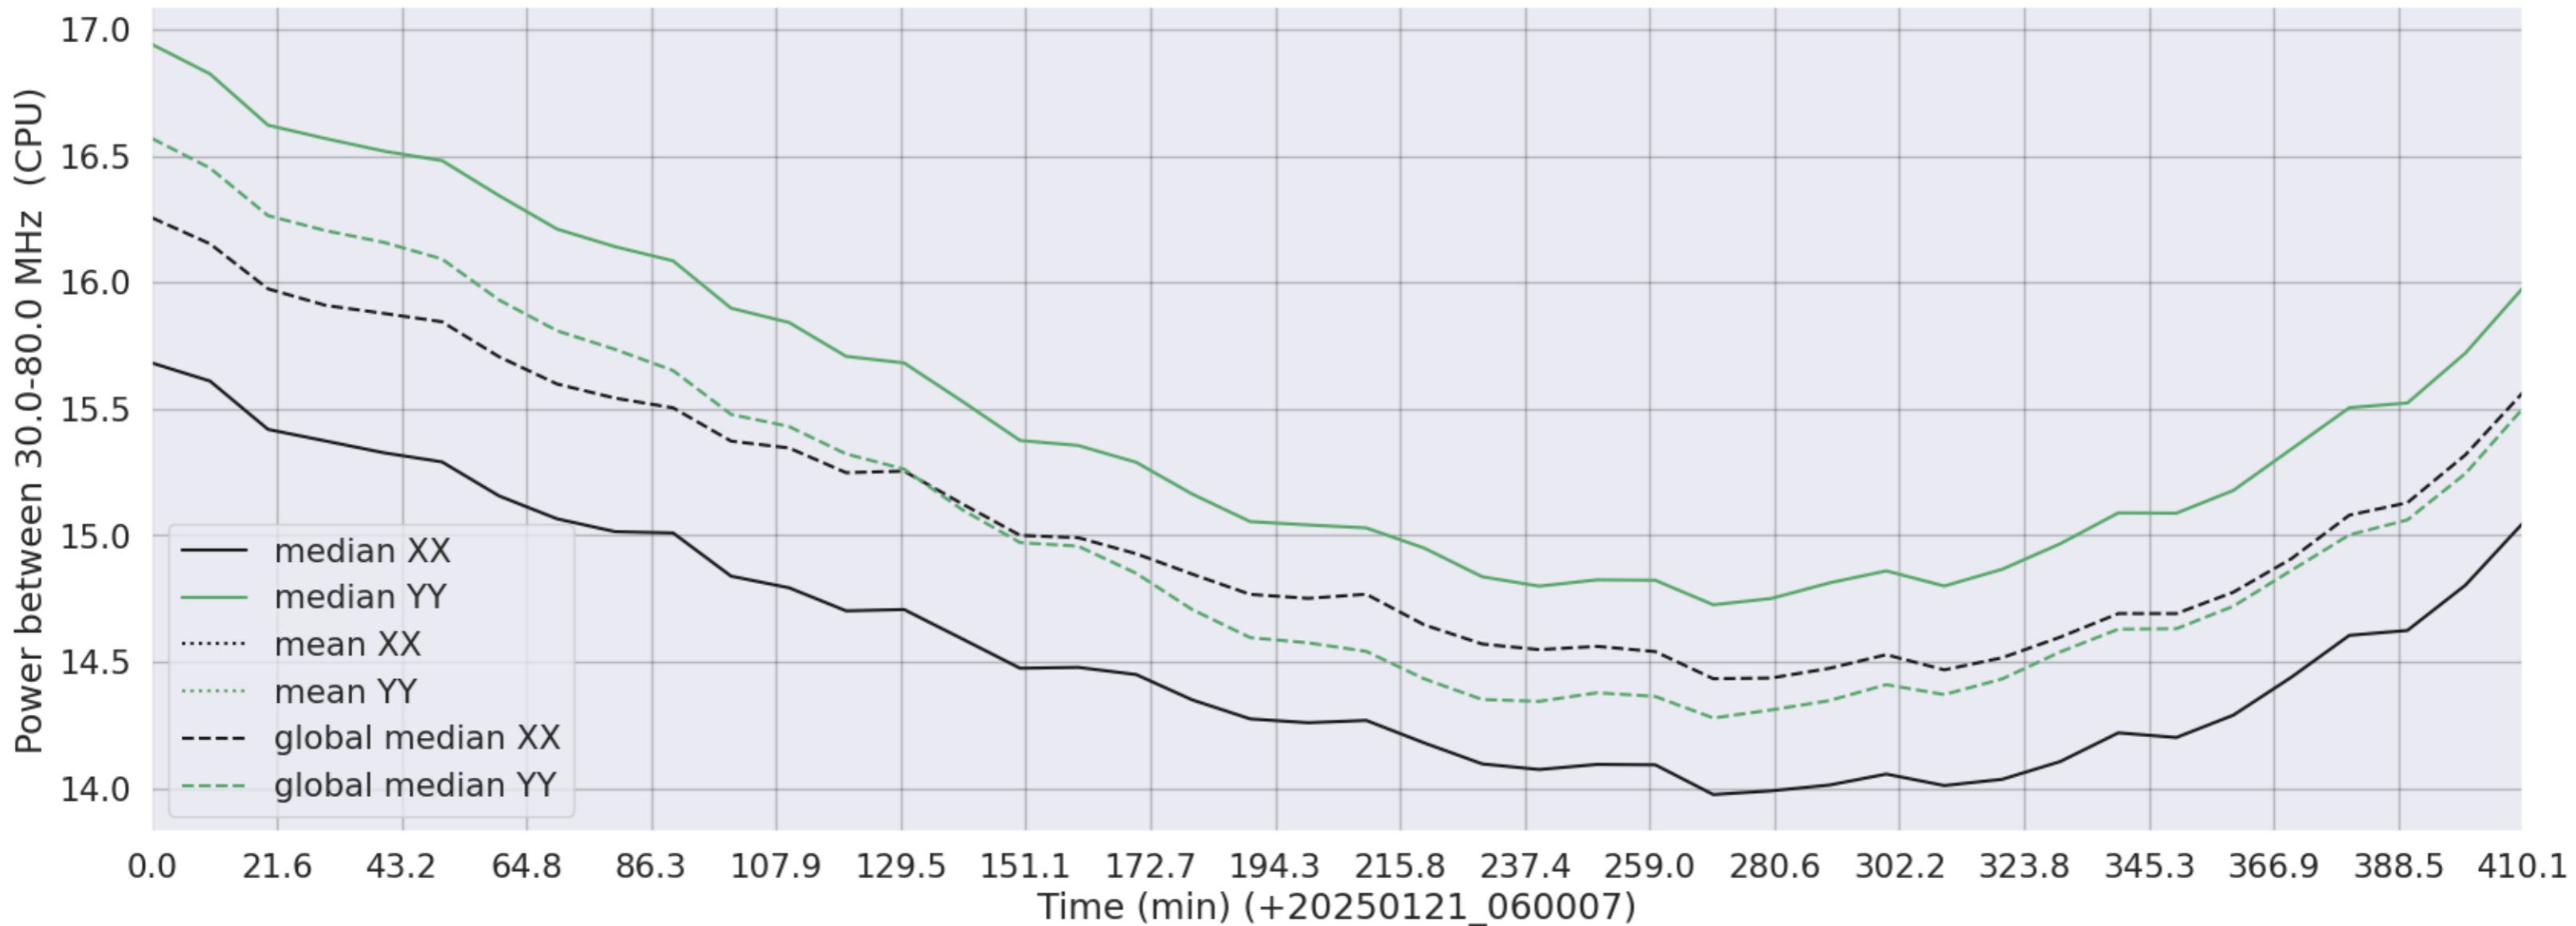

LWA200 - Correlator# 276 - XX FLAGS:Good - YY FLAGS:Good

LWA199 - Correlator# 277 - XX FLAGS:Good - YY FLAGS:Good

LWA202 - Correlator# 278 - XX FLAGS:Good - YY FLAGS:Good

LWA201 - Correlator# 279 - XX FLAGS:Good - YY FLAGS:Good