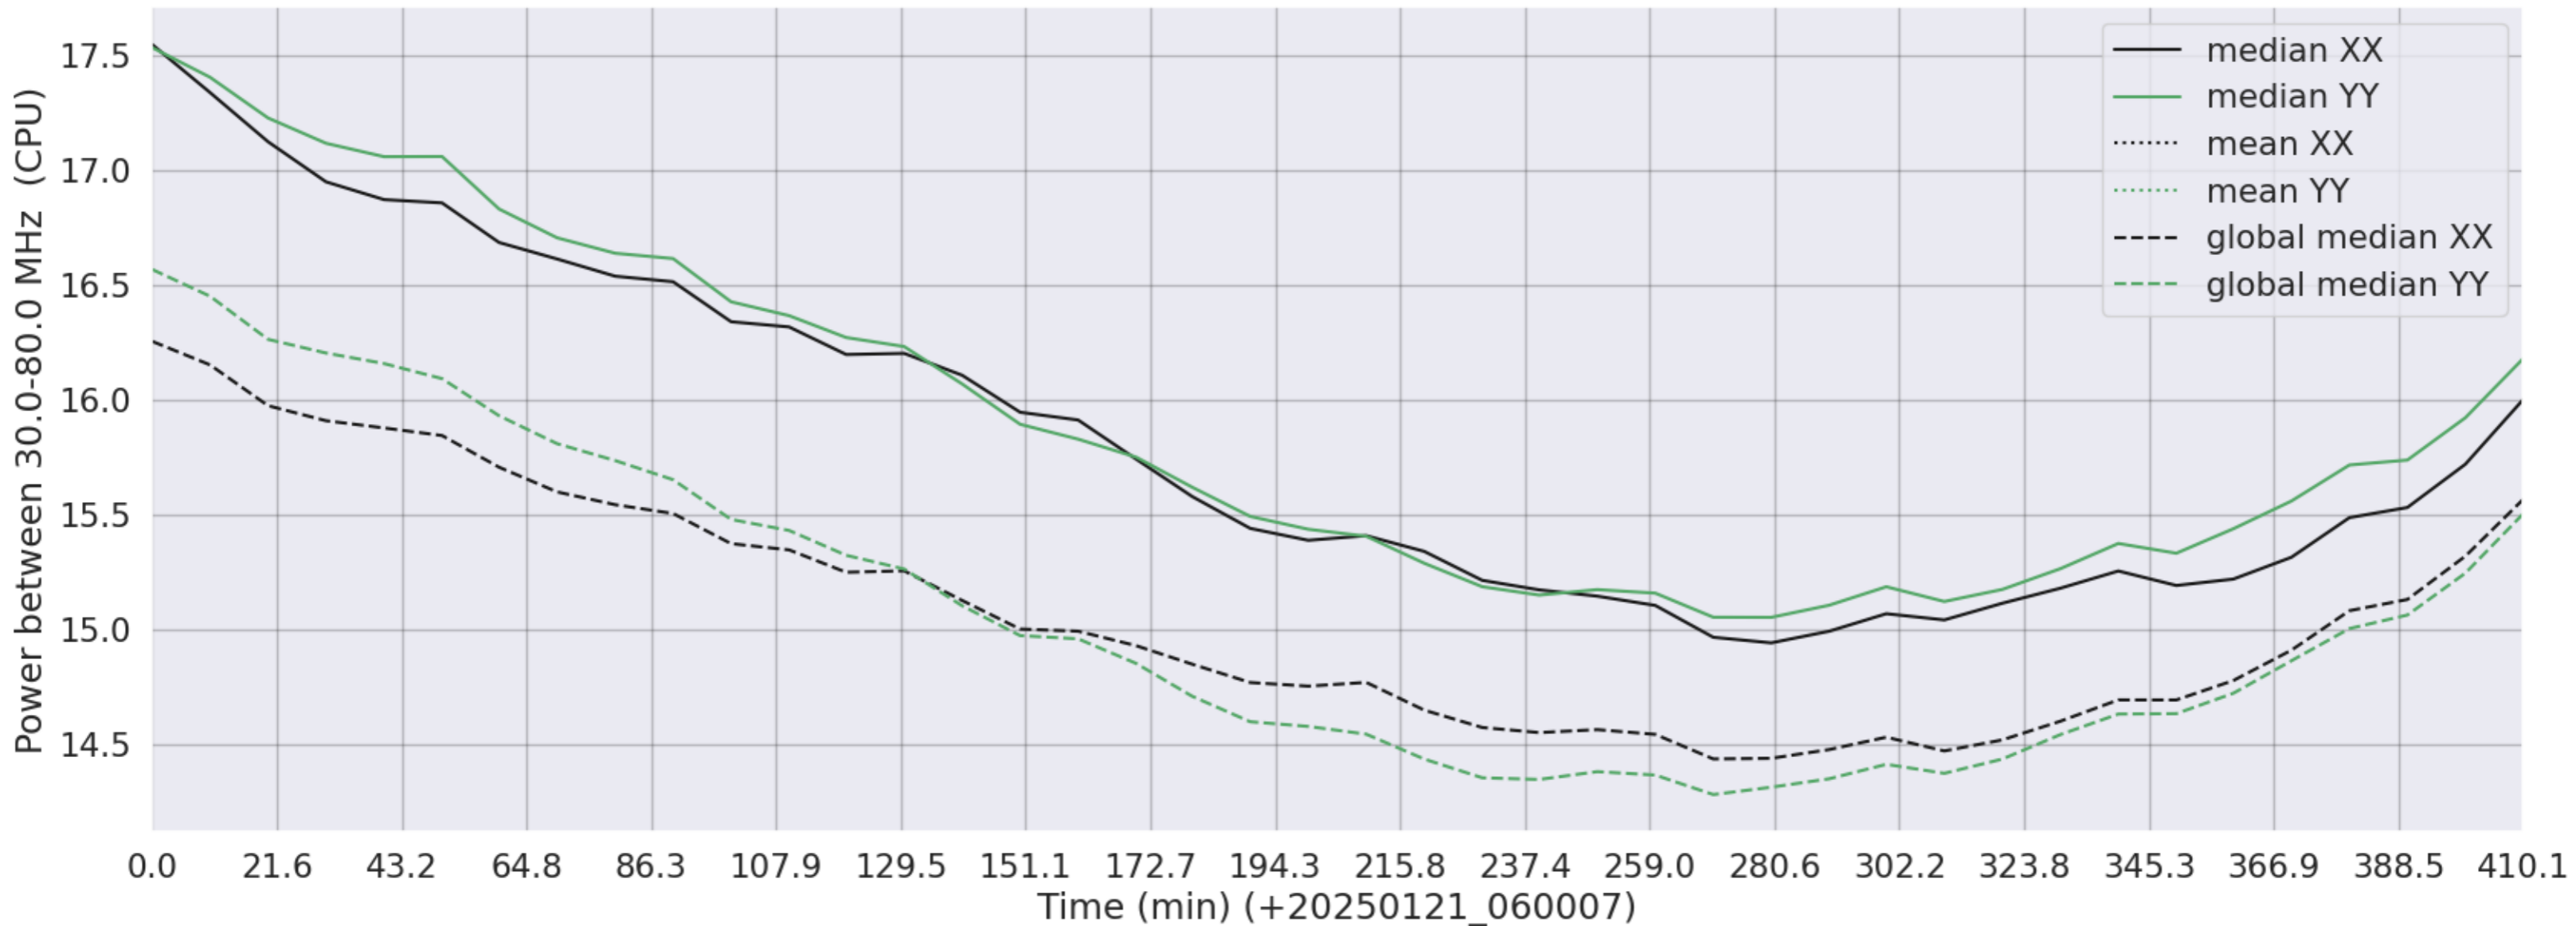

LWA336 - Correlator# 056 - XX FLAGS:Good - YY FLAGS:Good

LWA335 - Correlator# 057 - XX FLAGS:Good - YY FLAGS:Good

LWA343 - Correlator# 058 - XX FLAGS:Good - YY FLAGS:Good

LWA337 - Correlator# 059 - XX FLAGS:Good - YY FLAGS:Good