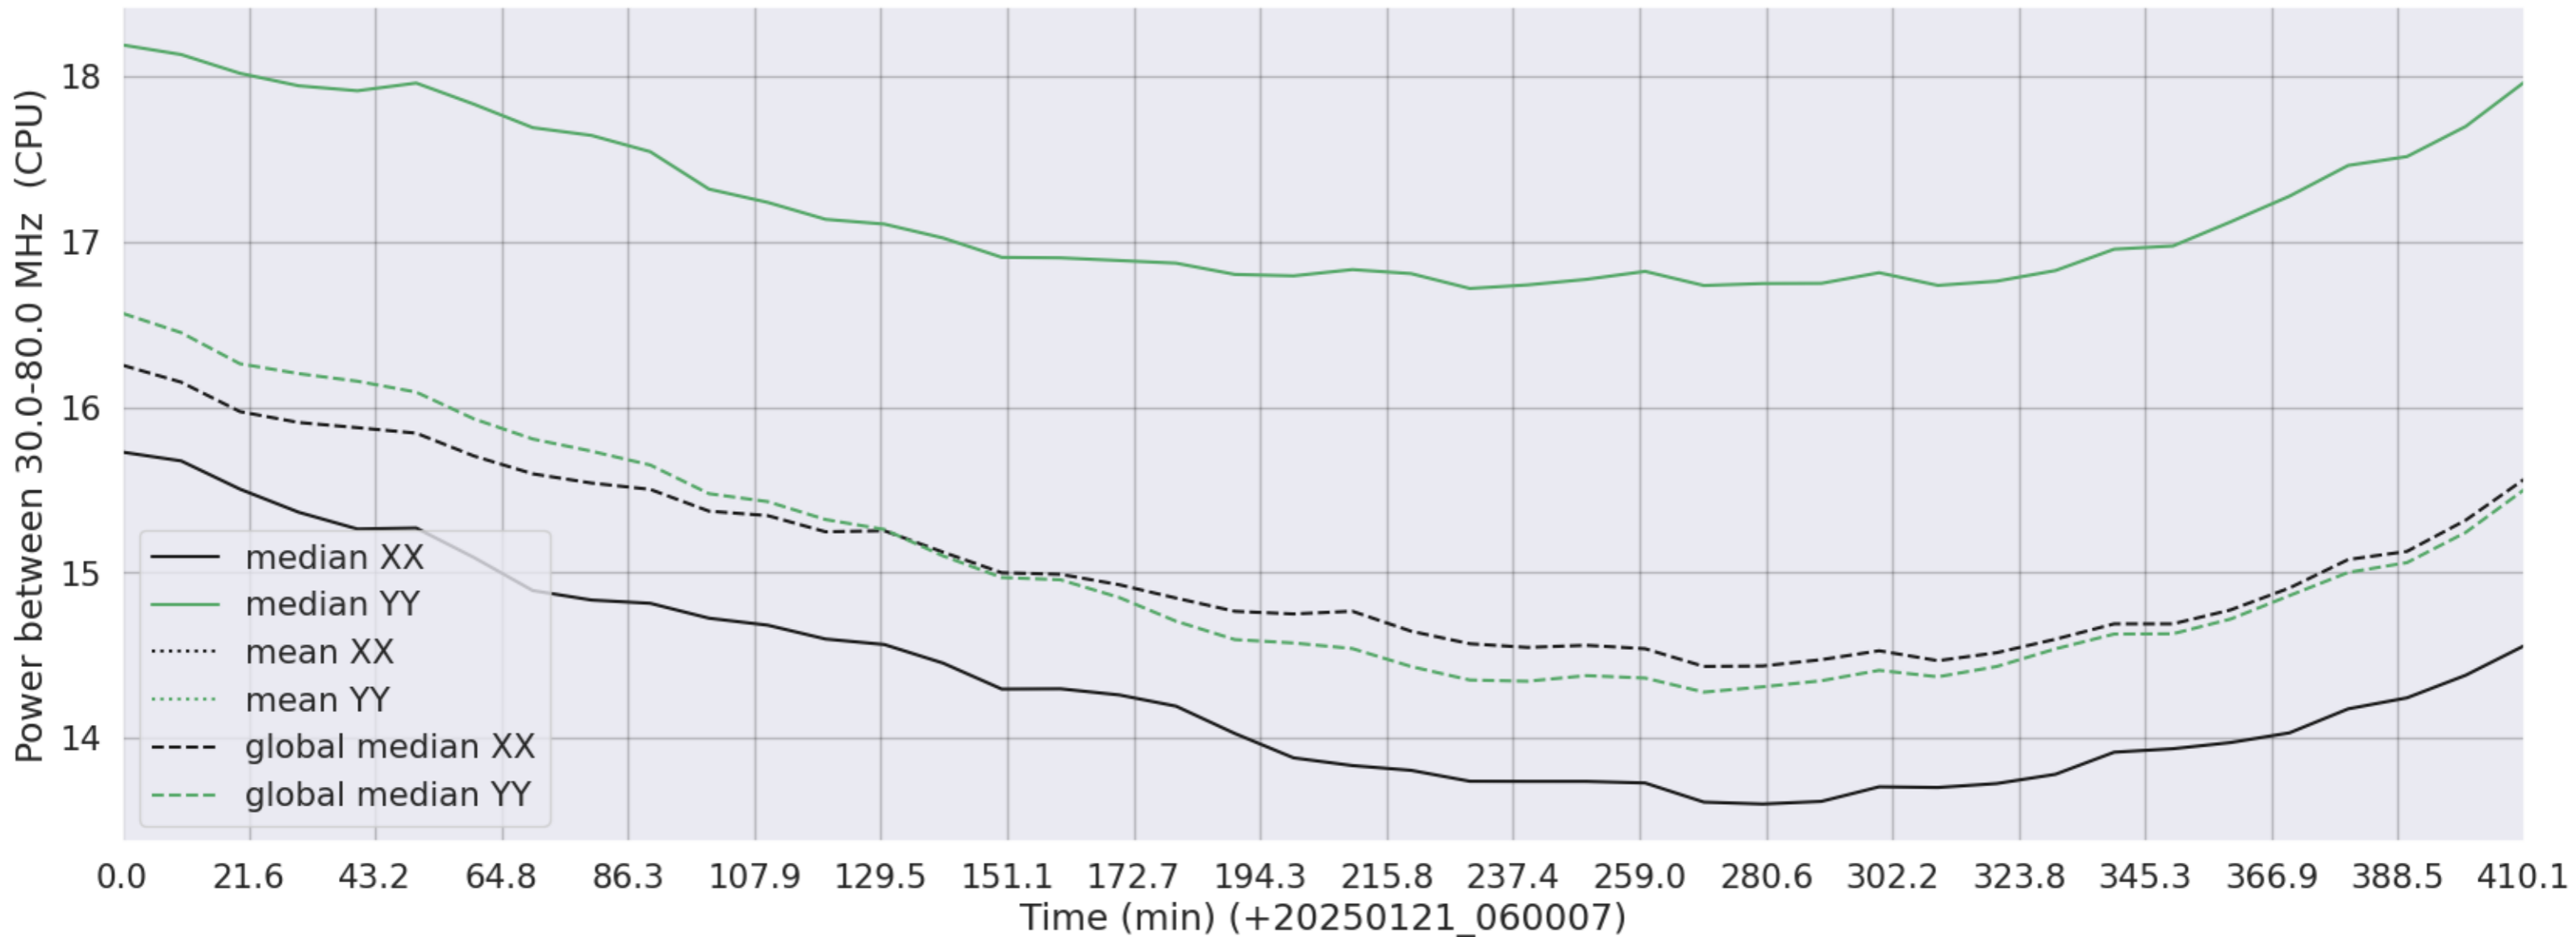

LWA340 - Correlator# 026 - XX FLAGS:Good - YY FLAGS:Good

LWA332 - Correlator# 025 - XX FLAGS:Good - YY FLAGS:Good