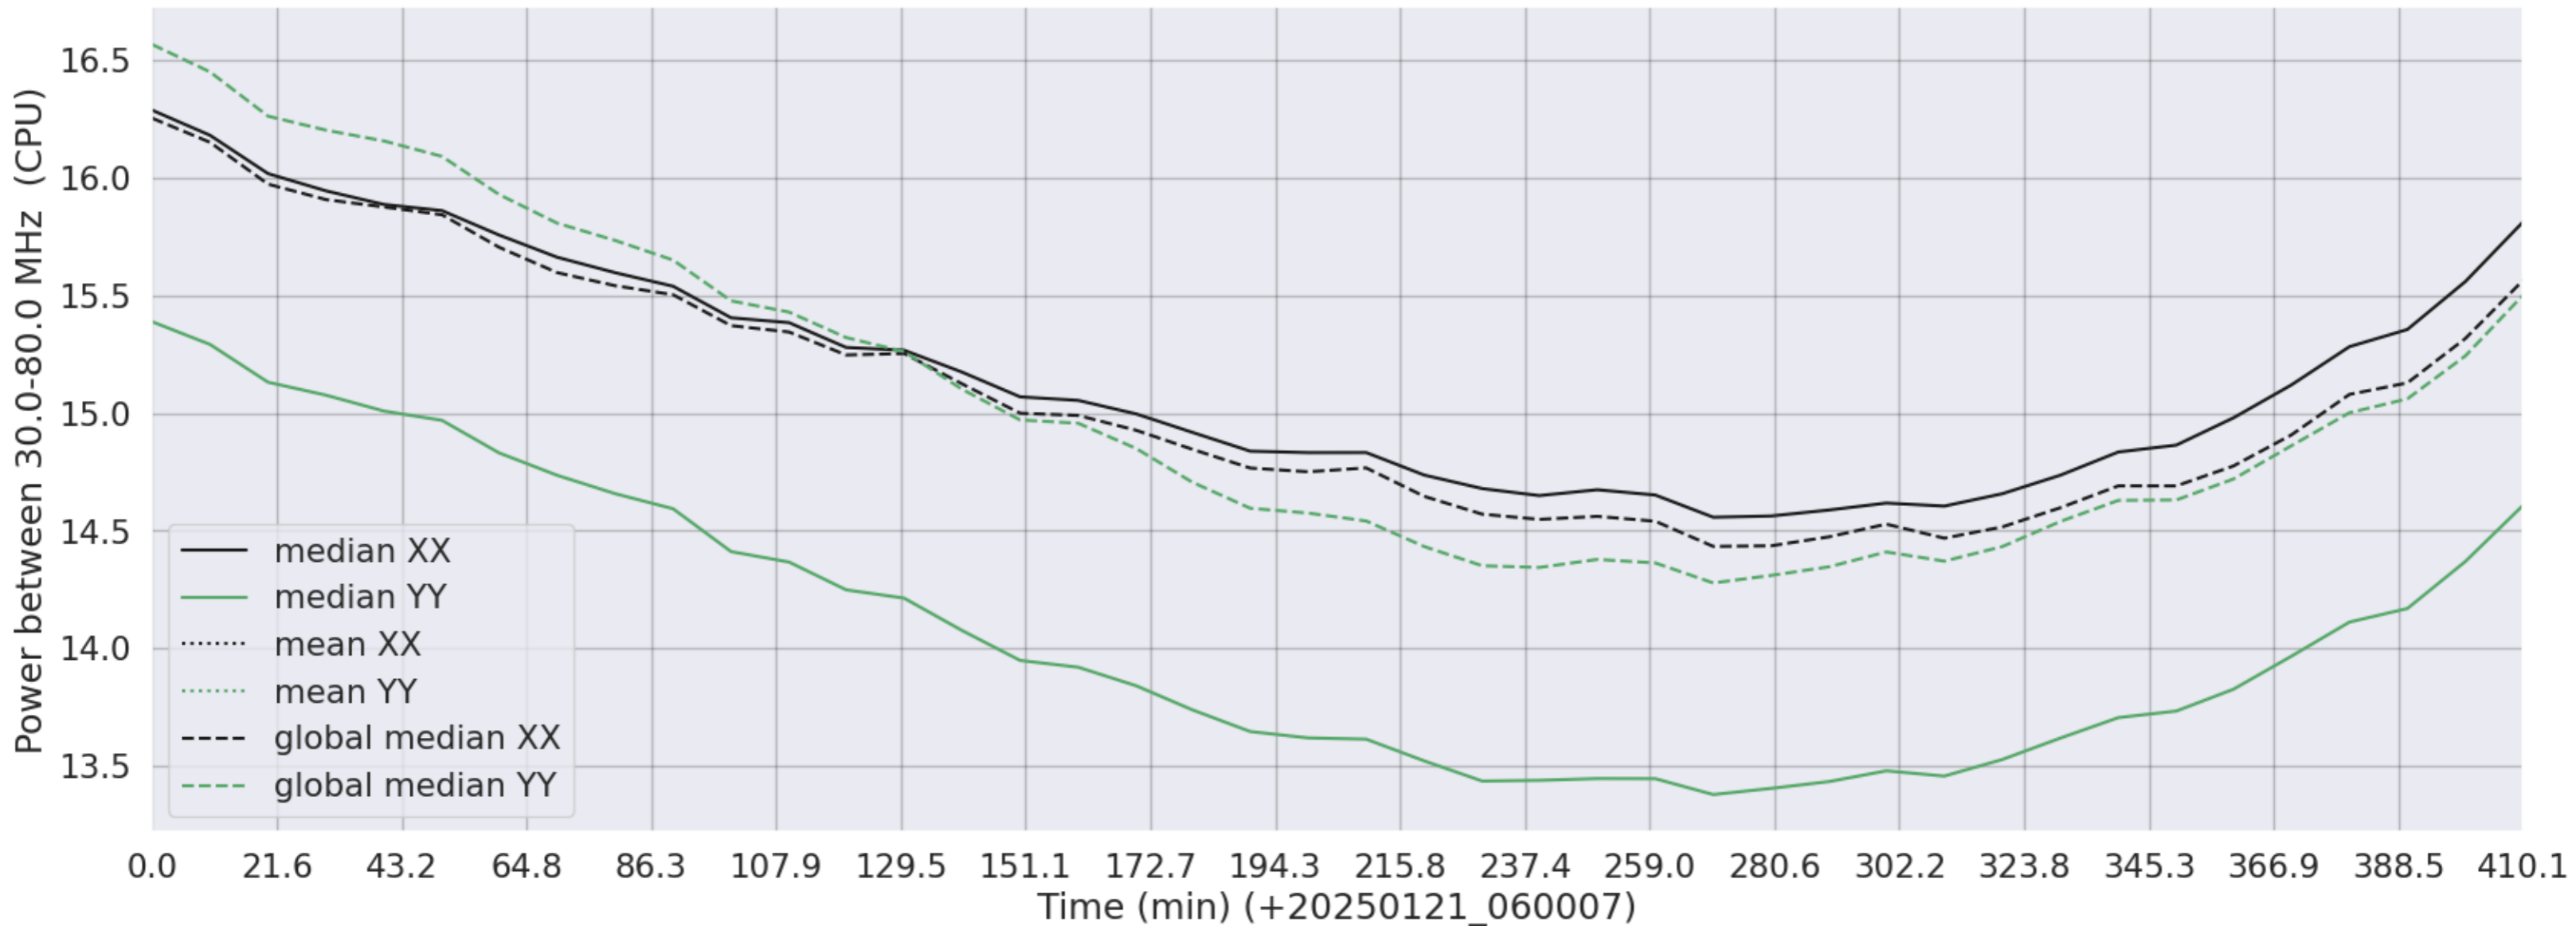

LWA050 - Correlator# 115 - XX FLAGS:Good - YY FLAGS:Good

LWA051 - Correlator# 114 - XX FLAGS:Good - YY FLAGS:Good