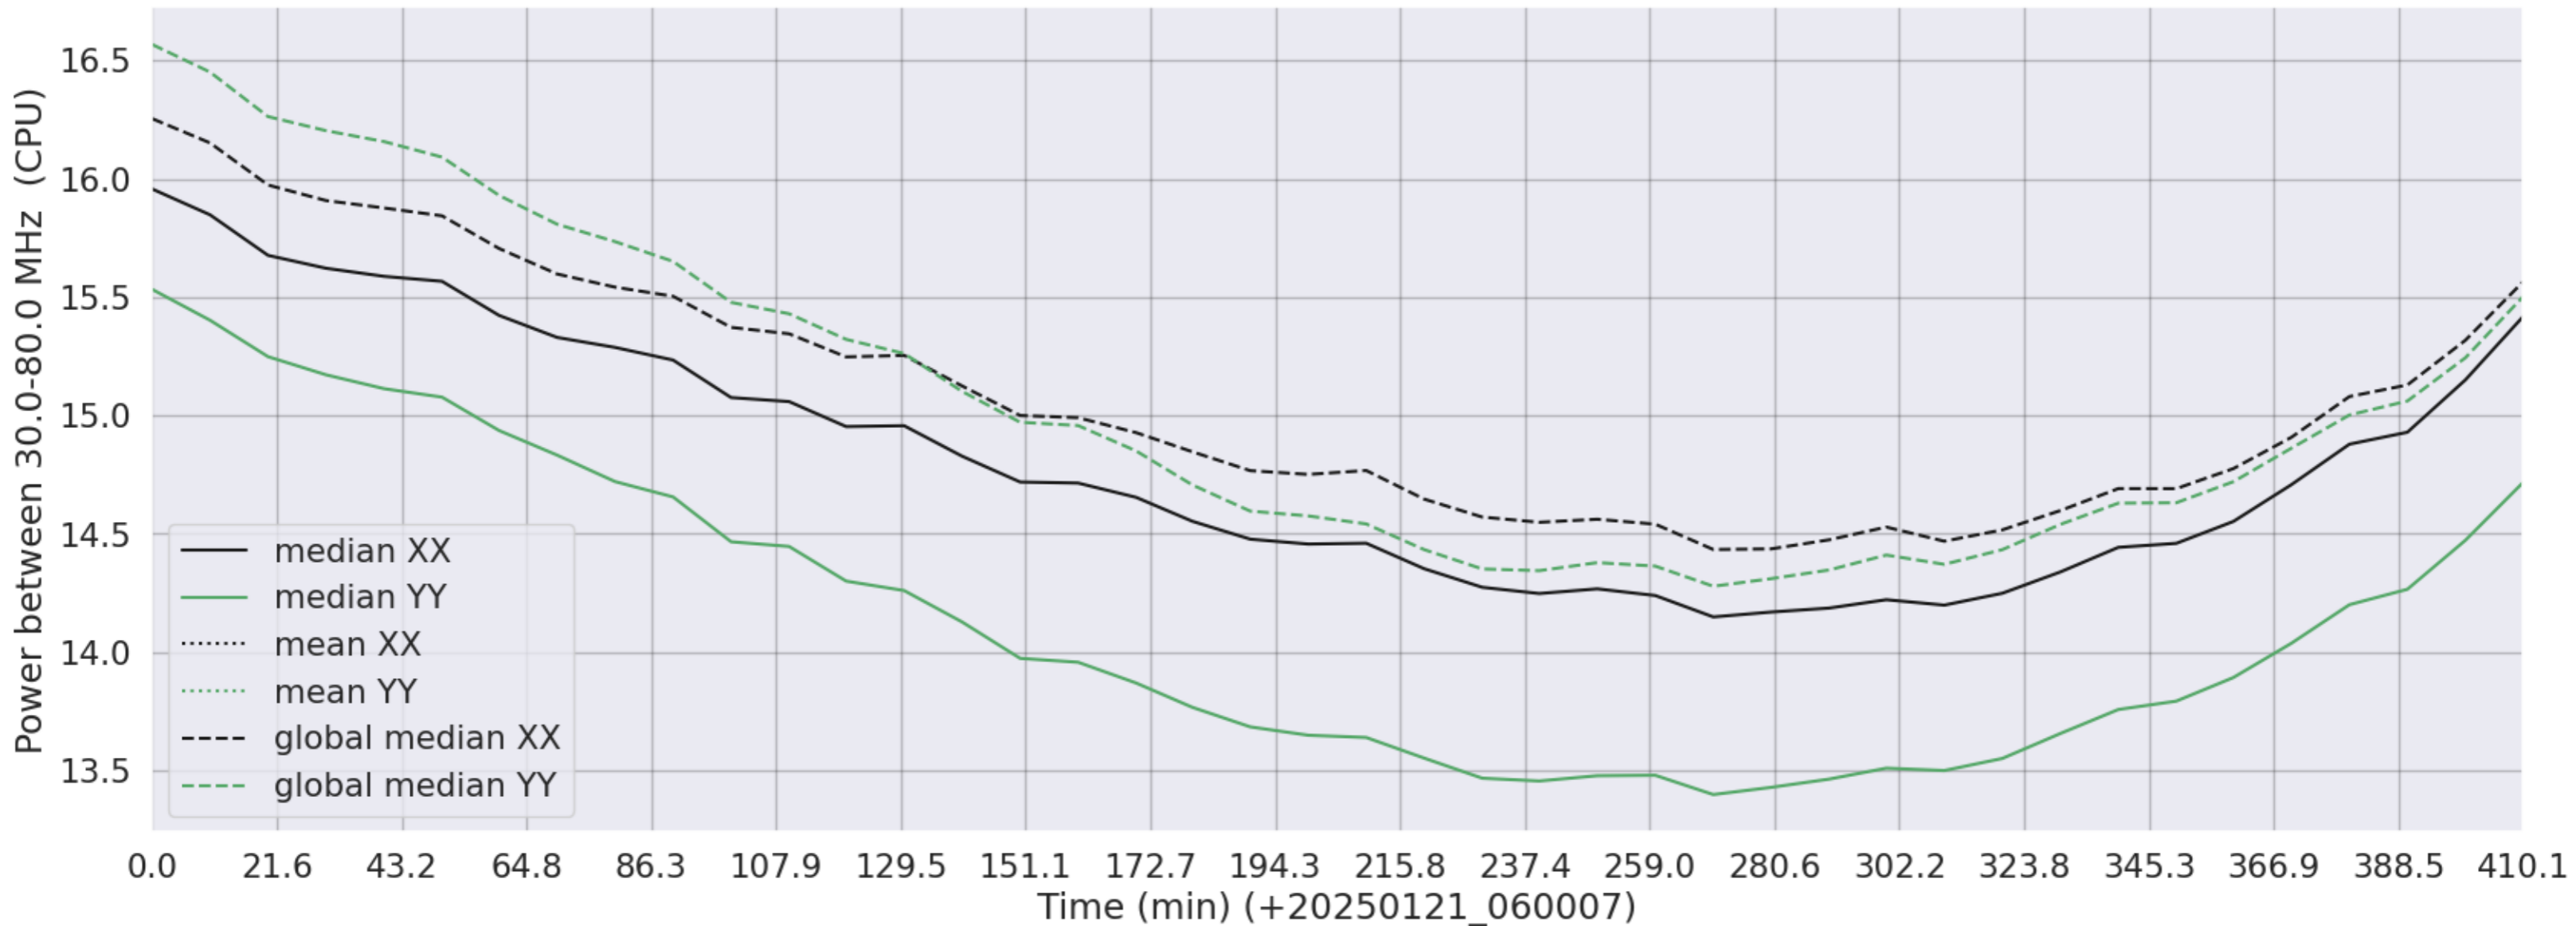

LWA154 - Correlator# 233 - XX FLAGS:Good - YY FLAGS:Good

LWA155 - Correlator# 232 - XX FLAGS:Good - YY FLAGS:Good