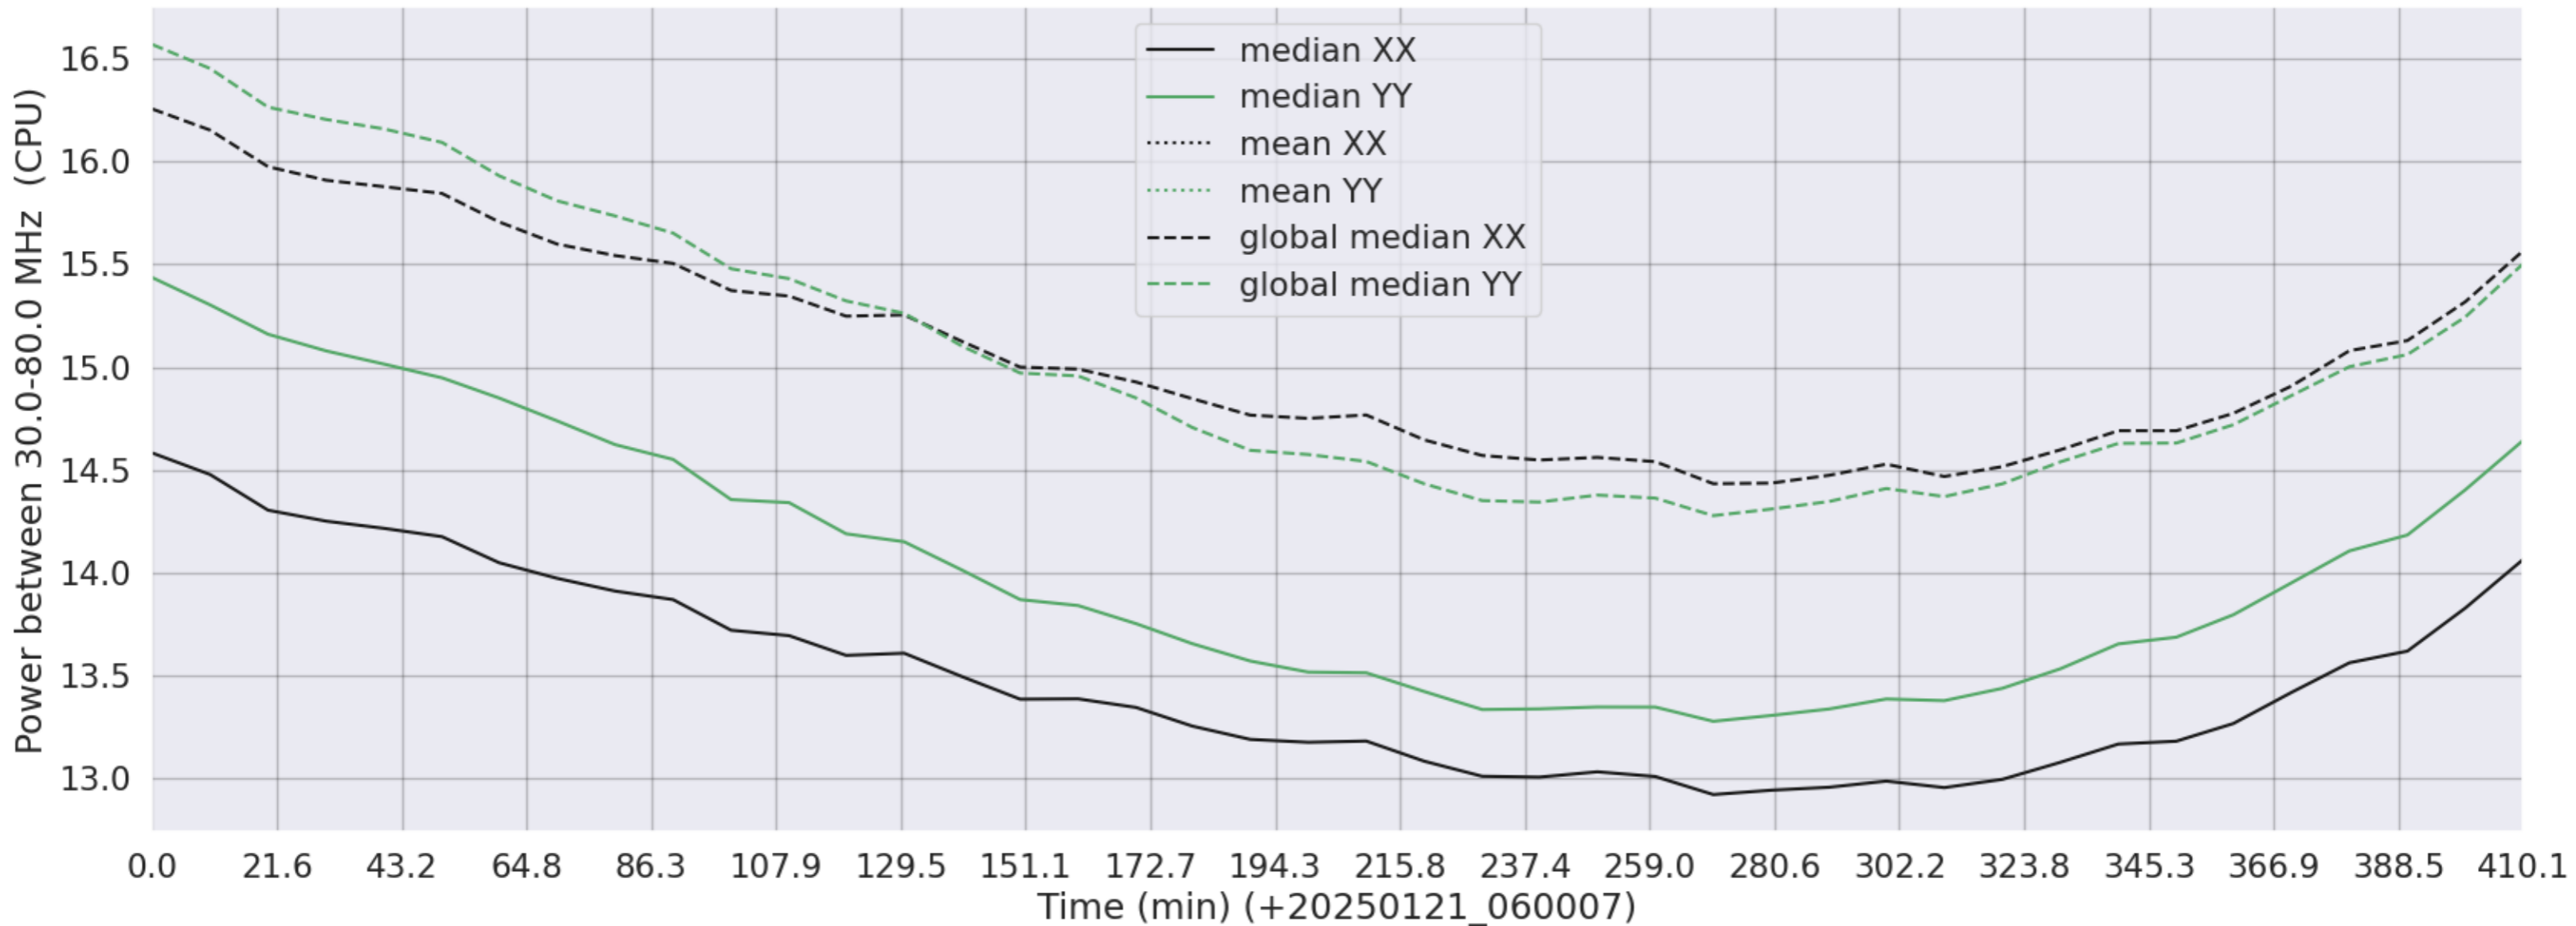

LWA217 - Correlator# 333 - XX FLAGS:Good - YY FLAGS:Good

LWA218 - Correlator# 332 - XX FLAGS:Good - YY FLAGS:Good