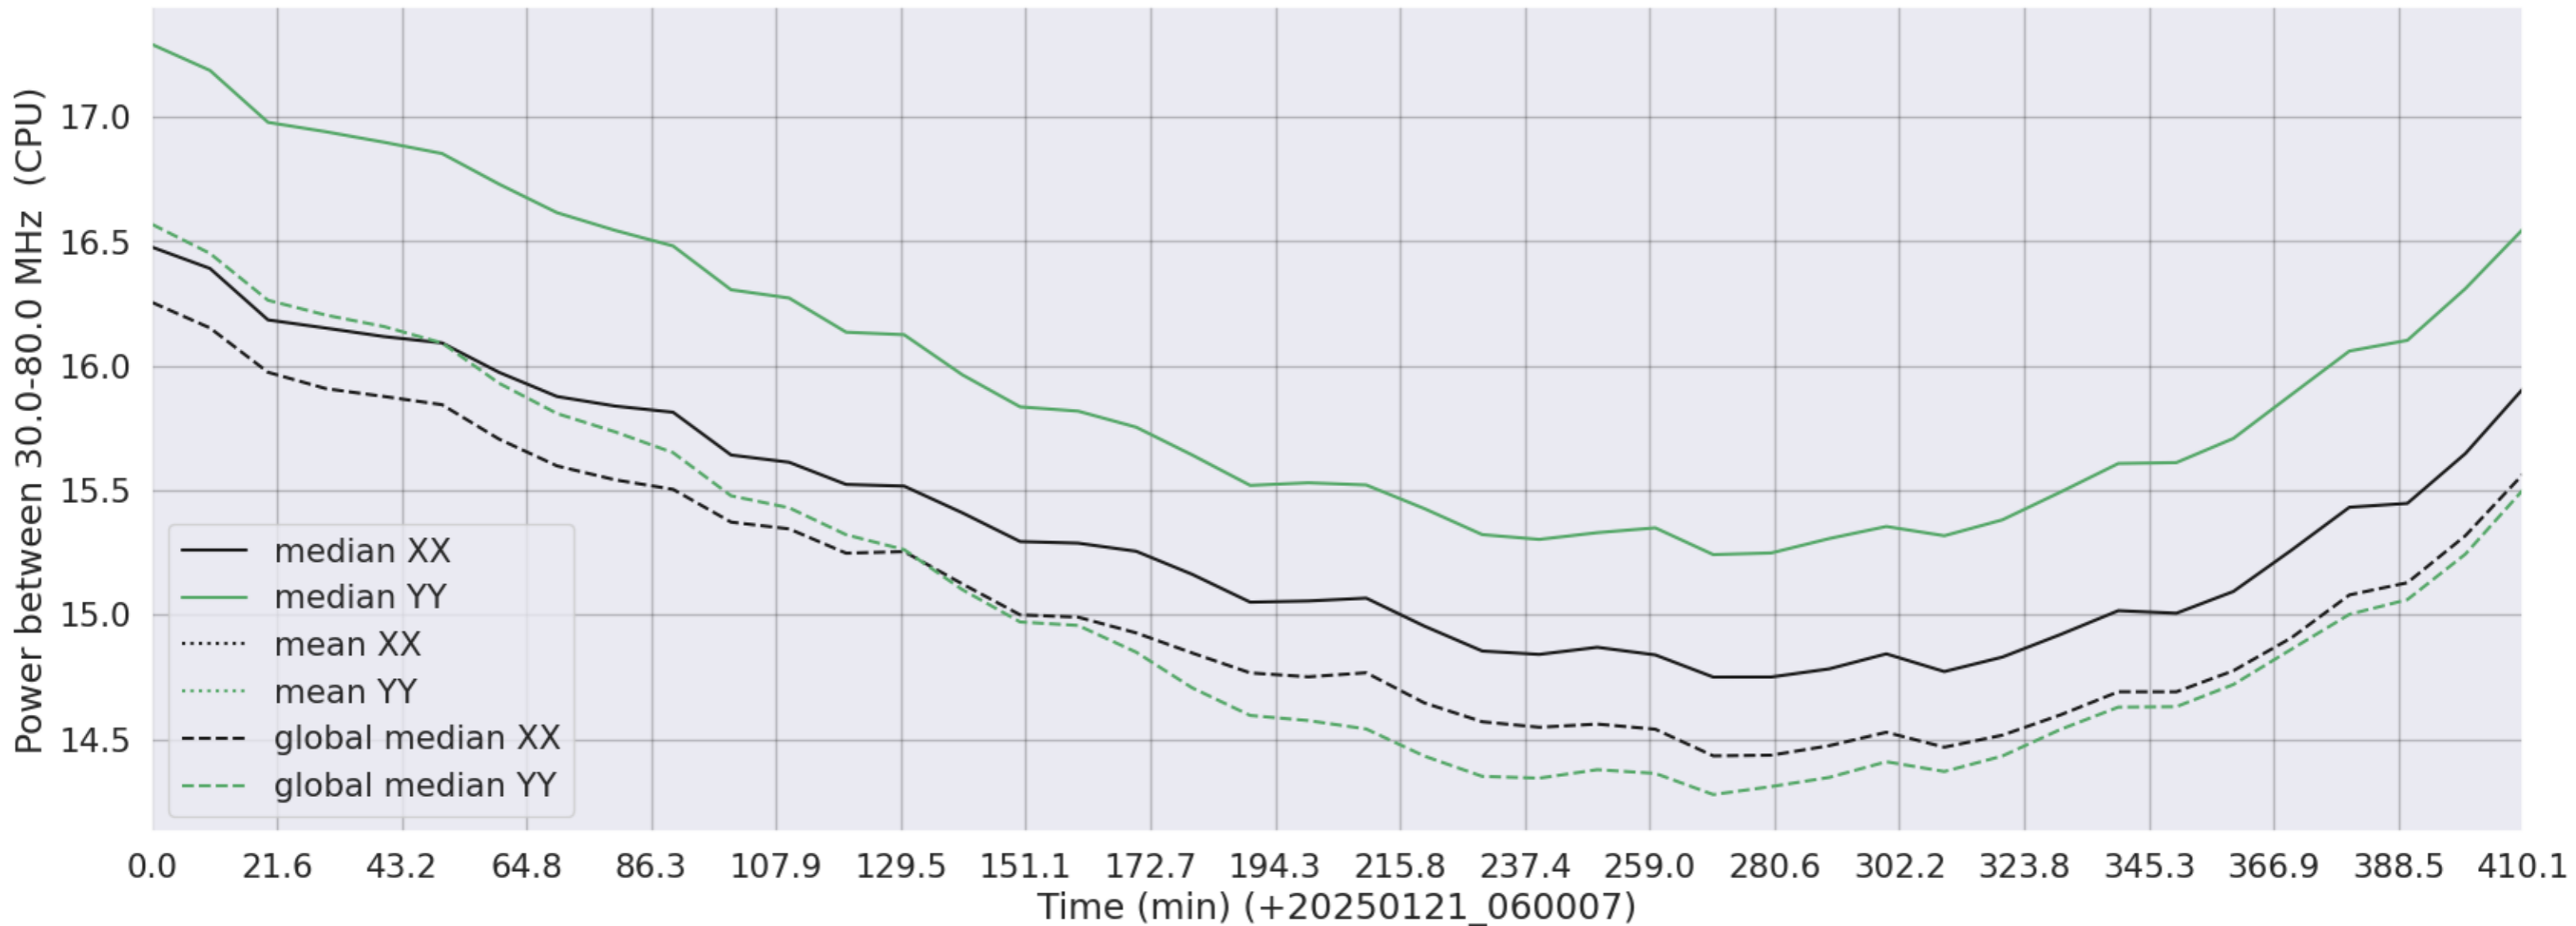

LWA195 - Correlator# 272 - XX FLAGS:Good - YY FLAGS:Good

LWA194 - Correlator# 273 - XX FLAGS:Good - YY FLAGS:Good

LWA197 - Correlator# 274 - XX FLAGS:Good - YY FLAGS:Good

LWA196 - Correlator# 275 - XX FLAGS:Good - YY FLAGS:Good