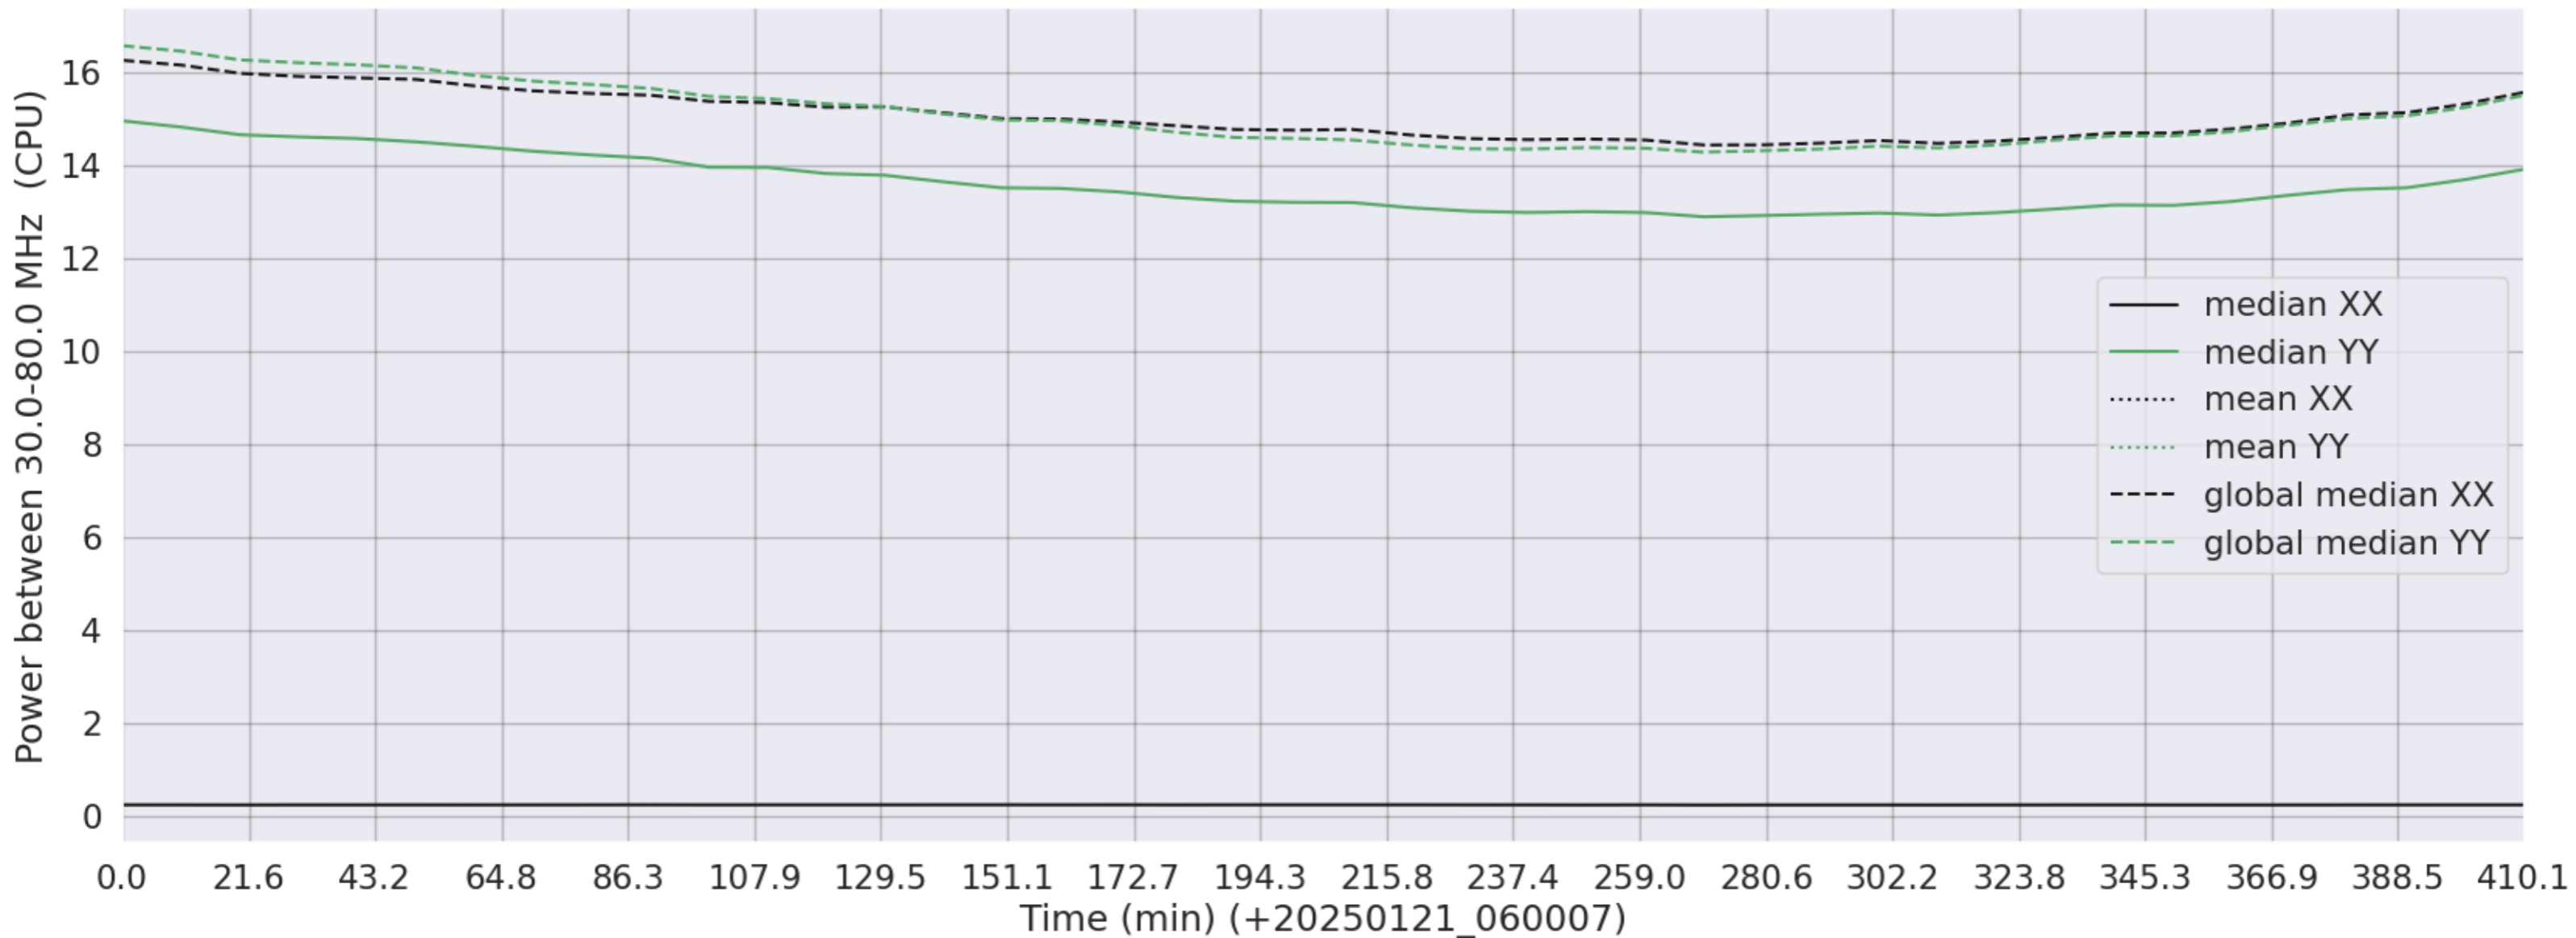

LWA108 - Correlator# 196 - XX FLAGS:Good - YY FLAGS:Good

LWA107 - Correlator# 197 - XX FLAGS:Good - YY FLAGS:Good

LWA110 - Correlator# 198 - XX FLAGS:LowPower - YY FLAGS:Good

LWA109 - Correlator# 199 - XX FLAGS:Good - YY FLAGS:Good