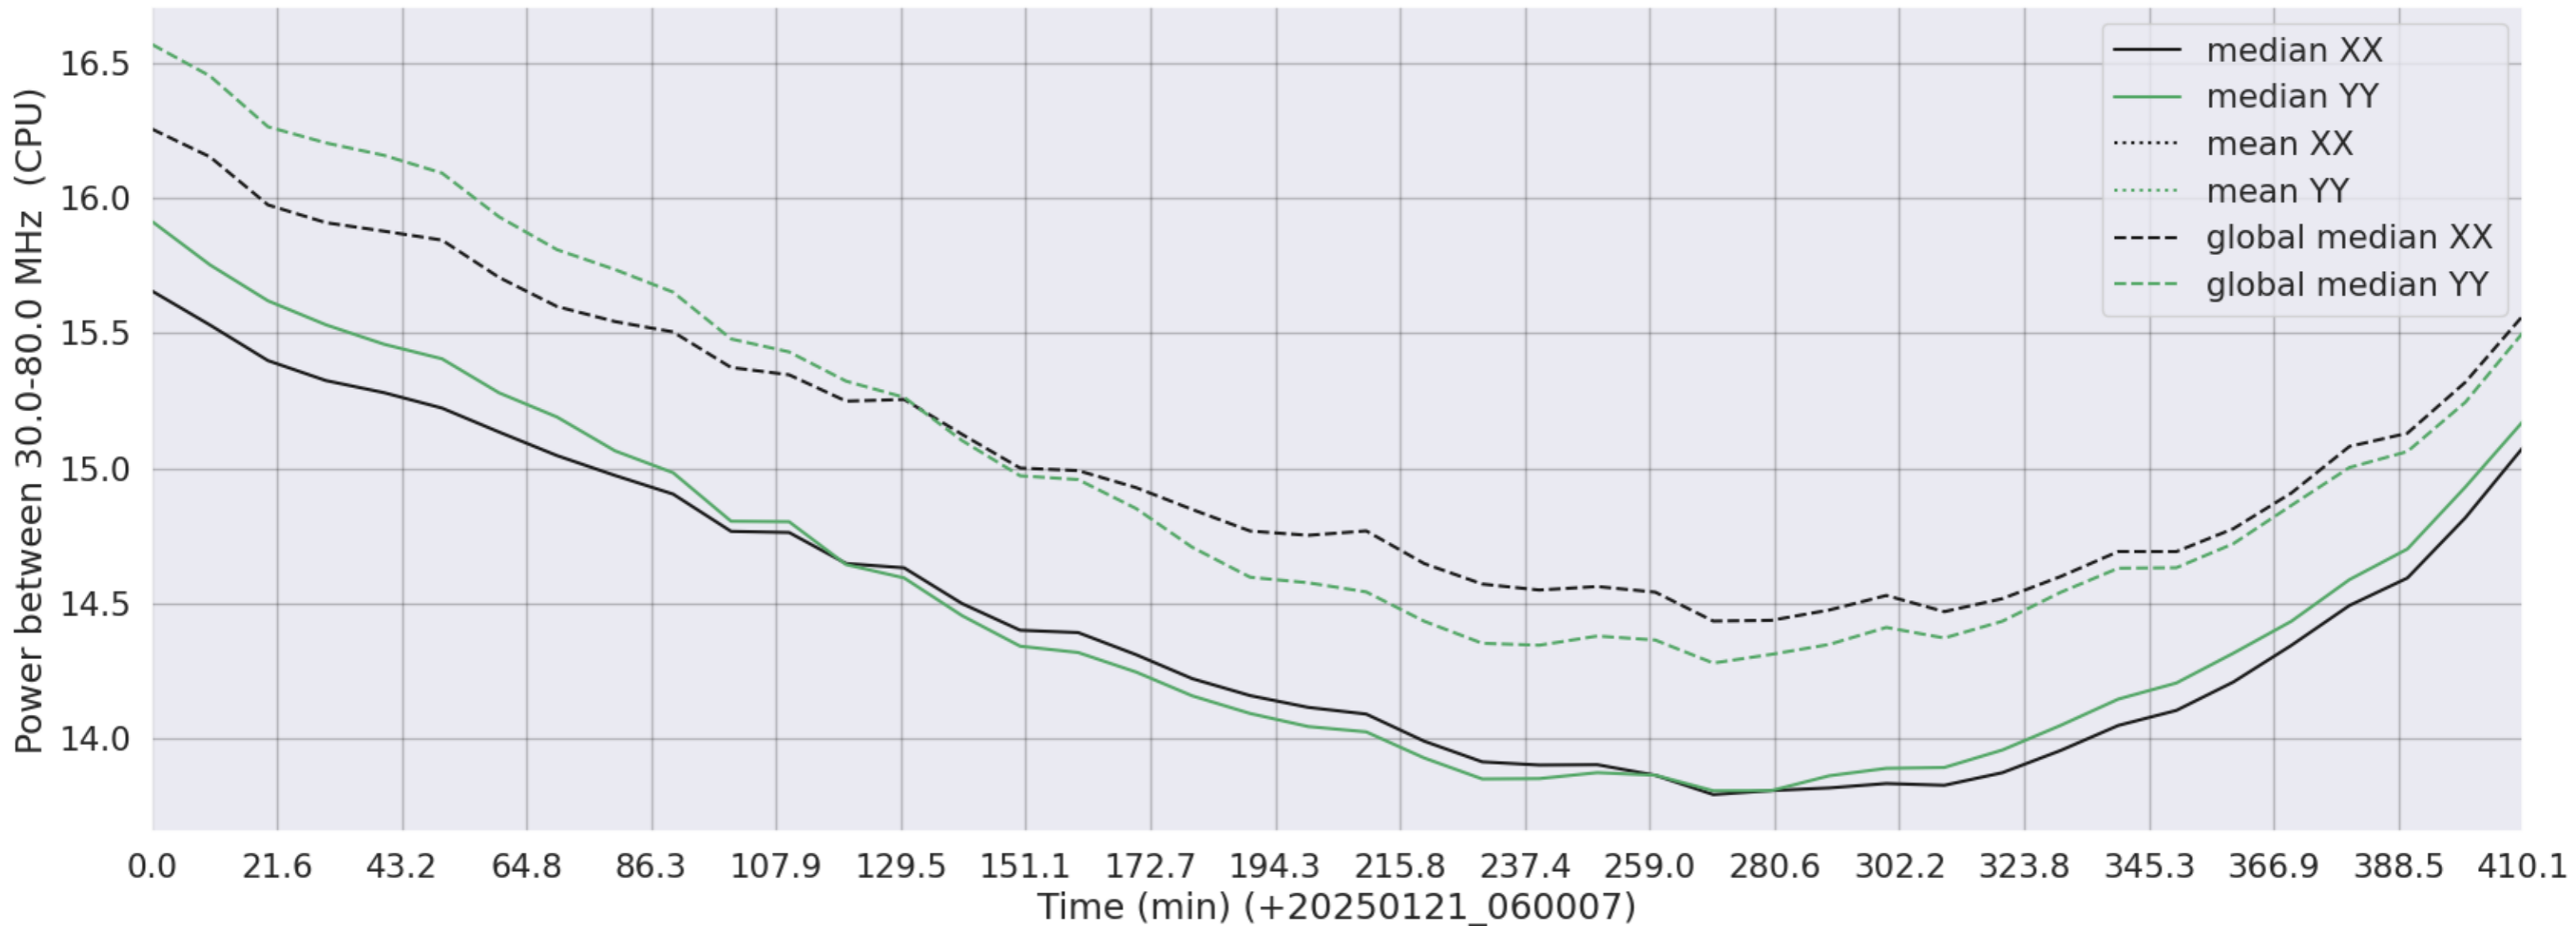

LWA246 - Correlator# 340 - XX FLAGS:Good - YY FLAGS:Good

LWA245 - Correlator# 341 - XX FLAGS:Good - YY FLAGS:Good

LWA249 - Correlator# 342 - XX FLAGS:Good - YY FLAGS:Good

LWA248 - Correlator# 343 - XX FLAGS:Good - YY FLAGS:Good