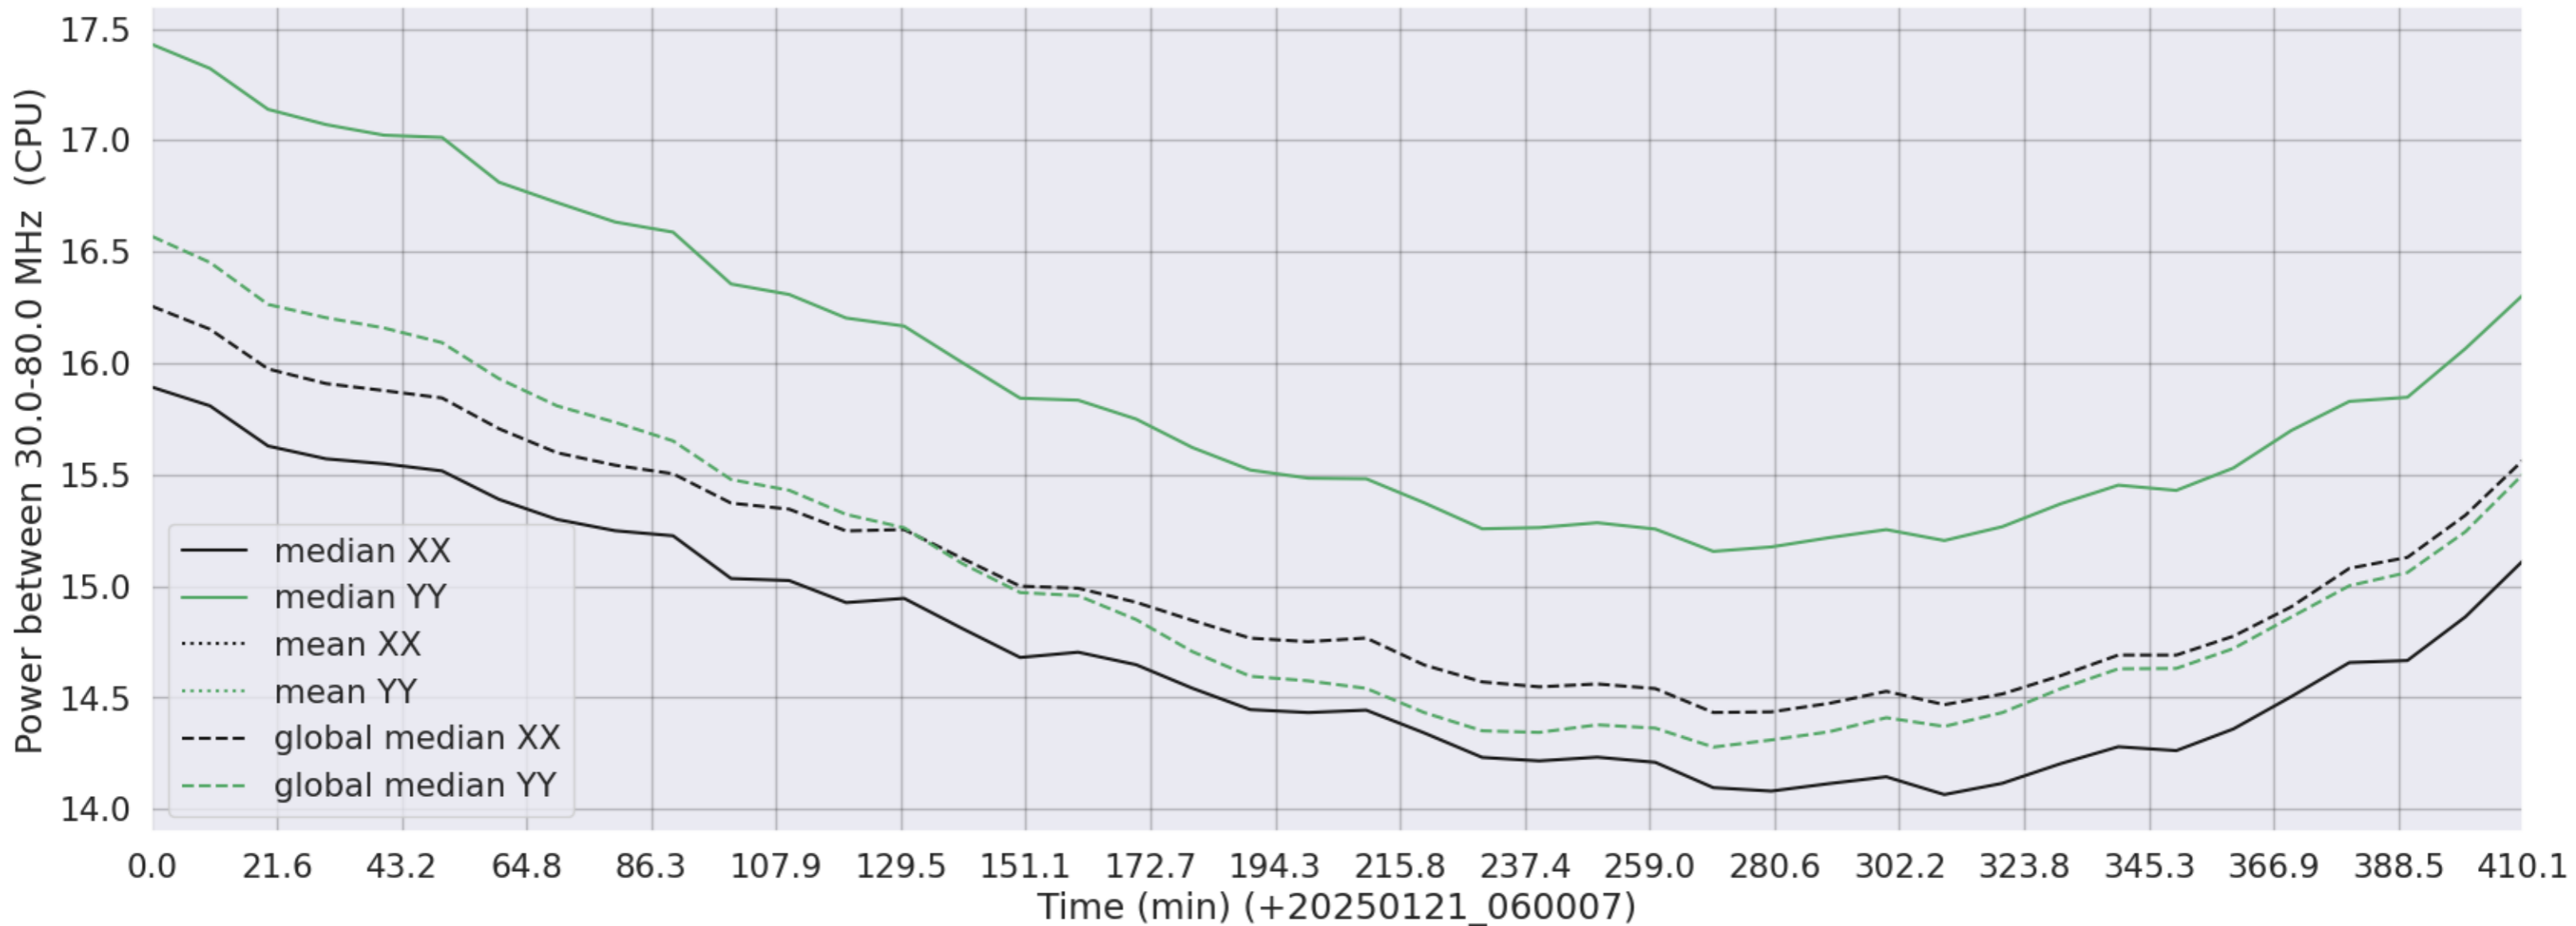

LWA275 - Correlator# 090 - XX FLAGS:Good - YY FLAGS:Good

LWA075 - Correlator# 089 - XX FLAGS:Good - YY FLAGS:Good