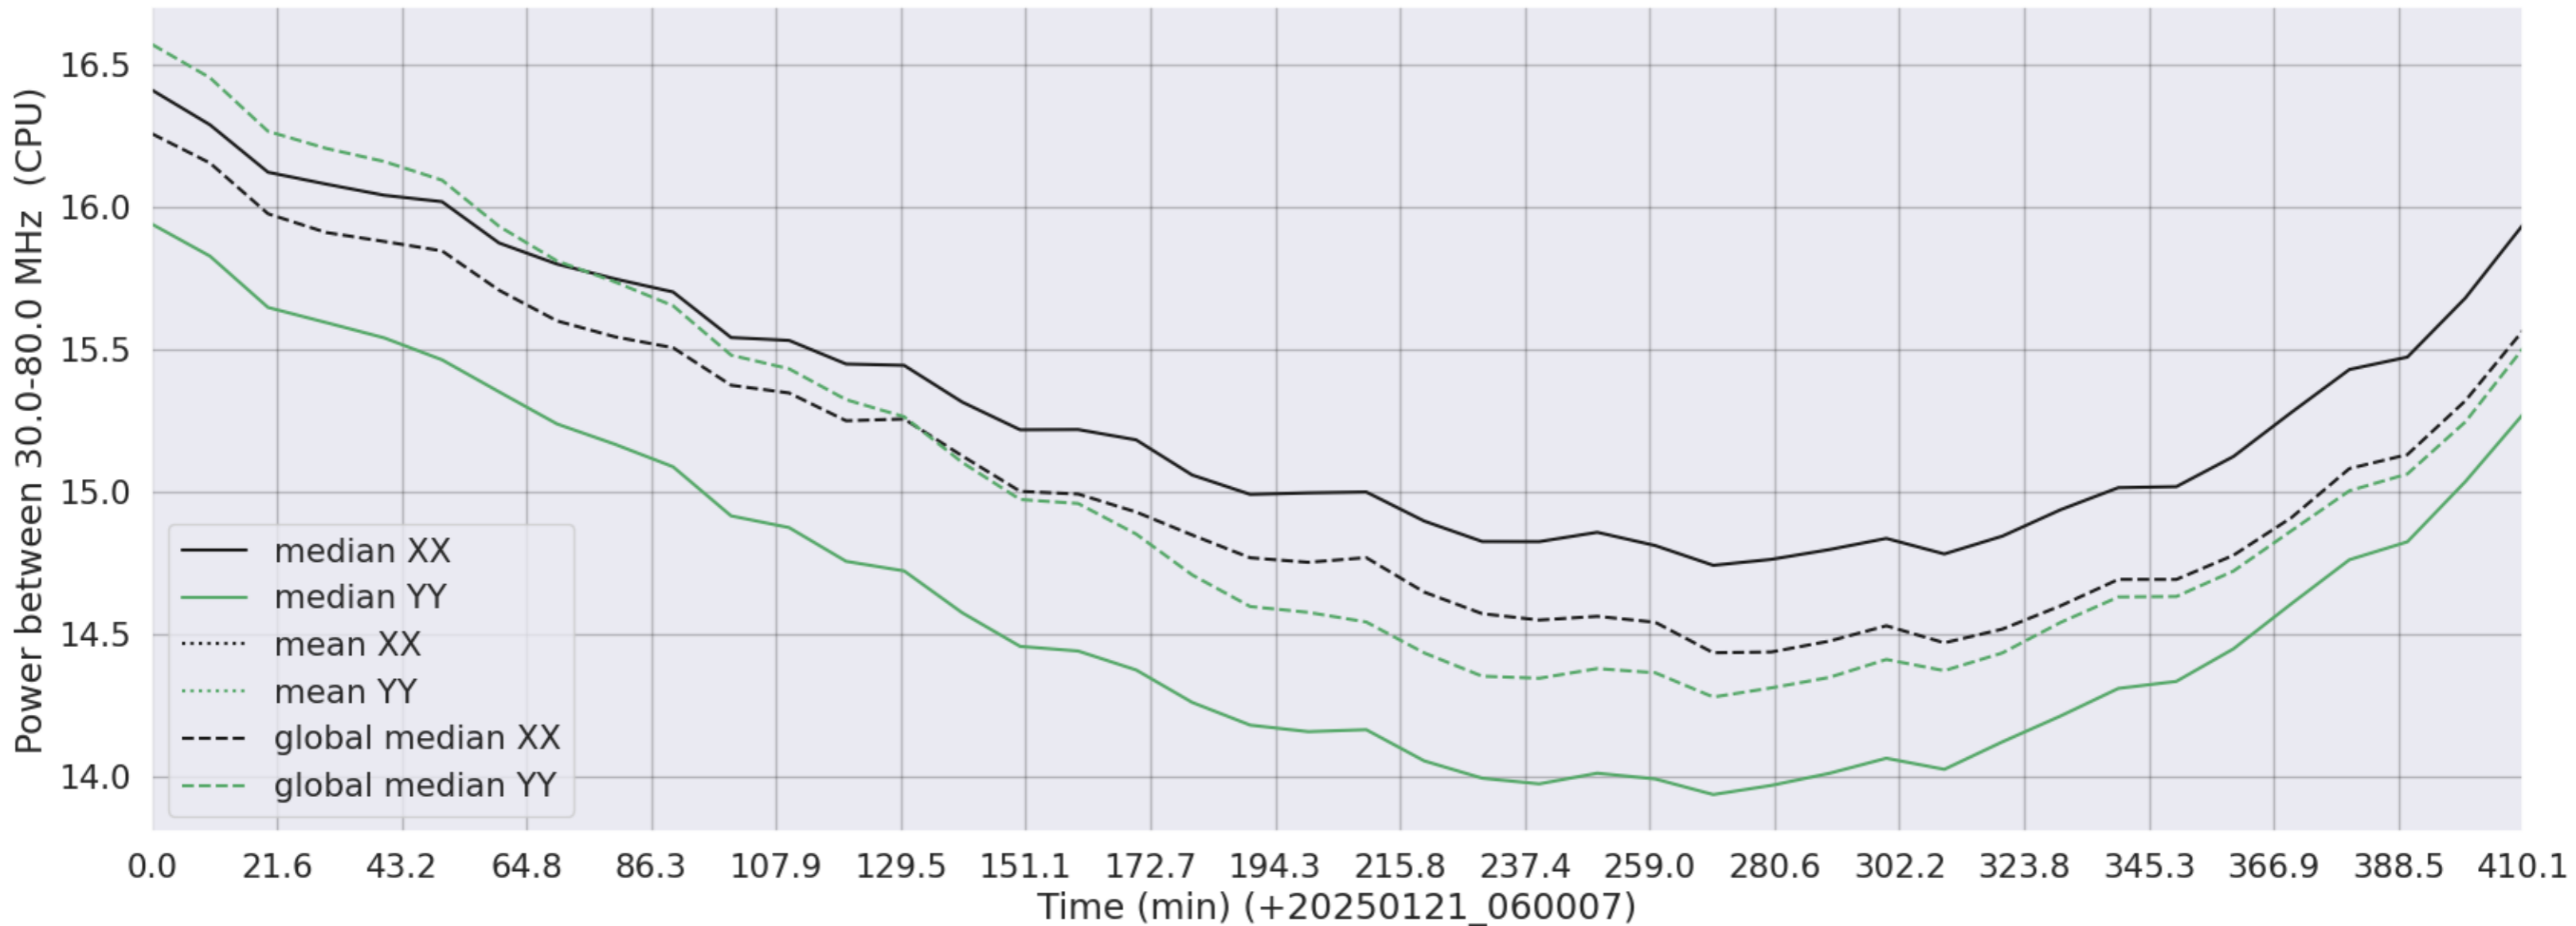

LWA166 - Correlator# 269 - XX FLAGS:Good - YY FLAGS:Good

LWA167 - Correlator# 268 - XX FLAGS:Good - YY FLAGS:Good