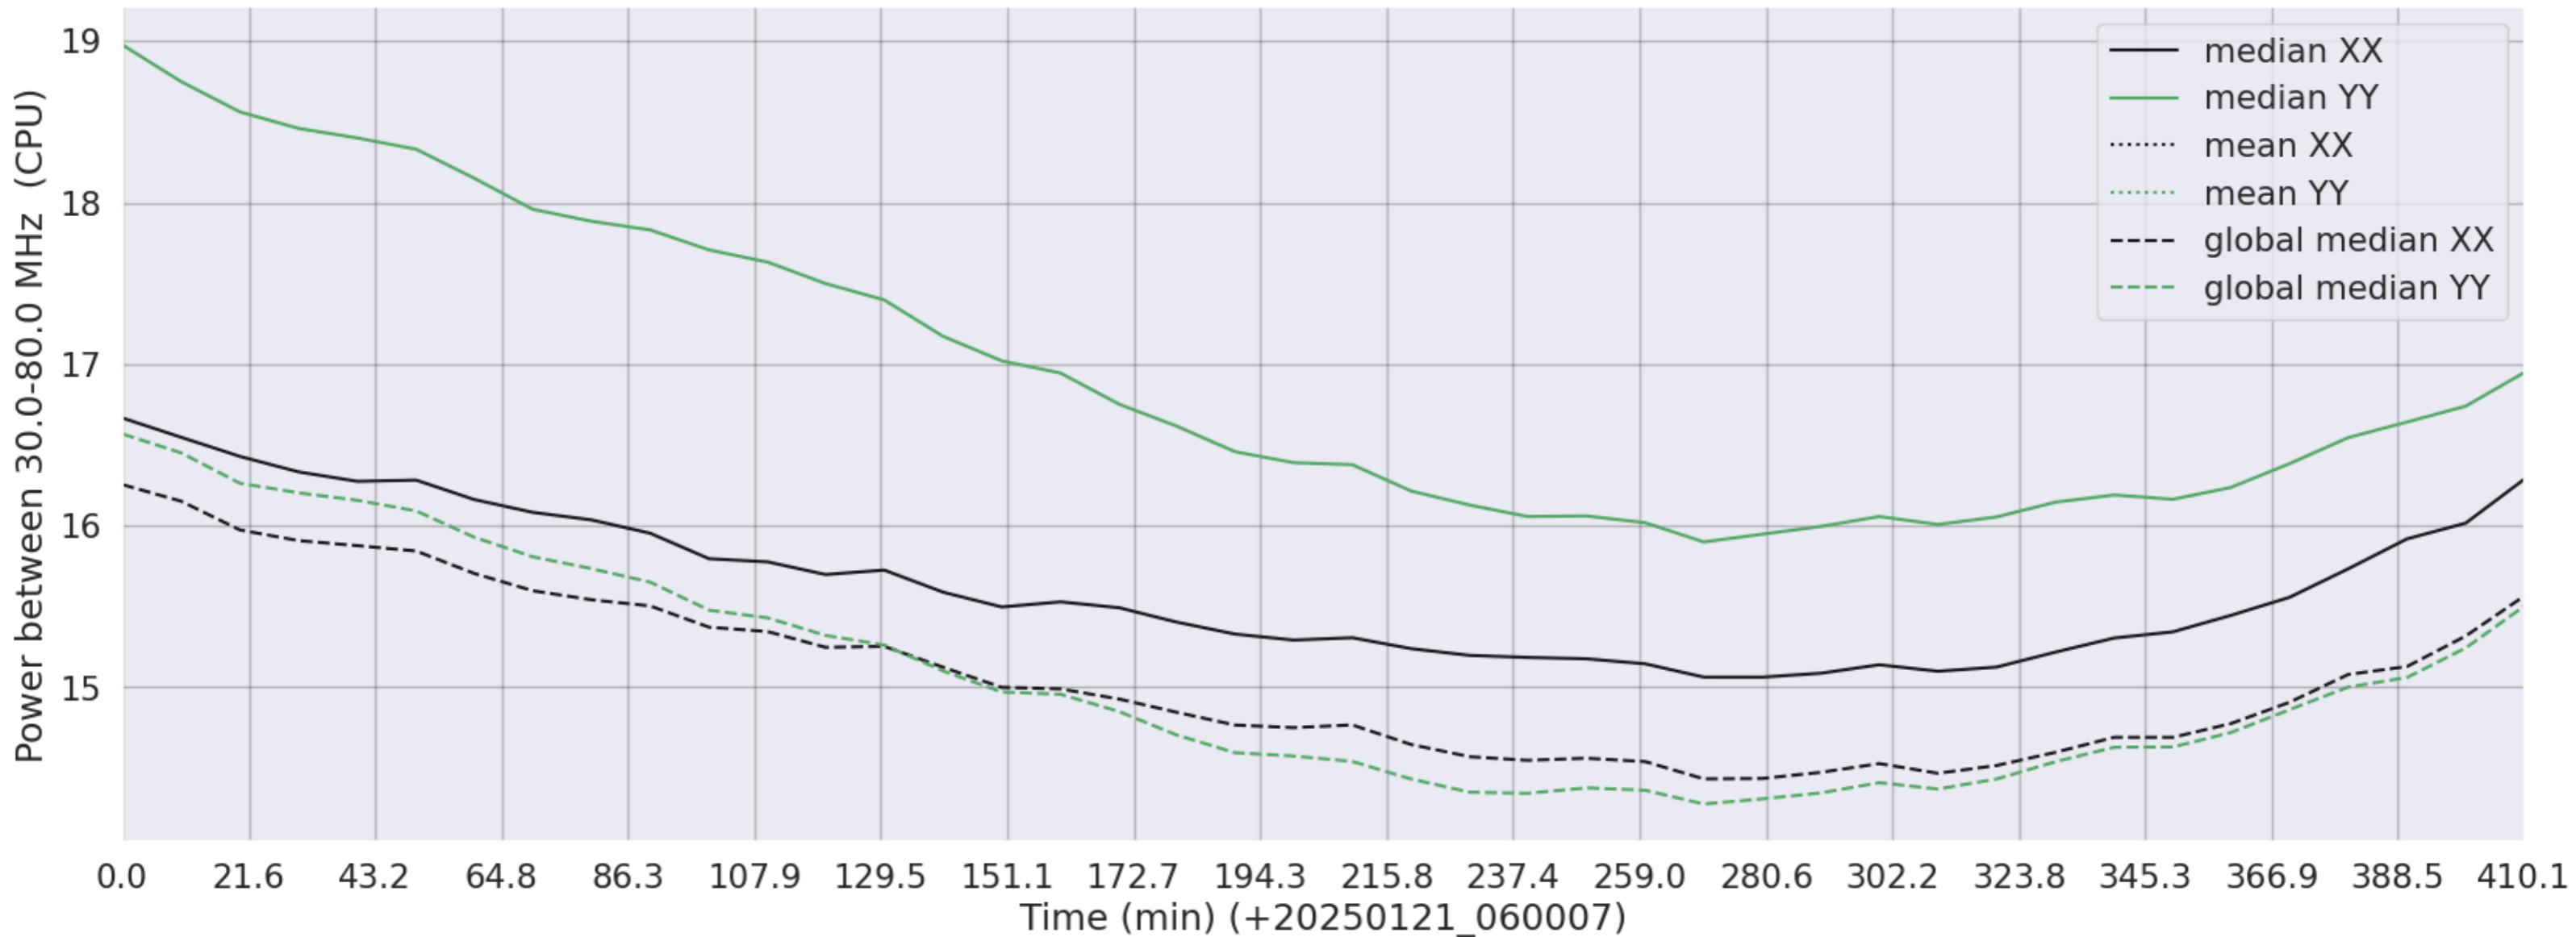

LWA351 - Correlator# 060 - XX FLAGS:Good - YY FLAGS:Good

LWA344 - Correlator# 061 - XX FLAGS:Good - YY FLAGS:Good

LWA360 - Correlator# 062 - XX FLAGS:Good - YY FLAGS:Good

LWA354 - Correlator# 063 - XX FLAGS:Good - YY FLAGS:Good