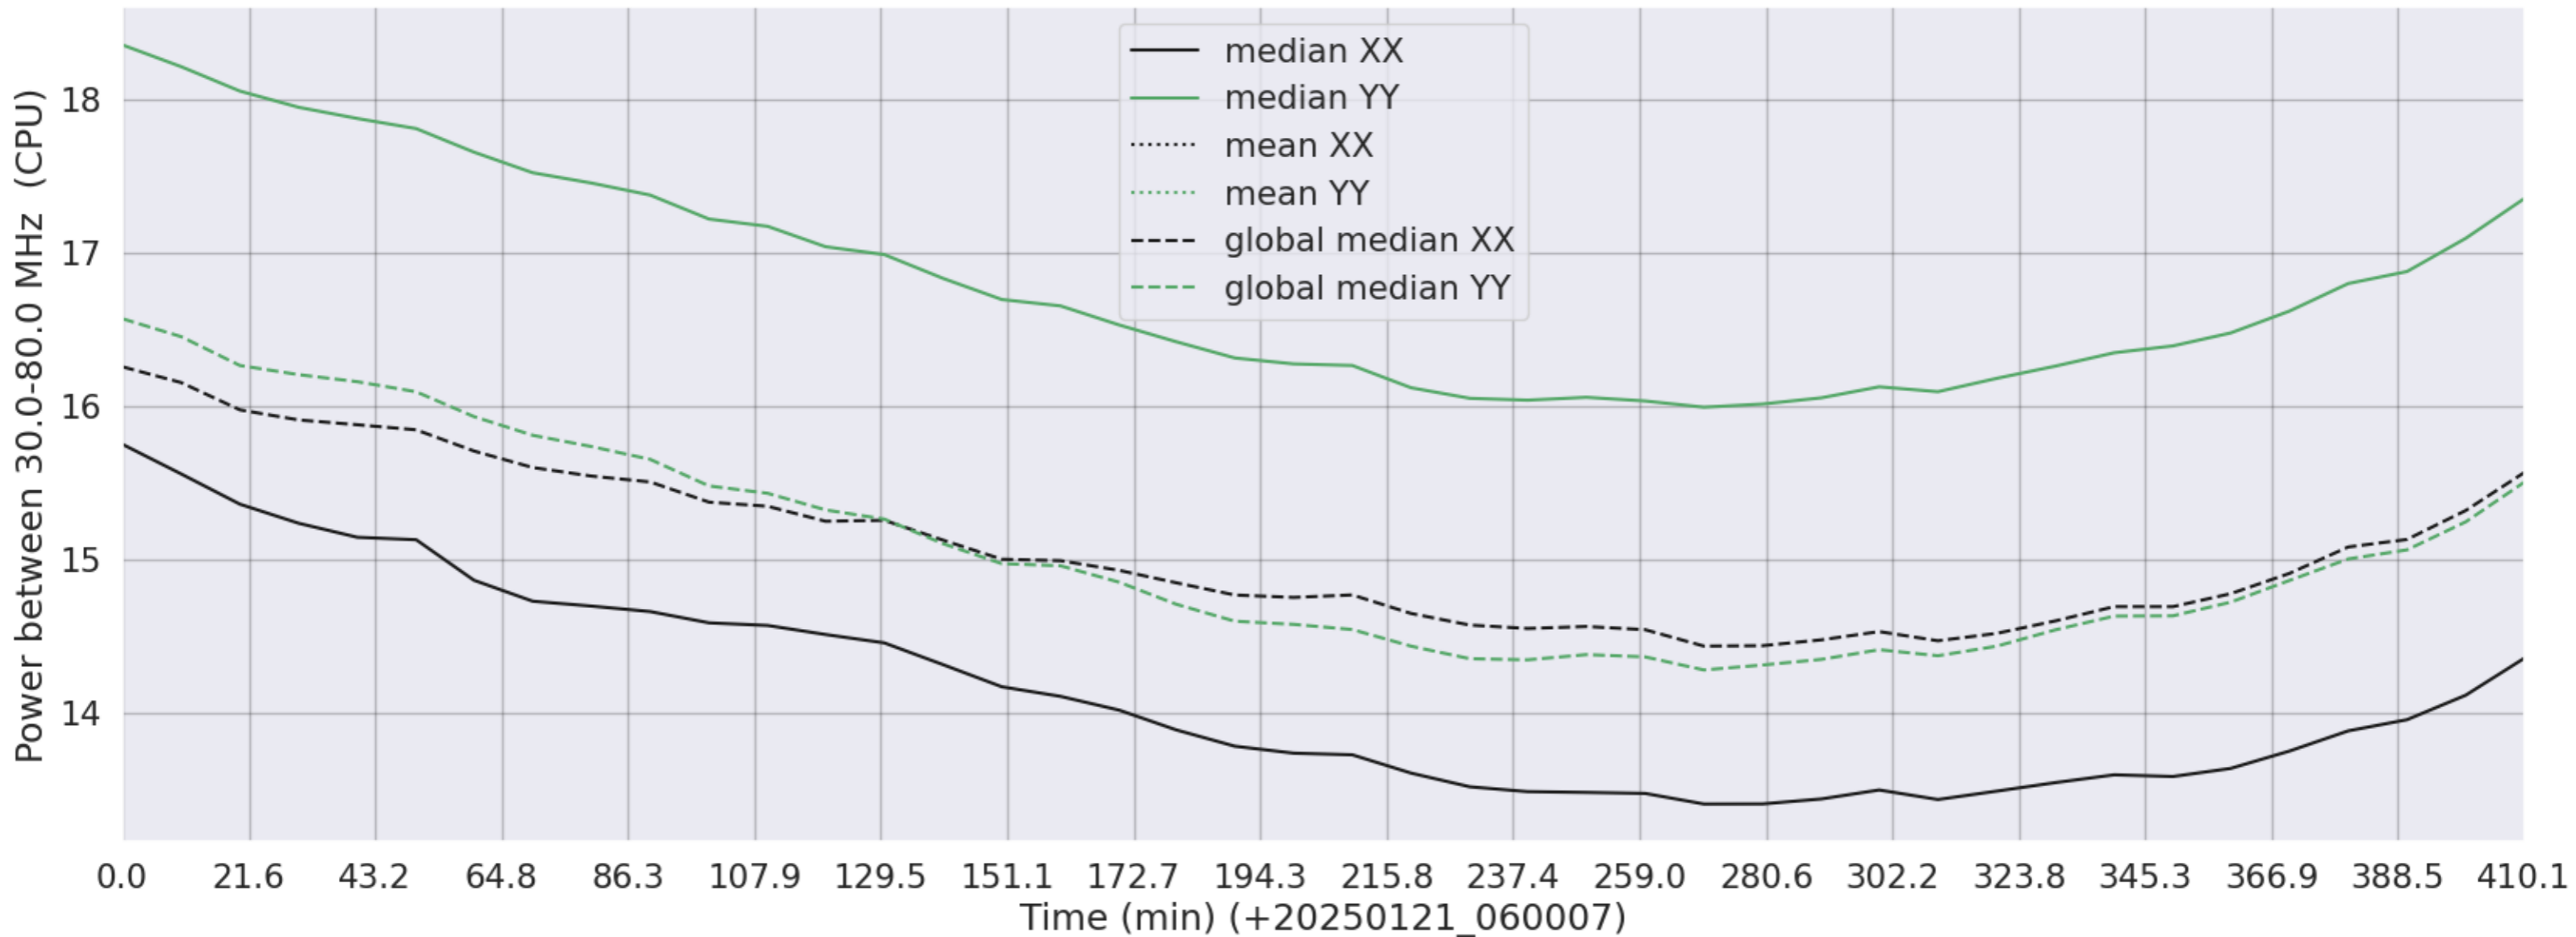

LWA273 - Correlator# 007 - XX FLAGS:Good - YY FLAGS:Good

LWA276 - Correlator# 006 - XX FLAGS:Good - YY FLAGS:Good