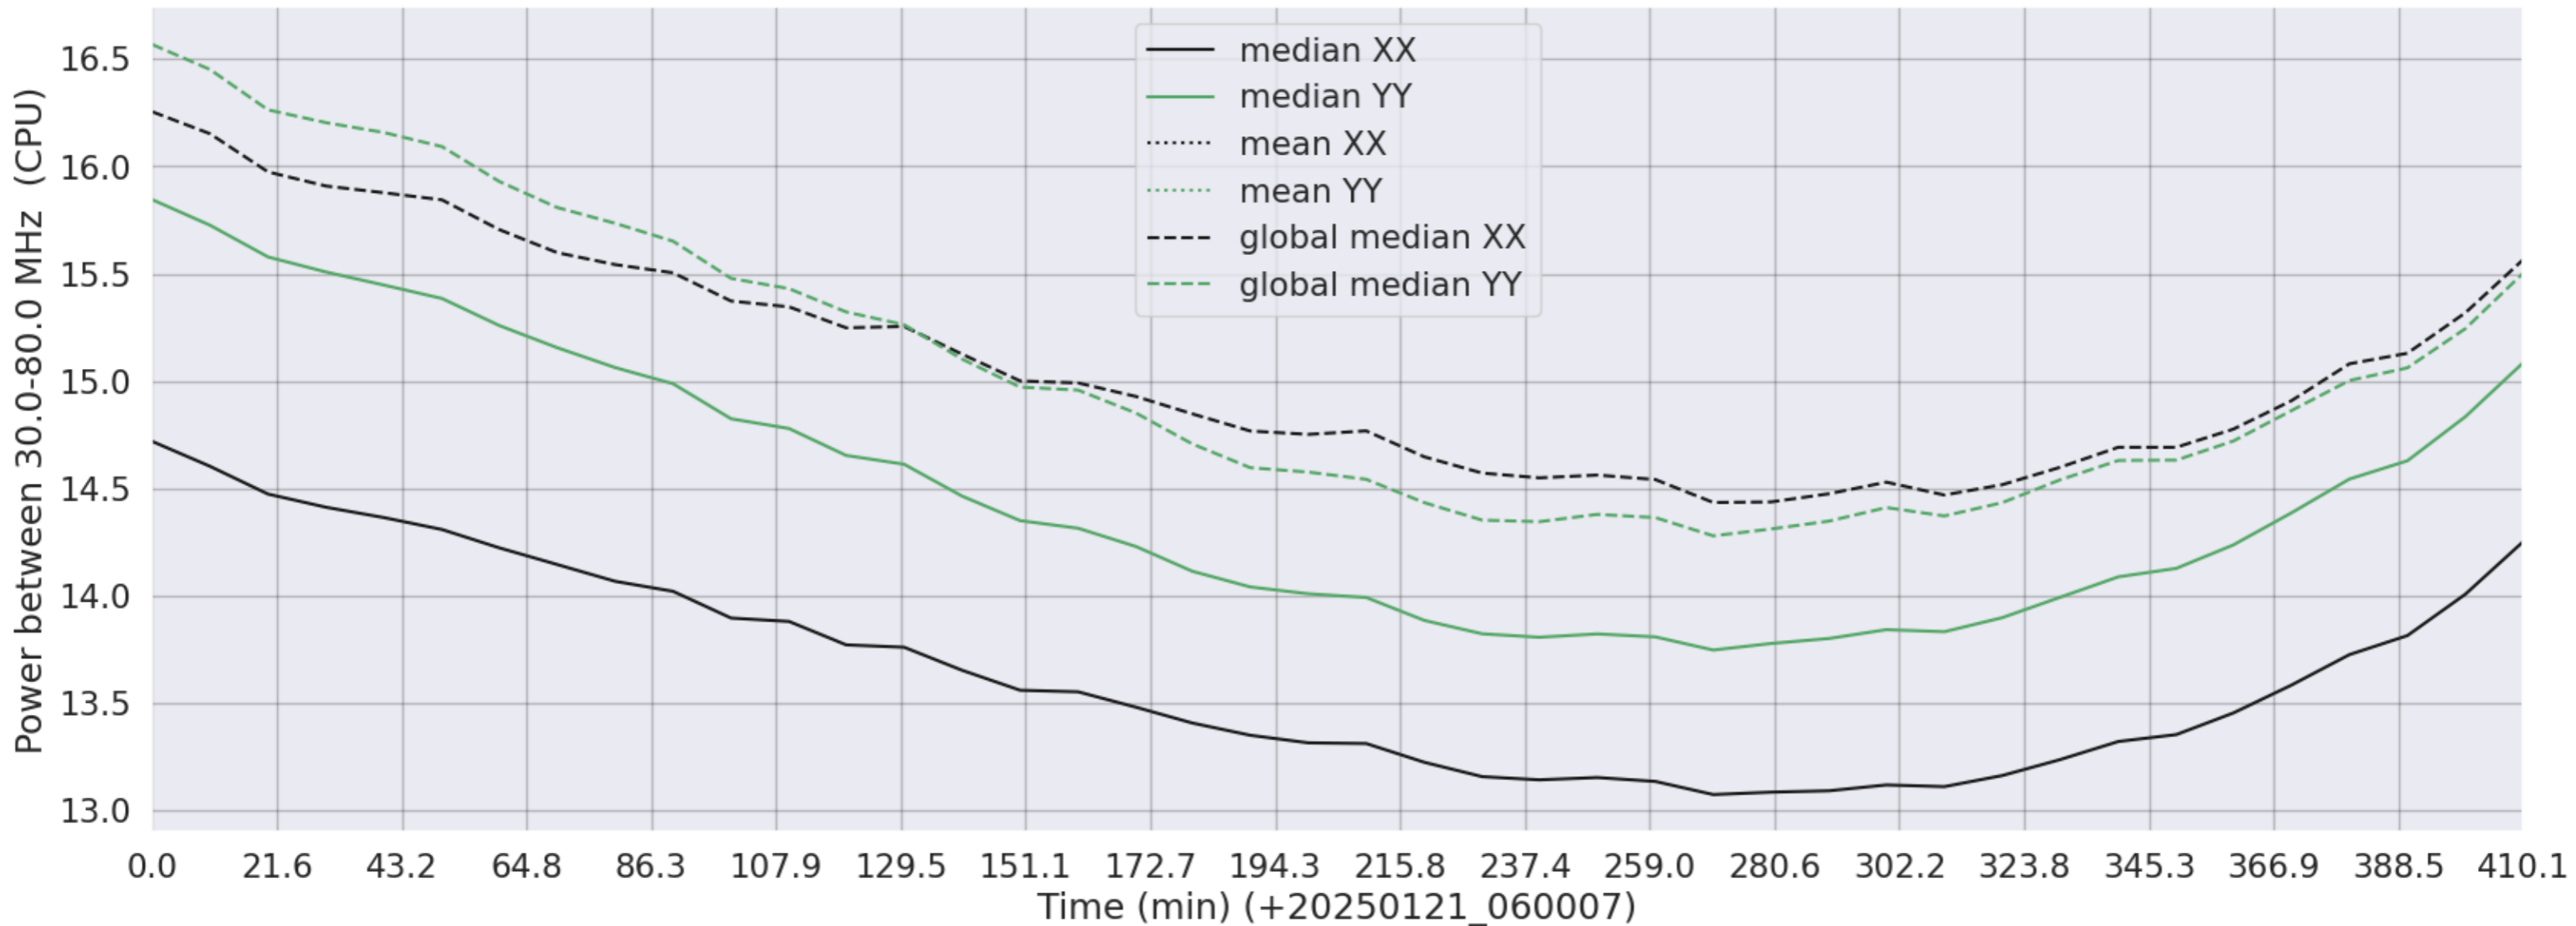

LWA091 - Correlator# 146 - XX FLAGS:Good - YY FLAGS:Good

LWA096 - Correlator# 145 - XX FLAGS:Good - YY FLAGS:Good