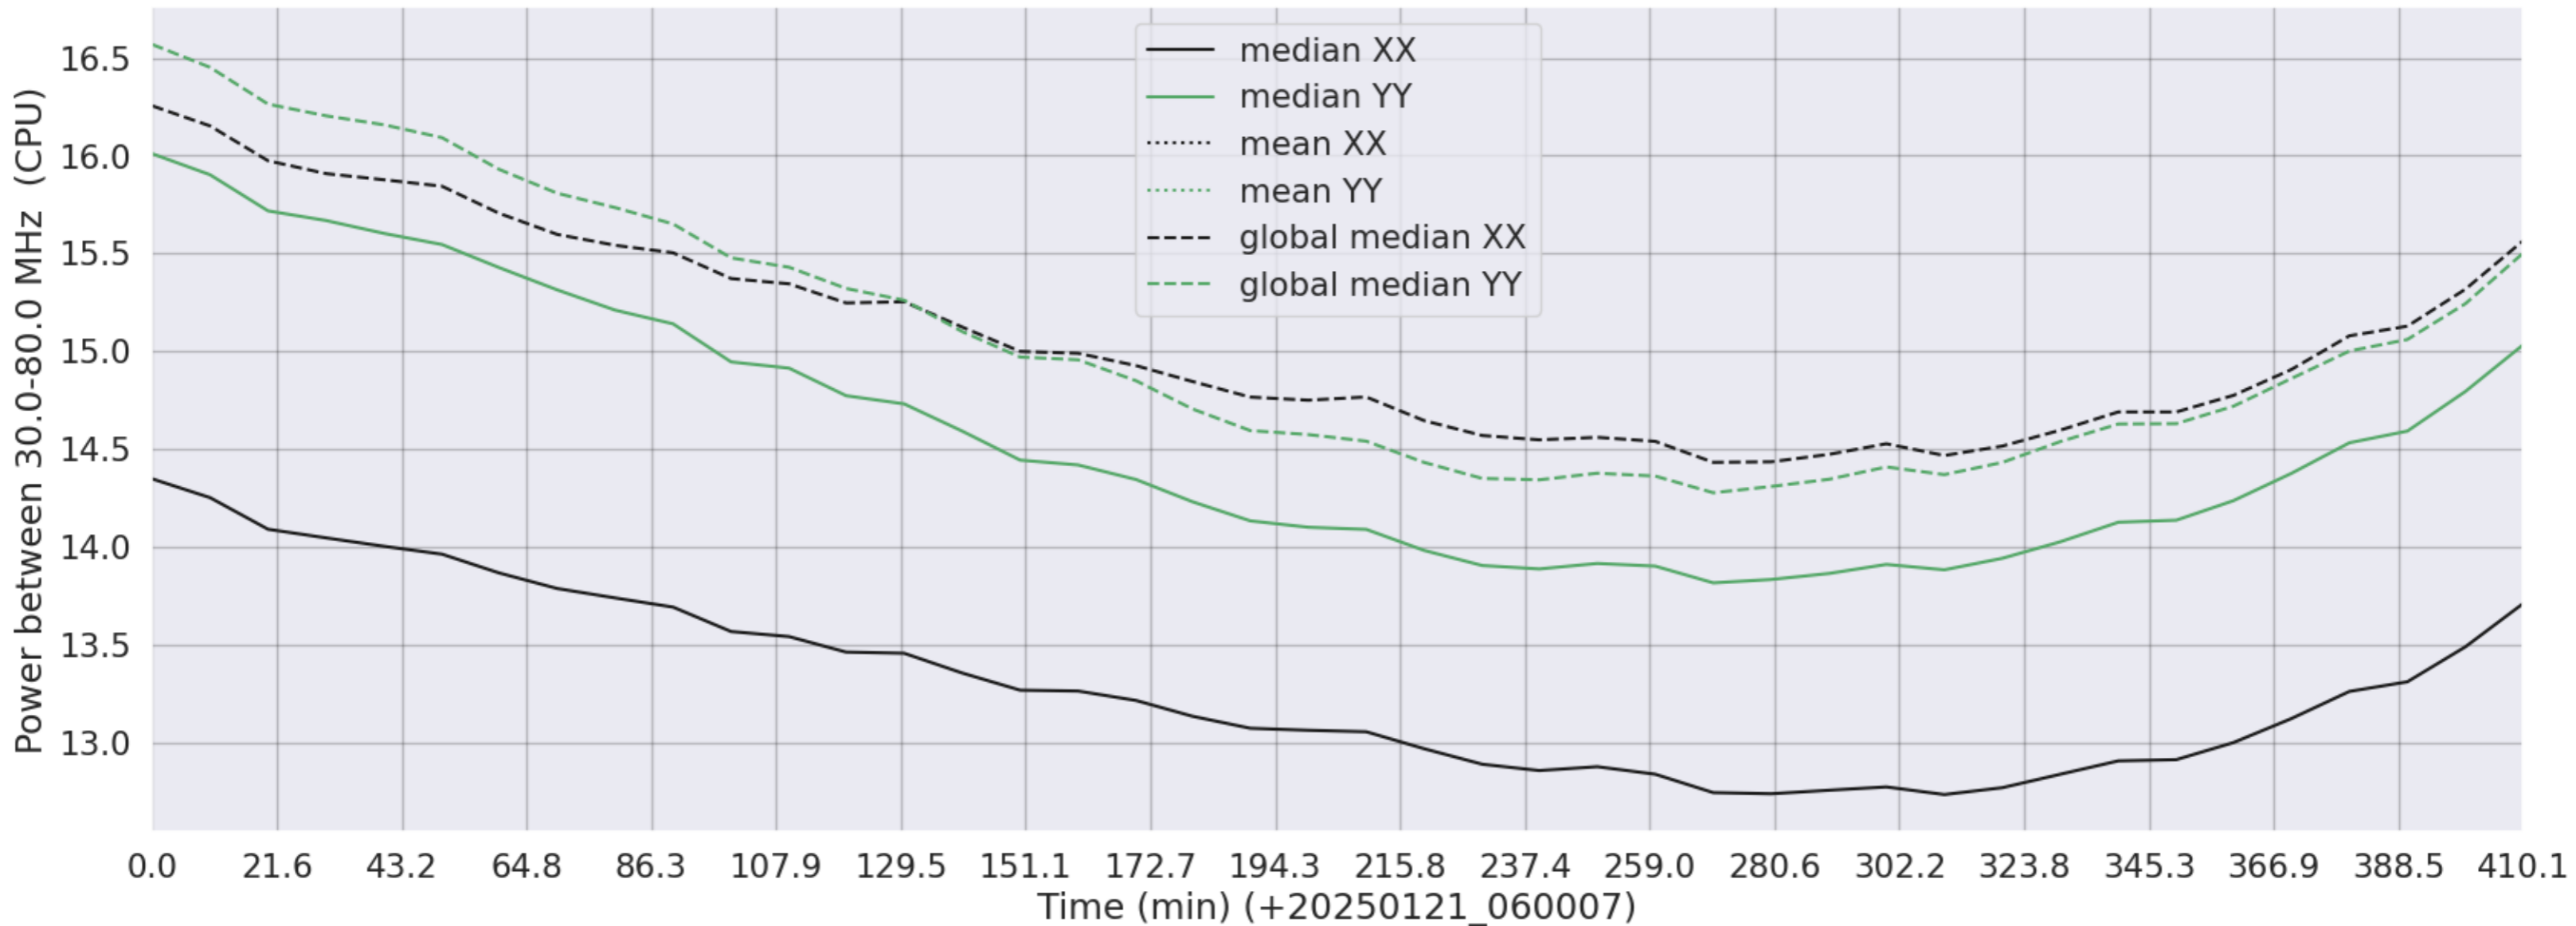

LWA324 - Correlator# 122 - XX FLAGS:Good - YY FLAGS:Good

LWA055 - Correlator# 121 - XX FLAGS:Good - YY FLAGS:Good