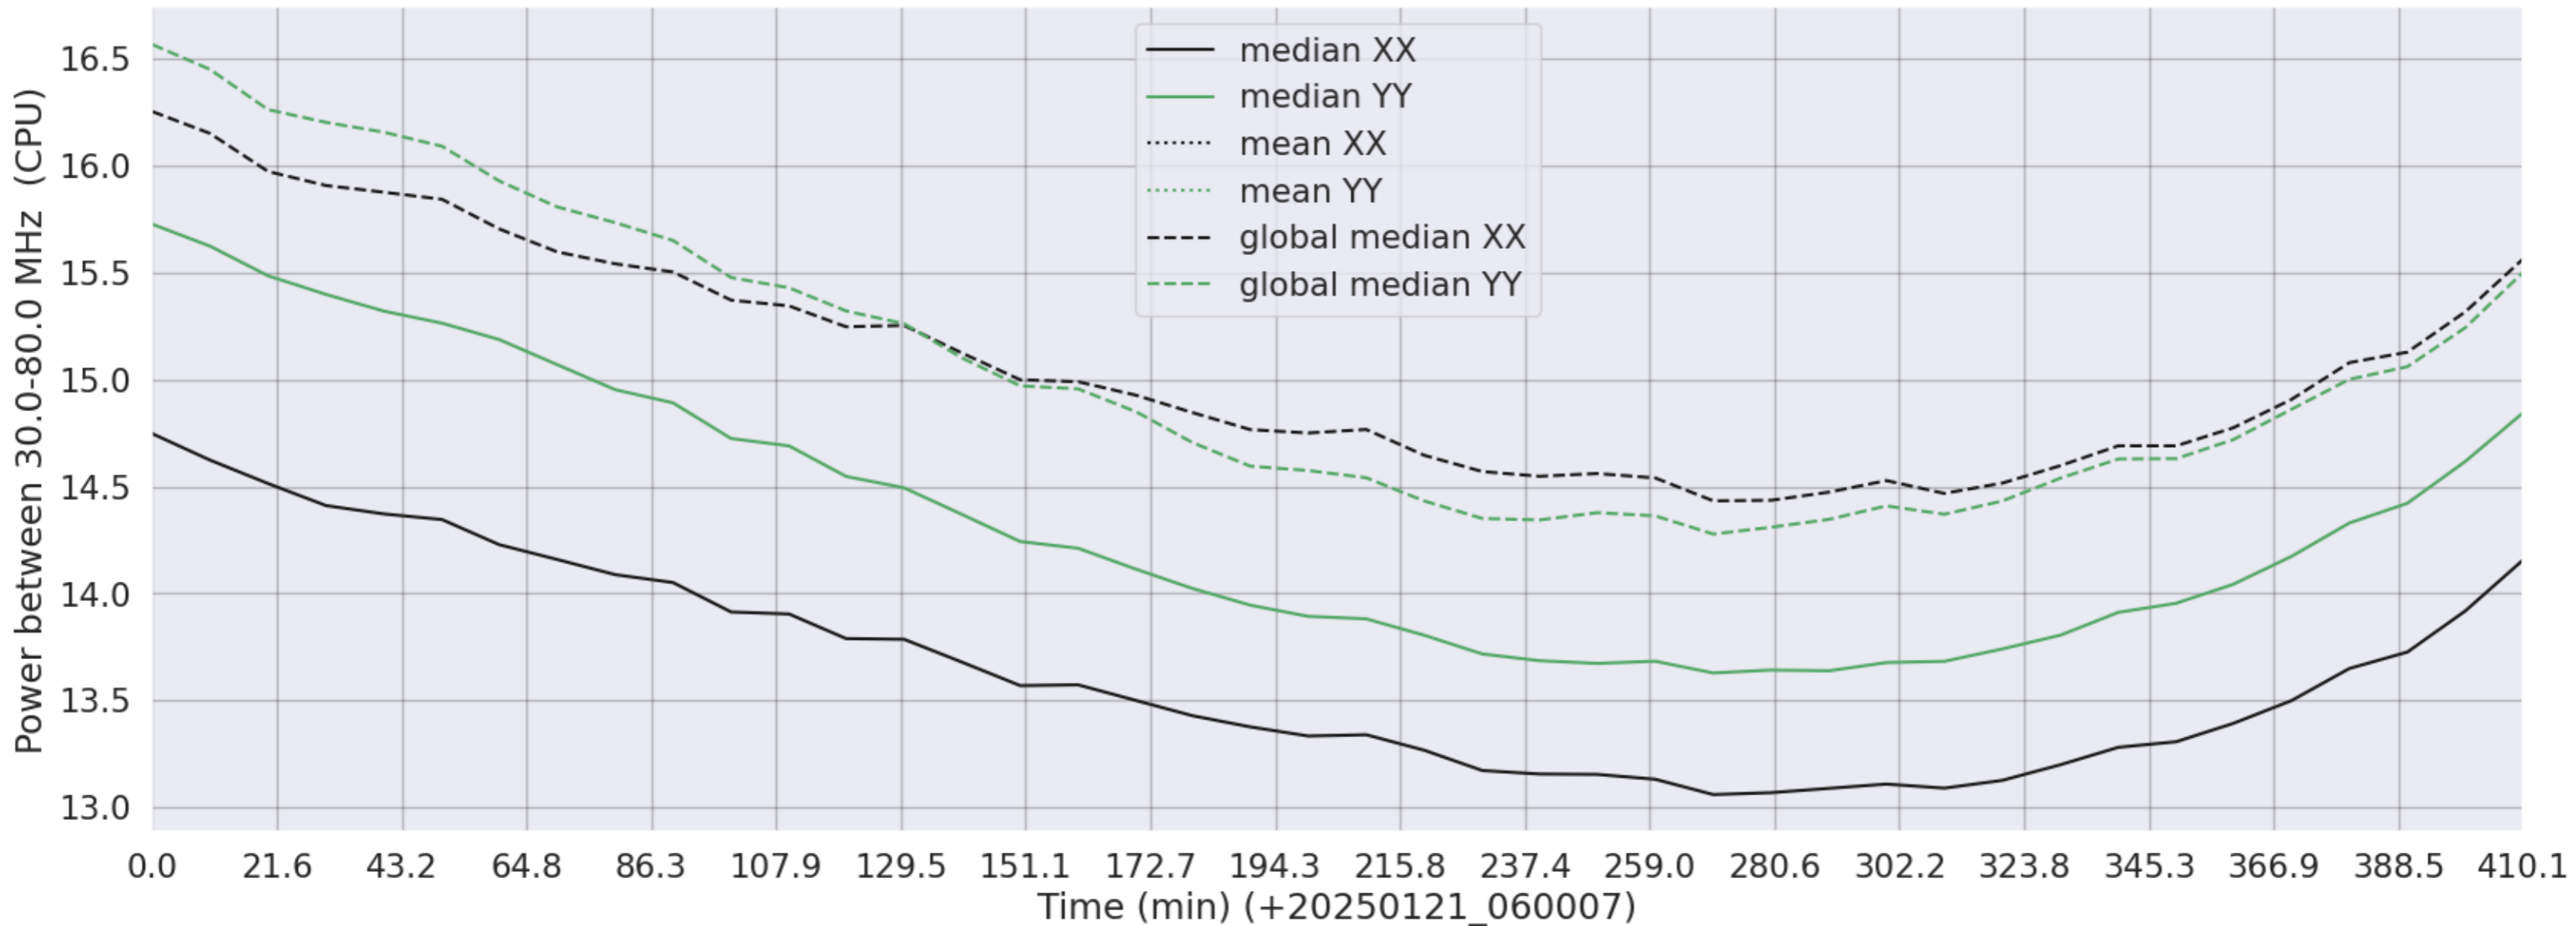

LWA159 - Correlator# 236 - XX FLAGS:Good - YY FLAGS:Good

LWA158 - Correlator# 237 - XX FLAGS:Good - YY FLAGS:Good

LWA182 - Correlator# 238 - XX FLAGS:Good - YY FLAGS:Good

LWA160 - Correlator# 239 - XX FLAGS:Good - YY FLAGS:Good