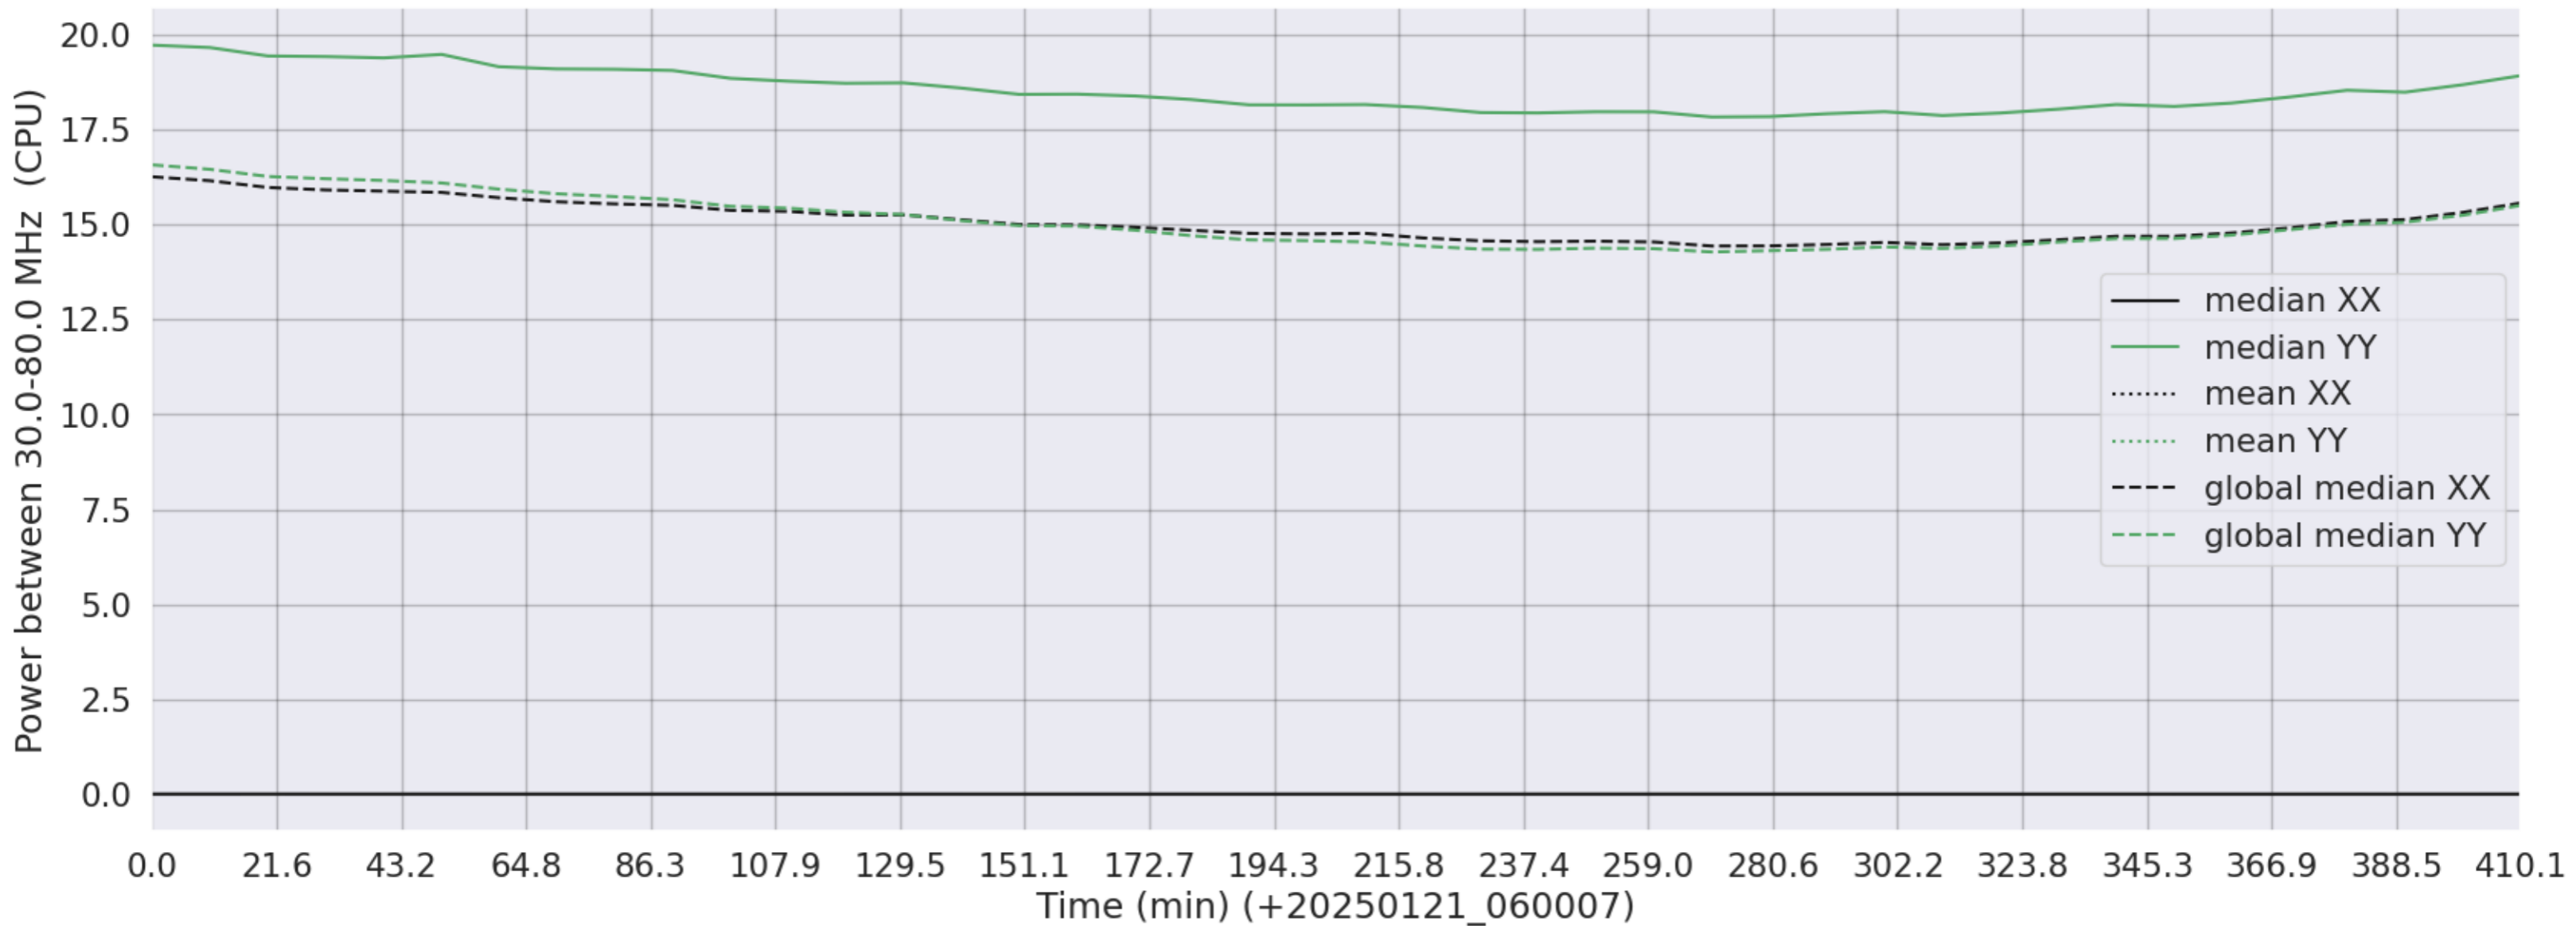

LWA228 - Correlator# 302 - XX FLAGS:Good - YY FLAGS:Good

LWA209 - Correlator# 301 - XX FLAGS:LowPower - YY FLAGS:Good