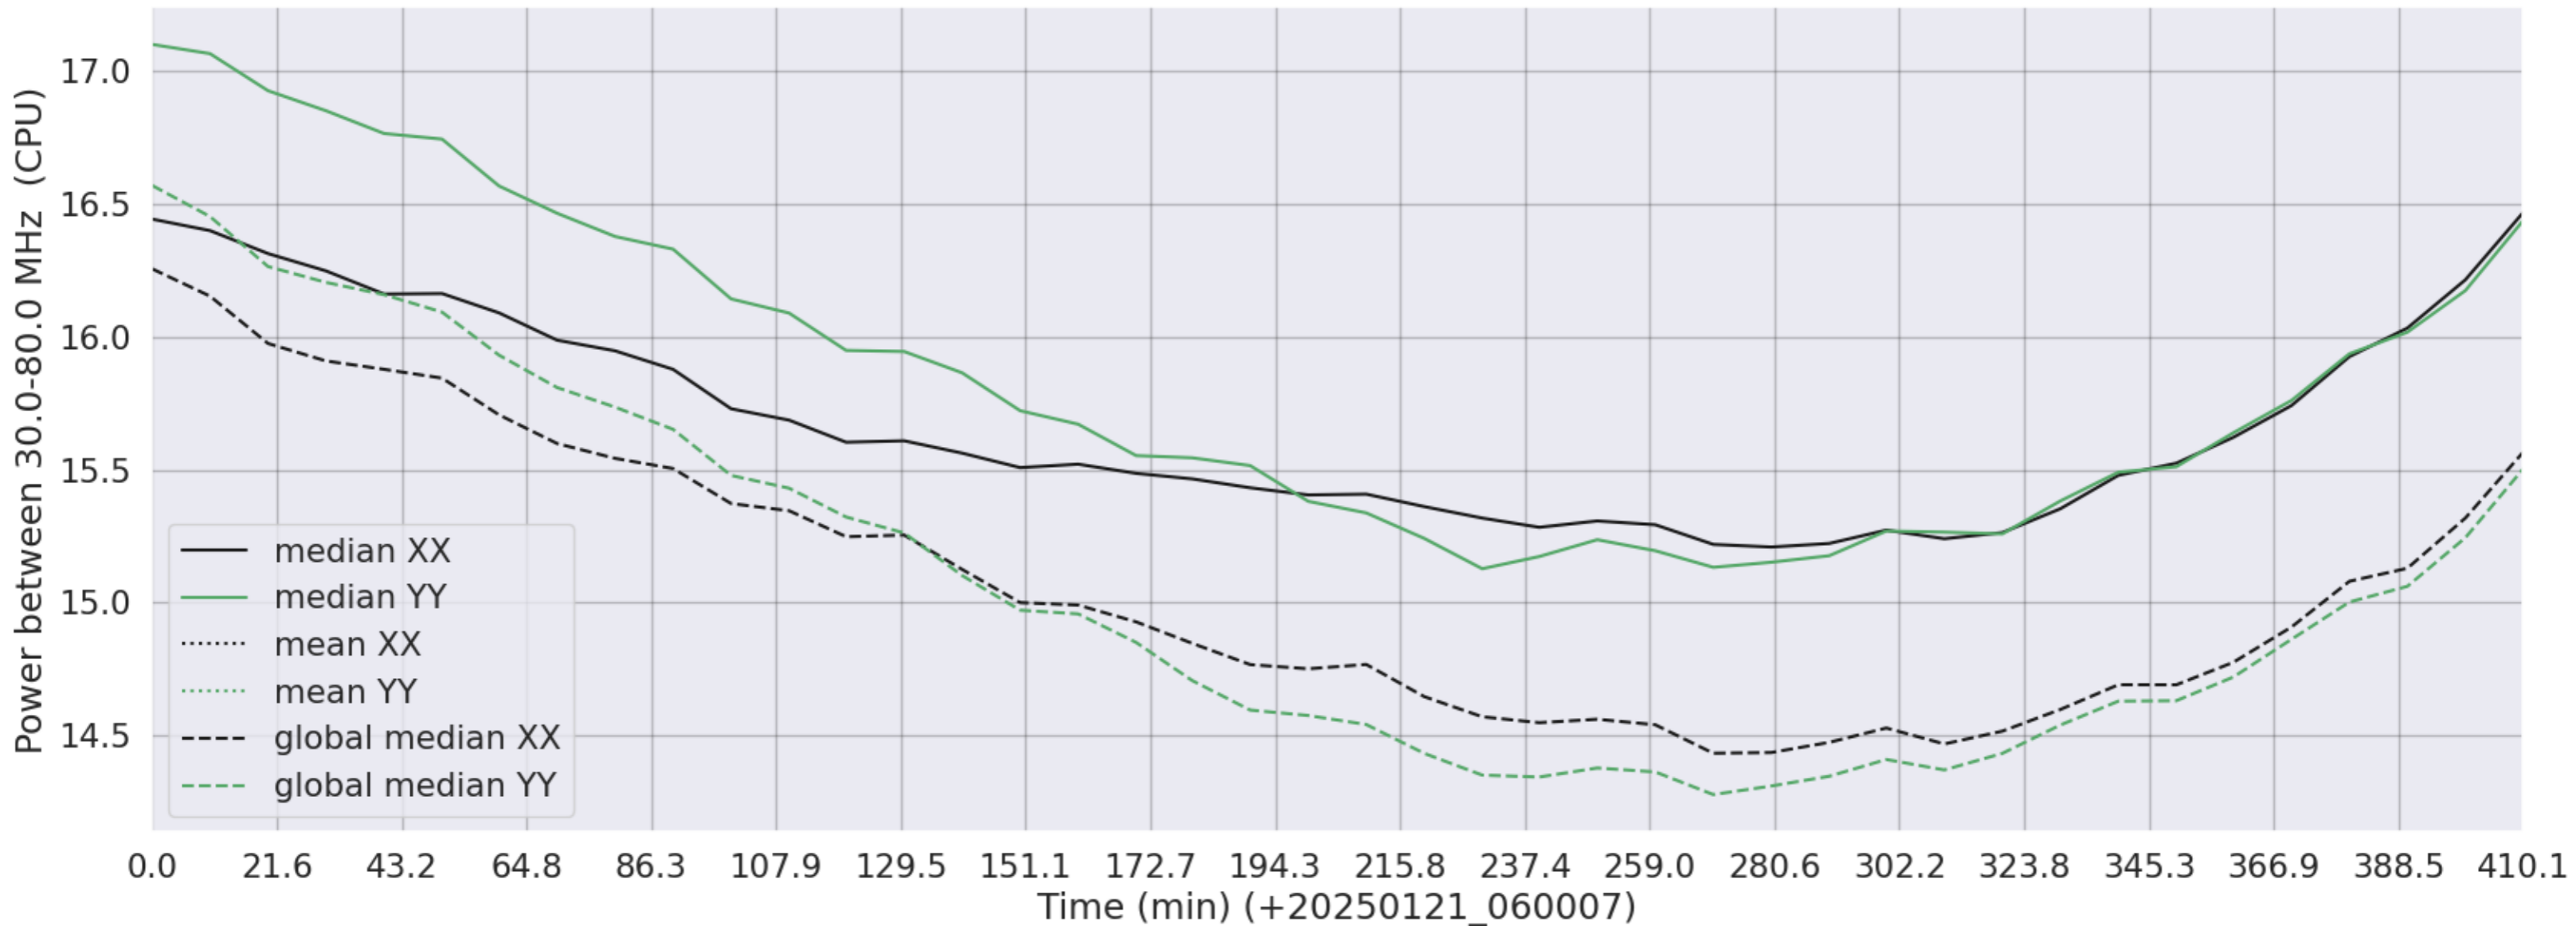

LWA224 - Correlator# 248 - XX FLAGS:Good - YY FLAGS:Good

LWA222 - Correlator# 249 - XX FLAGS:Good - YY FLAGS:Good

LWA326 - Correlator# 250 - XX FLAGS:Good - YY FLAGS:Good

LWA322 - Correlator# 251 - XX FLAGS:Good - YY FLAGS:Good