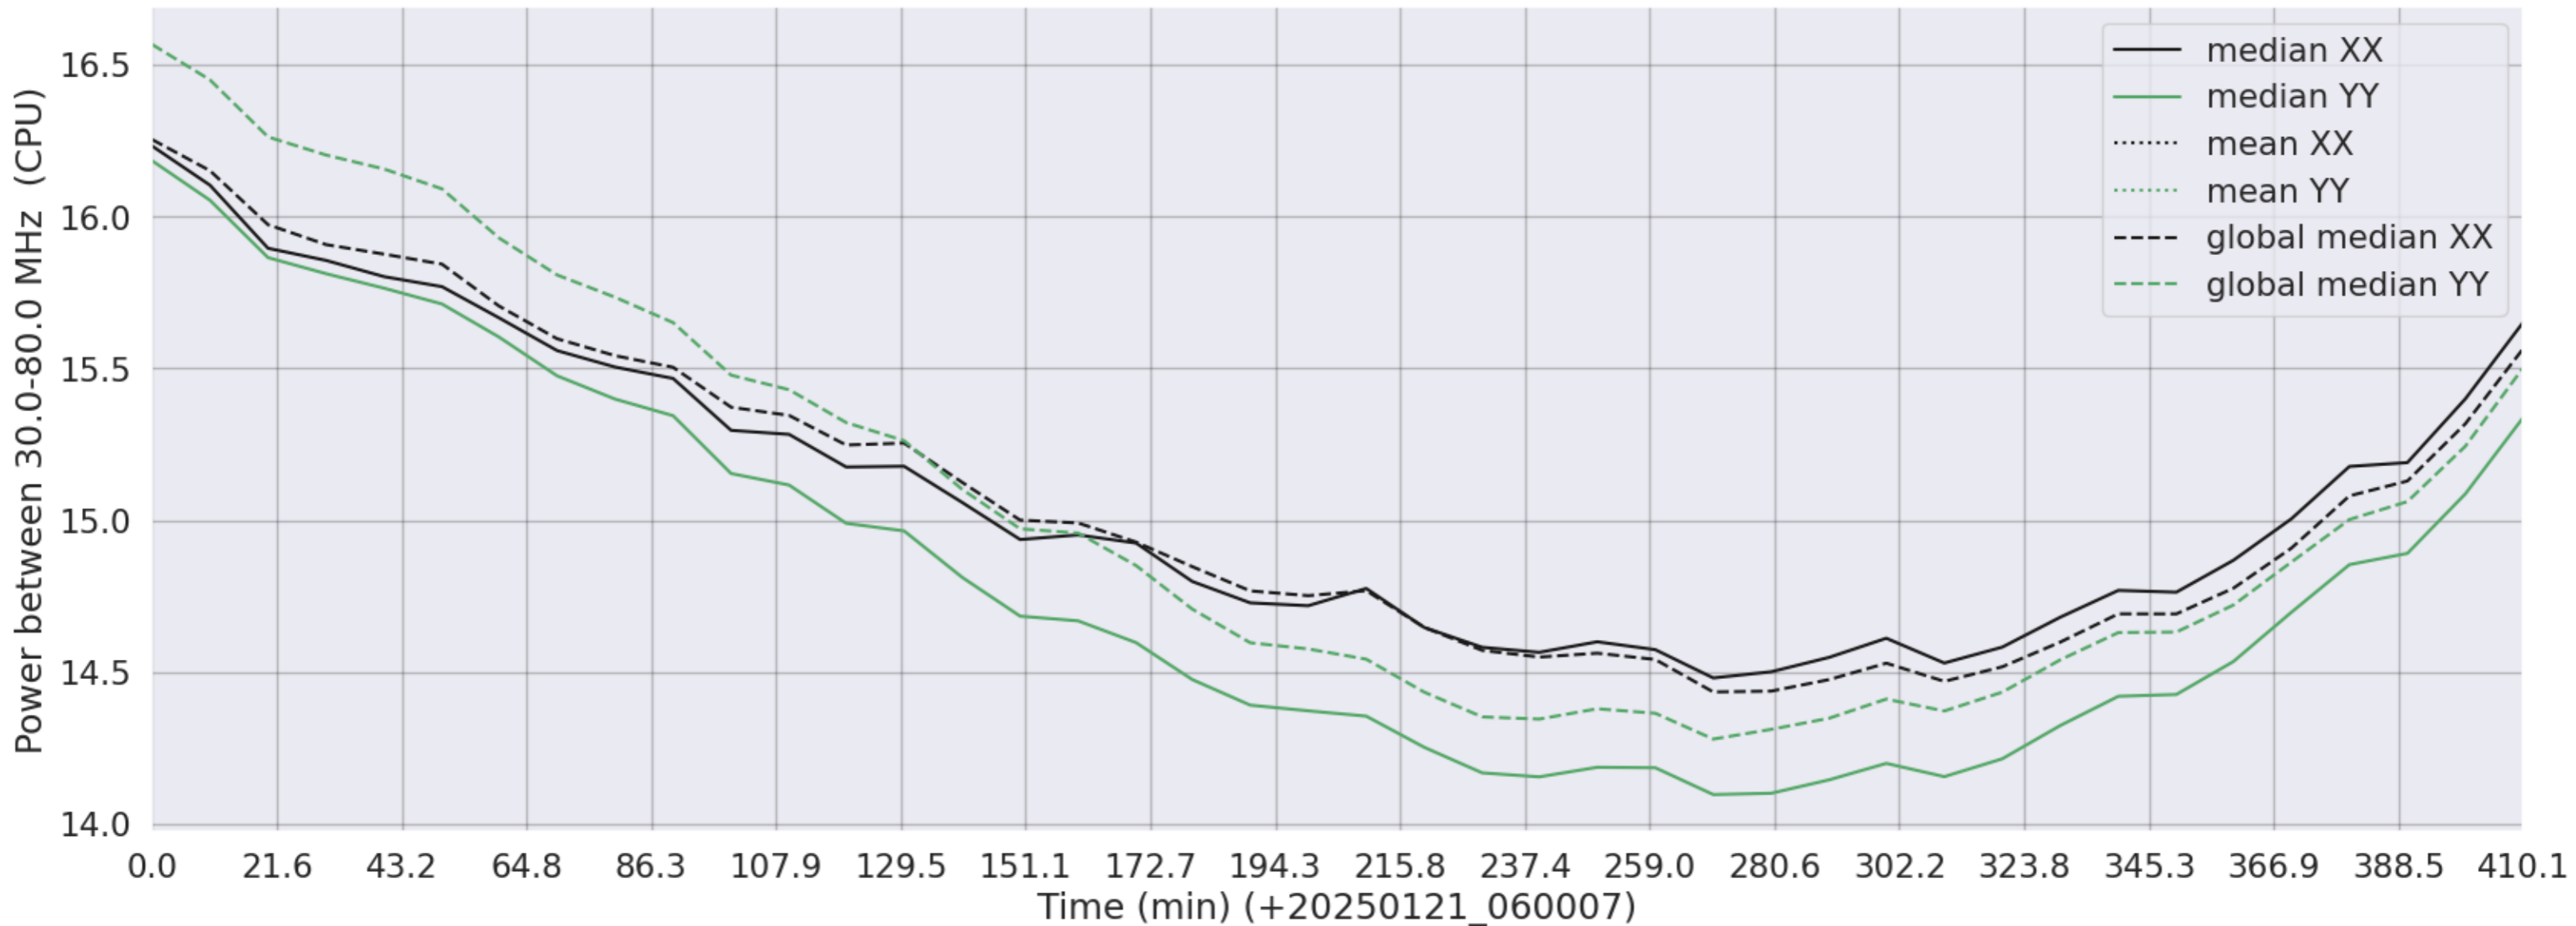

LWA201 - Correlator# 279 - XX FLAGS:Good - YY FLAGS:Good

LWA202 - Correlator# 278 - XX FLAGS:Good - YY FLAGS:Good