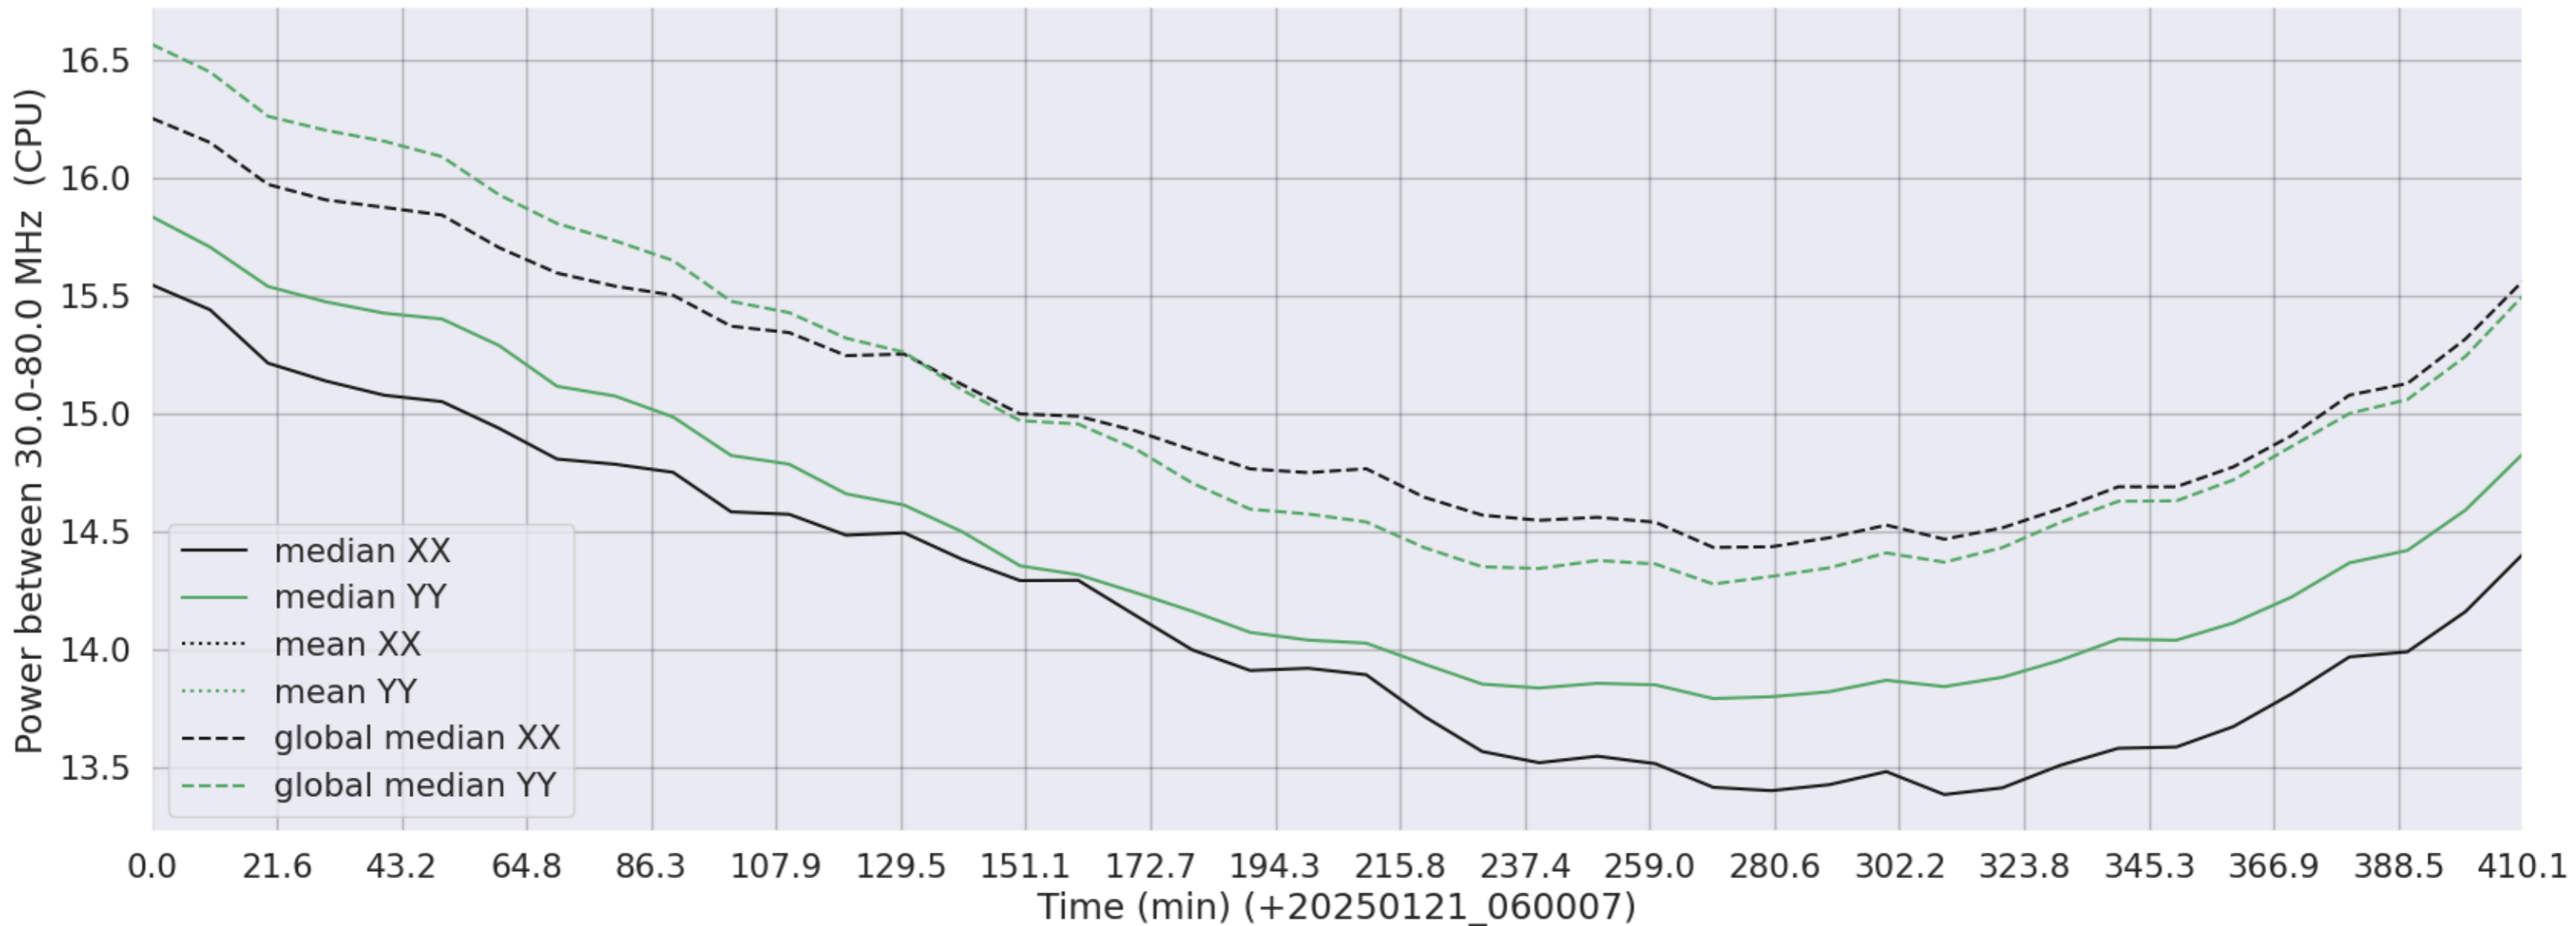

LWA277 - Correlator# 009 - XX FLAGS:Good - YY FLAGS:Good

LWA278 - Correlator# 008 - XX FLAGS:Good - YY FLAGS:Good