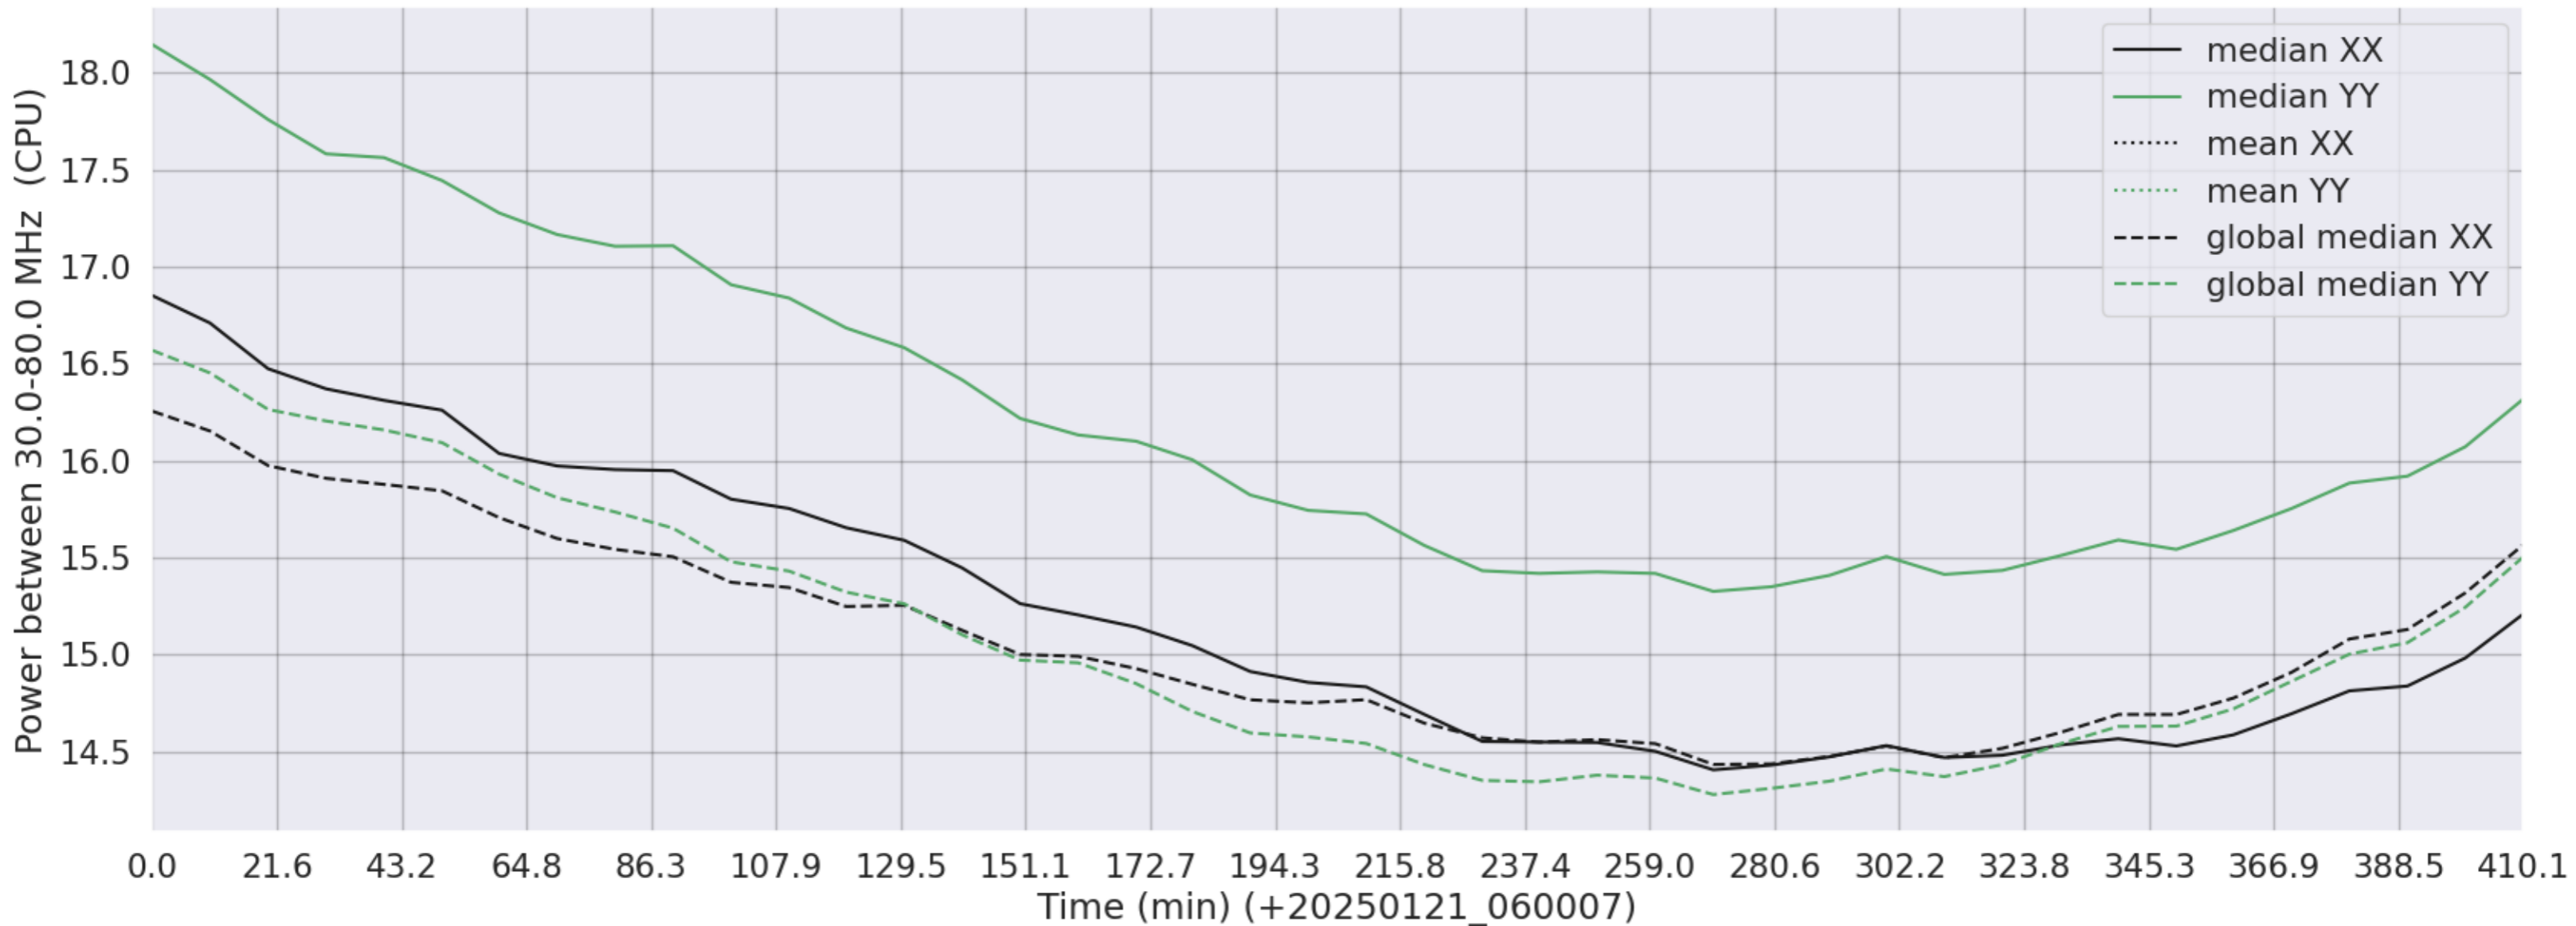

LWA343 - Correlator# 058 - XX FLAGS:Good - YY FLAGS:Good

LWA335 - Correlator# 057 - XX FLAGS:Good - YY FLAGS:Good