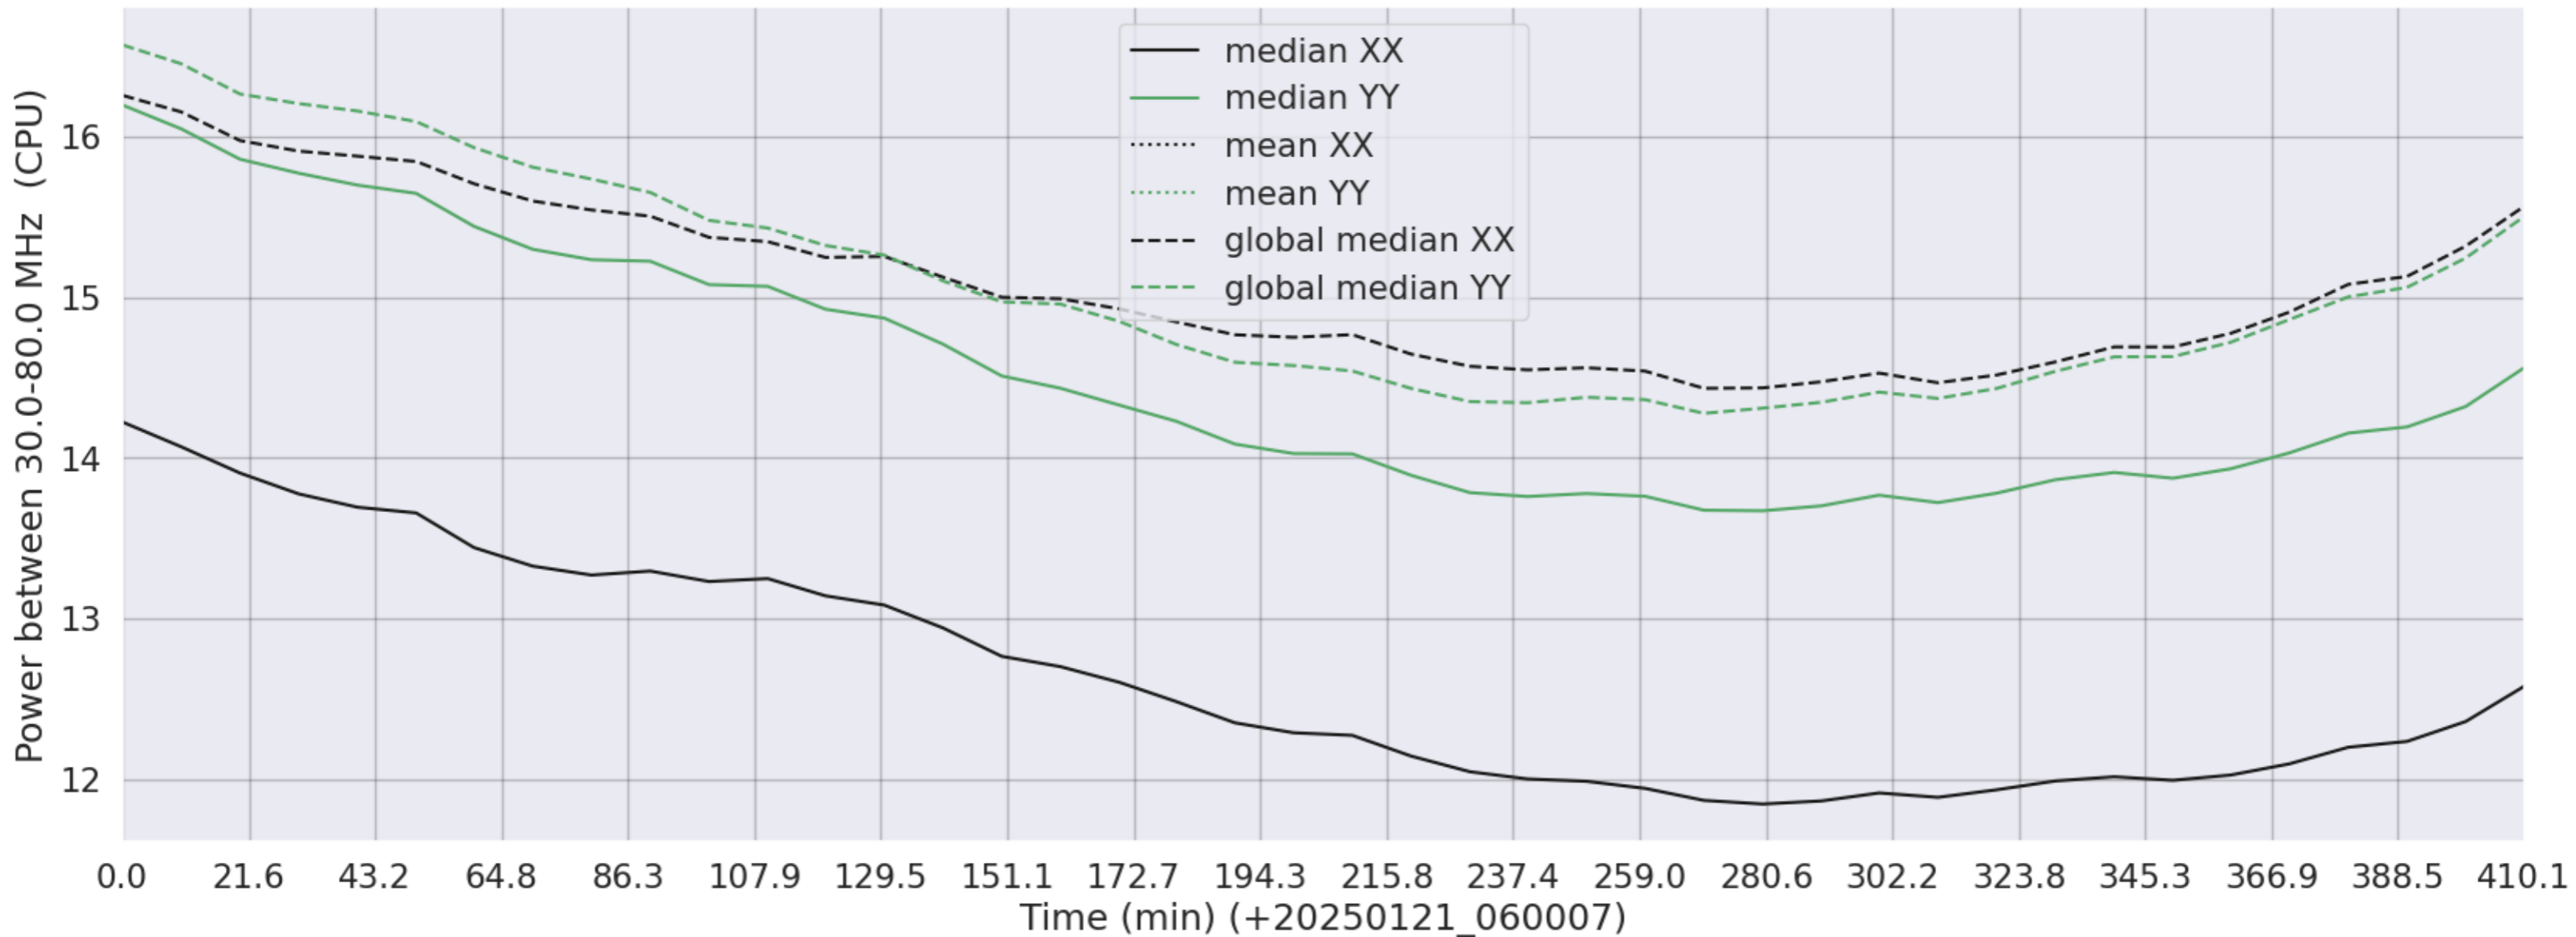

LWA292 - Correlator# 044 - XX FLAGS:Good - YY FLAGS:LowPower

LWA291 - Correlator# 045 - XX FLAGS:Good - YY FLAGS:Good

LWA296 - Correlator# 046 - XX FLAGS:Good - YY FLAGS:Good

LWA295 - Correlator# 047 - XX FLAGS:Good - YY FLAGS:Good