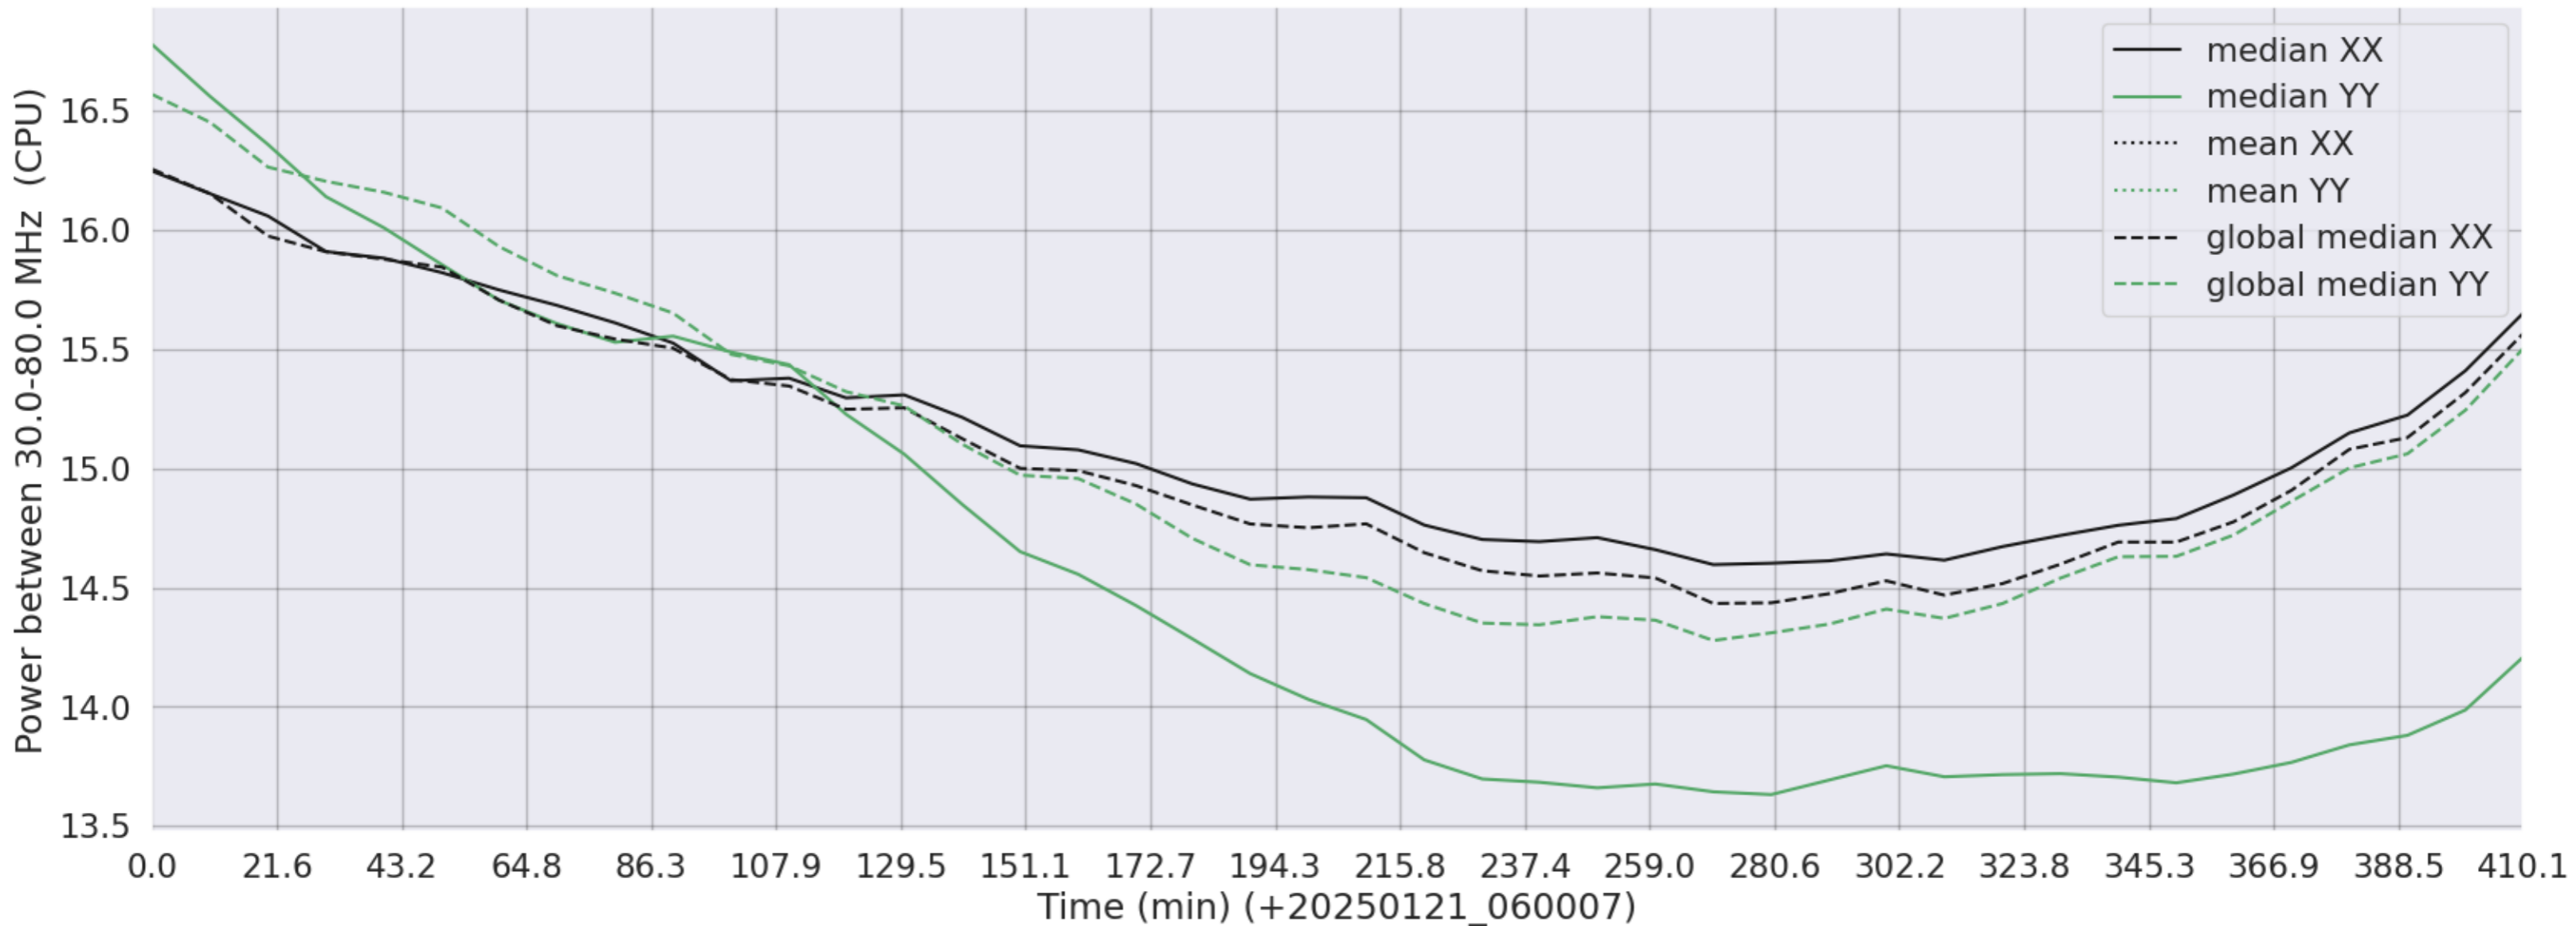

LWA357 - Correlator# 286 - XX FLAGS:Good - YY FLAGS:Good

LWA290 - Correlator# 285 - XX FLAGS:Good - YY FLAGS:Good