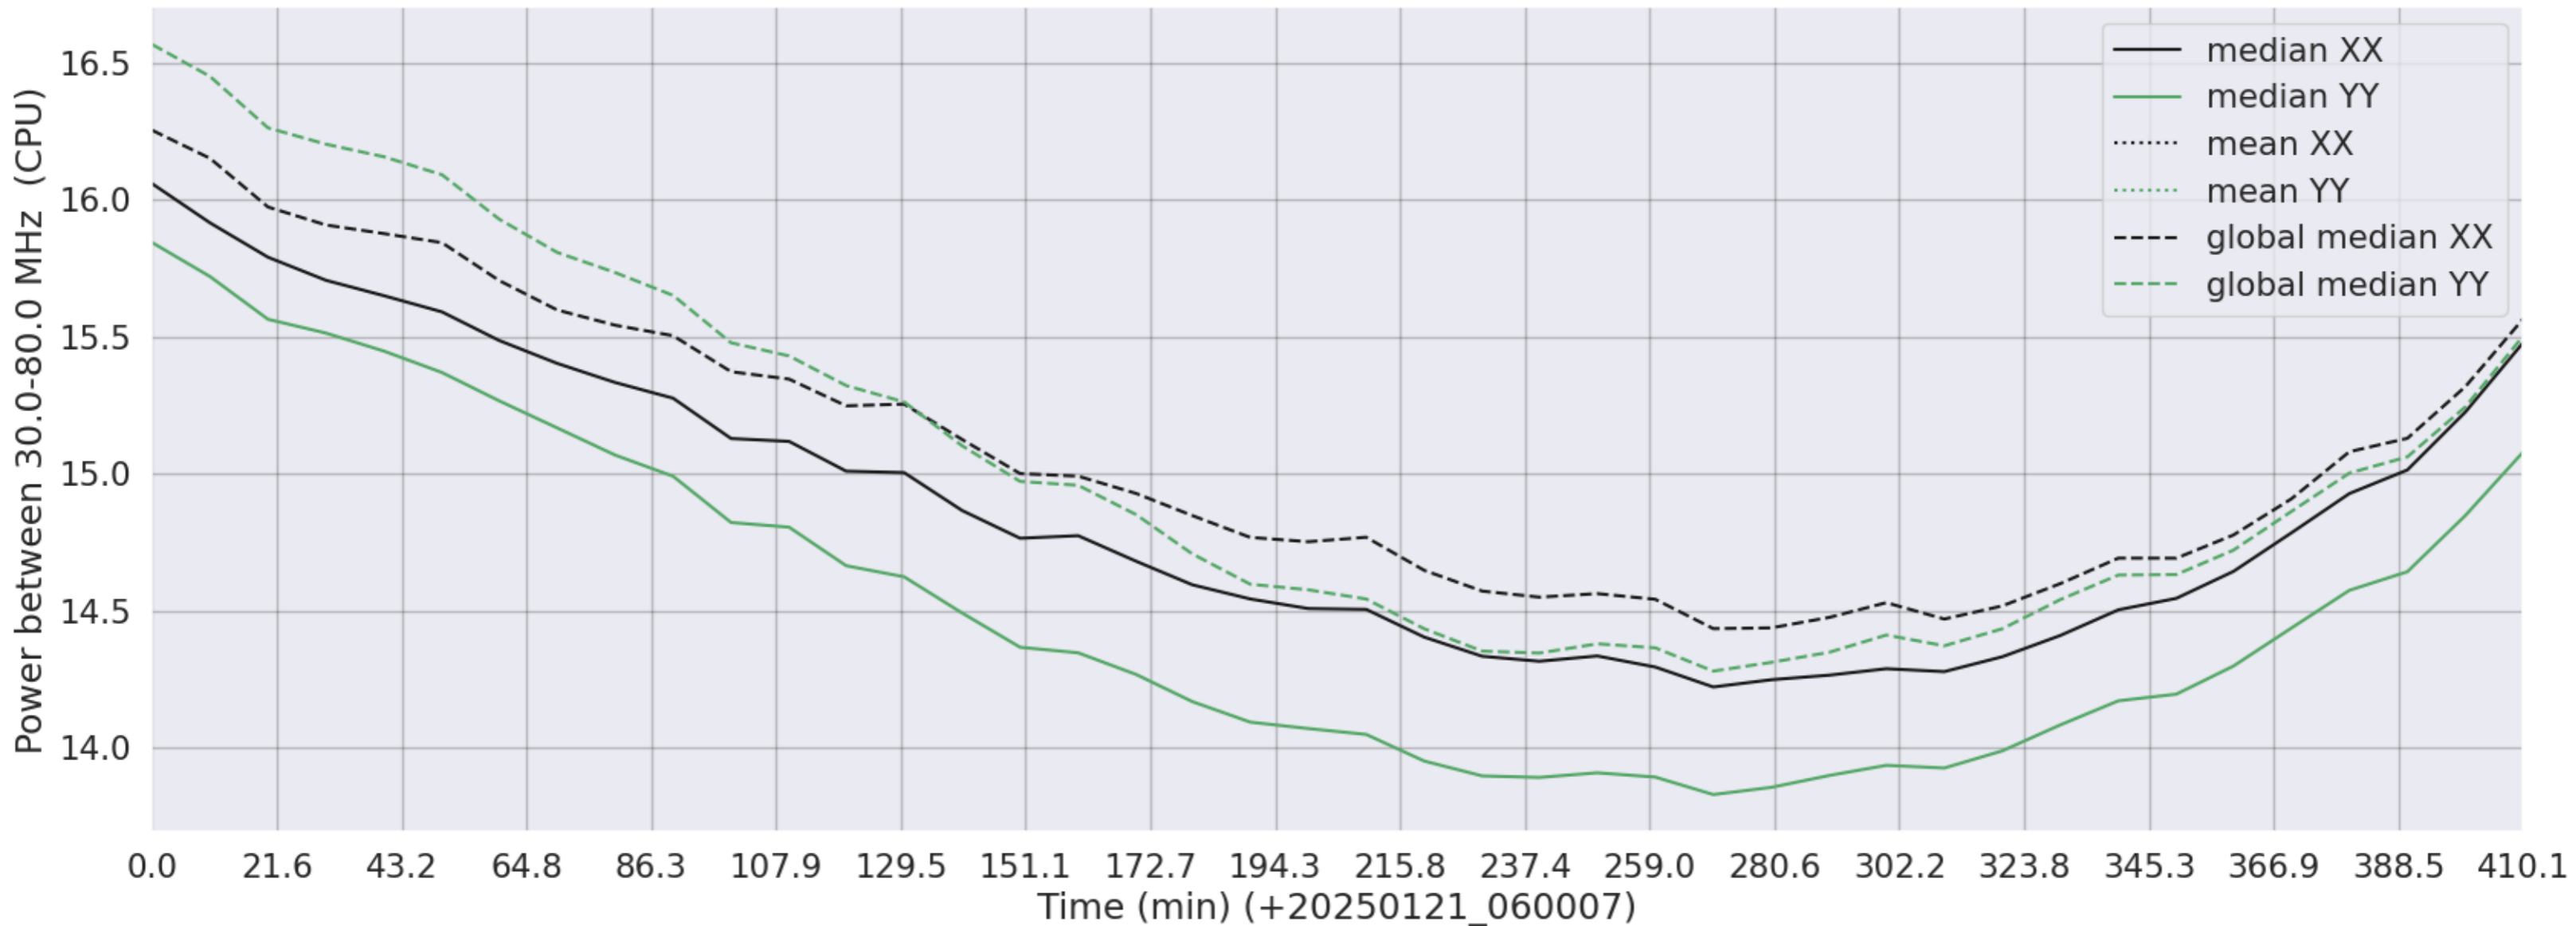

LWA124 - Correlator# 224 - XX FLAGS:HighTimeVar - YY FLAGS:HighTimeVar

LWA127 - Correlator# 225 - XX FLAGS:Good - YY FLAGS:Good

LWA126 - Correlator# 226 - XX FLAGS:Good - YY FLAGS:Good

LWA125 - Correlator# 227 - XX FLAGS:Good - YY FLAGS:Good