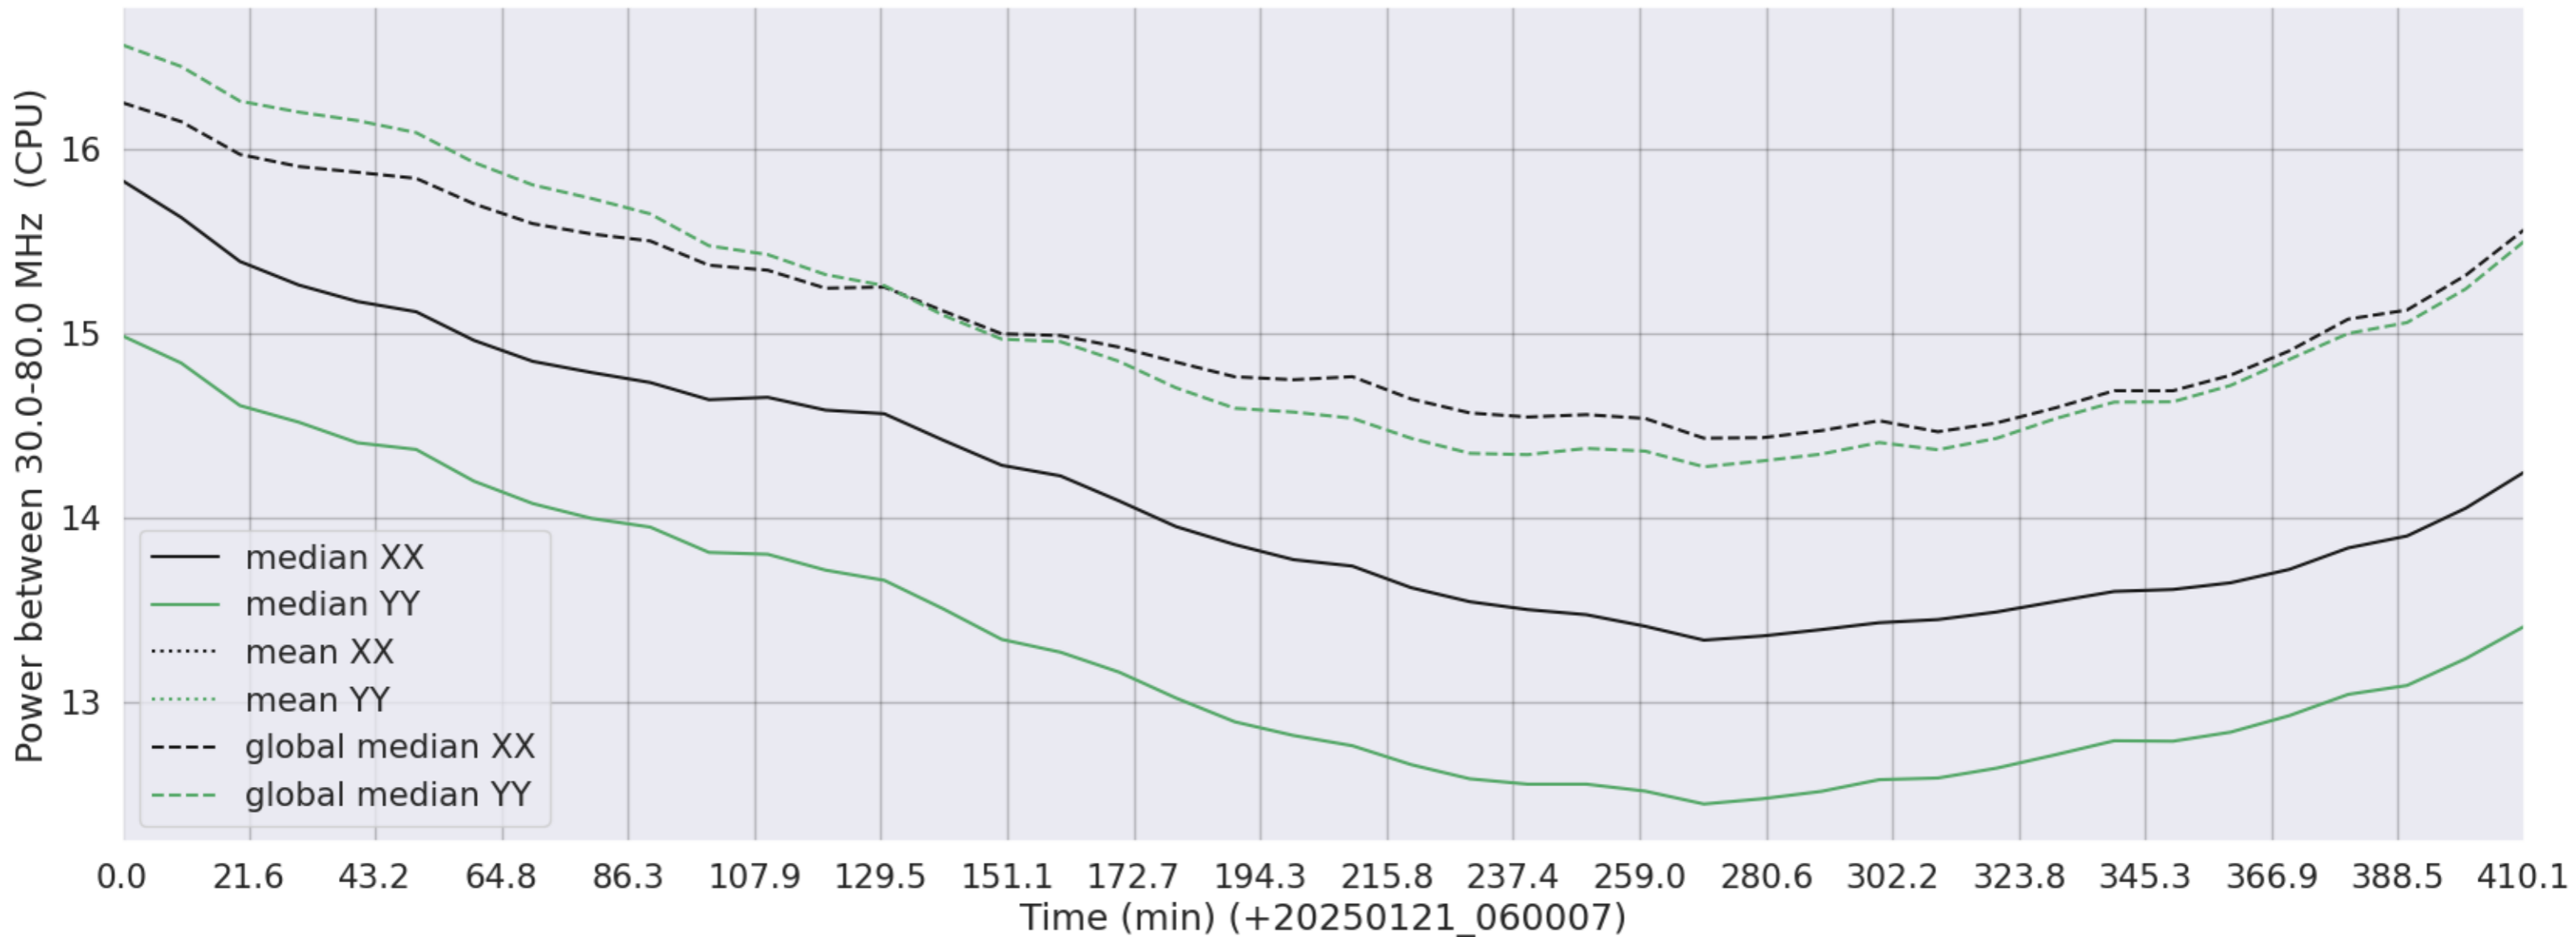

LWA294 - Correlator# 188 - XX FLAGS:Good - YY FLAGS:Good

LWA289 - Correlator# 189 - XX FLAGS:Good - YY FLAGS:Good

LWA319 - Correlator# 190 - XX FLAGS:Good - YY FLAGS:Good

LWA299 - Correlator# 191 - XX FLAGS:Good - YY FLAGS:Good