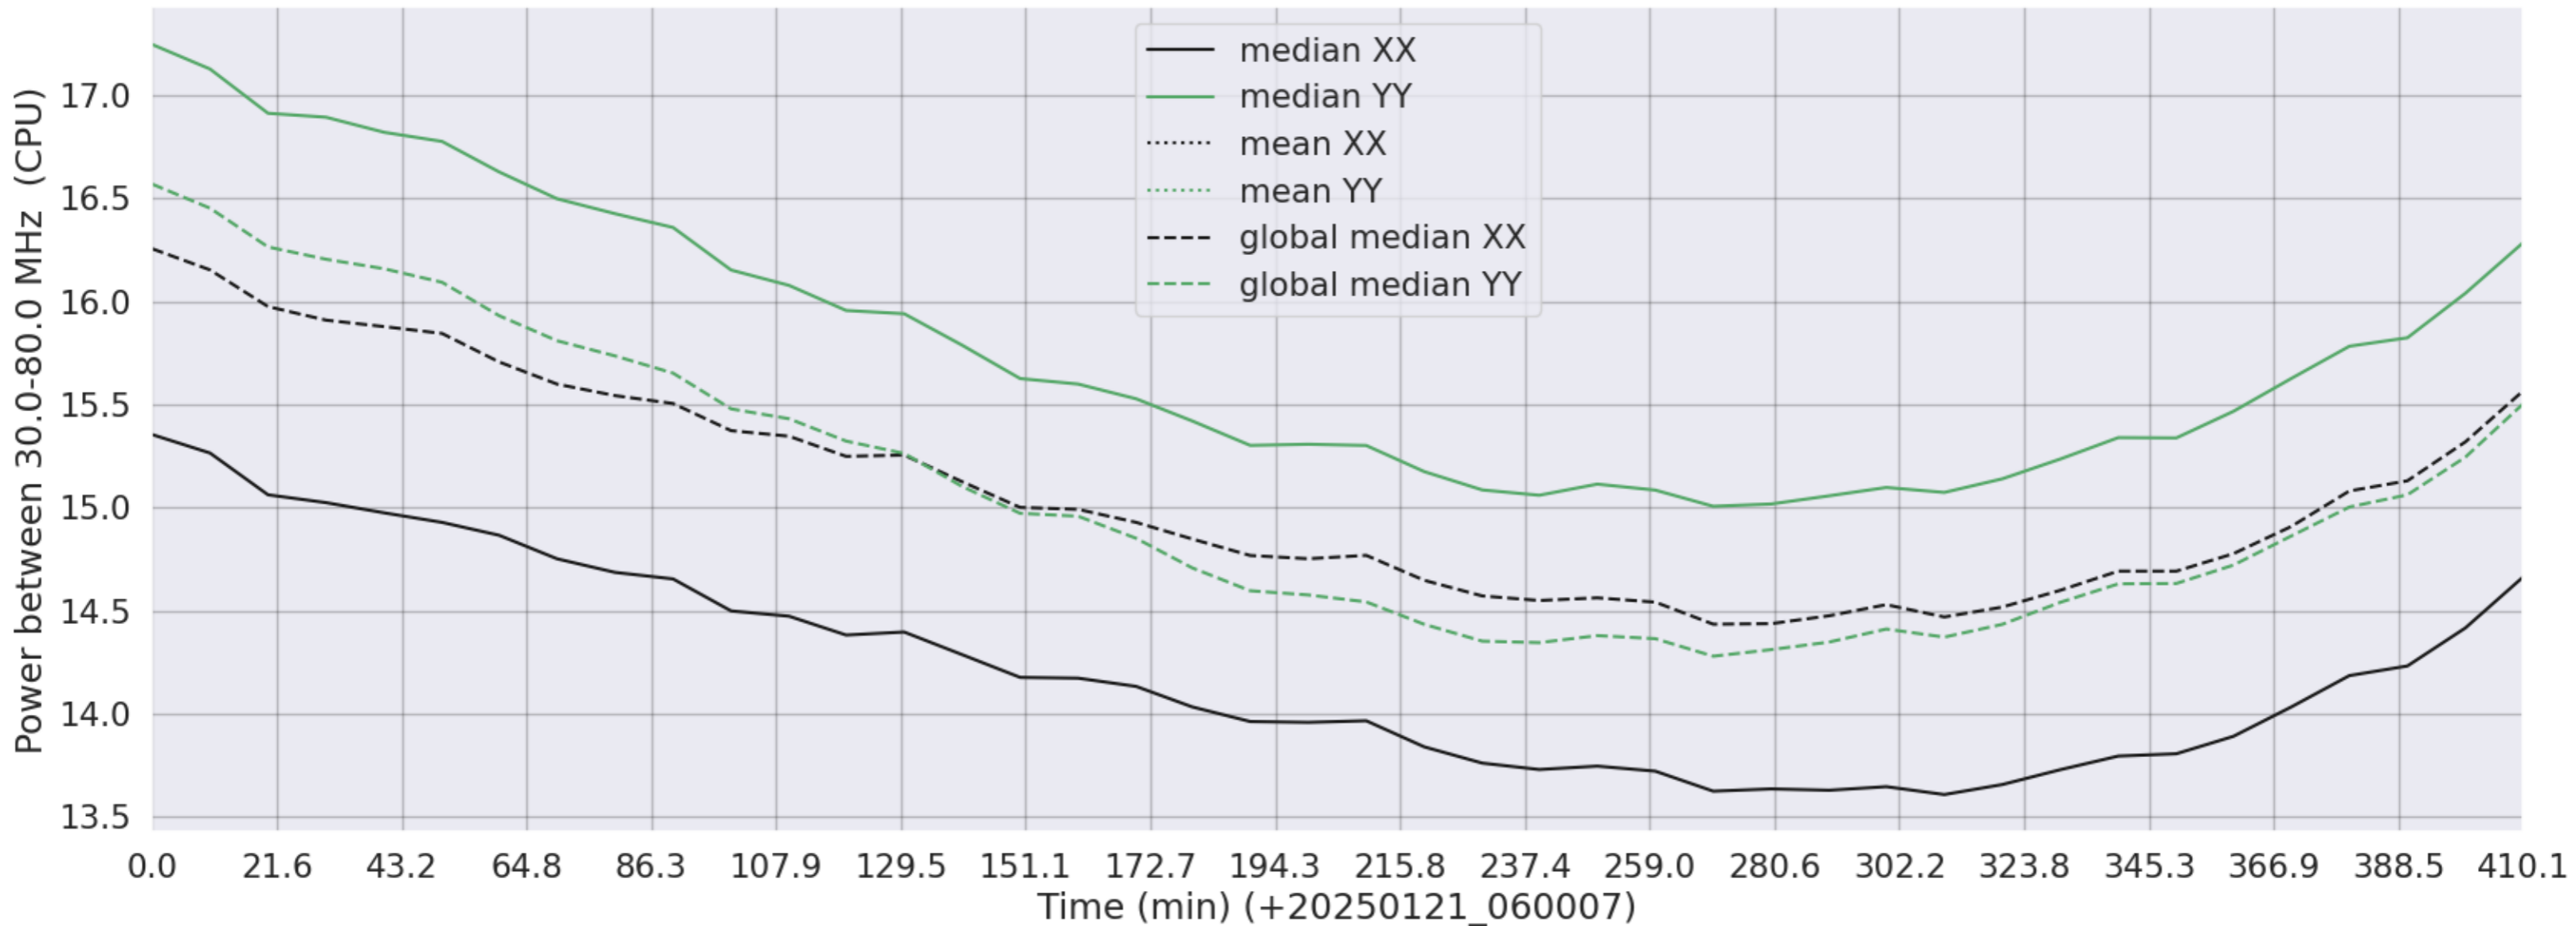

LWA012 - Correlator# 074 - XX FLAGS:Good - YY FLAGS:Good

LWA010 - Correlator# 073 - XX FLAGS:Good - YY FLAGS:Good