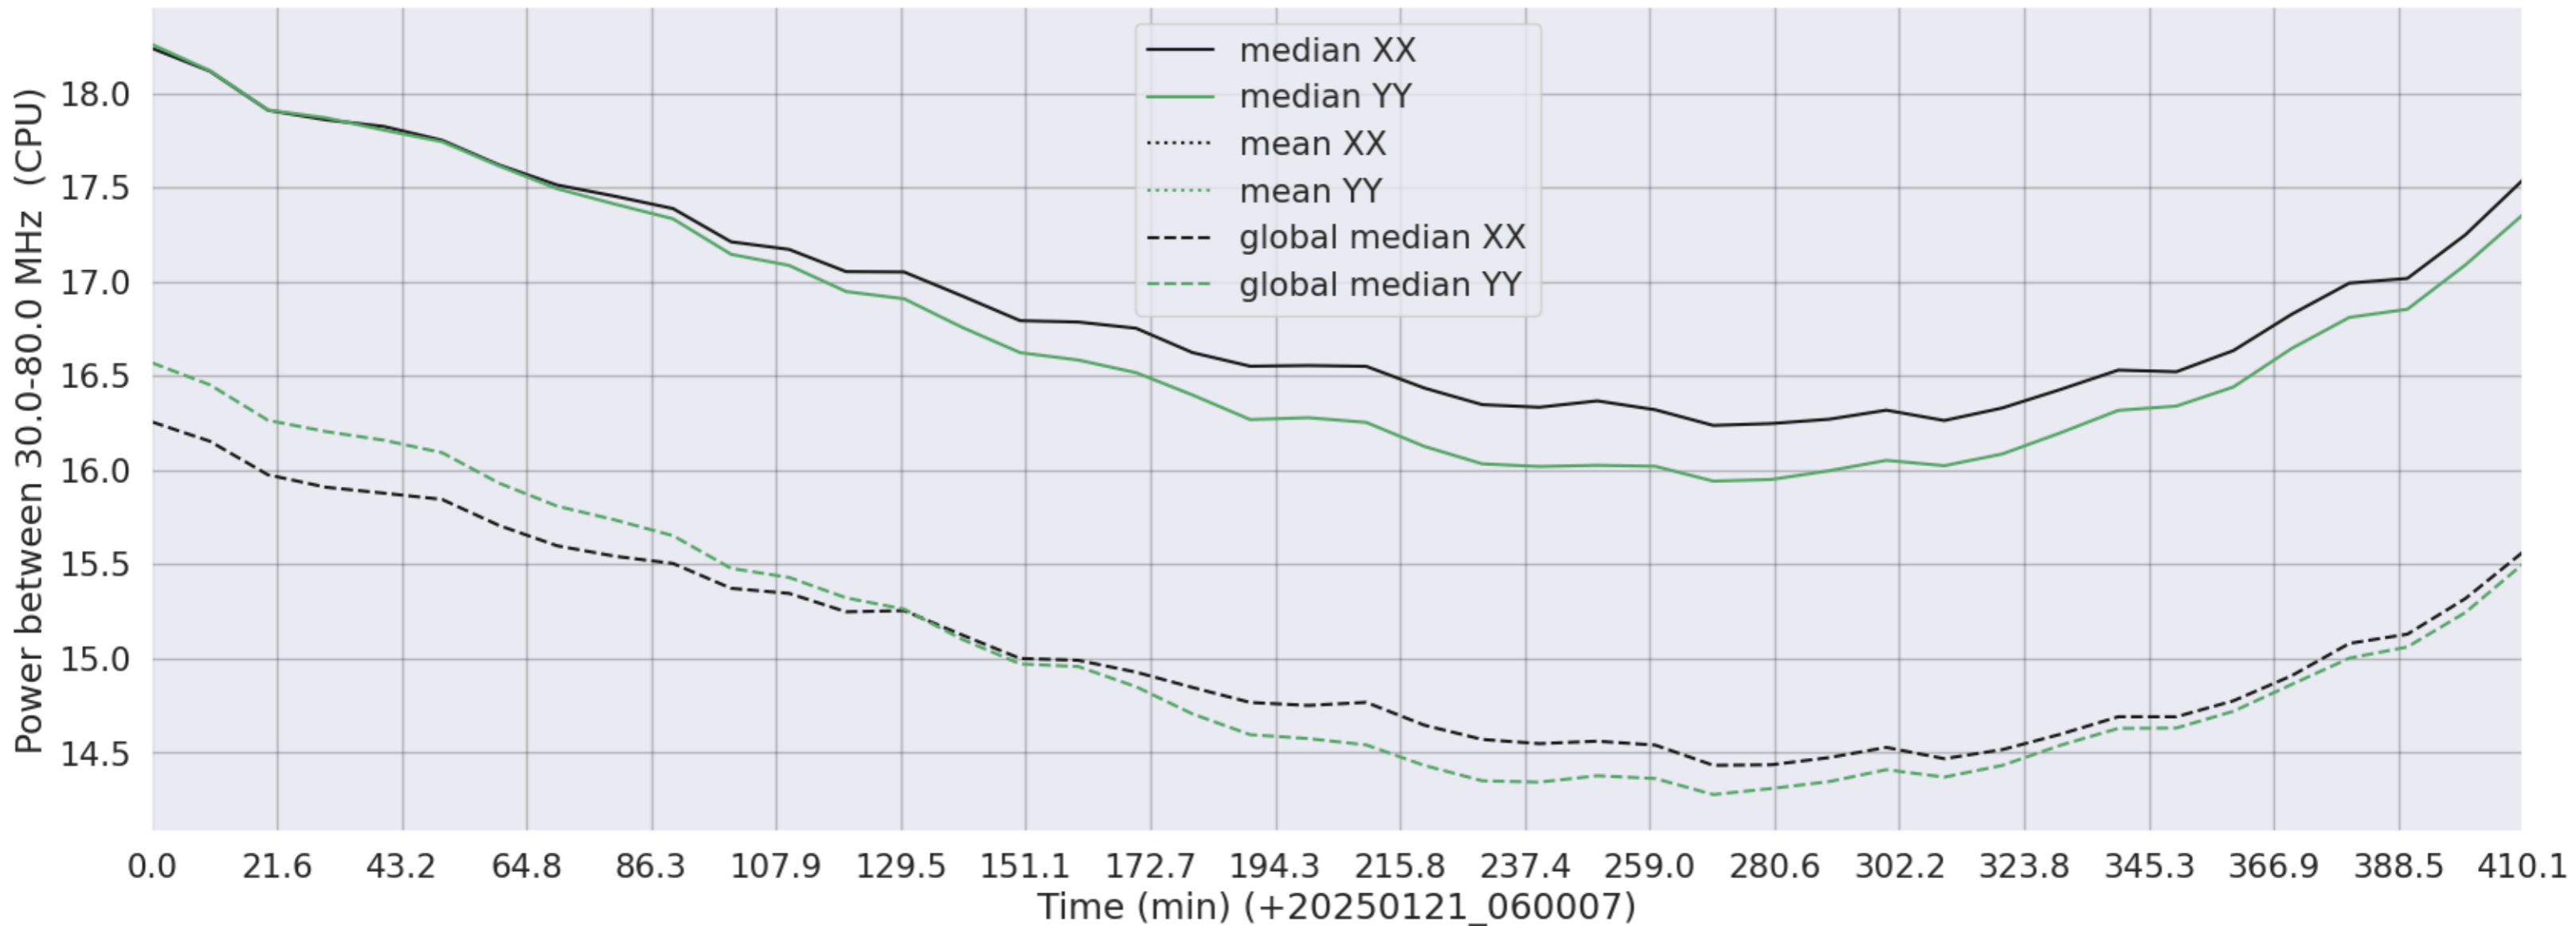

LWA169 - Correlator# 292 - XX FLAGS:Good - YY FLAGS:Good

LWA175 - Correlator# 293 - XX FLAGS:Good - YY FLAGS:Good

LWA204 - Correlator# 294 - XX FLAGS:Good - YY FLAGS:Good

LWA203 - Correlator# 295 - XX FLAGS:Good - YY FLAGS:Good