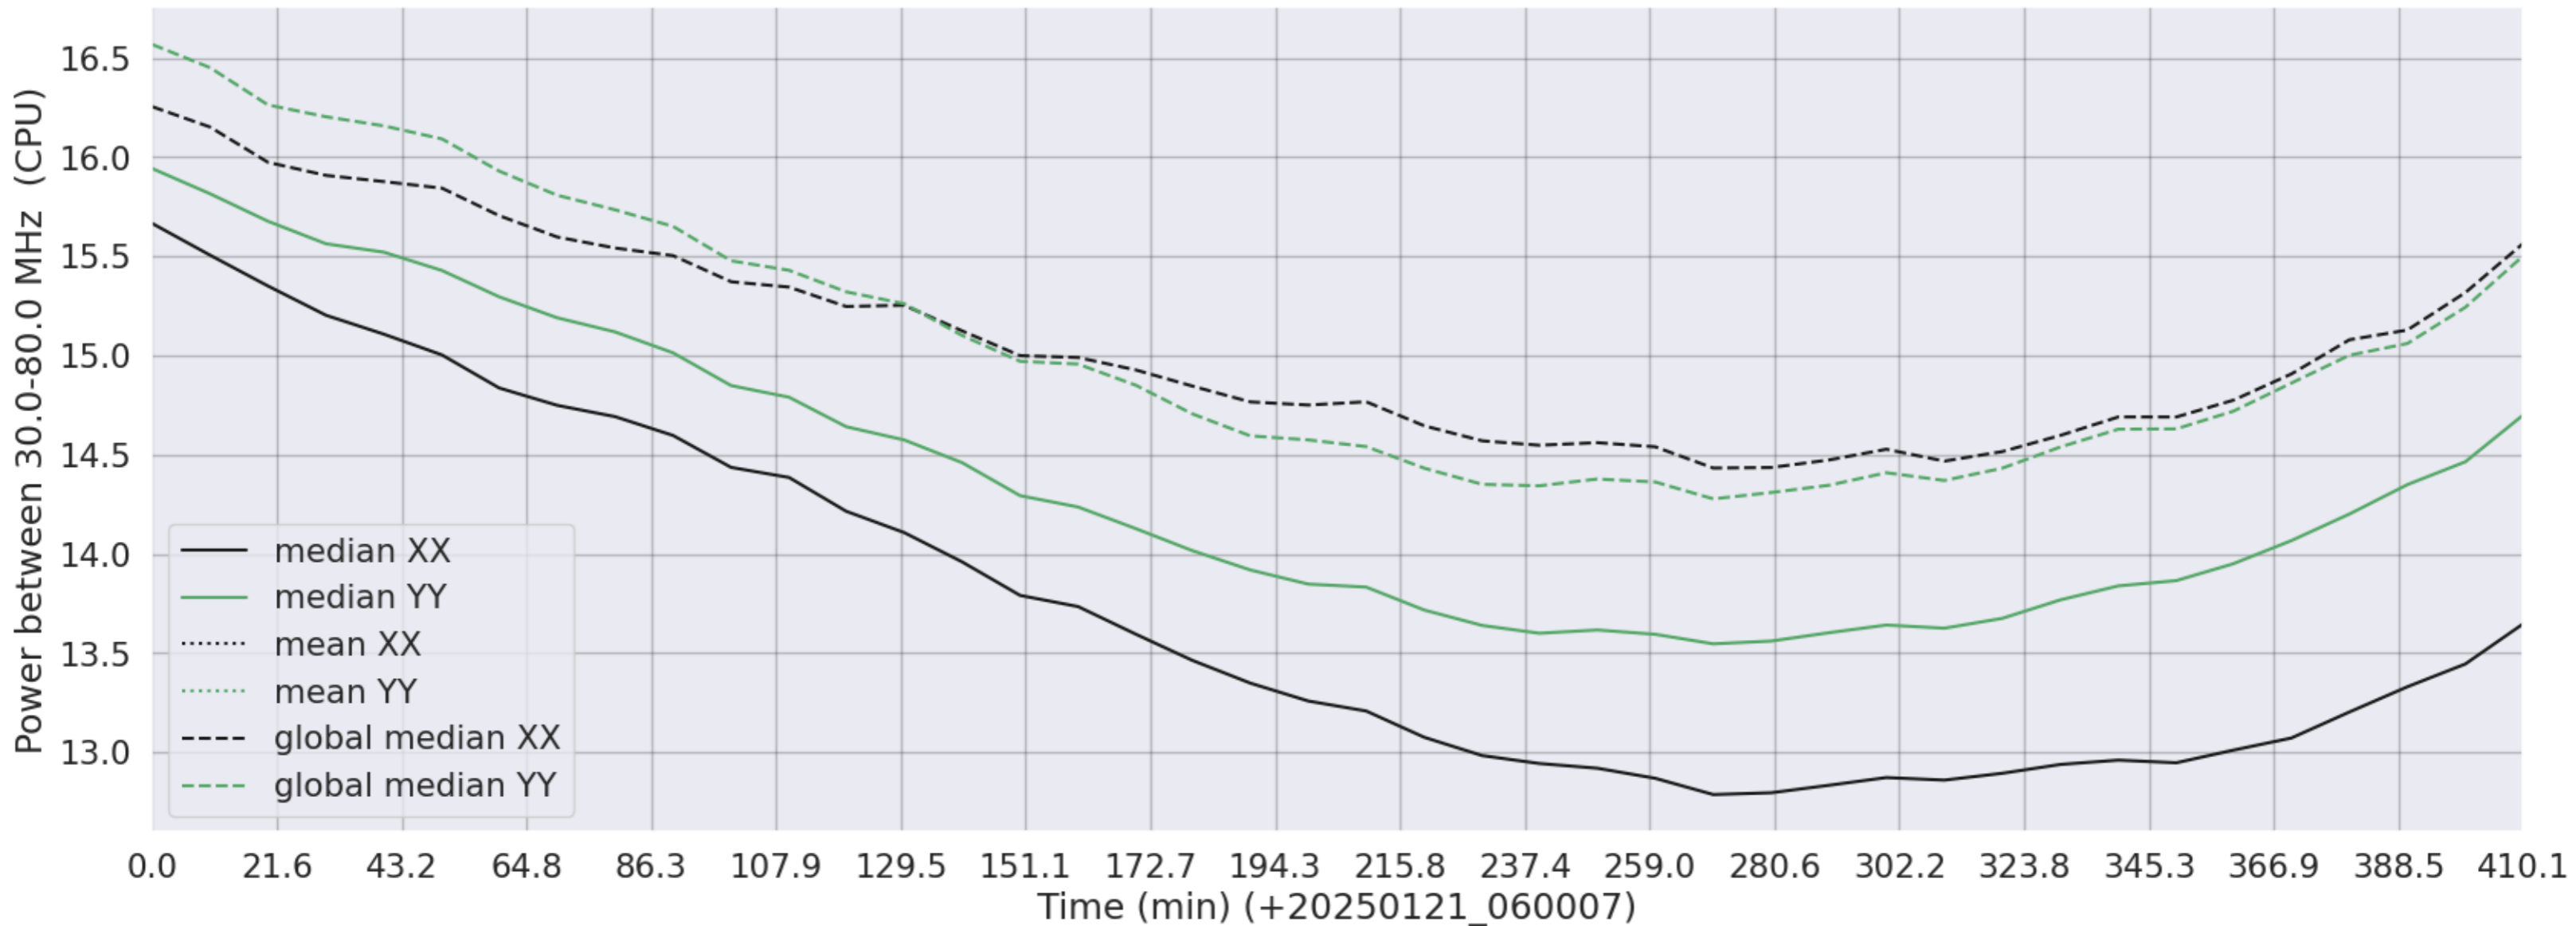

LWA257 - Correlator# 032 - XX FLAGS:Good - YY FLAGS:Good

LWA255 - Correlator# 033 - XX FLAGS:Good - YY FLAGS:Good

LWA260 - Correlator# 034 - XX FLAGS:Good - YY FLAGS:Good

LWA258 - Correlator# 035 - XX FLAGS:Good - YY FLAGS:Good