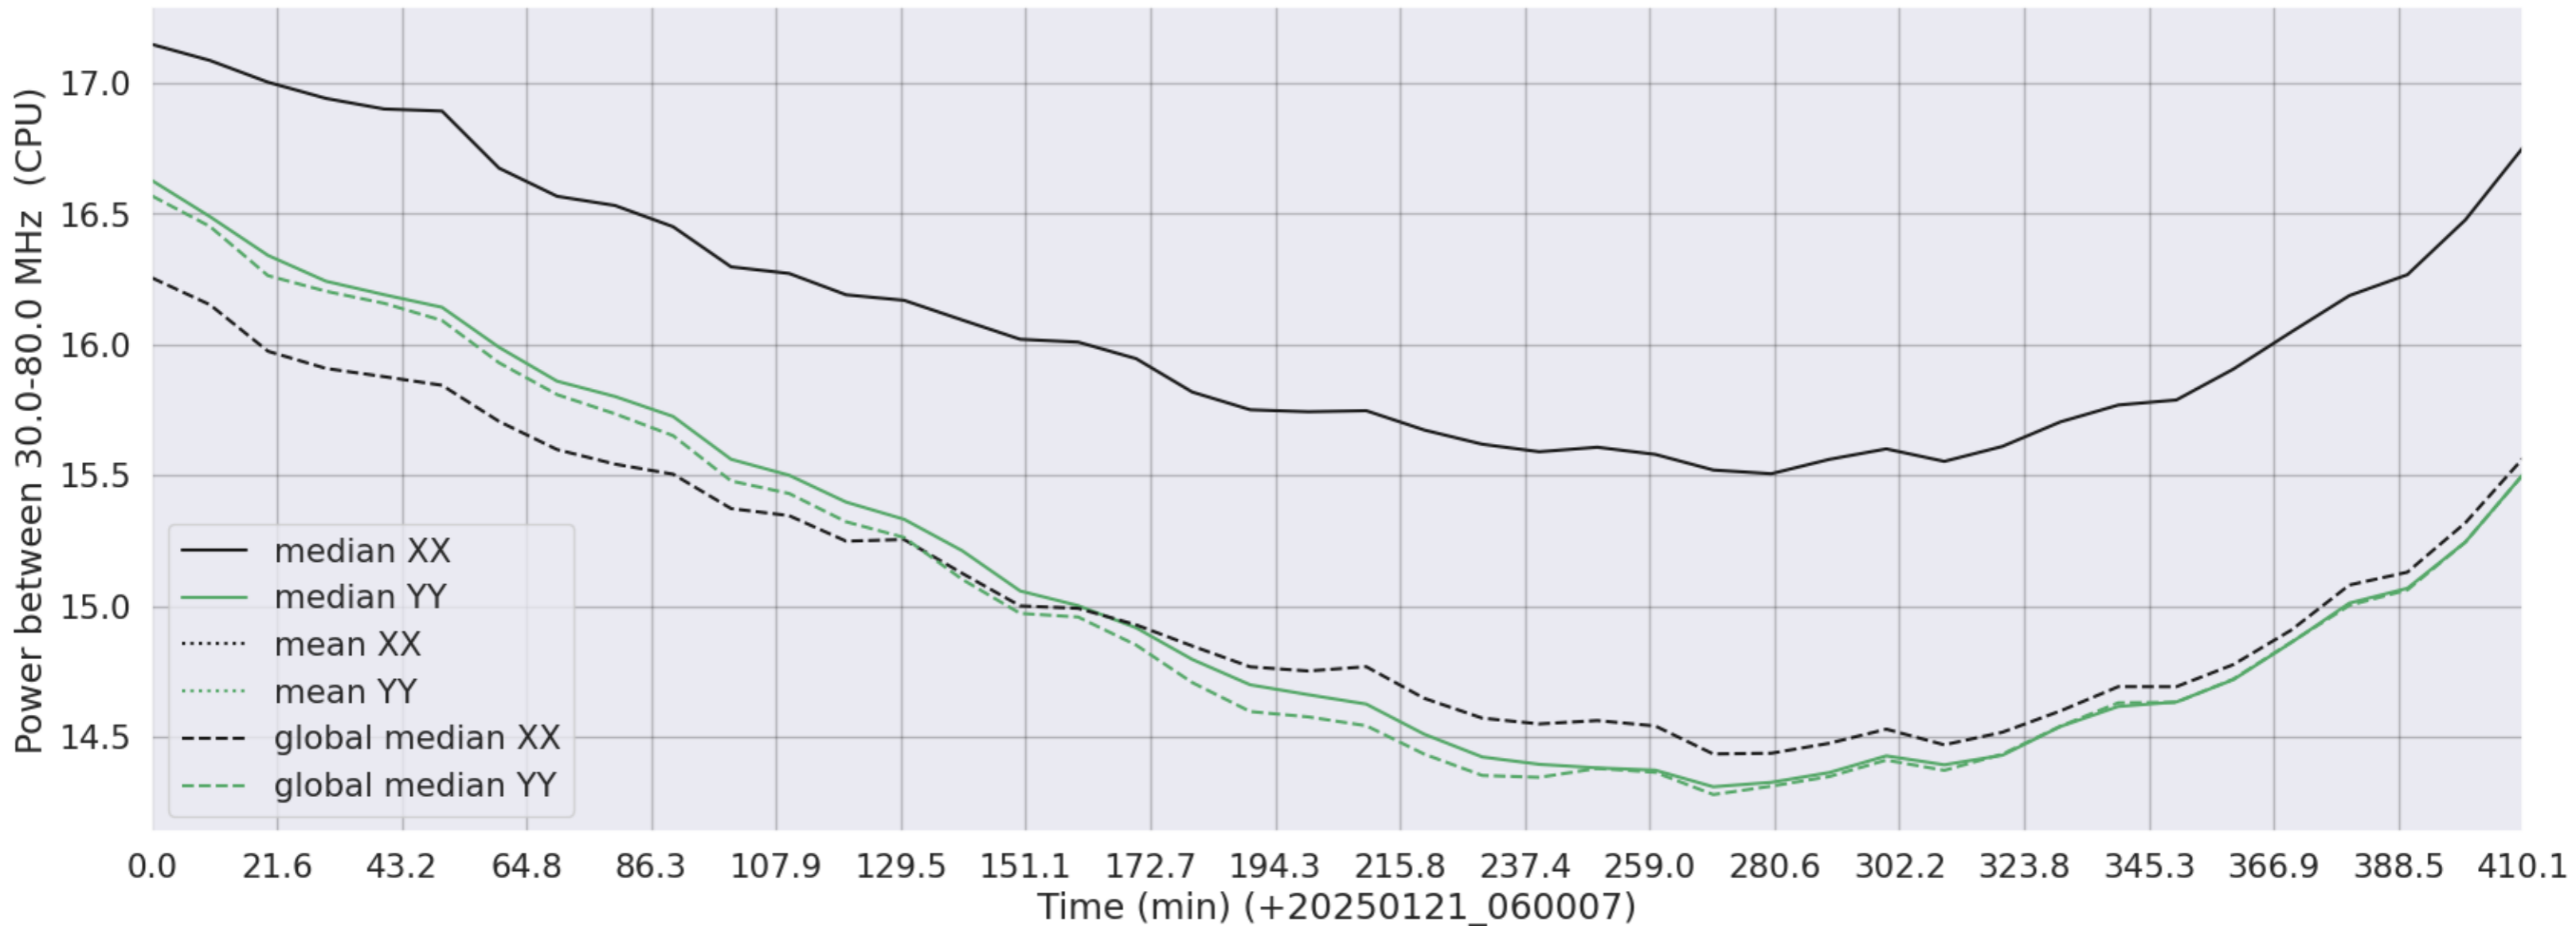

LWA321 - Correlator# 020 - XX FLAGS:Good - YY FLAGS:Good

LWA314 - Correlator# 021 - XX FLAGS:Good - YY FLAGS:Good

LWA330 - Correlator# 022 - XX FLAGS:Good - YY FLAGS:Good

LWA327 - Correlator# 023 - XX FLAGS:Good - YY FLAGS:Good