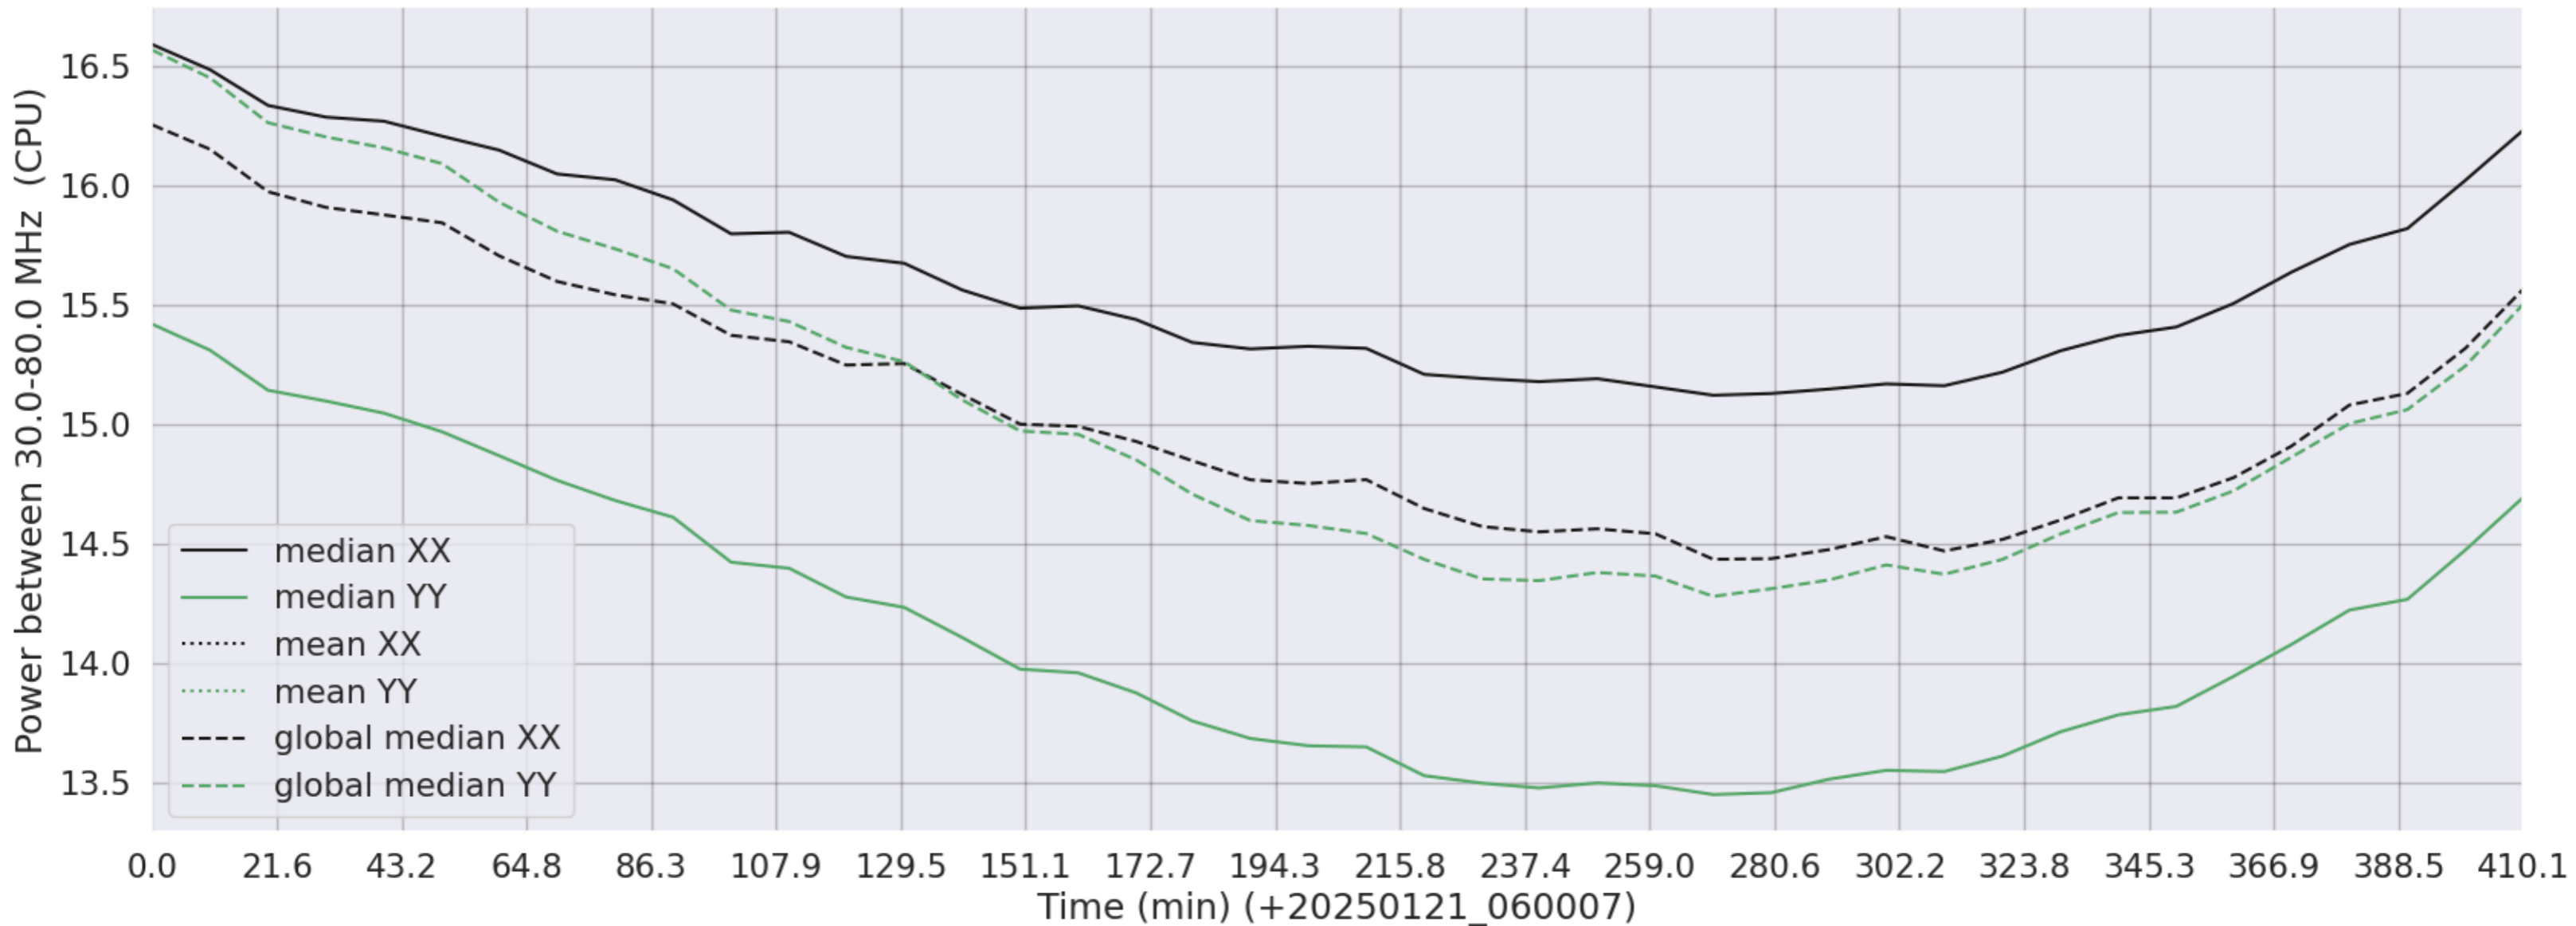

LWA110 - Correlator# 198 - XX FLAGS:LowPower - YY FLAGS:Good

LWA107 - Correlator# 197 - XX FLAGS:Good - YY FLAGS:Good