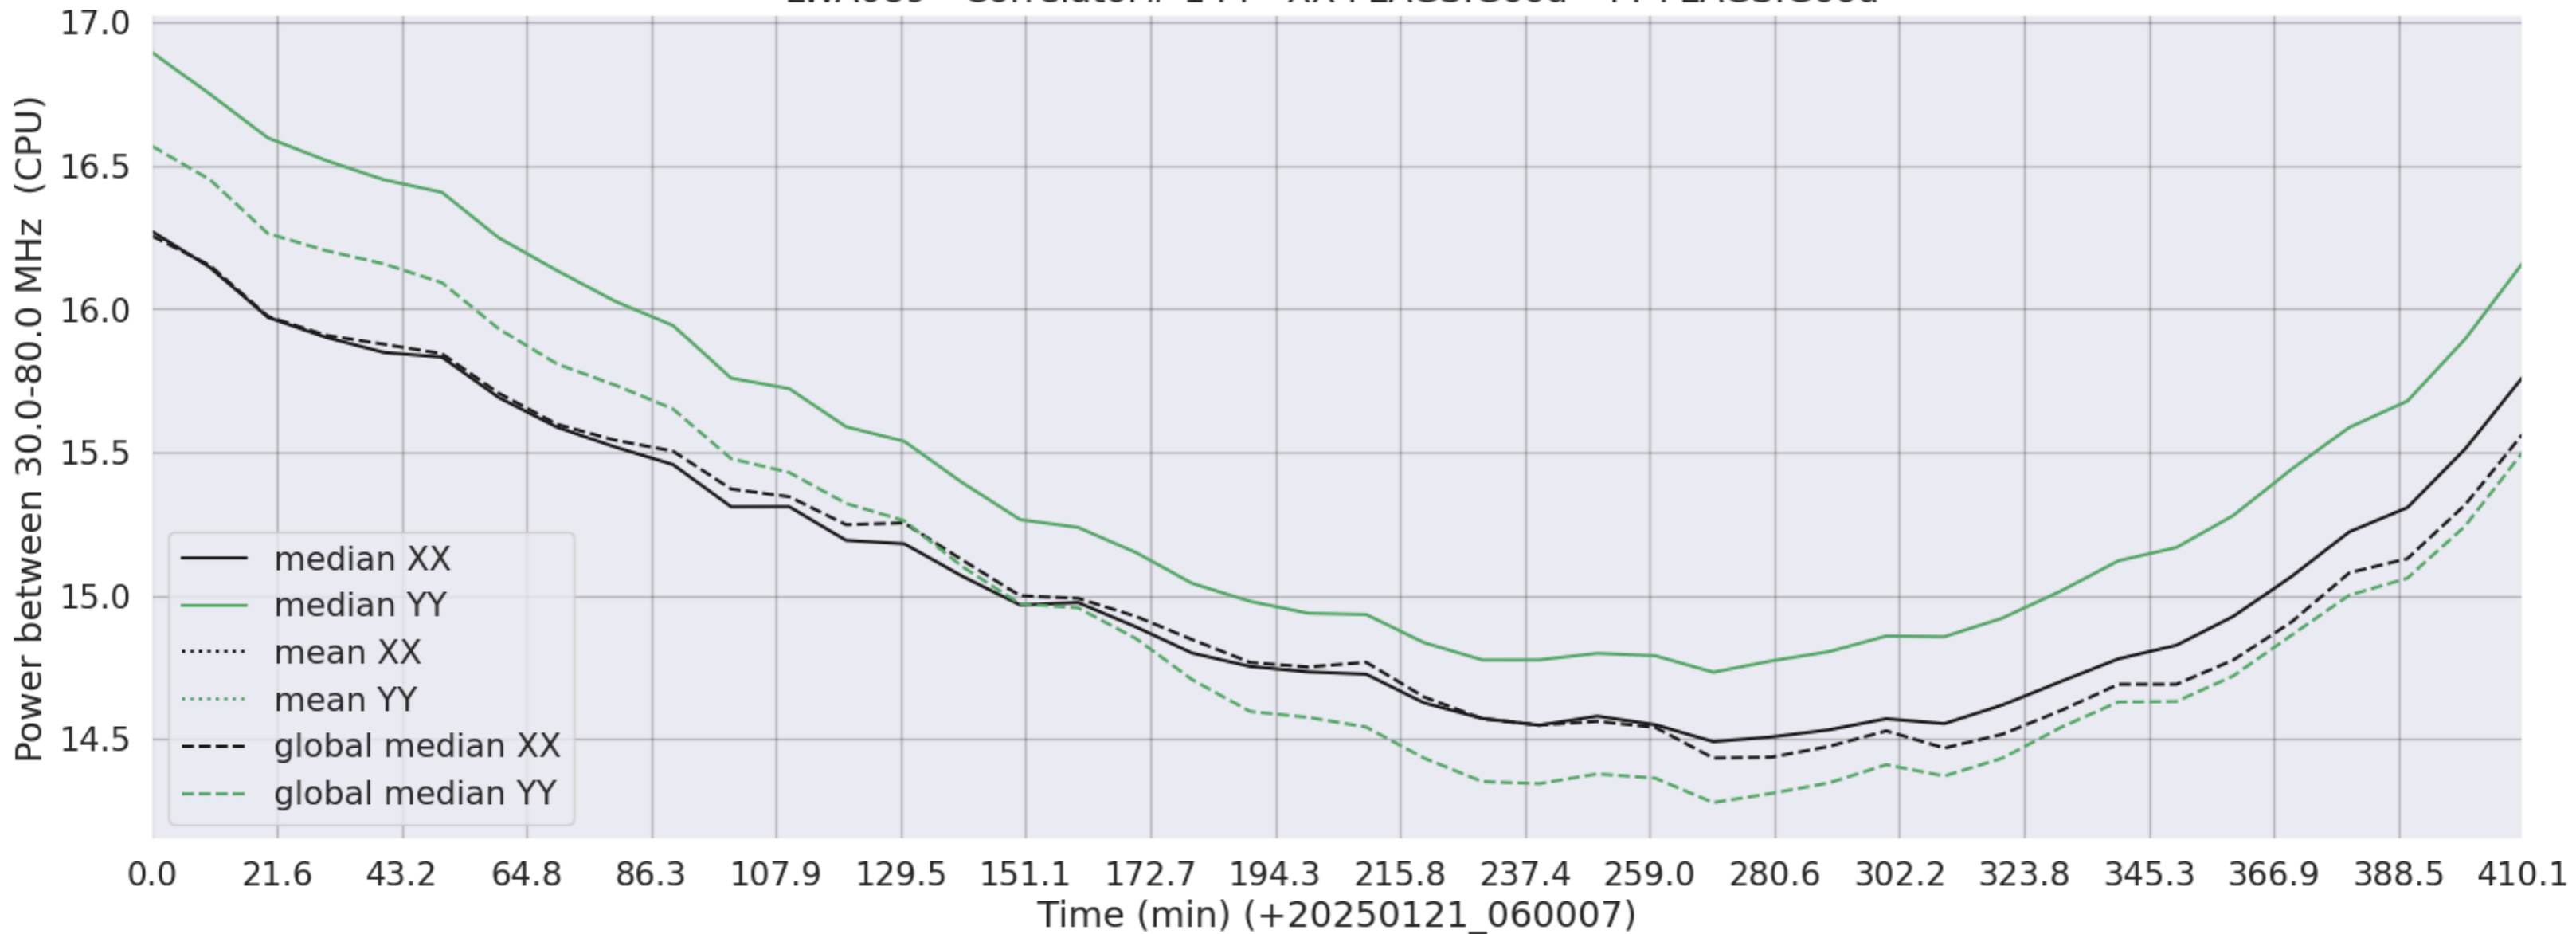

LWA096 - Correlator# 145 - XX FLAGS:Good - YY FLAGS:Good

LWA089 - Correlator# 144 - XX FLAGS:Good - YY FLAGS:Good