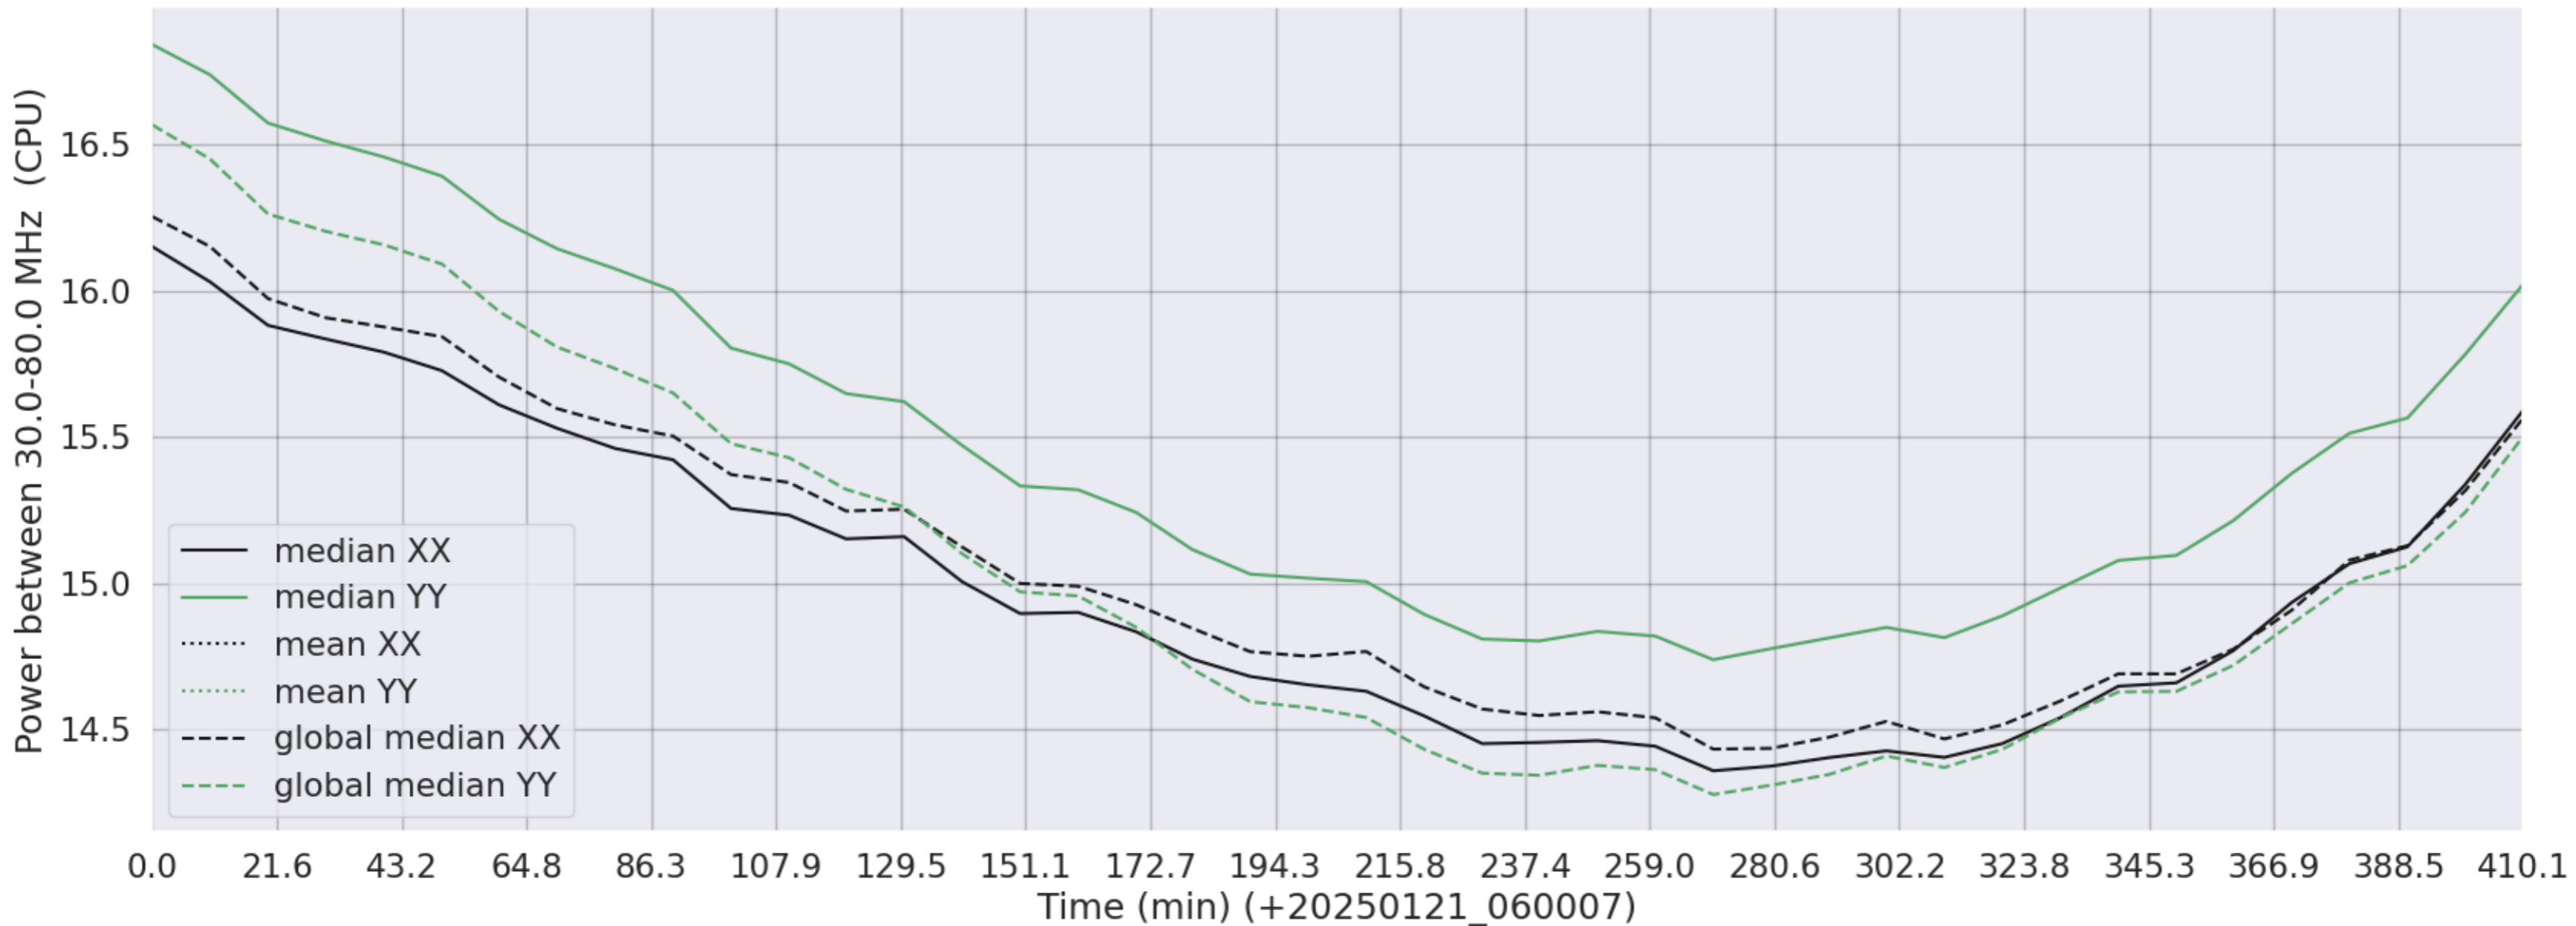

LWA051 - Correlator# 114 - XX FLAGS:Good - YY FLAGS:Good

LWA048 - Correlator# 113 - XX FLAGS:Good - YY FLAGS:Good