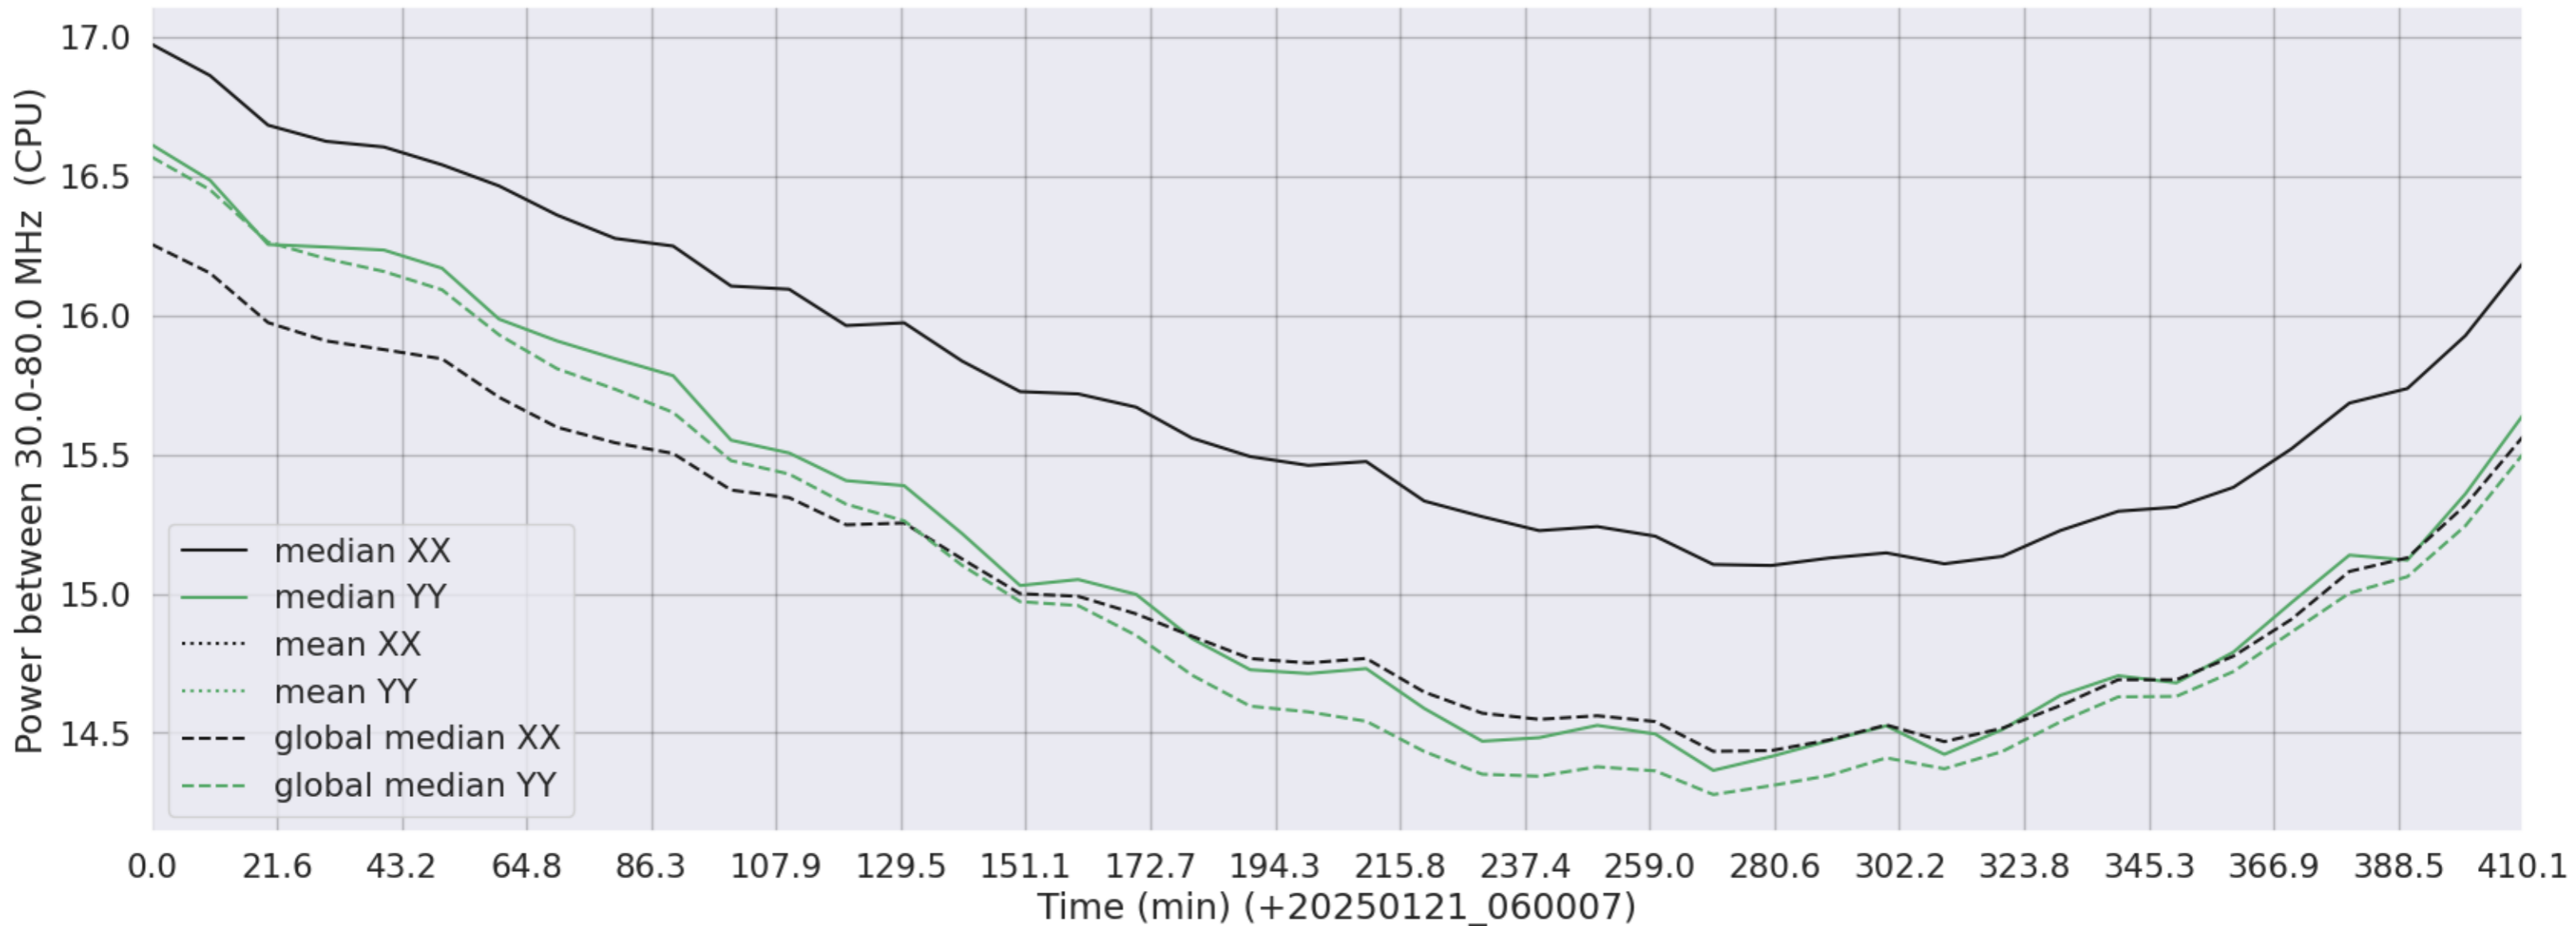

LWA148 - Correlator# 217 - XX FLAGS:Good - YY FLAGS:Good

LWA149 - Correlator# 216 - XX FLAGS:Good - YY FLAGS:Good