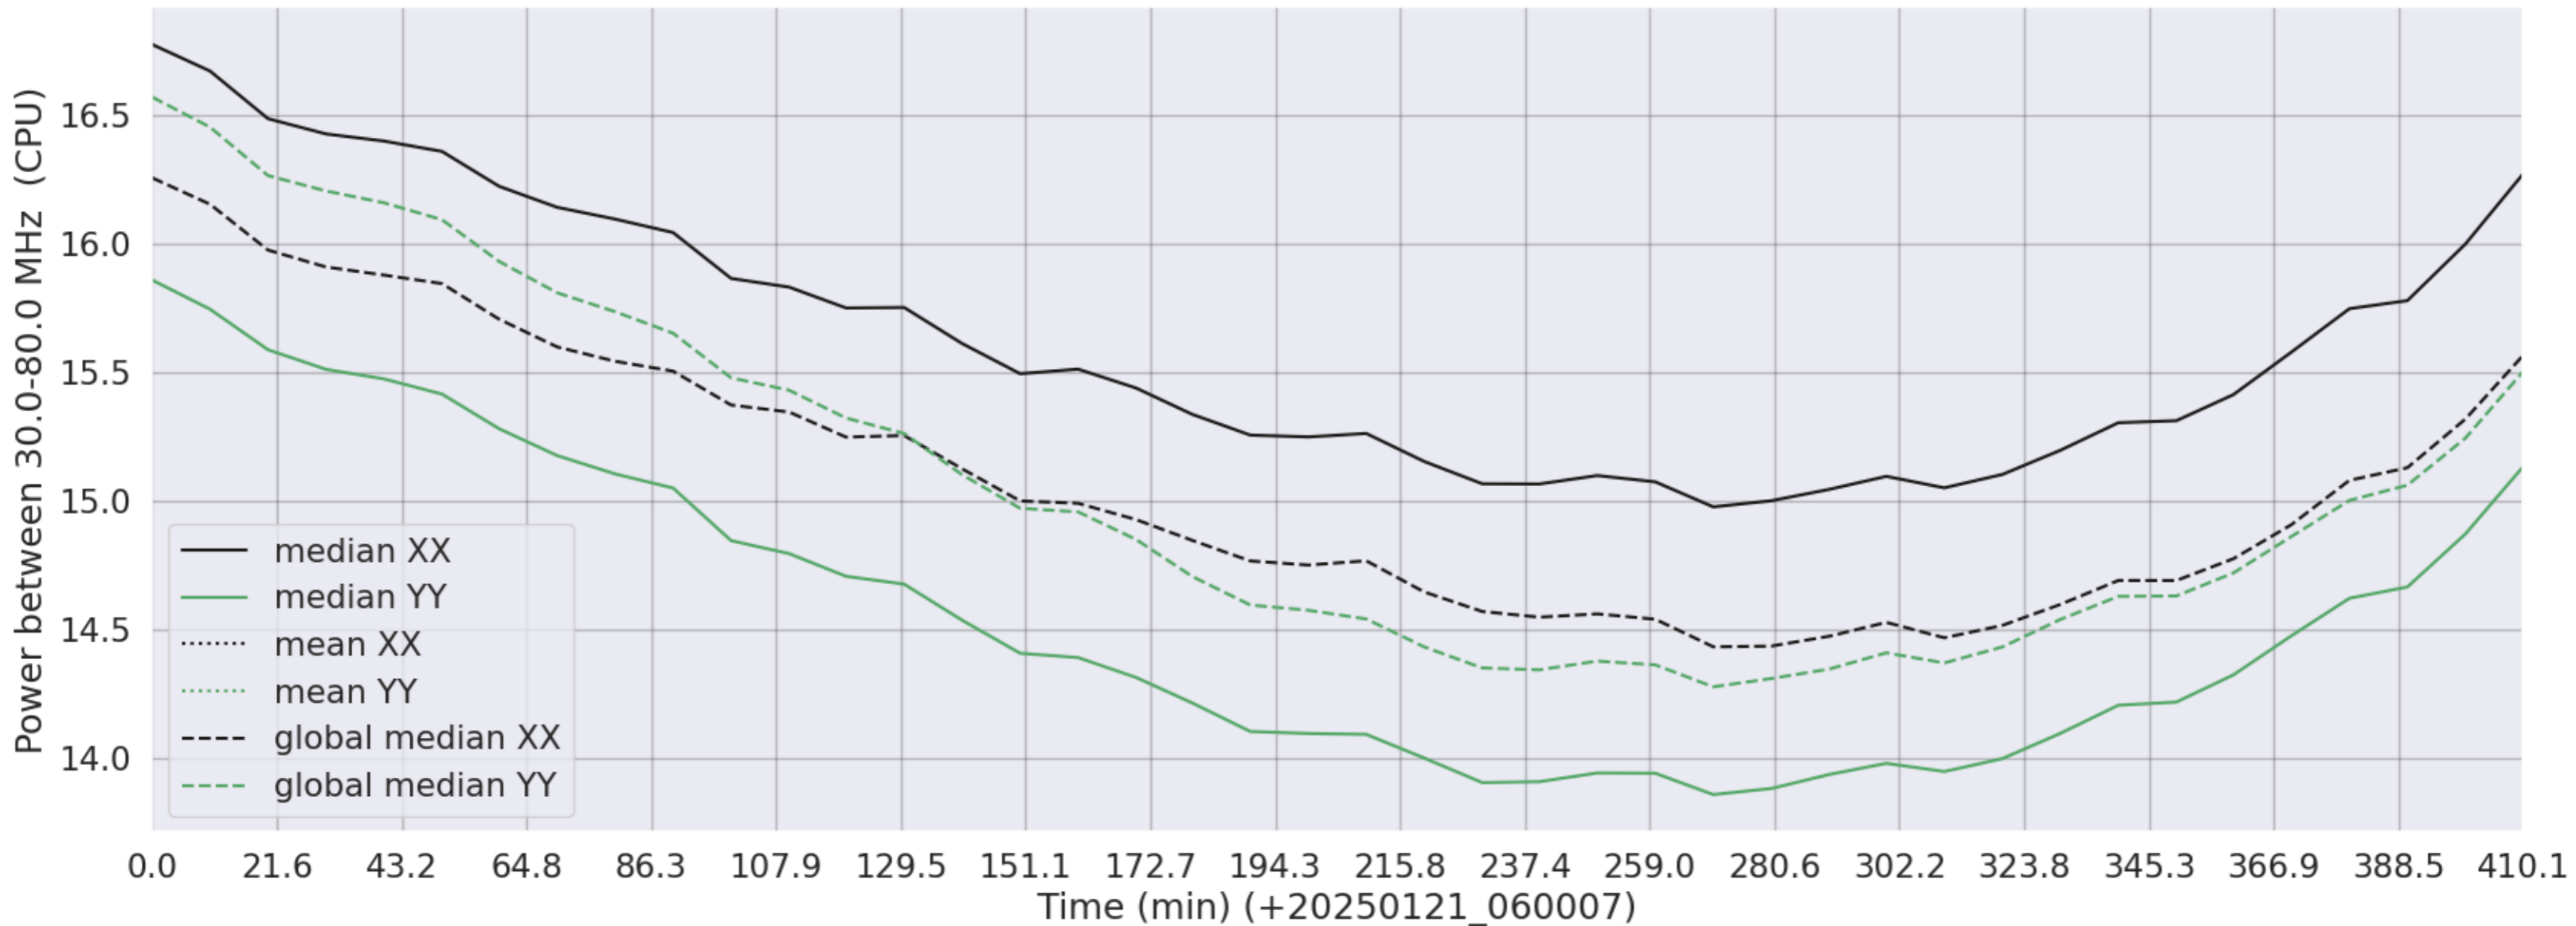

LWA239 - Correlator# 313 - XX FLAGS:Good - YY FLAGS:Good

LWA240 - Correlator# 312 - XX FLAGS:Good - YY FLAGS:Good