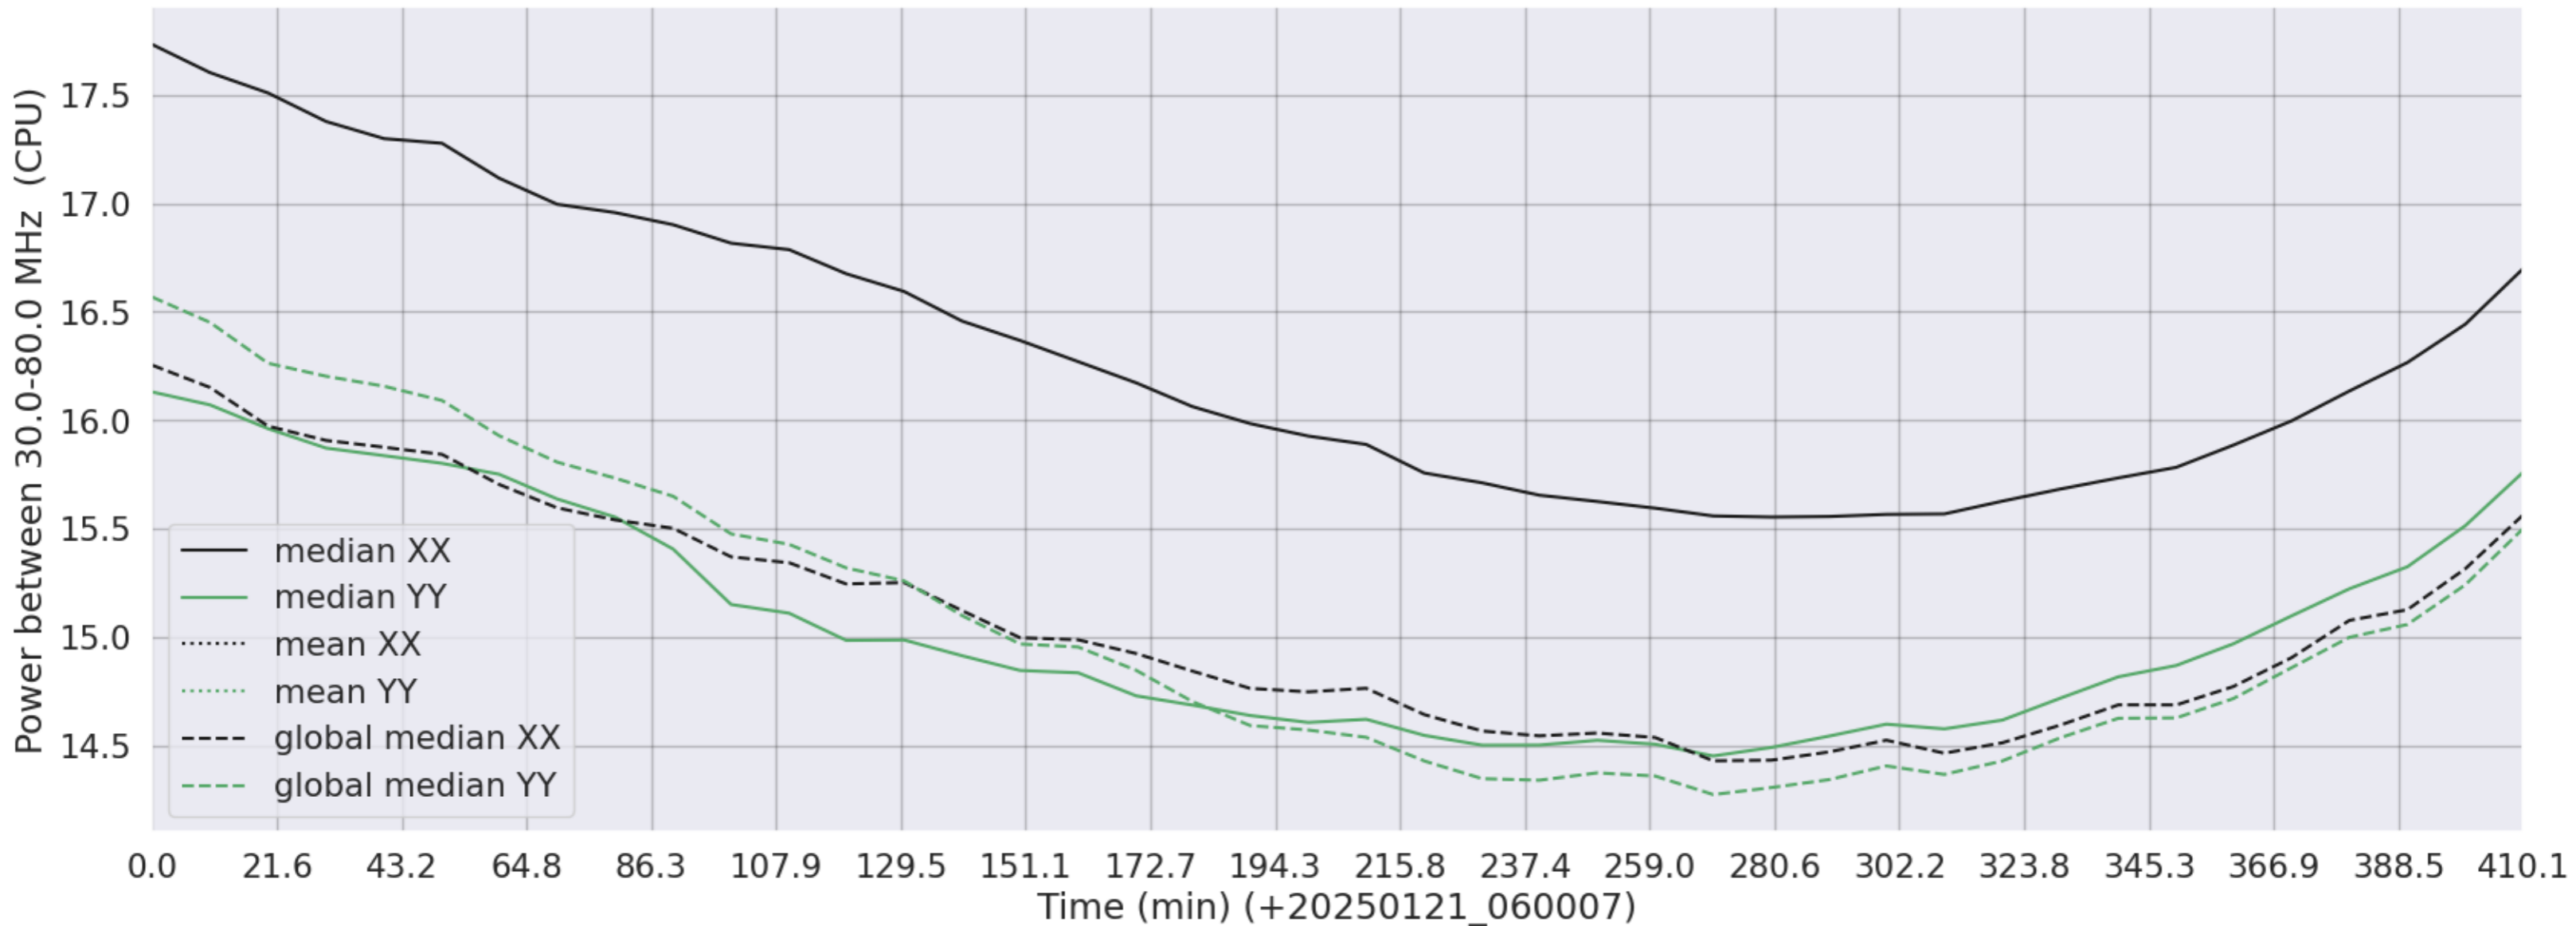

LWA341 - Correlator# 029 - XX FLAGS:Good - YY FLAGS:Good

LWA352 - Correlator# 028 - XX FLAGS:Good - YY FLAGS:Good