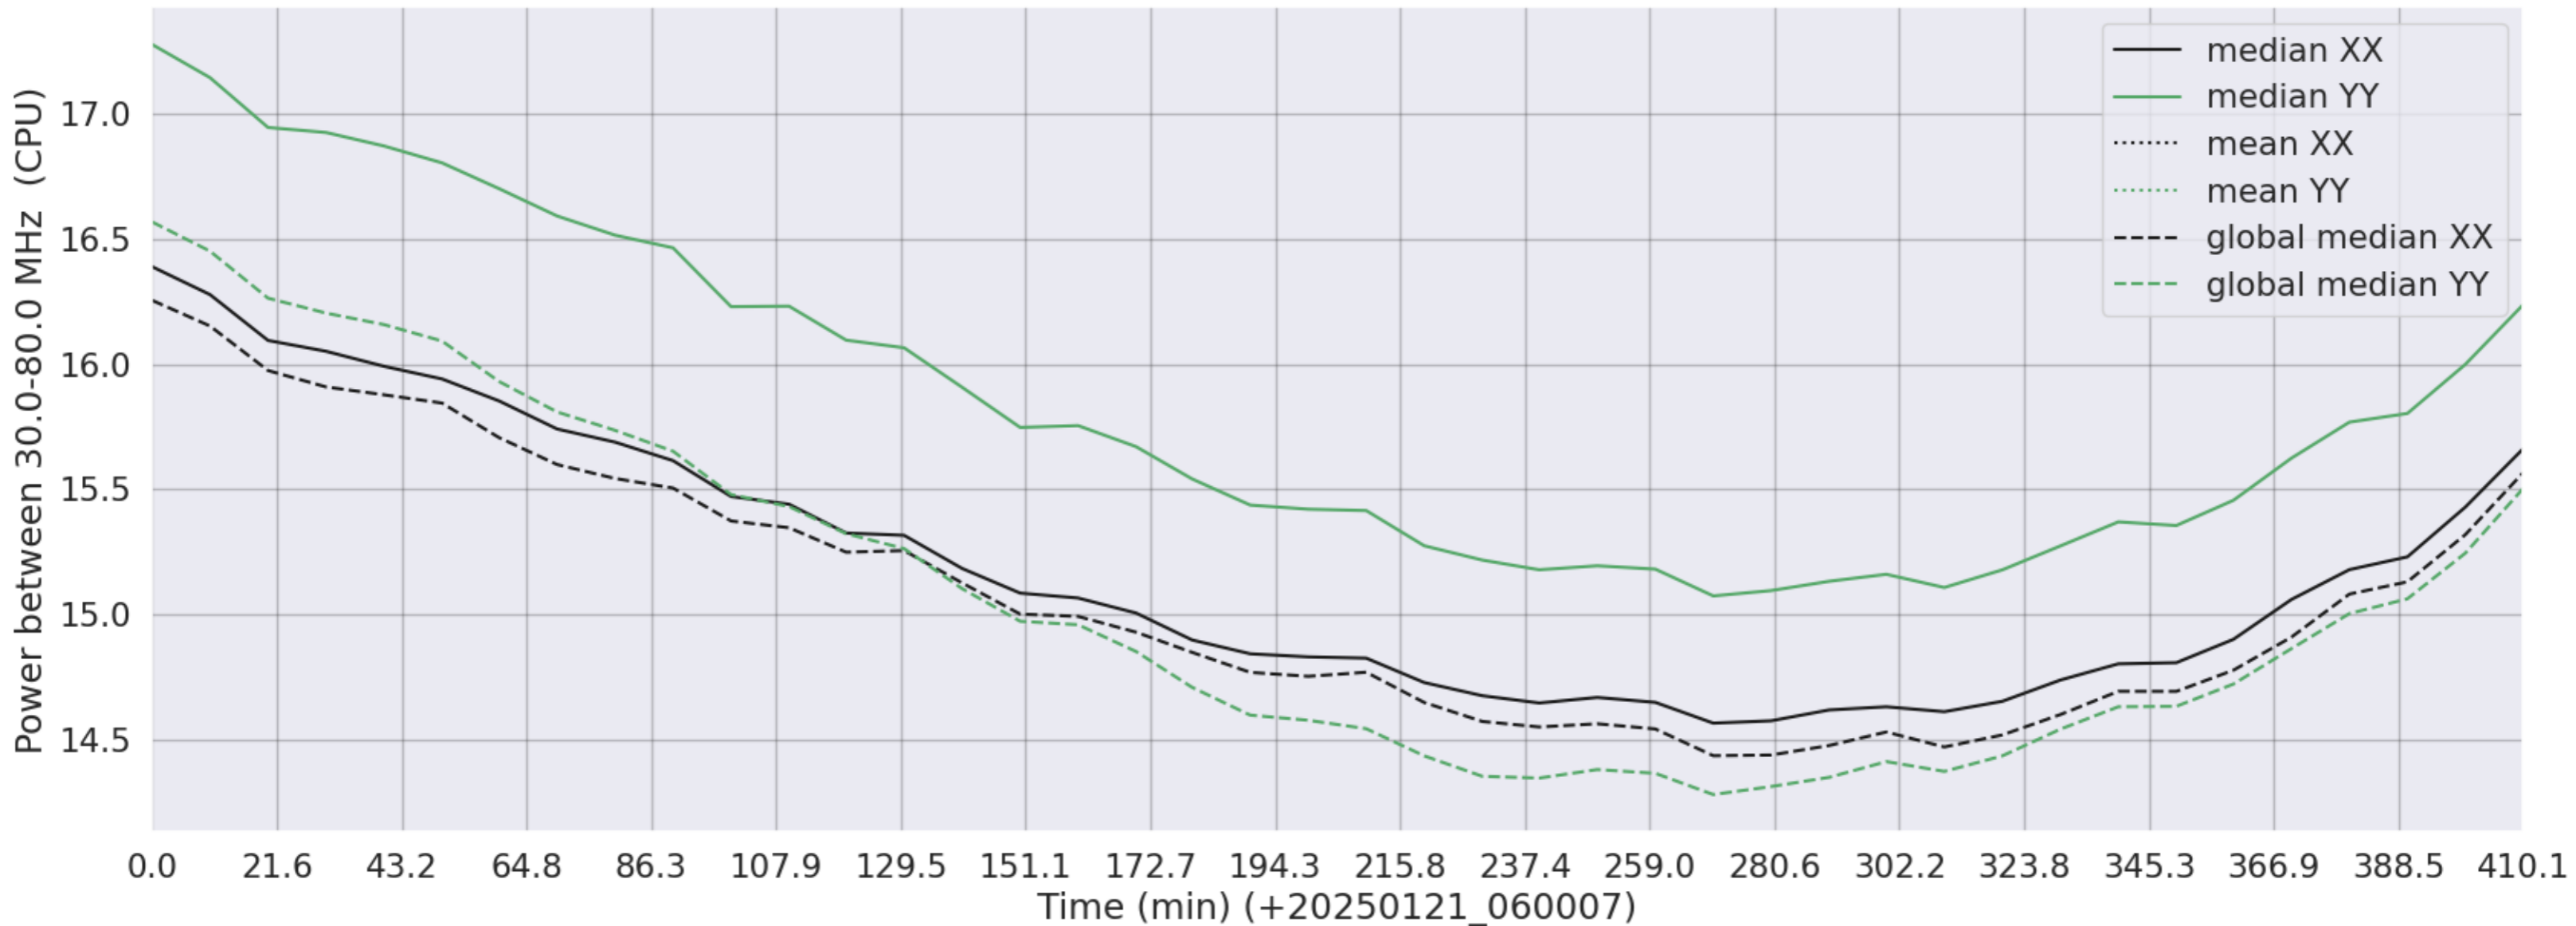

LWA162 - Correlator# 265 - XX FLAGS:Good - YY FLAGS:Good

LWA163 - Correlator# 264 - XX FLAGS:Good - YY FLAGS:Good