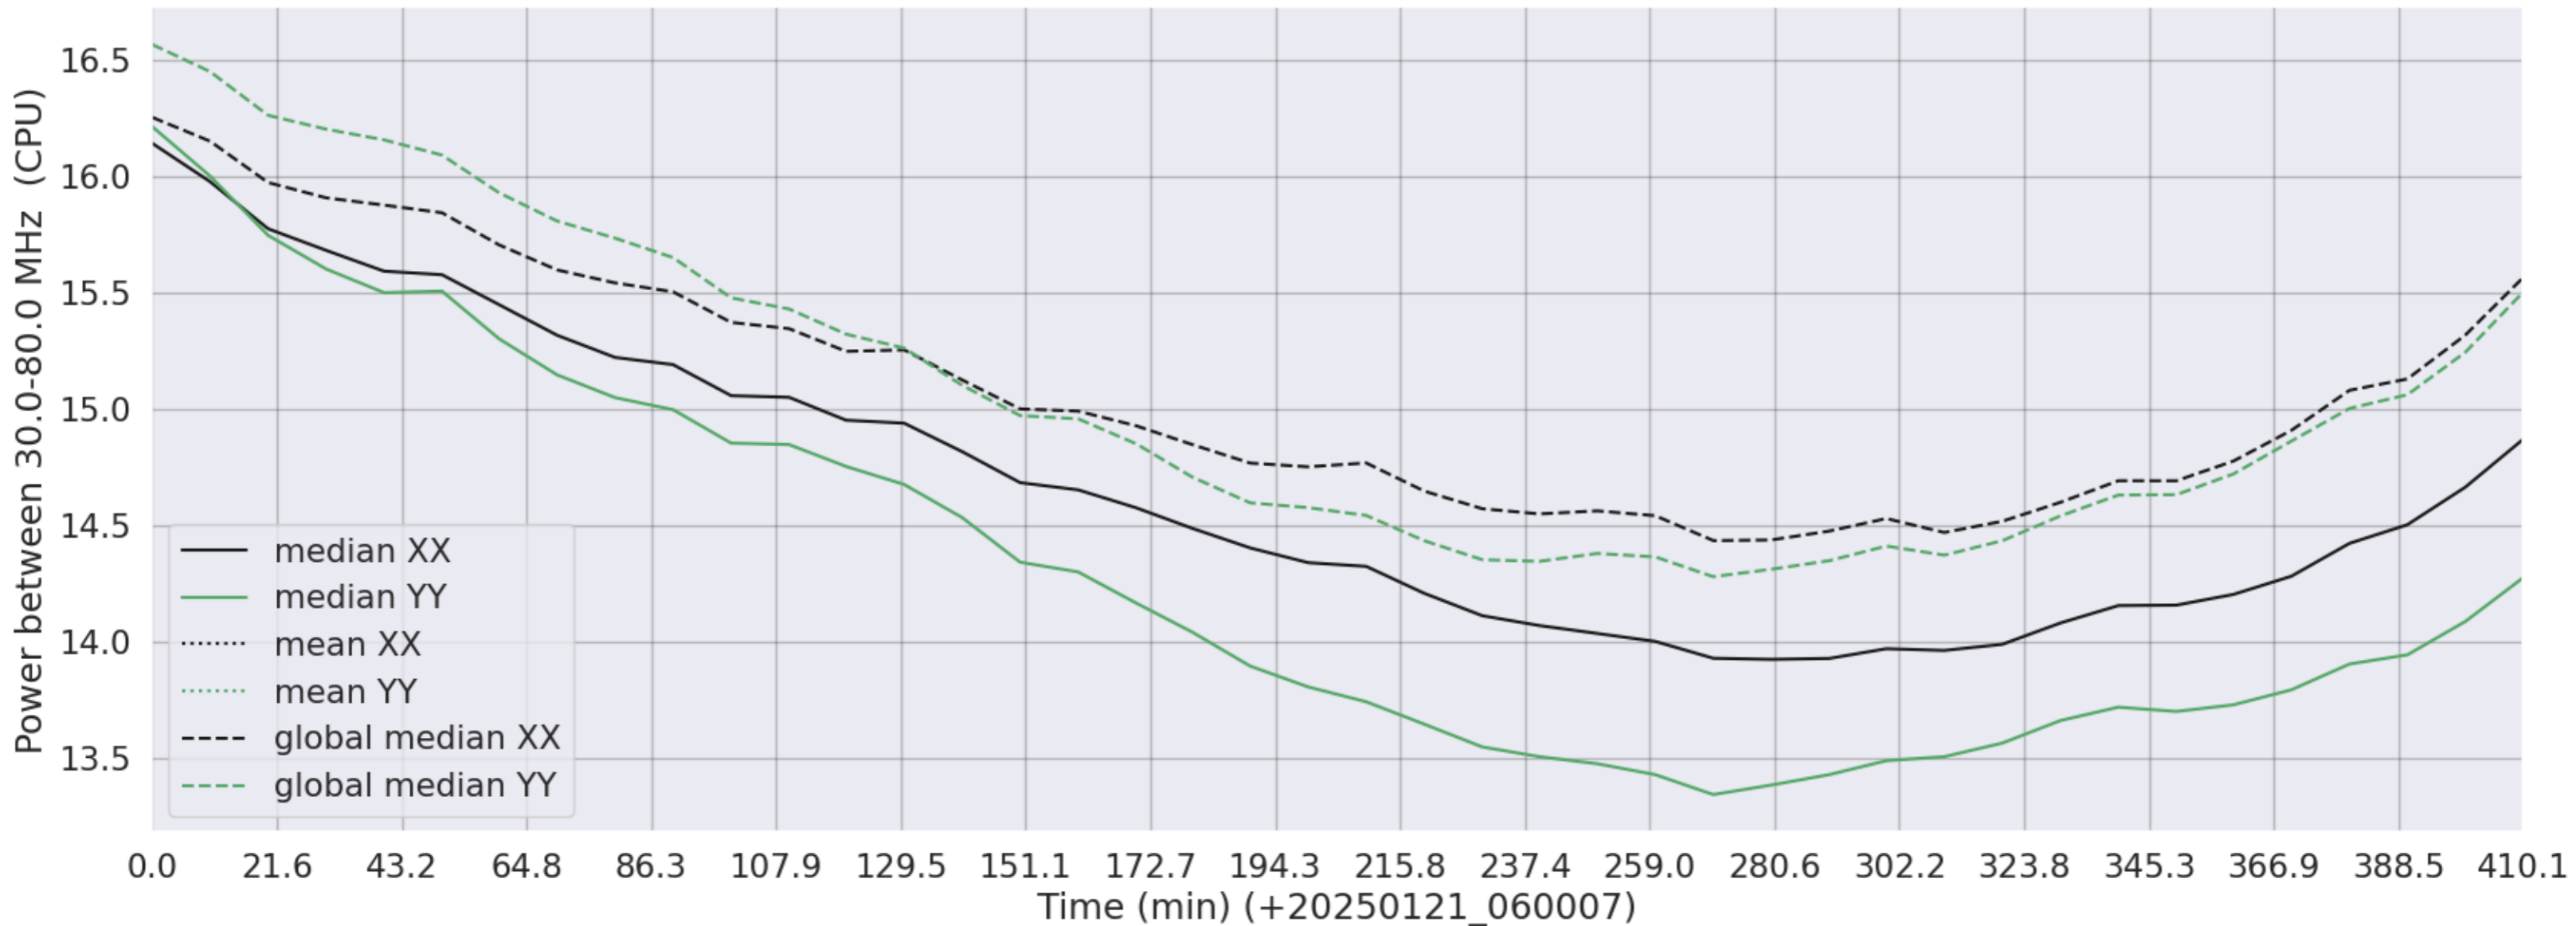

LWA084 - Correlator# 120 - XX FLAGS:Good - YY FLAGS:Good

LWA055 - Correlator# 121 - XX FLAGS:Good - YY FLAGS:Good

LWA324 - Correlator# 122 - XX FLAGS:Good - YY FLAGS:Good

LWA262 - Correlator# 123 - XX FLAGS:Good - YY FLAGS:Good