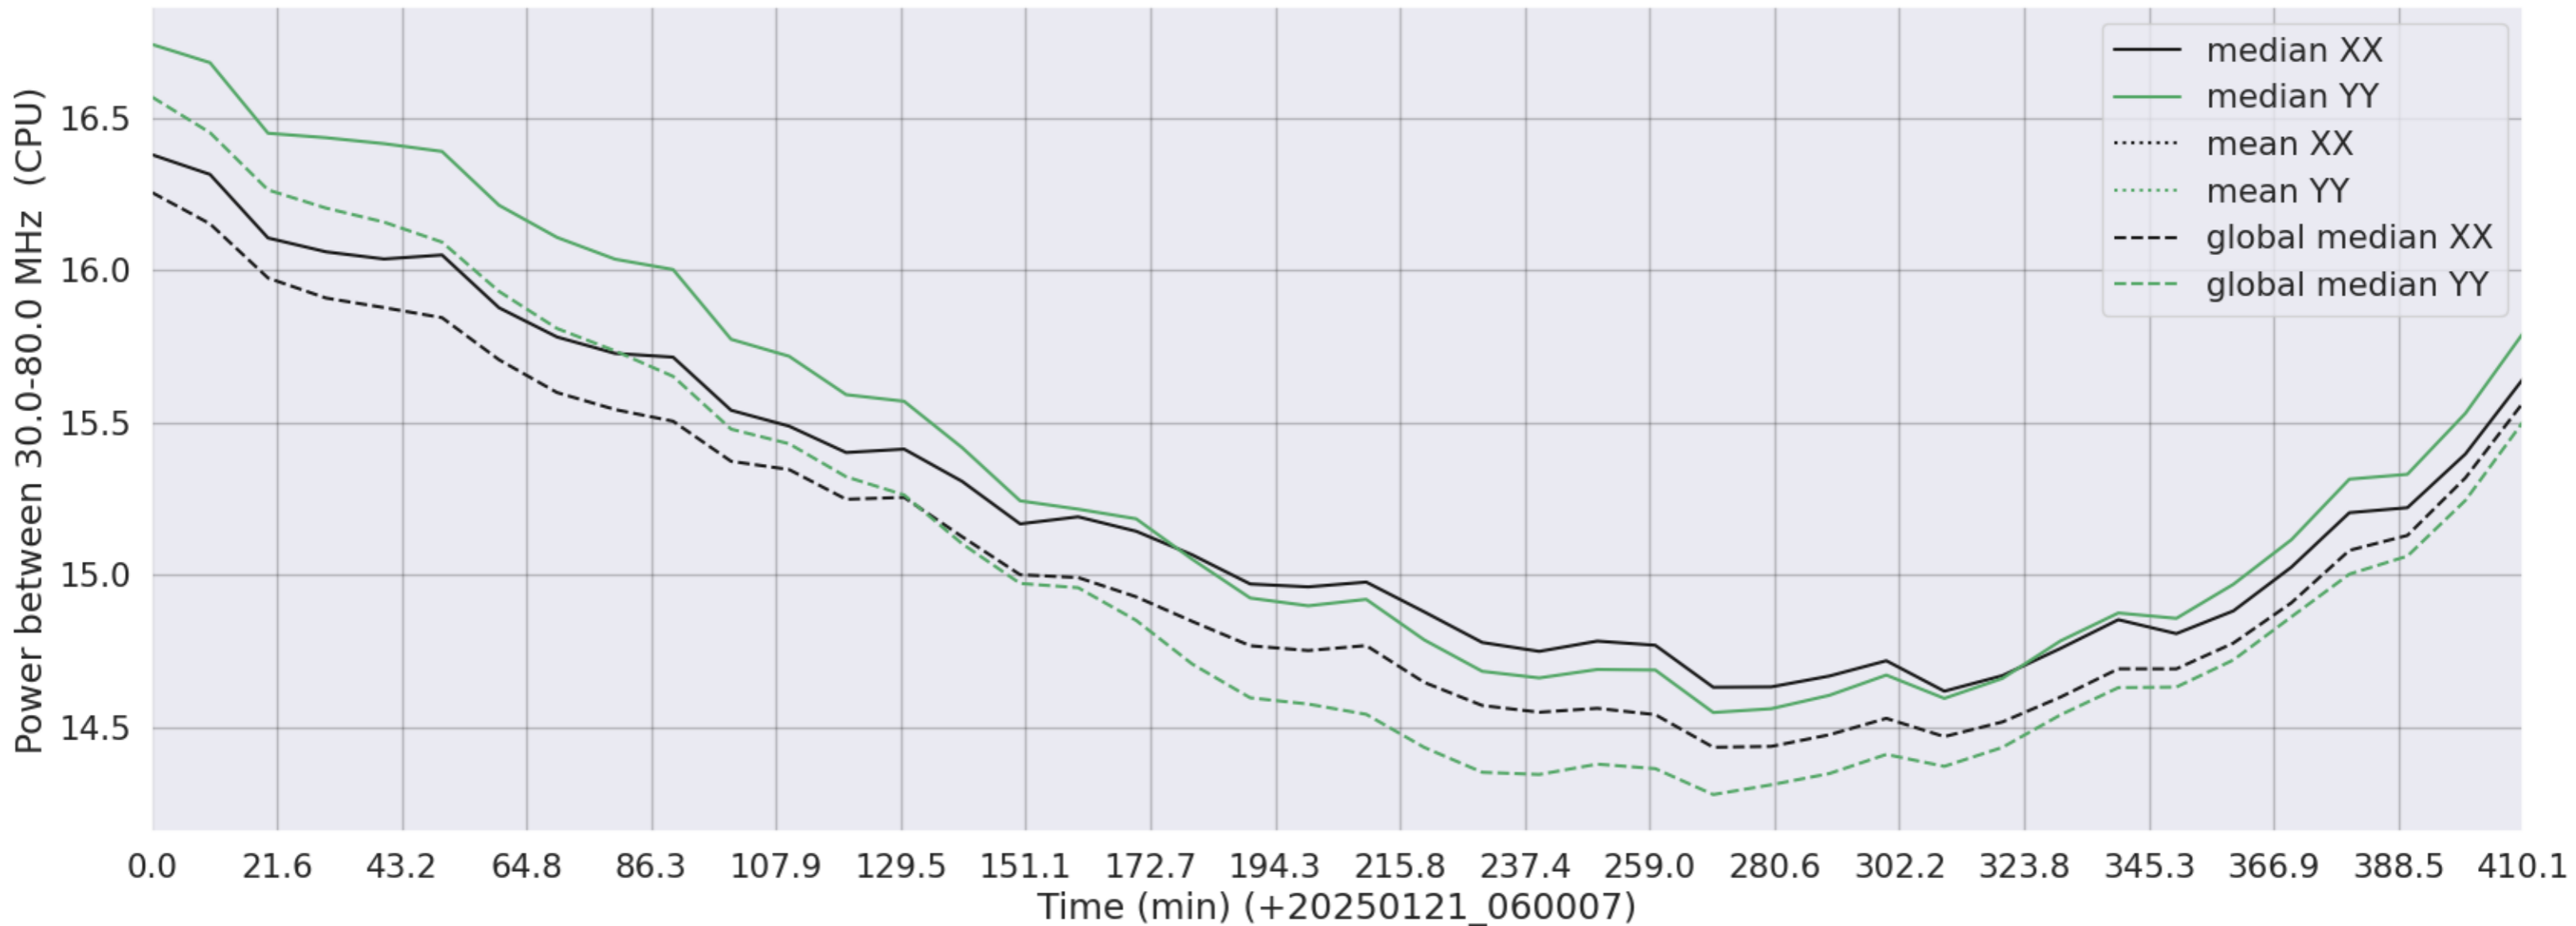

LWA115 - Correlator# 205 - XX FLAGS:Good - YY FLAGS:Good

LWA116 - Correlator# 204 - XX FLAGS:Good - YY FLAGS:Good