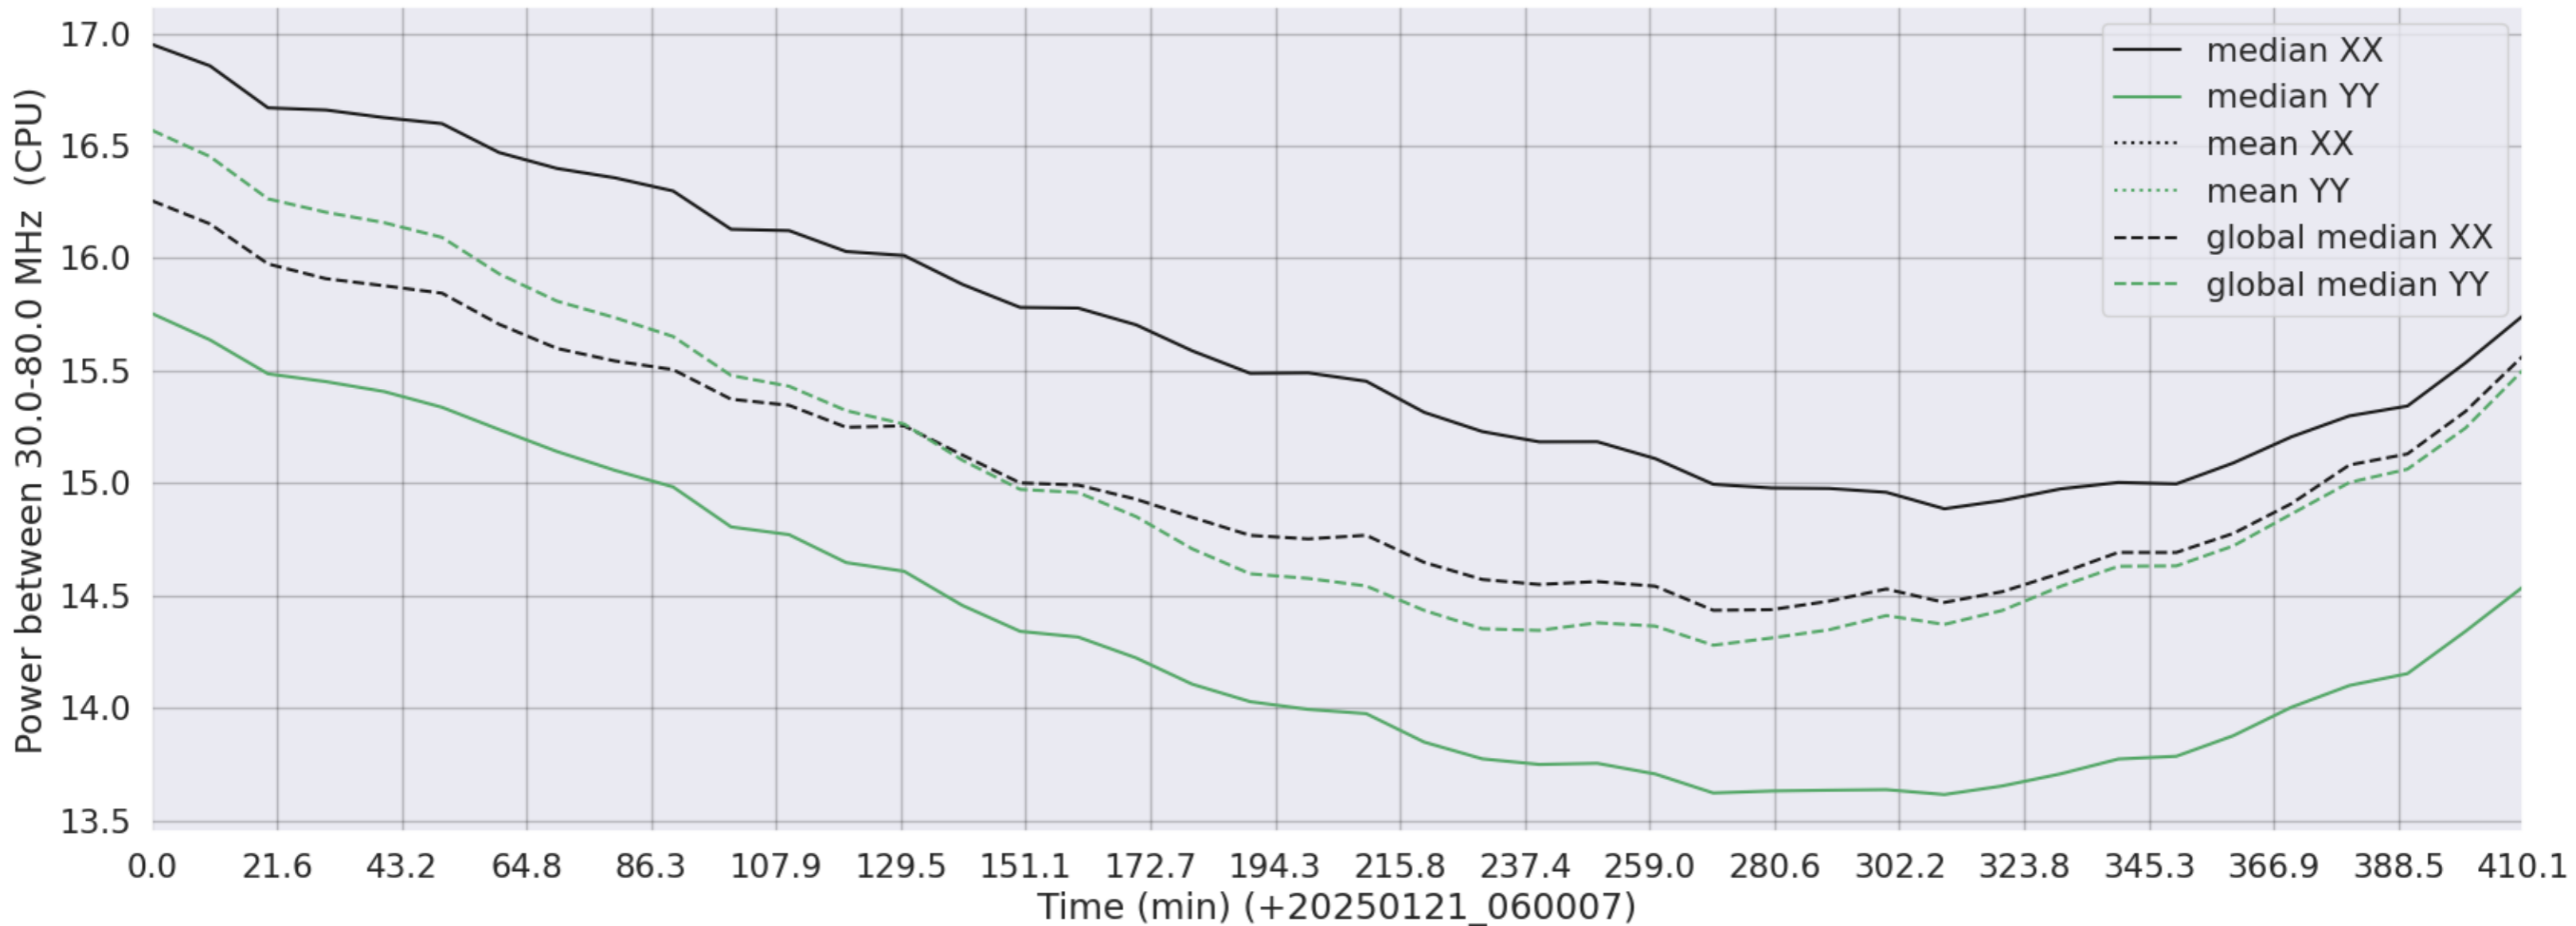

LWA014 - Correlator# 099 - XX FLAGS:Good - YY FLAGS:Good

LWA015 - Correlator# 098 - XX FLAGS:Good - YY FLAGS:Good