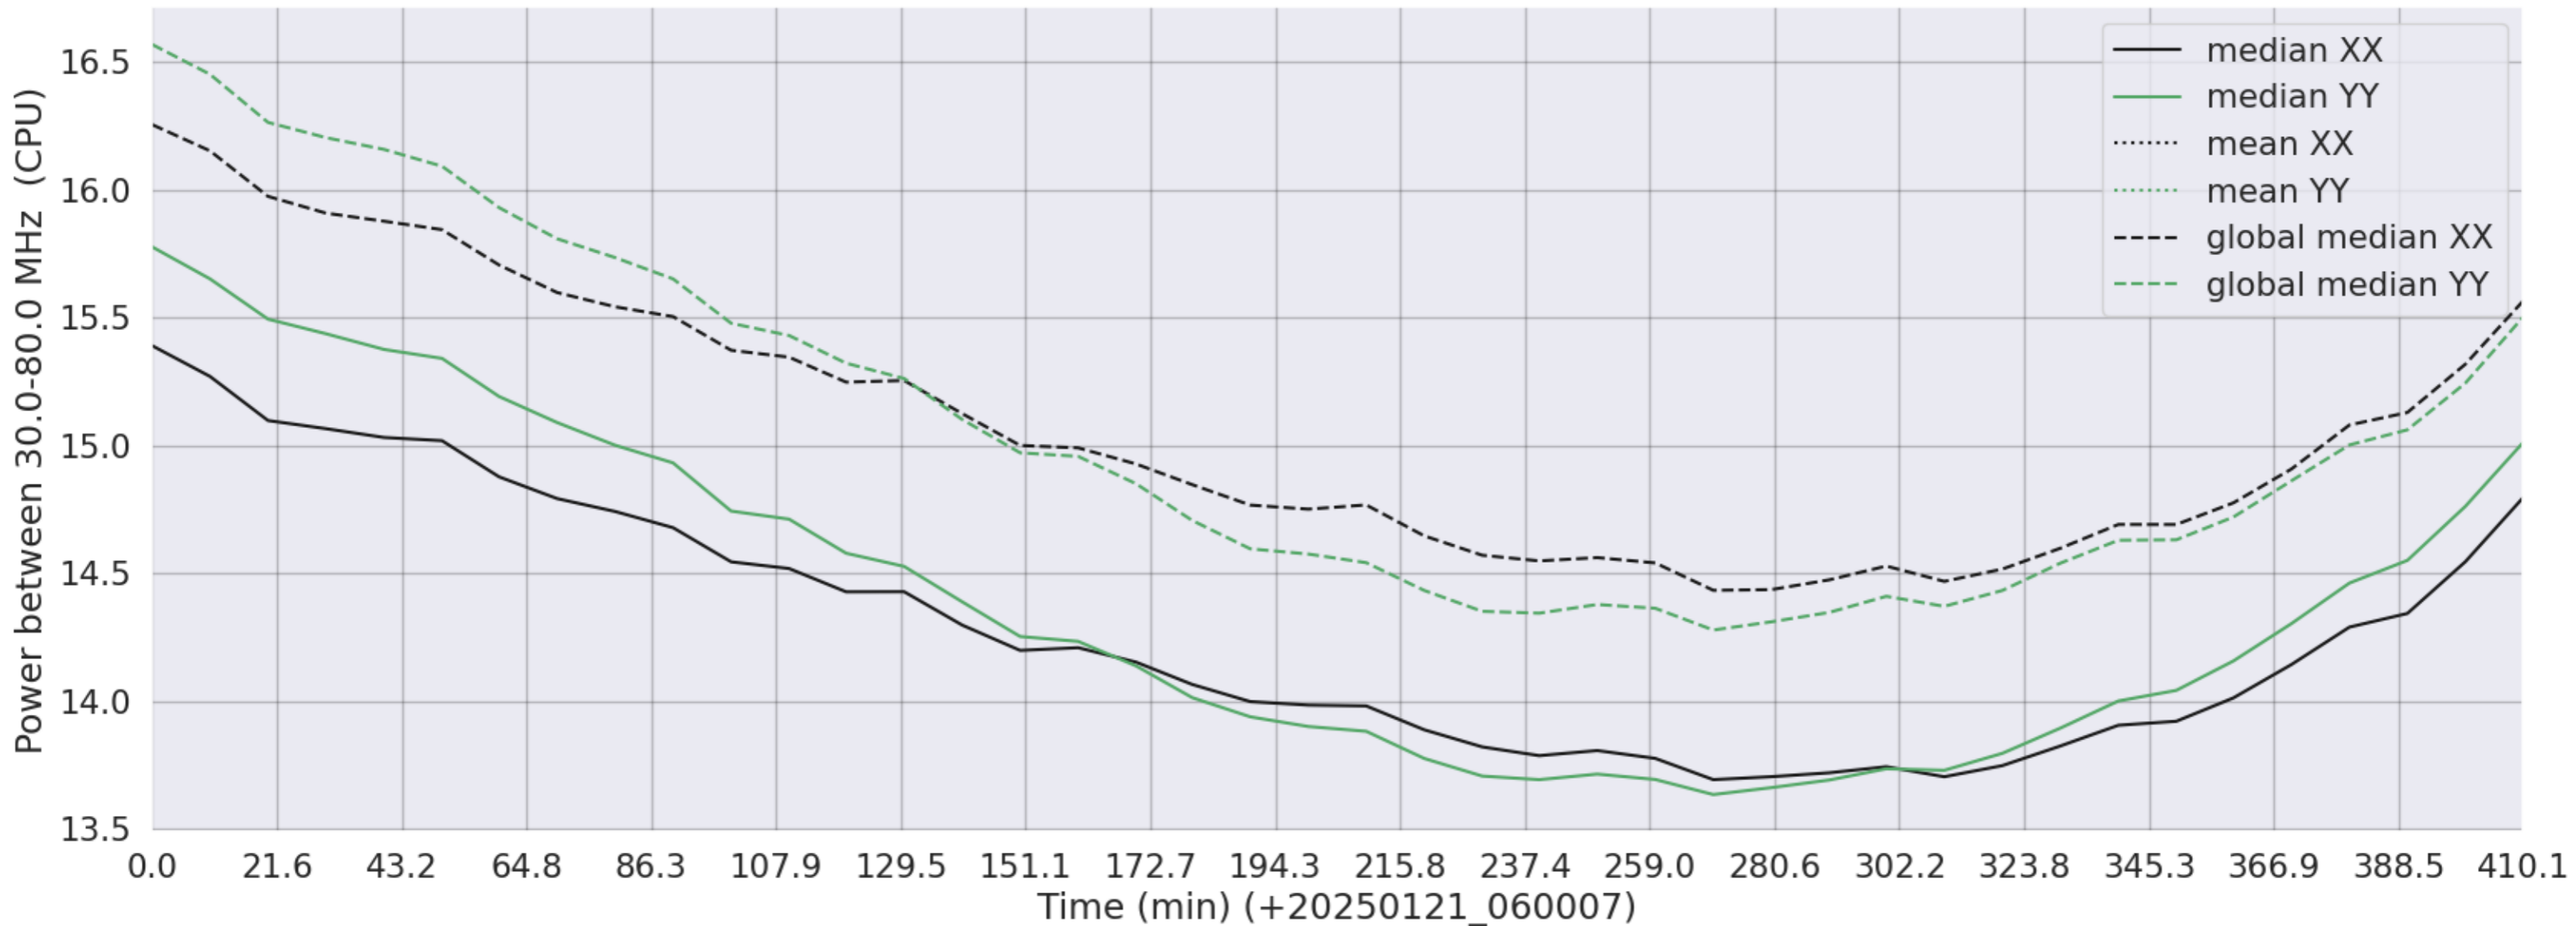

LWA155 - Correlator# 232 - XX FLAGS:Good - YY FLAGS:Good

LWA154 - Correlator# 233 - XX FLAGS:Good - YY FLAGS:Good

LWA157 - Correlator# 234 - XX FLAGS:Good - YY FLAGS:Good

LWA156 - Correlator# 235 - XX FLAGS:Good - YY FLAGS:Good