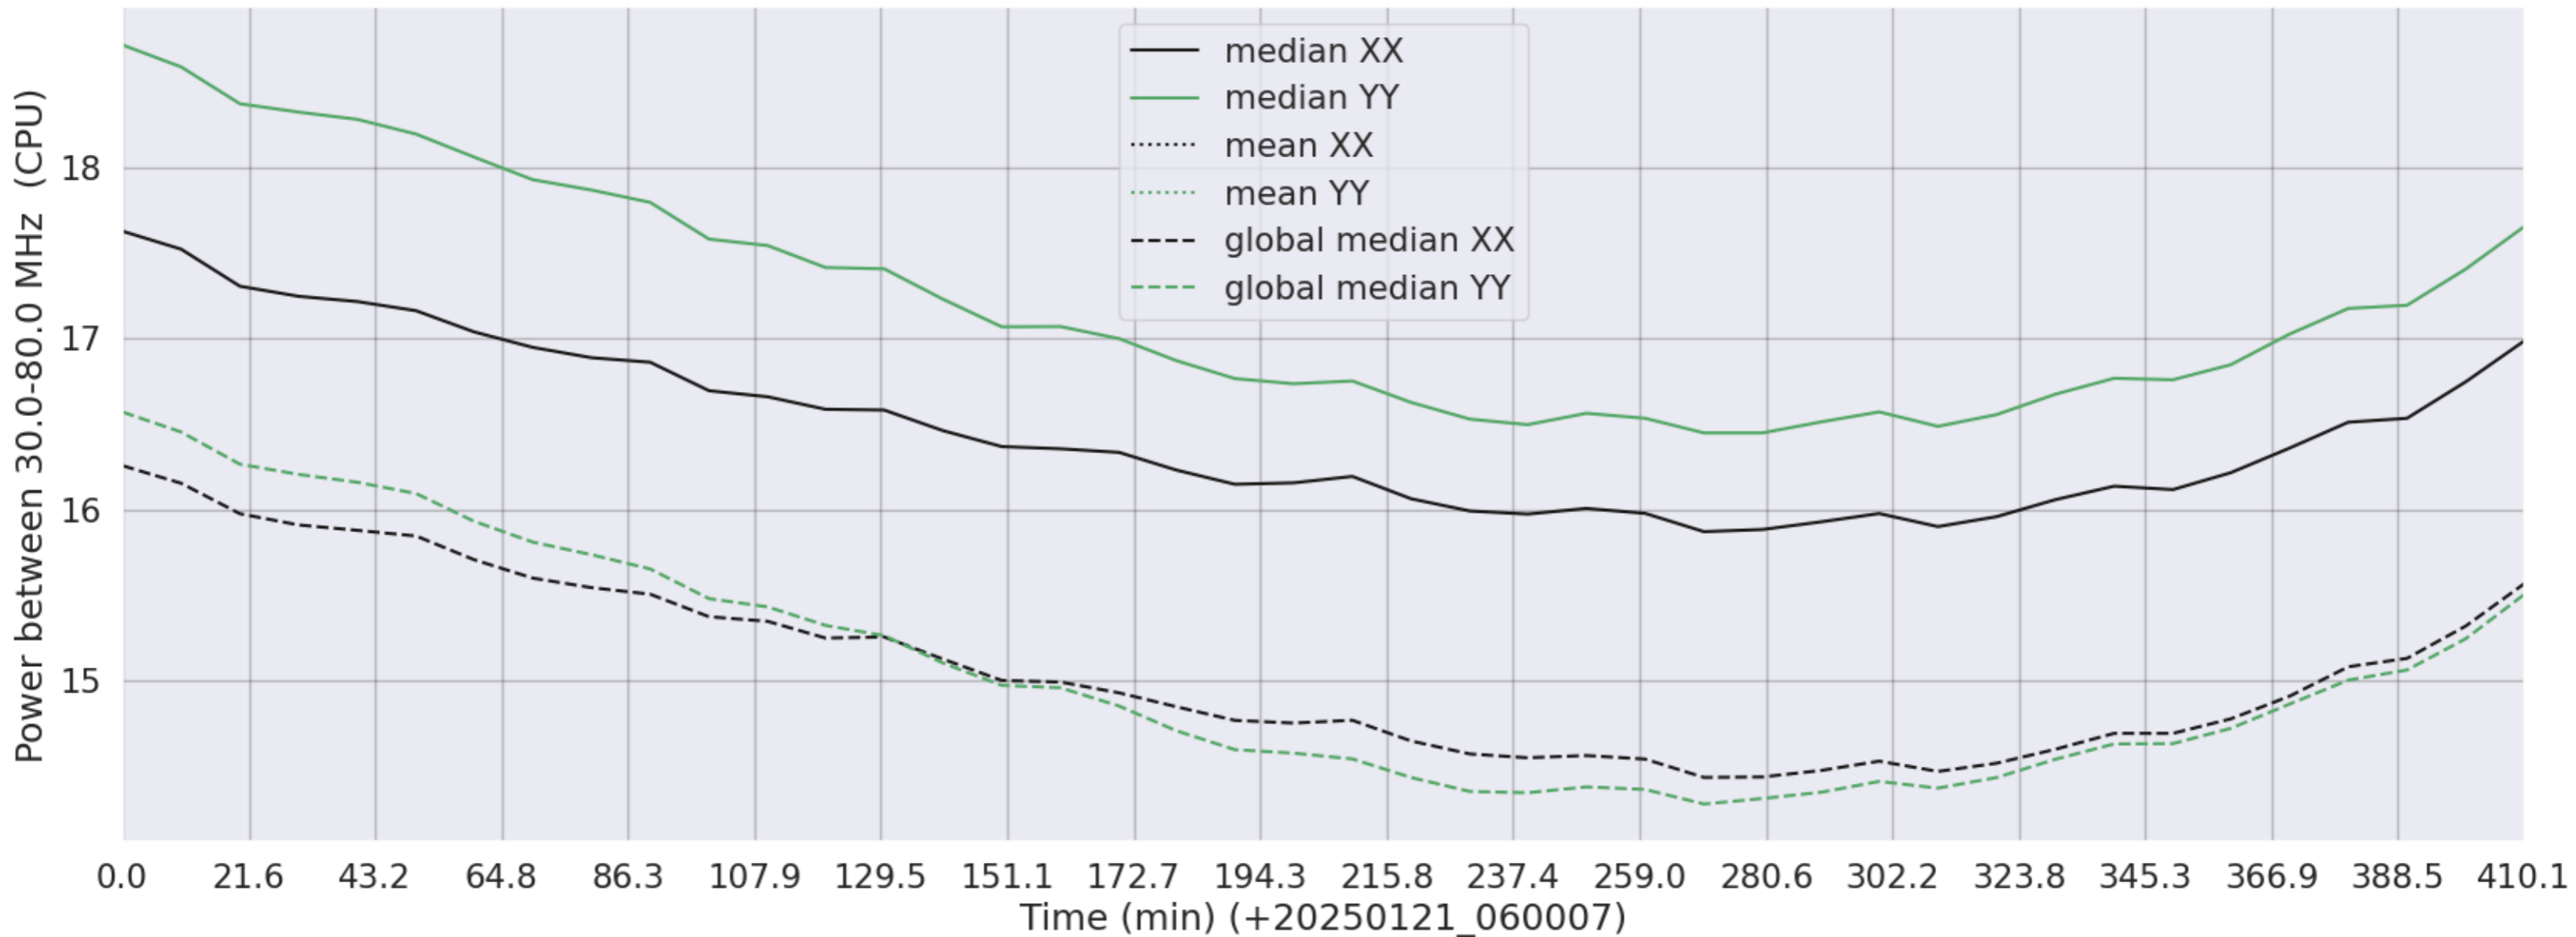

LWA194 - Correlator# 273 - XX FLAGS:Good - YY FLAGS:Good

LWA195 - Correlator# 272 - XX FLAGS:Good - YY FLAGS:Good