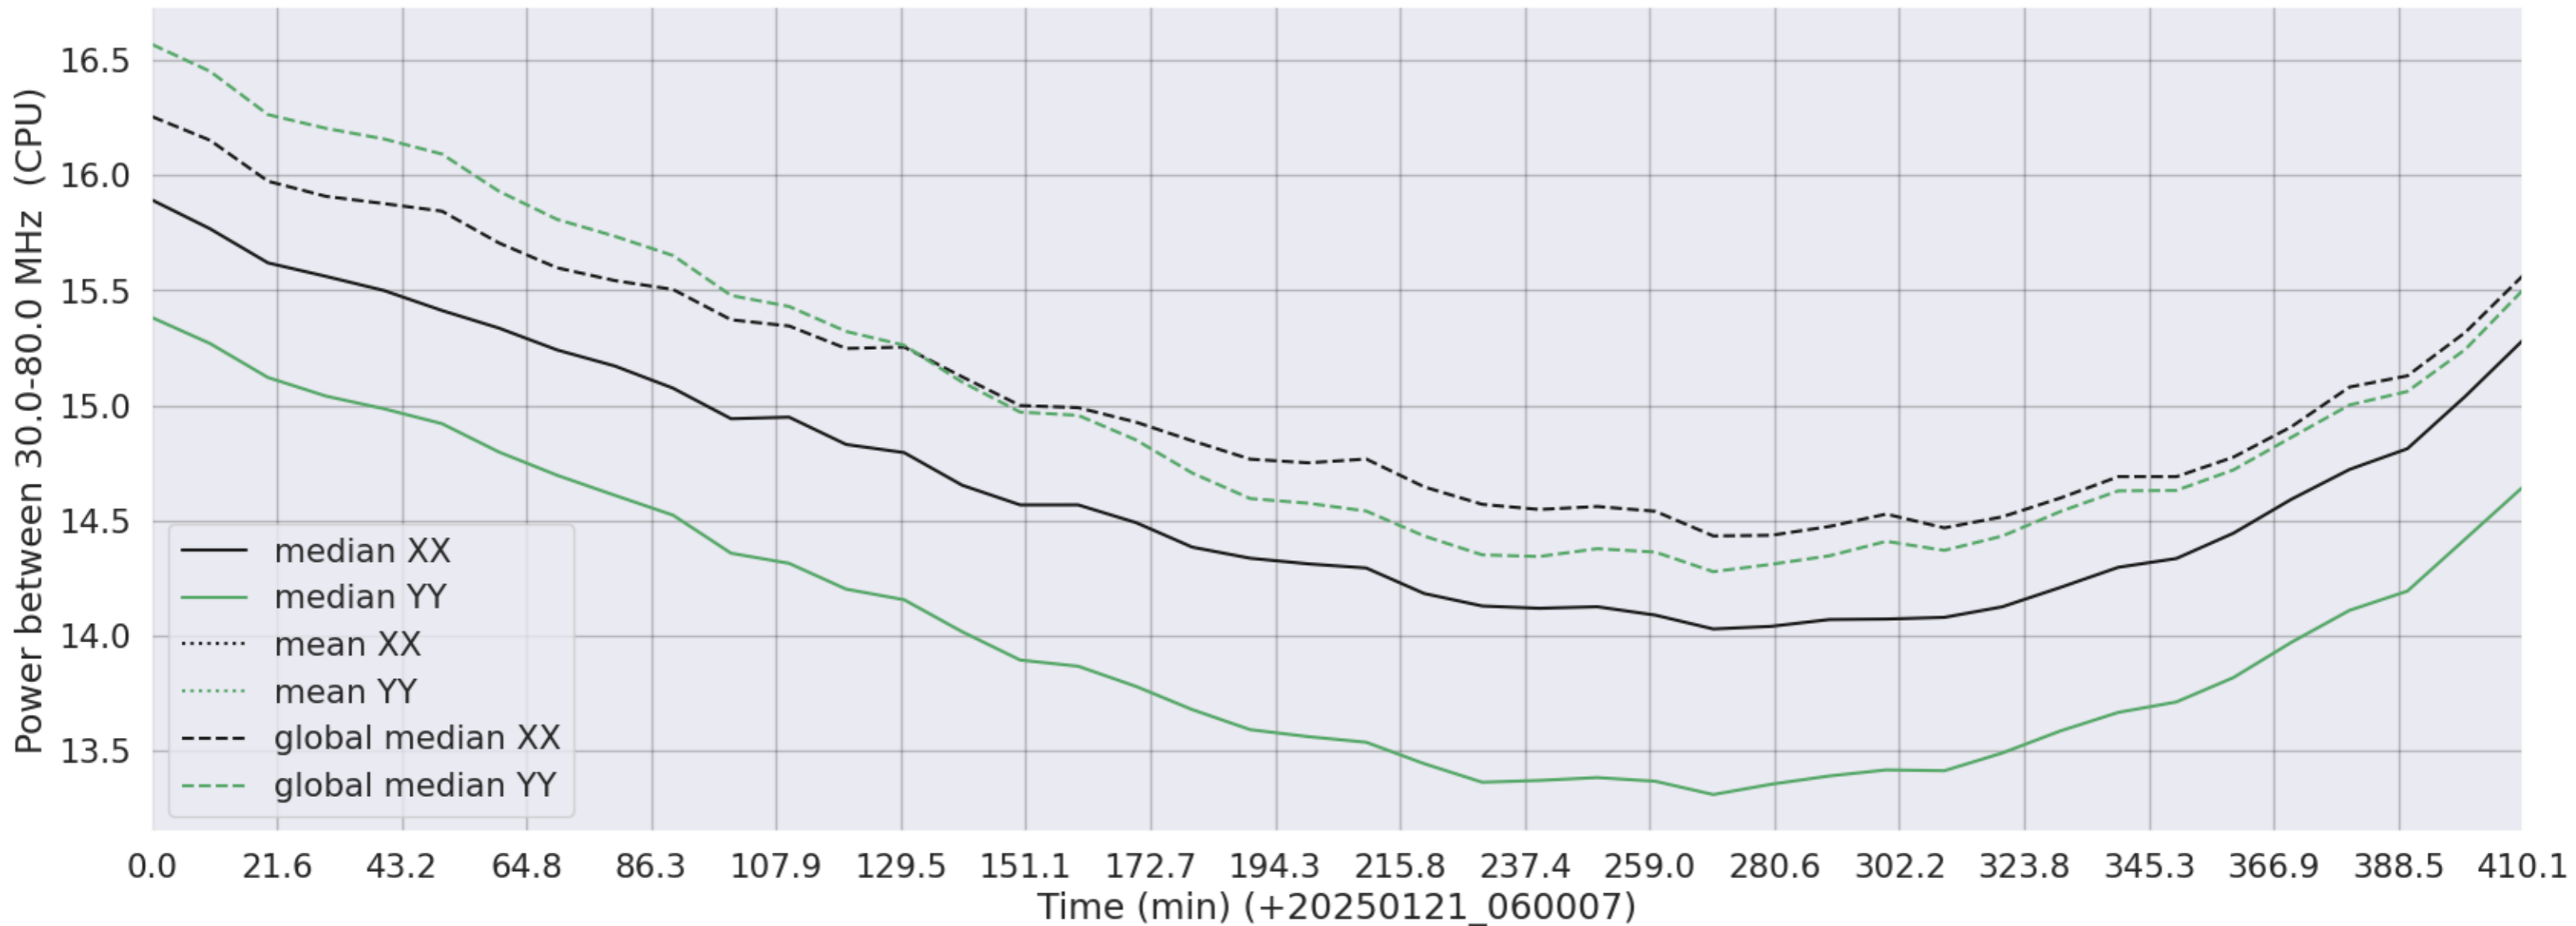

LWA248 - Correlator# 343 - XX FLAGS:Good - YY FLAGS:Good

LWA249 - Correlator# 342 - XX FLAGS:Good - YY FLAGS:Good