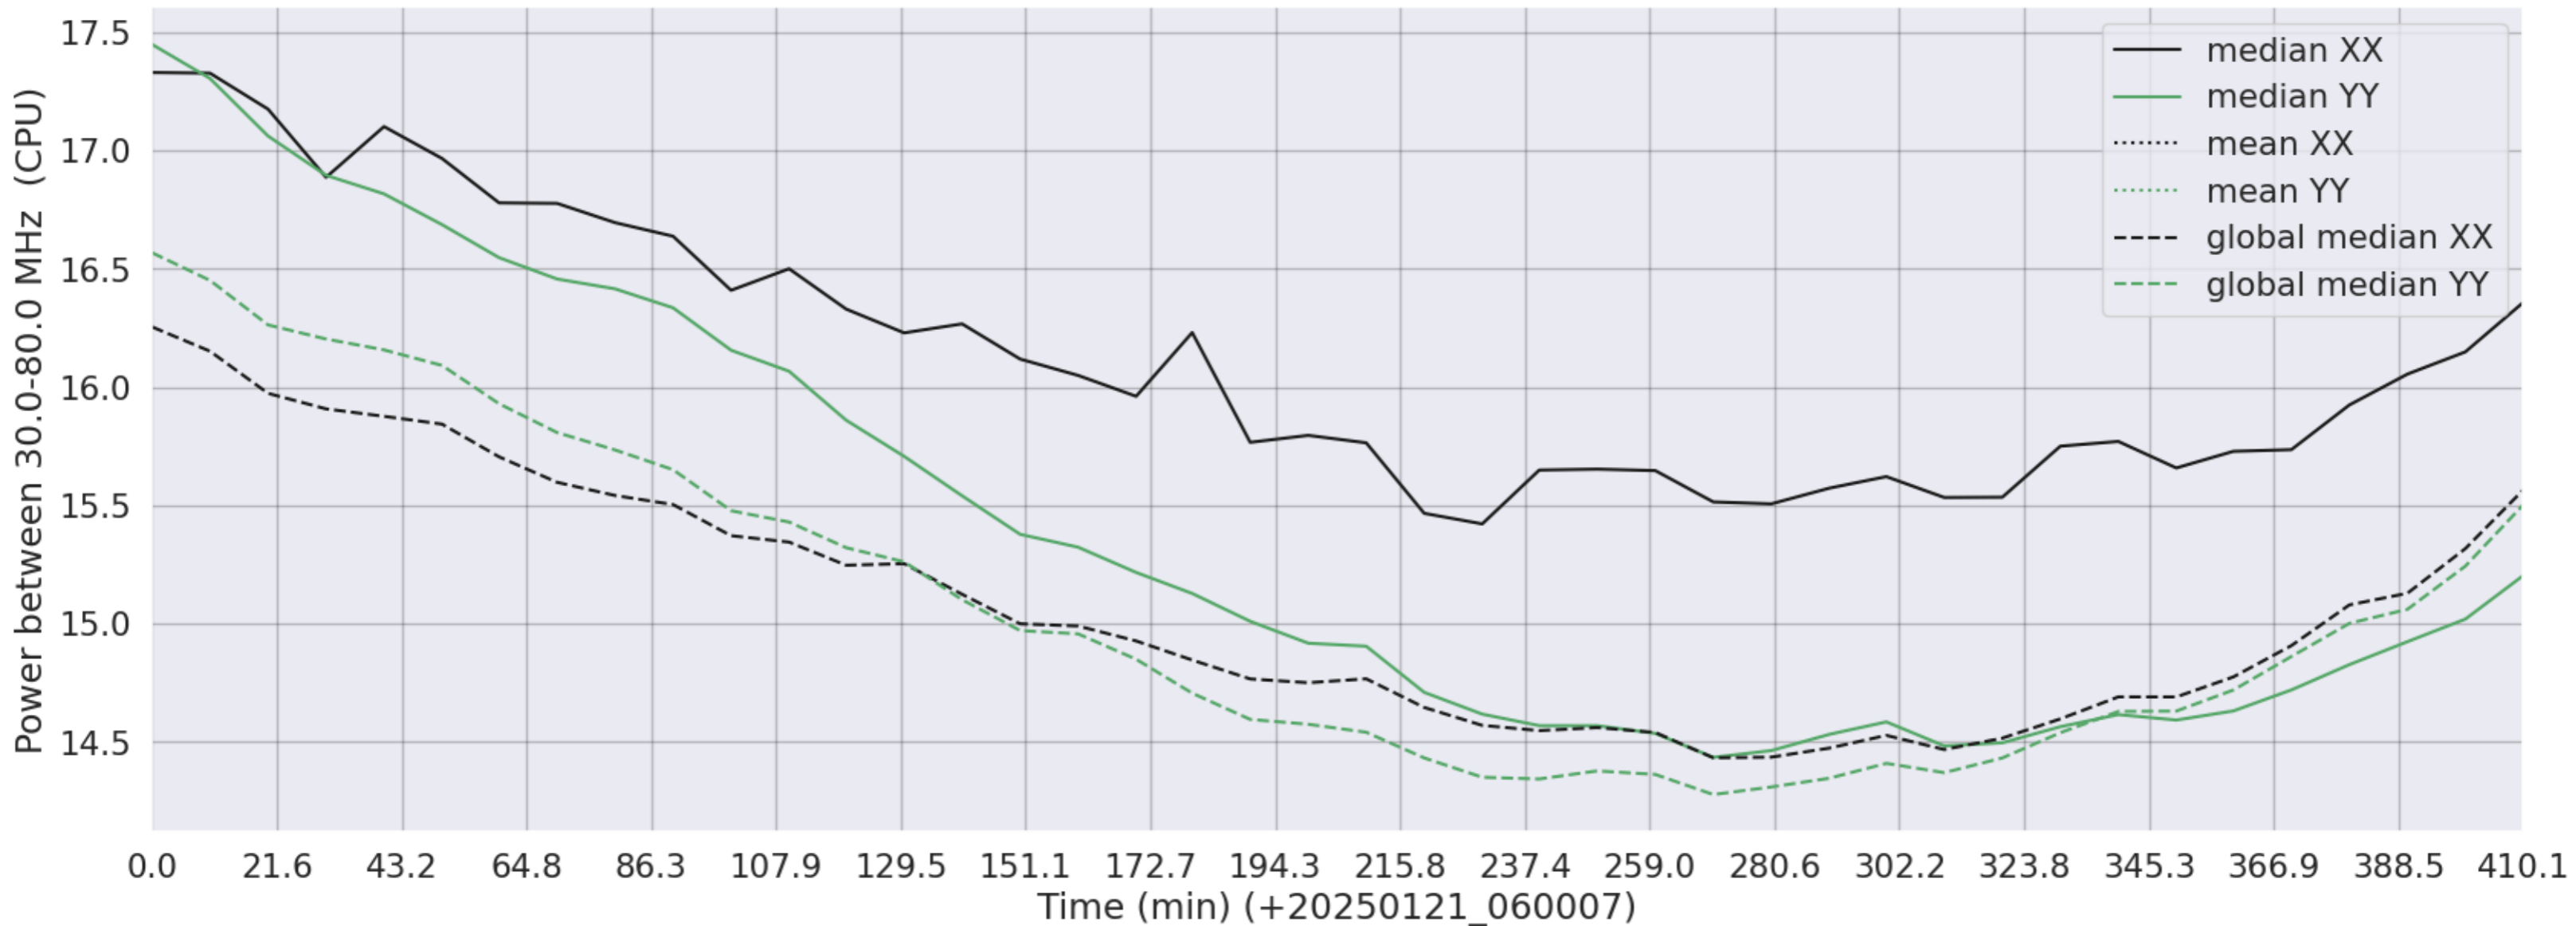

LWA363 - Correlator# 094 - XX FLAGS:Good - YY FLAGS:Good

LWA286 - Correlator# 093 - XX FLAGS:Good - YY FLAGS:Good