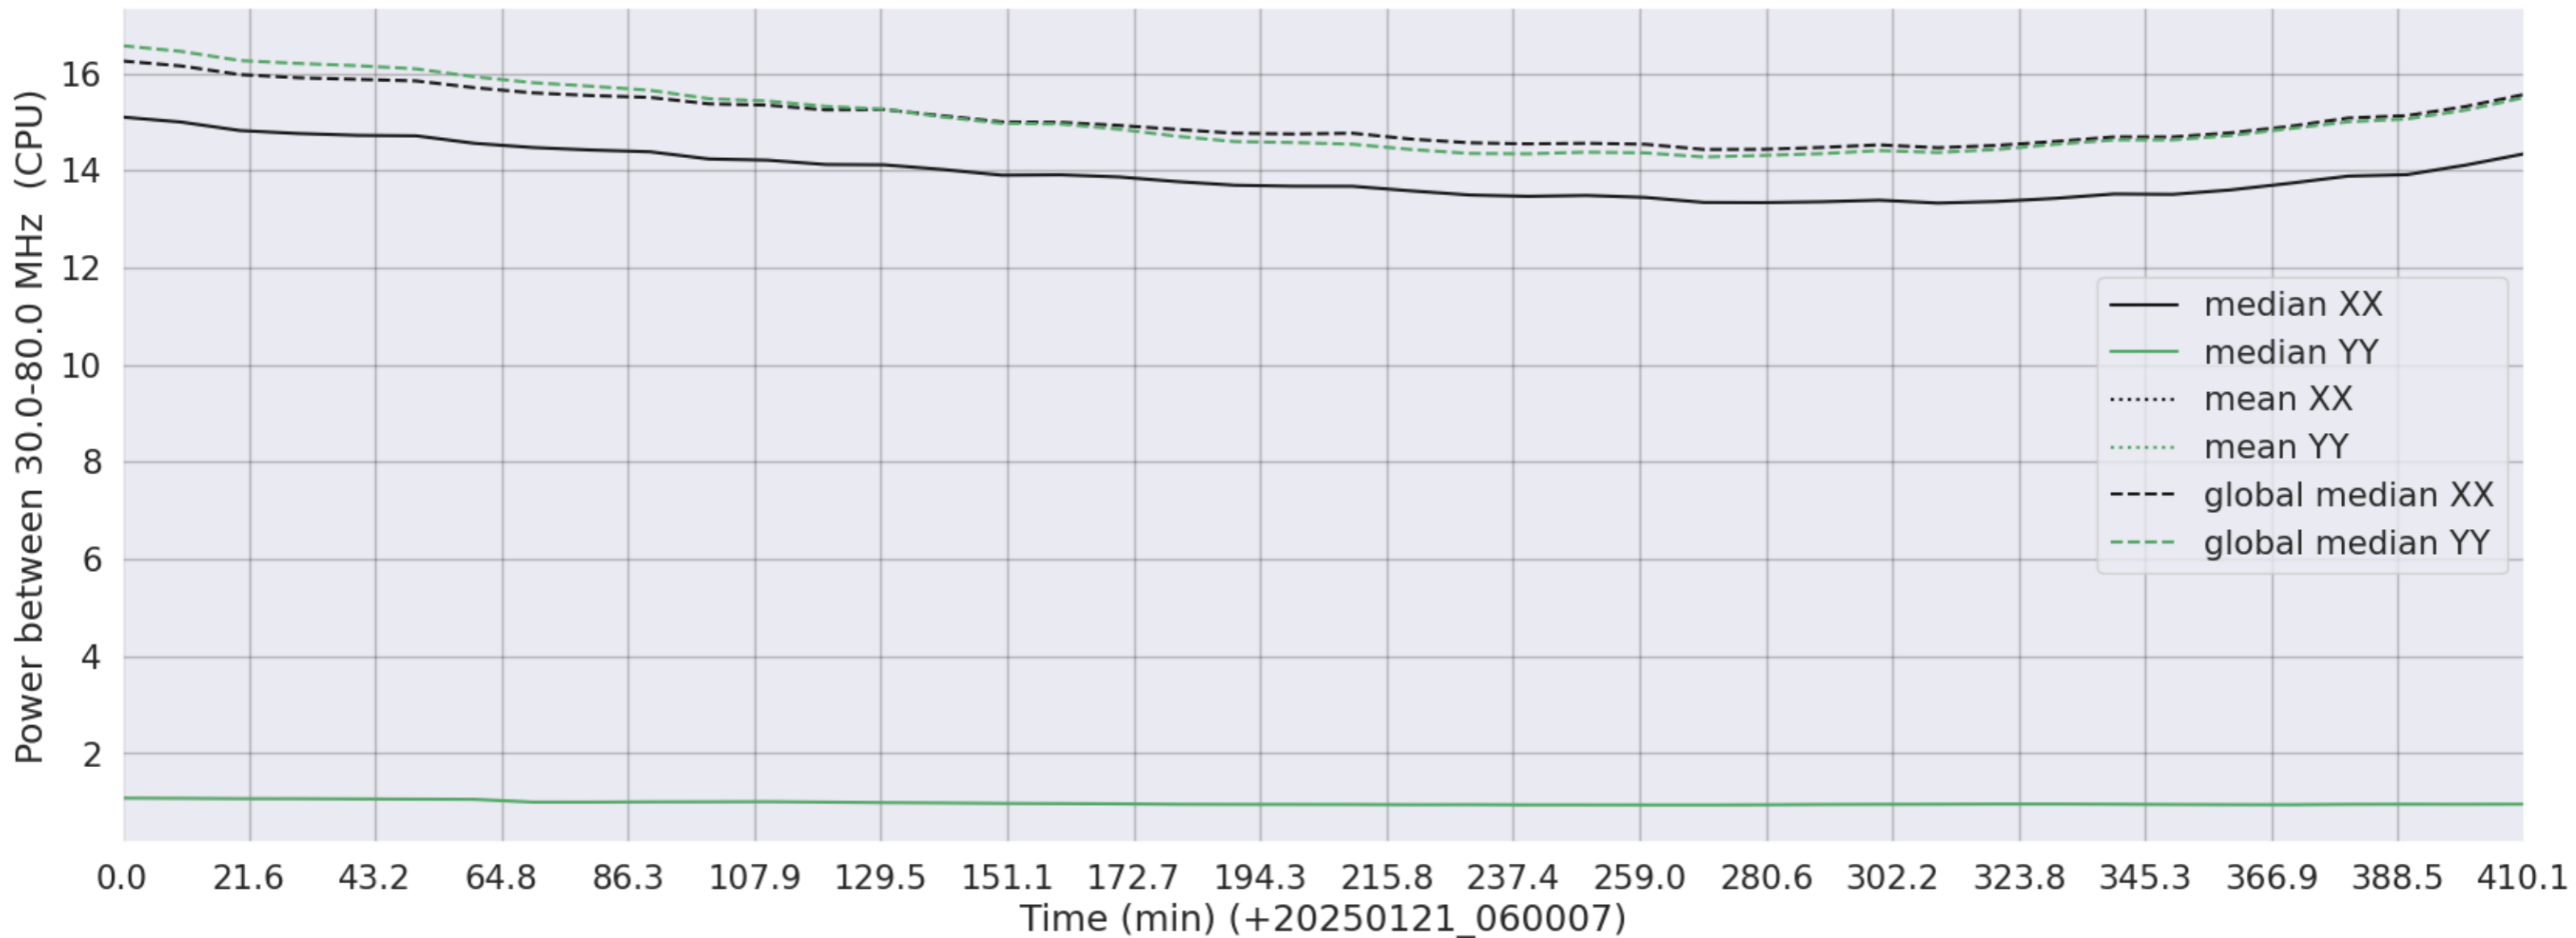

LWA185 - Correlator# 240 - XX FLAGS:Good - YY FLAGS:Good

LWA184 - Correlator# 241 - XX FLAGS:Good - YY FLAGS:Good

LWA187 - Correlator# 242 - XX FLAGS:Good - YY FLAGS:Good

LWA186 - Correlator# 243 - XX FLAGS:Good - YY FLAGS:LowPower