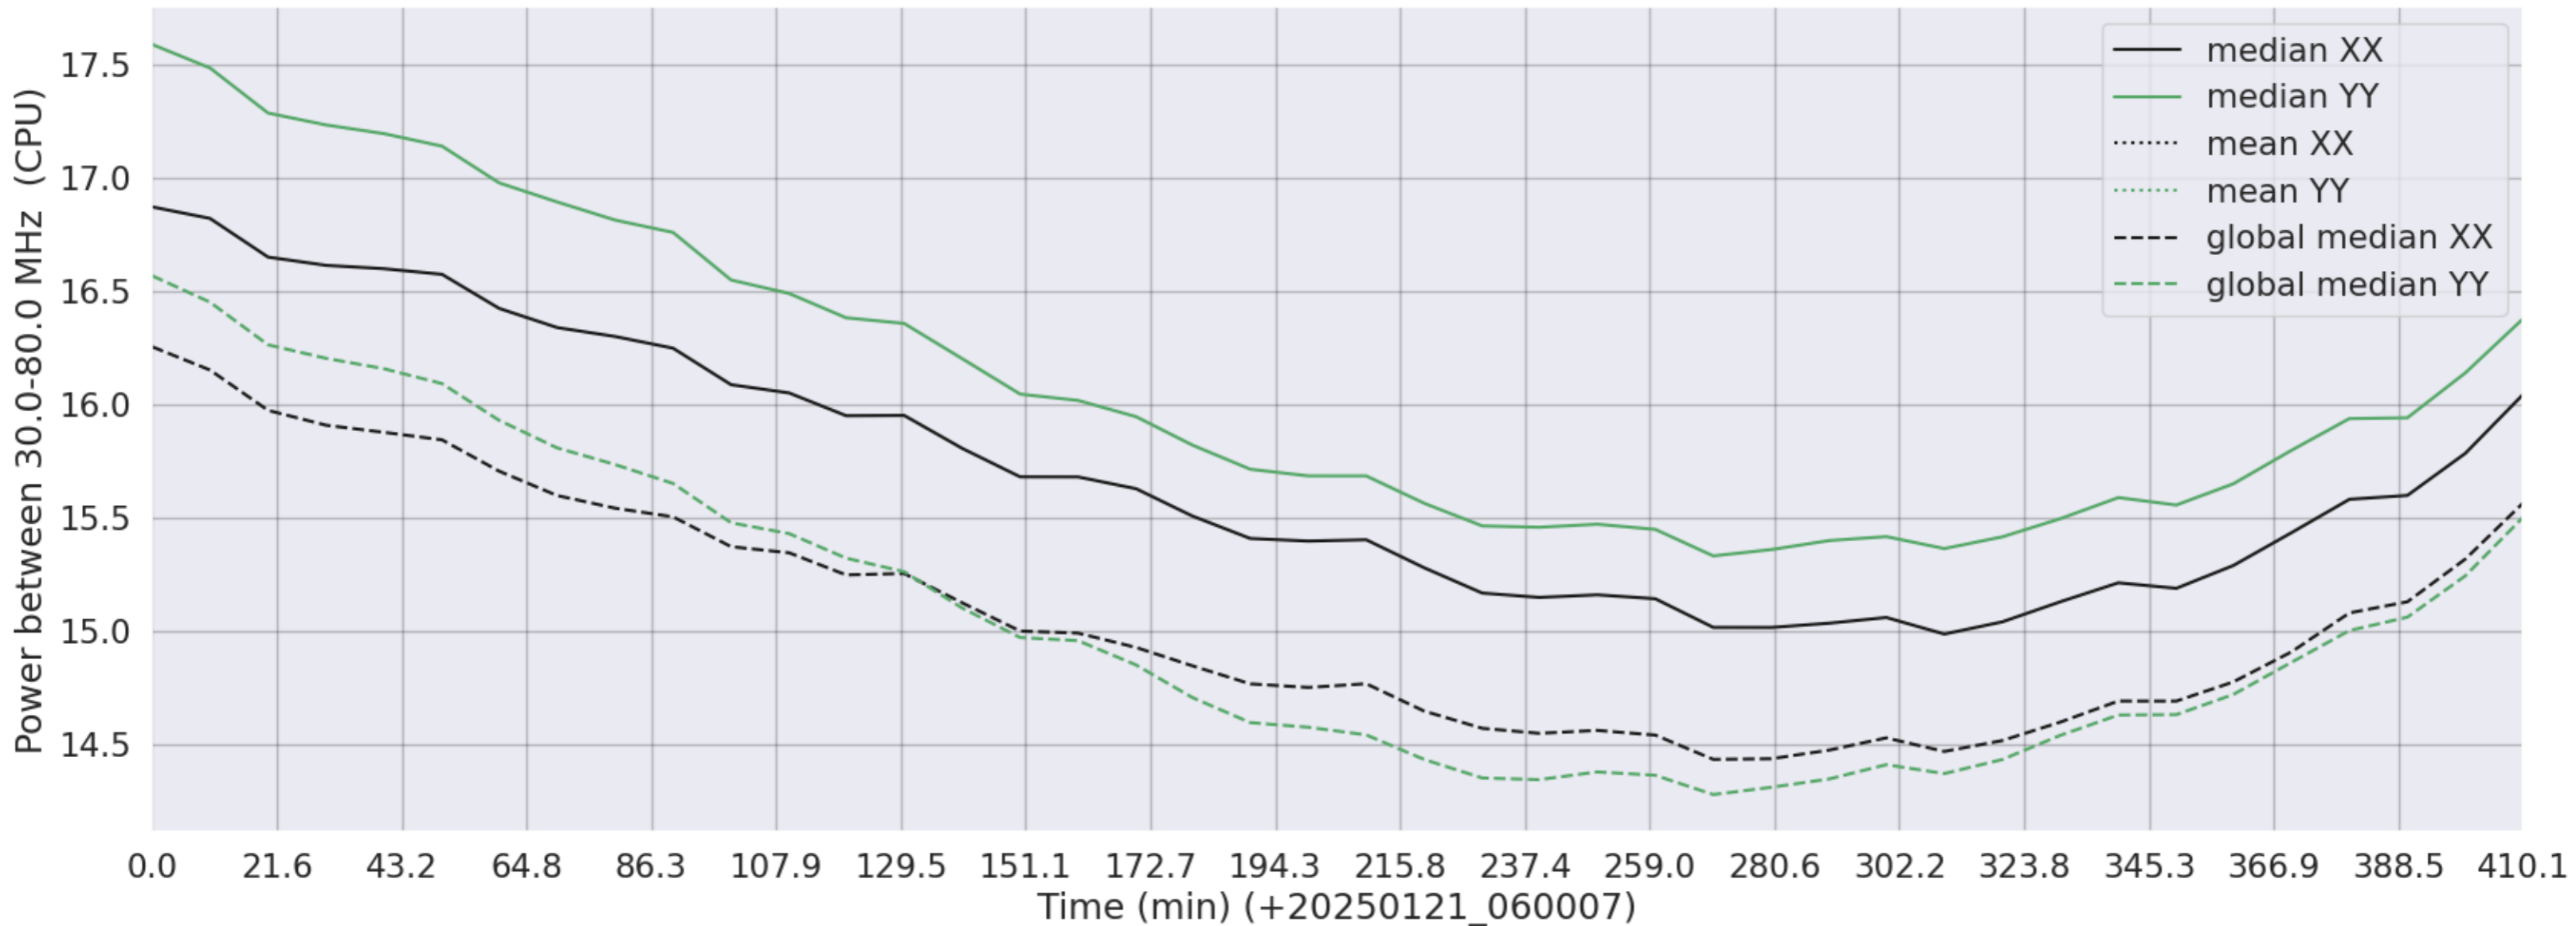

LWA075 - Correlator# 089 - XX FLAGS:Good - YY FLAGS:Good

LWA077 - Correlator# 088 - XX FLAGS:Good - YY FLAGS:Good