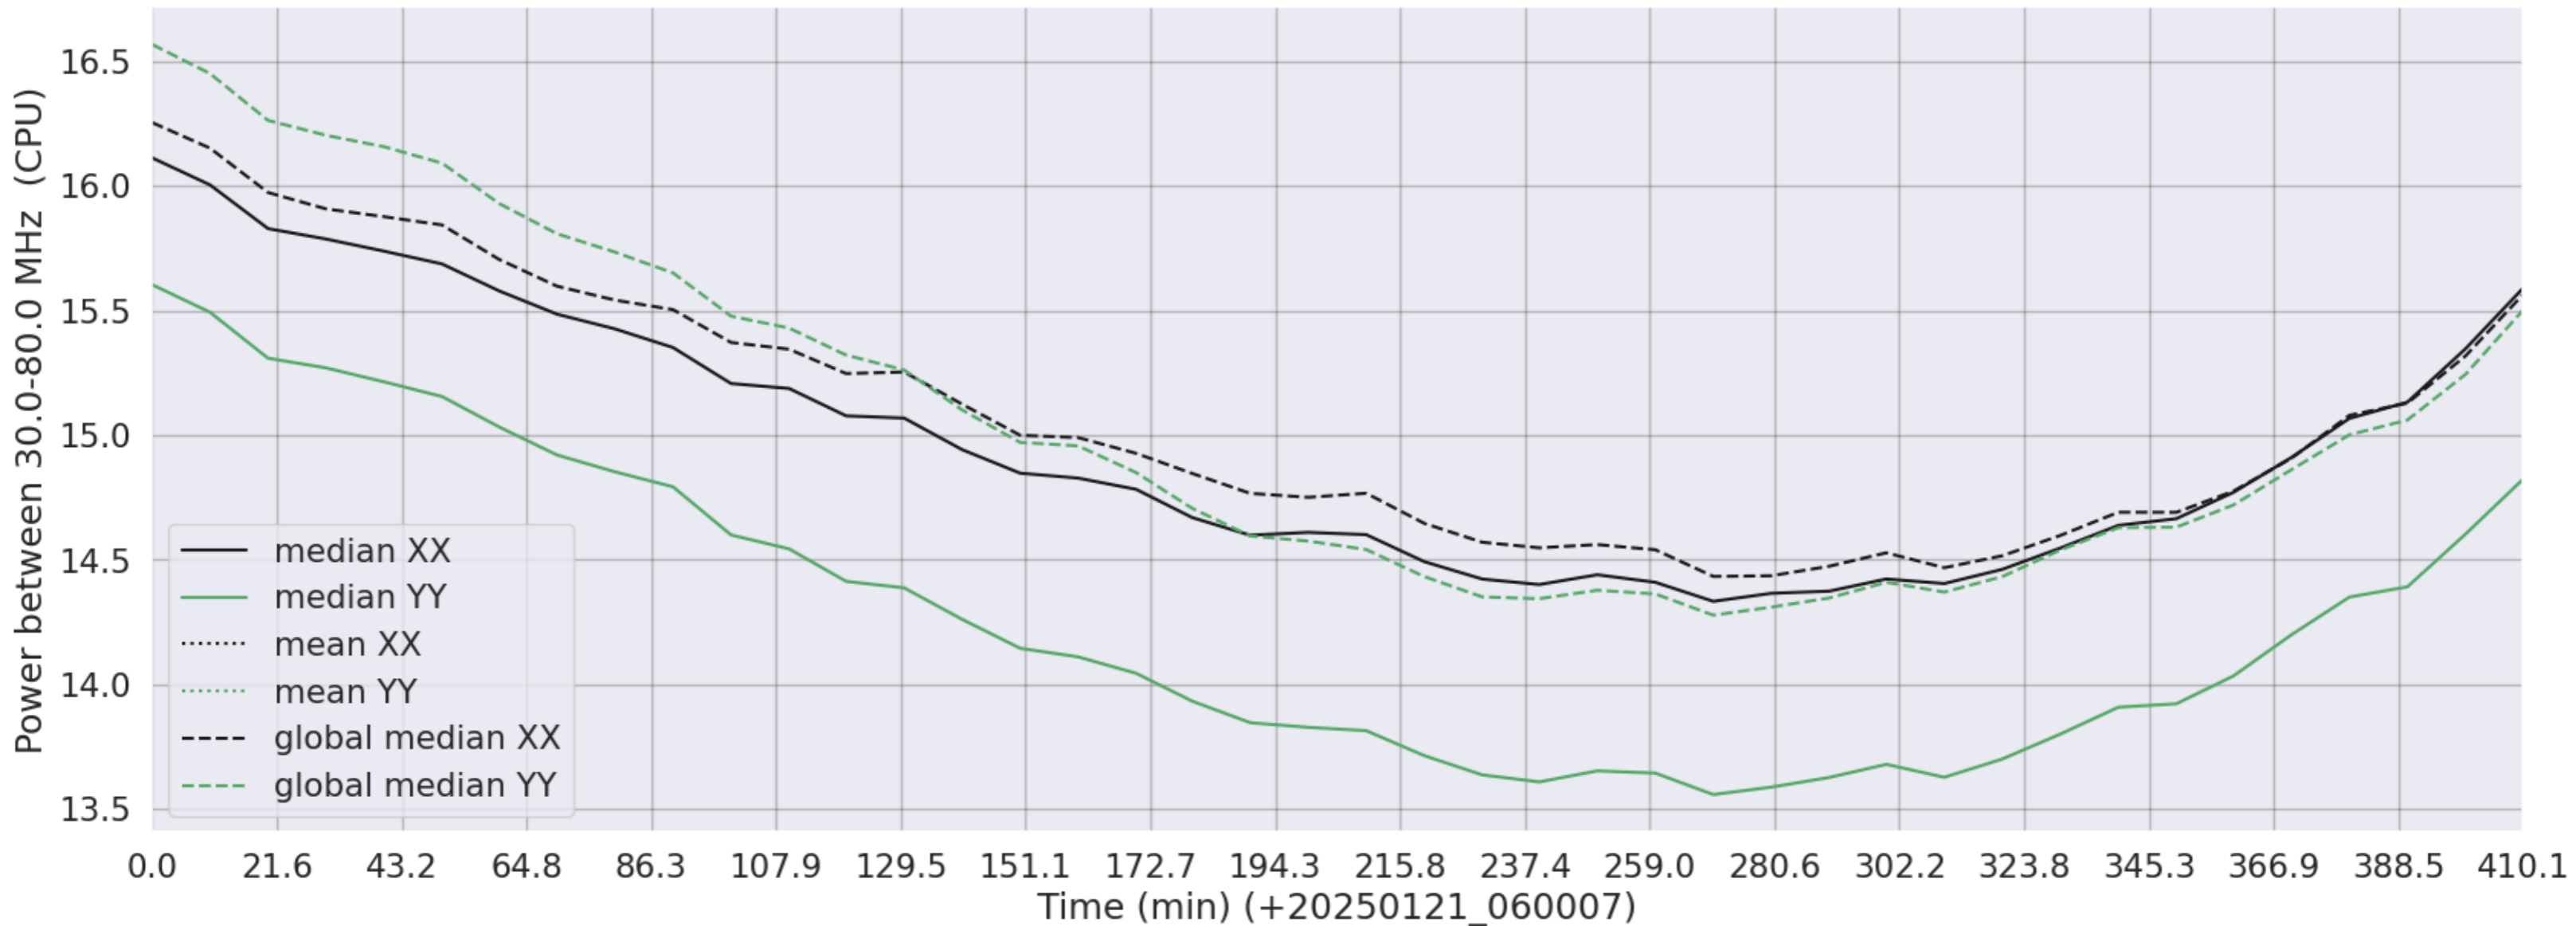

LWA226 - Correlator# 304 - XX FLAGS:LowPower - YY FLAGS:Good

LWA229 - Correlator# 305 - XX FLAGS:Good - YY FLAGS:Good

LWA233 - Correlator# 306 - XX FLAGS:Good - YY FLAGS:Good

LWA232 - Correlator# 307 - XX FLAGS:Good - YY FLAGS:Good