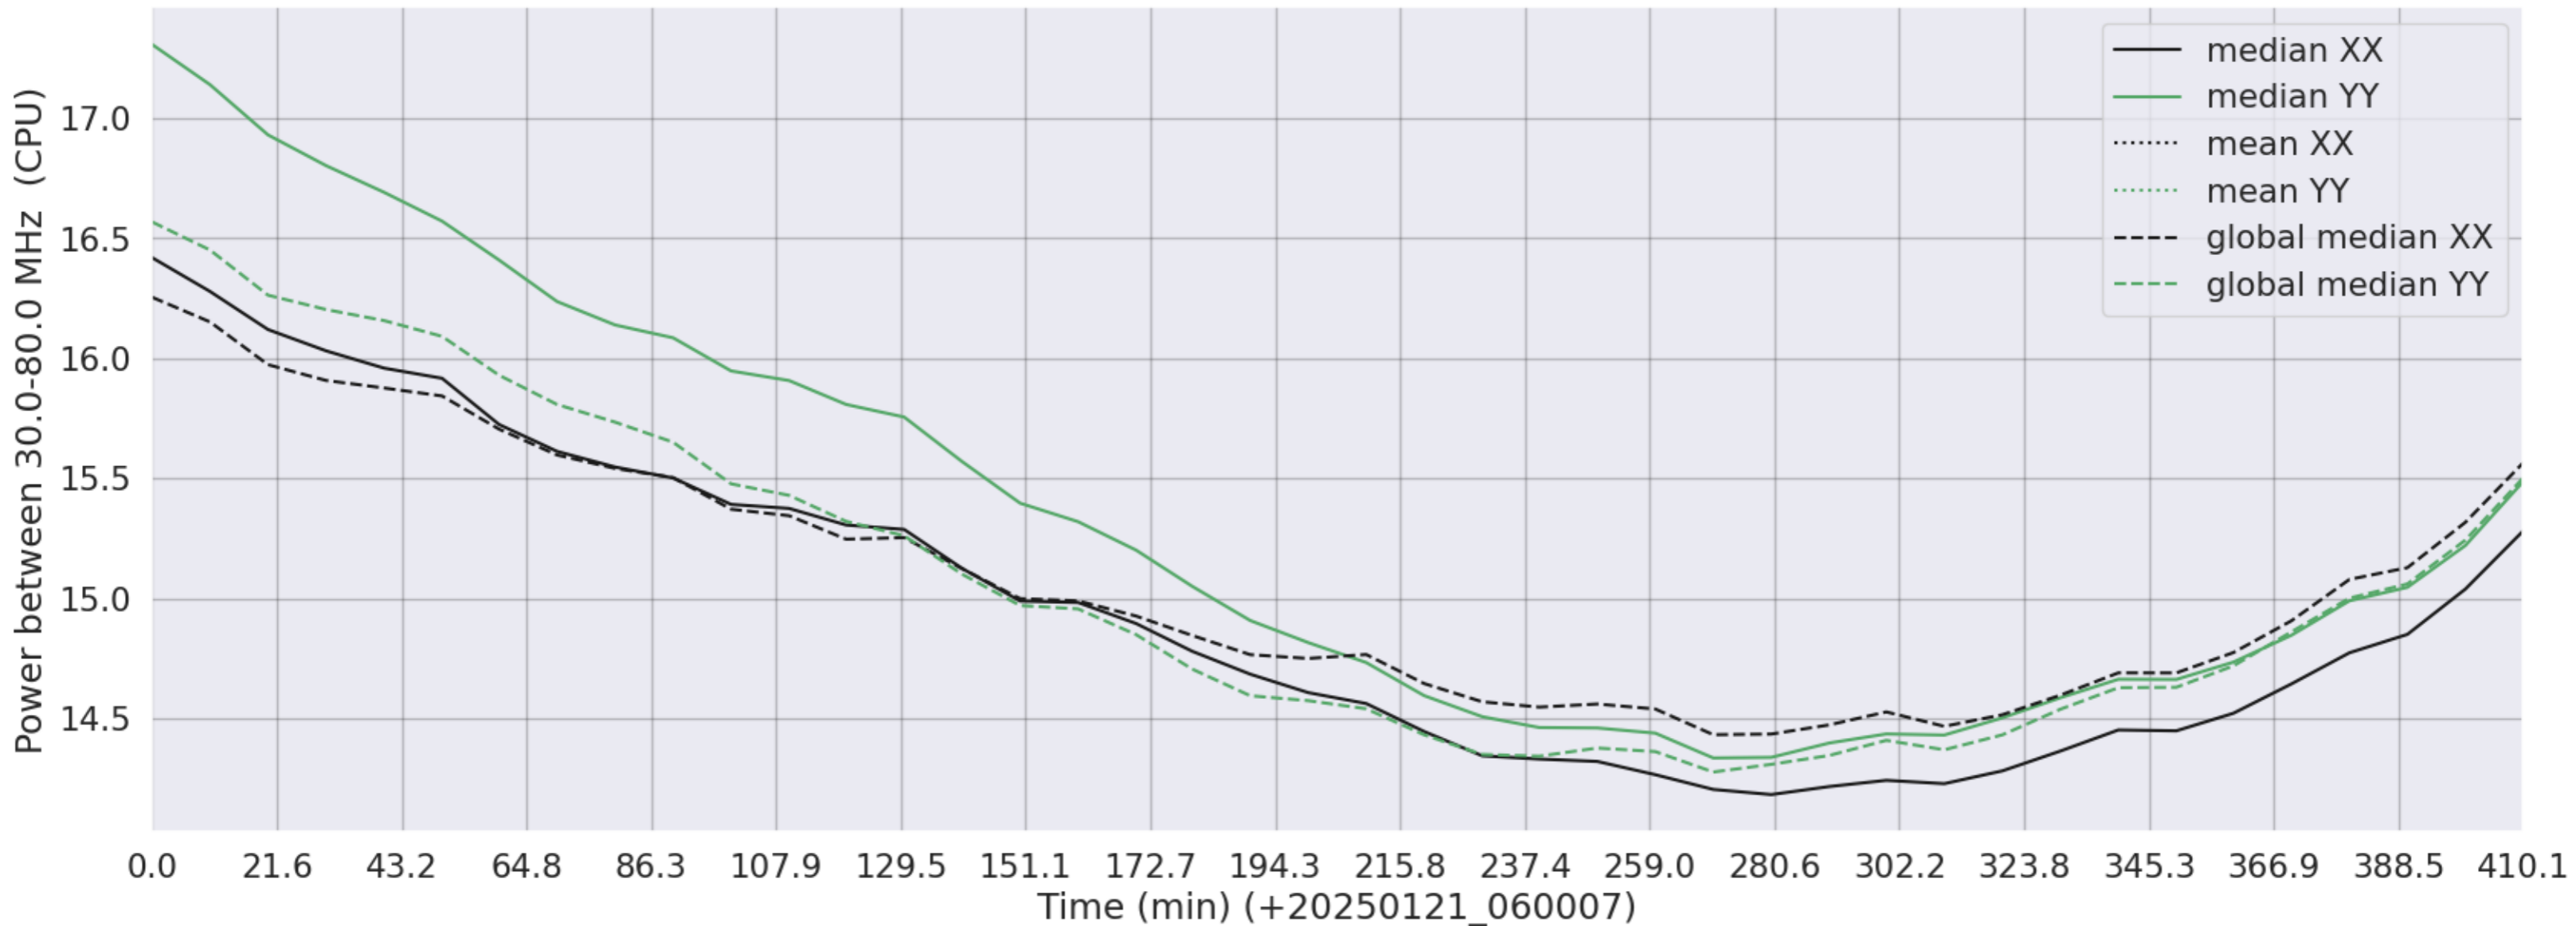

LWA266 - Correlator# 000 - XX FLAGS:Good - YY FLAGS:Good

LWA259 - Correlator# 001 - XX FLAGS:Good - YY FLAGS:Good

LWA268 - Correlator# 002 - XX FLAGS:Good - YY FLAGS:Good

LWA267 - Correlator# 003 - XX FLAGS:Good - YY FLAGS:Good