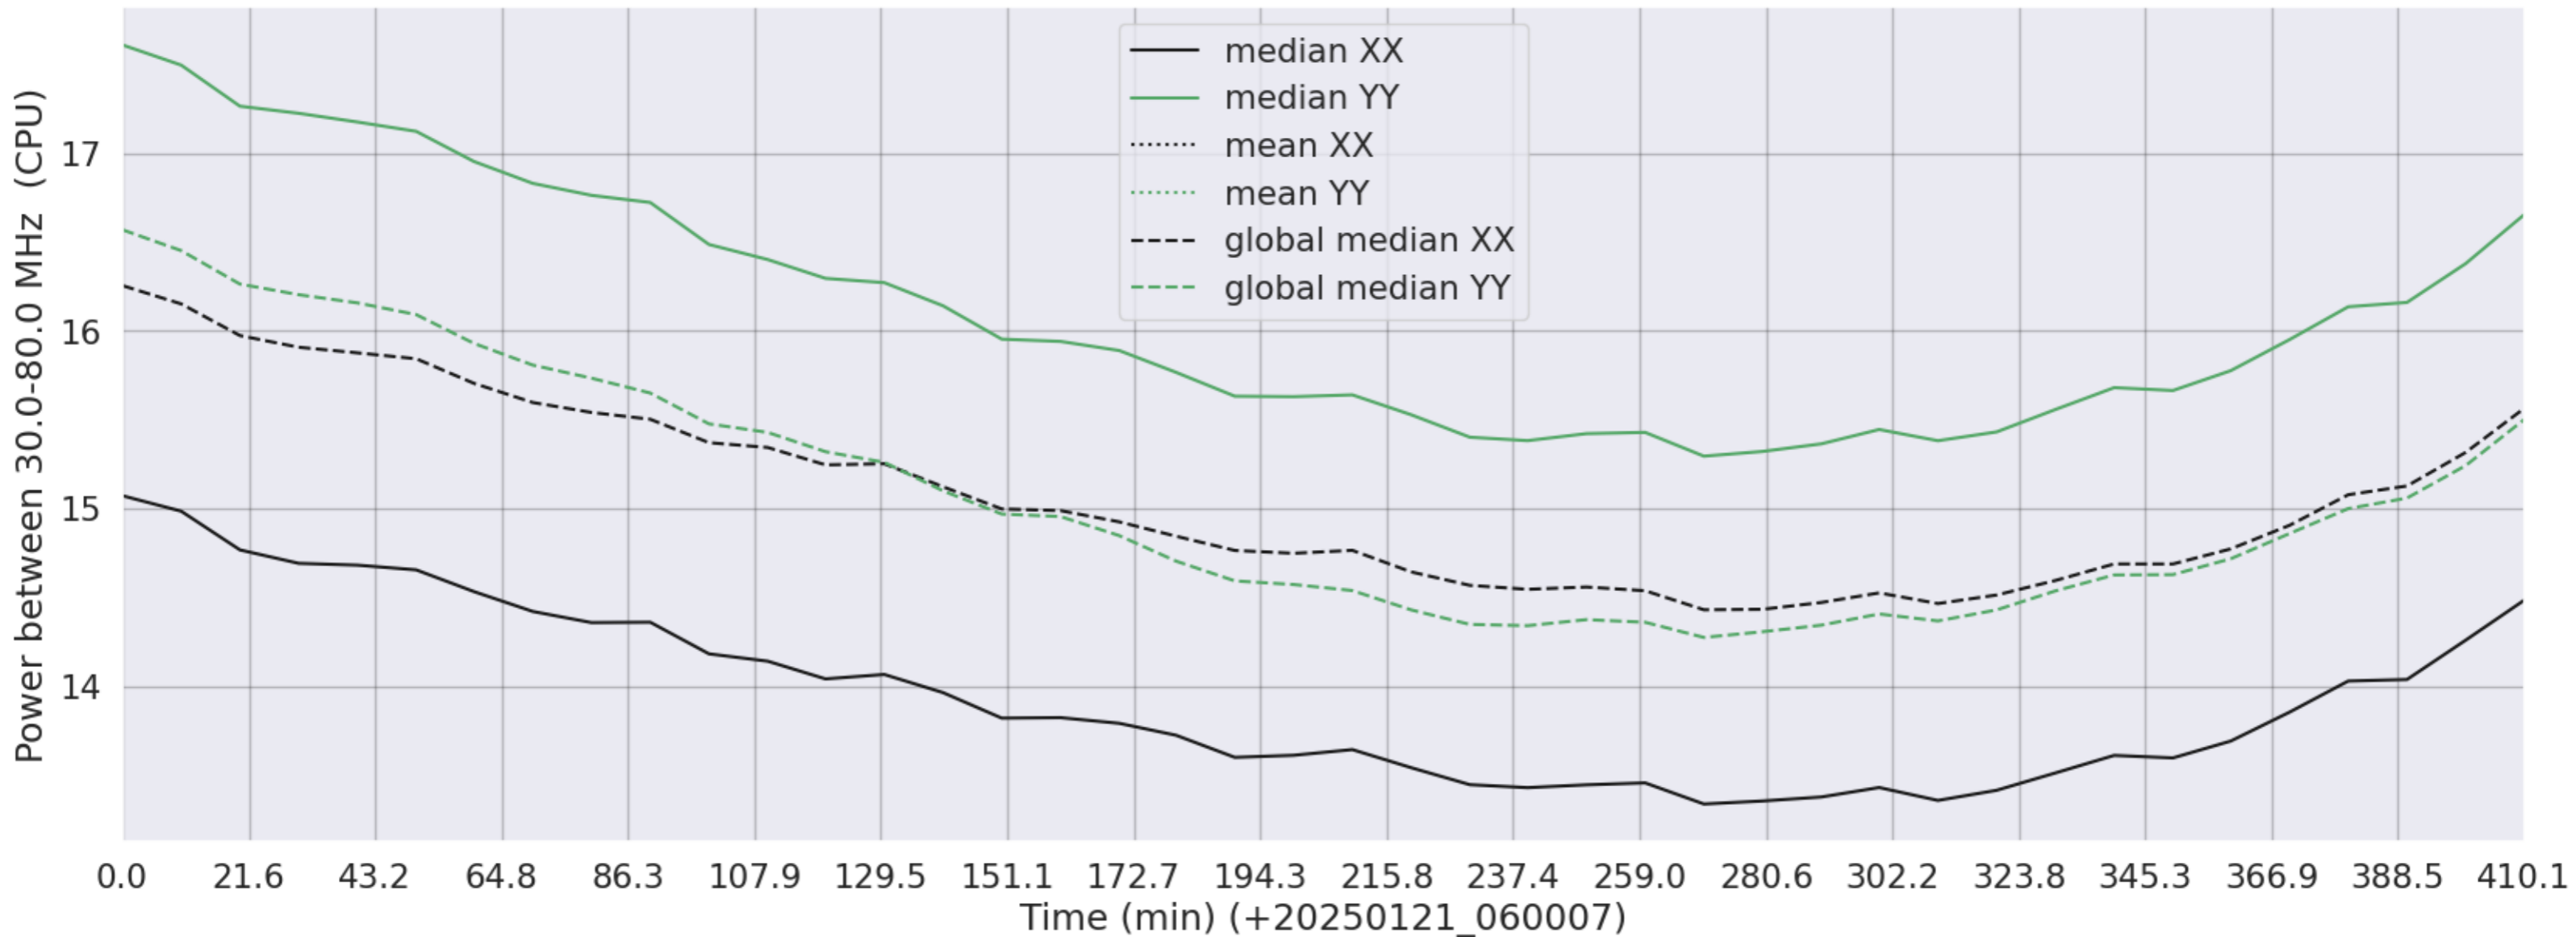

LWA006 - Correlator# 068 - XX FLAGS:Good - YY FLAGS:Good

LWA005 - Correlator# 069 - XX FLAGS:Good - YY FLAGS:HighTimeVar

LWA009 - Correlator# 070 - XX FLAGS:Good - YY FLAGS:Good

LWA007 - Correlator# 071 - XX FLAGS:Good - YY FLAGS:Good