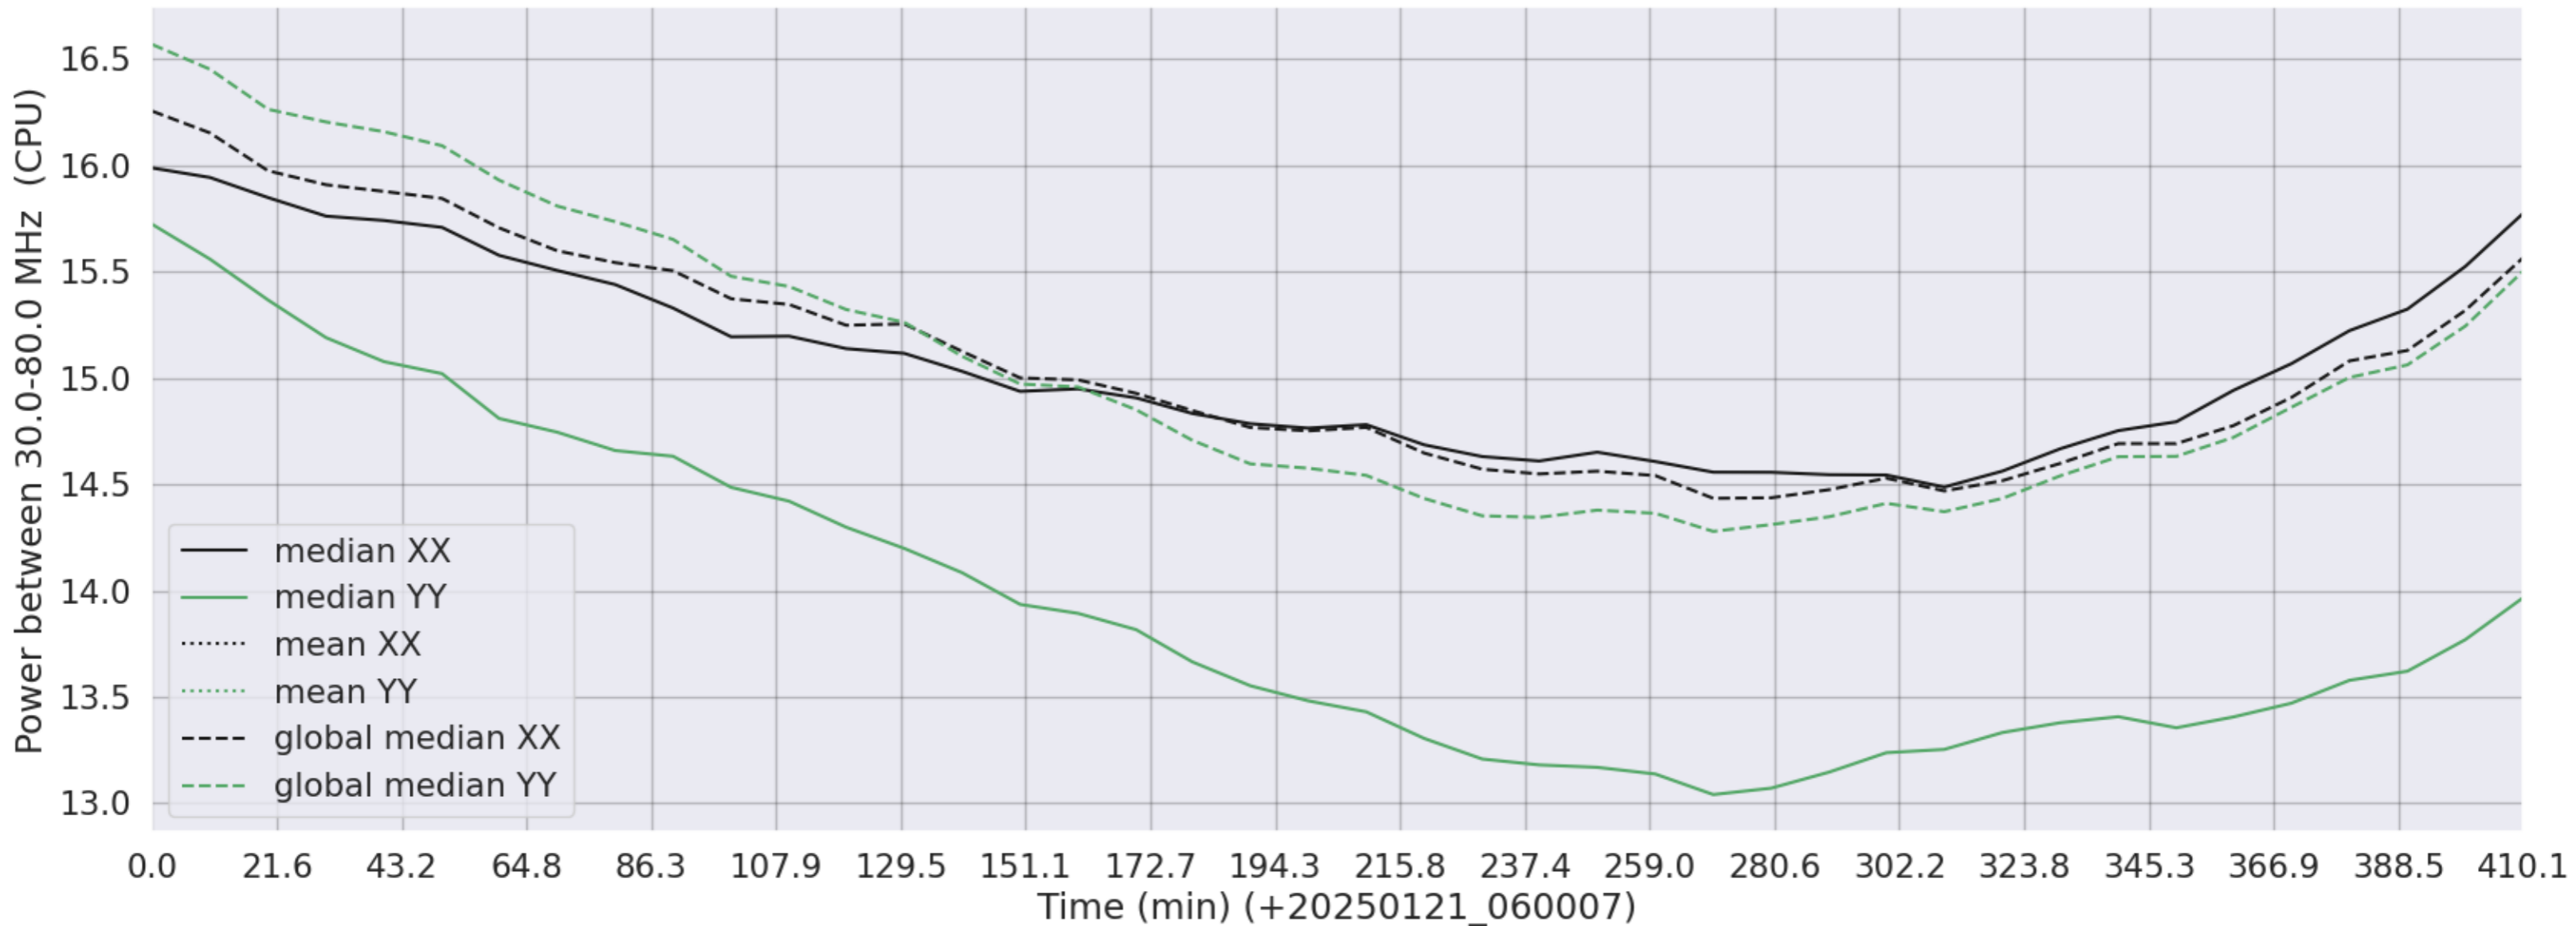

LWA272 - Correlator# 038 - XX FLAGS:Good - YY FLAGS:Good

LWA263 - Correlator# 037 - XX FLAGS:Good - YY FLAGS:Good