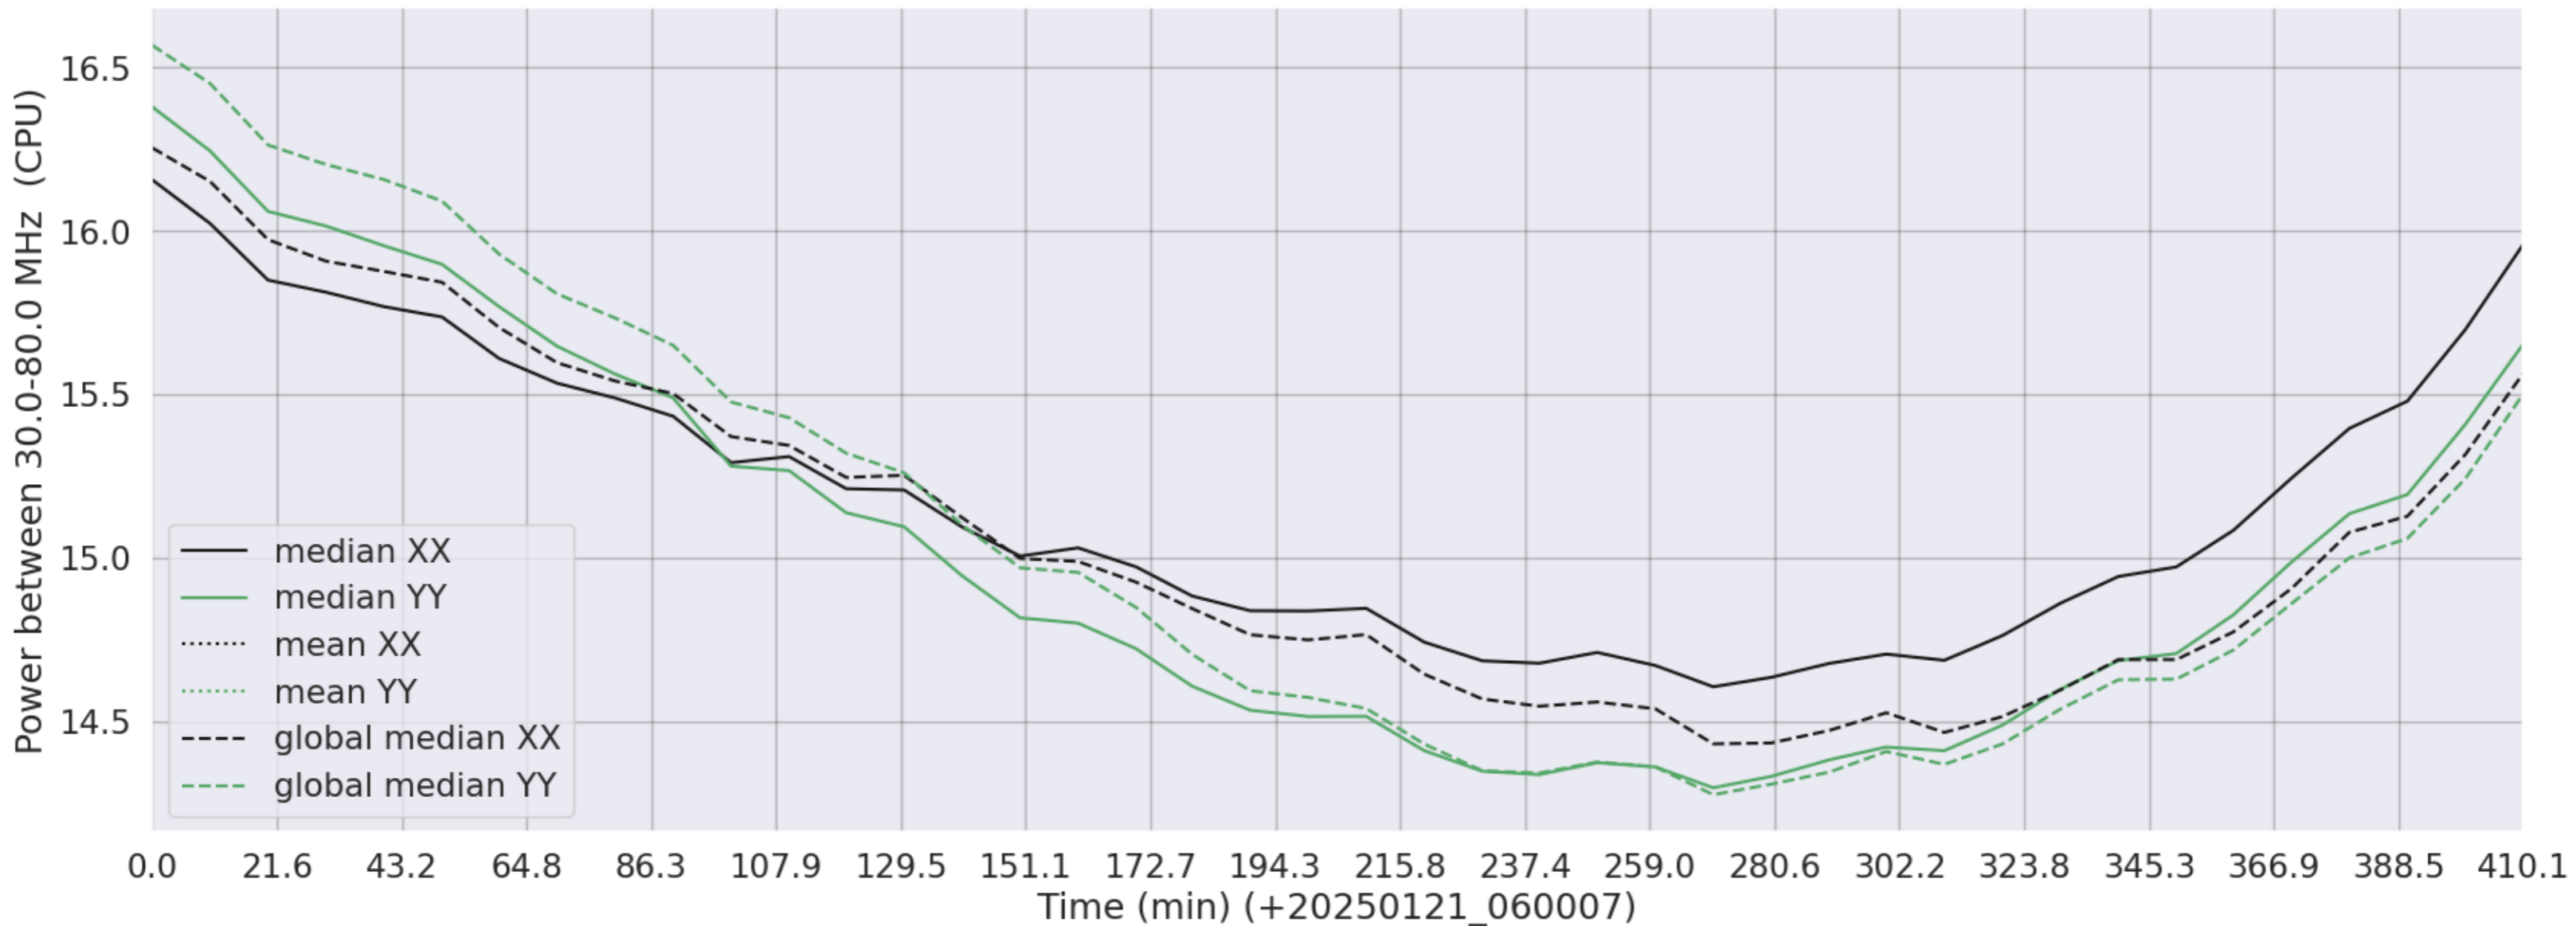

LWA076 - Correlator# 193 - XX FLAGS:Good - YY FLAGS:Good

LWA078 - Correlator# 192 - XX FLAGS:Good - YY FLAGS:Good