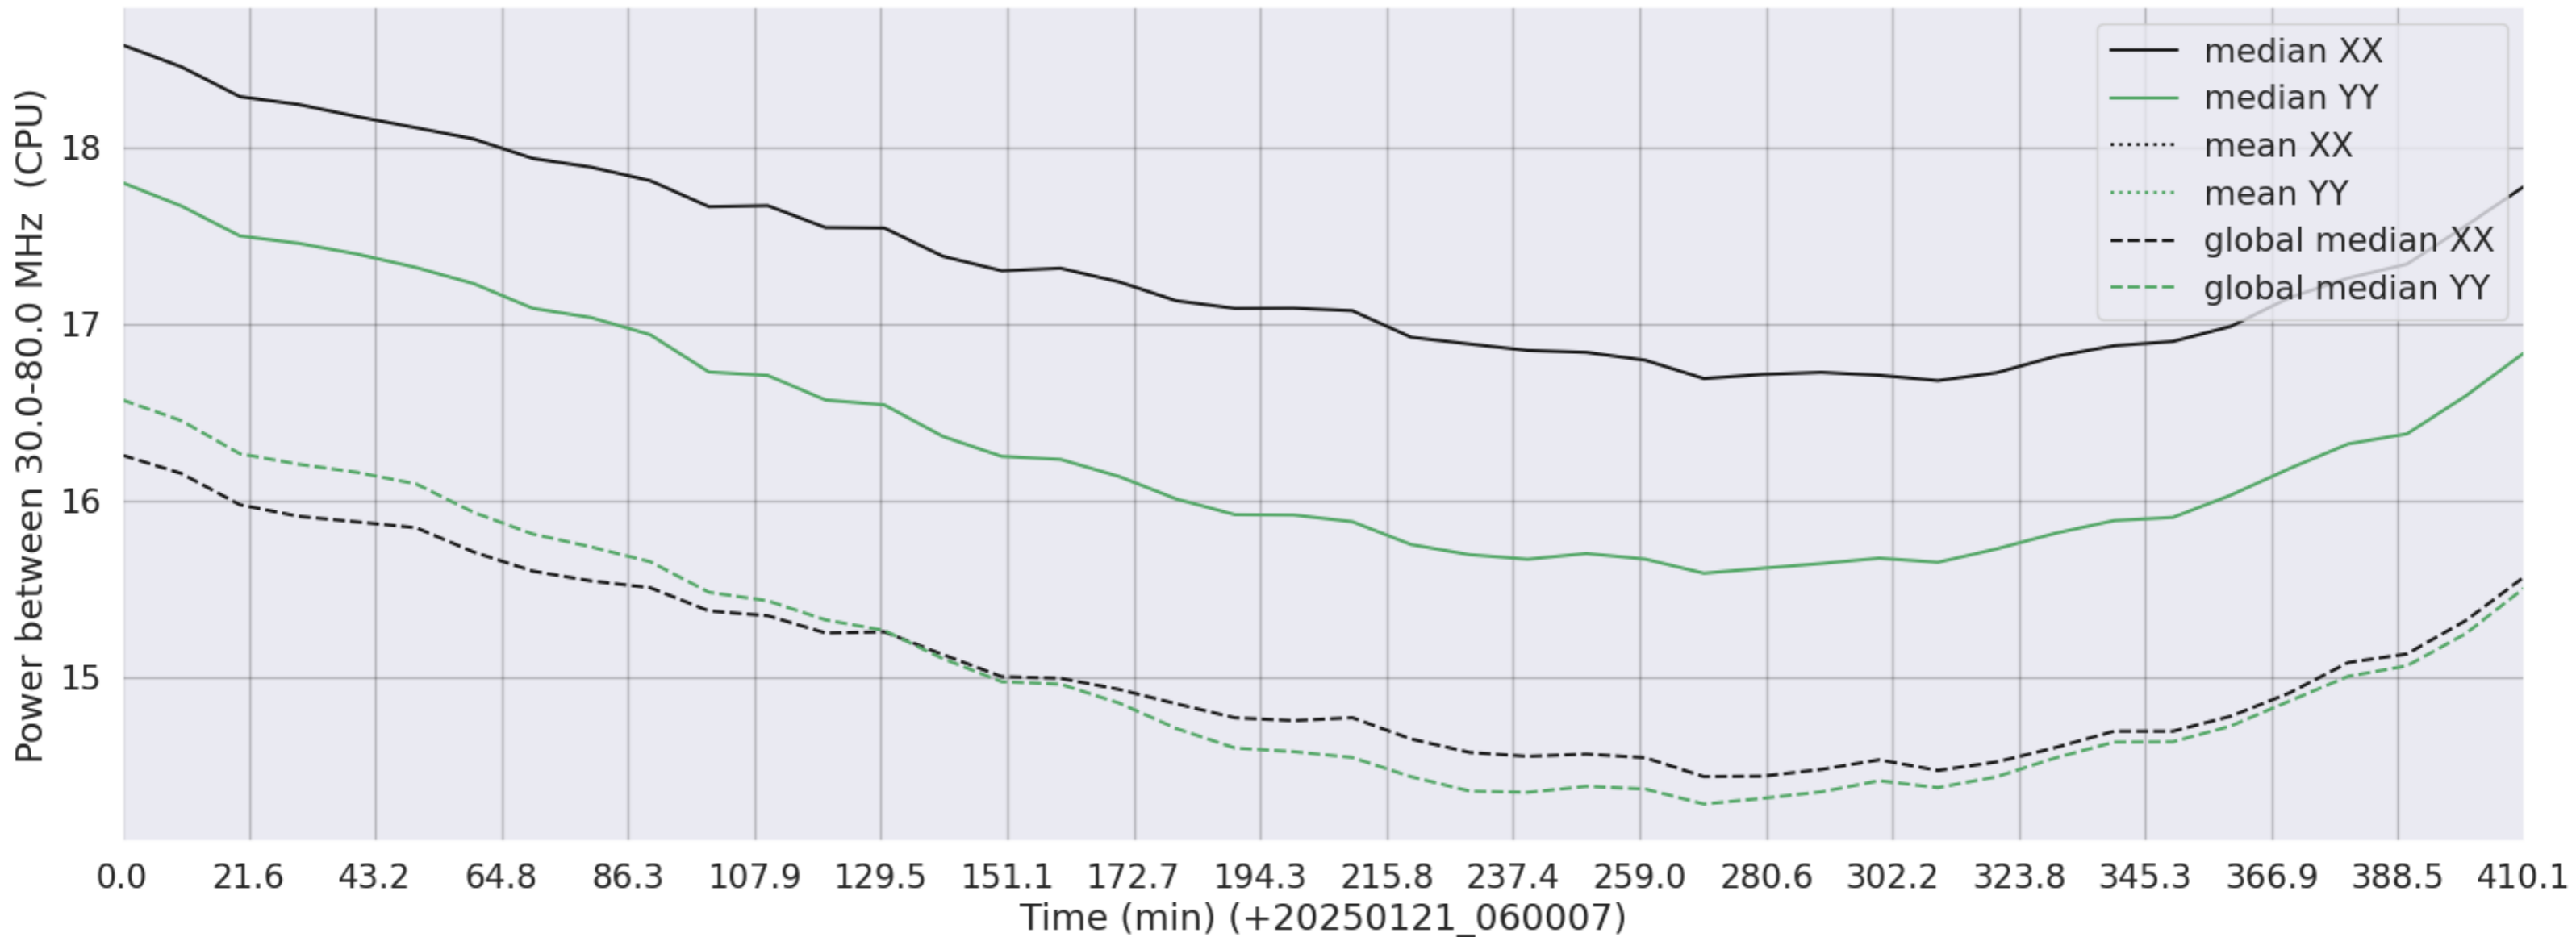

LWA067 - Correlator# 167 - XX FLAGS:Good - YY FLAGS:Good

LWA068 - Correlator# 166 - XX FLAGS:Good - YY FLAGS:Good