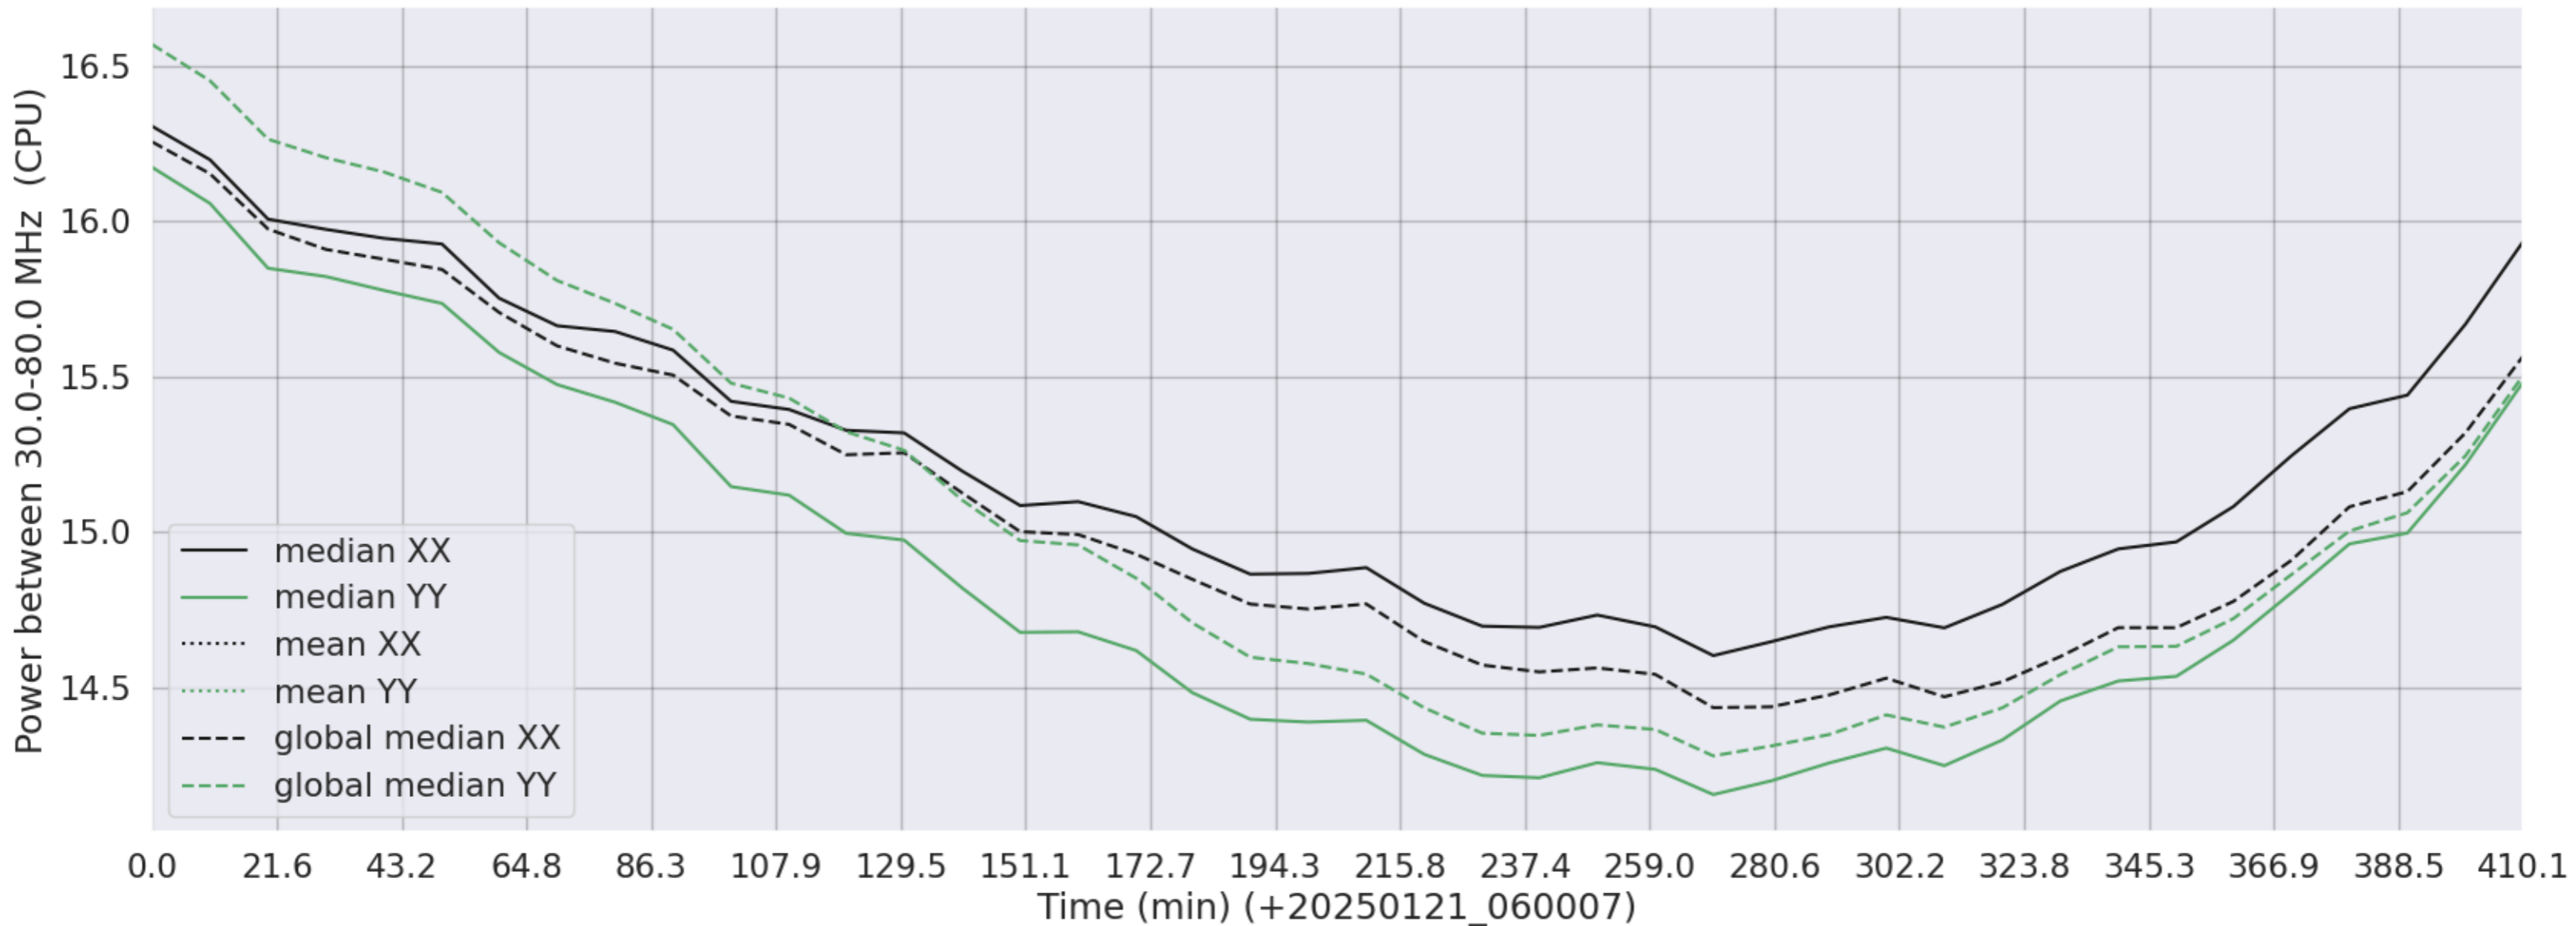

LWA053 - Correlator# 116 - XX FLAGS:Good - YY FLAGS:Good

LWA052 - Correlator# 117 - XX FLAGS:Good - YY FLAGS:Good

LWA054 - Correlator# 118 - XX FLAGS:Good - YY FLAGS:Good

LWA080 - Correlator# 119 - XX FLAGS:Good - YY FLAGS:Good