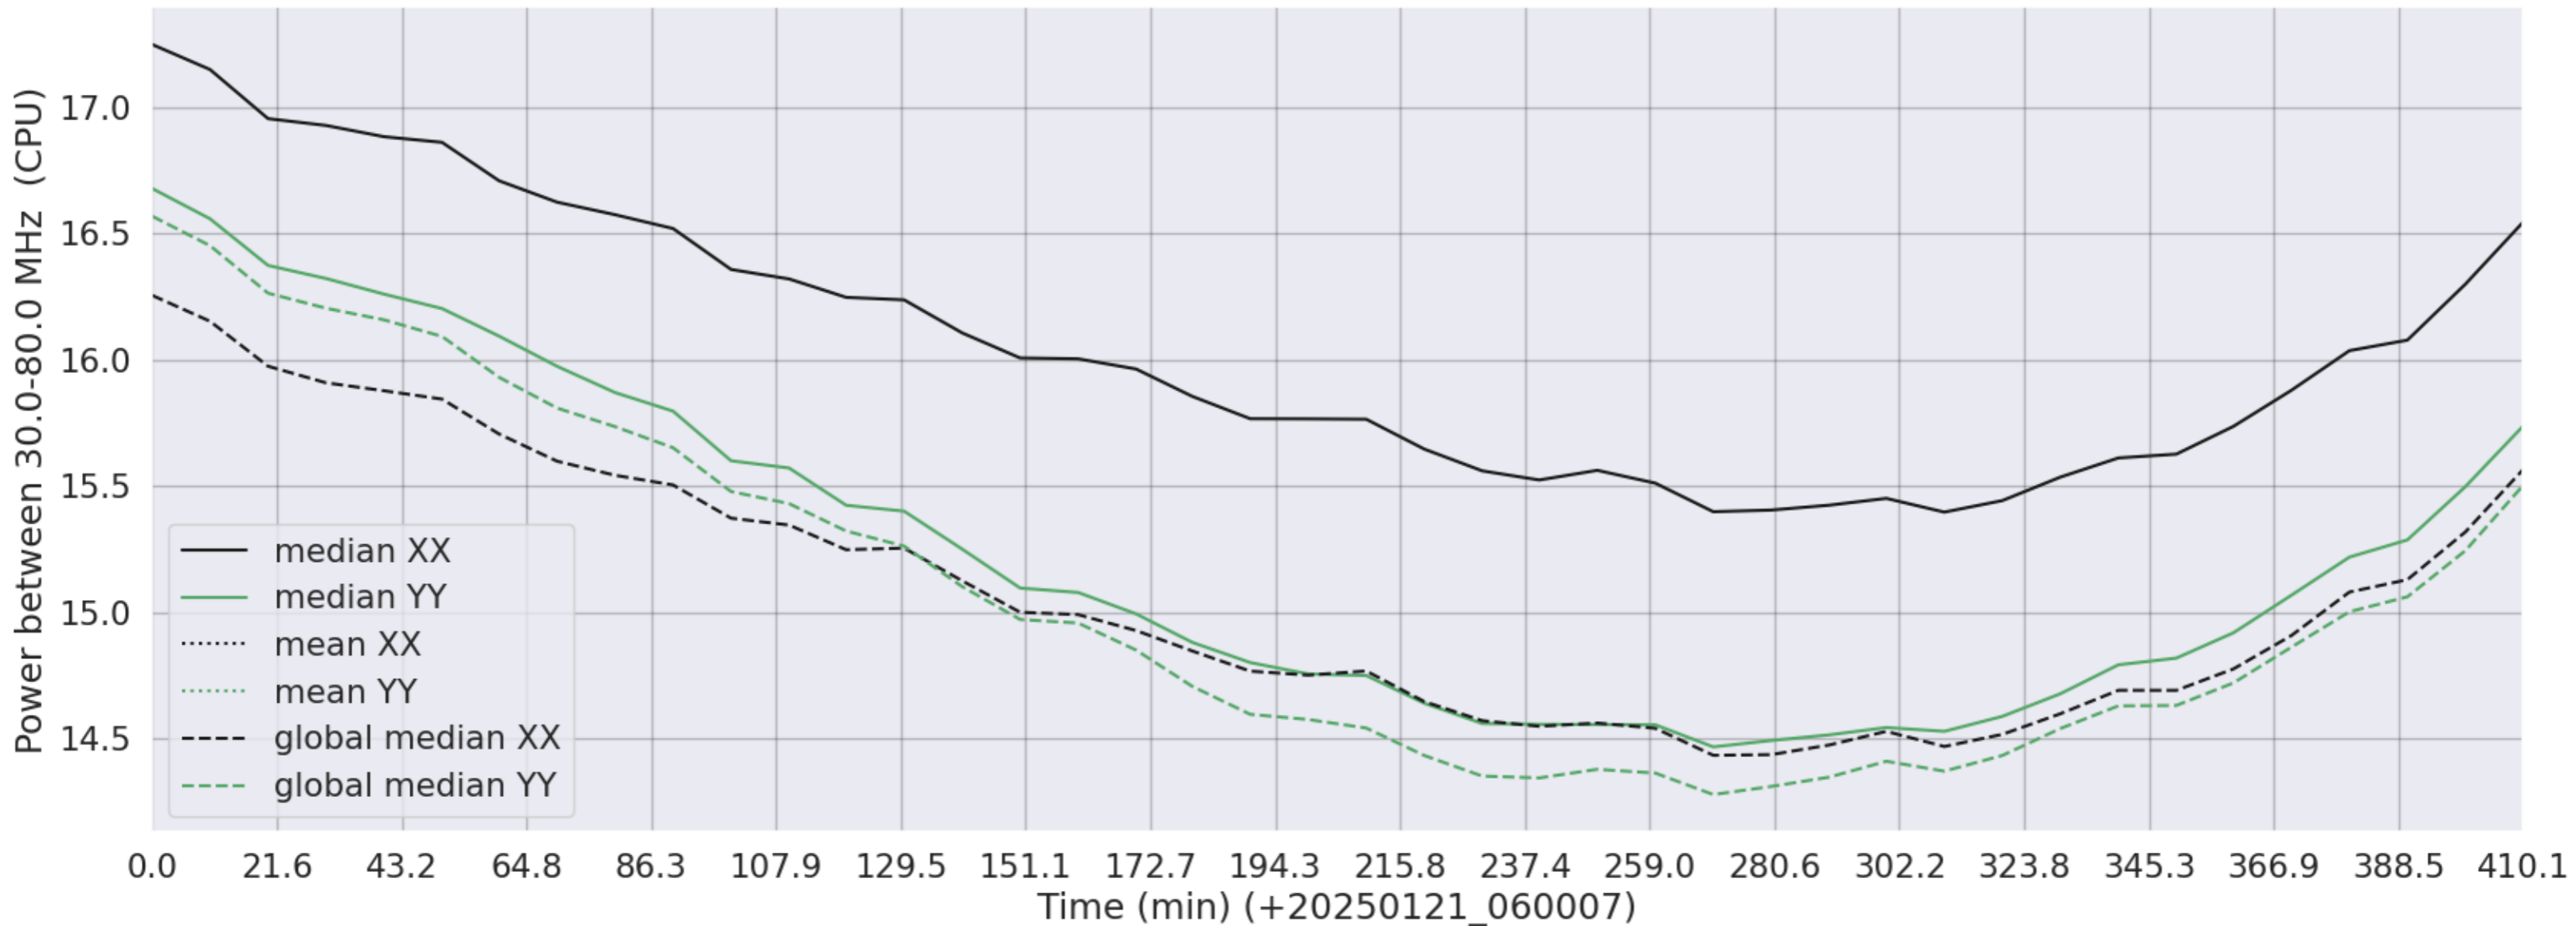

LWA048 - Correlator# 113 - XX FLAGS:Good - YY FLAGS:Good

LWA049 - Correlator# 112 - XX FLAGS:Good - YY FLAGS:Good