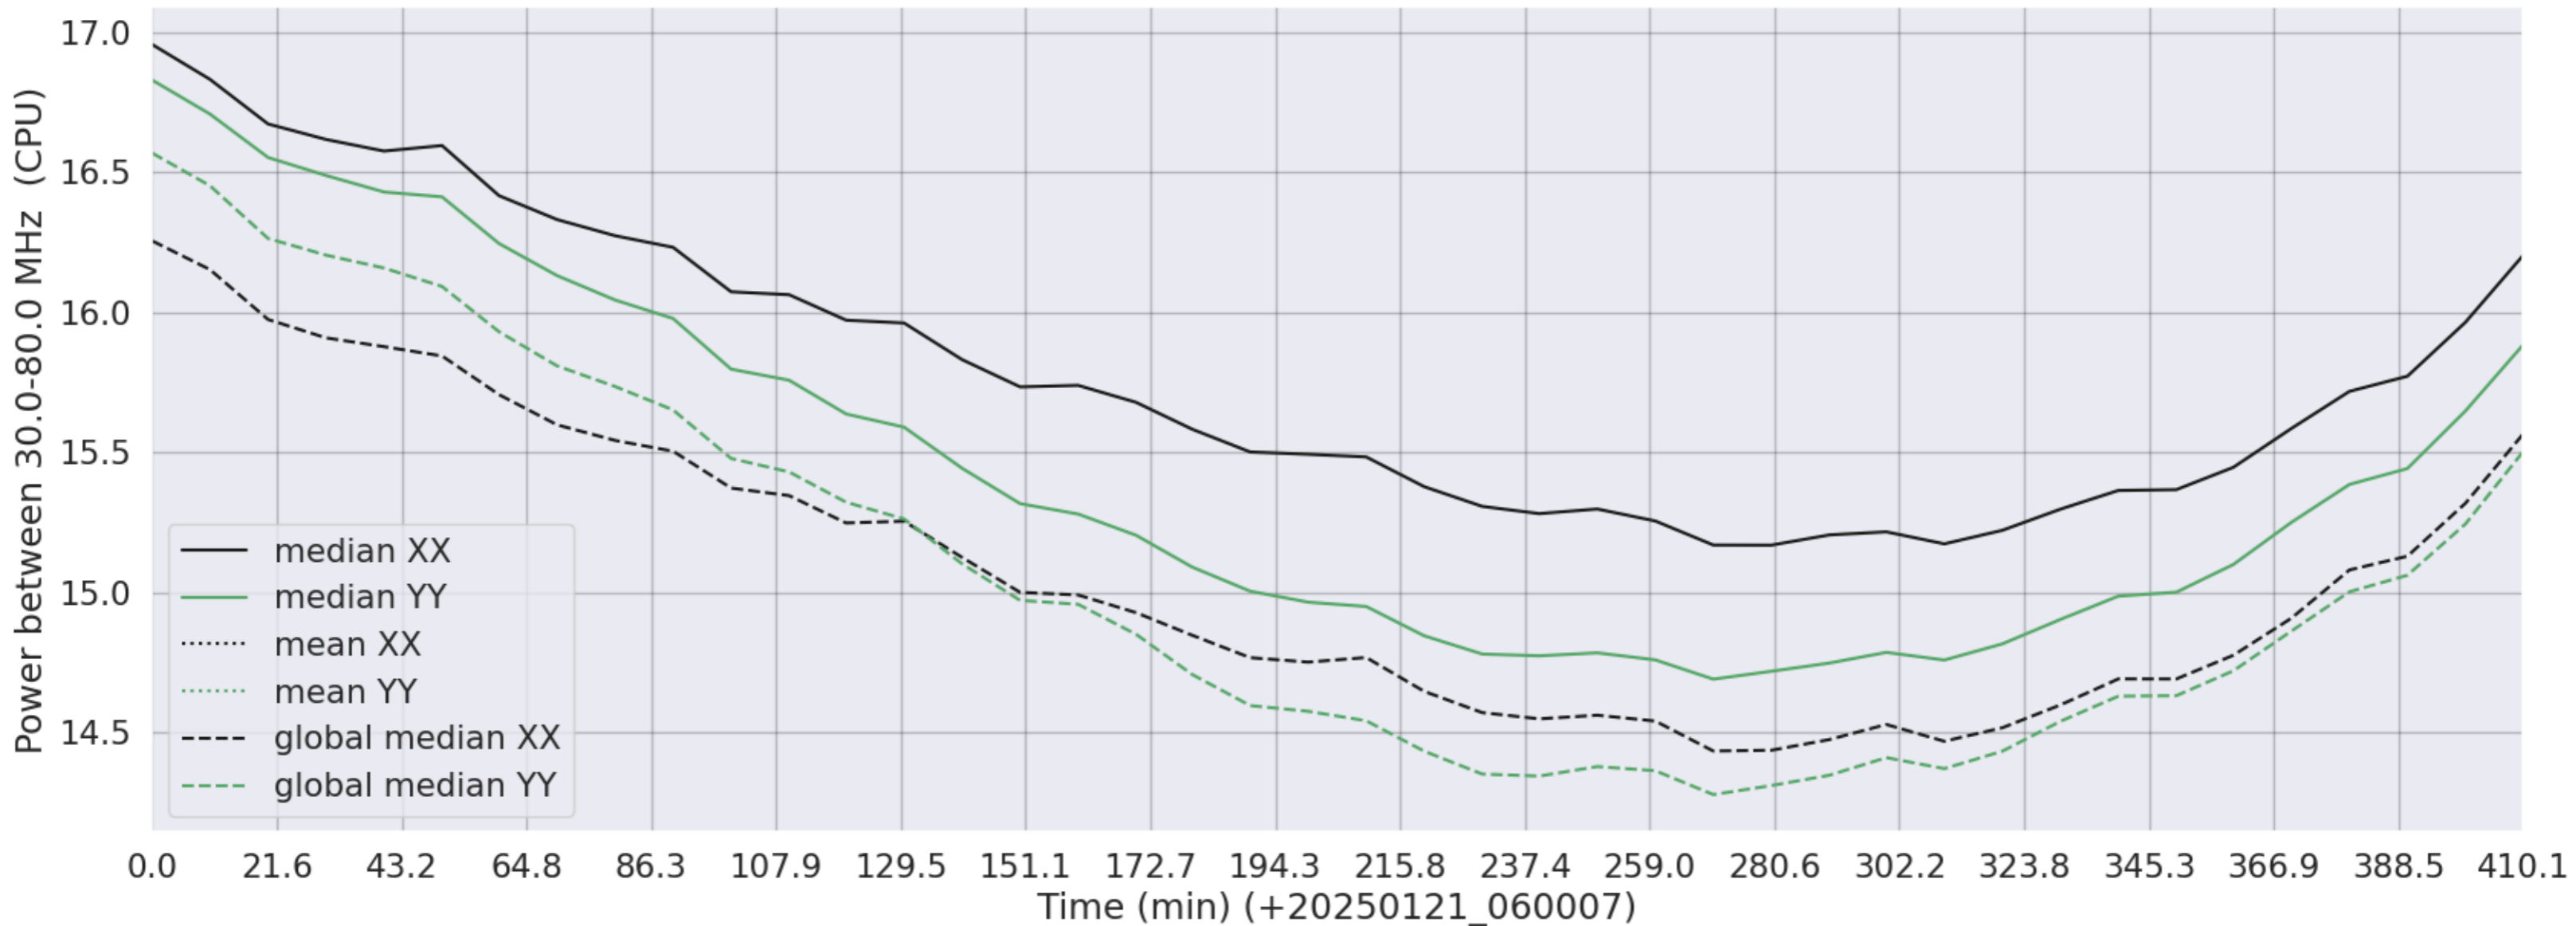

LWA100 - Correlator# 175 - XX FLAGS:Good - YY FLAGS:Good

LWA101 - Correlator# 174 - XX FLAGS:Good - YY FLAGS:Good