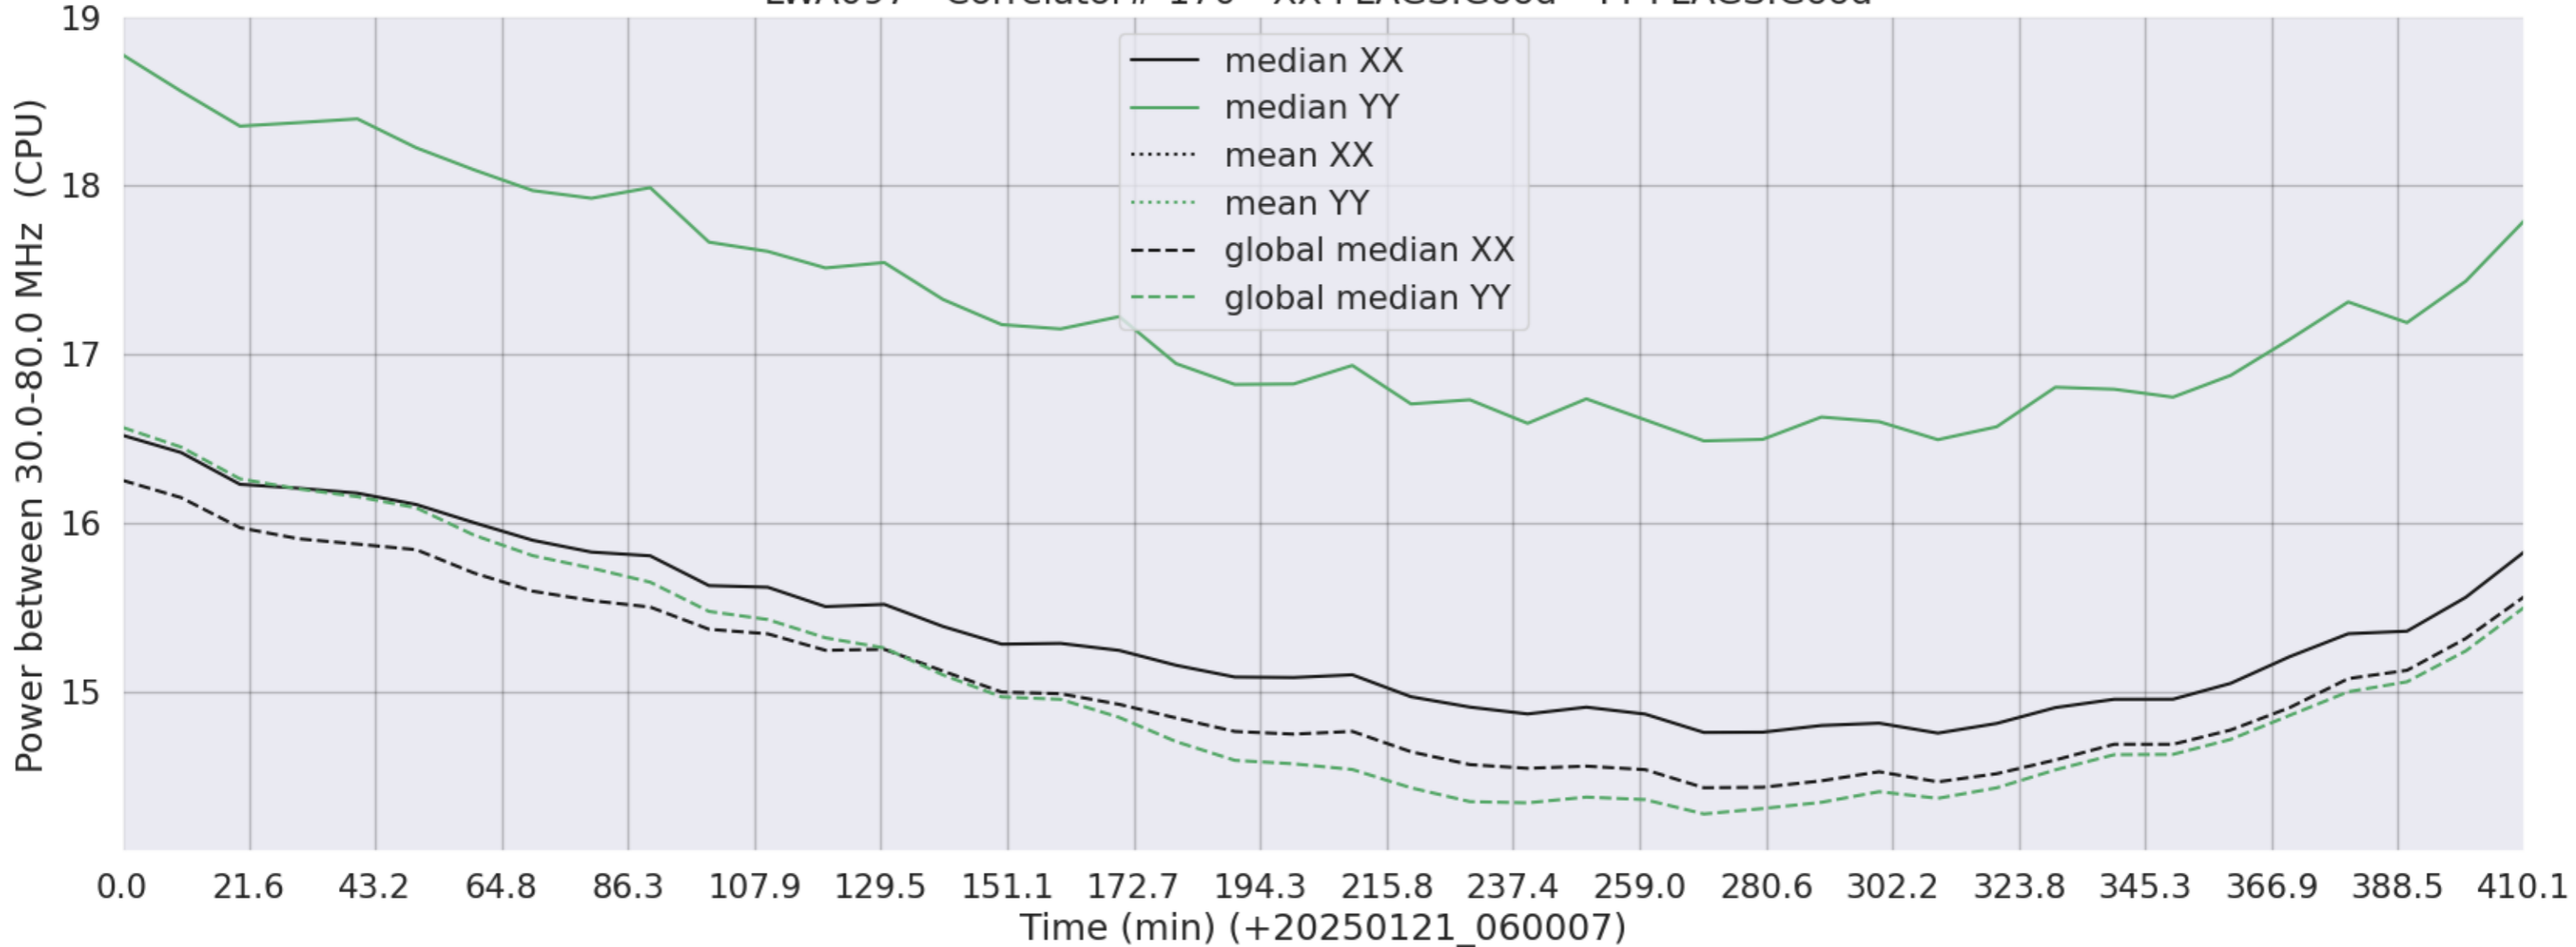

LWA072 - Correlator# 171 - XX FLAGS:Good - YY FLAGS:Good

LWA097 - Correlator# 170 - XX FLAGS:Good - YY FLAGS:Good