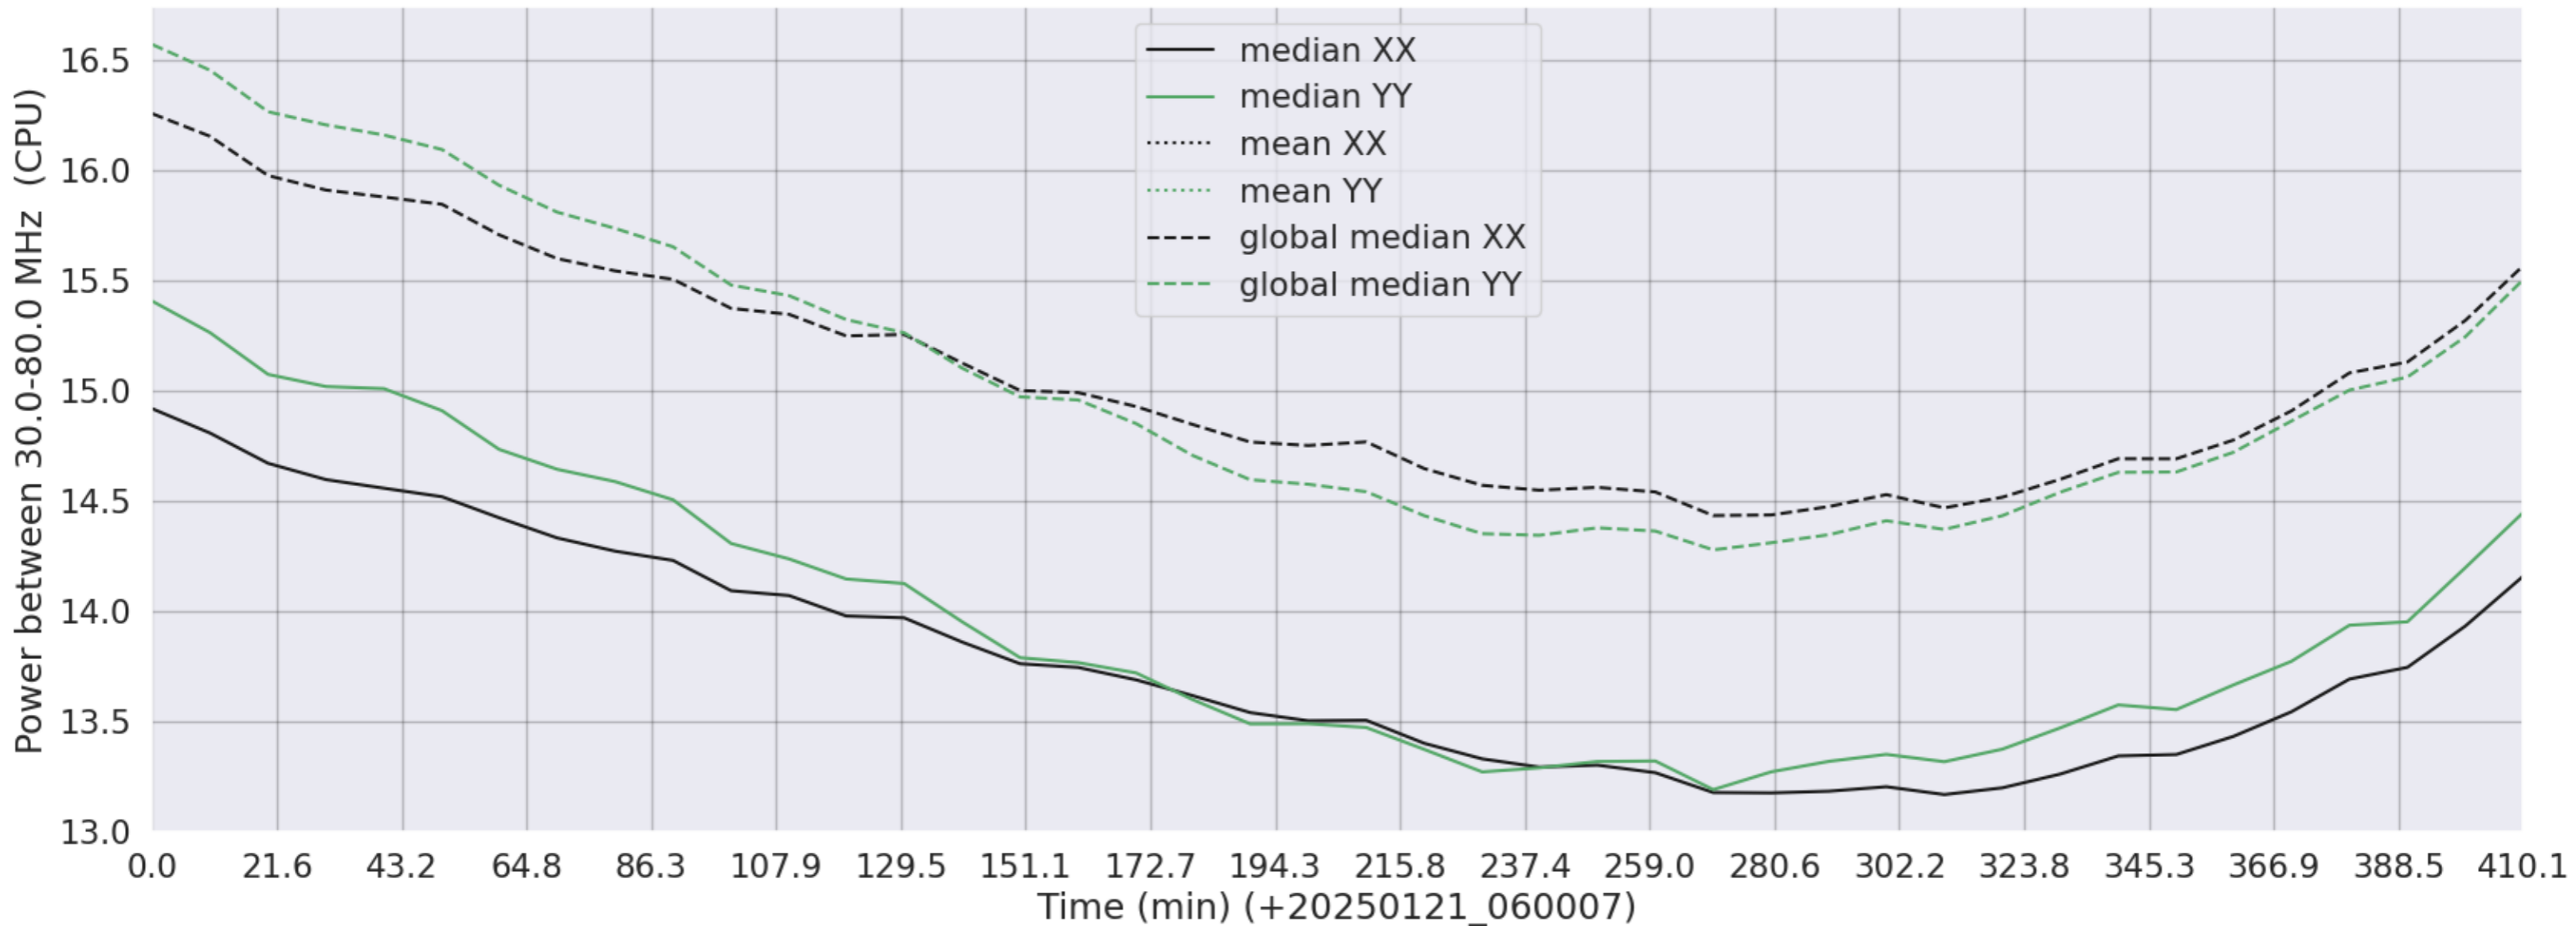

LWA126 - Correlator# 226 - XX FLAGS:Good - YY FLAGS:Good

LWA127 - Correlator# 225 - XX FLAGS:Good - YY FLAGS:Good