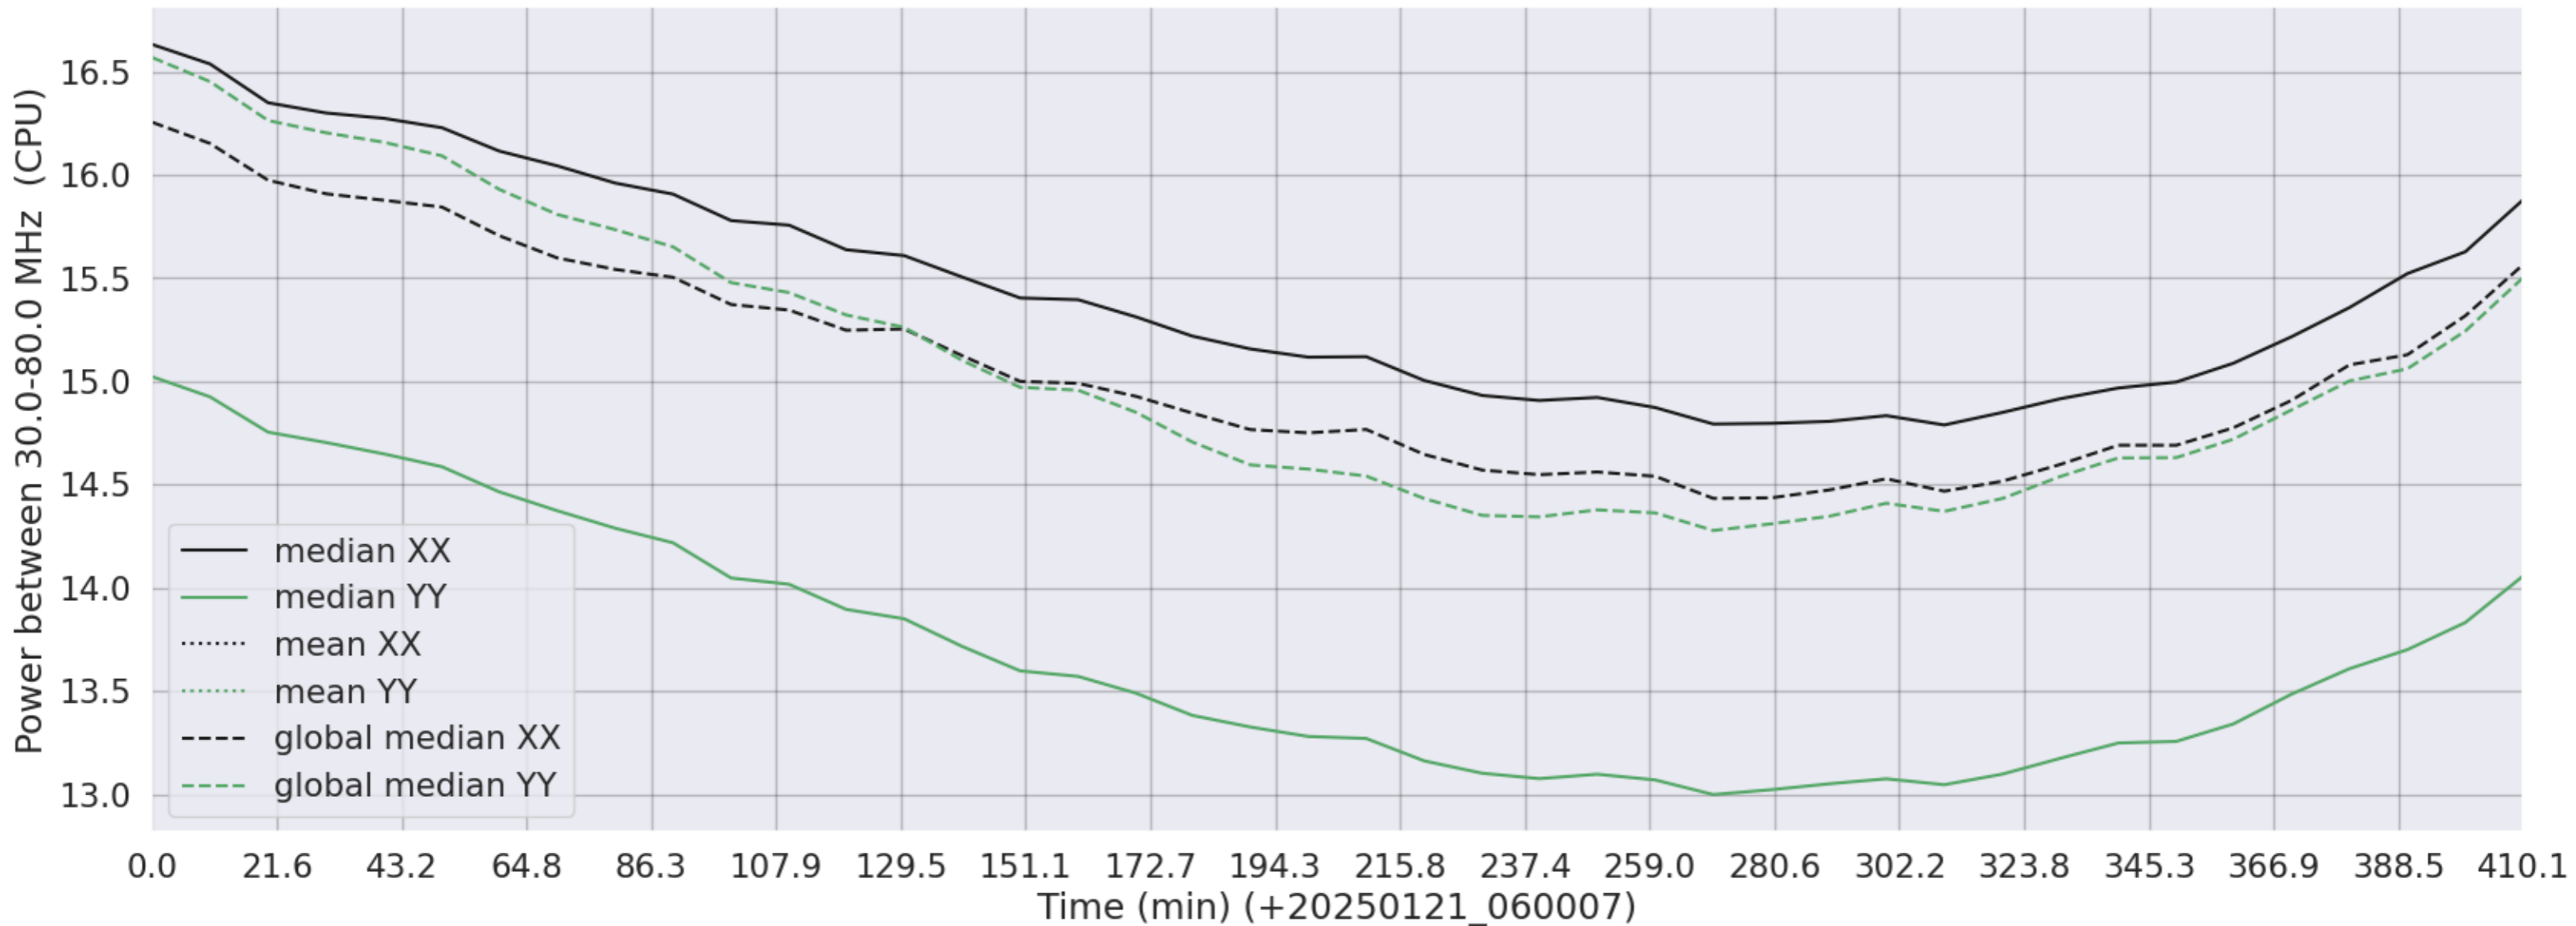

LWA143 - Correlator# 210 - XX FLAGS:Good - YY FLAGS:Good

LWA082 - Correlator# 209 - XX FLAGS:Good - YY FLAGS:Good