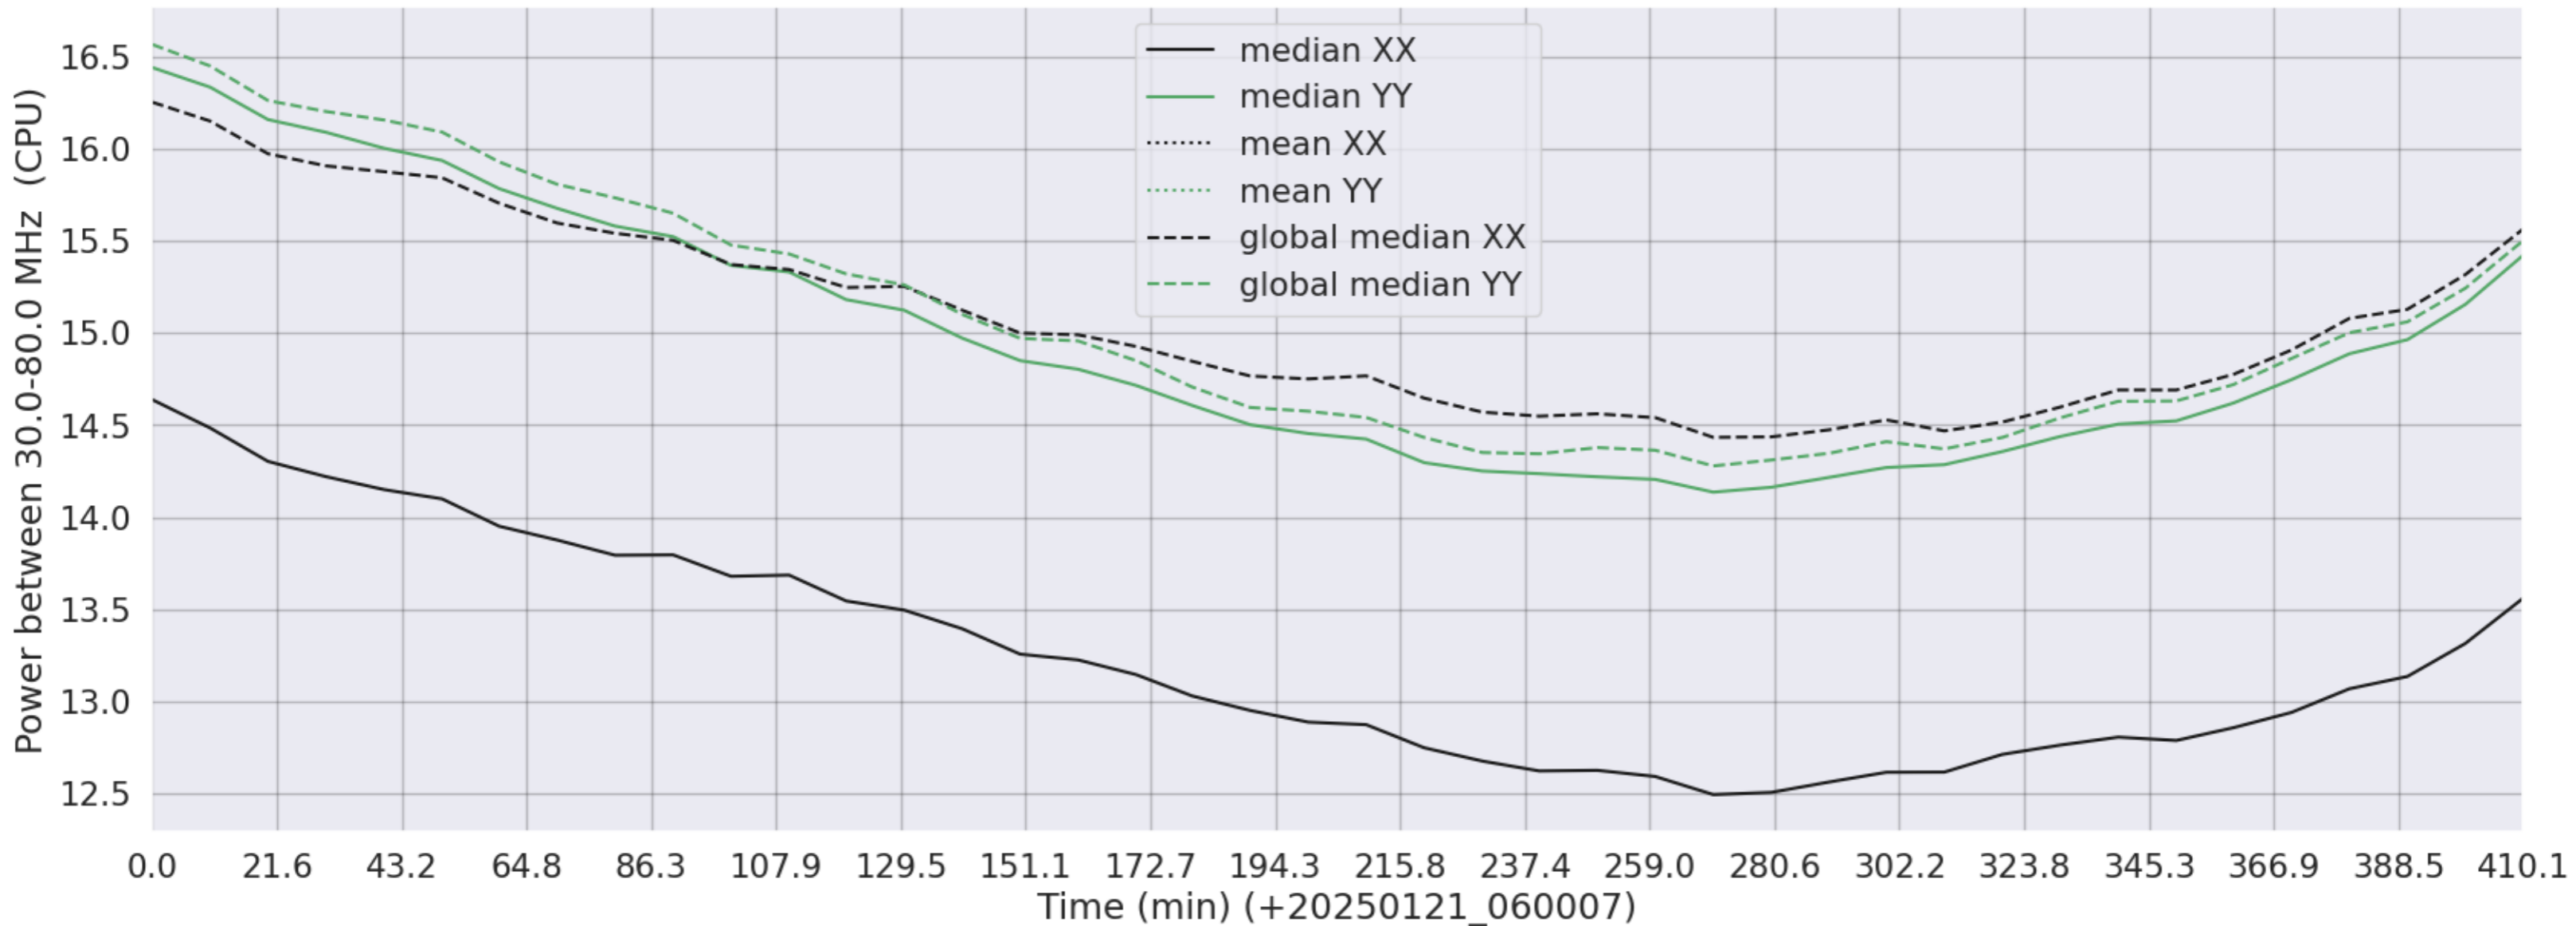

LWA263 - Correlator# 037 - XX FLAGS:Good - YY FLAGS:Good

LWA265 - Correlator# 036 - XX FLAGS:Good - YY FLAGS:Good