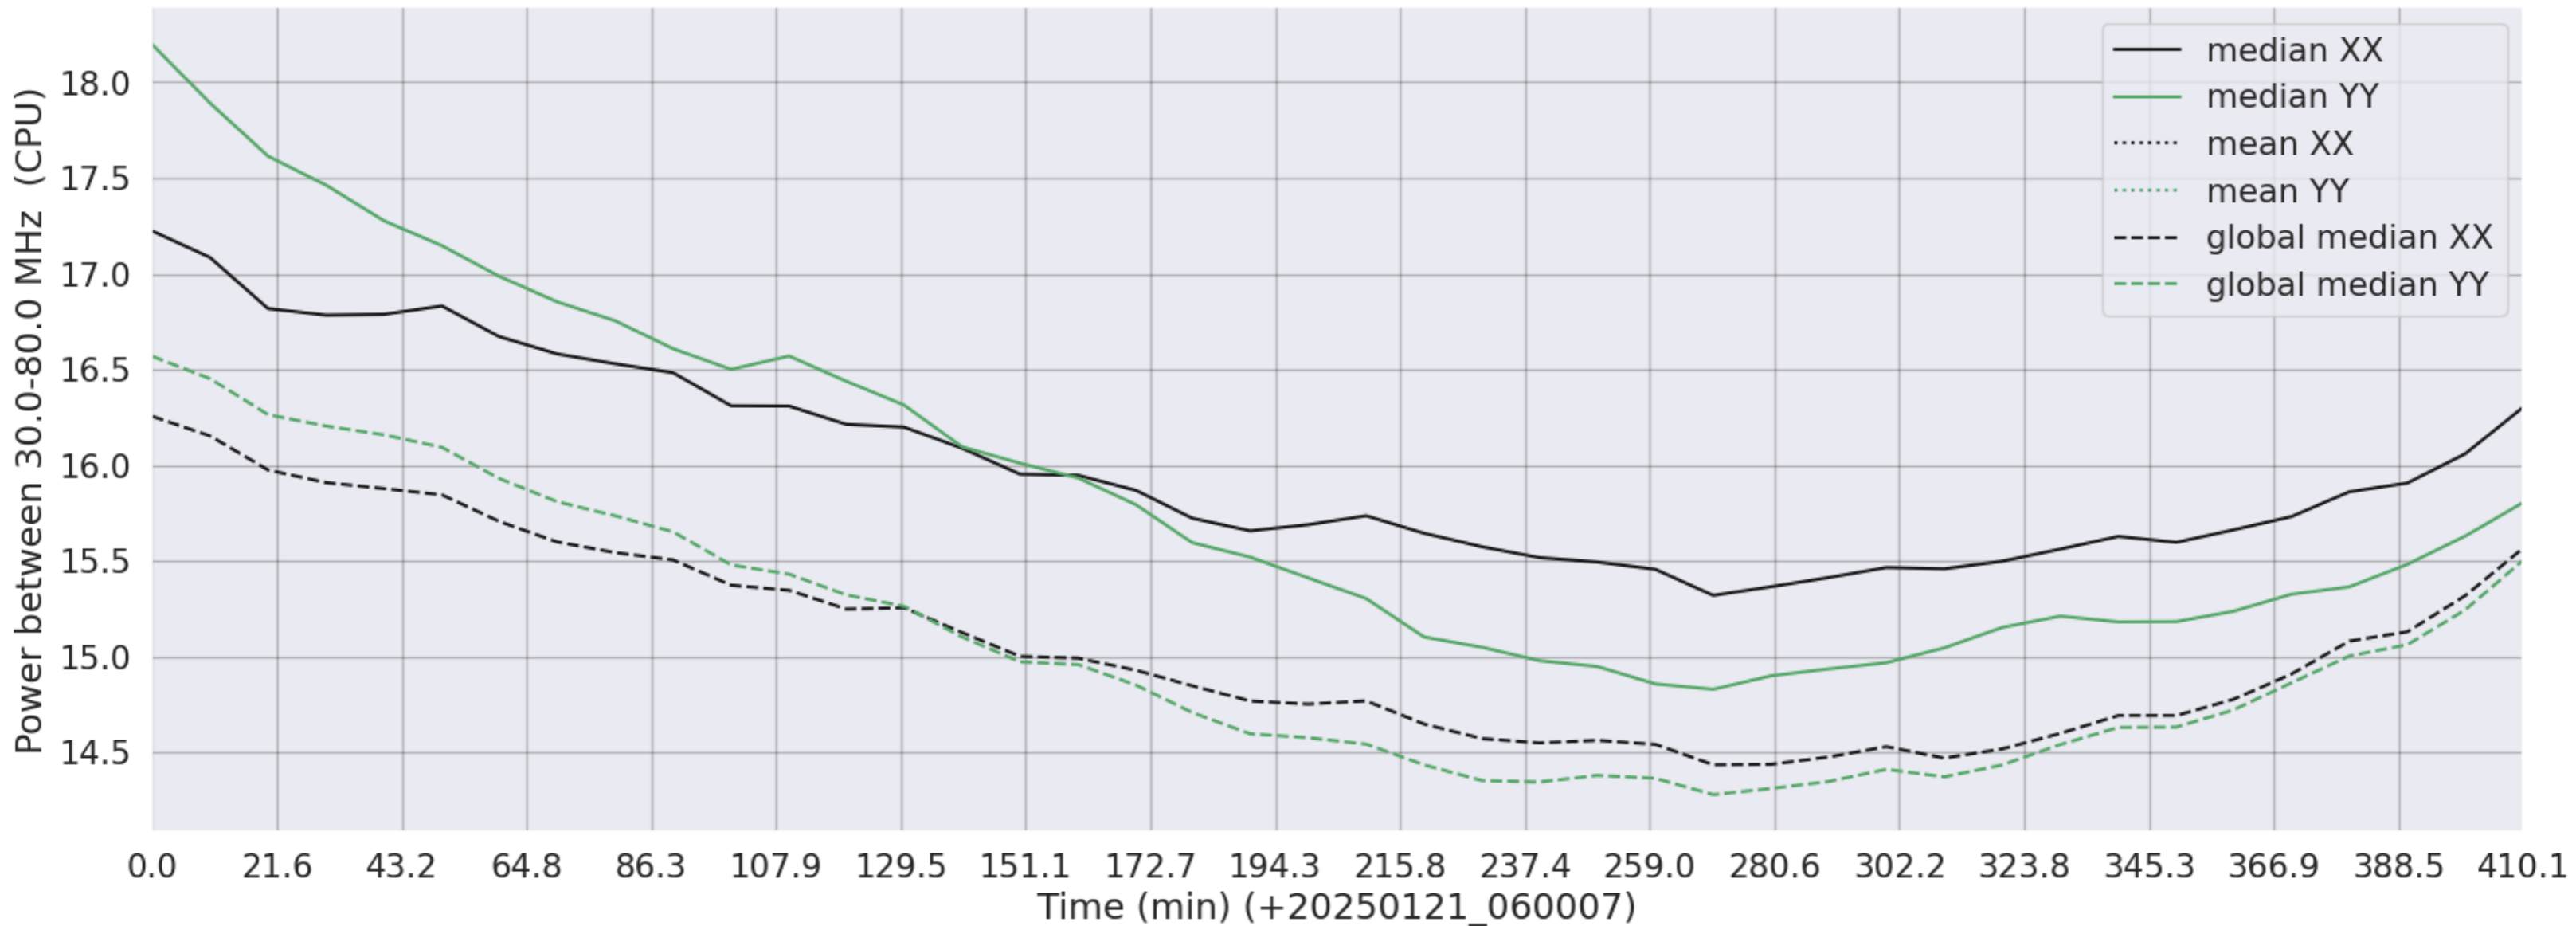

LWA334 - Correlator# 156 - XX FLAGS:Good - YY FLAGS:Good

LWA328 - Correlator# 157 - XX FLAGS:Good - YY FLAGS:Good

LWA361 - Correlator# 158 - XX FLAGS:Good - YY FLAGS:Good

LWA358 - Correlator# 159 - XX FLAGS:Good - YY FLAGS:Good