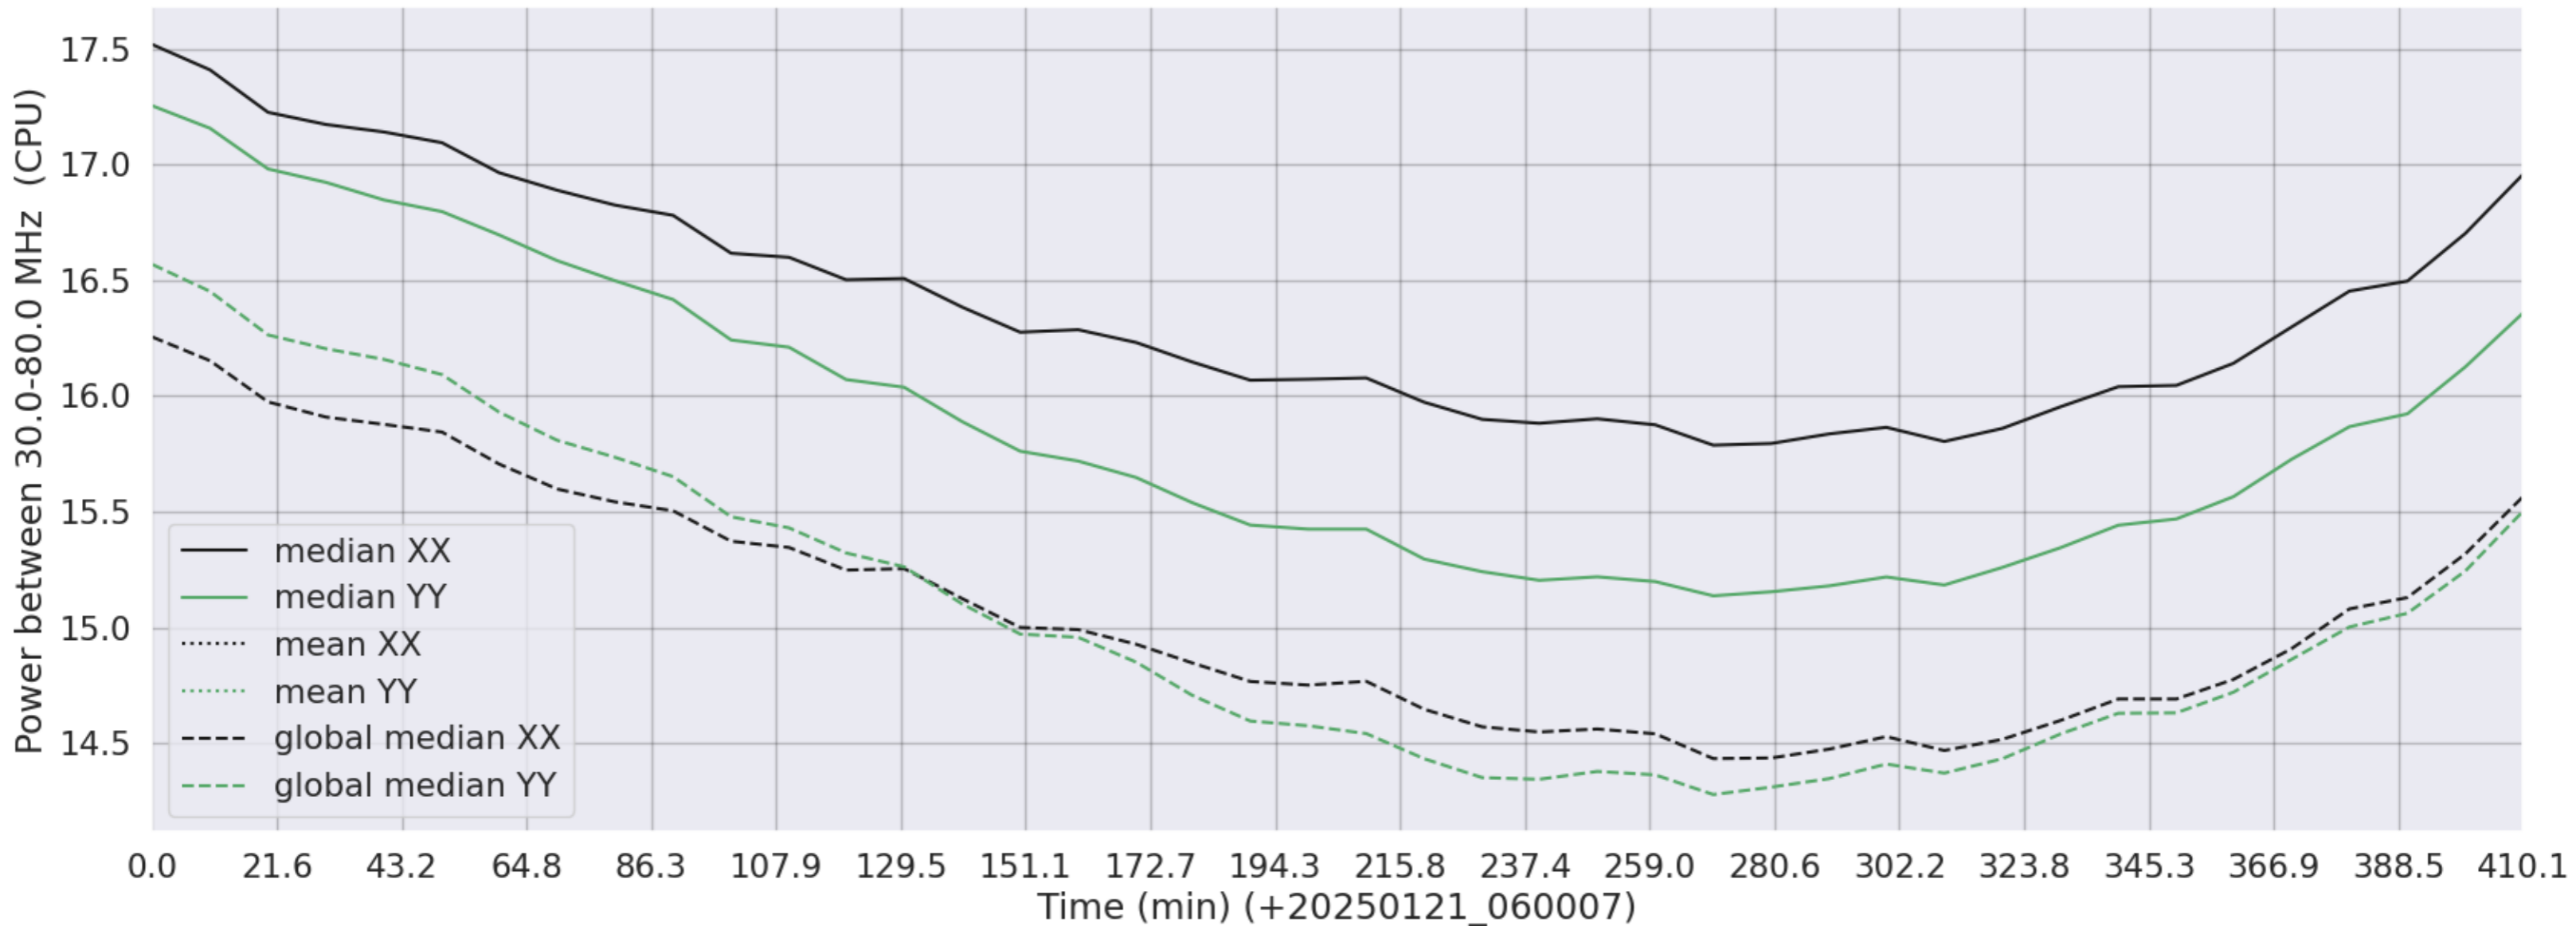

LWA203 - Correlator# 295 - XX FLAGS:Good - YY FLAGS:Good

LWA204 - Correlator# 294 - XX FLAGS:Good - YY FLAGS:Good