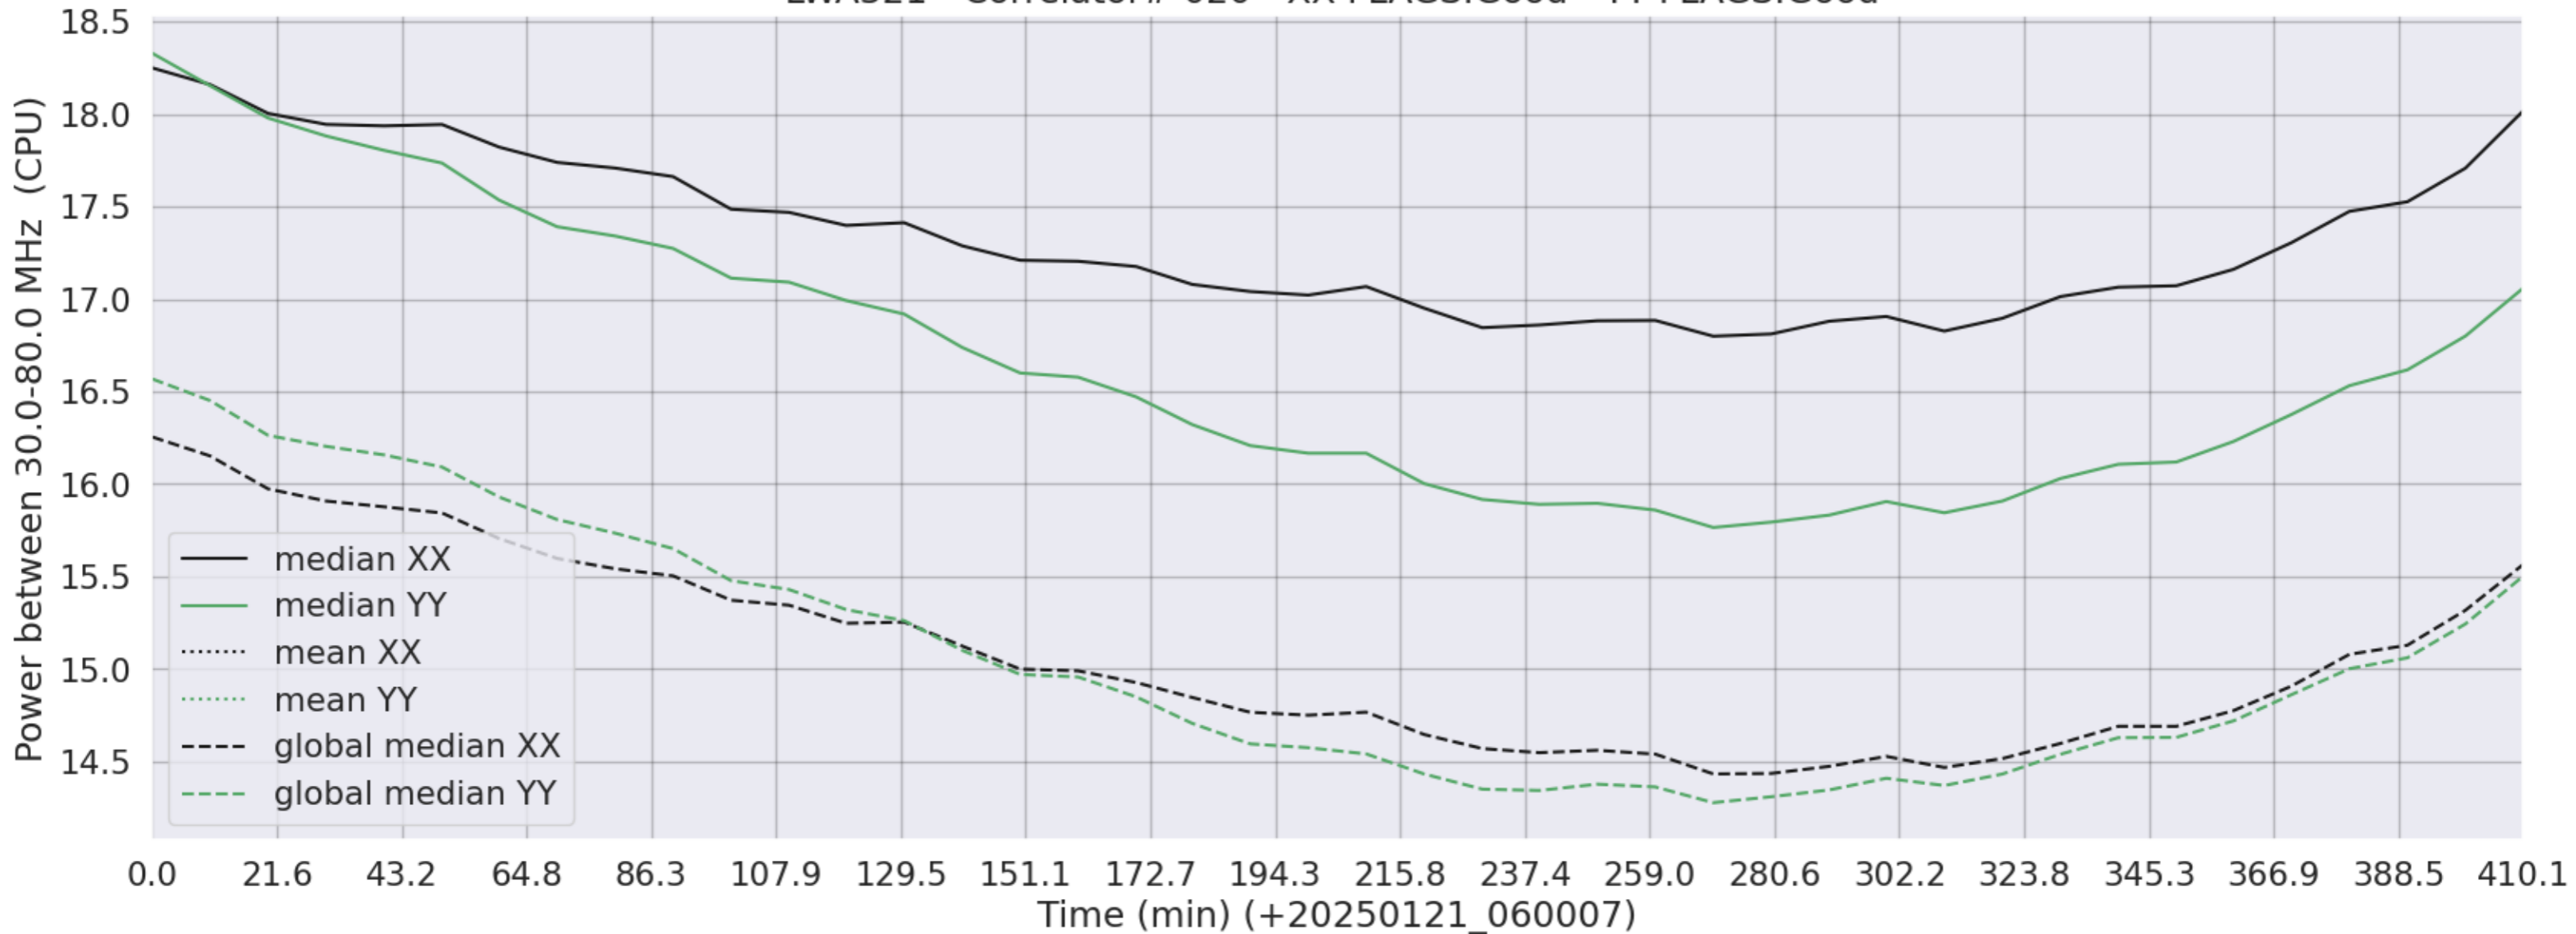

LWA314 - Correlator# 021 - XX FLAGS:Good - YY FLAGS:Good

LWA321 - Correlator# 020 - XX FLAGS:Good - YY FLAGS:Good