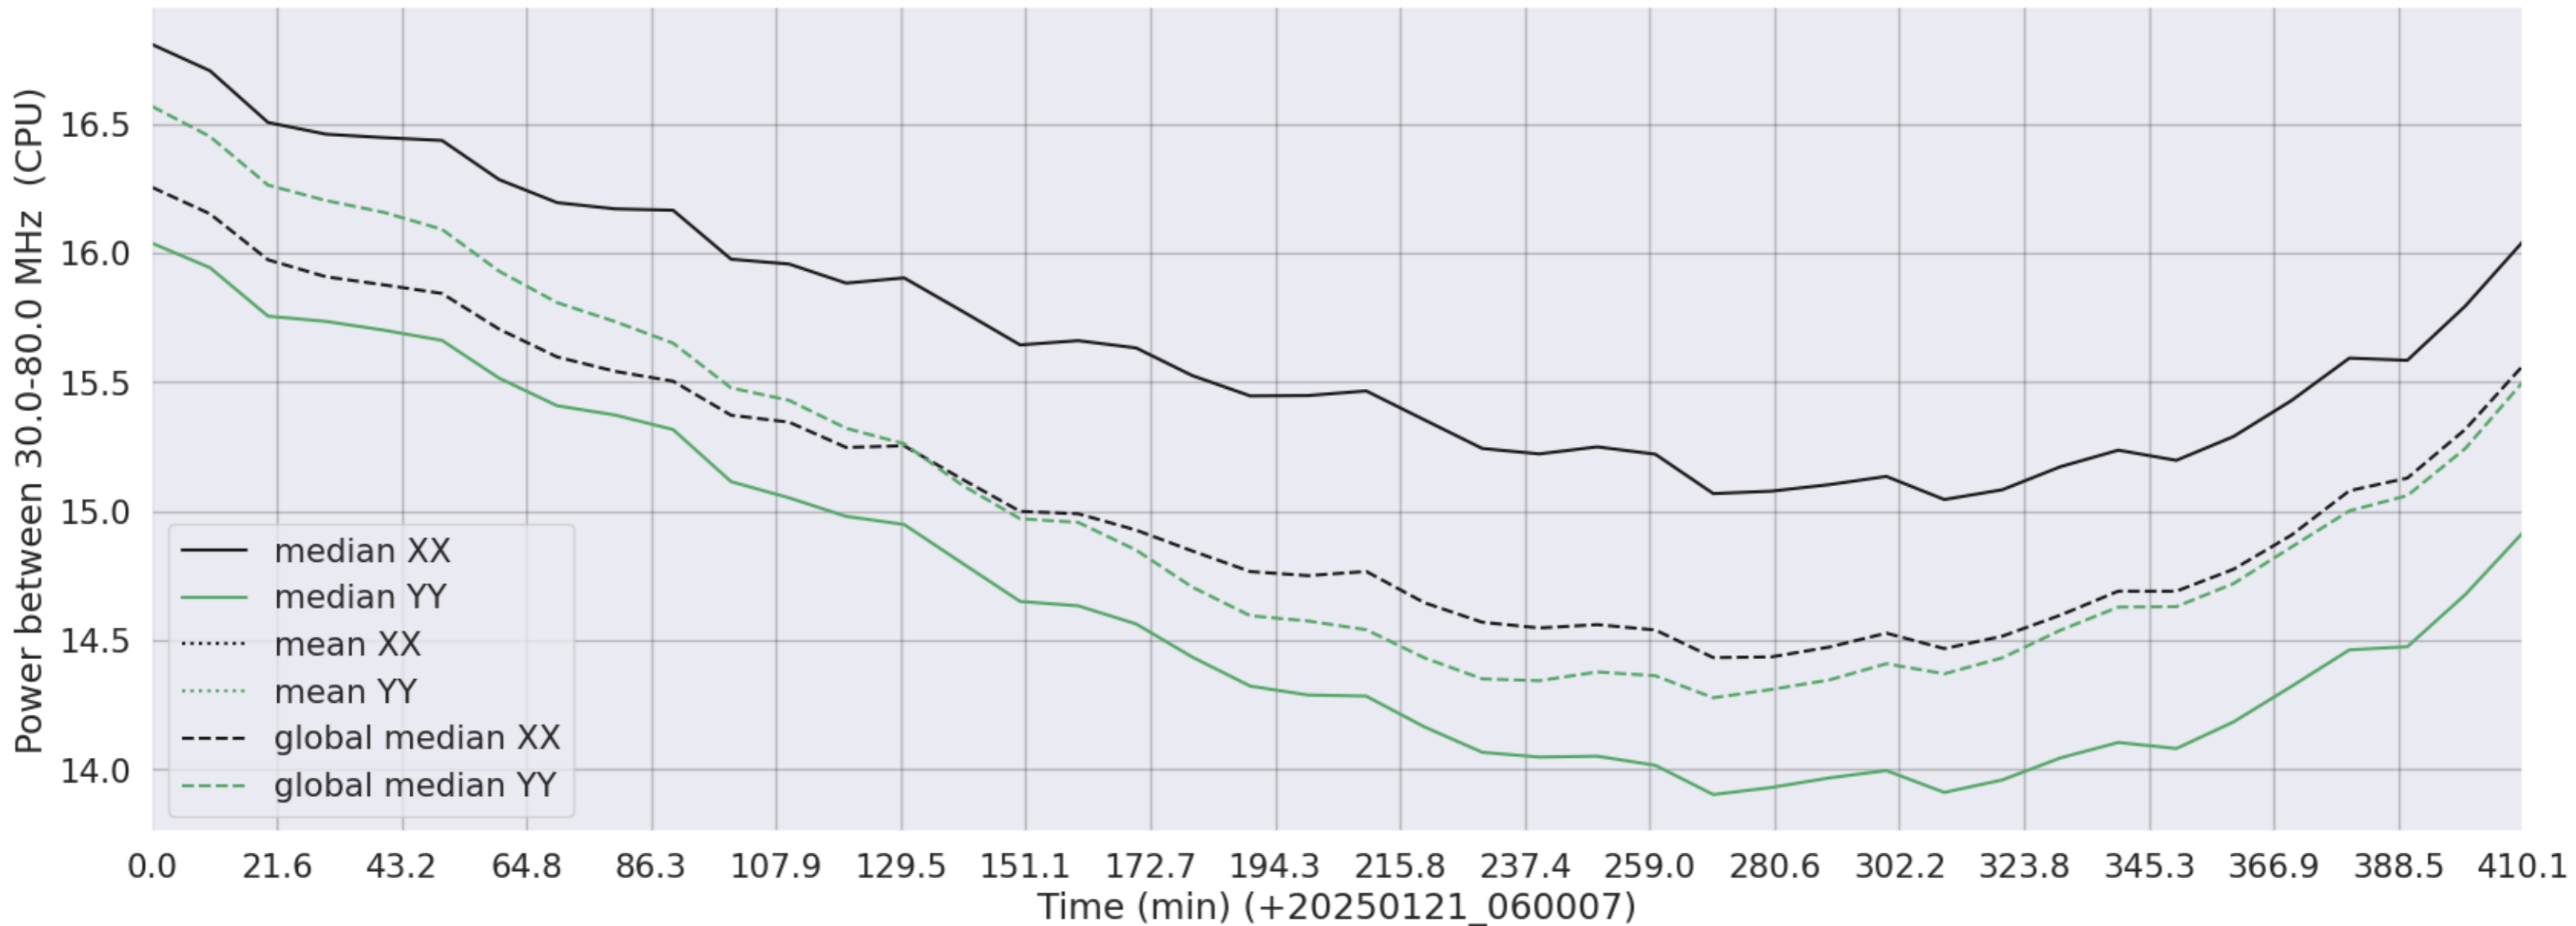

LWA071 - Correlator# 084 - XX FLAGS:Good - YY FLAGS:Good

LWA047 - Correlator# 085 - XX FLAGS:Good - YY FLAGS:Good

LWA074 - Correlator# 086 - XX FLAGS:Good - YY FLAGS:Good

LWA073 - Correlator# 087 - XX FLAGS:Good - YY FLAGS:Good