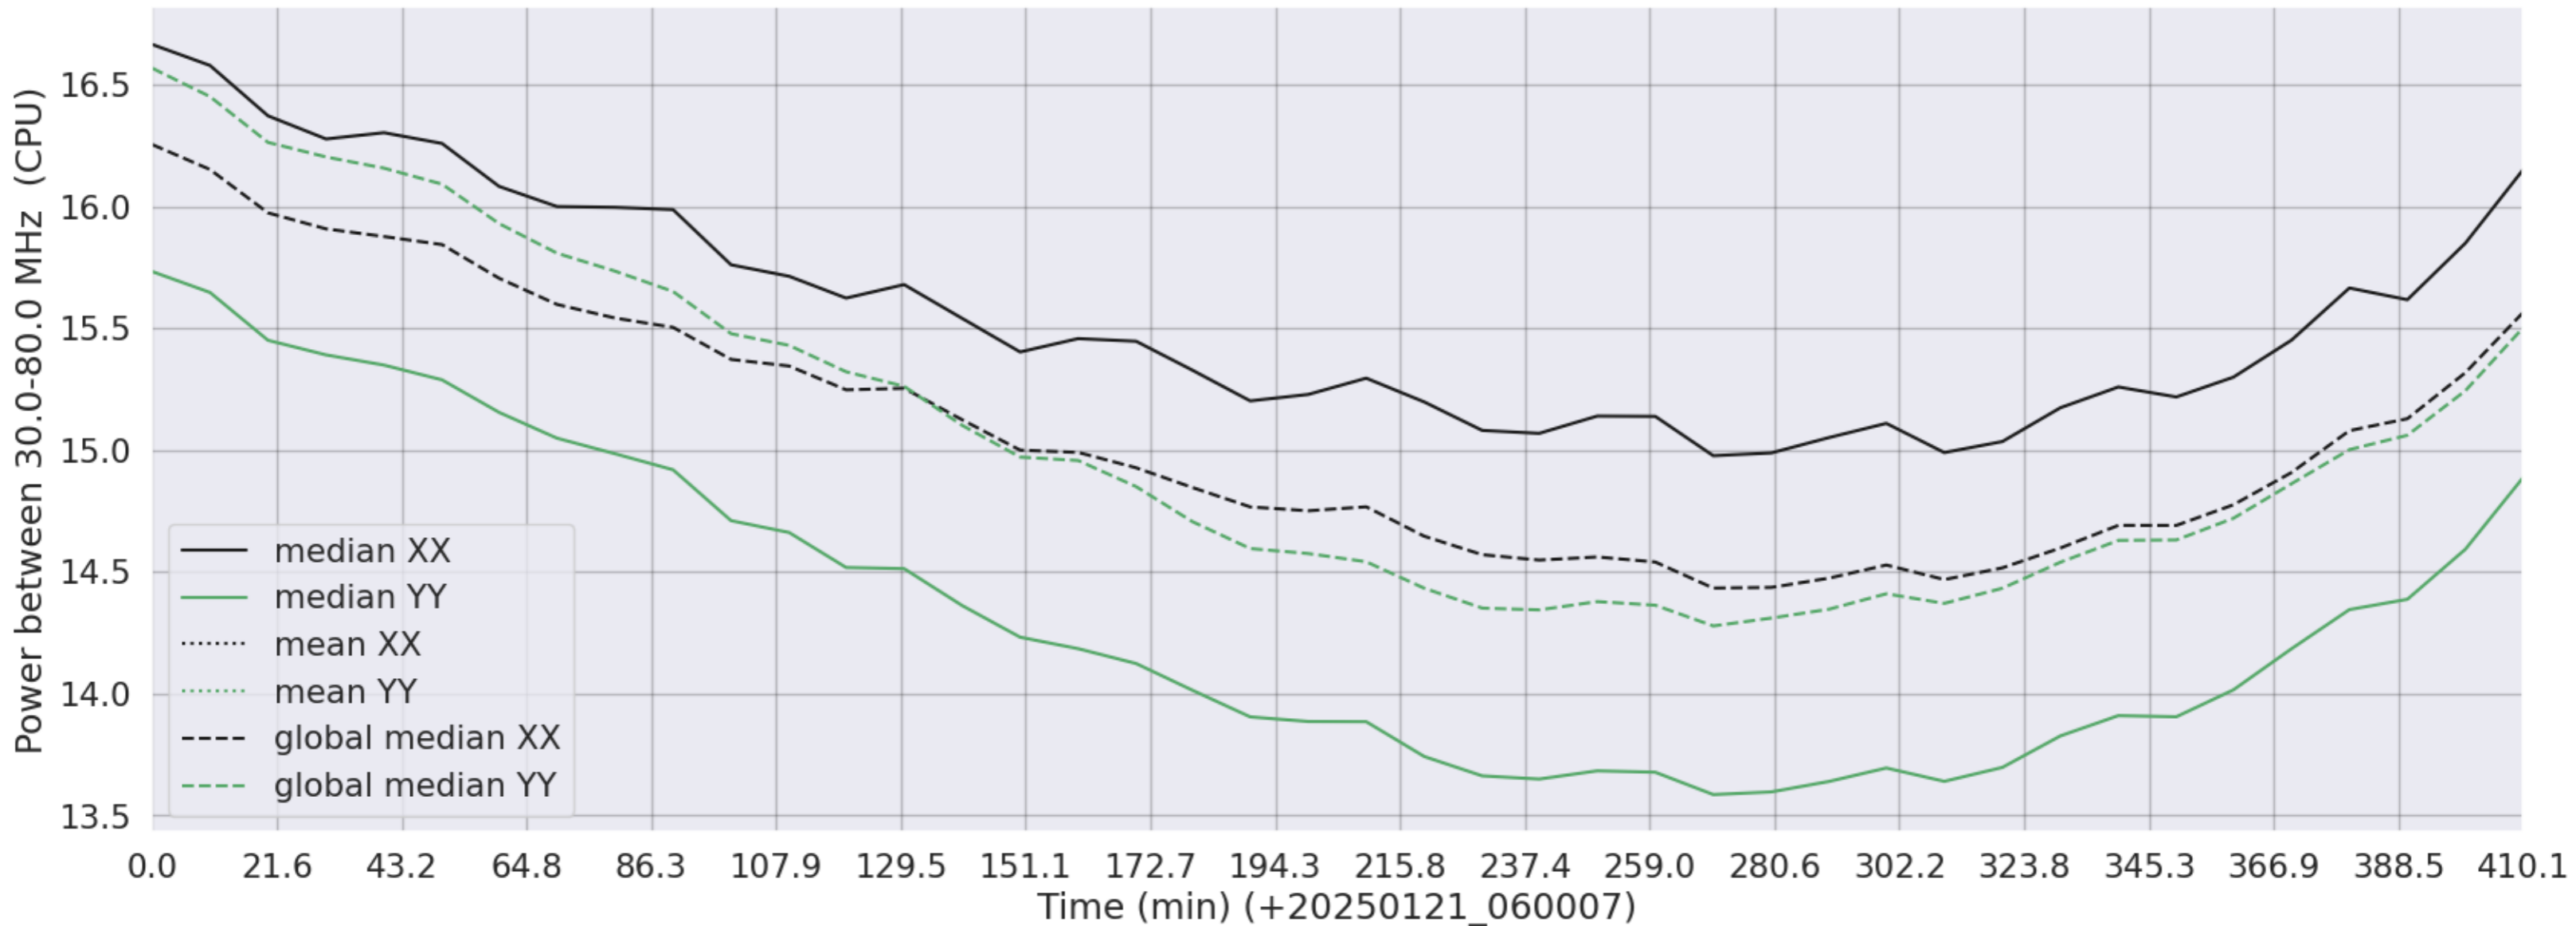

LWA260 - Correlator# 034 - XX FLAGS:Good - YY FLAGS:Good

LWA255 - Correlator# 033 - XX FLAGS:Good - YY FLAGS:Good