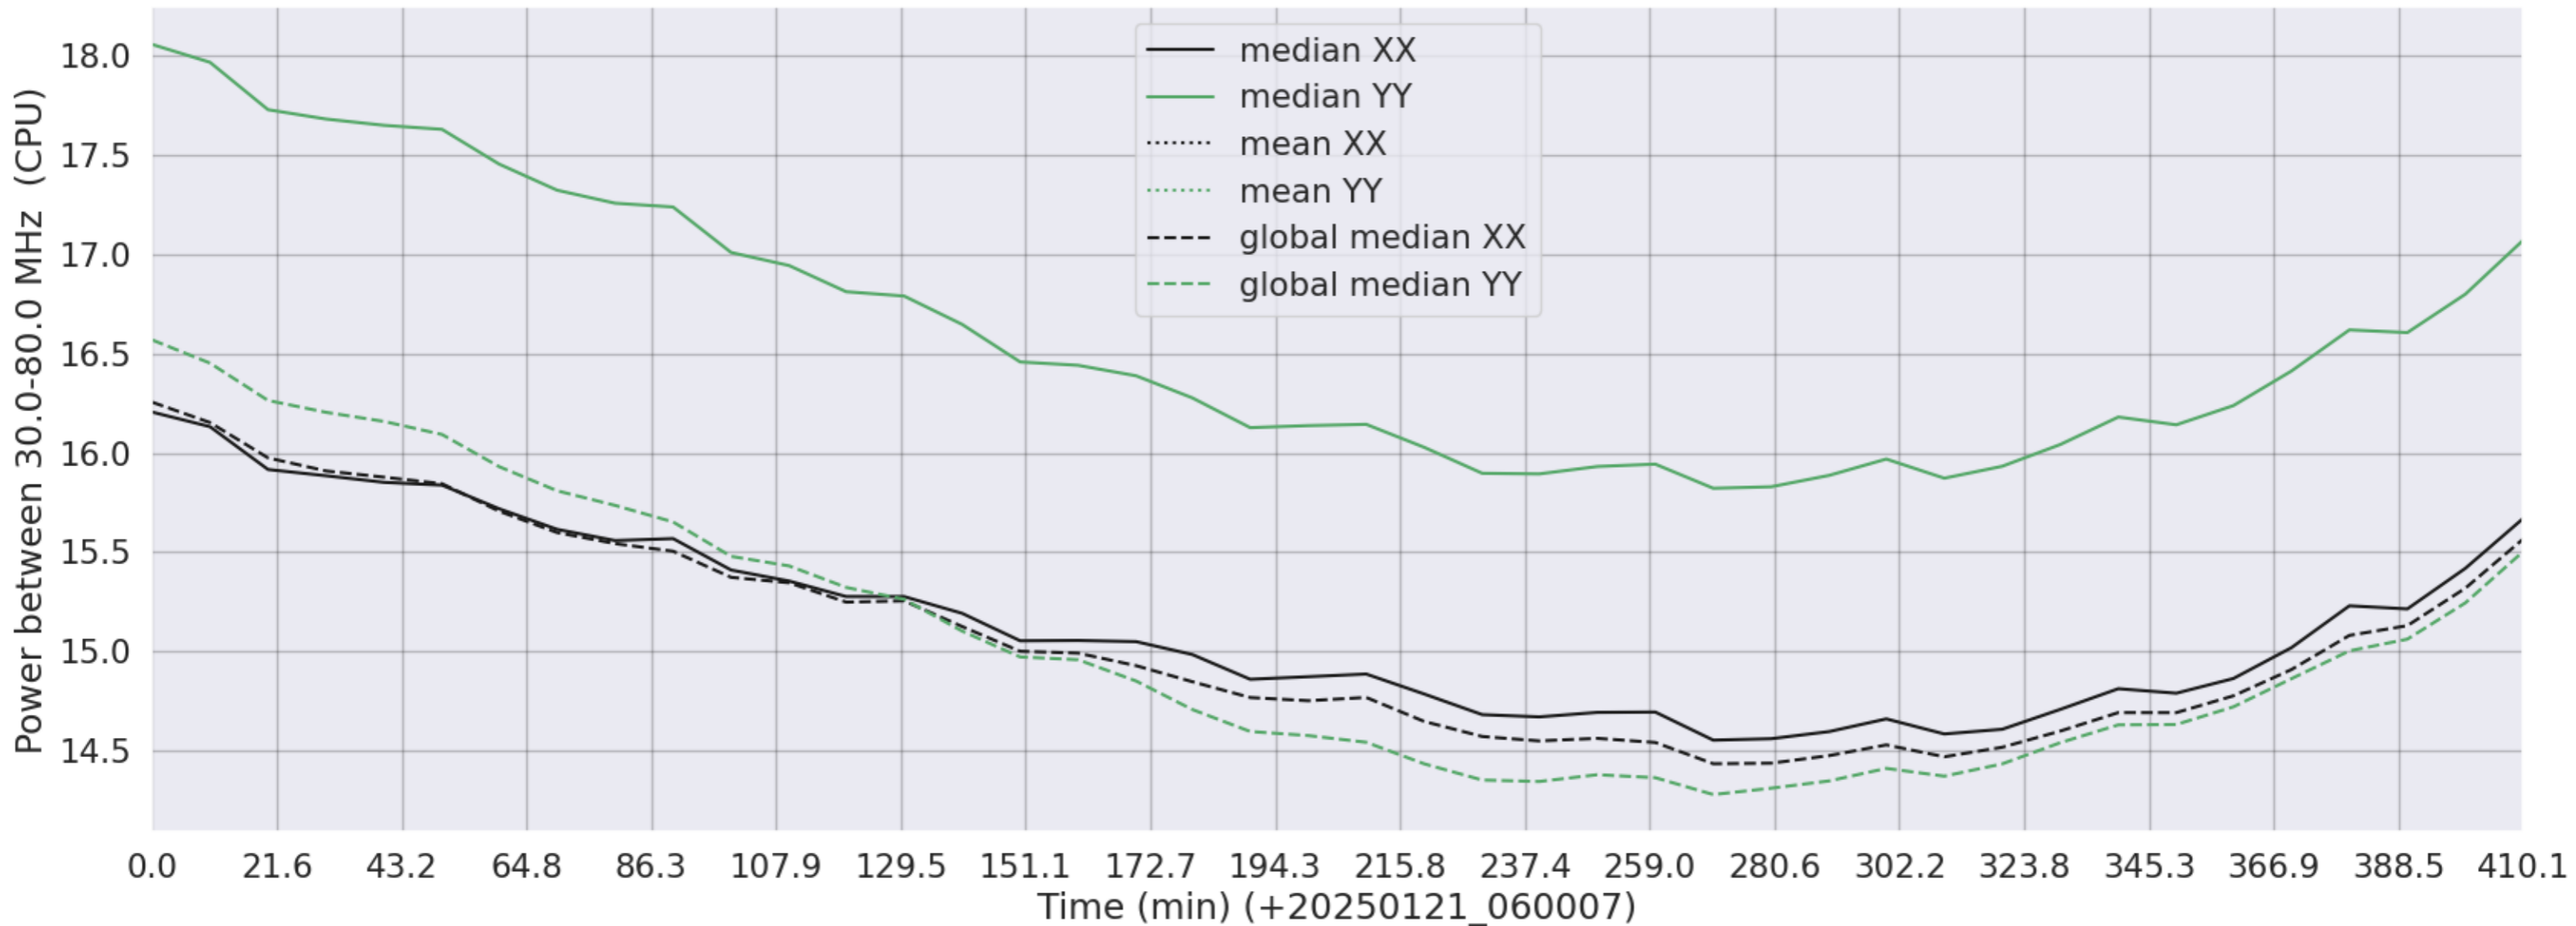

LWA167 - Correlator# 268 - XX FLAGS:Good - YY FLAGS:Good

LWA166 - Correlator# 269 - XX FLAGS:Good - YY FLAGS:Good

LWA193 - Correlator# 270 - XX FLAGS:Good - YY FLAGS:Good

LWA198 - Correlator# 271 - XX FLAGS:Good - YY FLAGS:Good