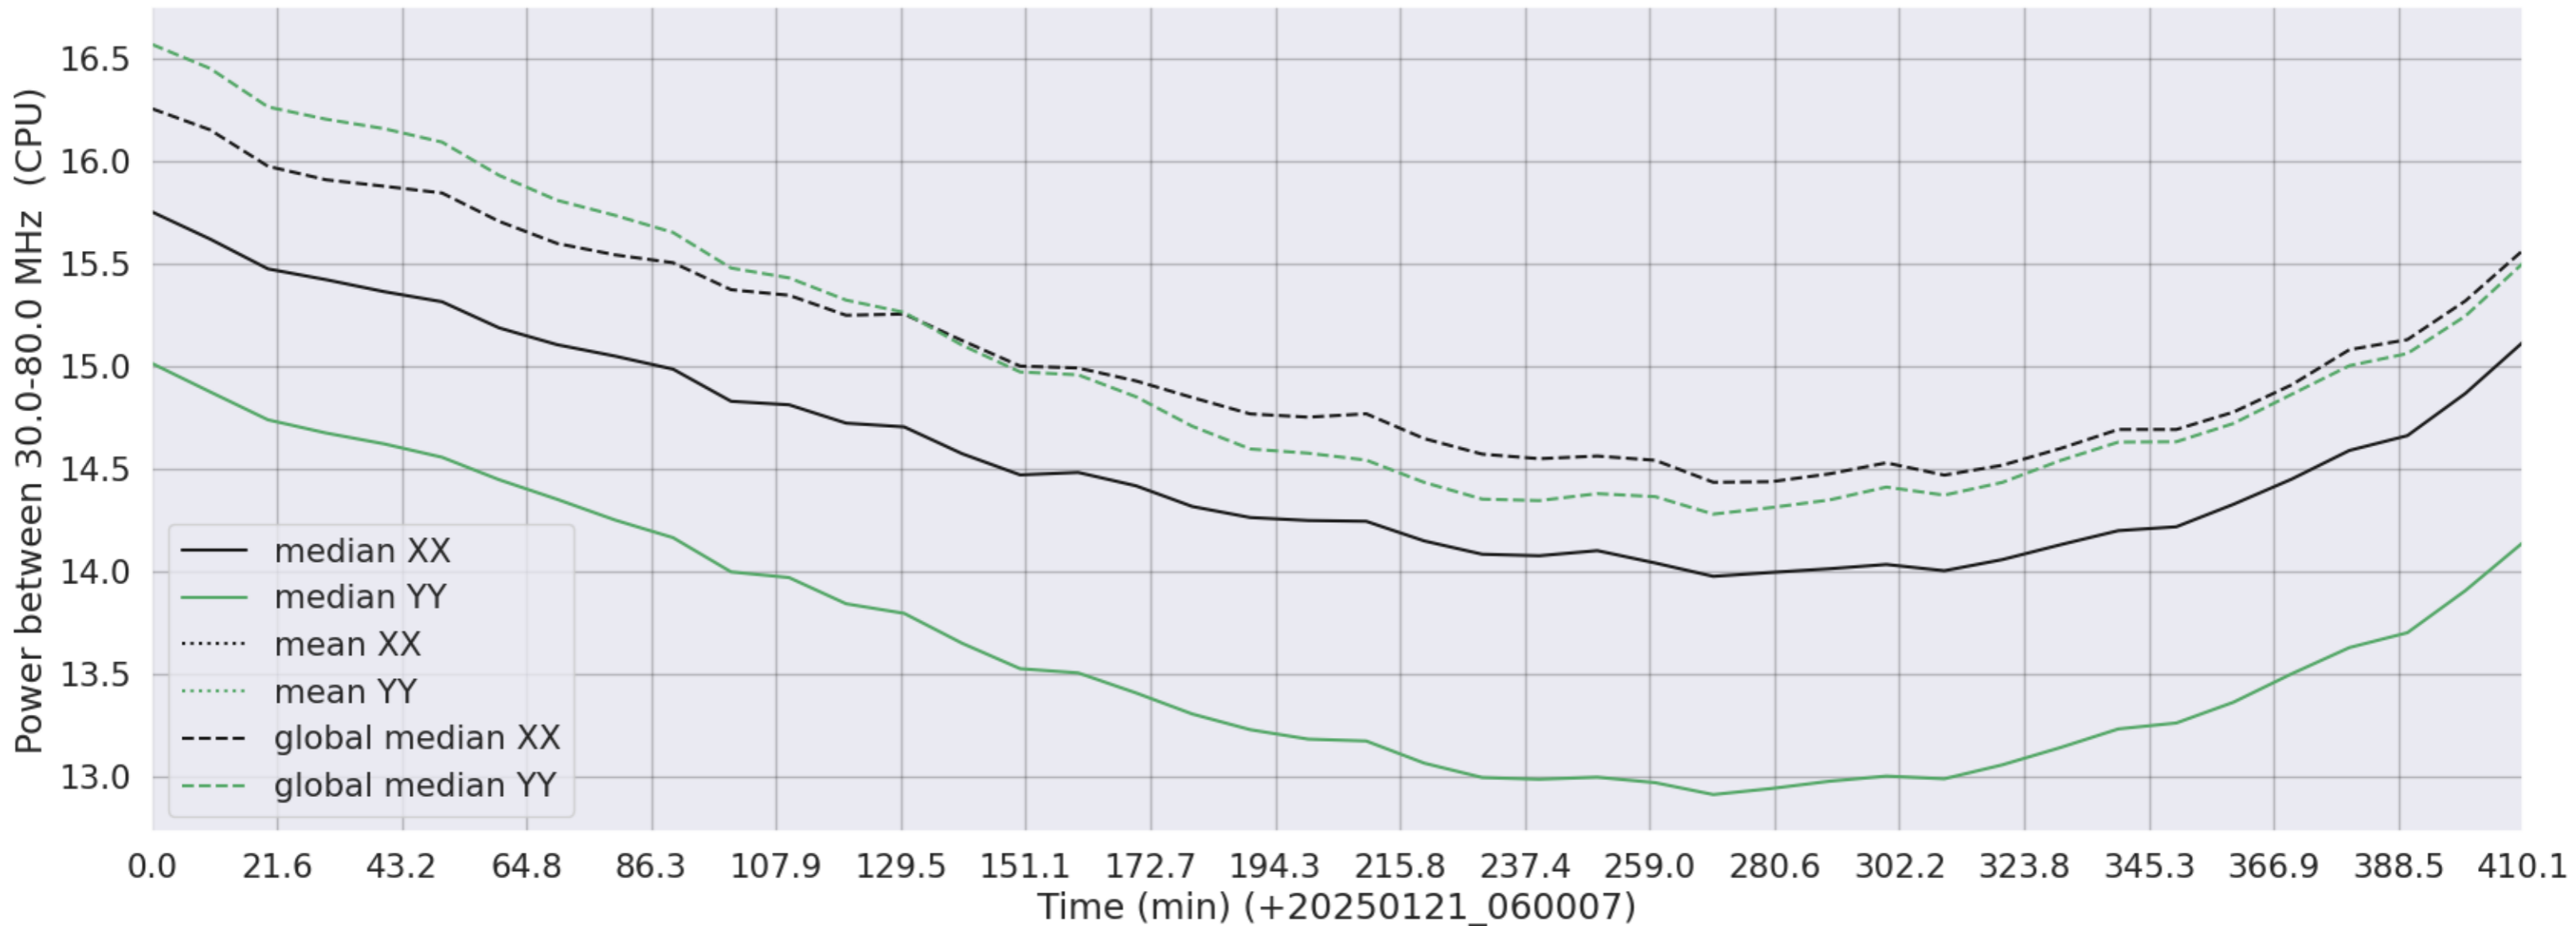

LWA124 - Correlator# 224 - XX FLAGS:HighTimeVar - YY FLAGS:HighTimeVar

LWA127 - Correlator# 225 - XX FLAGS:Good - YY FLAGS:Good

LWA126 - Correlator# 226 - XX FLAGS:Good - YY FLAGS:Good

LWA125 - Correlator# 227 - XX FLAGS:Good - YY FLAGS:Good