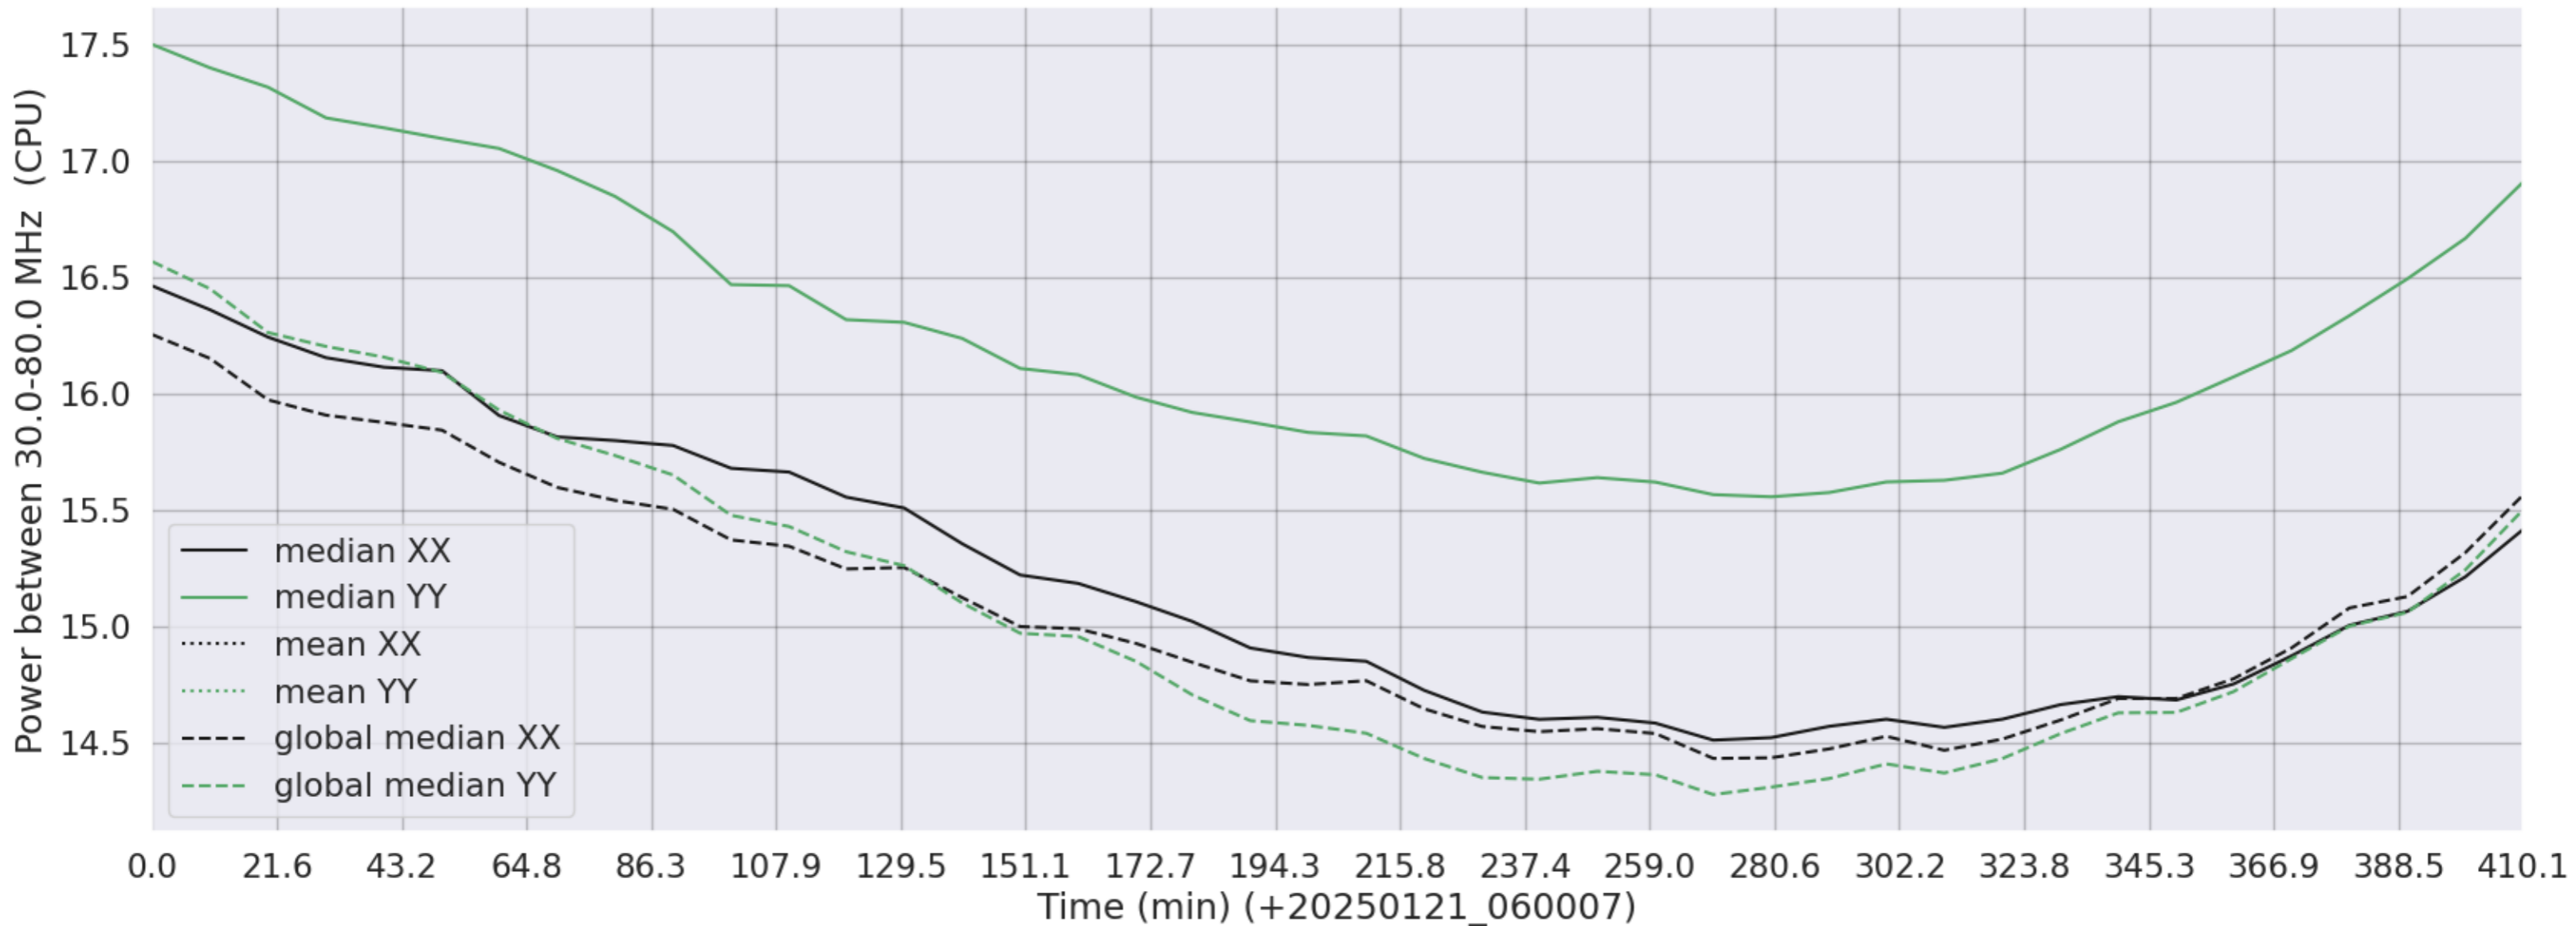

LWA284 - Correlator# 043 - XX FLAGS:Good - YY FLAGS:Good

LWA288 - Correlator# 042 - XX FLAGS:Good - YY FLAGS:Good