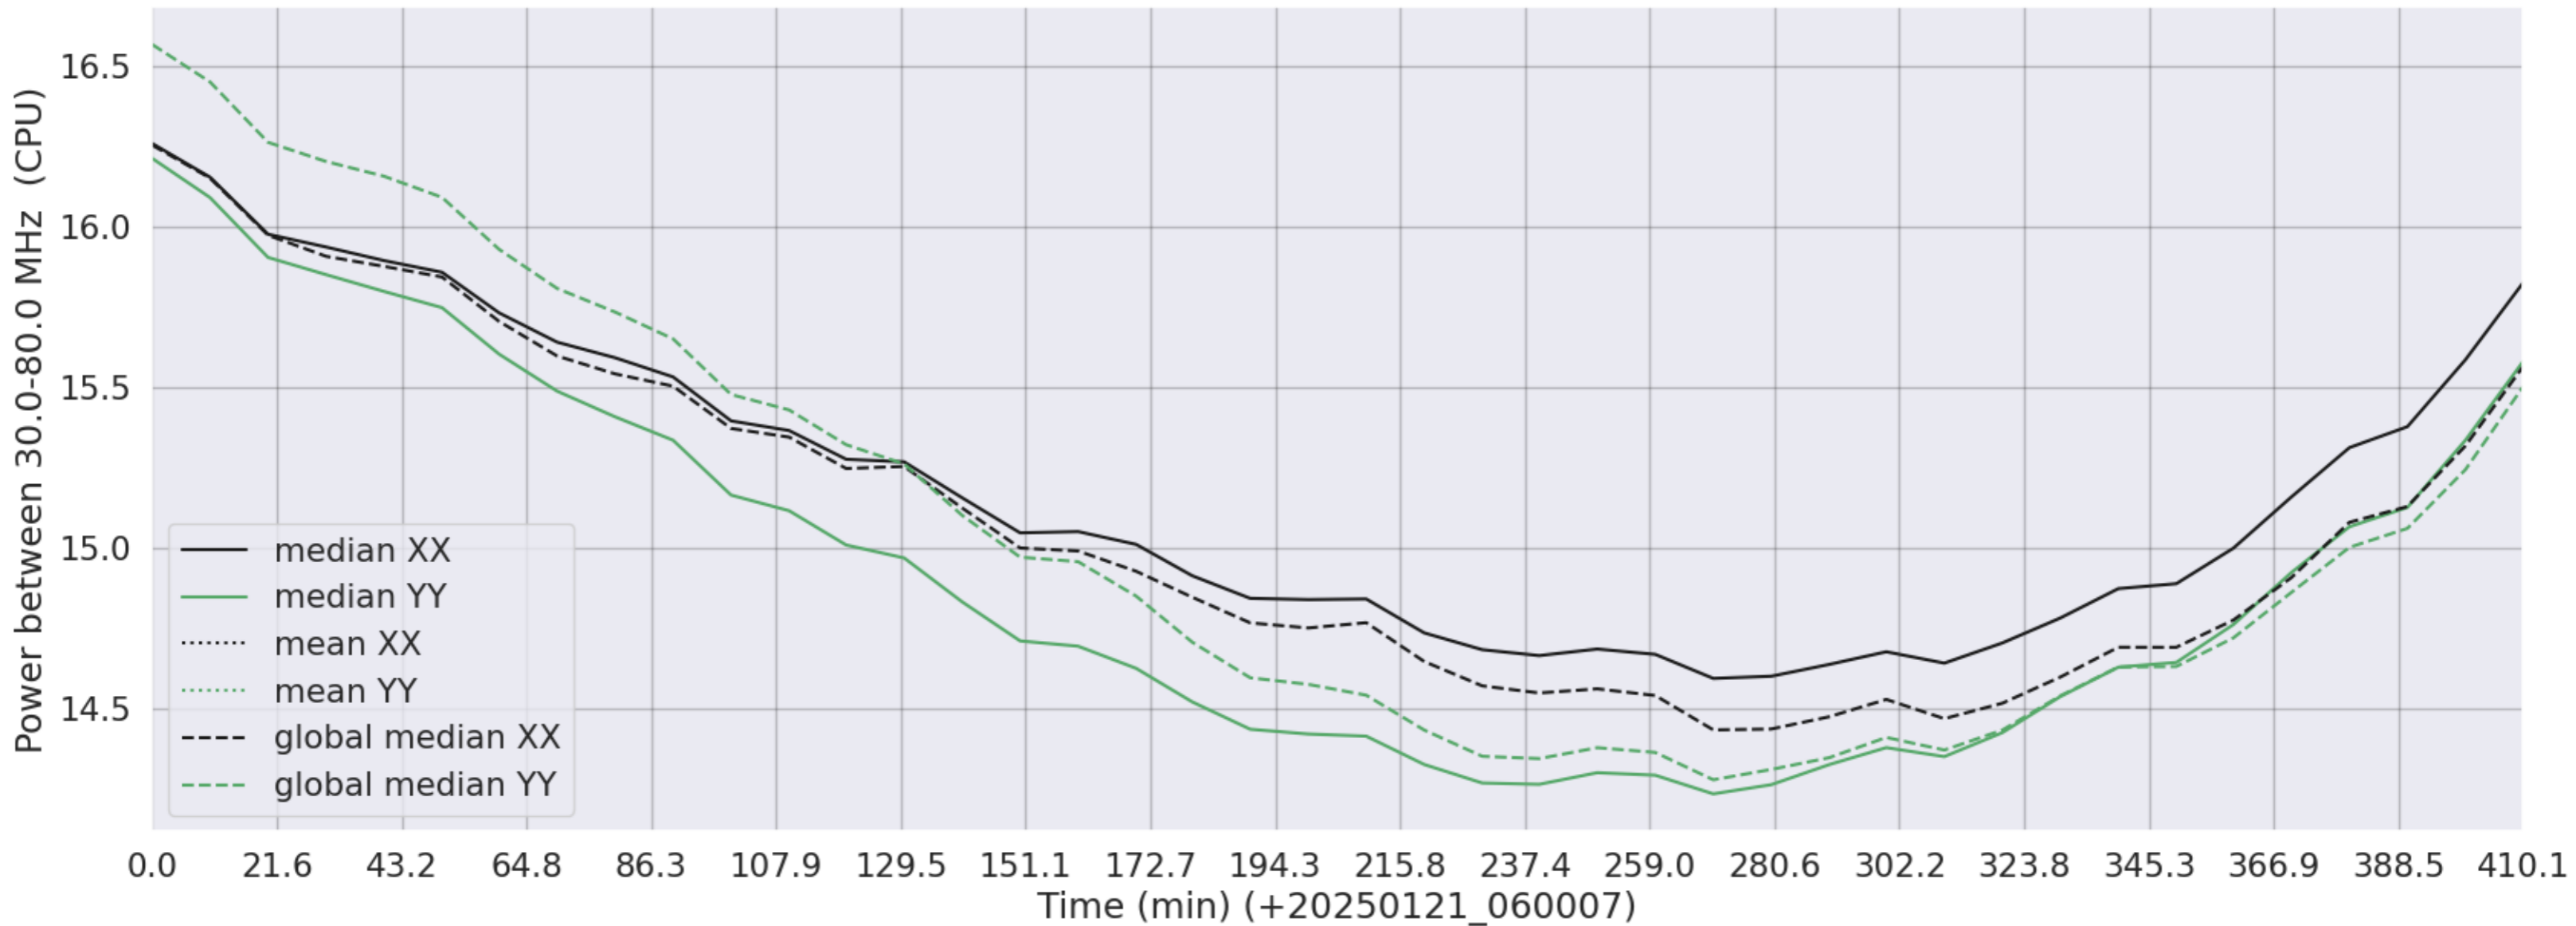

LWA193 - Correlator# 270 - XX FLAGS:Good - YY FLAGS:Good

LWA166 - Correlator# 269 - XX FLAGS:Good - YY FLAGS:Good