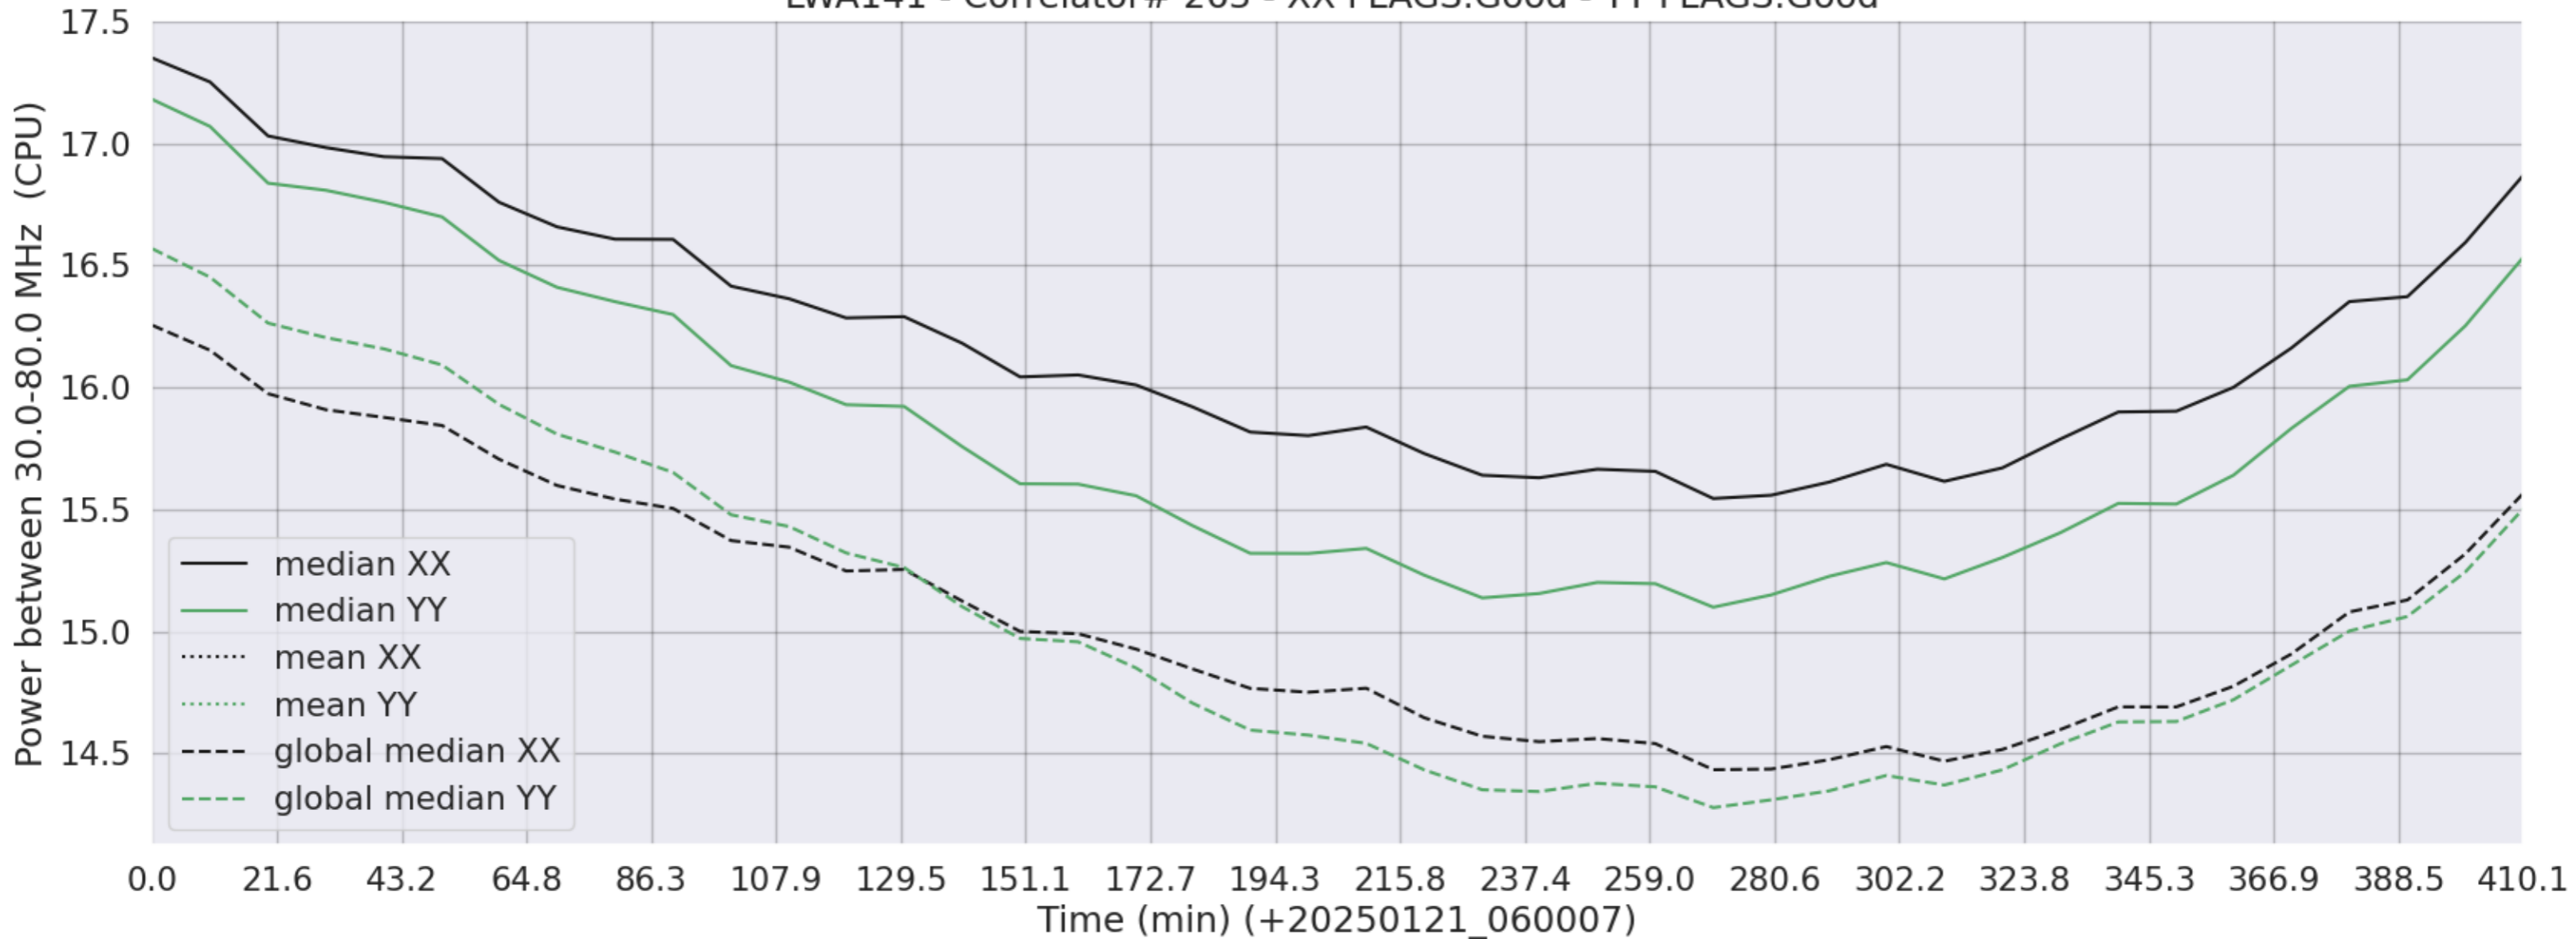

LWA140 - Correlator# 260 - XX FLAGS:Good - YY FLAGS:Good

LWA138 - Correlator# 261 - XX FLAGS:Good - YY FLAGS:Good

LWA161 - Correlator# 262 - XX FLAGS:Good - YY FLAGS:Good

LWA141 - Correlator# 263 - XX FLAGS:Good - YY FLAGS:Good