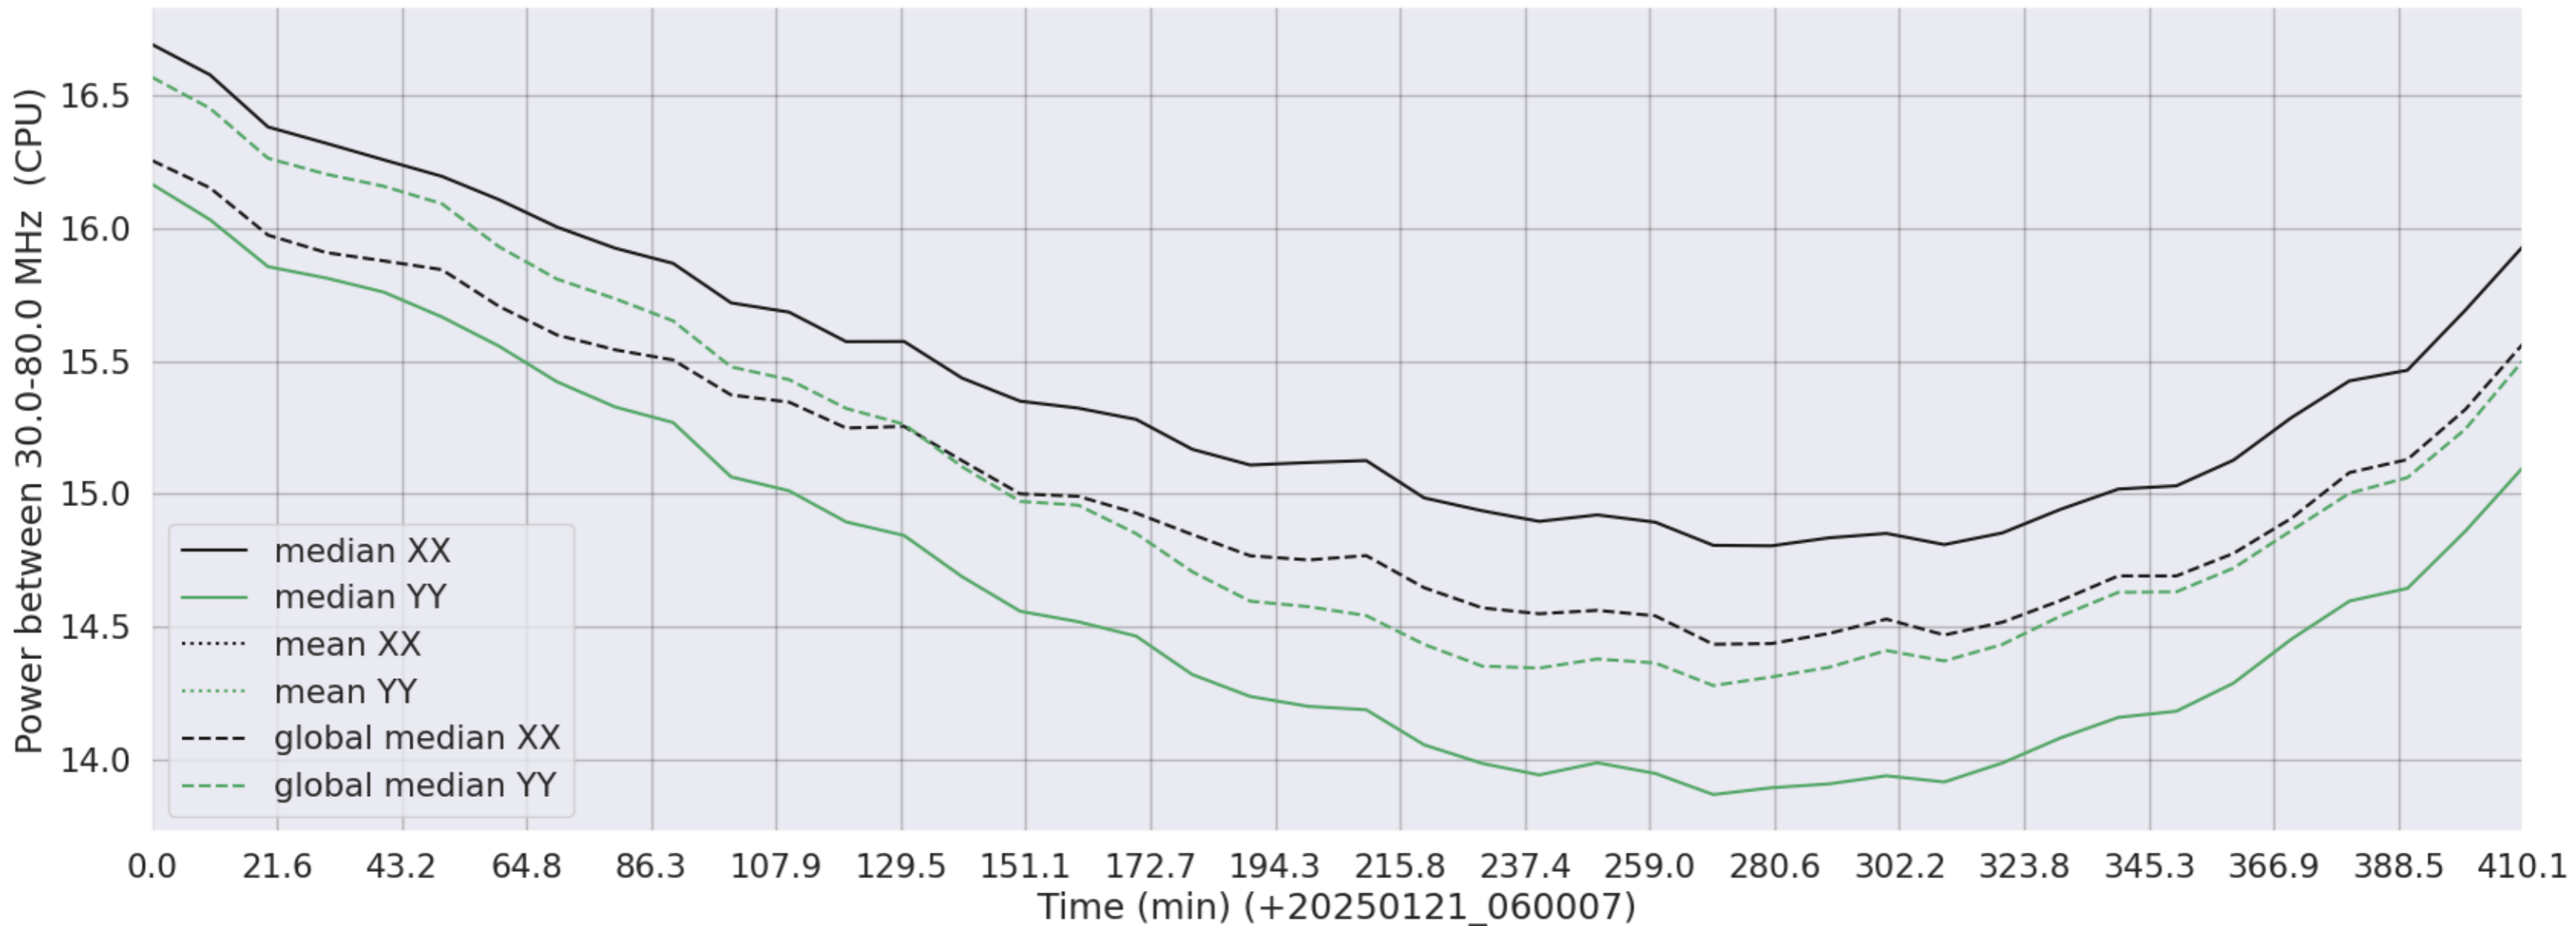

LWA099 - Correlator# 172 - XX FLAGS:Good - YY FLAGS:Good

LWA098 - Correlator# 173 - XX FLAGS:Good - YY FLAGS:Good

LWA101 - Correlator# 174 - XX FLAGS:Good - YY FLAGS:Good

LWA100 - Correlator# 175 - XX FLAGS:Good - YY FLAGS:Good