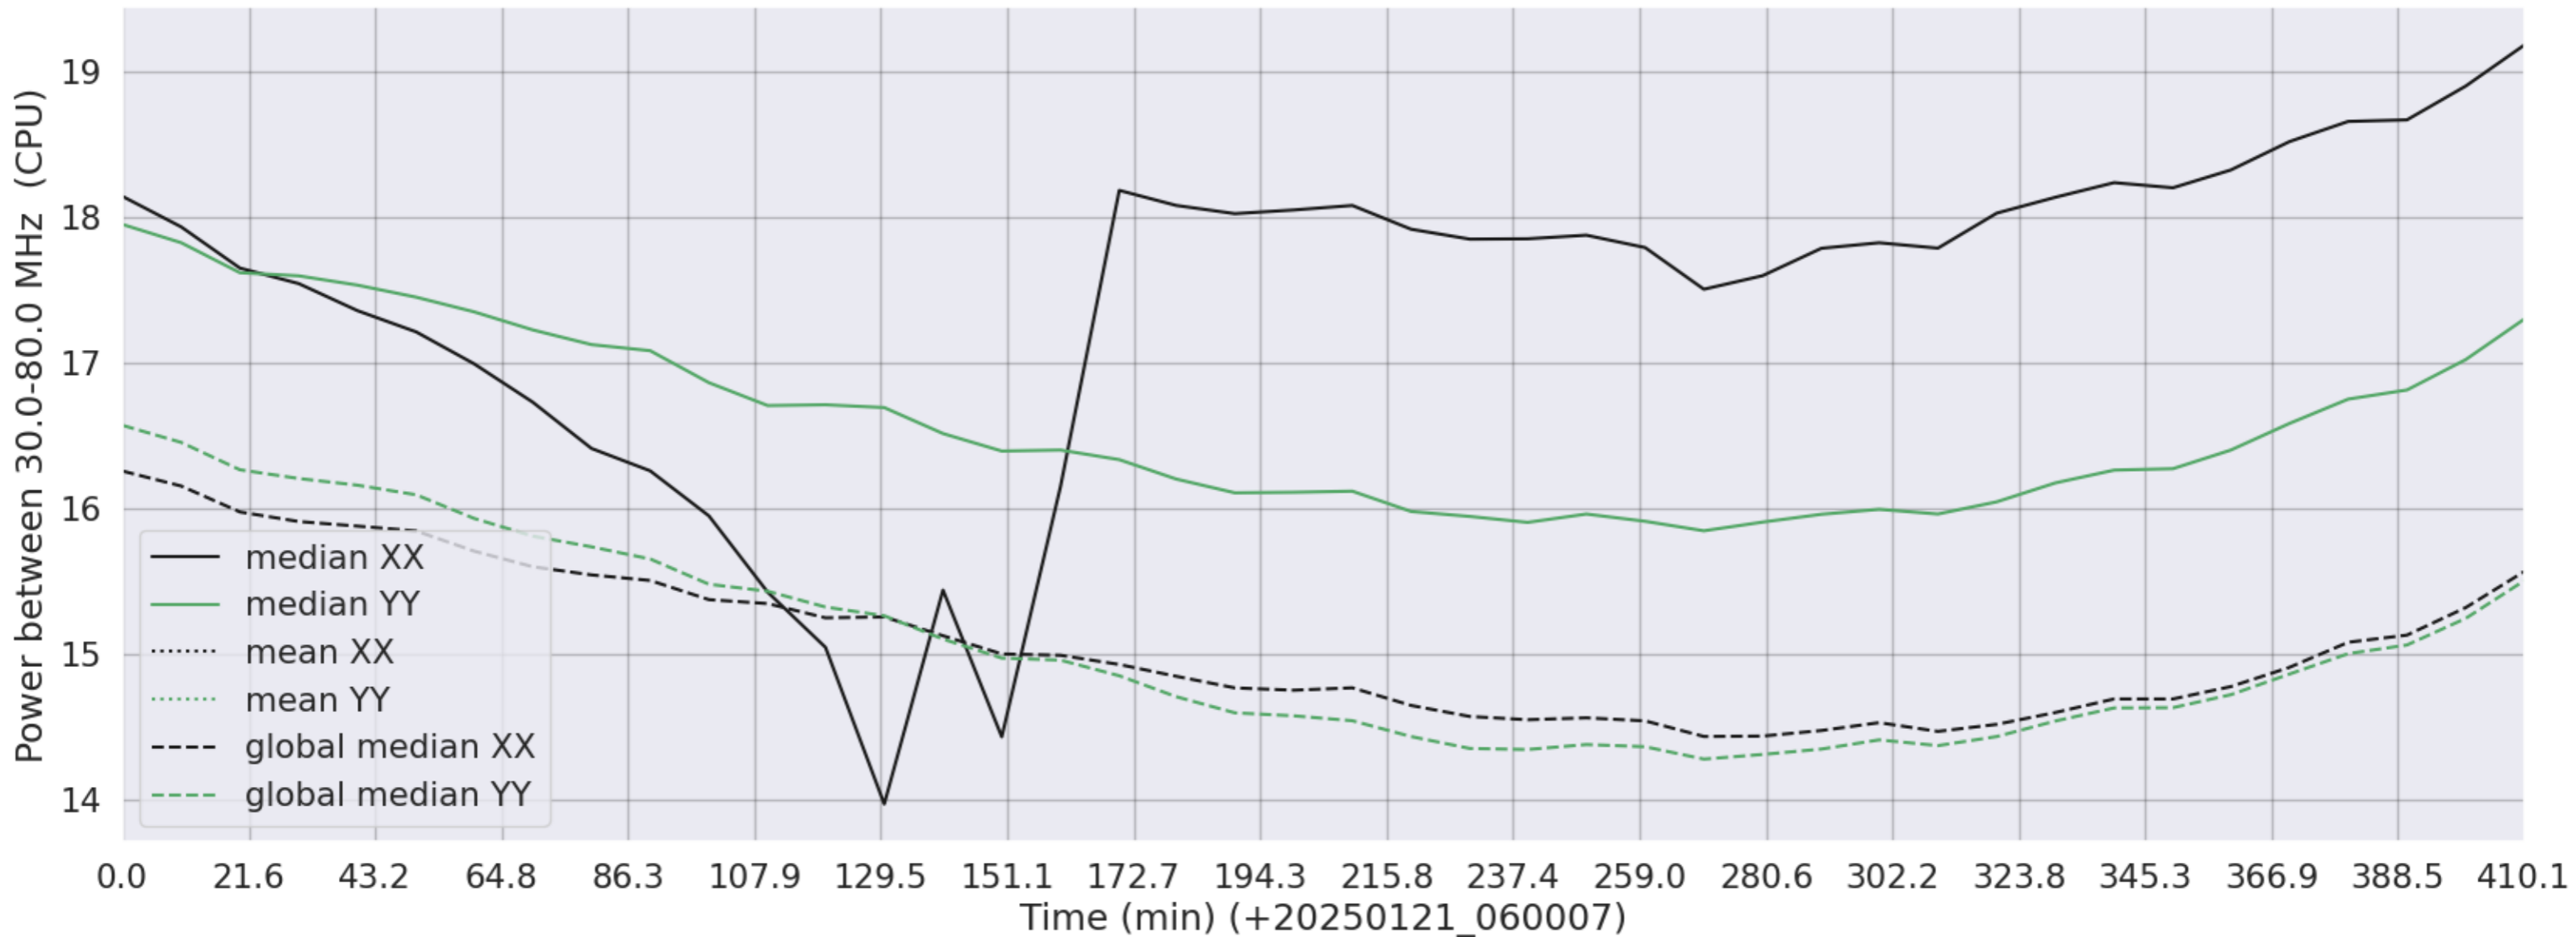

LWA129 - Correlator# 180 - XX FLAGS:Good - YY FLAGS:Good

LWA037 - Correlator# 181 - XX FLAGS:Good - YY FLAGS:Good

LWA131 - Correlator# 182 - XX FLAGS:Good - YY FLAGS:Good

LWA130 - Correlator# 183 - XX FLAGS:Good - YY FLAGS:Good