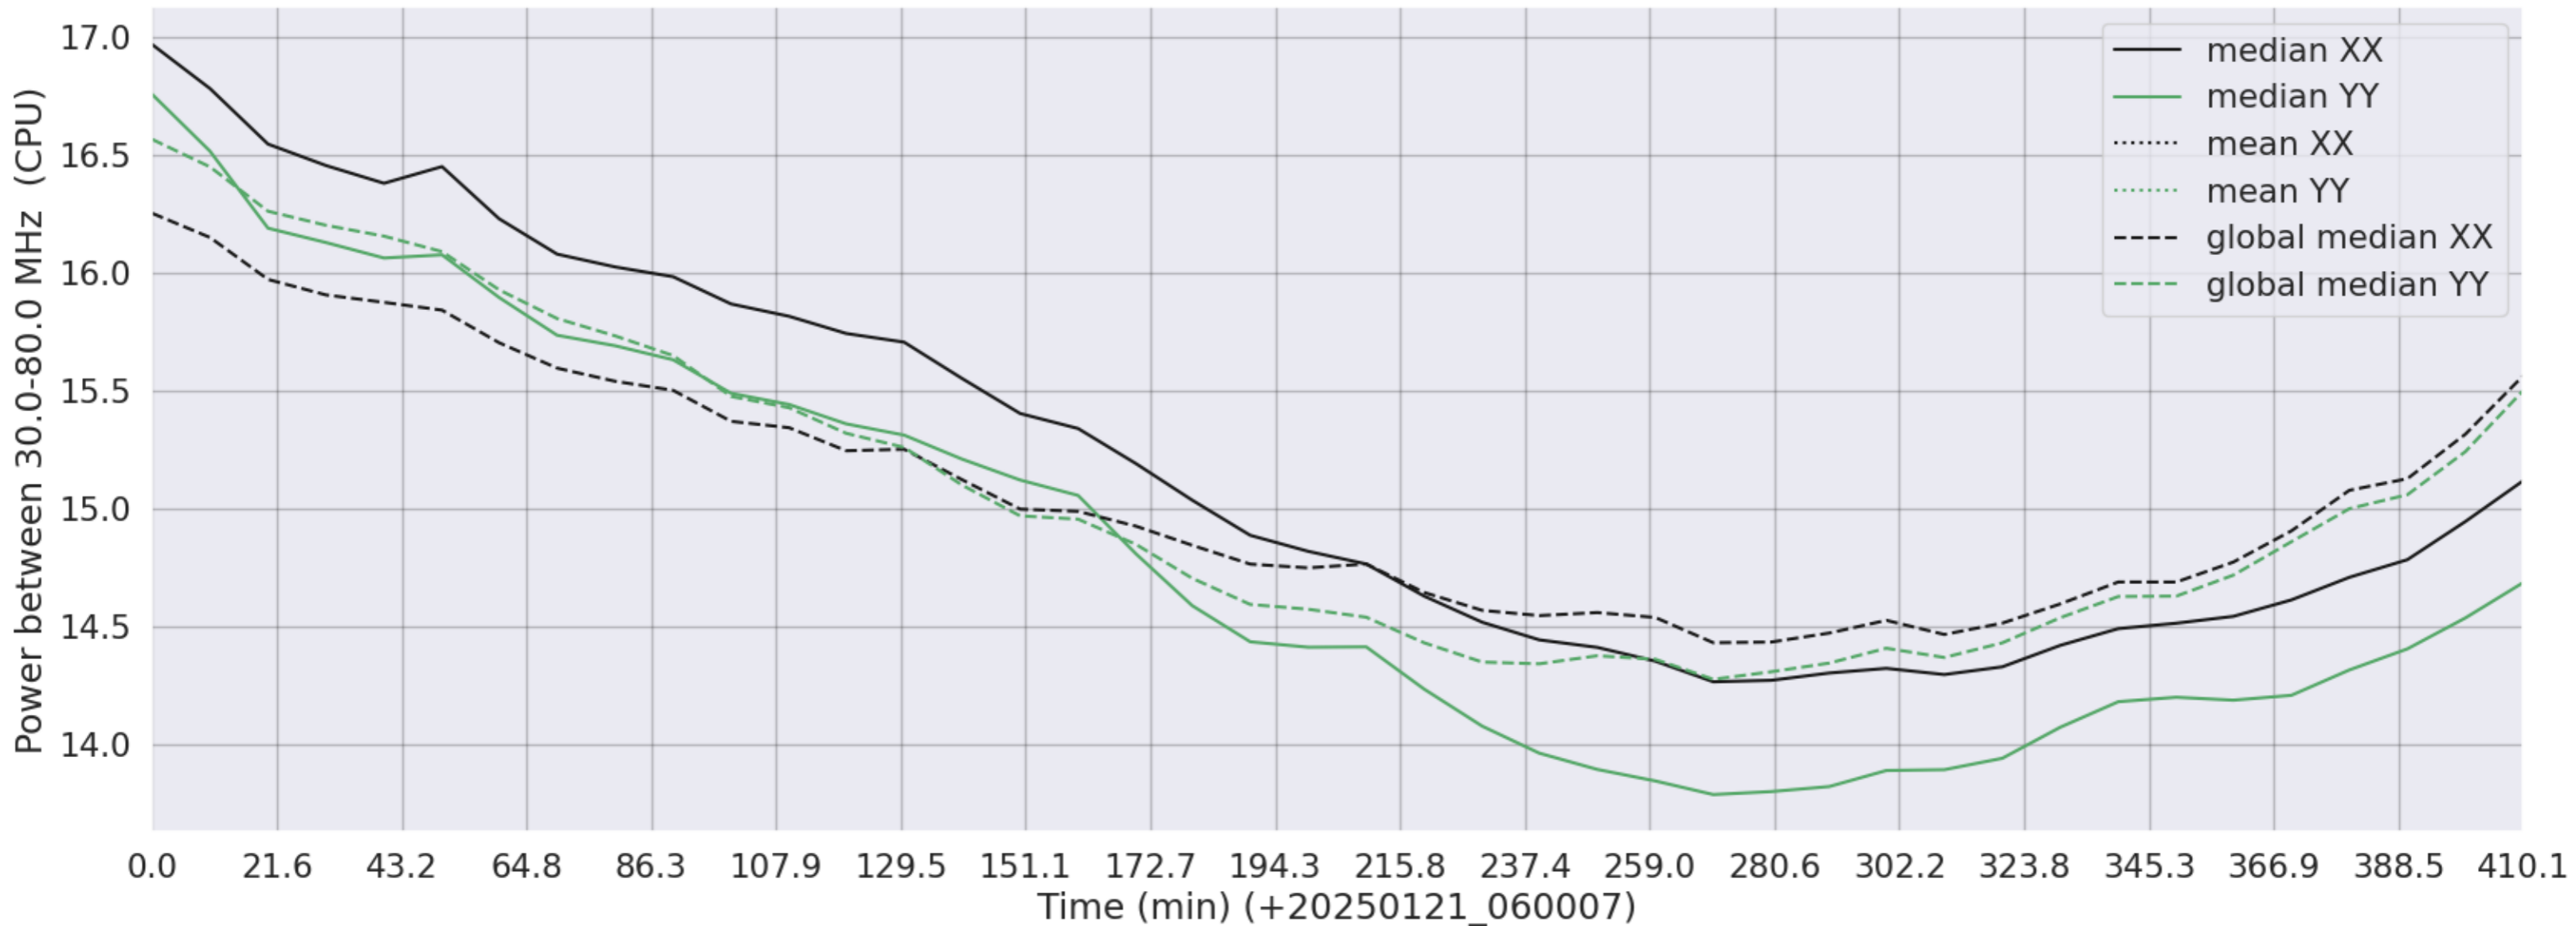

LWA254 - Correlator# 315 - XX FLAGS:Good - YY FLAGS:Good

LWA297 - Correlator# 314 - XX FLAGS:Good - YY FLAGS:Good