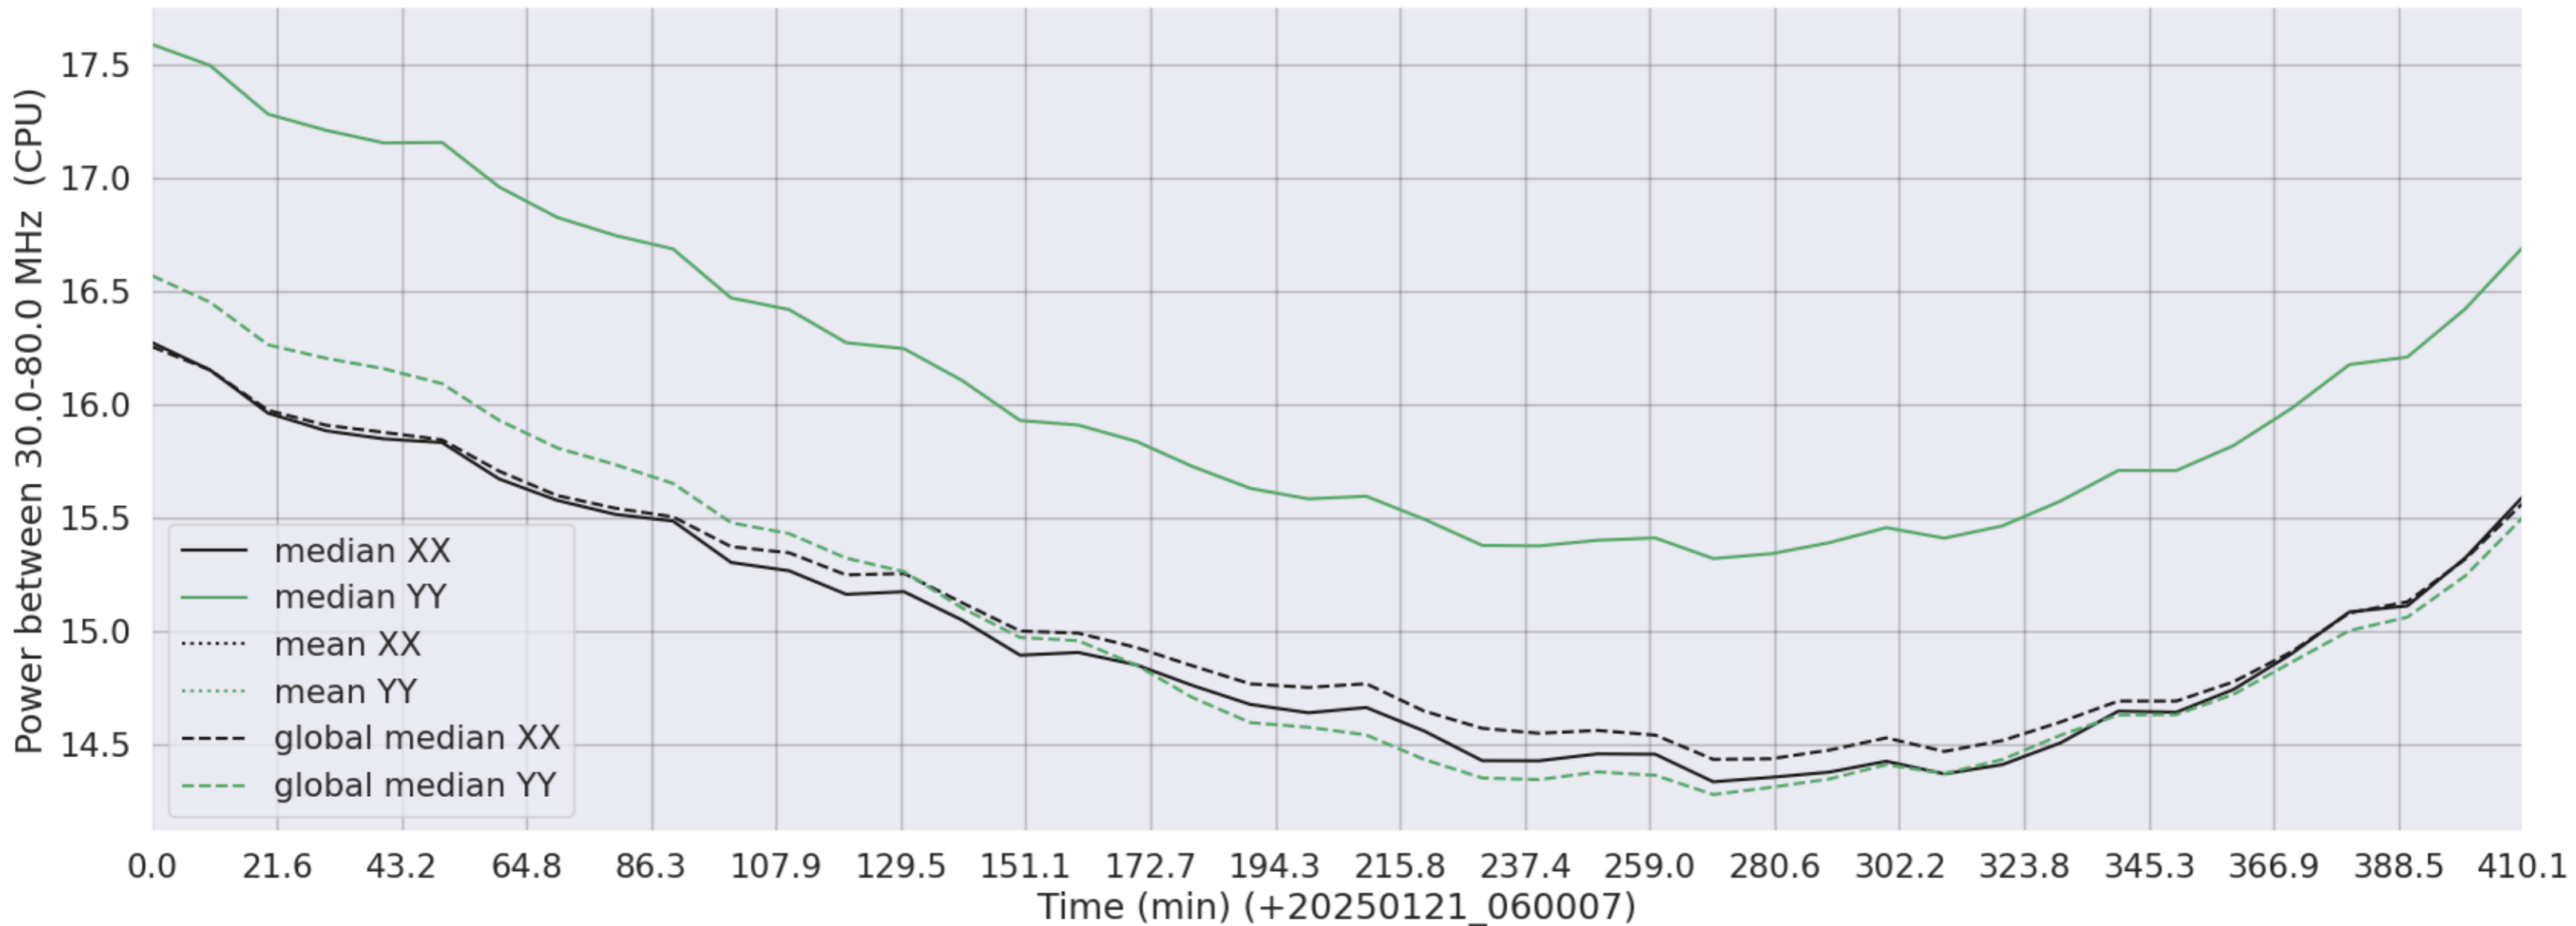

LWA223 - Correlator# 337 - XX FLAGS:Good - YY FLAGS:Good

LWA241 - Correlator# 336 - XX FLAGS:Good - YY FLAGS:Good