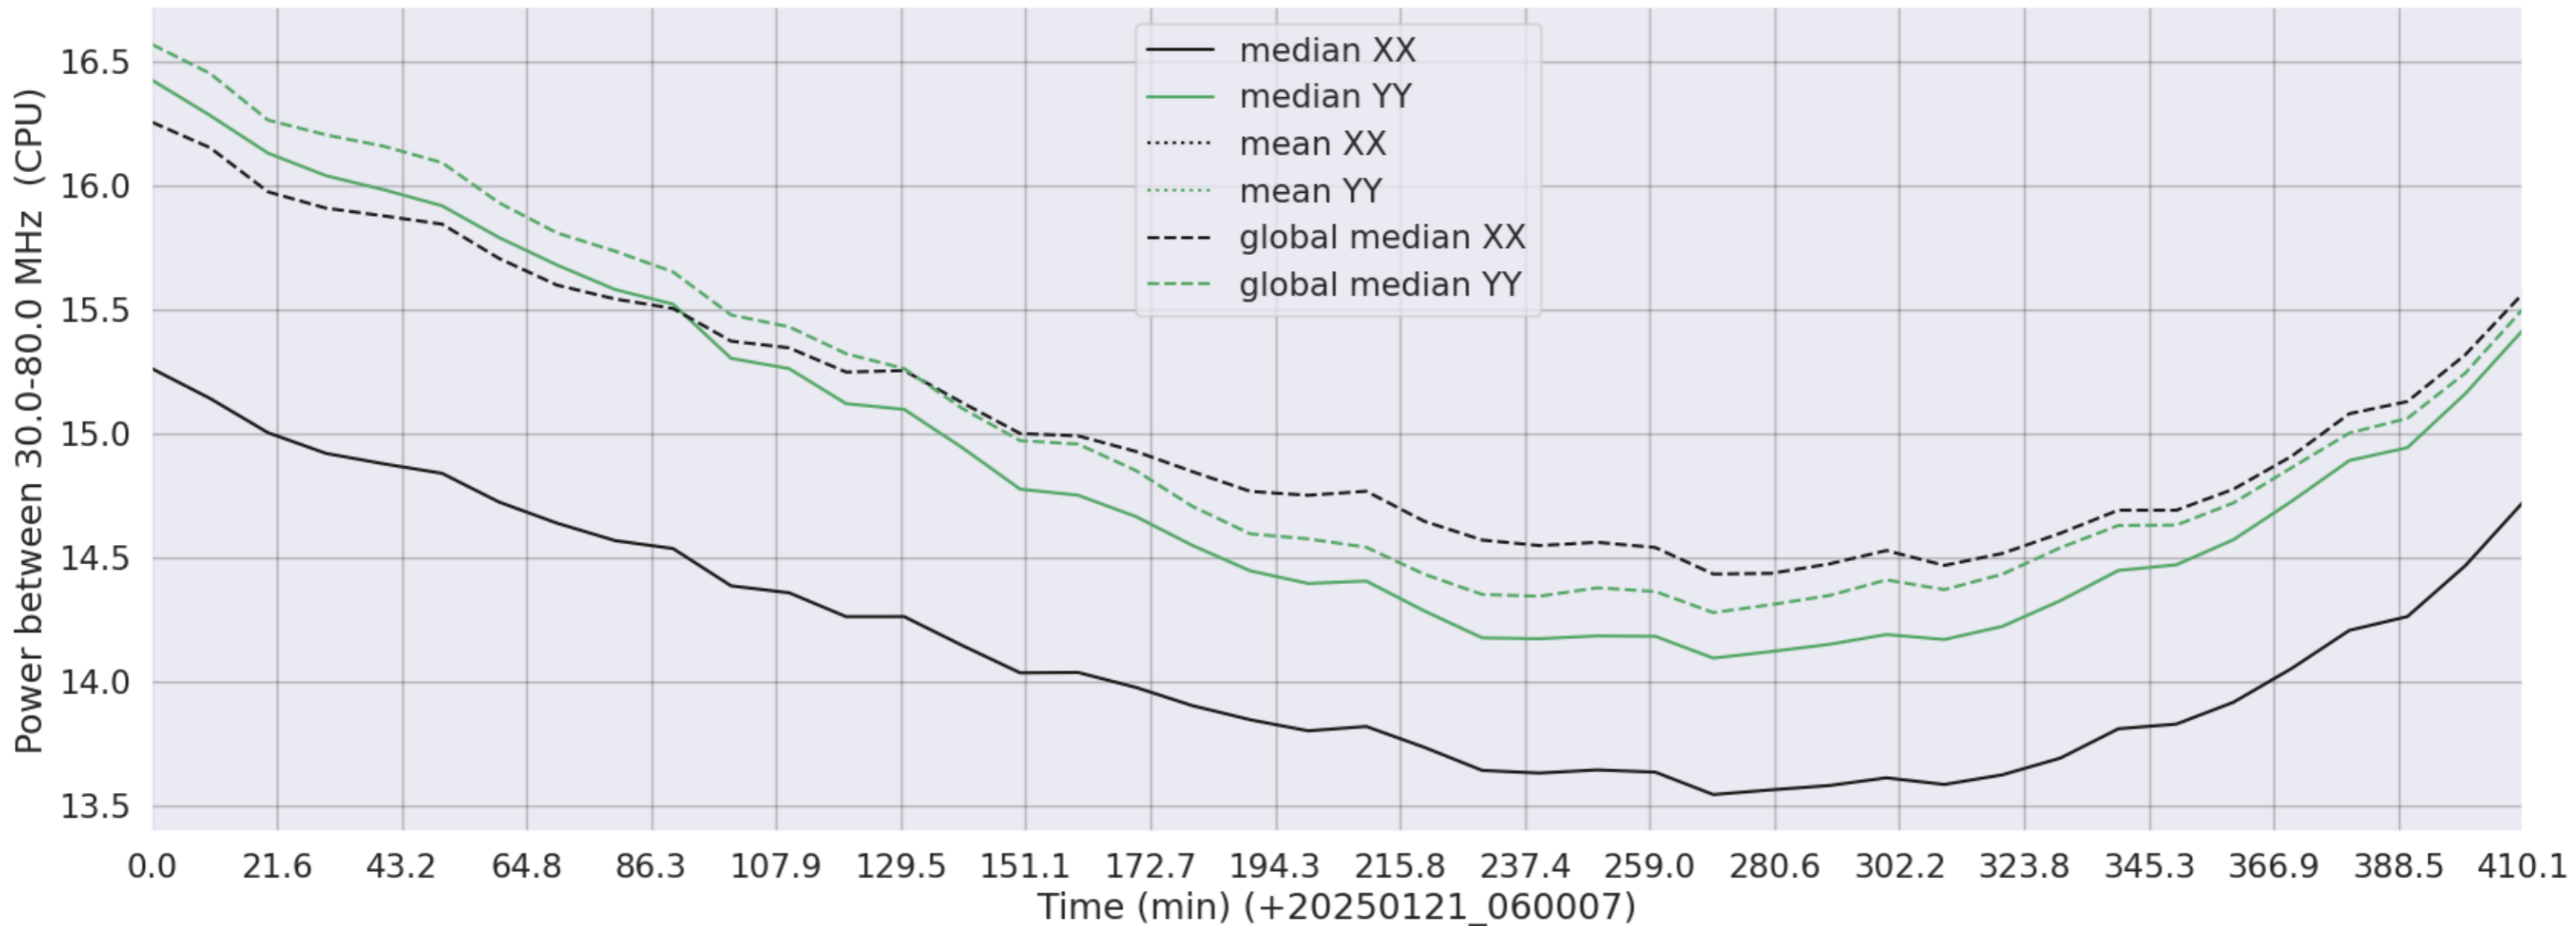

LWA149 - Correlator# 216 - XX FLAGS:Good - YY FLAGS:Good

LWA148 - Correlator# 217 - XX FLAGS:Good - YY FLAGS:Good

LWA151 - Correlator# 218 - XX FLAGS:Good - YY FLAGS:Good

LWA172 - Correlator# 219 - XX FLAGS:Good - YY FLAGS:Good