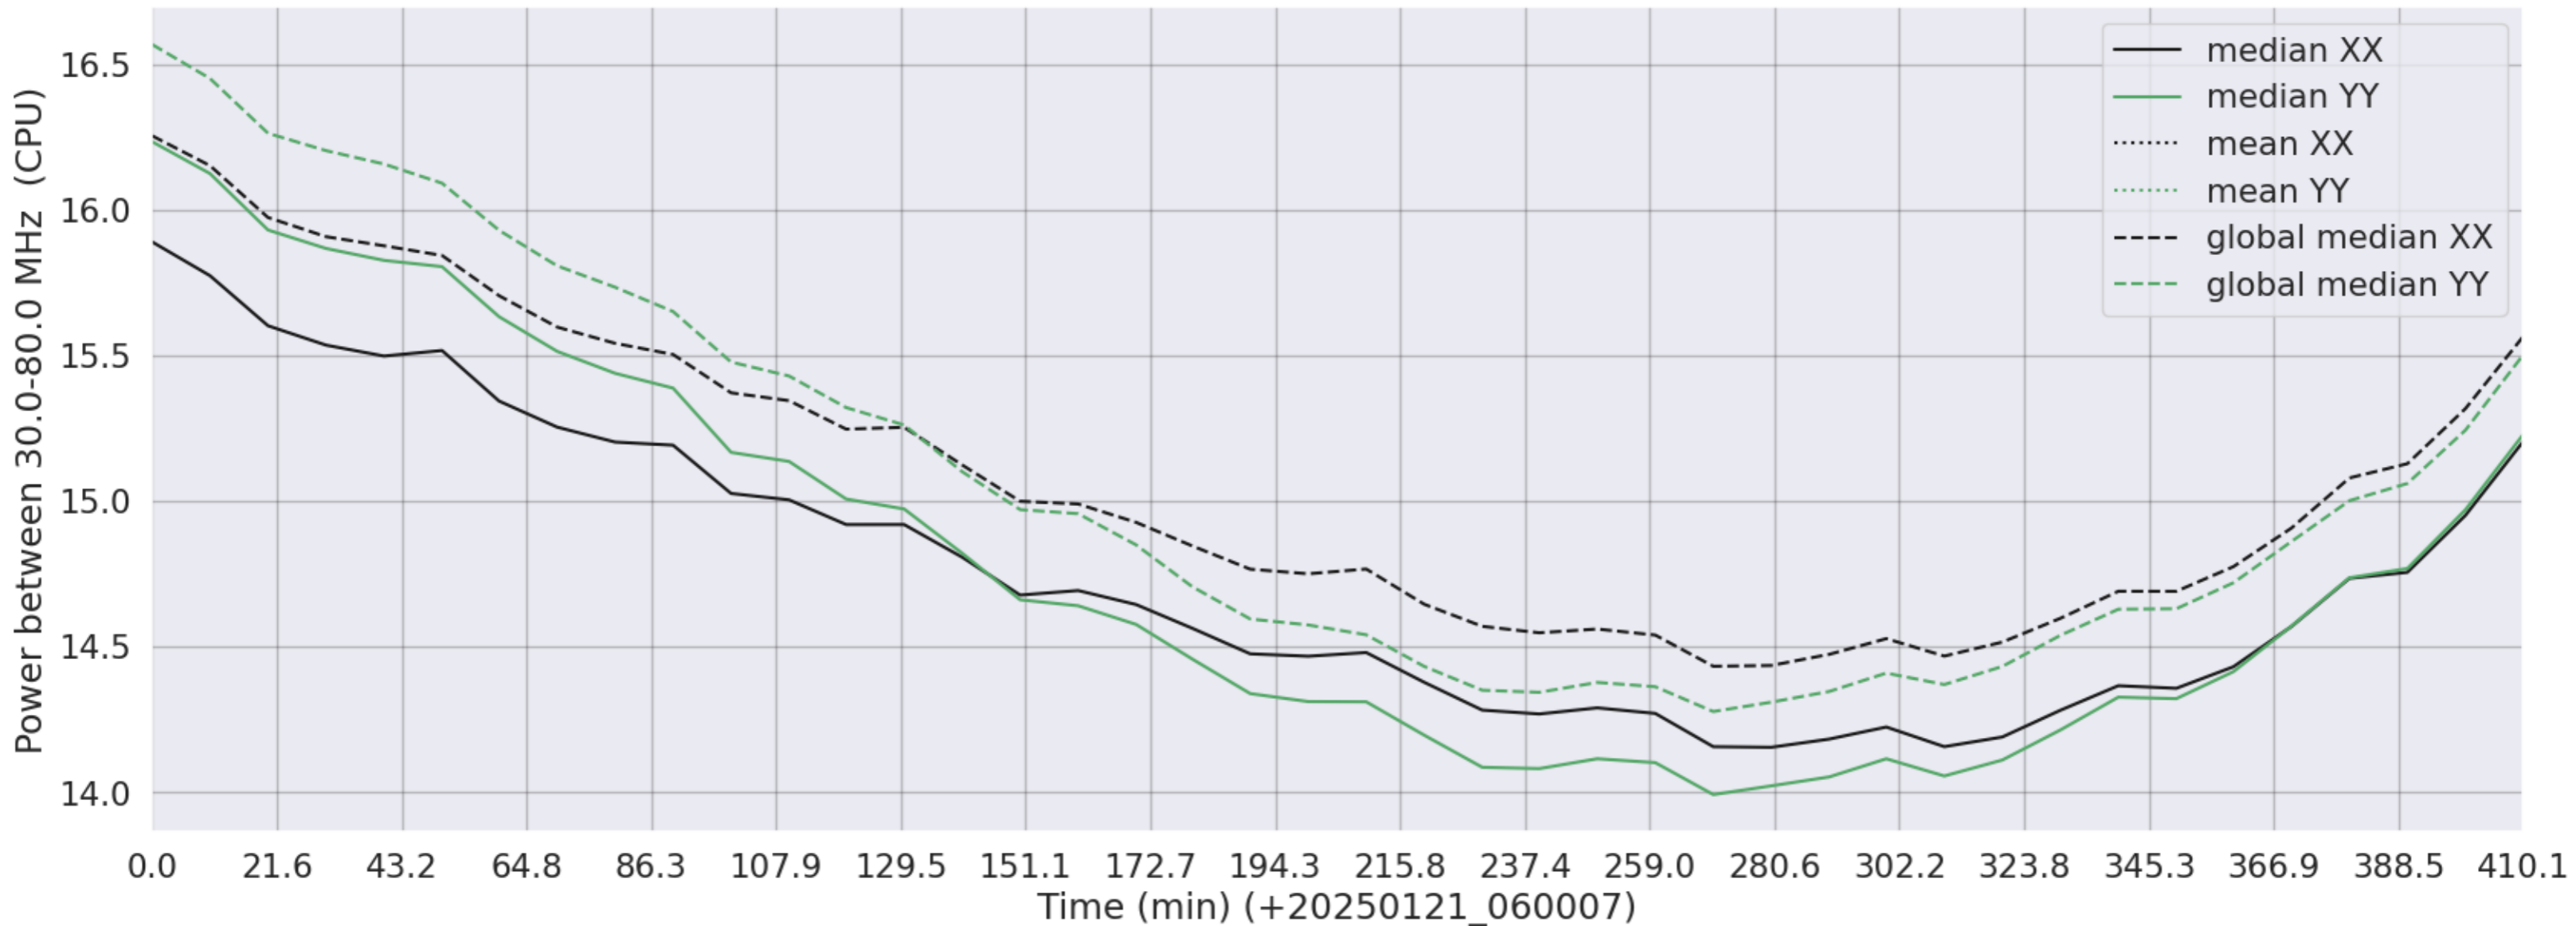

LWA144 - Correlator# 213 - XX FLAGS:Good - YY FLAGS:Good

LWA145 - Correlator# 212 - XX FLAGS:Good - YY FLAGS:Good