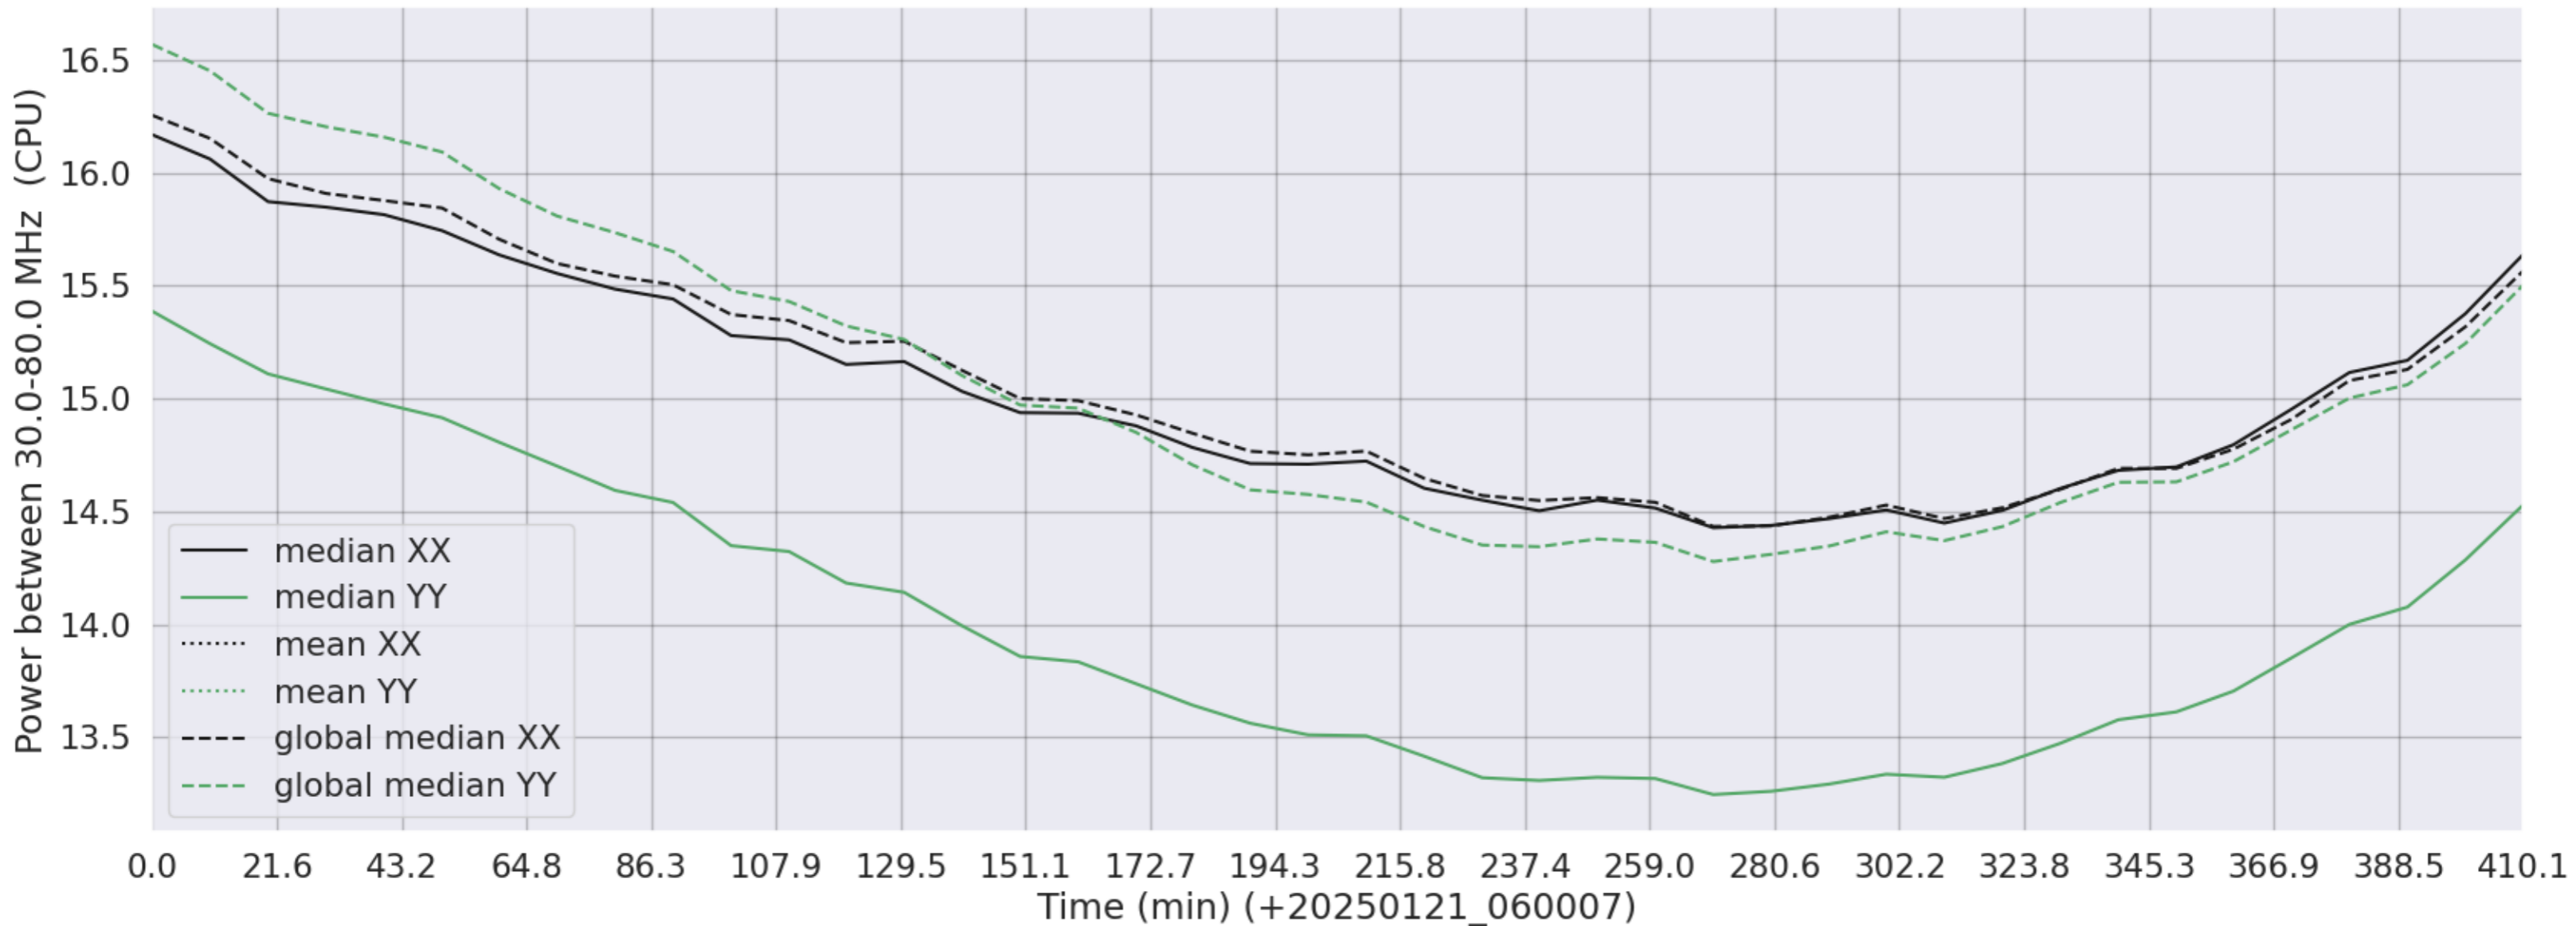

LWA095 - Correlator# 150 - XX FLAGS:Good - YY FLAGS:Good

LWA092 - Correlator# 149 - XX FLAGS:Good - YY FLAGS:Good