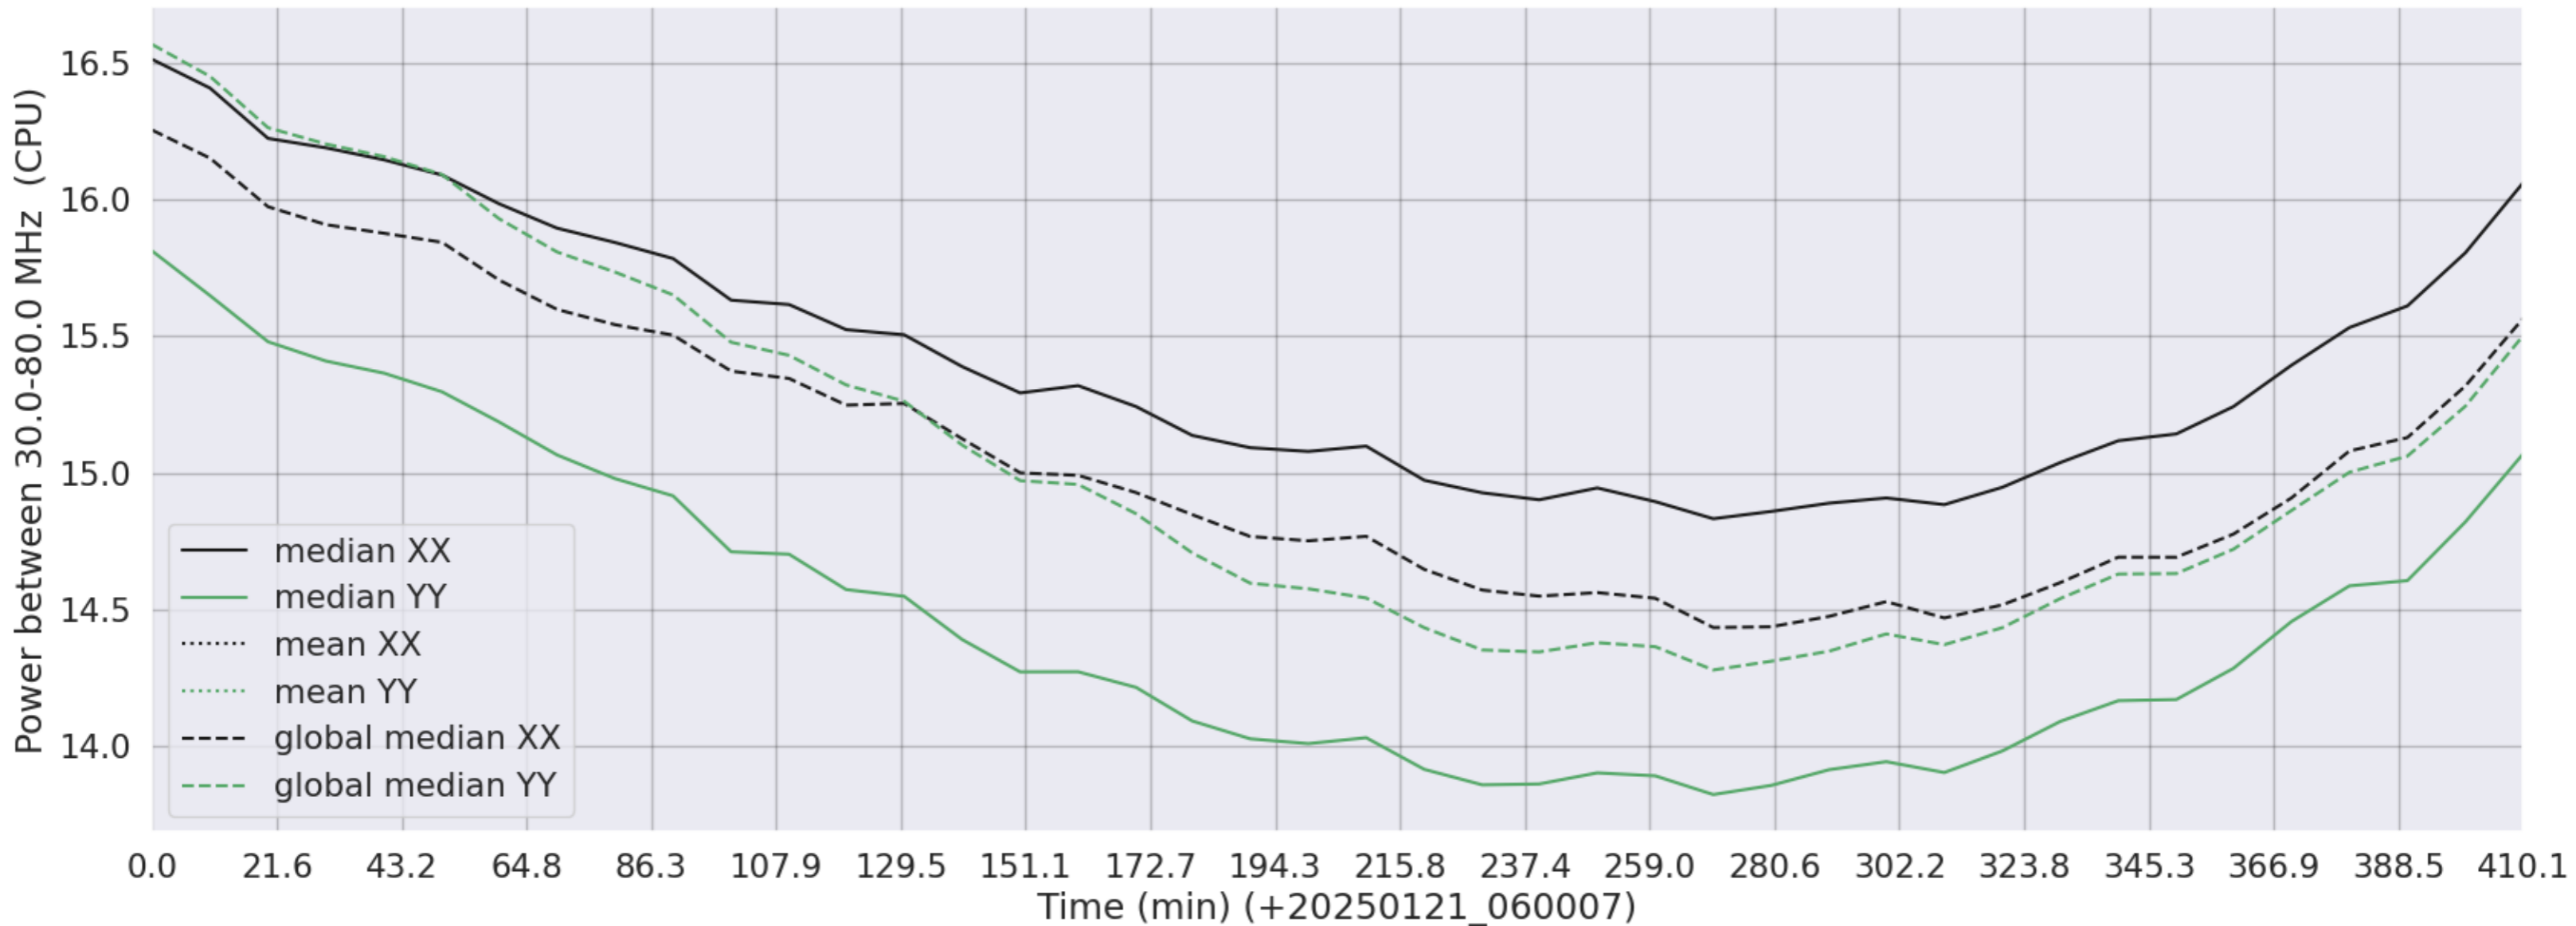

LWA081 - Correlator# 194 - XX FLAGS:Good - YY FLAGS:Good

LWA076 - Correlator# 193 - XX FLAGS:Good - YY FLAGS:Good