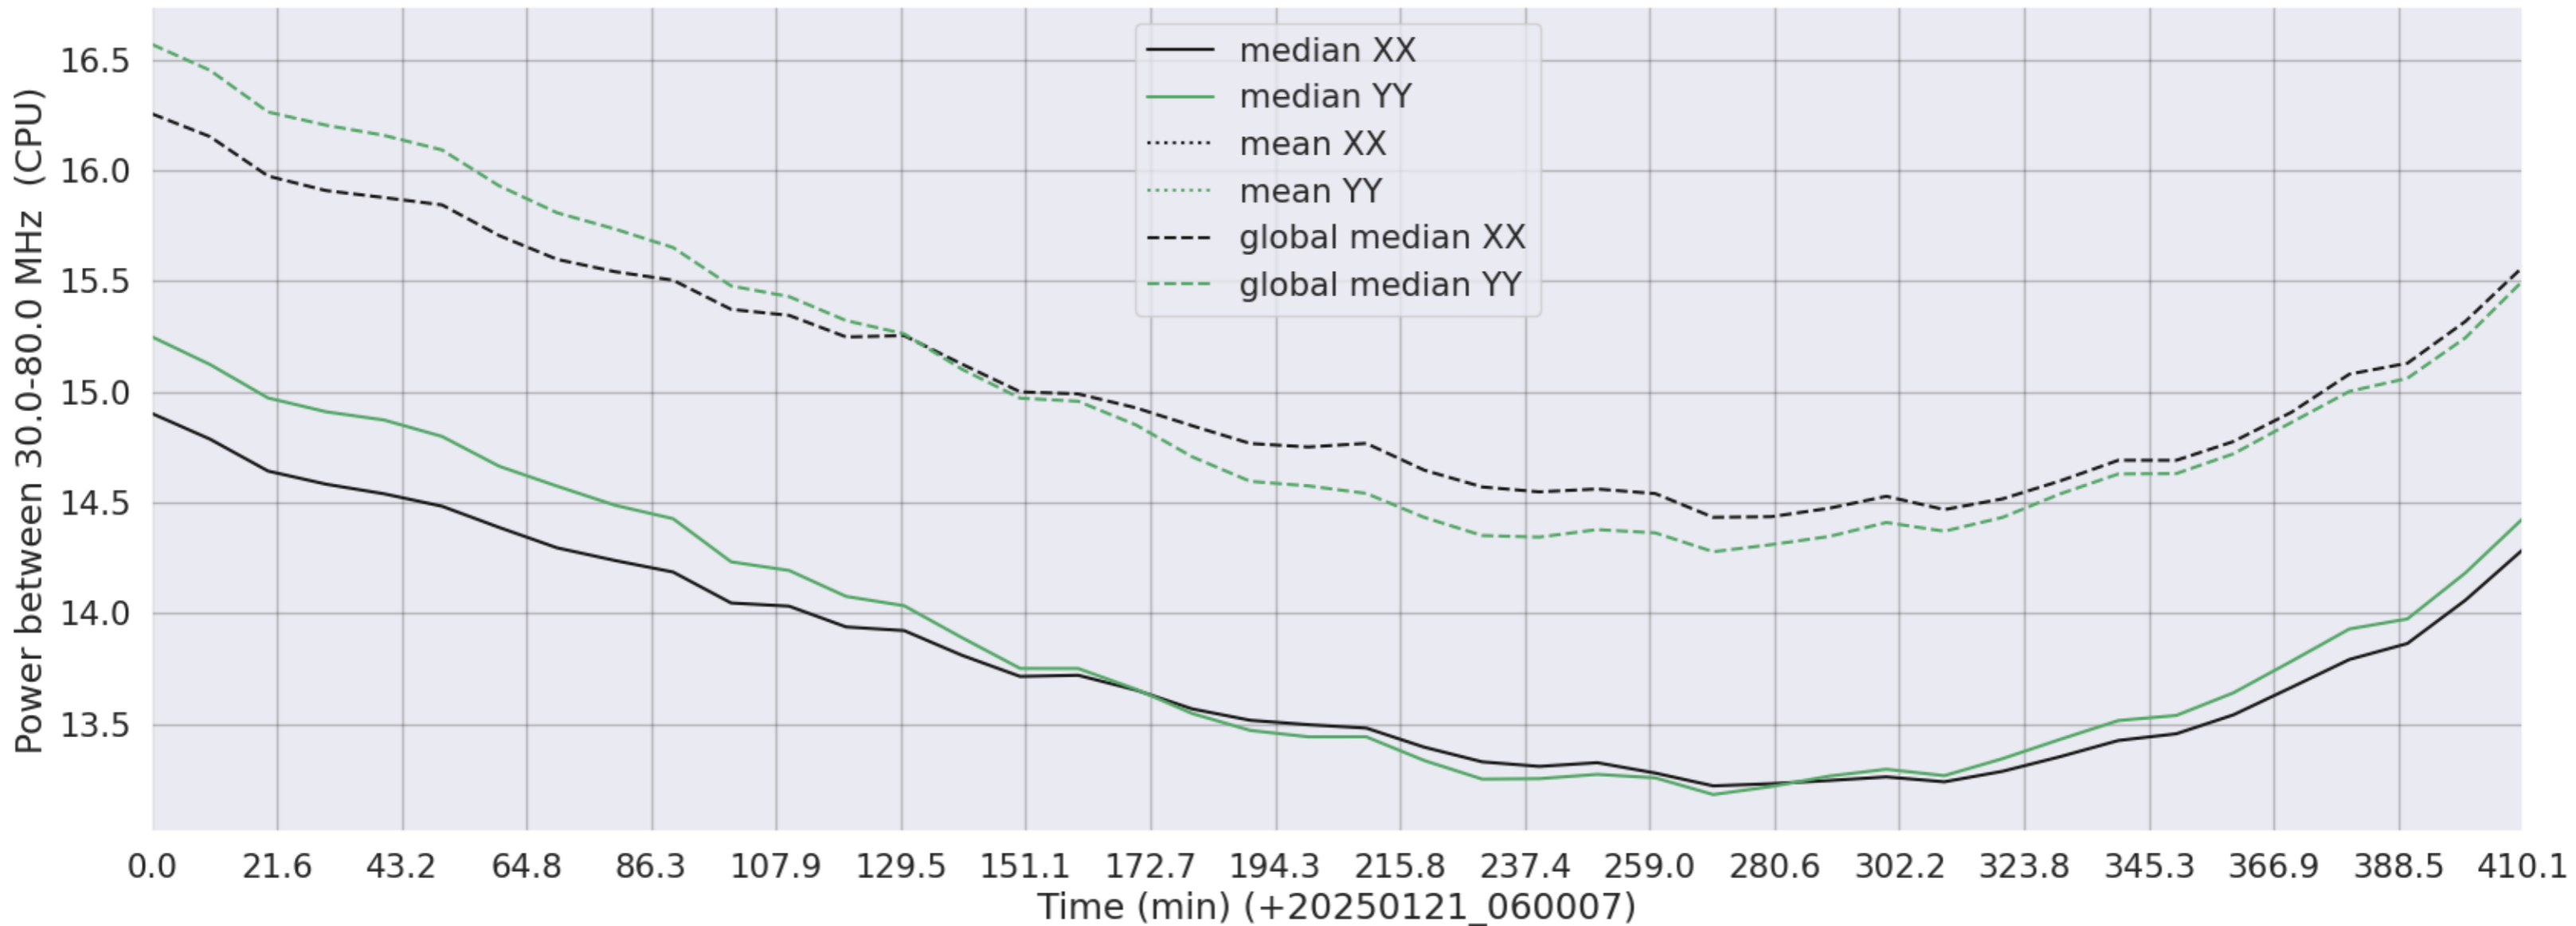

LWA191 - Correlator# 246 - XX FLAGS:Good - YY FLAGS:Good

LWA189 - Correlator# 245 - XX FLAGS:Good - YY FLAGS:Good