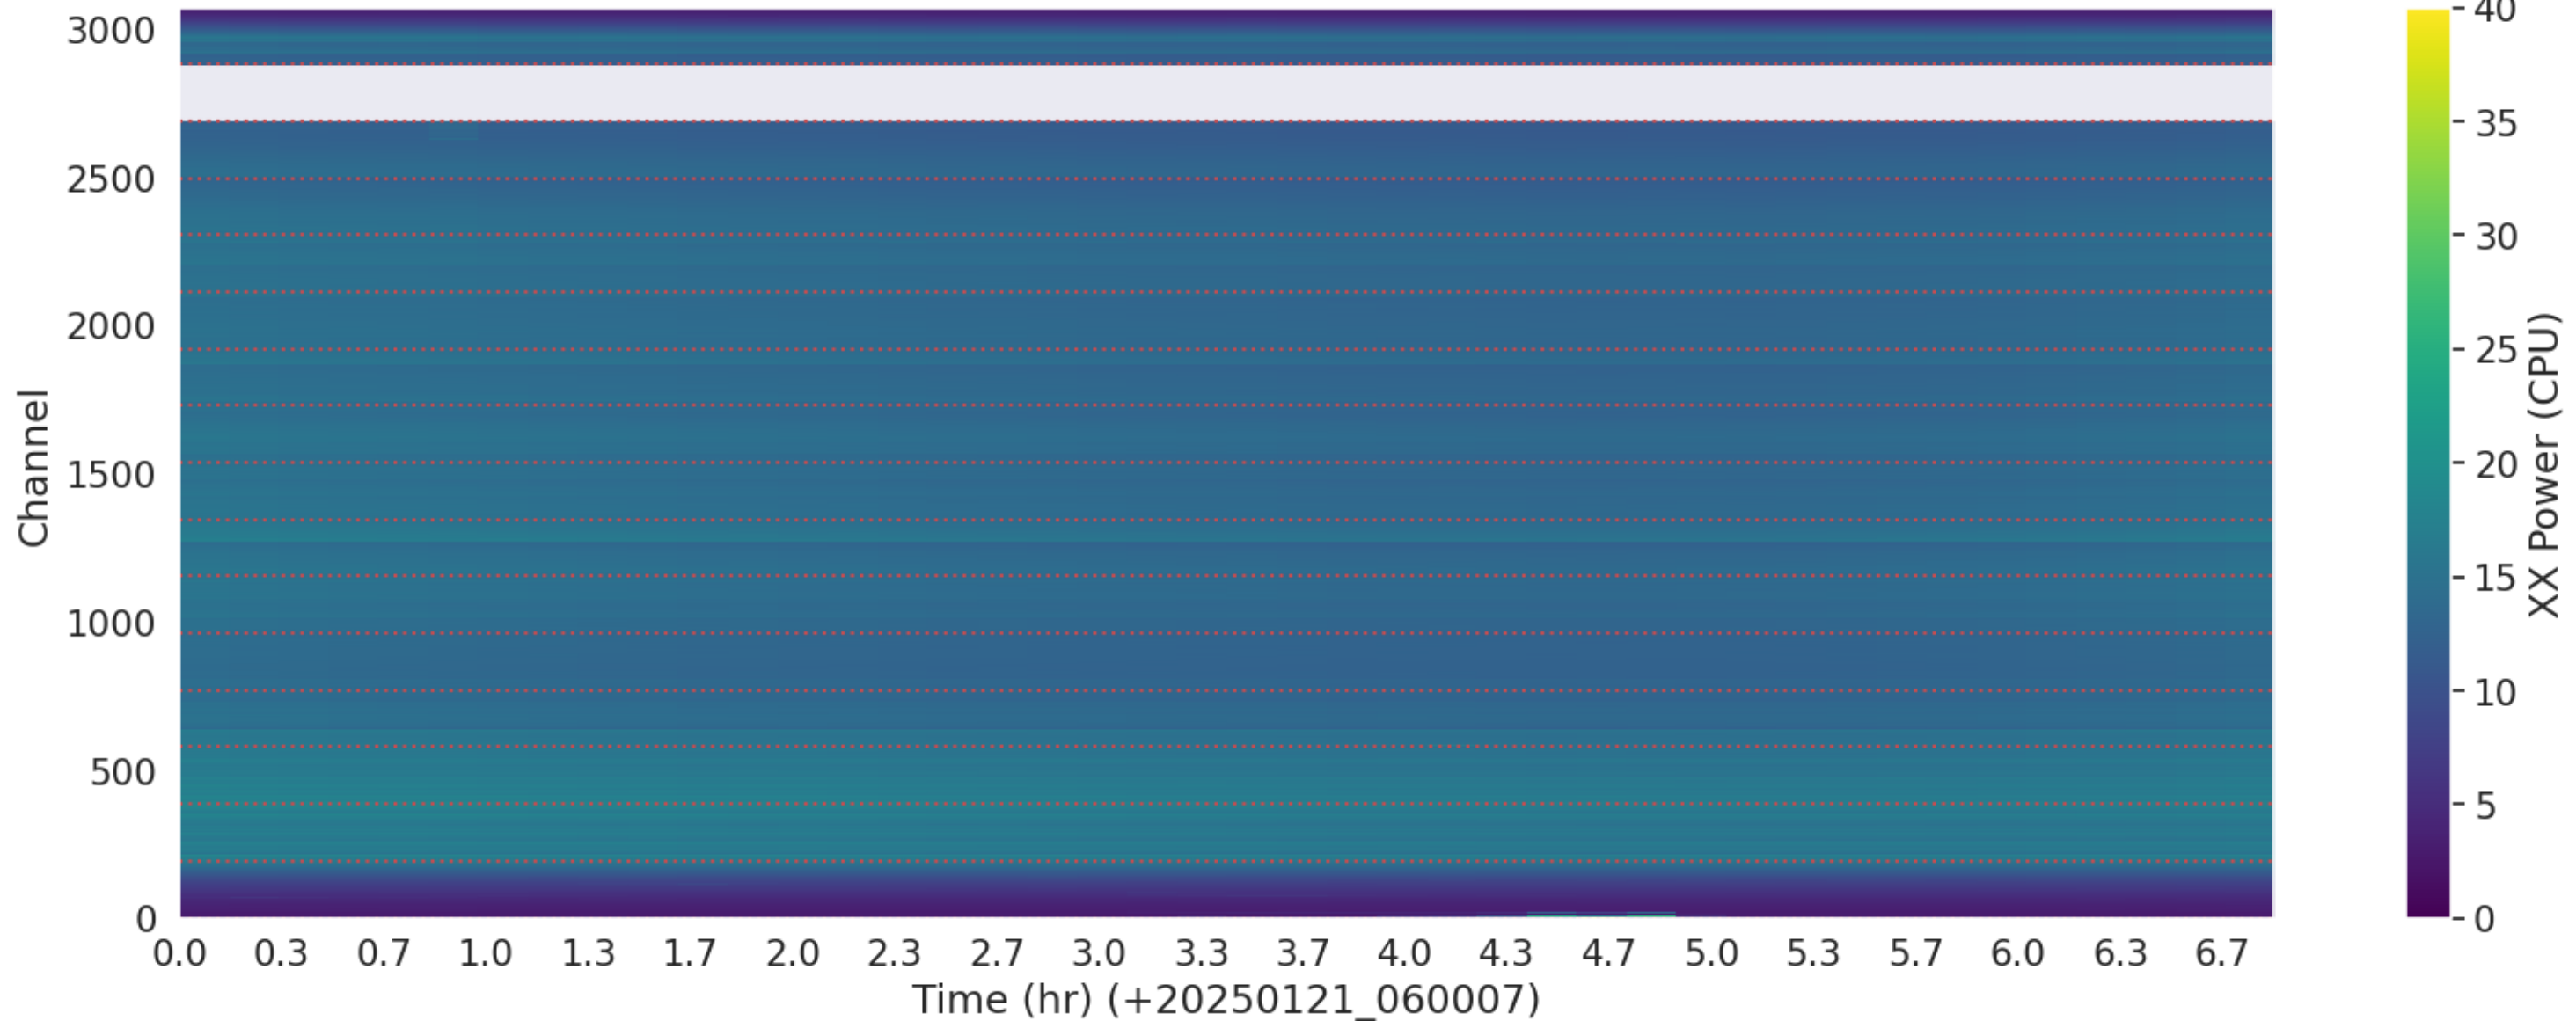

LWA189 - Correlator# 245 - XX - FLAGS: Good