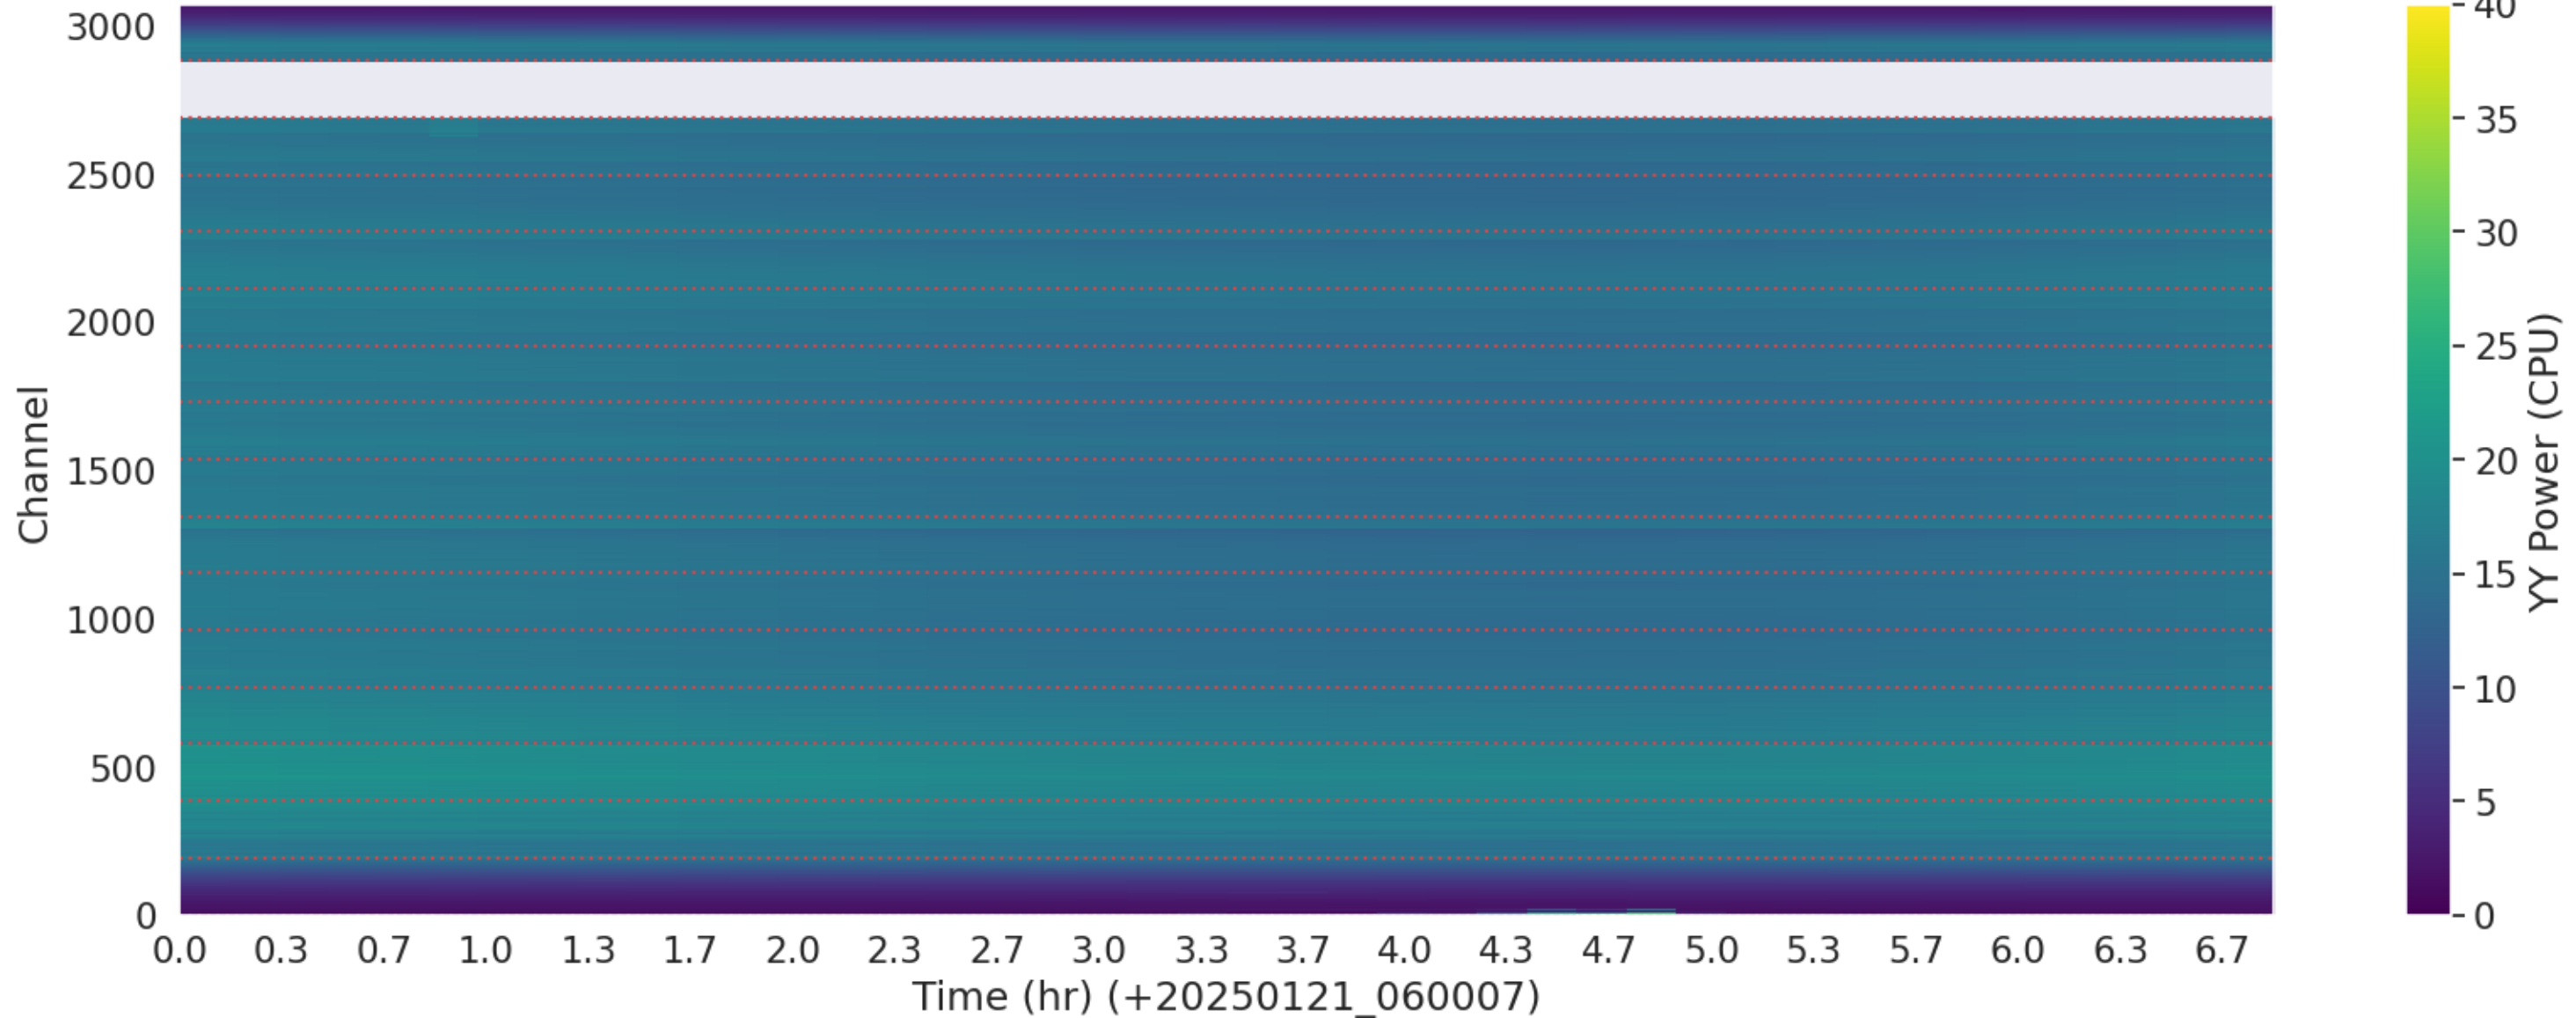

LWA021 - Correlator# 105 - XX - FLAGS: Good

LWA021 - Correlator# 105 - YY - FLAGS: Good

LWA024 - Correlator# 106 - XX - FLAGS: Good

LWA024 - Correlator# 106 - YY - FLAGS: Good

LWA023 - Correlator# 107 - XX - FLAGS: Good