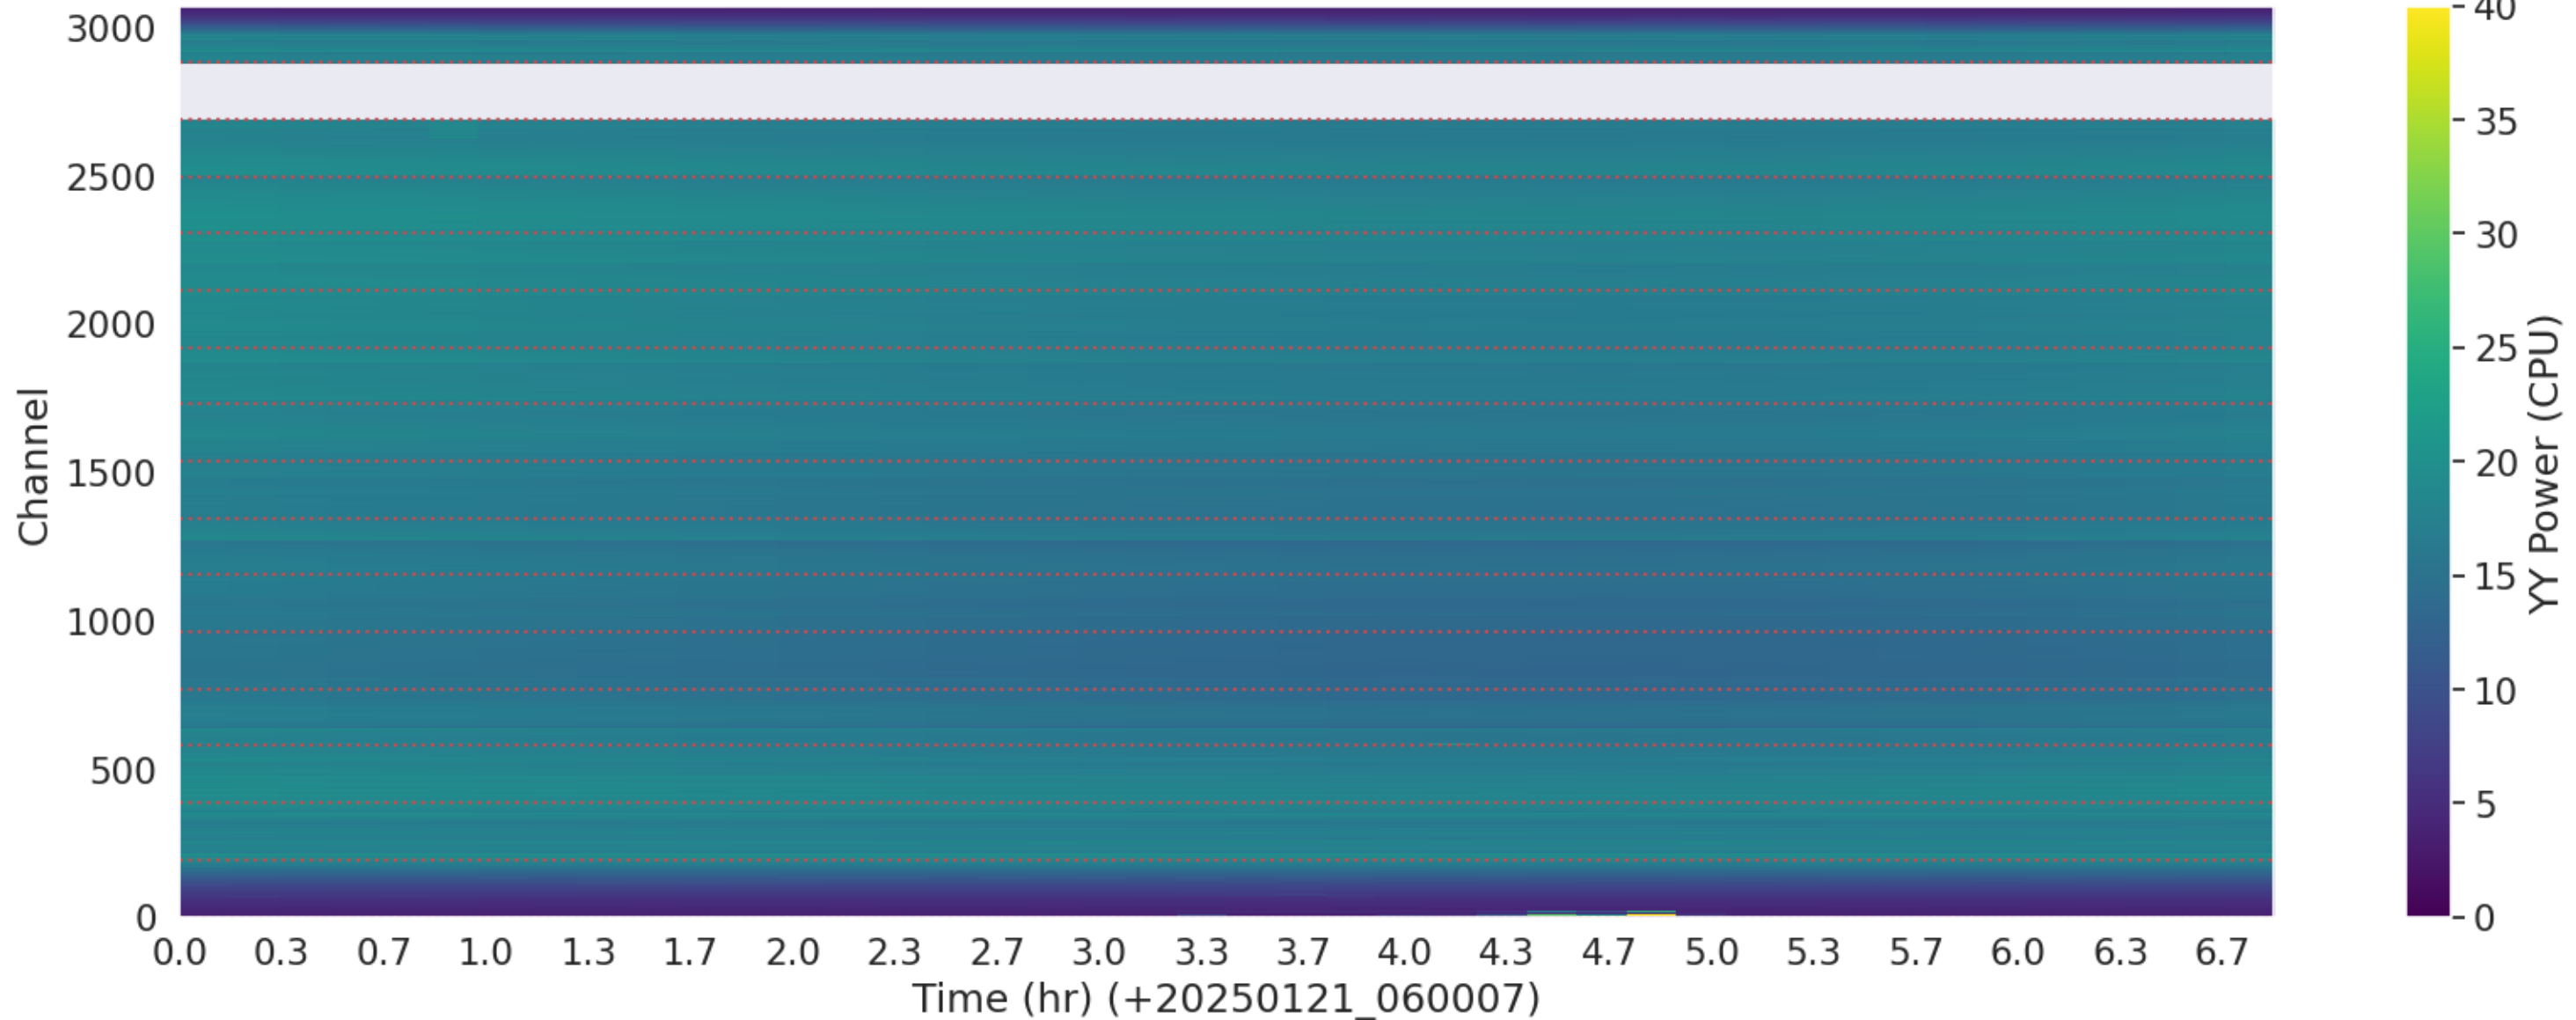

LWA343 - Correlator# 058 - XX - FLAGS: Good

LWA337 - Correlator# 059 - XX - FLAGS: Good

LWA351 - Correlator# 060 - XX - FLAGS: Good

LWA344 - Correlator# 061 - YY - FLAGS: Good

LWA354 - Correlator# 063 - YY - FLAGS: Good