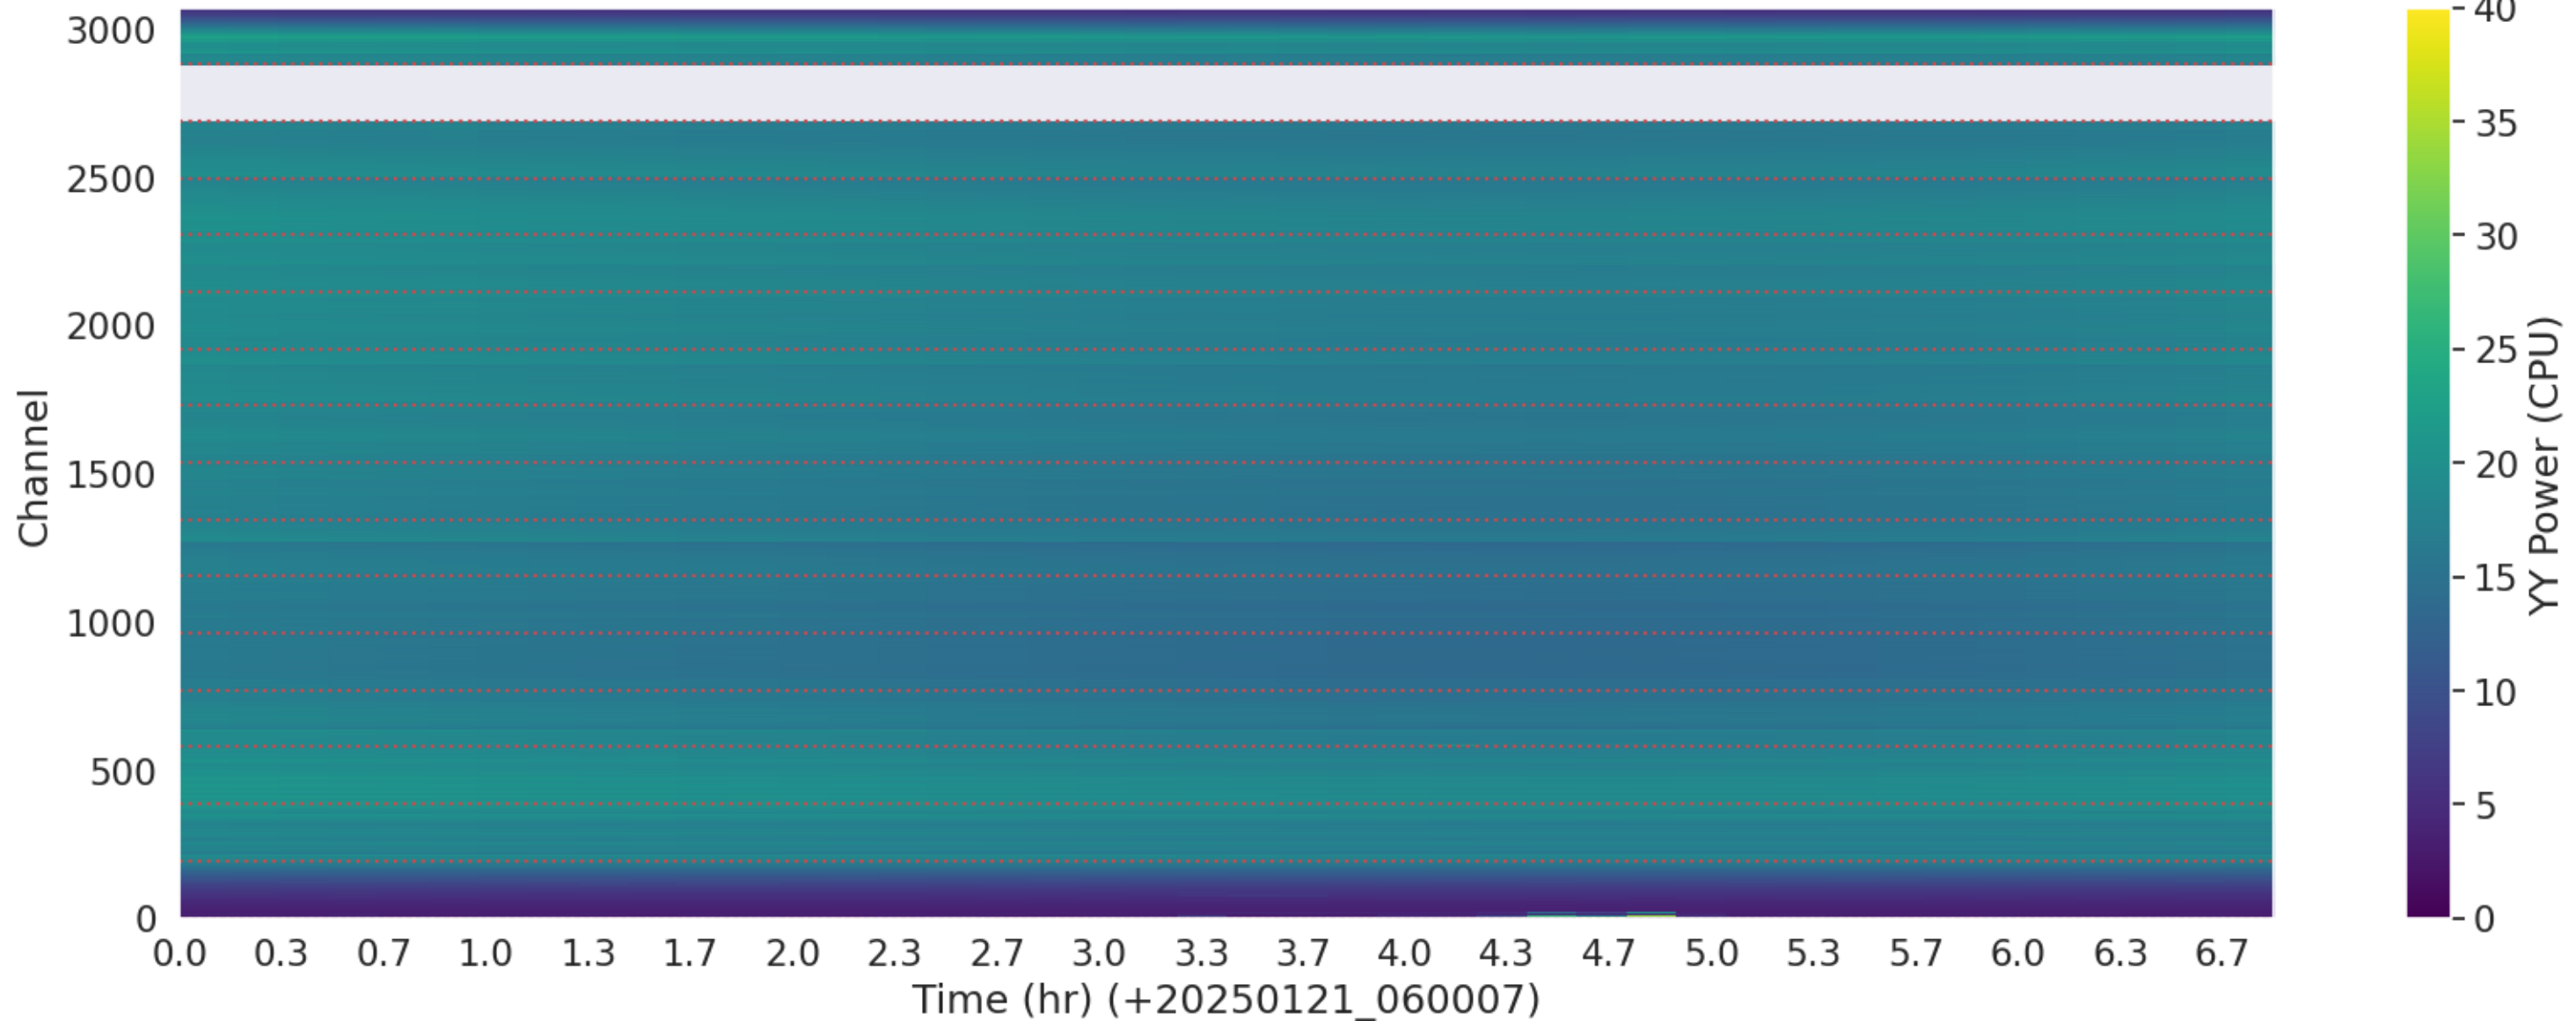

LWA268 - Correlator# 002 - YY - FLAGS: Good

LWA271 - Correlator# 004 - XX - FLAGS: Good

LWA271 - Correlator# 004 - YY - FLAGS: Good

LWA269 - Correlator# 005 - YY - FLAGS: Good

LWA276 - Correlator# 006 - YY - FLAGS: Good