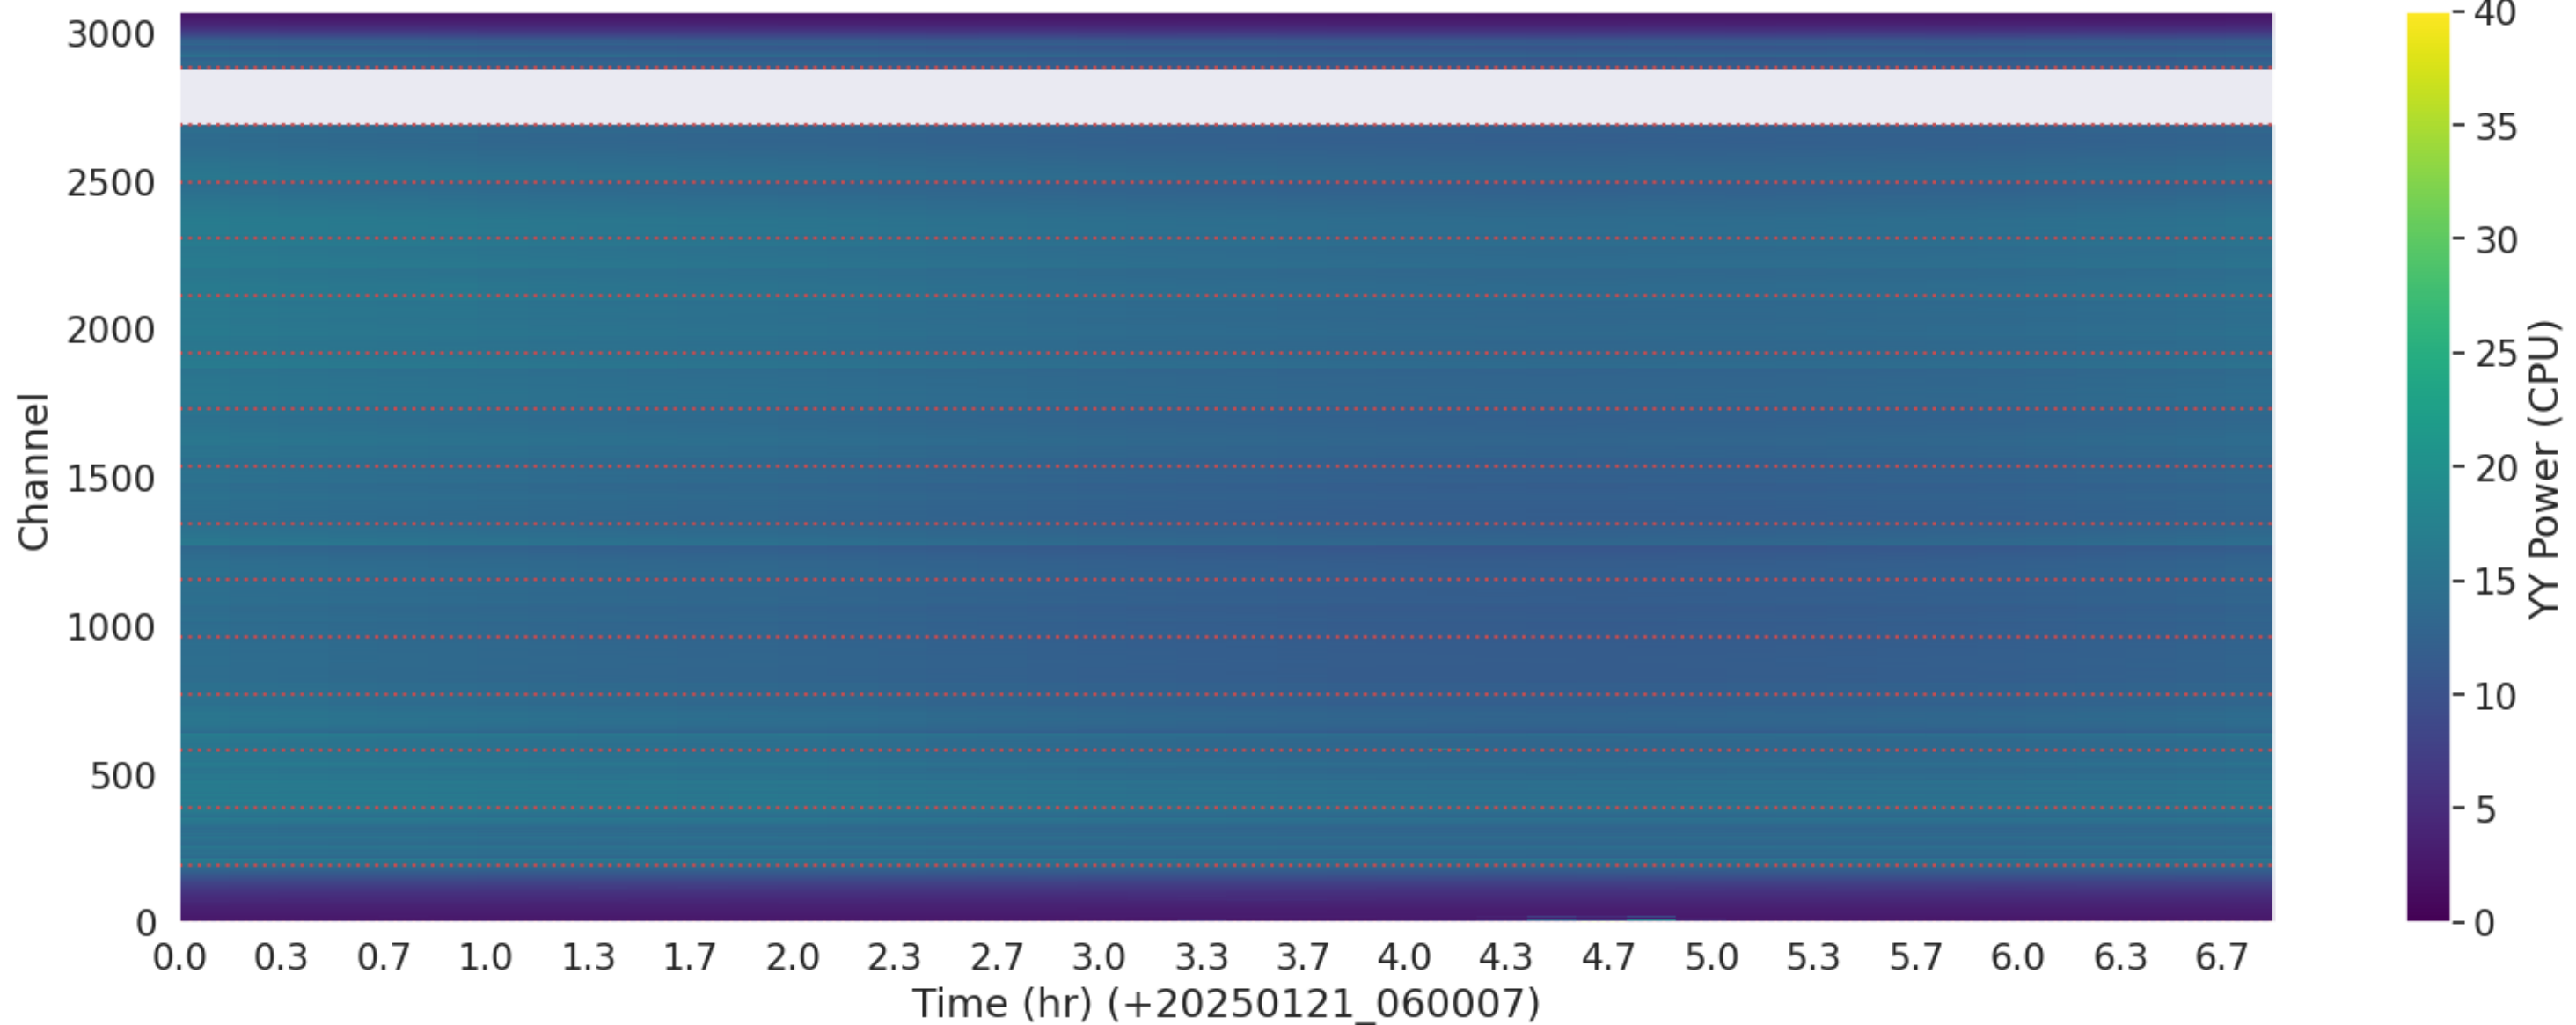

LWA350 - Correlator# 319 - YY - FLAGS: Good