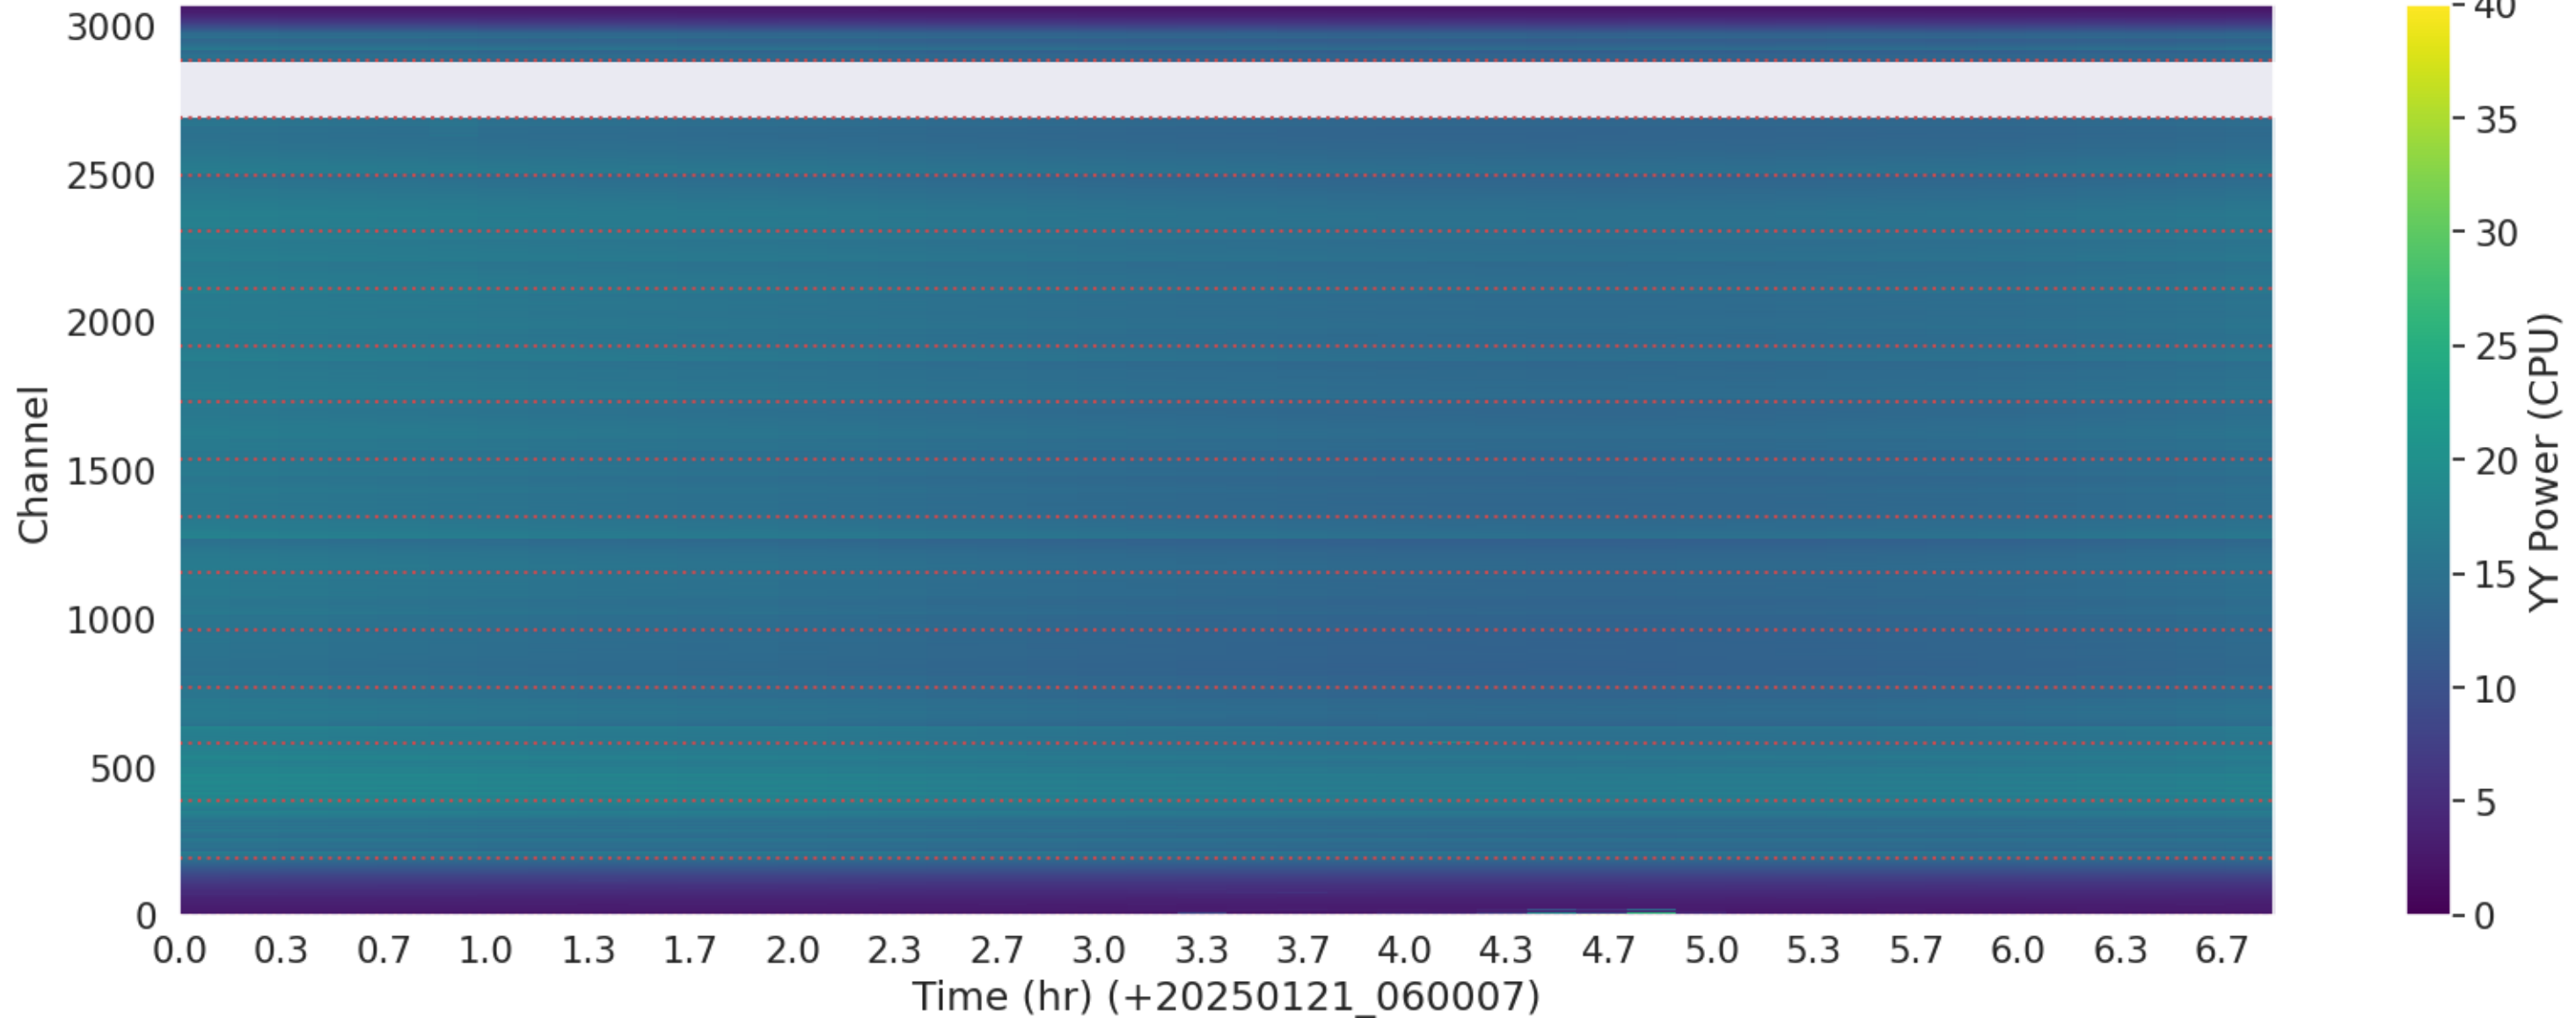

LWA273 - Correlator# 007 - YY - FLAGS: Good