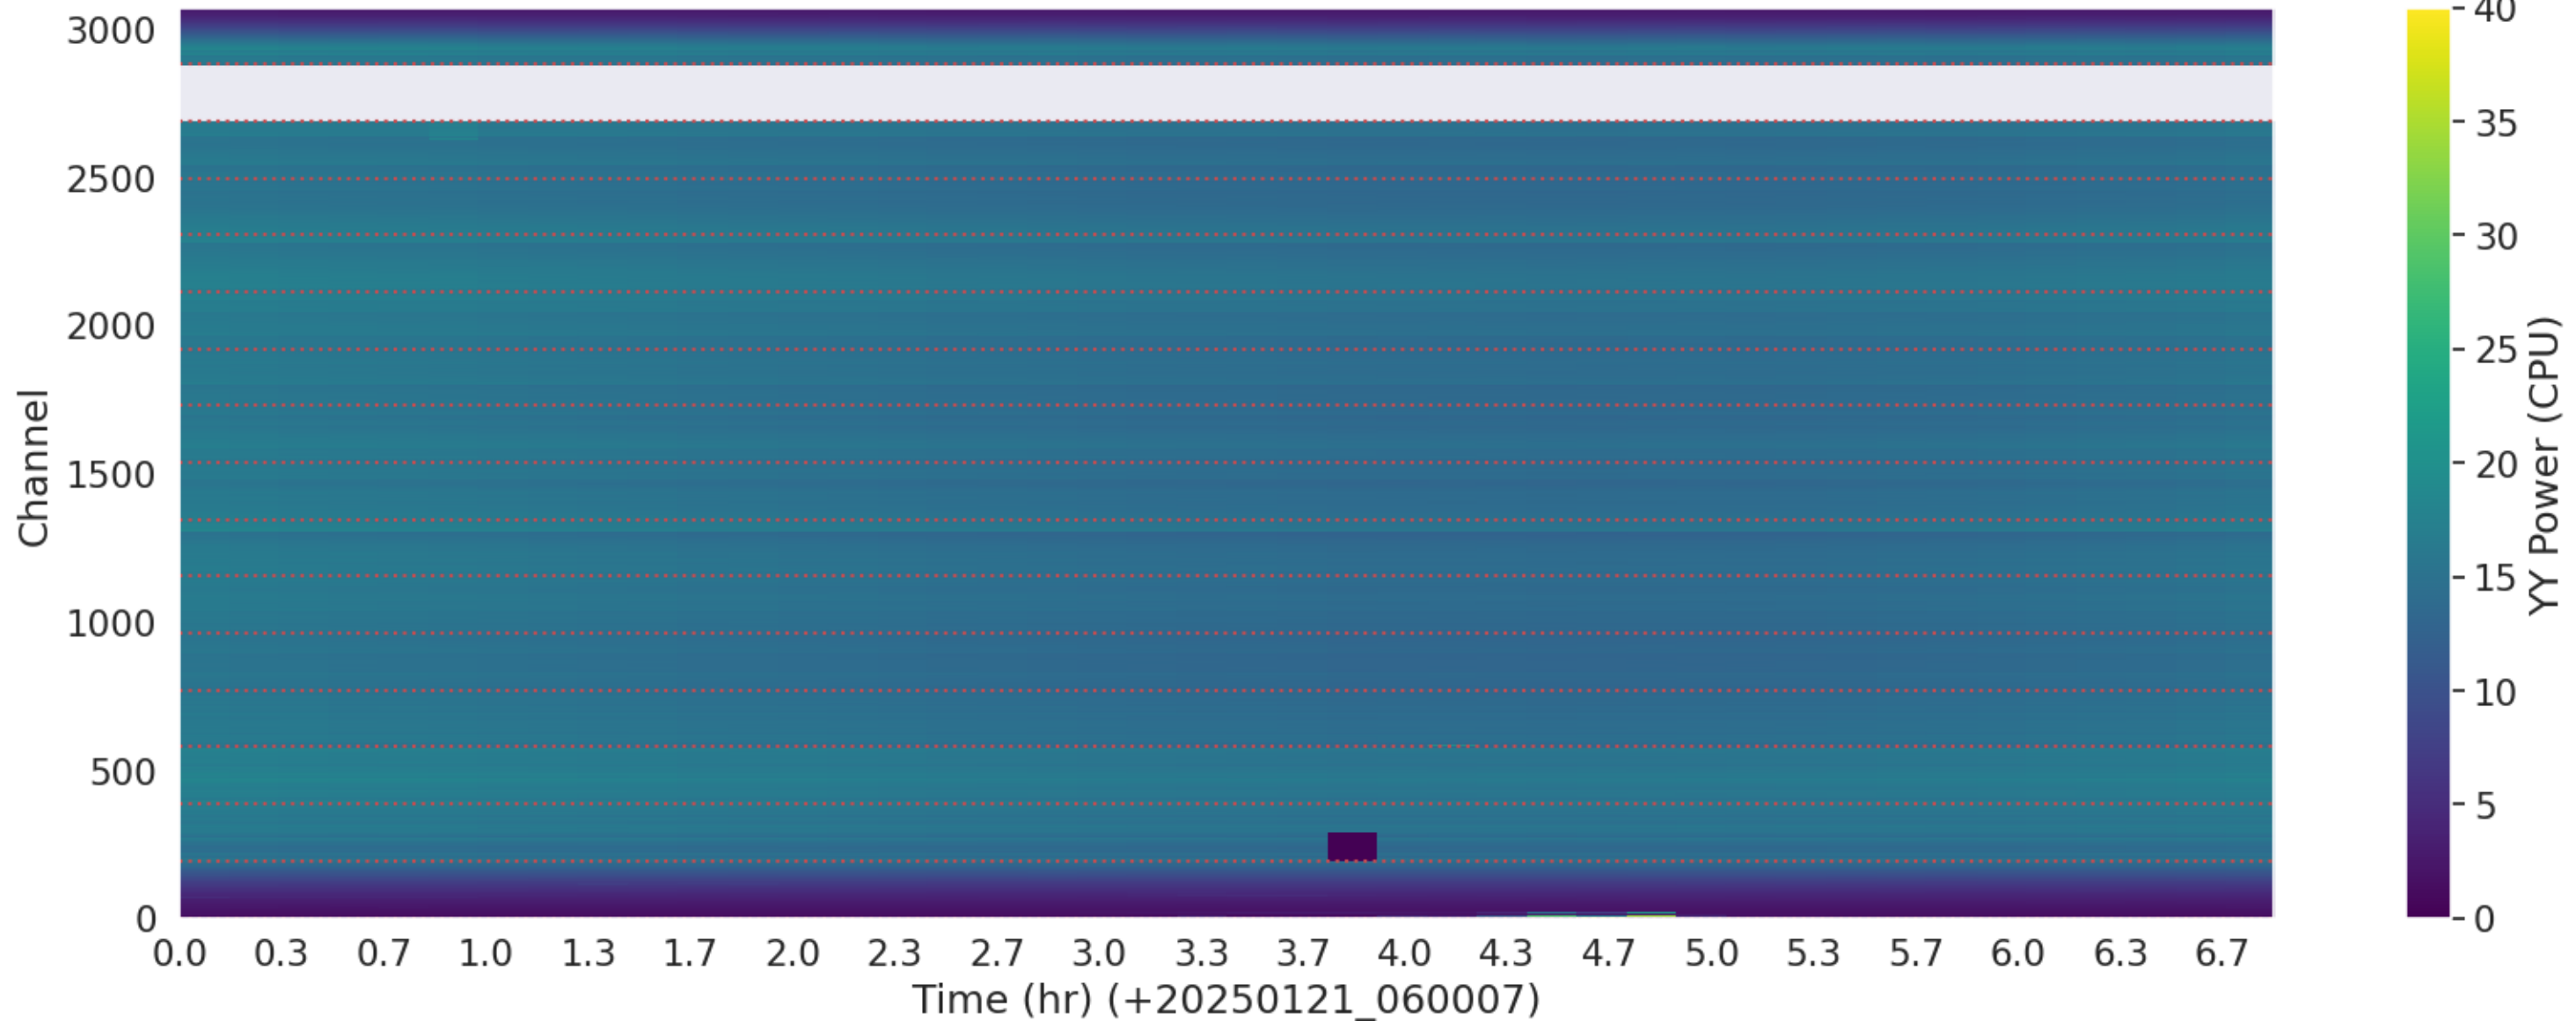

LWA214 - Correlator# 328 - YY - FLAGS: Good