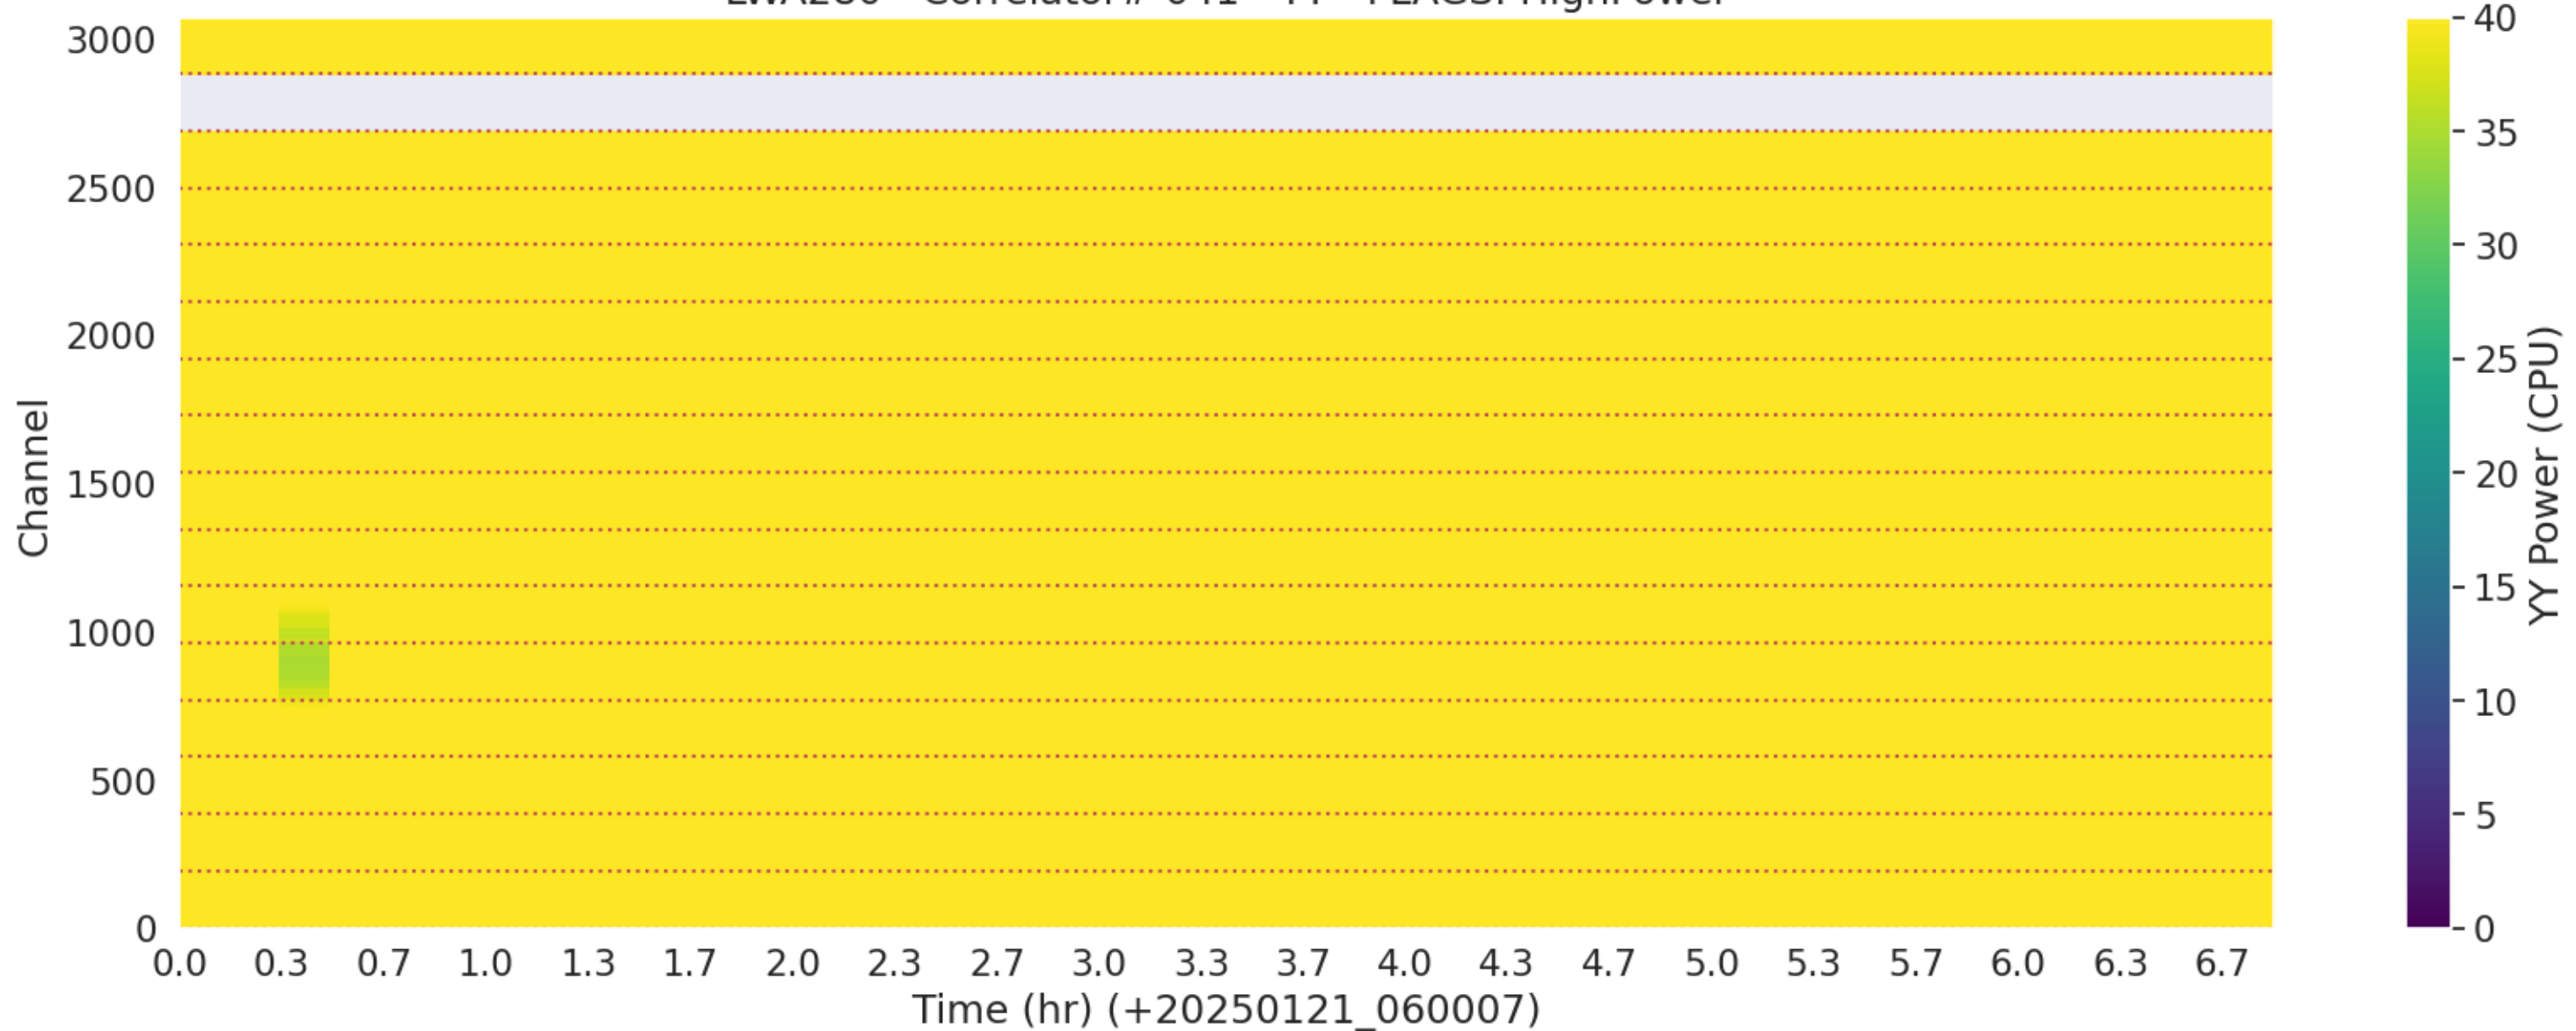

LWA265 - Correlator# 036 - YY - FLAGS: Good

LWA272 - Correlator# 038 - XX - FLAGS: Good

LWA272 - Correlator# 038 - YY - FLAGS: Good

LWA270 - Correlator# 039 - XX - FLAGS: Good

LWA280 - Correlator# 041 - YY - FLAGS: HighPower