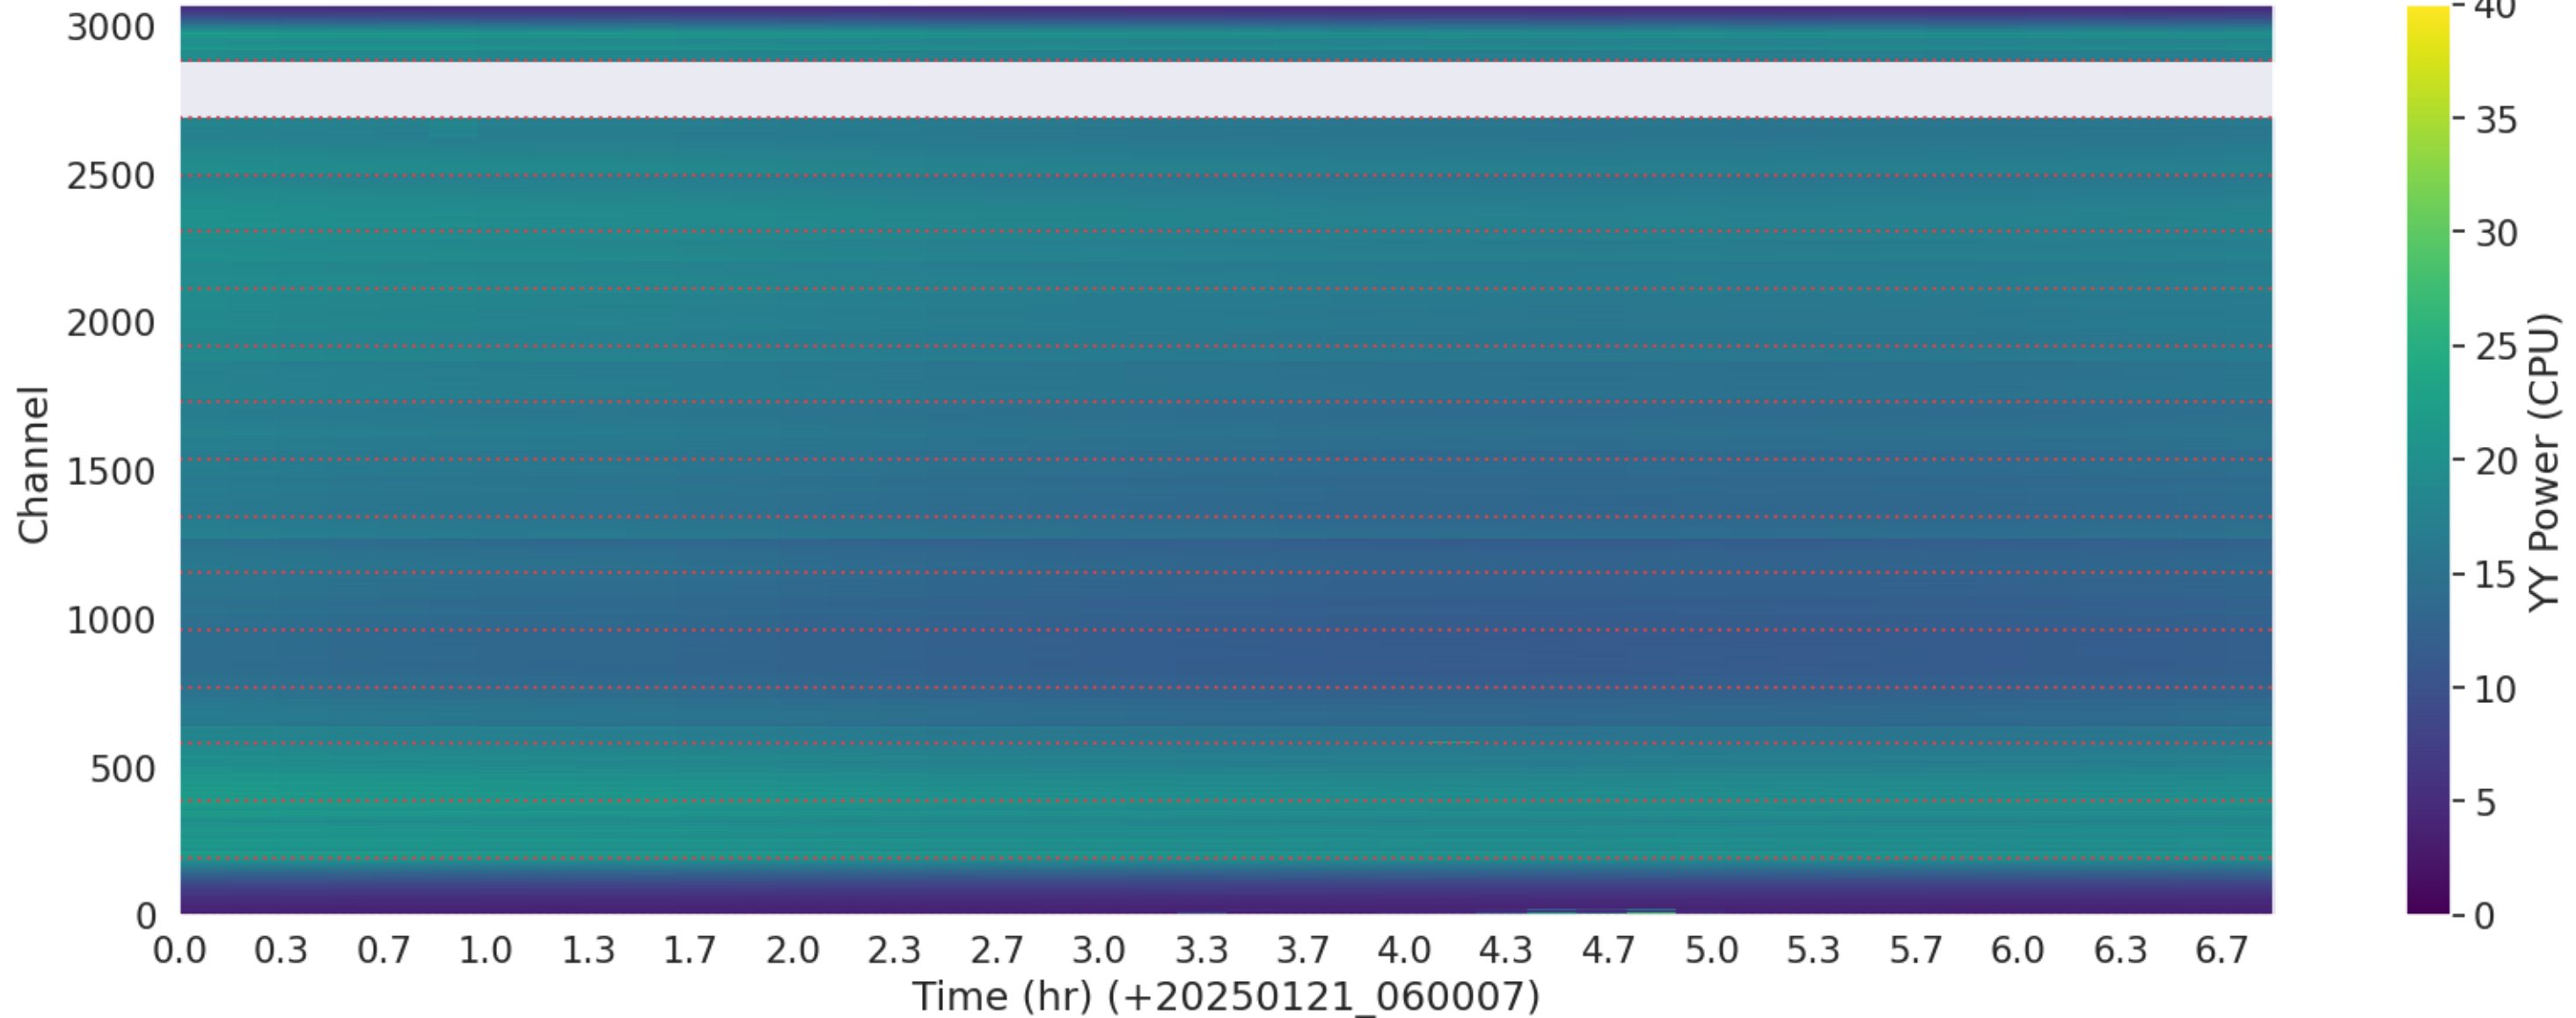

LWA075 - Correlator# 089 - YY - FLAGS: Good

LWA275 - Correlator# 090 - YY - FLAGS: Good

LWA302 - Correlator# 092 - XX - FLAGS: Good

LWA302 - Correlator# 092 - YY - FLAGS: Good

LWA286 - Correlator# 093 - YY - FLAGS: Good