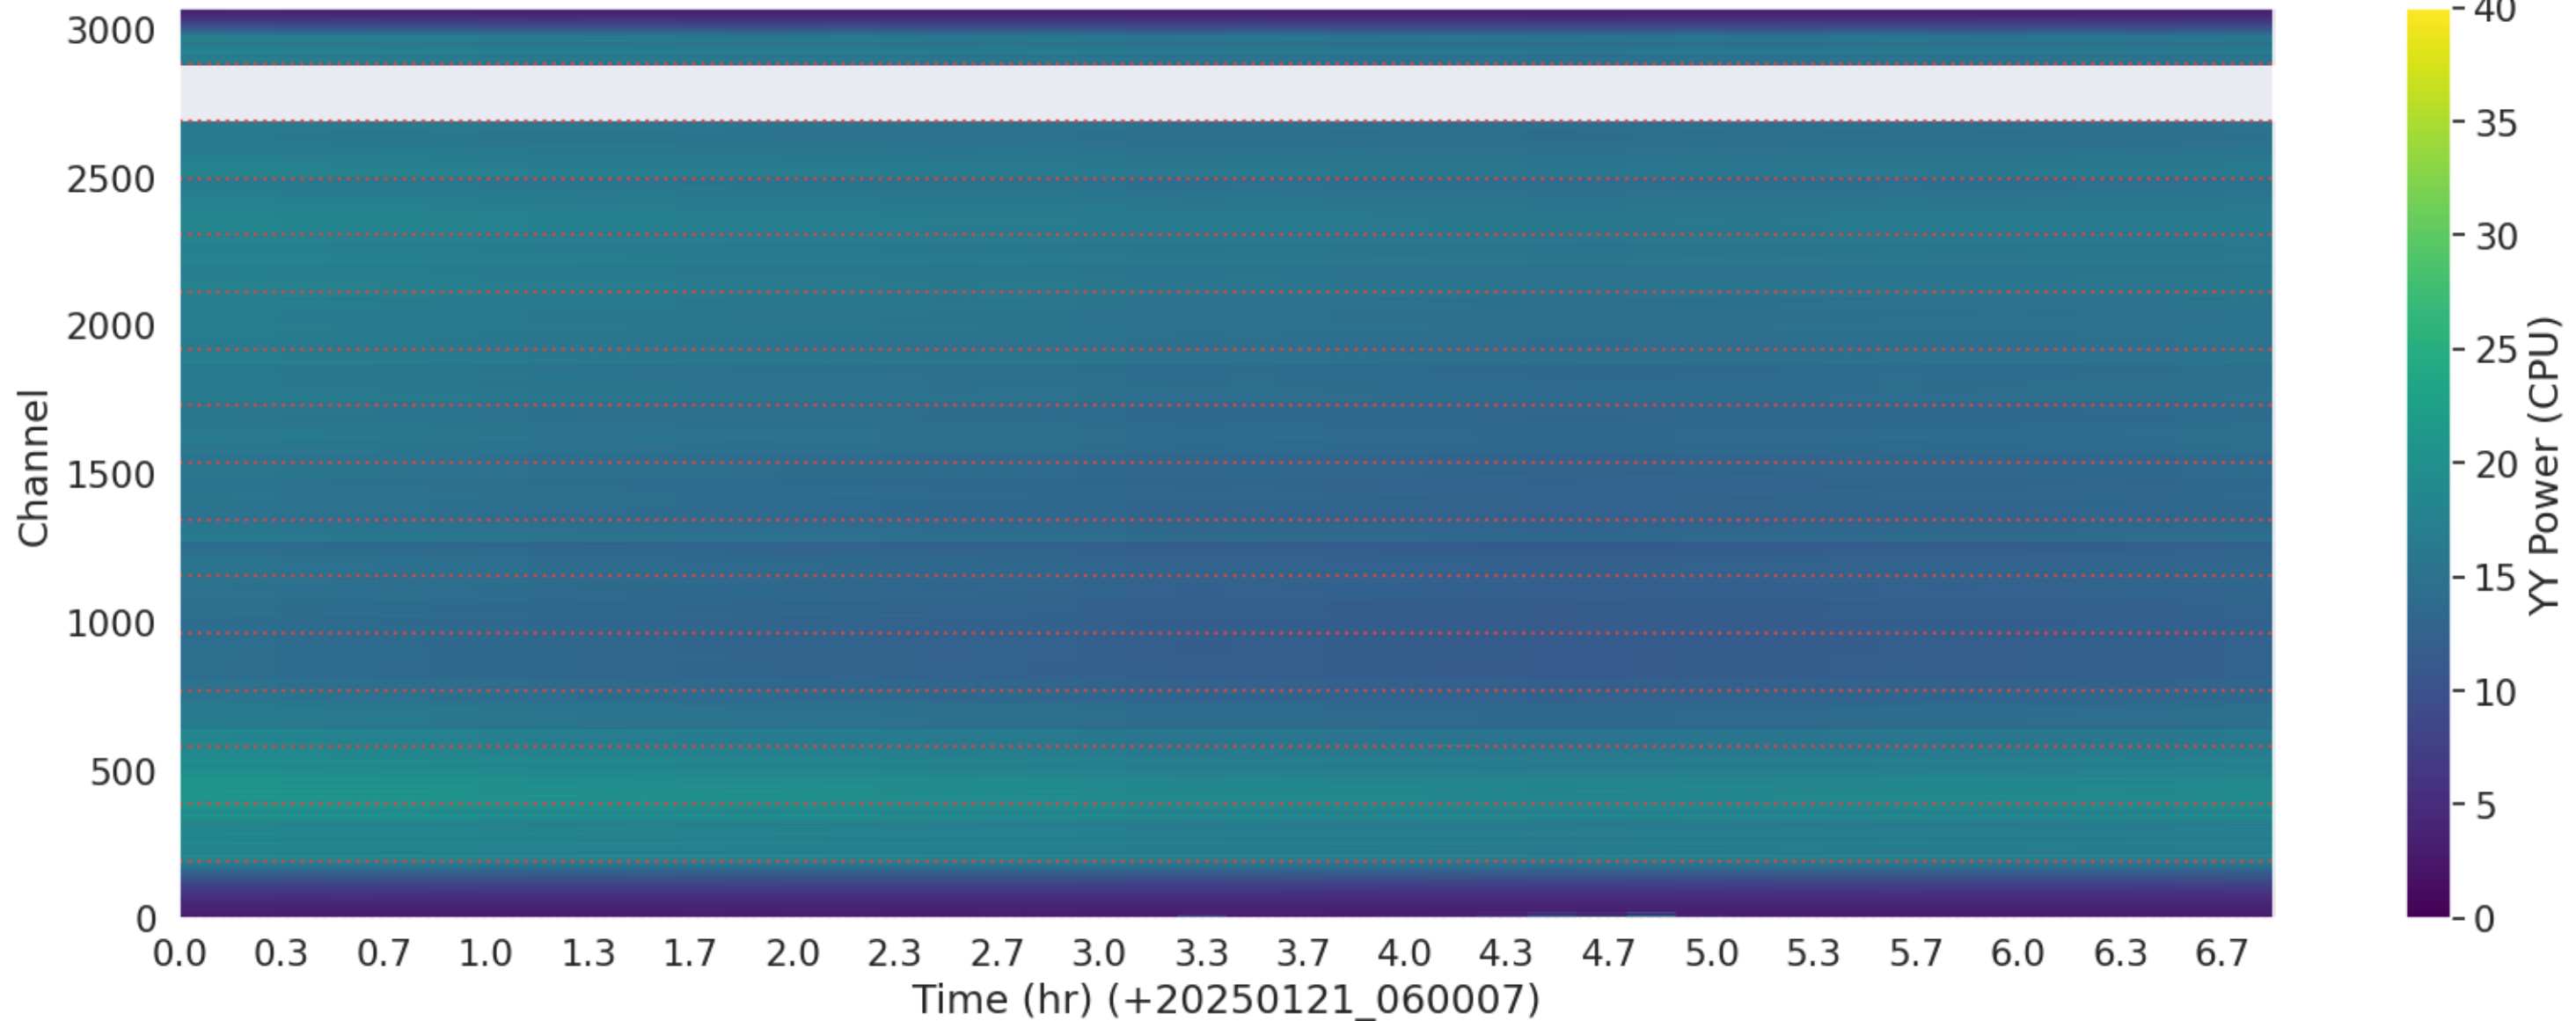

LWA275 - Correlator# 090 - YY - FLAGS: Good