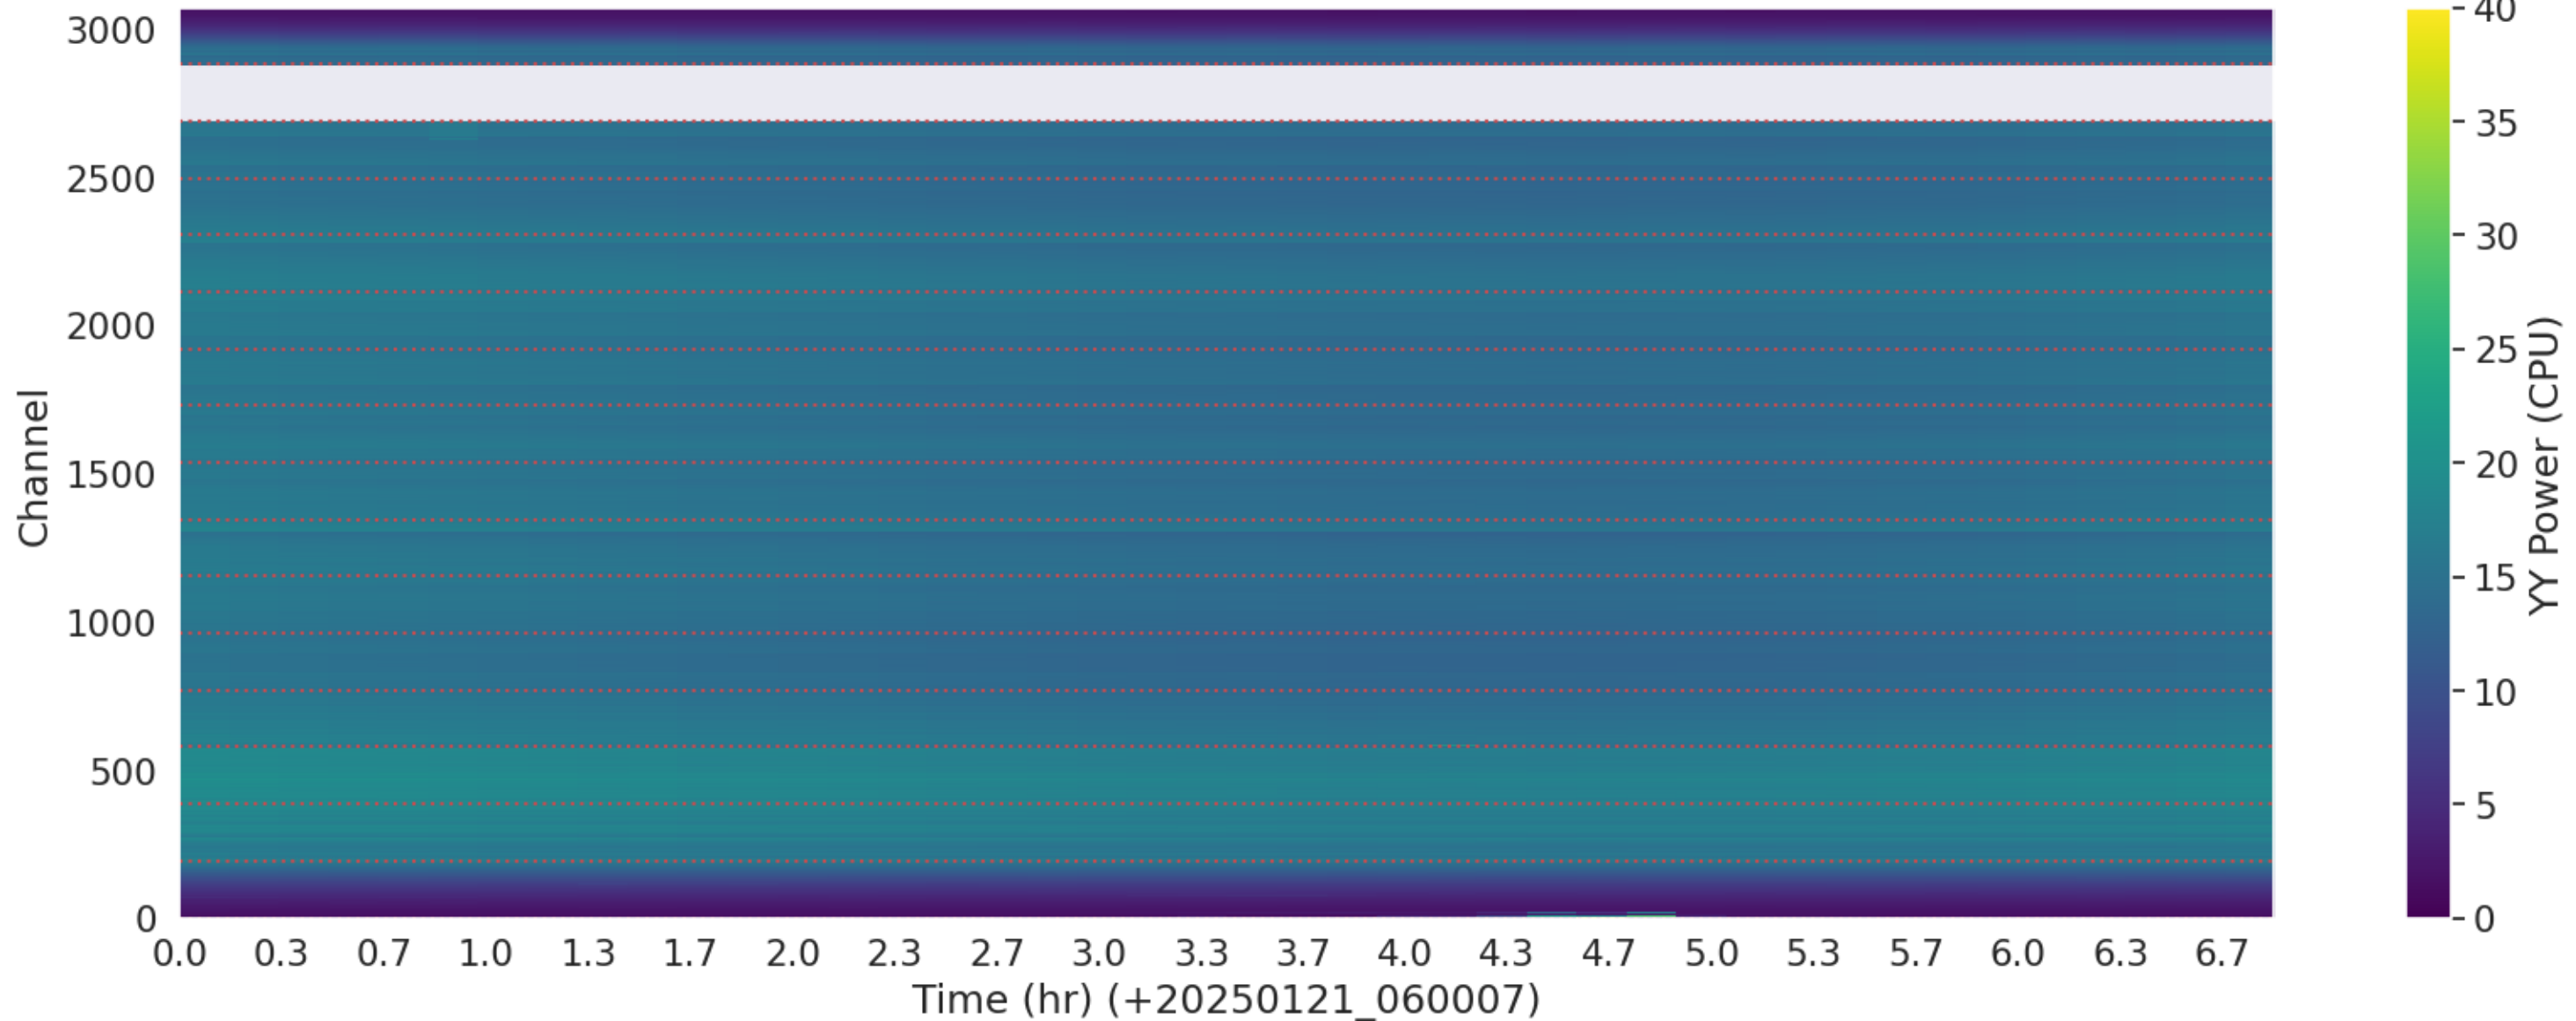

LWA177 - Correlator# 320 - YY - FLAGS: Good