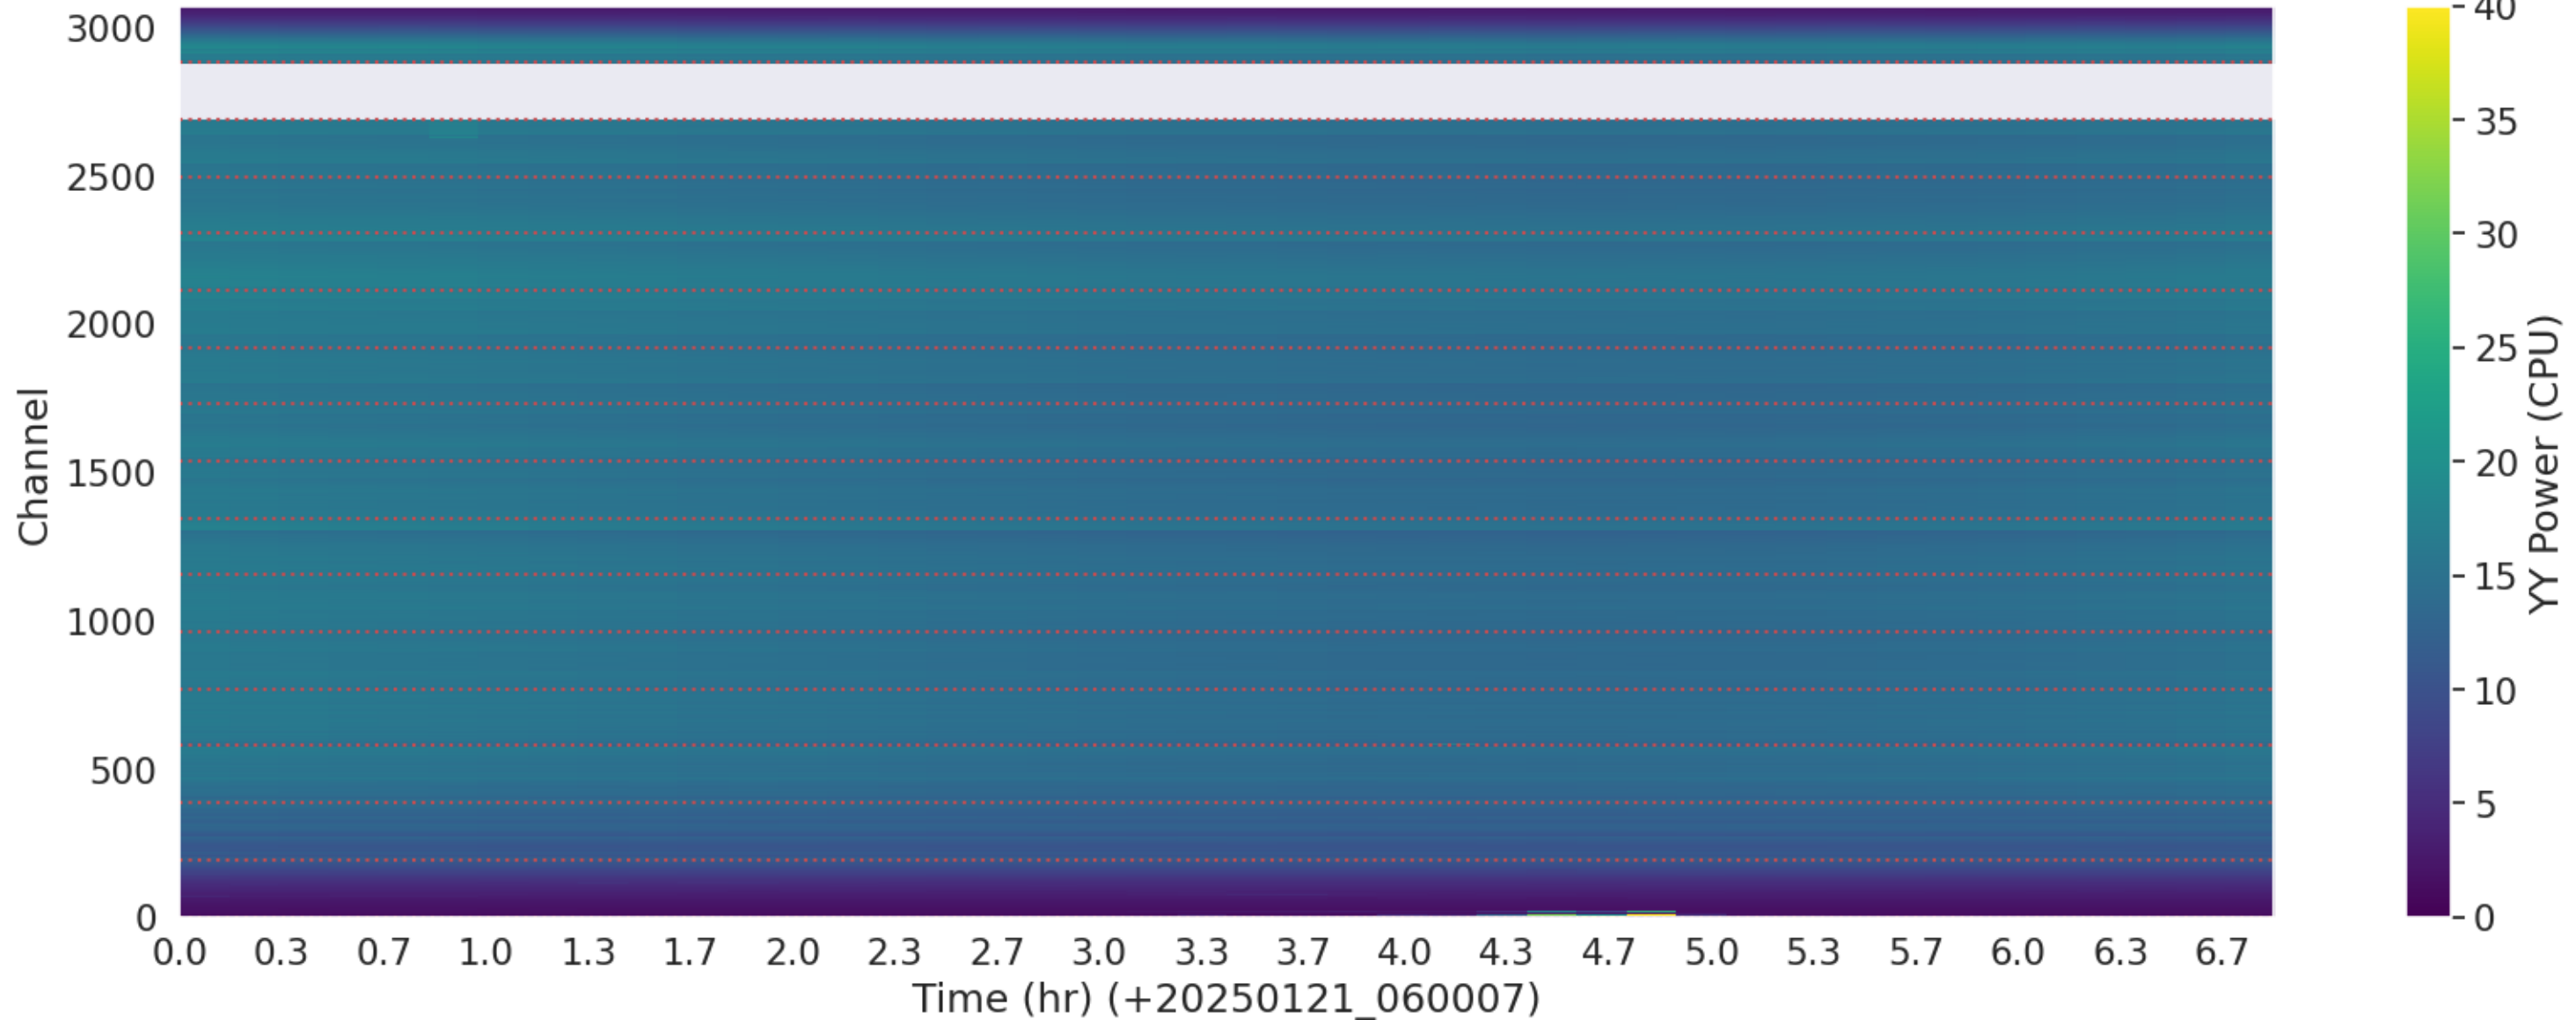

LWA217 - Correlator# 333 - XX - FLAGS: Good

LWA221 - Correlator# 334 - YY - FLAGS: Good

LWA219 - Correlator# 335 - XX - FLAGS: Good

LWA219 - Correlator# 335 - YY - FLAGS: Good

LWA241 - Correlator# 336 - YY - FLAGS: Good