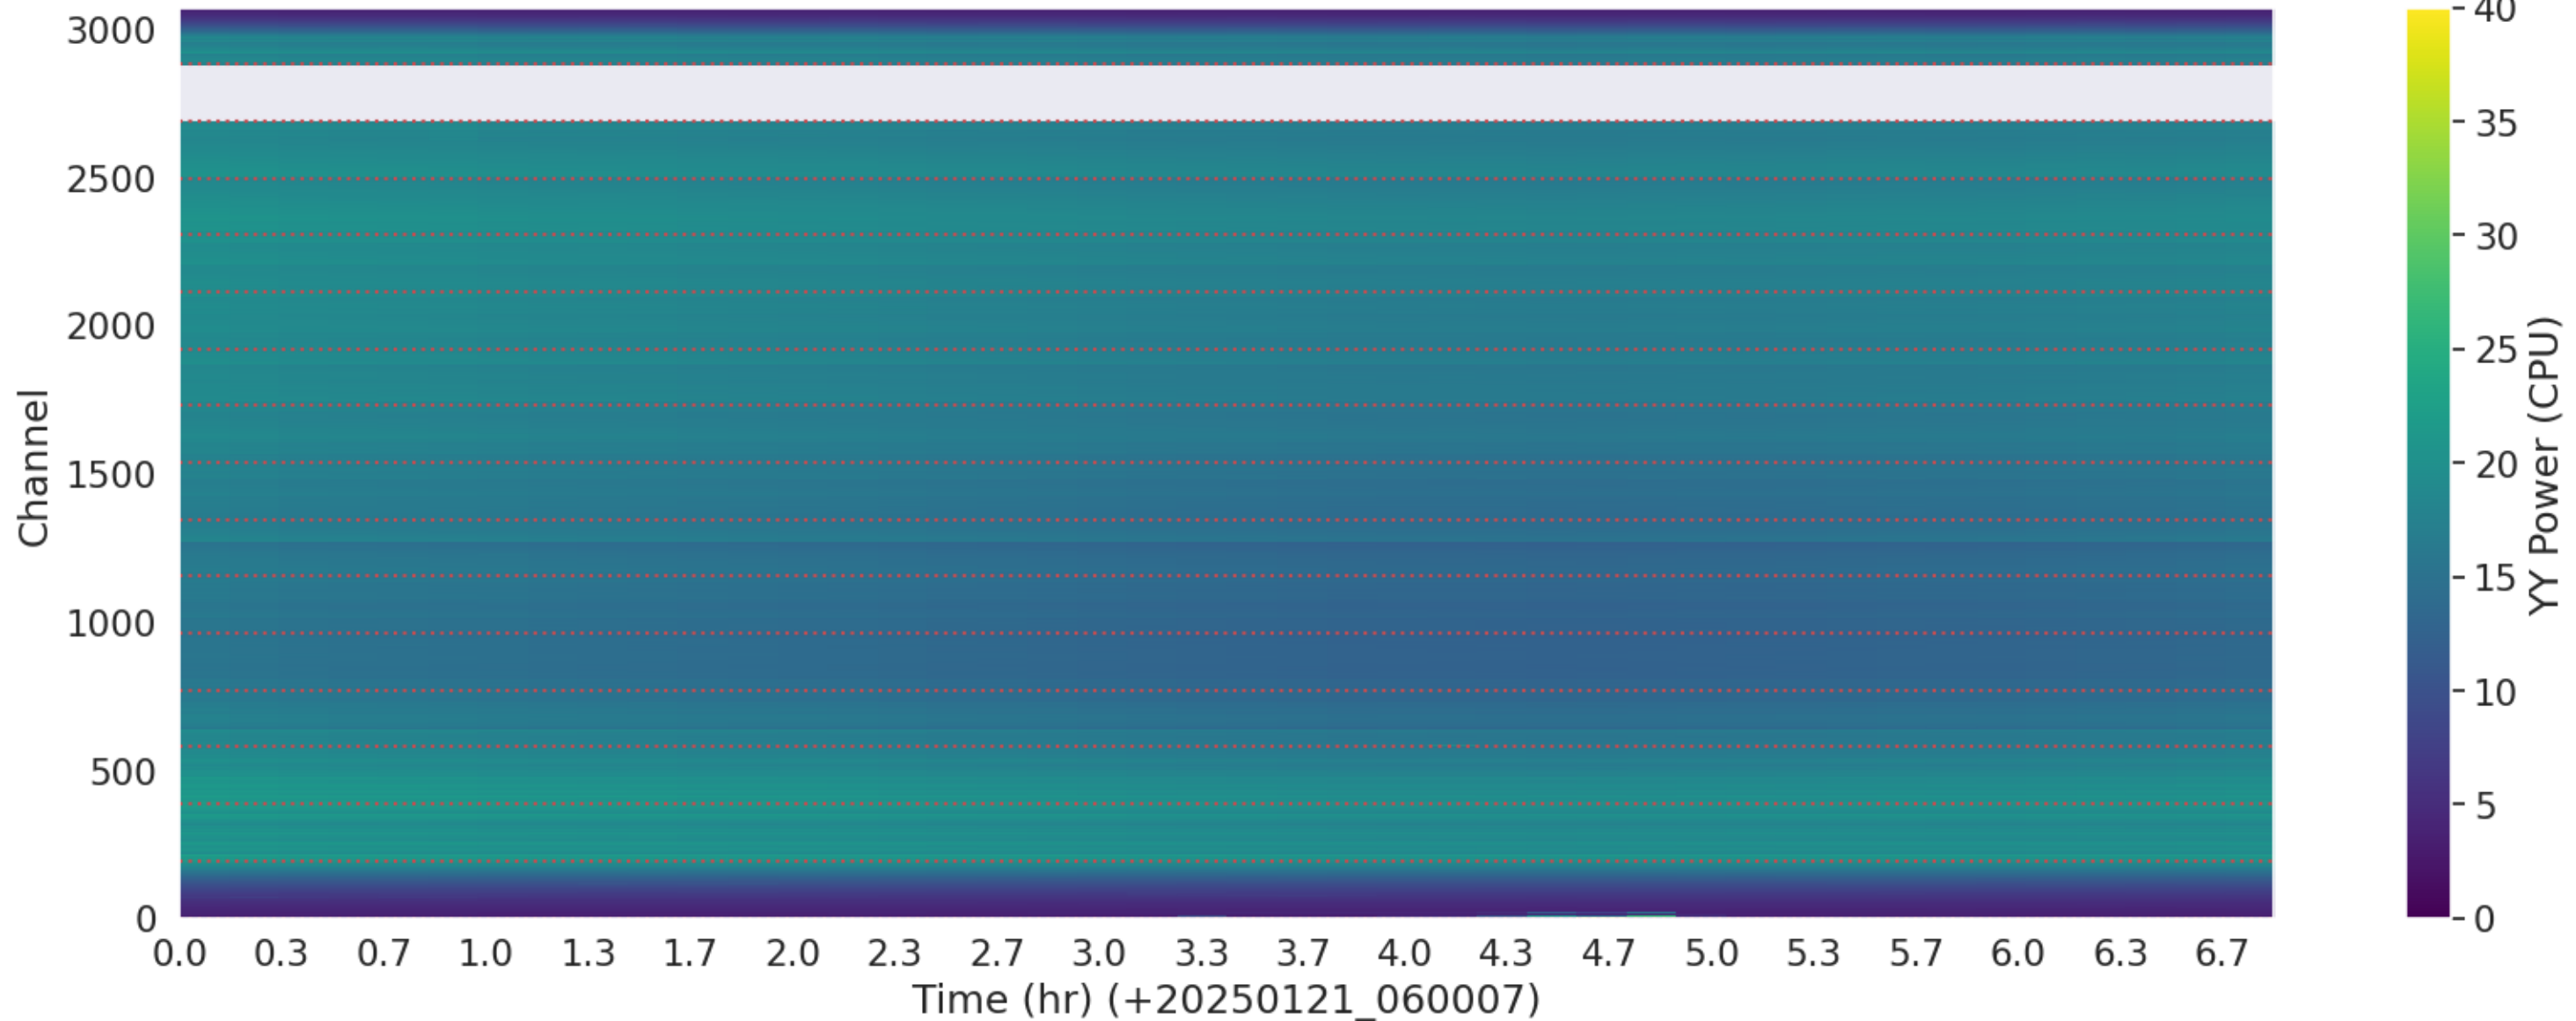

LWA268 - Correlator# 002 - YY - FLAGS: Good

LWA271 - Correlator# 004 - XX - FLAGS: Good

LWA271 - Correlator# 004 - YY - FLAGS: Good

LWA269 - Correlator# 005 - YY - FLAGS: Good

LWA276 - Correlator# 006 - YY - FLAGS: Good