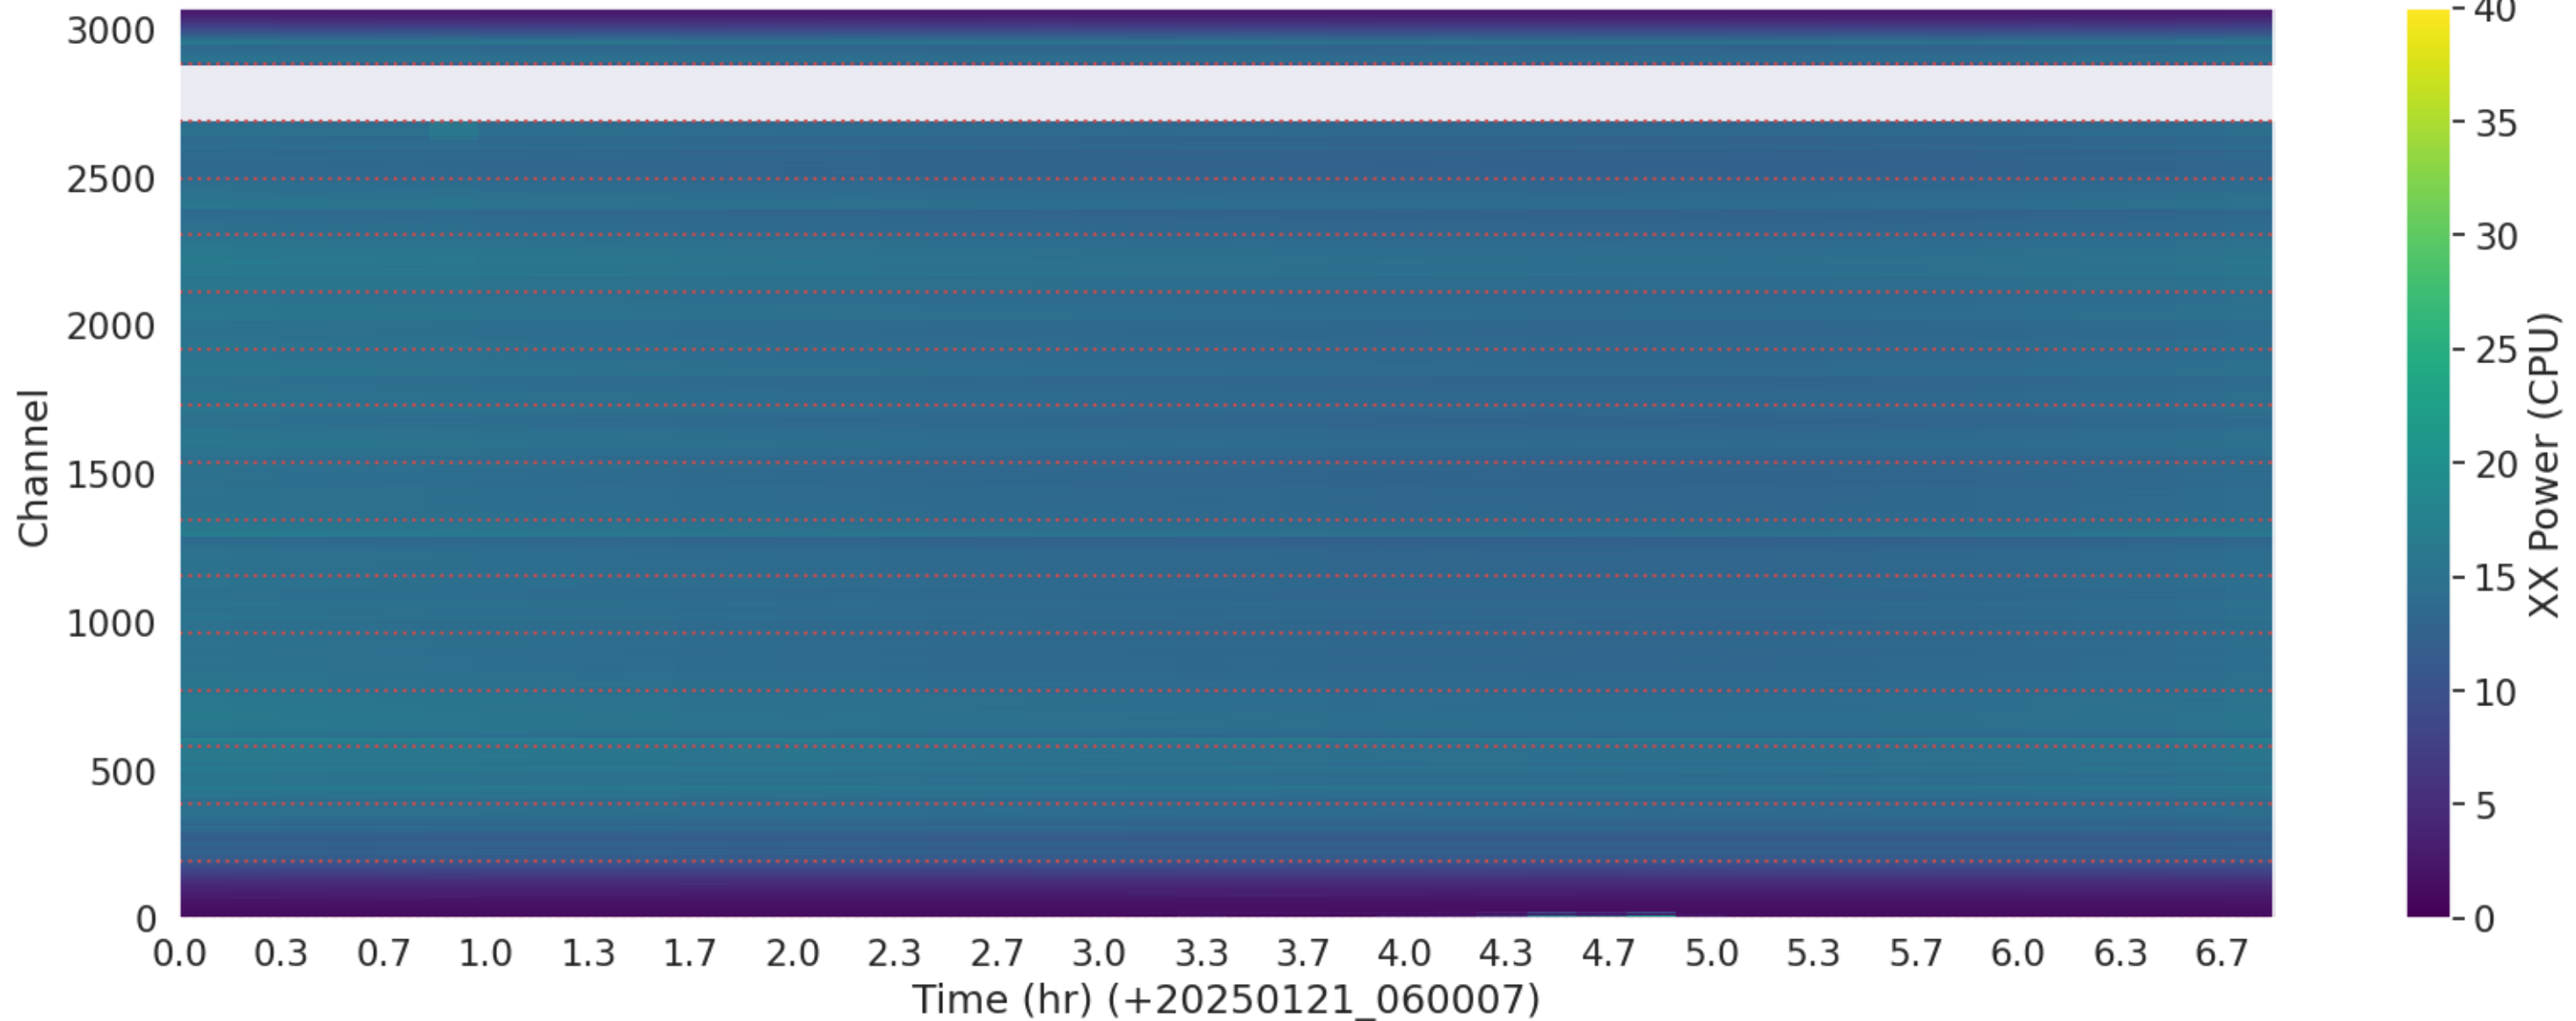

LWA187 - Correlator# 242 - XX - FLAGS: Good