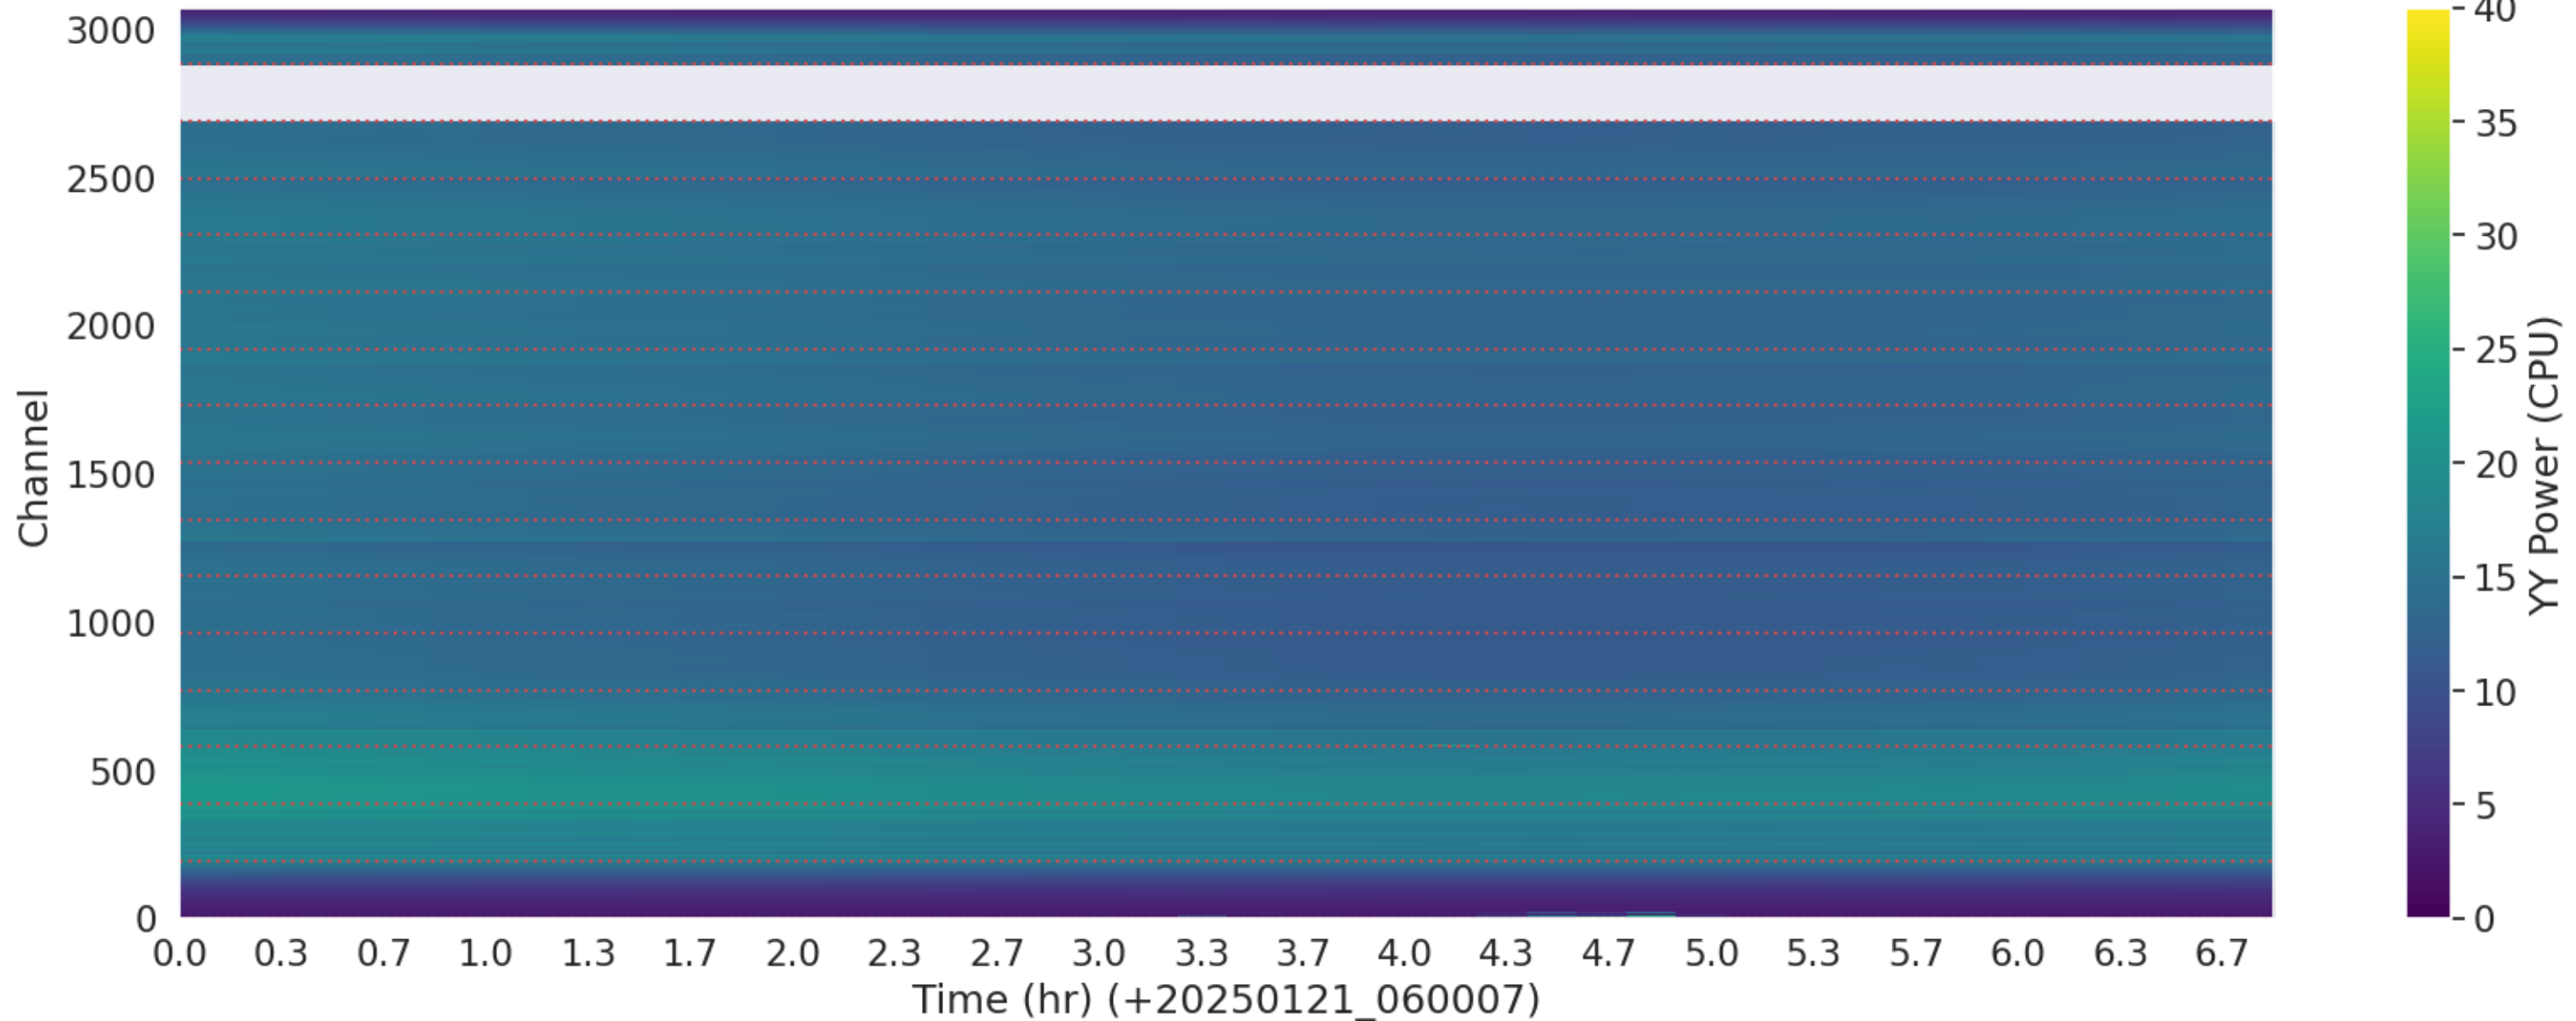

LWA279 - Correlator# 220 - XX - FLAGS: Good

LWA178 - Correlator# 221 - YY - FLAGS: Good

LWA355 - Correlator# 222 - XX - FLAGS: Good

LWA287 - Correlator# 223 - XX - FLAGS: Good

LWA287 - Correlator# 223 - YY - FLAGS: Good