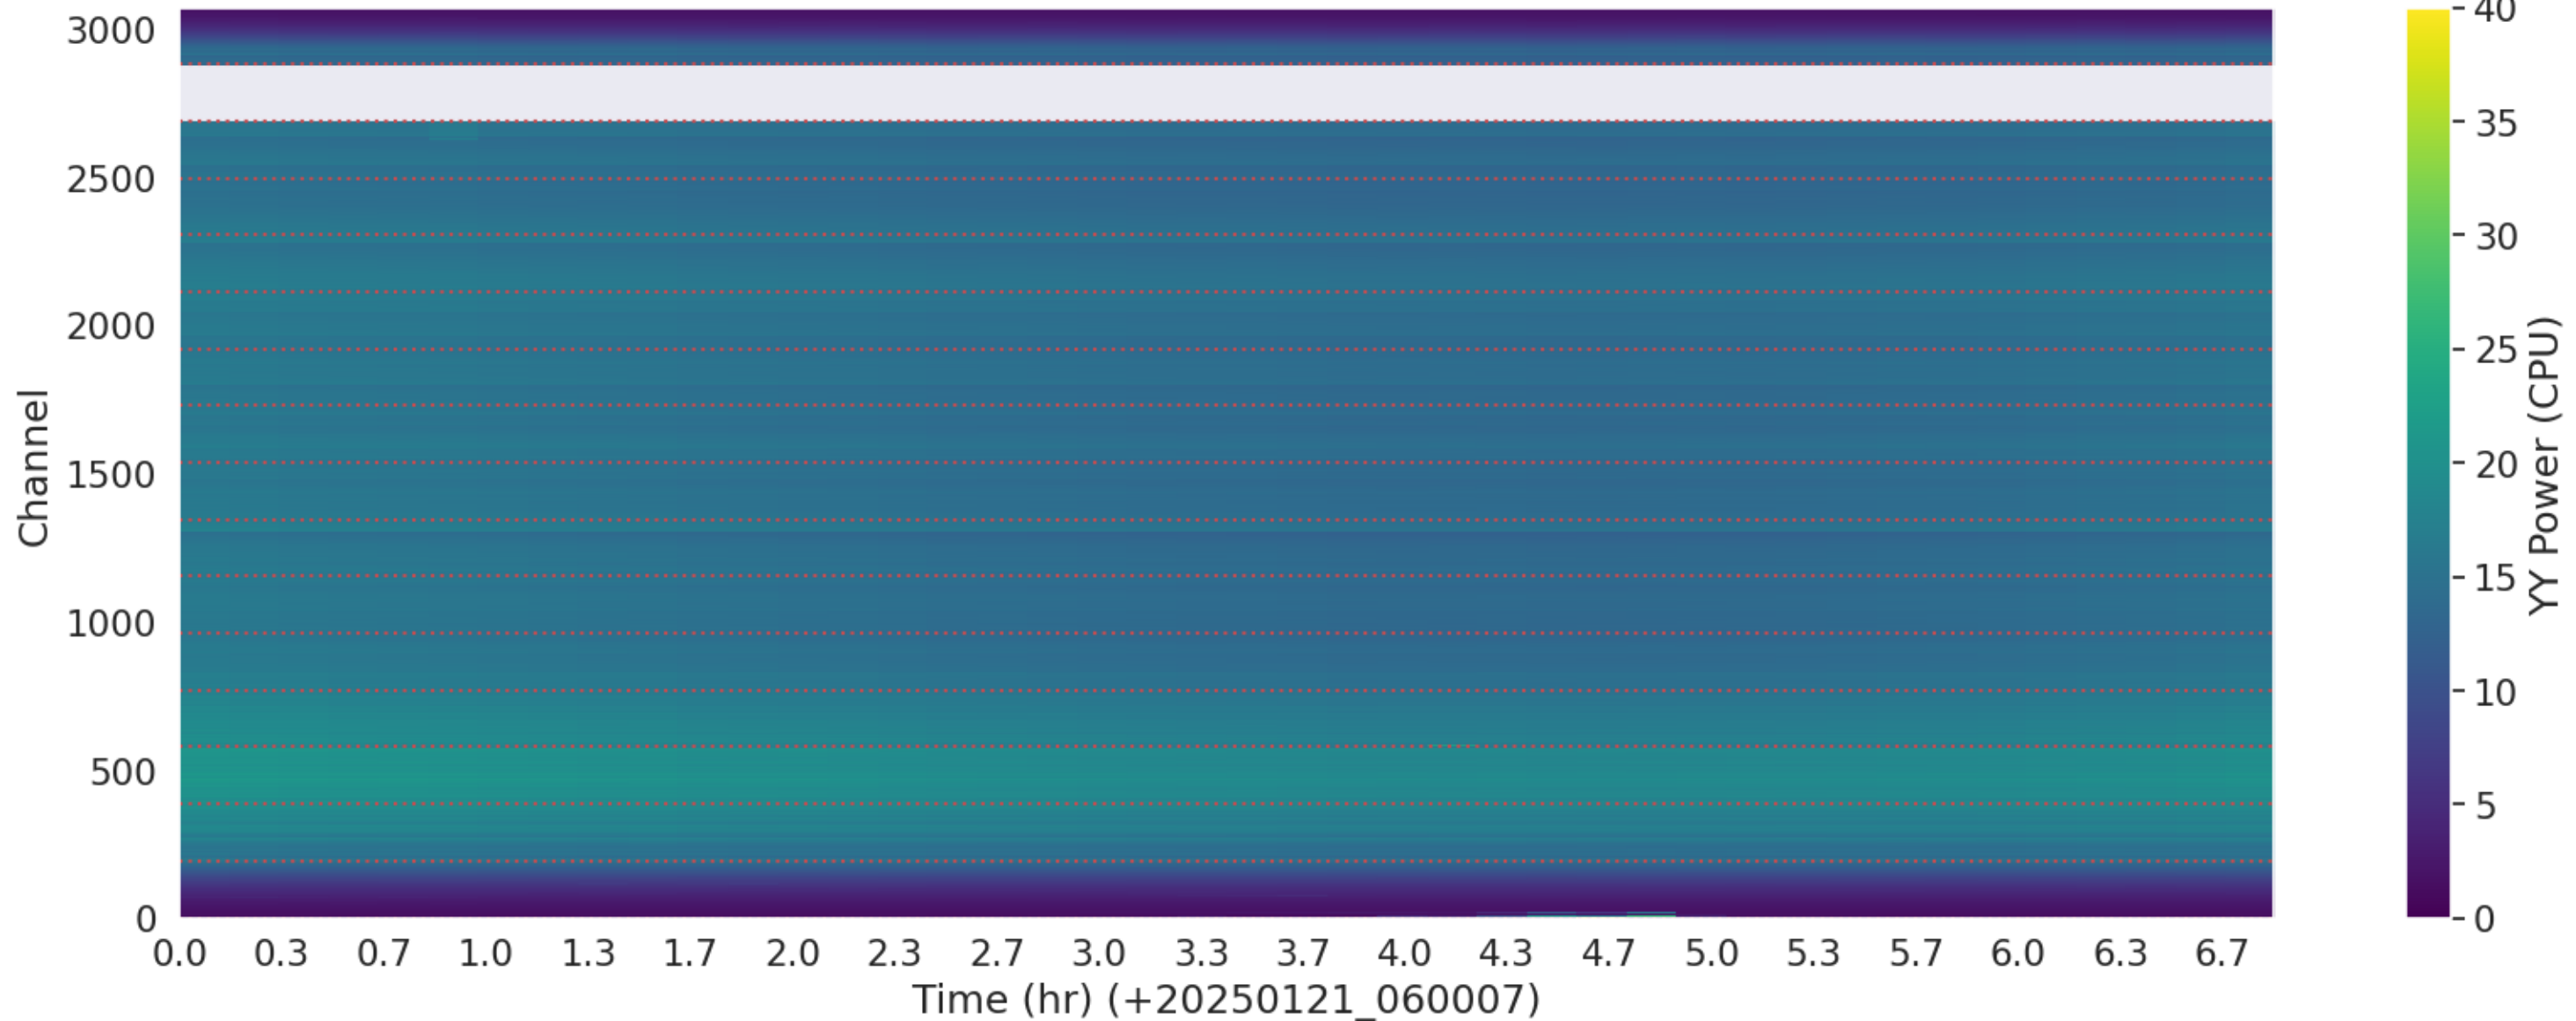

LWA026 - Correlator# 108 - YY - FLAGS: Good