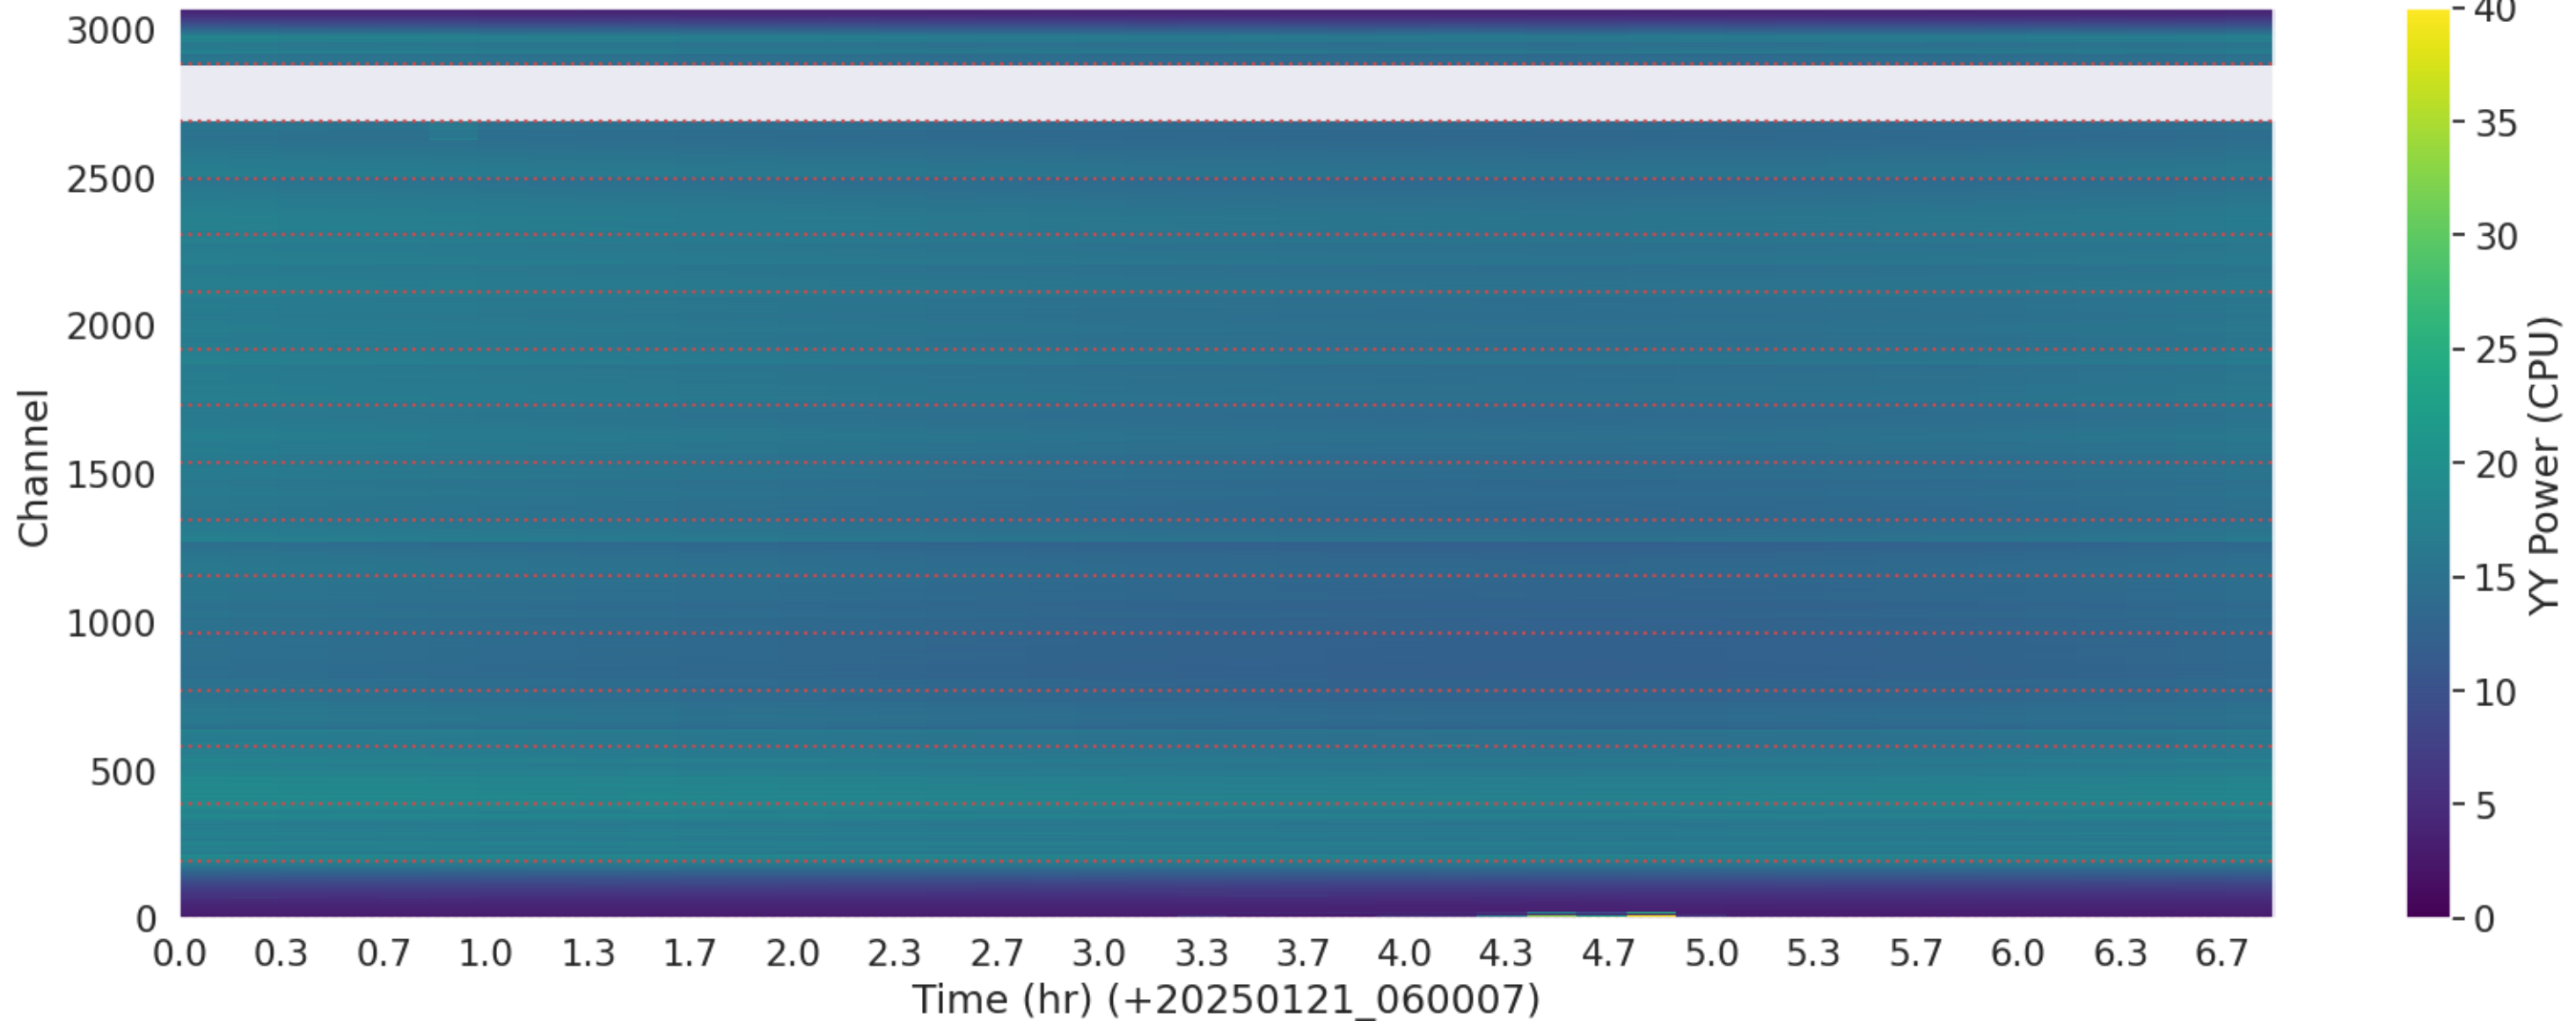

LWA265 - Correlator# 036 - YY - FLAGS: Good