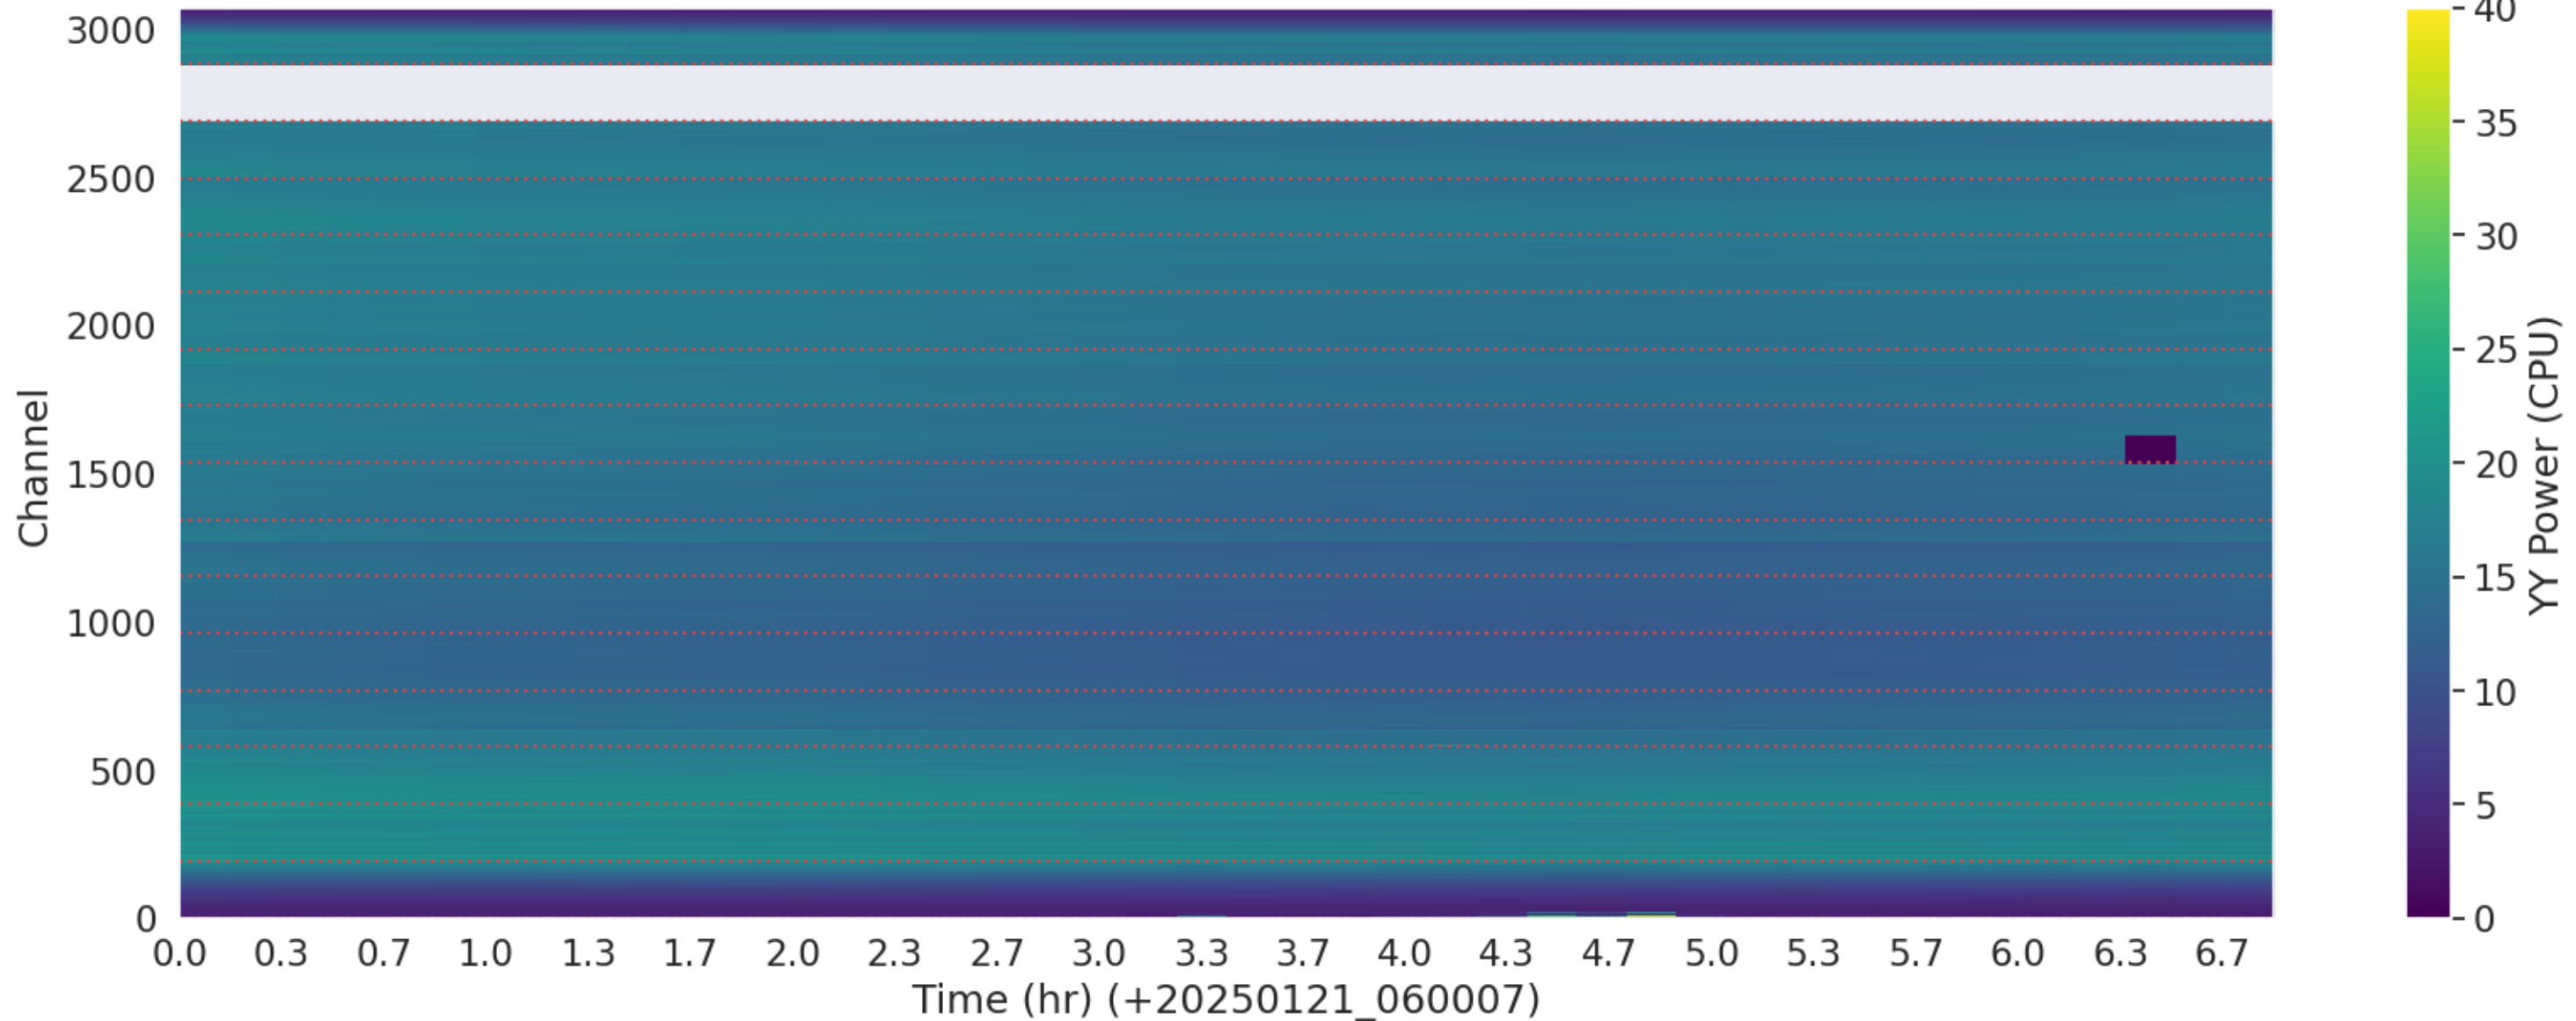

LWA362 - Correlator# 030 - YY - FLAGS: Good