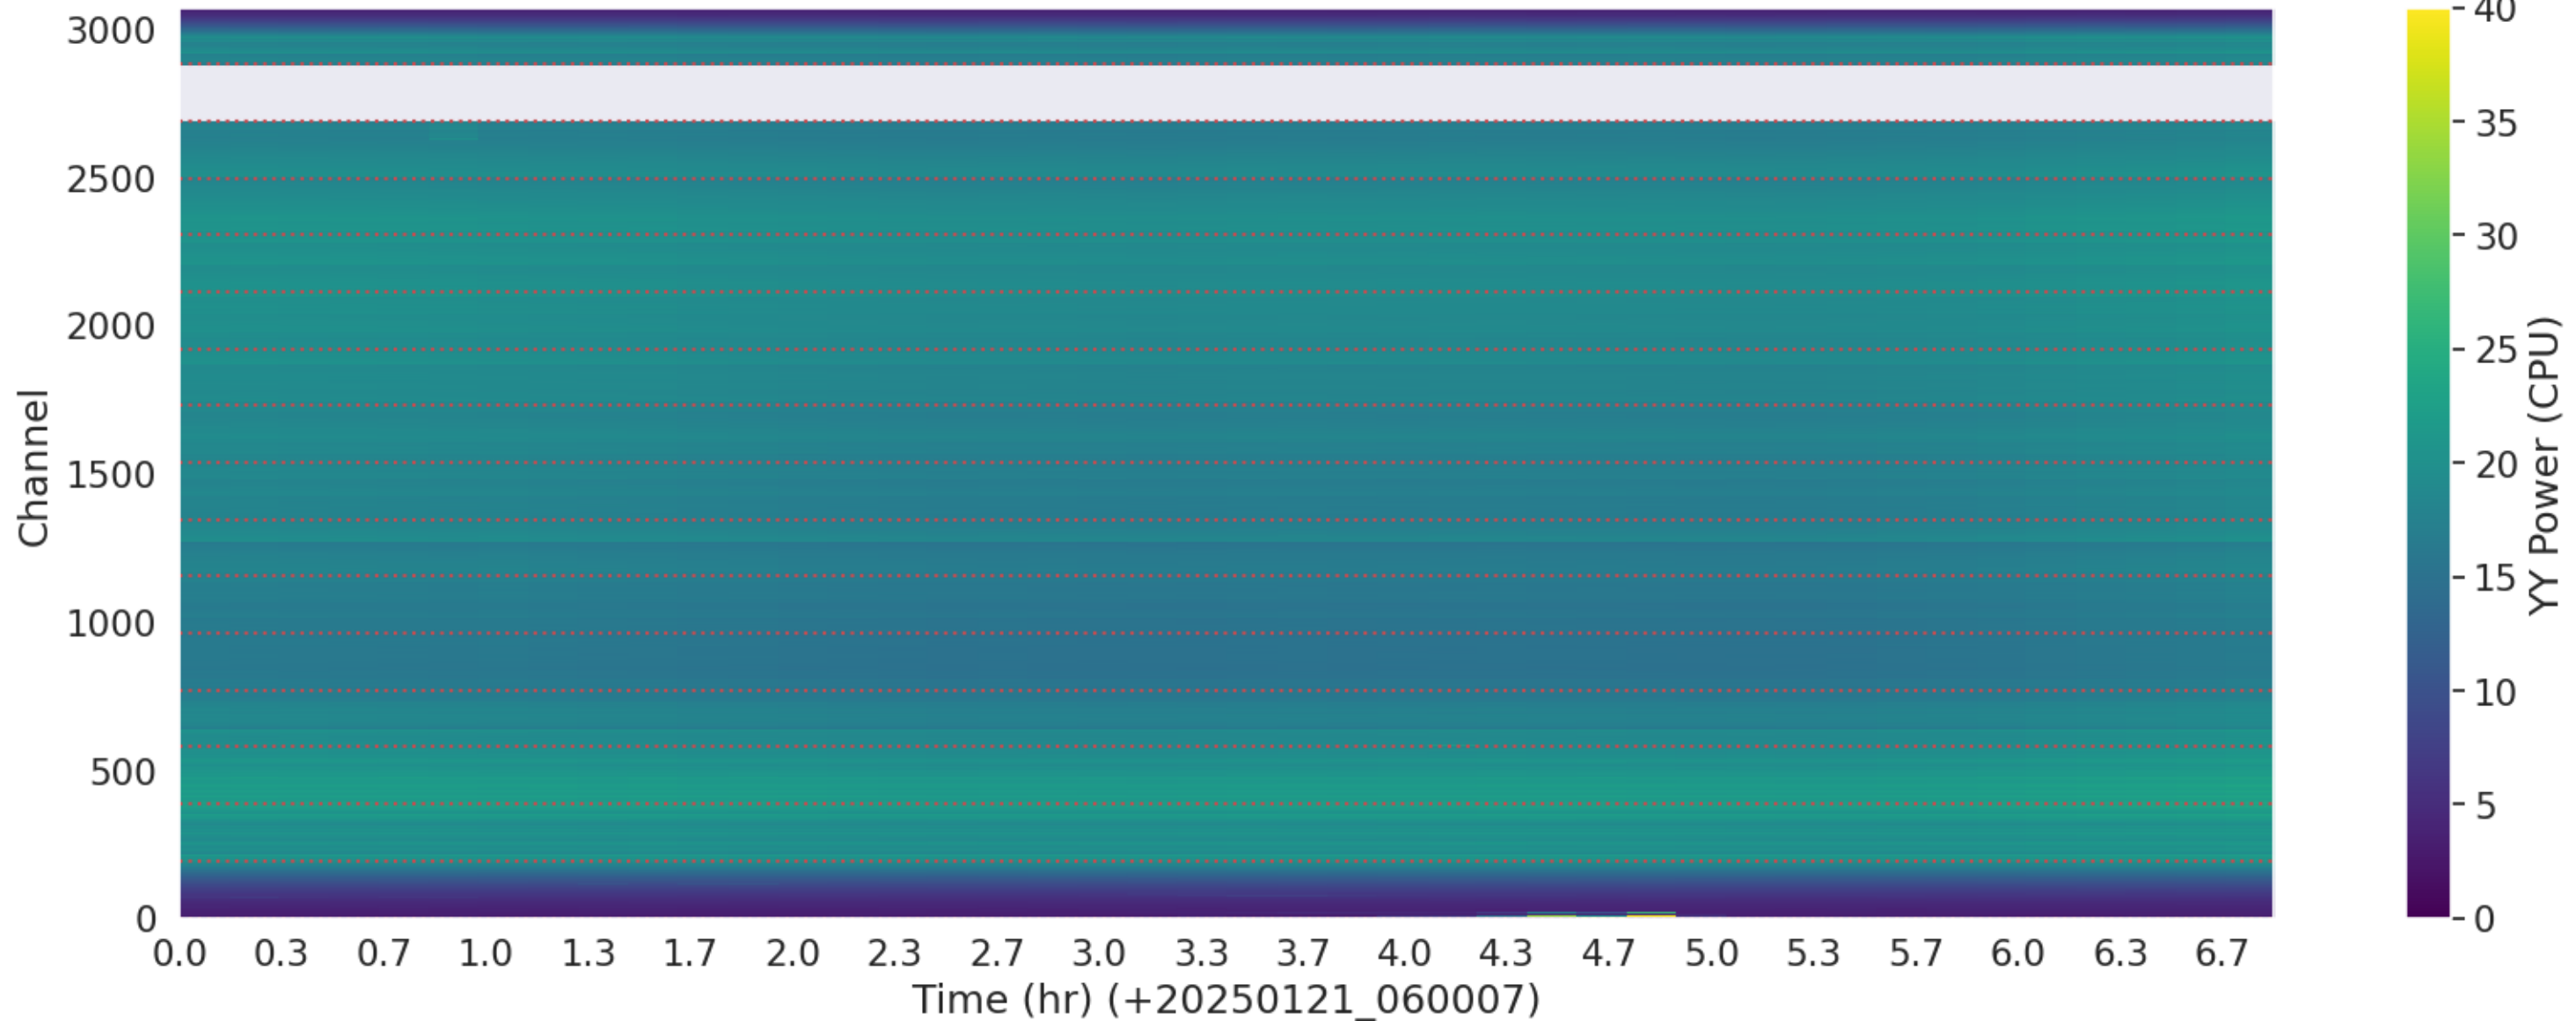

LWA333 - Correlator# 253 - YY - FLAGS: Good