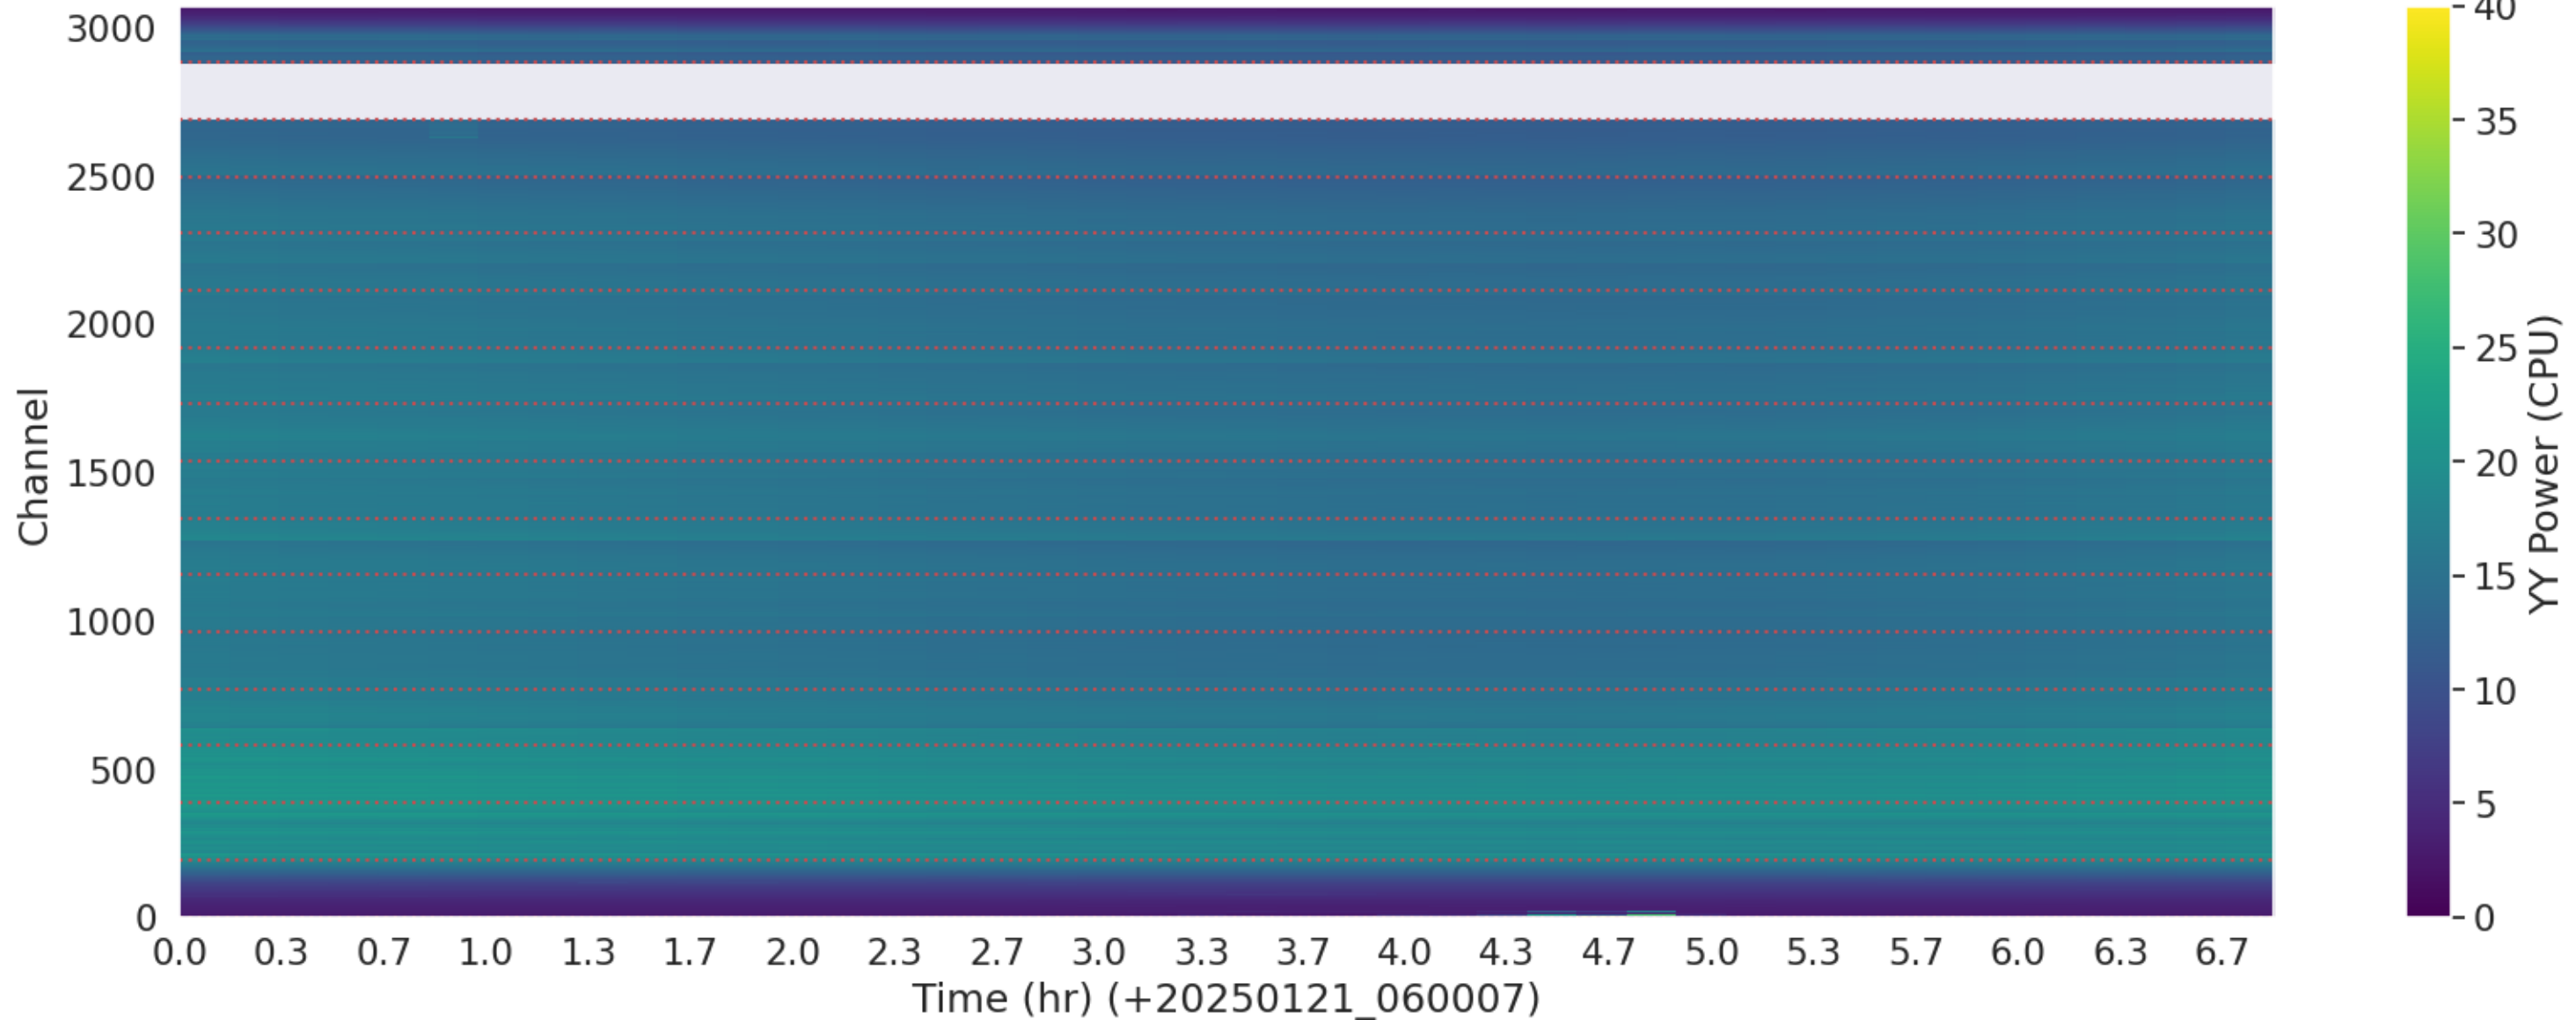

LWA063 - Correlator# 132 - YY - FLAGS: Good