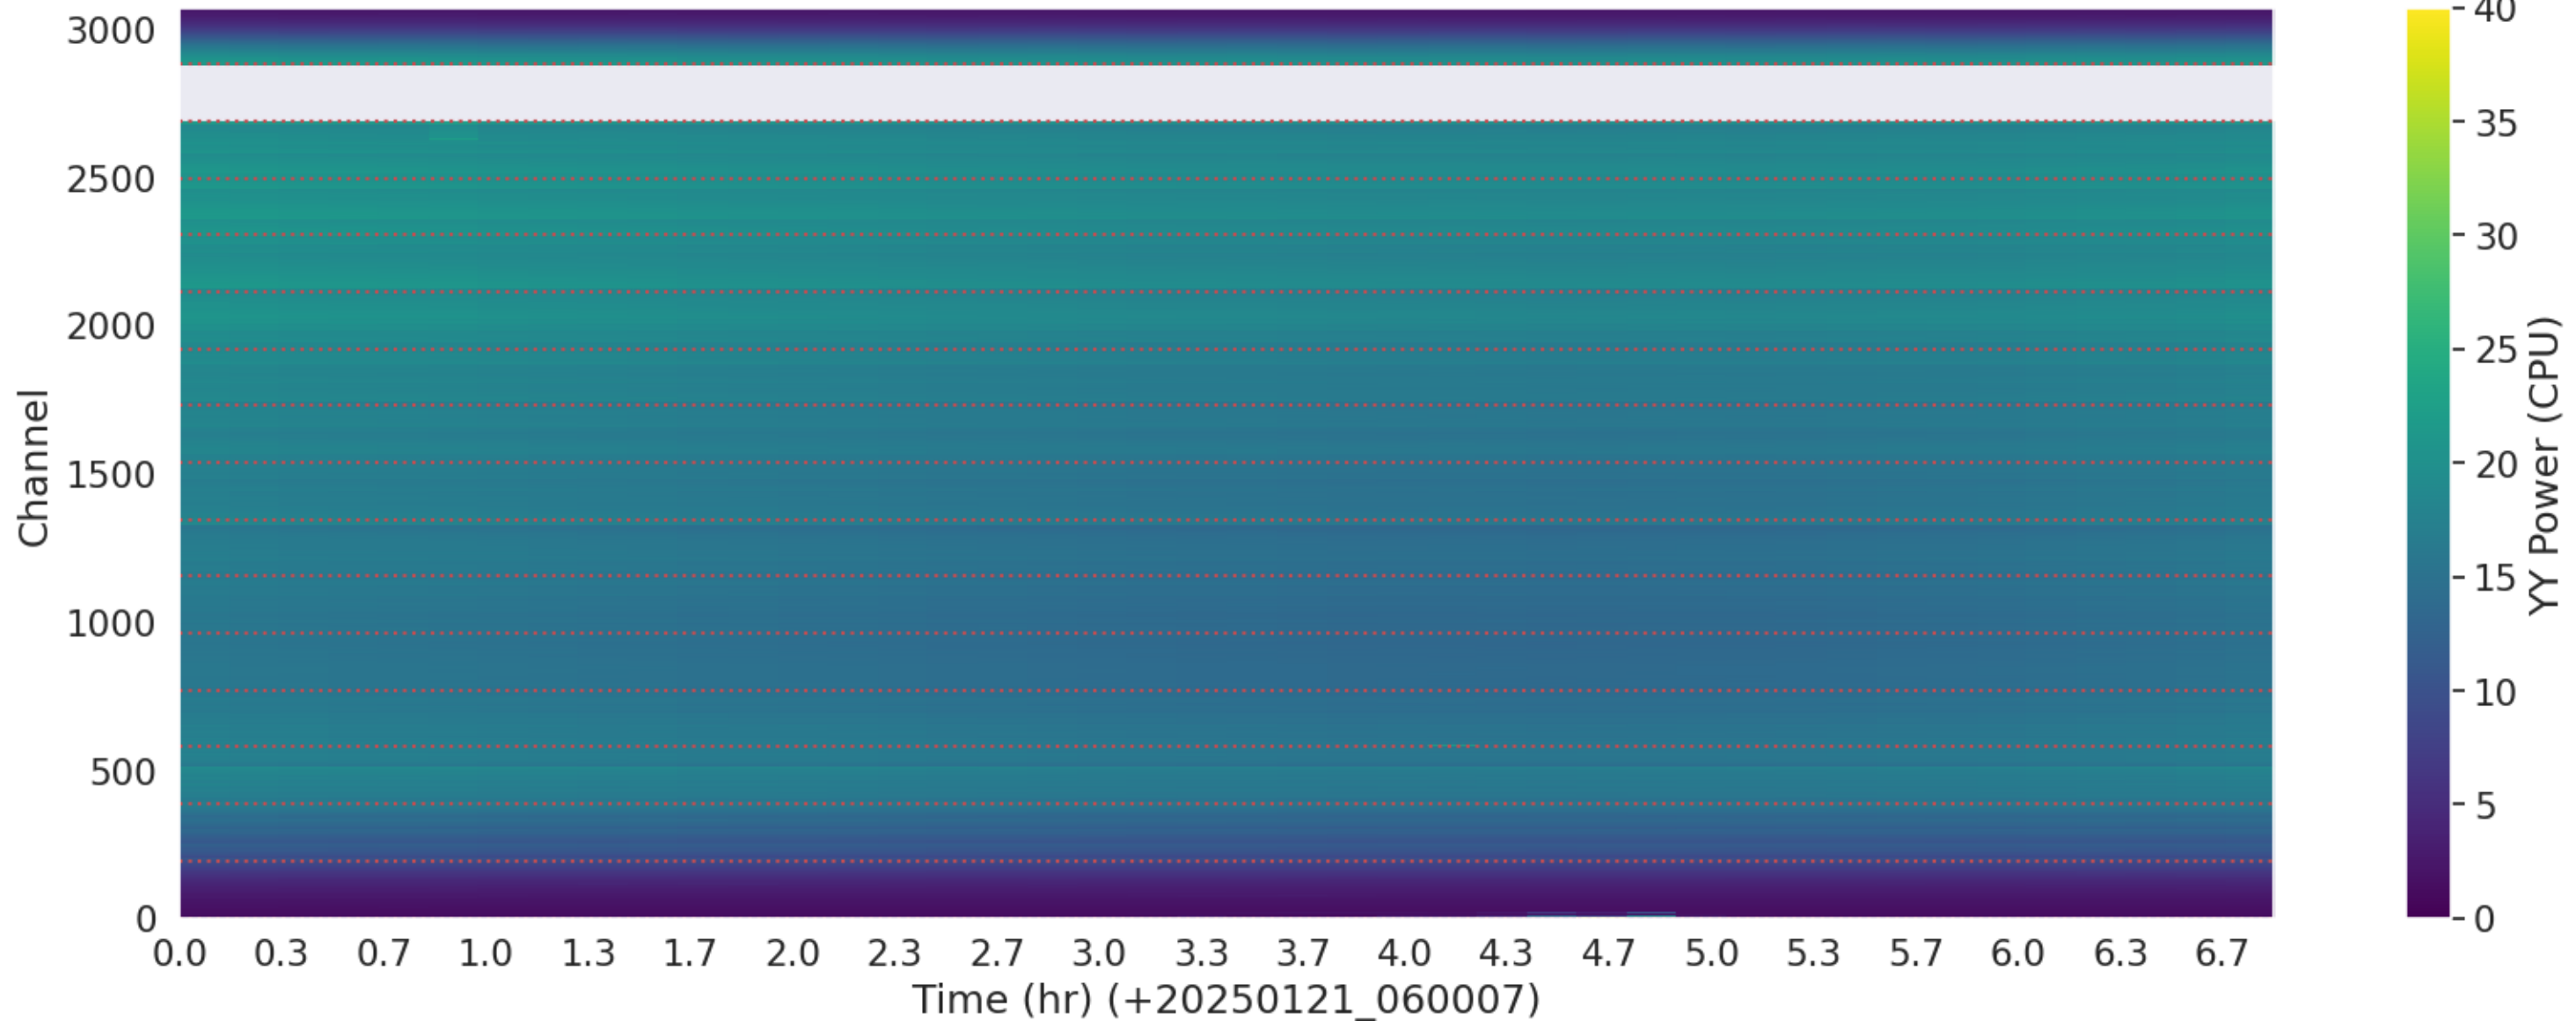

LWA171 - Correlator# 291 - XX - FLAGS: Good

LWA171 - Correlator# 291 - YY - FLAGS: Good

LWA169 - Correlator# 292 - YY - FLAGS: Good

LWA204 - Correlator# 294 - YY - FLAGS: Good

LWA203 - Correlator# 295 - YY - FLAGS: Good