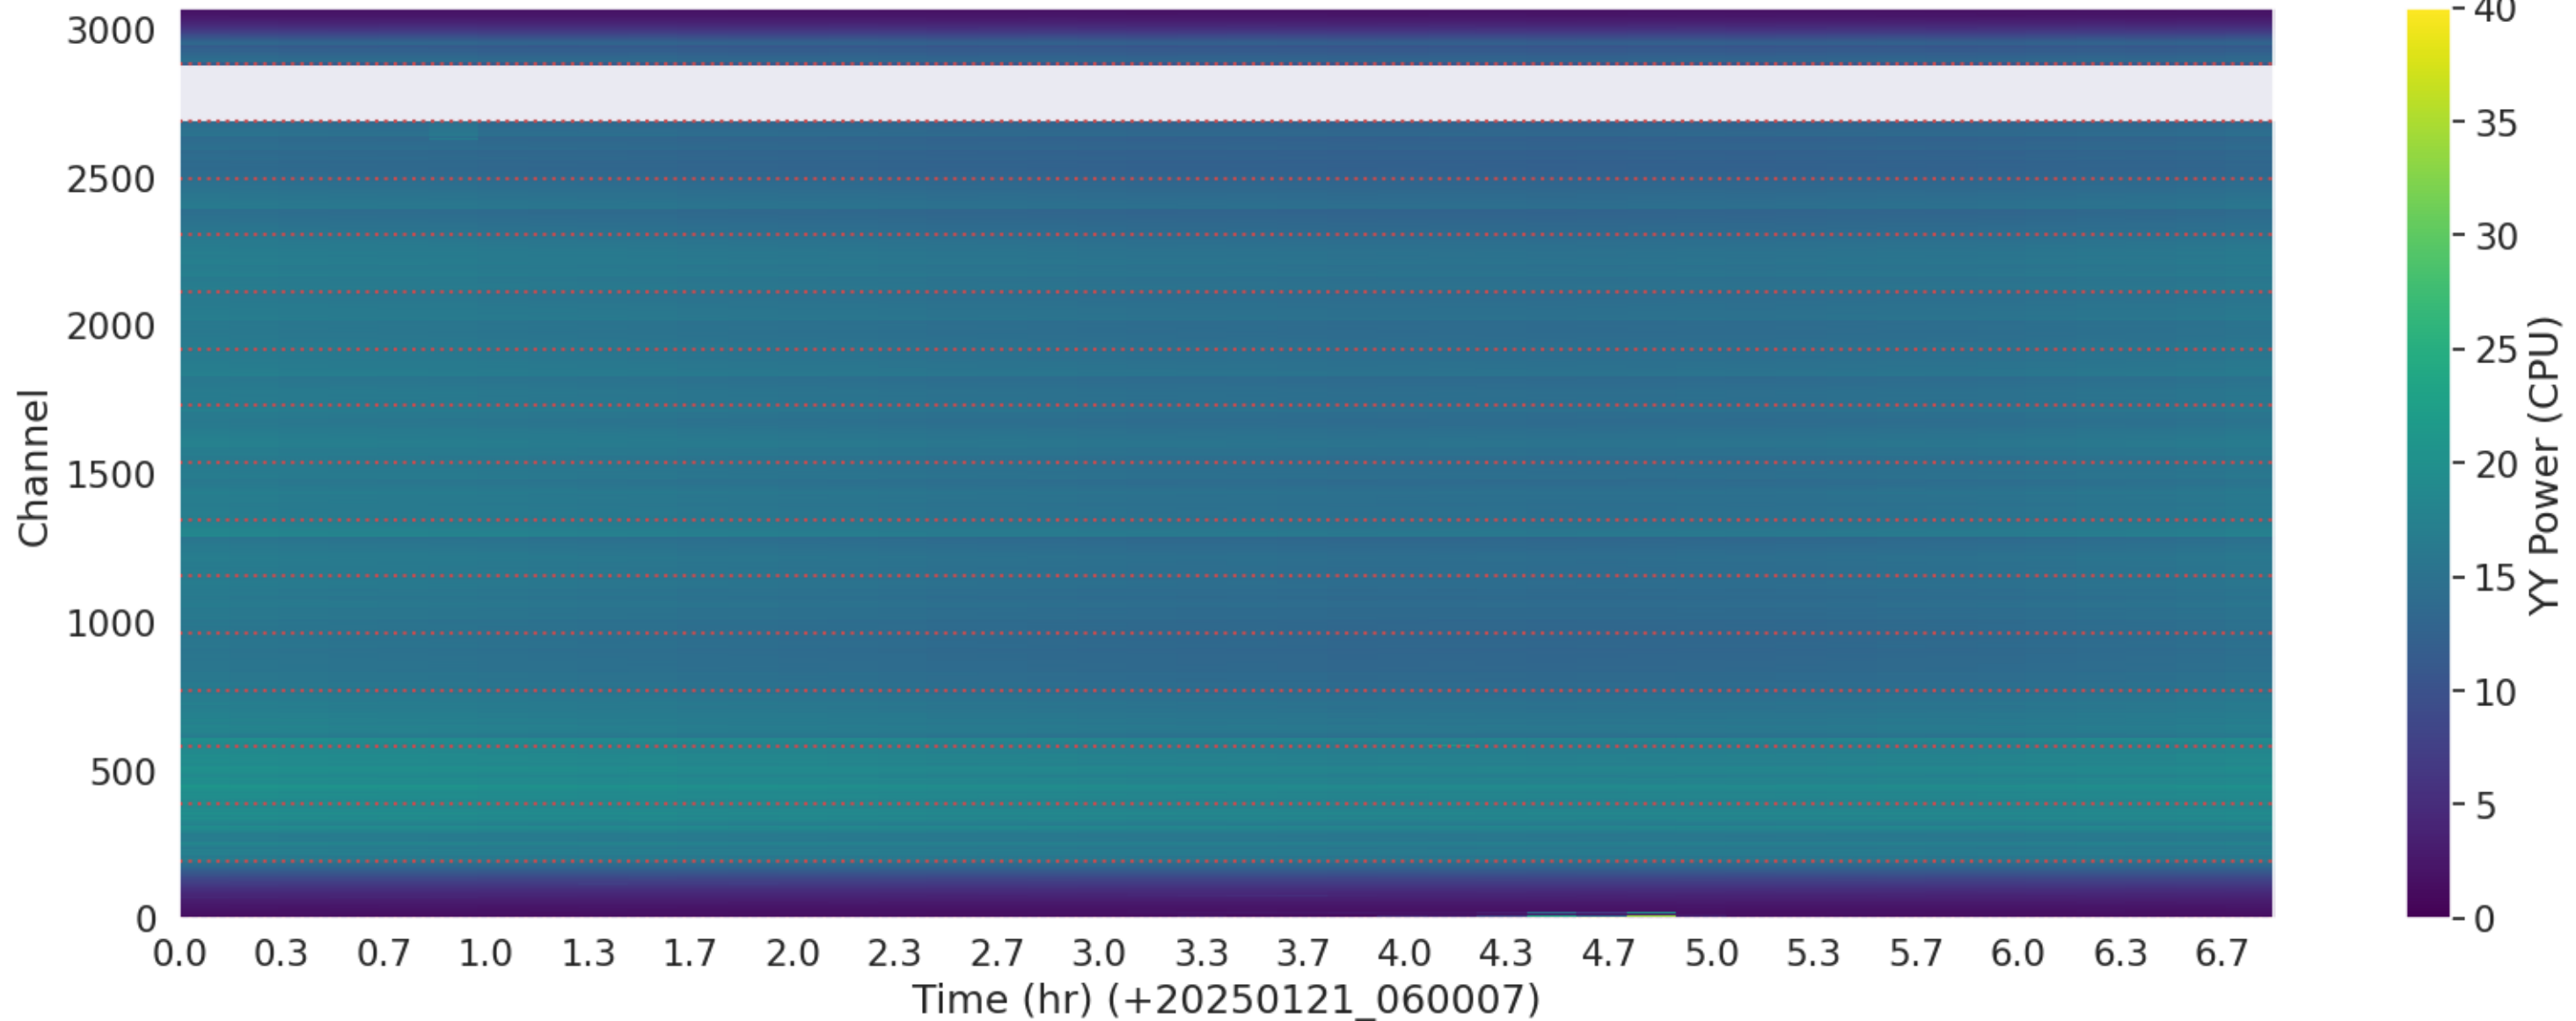

LWA184 - Correlator# 241 - YY - FLAGS: Good