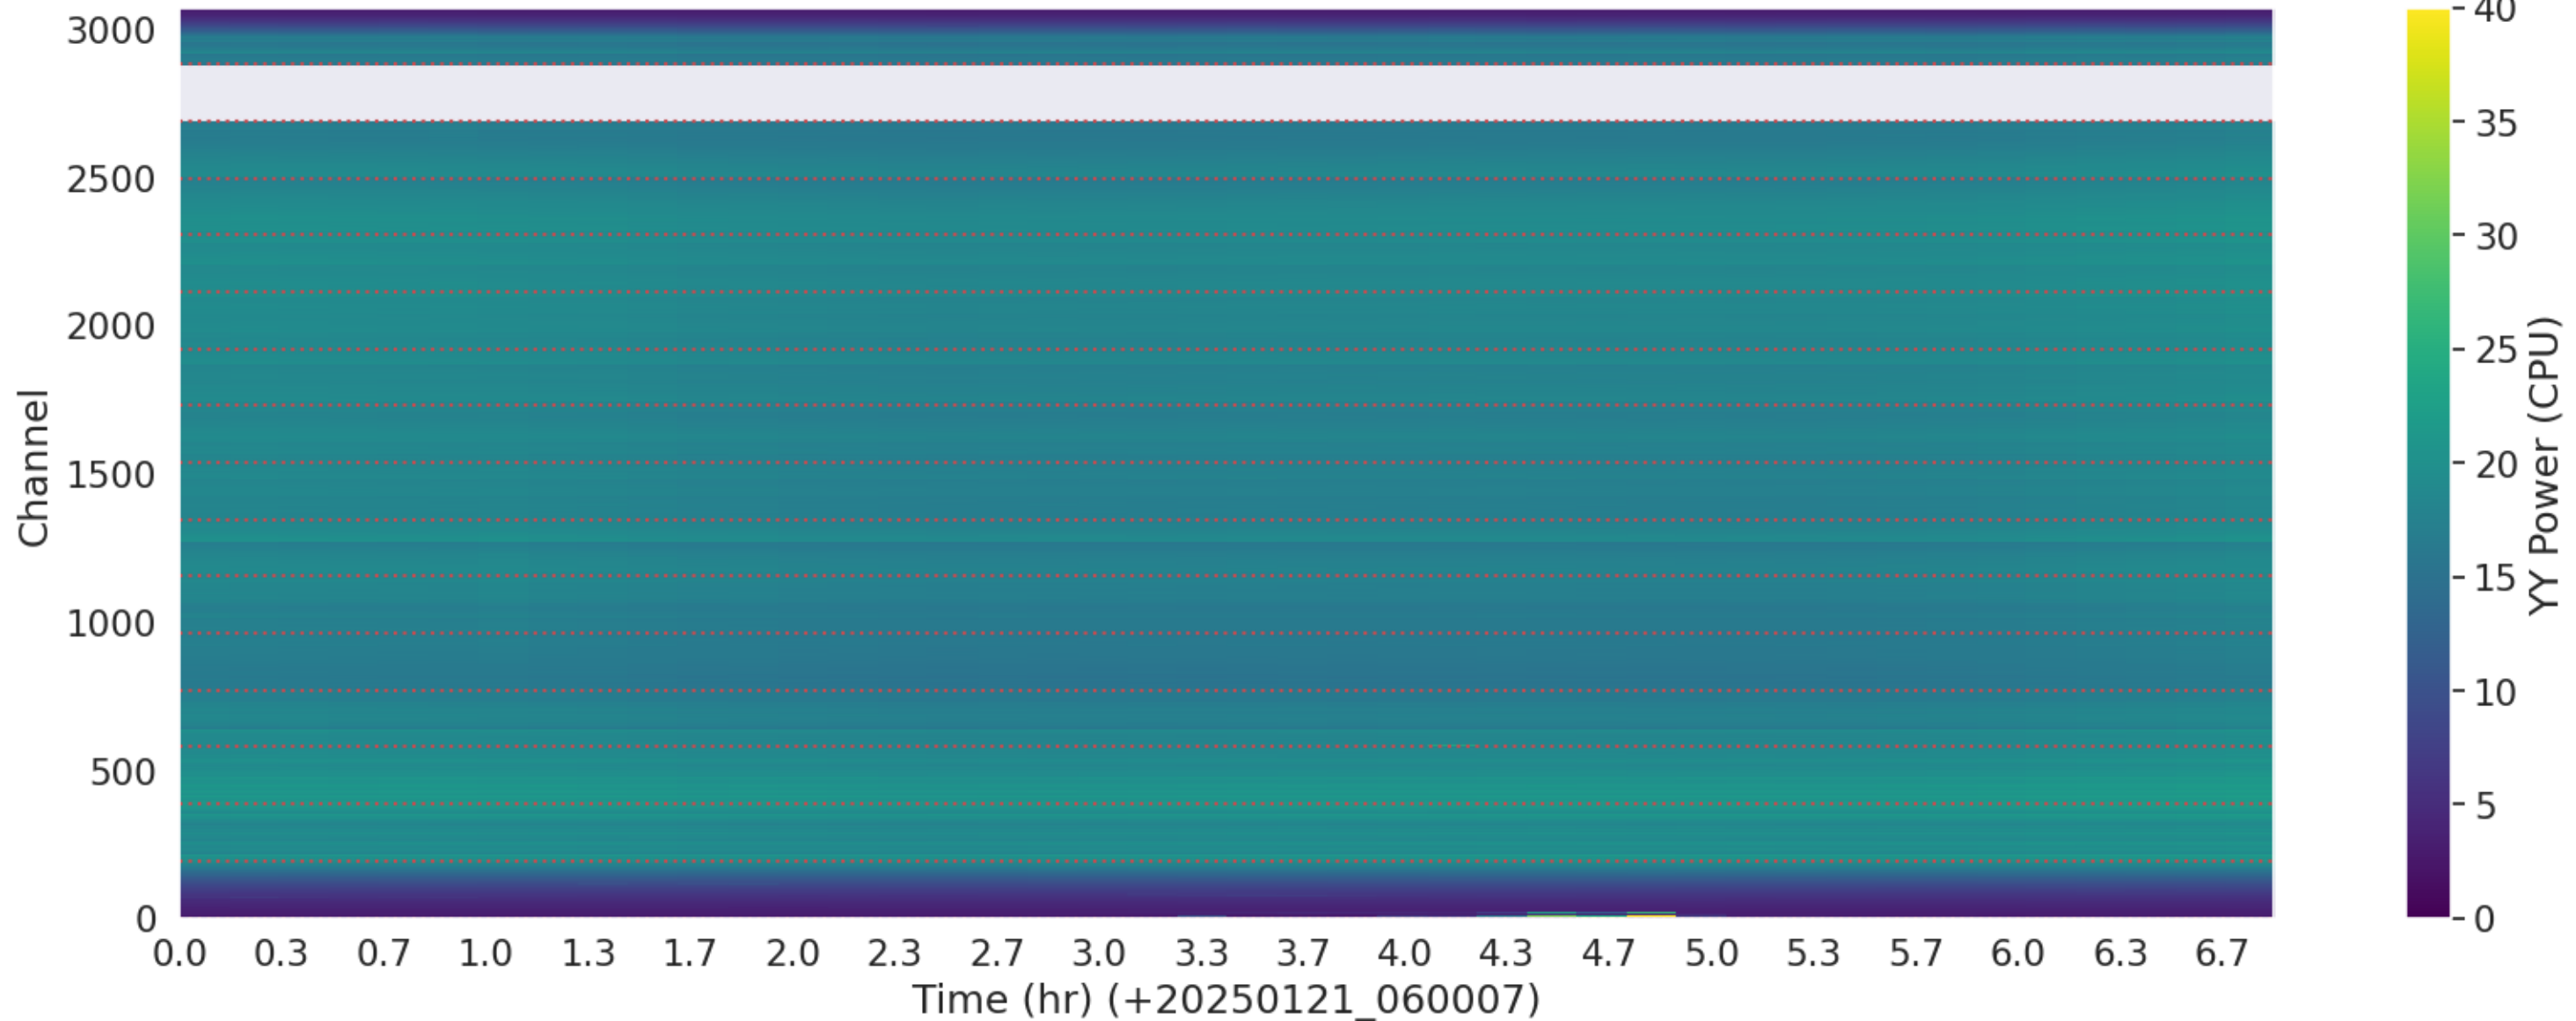

LWA331 - Correlator# 125 - YY - FLAGS: Good