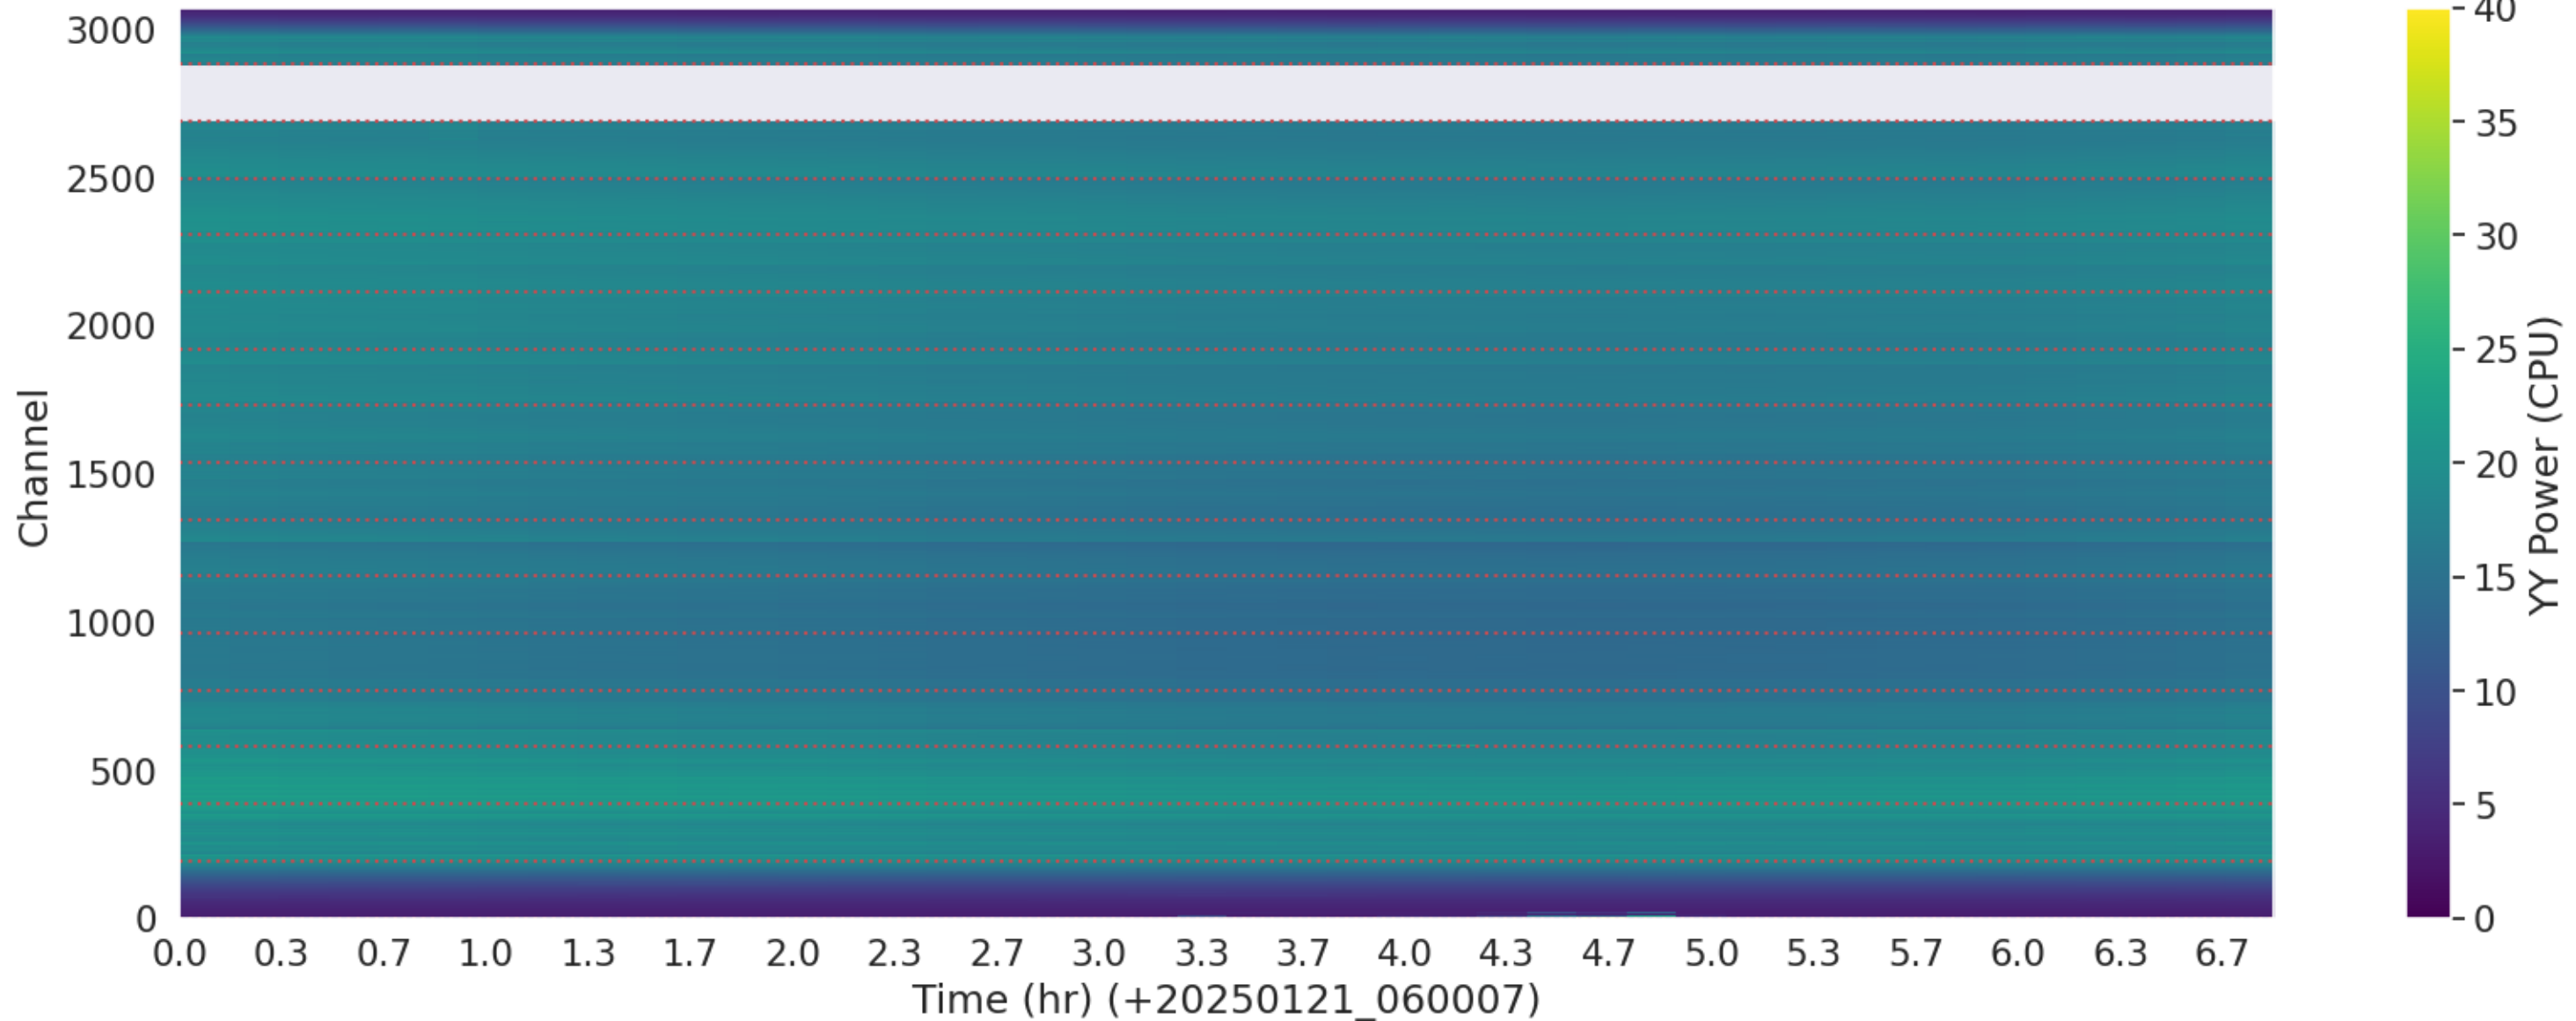

LWA312 - Correlator# 019 - YY - FLAGS: Good