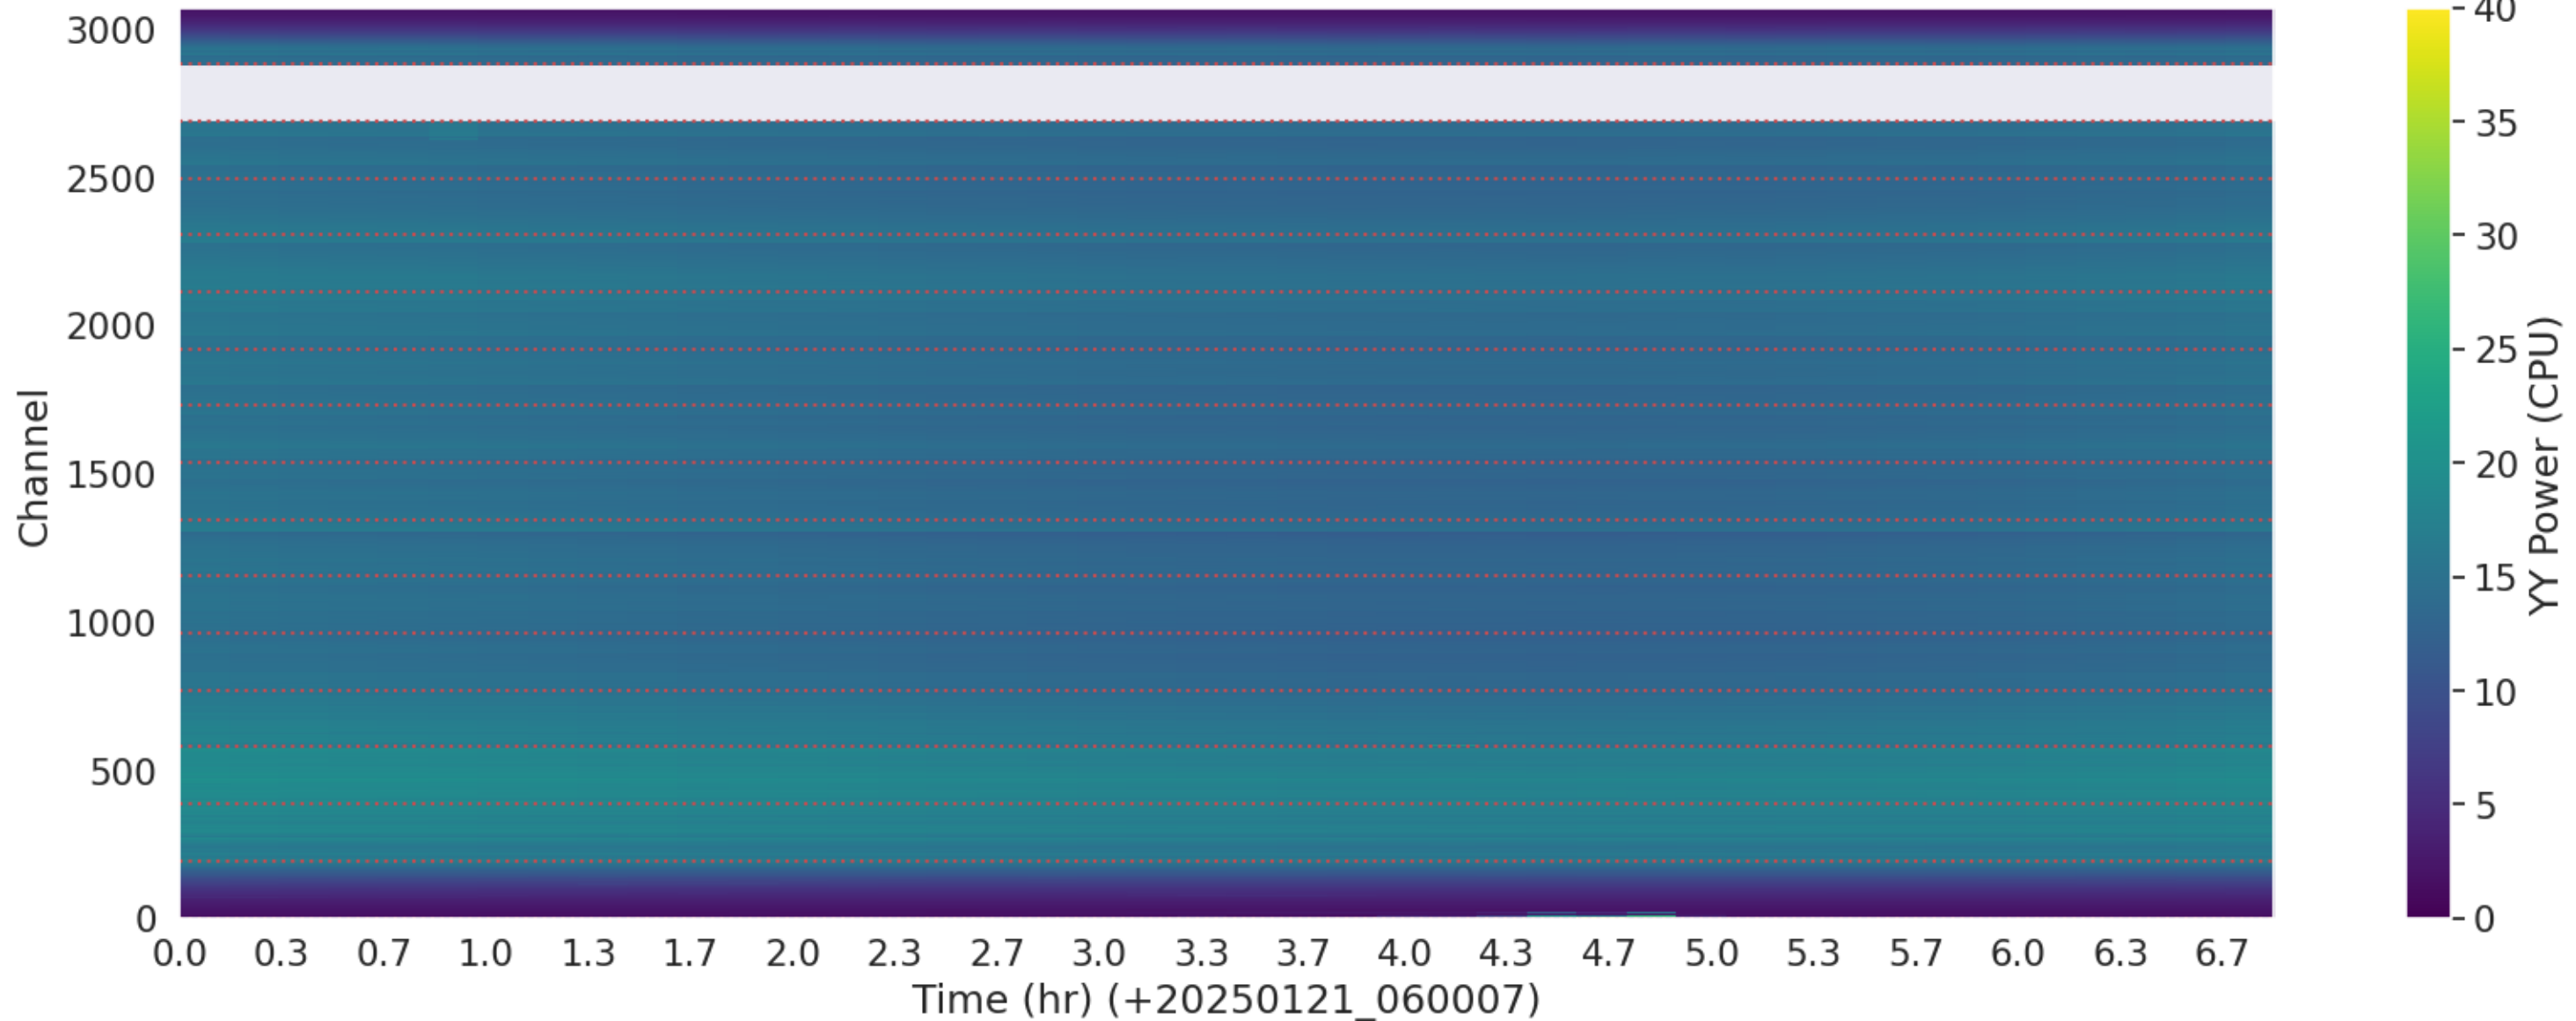

LWA183 - Correlator# 324 - XX - FLAGS: Good

LWA176 - Correlator# 325 - YY - FLAGS: Good

LWA212 - Correlator# 326 - XX - FLAGS: Good

LWA212 - Correlator# 326 - YY - FLAGS: Good

LWA211 - Correlator# 327 - YY - FLAGS: Good