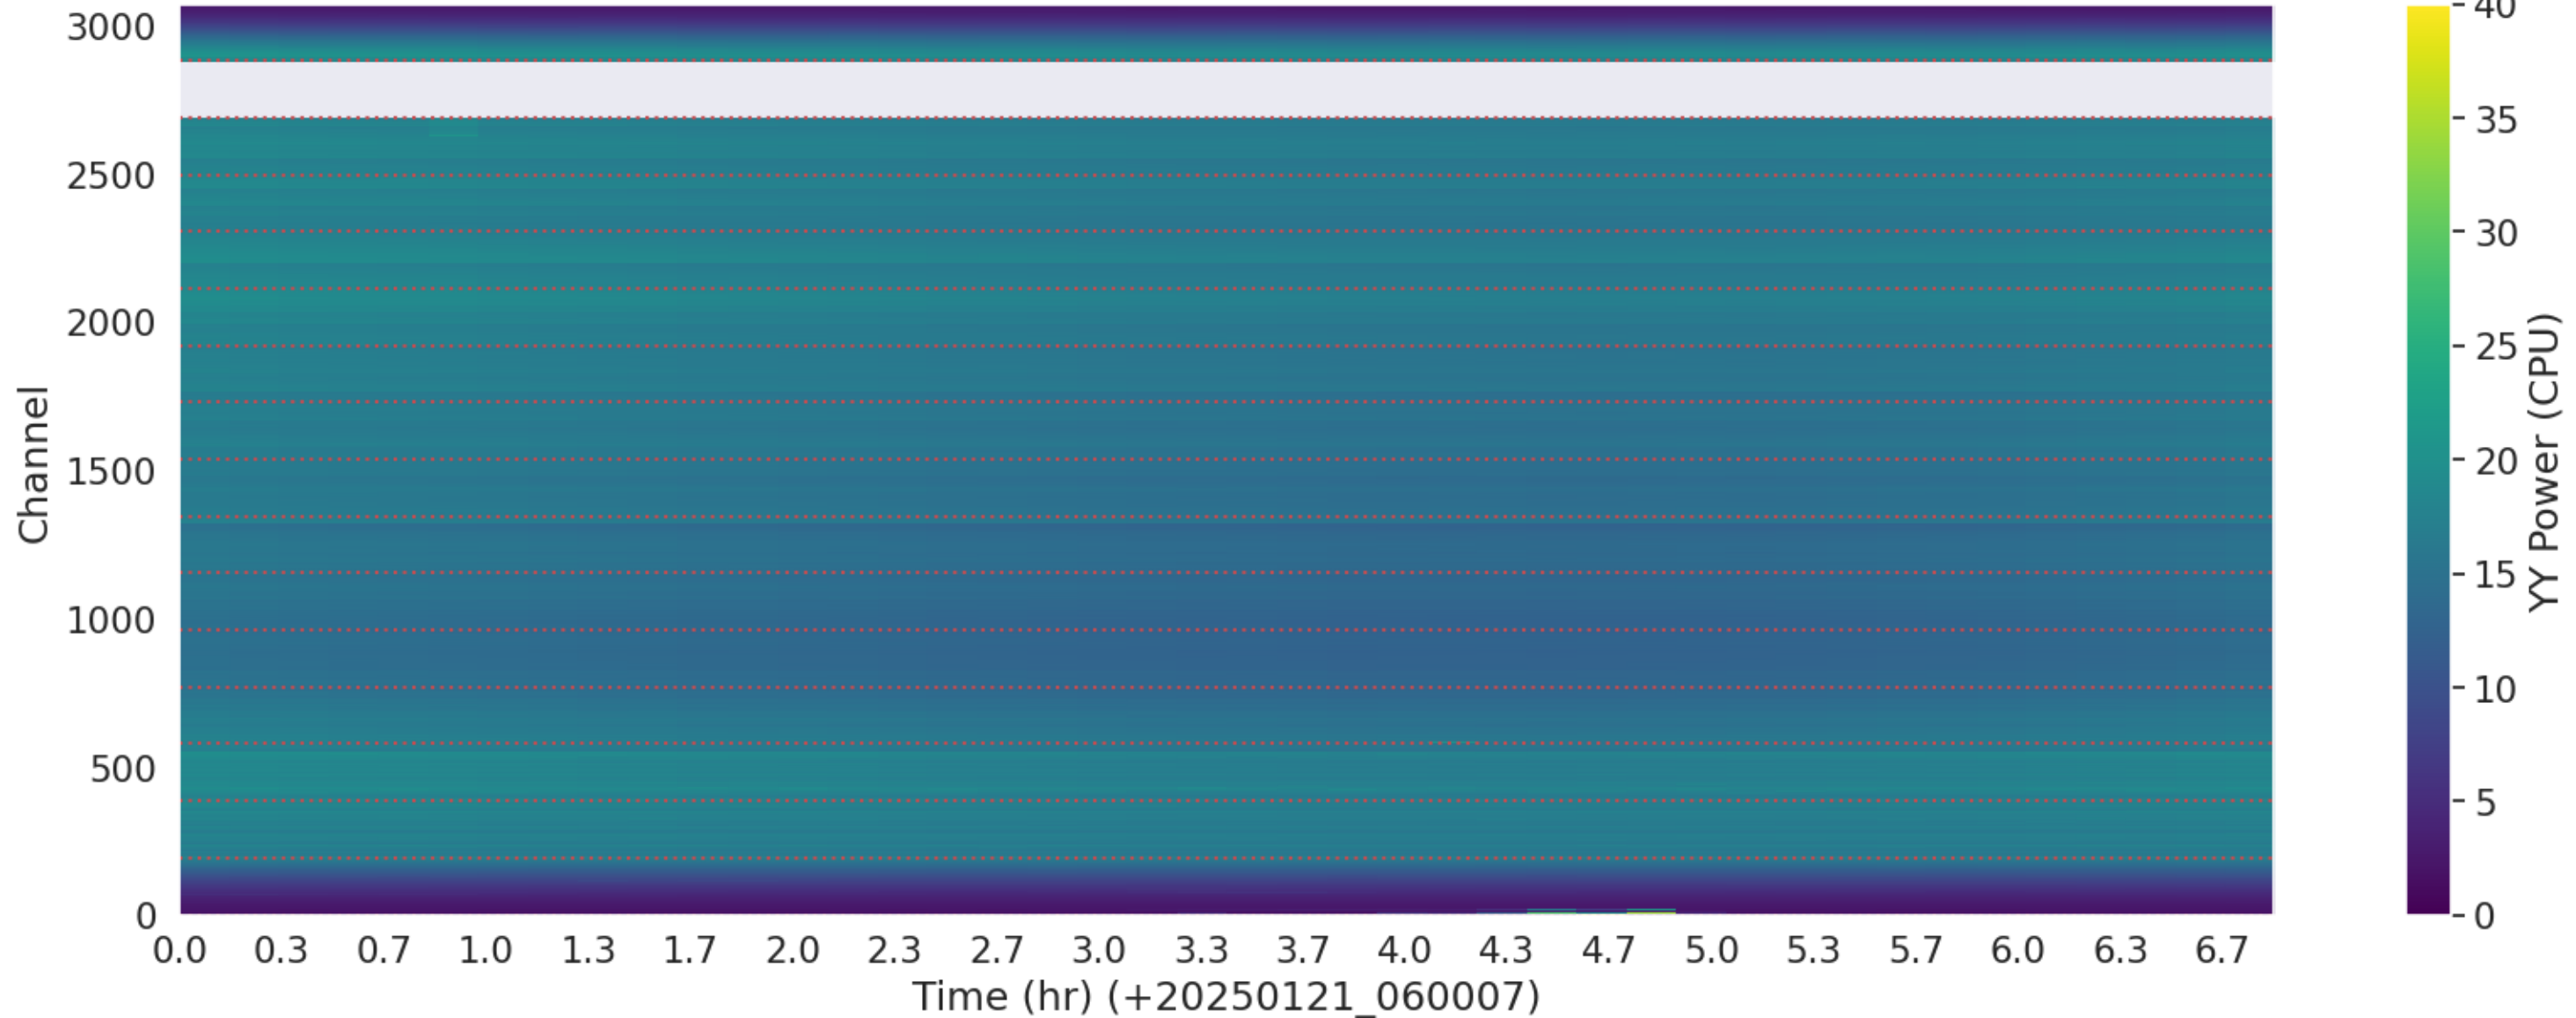

LWA171 - Correlator# 291 - XX - FLAGS: Good

LWA171 - Correlator# 291 - YY - FLAGS: Good

LWA169 - Correlator# 292 - YY - FLAGS: Good

LWA204 - Correlator# 294 - YY - FLAGS: Good

LWA203 - Correlator# 295 - YY - FLAGS: Good