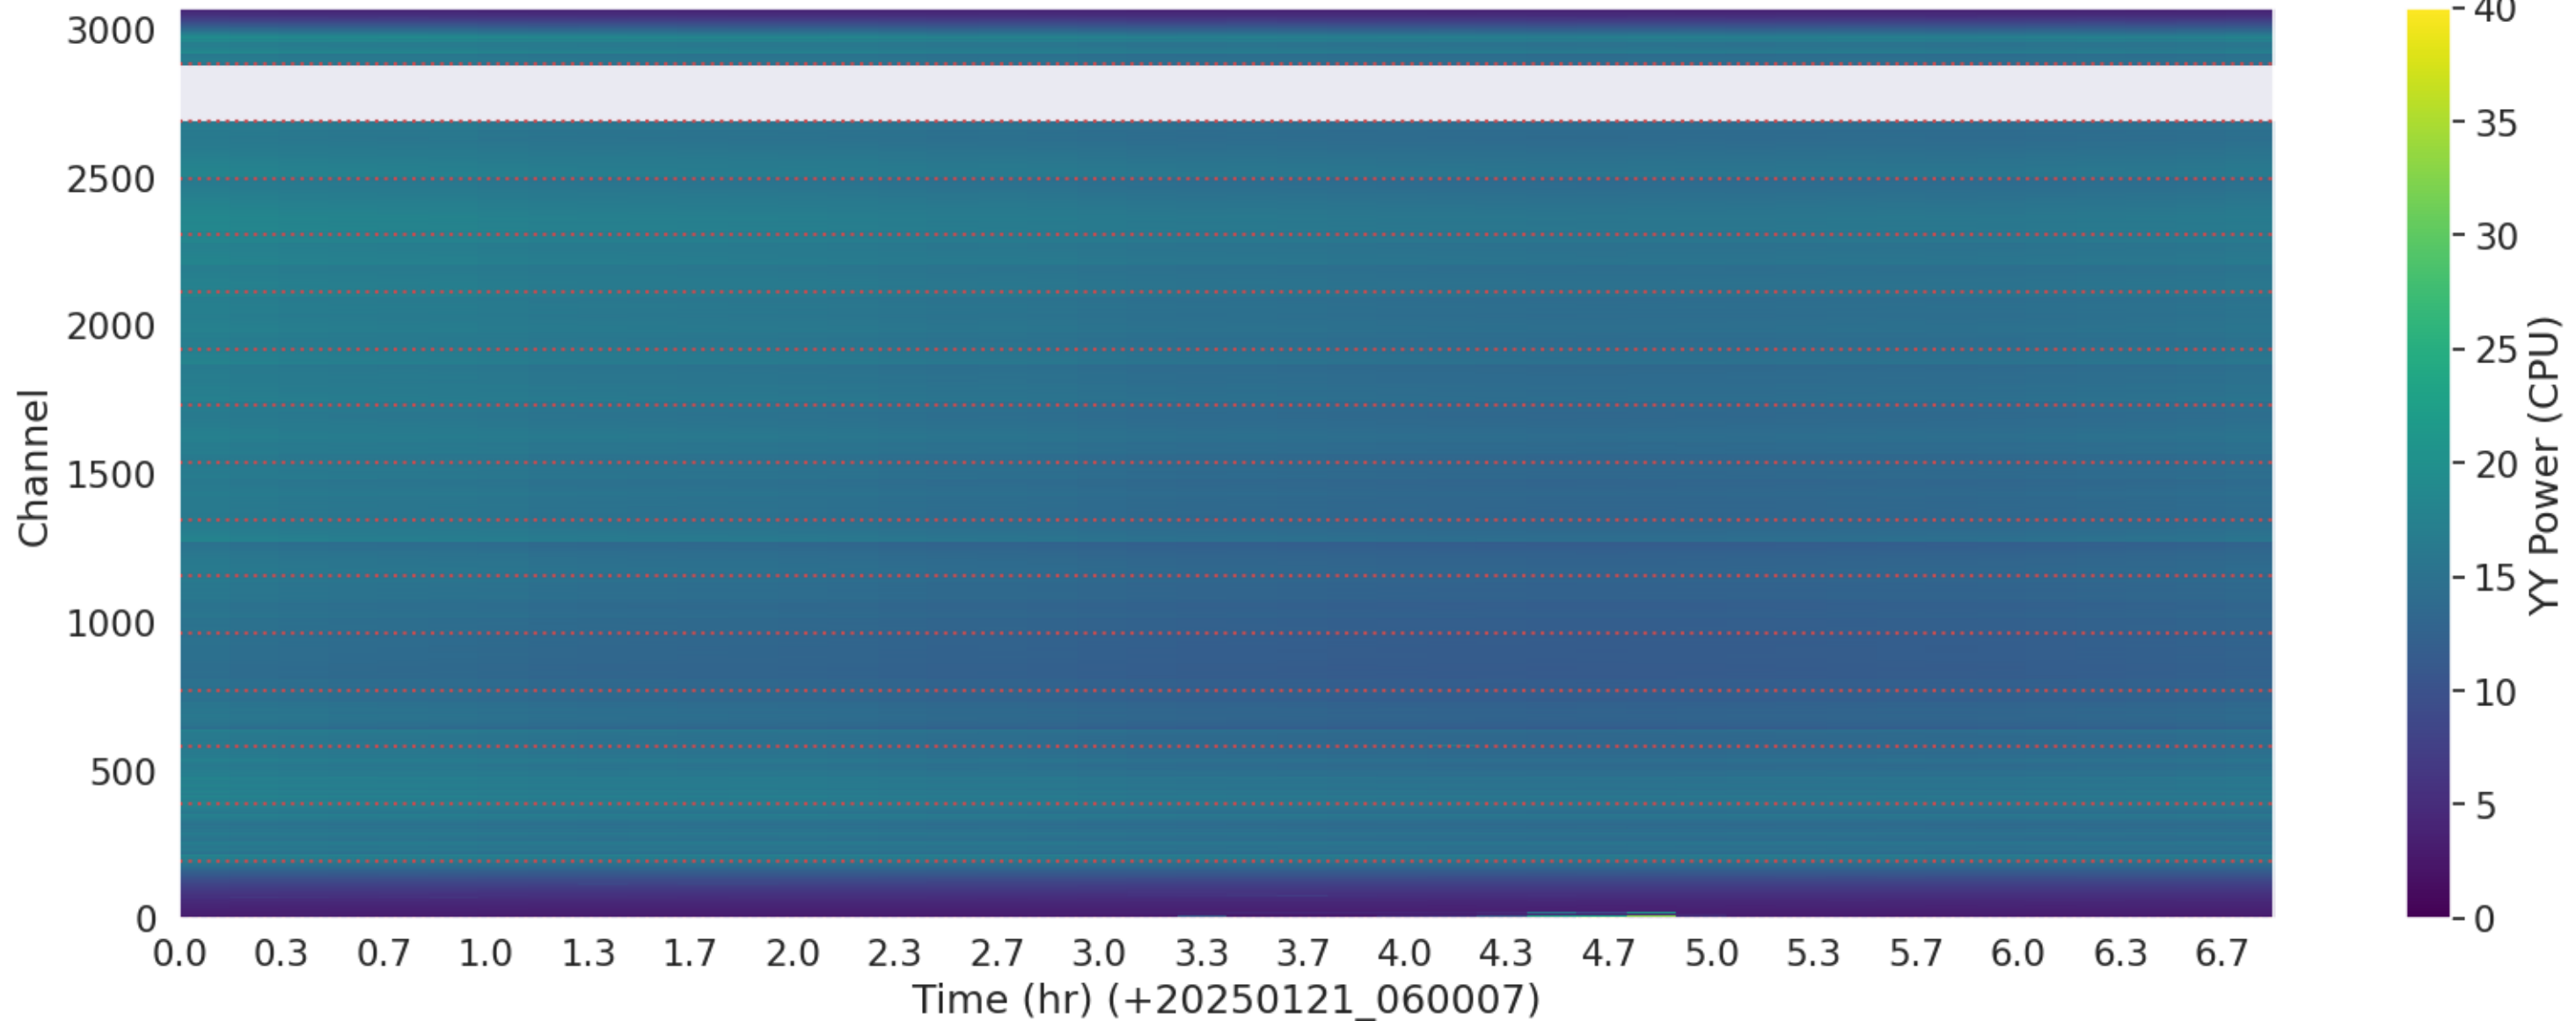

LWA271 - Correlator# 004 - YY - FLAGS: Good