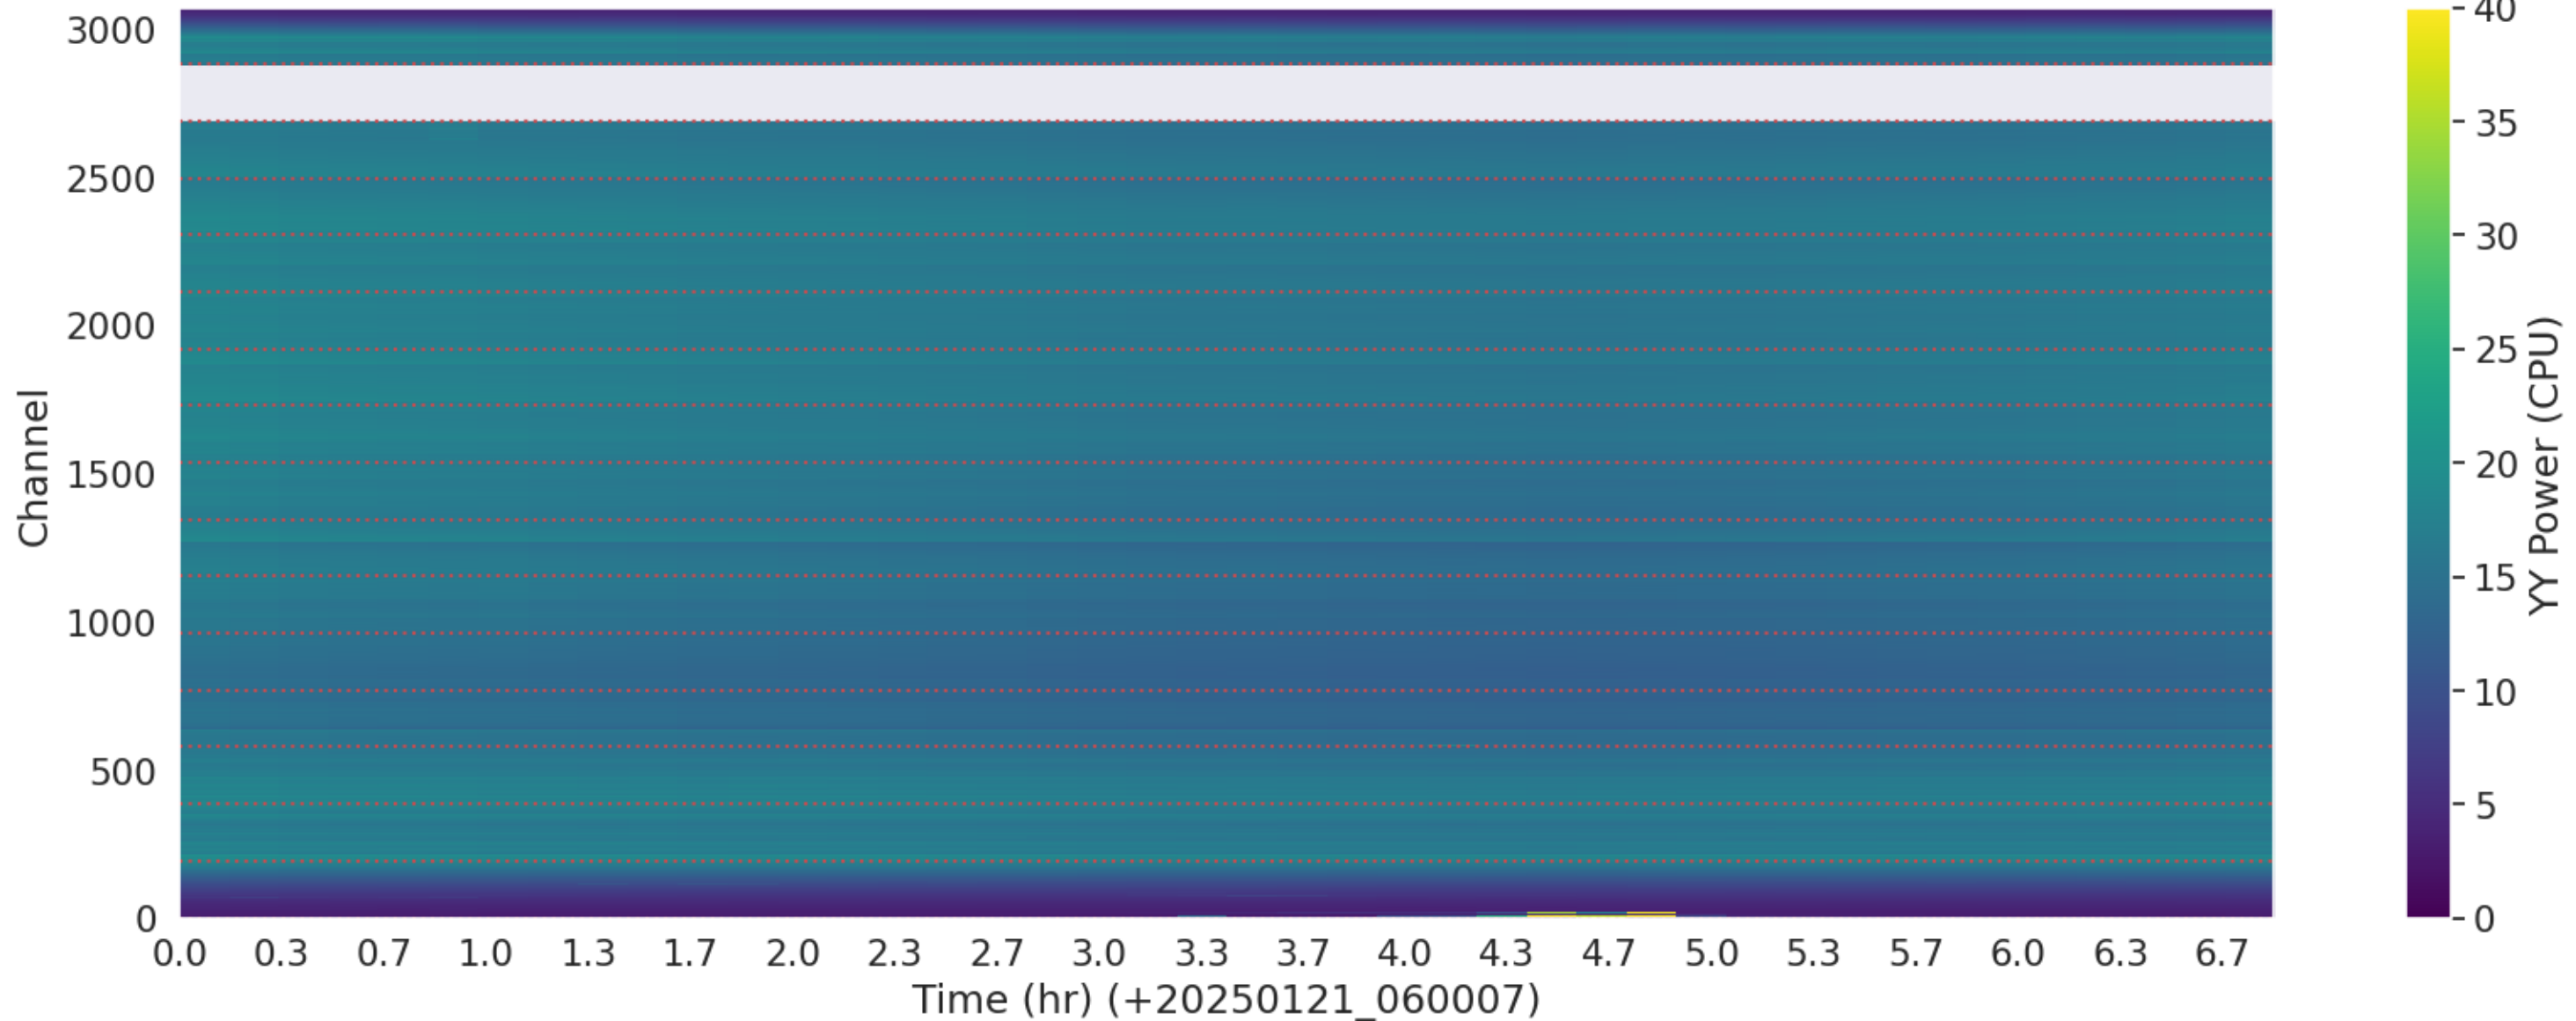

LWA314 - Correlator# 021 - YY - FLAGS: Good