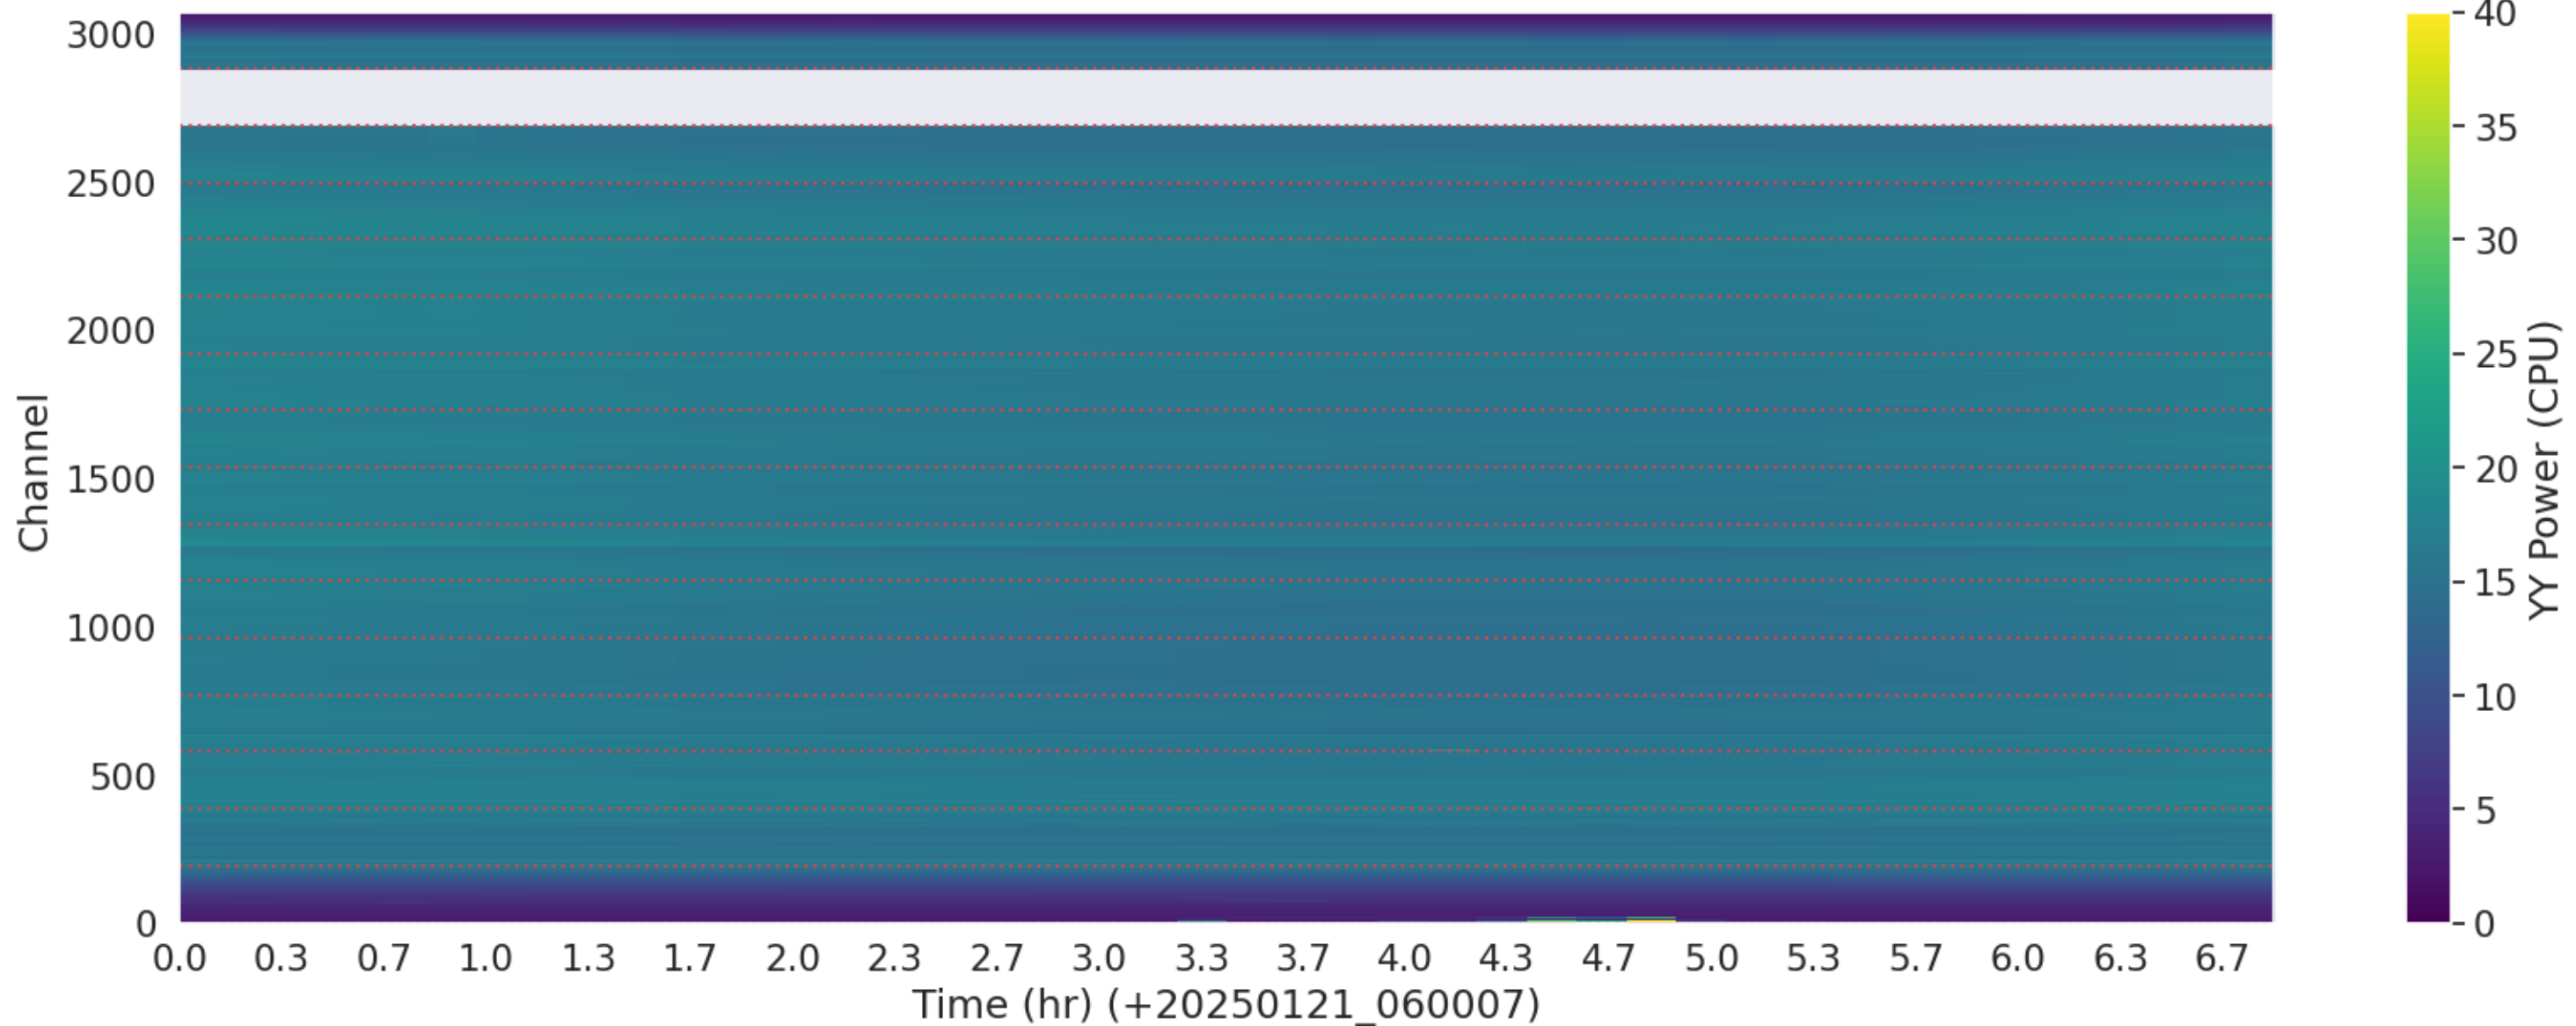

LWA288 - Correlator# 042 - YY - FLAGS: Good