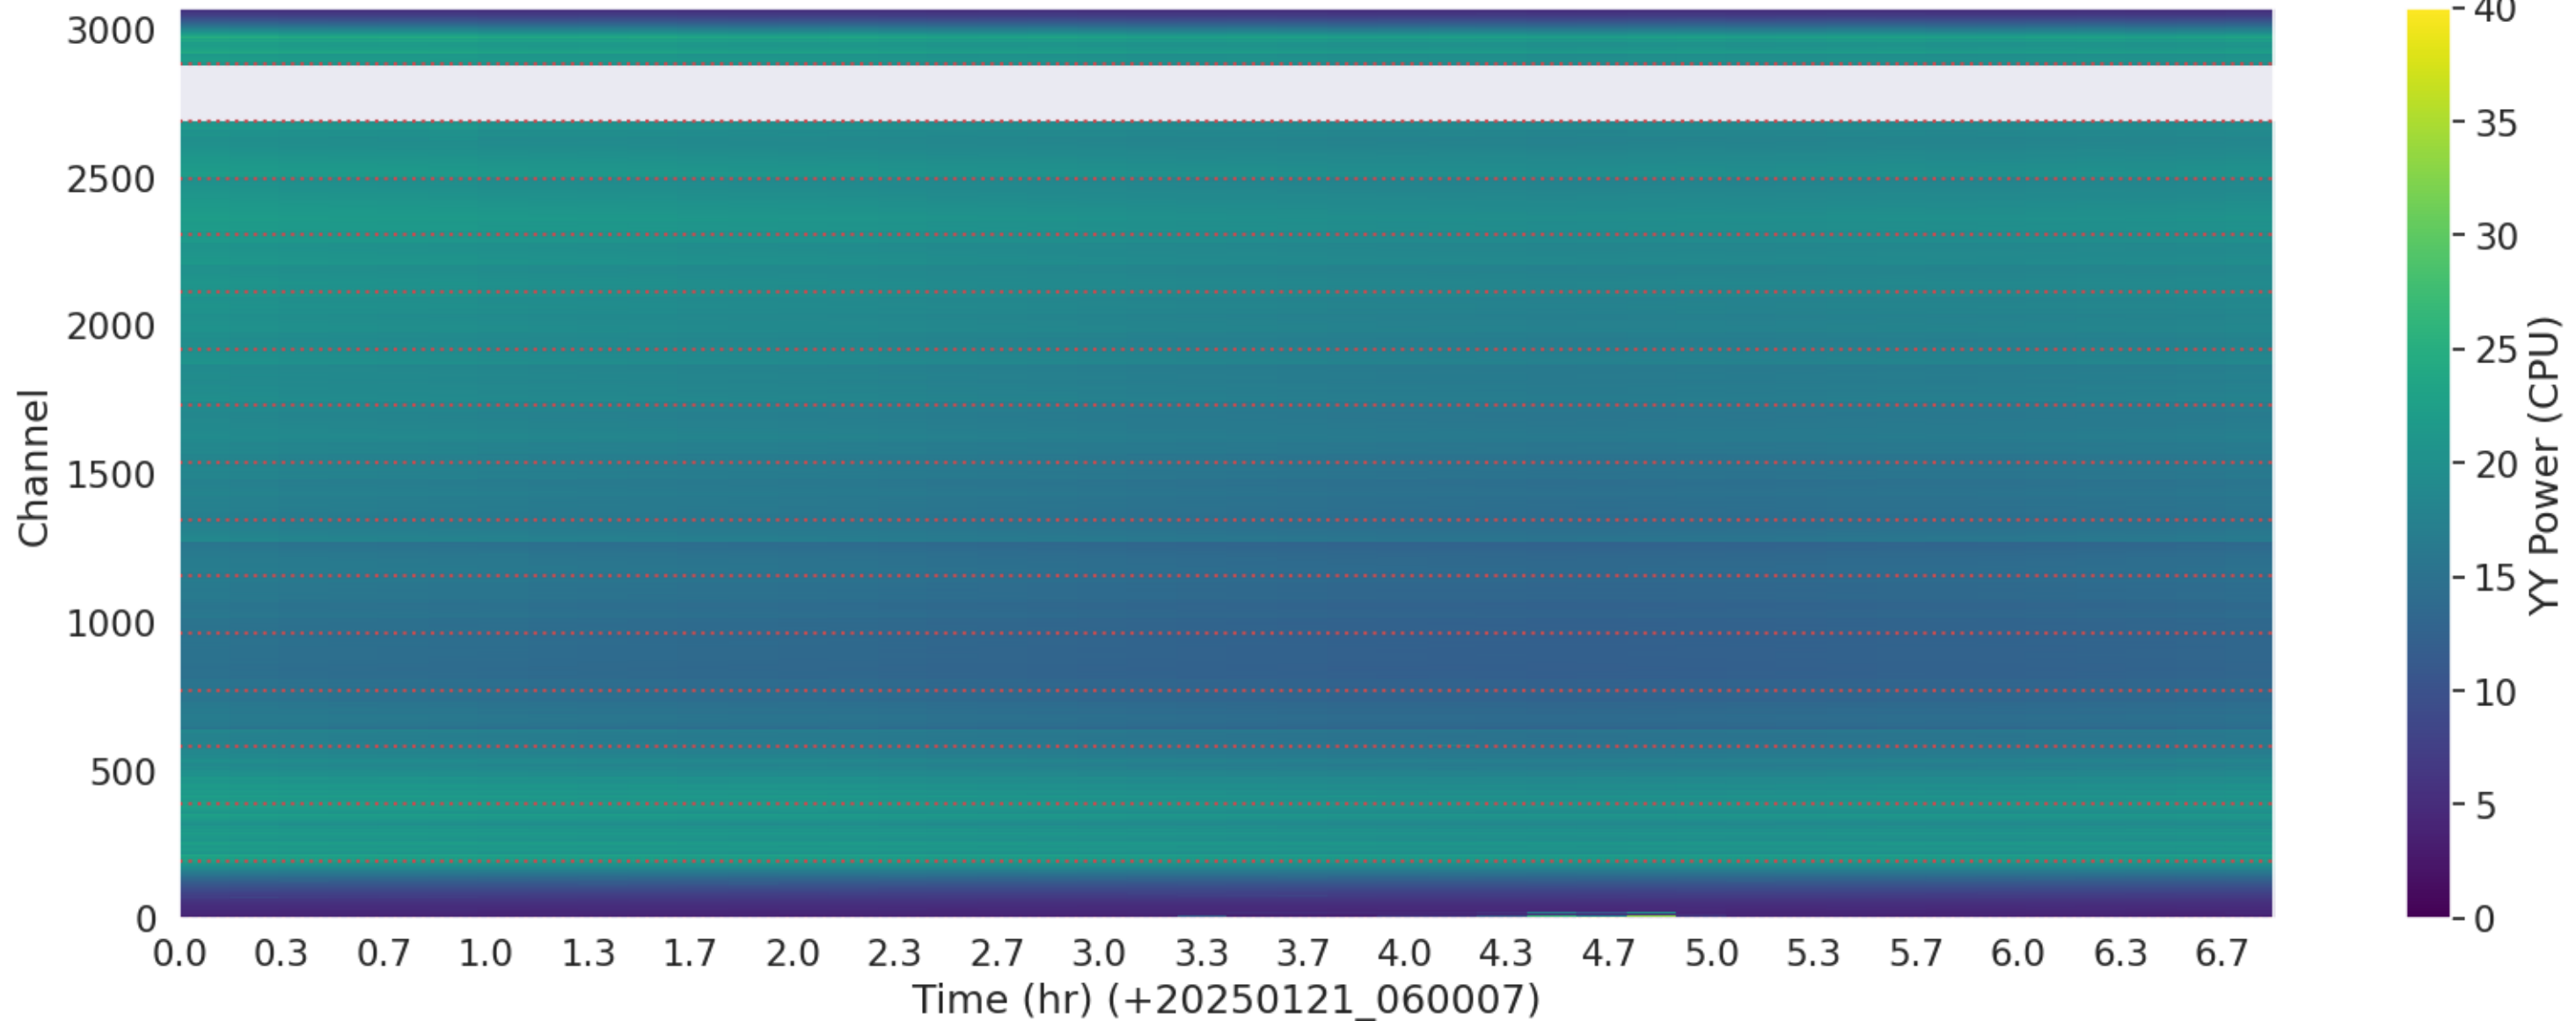

LWA277 - Correlator# 009 - YY - FLAGS: Good