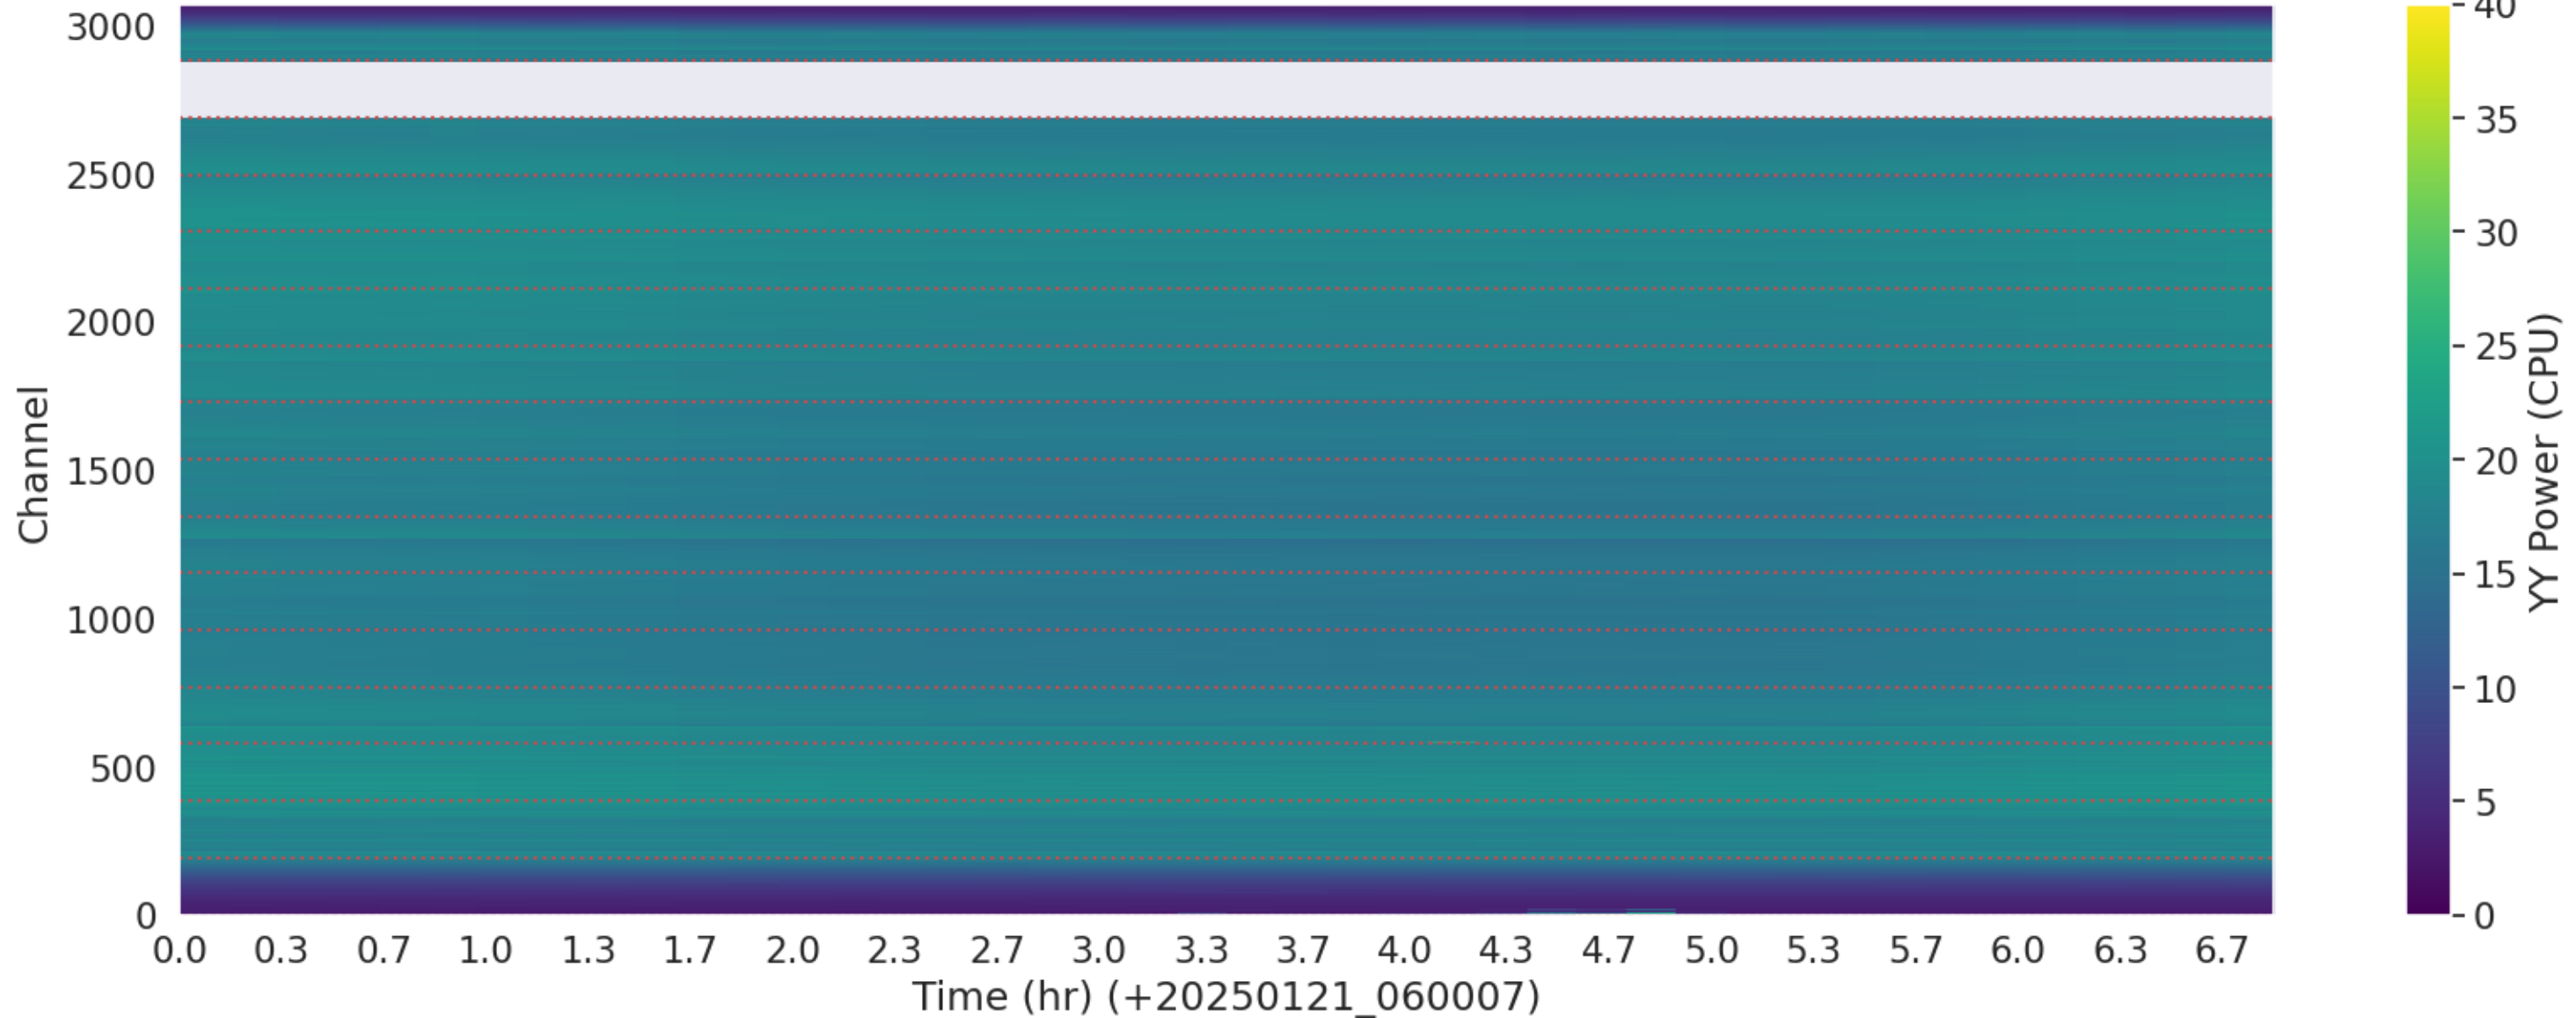

LWA332 - Correlator# 025 - YY - FLAGS: Good