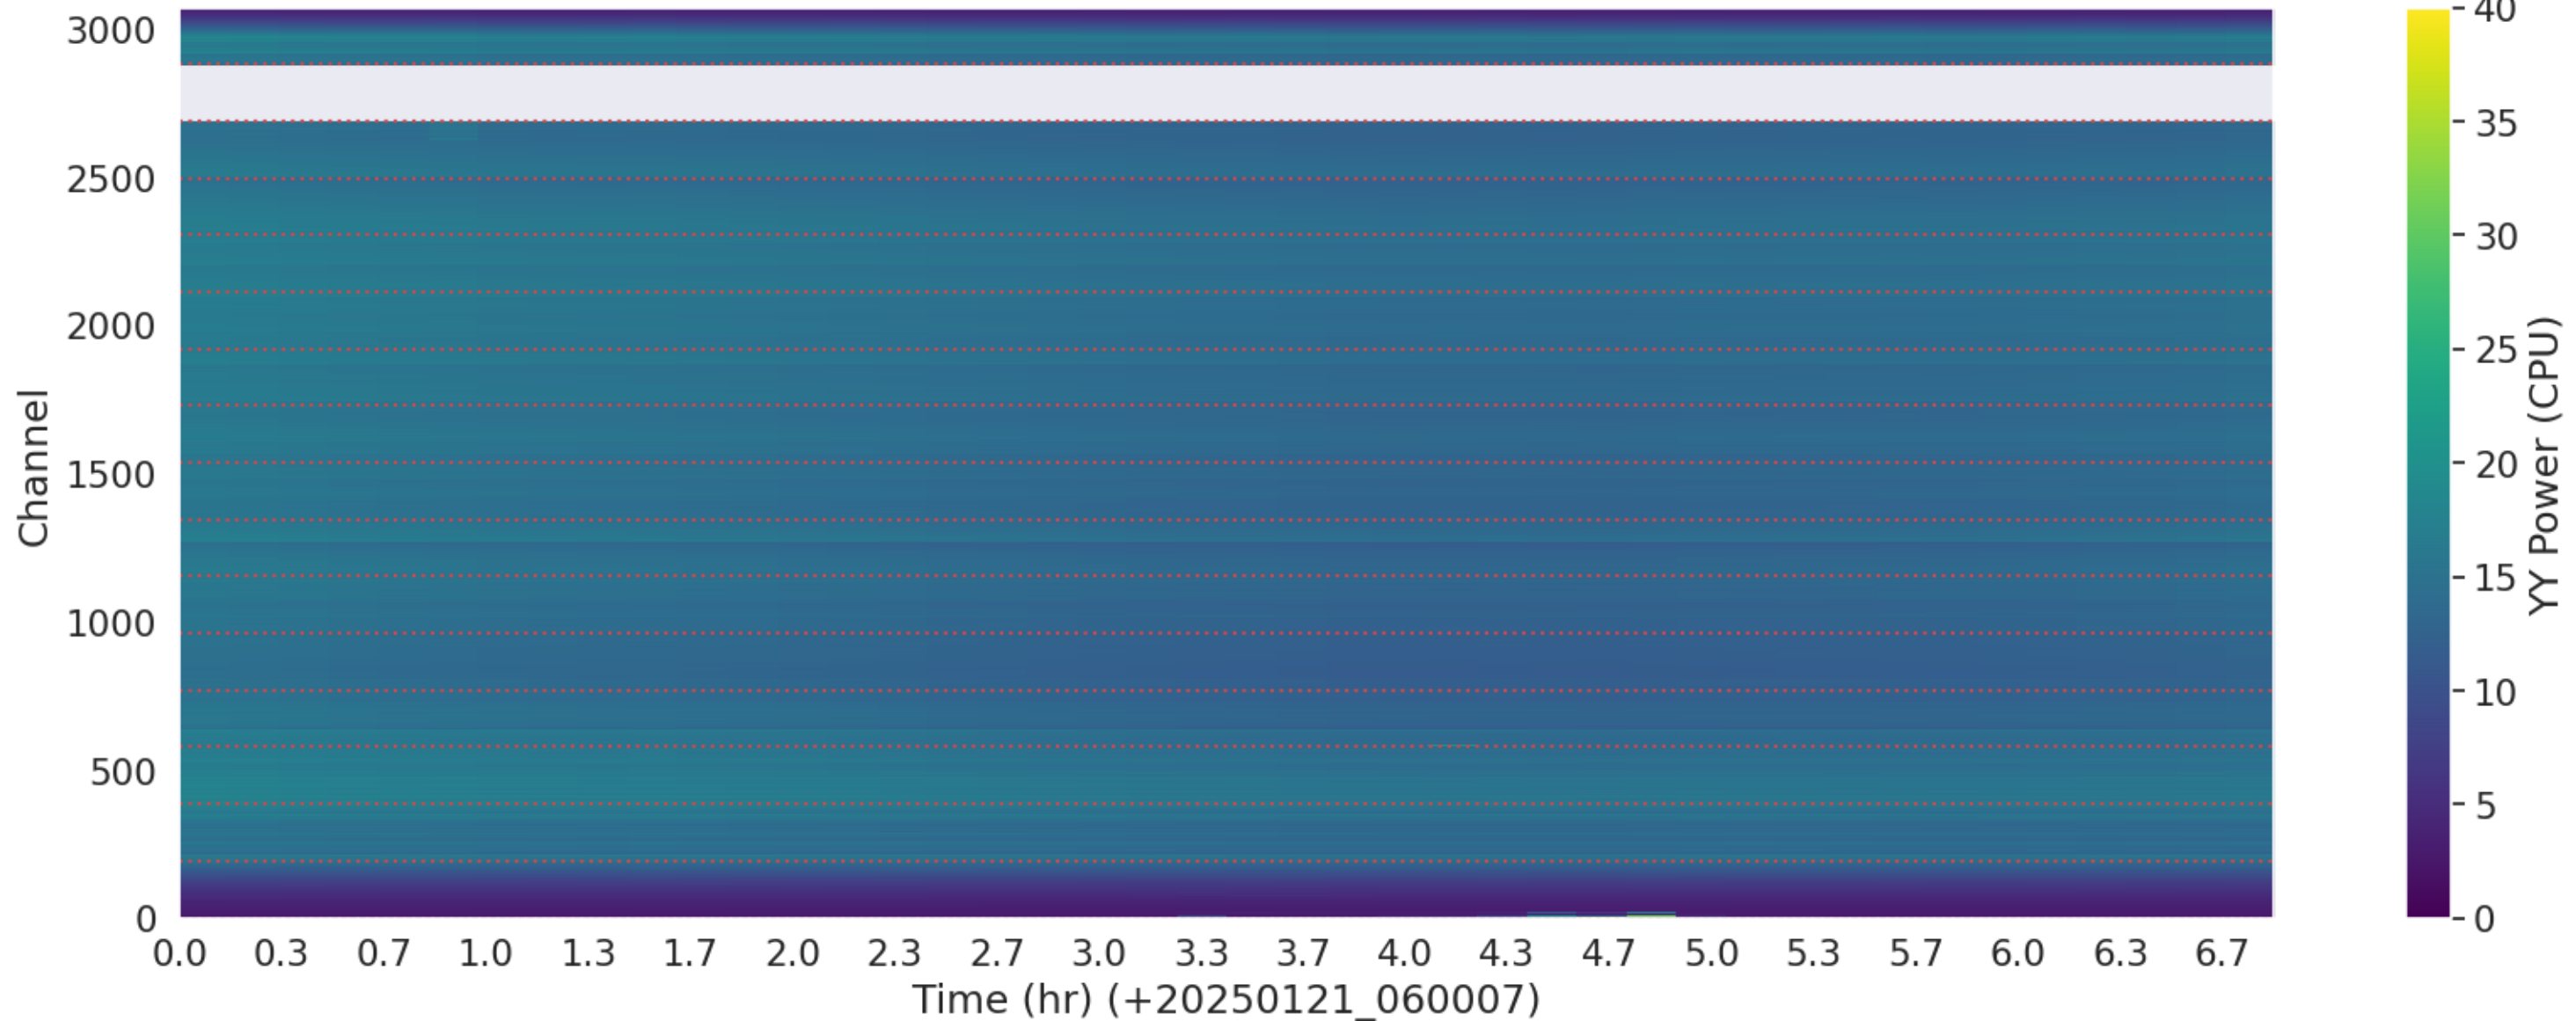

LWA301 - Correlator# 048 - YY - FLAGS: Good