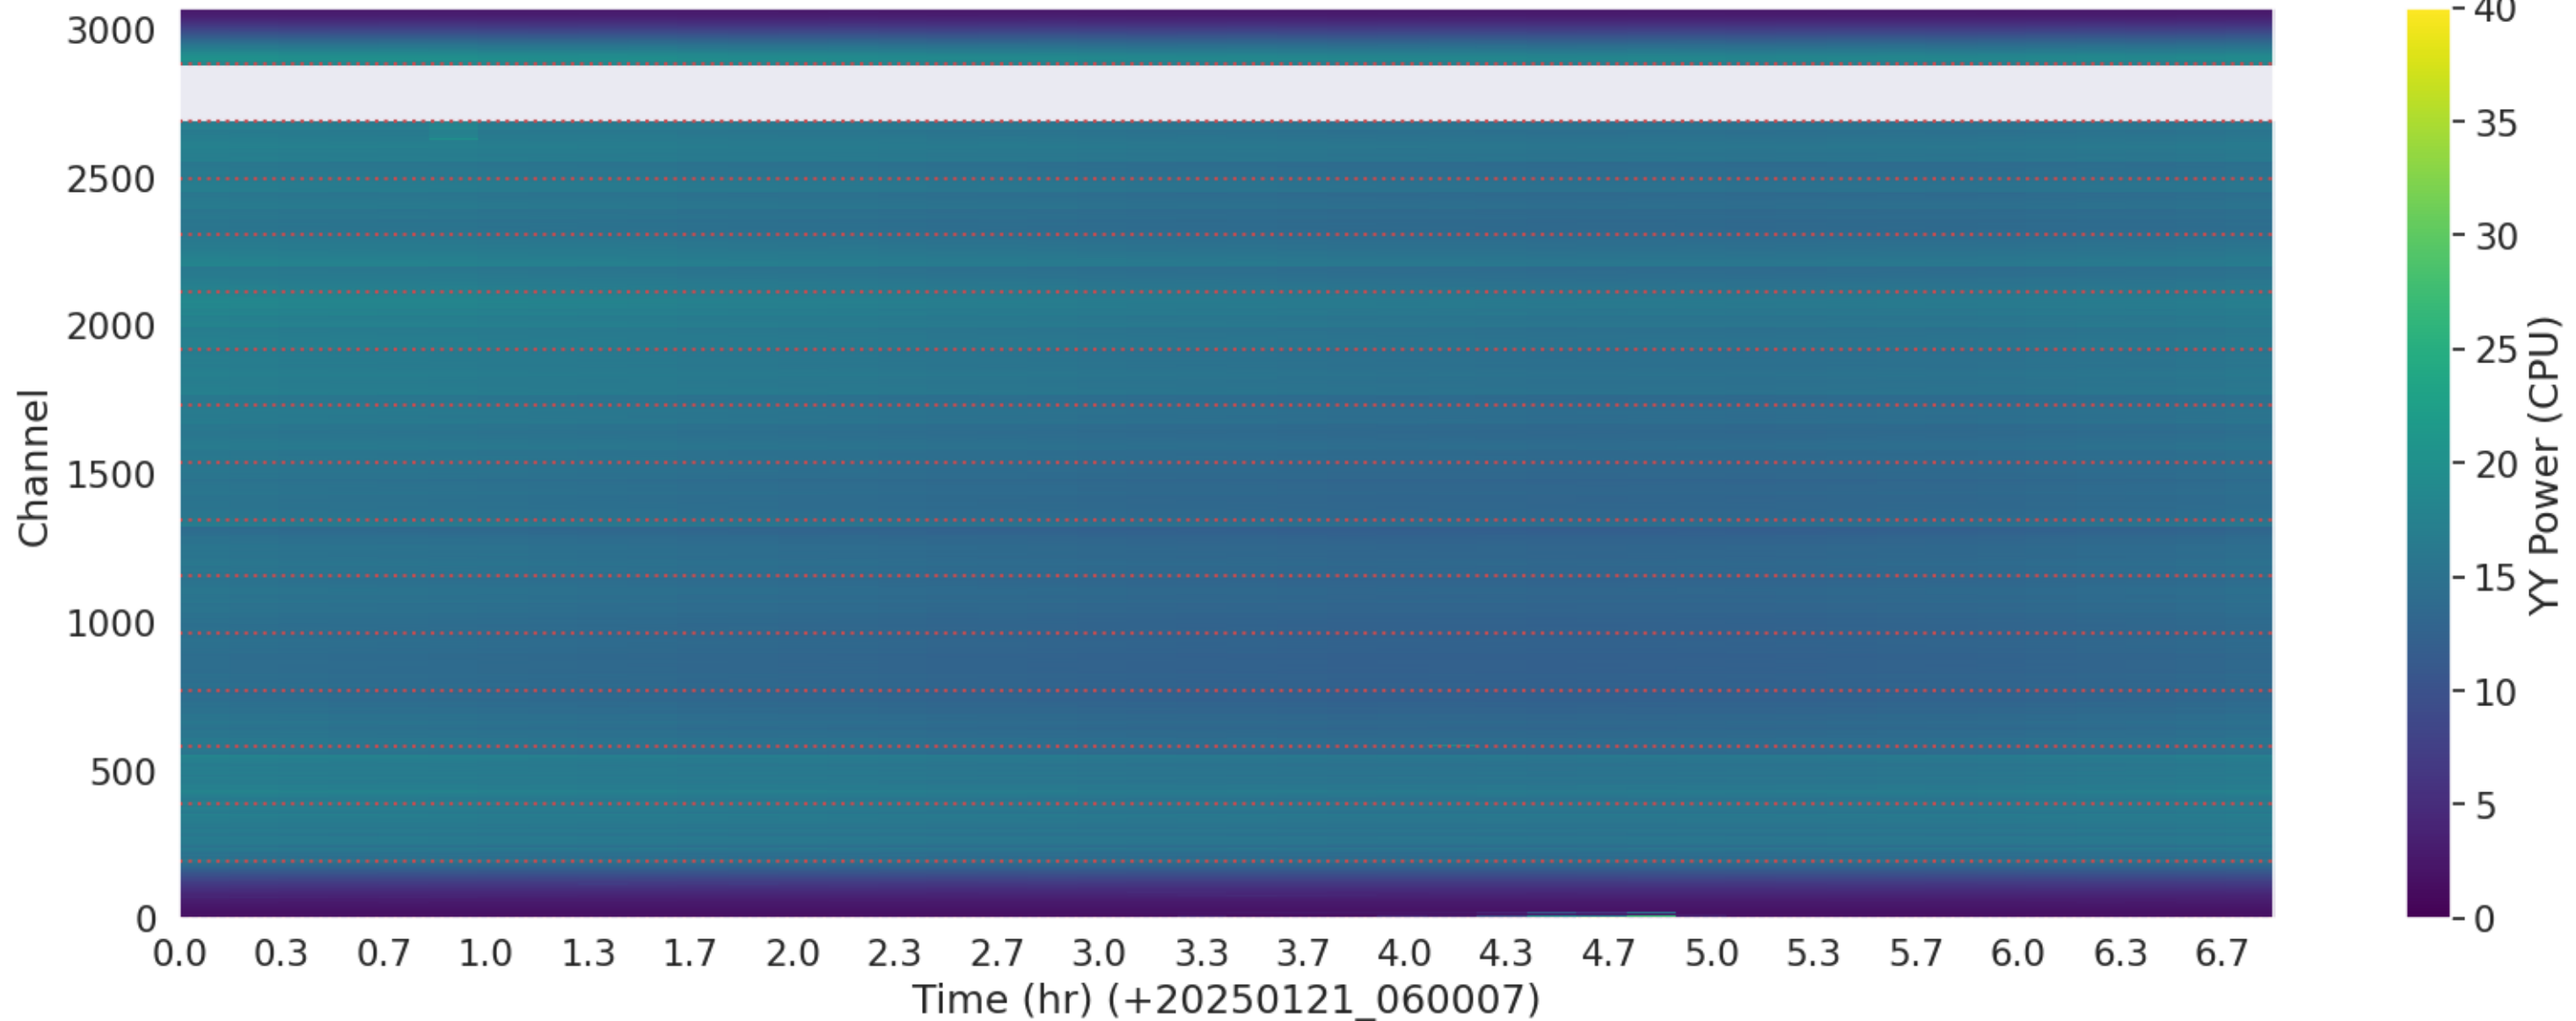

LWA071 - Correlator# 084 - XX - FLAGS: Good

LWA071 - Correlator# 084 - YY - FLAGS: Good

LWA047 - Correlator# 085 - XX - FLAGS: Good

LWA074 - Correlator# 086 - YY - FLAGS: Good

LWA075 - Correlator# 089 - XX - FLAGS: Good