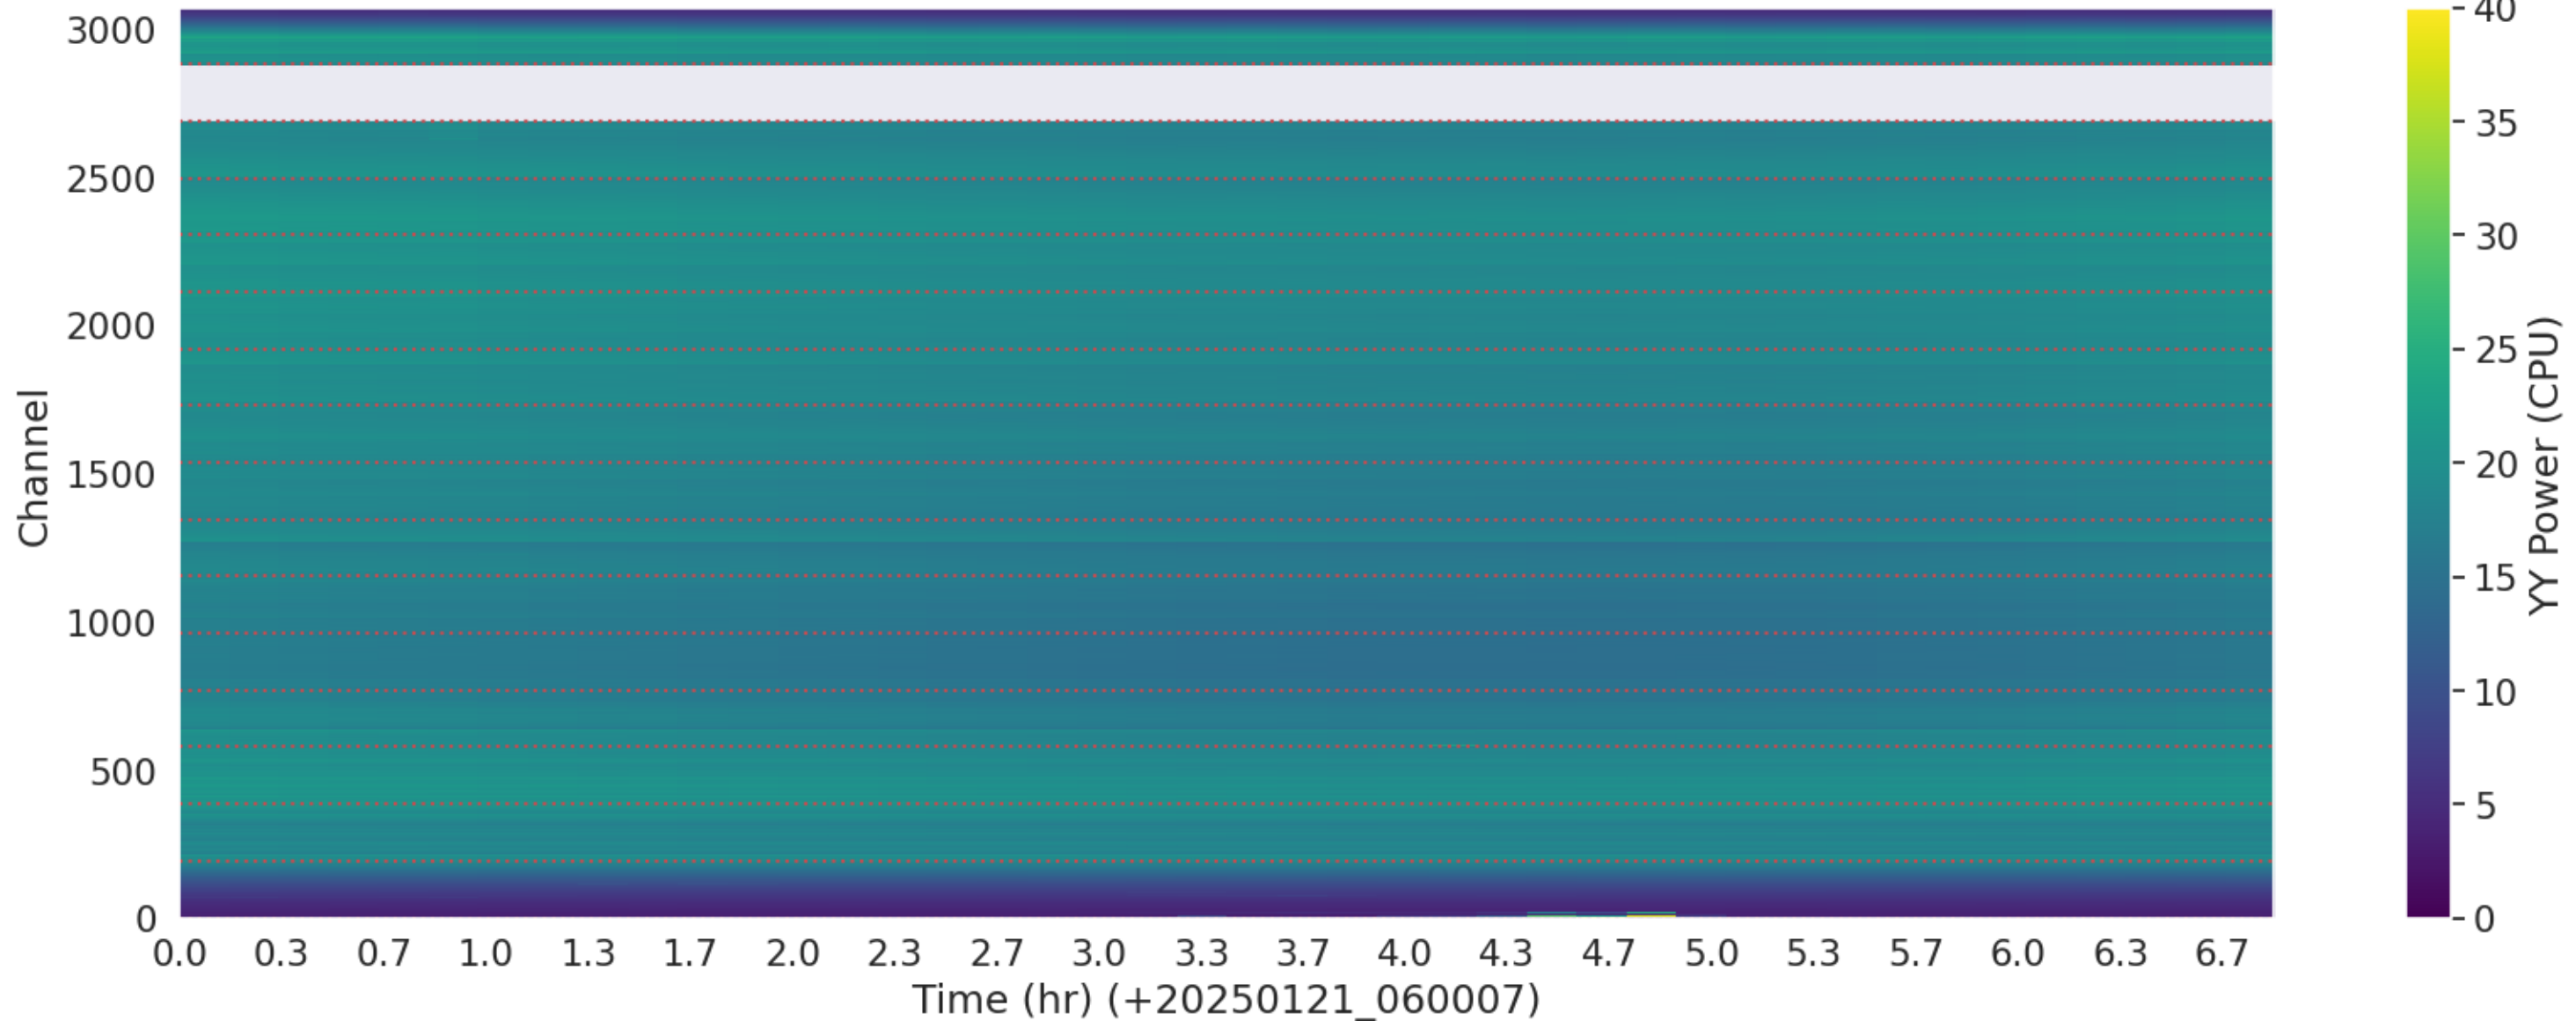

LWA338 - Correlator# 024 - YY - FLAGS: Good