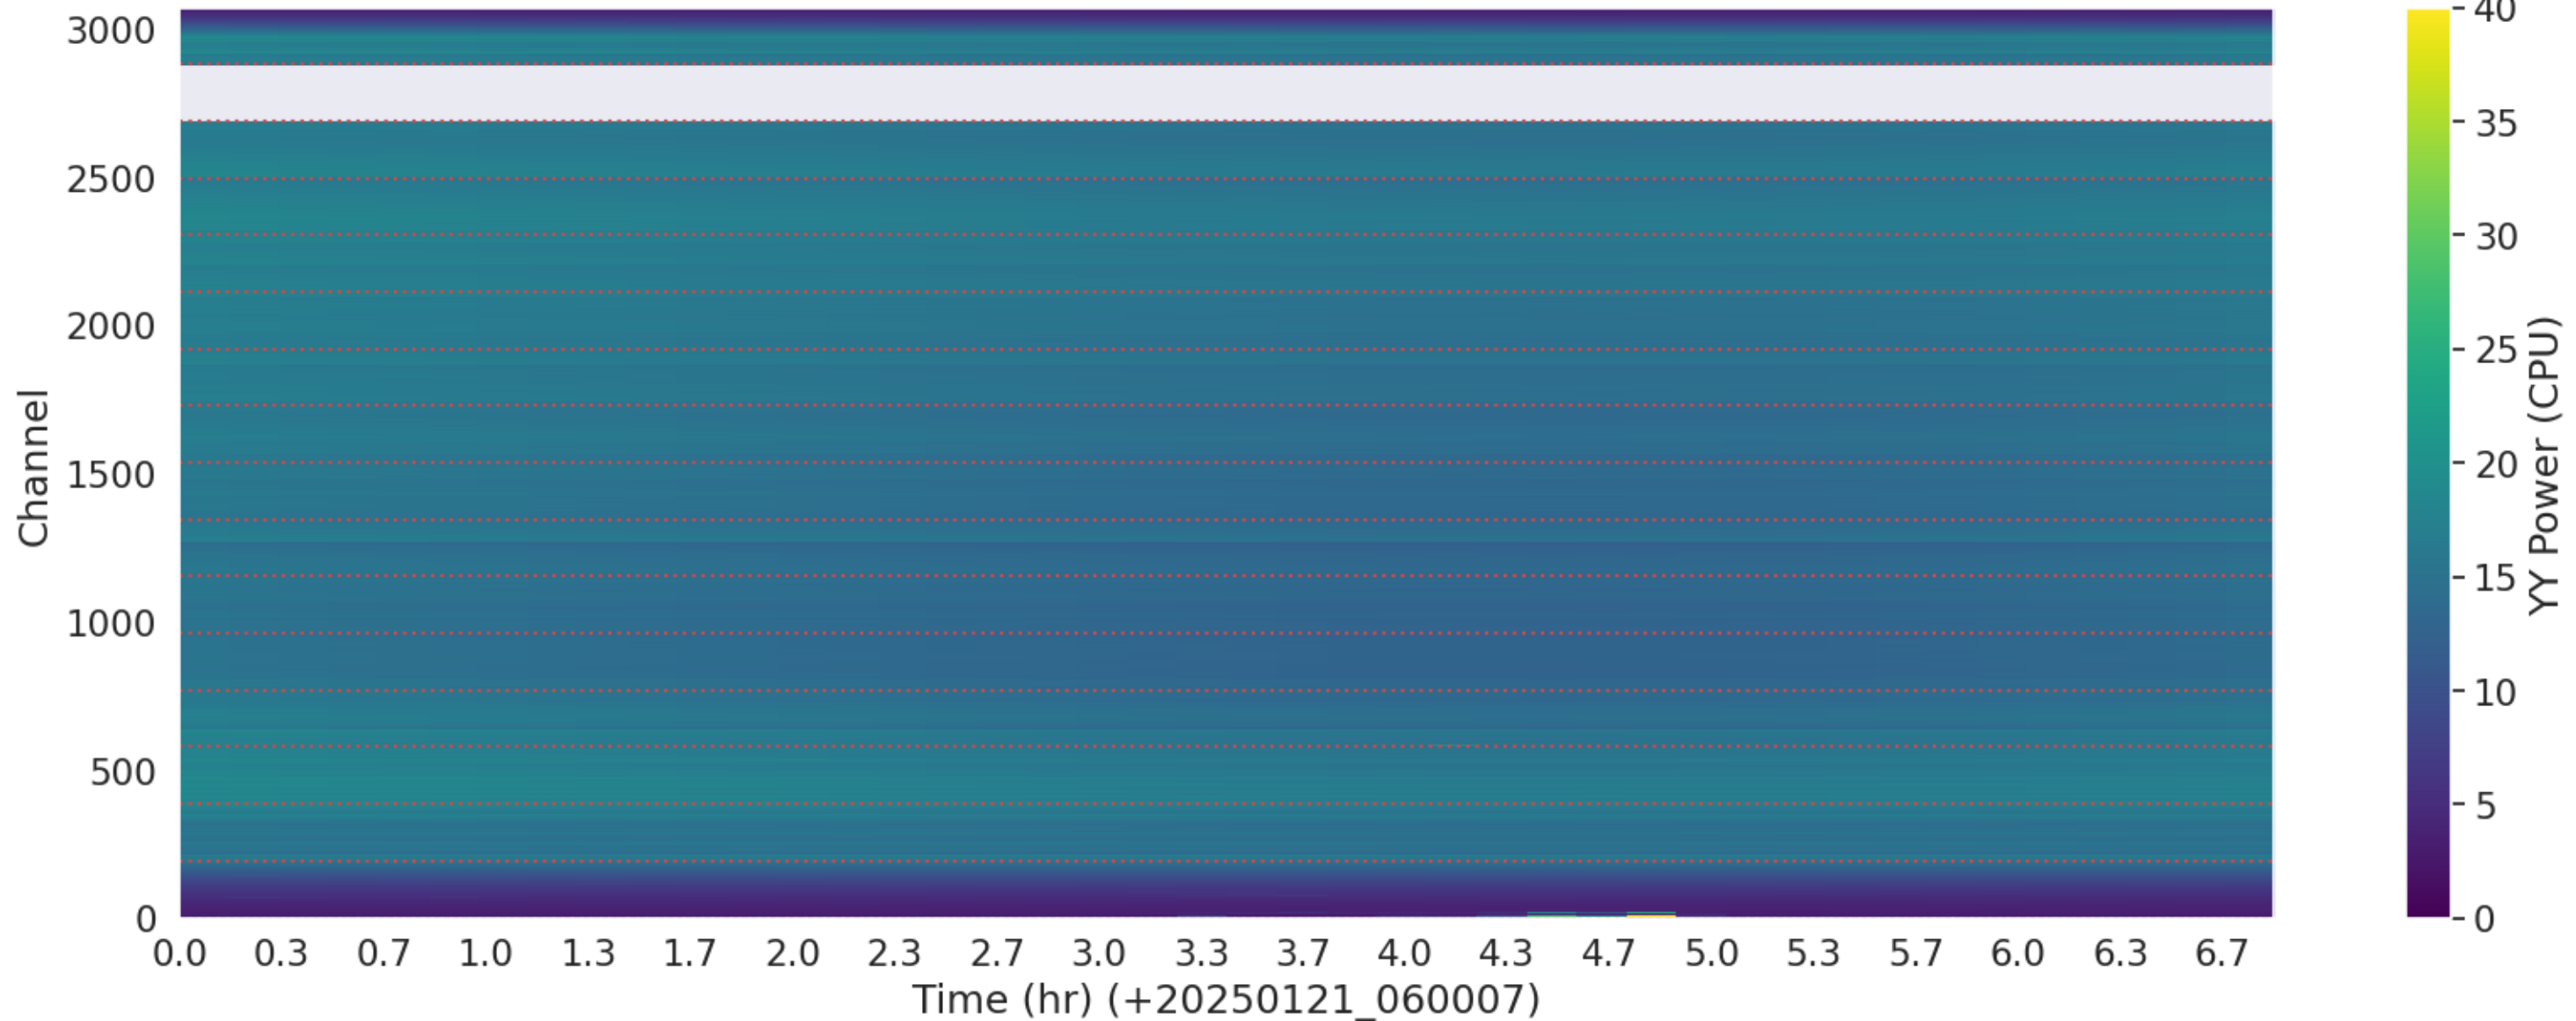

LWA313 - Correlator# 018 - XX - FLAGS: Good

LWA312 - Correlator# 019 - YY - FLAGS: Good

LWA314 - Correlator# 021 - YY - FLAGS: Good

LWA327 - Correlator# 023 - XX - FLAGS: Good

LWA327 - Correlator# 023 - YY - FLAGS: Good