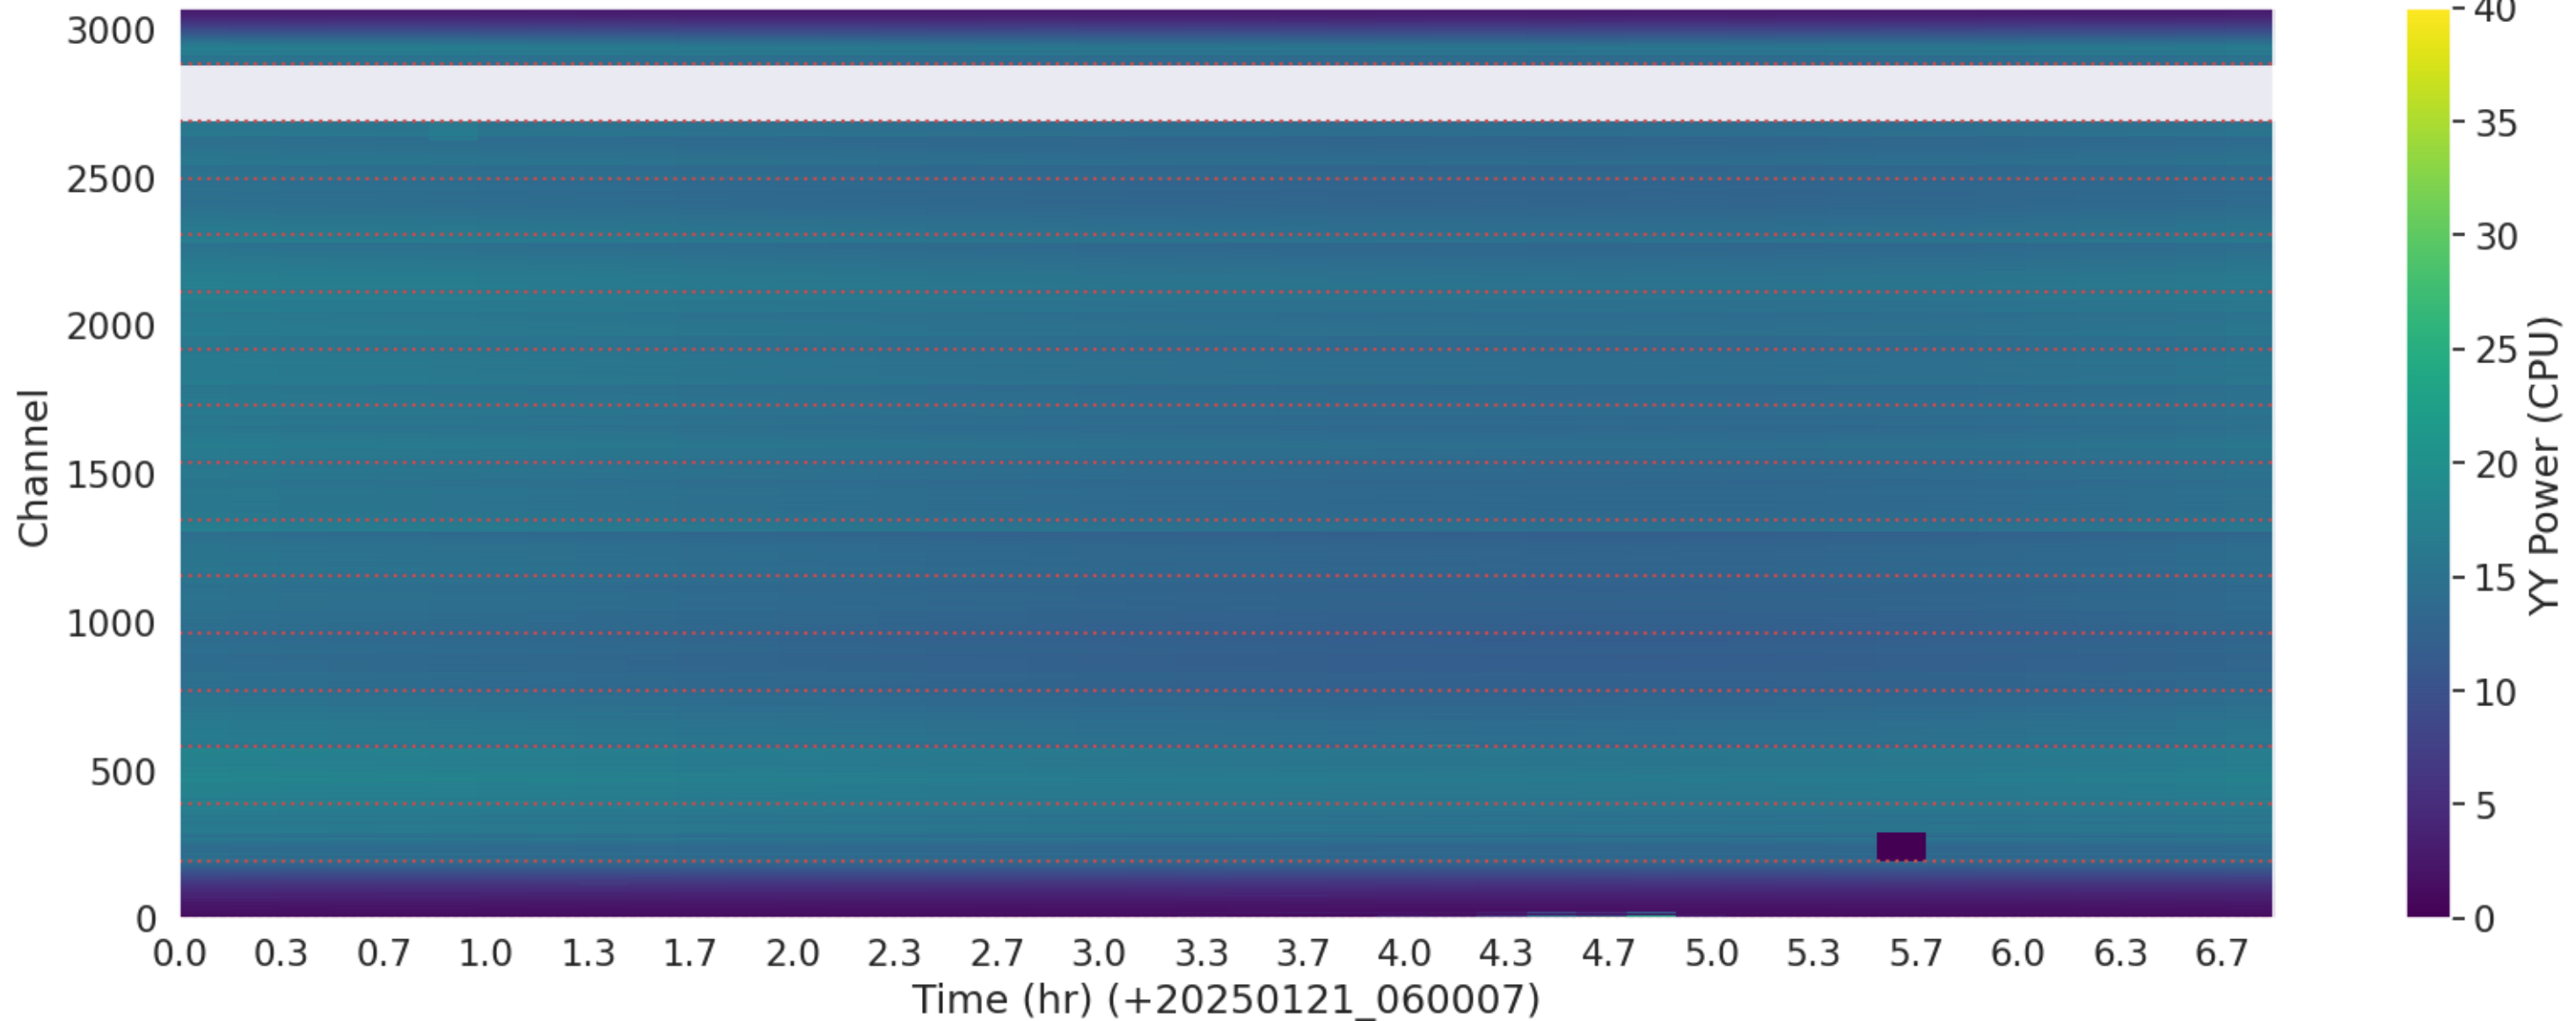

LWA028 - Correlator# 129 - YY - FLAGS: Good