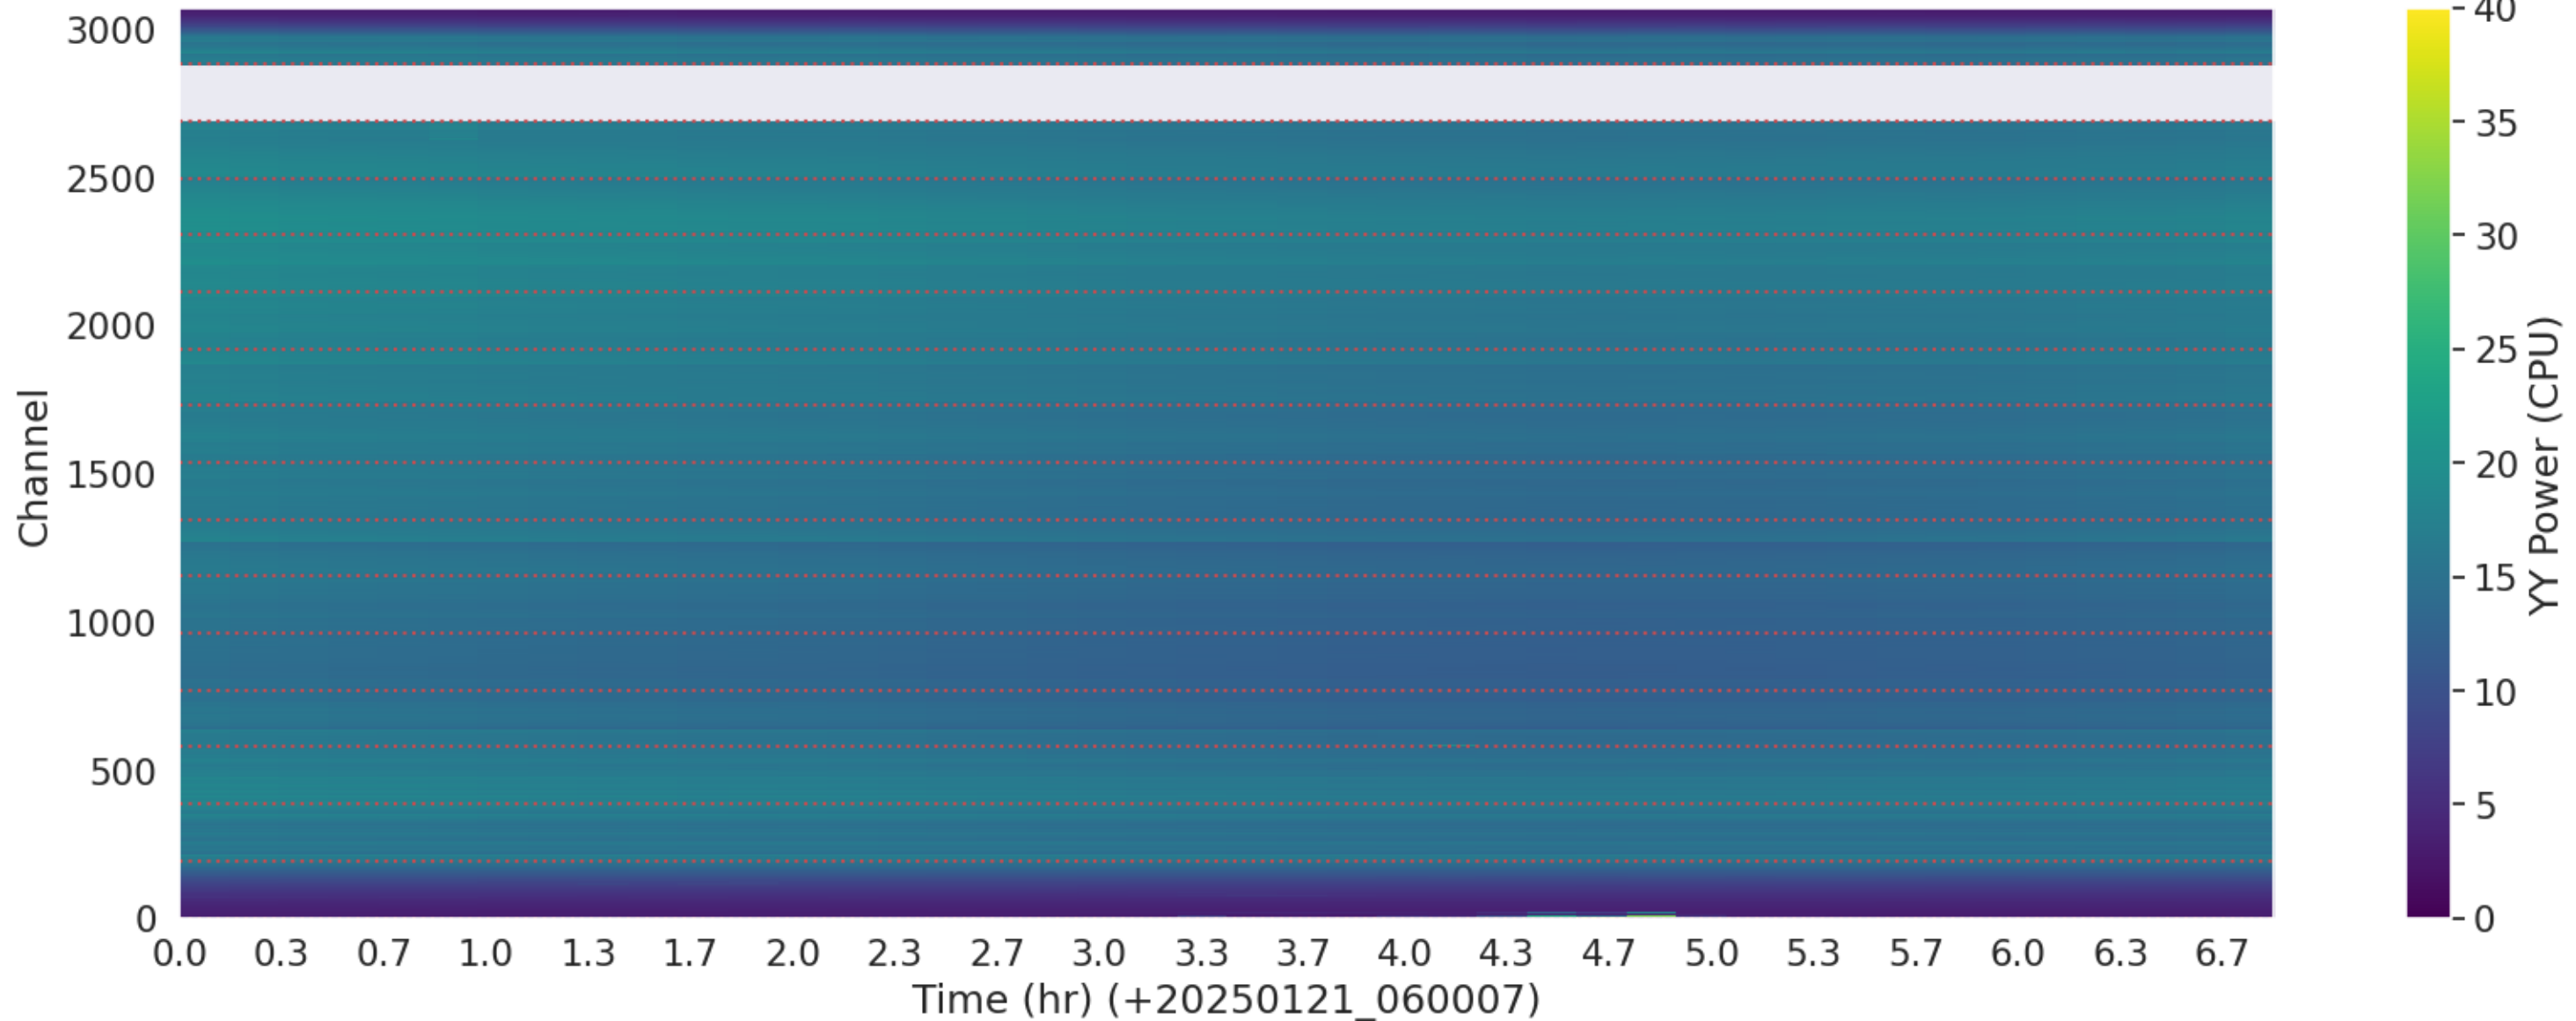

LWA266 - Correlator# 000 - XX - FLAGS: Good

LWA266 - Correlator# 000 - YY - FLAGS: Good

LWA259 - Correlator# 001 - XX - FLAGS: Good

LWA259 - Correlator# 001 - YY - FLAGS: Good

LWA268 - Correlator# 002 - XX - FLAGS: Good