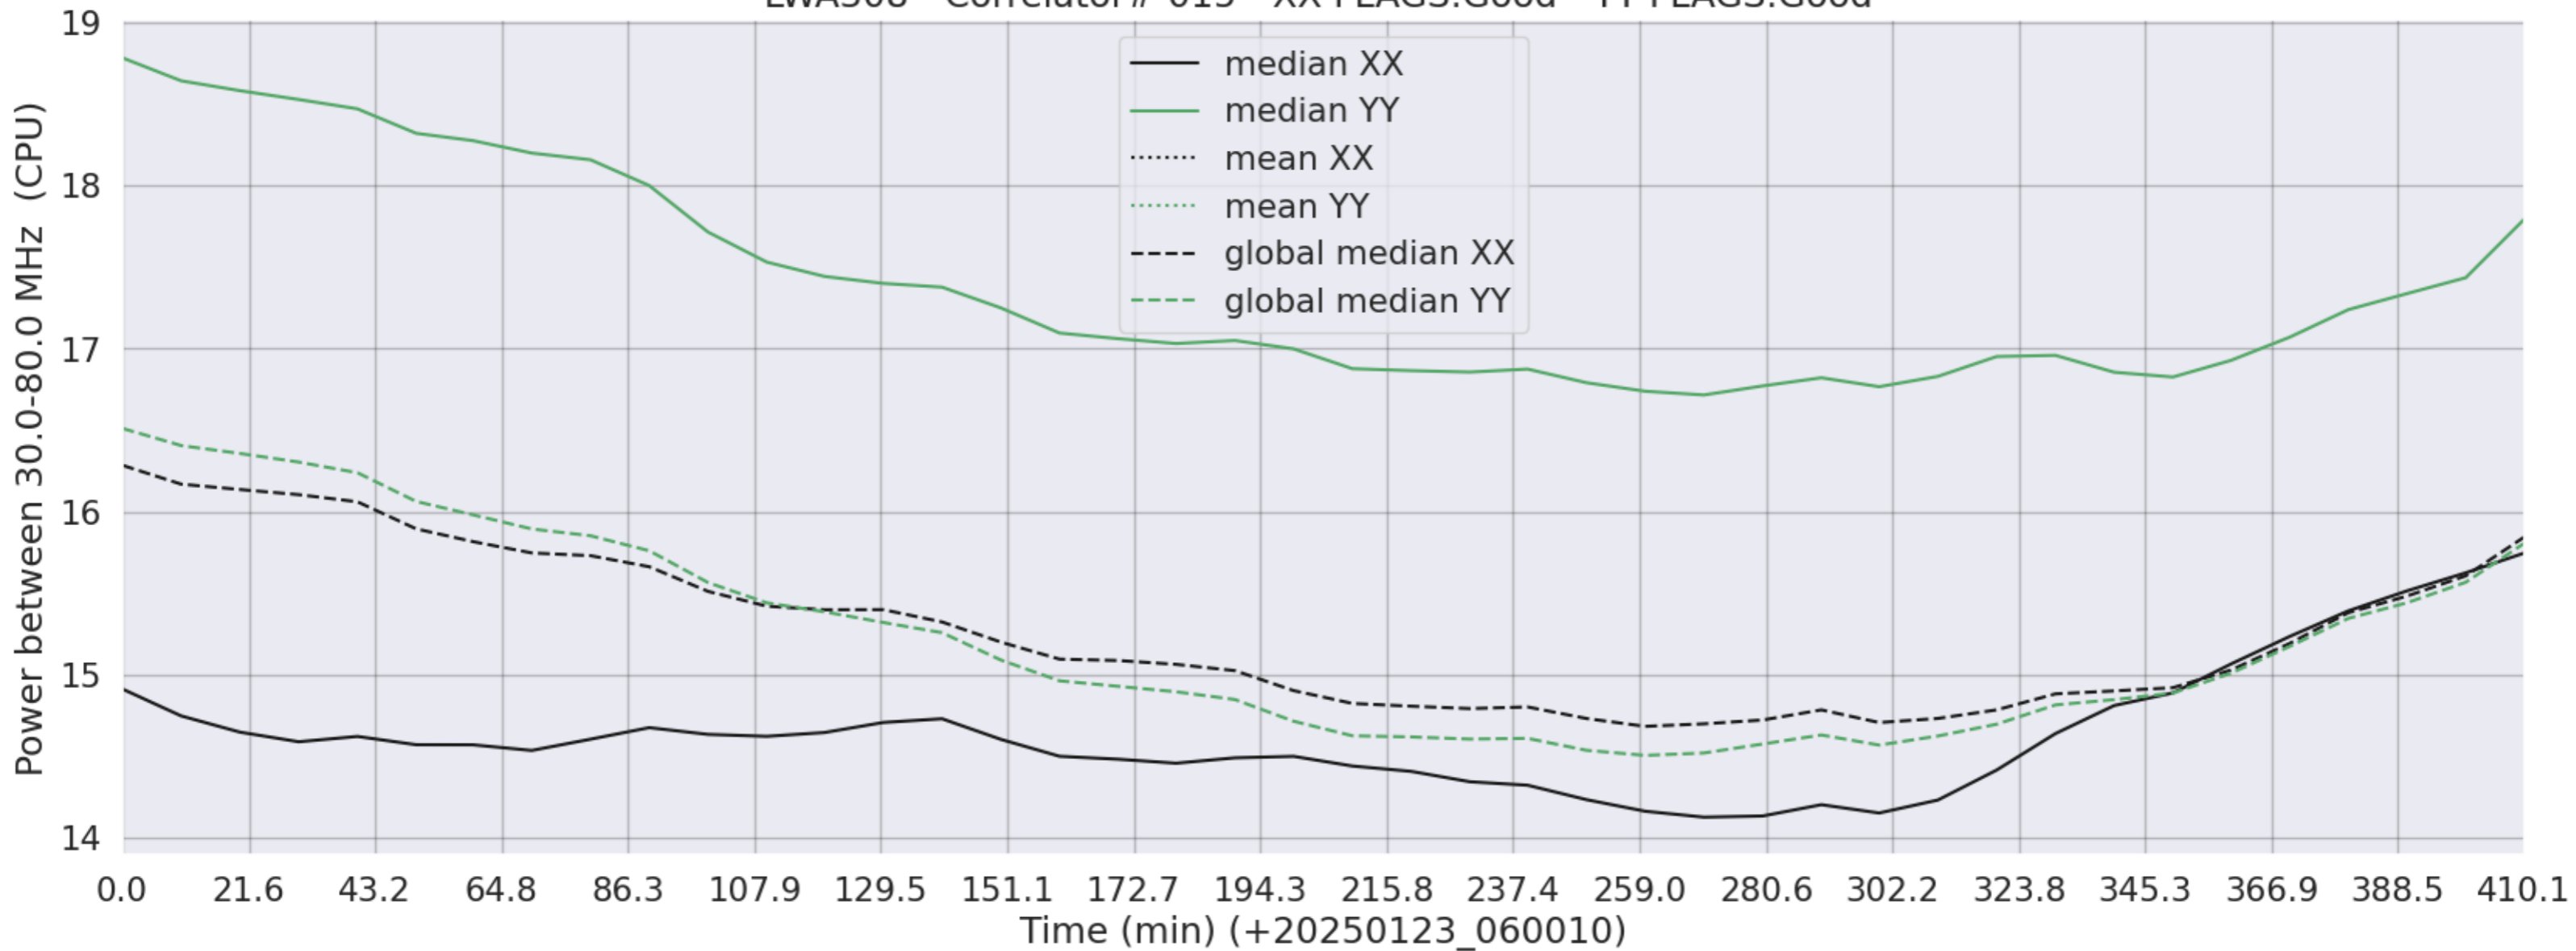

LWA307 - Correlator# 012 - XX FLAGS:Good - YY FLAGS:Good

LWA285 - Correlator# 013 - XX FLAGS:Good - YY FLAGS:Good

LWA309 - Correlator# 014 - XX FLAGS:Good - YY FLAGS:Good

LWA308 - Correlator# 015 - XX FLAGS:Good - YY FLAGS:Good