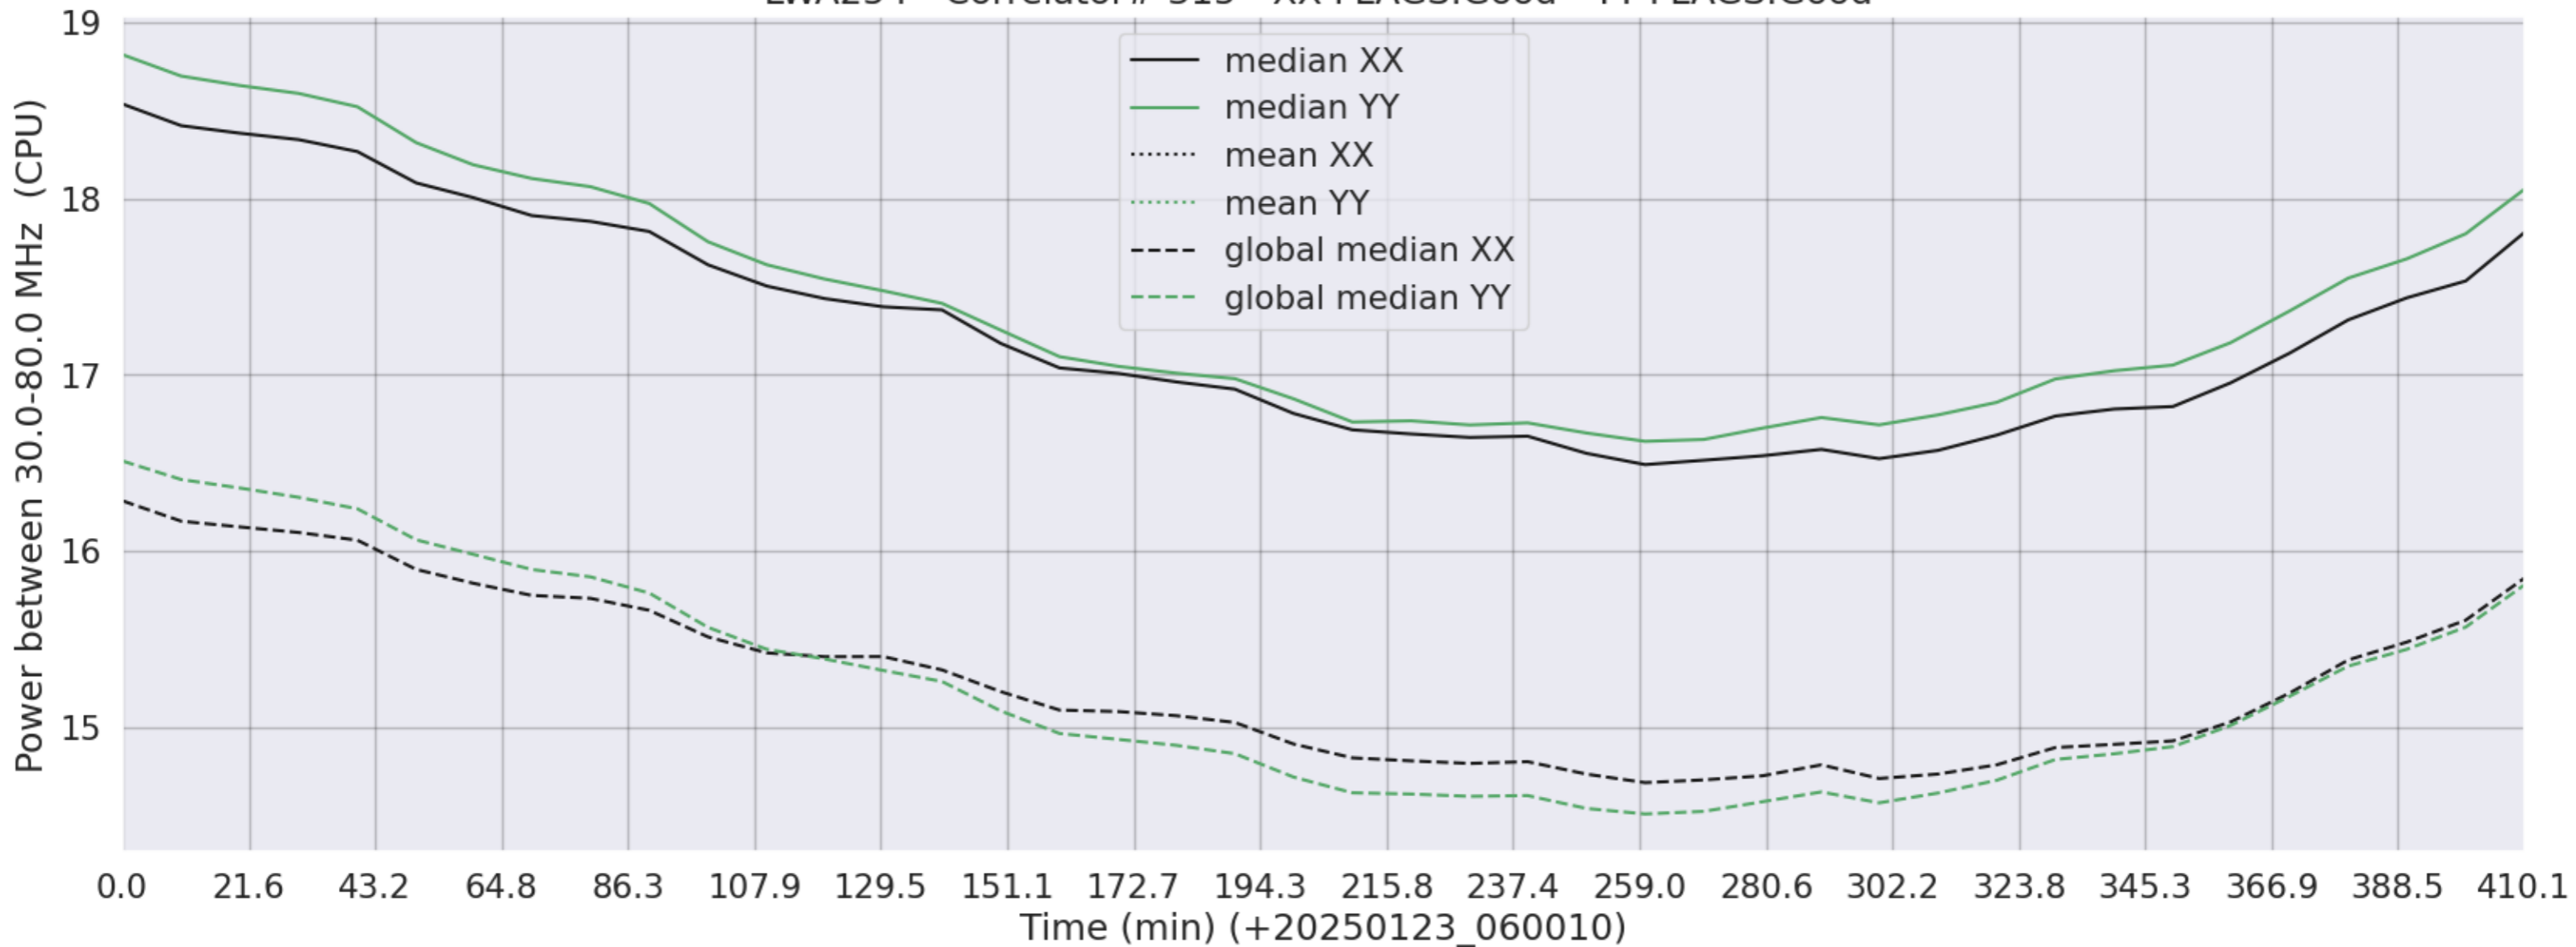

LWA240 - Correlator# 312 - XX FLAGS:Good - YY FLAGS:Good

LWA239 - Correlator# 313 - XX FLAGS:Good - YY FLAGS:Good

LWA297 - Correlator# 314 - XX FLAGS:Good - YY FLAGS:Good

LWA254 - Correlator# 315 - XX FLAGS:Good - YY FLAGS:Good