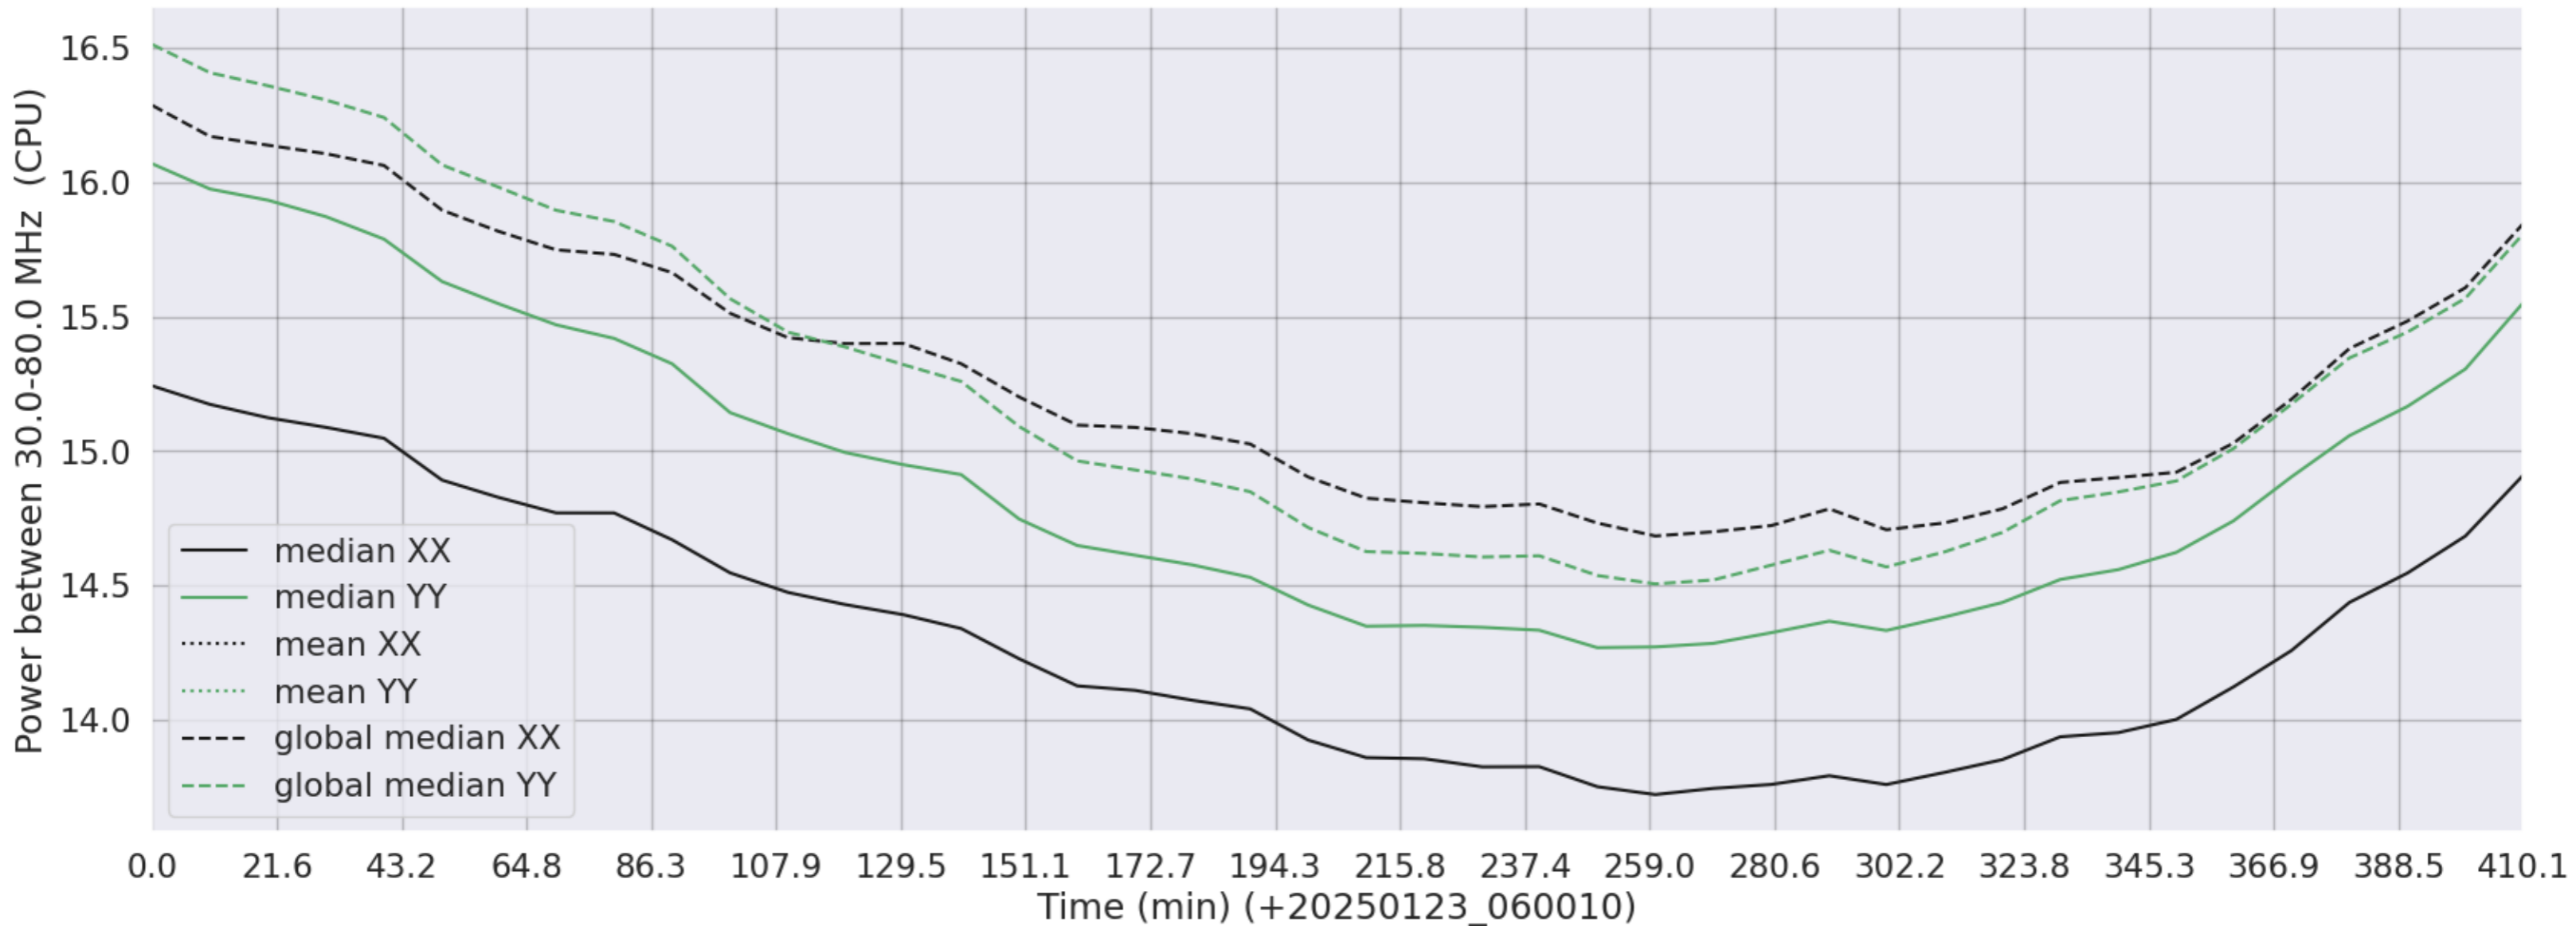

LWA078 - Correlator# 192 - XX FLAGS:Good - YY FLAGS:Good

LWA076 - Correlator# 193 - XX FLAGS:Good - YY FLAGS:Good

LWA081 - Correlator# 194 - XX FLAGS:Good - YY FLAGS:Good

LWA079 - Correlator# 195 - XX FLAGS:Good - YY FLAGS:Good