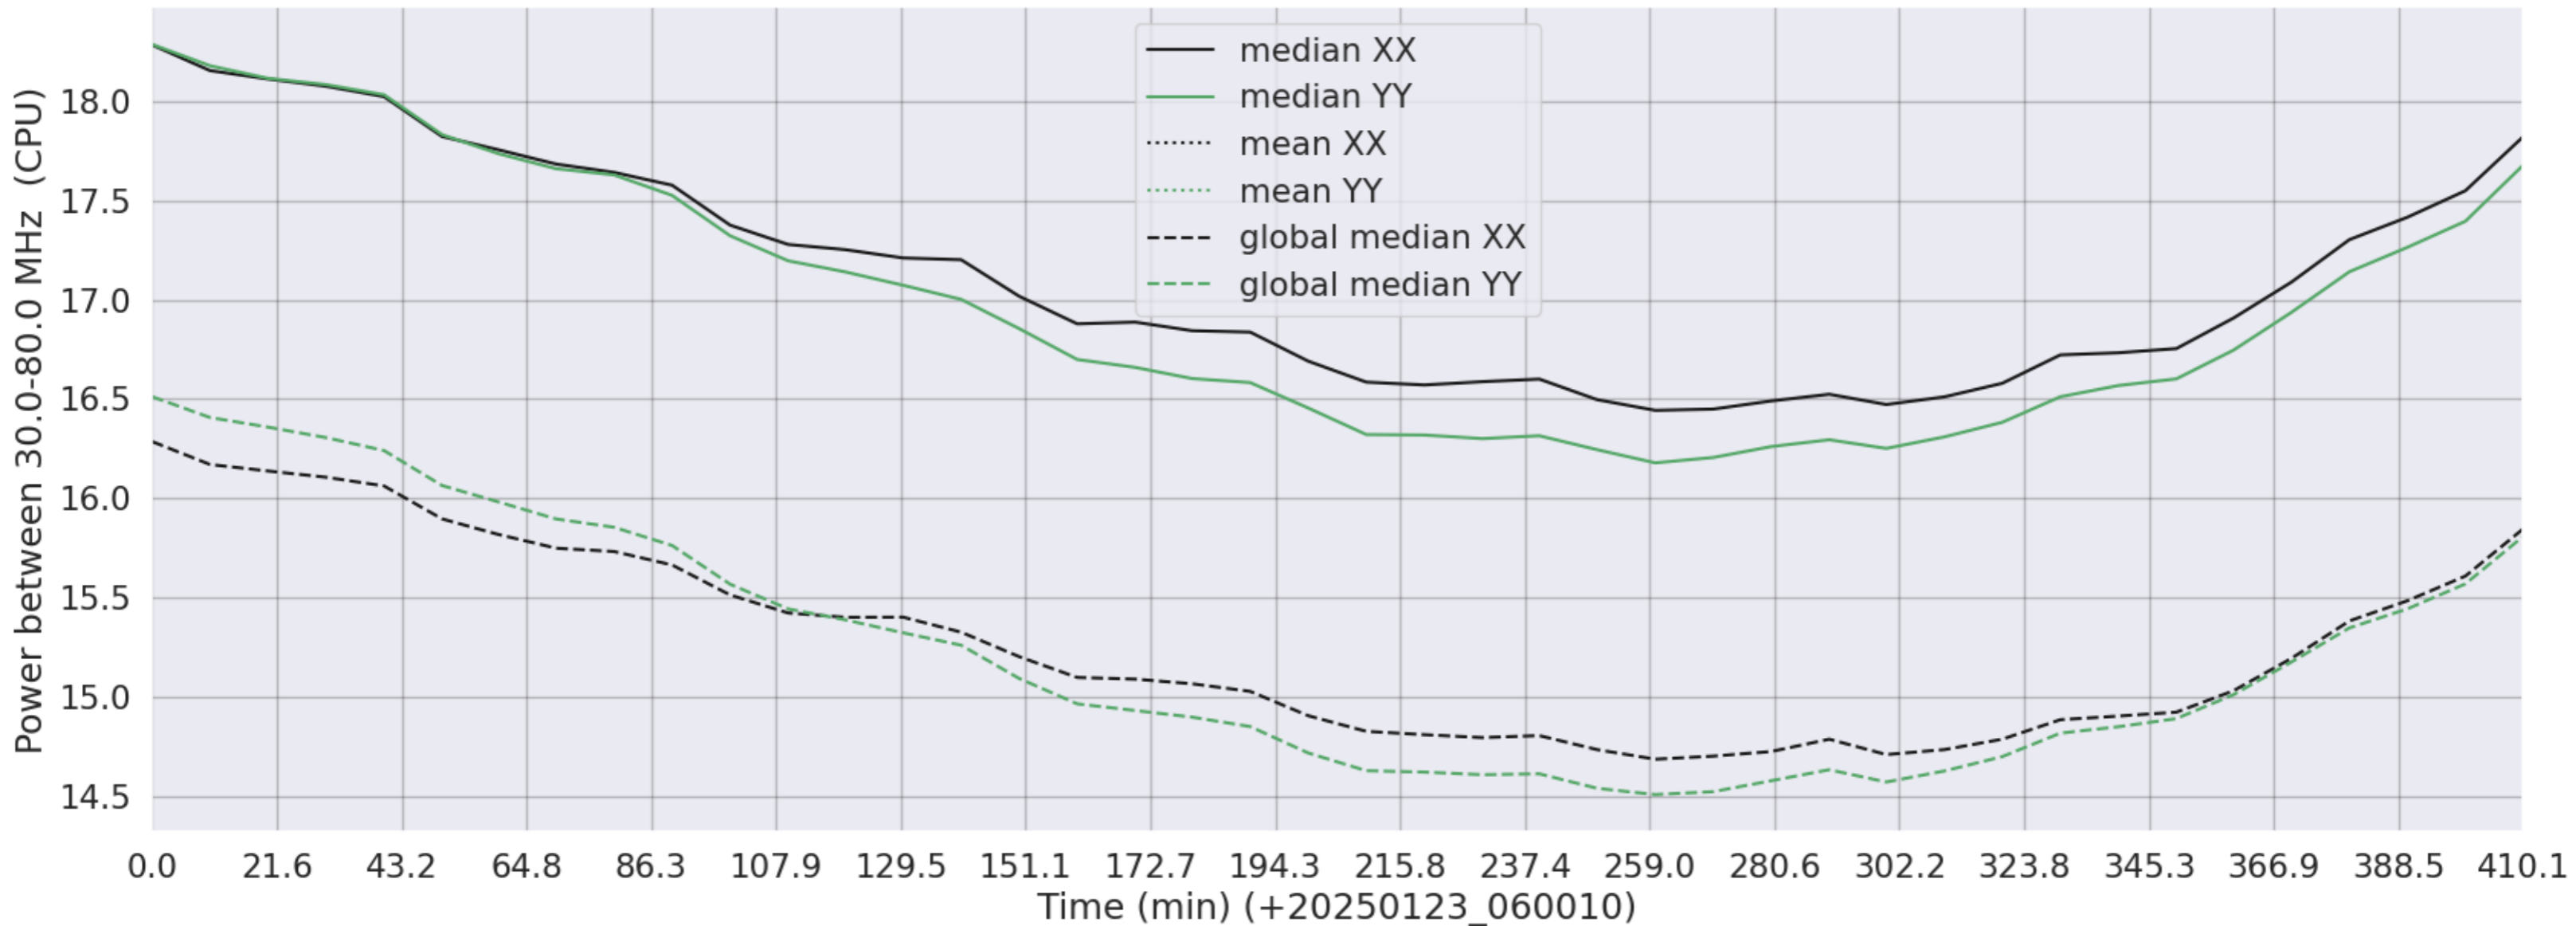

LWA169 - Correlator# 292 - XX FLAGS:Good - YY FLAGS:Good

LWA175 - Correlator# 293 - XX FLAGS:Good - YY FLAGS:Good

LWA204 - Correlator# 294 - XX FLAGS:Good - YY FLAGS:Good

LWA203 - Correlator# 295 - XX FLAGS:Good - YY FLAGS:Good