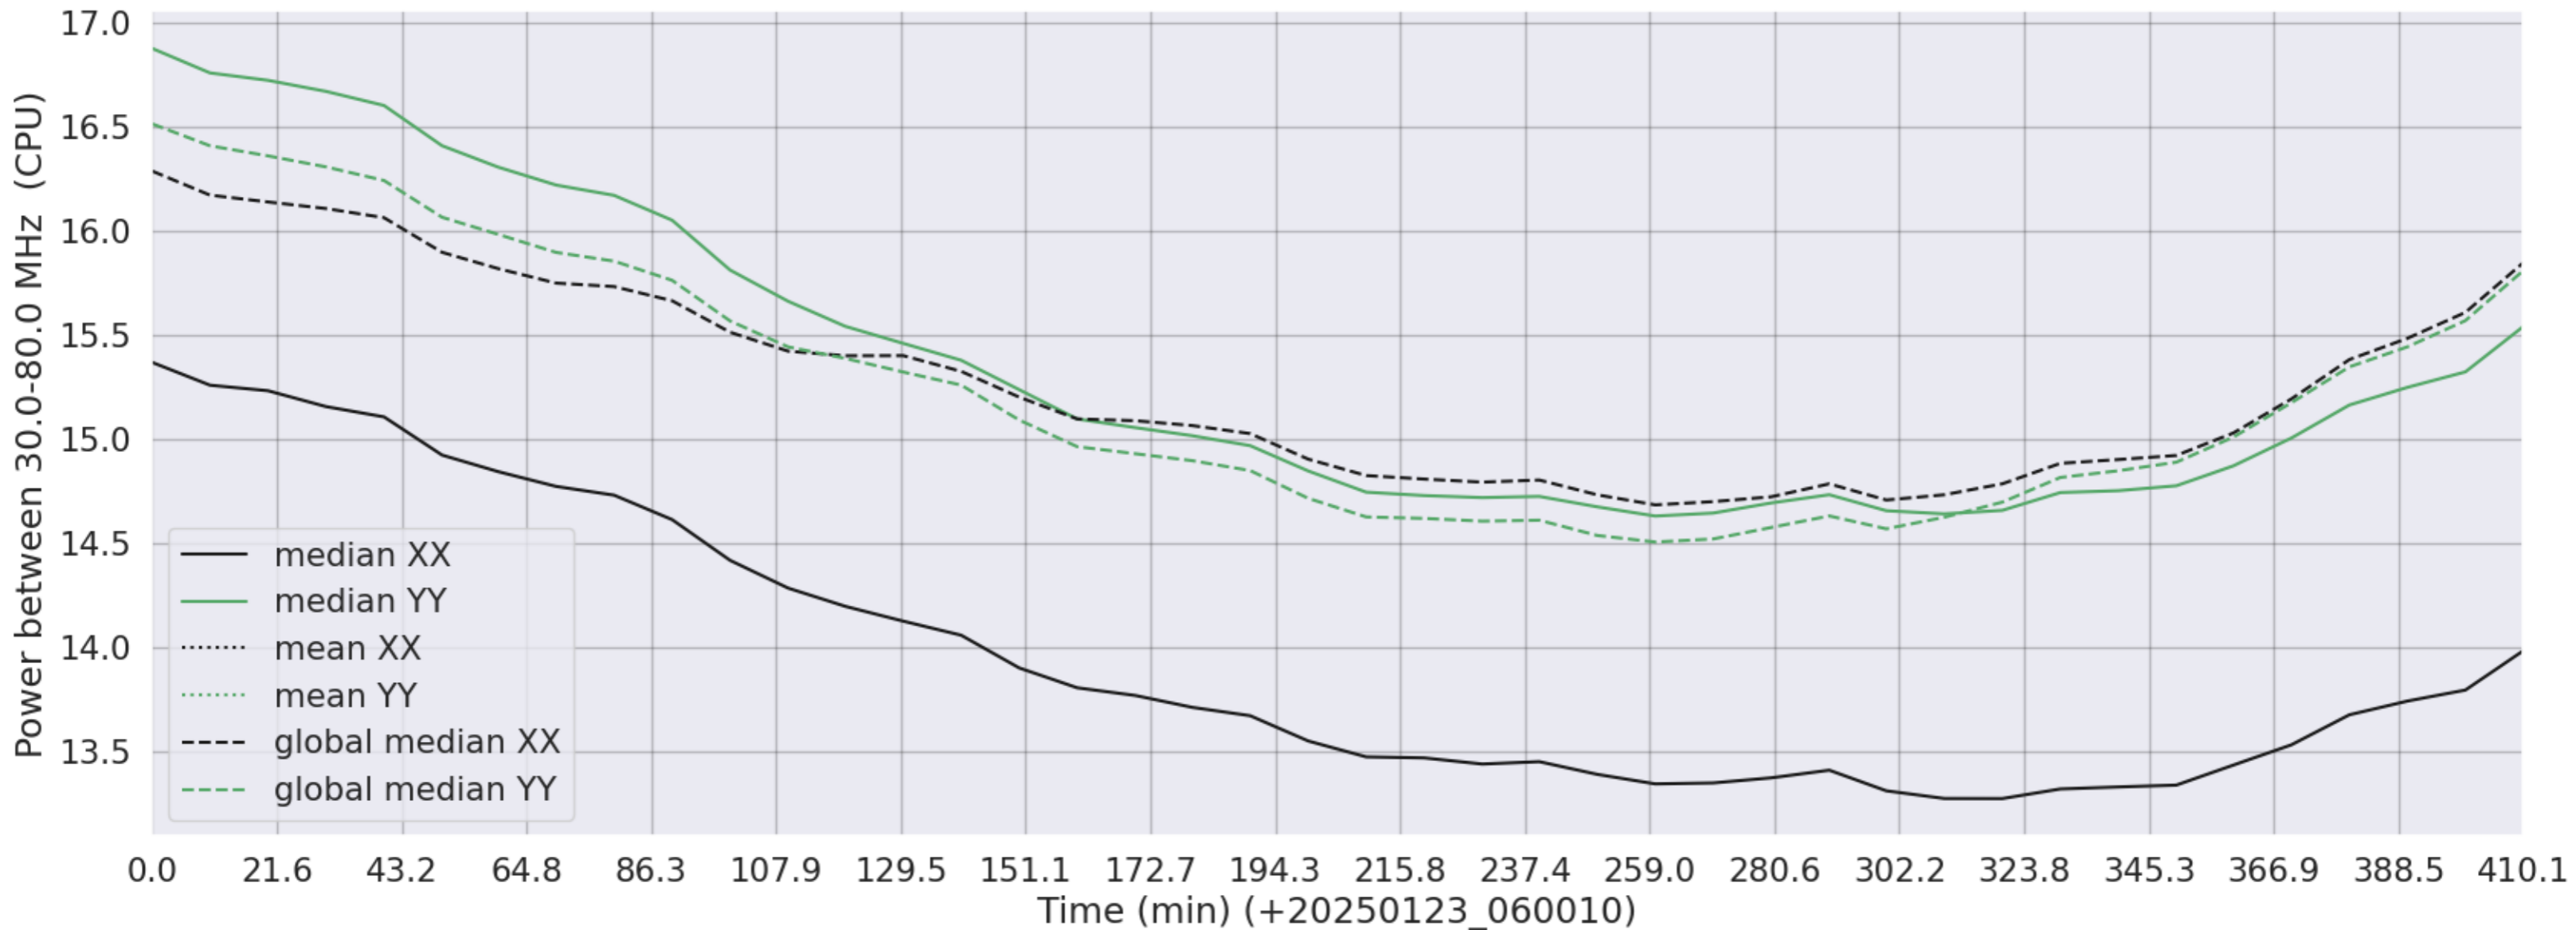

LWA292 - Correlator# 044 - XX FLAGS:Good - YY FLAGS:LowPower

LWA291 - Correlator# 045 - XX FLAGS:Good - YY FLAGS:Good

LWA296 - Correlator# 046 - XX FLAGS:Good - YY FLAGS:Good

LWA295 - Correlator# 047 - XX FLAGS:Good - YY FLAGS:Good