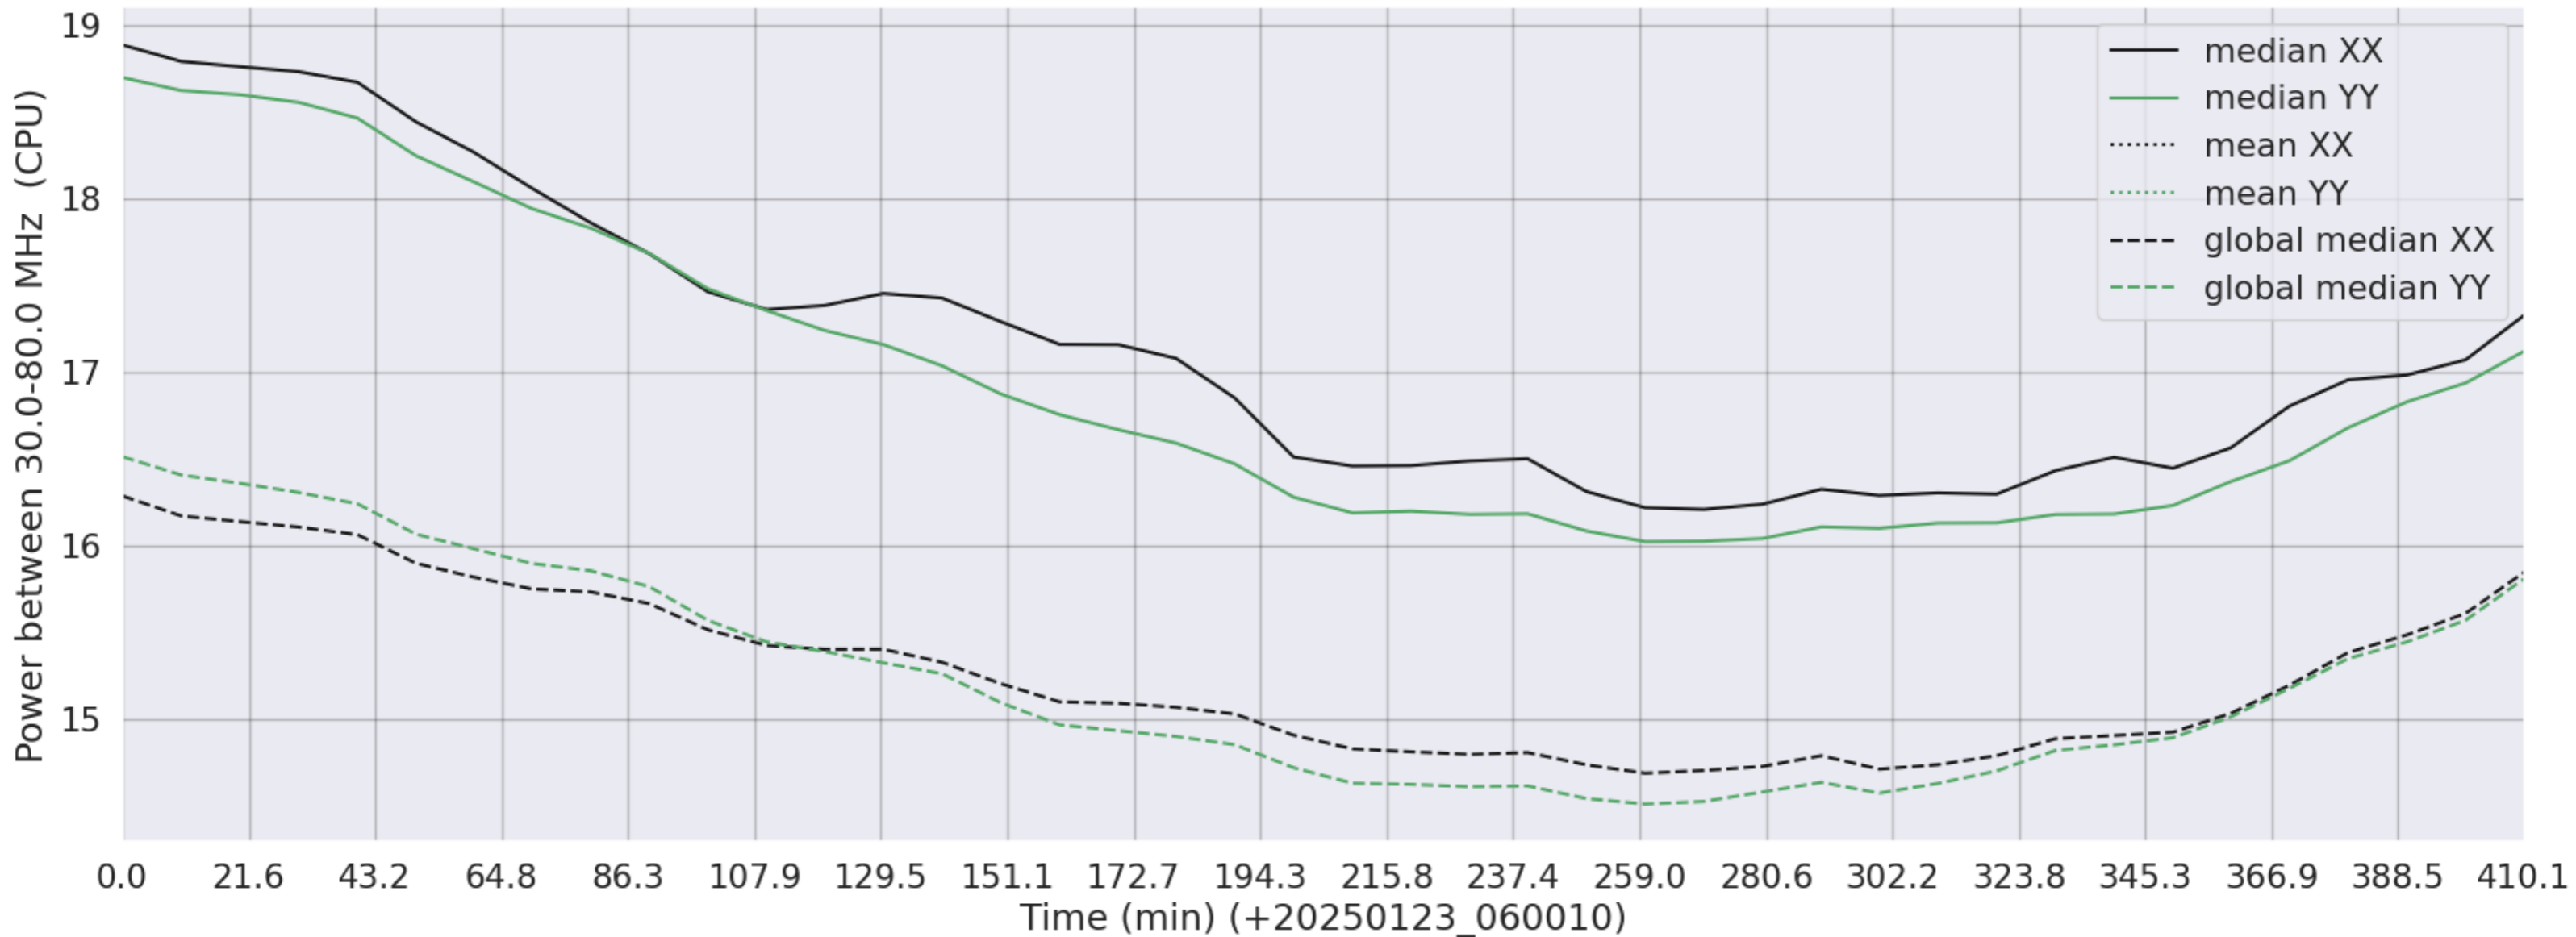

LWA178 - Correlator# 221 - XX FLAGS:Good - YY FLAGS:Good

LWA279 - Correlator# 220 - XX FLAGS:Good - YY FLAGS:Good