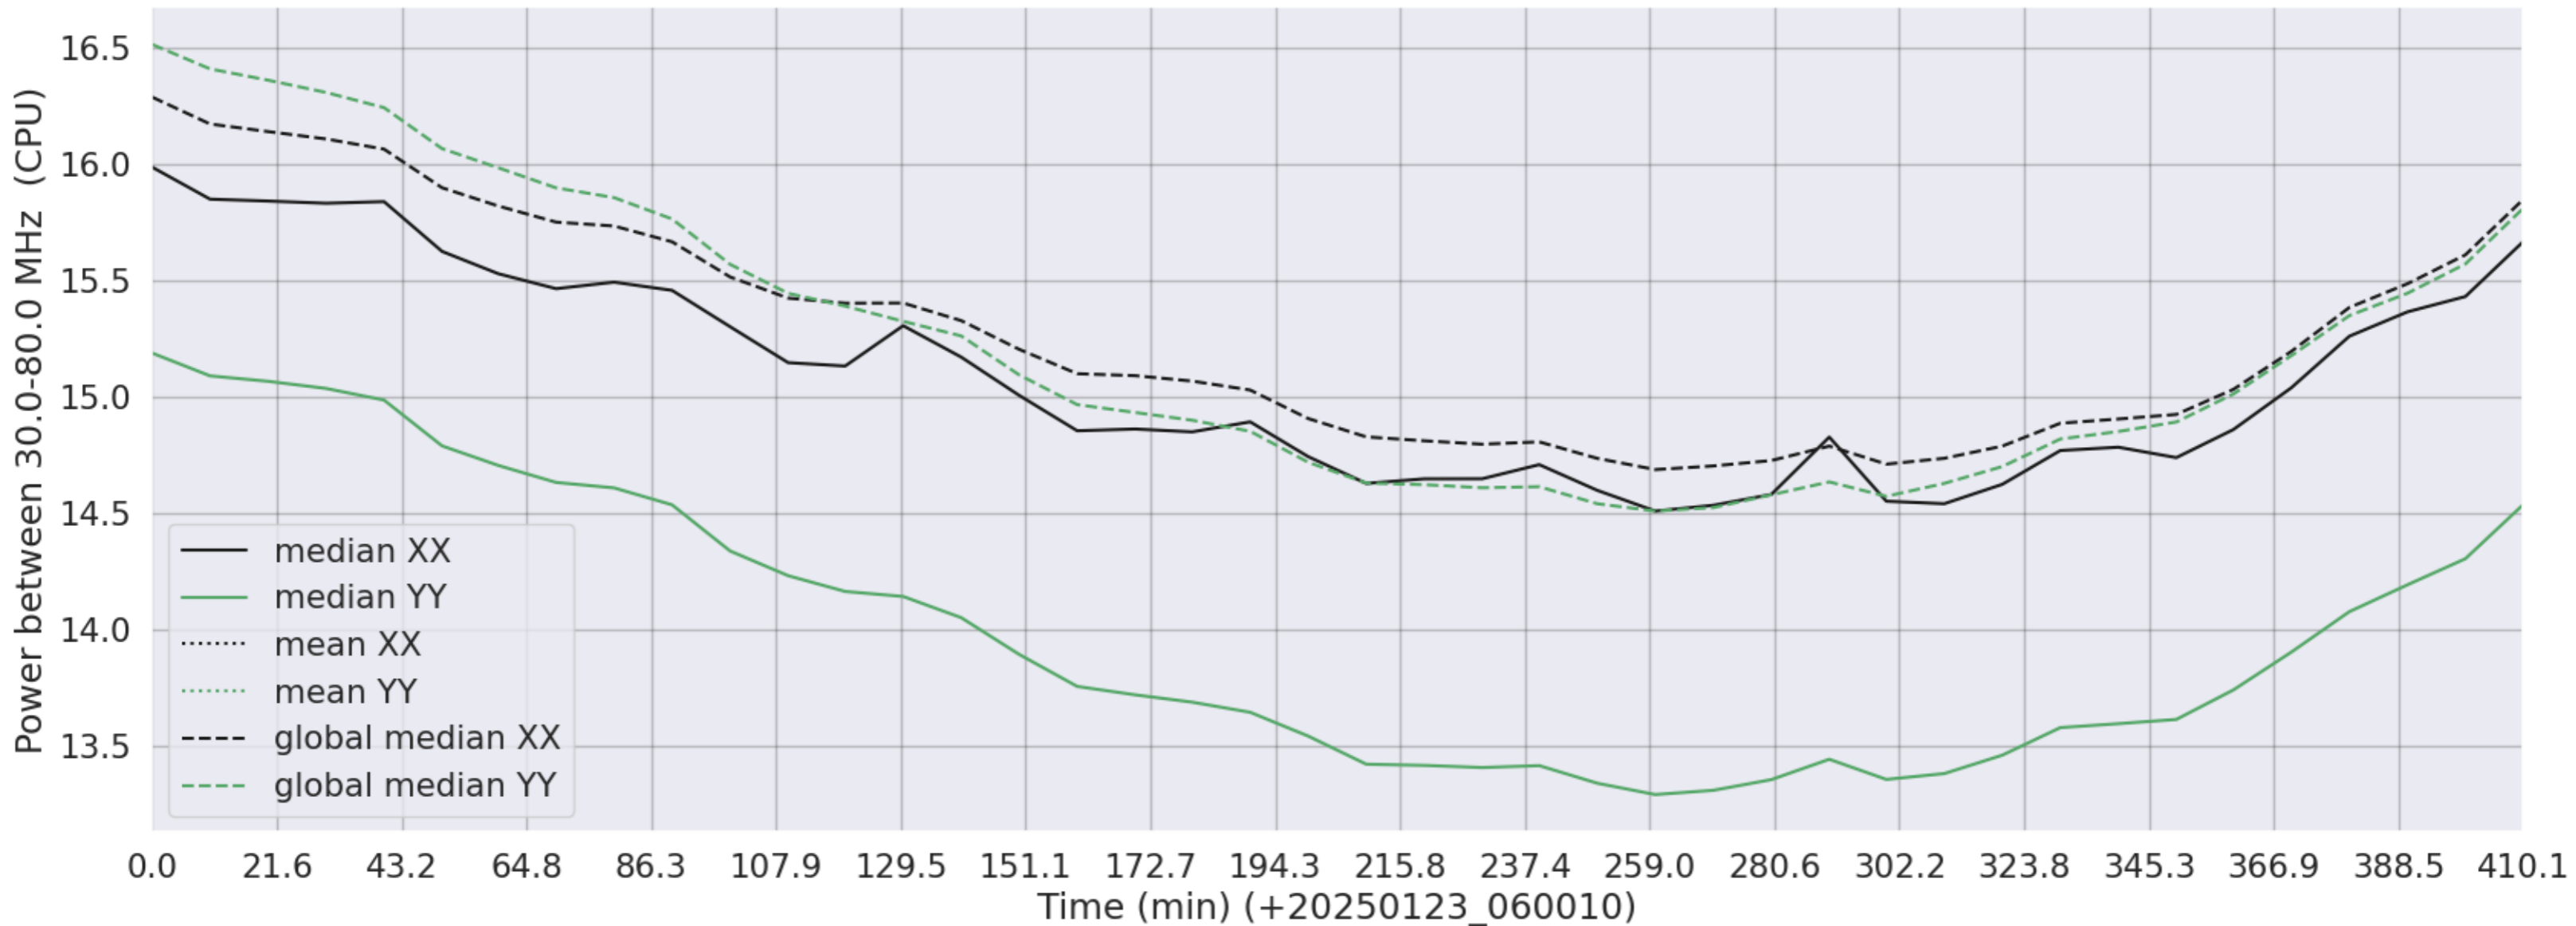

LWA260 - Correlator# 034 - XX FLAGS:Good - YY FLAGS:Good

LWA255 - Correlator# 033 - XX FLAGS:Good - YY FLAGS:Good