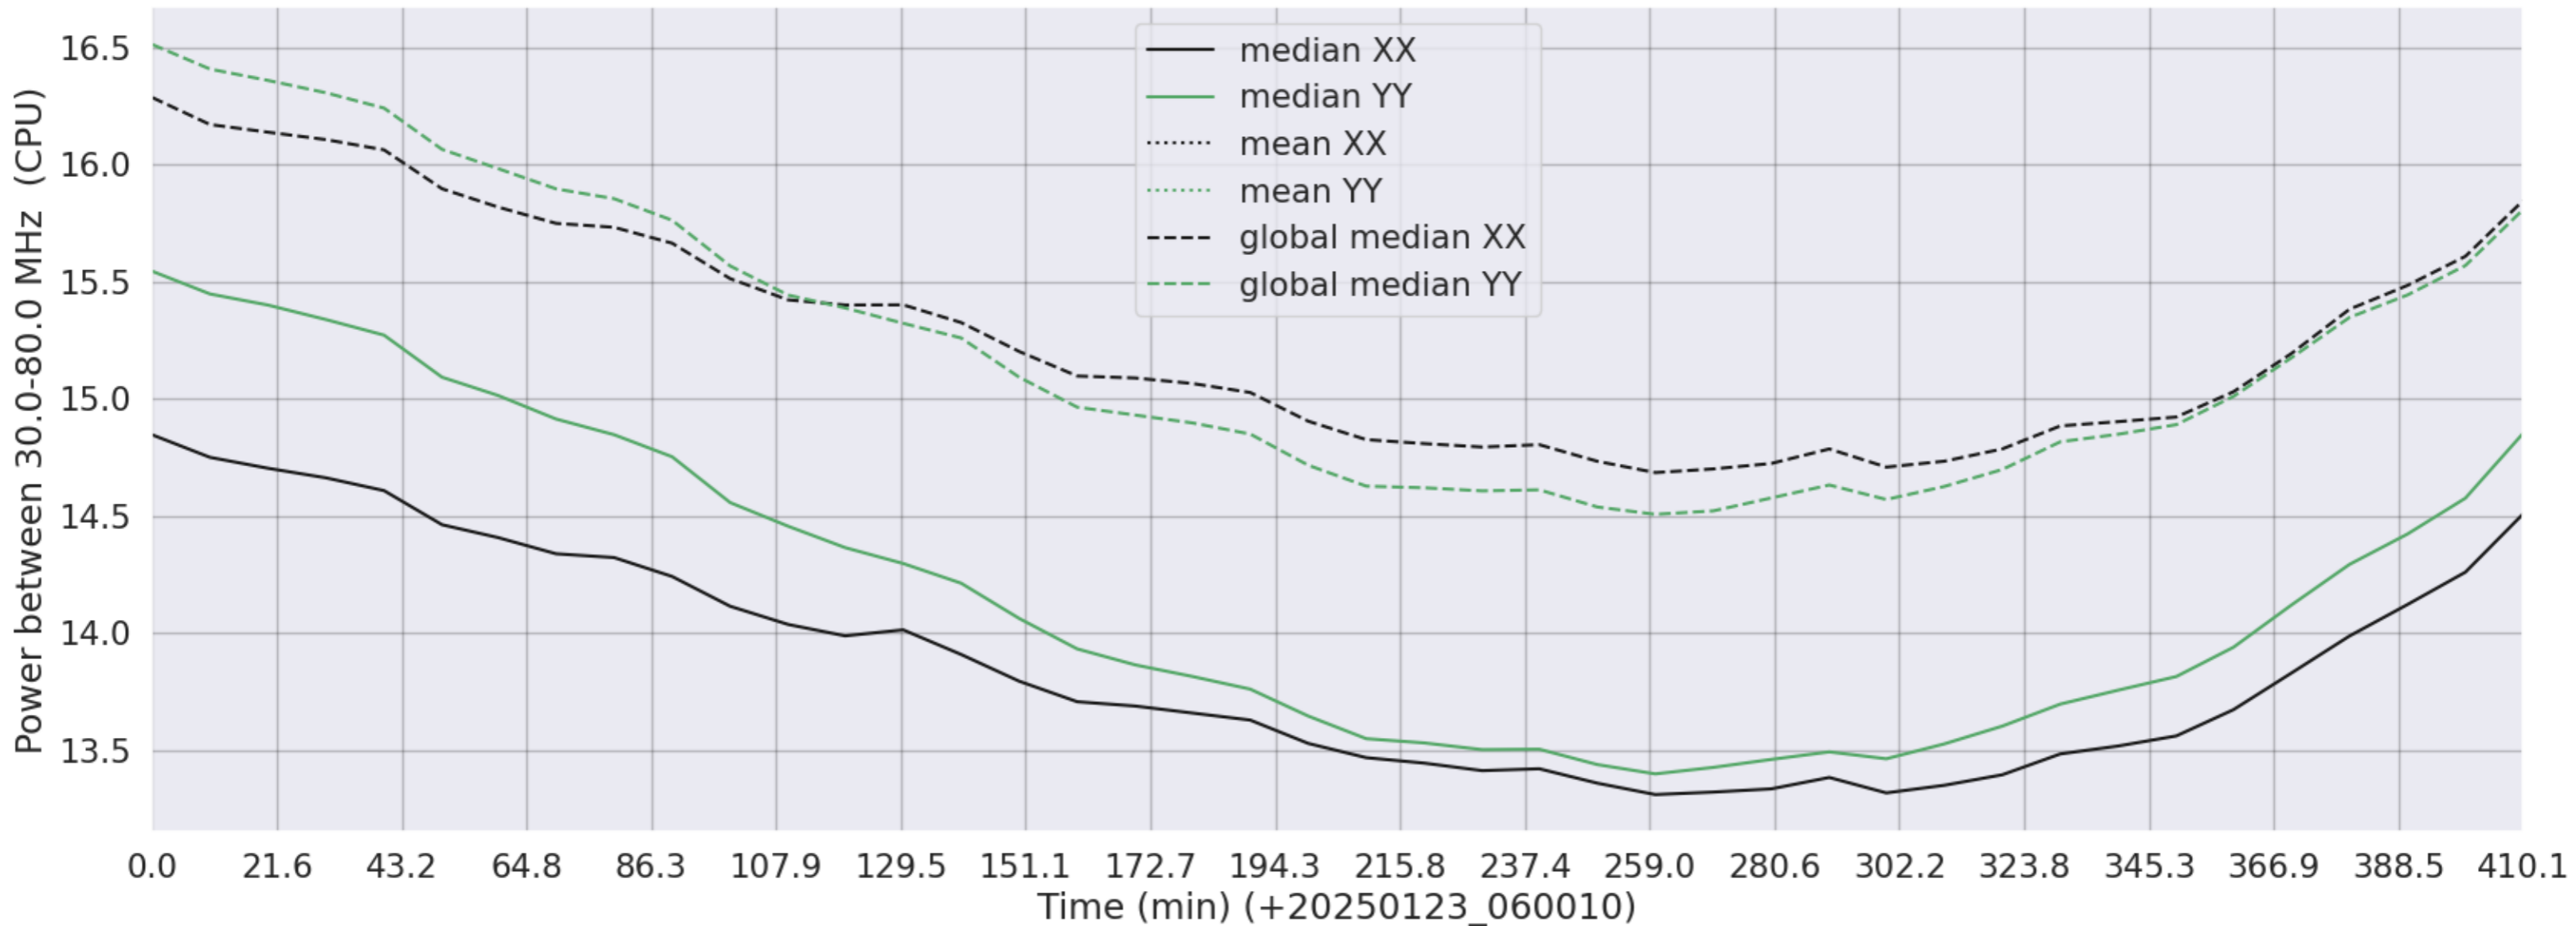

LWA156 - Correlator# 235 - XX FLAGS:Good - YY FLAGS:Good

LWA157 - Correlator# 234 - XX FLAGS:Good - YY FLAGS:Good