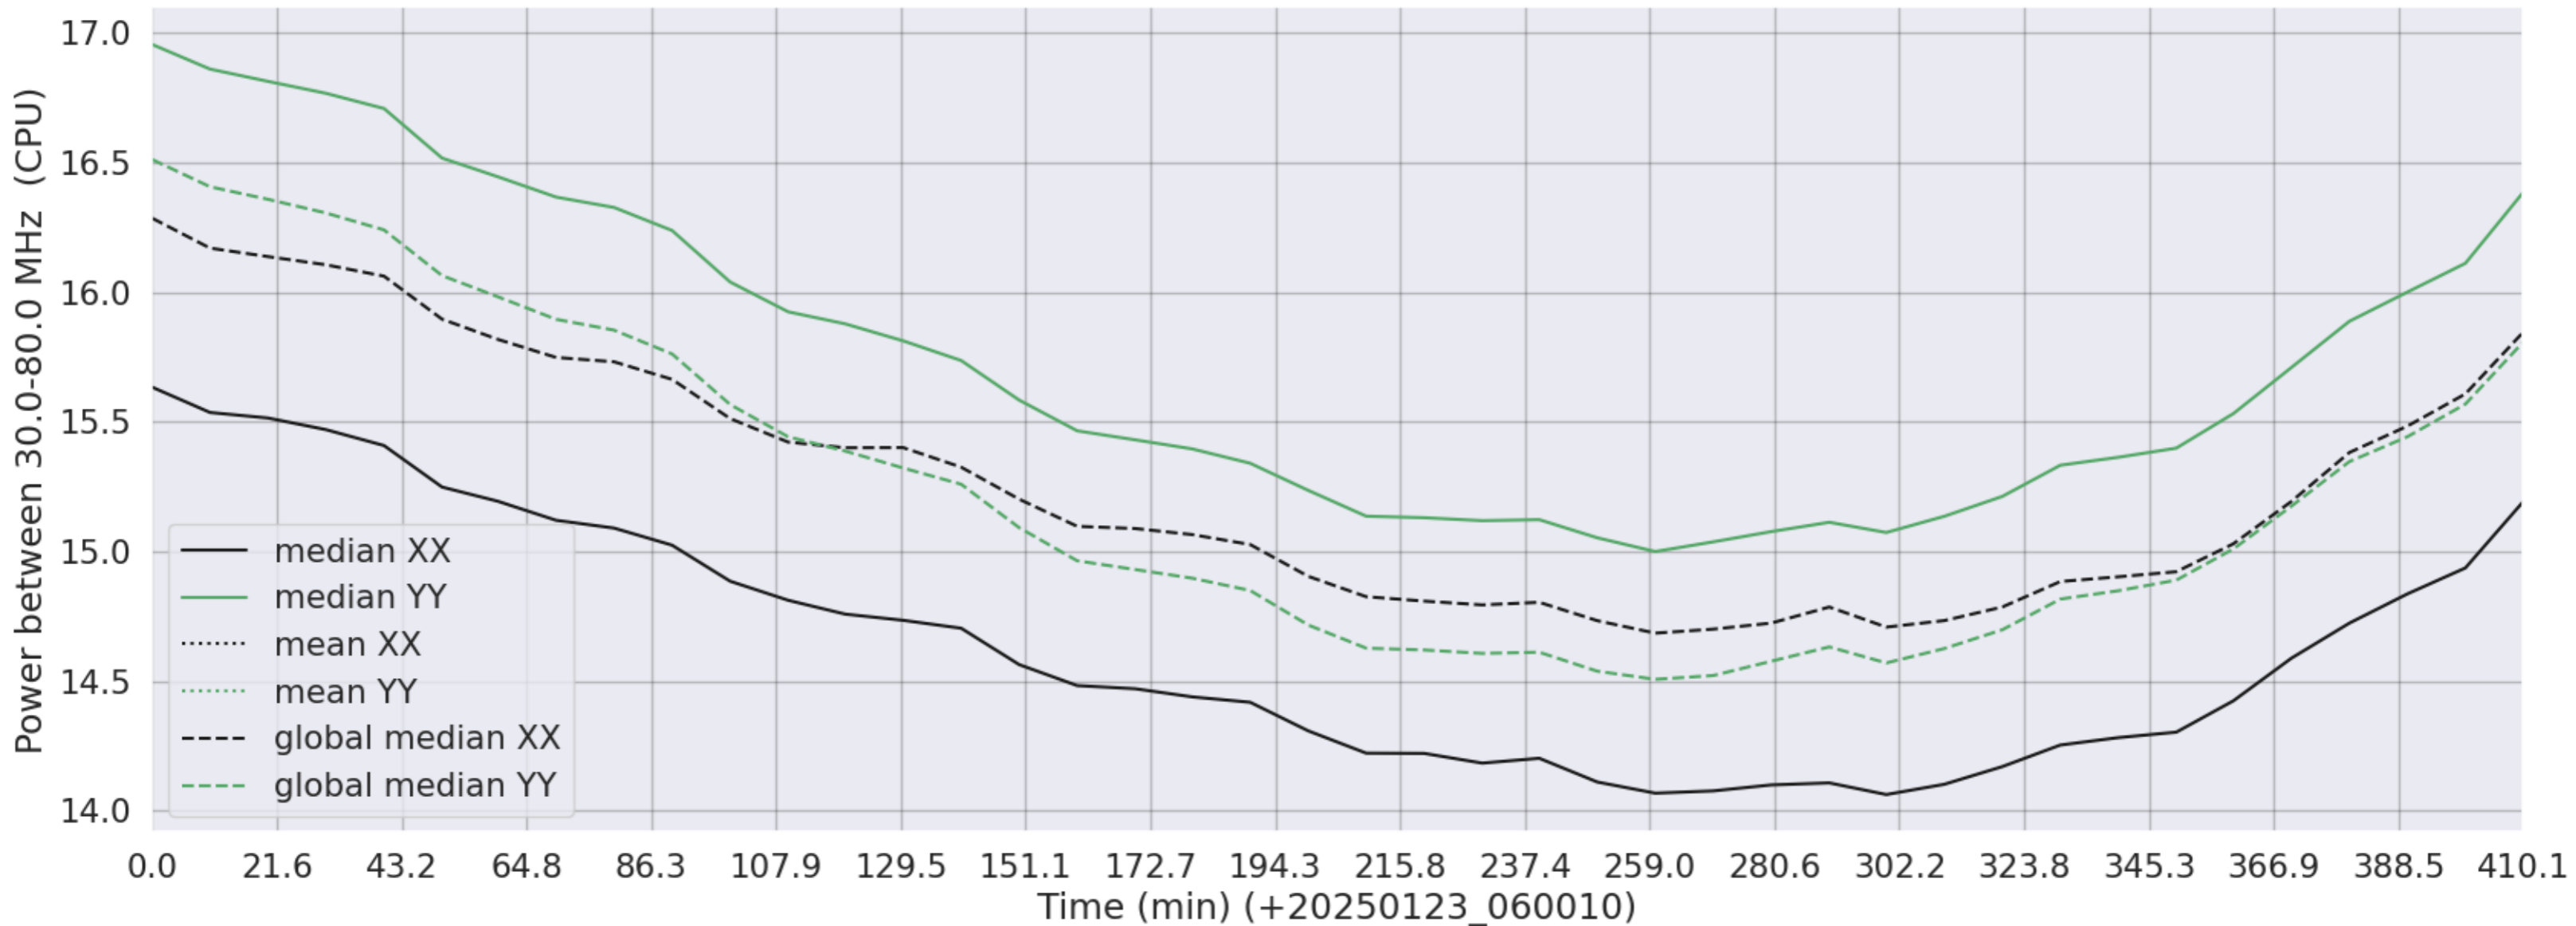

LWA199 - Correlator# 277 - XX FLAGS:Good - YY FLAGS:Good

LWA200 - Correlator# 276 - XX FLAGS:Good - YY FLAGS:Good