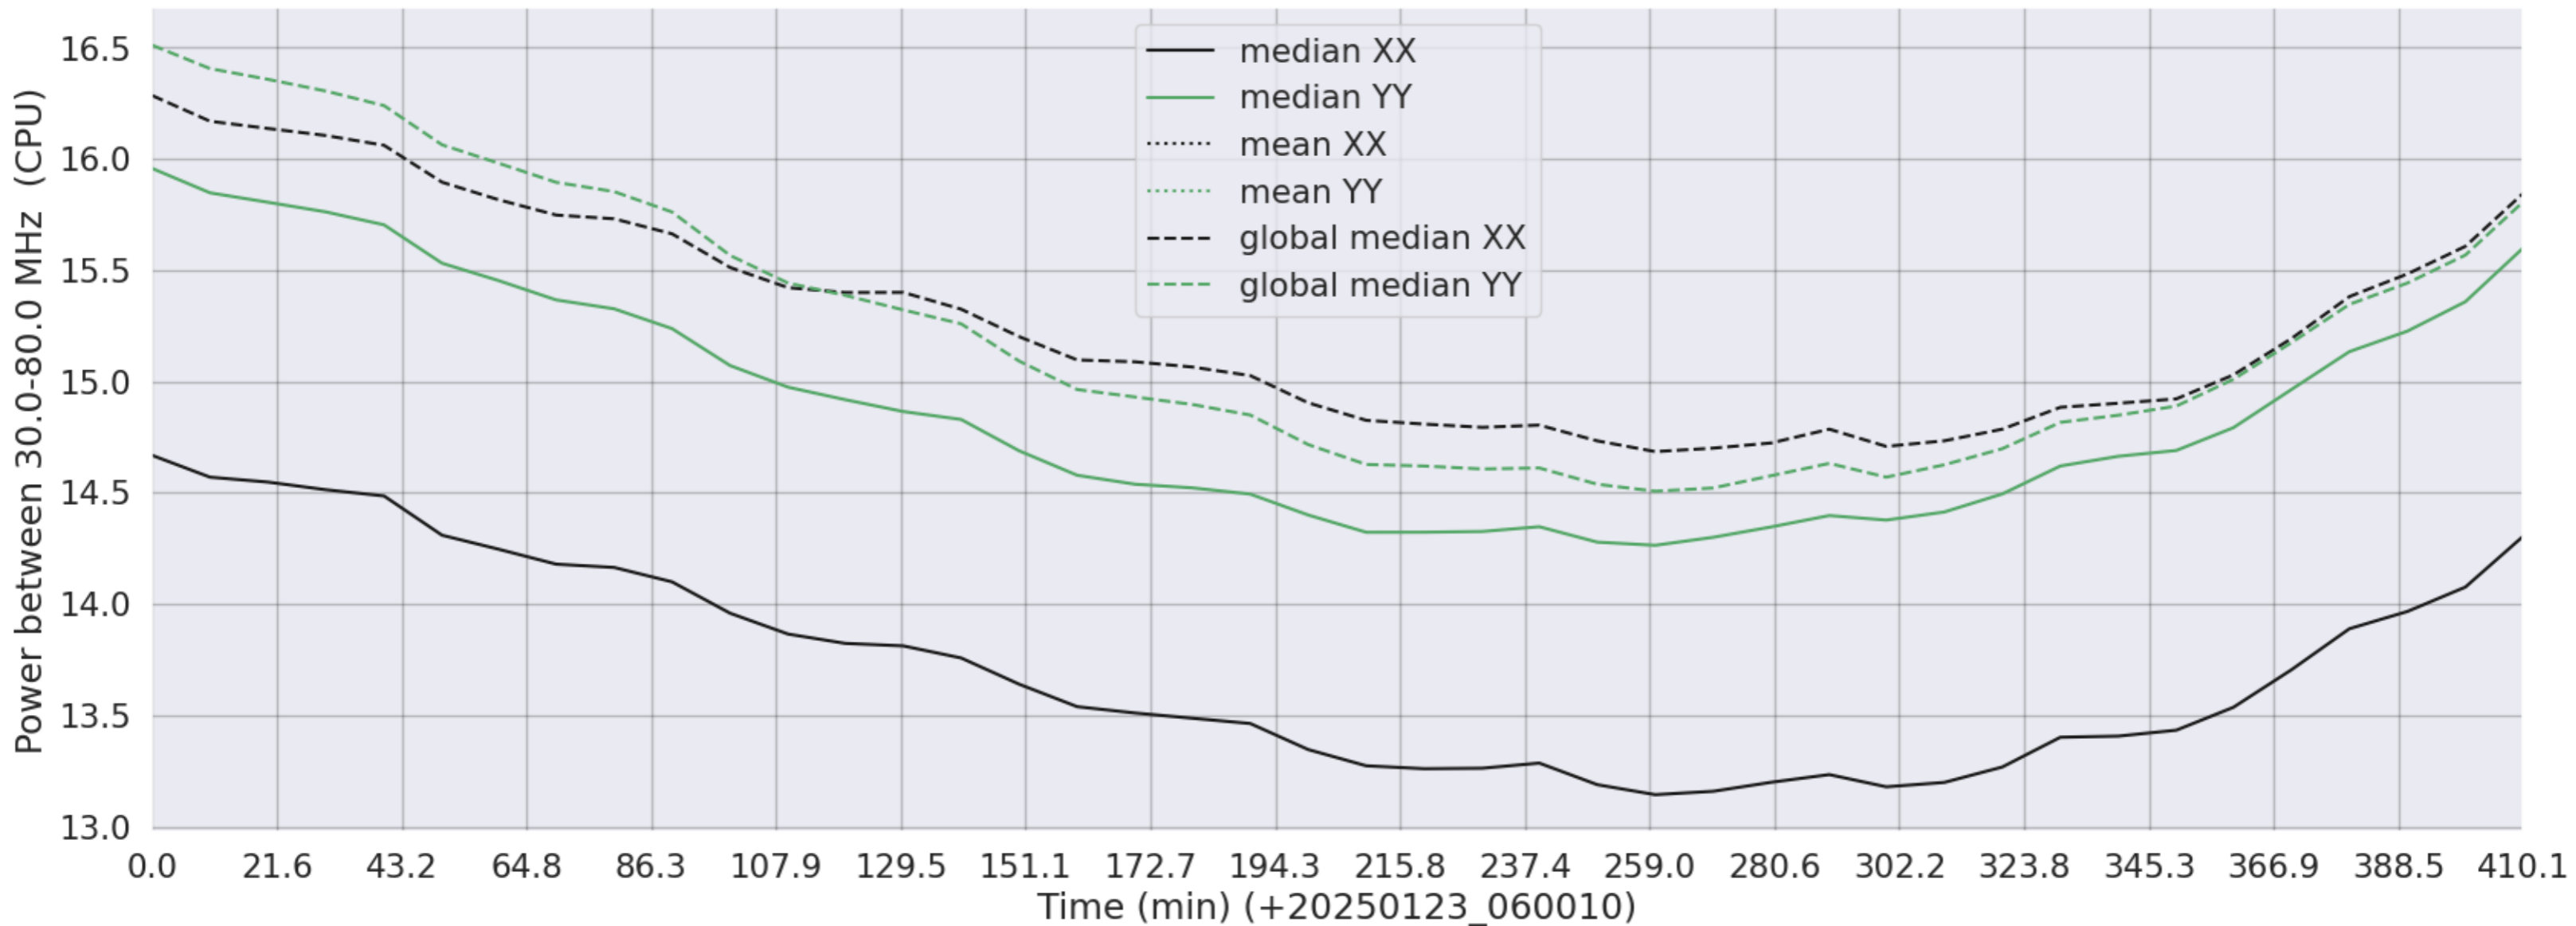

LWA070 - Correlator# 168 - XX FLAGS:Good - YY FLAGS:Good

LWA069 - Correlator# 169 - XX FLAGS:LowPower - YY FLAGS:Good

LWA097 - Correlator# 170 - XX FLAGS:Good - YY FLAGS:Good

LWA072 - Correlator# 171 - XX FLAGS:Good - YY FLAGS:Good