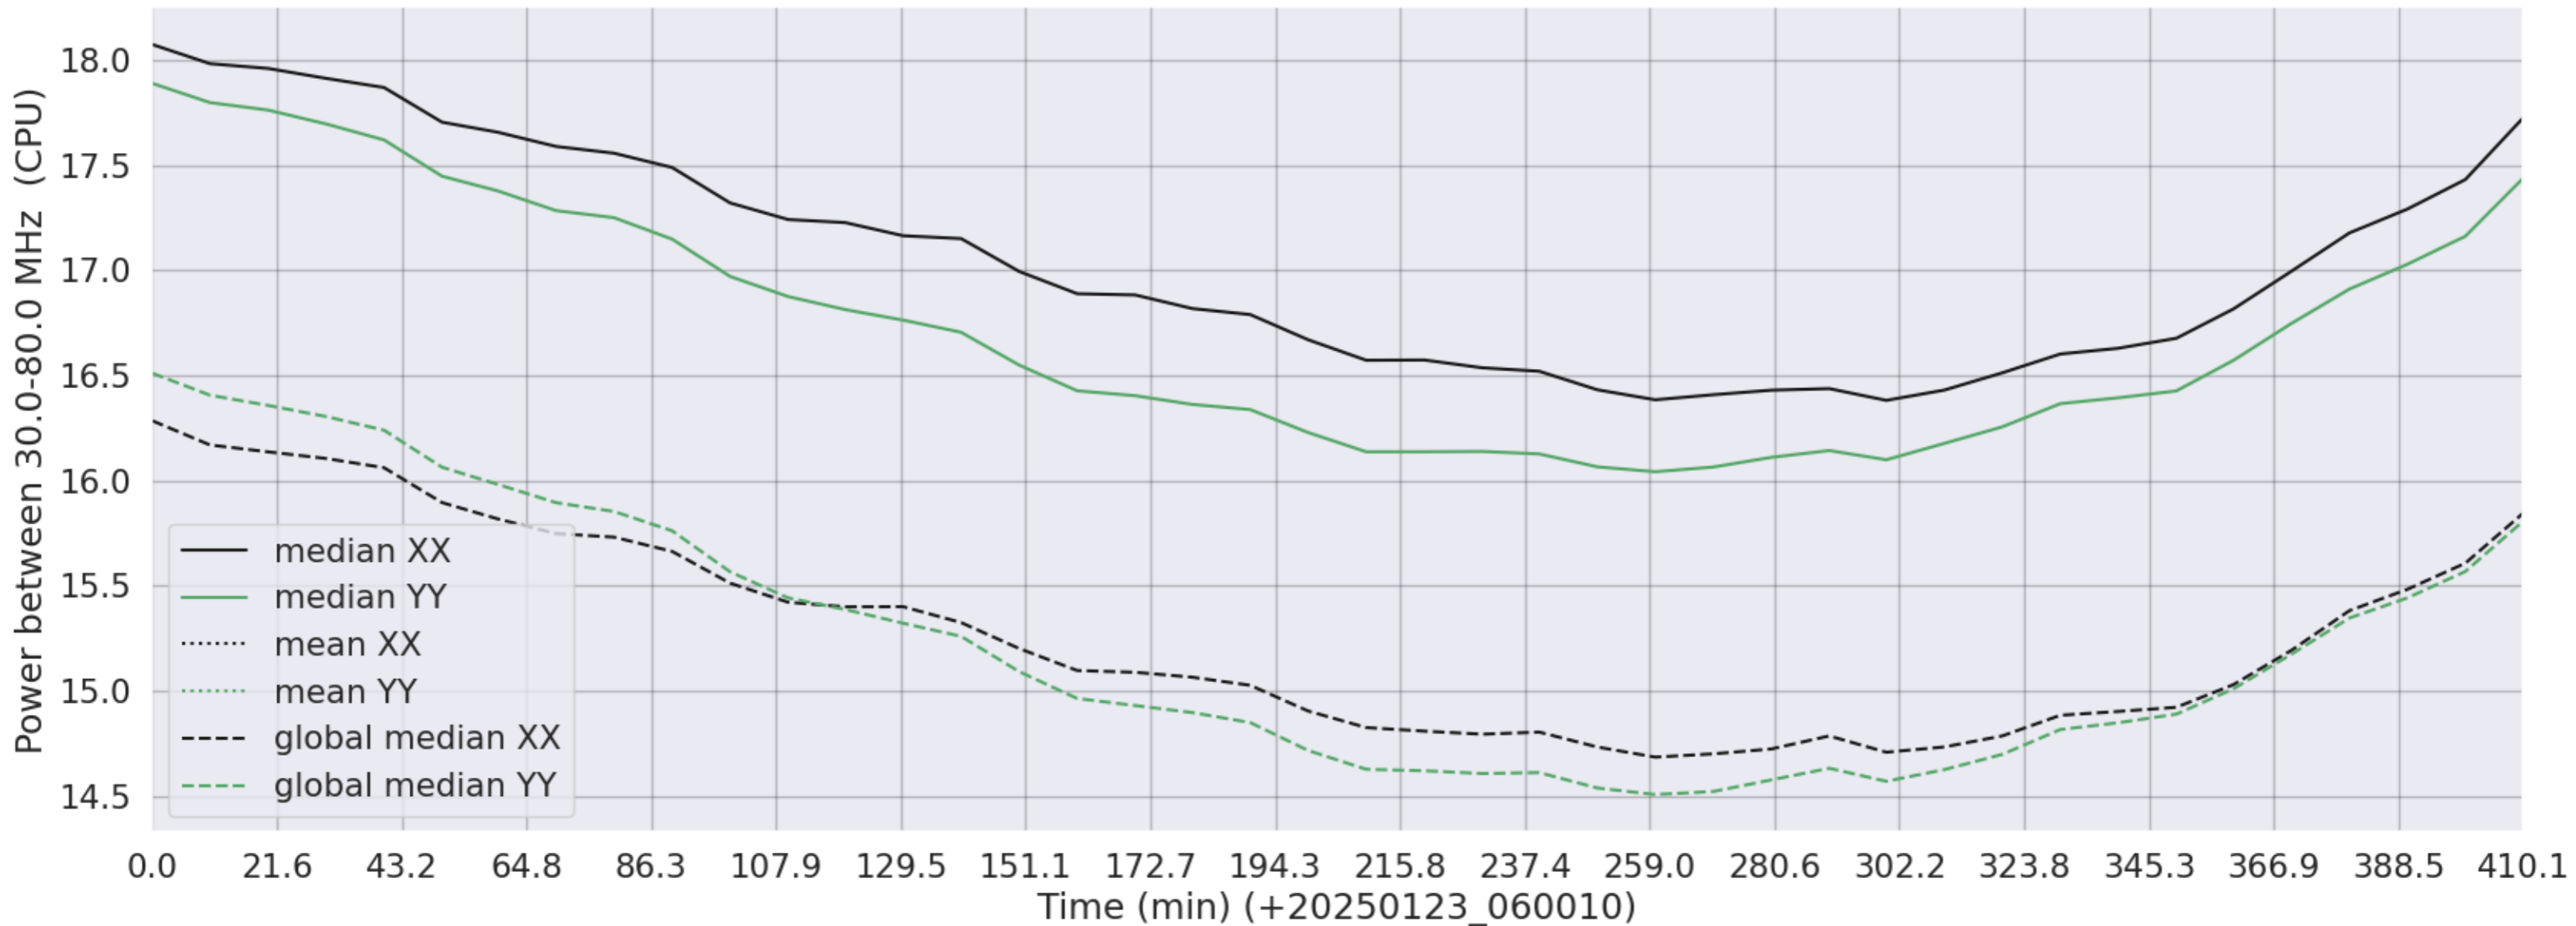

LWA133 - Correlator# 257 - XX FLAGS:Good - YY FLAGS:Good

LWA135 - Correlator# 256 - XX FLAGS:Good - YY FLAGS:Good