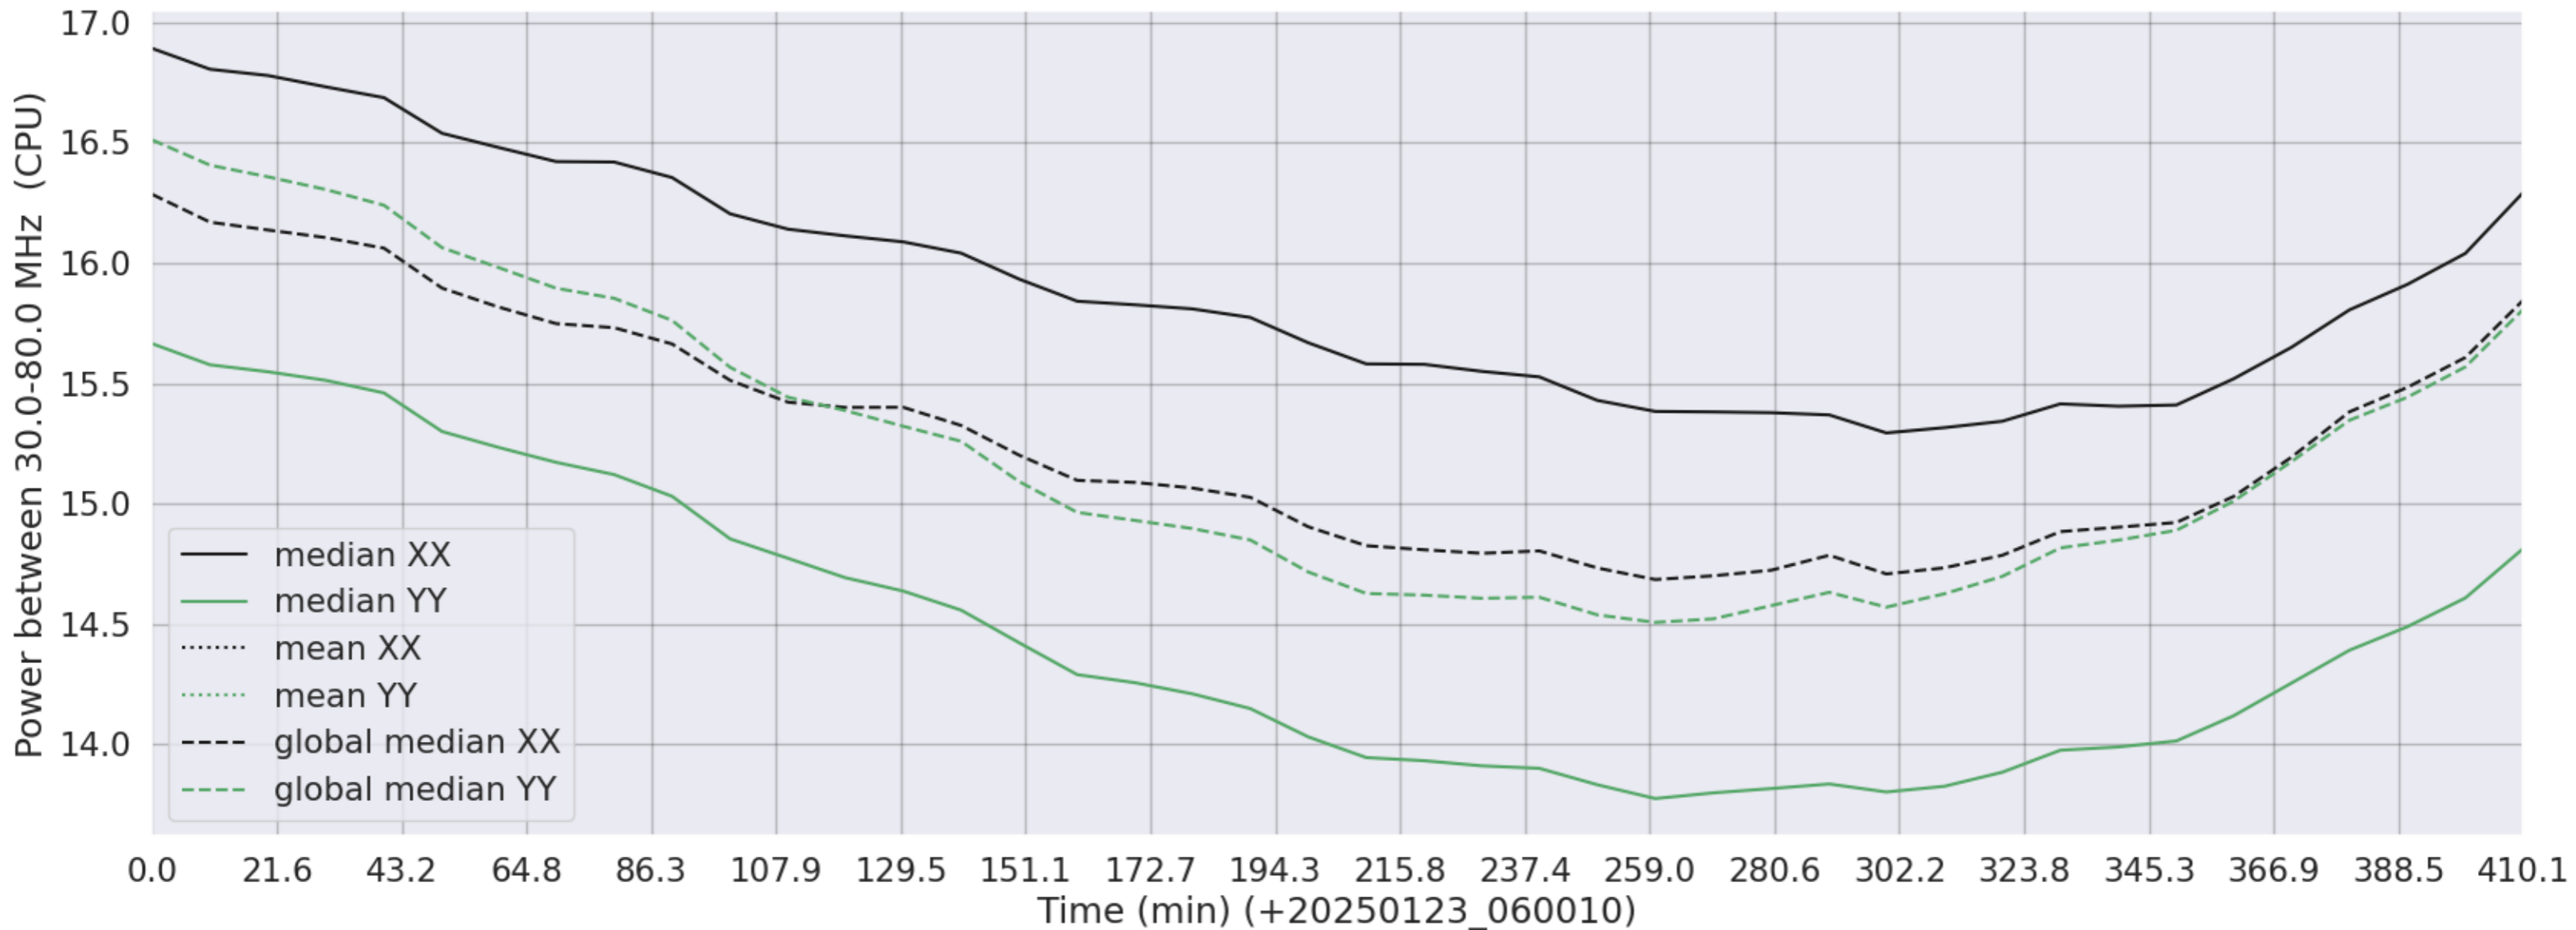

LWA047 - Correlator# 085 - XX FLAGS:Good - YY FLAGS:Good

LWA071 - Correlator# 084 - XX FLAGS:Good - YY FLAGS:Good