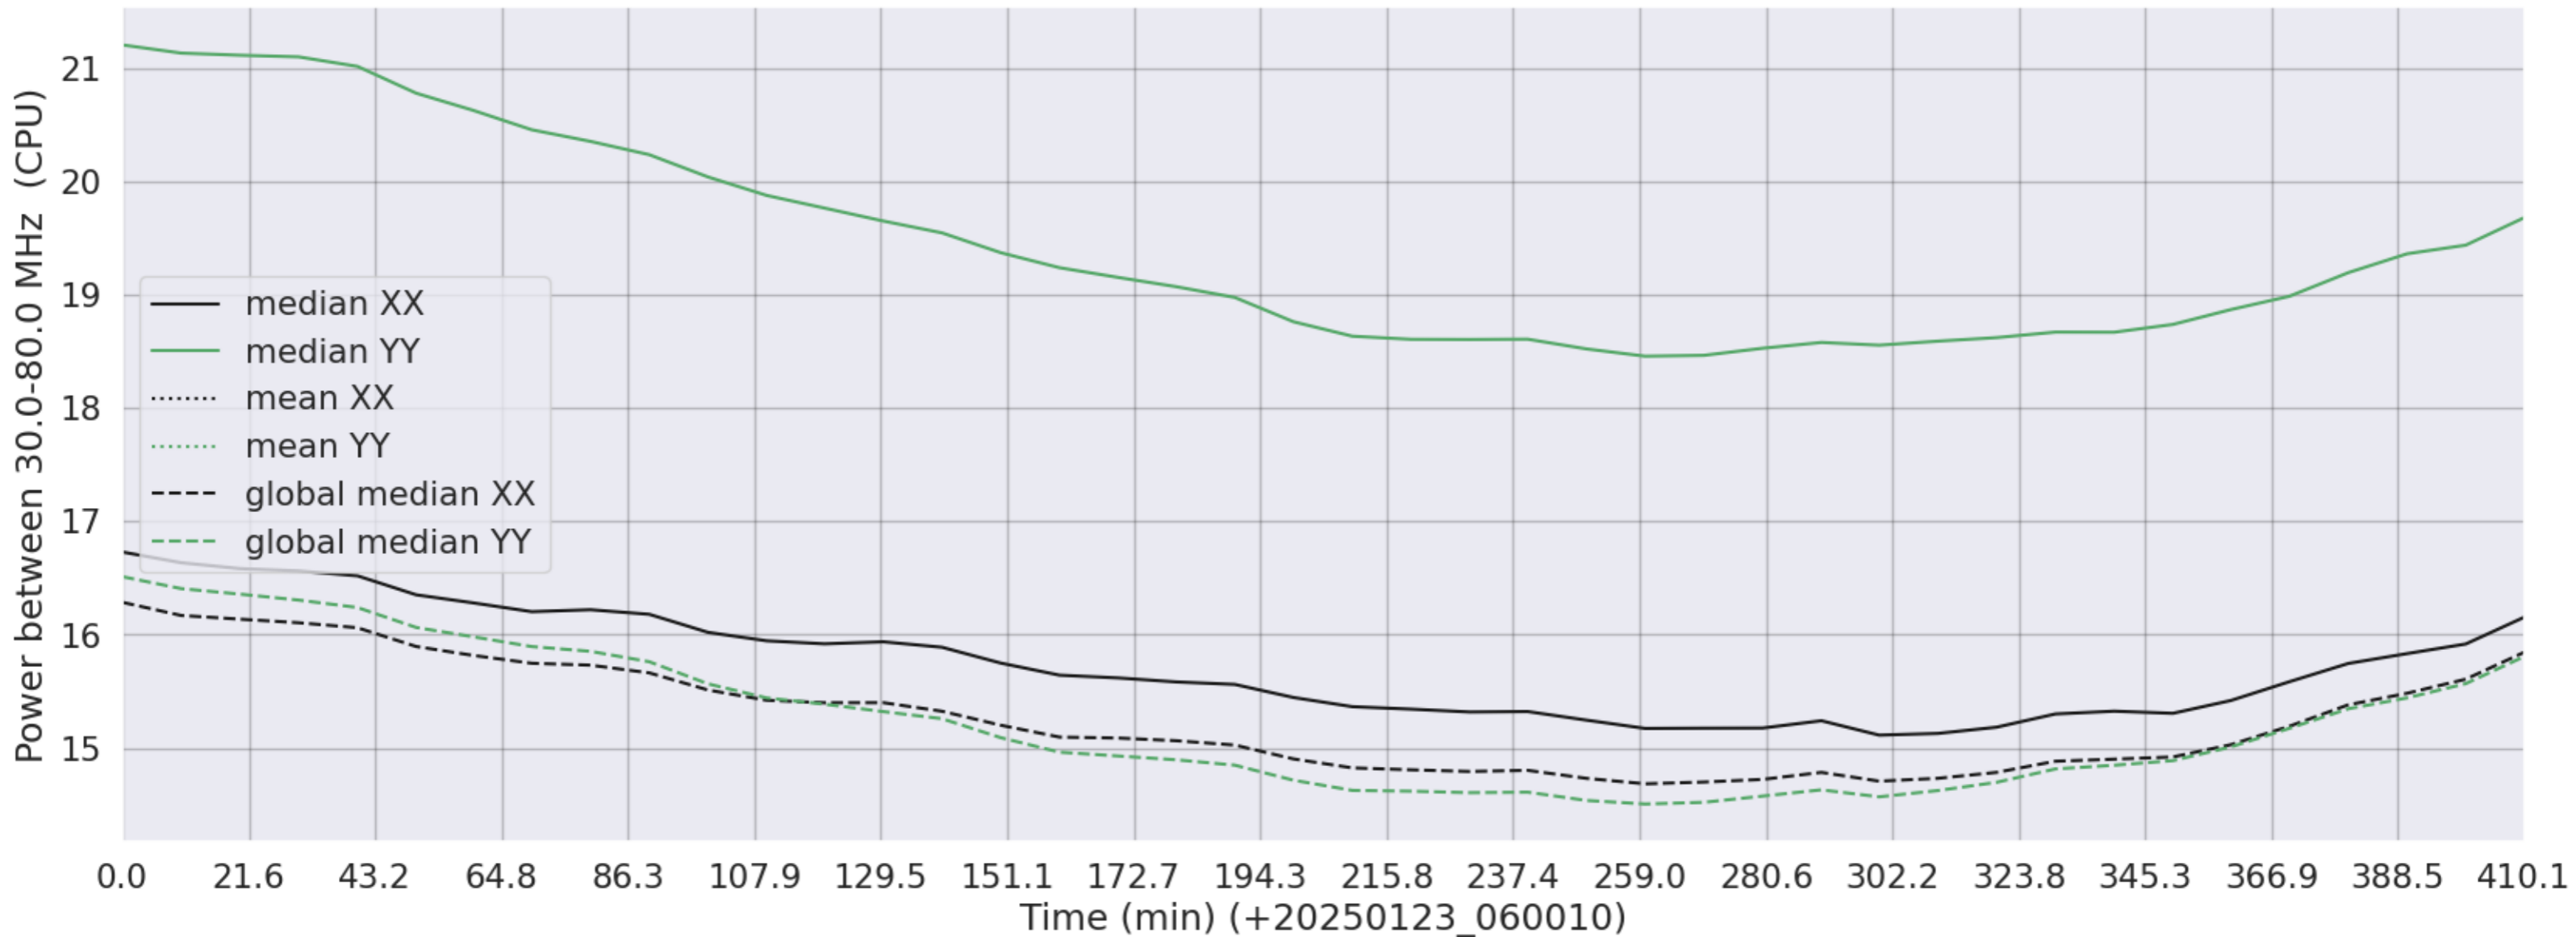

LWA322 - Correlator# 251 - XX FLAGS:Good - YY FLAGS:Good

LWA326 - Correlator# 250 - XX FLAGS:Good - YY FLAGS:Good