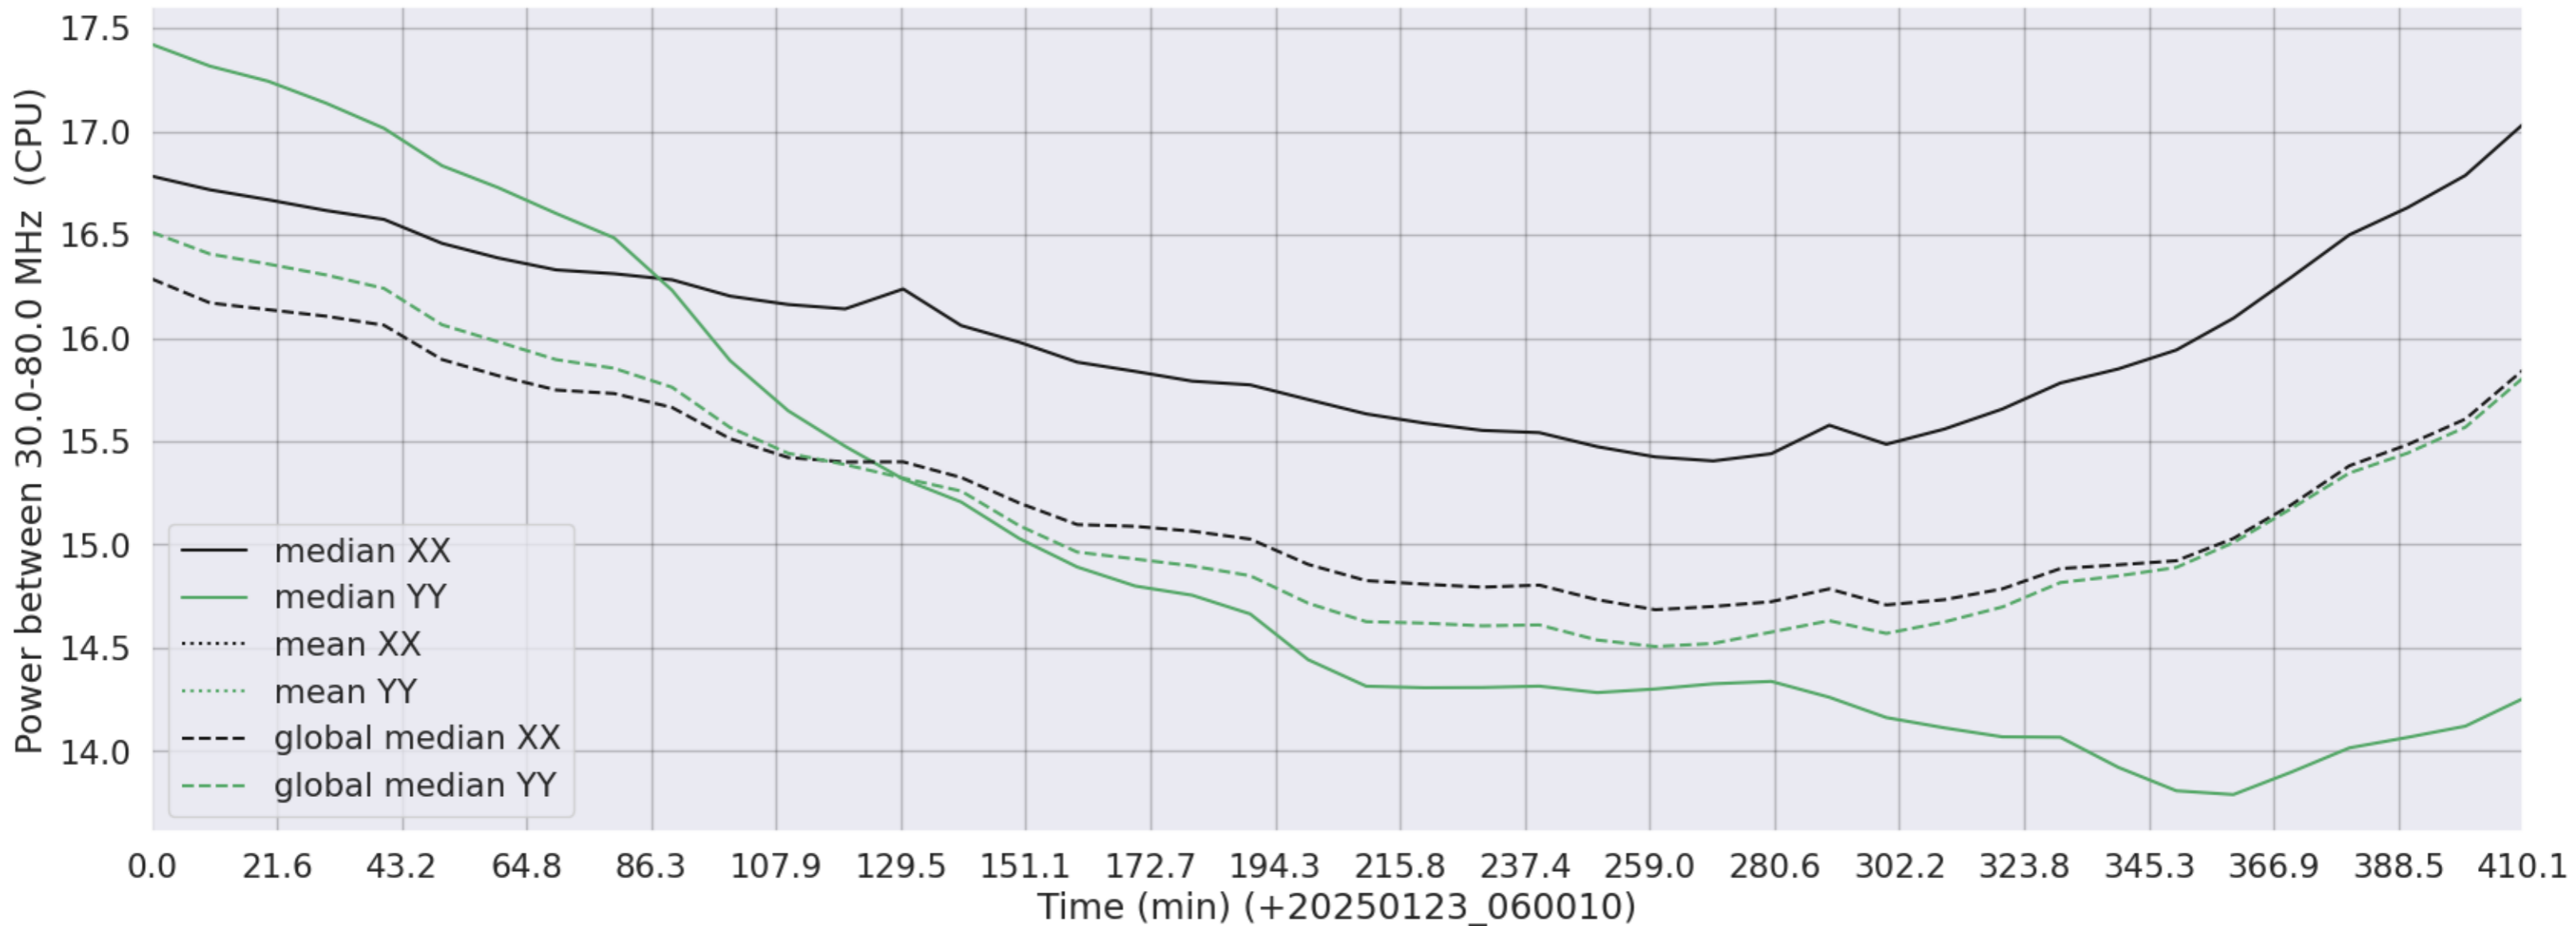

LWA345 - Correlator# 252 - XX FLAGS:Good - YY FLAGS:Good

LWA333 - Correlator# 253 - XX FLAGS:Good - YY FLAGS:Good

LWA359 - Correlator# 254 - XX FLAGS:Good - YY FLAGS:Good

LWA347 - Correlator# 255 - XX FLAGS:Good - YY FLAGS:Good