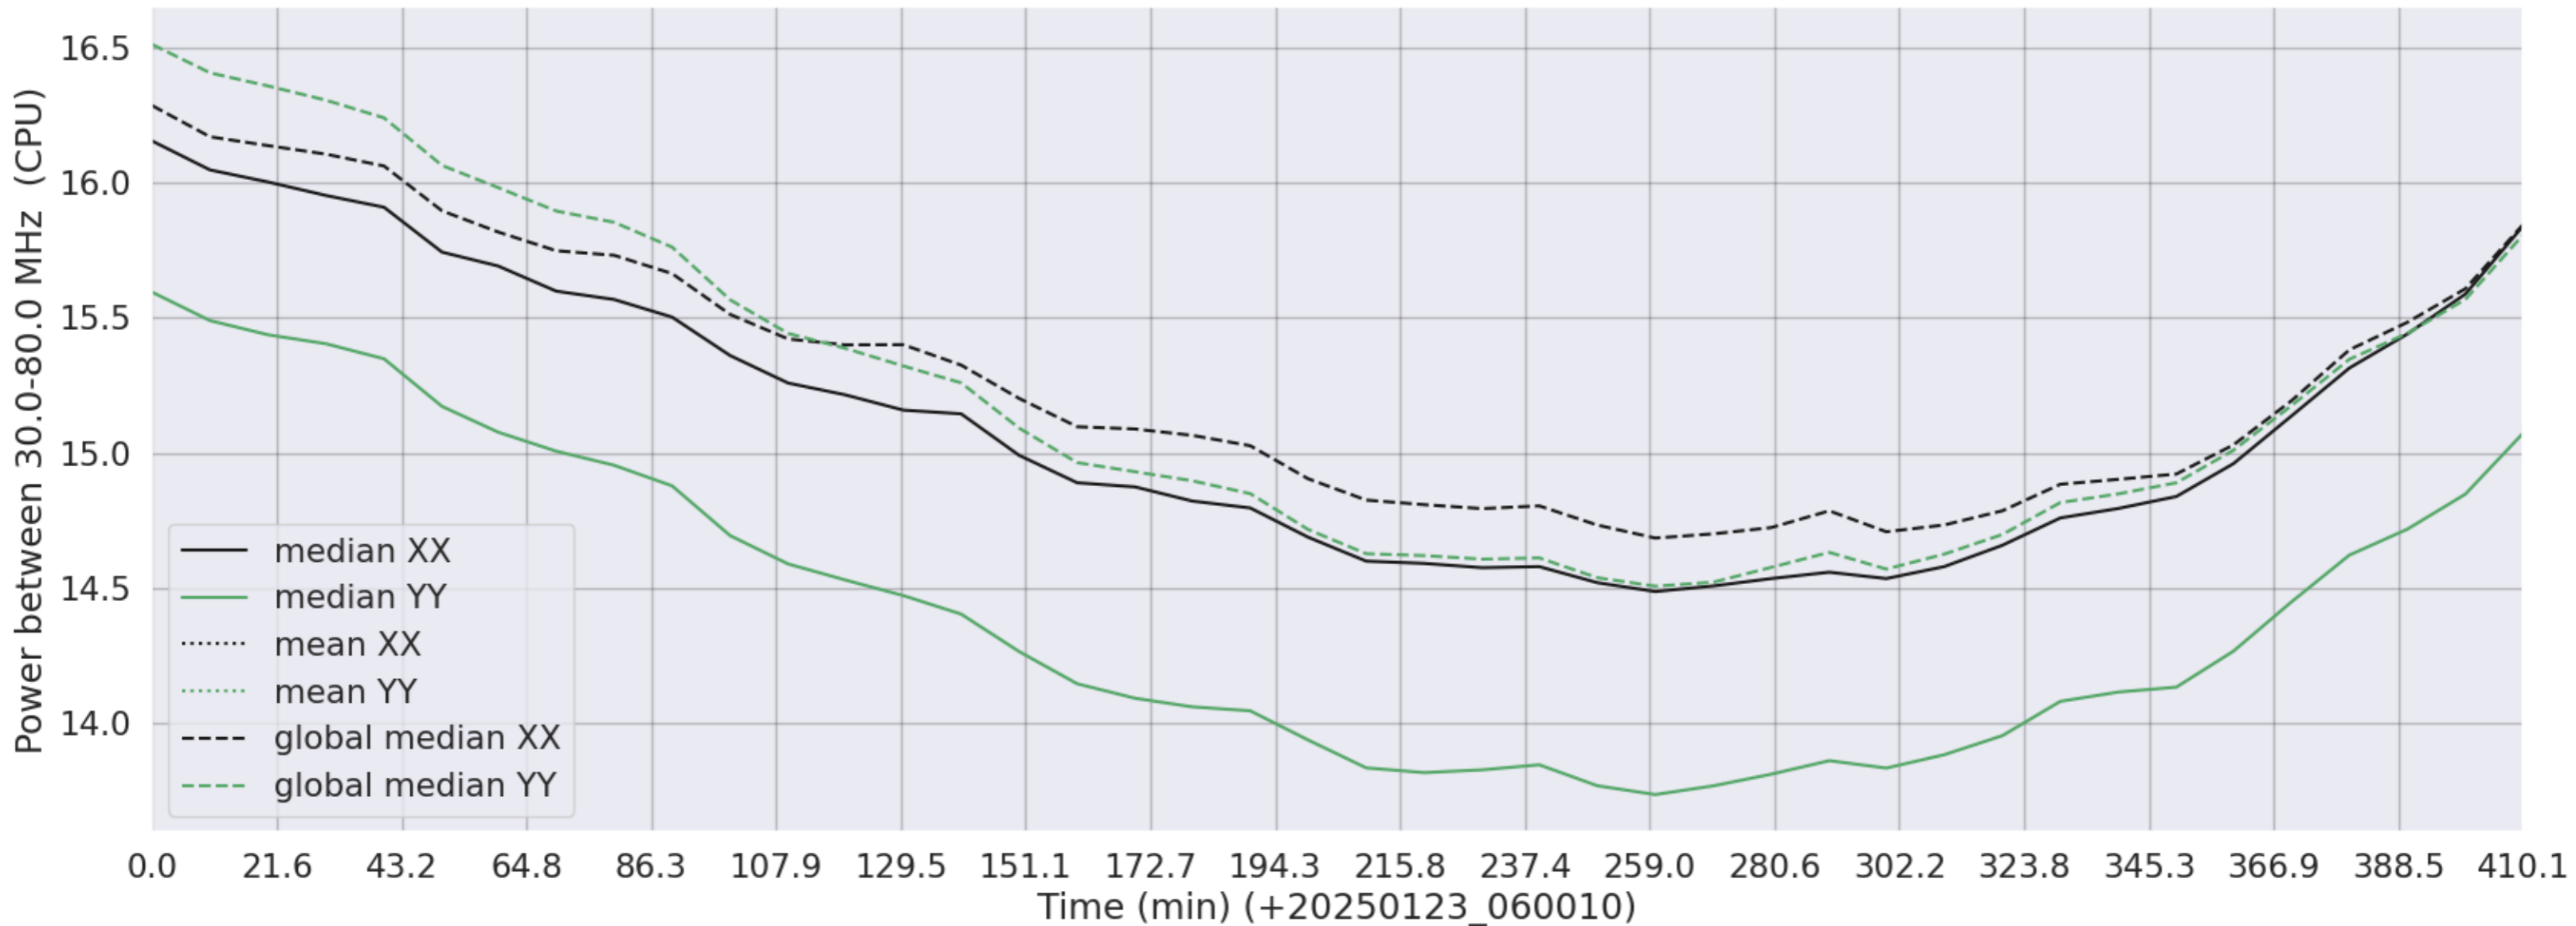

LWA226 - Correlator# 304 - XX FLAGS:LowPower - YY FLAGS:Good

LWA229 - Correlator# 305 - XX FLAGS:Good - YY FLAGS:Good

LWA233 - Correlator# 306 - XX FLAGS:Good - YY FLAGS:Good

LWA232 - Correlator# 307 - XX FLAGS:Good - YY FLAGS:Good