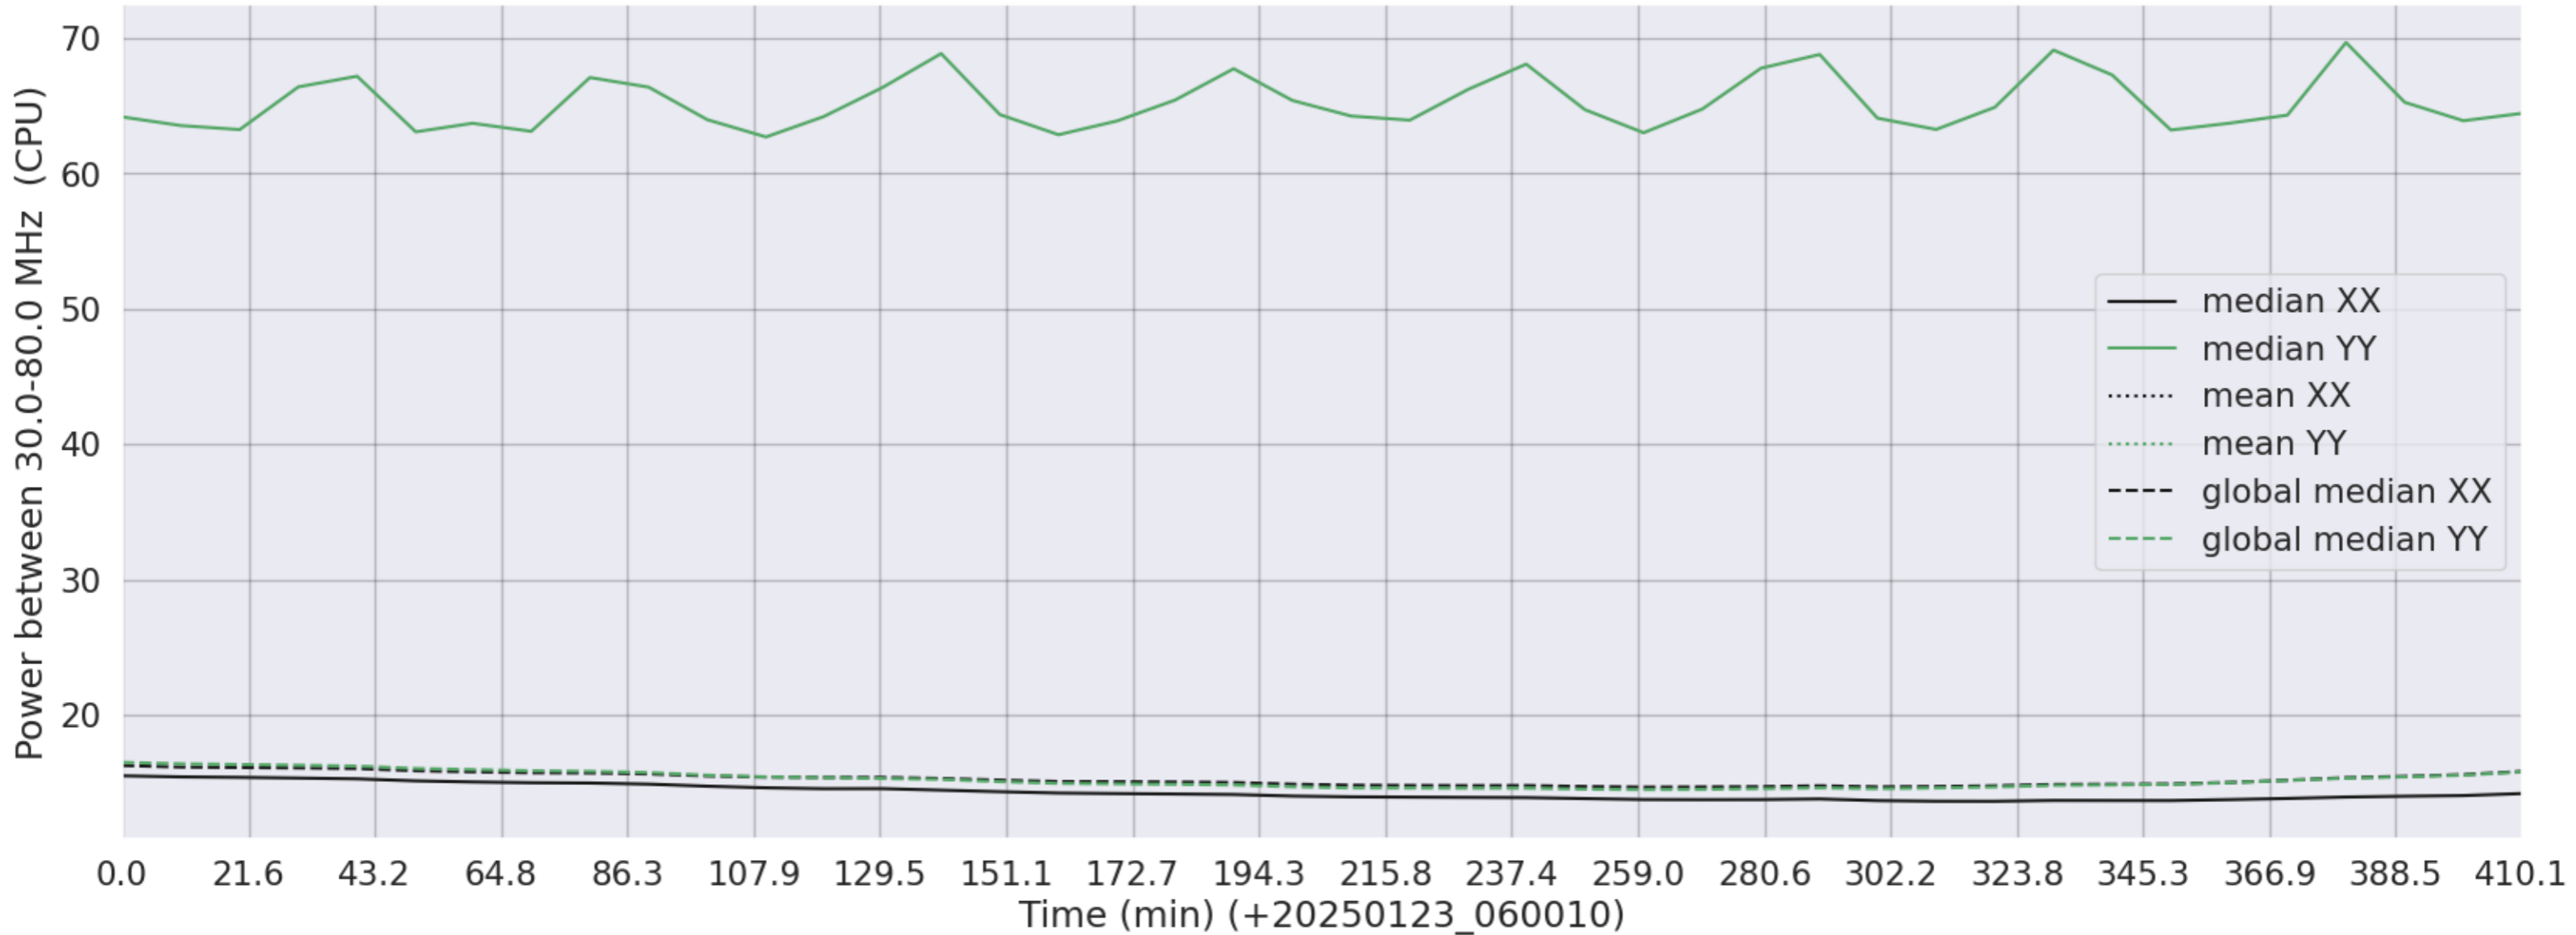

LWA288 - Correlator# 042 - XX FLAGS:Good - YY FLAGS:Good

LWA280 - Correlator# 041 - XX FLAGS:Good - YY FLAGS:HighPower