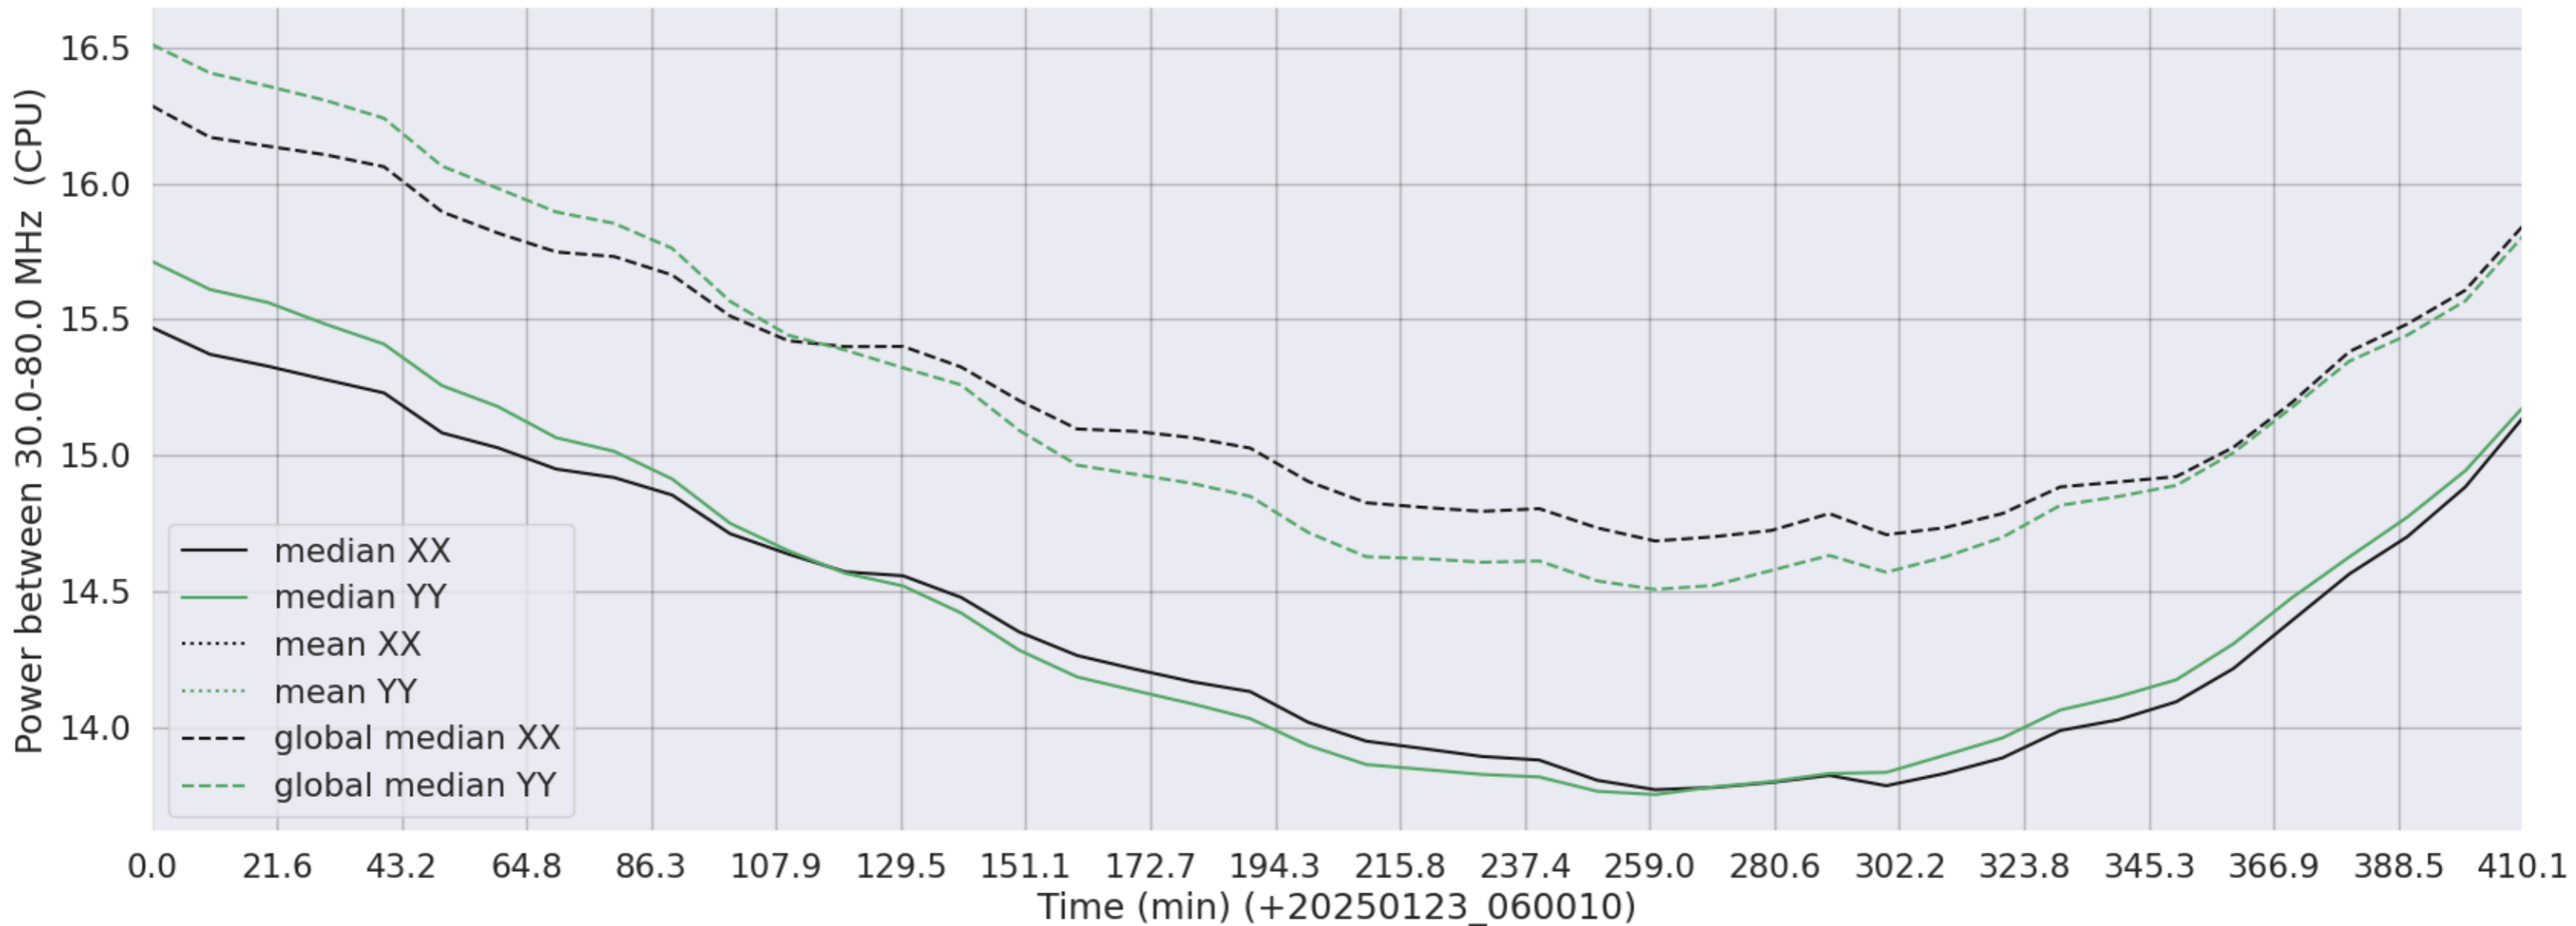

LWA246 - Correlator# 340 - XX FLAGS:Good - YY FLAGS:Good

LWA245 - Correlator# 341 - XX FLAGS:Good - YY FLAGS:Good

LWA249 - Correlator# 342 - XX FLAGS:Good - YY FLAGS:Good

LWA248 - Correlator# 343 - XX FLAGS:Good - YY FLAGS:Good