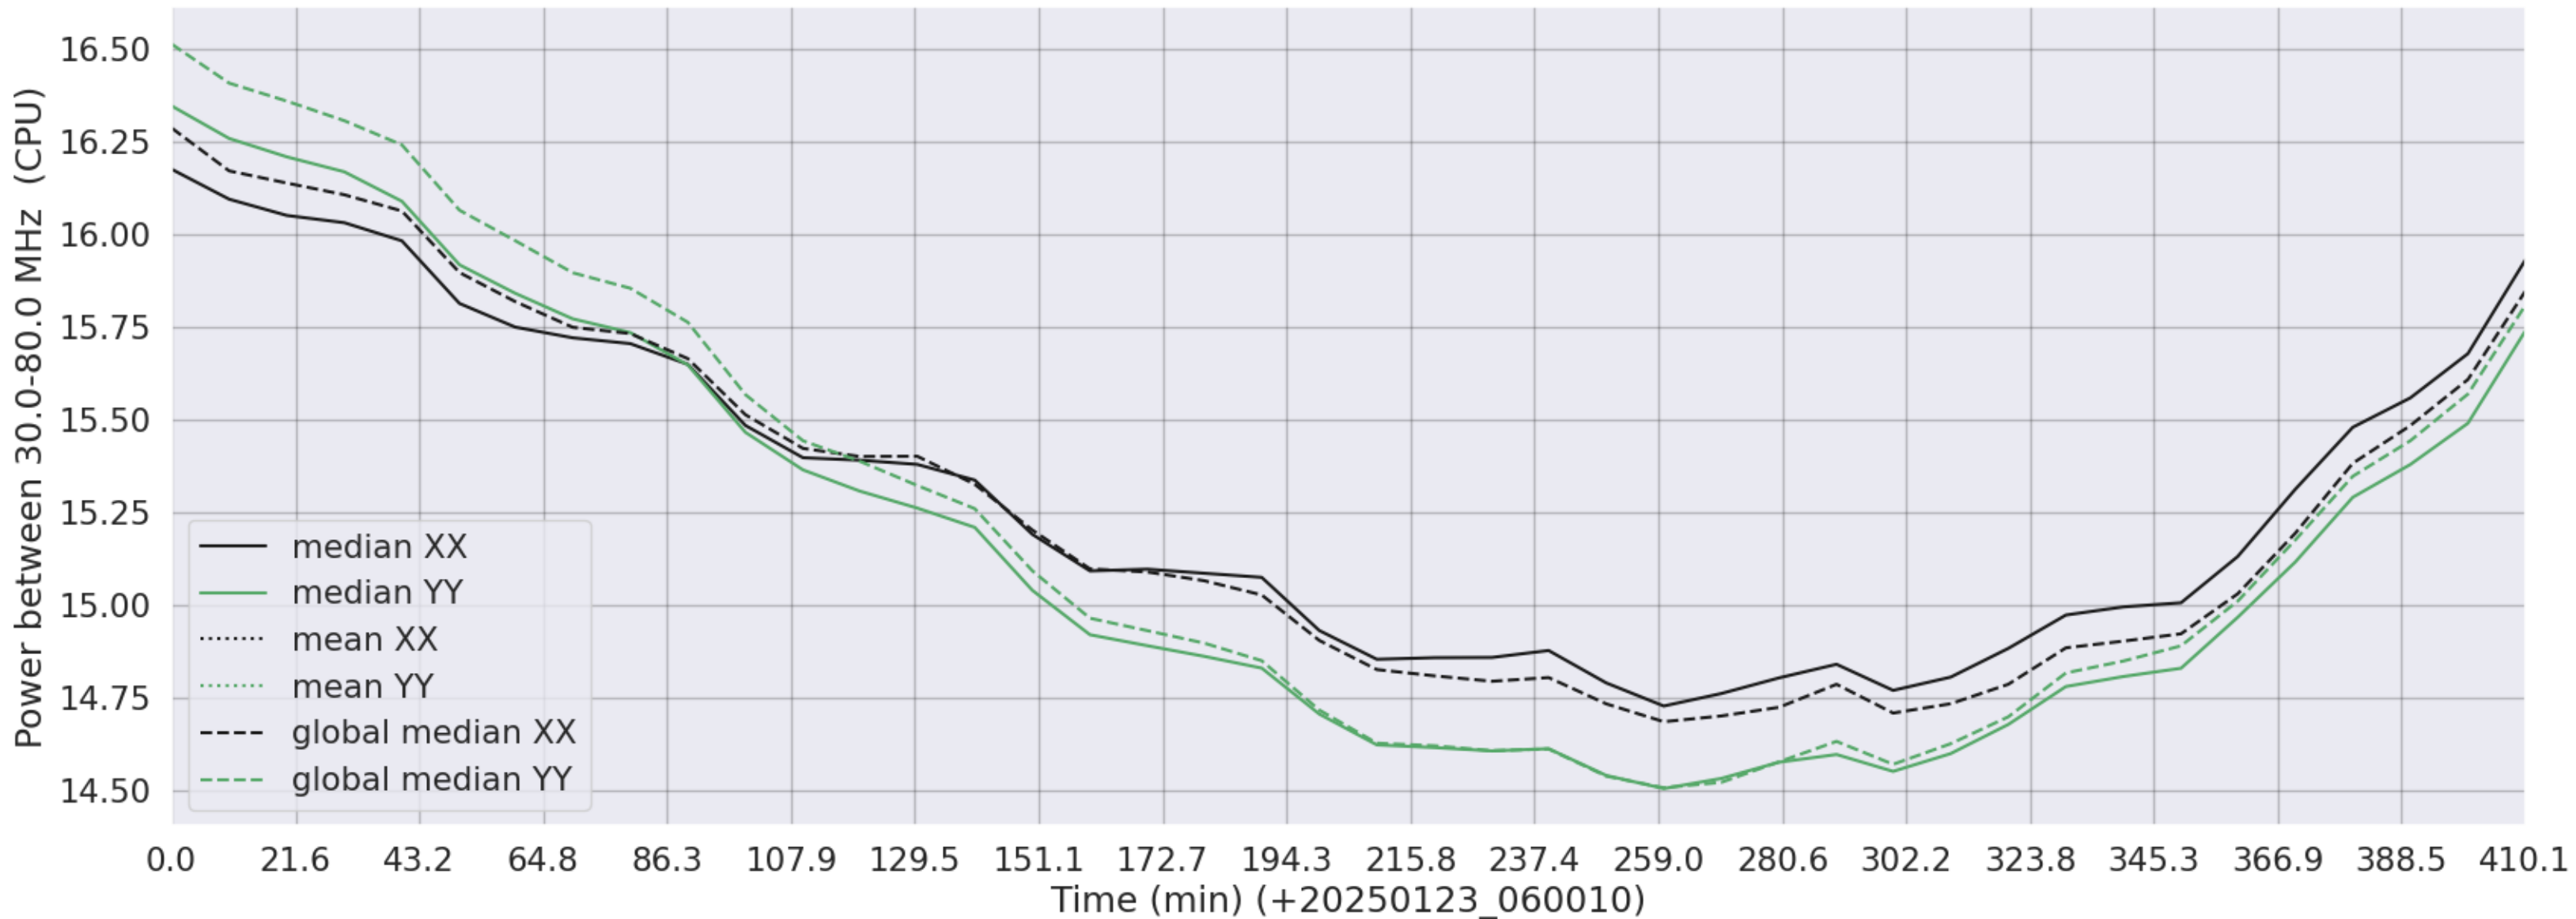

LWA234 - Correlator# 289 - XX FLAGS:Good - YY FLAGS:Good

LWA170 - Correlator# 288 - XX FLAGS:Good - YY FLAGS:Good