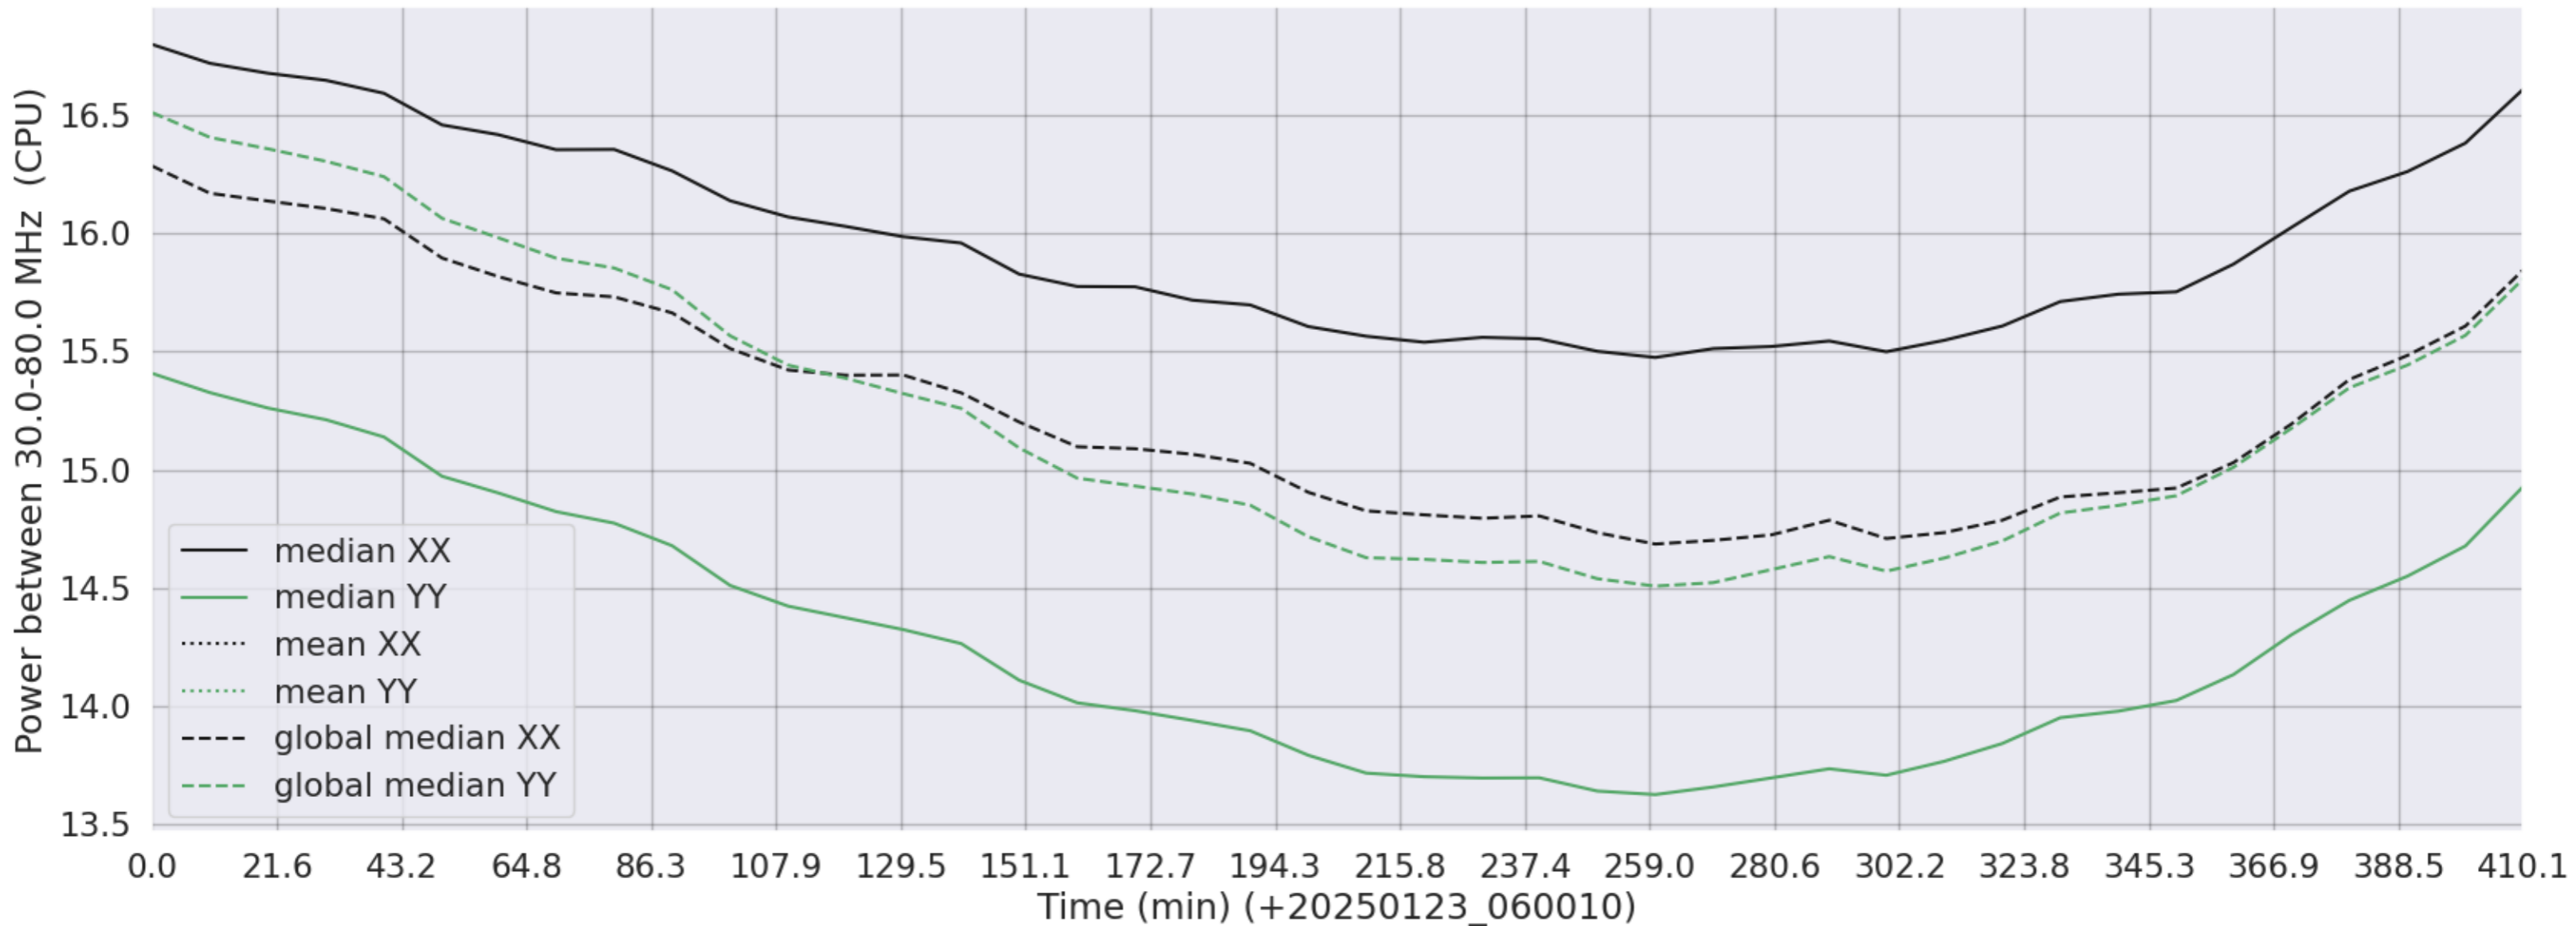

LWA110 - Correlator# 198 - XX FLAGS:LowPower - YY FLAGS:Good

LWA107 - Correlator# 197 - XX FLAGS:Good - YY FLAGS:Good