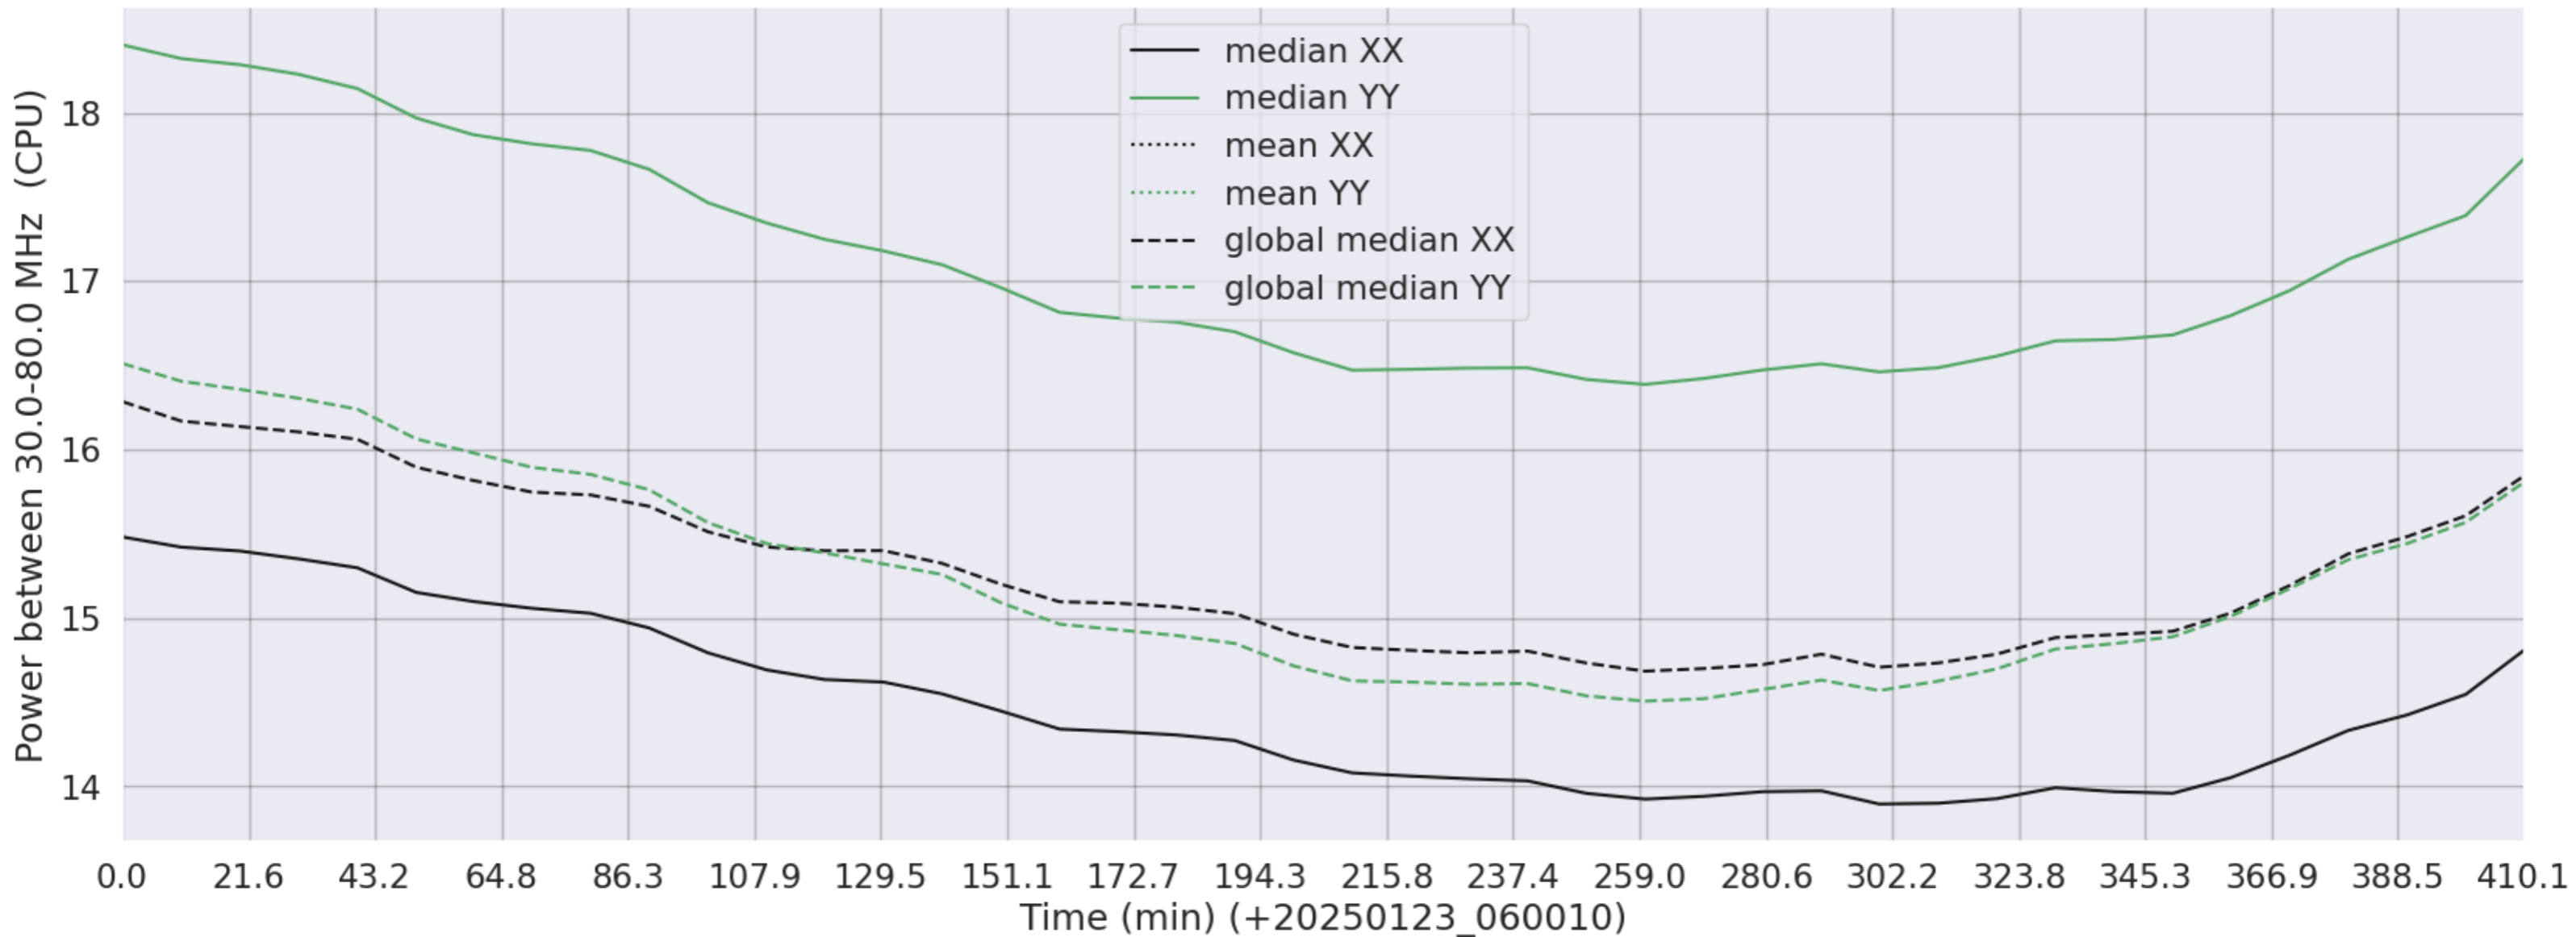

LWA318 - Correlator# 055 - XX FLAGS:Good - YY FLAGS:Good

LWA320 - Correlator# 054 - XX FLAGS:Good - YY FLAGS:Good