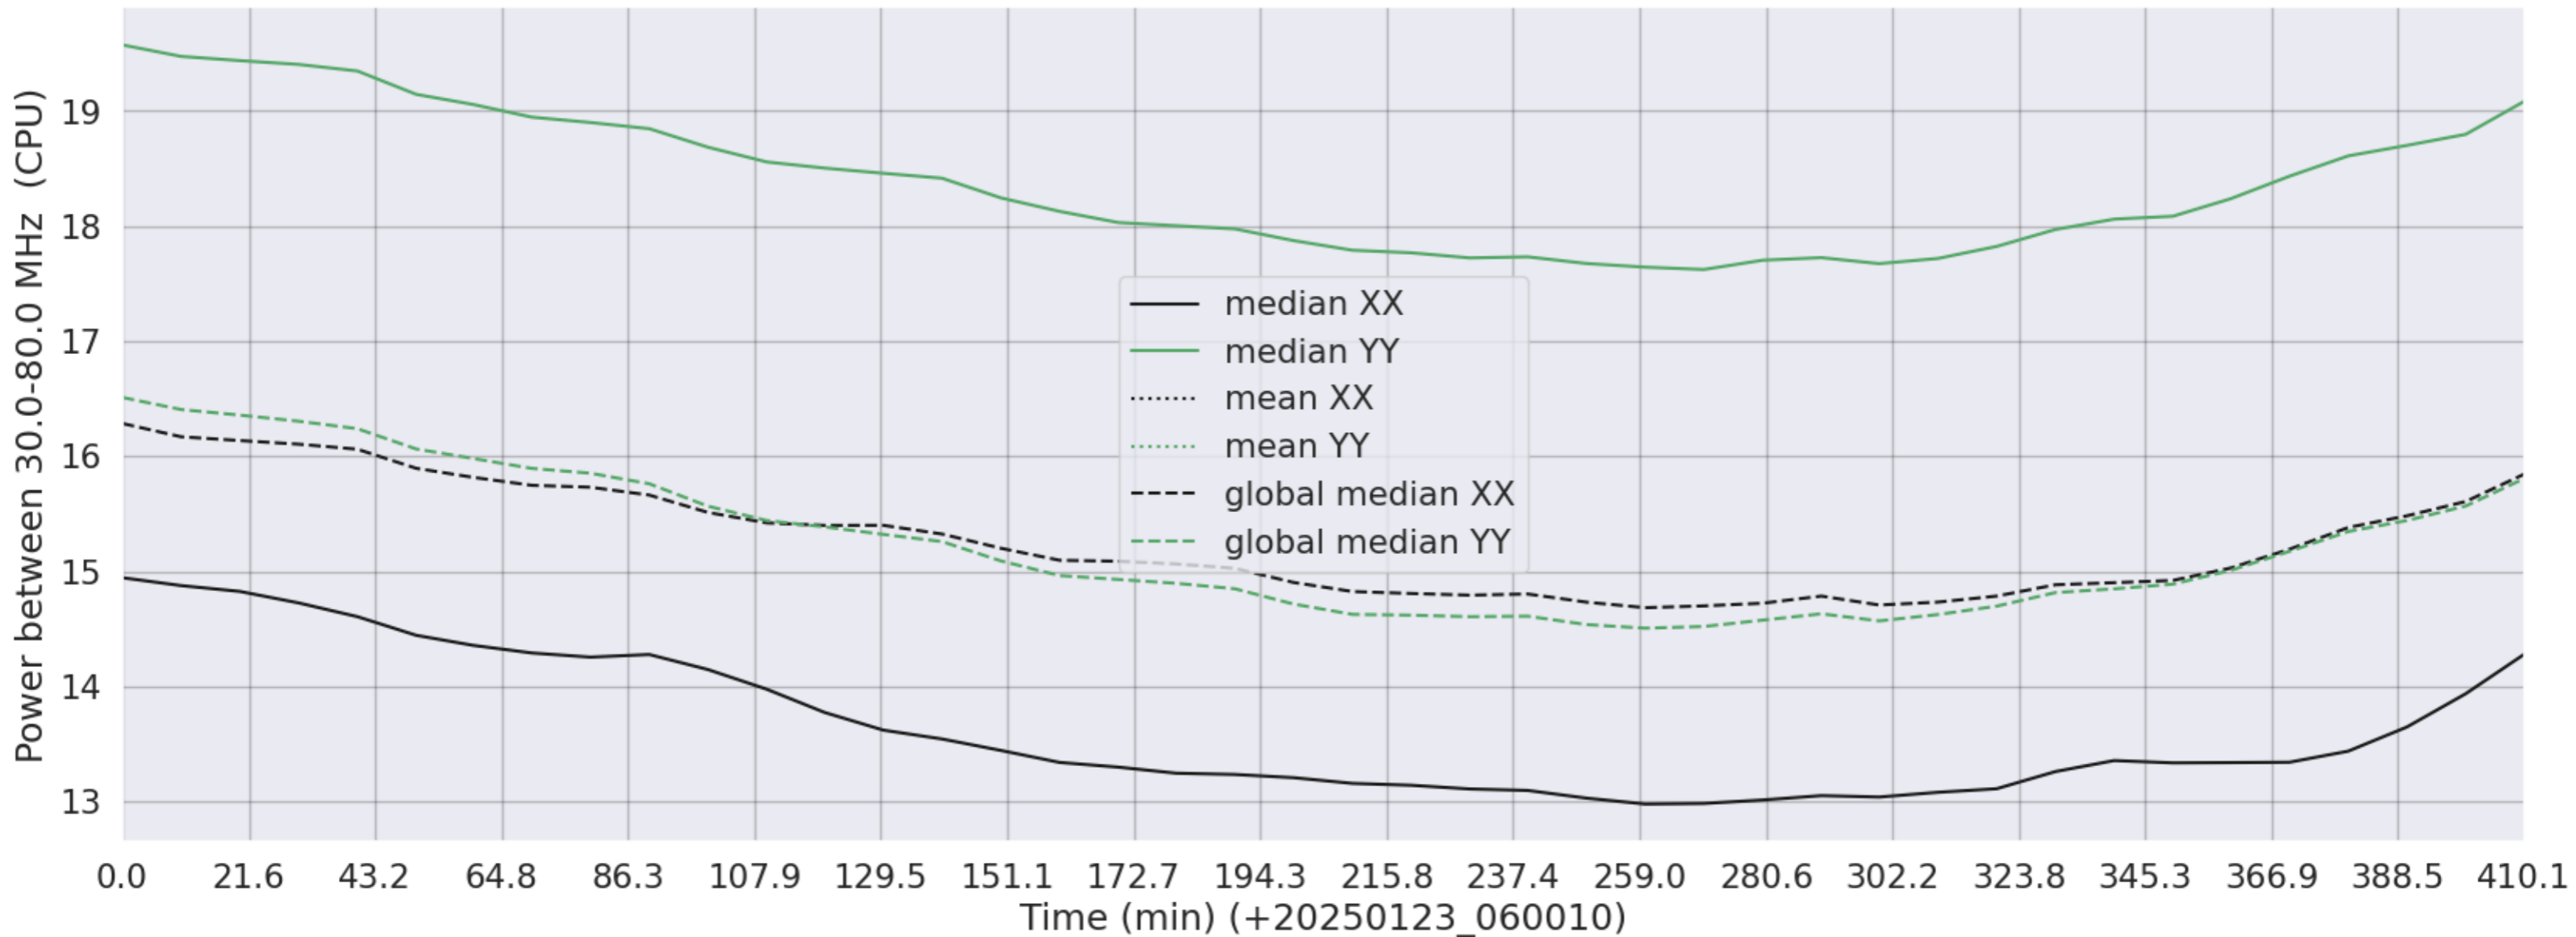

LWA361 - Correlator# 158 - XX FLAGS:Good - YY FLAGS:Good

LWA328 - Correlator# 157 - XX FLAGS:Good - YY FLAGS:Good