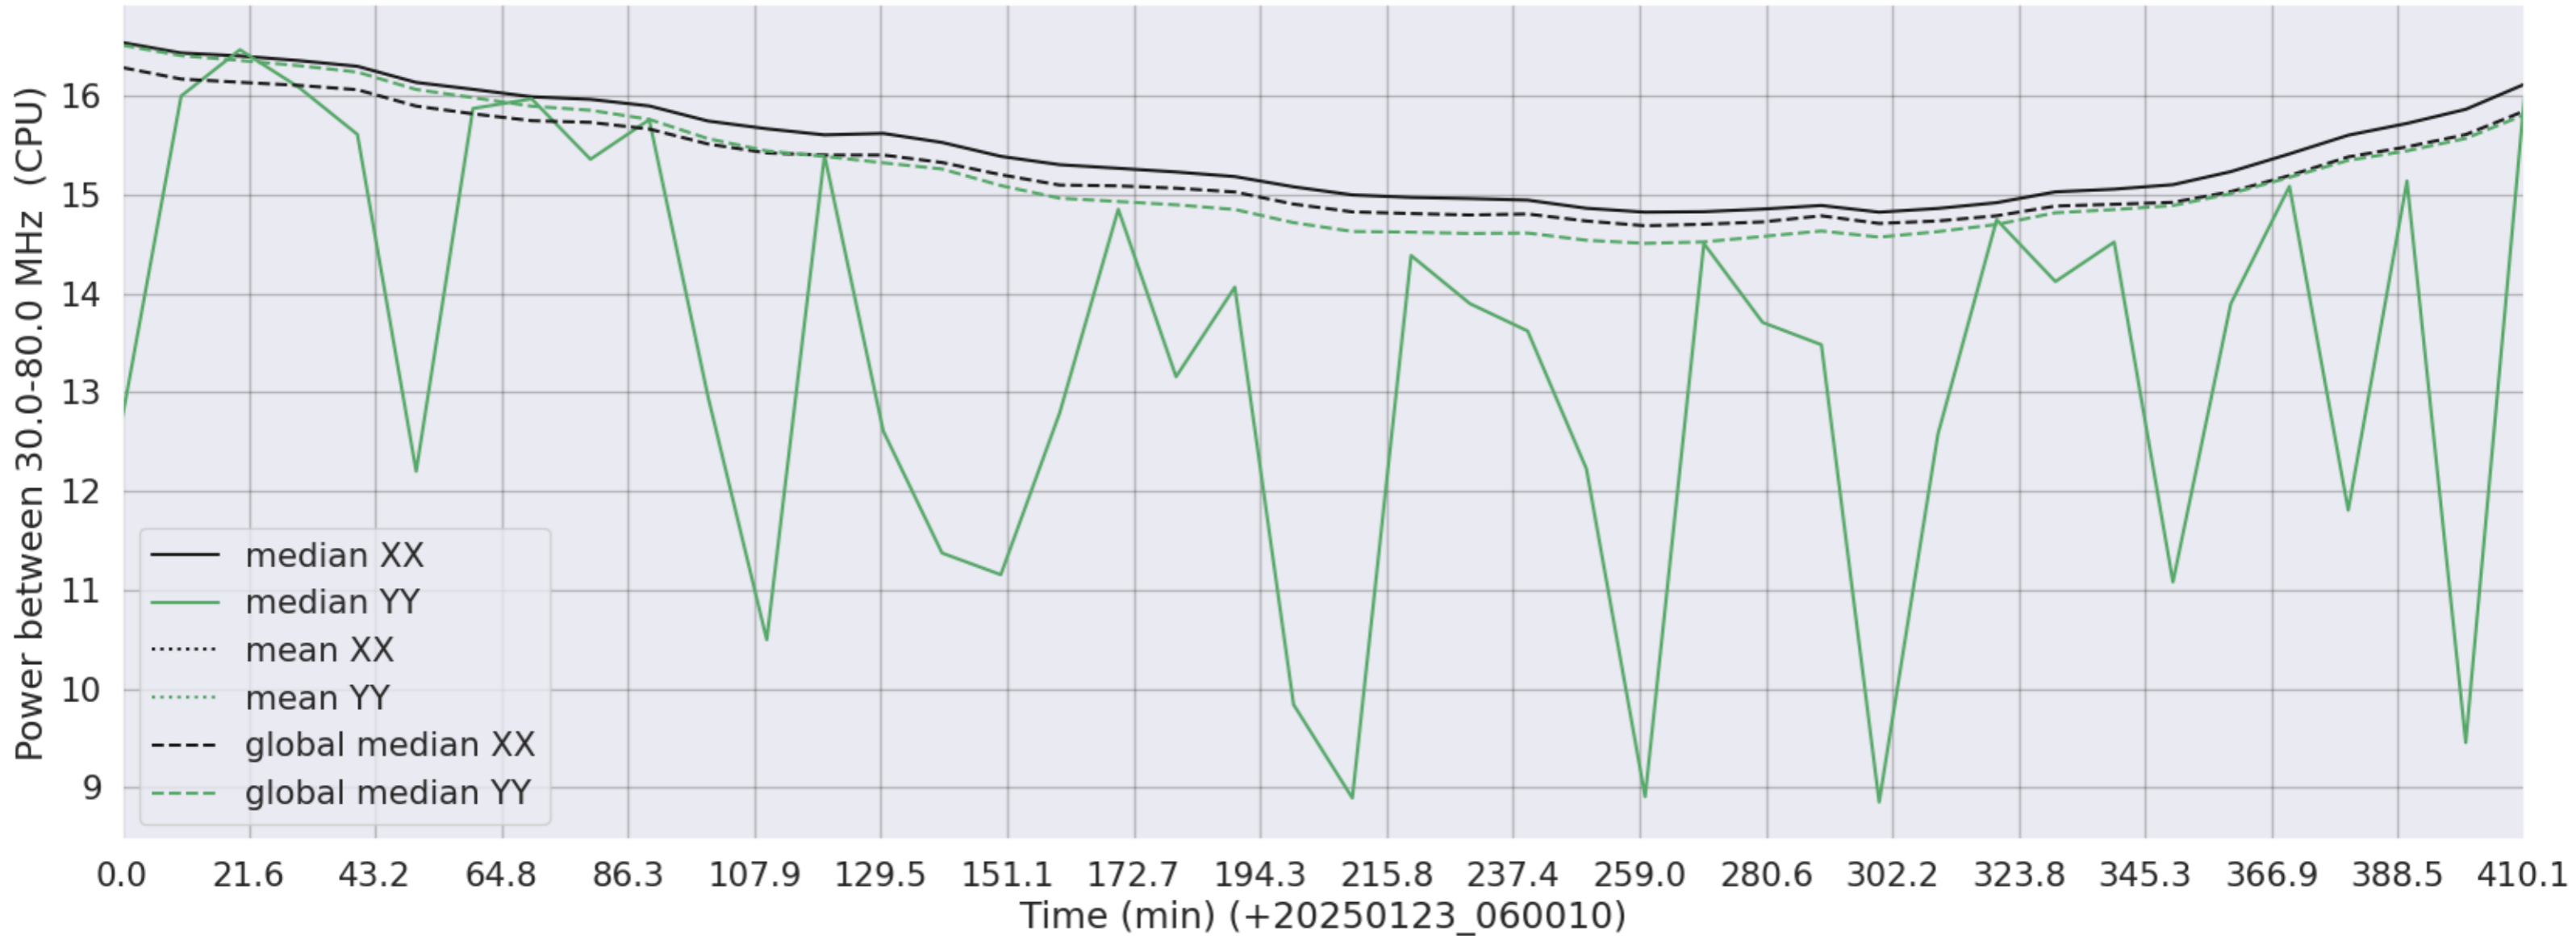

LWA082 - Correlator# 209 - XX FLAGS:Good - YY FLAGS:Good

LWA120 - Correlator# 208 - XX FLAGS:Good - YY FLAGS:HighTimeVar