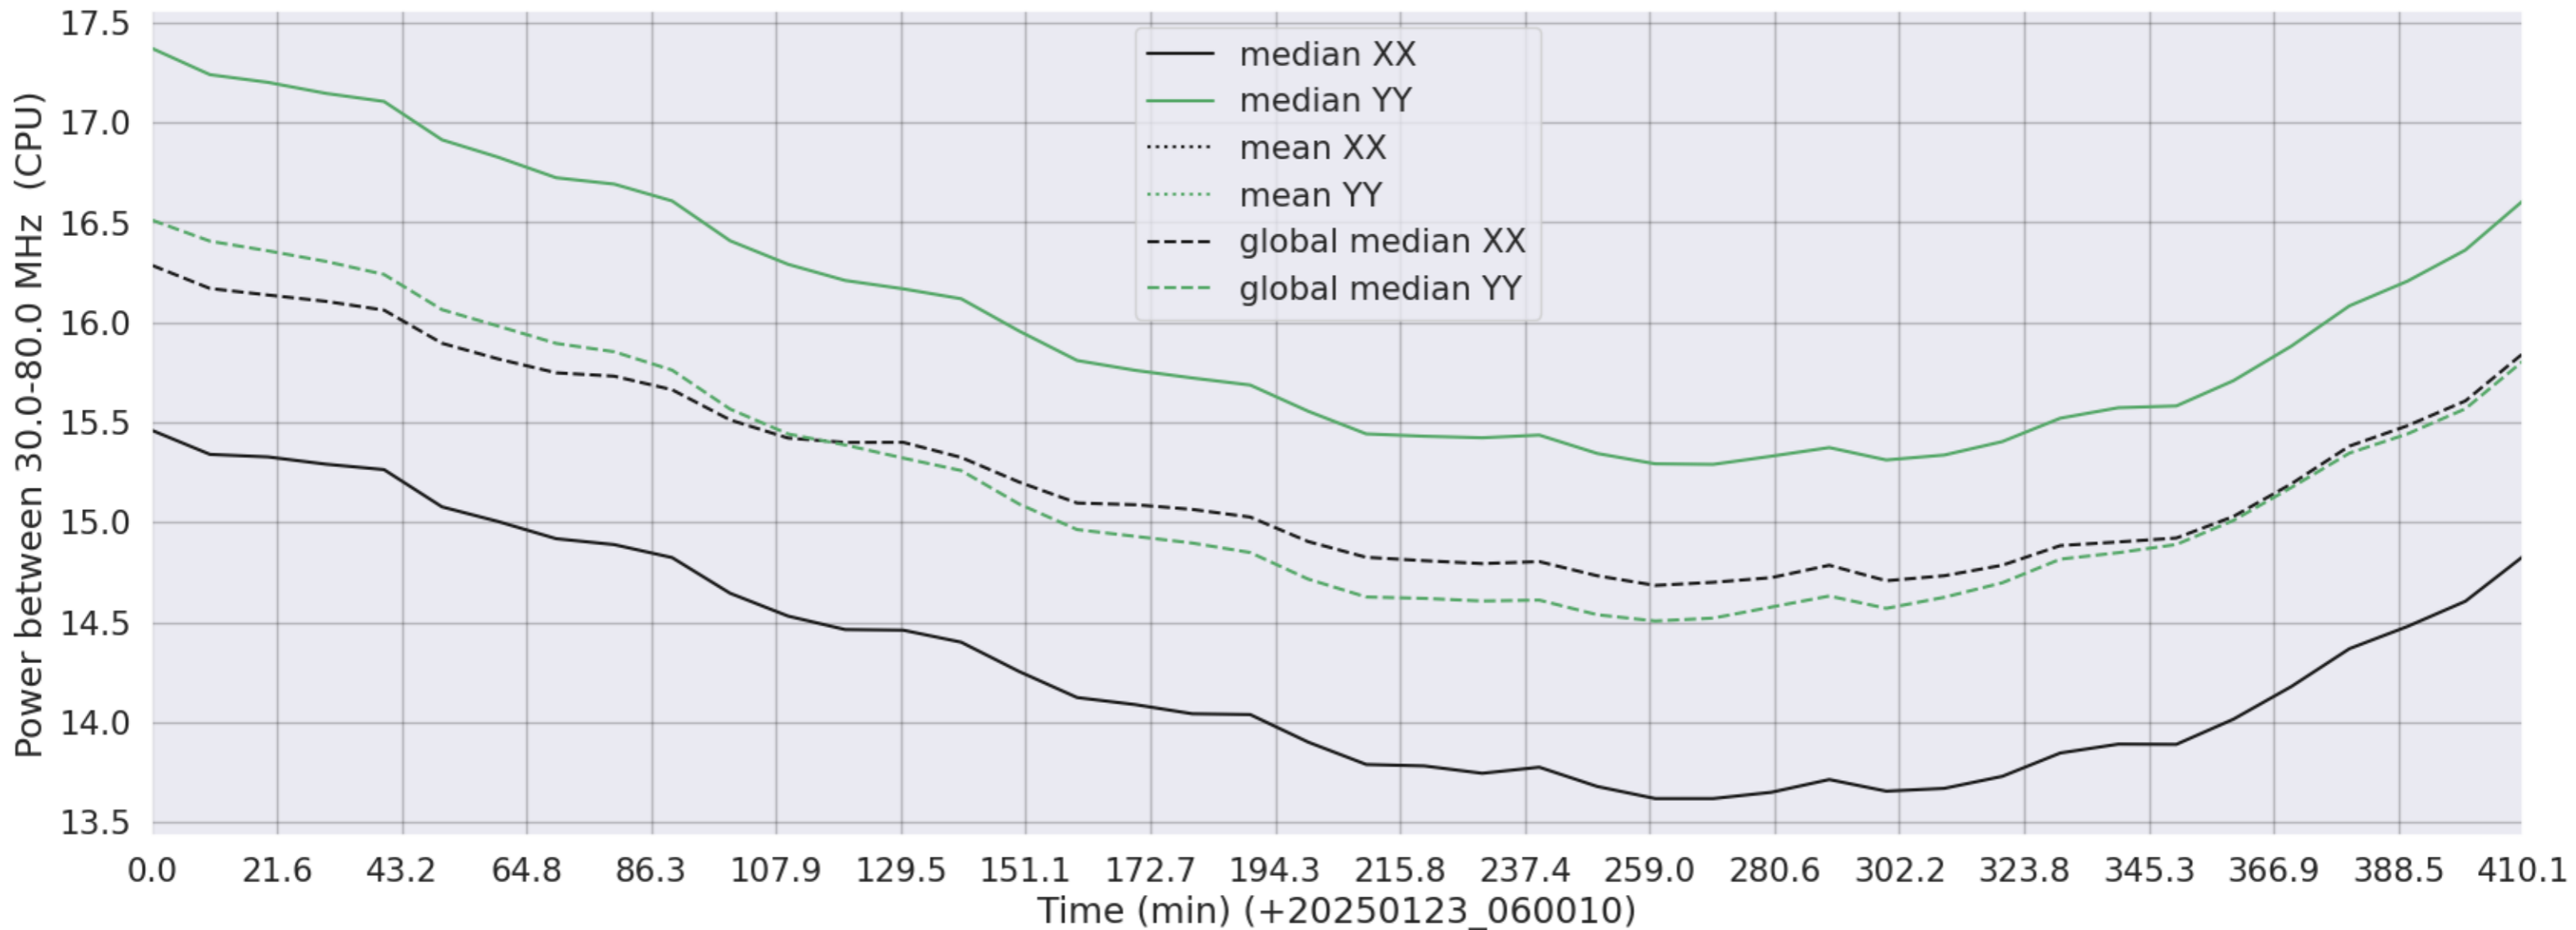

LWA300 - Correlator# 348 - XX FLAGS:Good - YY FLAGS:Good

LWA256 - Correlator# 347 - XX FLAGS:Good - YY FLAGS:Good