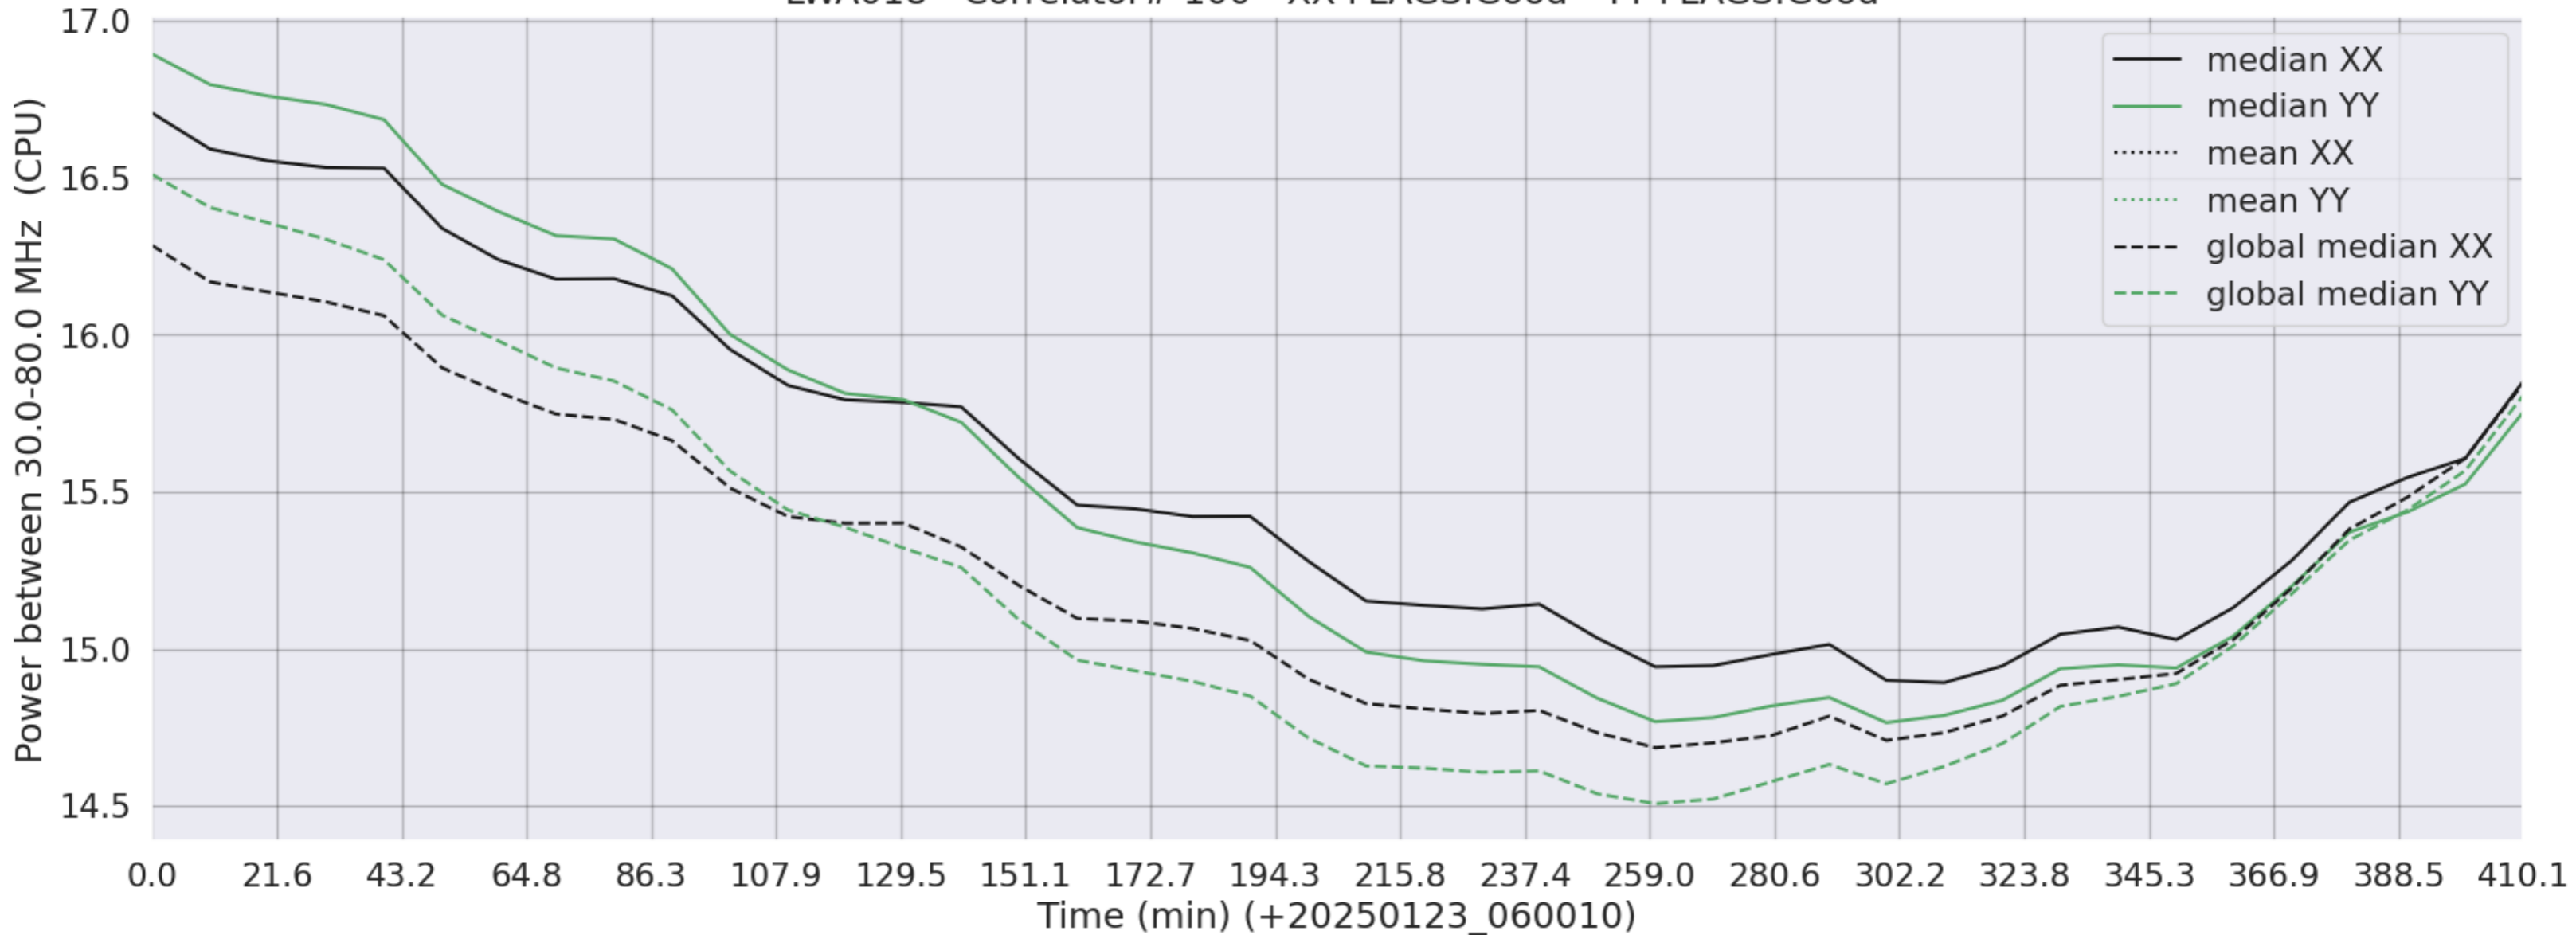

LWA017 - Correlator# 101 - XX FLAGS:Good - YY FLAGS:Good

LWA018 - Correlator# 100 - XX FLAGS:Good - YY FLAGS:Good