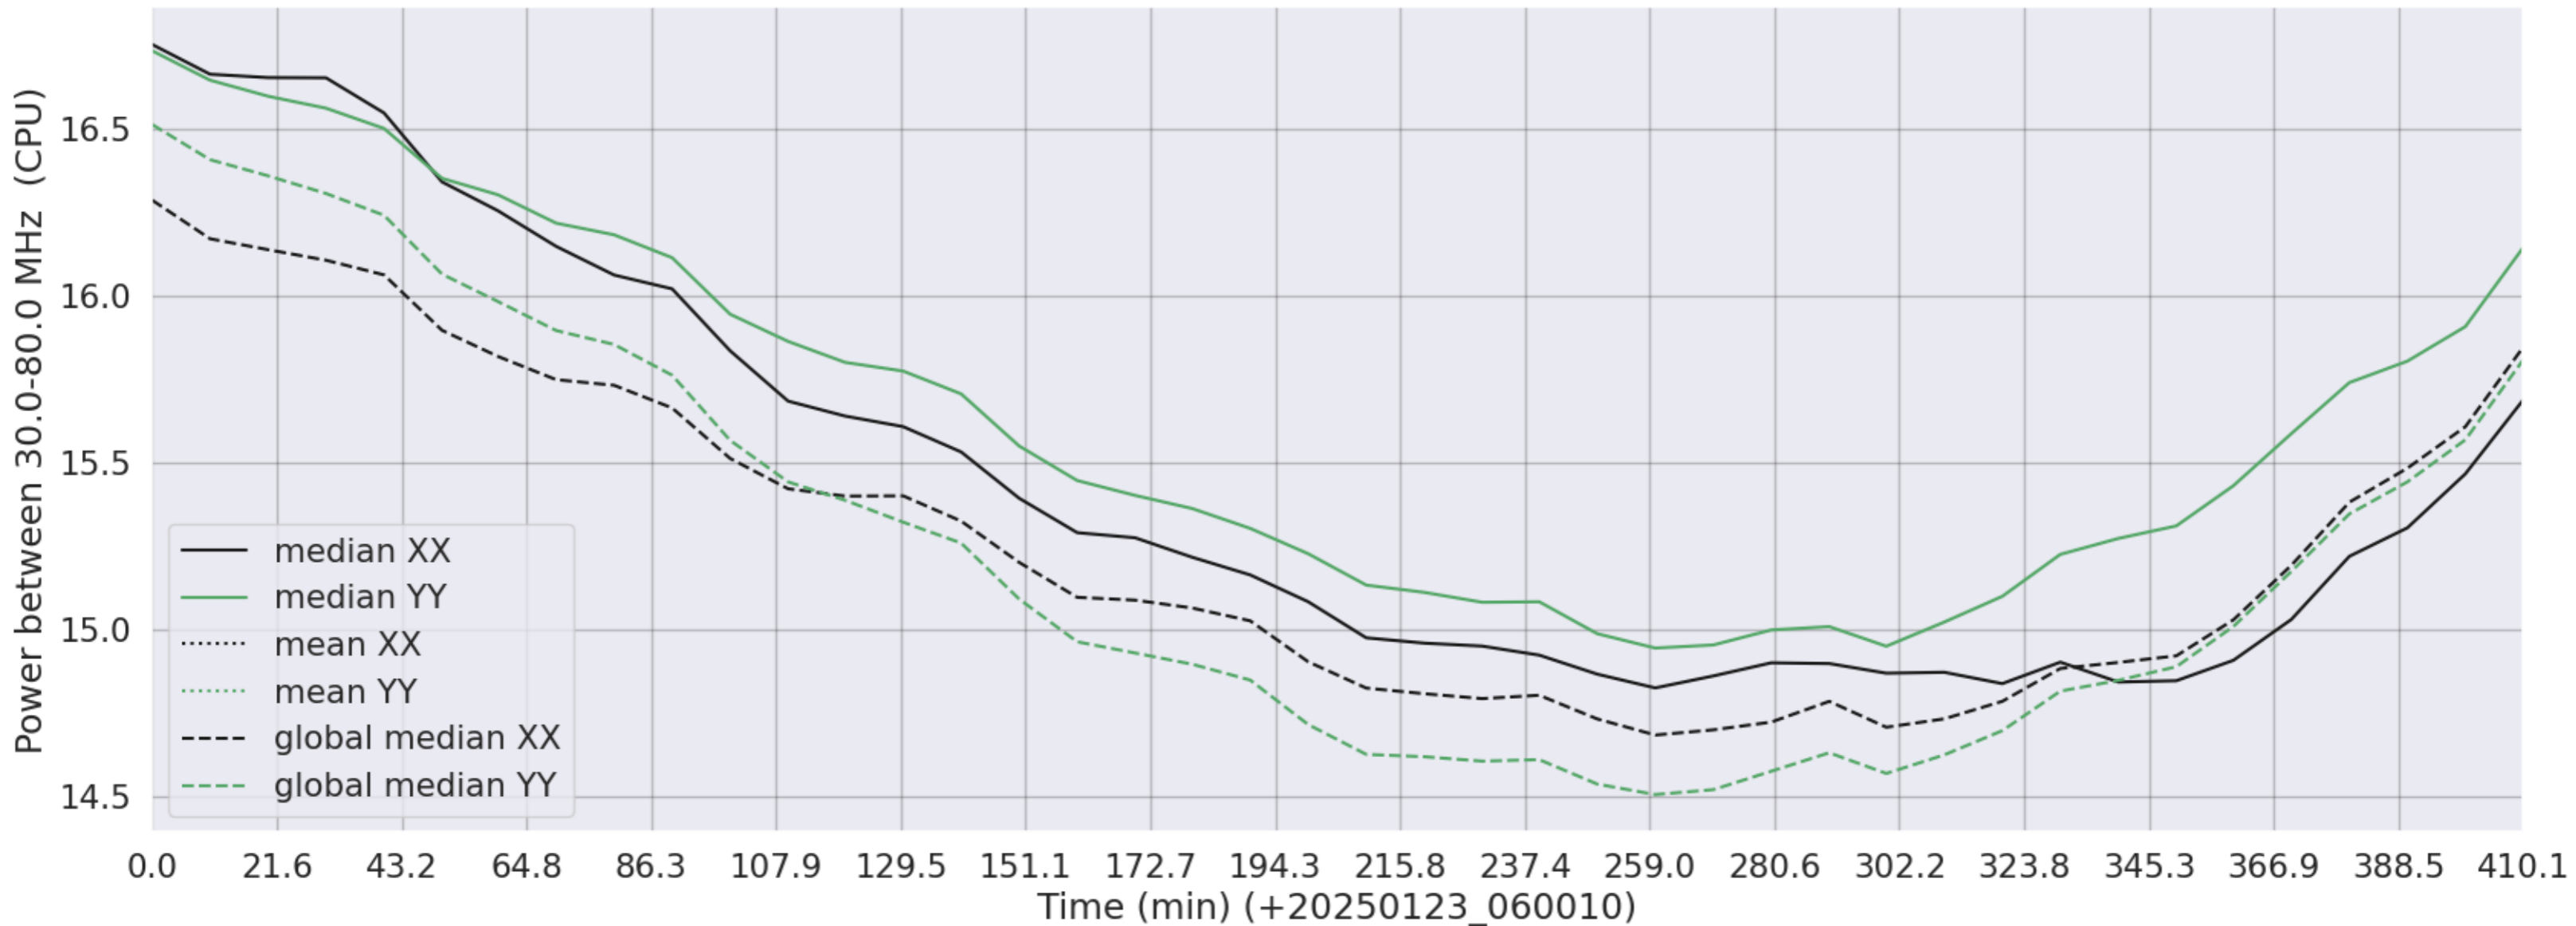

LWA266 - Correlator# 000 - XX FLAGS:Good - YY FLAGS:Good

LWA259 - Correlator# 001 - XX FLAGS:Good - YY FLAGS:Good

LWA268 - Correlator# 002 - XX FLAGS:Good - YY FLAGS:Good

LWA267 - Correlator# 003 - XX FLAGS:Good - YY FLAGS:Good