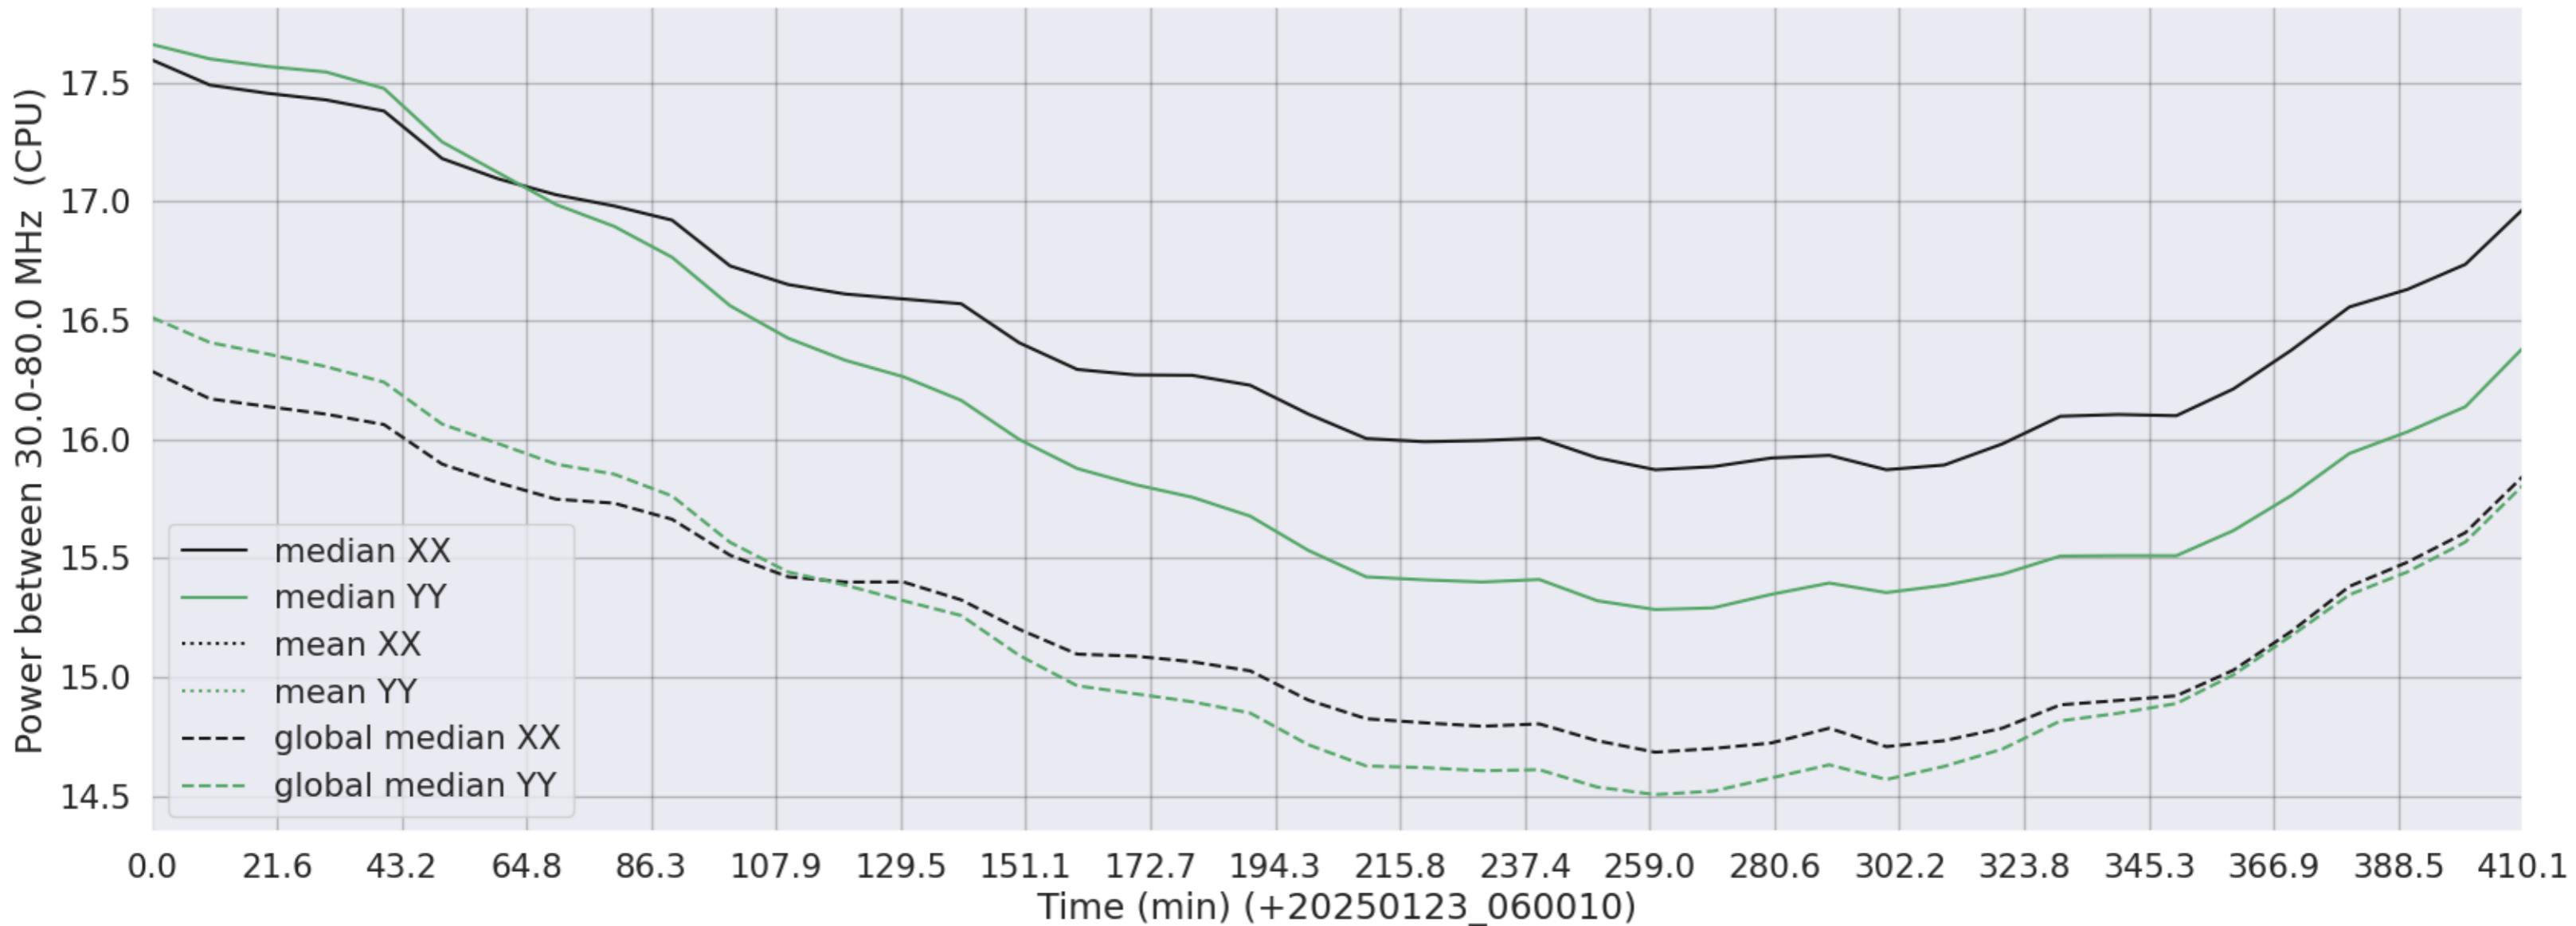

LWA327 - Correlator# 023 - XX FLAGS:Good - YY FLAGS:Good

LWA330 - Correlator# 022 - XX FLAGS:Good - YY FLAGS:Good