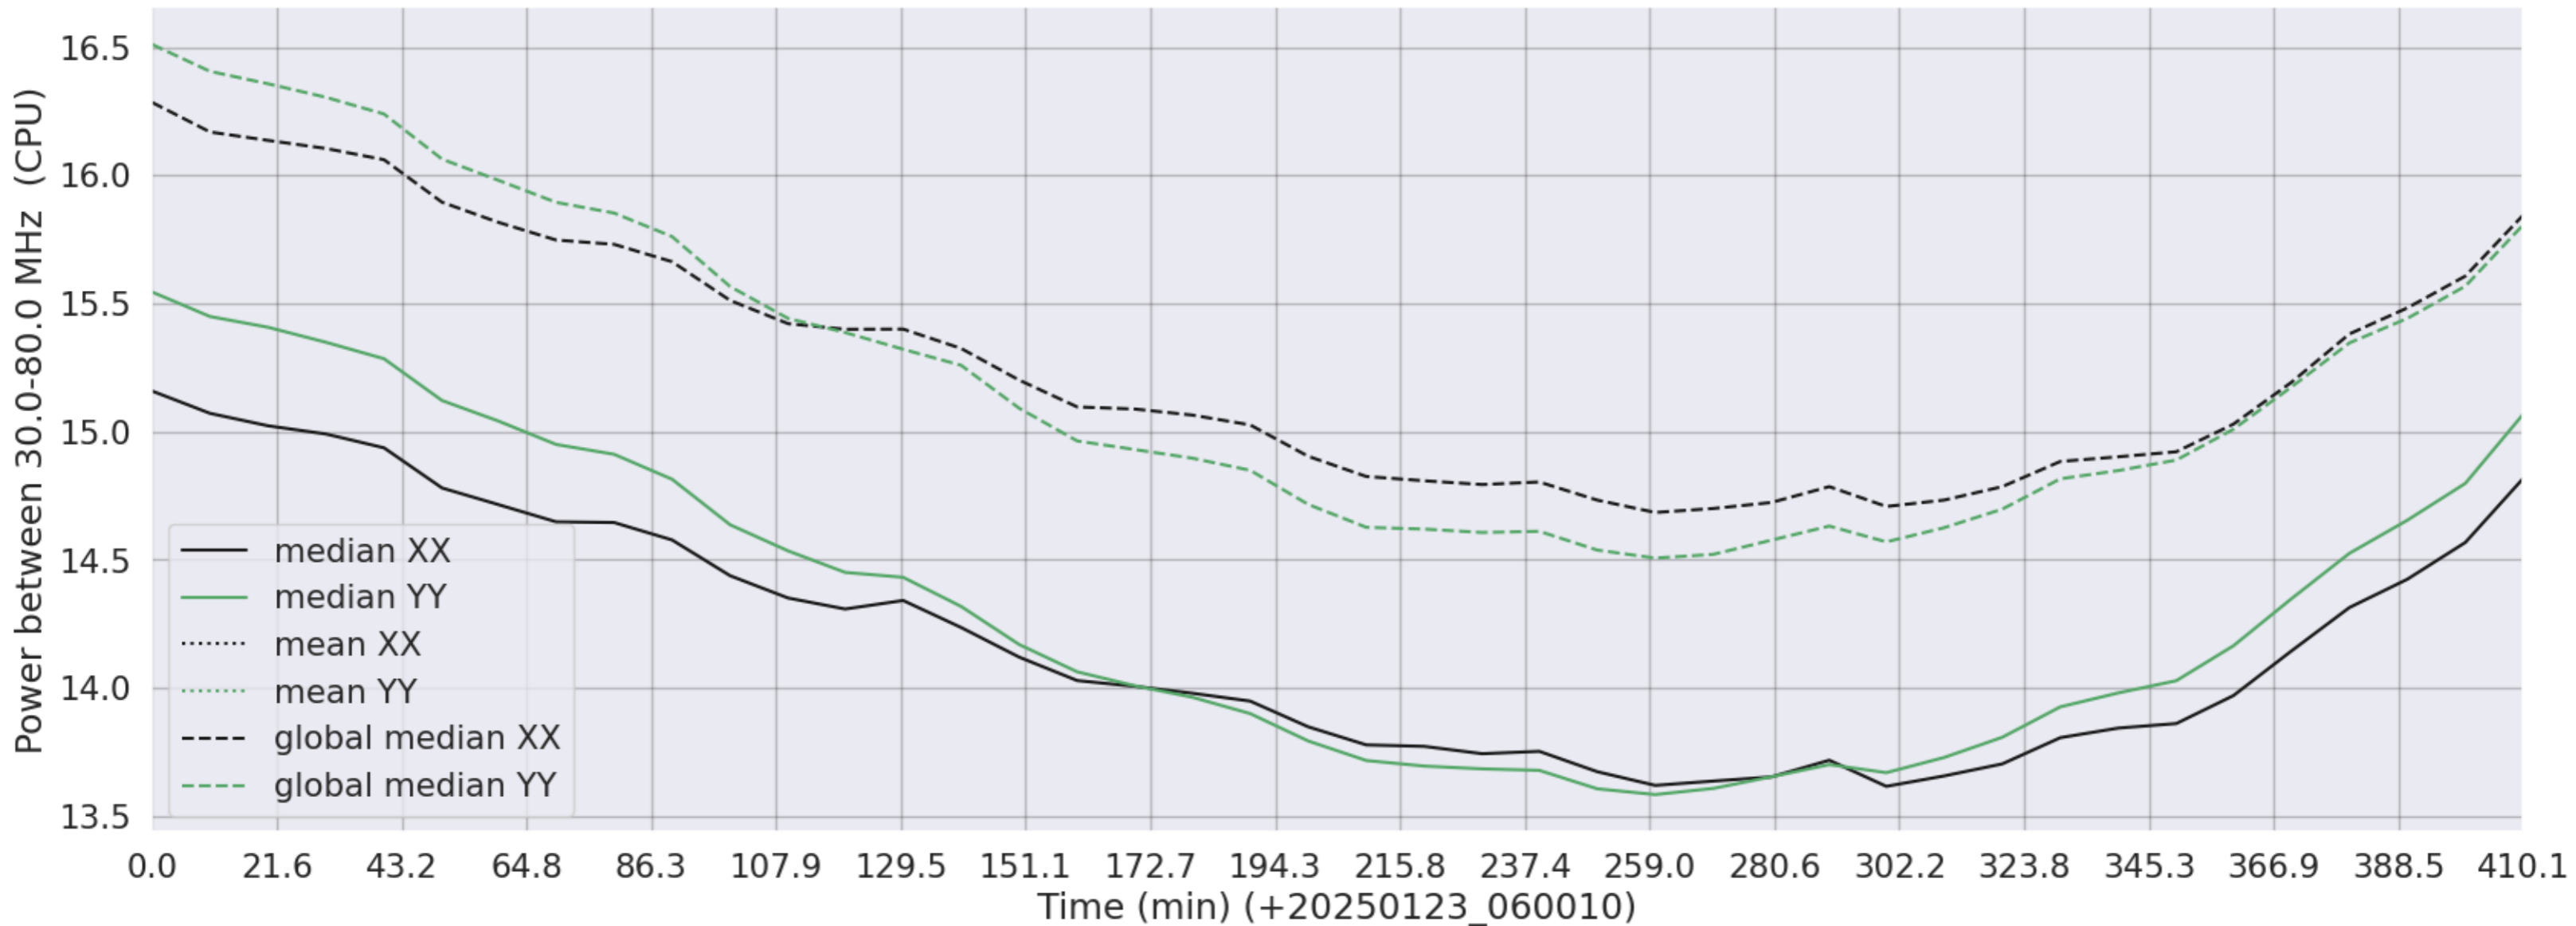

LWA155 - Correlator# 232 - XX FLAGS:Good - YY FLAGS:Good

LWA154 - Correlator# 233 - XX FLAGS:Good - YY FLAGS:Good

LWA157 - Correlator# 234 - XX FLAGS:Good - YY FLAGS:Good

LWA156 - Correlator# 235 - XX FLAGS:Good - YY FLAGS:Good