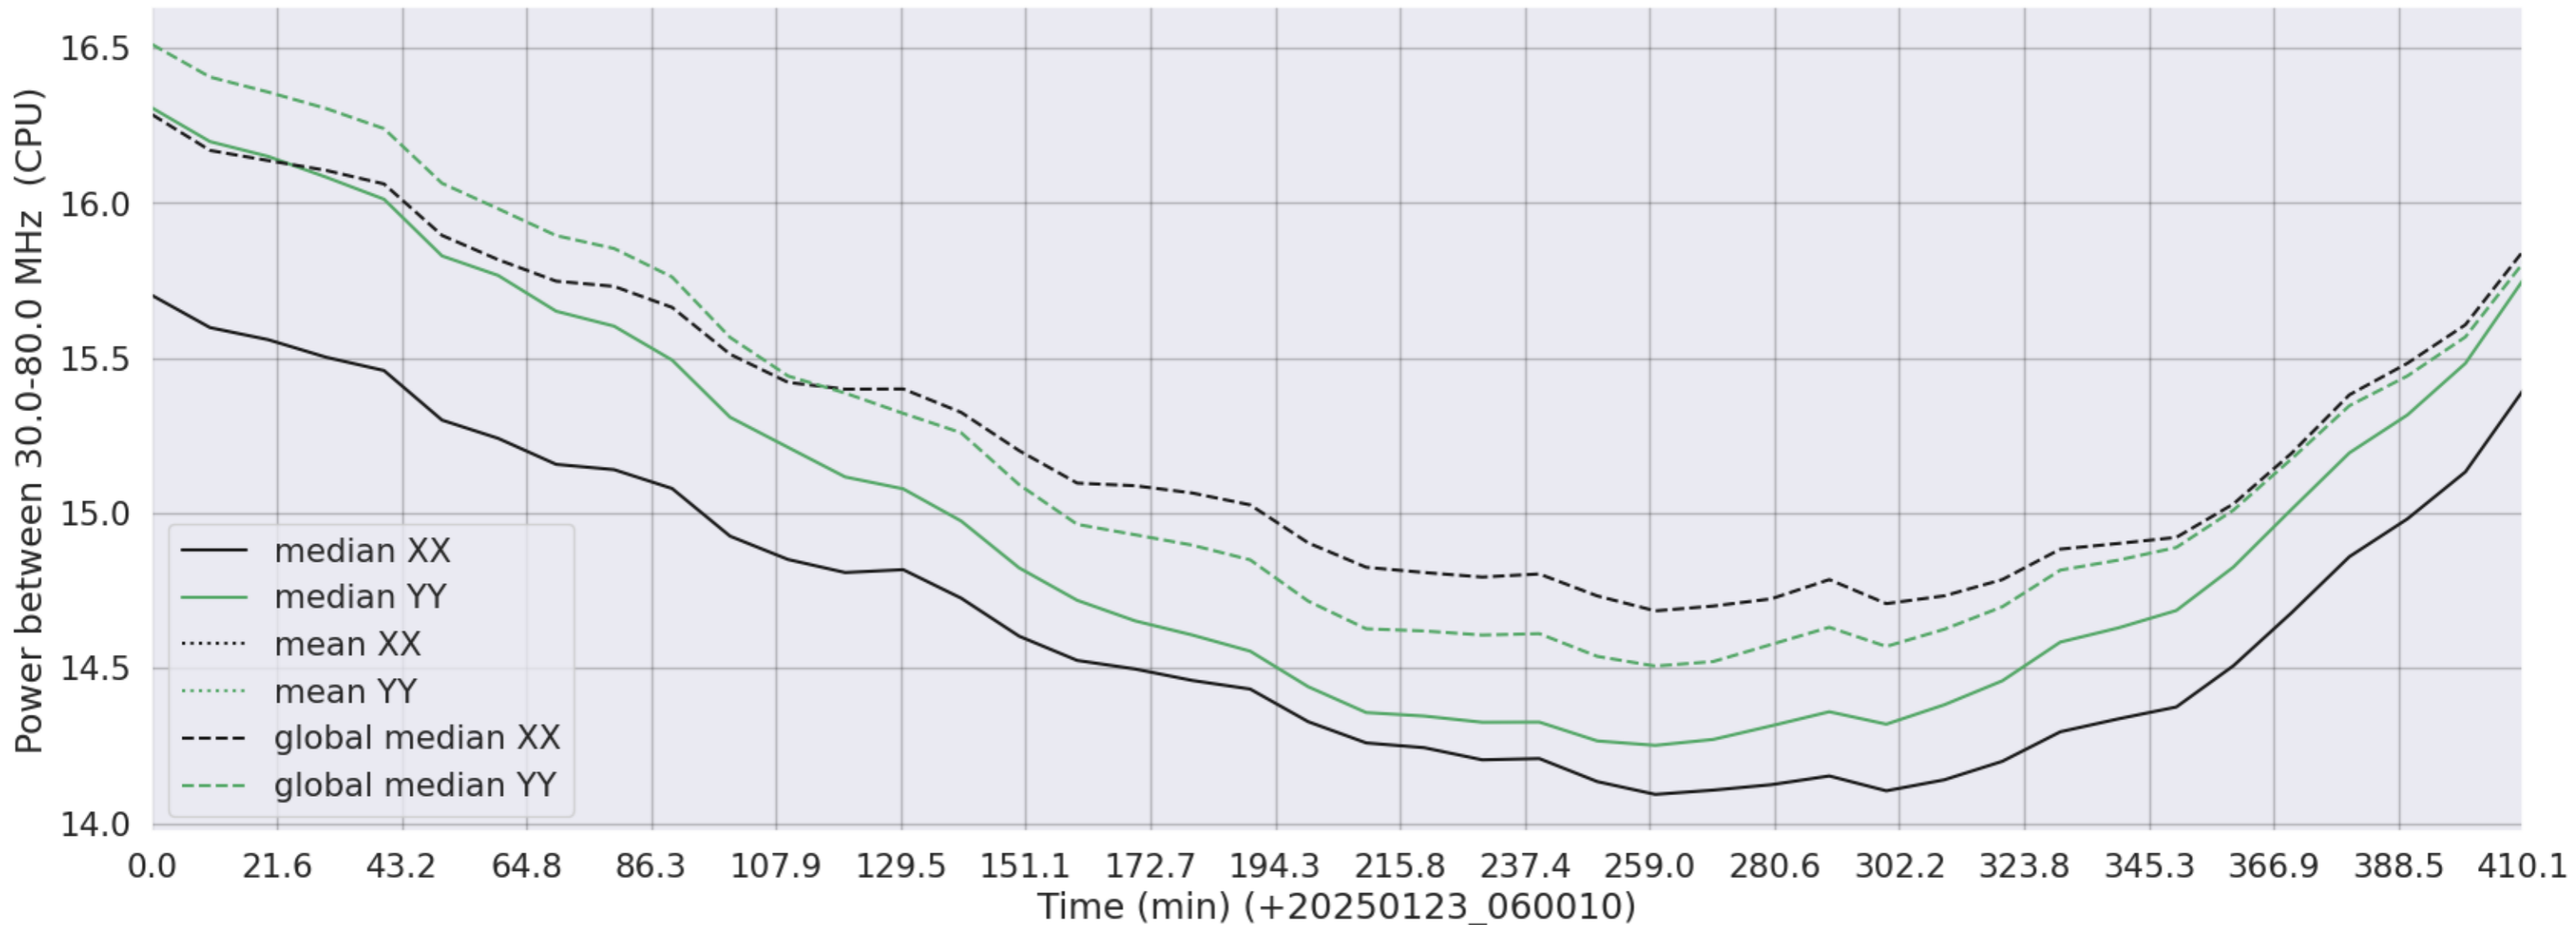

LWA023 - Correlator# 107 - XX FLAGS:Good - YY FLAGS:Good

LWA024 - Correlator# 106 - XX FLAGS:Good - YY FLAGS:Good