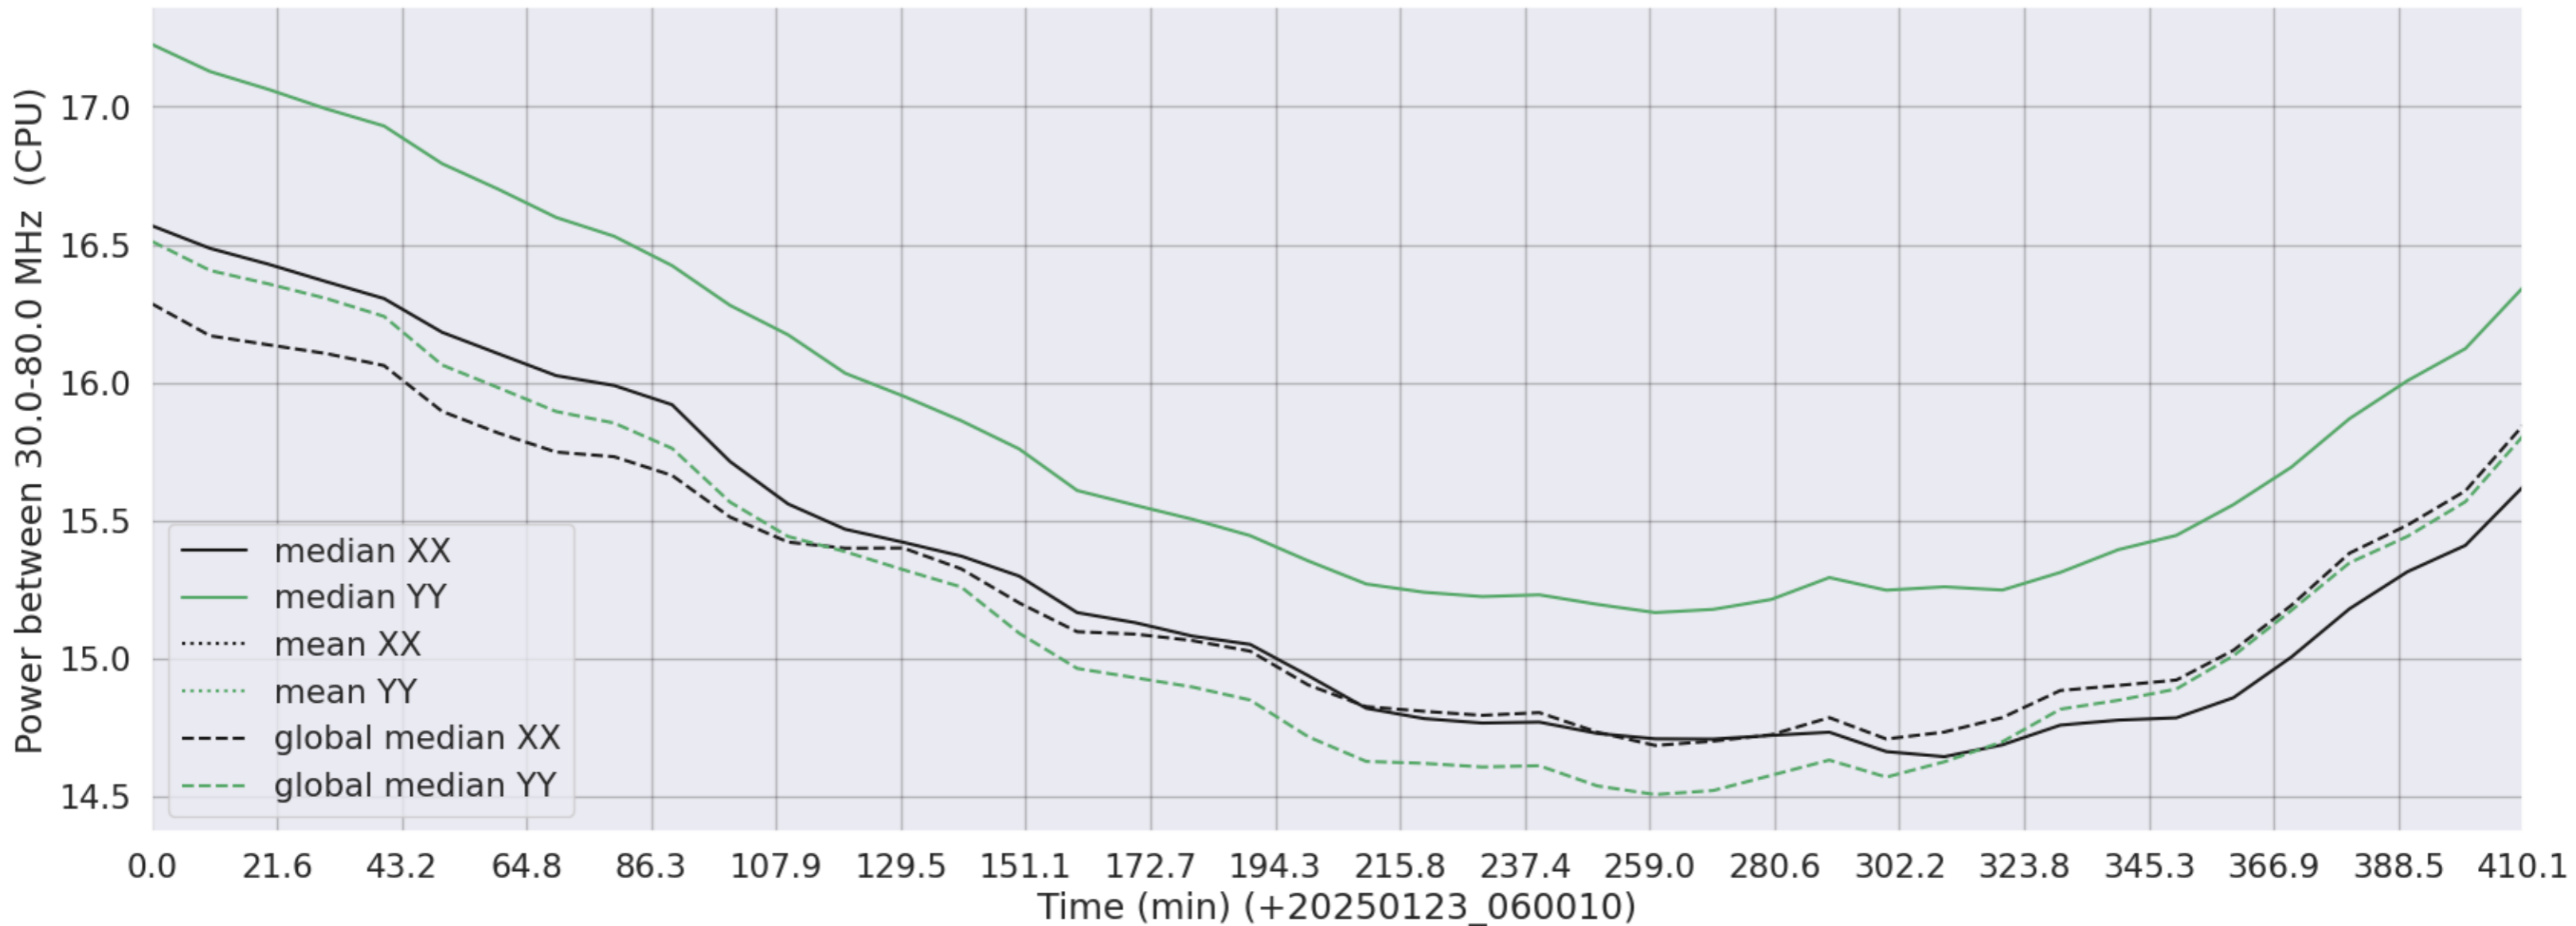

LWA296 - Correlator# 046 - XX FLAGS:Good - YY FLAGS:Good

LWA291 - Correlator# 045 - XX FLAGS:Good - YY FLAGS:Good