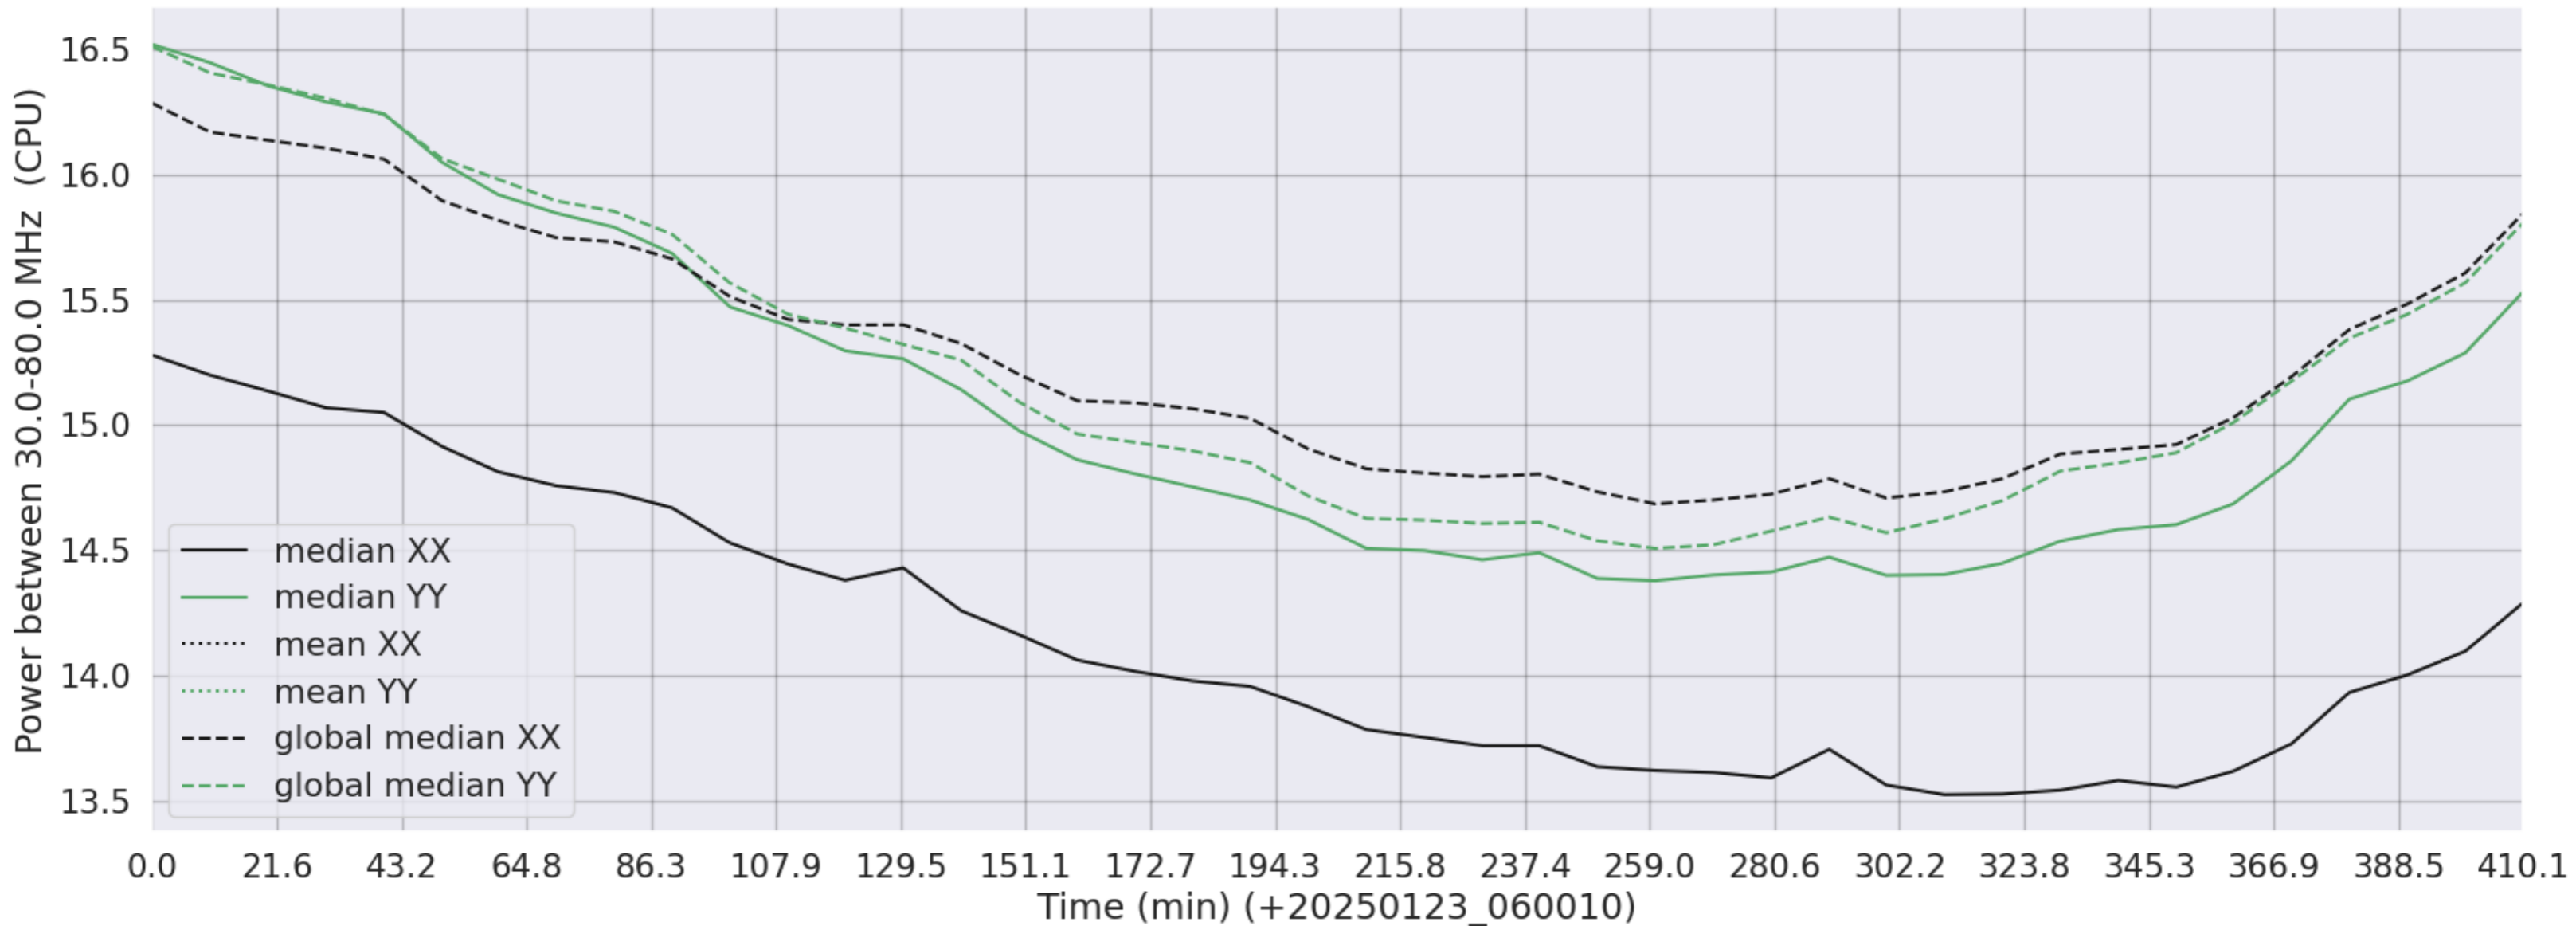

LWA362 - Correlator# 030 - XX FLAGS:Good - YY FLAGS:Good

LWA341 - Correlator# 029 - XX FLAGS:Good - YY FLAGS:Good