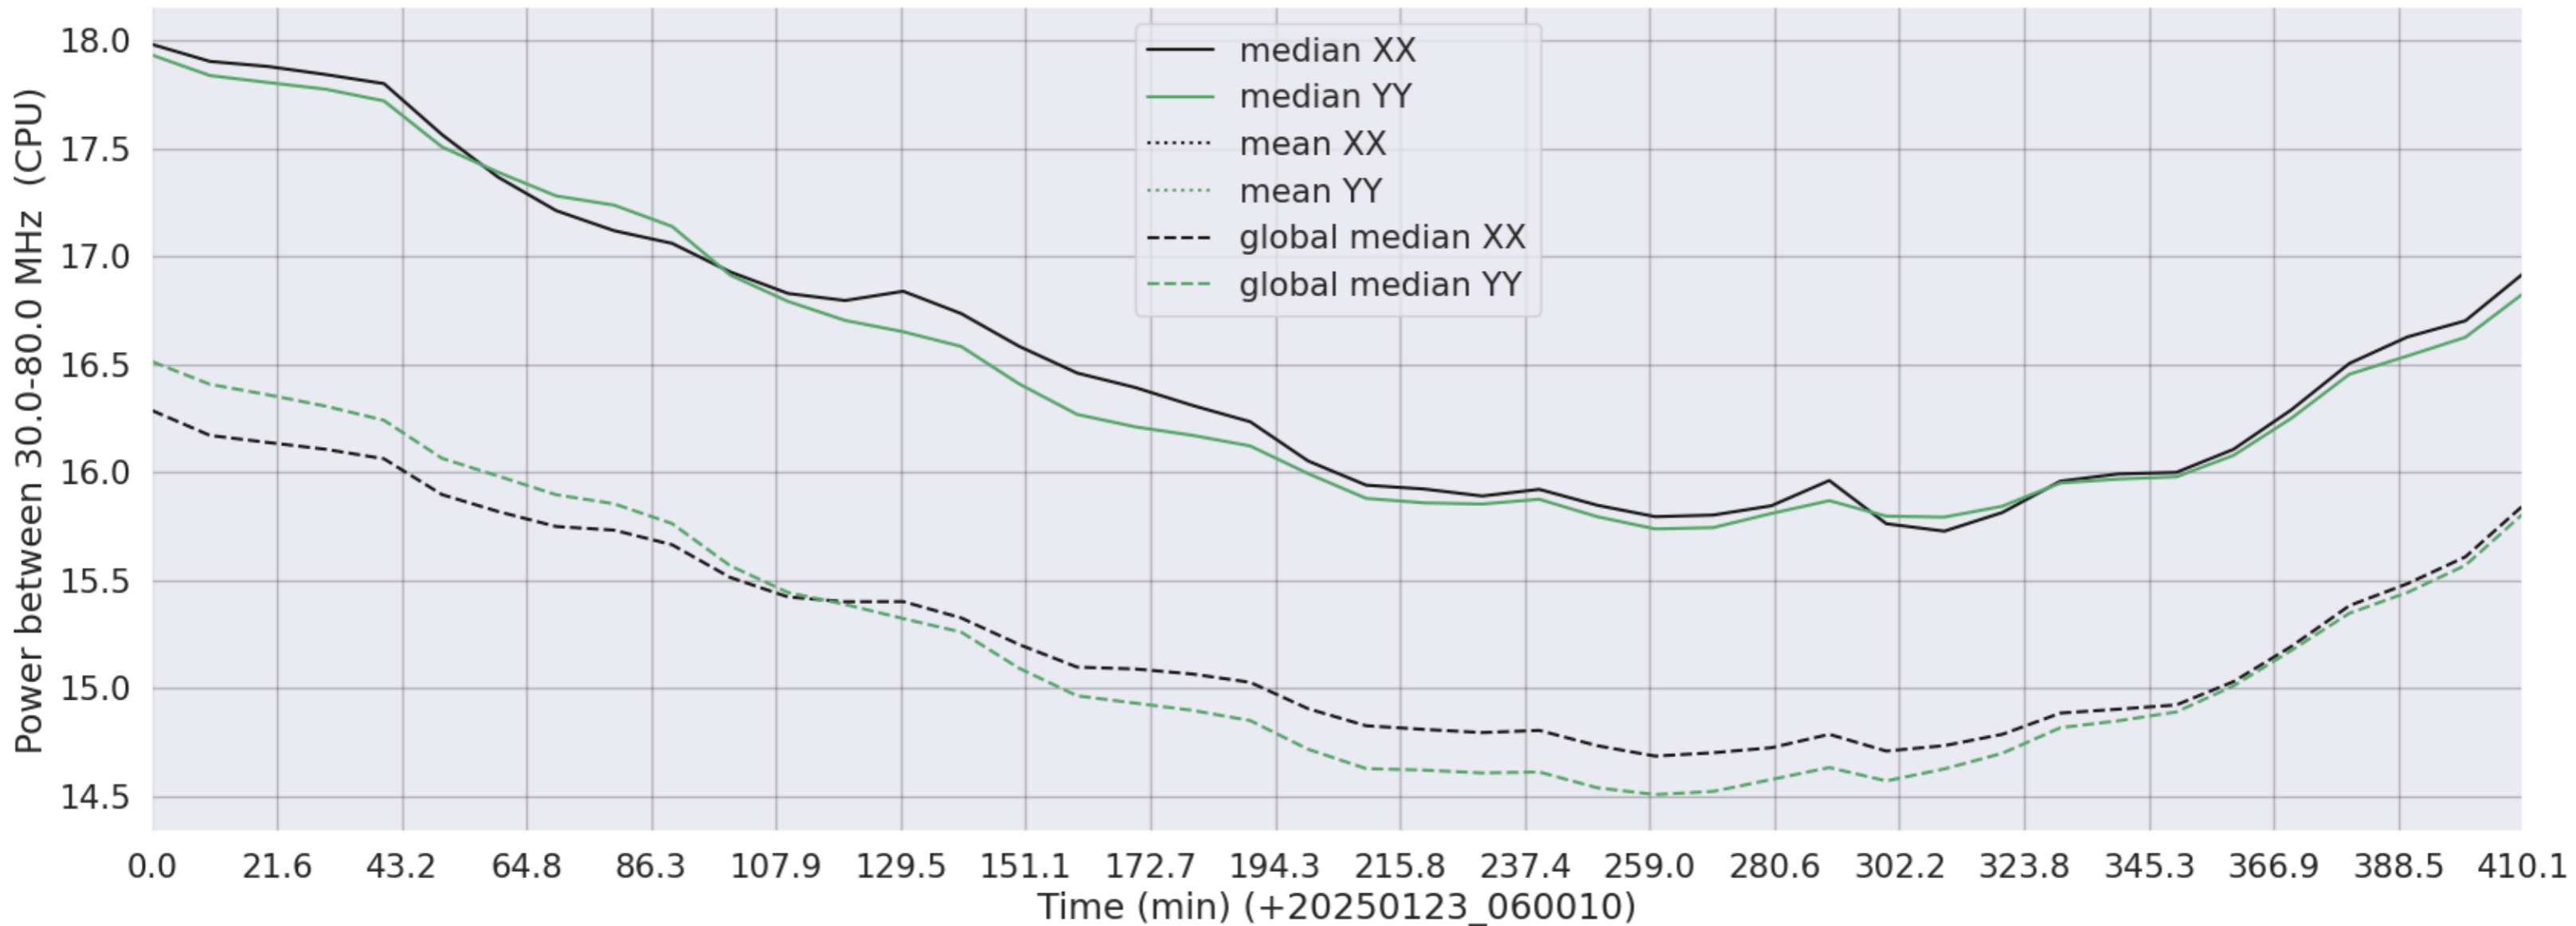

LWA336 - Correlator# 056 - XX FLAGS:Good - YY FLAGS:Good

LWA335 - Correlator# 057 - XX FLAGS:Good - YY FLAGS:Good

LWA343 - Correlator# 058 - XX FLAGS:Good - YY FLAGS:Good

LWA337 - Correlator# 059 - XX FLAGS:Good - YY FLAGS:Good