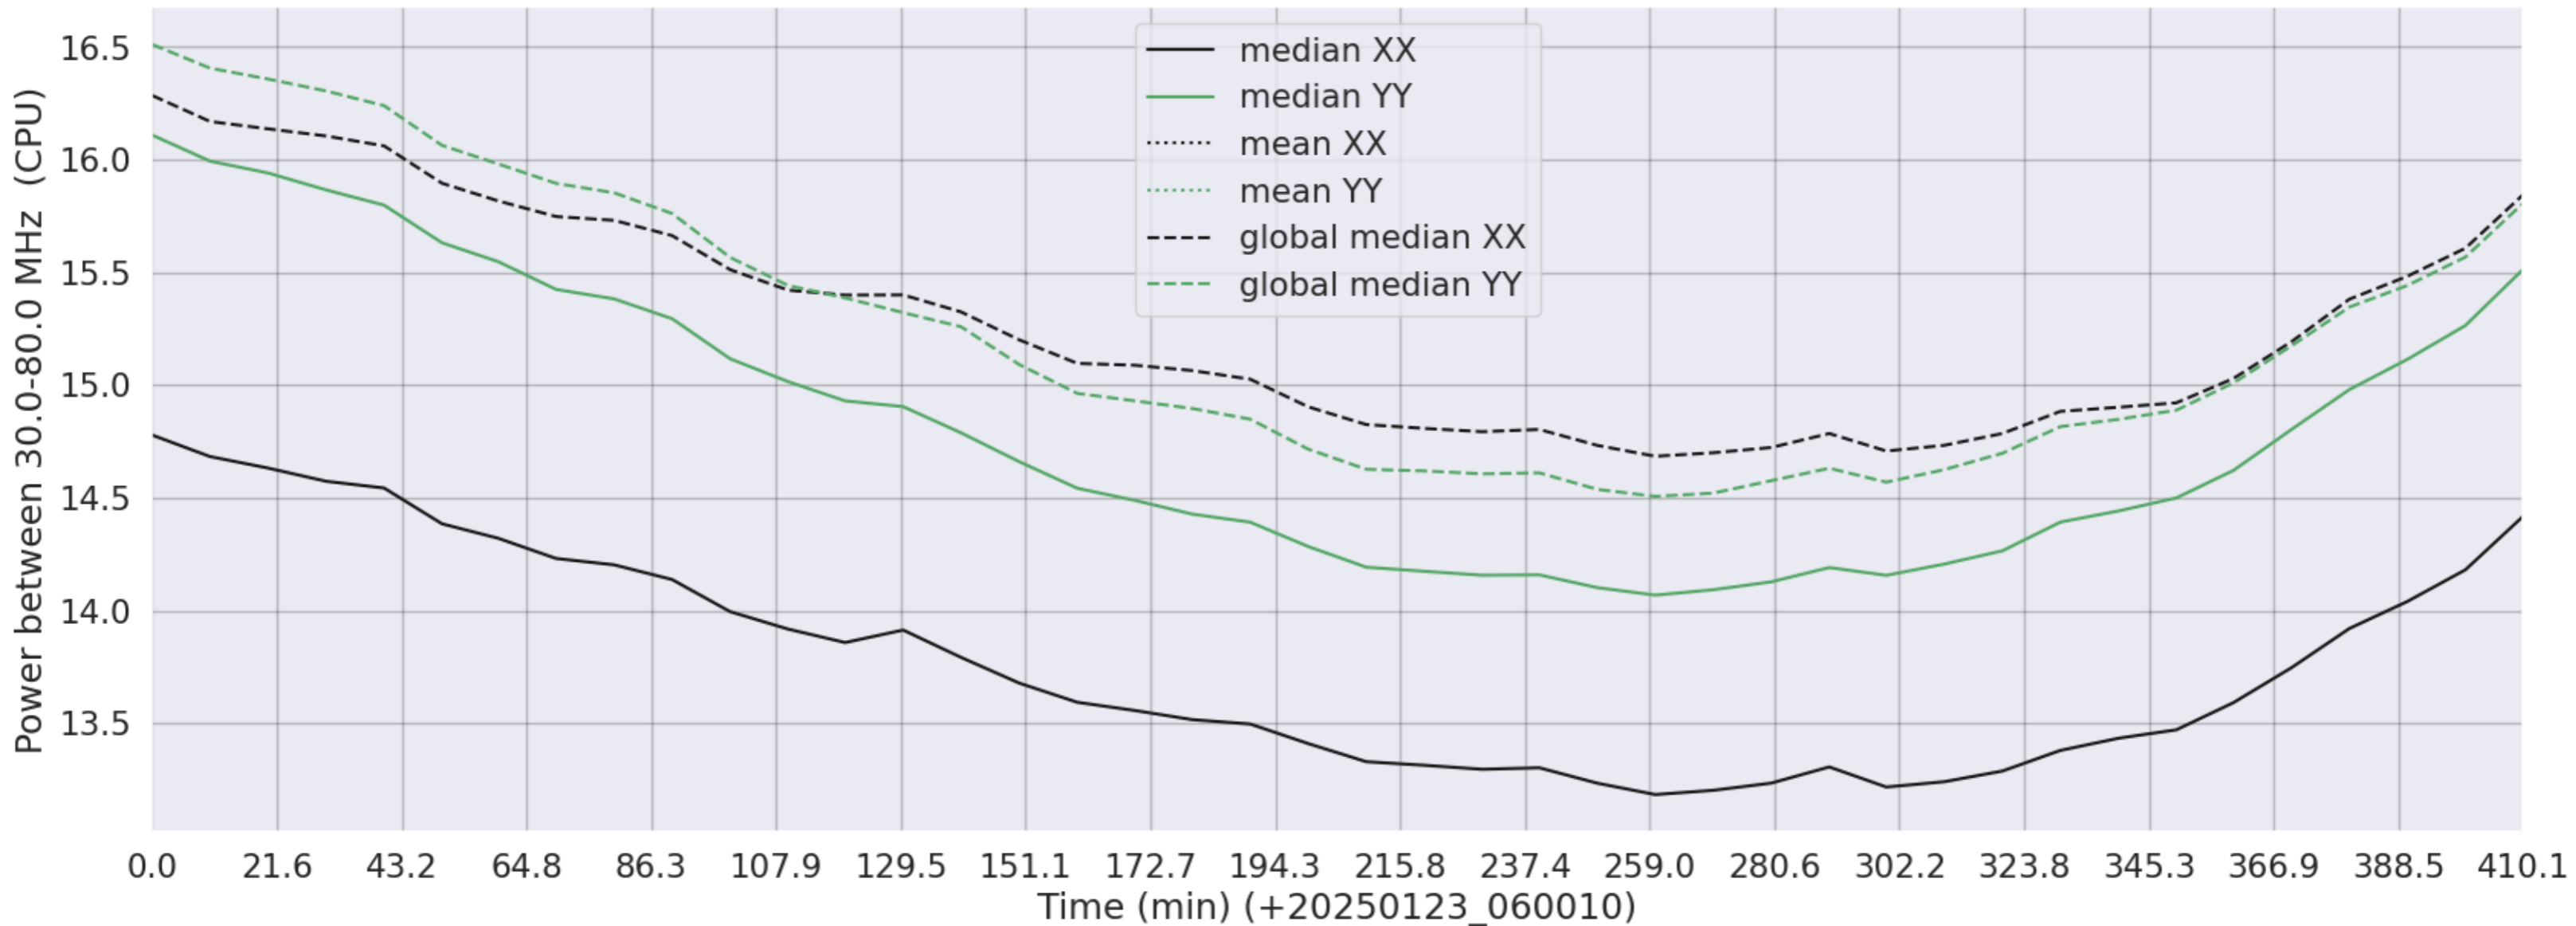

LWA325 - Correlator# 154 - XX FLAGS:Good - YY FLAGS:Good

LWA121 - Correlator# 153 - XX FLAGS:Good - YY FLAGS:Good