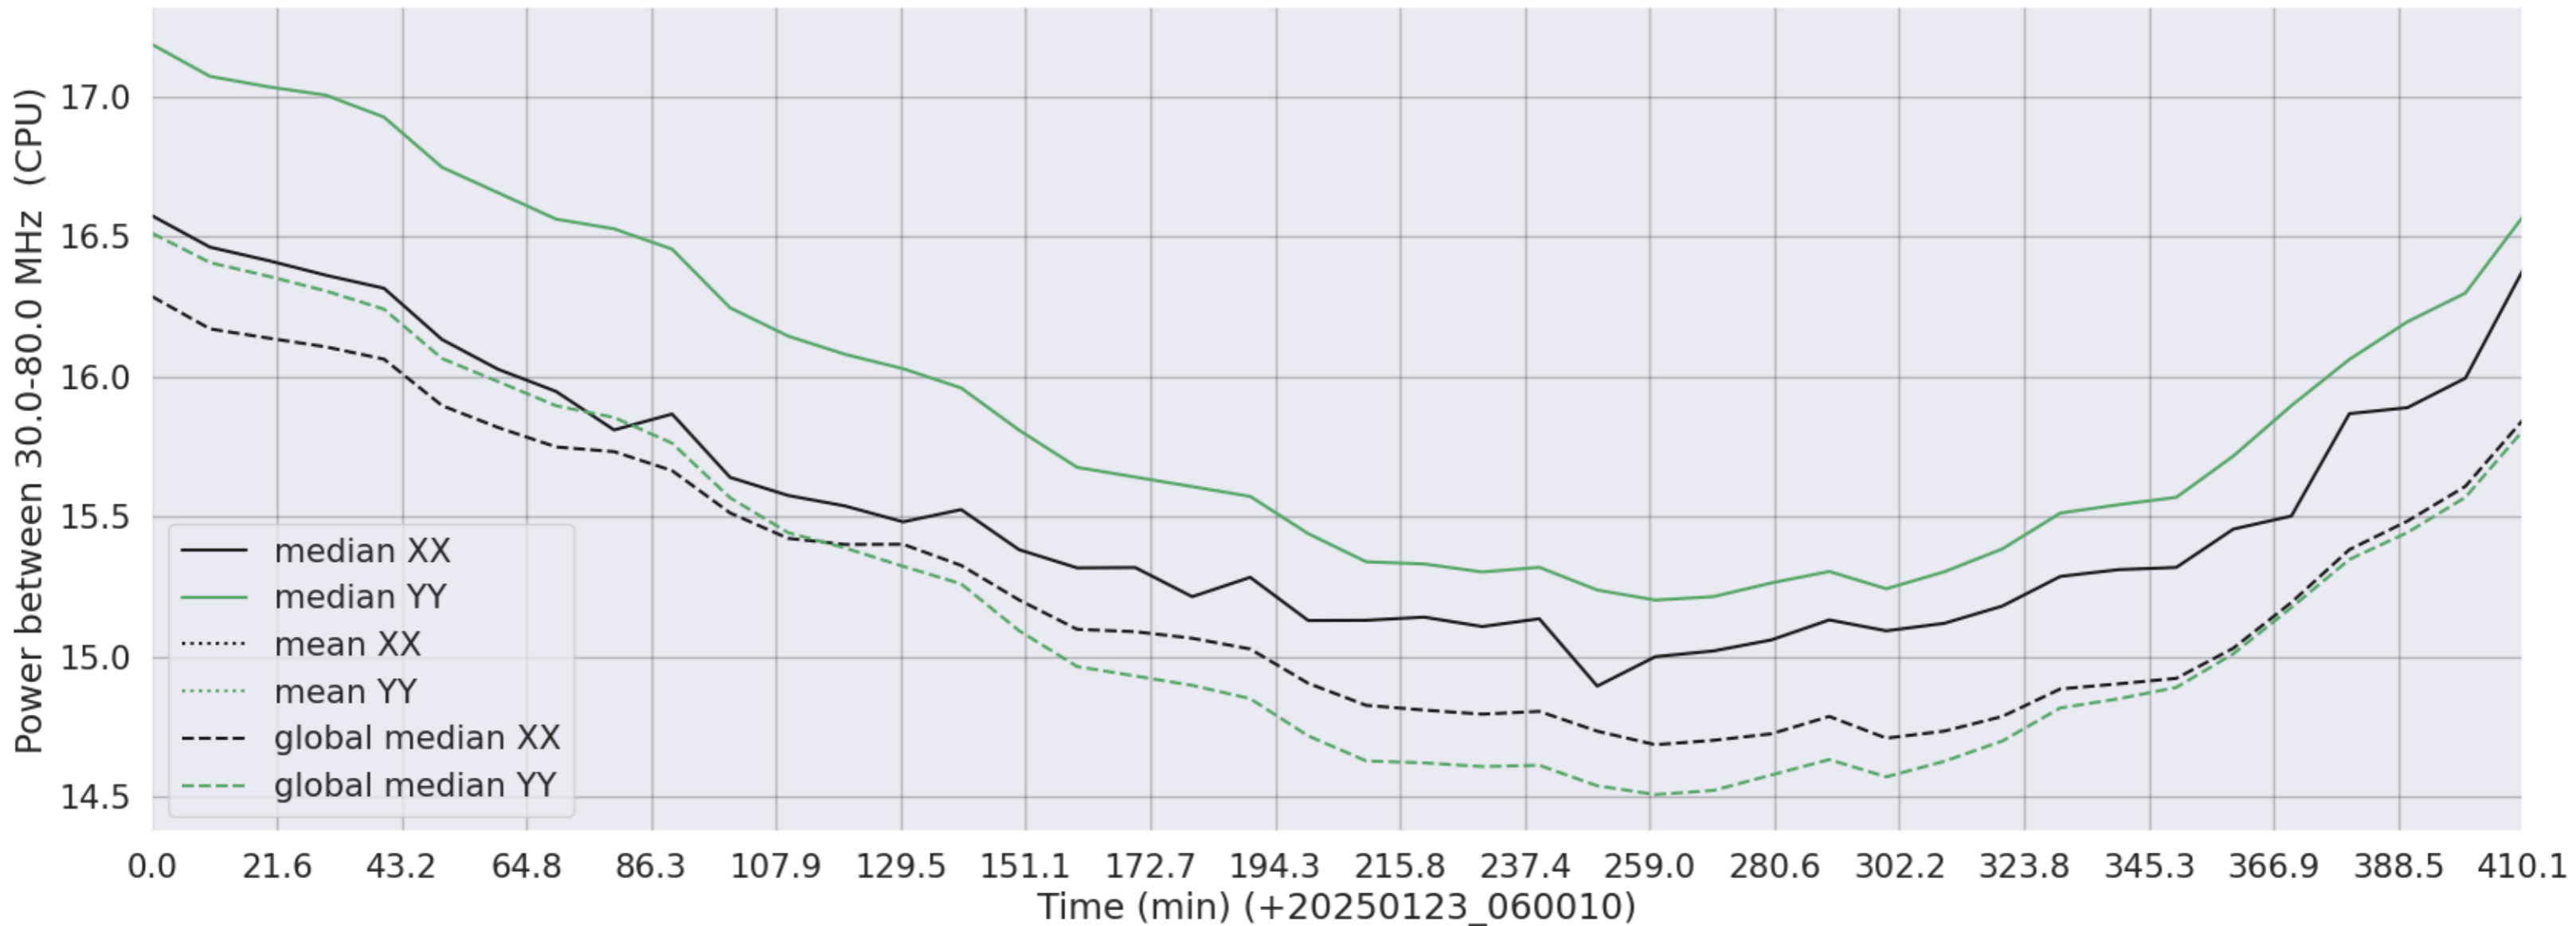

LWA165 - Correlator# 266 - XX FLAGS:Good - YY FLAGS:Good

LWA162 - Correlator# 265 - XX FLAGS:Good - YY FLAGS:Good