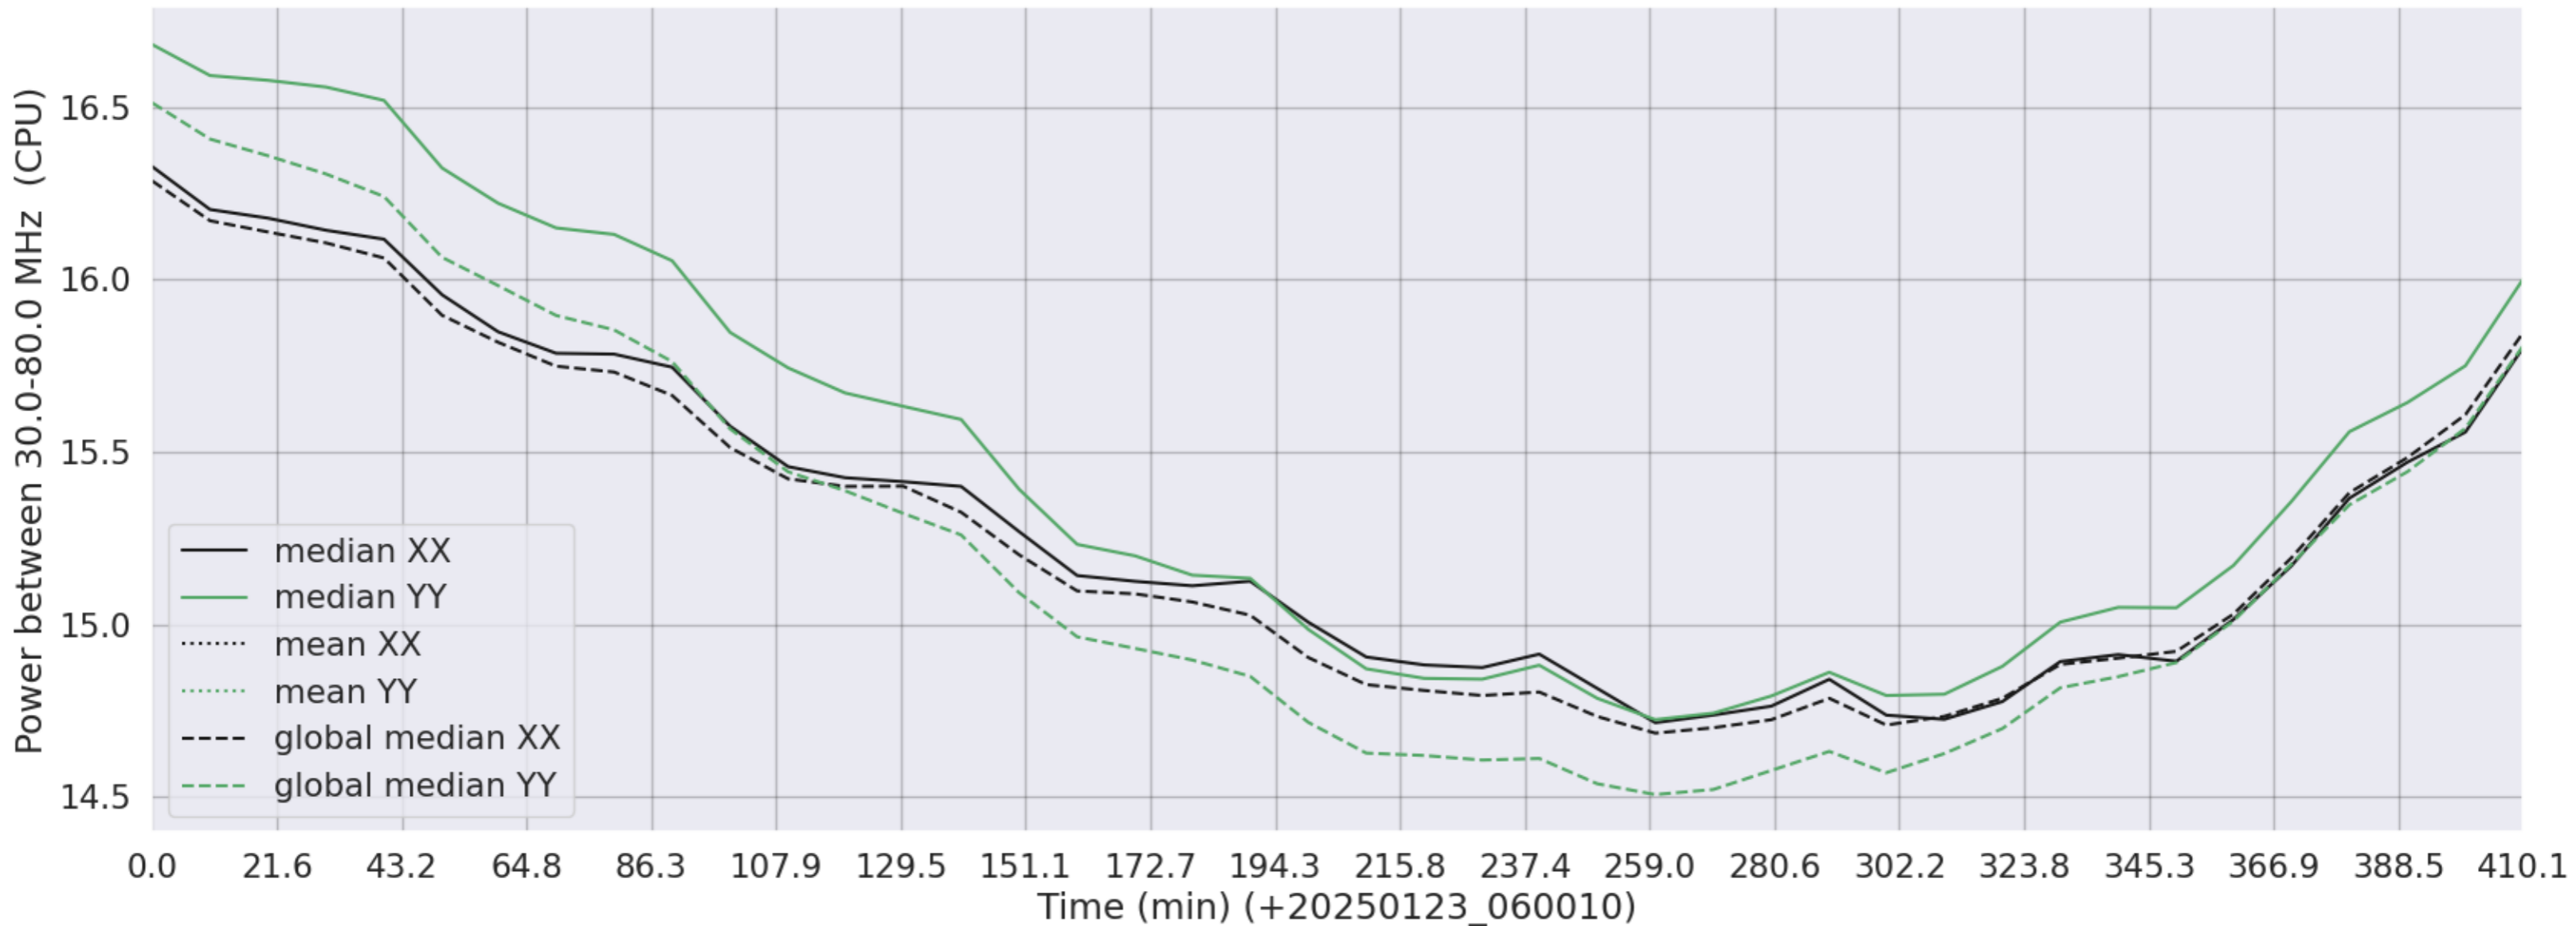

LWA115 - Correlator# 205 - XX FLAGS:Good - YY FLAGS:Good

LWA116 - Correlator# 204 - XX FLAGS:Good - YY FLAGS:Good