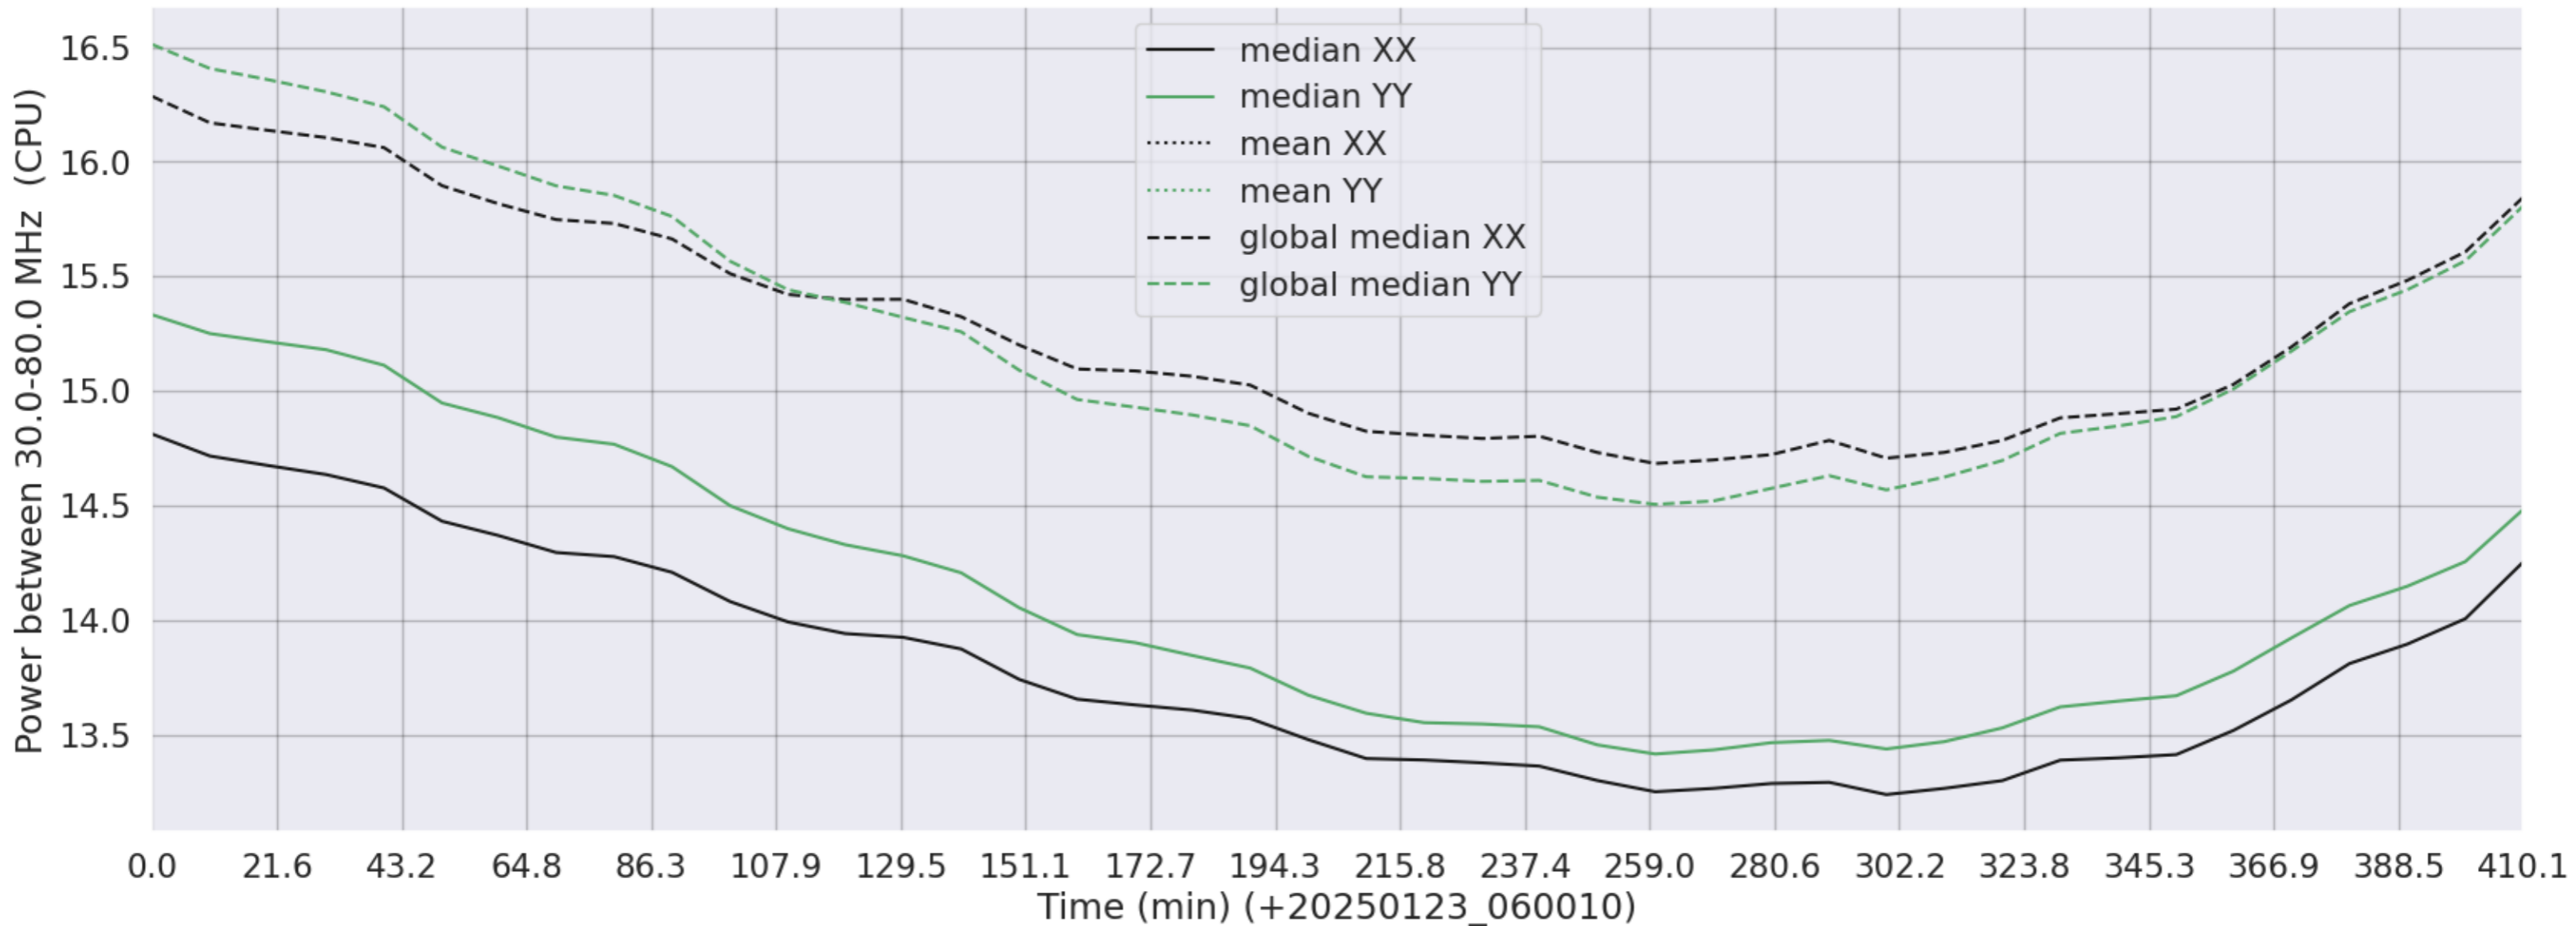

LWA024 - Correlator# 106 - XX FLAGS:Good - YY FLAGS:Good

LWA021 - Correlator# 105 - XX FLAGS:Good - YY FLAGS:Good