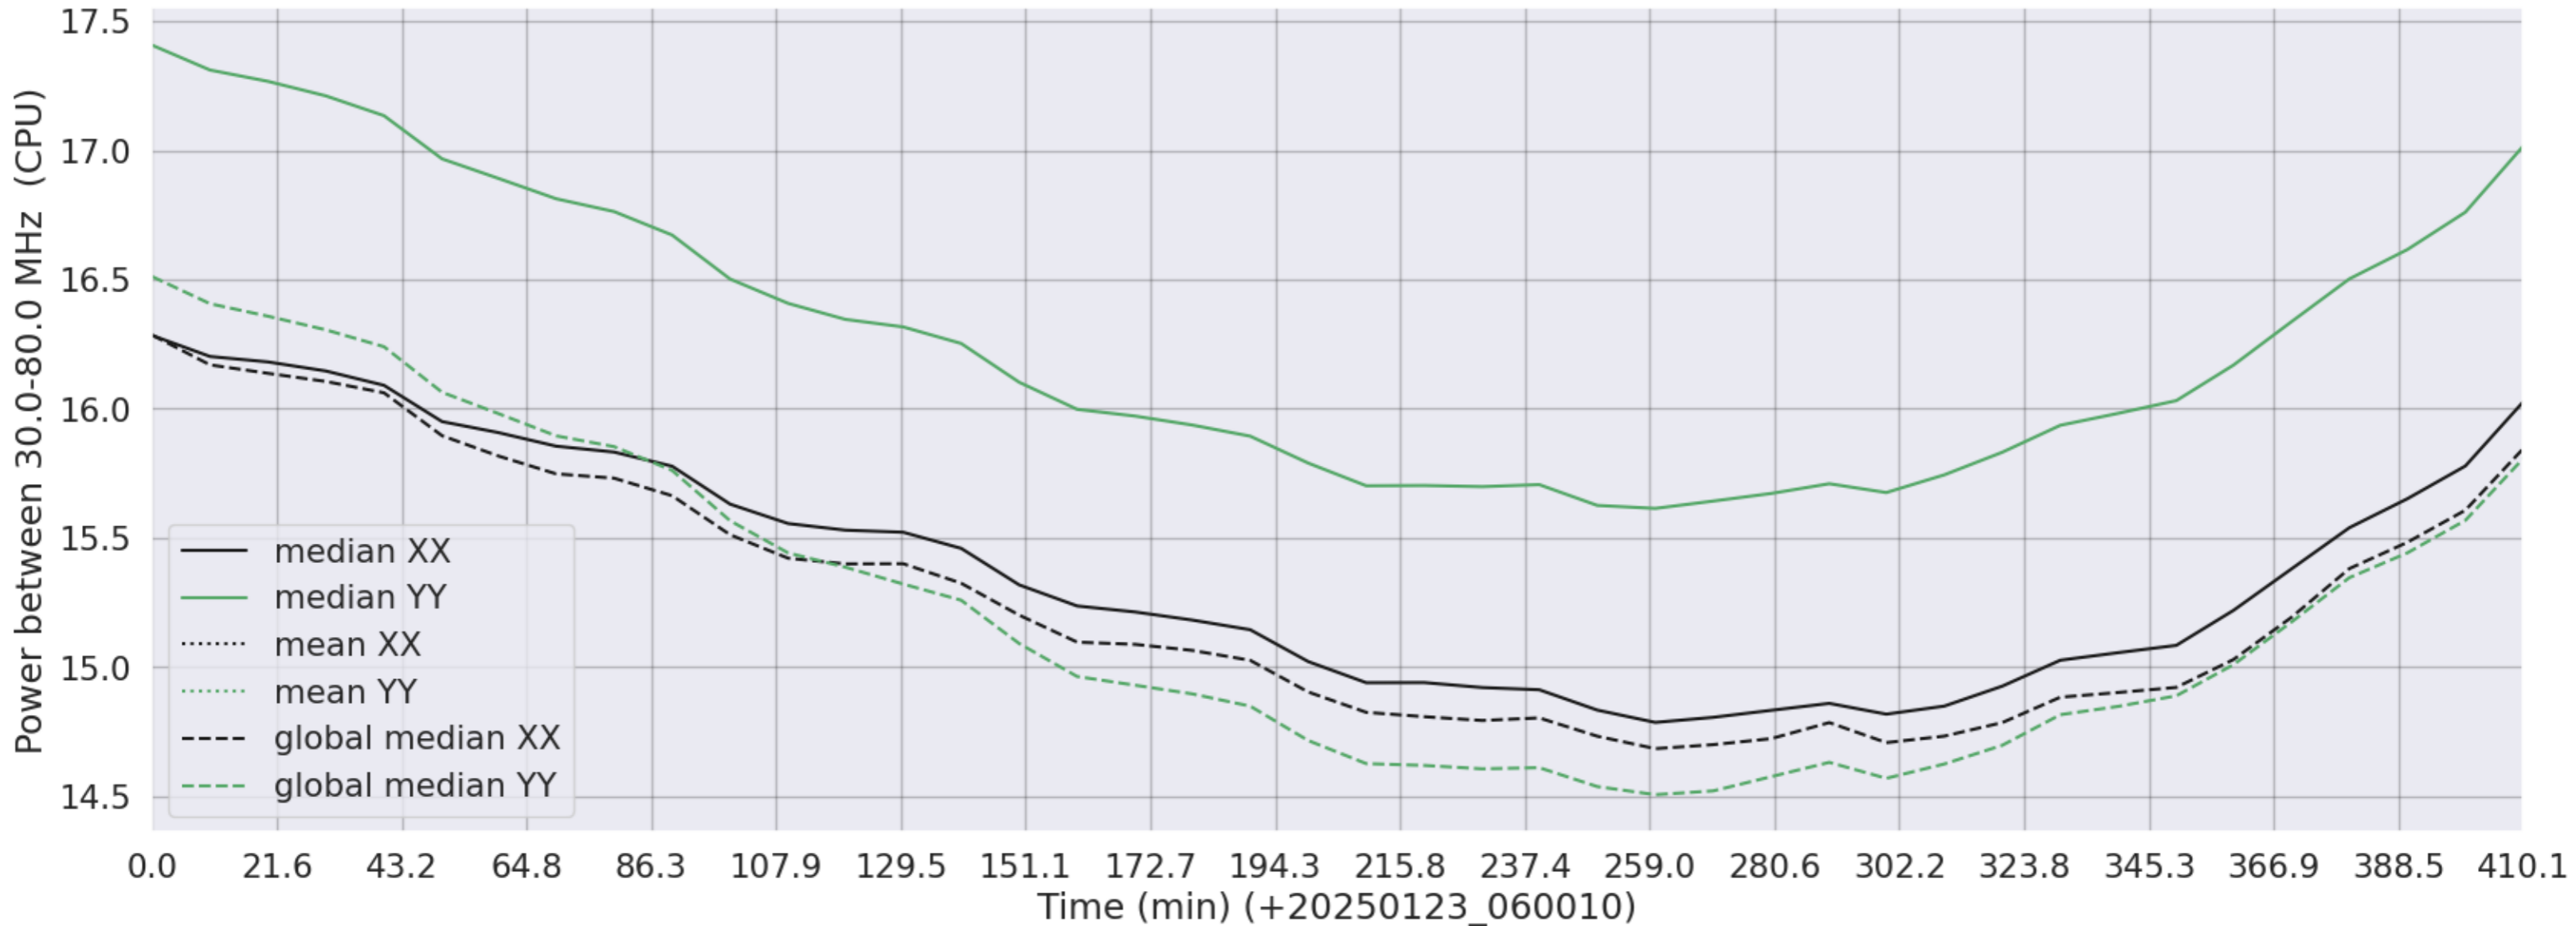

LWA135 - Correlator# 256 - XX FLAGS:Good - YY FLAGS:Good

LWA133 - Correlator# 257 - XX FLAGS:Good - YY FLAGS:Good

LWA137 - Correlator# 258 - XX FLAGS:Good - YY FLAGS:Good

LWA136 - Correlator# 259 - XX FLAGS:Good - YY FLAGS:Good