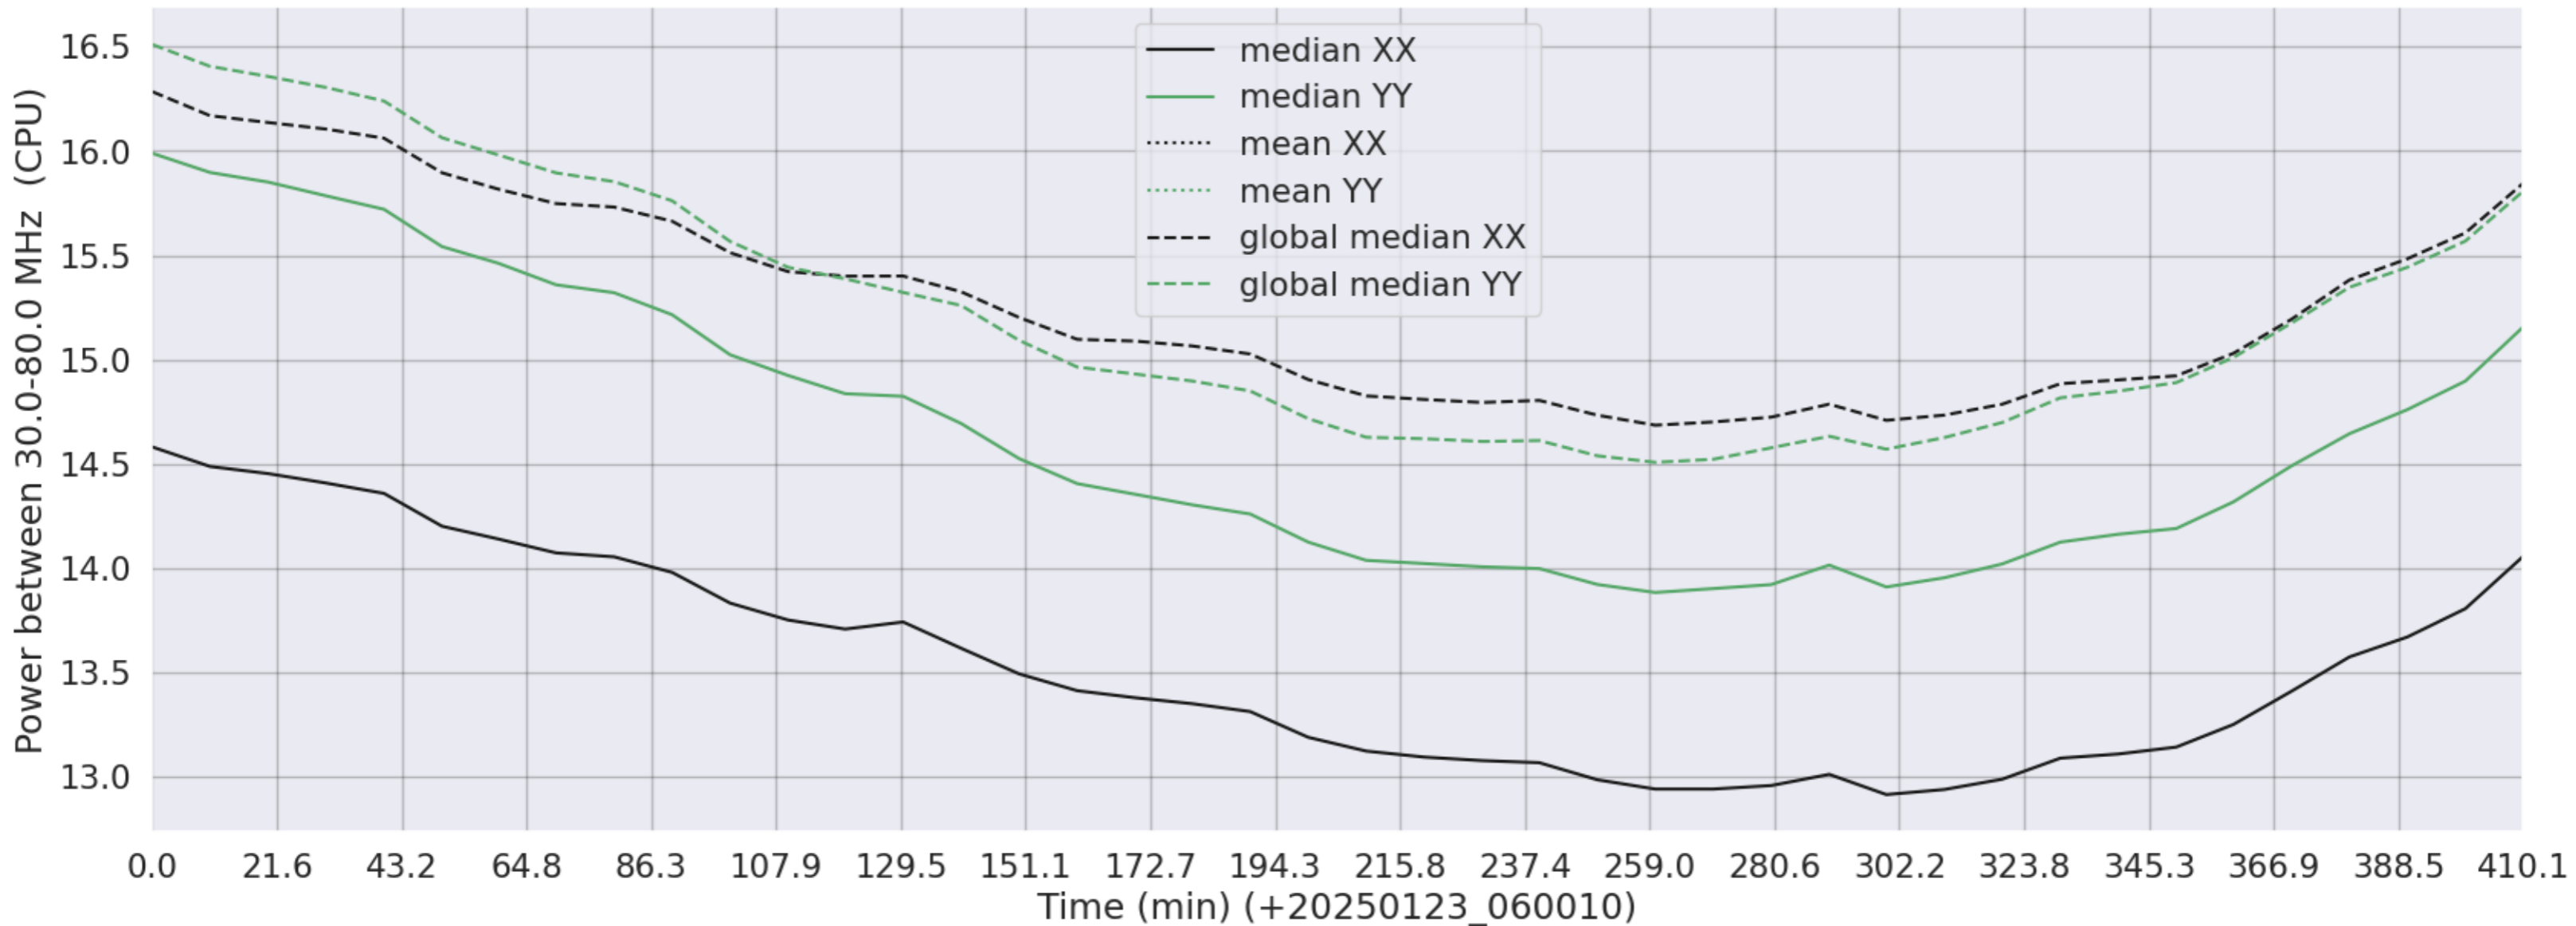

LWA056 - Correlator# 135 - XX FLAGS:Good - YY FLAGS:Good

LWA057 - Correlator# 134 - XX FLAGS:Good - YY FLAGS:Good