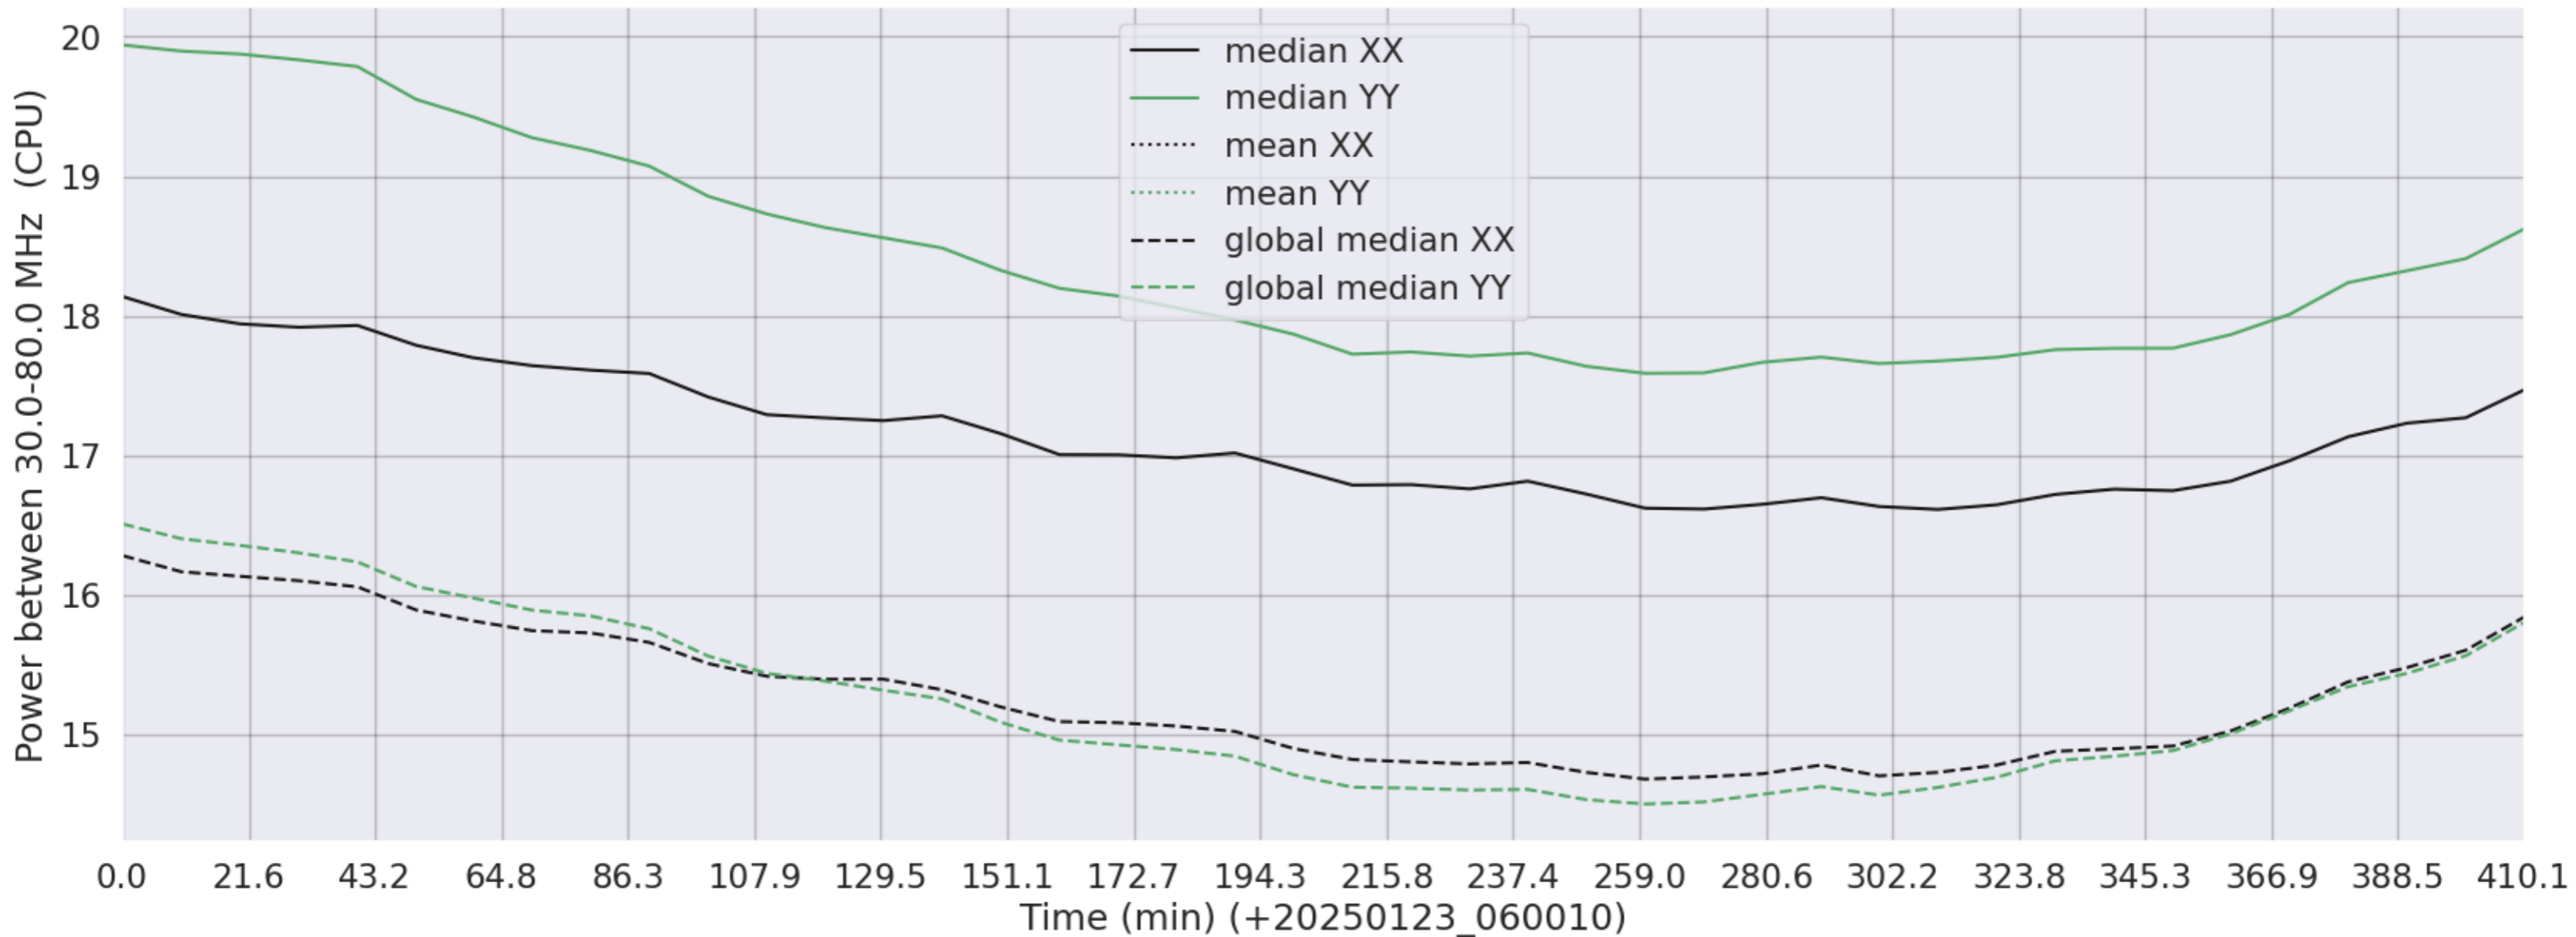

LWA282 - Correlator# 010 - XX FLAGS:Good - YY FLAGS:Good

LWA277 - Correlator# 009 - XX FLAGS:Good - YY FLAGS:Good