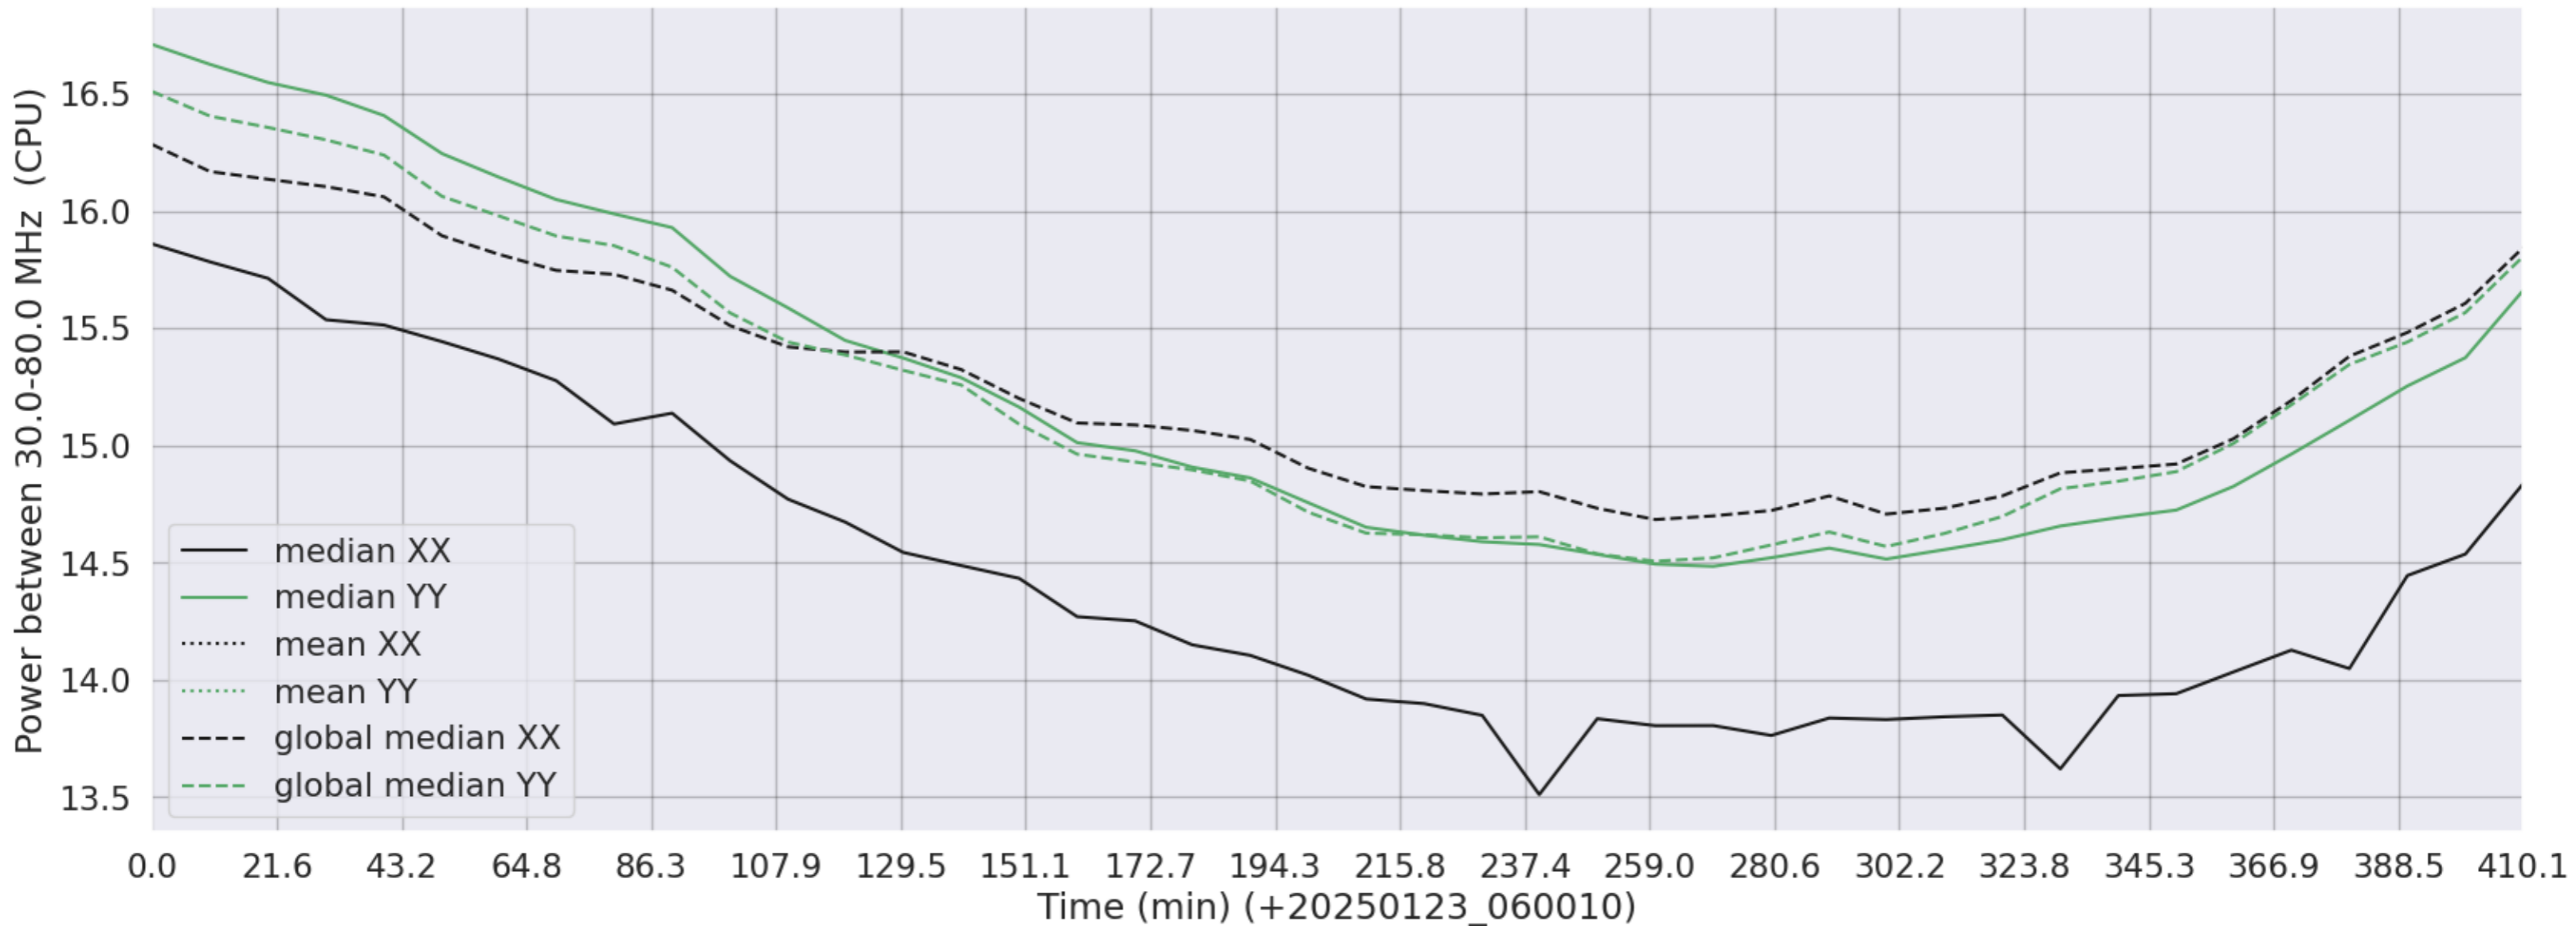

LWA253 - Correlator# 283 - XX FLAGS:Good - YY FLAGS:Good

LWA349 - Correlator# 282 - XX FLAGS:Good - YY FLAGS:Good