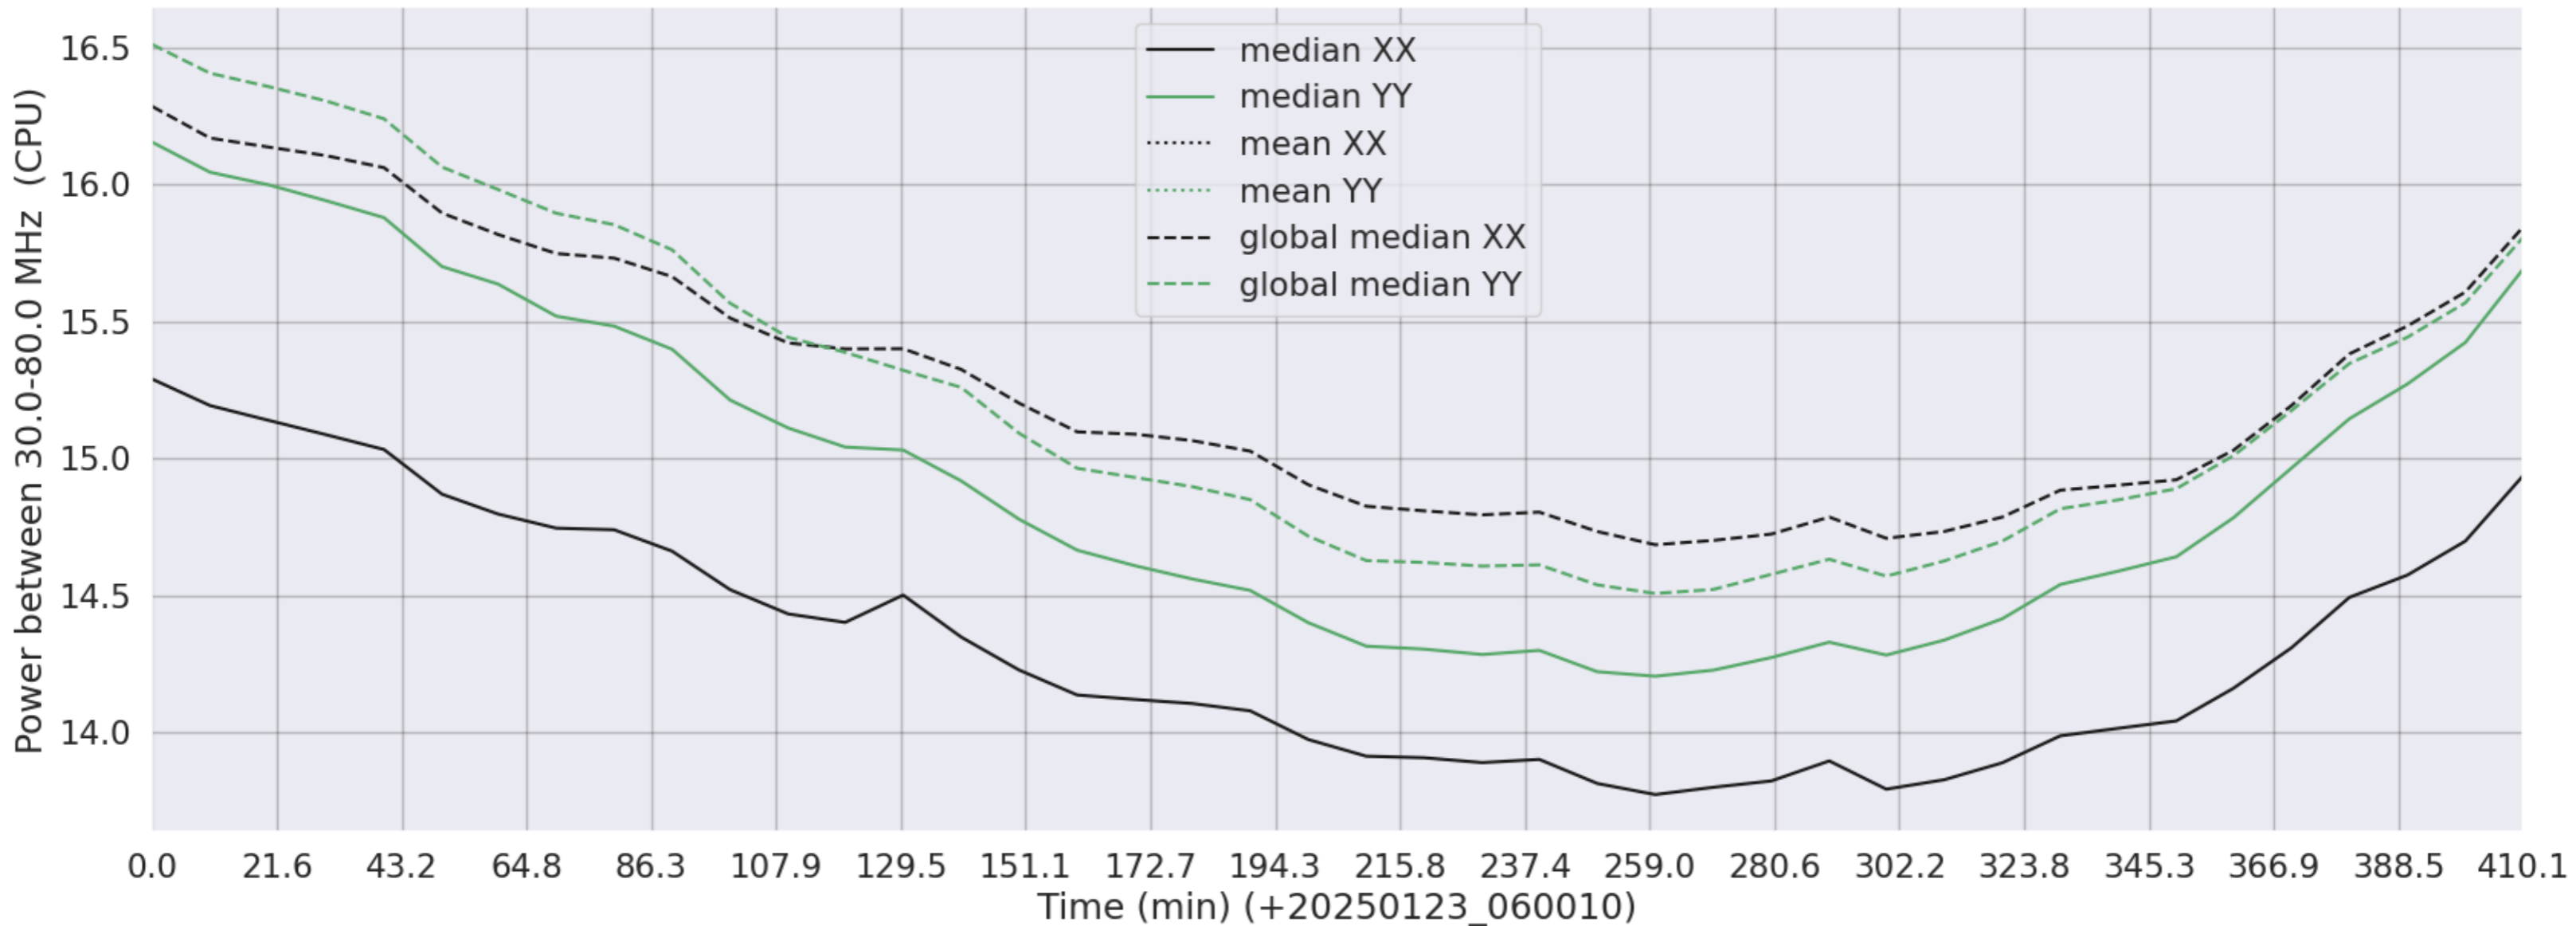

LWA060 - Correlator# 133 - XX FLAGS:Good - YY FLAGS:Good

LWA063 - Correlator# 132 - XX FLAGS:Good - YY FLAGS:Good