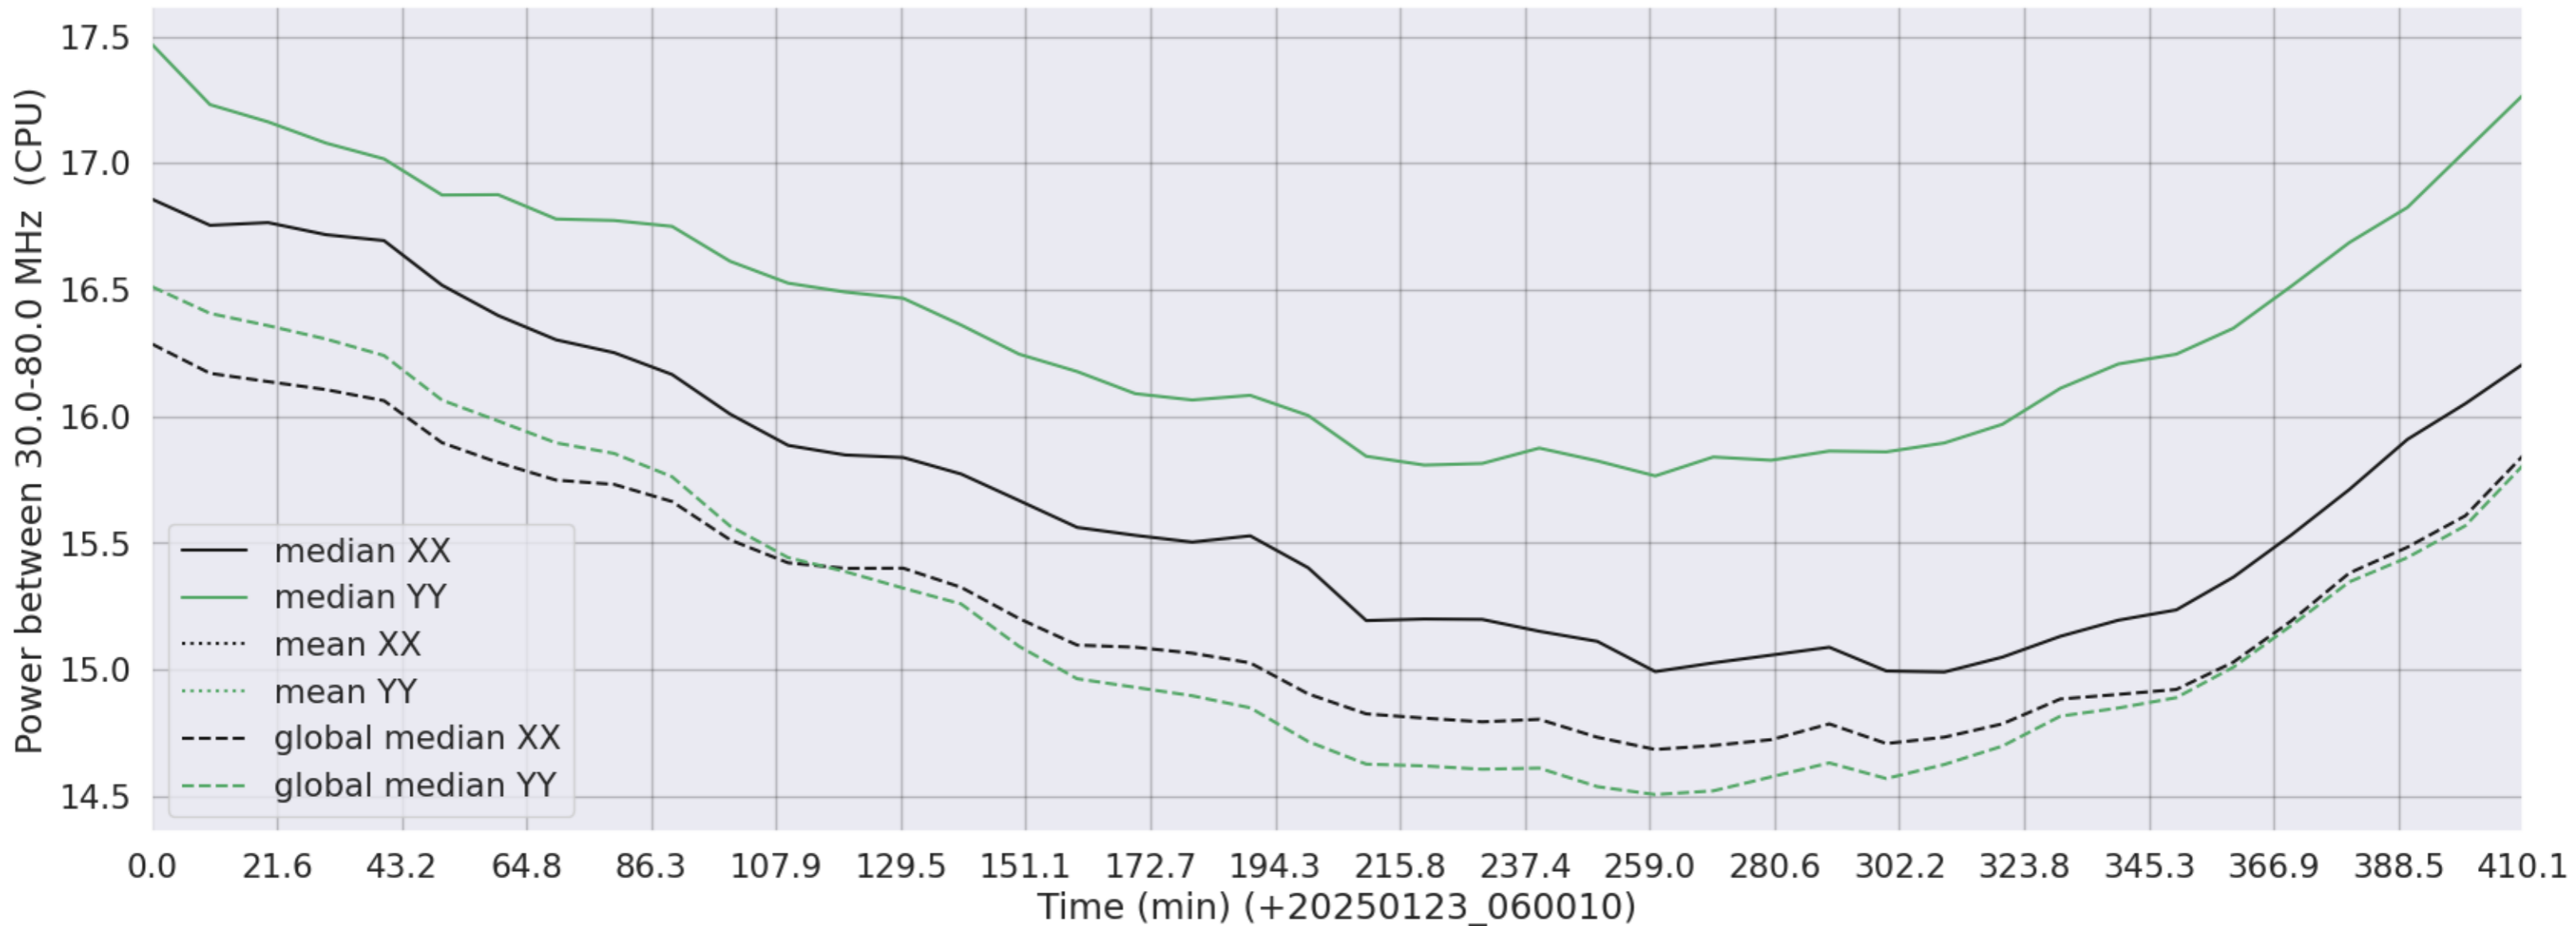

LWA348 - Correlator# 124 - XX FLAGS:Good - YY FLAGS:Good

LWA331 - Correlator# 125 - XX FLAGS:Good - YY FLAGS:Good

LWA365 - Correlator# 126 - XX FLAGS:LowPower - YY FLAGS:LowPower

LWA364 - Correlator# 127 - XX FLAGS:Good - YY FLAGS:Good