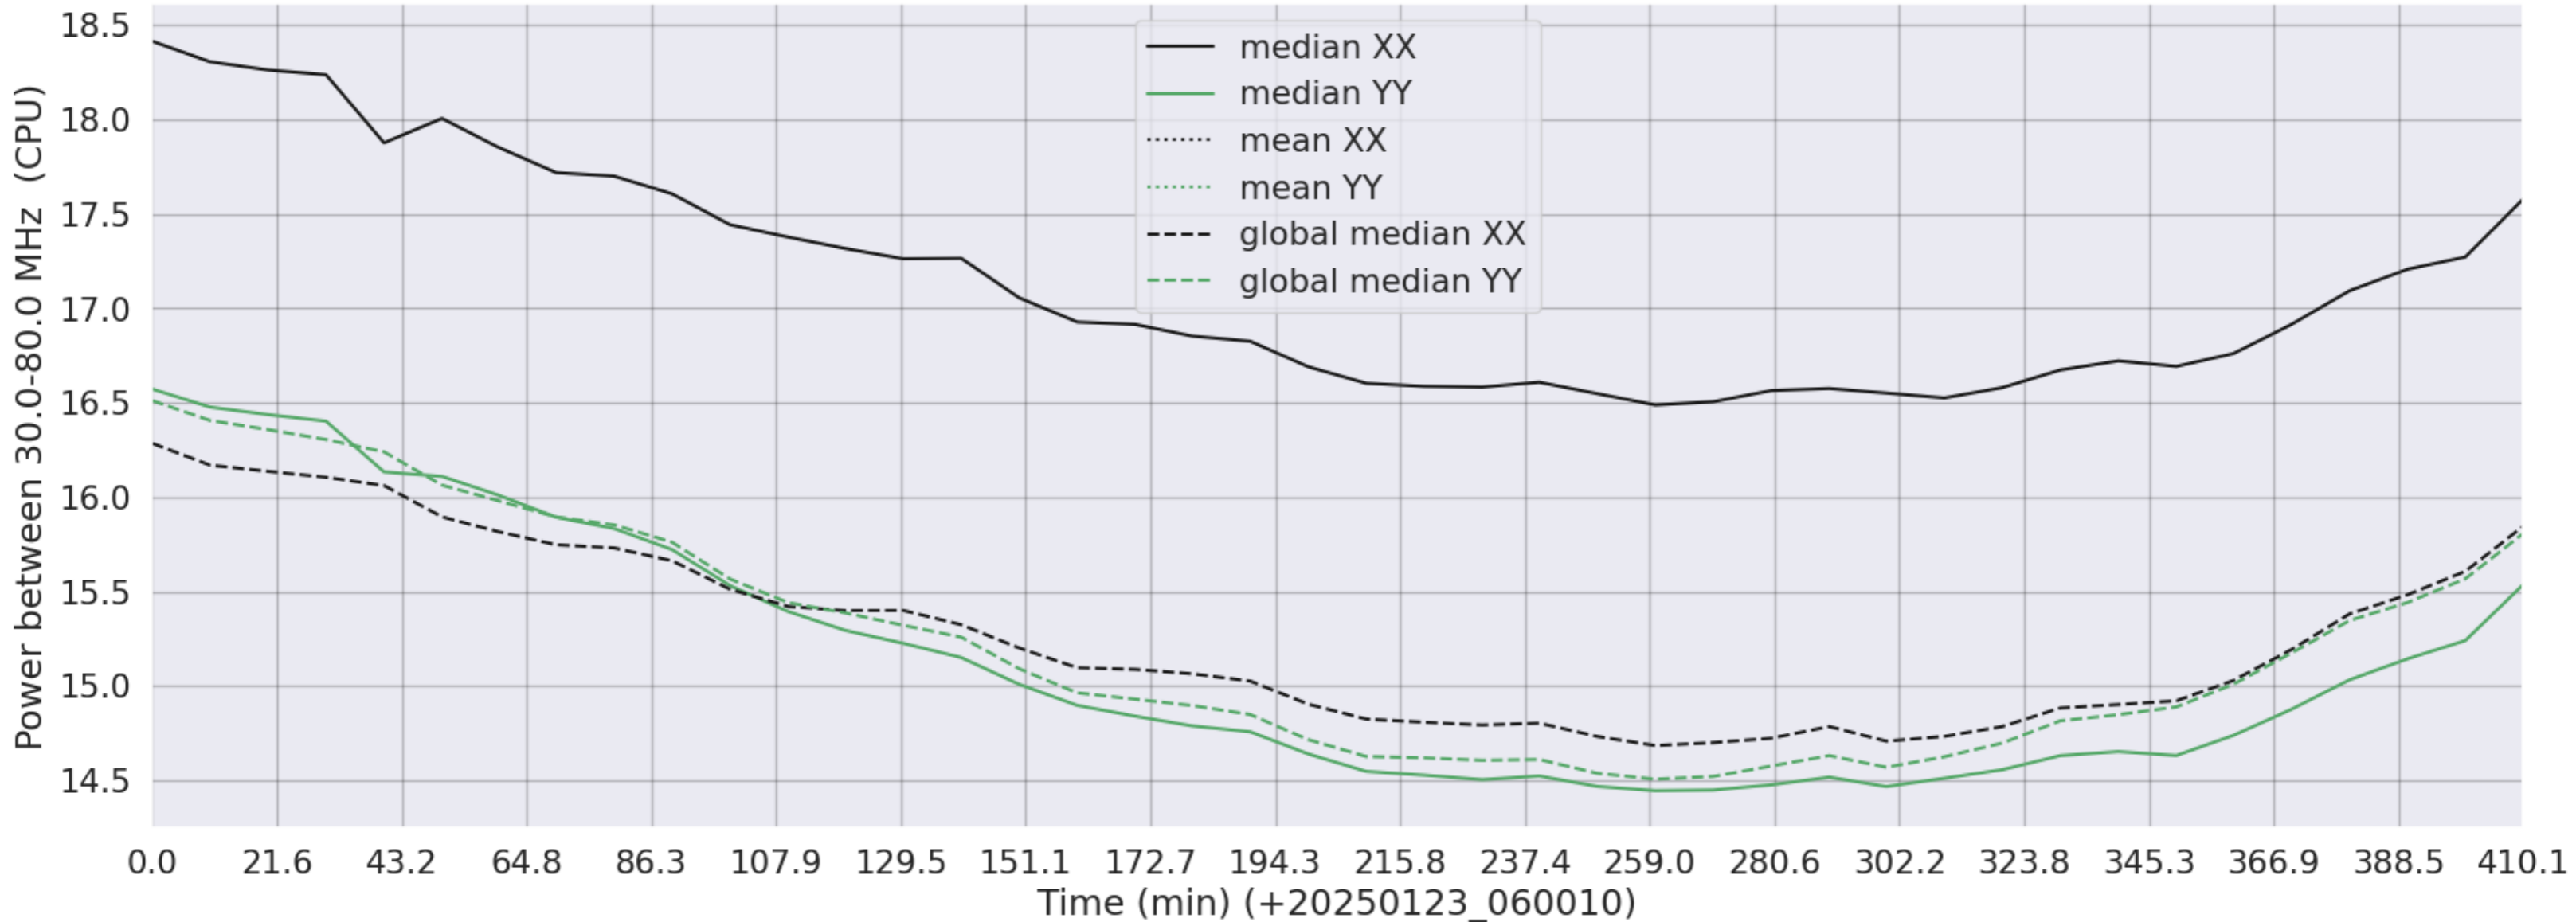

LWA338 - Correlator# 024 - XX FLAGS:Good - YY FLAGS:Good

LWA332 - Correlator# 025 - XX FLAGS:Good - YY FLAGS:Good

LWA340 - Correlator# 026 - XX FLAGS:Good - YY FLAGS:Good

LWA339 - Correlator# 027 - XX FLAGS:Good - YY FLAGS:Good