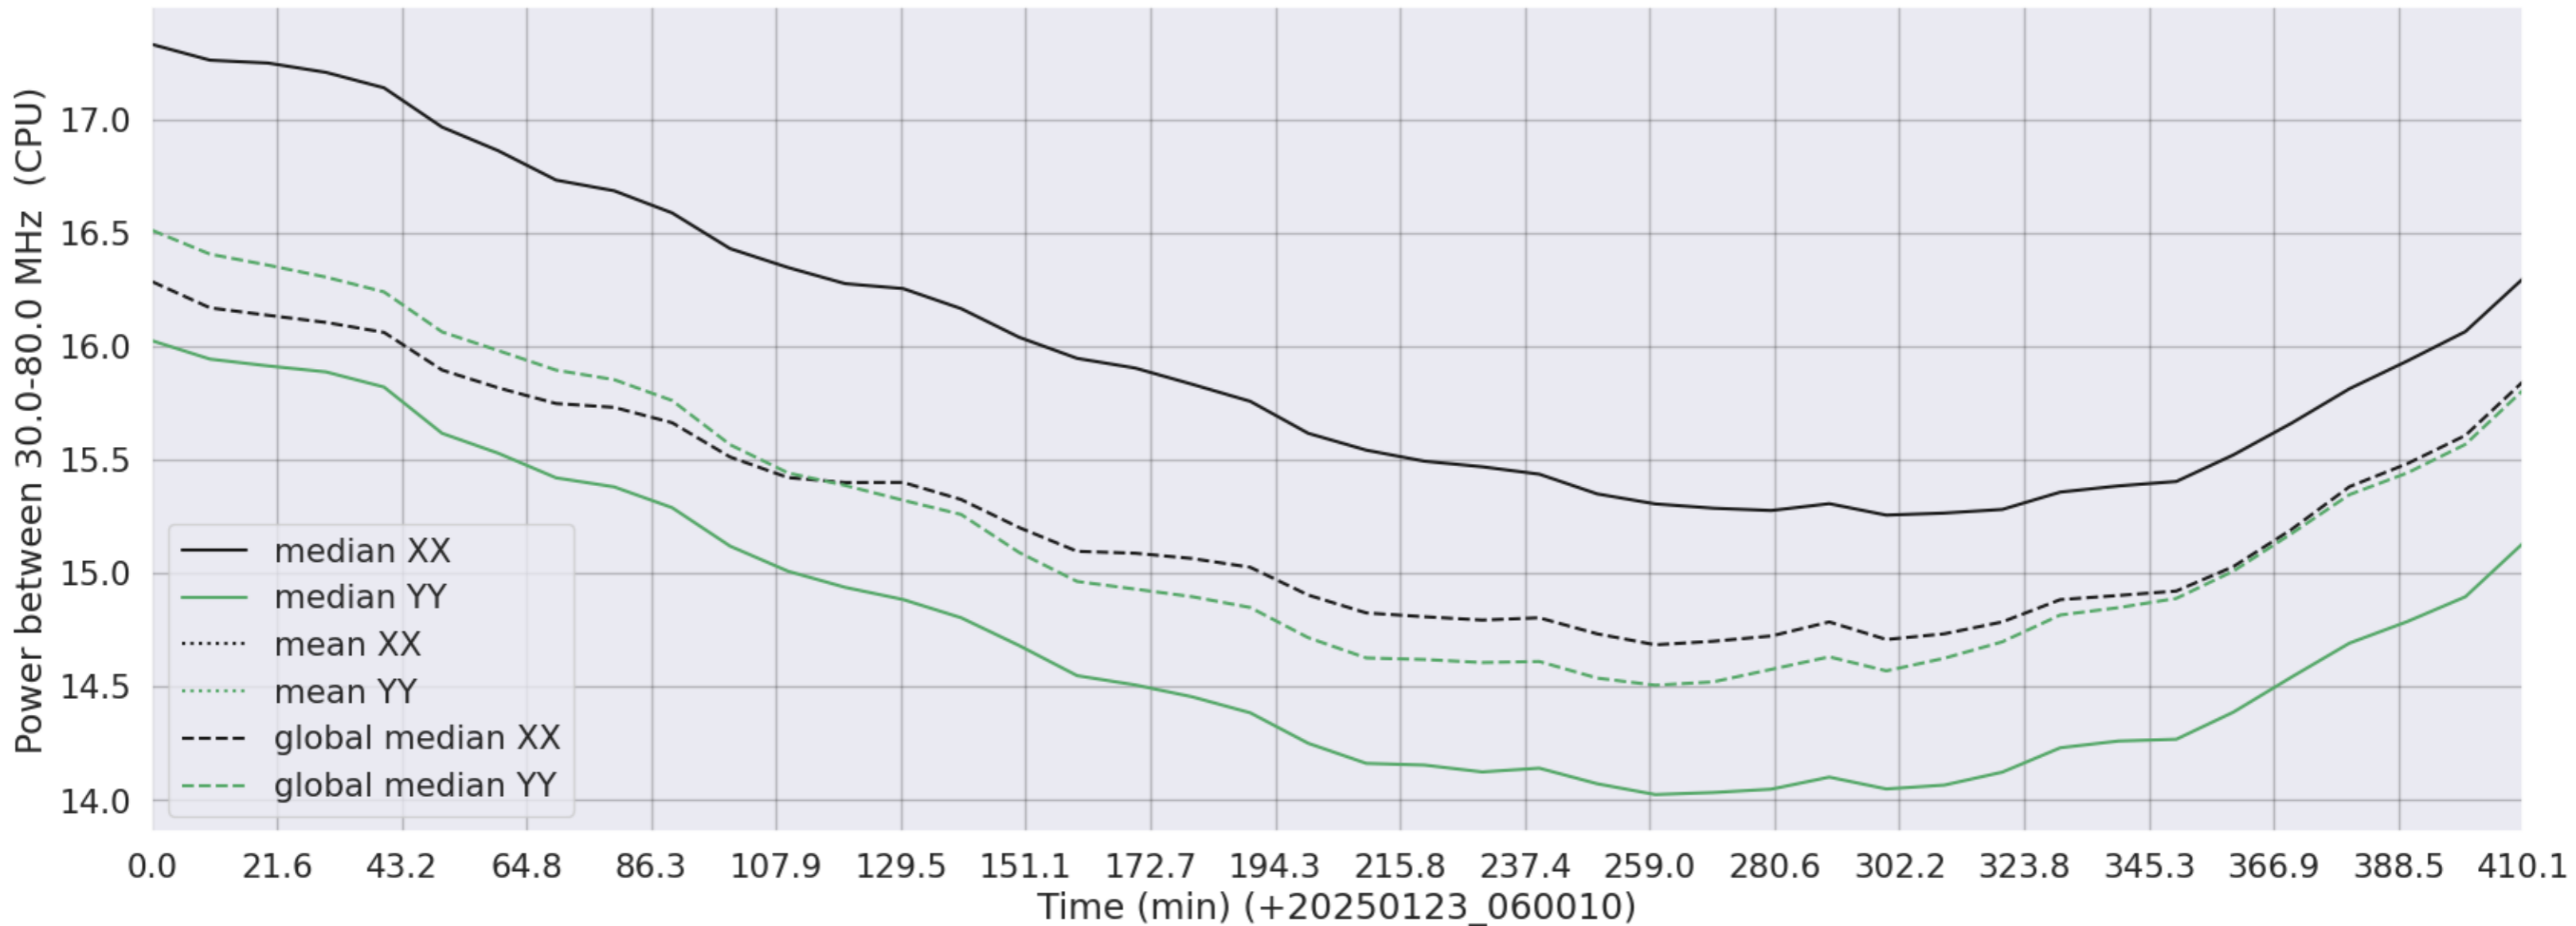

LWA077 - Correlator# 088 - XX FLAGS:Good - YY FLAGS:Good

LWA075 - Correlator# 089 - XX FLAGS:Good - YY FLAGS:Good

LWA275 - Correlator# 090 - XX FLAGS:Good - YY FLAGS:Good

LWA274 - Correlator# 091 - XX FLAGS:Good - YY FLAGS:Good