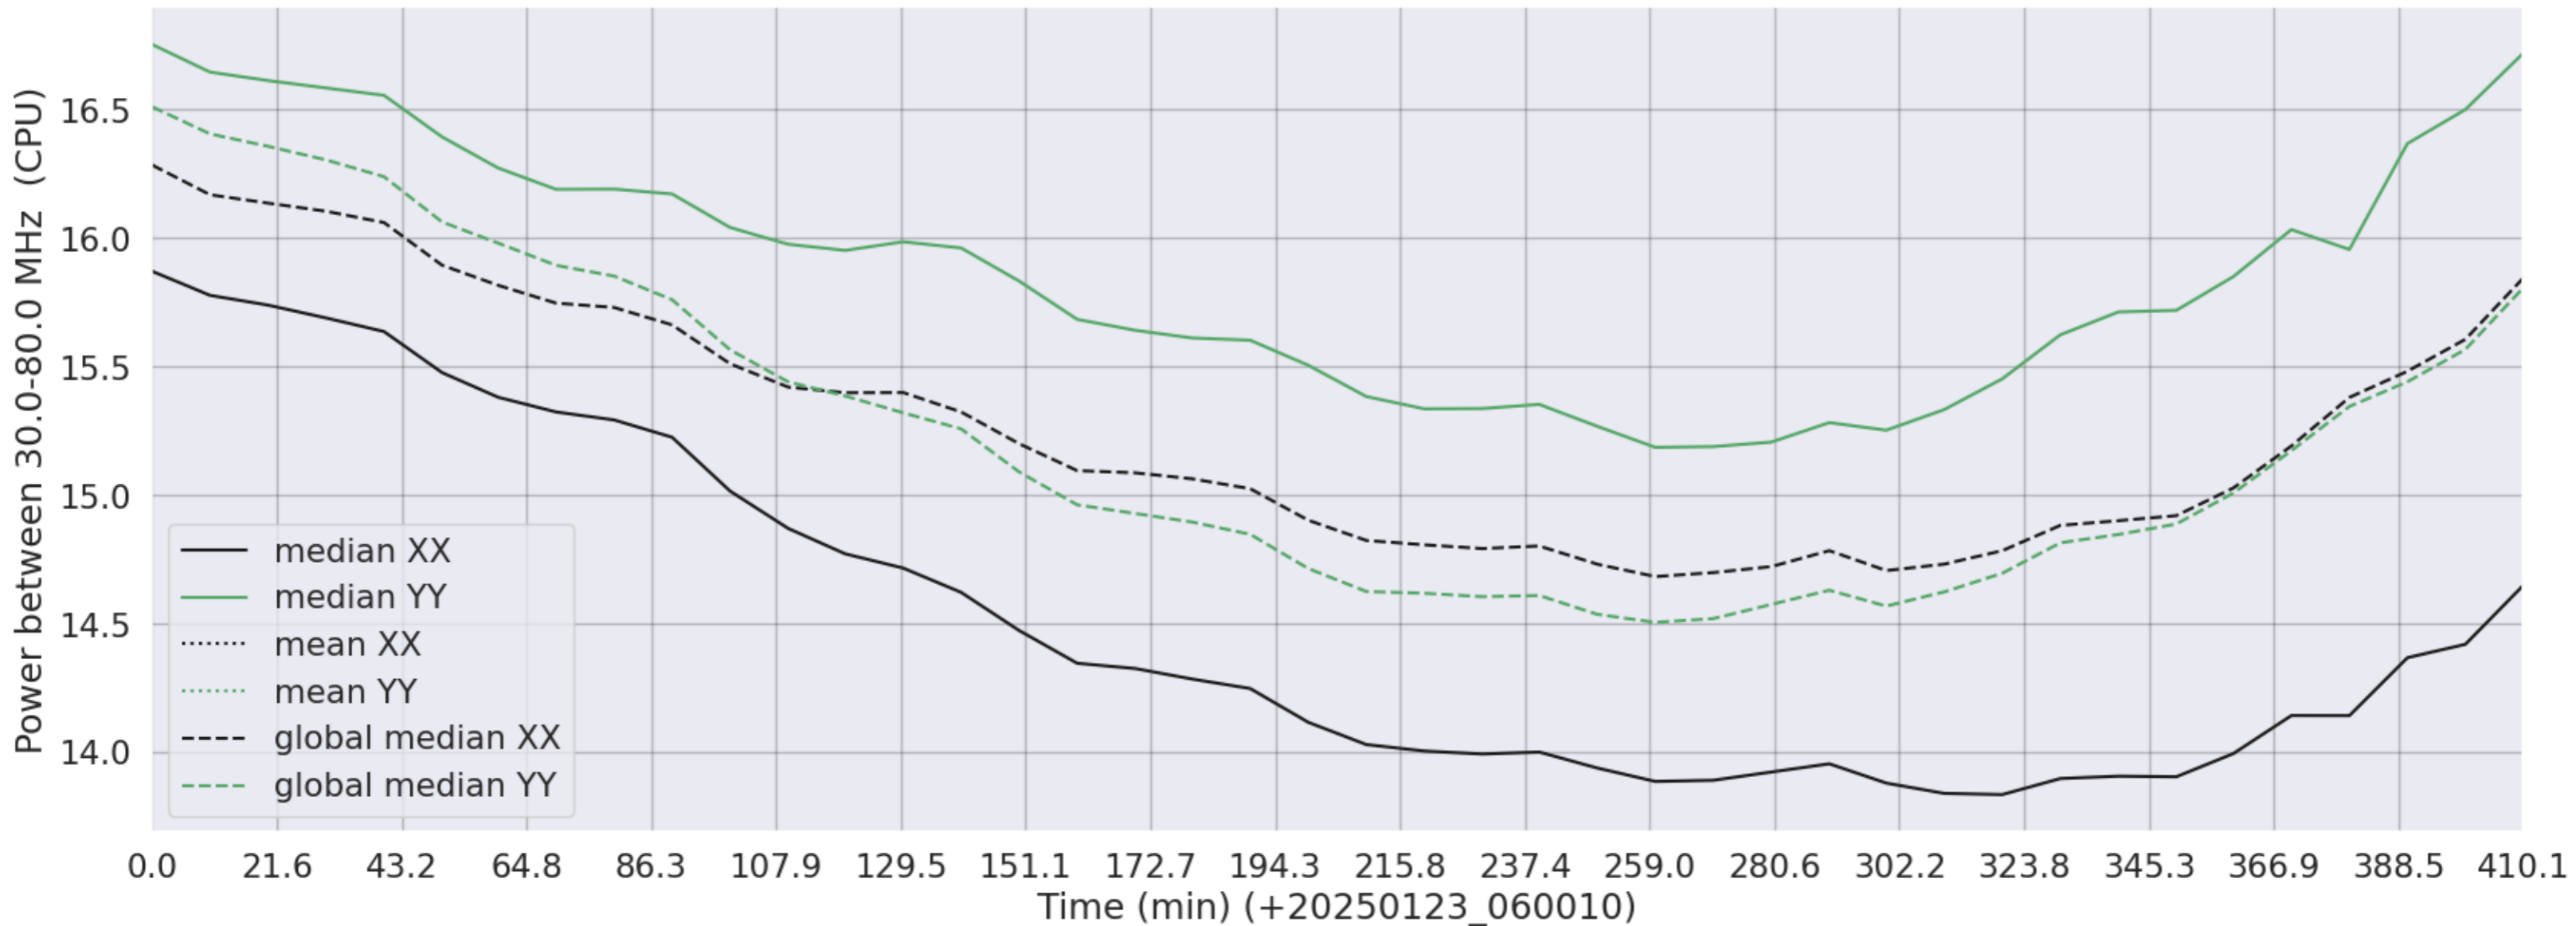

LWA295 - Correlator# 047 - XX FLAGS:Good - YY FLAGS:Good

LWA296 - Correlator# 046 - XX FLAGS:Good - YY FLAGS:Good