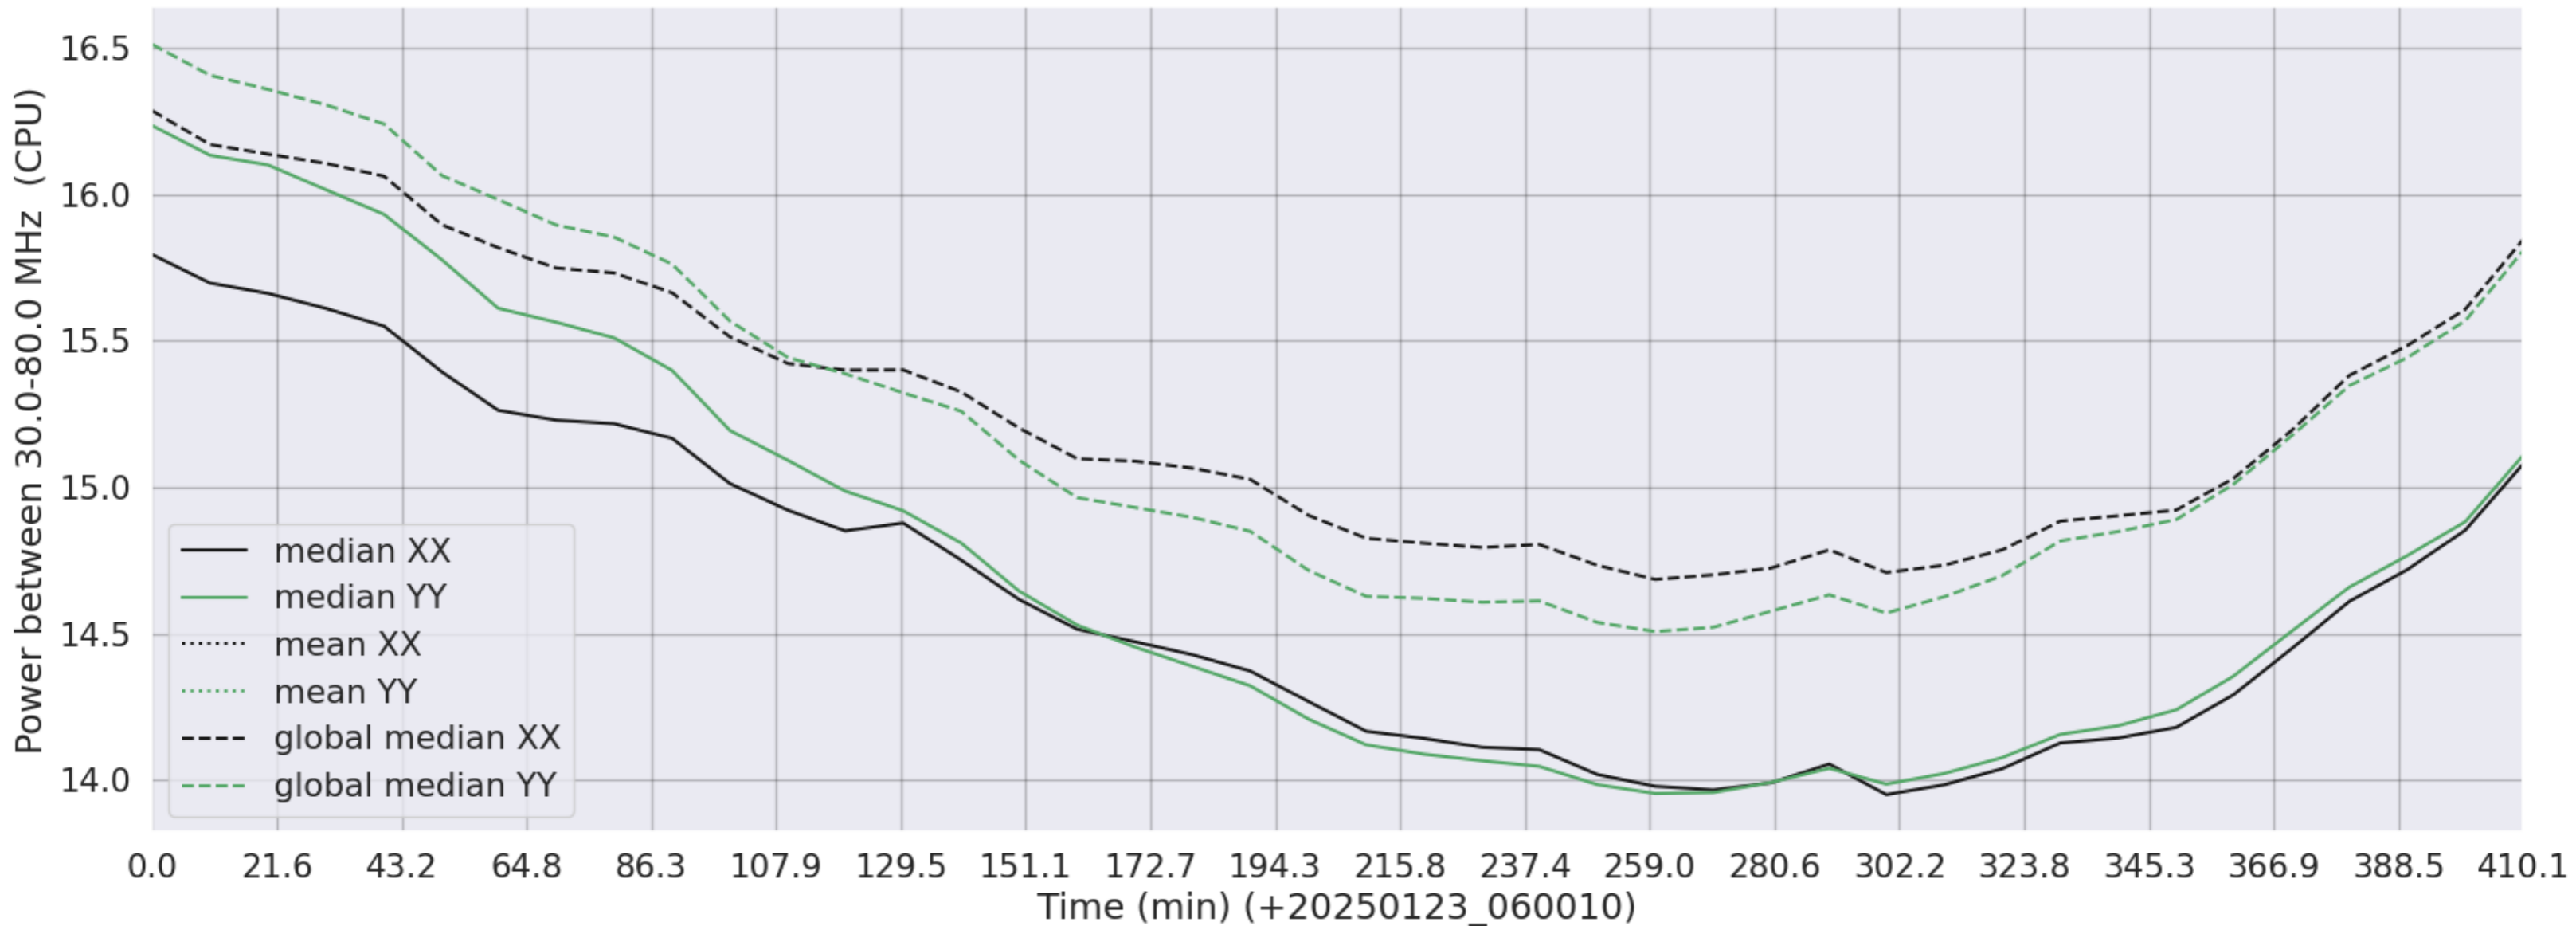

LWA258 - Correlator# 035 - XX FLAGS:Good - YY FLAGS:Good

LWA260 - Correlator# 034 - XX FLAGS:Good - YY FLAGS:Good