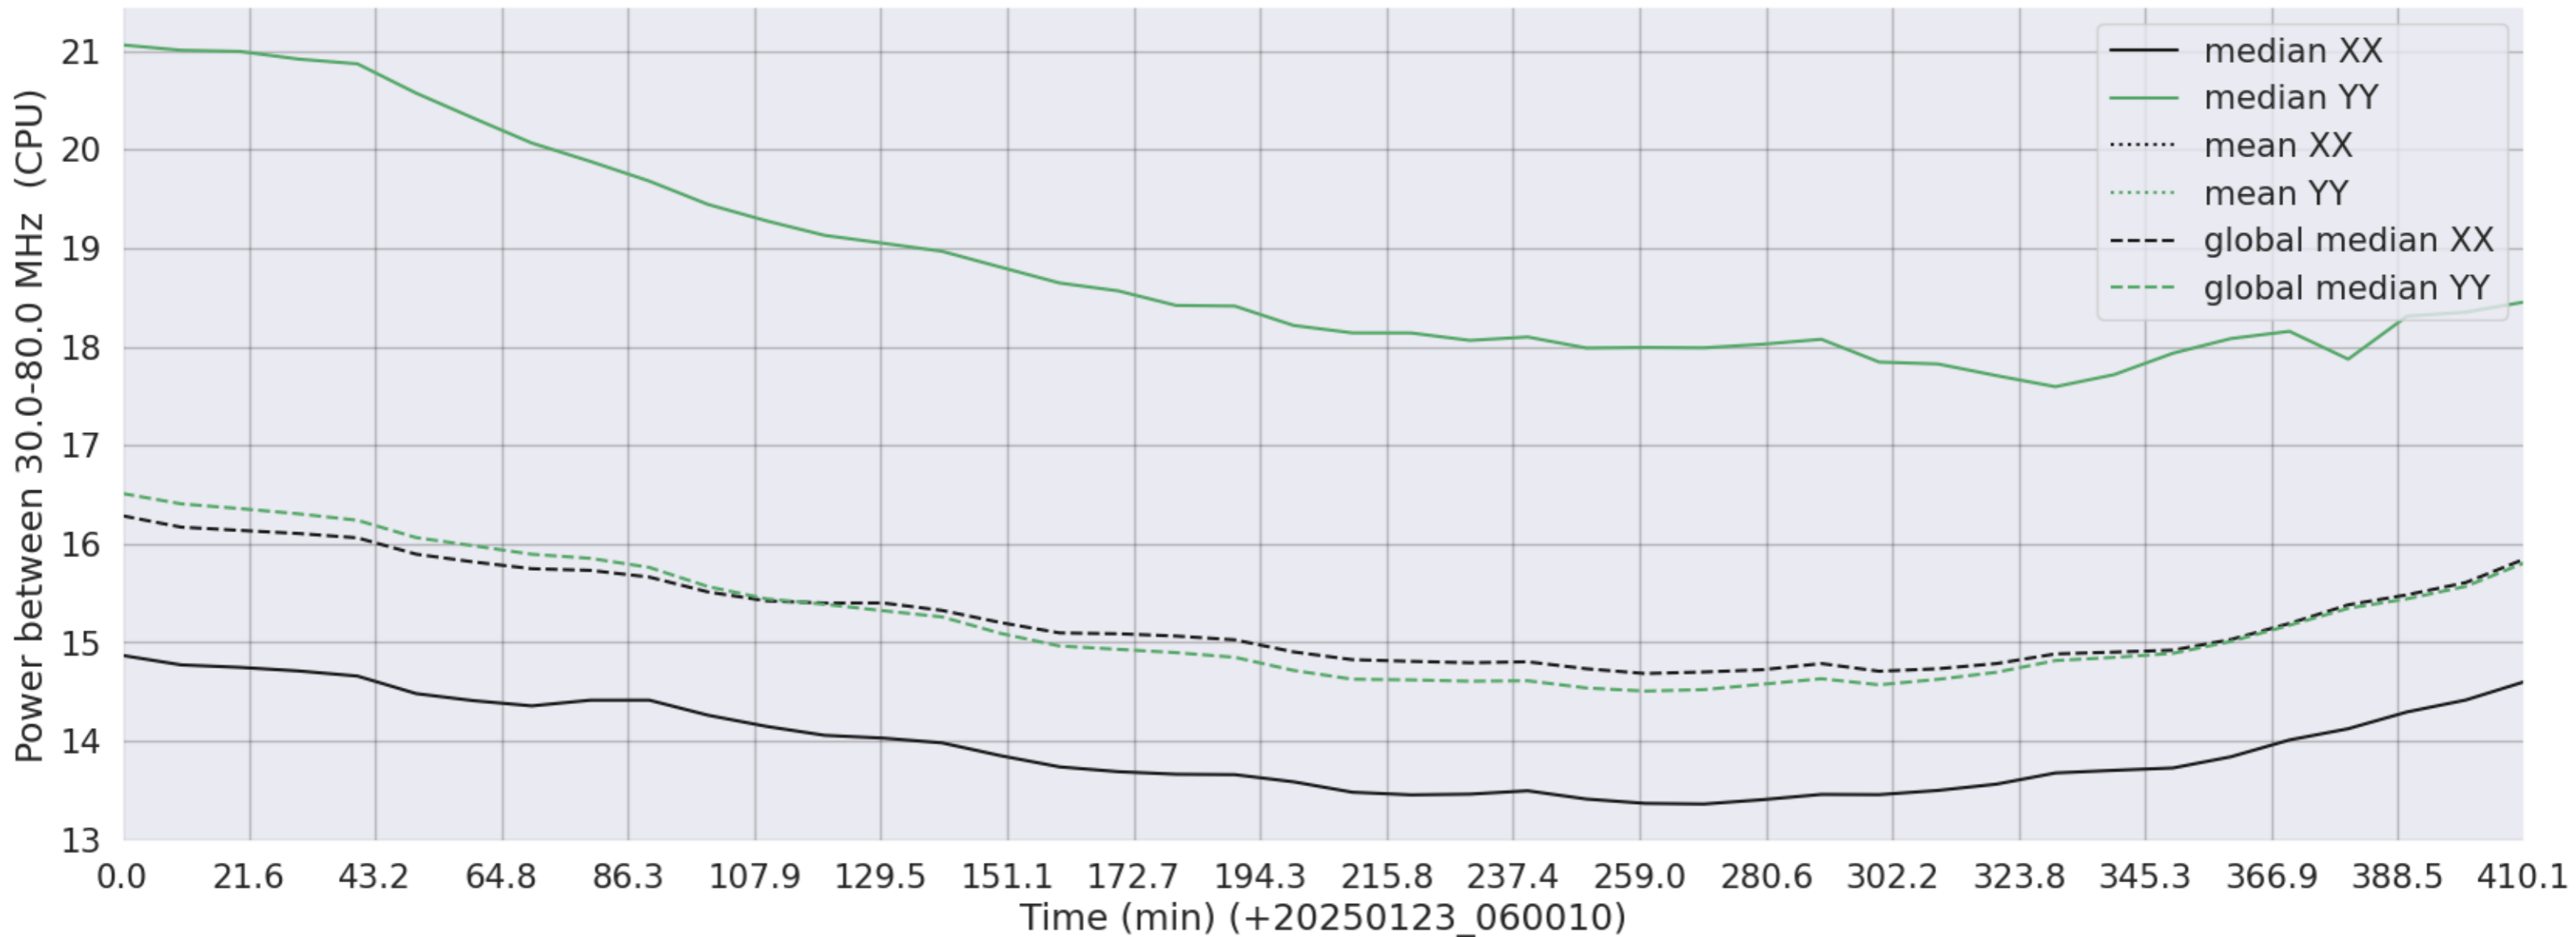

LWA301 - Correlator# 048 - XX FLAGS:Good - YY FLAGS:Good

LWA298 - Correlator# 049 - XX FLAGS:Good - YY FLAGS:Good

LWA305 - Correlator# 050 - XX FLAGS:Good - YY FLAGS:Good

LWA303 - Correlator# 051 - XX FLAGS:Good - YY FLAGS:Good