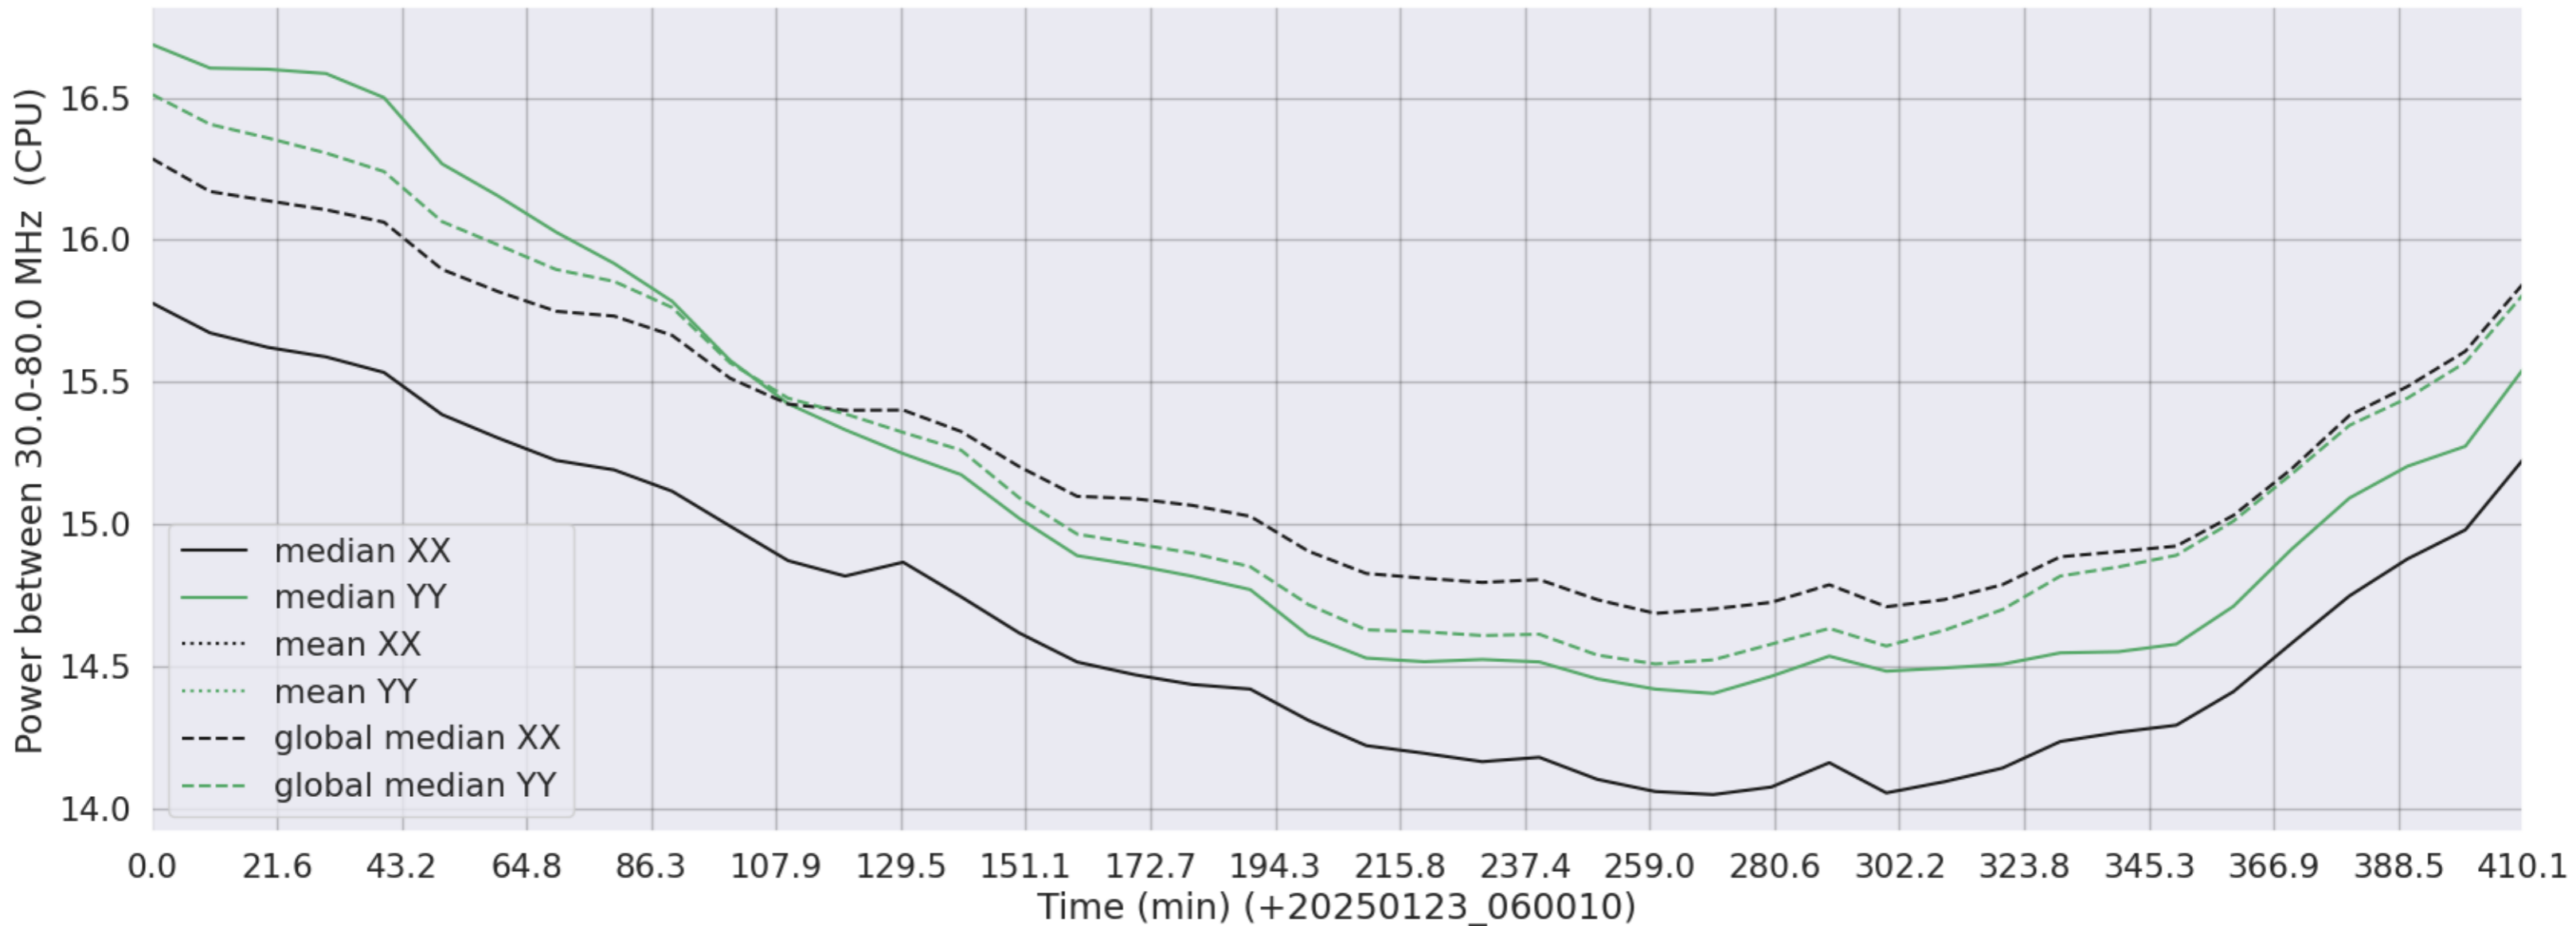

LWA266 - Correlator# 000 - XX FLAGS:Good - YY FLAGS:Good

LWA259 - Correlator# 001 - XX FLAGS:Good - YY FLAGS:Good

LWA268 - Correlator# 002 - XX FLAGS:Good - YY FLAGS:Good

LWA267 - Correlator# 003 - XX FLAGS:Good - YY FLAGS:Good