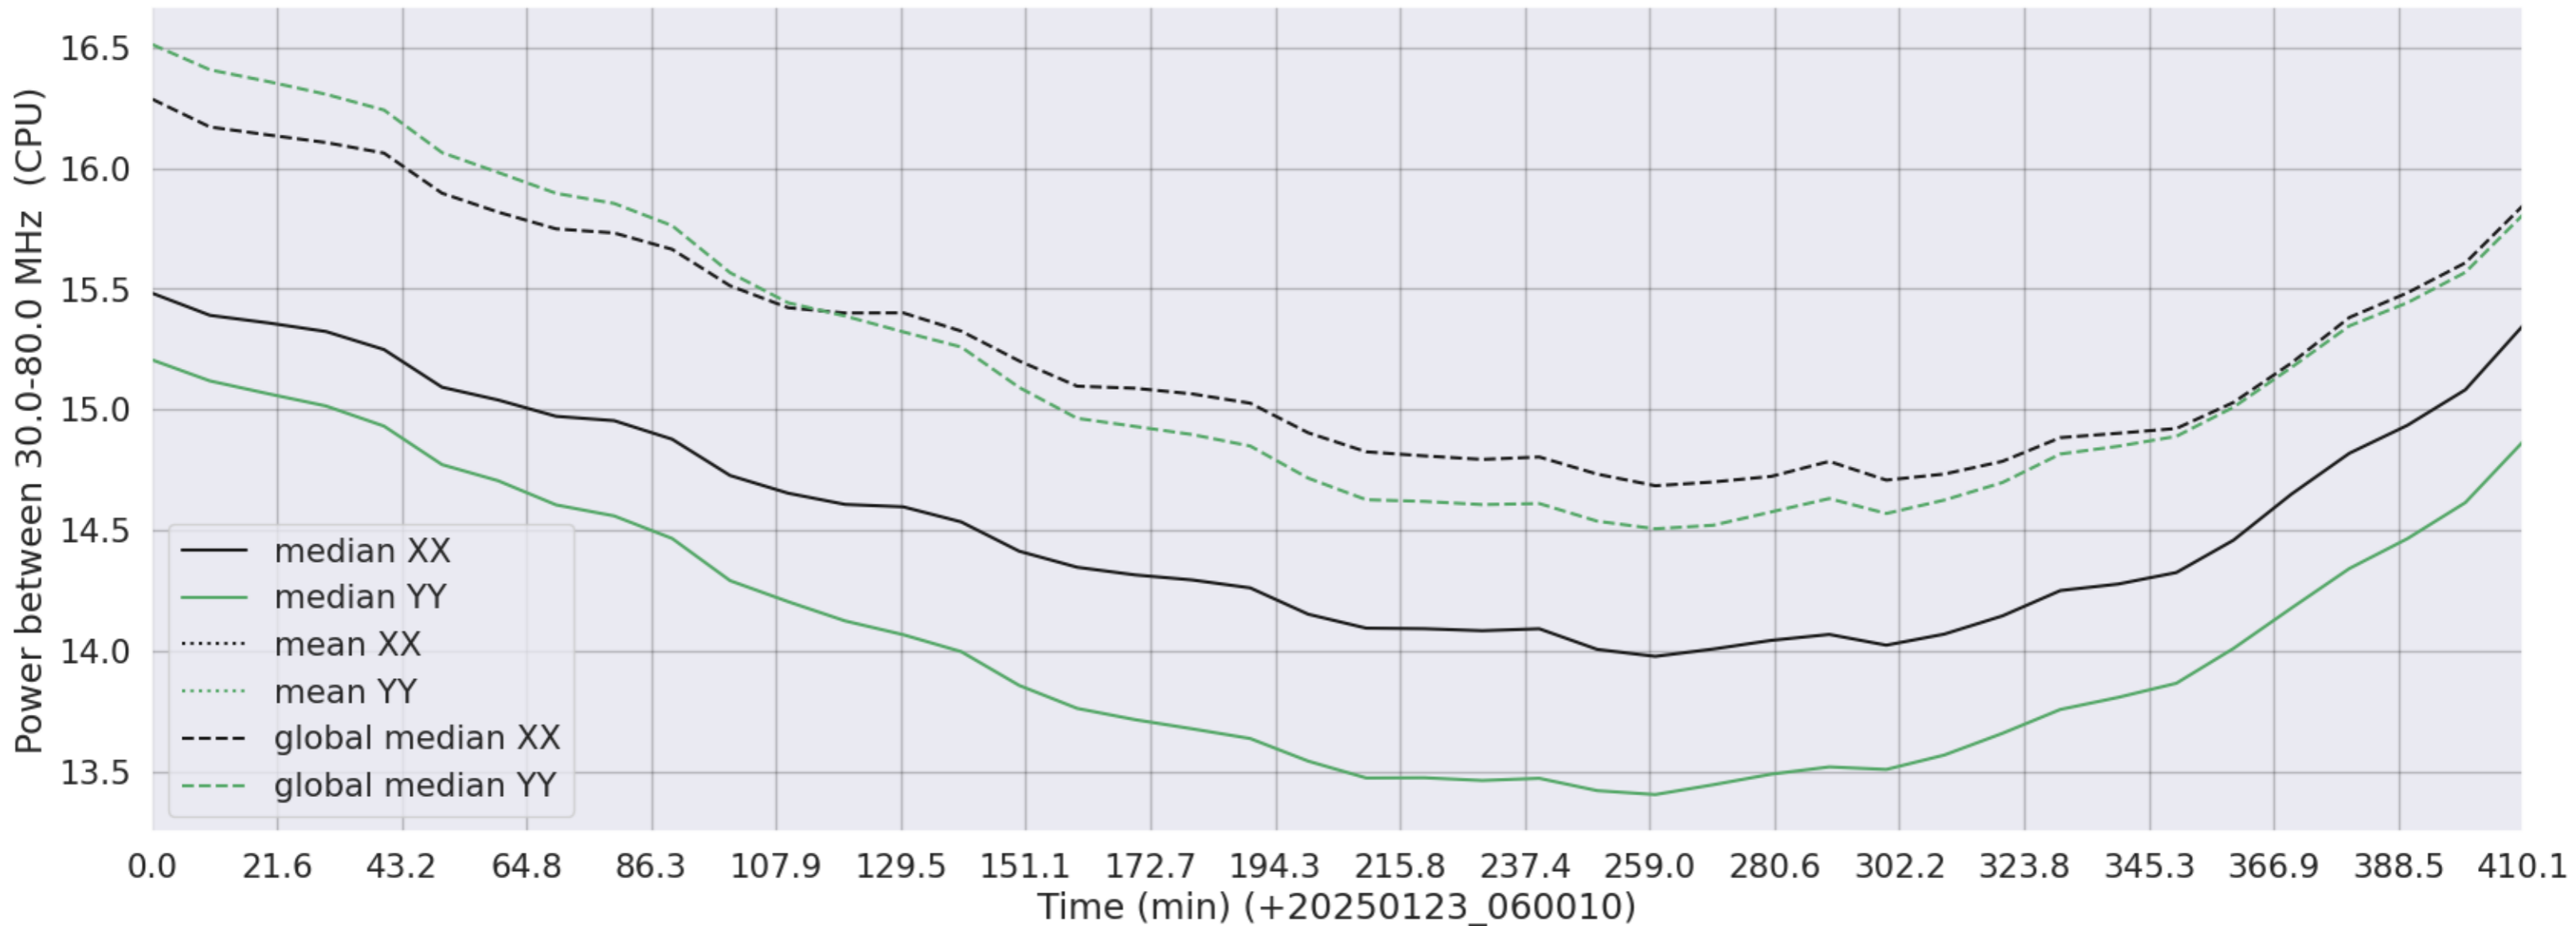

LWA212 - Correlator# 326 - XX FLAGS:Good - YY FLAGS:Good

LWA176 - Correlator# 325 - XX FLAGS:Good - YY FLAGS:Good