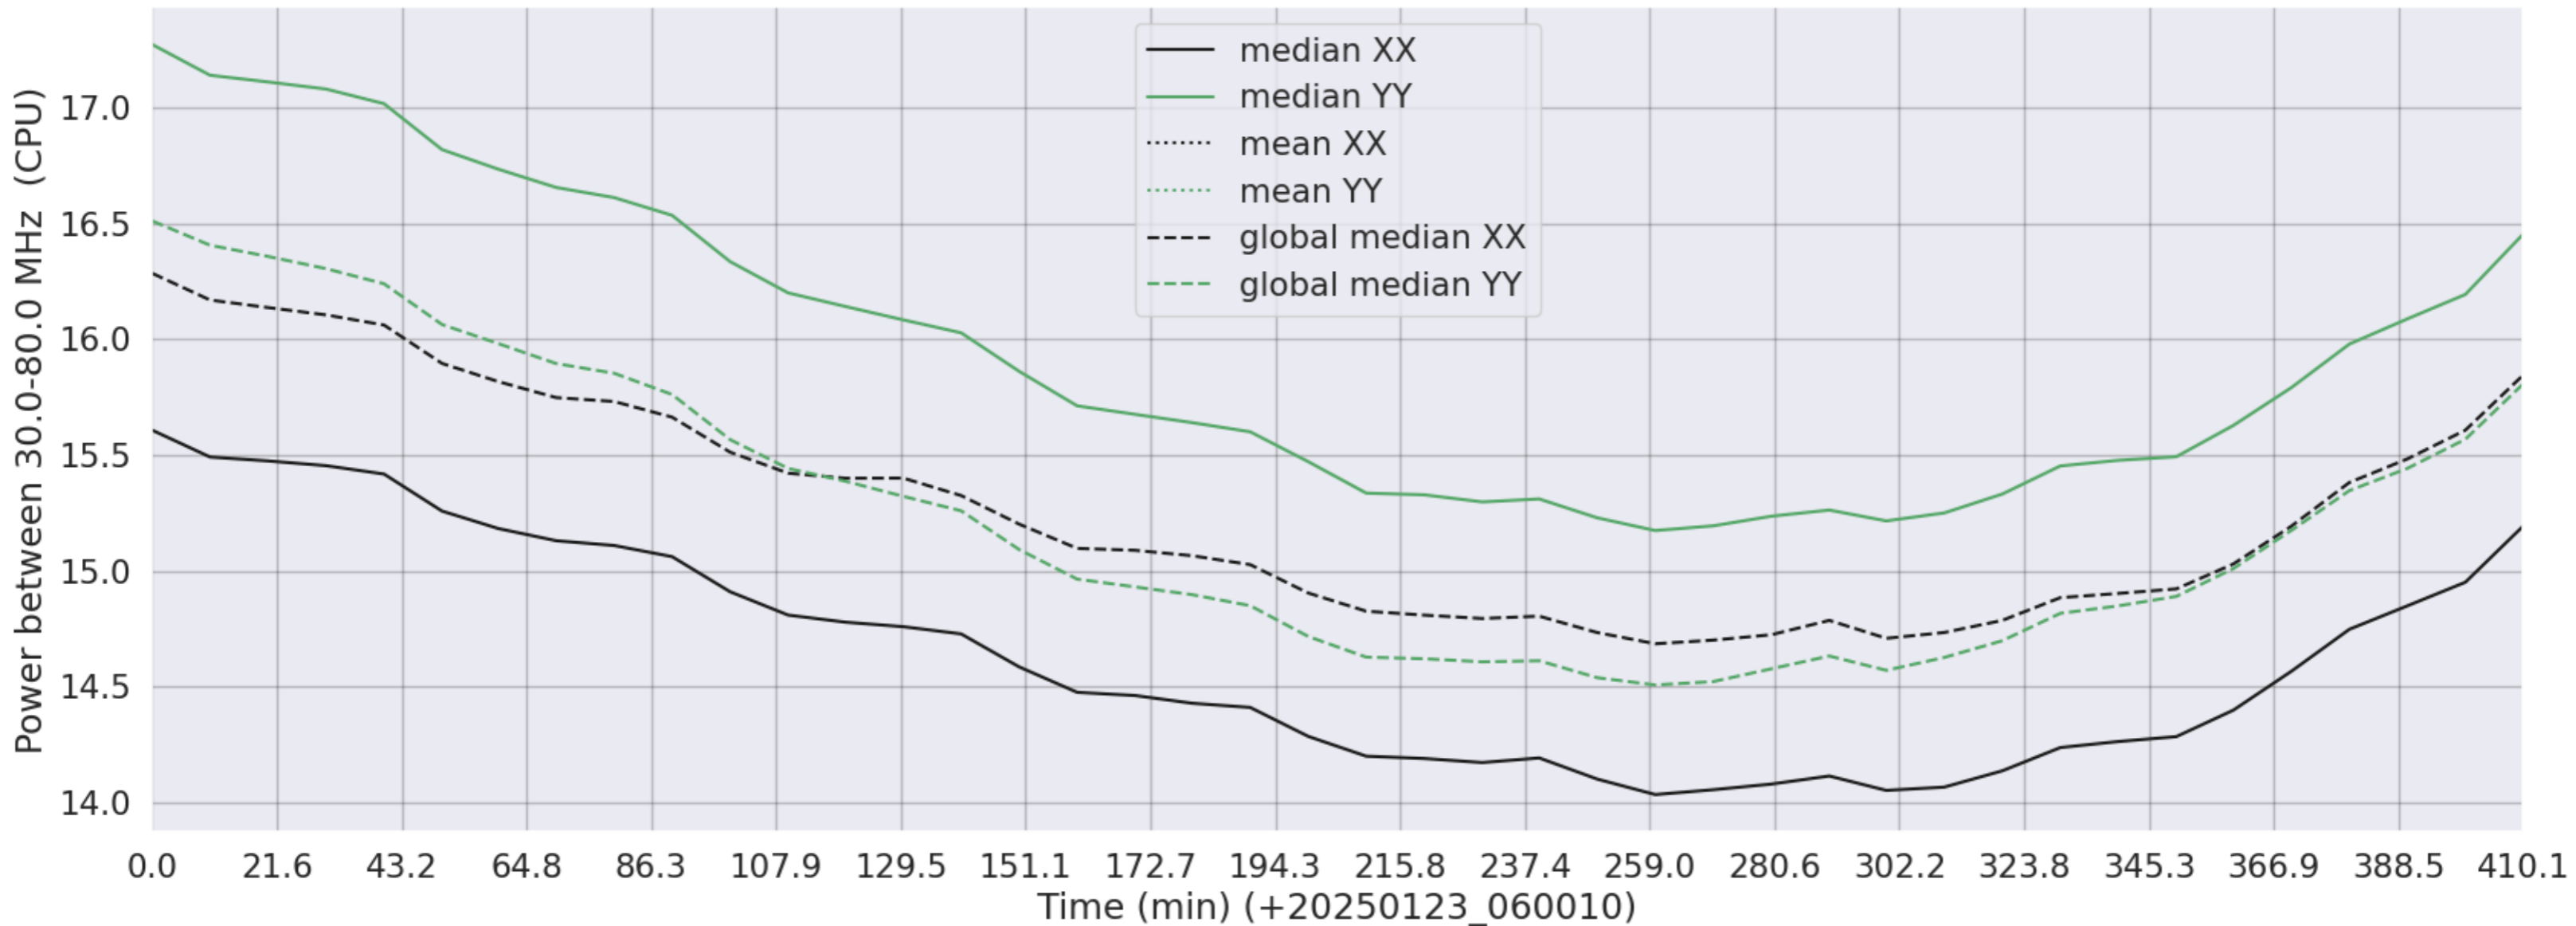

LWA297 - Correlator# 314 - XX FLAGS:Good - YY FLAGS:Good

LWA239 - Correlator# 313 - XX FLAGS:Good - YY FLAGS:Good