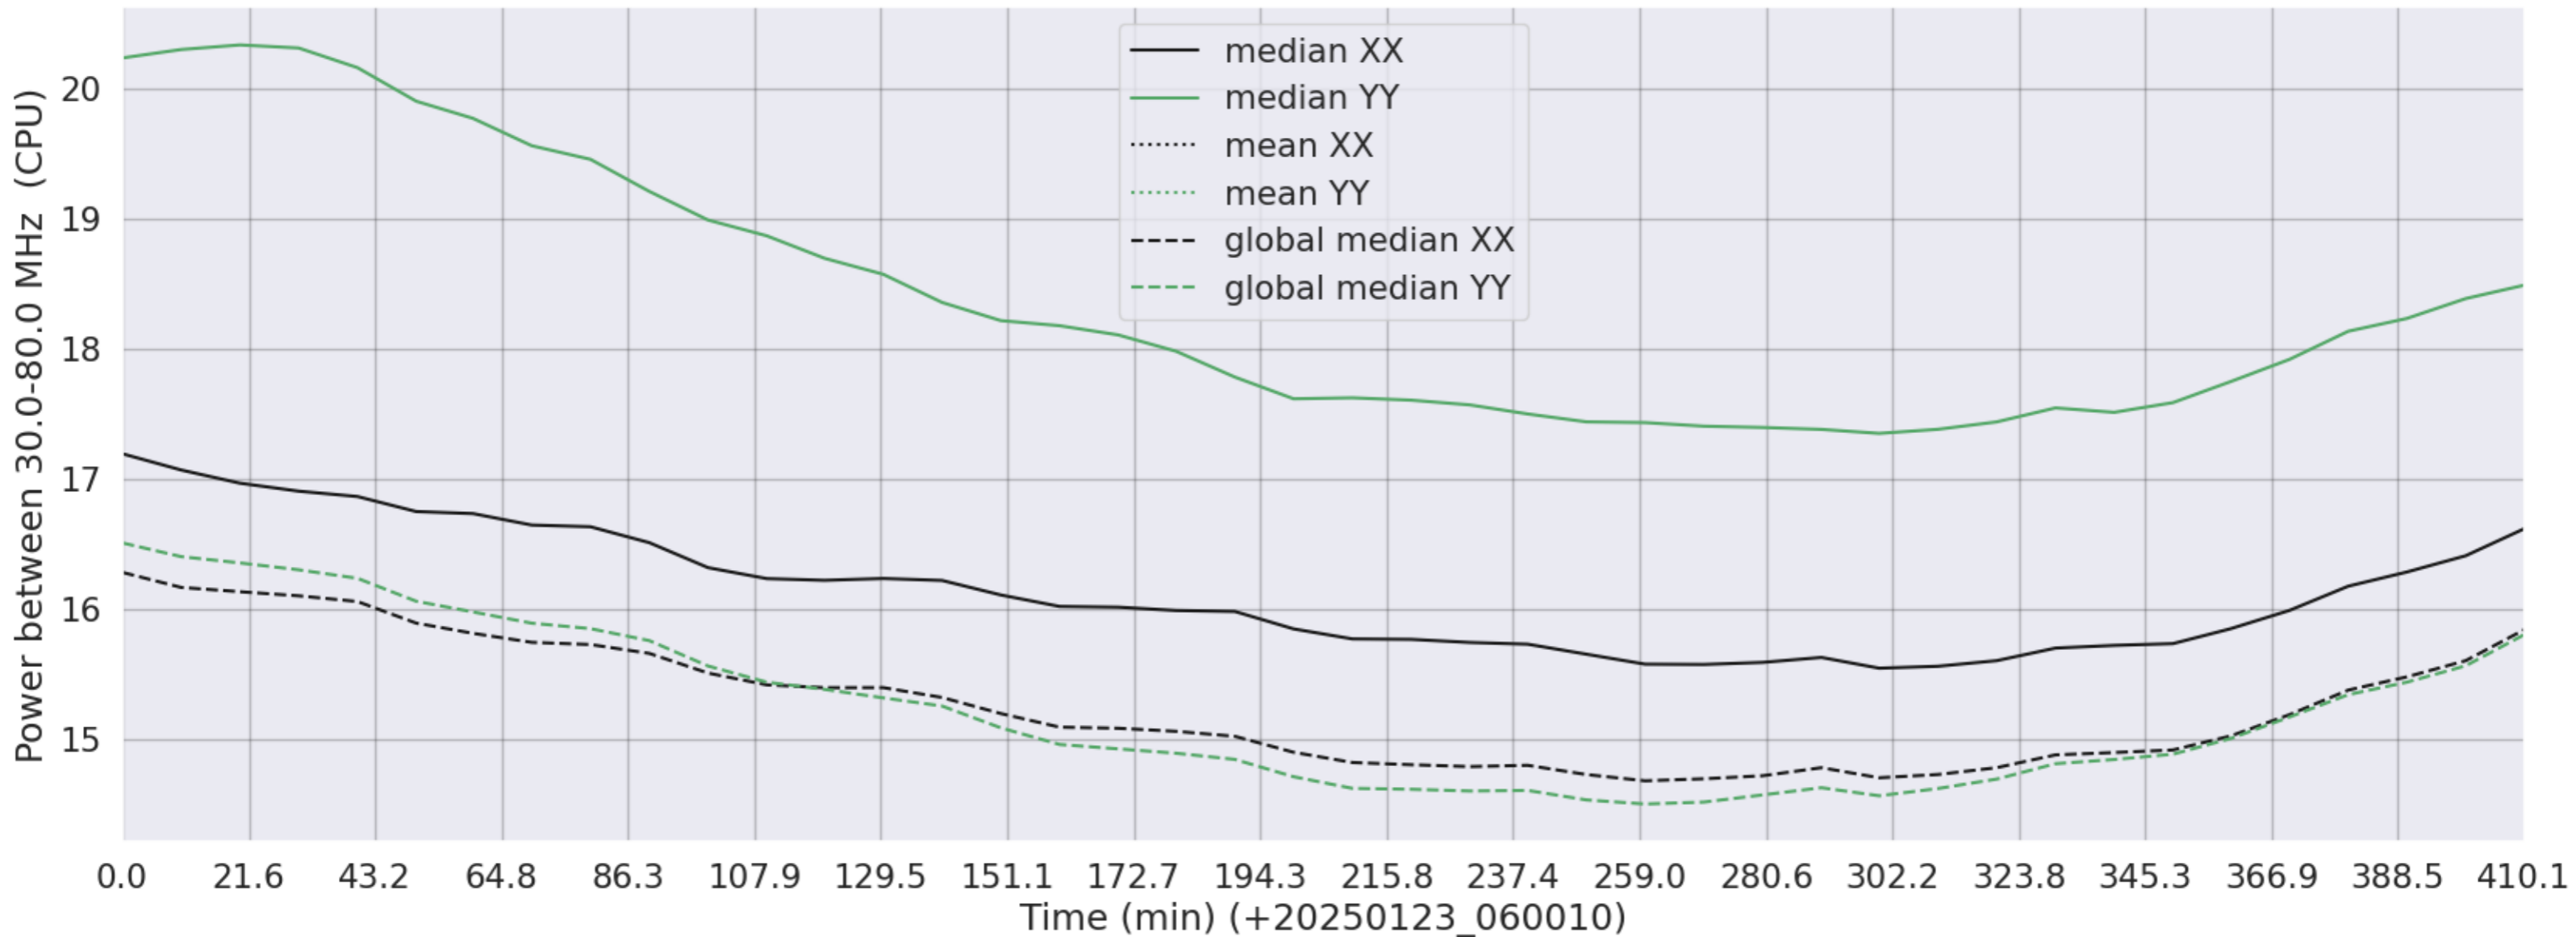

LWA334 - Correlator# 156 - XX FLAGS:Good - YY FLAGS:Good

LWA328 - Correlator# 157 - XX FLAGS:Good - YY FLAGS:Good

LWA361 - Correlator# 158 - XX FLAGS:Good - YY FLAGS:Good

LWA358 - Correlator# 159 - XX FLAGS:Good - YY FLAGS:Good