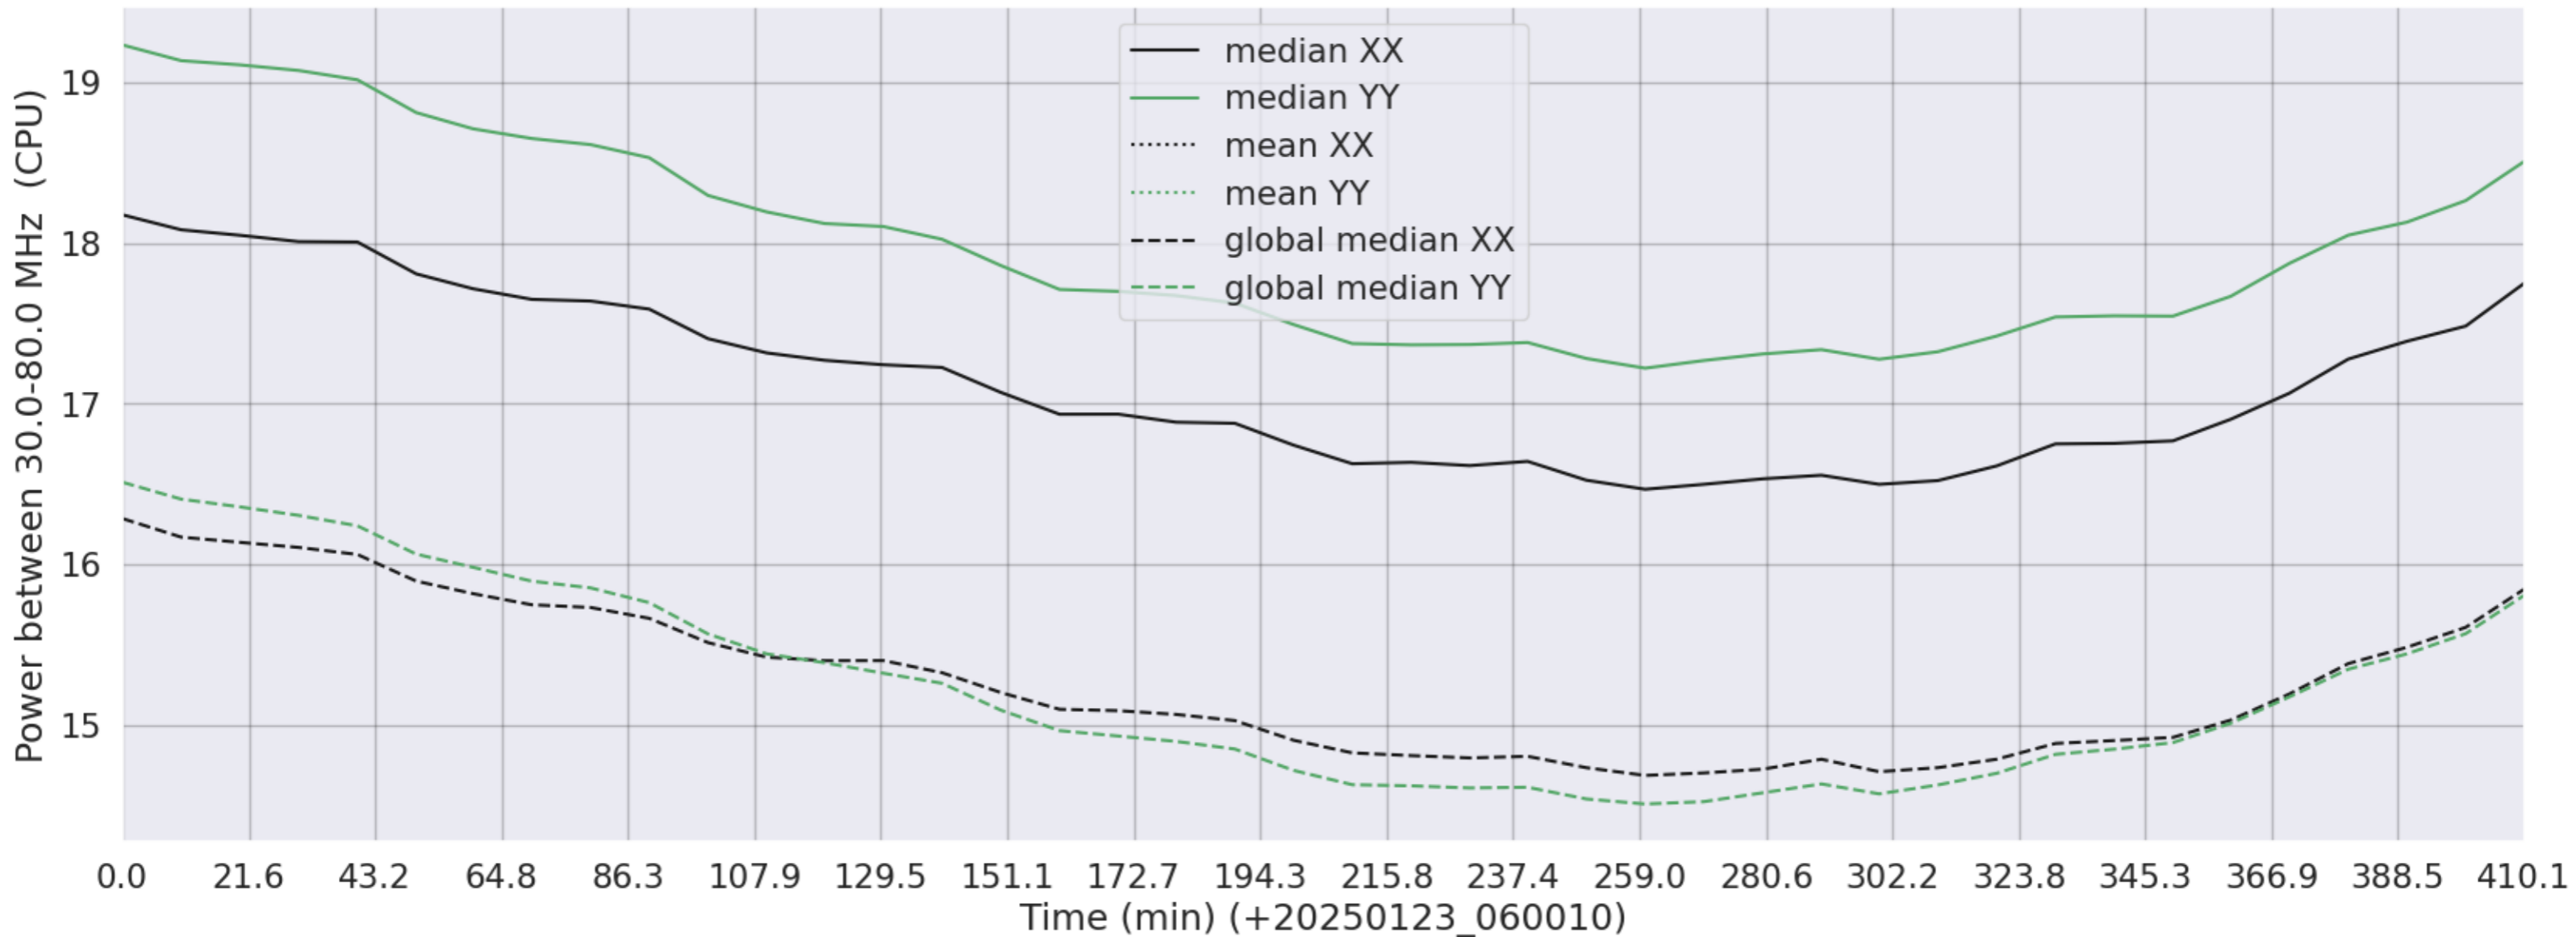

LWA033 - Correlator# 161 - XX FLAGS:Good - YY FLAGS:Good

LWA035 - Correlator# 160 - XX FLAGS:Good - YY FLAGS:Good