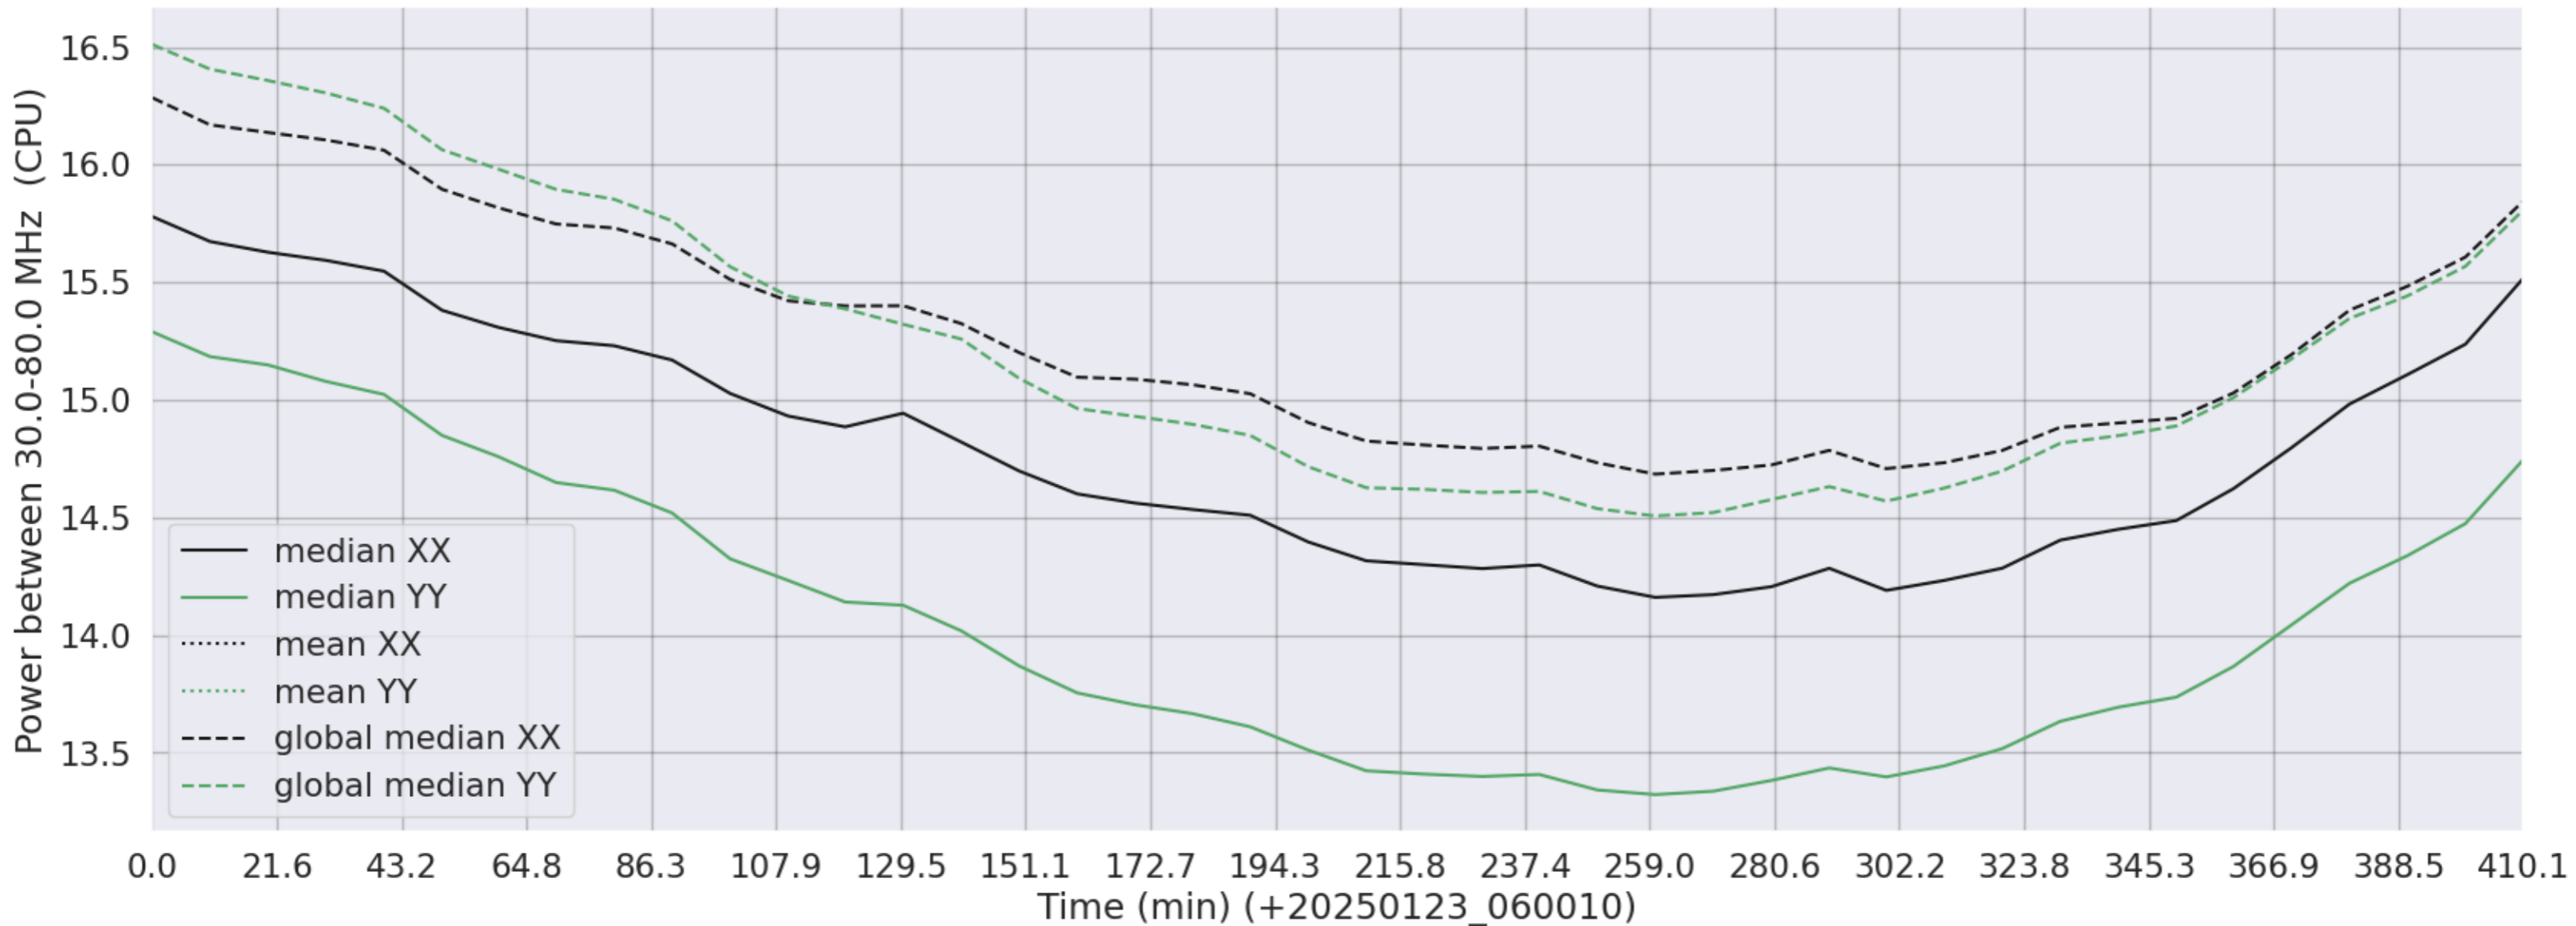

LWA154 - Correlator# 233 - XX FLAGS:Good - YY FLAGS:Good

LWA155 - Correlator# 232 - XX FLAGS:Good - YY FLAGS:Good