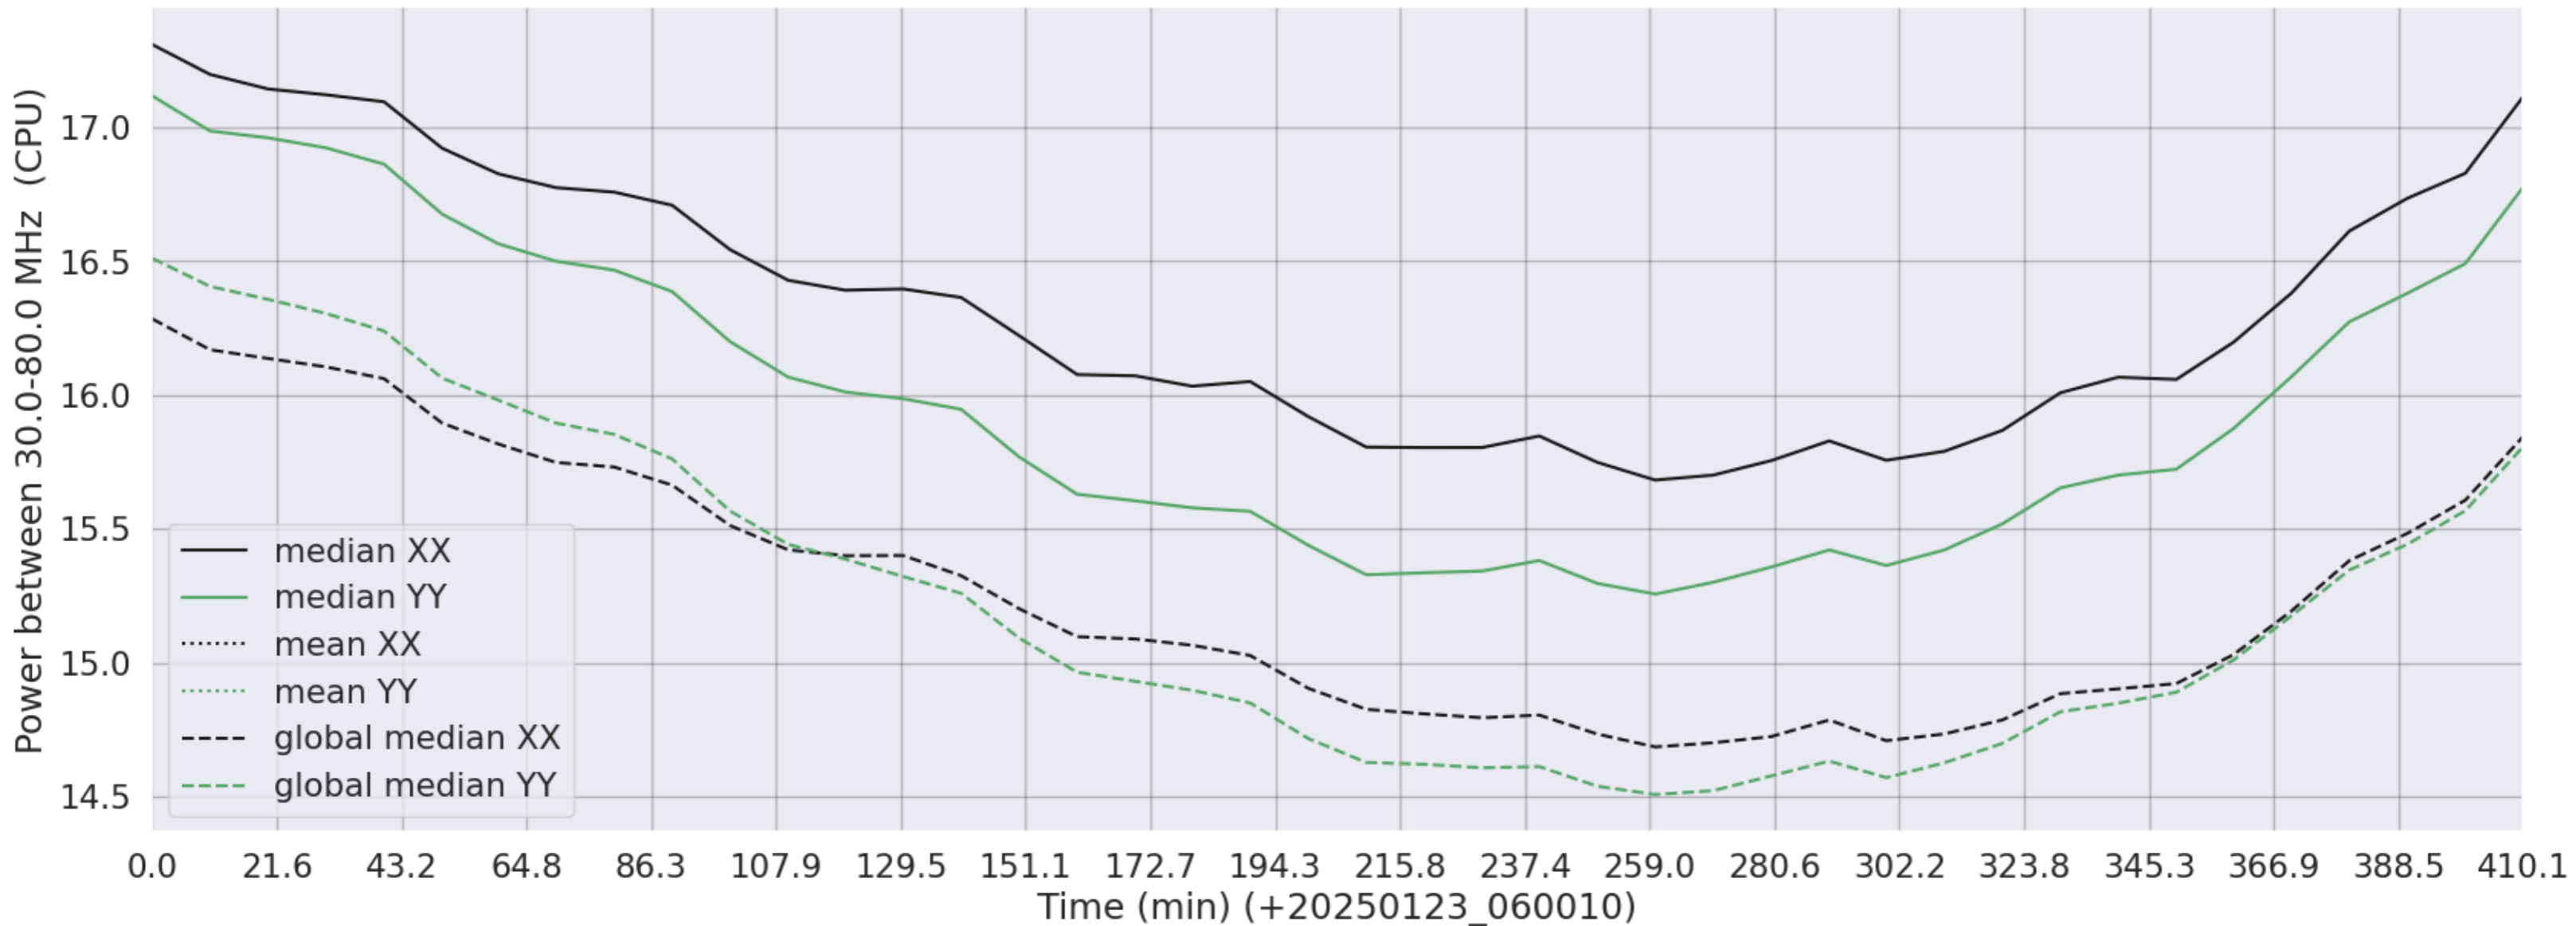

LWA140 - Correlator# 260 - XX FLAGS:Good - YY FLAGS:Good

LWA138 - Correlator# 261 - XX FLAGS:Good - YY FLAGS:Good

LWA161 - Correlator# 262 - XX FLAGS:Good - YY FLAGS:Good

LWA141 - Correlator# 263 - XX FLAGS:Good - YY FLAGS:Good