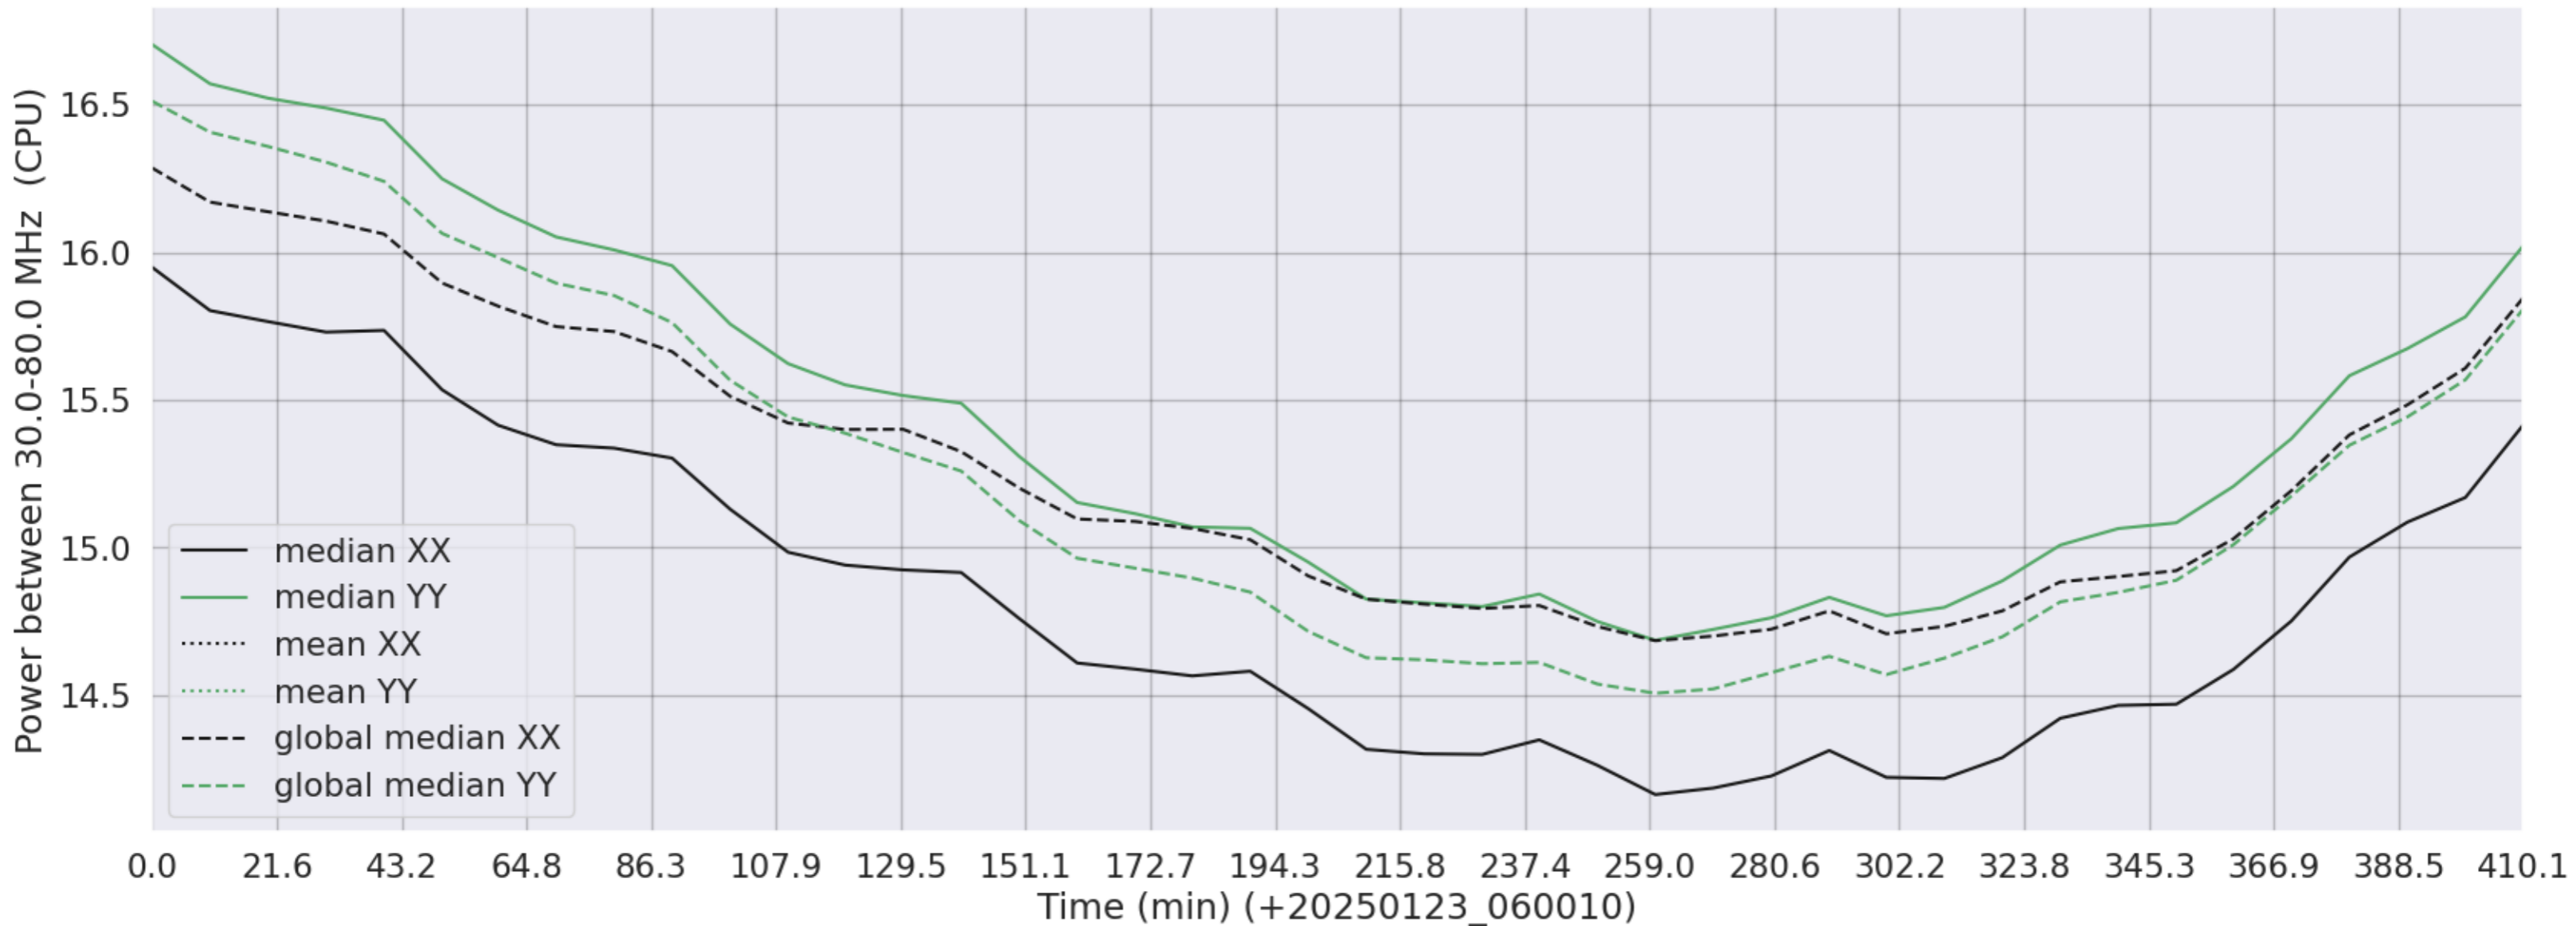

LWA261 - Correlator# 346 - XX FLAGS:Good - YY FLAGS:Good

LWA250 - Correlator# 345 - XX FLAGS:Good - YY FLAGS:Good