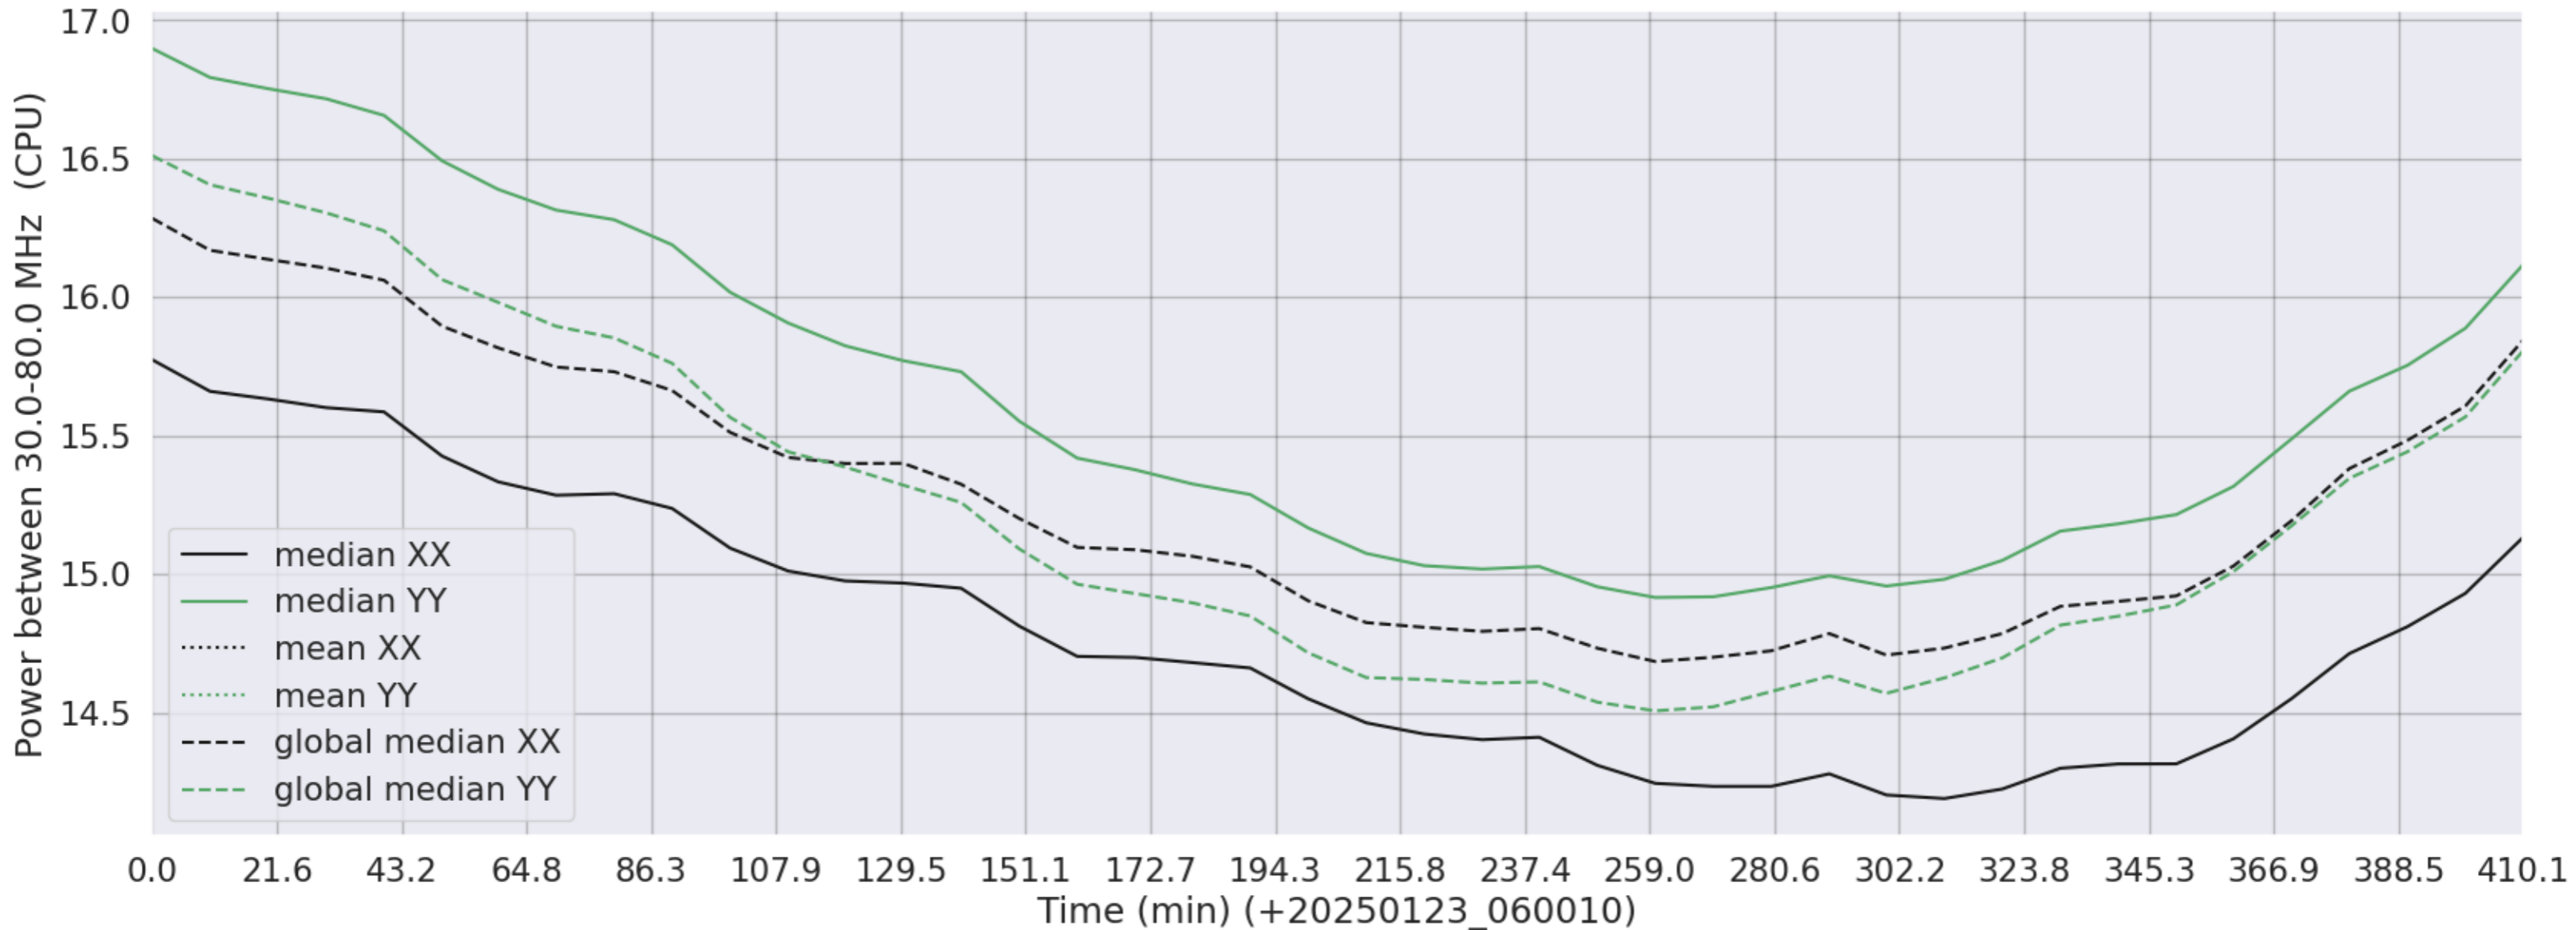

LWA117 - Correlator# 207 - XX FLAGS:Good - YY FLAGS:Good

LWA118 - Correlator# 206 - XX FLAGS:Good - YY FLAGS:Good