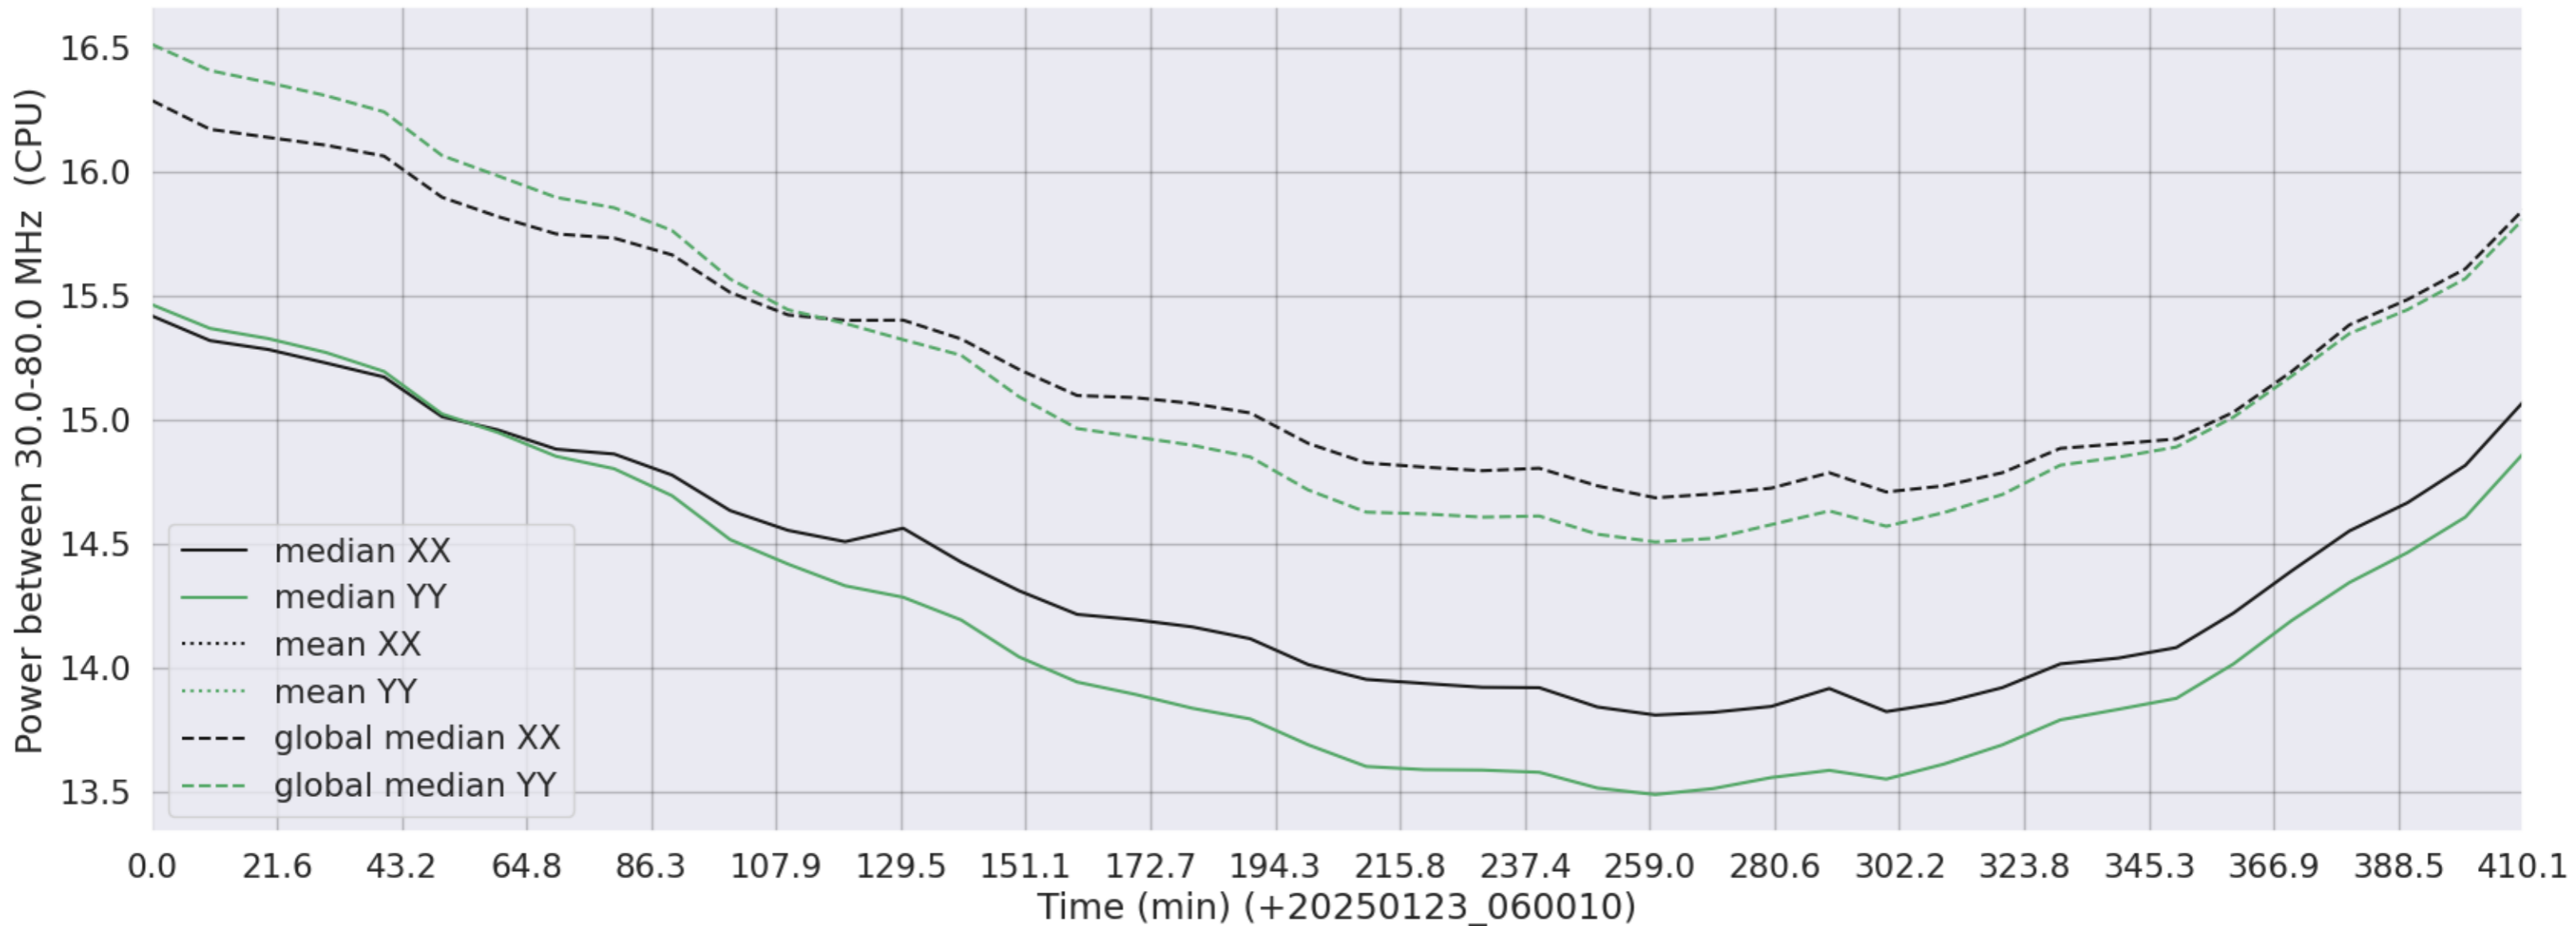

LWA181 - Correlator# 231 - XX FLAGS:Good - YY FLAGS:Good

LWA153 - Correlator# 230 - XX FLAGS:Good - YY FLAGS:Good