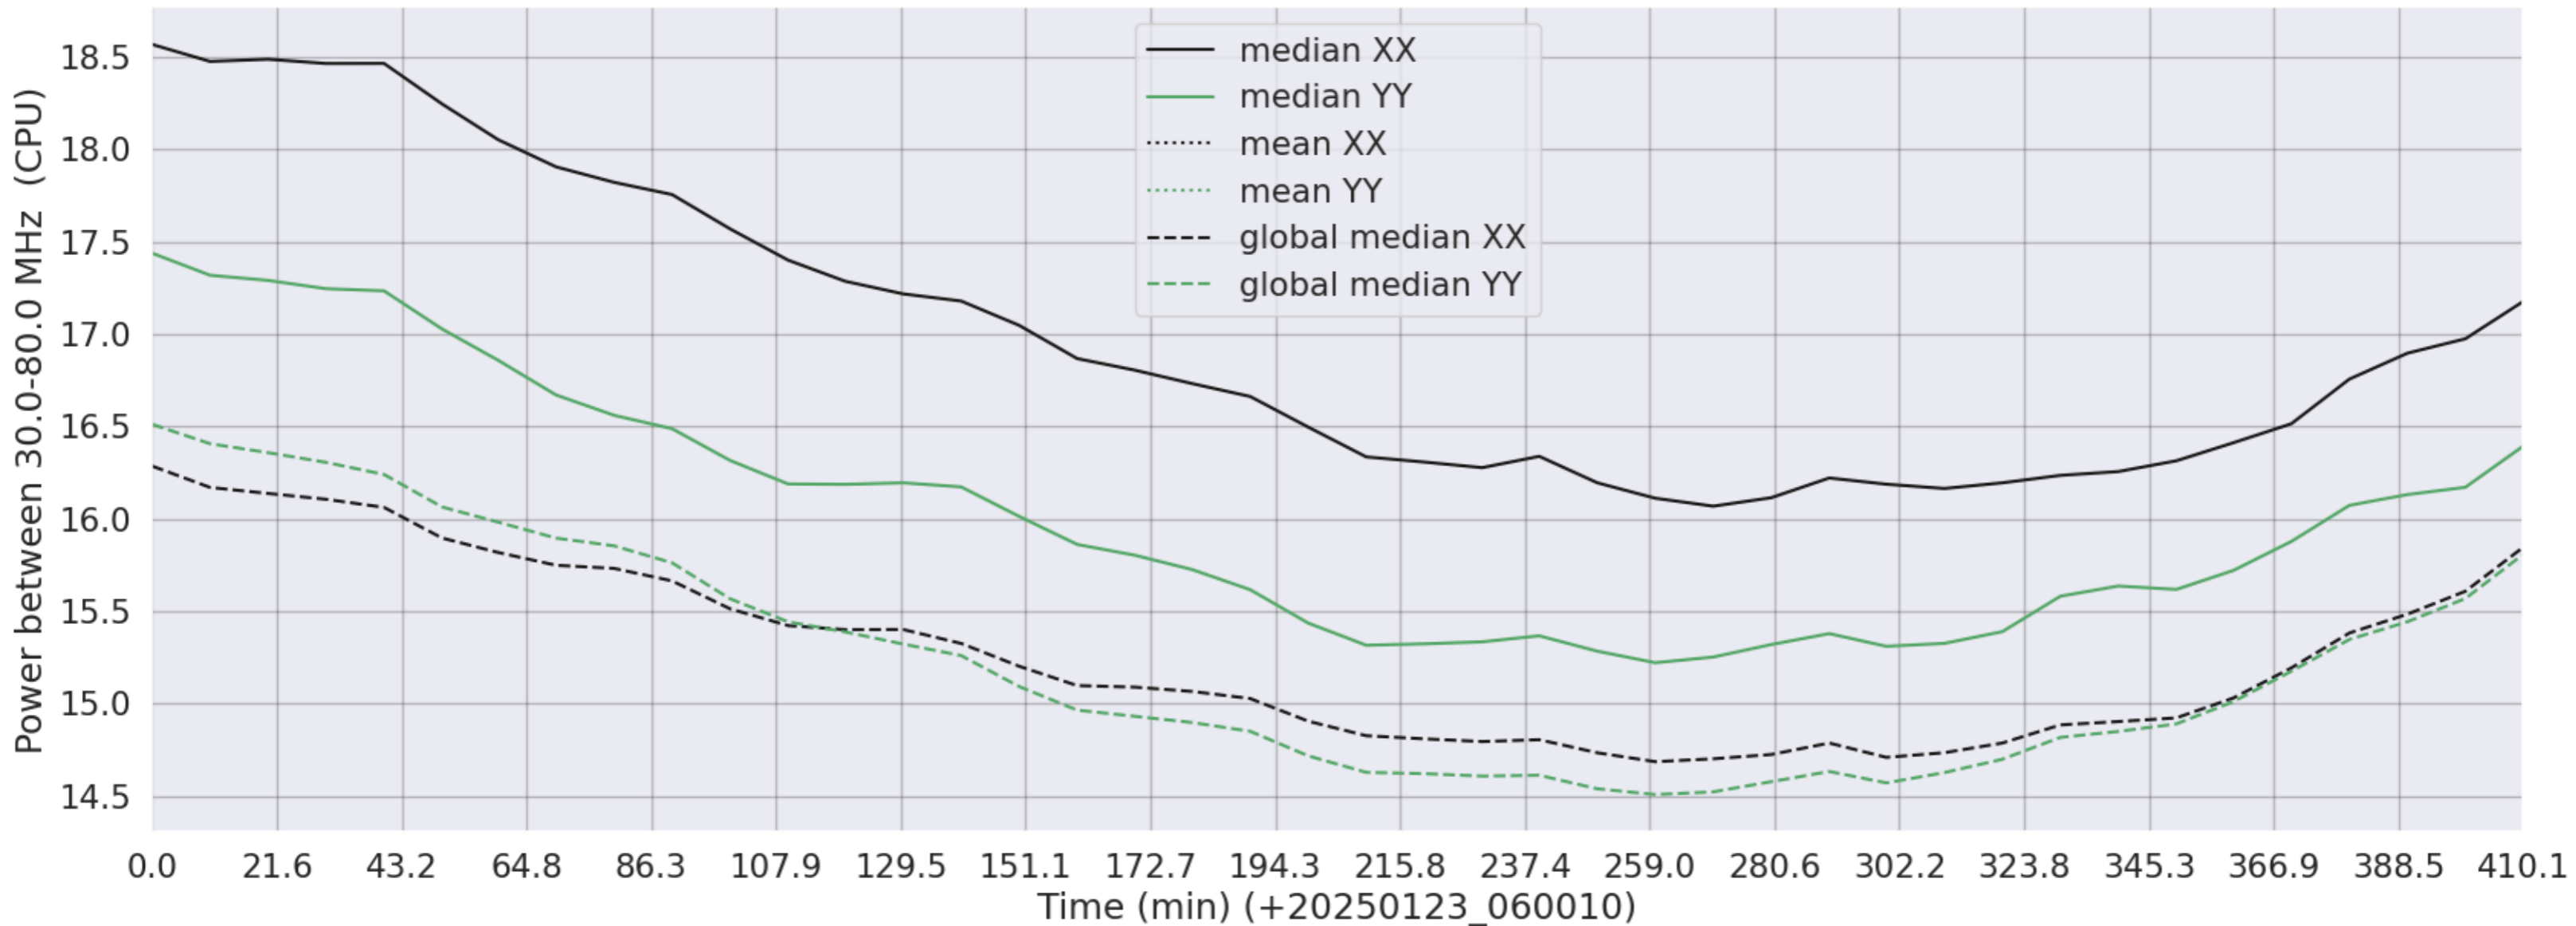

LWA274 - Correlator# 091 - XX FLAGS:Good - YY FLAGS:Good

LWA275 - Correlator# 090 - XX FLAGS:Good - YY FLAGS:Good