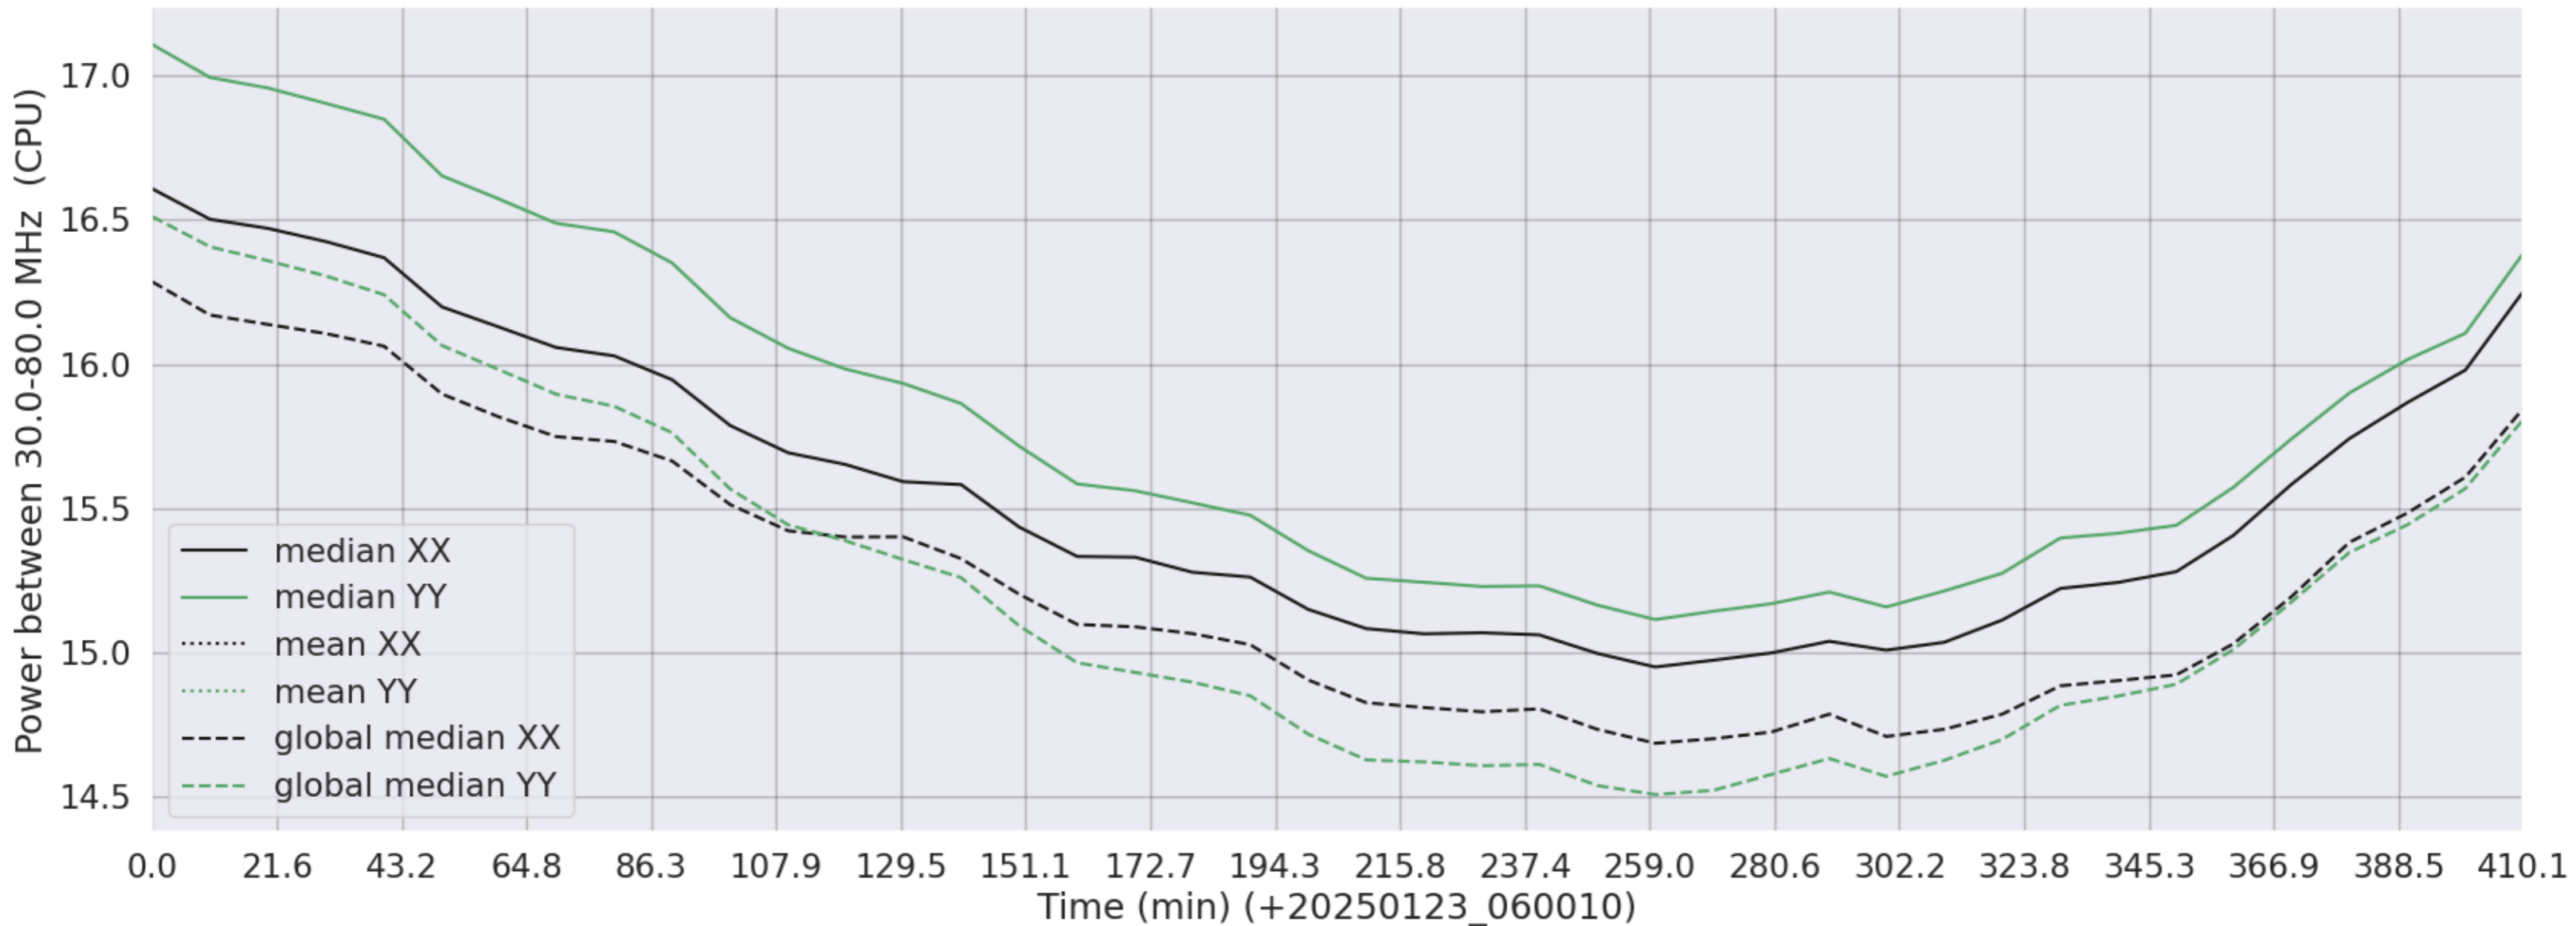

LWA202 - Correlator# 278 - XX FLAGS:Good - YY FLAGS:Good

LWA199 - Correlator# 277 - XX FLAGS:Good - YY FLAGS:Good