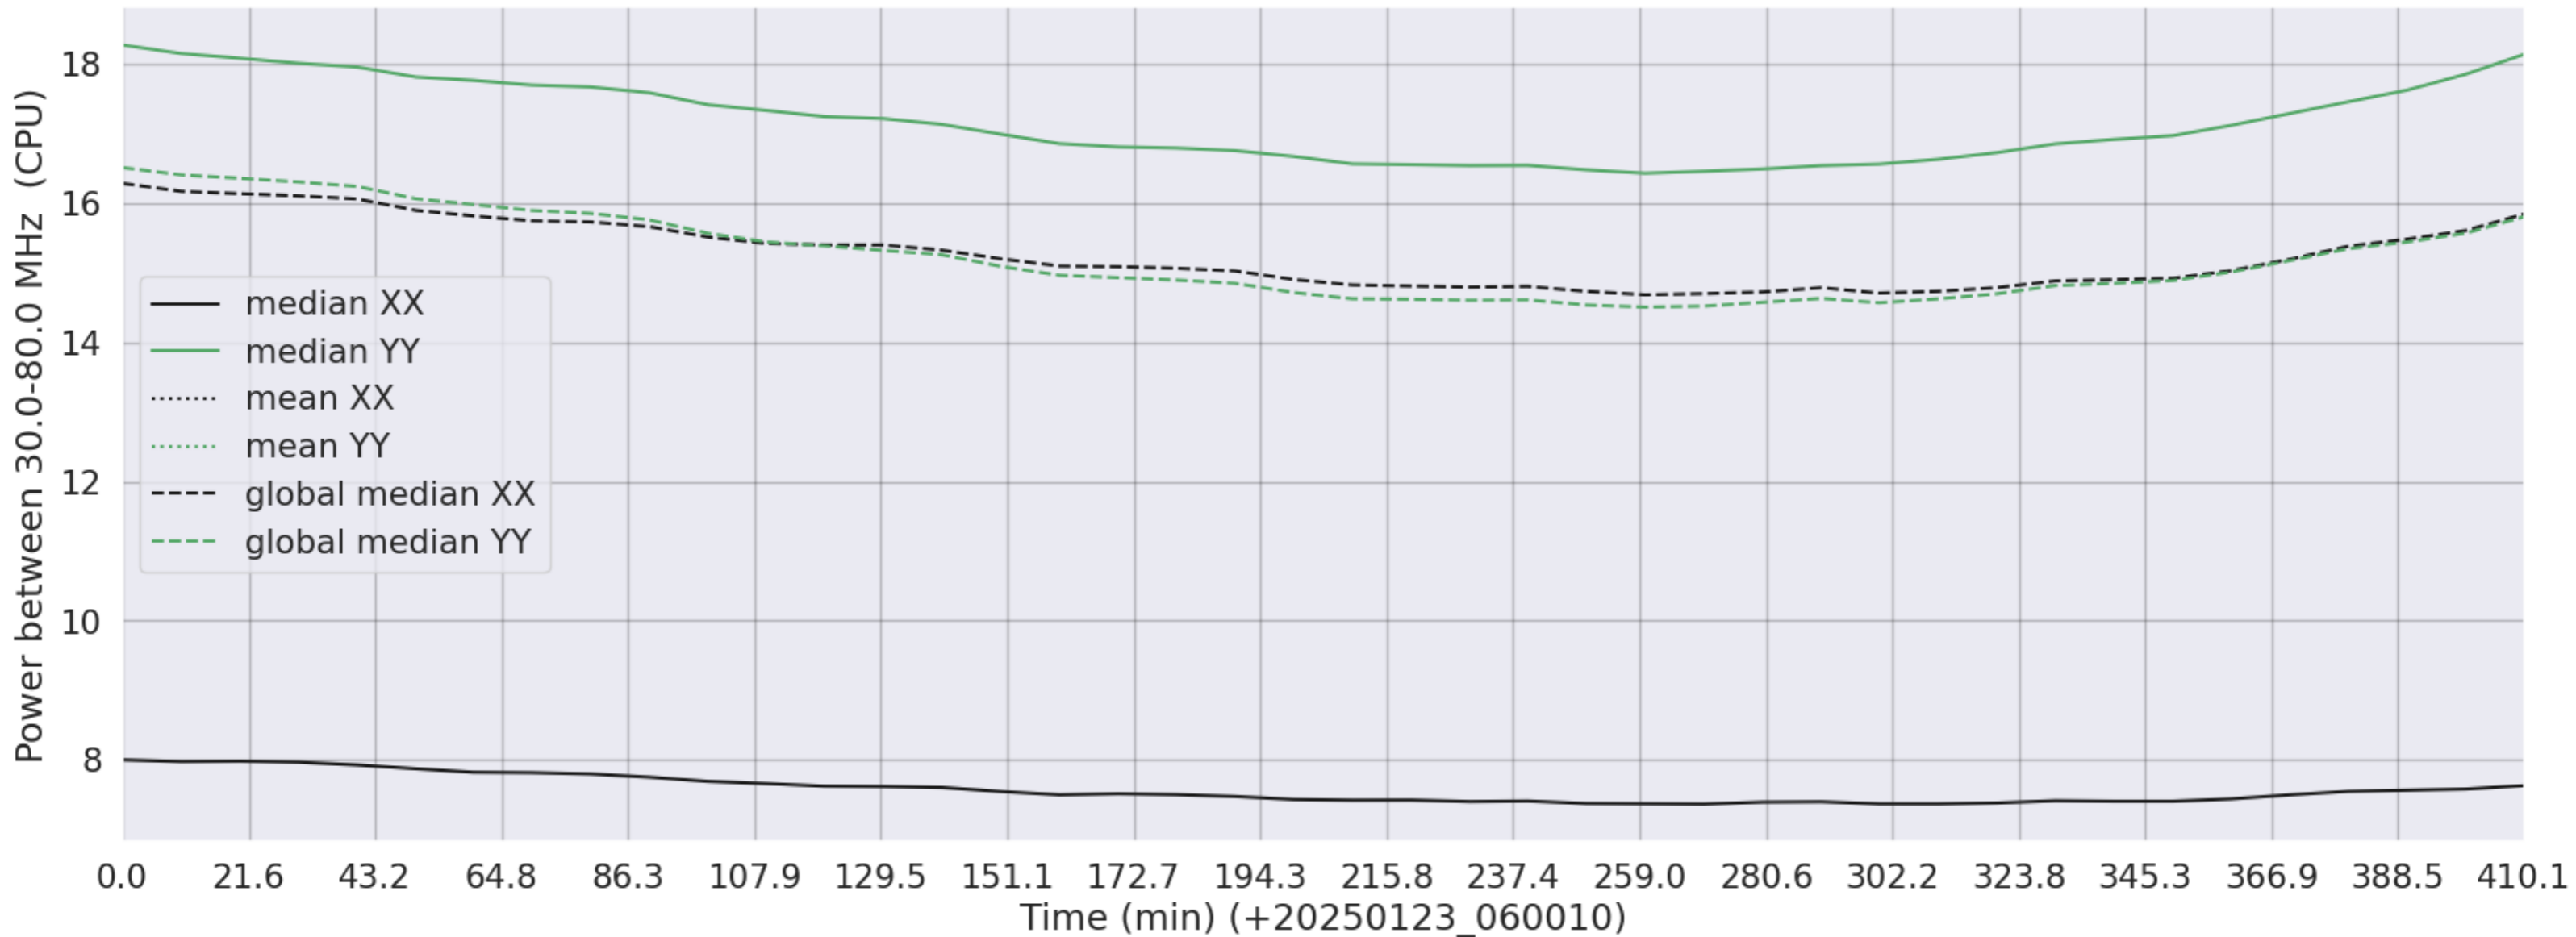

LWA306 - Correlator# 053 - XX FLAGS:Good - YY FLAGS:Good

LWA317 - Correlator# 052 - XX FLAGS:Good - YY FLAGS:Good