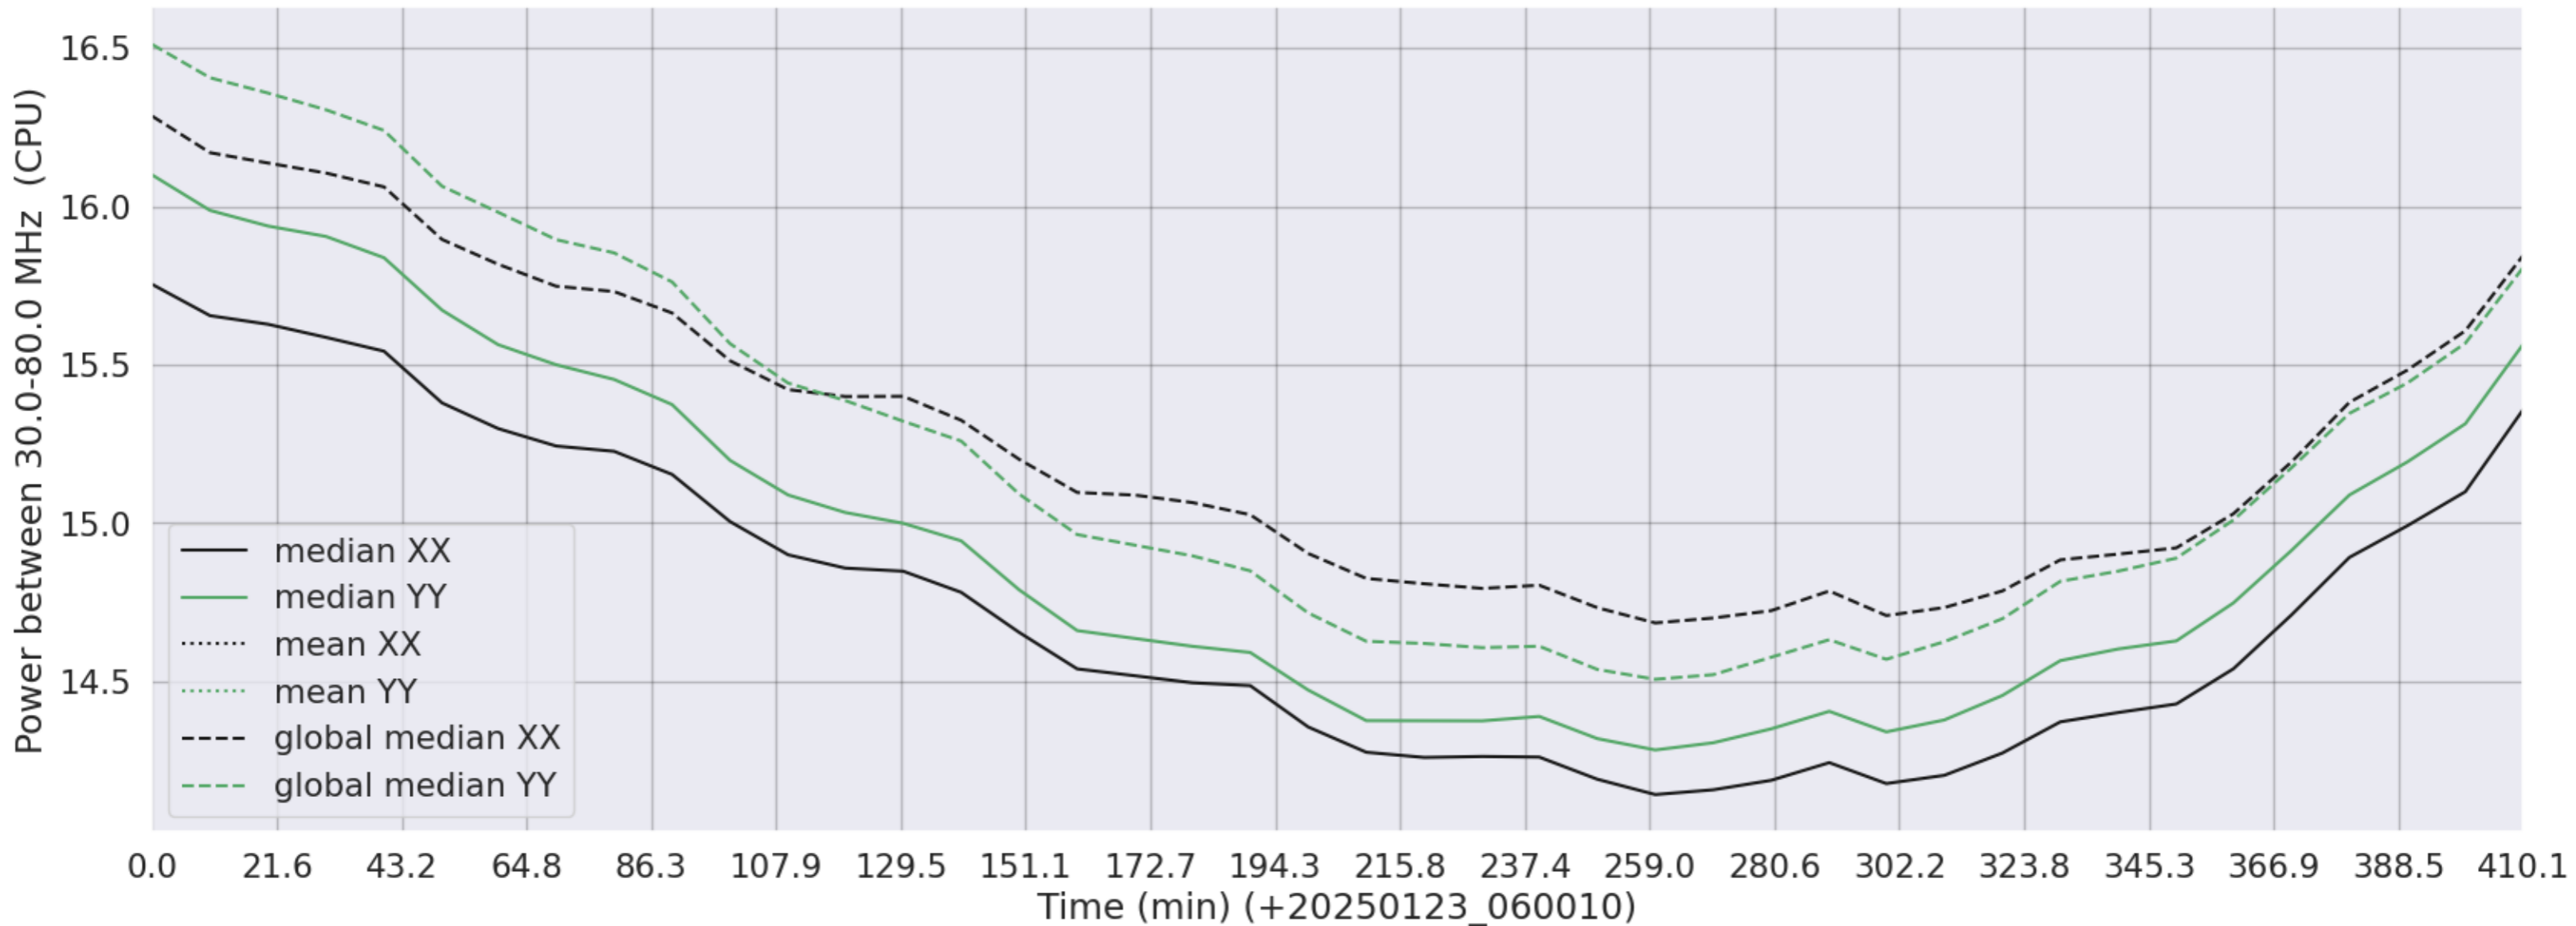

LWA055 - Correlator# 121 - XX FLAGS:Good - YY FLAGS:Good

LWA084 - Correlator# 120 - XX FLAGS:Good - YY FLAGS:Good