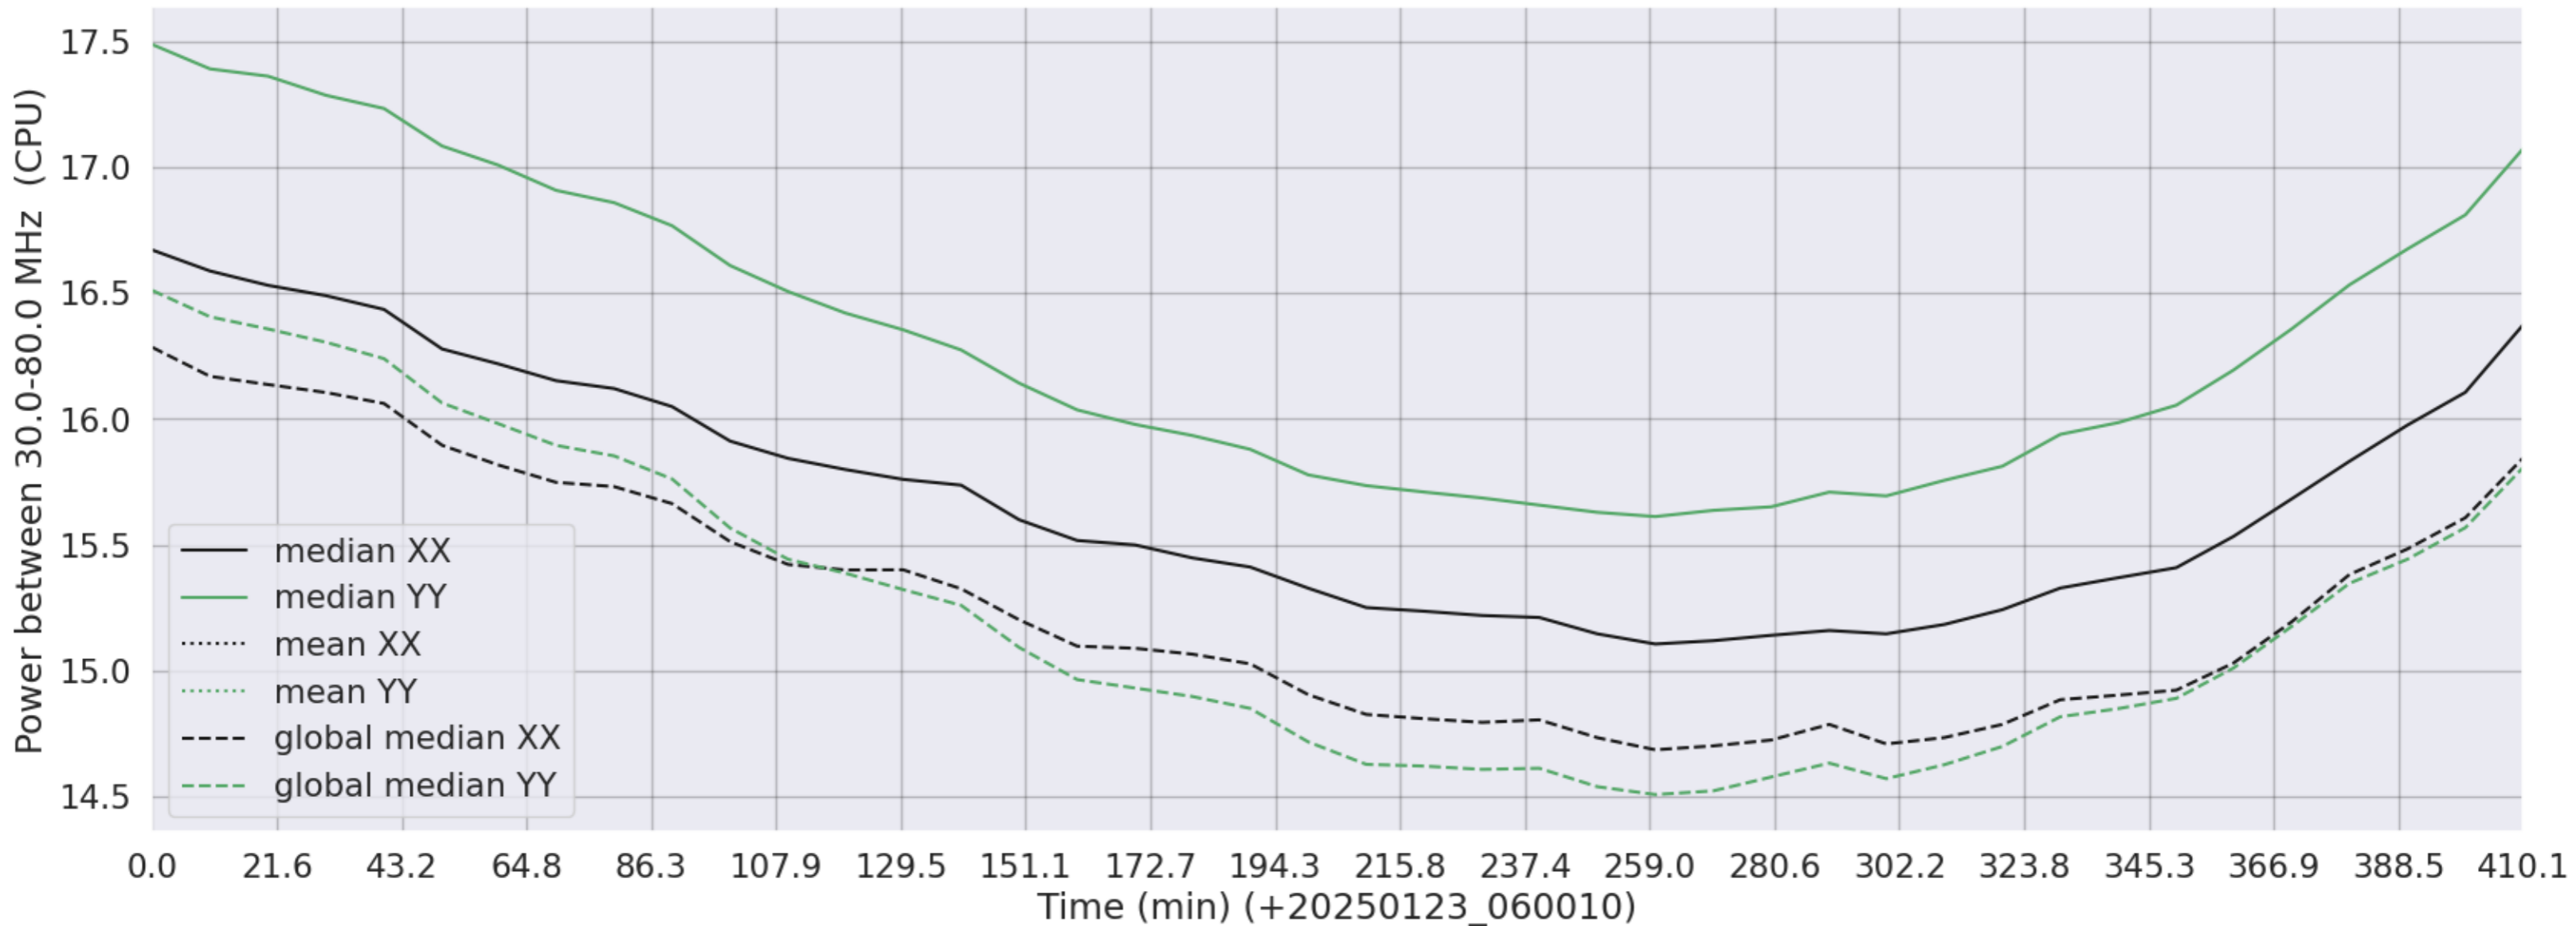

LWA252 - Correlator# 186 - XX FLAGS:Good - YY FLAGS:Good

LWA132 - Correlator# 185 - XX FLAGS:Good - YY FLAGS:Good