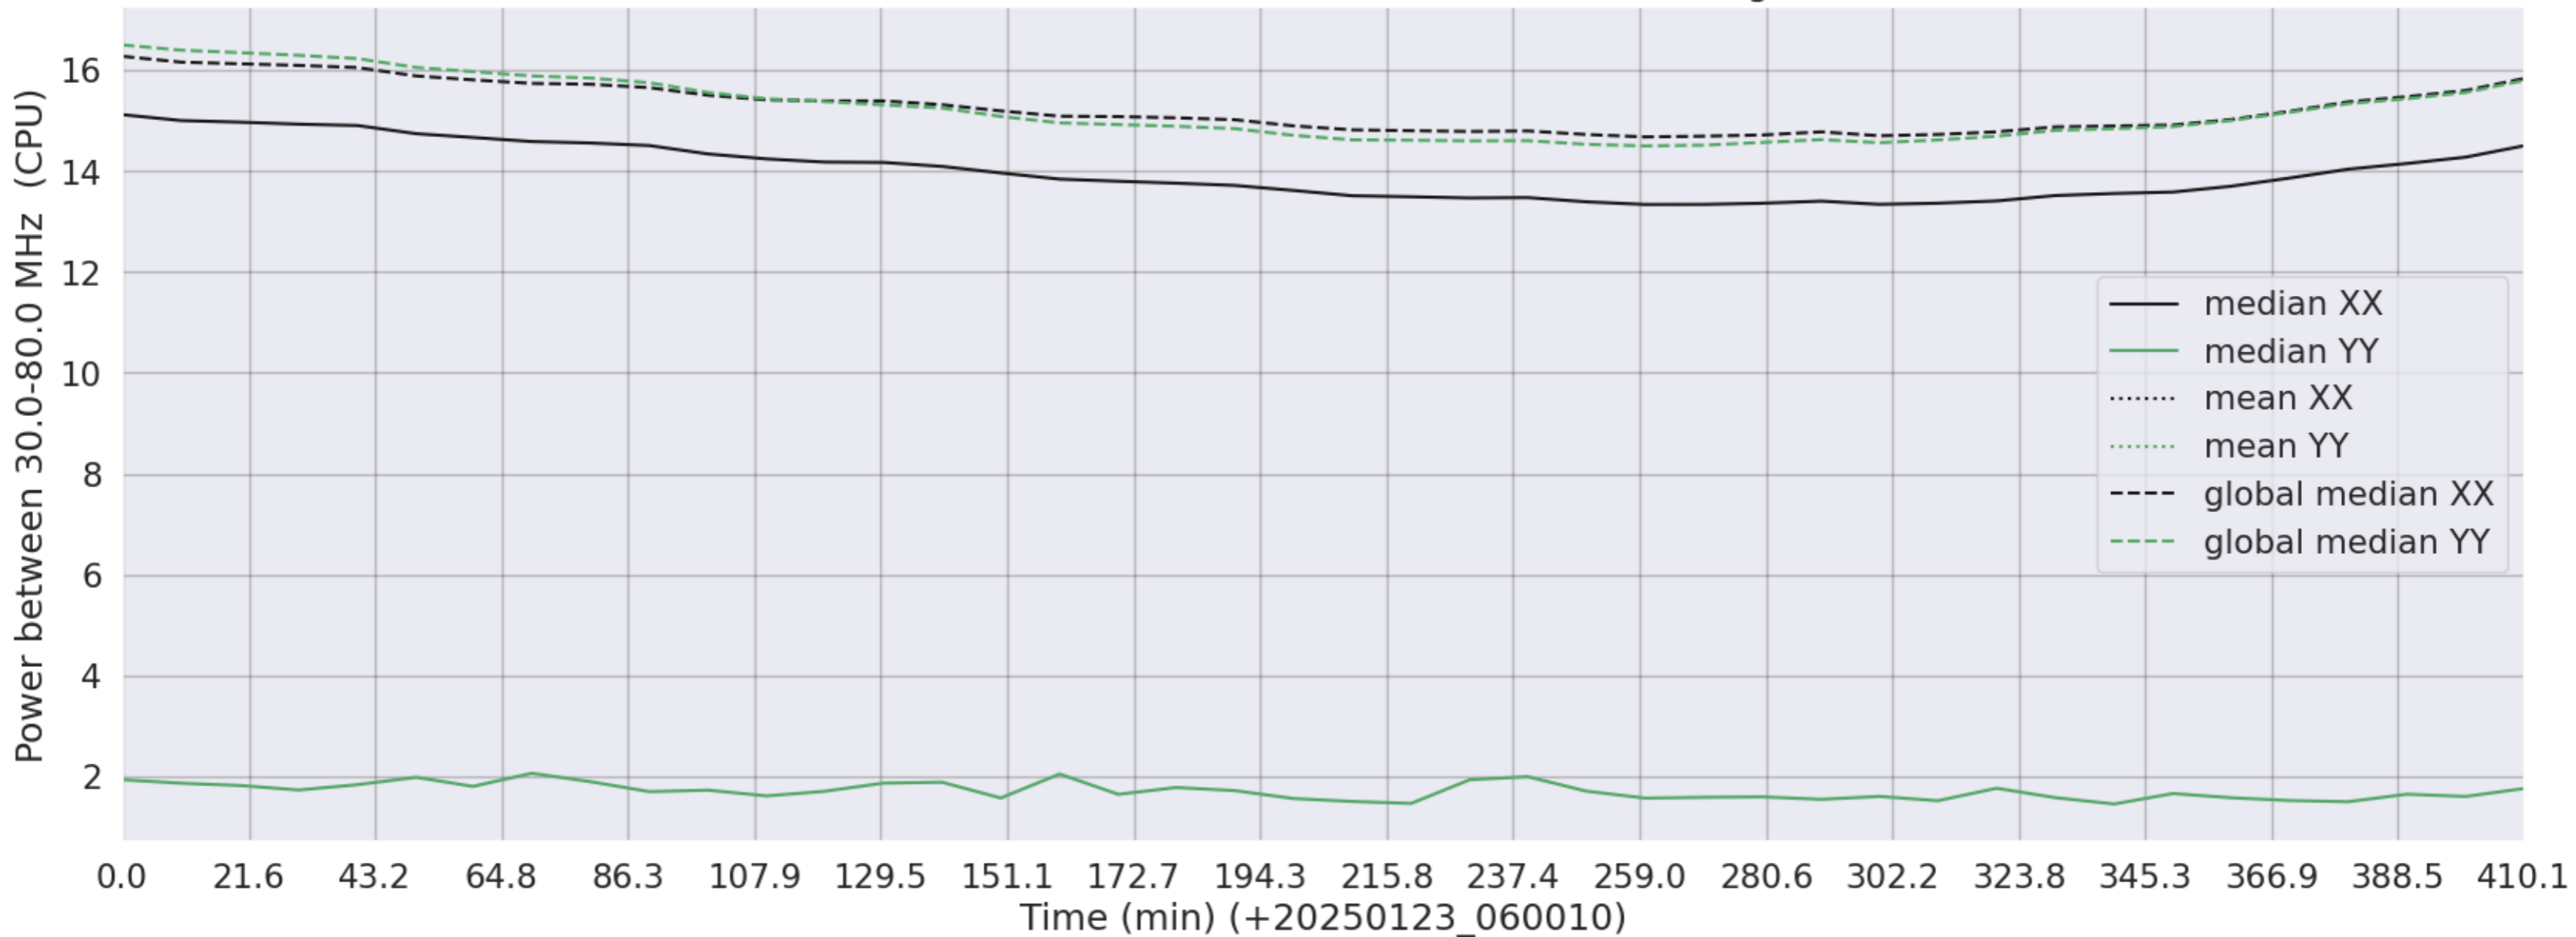

LWA242 - Correlator# 339 - XX FLAGS:Good - YY FLAGS:Good

LWA244 - Correlator# 338 - XX FLAGS:Good - YY FLAGS:HighTimeVar