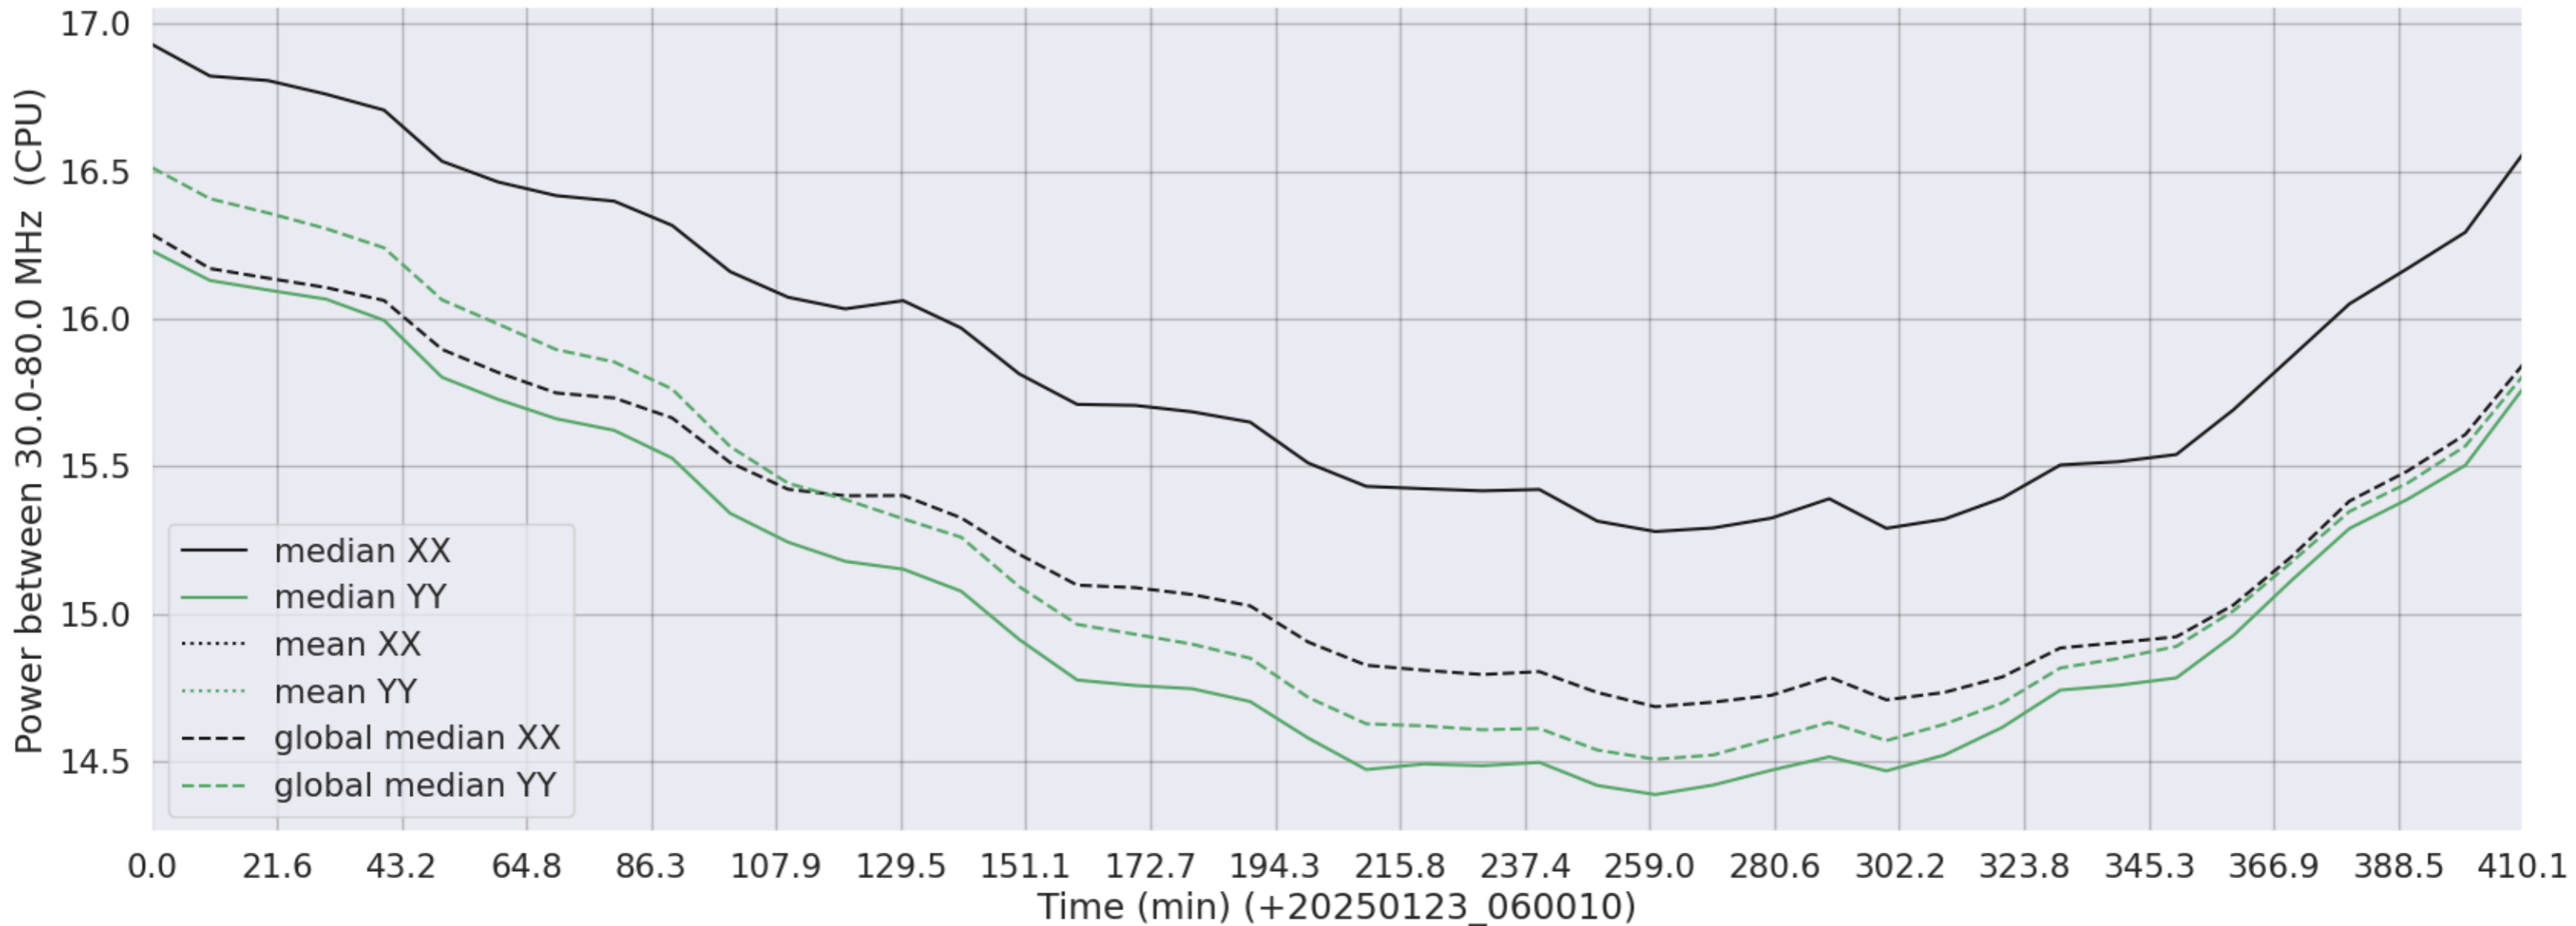

LWA236 - Correlator# 308 - XX FLAGS:Good - YY FLAGS:Good

LWA235 - Correlator# 309 - XX FLAGS:Good - YY FLAGS:LowPower

LWA238 - Correlator# 310 - XX FLAGS:Good - YY FLAGS:Good

LWA237 - Correlator# 311 - XX FLAGS:Good - YY FLAGS:Good