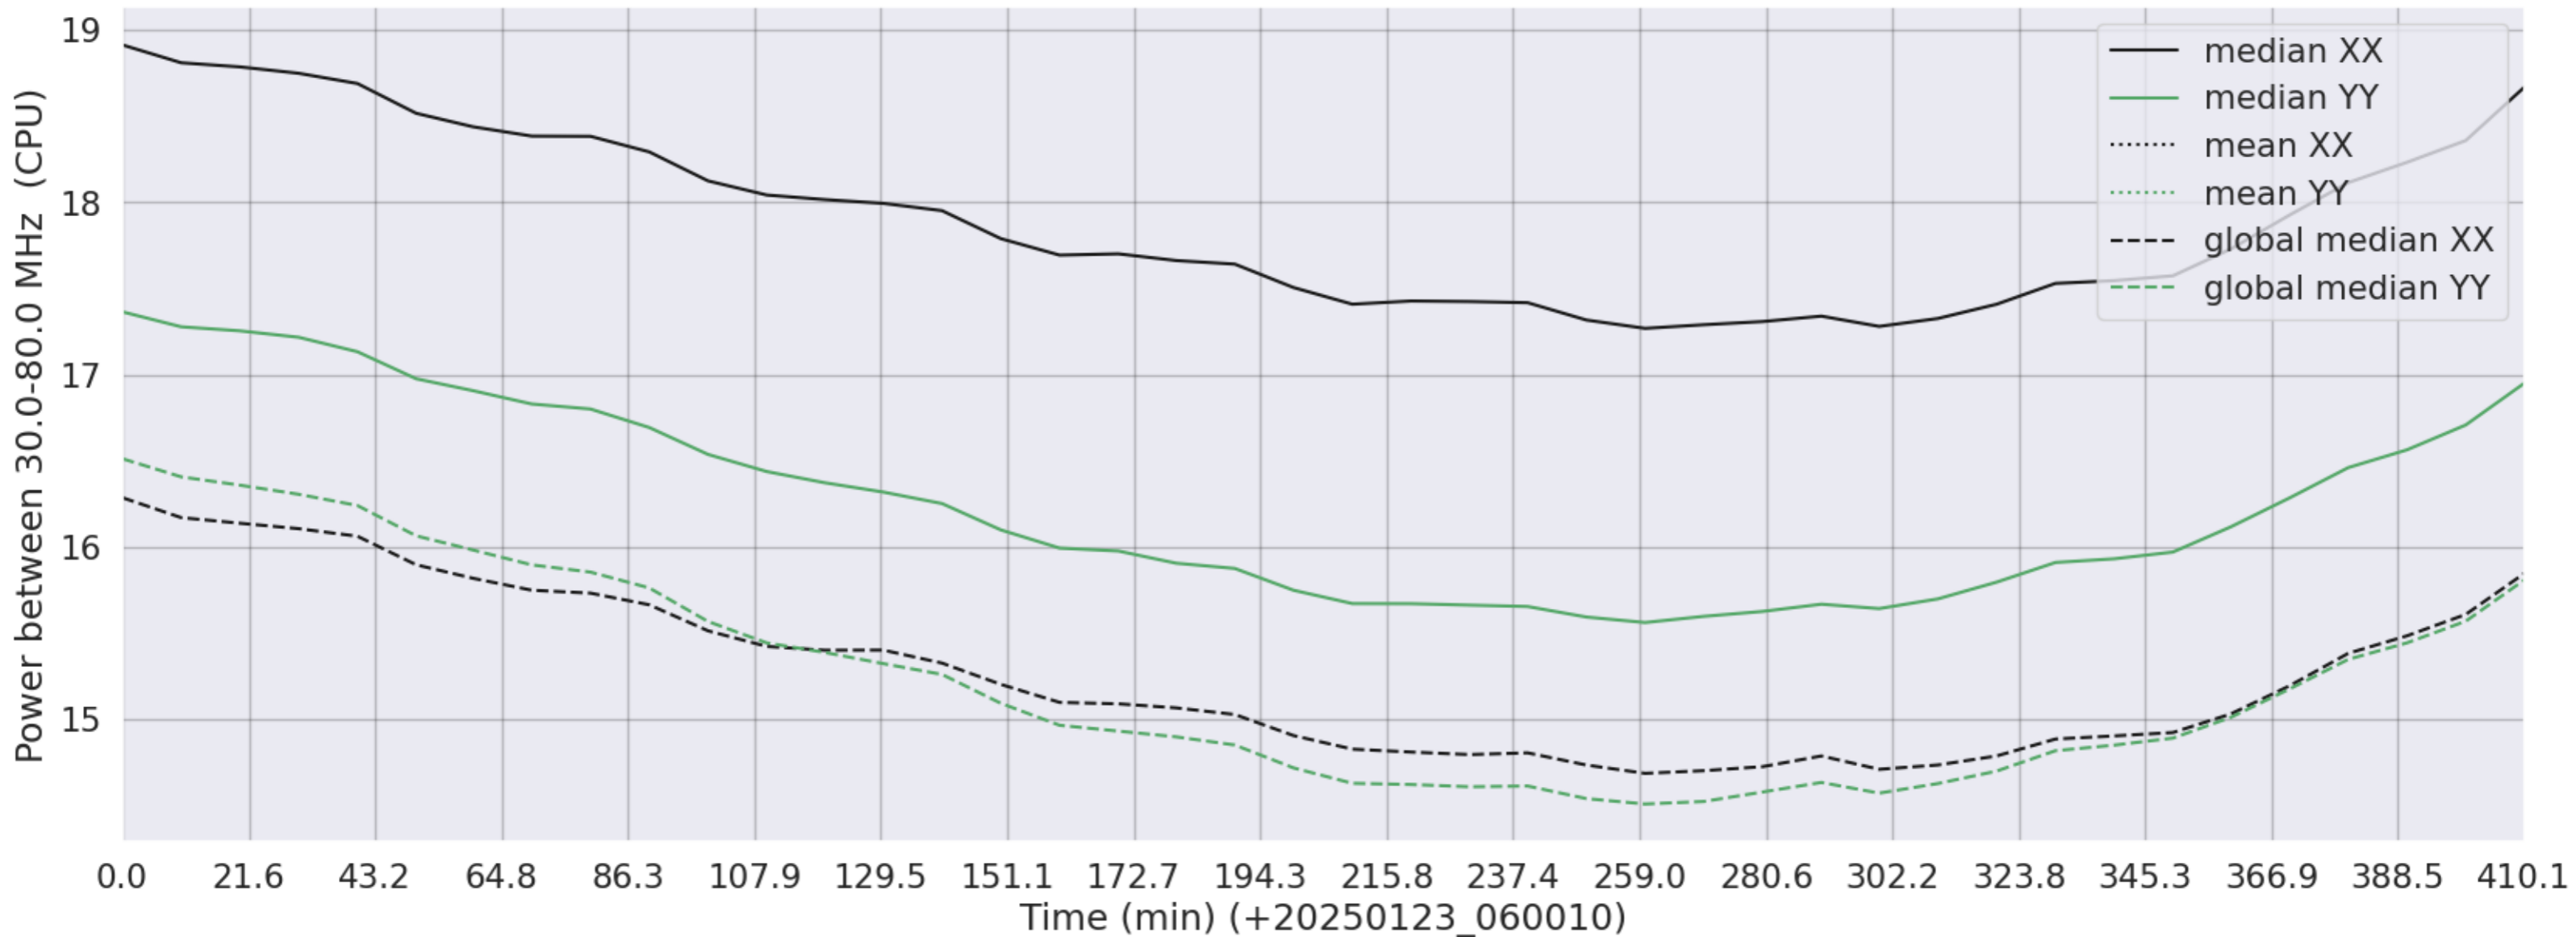

LWA137 - Correlator# 258 - XX FLAGS:Good - YY FLAGS:Good

LWA133 - Correlator# 257 - XX FLAGS:Good - YY FLAGS:Good