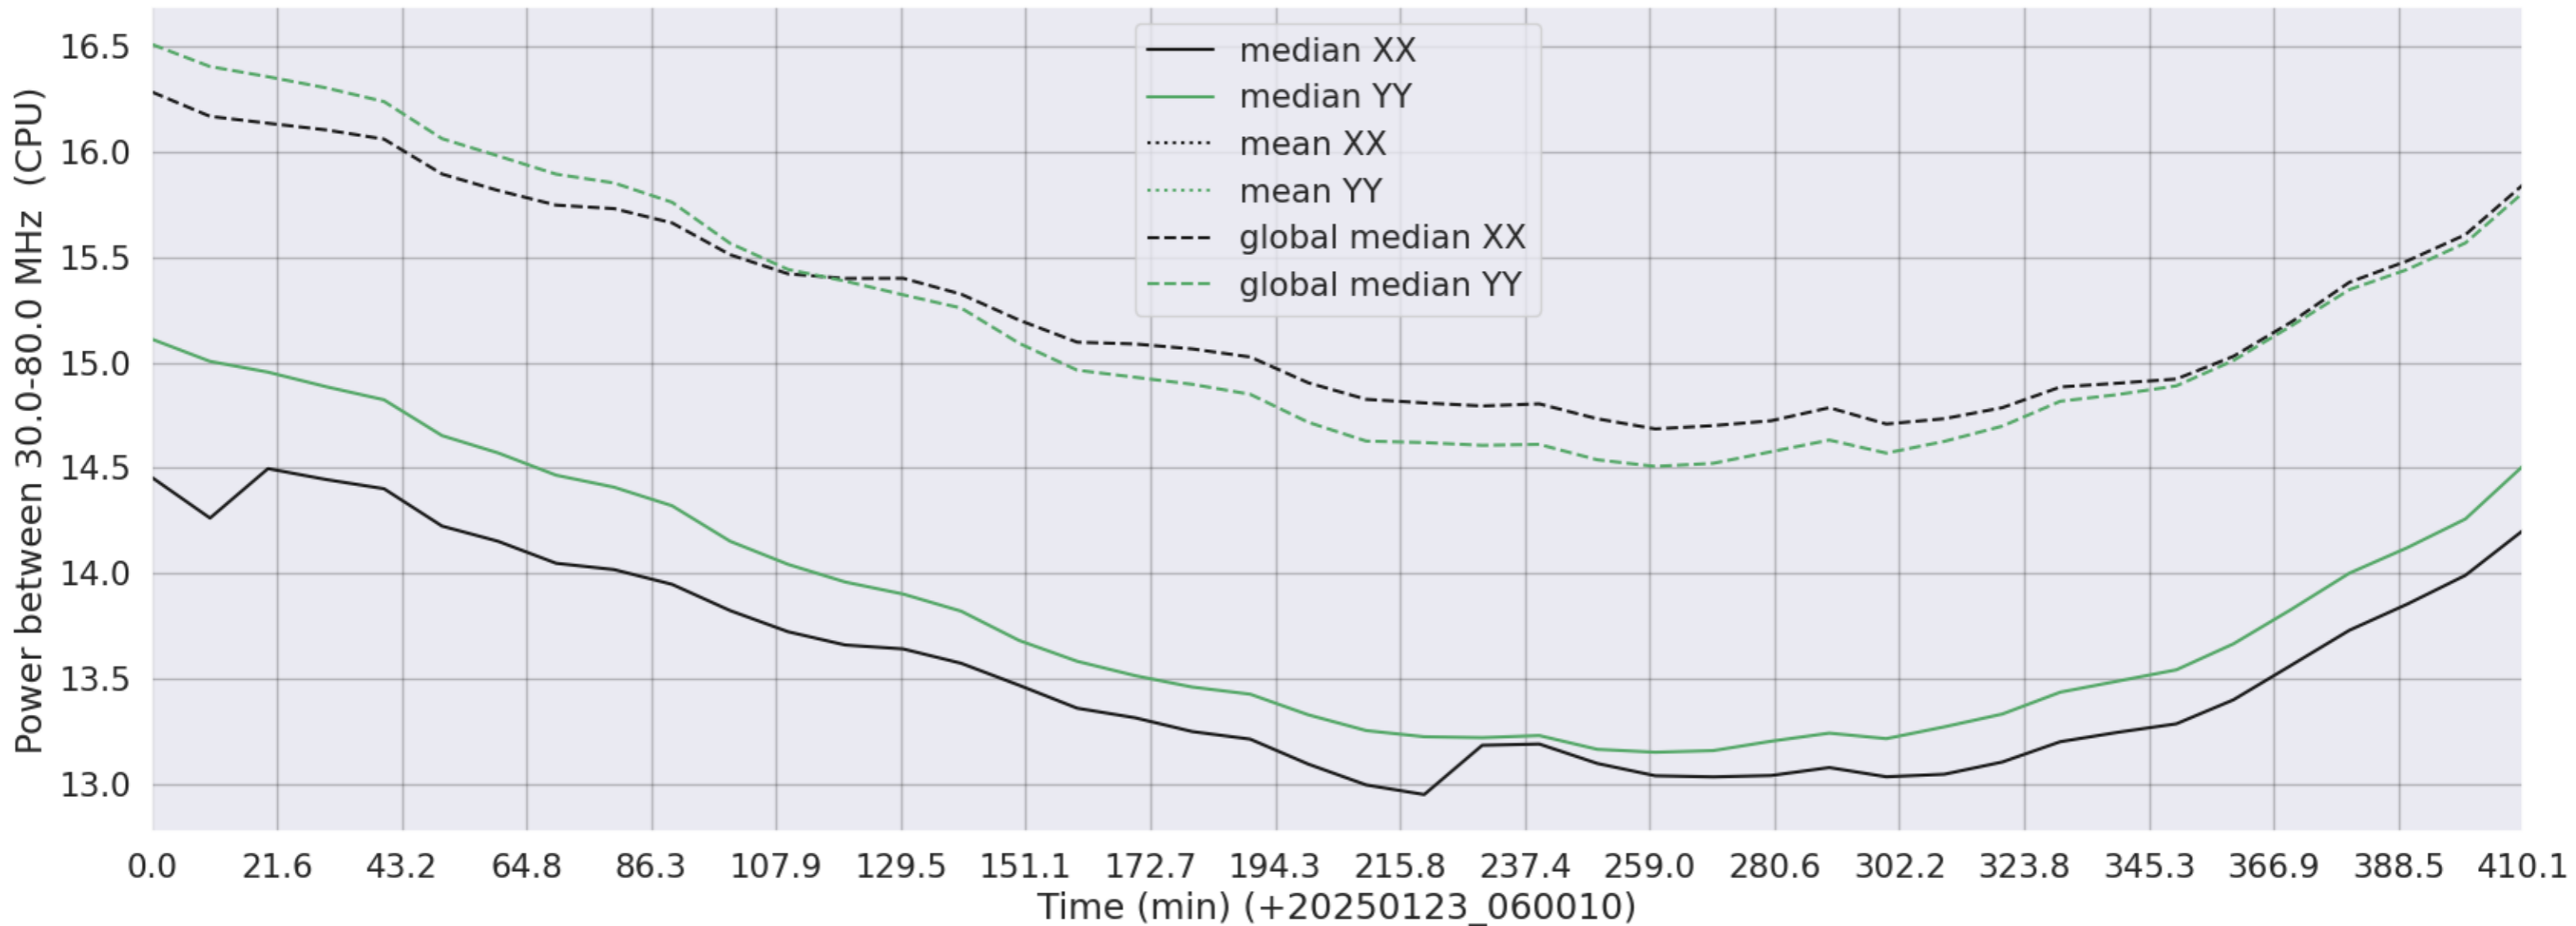

LWA121 - Correlator# 153 - XX FLAGS:Good - YY FLAGS:Good

LWA122 - Correlator# 152 - XX FLAGS:Good - YY FLAGS:Good