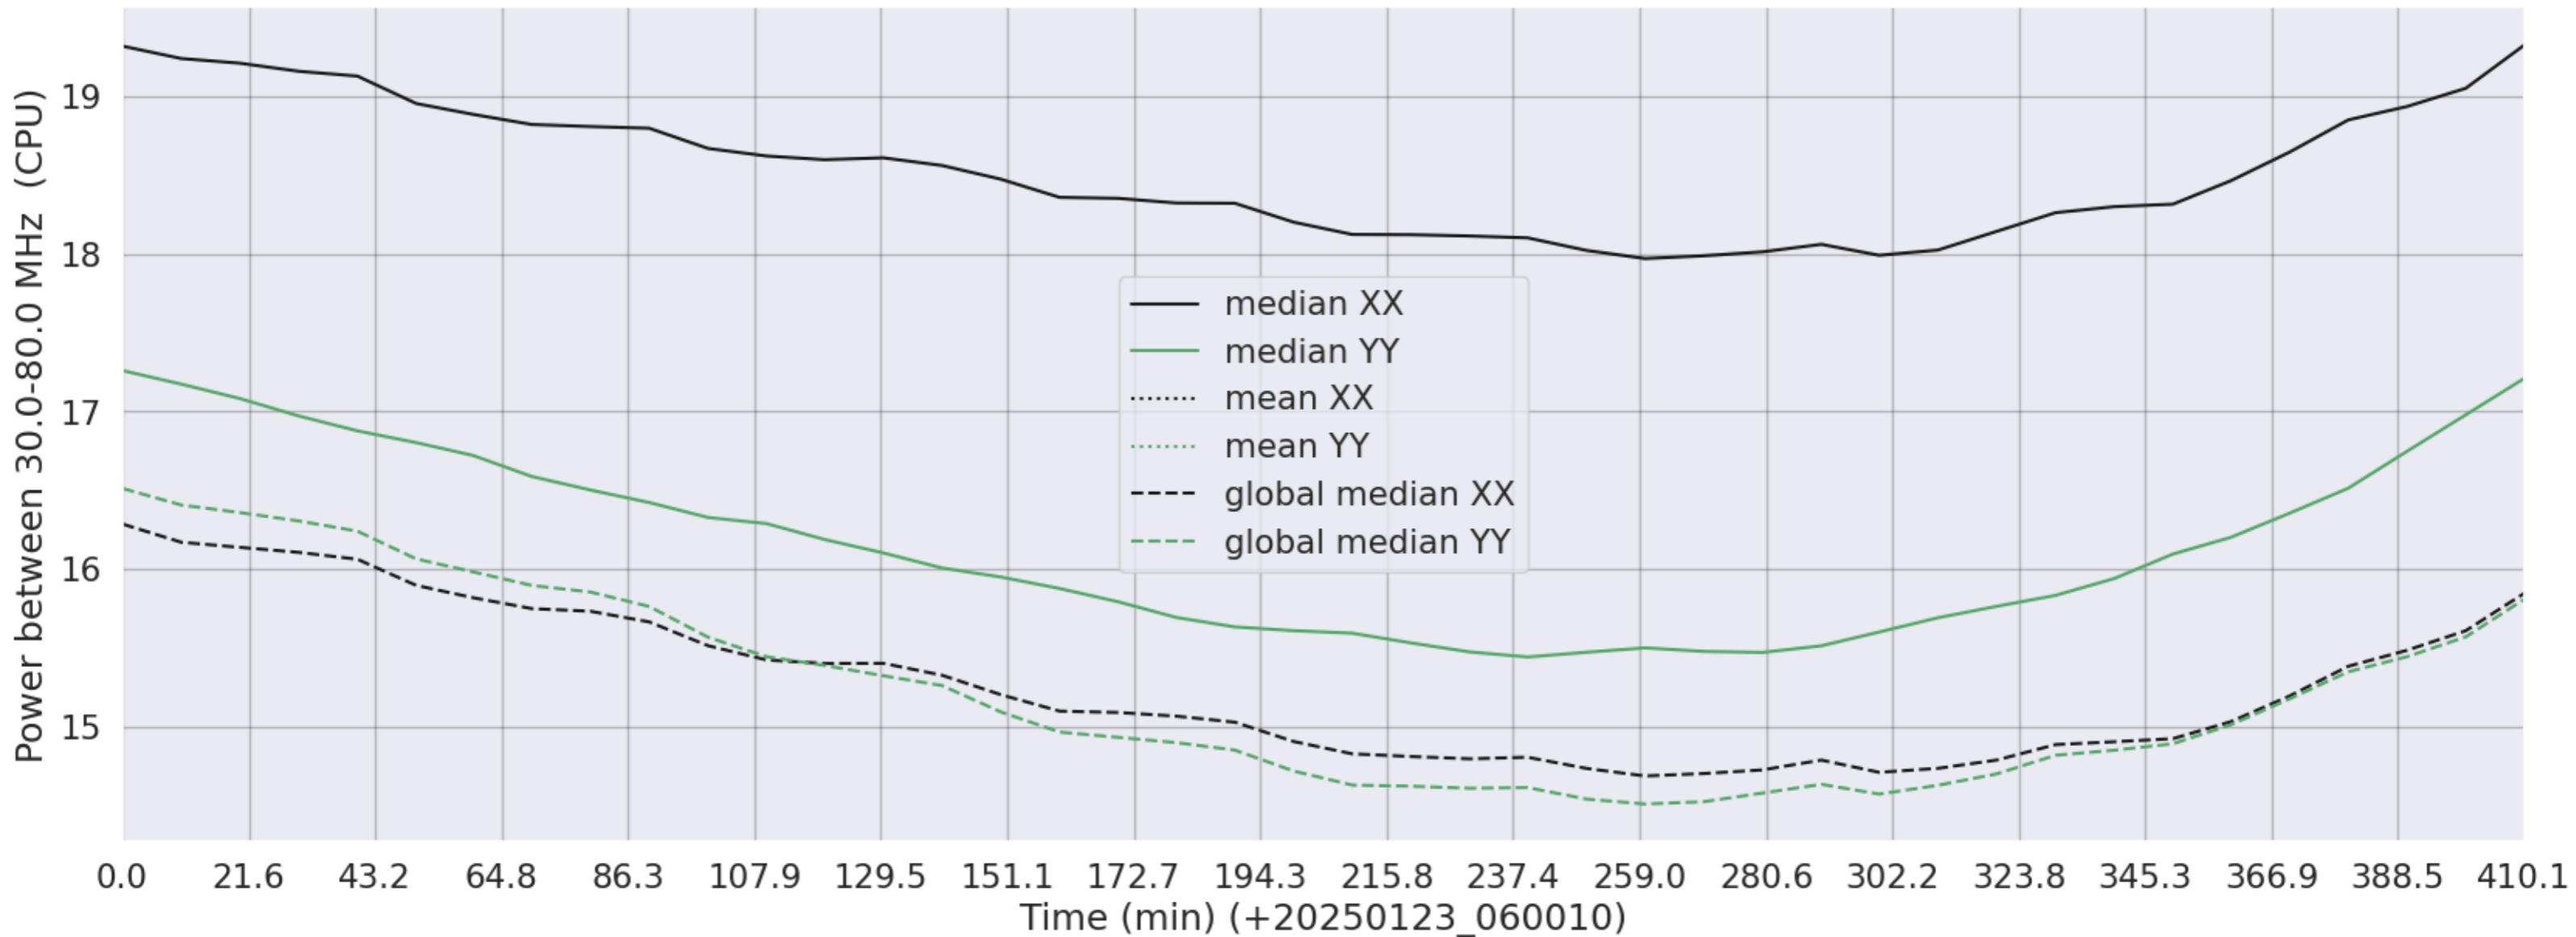

LWA304 - Correlator# 351 - XX FLAGS:Good - YY FLAGS:Good

LWA315 - Correlator# 350 - XX FLAGS:Good - YY FLAGS:Good