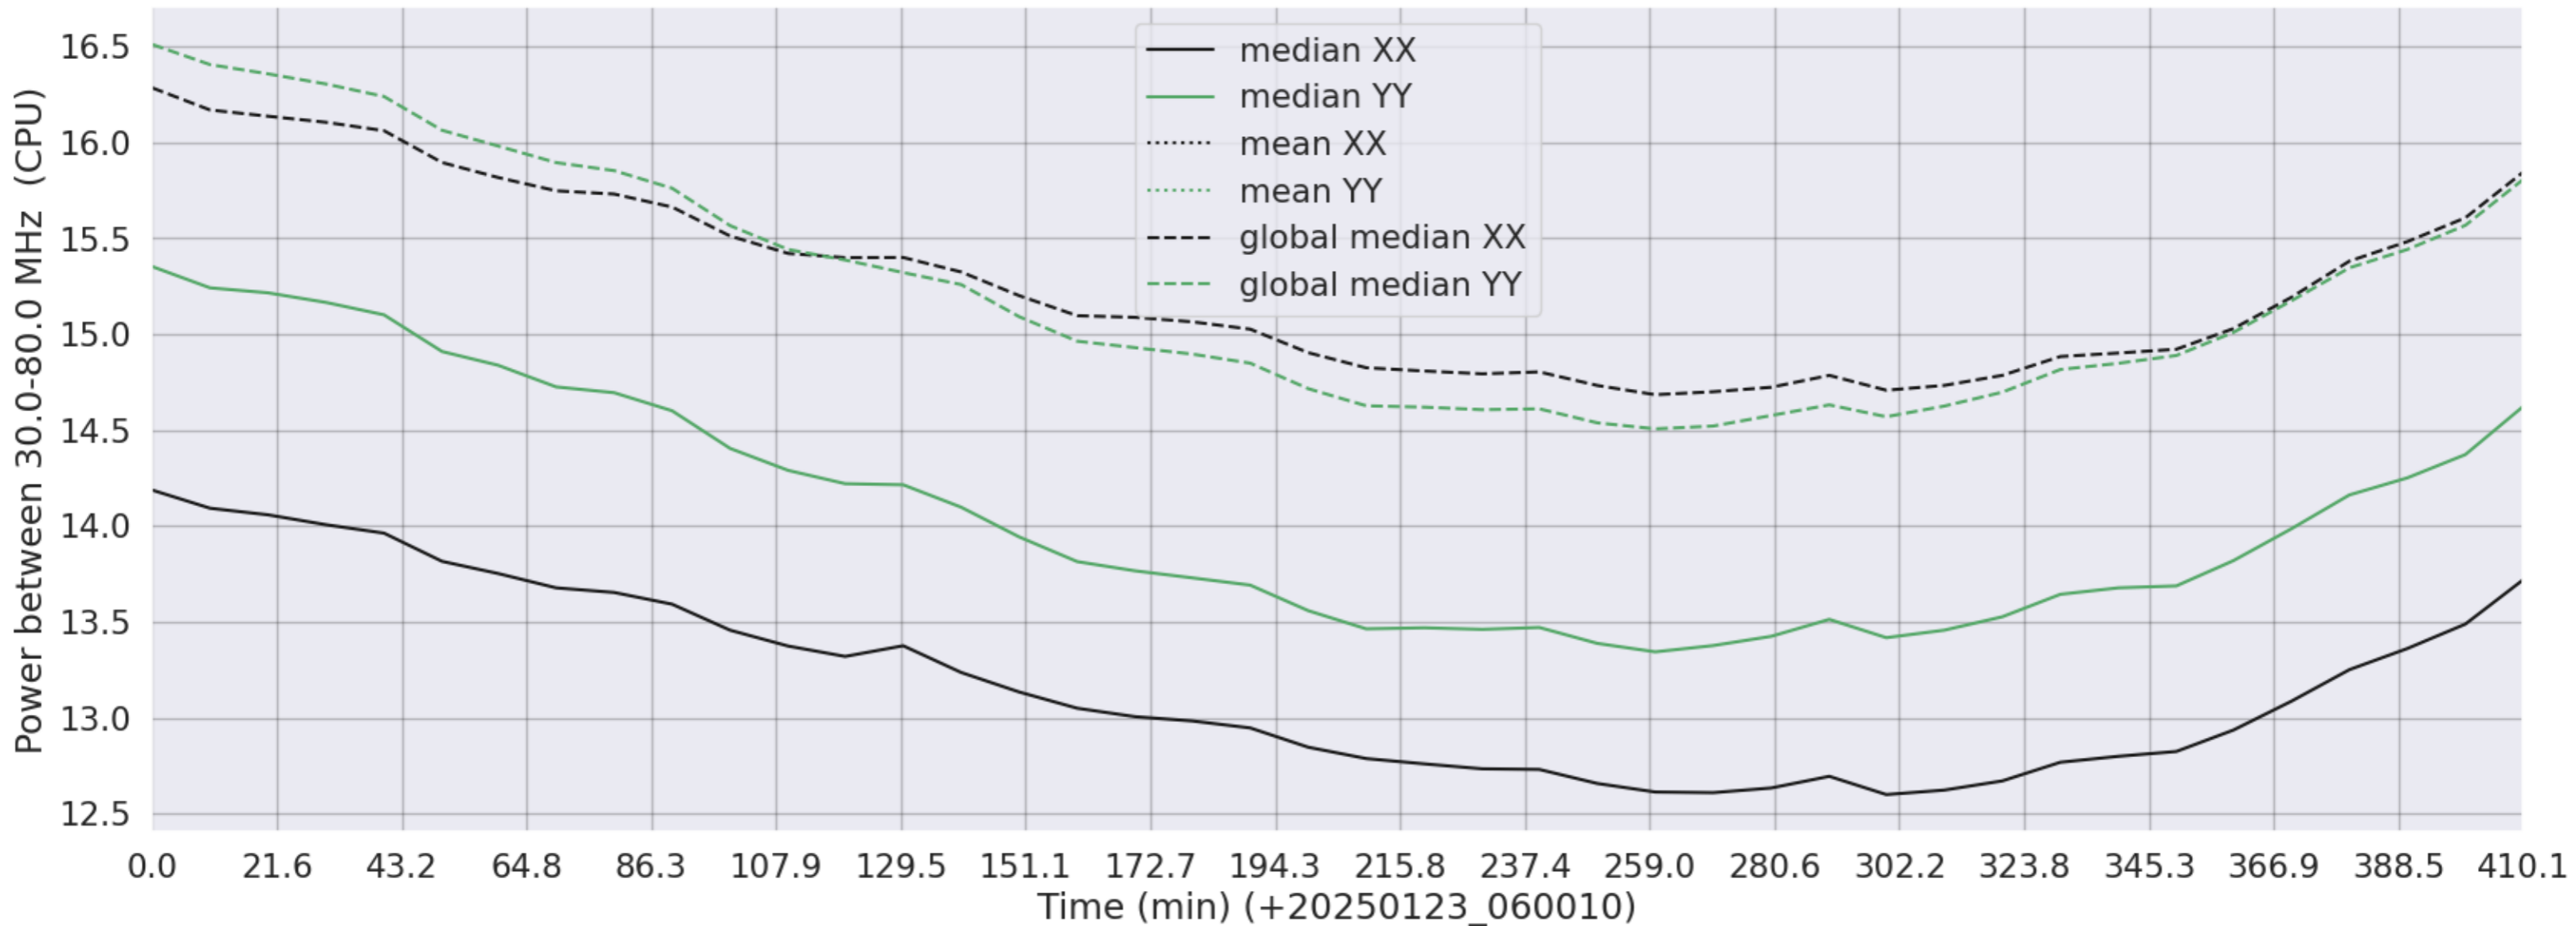

LWA057 - Correlator# 134 - XX FLAGS:Good - YY FLAGS:Good

LWA060 - Correlator# 133 - XX FLAGS:Good - YY FLAGS:Good