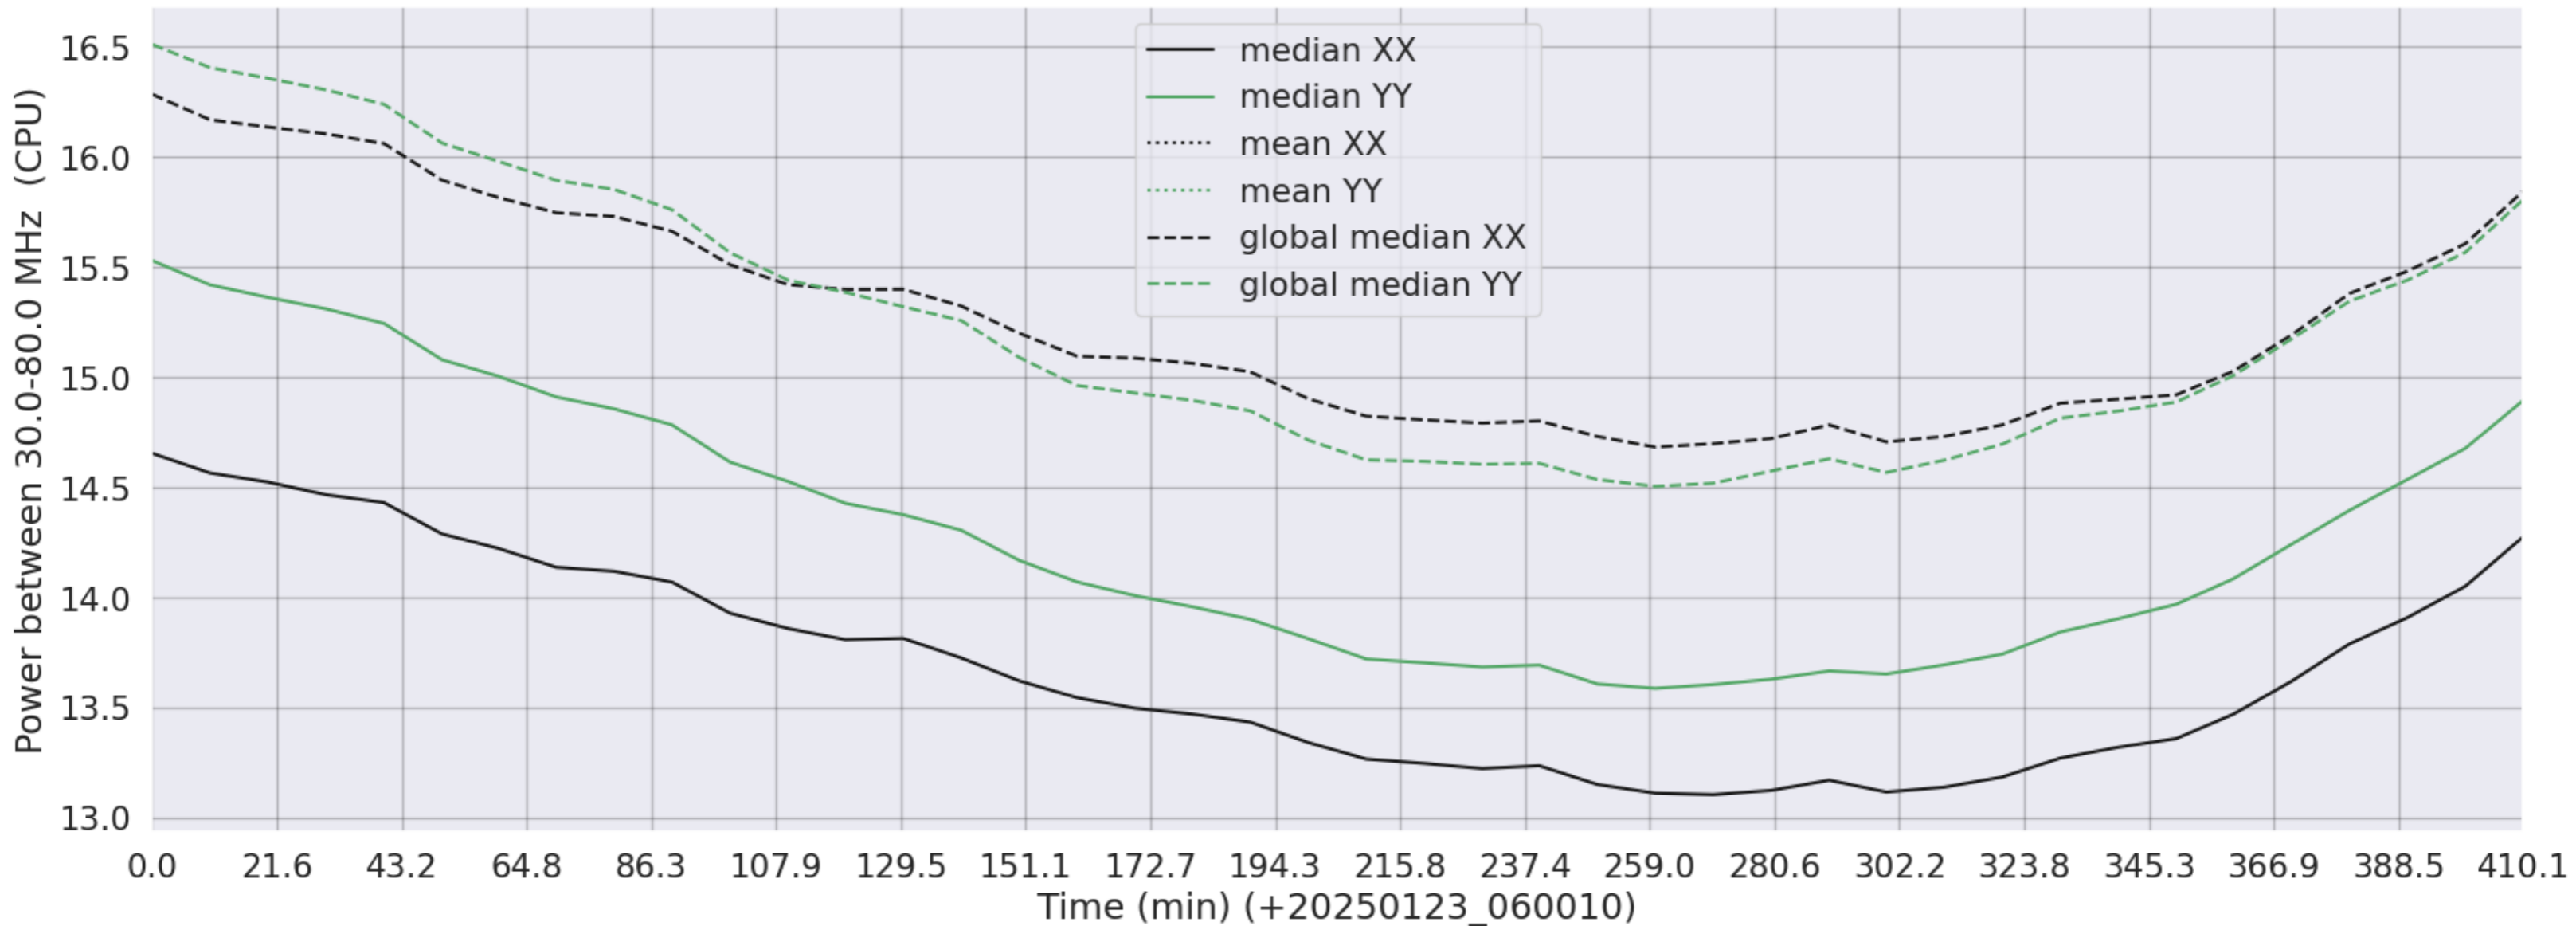

LWA159 - Correlator# 236 - XX FLAGS:Good - YY FLAGS:Good

LWA158 - Correlator# 237 - XX FLAGS:Good - YY FLAGS:Good

LWA182 - Correlator# 238 - XX FLAGS:Good - YY FLAGS:Good

LWA160 - Correlator# 239 - XX FLAGS:Good - YY FLAGS:Good