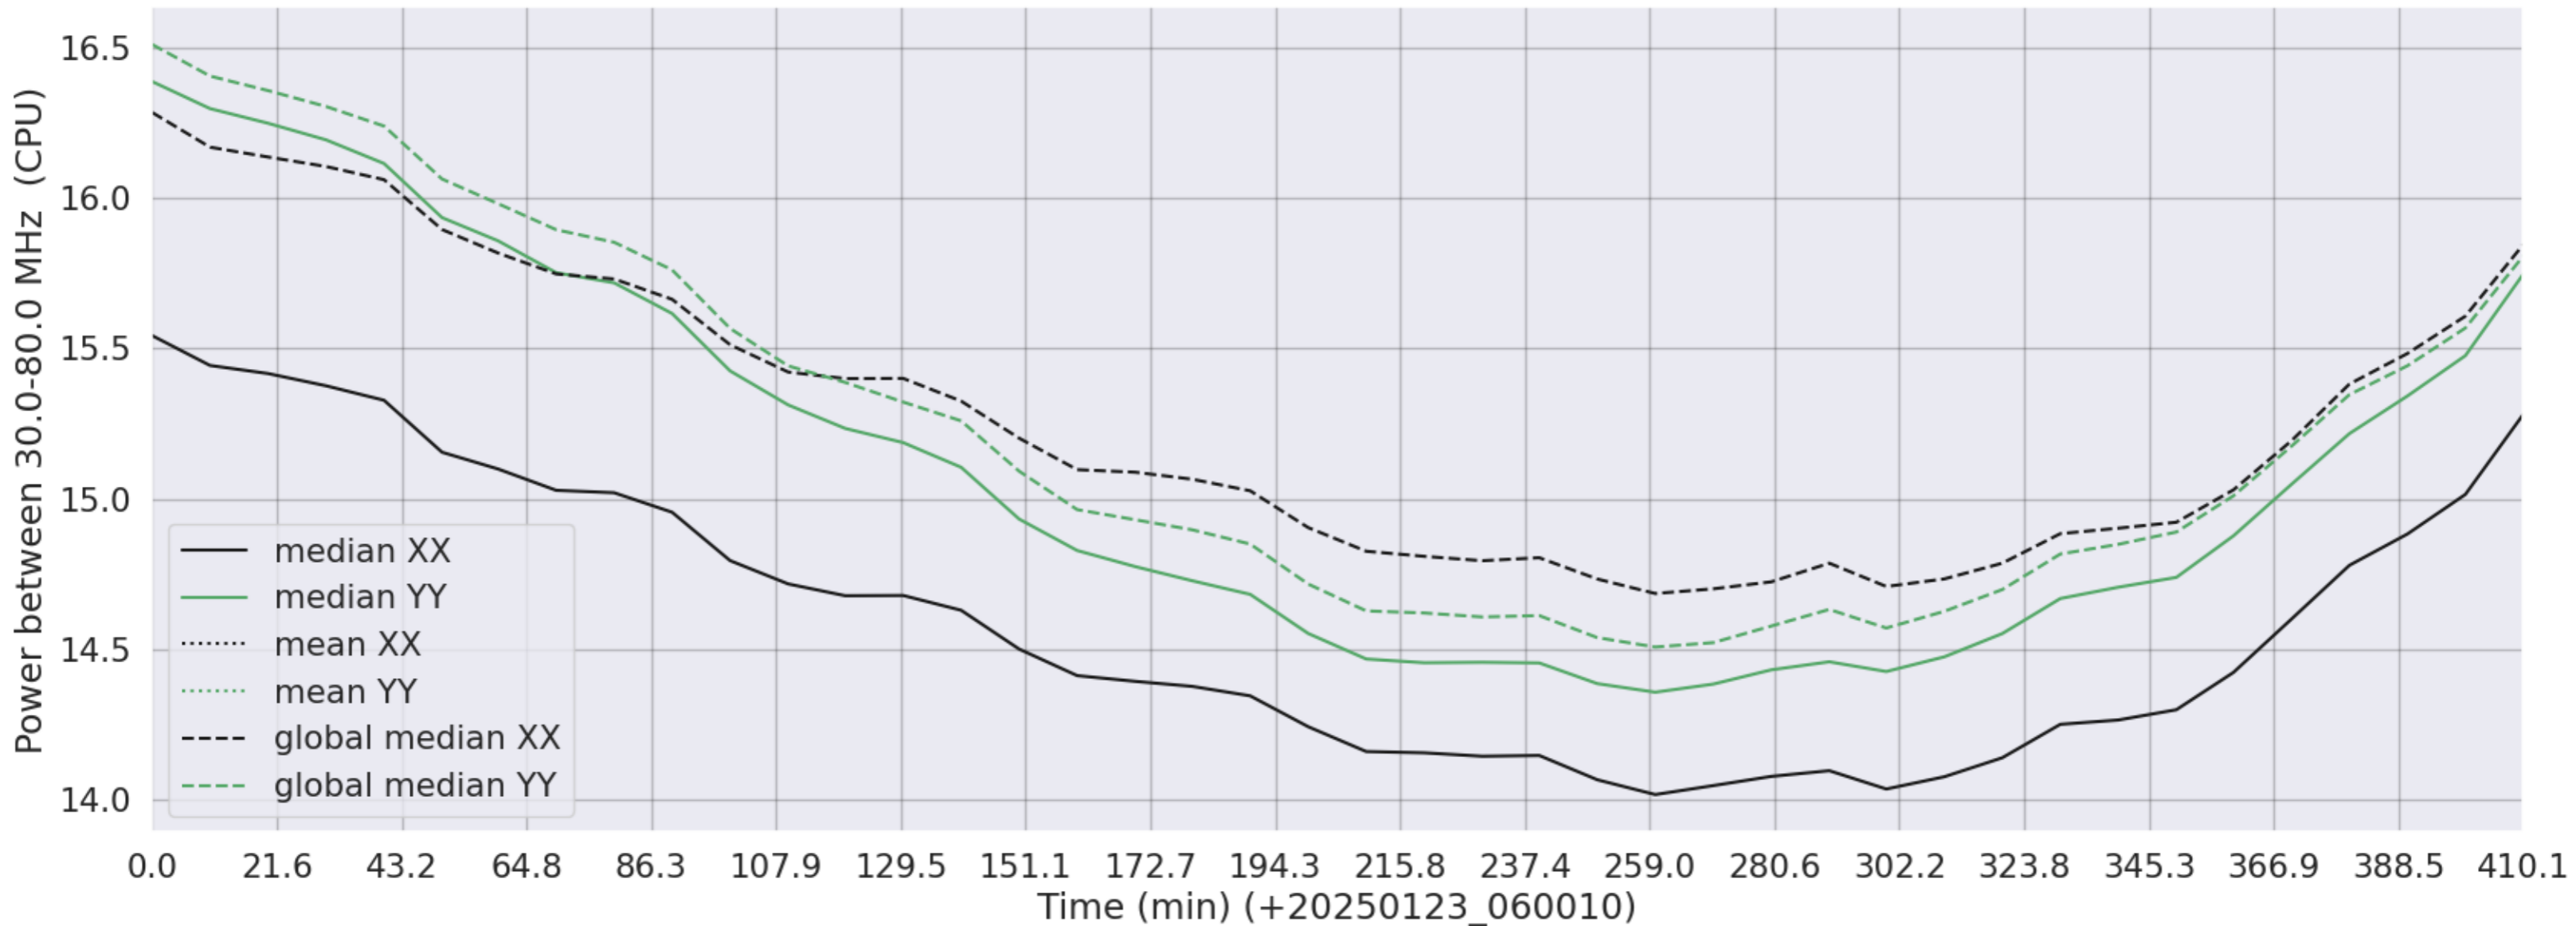

LWA177 - Correlator# 320 - XX FLAGS:Good - YY FLAGS:Good

LWA247 - Correlator# 321 - XX FLAGS:Good - YY FLAGS:Good

LWA180 - Correlator# 322 - XX FLAGS:Good - YY FLAGS:Good

LWA179 - Correlator# 323 - XX FLAGS:Good - YY FLAGS:Good