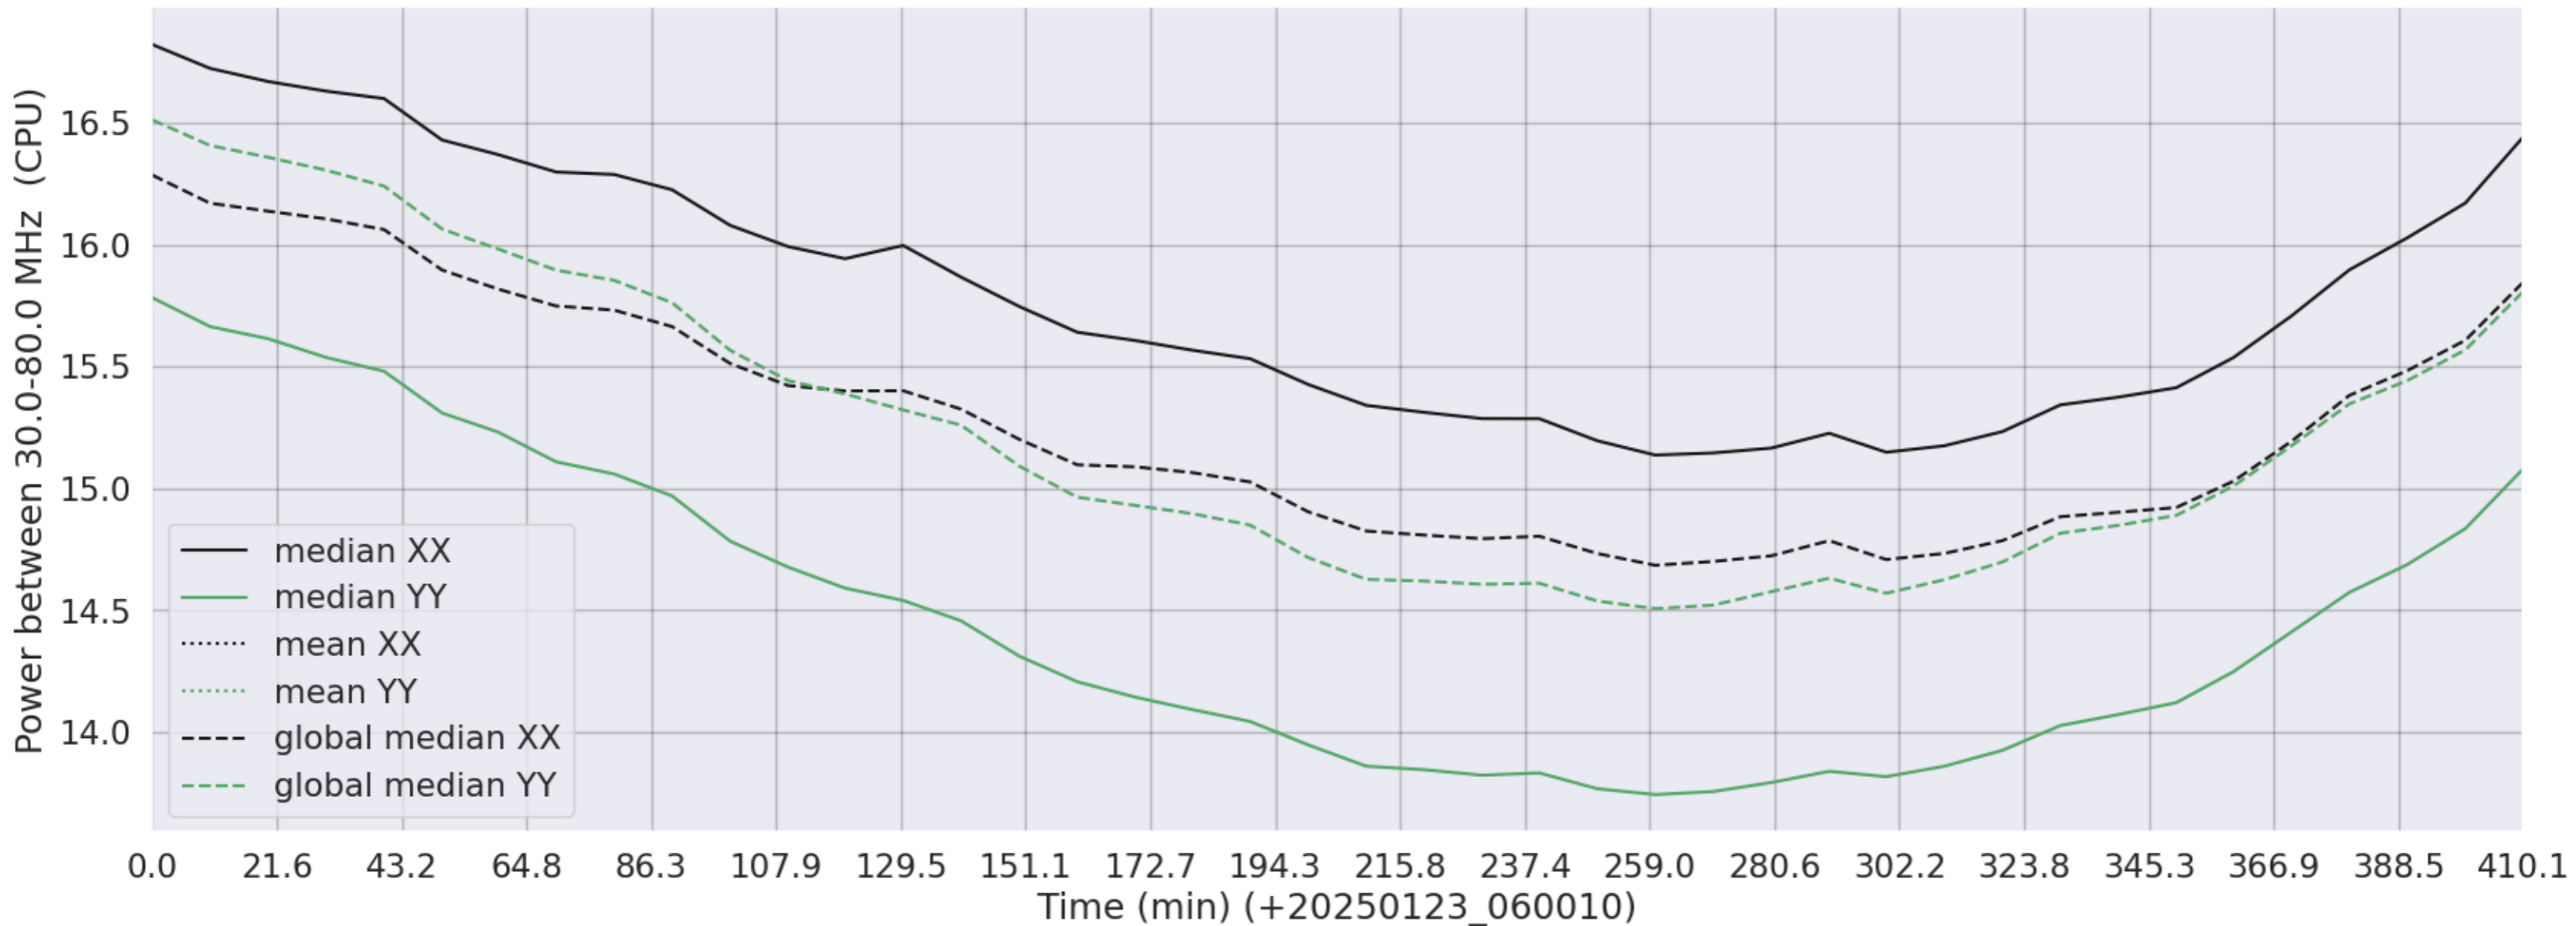

LWA049 - Correlator# 112 - XX FLAGS:Good - YY FLAGS:Good

LWA048 - Correlator# 113 - XX FLAGS:Good - YY FLAGS:Good

LWA051 - Correlator# 114 - XX FLAGS:Good - YY FLAGS:Good

LWA050 - Correlator# 115 - XX FLAGS:Good - YY FLAGS:Good