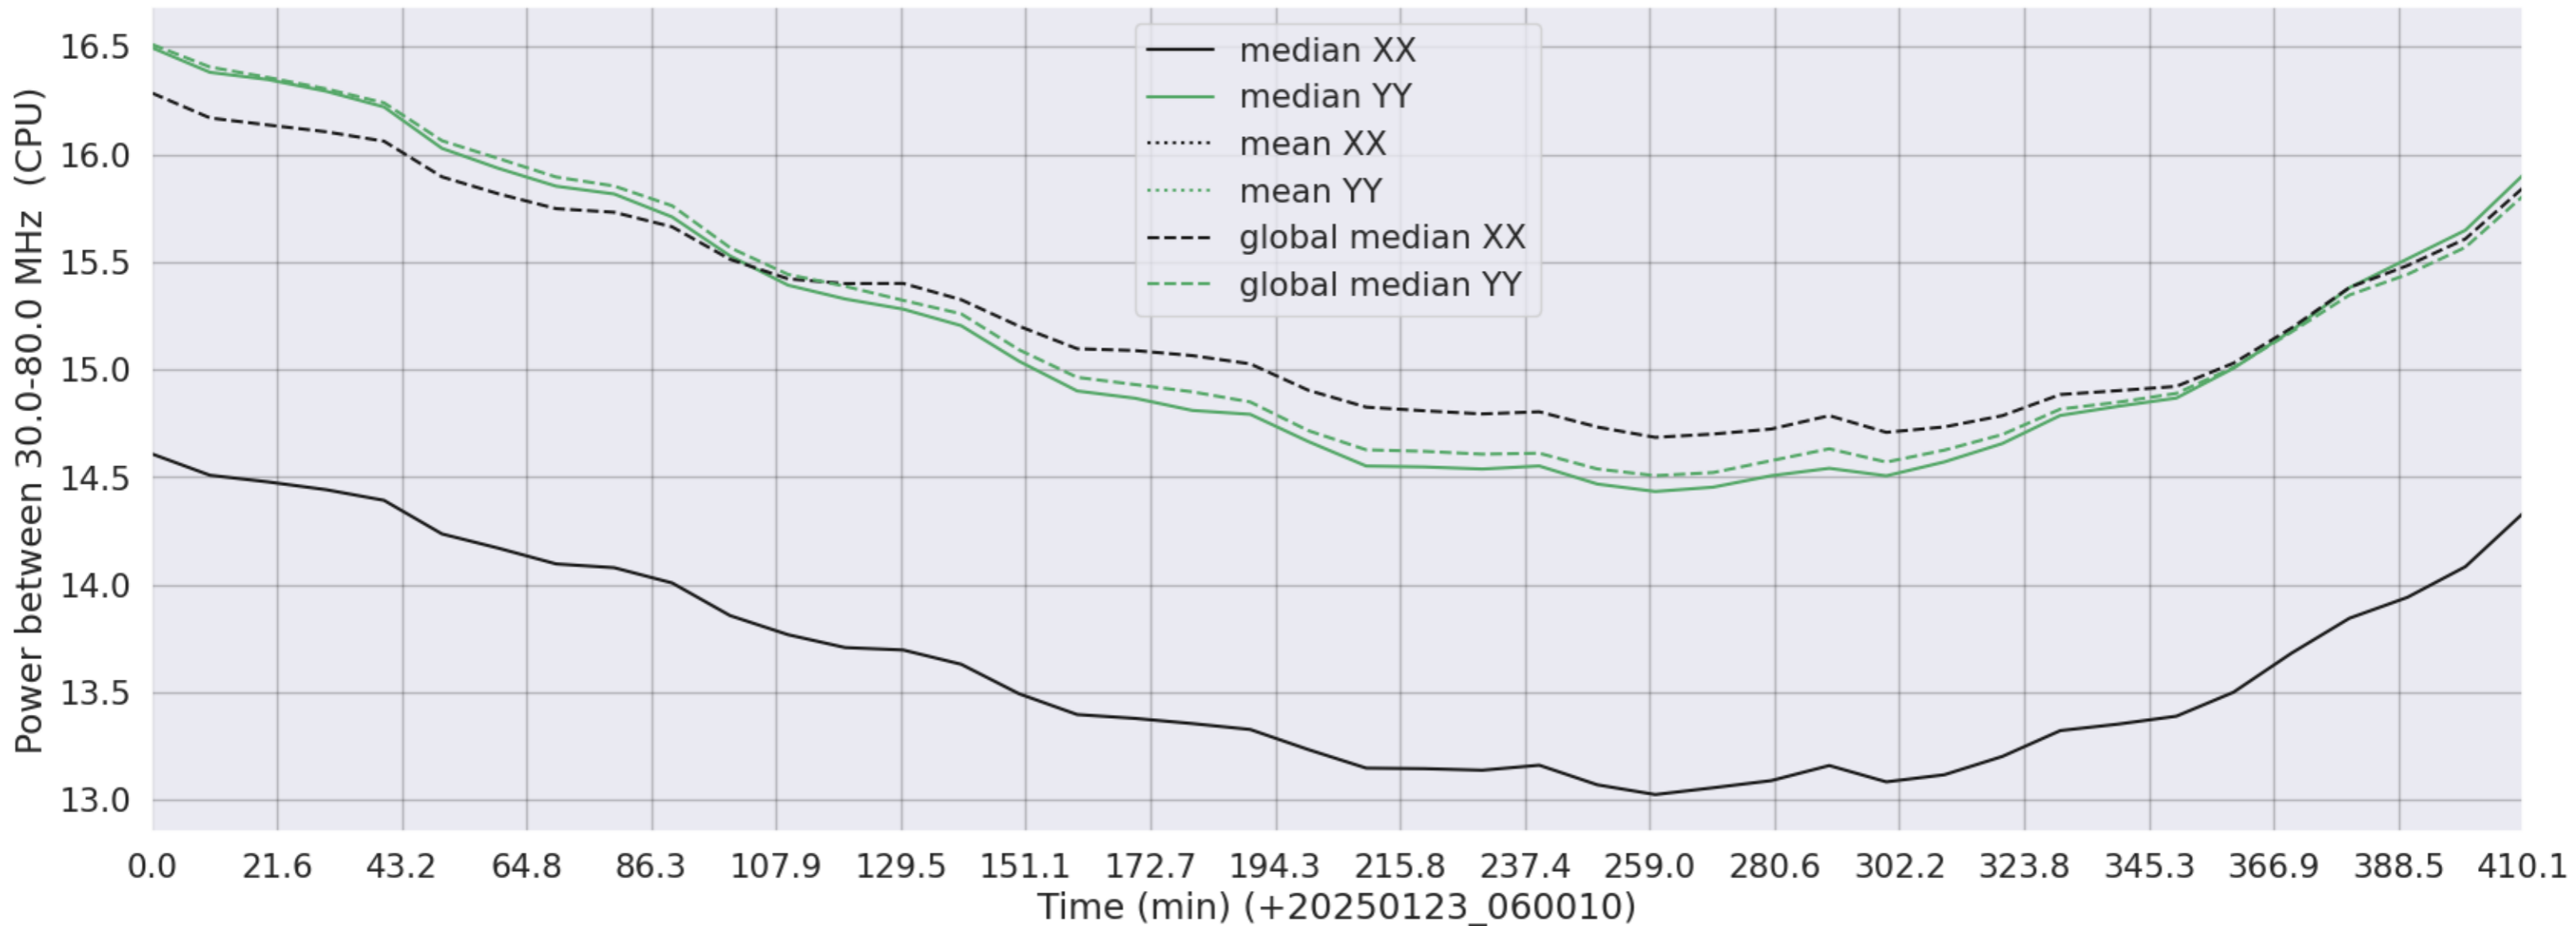

LWA249 - Correlator# 342 - XX FLAGS:Good - YY FLAGS:Good

LWA245 - Correlator# 341 - XX FLAGS:Good - YY FLAGS:Good