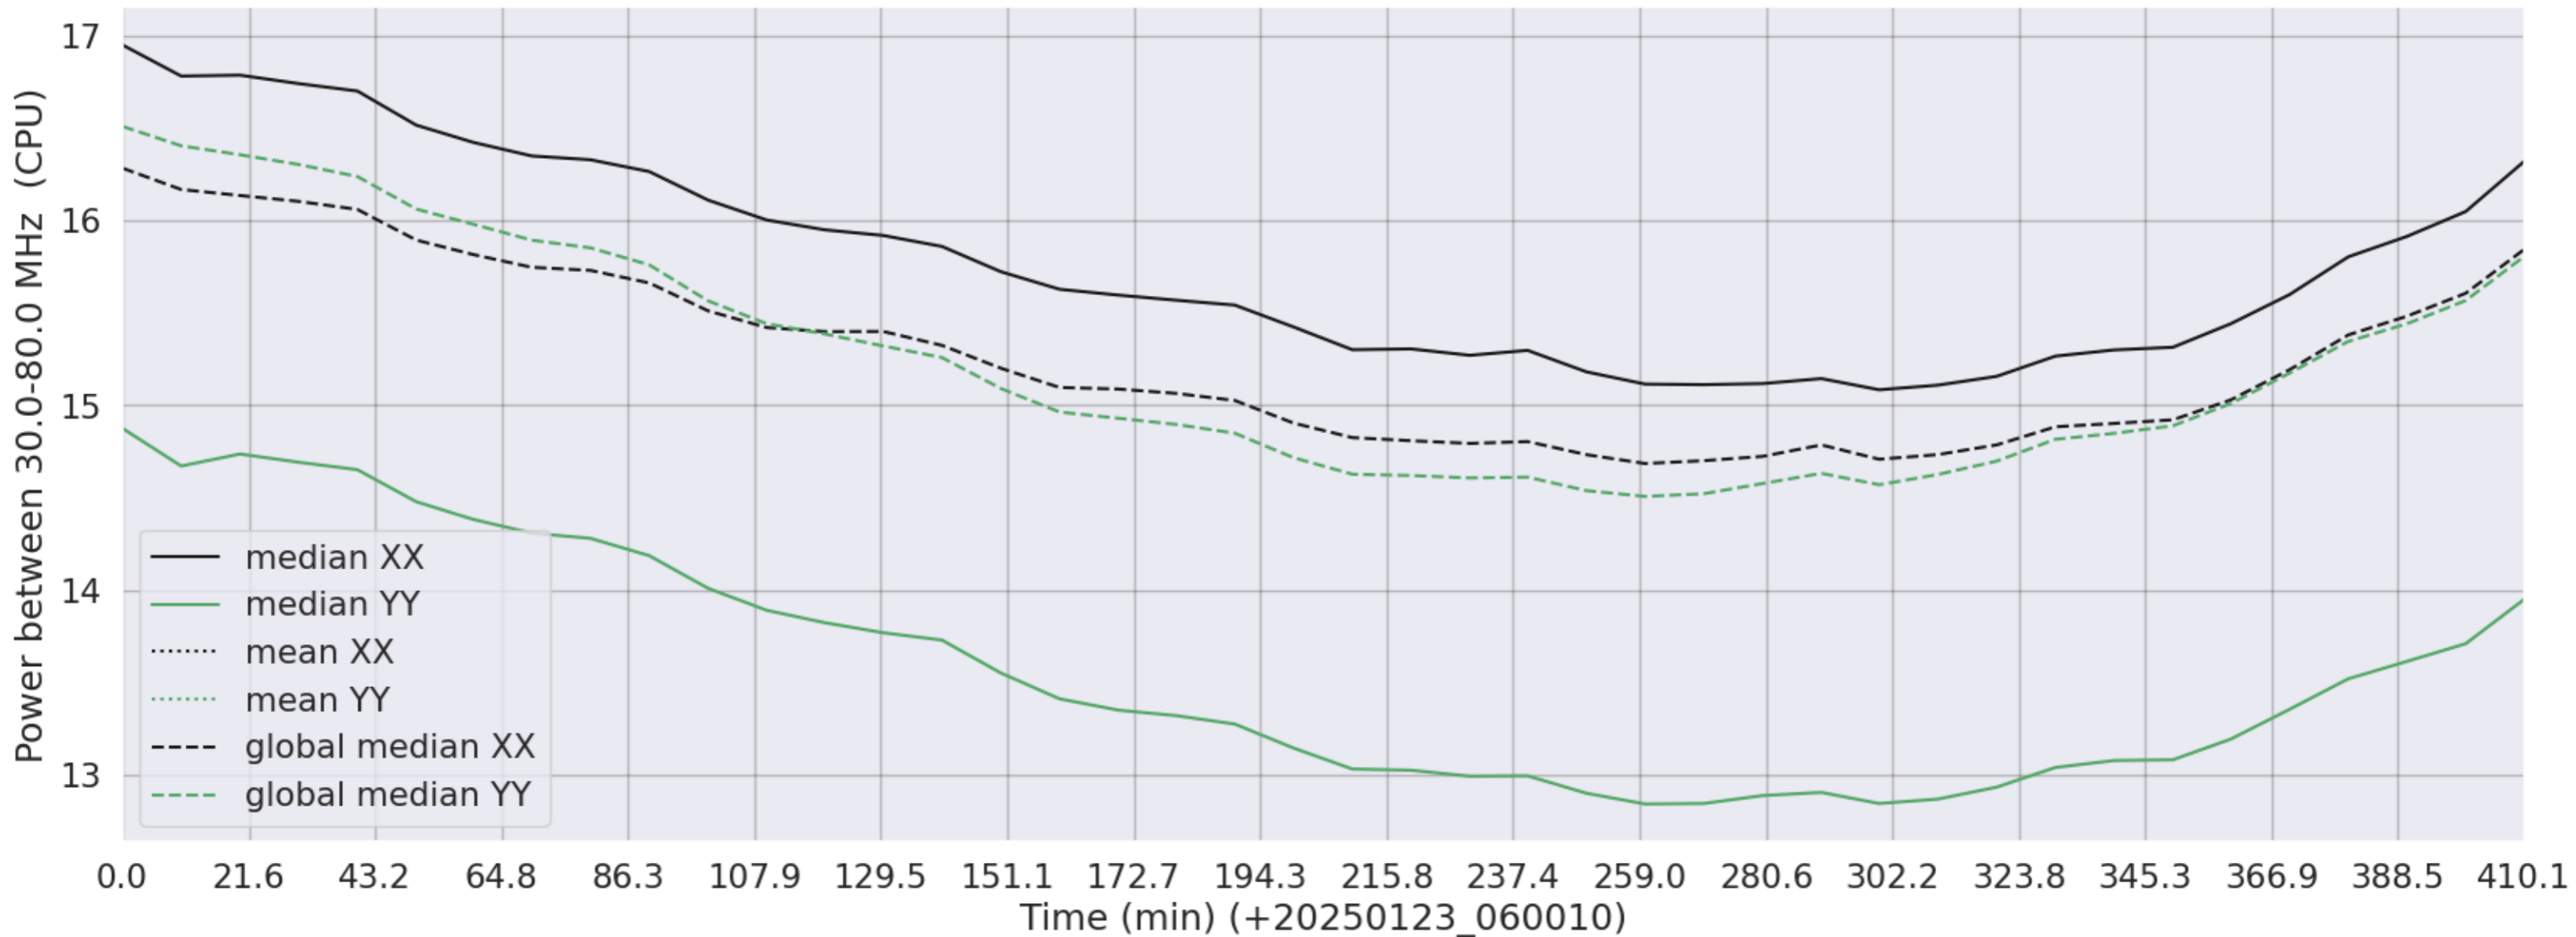

LWA027 - Correlator# 111 - XX FLAGS:Good - YY FLAGS:Good

LWA029 - Correlator# 110 - XX FLAGS:Good - YY FLAGS:Good