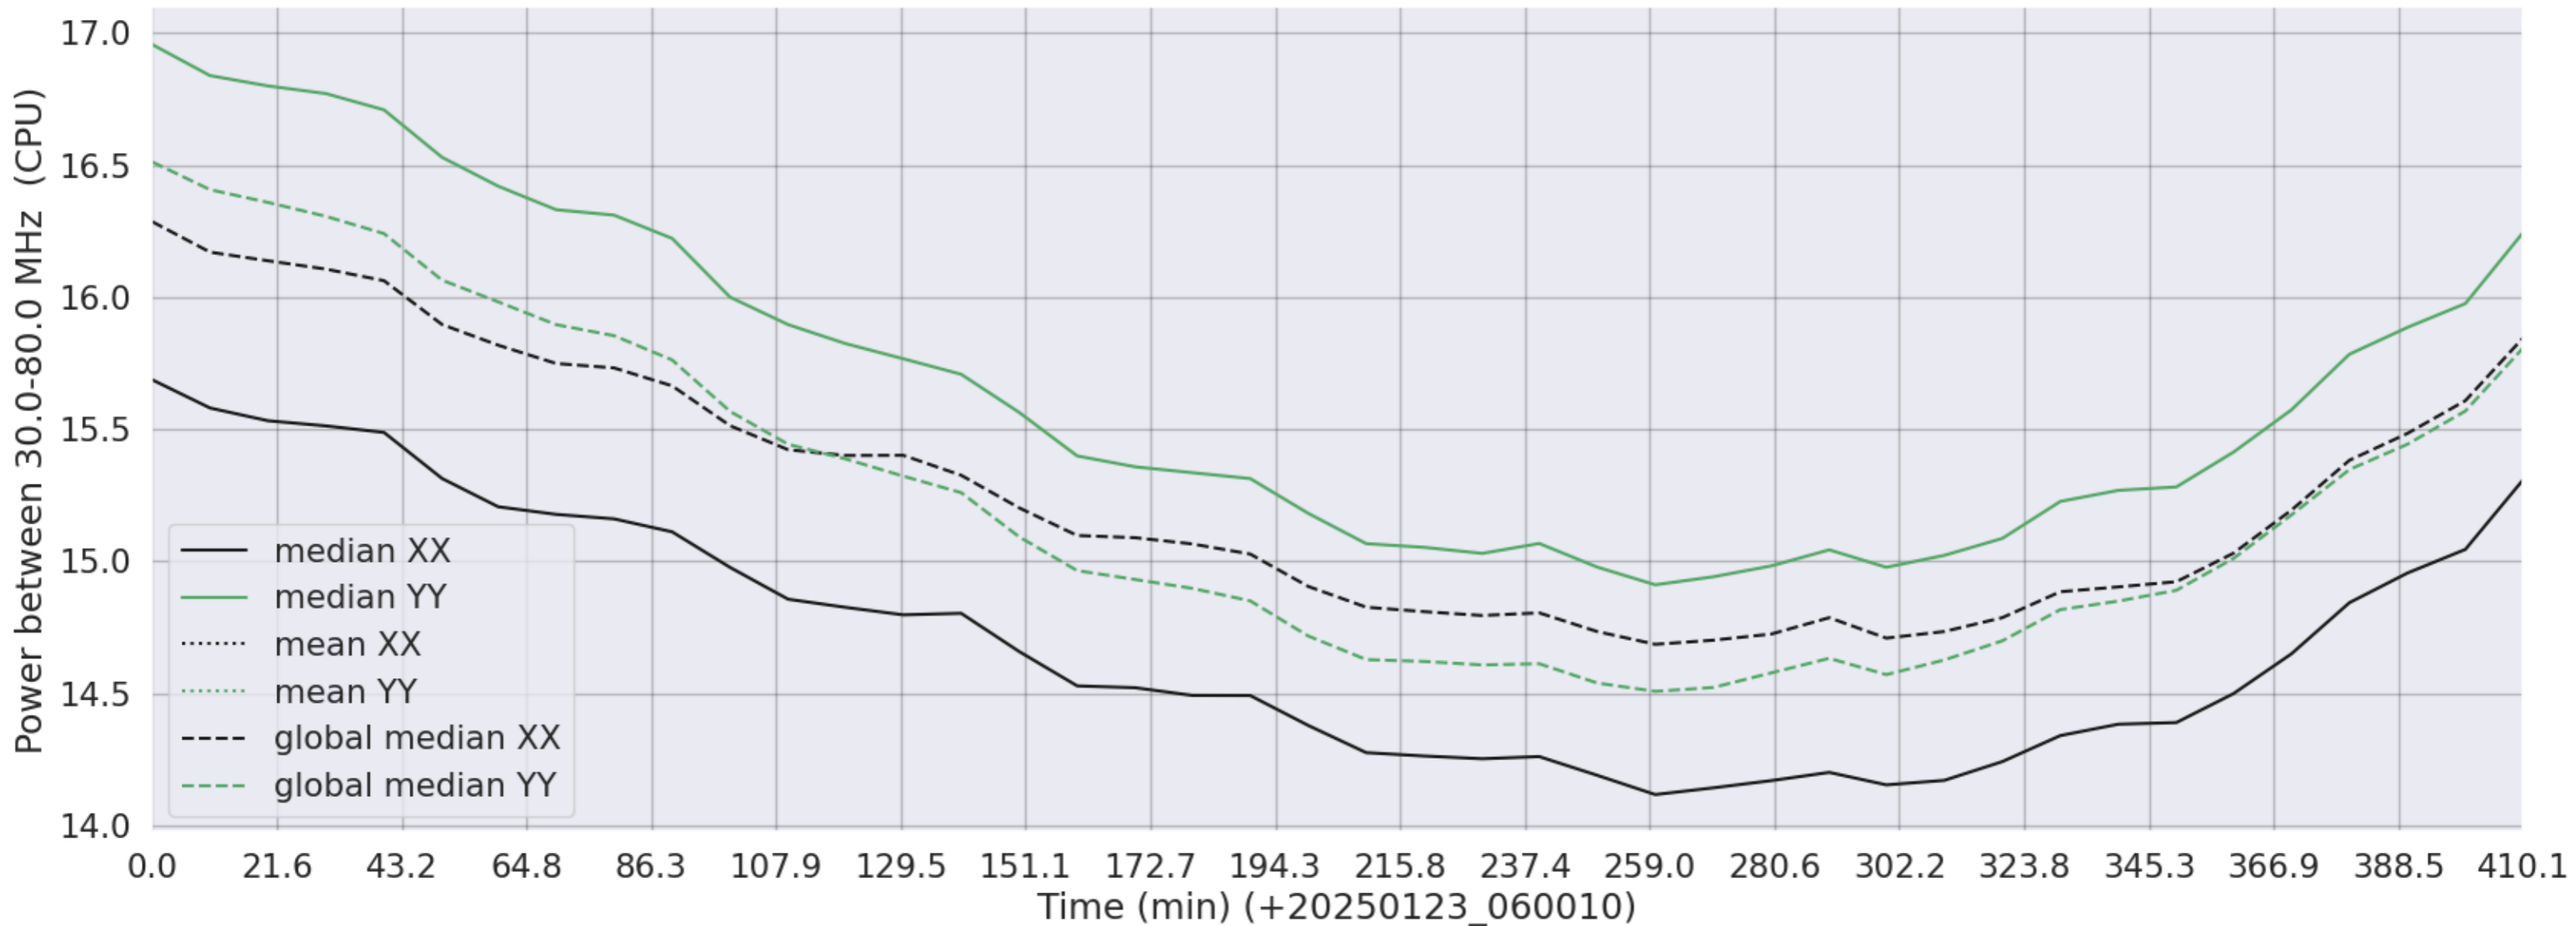

LWA200 - Correlator# 276 - XX FLAGS:Good - YY FLAGS:Good

LWA199 - Correlator# 277 - XX FLAGS:Good - YY FLAGS:Good

LWA202 - Correlator# 278 - XX FLAGS:Good - YY FLAGS:Good

LWA201 - Correlator# 279 - XX FLAGS:Good - YY FLAGS:Good