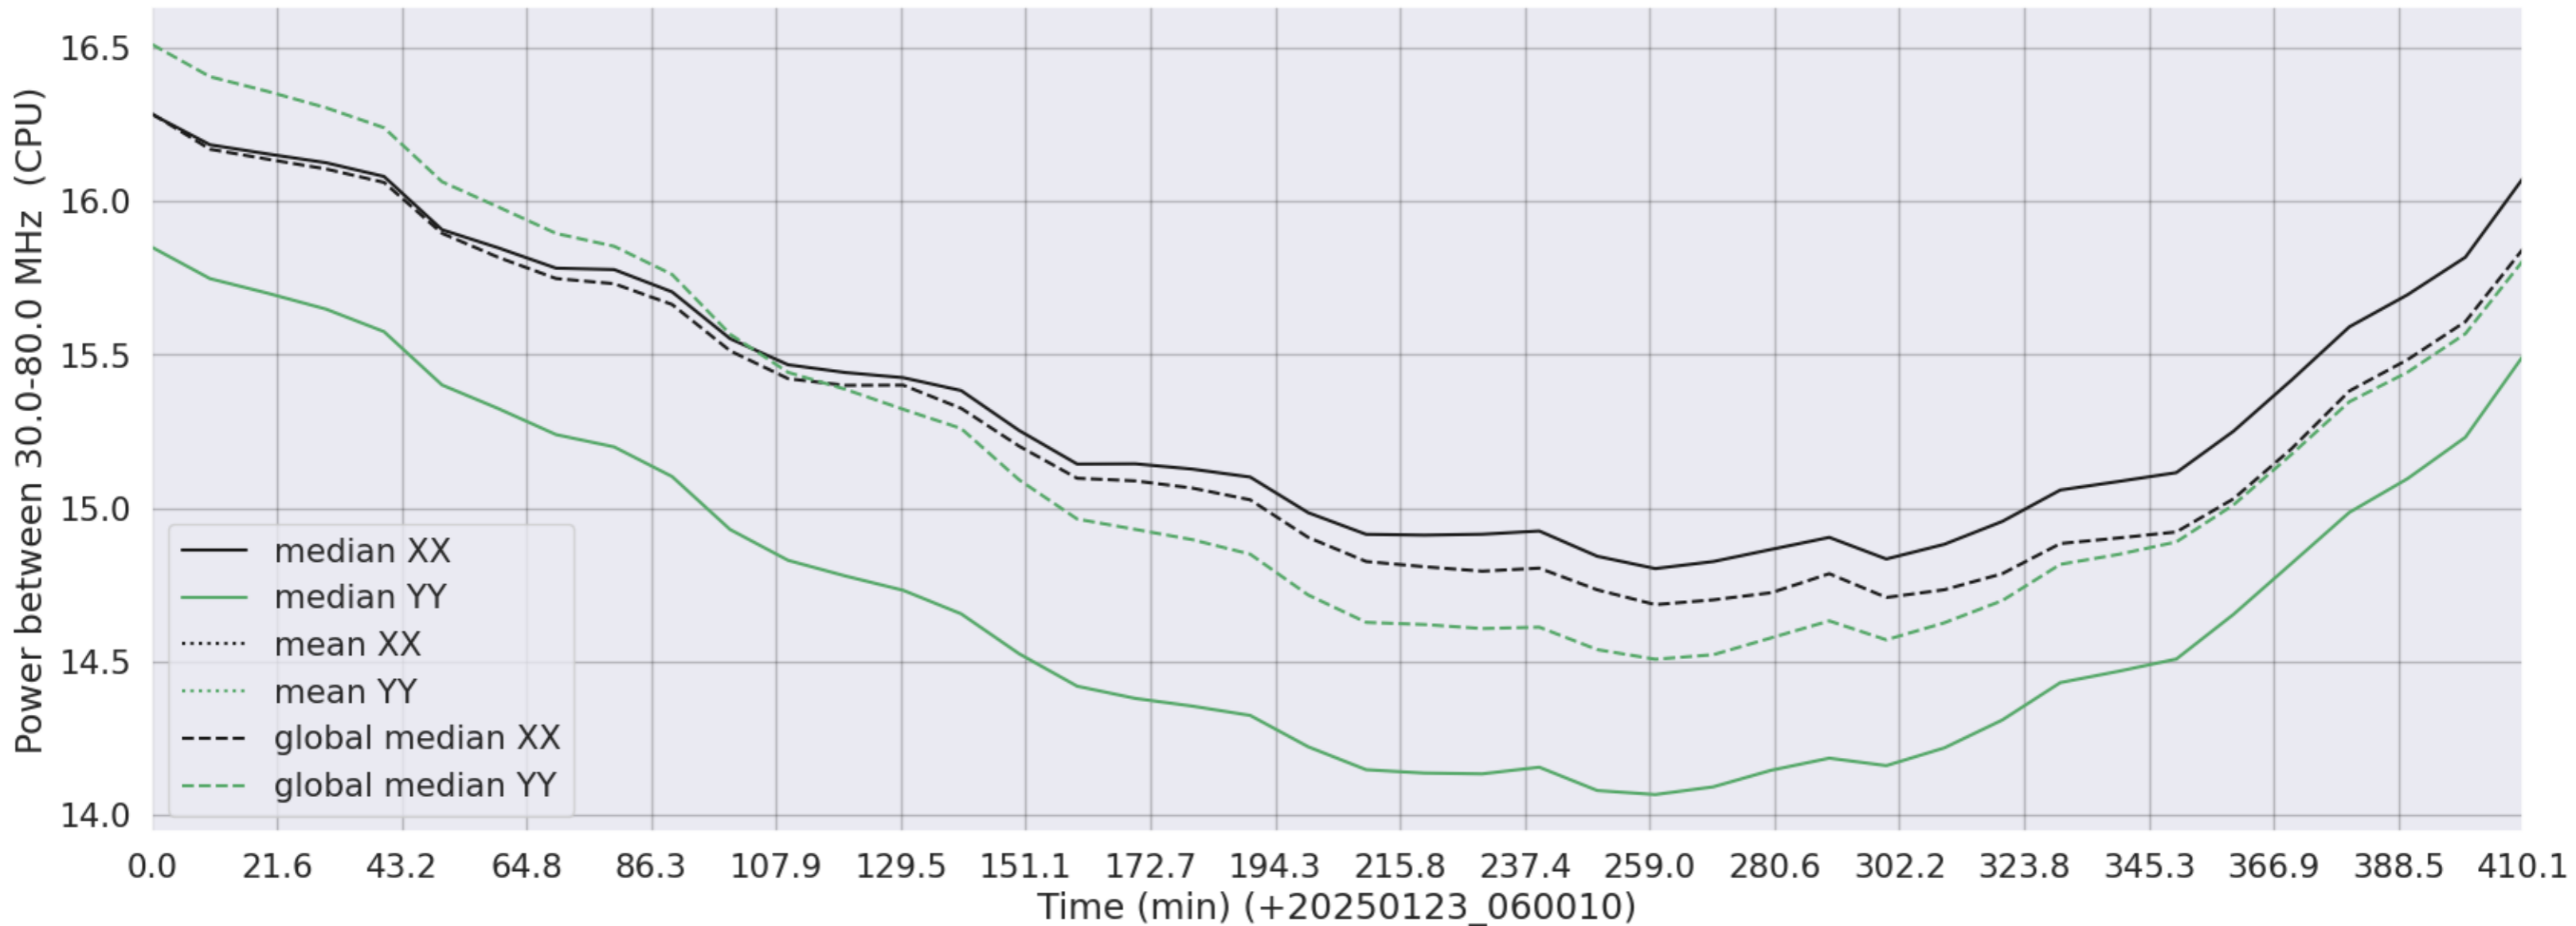

LWA166 - Correlator# 269 - XX FLAGS:Good - YY FLAGS:Good

LWA167 - Correlator# 268 - XX FLAGS:Good - YY FLAGS:Good