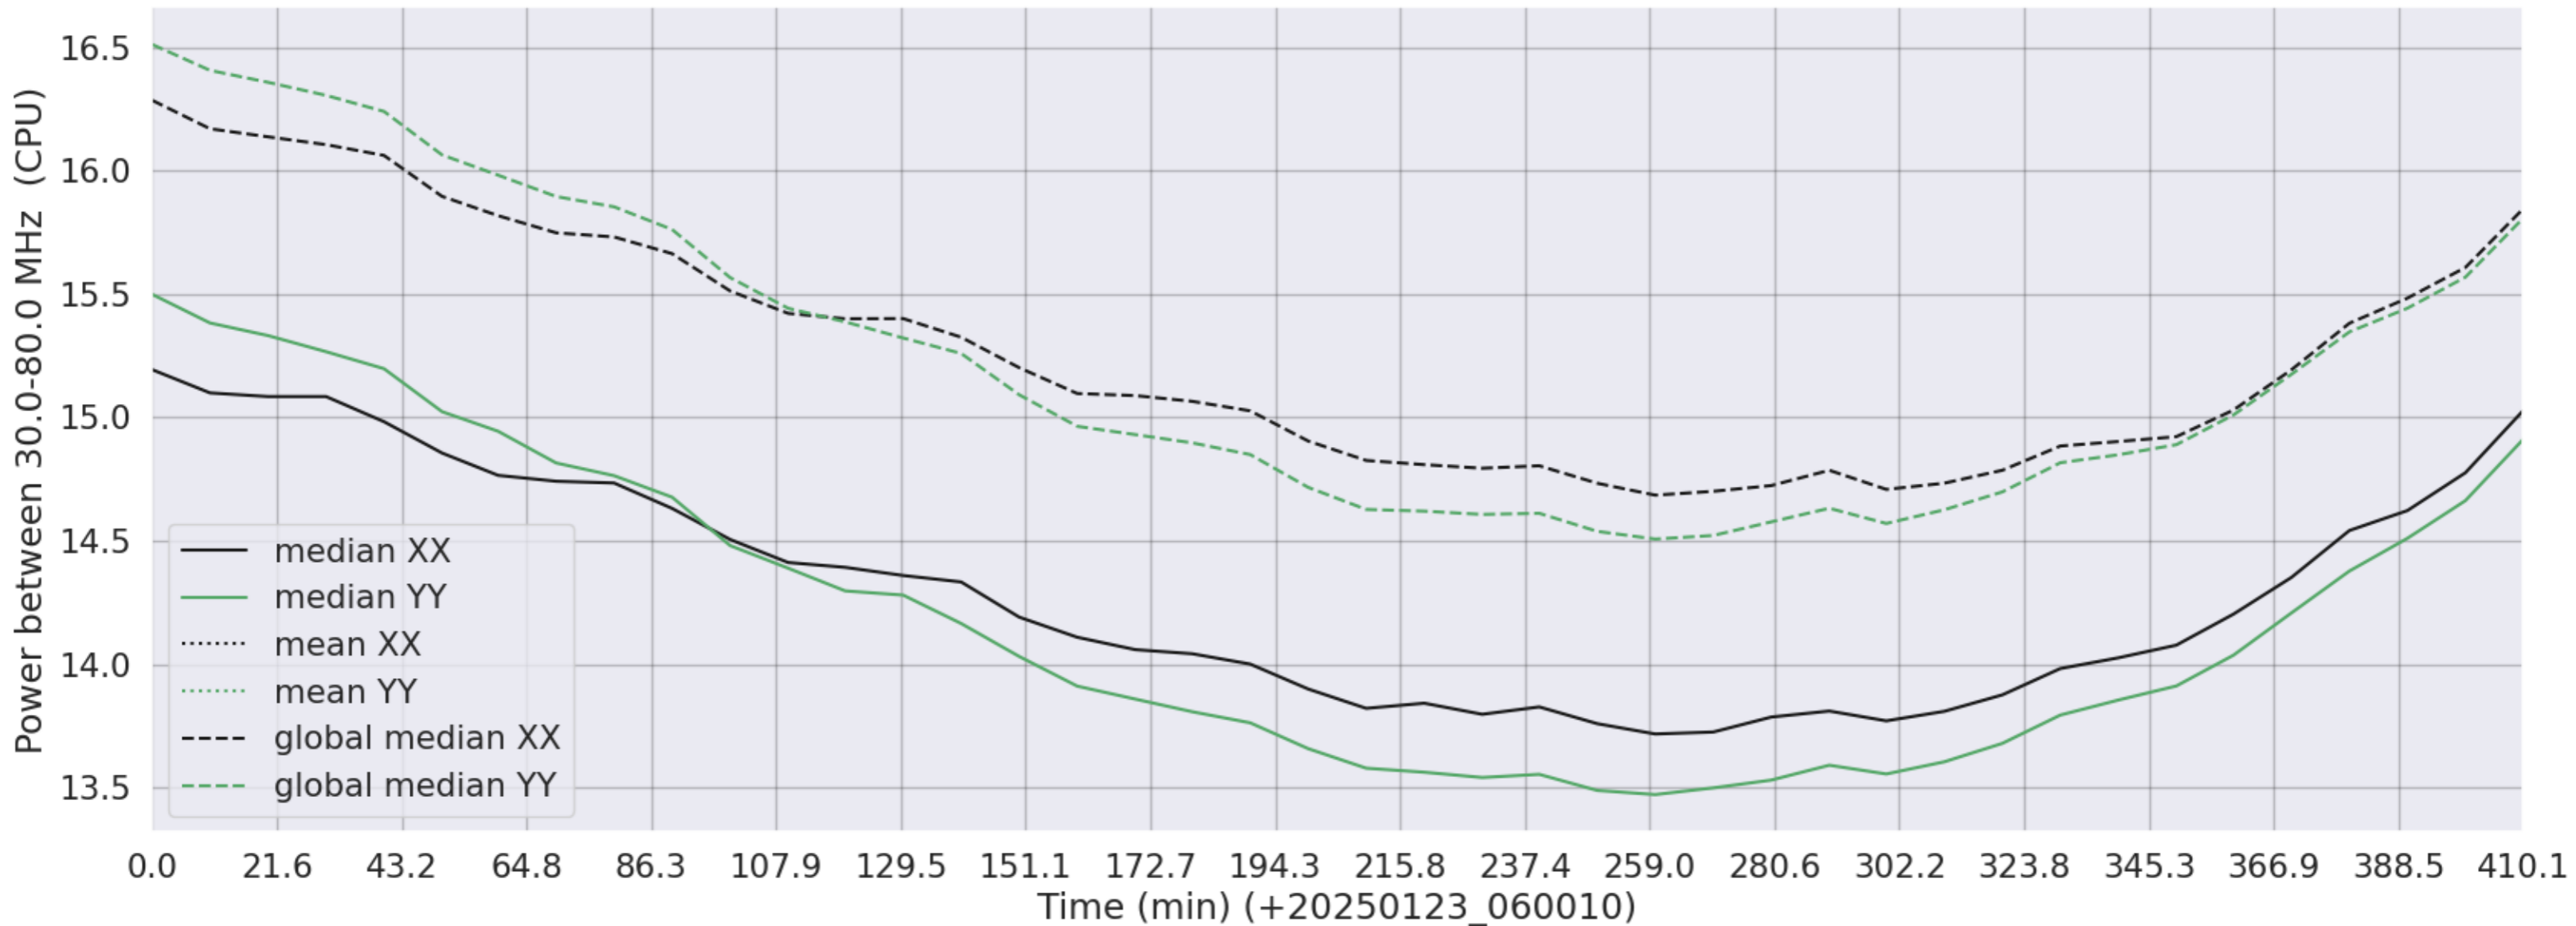

LWA158 - Correlator# 237 - XX FLAGS:Good - YY FLAGS:Good

LWA159 - Correlator# 236 - XX FLAGS:Good - YY FLAGS:Good