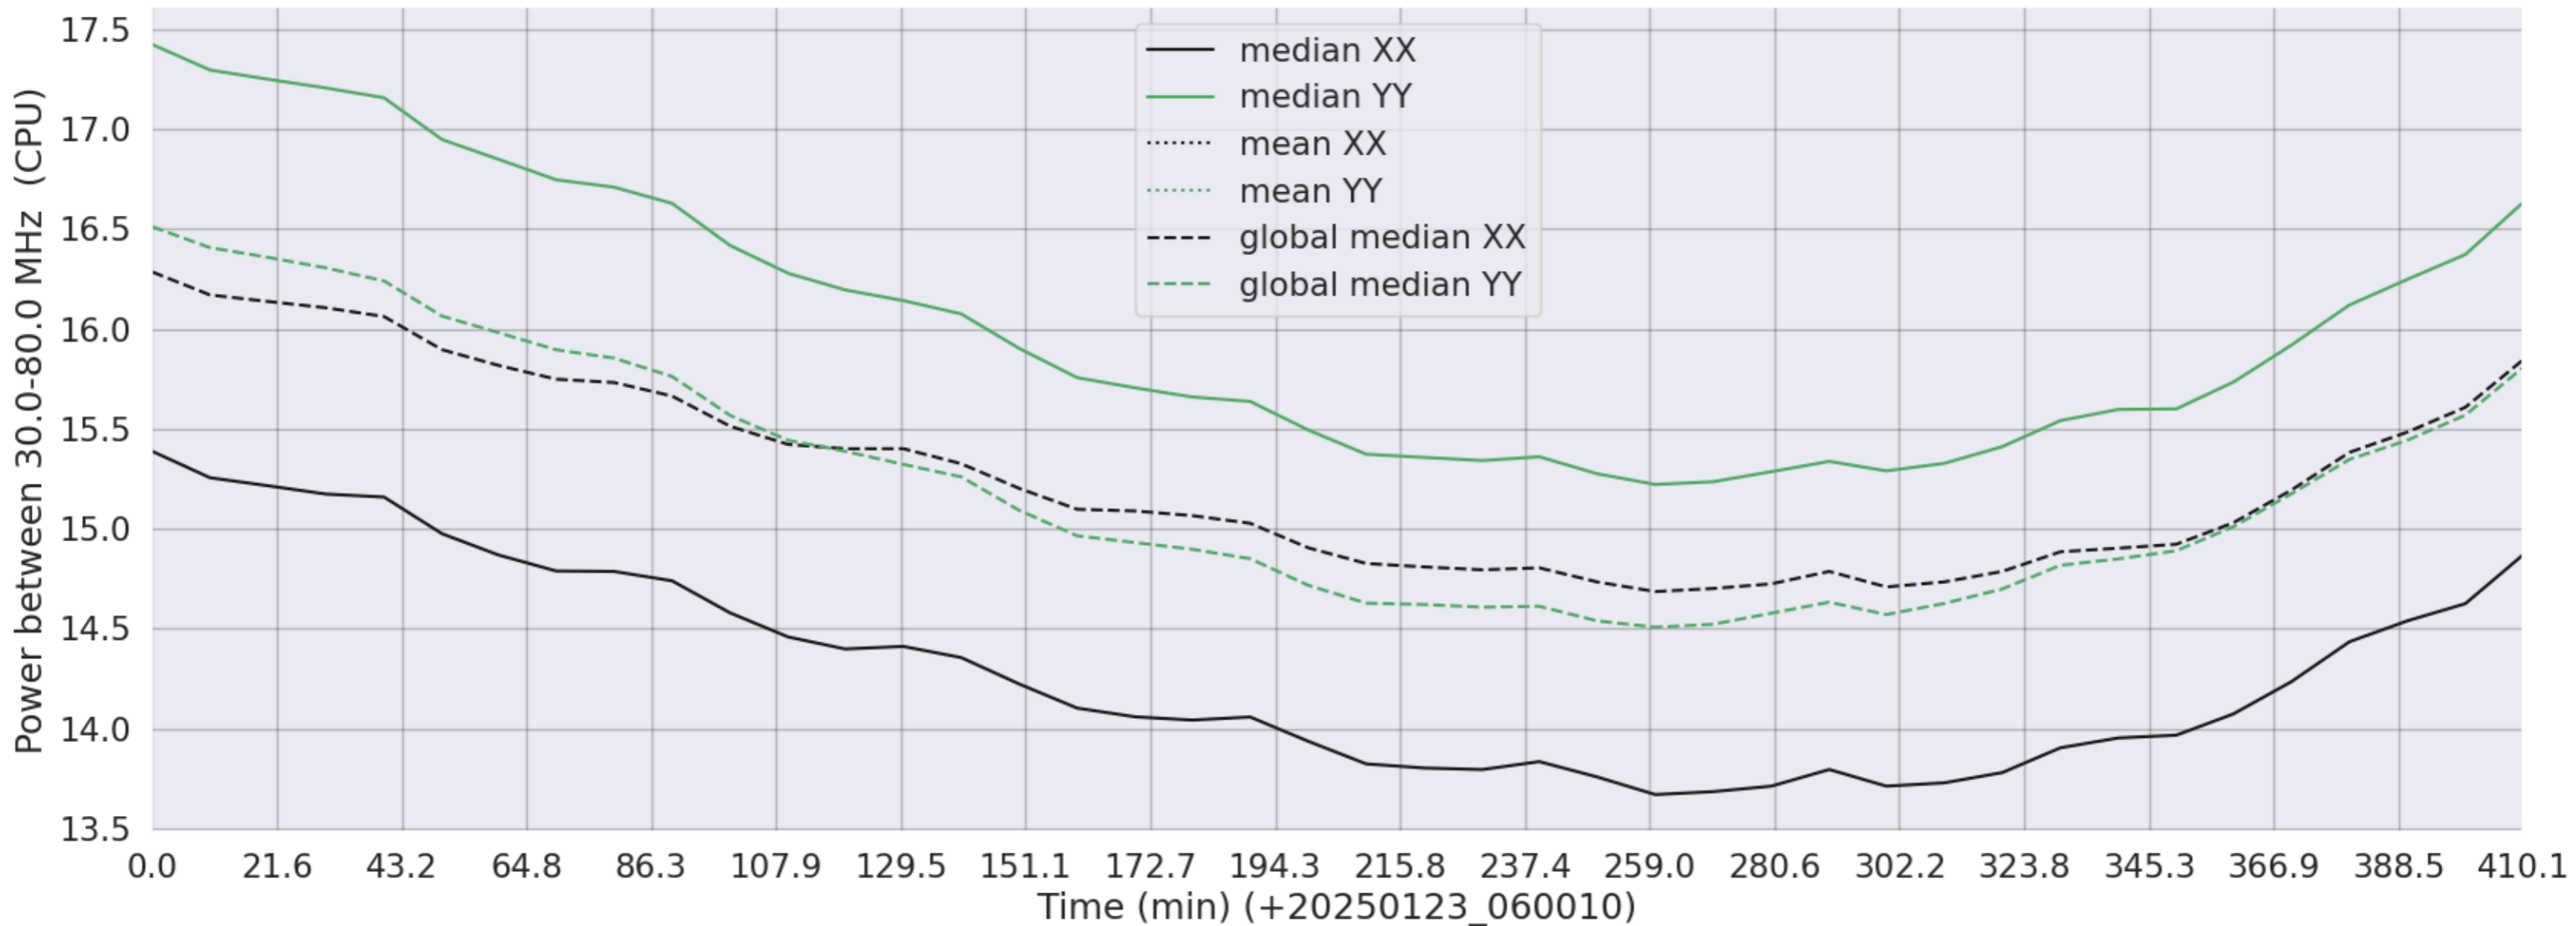

LWA243 - Correlator# 330 - XX FLAGS:Good - YY FLAGS:Good

LWA213 - Correlator# 329 - XX FLAGS:Good - YY FLAGS:Good