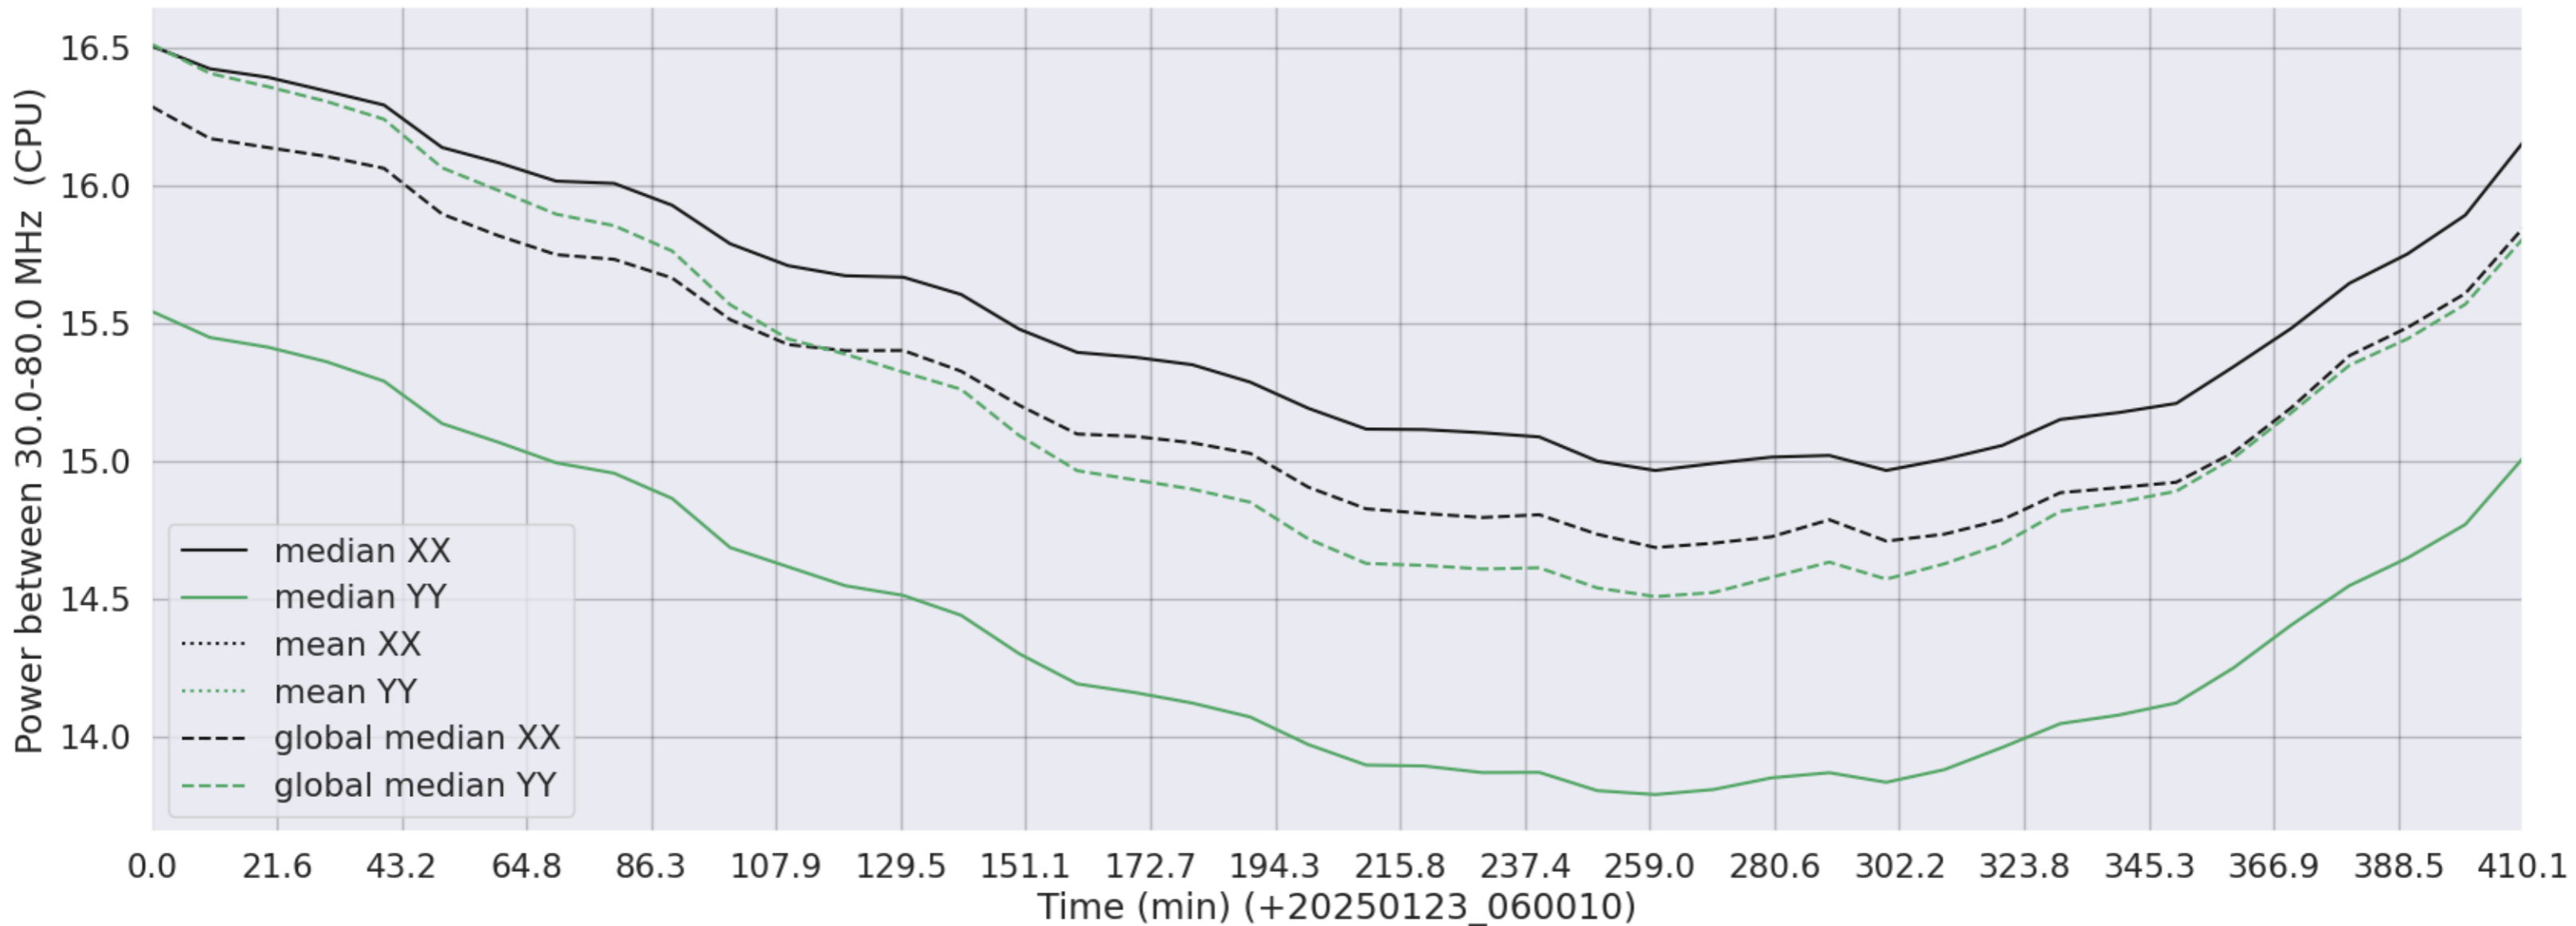

LWA013 - Correlator# 096 - XX FLAGS:Good - YY FLAGS:Good

LWA016 - Correlator# 097 - XX FLAGS:Good - YY FLAGS:Good

LWA015 - Correlator# 098 - XX FLAGS:Good - YY FLAGS:Good

LWA014 - Correlator# 099 - XX FLAGS:Good - YY FLAGS:Good