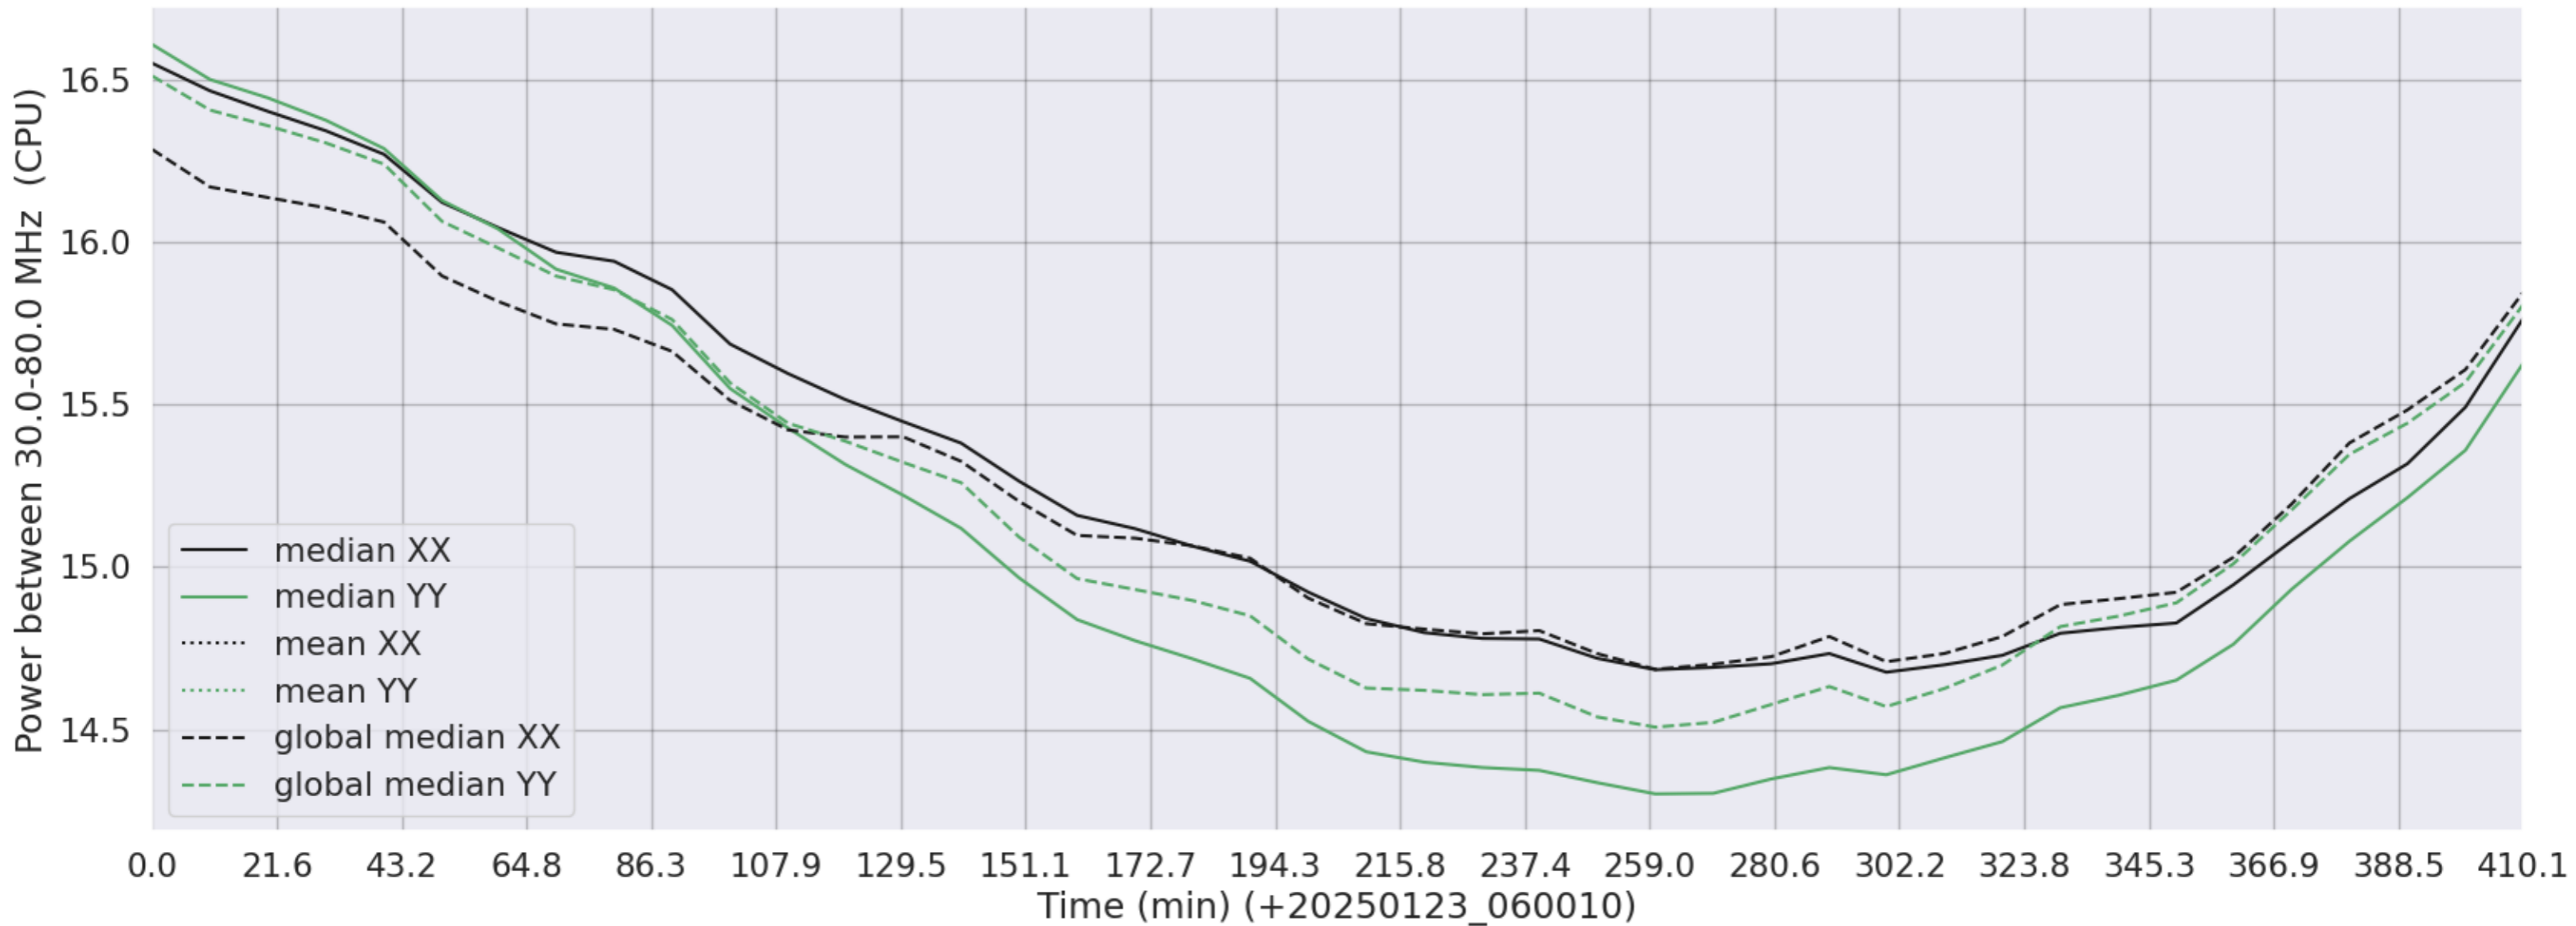

LWA271 - Correlator# 004 - XX FLAGS:Good - YY FLAGS:Good

LWA269 - Correlator# 005 - XX FLAGS:Good - YY FLAGS:Good

LWA276 - Correlator# 006 - XX FLAGS:Good - YY FLAGS:Good

LWA273 - Correlator# 007 - XX FLAGS:Good - YY FLAGS:Good