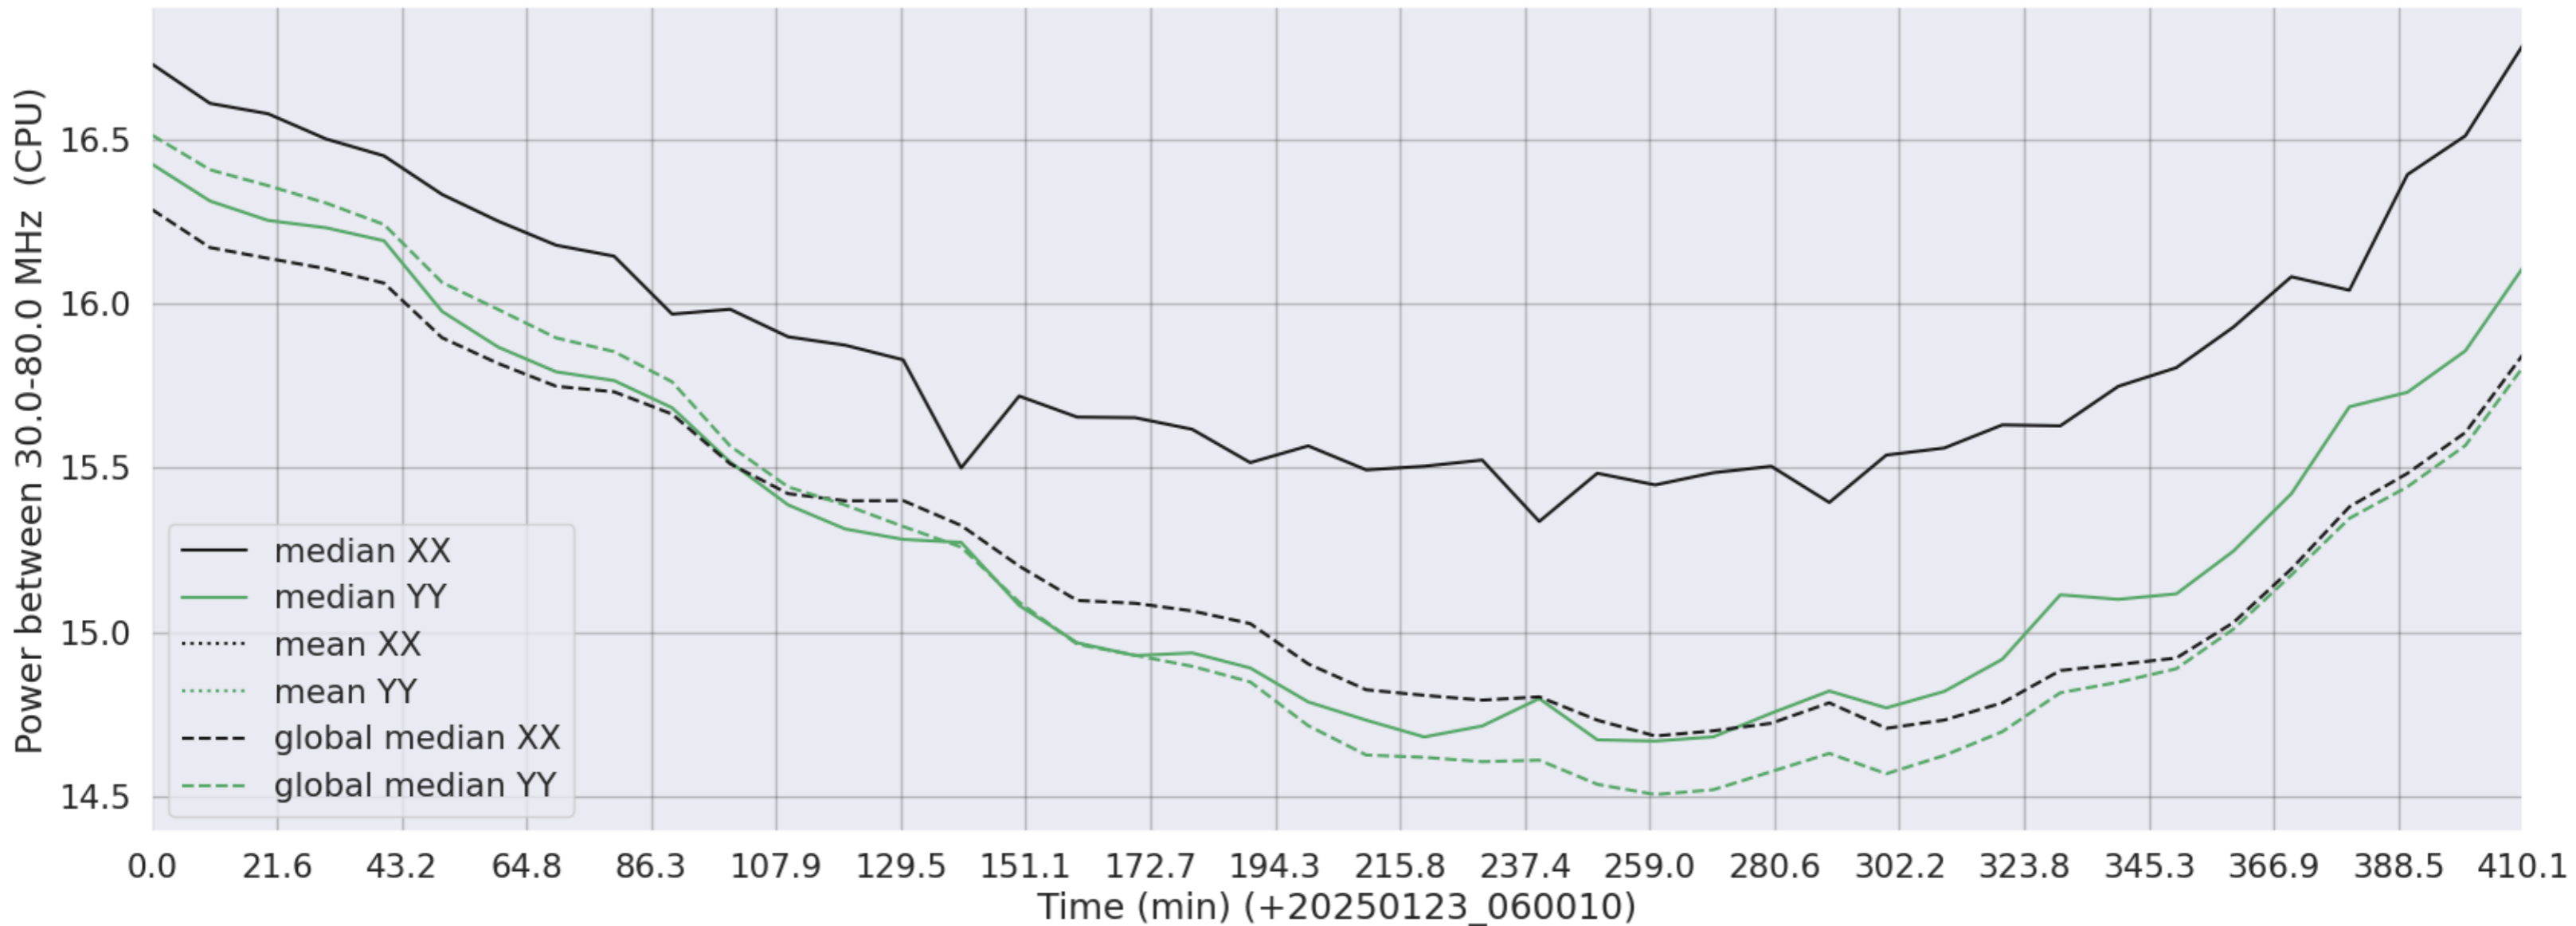

LWA102 - Correlator# 177 - XX FLAGS:Good - YY FLAGS:Good

LWA103 - Correlator# 176 - XX FLAGS:Good - YY FLAGS:Good