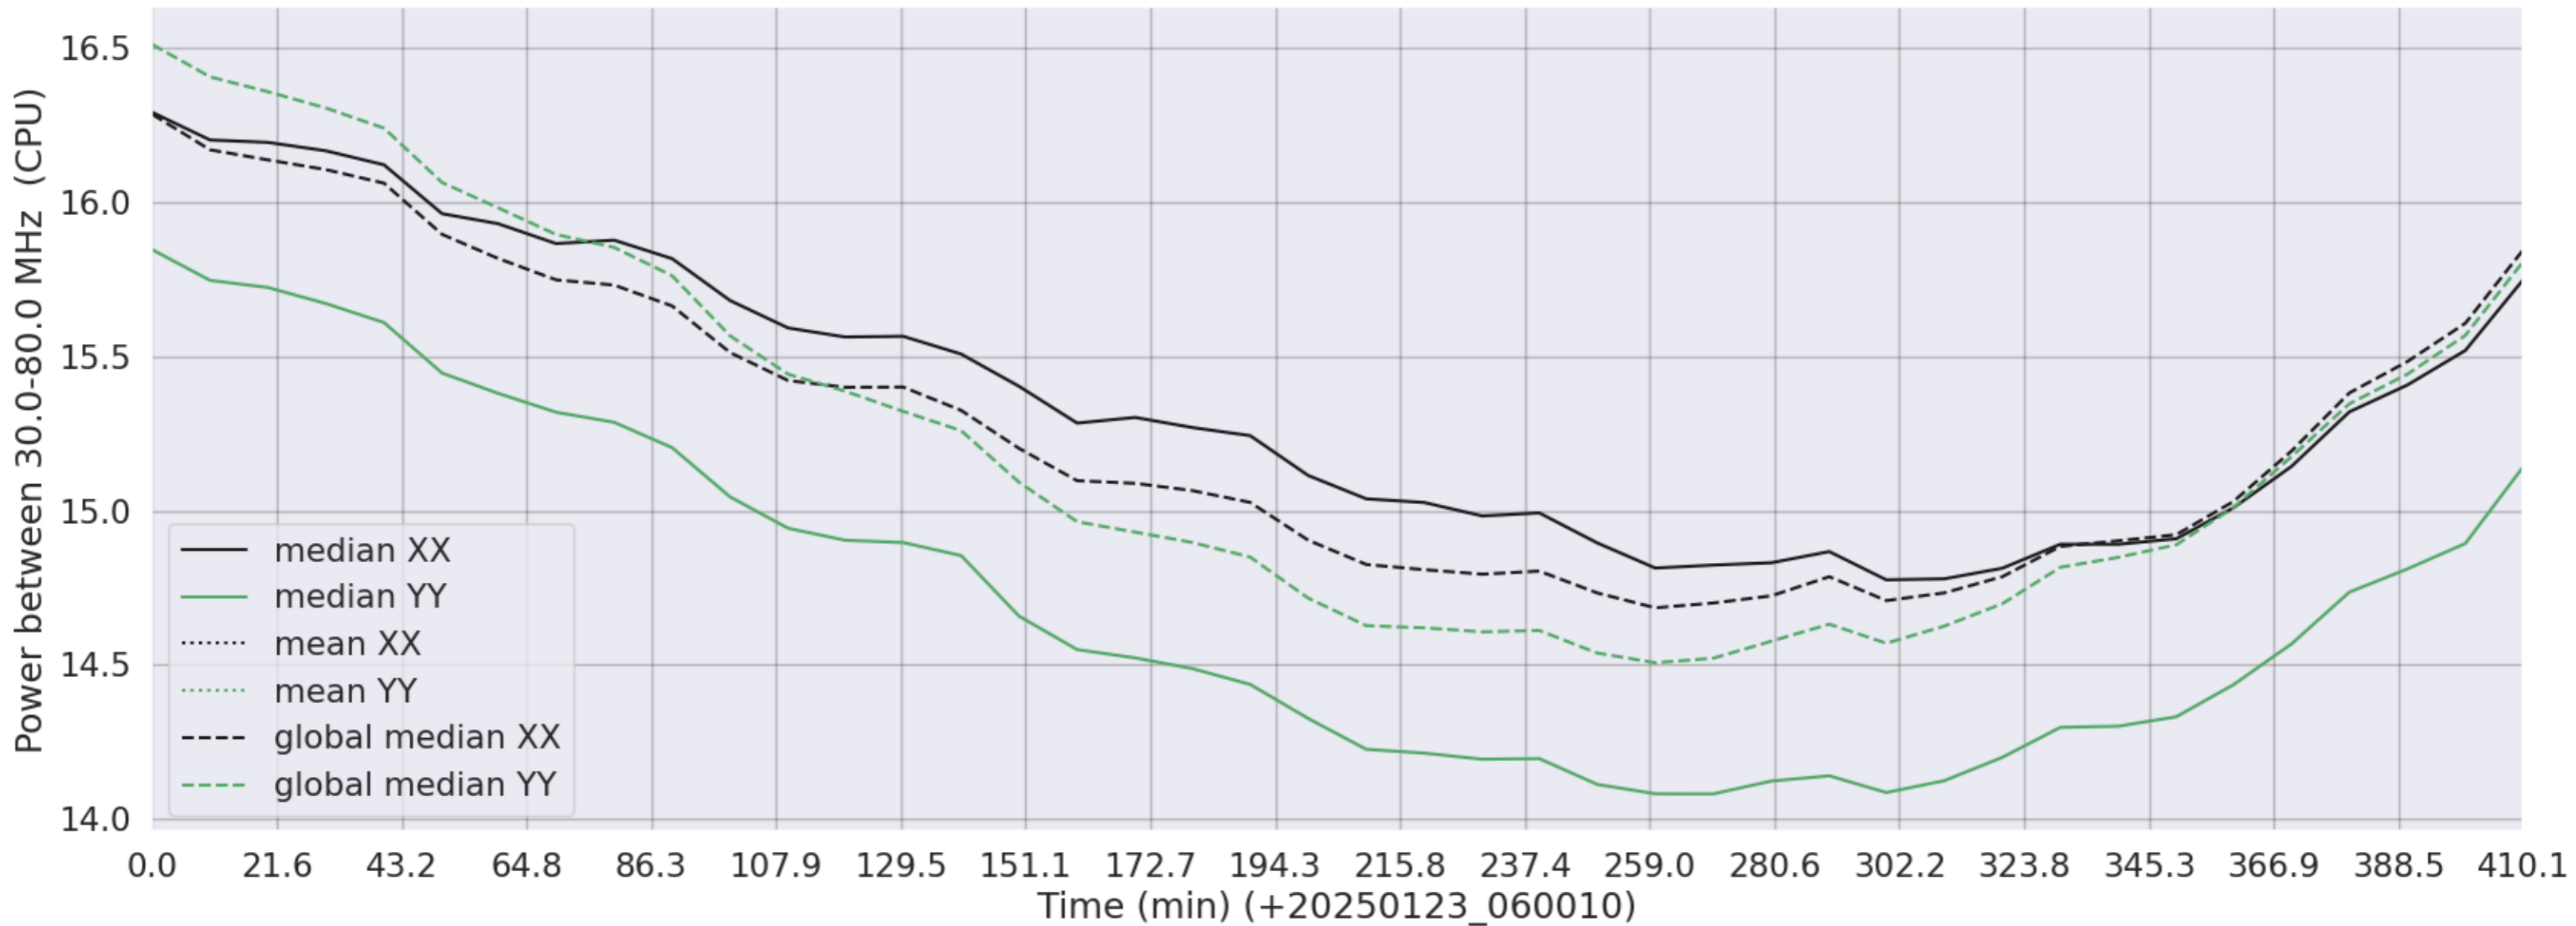

LWA118 - Correlator# 206 - XX FLAGS:Good - YY FLAGS:Good

LWA115 - Correlator# 205 - XX FLAGS:Good - YY FLAGS:Good