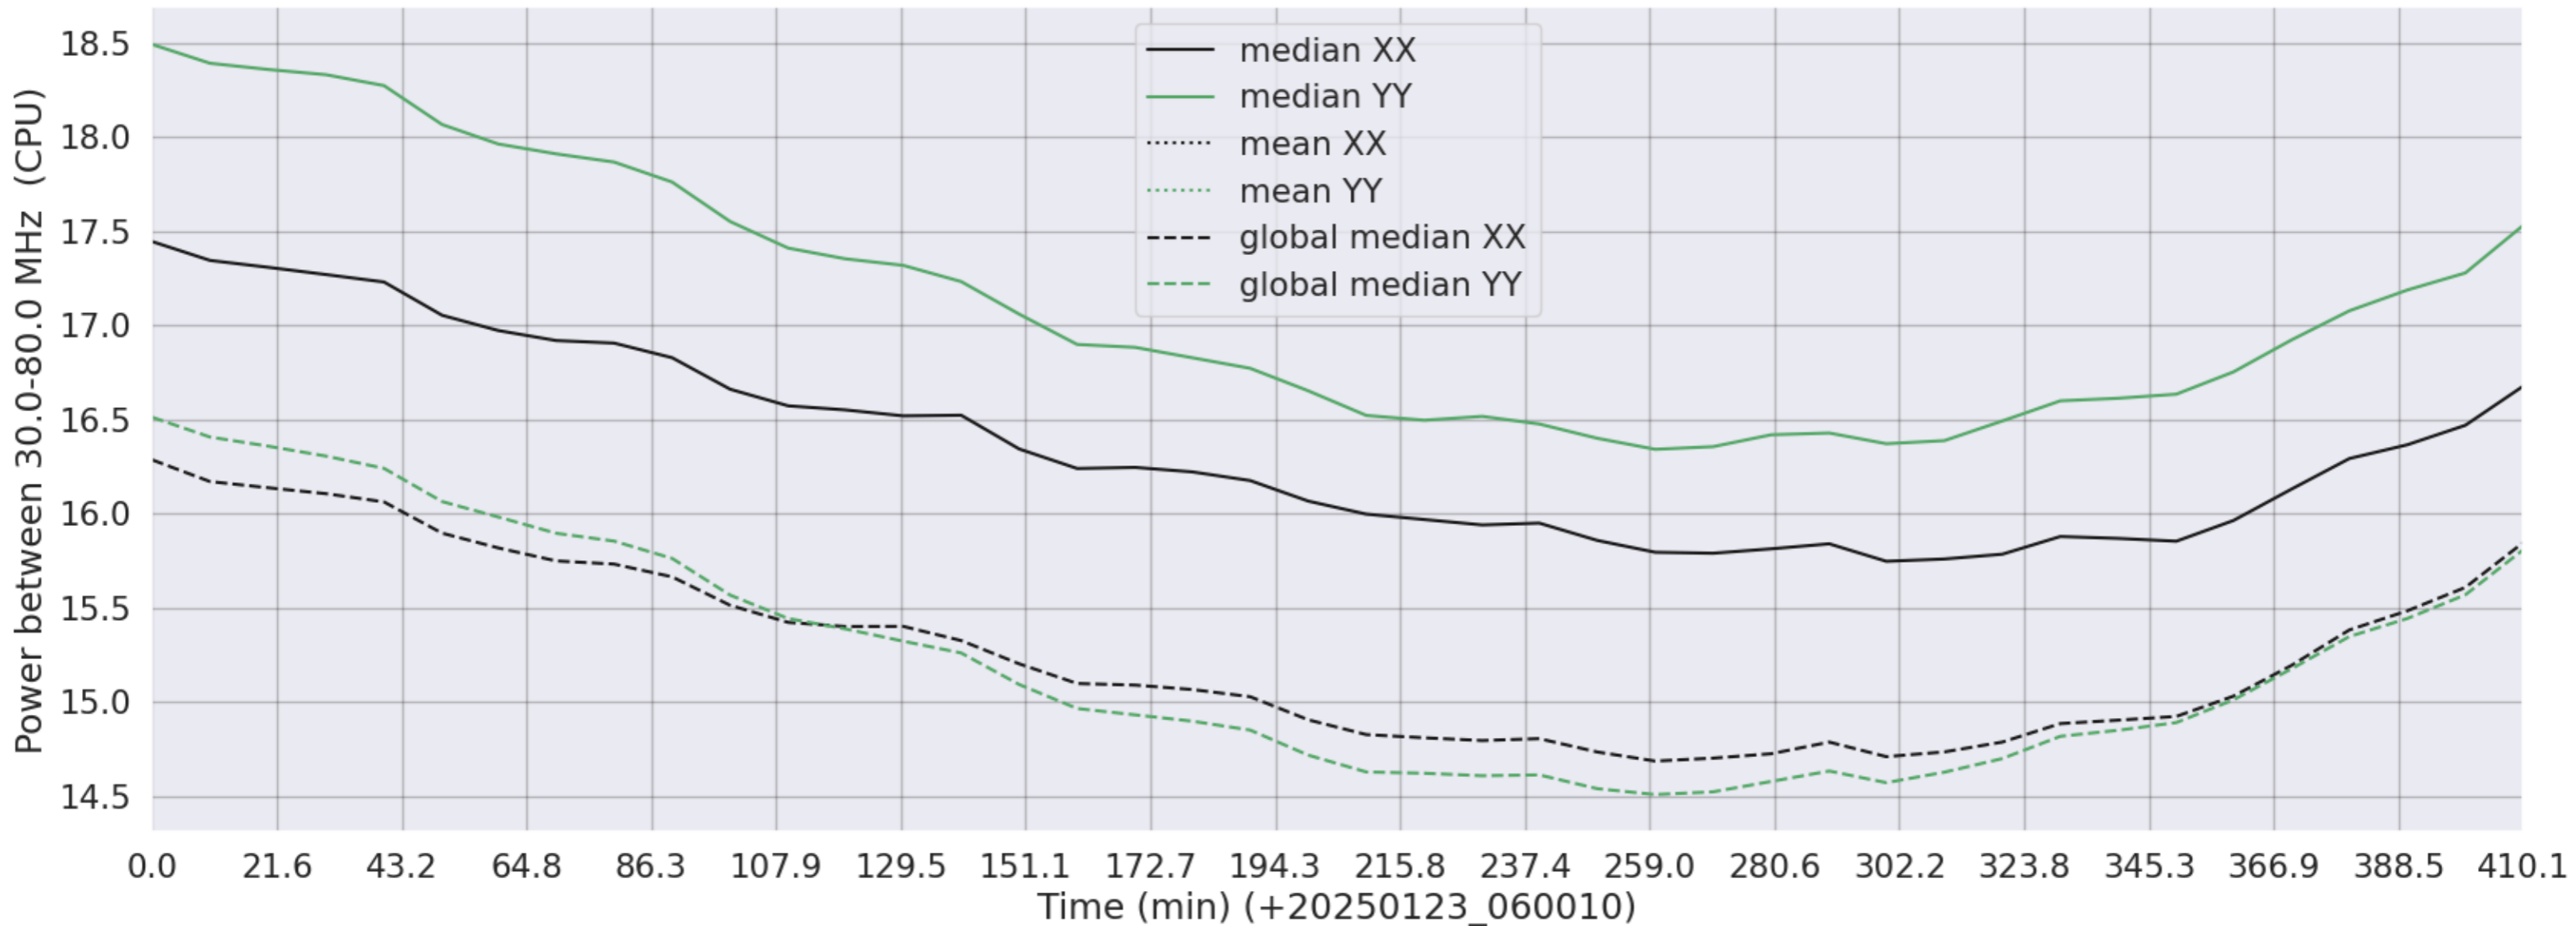

LWA001 - Correlator# 065 - XX FLAGS:Good - YY FLAGS:Good

LWA002 - Correlator# 064 - XX FLAGS:Good - YY FLAGS:Good