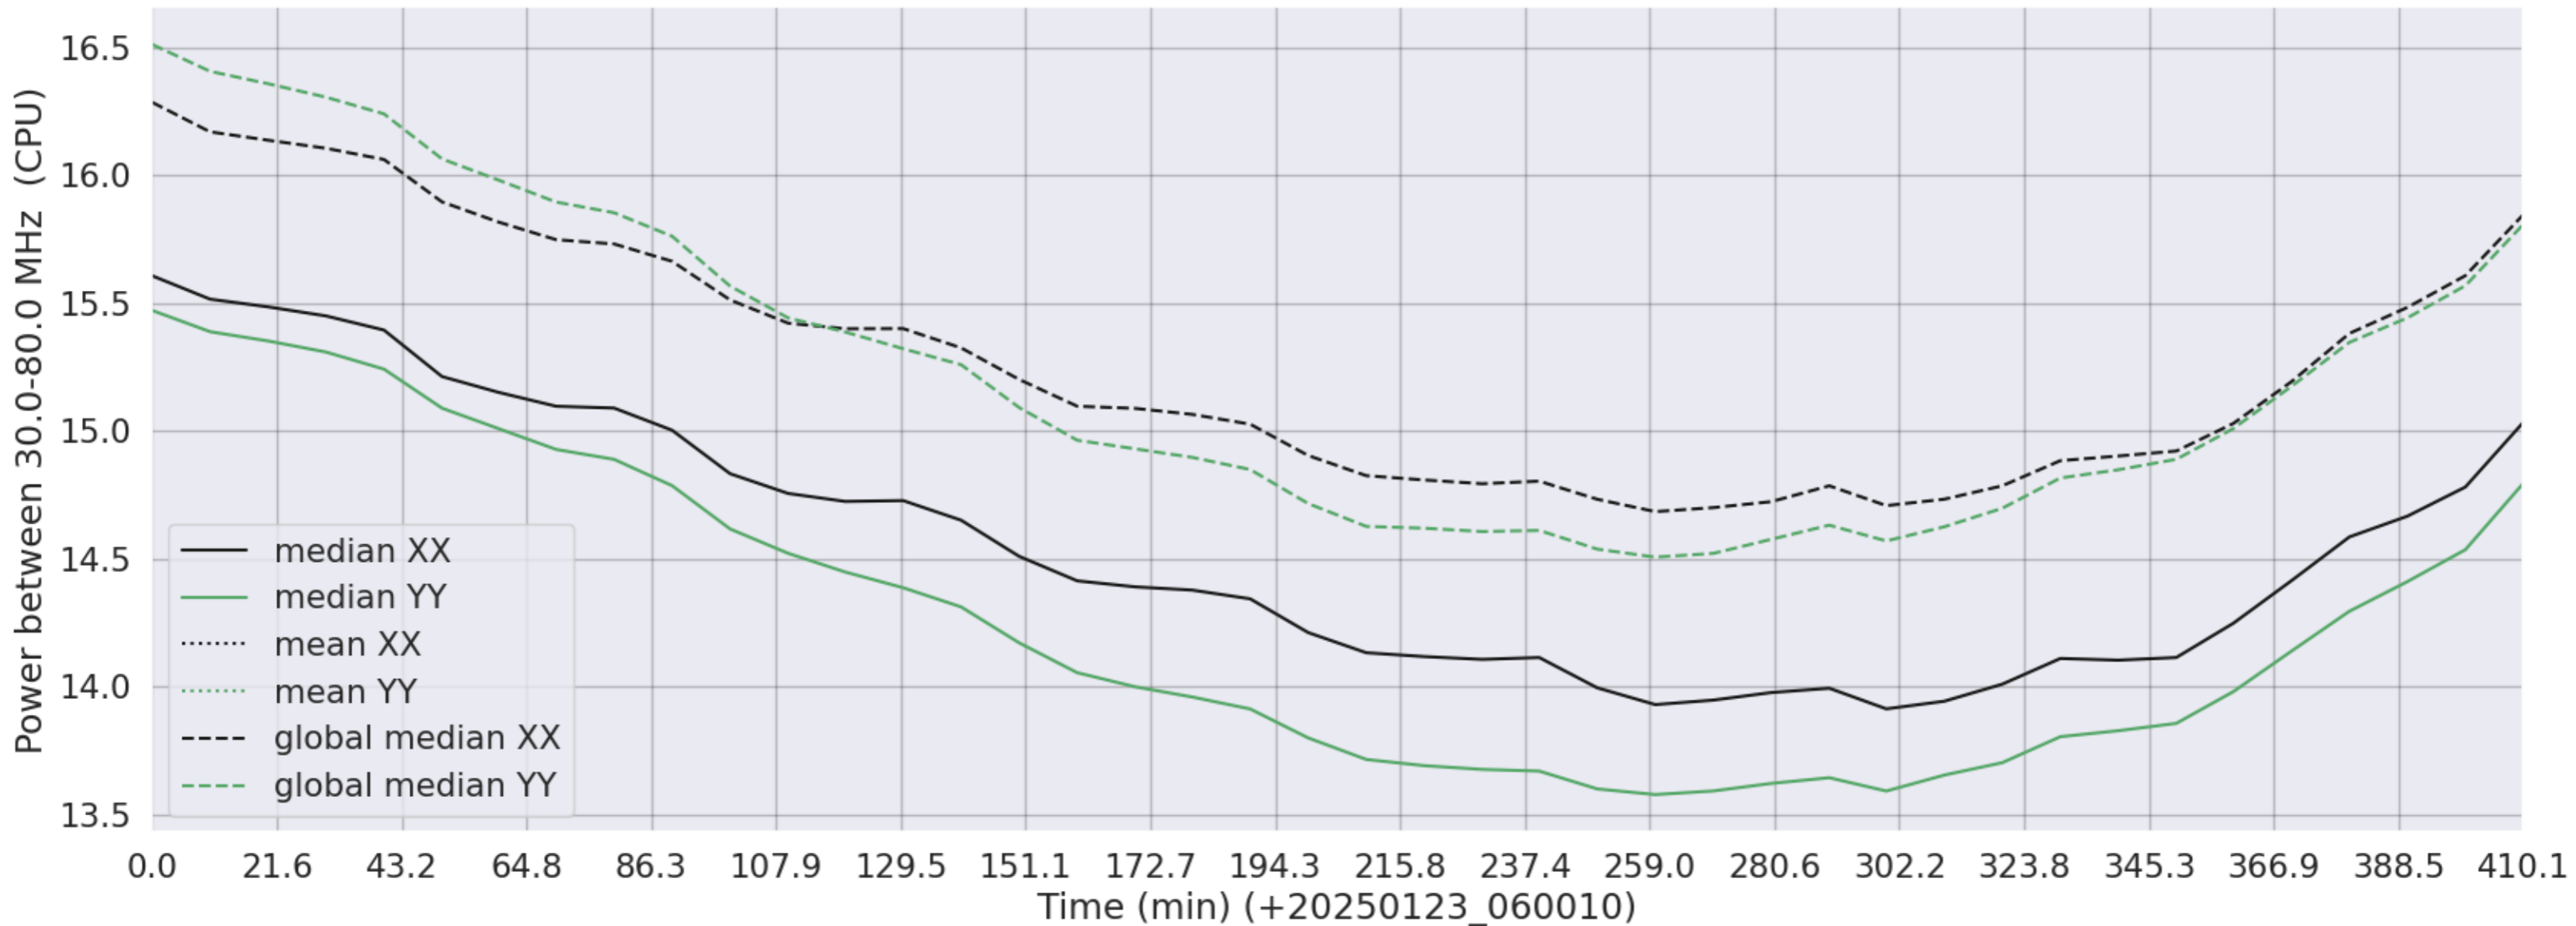

LWA150 - Correlator# 215 - XX FLAGS:Good - YY FLAGS:Good

LWA147 - Correlator# 214 - XX FLAGS:Good - YY FLAGS:Good