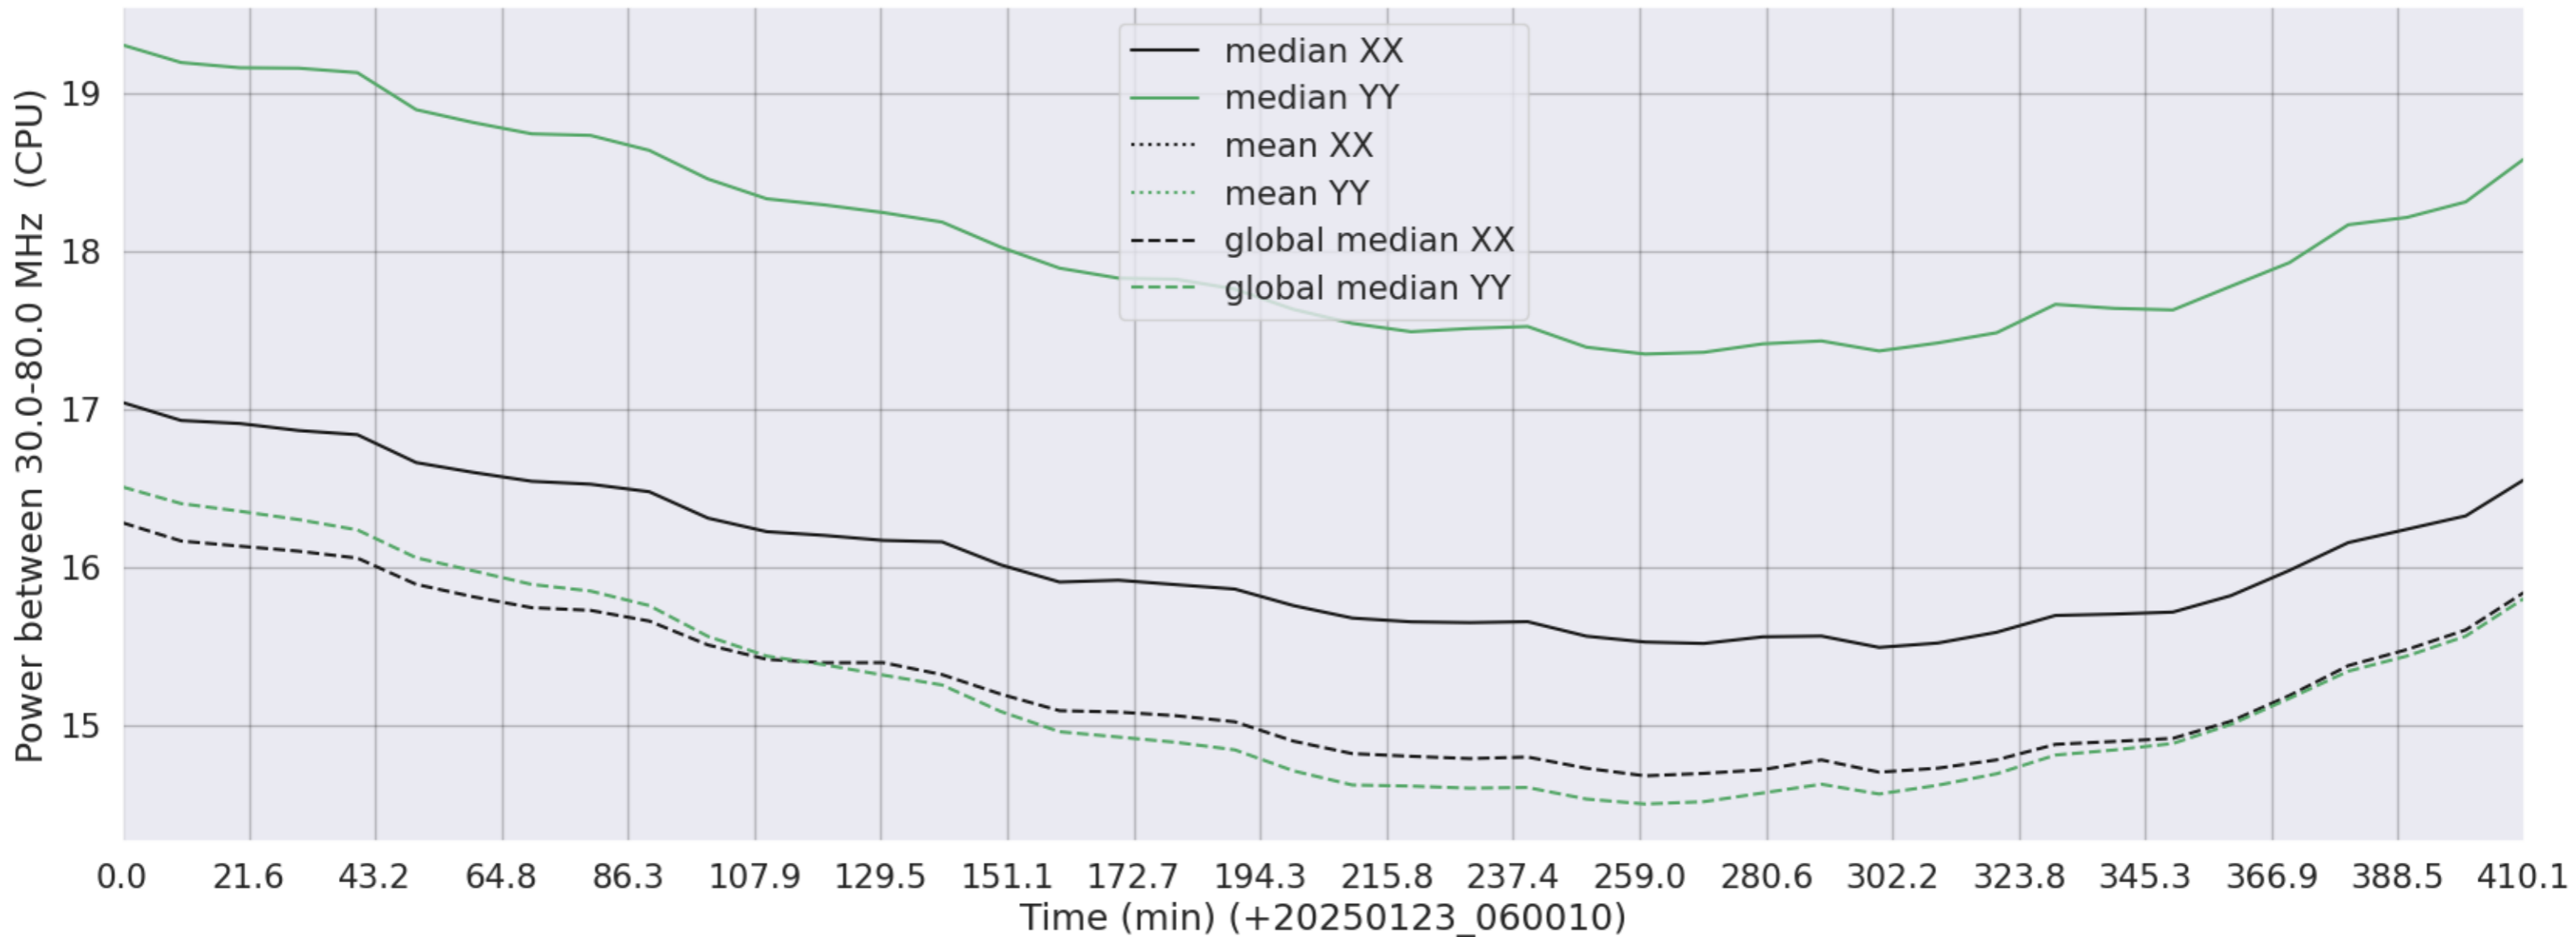

LWA072 - Correlator# 171 - XX FLAGS:Good - YY FLAGS:Good

LWA097 - Correlator# 170 - XX FLAGS:Good - YY FLAGS:Good