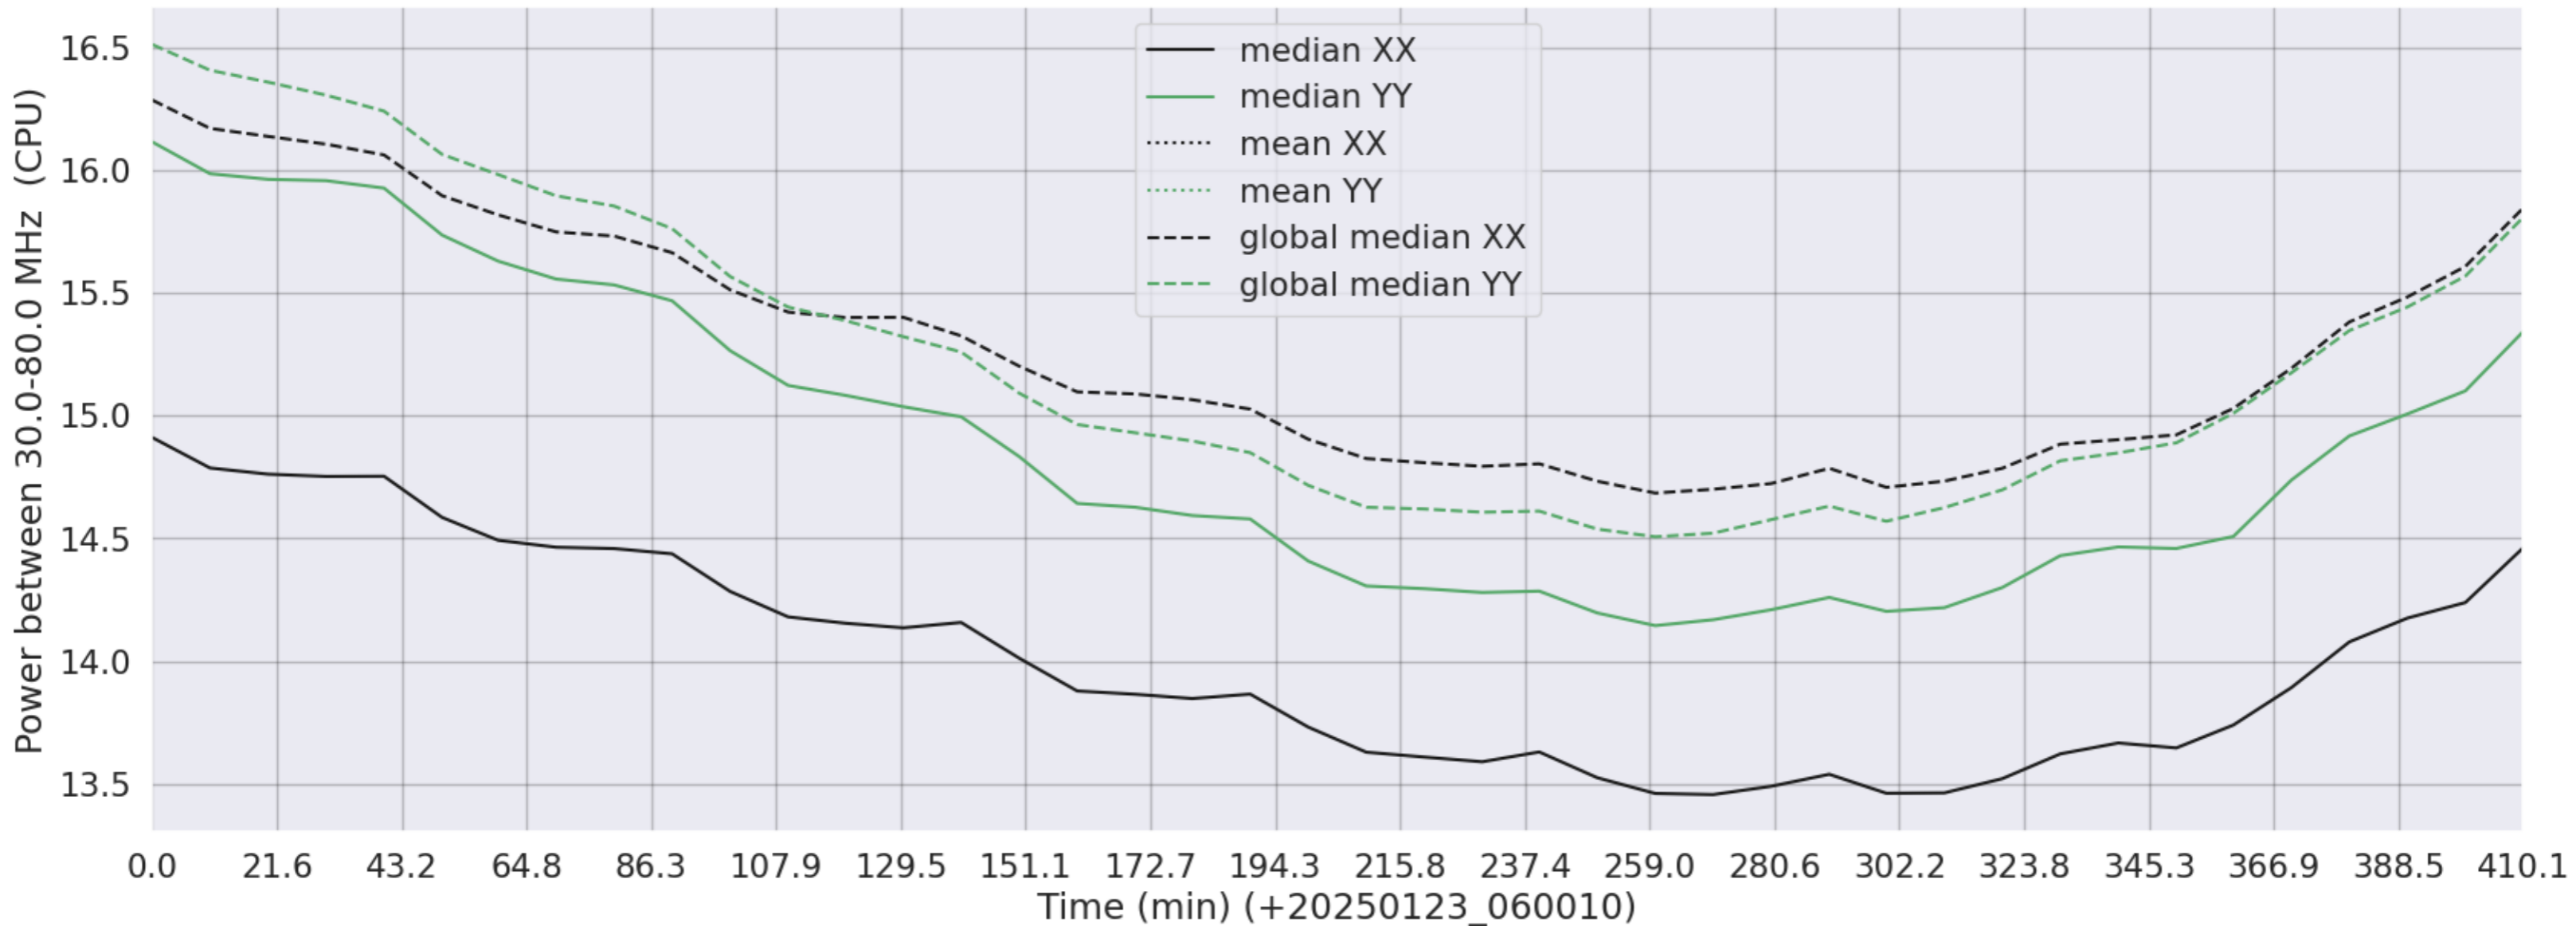

LWA041 - Correlator# 079 - XX FLAGS:Good - YY FLAGS:Good

LWA042 - Correlator# 078 - XX FLAGS:Good - YY FLAGS:Good