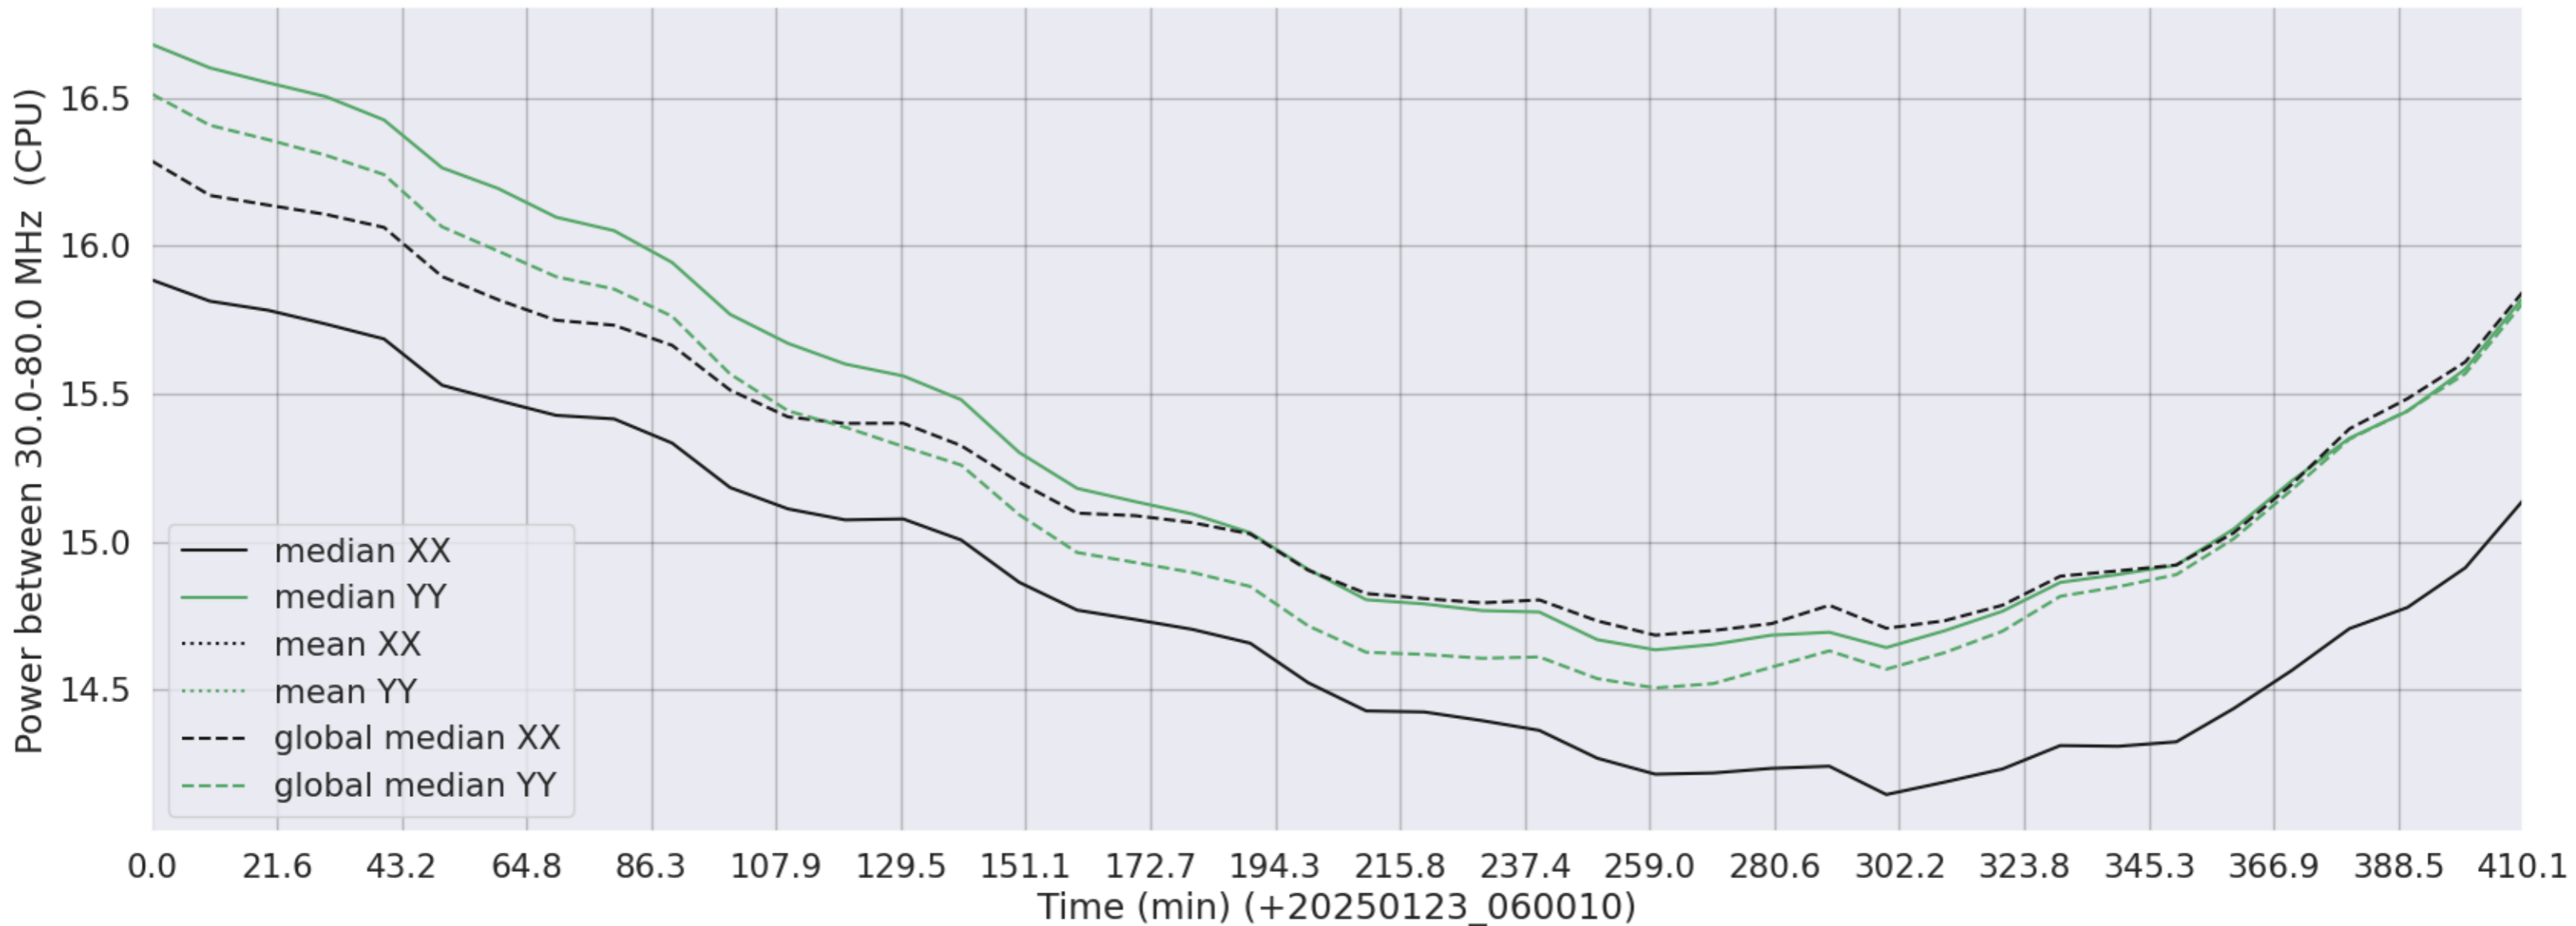

LWA015 - Correlator# 098 - XX FLAGS:Good - YY FLAGS:Good

LWA016 - Correlator# 097 - XX FLAGS:Good - YY FLAGS:Good