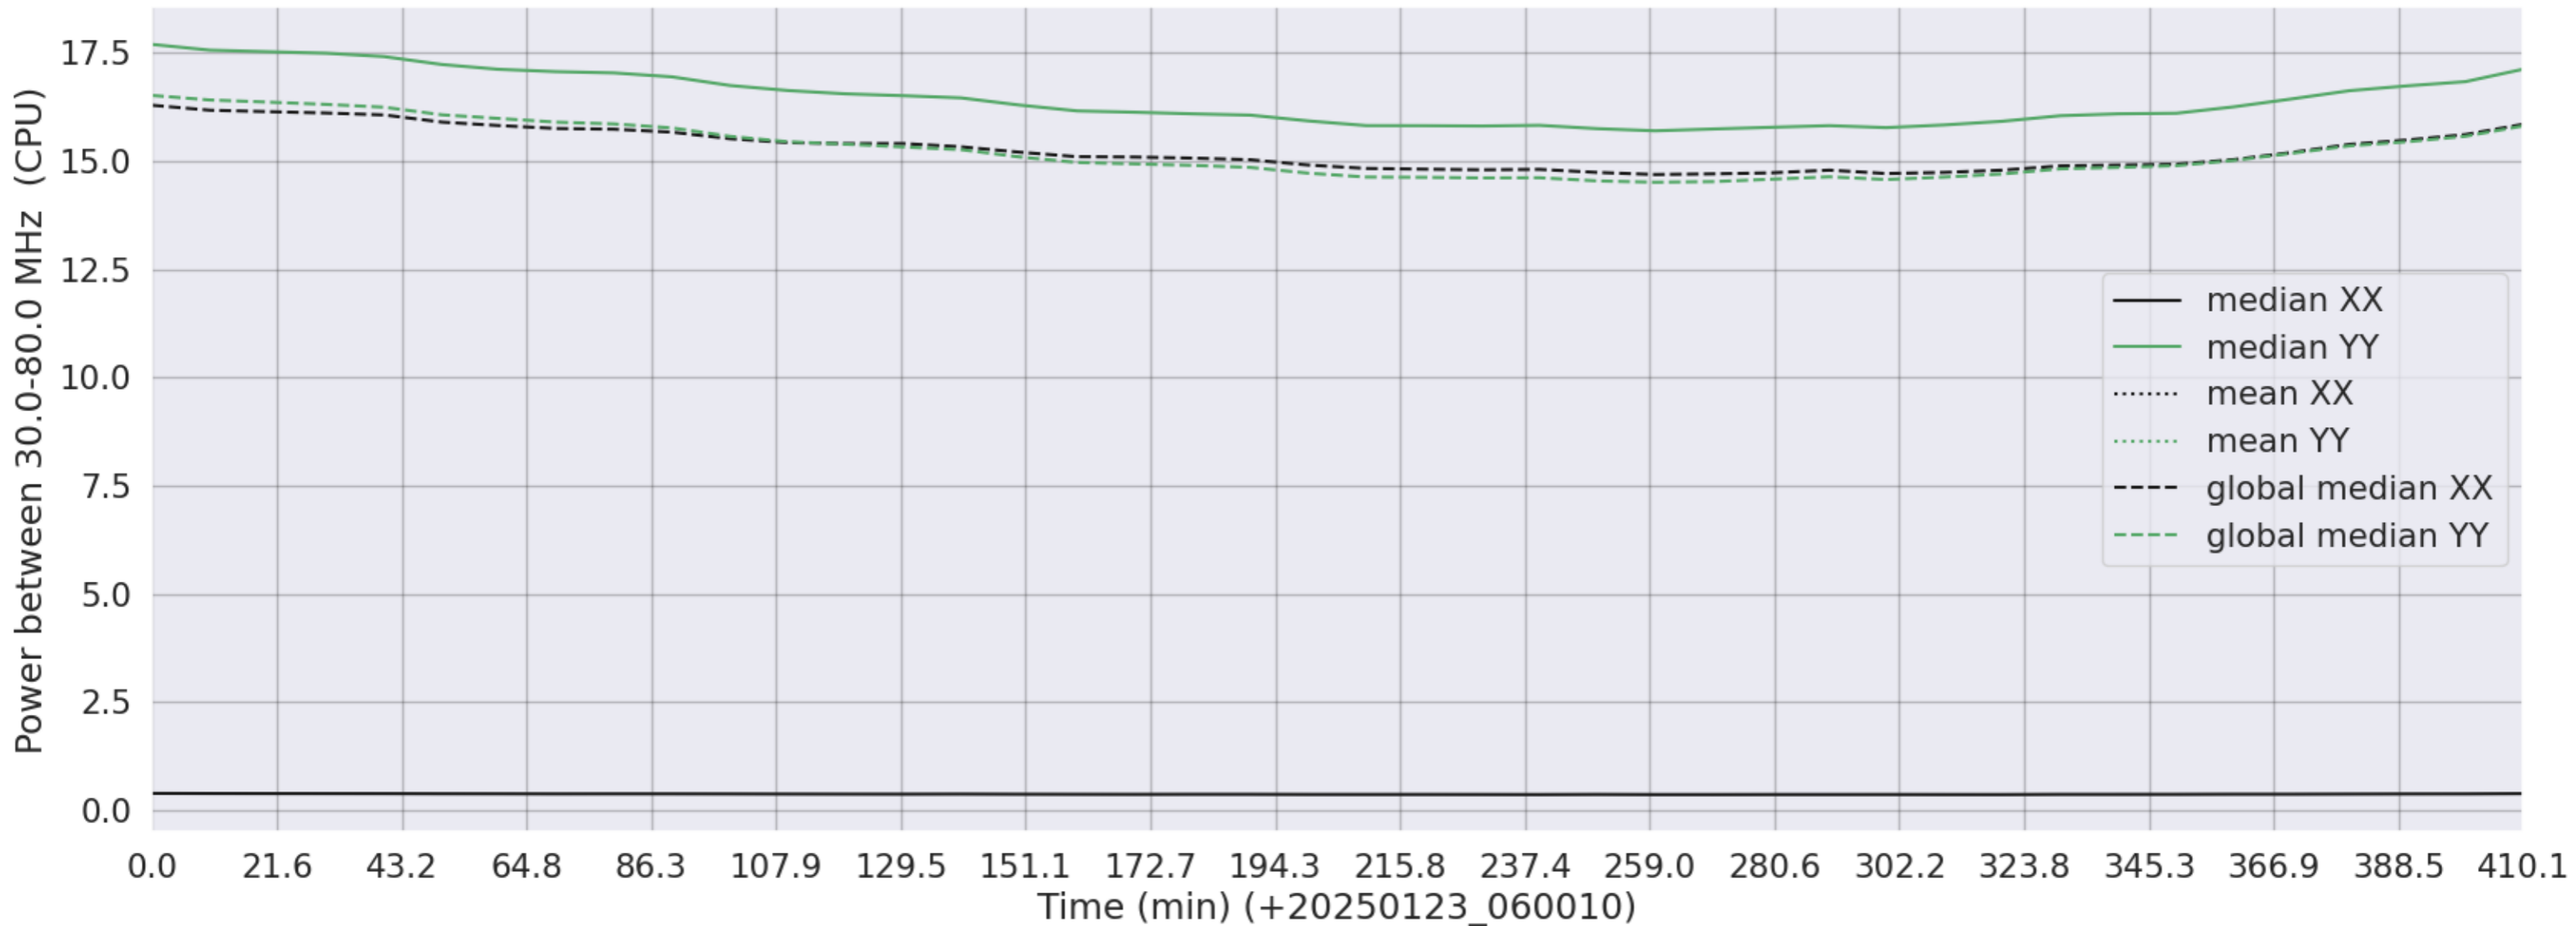

LWA229 - Correlator# 305 - XX FLAGS:Good - YY FLAGS:Good

LWA226 - Correlator# 304 - XX FLAGS:LowPower - YY FLAGS:Good