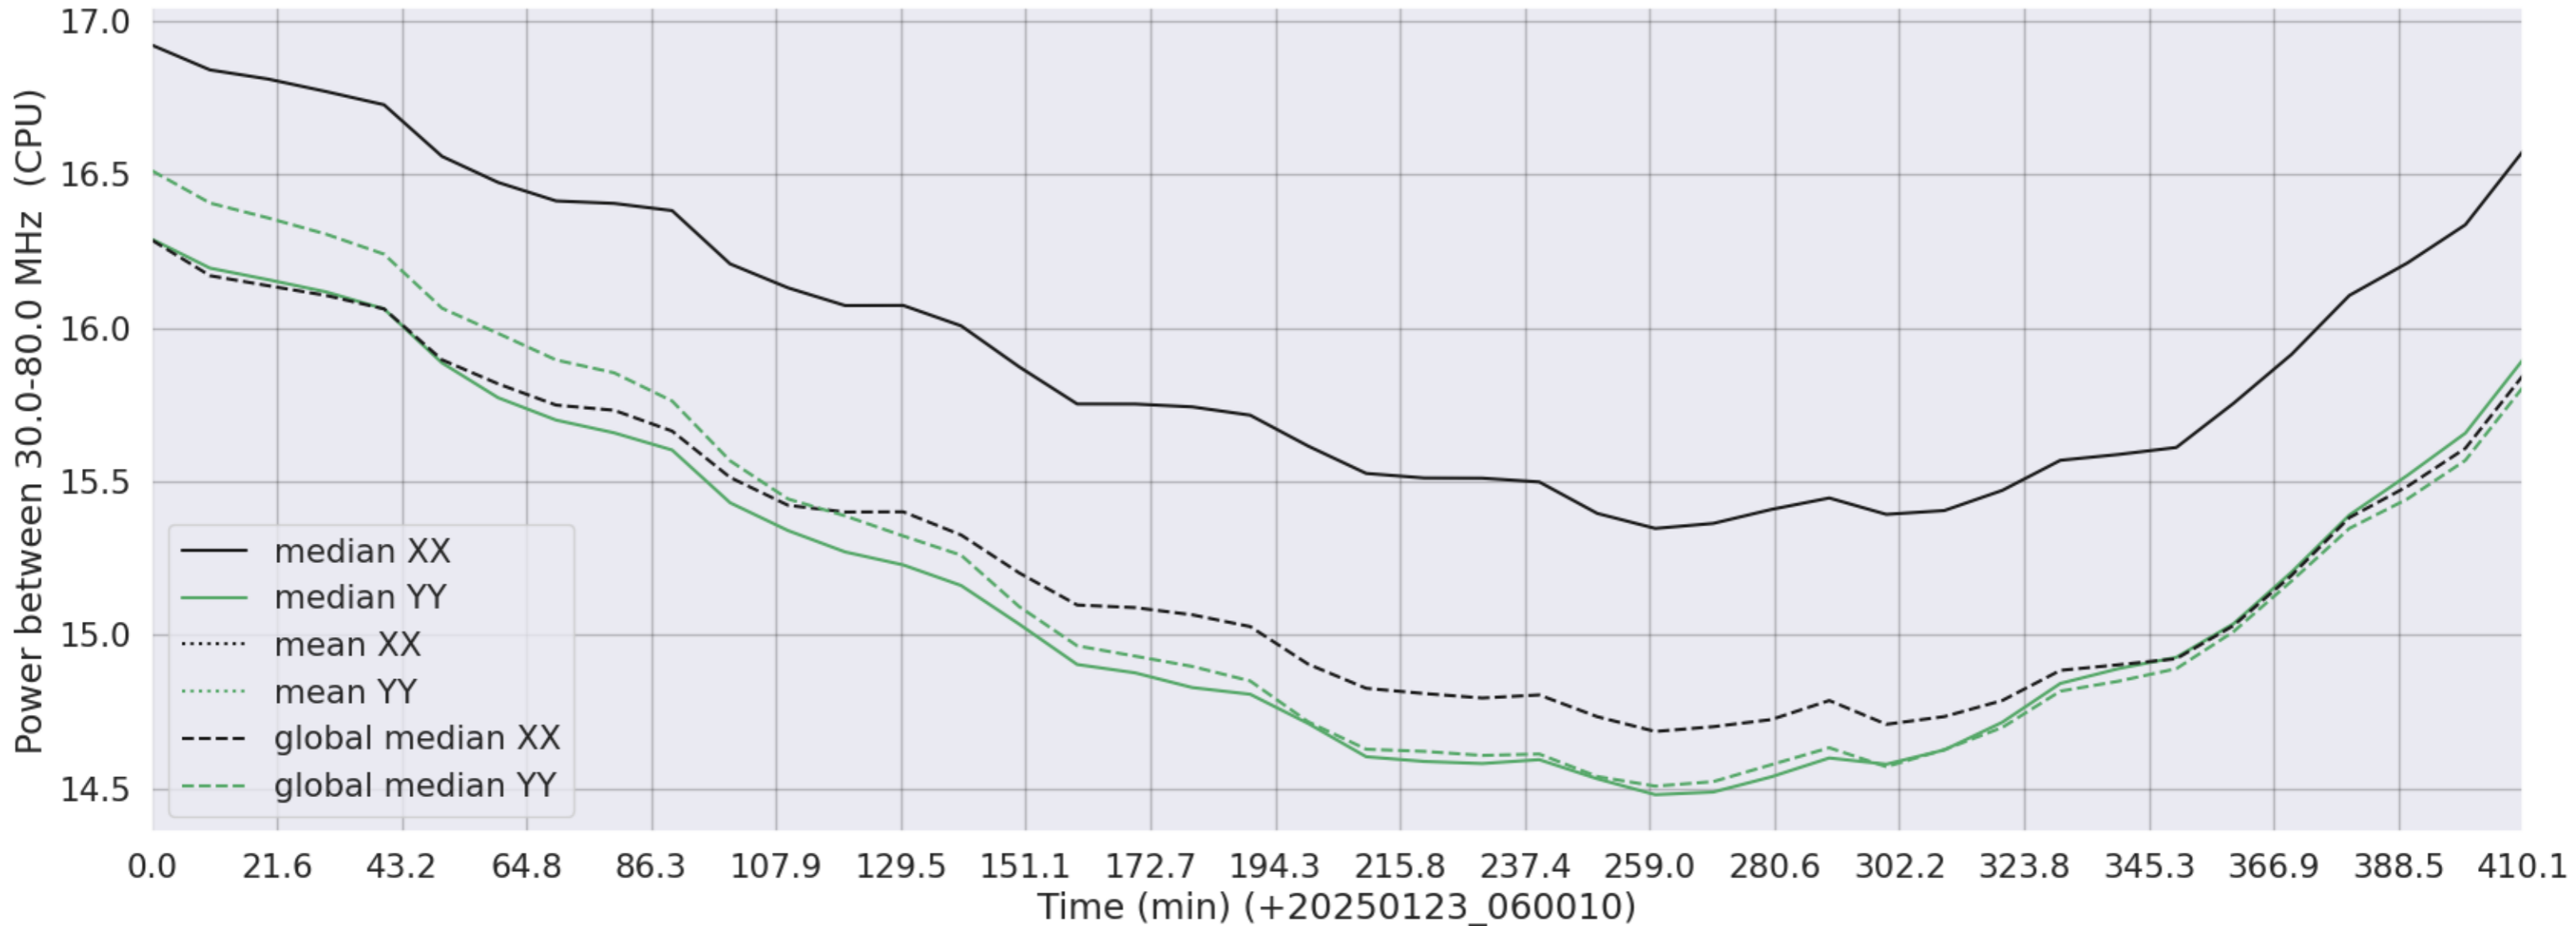

LWA265 - Correlator# 036 - XX FLAGS:Good - YY FLAGS:Good

LWA263 - Correlator# 037 - XX FLAGS:Good - YY FLAGS:Good

LWA272 - Correlator# 038 - XX FLAGS:Good - YY FLAGS:Good

LWA270 - Correlator# 039 - XX FLAGS:Good - YY FLAGS:Good