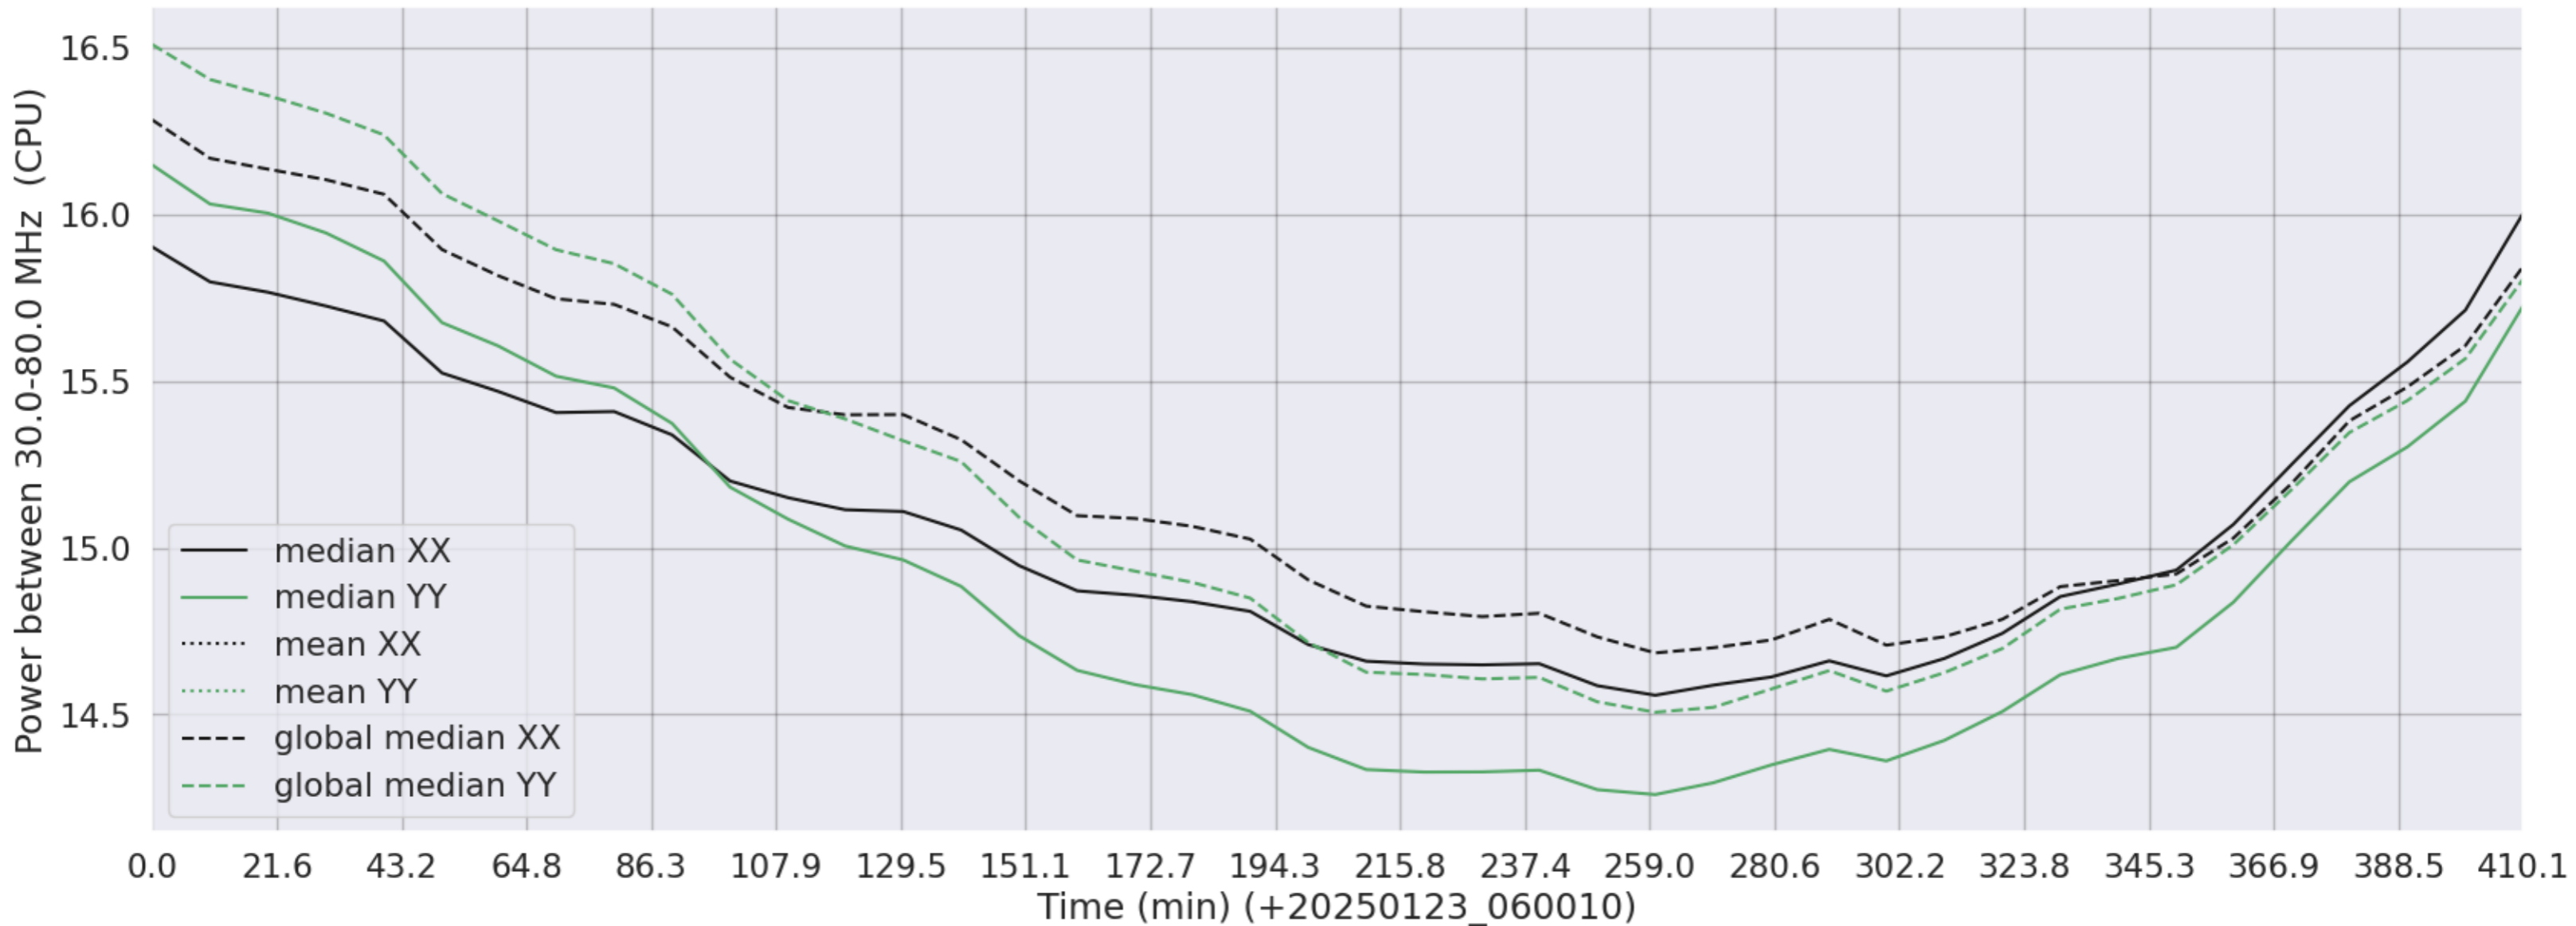

LWA076 - Correlator# 193 - XX FLAGS:Good - YY FLAGS:Good

LWA078 - Correlator# 192 - XX FLAGS:Good - YY FLAGS:Good