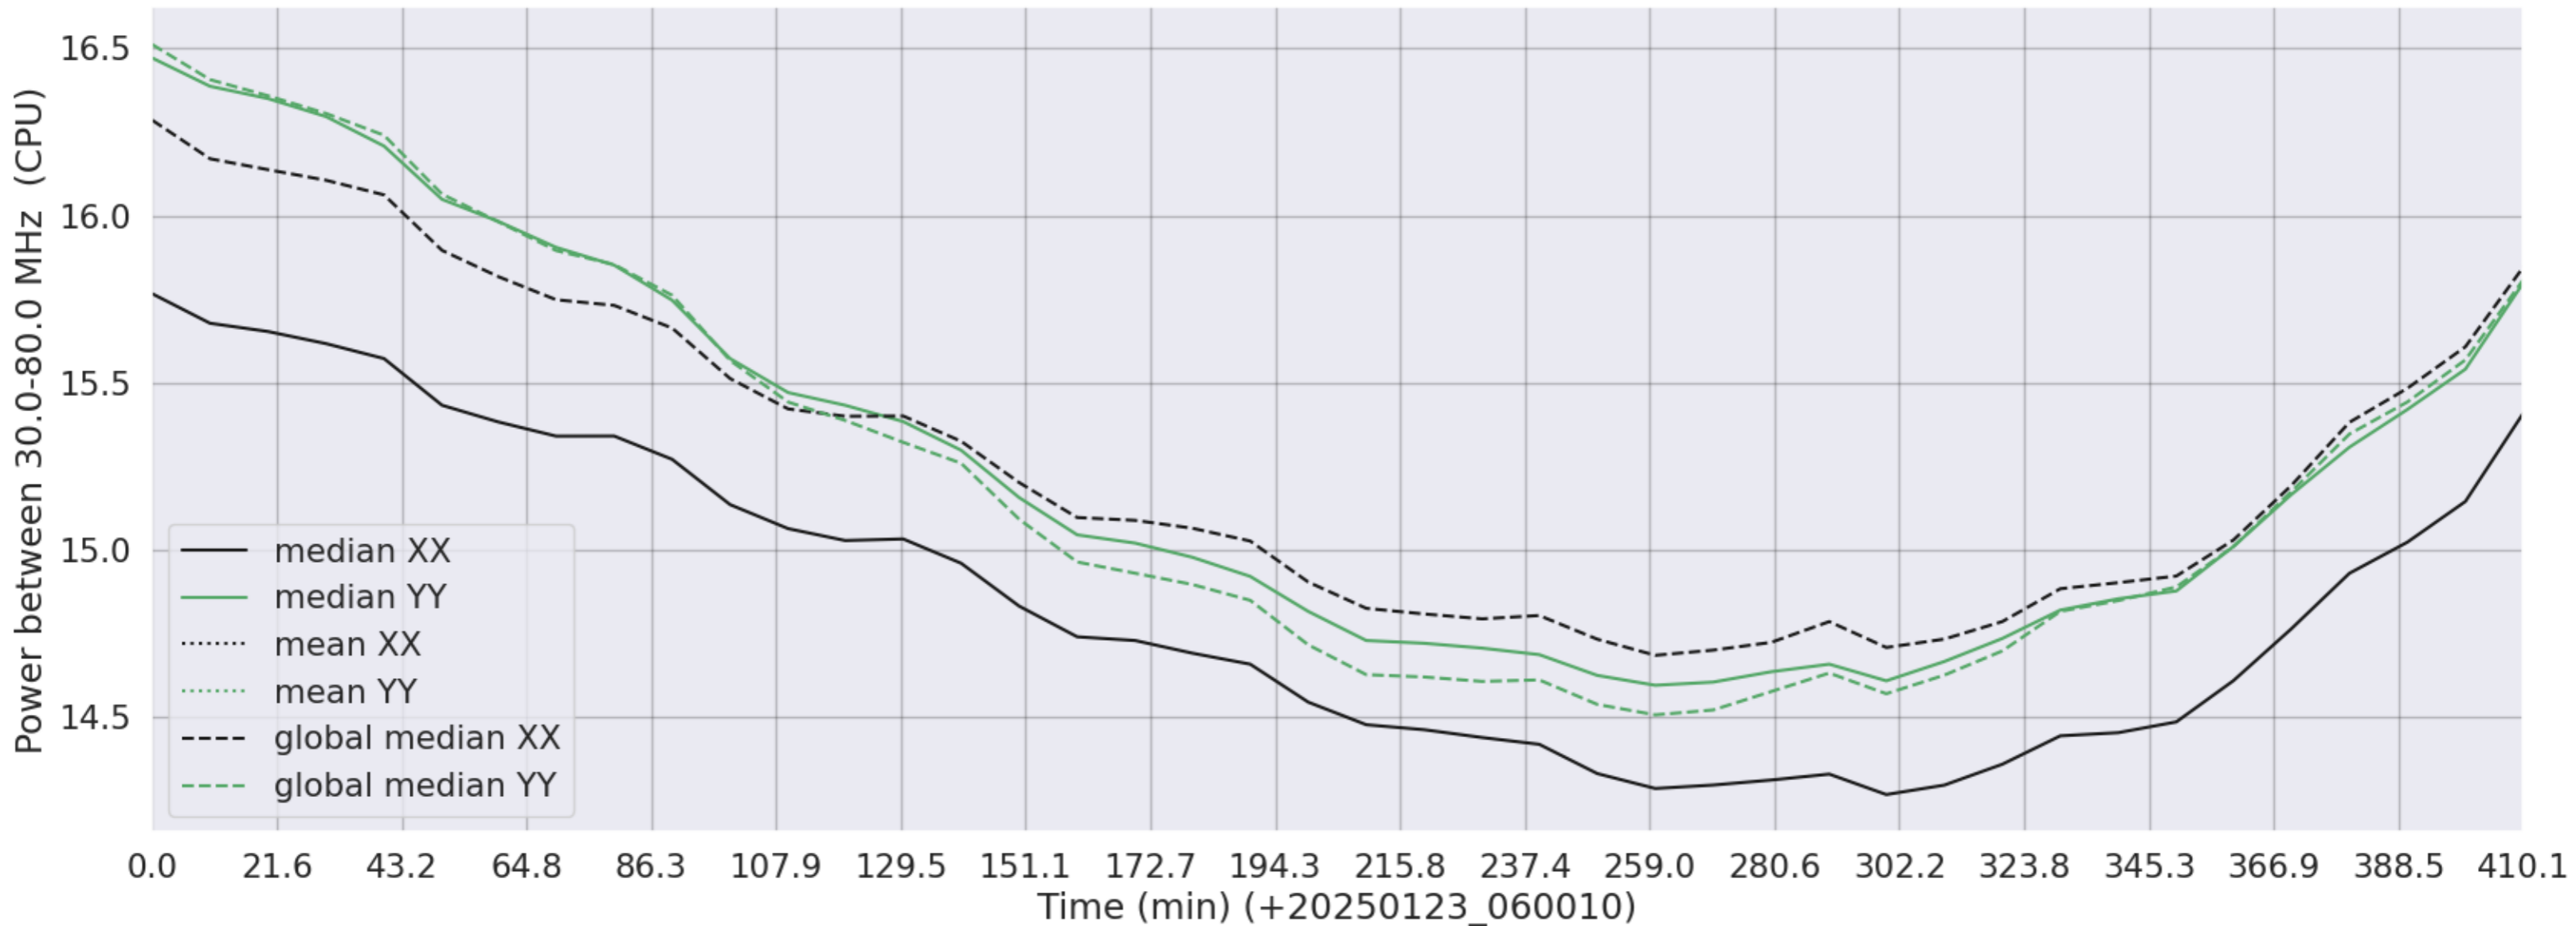

LWA138 - Correlator# 261 - XX FLAGS:Good - YY FLAGS:Good

LWA140 - Correlator# 260 - XX FLAGS:Good - YY FLAGS:Good