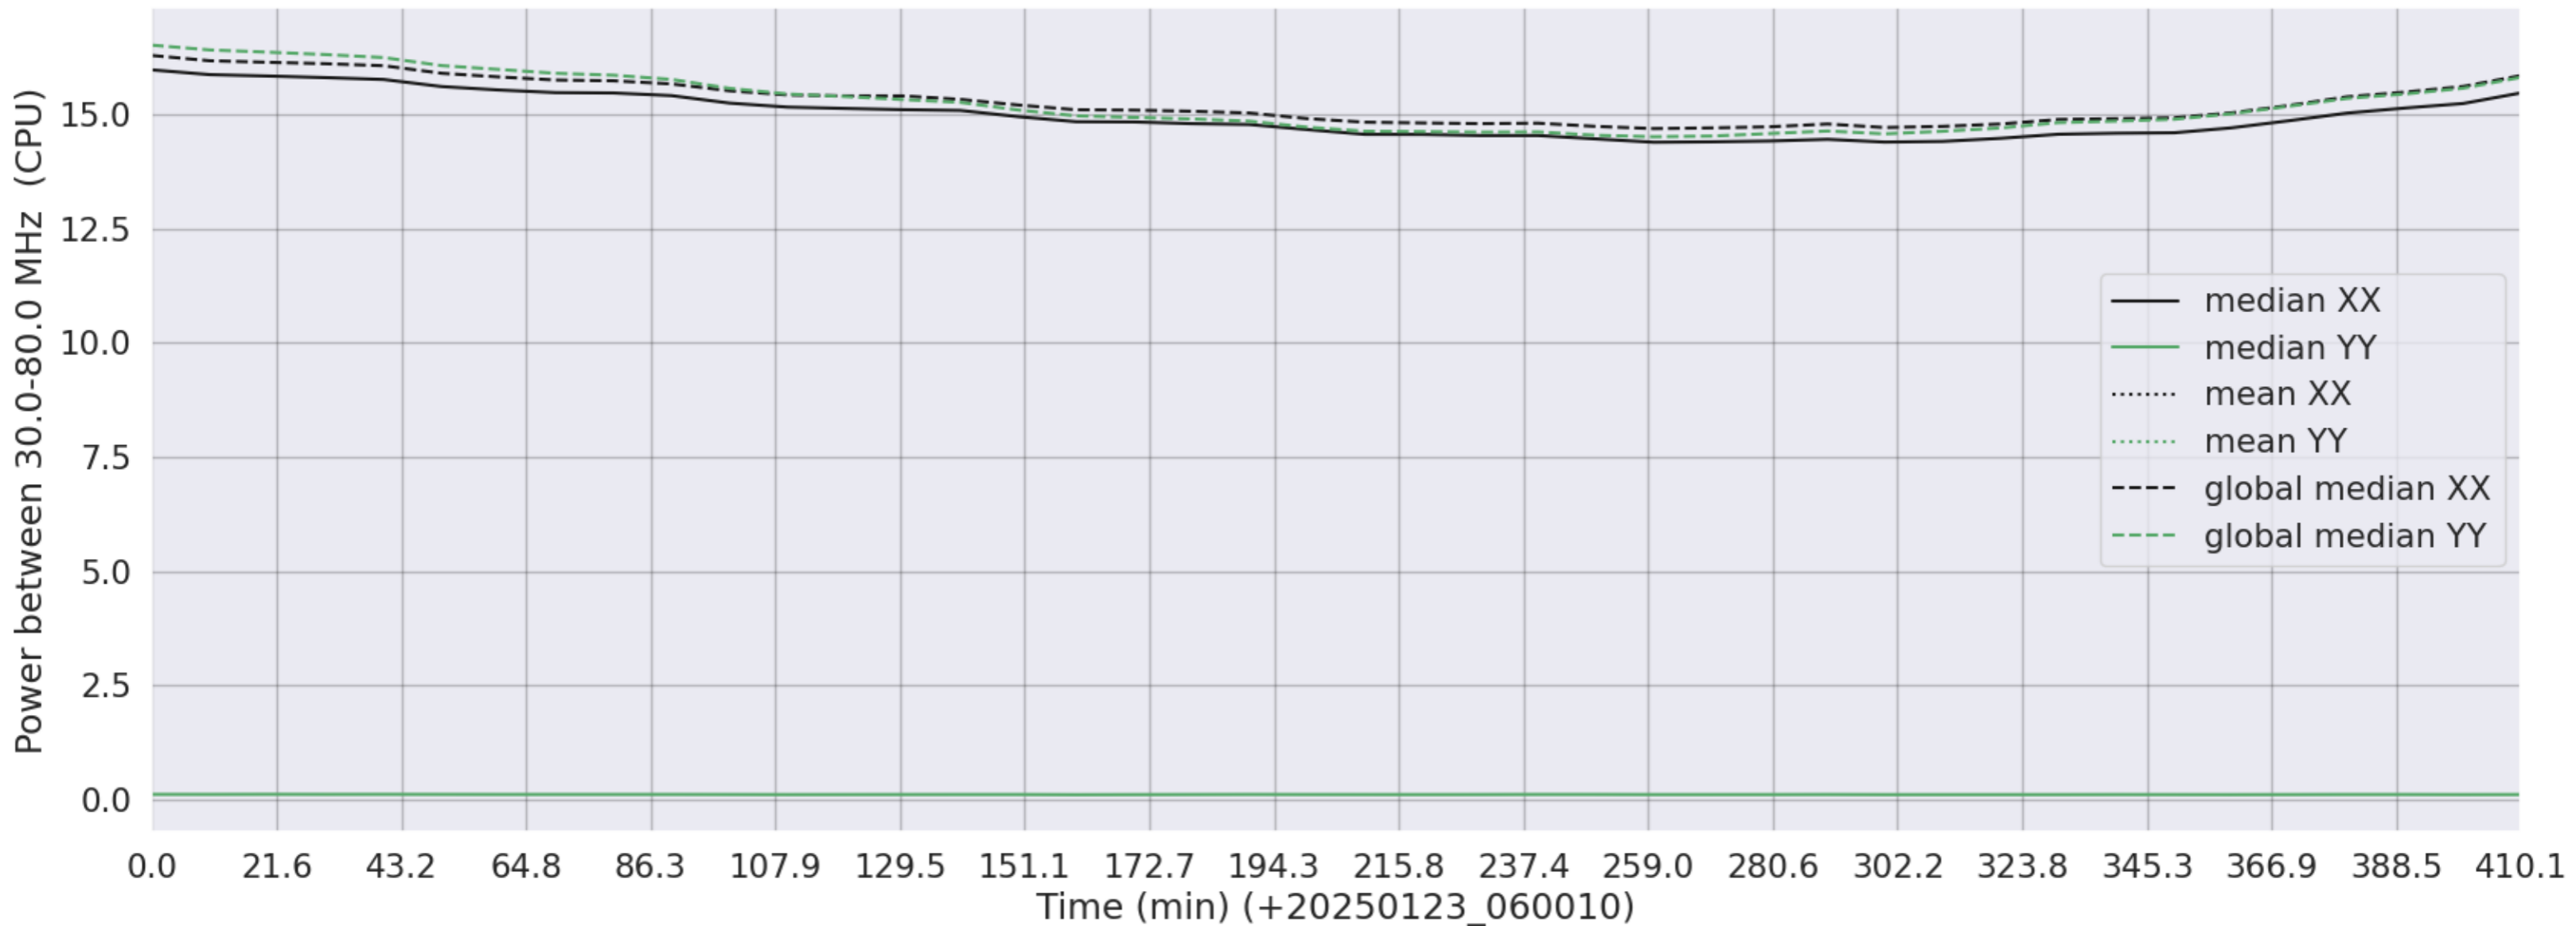

LWA238 - Correlator# 310 - XX FLAGS:Good - YY FLAGS:Good

LWA235 - Correlator# 309 - XX FLAGS:Good - YY FLAGS:LowPower