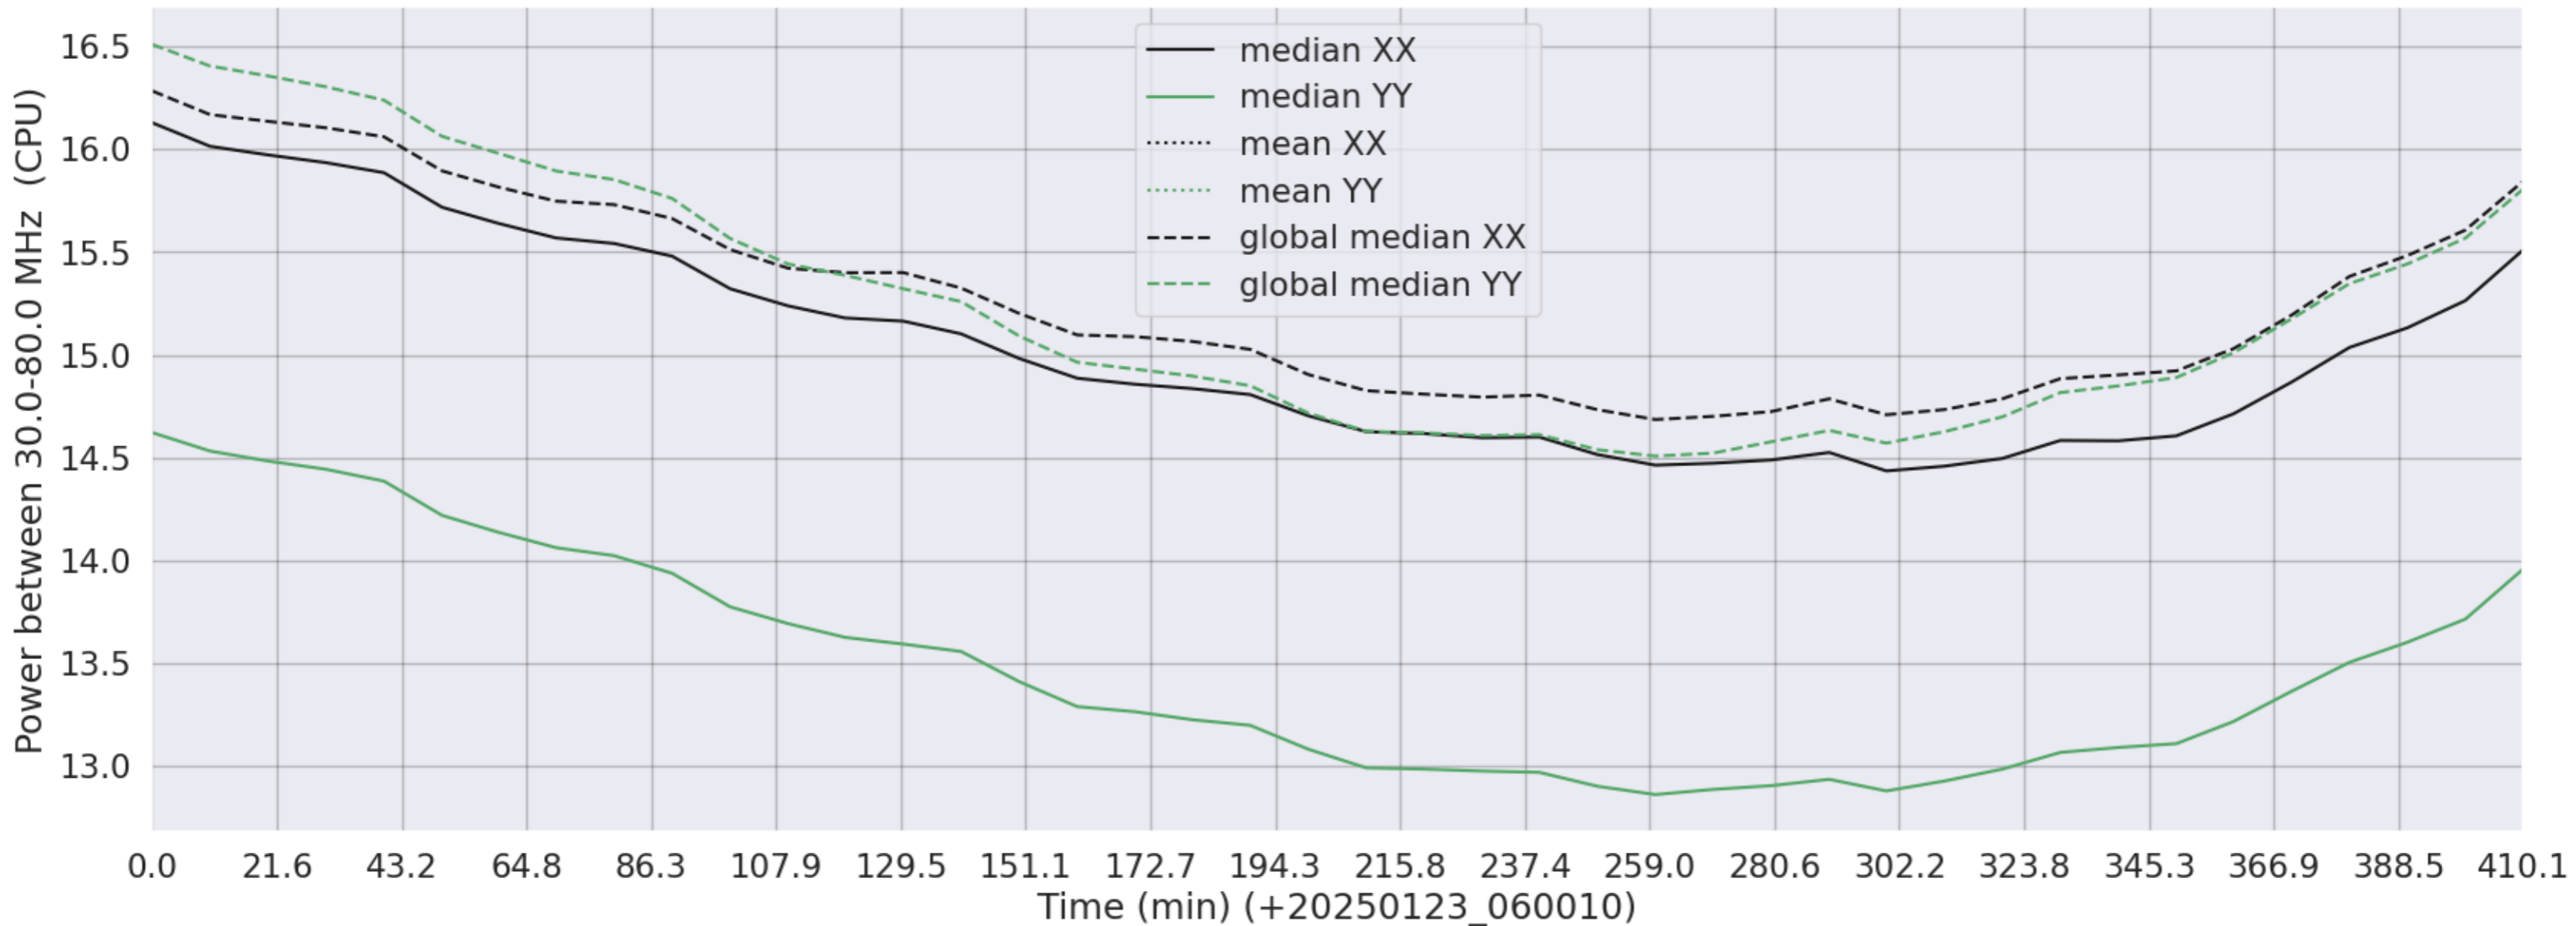

LWA112 - Correlator# 200 - XX FLAGS:Good - YY FLAGS:Good

LWA111 - Correlator# 201 - XX FLAGS:Good - YY FLAGS:Good

LWA114 - Correlator# 202 - XX FLAGS:Good - YY FLAGS:Good

LWA113 - Correlator# 203 - XX FLAGS:Good - YY FLAGS:Good