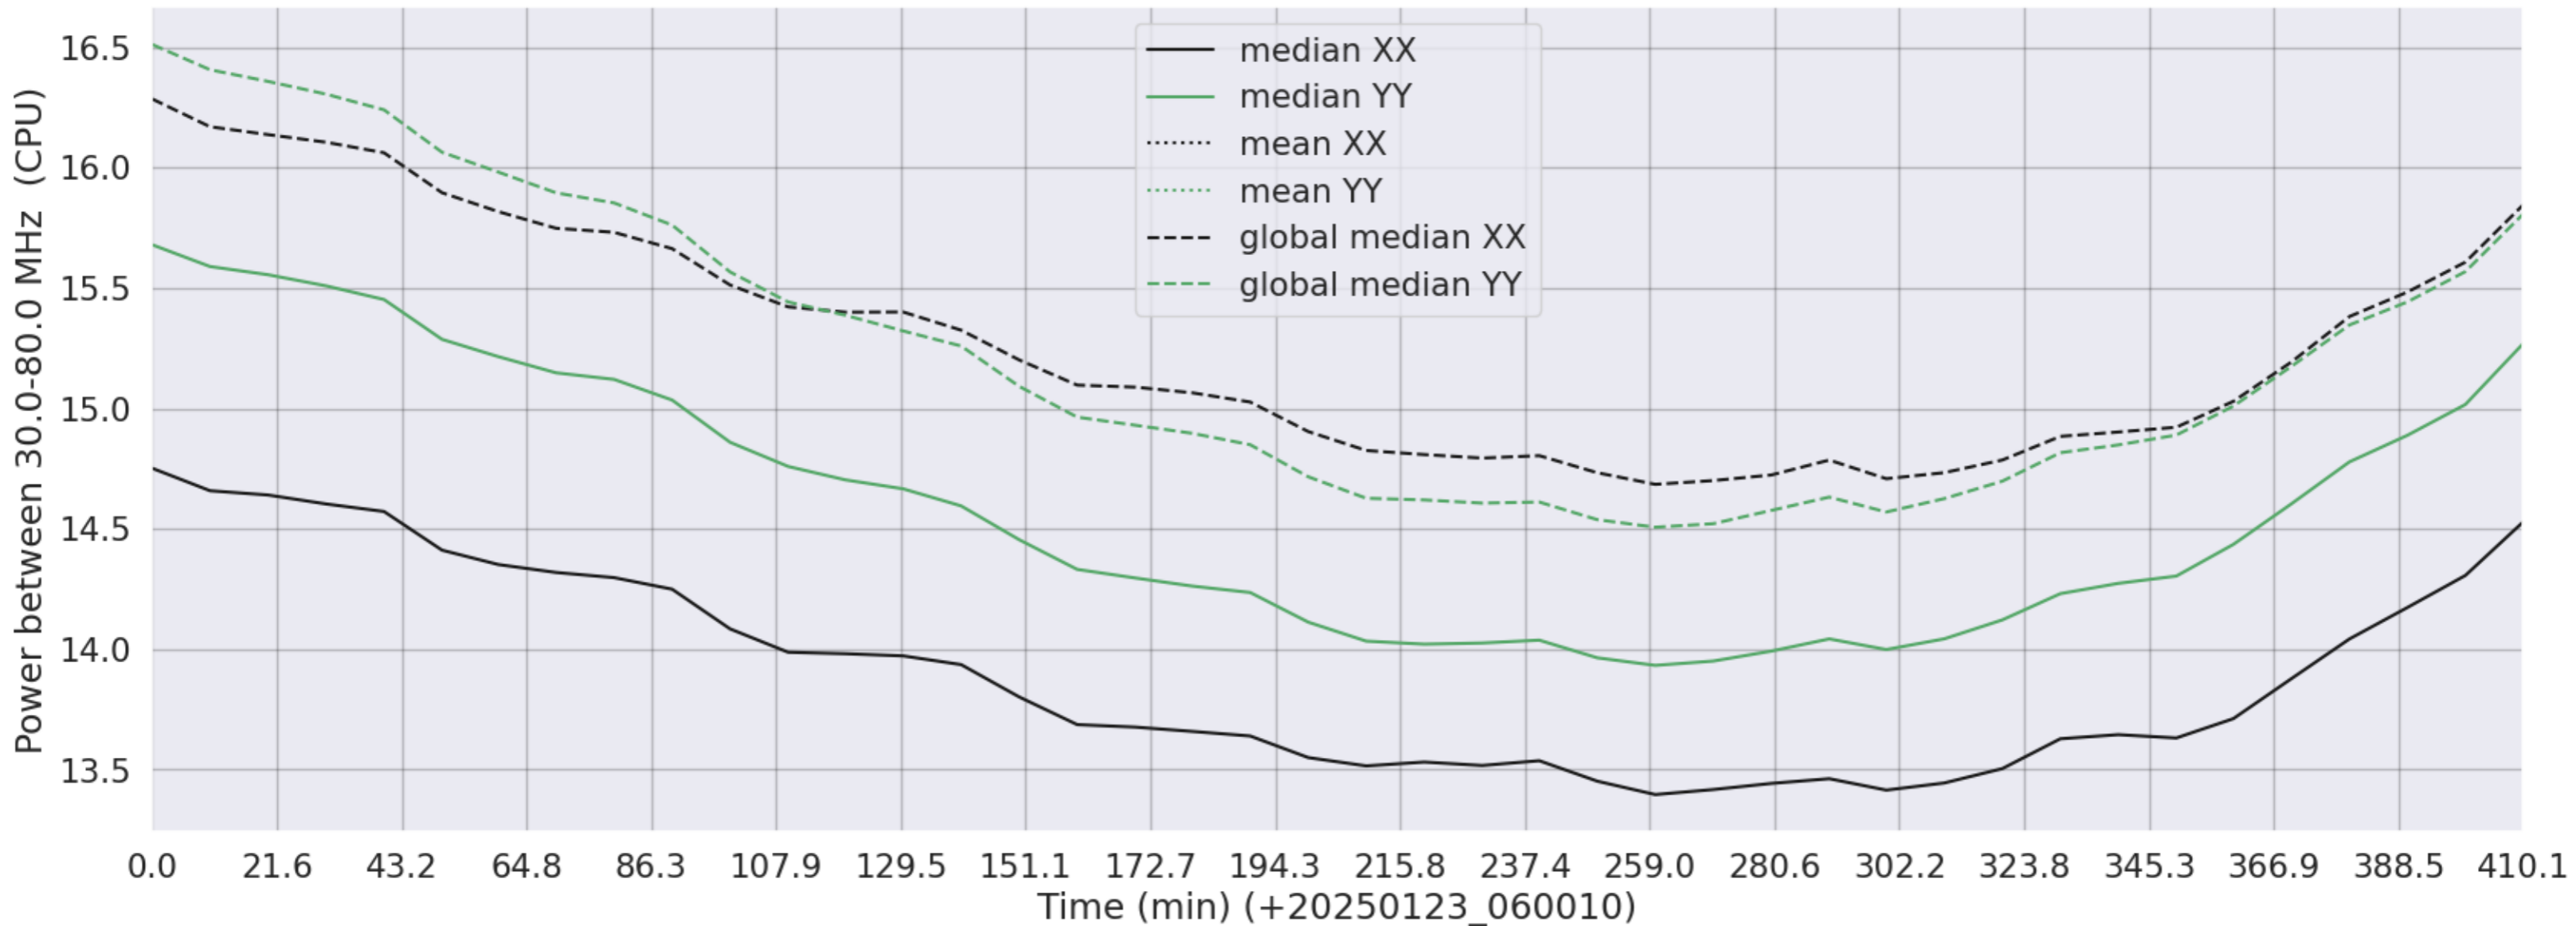

LWA215 - Correlator# 331 - XX FLAGS:Good - YY FLAGS:Good

LWA243 - Correlator# 330 - XX FLAGS:Good - YY FLAGS:Good