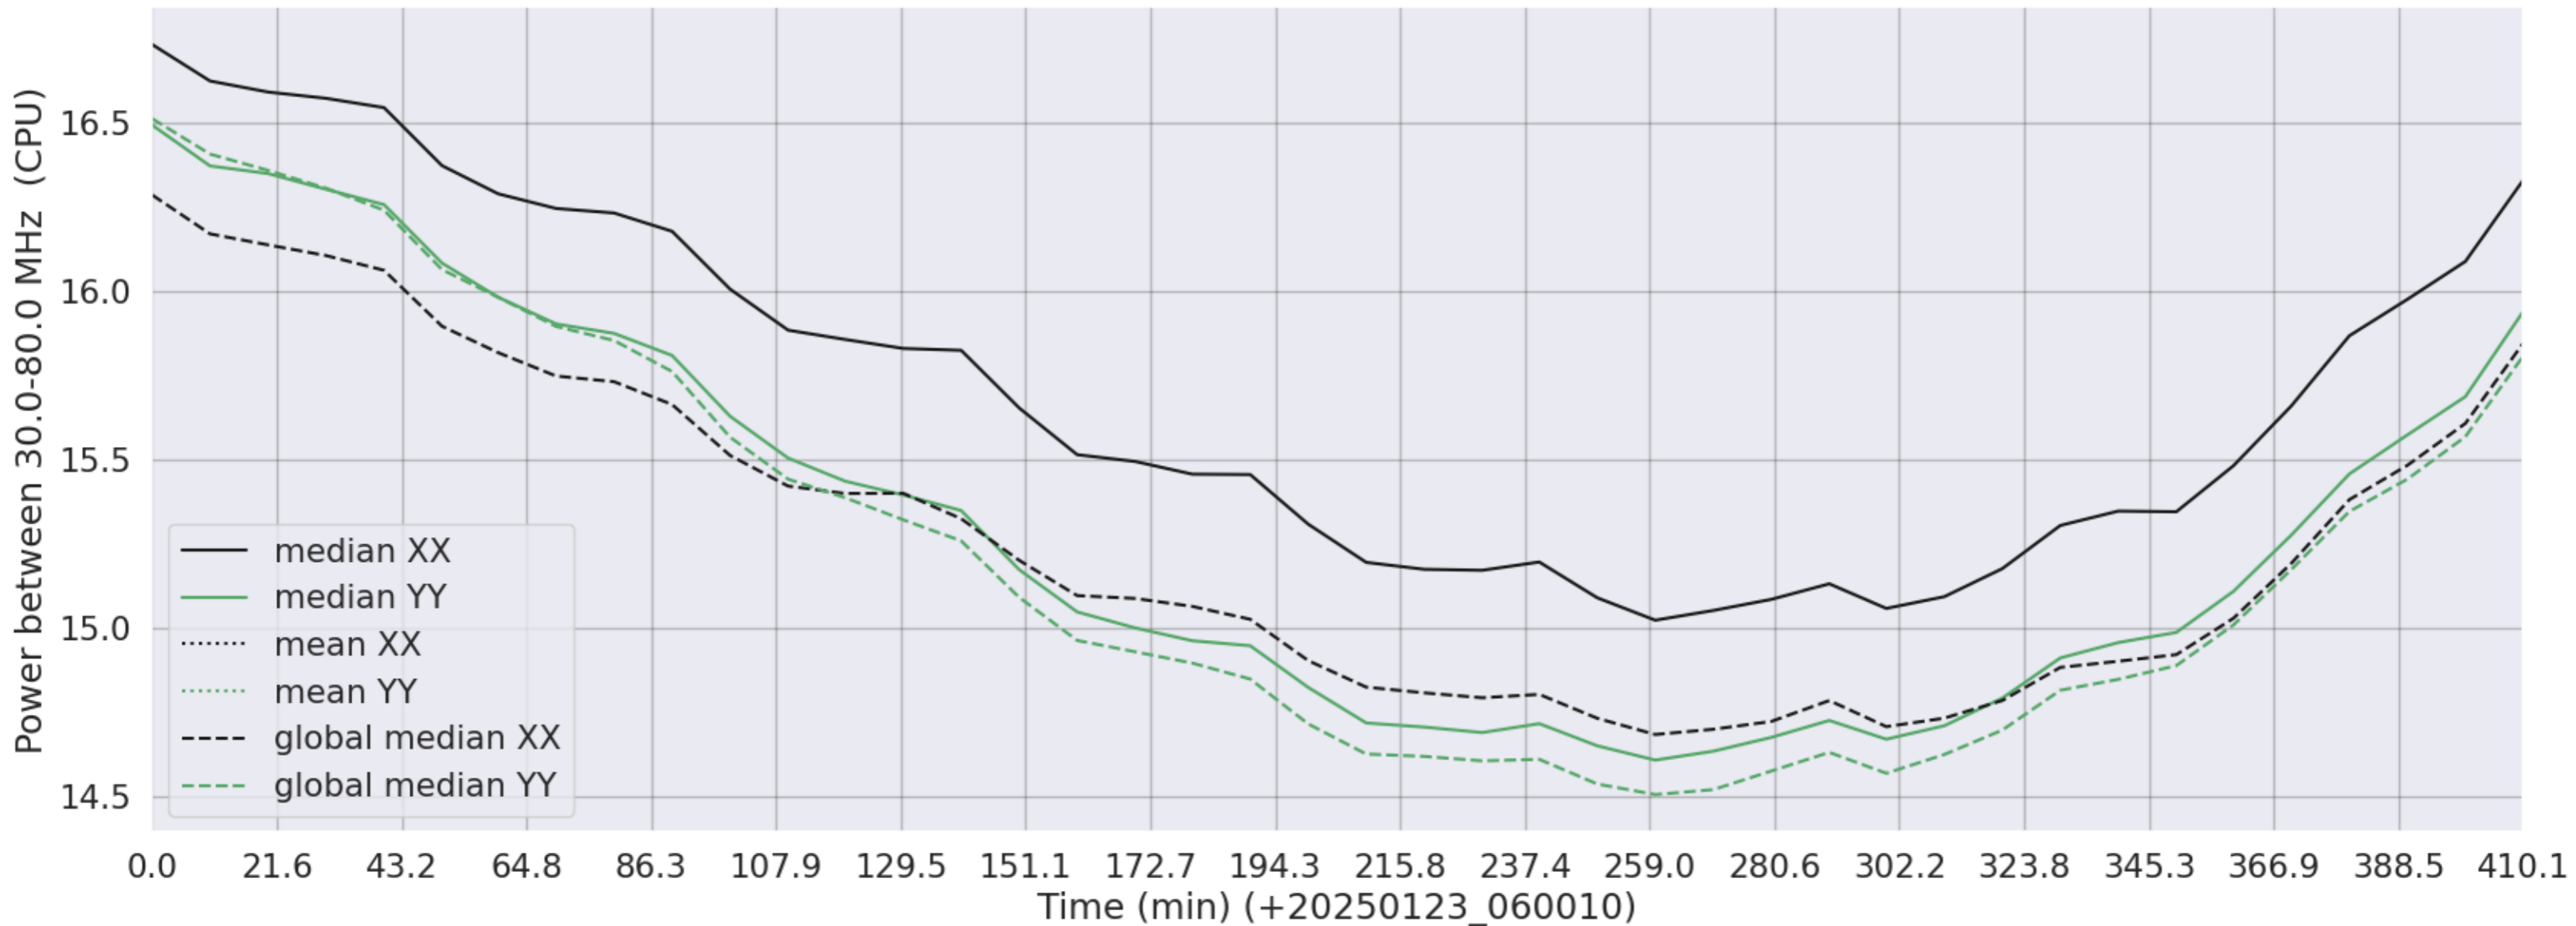

LWA241 - Correlator# 336 - XX FLAGS:Good - YY FLAGS:Good

LWA223 - Correlator# 337 - XX FLAGS:Good - YY FLAGS:Good

LWA244 - Correlator# 338 - XX FLAGS:Good - YY FLAGS:HighTimeVar

LWA242 - Correlator# 339 - XX FLAGS:Good - YY FLAGS:Good