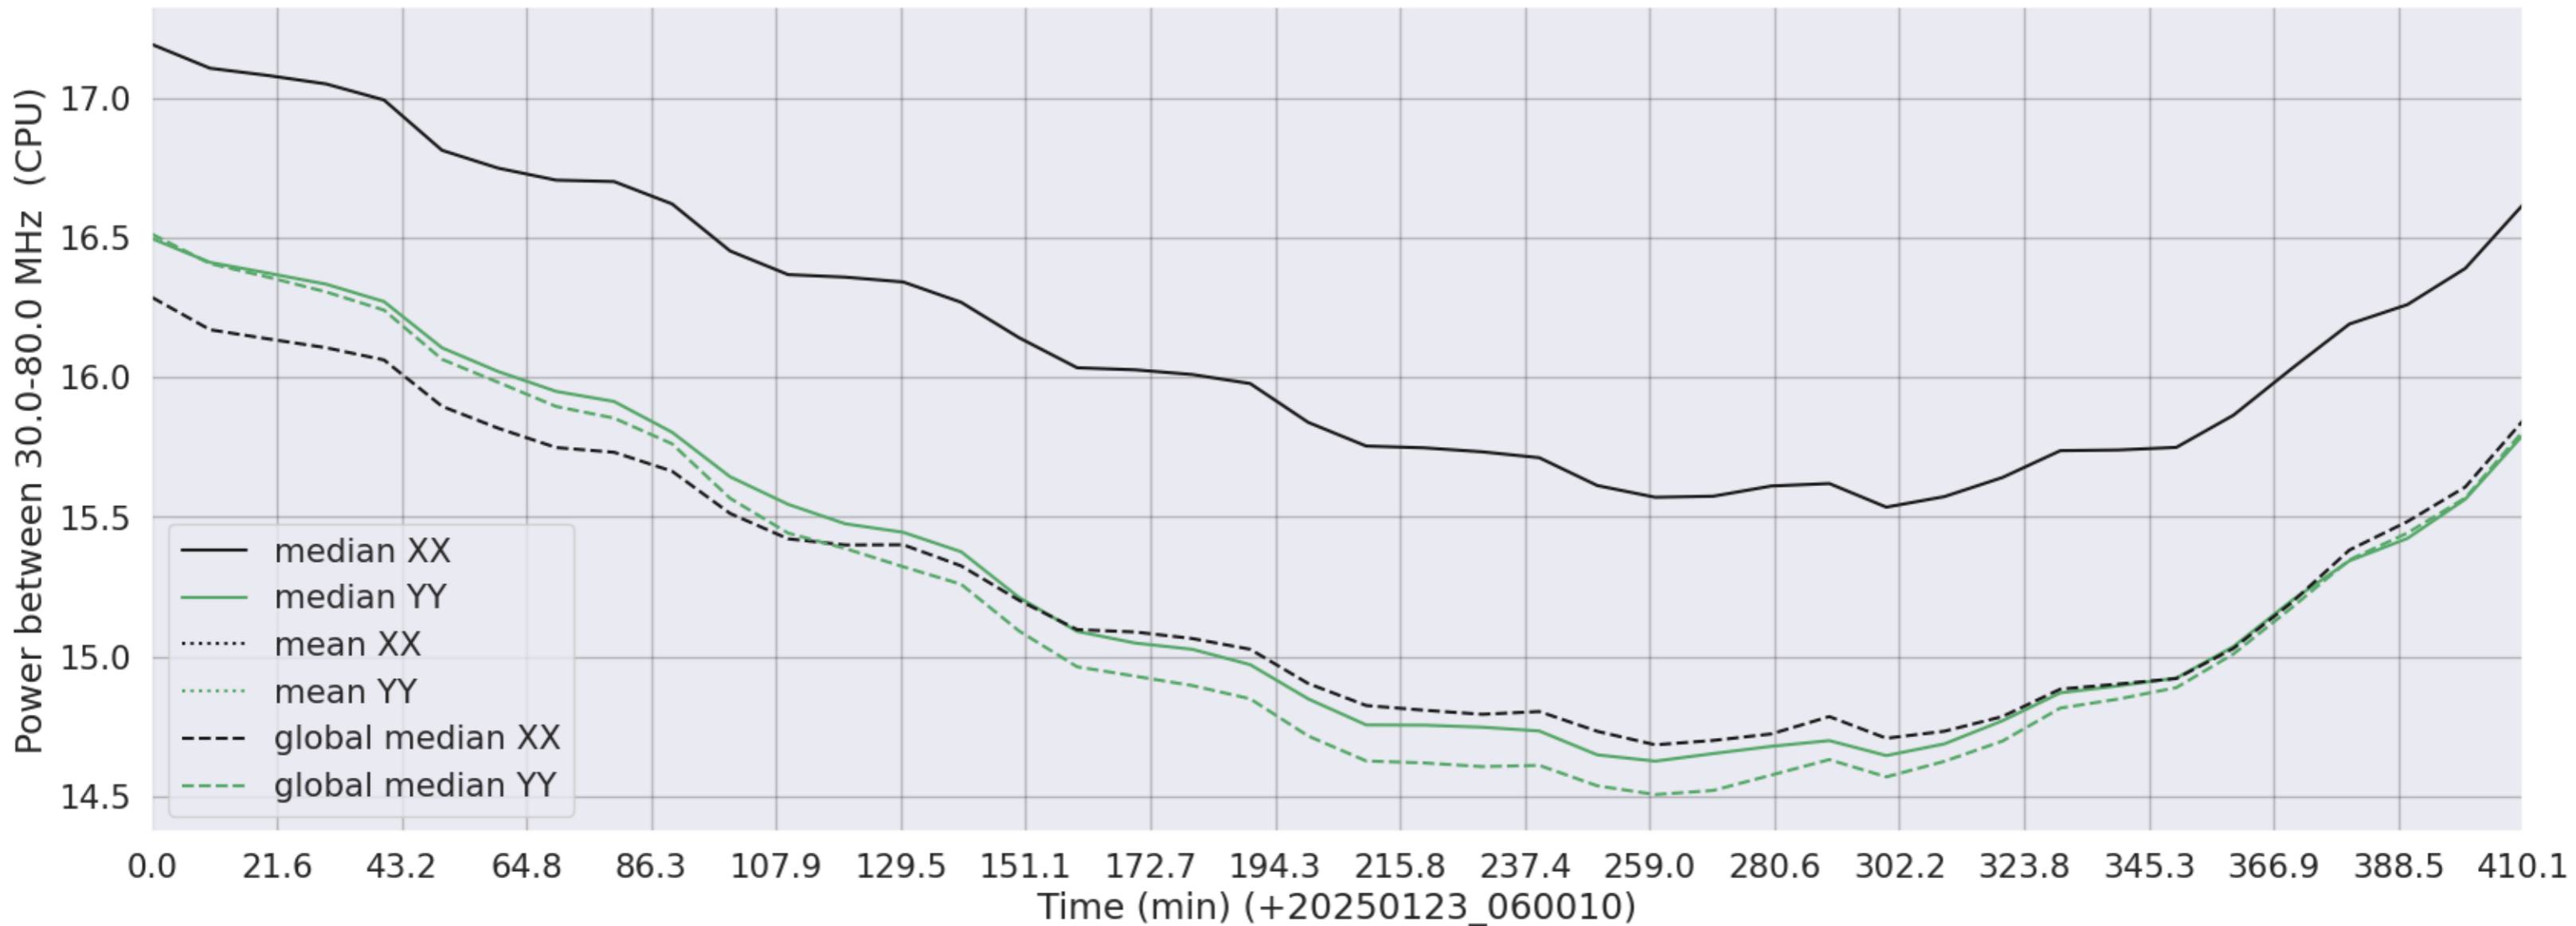

LWA016 - Correlator# 097 - XX FLAGS:Good - YY FLAGS:Good

LWA013 - Correlator# 096 - XX FLAGS:Good - YY FLAGS:Good