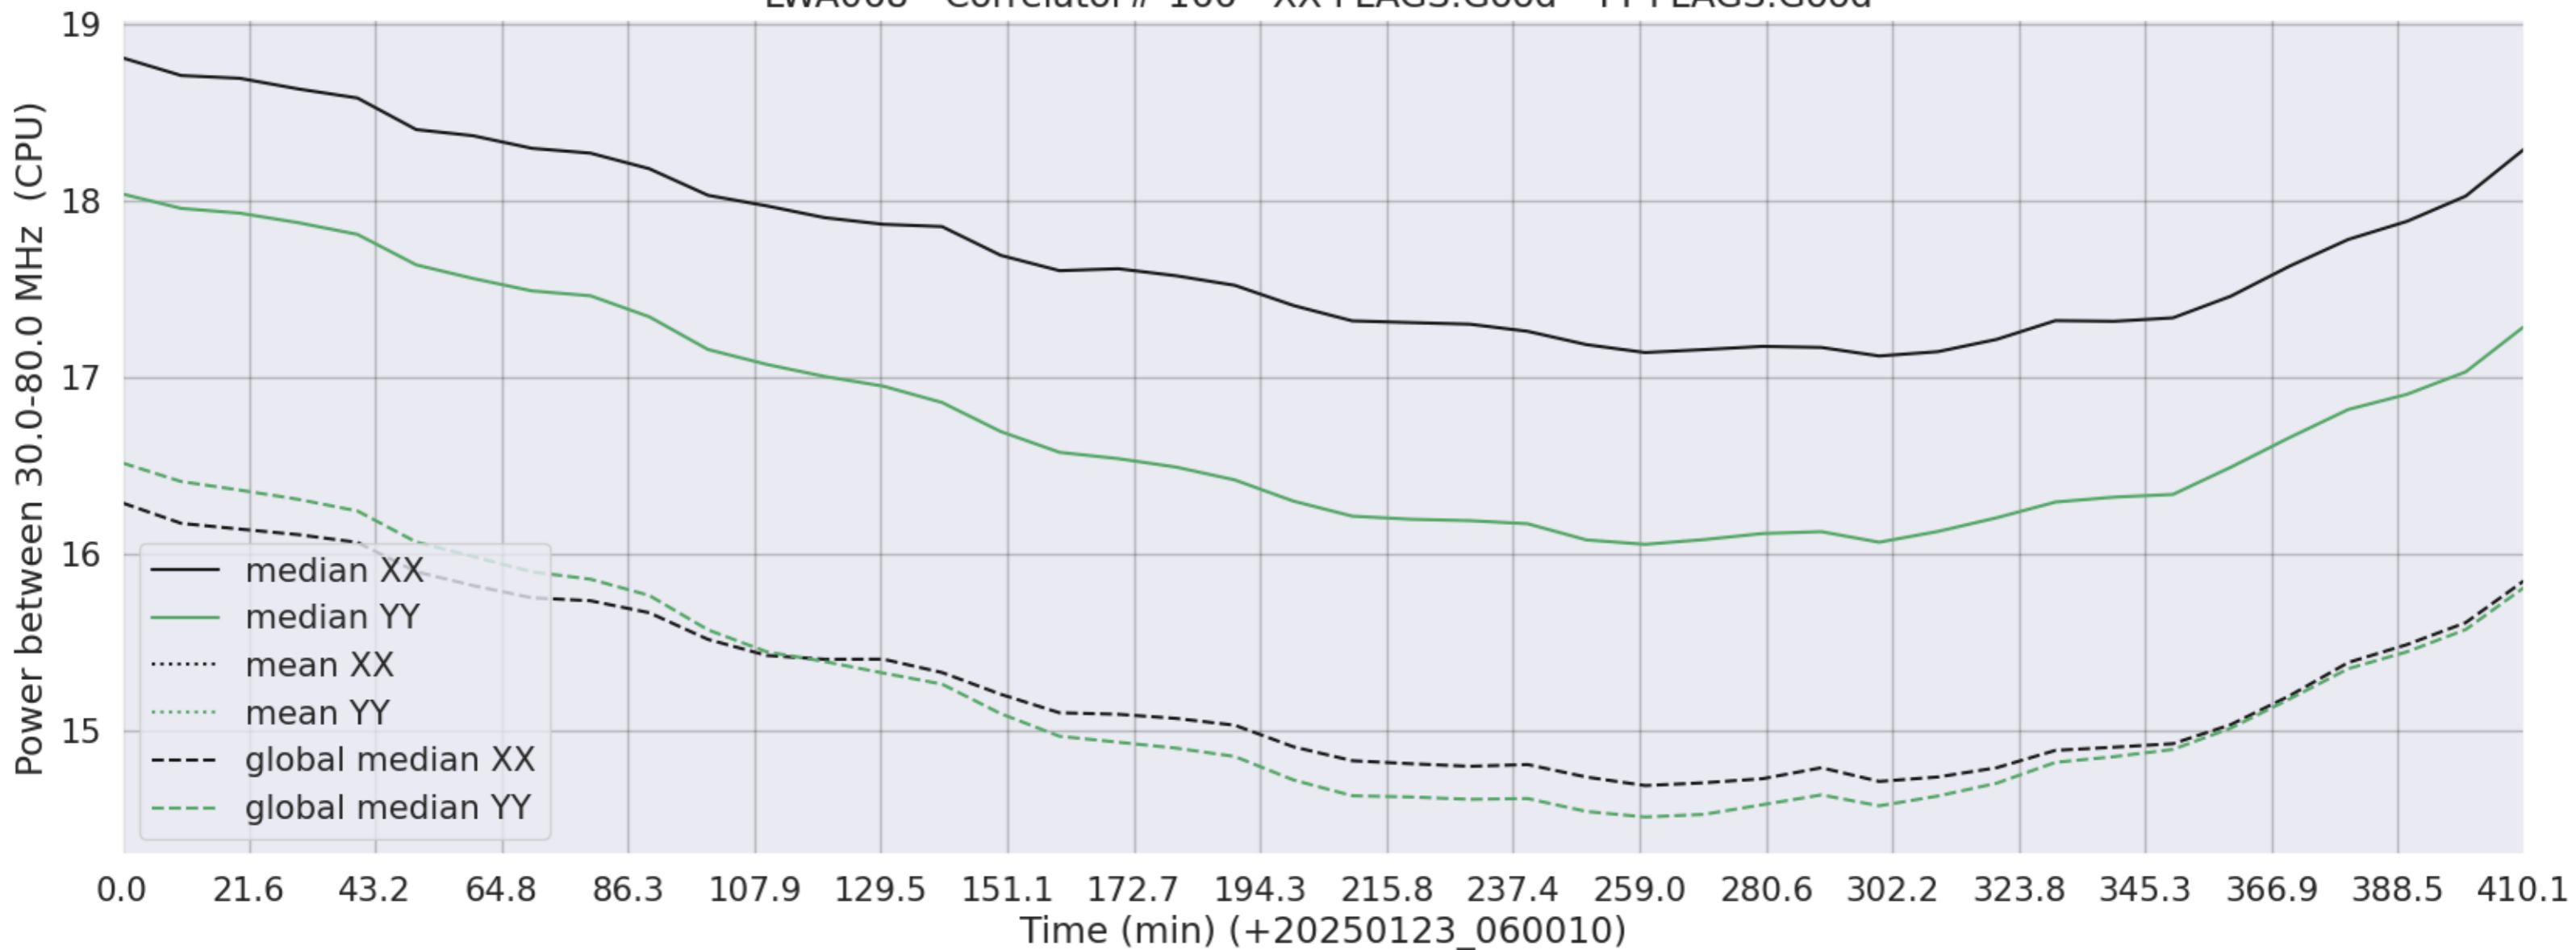

LWA067 - Correlator# 167 - XX FLAGS:Good - YY FLAGS:Good

LWA068 - Correlator# 166 - XX FLAGS:Good - YY FLAGS:Good