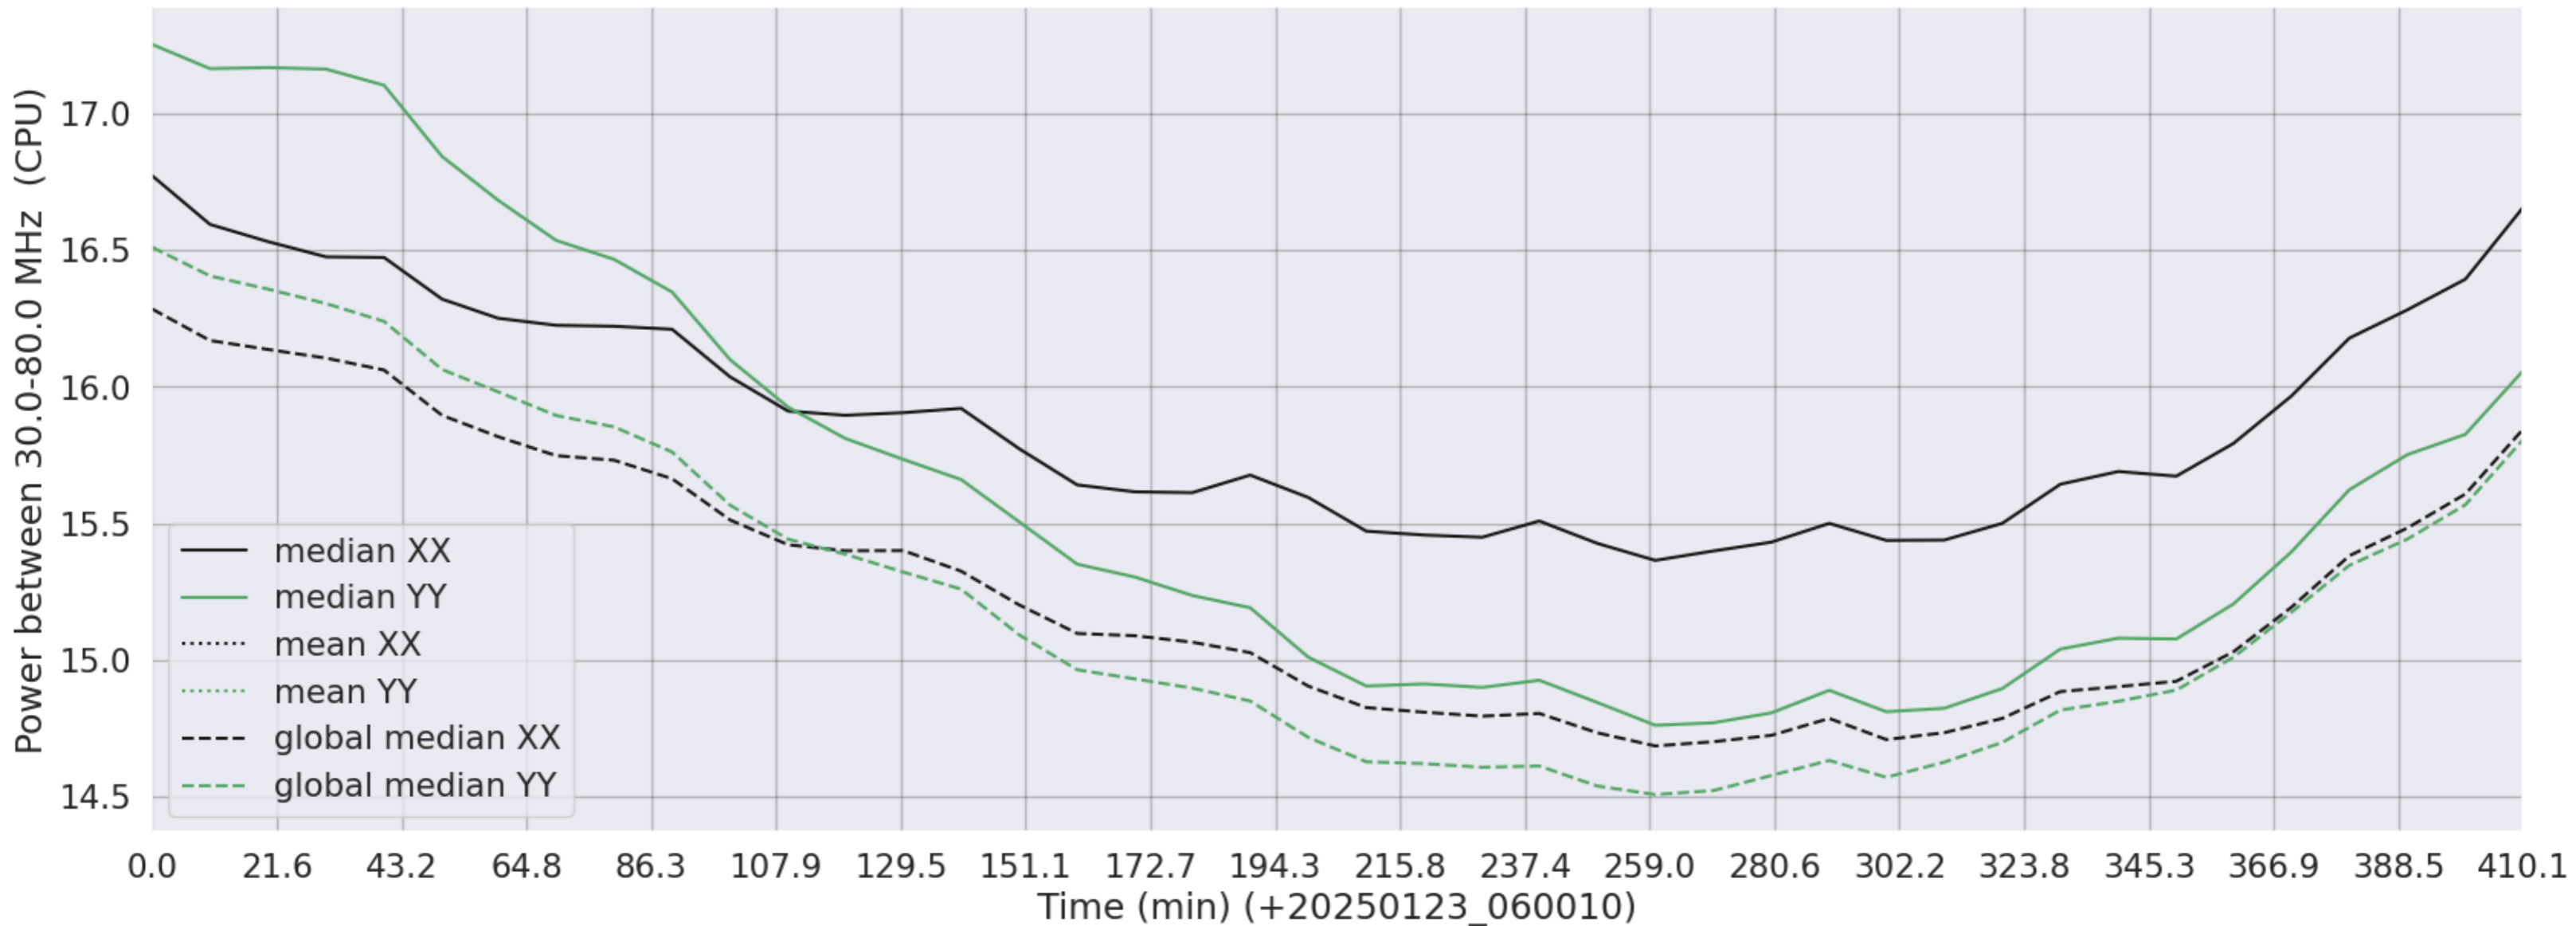

LWA358 - Correlator# 159 - XX FLAGS:Good - YY FLAGS:Good

LWA361 - Correlator# 158 - XX FLAGS:Good - YY FLAGS:Good