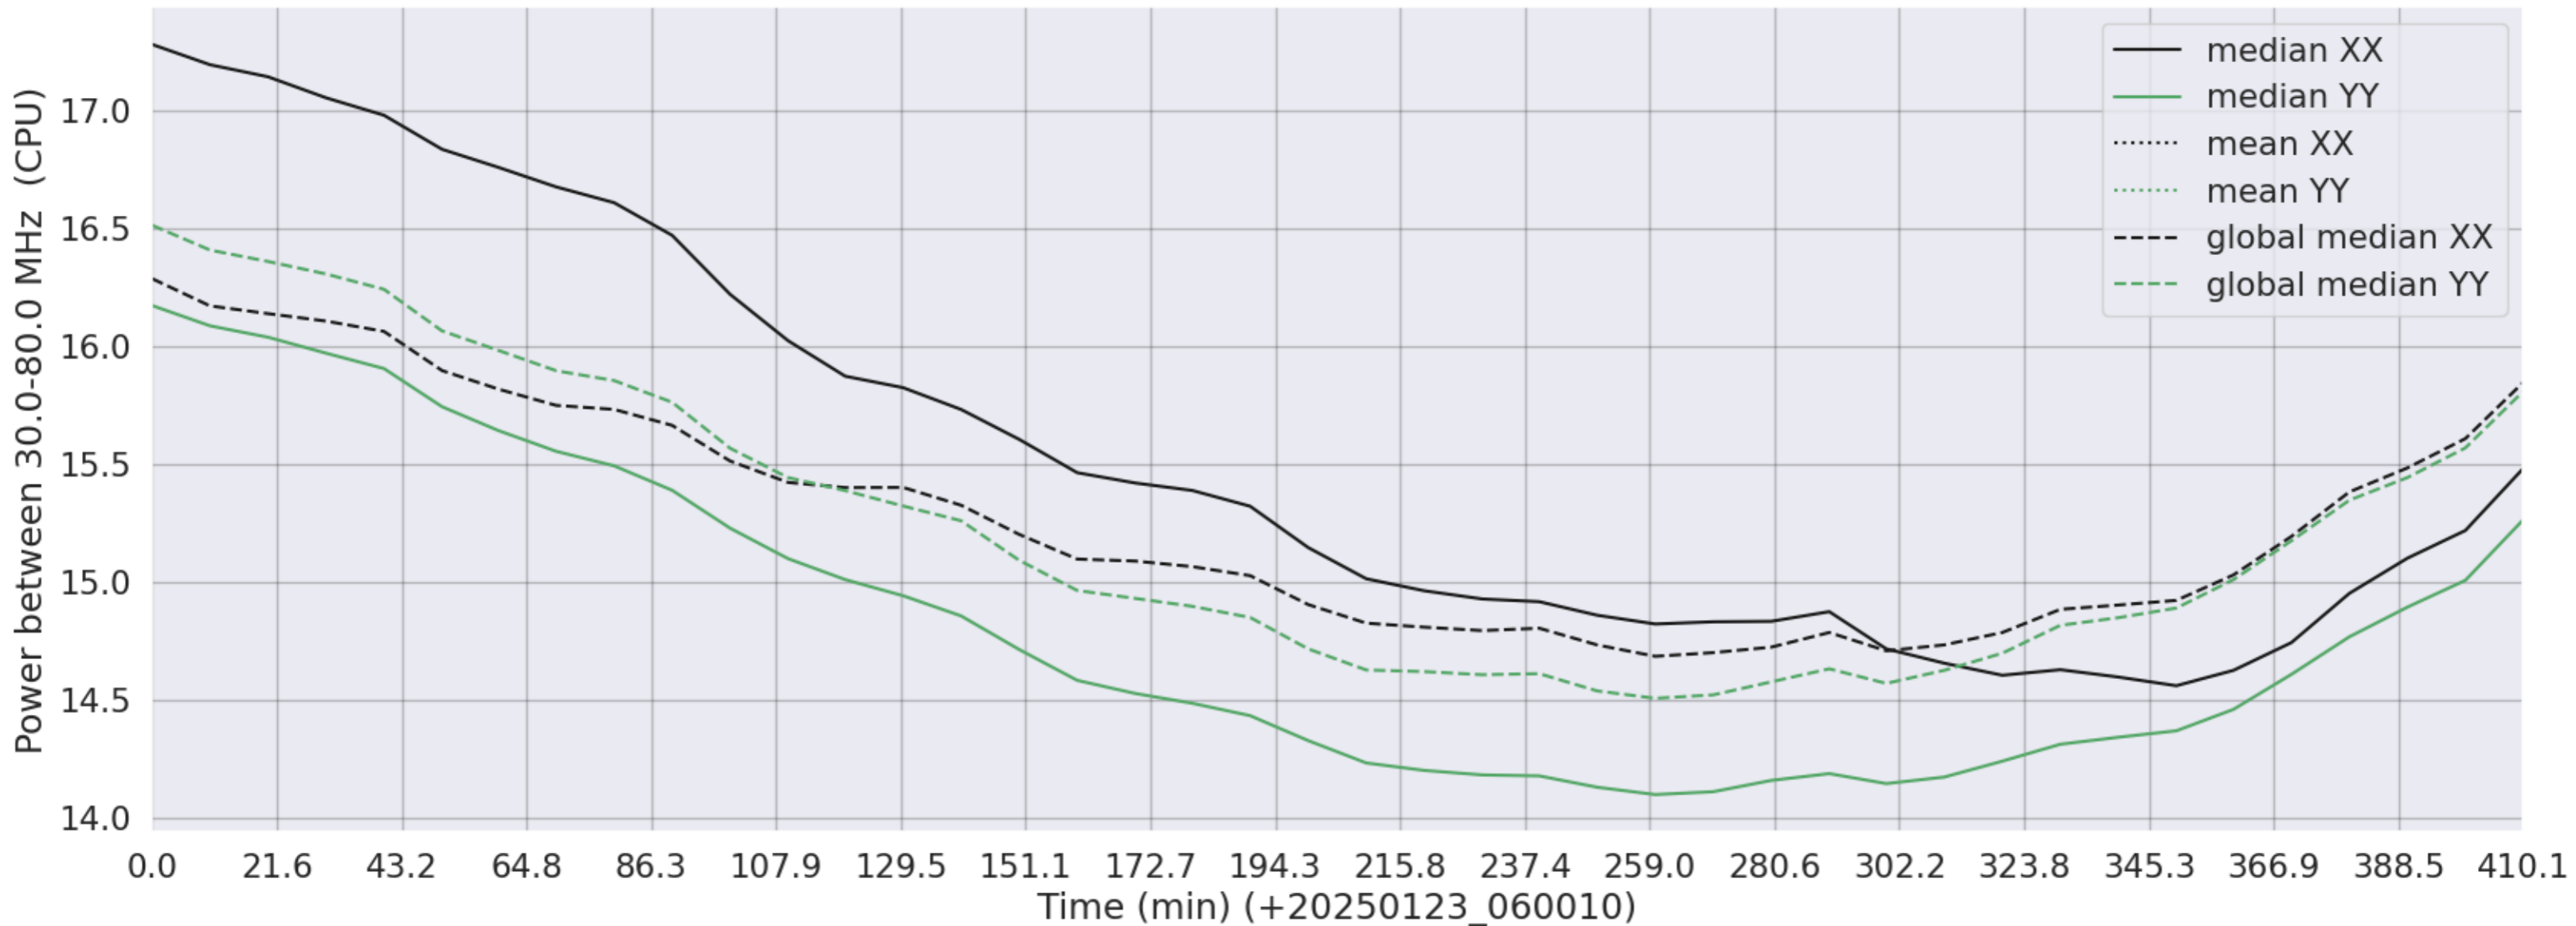

LWA257 - Correlator# 032 - XX FLAGS:Good - YY FLAGS:Good

LWA255 - Correlator# 033 - XX FLAGS:Good - YY FLAGS:Good

LWA260 - Correlator# 034 - XX FLAGS:Good - YY FLAGS:Good

LWA258 - Correlator# 035 - XX FLAGS:Good - YY FLAGS:Good