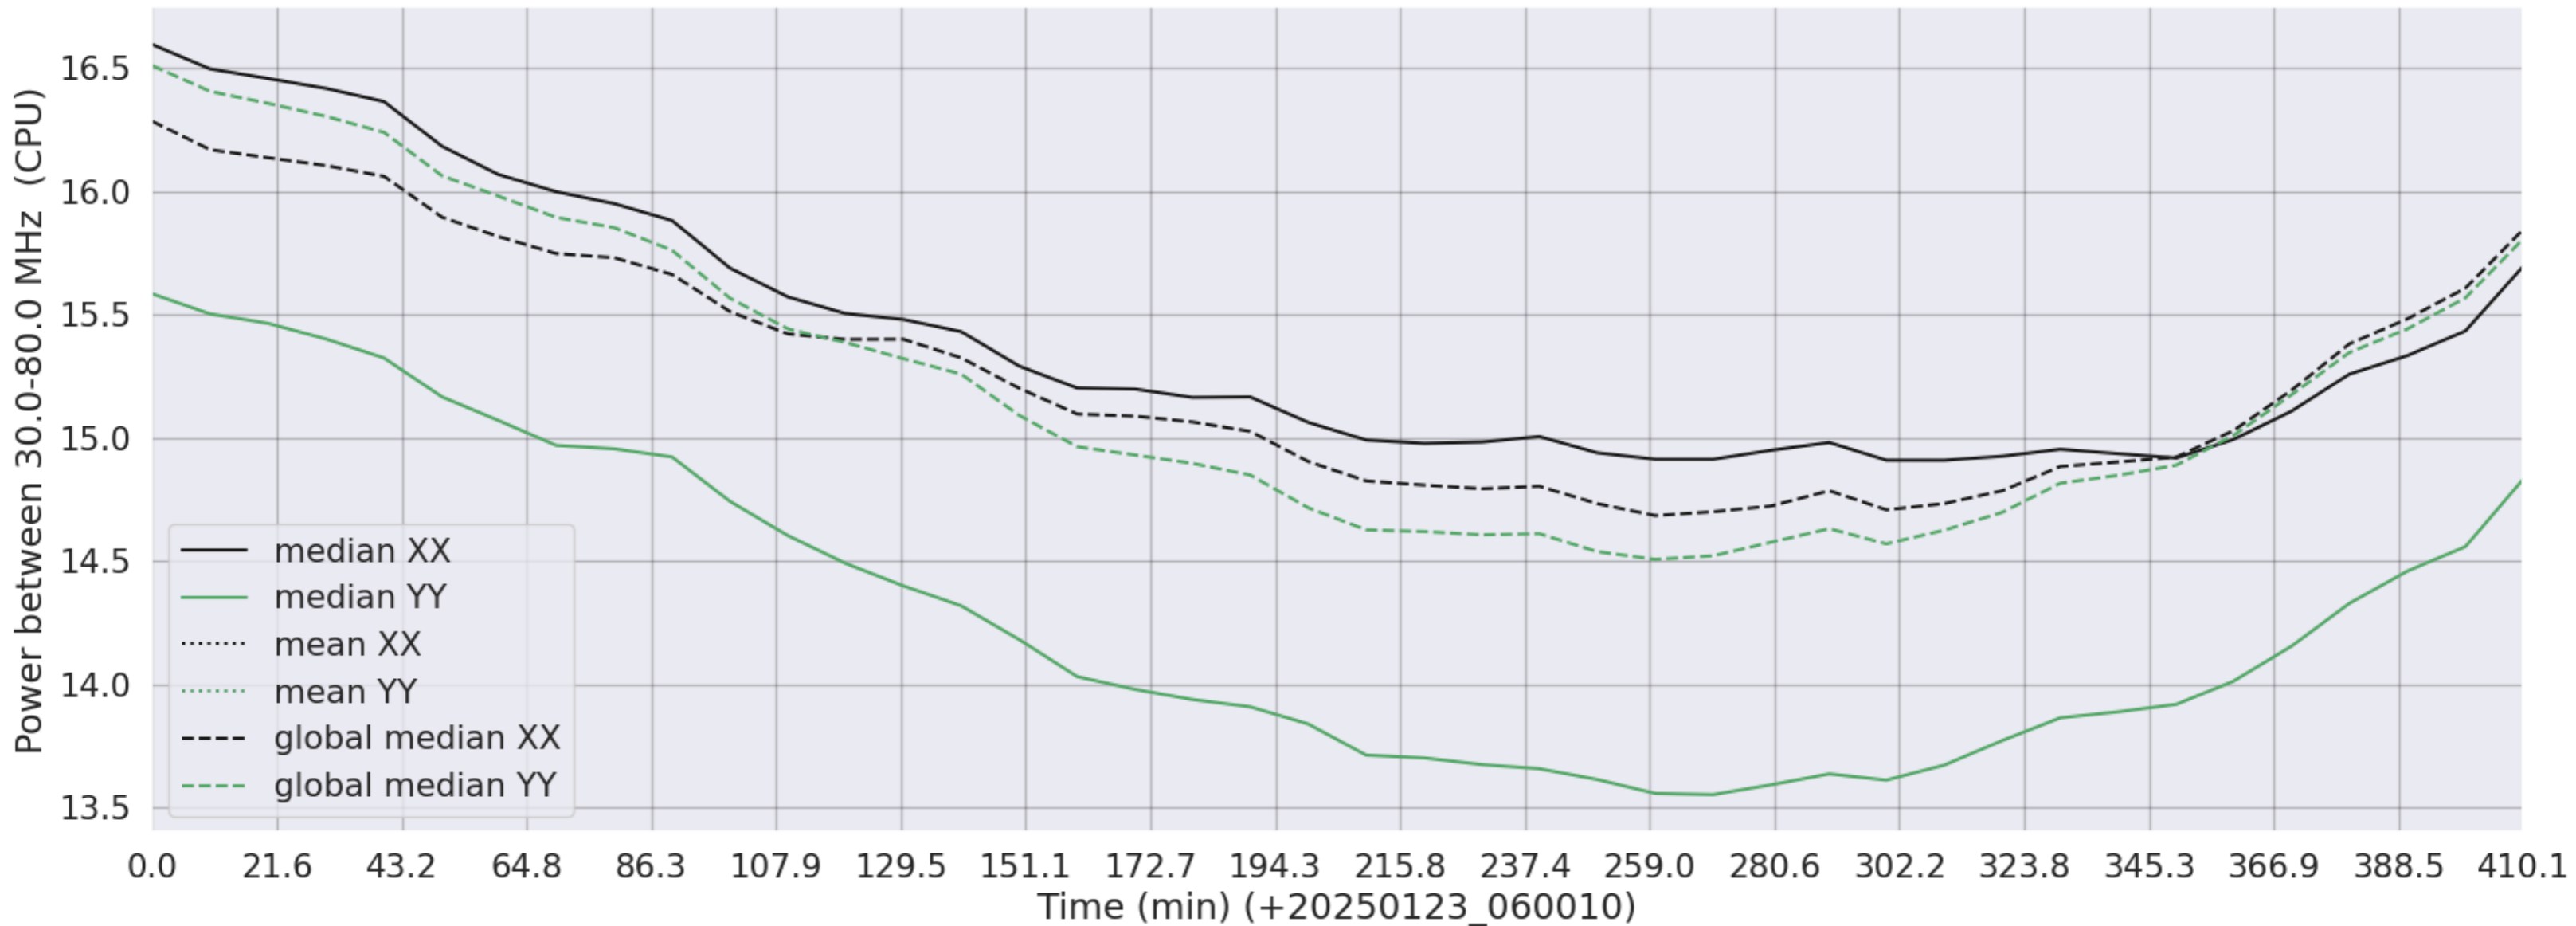

LWA309 - Correlator# 014 - XX FLAGS:Good - YY FLAGS:Good

LWA285 - Correlator# 013 - XX FLAGS:Good - YY FLAGS:Good