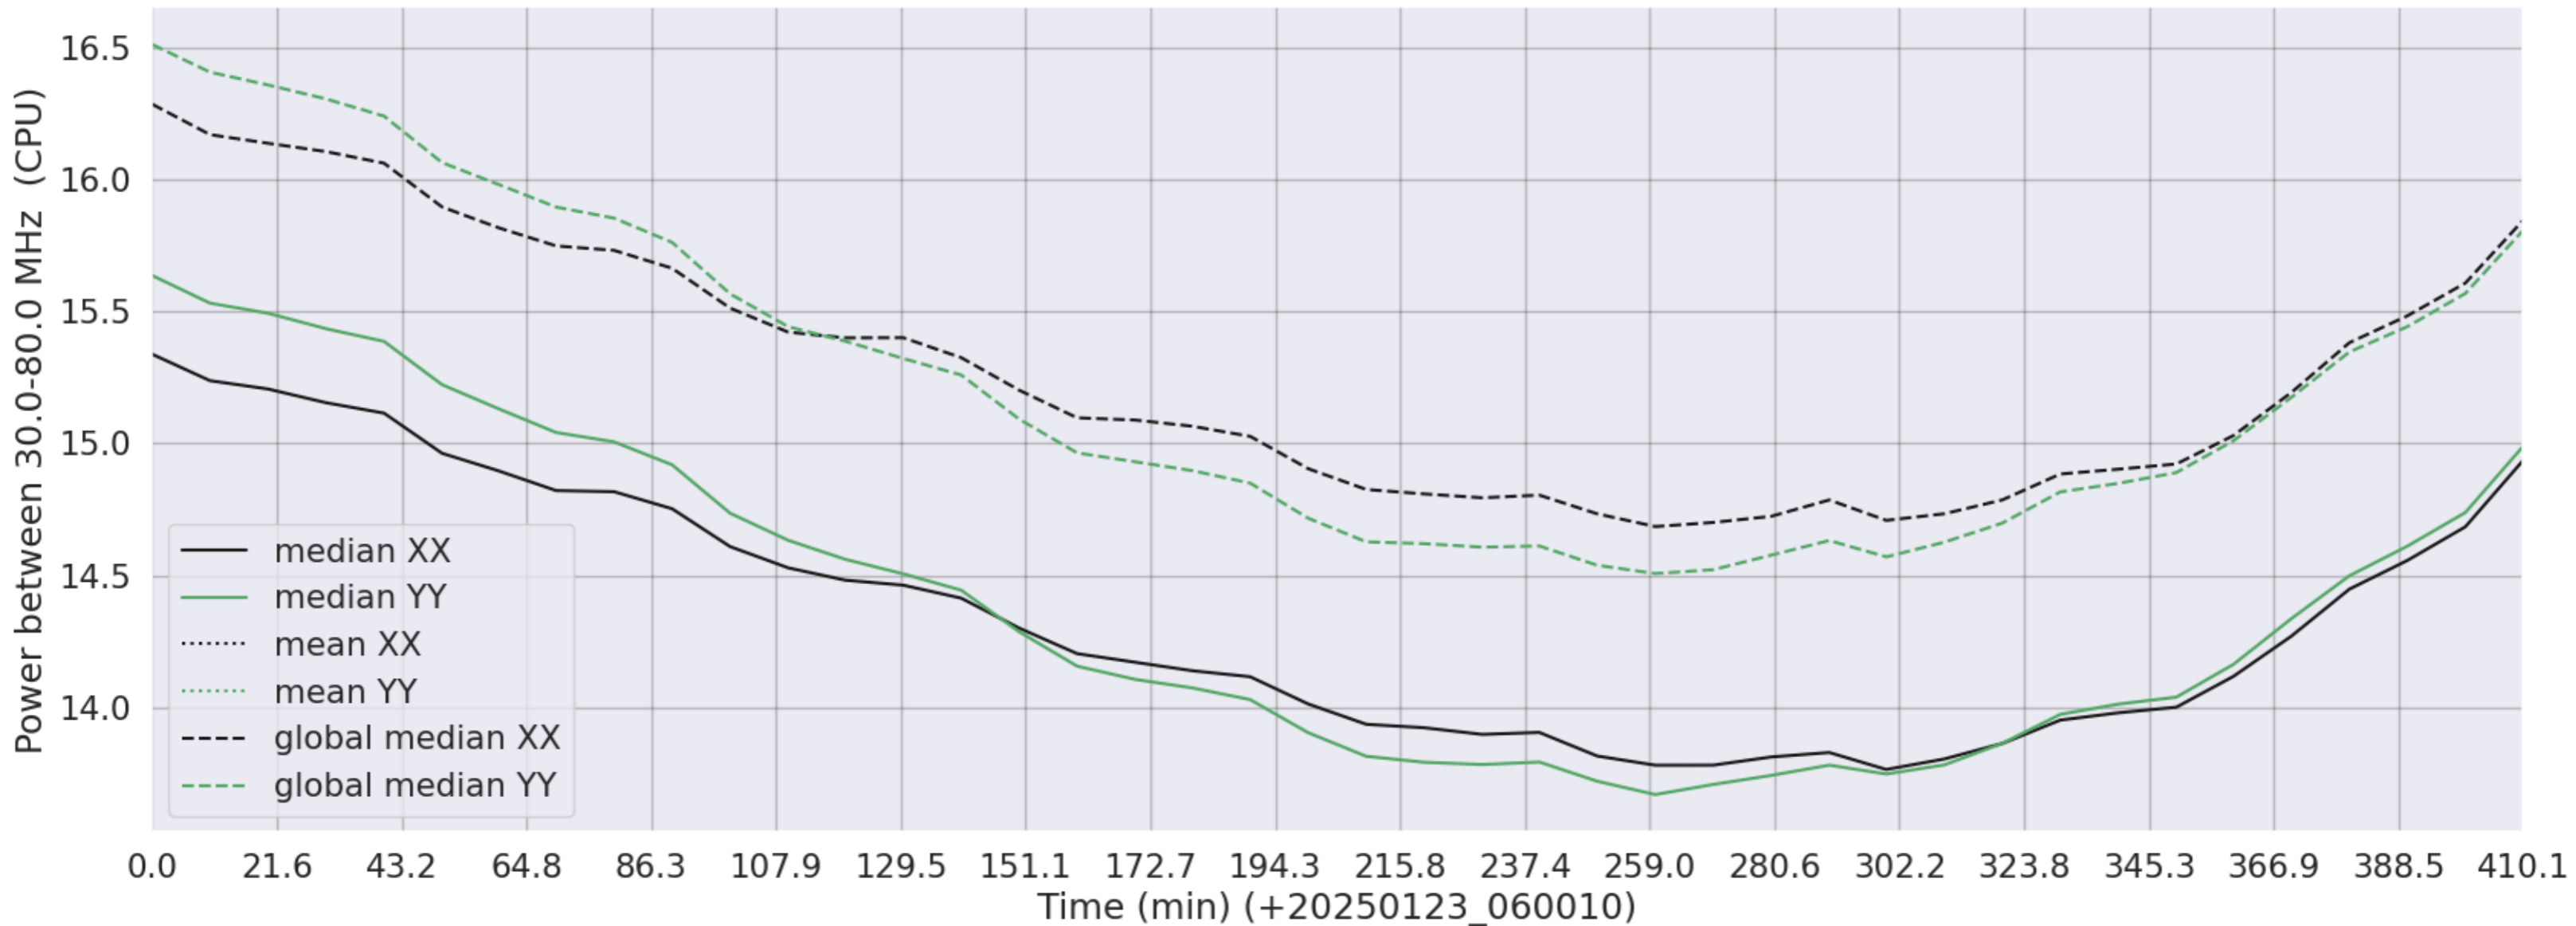

LWA044 - Correlator# 080 - XX FLAGS:Good - YY FLAGS:Good

LWA043 - Correlator# 081 - XX FLAGS:Good - YY FLAGS:Good

LWA046 - Correlator# 082 - XX FLAGS:Good - YY FLAGS:Good

LWA045 - Correlator# 083 - XX FLAGS:Good - YY FLAGS:Good