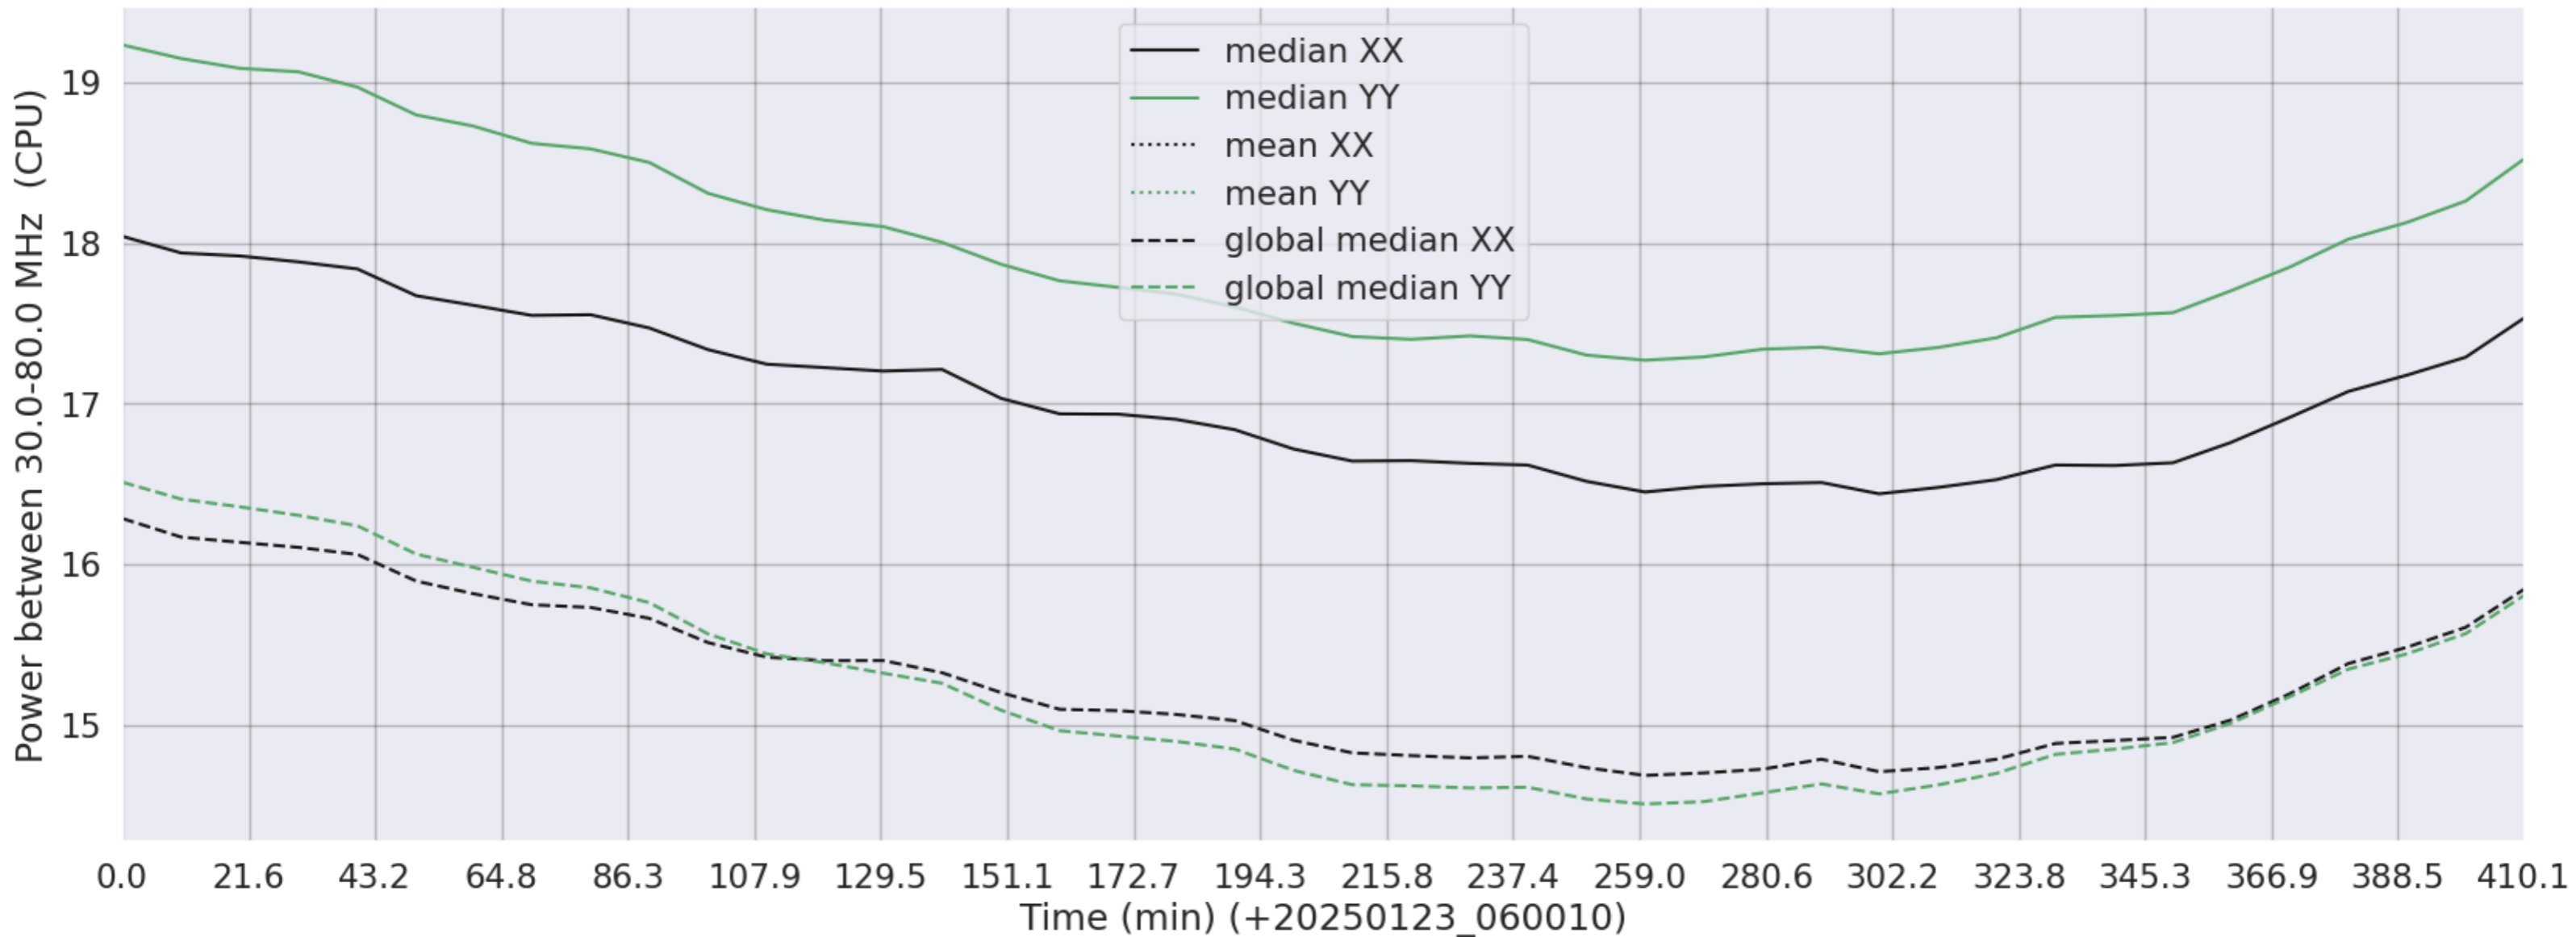

LWA065 - Correlator# 165 - XX FLAGS:Good - YY FLAGS:Good

LWA066 - Correlator# 164 - XX FLAGS:Good - YY FLAGS:Good