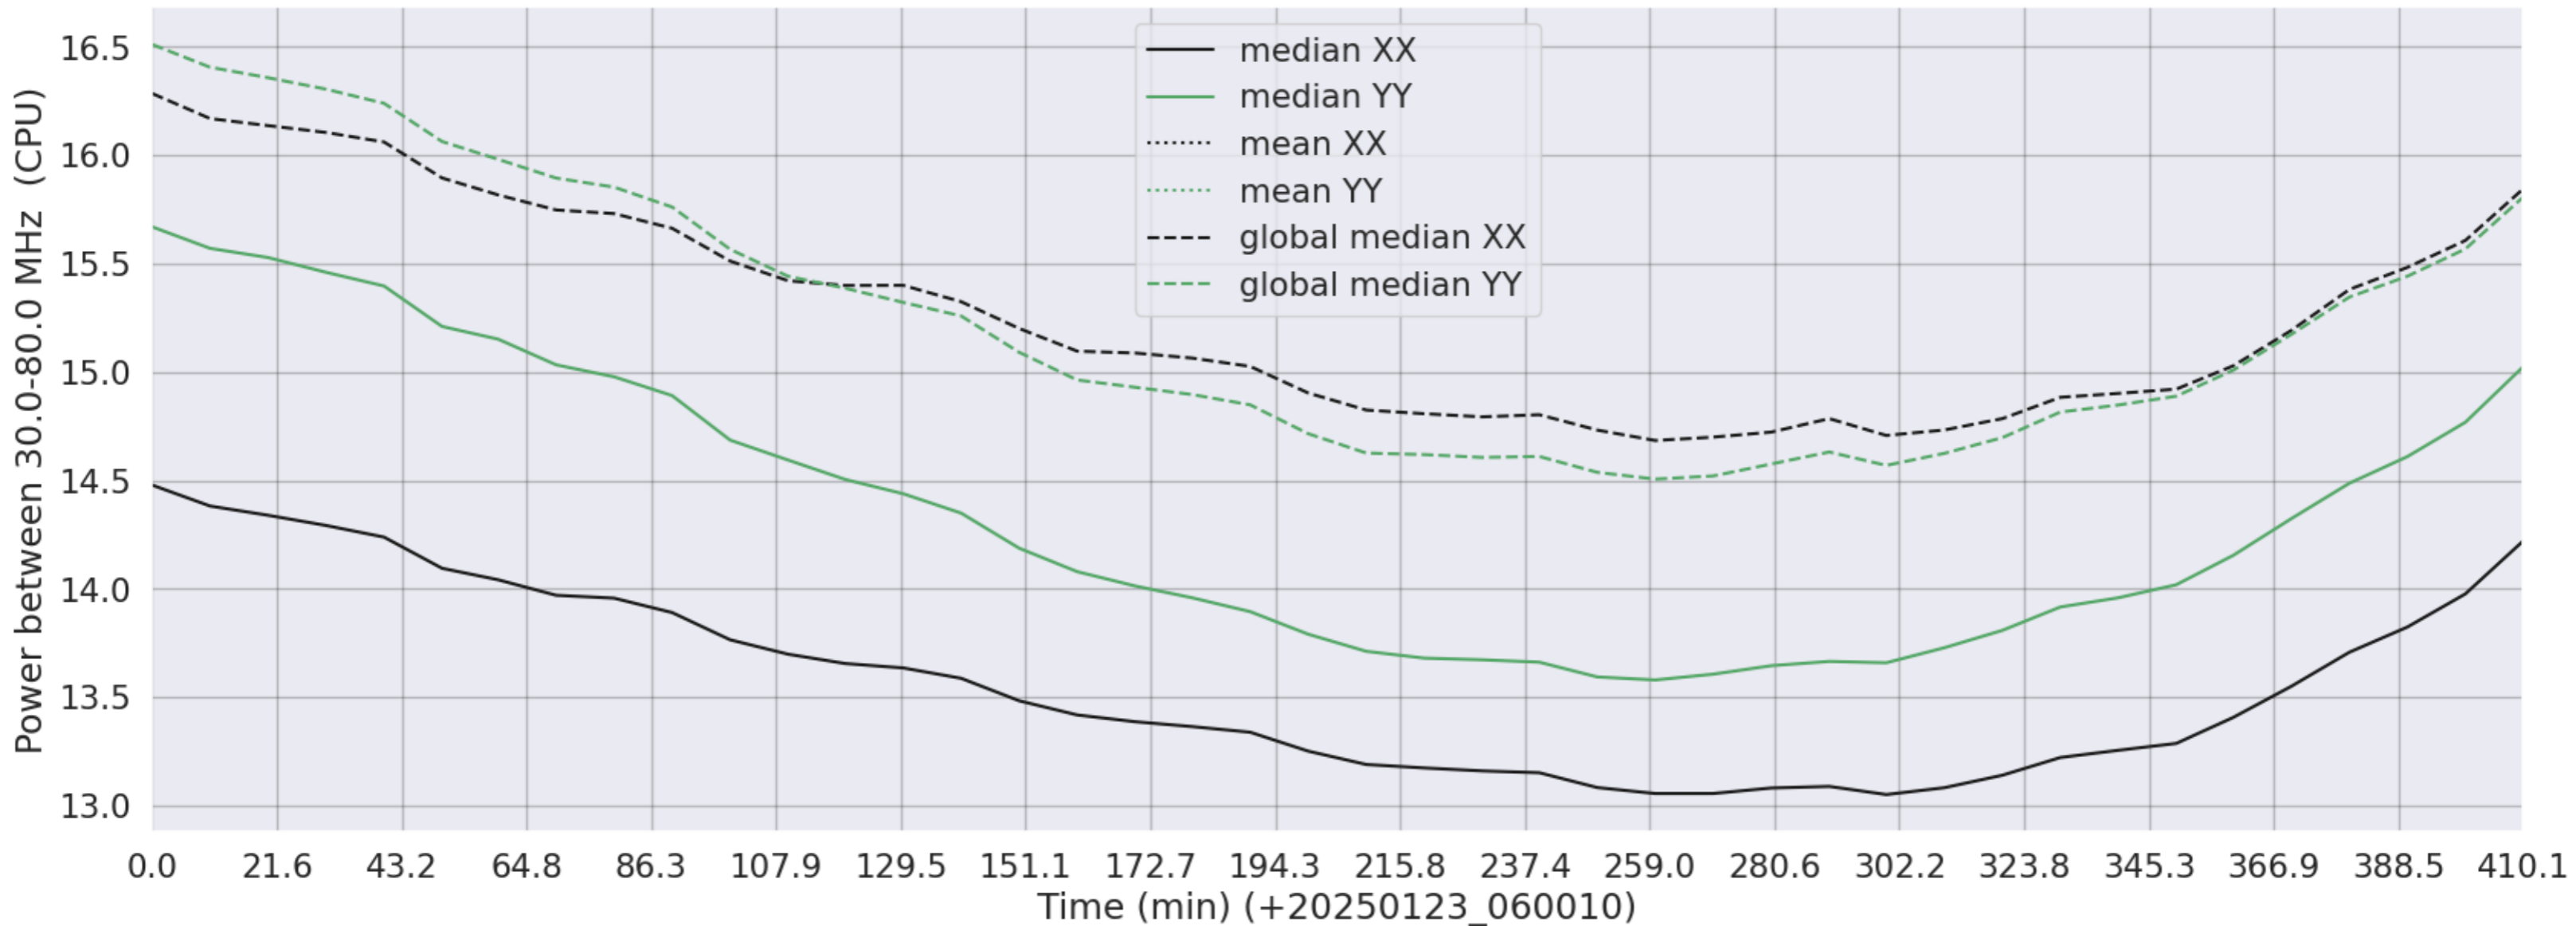

LWA074 - Correlator# 086 - XX FLAGS:Good - YY FLAGS:Good

LWA047 - Correlator# 085 - XX FLAGS:Good - YY FLAGS:Good