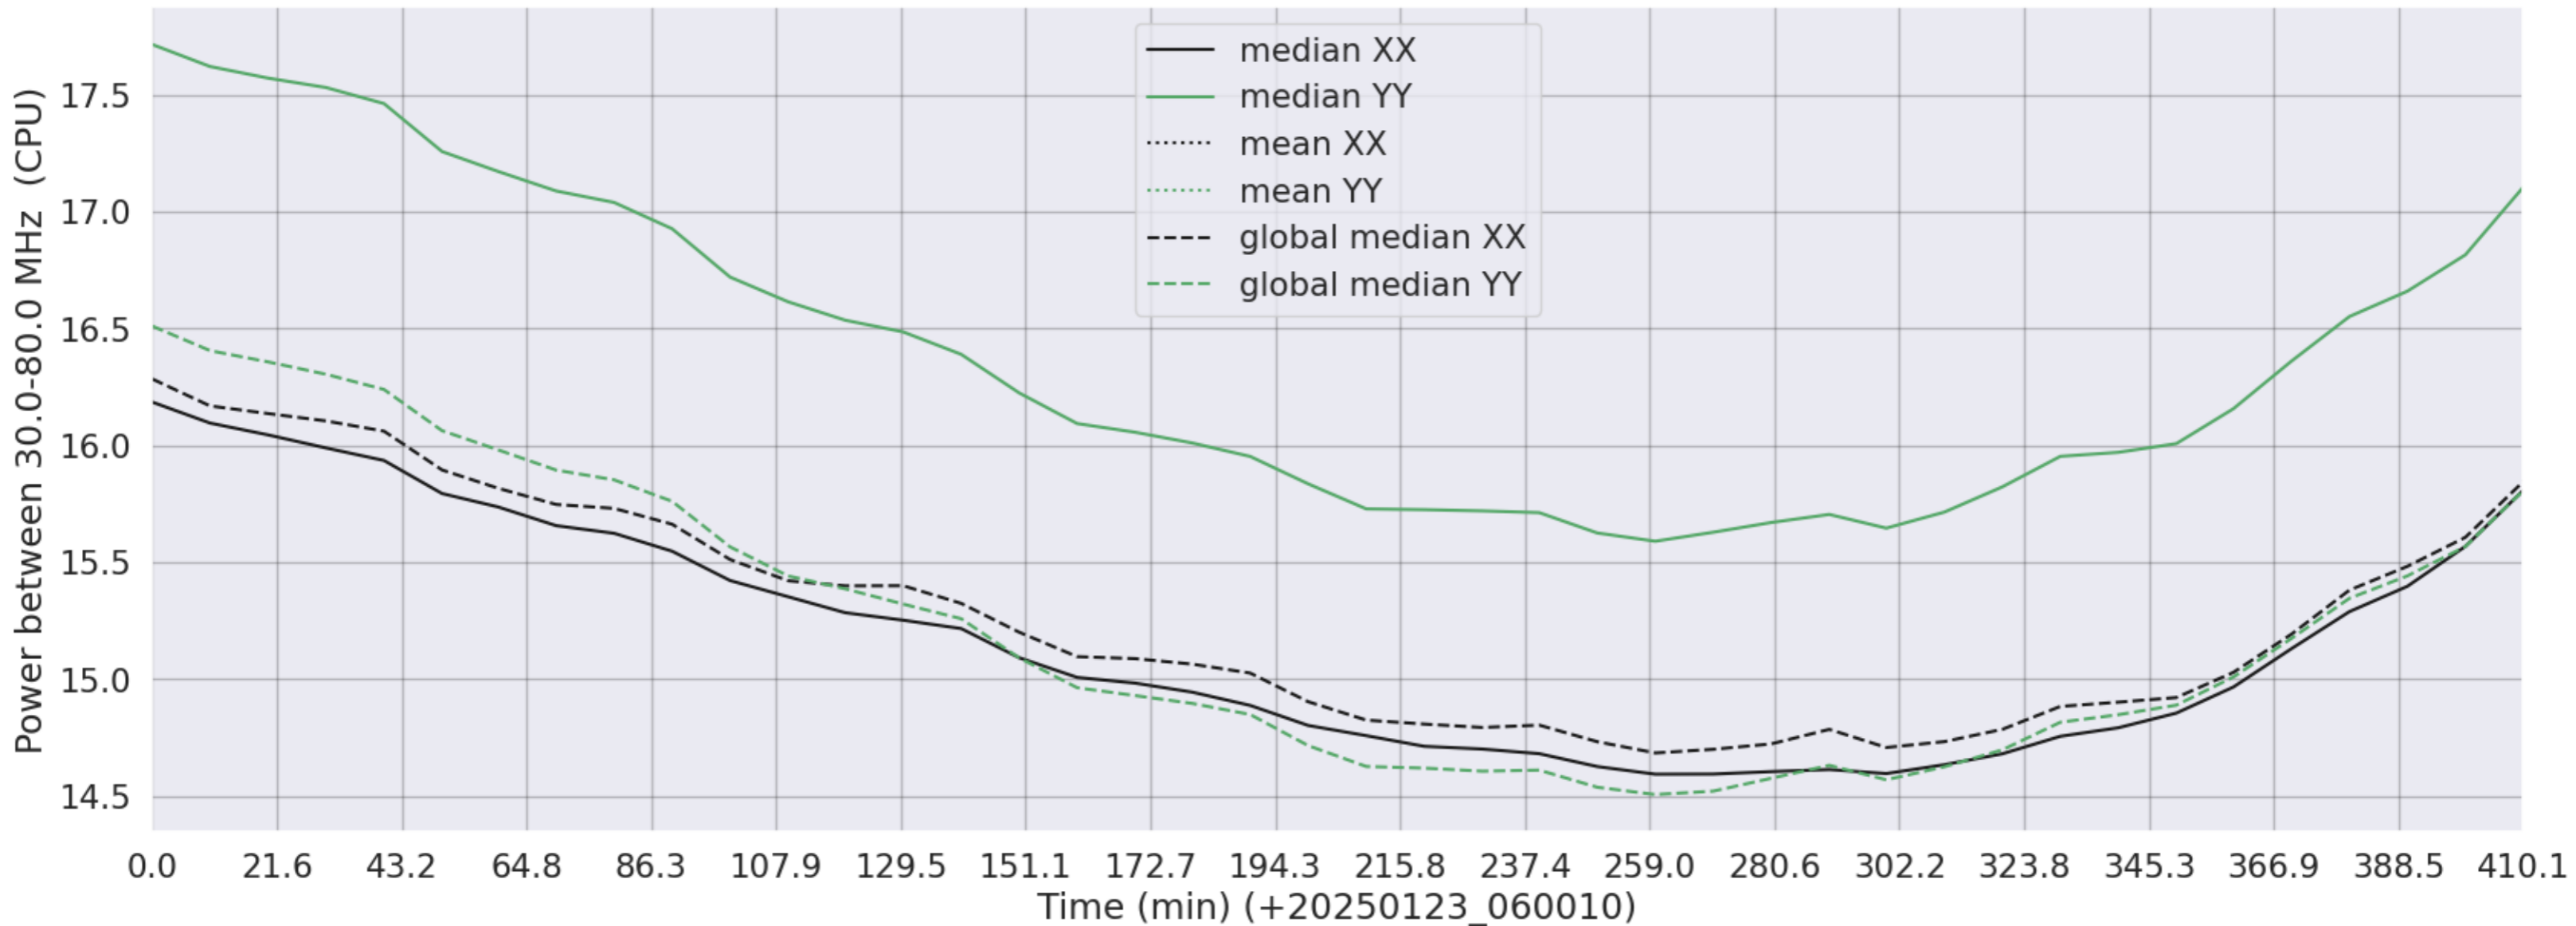

LWA147 - Correlator# 214 - XX FLAGS:Good - YY FLAGS:Good

LWA144 - Correlator# 213 - XX FLAGS:Good - YY FLAGS:Good