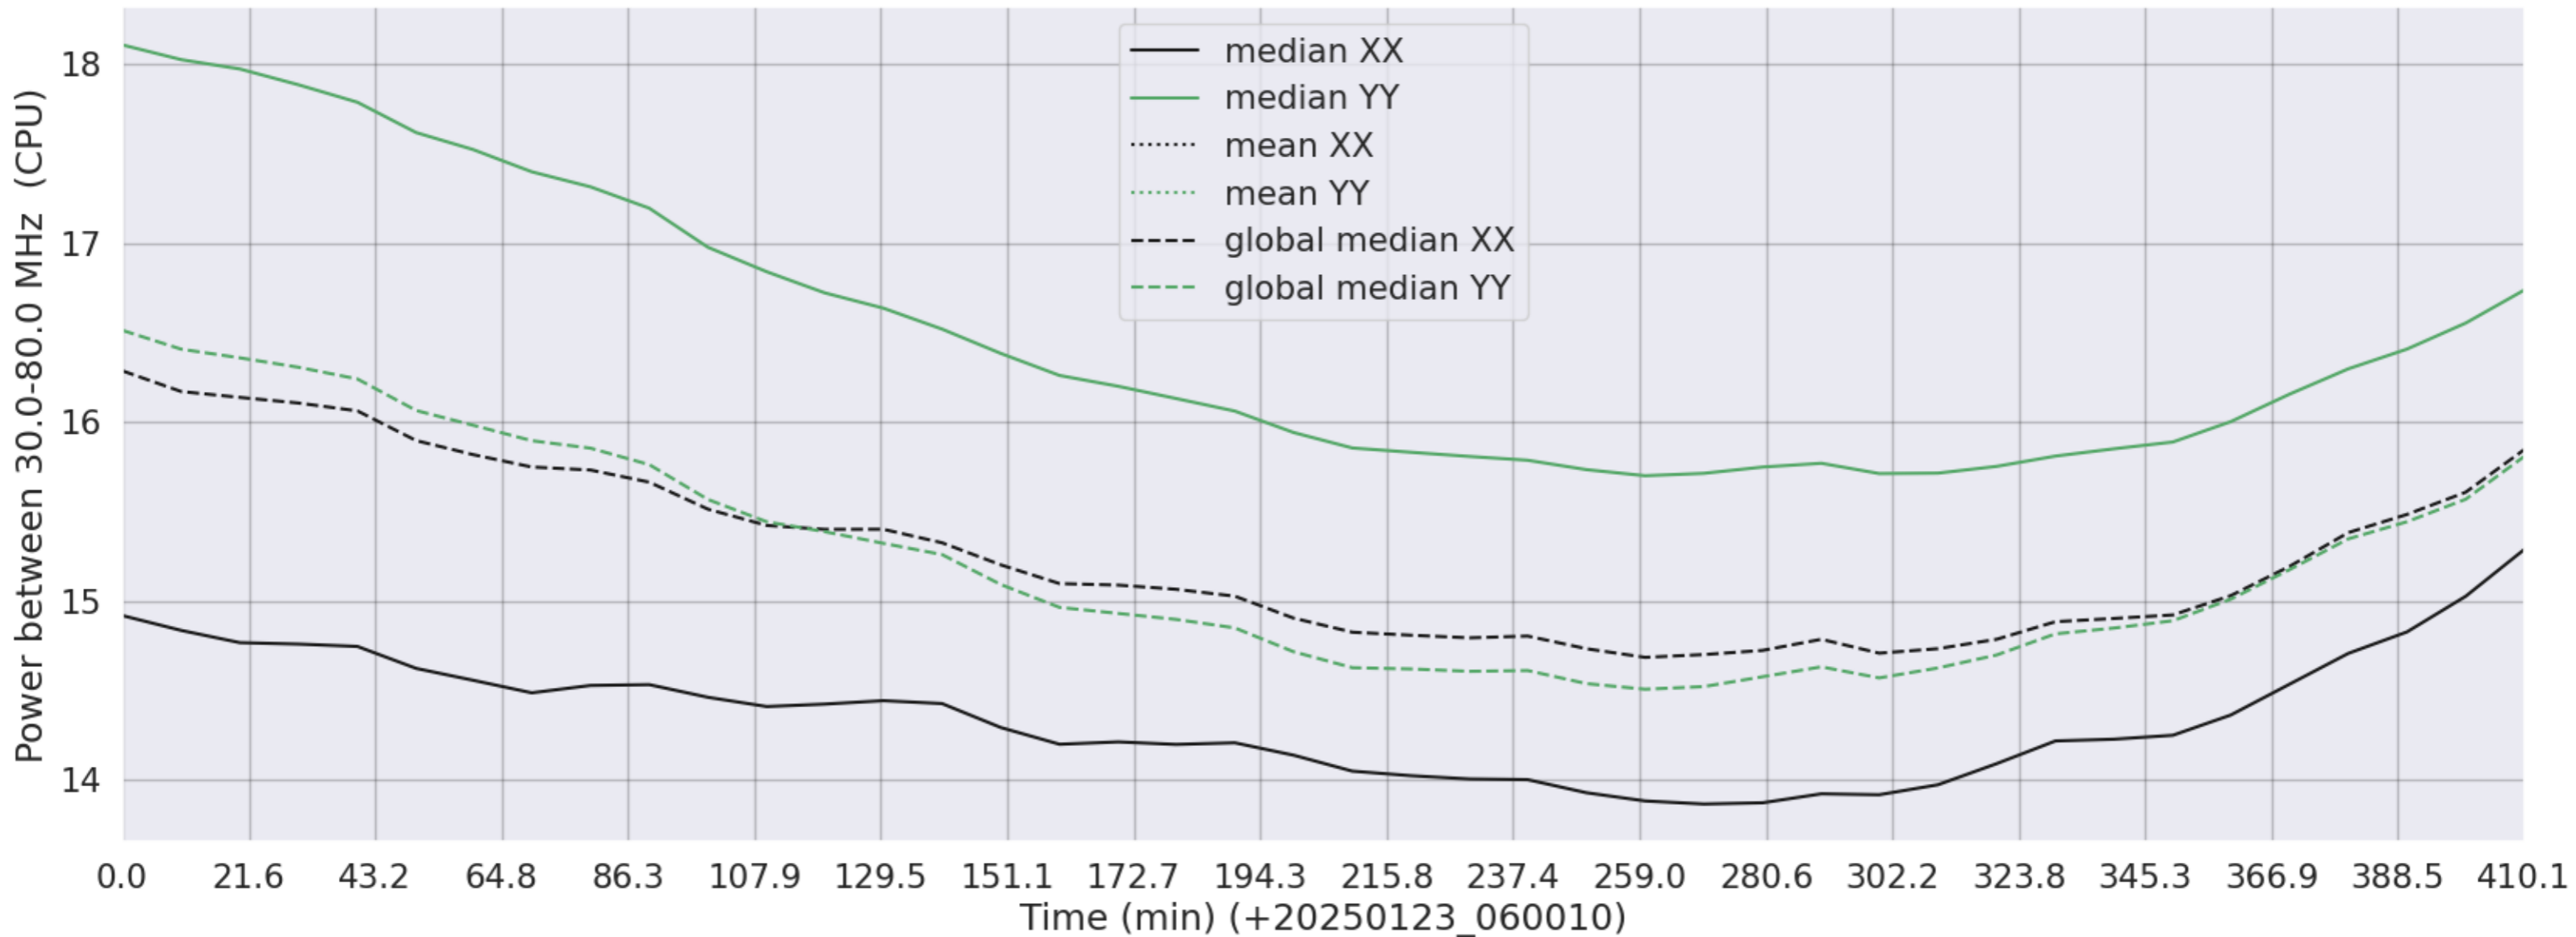

LWA320 - Correlator# 054 - XX FLAGS:Good - YY FLAGS:Good

LWA306 - Correlator# 053 - XX FLAGS:Good - YY FLAGS:Good