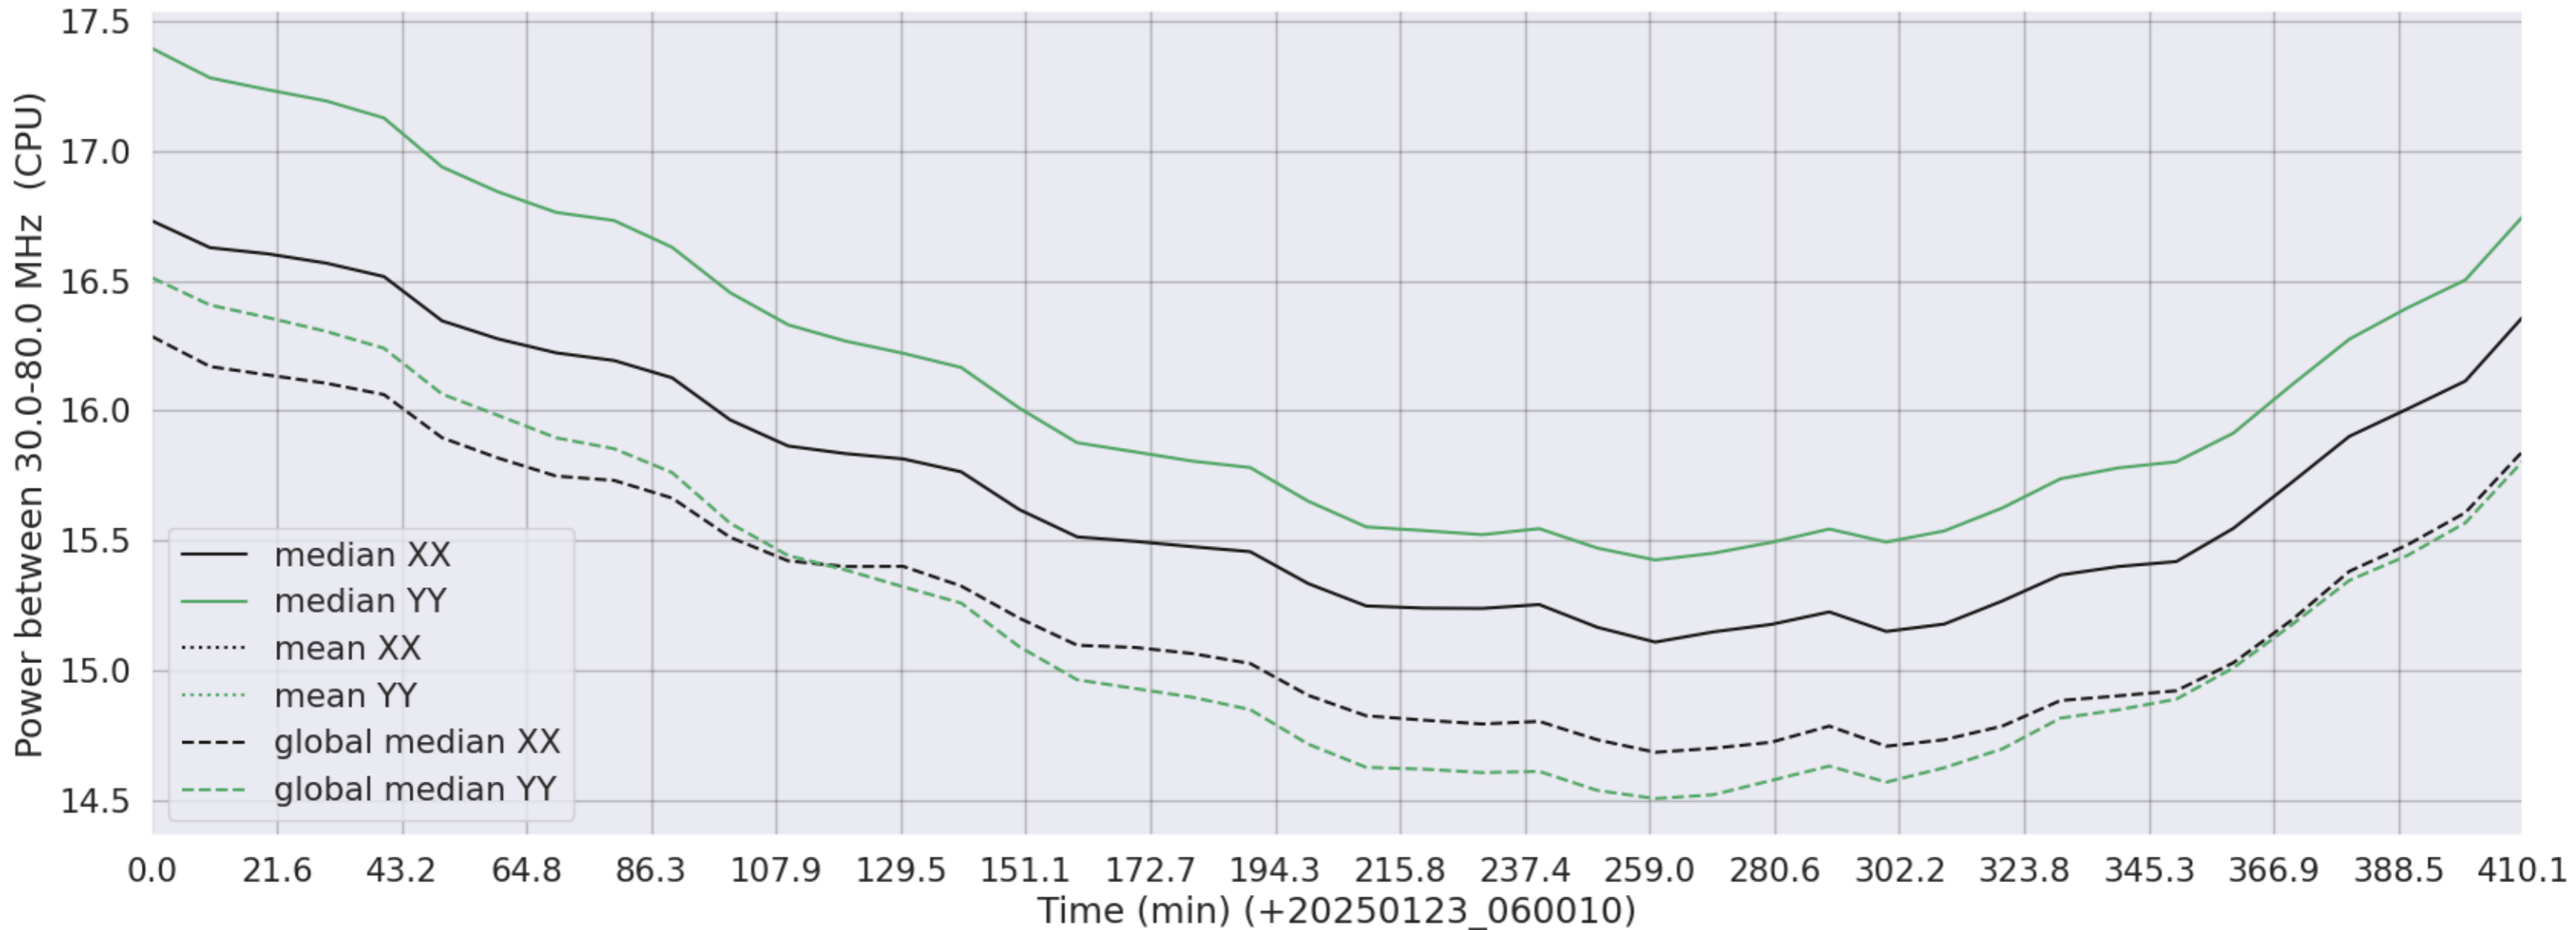

LWA205 - Correlator# 297 - XX FLAGS:Good - YY FLAGS:Good

LWA206 - Correlator# 296 - XX FLAGS:Good - YY FLAGS:Good