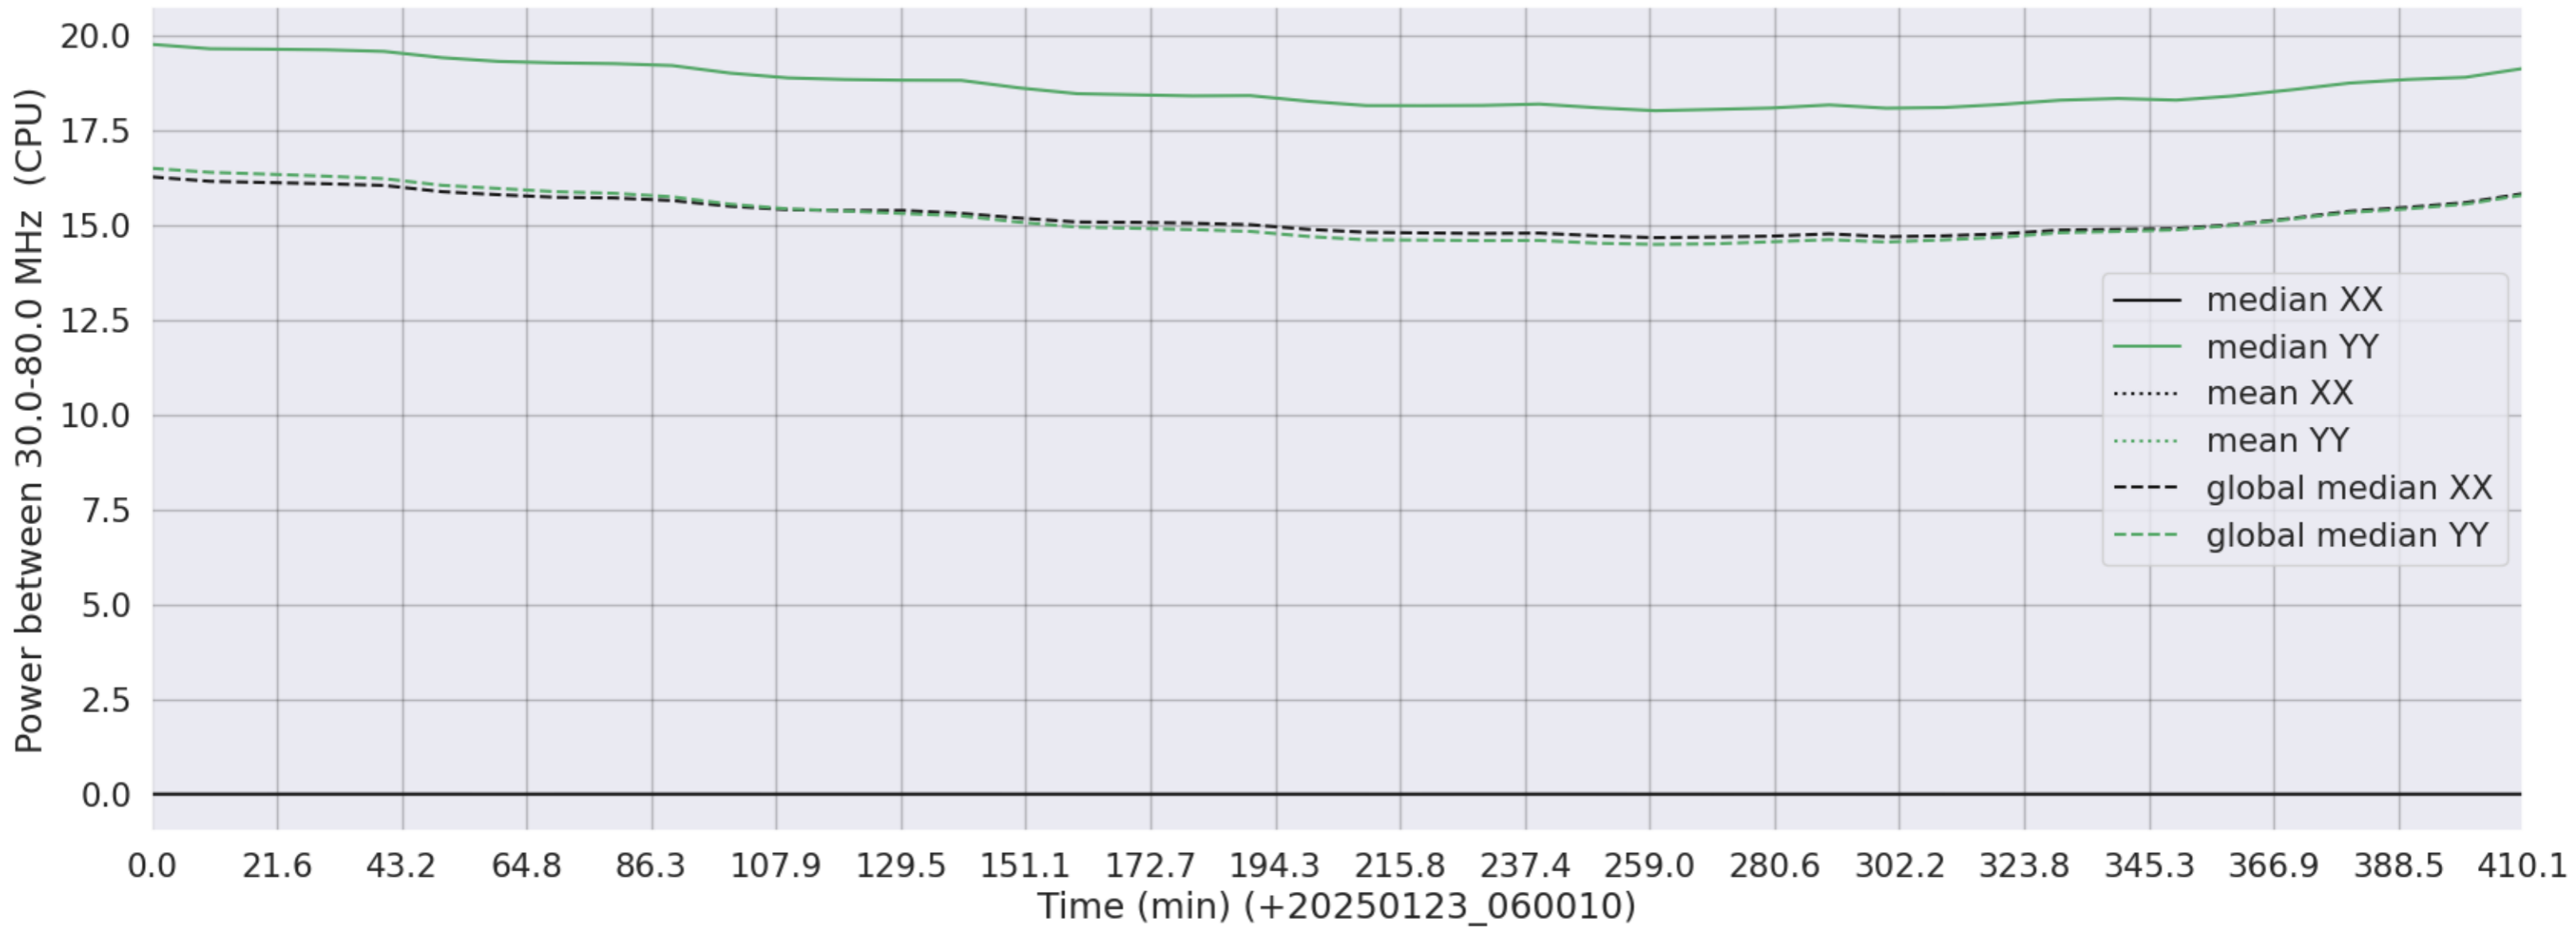

LWA228 - Correlator# 302 - XX FLAGS:Good - YY FLAGS:Good

LWA209 - Correlator# 301 - XX FLAGS:LowPower - YY FLAGS:Good