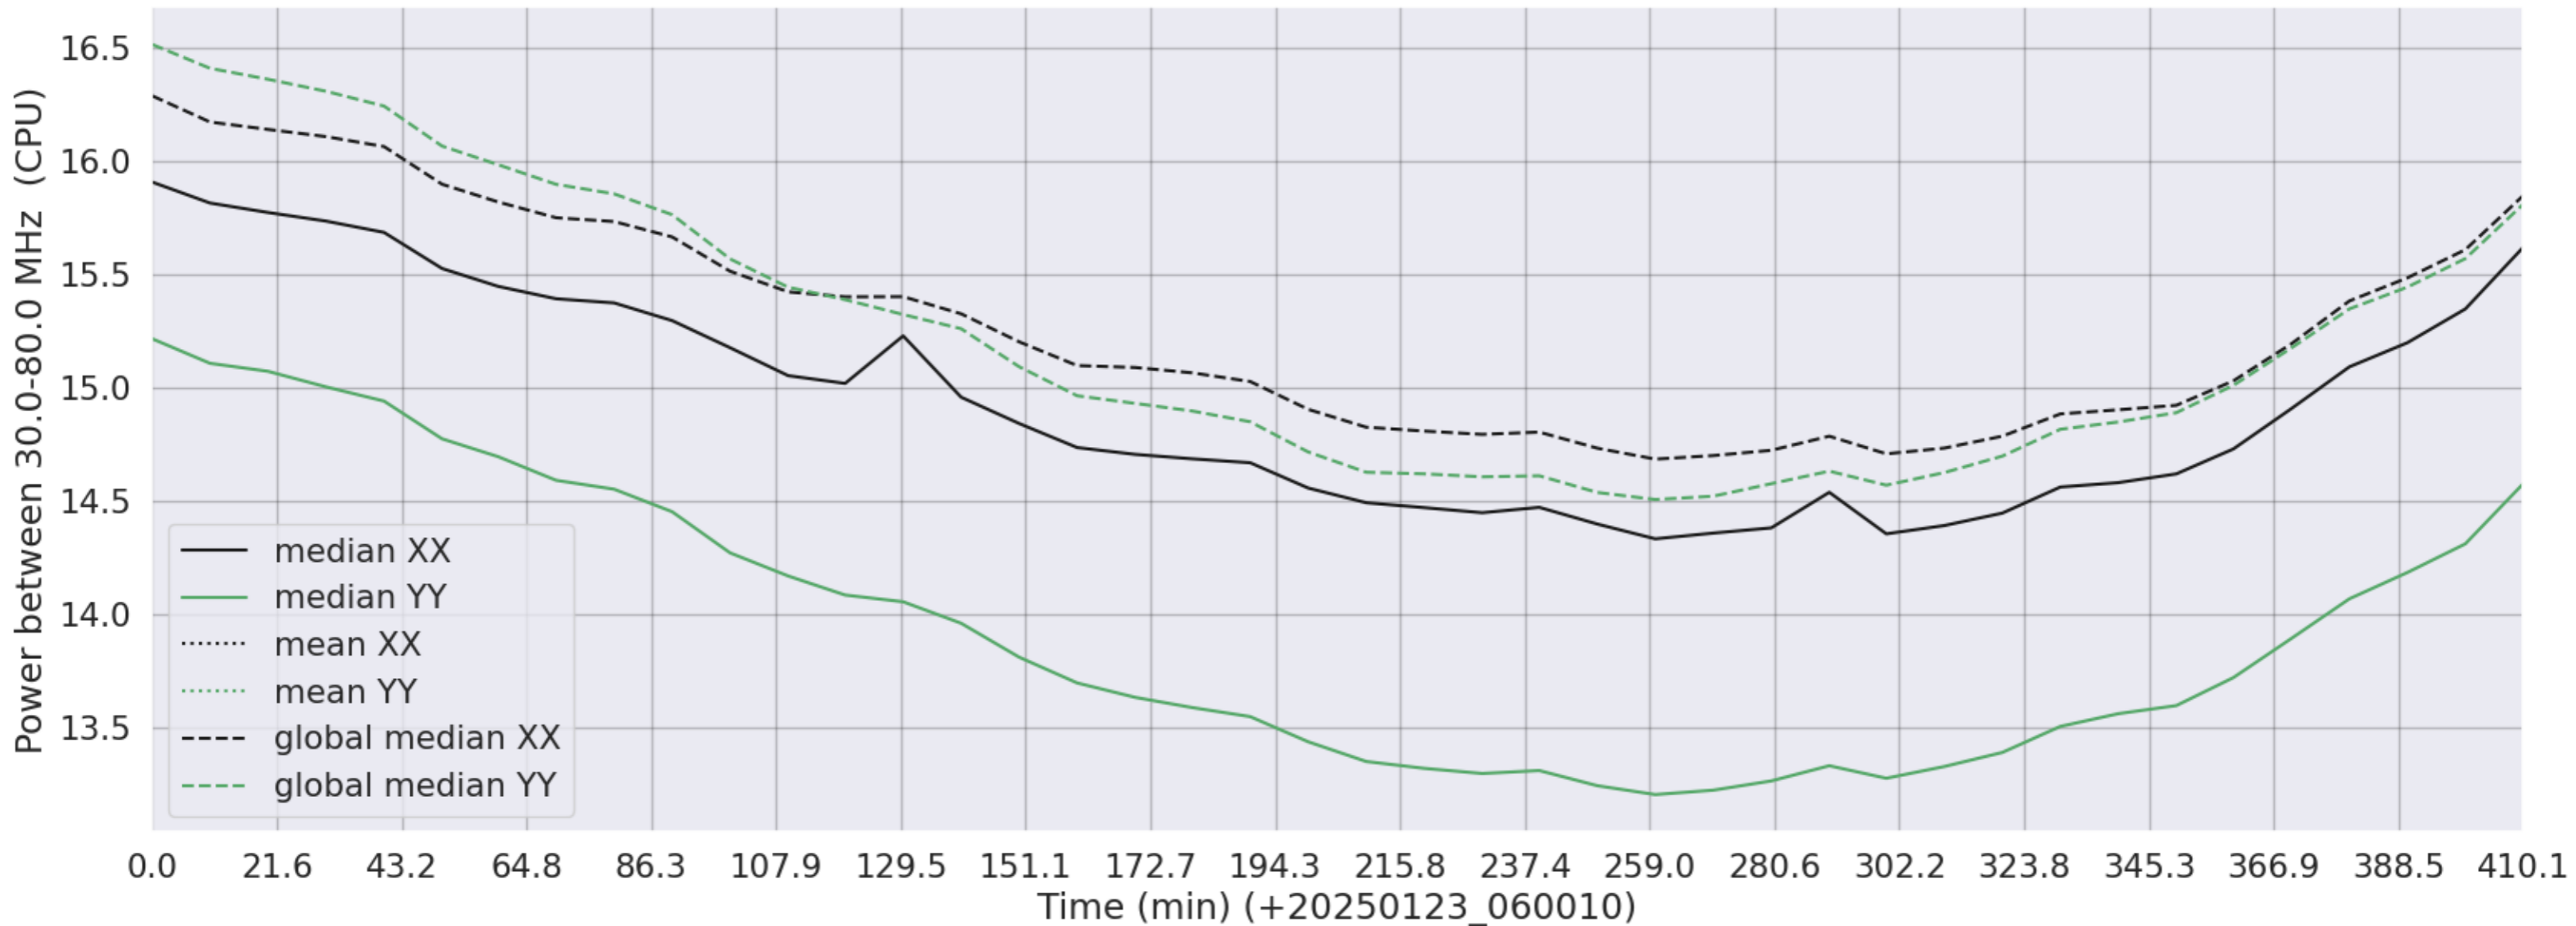

LWA095 - Correlator# 150 - XX FLAGS:Good - YY FLAGS:Good

LWA092 - Correlator# 149 - XX FLAGS:Good - YY FLAGS:Good