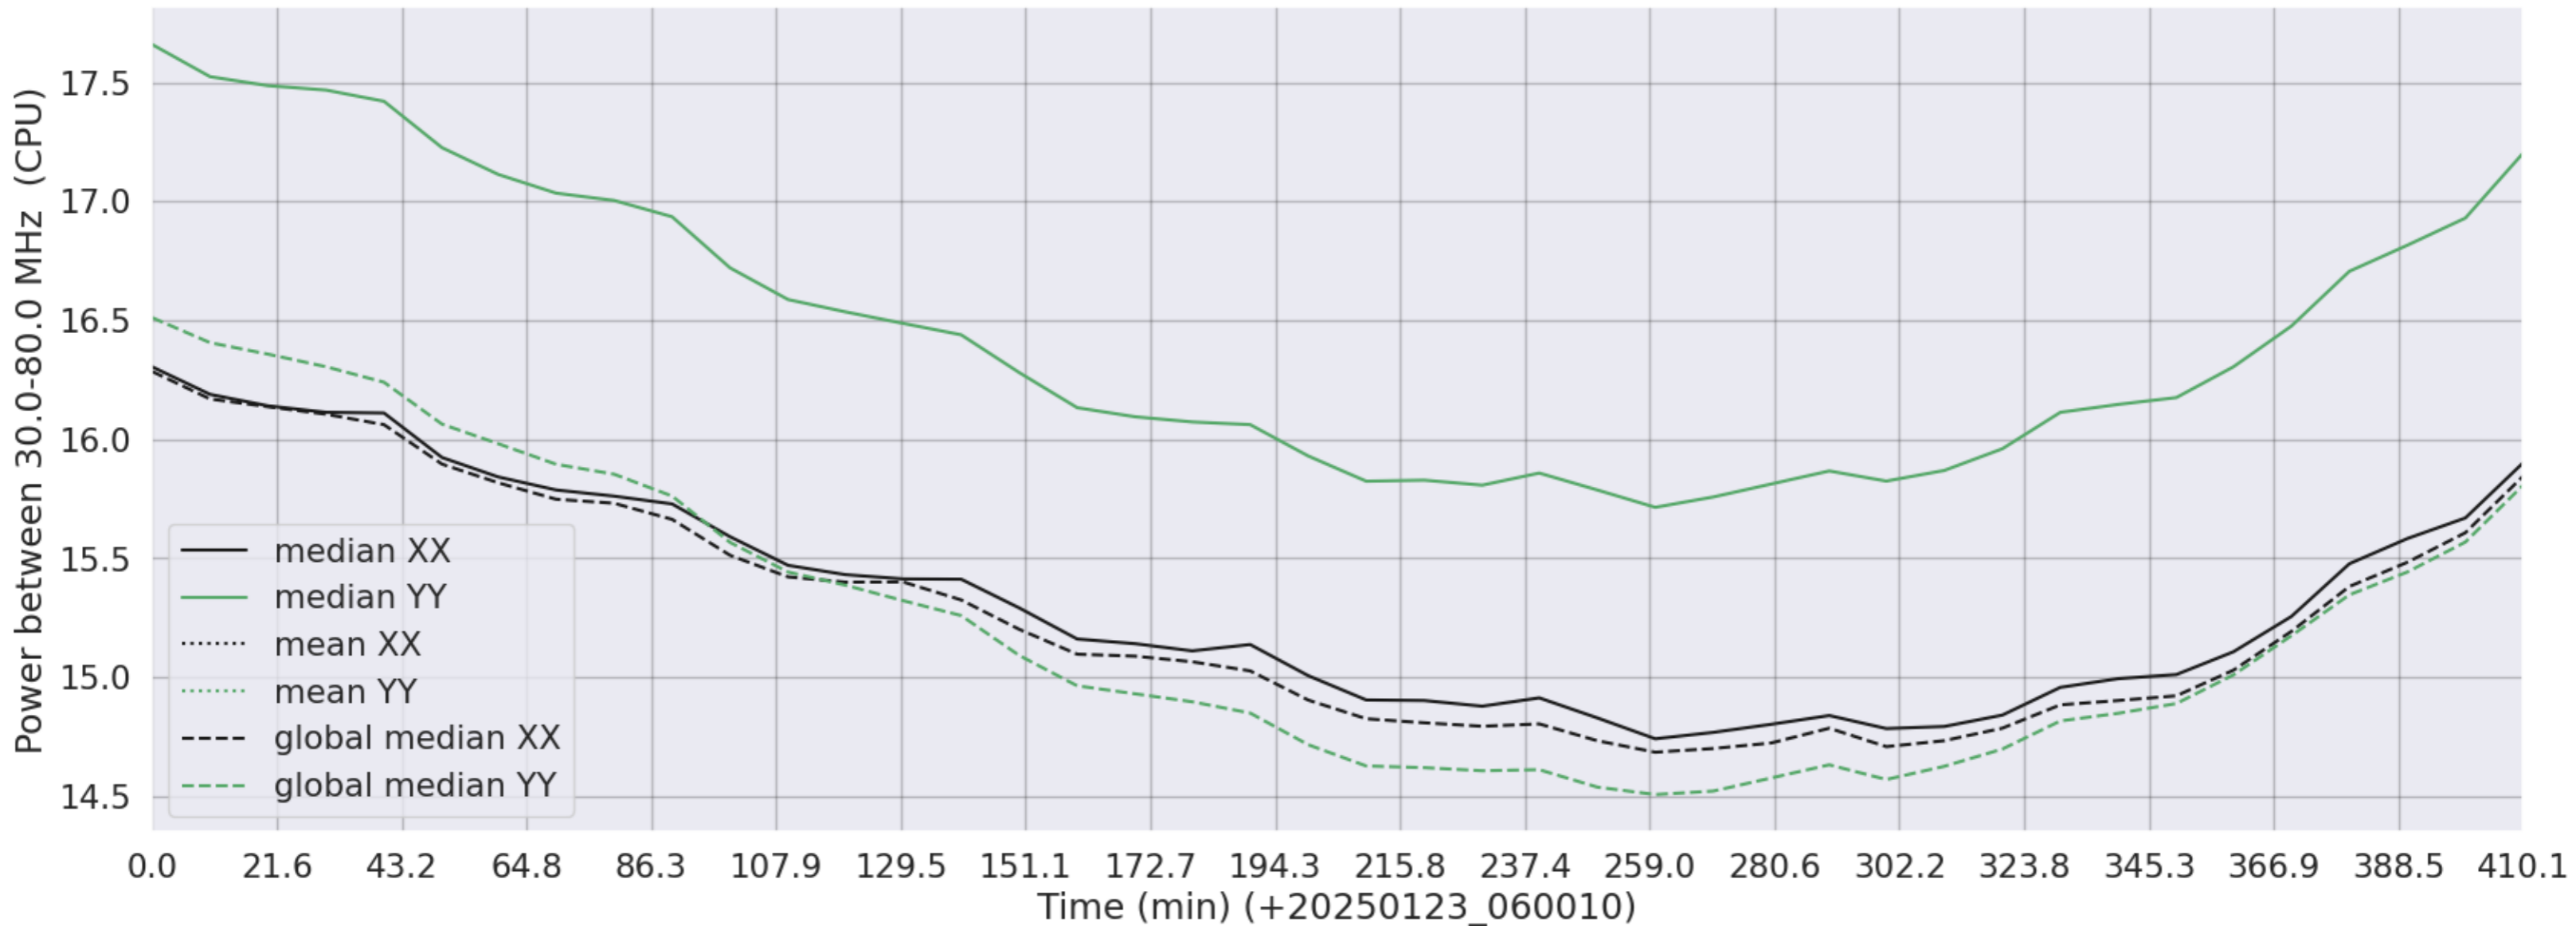

LWA132 - Correlator# 185 - XX FLAGS:Good - YY FLAGS:Good

LWA134 - Correlator# 184 - XX FLAGS:Good - YY FLAGS:Good