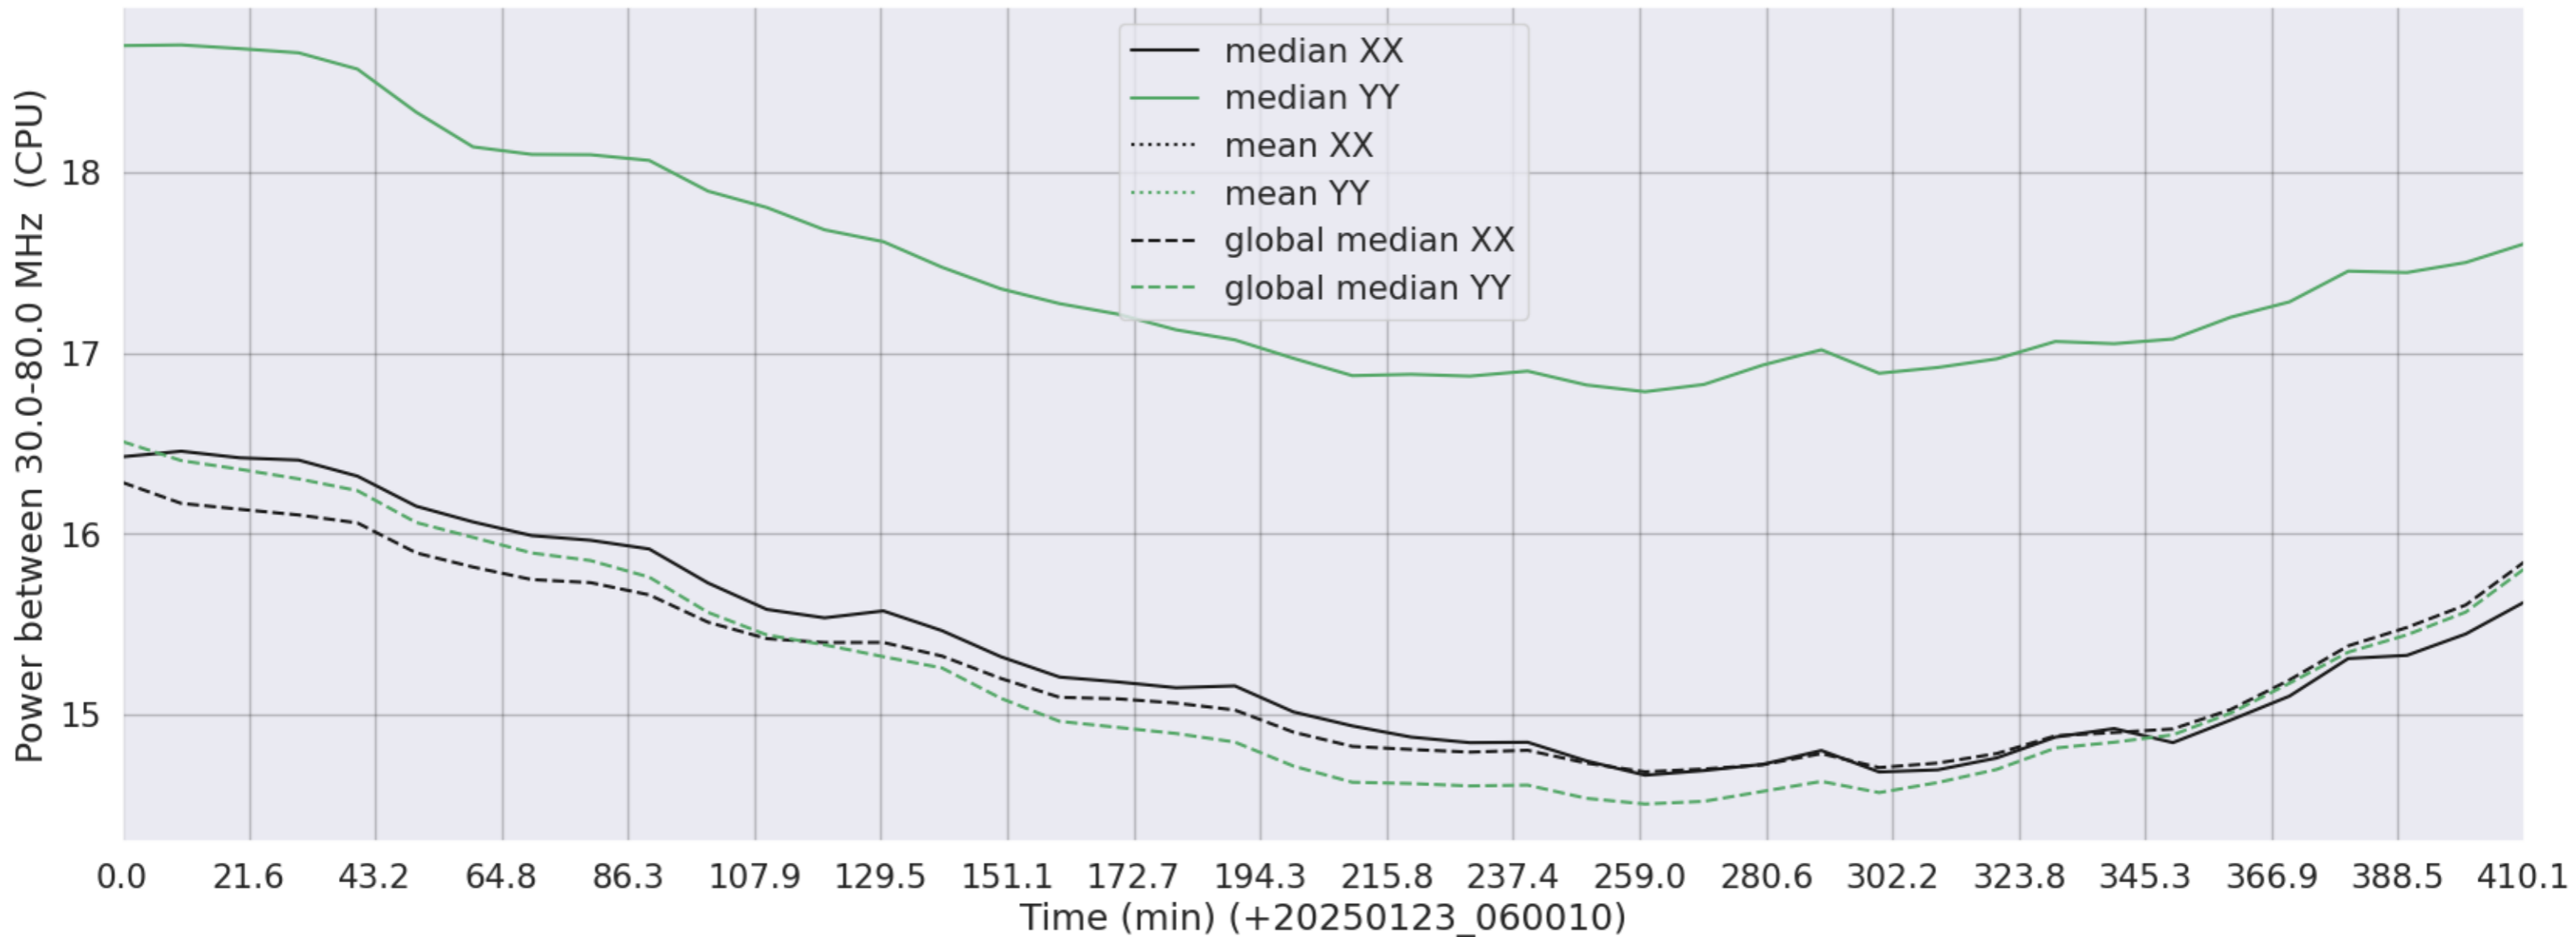

LWA286 - Correlator# 093 - XX FLAGS:Good - YY FLAGS:Good

LWA302 - Correlator# 092 - XX FLAGS:Good - YY FLAGS:Good