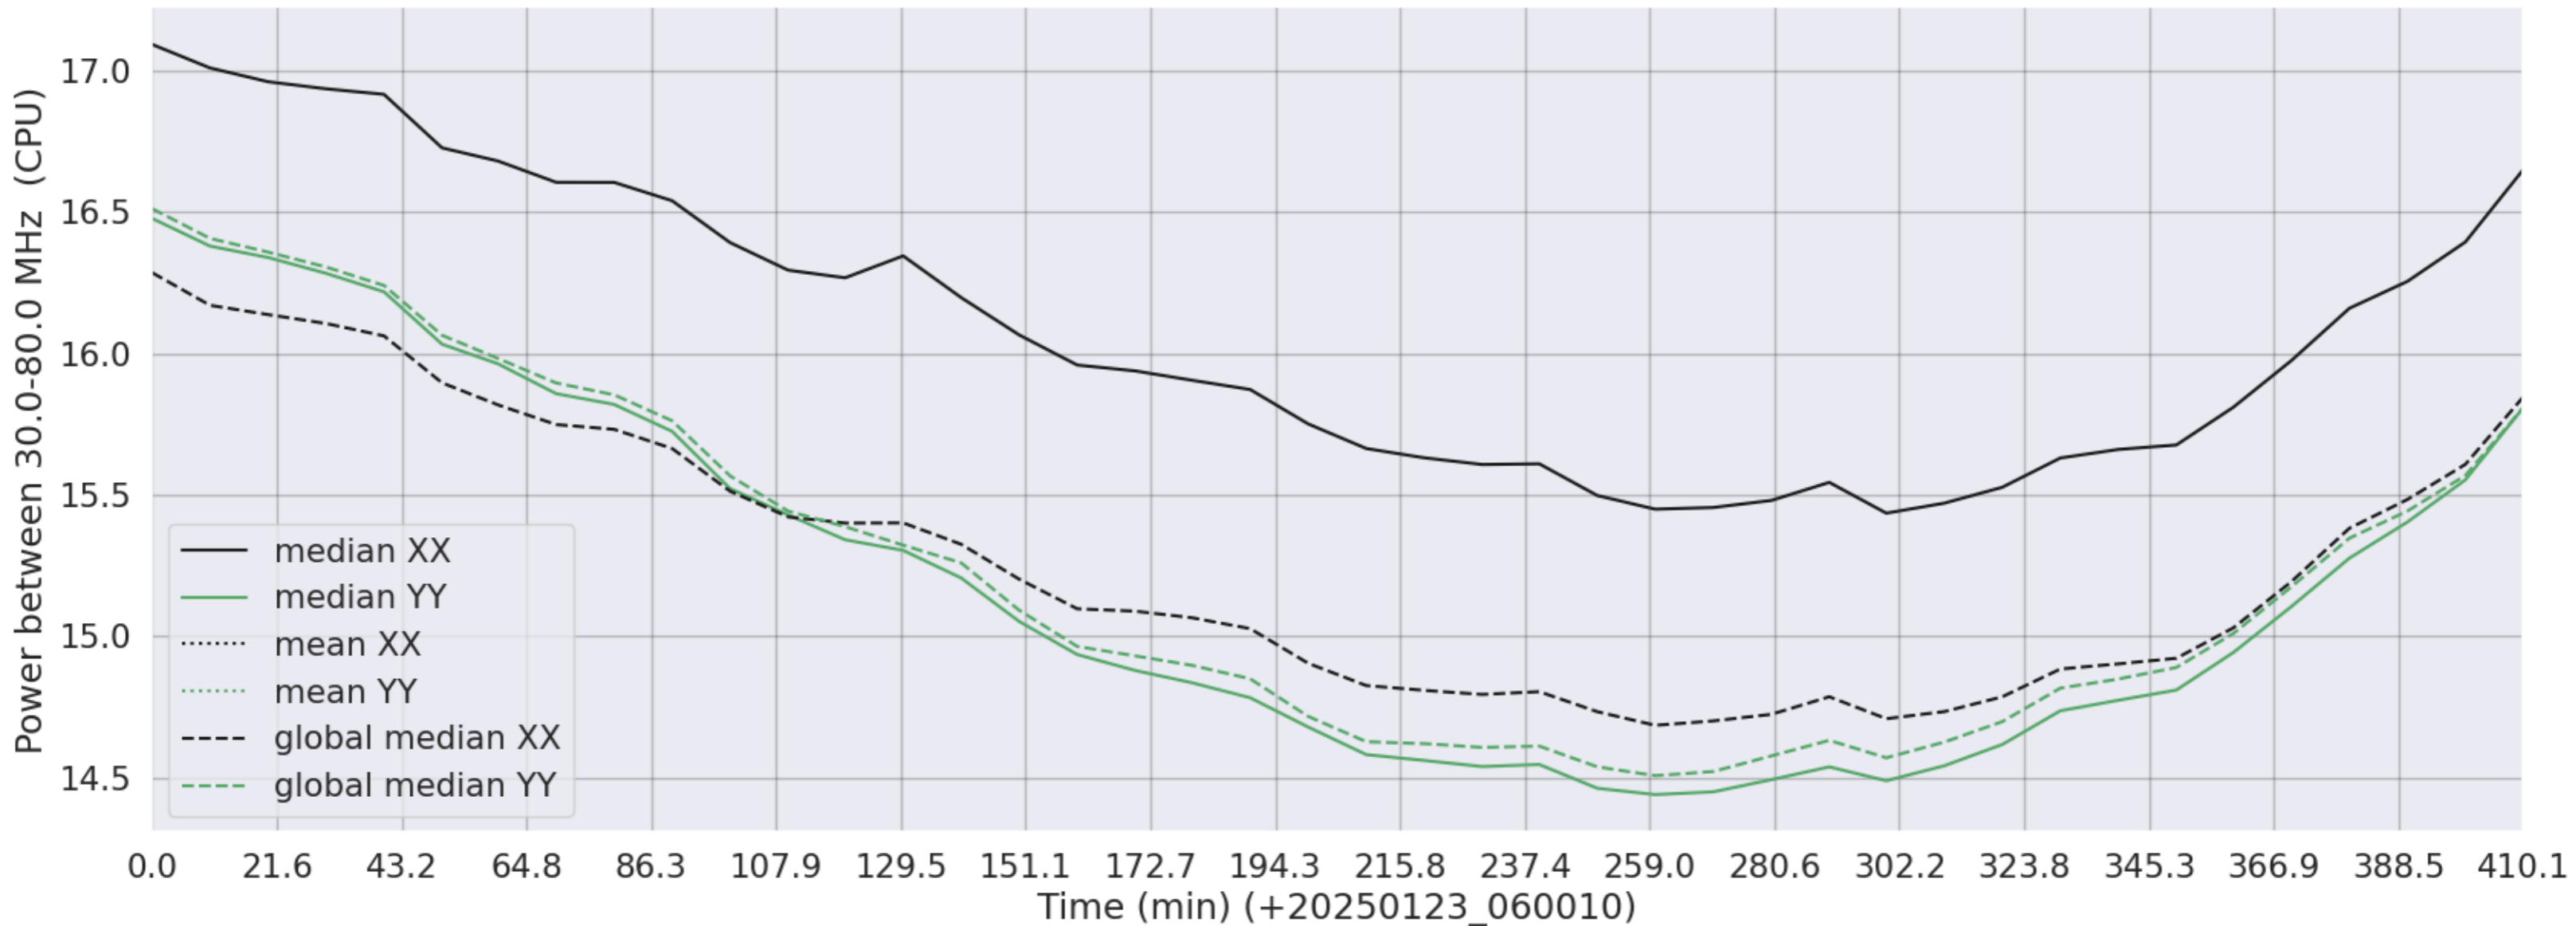

LWA048 - Correlator# 113 - XX FLAGS:Good - YY FLAGS:Good

LWA049 - Correlator# 112 - XX FLAGS:Good - YY FLAGS:Good