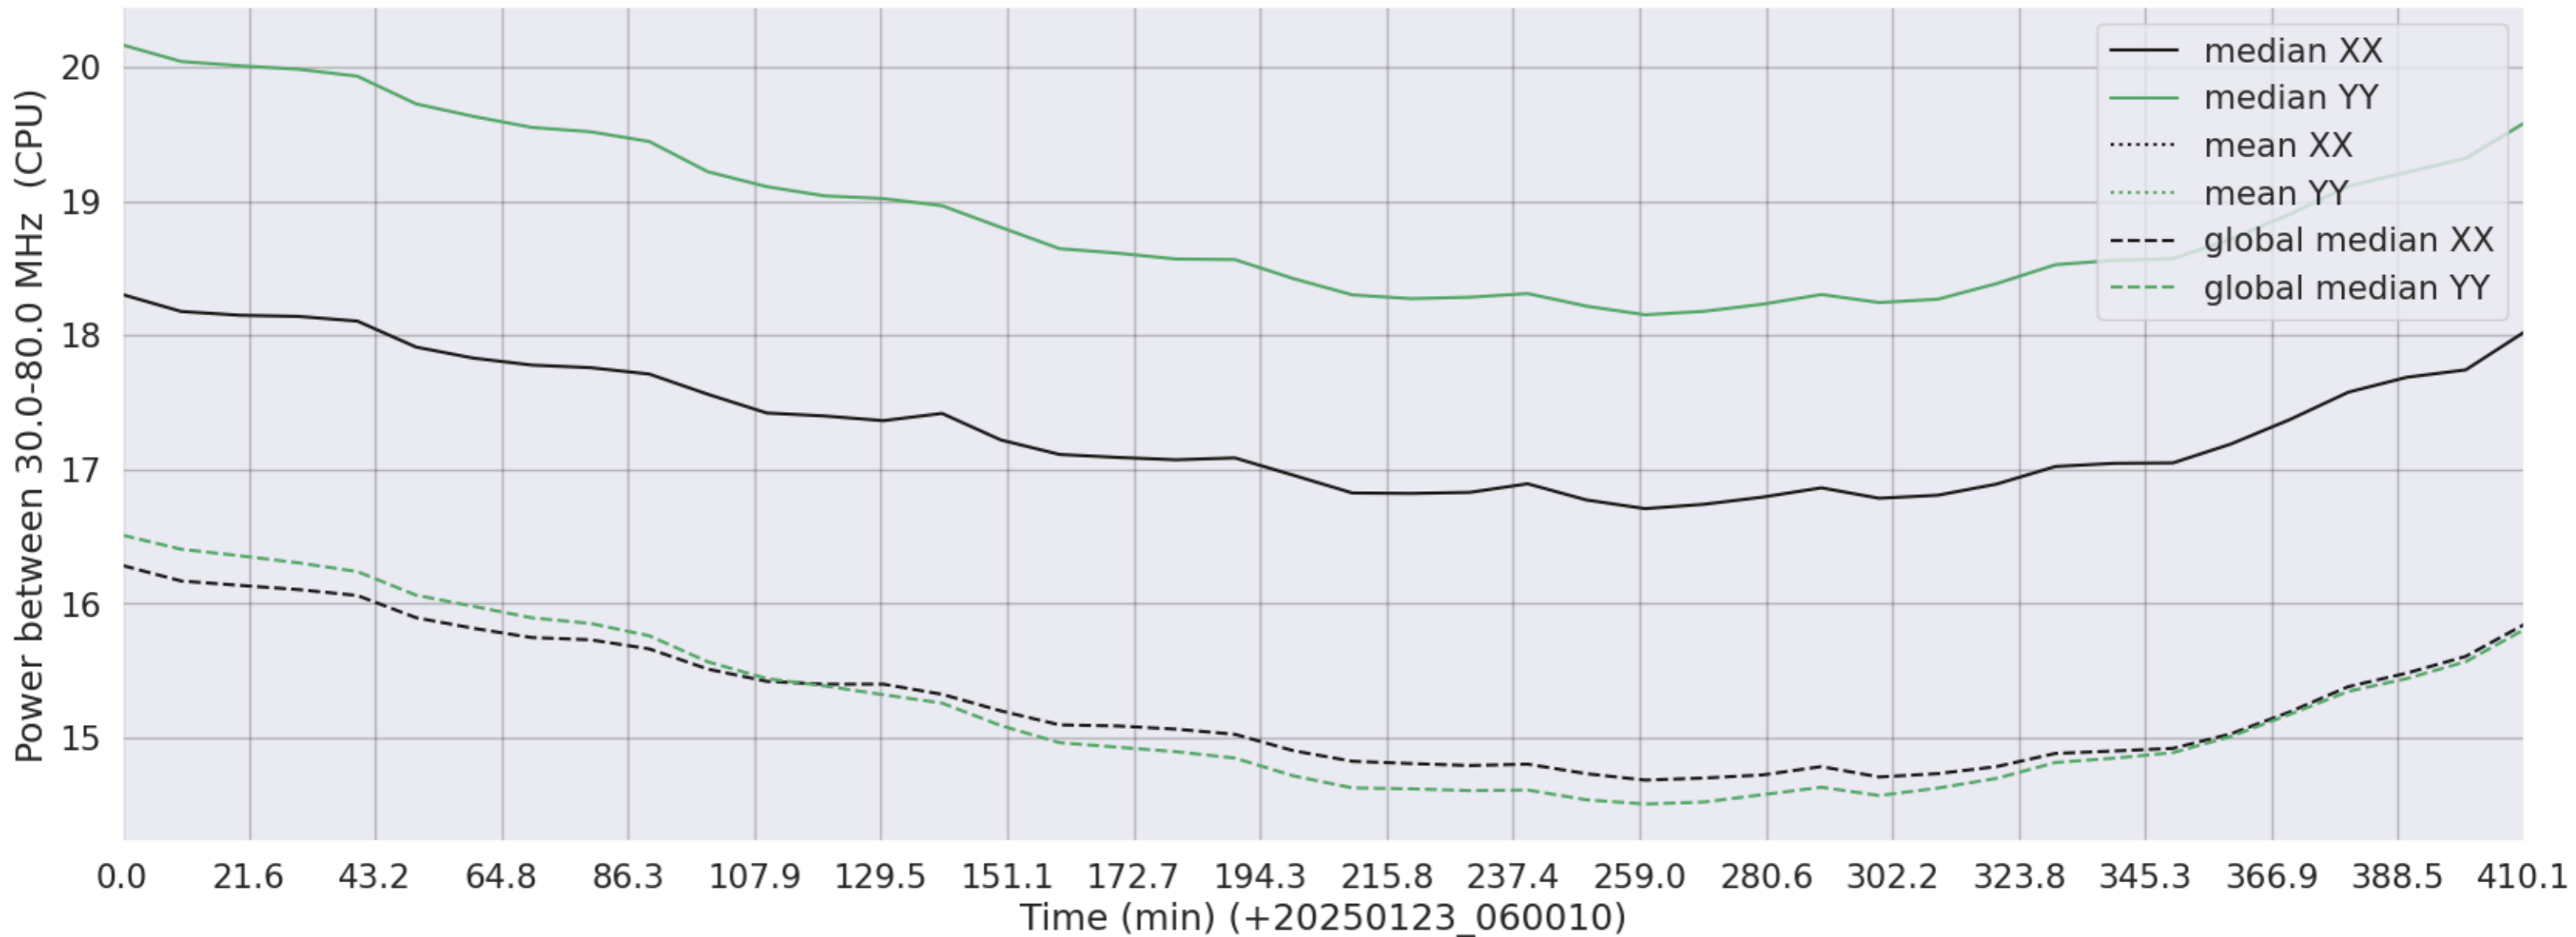

LWA198 - Correlator# 271 - XX FLAGS:Good - YY FLAGS:Good

LWA193 - Correlator# 270 - XX FLAGS:Good - YY FLAGS:Good