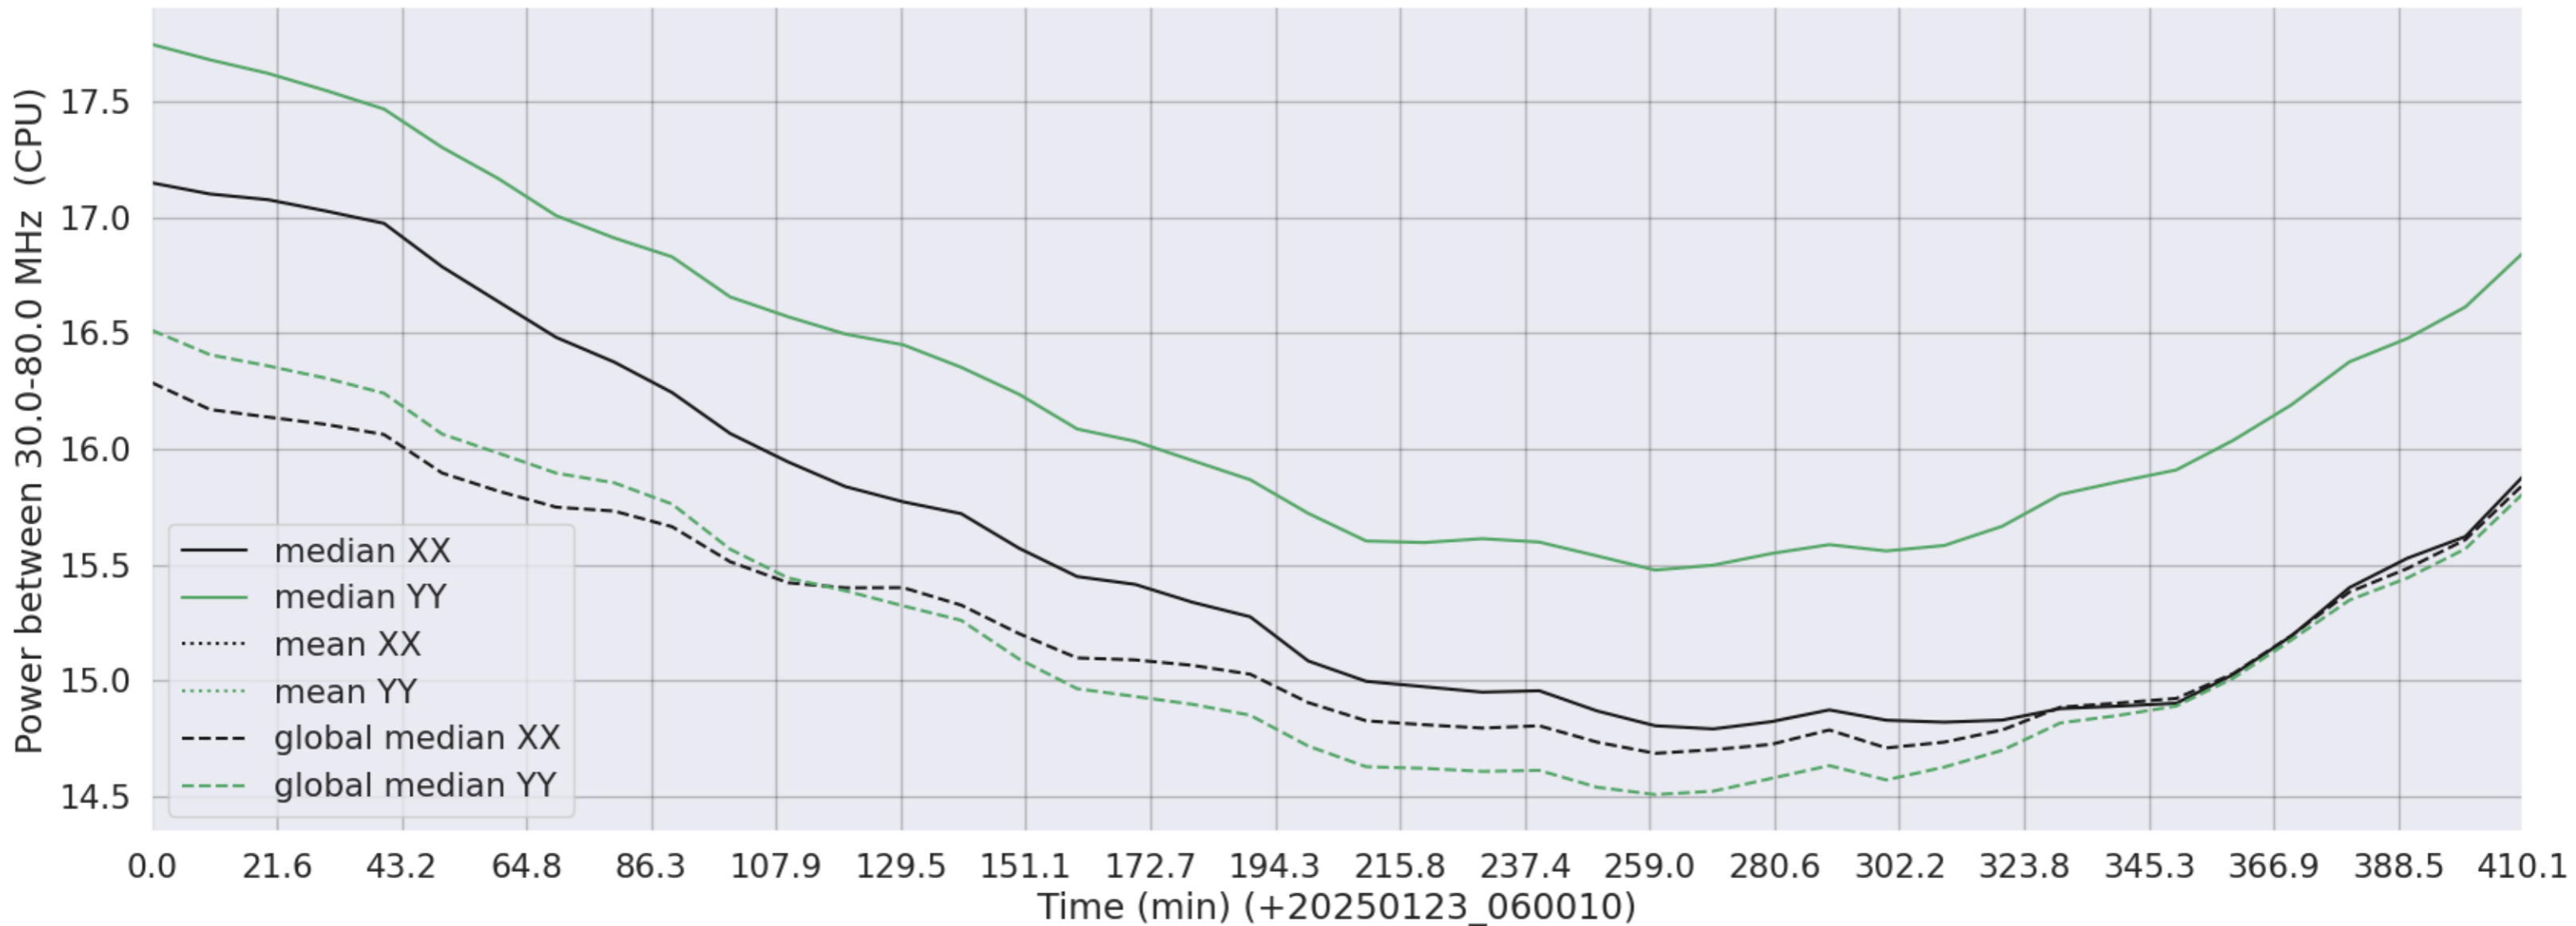

LWA330 - Correlator# 022 - XX FLAGS:Good - YY FLAGS:Good

LWA314 - Correlator# 021 - XX FLAGS:Good - YY FLAGS:Good