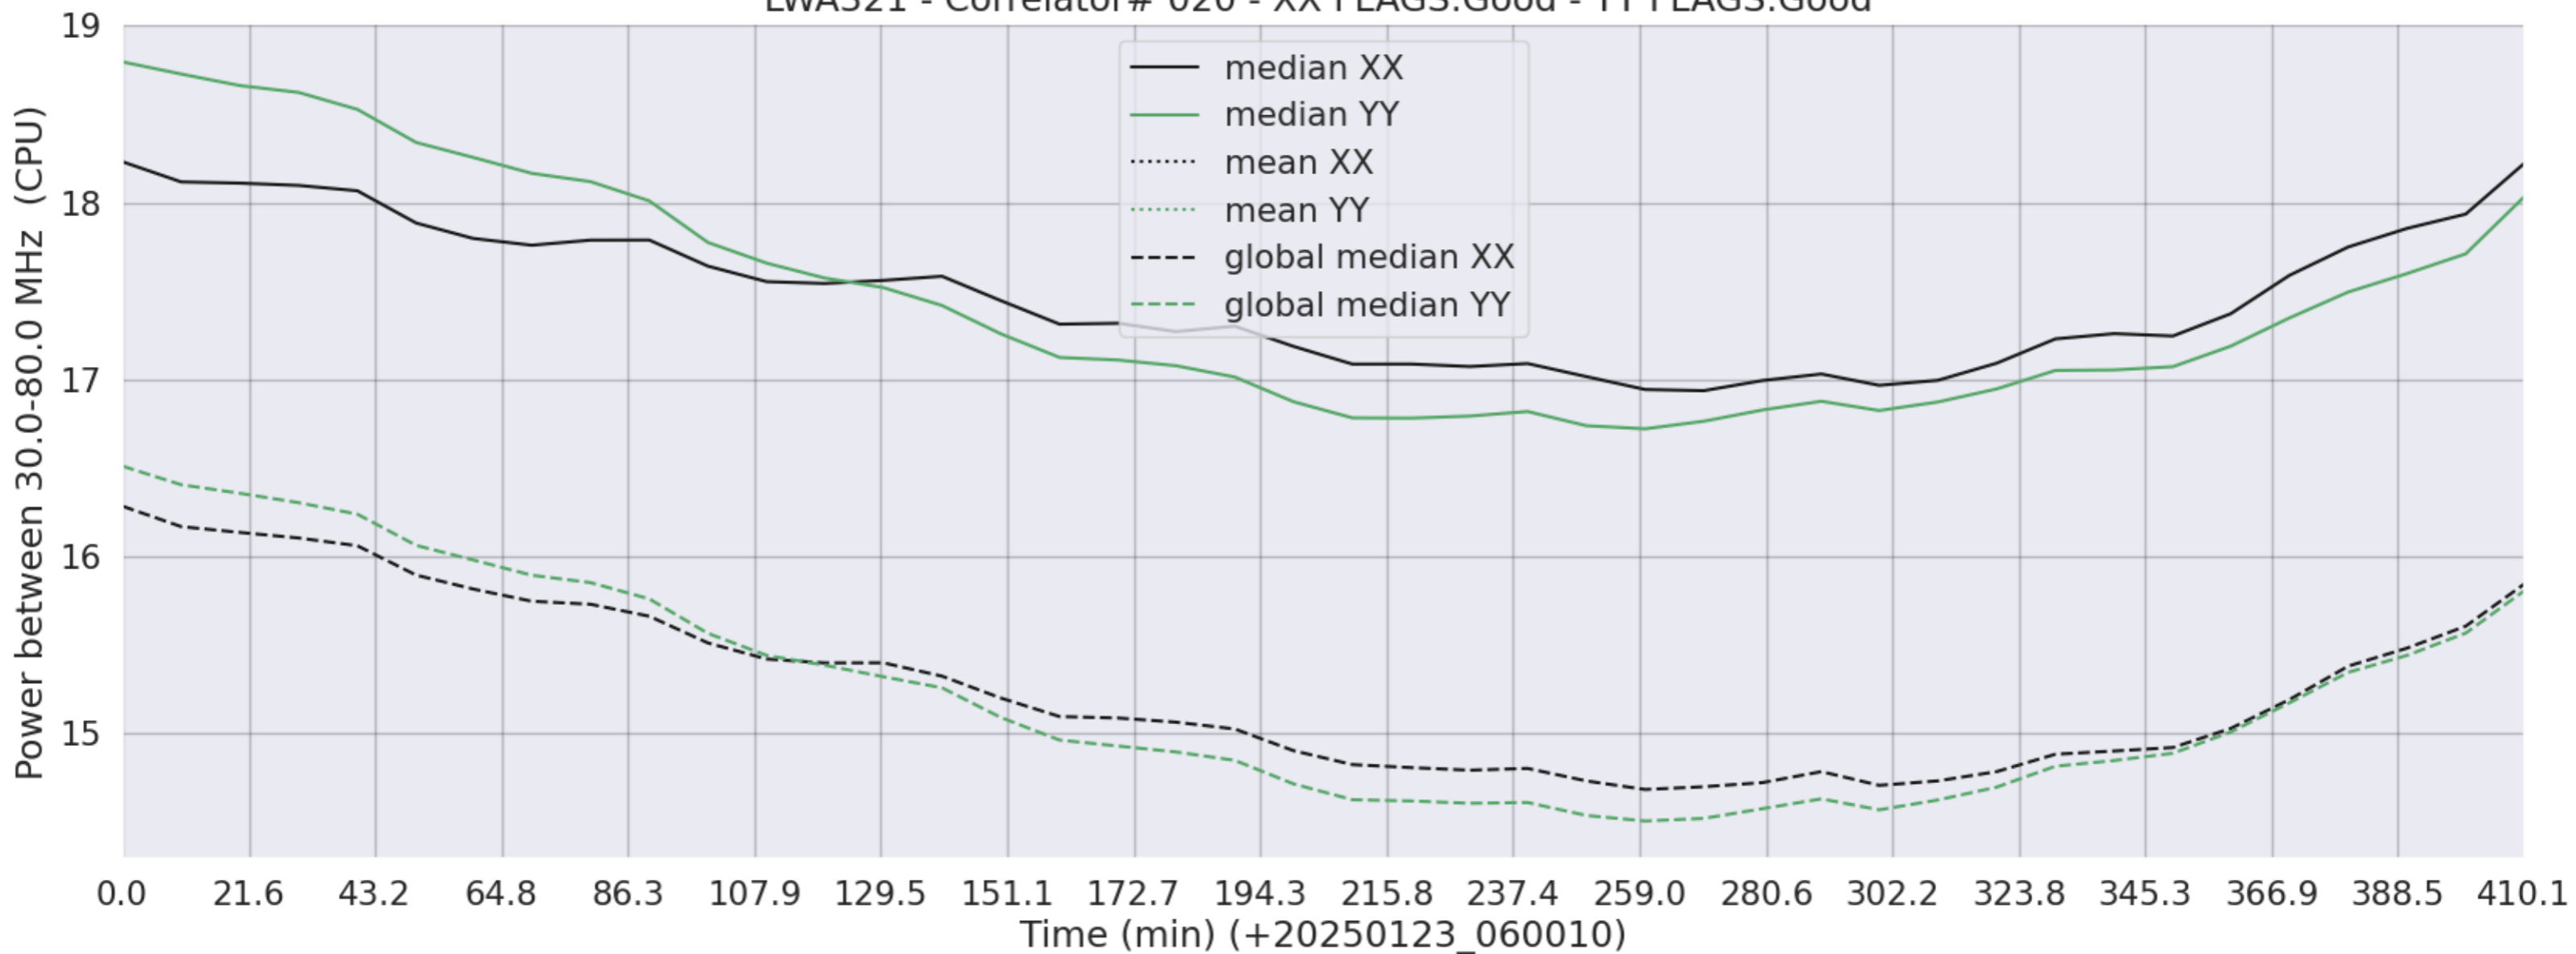

LWA314 - Correlator# 021 - XX FLAGS:Good - YY FLAGS:Good

LWA321 - Correlator# 020 - XX FLAGS:Good - YY FLAGS:Good