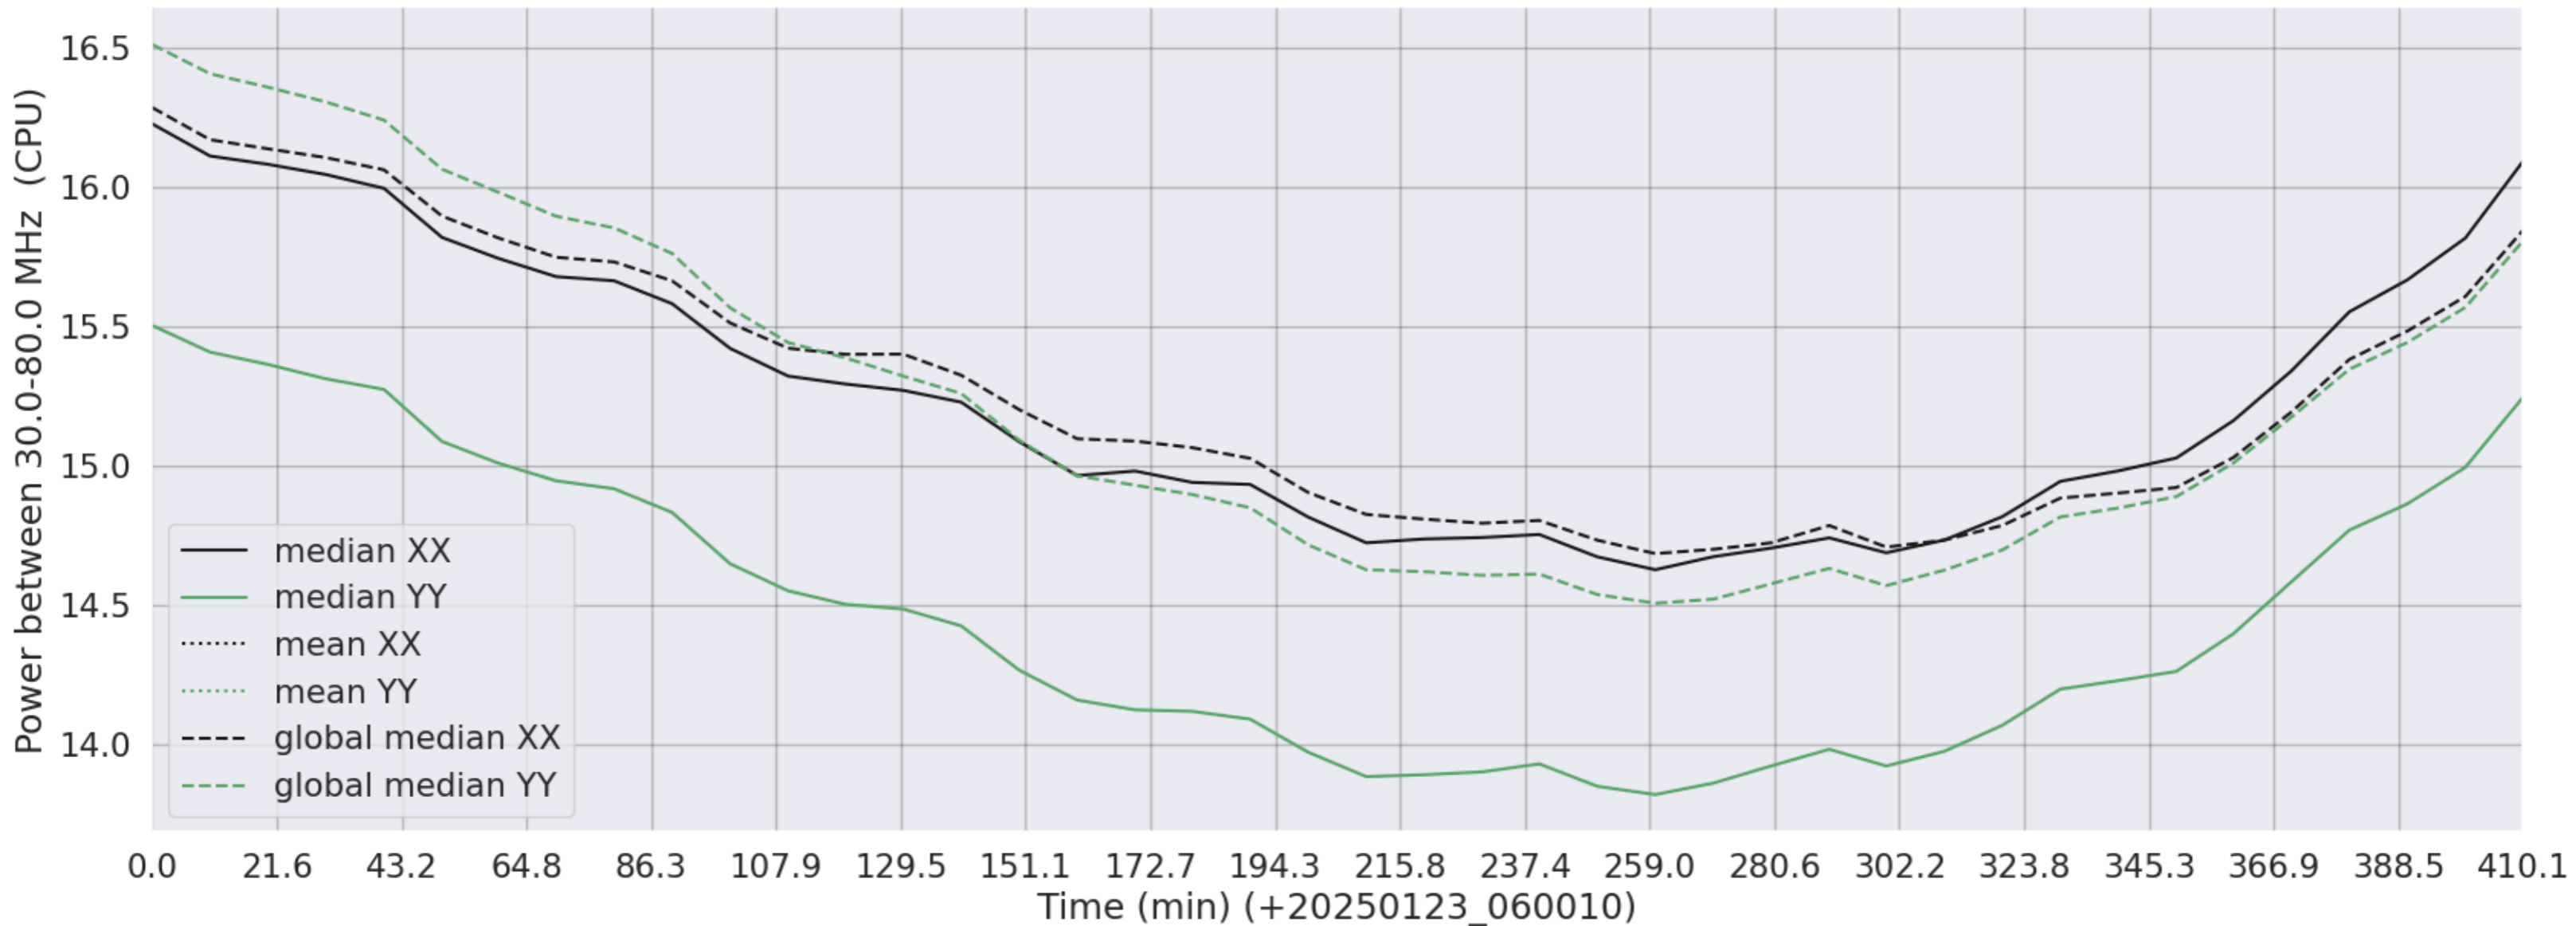

LWA235 - Correlator# 309 - XX FLAGS:Good - YY FLAGS:LowPower

LWA236 - Correlator# 308 - XX FLAGS:Good - YY FLAGS:Good