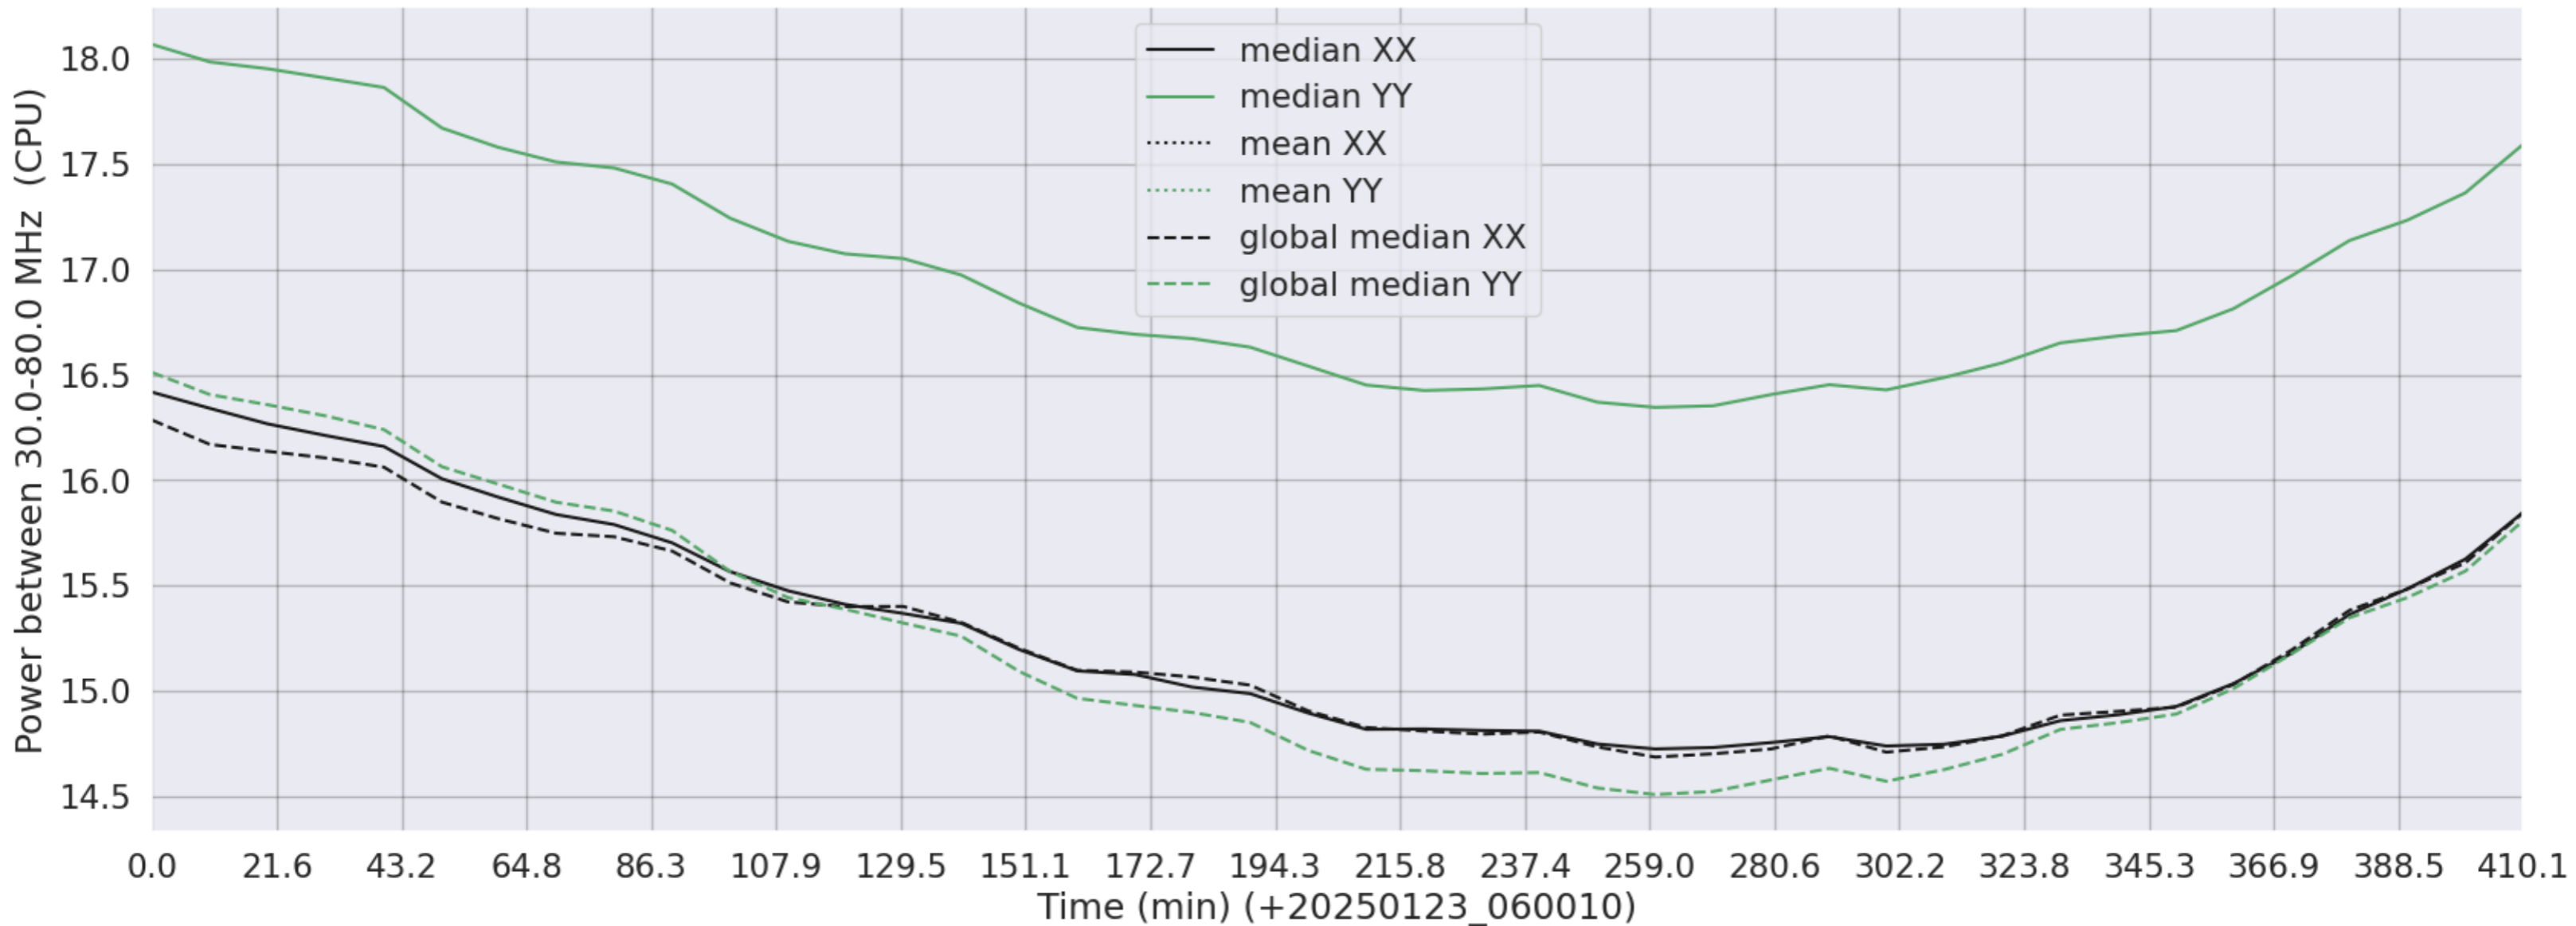

LWA360 - Correlator# 062 - XX FLAGS:Good - YY FLAGS:Good

LWA344 - Correlator# 061 - XX FLAGS:Good - YY FLAGS:Good