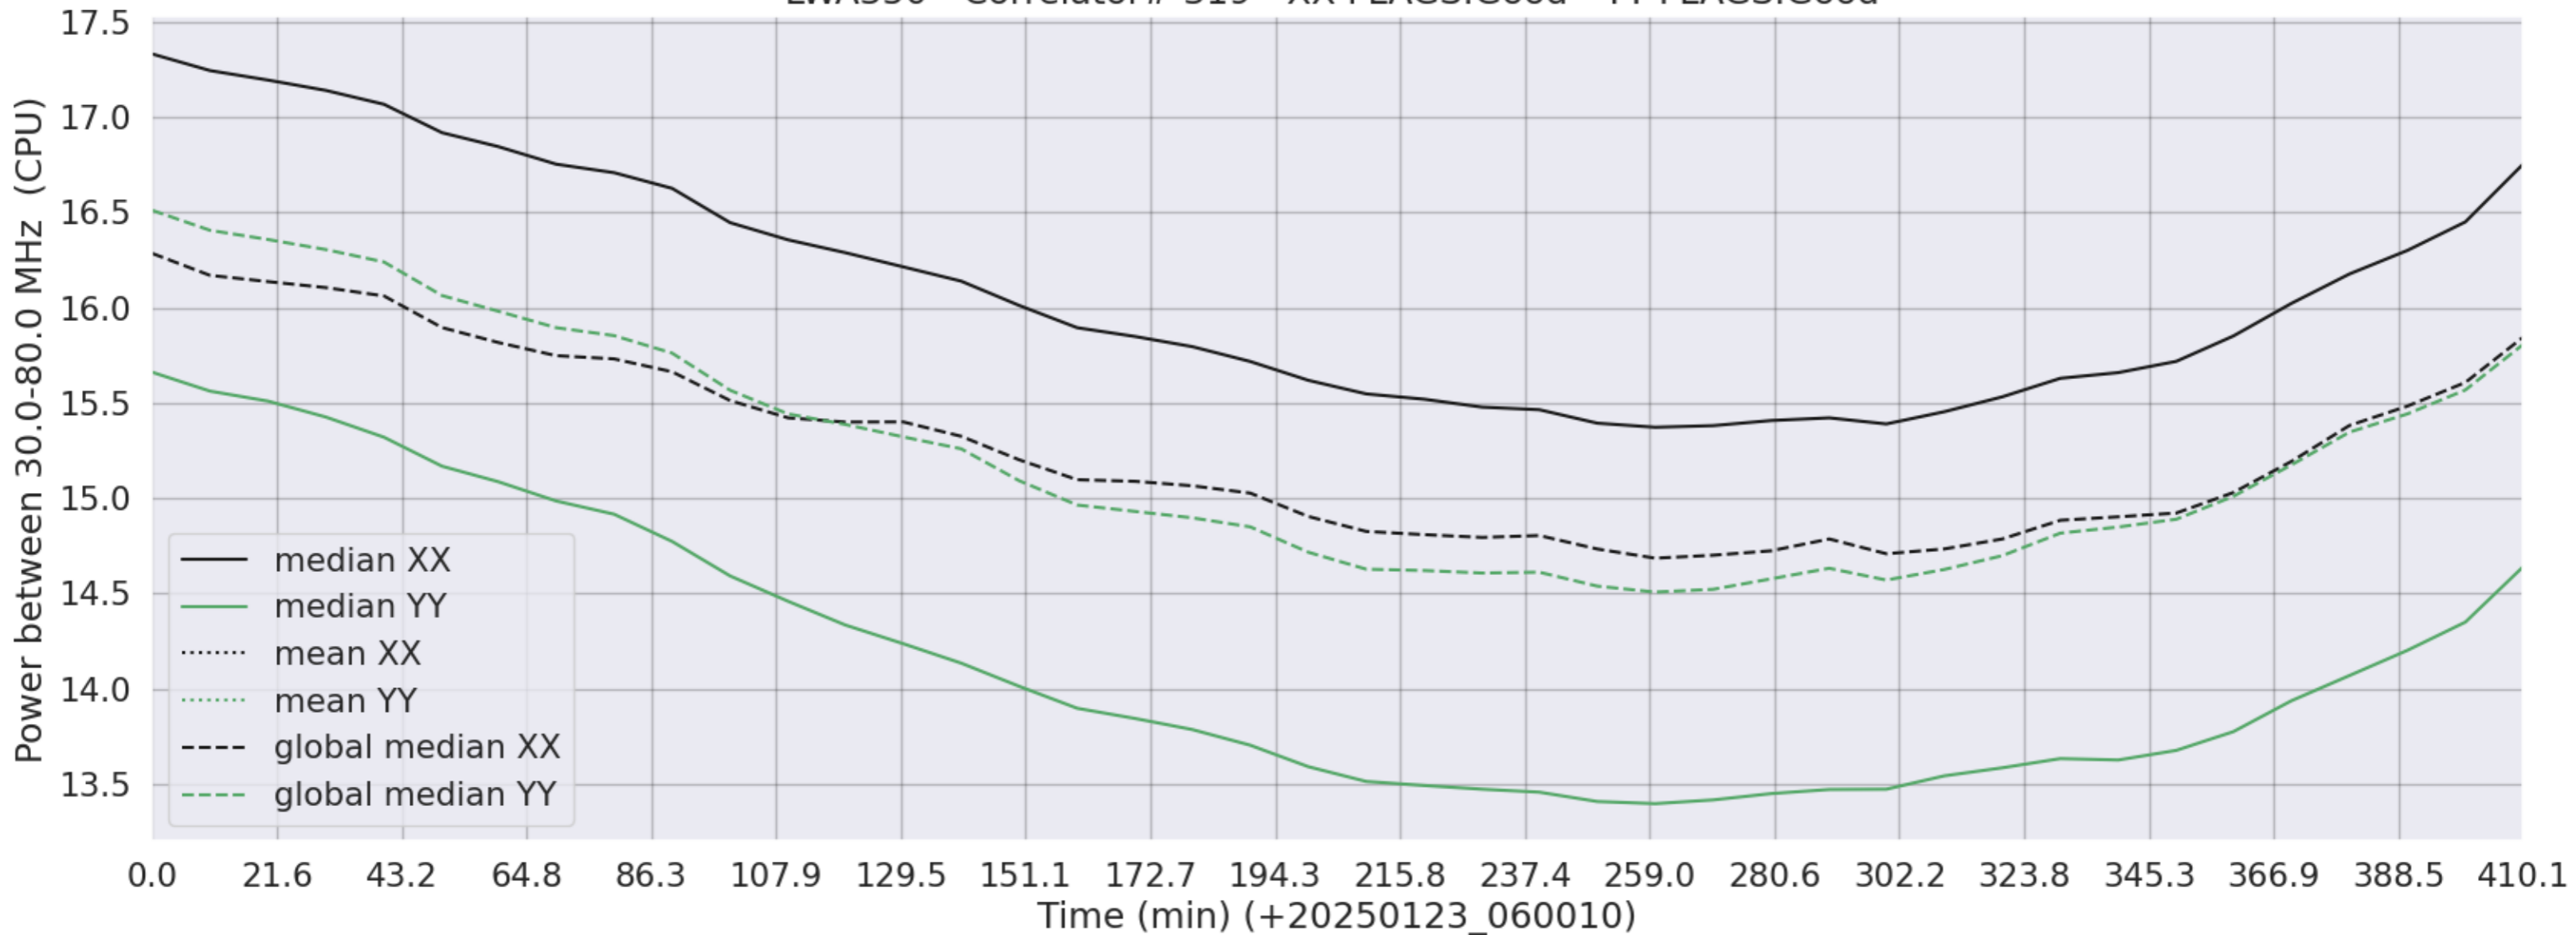

LWA177 - Correlator# 320 - XX FLAGS:Good - YY FLAGS:Good

LWA350 - Correlator# 319 - XX FLAGS:Good - YY FLAGS:Good