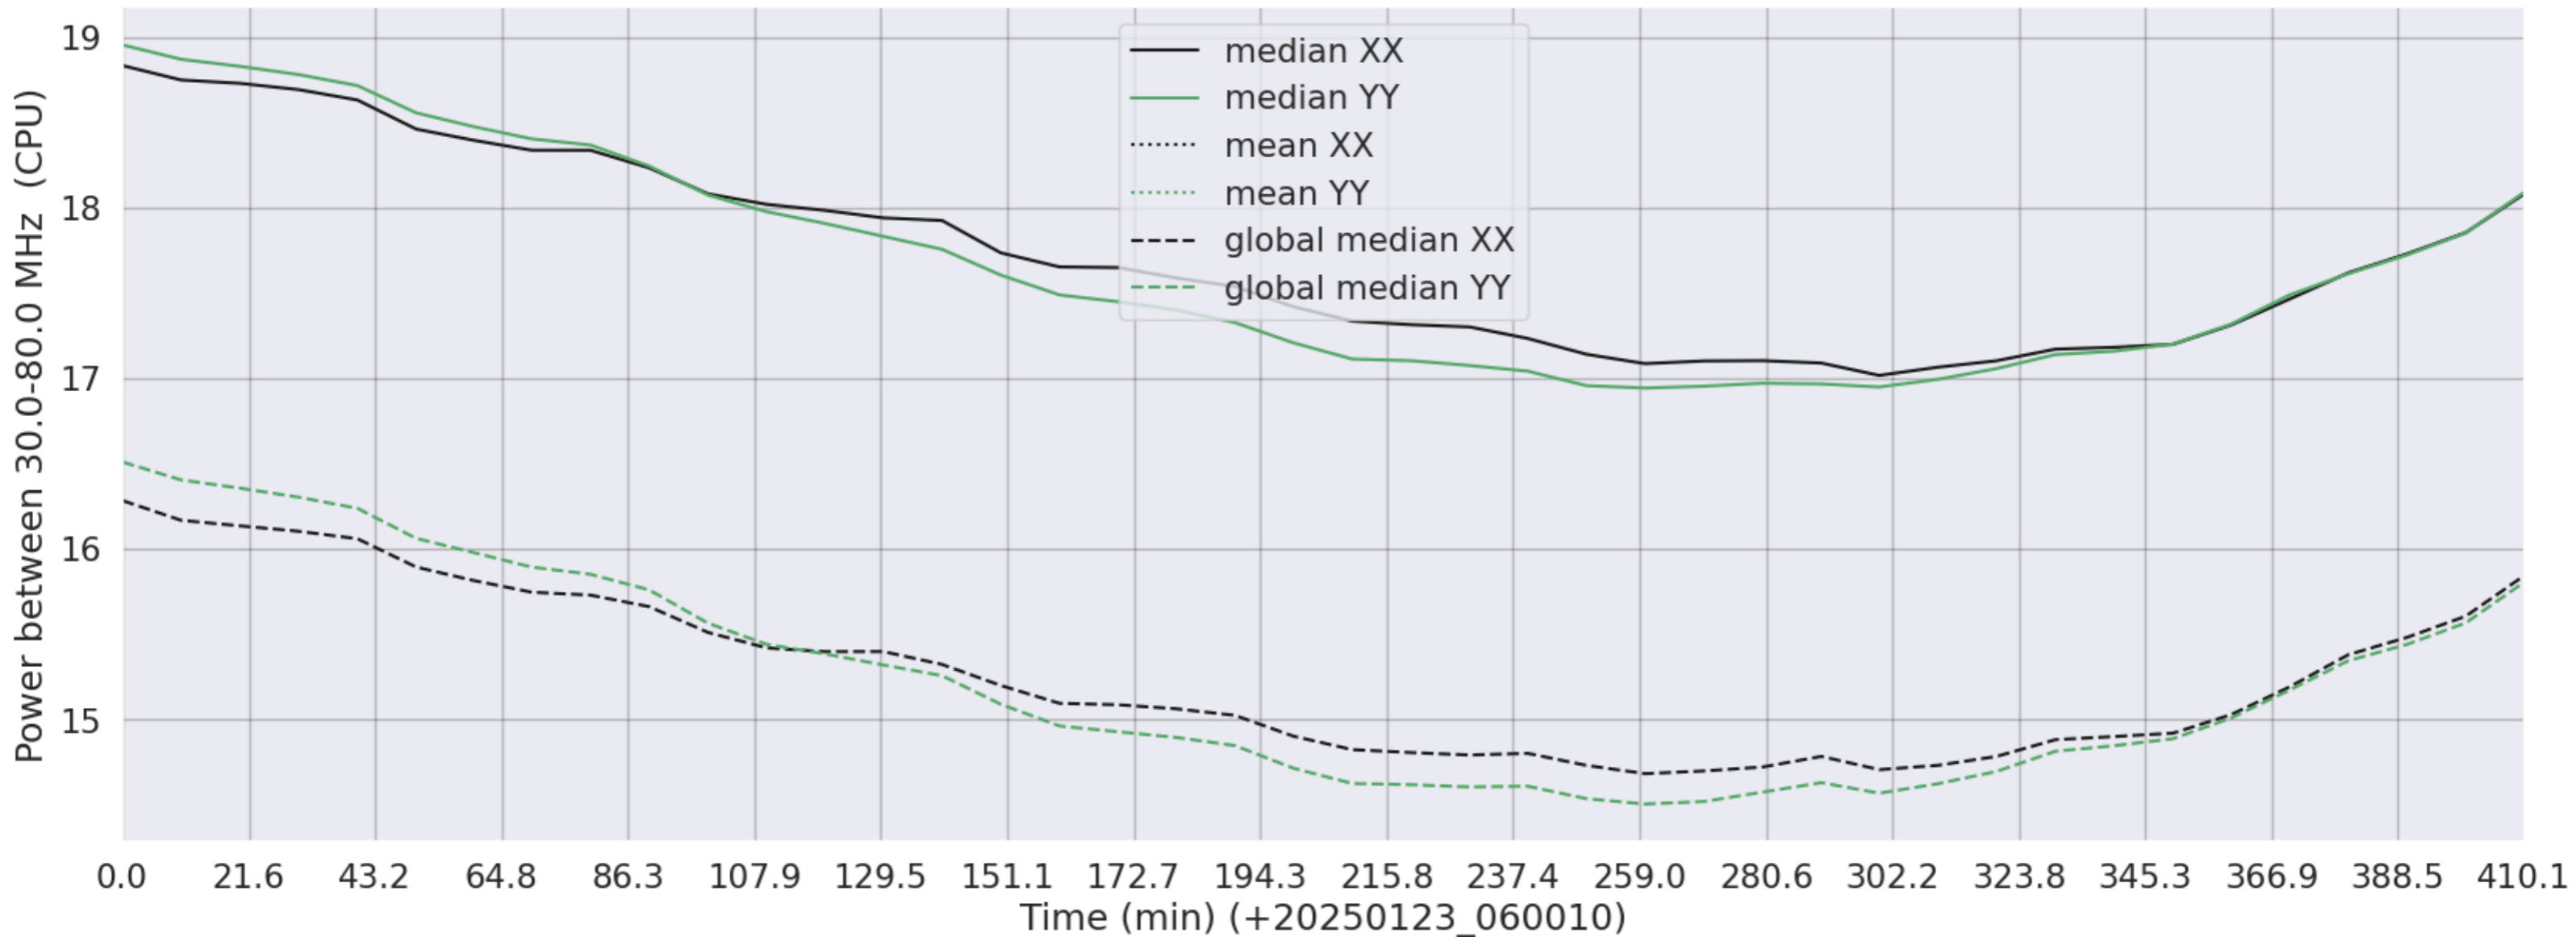

LWA034 - Correlator# 162 - XX FLAGS:Good - YY FLAGS:Good

LWA033 - Correlator# 161 - XX FLAGS:Good - YY FLAGS:Good