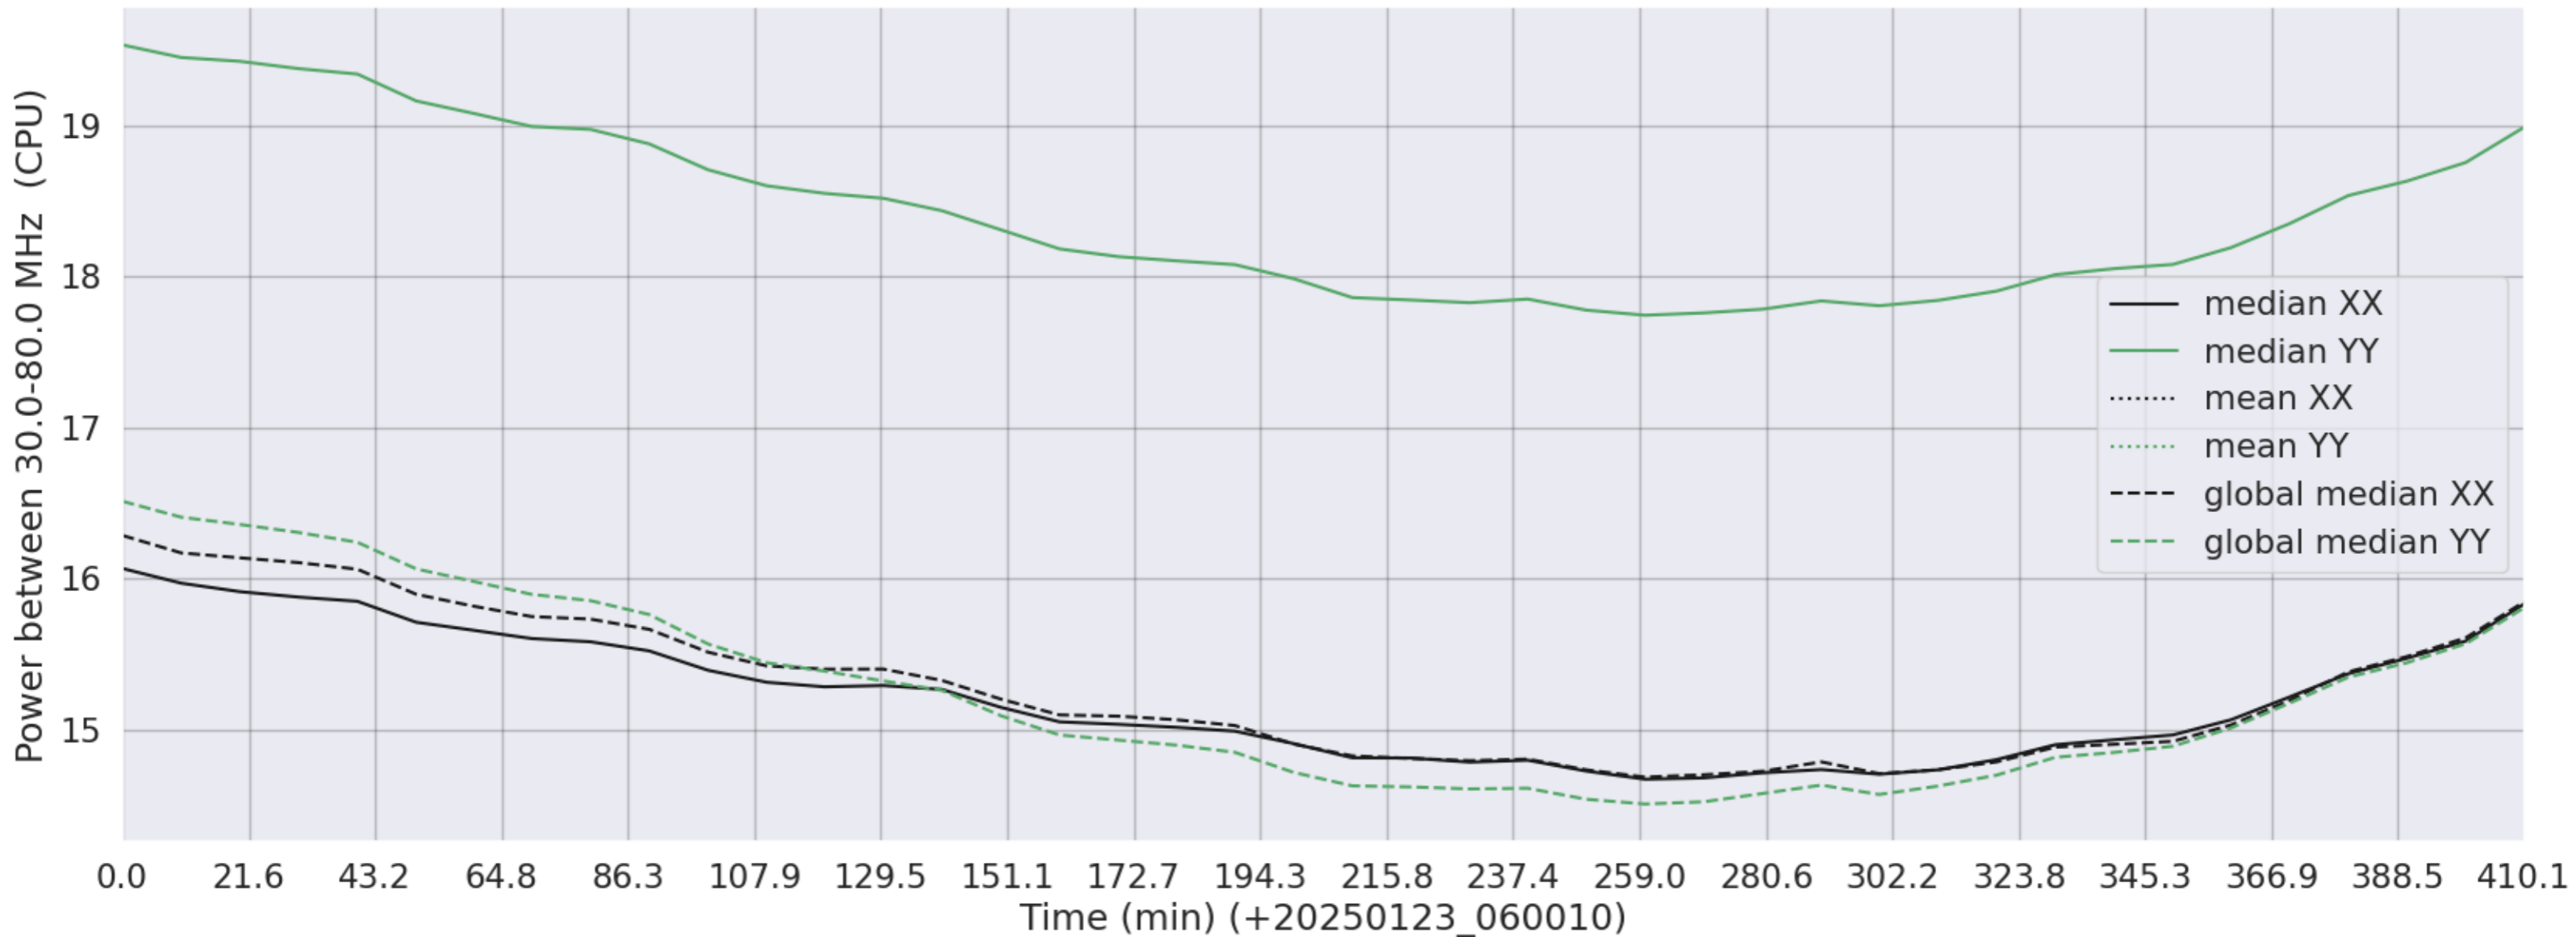

LWA264 - Correlator# 349 - XX FLAGS:Good - YY FLAGS:Good

LWA300 - Correlator# 348 - XX FLAGS:Good - YY FLAGS:Good