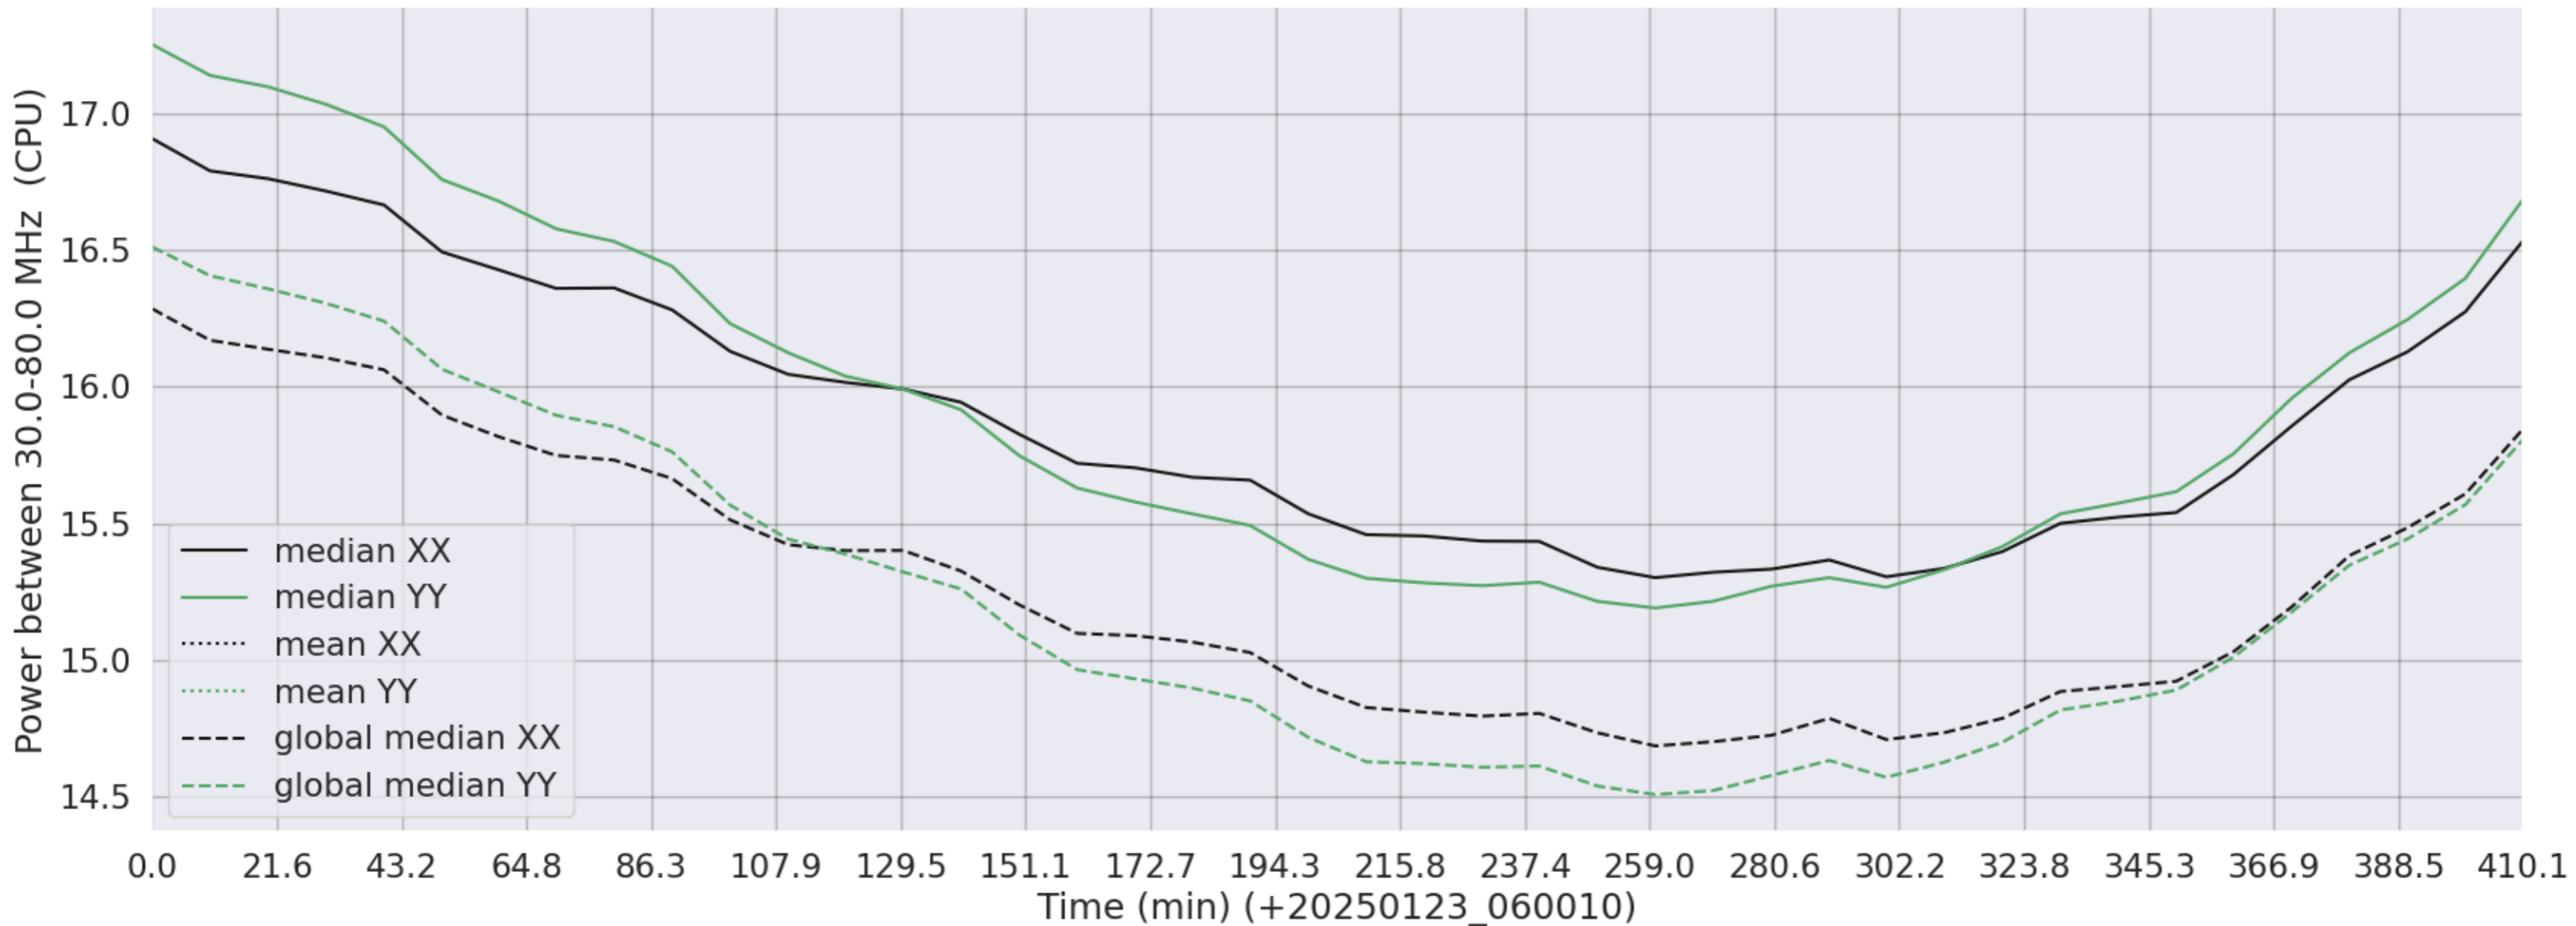

LWA355 - Correlator# 222 - XX FLAGS:Good - YY FLAGS:Good

LWA178 - Correlator# 221 - XX FLAGS:Good - YY FLAGS:Good