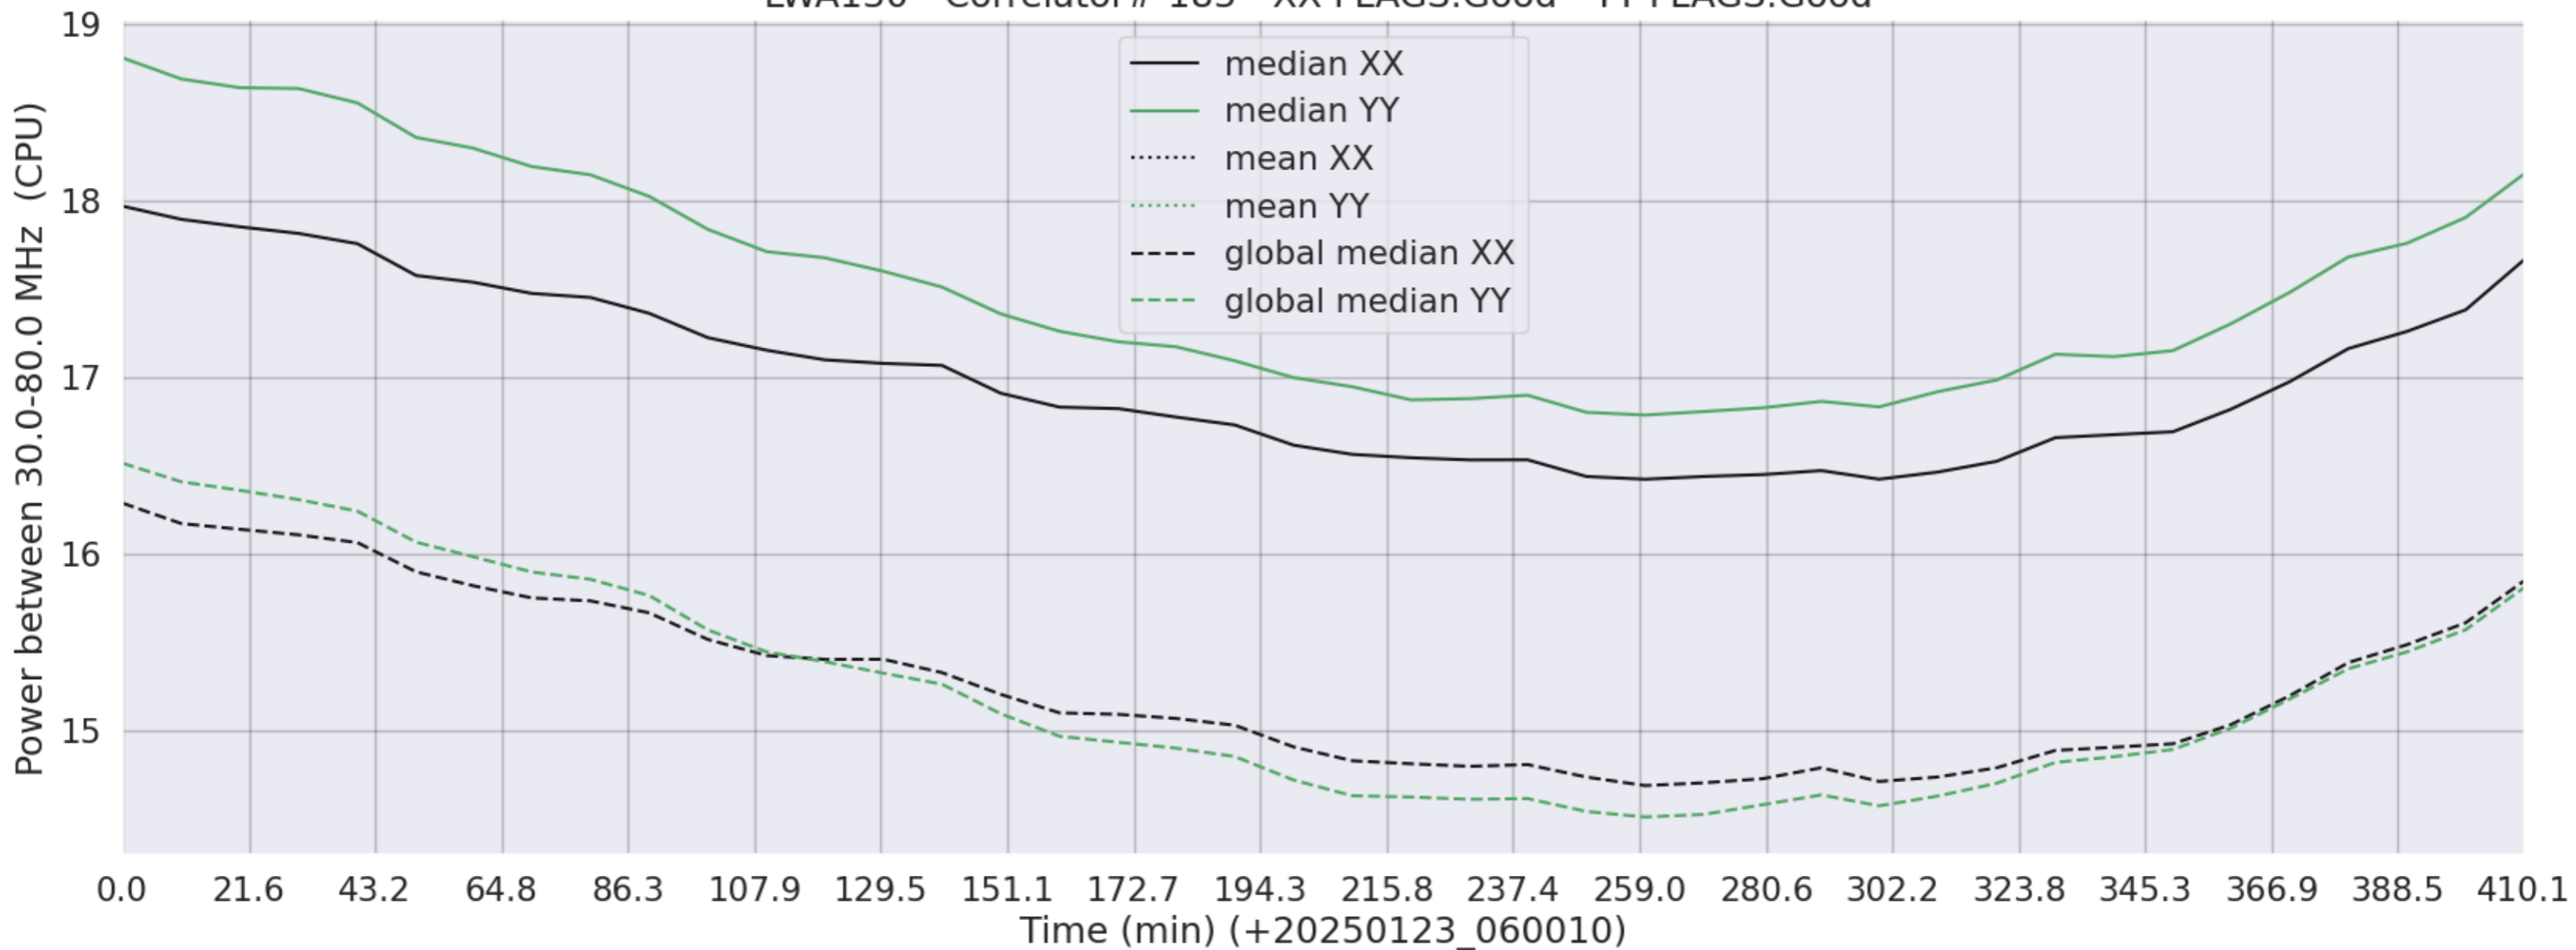

LWA129 - Correlator# 180 - XX FLAGS:Good - YY FLAGS:Good

LWA037 - Correlator# 181 - XX FLAGS:Good - YY FLAGS:Good

LWA131 - Correlator# 182 - XX FLAGS:Good - YY FLAGS:Good

LWA130 - Correlator# 183 - XX FLAGS:Good - YY FLAGS:Good