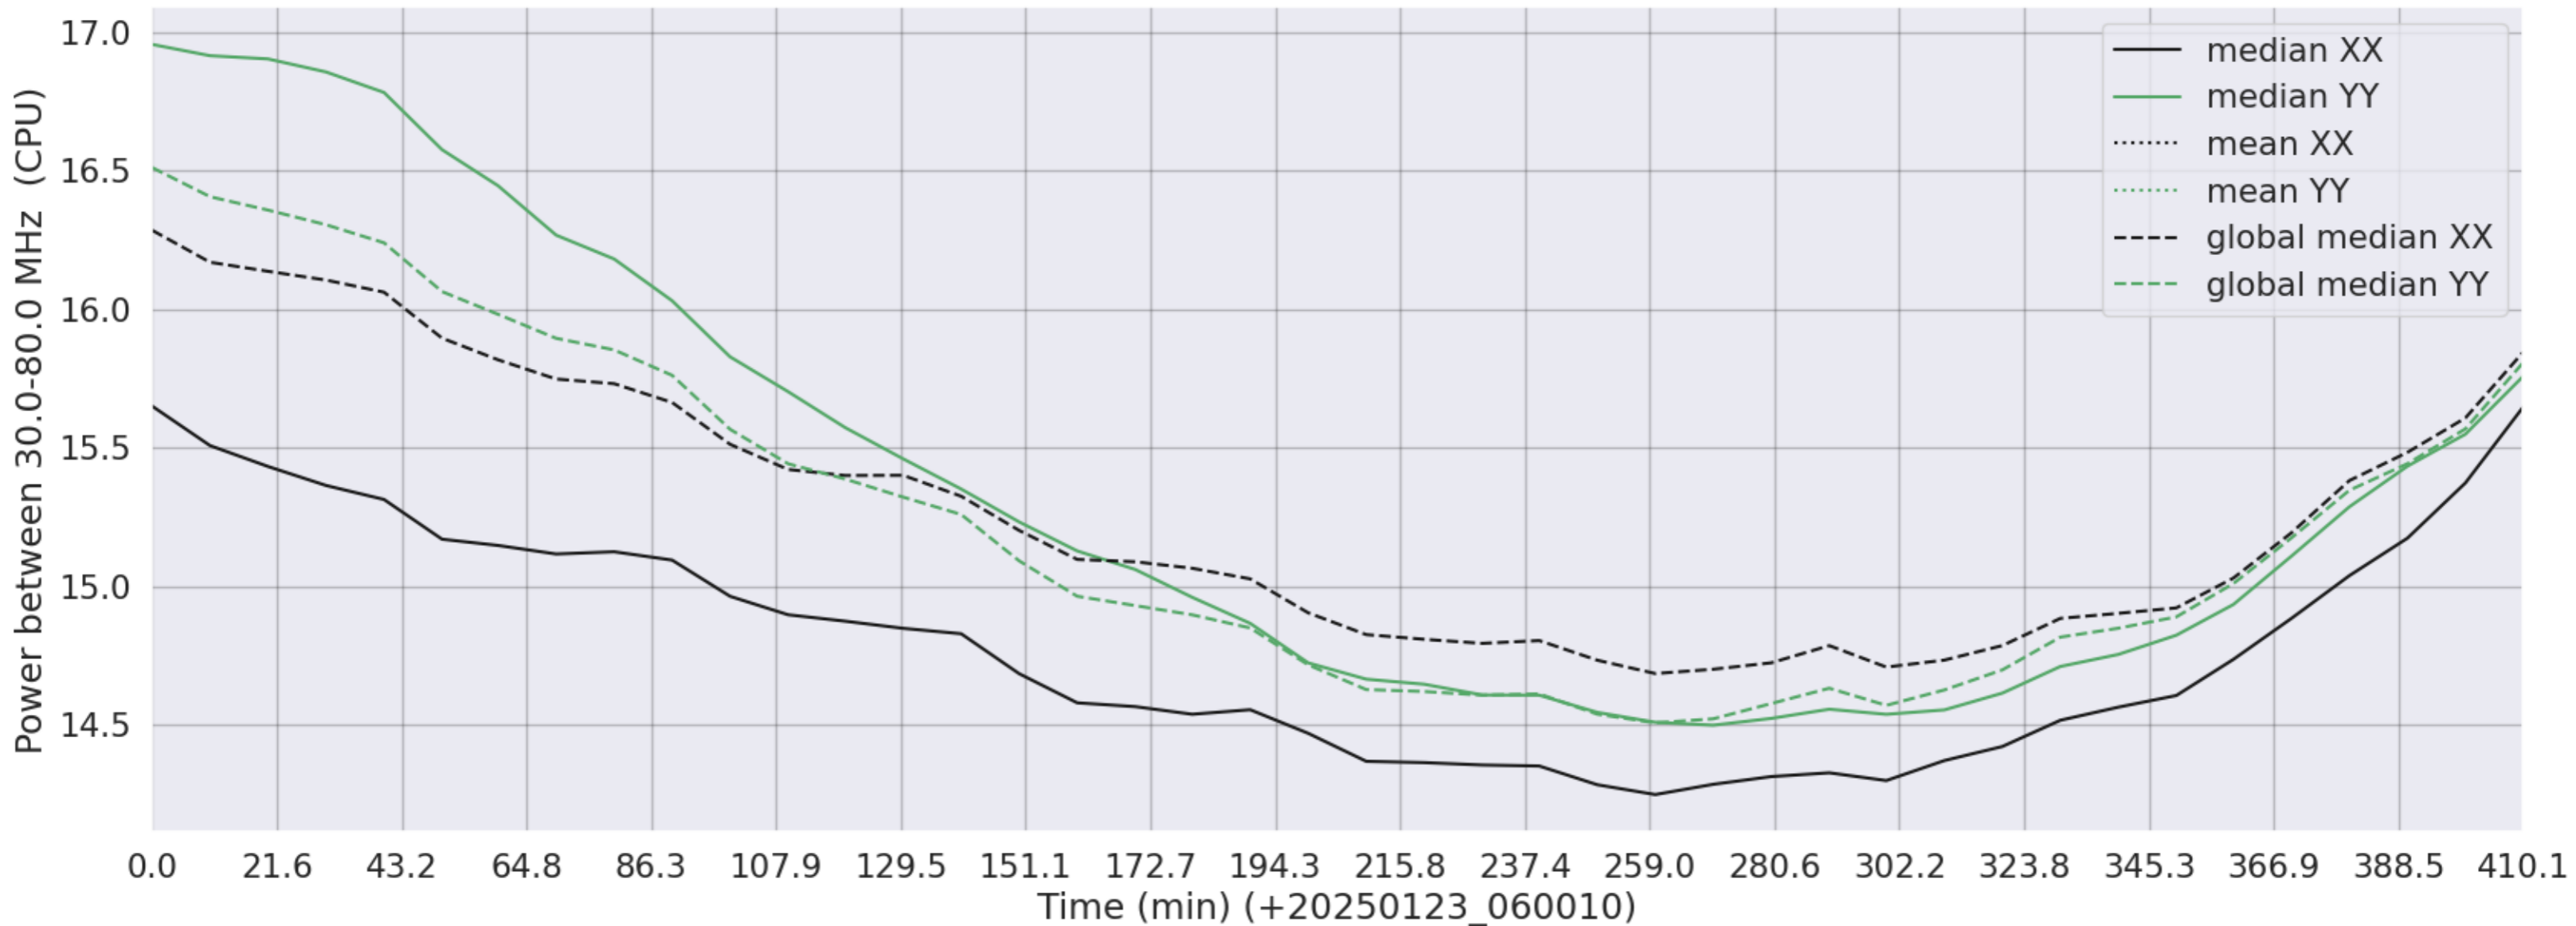

LWA333 - Correlator# 253 - XX FLAGS:Good - YY FLAGS:Good

LWA345 - Correlator# 252 - XX FLAGS:Good - YY FLAGS:Good