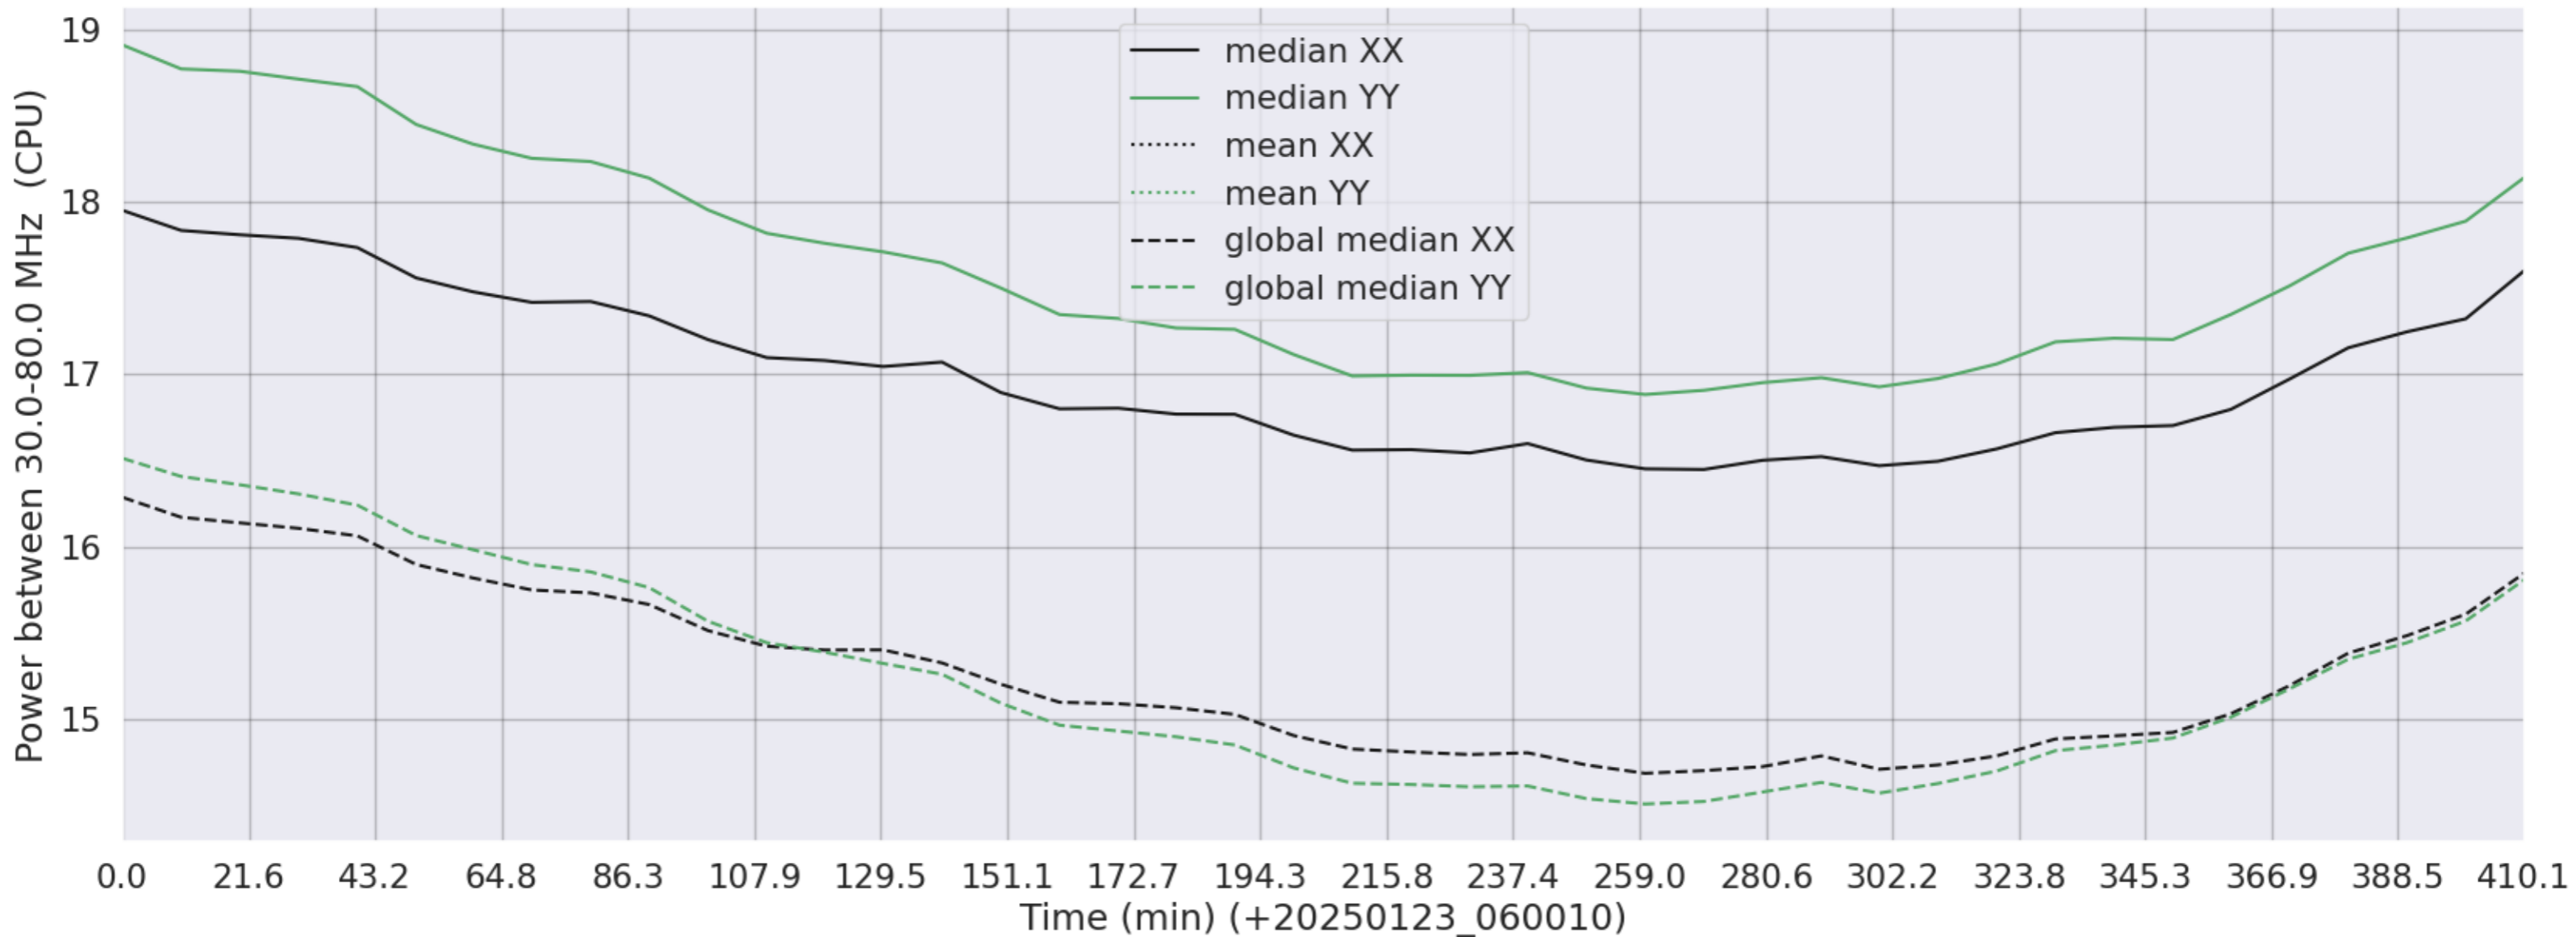

LWA194 - Correlator# 273 - XX FLAGS:Good - YY FLAGS:Good

LWA195 - Correlator# 272 - XX FLAGS:Good - YY FLAGS:Good