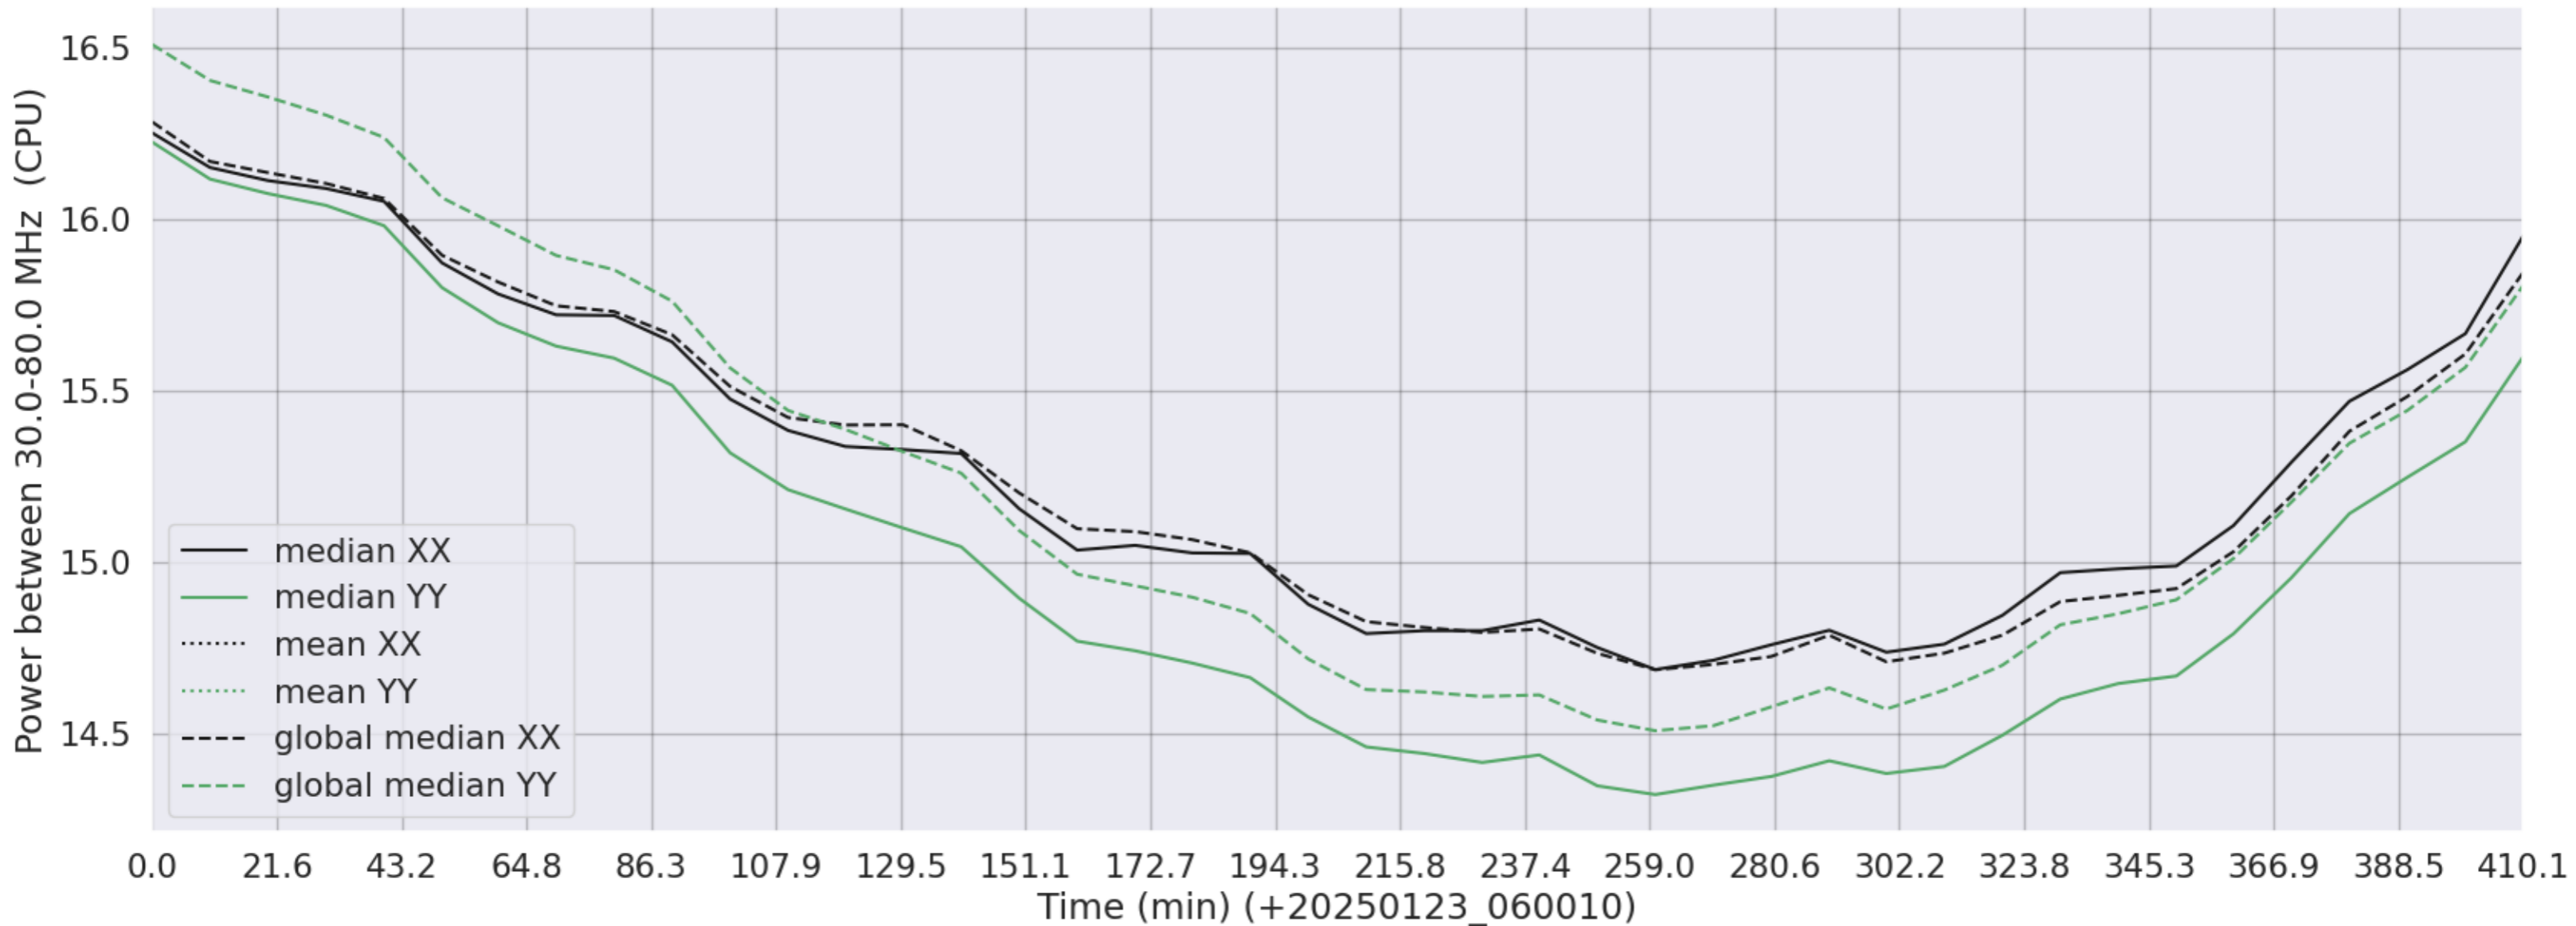

LWA201 - Correlator# 279 - XX FLAGS:Good - YY FLAGS:Good

LWA202 - Correlator# 278 - XX FLAGS:Good - YY FLAGS:Good