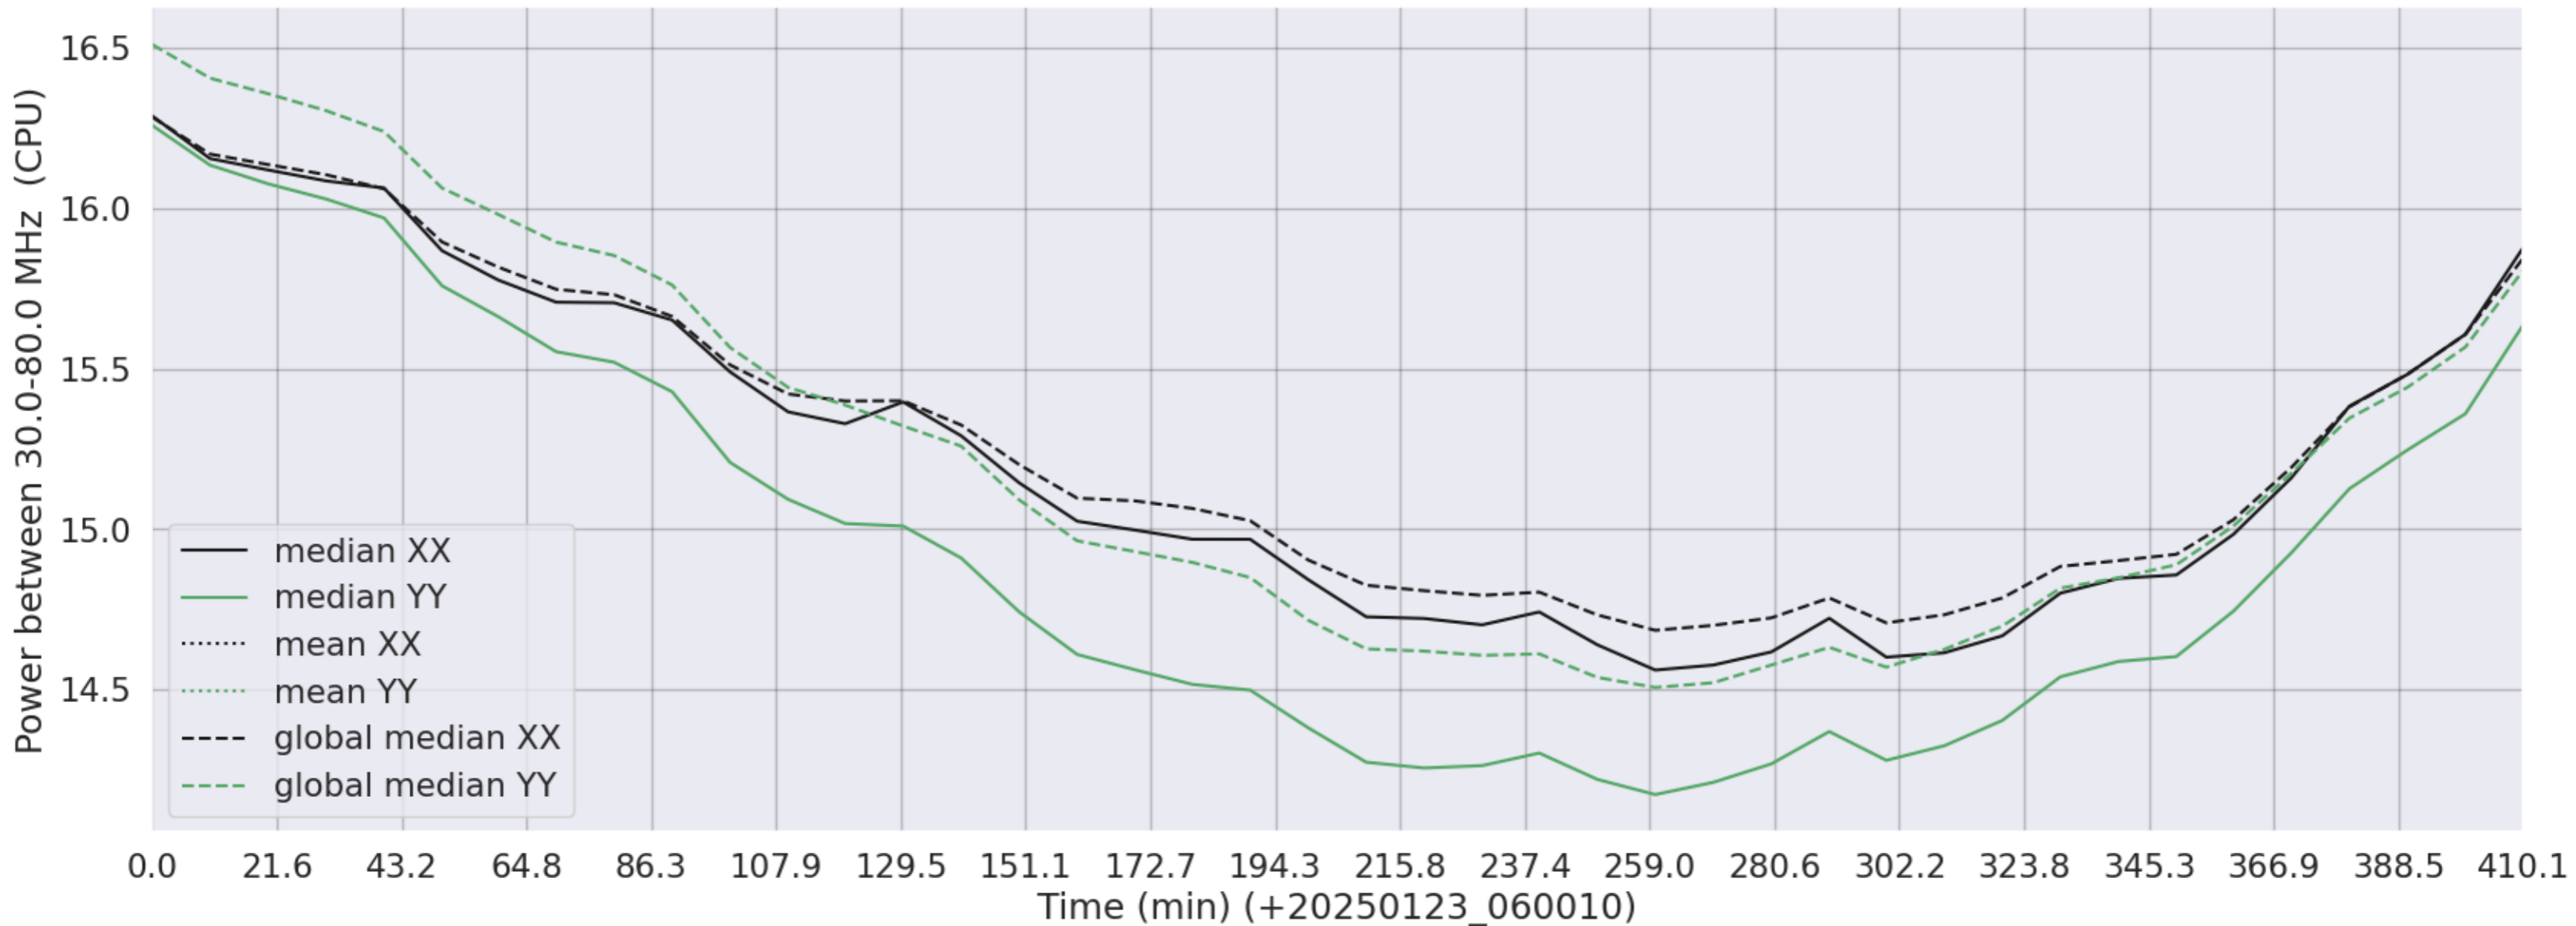

LWA187 - Correlator# 242 - XX FLAGS:Good - YY FLAGS:Good

LWA184 - Correlator# 241 - XX FLAGS:Good - YY FLAGS:Good