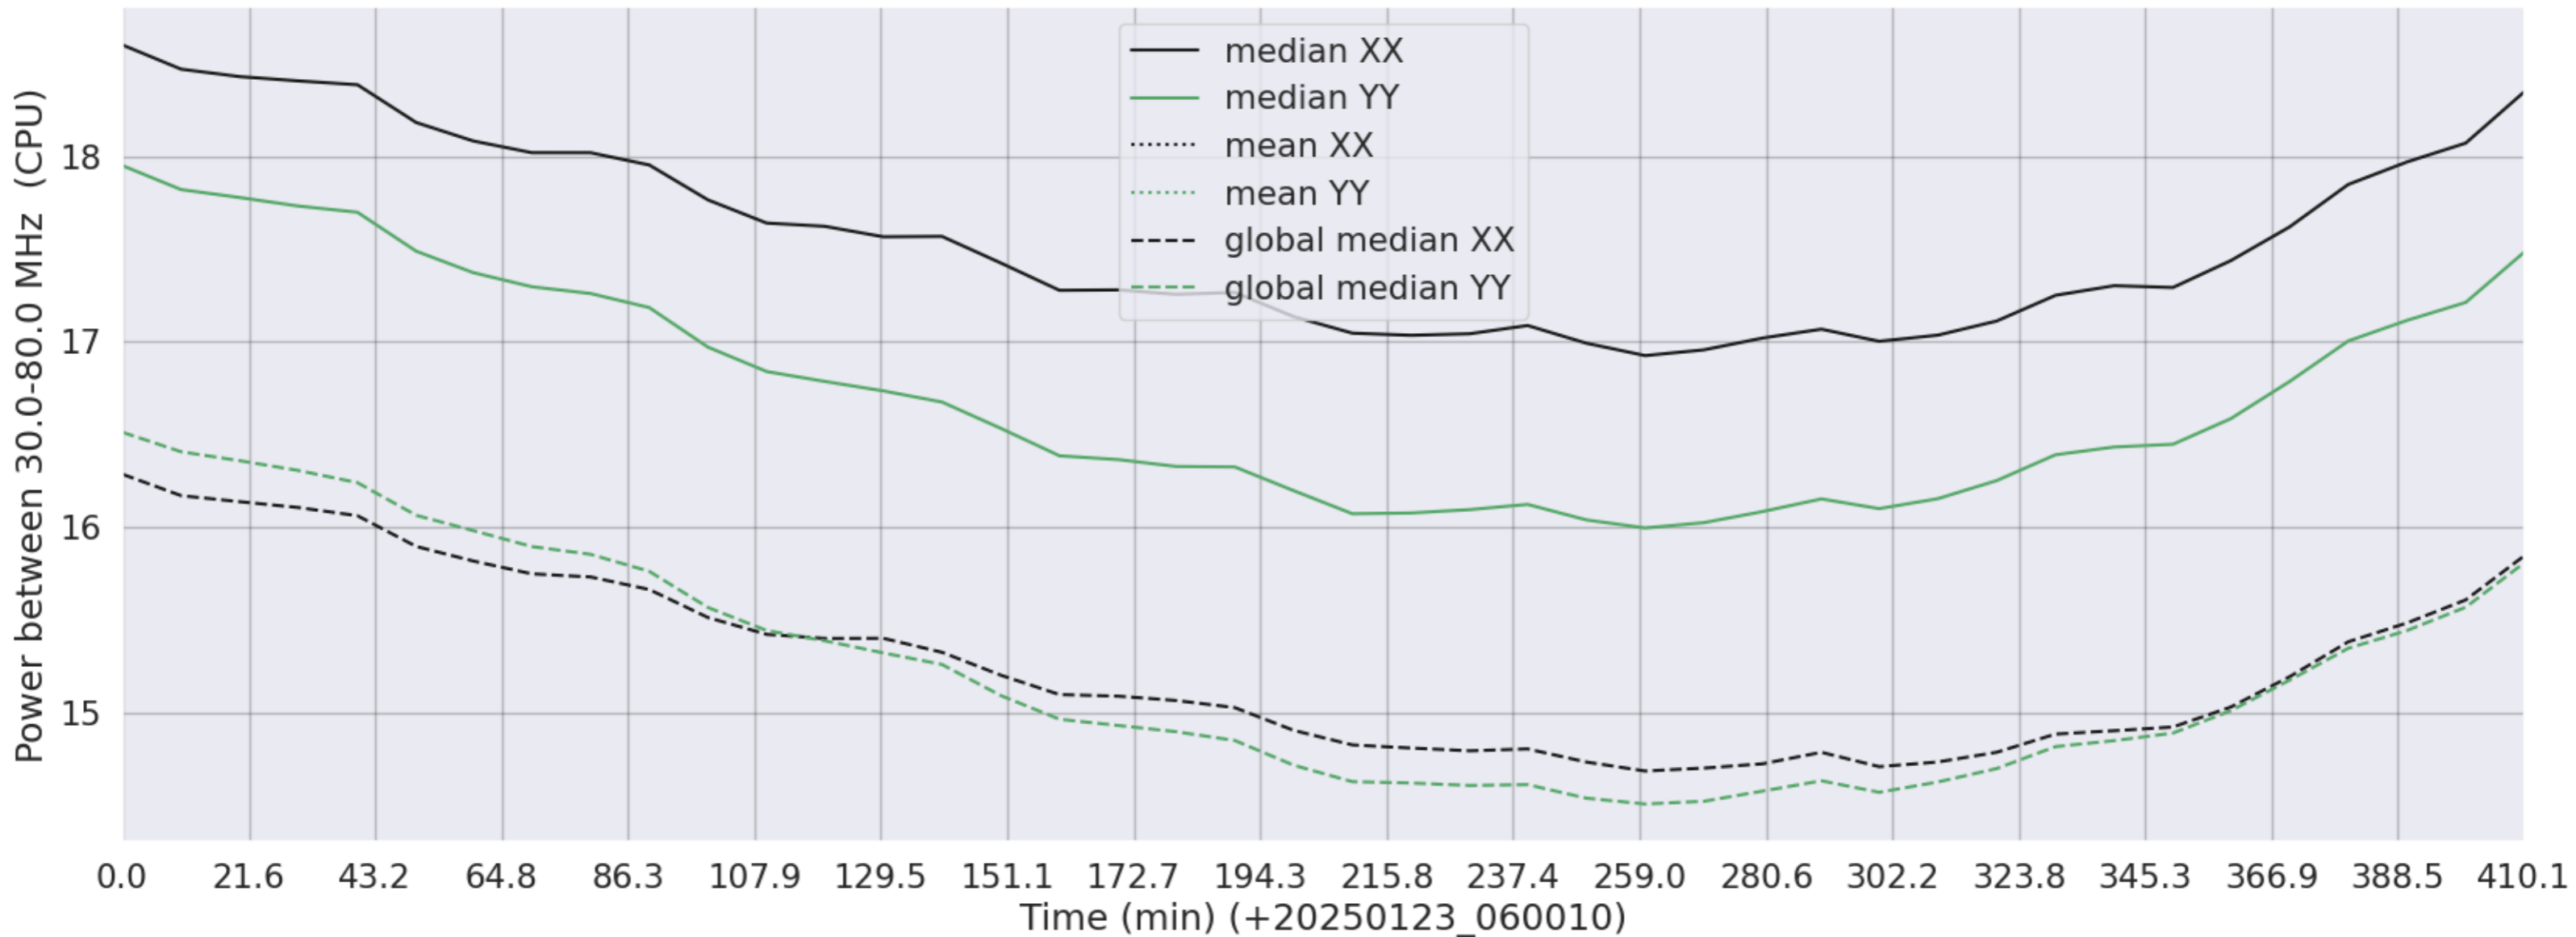

LWA225 - Correlator# 281 - XX FLAGS:Good - YY FLAGS:Good

LWA227 - Correlator# 280 - XX FLAGS:Good - YY FLAGS:Good