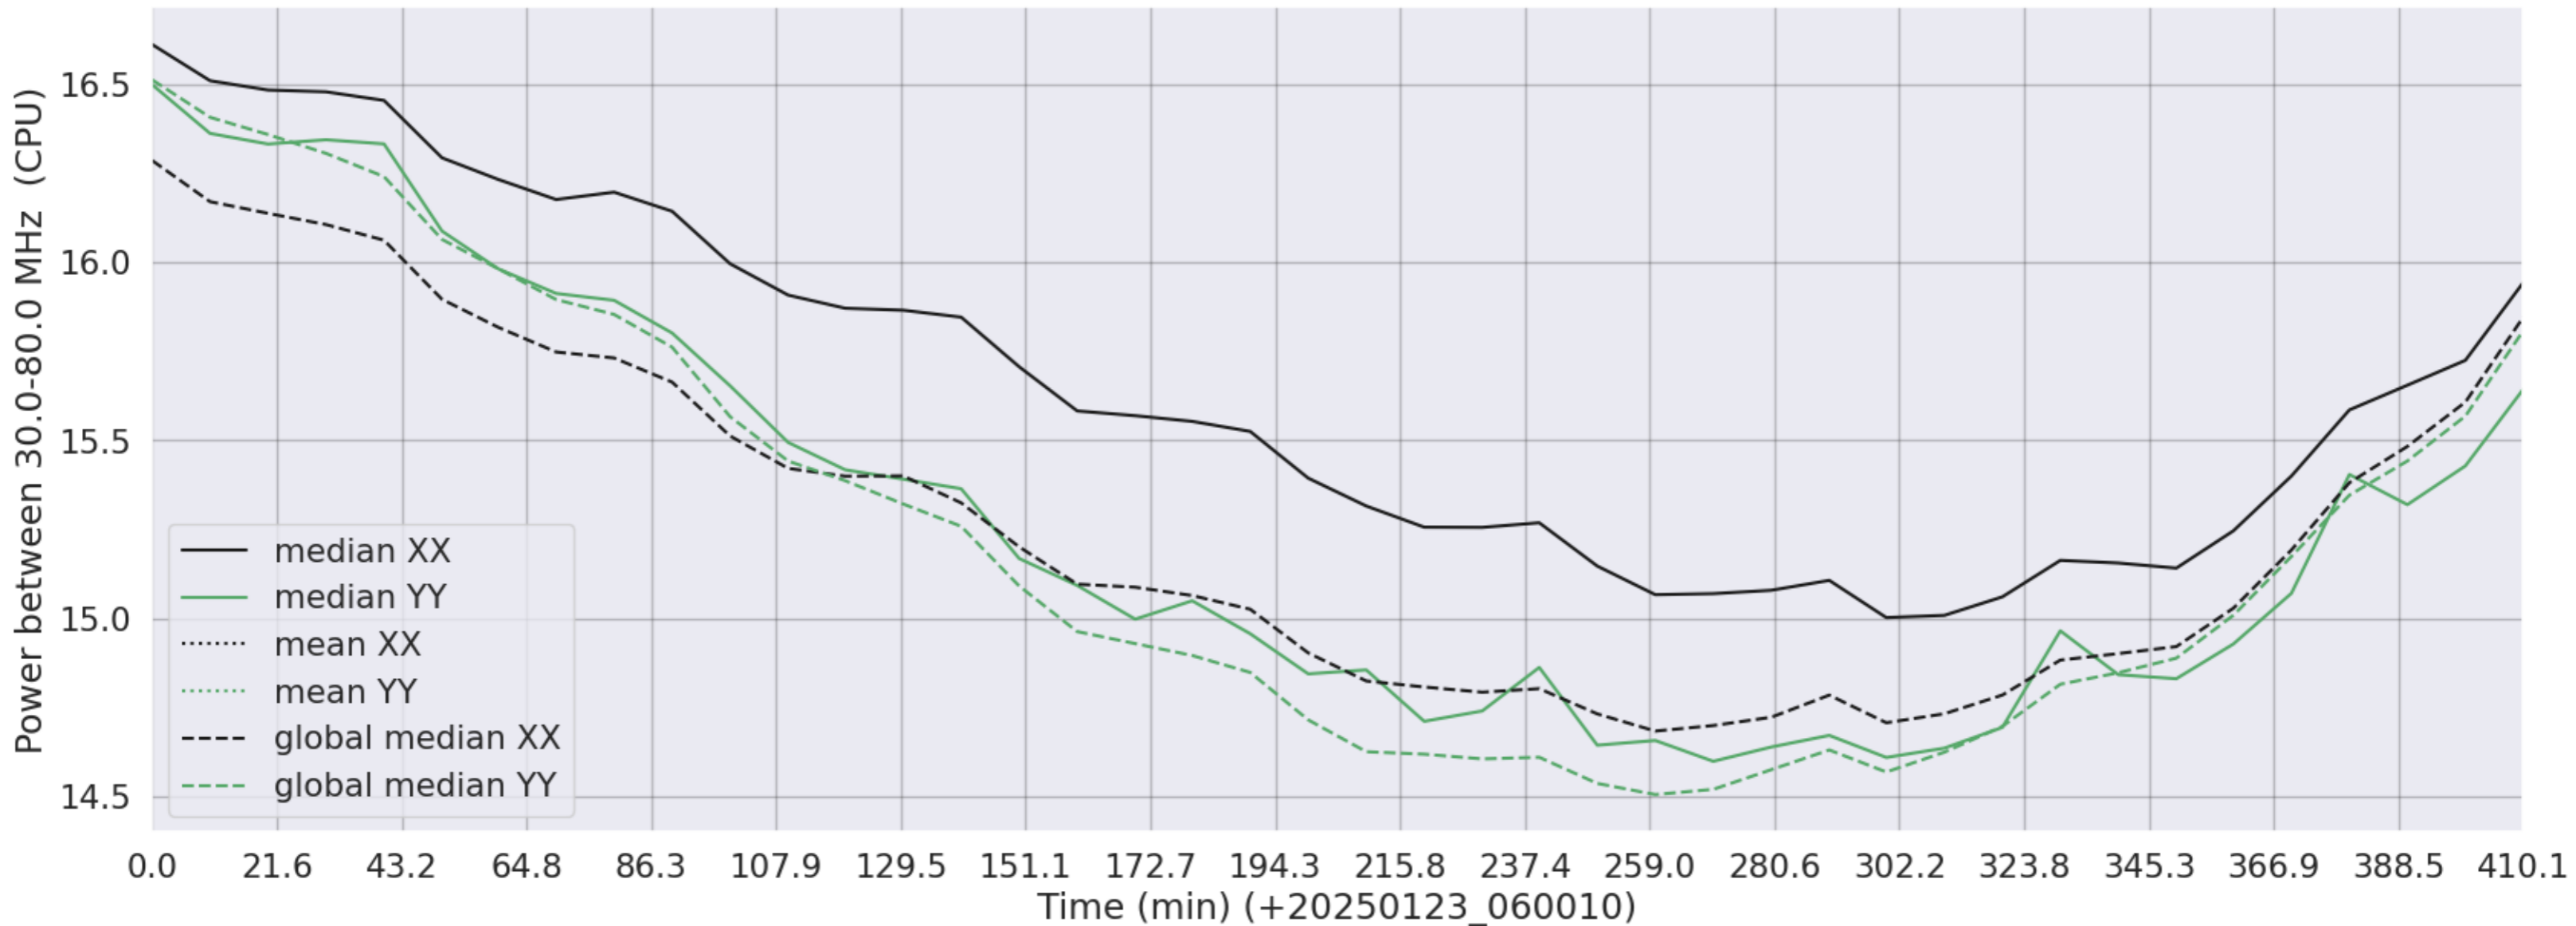

LWA103 - Correlator# 176 - XX FLAGS:Good - YY FLAGS:Good

LWA102 - Correlator# 177 - XX FLAGS:Good - YY FLAGS:Good

LWA105 - Correlator# 178 - XX FLAGS:HighTimeVar - YY FLAGS:Good

LWA104 - Correlator# 179 - XX FLAGS:Good - YY FLAGS:Good