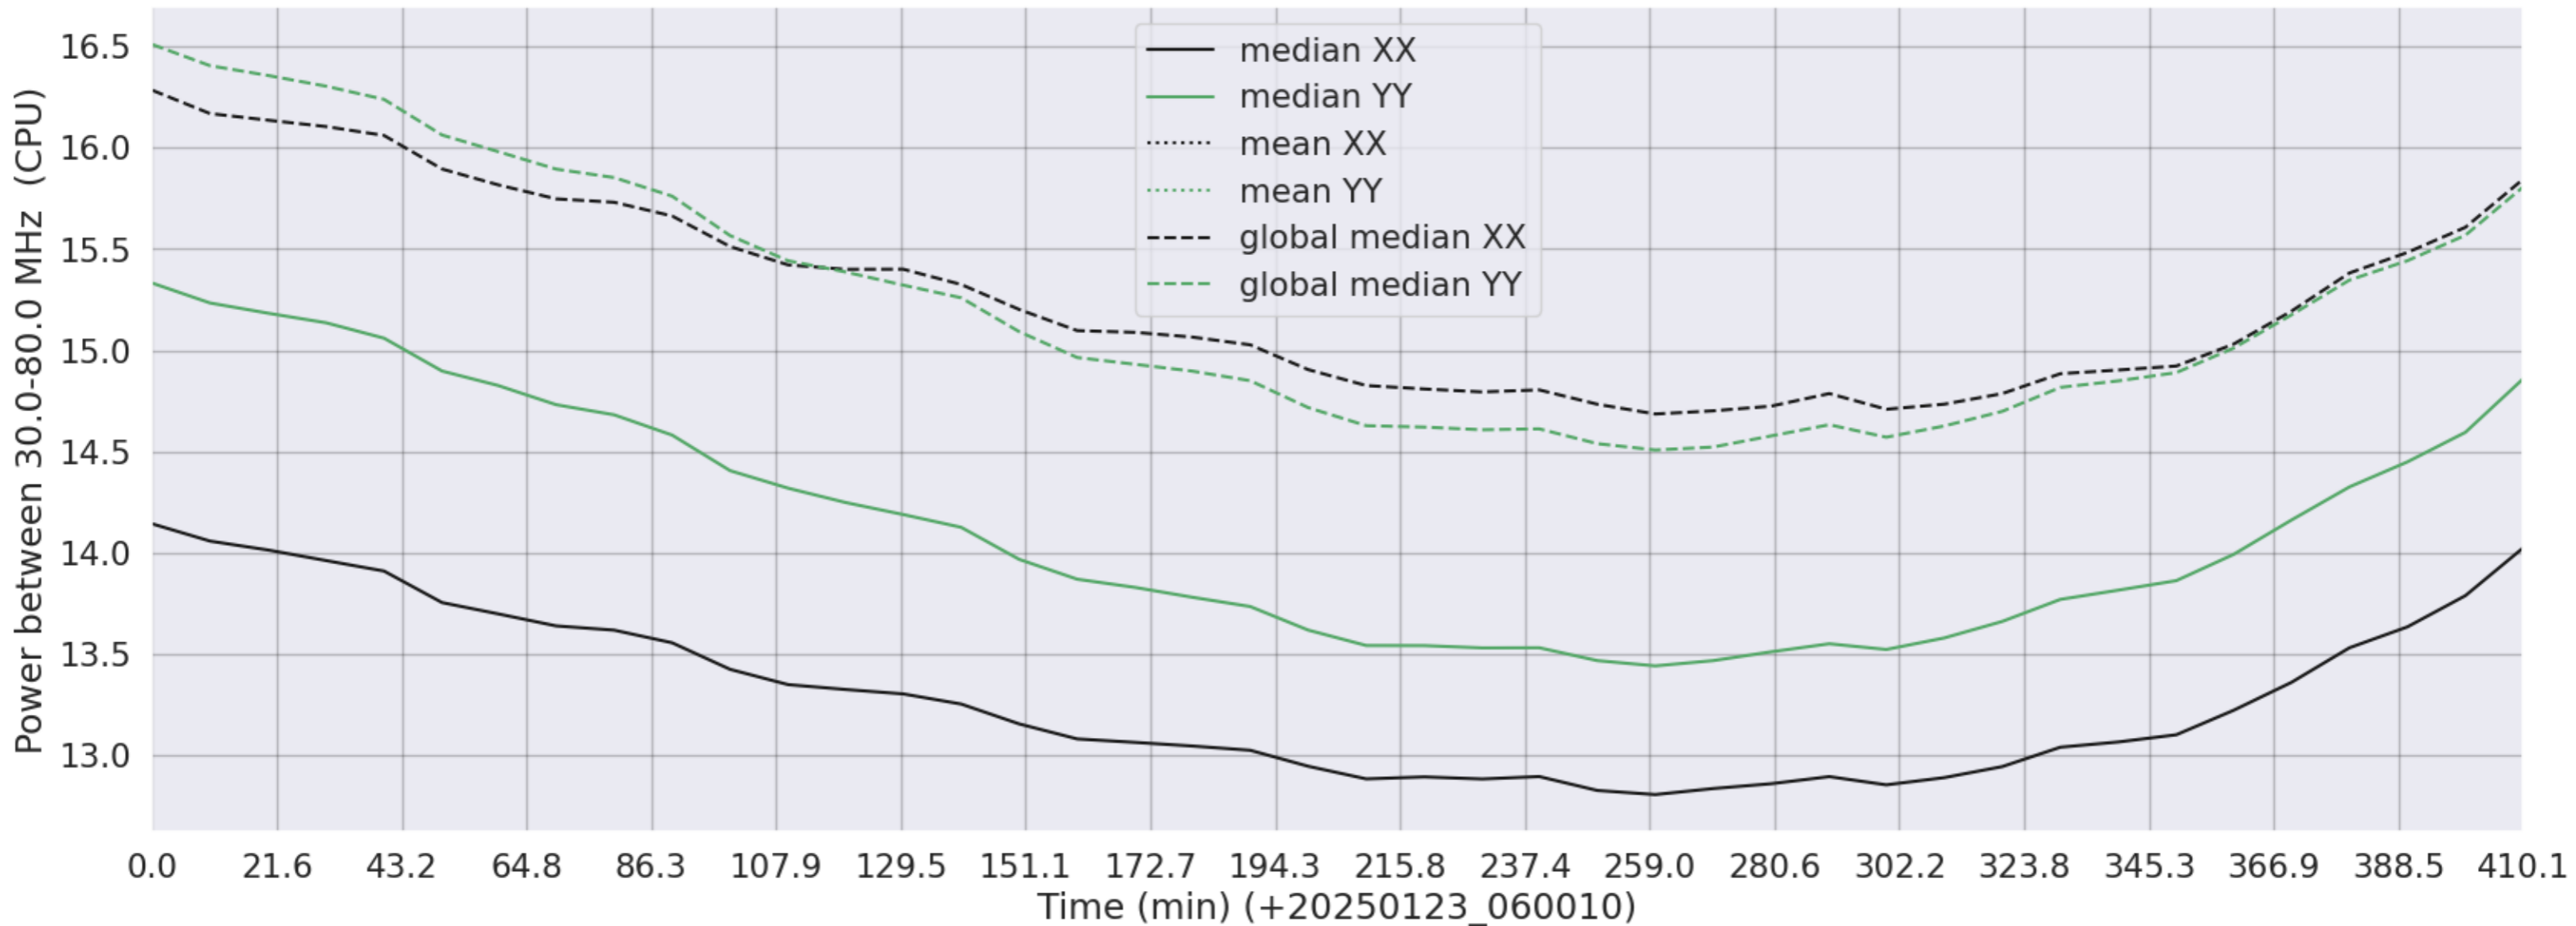

LWA188 - Correlator# 228 - XX FLAGS:Good - YY FLAGS:Good

LWA128 - Correlator# 229 - XX FLAGS:Good - YY FLAGS:Good

LWA153 - Correlator# 230 - XX FLAGS:Good - YY FLAGS:Good

LWA181 - Correlator# 231 - XX FLAGS:Good - YY FLAGS:Good