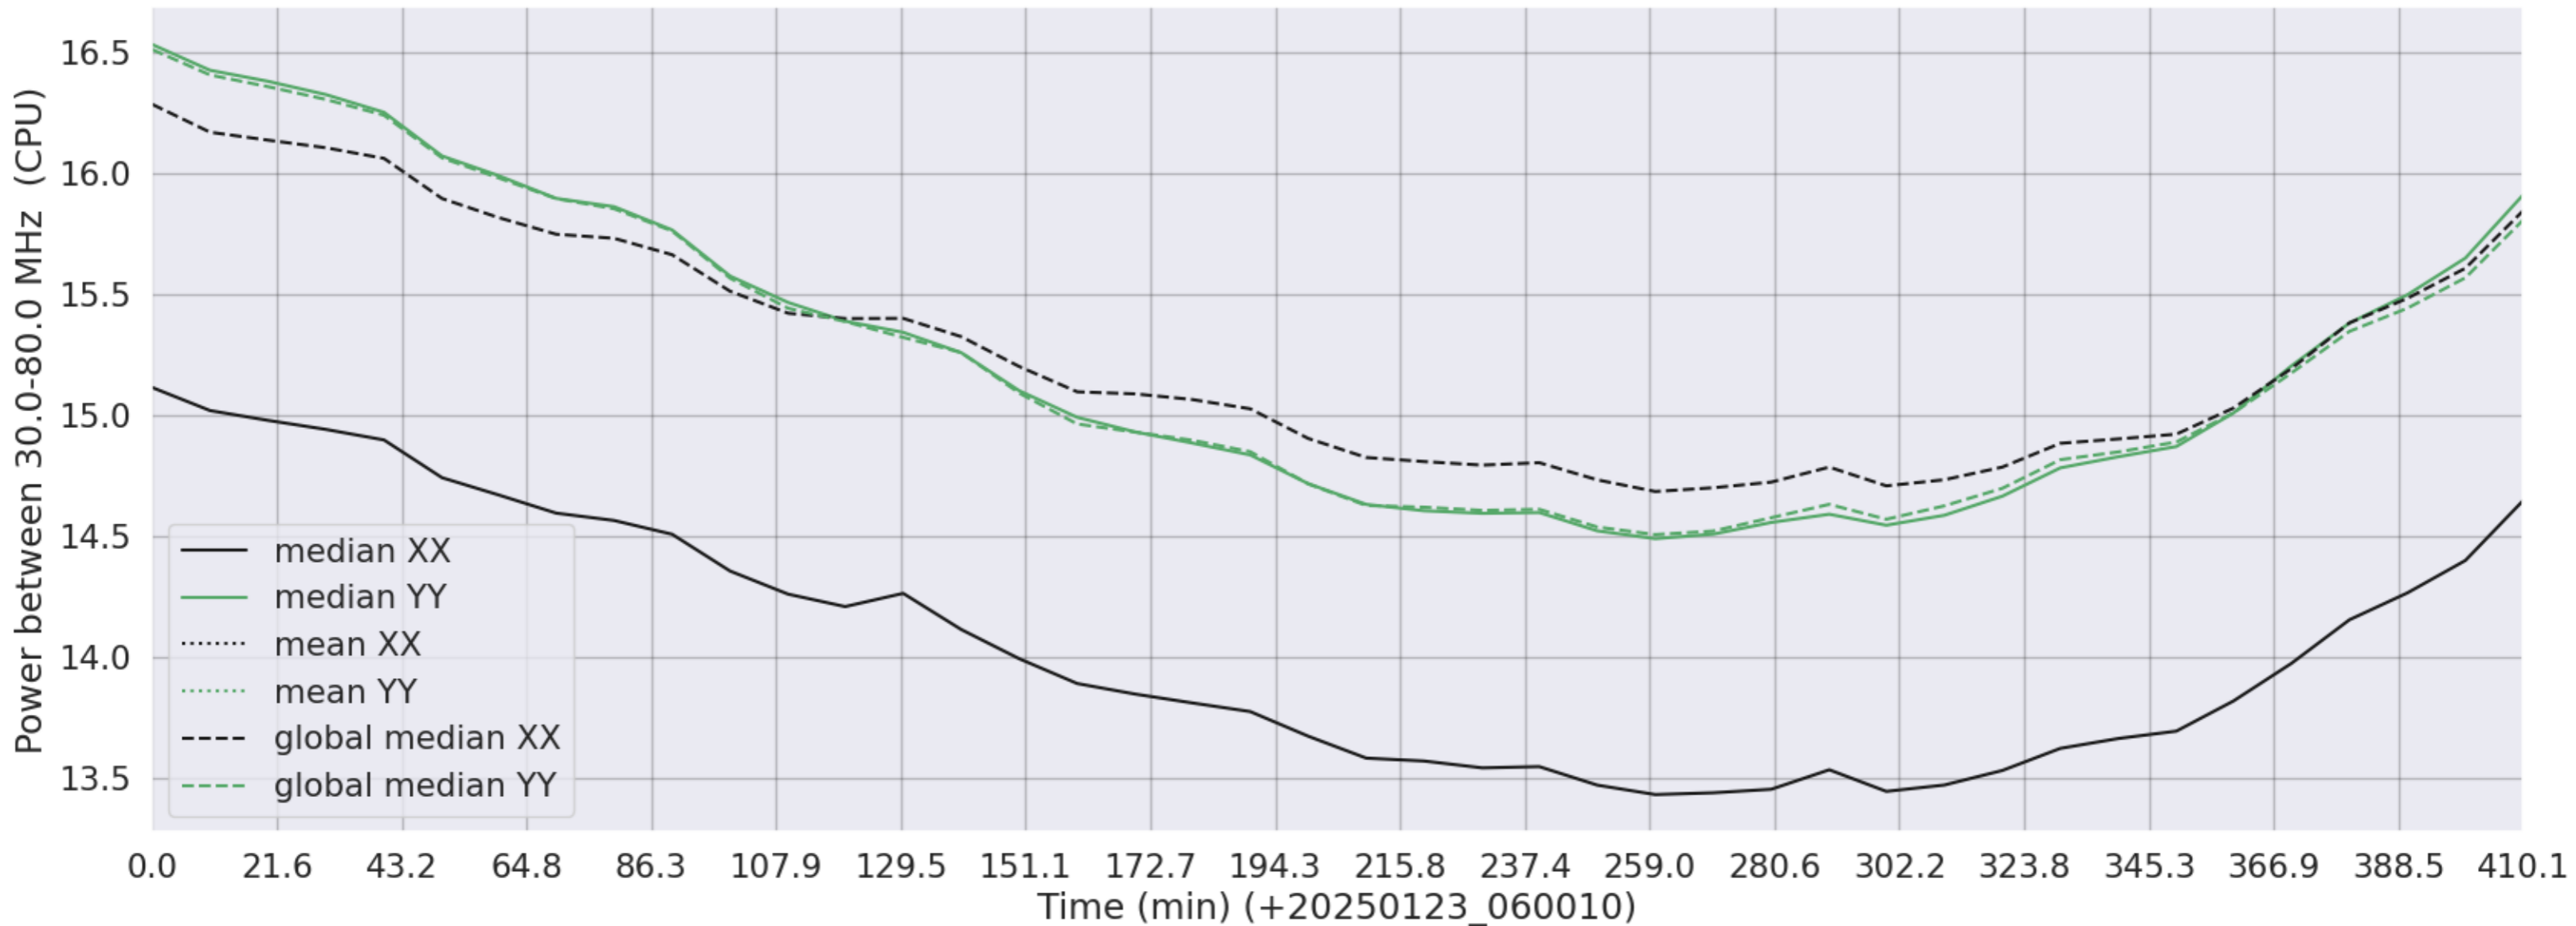

LWA160 - Correlator# 239 - XX FLAGS:Good - YY FLAGS:Good

LWA182 - Correlator# 238 - XX FLAGS:Good - YY FLAGS:Good