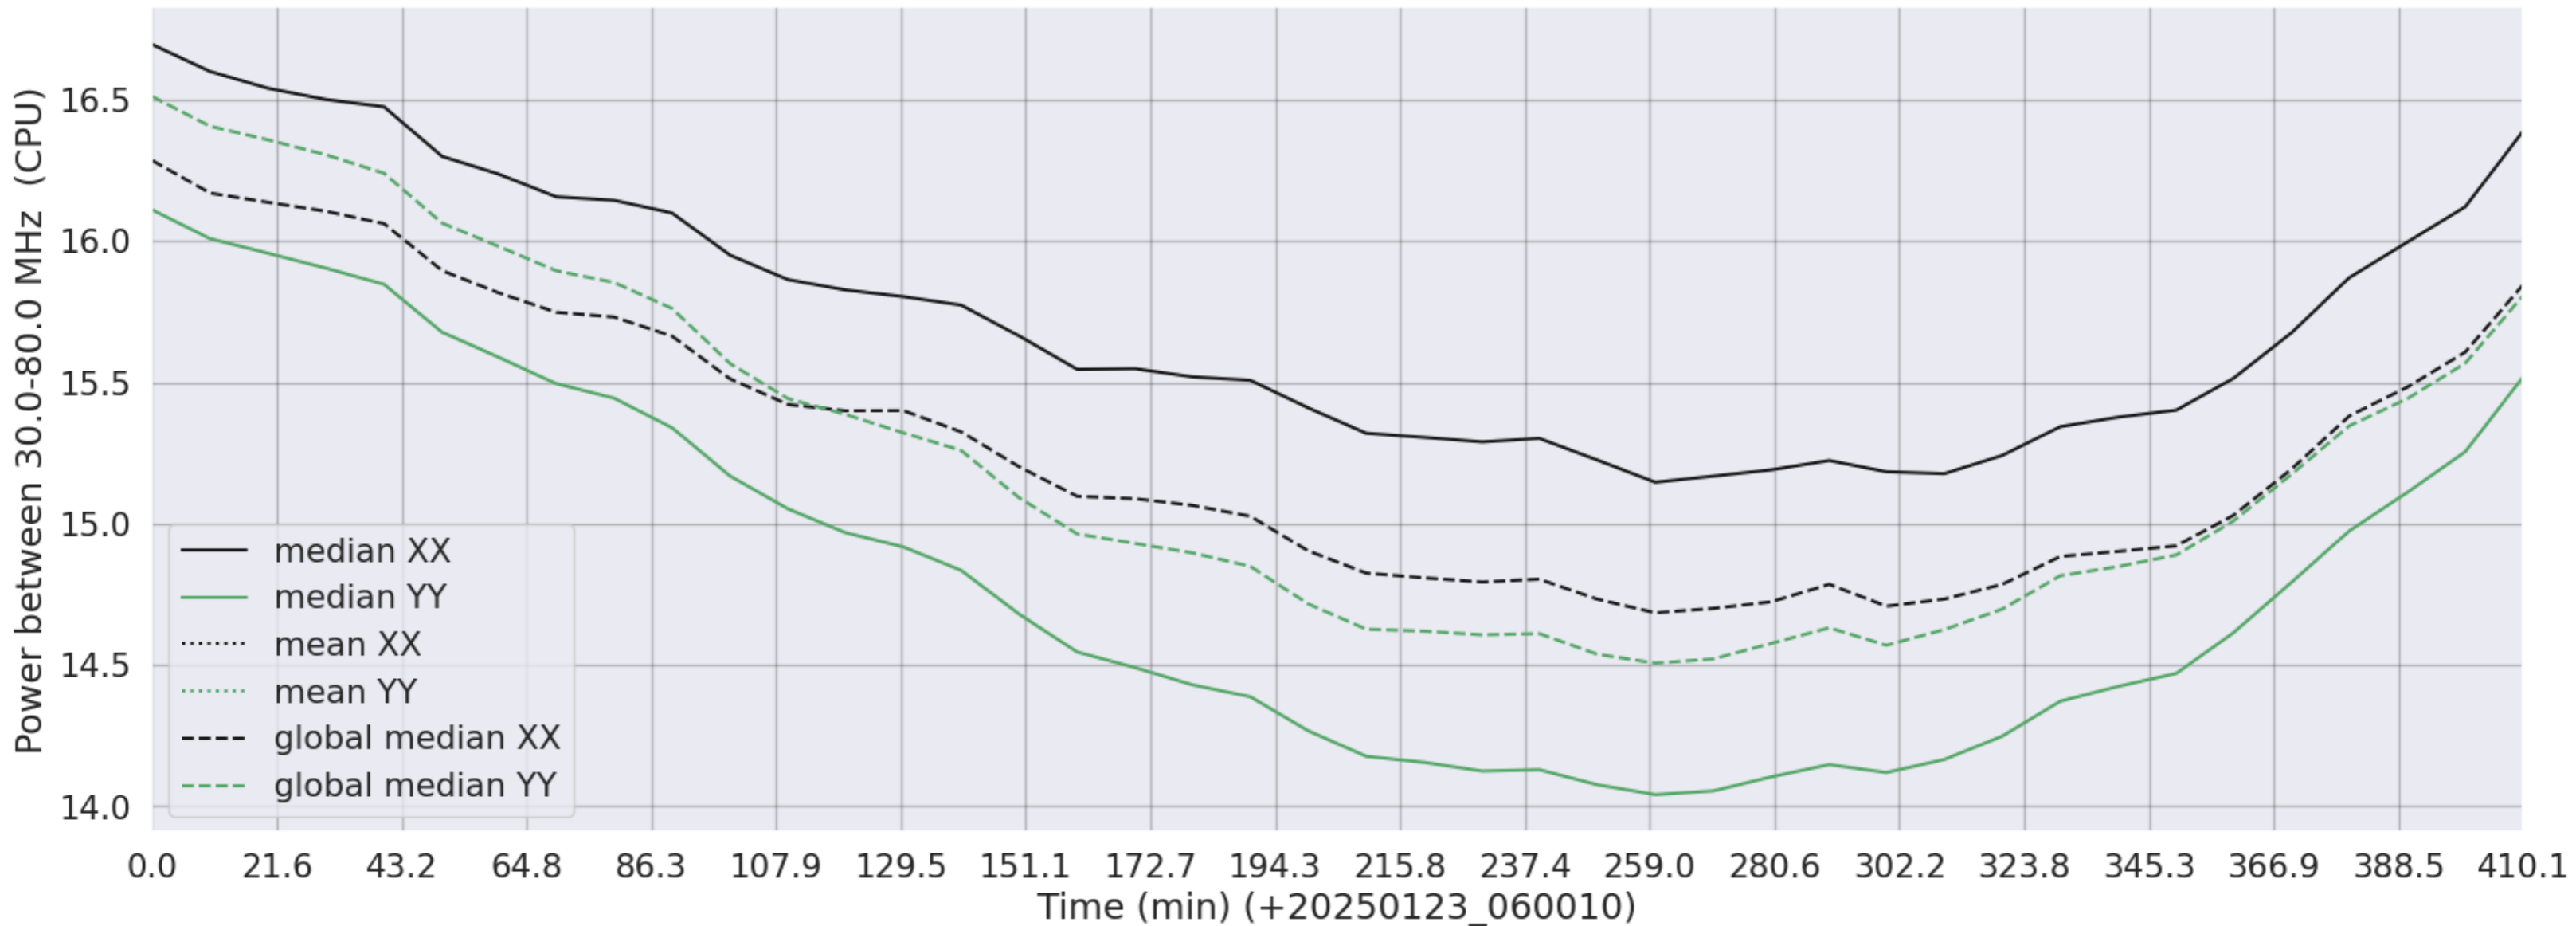

LWA085 - Correlator# 140 - XX FLAGS:Good - YY FLAGS:Good

LWA064 - Correlator# 141 - XX FLAGS:Good - YY FLAGS:Good

LWA087 - Correlator# 142 - XX FLAGS:Good - YY FLAGS:Good

LWA086 - Correlator# 143 - XX FLAGS:Good - YY FLAGS:Good