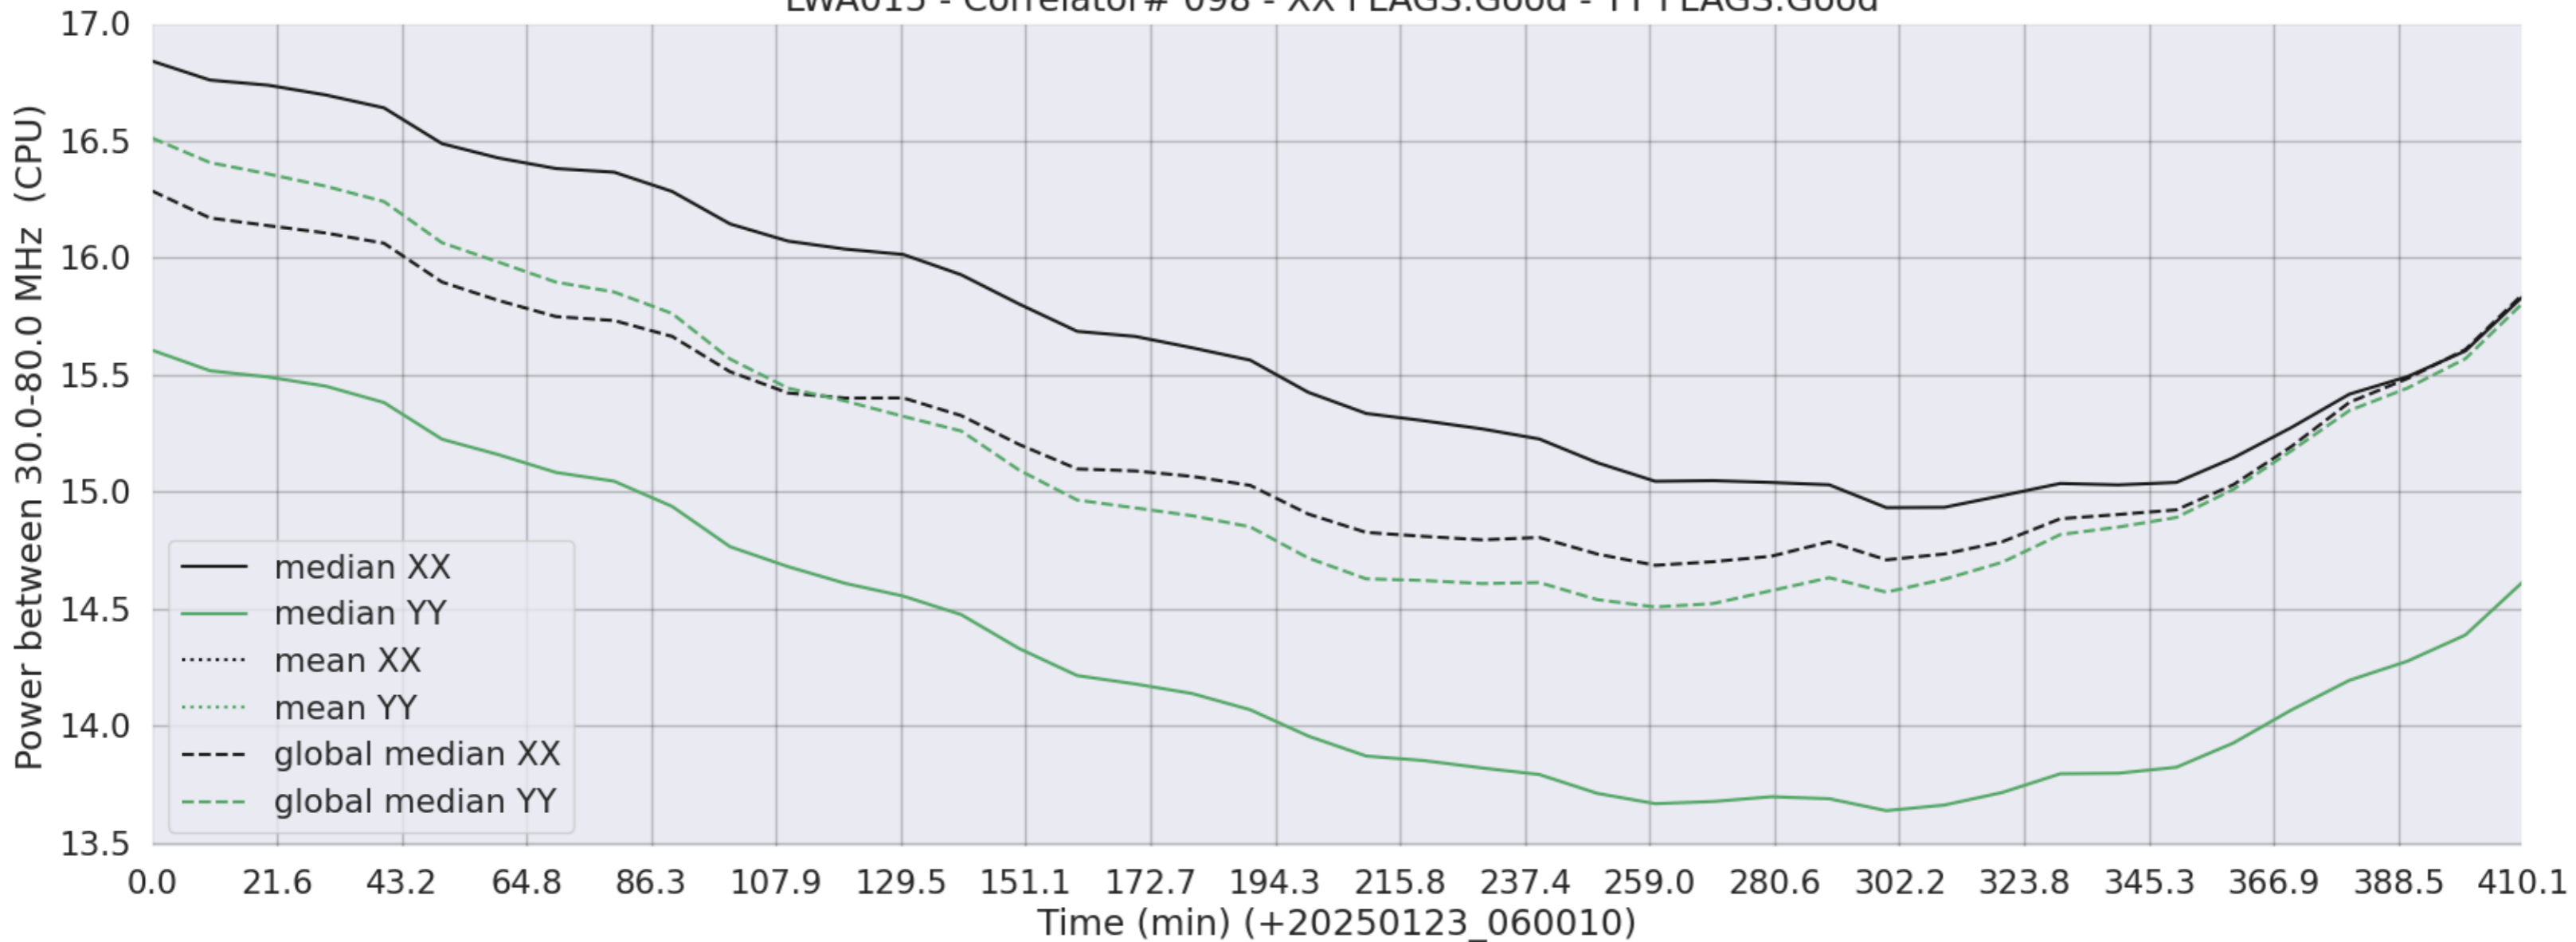

LWA014 - Correlator# 099 - XX FLAGS:Good - YY FLAGS:Good

LWA015 - Correlator# 098 - XX FLAGS:Good - YY FLAGS:Good