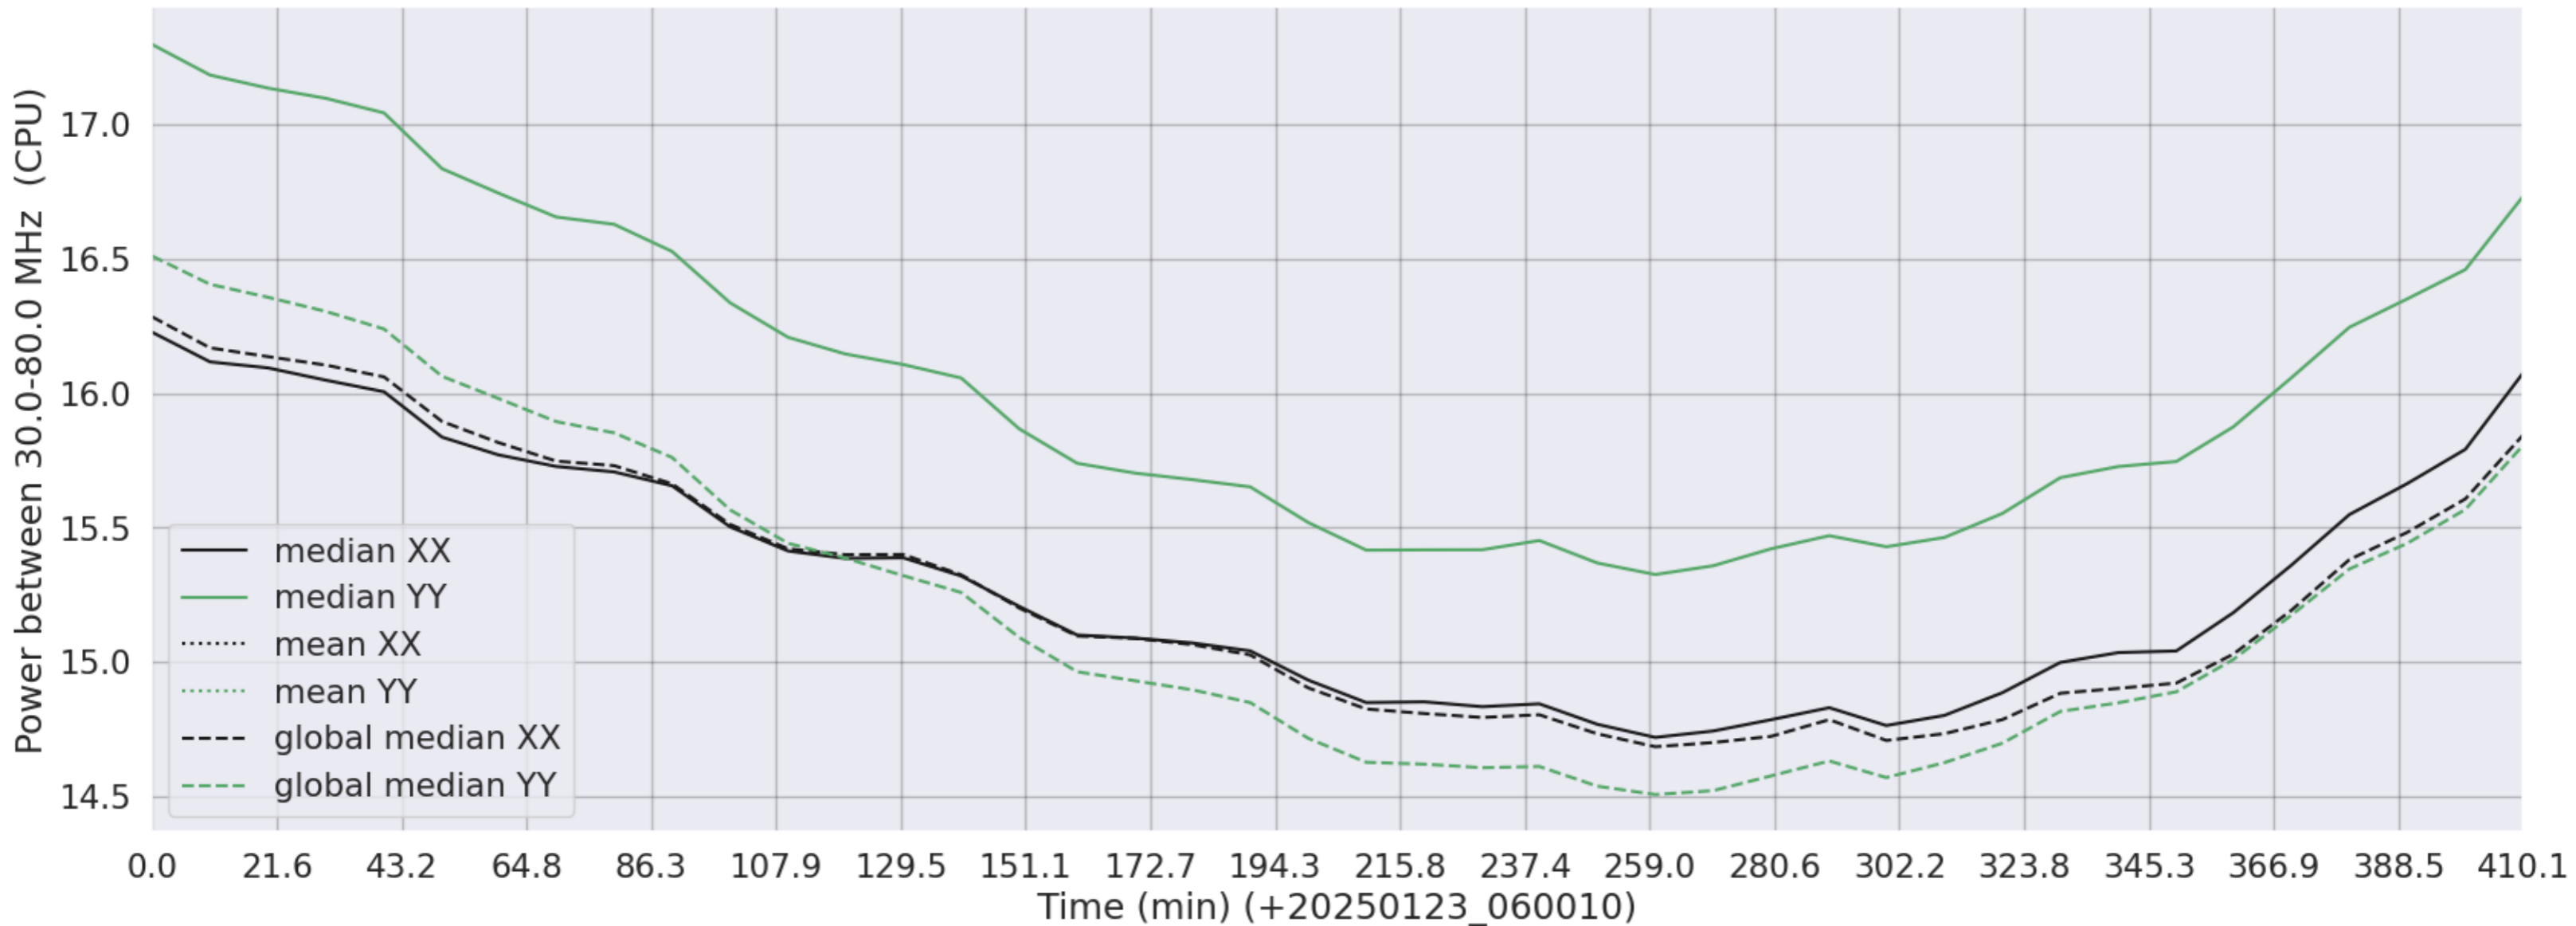

LWA043 - Correlator# 081 - XX FLAGS:Good - YY FLAGS:Good

LWA044 - Correlator# 080 - XX FLAGS:Good - YY FLAGS:Good