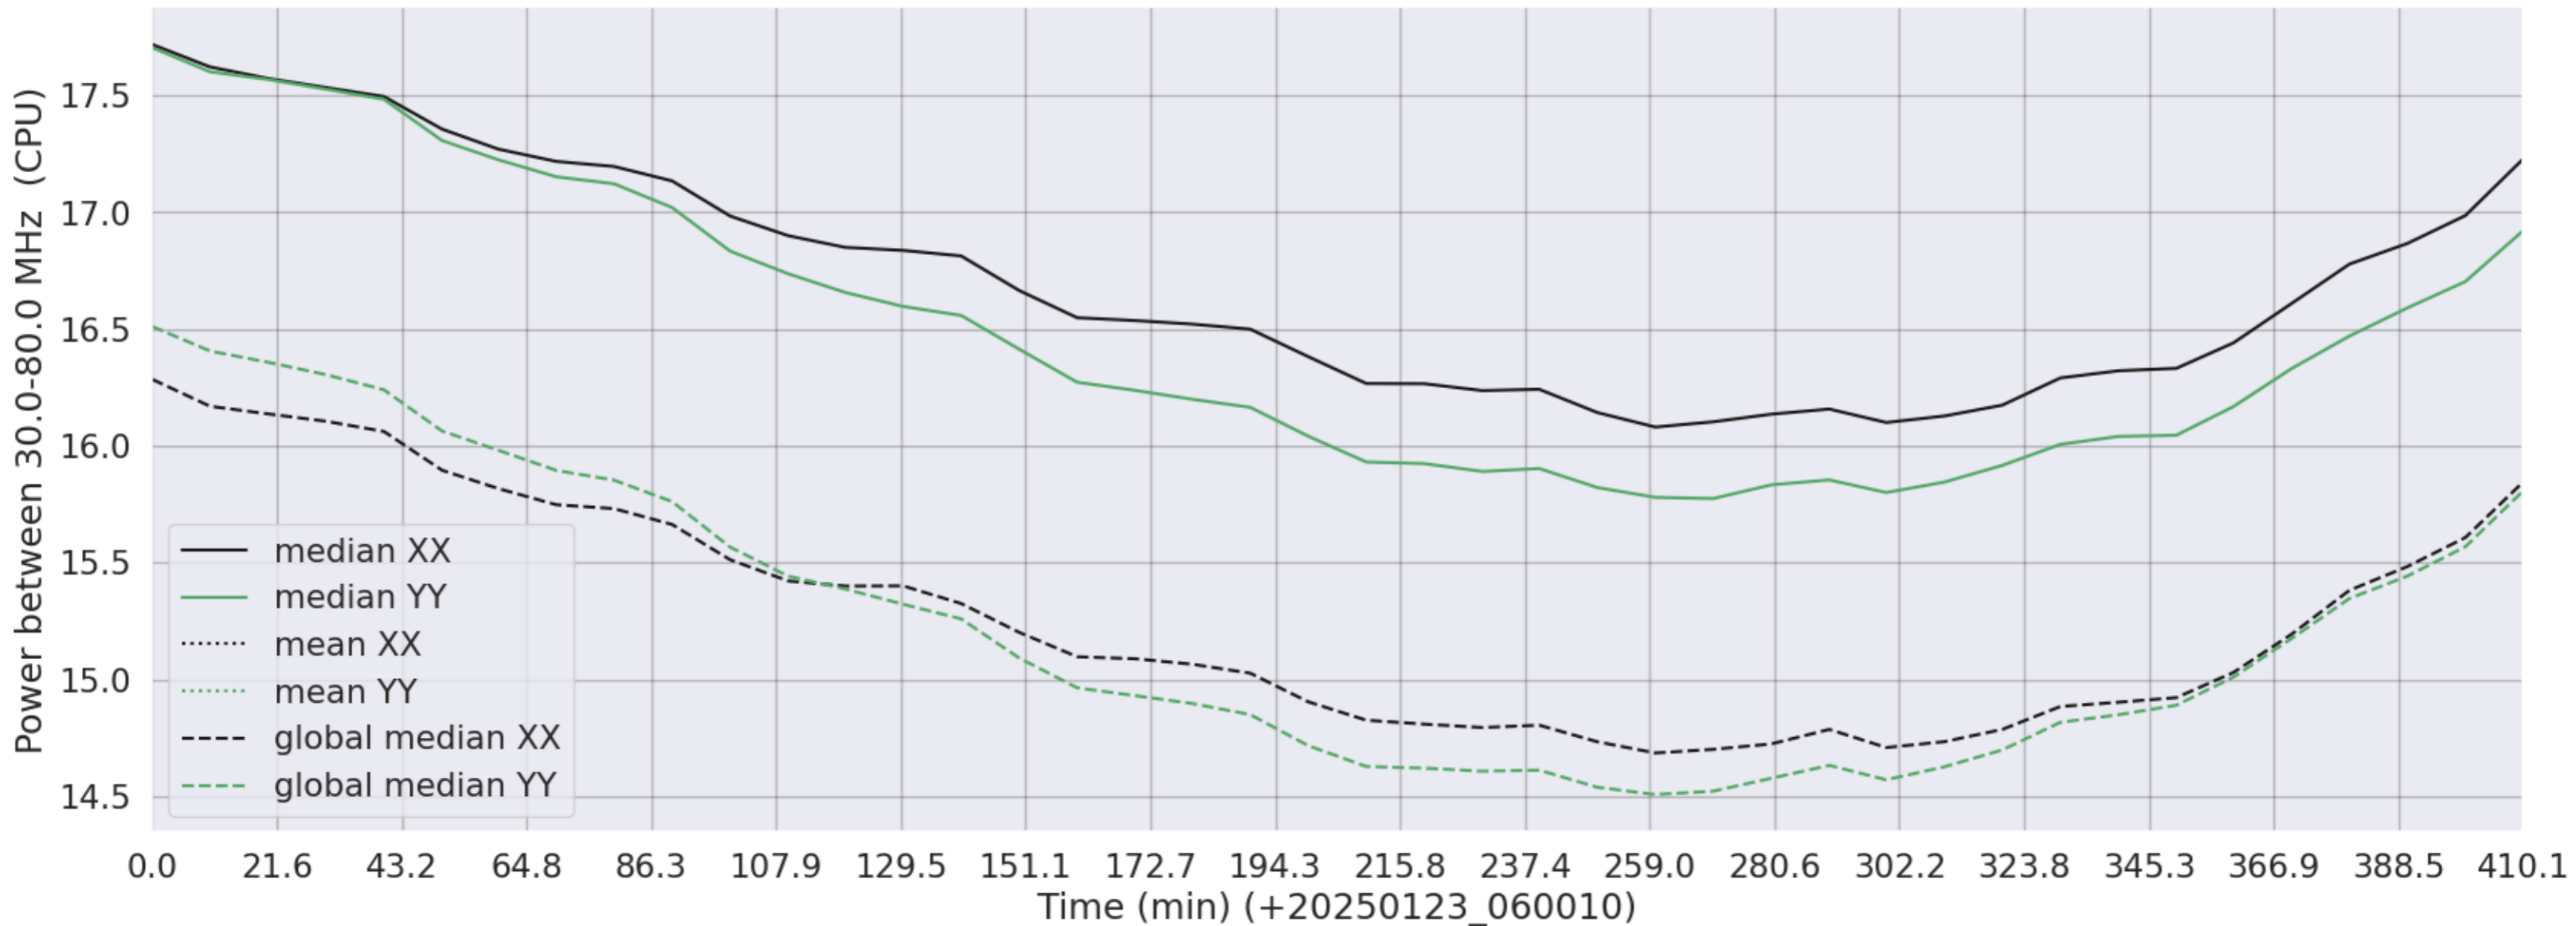

LWA042 - Correlator# 078 - XX FLAGS:Good - YY FLAGS:Good

LWA038 - Correlator# 077 - XX FLAGS:Good - YY FLAGS:Good