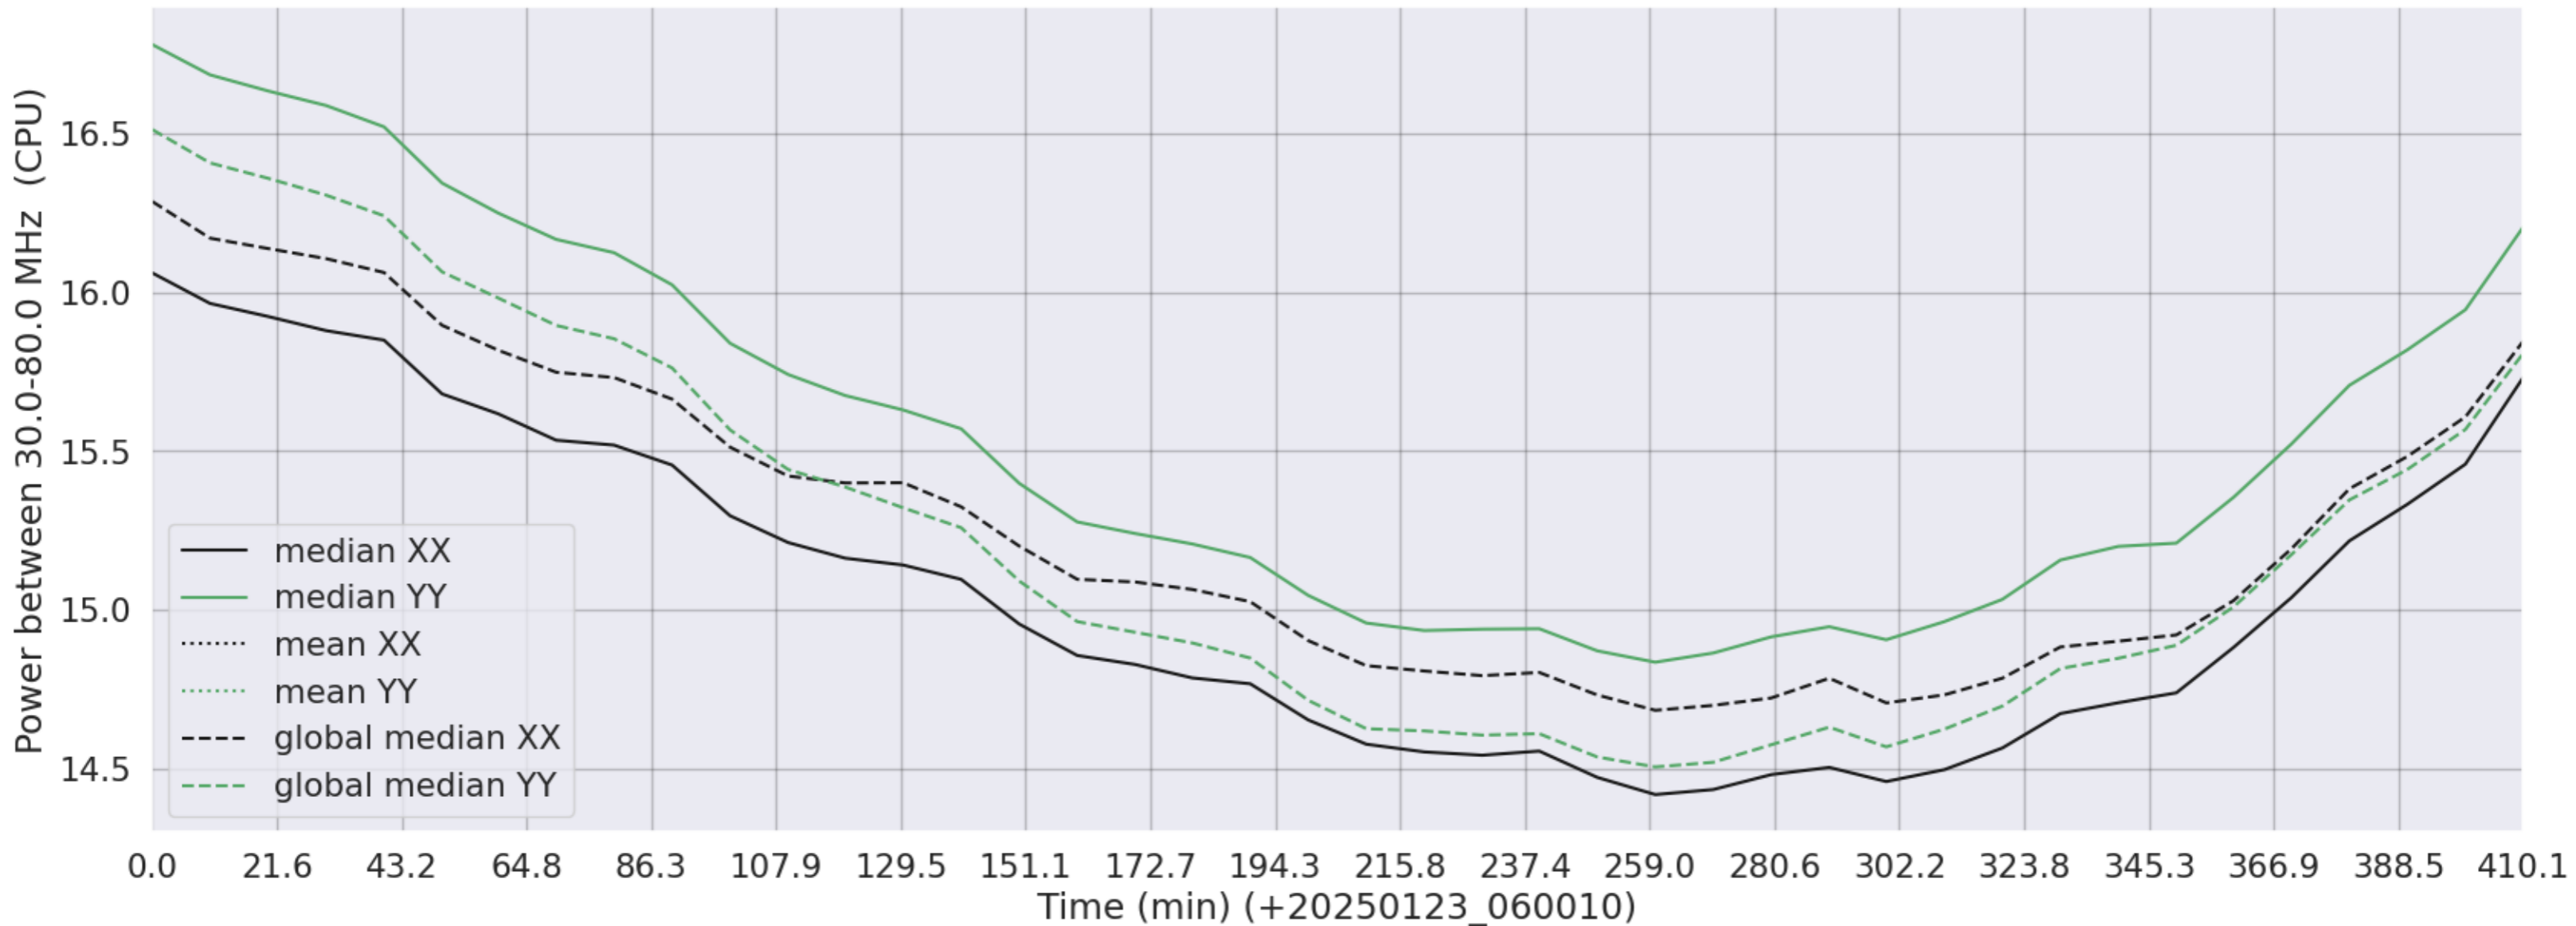

LWA051 - Correlator# 114 - XX FLAGS:Good - YY FLAGS:Good

LWA048 - Correlator# 113 - XX FLAGS:Good - YY FLAGS:Good