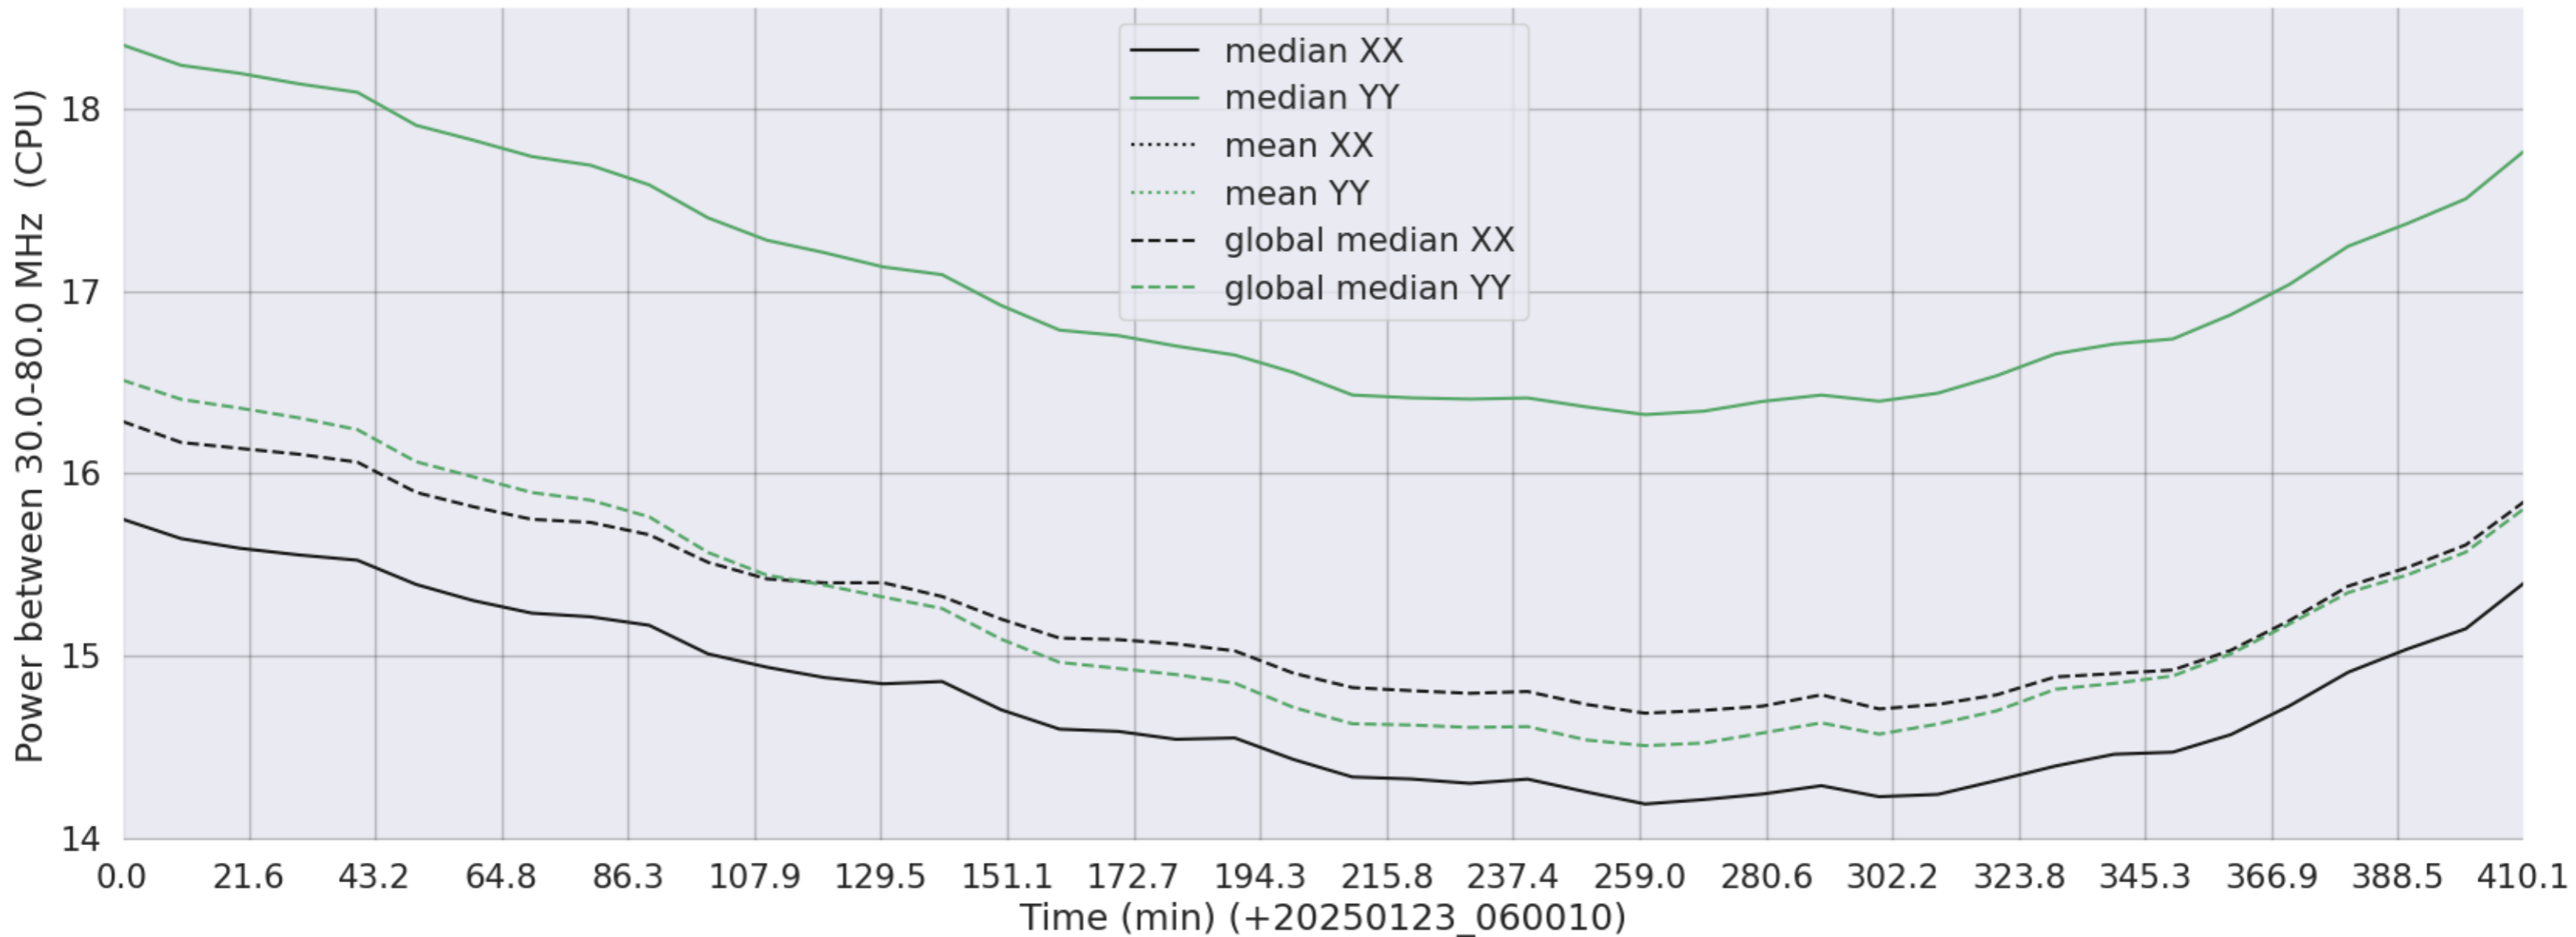

LWA040 - Correlator# 076 - XX FLAGS:Good - YY FLAGS:Good

LWA038 - Correlator# 077 - XX FLAGS:Good - YY FLAGS:Good

LWA042 - Correlator# 078 - XX FLAGS:Good - YY FLAGS:Good

LWA041 - Correlator# 079 - XX FLAGS:Good - YY FLAGS:Good