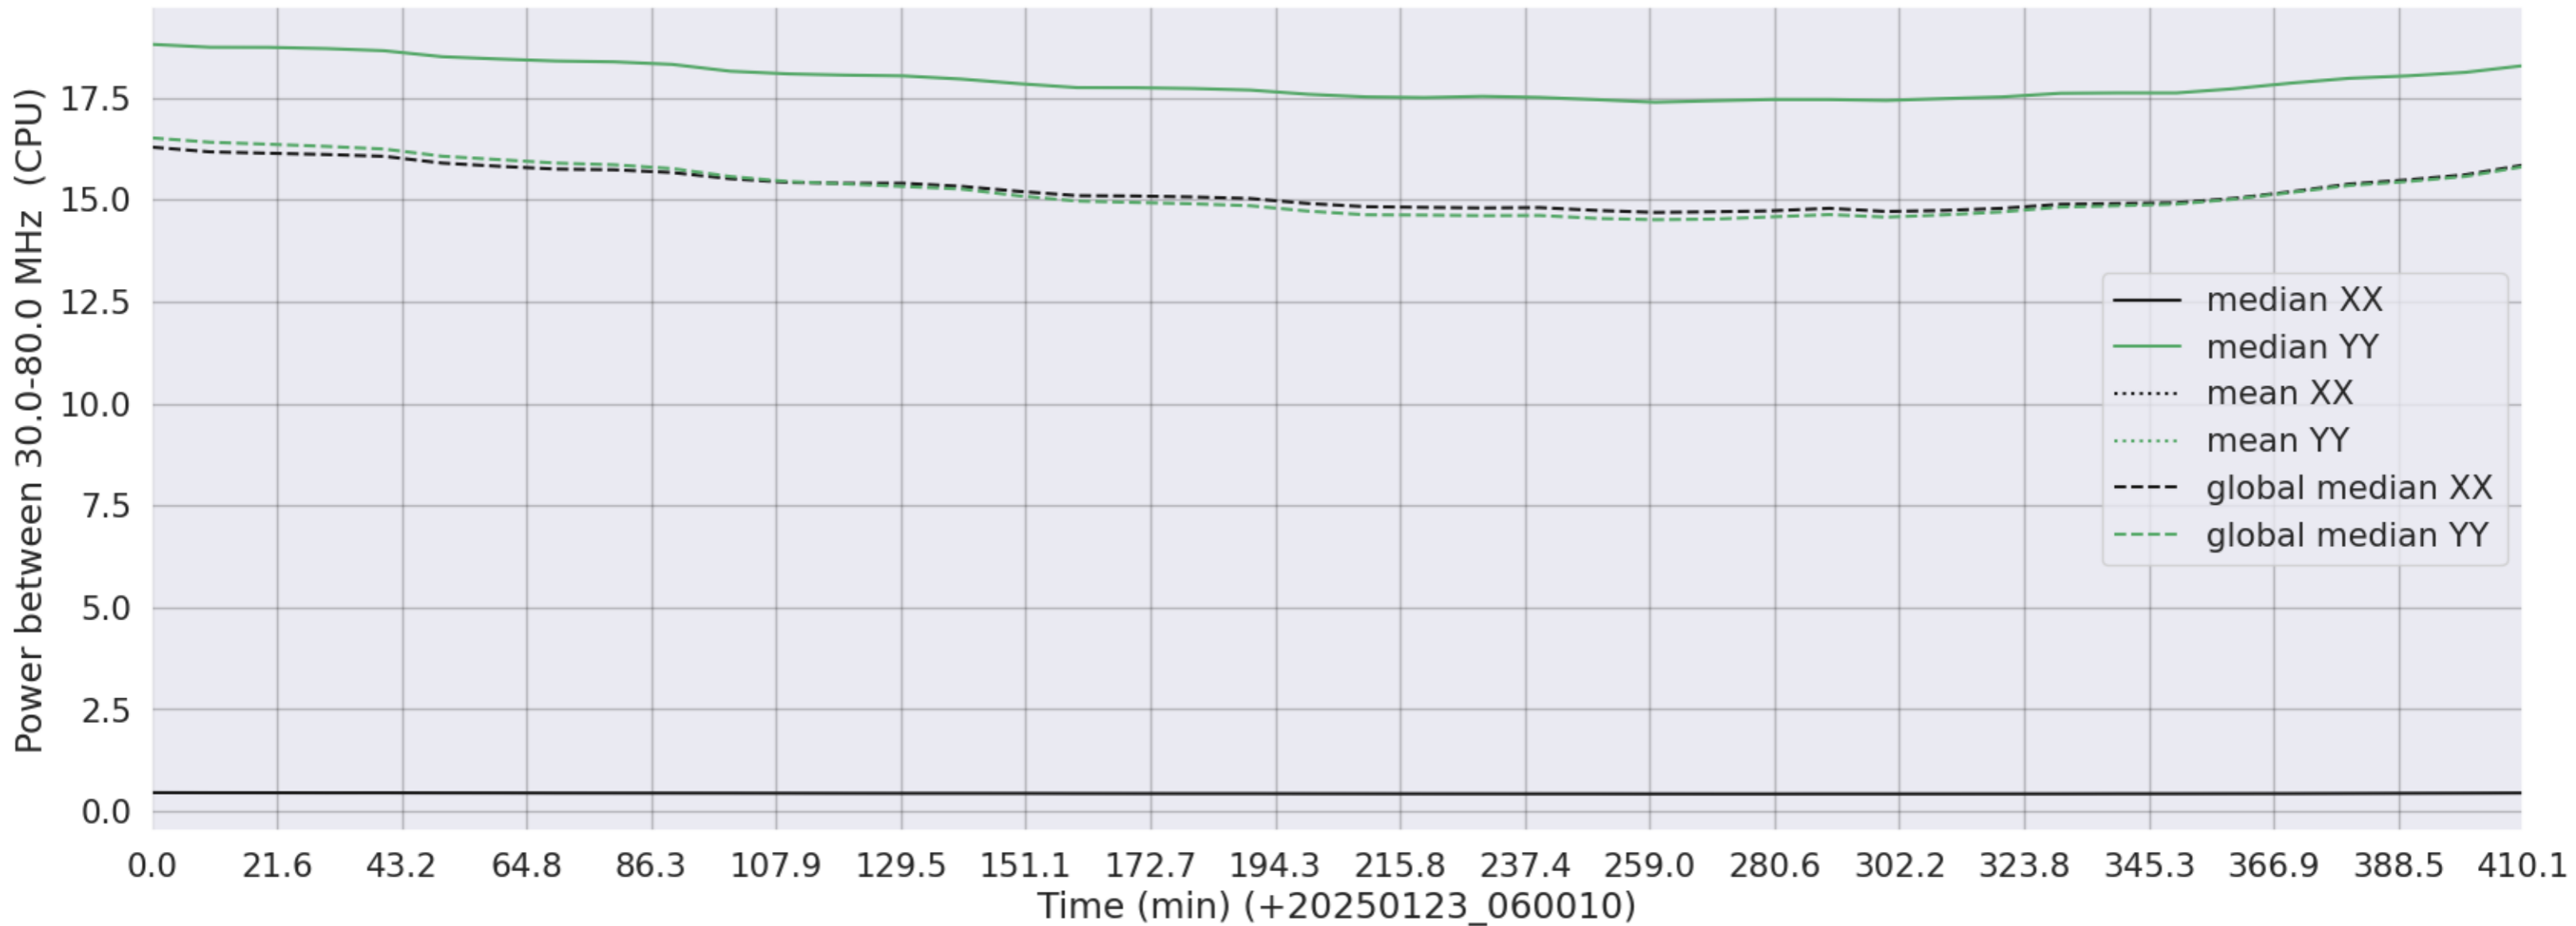

LWA097 - Correlator# 170 - XX FLAGS:Good - YY FLAGS:Good

LWA069 - Correlator# 169 - XX FLAGS:LowPower - YY FLAGS:Good