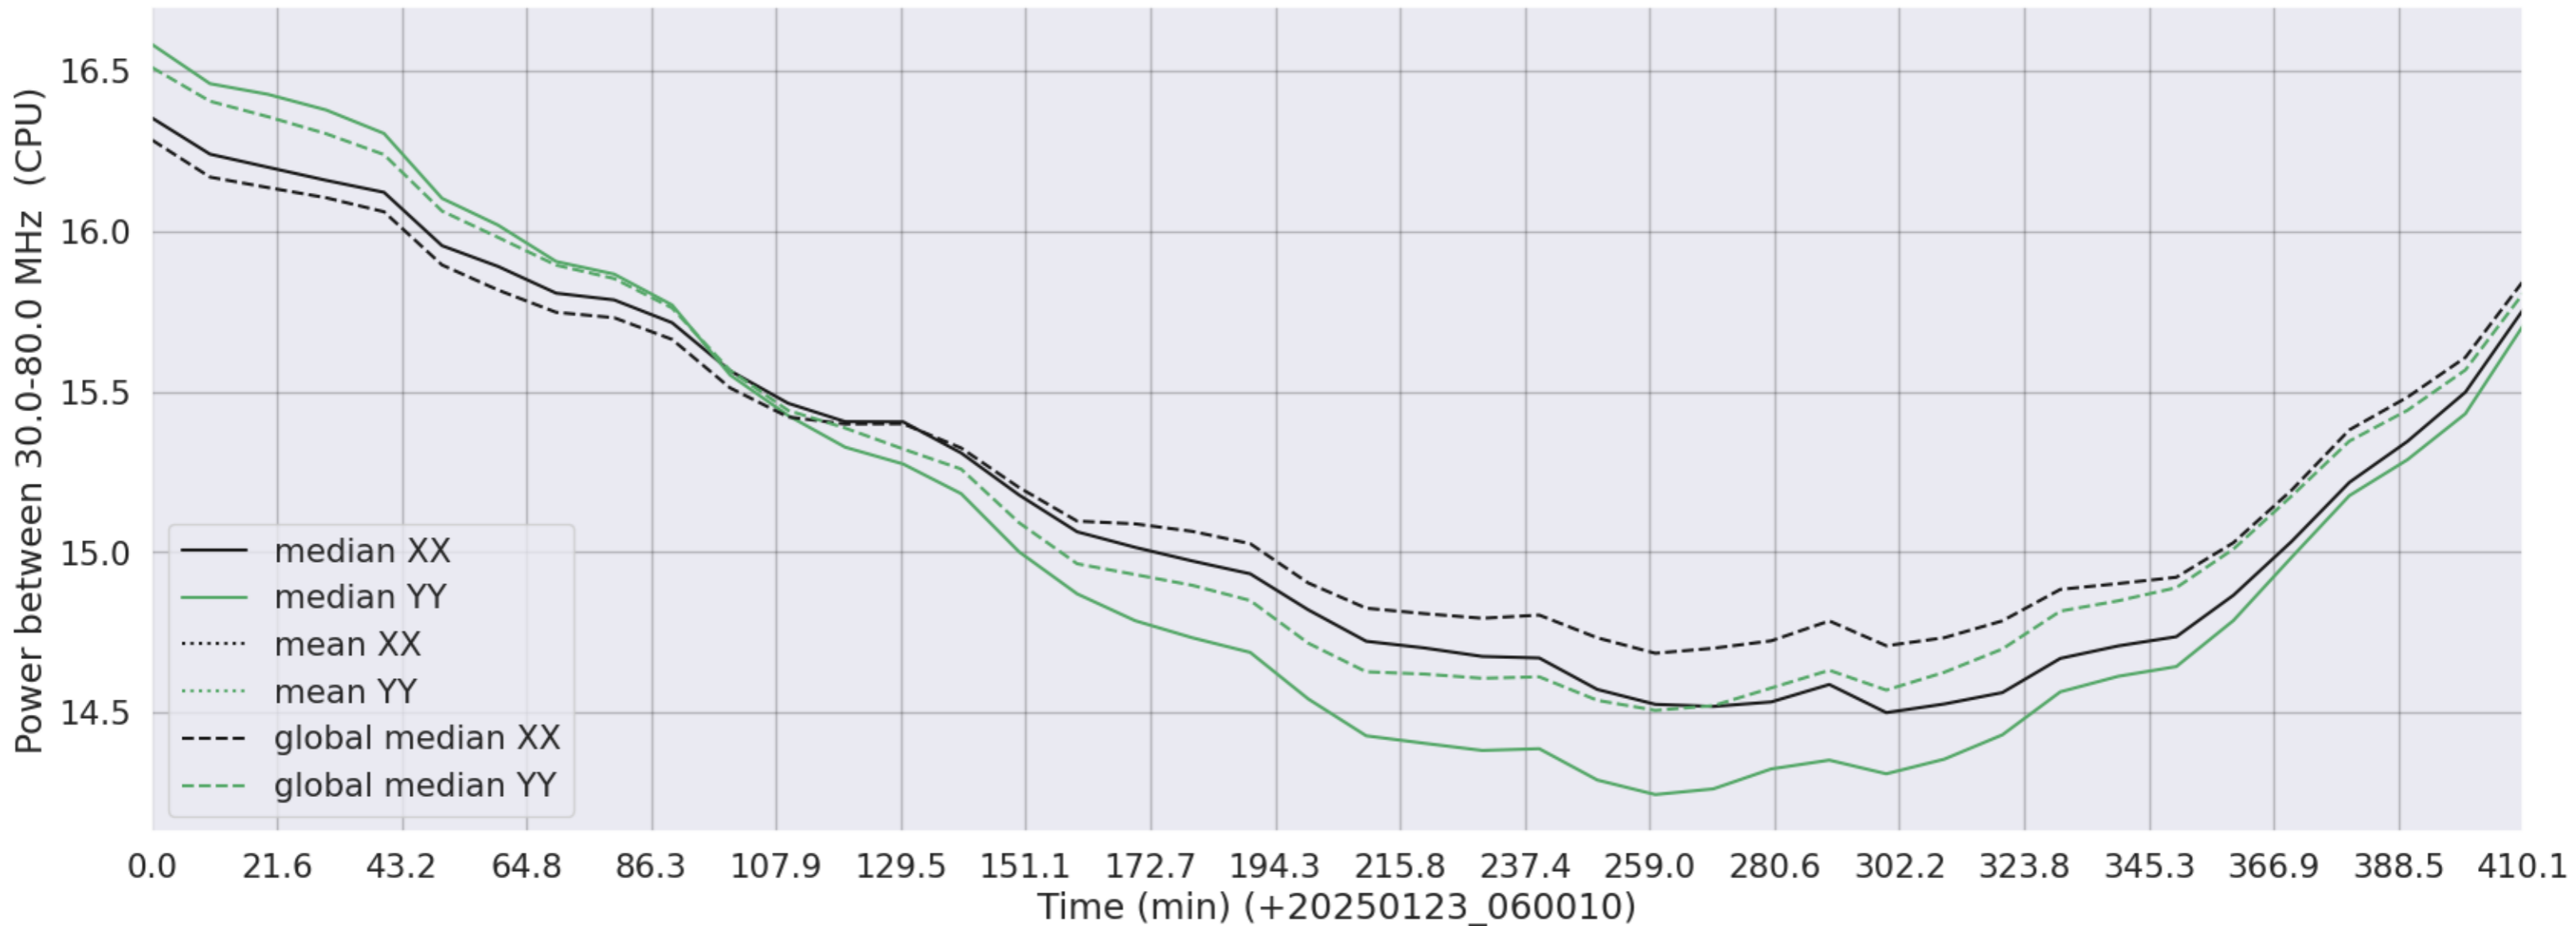

LWA184 - Correlator# 241 - XX FLAGS:Good - YY FLAGS:Good

LWA185 - Correlator# 240 - XX FLAGS:Good - YY FLAGS:Good