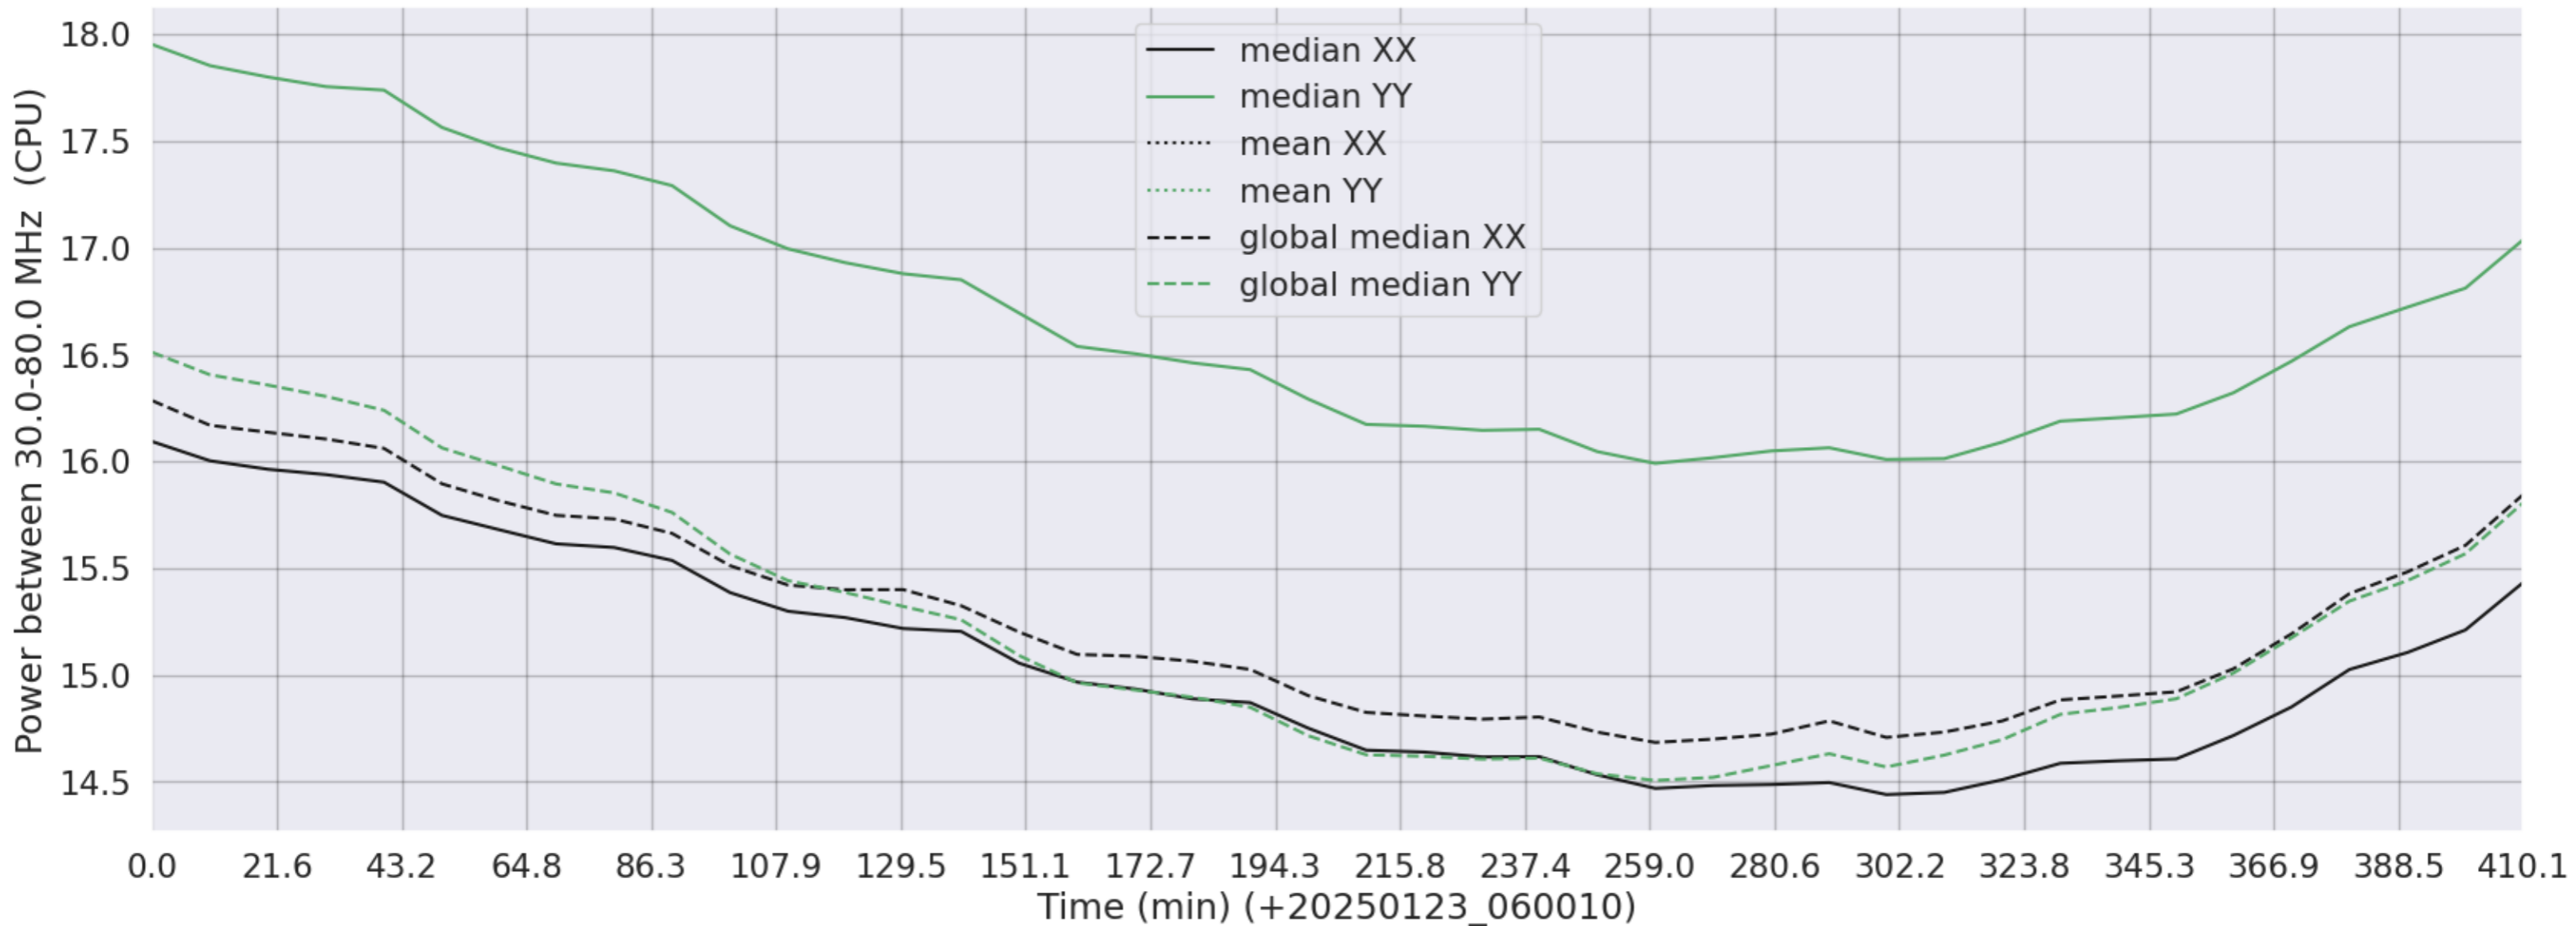

LWA006 - Correlator# 068 - XX FLAGS:Good - YY FLAGS:Good

LWA005 - Correlator# 069 - XX FLAGS:Good - YY FLAGS:LowPower

LWA009 - Correlator# 070 - XX FLAGS:Good - YY FLAGS:Good

LWA007 - Correlator# 071 - XX FLAGS:Good - YY FLAGS:Good