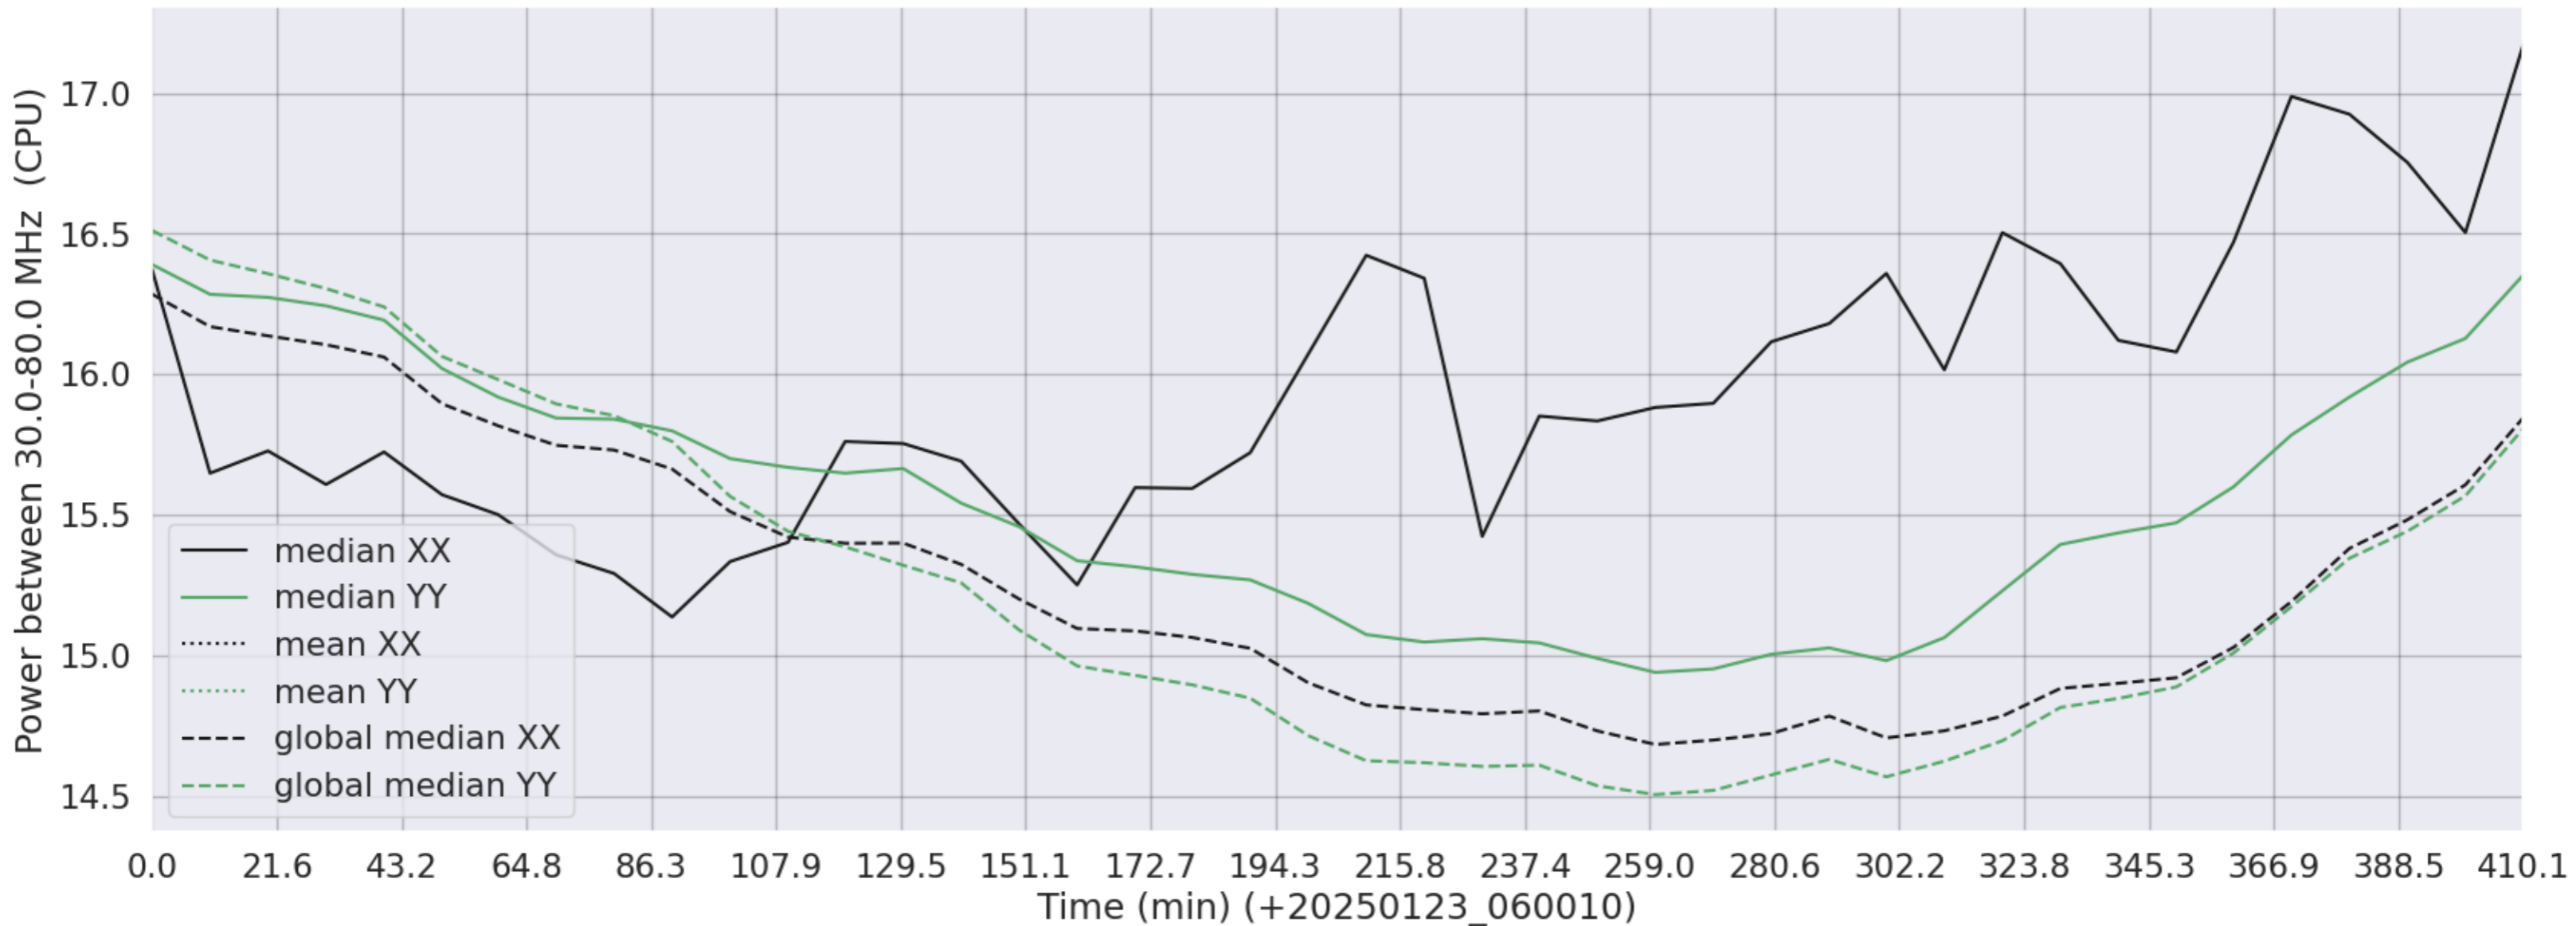

LWA270 - Correlator# 039 - XX FLAGS:Good - YY FLAGS:Good

LWA272 - Correlator# 038 - XX FLAGS:Good - YY FLAGS:Good