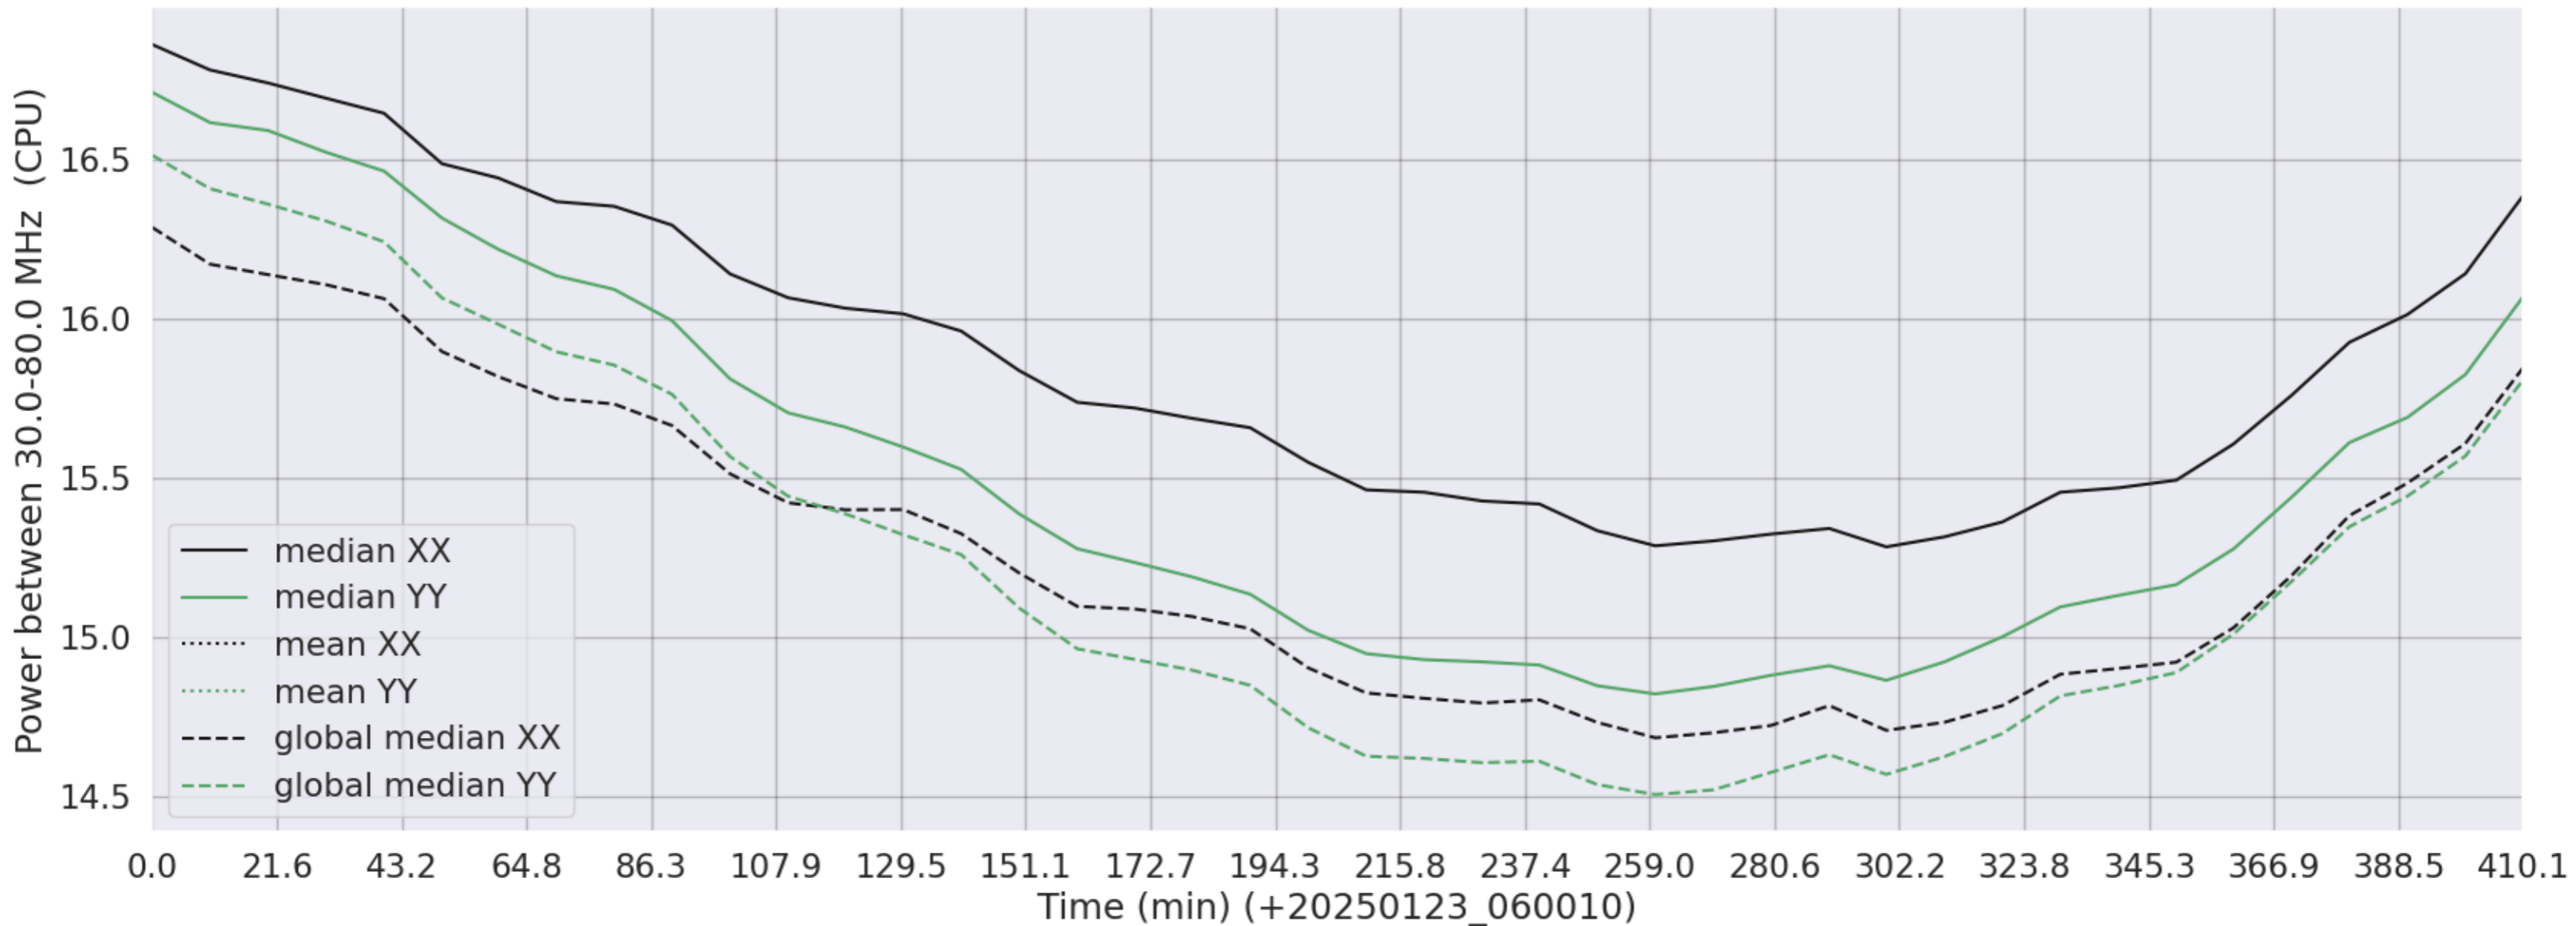

LWA100 - Correlator# 175 - XX FLAGS:Good - YY FLAGS:Good

LWA101 - Correlator# 174 - XX FLAGS:Good - YY FLAGS:Good