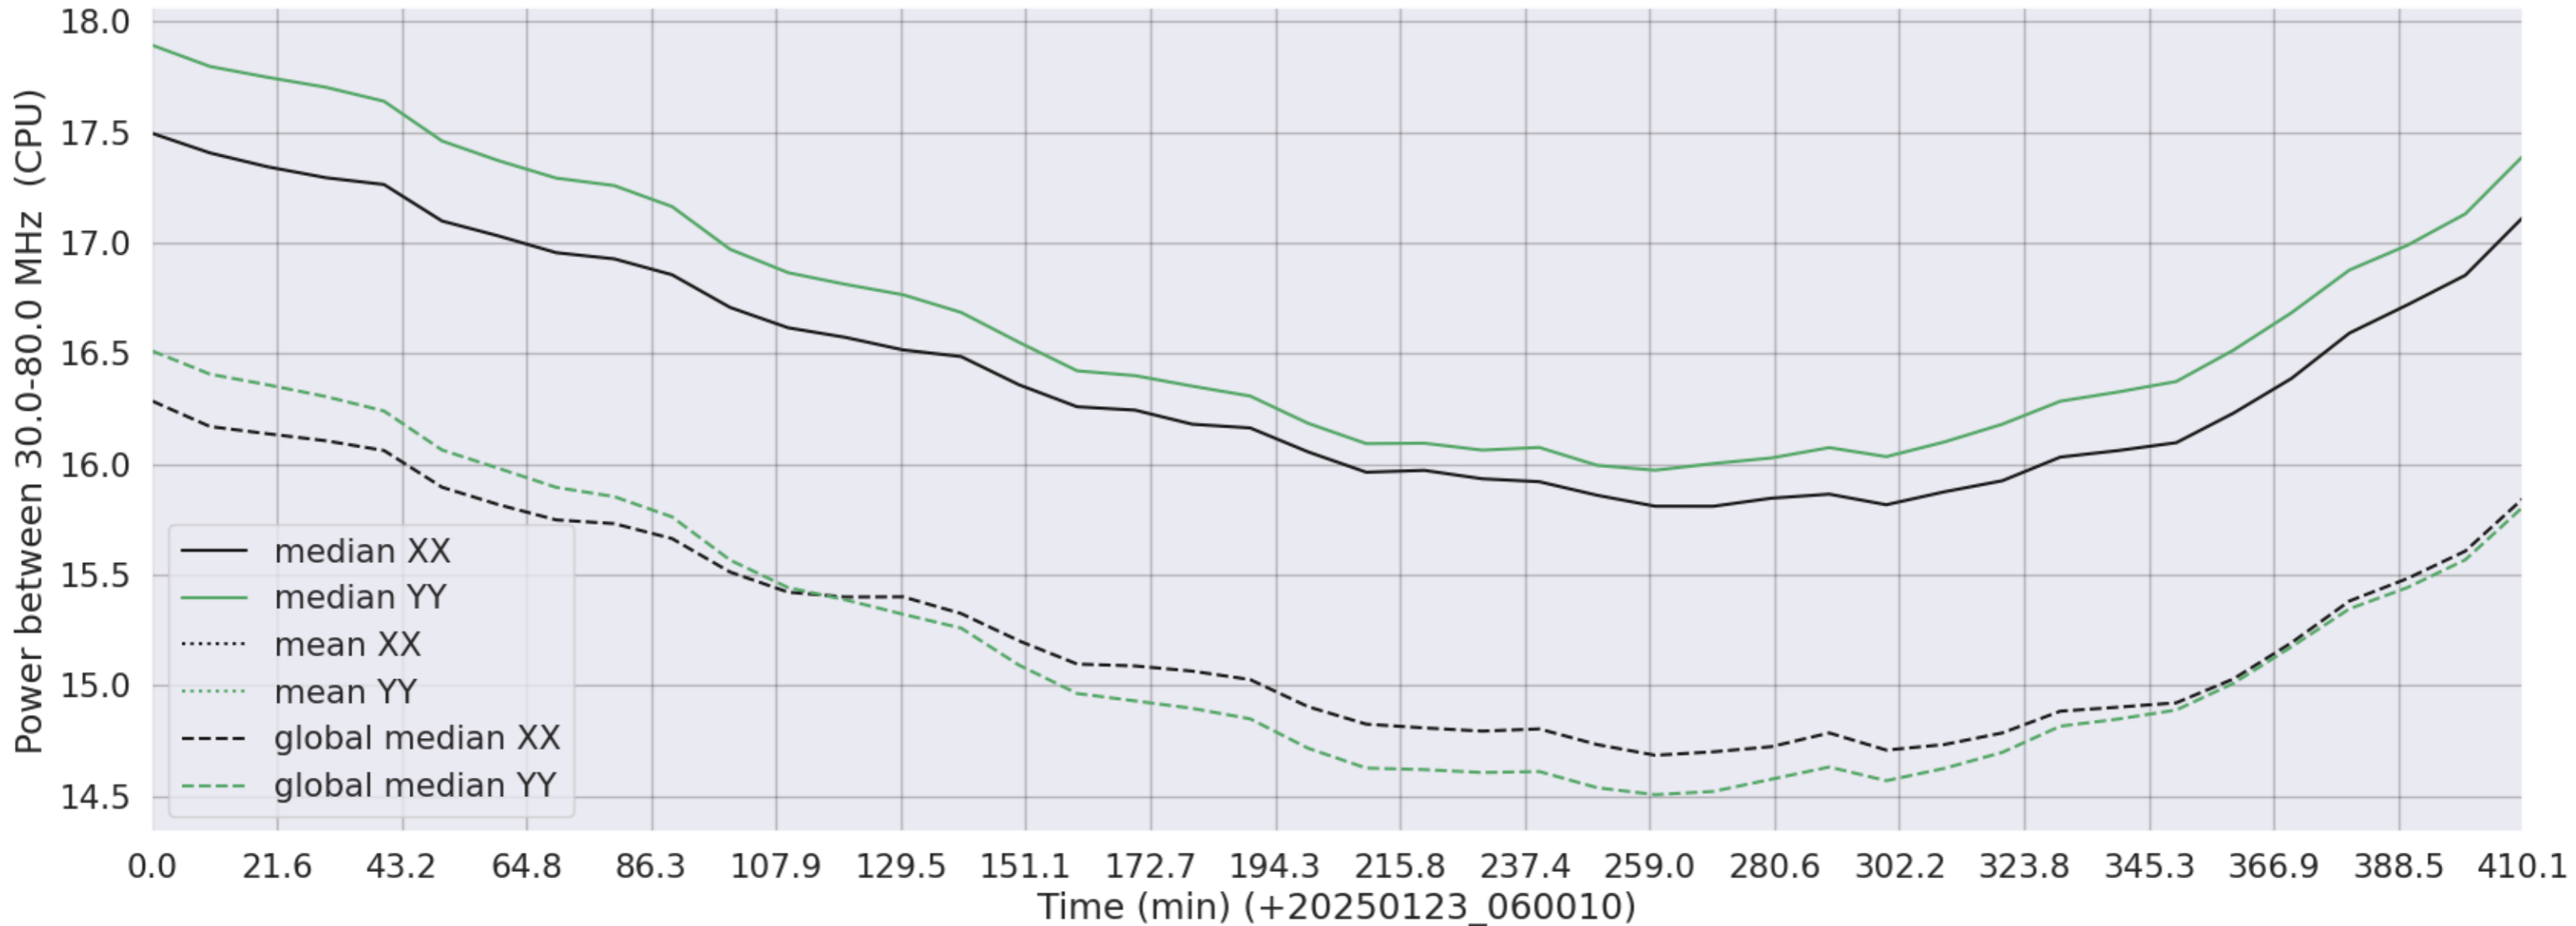

LWA163 - Correlator# 264 - XX FLAGS:Good - YY FLAGS:Good

LWA162 - Correlator# 265 - XX FLAGS:Good - YY FLAGS:Good

LWA165 - Correlator# 266 - XX FLAGS:Good - YY FLAGS:Good

LWA164 - Correlator# 267 - XX FLAGS:Good - YY FLAGS:Good