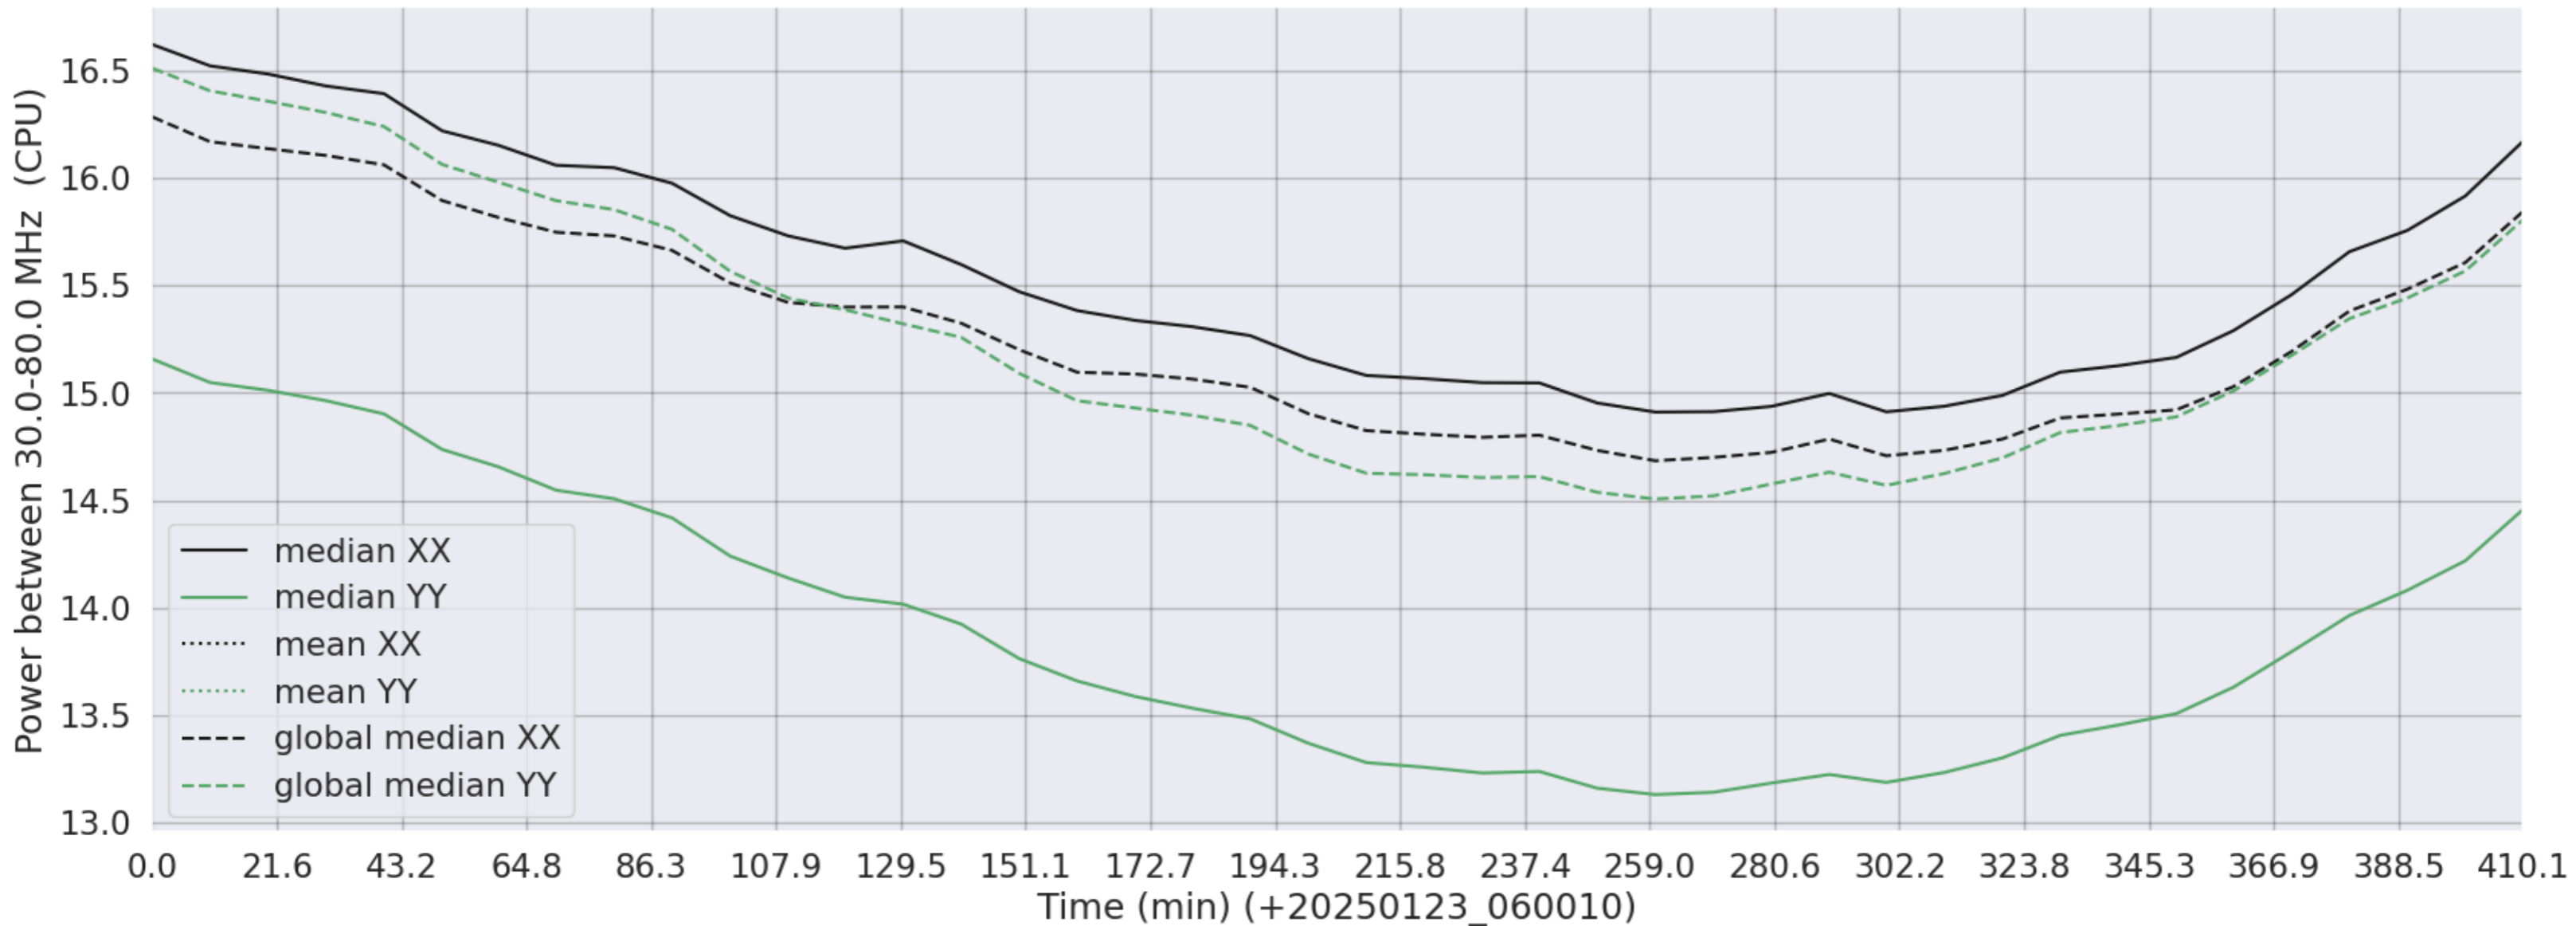

LWA092 - Correlator# 149 - XX FLAGS:Good - YY FLAGS:Good

LWA093 - Correlator# 148 - XX FLAGS:Good - YY FLAGS:Good