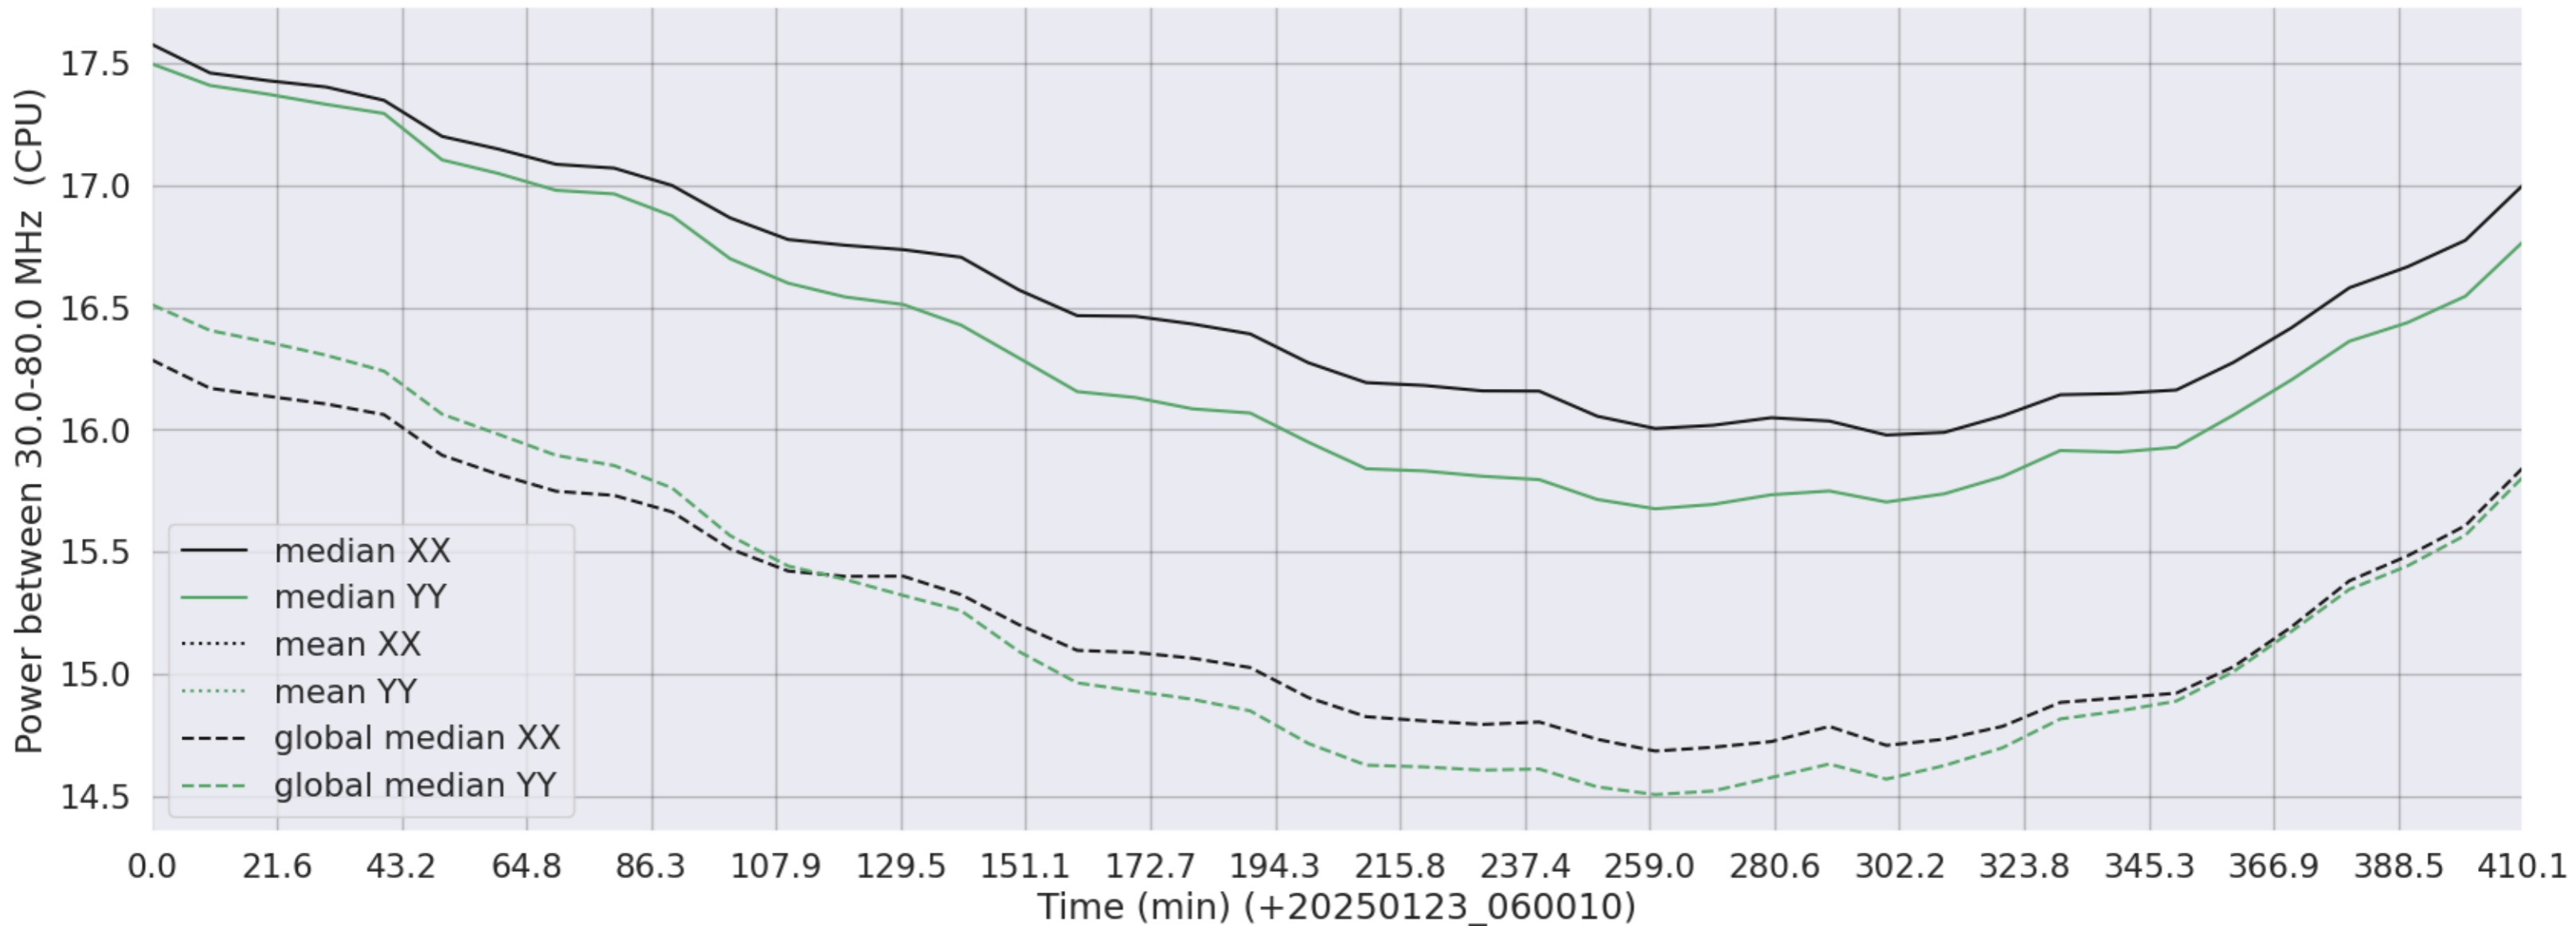

LWA003 - Correlator# 067 - XX FLAGS:Good - YY FLAGS:Good

LWA004 - Correlator# 066 - XX FLAGS:Good - YY FLAGS:Good