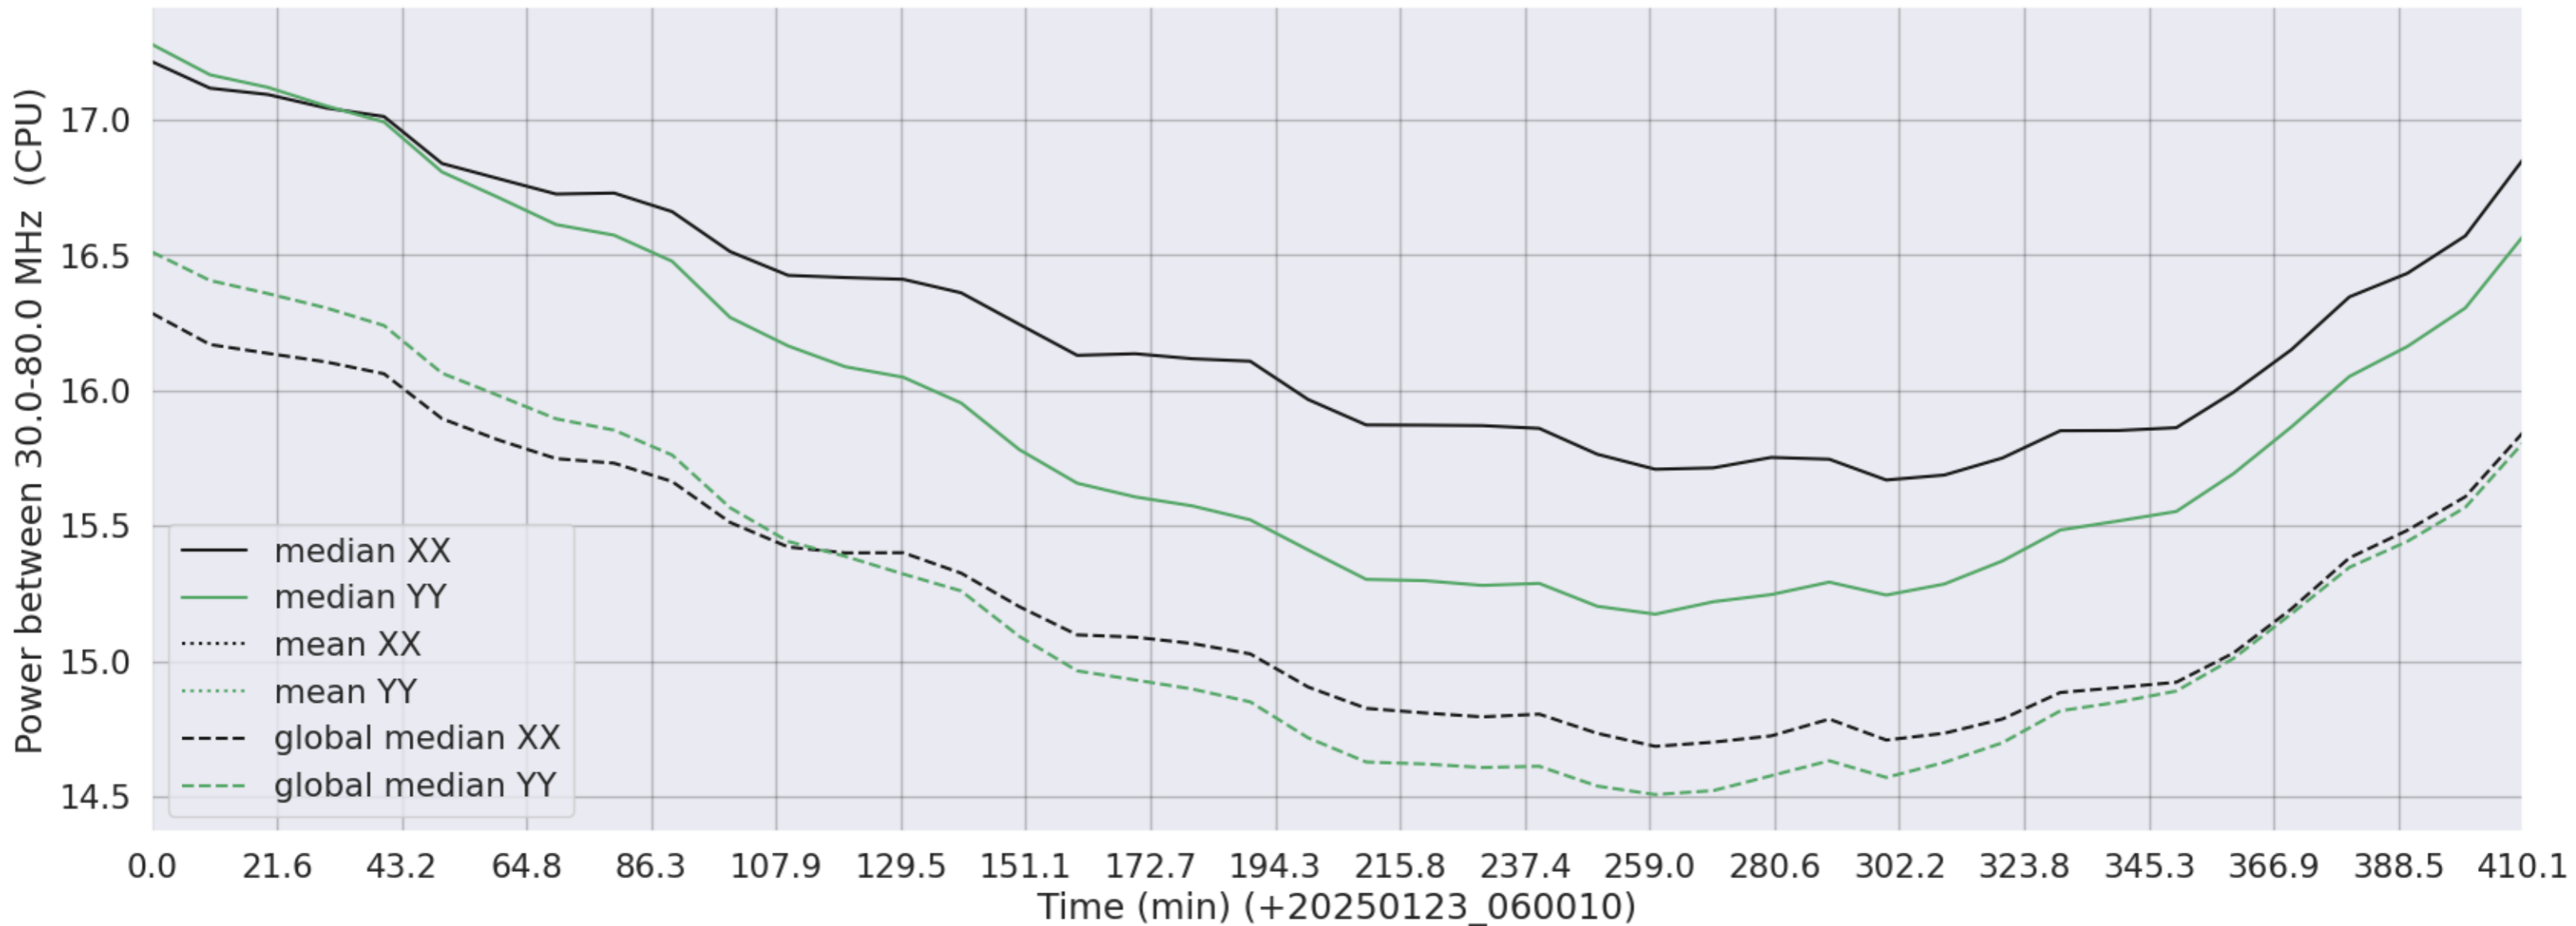

LWA019 - Correlator# 103 - XX FLAGS:Good - YY FLAGS:Good

LWA020 - Correlator# 102 - XX FLAGS:Good - YY FLAGS:Good