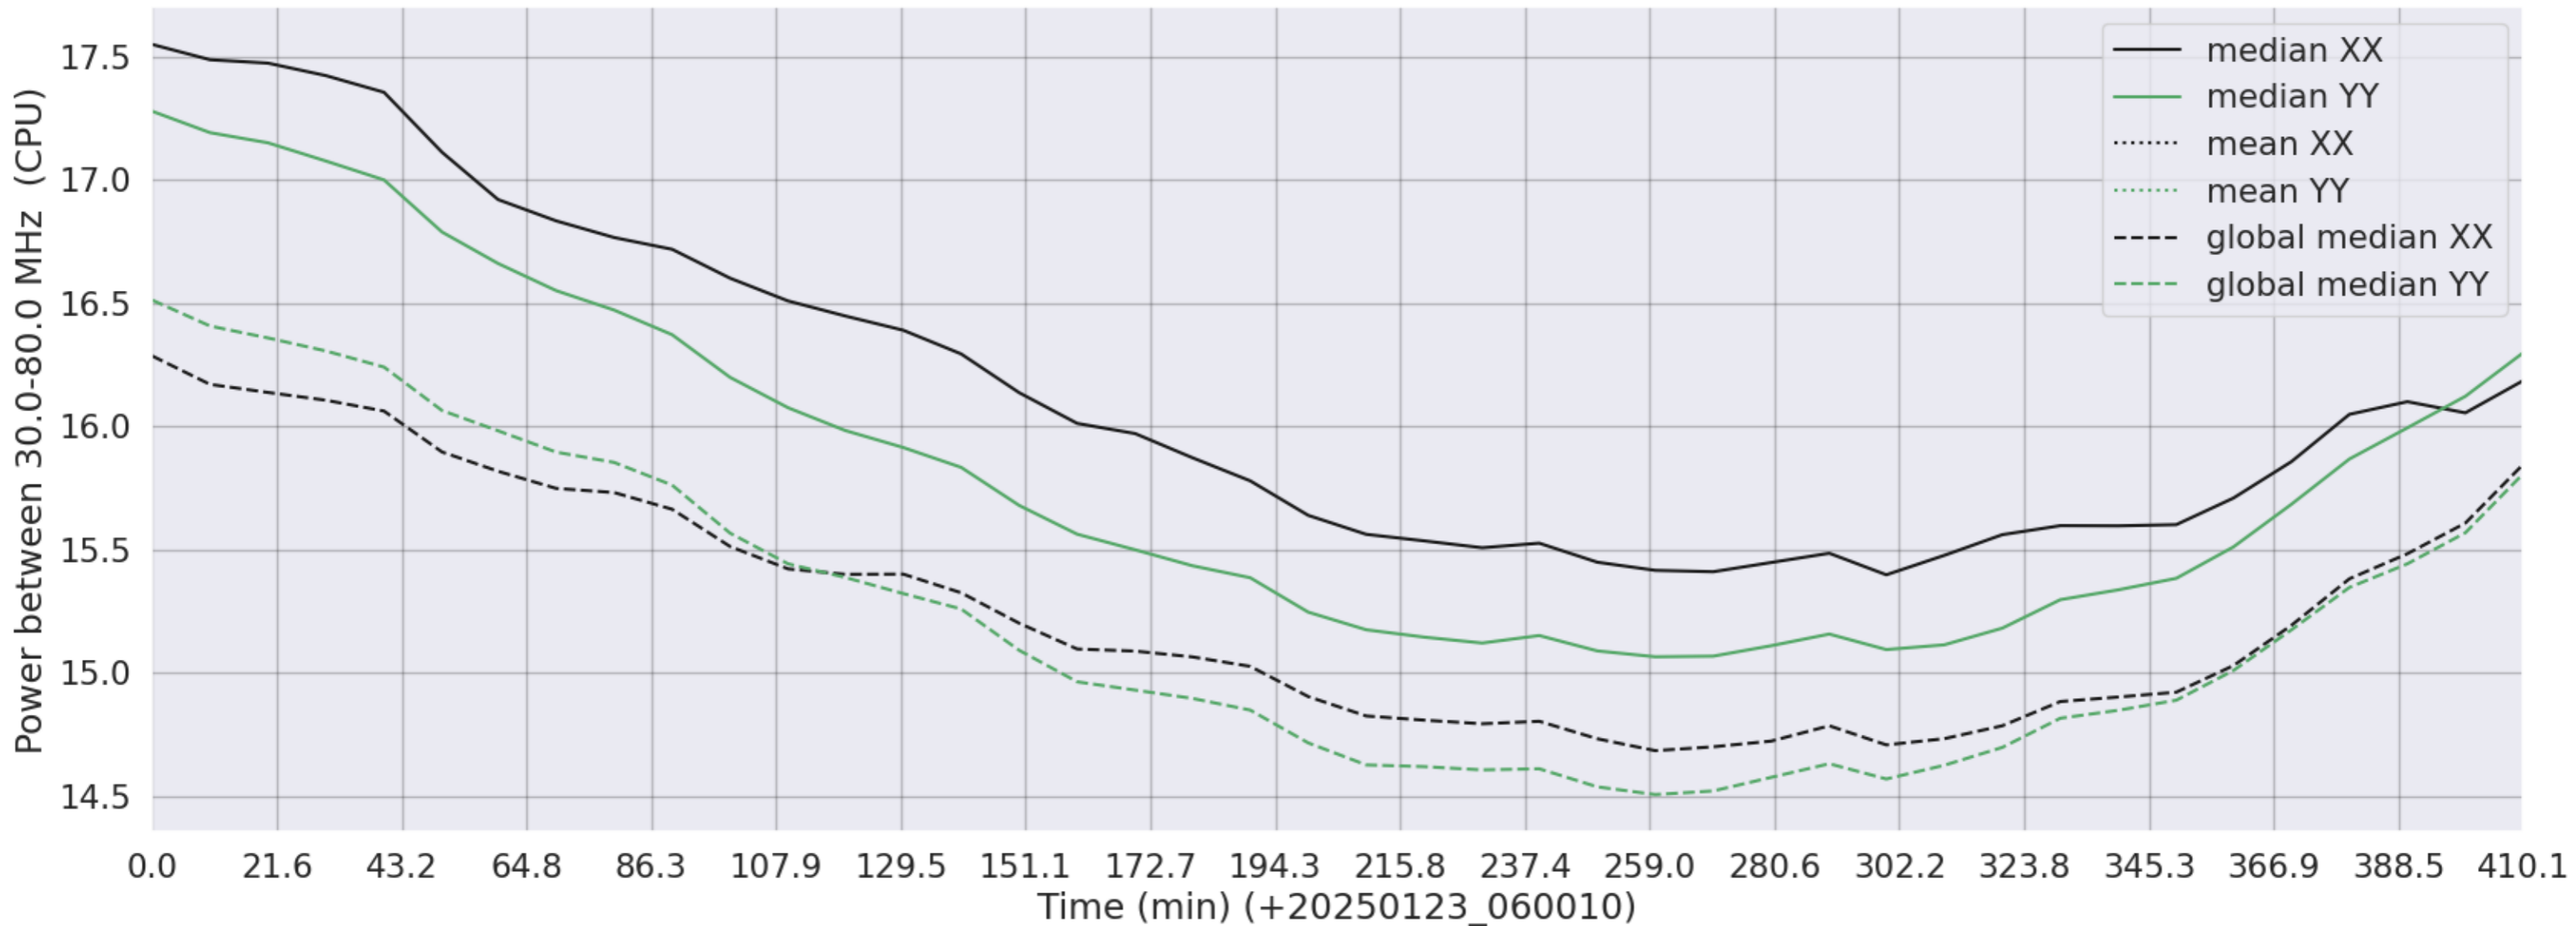

LWA303 - Correlator# 051 - XX FLAGS:Good - YY FLAGS:Good

LWA305 - Correlator# 050 - XX FLAGS:Good - YY FLAGS:Good