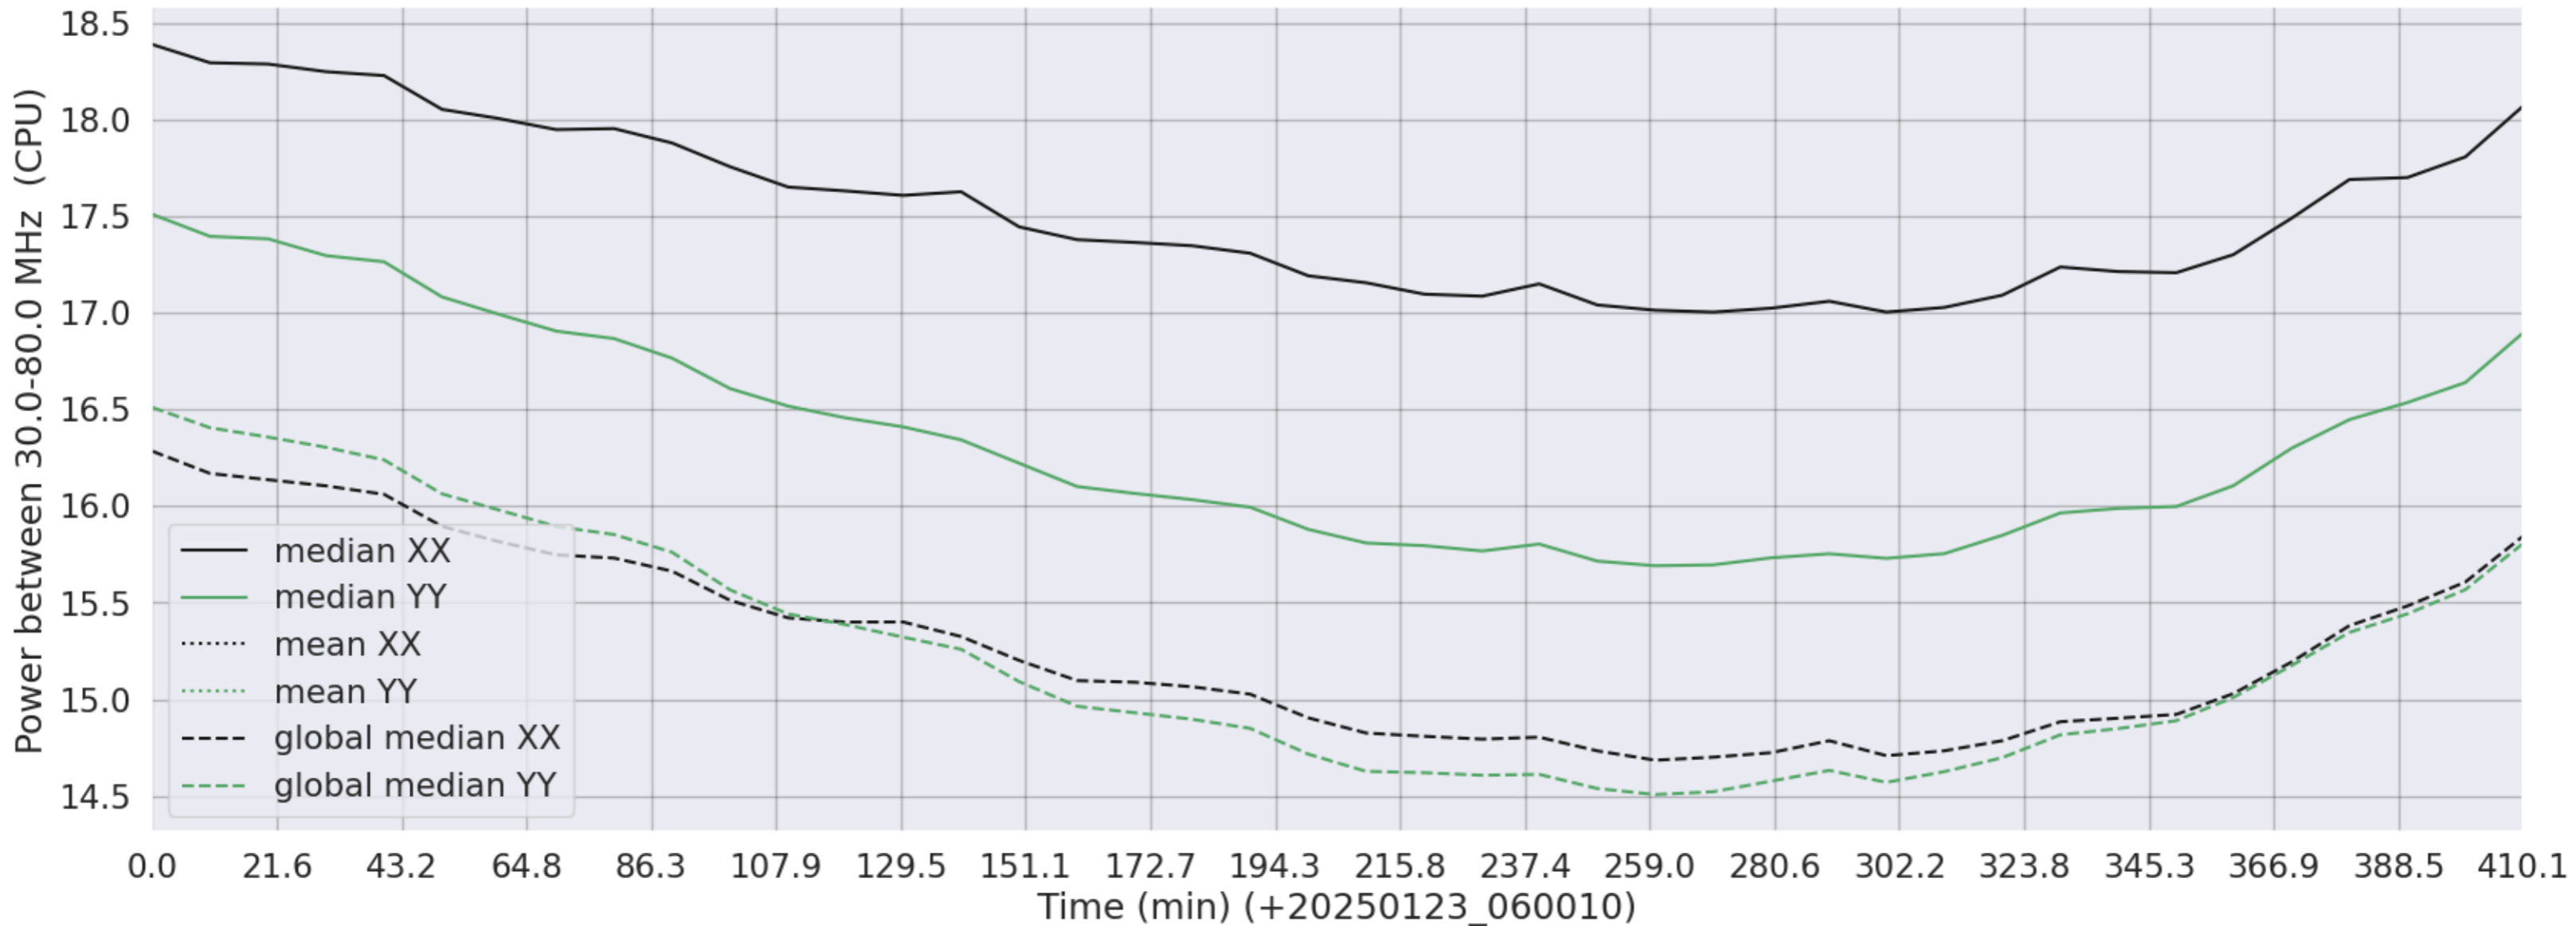

LWA037 - Correlator# 181 - XX FLAGS:Good - YY FLAGS:Good

LWA129 - Correlator# 180 - XX FLAGS:Good - YY FLAGS:Good