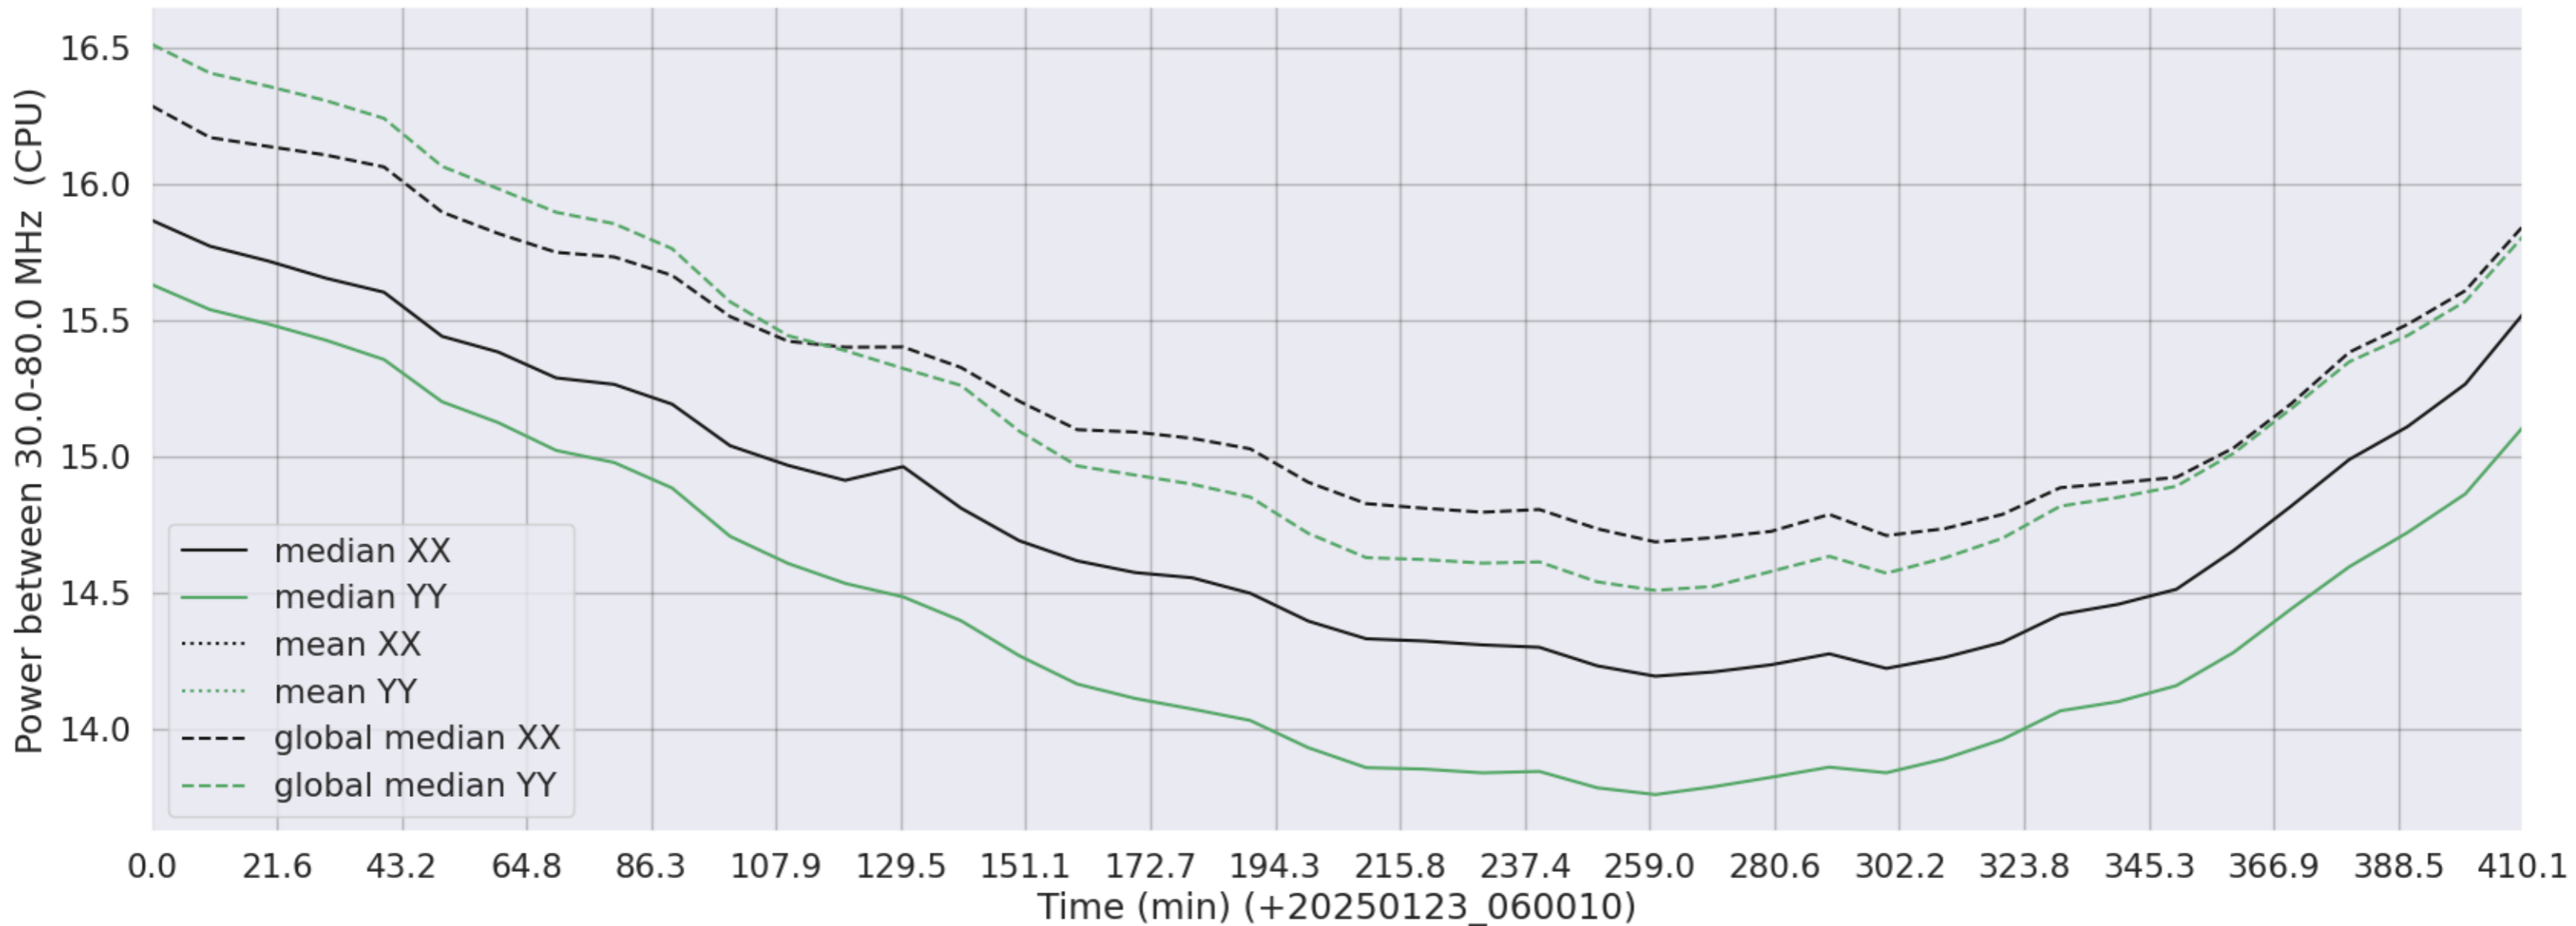

LWA125 - Correlator# 227 - XX FLAGS:Good - YY FLAGS:Good

LWA126 - Correlator# 226 - XX FLAGS:Good - YY FLAGS:Good