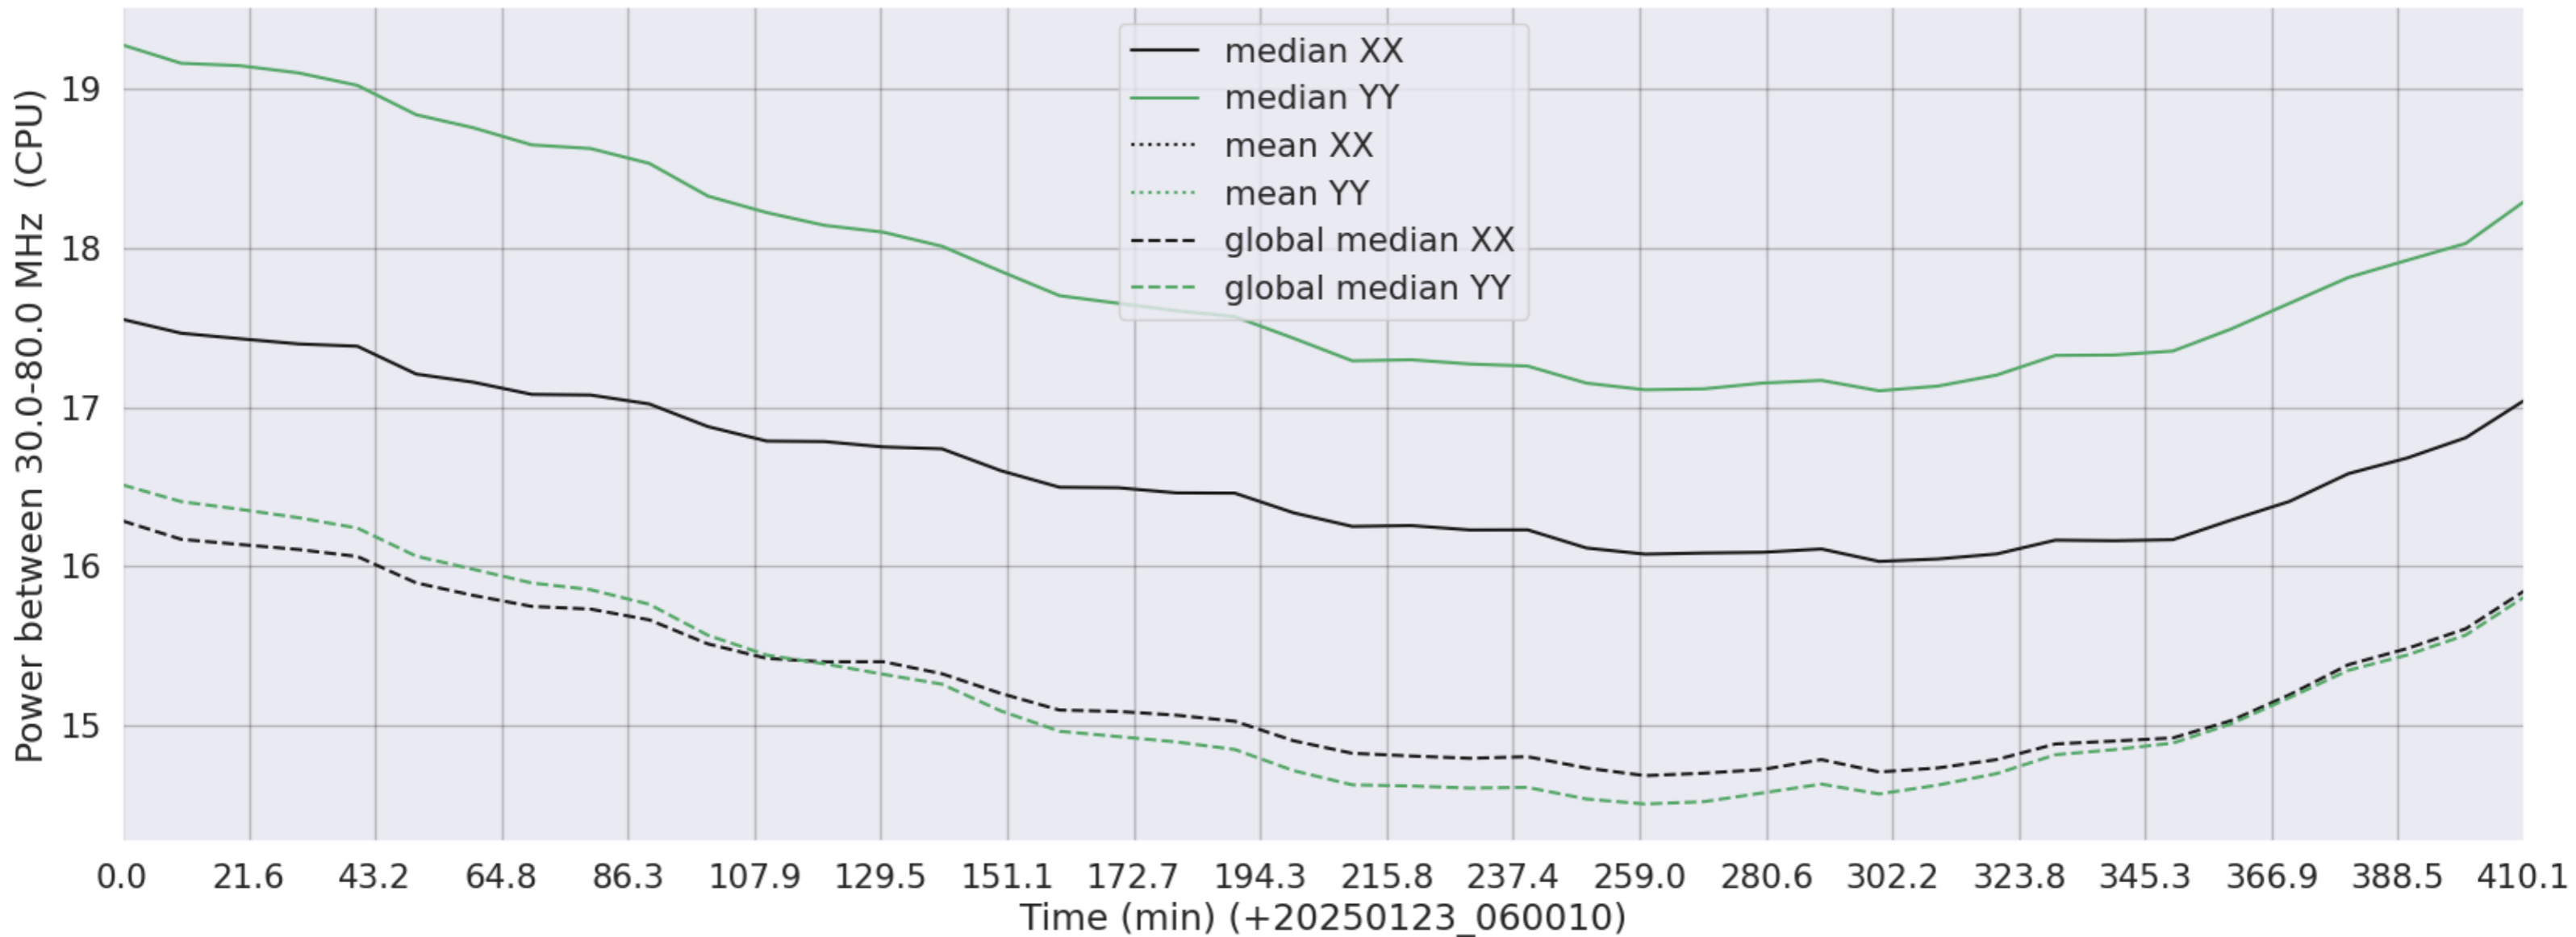

LWA002 - Correlator# 064 - XX FLAGS:Good - YY FLAGS:Good

LWA001 - Correlator# 065 - XX FLAGS:Good - YY FLAGS:Good

LWA004 - Correlator# 066 - XX FLAGS:Good - YY FLAGS:Good

LWA003 - Correlator# 067 - XX FLAGS:Good - YY FLAGS:Good