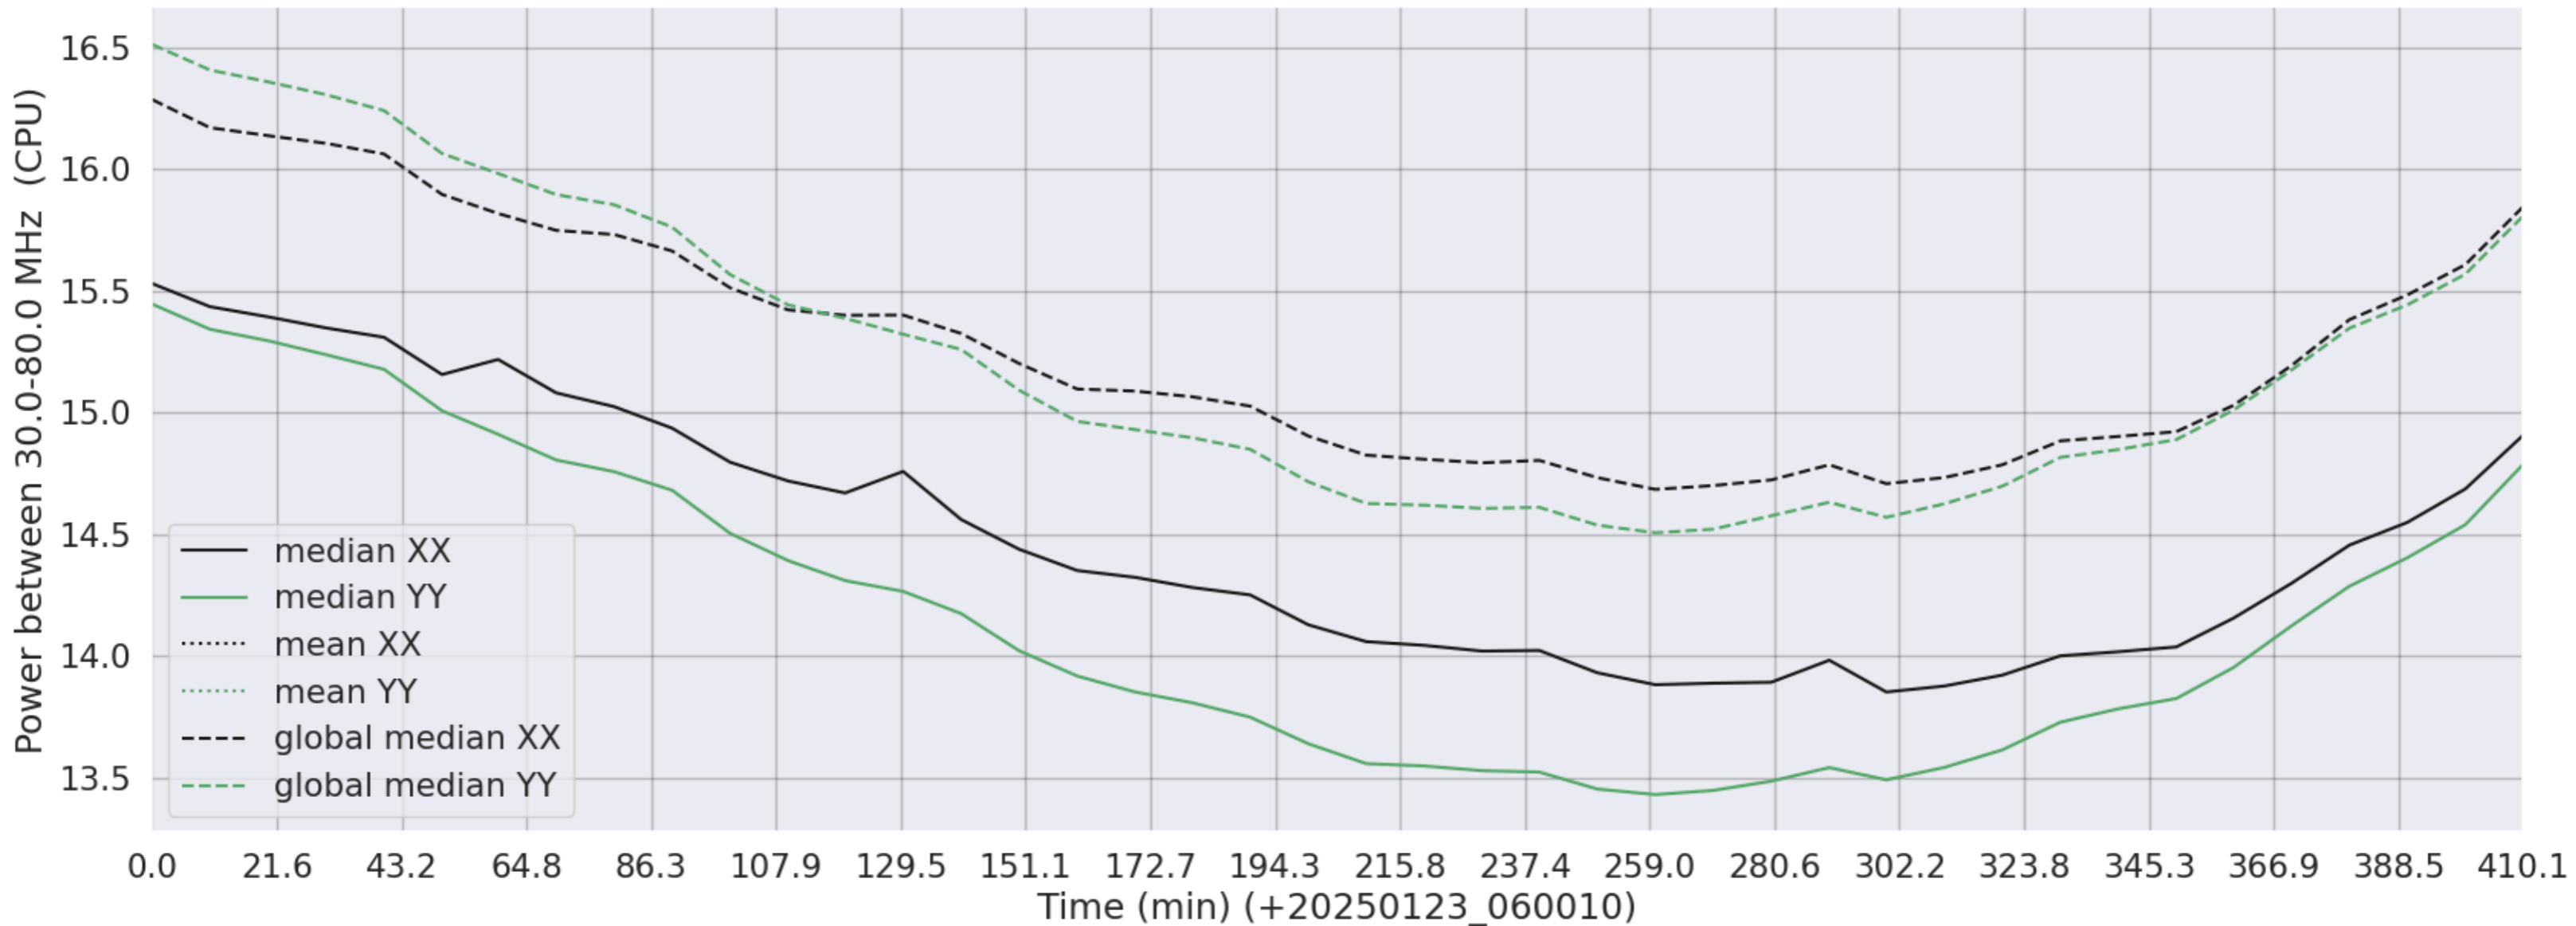

LWA182 - Correlator# 238 - XX FLAGS:Good - YY FLAGS:Good

LWA158 - Correlator# 237 - XX FLAGS:Good - YY FLAGS:Good