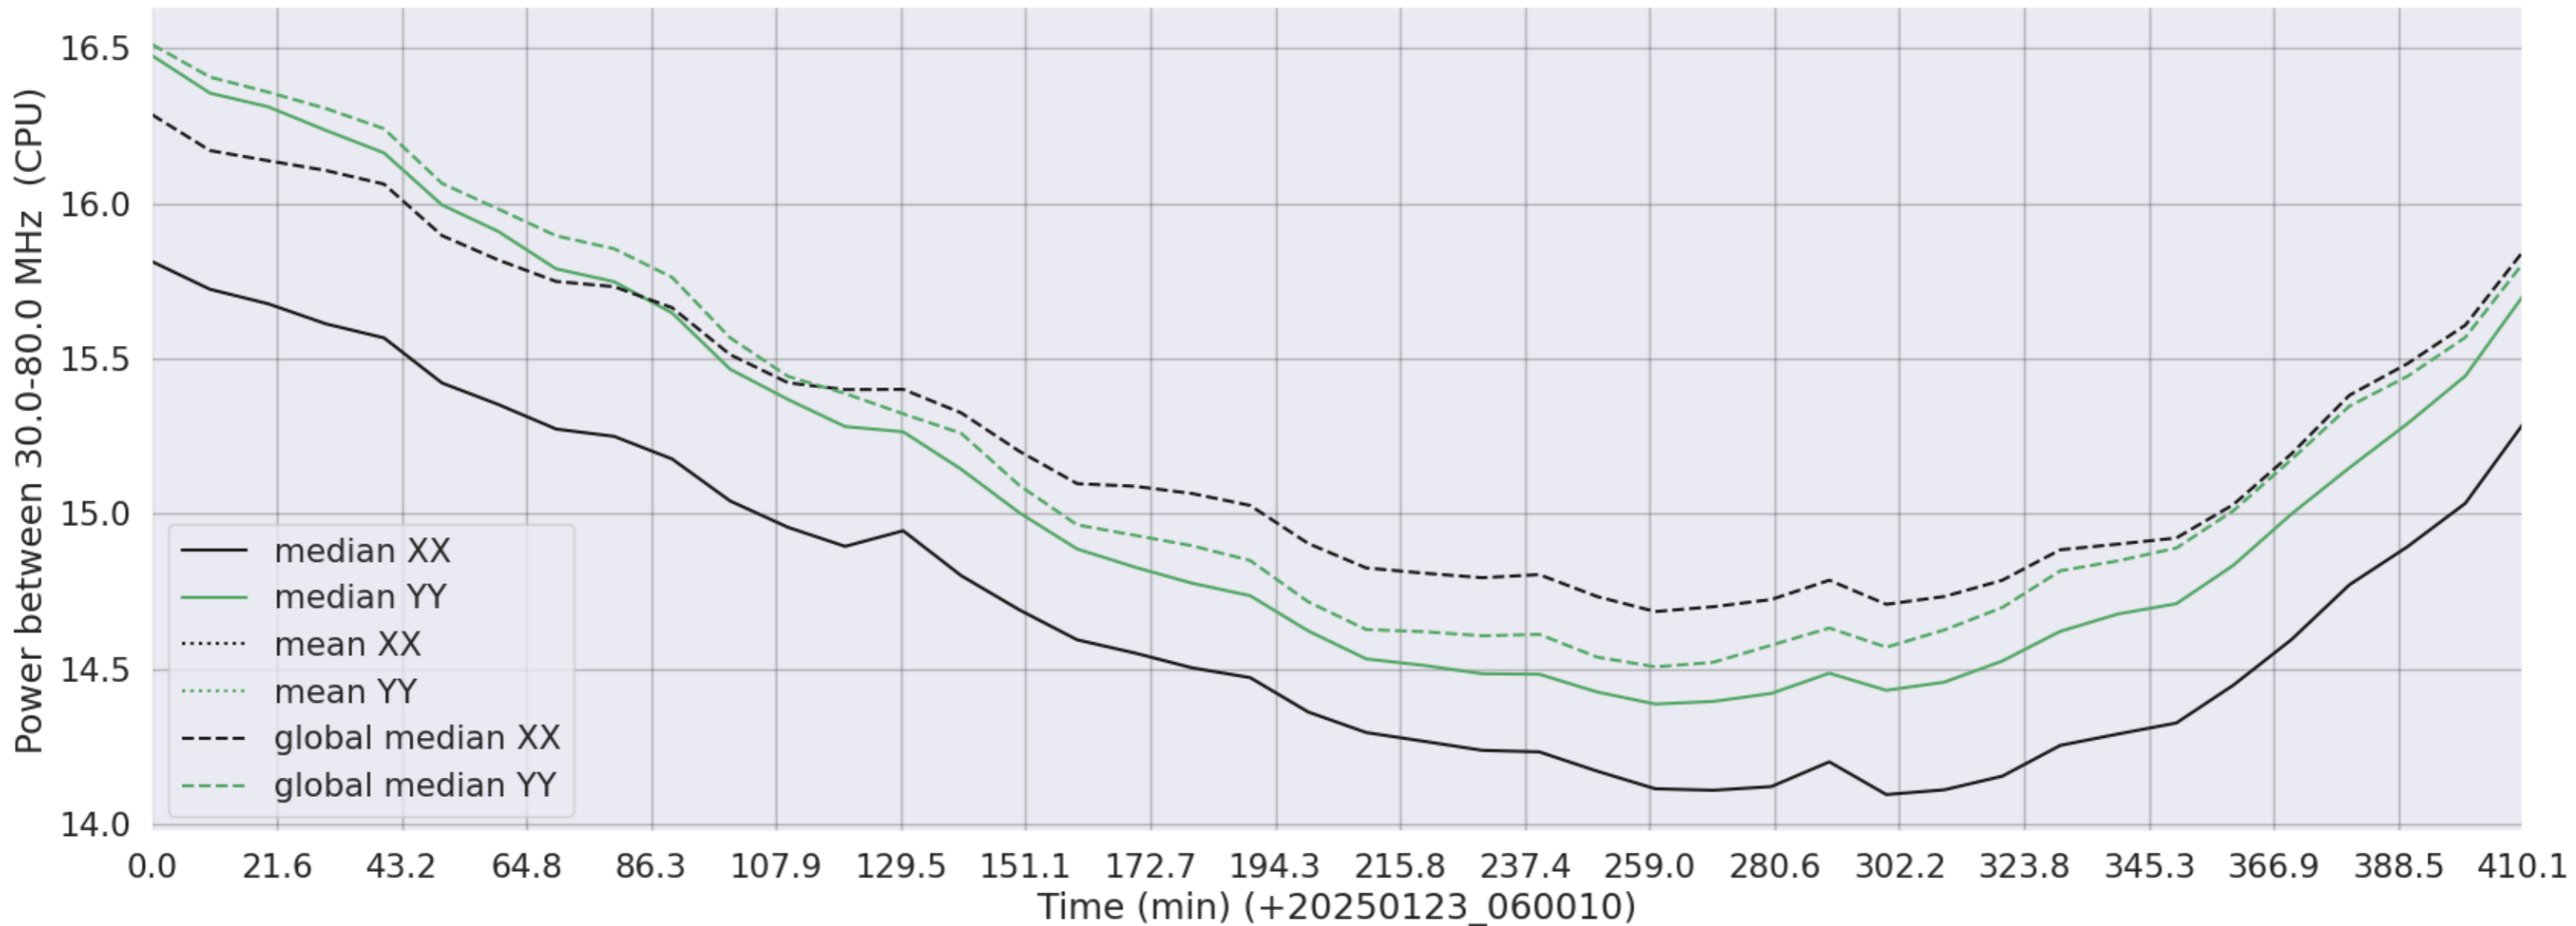

LWA089 - Correlator# 144 - XX FLAGS:Good - YY FLAGS:Good

LWA096 - Correlator# 145 - XX FLAGS:Good - YY FLAGS:Good

LWA091 - Correlator# 146 - XX FLAGS:Good - YY FLAGS:Good

LWA090 - Correlator# 147 - XX FLAGS:Good - YY FLAGS:Good