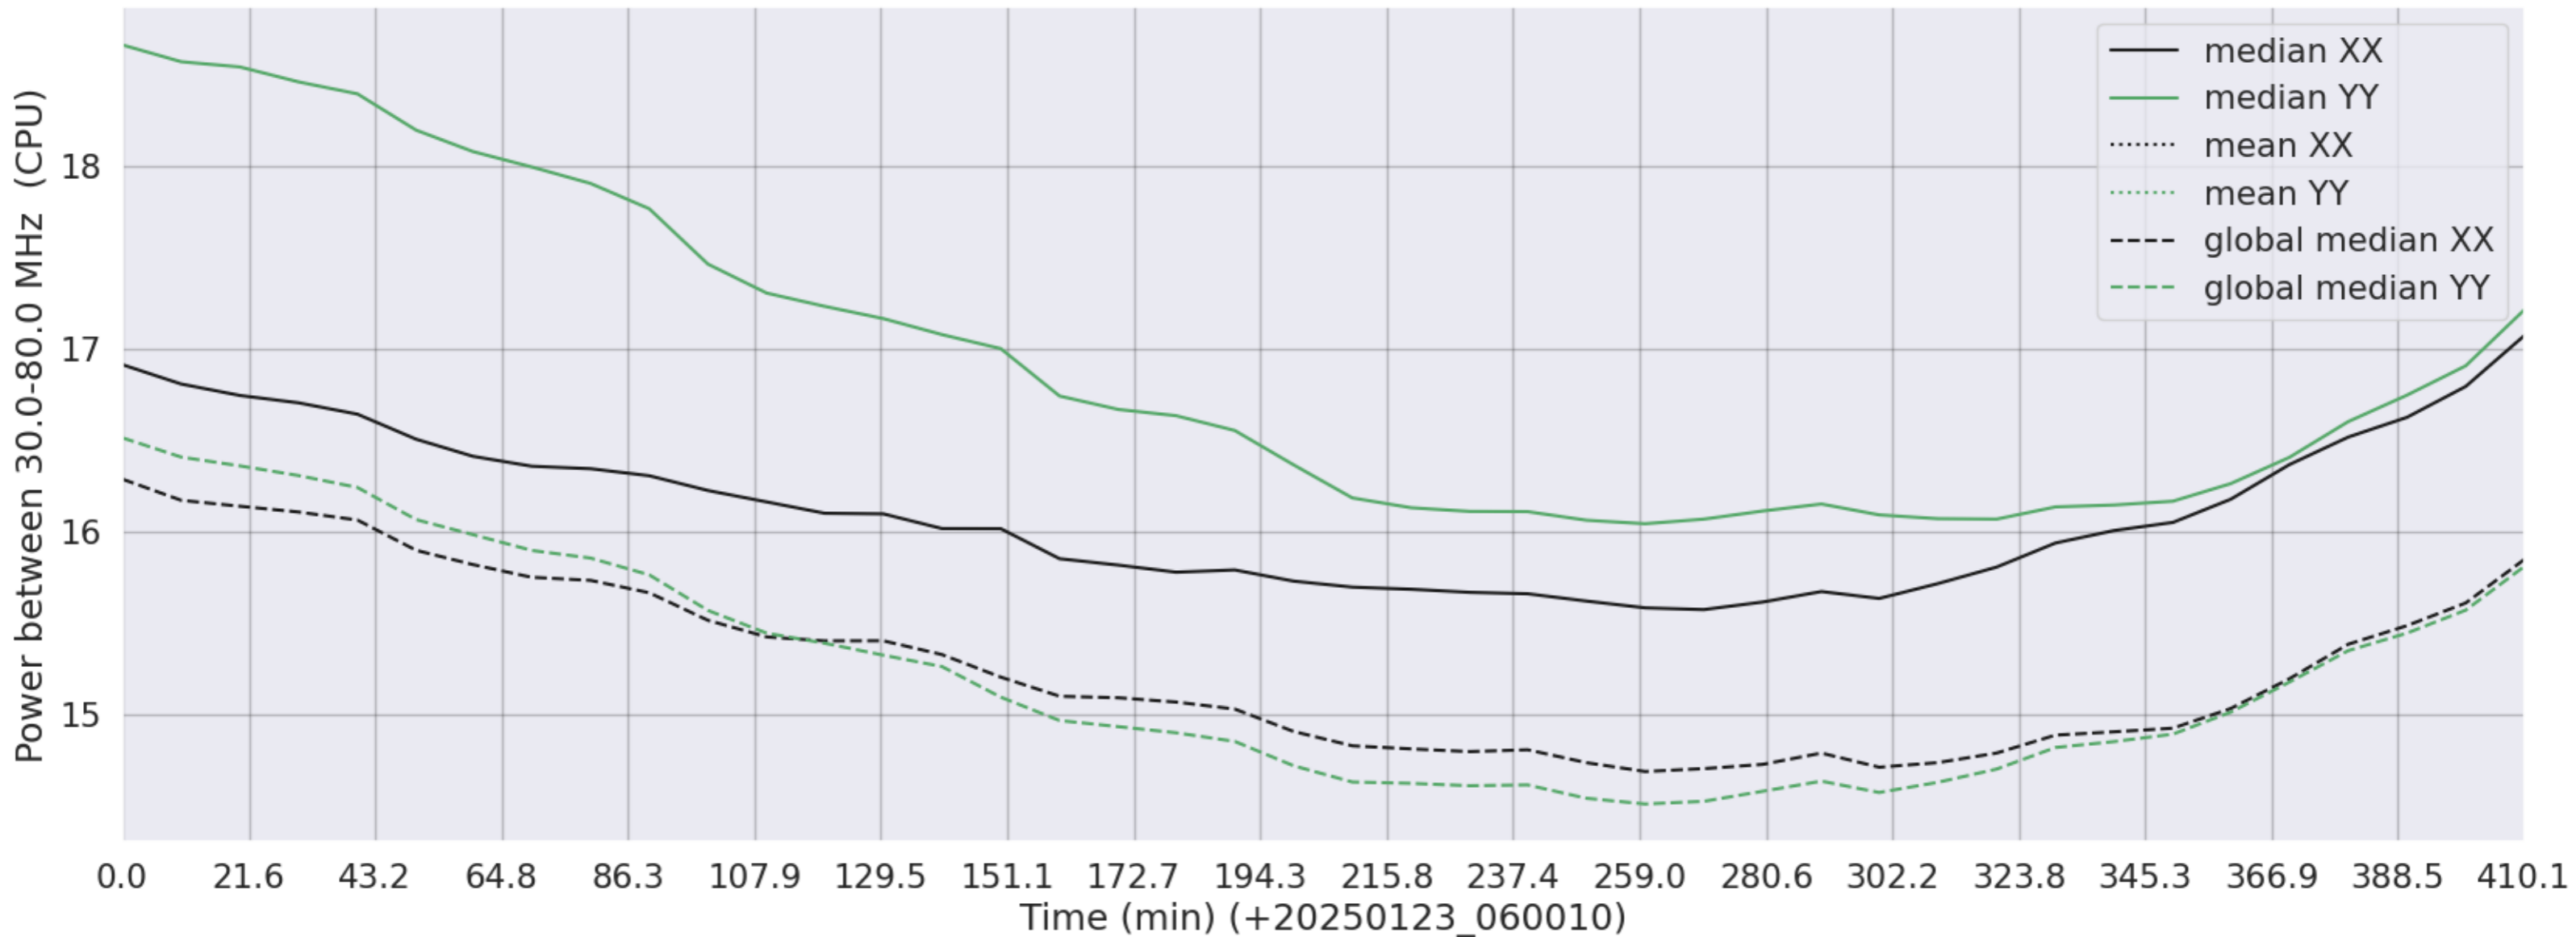

LWA299 - Correlator# 191 - XX FLAGS:Good - YY FLAGS:Good

LWA319 - Correlator# 190 - XX FLAGS:Good - YY FLAGS:Good