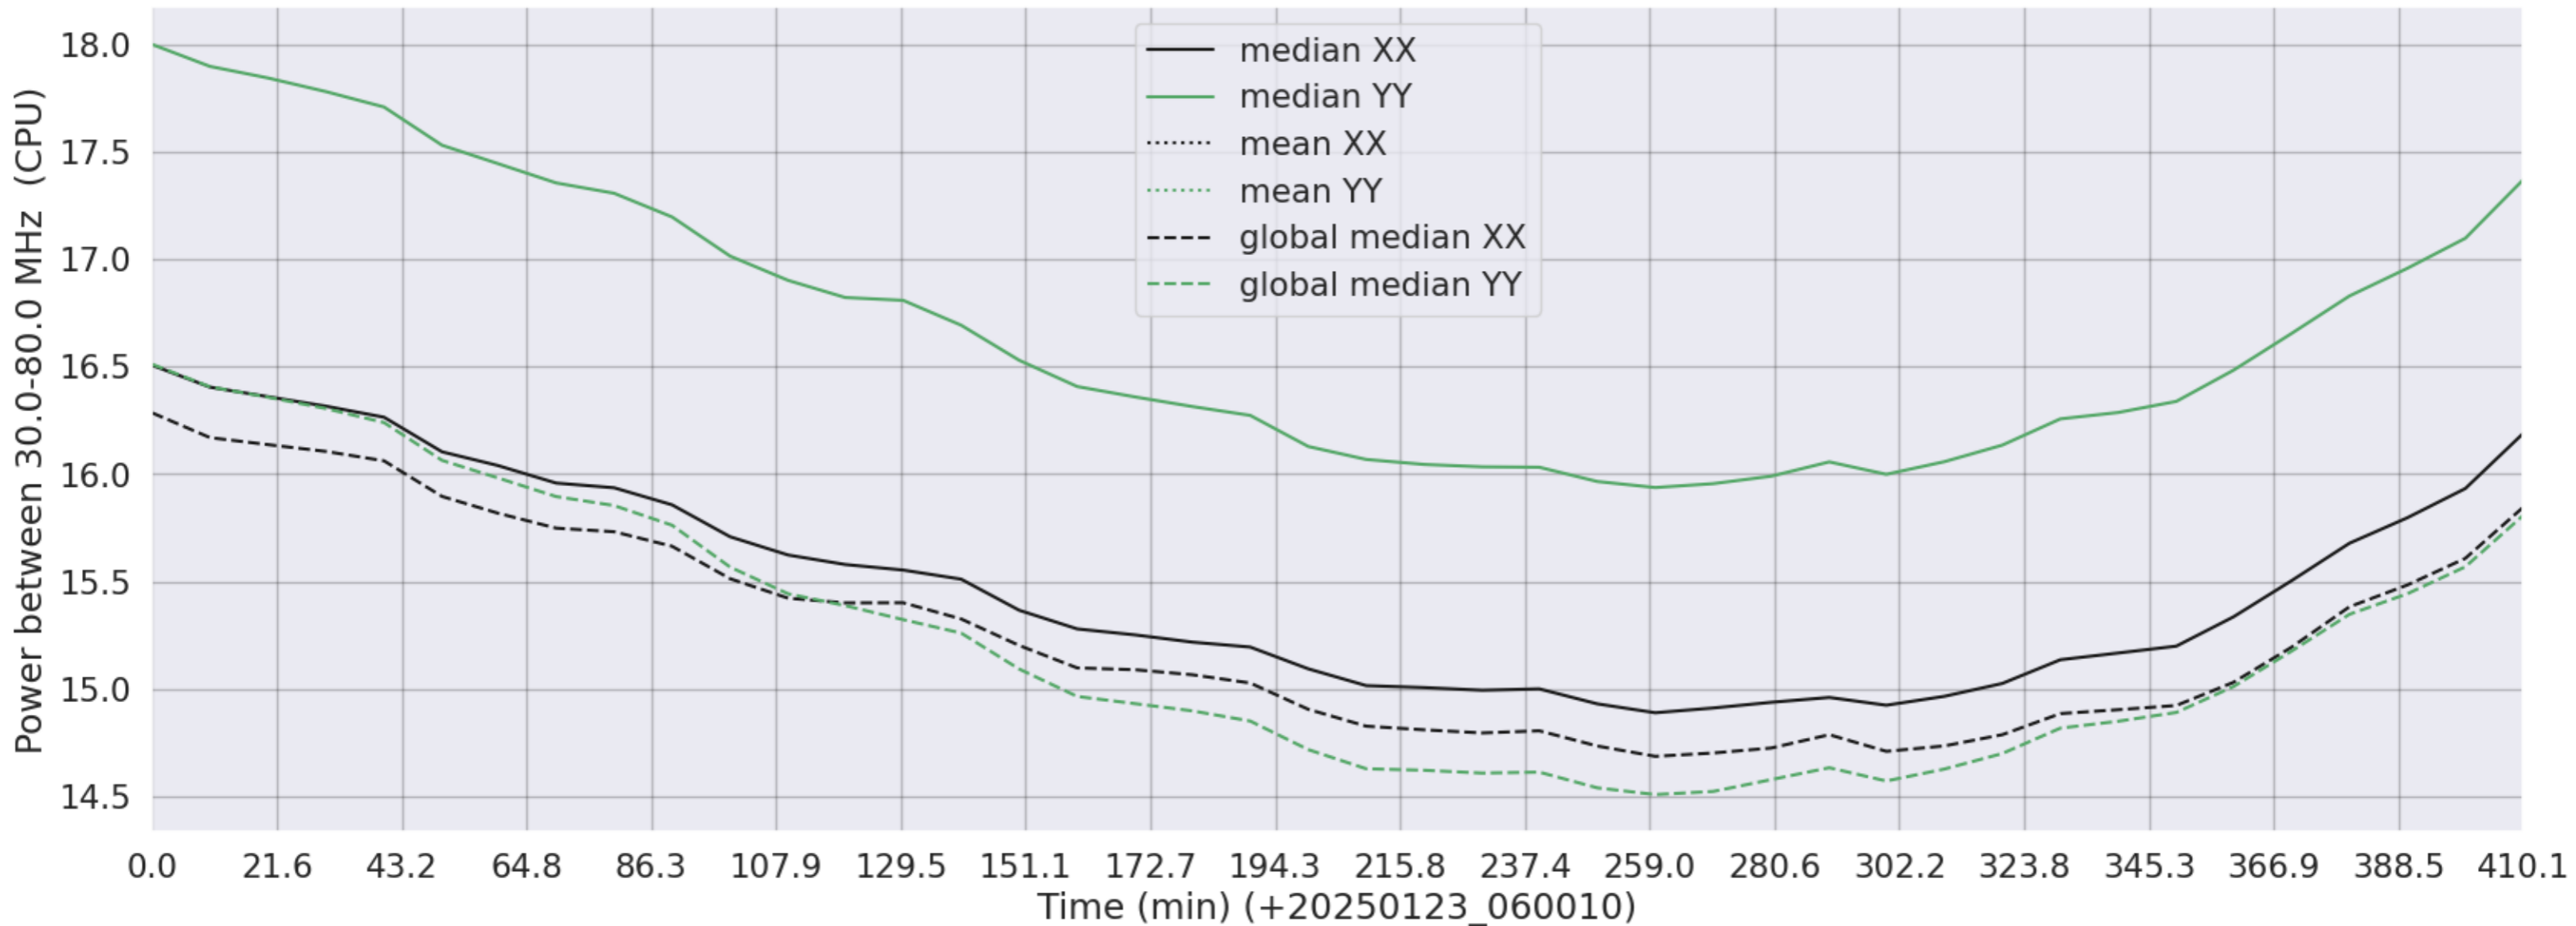

LWA173 - Correlator# 290 - XX FLAGS:Good - YY FLAGS:Good

LWA234 - Correlator# 289 - XX FLAGS:Good - YY FLAGS:Good