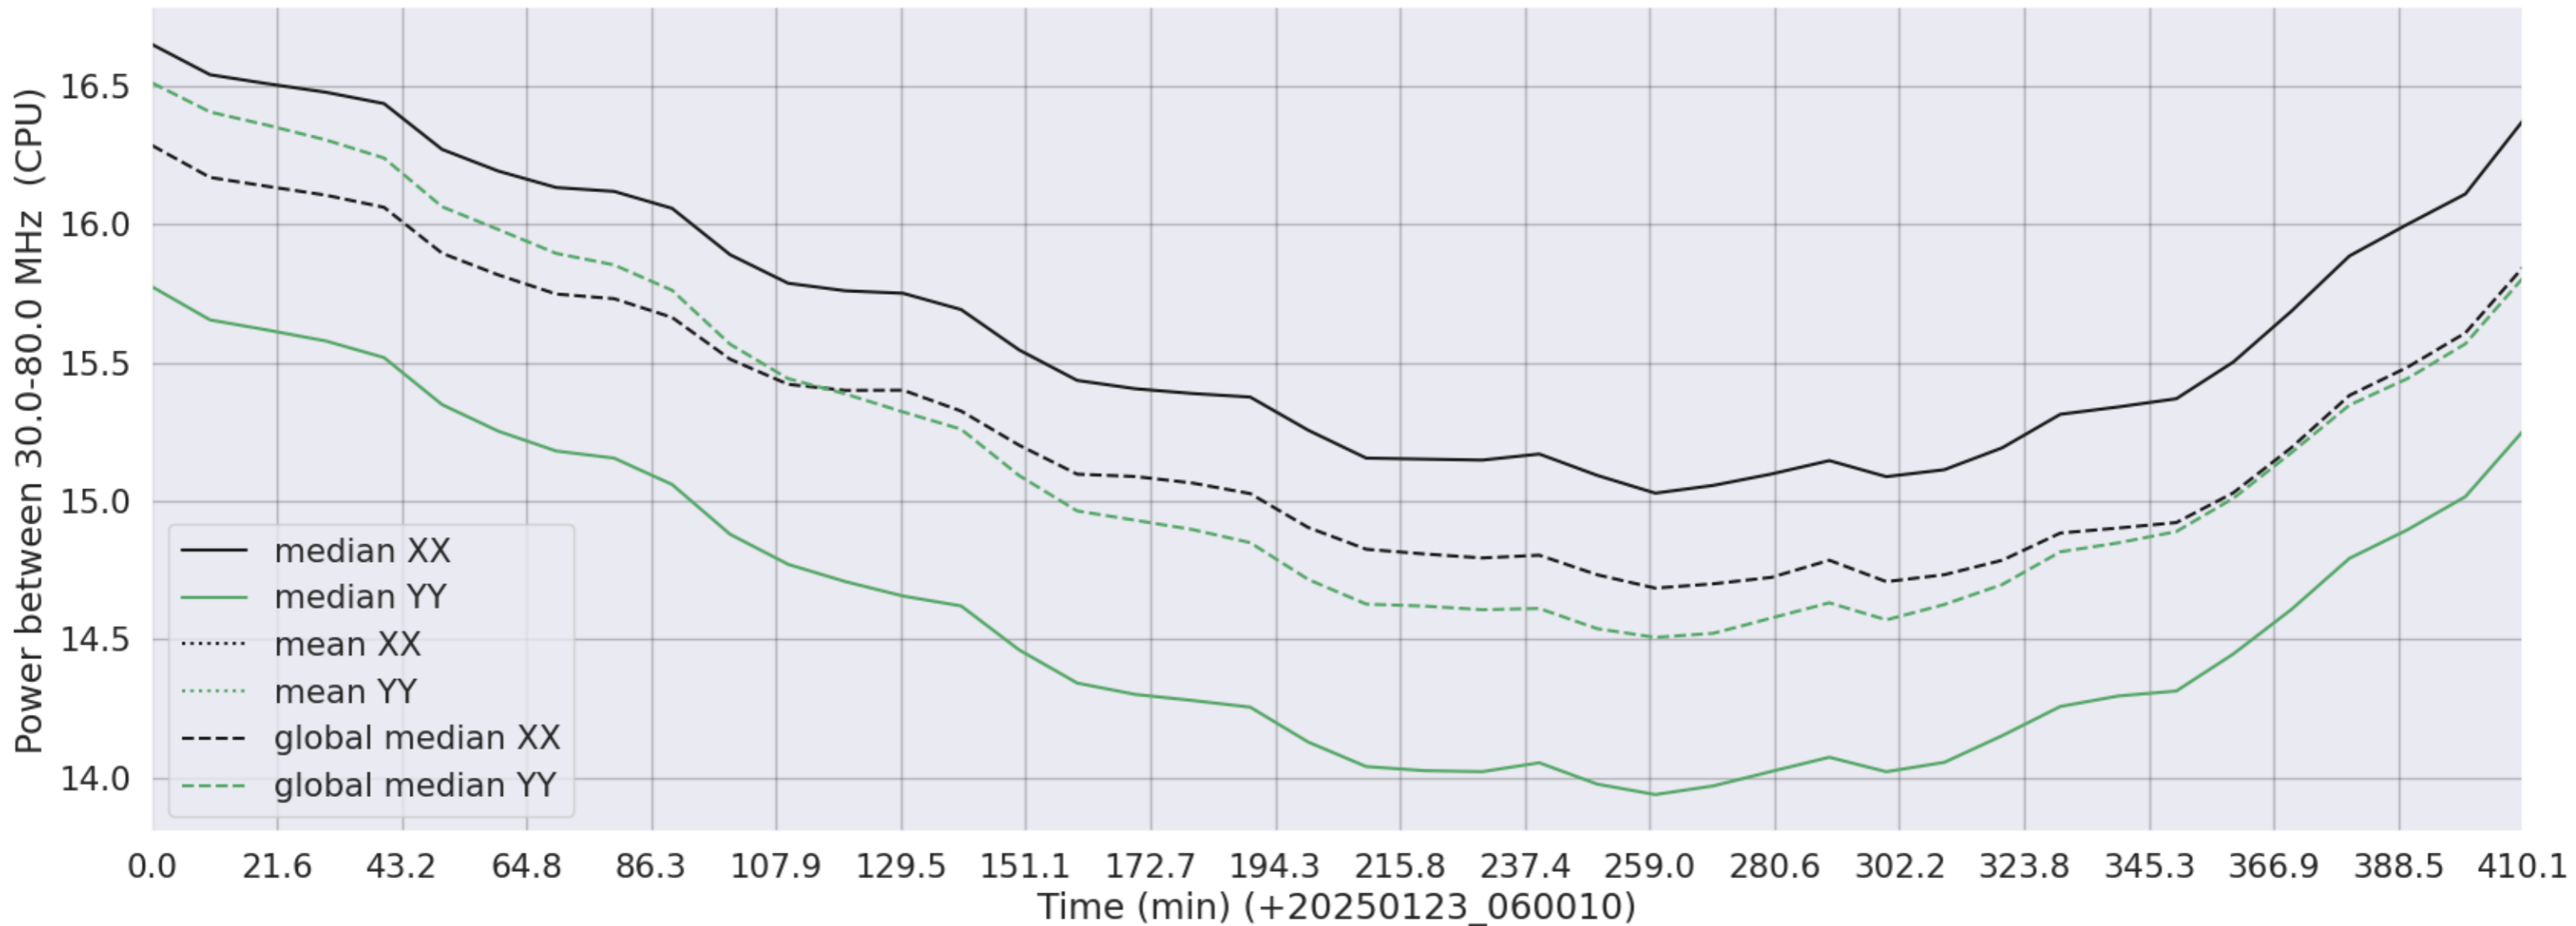

LWA239 - Correlator# 313 - XX FLAGS:Good - YY FLAGS:Good

LWA240 - Correlator# 312 - XX FLAGS:Good - YY FLAGS:Good