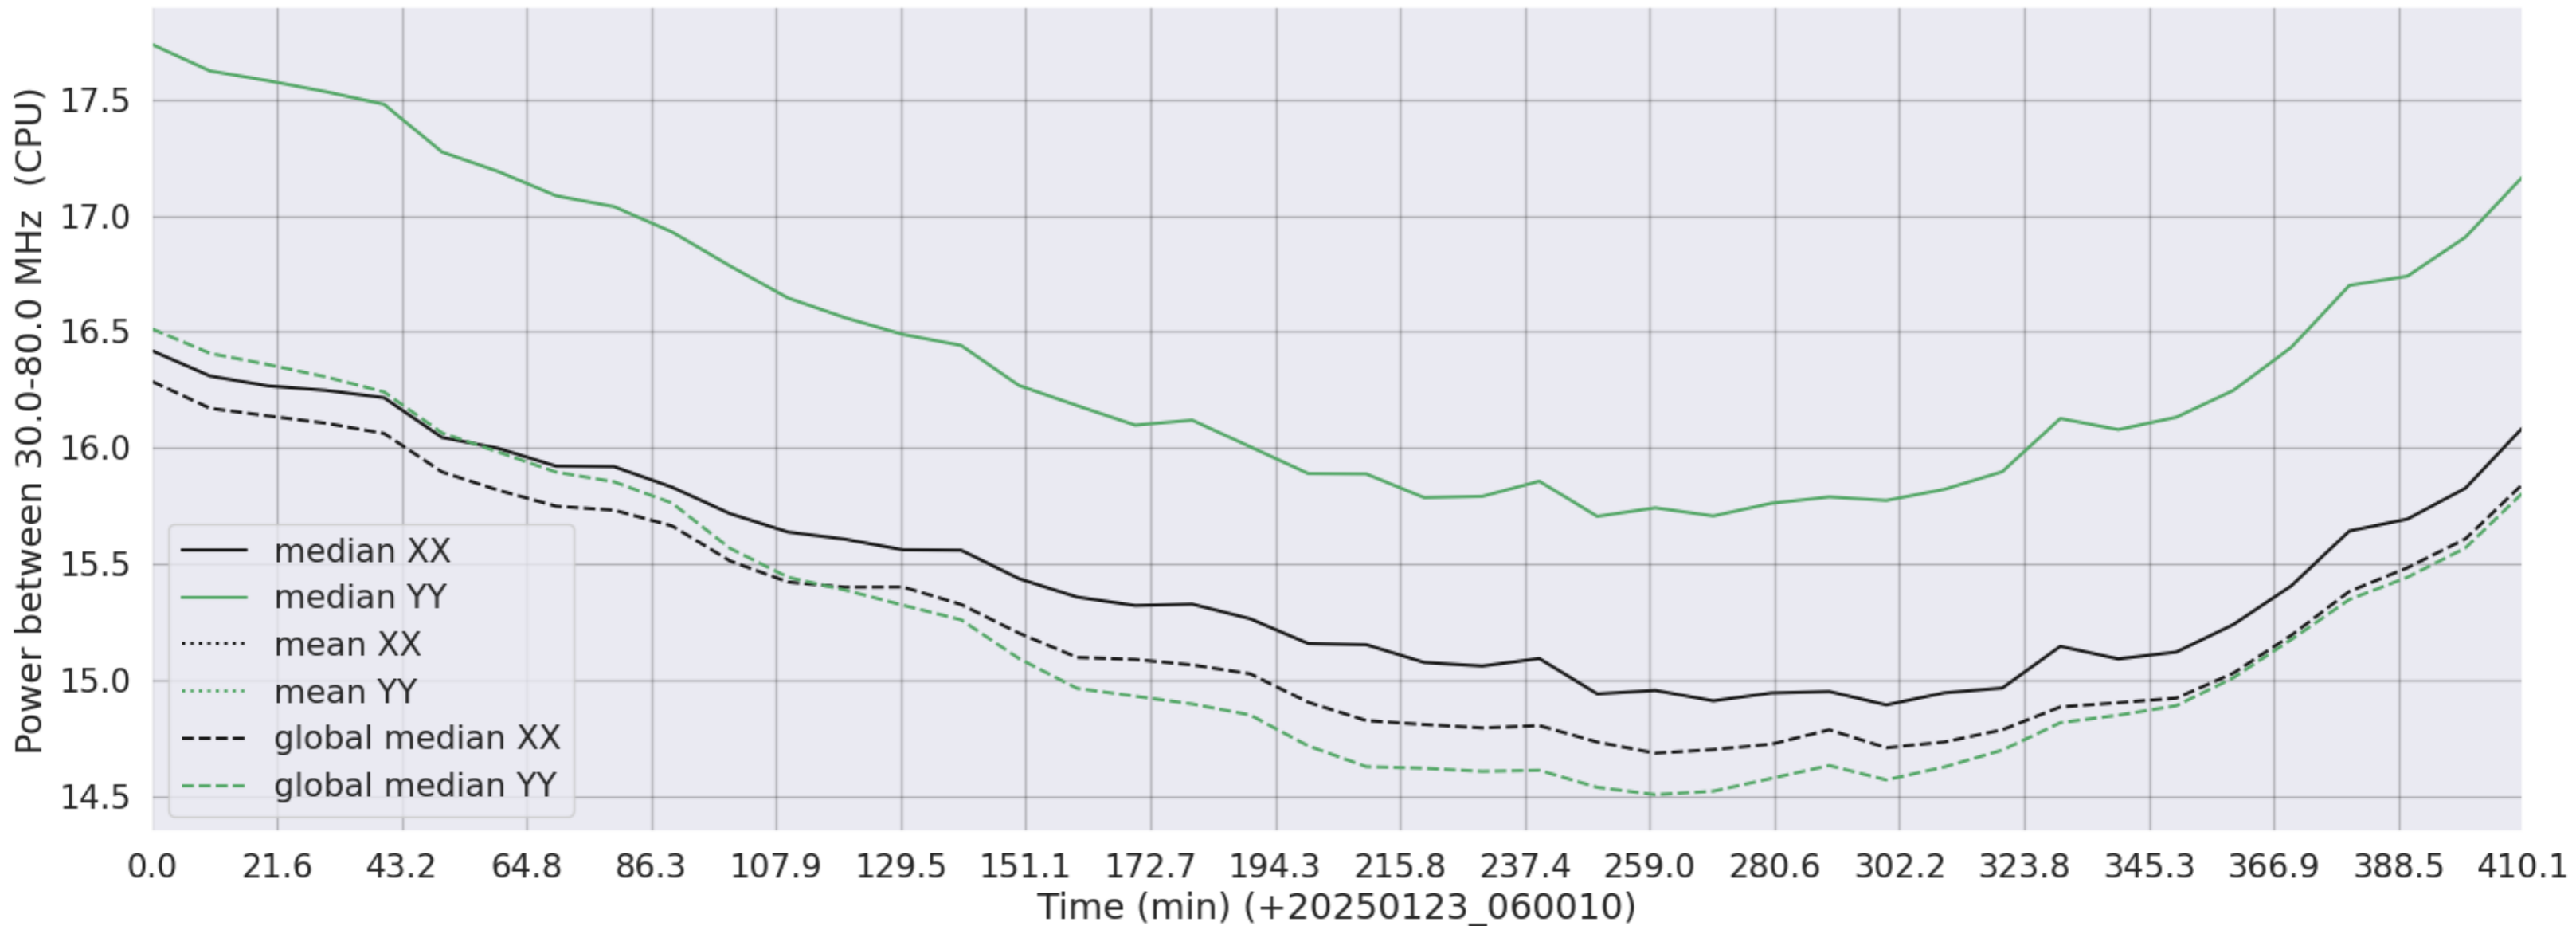

LWA131 - Correlator# 182 - XX FLAGS:Good - YY FLAGS:Good

LWA037 - Correlator# 181 - XX FLAGS:Good - YY FLAGS:Good