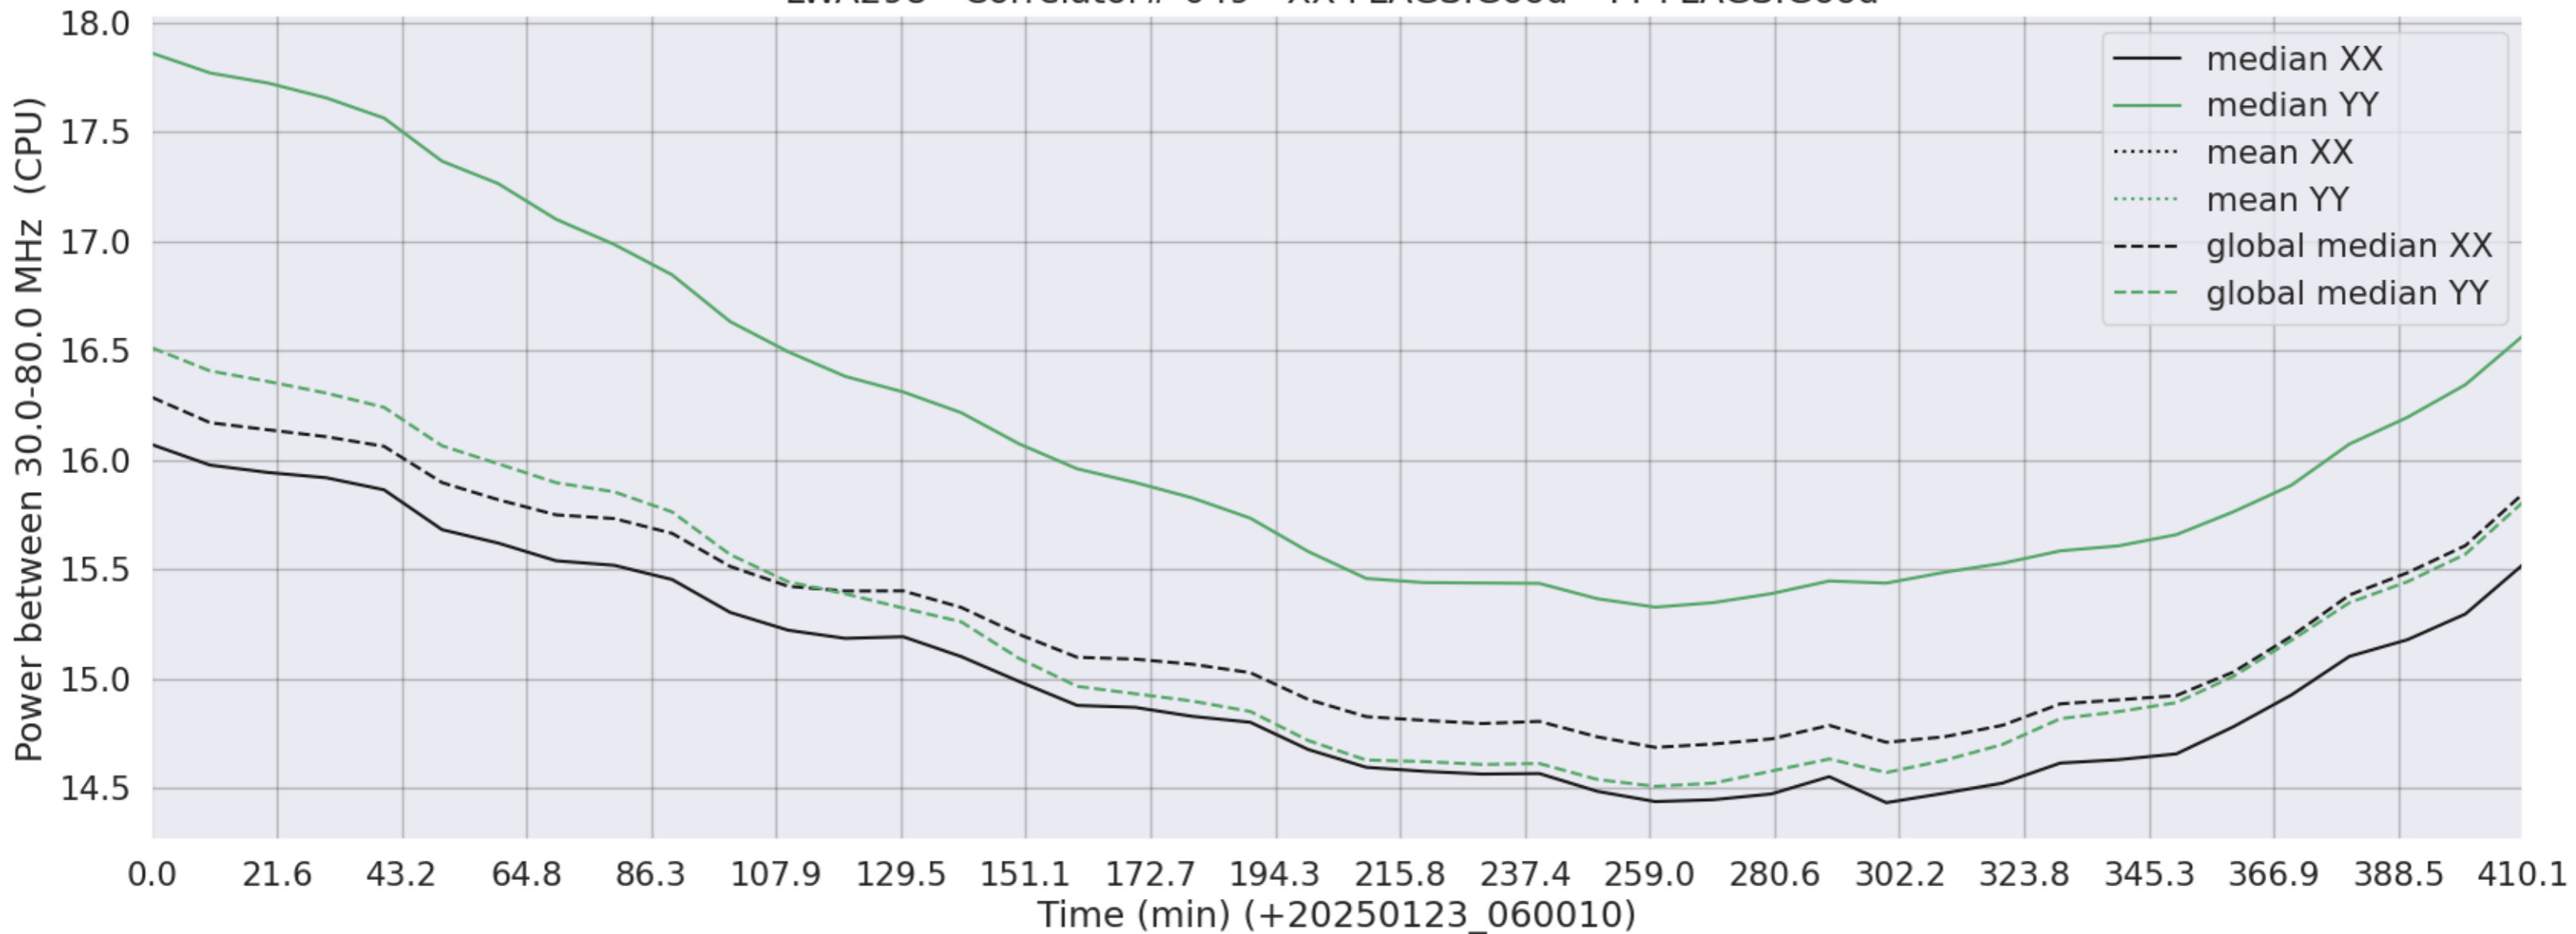

LWA305 - Correlator# 050 - XX FLAGS:Good - YY FLAGS:Good

LWA298 - Correlator# 049 - XX FLAGS:Good - YY FLAGS:Good