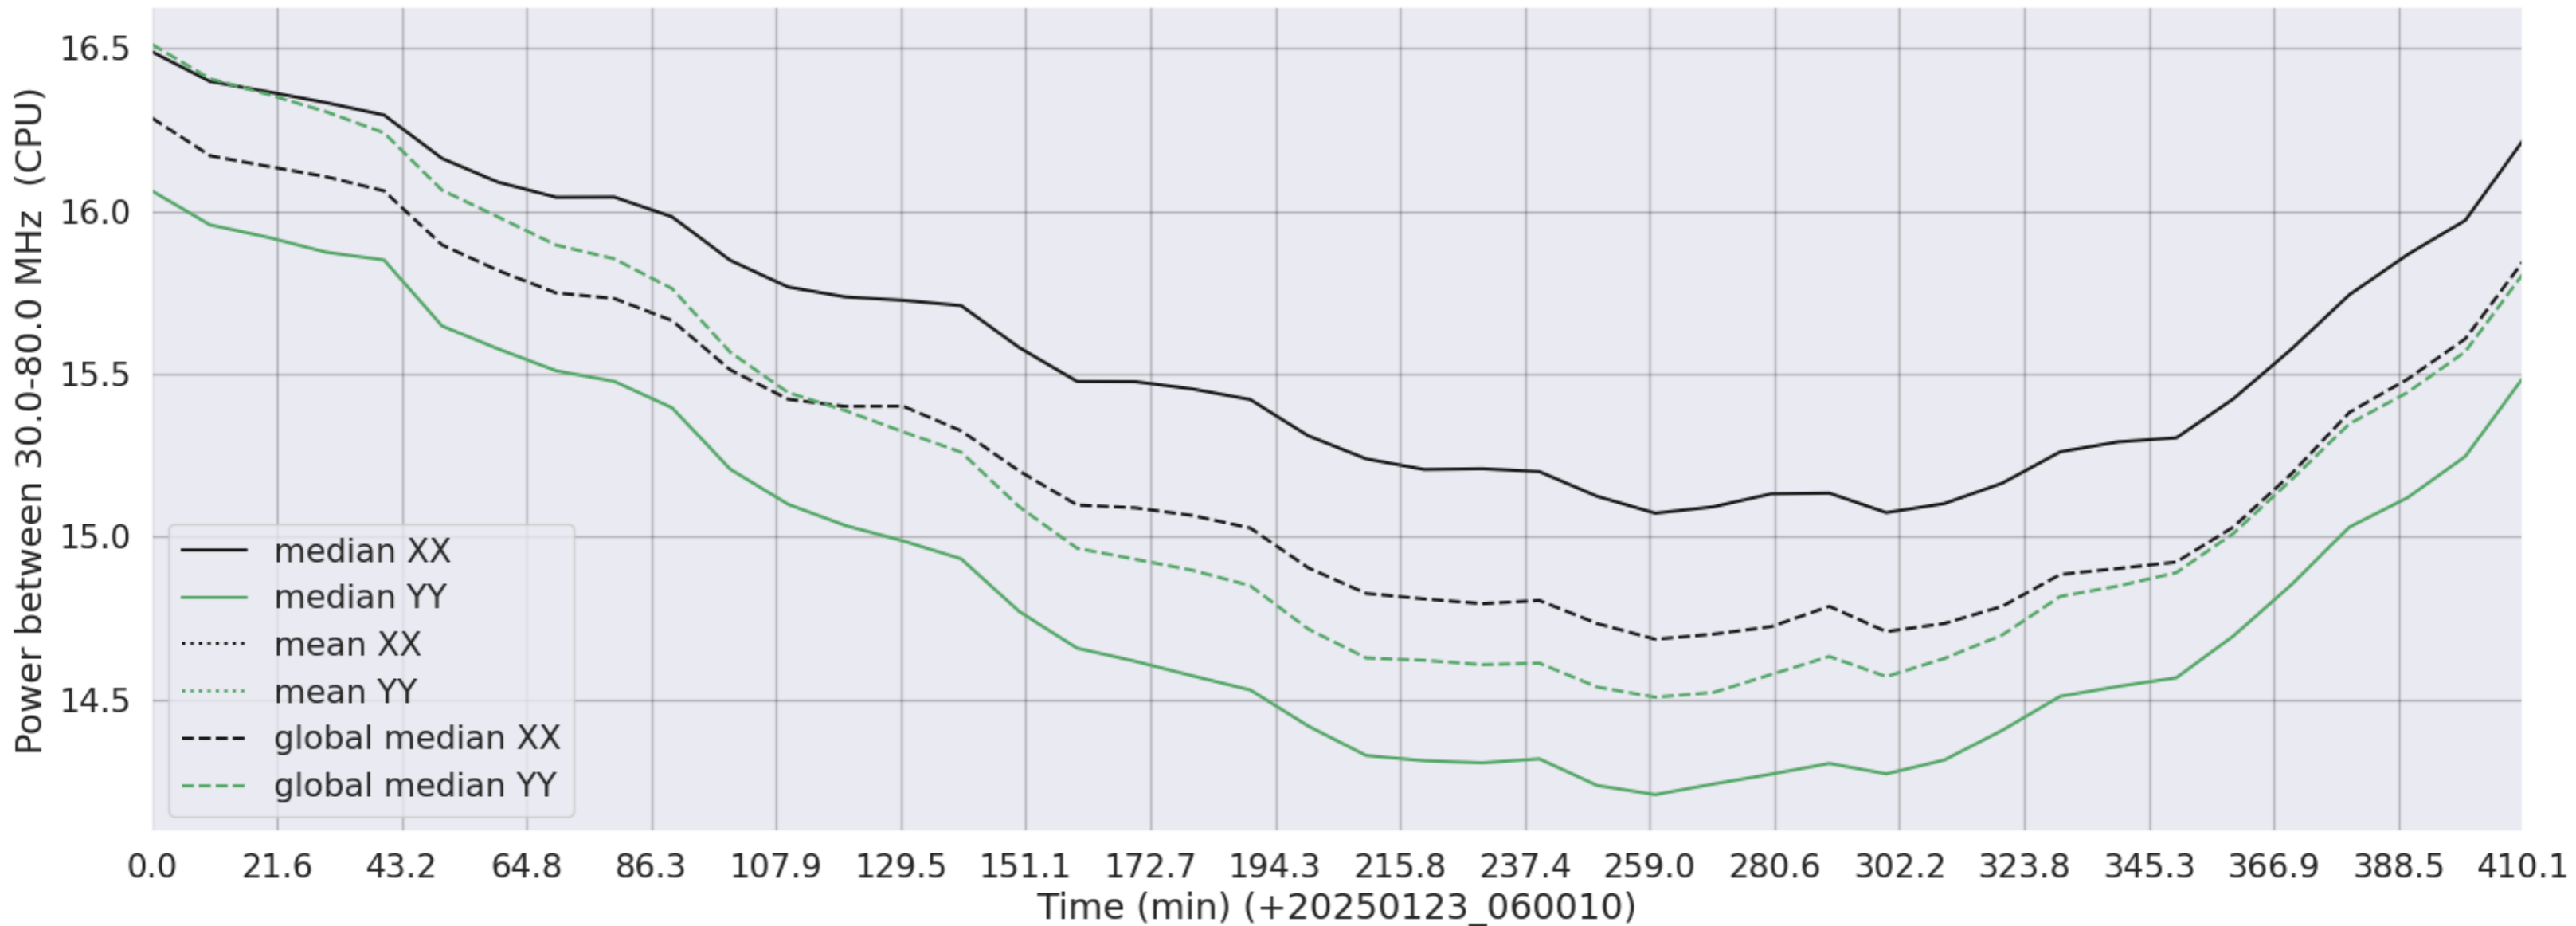

LWA011 - Correlator# 072 - XX FLAGS:Good - YY FLAGS:HighTimeVar

LWA010 - Correlator# 073 - XX FLAGS:Good - YY FLAGS:Good

LWA012 - Correlator# 074 - XX FLAGS:Good - YY FLAGS:Good

LWA008 - Correlator# 075 - XX FLAGS:Good - YY FLAGS:Good