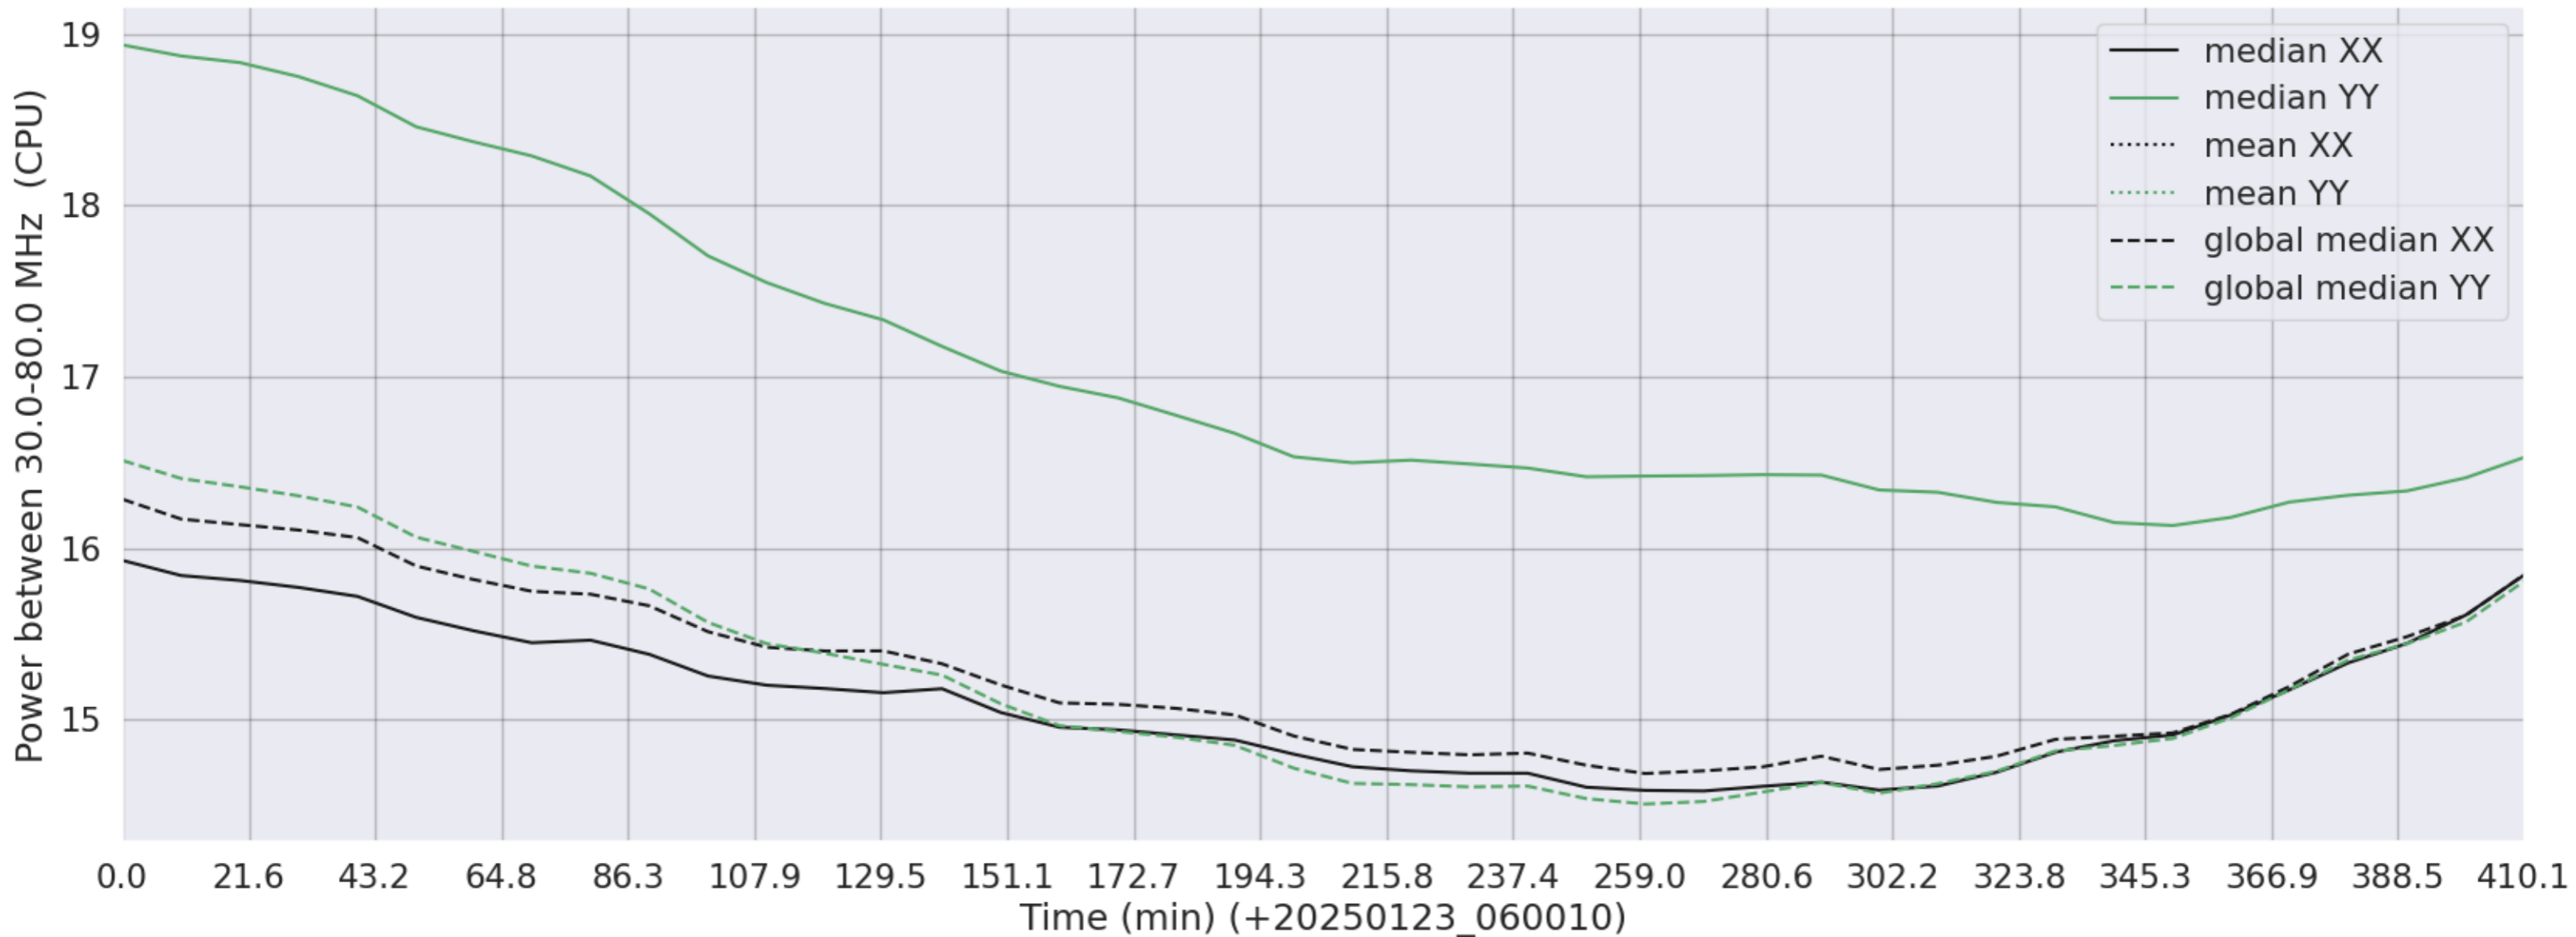

LWA357 - Correlator# 286 - XX FLAGS:Good - YY FLAGS:Good

LWA290 - Correlator# 285 - XX FLAGS:Good - YY FLAGS:Good