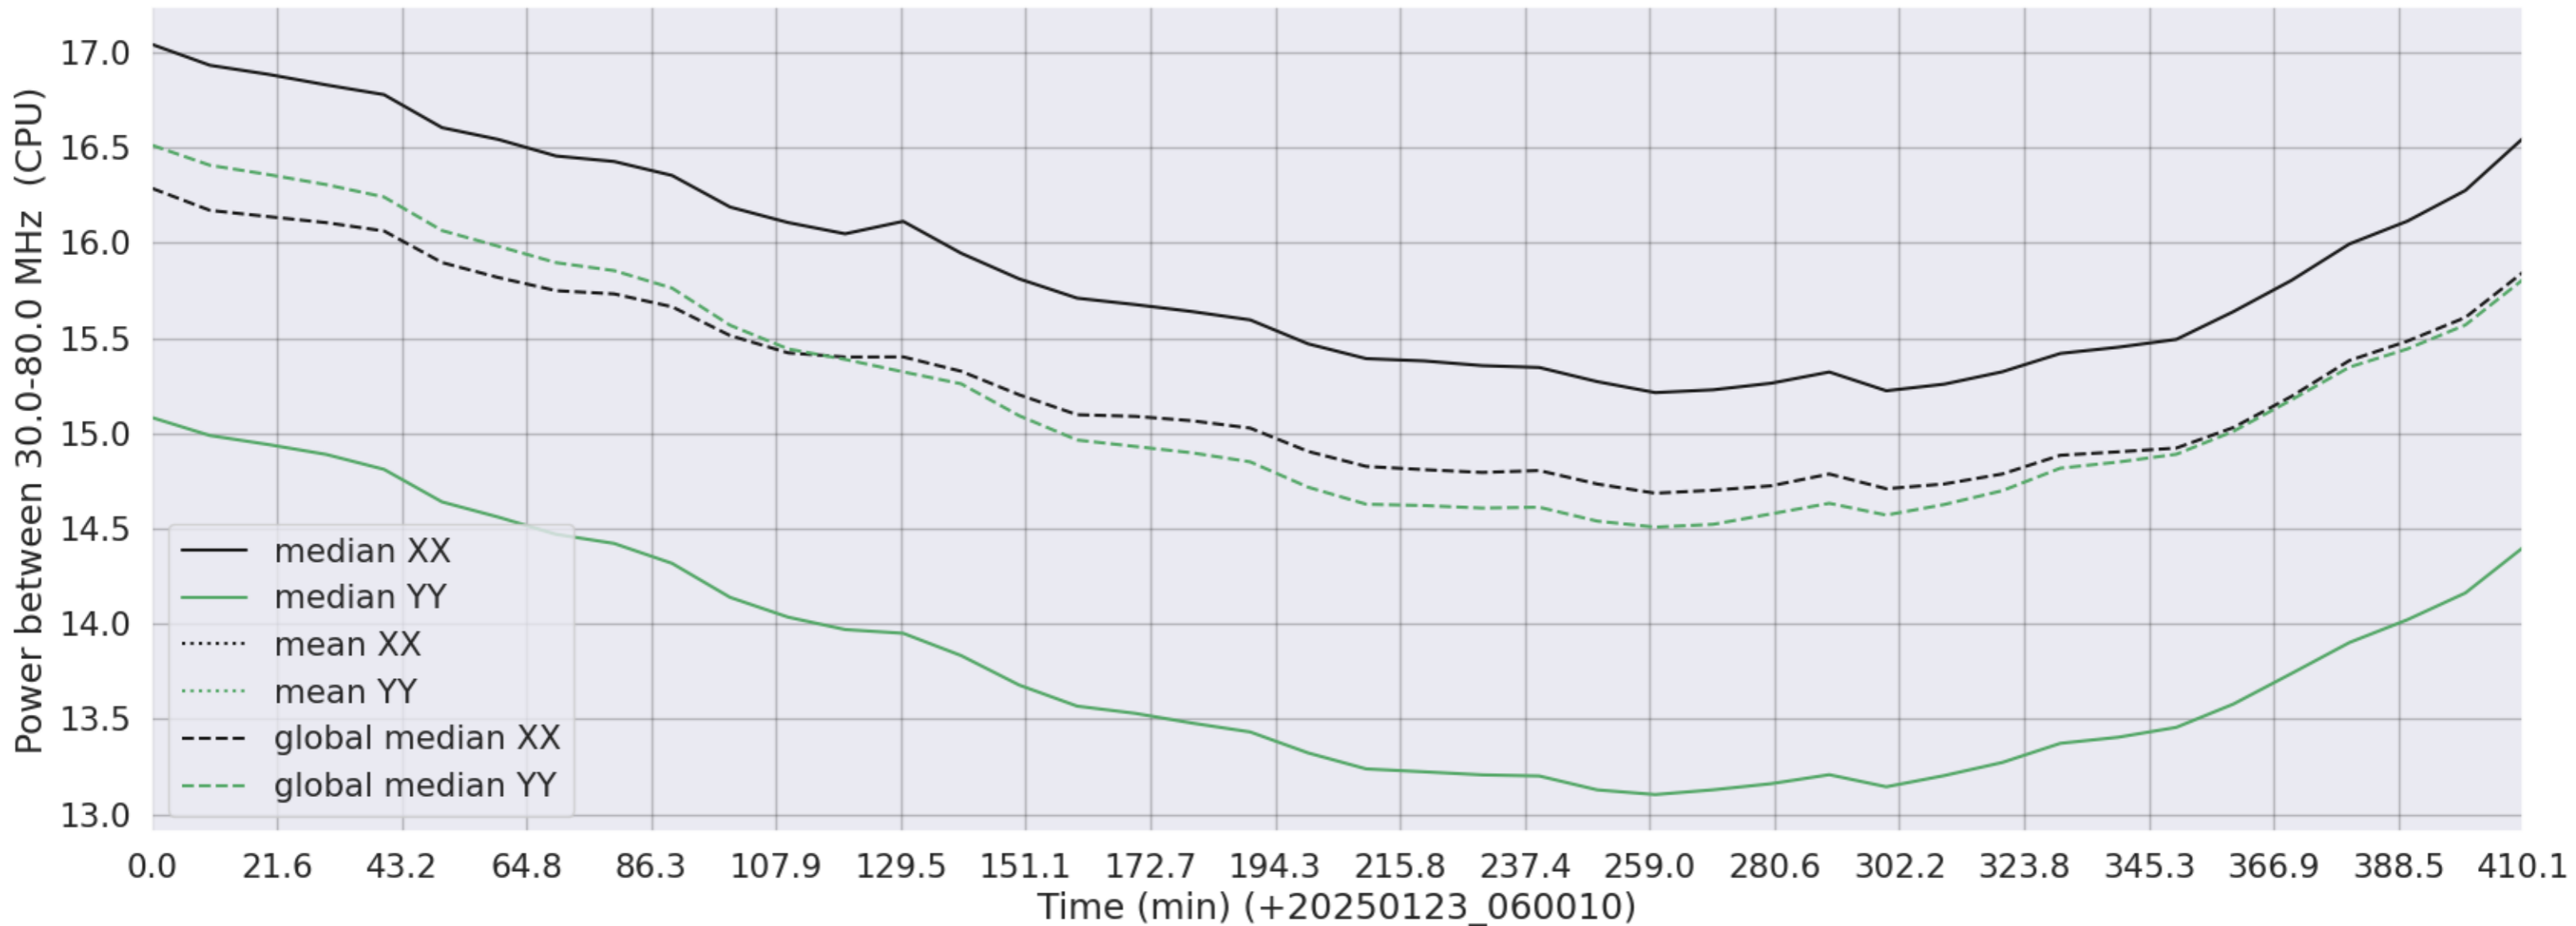

LWA094 - Correlator# 151 - XX FLAGS:Good - YY FLAGS:Good

LWA095 - Correlator# 150 - XX FLAGS:Good - YY FLAGS:Good