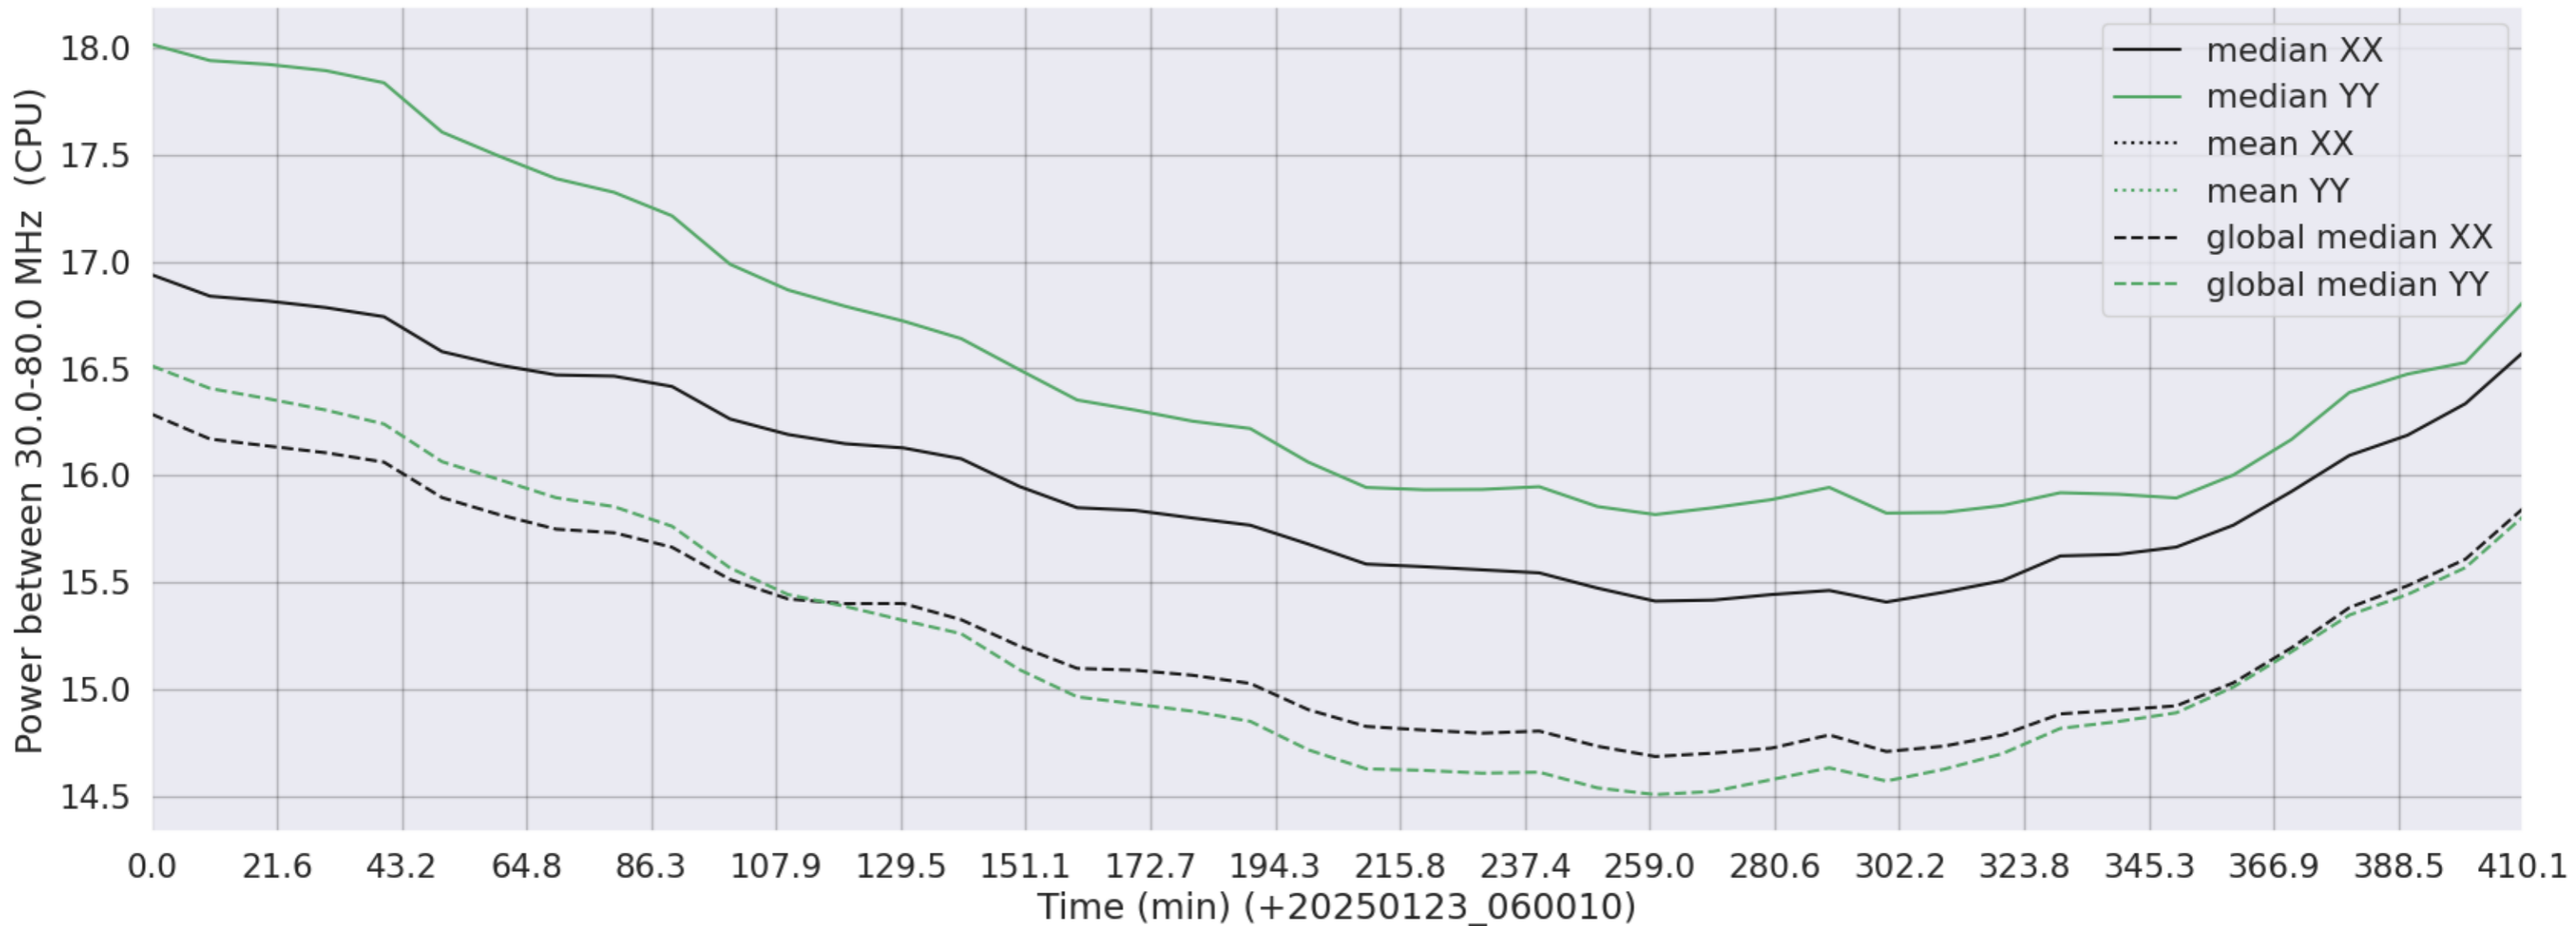

LWA266 - Correlator# 000 - XX FLAGS:Good - YY FLAGS:Good

LWA259 - Correlator# 001 - XX FLAGS:Good - YY FLAGS:Good

LWA268 - Correlator# 002 - XX FLAGS:Good - YY FLAGS:Good

LWA267 - Correlator# 003 - XX FLAGS:Good - YY FLAGS:Good