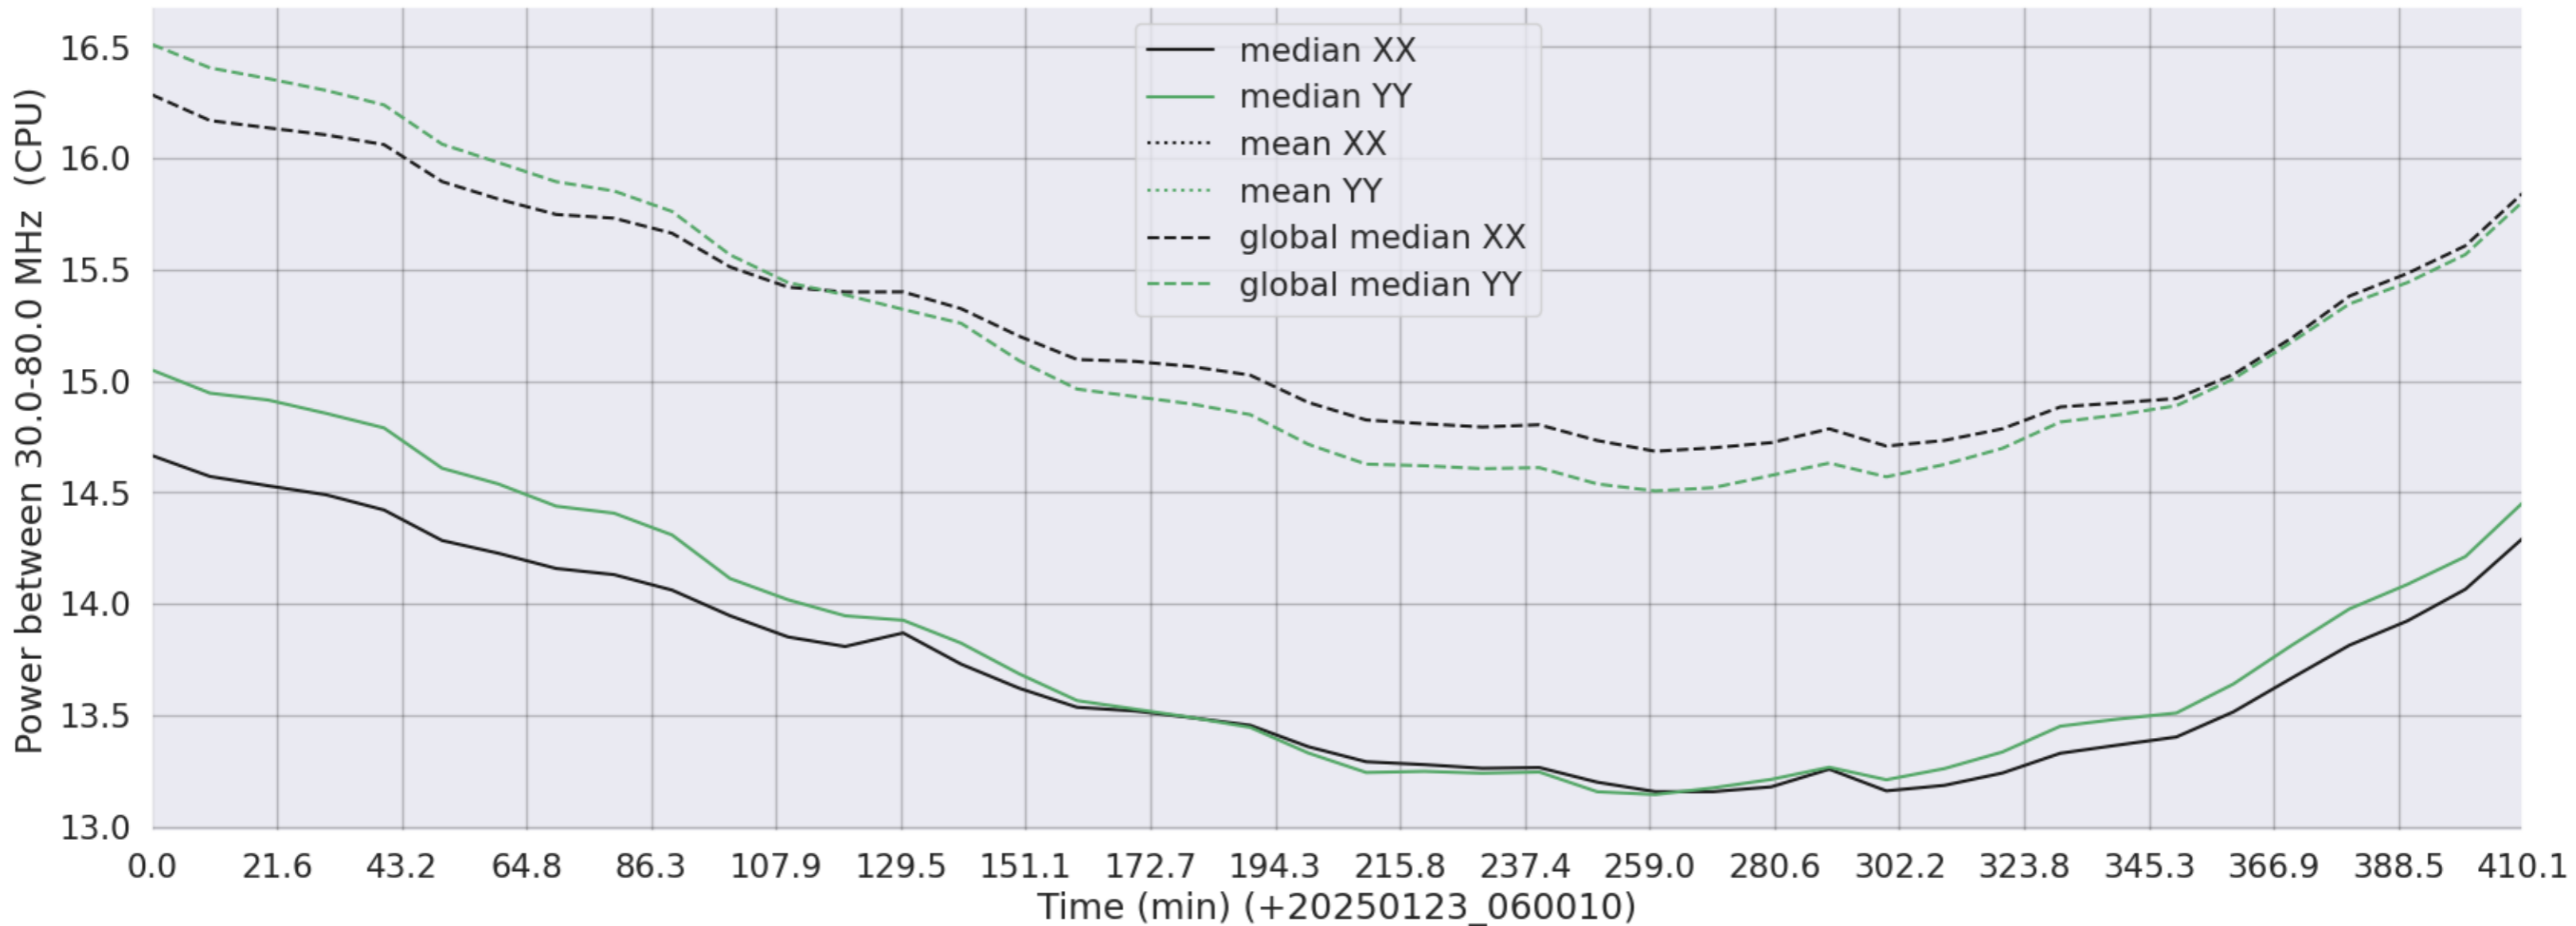

LWA191 - Correlator# 246 - XX FLAGS:Good - YY FLAGS:Good

LWA189 - Correlator# 245 - XX FLAGS:Good - YY FLAGS:Good