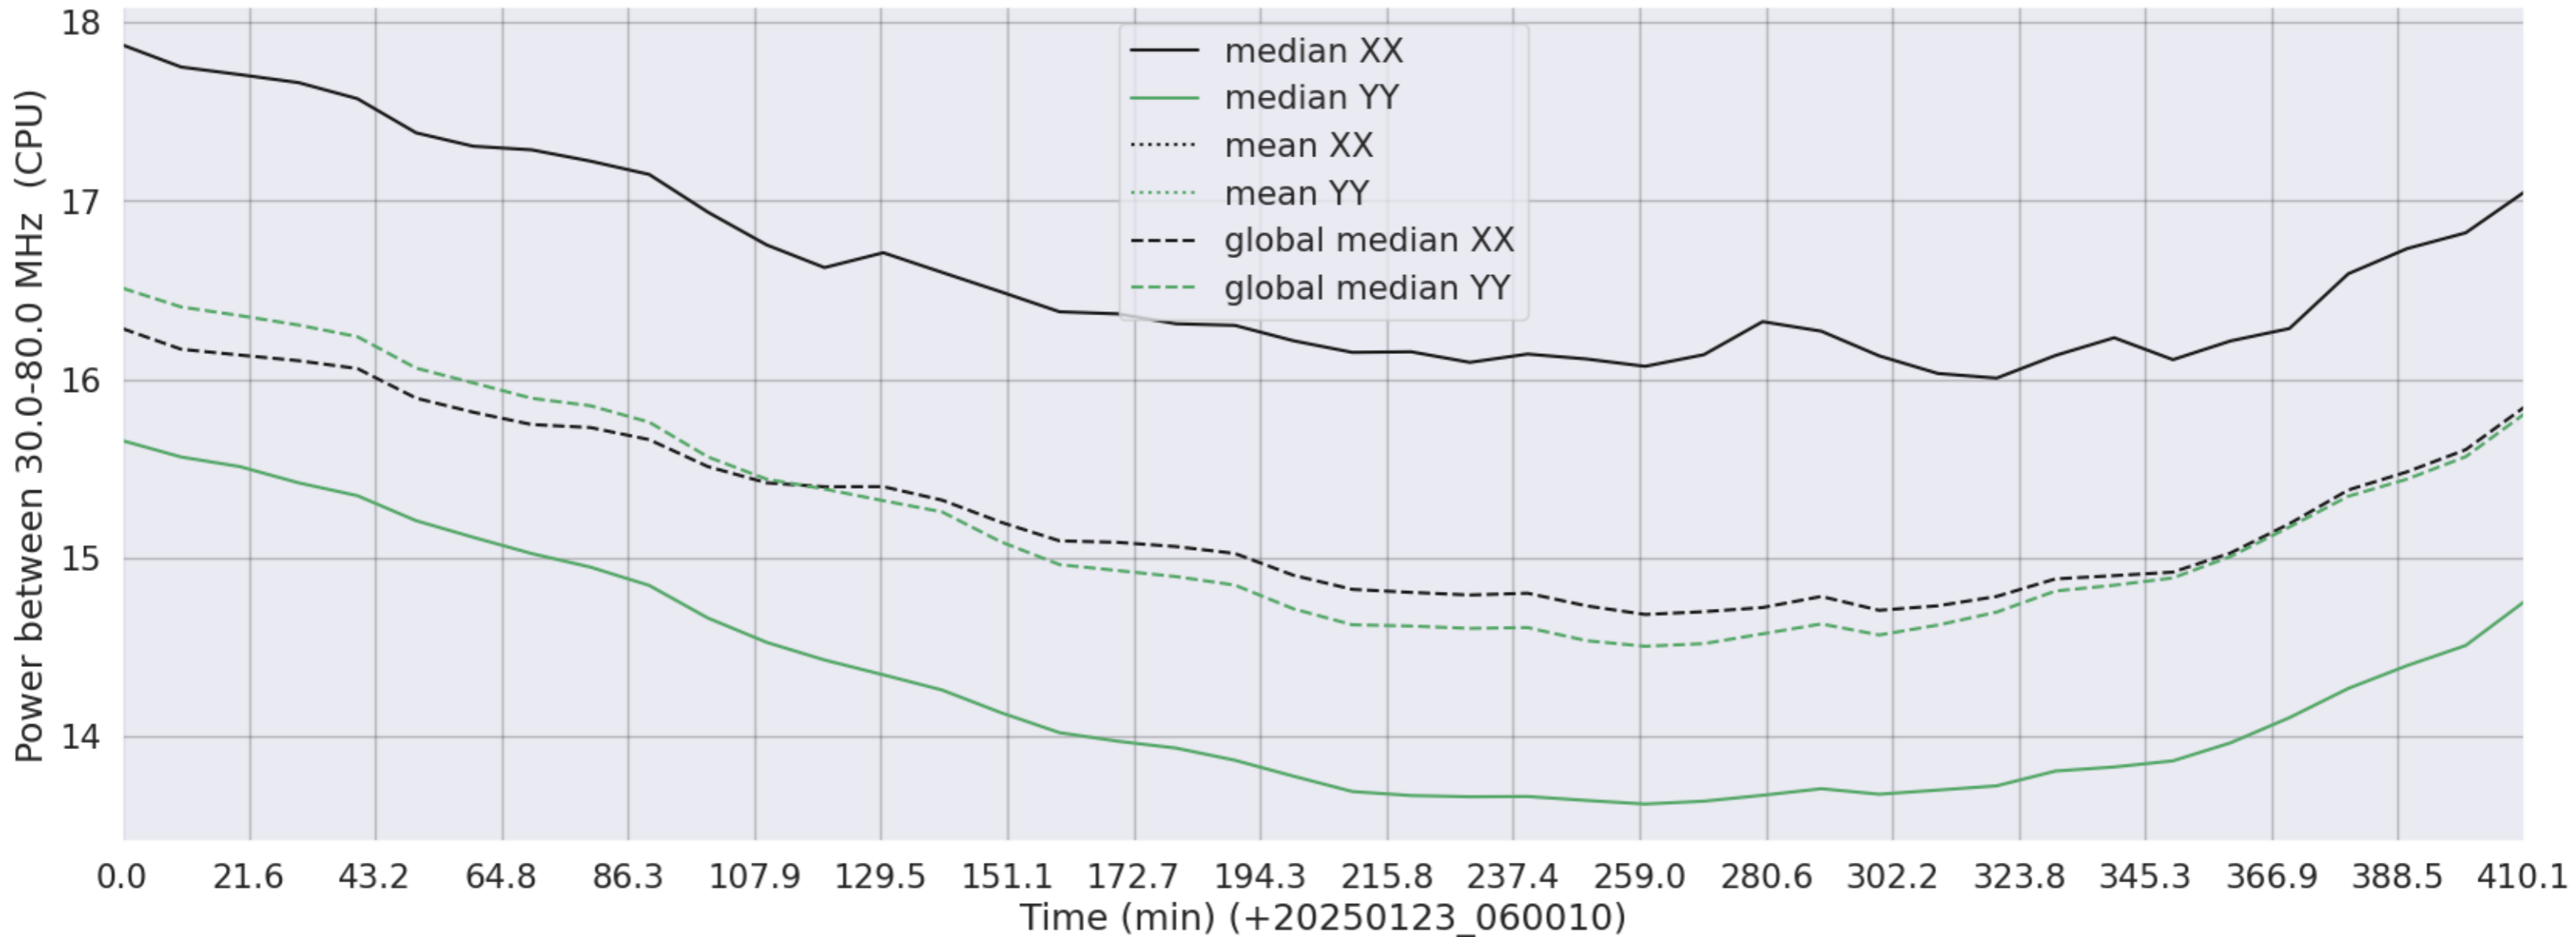

LWA344 - Correlator# 061 - XX FLAGS:Good - YY FLAGS:Good

LWA351 - Correlator# 060 - XX FLAGS:Good - YY FLAGS:Good