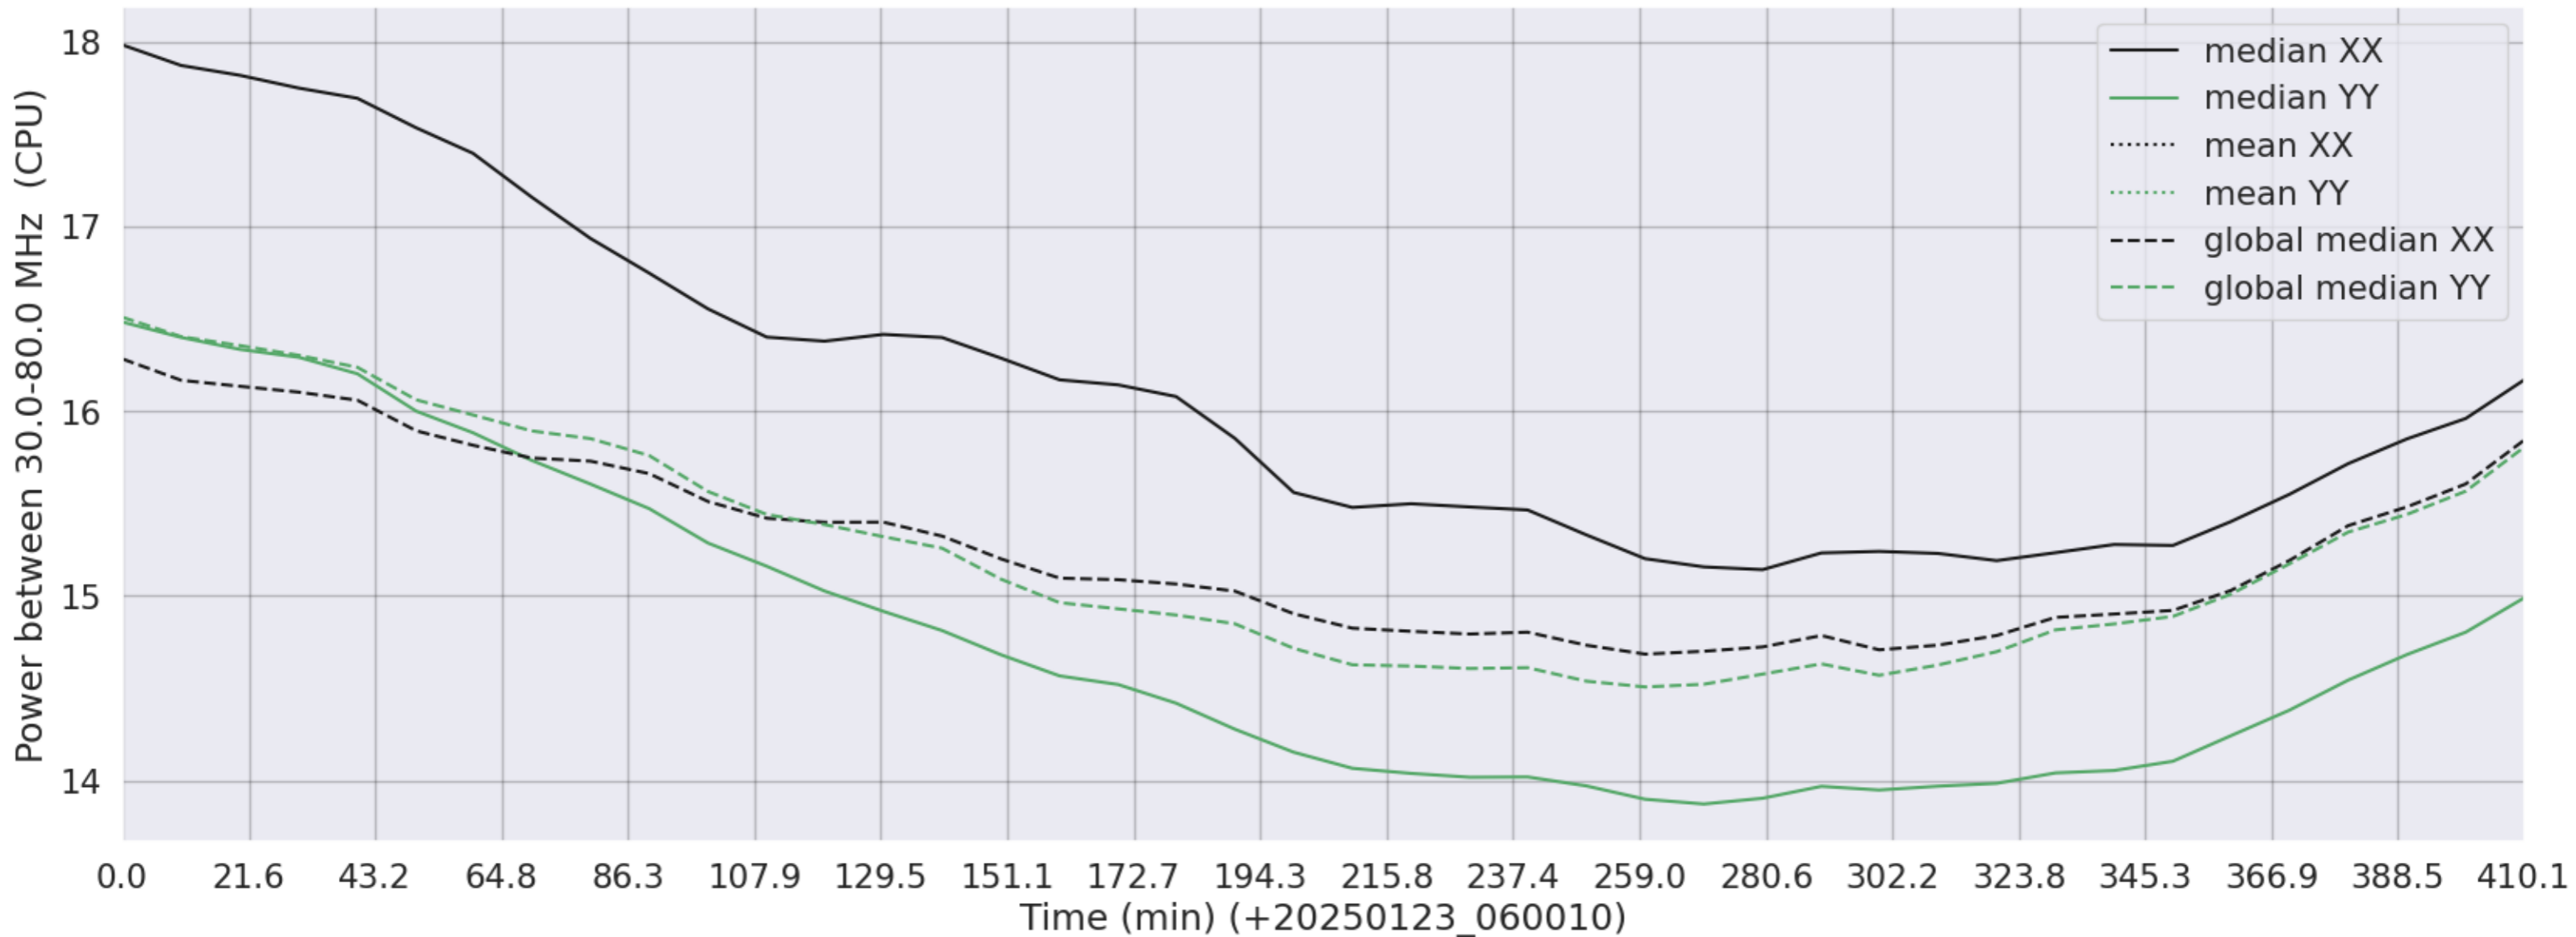

LWA328 - Correlator# 157 - XX FLAGS:Good - YY FLAGS:Good

LWA334 - Correlator# 156 - XX FLAGS:Good - YY FLAGS:Good