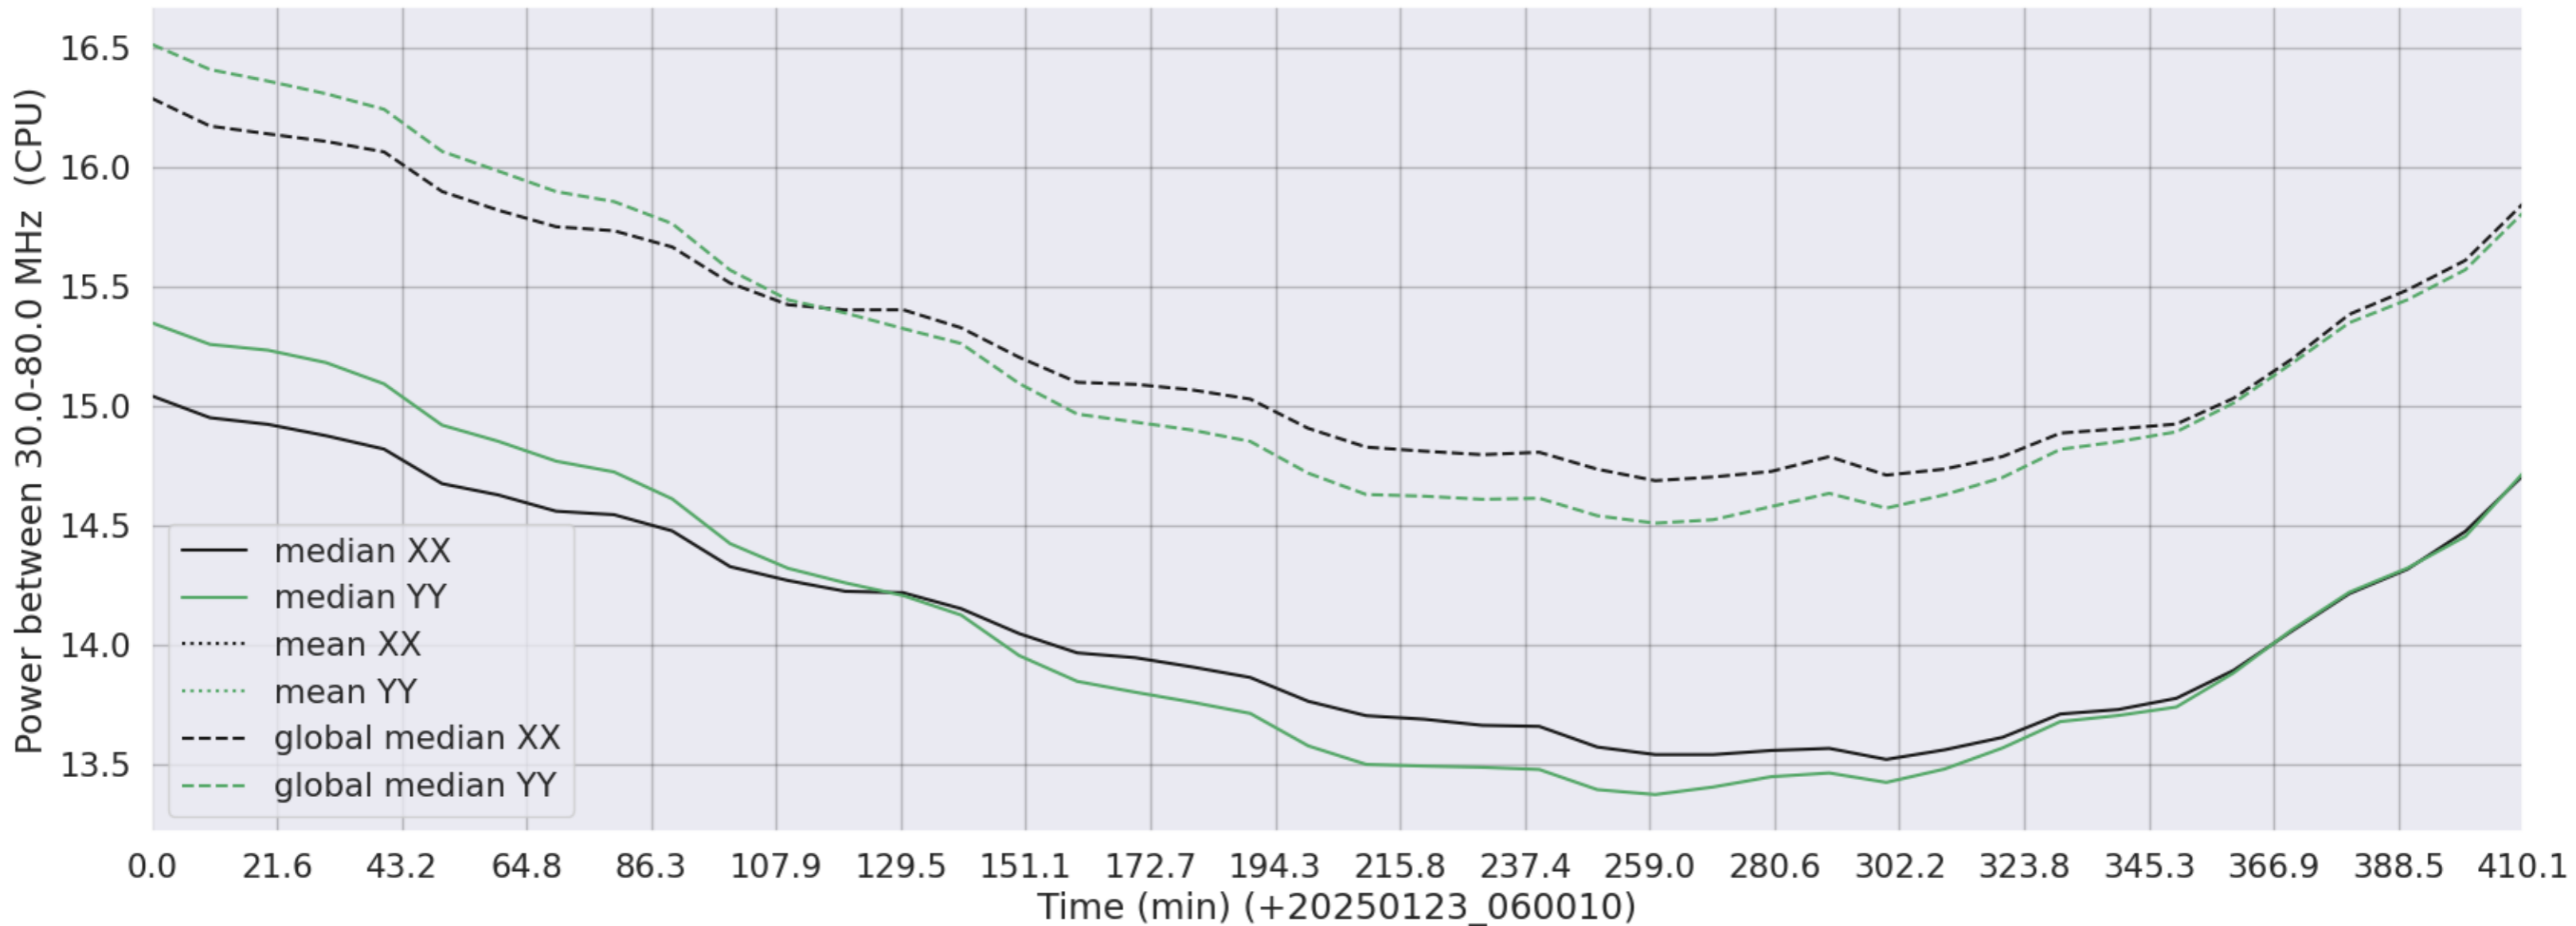

LWA211 - Correlator# 327 - XX FLAGS:Good - YY FLAGS:Good

LWA212 - Correlator# 326 - XX FLAGS:Good - YY FLAGS:Good