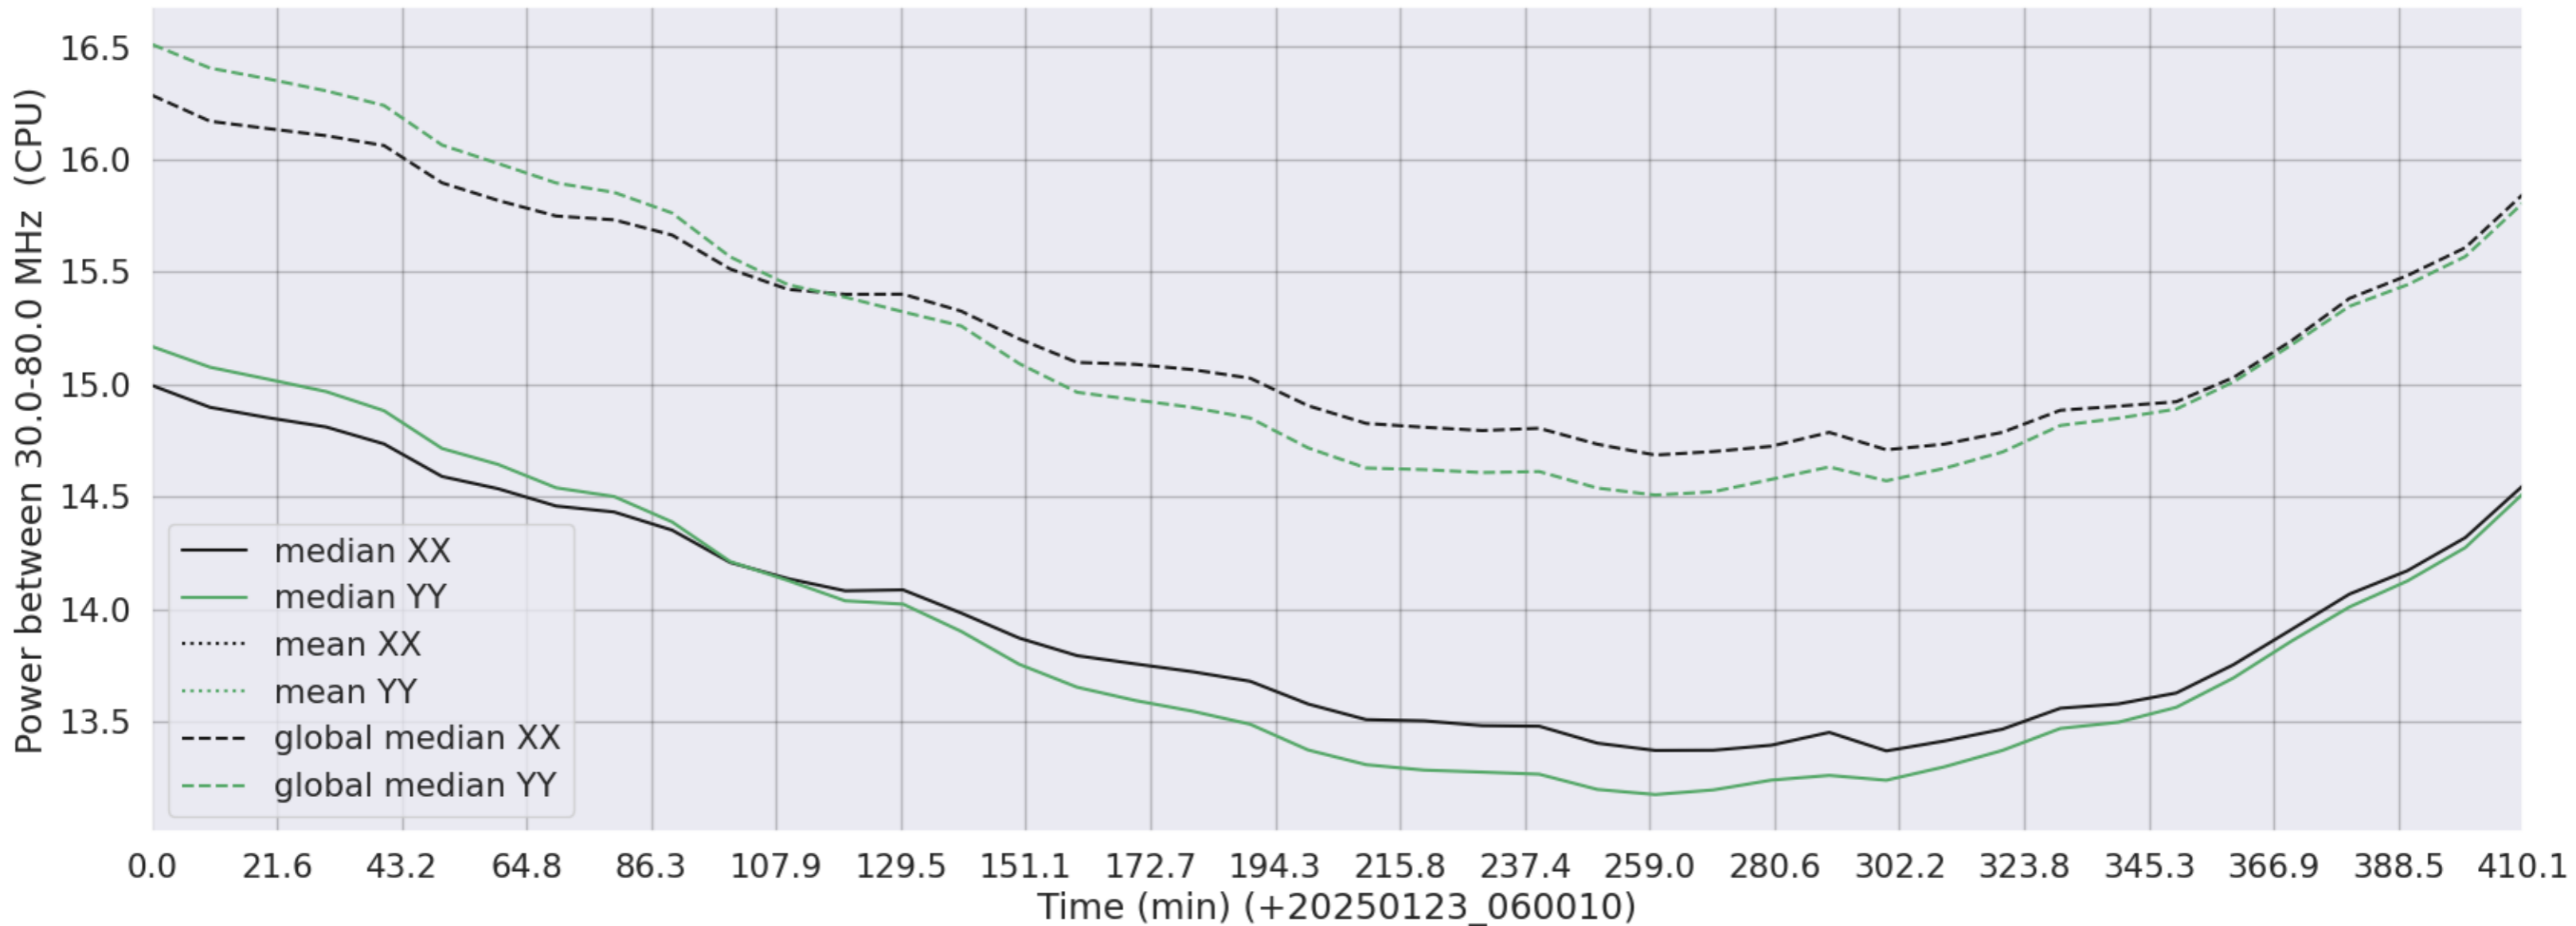

LWA192 - Correlator# 247 - XX FLAGS:Good - YY FLAGS:Good

LWA191 - Correlator# 246 - XX FLAGS:Good - YY FLAGS:Good