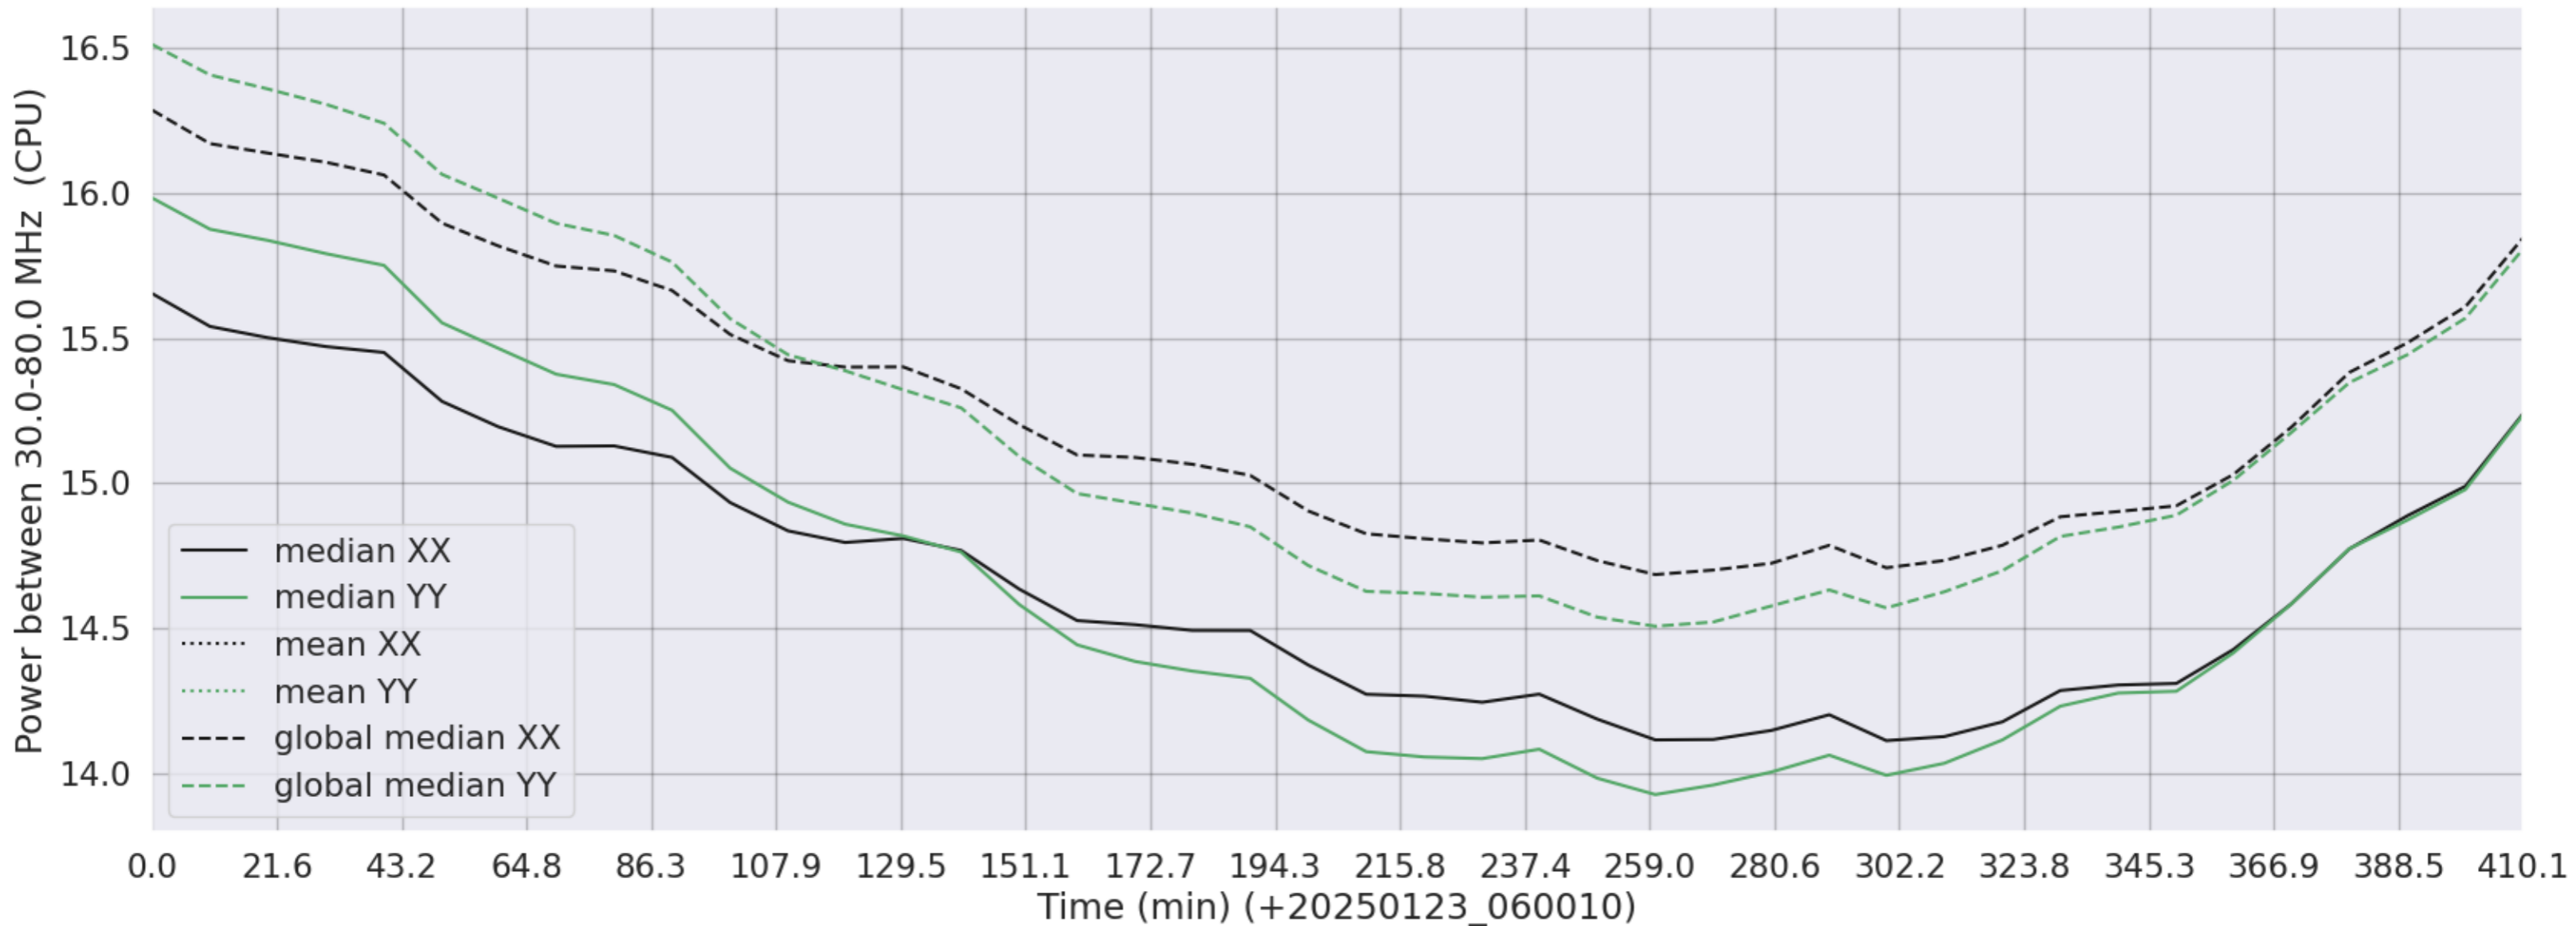

LWA144 - Correlator# 213 - XX FLAGS:Good - YY FLAGS:Good

LWA145 - Correlator# 212 - XX FLAGS:Good - YY FLAGS:Good