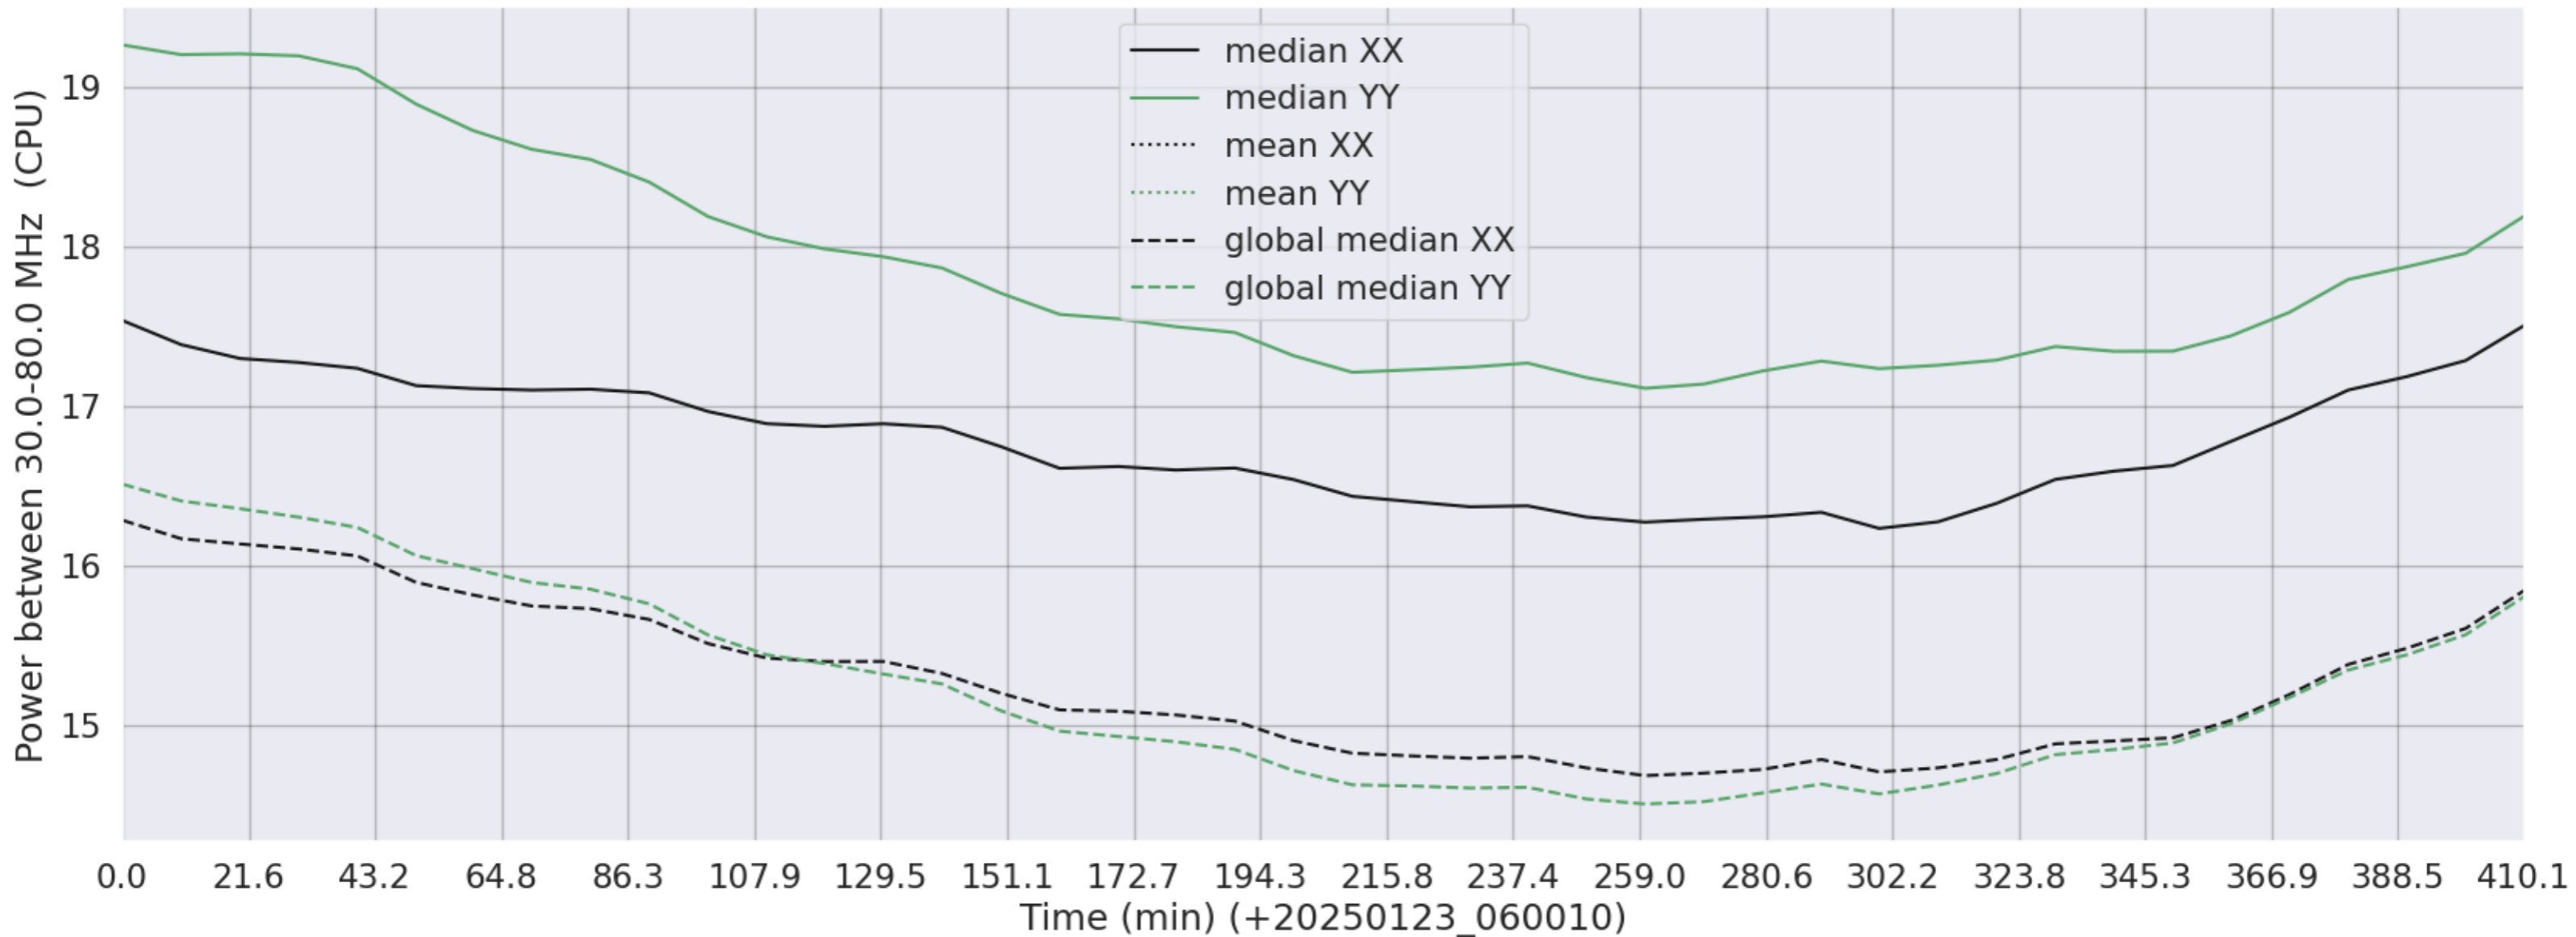

LWA276 - Correlator# 006 - XX FLAGS:Good - YY FLAGS:Good

LWA269 - Correlator# 005 - XX FLAGS:Good - YY FLAGS:Good