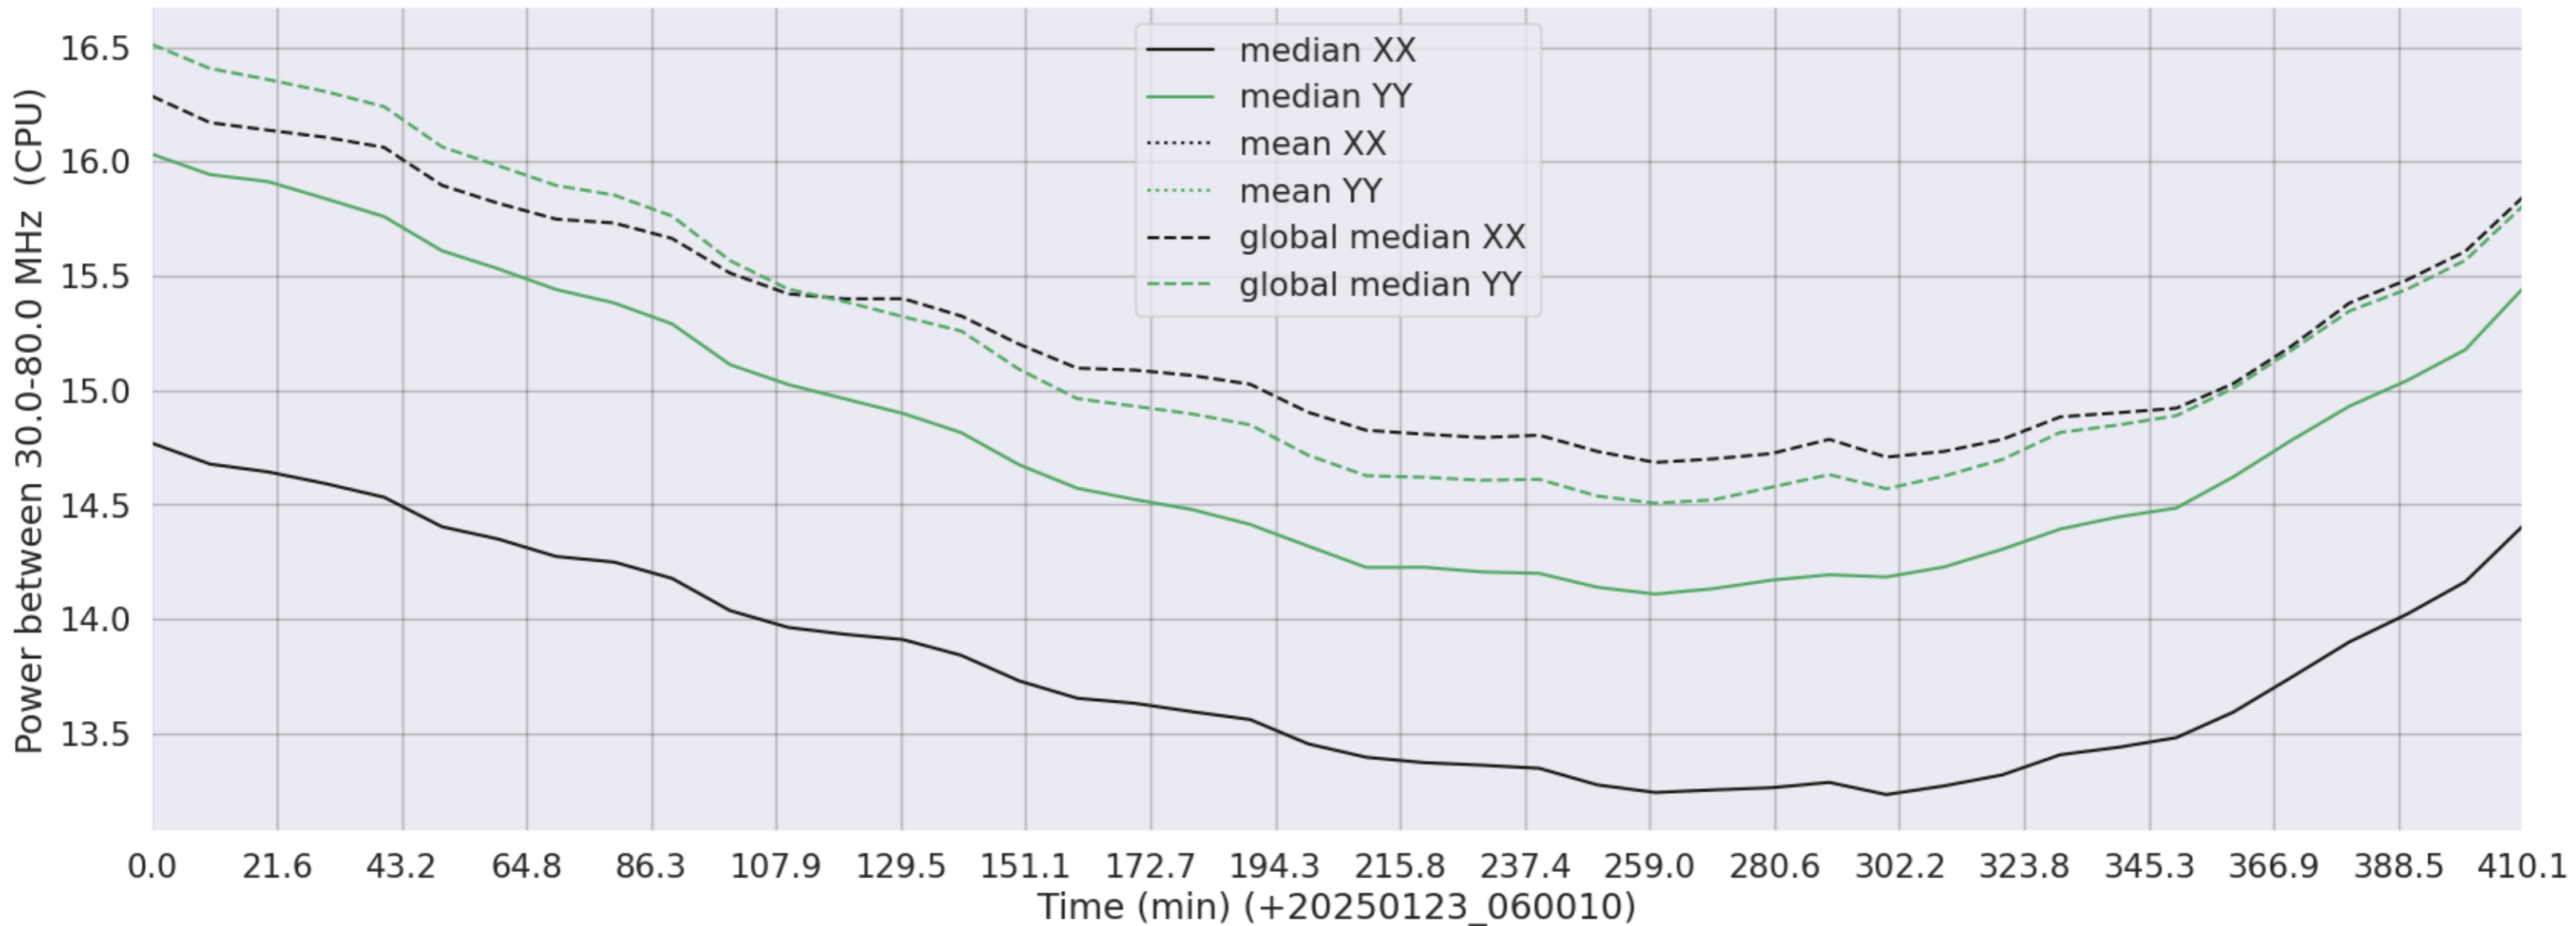

LWA183 - Correlator# 324 - XX FLAGS:Good - YY FLAGS:Good

LWA176 - Correlator# 325 - XX FLAGS:Good - YY FLAGS:Good

LWA212 - Correlator# 326 - XX FLAGS:Good - YY FLAGS:Good

LWA211 - Correlator# 327 - XX FLAGS:Good - YY FLAGS:Good