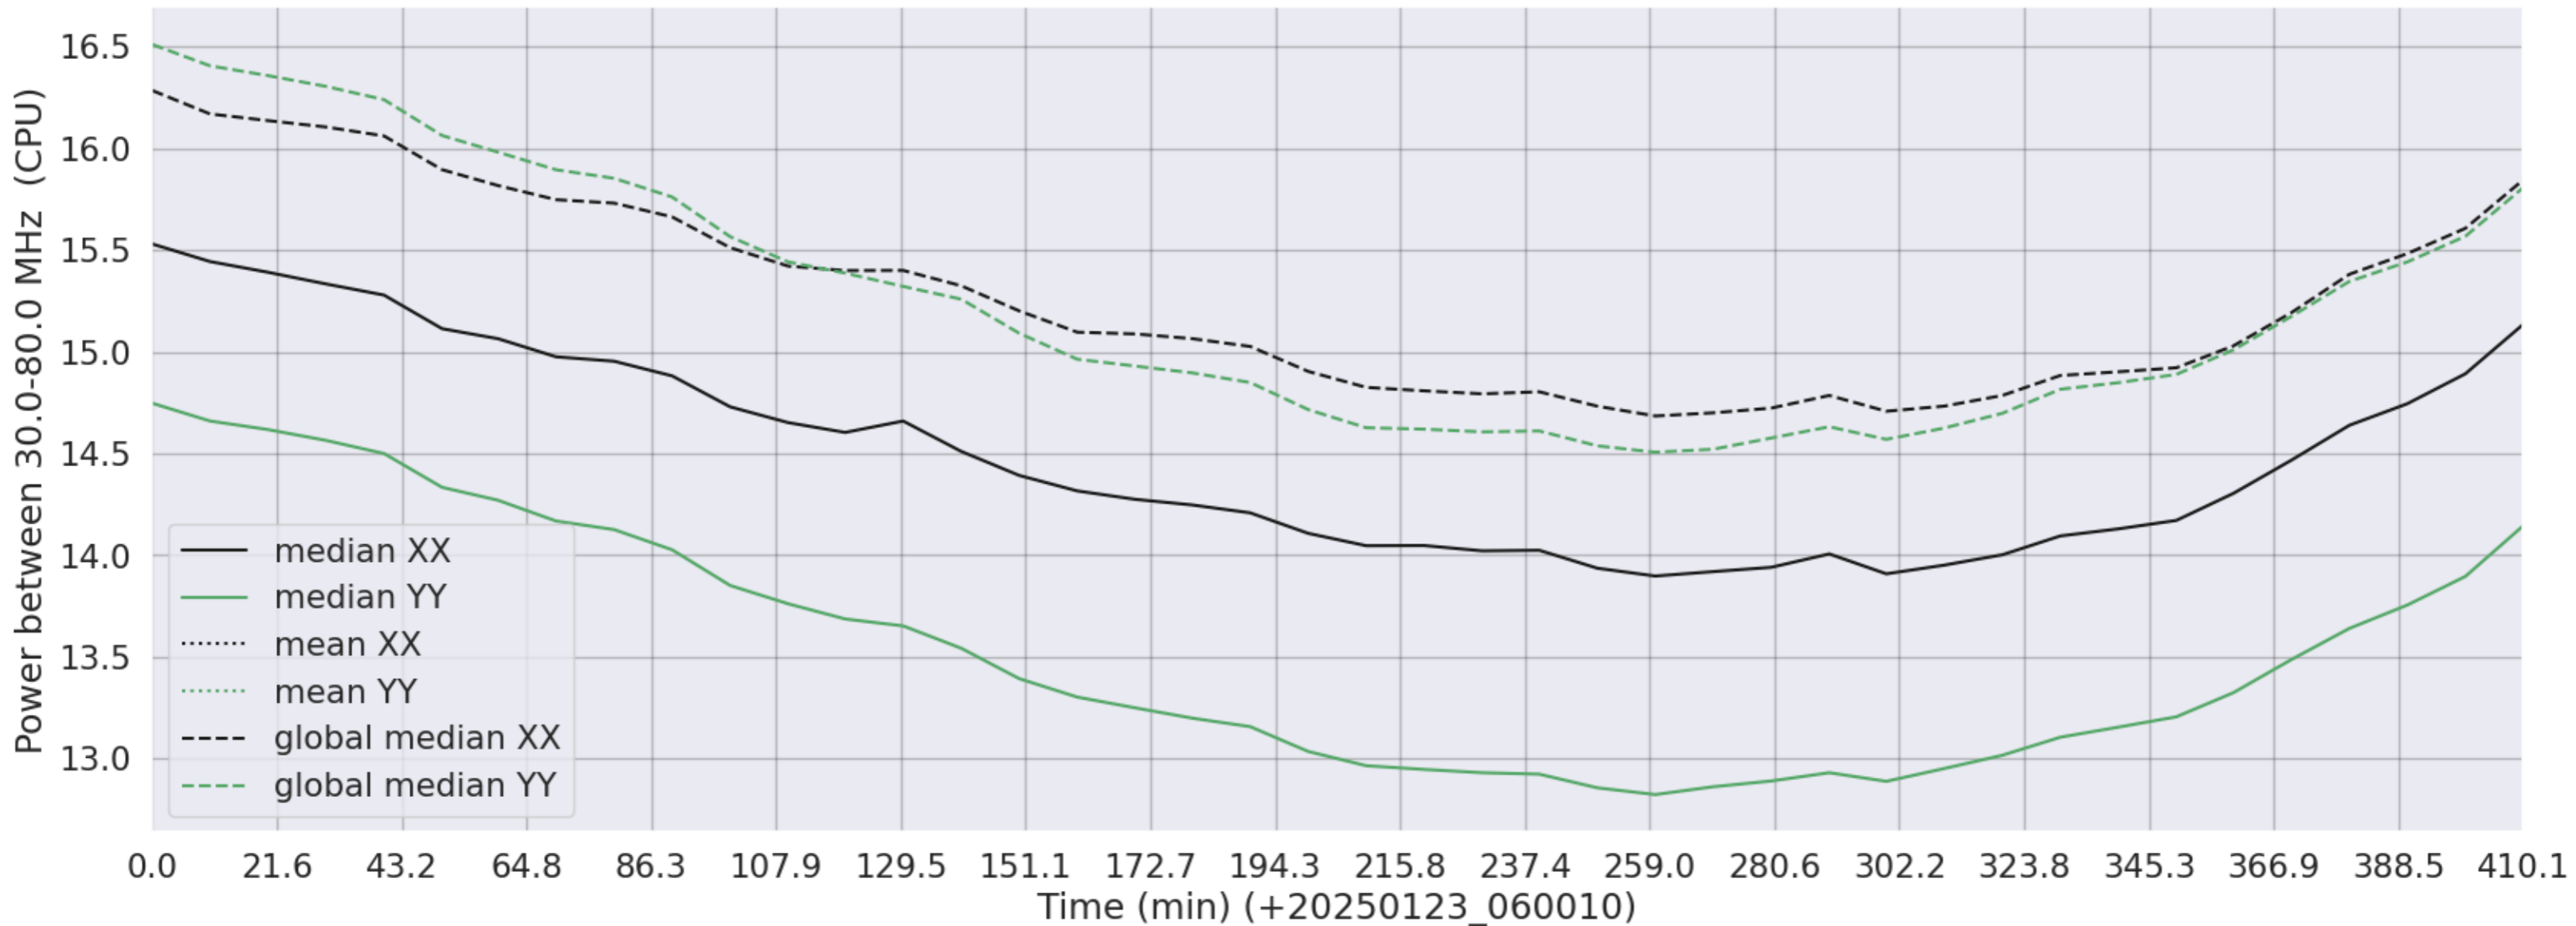

LWA124 - Correlator# 224 - XX FLAGS:HighTimeVar - YY FLAGS:LowPower

LWA127 - Correlator# 225 - XX FLAGS:Good - YY FLAGS:Good

LWA126 - Correlator# 226 - XX FLAGS:Good - YY FLAGS:Good

LWA125 - Correlator# 227 - XX FLAGS:Good - YY FLAGS:Good