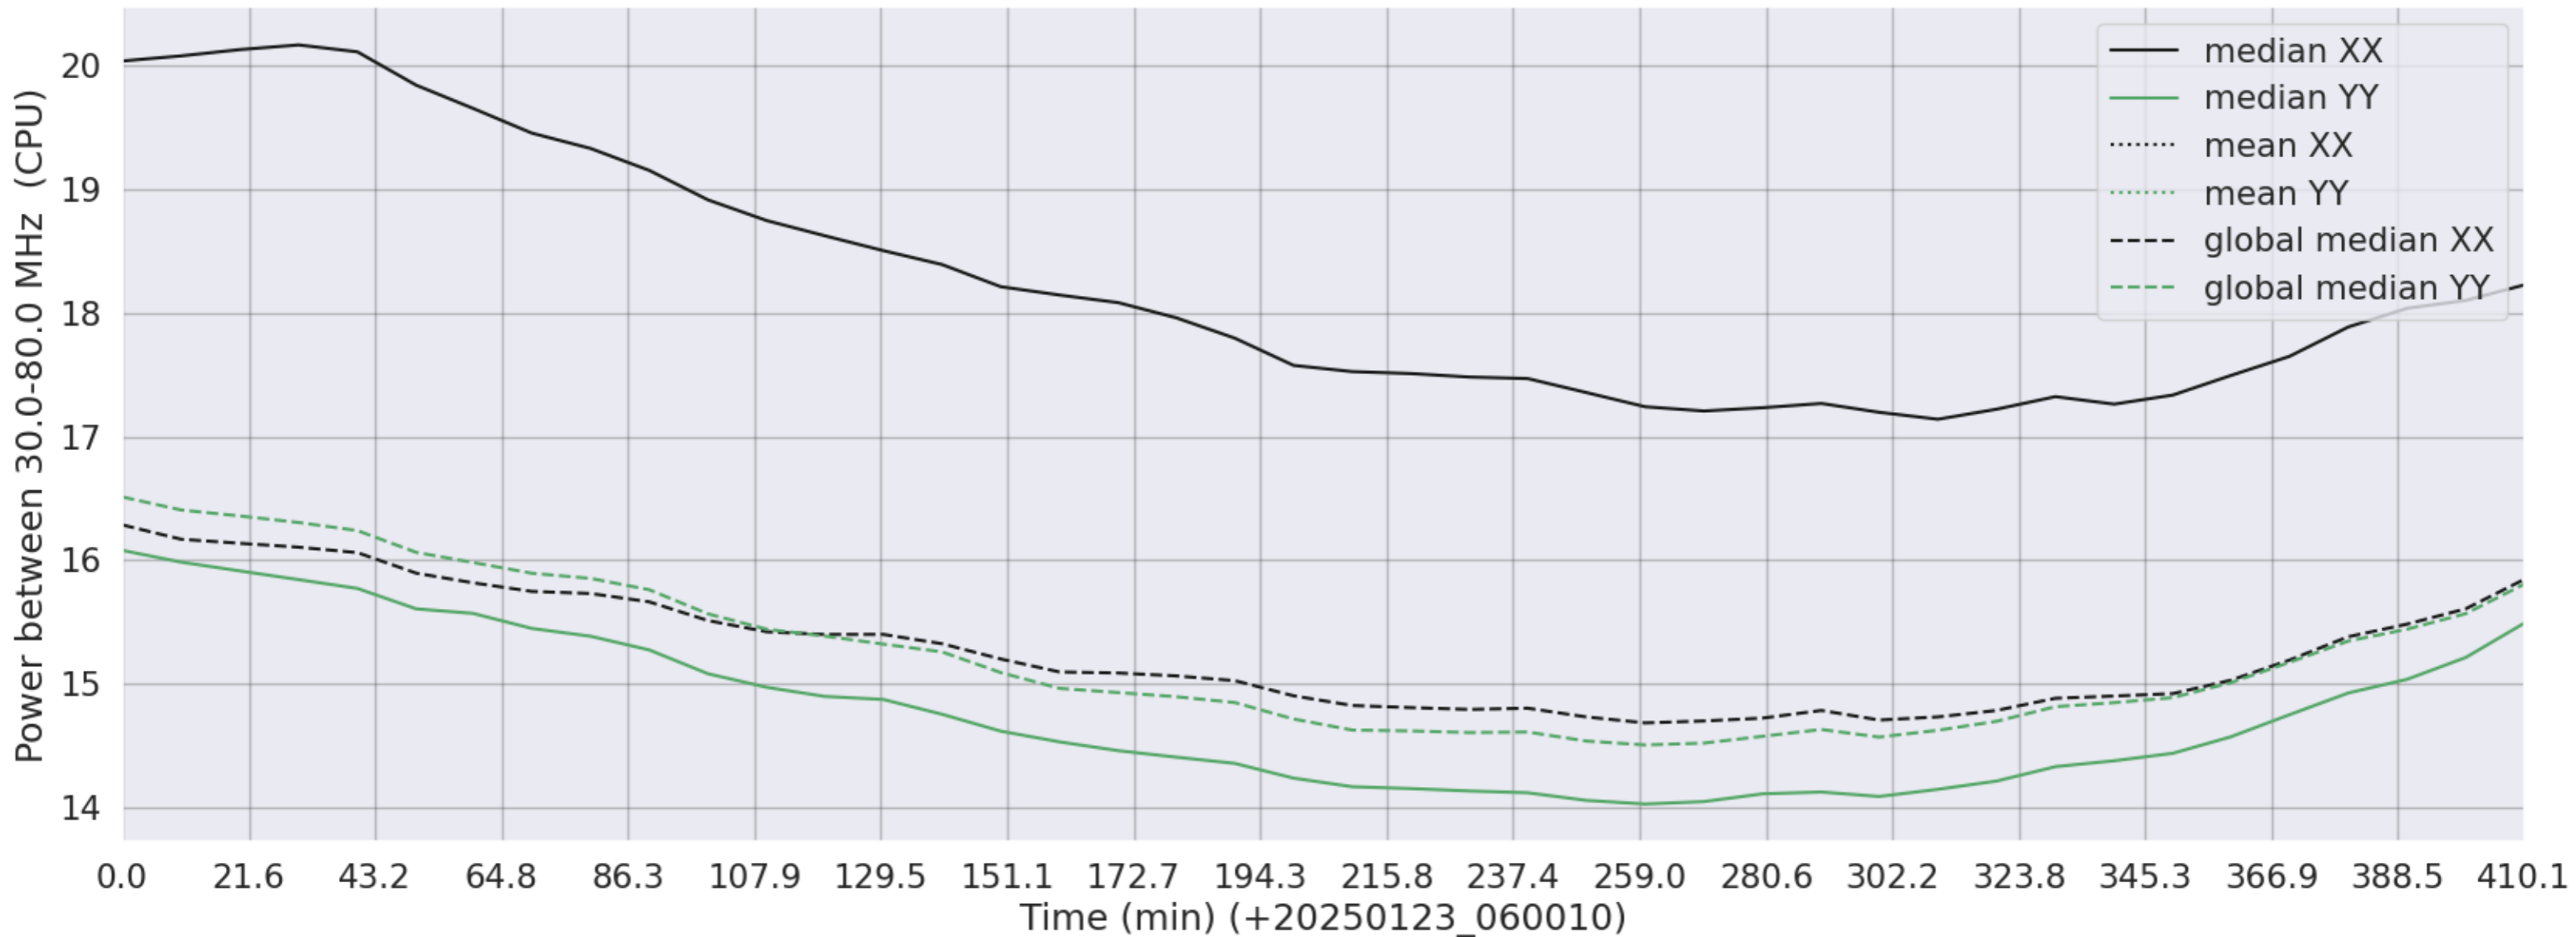

LWA329 - Correlator# 287 - XX FLAGS:Good - YY FLAGS:Good

LWA357 - Correlator# 286 - XX FLAGS:Good - YY FLAGS:Good