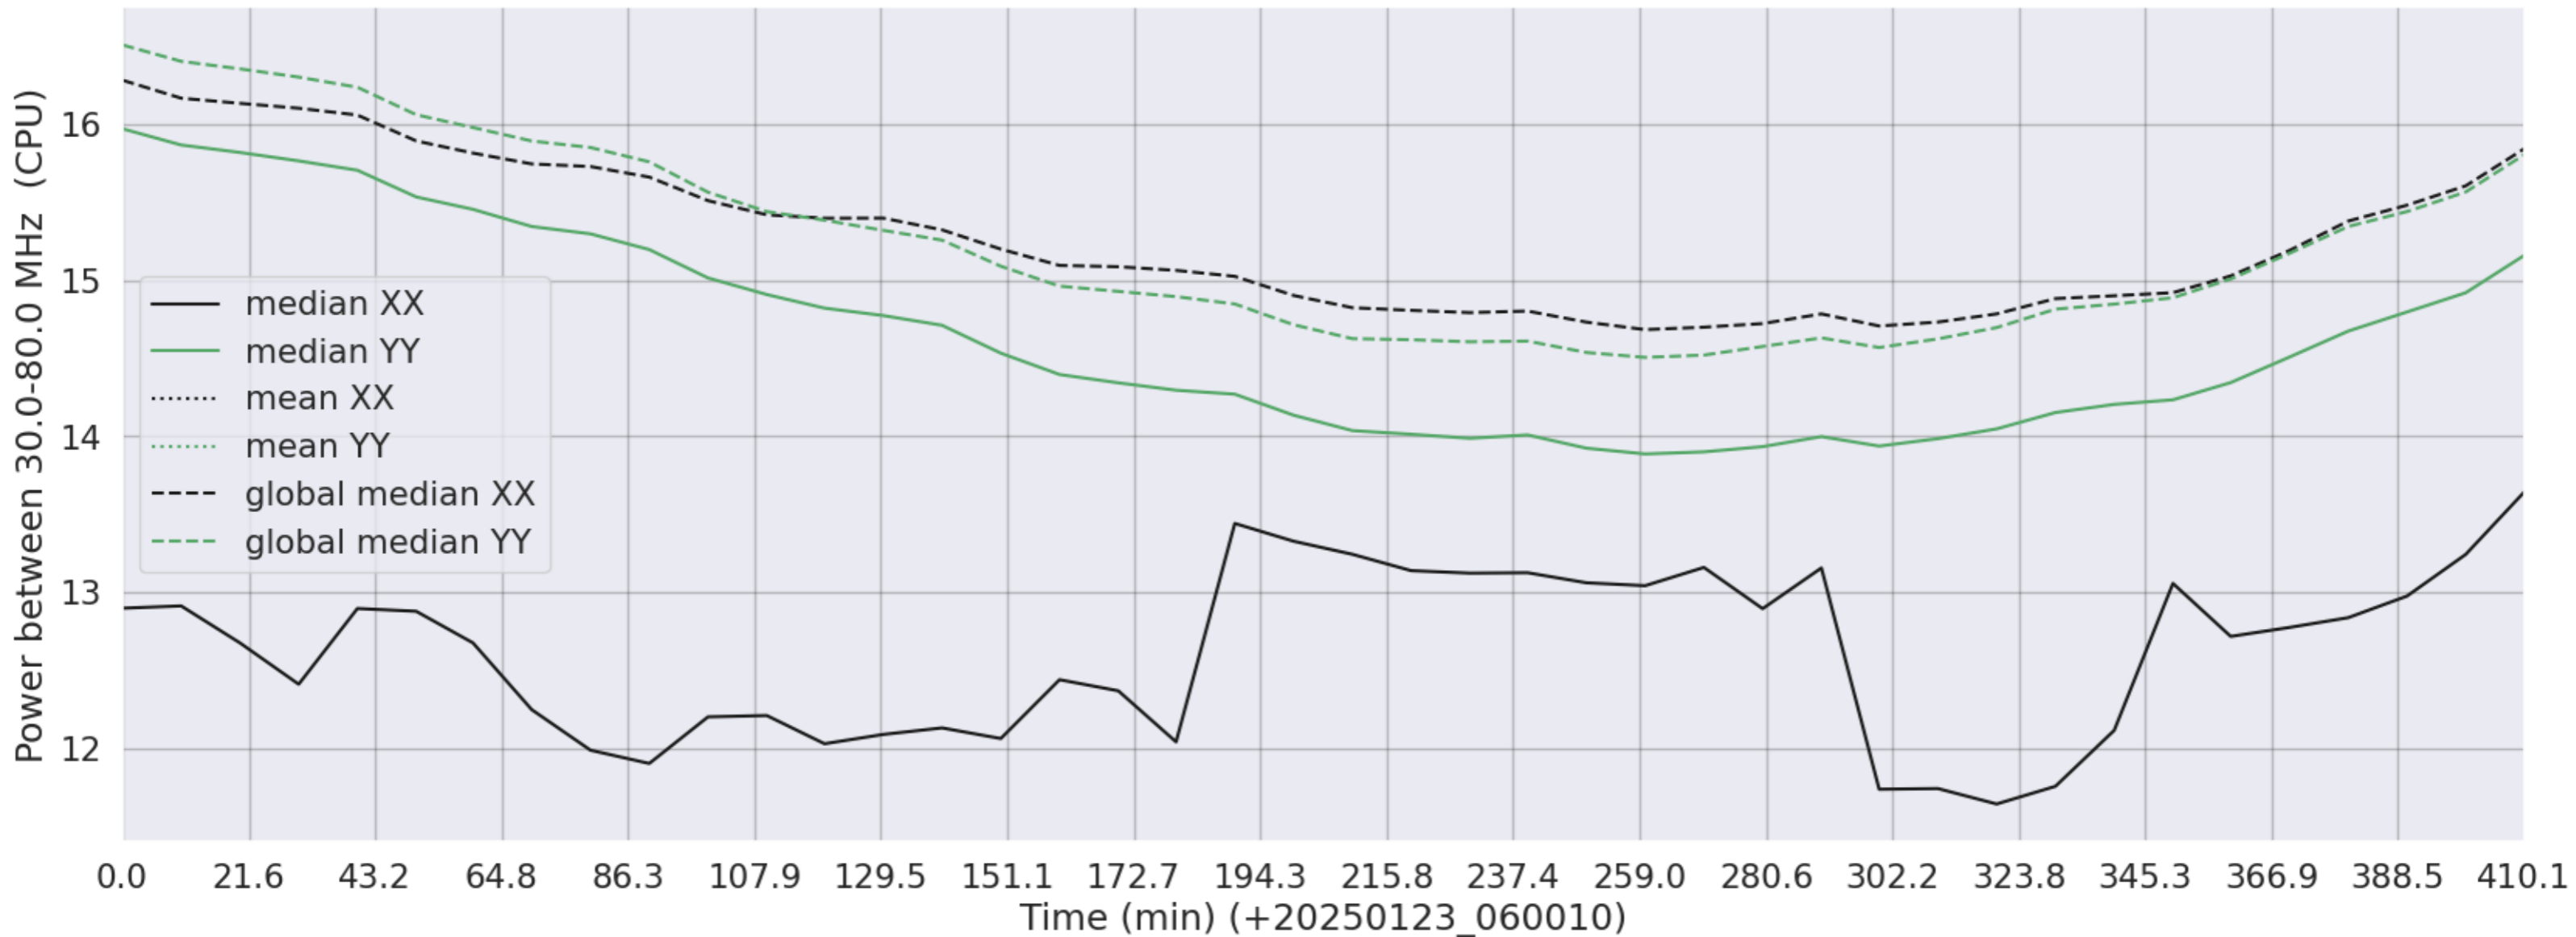

LWA222 - Correlator# 249 - XX FLAGS:Good - YY FLAGS:Good

LWA224 - Correlator# 248 - XX FLAGS:Good - YY FLAGS:Good