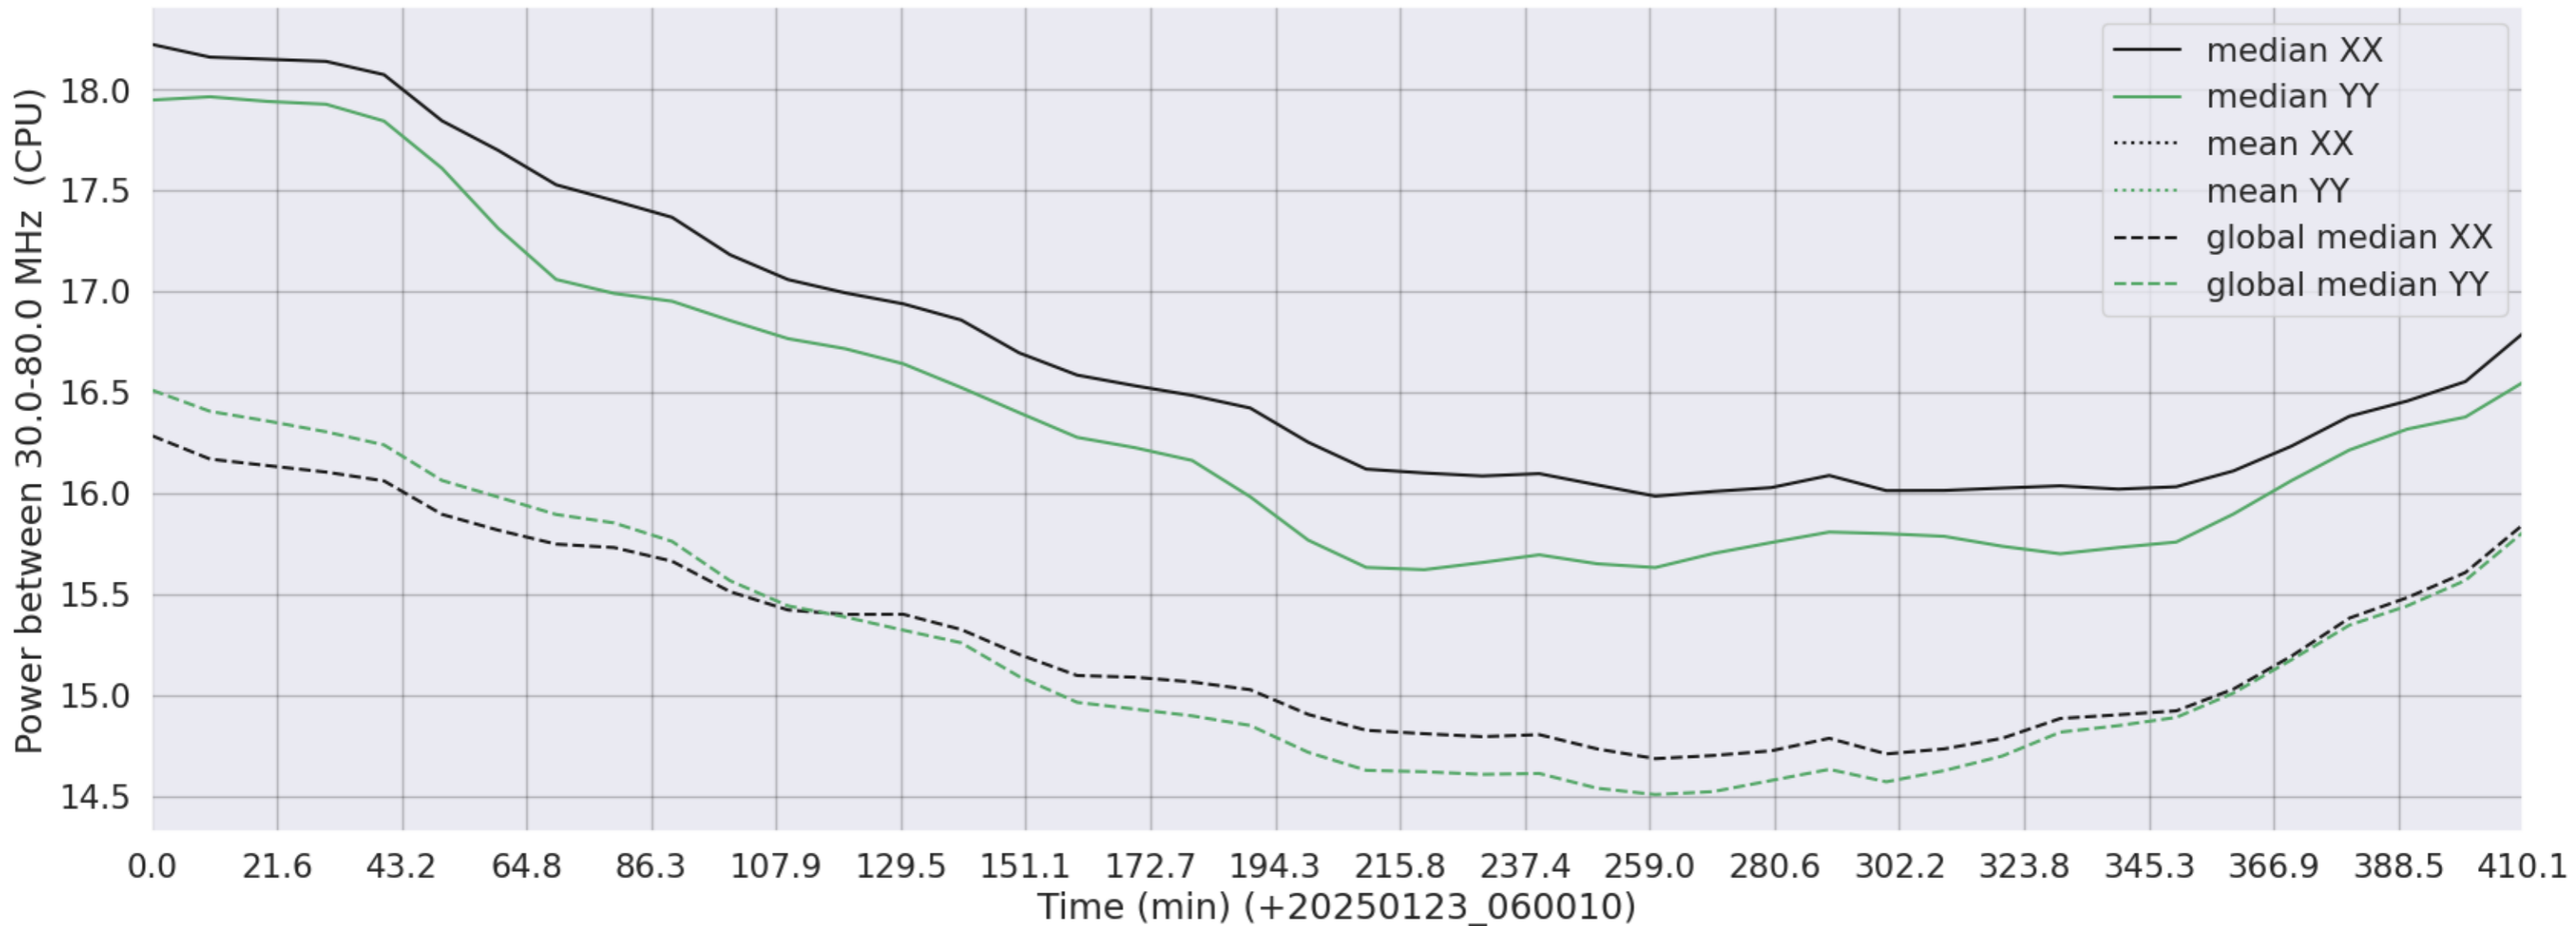

LWA254 - Correlator# 315 - XX FLAGS:Good - YY FLAGS:Good

LWA297 - Correlator# 314 - XX FLAGS:Good - YY FLAGS:Good