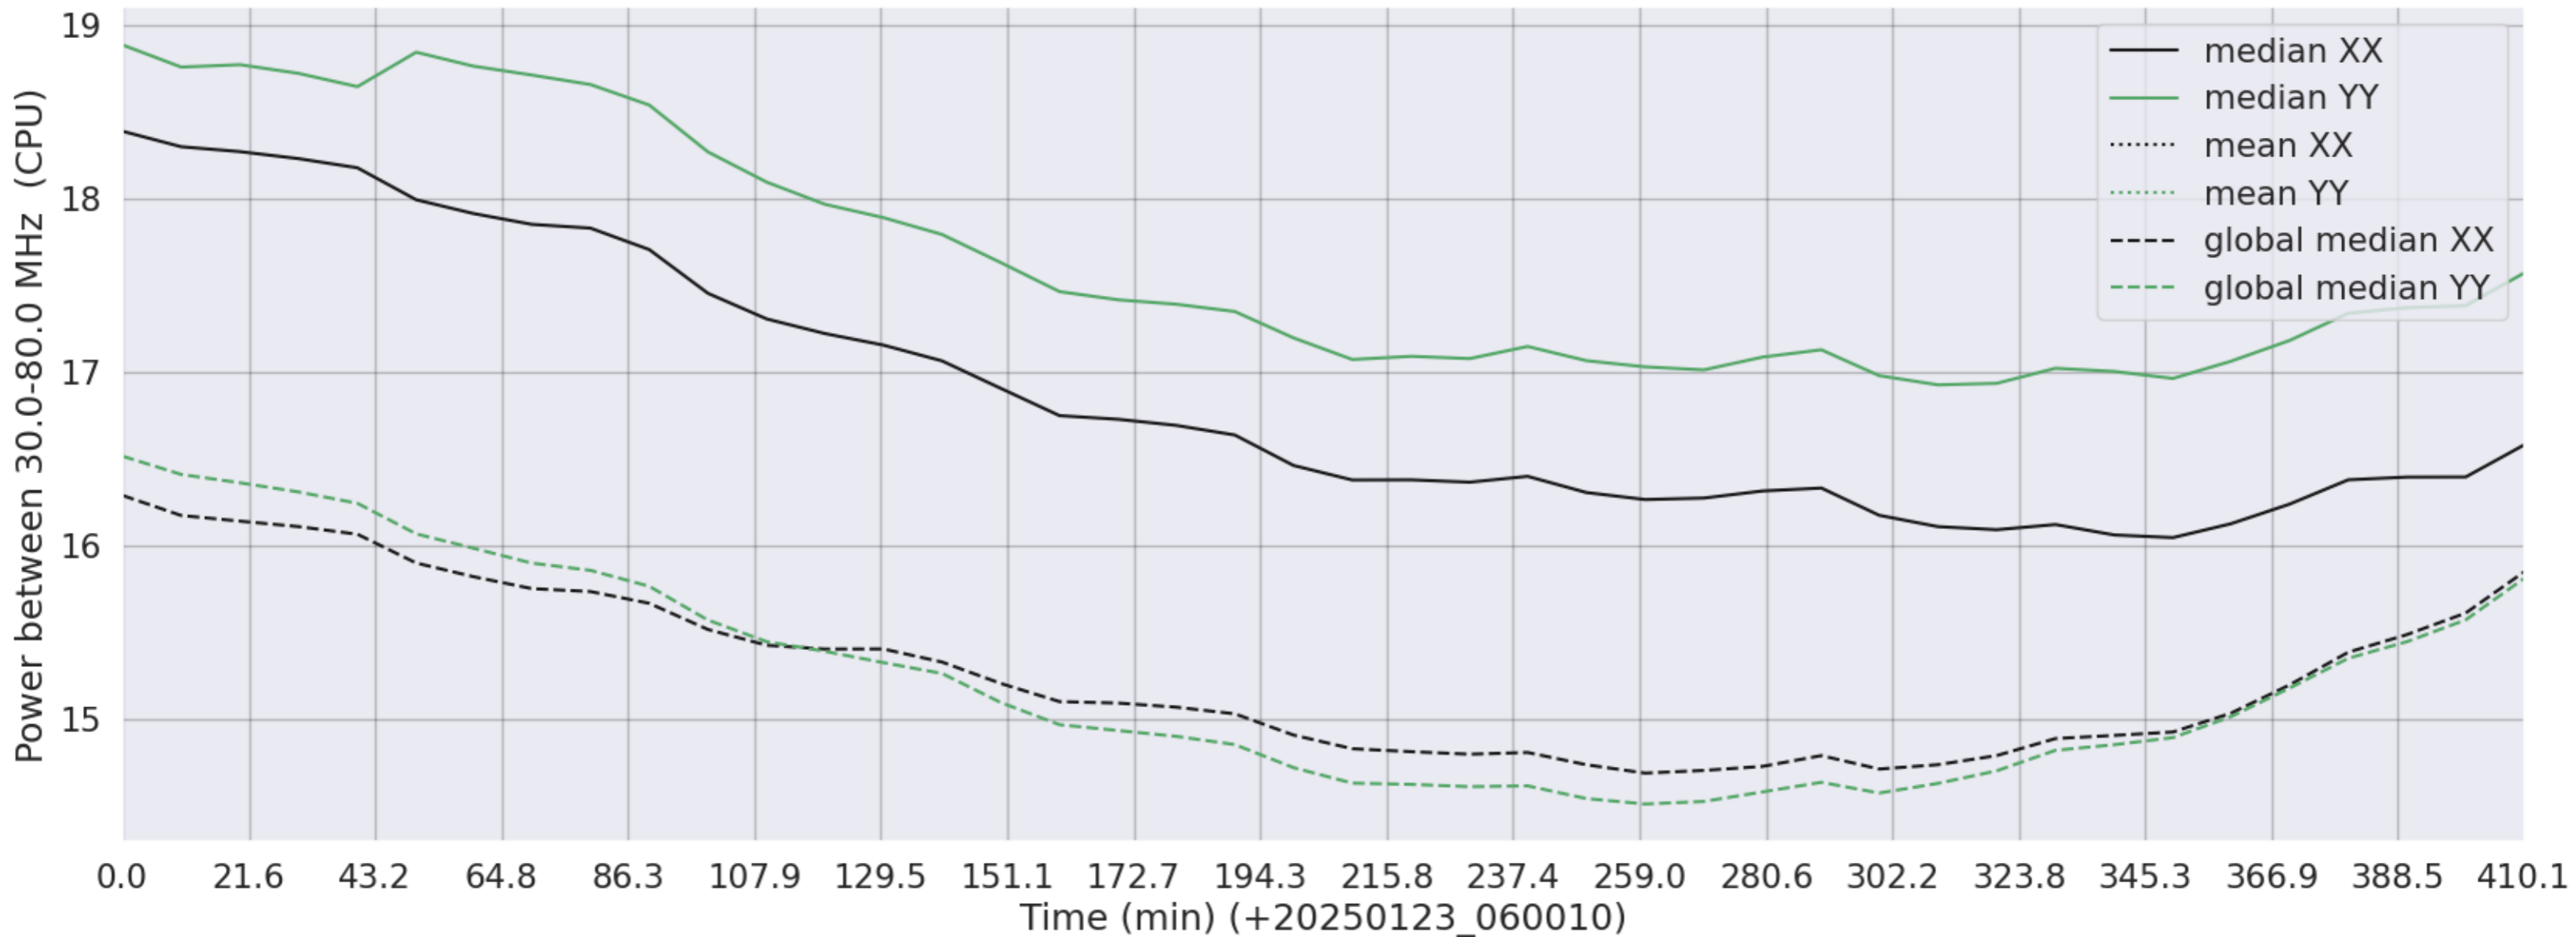

LWA343 - Correlator# 058 - XX FLAGS:Good - YY FLAGS:Good

LWA335 - Correlator# 057 - XX FLAGS:Good - YY FLAGS:Good