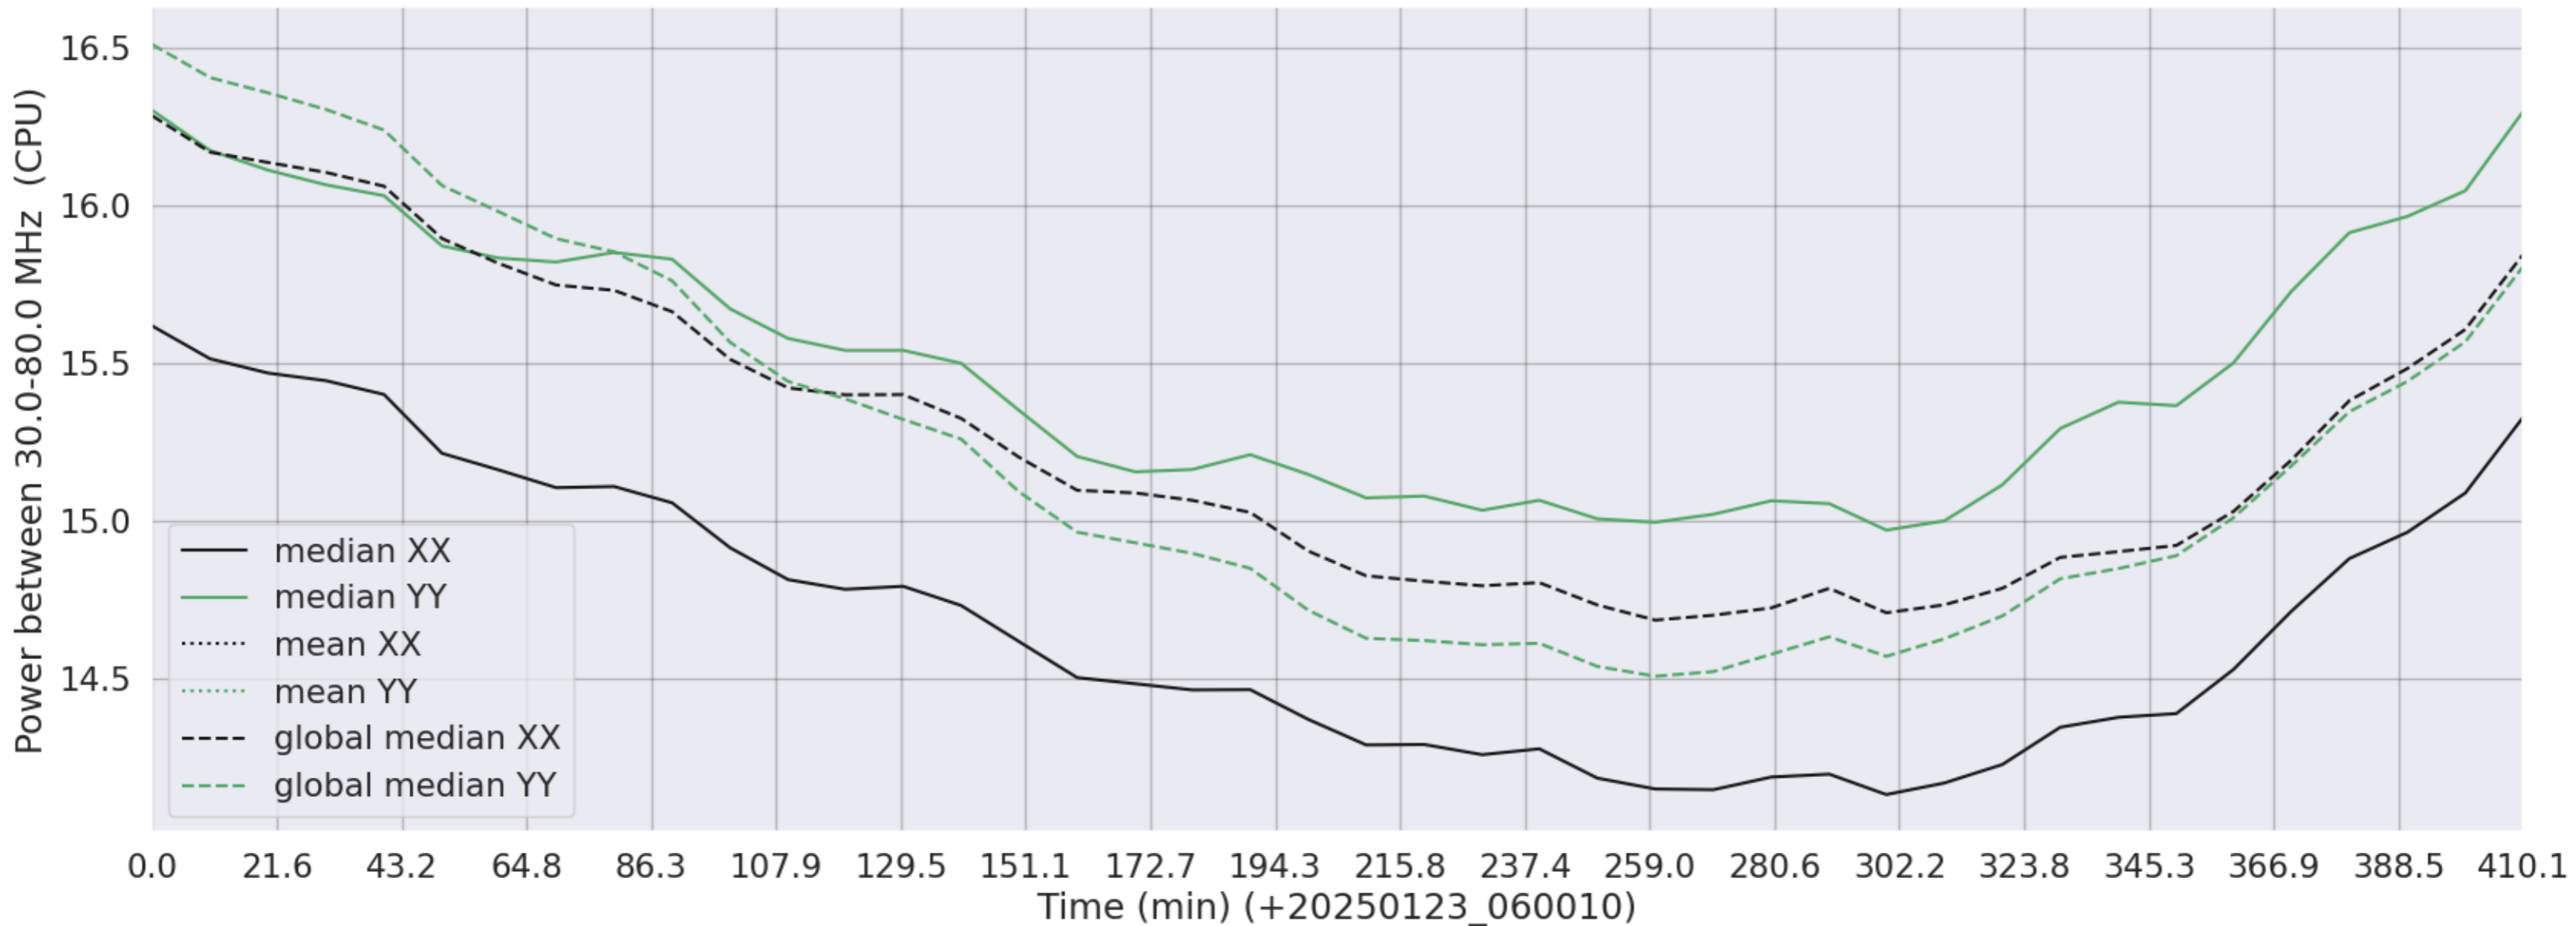

LWA316 - Correlator# 155 - XX FLAGS:Good - YY FLAGS:Good

LWA325 - Correlator# 154 - XX FLAGS:Good - YY FLAGS:Good