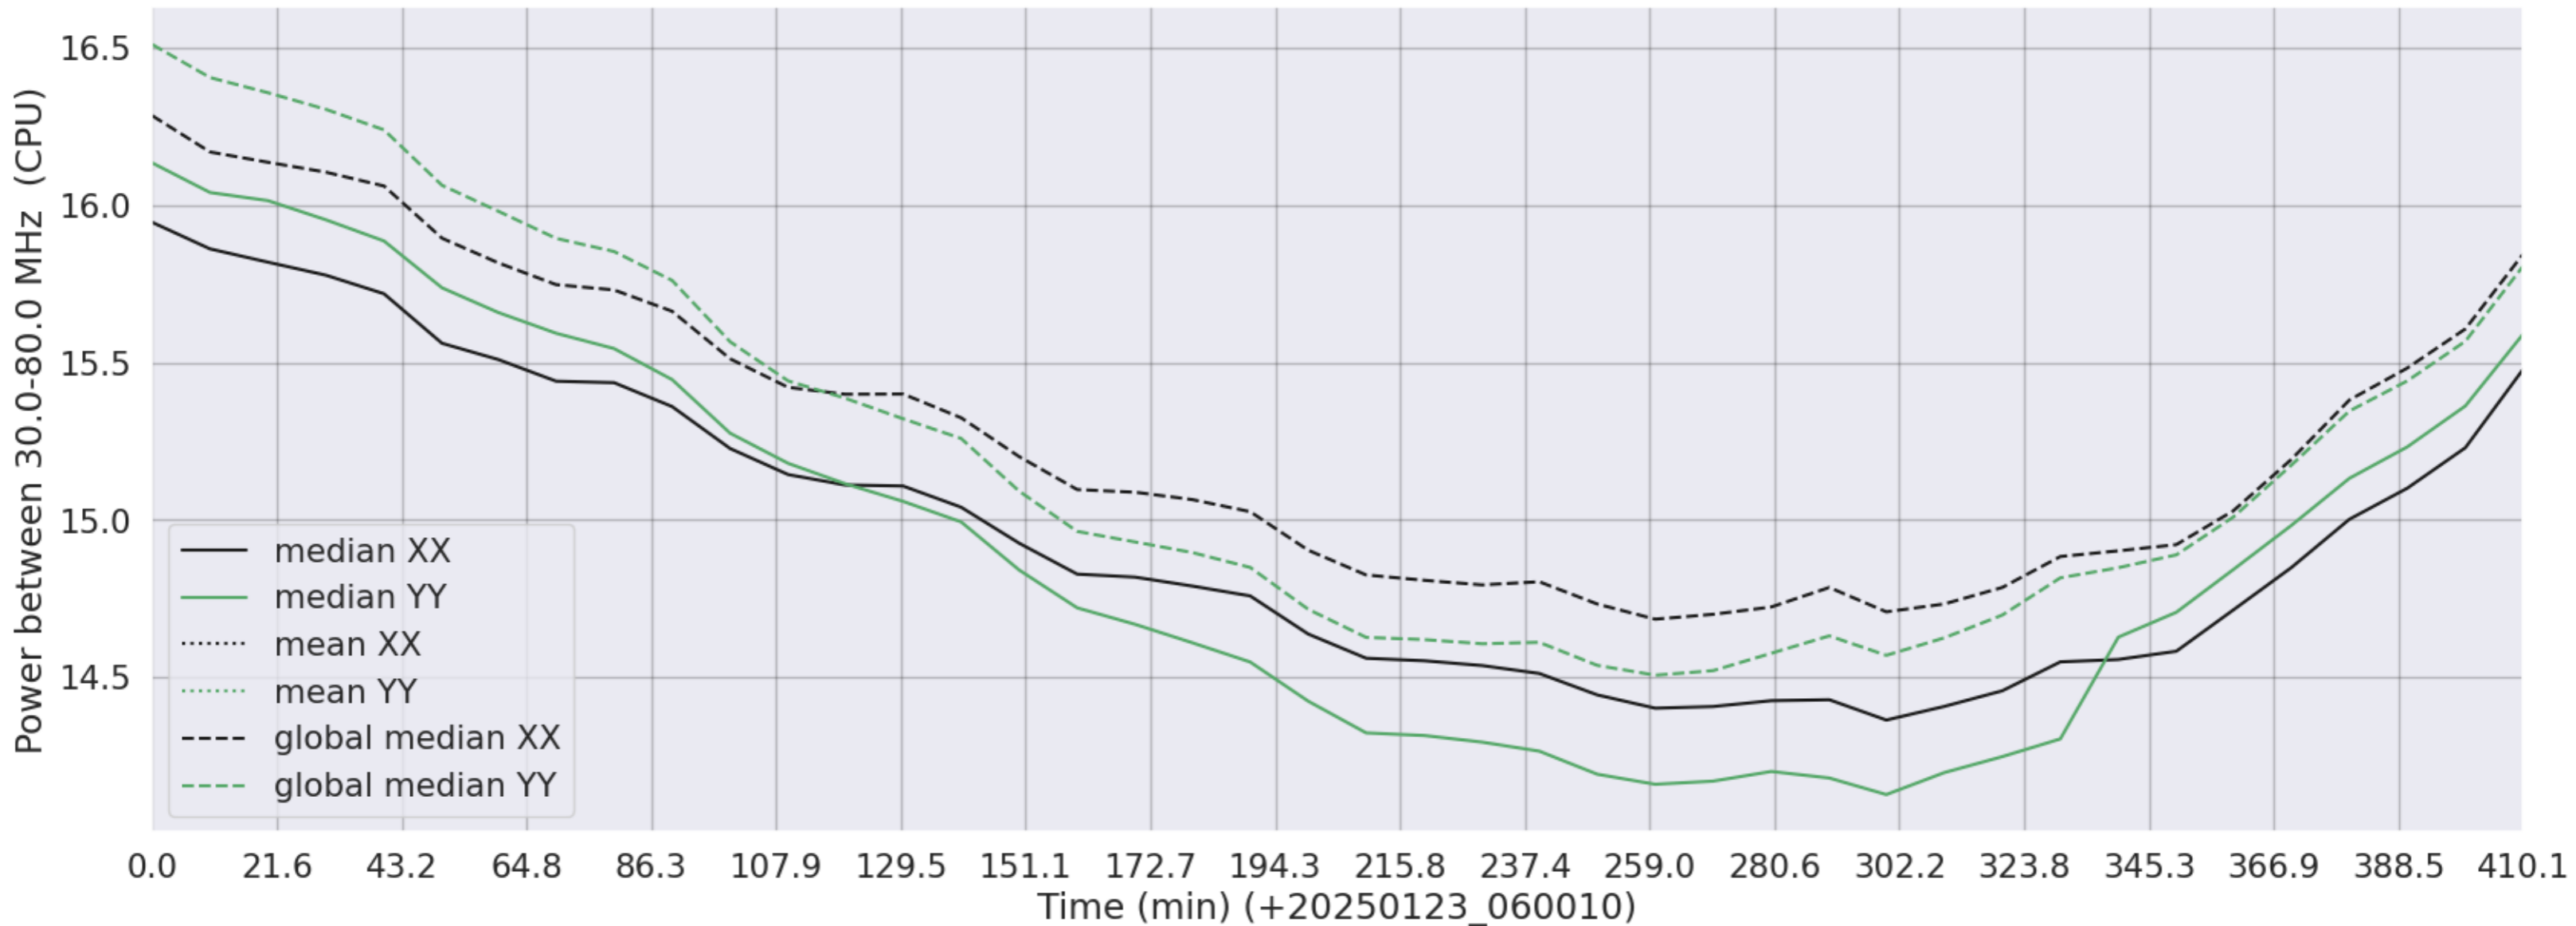

LWA020 - Correlator# 102 - XX FLAGS:Good - YY FLAGS:Good

LWA017 - Correlator# 101 - XX FLAGS:Good - YY FLAGS:Good