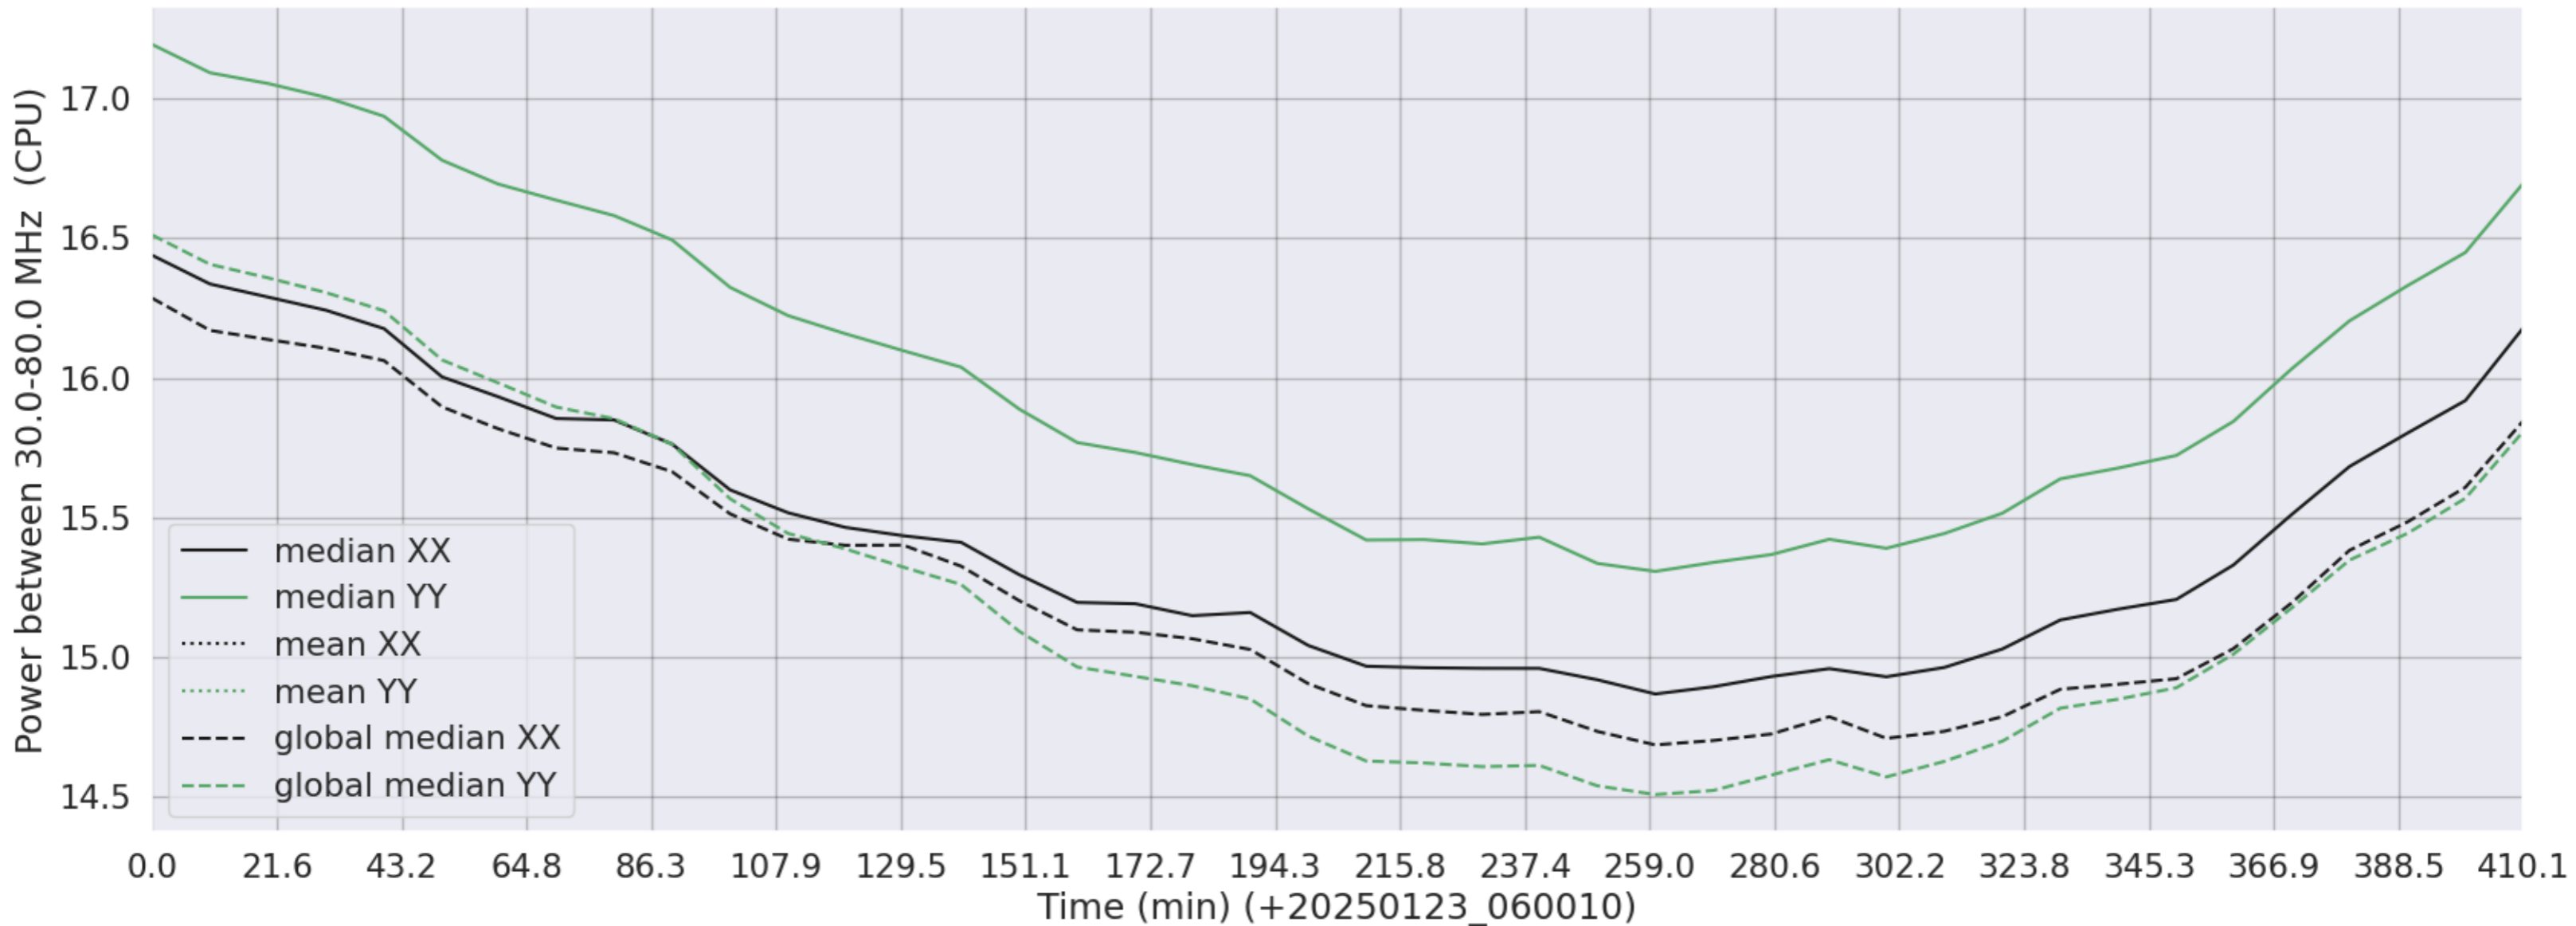

LWA233 - Correlator# 306 - XX FLAGS:Good - YY FLAGS:Good

LWA229 - Correlator# 305 - XX FLAGS:Good - YY FLAGS:Good