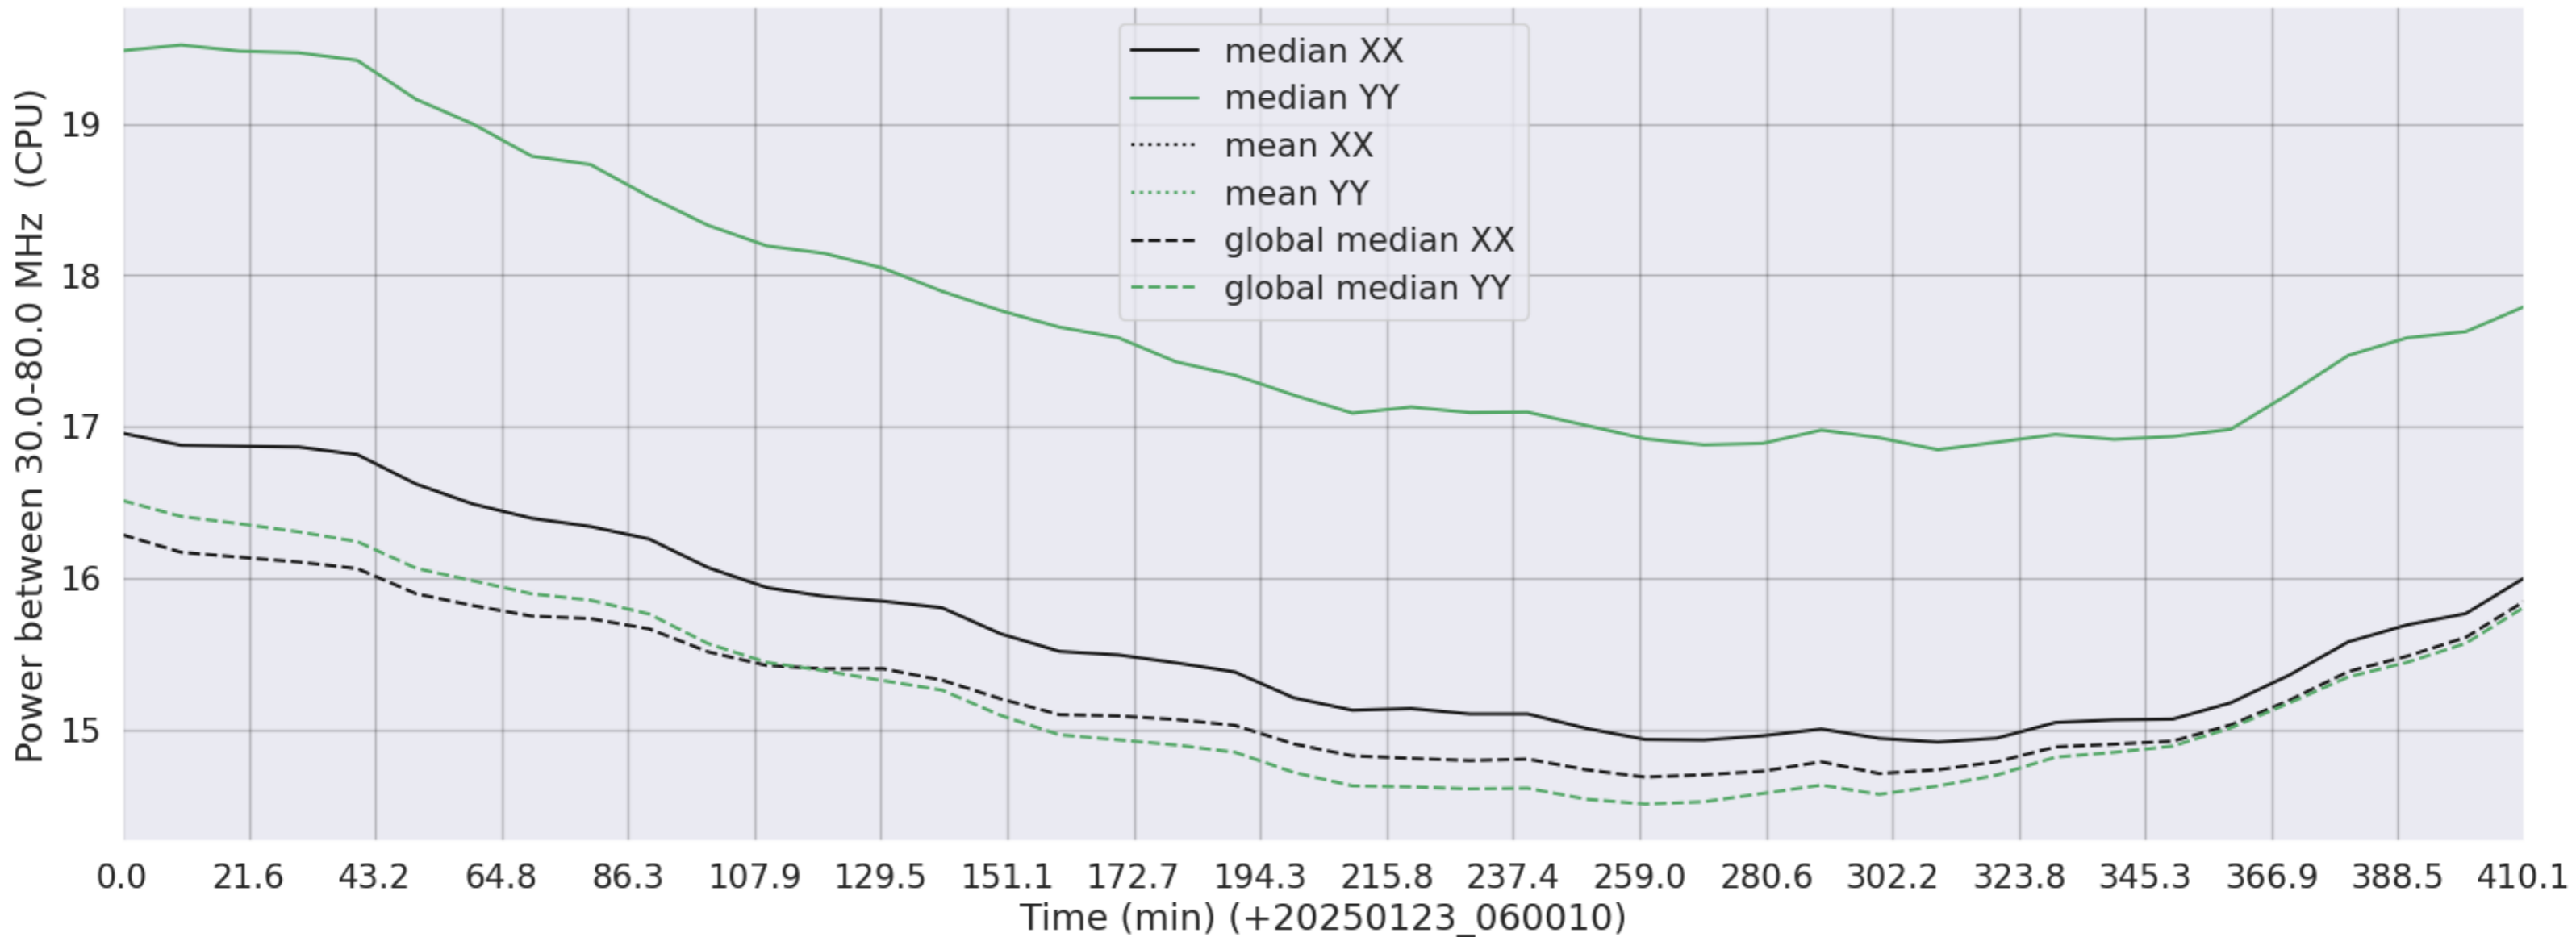

LWA289 - Correlator# 189 - XX FLAGS:Good - YY FLAGS:Good

LWA294 - Correlator# 188 - XX FLAGS:Good - YY FLAGS:Good