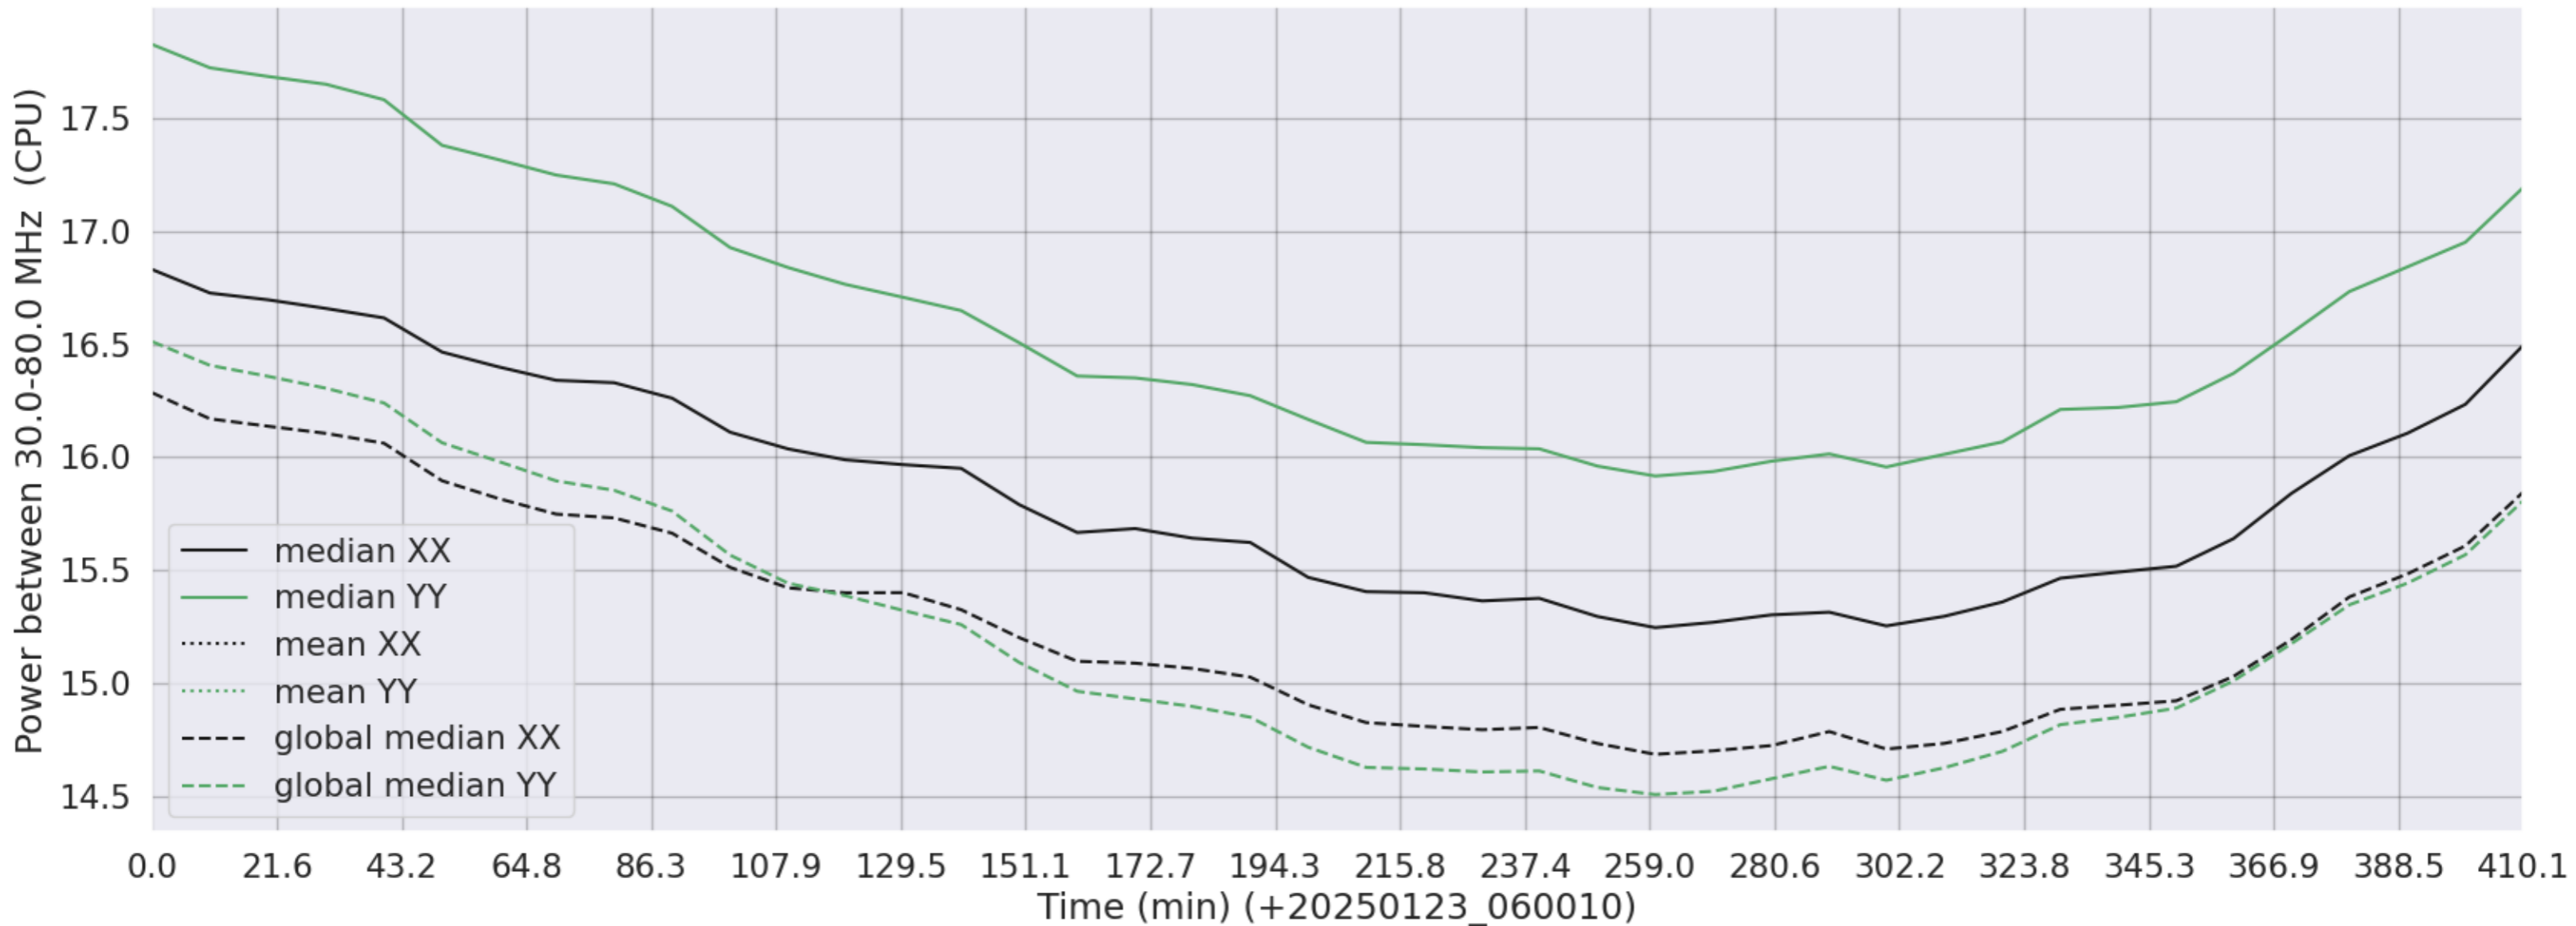

LWA098 - Correlator# 173 - XX FLAGS:Good - YY FLAGS:Good

LWA099 - Correlator# 172 - XX FLAGS:Good - YY FLAGS:Good