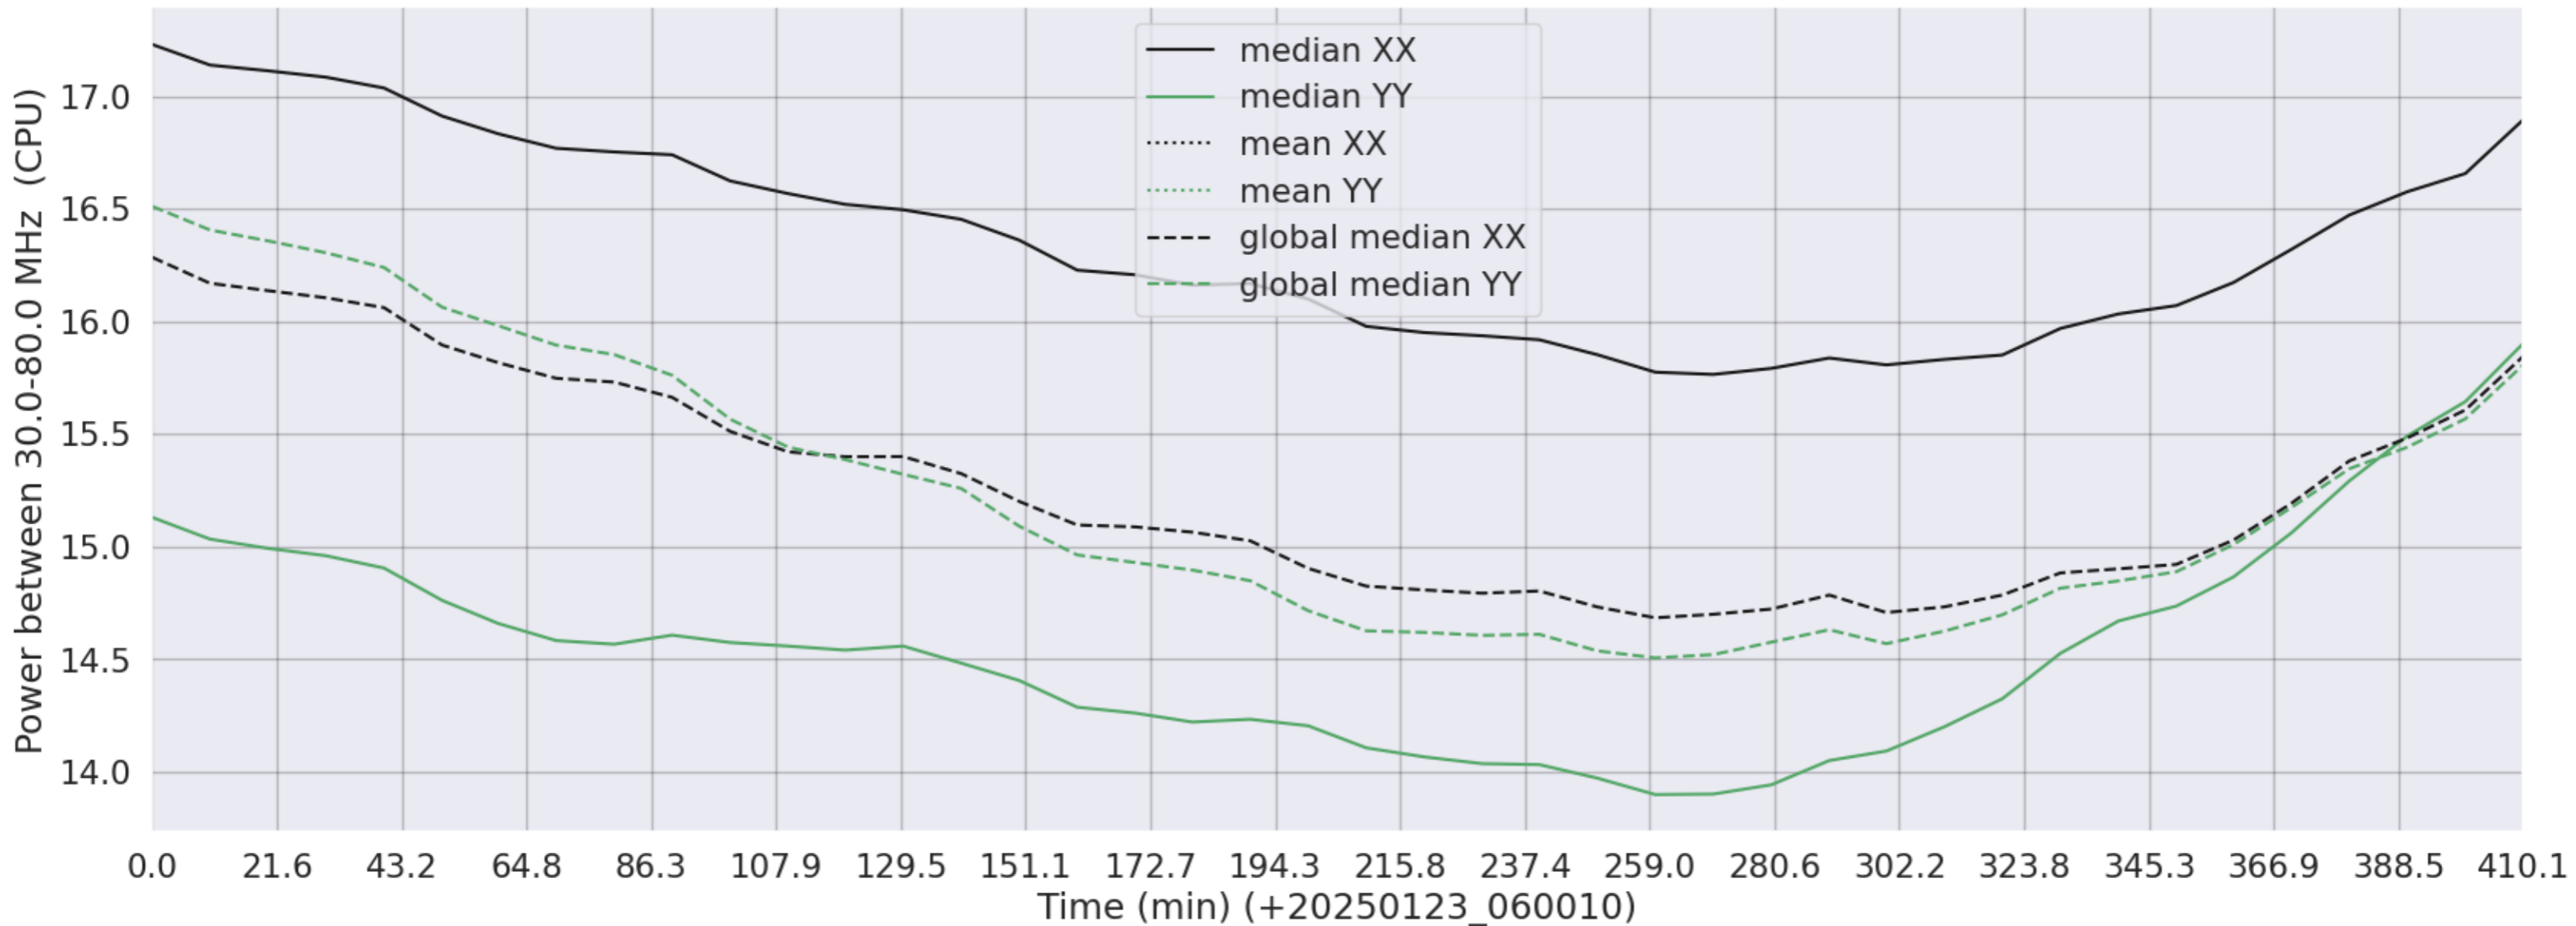

LWA122 - Correlator# 152 - XX FLAGS:Good - YY FLAGS:Good

LWA121 - Correlator# 153 - XX FLAGS:Good - YY FLAGS:Good

LWA325 - Correlator# 154 - XX FLAGS:Good - YY FLAGS:Good

LWA316 - Correlator# 155 - XX FLAGS:Good - YY FLAGS:Good