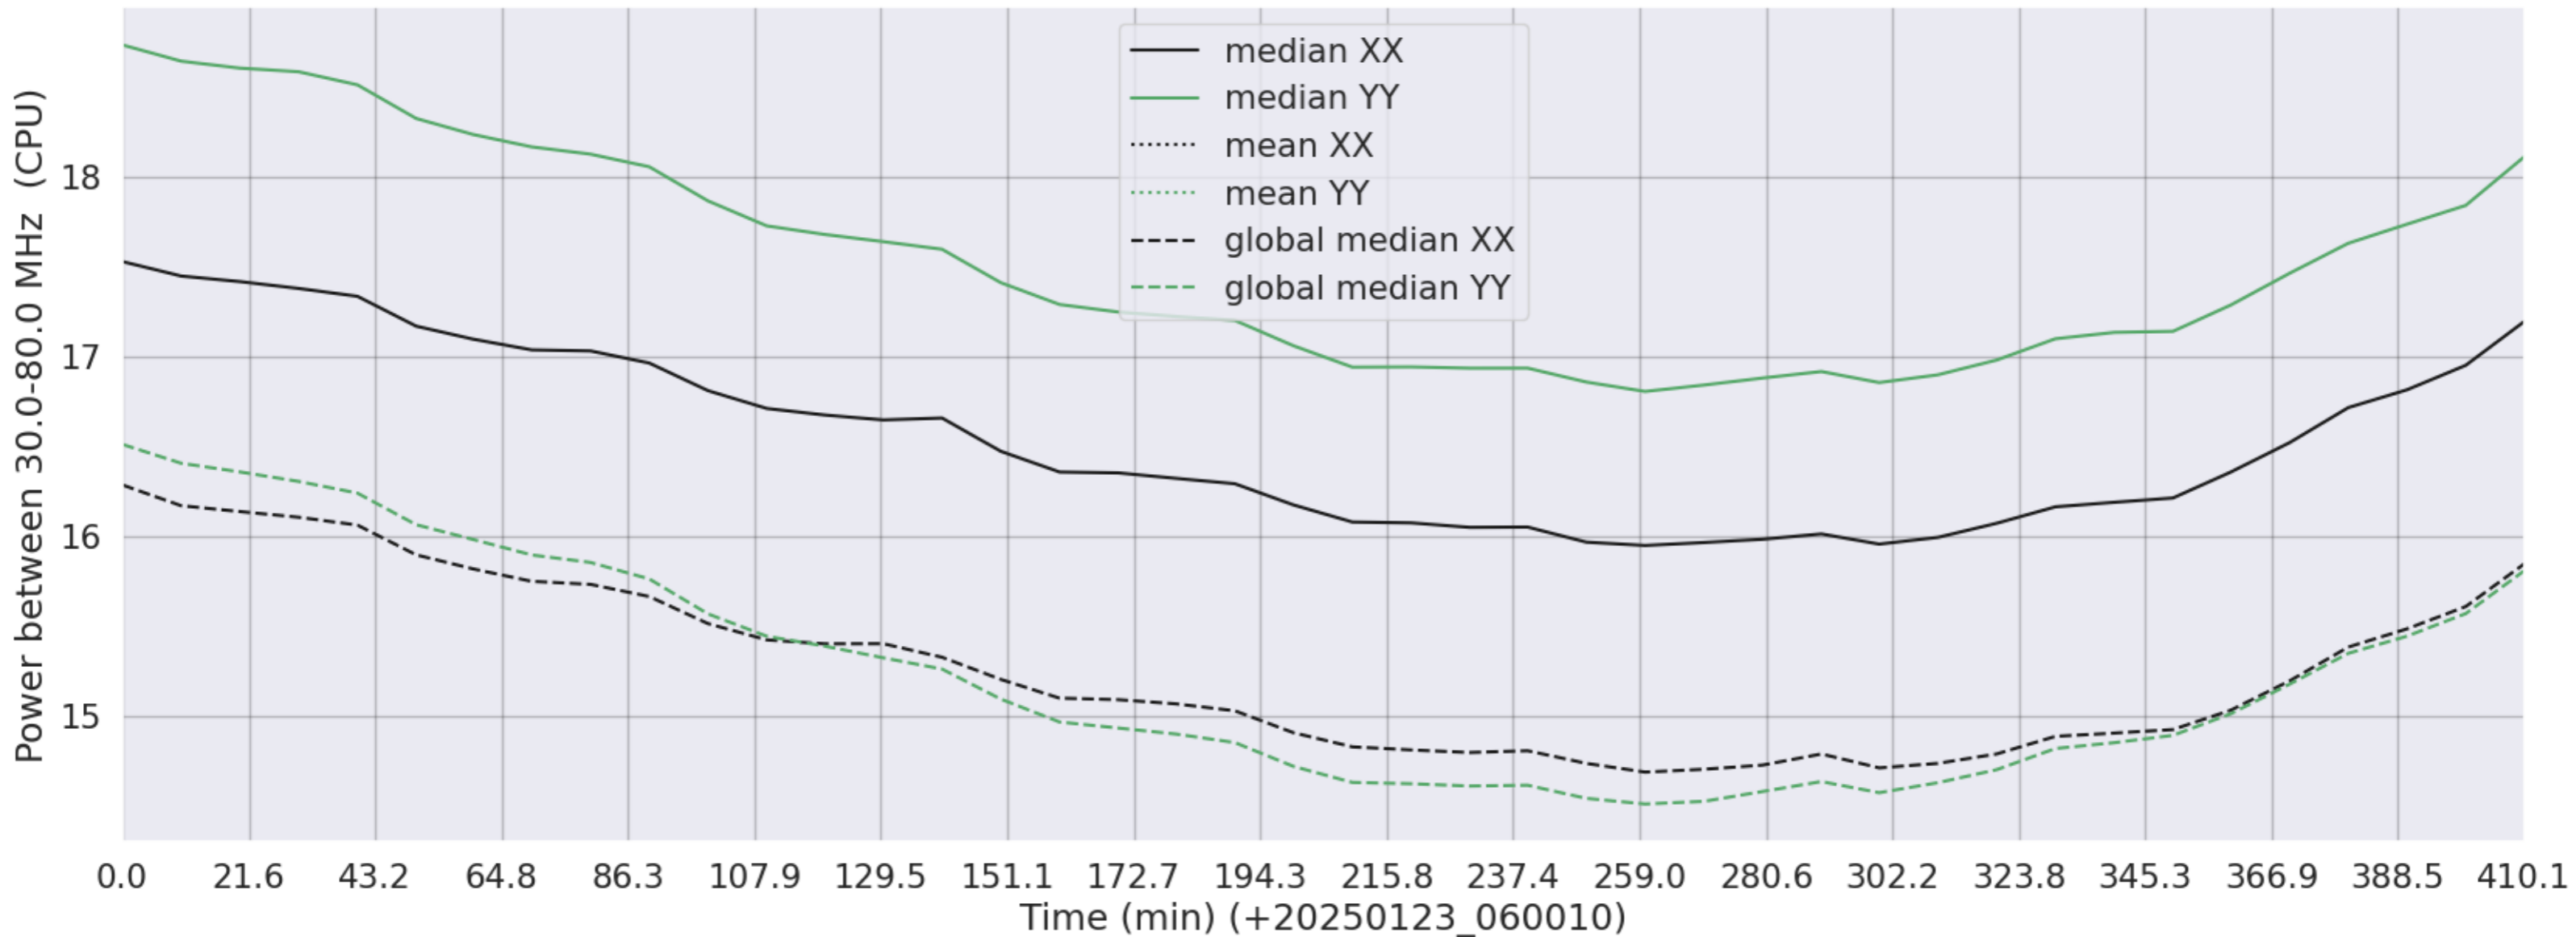

LWA101 - Correlator# 174 - XX FLAGS:Good - YY FLAGS:Good

LWA098 - Correlator# 173 - XX FLAGS:Good - YY FLAGS:Good