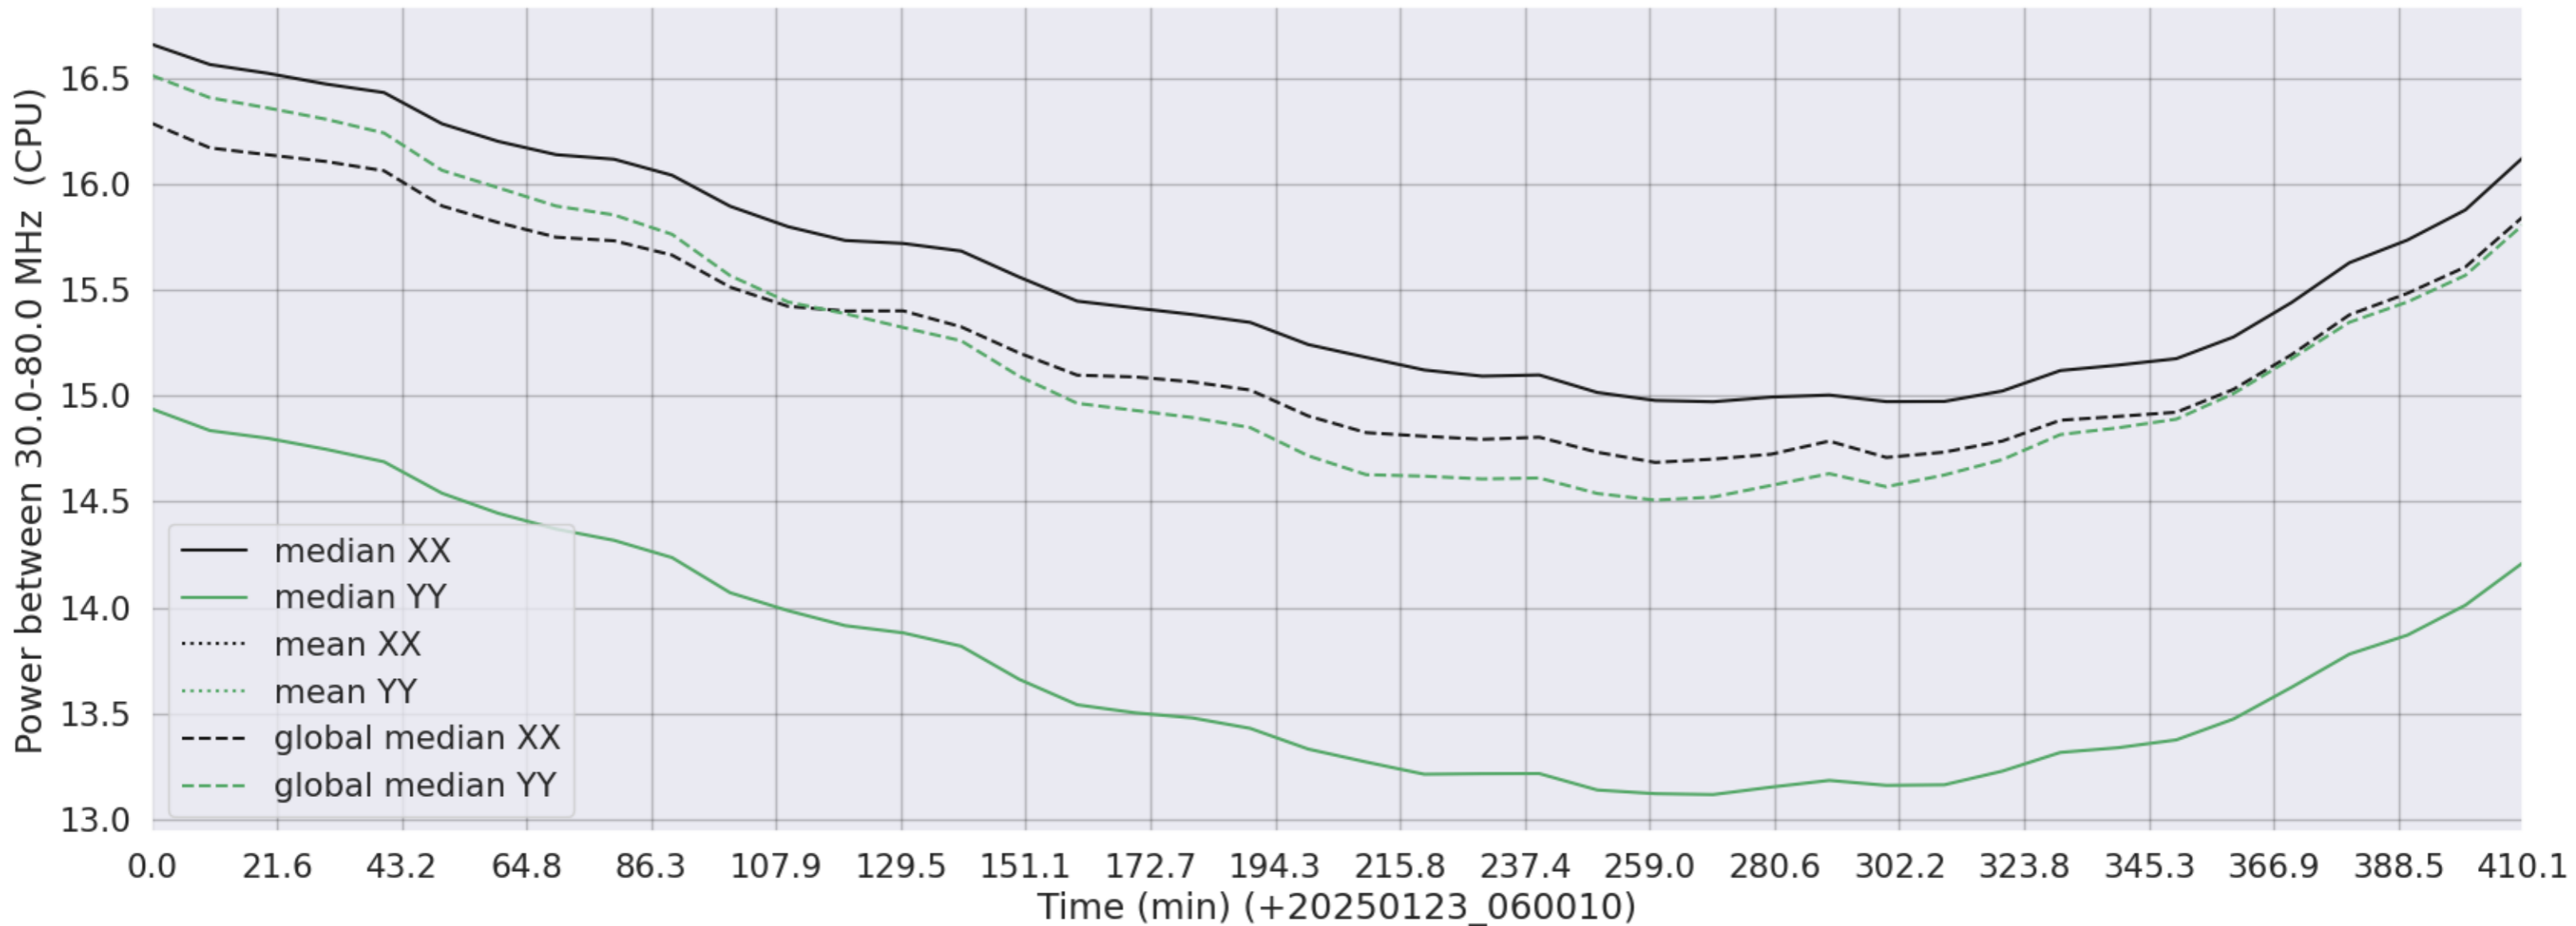

LWA143 - Correlator# 210 - XX FLAGS:Good - YY FLAGS:Good

LWA082 - Correlator# 209 - XX FLAGS:Good - YY FLAGS:Good