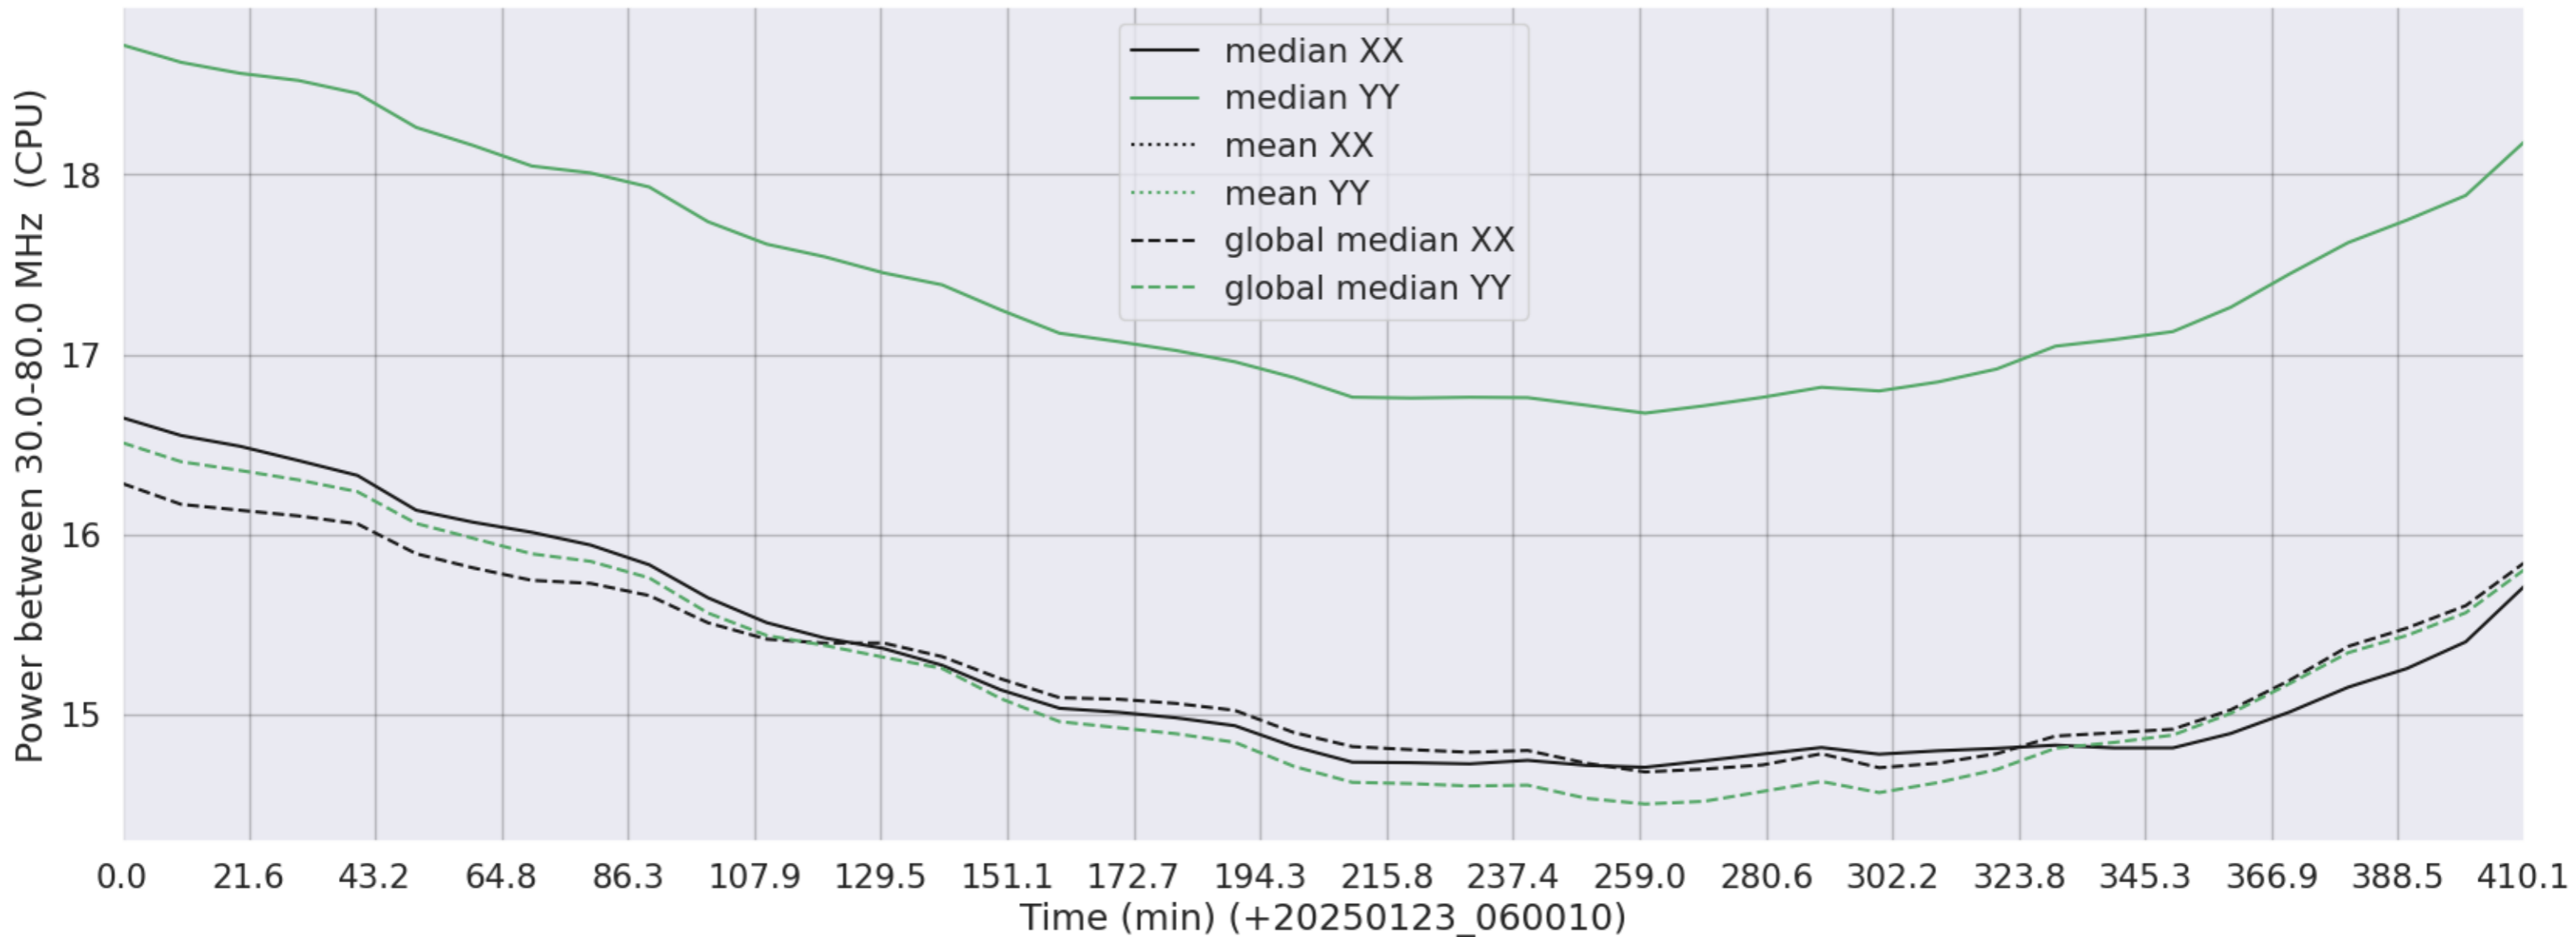

LWA273 - Correlator# 007 - XX FLAGS:Good - YY FLAGS:Good

LWA276 - Correlator# 006 - XX FLAGS:Good - YY FLAGS:Good