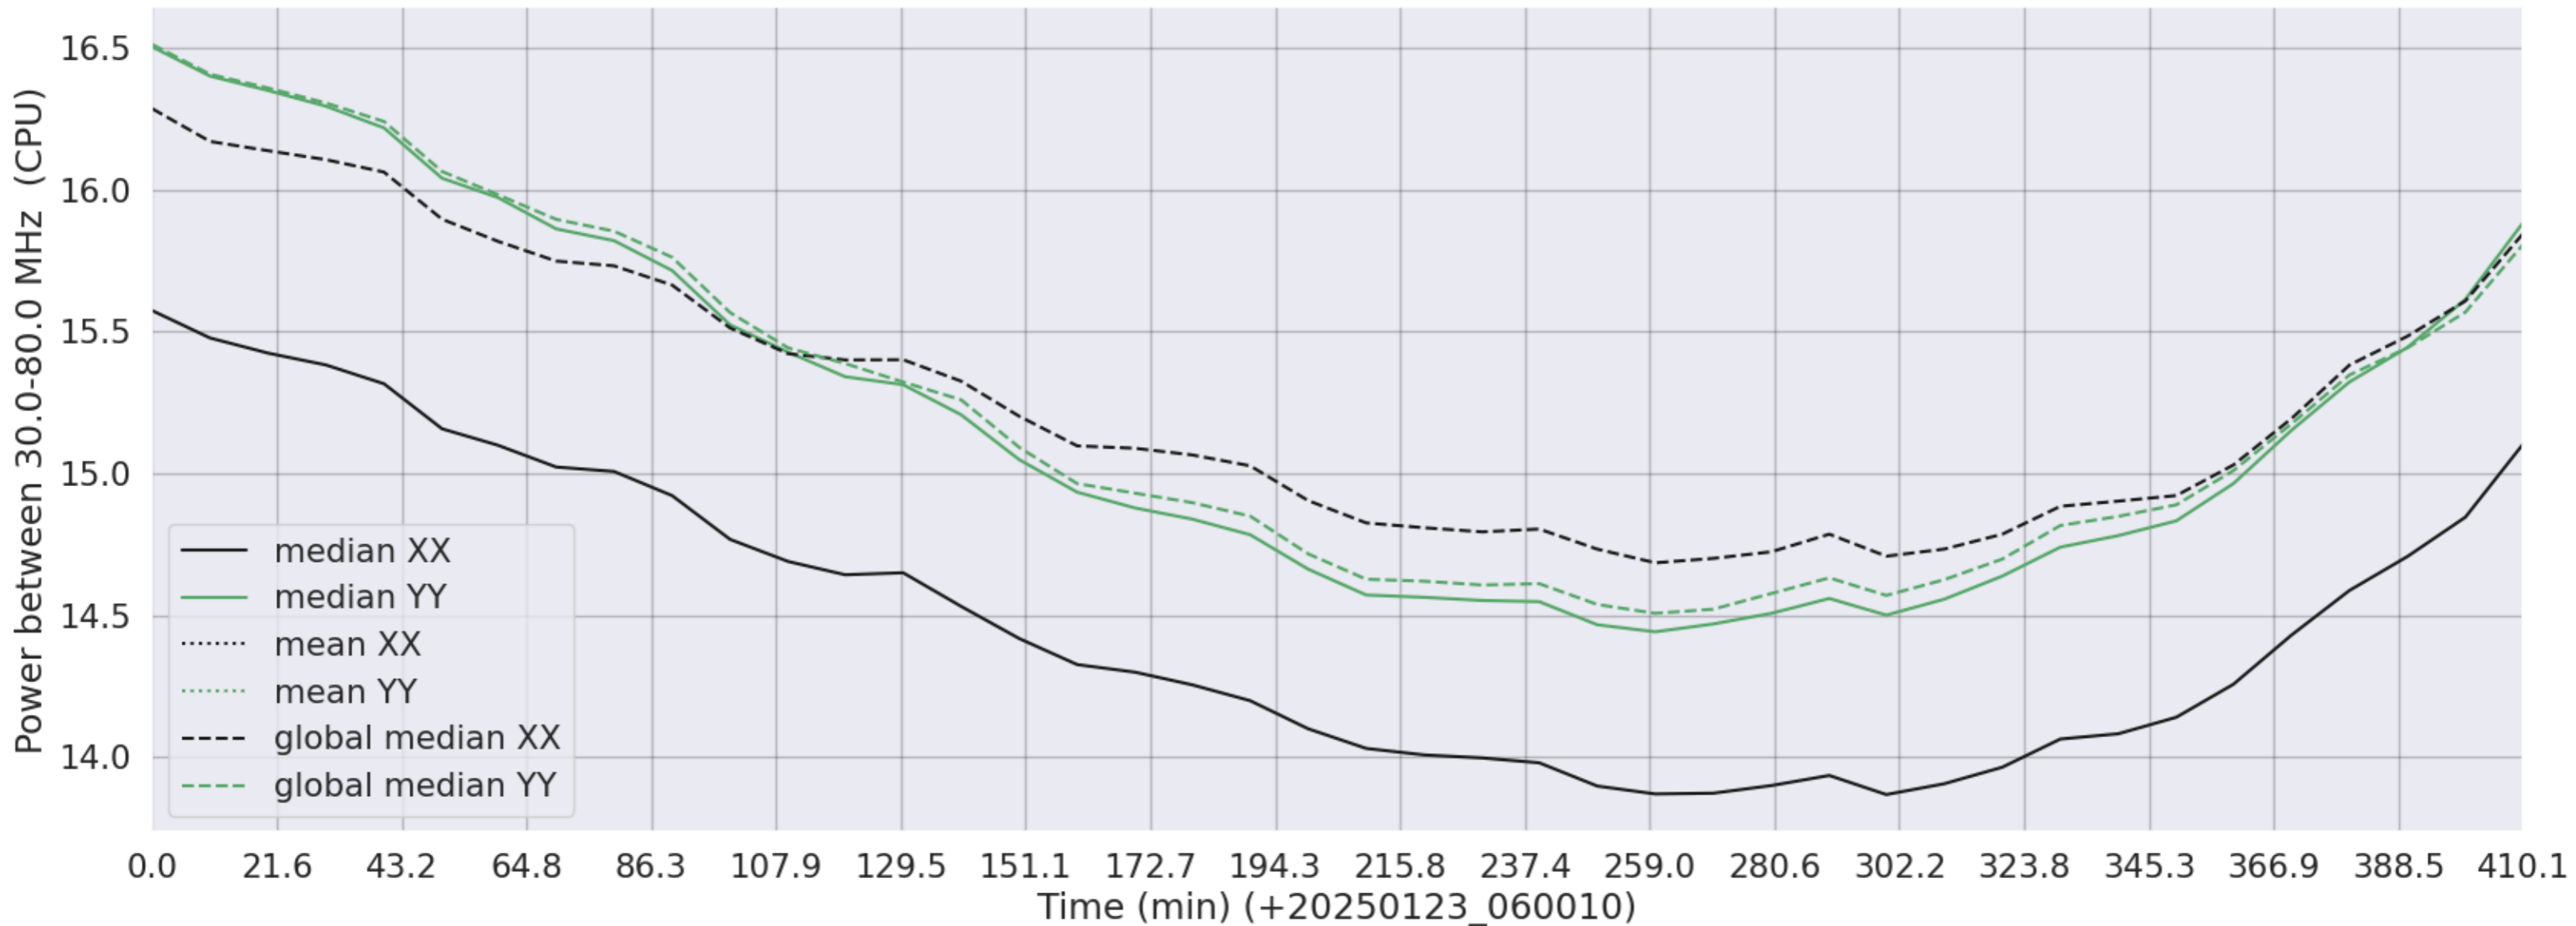

LWA176 - Correlator# 325 - XX FLAGS:Good - YY FLAGS:Good

LWA183 - Correlator# 324 - XX FLAGS:Good - YY FLAGS:Good