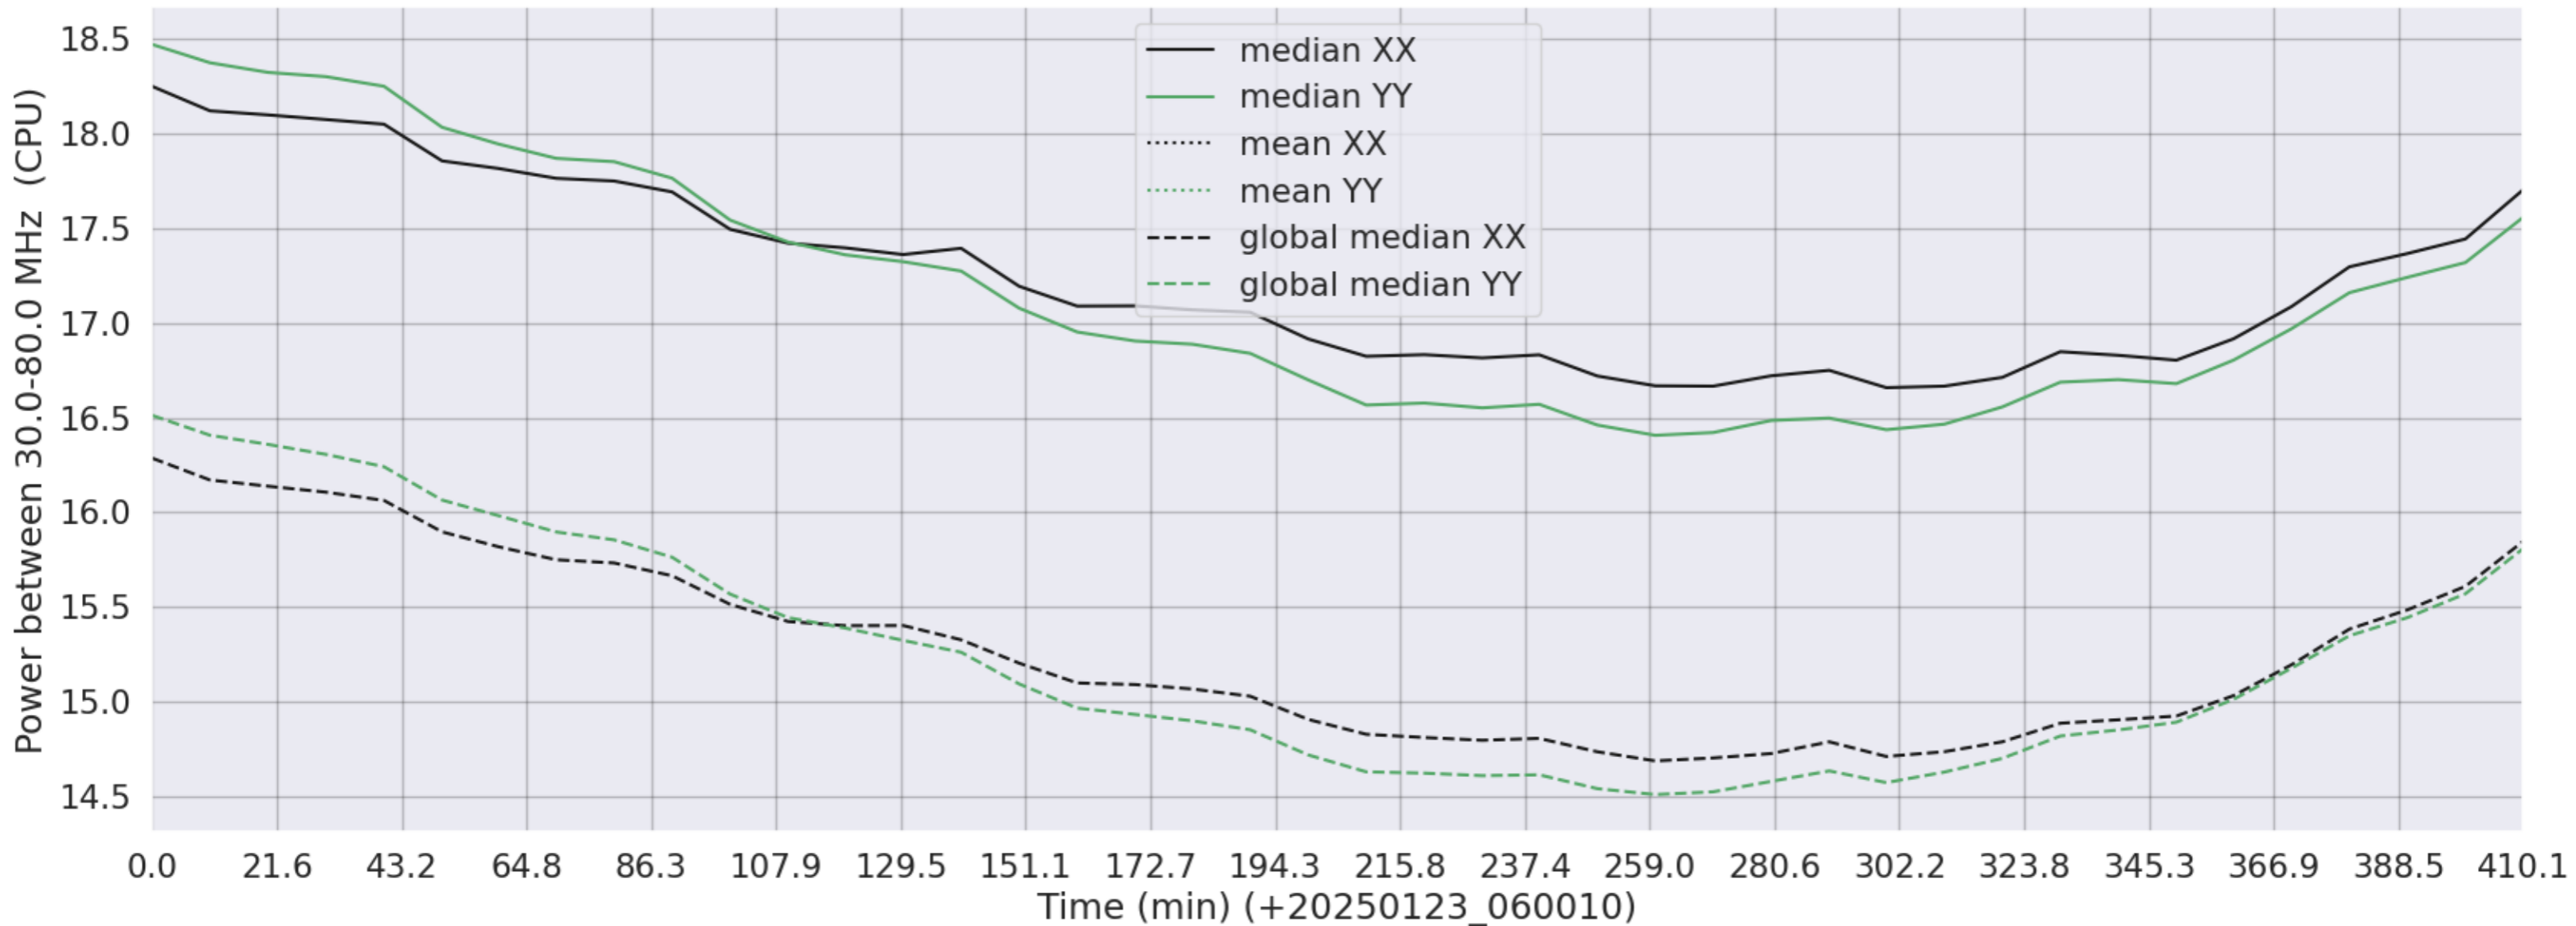

LWA004 - Correlator# 066 - XX FLAGS:Good - YY FLAGS:Good

LWA001 - Correlator# 065 - XX FLAGS:Good - YY FLAGS:Good