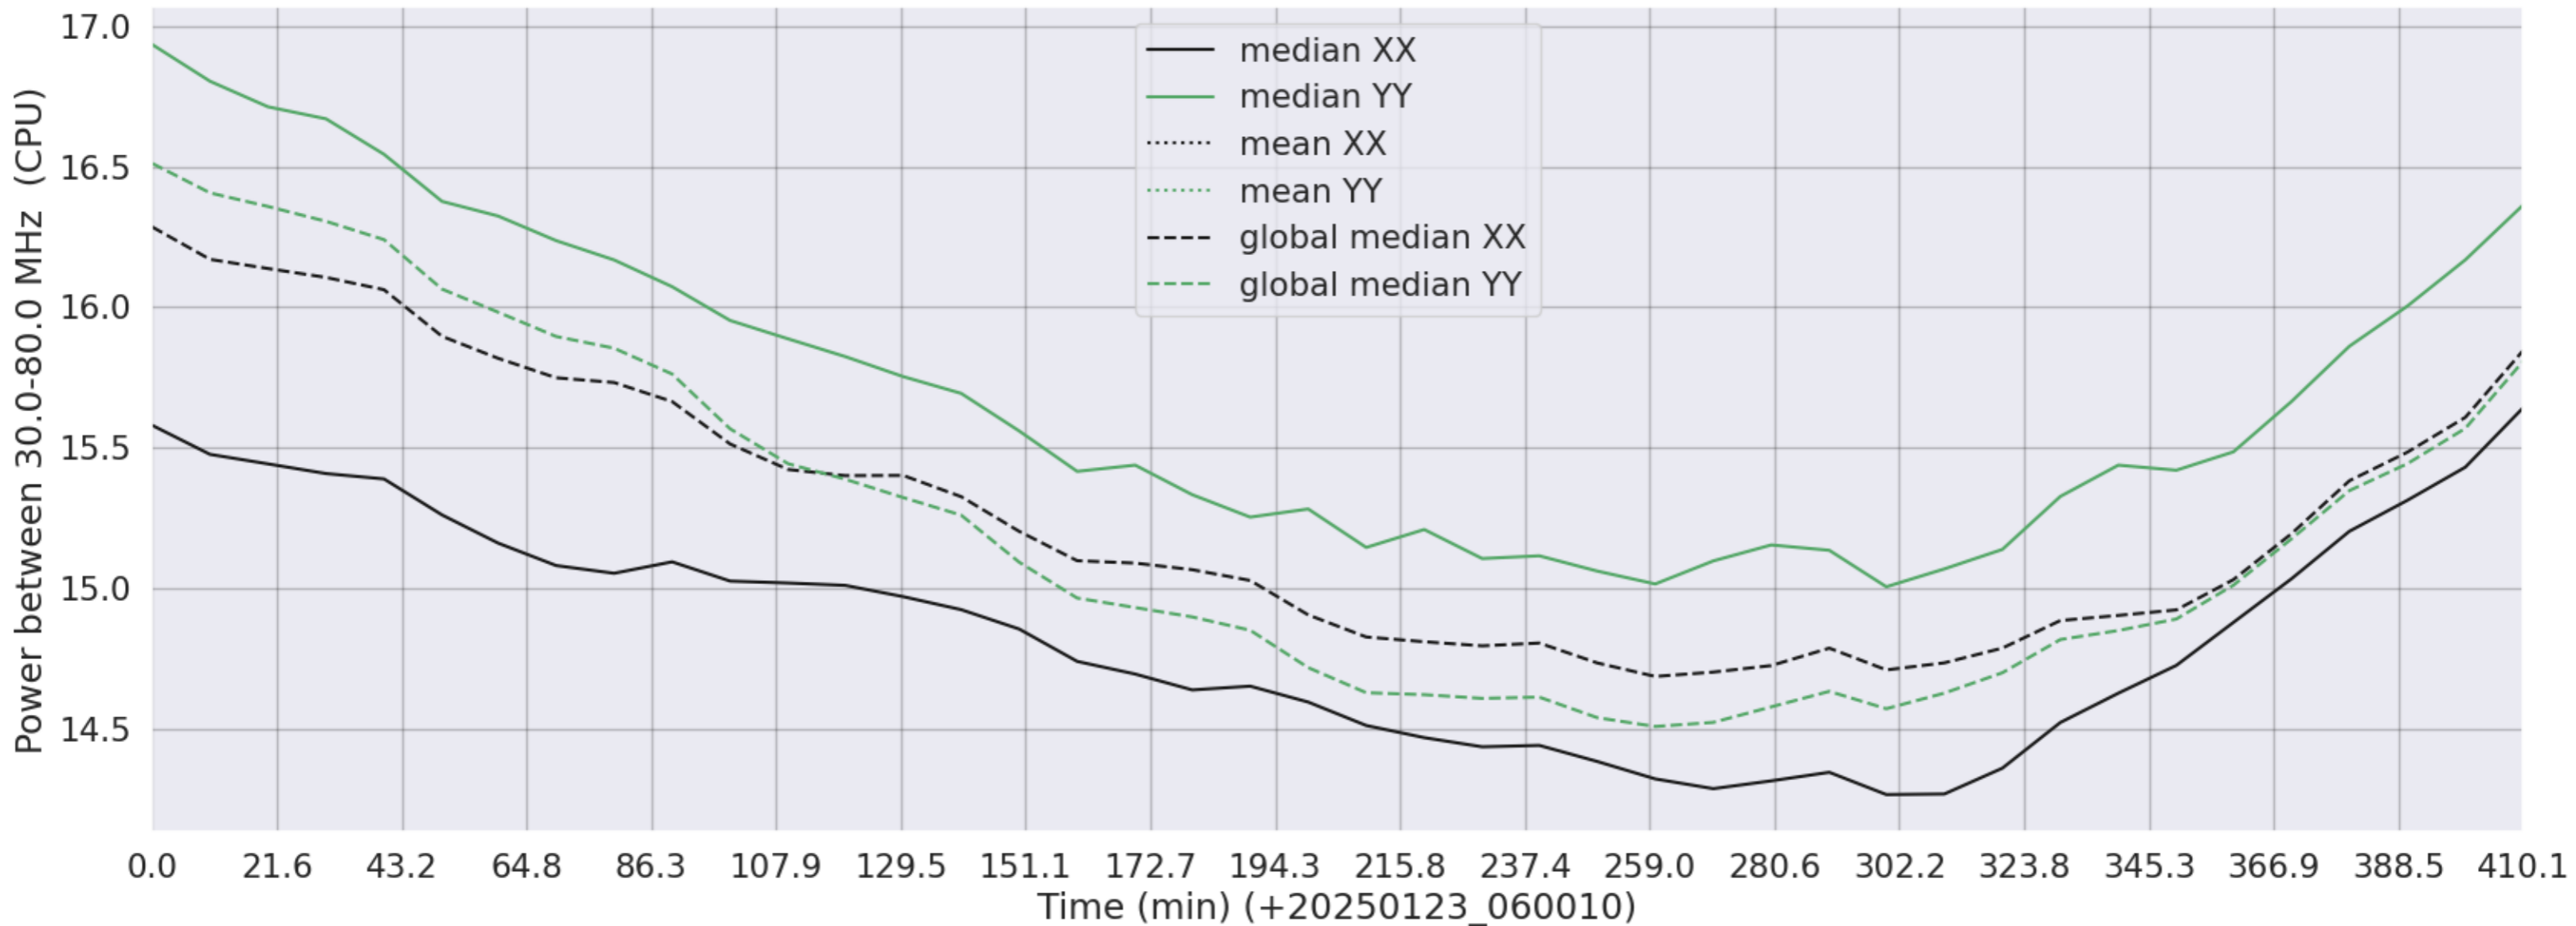

LWA224 - Correlator# 248 - XX FLAGS:Good - YY FLAGS:Good

LWA222 - Correlator# 249 - XX FLAGS:Good - YY FLAGS:Good

LWA326 - Correlator# 250 - XX FLAGS:Good - YY FLAGS:Good

LWA322 - Correlator# 251 - XX FLAGS:Good - YY FLAGS:Good