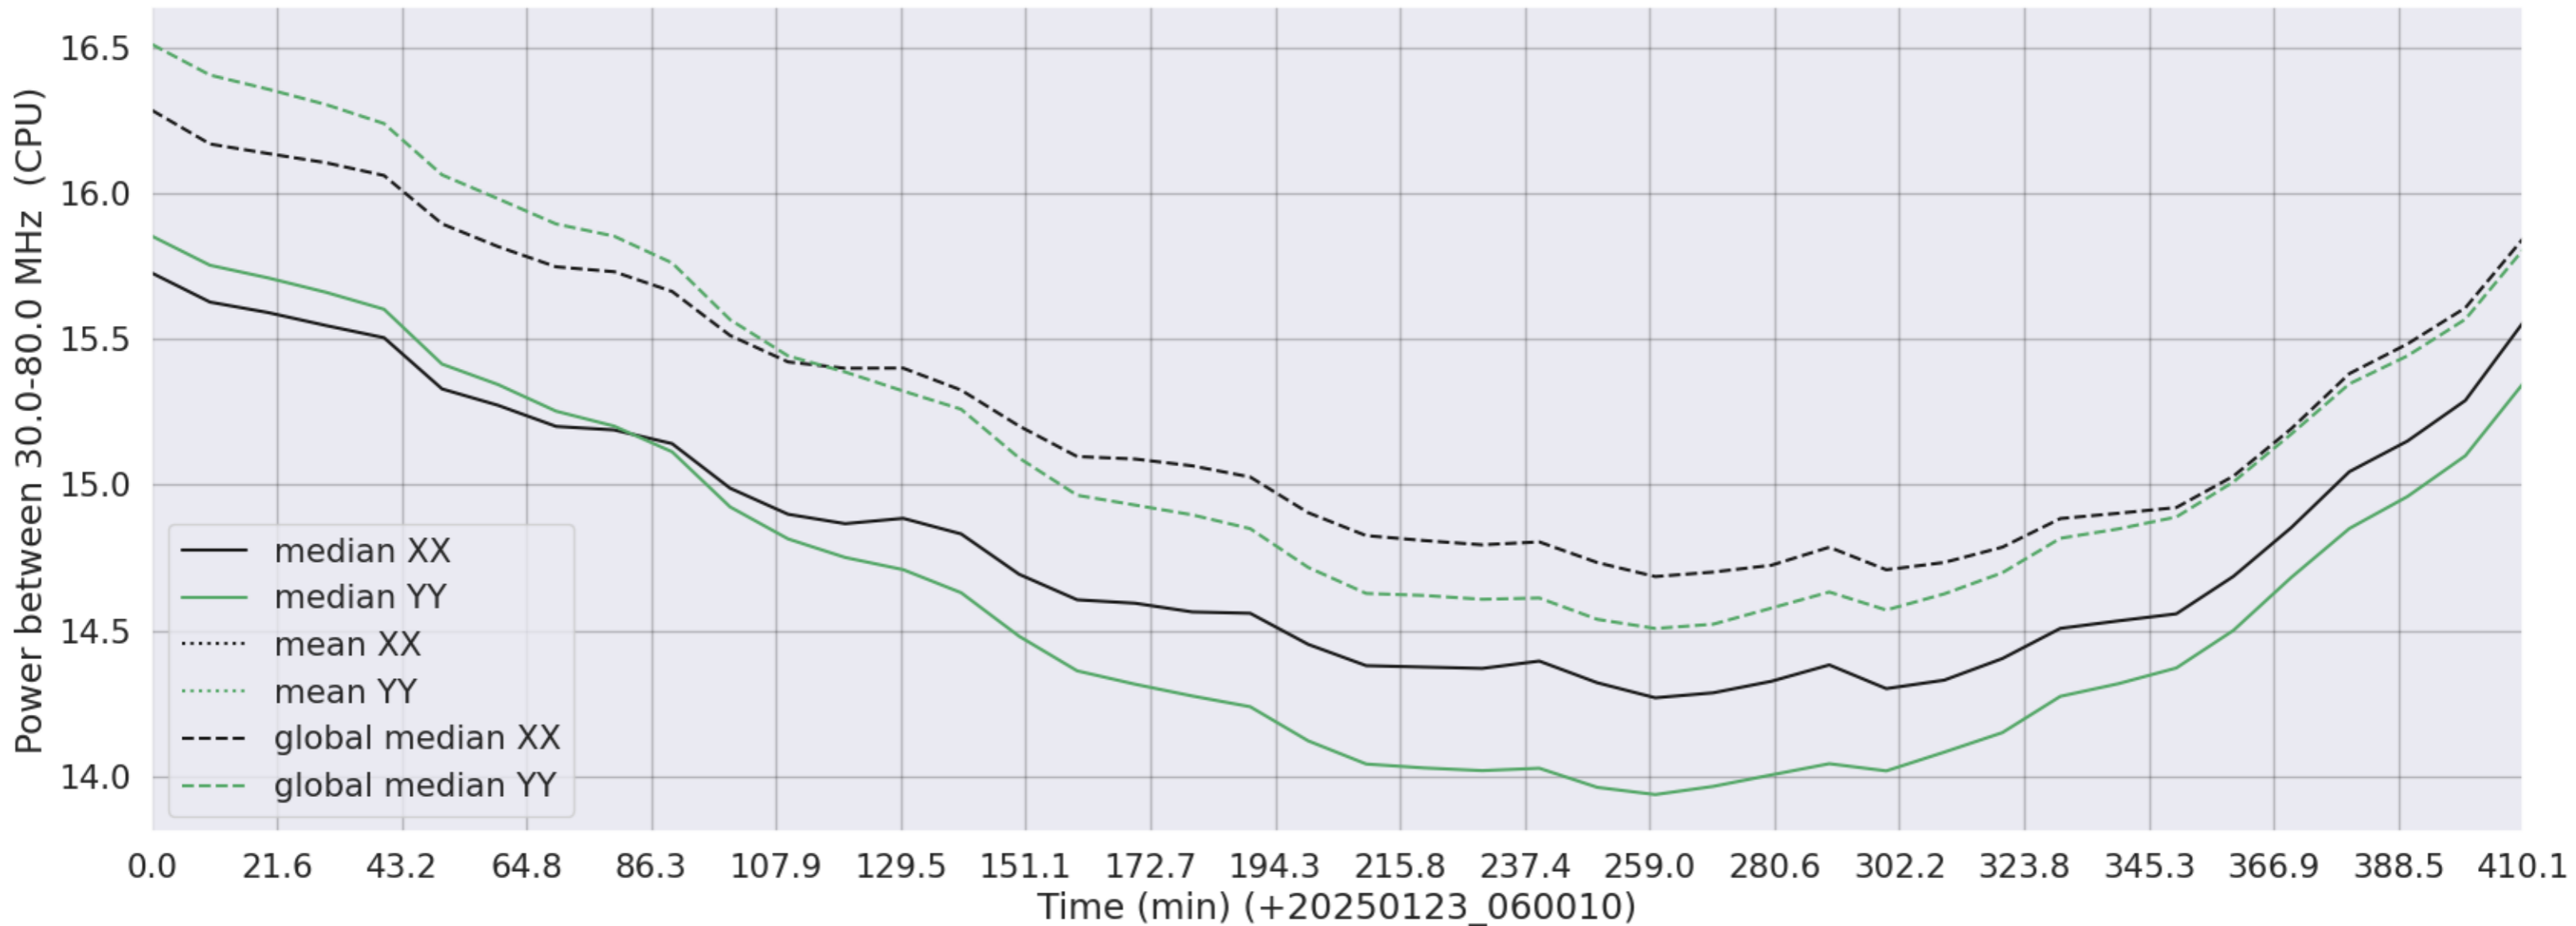

LWA247 - Correlator# 321 - XX FLAGS:Good - YY FLAGS:Good

LWA177 - Correlator# 320 - XX FLAGS:Good - YY FLAGS:Good