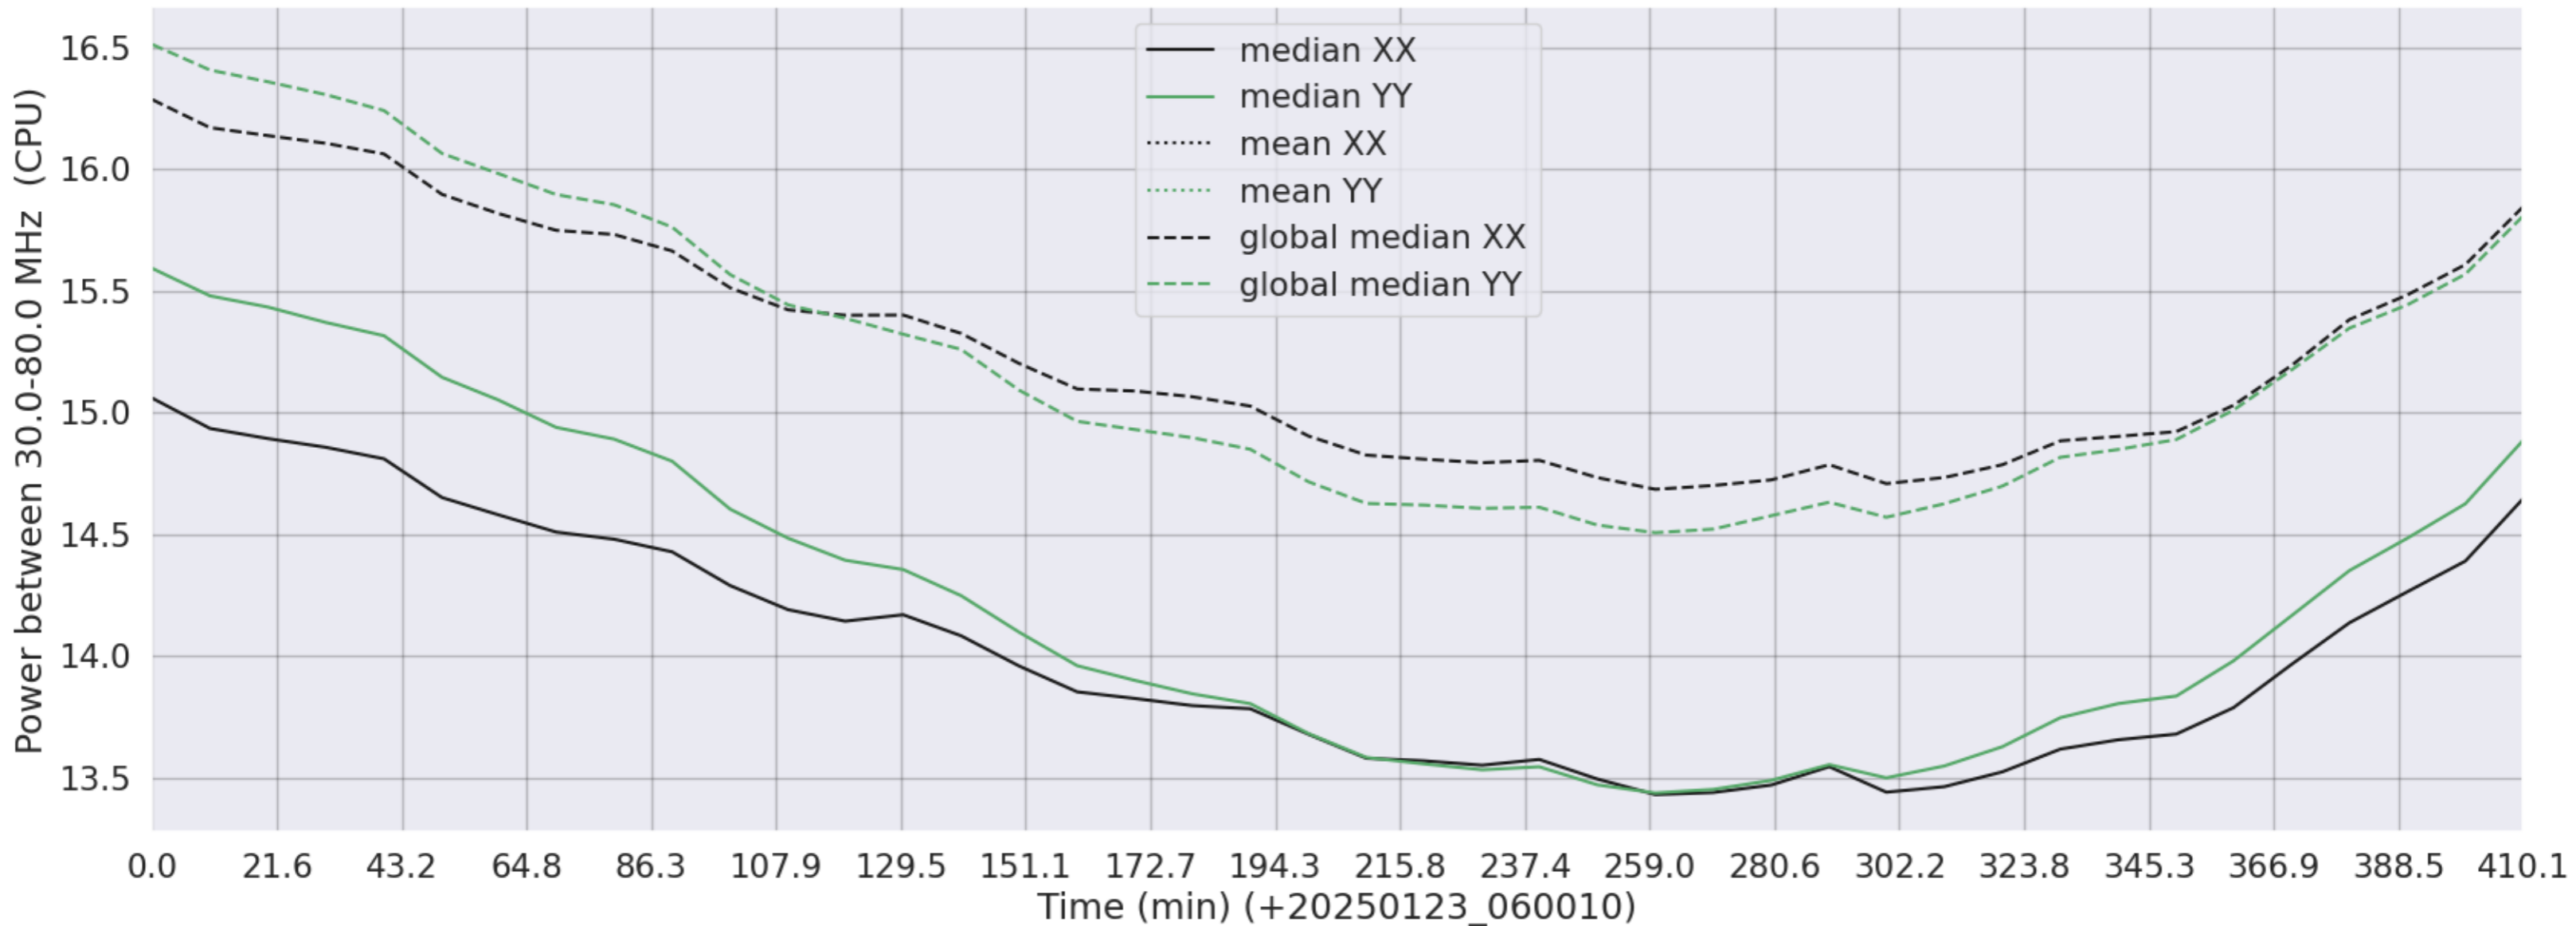

LWA186 - Correlator# 243 - XX FLAGS:Good - YY FLAGS:LowPower

LWA187 - Correlator# 242 - XX FLAGS:Good - YY FLAGS:Good