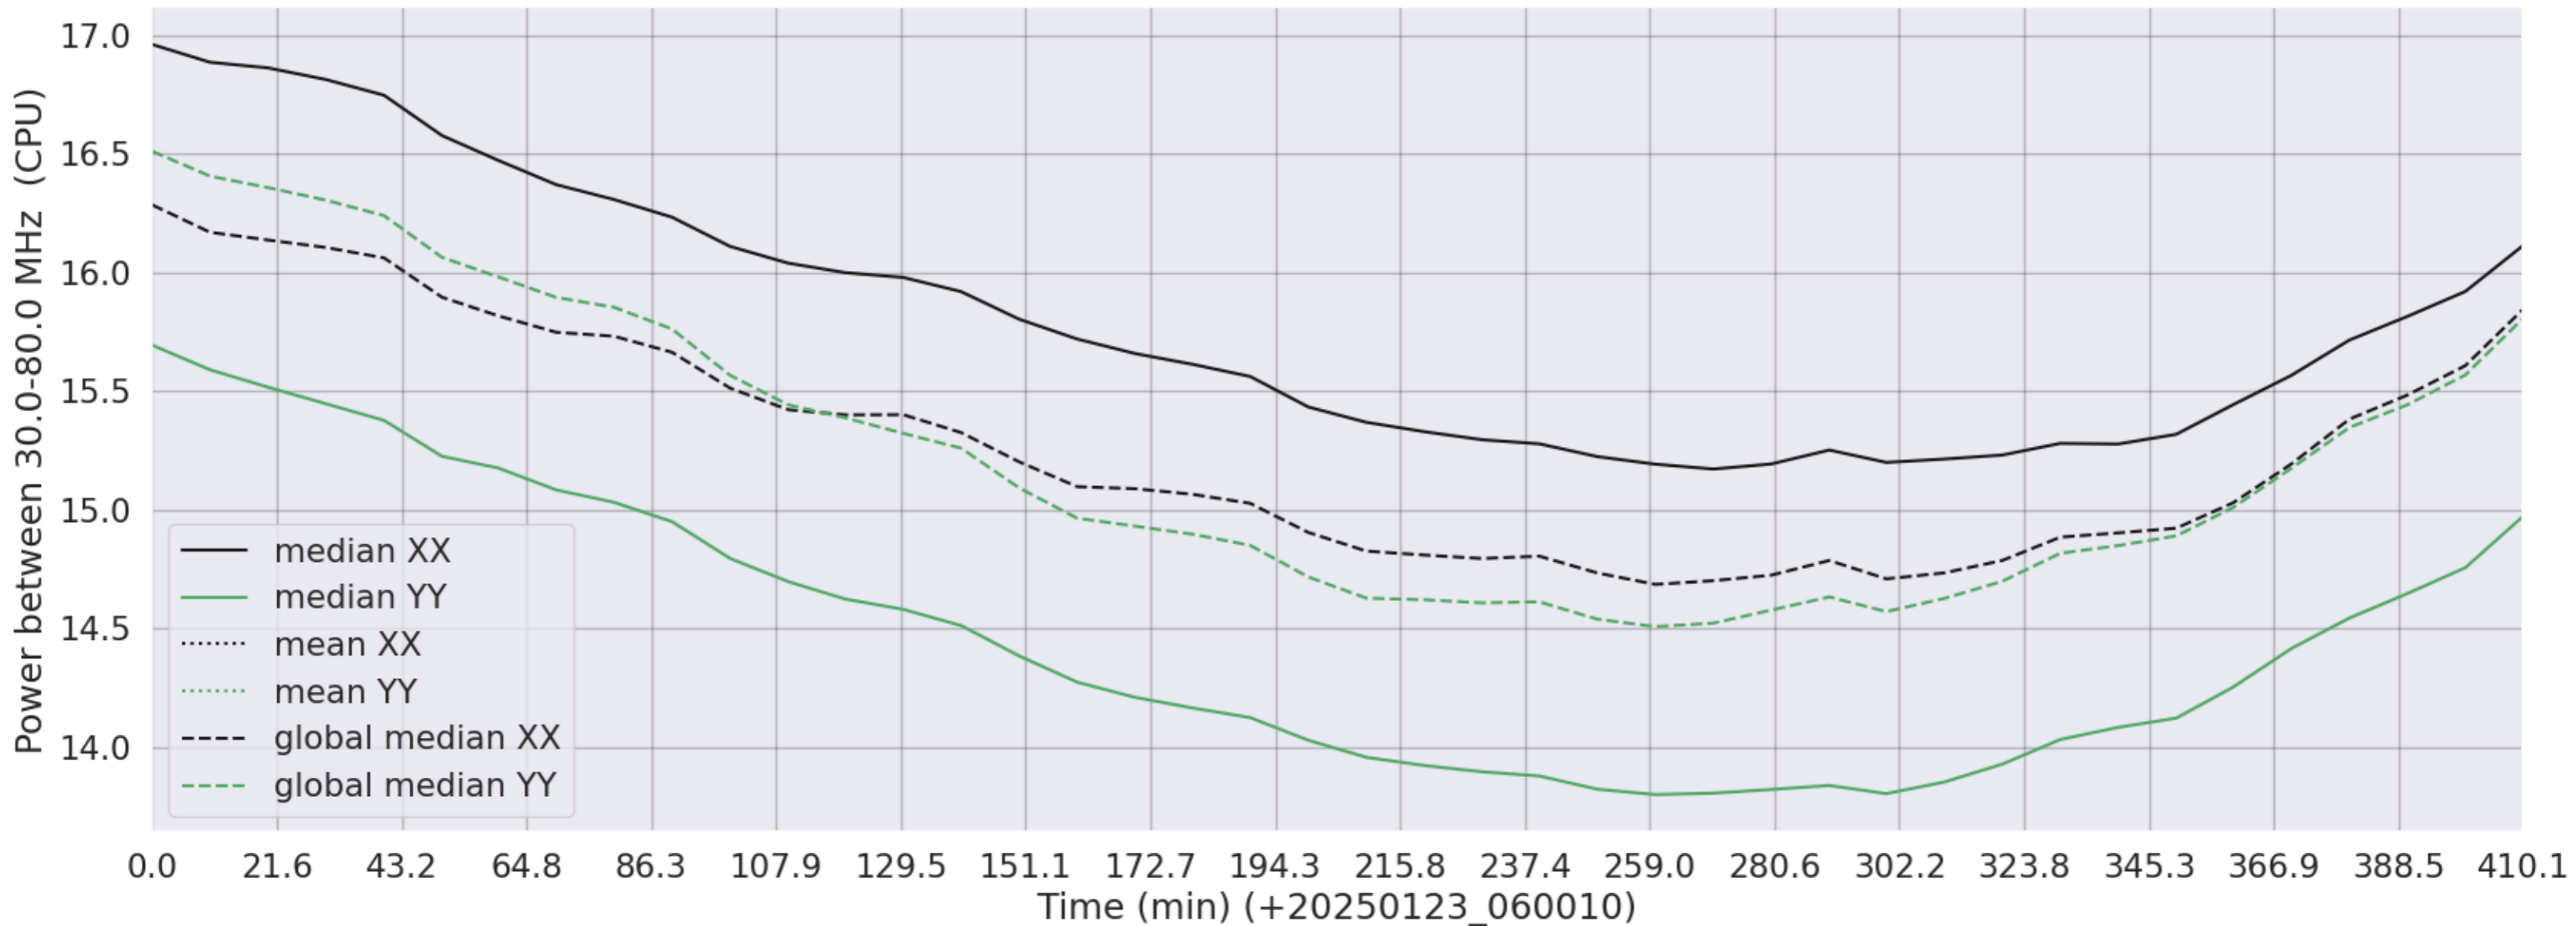

LWA293 - Correlator# 284 - XX FLAGS:Good - YY FLAGS:Good

LWA290 - Correlator# 285 - XX FLAGS:Good - YY FLAGS:Good

LWA357 - Correlator# 286 - XX FLAGS:Good - YY FLAGS:Good

LWA329 - Correlator# 287 - XX FLAGS:Good - YY FLAGS:Good