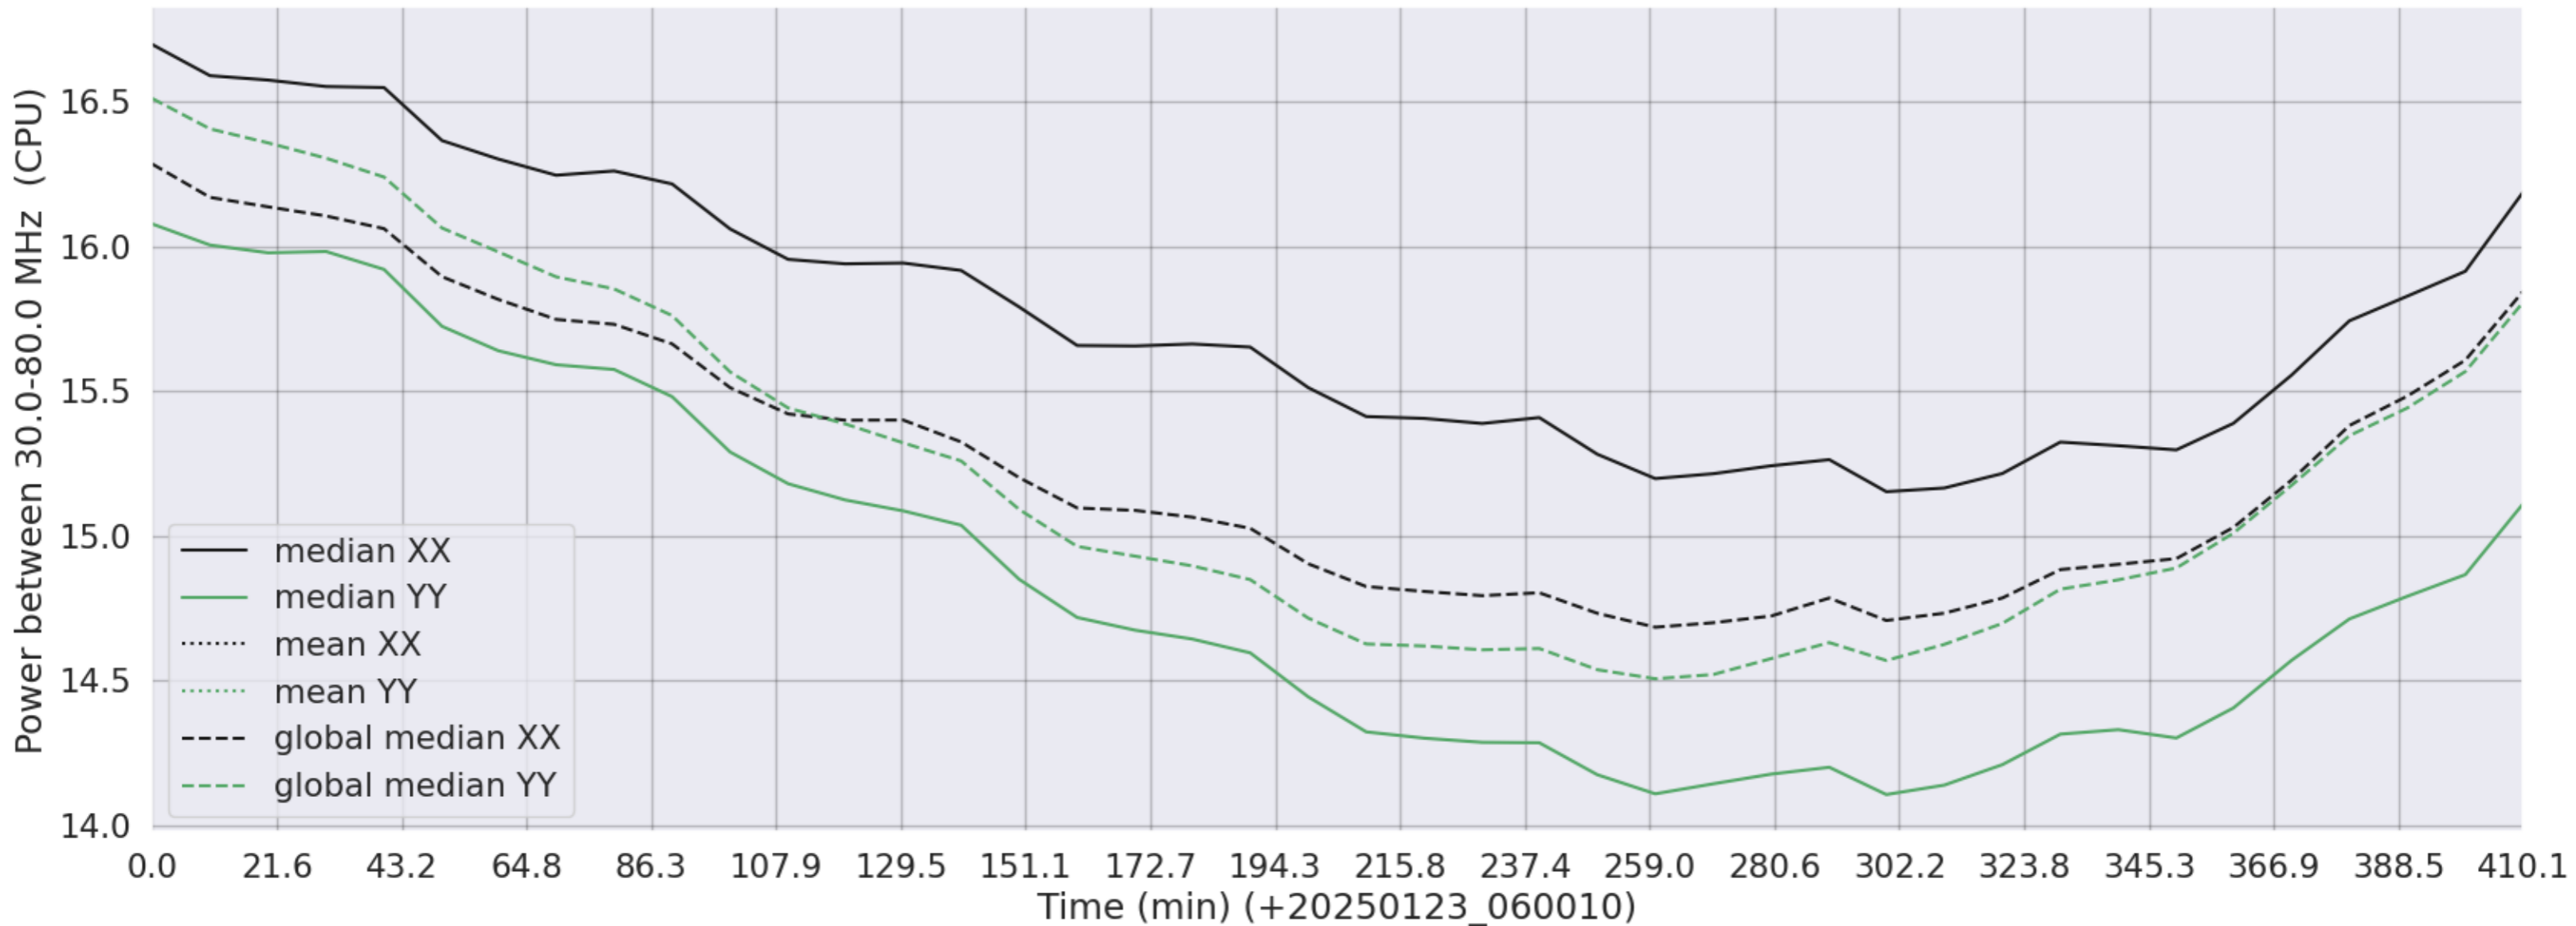

LWA073 - Correlator# 087 - XX FLAGS:Good - YY FLAGS:Good

LWA074 - Correlator# 086 - XX FLAGS:Good - YY FLAGS:Good