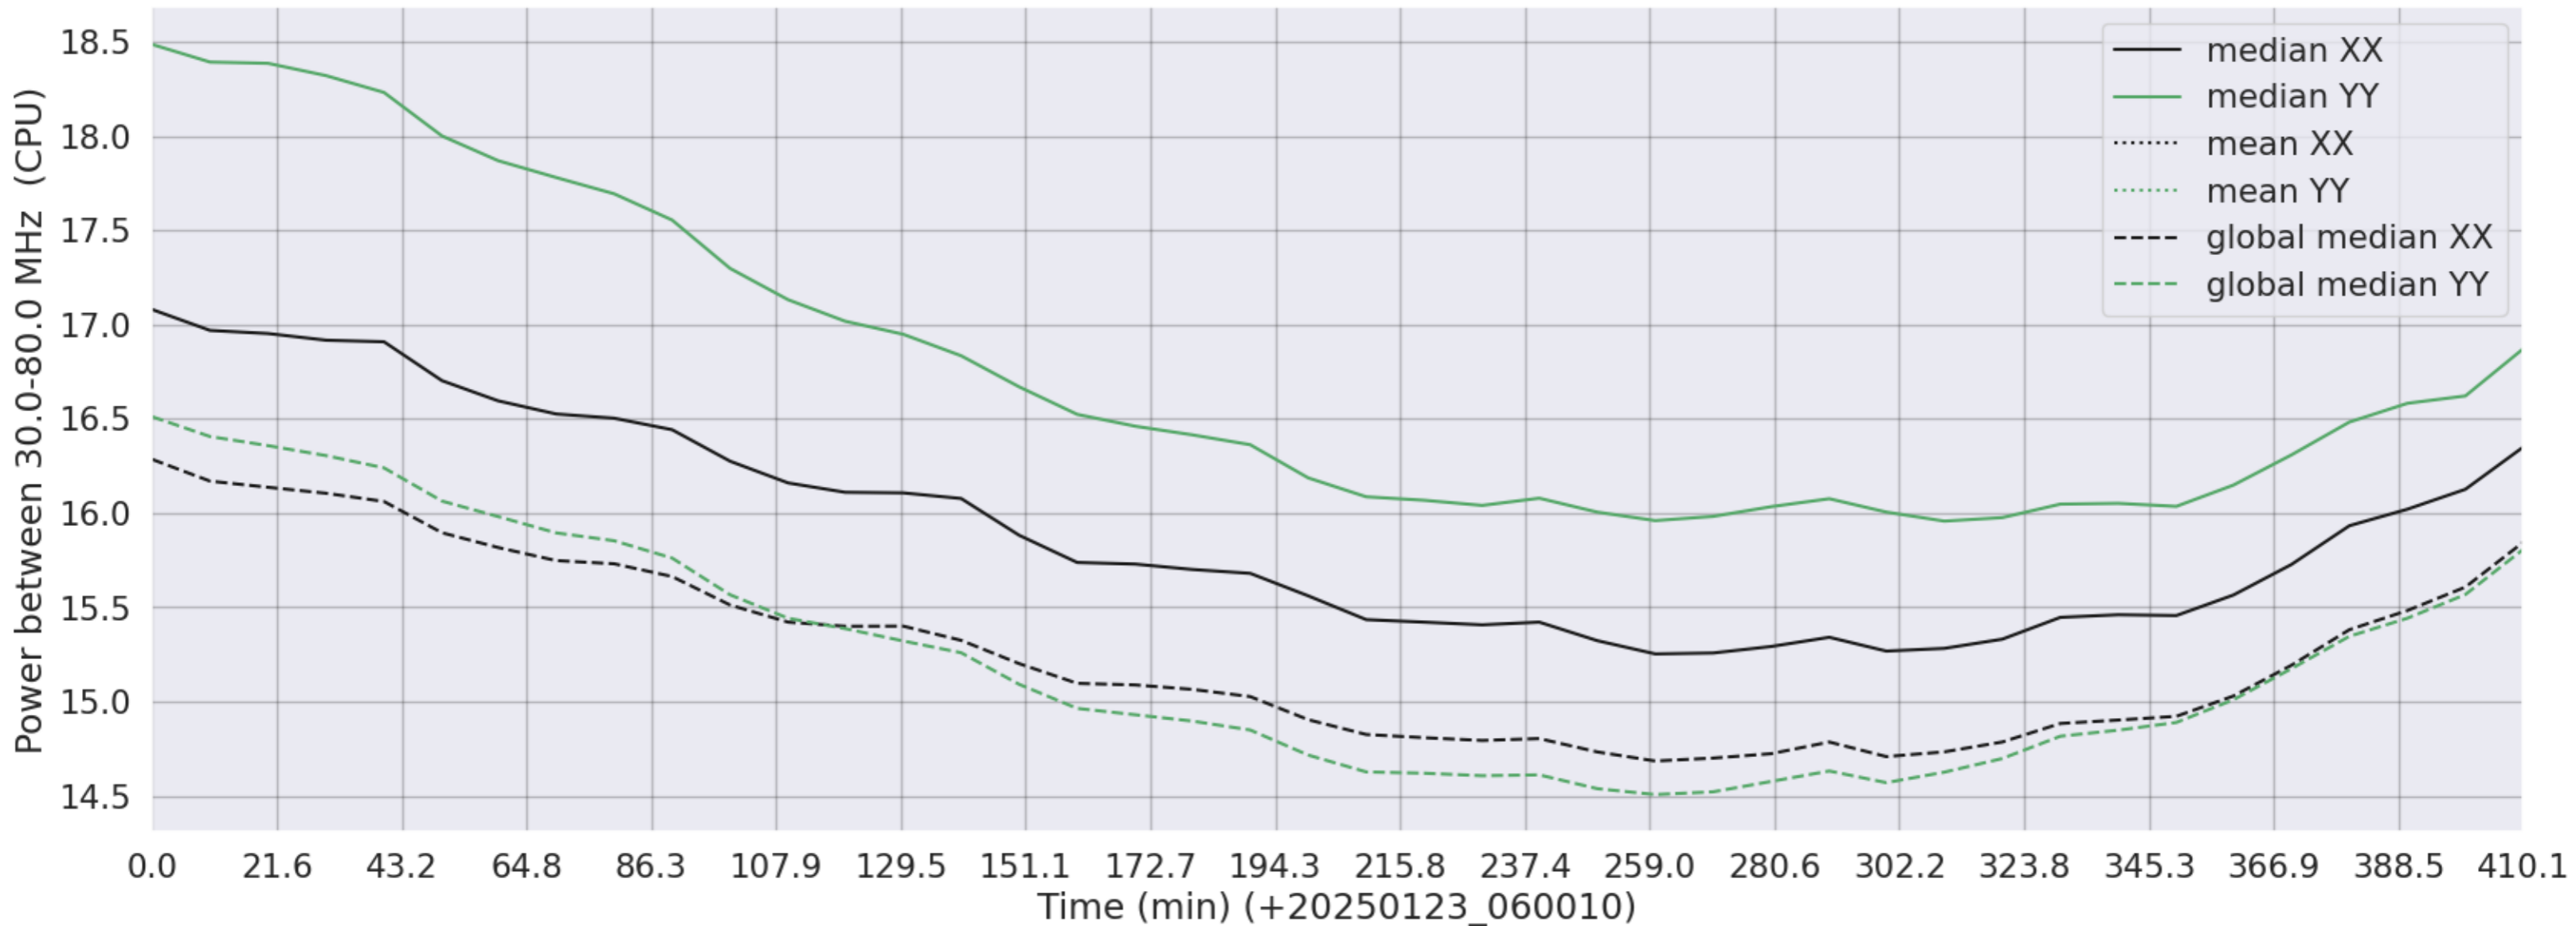

LWA337 - Correlator# 059 - XX FLAGS:Good - YY FLAGS:Good

LWA343 - Correlator# 058 - XX FLAGS:Good - YY FLAGS:Good