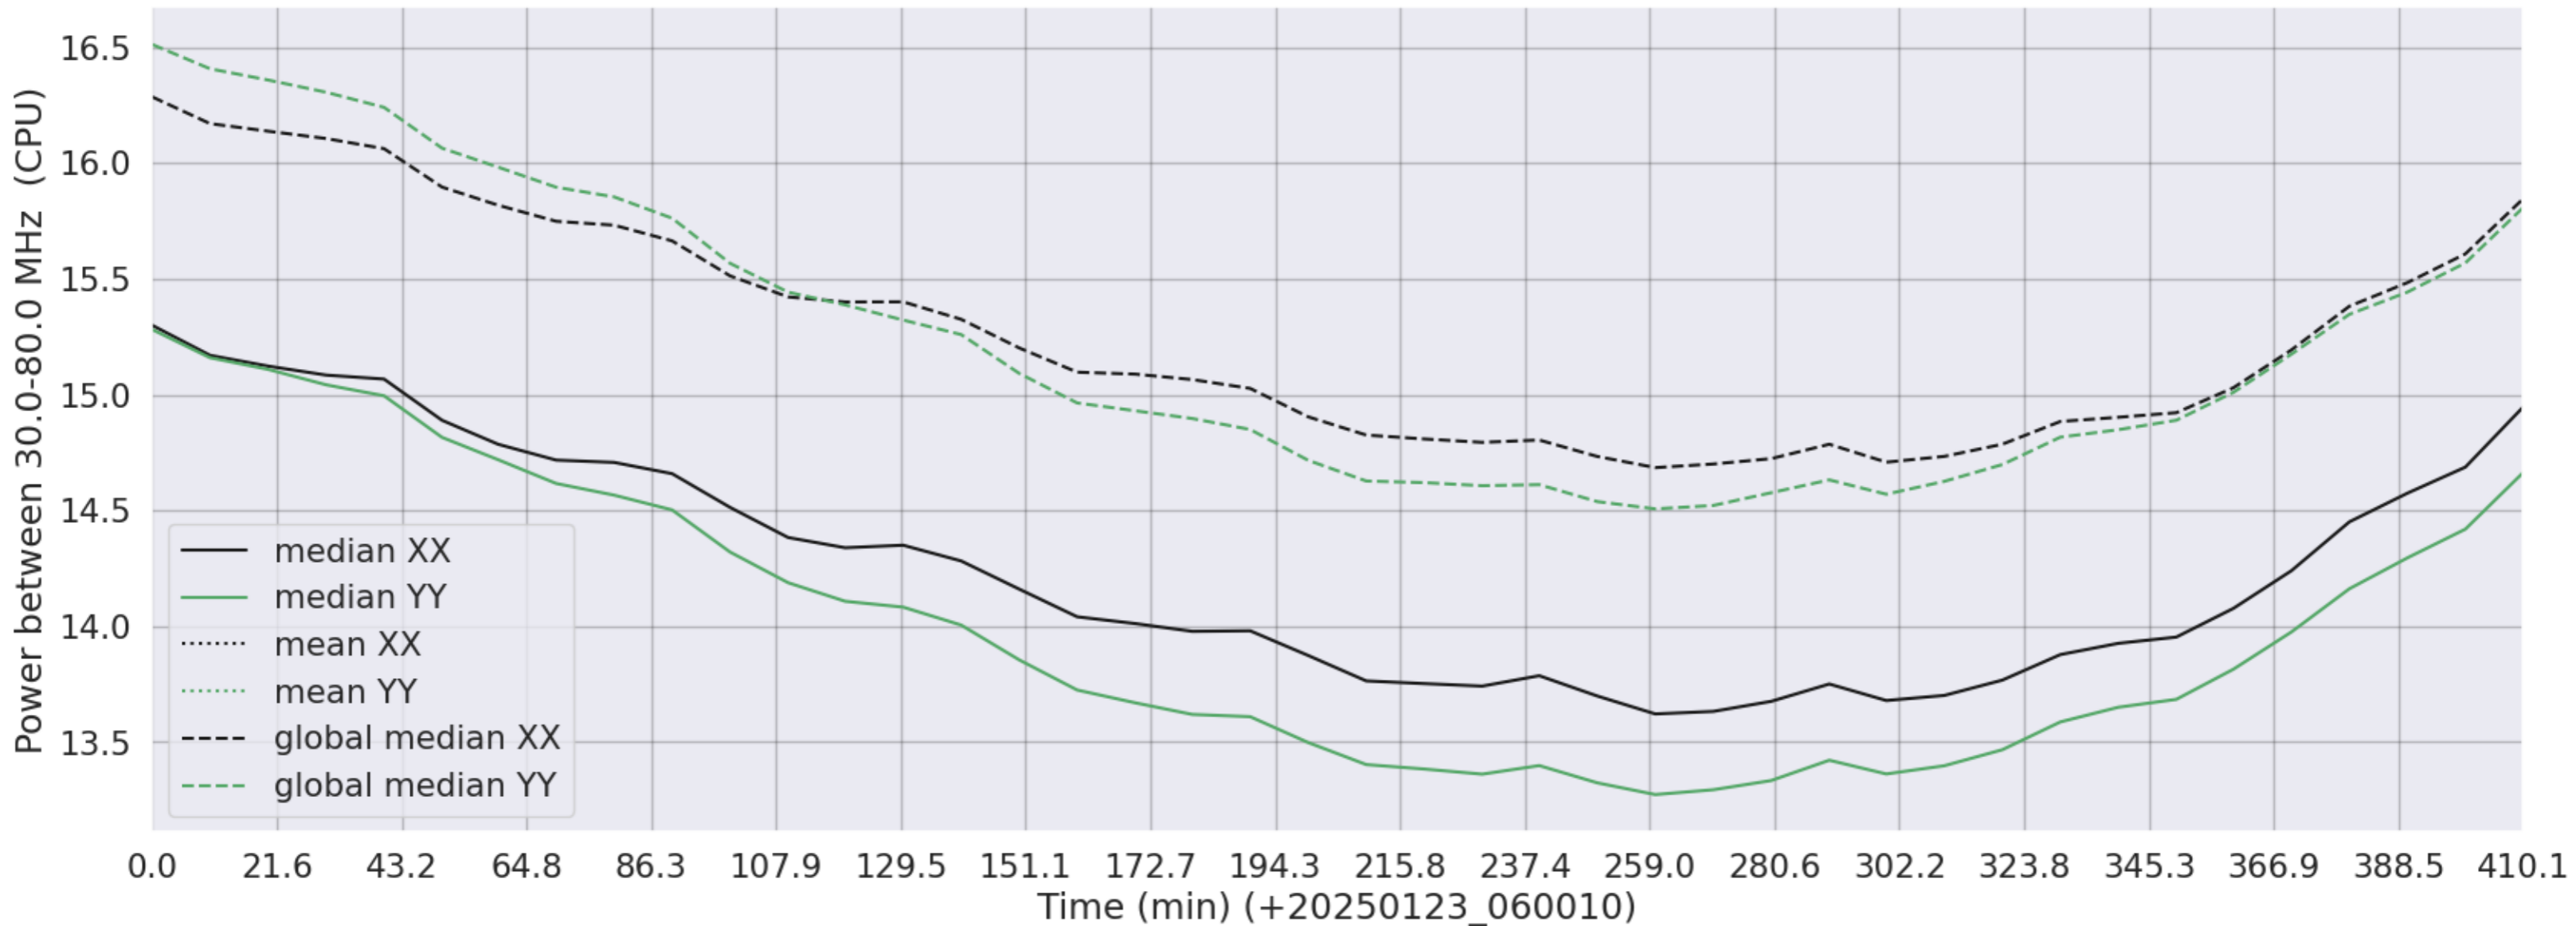

LWA250 - Correlator# 345 - XX FLAGS:Good - YY FLAGS:Good

LWA251 - Correlator# 344 - XX FLAGS:Good - YY FLAGS:Good