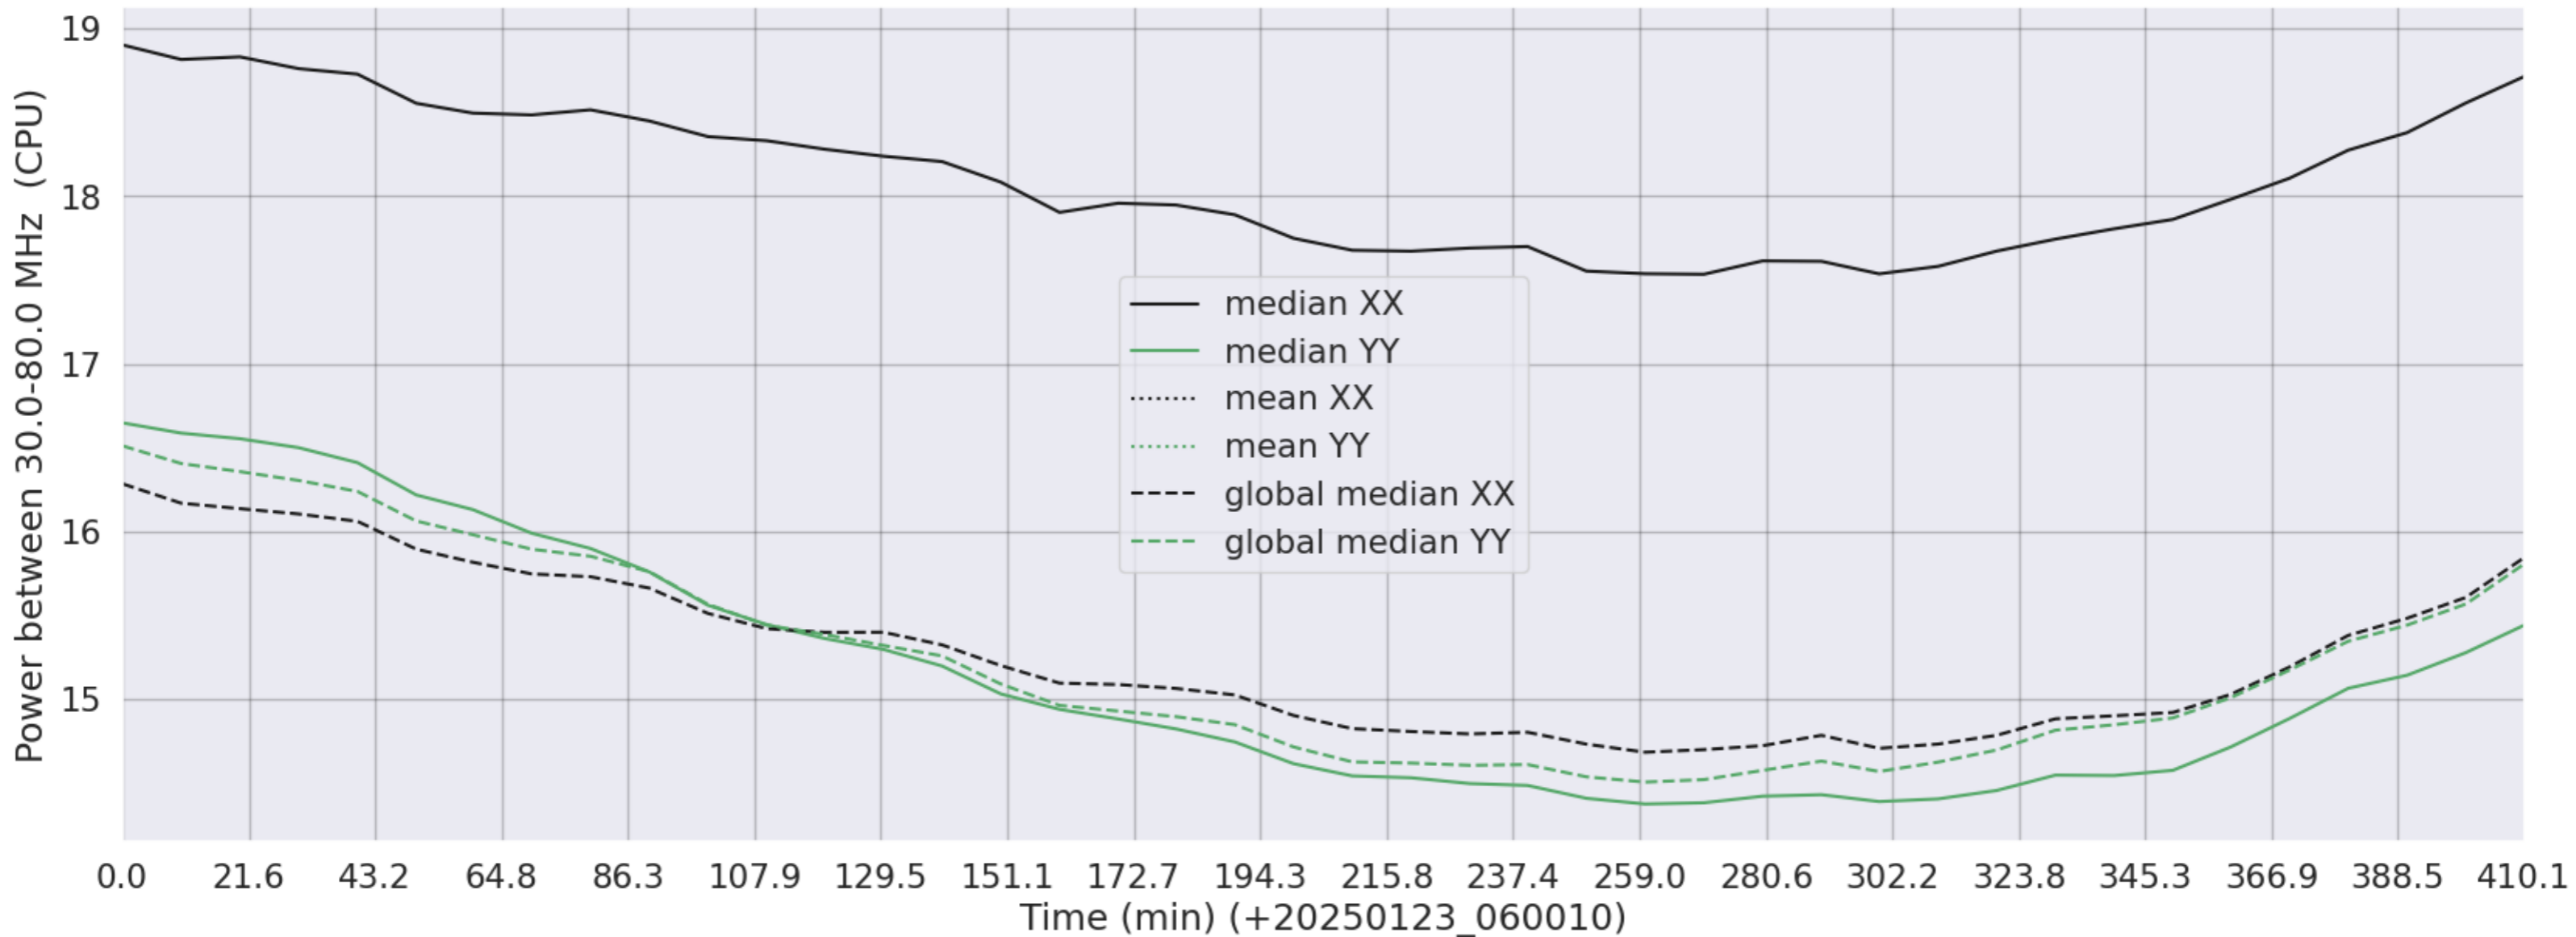

LWA317 - Correlator# 052 - XX FLAGS:Good - YY FLAGS:Good

LWA306 - Correlator# 053 - XX FLAGS:Good - YY FLAGS:Good

LWA320 - Correlator# 054 - XX FLAGS:Good - YY FLAGS:Good

LWA318 - Correlator# 055 - XX FLAGS:Good - YY FLAGS:Good