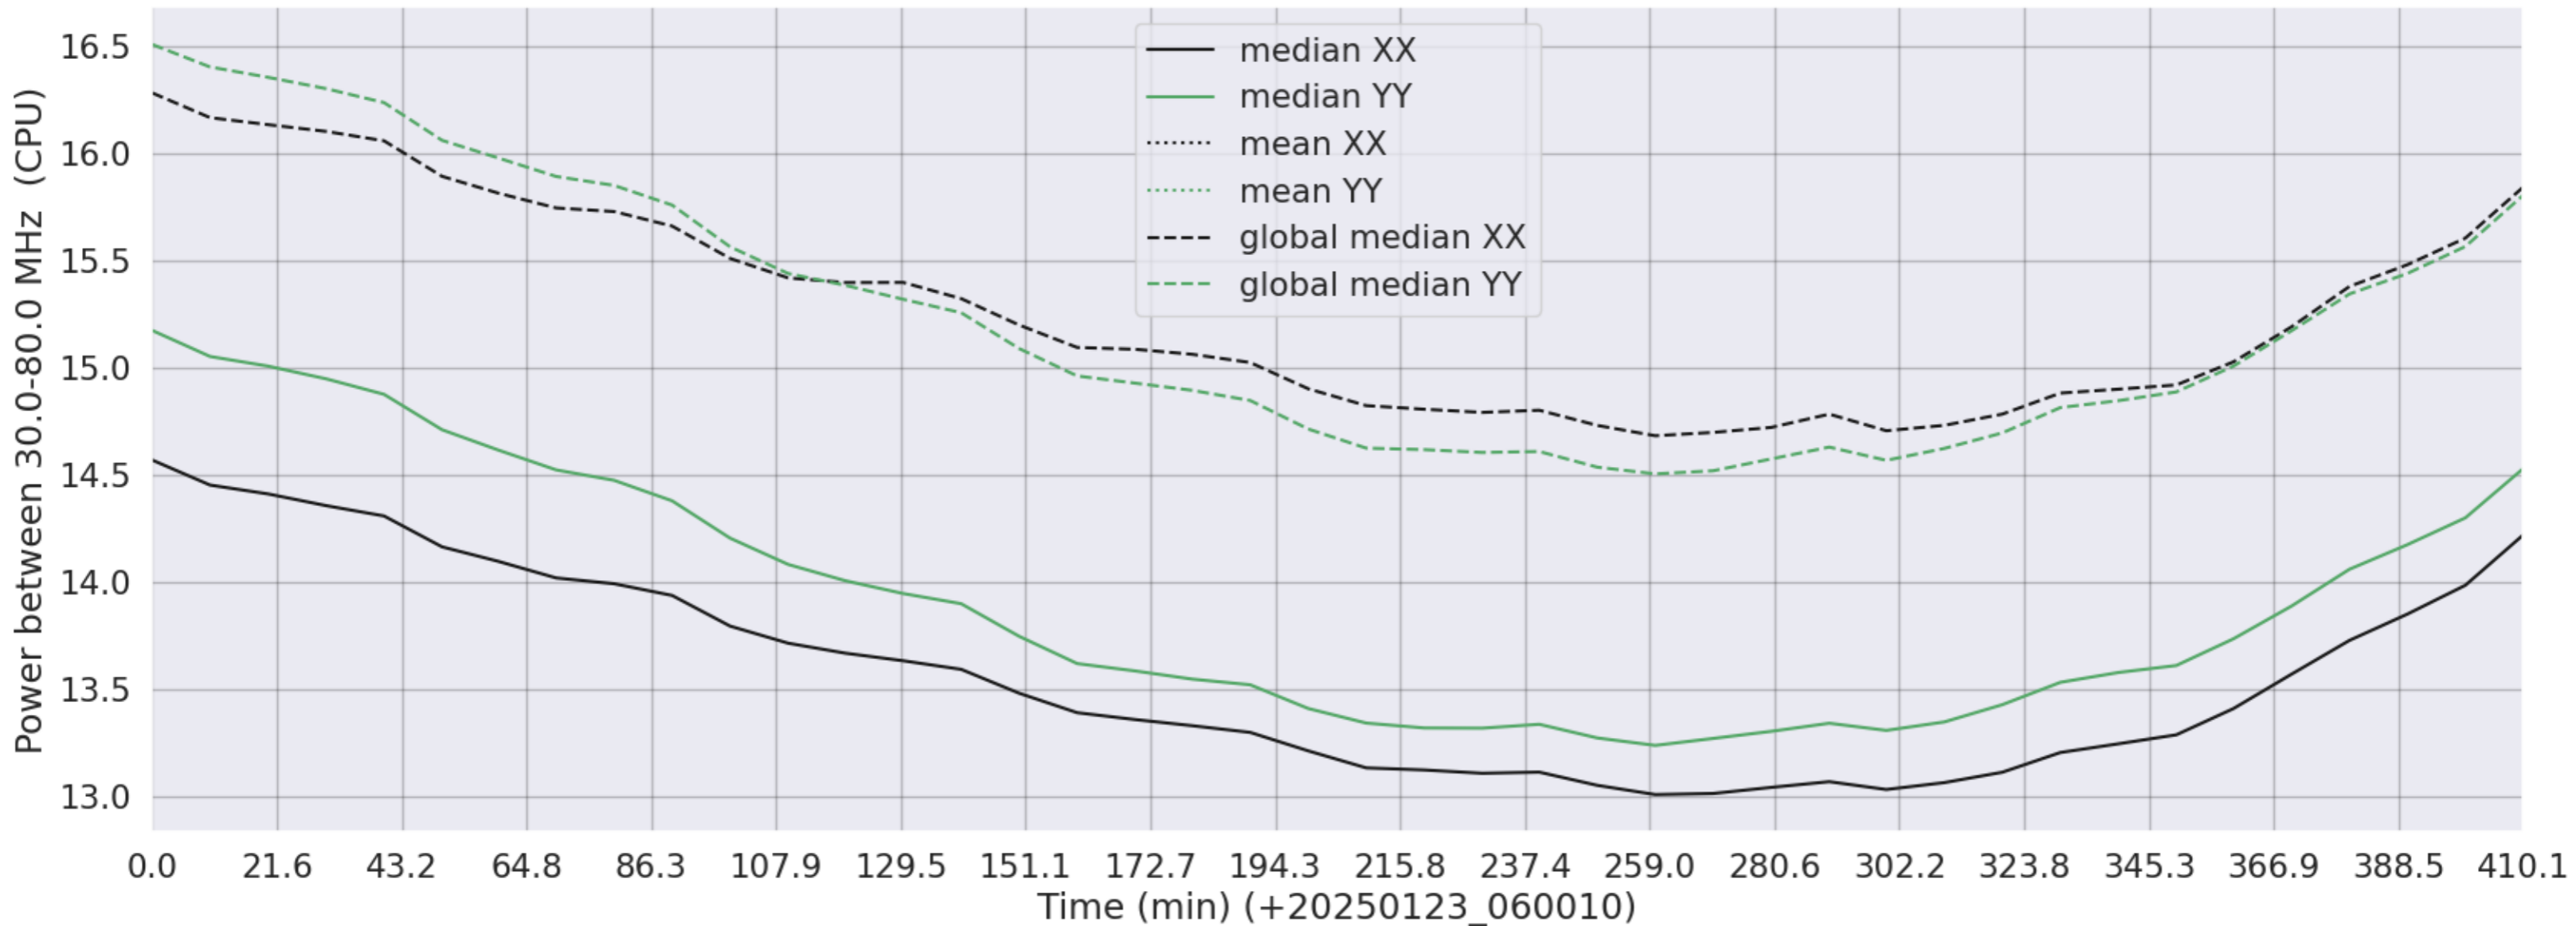

LWA221 - Correlator# 334 - XX FLAGS:Good - YY FLAGS:Good

LWA217 - Correlator# 333 - XX FLAGS:Good - YY FLAGS:Good