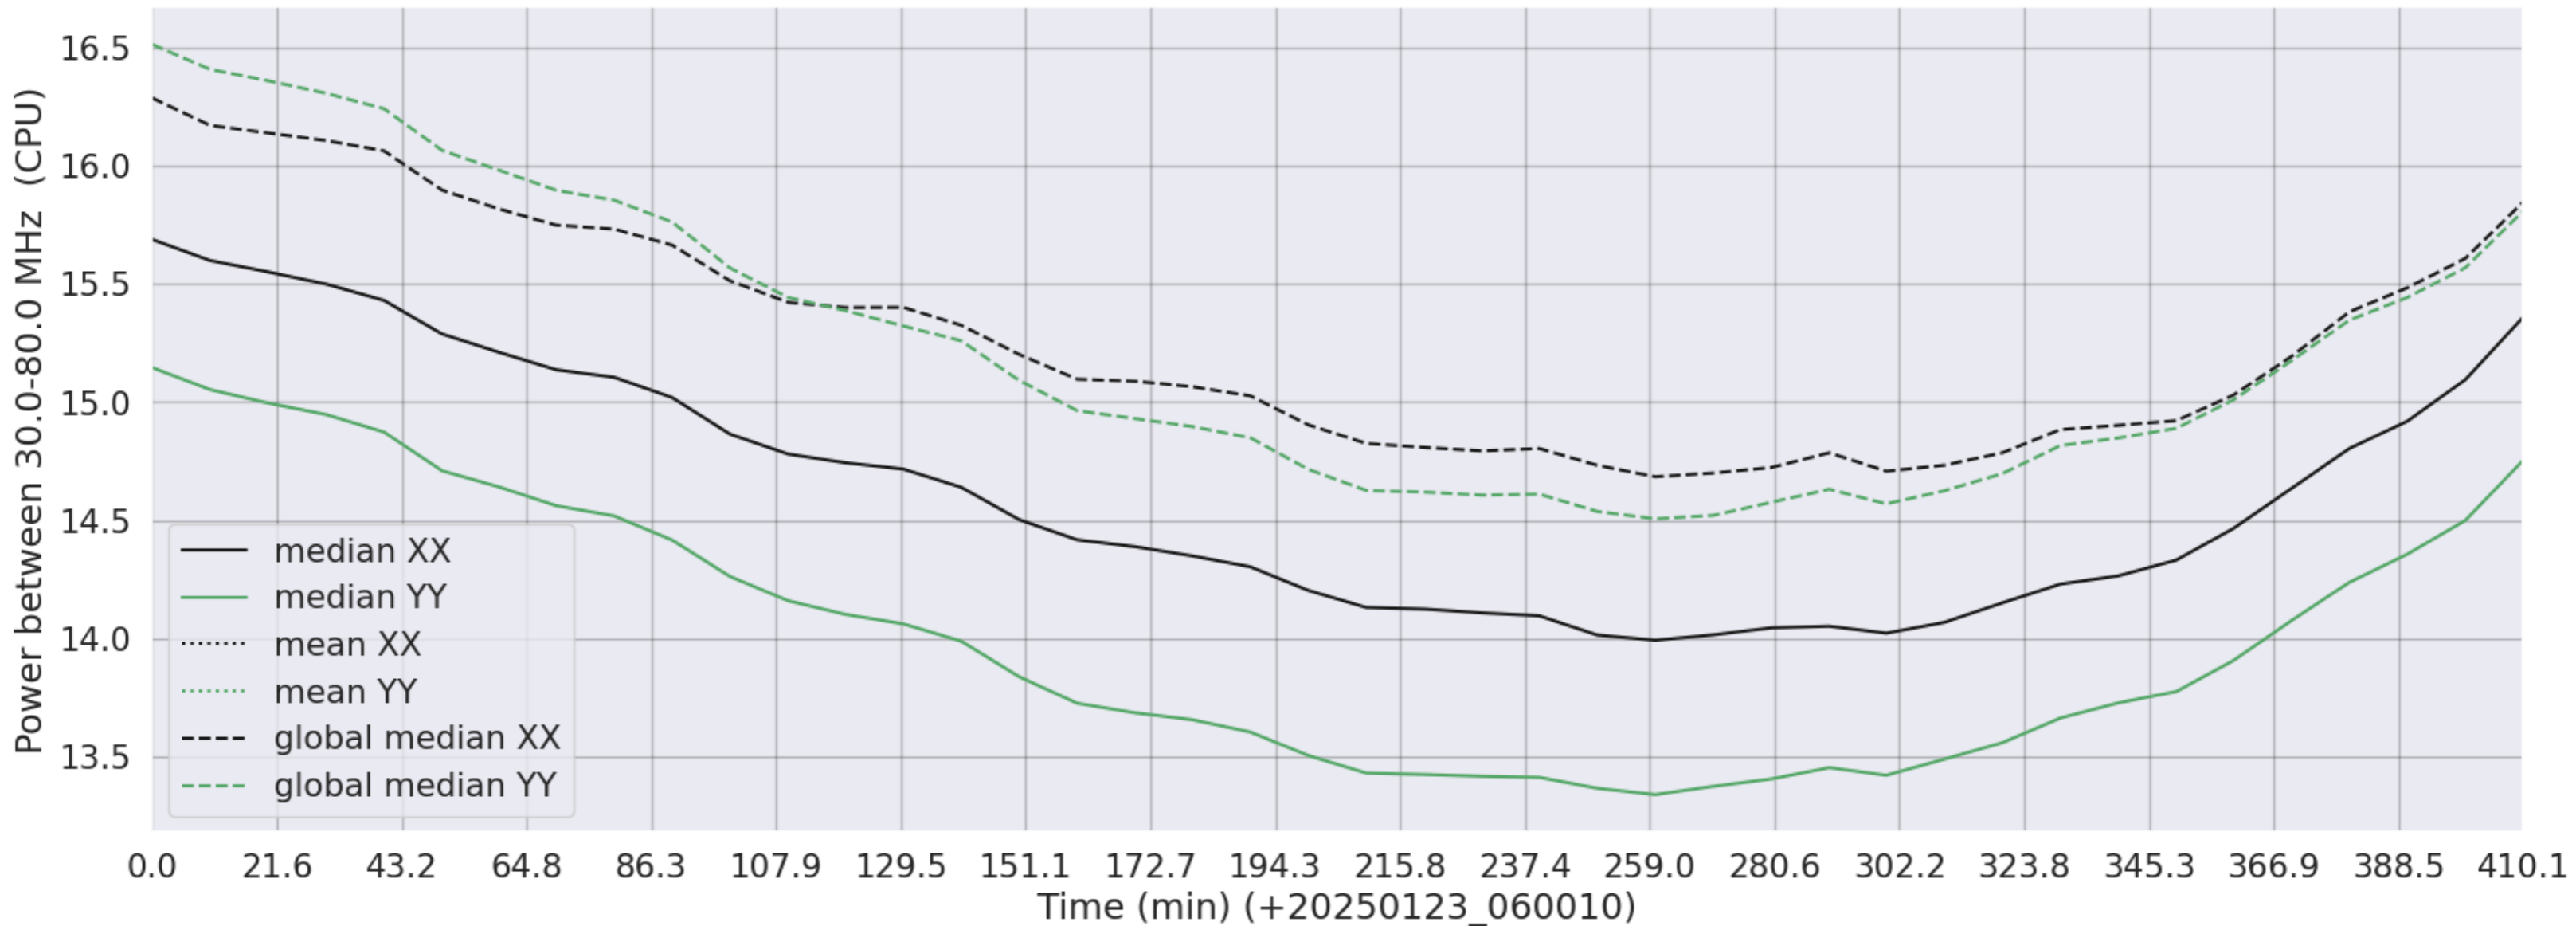

LWA248 - Correlator# 343 - XX FLAGS:Good - YY FLAGS:Good

LWA249 - Correlator# 342 - XX FLAGS:Good - YY FLAGS:Good