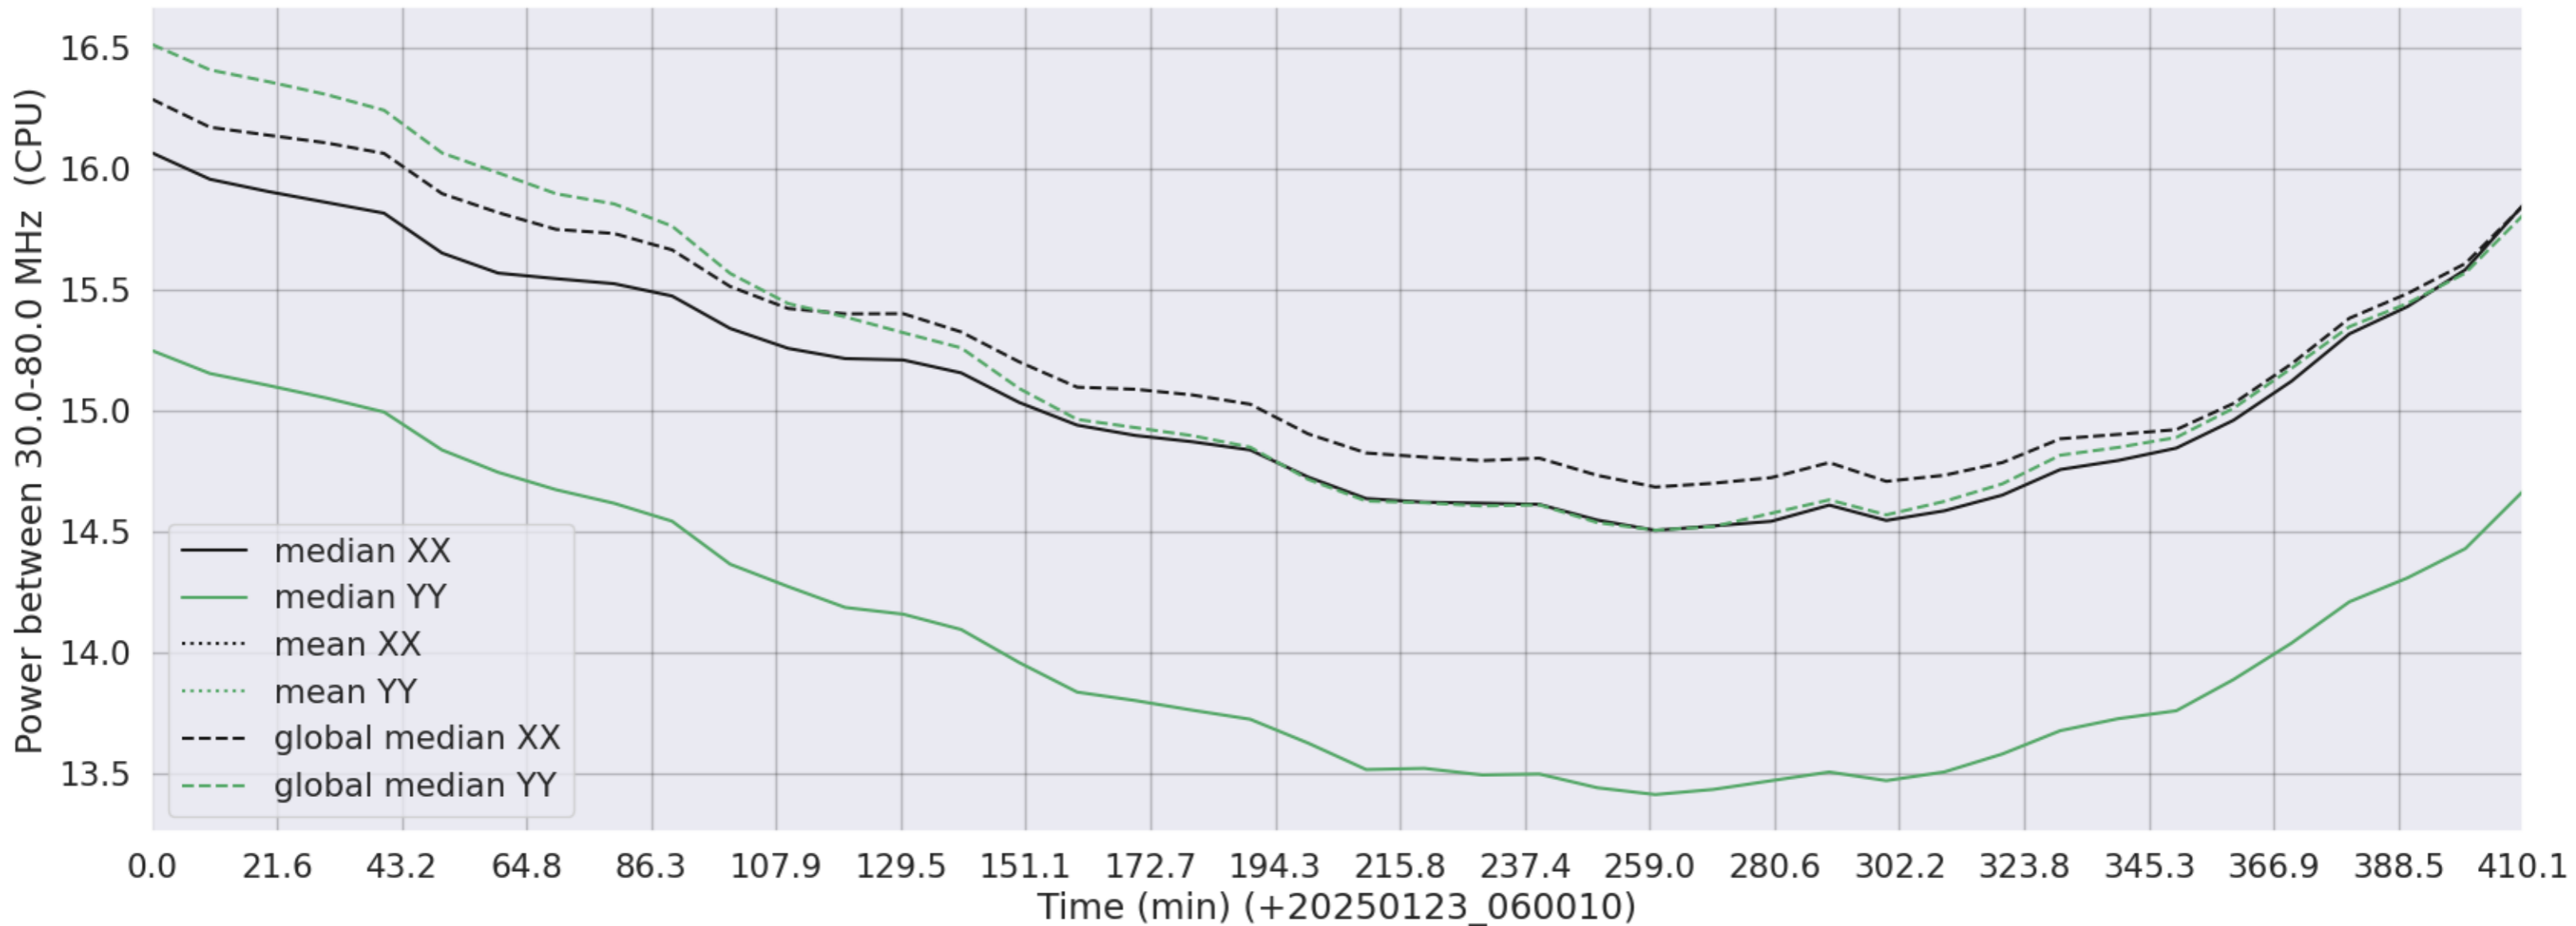

LWA050 - Correlator# 115 - XX FLAGS:Good - YY FLAGS:Good

LWA051 - Correlator# 114 - XX FLAGS:Good - YY FLAGS:Good