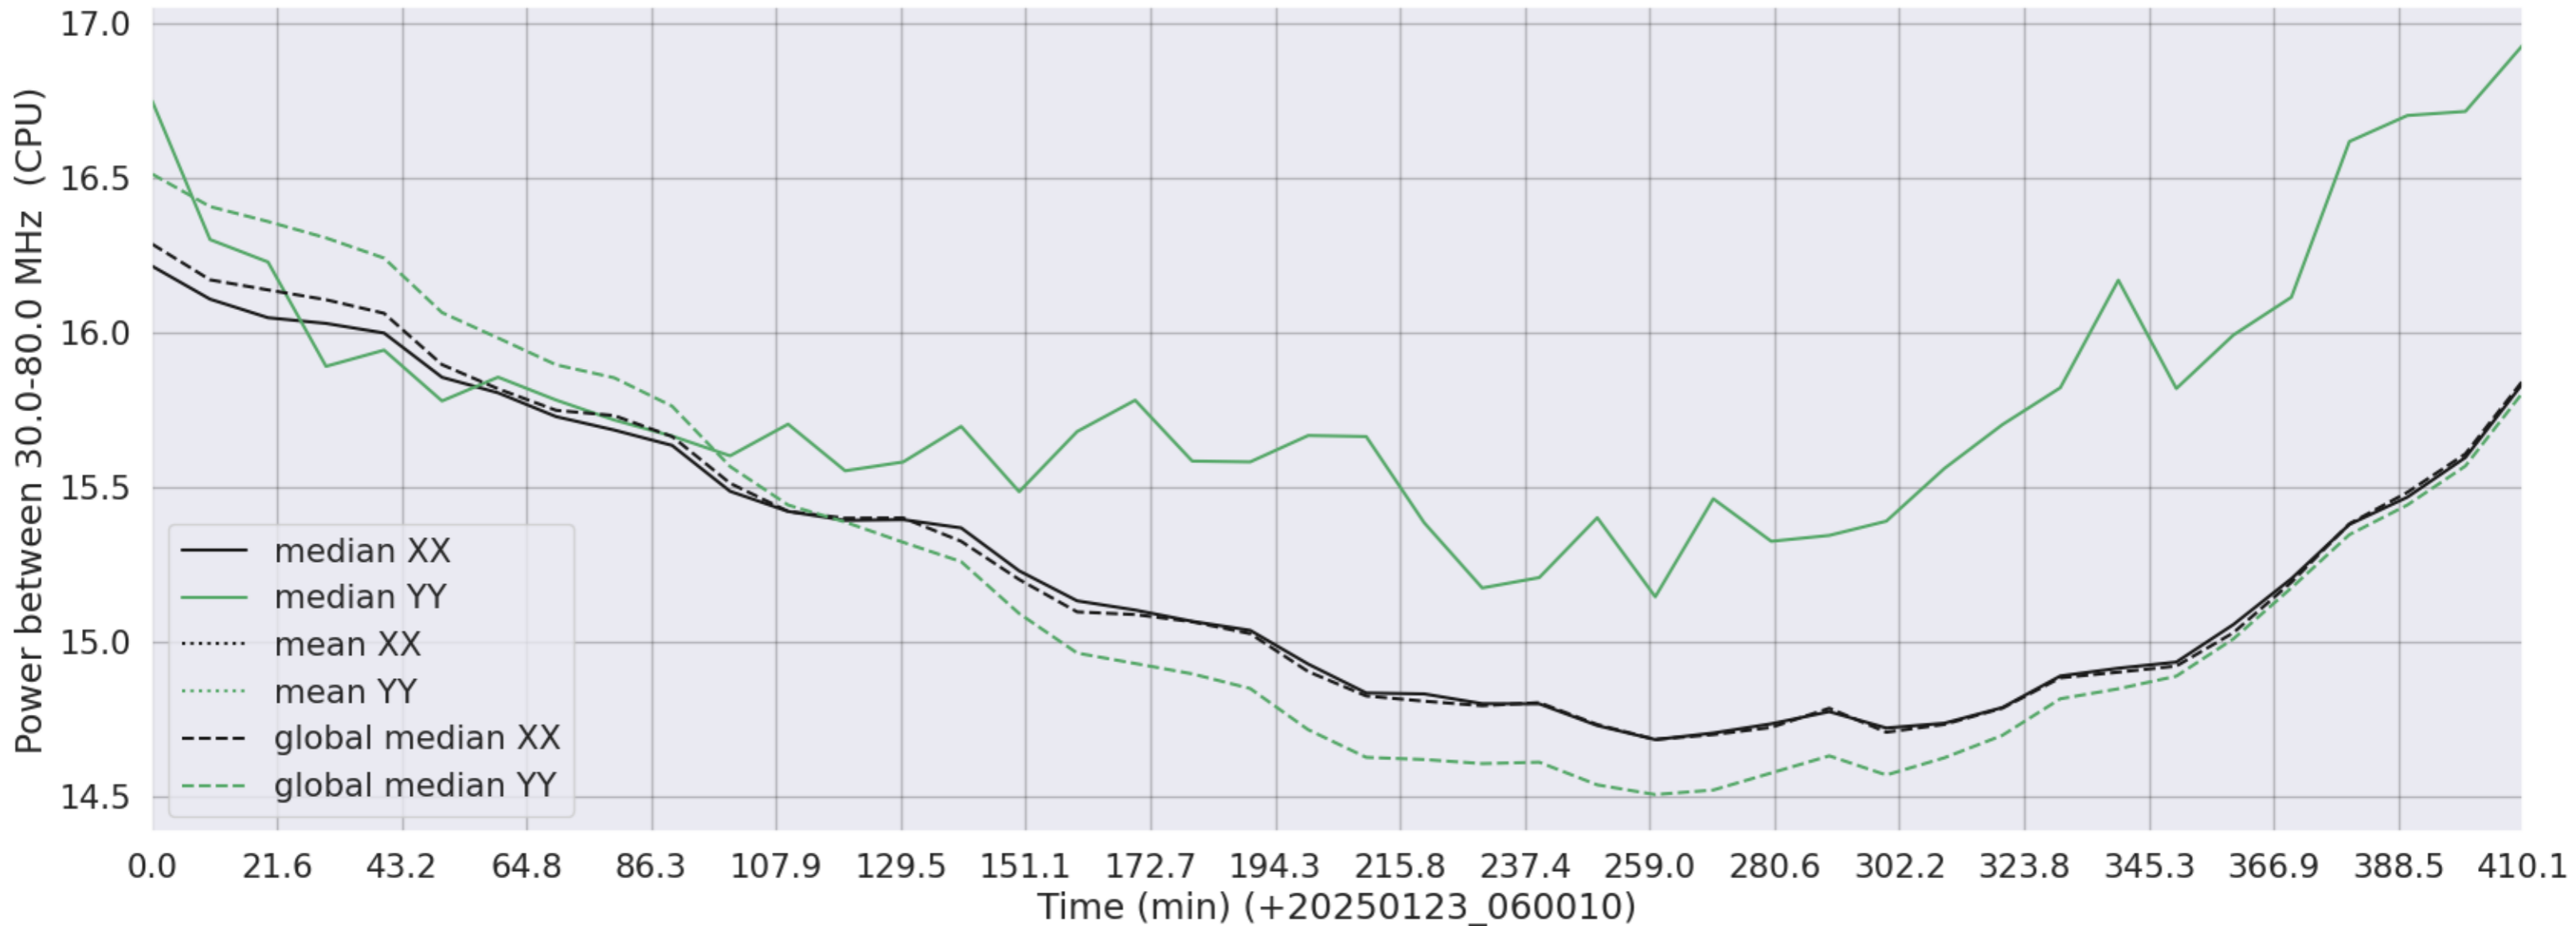

LWA281 - Correlator# 011 - XX FLAGS:Good - YY FLAGS:Good

LWA282 - Correlator# 010 - XX FLAGS:Good - YY FLAGS:Good