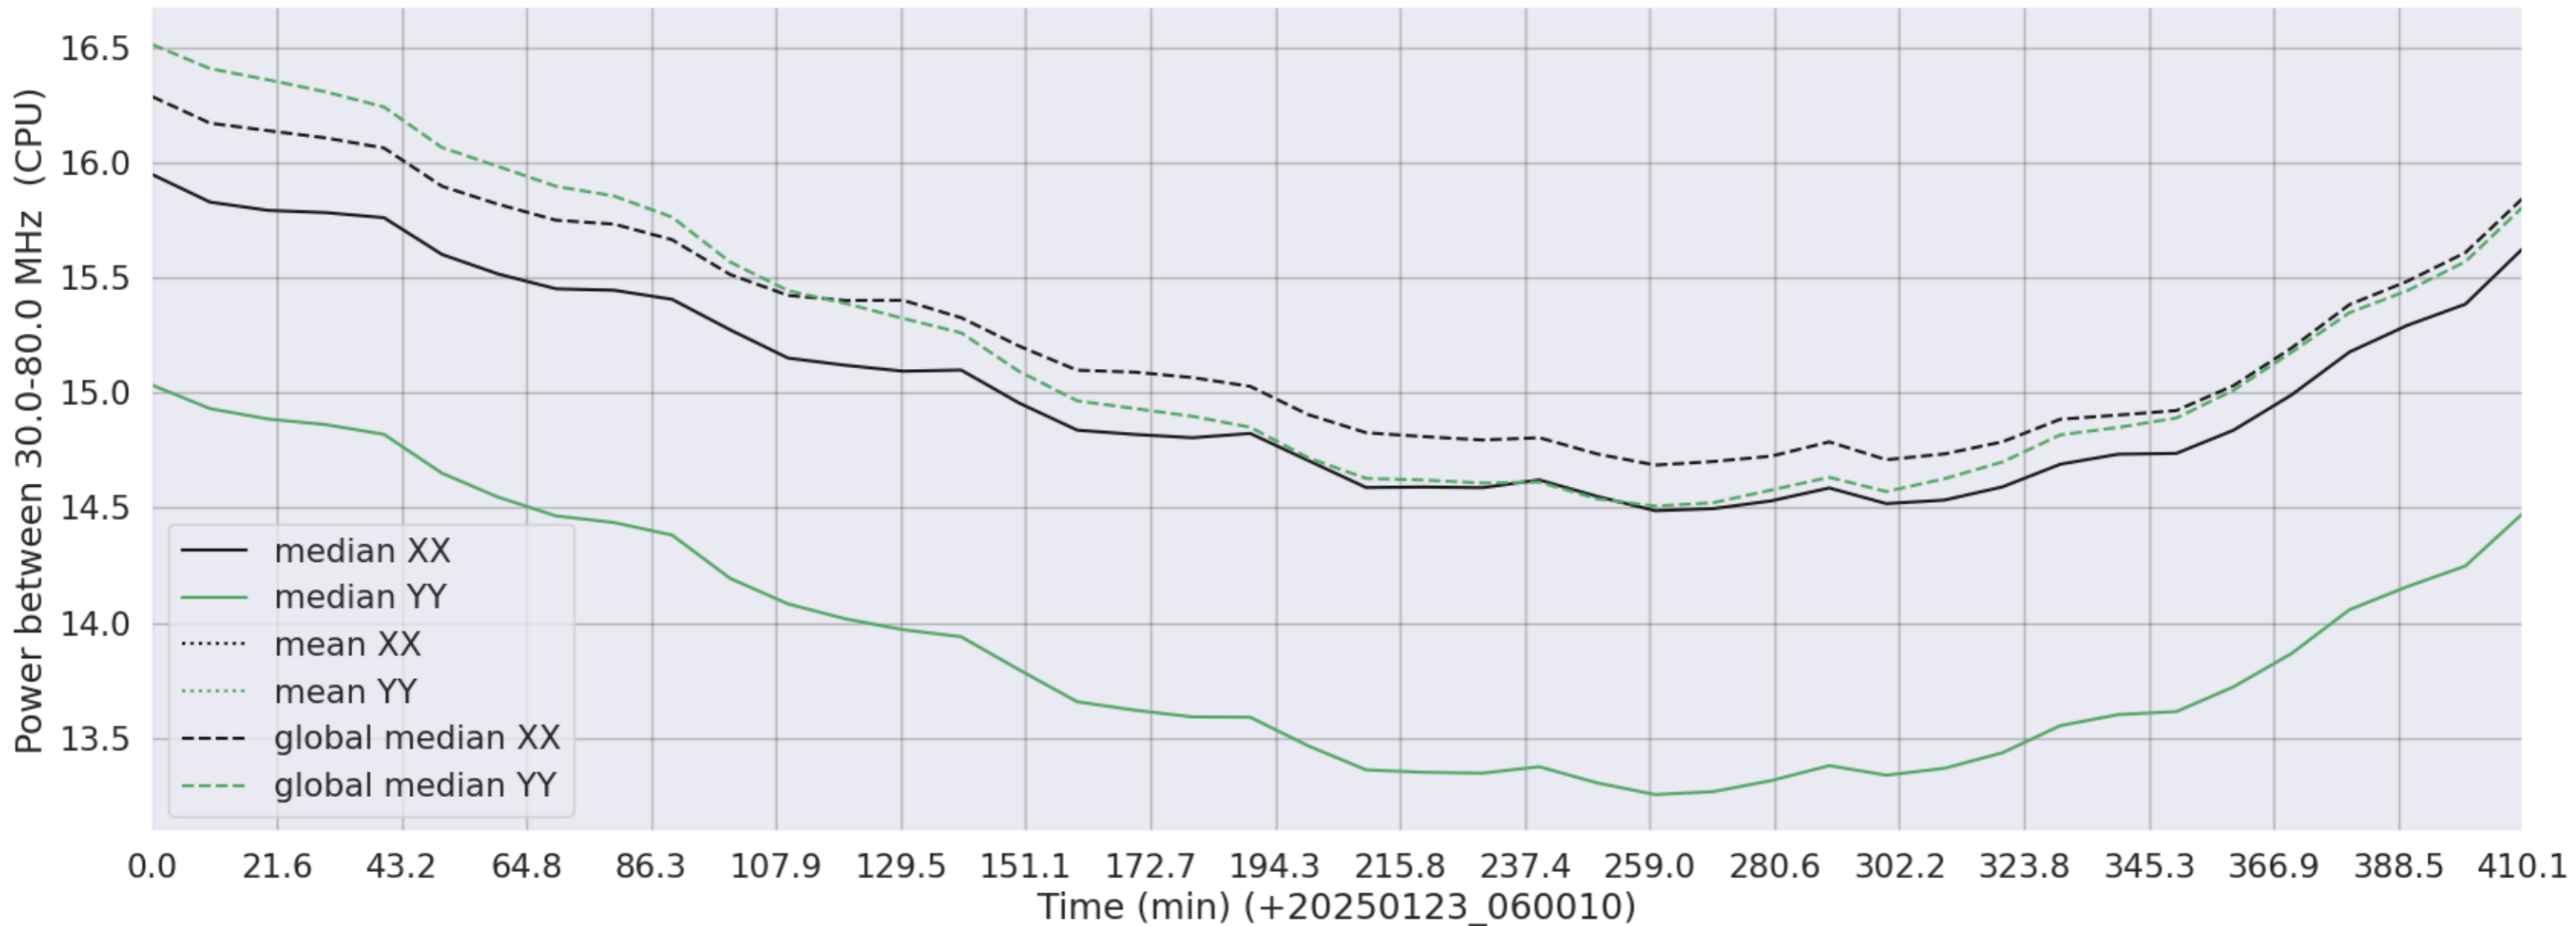

LWA207 - Correlator# 299 - XX FLAGS:Good - YY FLAGS:Good

LWA208 - Correlator# 298 - XX FLAGS:Good - YY FLAGS:Good