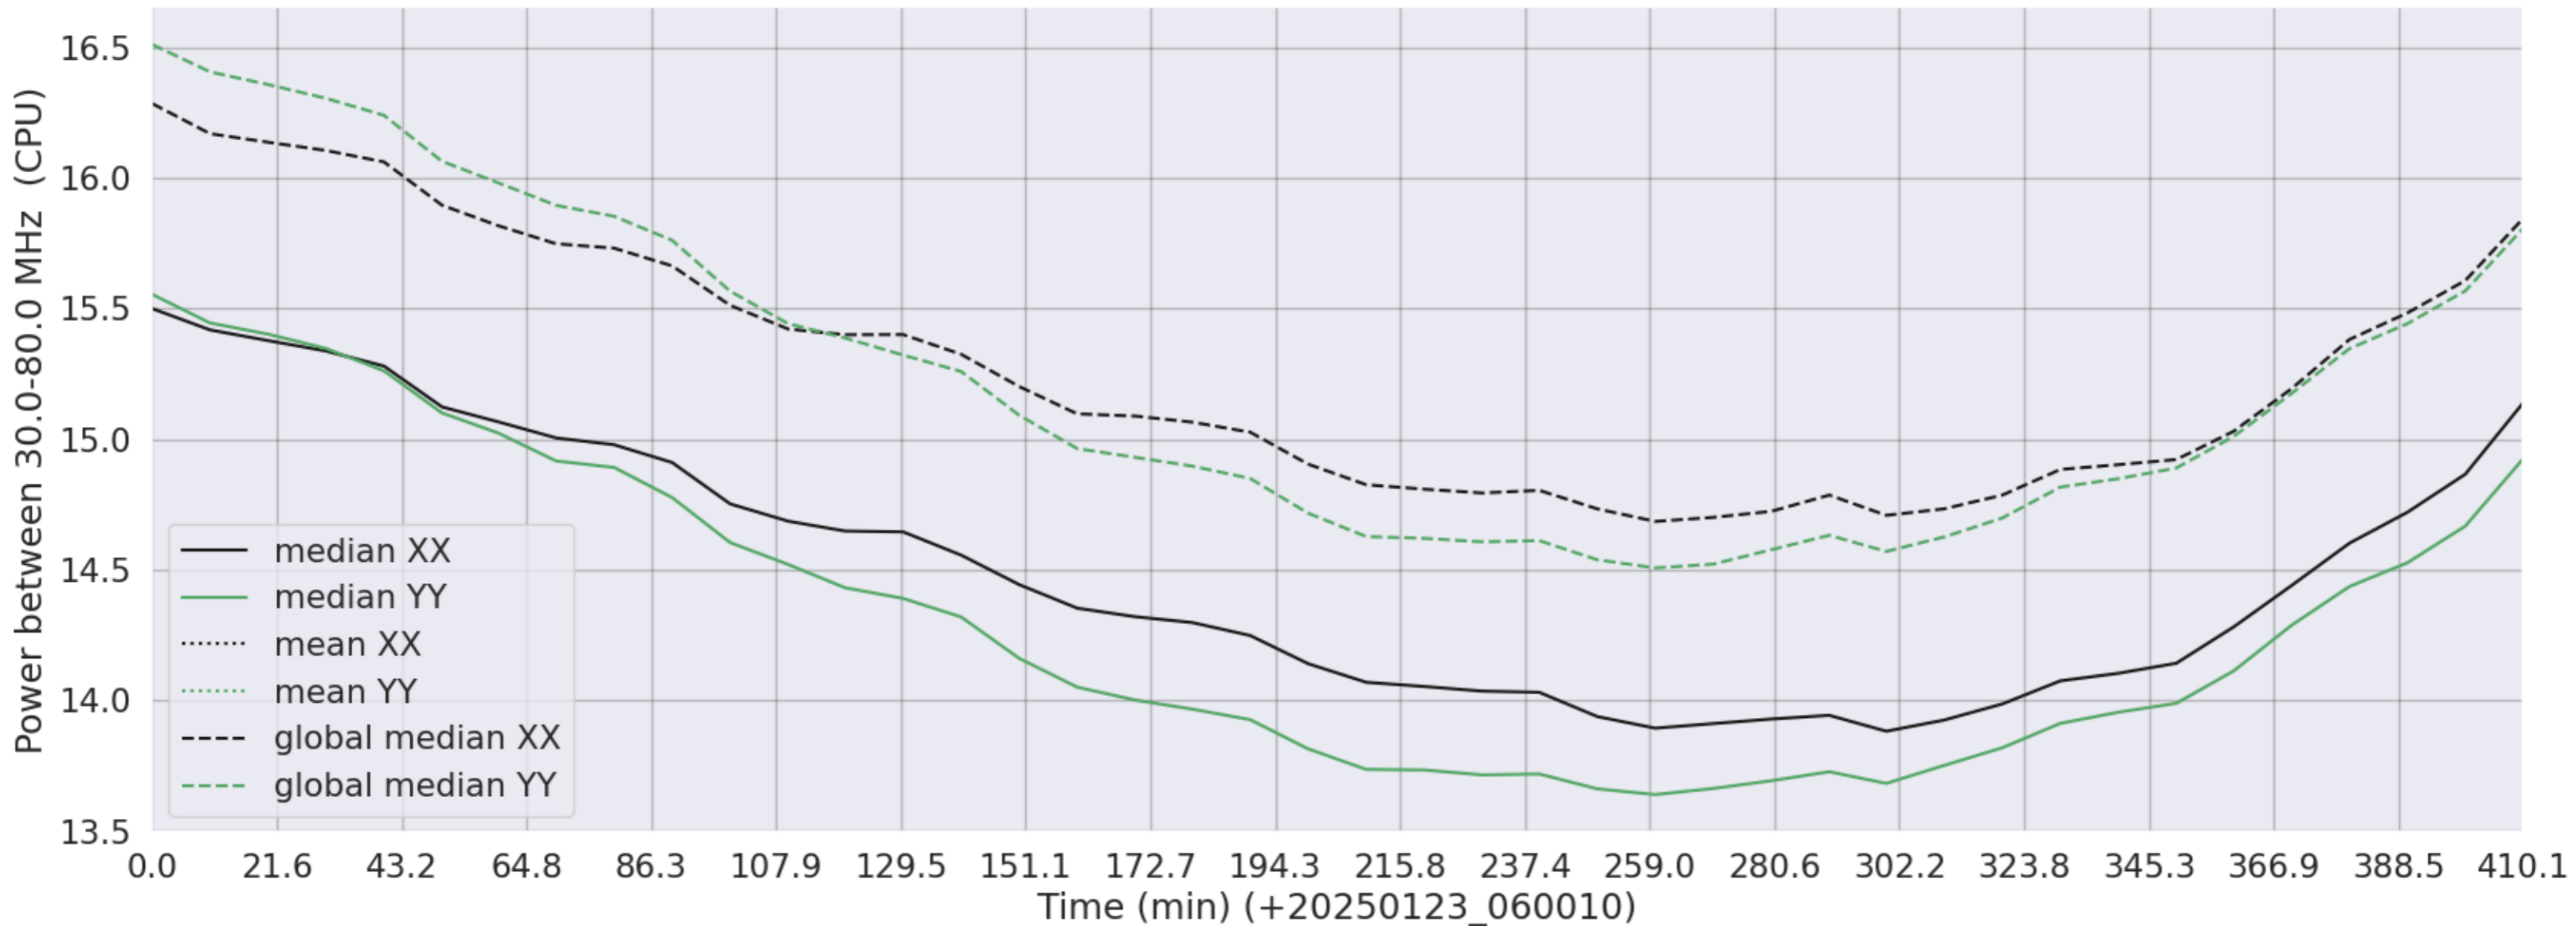

LWA032 - Correlator# 130 - XX FLAGS:Good - YY FLAGS:Good

LWA028 - Correlator# 129 - XX FLAGS:Good - YY FLAGS:Good