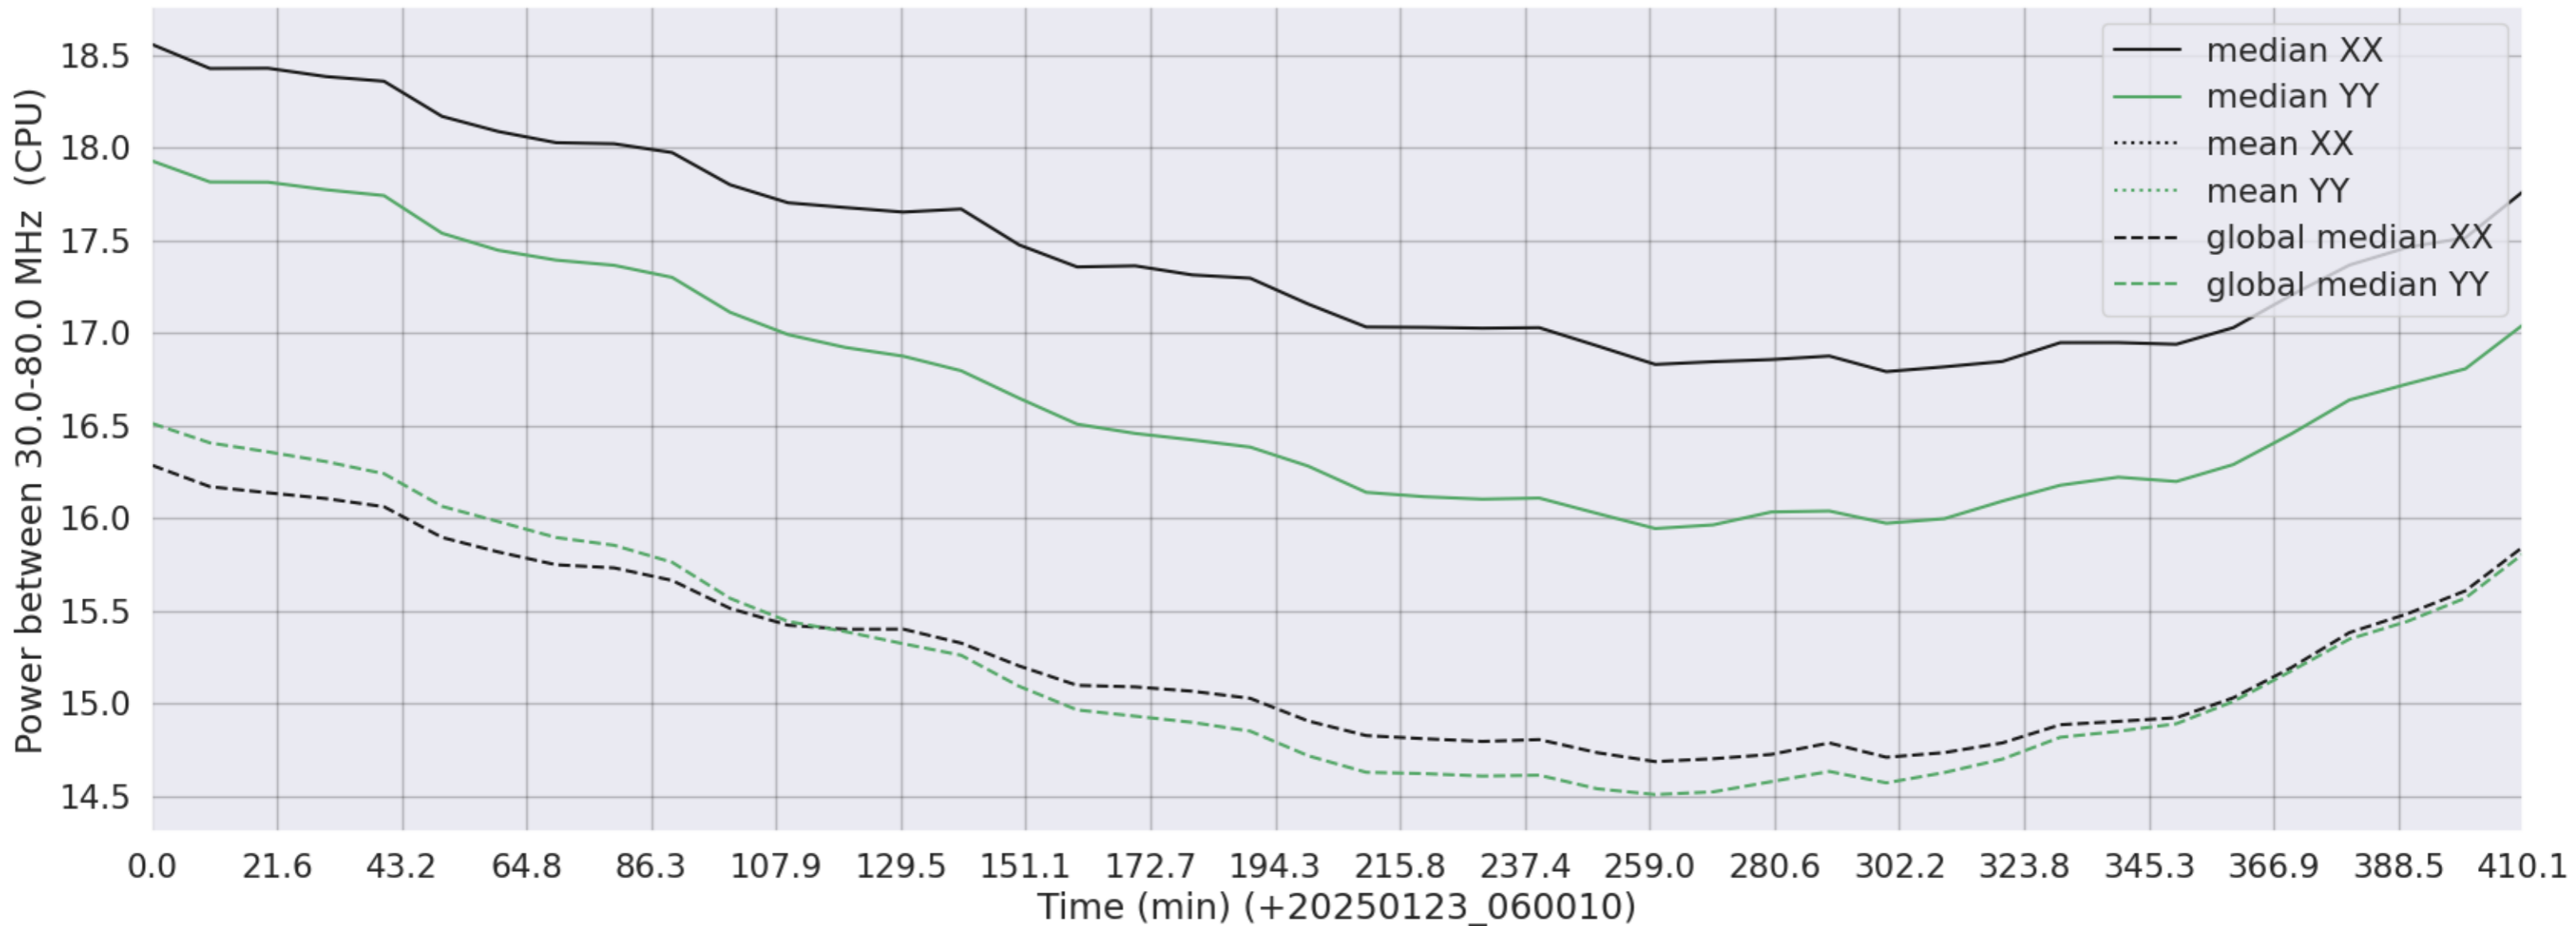

LWA197 - Correlator# 274 - XX FLAGS:Good - YY FLAGS:Good

LWA194 - Correlator# 273 - XX FLAGS:Good - YY FLAGS:Good