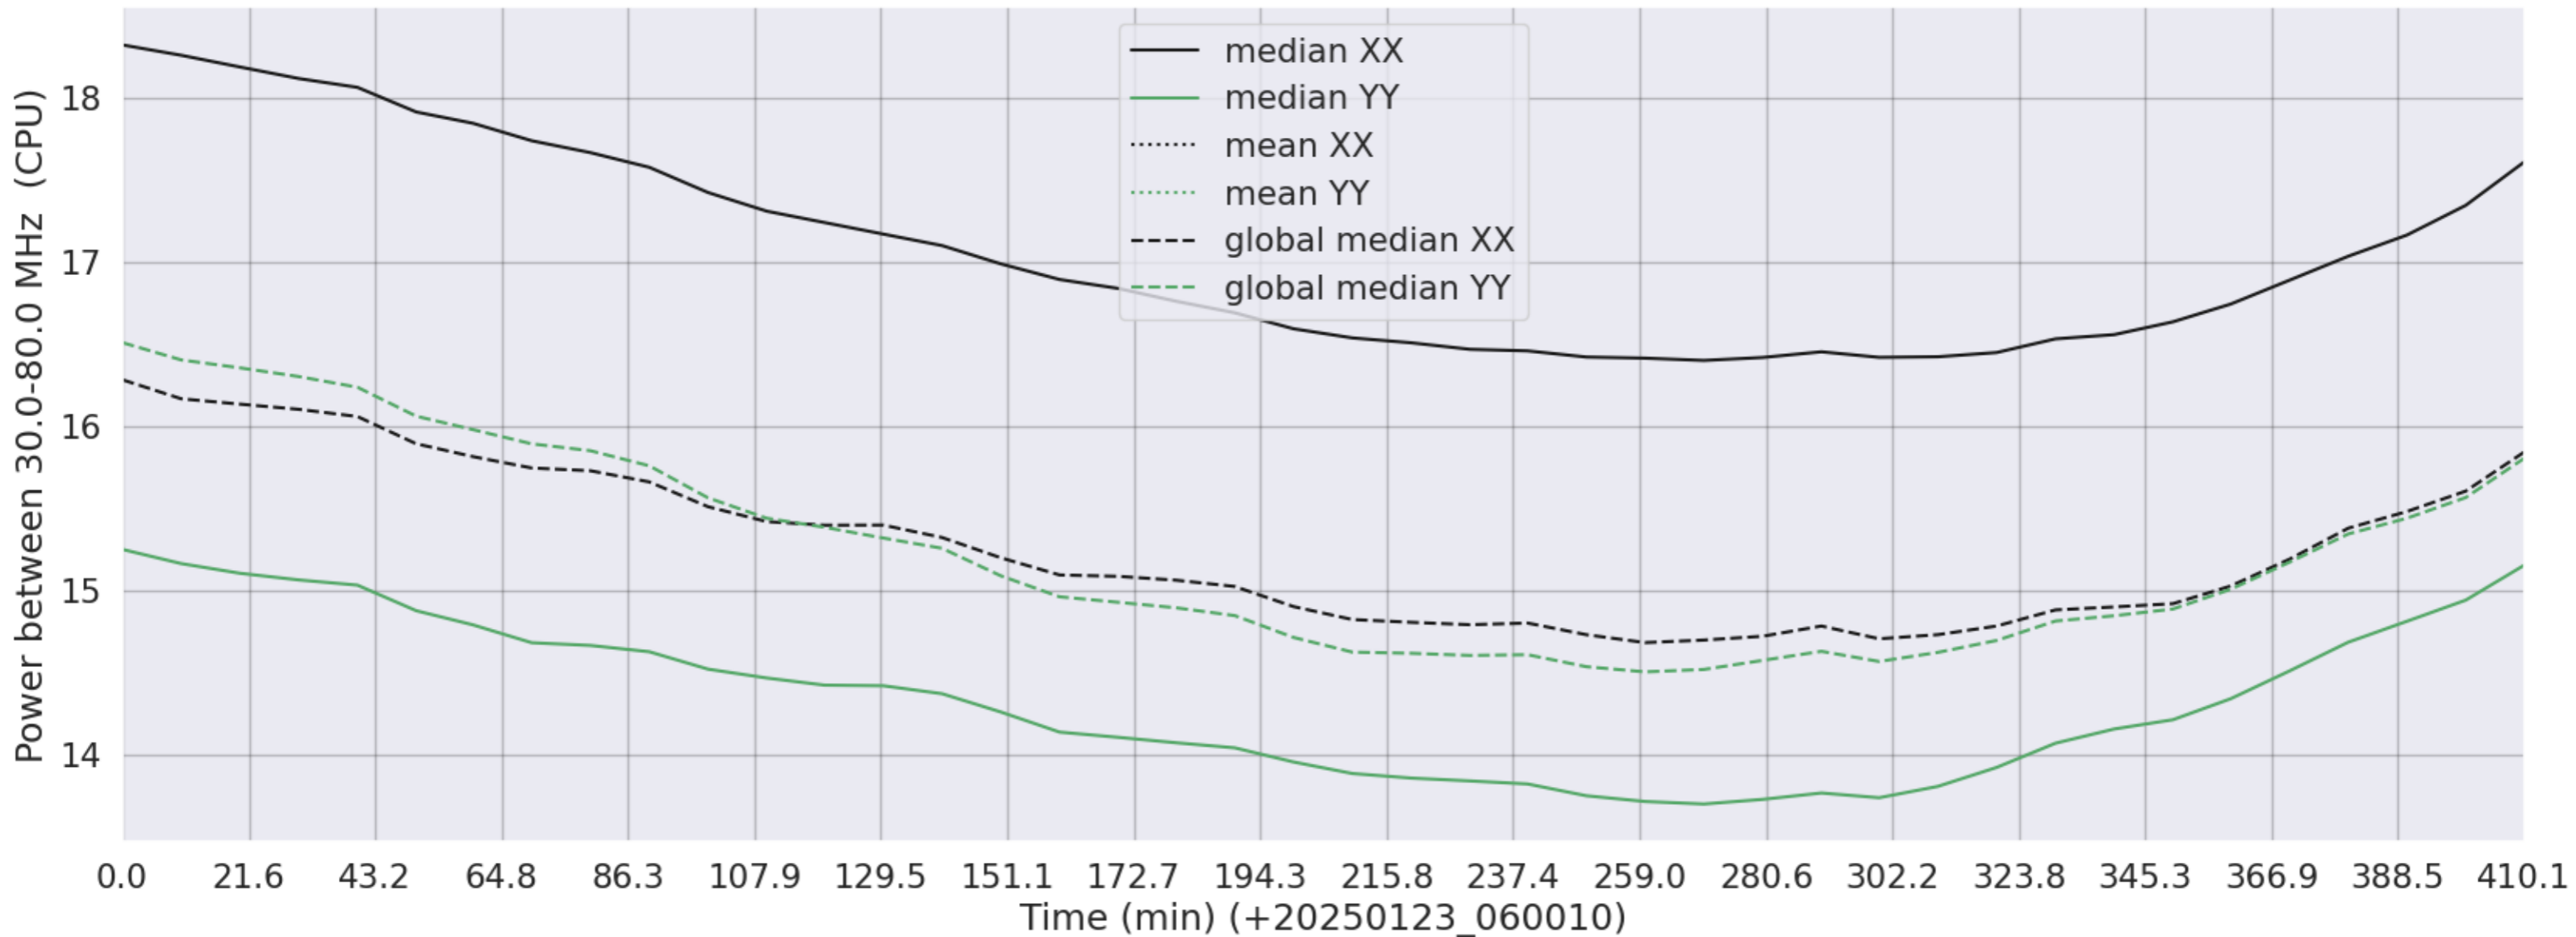

LWA341 - Correlator# 029 - XX FLAGS:Good - YY FLAGS:Good

LWA352 - Correlator# 028 - XX FLAGS:Good - YY FLAGS:Good