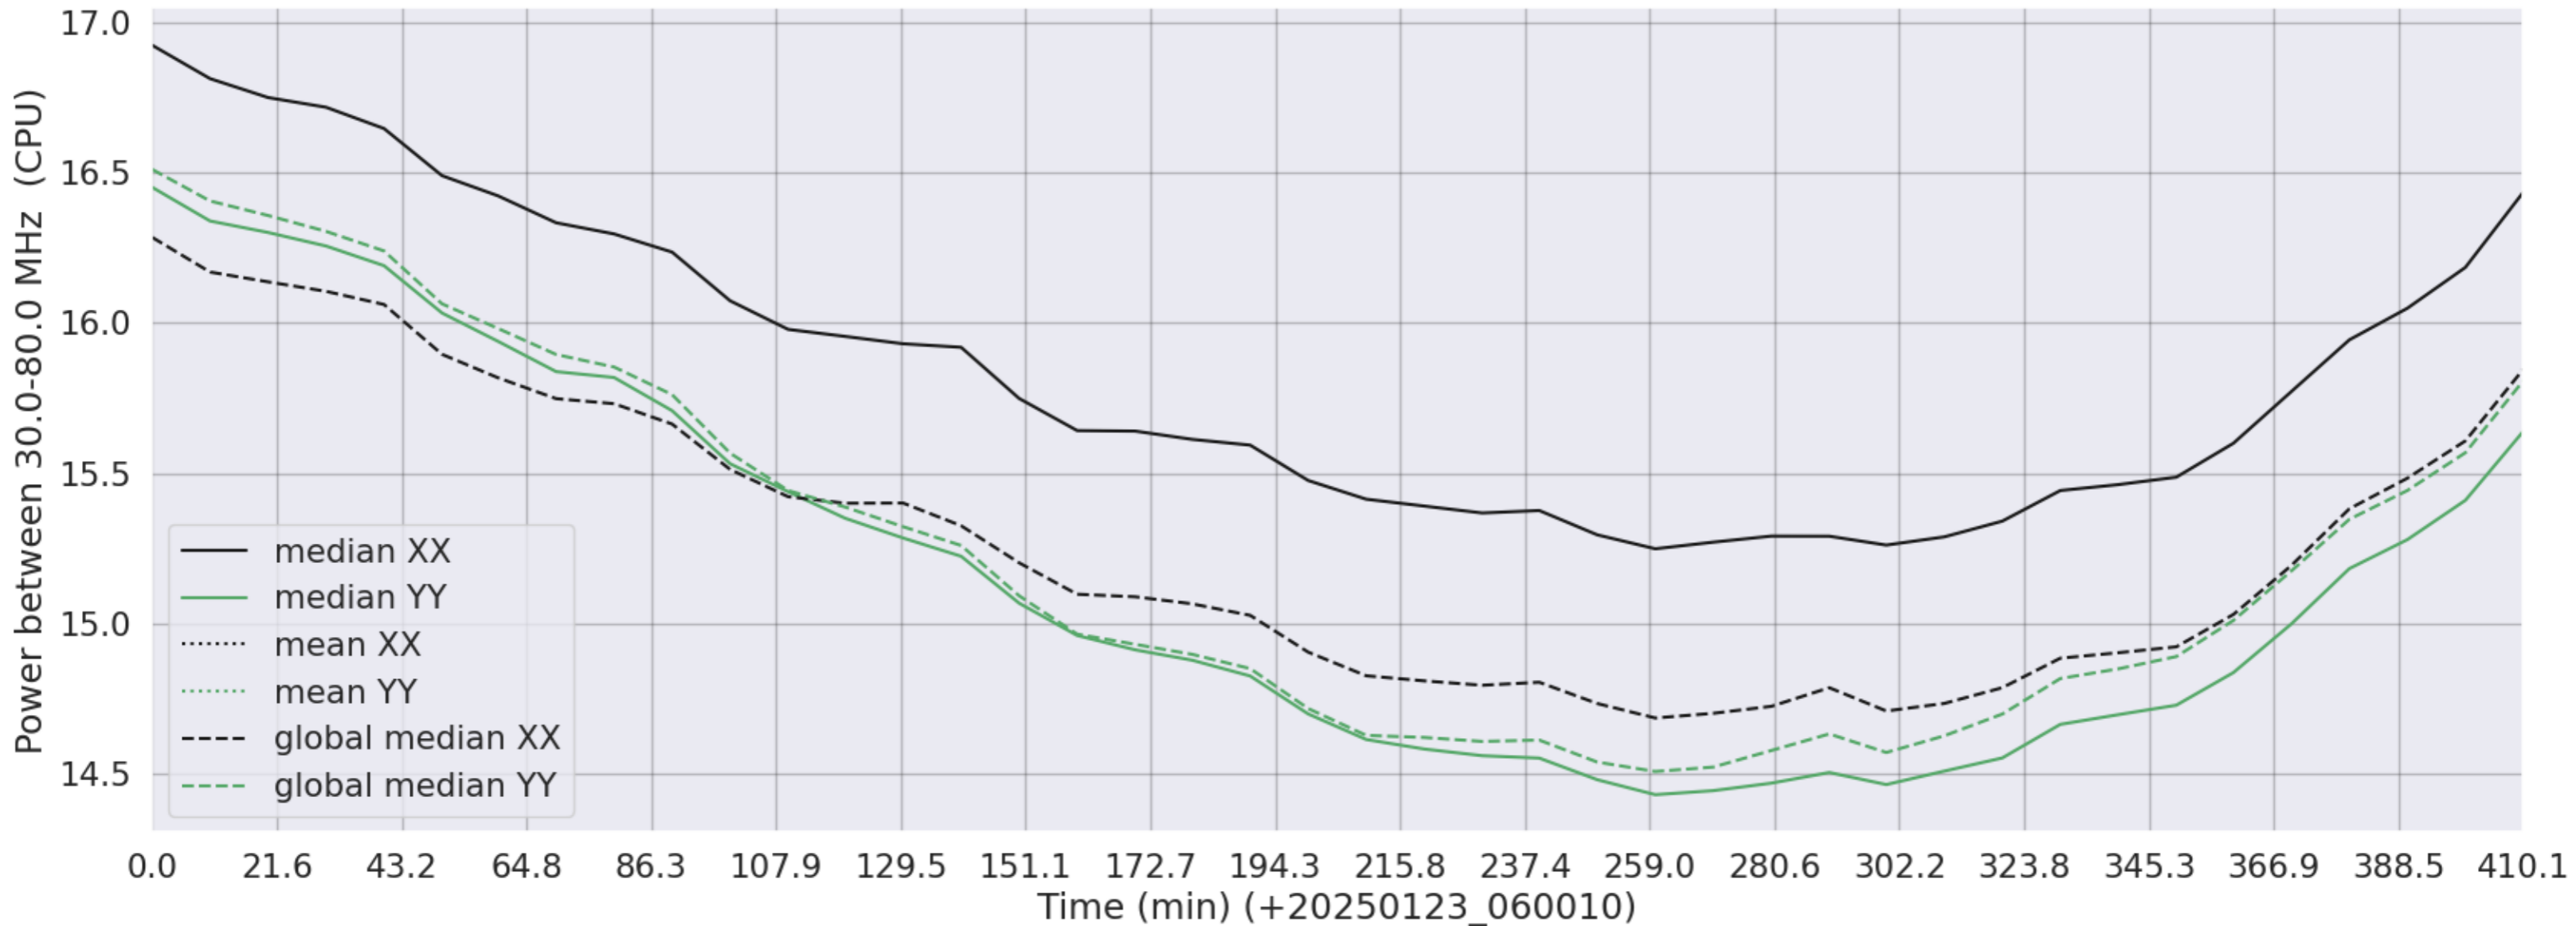

LWA099 - Correlator# 172 - XX FLAGS:Good - YY FLAGS:Good

LWA098 - Correlator# 173 - XX FLAGS:Good - YY FLAGS:Good

LWA101 - Correlator# 174 - XX FLAGS:Good - YY FLAGS:Good

LWA100 - Correlator# 175 - XX FLAGS:Good - YY FLAGS:Good