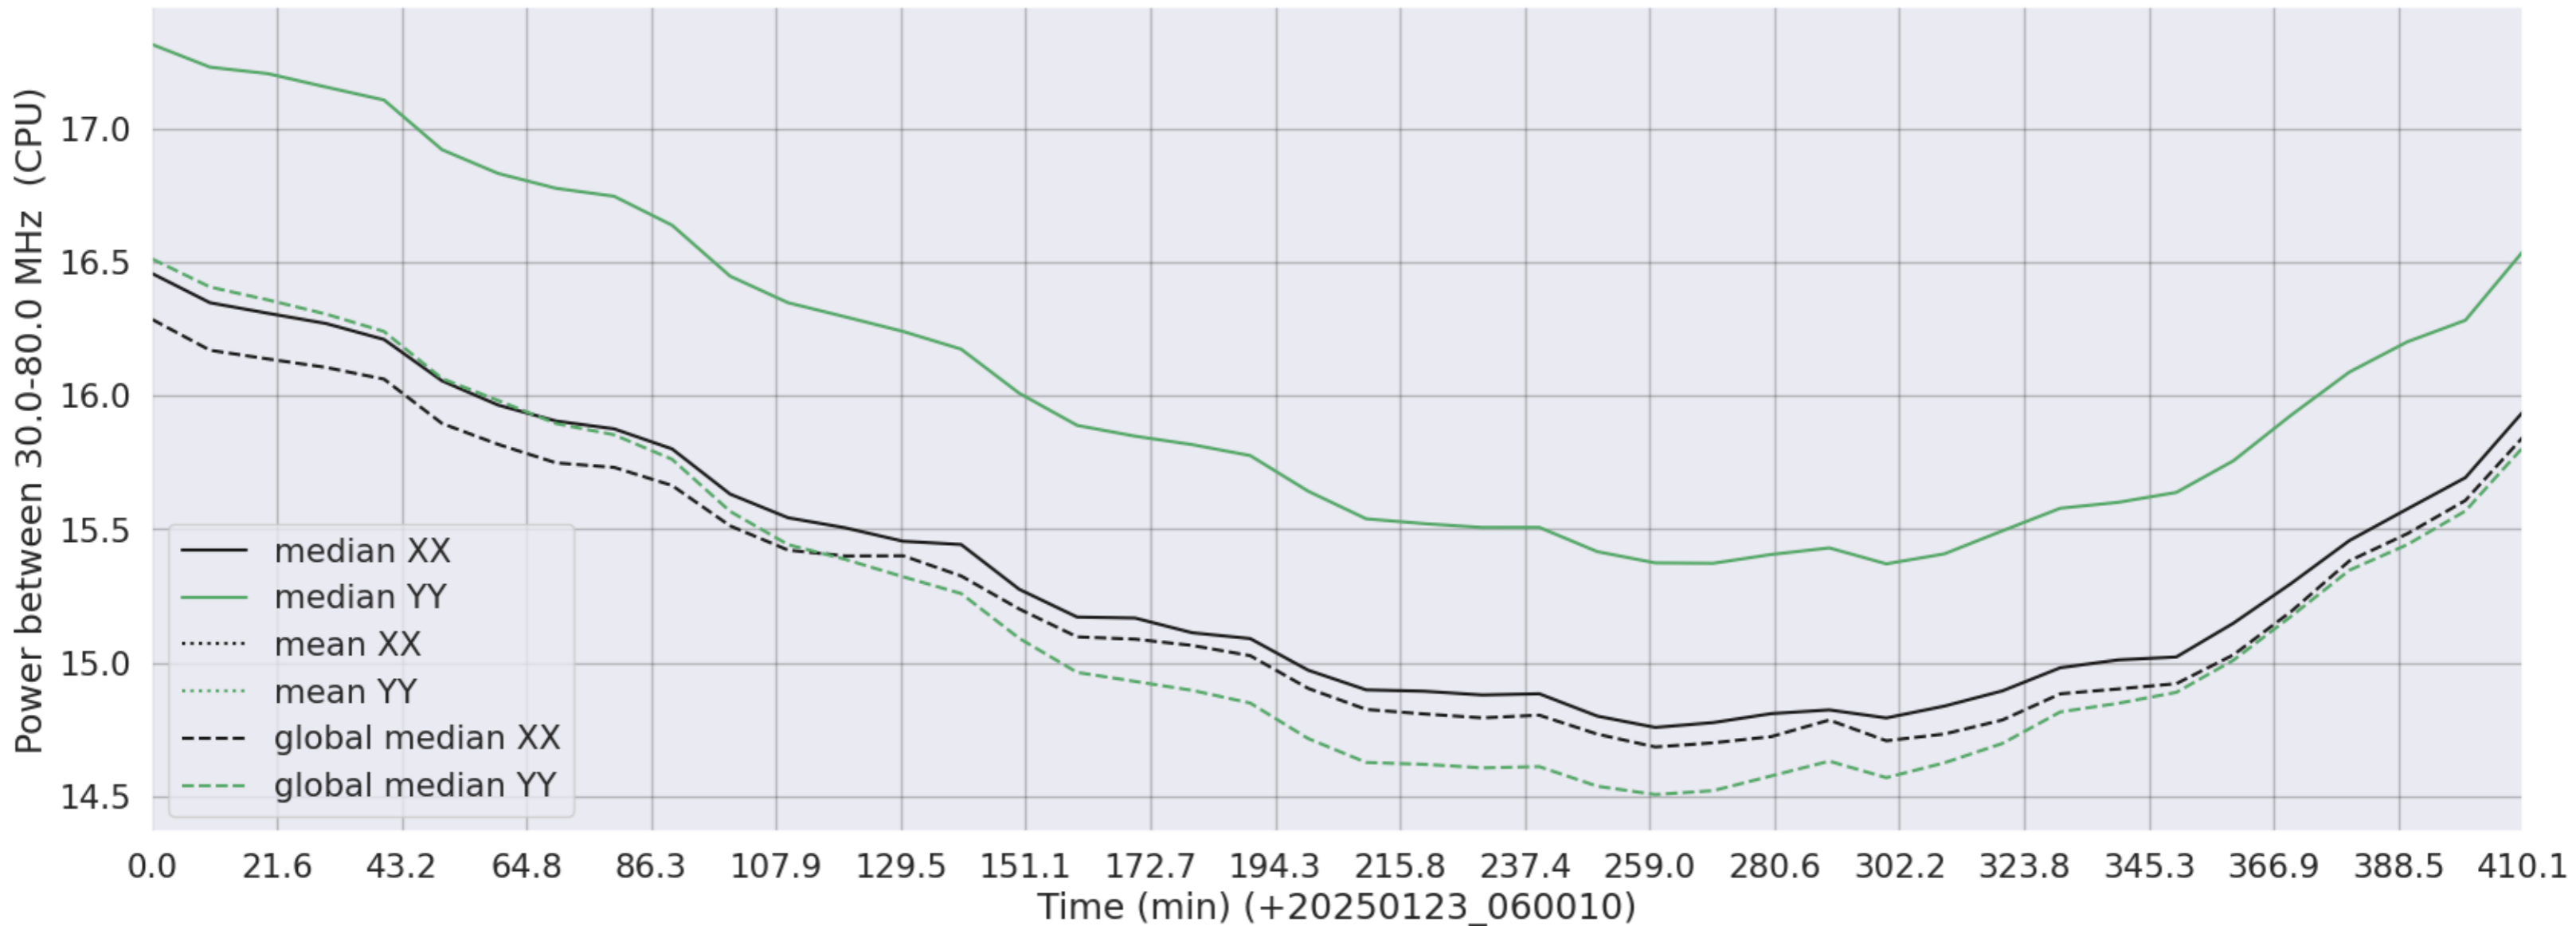

LWA162 - Correlator# 265 - XX FLAGS:Good - YY FLAGS:Good

LWA163 - Correlator# 264 - XX FLAGS:Good - YY FLAGS:Good