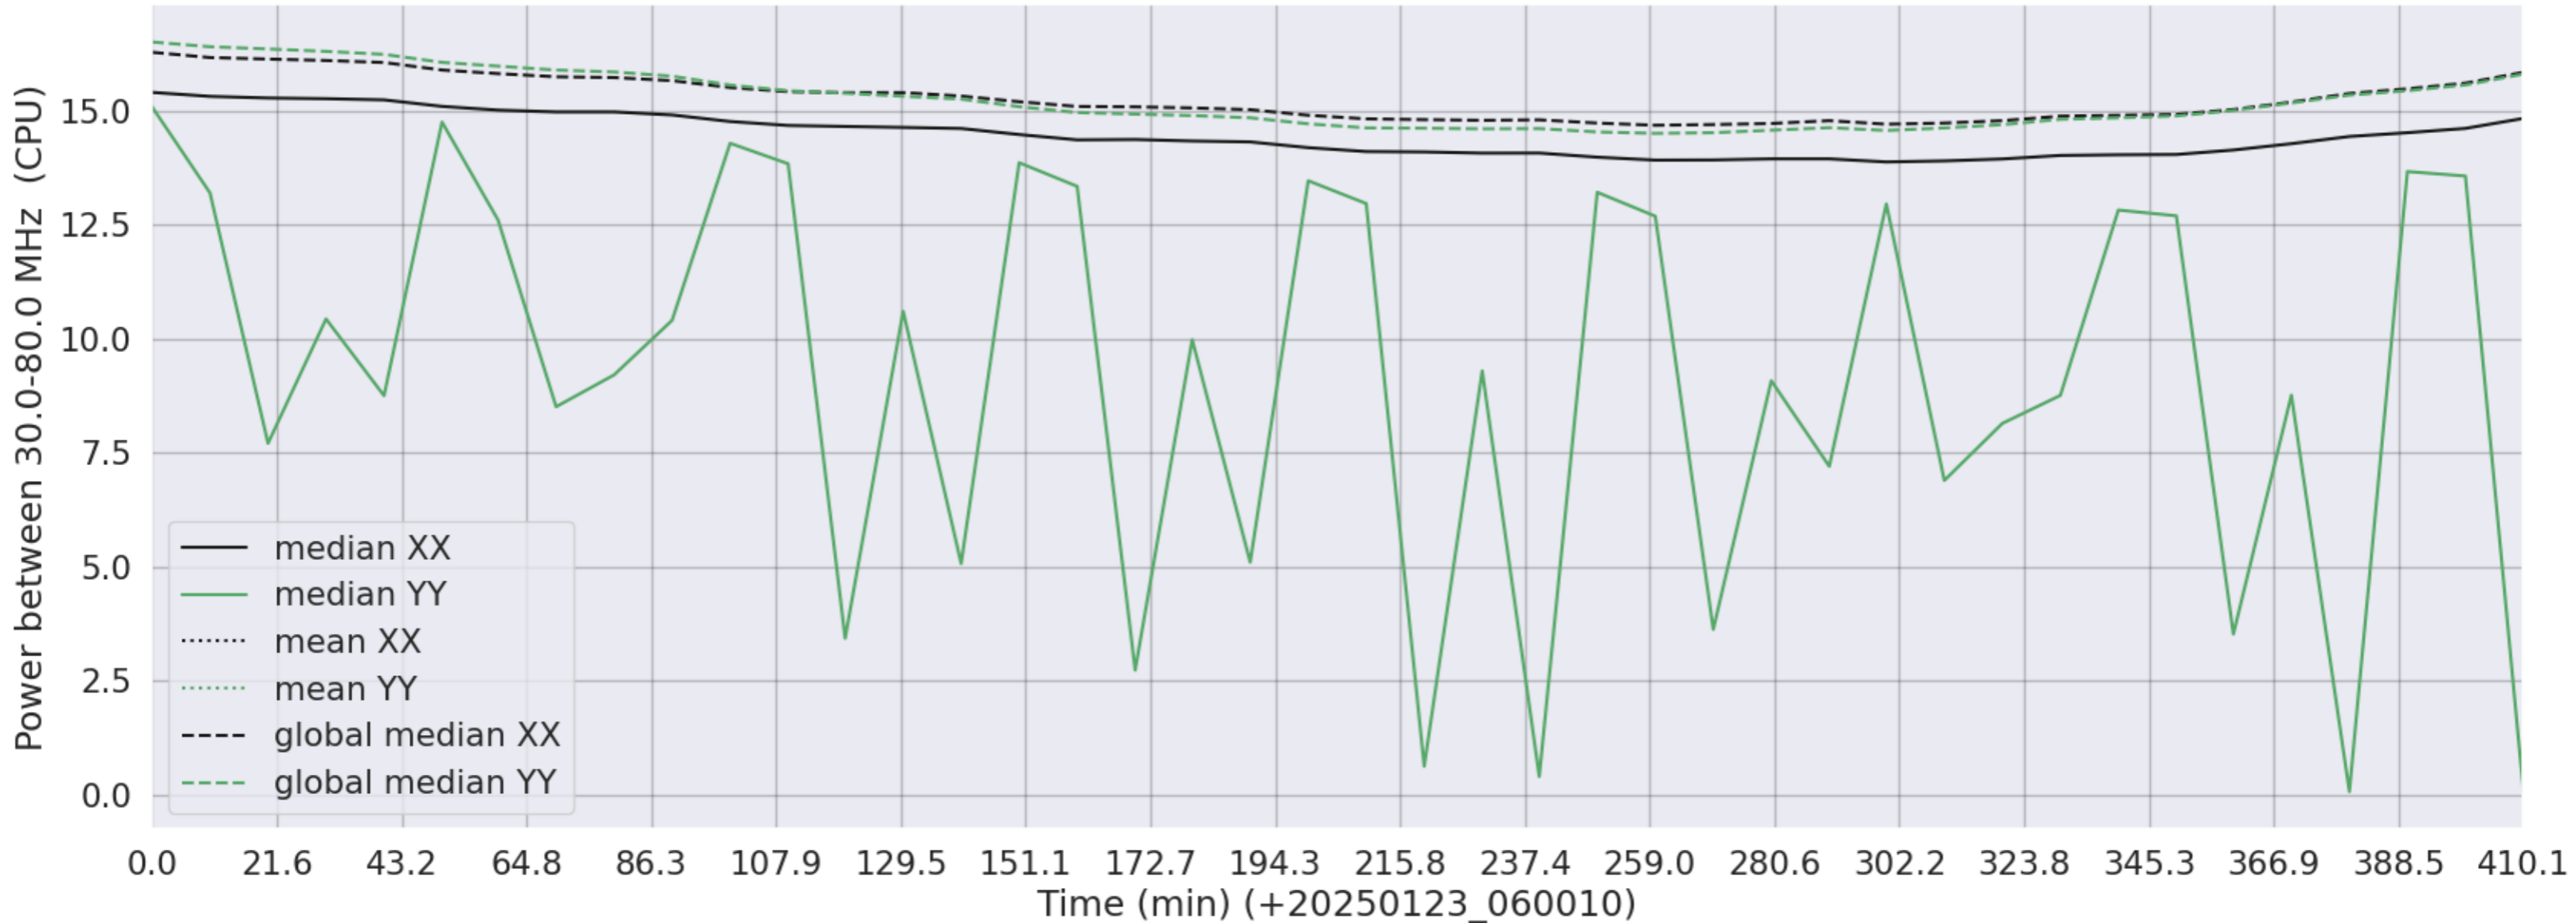

LWA010 - Correlator# 073 - XX FLAGS:Good - YY FLAGS:Good

LWA011 - Correlator# 072 - XX FLAGS:Good - YY FLAGS:HighTimeVar