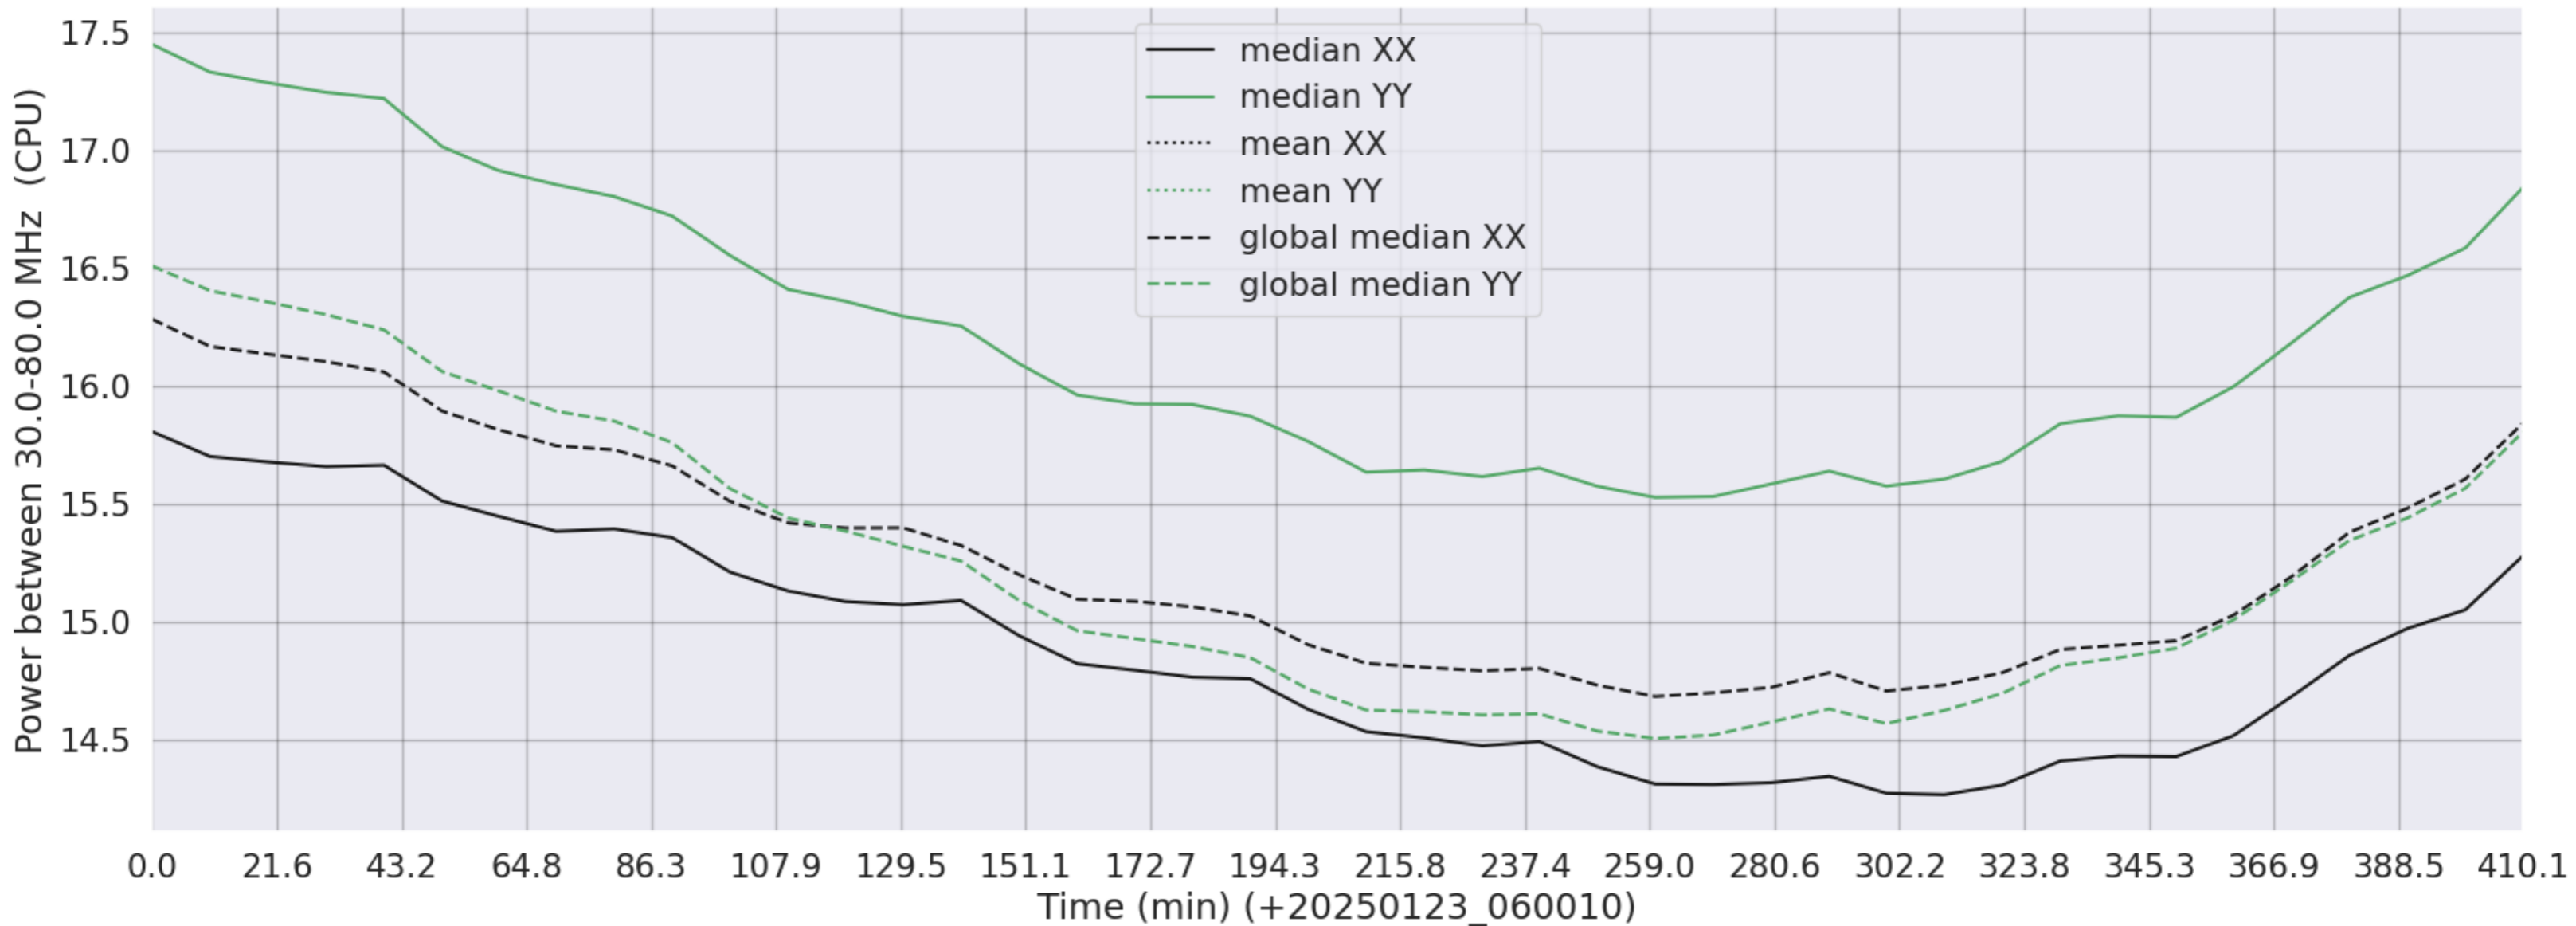

LWA069 - Correlator# 169 - XX FLAGS:LowPower - YY FLAGS:Good

LWA070 - Correlator# 168 - XX FLAGS:Good - YY FLAGS:Good