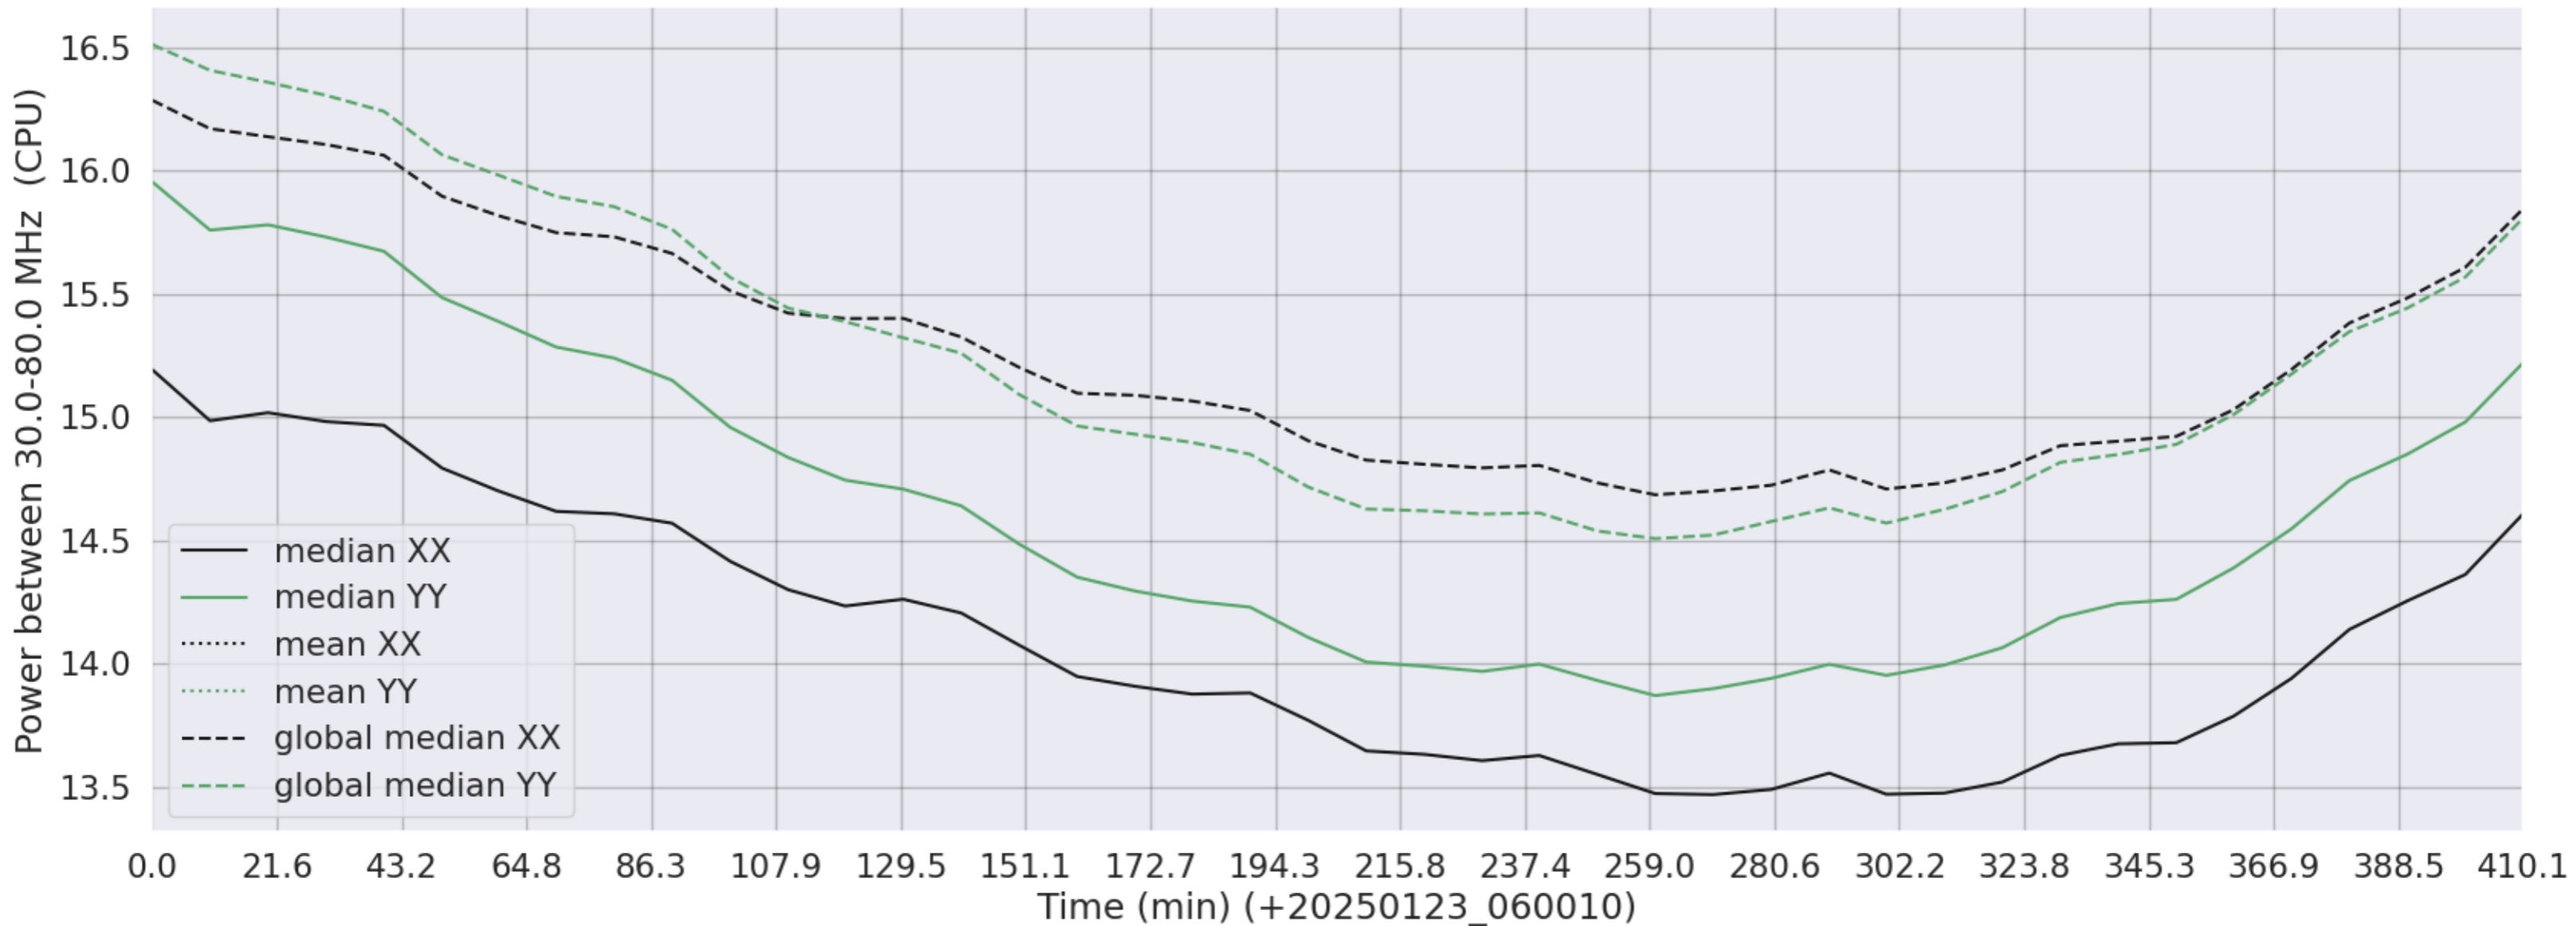

LWA025 - Correlator# 109 - XX FLAGS:Good - YY FLAGS:Good

LWA026 - Correlator# 108 - XX FLAGS:Good - YY FLAGS:Good