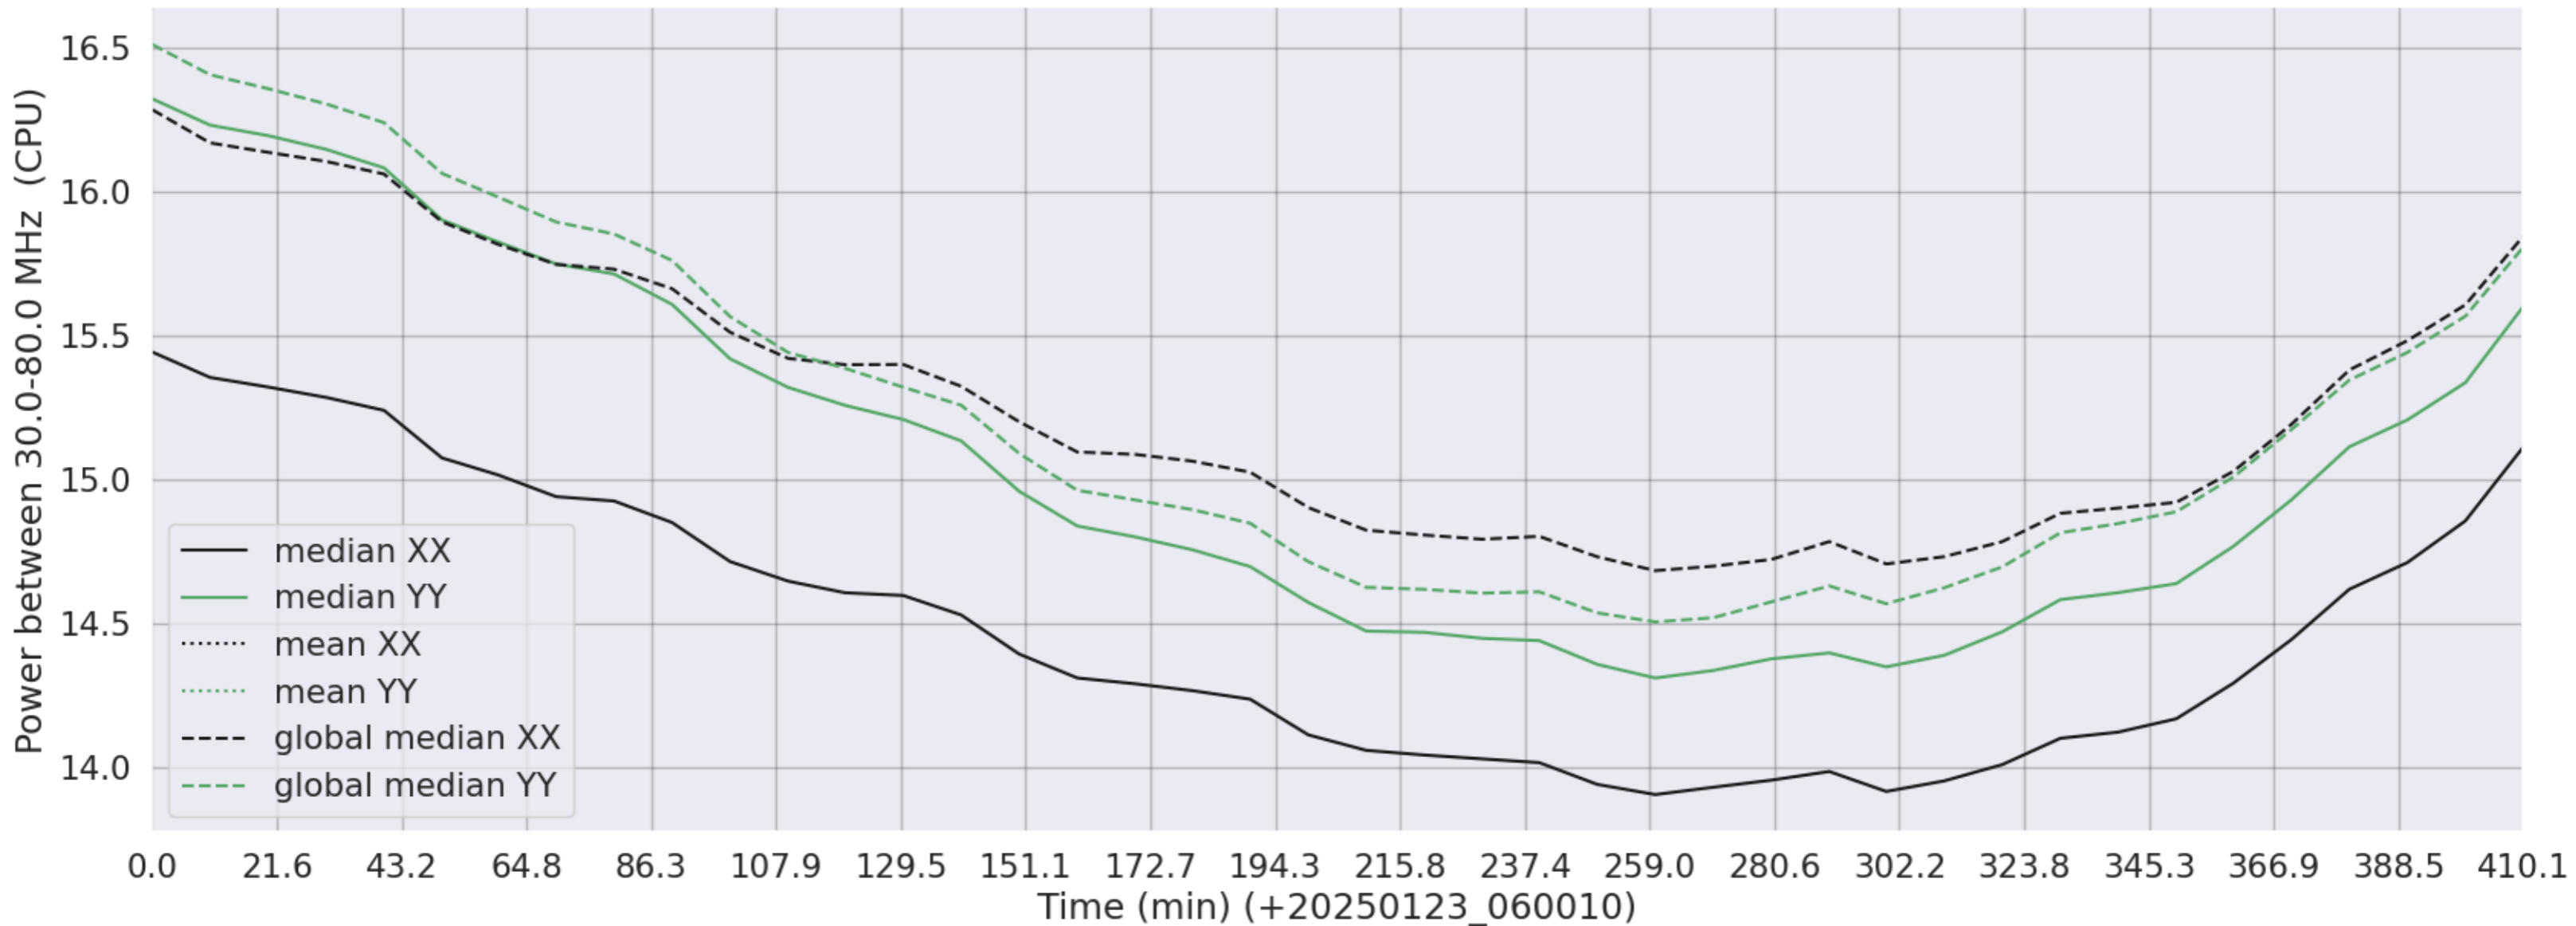

LWA080 - Correlator# 119 - XX FLAGS:Good - YY FLAGS:Good

LWA054 - Correlator# 118 - XX FLAGS:Good - YY FLAGS:Good