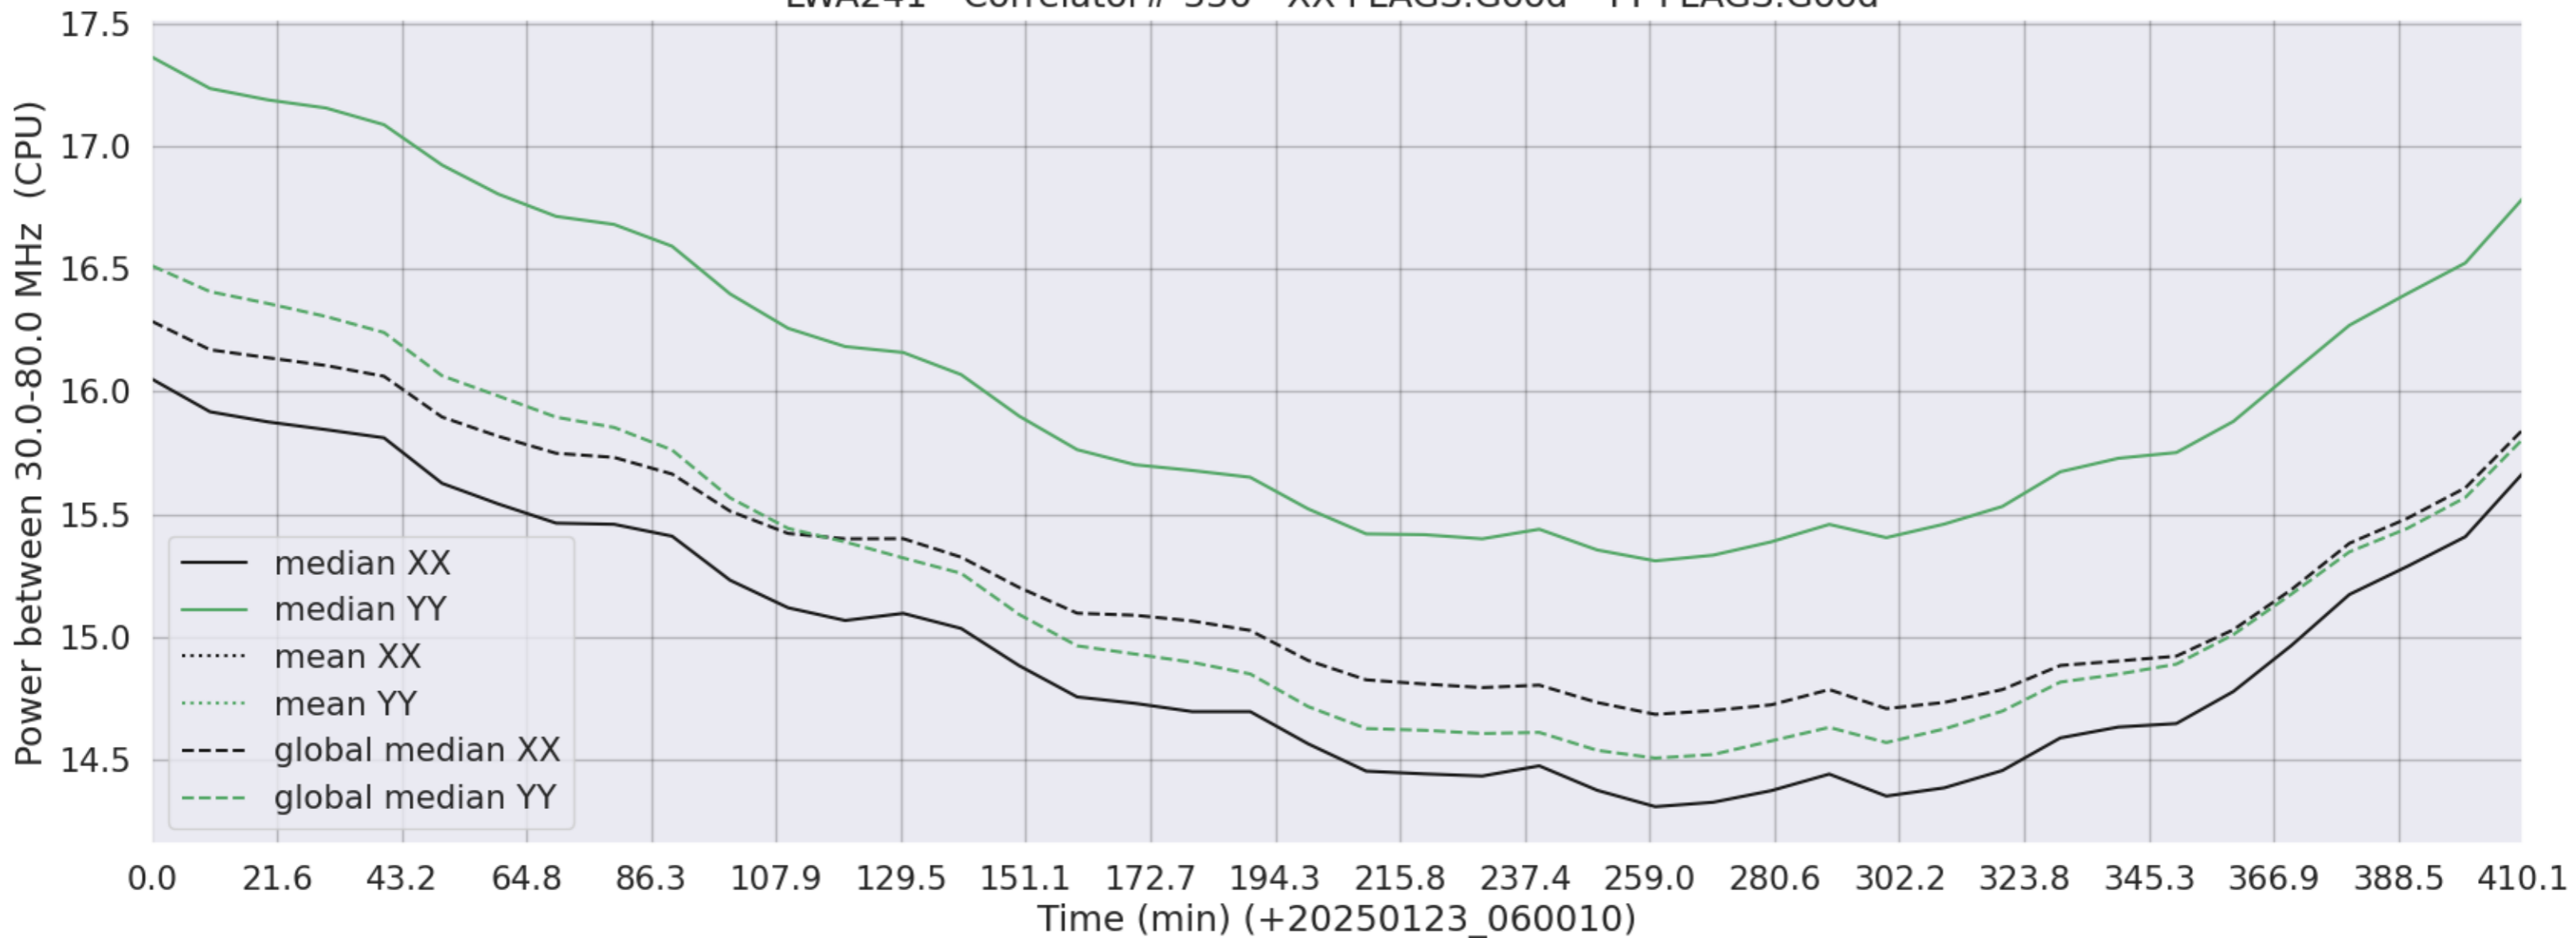

LWA223 - Correlator# 337 - XX FLAGS:Good - YY FLAGS:Good

LWA241 - Correlator# 336 - XX FLAGS:Good - YY FLAGS:Good