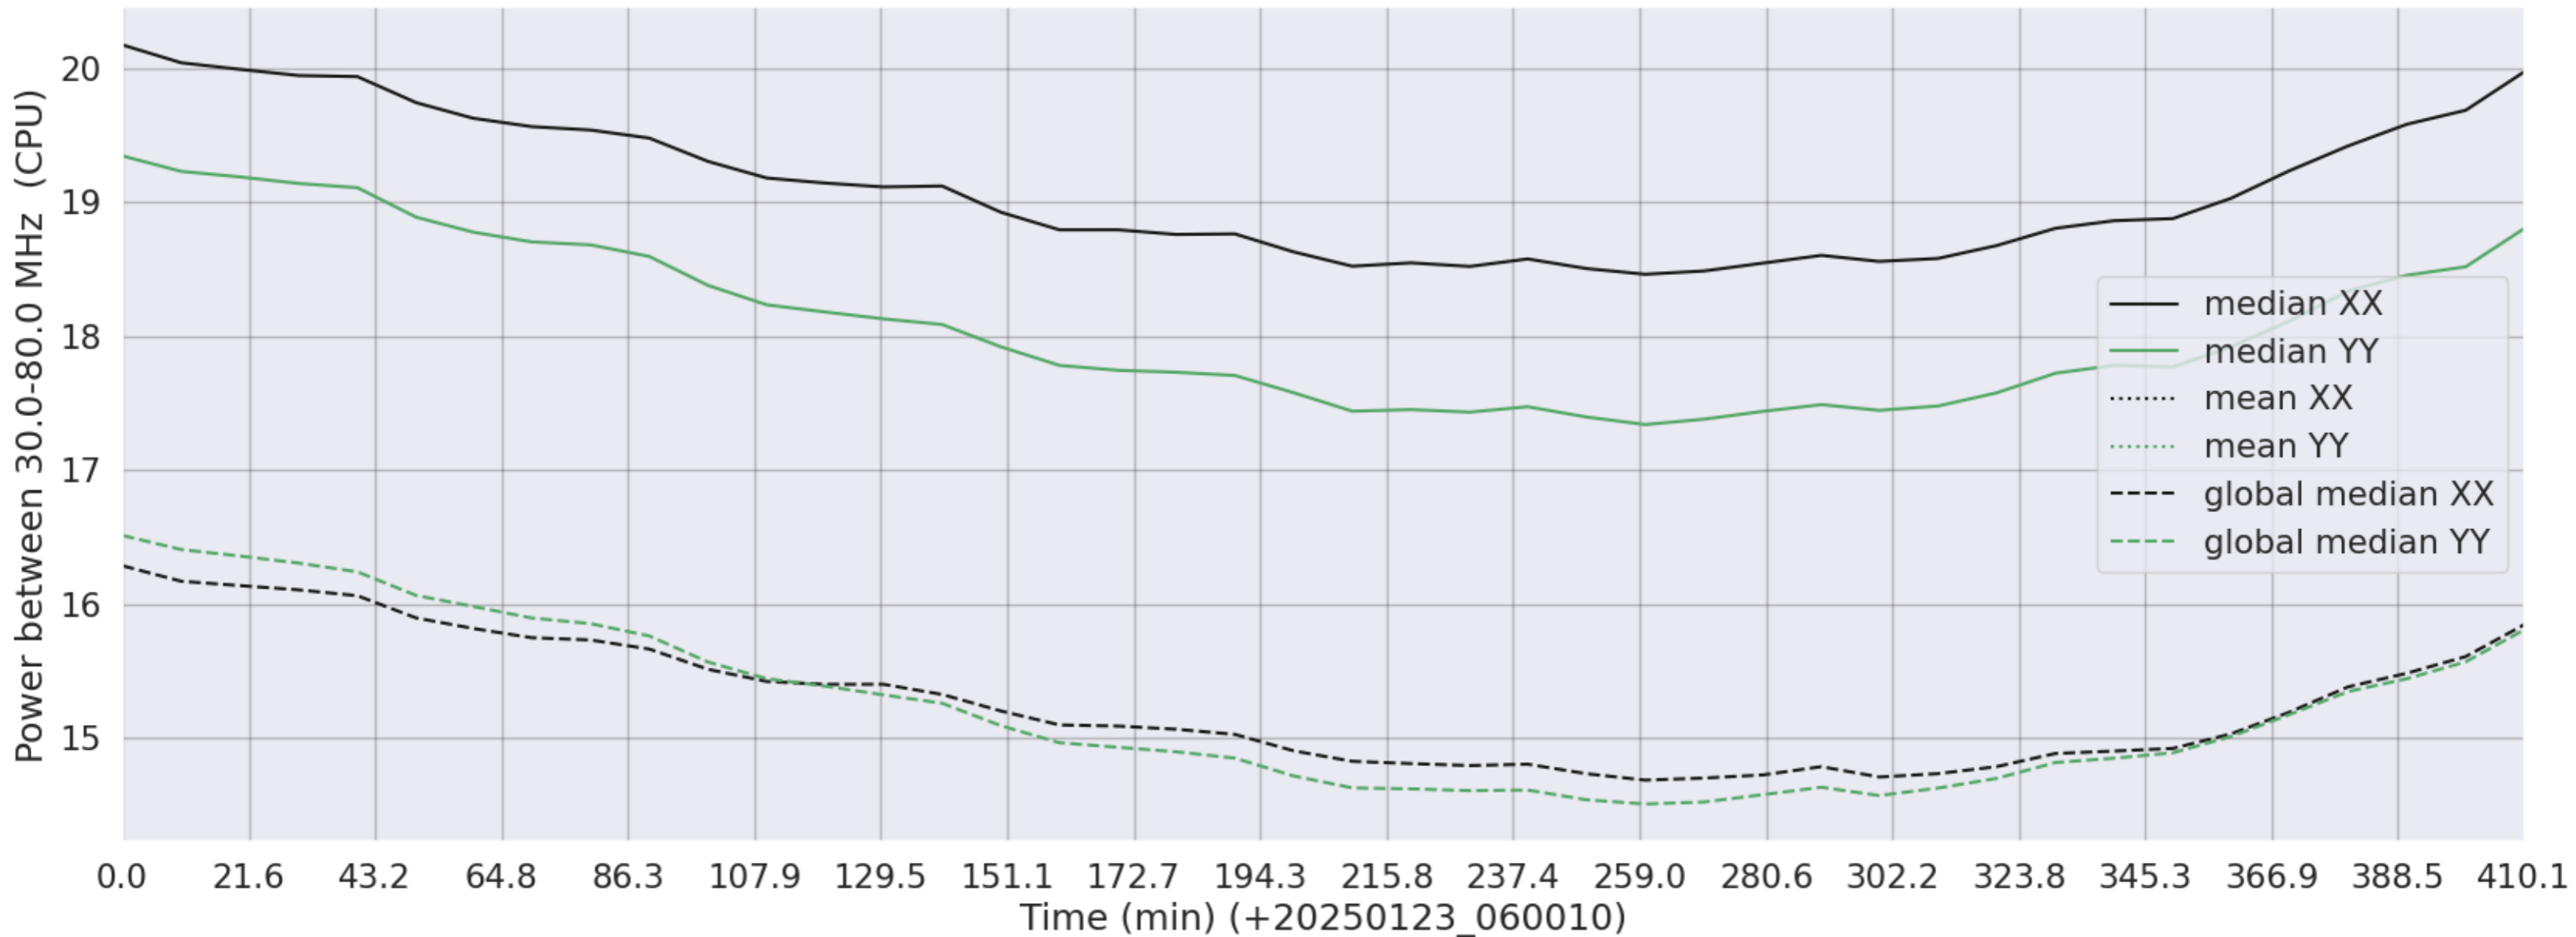

LWA349 - Correlator# 282 - XX FLAGS:Good - YY FLAGS:Good

LWA225 - Correlator# 281 - XX FLAGS:Good - YY FLAGS:Good