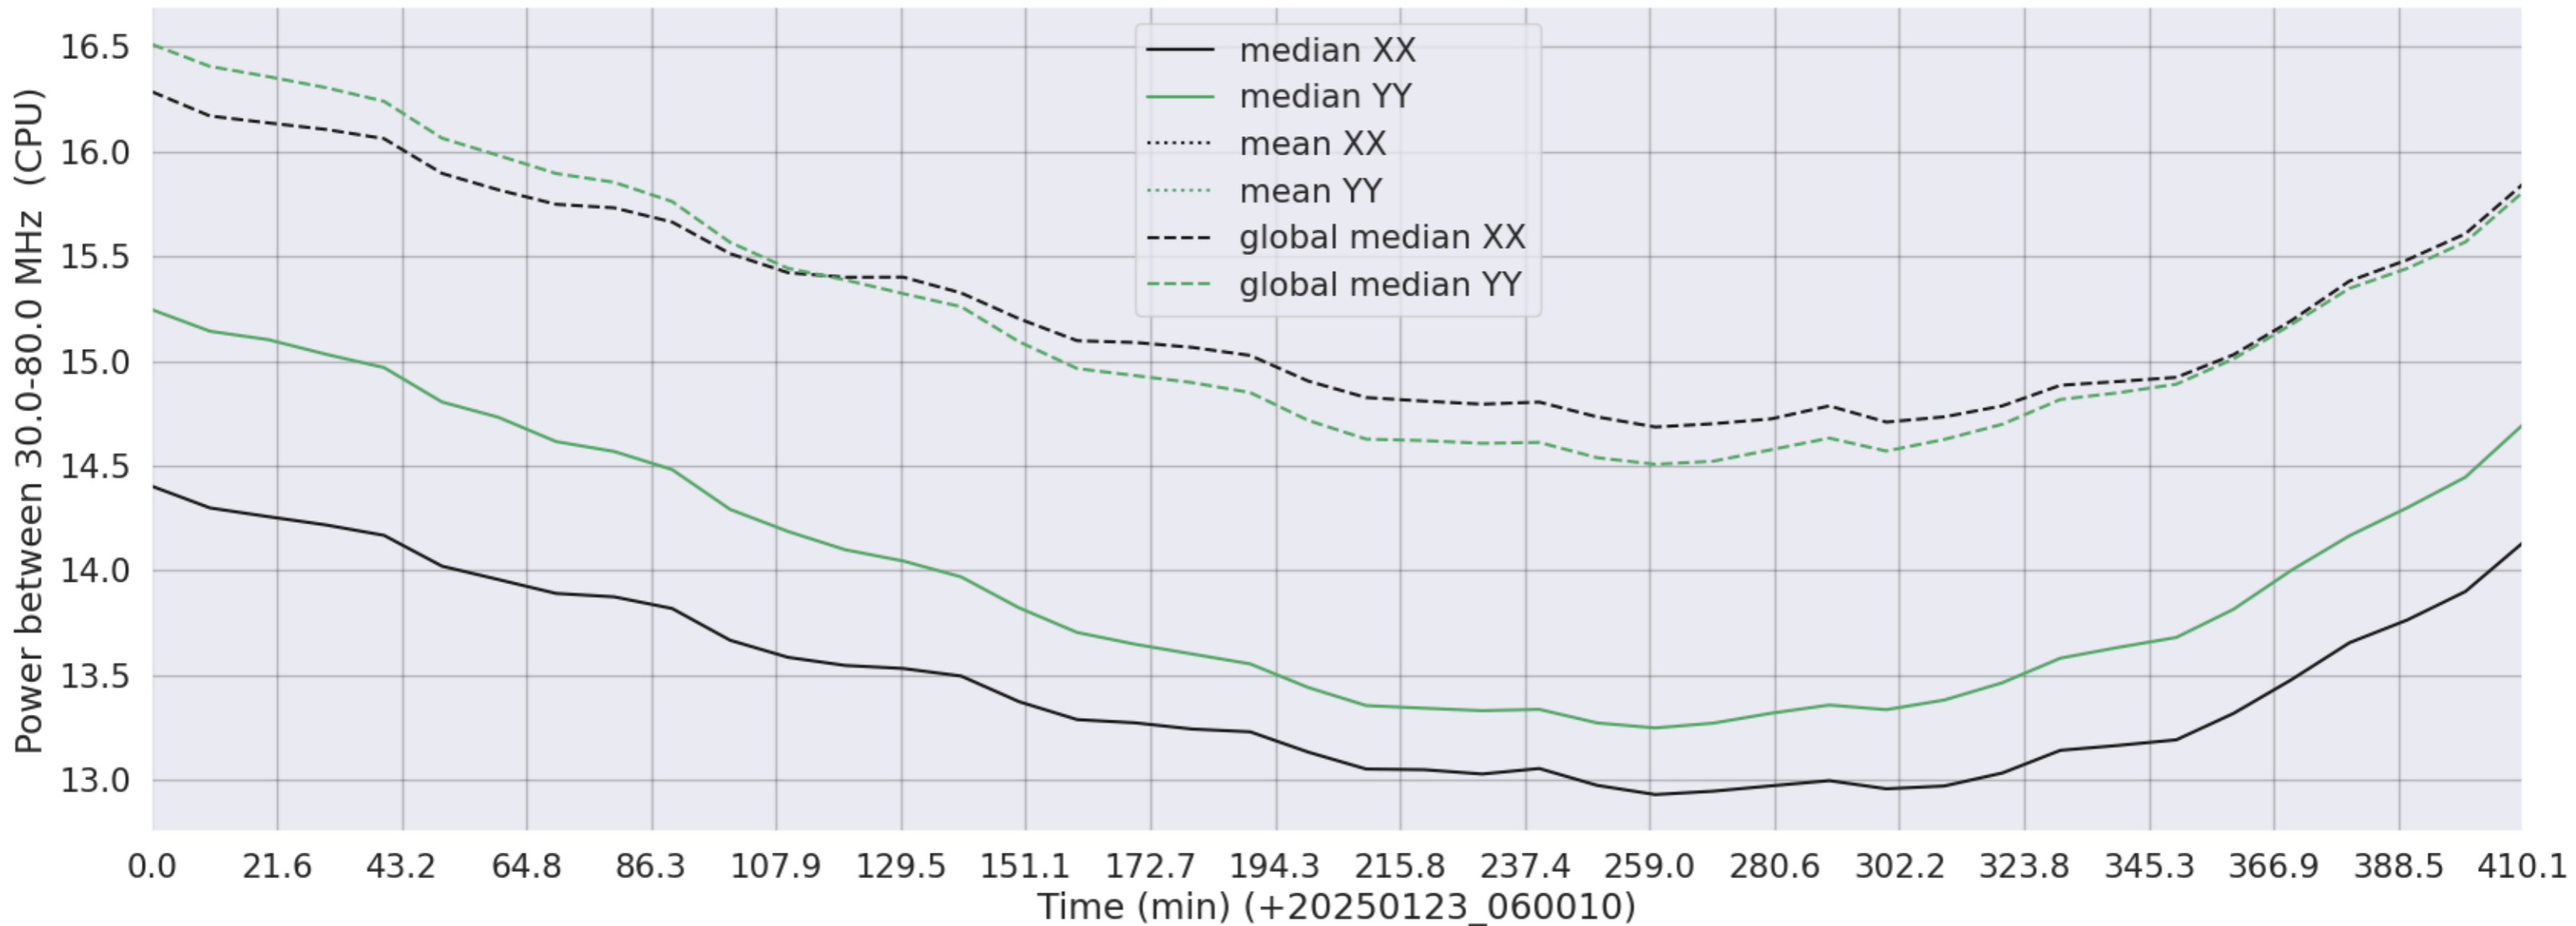

LWA217 - Correlator# 333 - XX FLAGS:Good - YY FLAGS:Good

LWA218 - Correlator# 332 - XX FLAGS:Good - YY FLAGS:Good