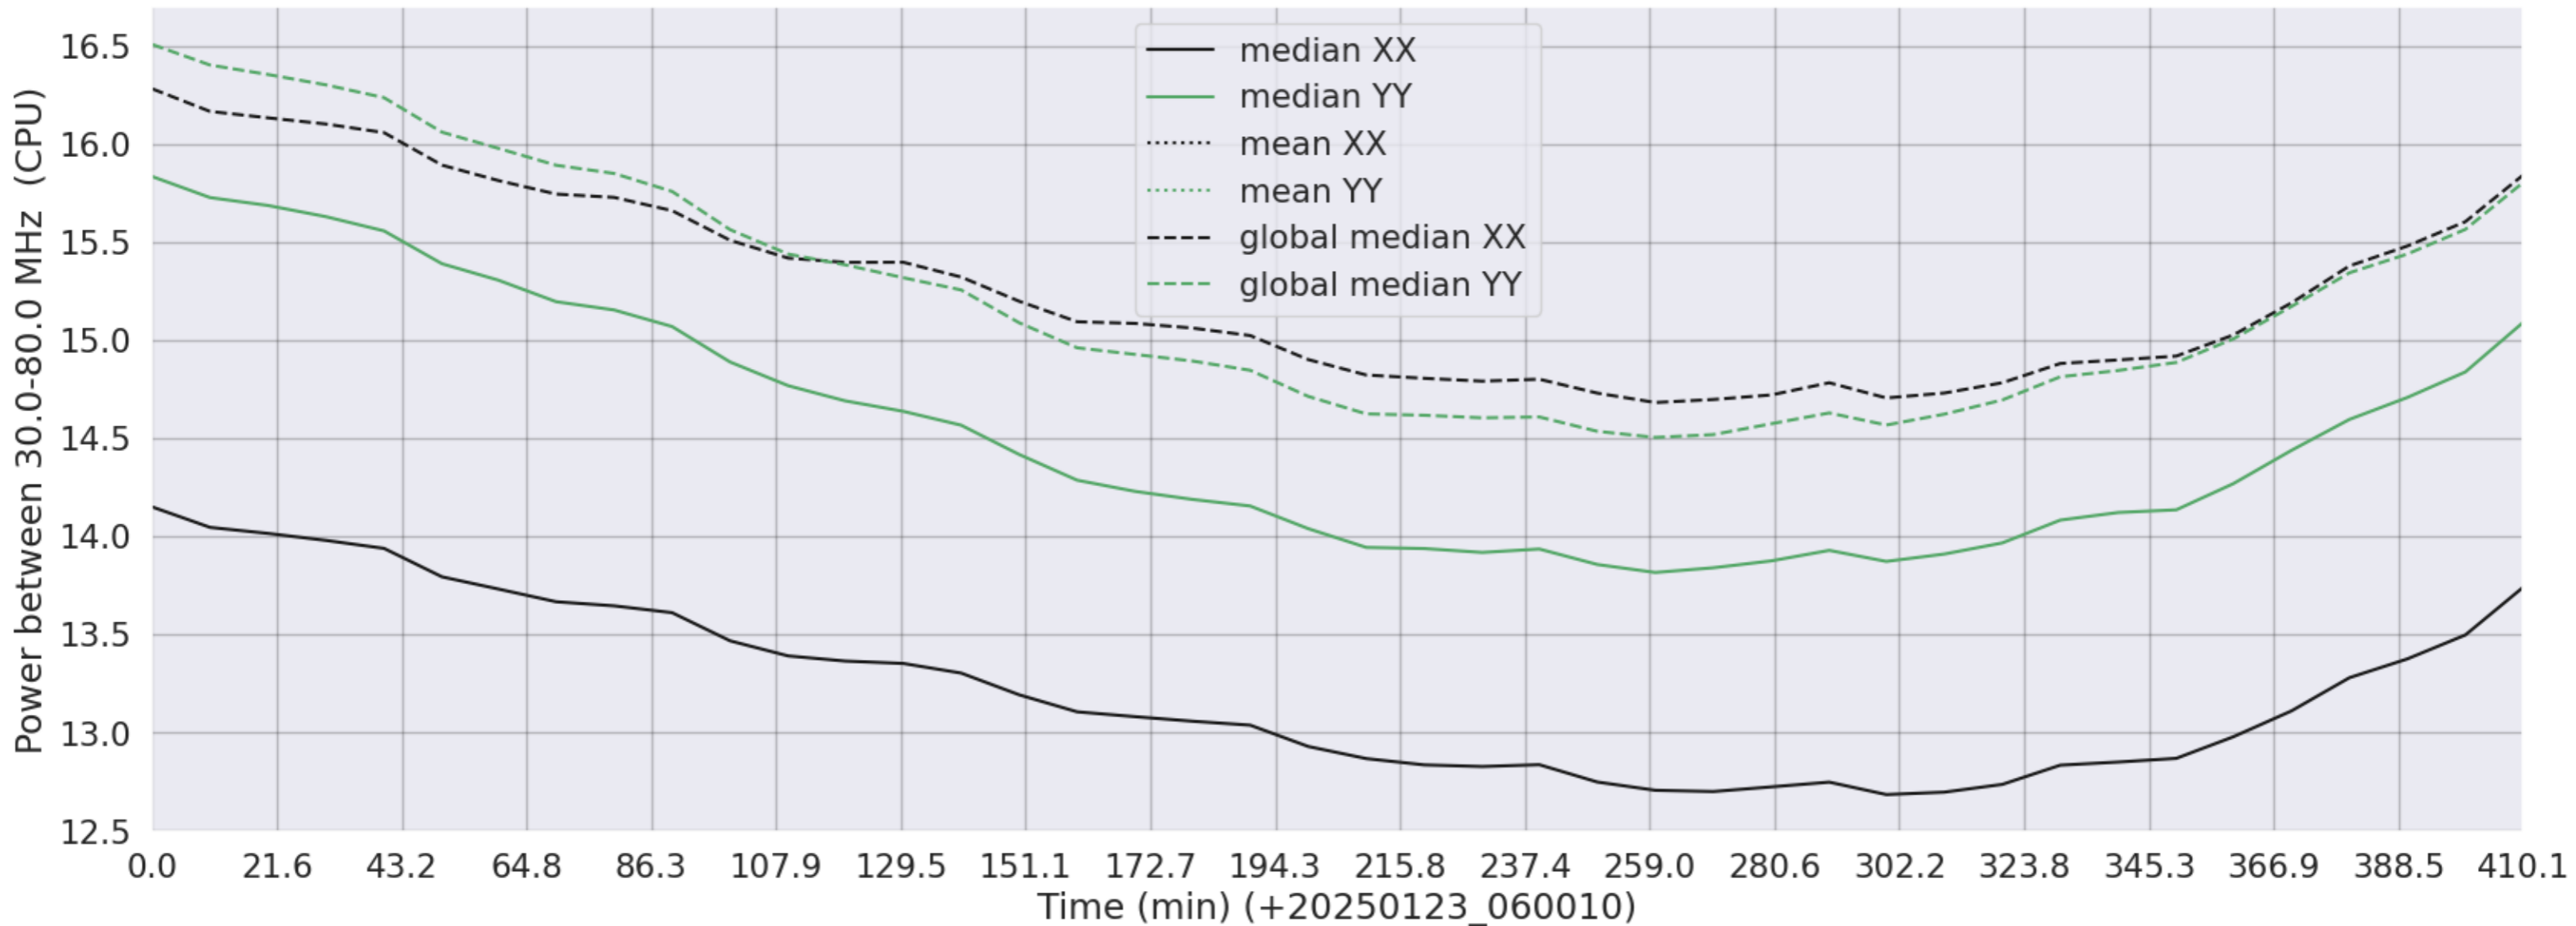

LWA324 - Correlator# 122 - XX FLAGS:Good - YY FLAGS:Good

LWA055 - Correlator# 121 - XX FLAGS:Good - YY FLAGS:Good