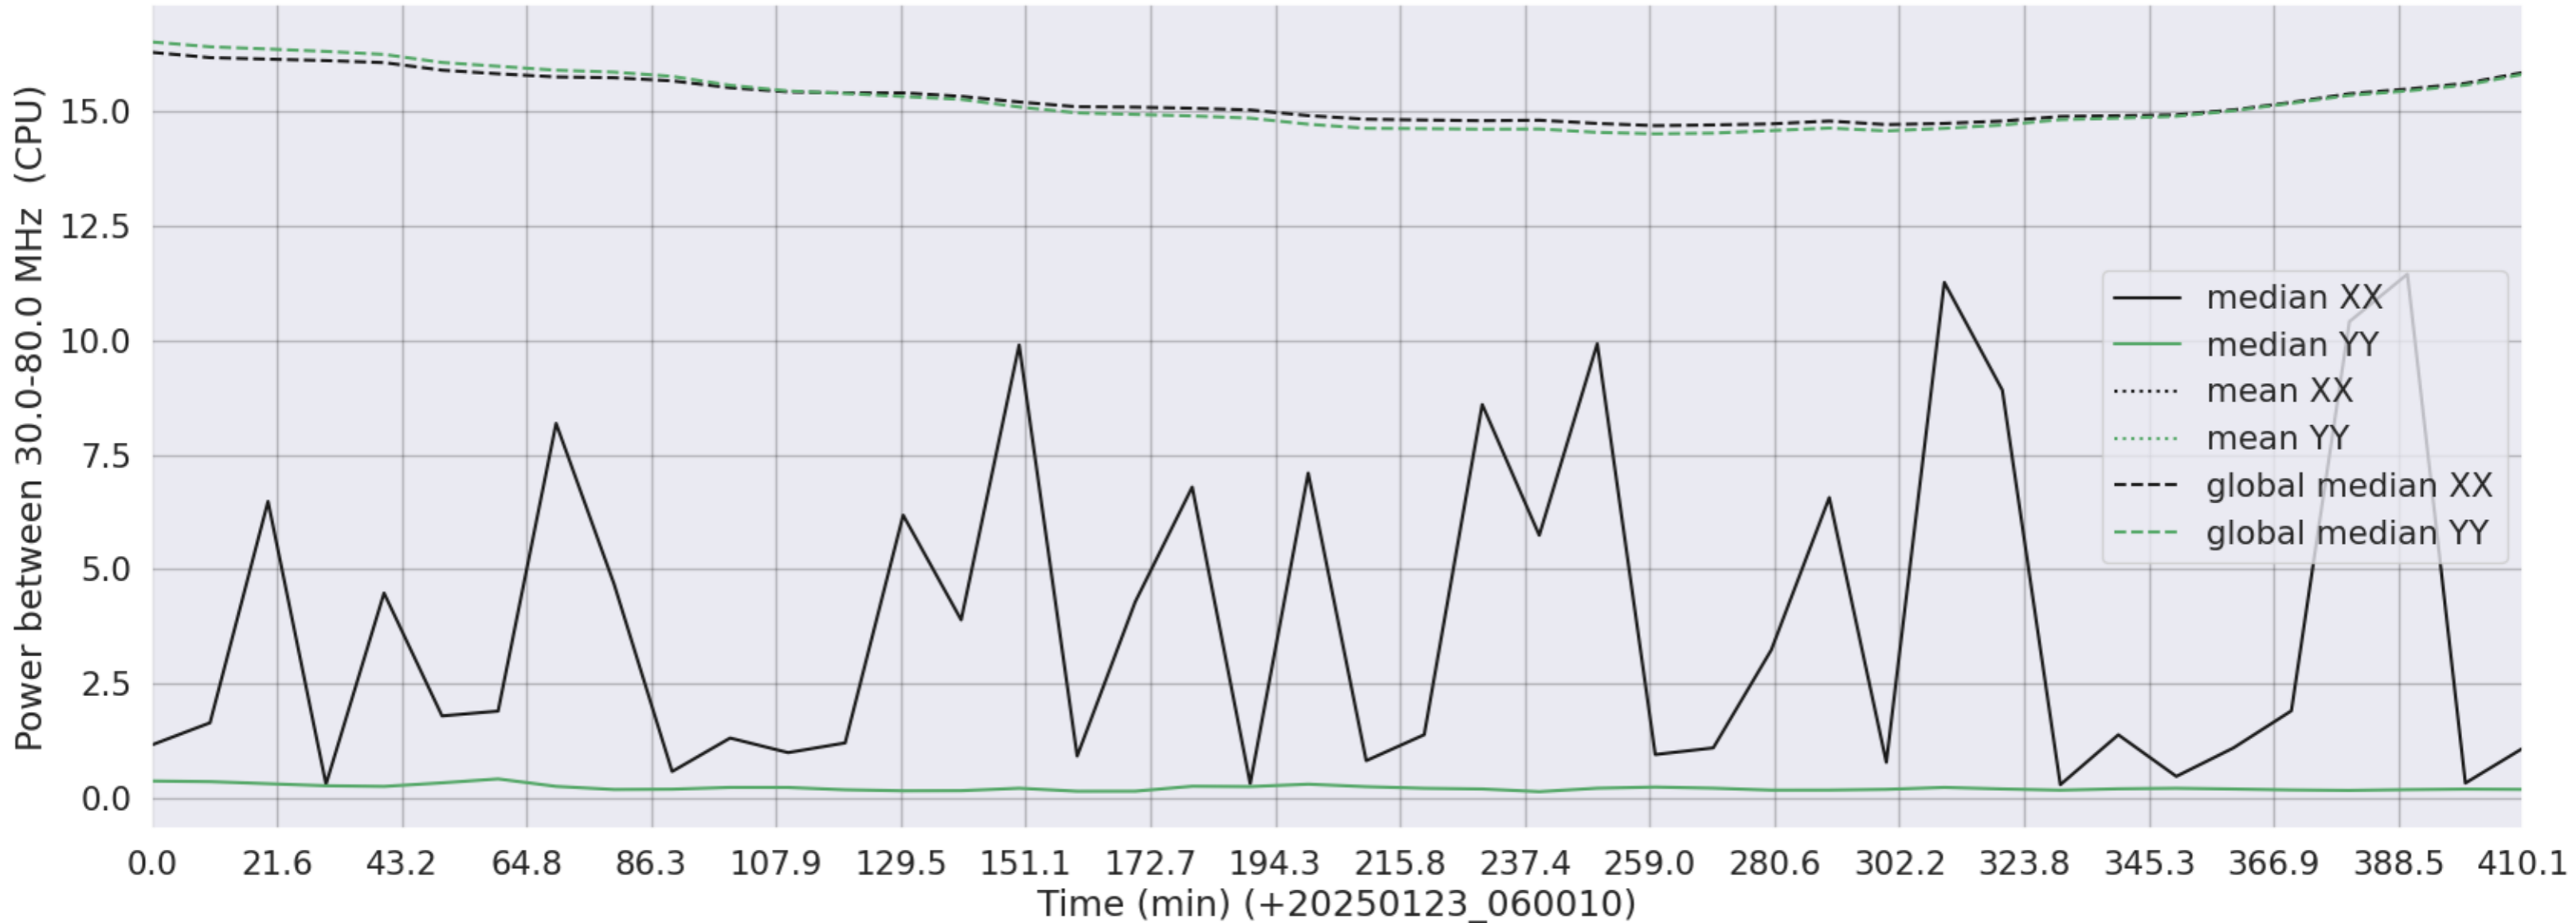

LWA127 - Correlator# 225 - XX FLAGS:Good - YY FLAGS:Good

LWA124 - Correlator# 224 - XX FLAGS:HighTimeVar - YY FLAGS:LowPower