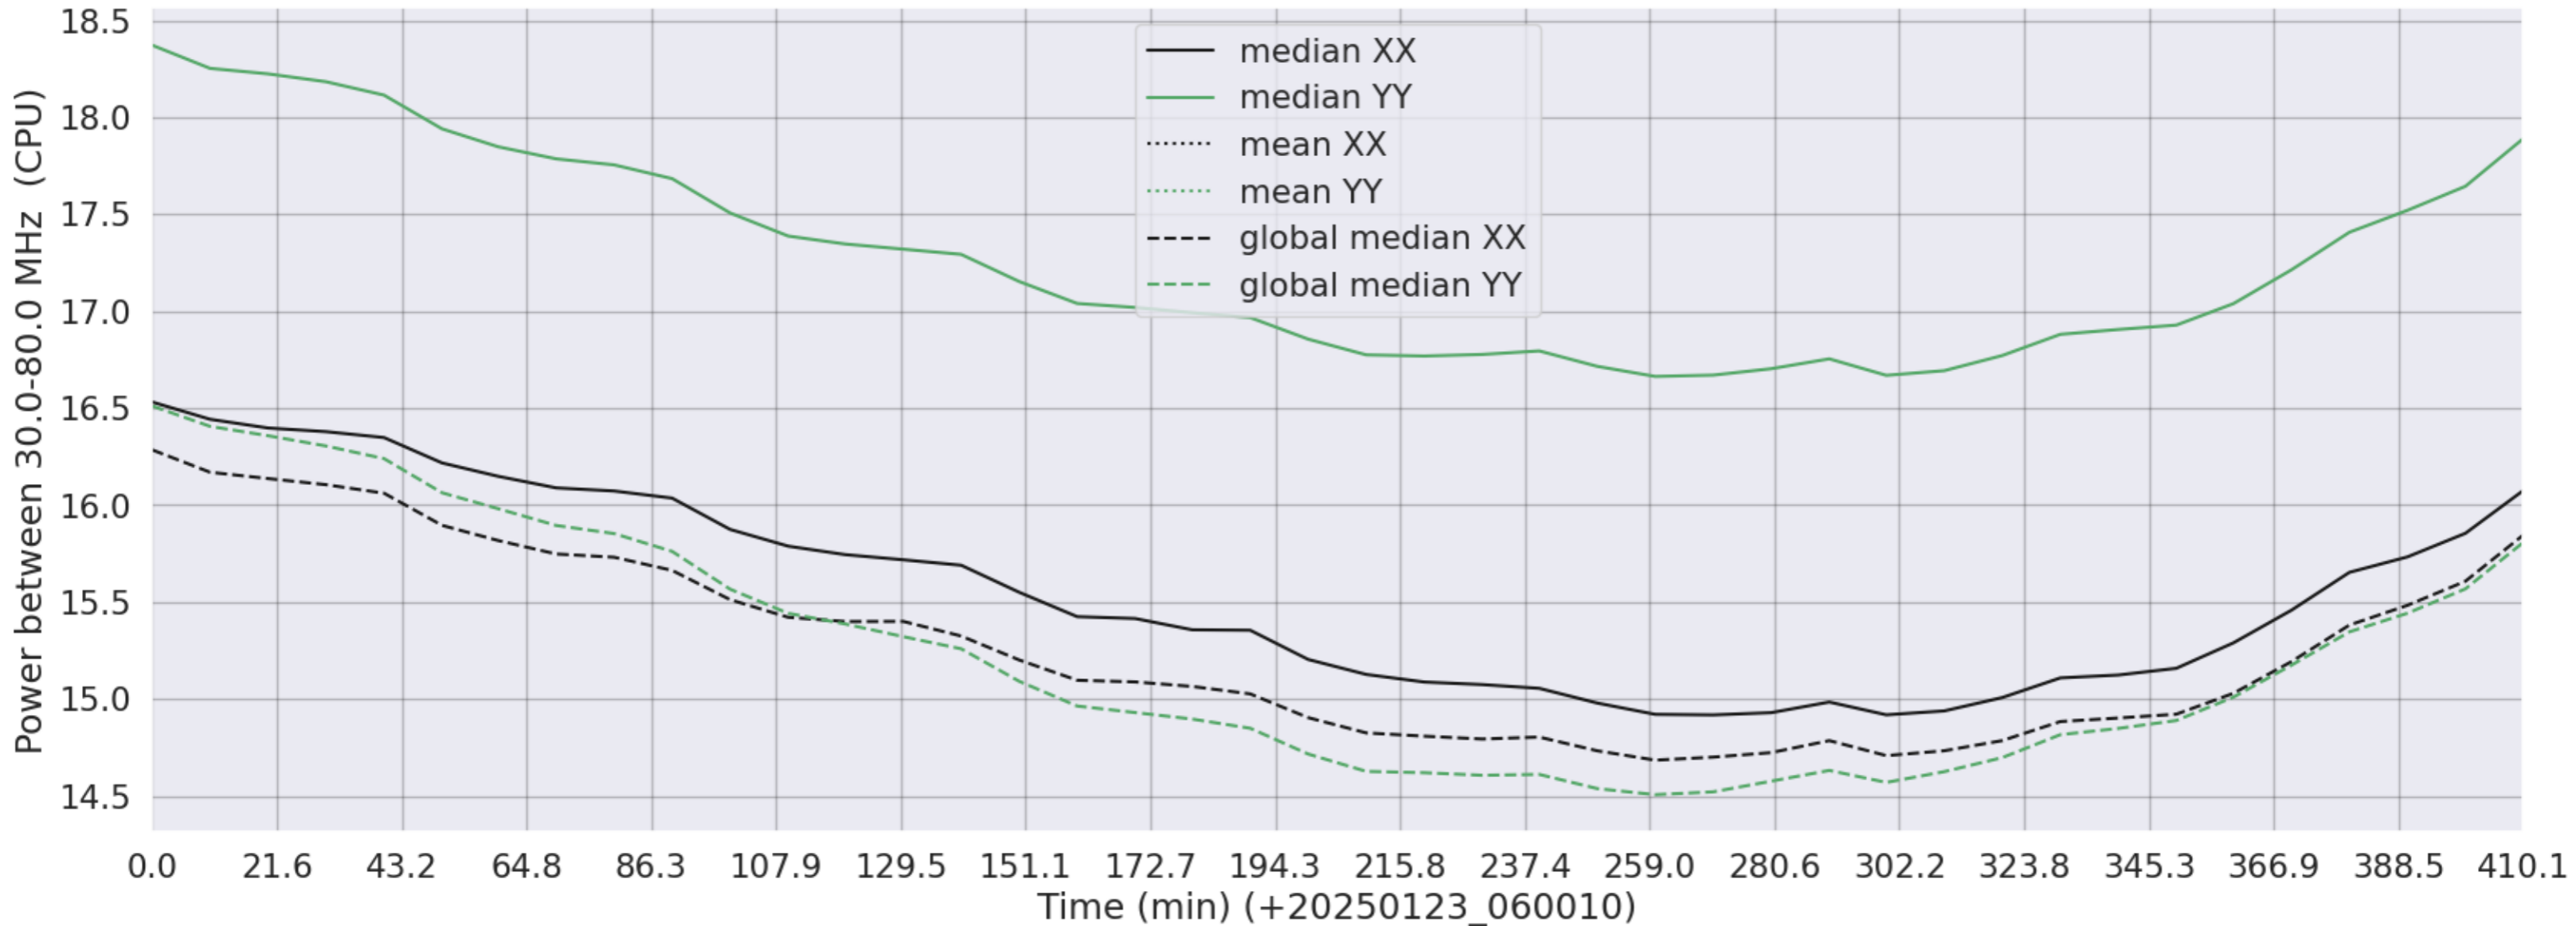

LWA139 - Correlator# 187 - XX FLAGS:Good - YY FLAGS:Good

LWA252 - Correlator# 186 - XX FLAGS:Good - YY FLAGS:Good