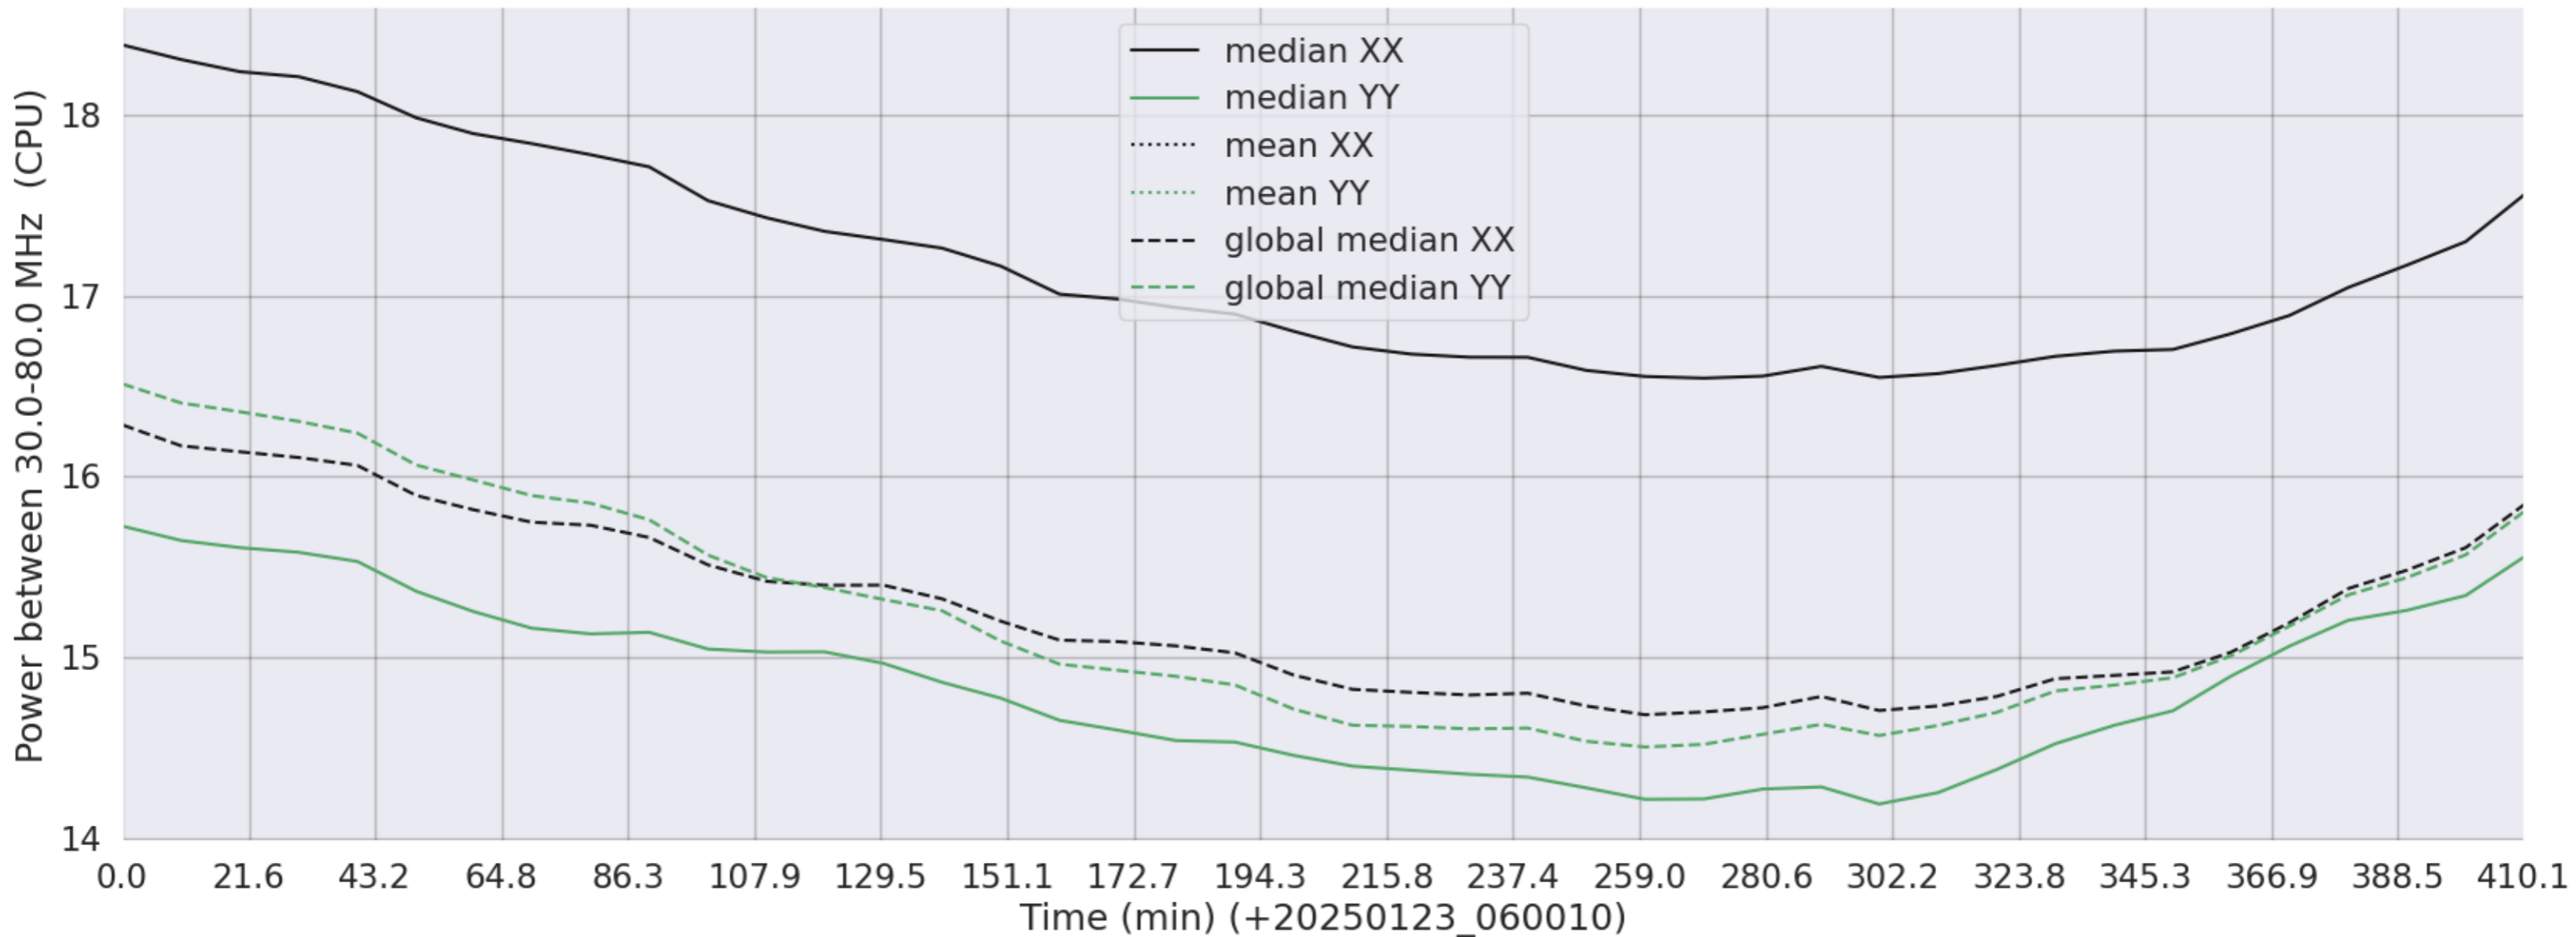

LWA315 - Correlator# 350 - XX FLAGS:Good - YY FLAGS:Good

LWA264 - Correlator# 349 - XX FLAGS:Good - YY FLAGS:Good