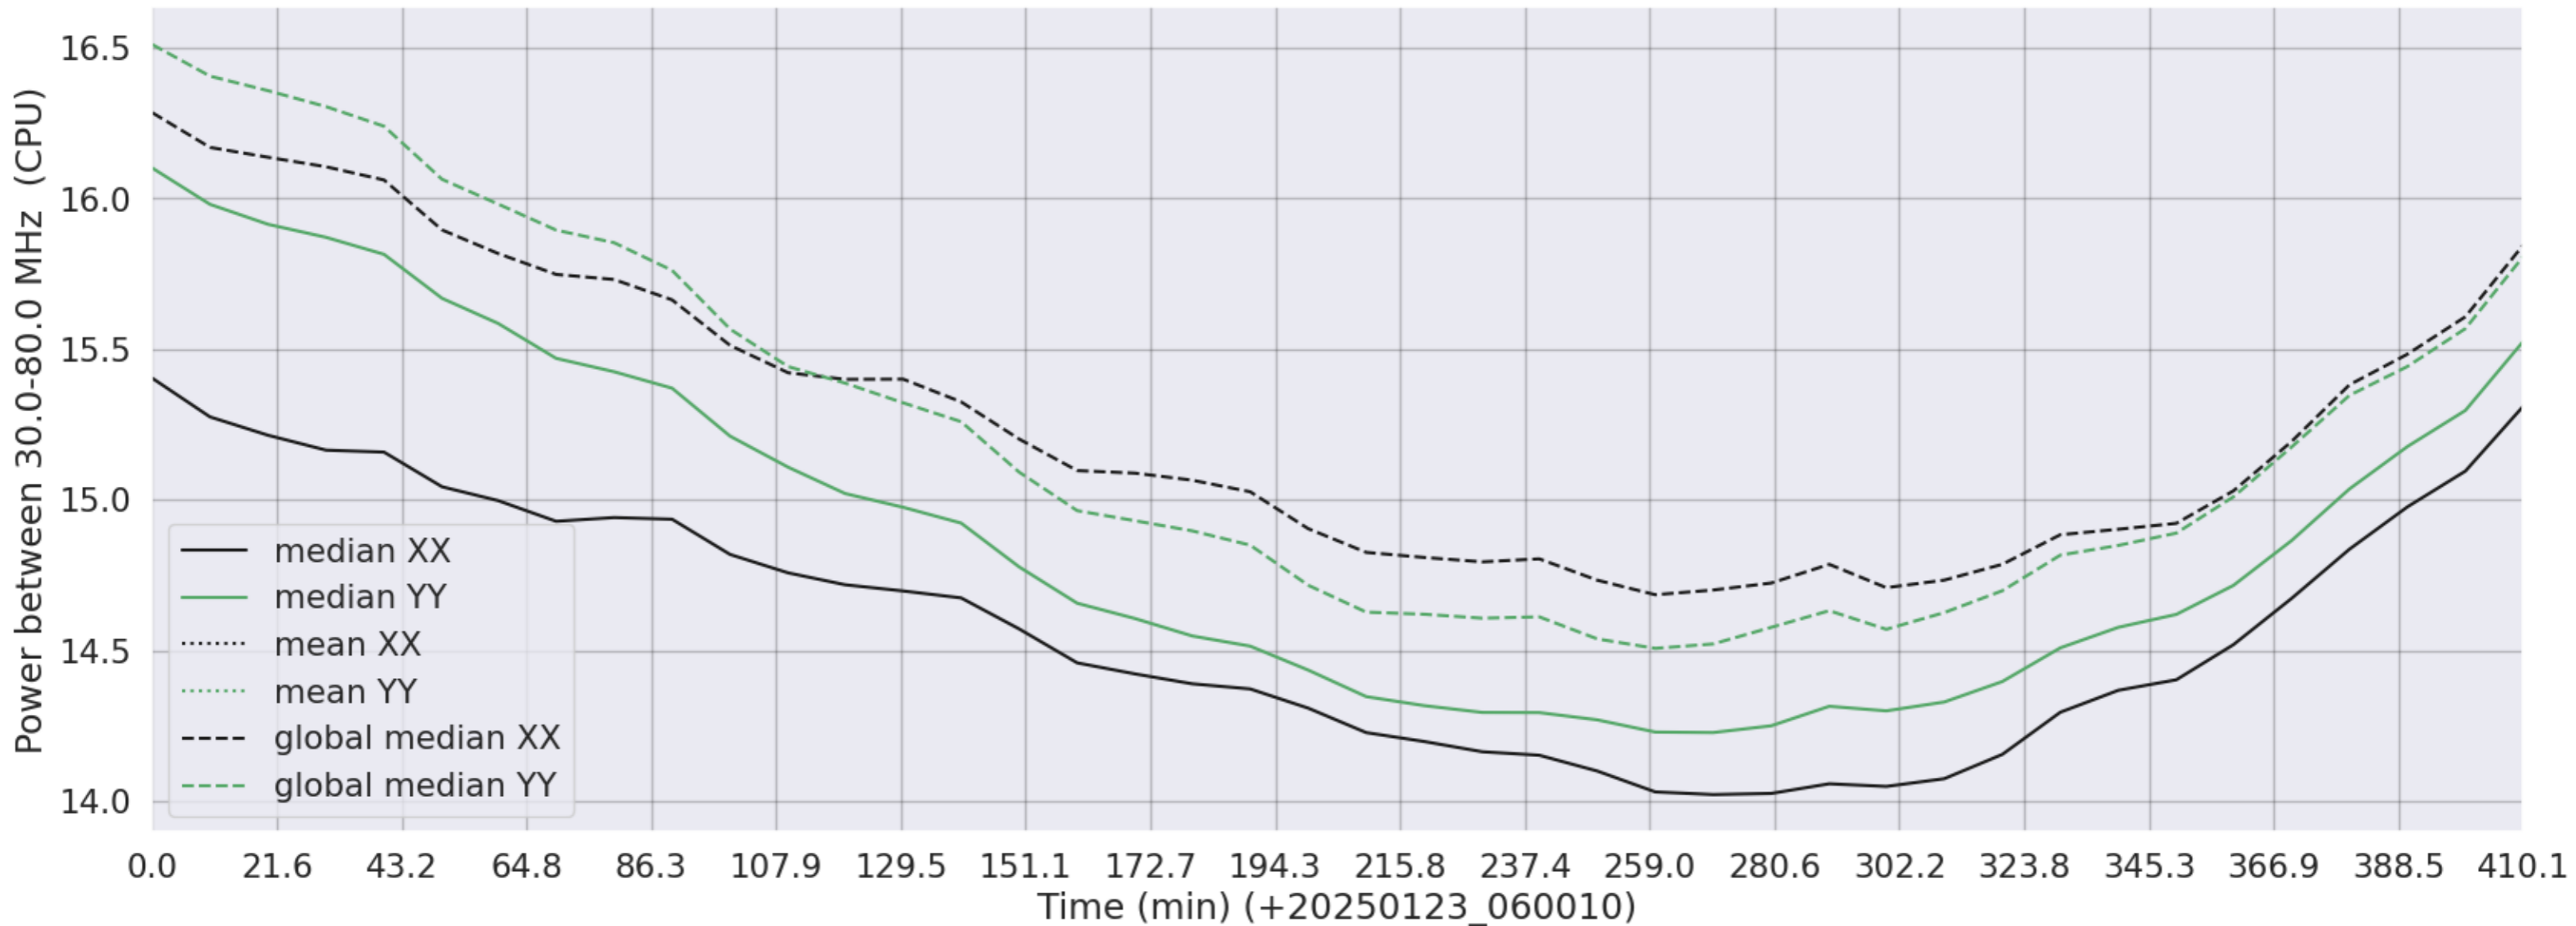

LWA285 - Correlator# 013 - XX FLAGS:Good - YY FLAGS:Good

LWA307 - Correlator# 012 - XX FLAGS:Good - YY FLAGS:Good