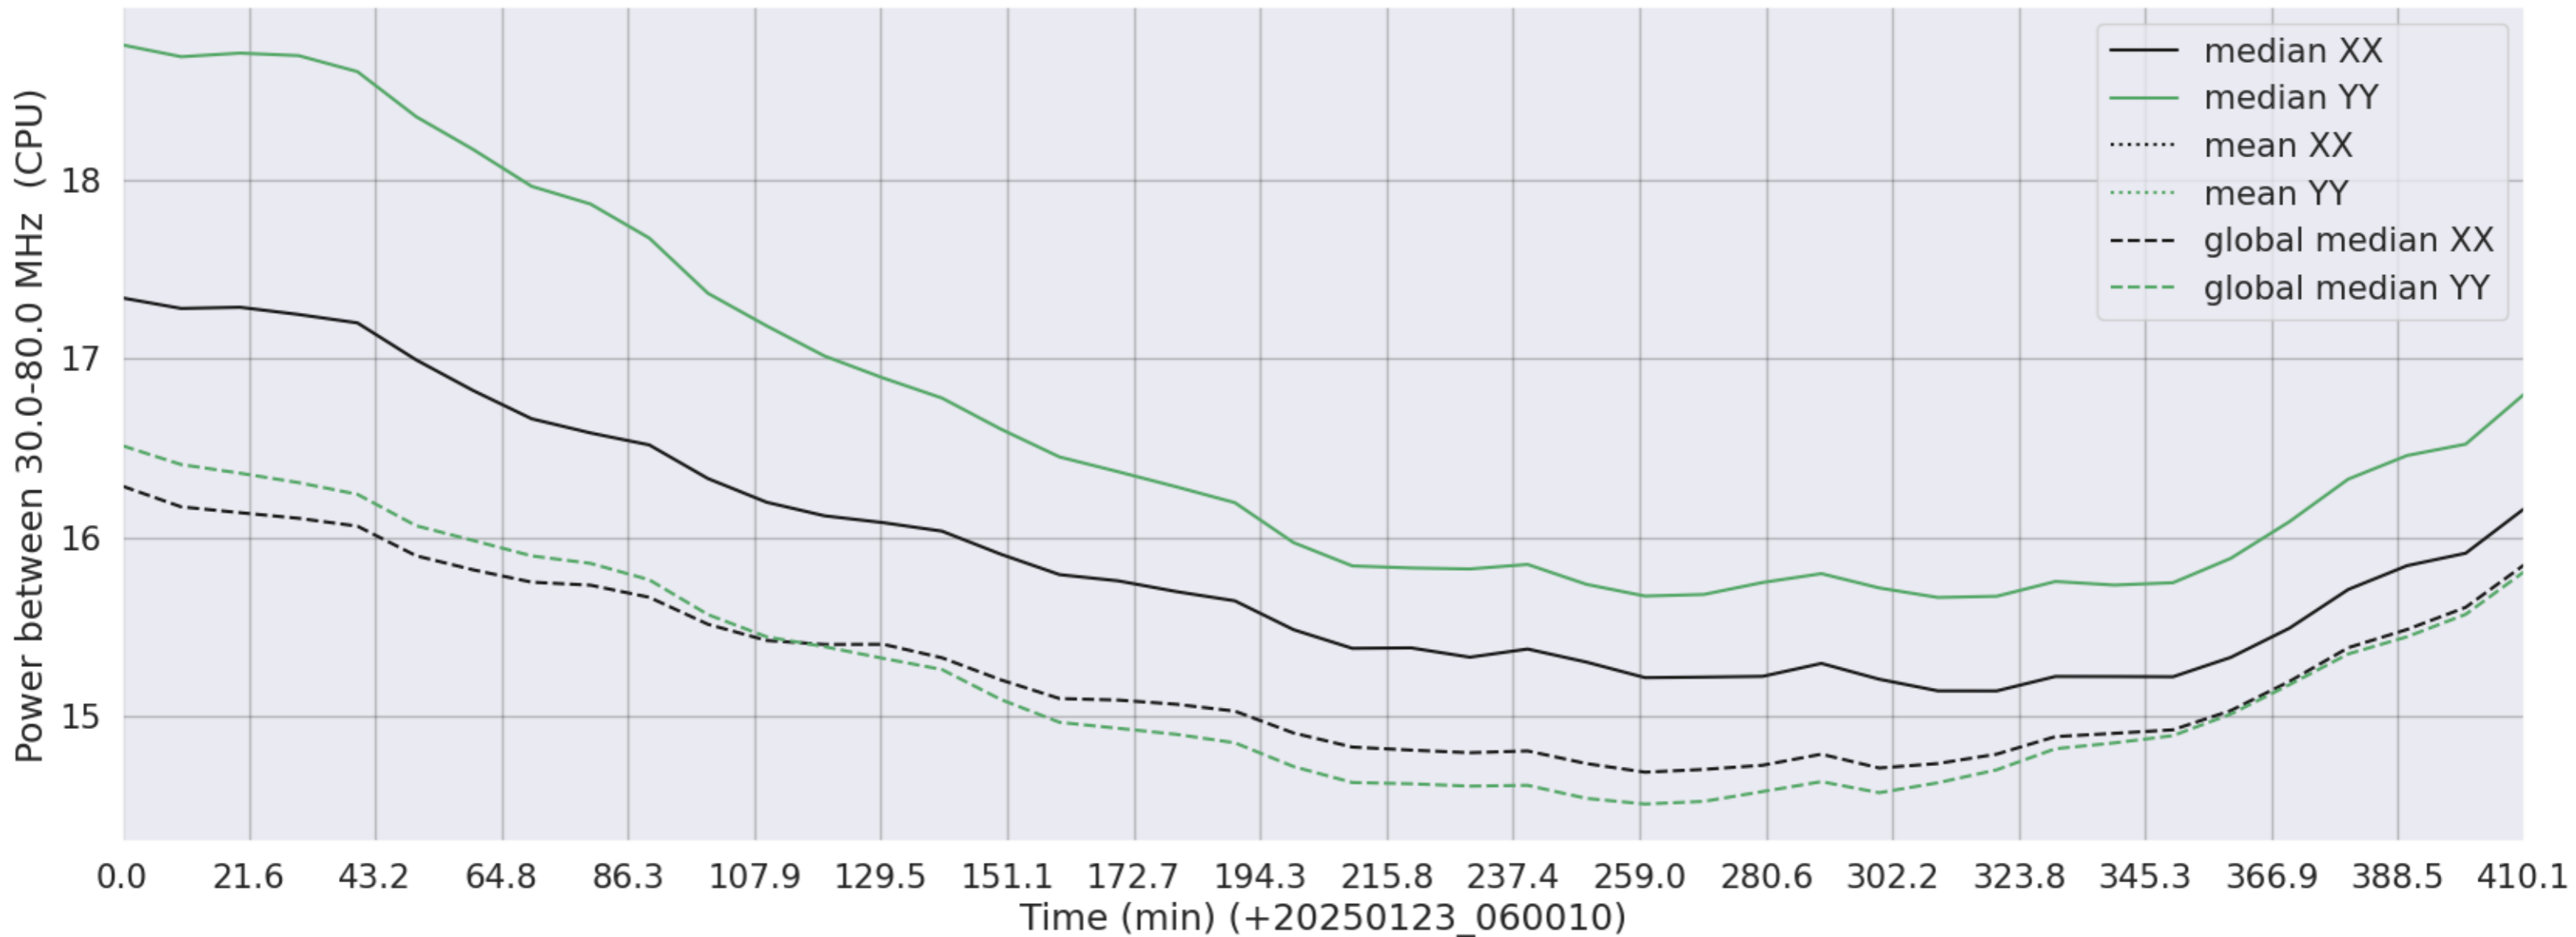

LWA290 - Correlator# 285 - XX FLAGS:Good - YY FLAGS:Good

LWA293 - Correlator# 284 - XX FLAGS:Good - YY FLAGS:Good