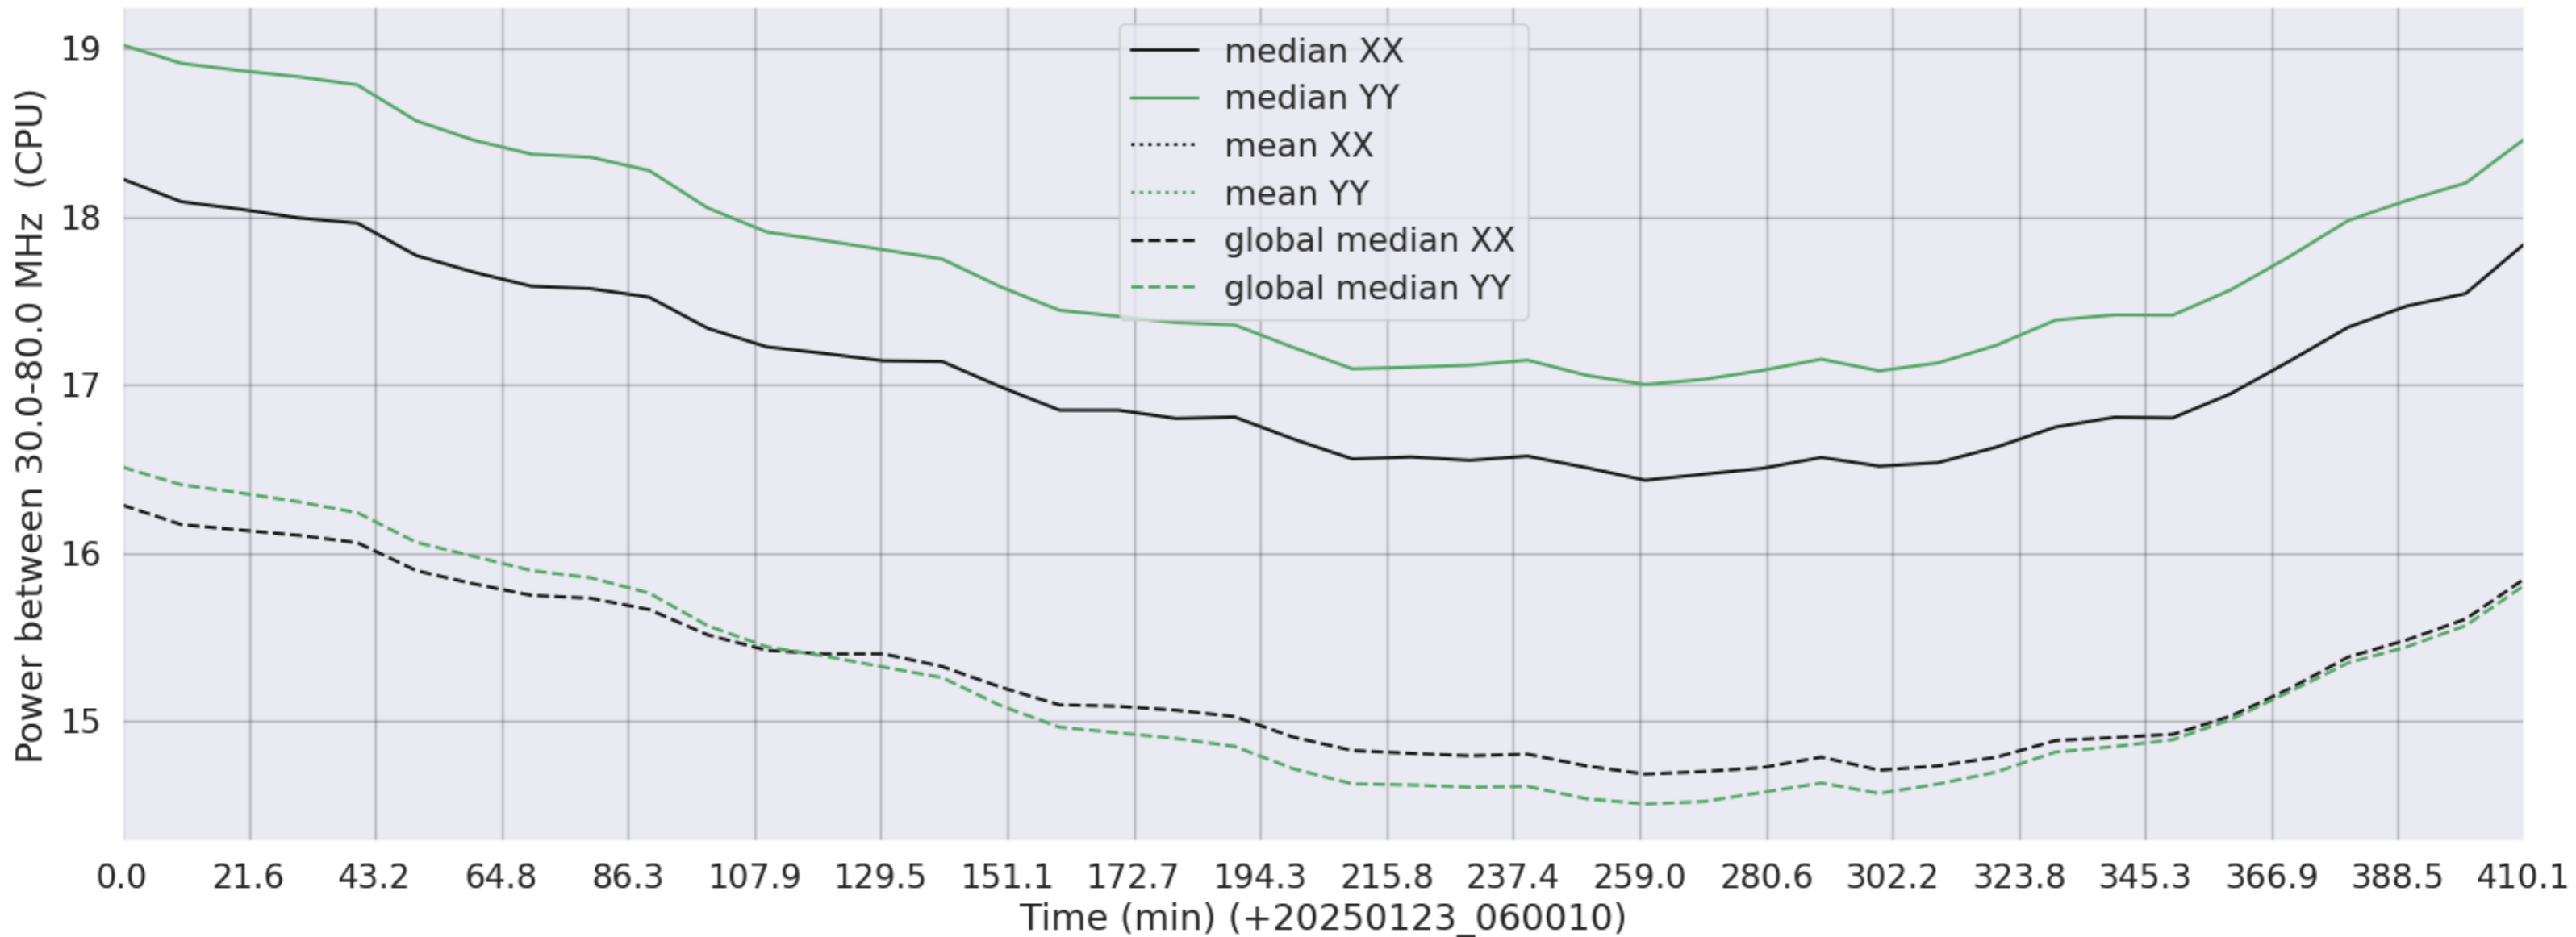

LWA196 - Correlator# 275 - XX FLAGS:Good - YY FLAGS:Good

LWA197 - Correlator# 274 - XX FLAGS:Good - YY FLAGS:Good