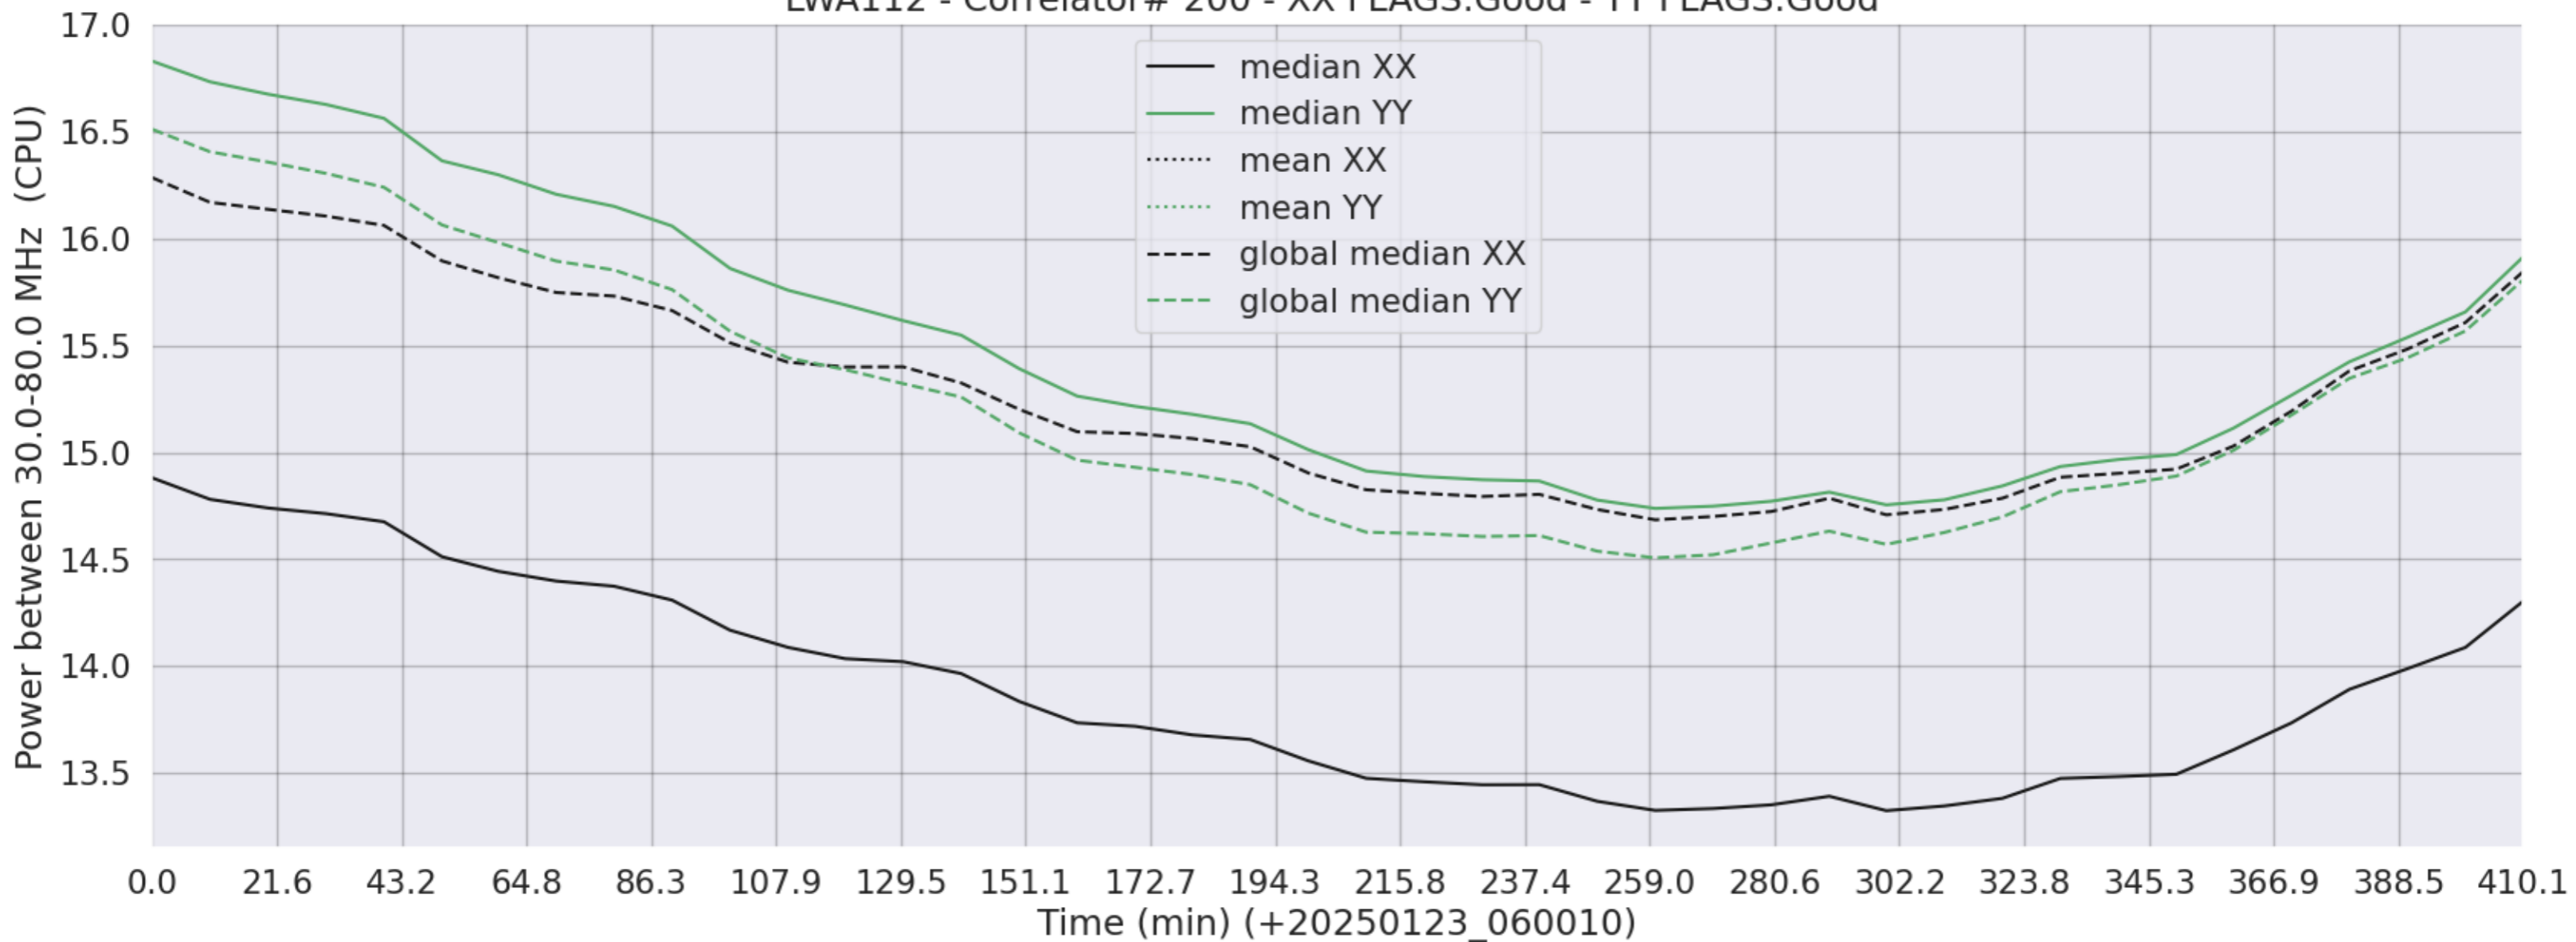

LWA111 - Correlator# 201 - XX FLAGS:Good - YY FLAGS:Good

LWA112 - Correlator# 200 - XX FLAGS:Good - YY FLAGS:Good