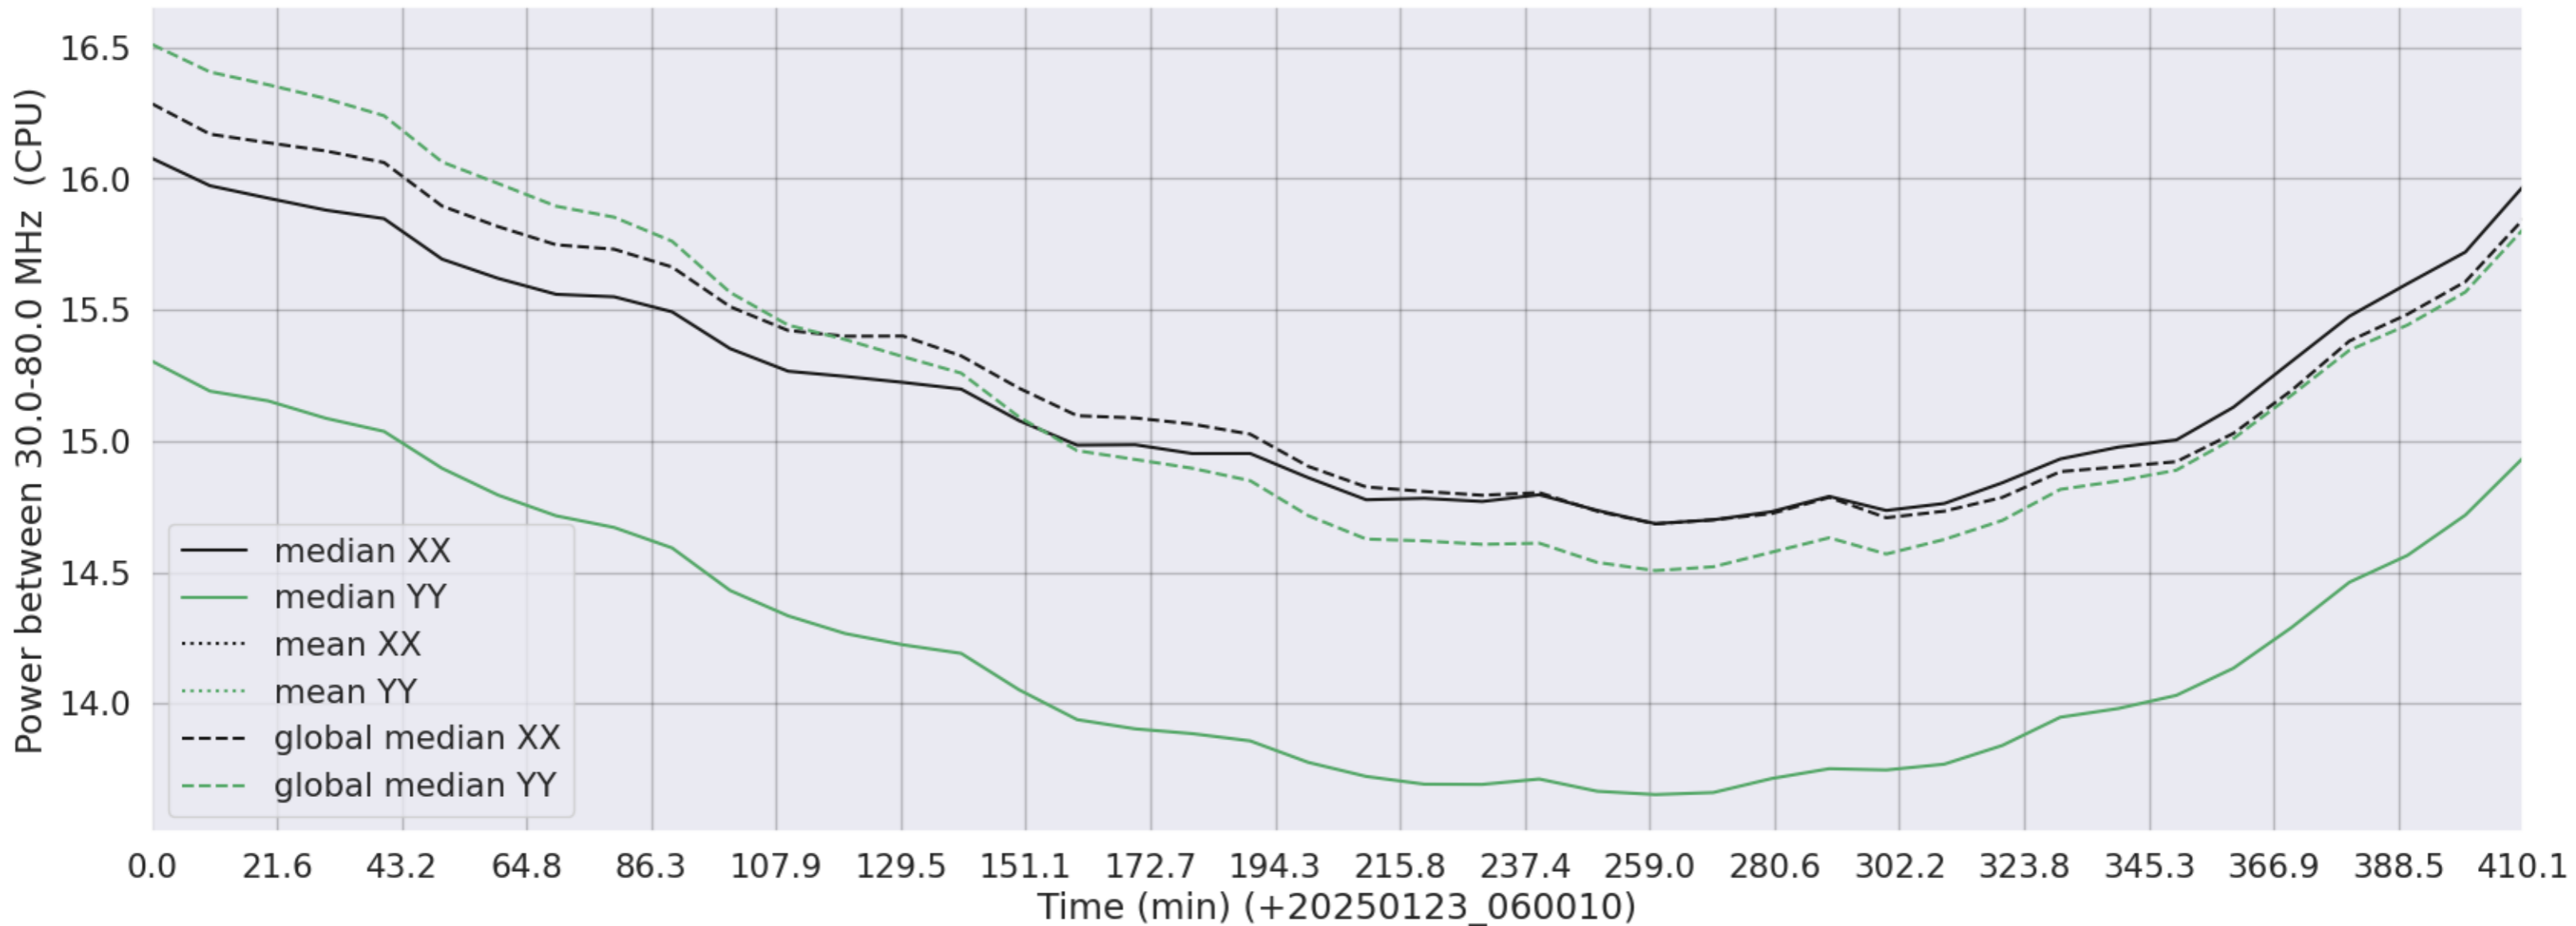

LWA120 - Correlator# 208 - XX FLAGS:Good - YY FLAGS:HighTimeVar

LWA082 - Correlator# 209 - XX FLAGS:Good - YY FLAGS:Good

LWA143 - Correlator# 210 - XX FLAGS:Good - YY FLAGS:Good

LWA142 - Correlator# 211 - XX FLAGS:Good - YY FLAGS:Good