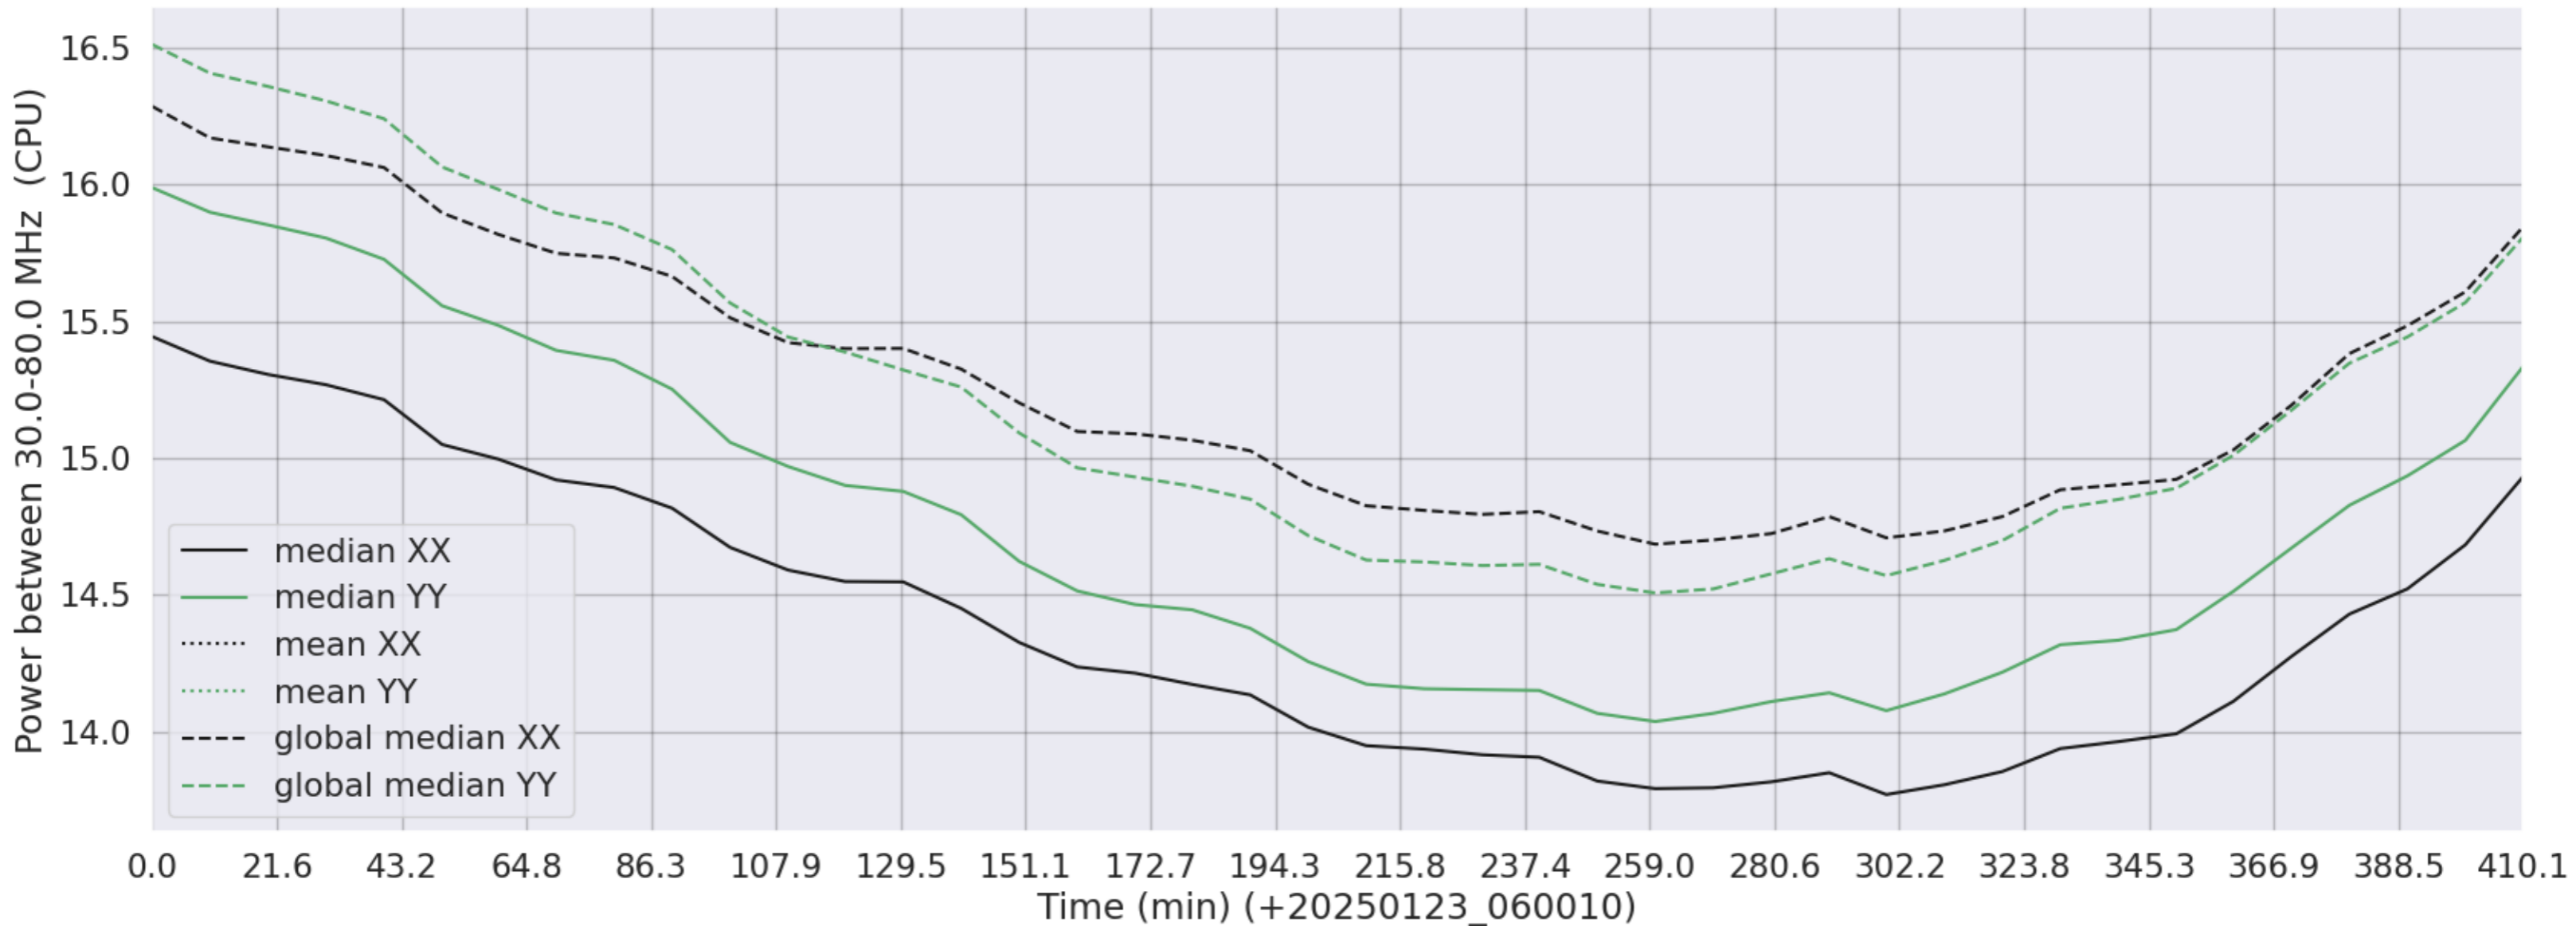

LWA028 - Correlator# 129 - XX FLAGS:Good - YY FLAGS:Good

LWA030 - Correlator# 128 - XX FLAGS:Good - YY FLAGS:Good