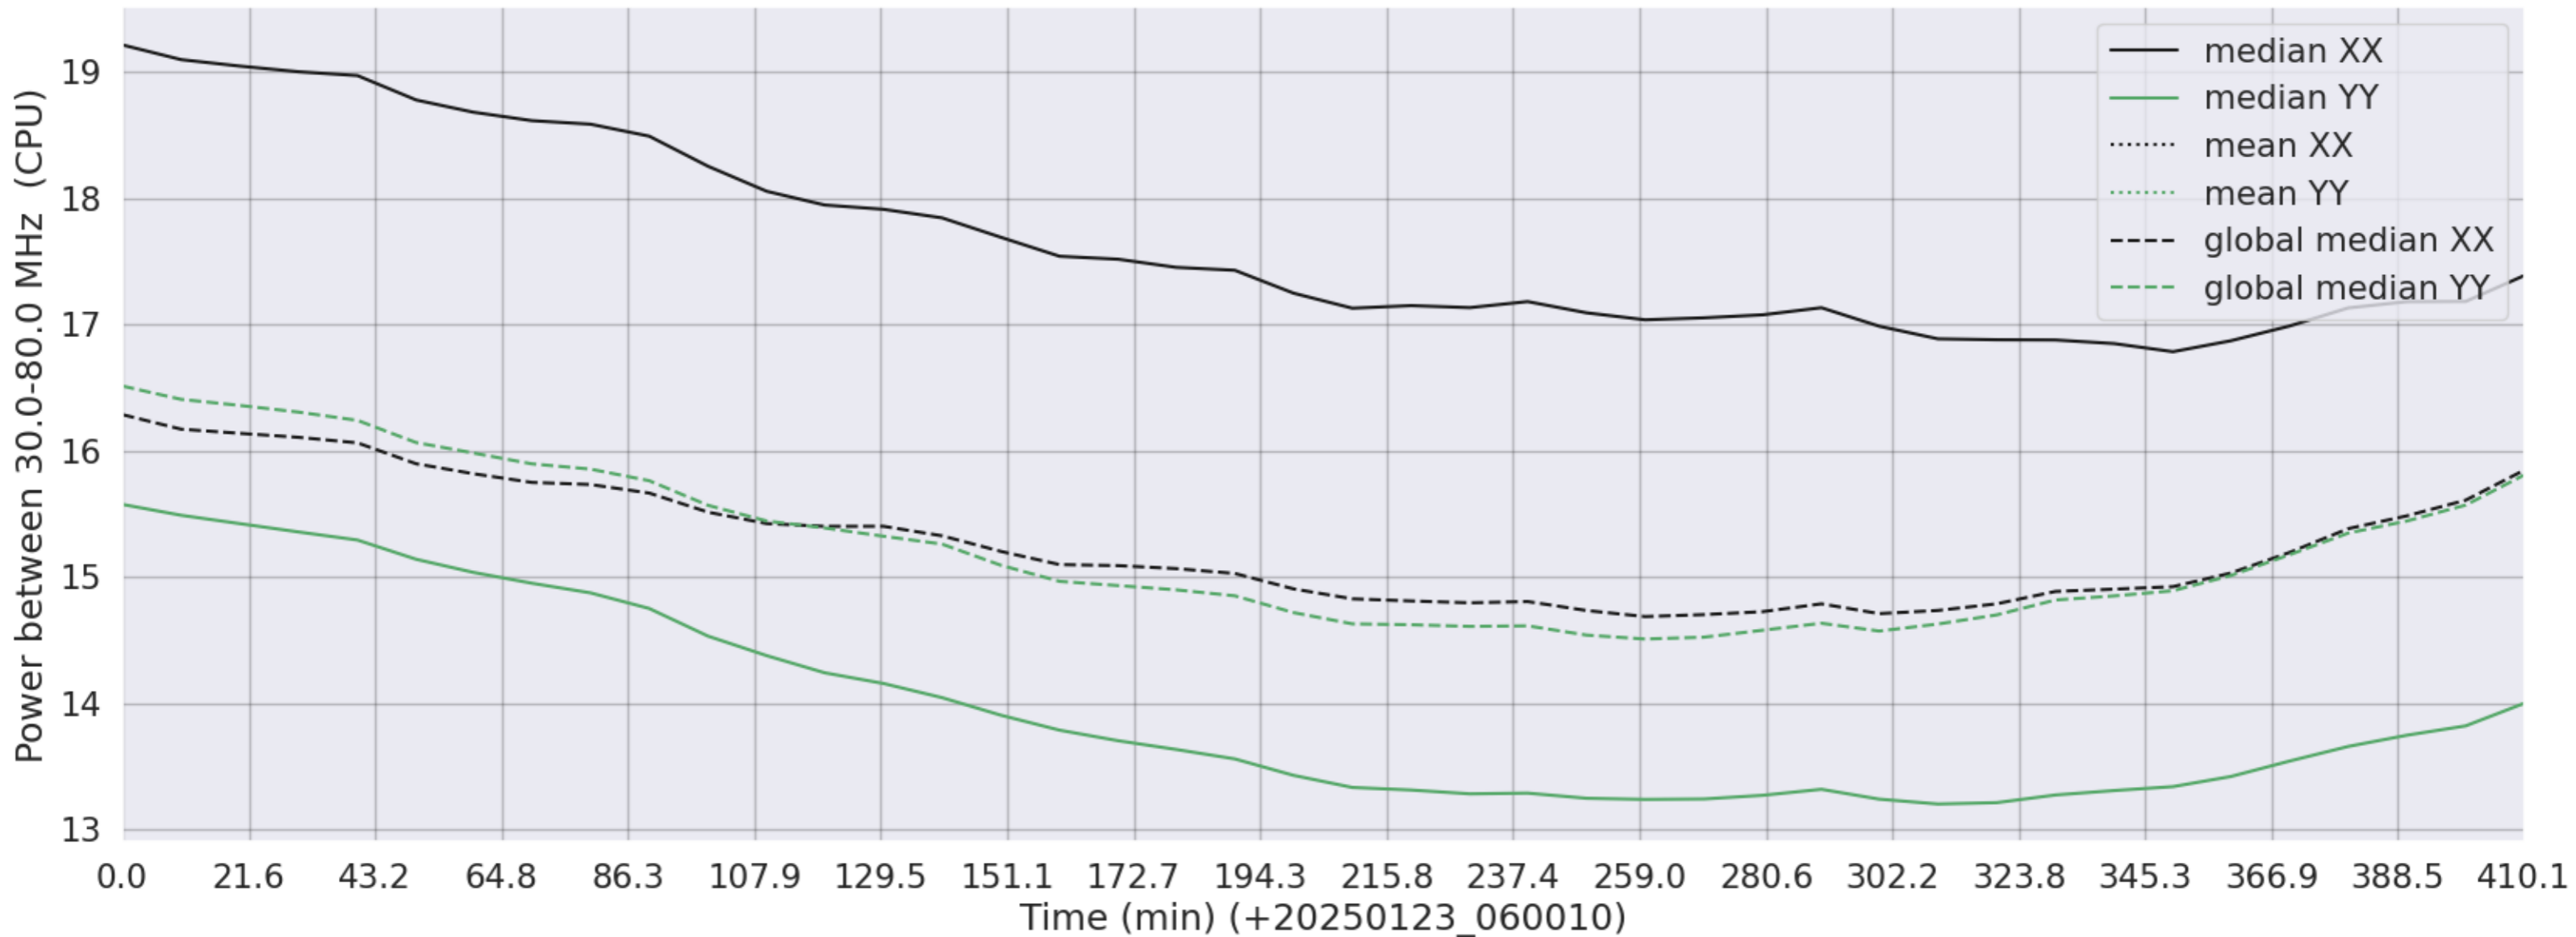

LWA280 - Correlator# 041 - XX FLAGS:Good - YY FLAGS:HighPower

LWA283 - Correlator# 040 - XX FLAGS:Good - YY FLAGS:Good