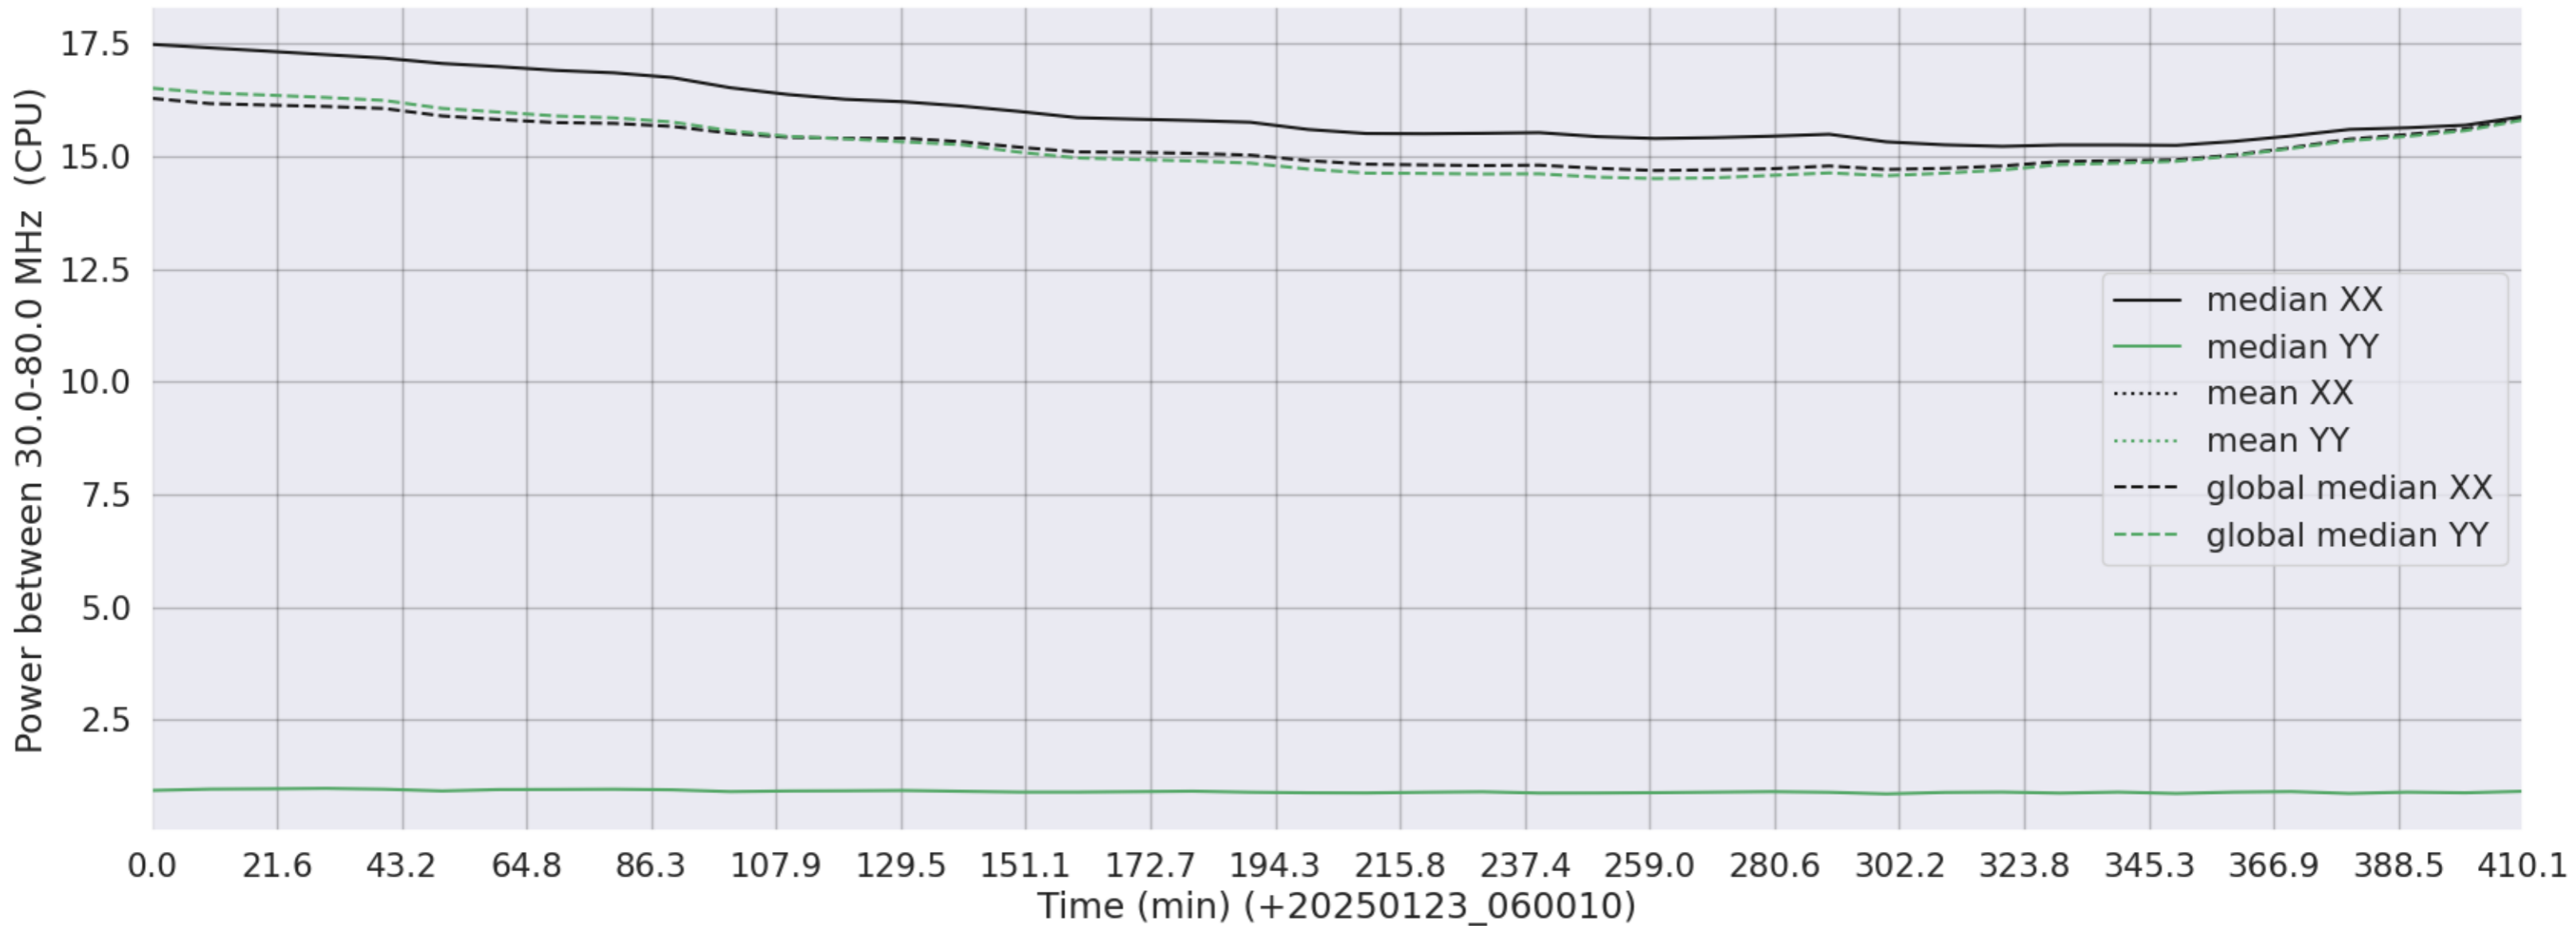

LWA291 - Correlator# 045 - XX FLAGS:Good - YY FLAGS:Good

LWA292 - Correlator# 044 - XX FLAGS:Good - YY FLAGS:LowPower