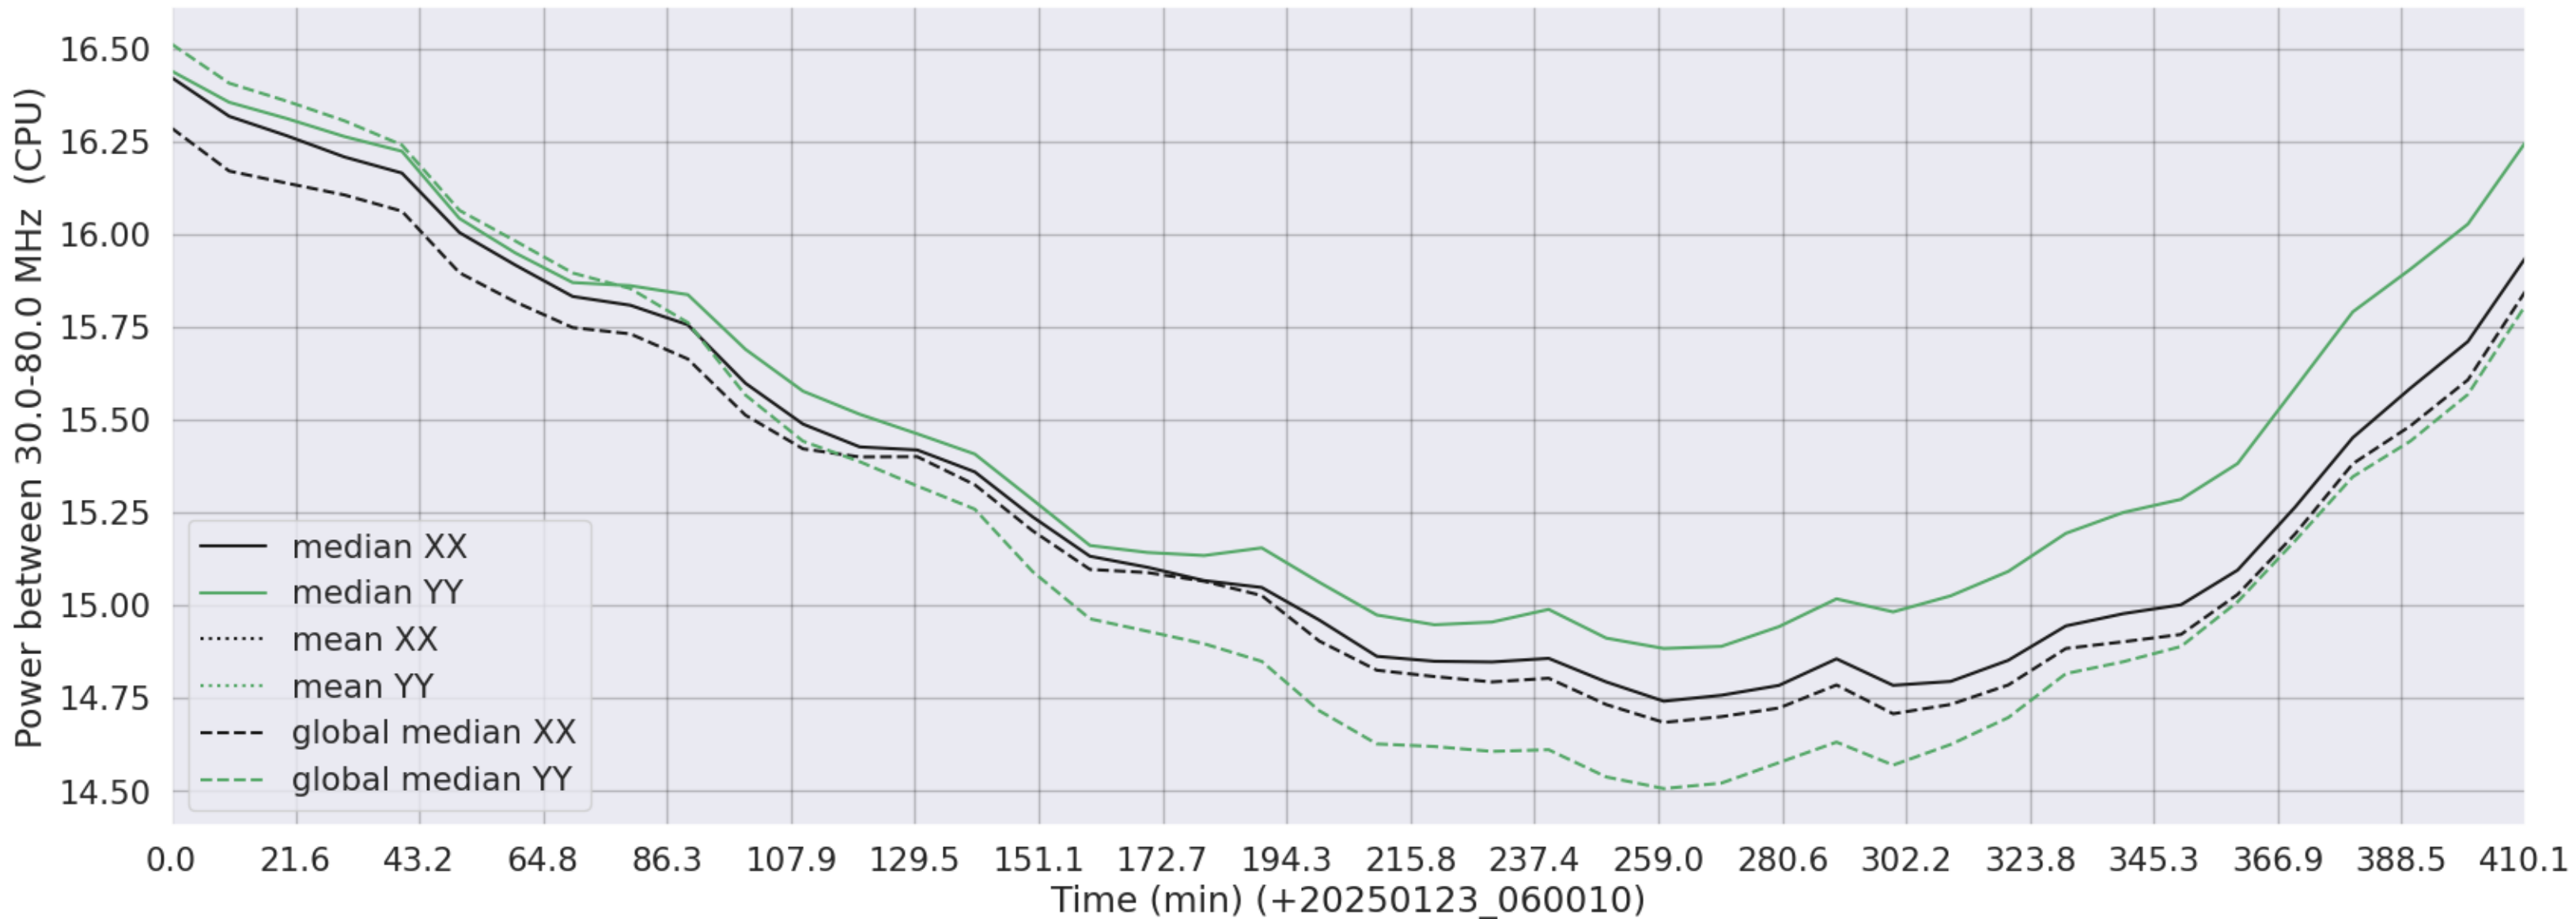

LWA255 - Correlator# 033 - XX FLAGS:Good - YY FLAGS:Good

LWA257 - Correlator# 032 - XX FLAGS:Good - YY FLAGS:Good