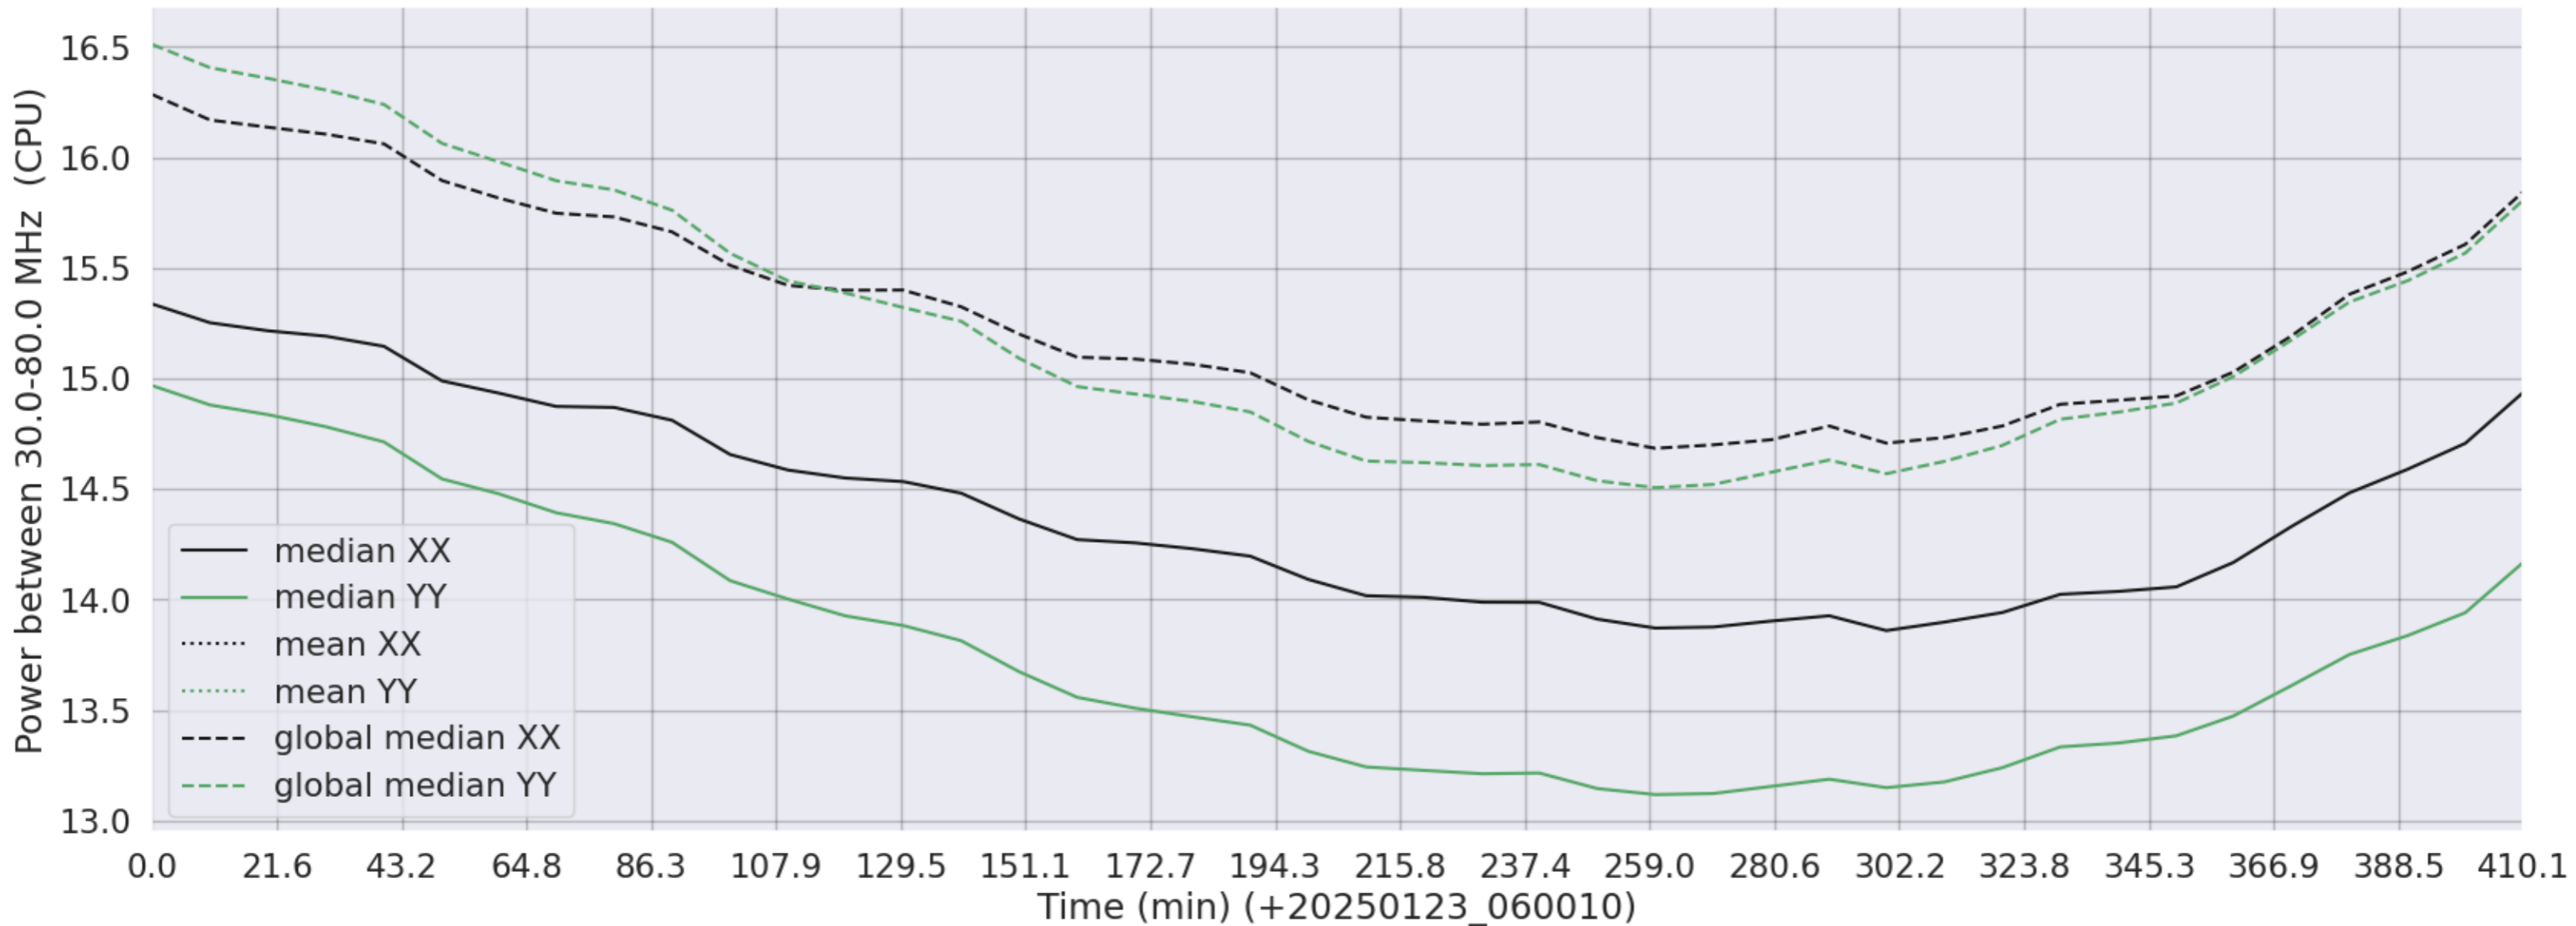

LWA114 - Correlator# 202 - XX FLAGS:Good - YY FLAGS:Good

LWA111 - Correlator# 201 - XX FLAGS:Good - YY FLAGS:Good