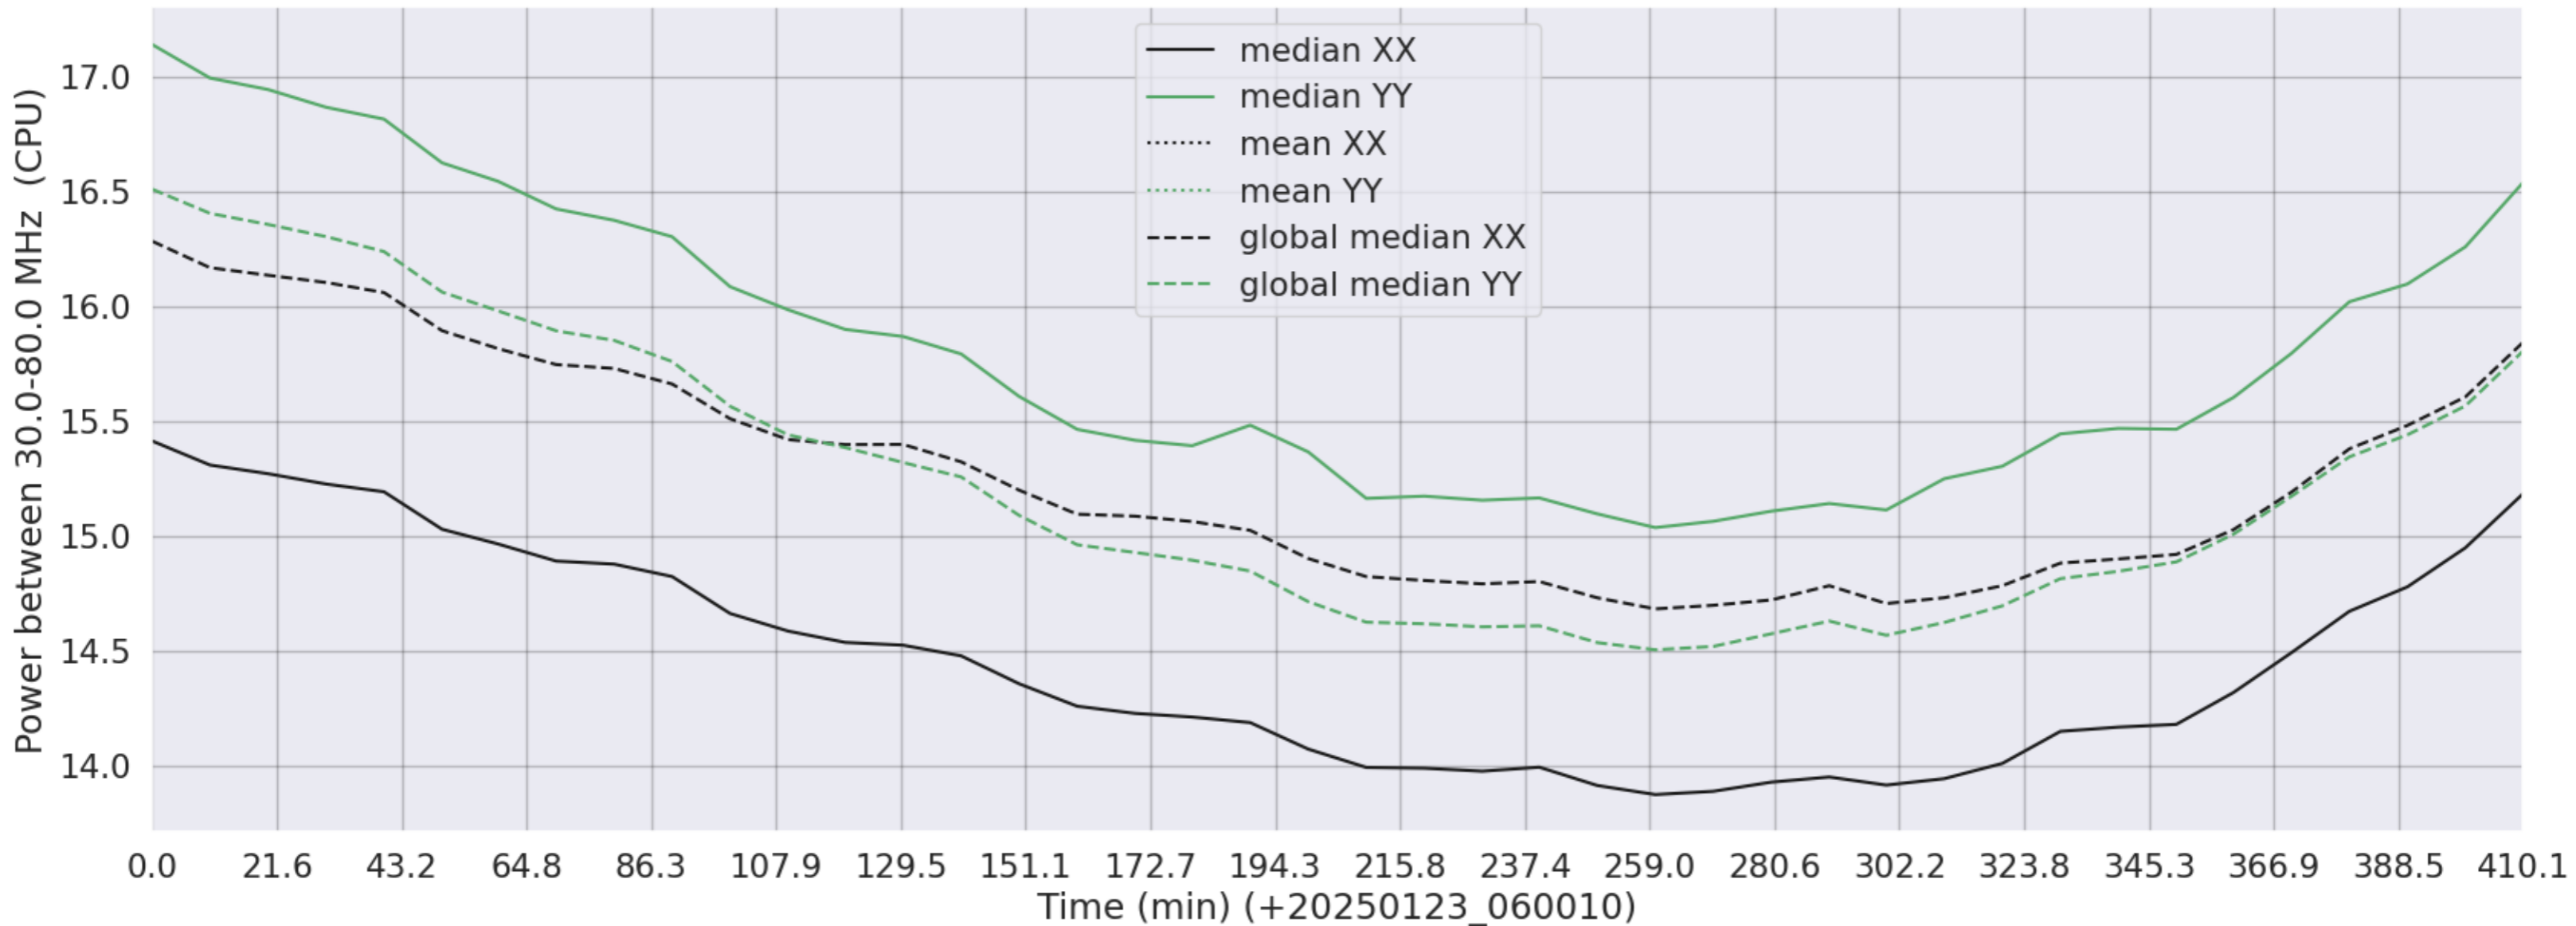

LWA045 - Correlator# 083 - XX FLAGS:Good - YY FLAGS:Good

LWA046 - Correlator# 082 - XX FLAGS:Good - YY FLAGS:Good