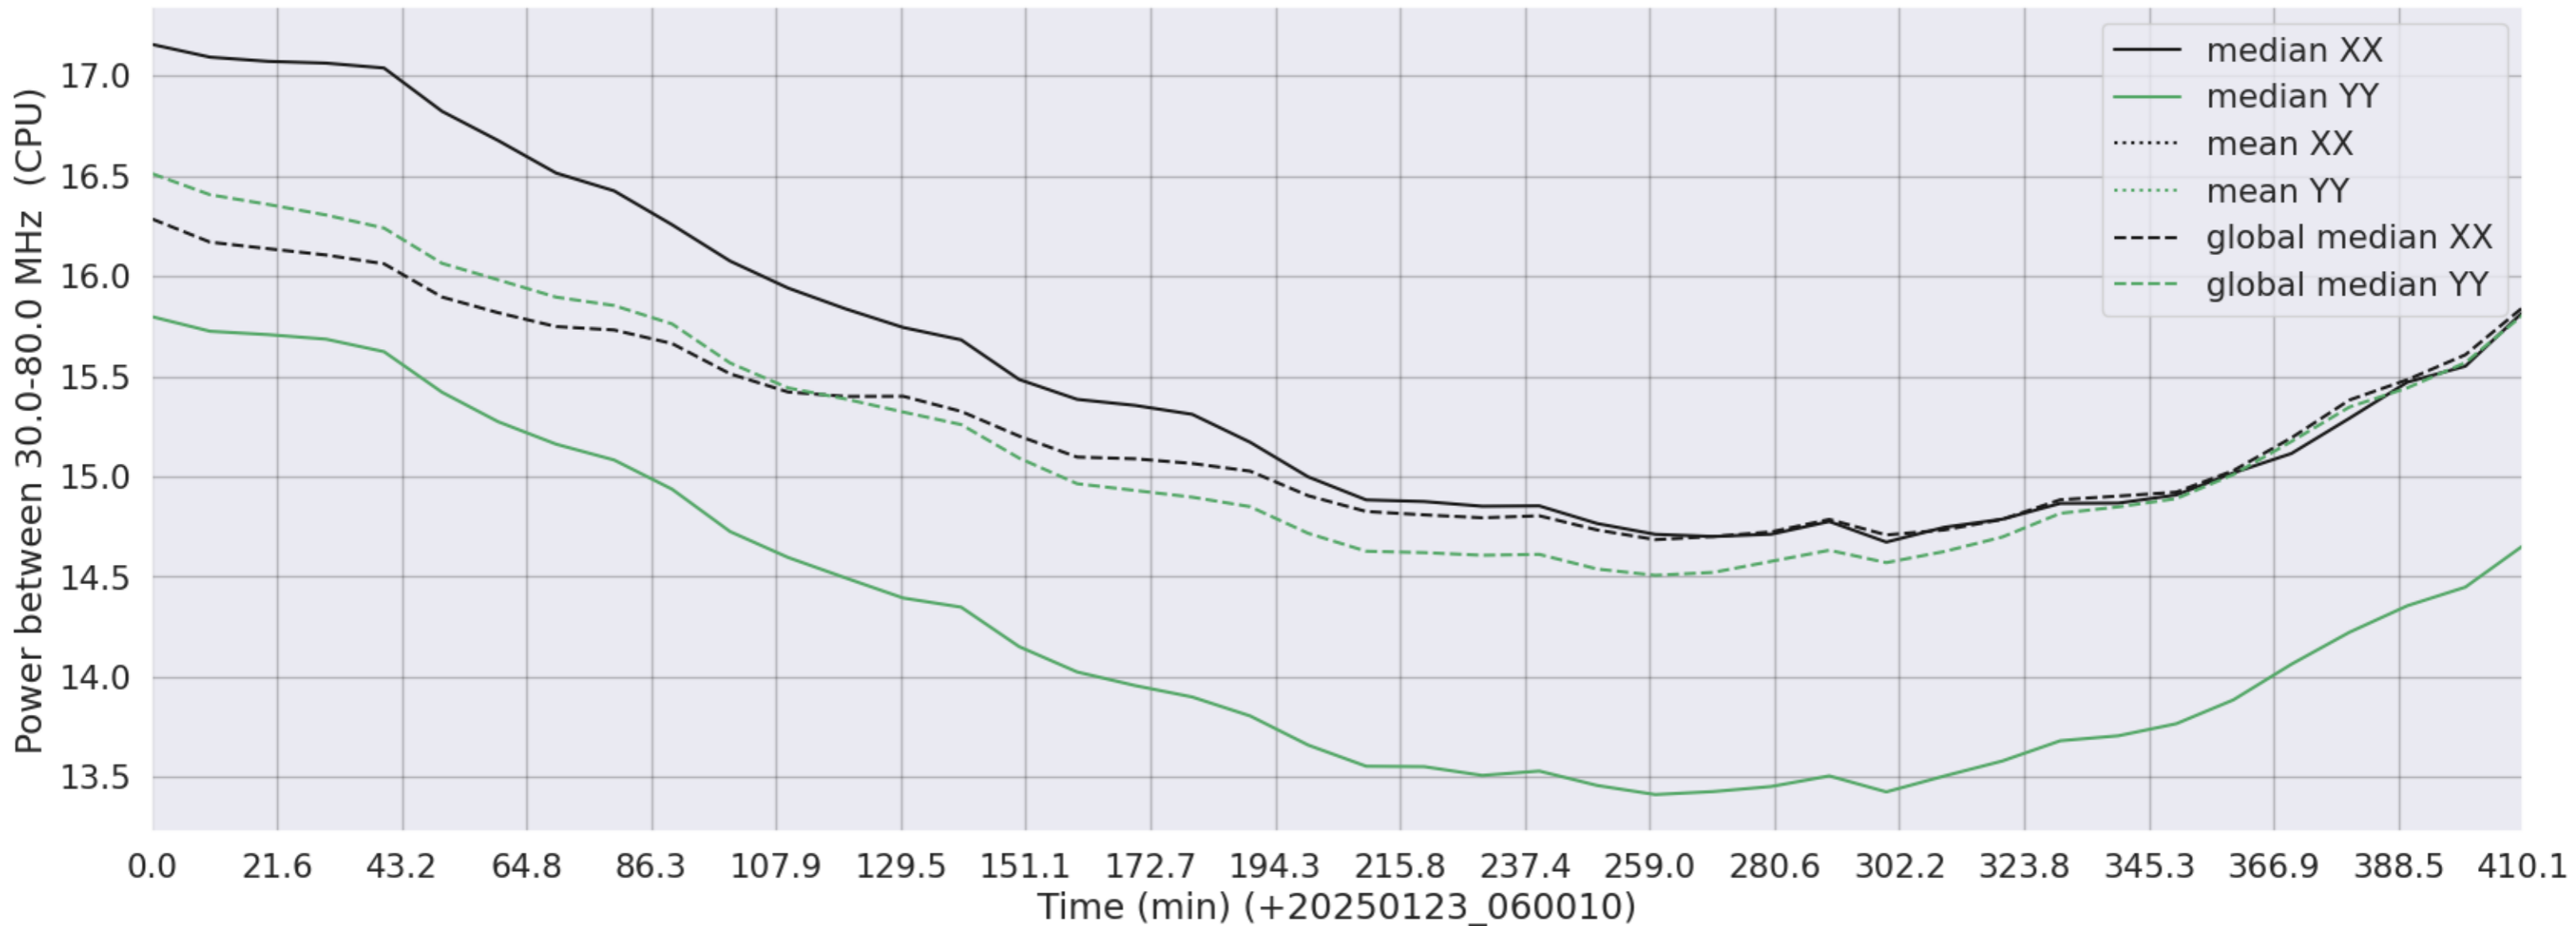

LWA354 - Correlator# 063 - XX FLAGS:Good - YY FLAGS:Good

LWA360 - Correlator# 062 - XX FLAGS:Good - YY FLAGS:Good