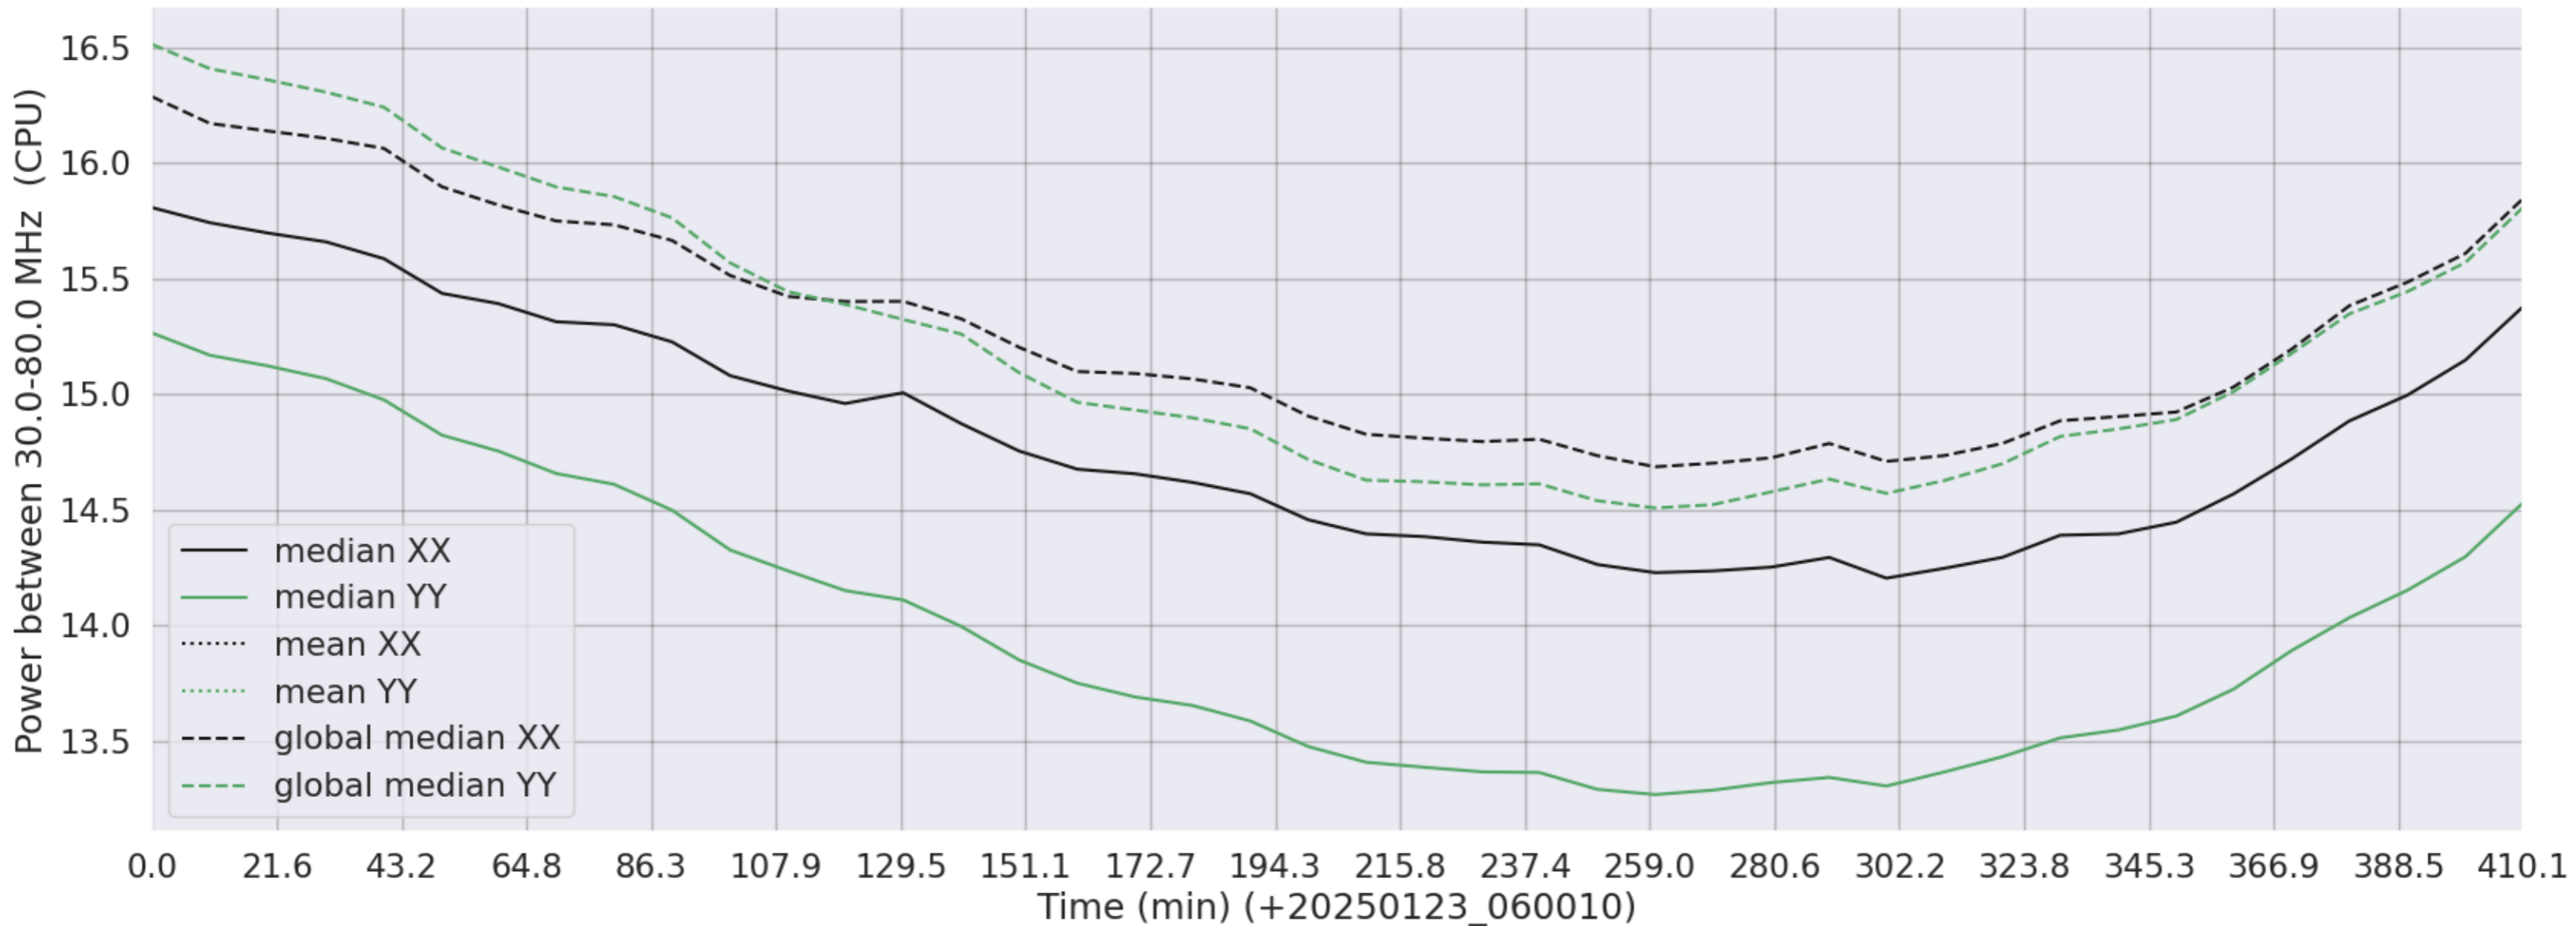

LWA190 - Correlator# 244 - XX FLAGS:Good - YY FLAGS:LowPower

LWA189 - Correlator# 245 - XX FLAGS:Good - YY FLAGS:Good

LWA191 - Correlator# 246 - XX FLAGS:Good - YY FLAGS:Good

LWA192 - Correlator# 247 - XX FLAGS:Good - YY FLAGS:Good