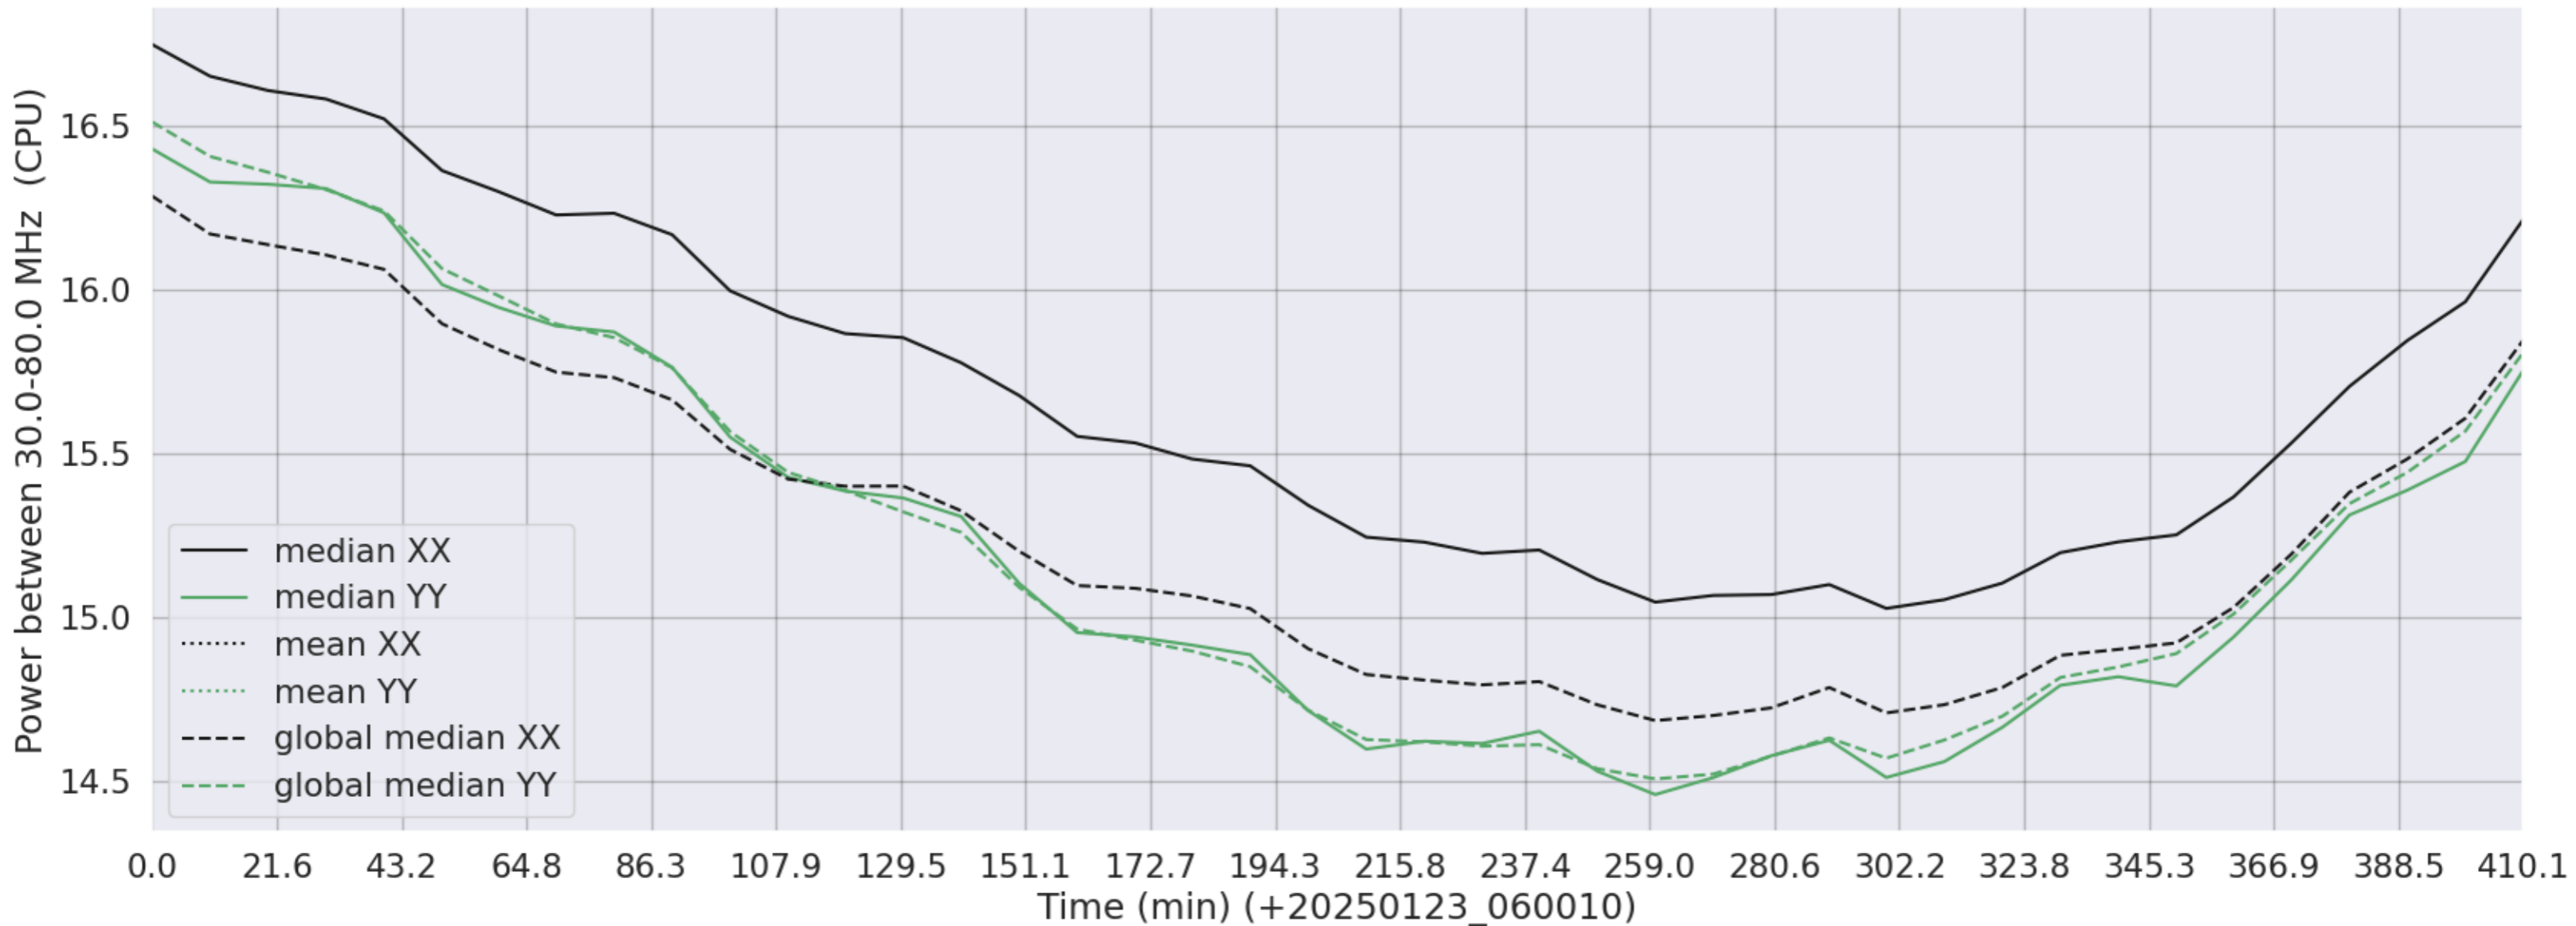

LWA148 - Correlator# 217 - XX FLAGS:Good - YY FLAGS:Good

LWA149 - Correlator# 216 - XX FLAGS:Good - YY FLAGS:Good