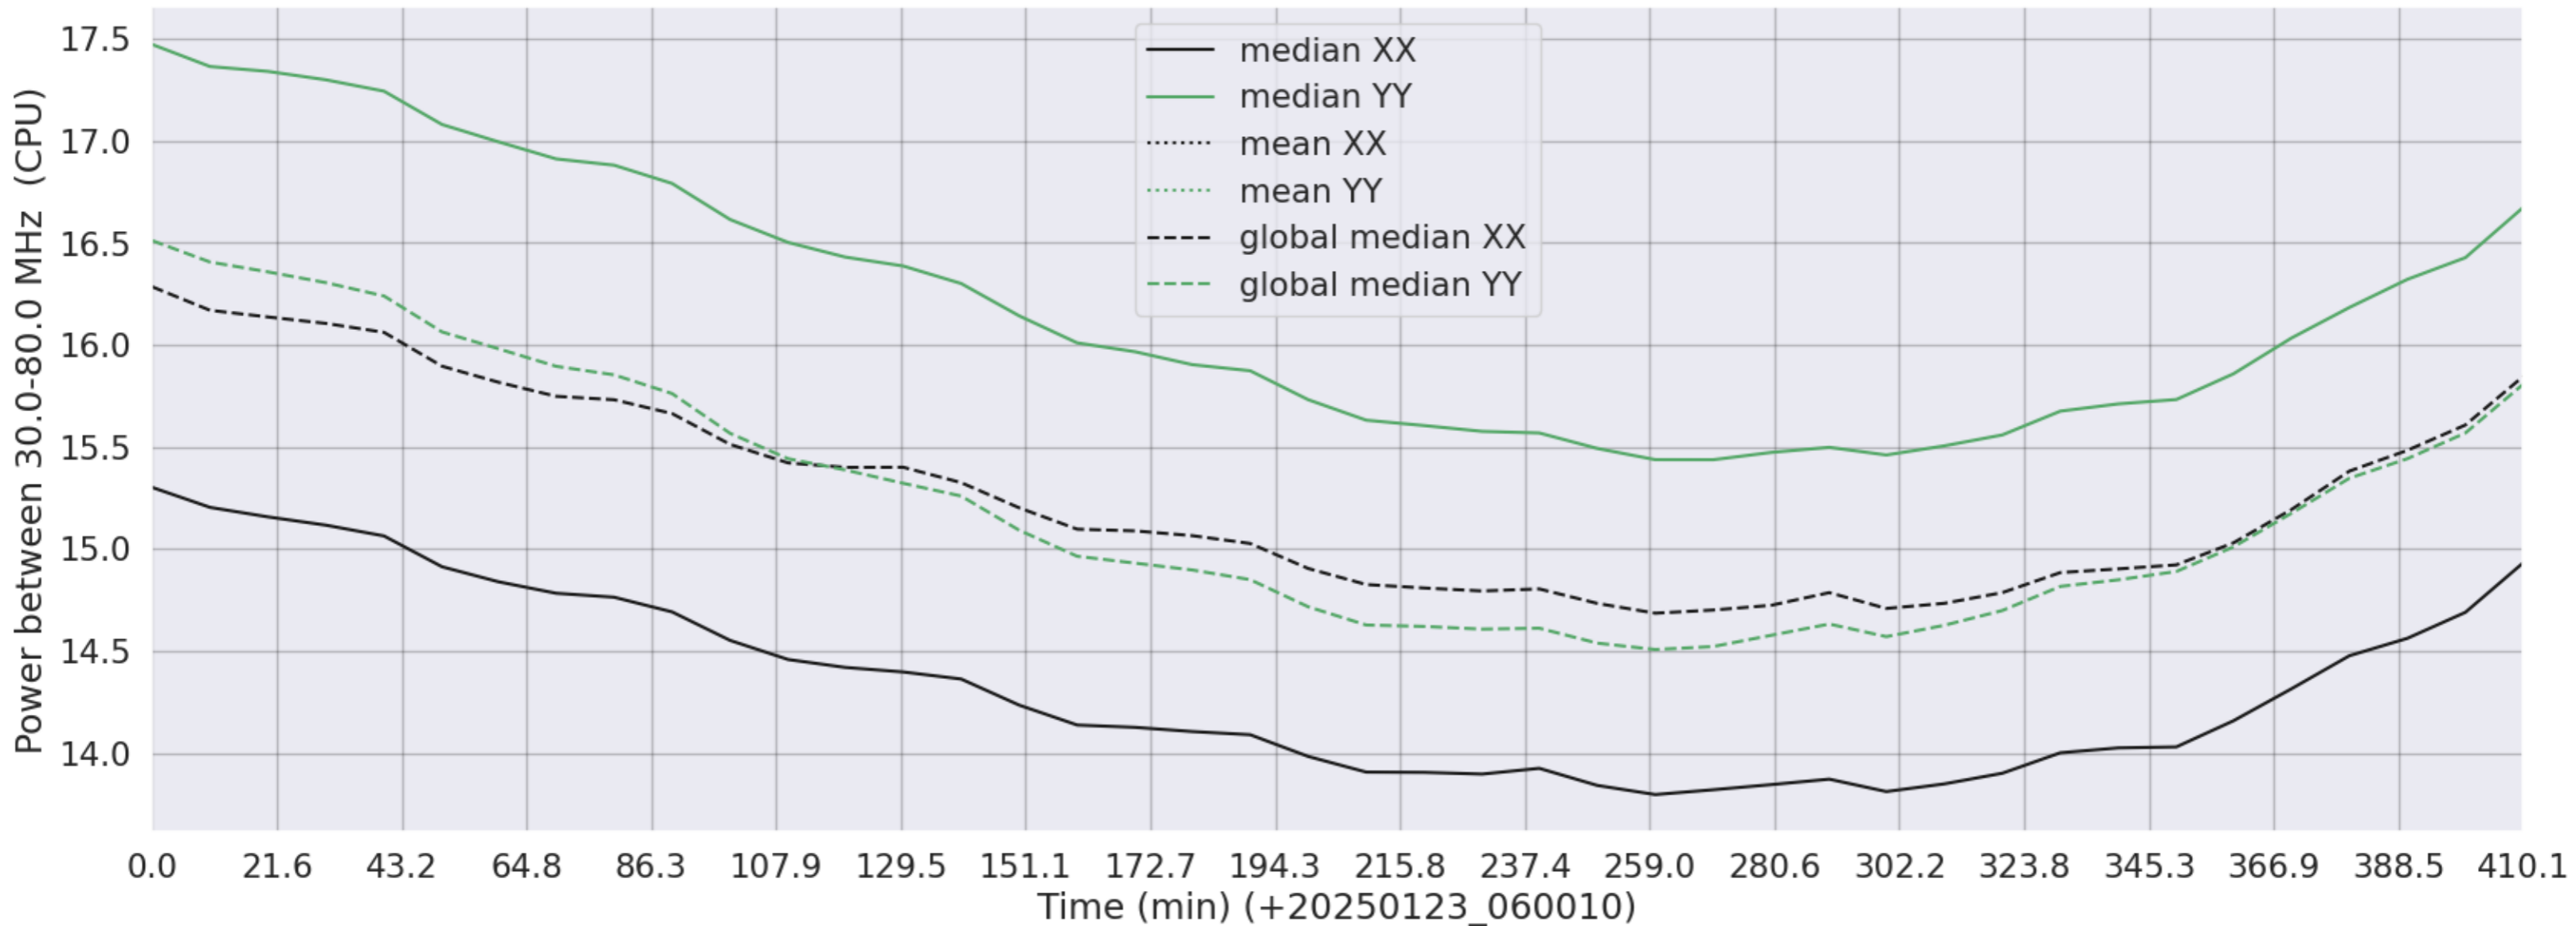

LWA208 - Correlator# 298 - XX FLAGS:Good - YY FLAGS:Good

LWA205 - Correlator# 297 - XX FLAGS:Good - YY FLAGS:Good