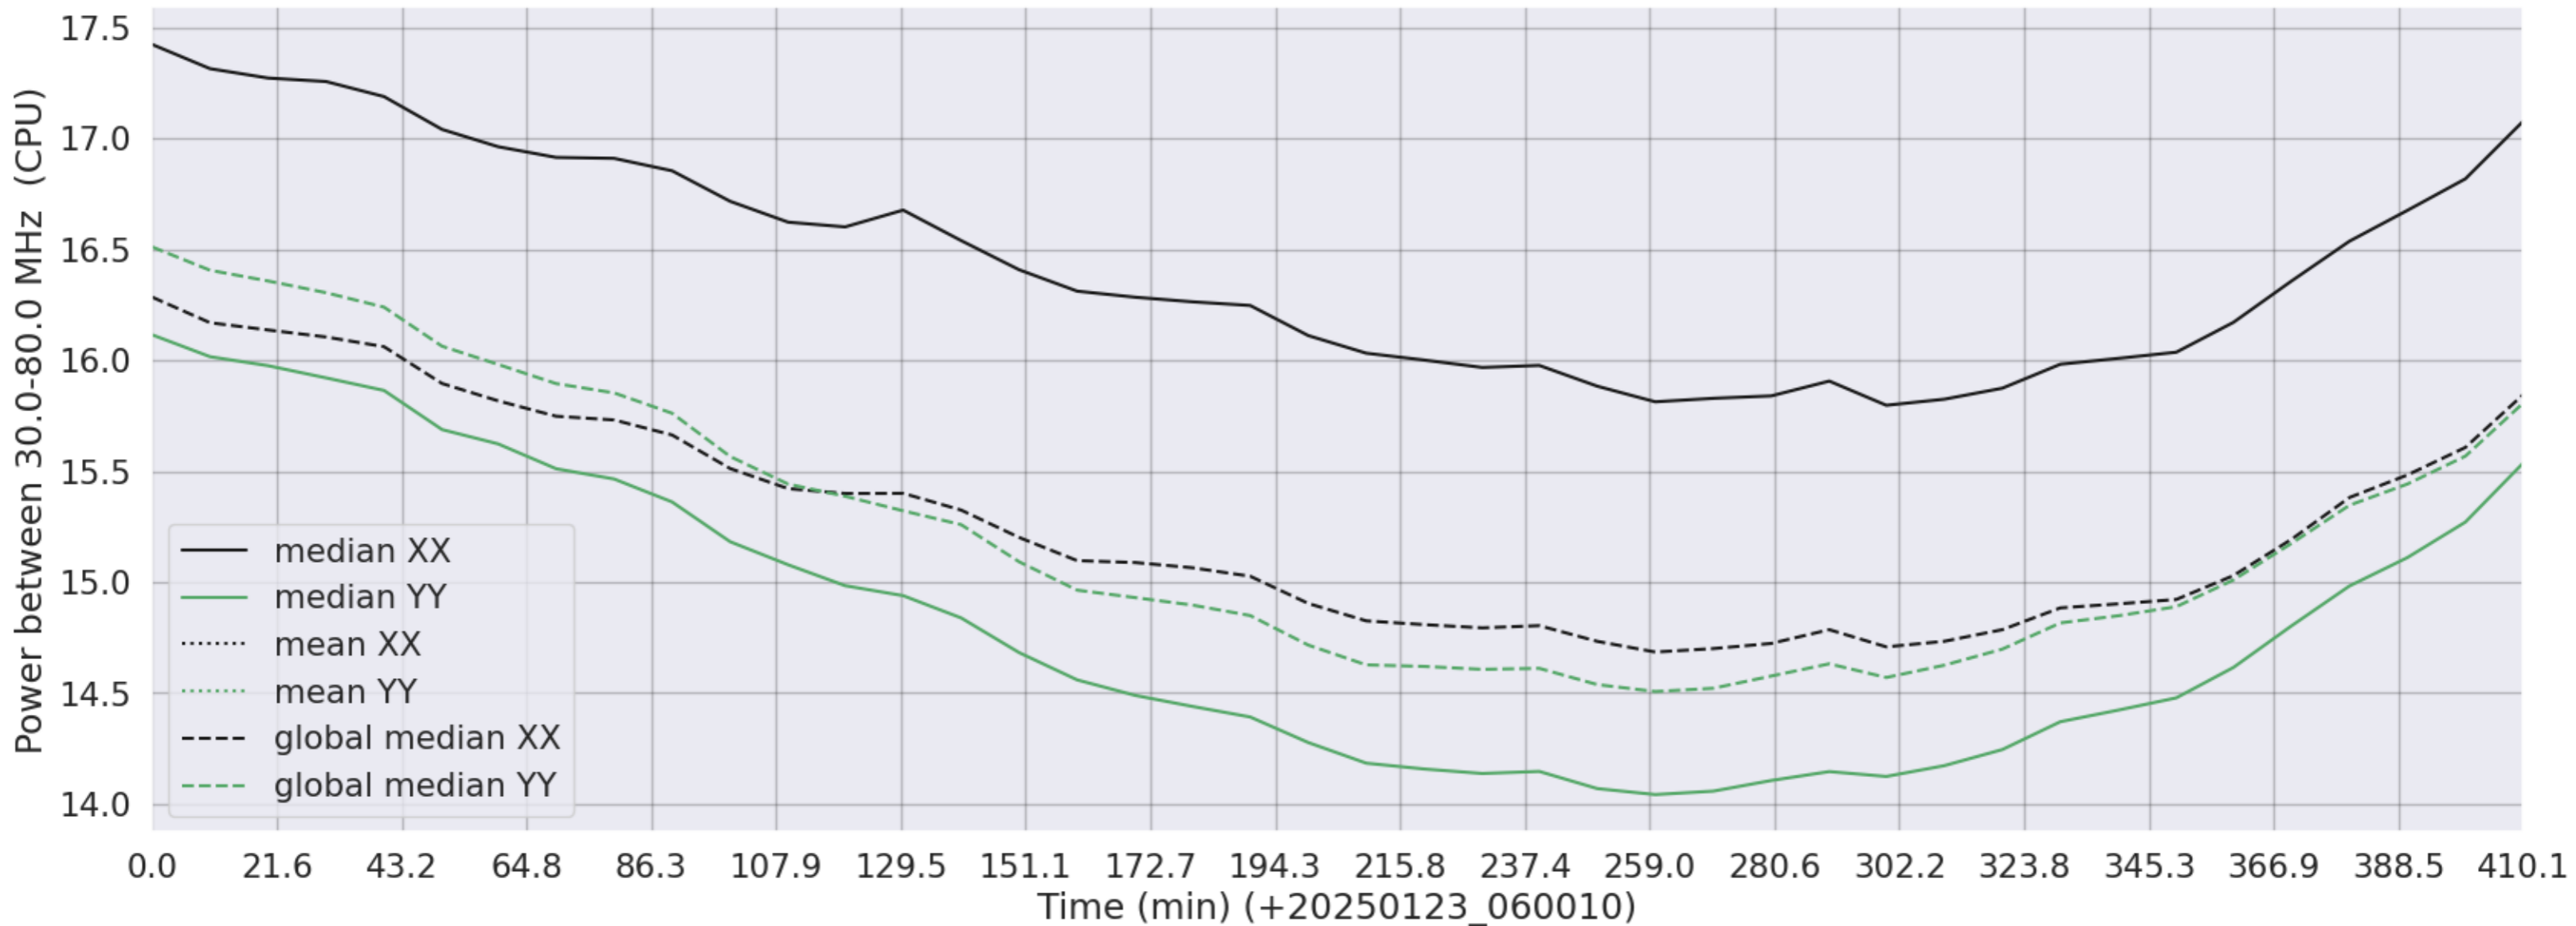

LWA145 - Correlator# 212 - XX FLAGS:Good - YY FLAGS:Good

LWA144 - Correlator# 213 - XX FLAGS:Good - YY FLAGS:Good

LWA147 - Correlator# 214 - XX FLAGS:Good - YY FLAGS:Good

LWA150 - Correlator# 215 - XX FLAGS:Good - YY FLAGS:Good