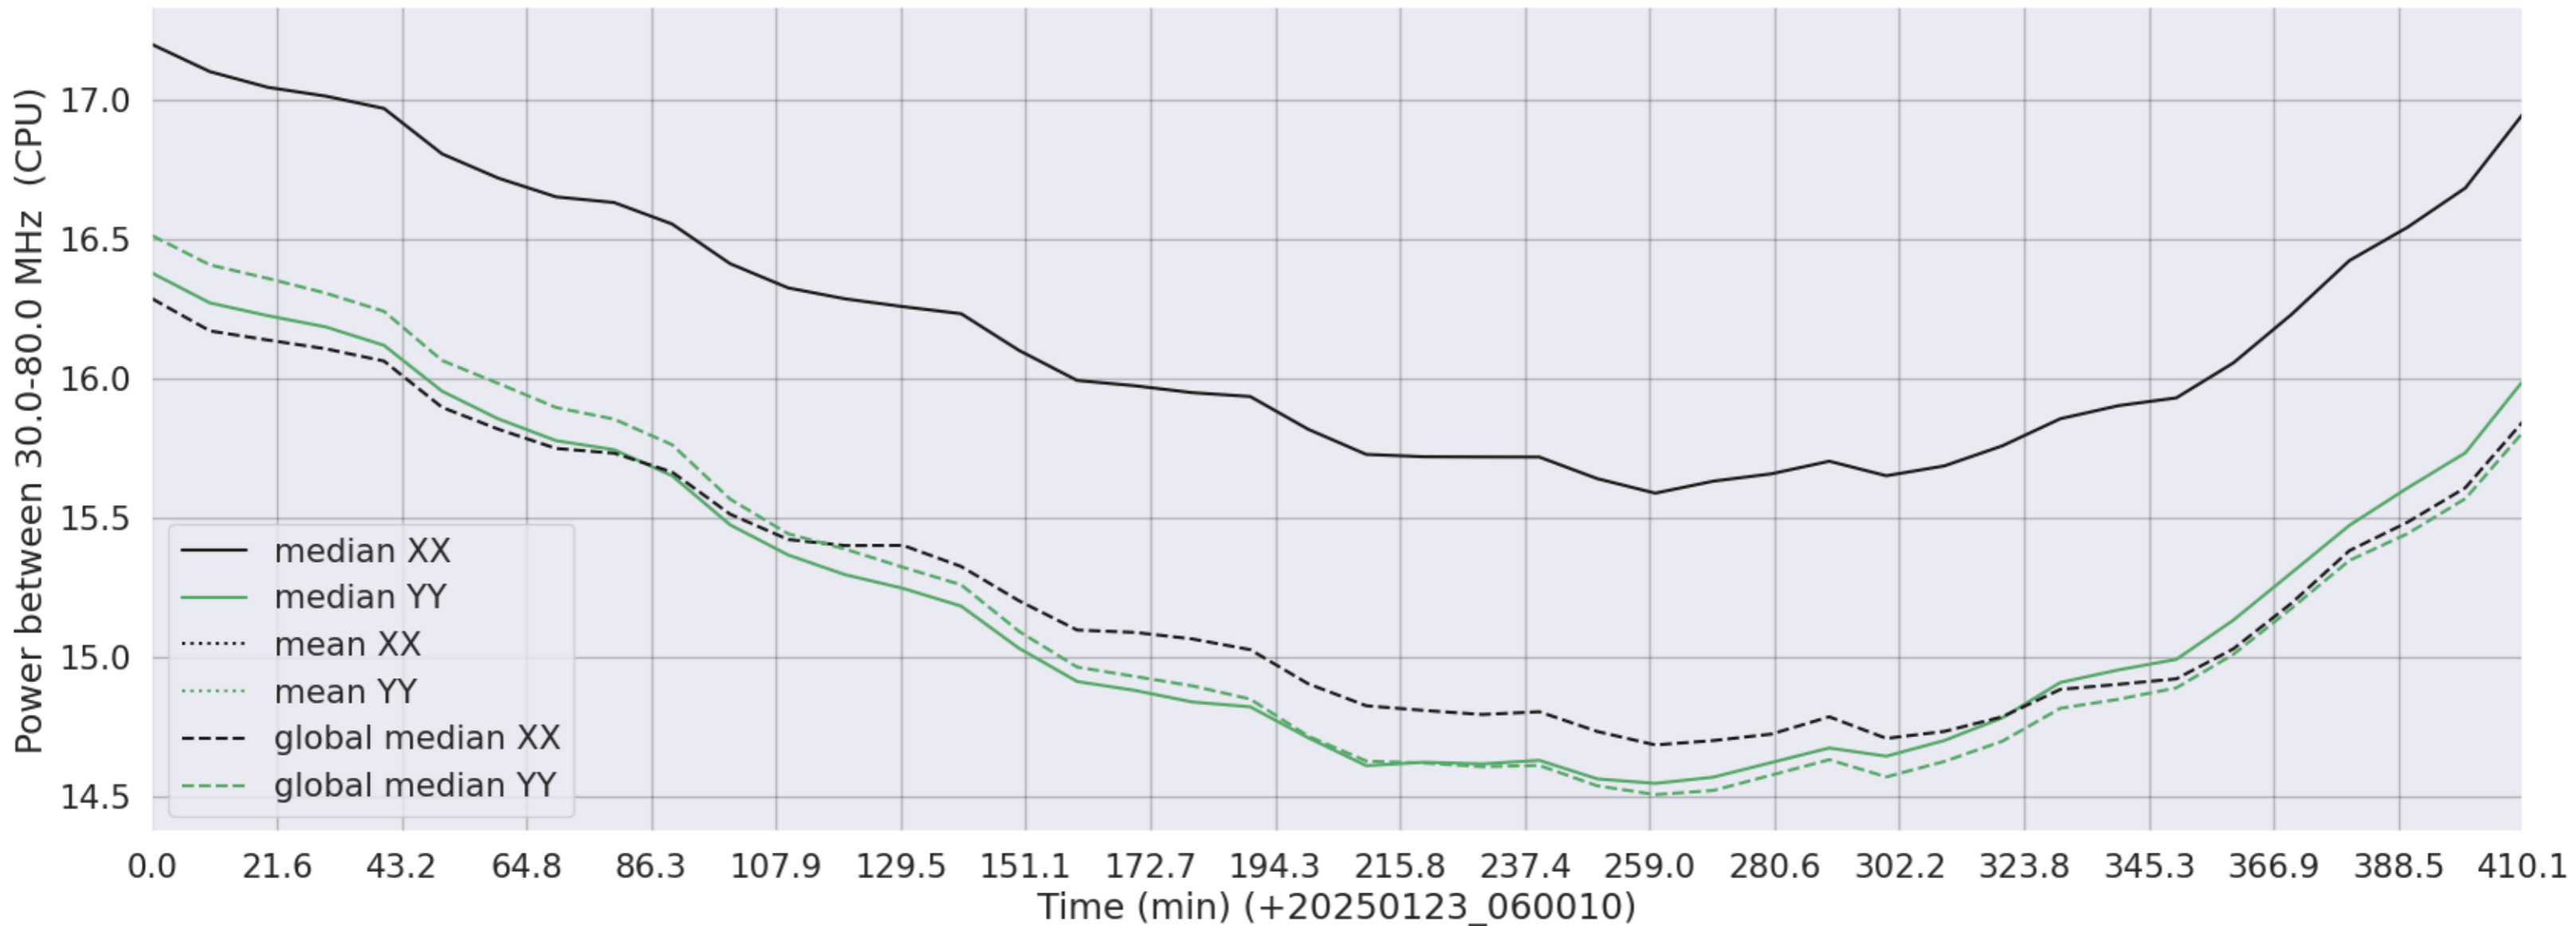

LWA206 - Correlator# 296 - XX FLAGS:Good - YY FLAGS:Good

LWA205 - Correlator# 297 - XX FLAGS:Good - YY FLAGS:Good

LWA208 - Correlator# 298 - XX FLAGS:Good - YY FLAGS:Good

LWA207 - Correlator# 299 - XX FLAGS:Good - YY FLAGS:Good