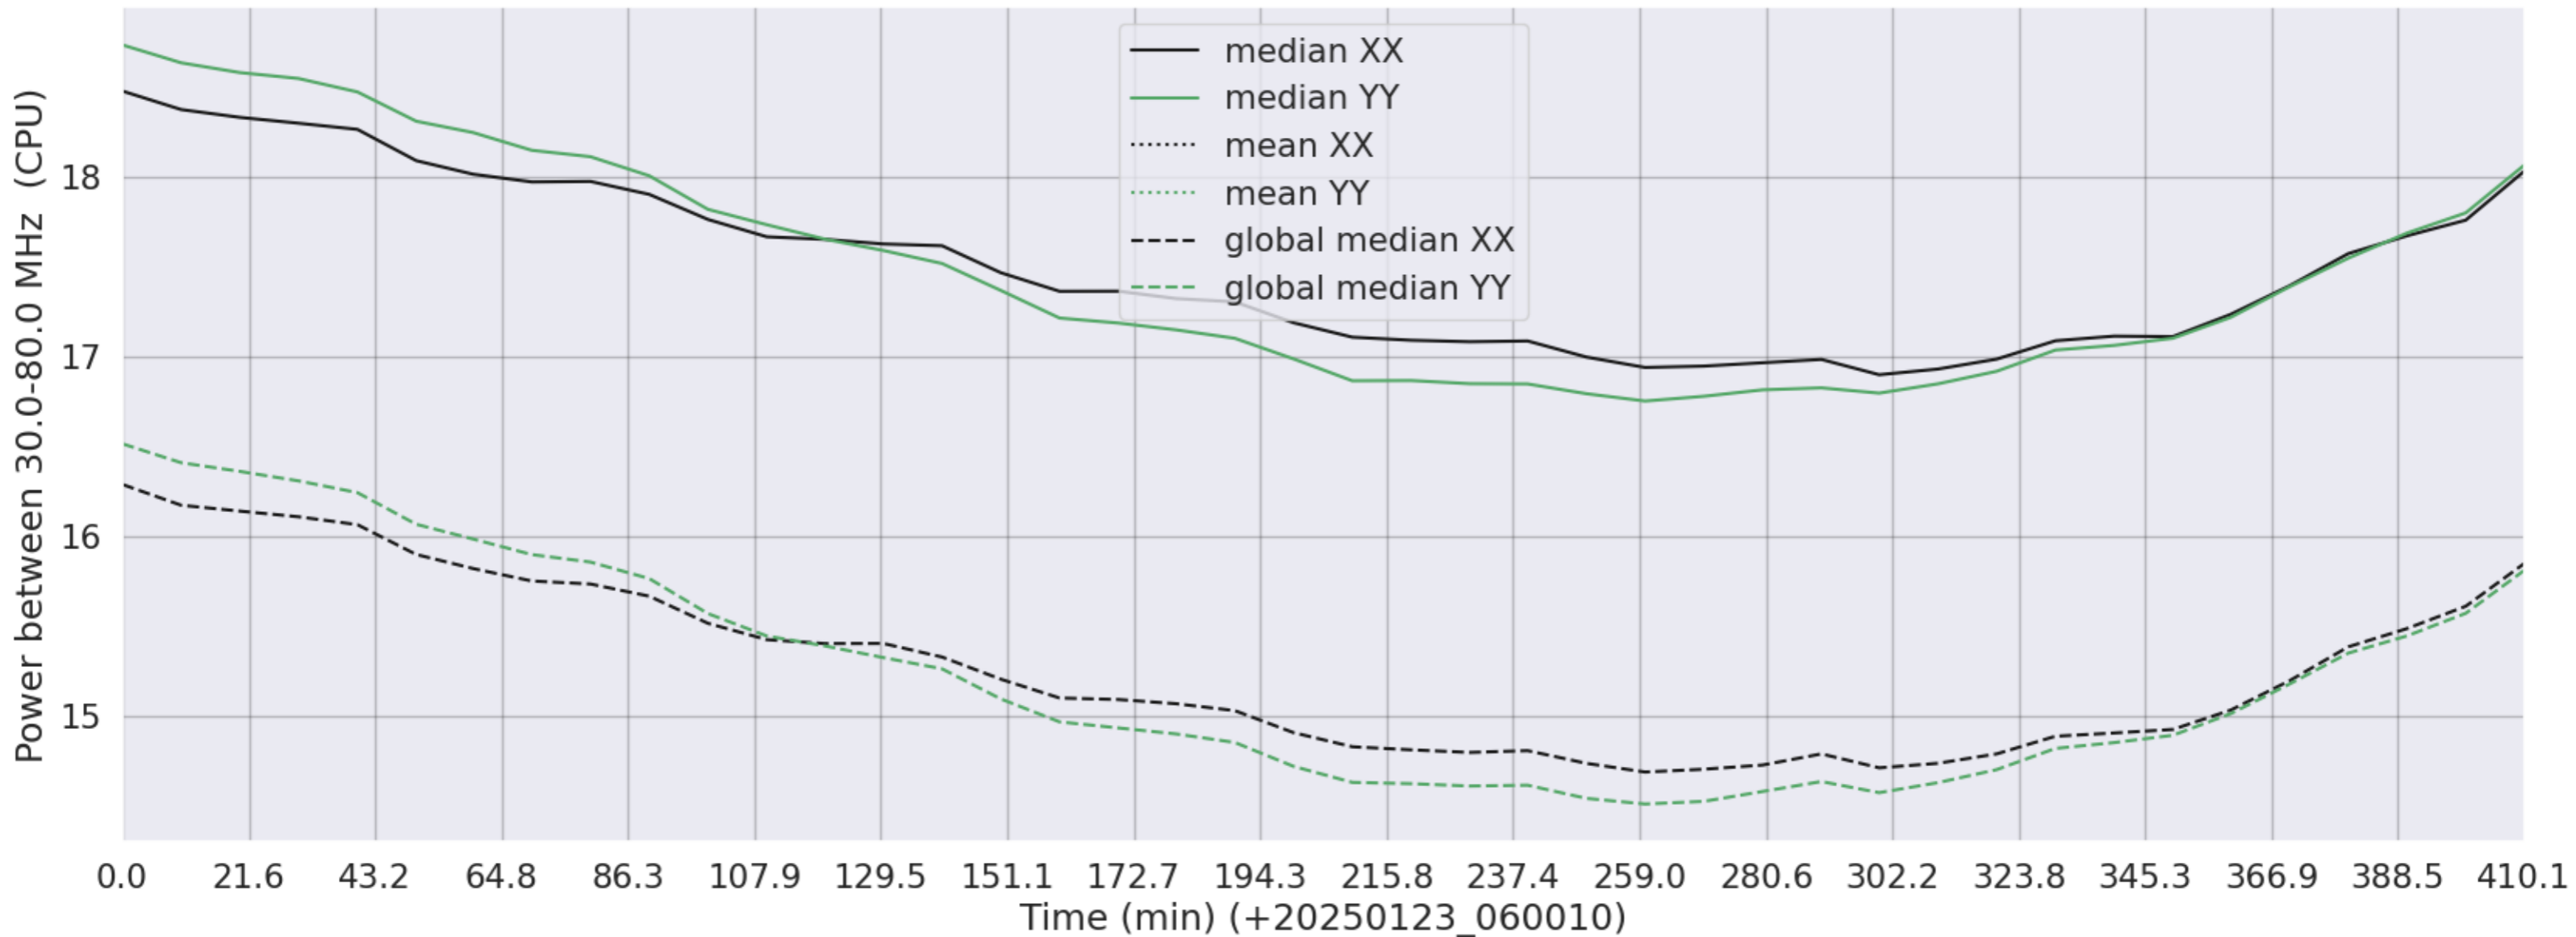

LWA035 - Correlator# 160 - XX FLAGS:Good - YY FLAGS:Good

LWA033 - Correlator# 161 - XX FLAGS:Good - YY FLAGS:Good

LWA034 - Correlator# 162 - XX FLAGS:Good - YY FLAGS:Good

LWA036 - Correlator# 163 - XX FLAGS:Good - YY FLAGS:Good