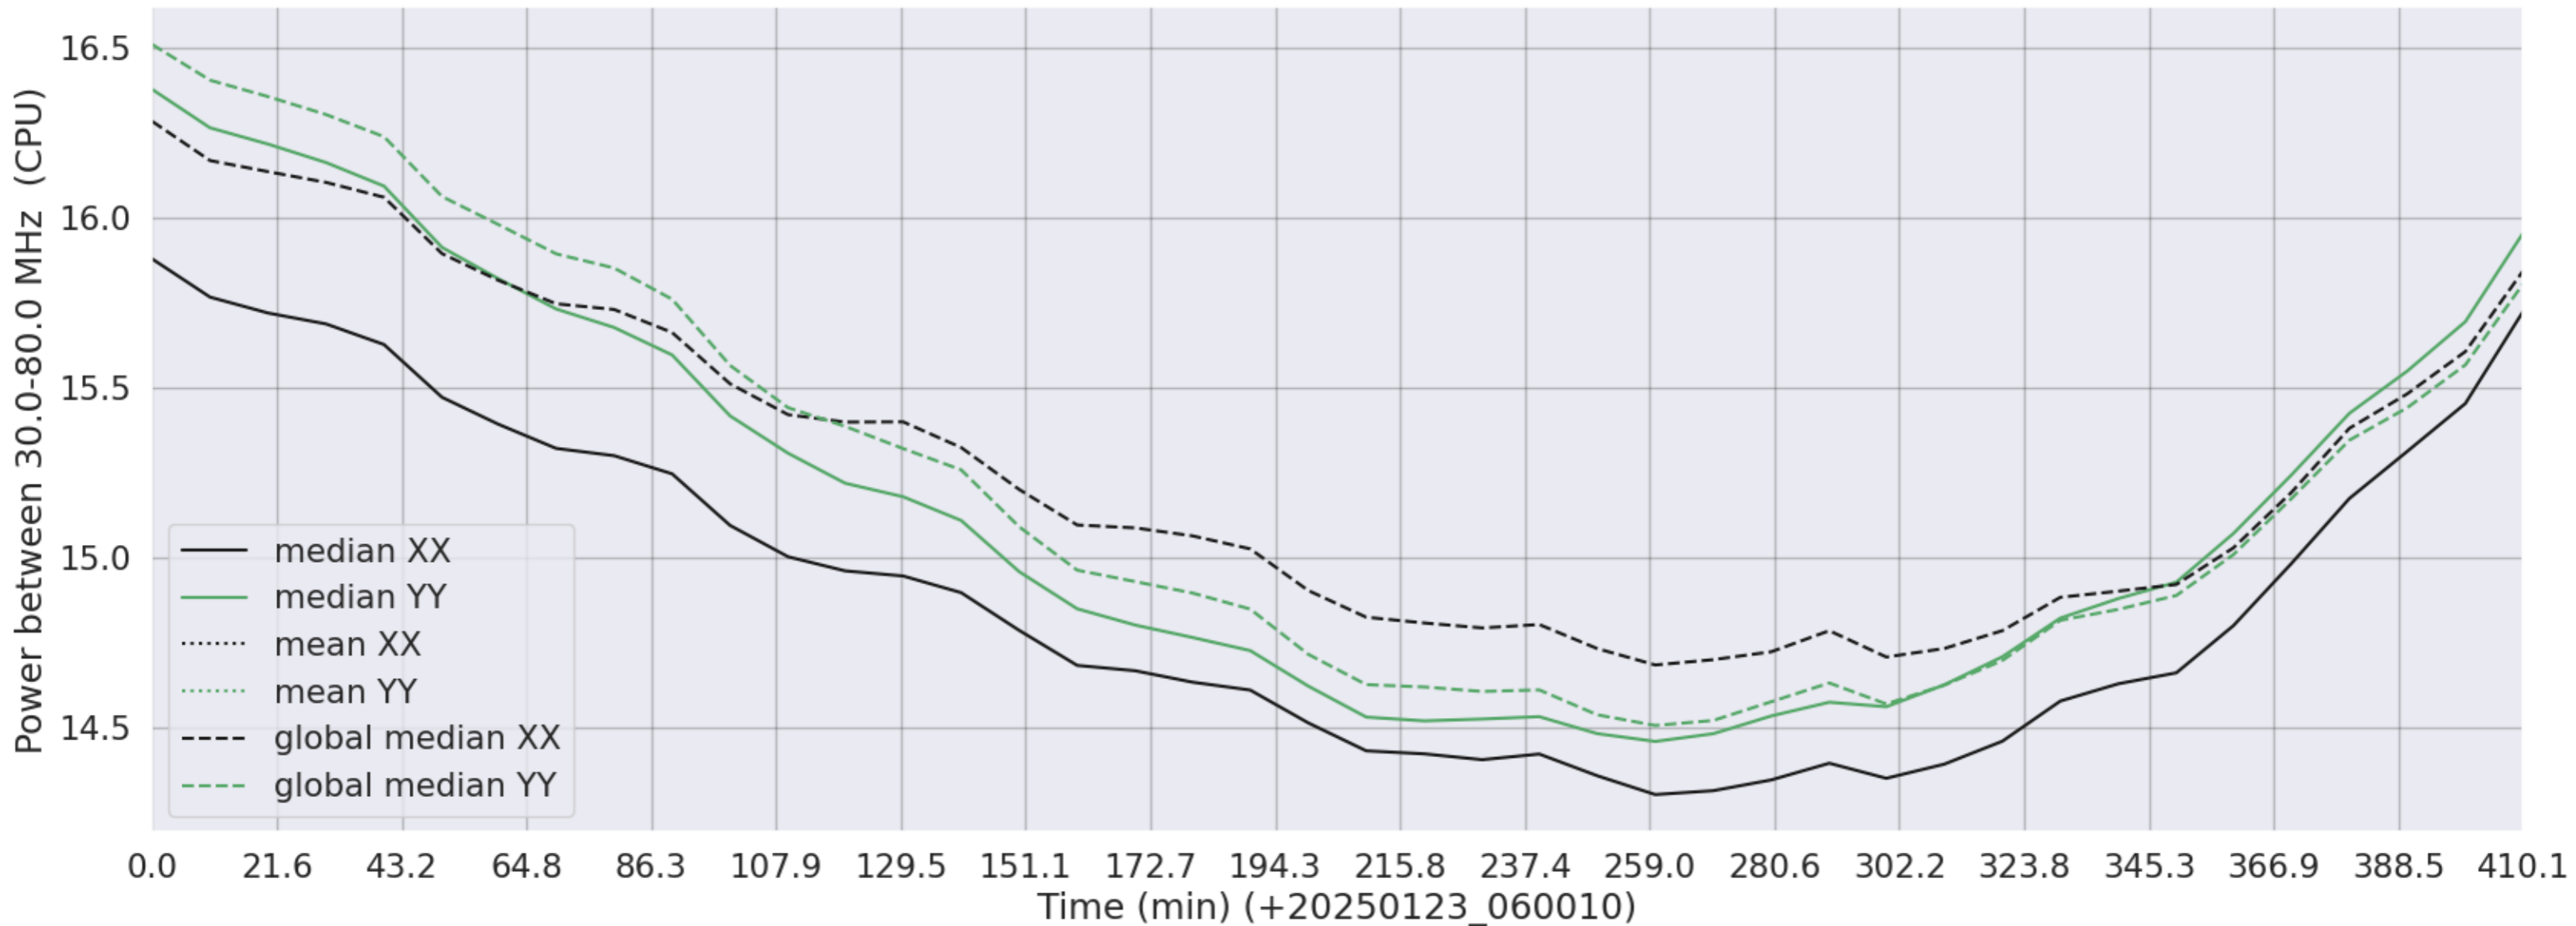

LWA204 - Correlator# 294 - XX FLAGS:Good - YY FLAGS:Good

LWA175 - Correlator# 293 - XX FLAGS:Good - YY FLAGS:Good