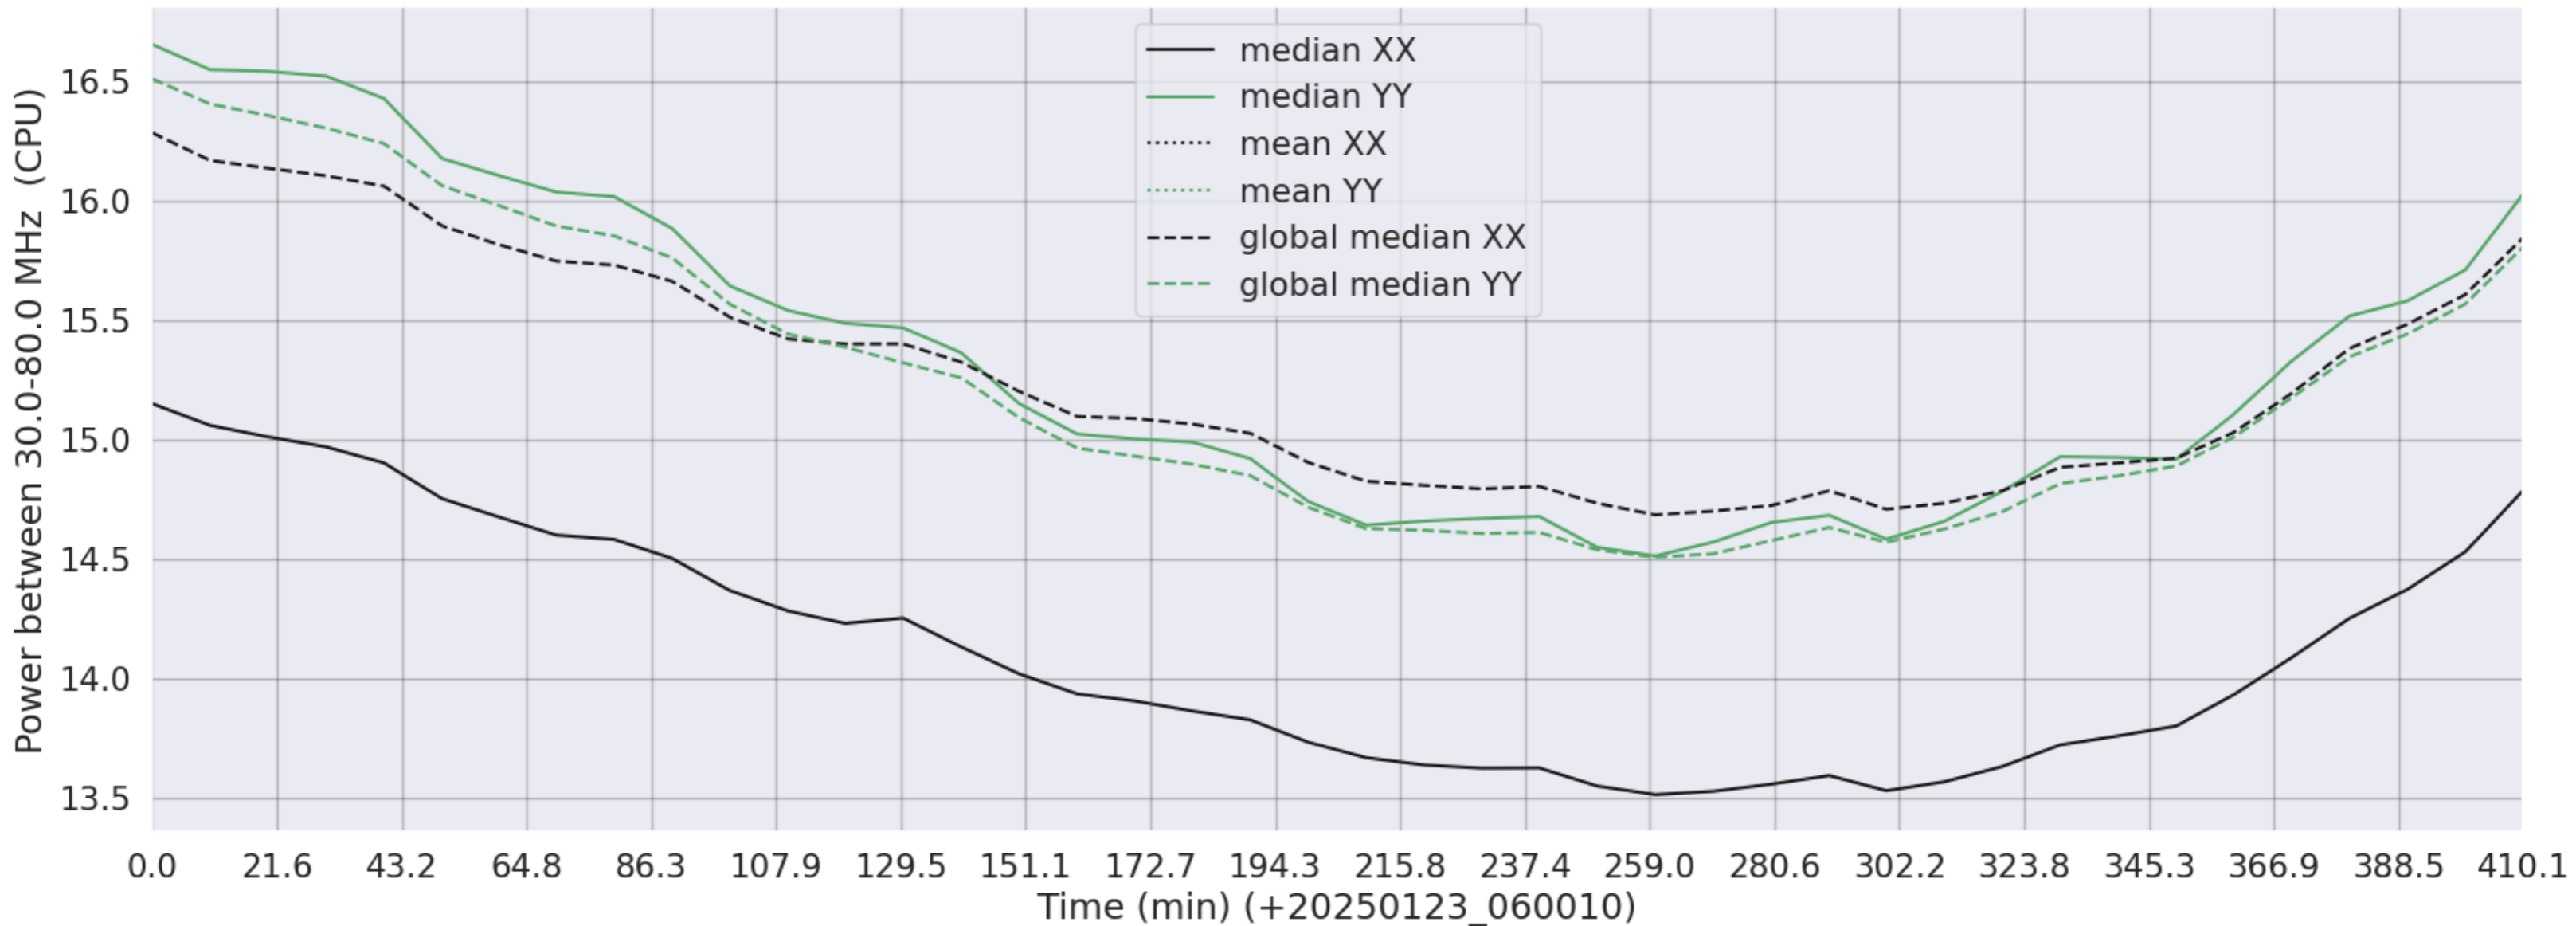

LWA093 - Correlator# 148 - XX FLAGS:Good - YY FLAGS:Good

LWA092 - Correlator# 149 - XX FLAGS:Good - YY FLAGS:Good

LWA095 - Correlator# 150 - XX FLAGS:Good - YY FLAGS:Good

LWA094 - Correlator# 151 - XX FLAGS:Good - YY FLAGS:Good