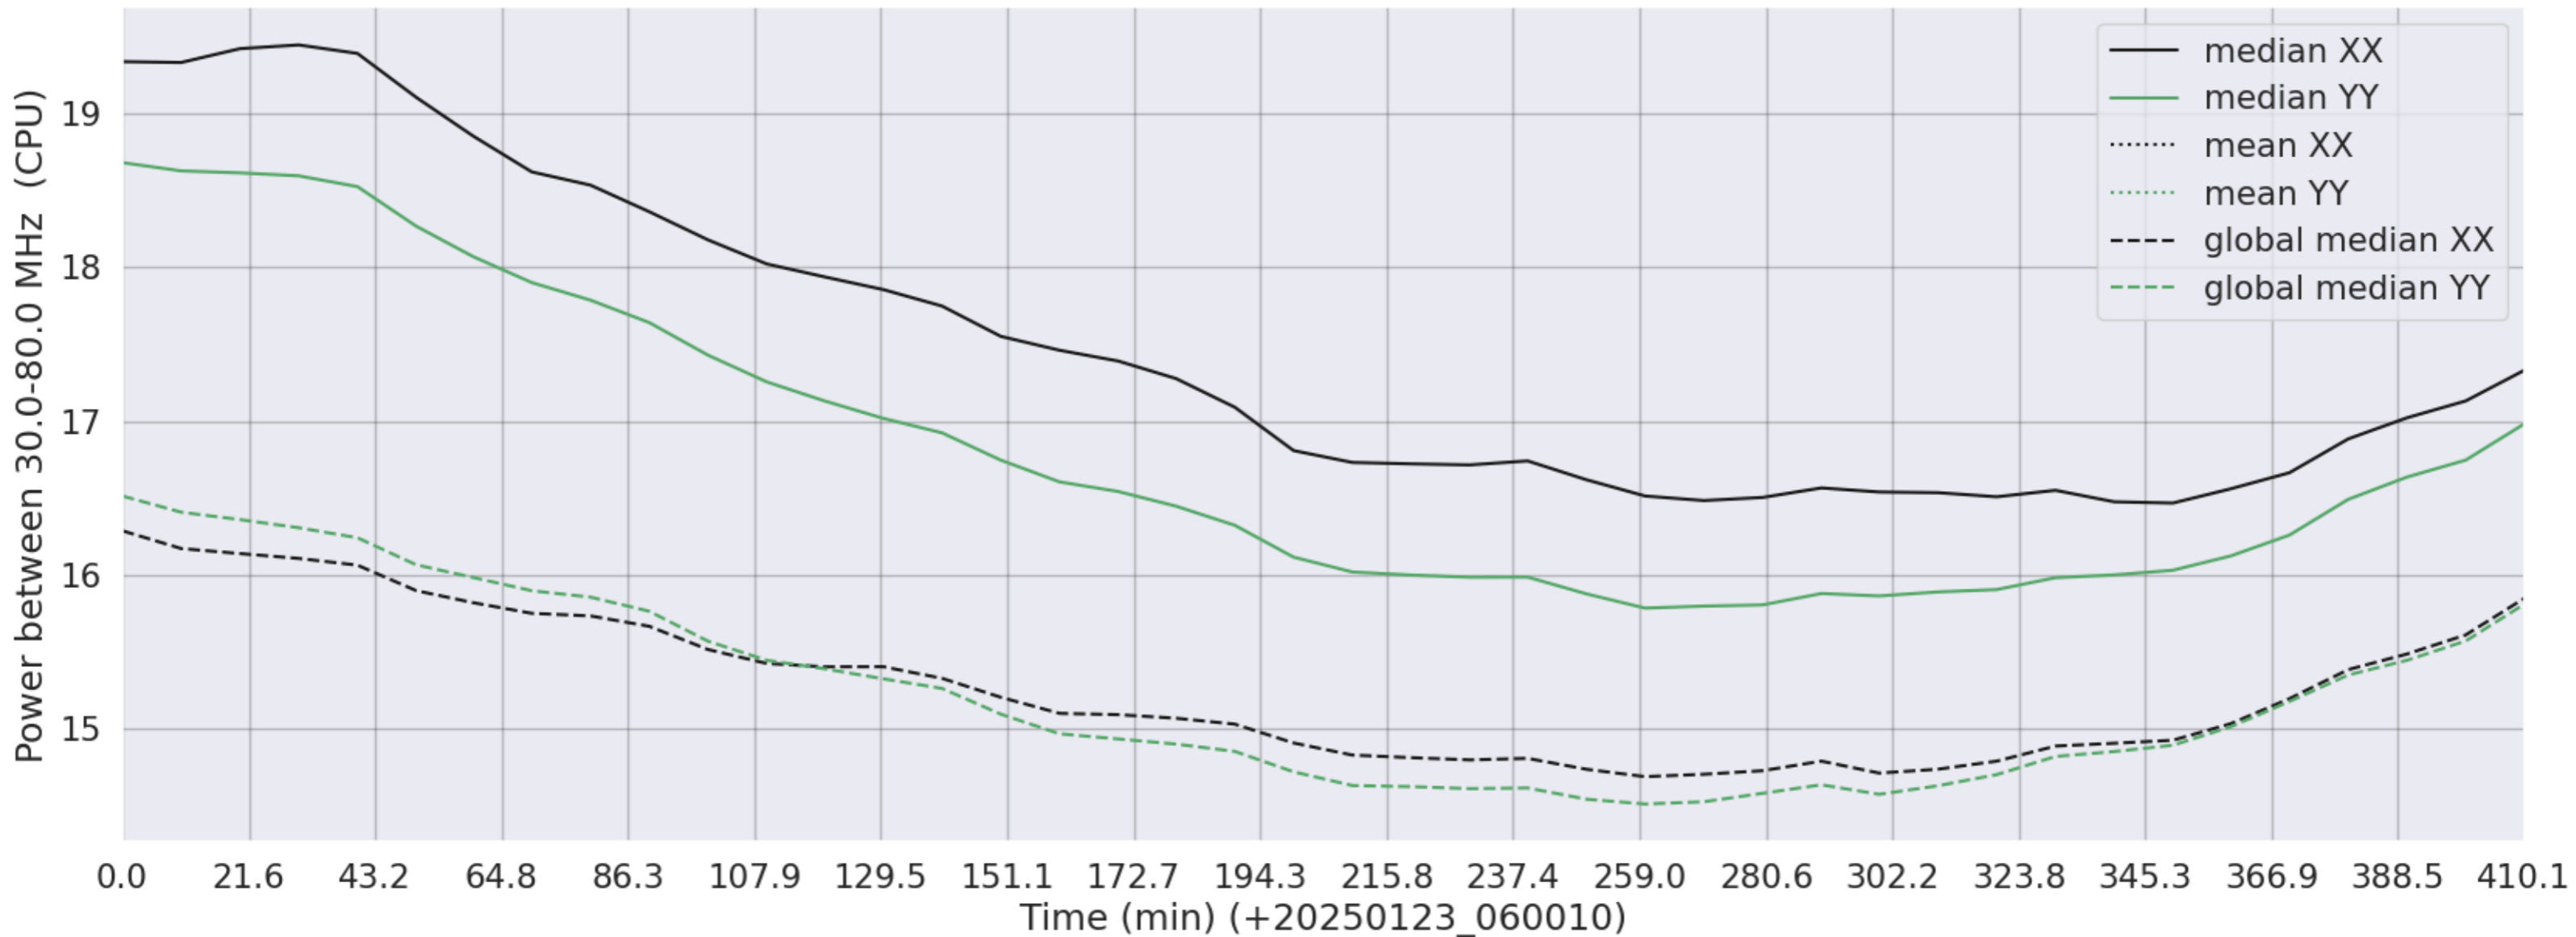

LWA312 - Correlator# 019 - XX FLAGS:Good - YY FLAGS:Good

LWA313 - Correlator# 018 - XX FLAGS:Good - YY FLAGS:Good