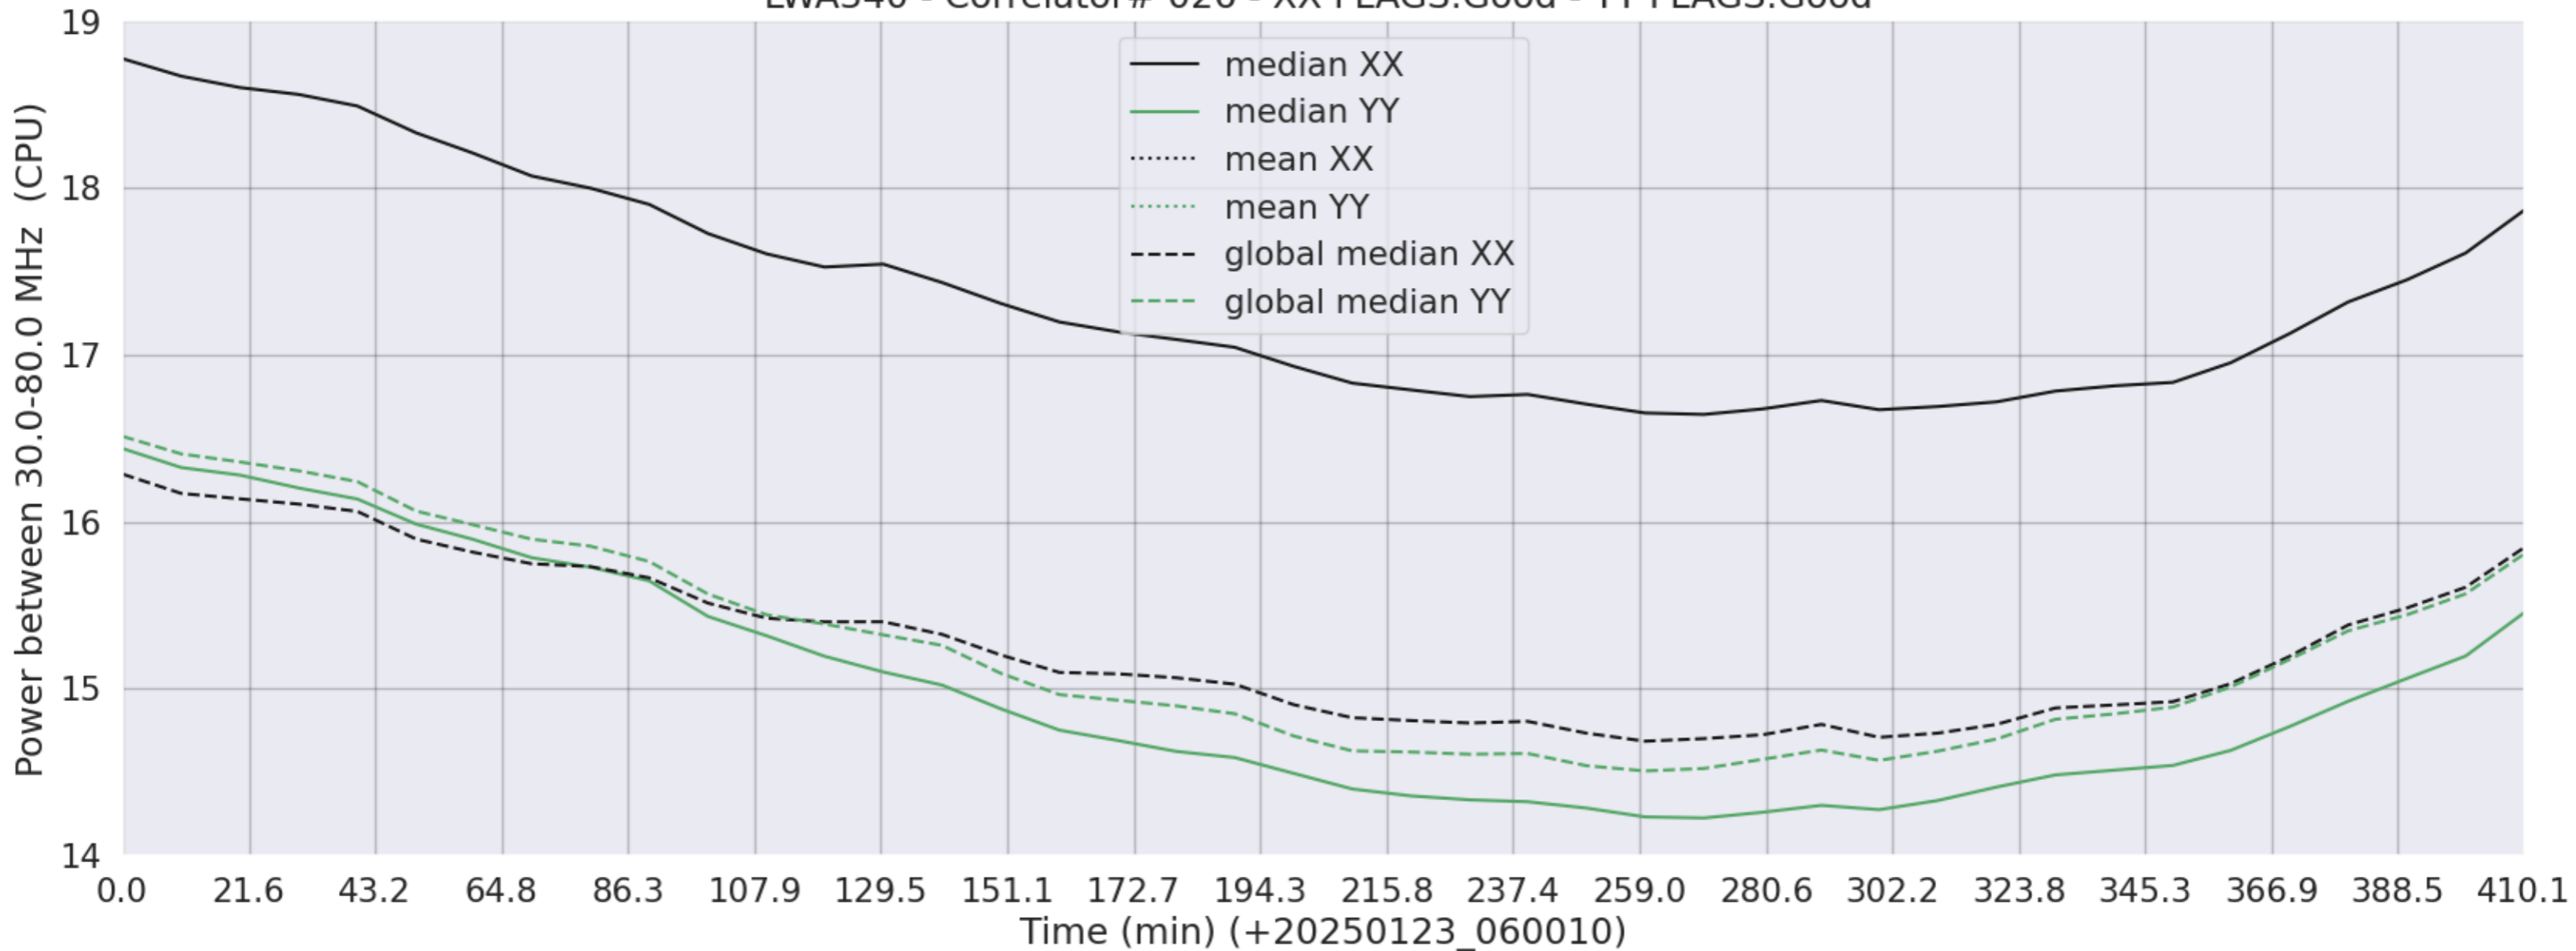

LWA339 - Correlator# 027 - XX FLAGS:Good - YY FLAGS:Good

LWA340 - Correlator# 026 - XX FLAGS:Good - YY FLAGS:Good