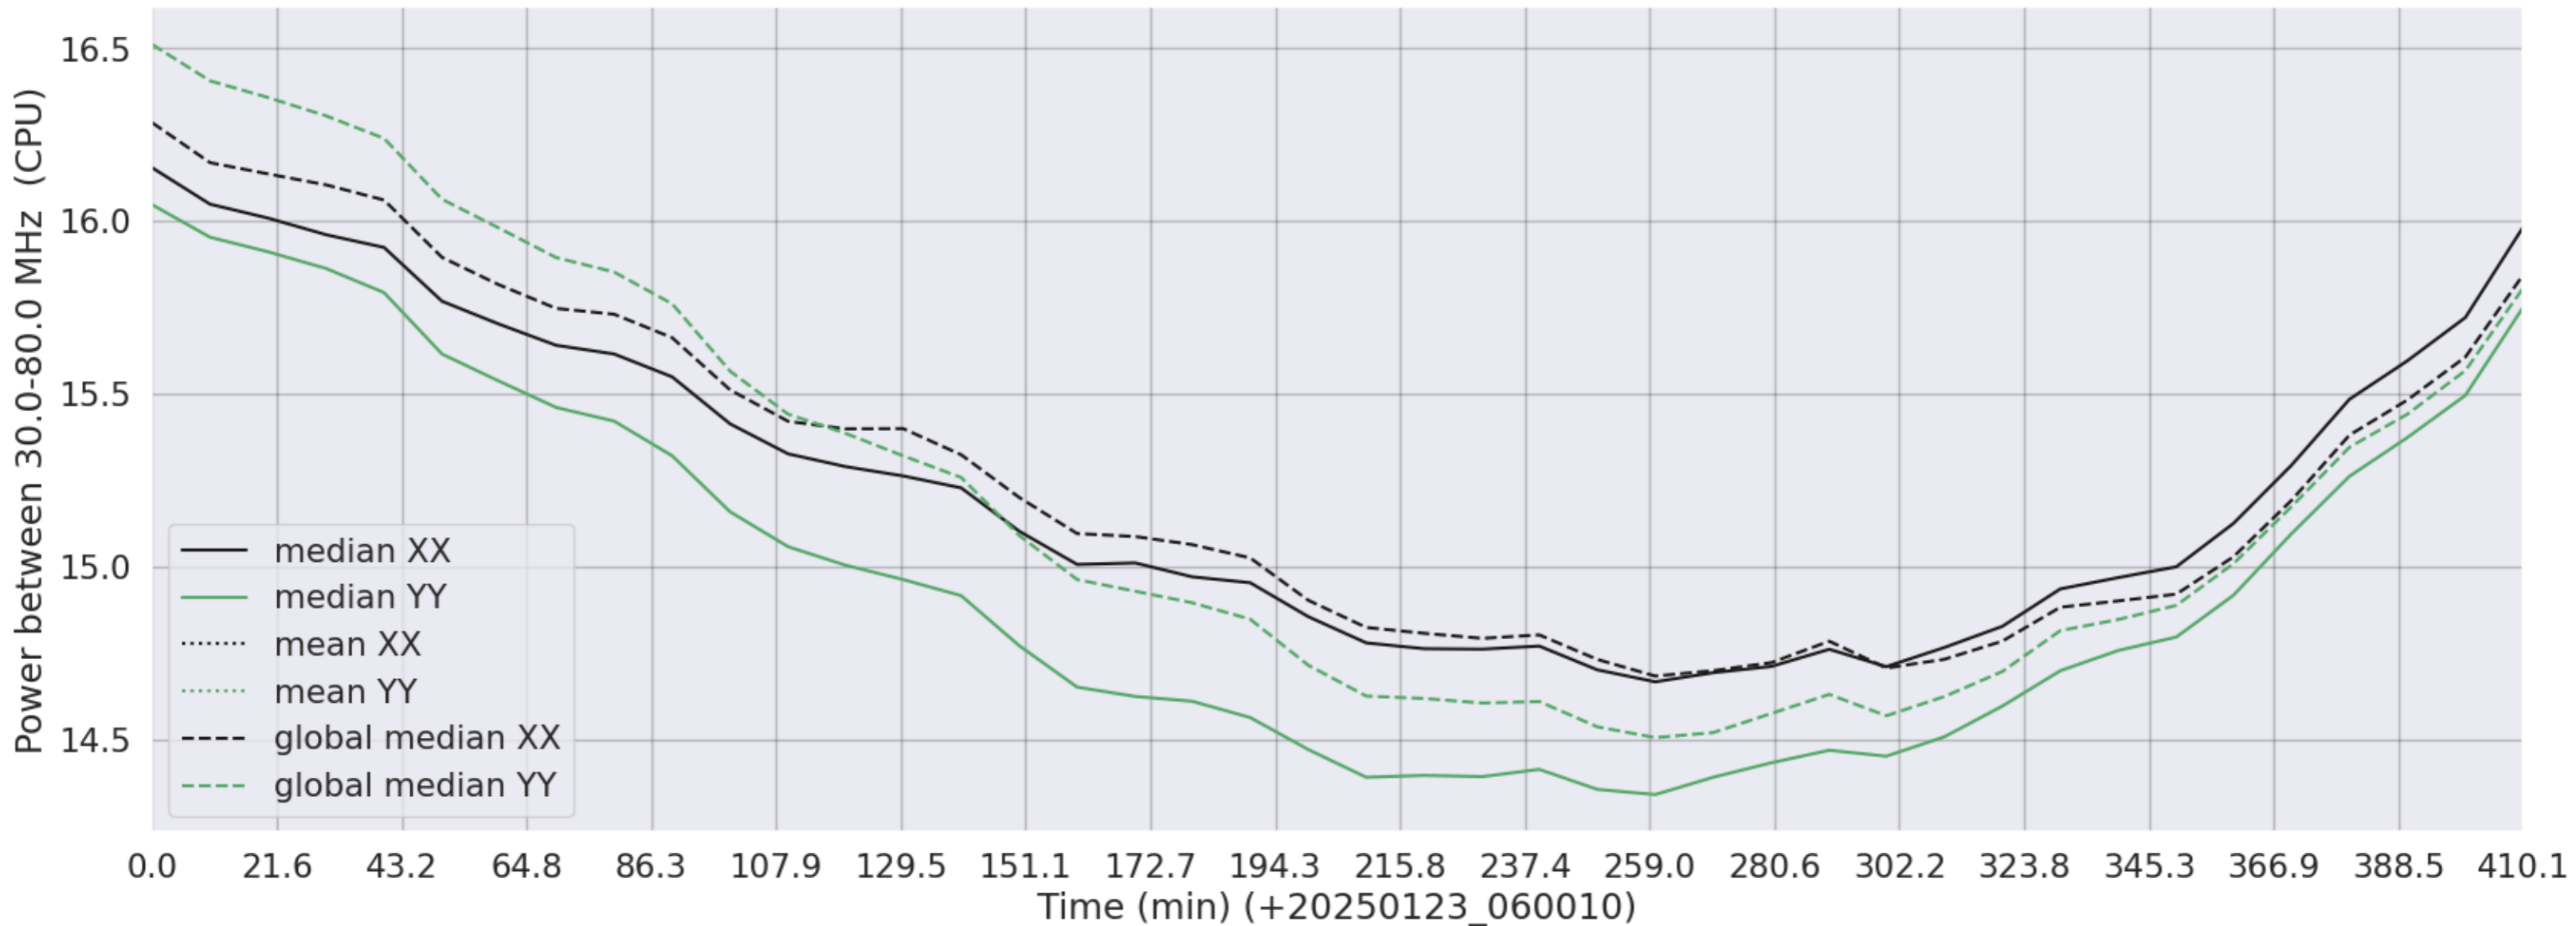

LWA193 - Correlator# 270 - XX FLAGS:Good - YY FLAGS:Good

LWA166 - Correlator# 269 - XX FLAGS:Good - YY FLAGS:Good