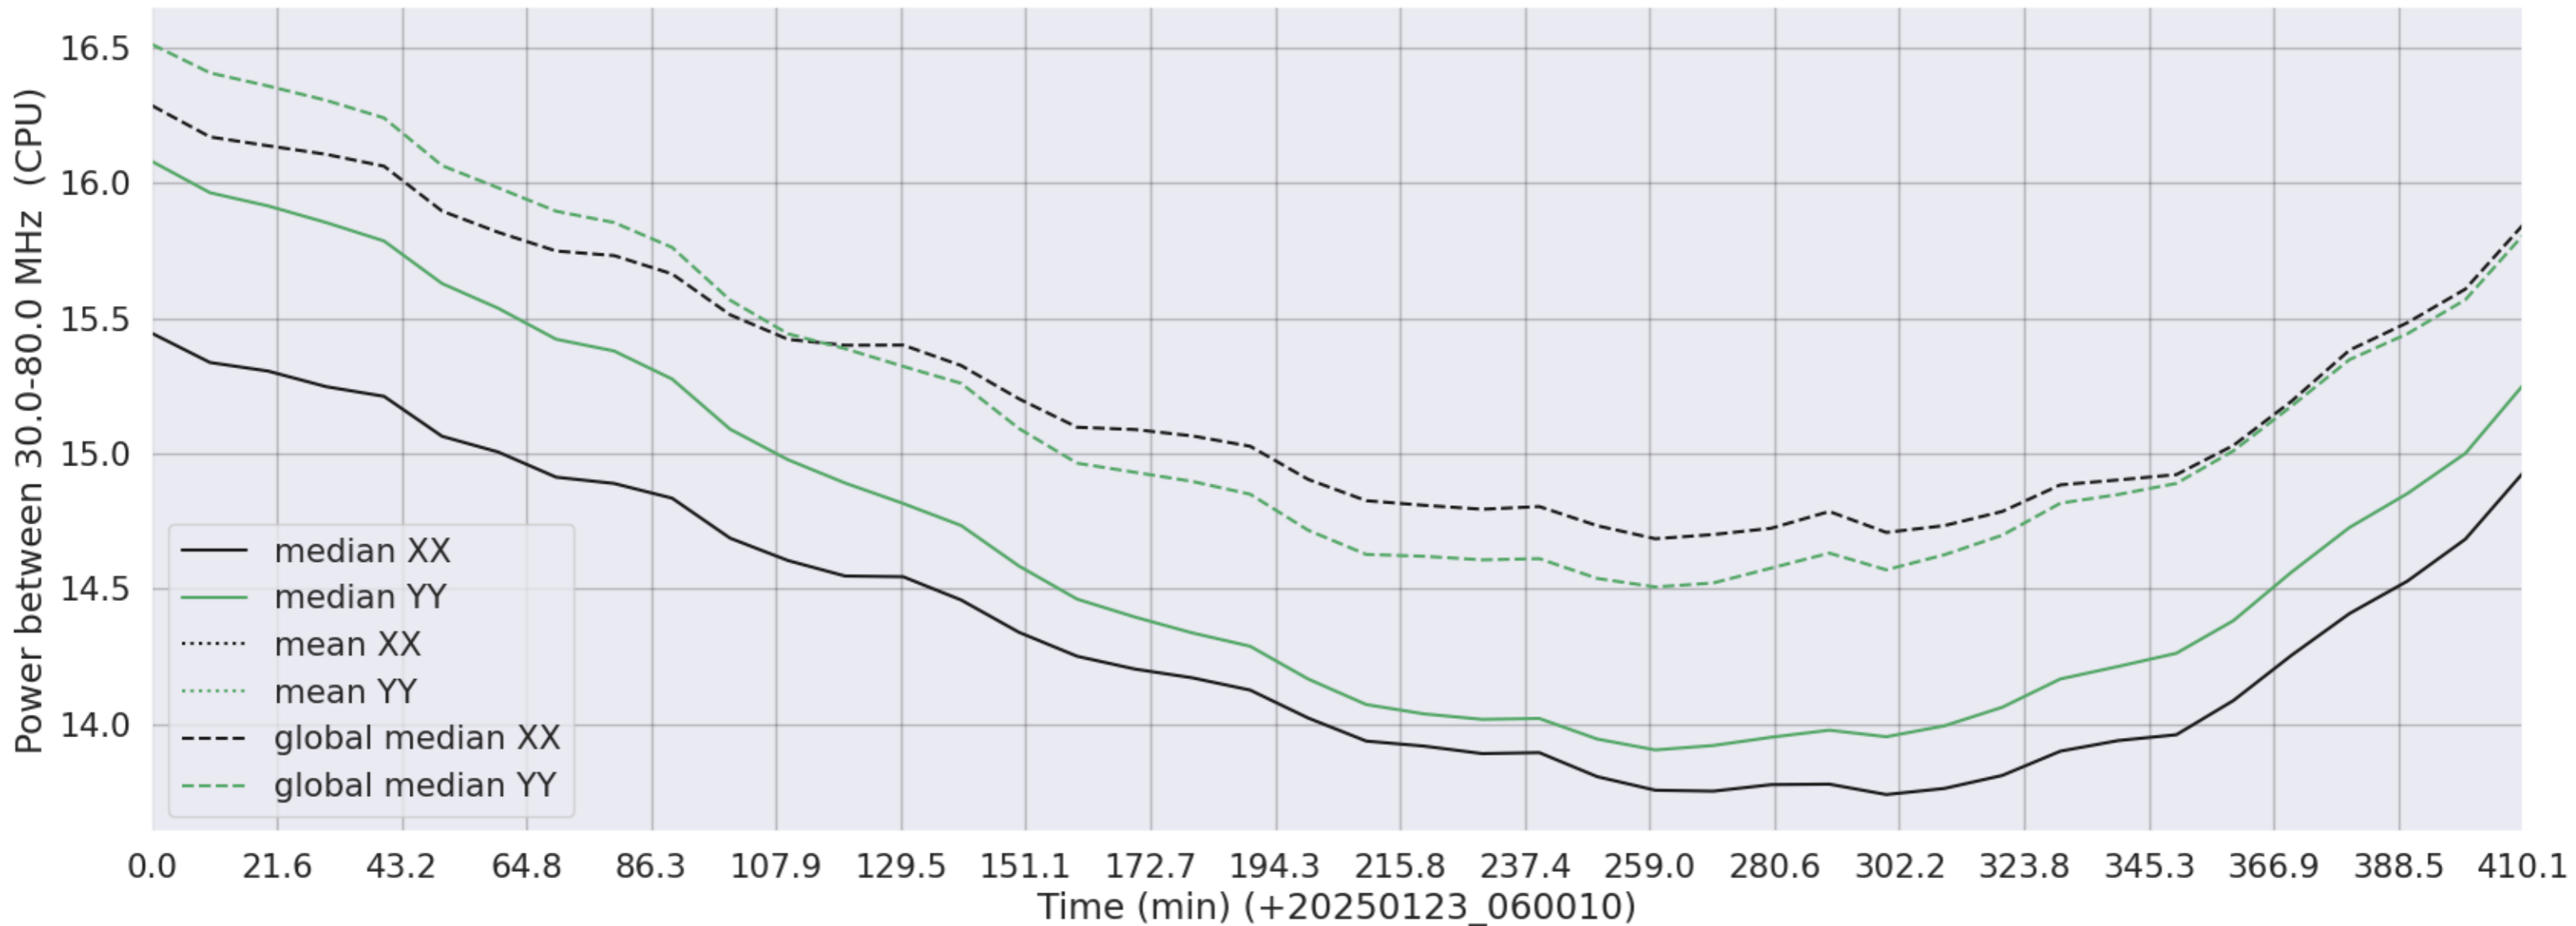

LWA218 - Correlator# 332 - XX FLAGS:Good - YY FLAGS:Good

LWA217 - Correlator# 333 - XX FLAGS:Good - YY FLAGS:Good

LWA221 - Correlator# 334 - XX FLAGS:Good - YY FLAGS:Good

LWA219 - Correlator# 335 - XX FLAGS:Good - YY FLAGS:Good