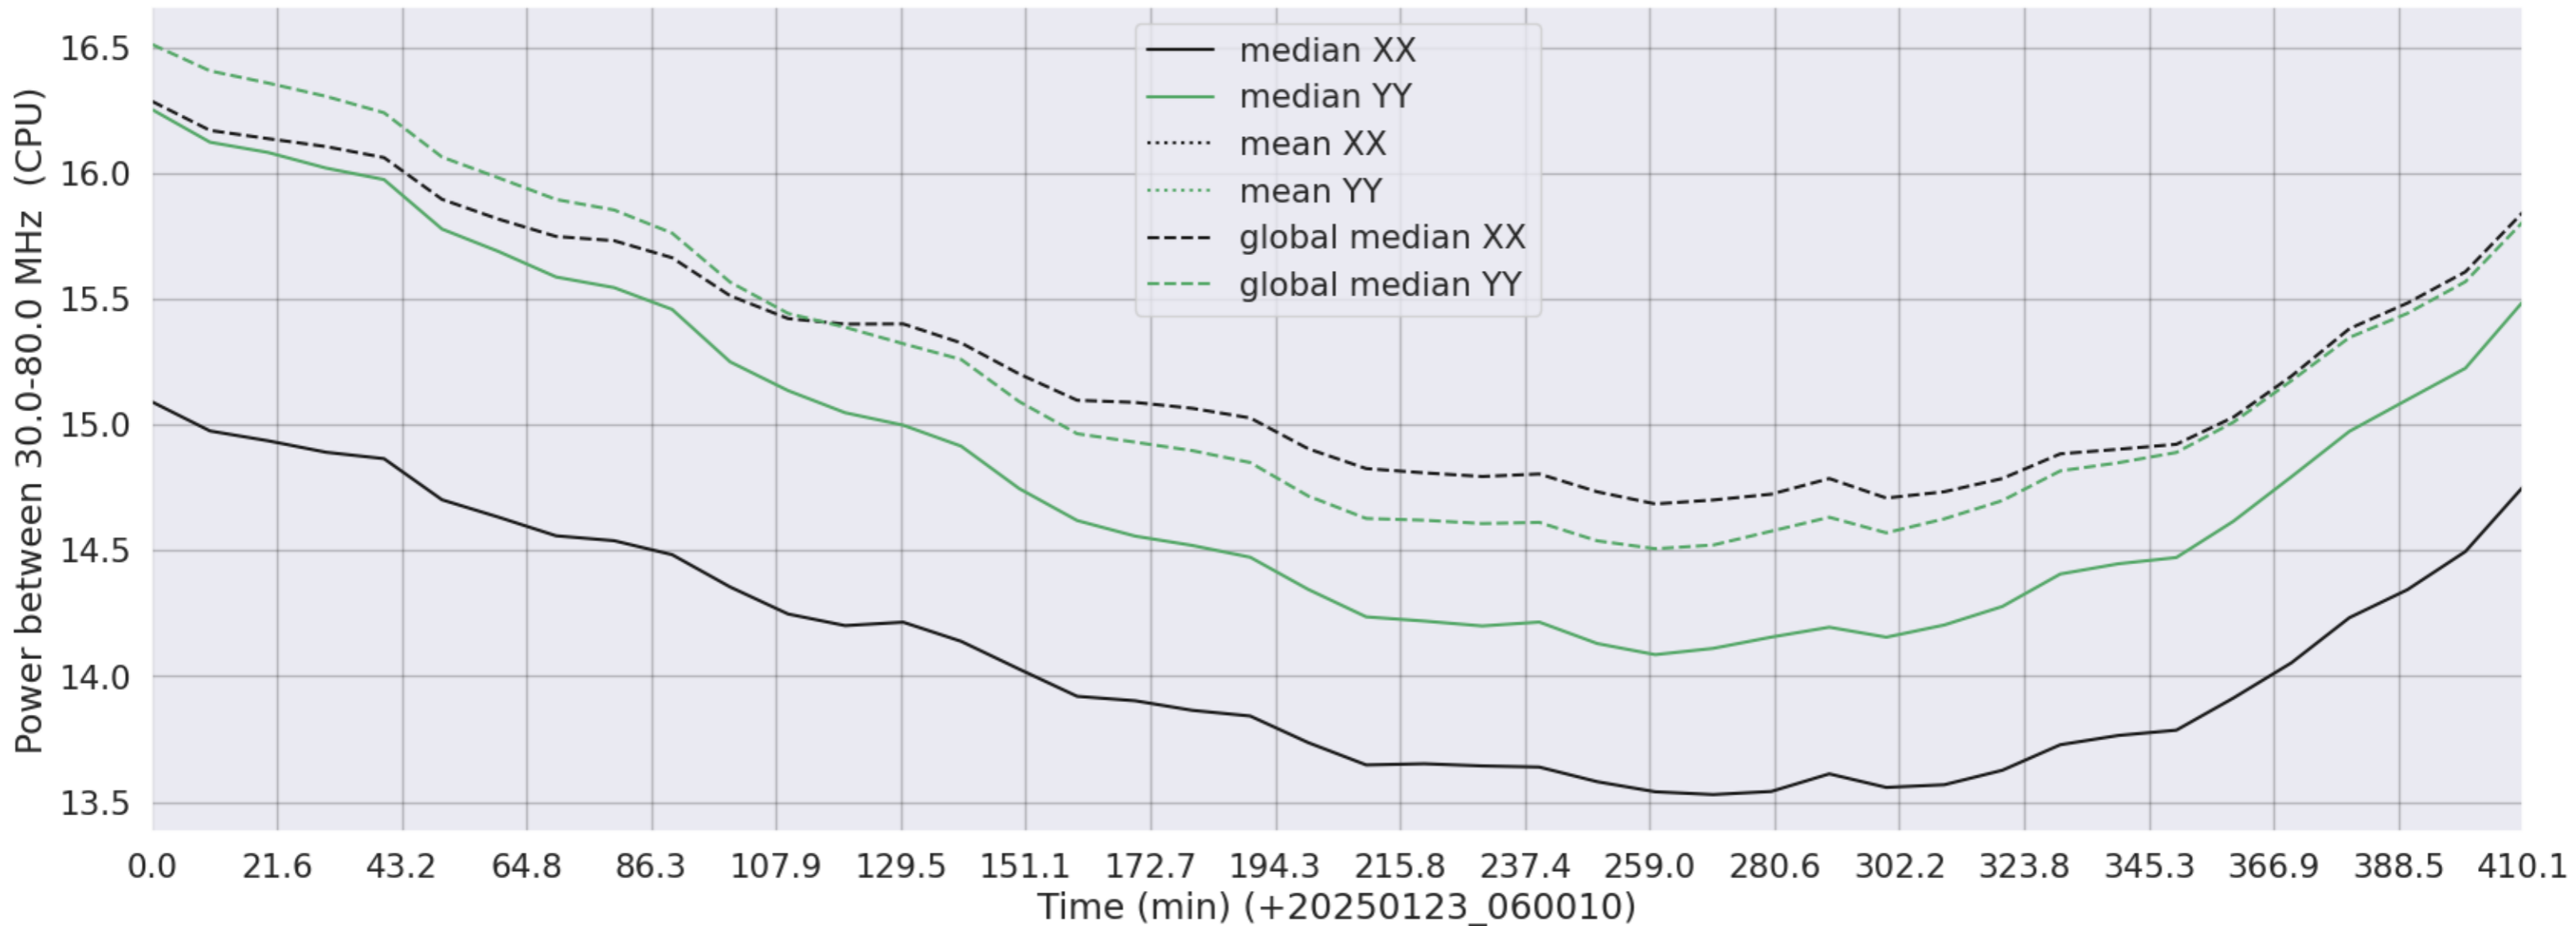

LWA172 - Correlator# 219 - XX FLAGS:Good - YY FLAGS:Good

LWA151 - Correlator# 218 - XX FLAGS:Good - YY FLAGS:Good