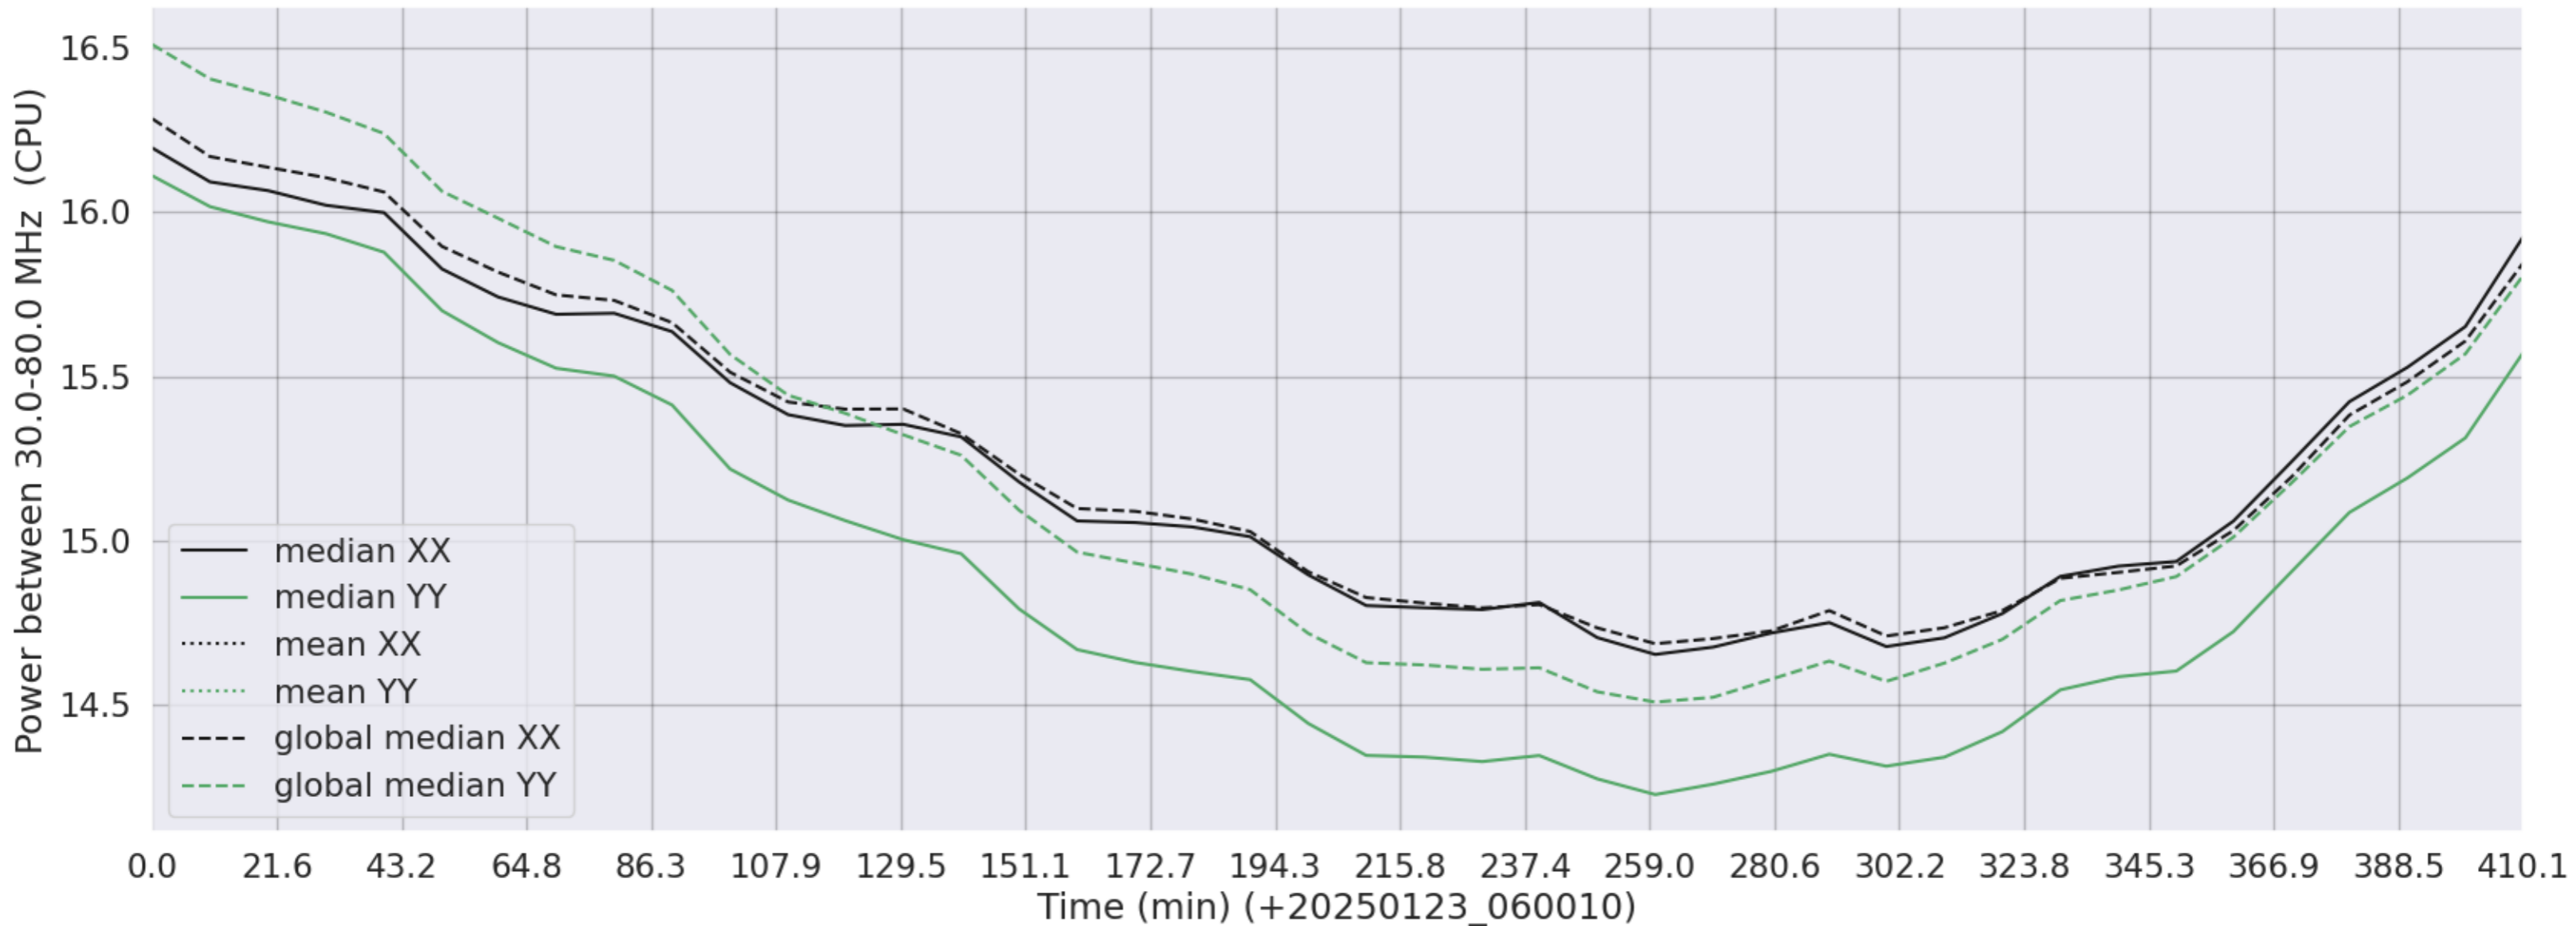

LWA018 - Correlator# 100 - XX FLAGS:Good - YY FLAGS:Good

LWA017 - Correlator# 101 - XX FLAGS:Good - YY FLAGS:Good

LWA020 - Correlator# 102 - XX FLAGS:Good - YY FLAGS:Good

LWA019 - Correlator# 103 - XX FLAGS:Good - YY FLAGS:Good