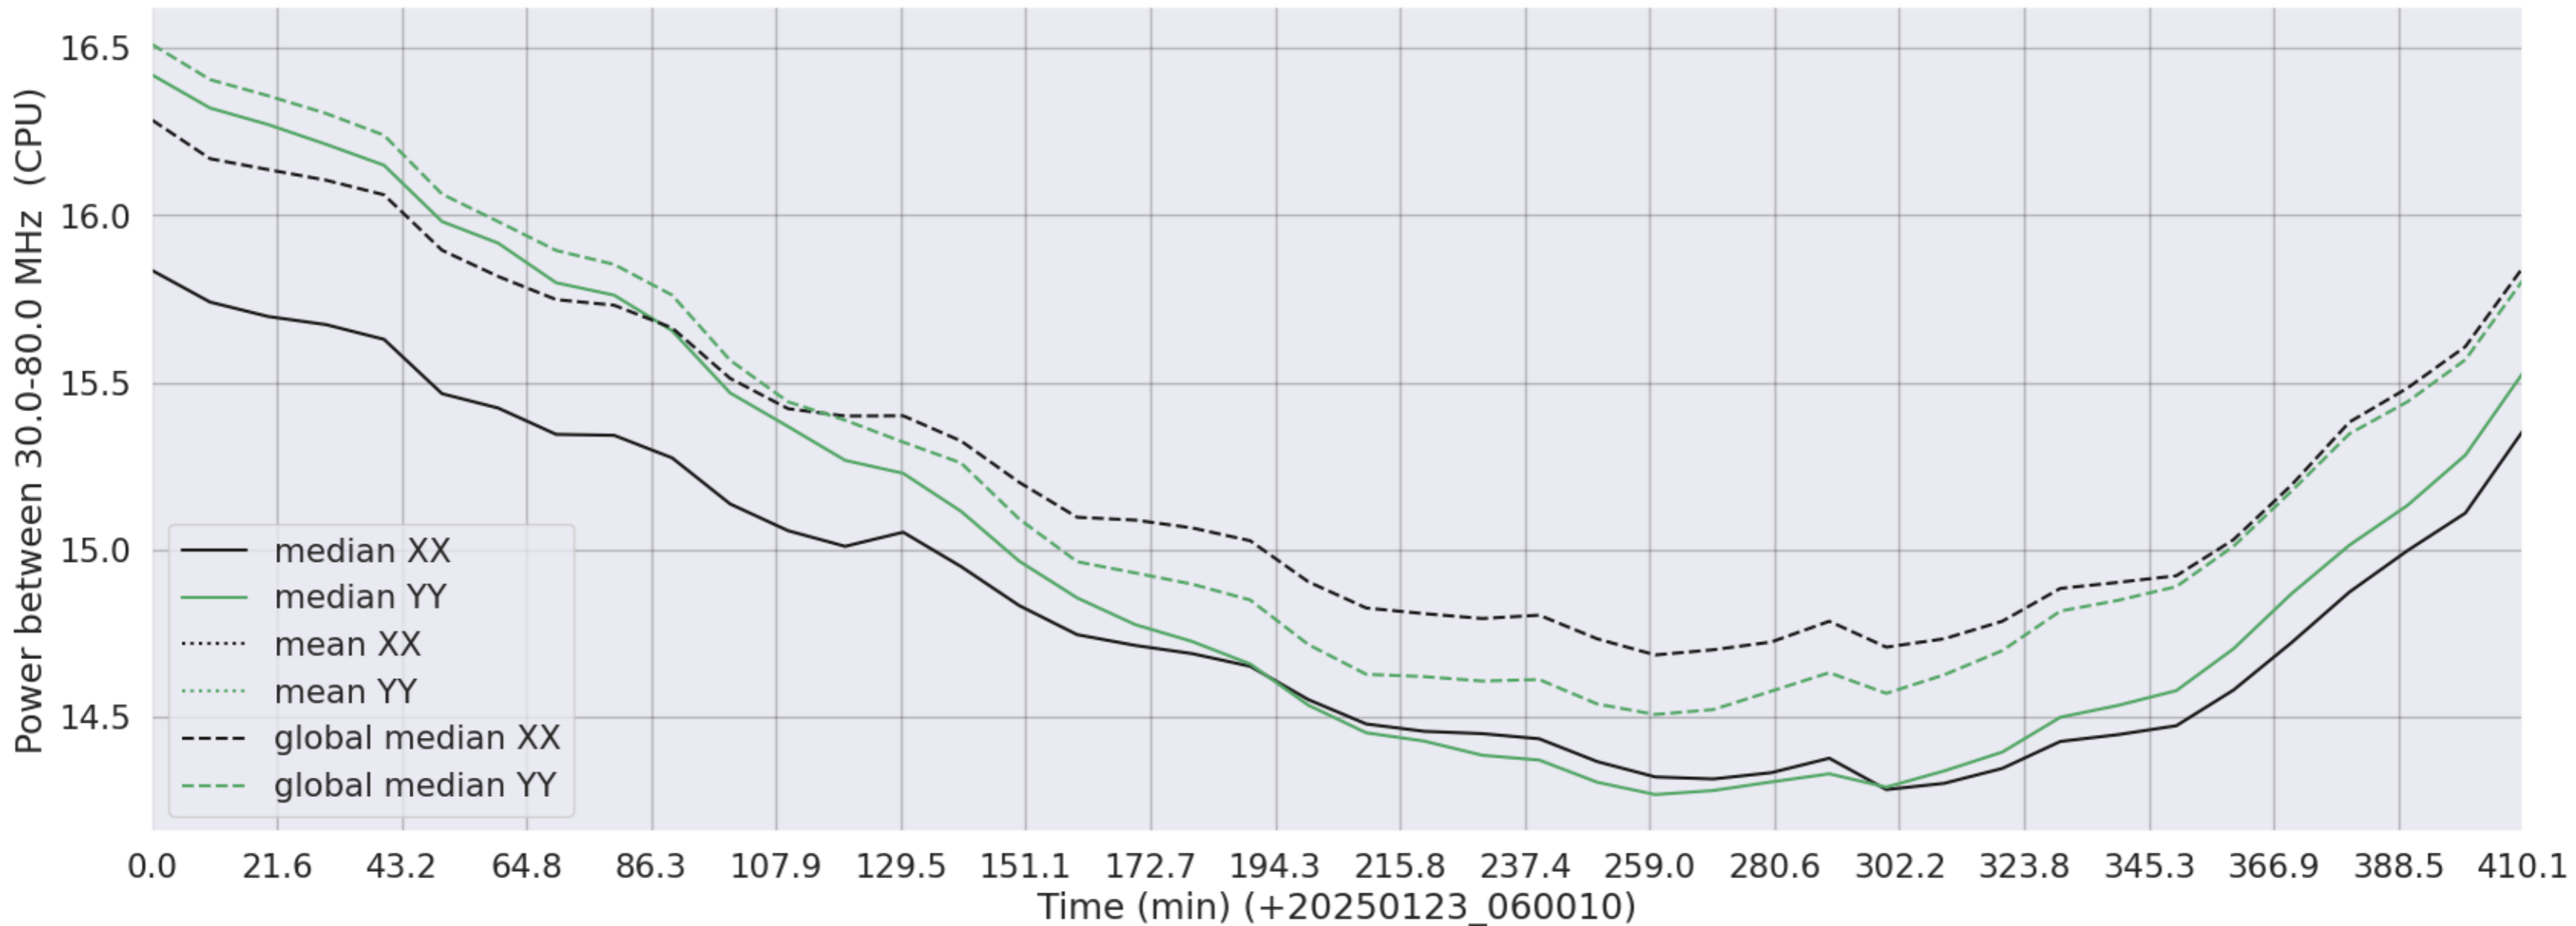

LWA022 - Correlator# 104 - XX FLAGS:Good - YY FLAGS:Good

LWA021 - Correlator# 105 - XX FLAGS:Good - YY FLAGS:Good

LWA024 - Correlator# 106 - XX FLAGS:Good - YY FLAGS:Good

LWA023 - Correlator# 107 - XX FLAGS:Good - YY FLAGS:Good