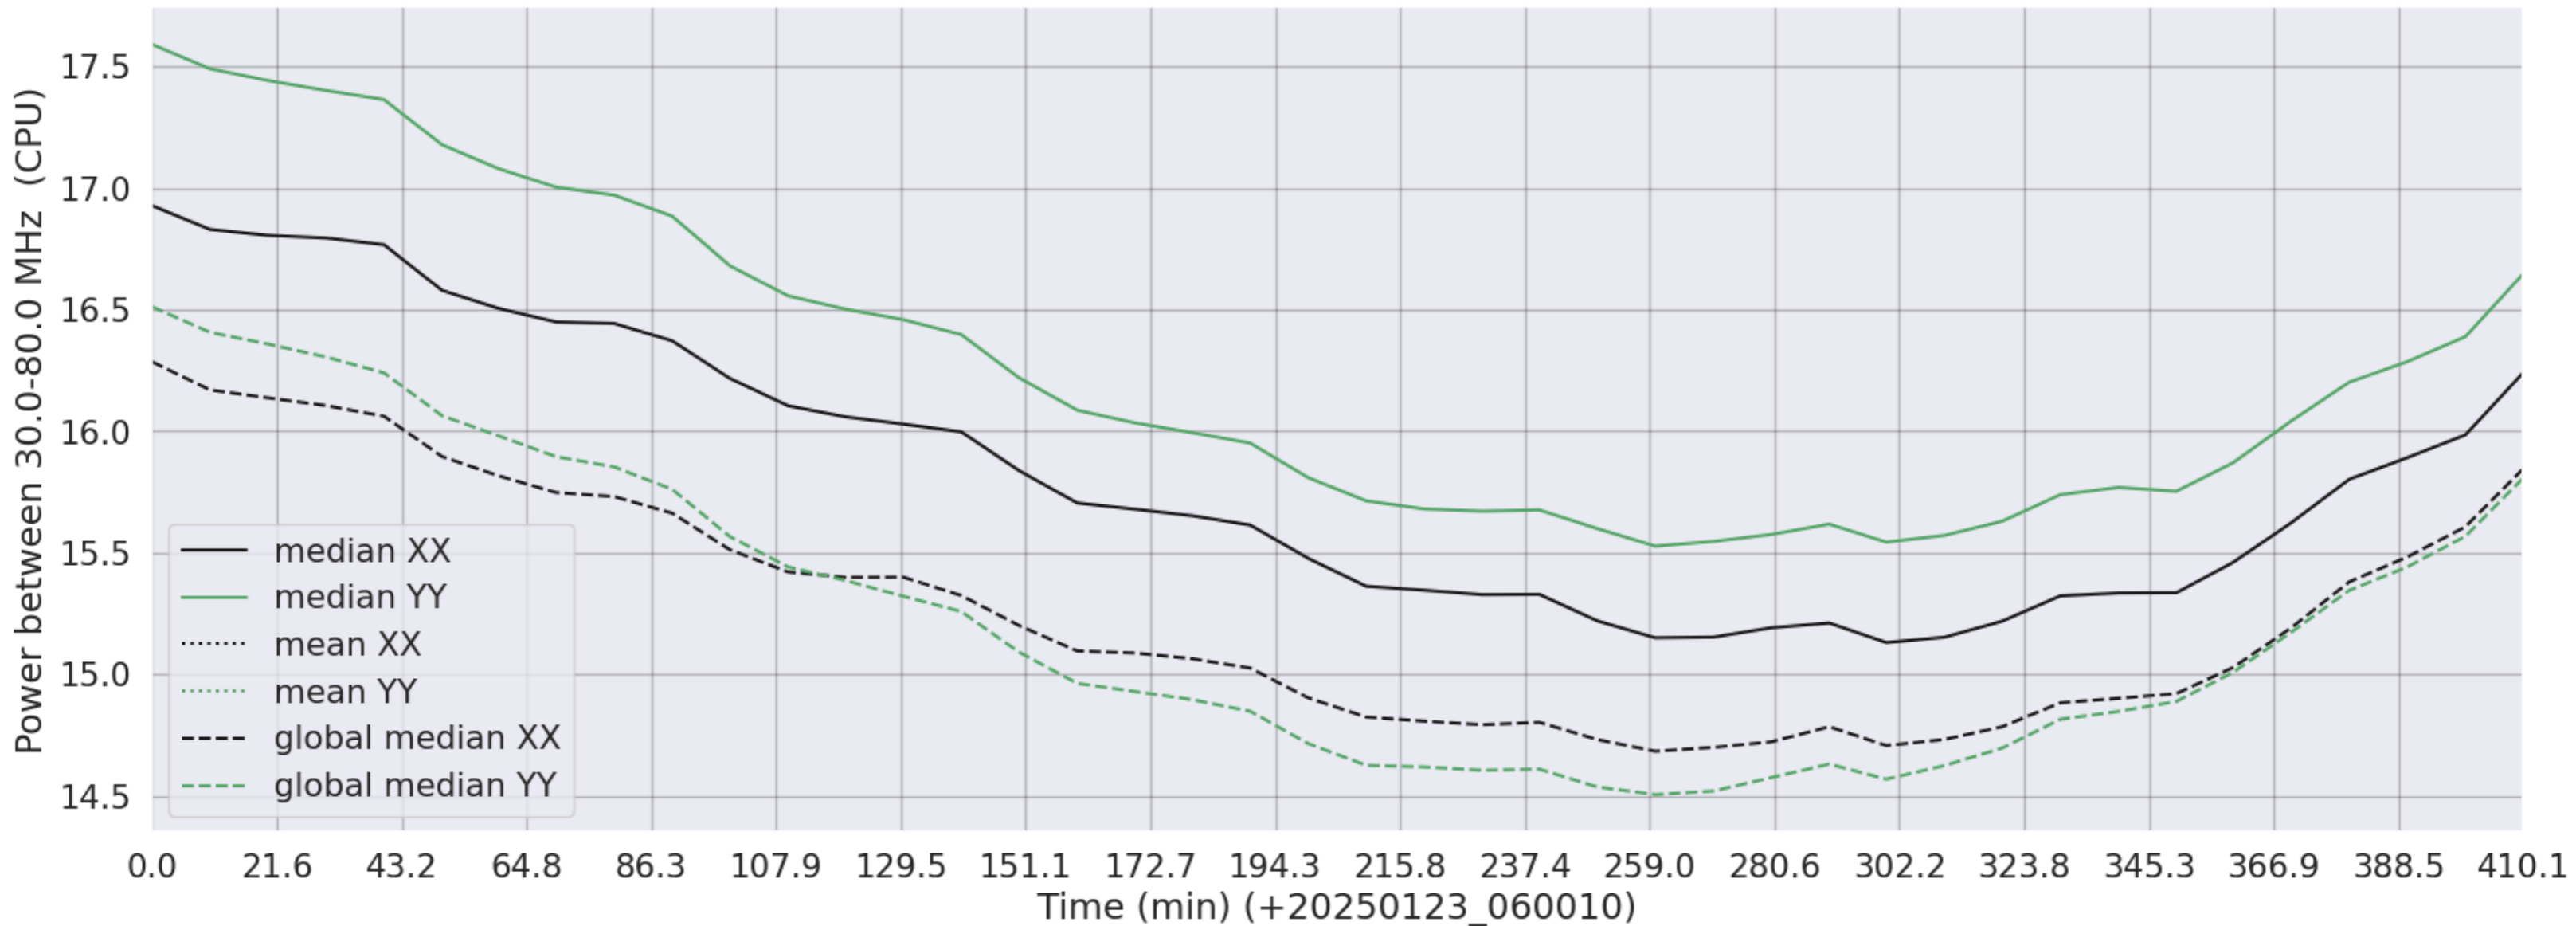

LWA075 - Correlator# 089 - XX FLAGS:Good - YY FLAGS:Good

LWA077 - Correlator# 088 - XX FLAGS:Good - YY FLAGS:Good