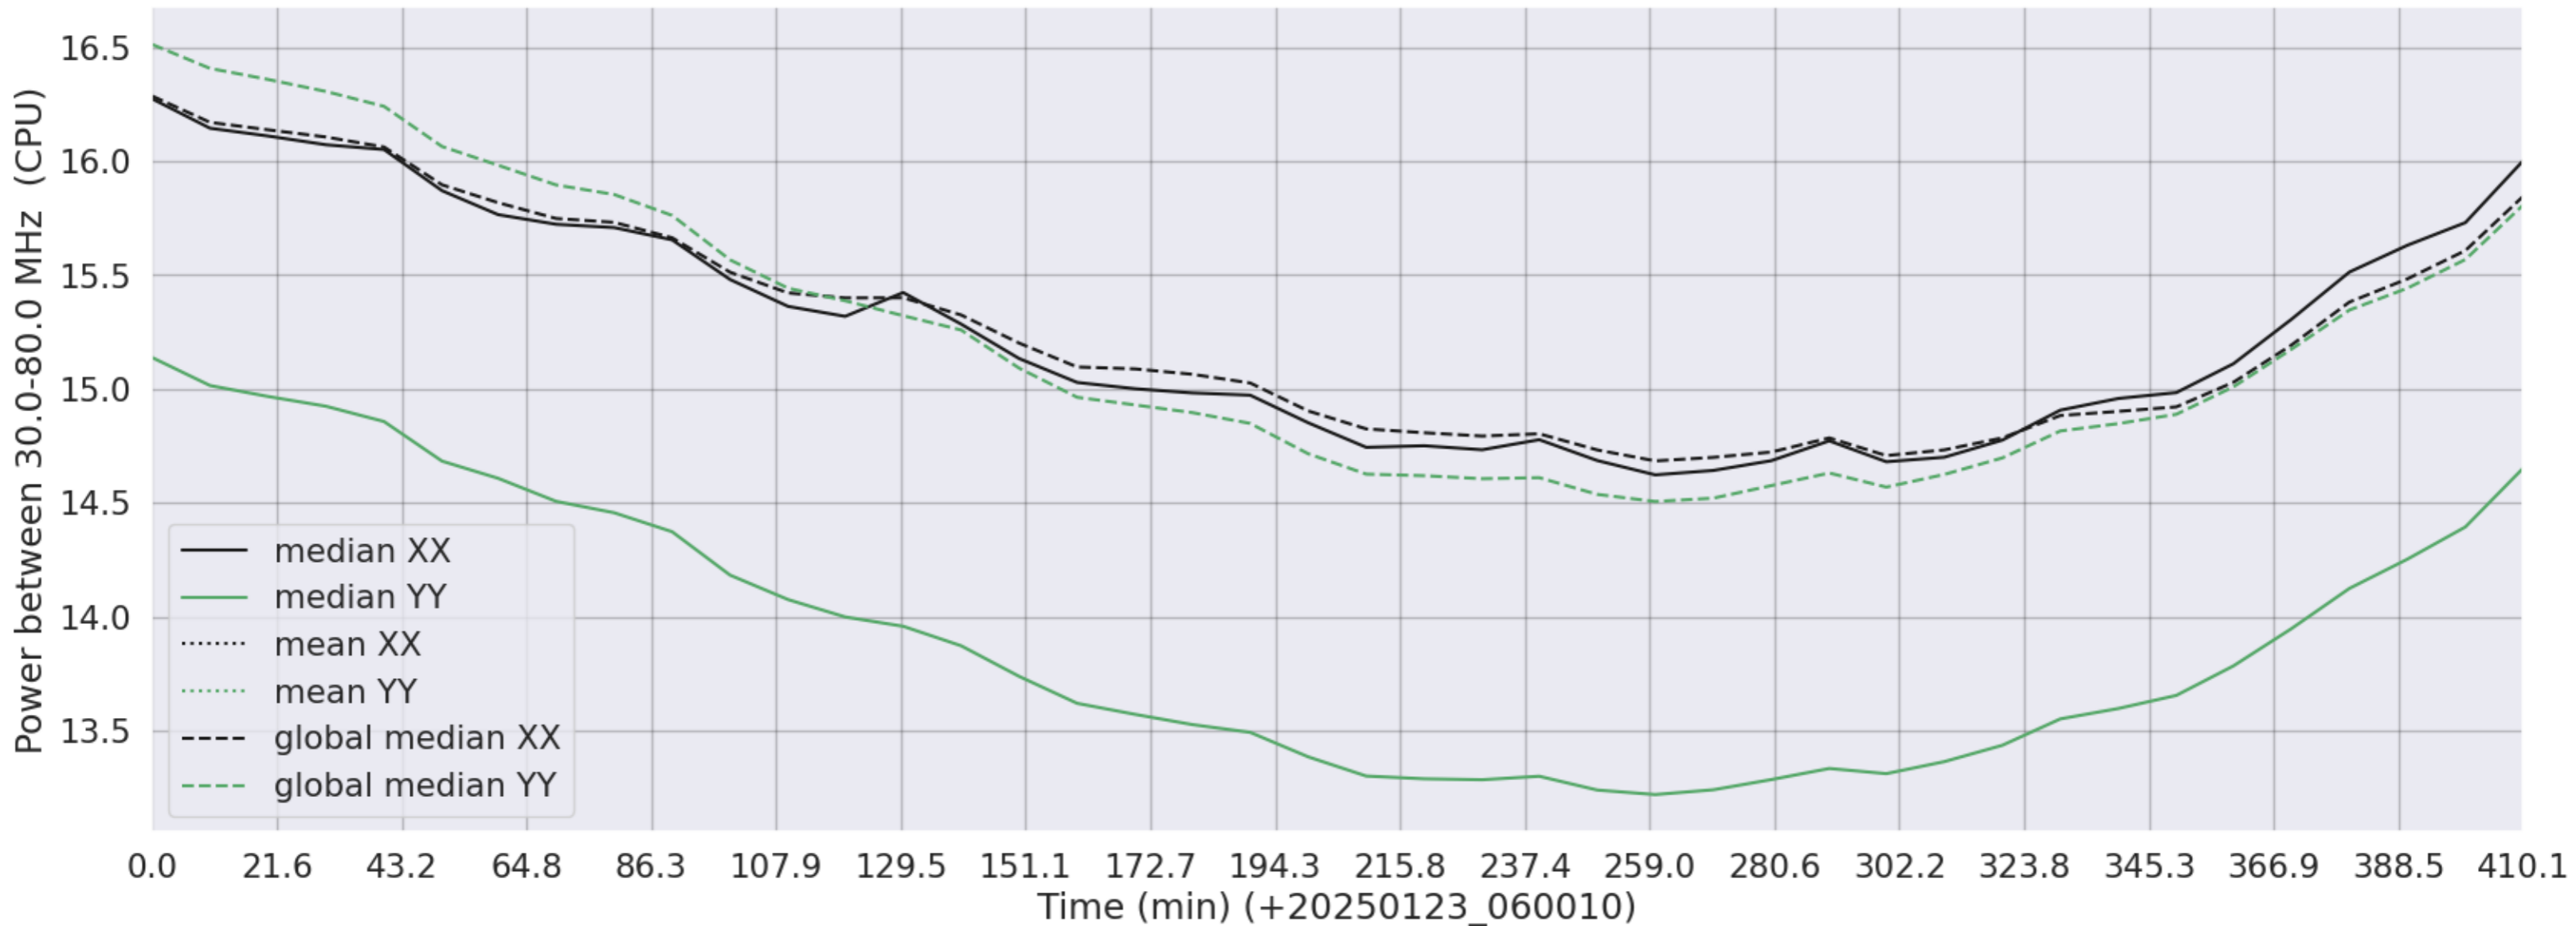

LWA157 - Correlator# 234 - XX FLAGS:Good - YY FLAGS:Good

LWA154 - Correlator# 233 - XX FLAGS:Good - YY FLAGS:Good