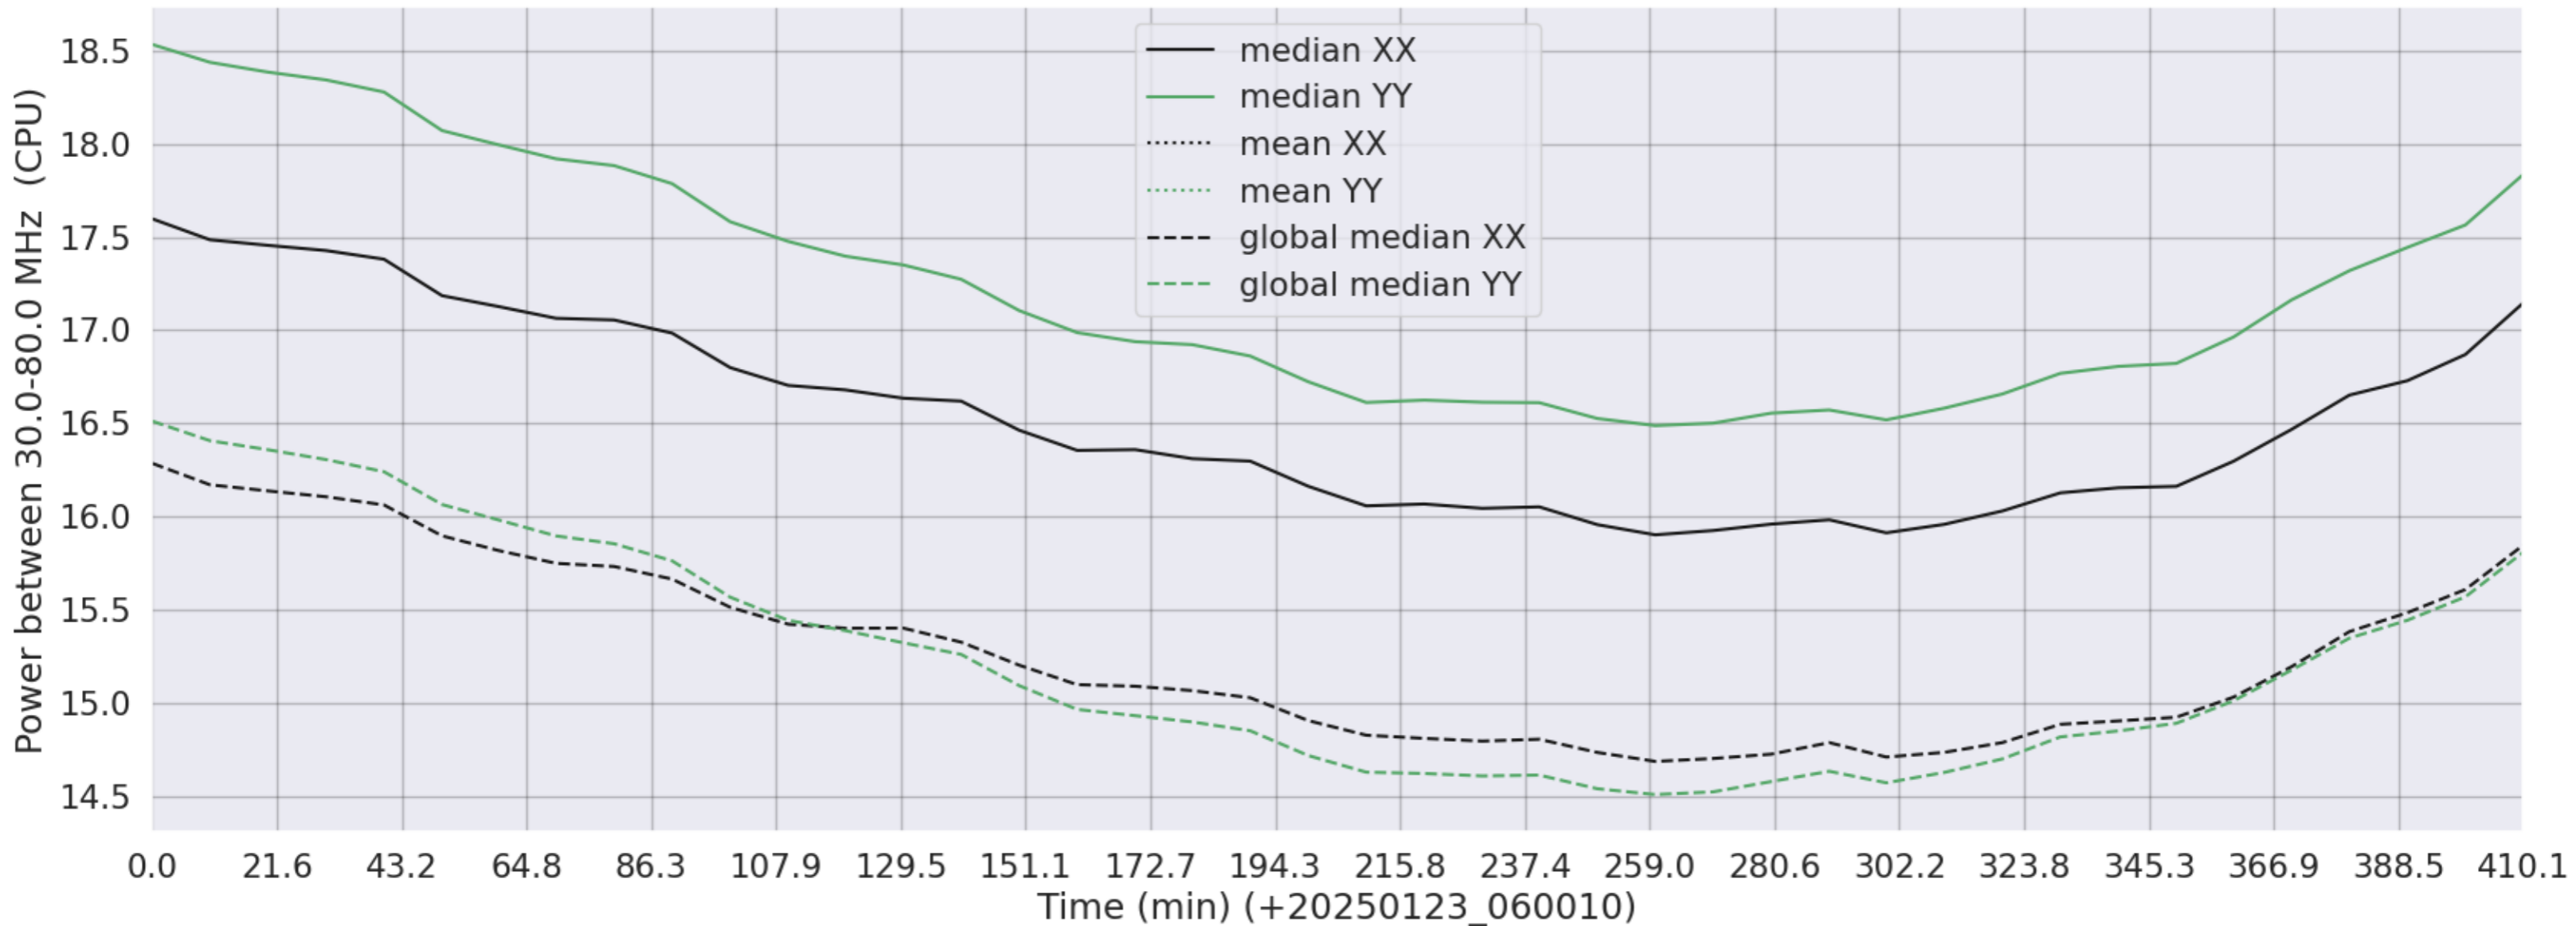

LWA164 - Correlator# 267 - XX FLAGS:Good - YY FLAGS:Good

LWA165 - Correlator# 266 - XX FLAGS:Good - YY FLAGS:Good