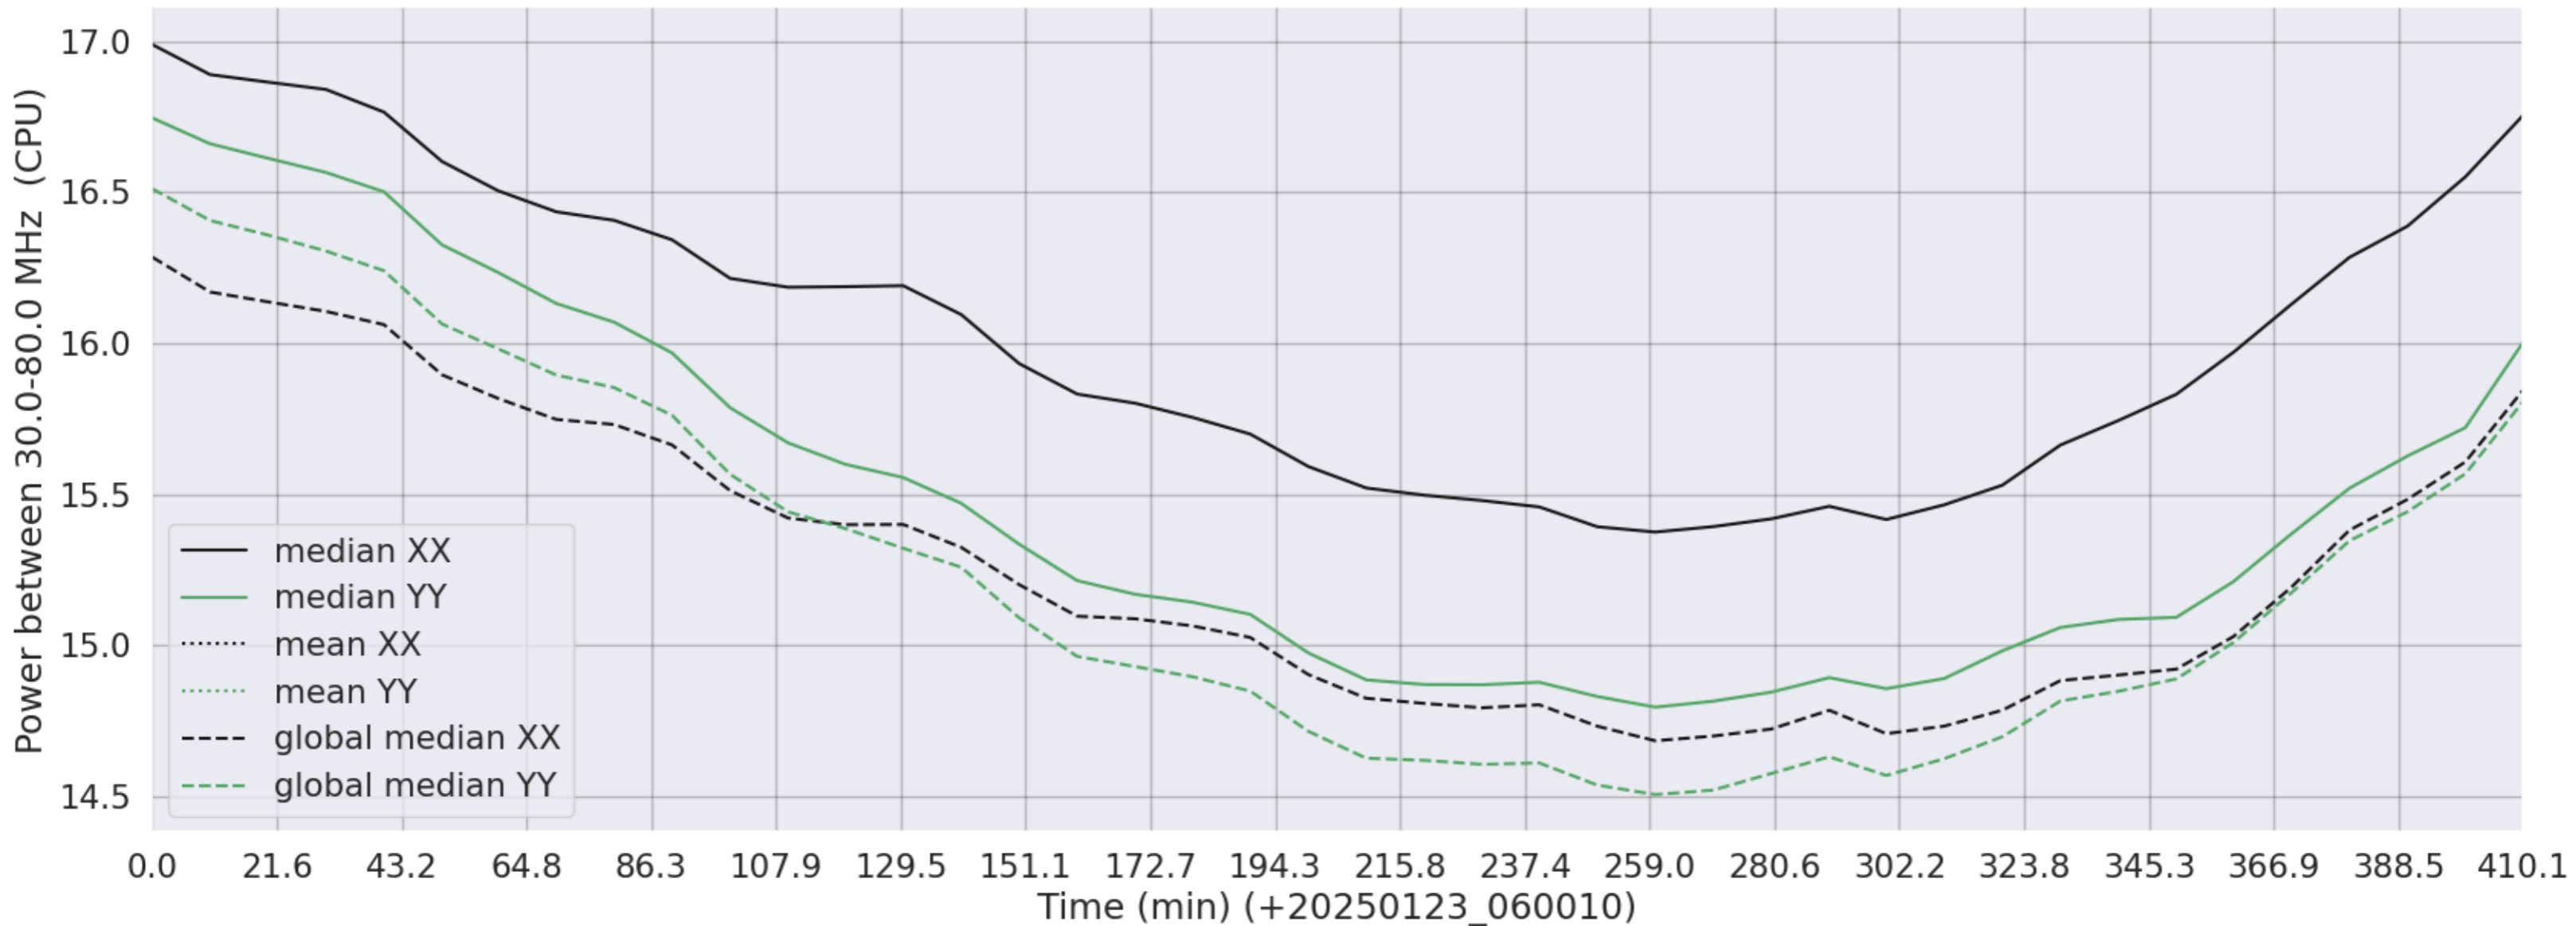

LWA321 - Correlator# 020 - XX FLAGS:Good - YY FLAGS:Good

LWA314 - Correlator# 021 - XX FLAGS:Good - YY FLAGS:Good

LWA330 - Correlator# 022 - XX FLAGS:Good - YY FLAGS:Good

LWA327 - Correlator# 023 - XX FLAGS:Good - YY FLAGS:Good