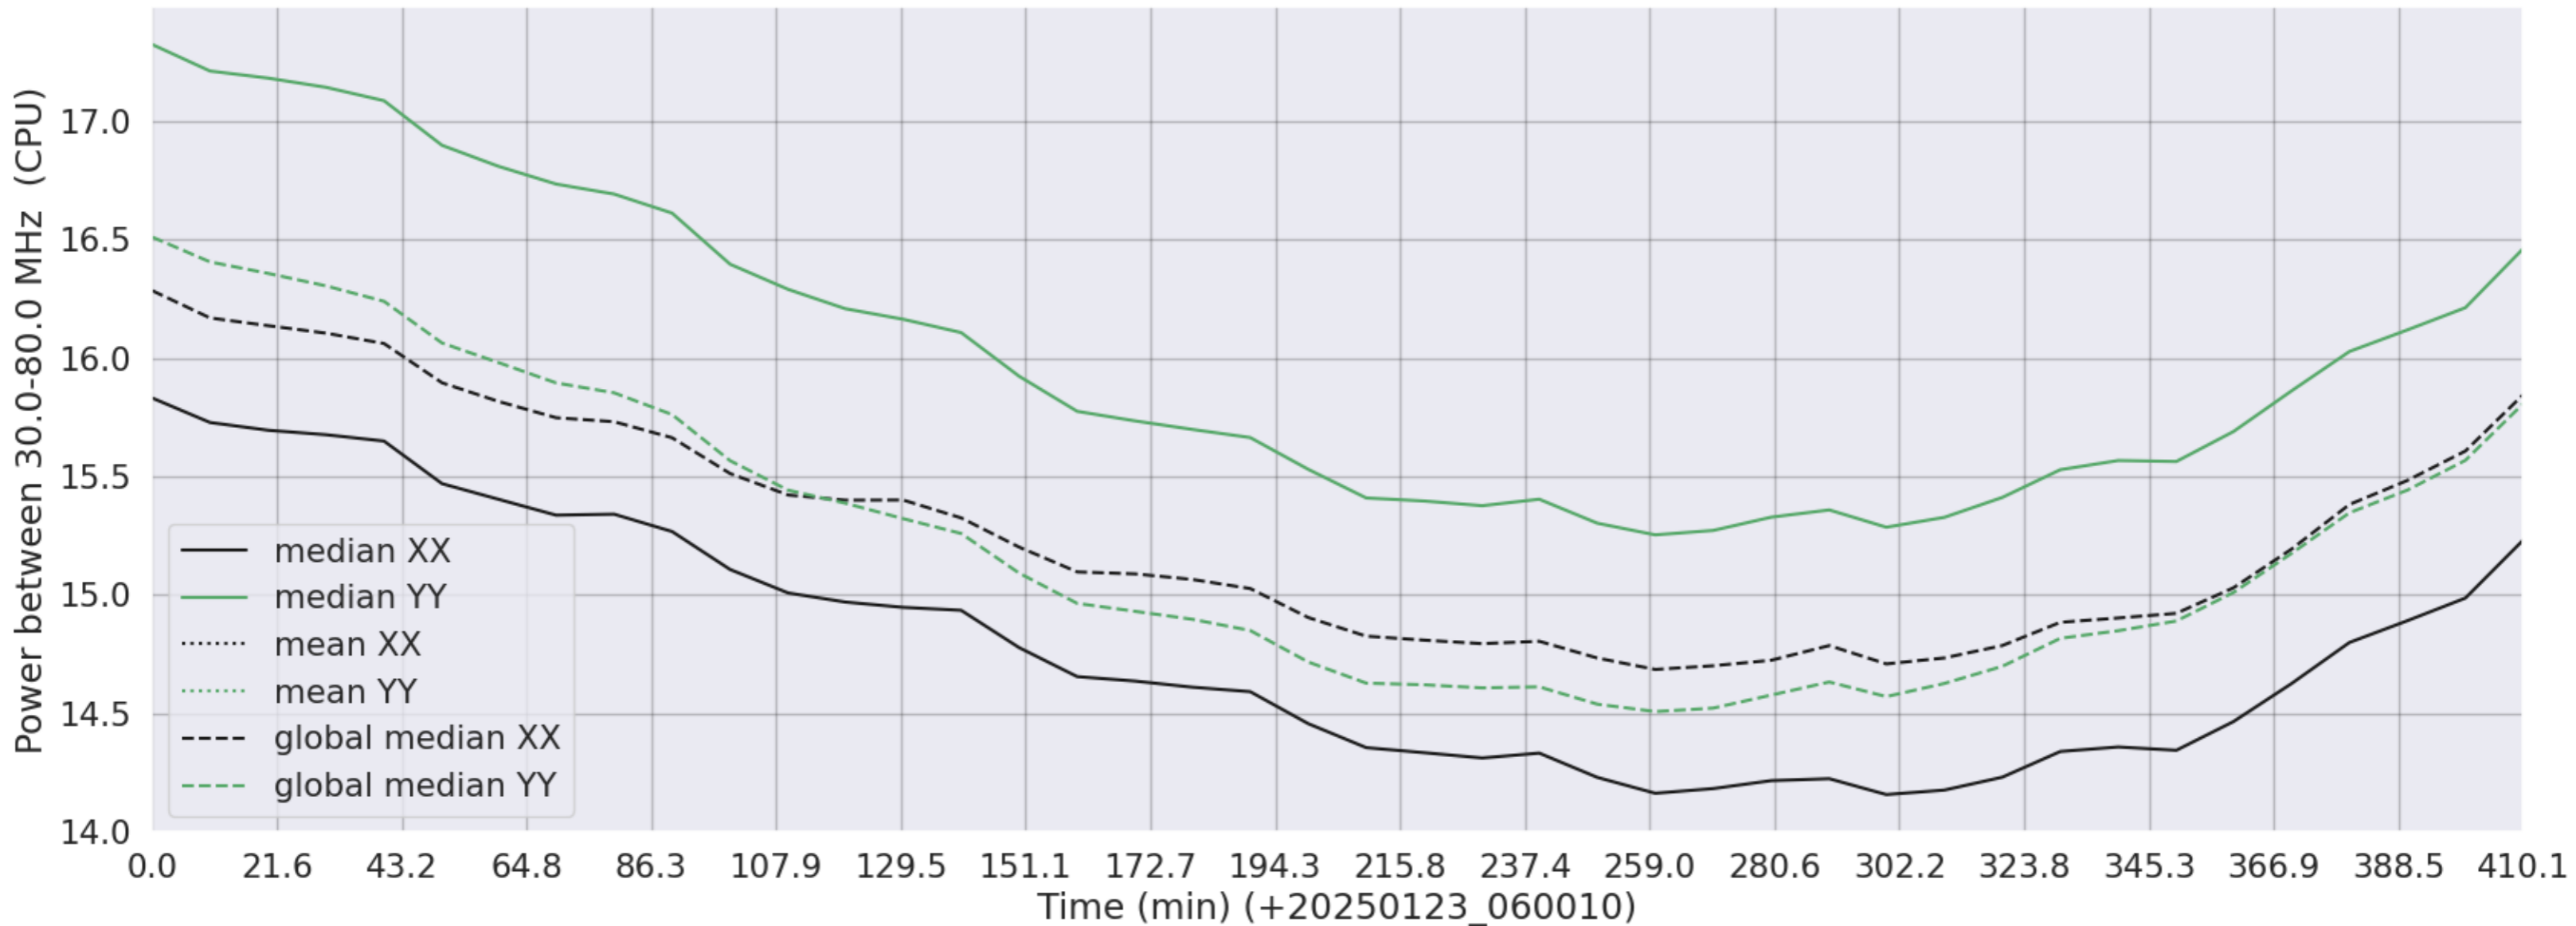

LWA275 - Correlator# 090 - XX FLAGS:Good - YY FLAGS:Good

LWA075 - Correlator# 089 - XX FLAGS:Good - YY FLAGS:Good