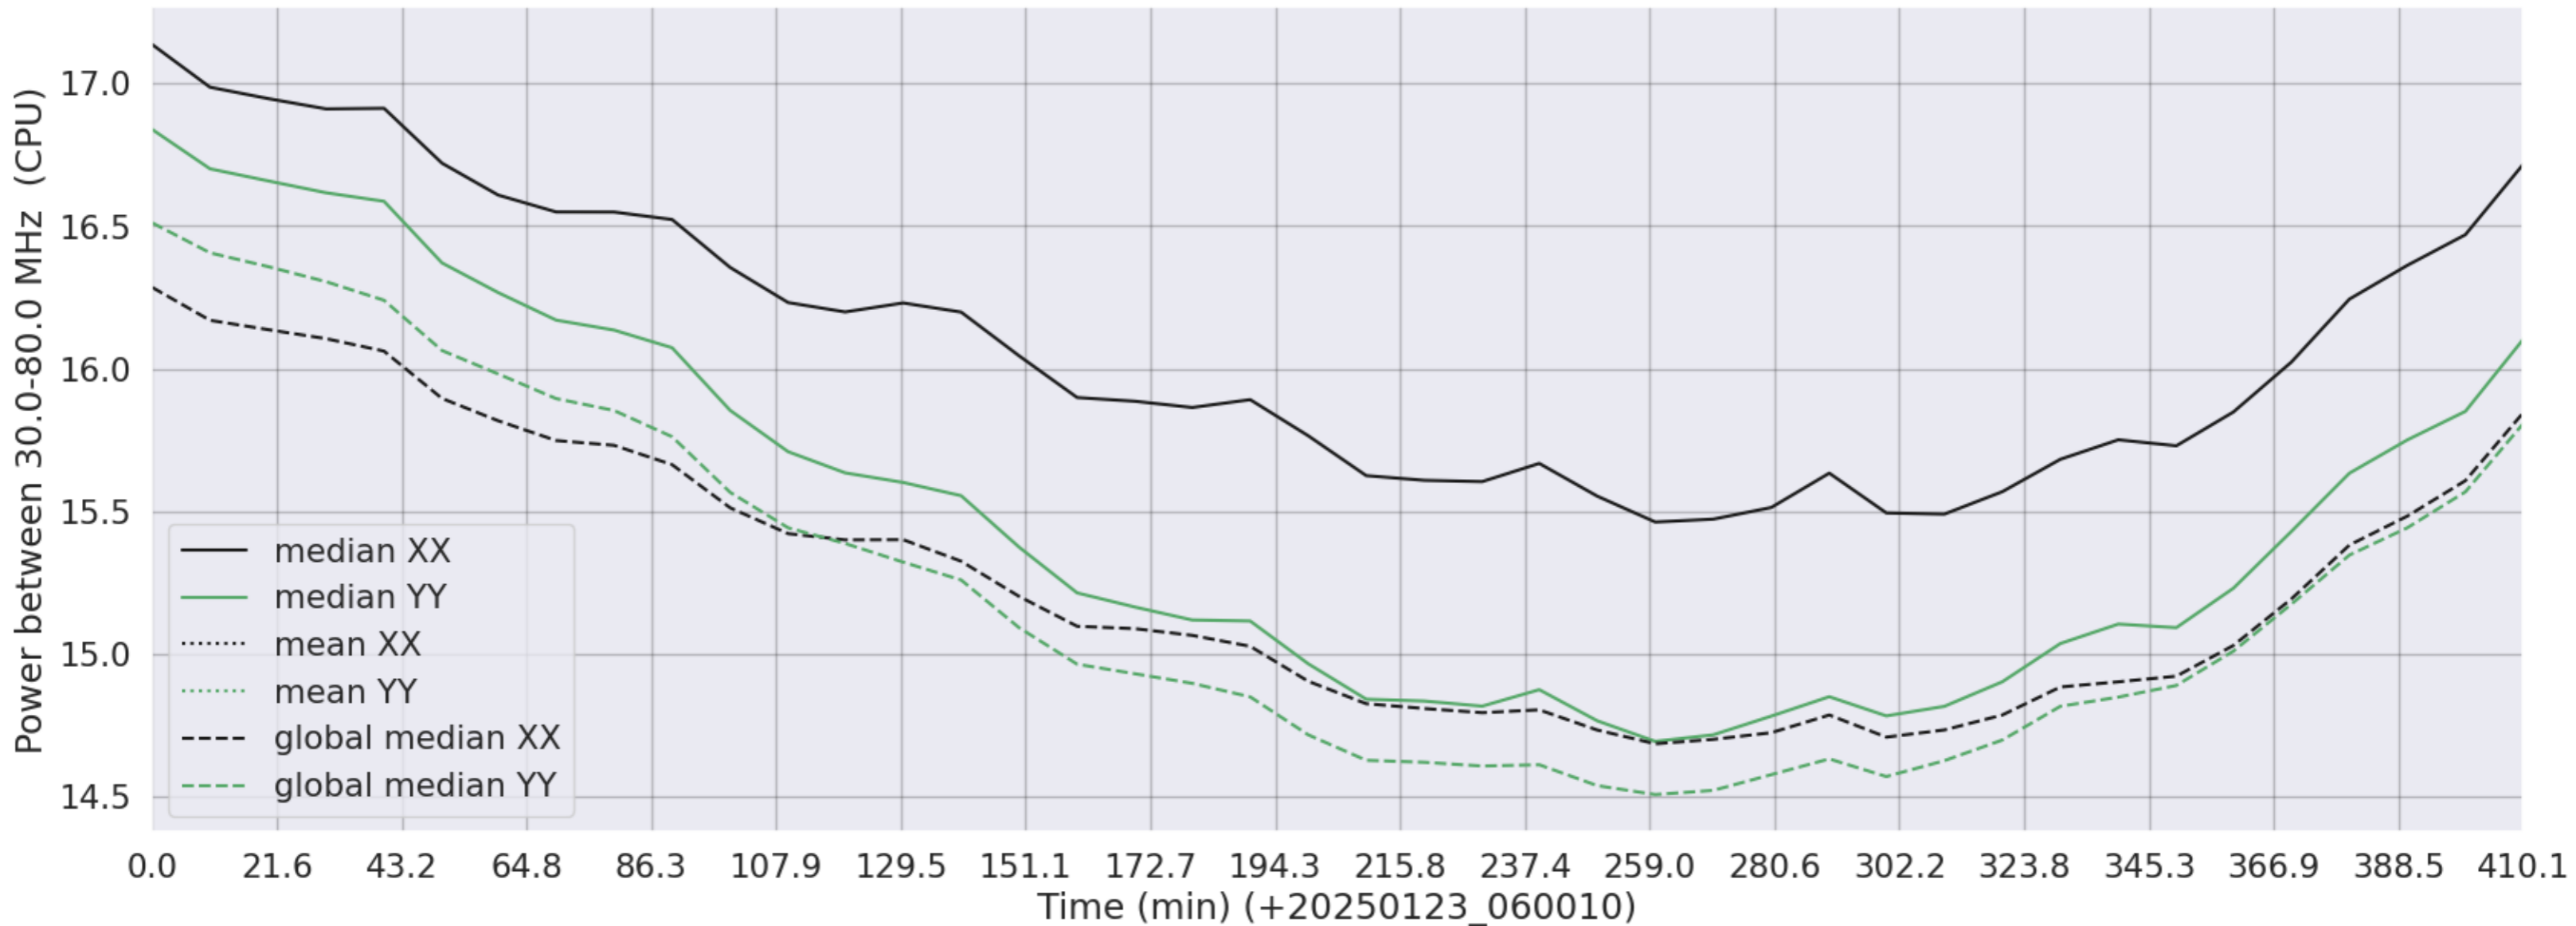

LWA232 - Correlator# 307 - XX FLAGS:Good - YY FLAGS:Good

LWA233 - Correlator# 306 - XX FLAGS:Good - YY FLAGS:Good