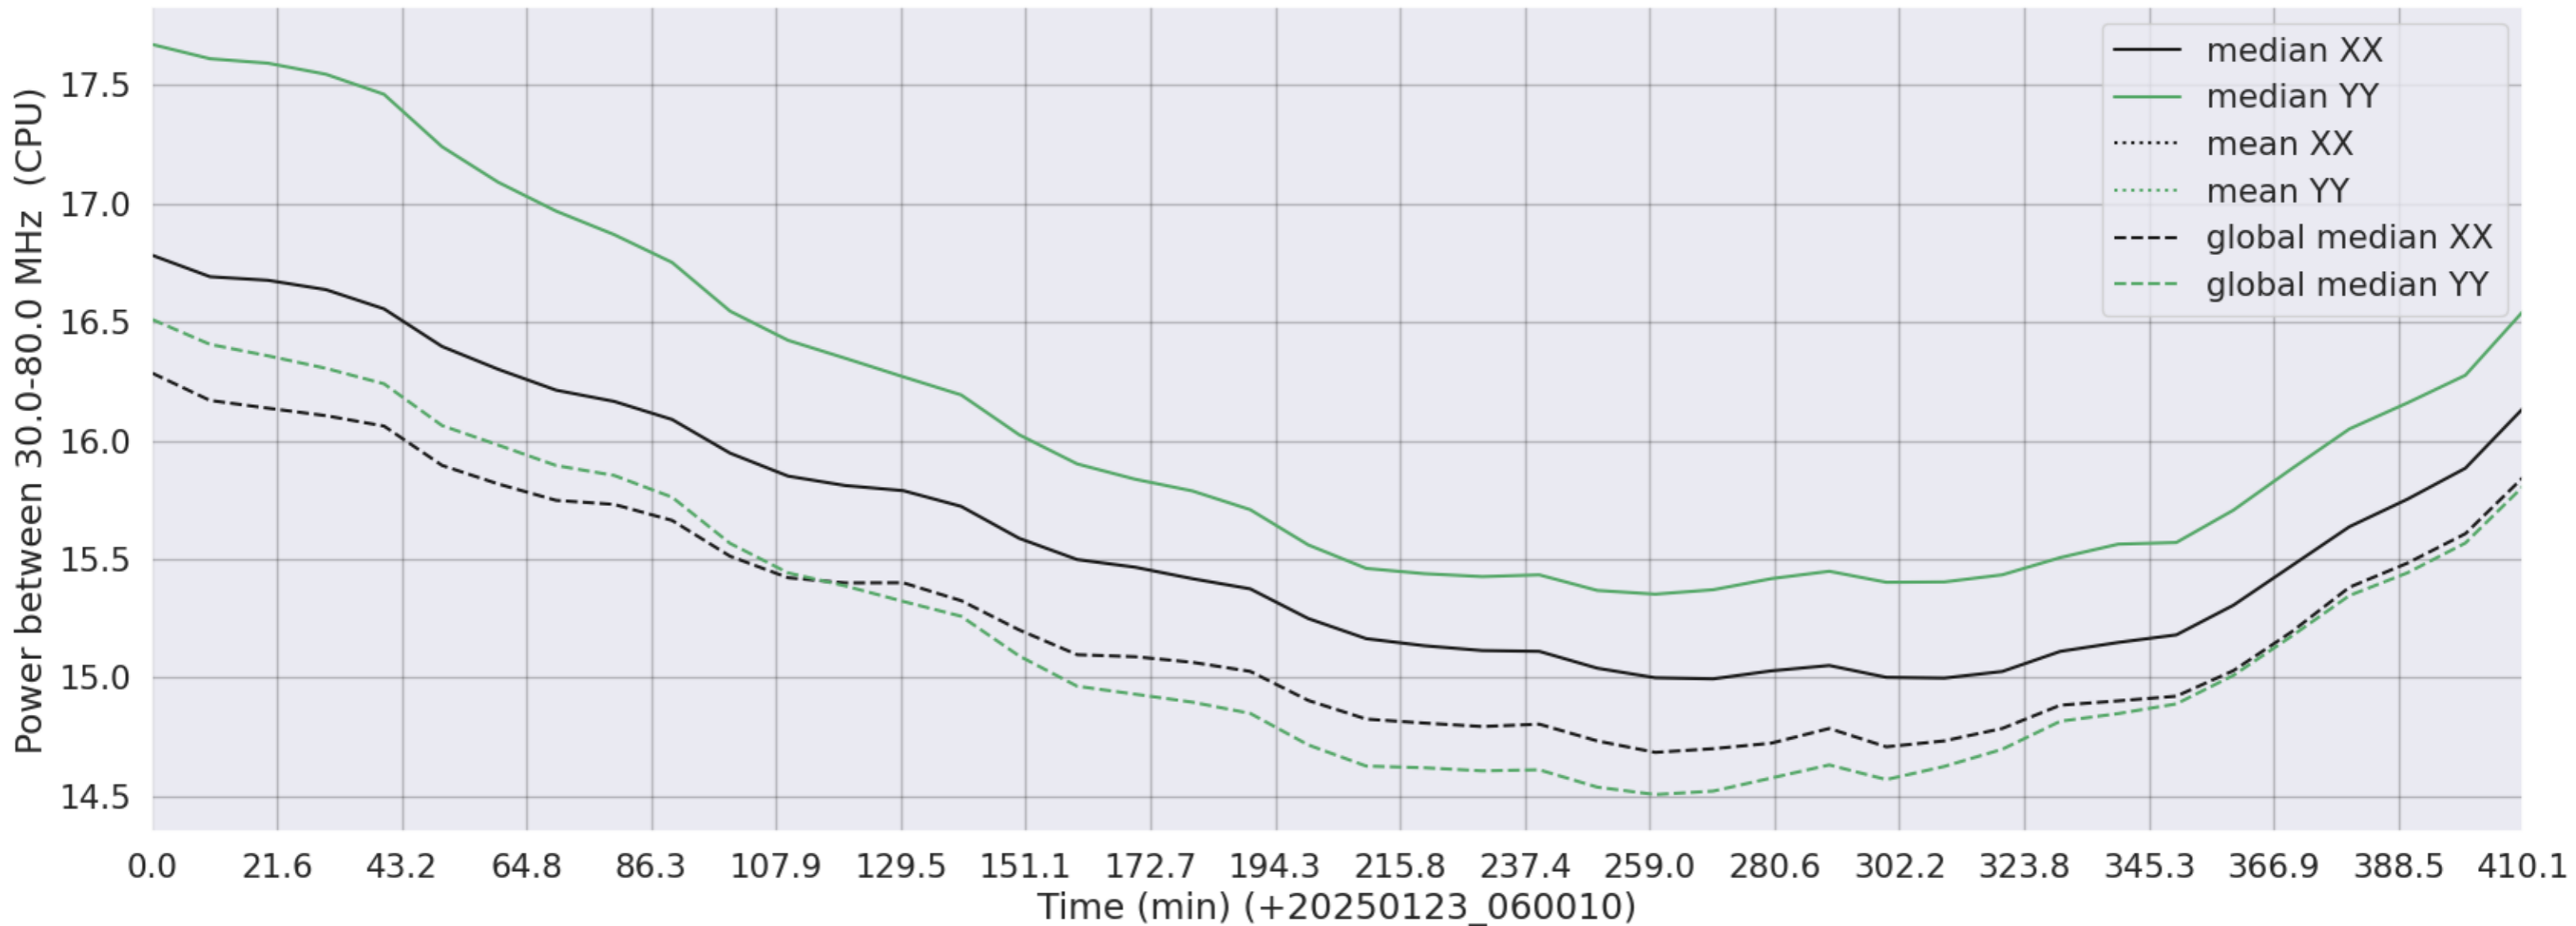

LWA266 - Correlator# 000 - XX FLAGS:Good - YY FLAGS:Good

LWA259 - Correlator# 001 - XX FLAGS:Good - YY FLAGS:Good

LWA268 - Correlator# 002 - XX FLAGS:Good - YY FLAGS:Good

LWA267 - Correlator# 003 - XX FLAGS:Good - YY FLAGS:Good