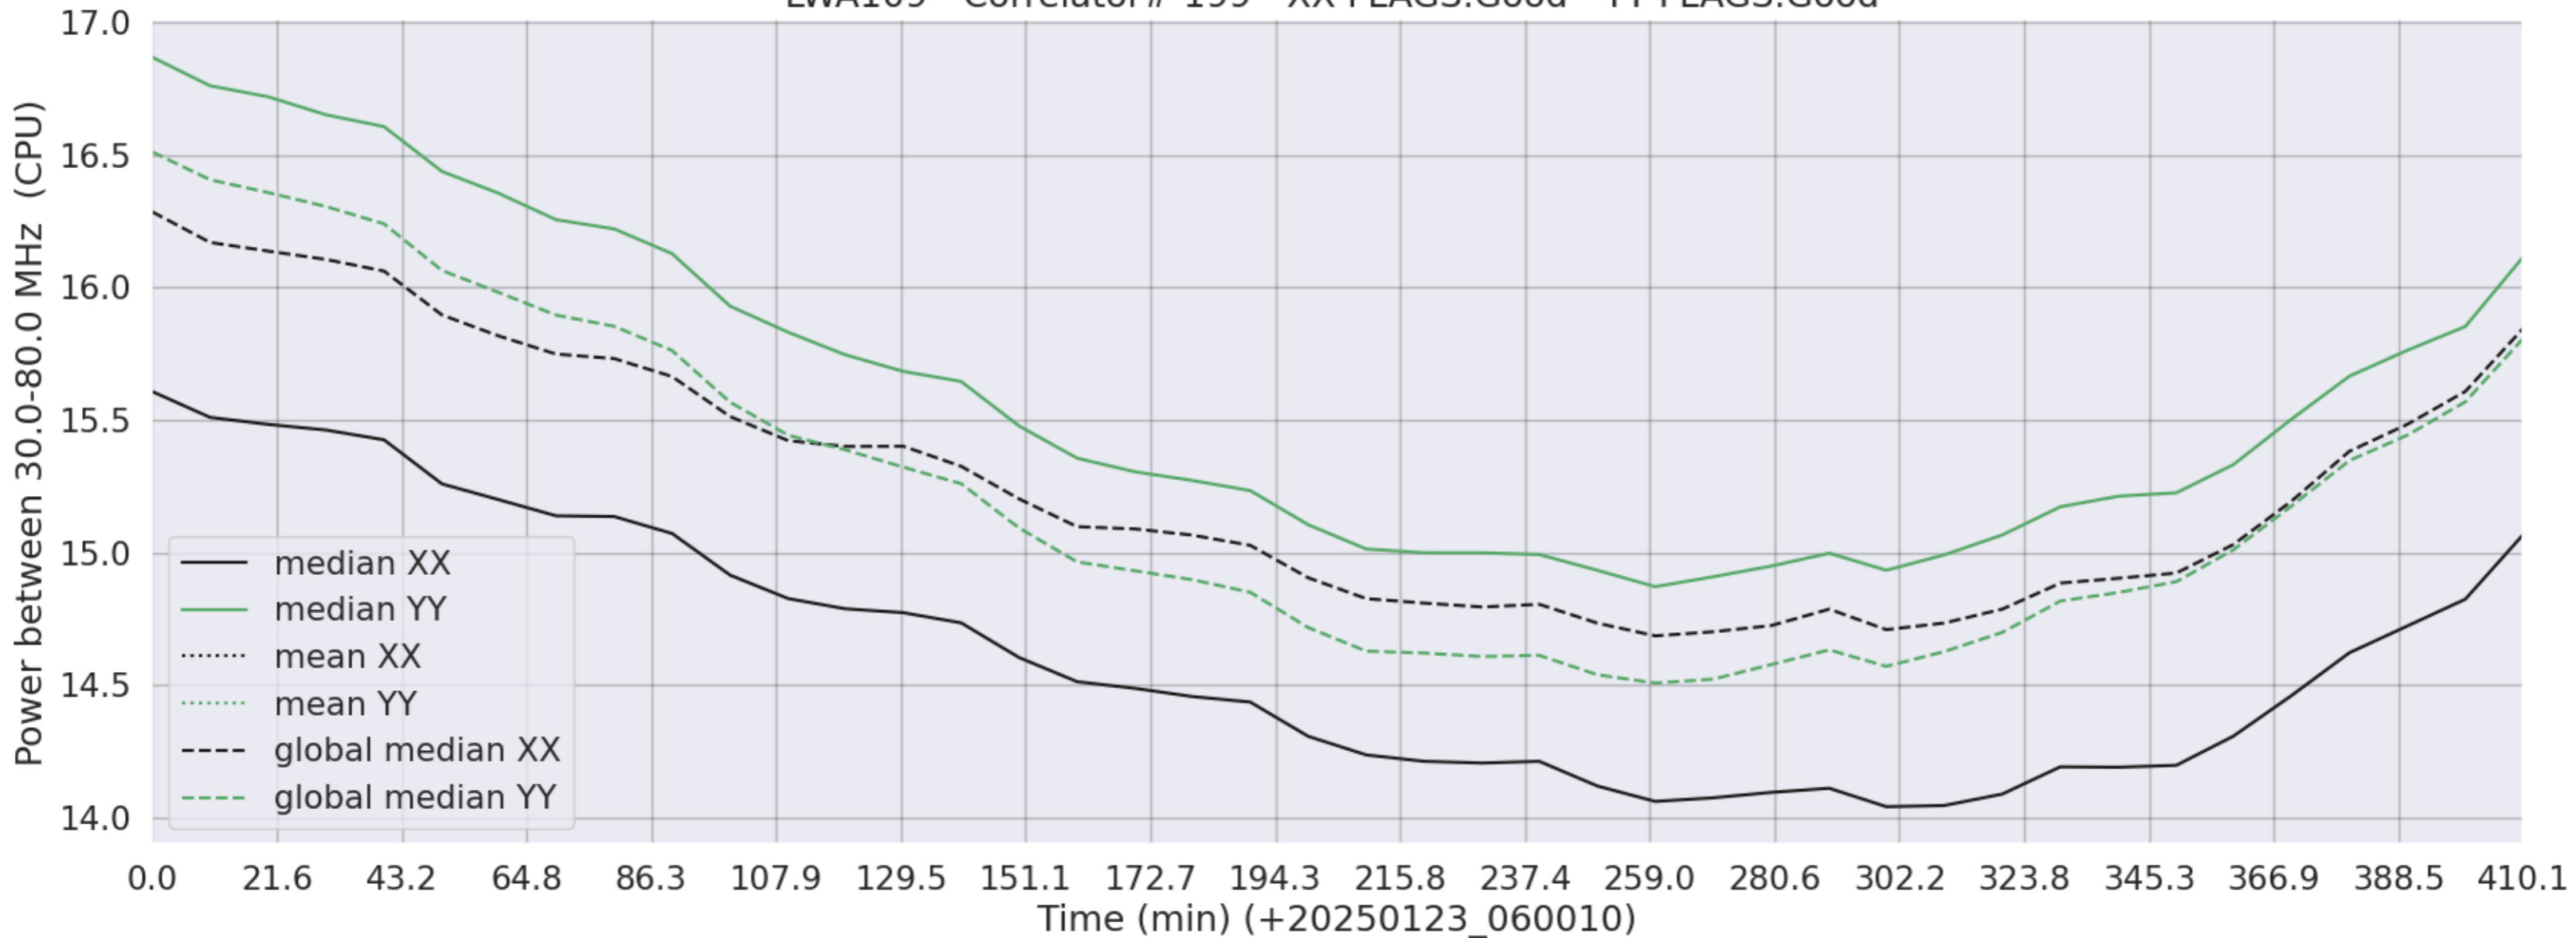

LWA108 - Correlator# 196 - XX FLAGS:Good - YY FLAGS:Good

LWA107 - Correlator# 197 - XX FLAGS:Good - YY FLAGS:Good

LWA110 - Correlator# 198 - XX FLAGS:LowPower - YY FLAGS:Good

LWA109 - Correlator# 199 - XX FLAGS:Good - YY FLAGS:Good