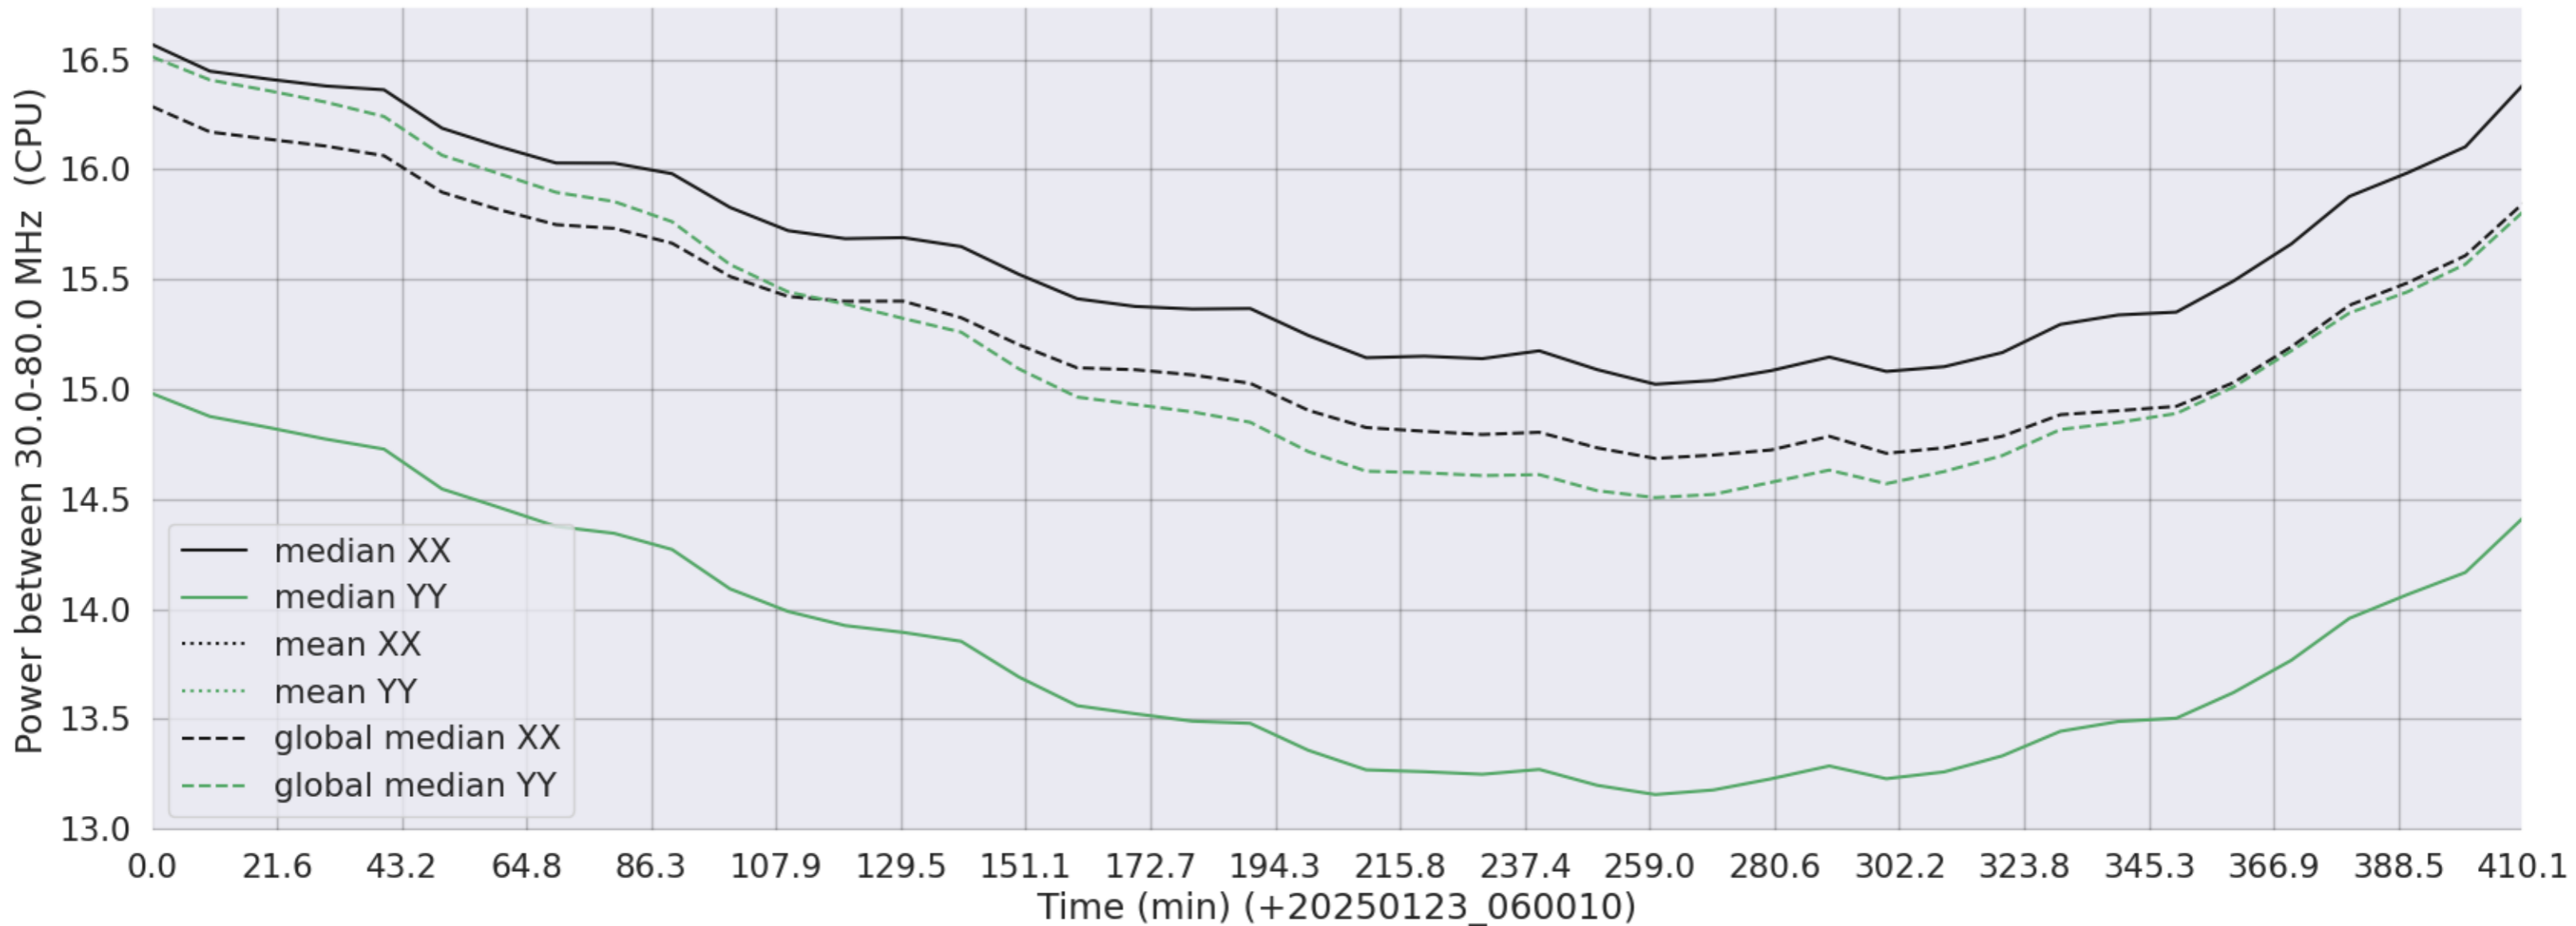

LWA052 - Correlator# 117 - XX FLAGS:Good - YY FLAGS:Good

LWA053 - Correlator# 116 - XX FLAGS:Good - YY FLAGS:Good