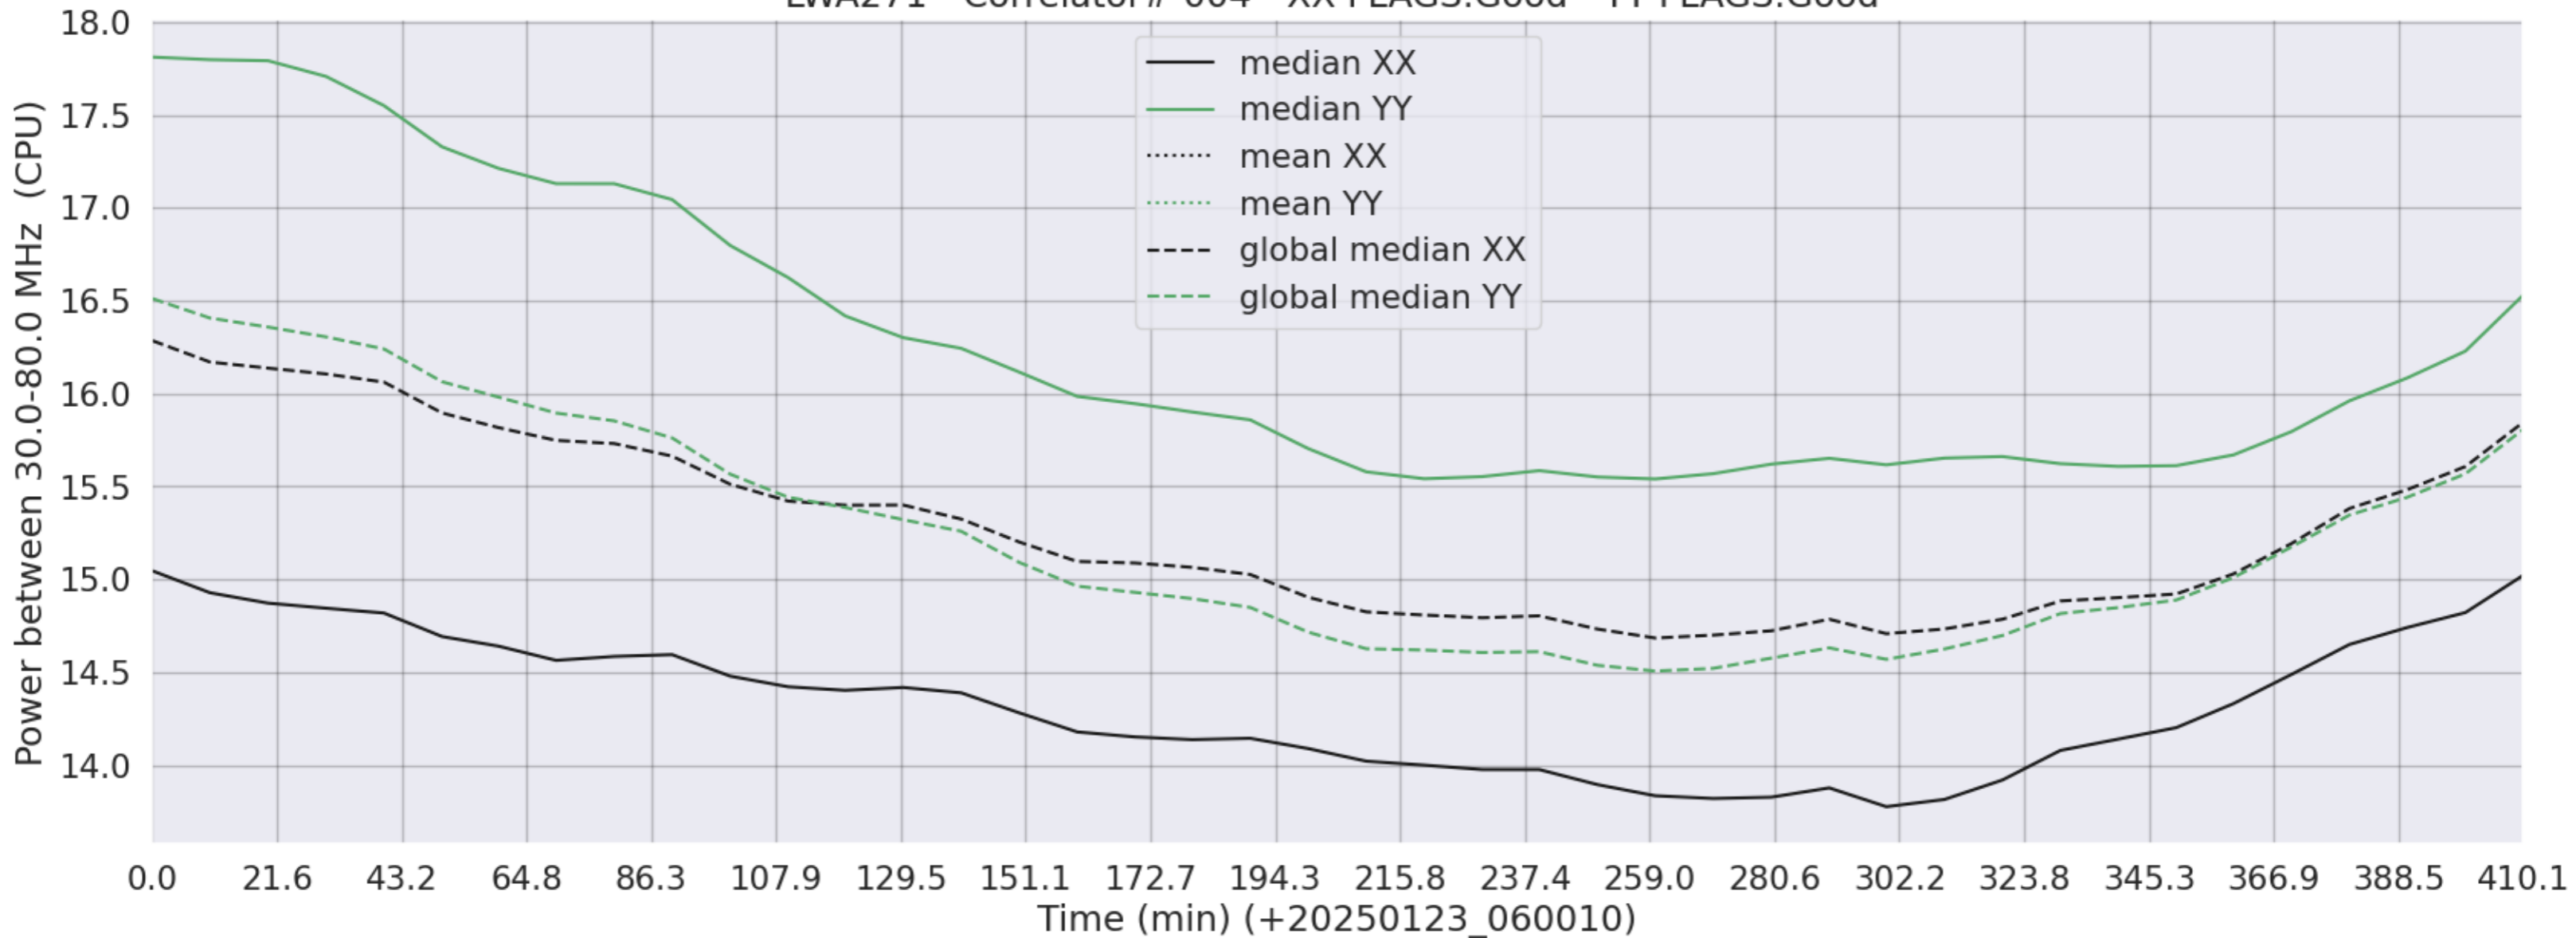

LWA269 - Correlator# 005 - XX FLAGS:Good - YY FLAGS:Good

LWA271 - Correlator# 004 - XX FLAGS:Good - YY FLAGS:Good