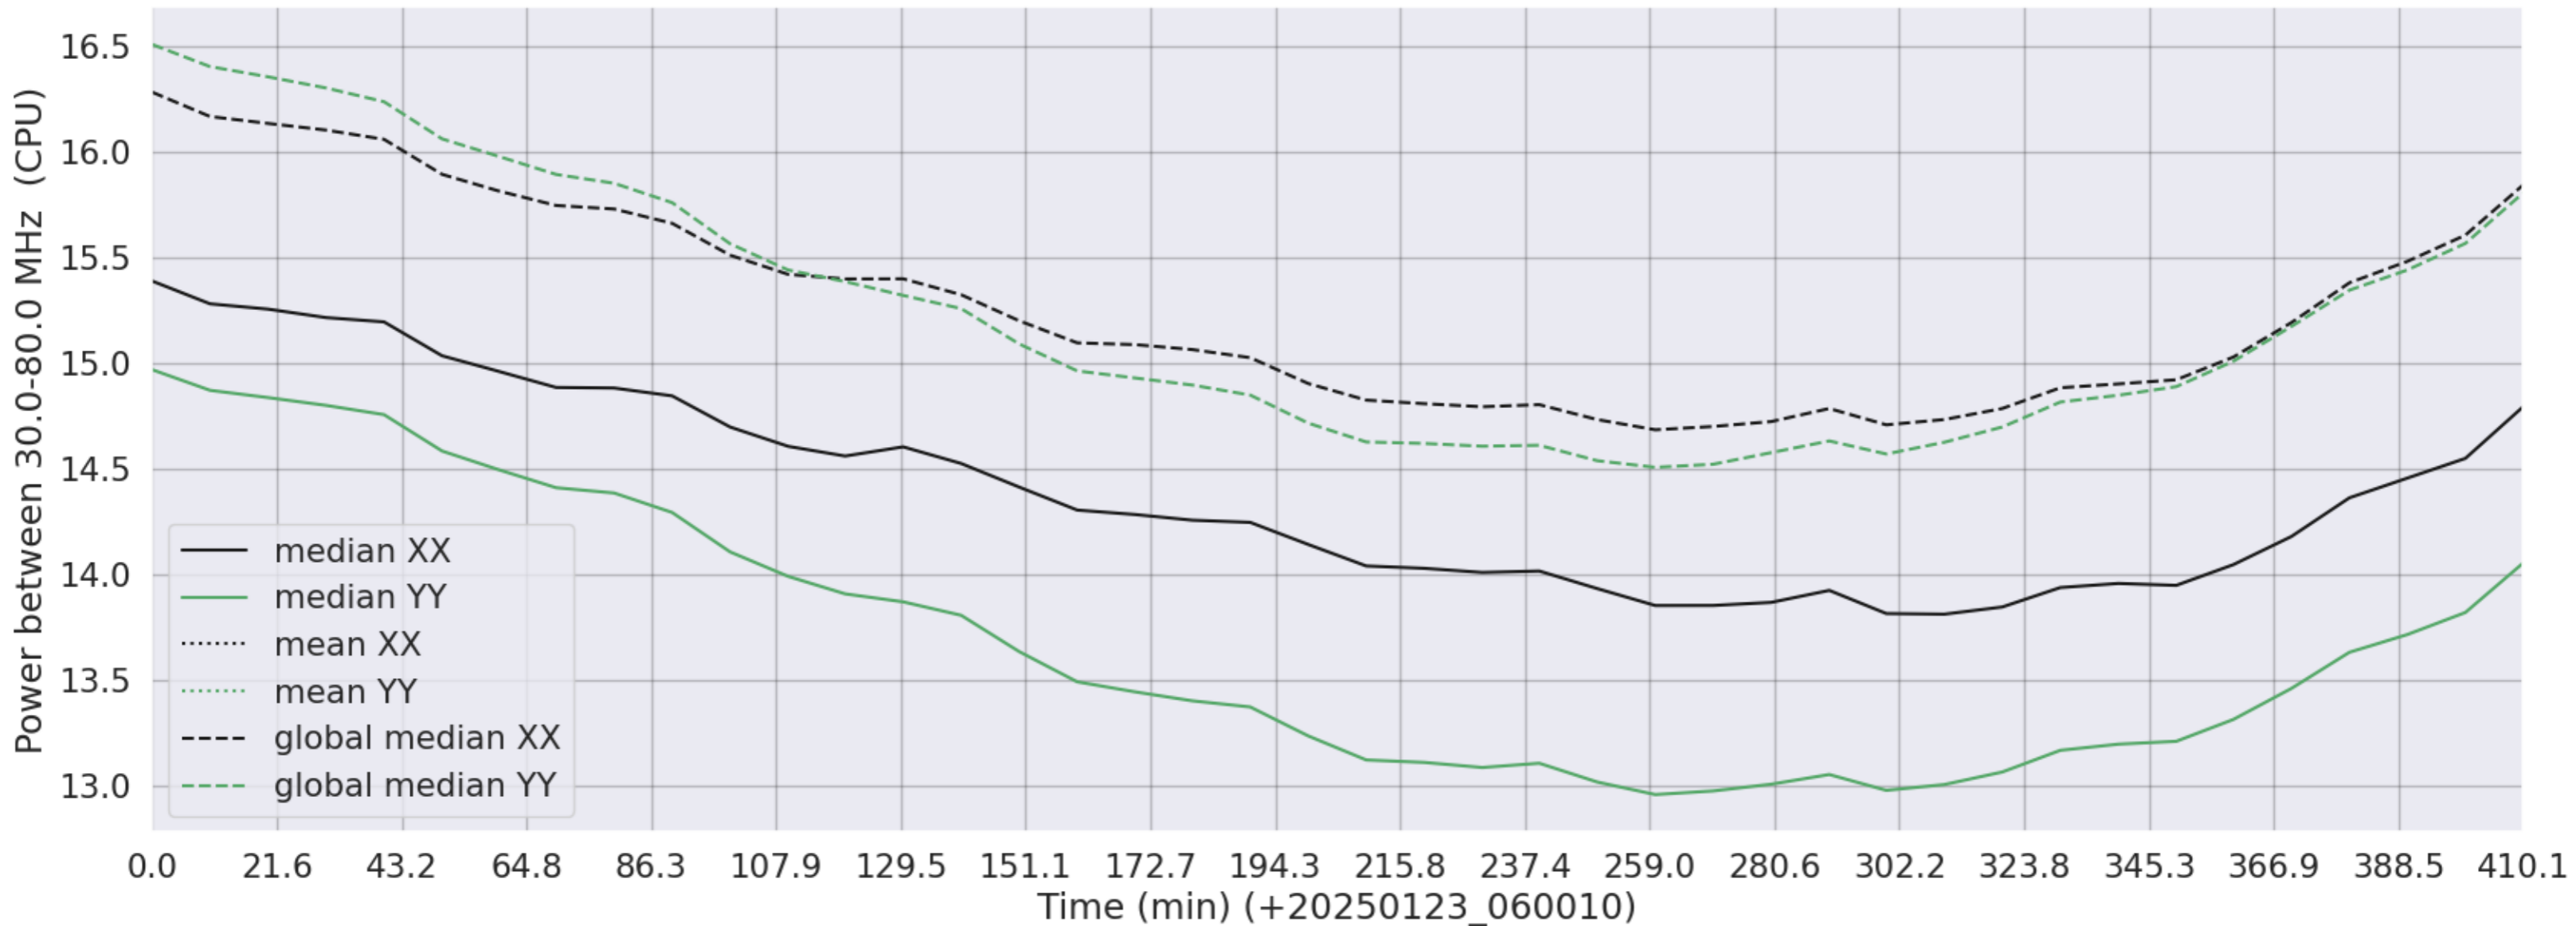

LWA026 - Correlator# 108 - XX FLAGS:Good - YY FLAGS:Good

LWA025 - Correlator# 109 - XX FLAGS:Good - YY FLAGS:Good

LWA029 - Correlator# 110 - XX FLAGS:Good - YY FLAGS:Good

LWA027 - Correlator# 111 - XX FLAGS:Good - YY FLAGS:Good