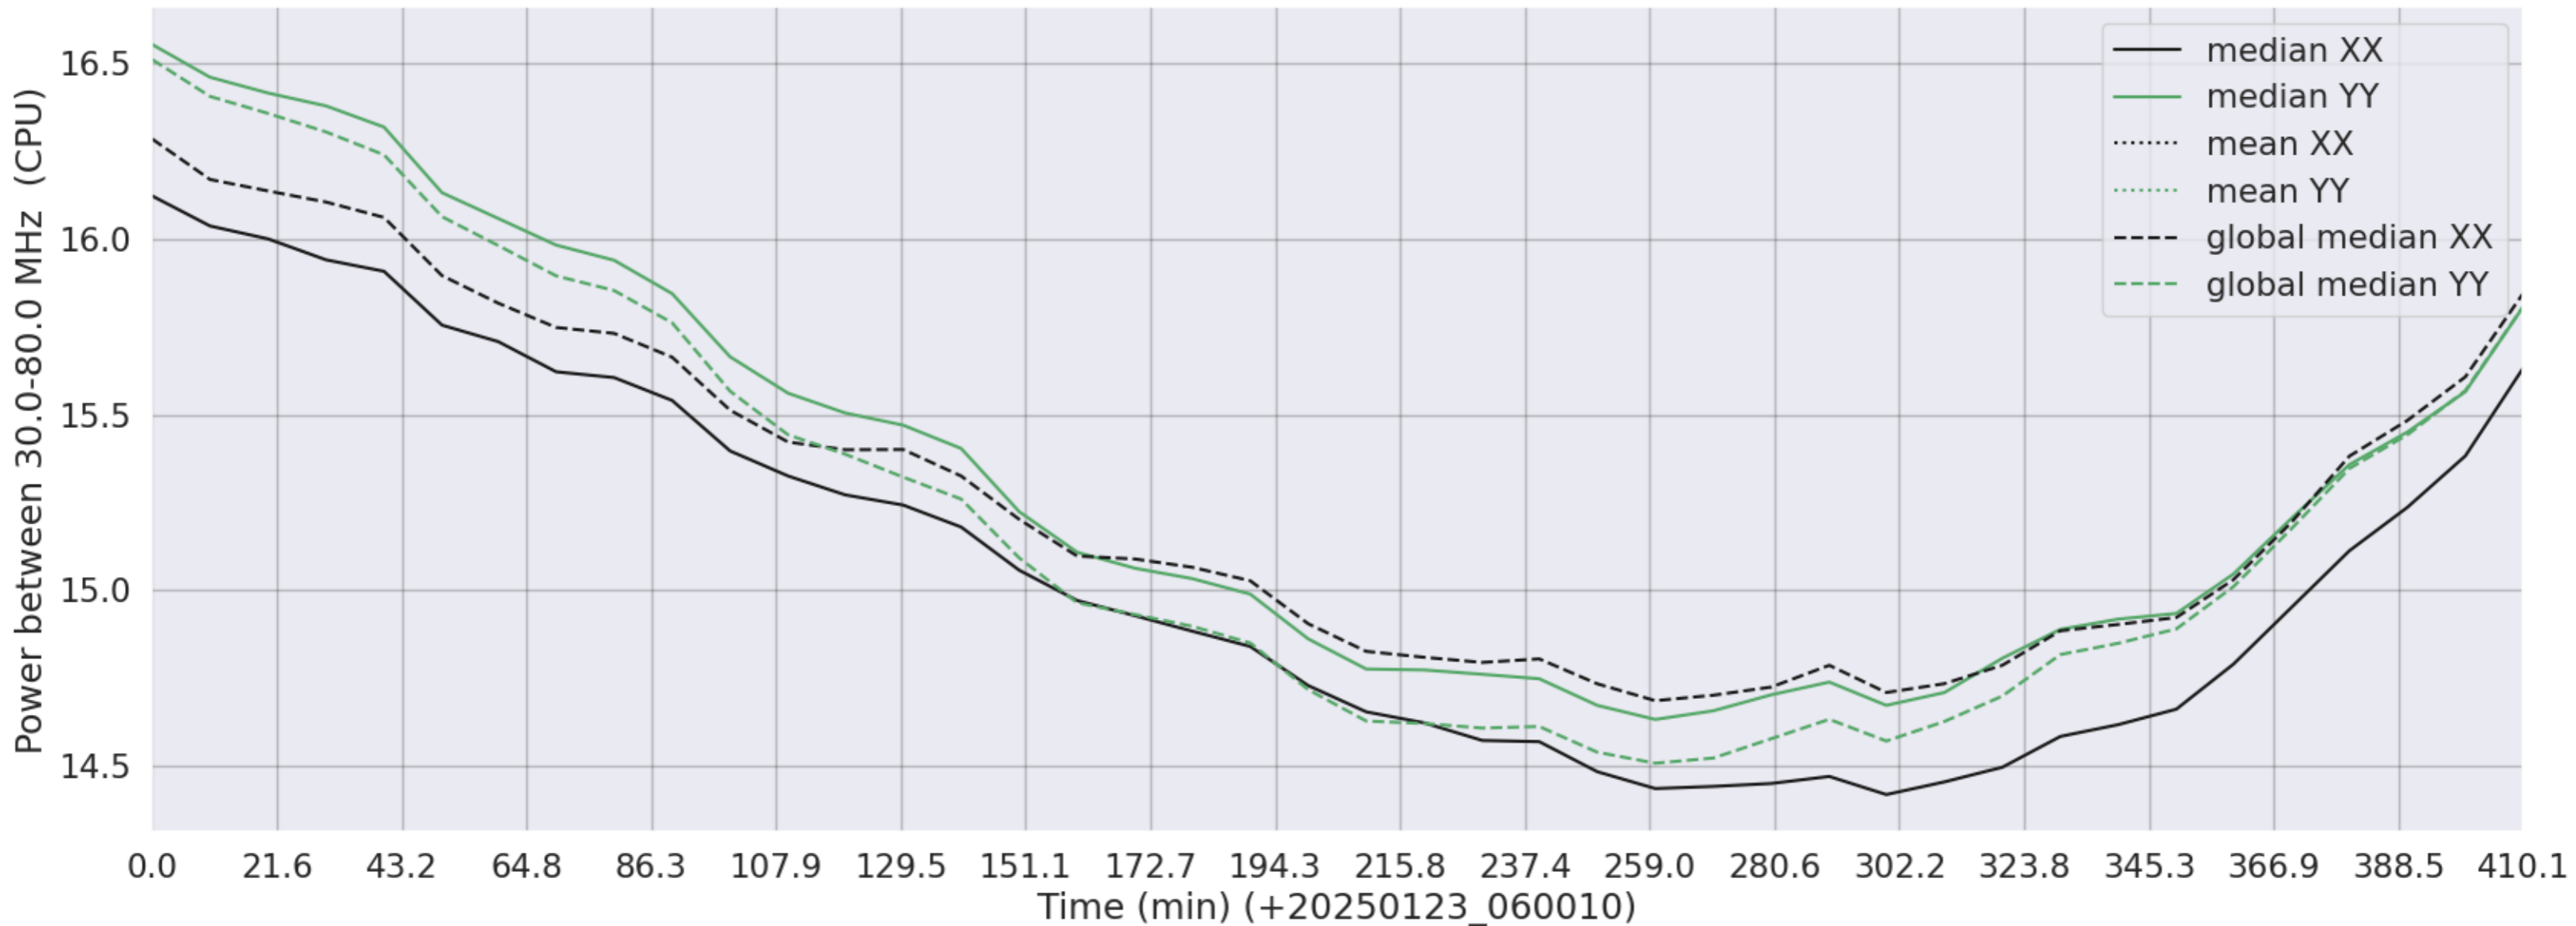

LWA054 - Correlator# 118 - XX FLAGS:Good - YY FLAGS:Good

LWA052 - Correlator# 117 - XX FLAGS:Good - YY FLAGS:Good