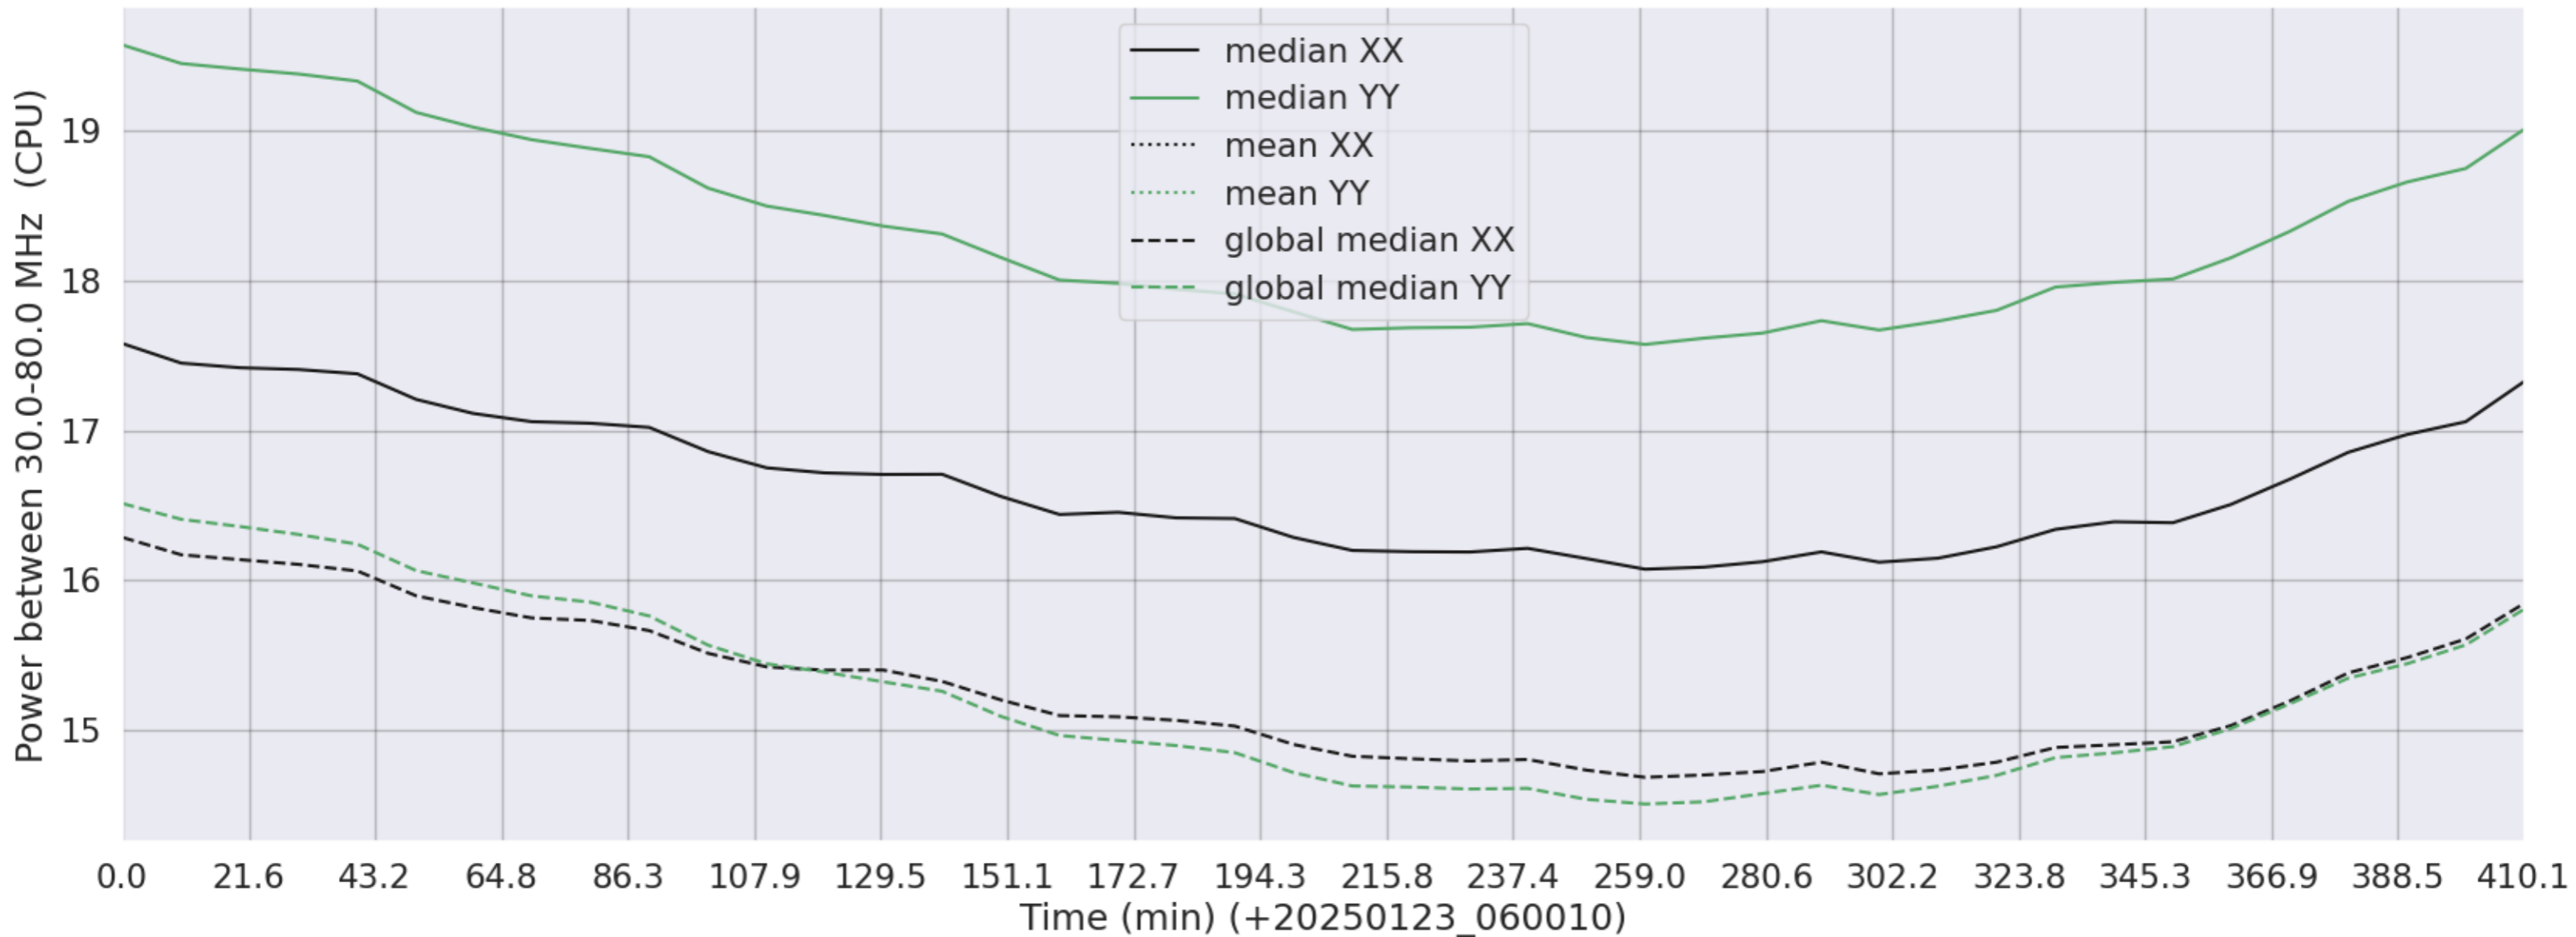

LWA227 - Correlator# 280 - XX FLAGS:Good - YY FLAGS:Good

LWA225 - Correlator# 281 - XX FLAGS:Good - YY FLAGS:Good

LWA349 - Correlator# 282 - XX FLAGS:Good - YY FLAGS:Good

LWA253 - Correlator# 283 - XX FLAGS:Good - YY FLAGS:Good