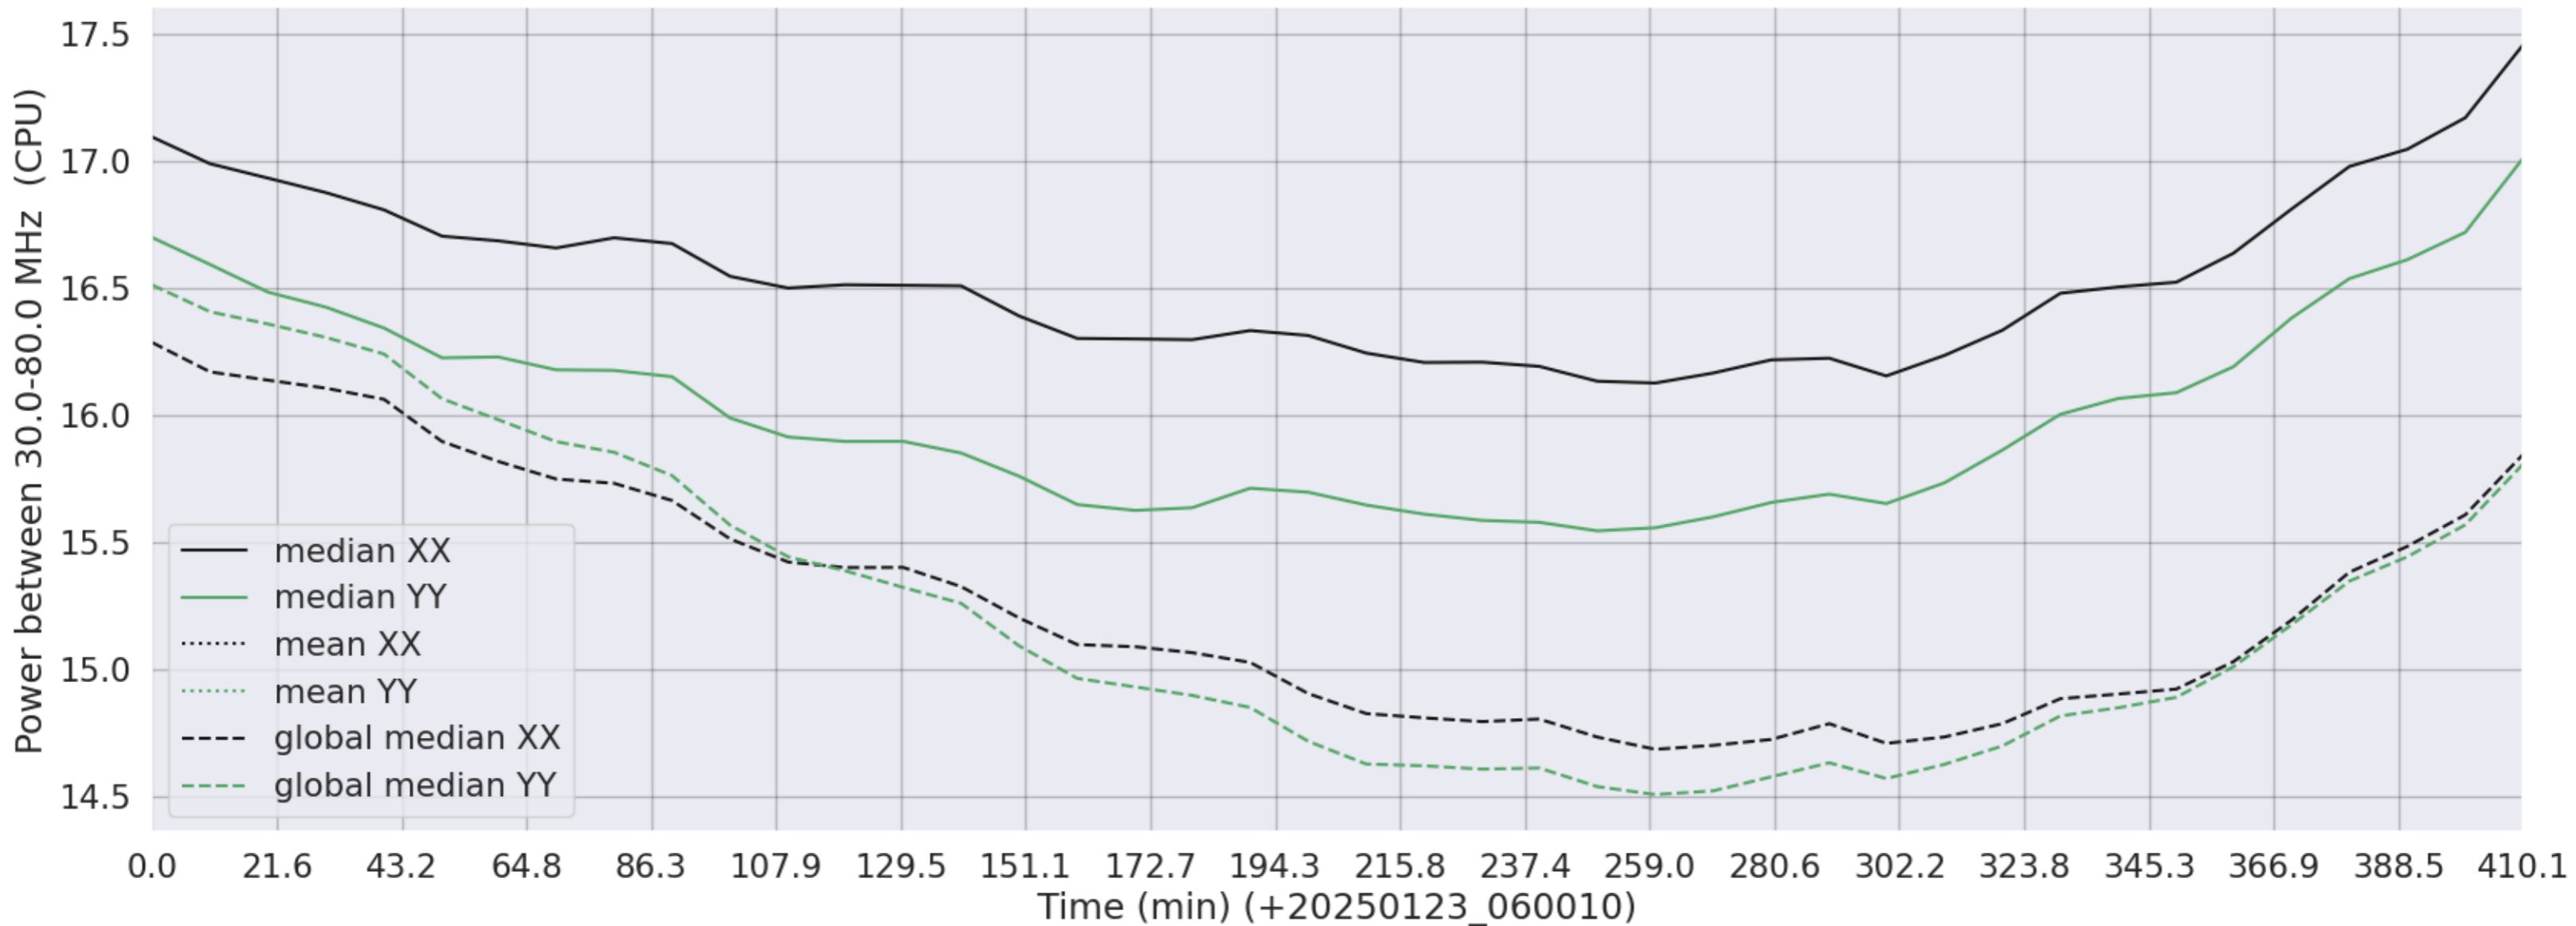

LWA359 - Correlator# 254 - XX FLAGS:Good - YY FLAGS:Good

LWA333 - Correlator# 253 - XX FLAGS:Good - YY FLAGS:Good