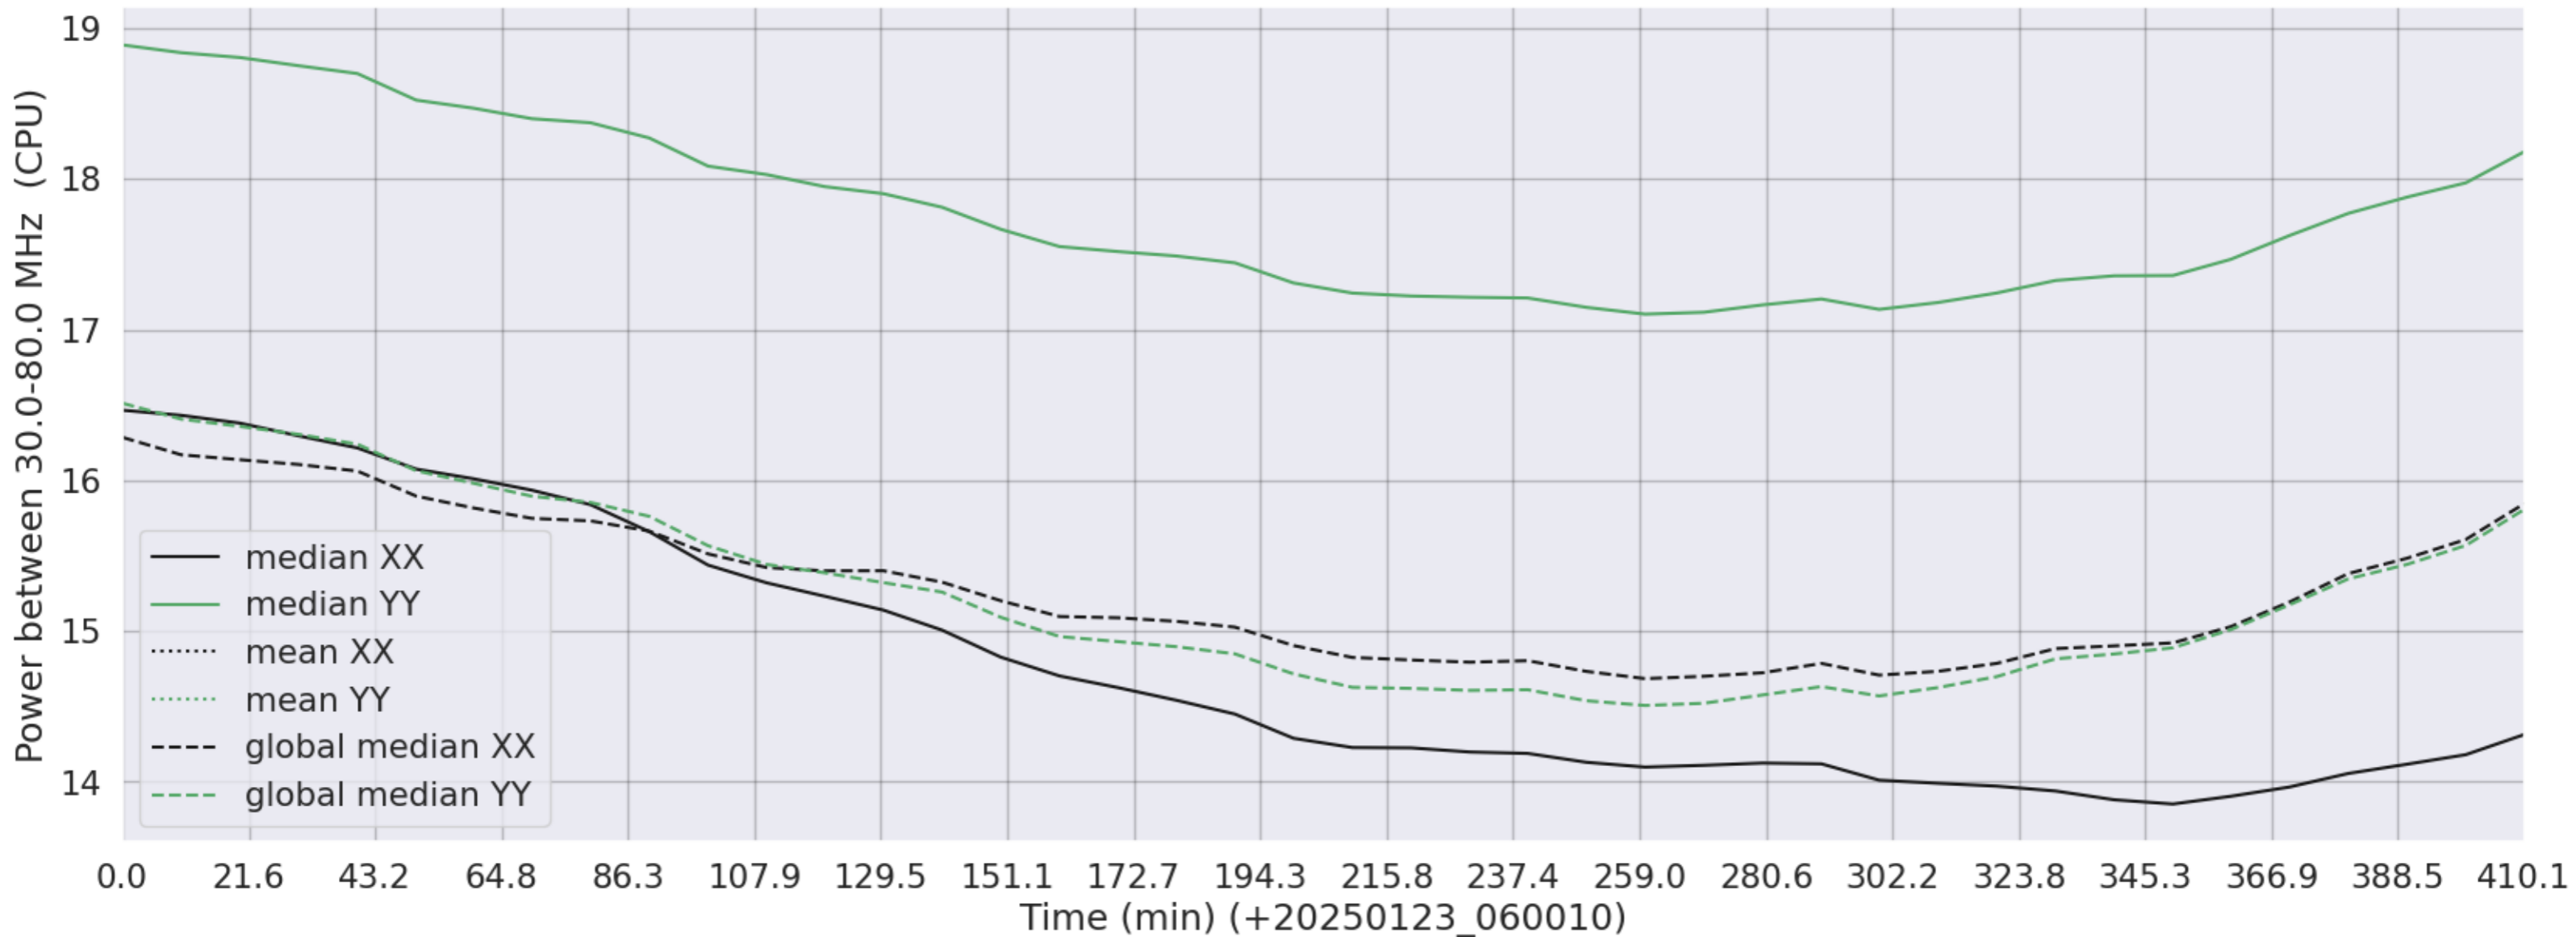

LWA356 - Correlator# 318 - XX FLAGS:Good - YY FLAGS:Good

LWA342 - Correlator# 317 - XX FLAGS:Good - YY FLAGS:Good