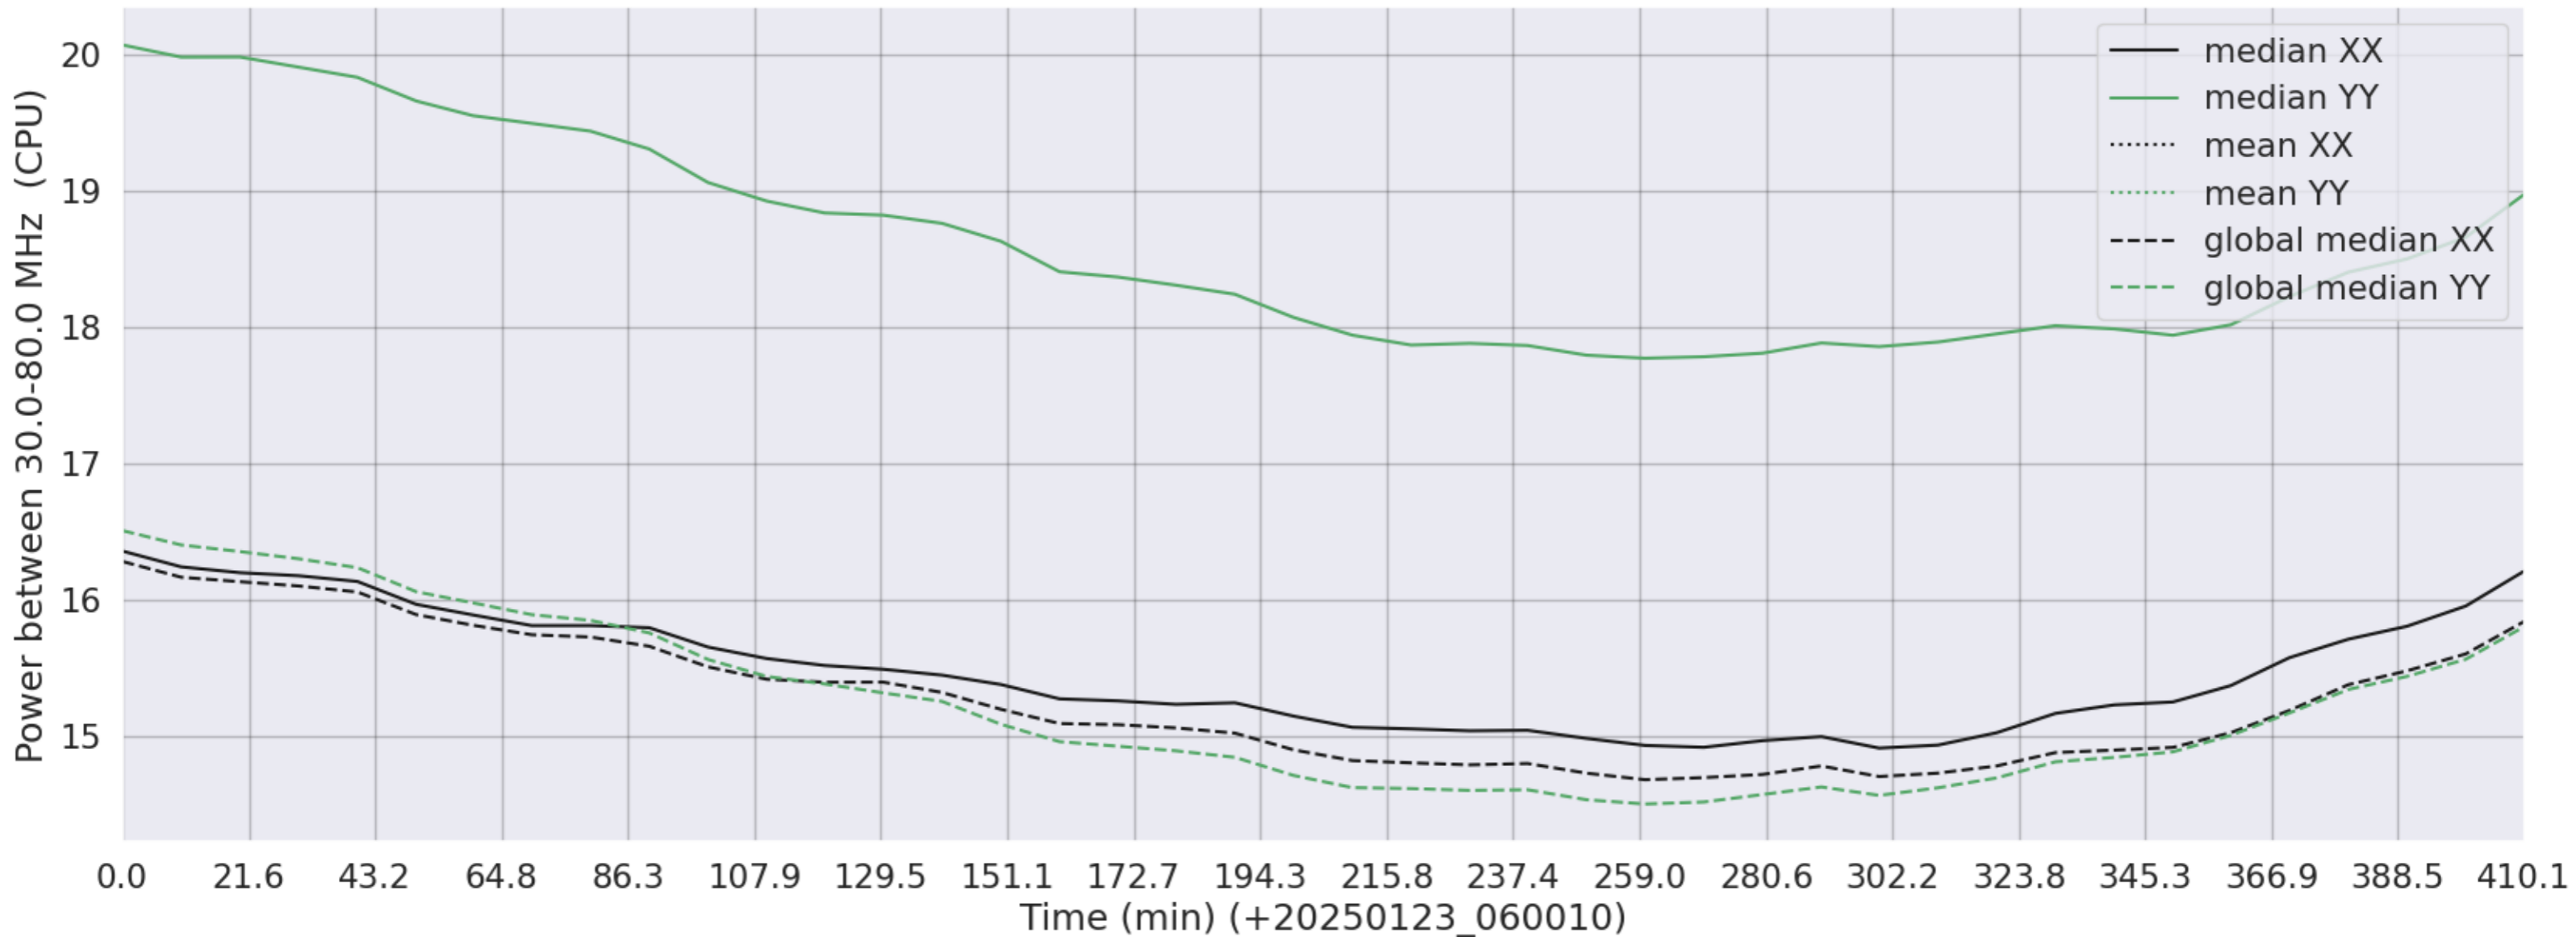

LWA351 - Correlator# 060 - XX FLAGS:Good - YY FLAGS:Good

LWA344 - Correlator# 061 - XX FLAGS:Good - YY FLAGS:Good

LWA360 - Correlator# 062 - XX FLAGS:Good - YY FLAGS:Good

LWA354 - Correlator# 063 - XX FLAGS:Good - YY FLAGS:Good