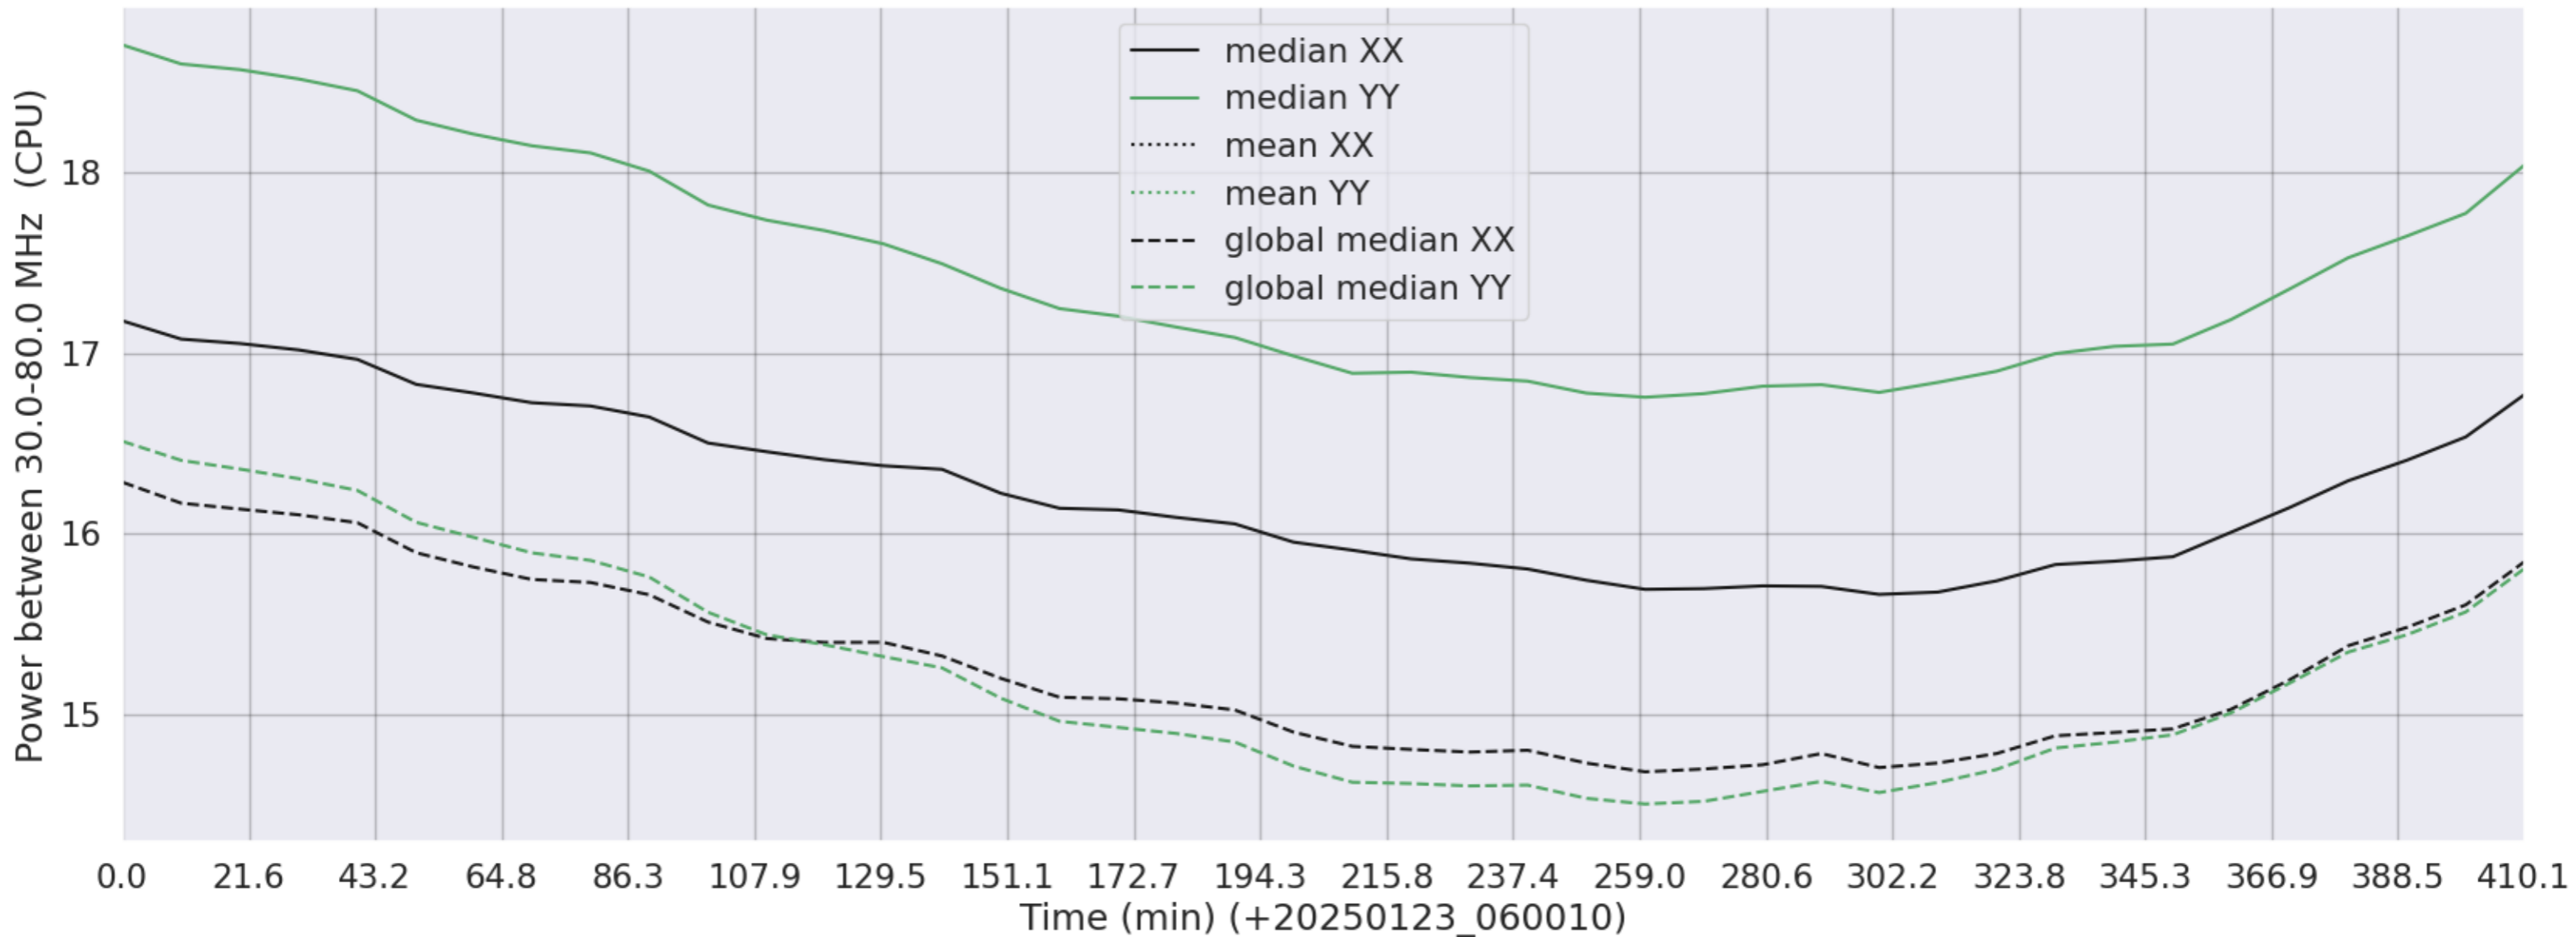

LWA066 - Correlator# 164 - XX FLAGS:Good - YY FLAGS:Good

LWA065 - Correlator# 165 - XX FLAGS:Good - YY FLAGS:Good

LWA068 - Correlator# 166 - XX FLAGS:Good - YY FLAGS:Good

LWA067 - Correlator# 167 - XX FLAGS:Good - YY FLAGS:Good