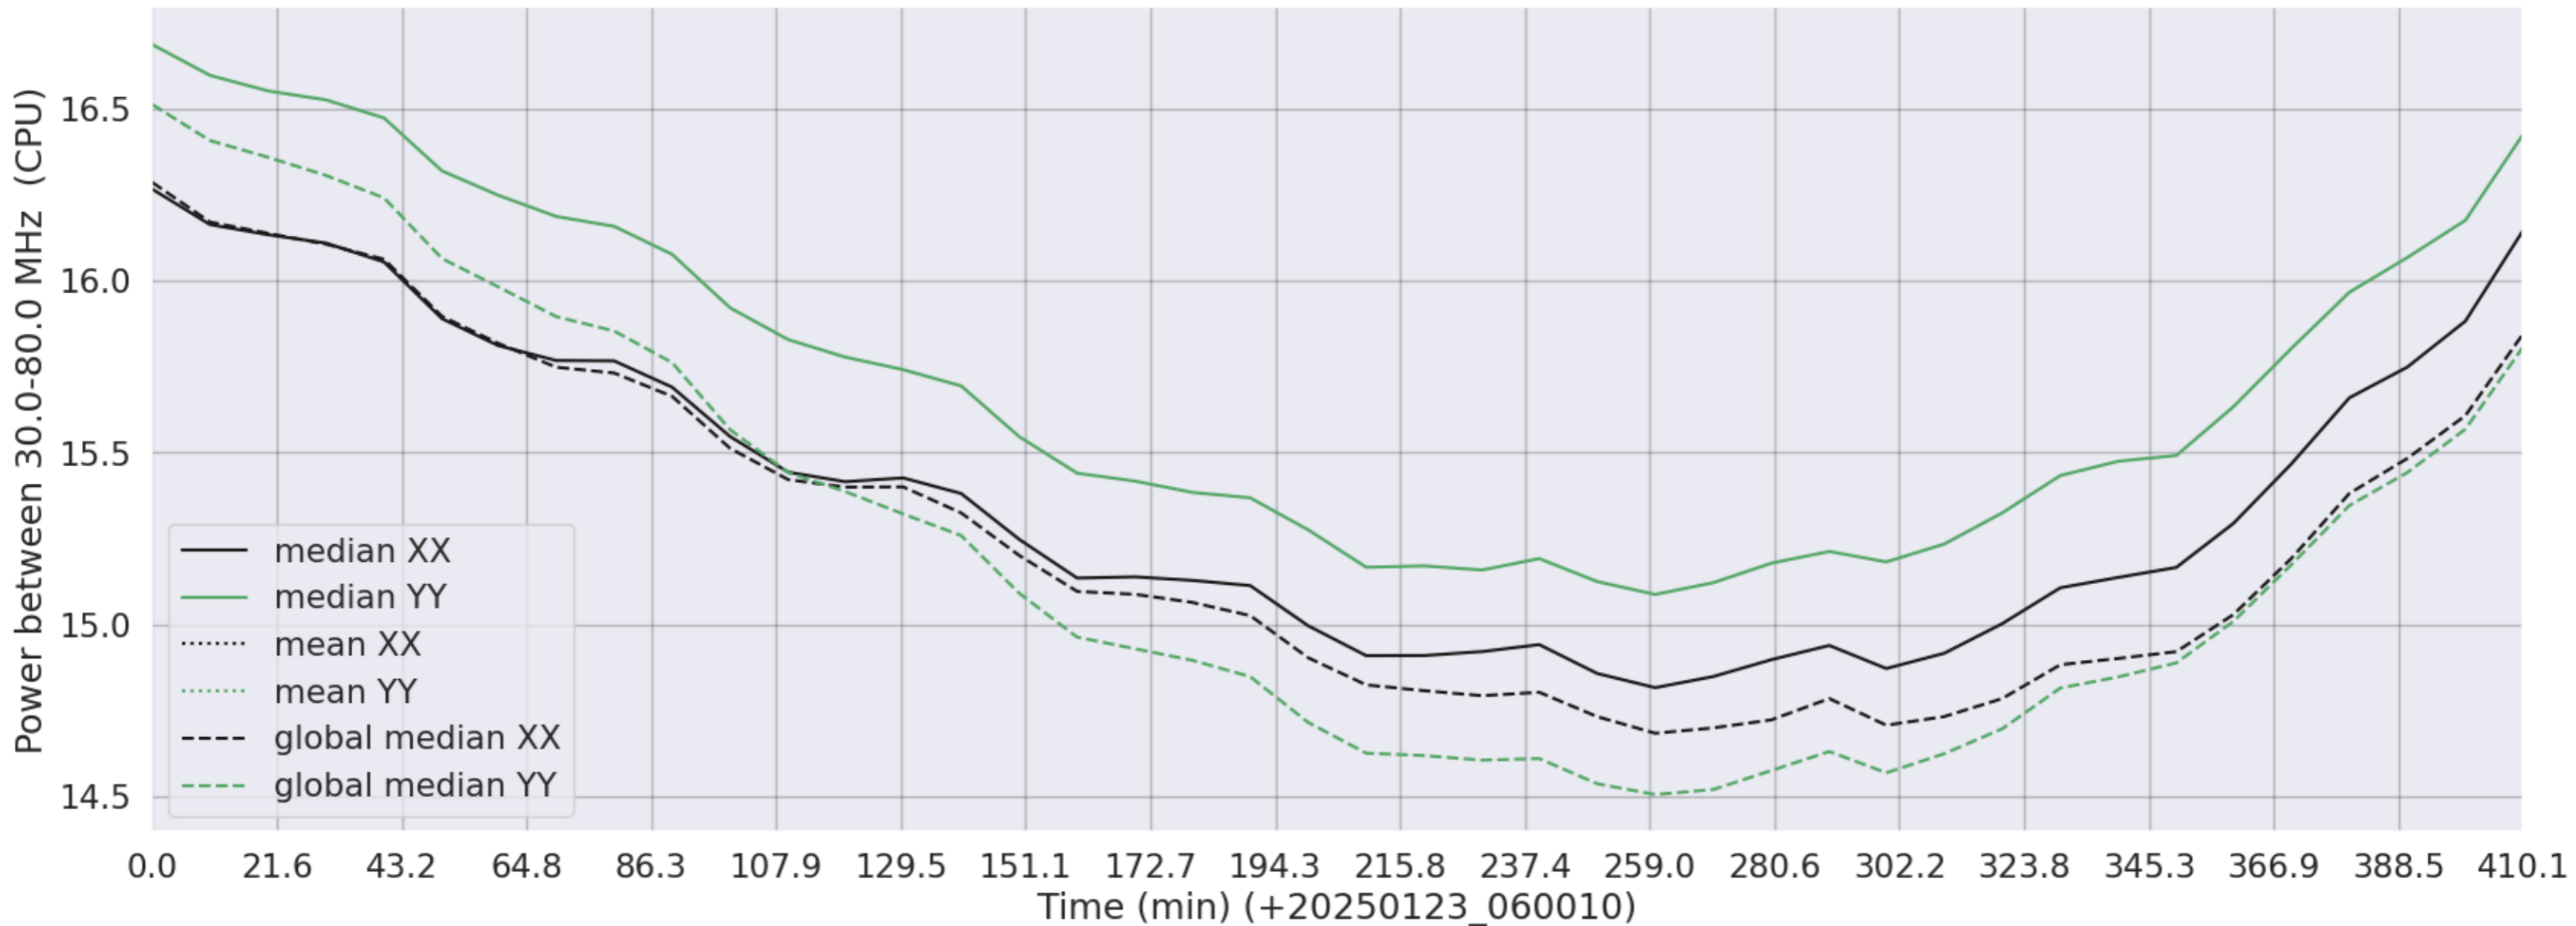

LWA175 - Correlator# 293 - XX FLAGS:Good - YY FLAGS:Good

LWA169 - Correlator# 292 - XX FLAGS:Good - YY FLAGS:Good