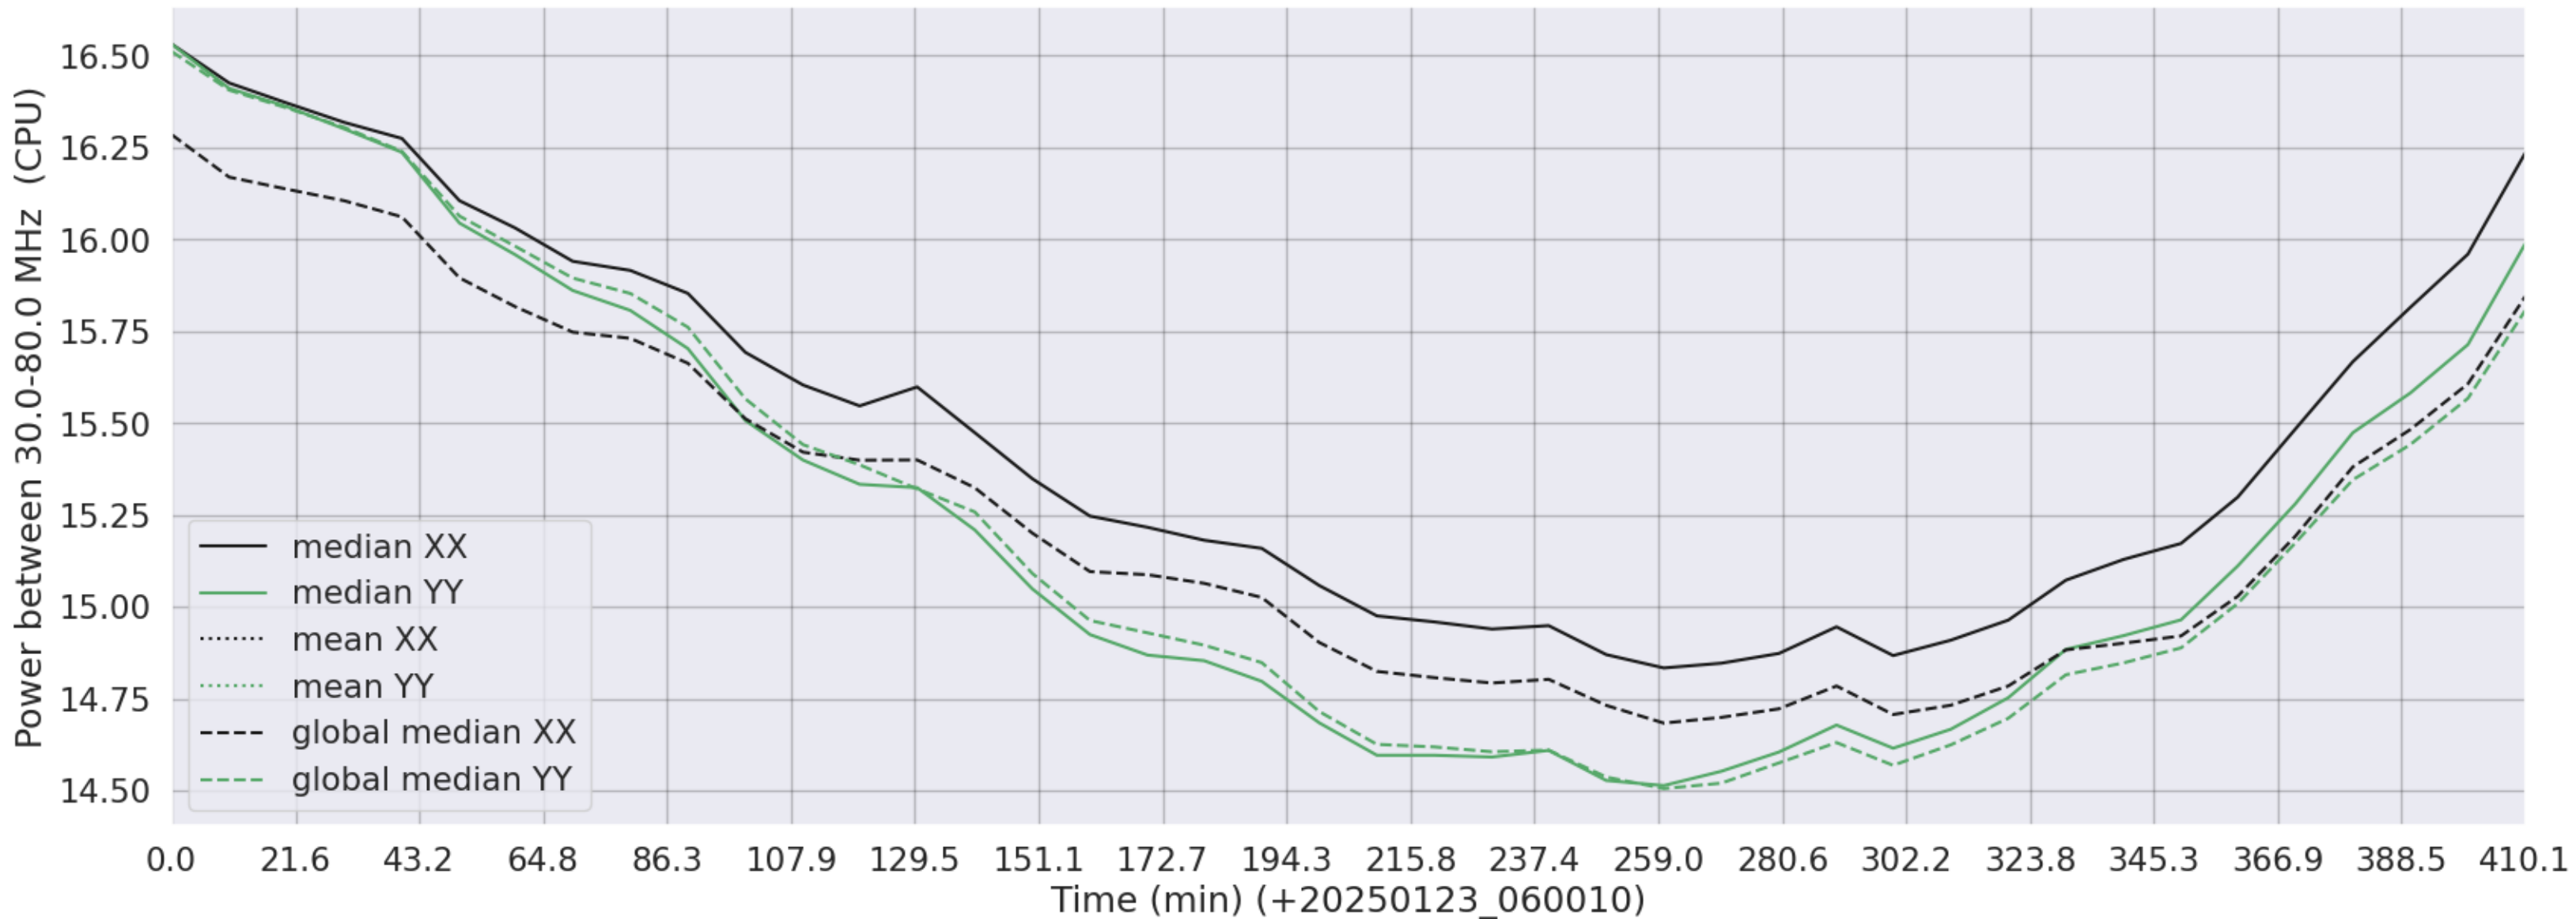

LWA059 - Correlator# 136 - XX FLAGS:Good - YY FLAGS:Good

LWA058 - Correlator# 137 - XX FLAGS:Good - YY FLAGS:Good

LWA062 - Correlator# 138 - XX FLAGS:Good - YY FLAGS:Good

LWA061 - Correlator# 139 - XX FLAGS:Good - YY FLAGS:Good