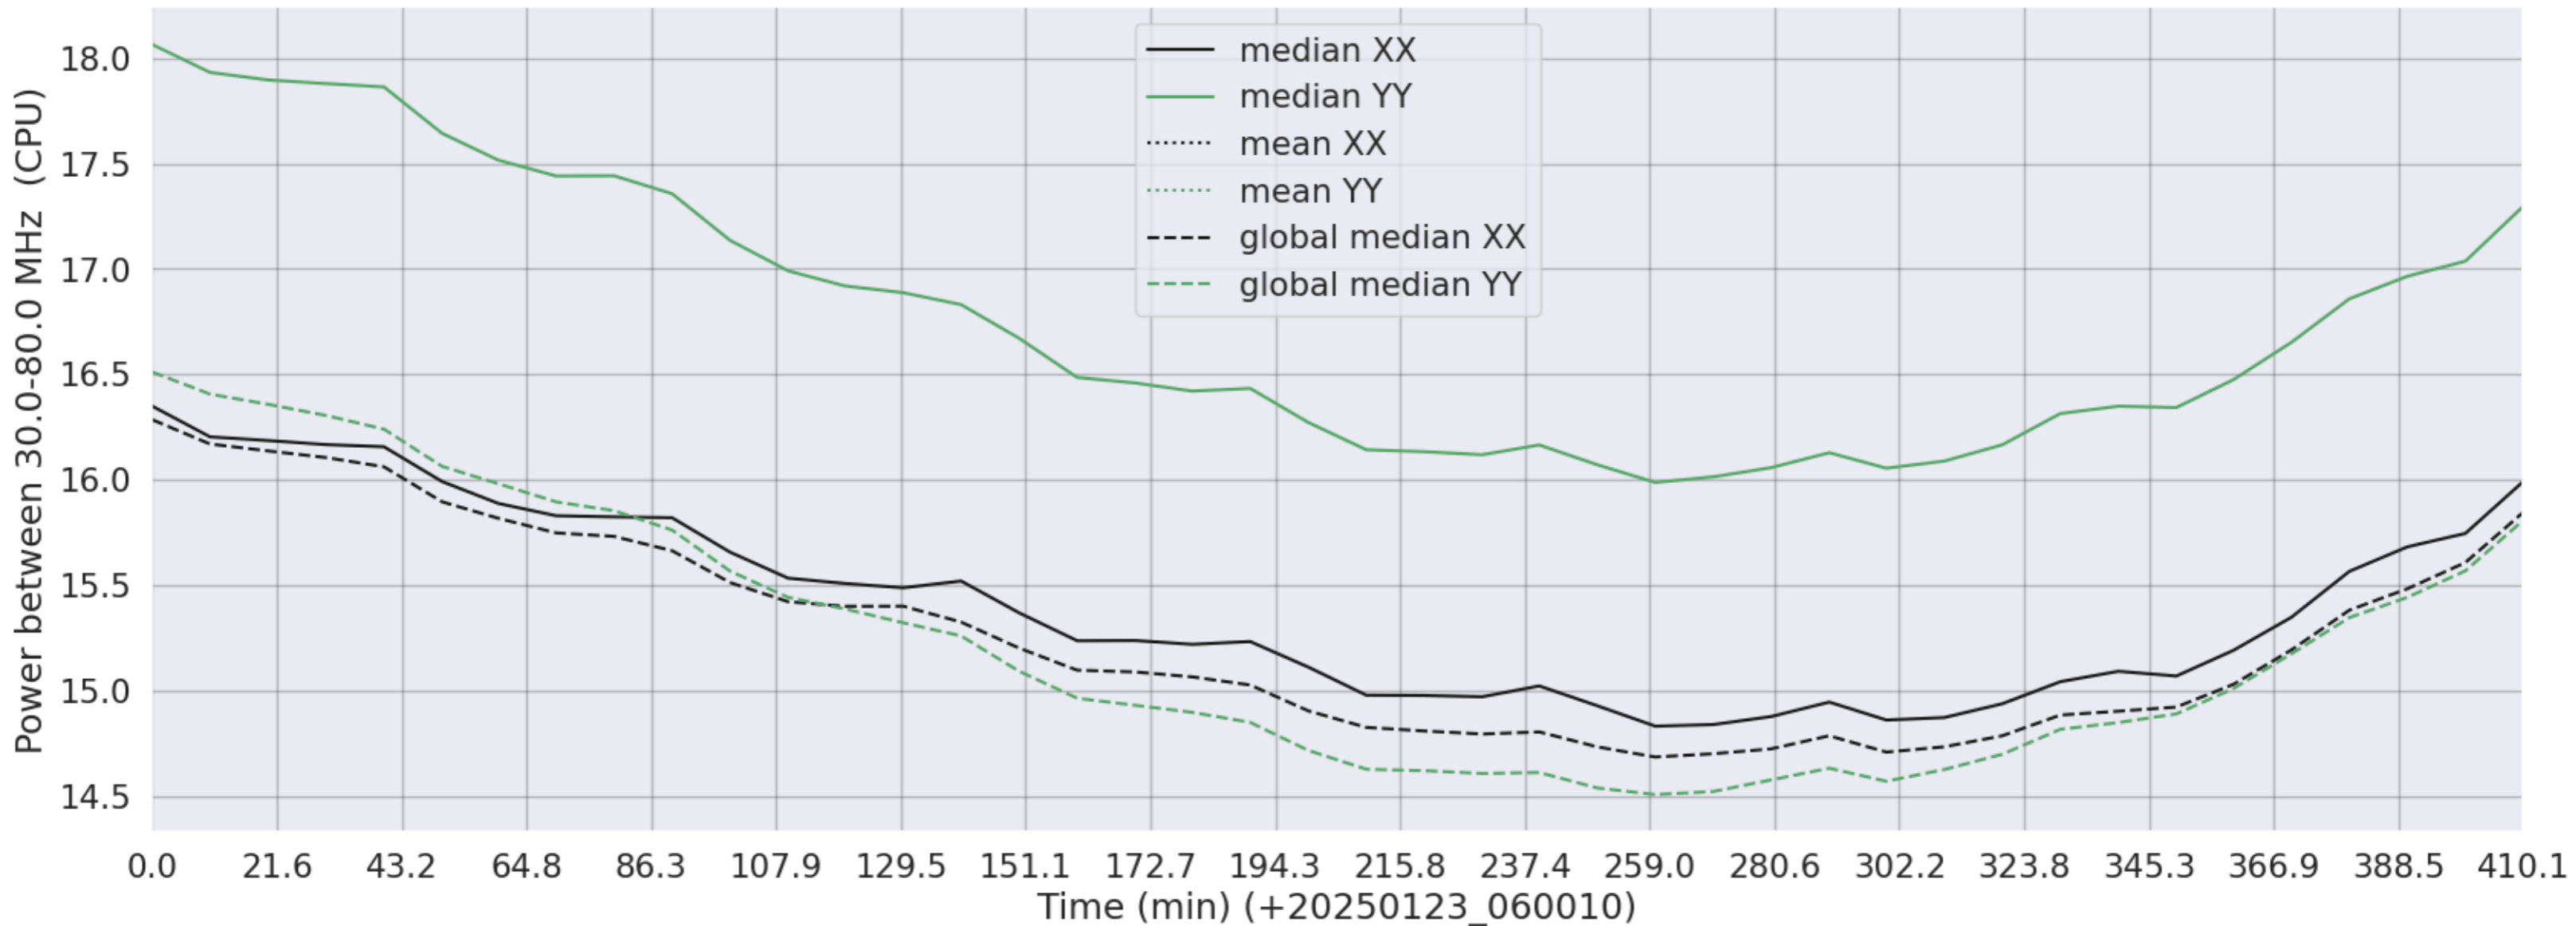

LWA167 - Correlator# 268 - XX FLAGS:Good - YY FLAGS:Good

LWA166 - Correlator# 269 - XX FLAGS:Good - YY FLAGS:Good

LWA193 - Correlator# 270 - XX FLAGS:Good - YY FLAGS:Good

LWA198 - Correlator# 271 - XX FLAGS:Good - YY FLAGS:Good