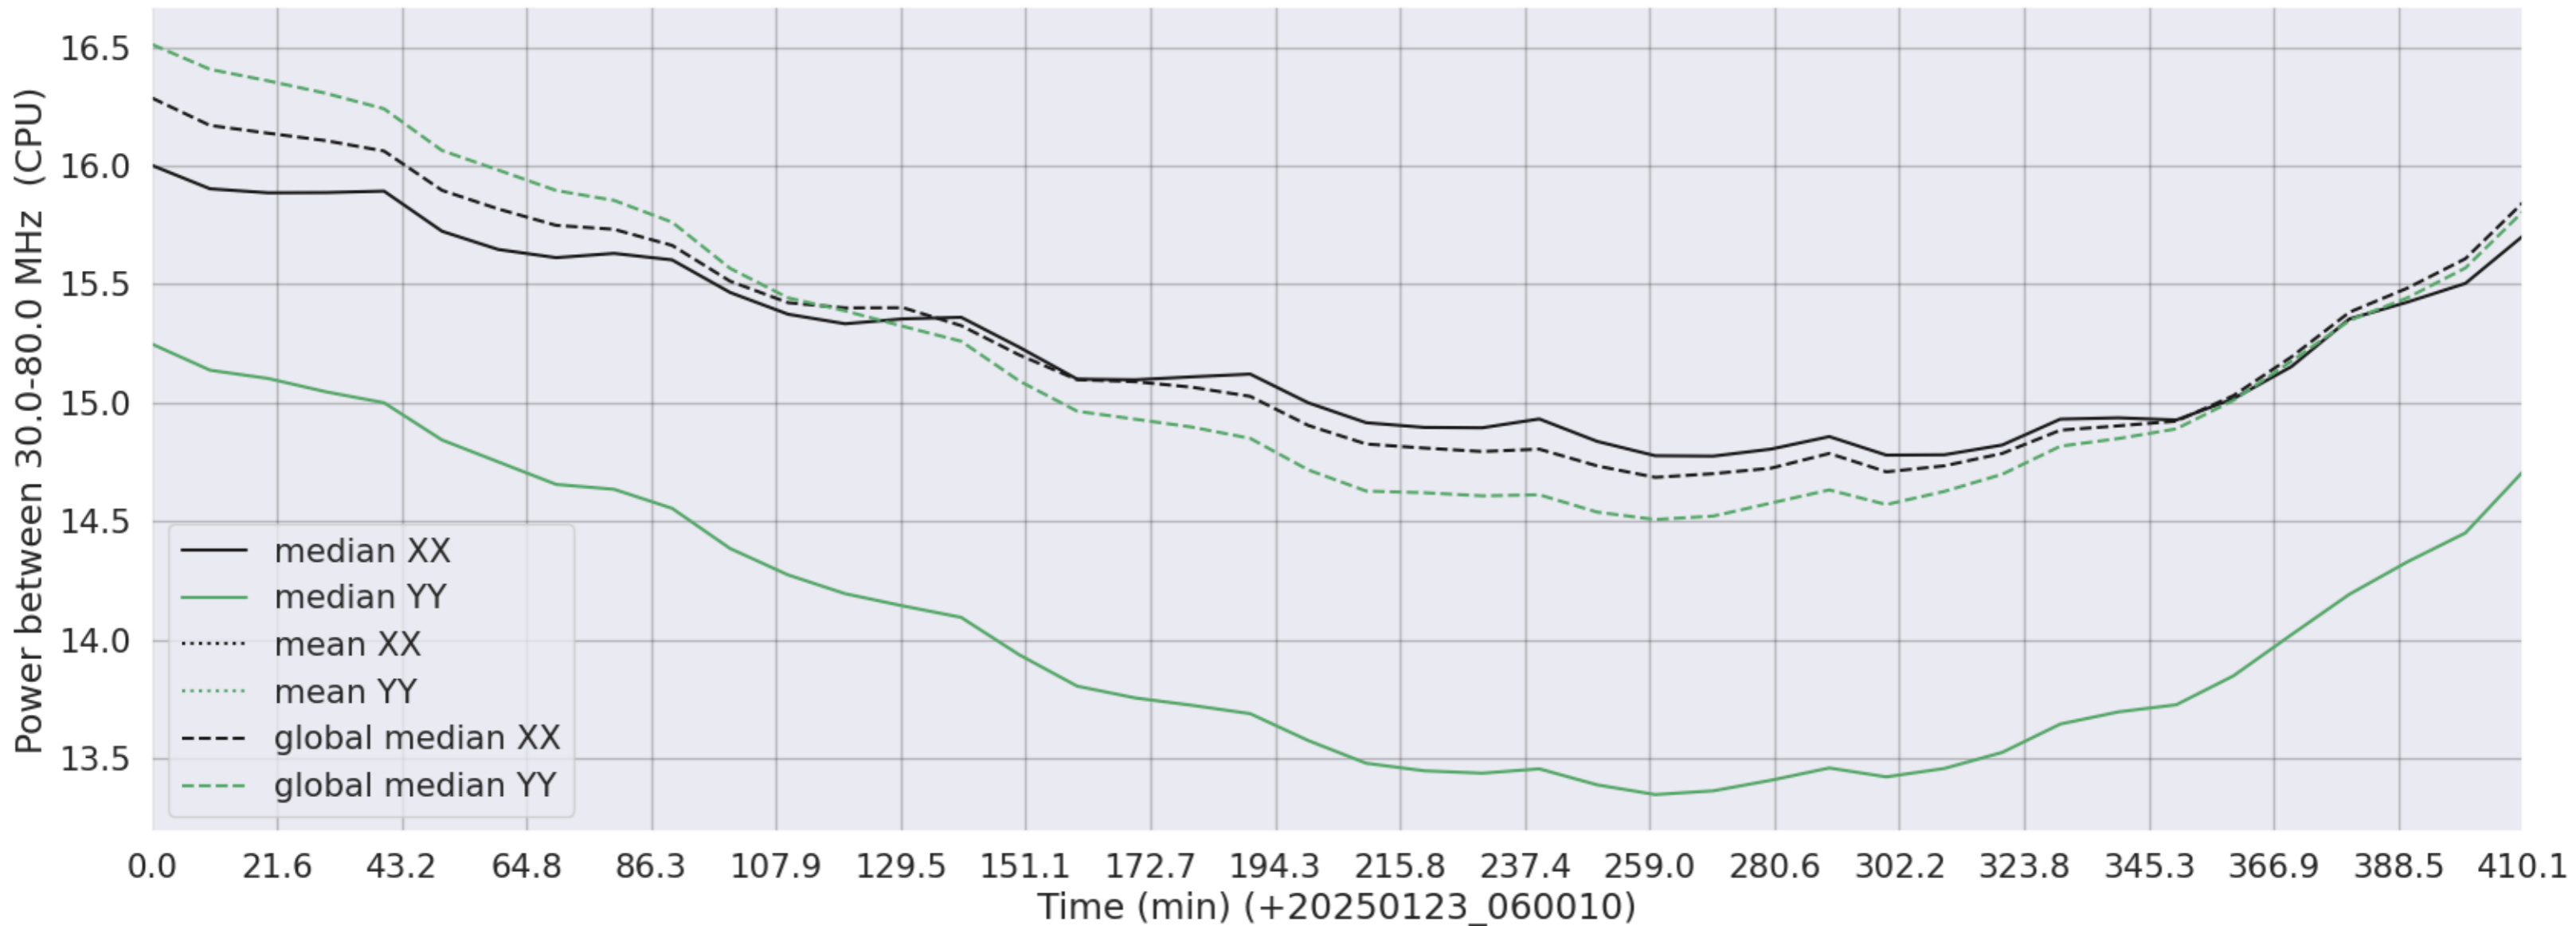

LWA116 - Correlator# 204 - XX FLAGS:Good - YY FLAGS:Good

LWA115 - Correlator# 205 - XX FLAGS:Good - YY FLAGS:Good

LWA118 - Correlator# 206 - XX FLAGS:Good - YY FLAGS:Good

LWA117 - Correlator# 207 - XX FLAGS:Good - YY FLAGS:Good