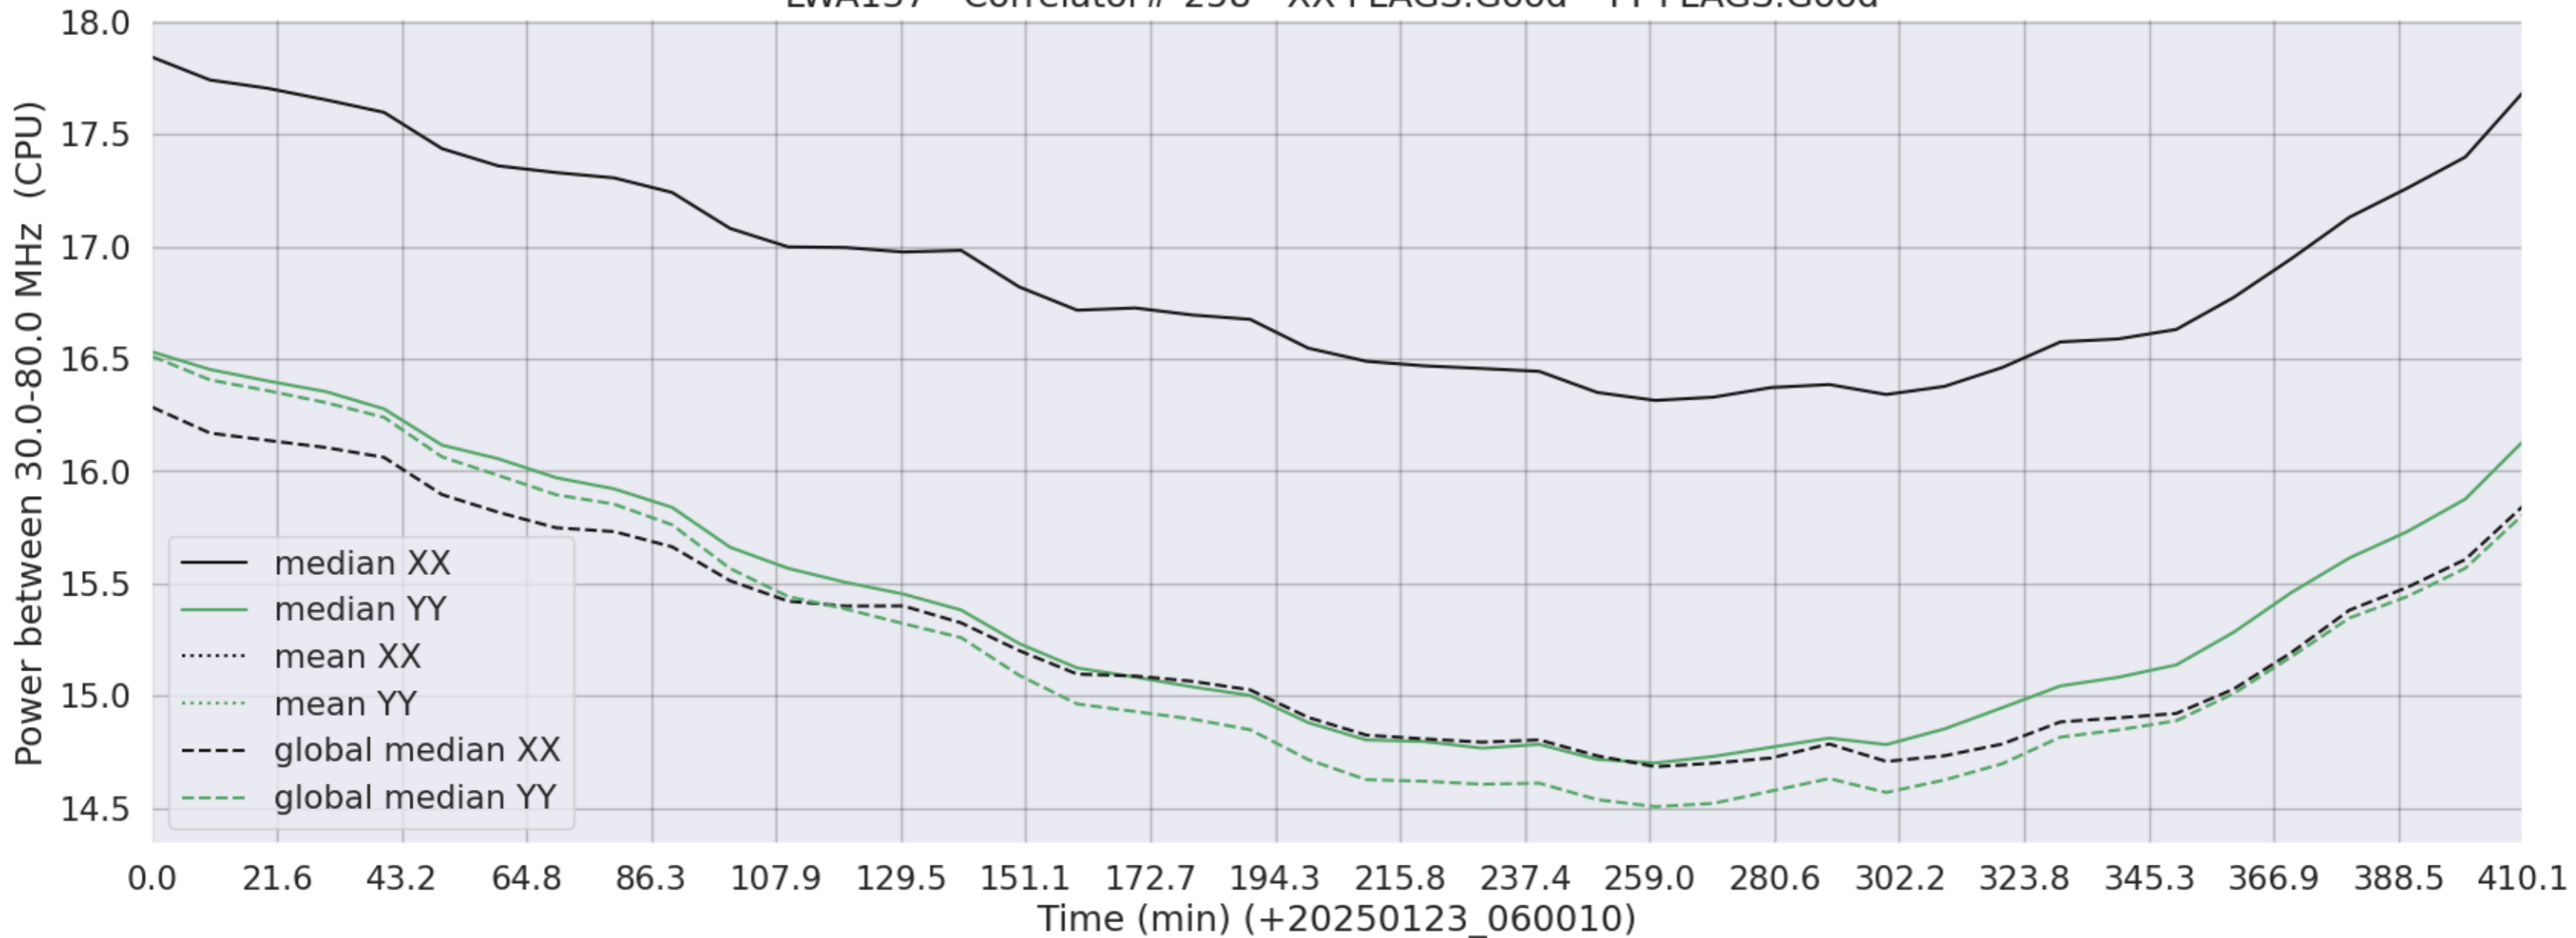

LWA136 - Correlator# 259 - XX FLAGS:Good - YY FLAGS:Good

LWA137 - Correlator# 258 - XX FLAGS:Good - YY FLAGS:Good