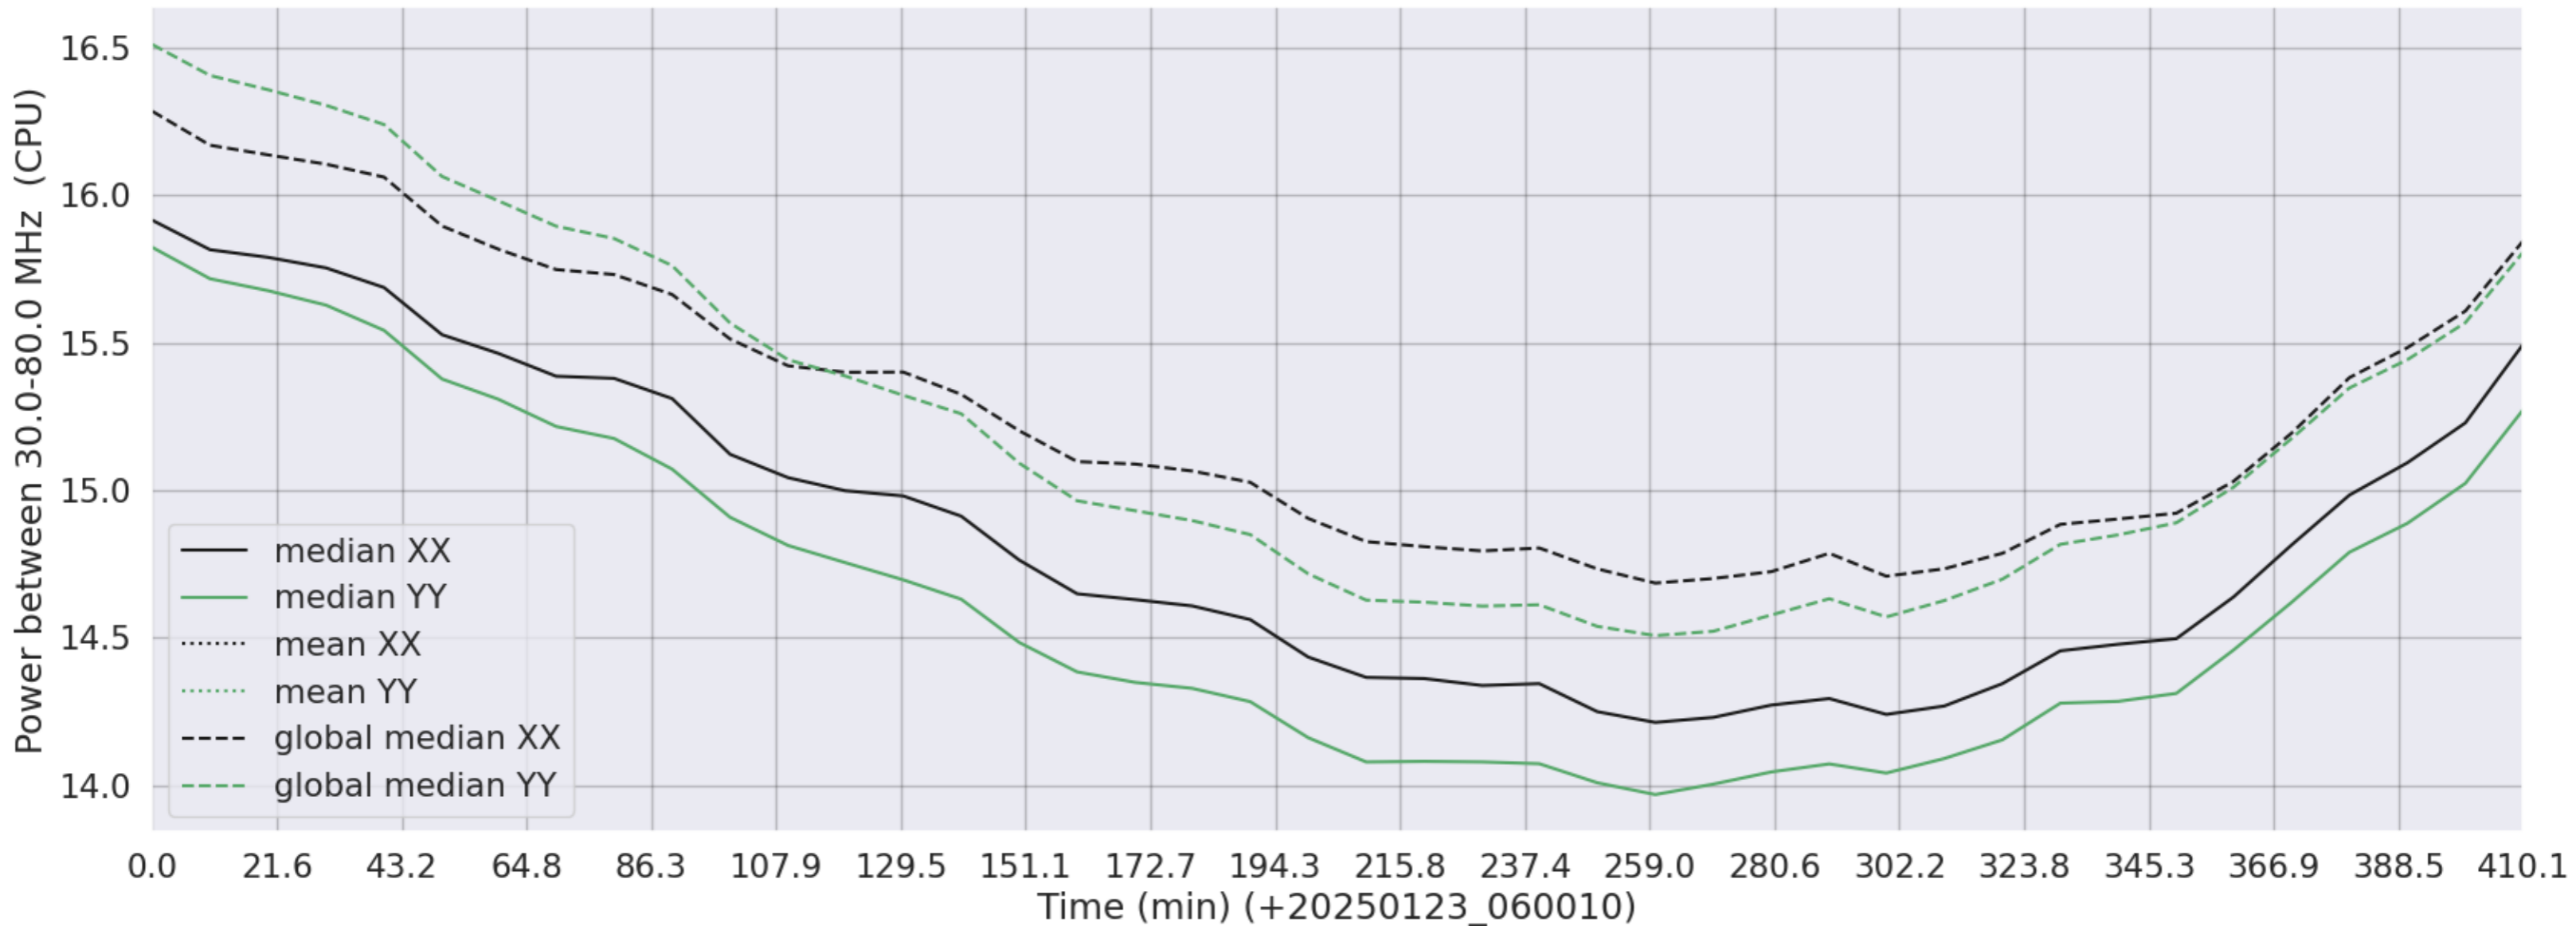

LWA179 - Correlator# 323 - XX FLAGS:Good - YY FLAGS:Good

LWA180 - Correlator# 322 - XX FLAGS:Good - YY FLAGS:Good