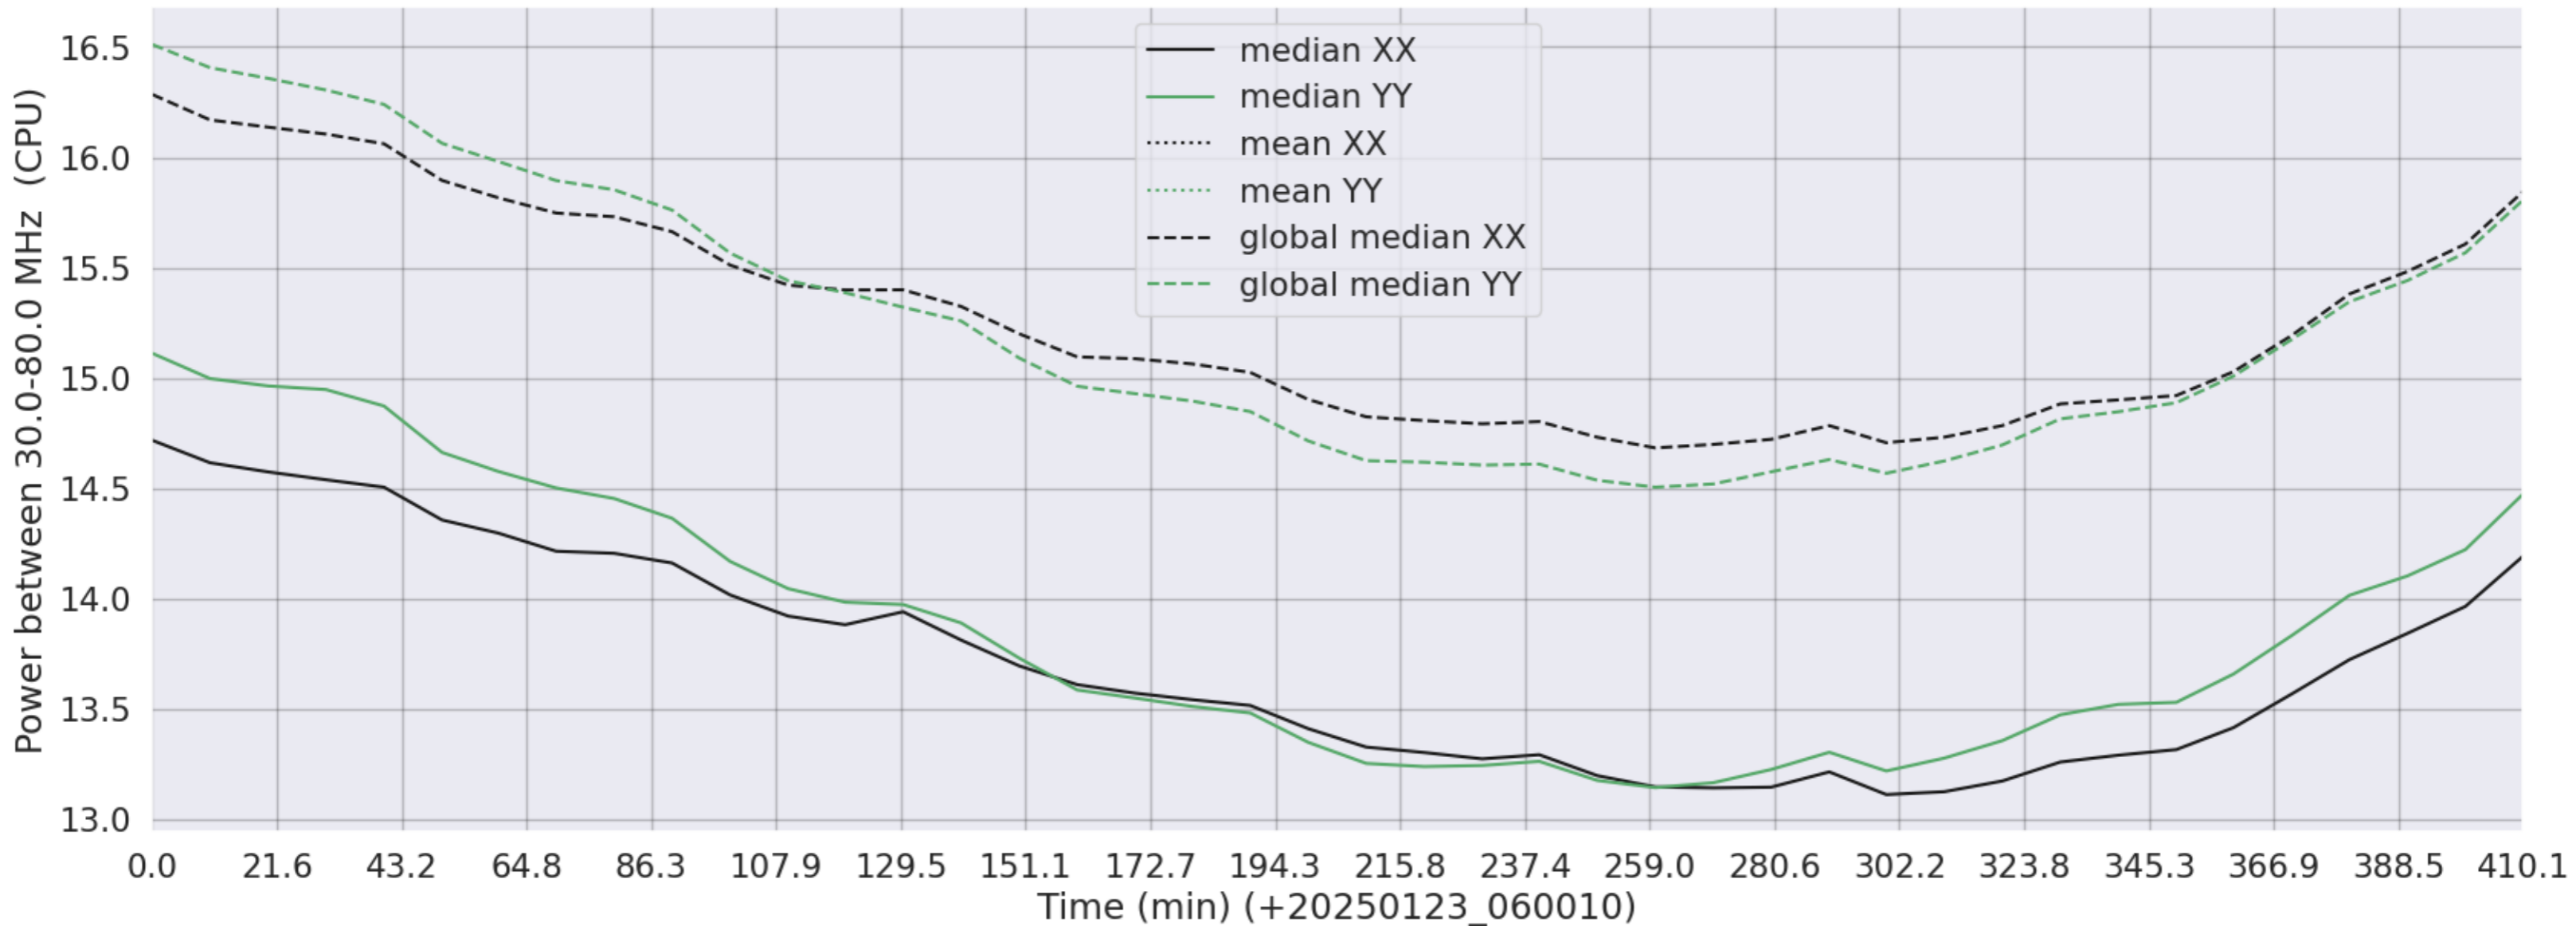

LWA126 - Correlator# 226 - XX FLAGS:Good - YY FLAGS:Good

LWA127 - Correlator# 225 - XX FLAGS:Good - YY FLAGS:Good