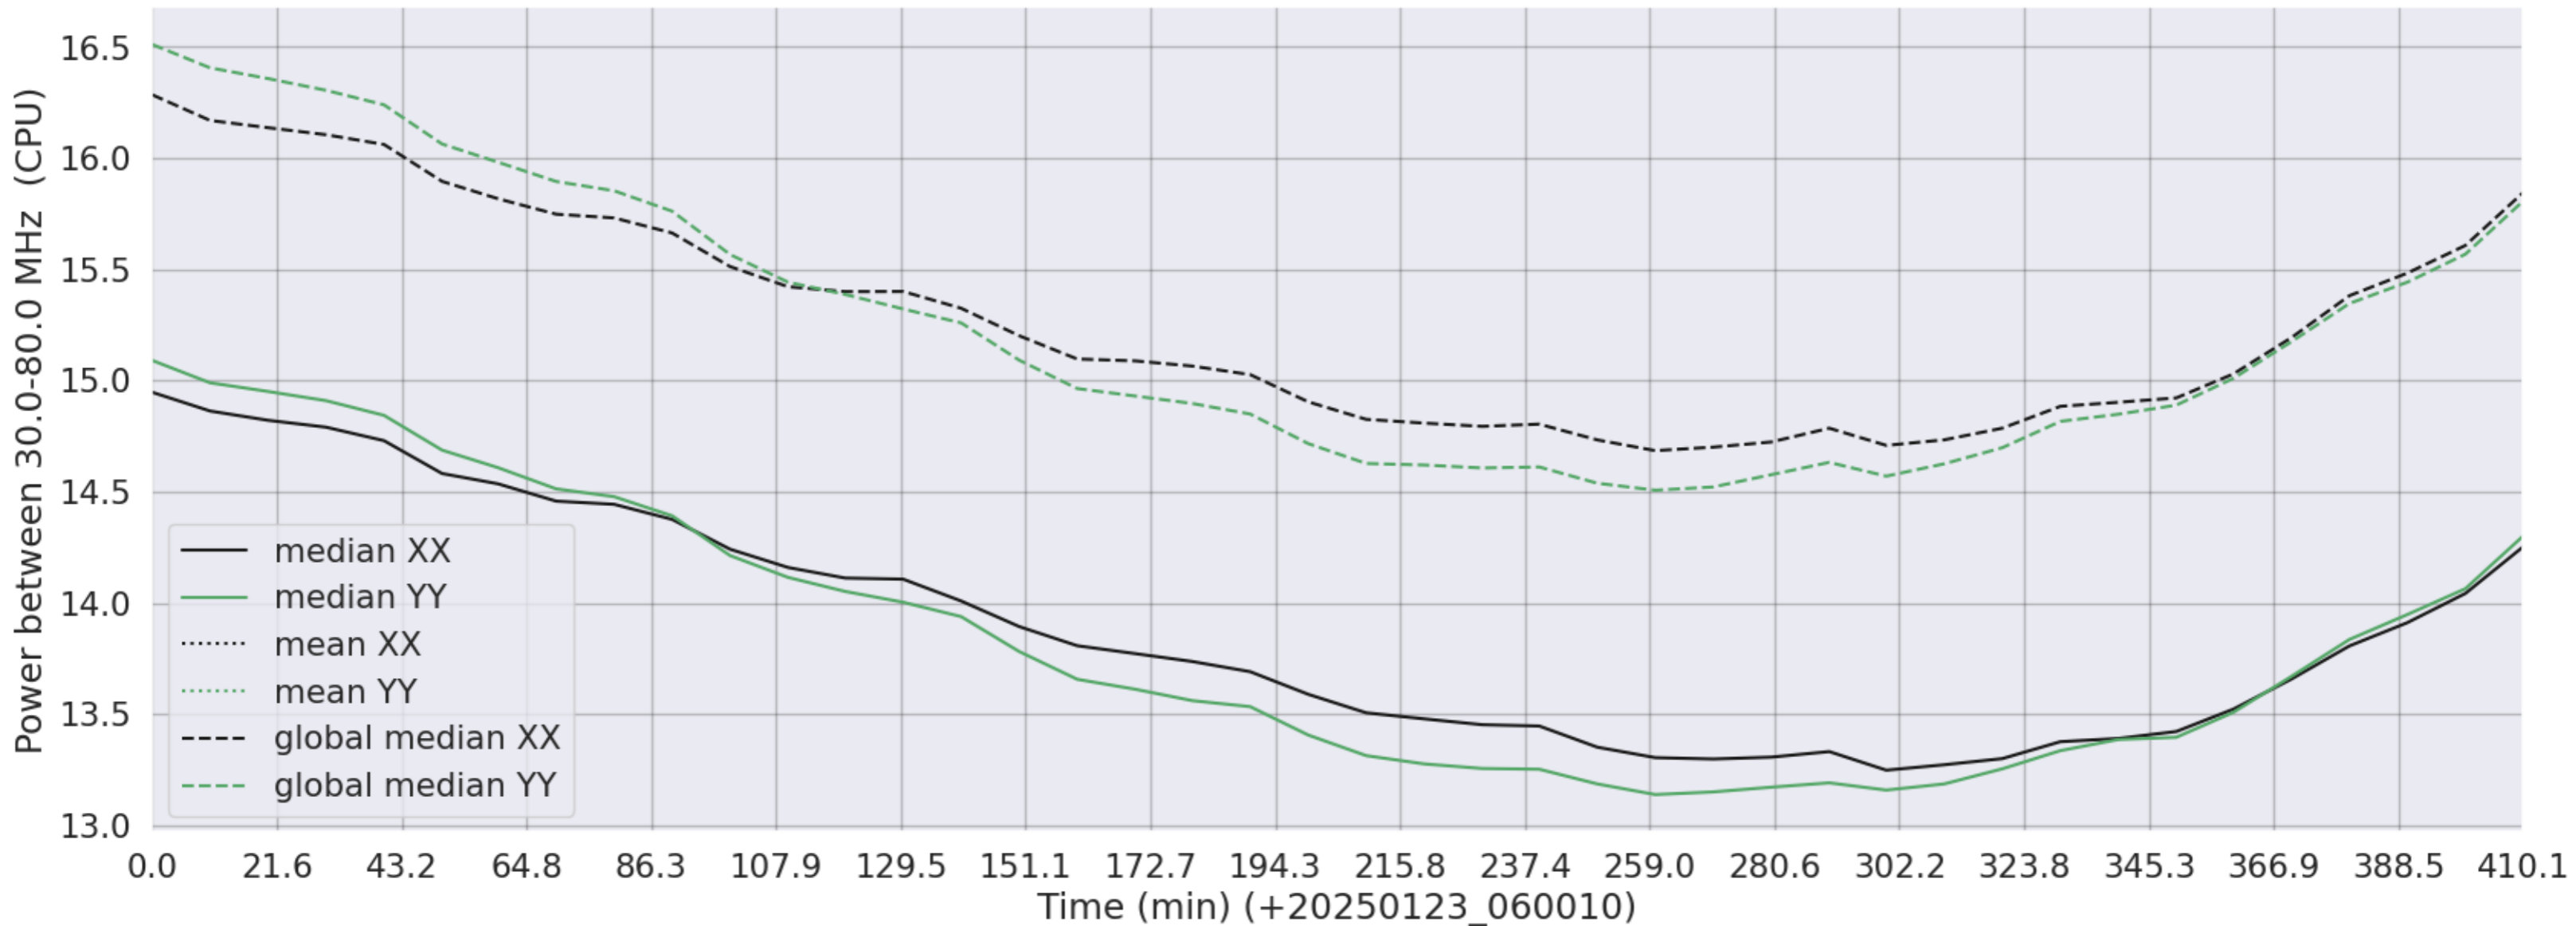

LWA153 - Correlator# 230 - XX FLAGS:Good - YY FLAGS:Good

LWA128 - Correlator# 229 - XX FLAGS:Good - YY FLAGS:Good