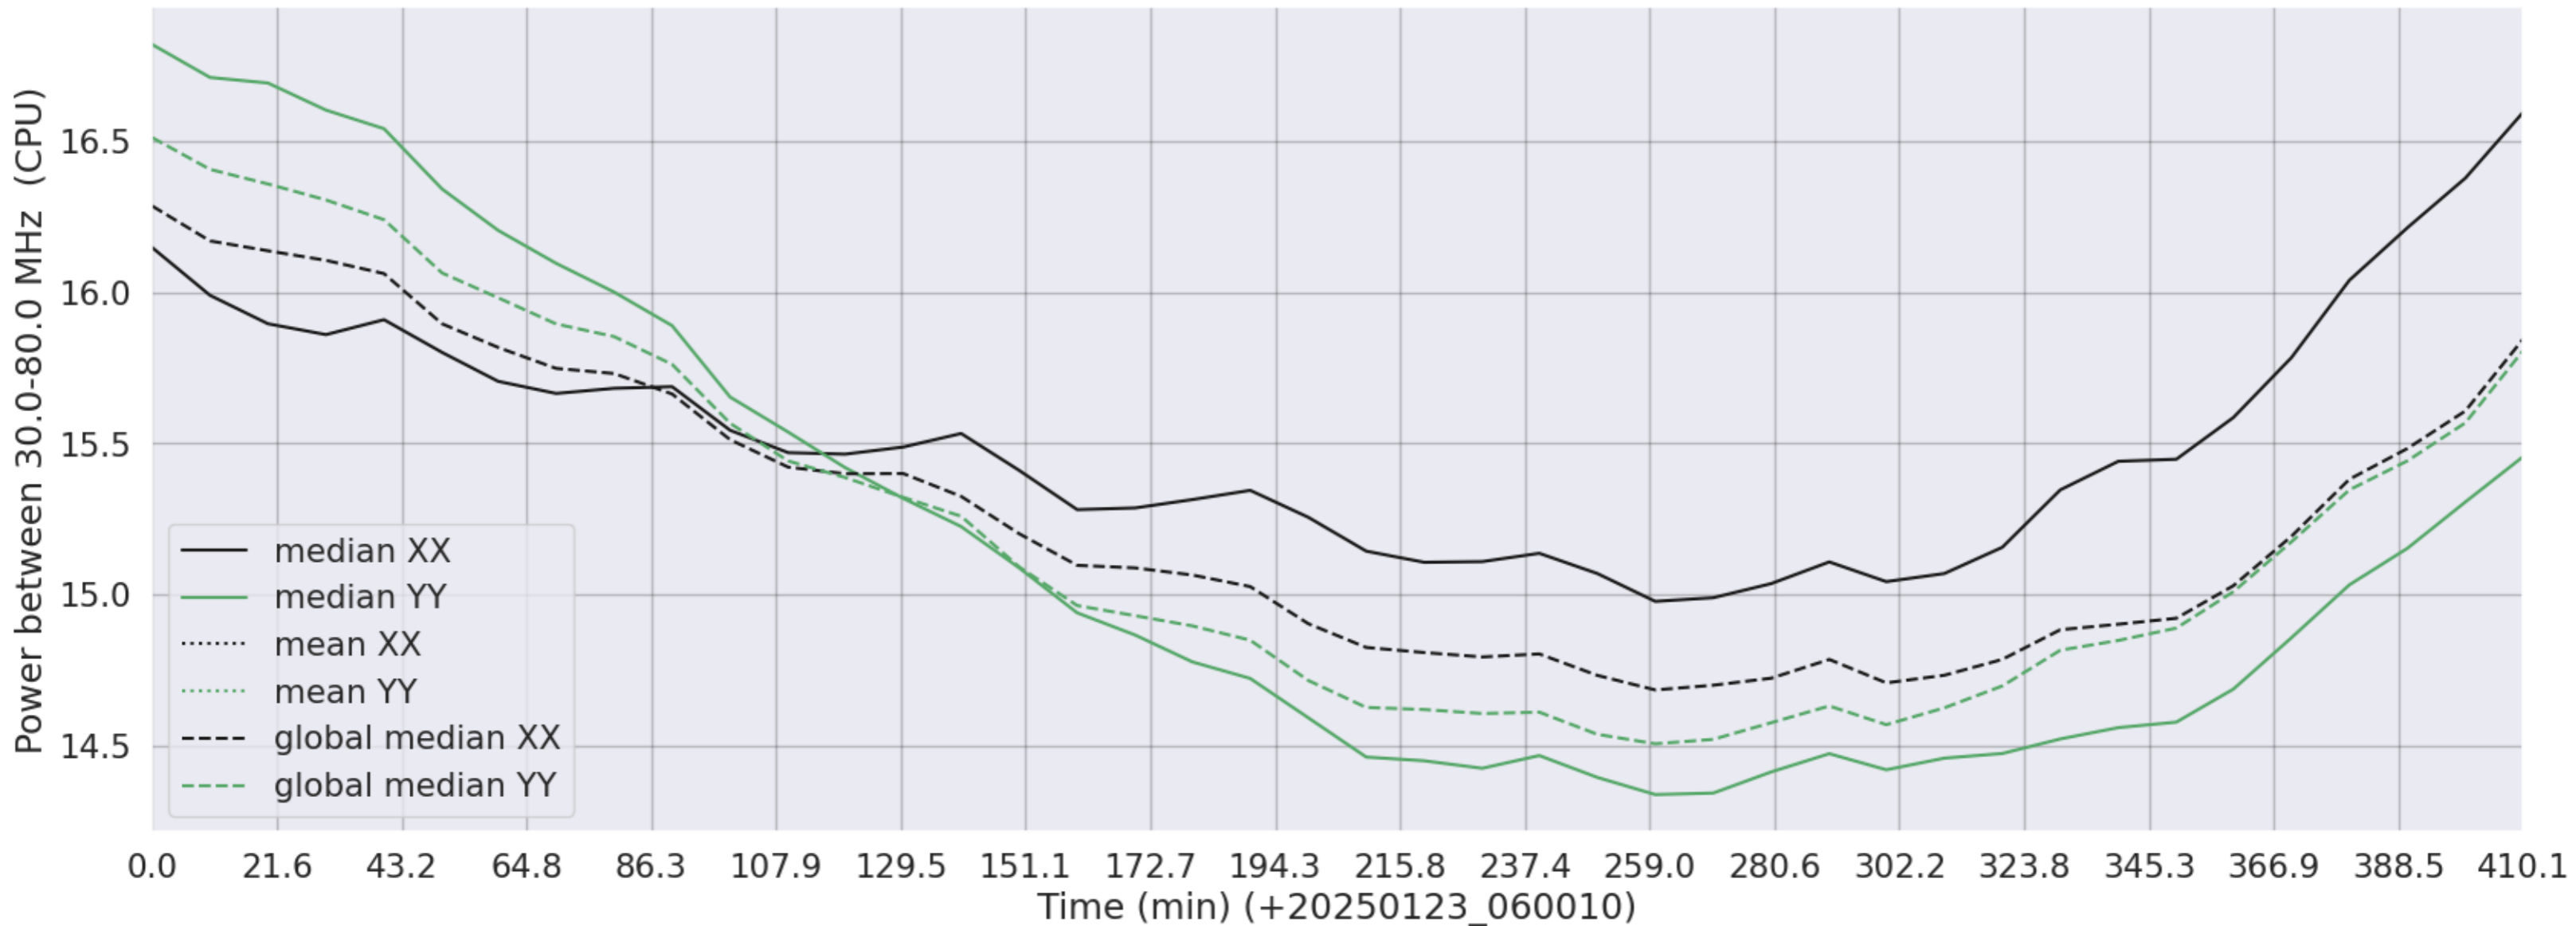

LWA298 - Correlator# 049 - XX FLAGS:Good - YY FLAGS:Good

LWA301 - Correlator# 048 - XX FLAGS:Good - YY FLAGS:Good