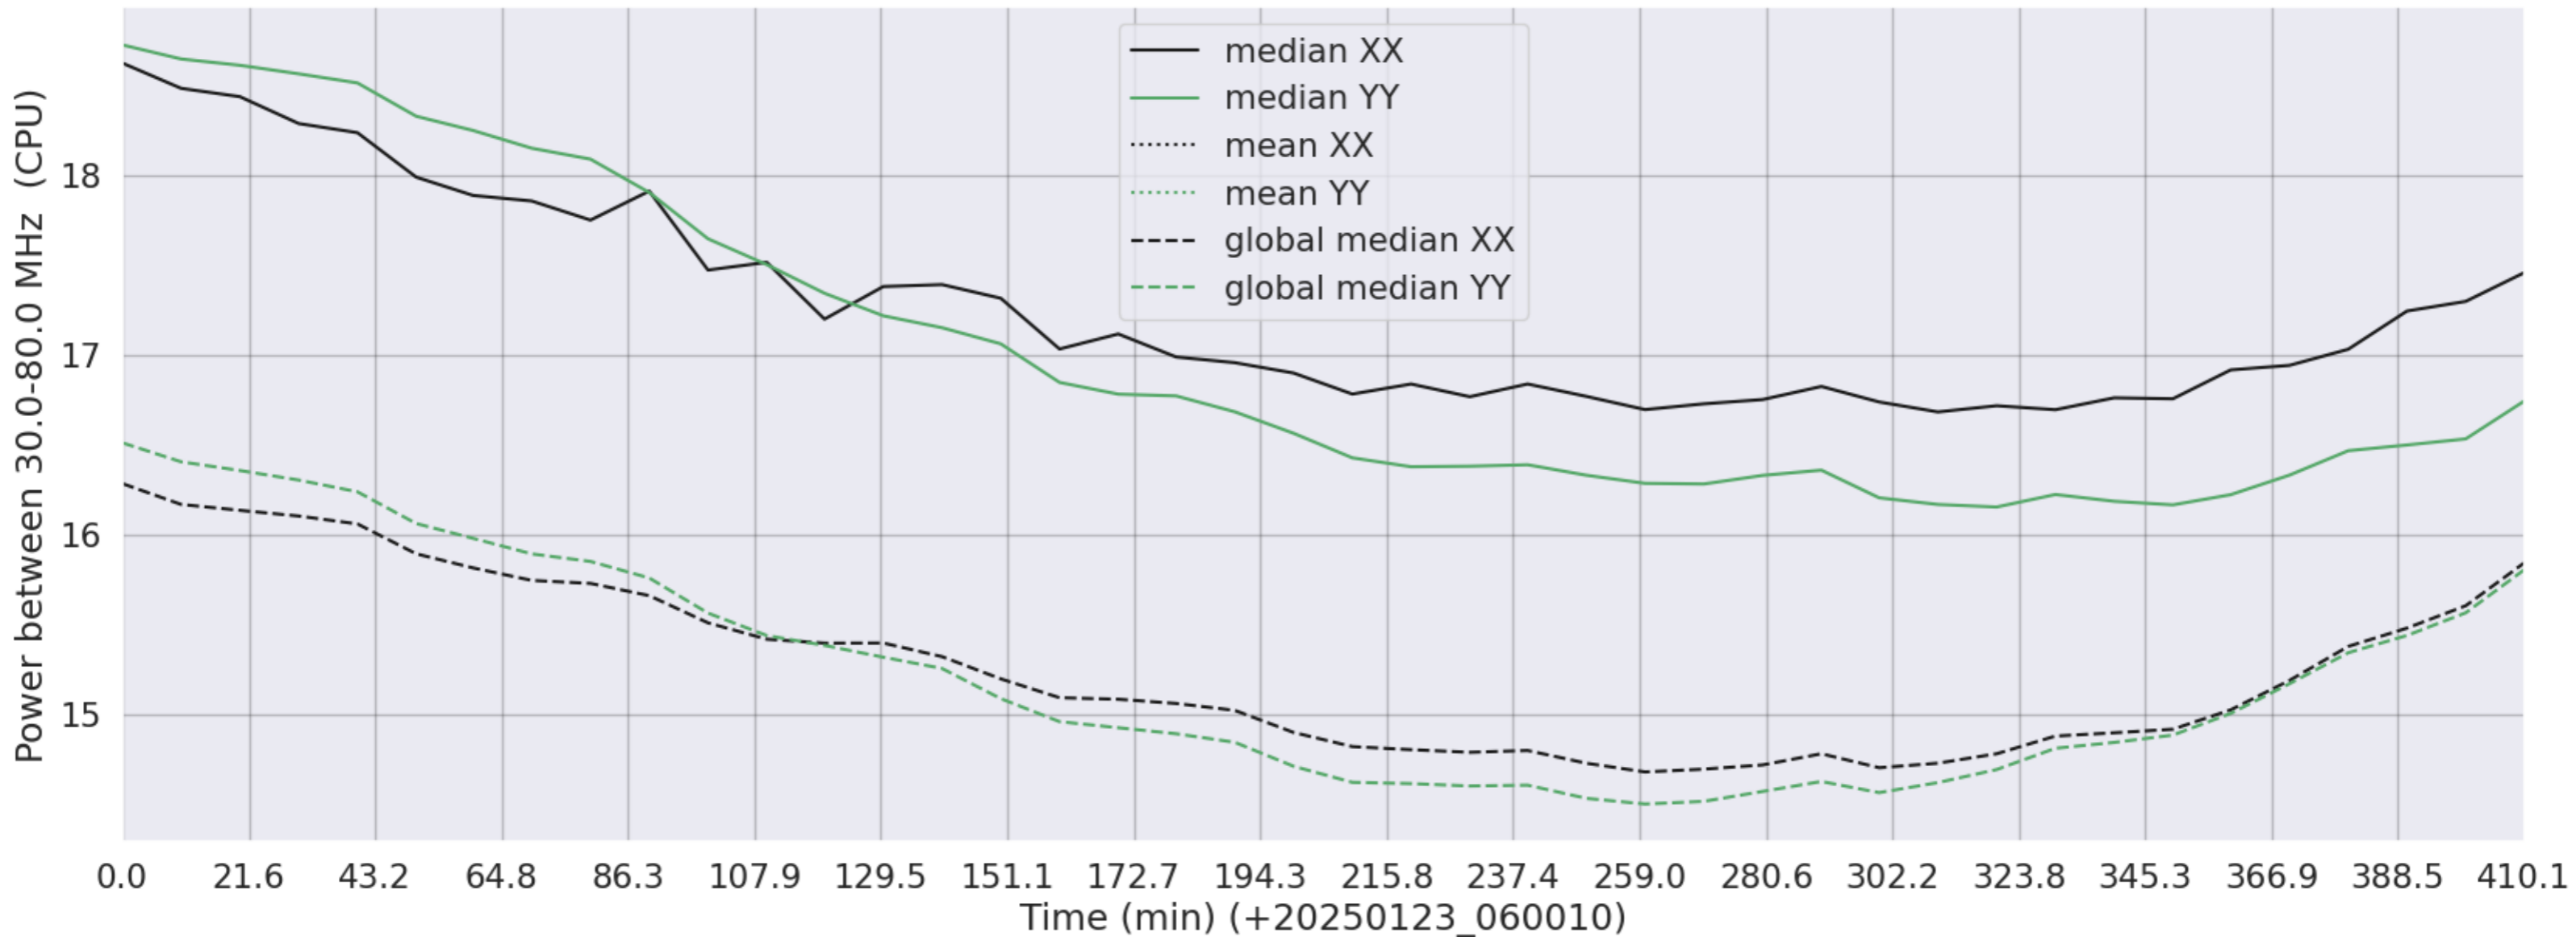

LWA363 - Correlator# 094 - XX FLAGS:Good - YY FLAGS:Good

LWA286 - Correlator# 093 - XX FLAGS:Good - YY FLAGS:Good