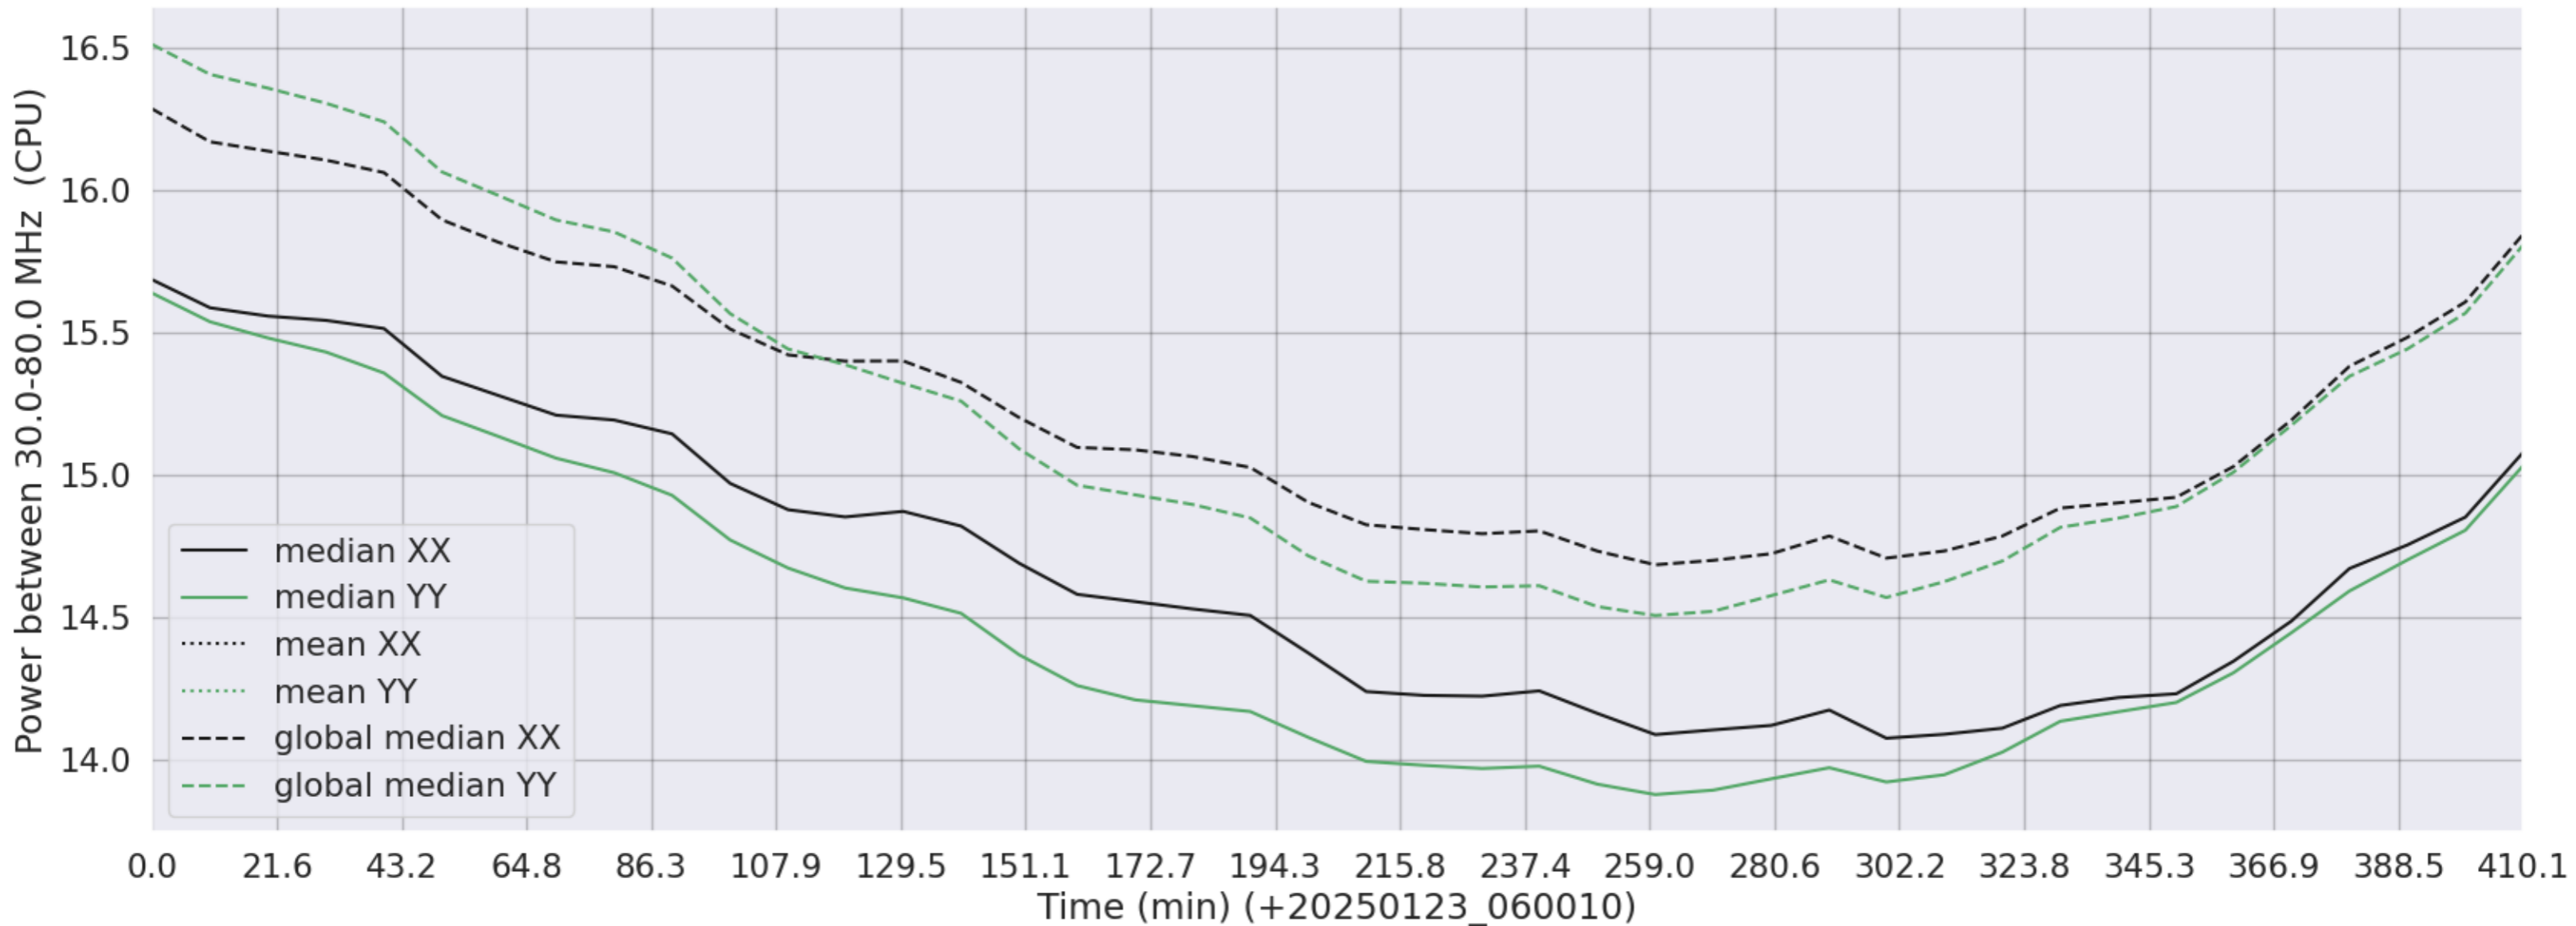

LWA277 - Correlator# 009 - XX FLAGS:Good - YY FLAGS:Good

LWA278 - Correlator# 008 - XX FLAGS:Good - YY FLAGS:Good