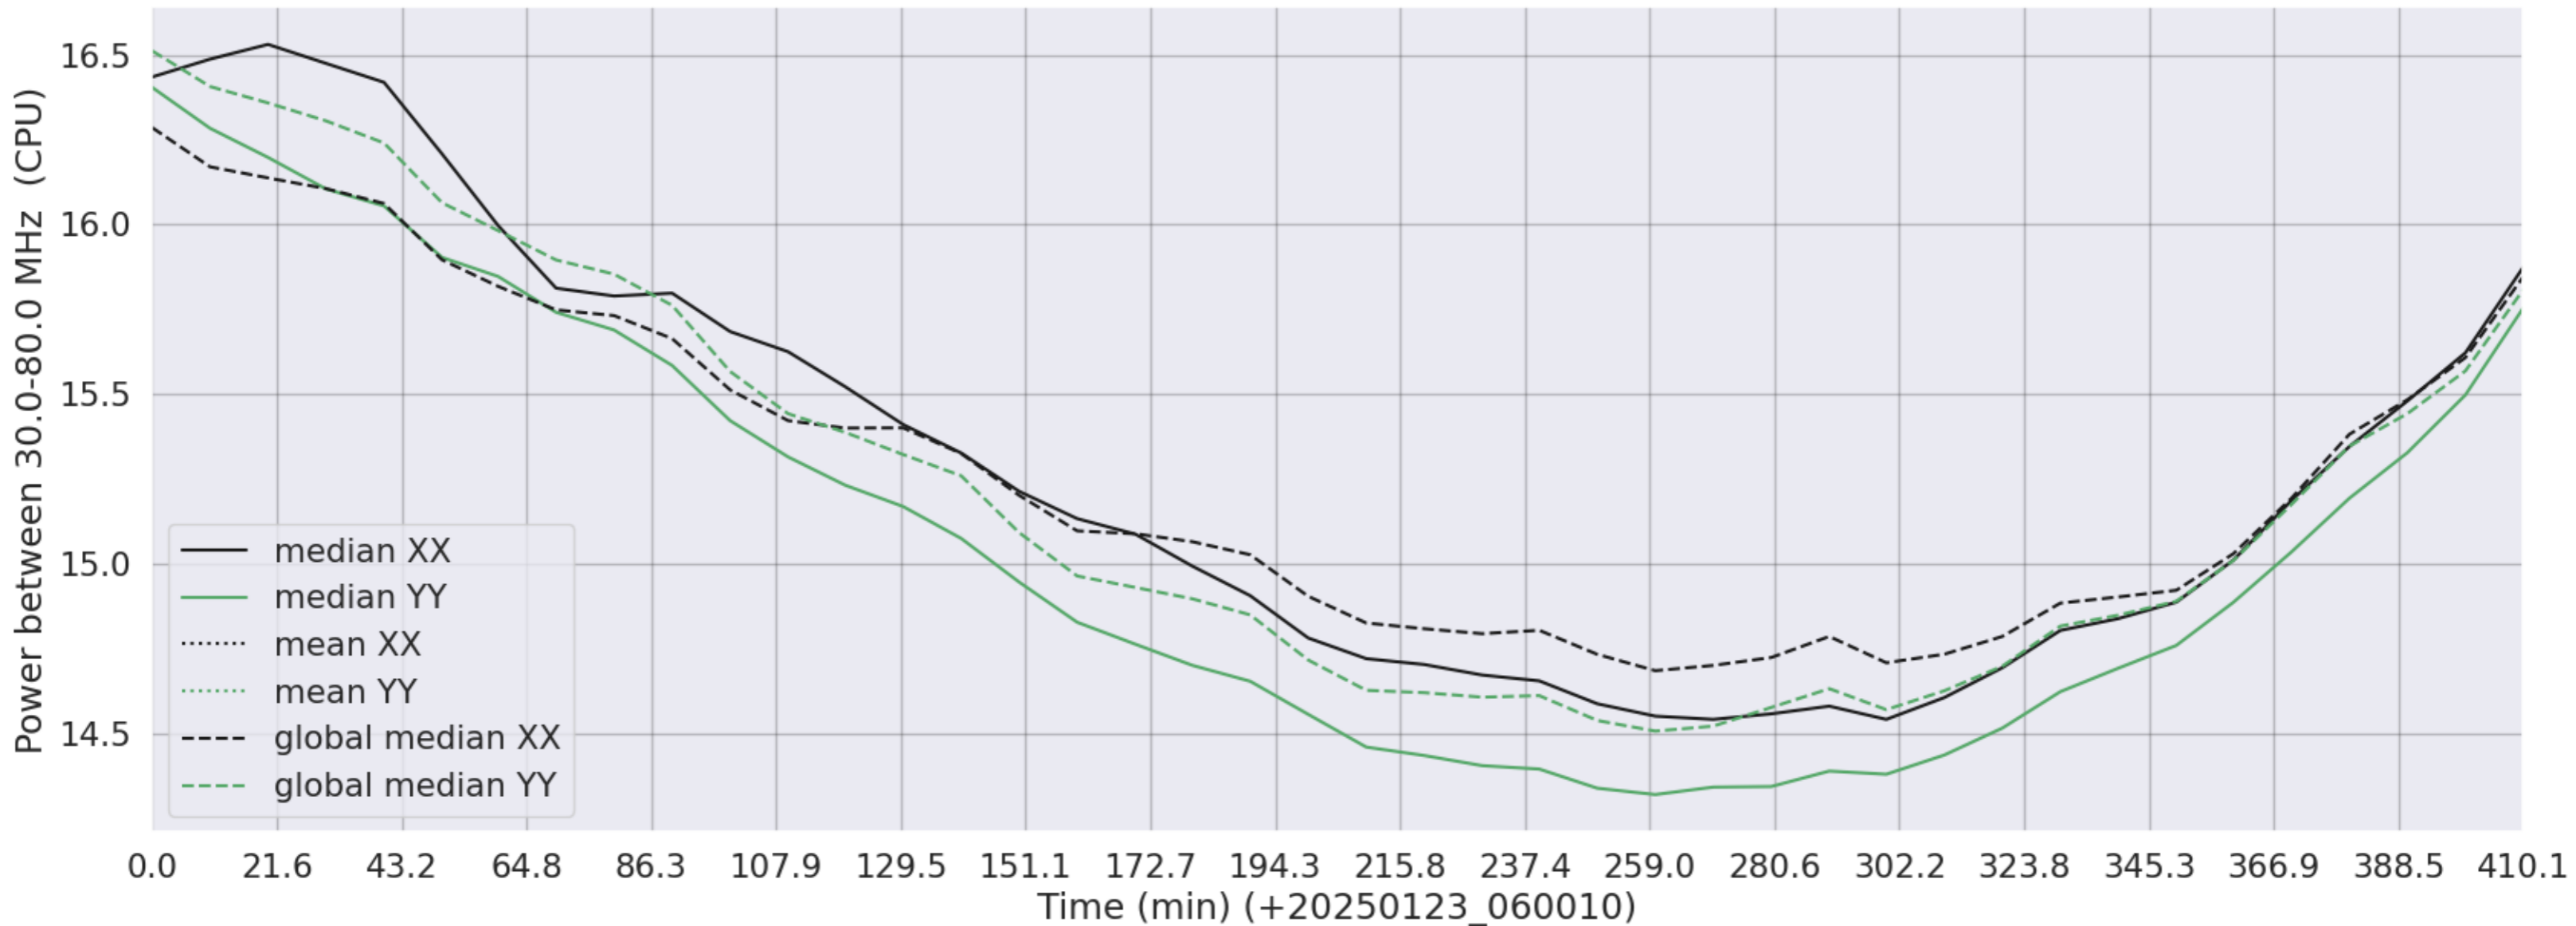

LWA342 - Correlator# 317 - XX FLAGS:Good - YY FLAGS:Good

LWA346 - Correlator# 316 - XX FLAGS:Good - YY FLAGS:Good