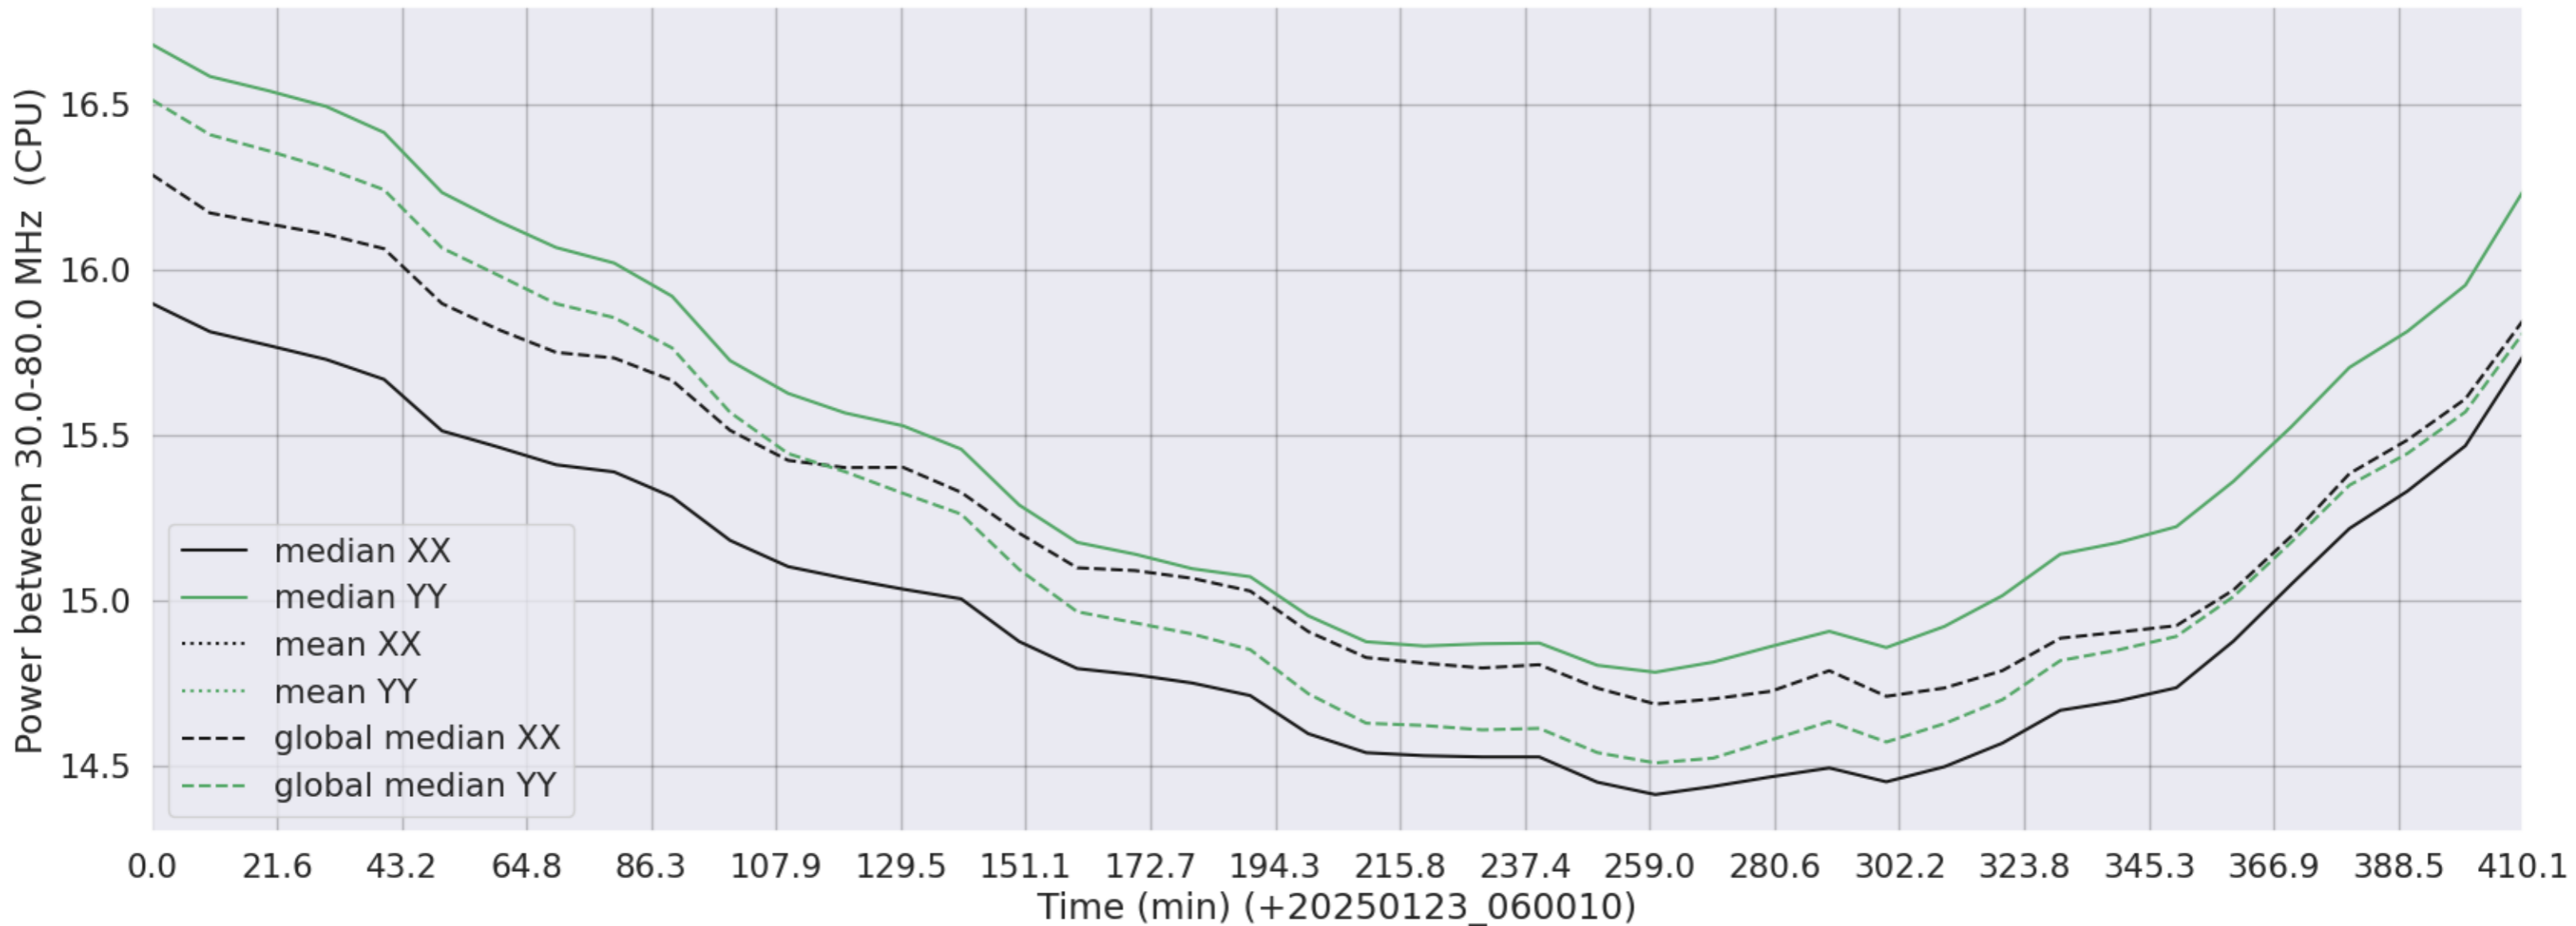

LWA170 - Correlator# 288 - XX FLAGS:Good - YY FLAGS:Good

LWA234 - Correlator# 289 - XX FLAGS:Good - YY FLAGS:Good

LWA173 - Correlator# 290 - XX FLAGS:Good - YY FLAGS:Good

LWA171 - Correlator# 291 - XX FLAGS:Good - YY FLAGS:Good