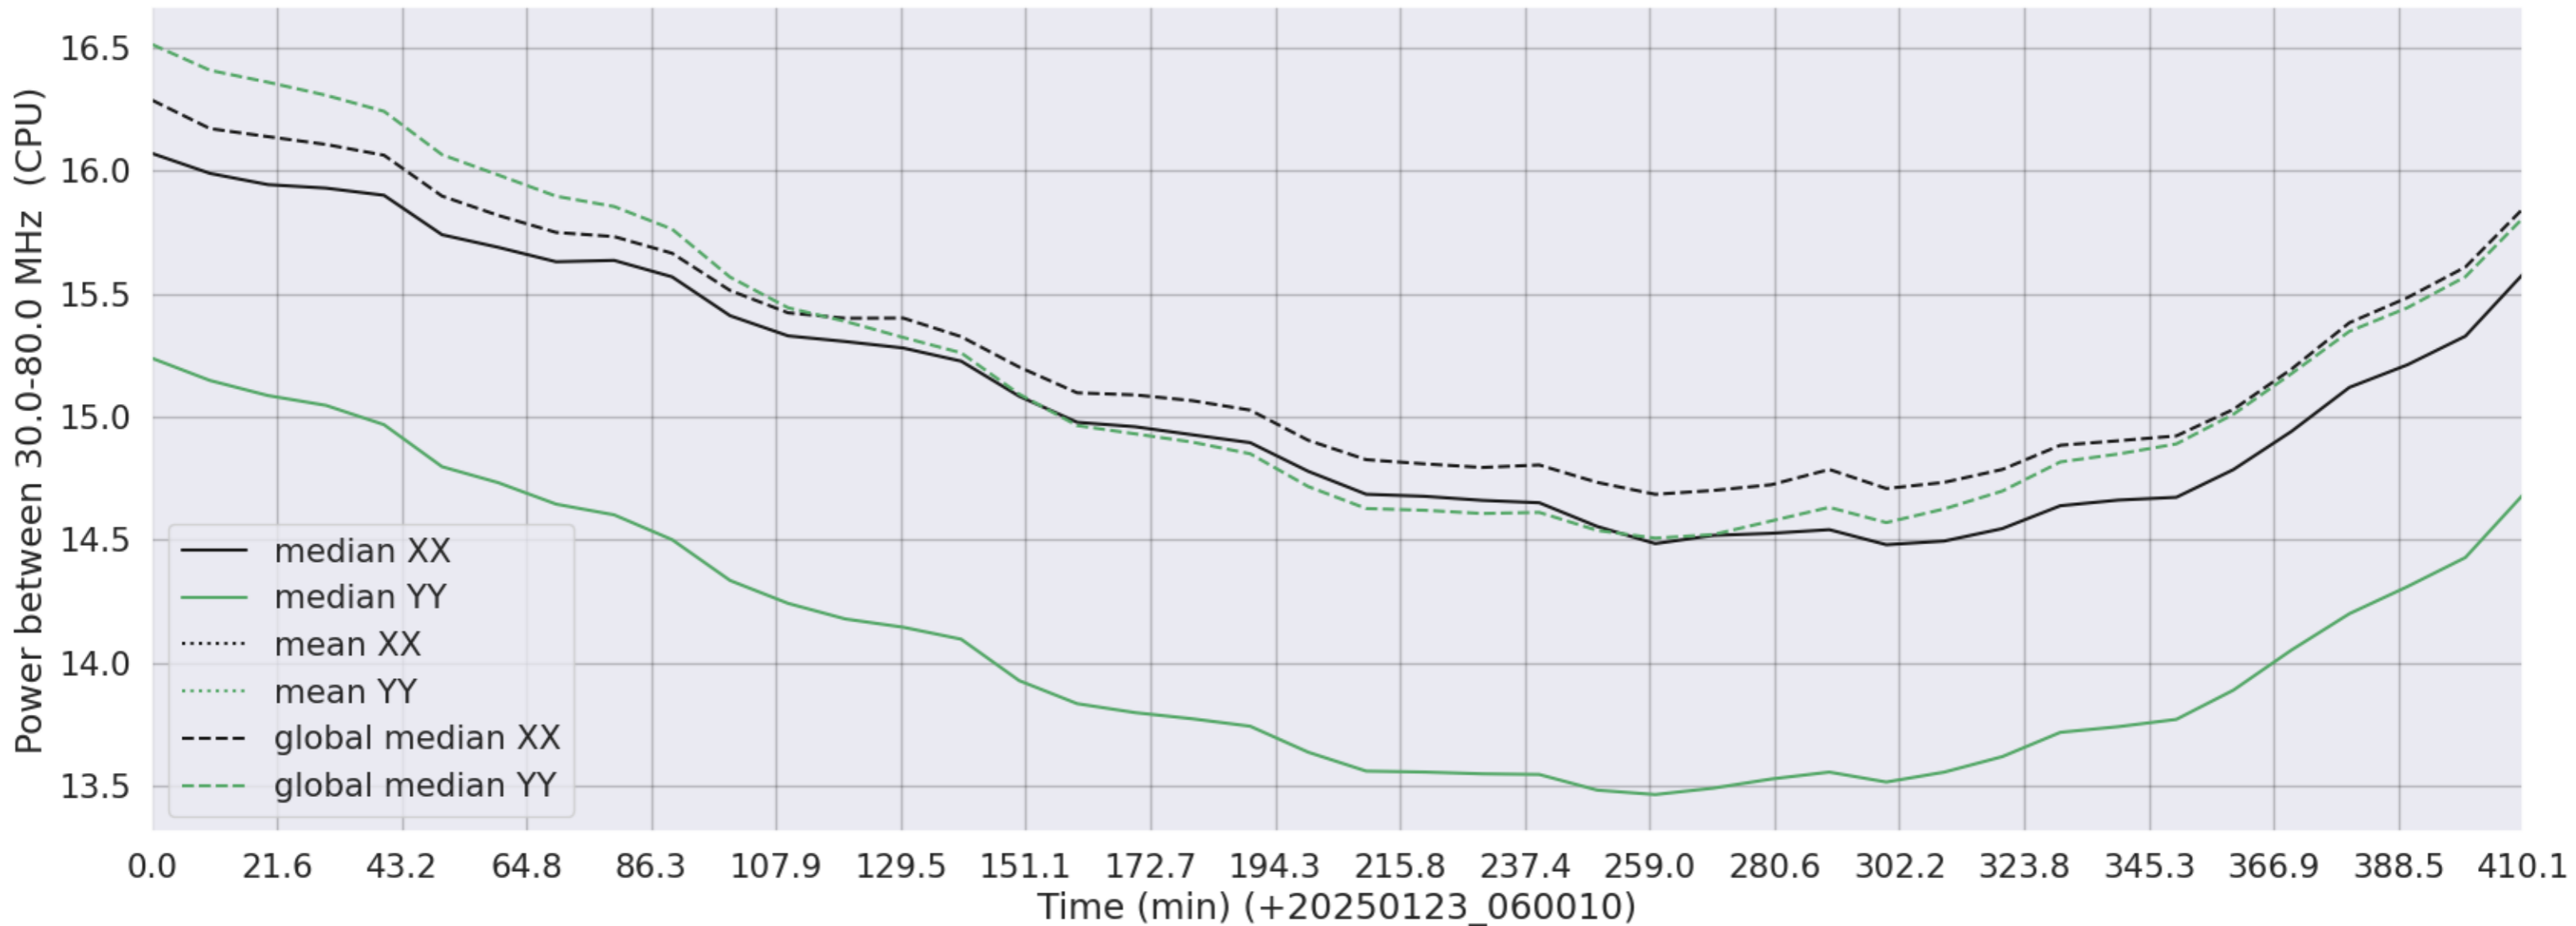

LWA113 - Correlator# 203 - XX FLAGS:Good - YY FLAGS:Good

LWA114 - Correlator# 202 - XX FLAGS:Good - YY FLAGS:Good