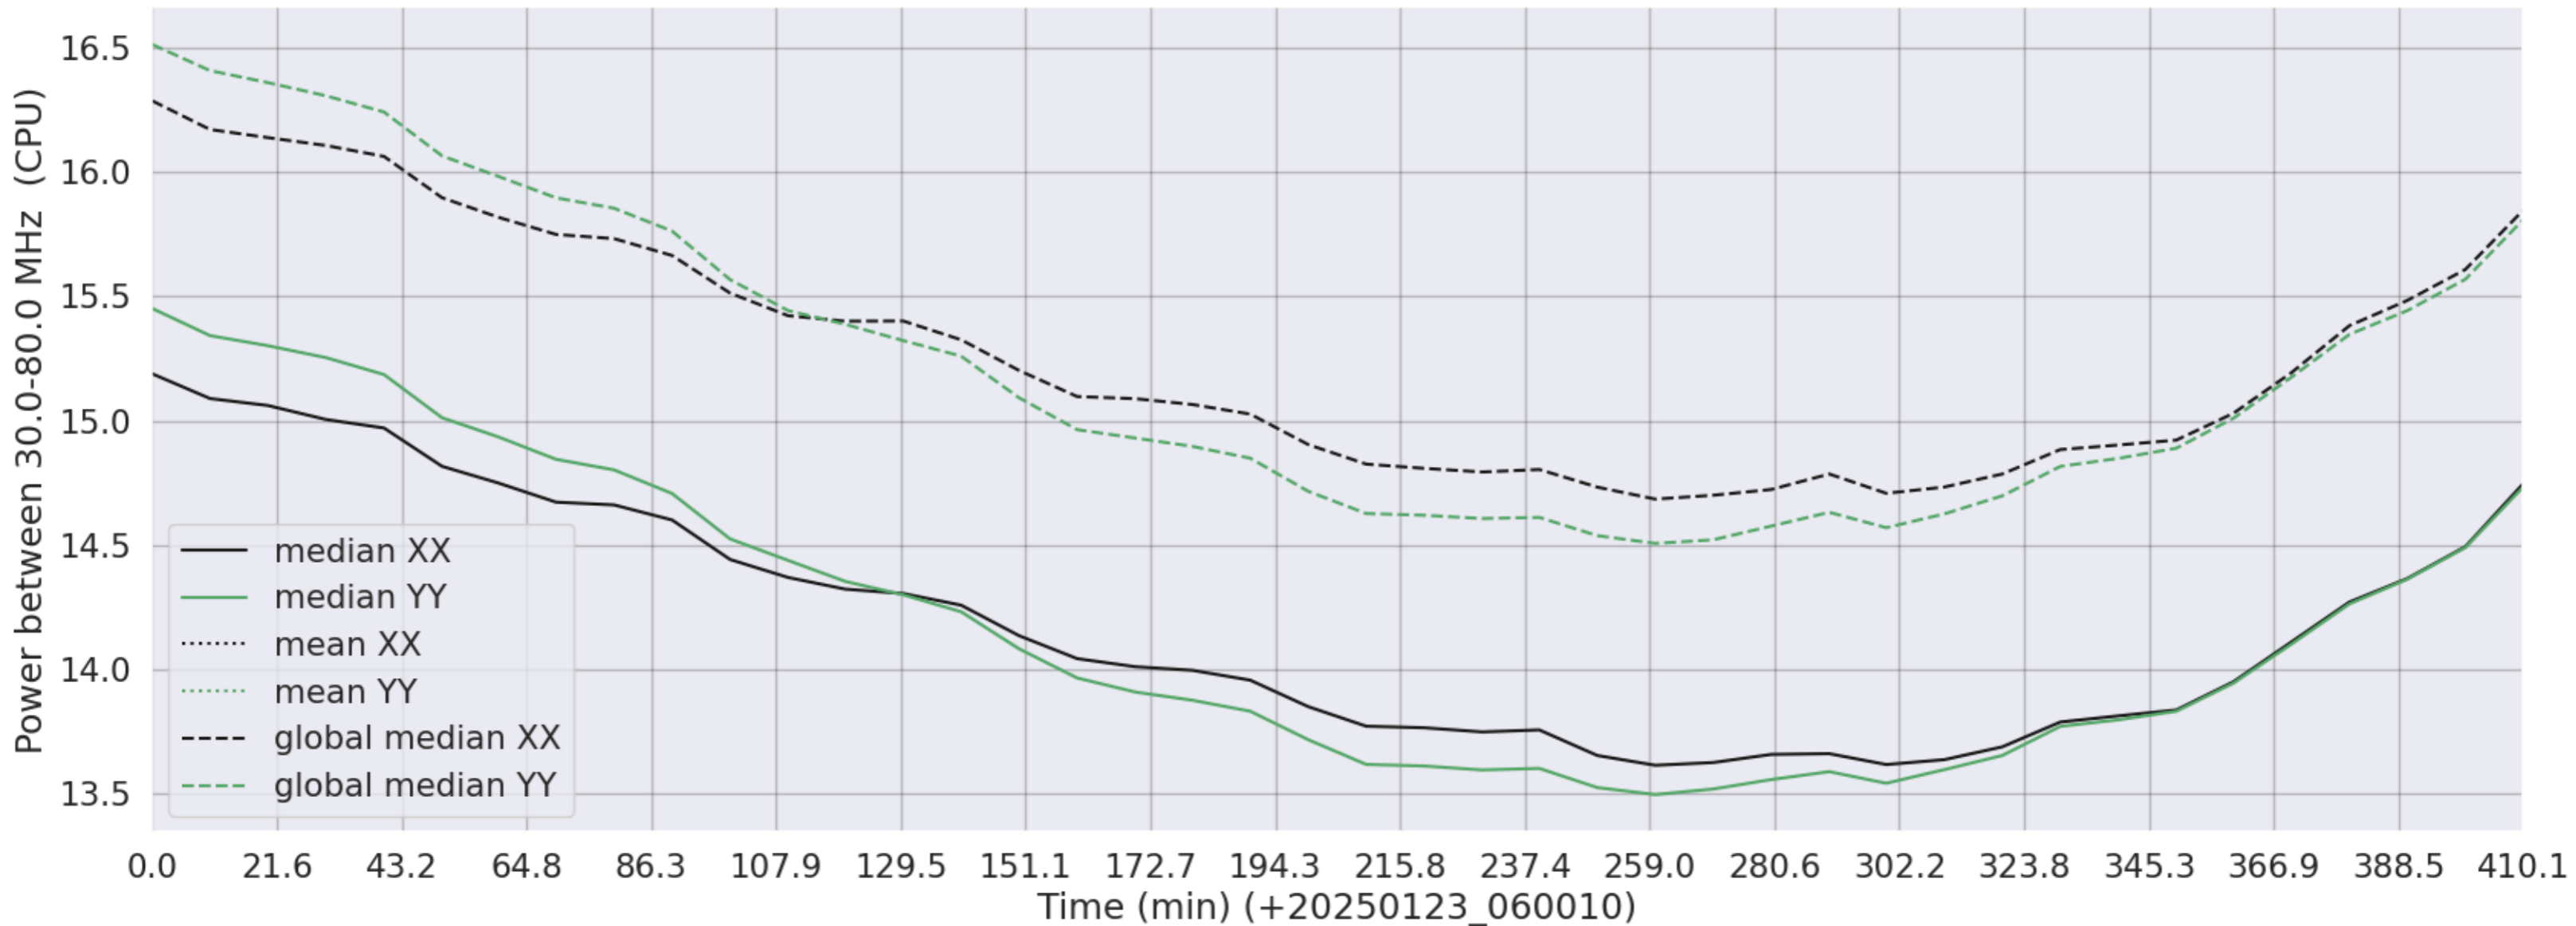

LWA008 - Correlator# 075 - XX FLAGS:Good - YY FLAGS:Good

LWA012 - Correlator# 074 - XX FLAGS:Good - YY FLAGS:Good