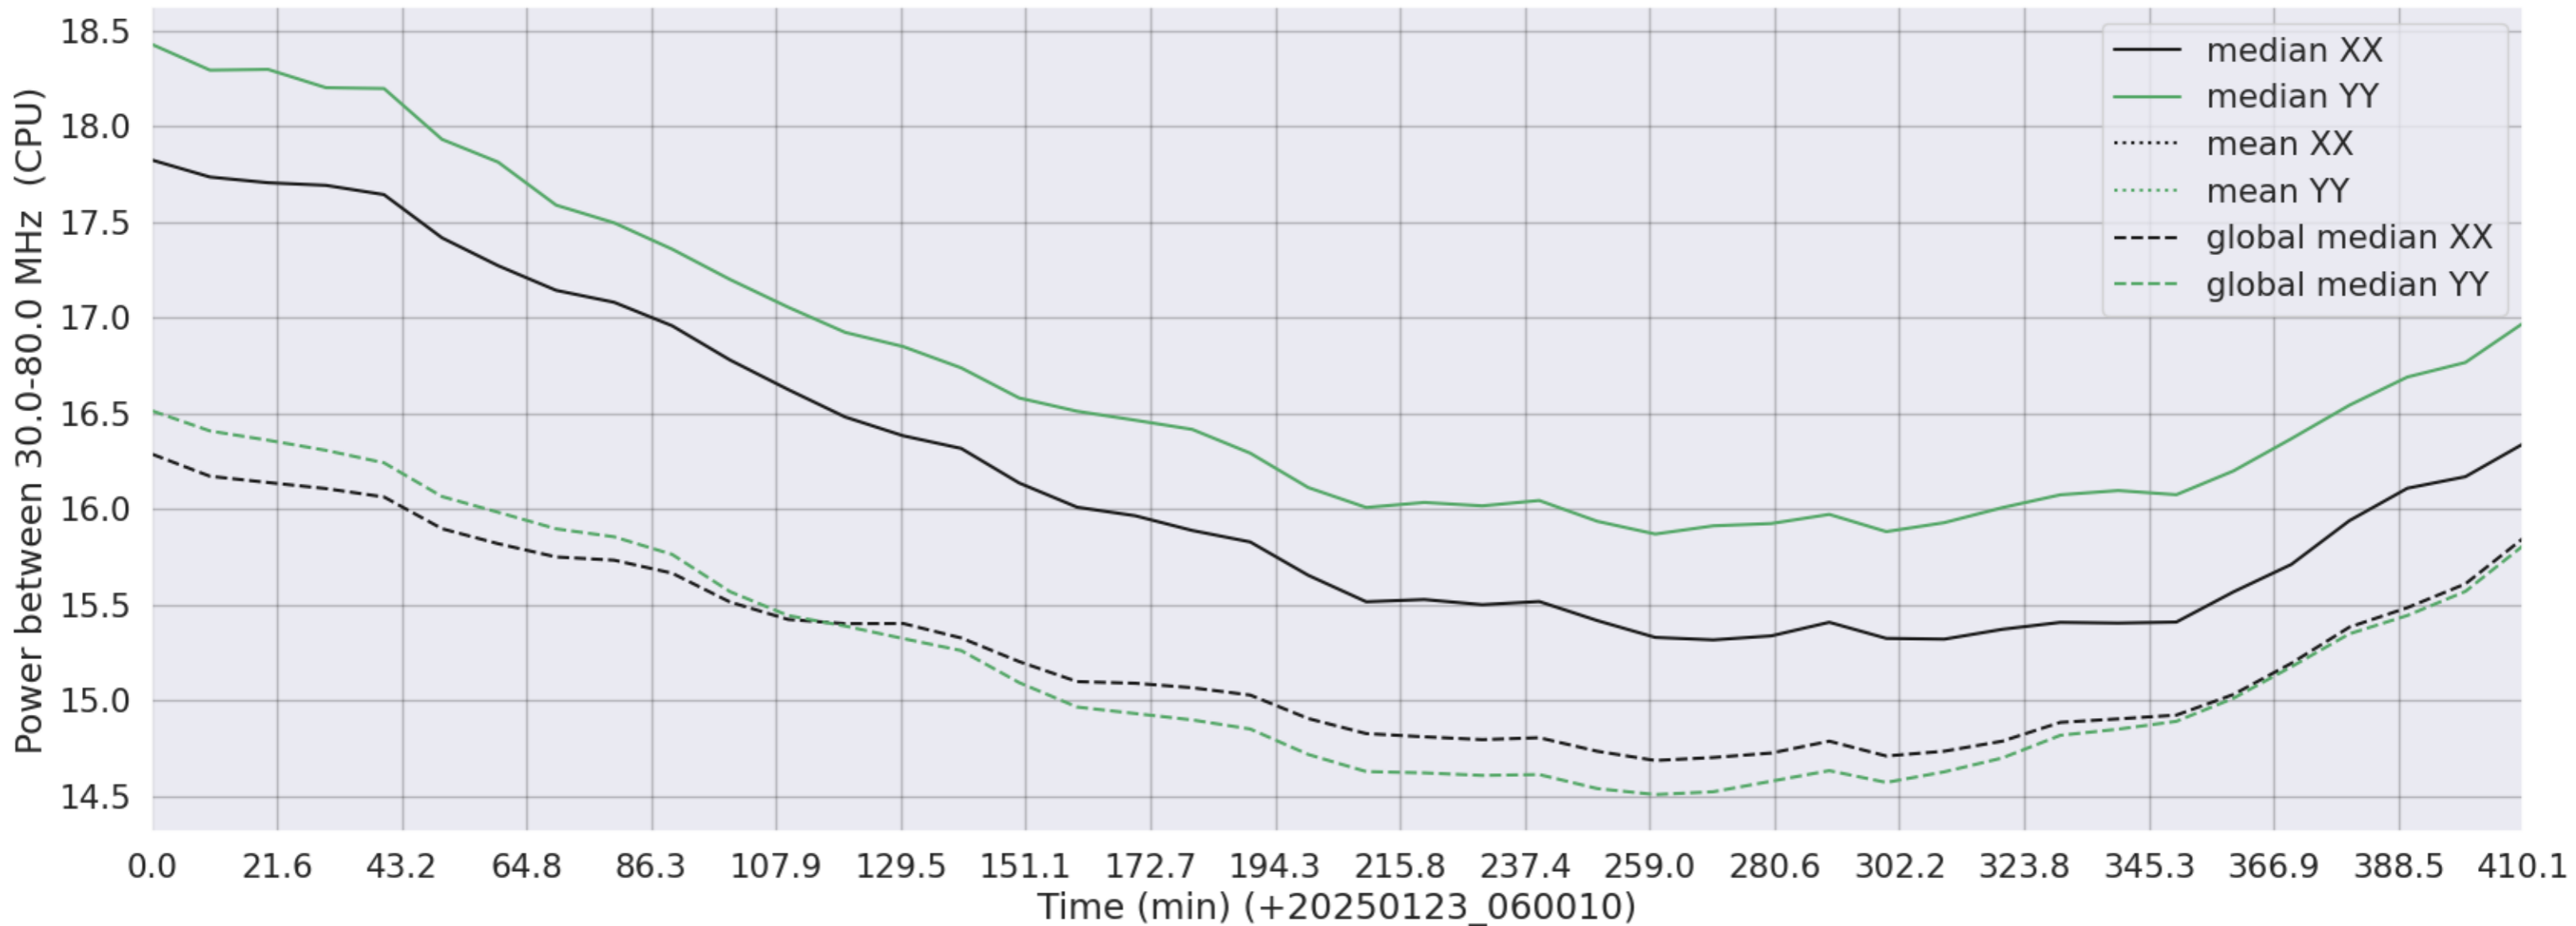

LWA353 - Correlator# 031 - XX FLAGS:Good - YY FLAGS:Good

LWA362 - Correlator# 030 - XX FLAGS:Good - YY FLAGS:Good