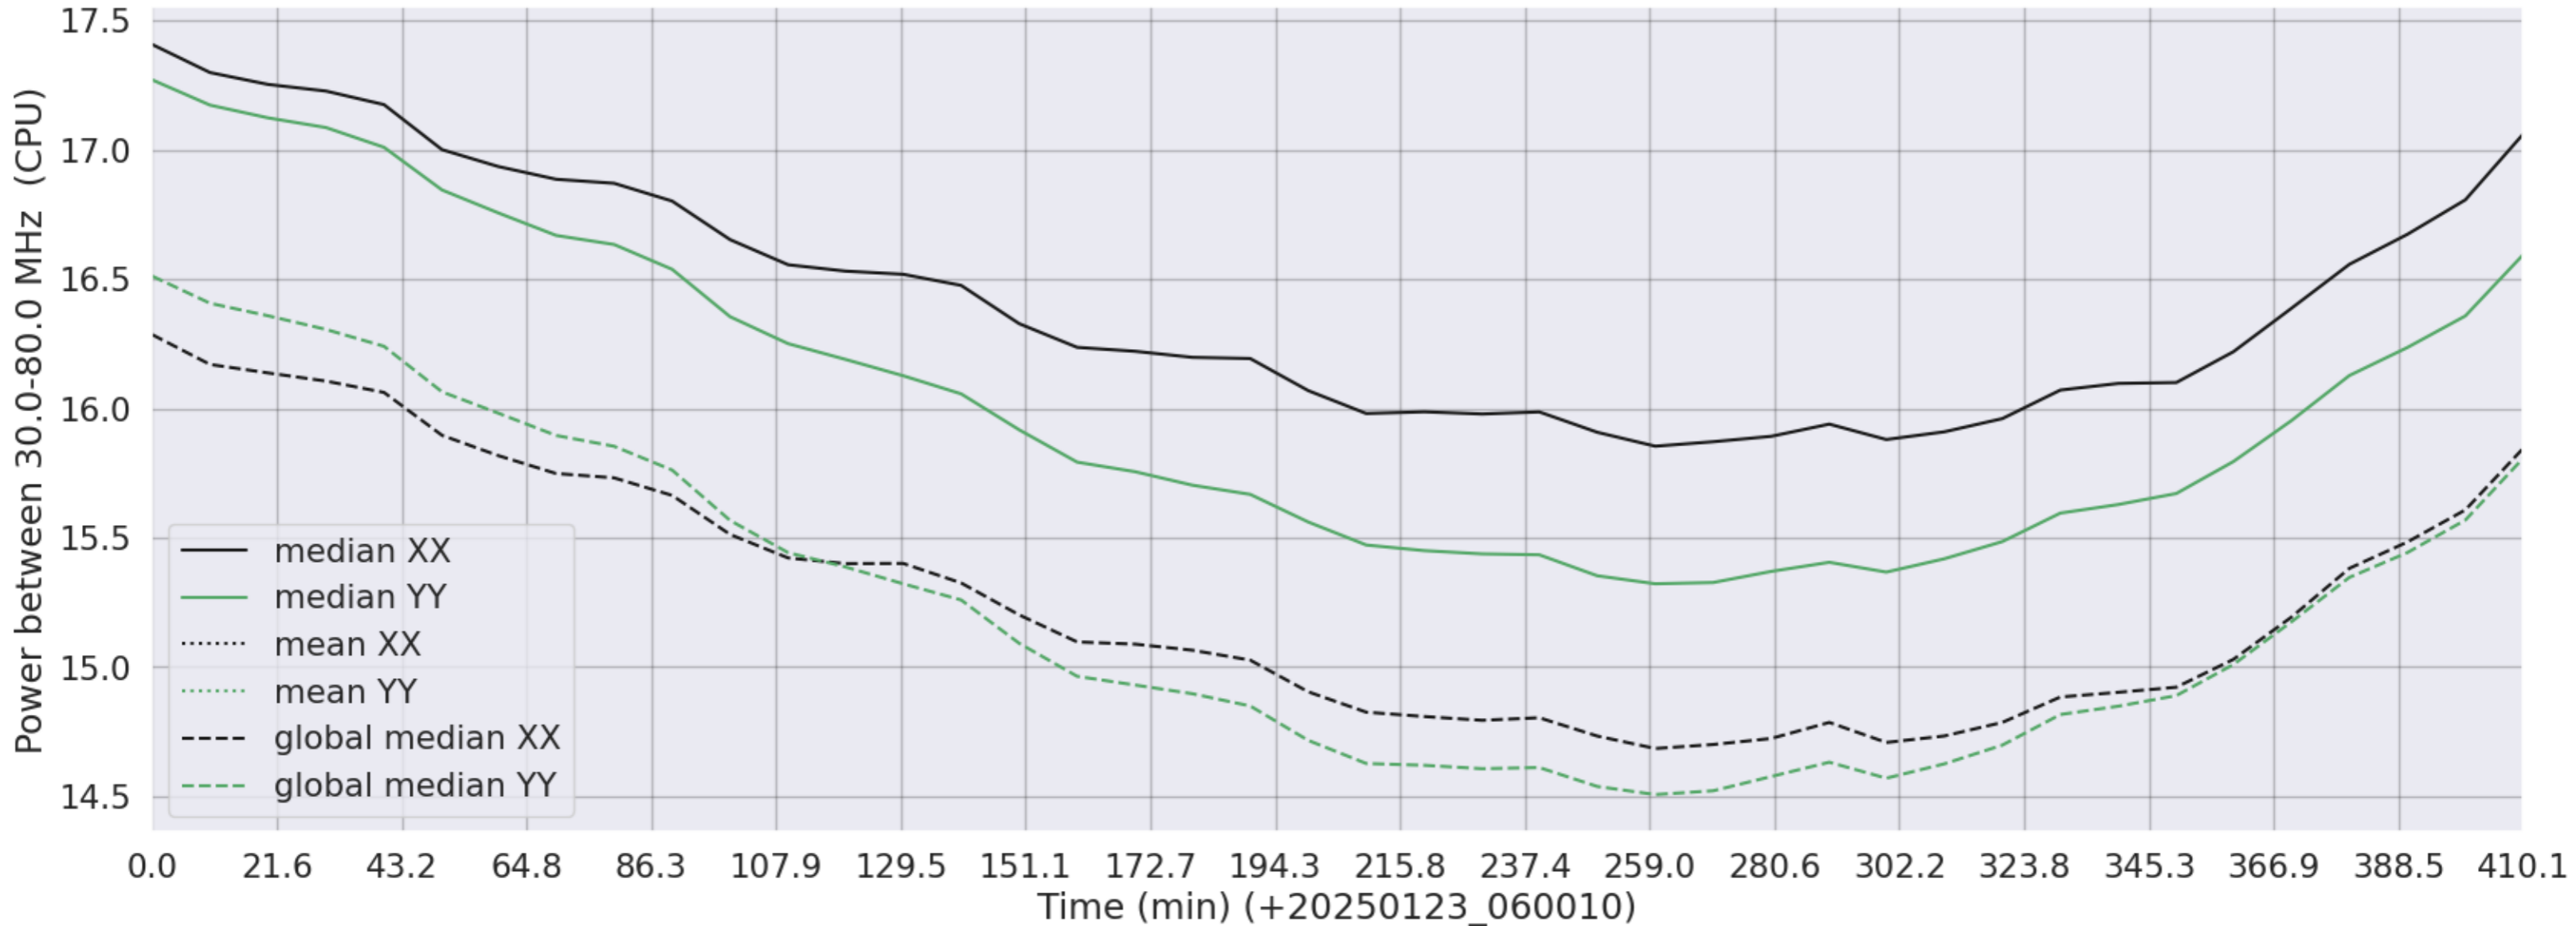

LWA203 - Correlator# 295 - XX FLAGS:Good - YY FLAGS:Good

LWA204 - Correlator# 294 - XX FLAGS:Good - YY FLAGS:Good