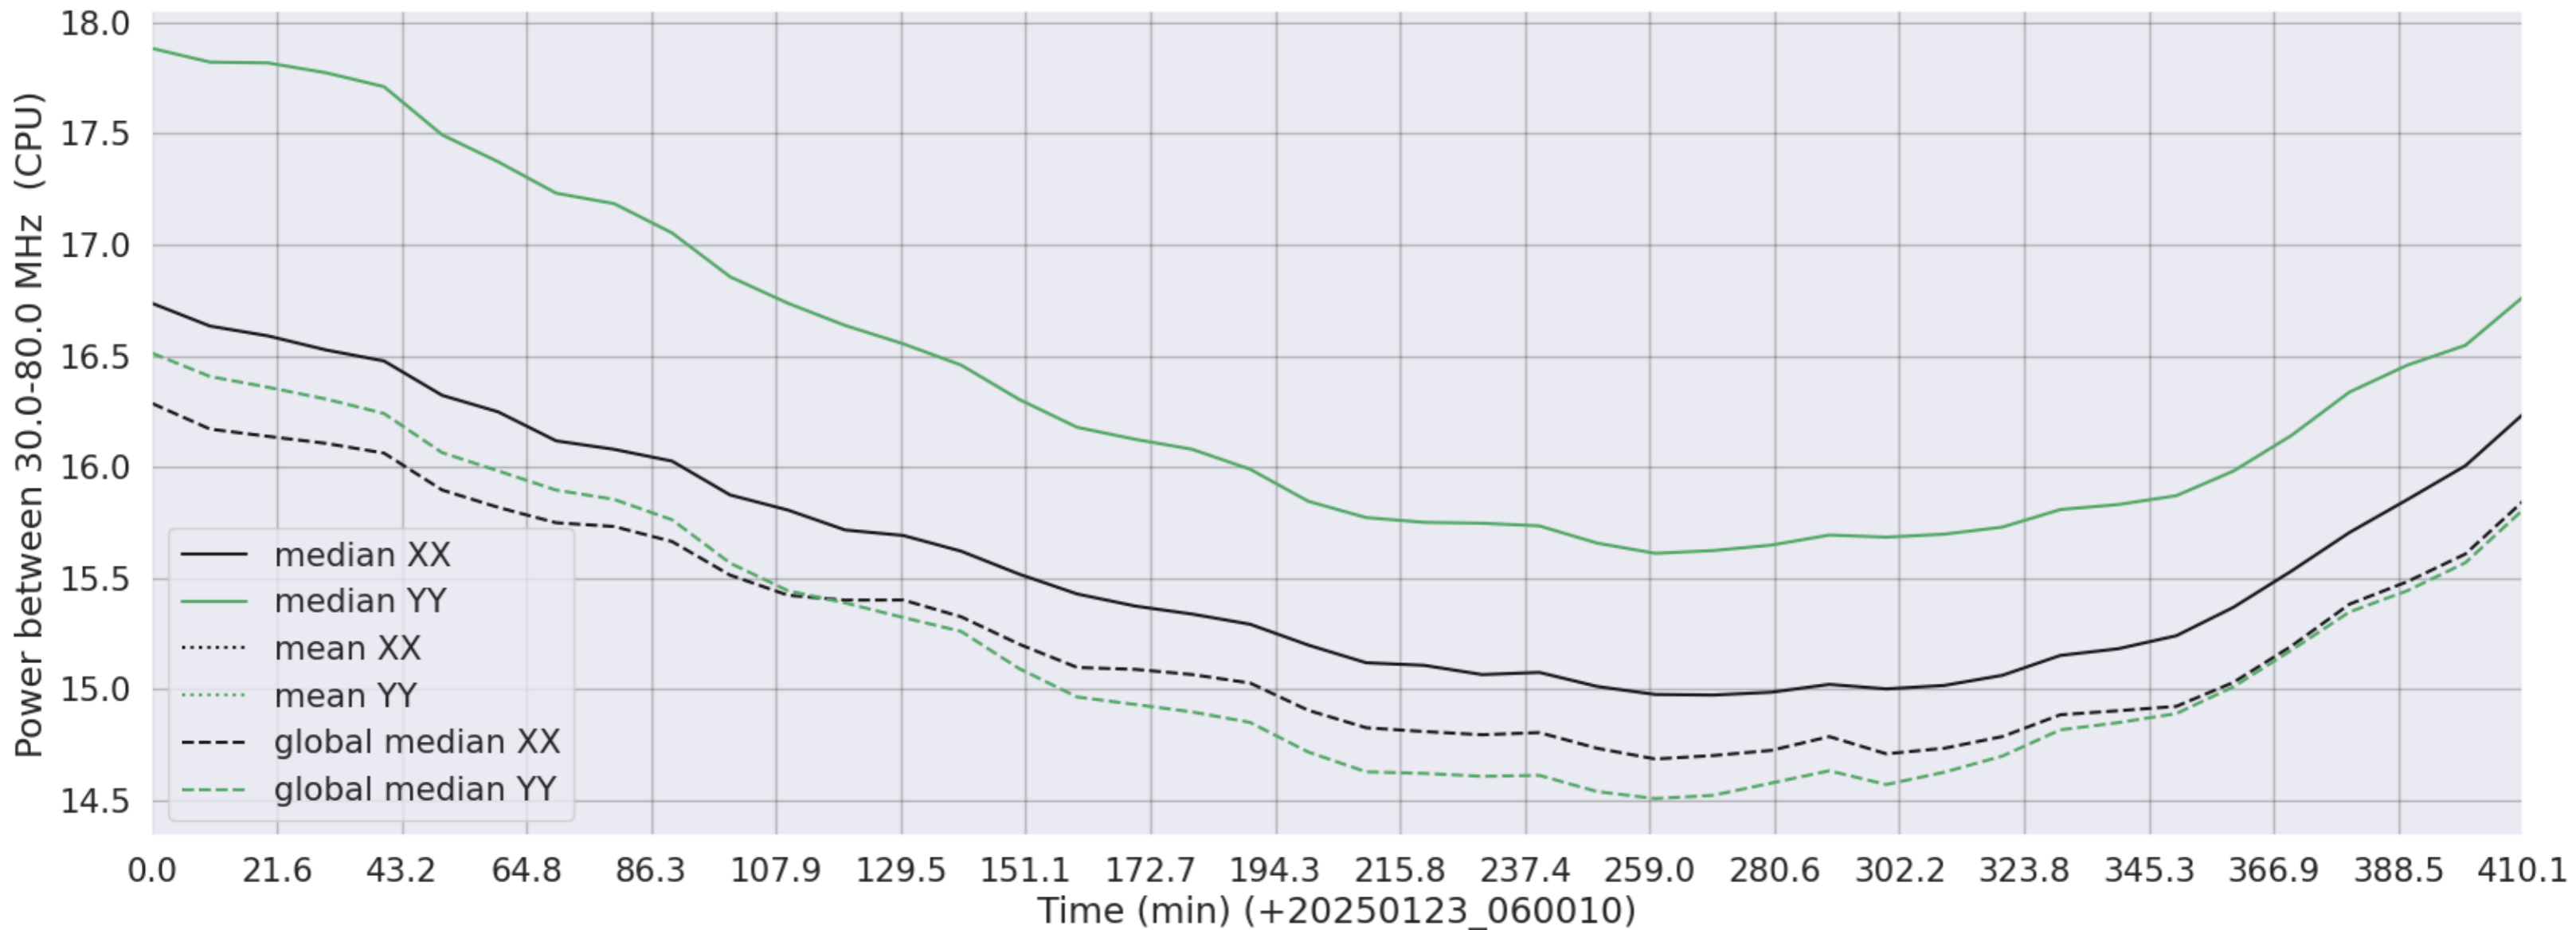

LWA302 - Correlator# 092 - XX FLAGS:Good - YY FLAGS:Good

LWA286 - Correlator# 093 - XX FLAGS:Good - YY FLAGS:Good

LWA363 - Correlator# 094 - XX FLAGS:Good - YY FLAGS:Good

LWA323 - Correlator# 095 - XX FLAGS:Good - YY FLAGS:Good