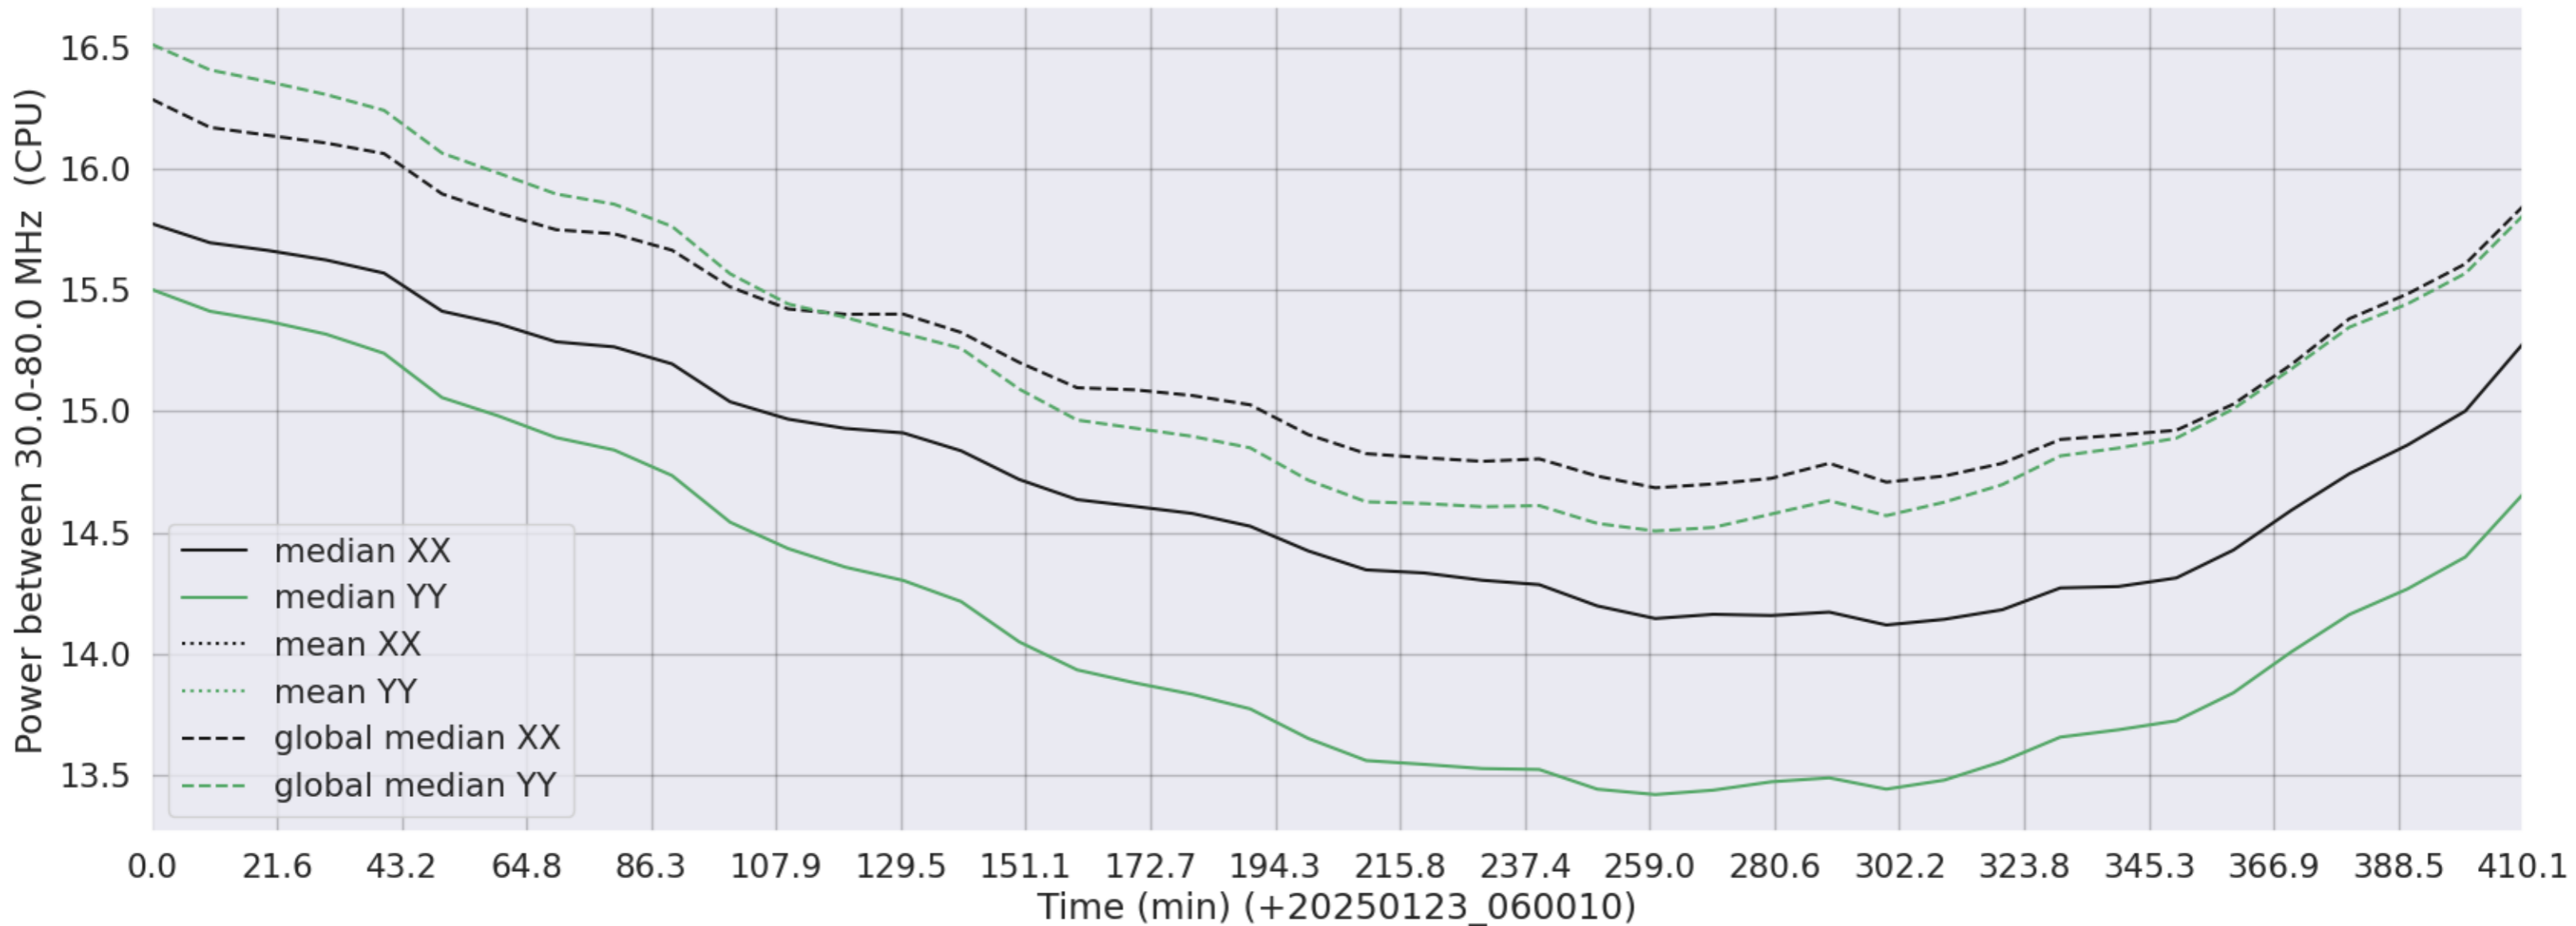

LWA030 - Correlator# 128 - XX FLAGS:Good - YY FLAGS:Good

LWA028 - Correlator# 129 - XX FLAGS:Good - YY FLAGS:Good

LWA032 - Correlator# 130 - XX FLAGS:Good - YY FLAGS:Good

LWA031 - Correlator# 131 - XX FLAGS:Good - YY FLAGS:Good