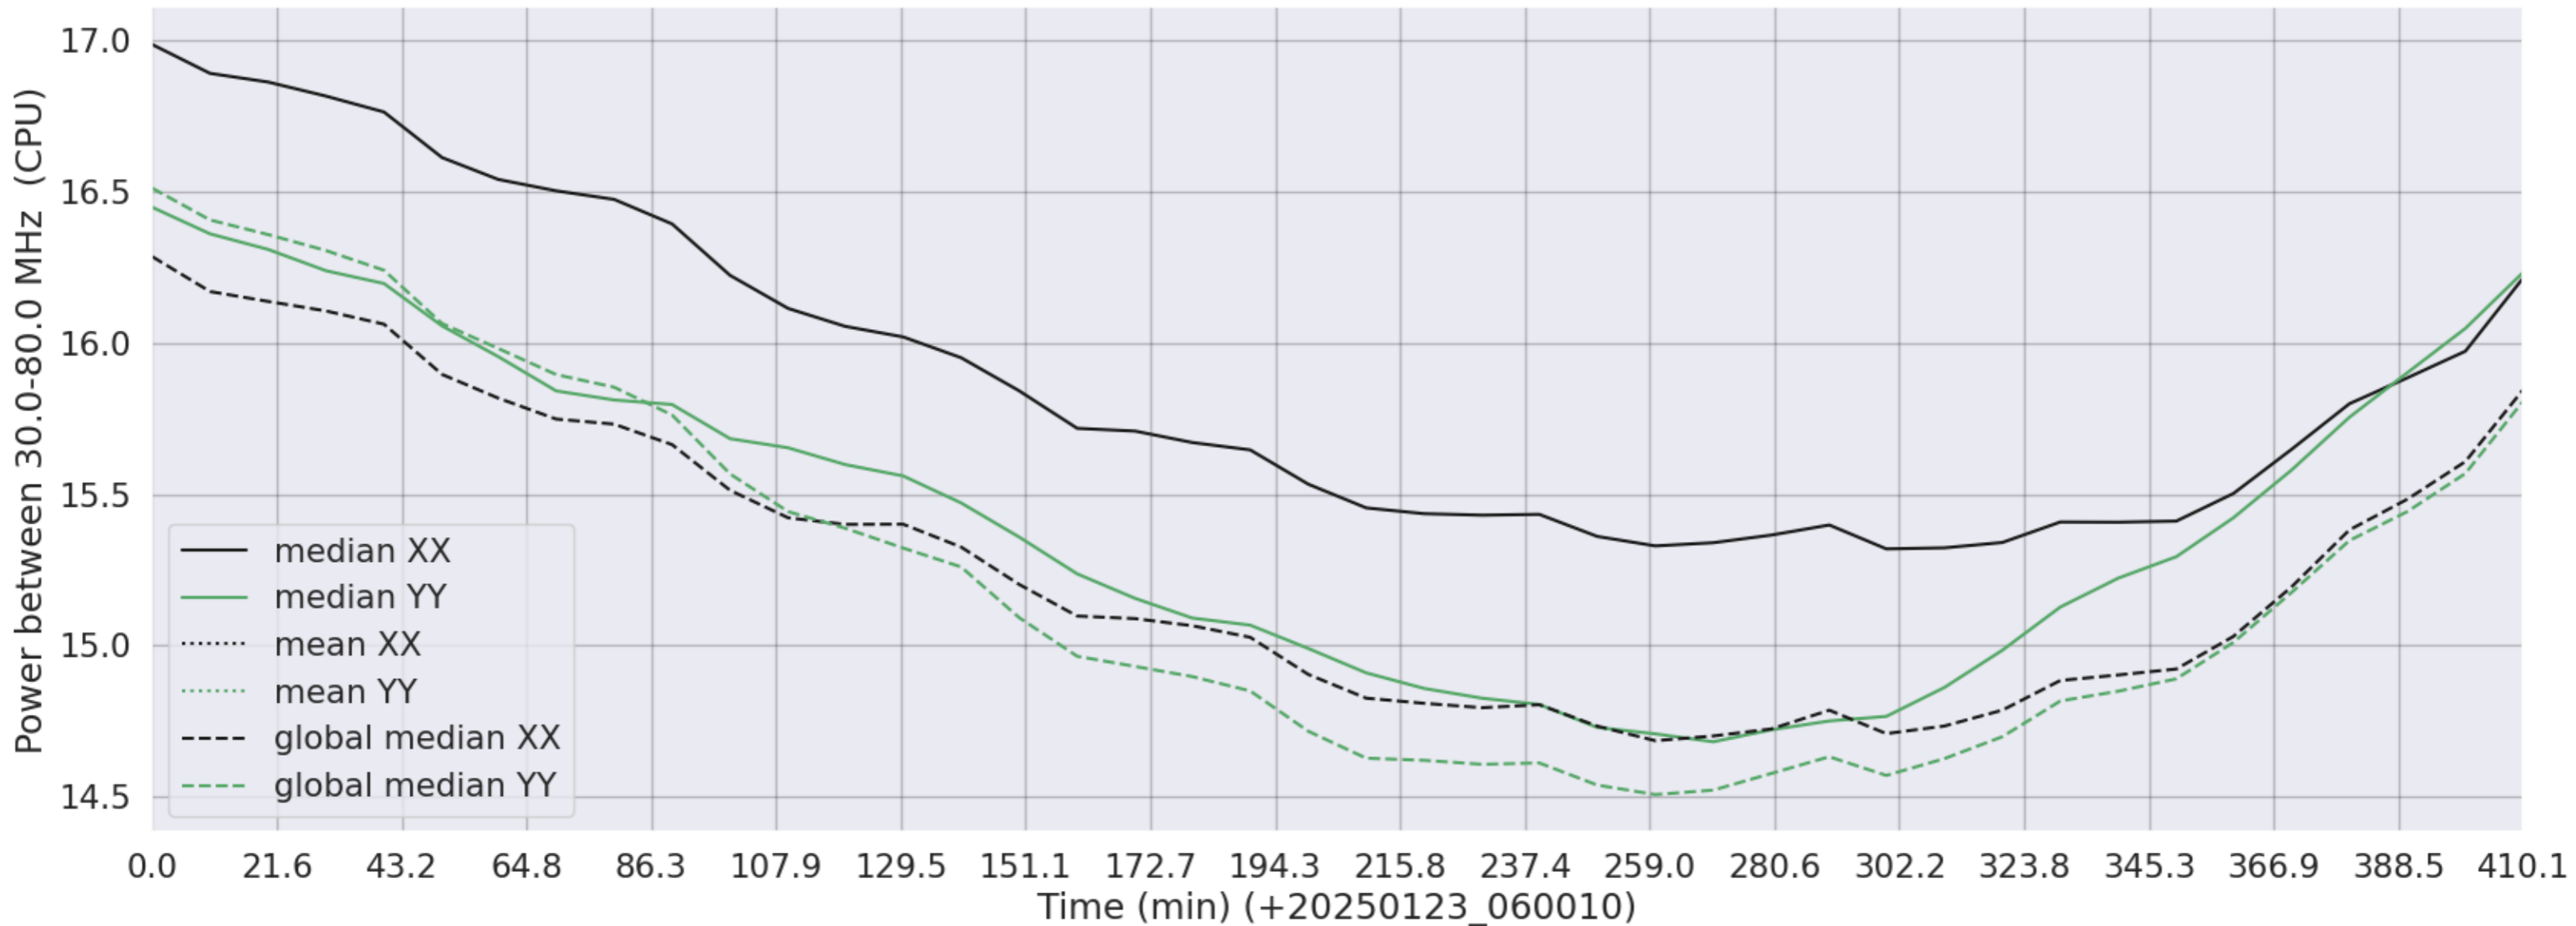

LWA284 - Correlator# 043 - XX FLAGS:Good - YY FLAGS:Good

LWA288 - Correlator# 042 - XX FLAGS:Good - YY FLAGS:Good