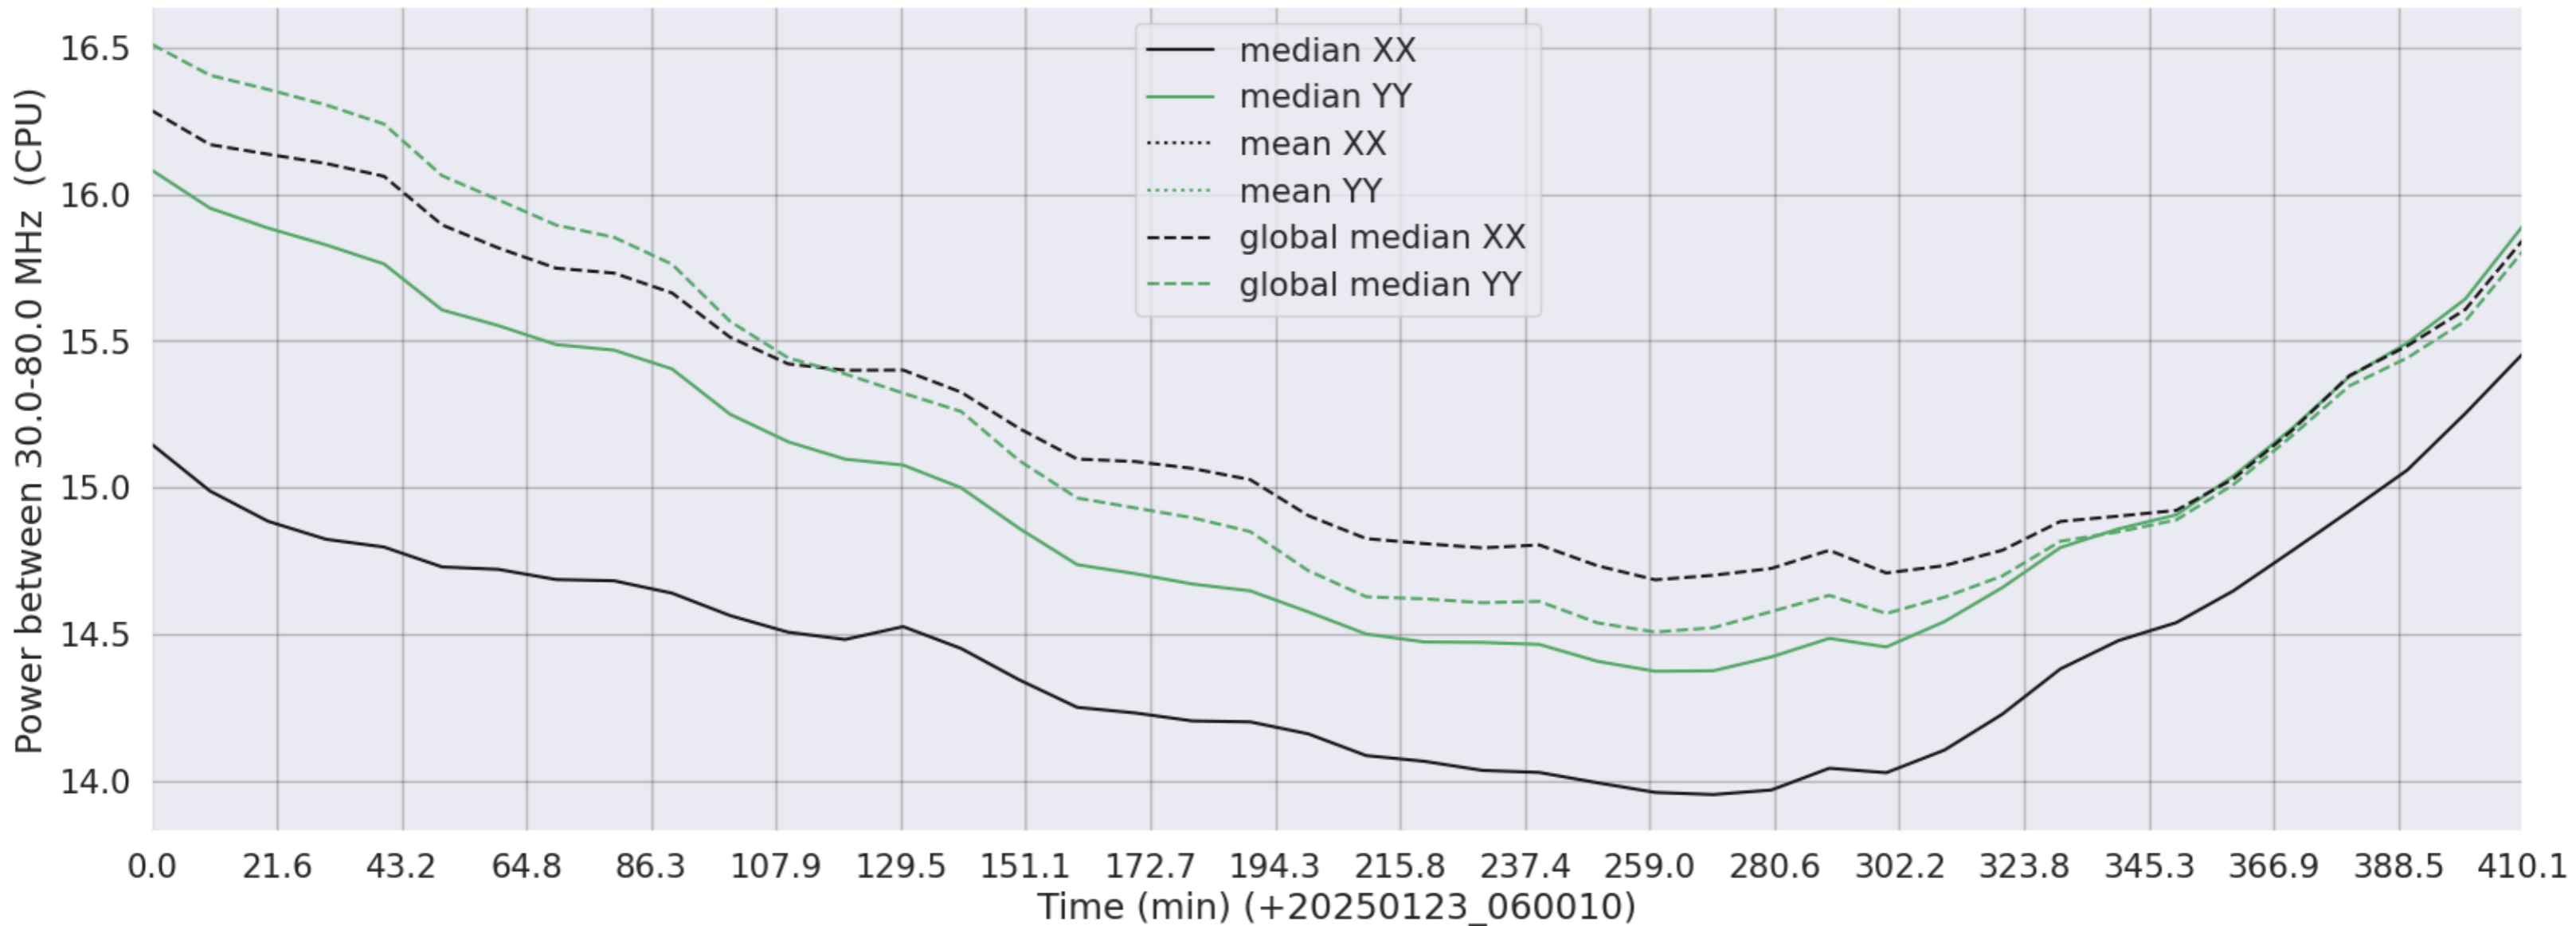

LWA278 - Correlator# 008 - XX FLAGS:Good - YY FLAGS:Good

LWA277 - Correlator# 009 - XX FLAGS:Good - YY FLAGS:Good

LWA282 - Correlator# 010 - XX FLAGS:Good - YY FLAGS:Good

LWA281 - Correlator# 011 - XX FLAGS:Good - YY FLAGS:Good