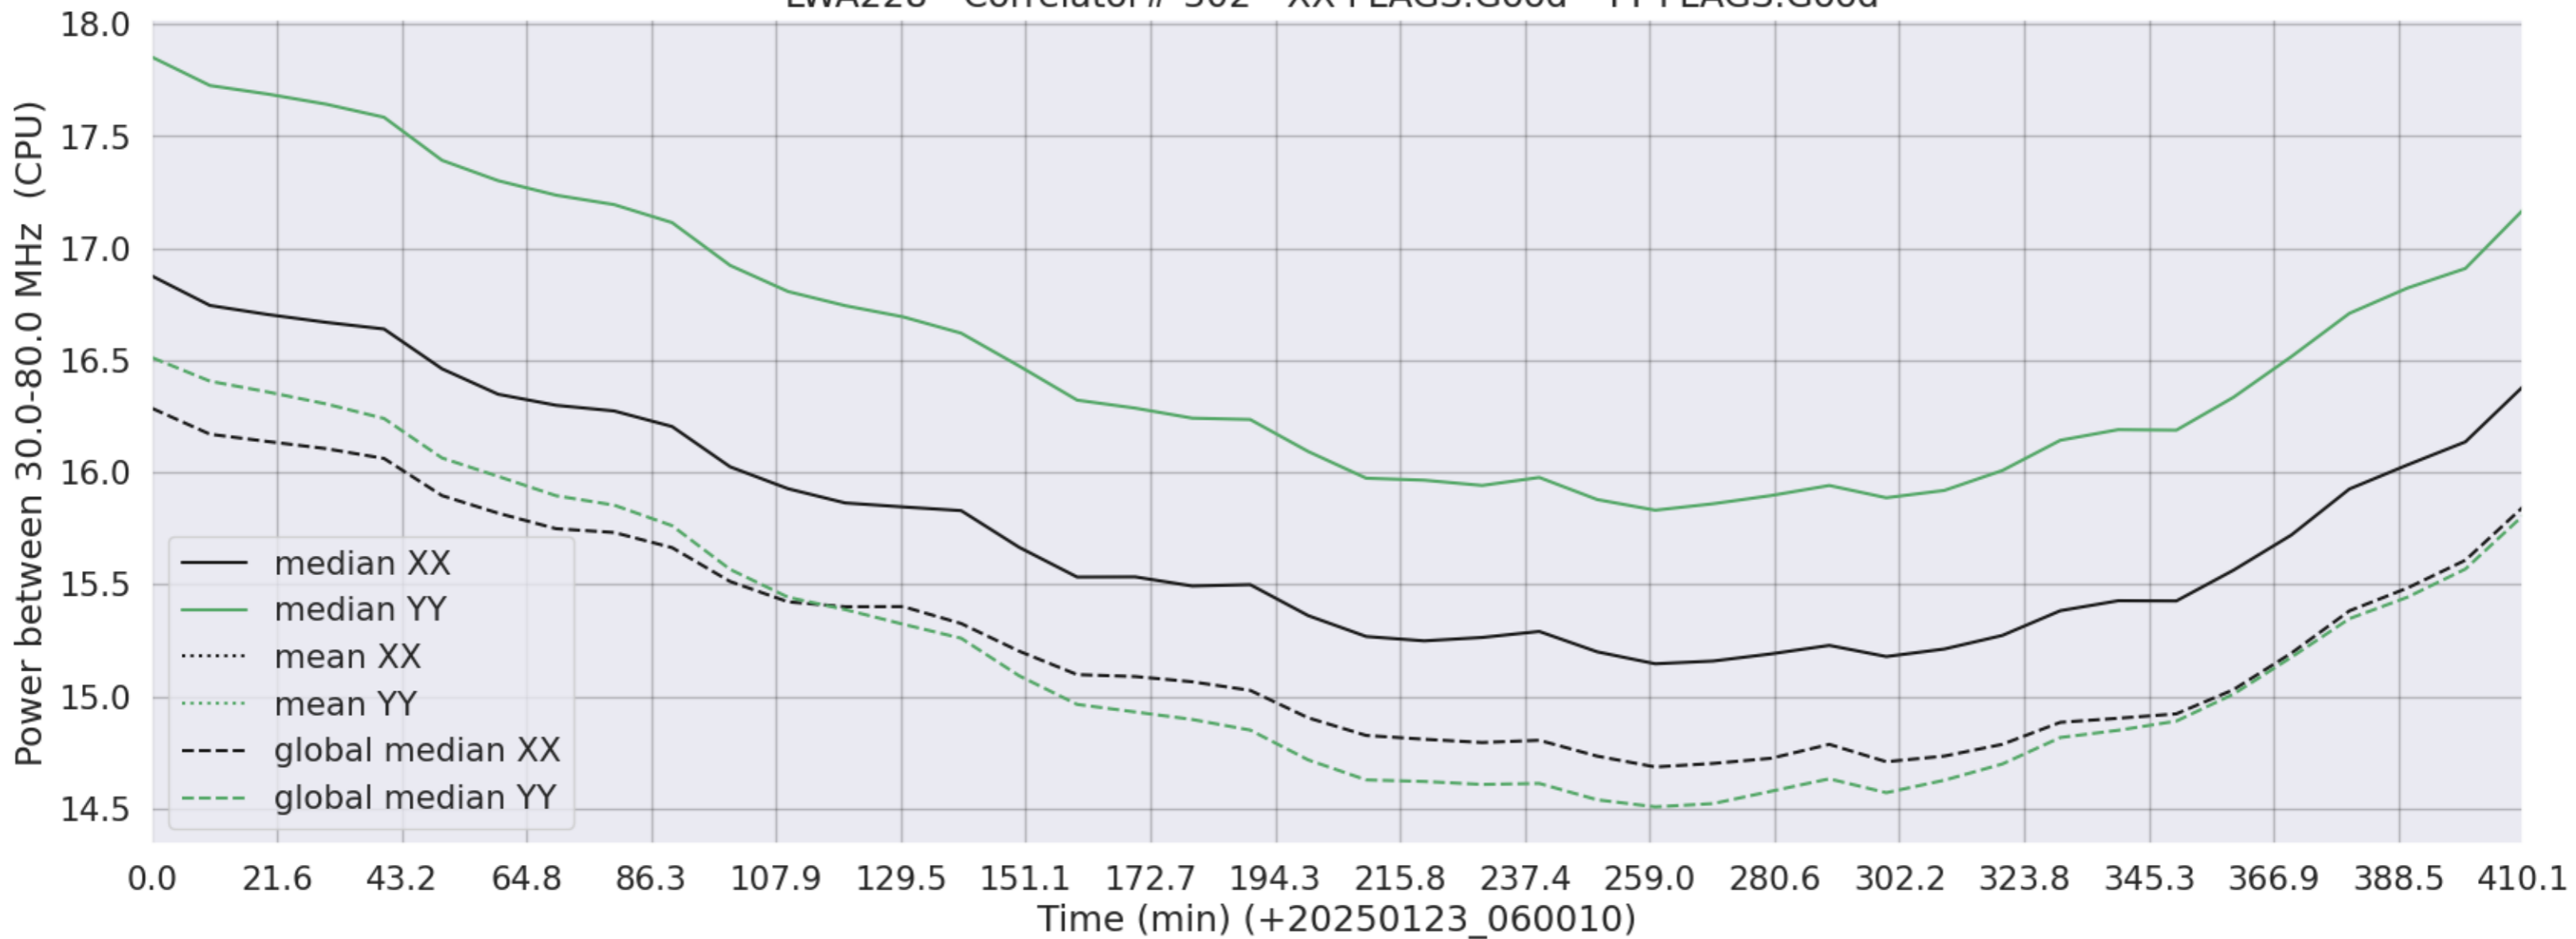

LWA230 - Correlator# 303 - XX FLAGS:Good - YY FLAGS:Good

LWA228 - Correlator# 302 - XX FLAGS:Good - YY FLAGS:Good