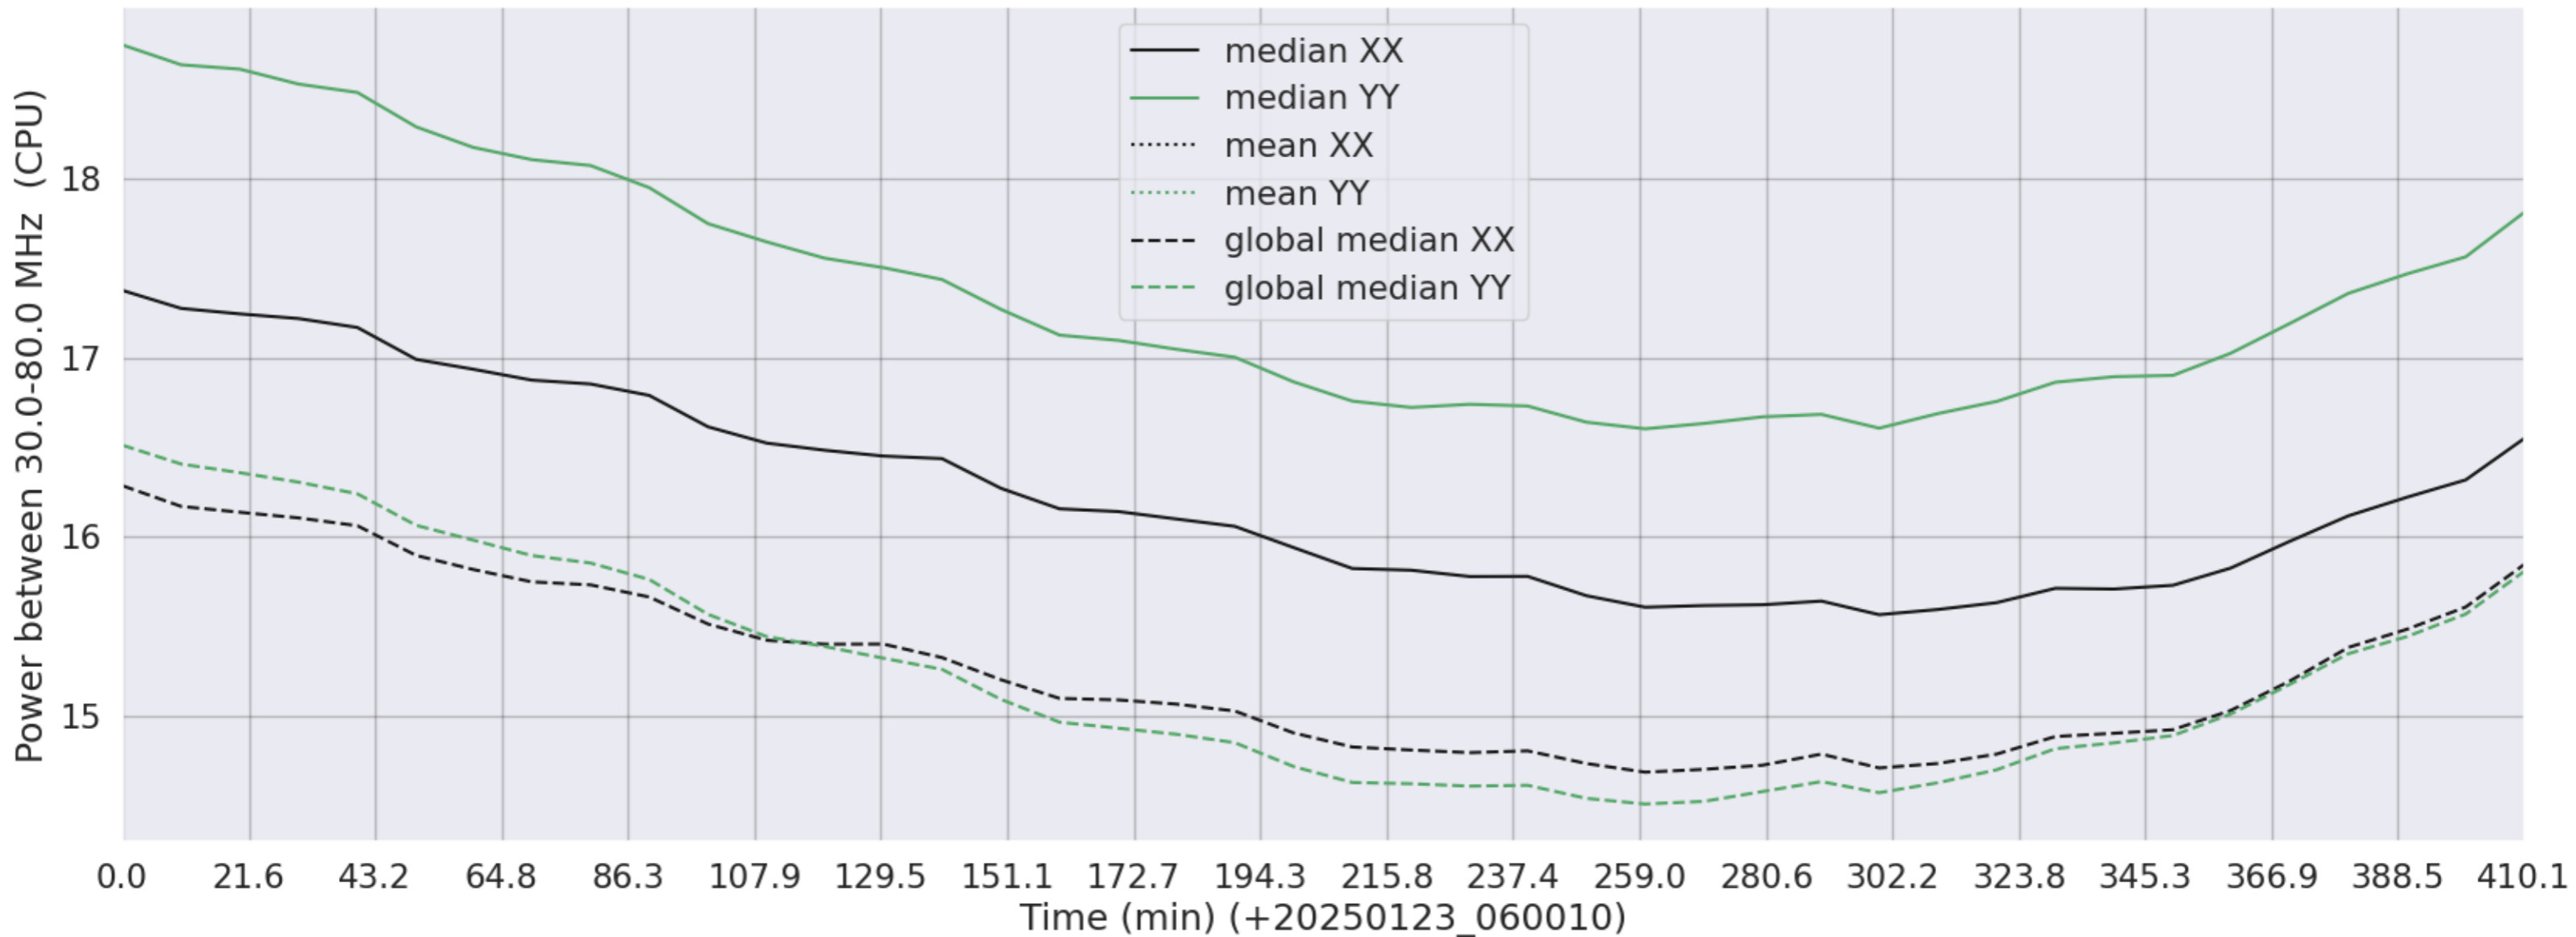

LWA036 - Correlator# 163 - XX FLAGS:Good - YY FLAGS:Good

LWA034 - Correlator# 162 - XX FLAGS:Good - YY FLAGS:Good