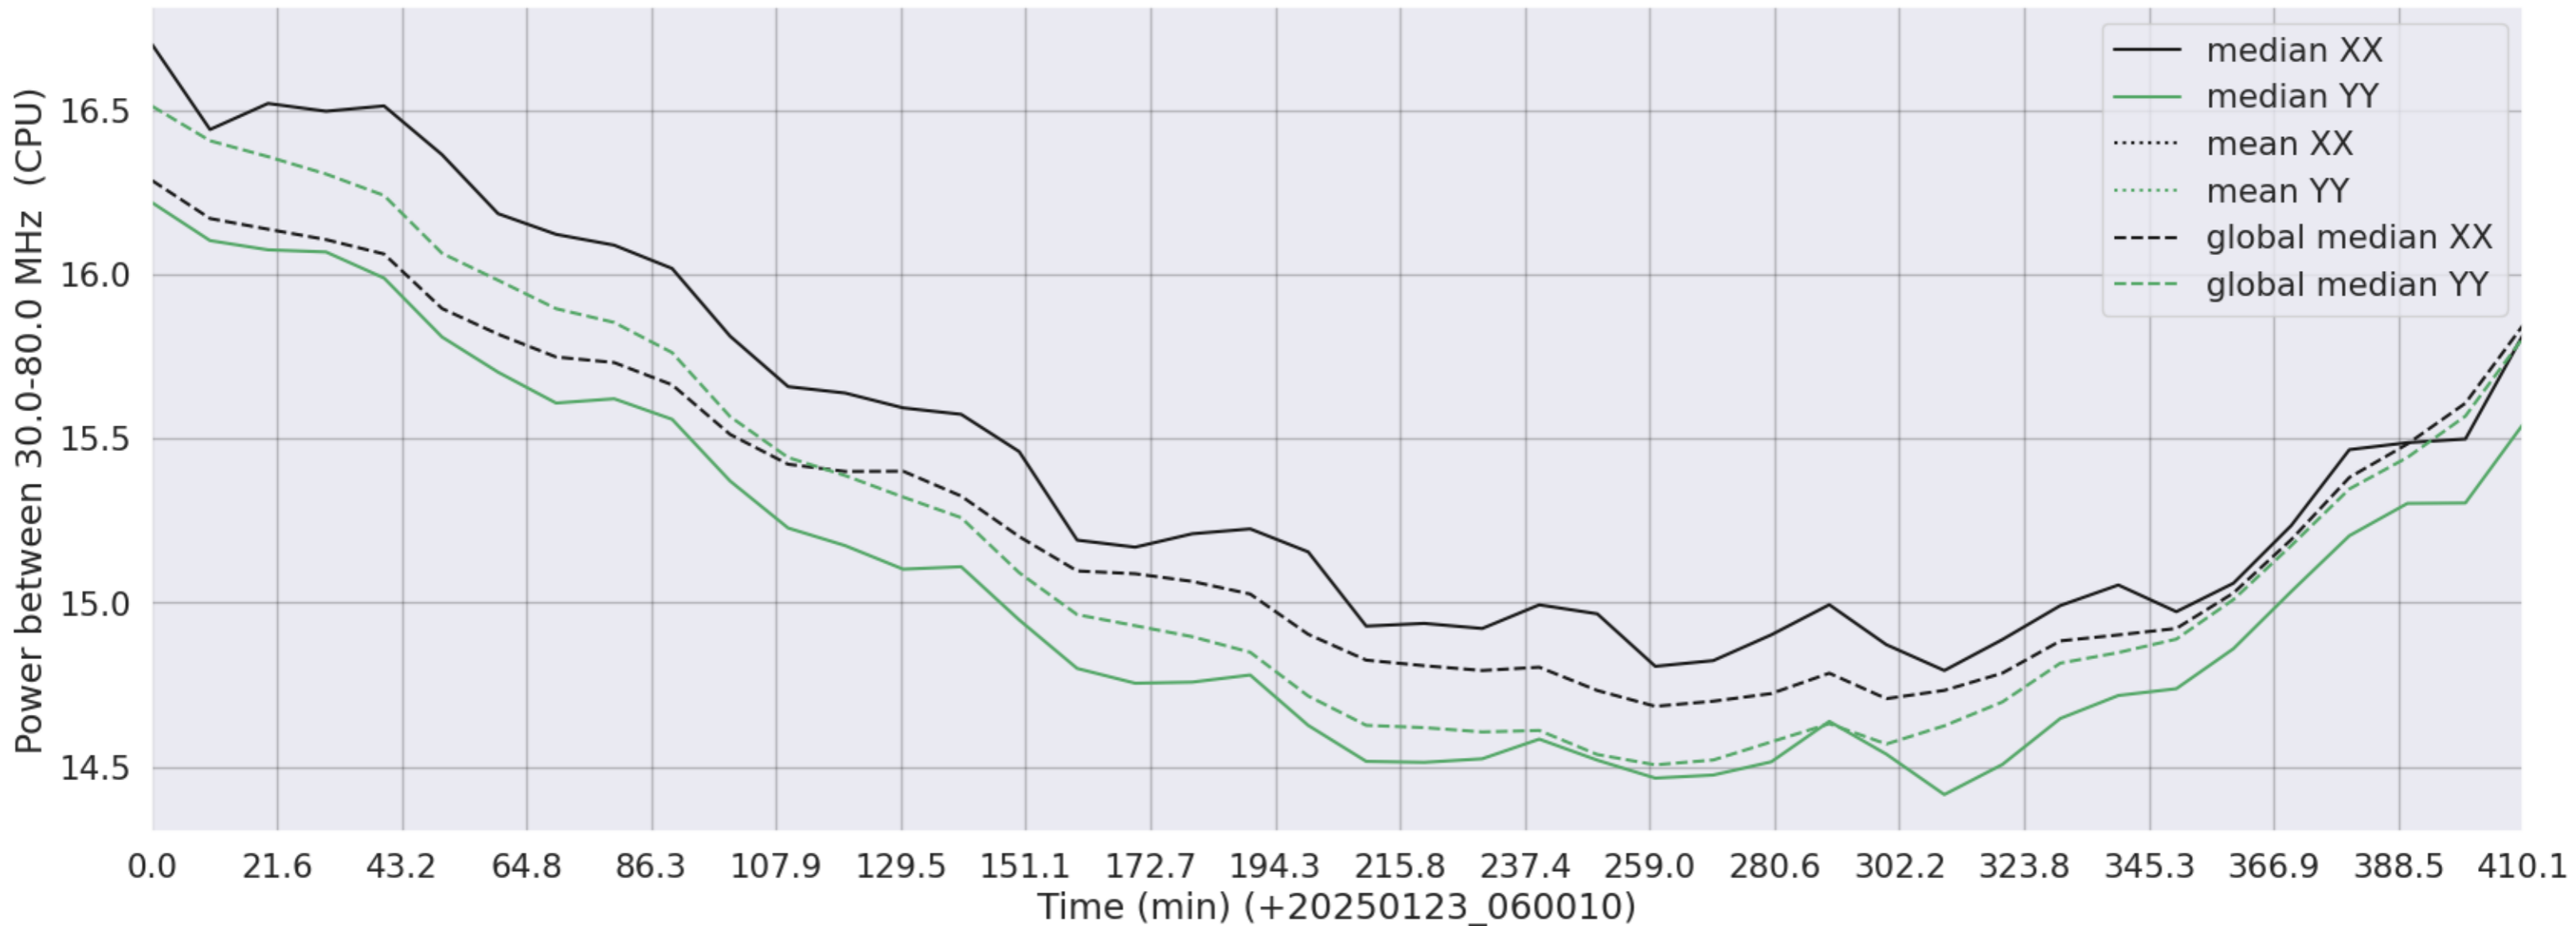

LWA335 - Correlator# 057 - XX FLAGS:Good - YY FLAGS:Good

LWA336 - Correlator# 056 - XX FLAGS:Good - YY FLAGS:Good