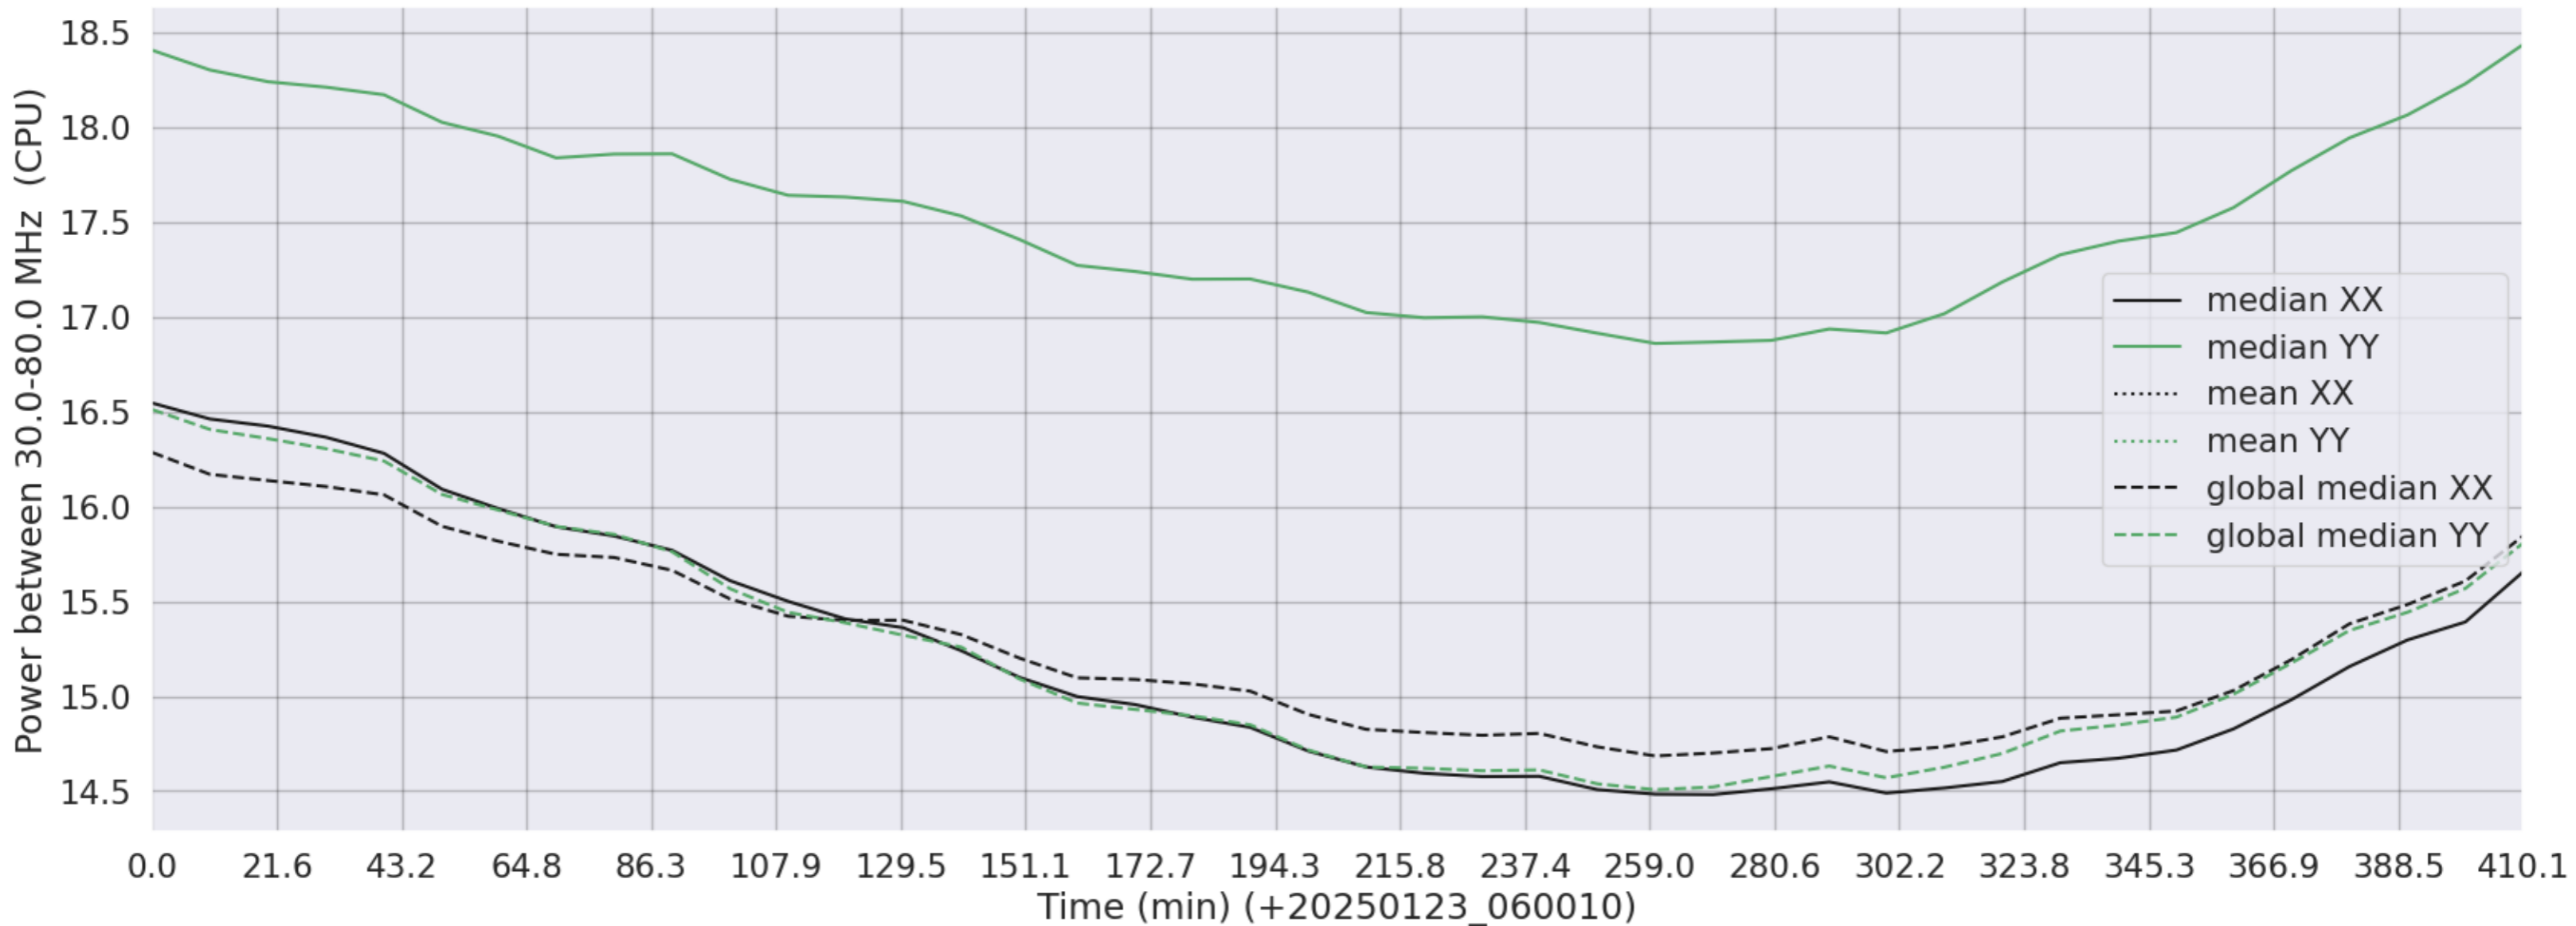

LWA310 - Correlator# 017 - XX FLAGS:Good - YY FLAGS:Good

LWA311 - Correlator# 016 - XX FLAGS:Good - YY FLAGS:Good