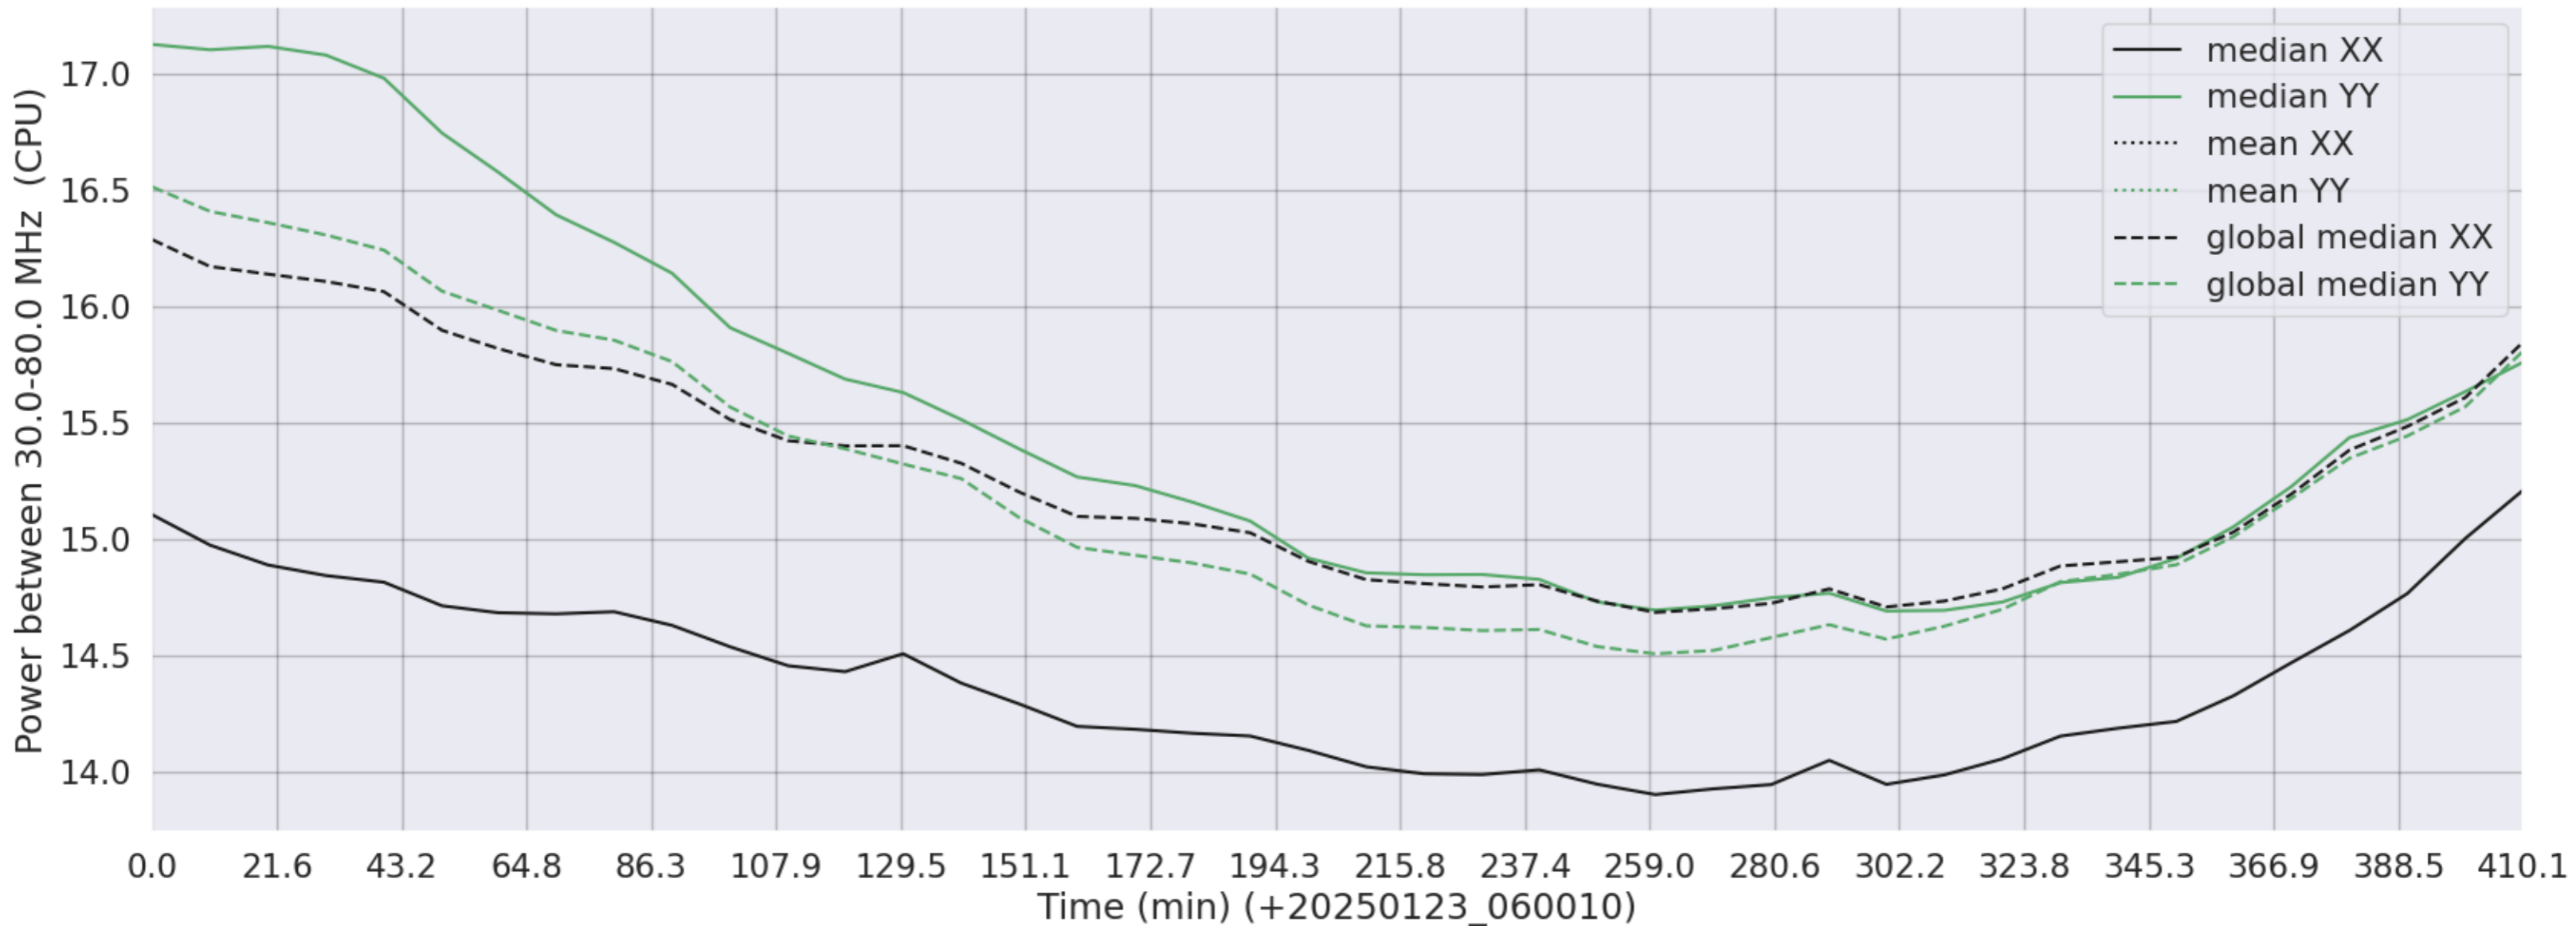

LWA272 - Correlator# 038 - XX FLAGS:Good - YY FLAGS:Good

LWA263 - Correlator# 037 - XX FLAGS:Good - YY FLAGS:Good