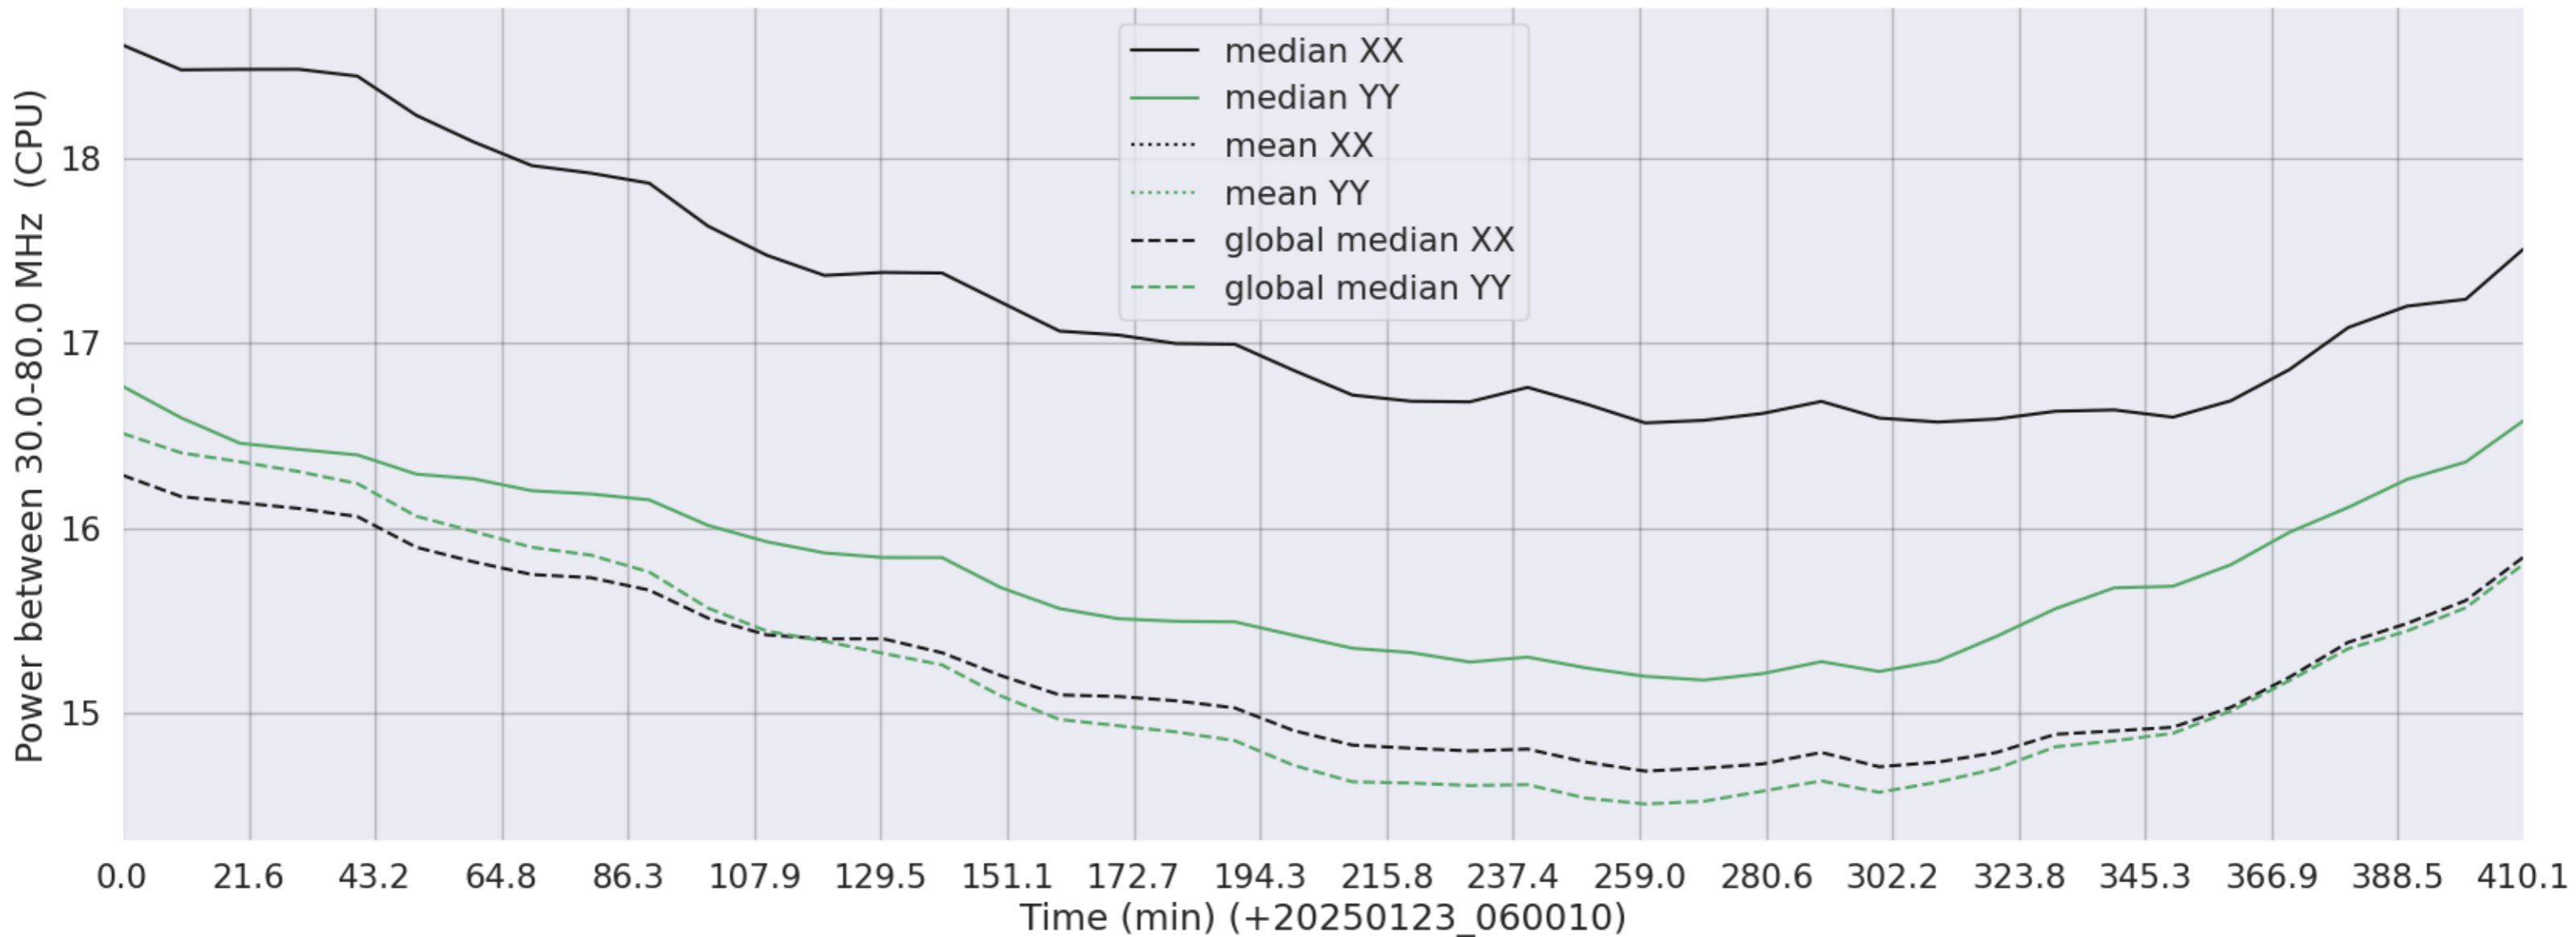

LWA313 - Correlator# 018 - XX FLAGS:Good - YY FLAGS:Good

LWA310 - Correlator# 017 - XX FLAGS:Good - YY FLAGS:Good