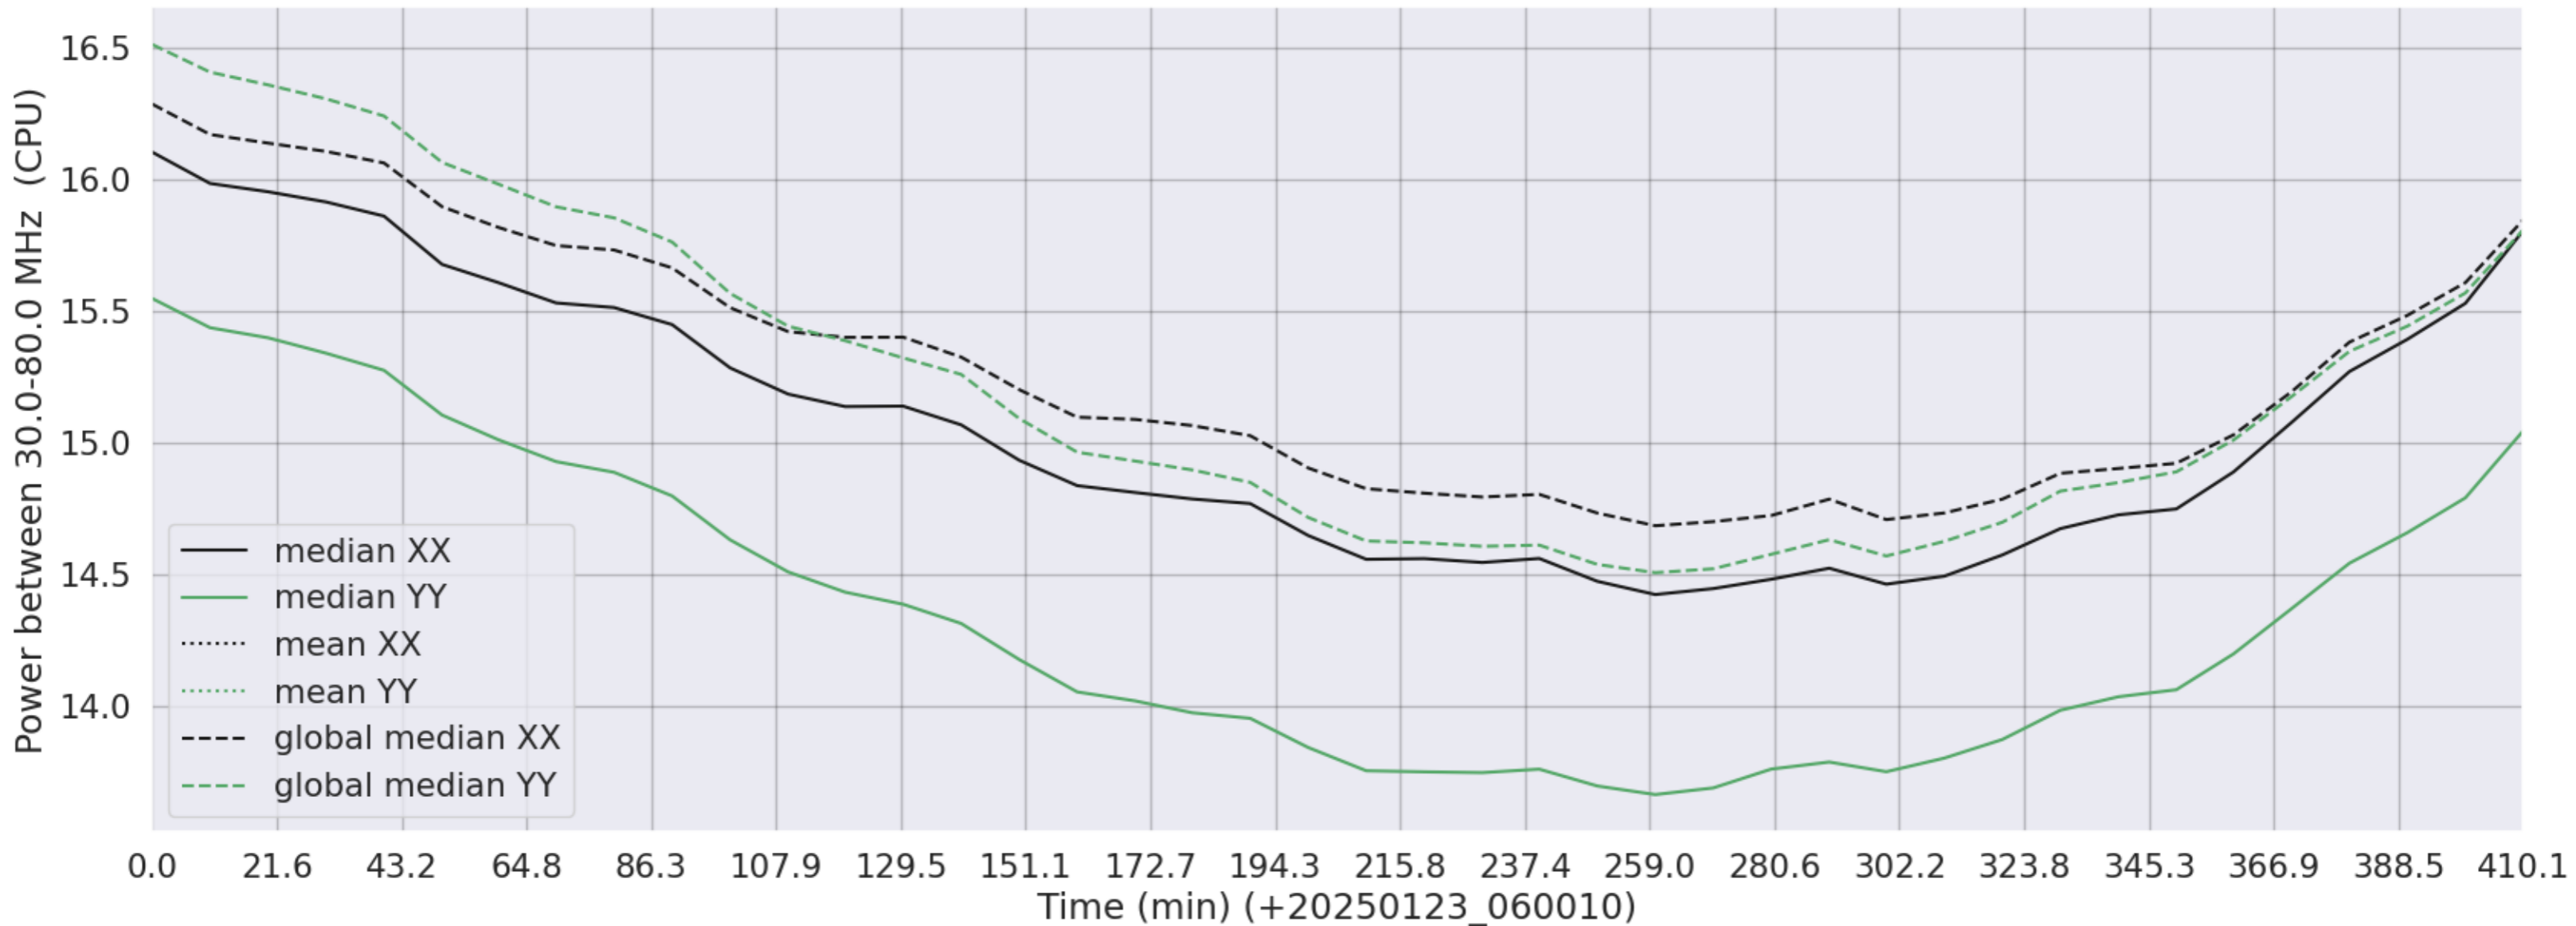

LWA245 - Correlator# 341 - XX FLAGS:Good - YY FLAGS:Good

LWA246 - Correlator# 340 - XX FLAGS:Good - YY FLAGS:Good