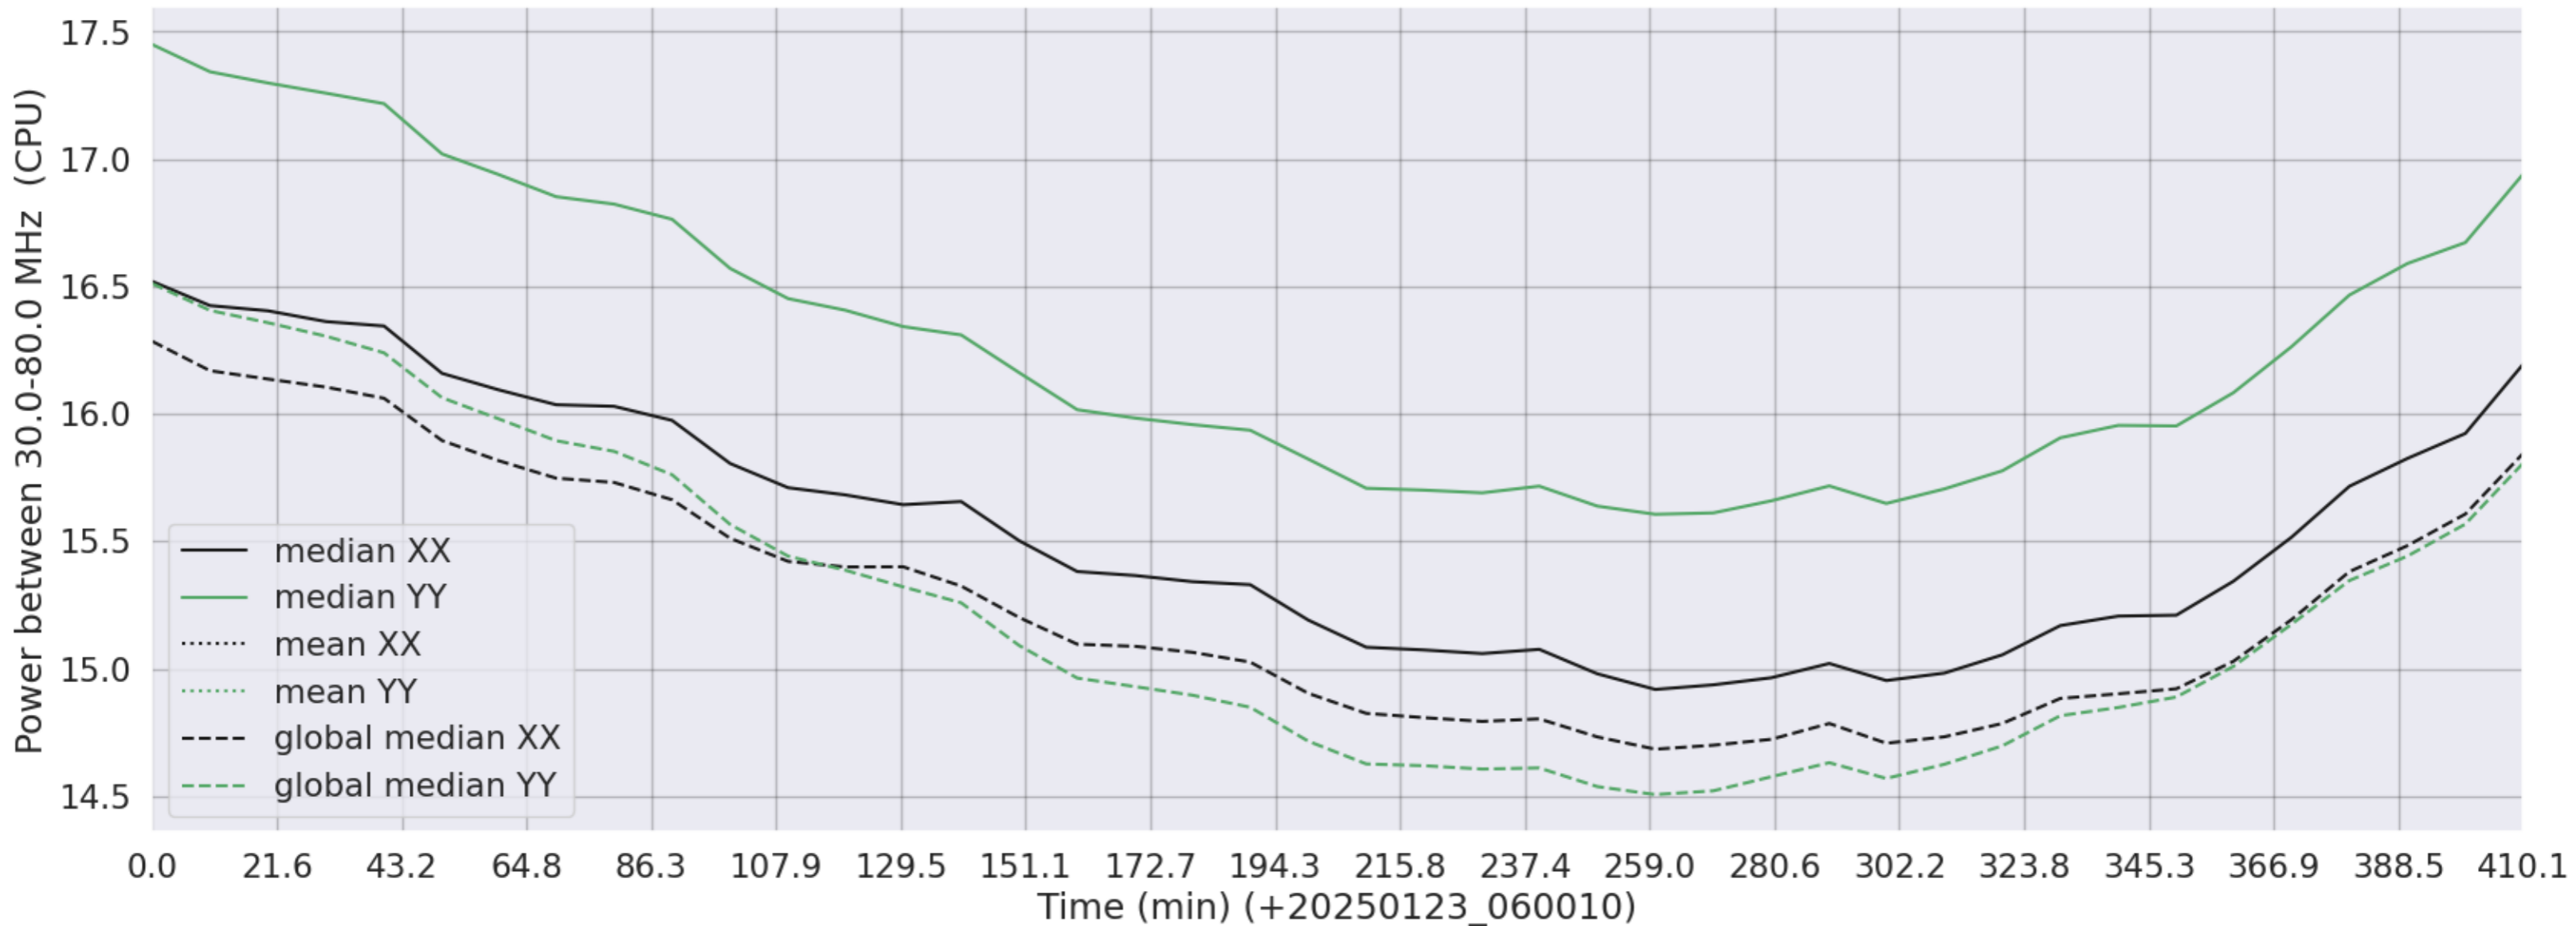

LWA195 - Correlator# 272 - XX FLAGS:Good - YY FLAGS:Good

LWA194 - Correlator# 273 - XX FLAGS:Good - YY FLAGS:Good

LWA197 - Correlator# 274 - XX FLAGS:Good - YY FLAGS:Good

LWA196 - Correlator# 275 - XX FLAGS:Good - YY FLAGS:Good