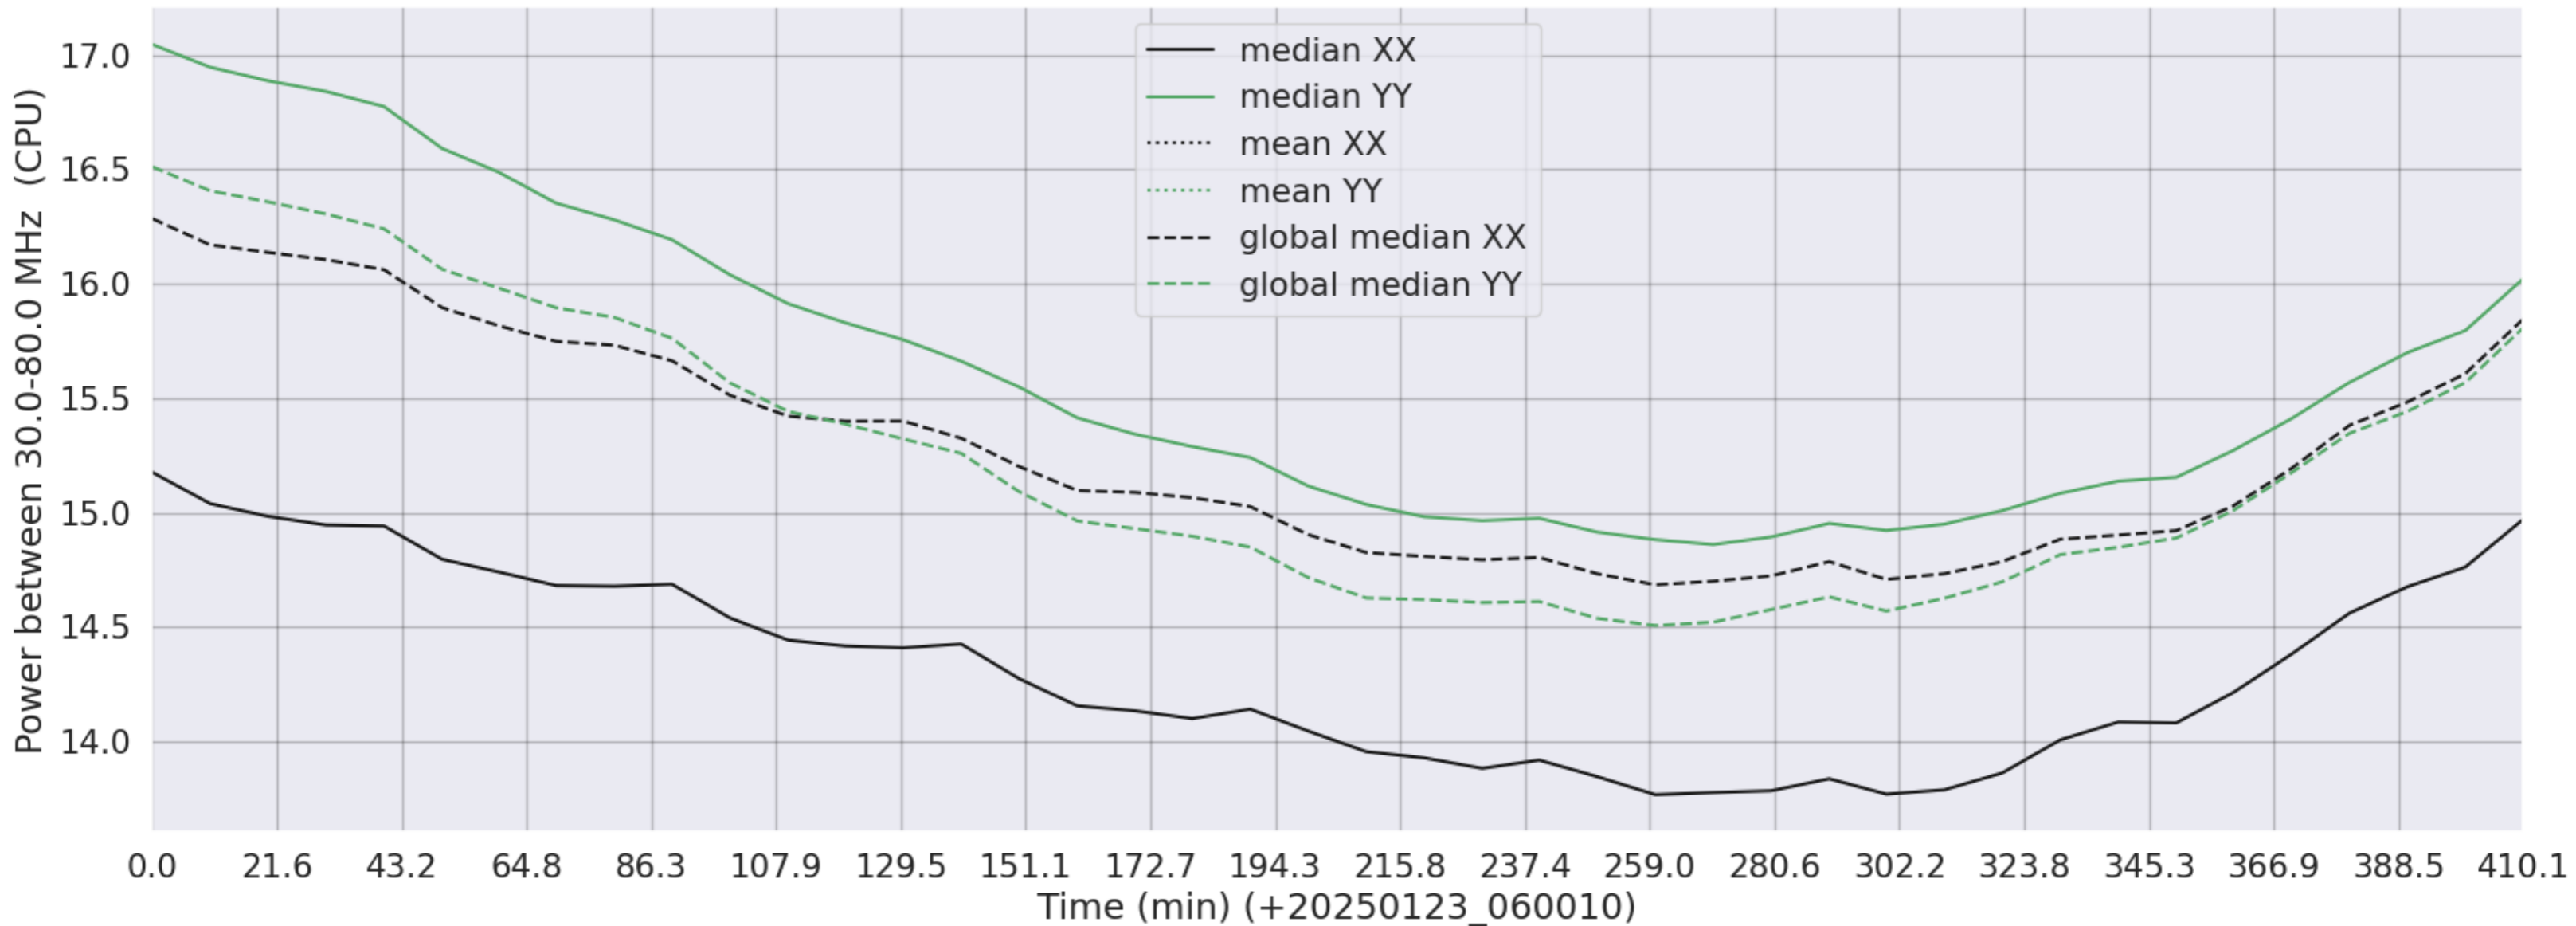

LWA256 - Correlator# 347 - XX FLAGS:Good - YY FLAGS:Good

LWA261 - Correlator# 346 - XX FLAGS:Good - YY FLAGS:Good