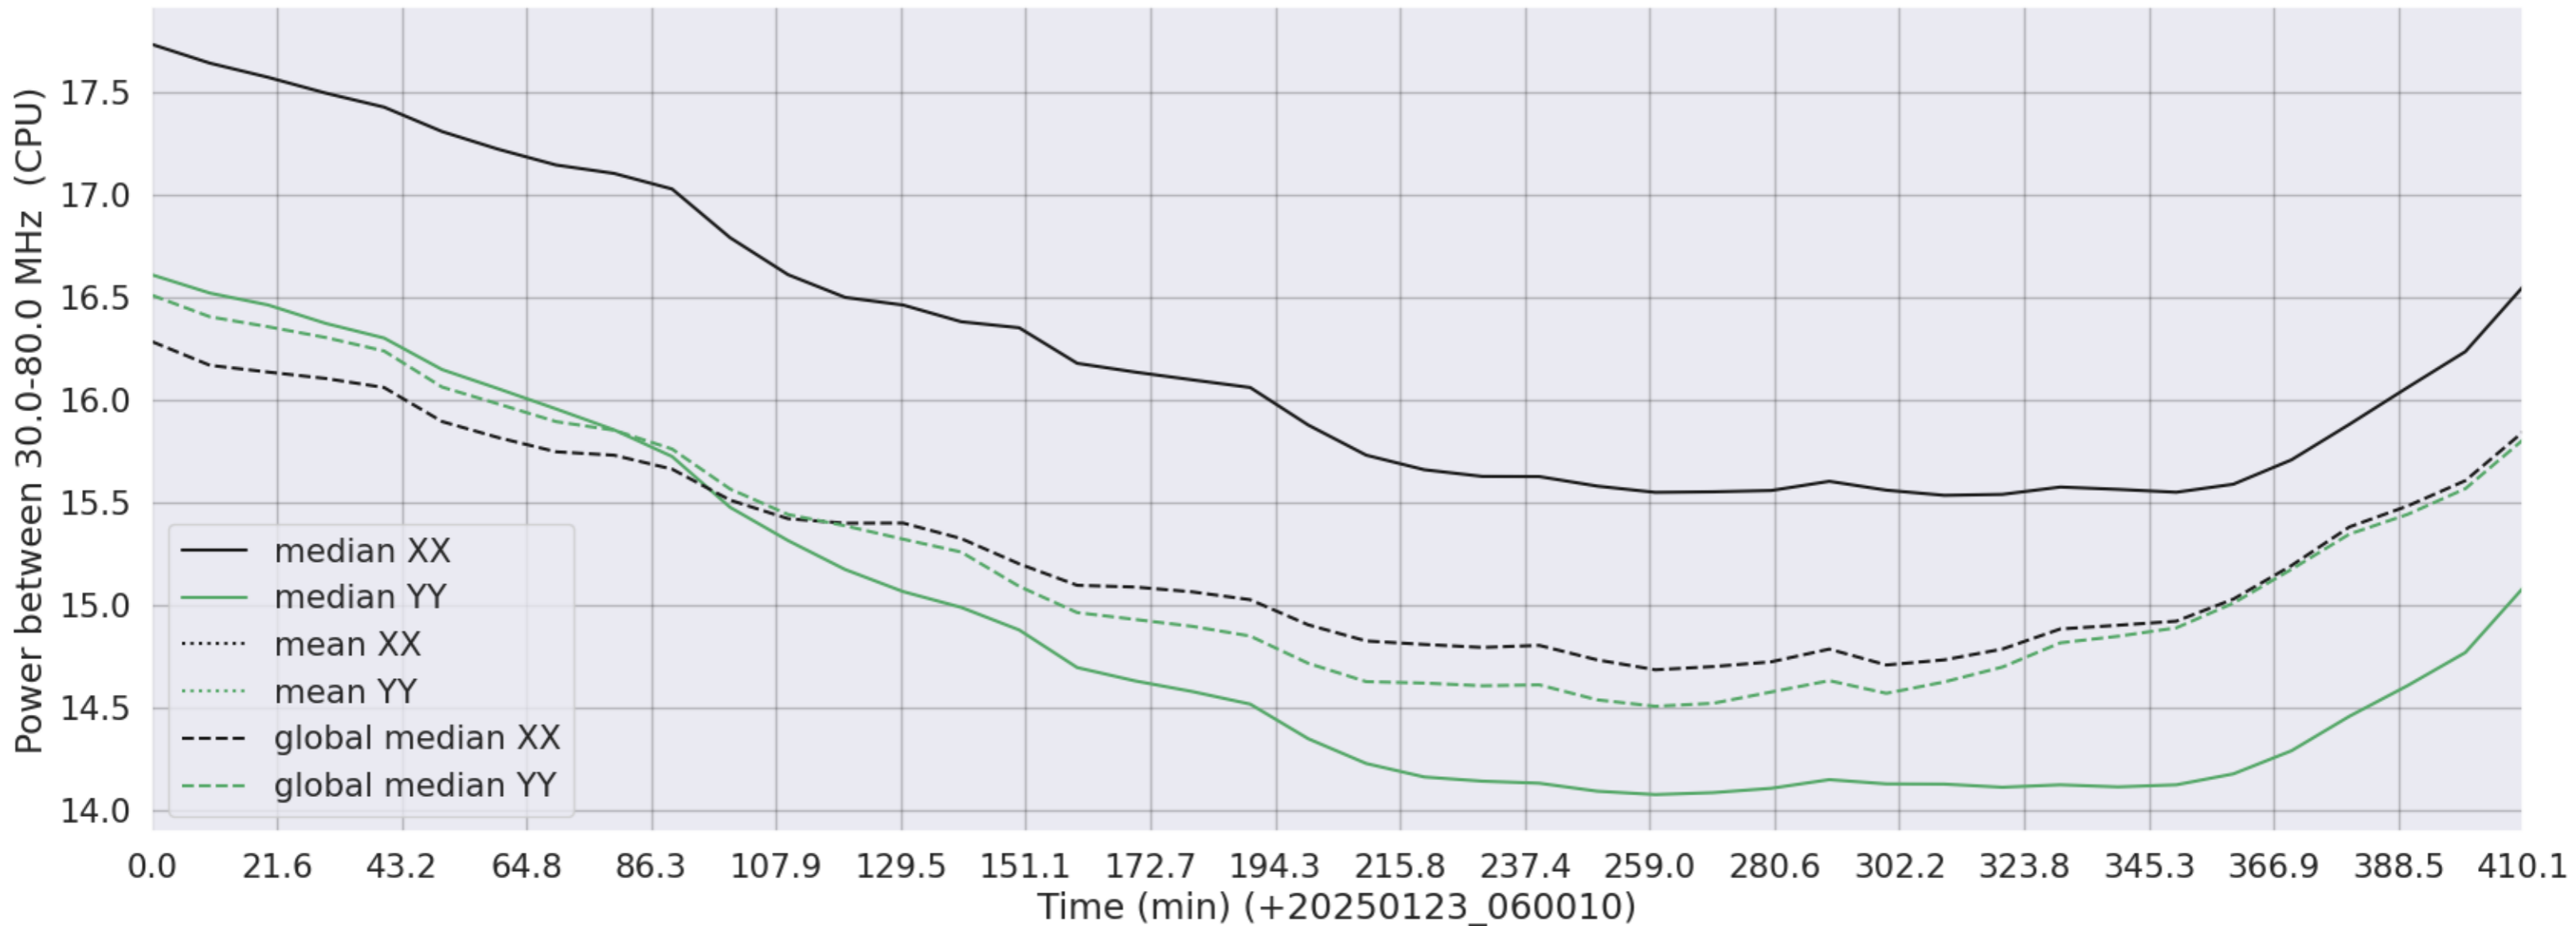

LWA279 - Correlator# 220 - XX FLAGS:Good - YY FLAGS:Good

LWA178 - Correlator# 221 - XX FLAGS:Good - YY FLAGS:Good

LWA355 - Correlator# 222 - XX FLAGS:Good - YY FLAGS:Good

LWA287 - Correlator# 223 - XX FLAGS:Good - YY FLAGS:Good