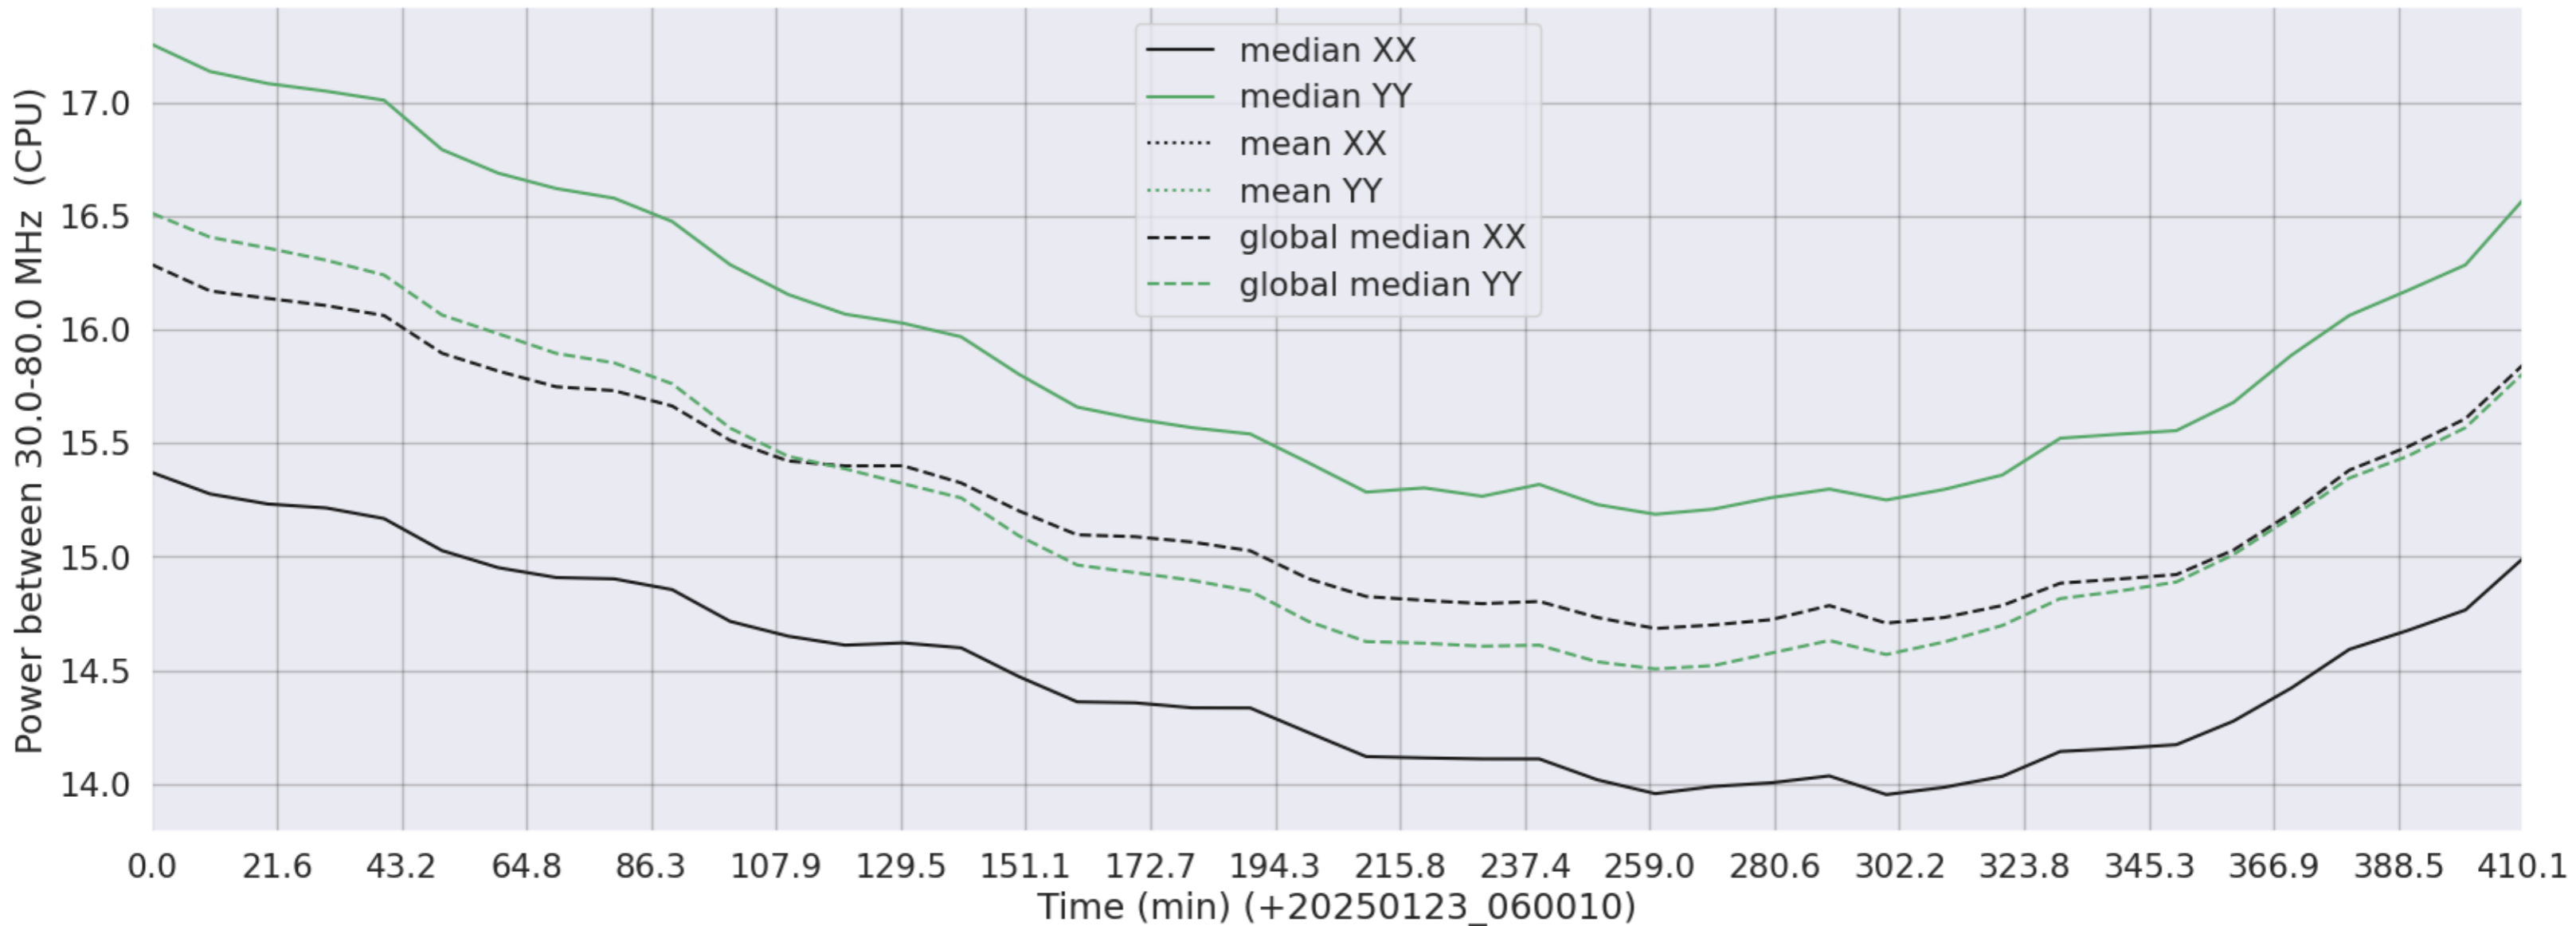

LWA012 - Correlator# 074 - XX FLAGS:Good - YY FLAGS:Good

LWA010 - Correlator# 073 - XX FLAGS:Good - YY FLAGS:Good