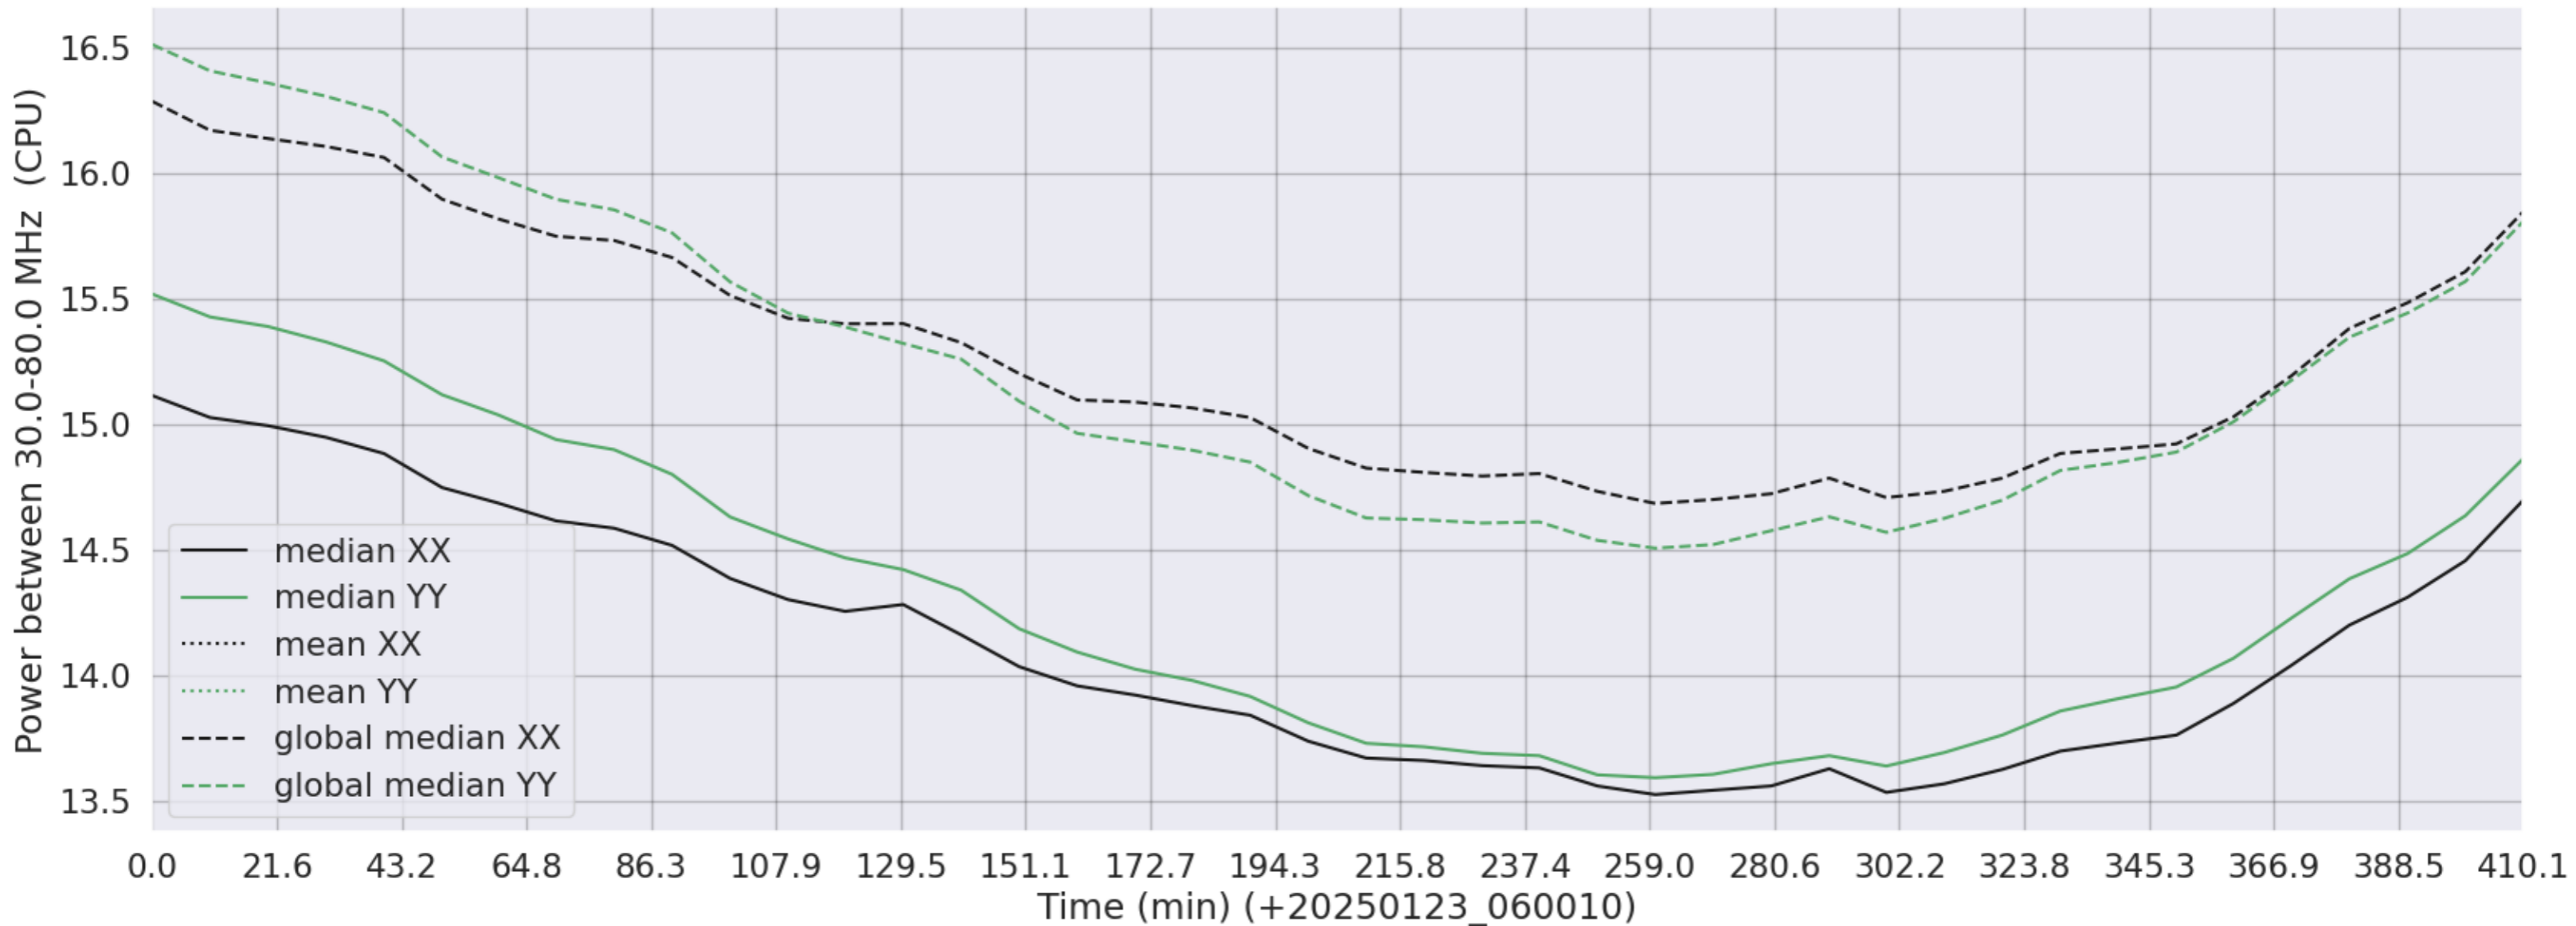

LWA128 - Correlator# 229 - XX FLAGS:Good - YY FLAGS:Good

LWA188 - Correlator# 228 - XX FLAGS:Good - YY FLAGS:Good