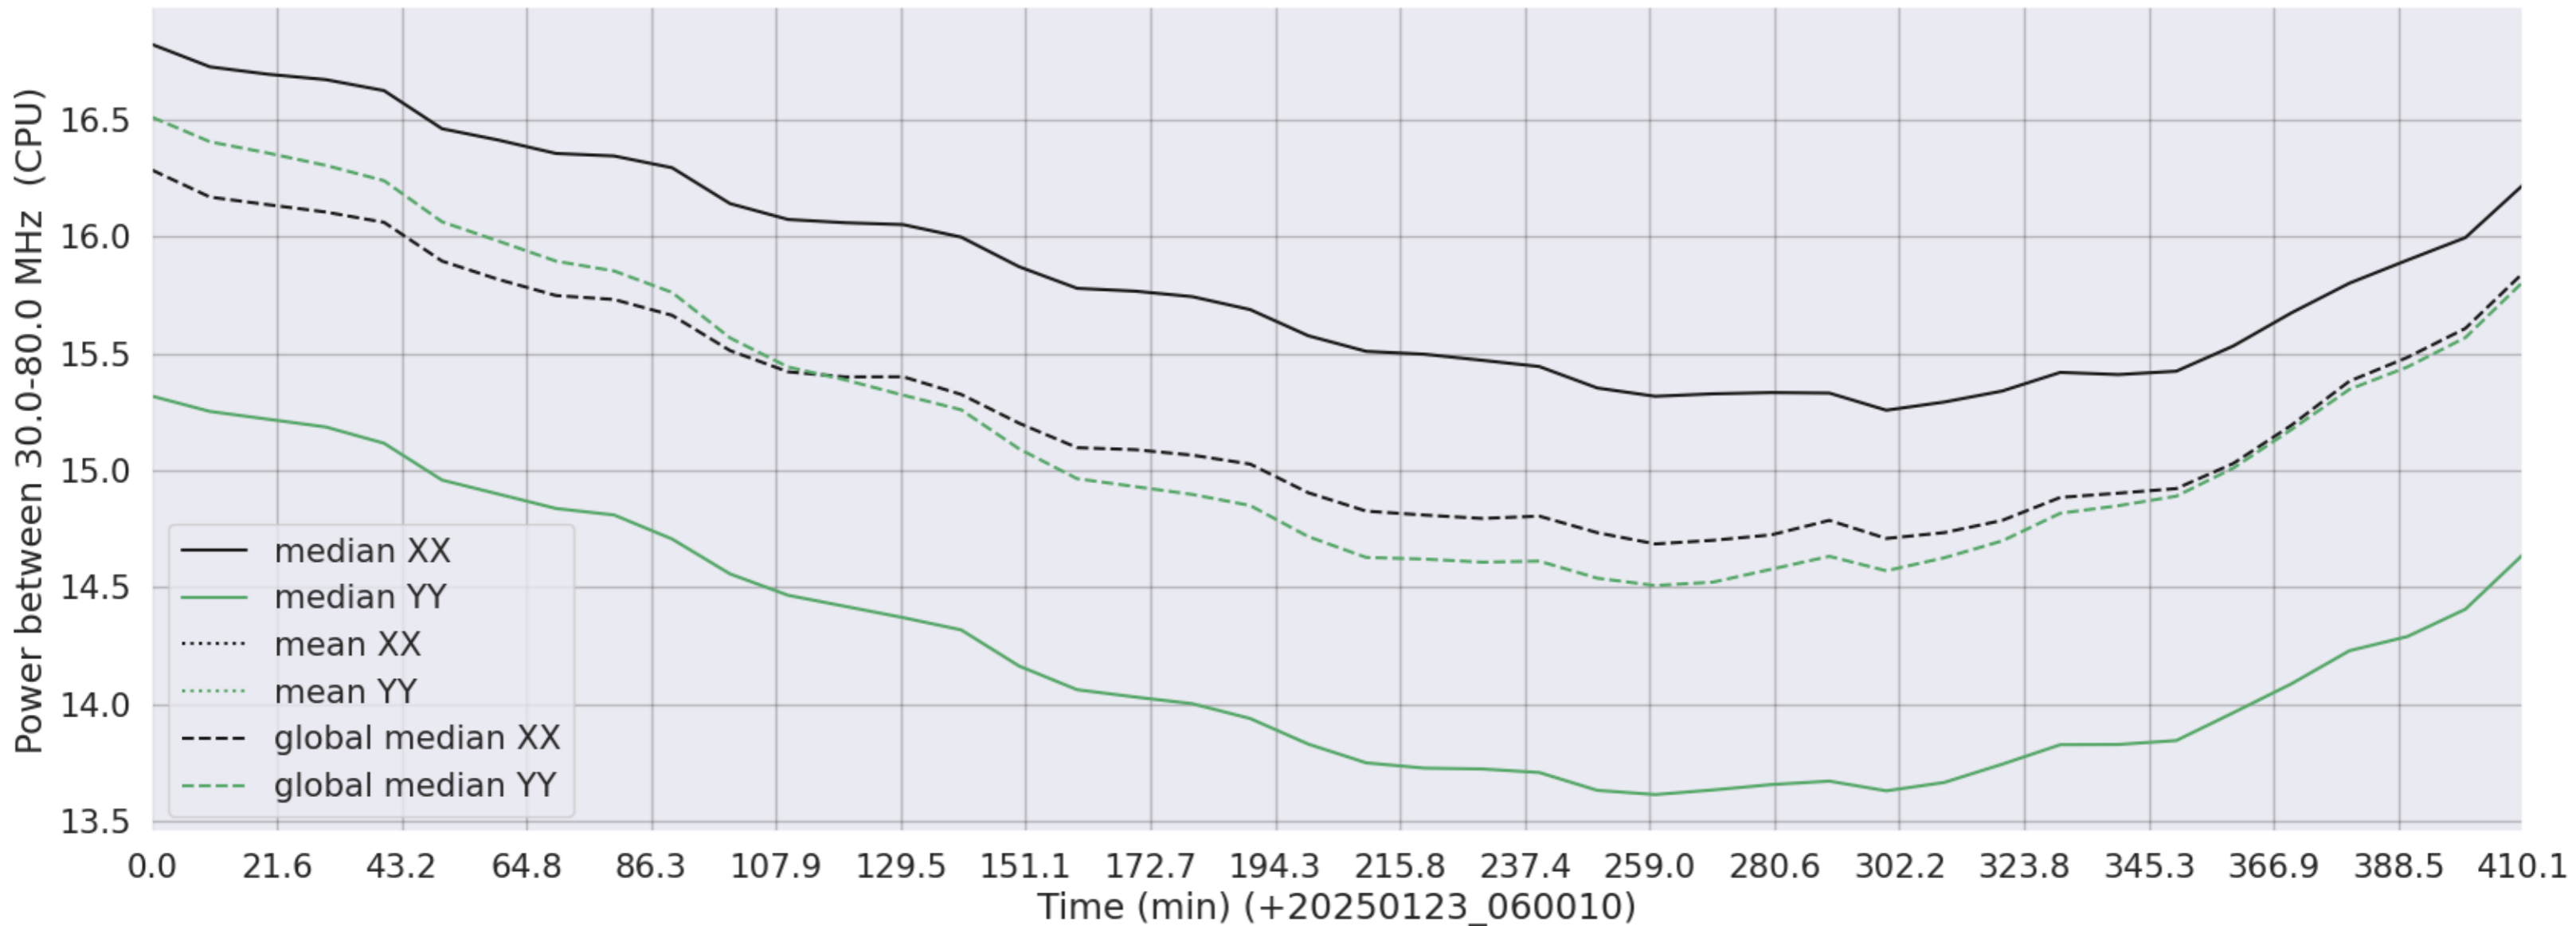

LWA071 - Correlator# 084 - XX FLAGS:Good - YY FLAGS:Good

LWA047 - Correlator# 085 - XX FLAGS:Good - YY FLAGS:Good

LWA074 - Correlator# 086 - XX FLAGS:Good - YY FLAGS:Good

LWA073 - Correlator# 087 - XX FLAGS:Good - YY FLAGS:Good