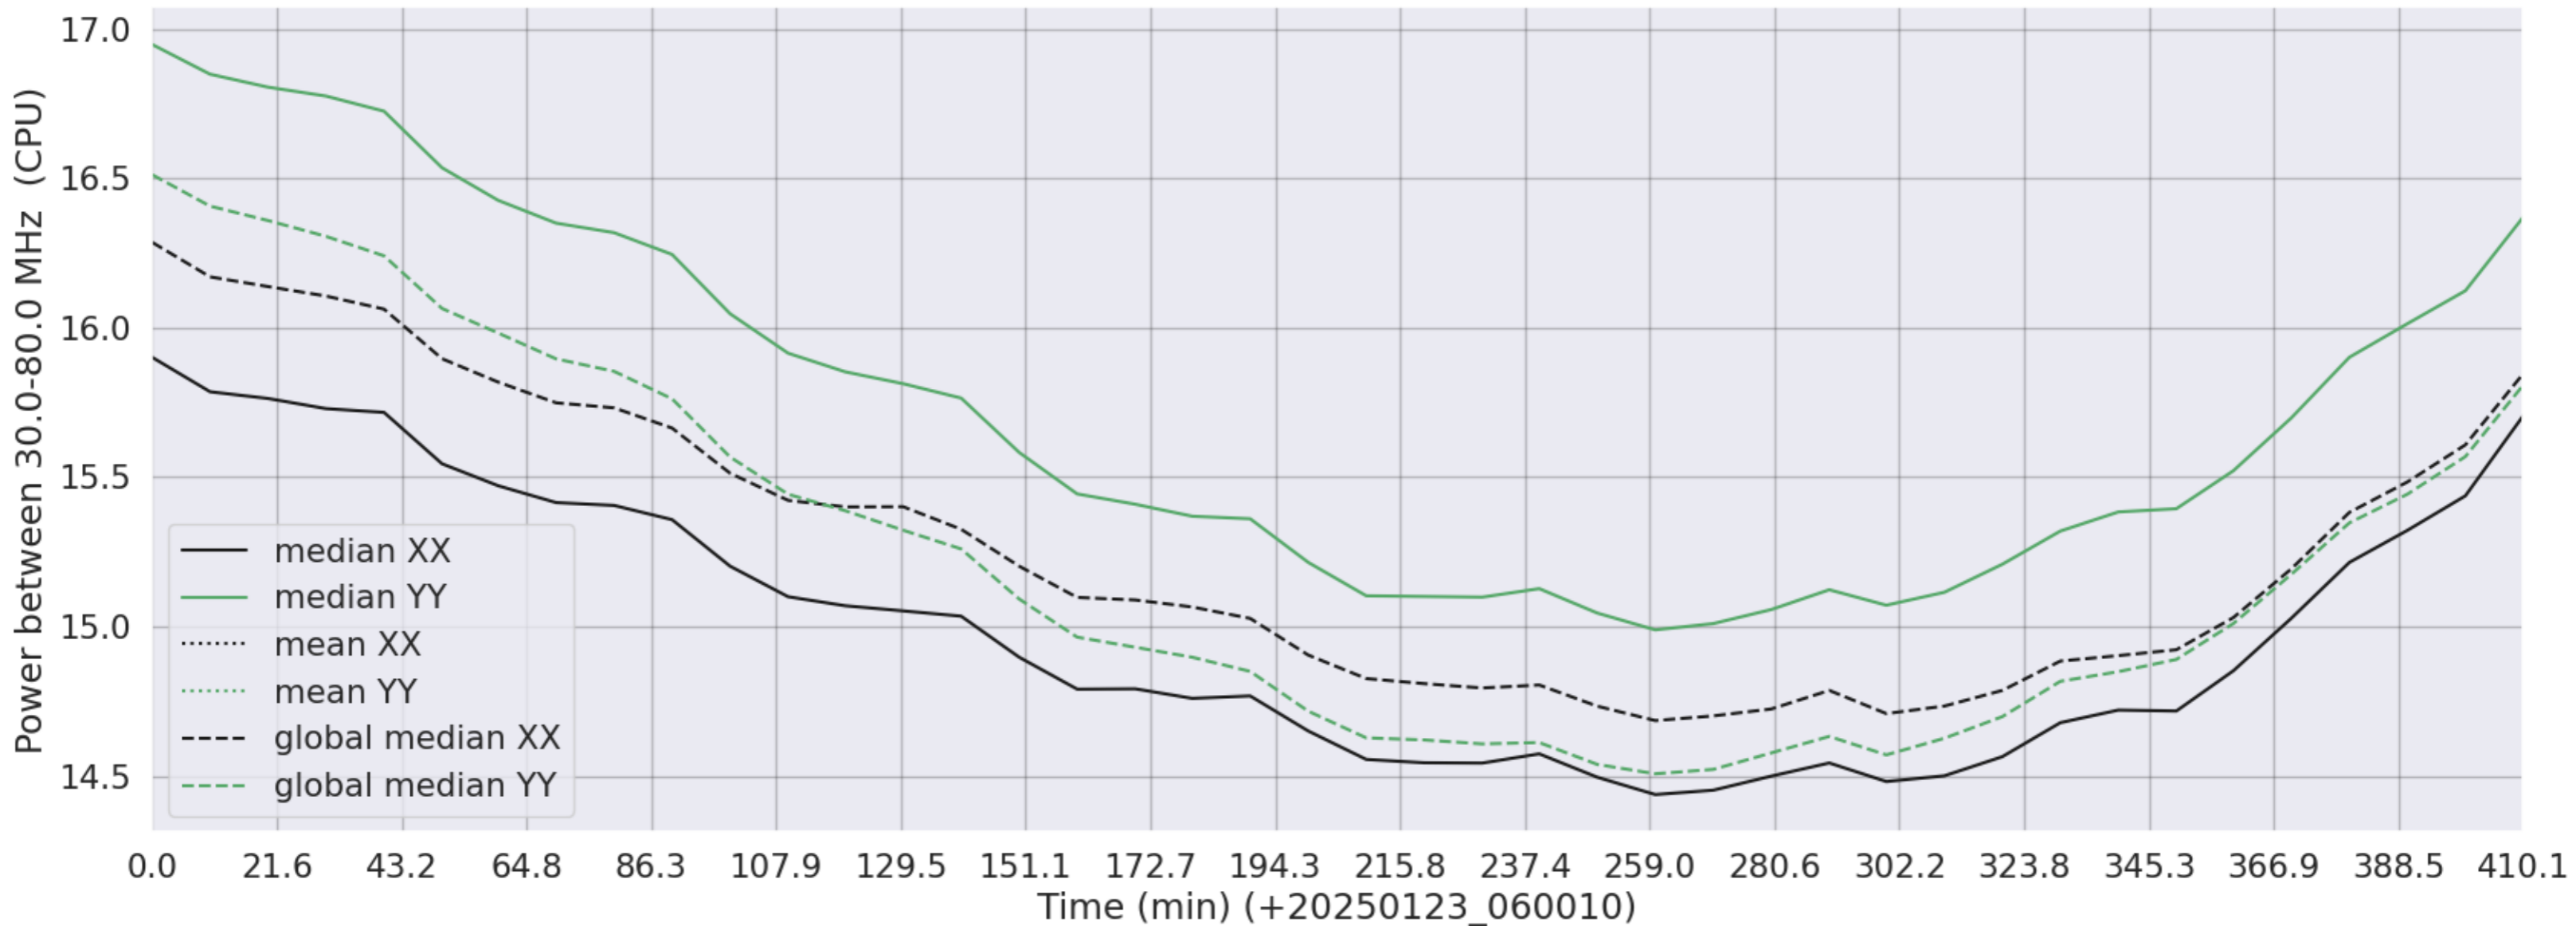

LWA209 - Correlator# 301 - XX FLAGS:LowPower - YY FLAGS:Good

LWA210 - Correlator# 300 - XX FLAGS:Good - YY FLAGS:Good