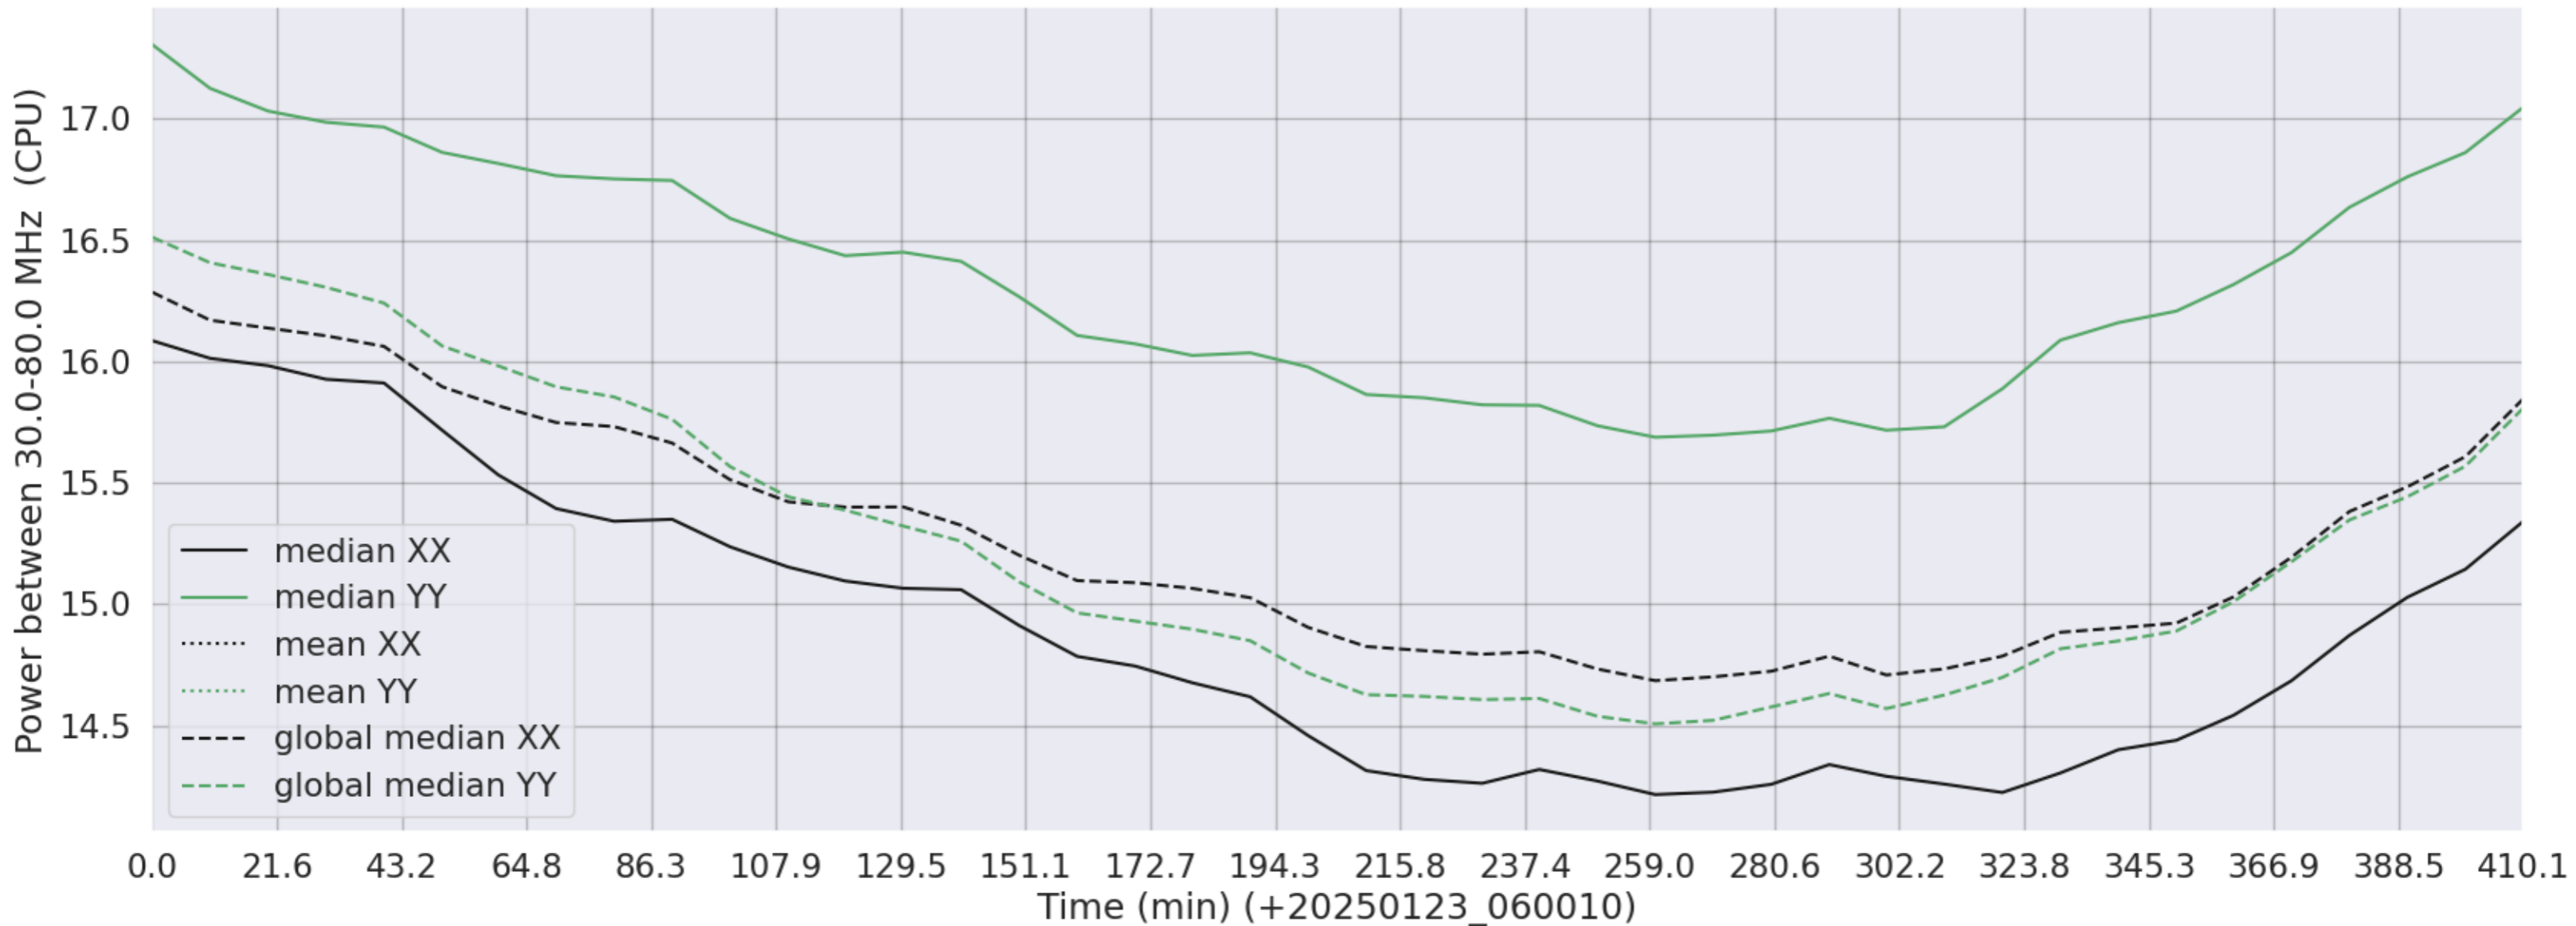

LWA340 - Correlator# 026 - XX FLAGS:Good - YY FLAGS:Good

LWA332 - Correlator# 025 - XX FLAGS:Good - YY FLAGS:Good