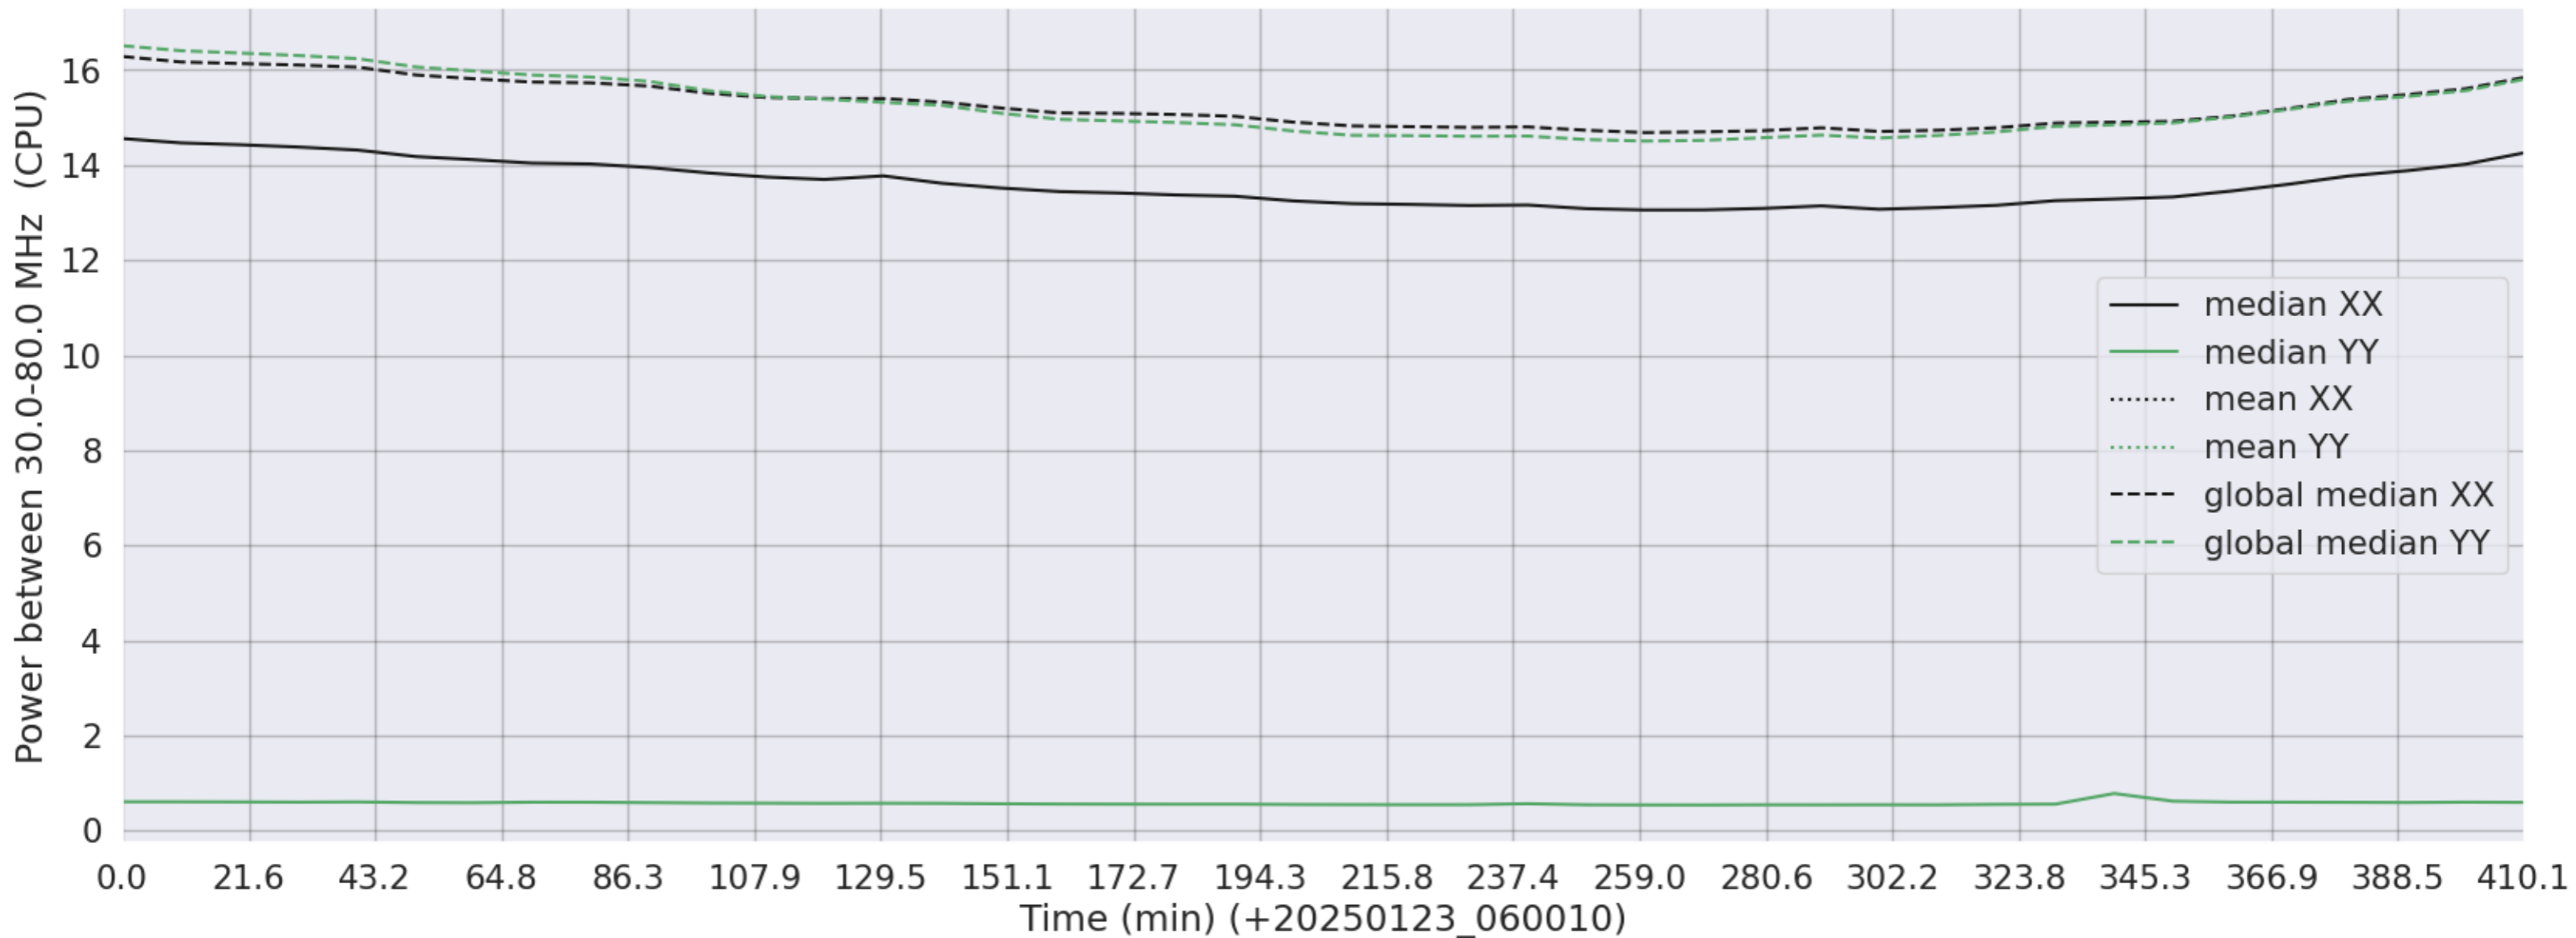

LWA189 - Correlator# 245 - XX FLAGS:Good - YY FLAGS:Good

LWA190 - Correlator# 244 - XX FLAGS:Good - YY FLAGS:LowPower