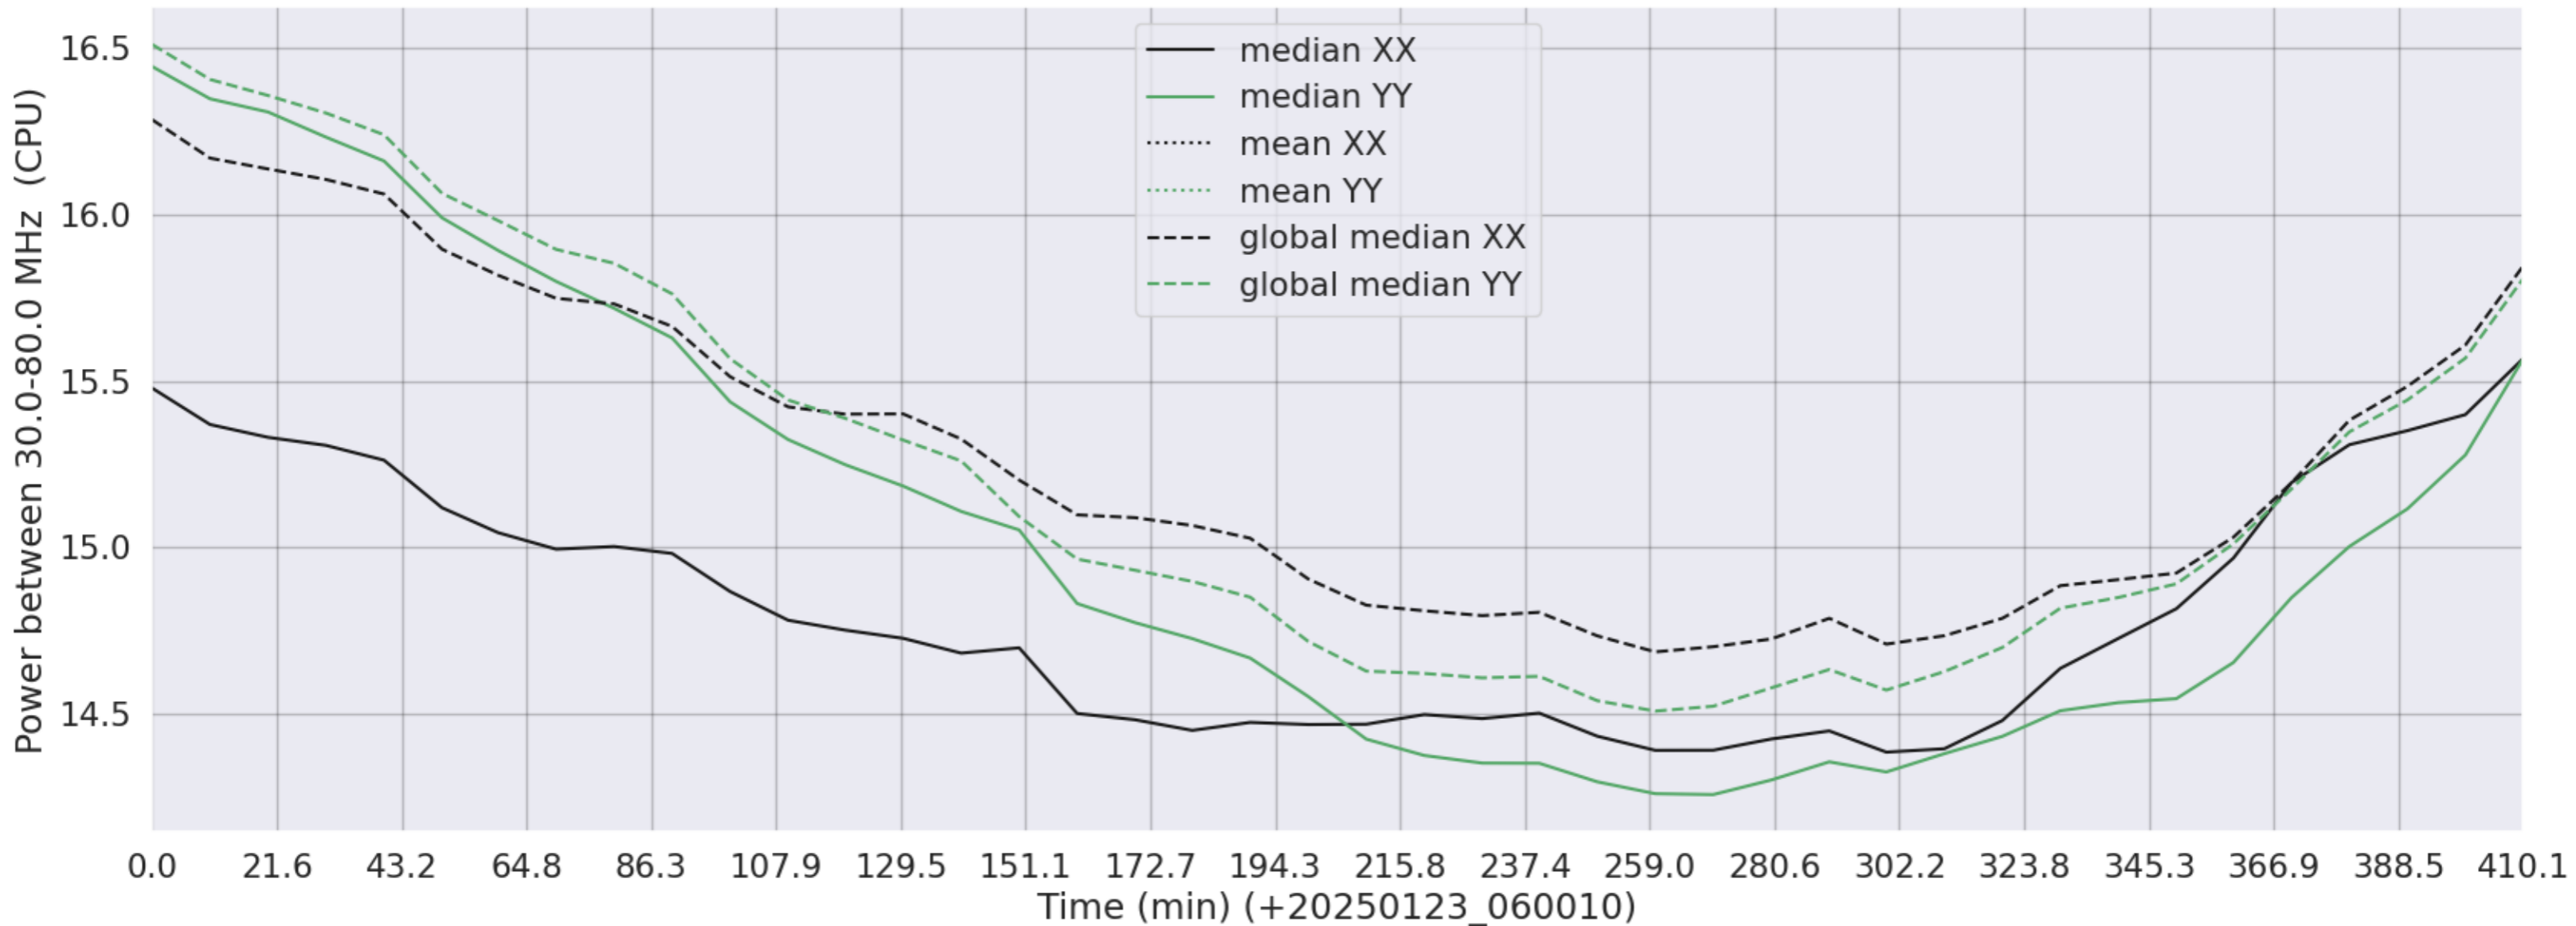

LWA352 - Correlator# 028 - XX FLAGS:Good - YY FLAGS:Good

LWA341 - Correlator# 029 - XX FLAGS:Good - YY FLAGS:Good

LWA362 - Correlator# 030 - XX FLAGS:Good - YY FLAGS:Good

LWA353 - Correlator# 031 - XX FLAGS:Good - YY FLAGS:Good