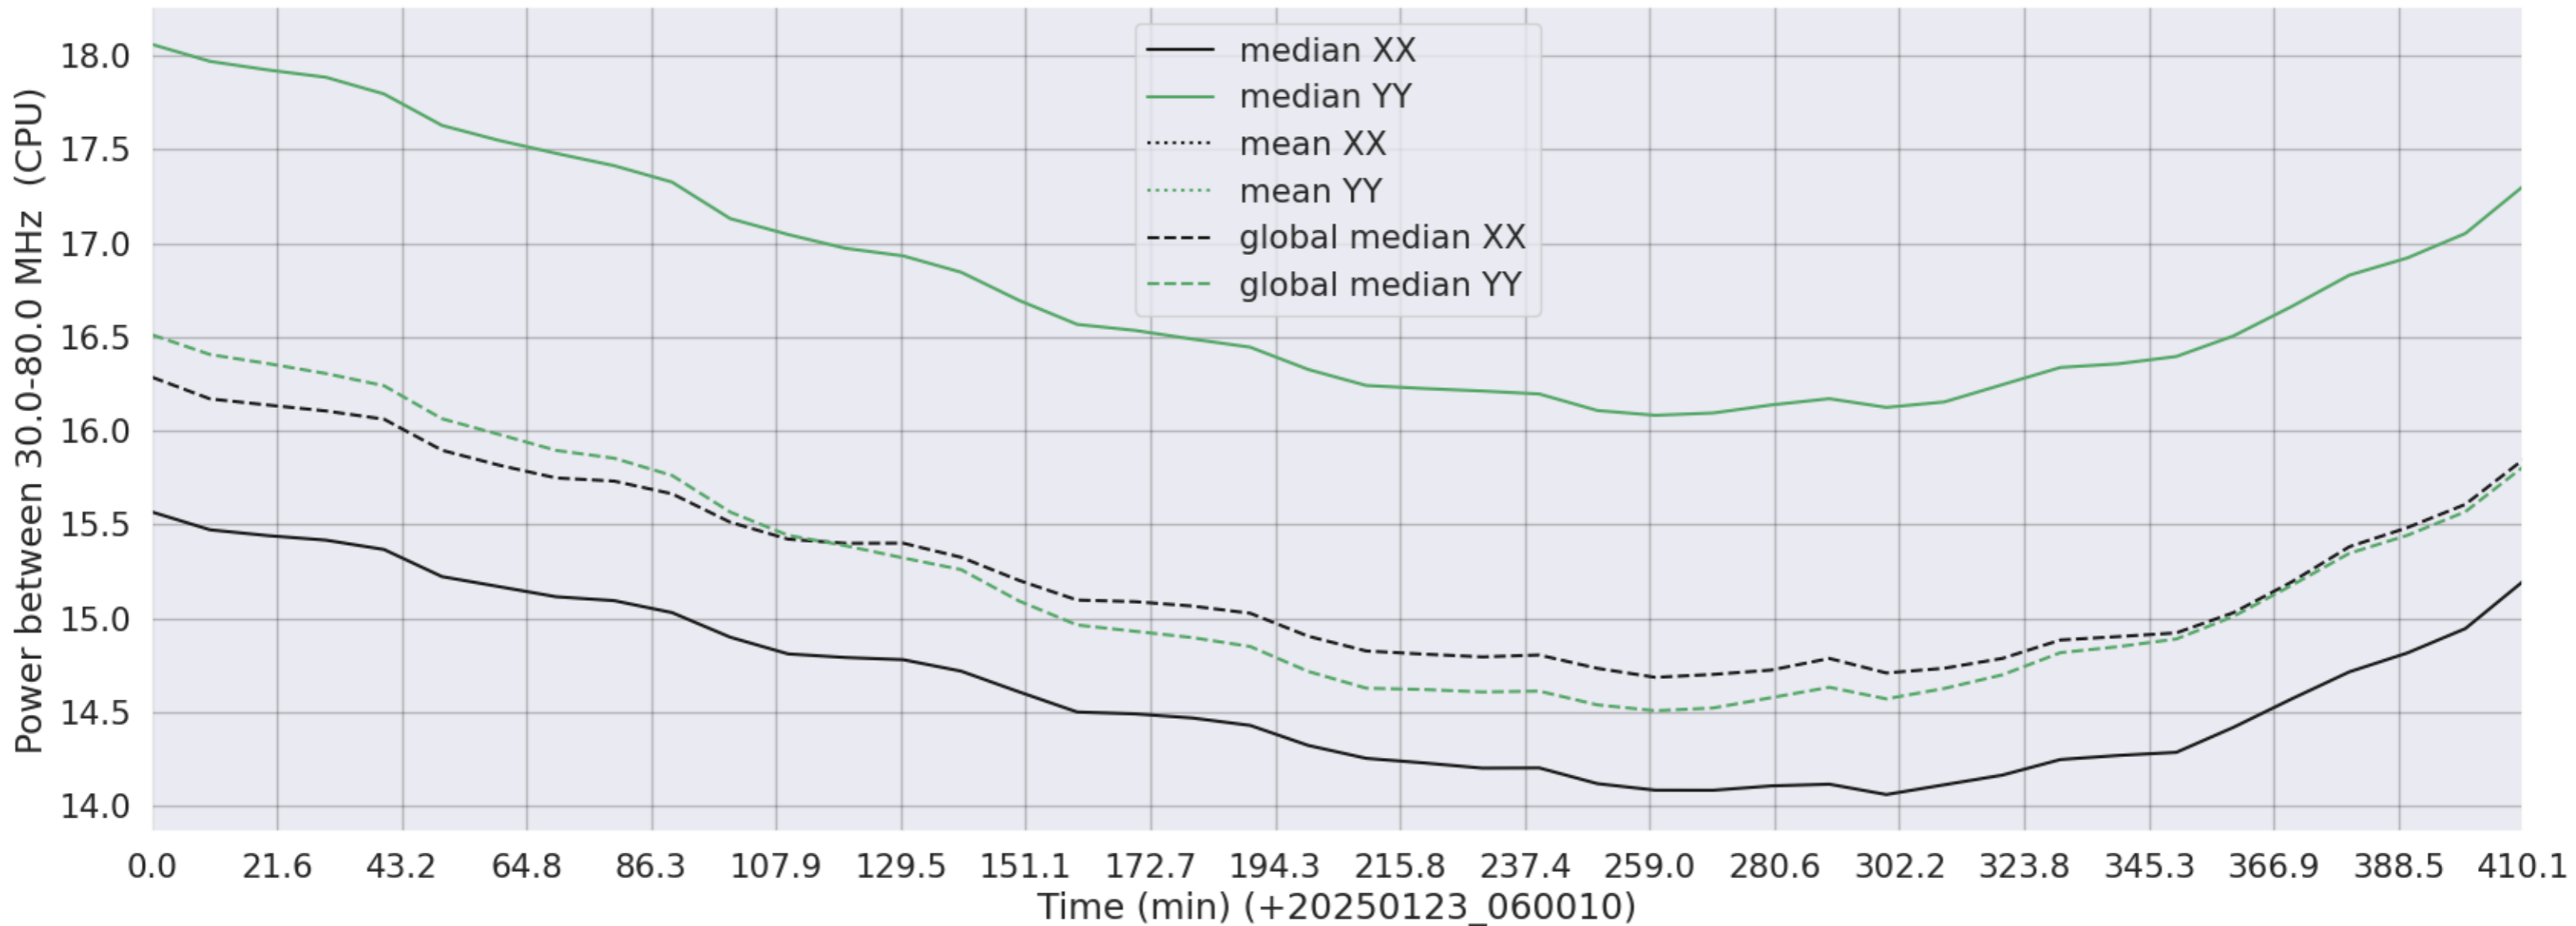

LWA161 - Correlator# 262 - XX FLAGS:Good - YY FLAGS:Good

LWA138 - Correlator# 261 - XX FLAGS:Good - YY FLAGS:Good