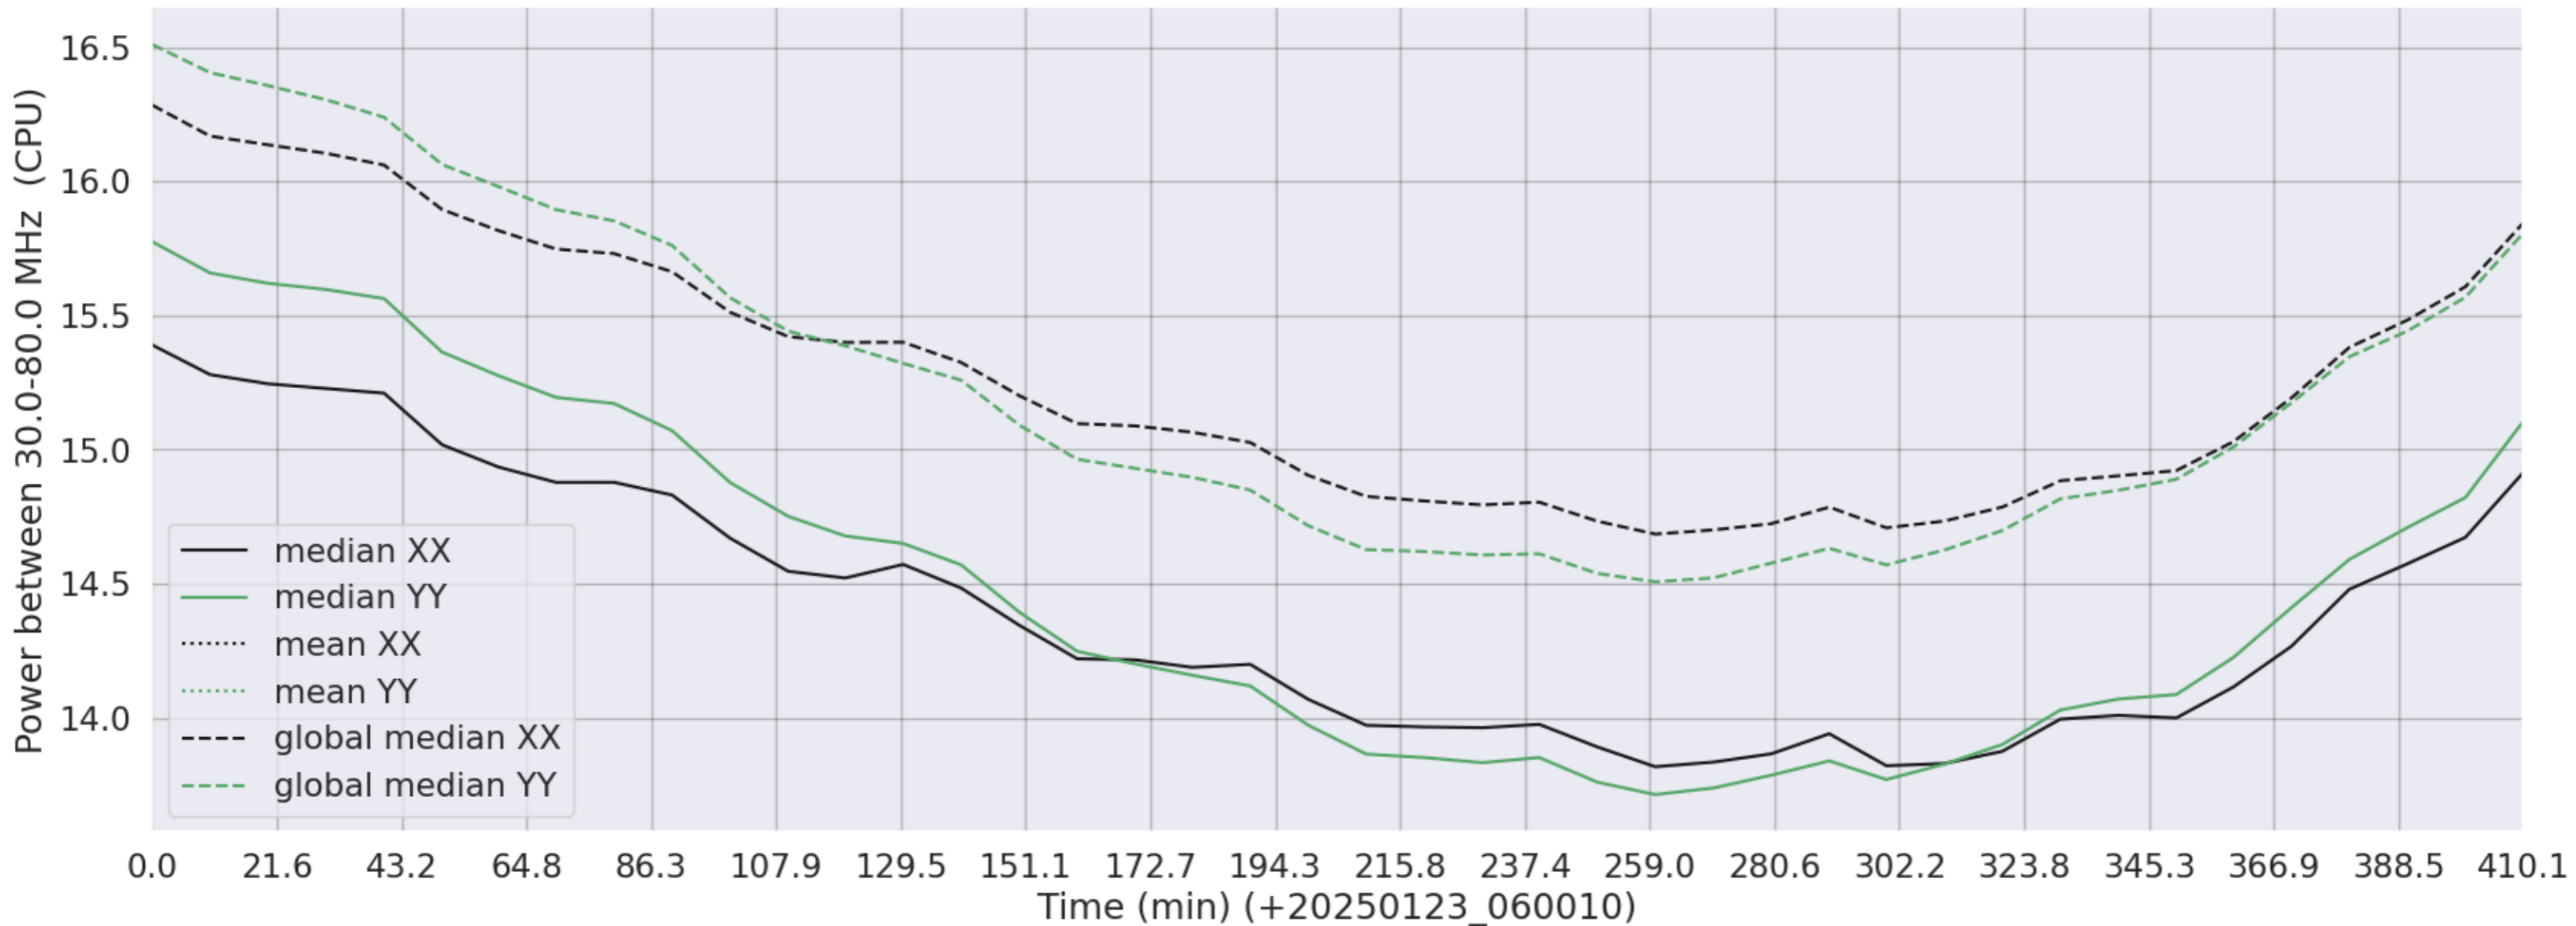

LWA031 - Correlator# 131 - XX FLAGS:Good - YY FLAGS:Good

LWA032 - Correlator# 130 - XX FLAGS:Good - YY FLAGS:Good