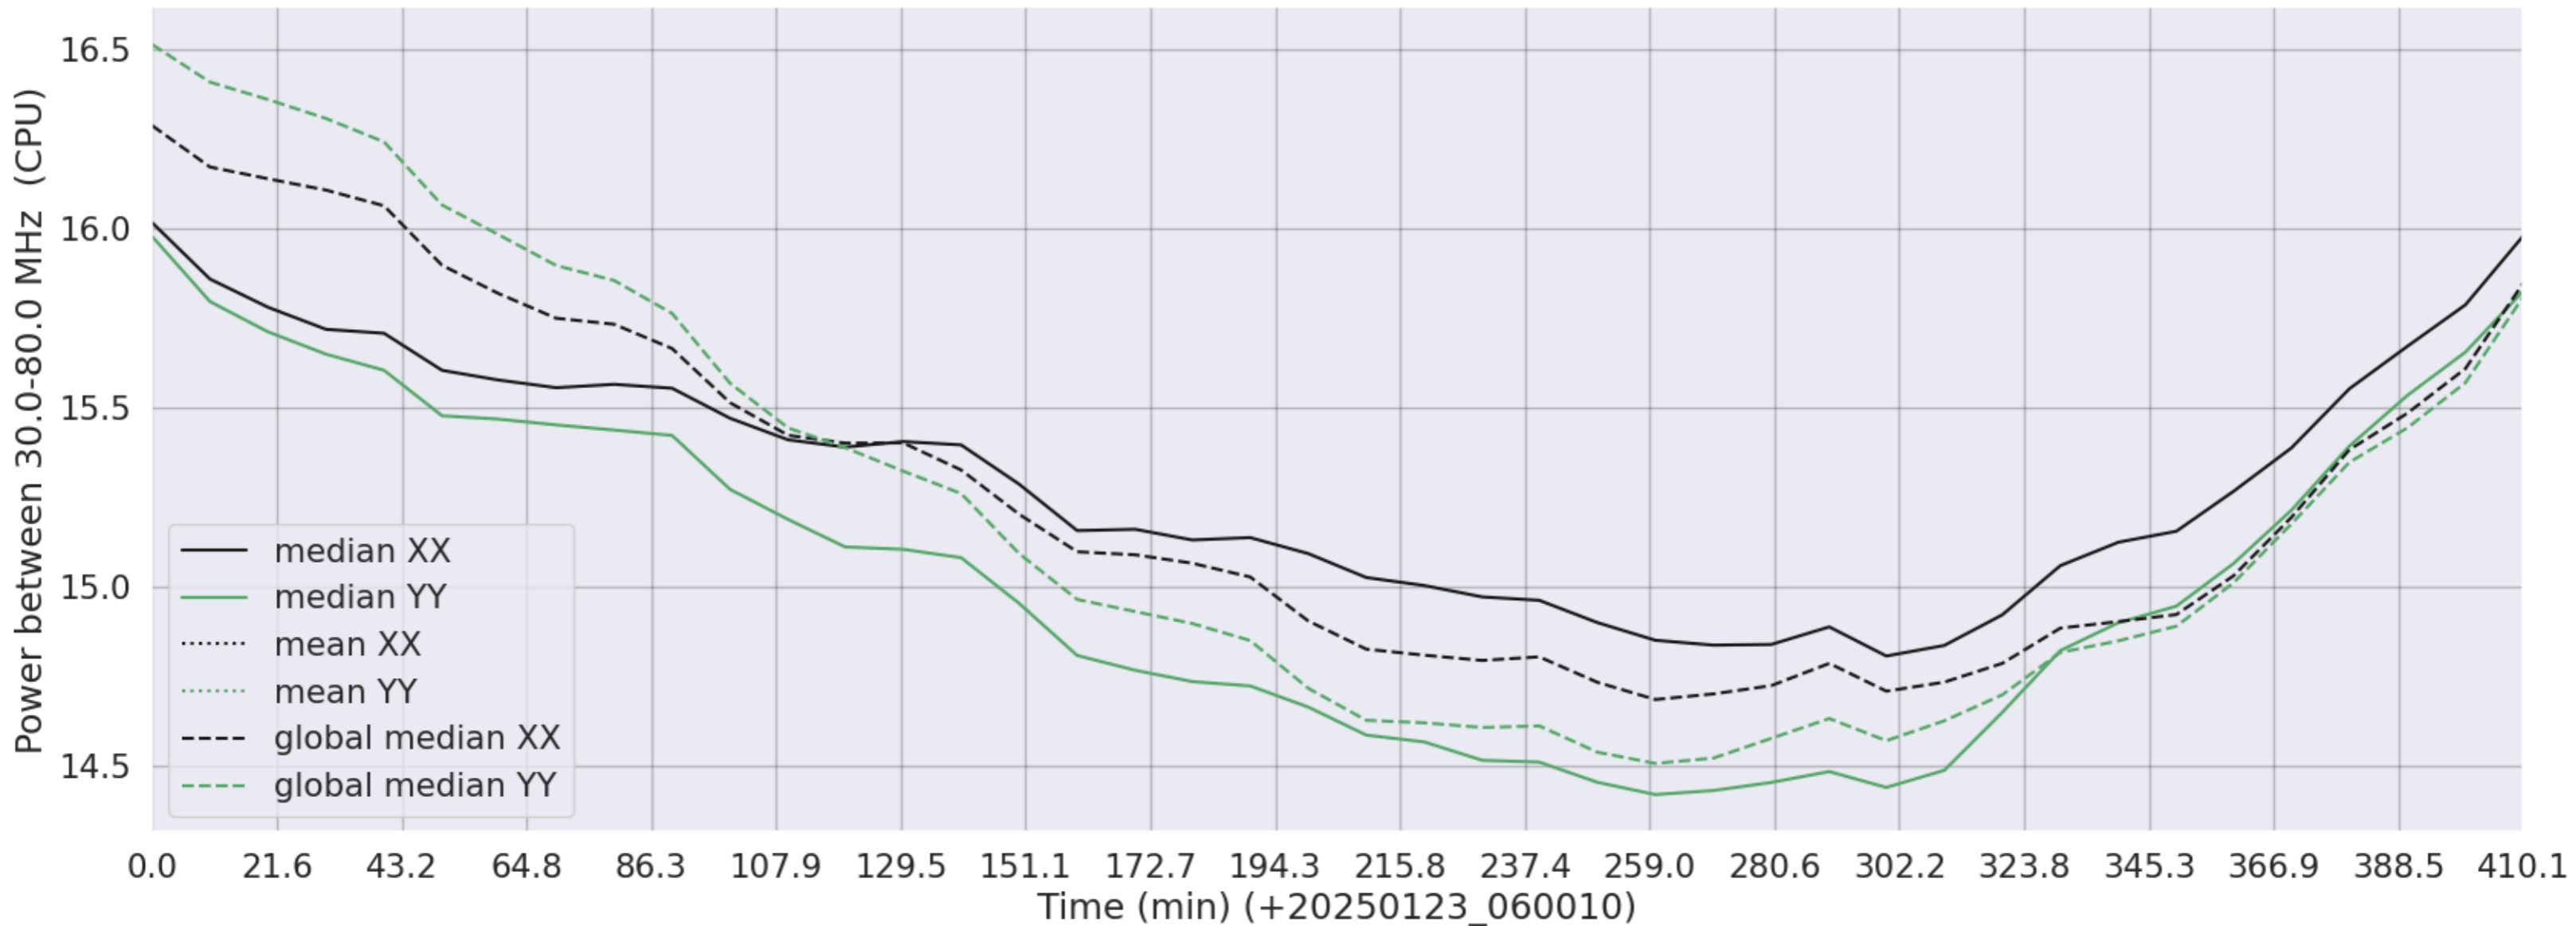

LWA308 - Correlator# 015 - XX FLAGS:Good - YY FLAGS:Good

LWA309 - Correlator# 014 - XX FLAGS:Good - YY FLAGS:Good