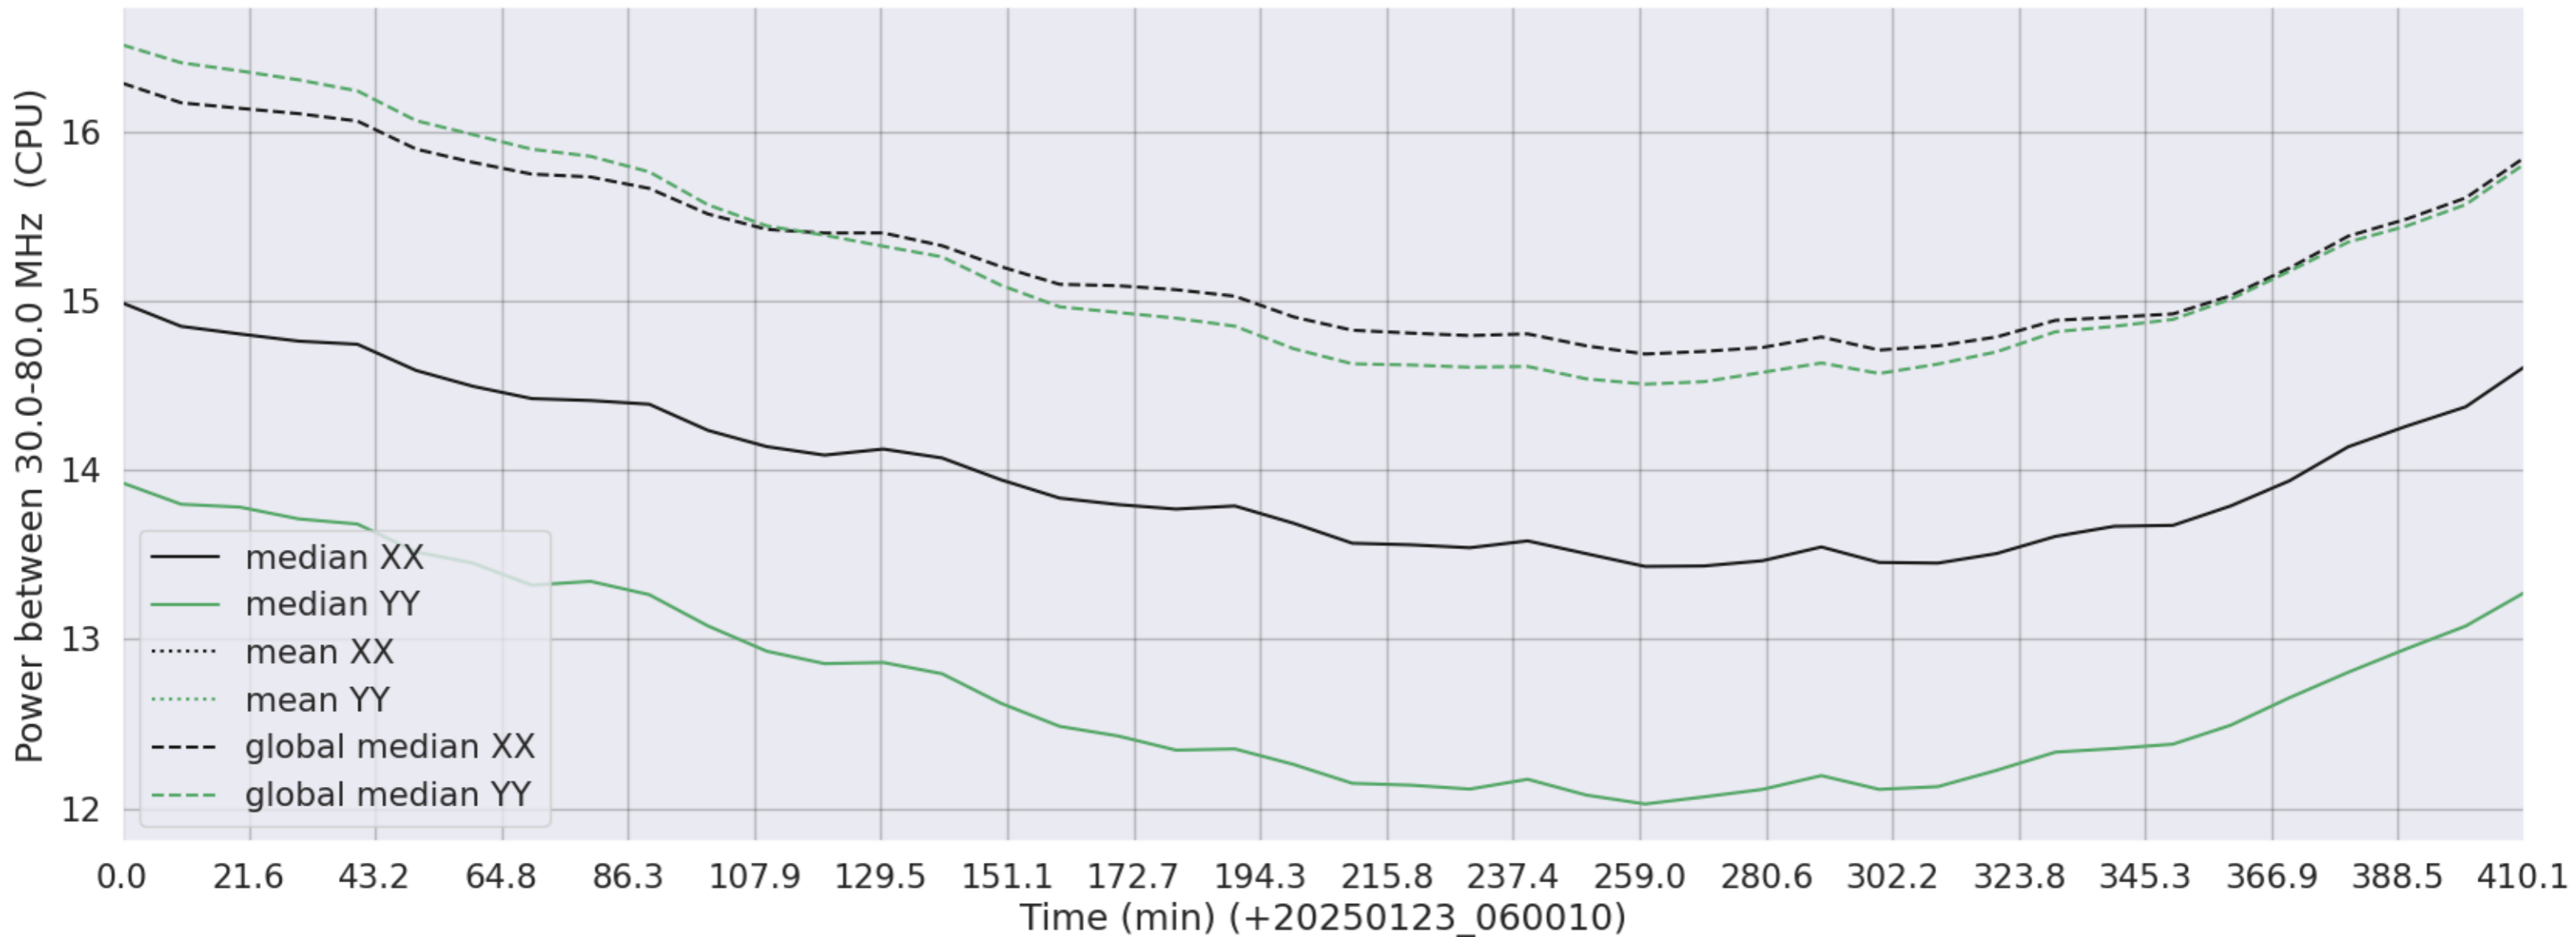

LWA244 - Correlator# 338 - XX FLAGS:Good - YY FLAGS:HighTimeVar

LWA223 - Correlator# 337 - XX FLAGS:Good - YY FLAGS:Good