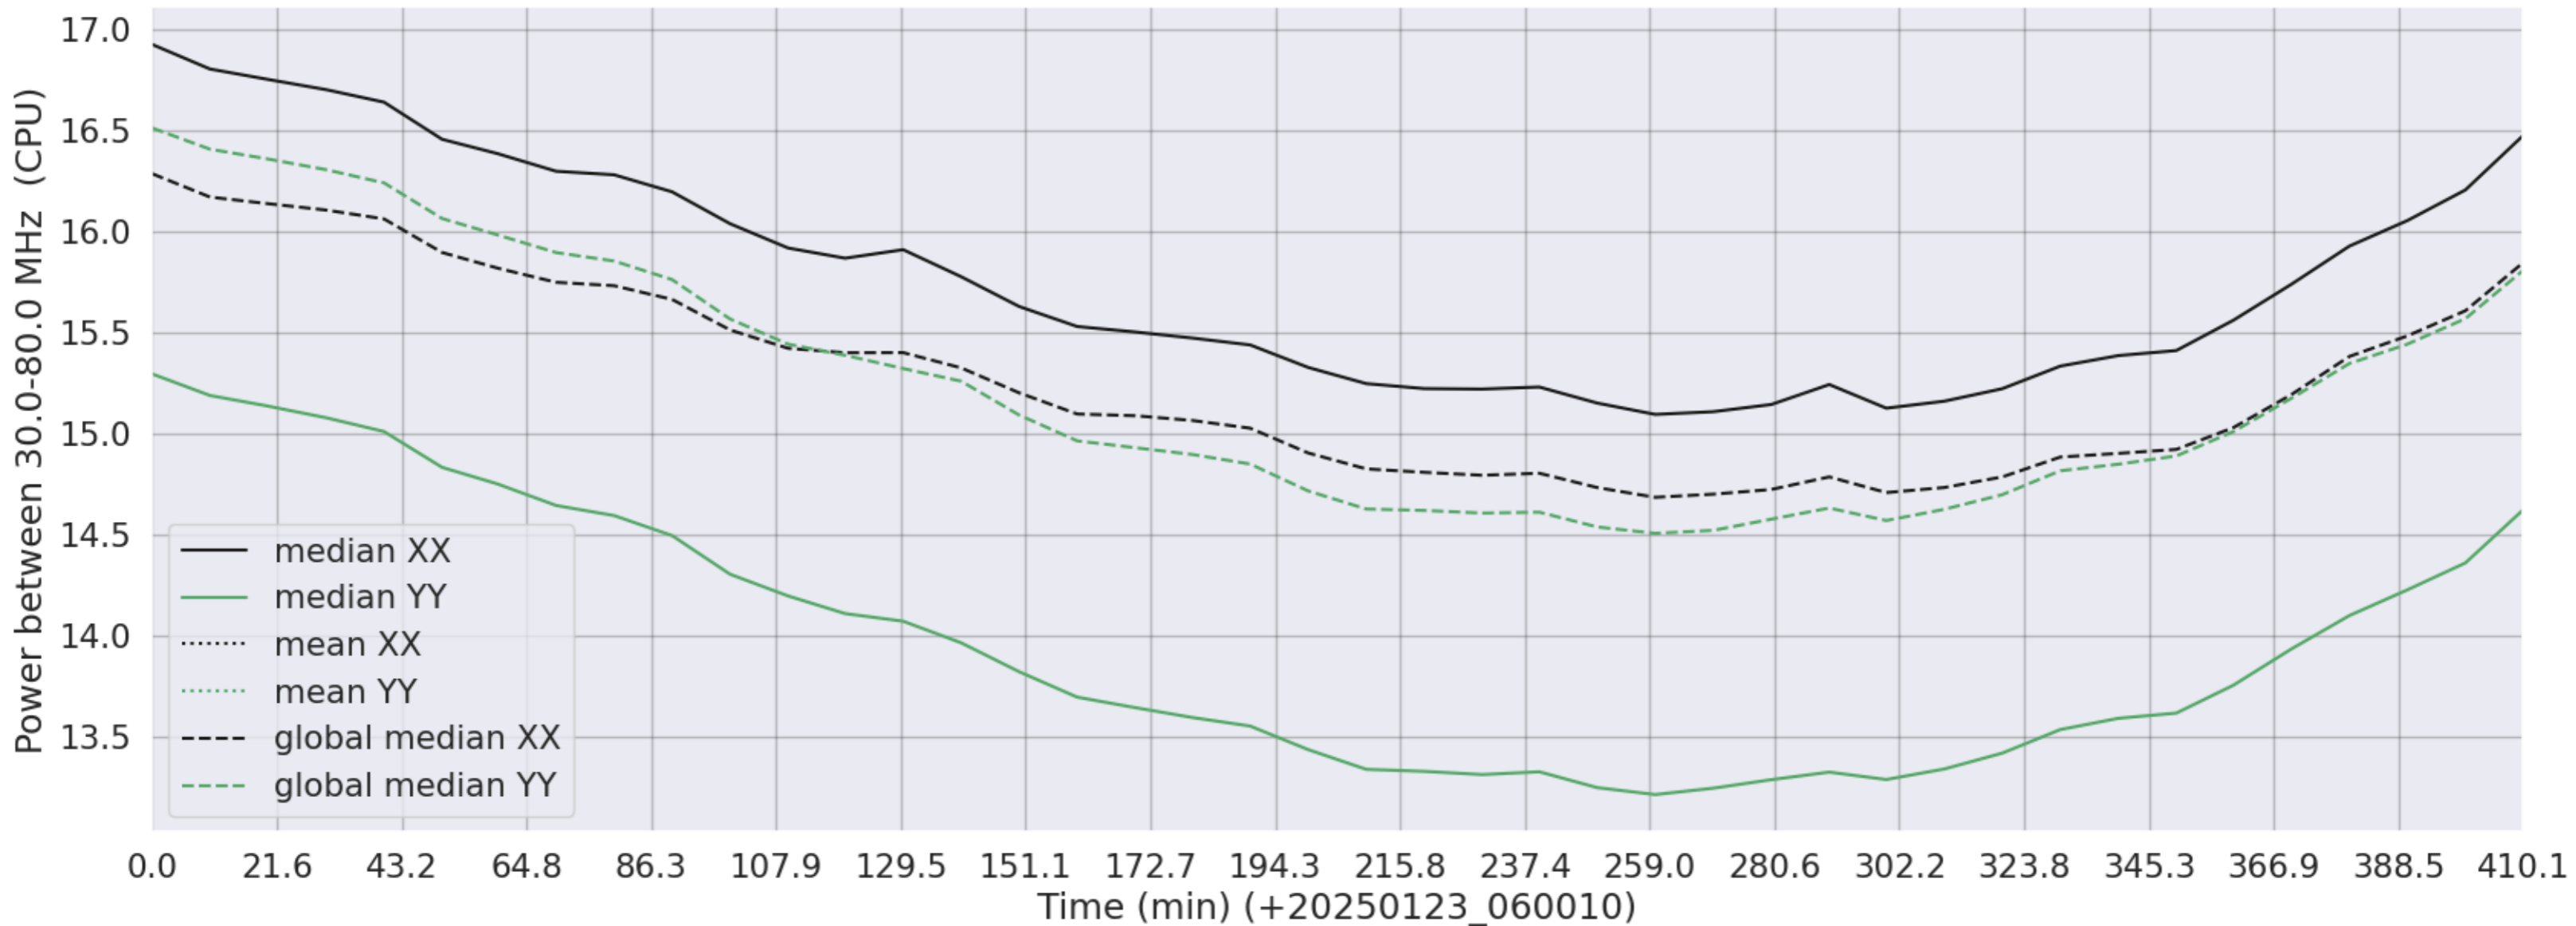

LWA219 - Correlator# 335 - XX FLAGS:Good - YY FLAGS:Good

LWA221 - Correlator# 334 - XX FLAGS:Good - YY FLAGS:Good