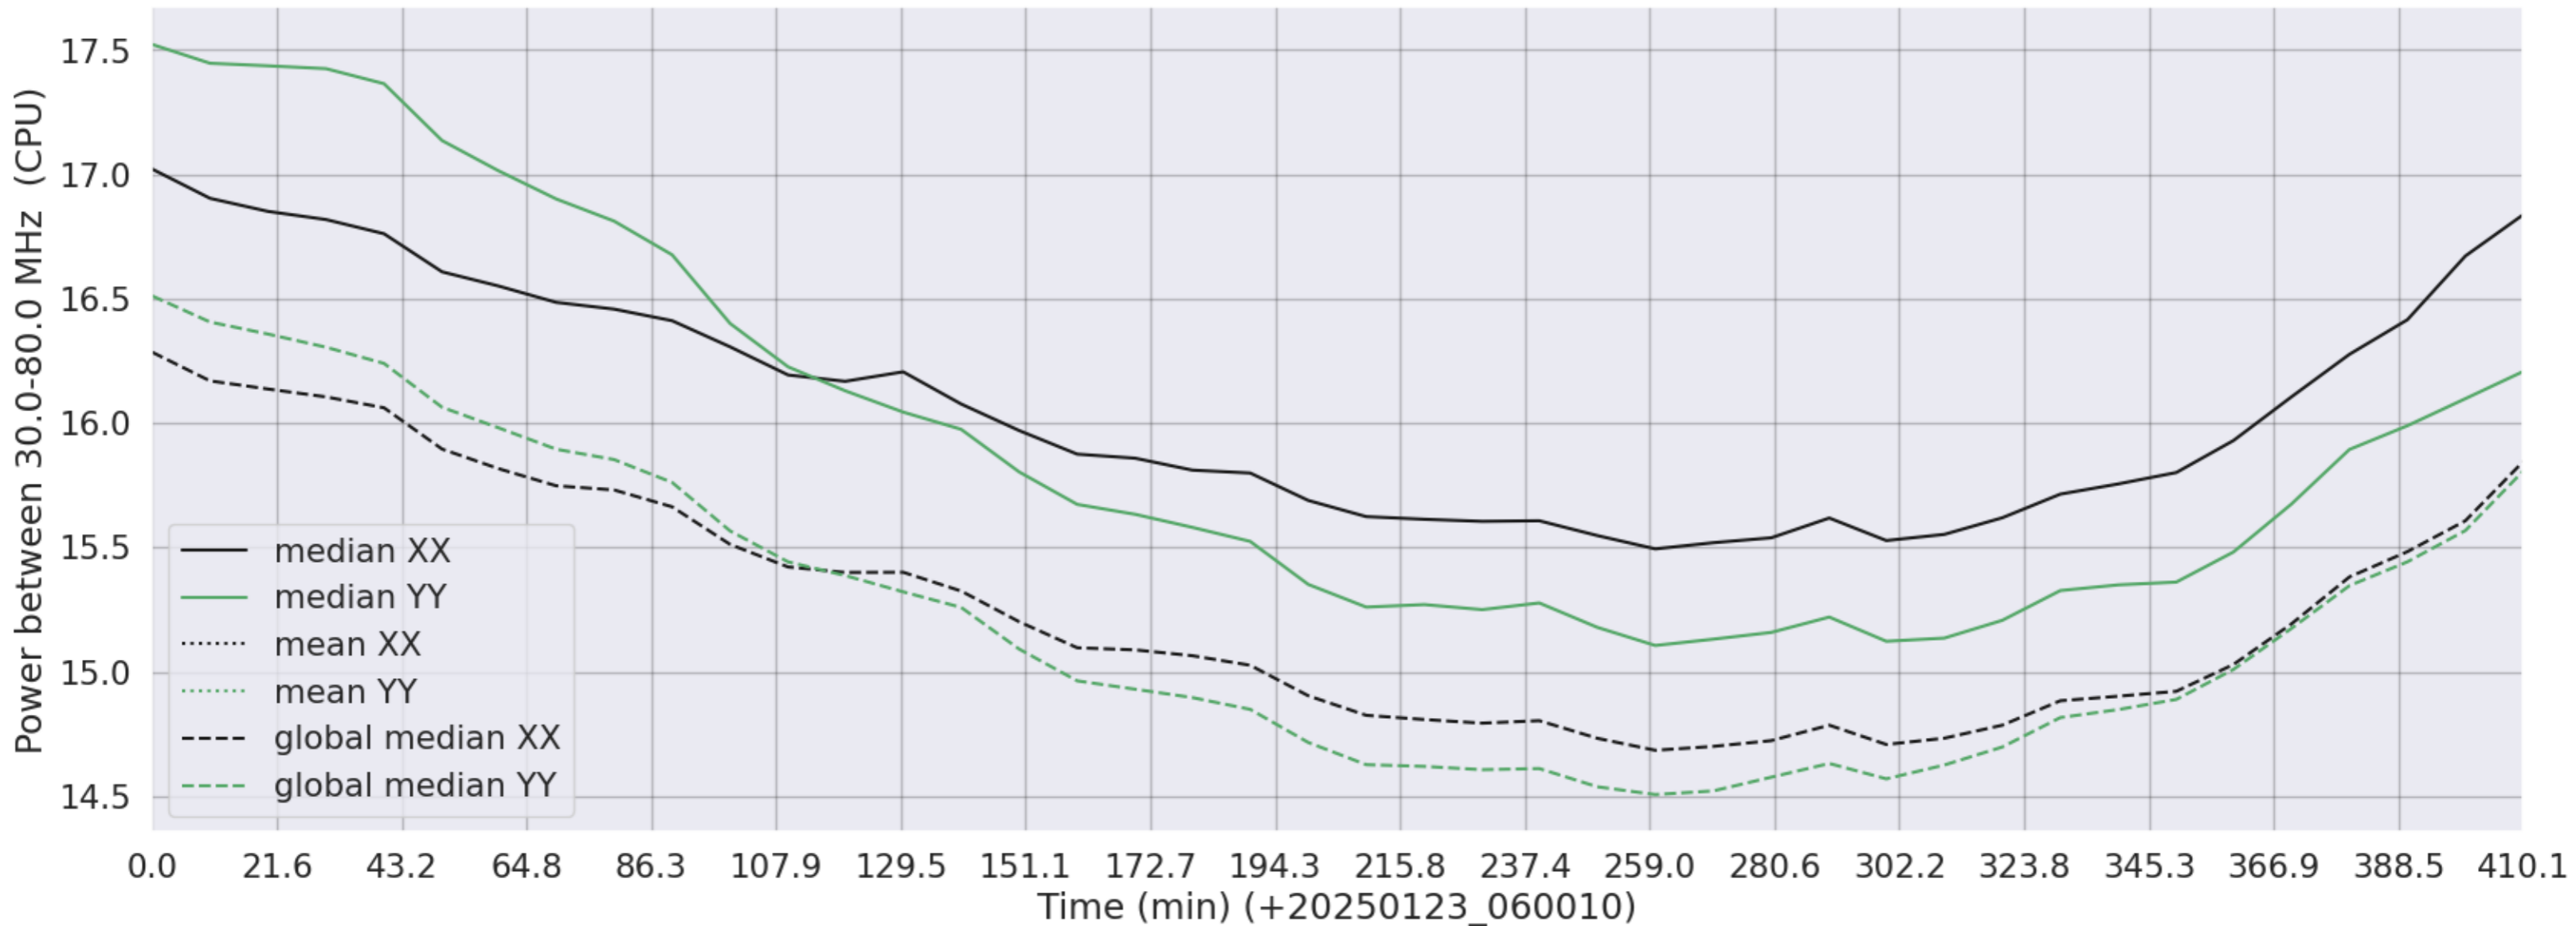

LWA287 - Correlator# 223 - XX FLAGS:Good - YY FLAGS:Good

LWA355 - Correlator# 222 - XX FLAGS:Good - YY FLAGS:Good