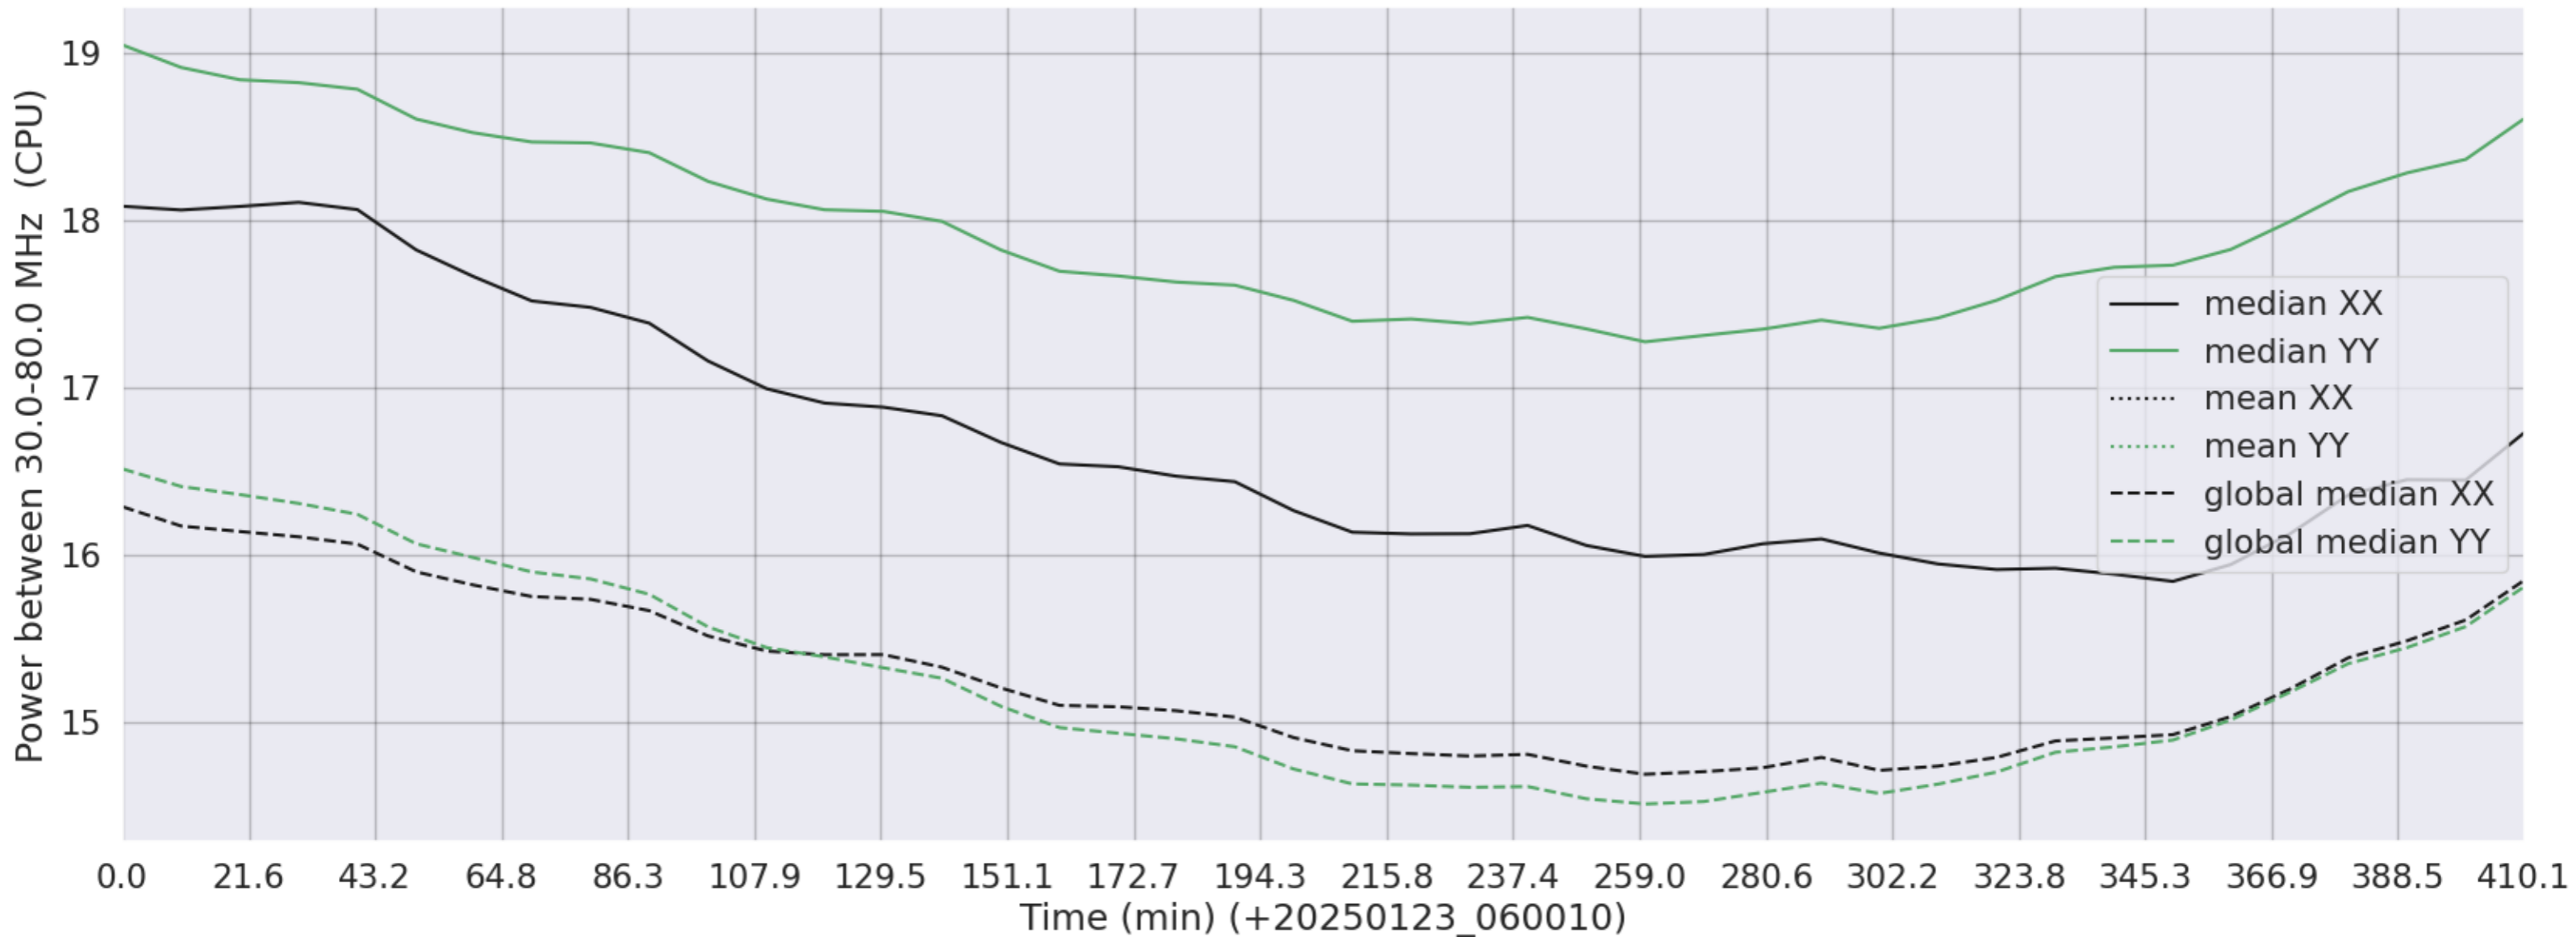

LWA332 - Correlator# 025 - XX FLAGS:Good - YY FLAGS:Good

LWA338 - Correlator# 024 - XX FLAGS:Good - YY FLAGS:Good