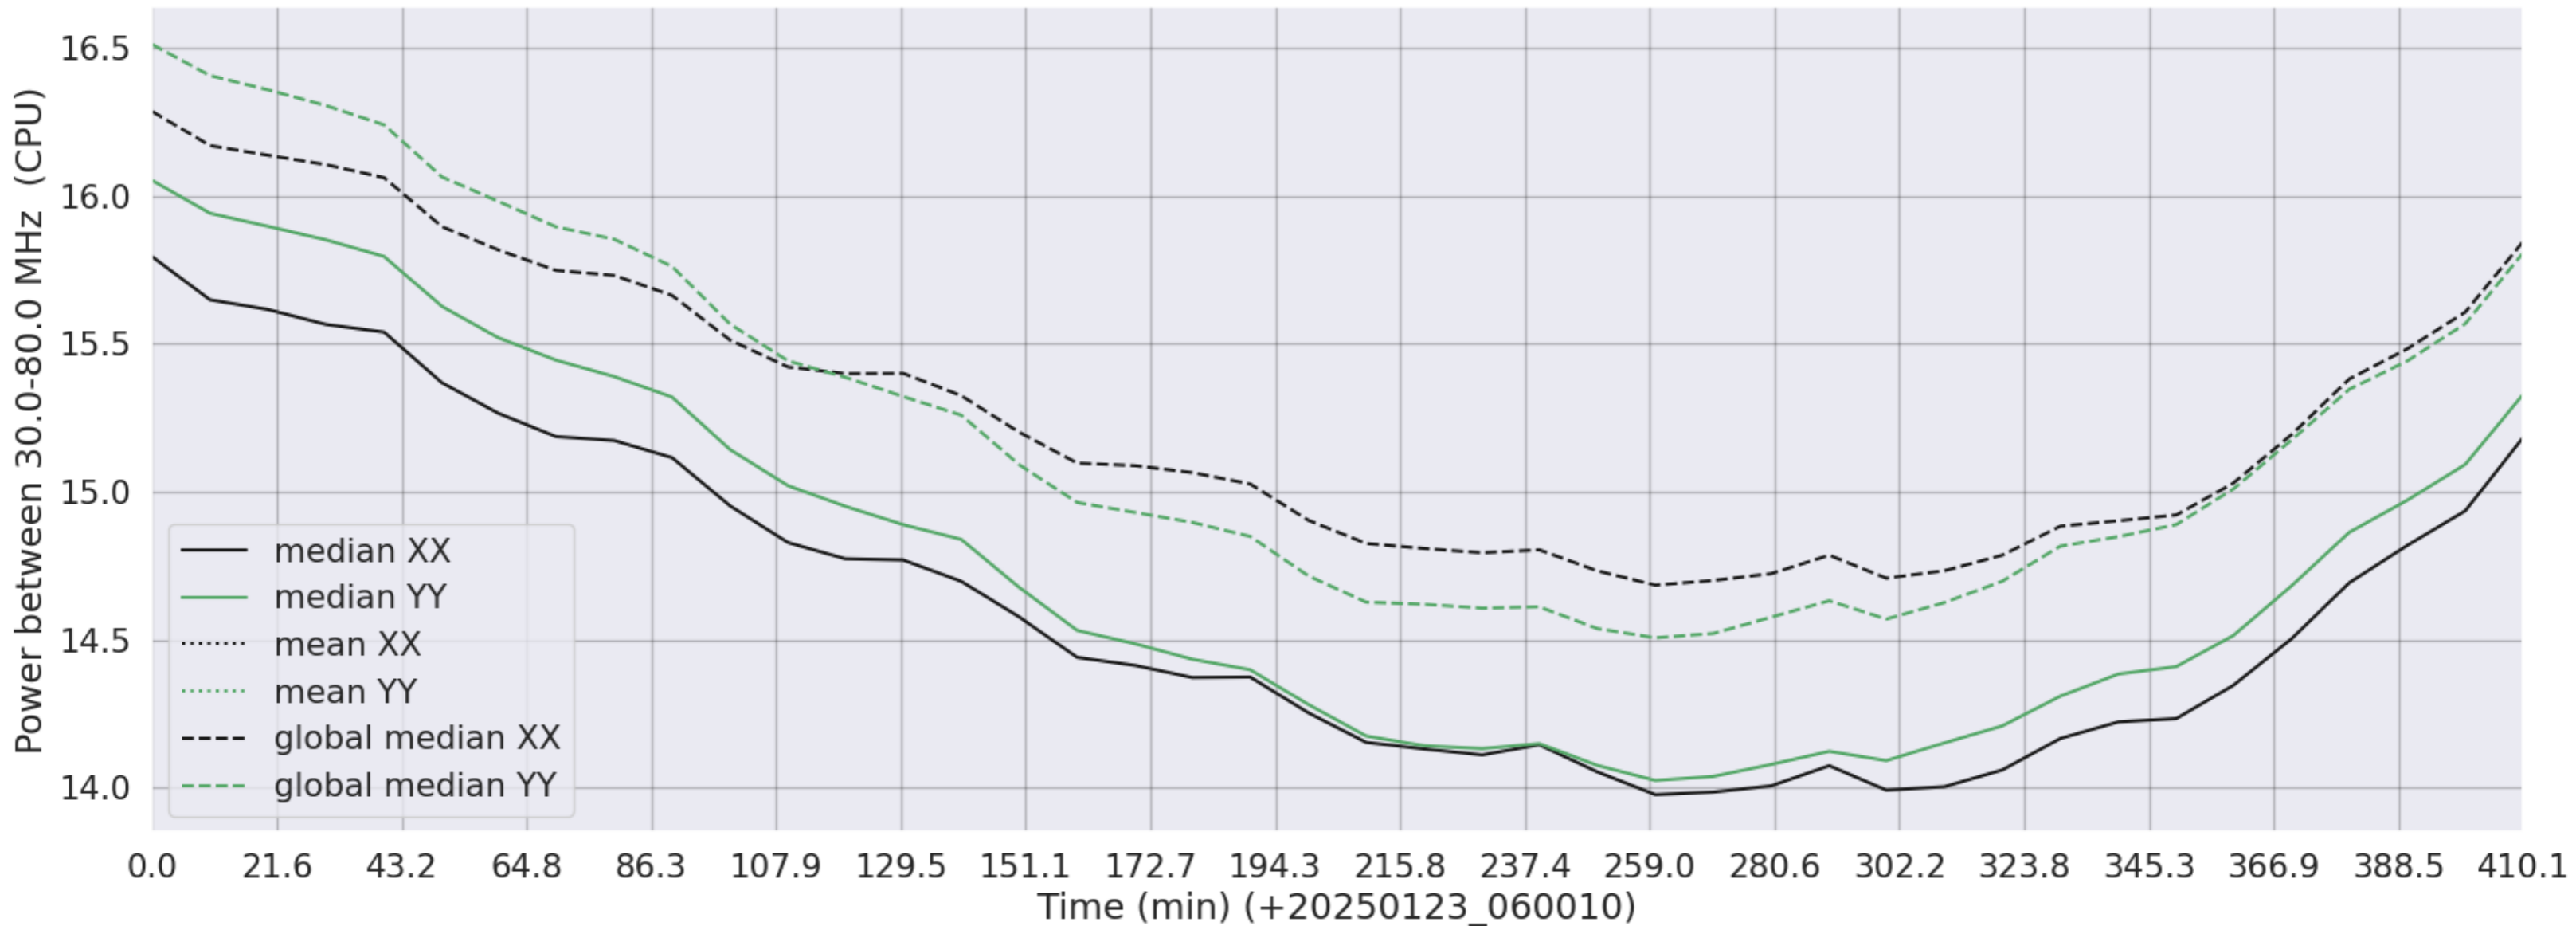

LWA326 - Correlator# 250 - XX FLAGS:Good - YY FLAGS:Good

LWA222 - Correlator# 249 - XX FLAGS:Good - YY FLAGS:Good