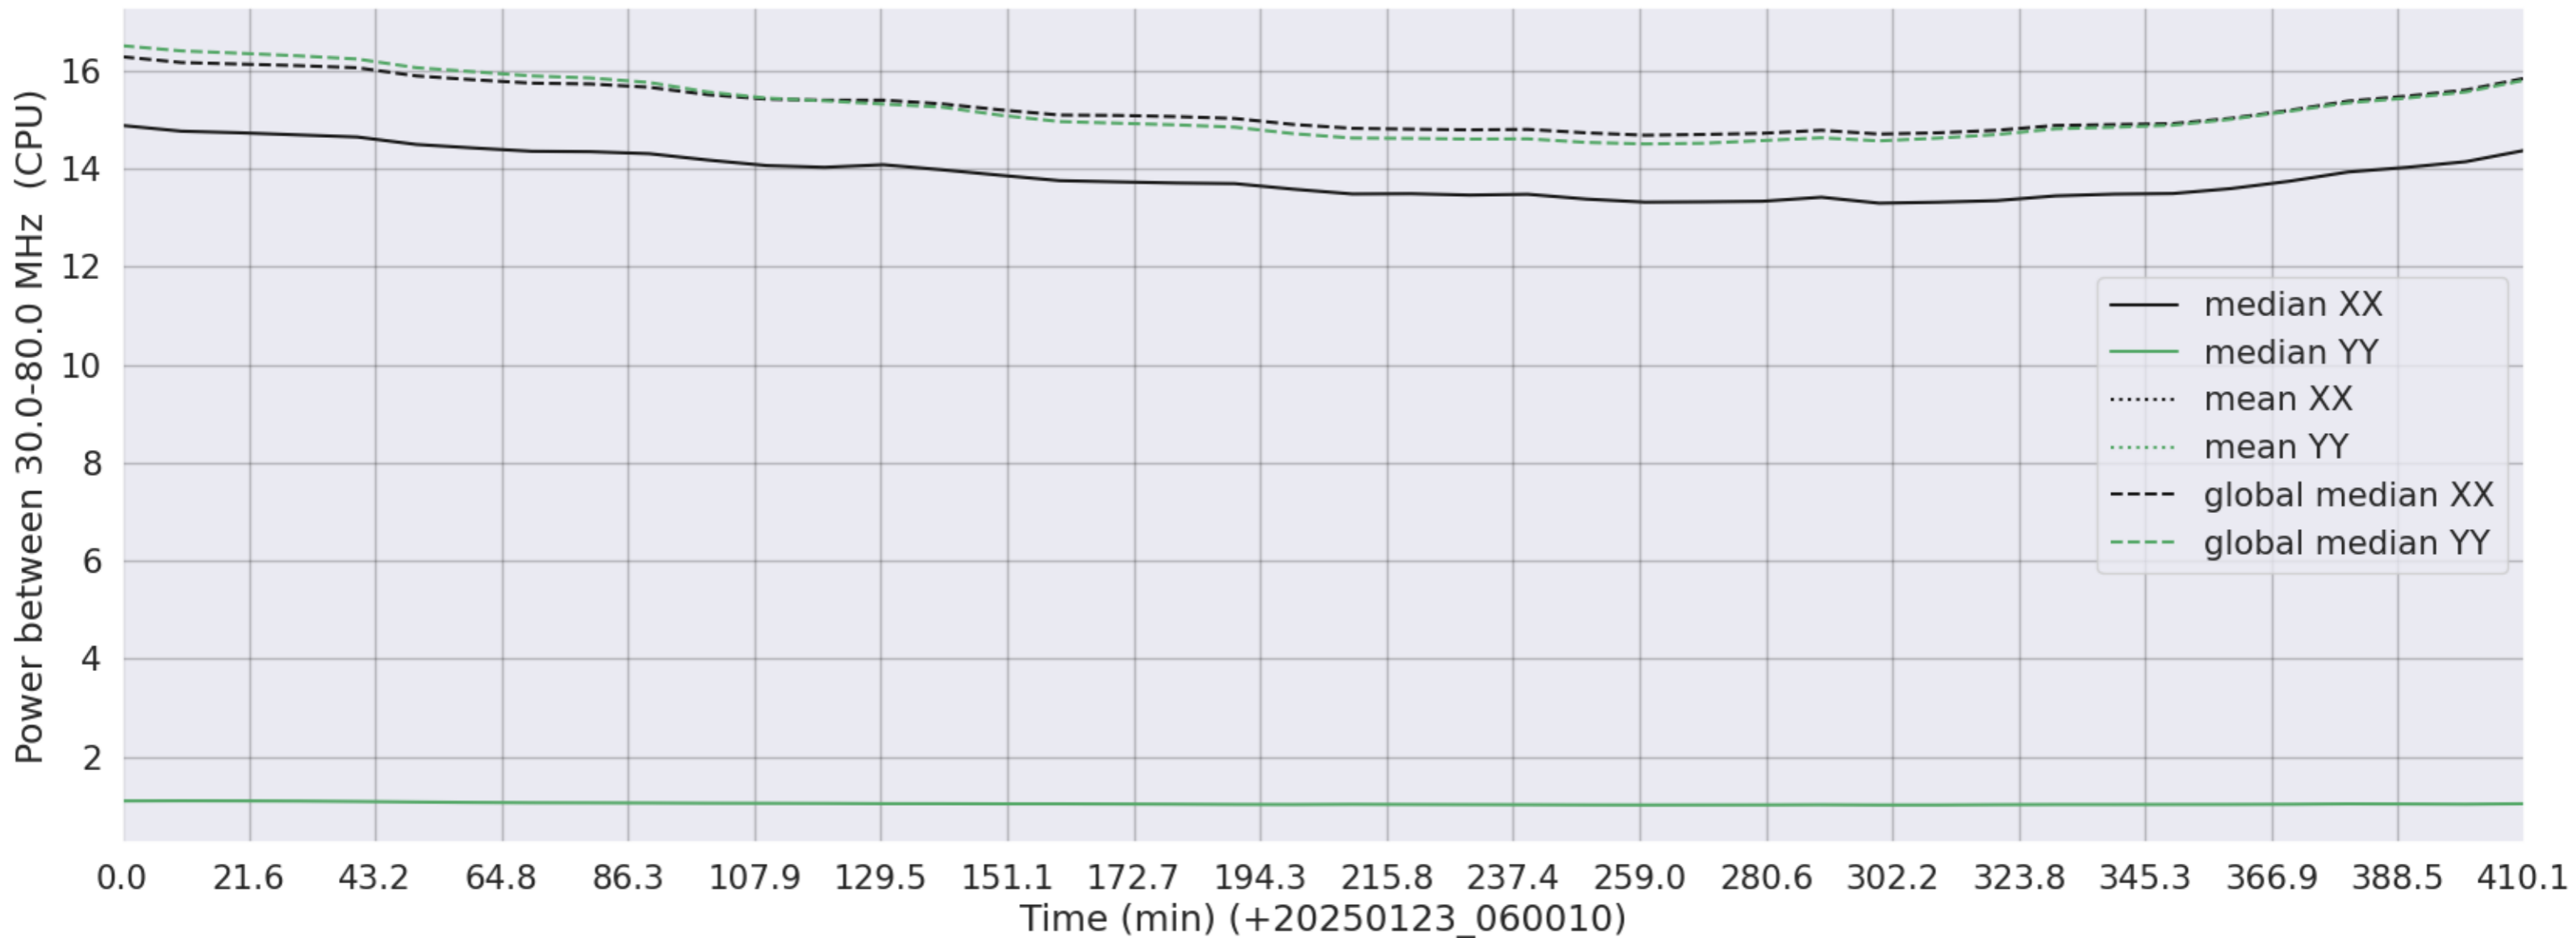

LWA185 - Correlator# 240 - XX FLAGS:Good - YY FLAGS:Good

LWA184 - Correlator# 241 - XX FLAGS:Good - YY FLAGS:Good

LWA187 - Correlator# 242 - XX FLAGS:Good - YY FLAGS:Good

LWA186 - Correlator# 243 - XX FLAGS:Good - YY FLAGS:LowPower