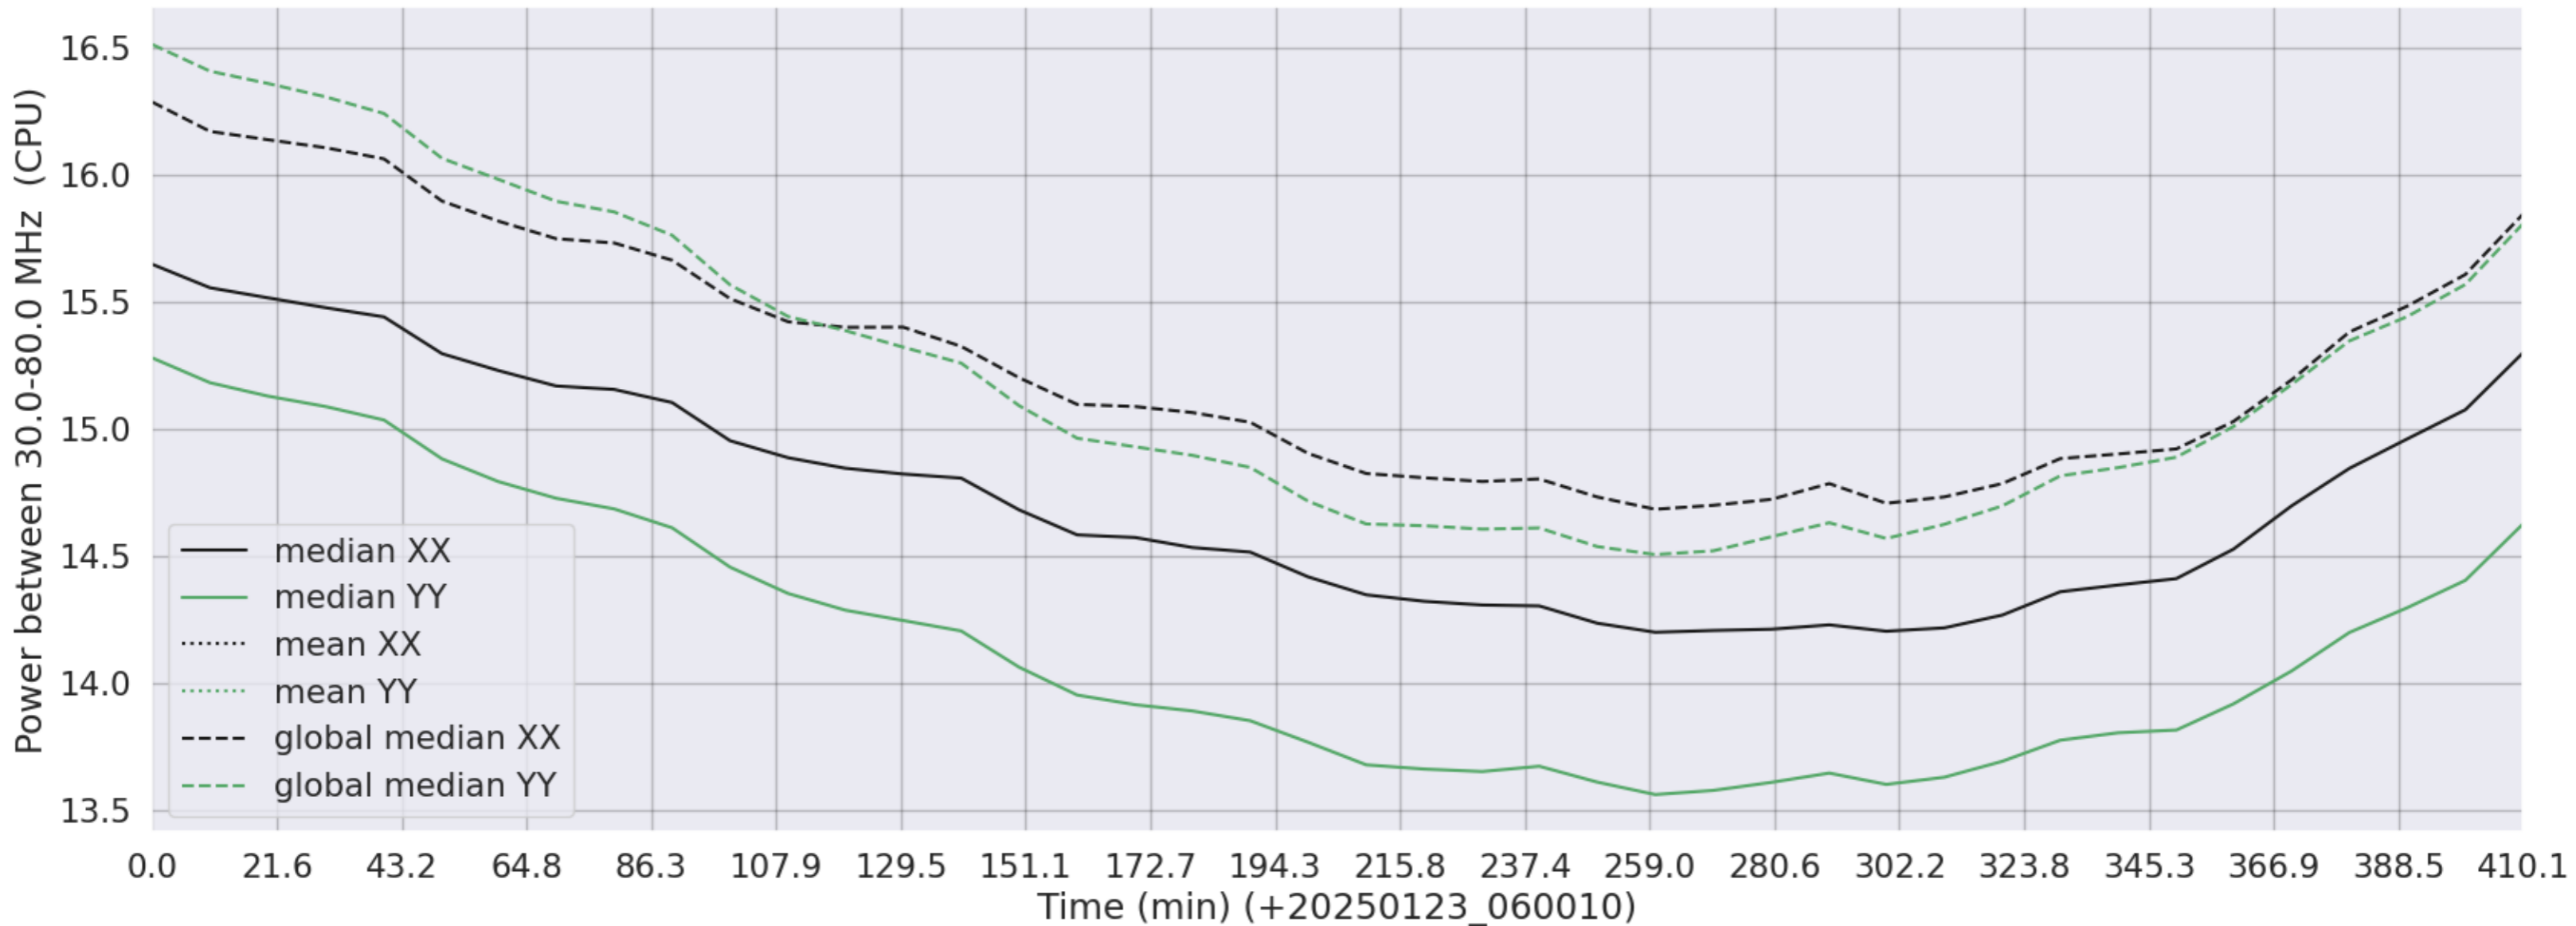

LWA142 - Correlator# 211 - XX FLAGS:Good - YY FLAGS:Good

LWA143 - Correlator# 210 - XX FLAGS:Good - YY FLAGS:Good