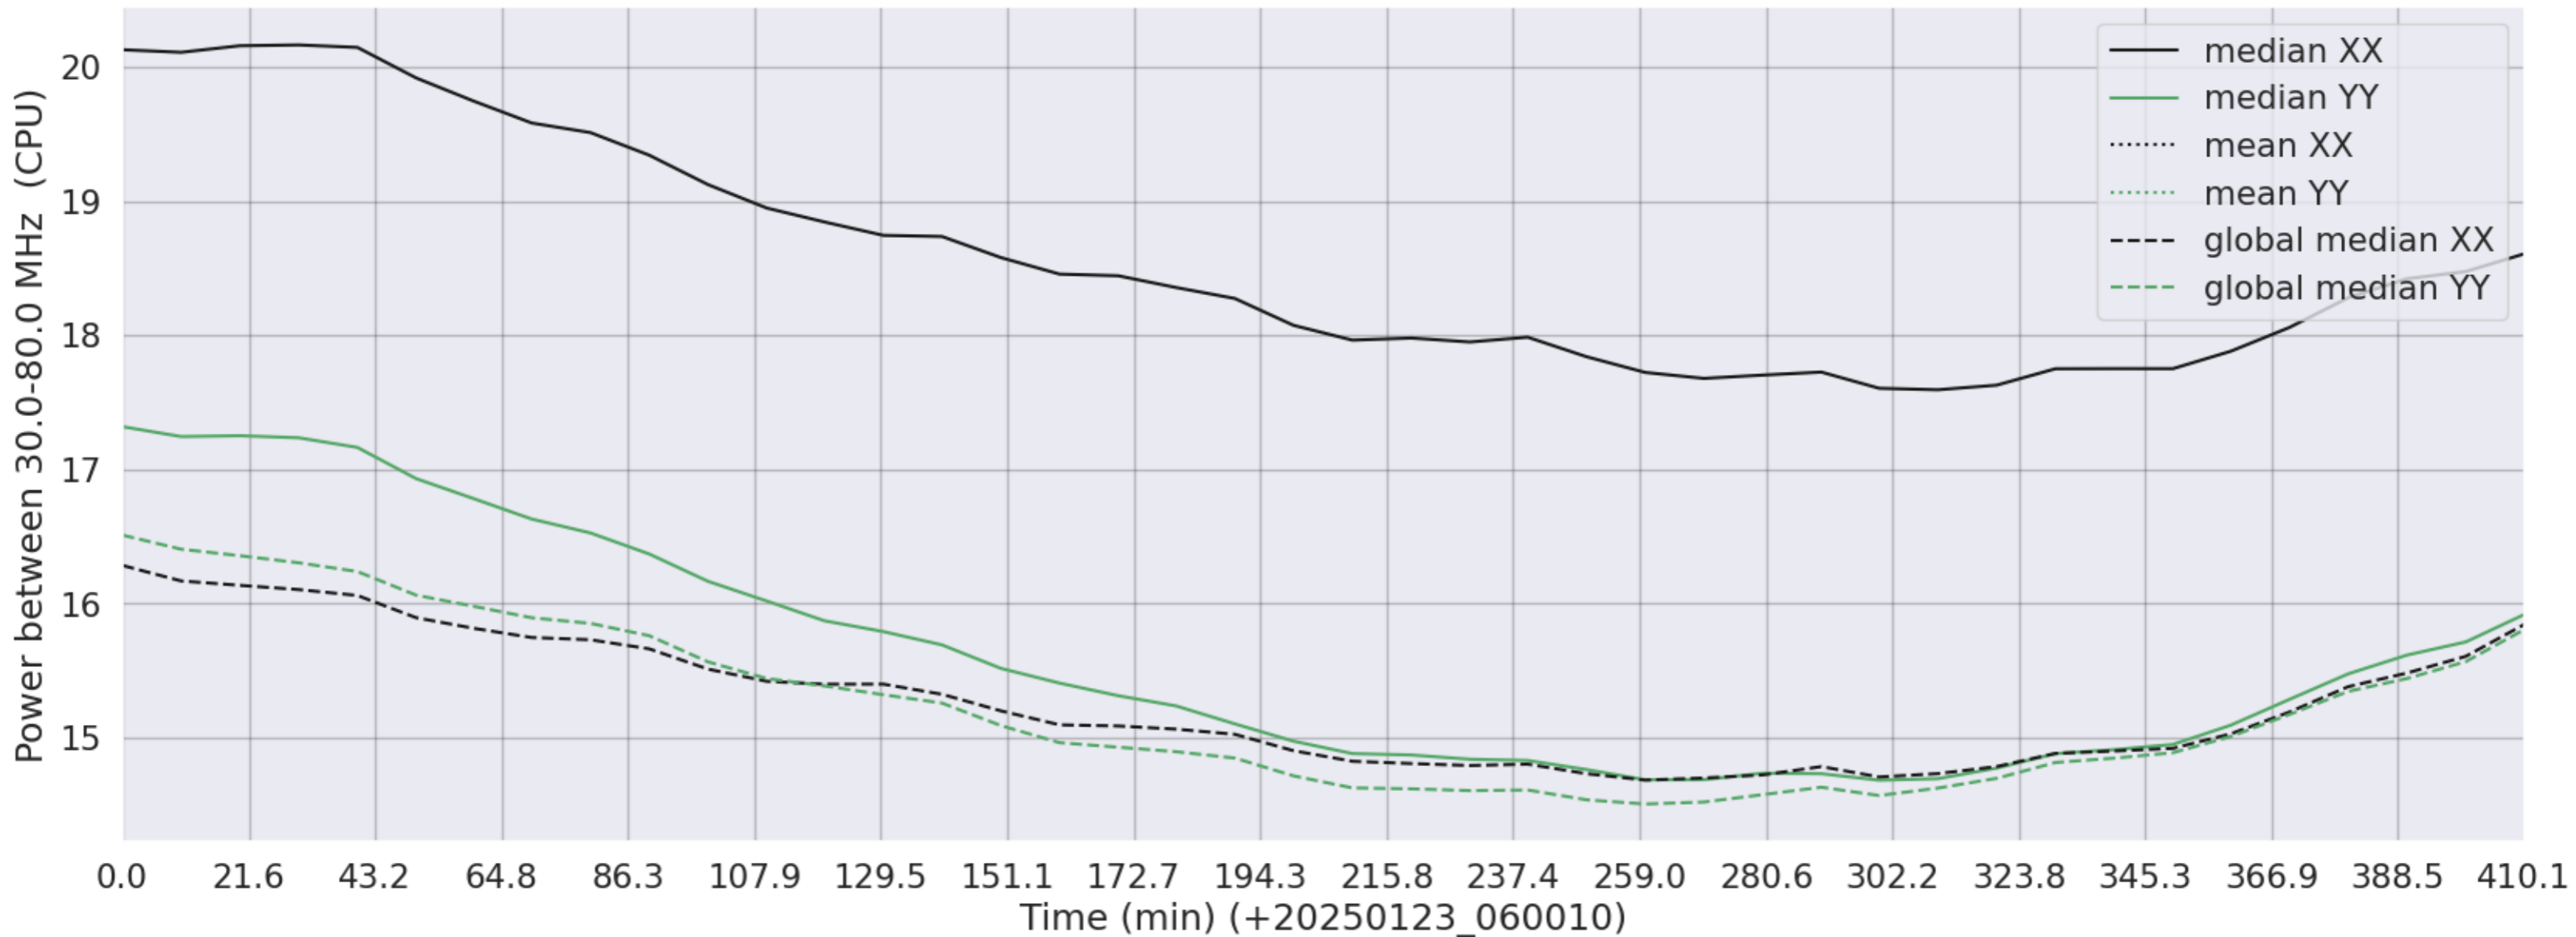

LWA323 - Correlator# 095 - XX FLAGS:Good - YY FLAGS:Good

LWA363 - Correlator# 094 - XX FLAGS:Good - YY FLAGS:Good