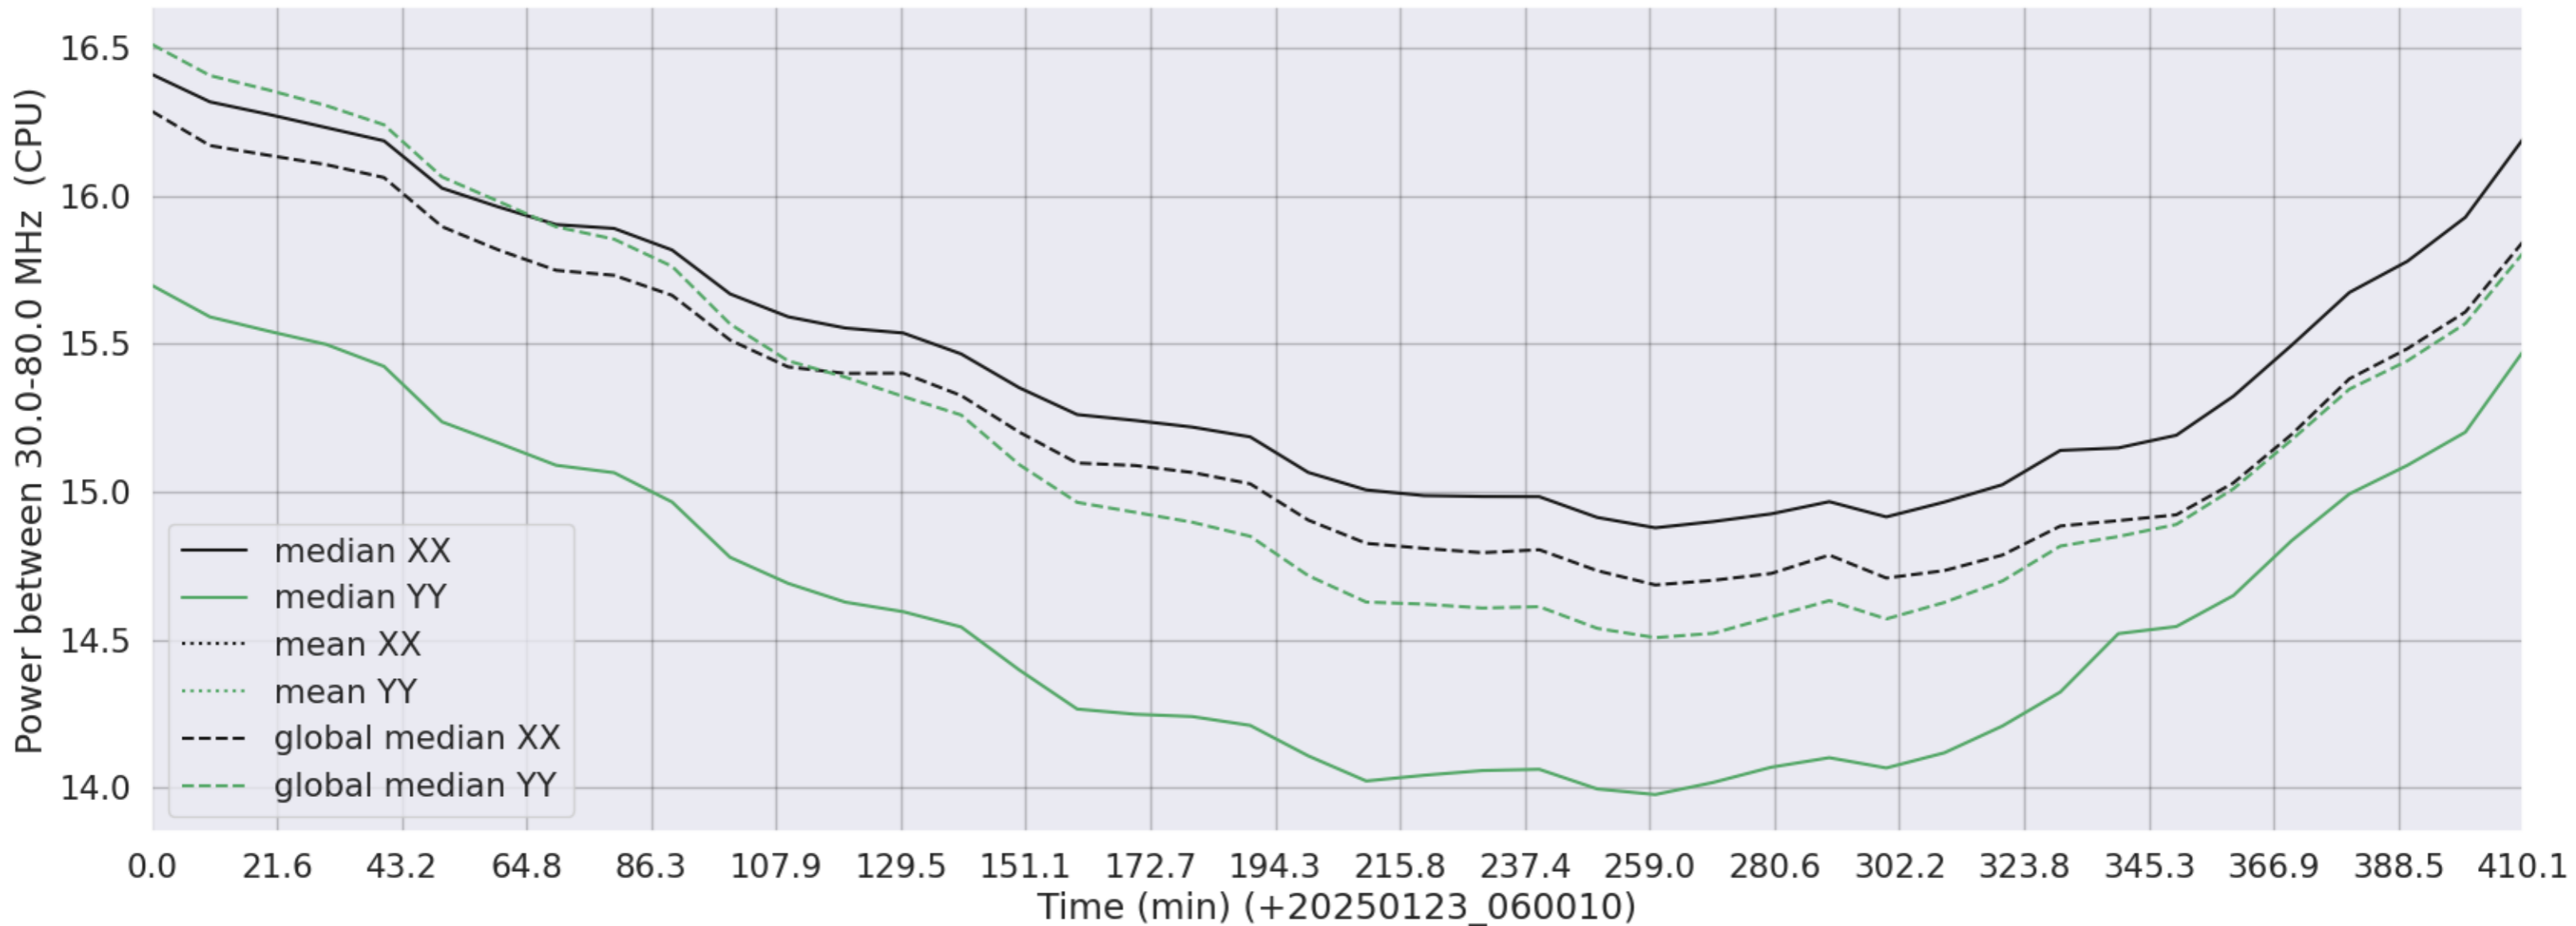

LWA081 - Correlator# 194 - XX FLAGS:Good - YY FLAGS:Good

LWA076 - Correlator# 193 - XX FLAGS:Good - YY FLAGS:Good