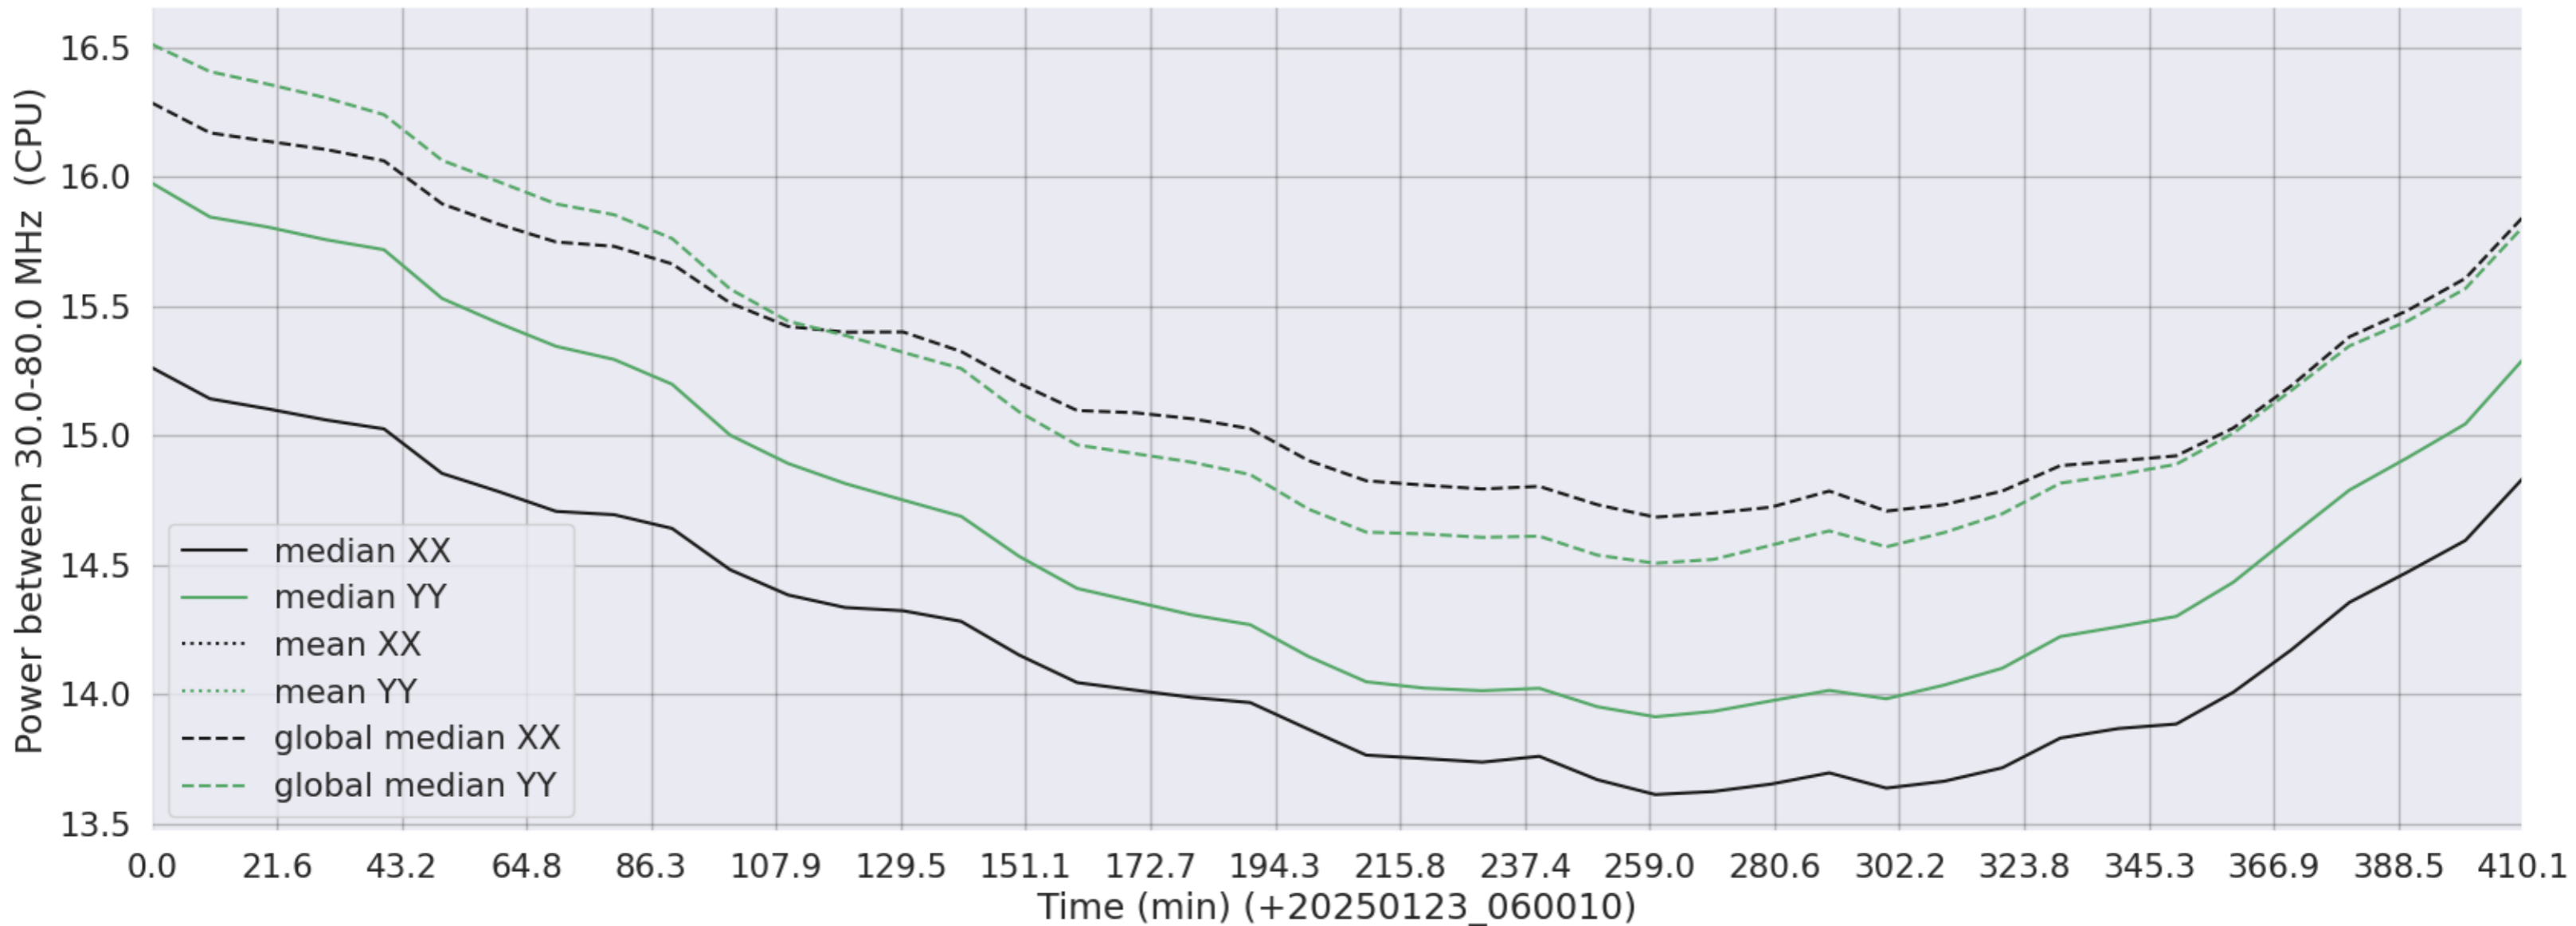

LWA213 - Correlator# 329 - XX FLAGS:Good - YY FLAGS:Good

LWA214 - Correlator# 328 - XX FLAGS:Good - YY FLAGS:Good