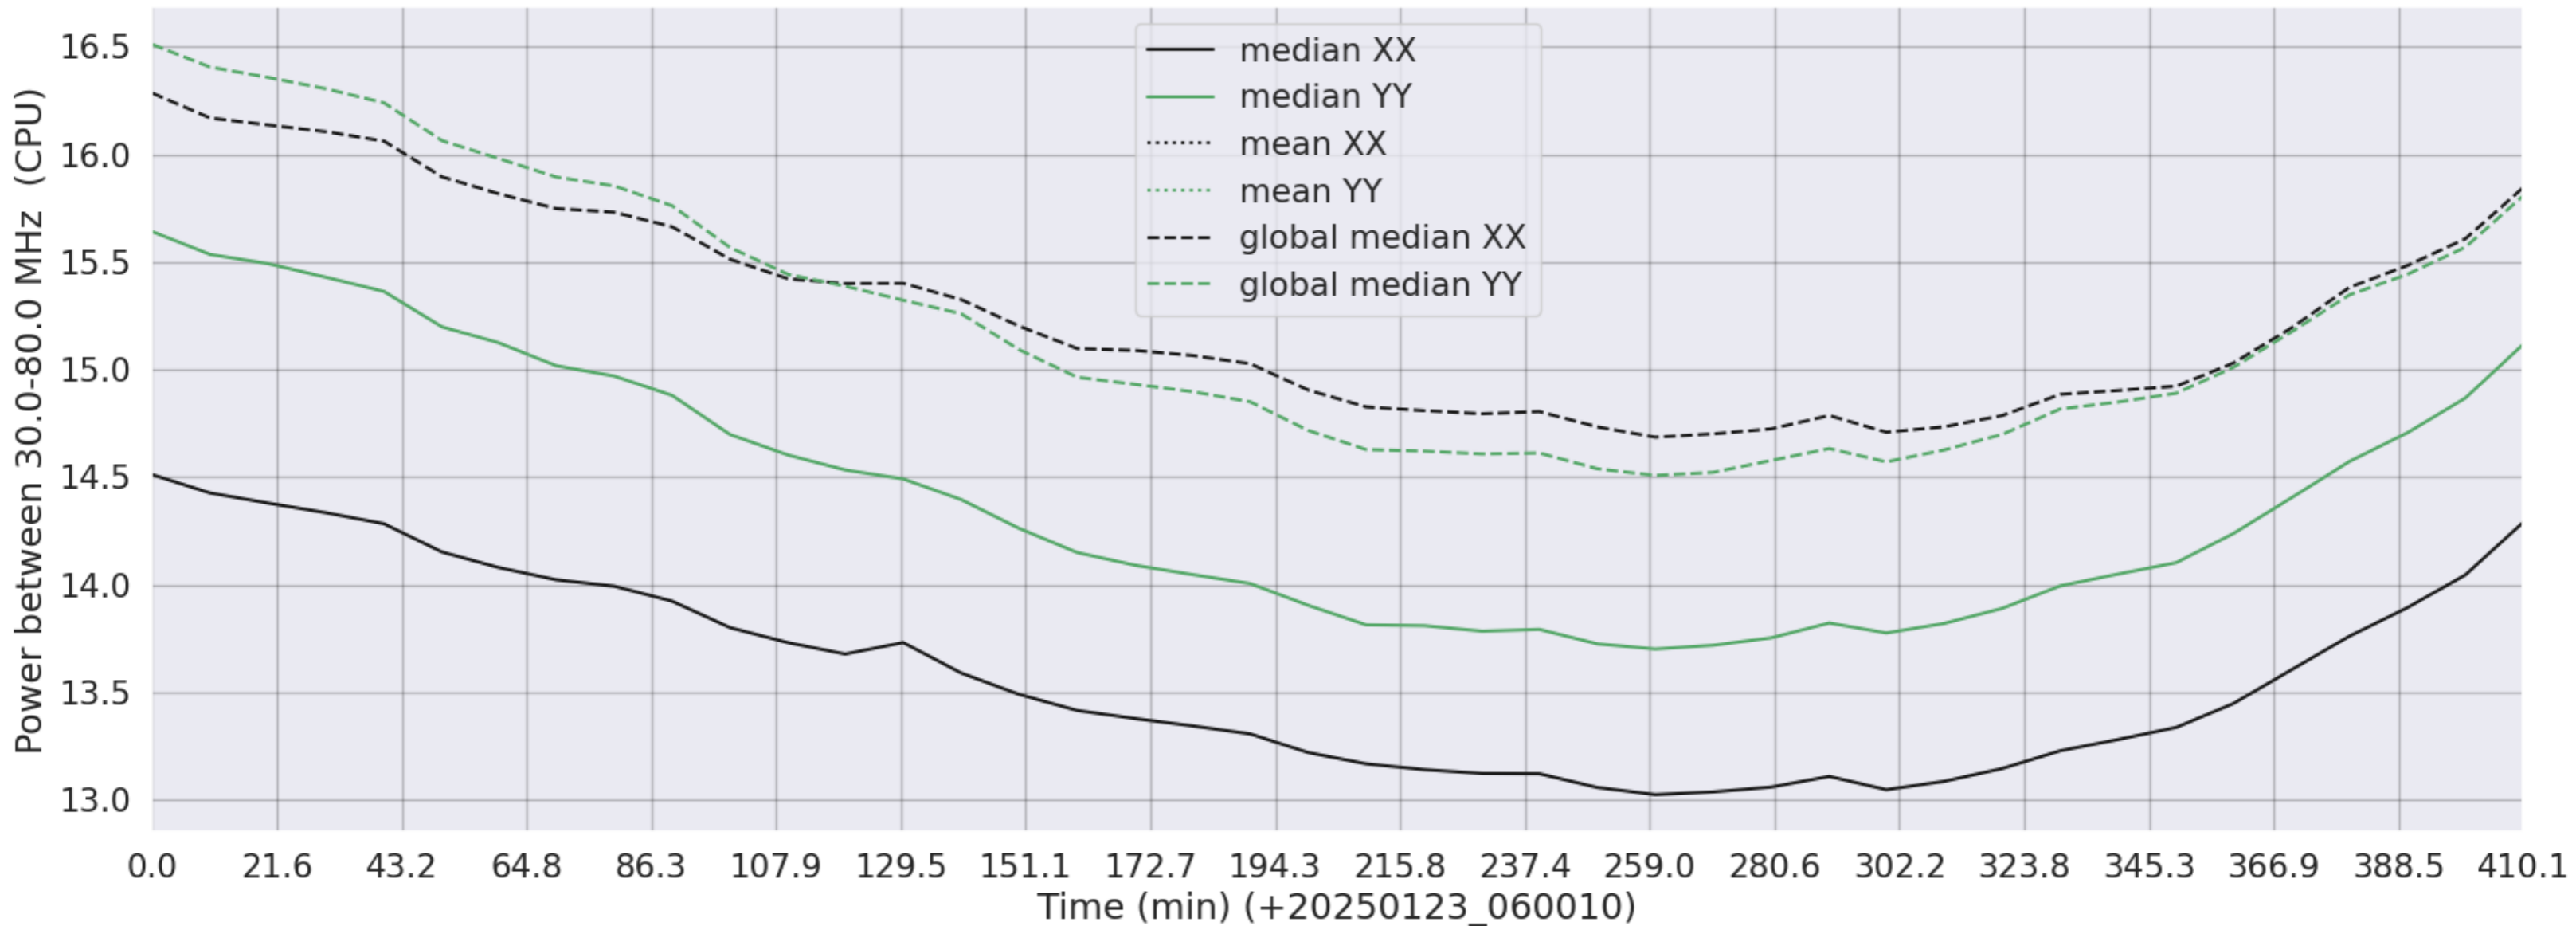

LWA091 - Correlator# 146 - XX FLAGS:Good - YY FLAGS:Good

LWA096 - Correlator# 145 - XX FLAGS:Good - YY FLAGS:Good