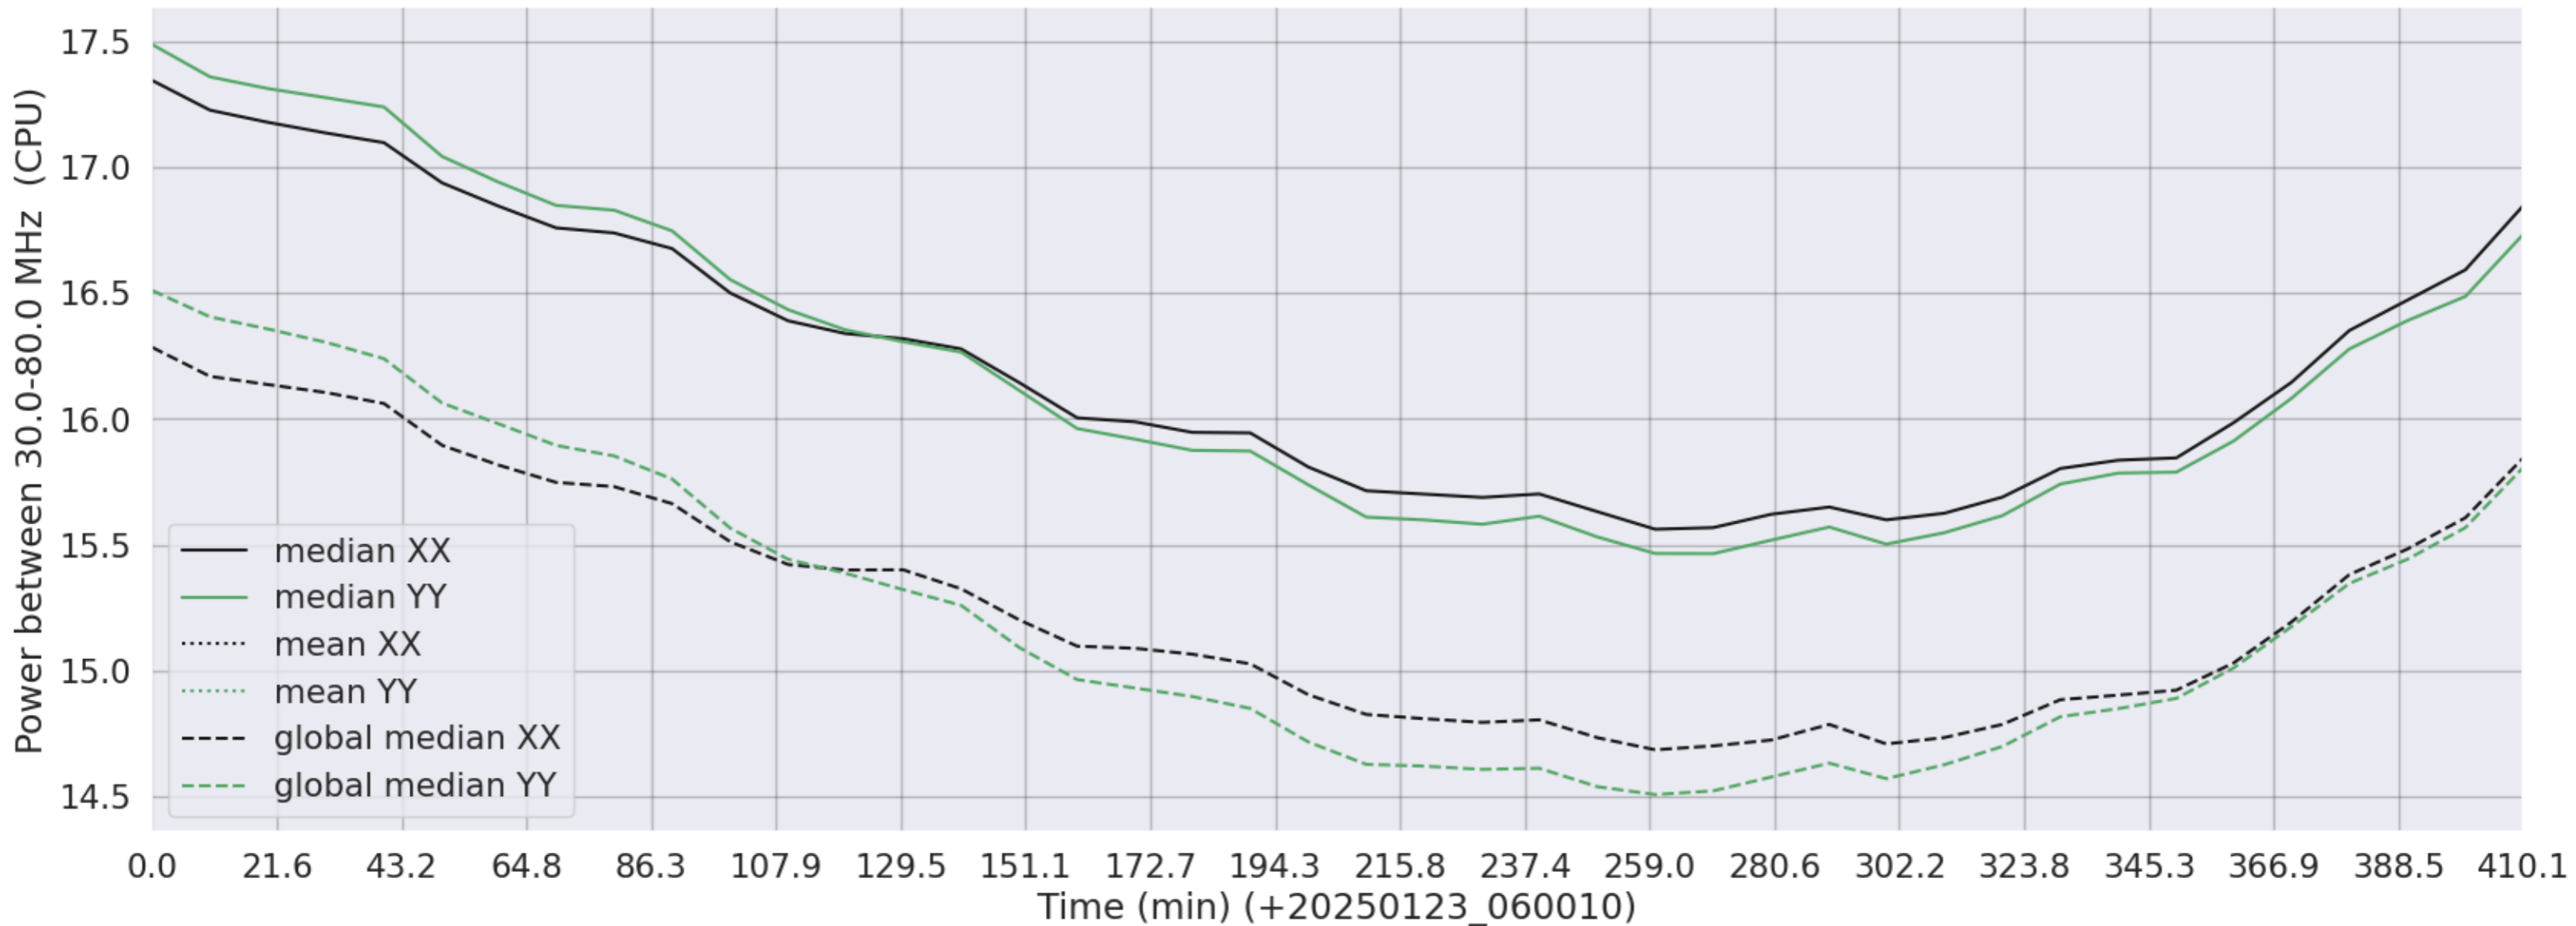

LWA226 - Correlator# 304 - XX FLAGS:LowPower - YY FLAGS:Good

LWA230 - Correlator# 303 - XX FLAGS:Good - YY FLAGS:Good