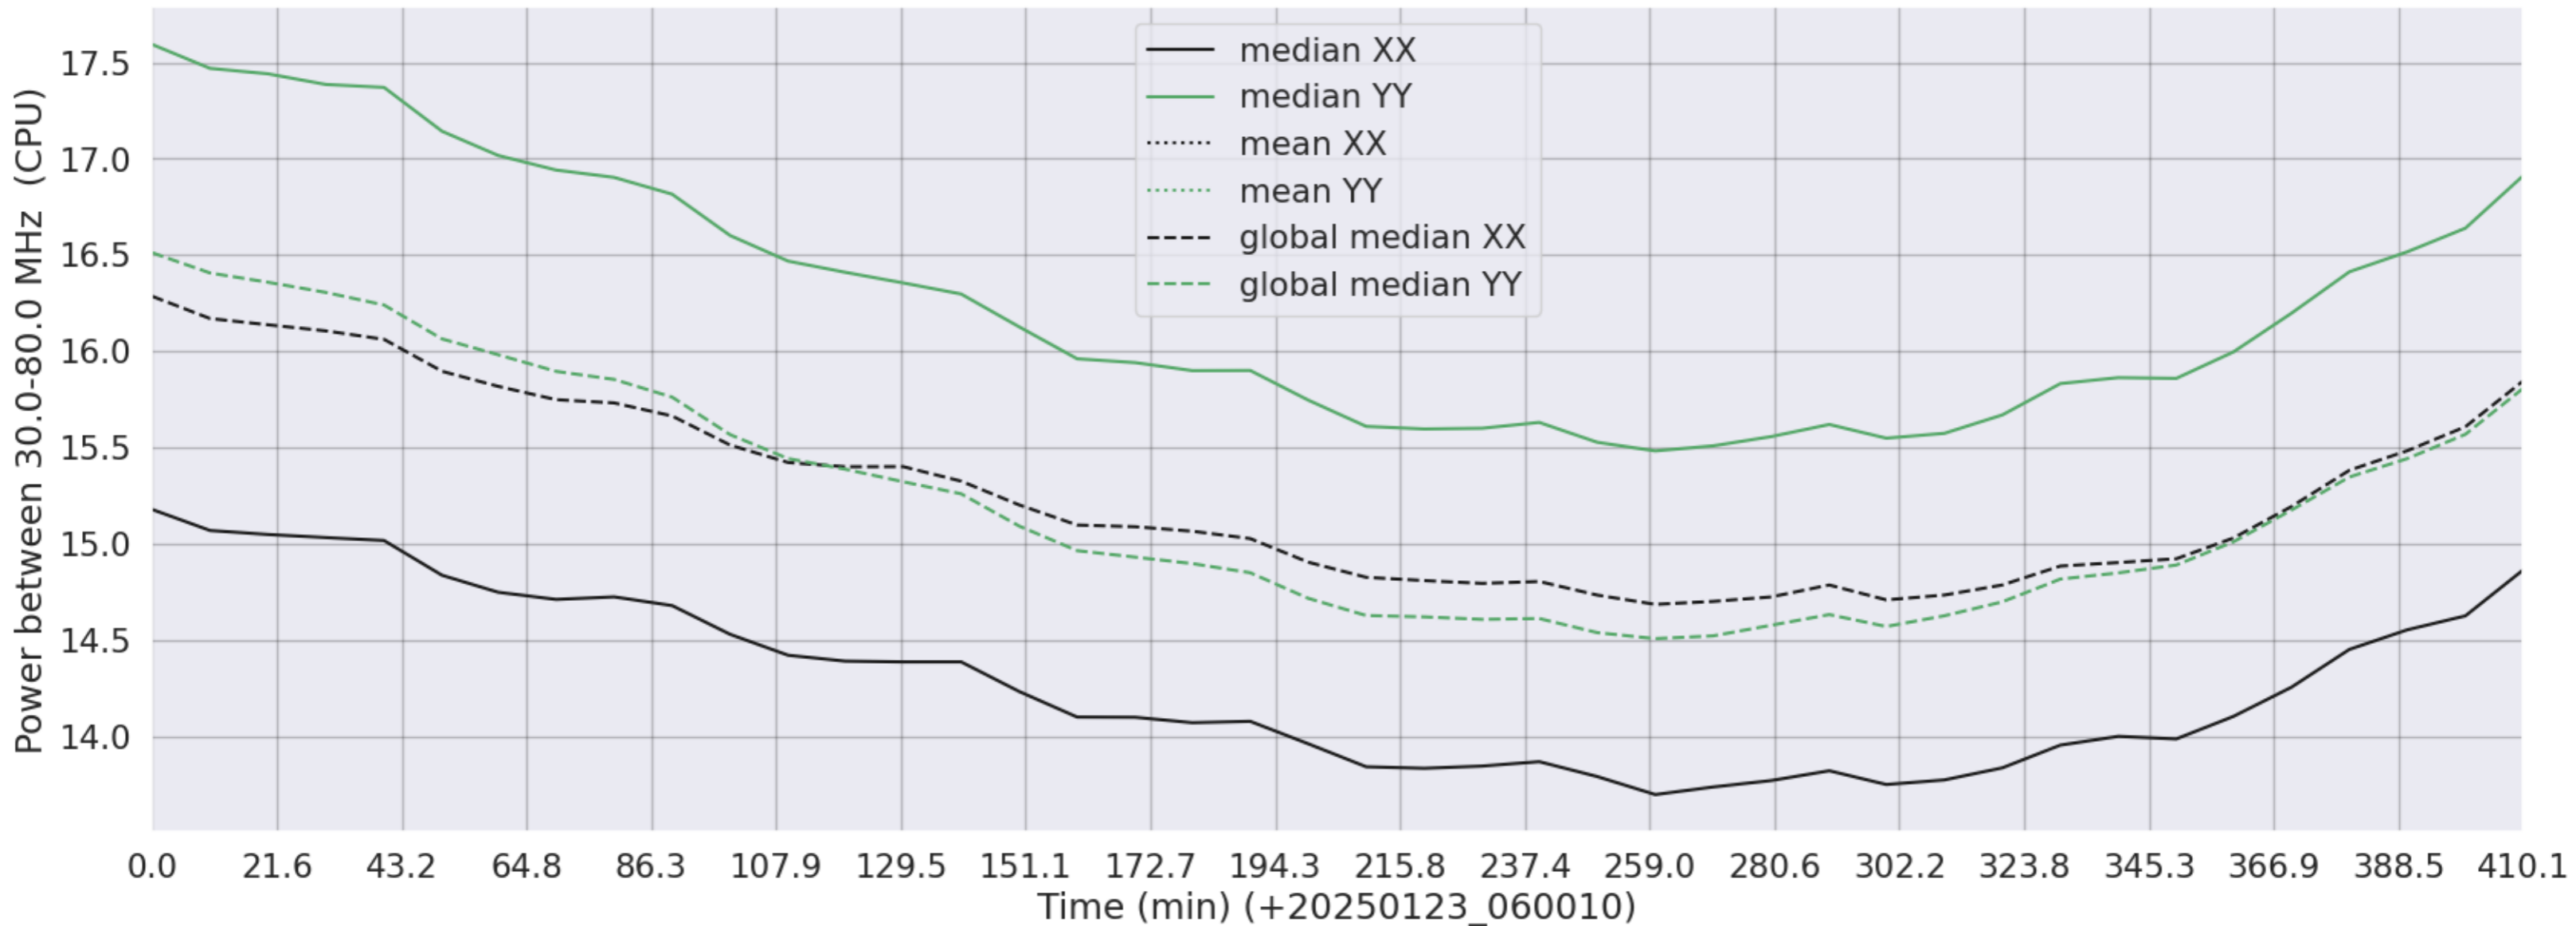

LWA007 - Correlator# 071 - XX FLAGS:Good - YY FLAGS:Good

LWA009 - Correlator# 070 - XX FLAGS:Good - YY FLAGS:Good