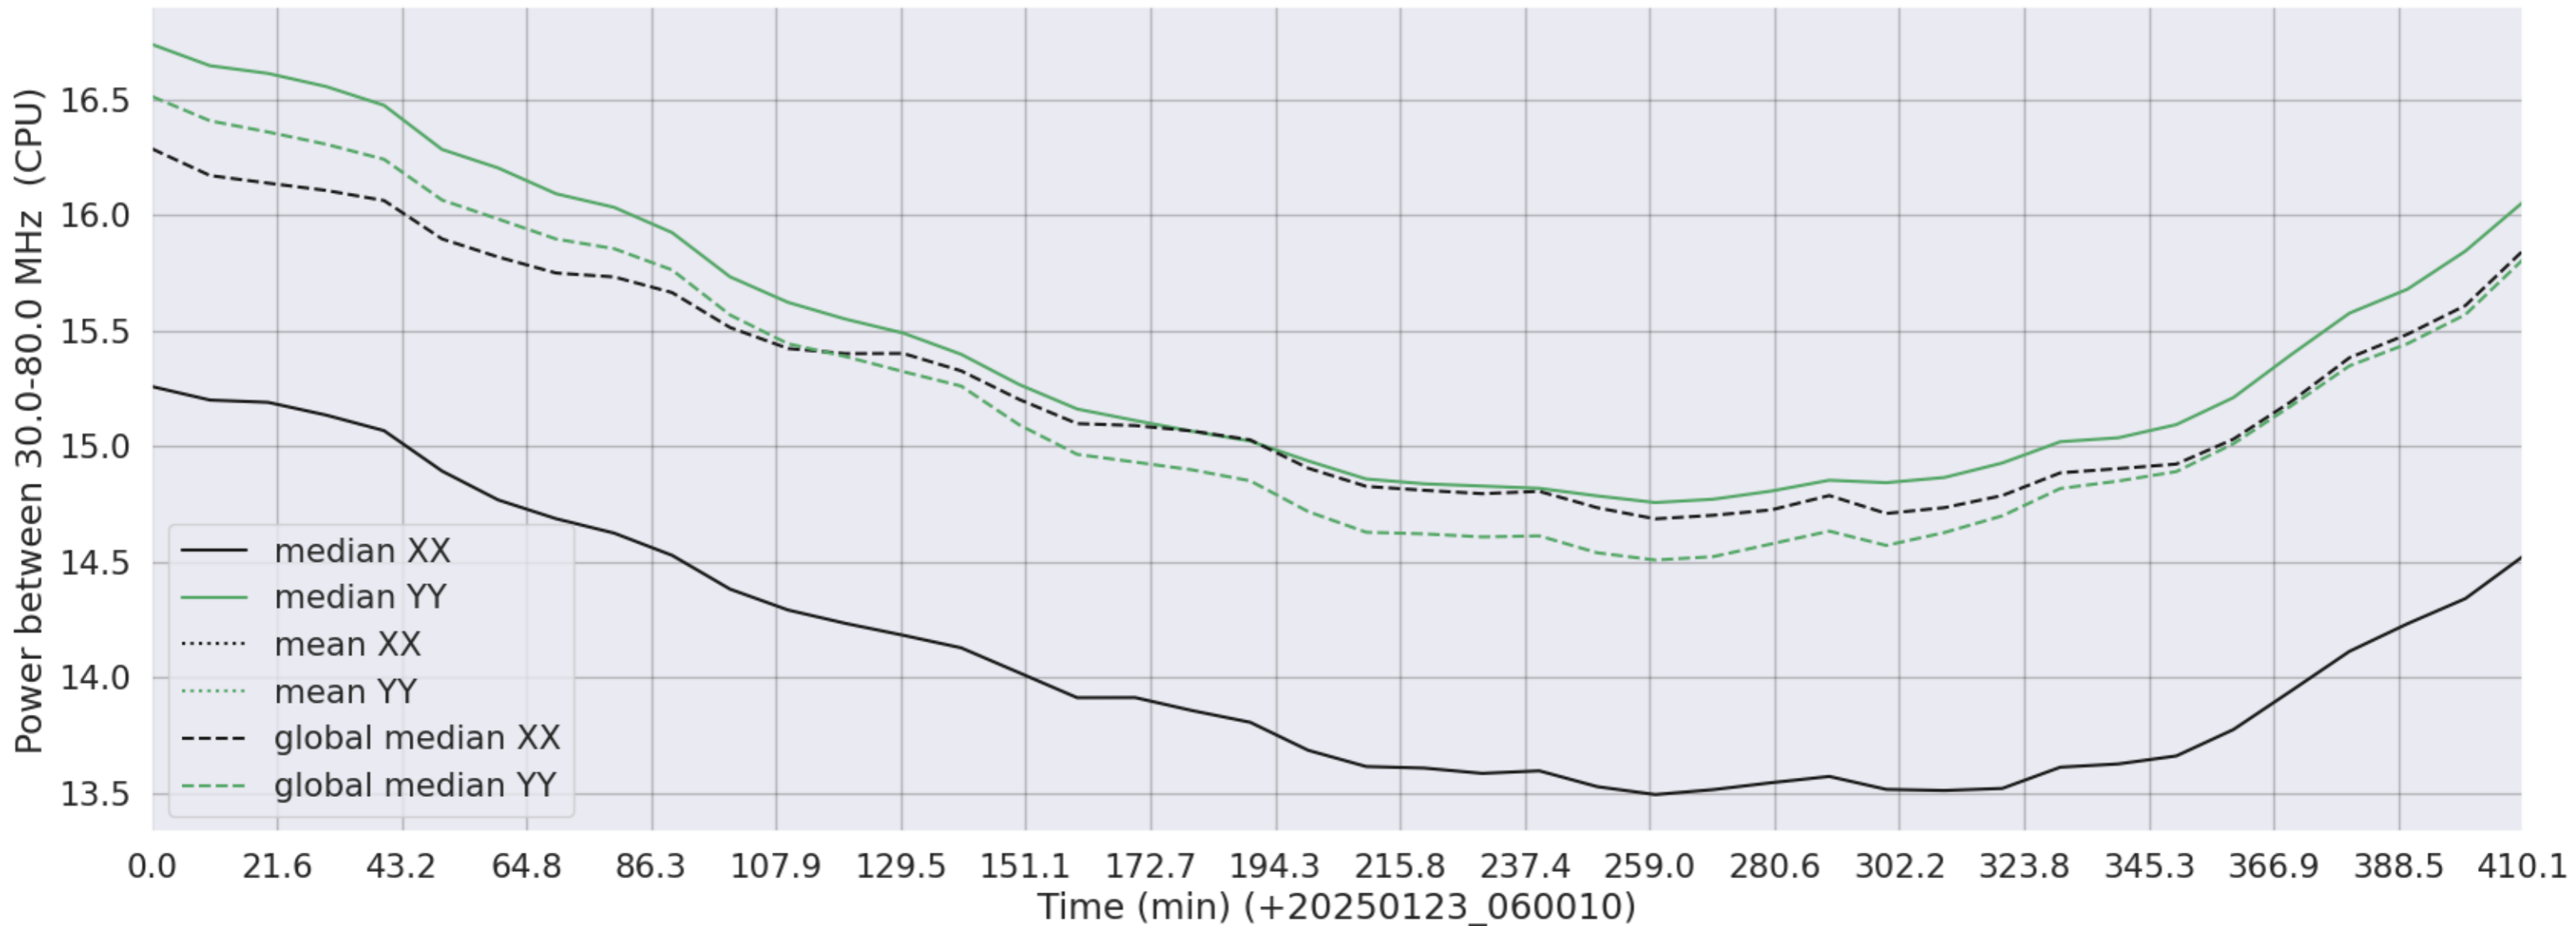

LWA263 - Correlator# 037 - XX FLAGS:Good - YY FLAGS:Good

LWA265 - Correlator# 036 - XX FLAGS:Good - YY FLAGS:Good