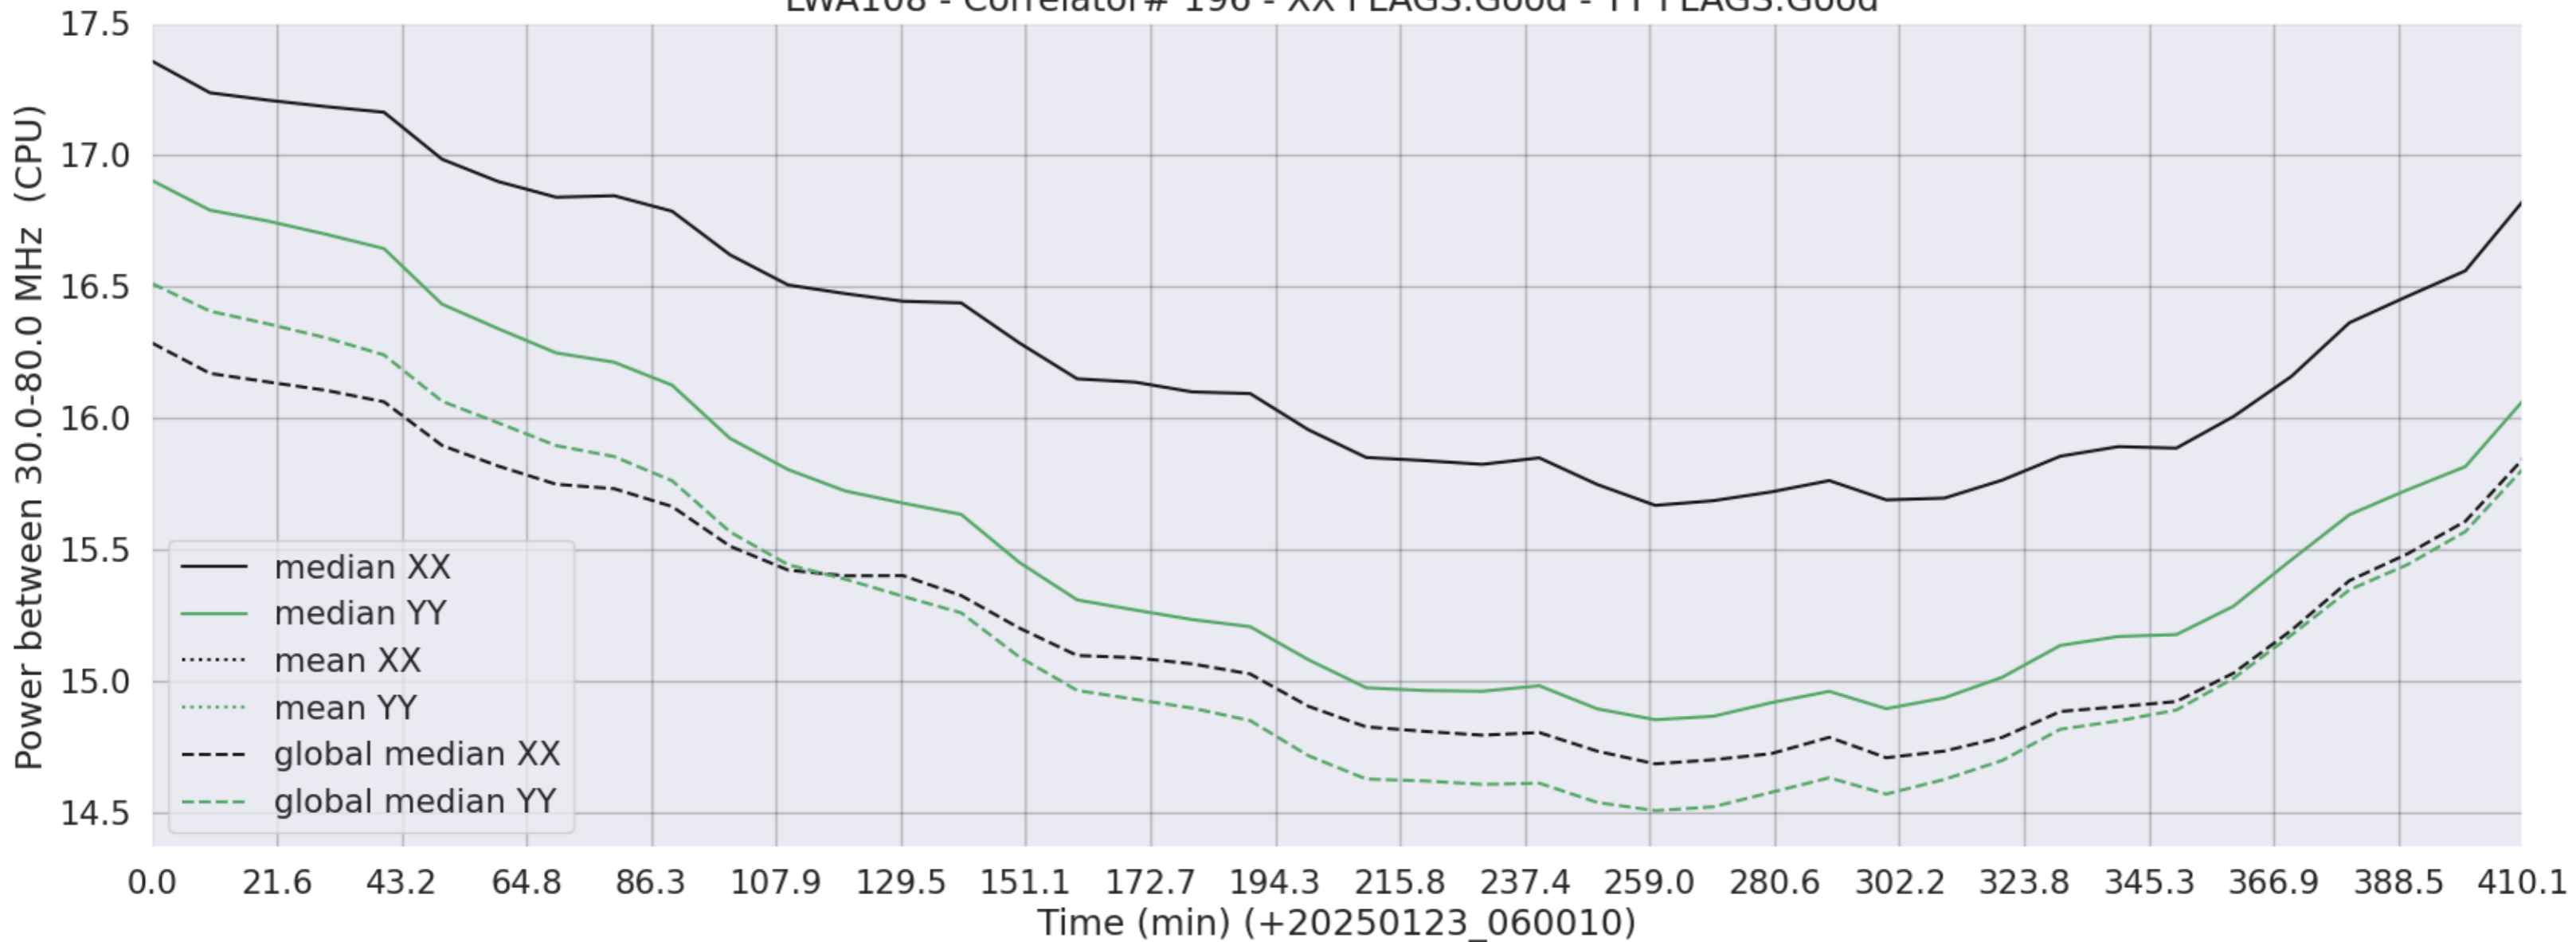

LWA107 - Correlator# 197 - XX FLAGS:Good - YY FLAGS:Good

LWA108 - Correlator# 196 - XX FLAGS:Good - YY FLAGS:Good