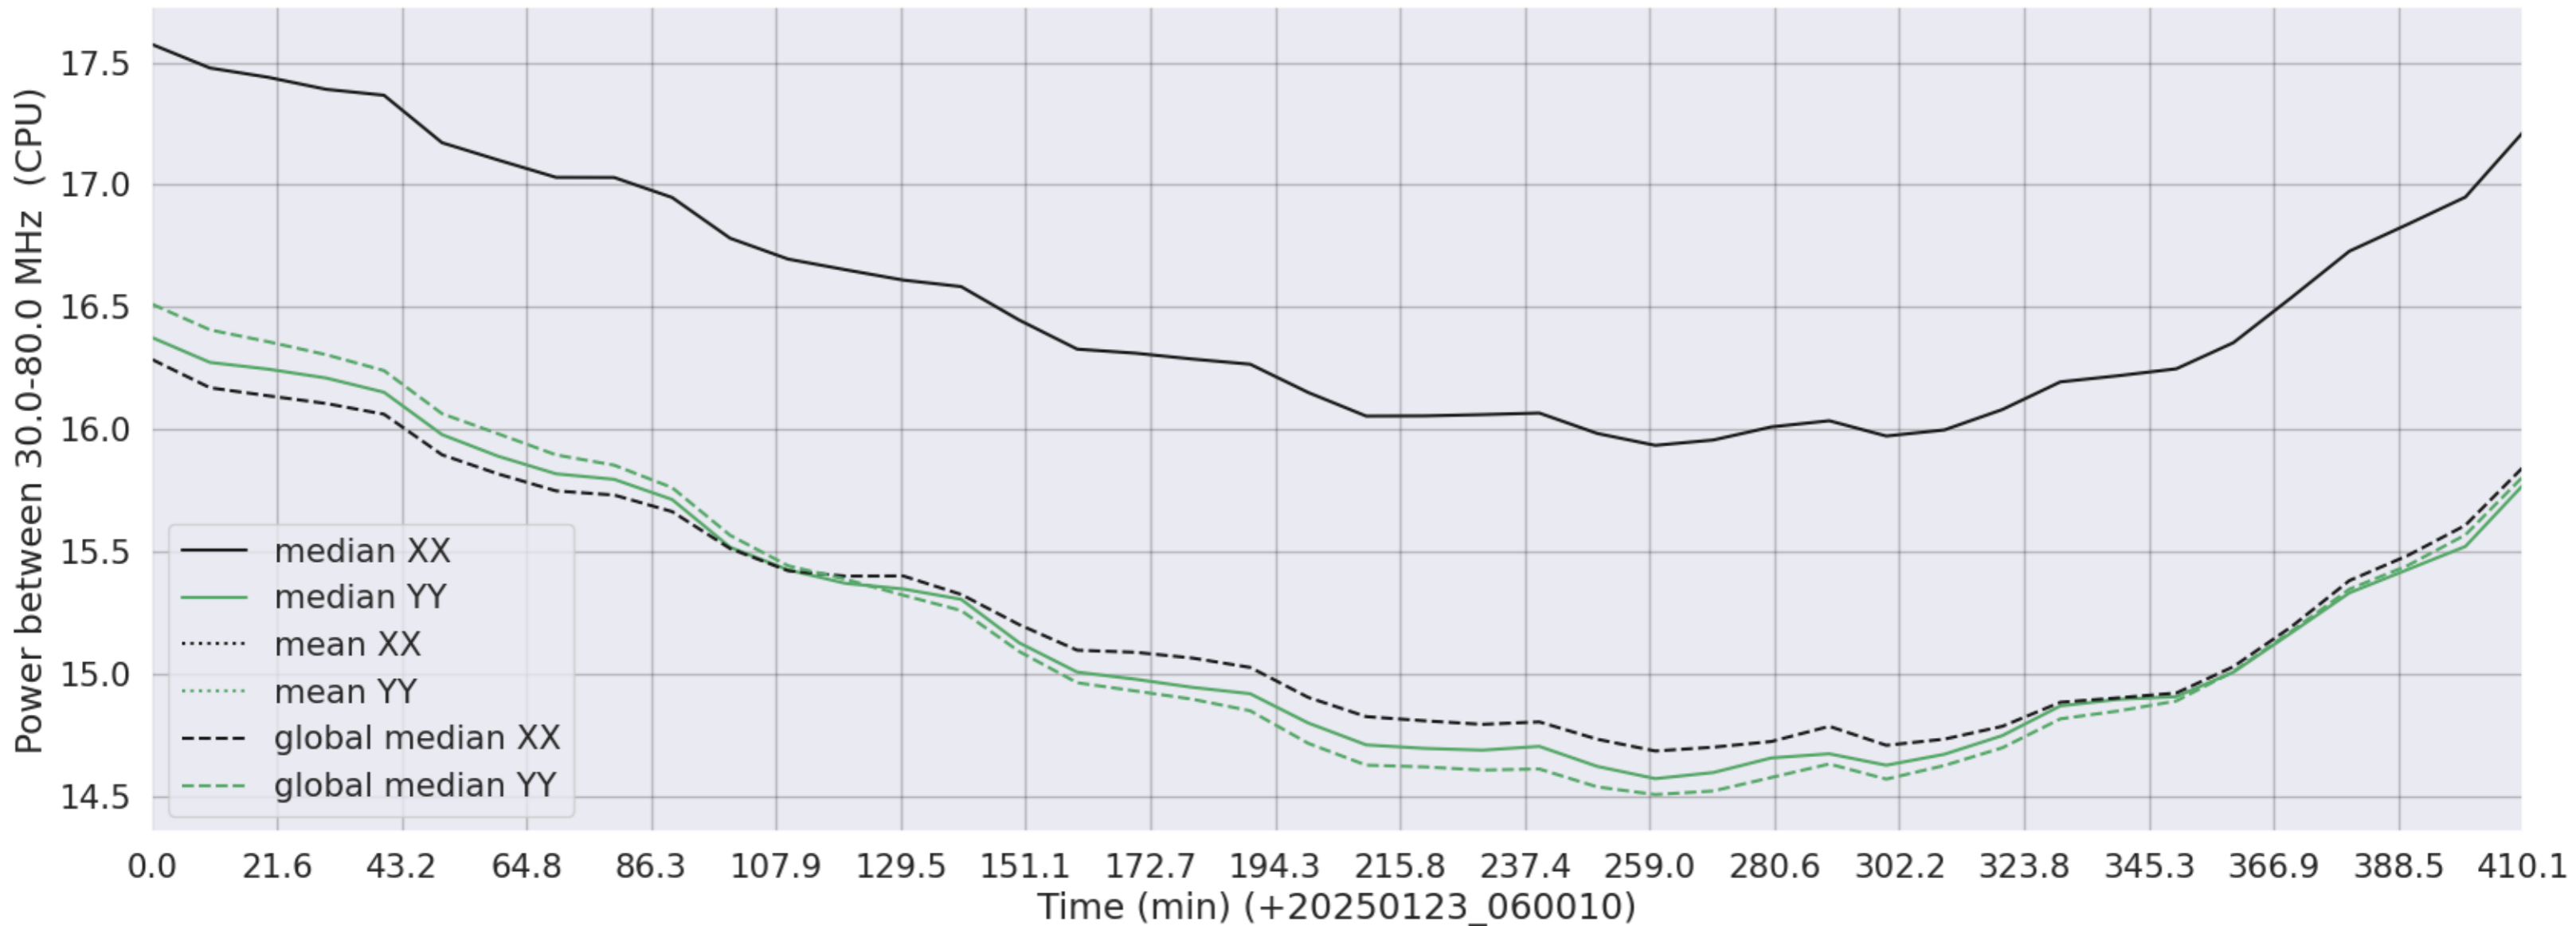

LWA046 - Correlator# 082 - XX FLAGS:Good - YY FLAGS:Good

LWA043 - Correlator# 081 - XX FLAGS:Good - YY FLAGS:Good