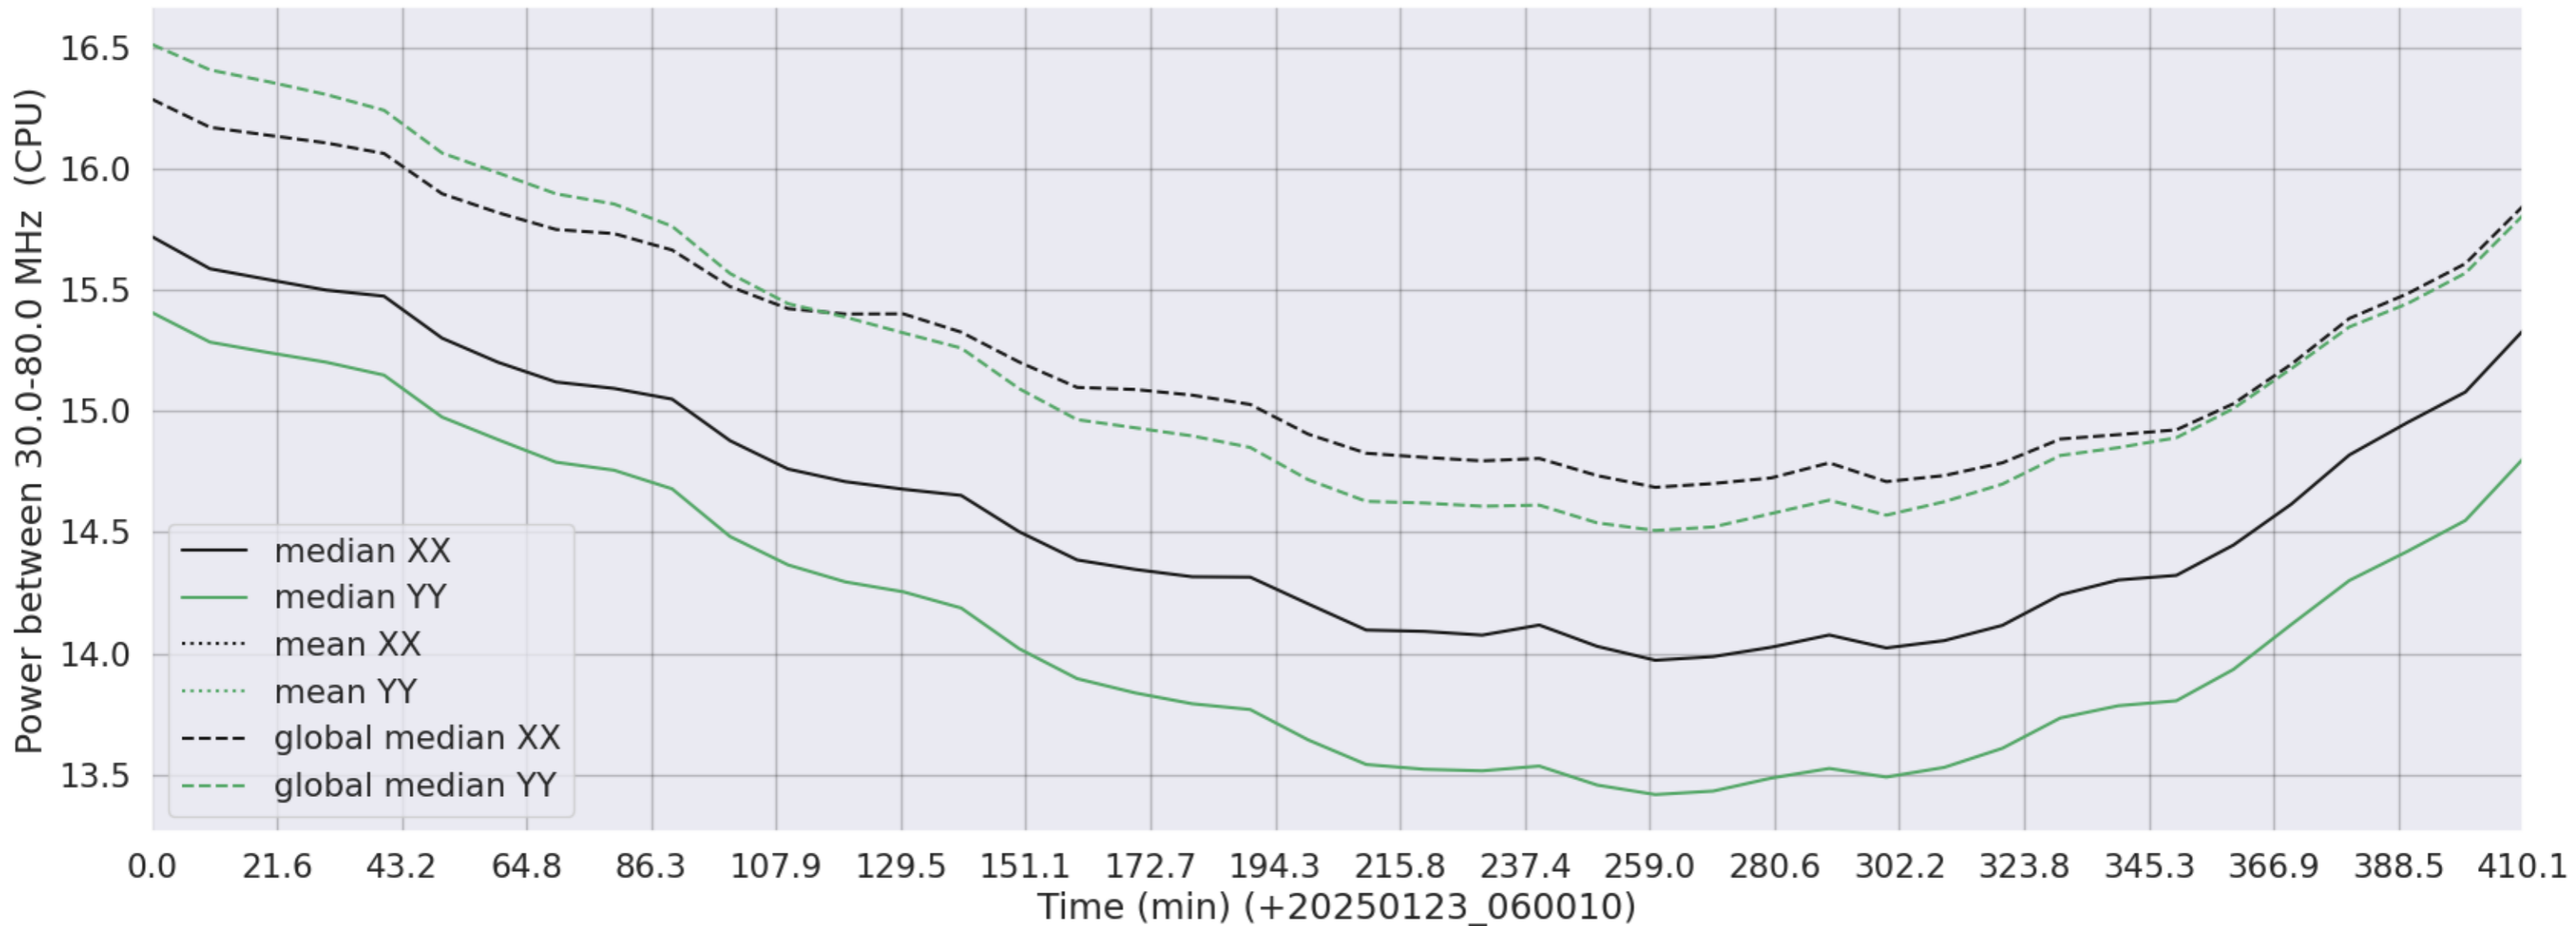

LWA180 - Correlator# 322 - XX FLAGS:Good - YY FLAGS:Good

LWA247 - Correlator# 321 - XX FLAGS:Good - YY FLAGS:Good