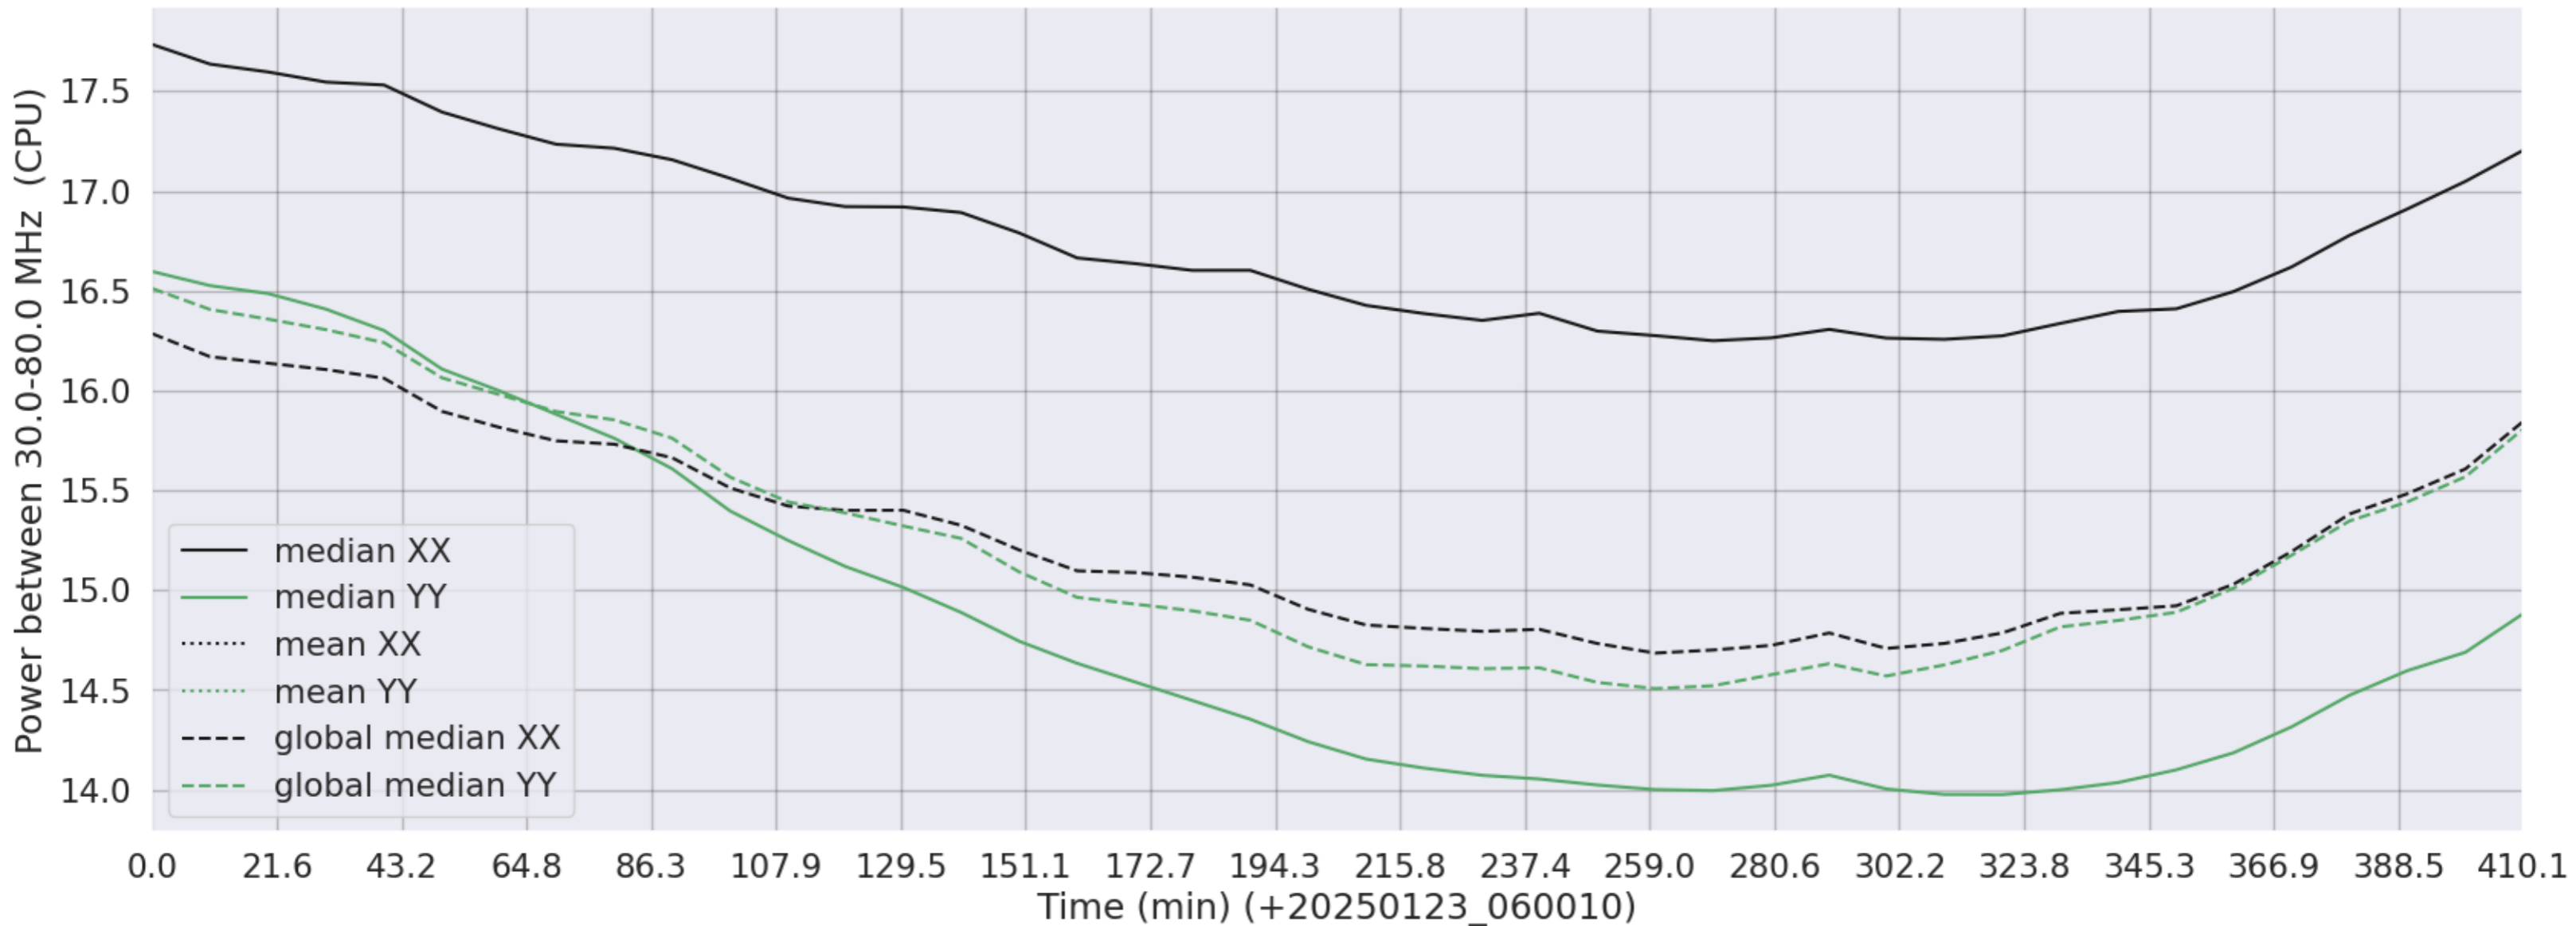

LWA283 - Correlator# 040 - XX FLAGS:Good - YY FLAGS:Good

LWA280 - Correlator# 041 - XX FLAGS:Good - YY FLAGS:HighPower

LWA288 - Correlator# 042 - XX FLAGS:Good - YY FLAGS:Good

LWA284 - Correlator# 043 - XX FLAGS:Good - YY FLAGS:Good