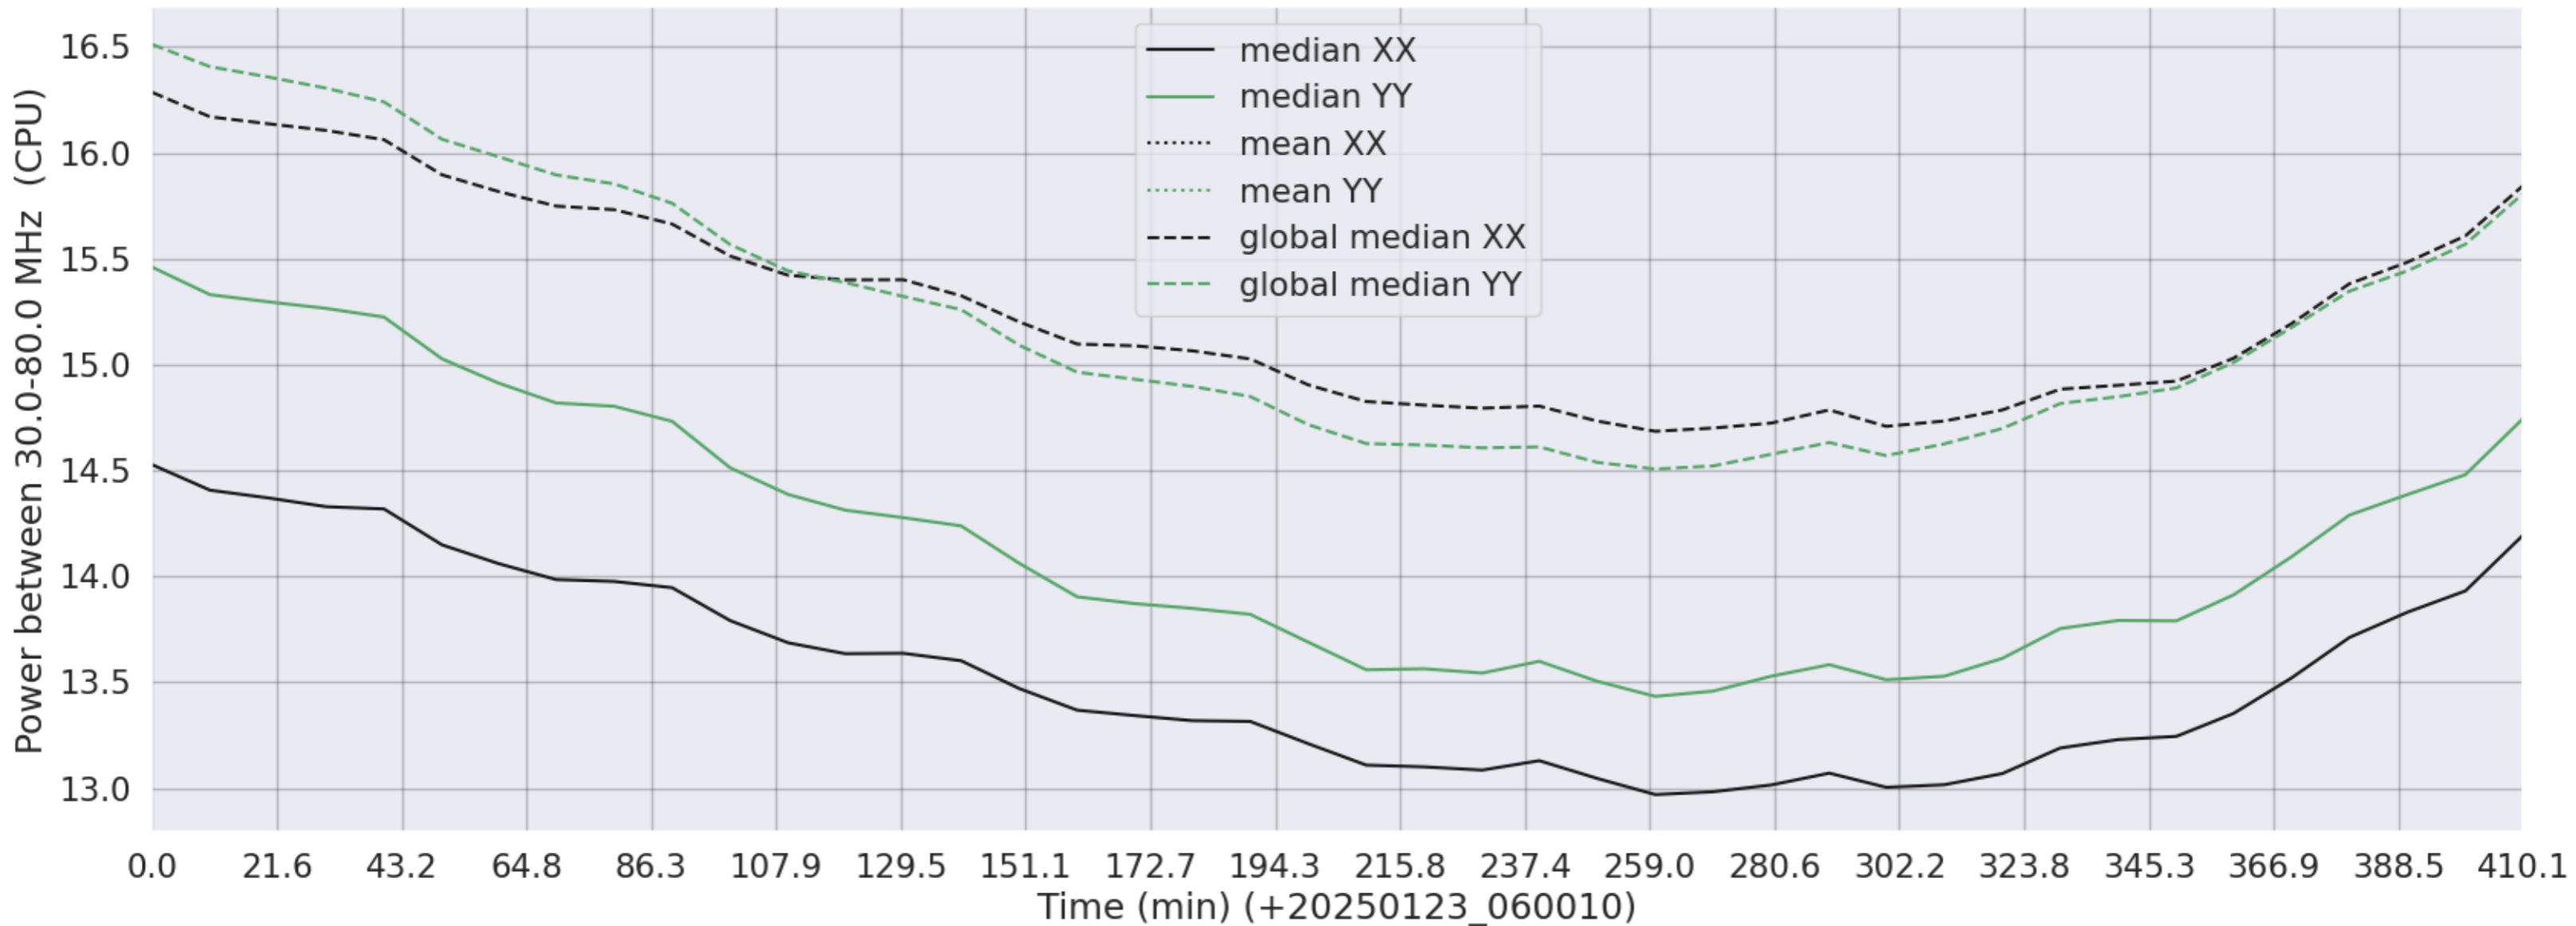

LWA090 - Correlator# 147 - XX FLAGS:Good - YY FLAGS:Good

LWA091 - Correlator# 146 - XX FLAGS:Good - YY FLAGS:Good