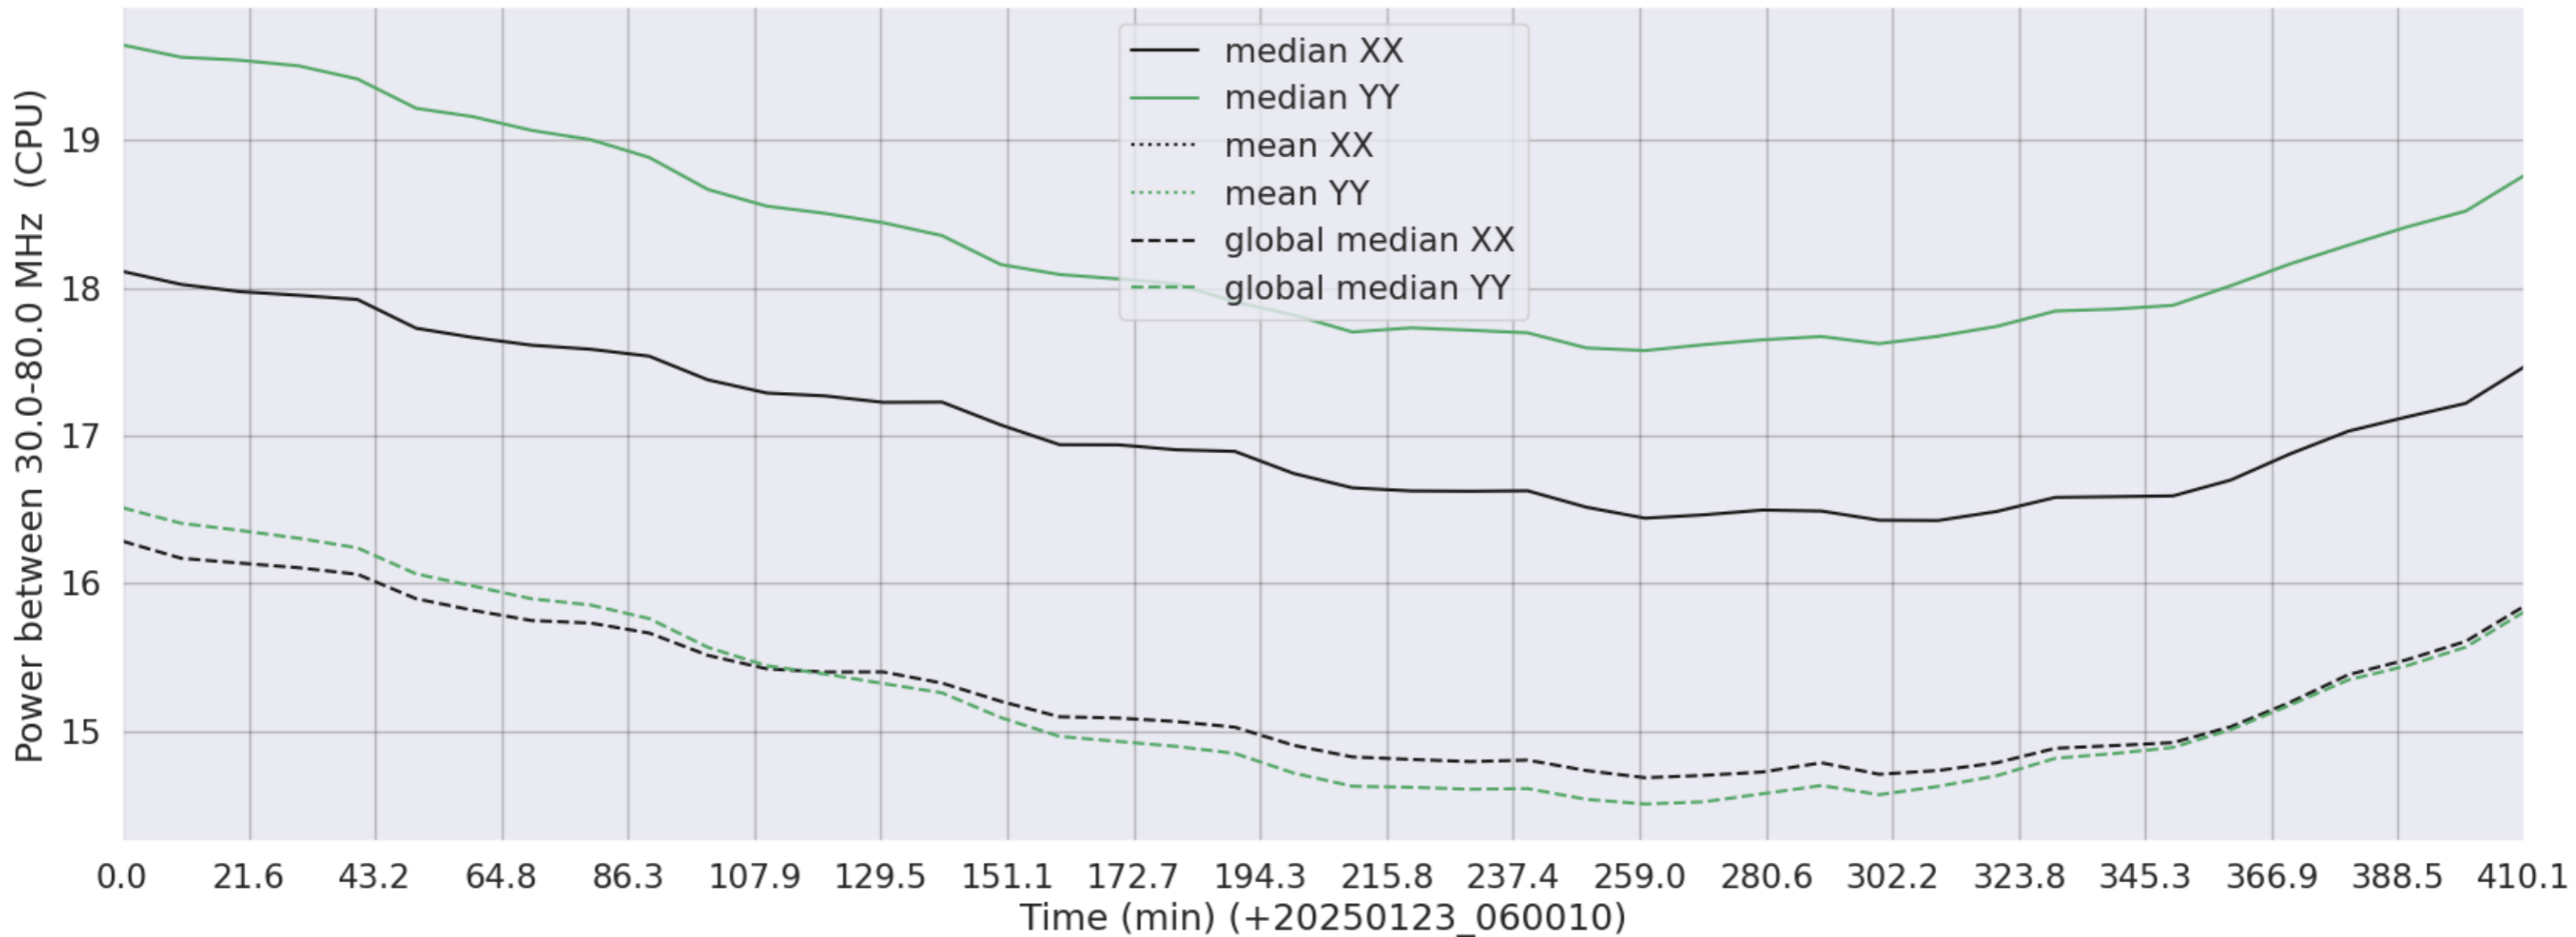

LWA068 - Correlator# 166 - XX FLAGS:Good - YY FLAGS:Good

LWA065 - Correlator# 165 - XX FLAGS:Good - YY FLAGS:Good