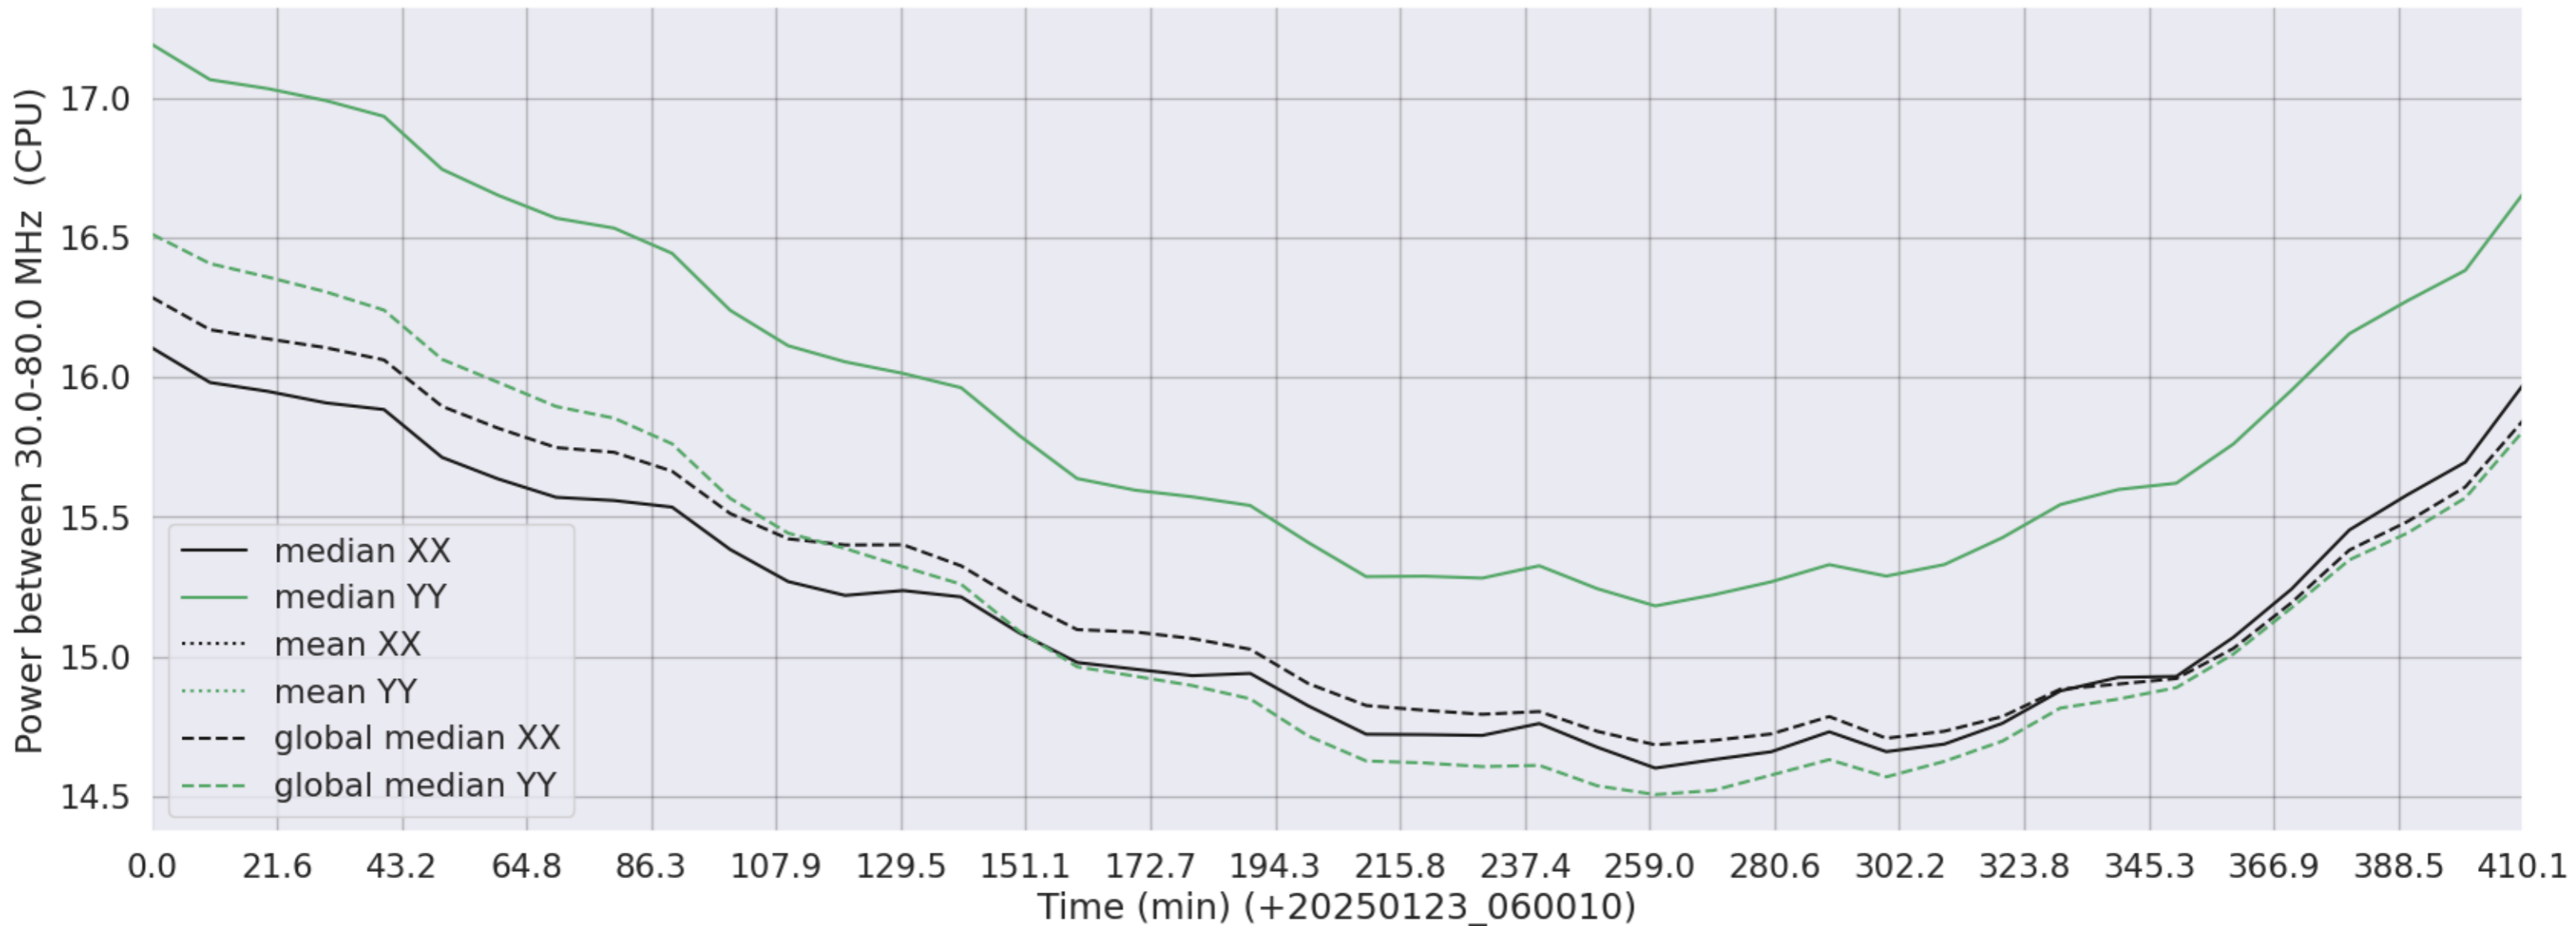

LWA171 - Correlator# 291 - XX FLAGS:Good - YY FLAGS:Good

LWA173 - Correlator# 290 - XX FLAGS:Good - YY FLAGS:Good