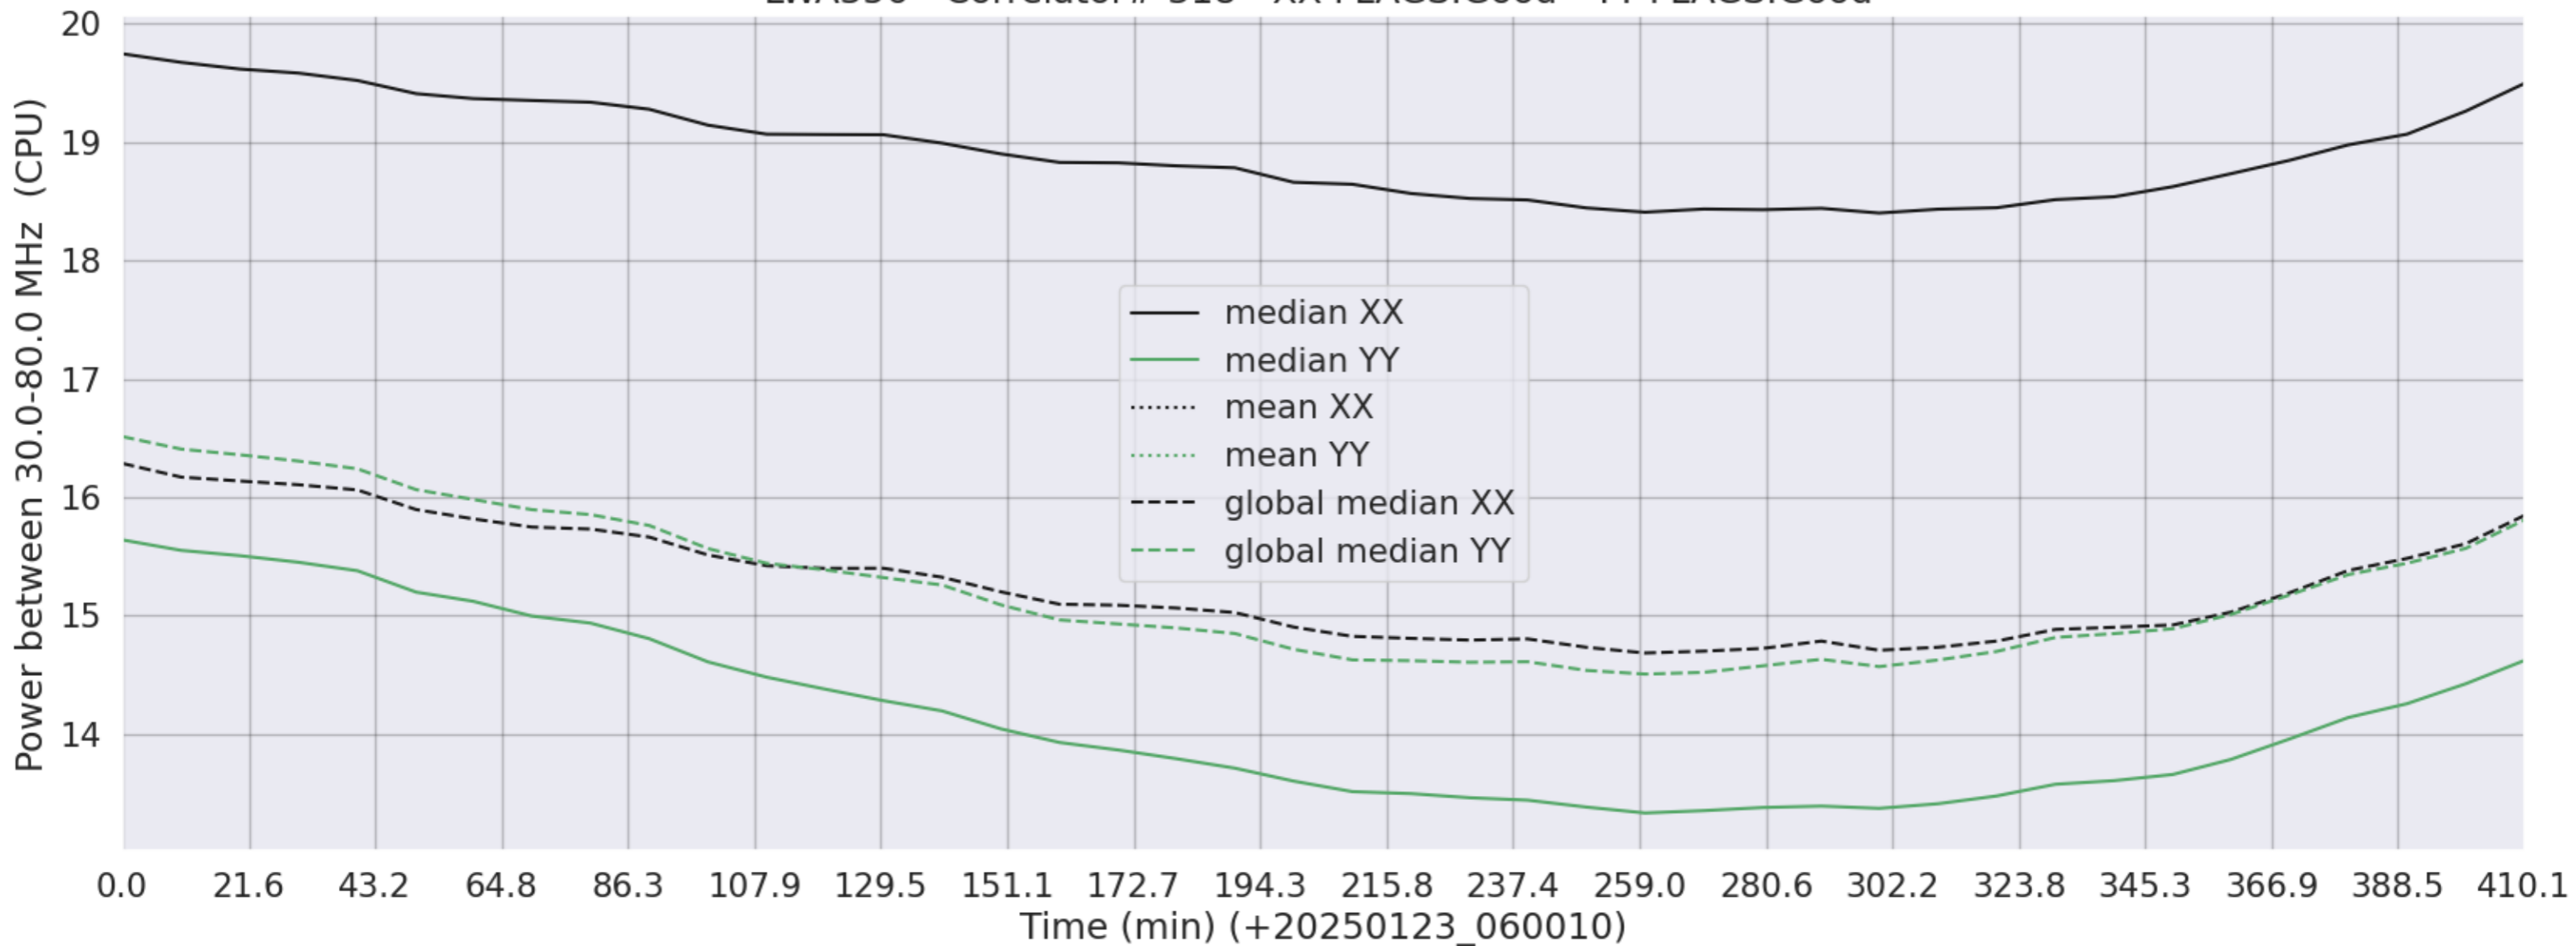

LWA350 - Correlator# 319 - XX FLAGS:Good - YY FLAGS:Good

LWA356 - Correlator# 318 - XX FLAGS:Good - YY FLAGS:Good