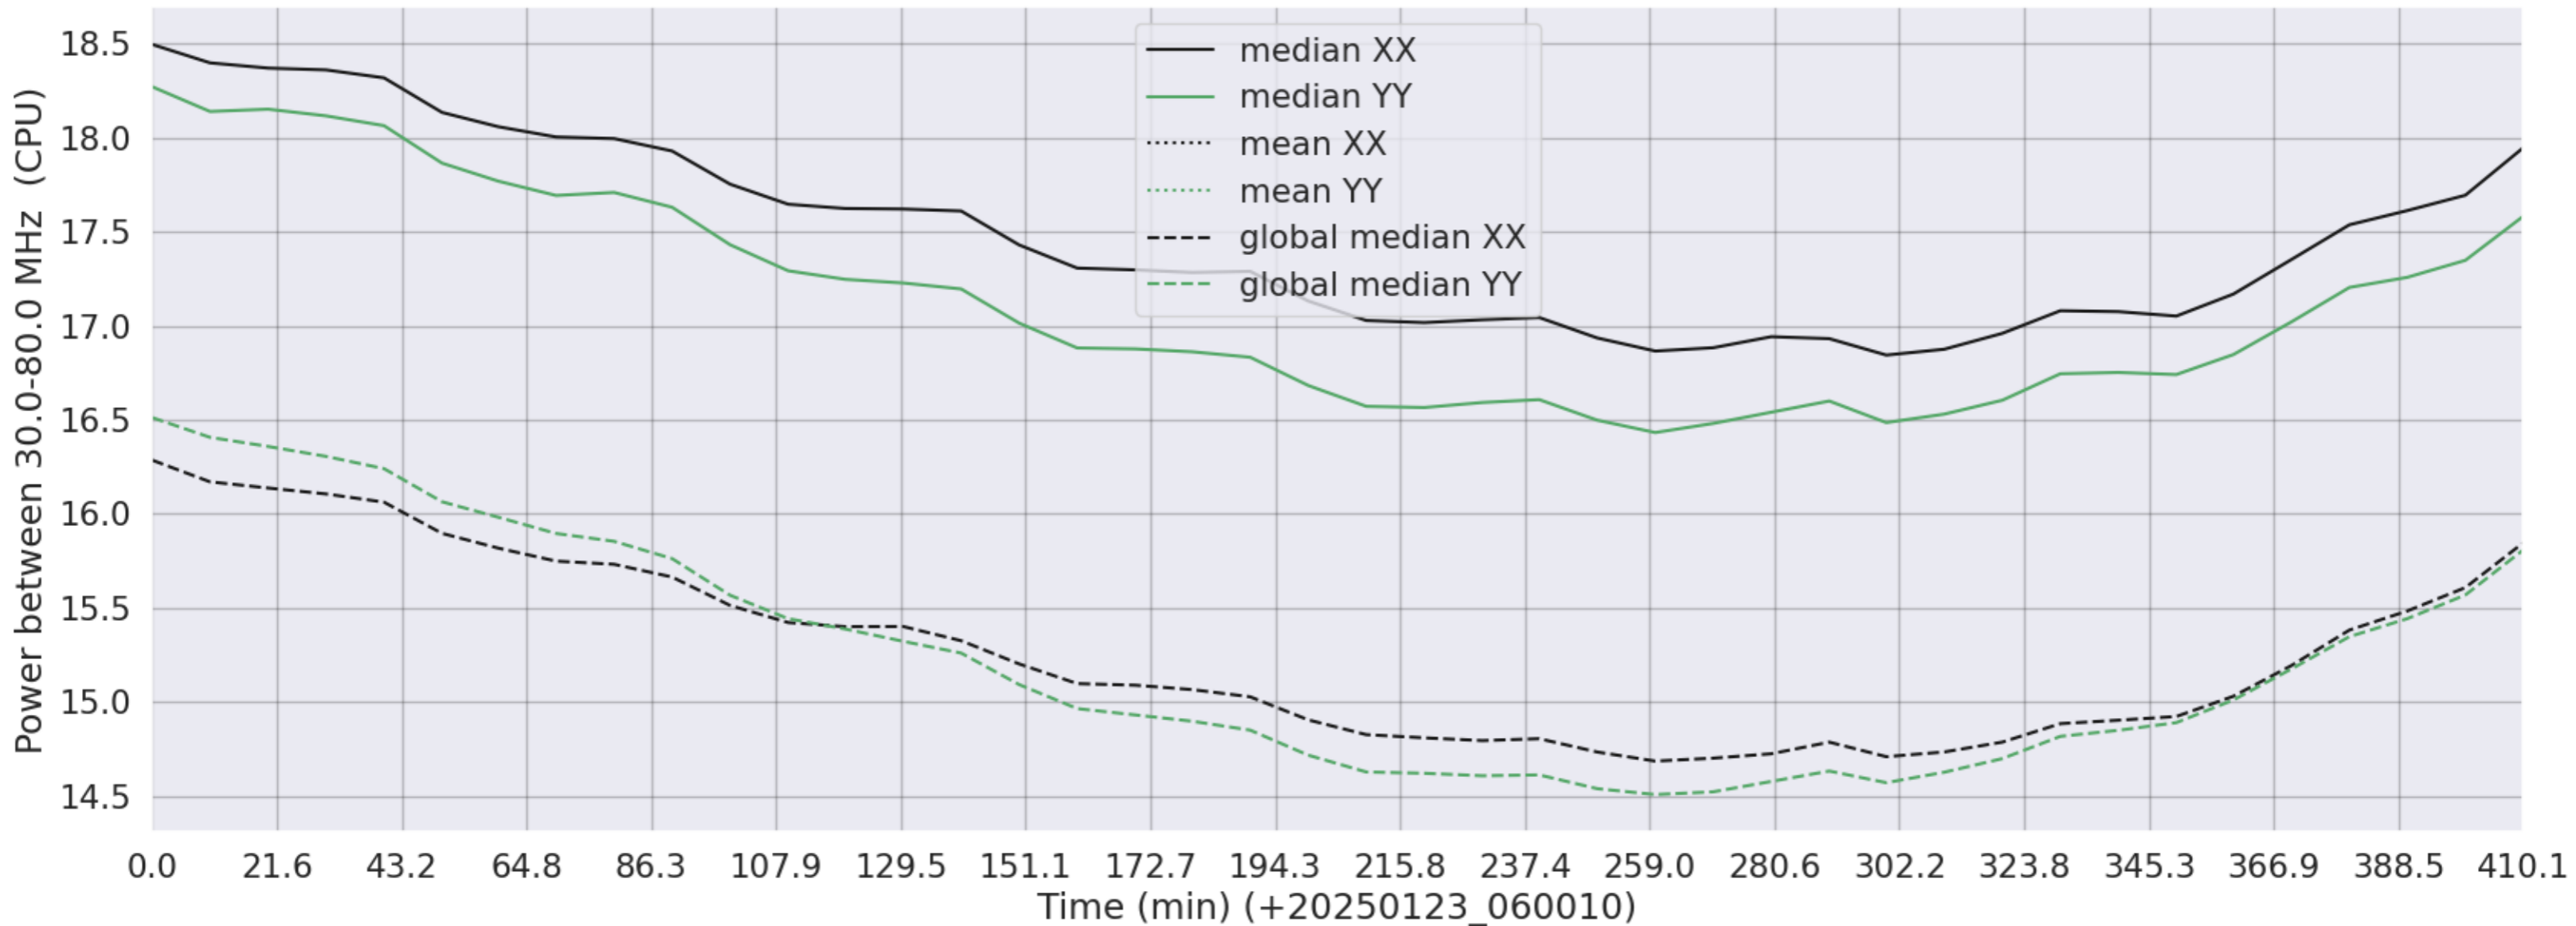

LWA141 - Correlator# 263 - XX FLAGS:Good - YY FLAGS:Good

LWA161 - Correlator# 262 - XX FLAGS:Good - YY FLAGS:Good