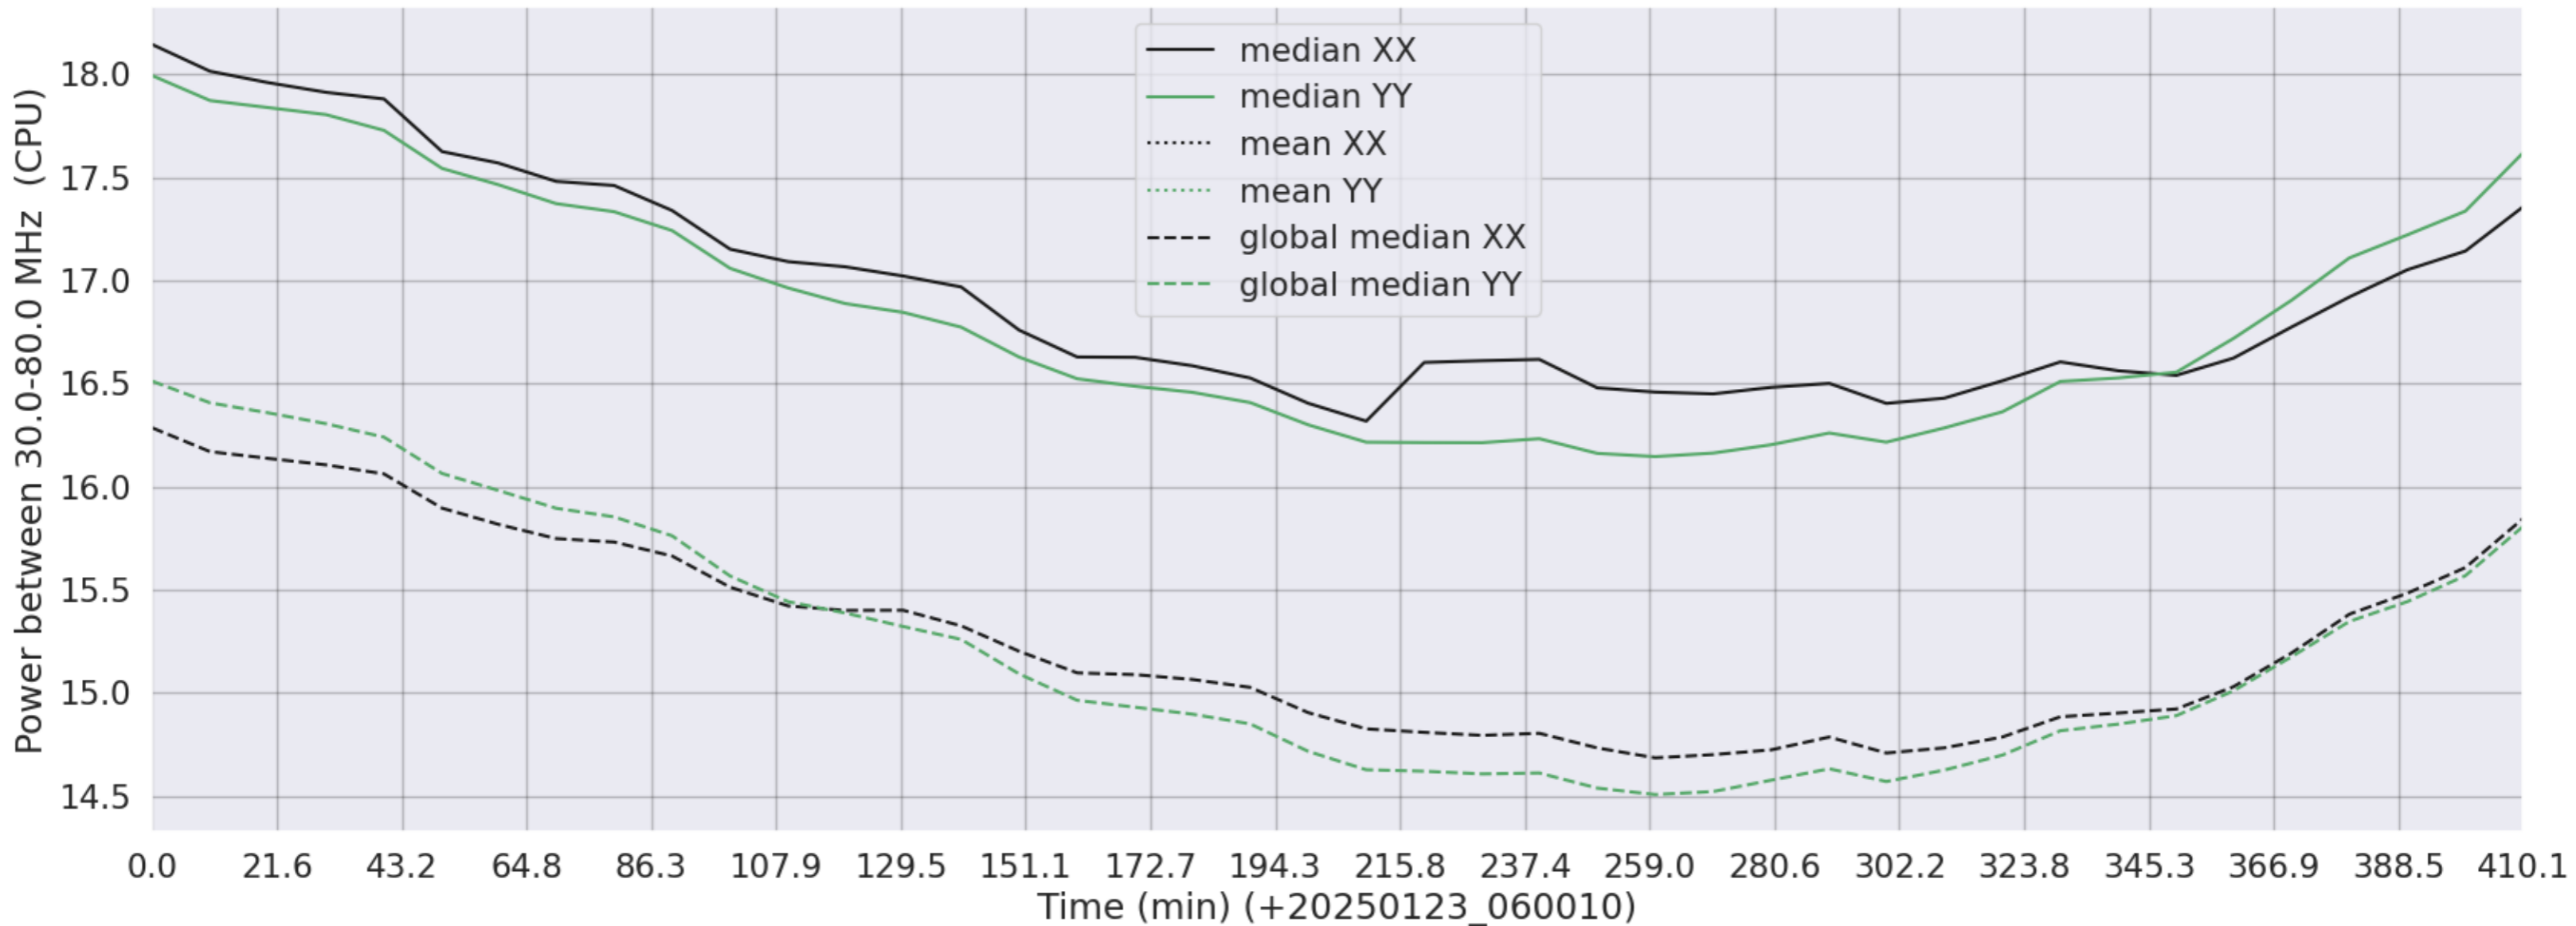

LWA130 - Correlator# 183 - XX FLAGS:Good - YY FLAGS:Good

LWA131 - Correlator# 182 - XX FLAGS:Good - YY FLAGS:Good