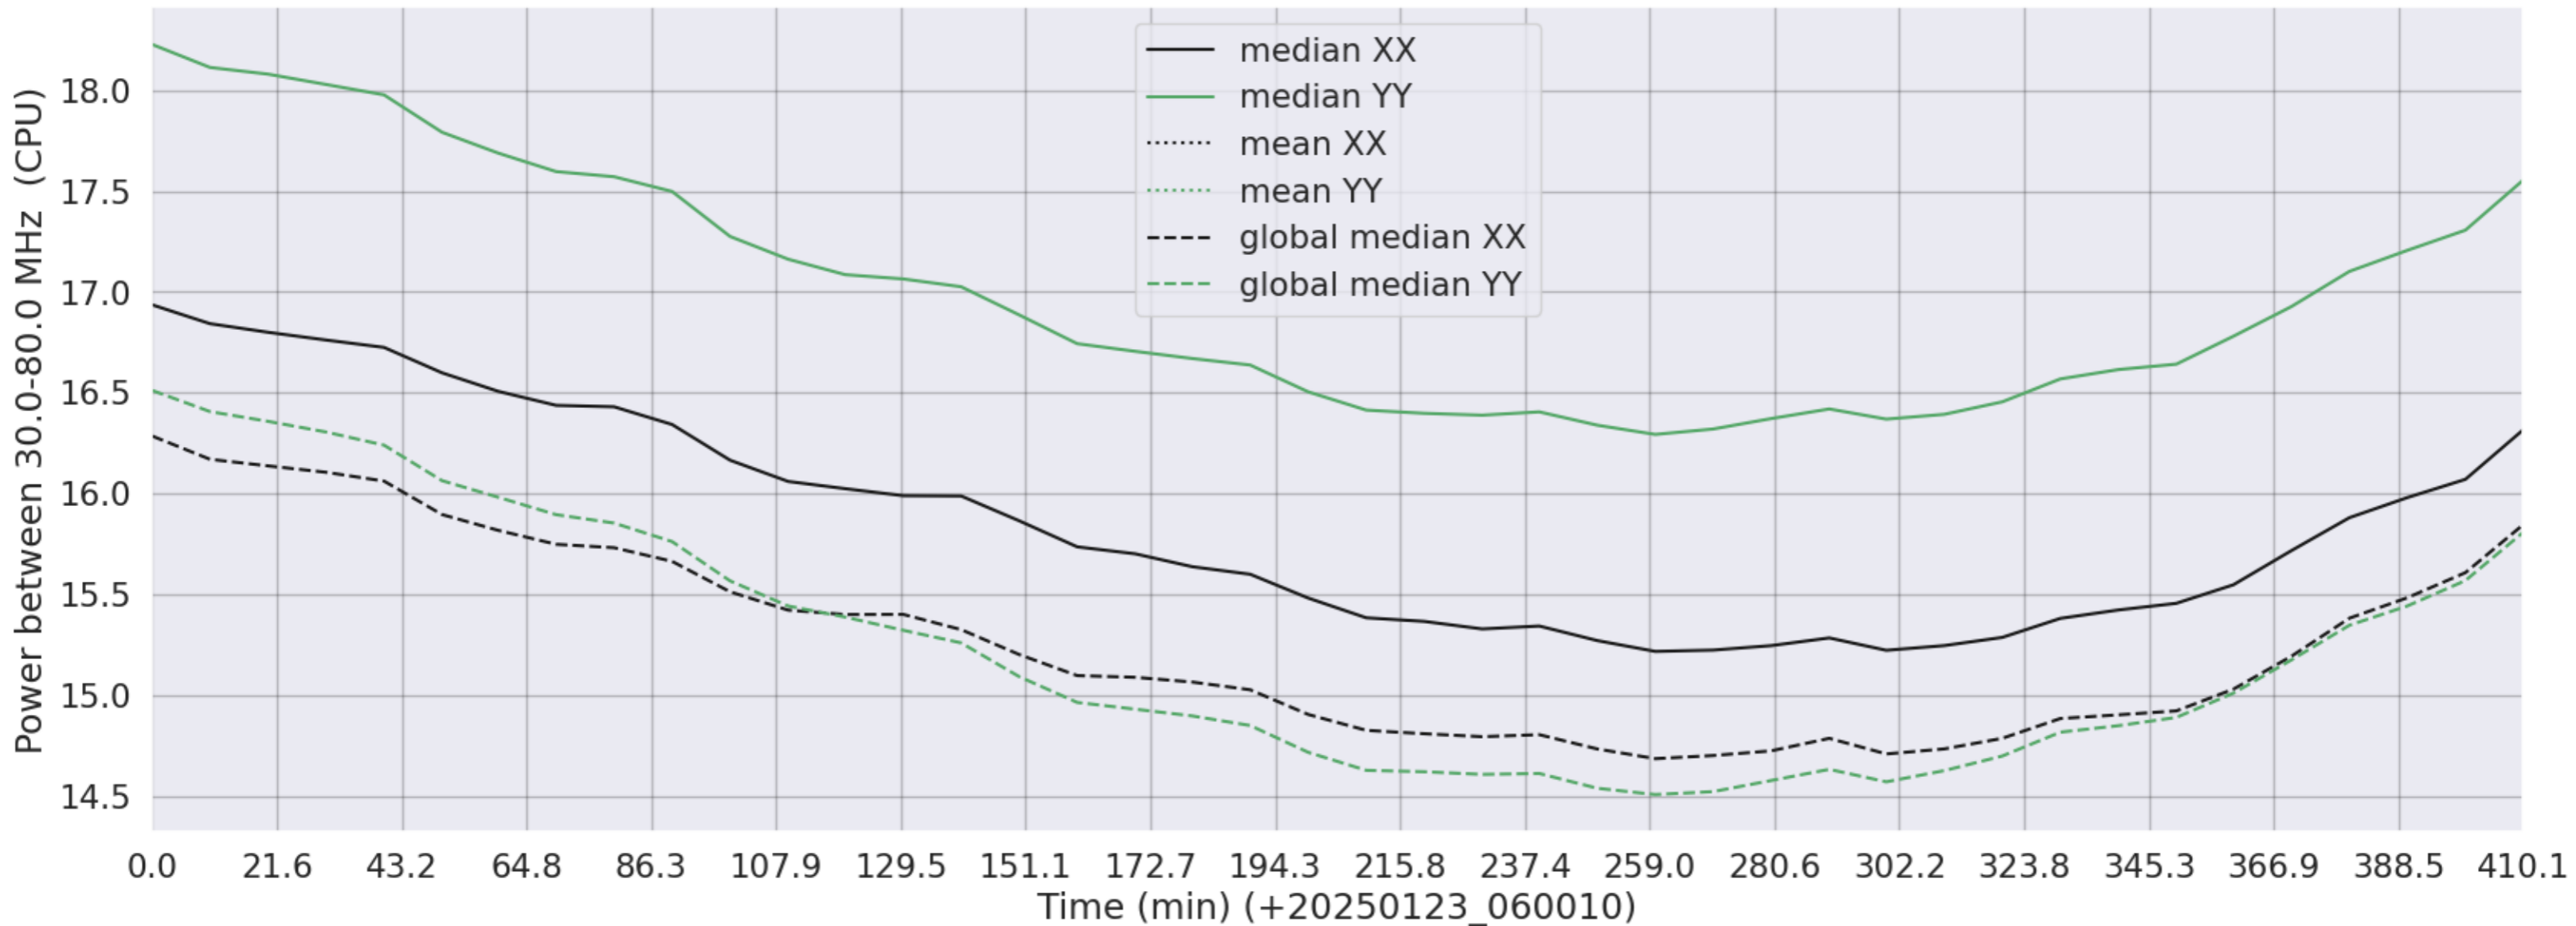

LWA311 - Correlator# 016 - XX FLAGS:Good - YY FLAGS:Good

LWA310 - Correlator# 017 - XX FLAGS:Good - YY FLAGS:Good

LWA313 - Correlator# 018 - XX FLAGS:Good - YY FLAGS:Good

LWA312 - Correlator# 019 - XX FLAGS:Good - YY FLAGS:Good