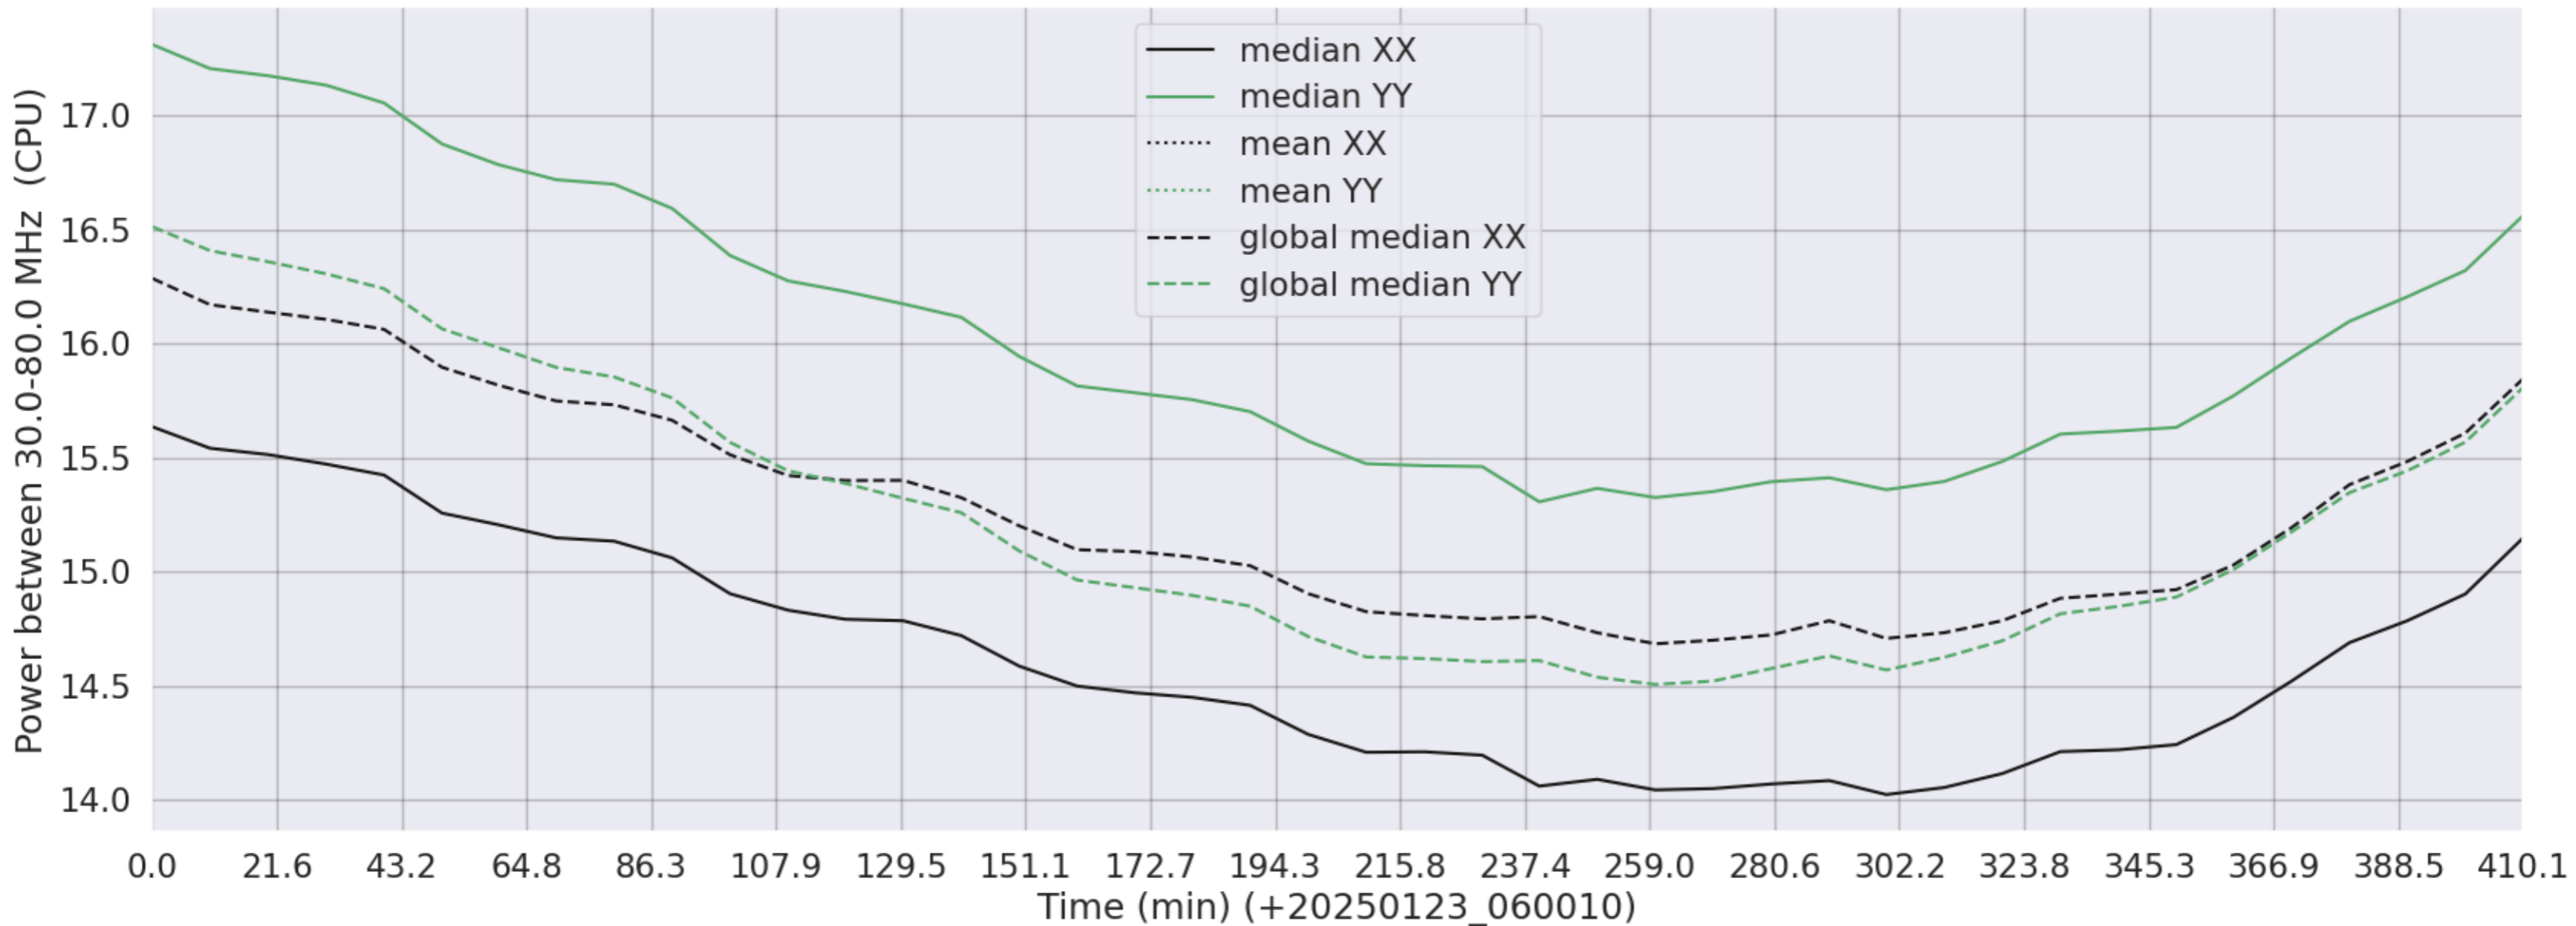

LWA237 - Correlator# 311 - XX FLAGS:Good - YY FLAGS:Good

LWA238 - Correlator# 310 - XX FLAGS:Good - YY FLAGS:Good