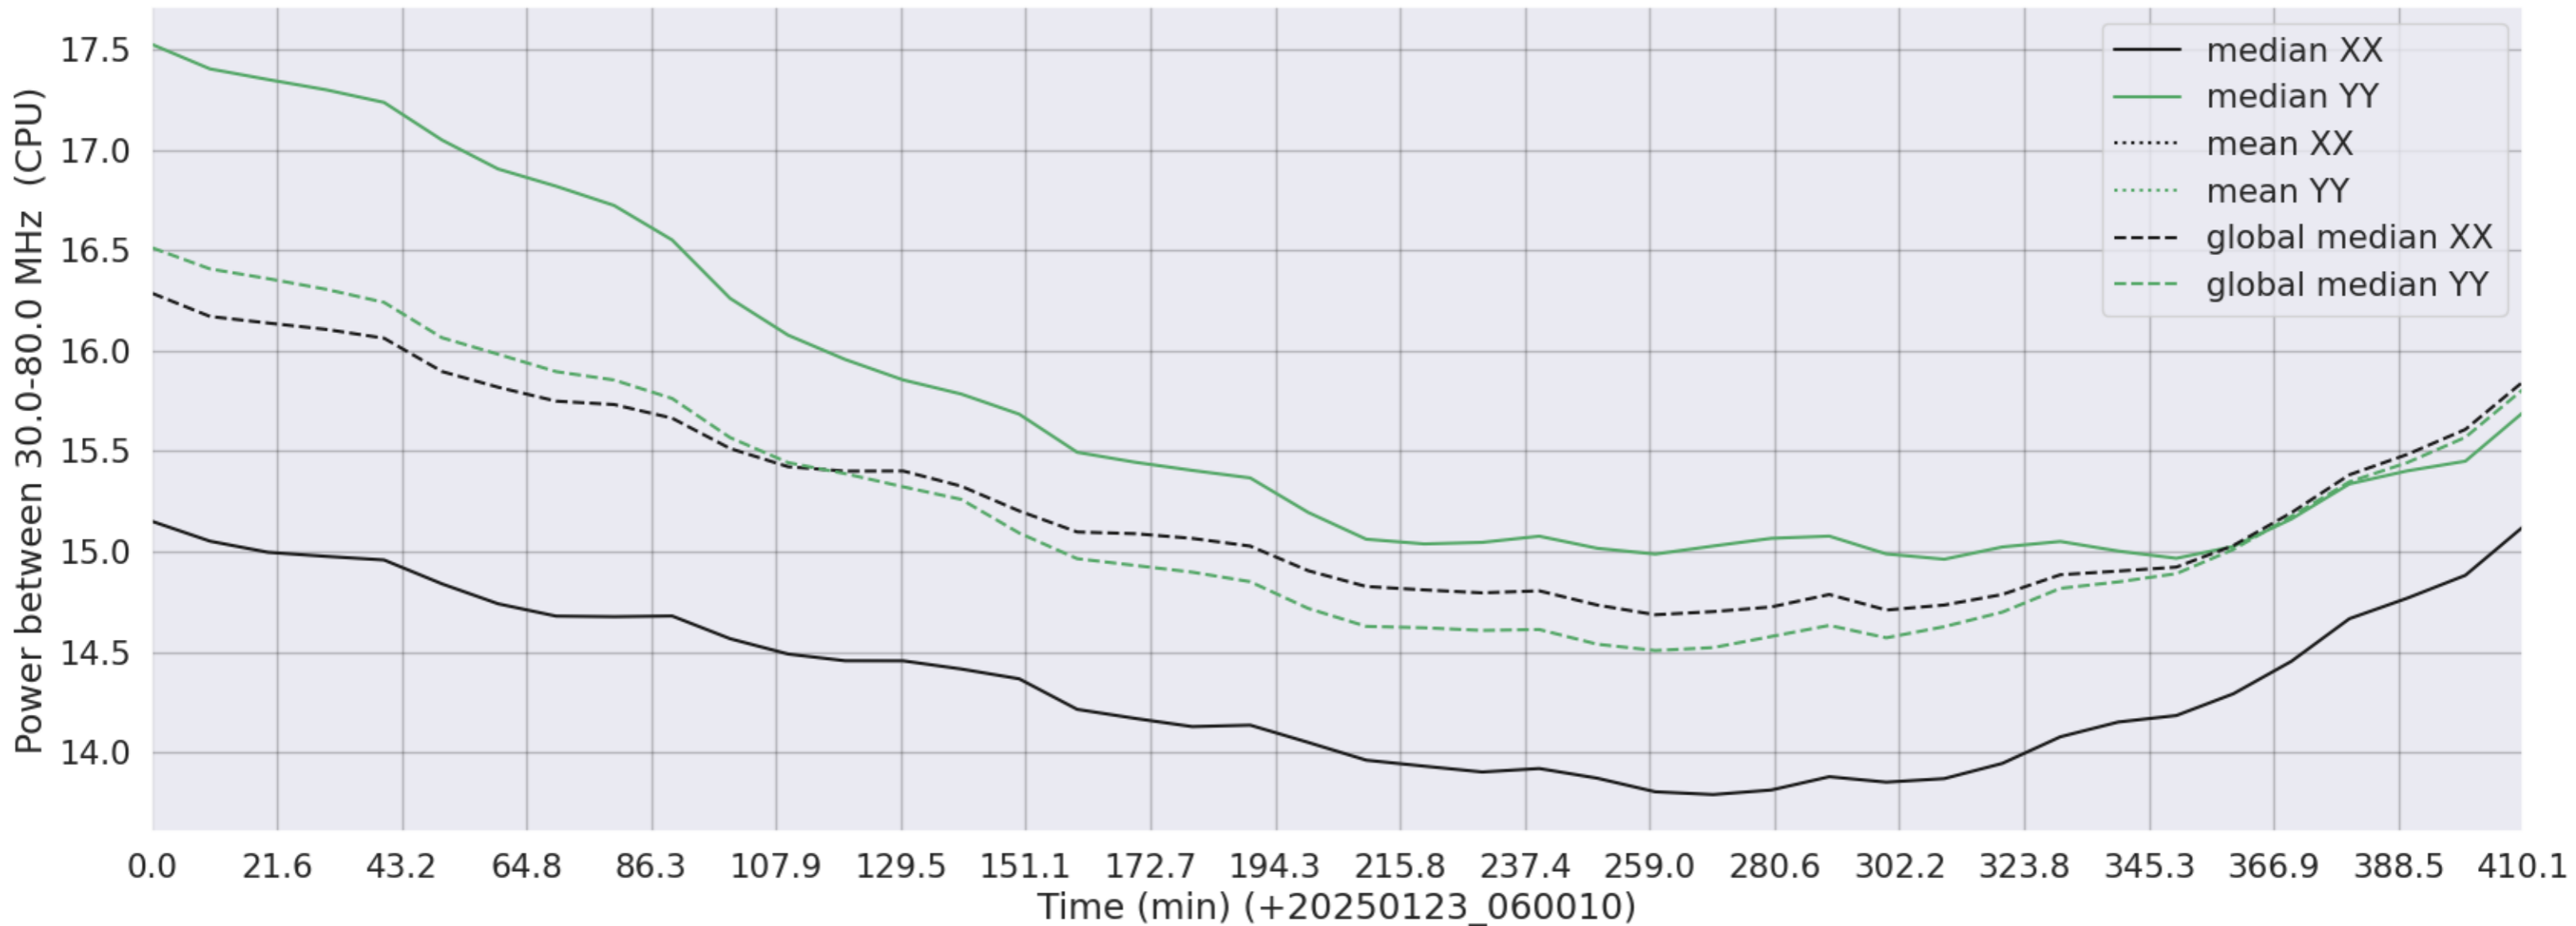

LWA331 - Correlator# 125 - XX FLAGS:Good - YY FLAGS:Good

LWA348 - Correlator# 124 - XX FLAGS:Good - YY FLAGS:Good