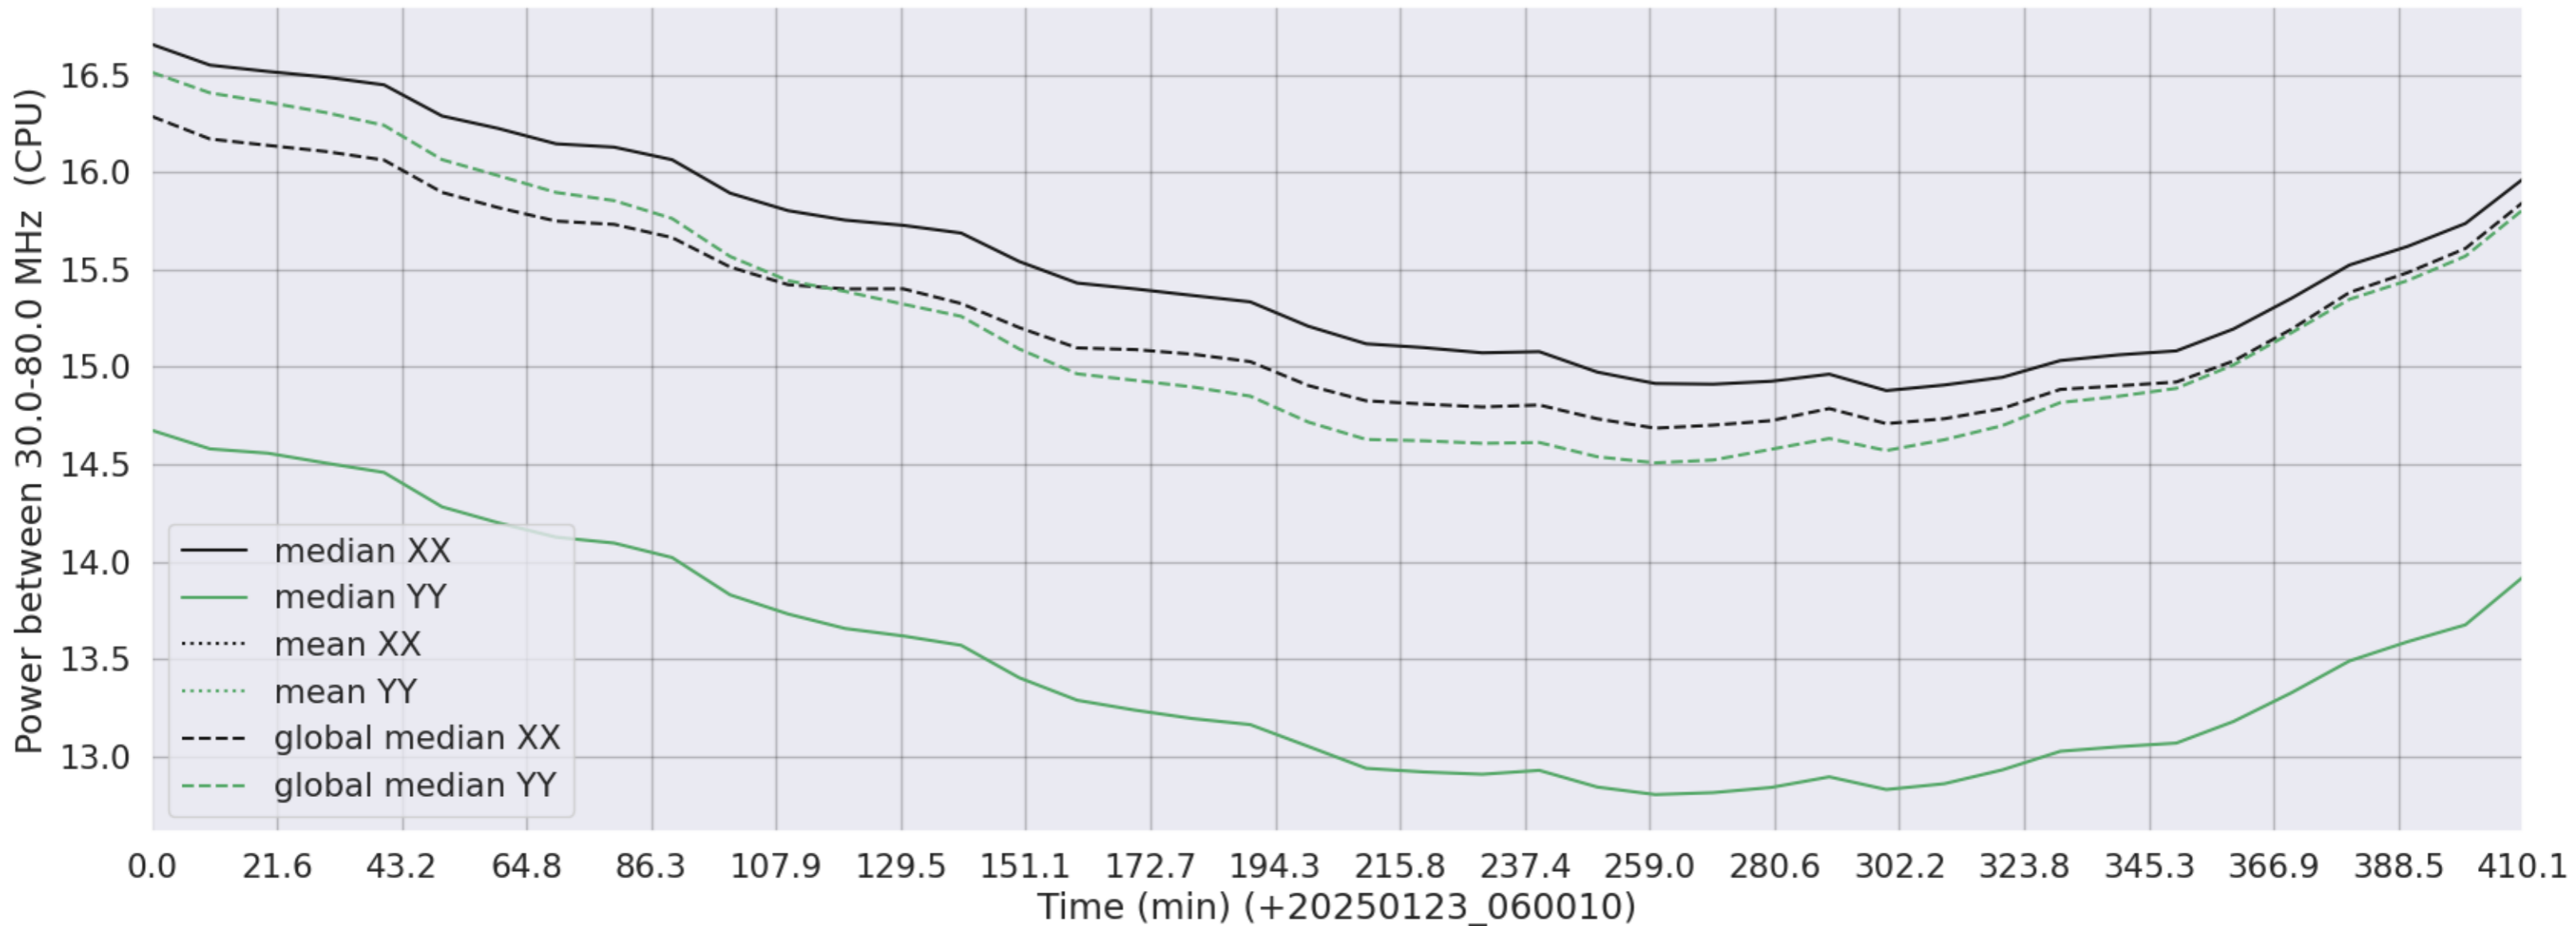

LWA151 - Correlator# 218 - XX FLAGS:Good - YY FLAGS:Good

LWA148 - Correlator# 217 - XX FLAGS:Good - YY FLAGS:Good