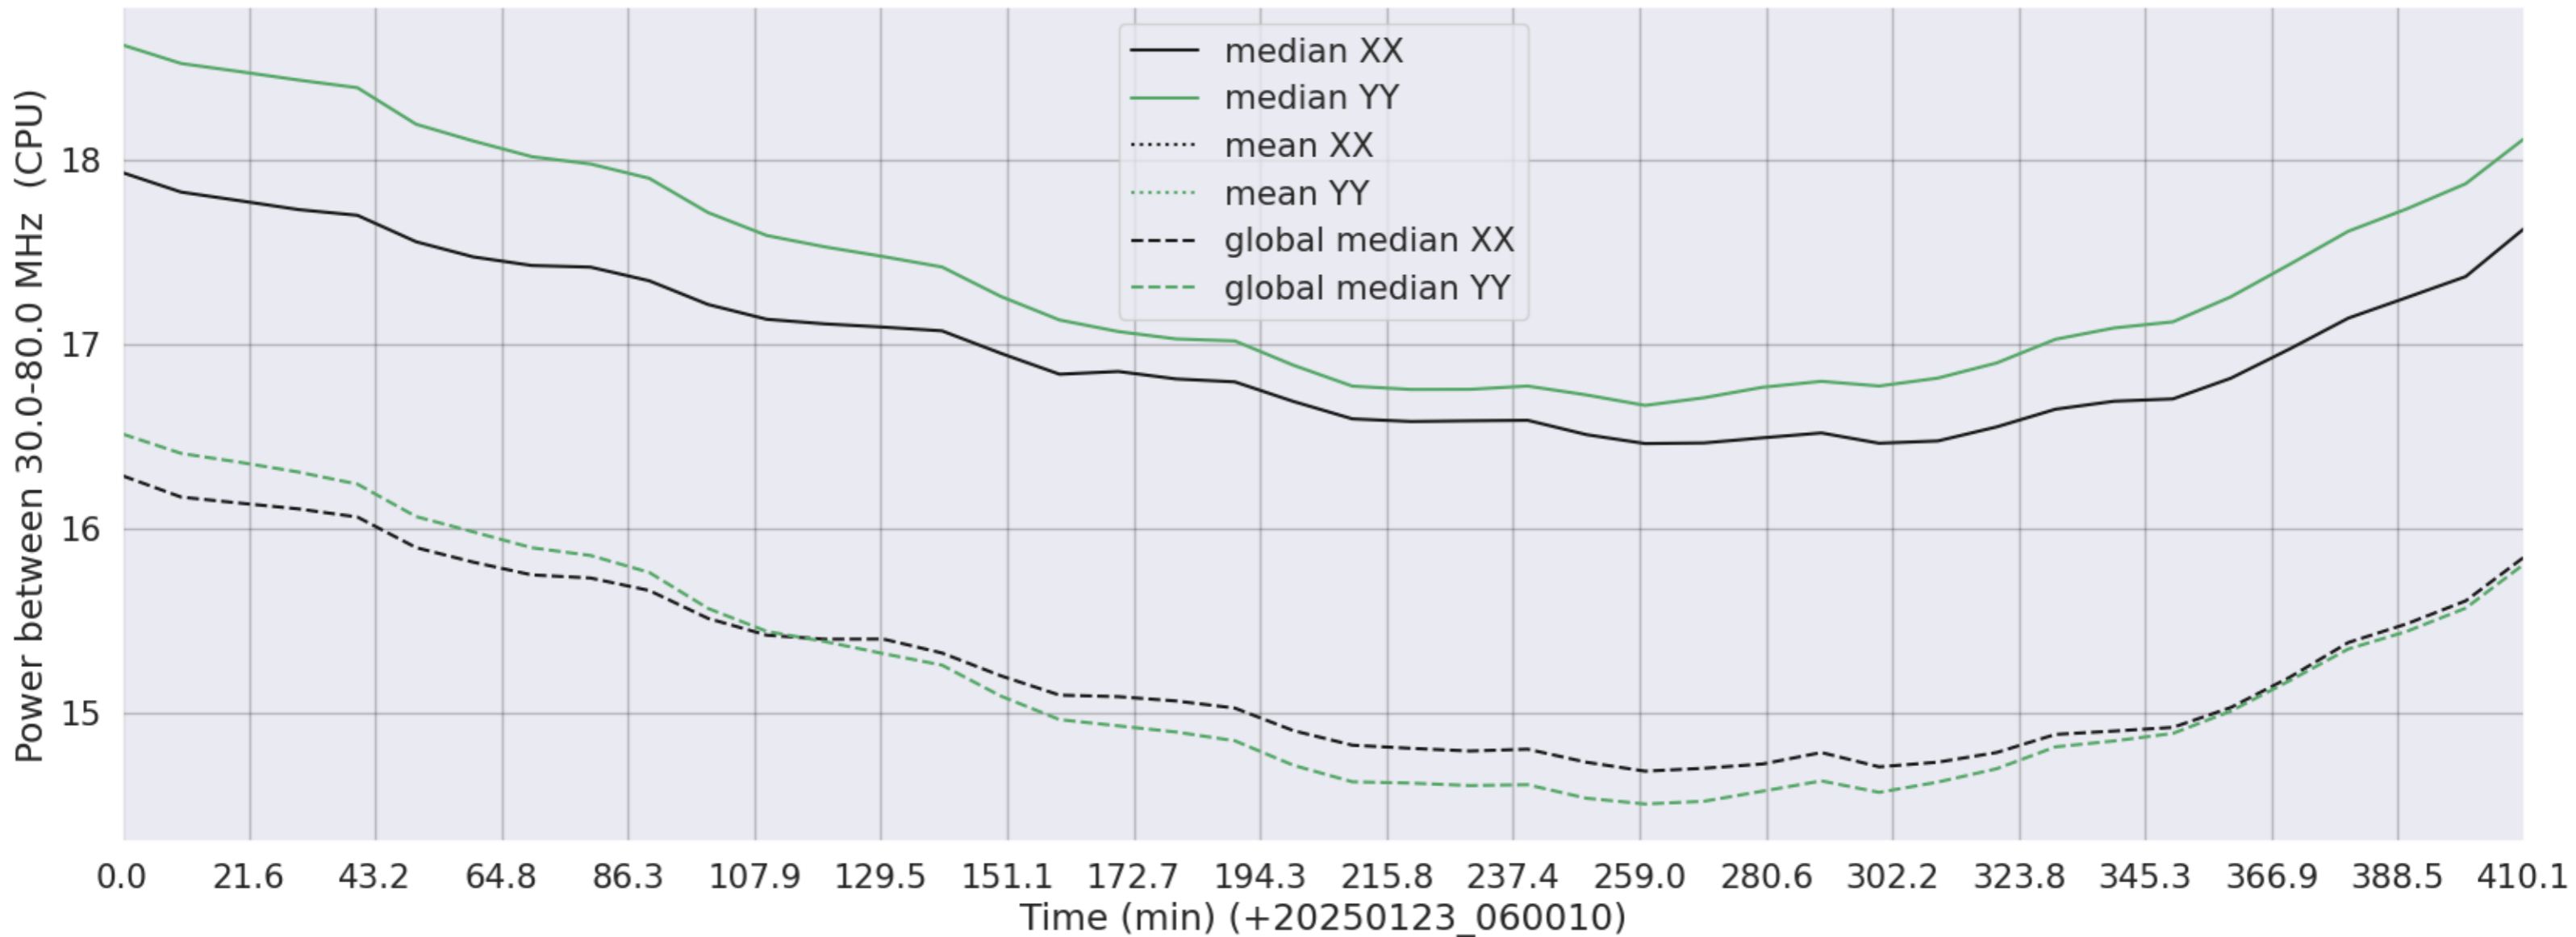

LWA038 - Correlator# 077 - XX FLAGS:Good - YY FLAGS:Good

LWA040 - Correlator# 076 - XX FLAGS:Good - YY FLAGS:Good