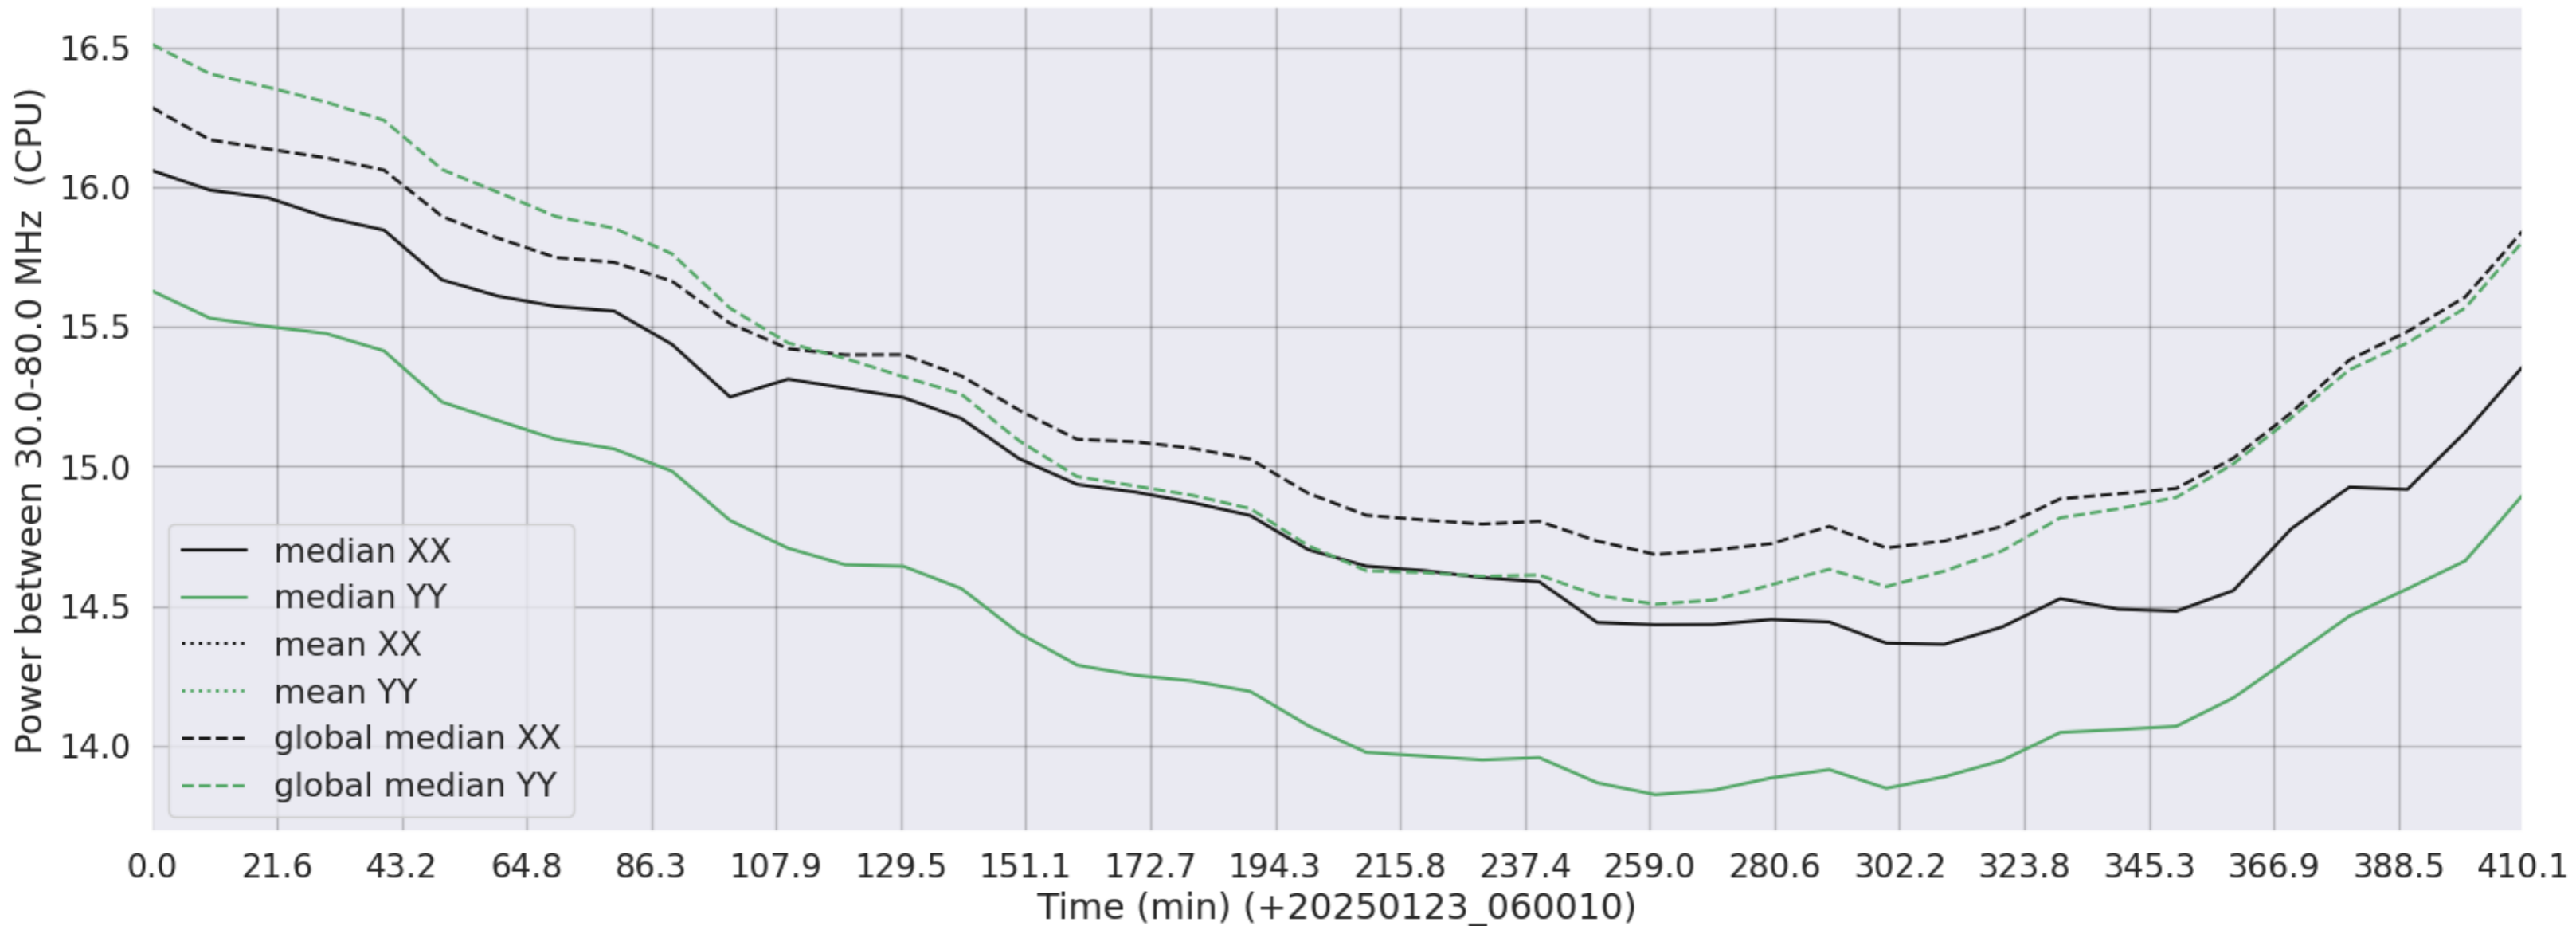

LWA105 - Correlator# 178 - XX FLAGS:HighTimeVar - YY FLAGS:Good

LWA102 - Correlator# 177 - XX FLAGS:Good - YY FLAGS:Good