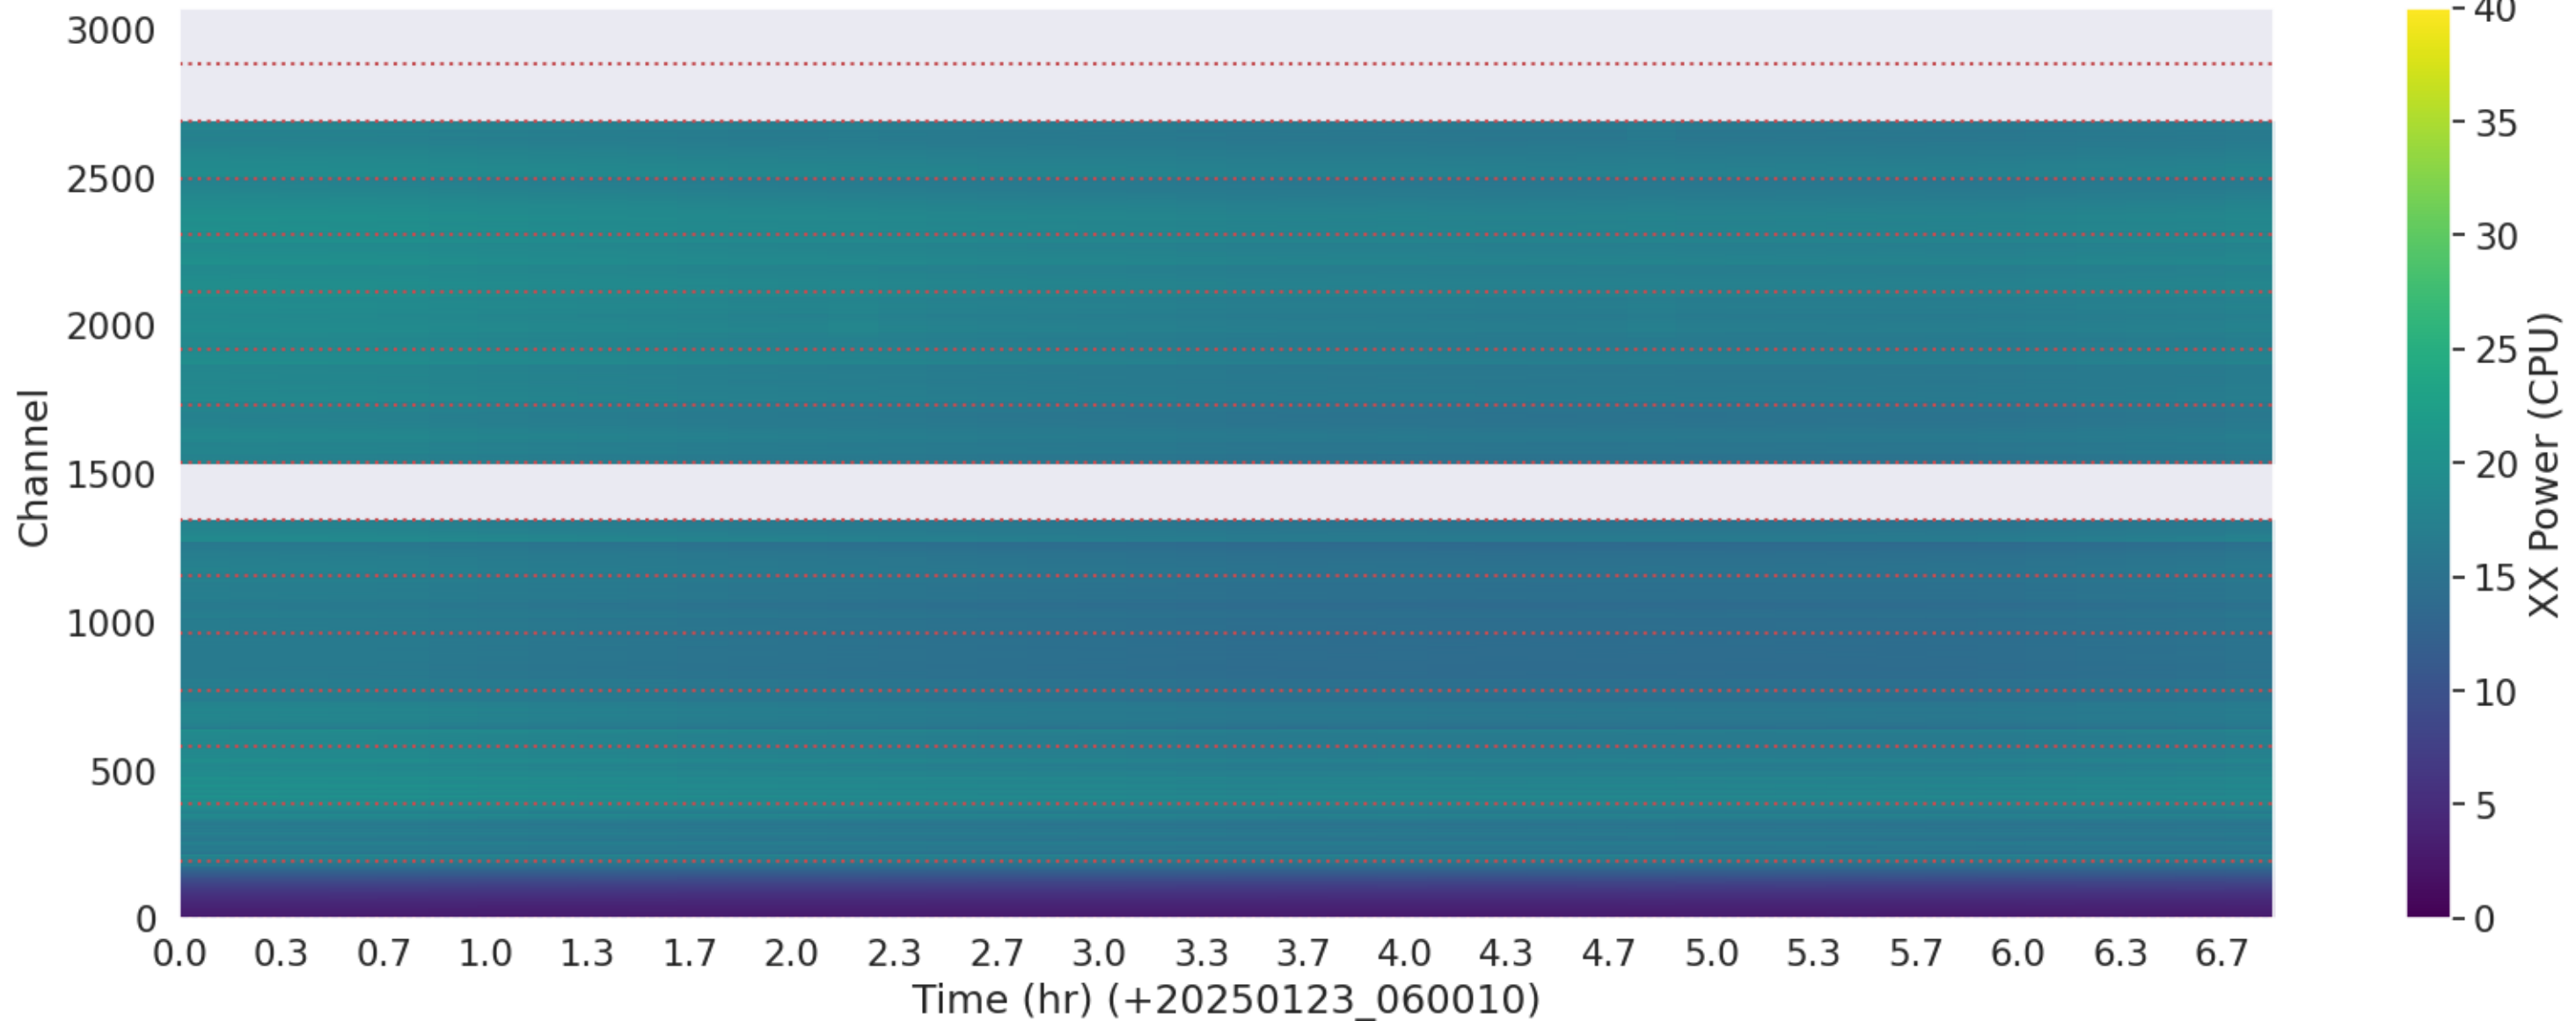

LWA240 - Correlator# 312 - YY - FLAGS: Good

LWA239 - Correlator# 313 - XX - FLAGS: Good

LWA239 - Correlator# 313 - YY - FLAGS: Good

LWA297 - Correlator# 314 - XX - FLAGS: Good

LWA297 - Correlator# 314 - YY - FLAGS: Good