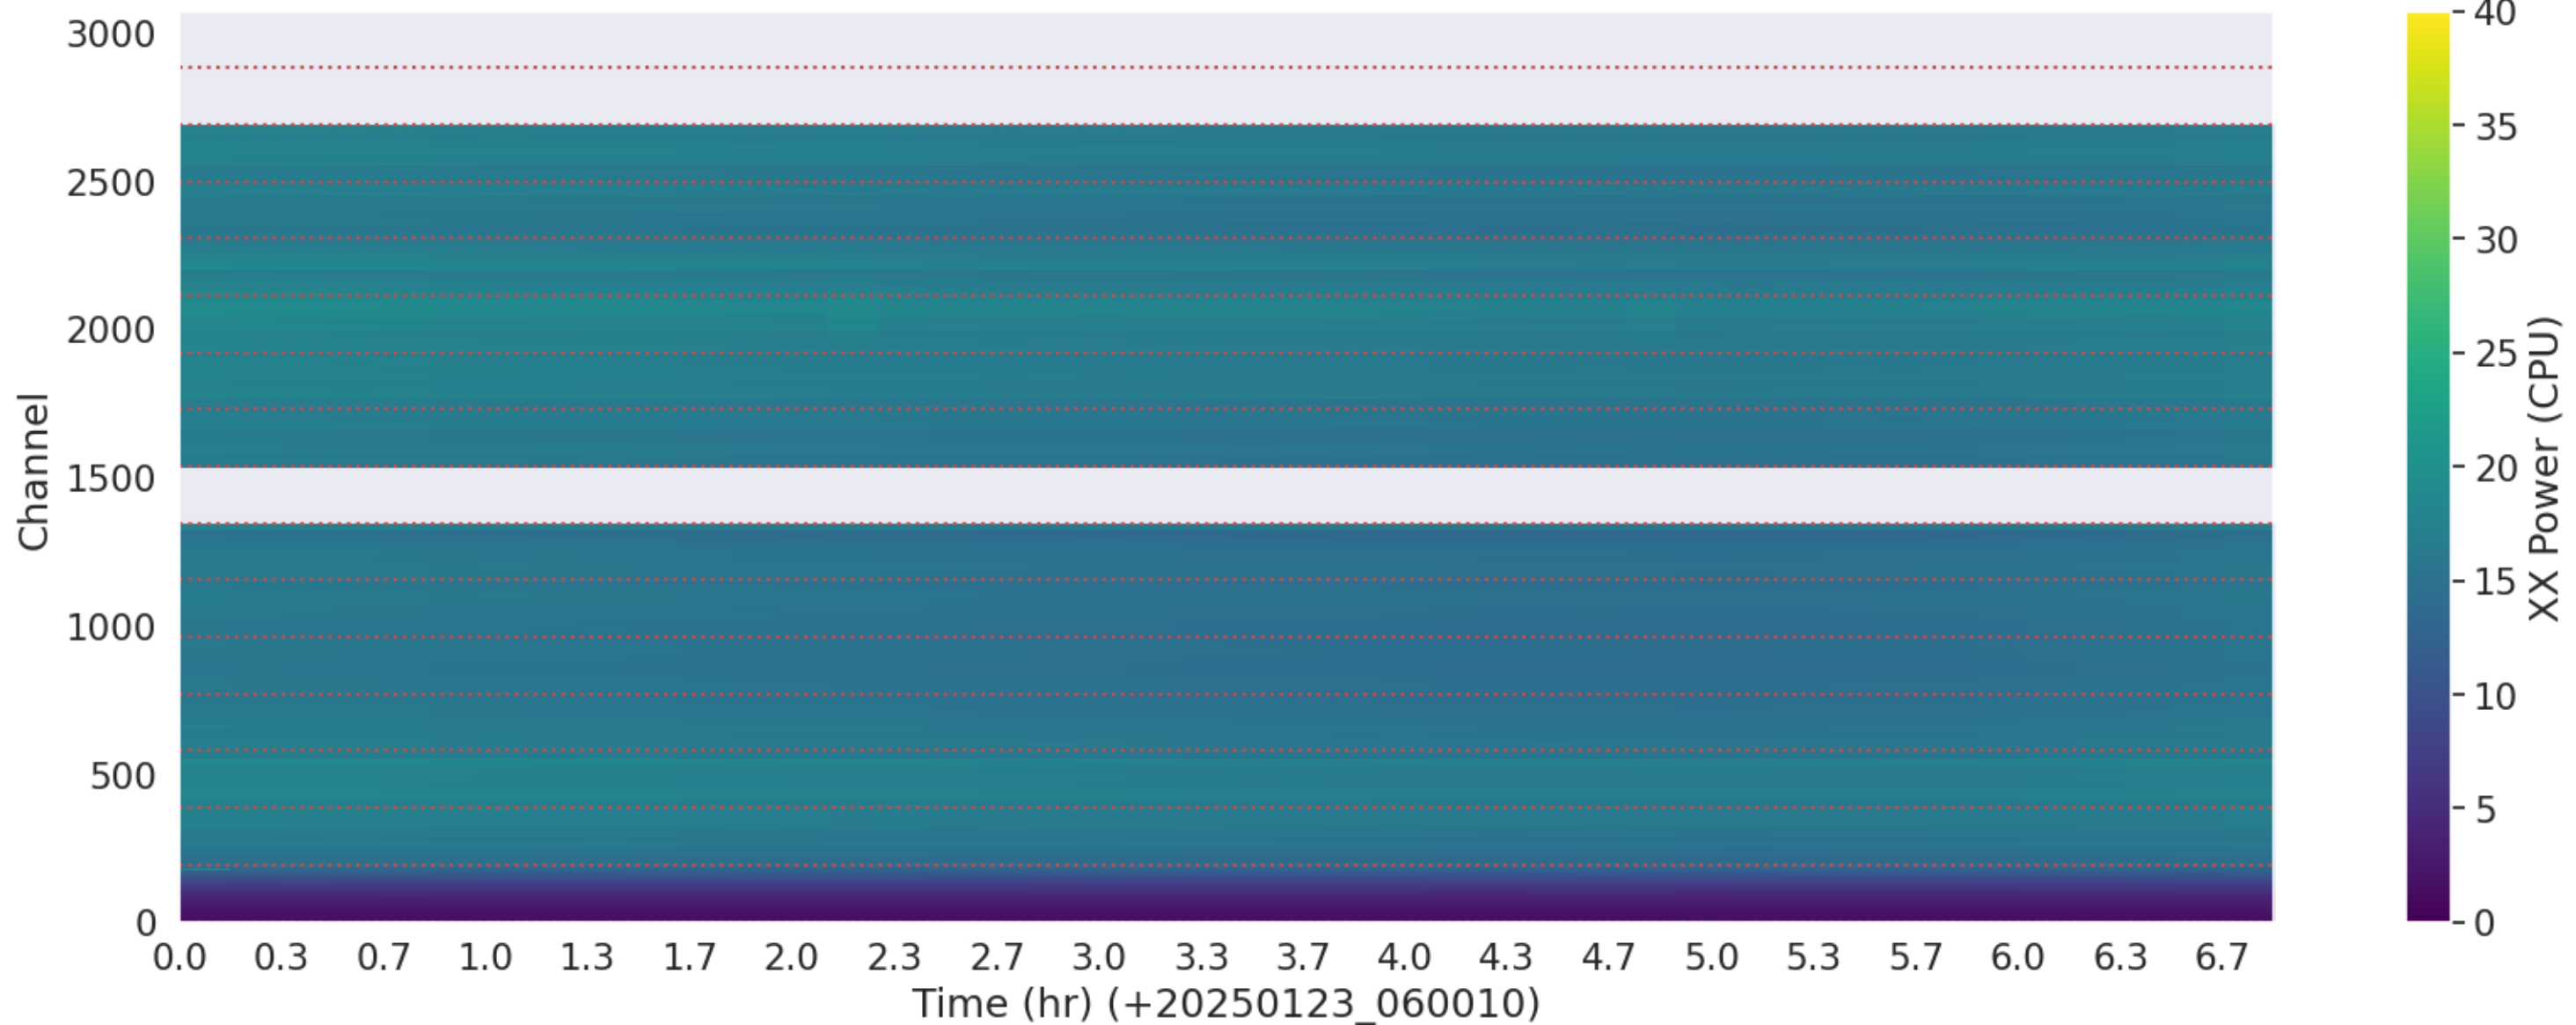

LWA071 - Correlator# 084 - XX - FLAGS: Good