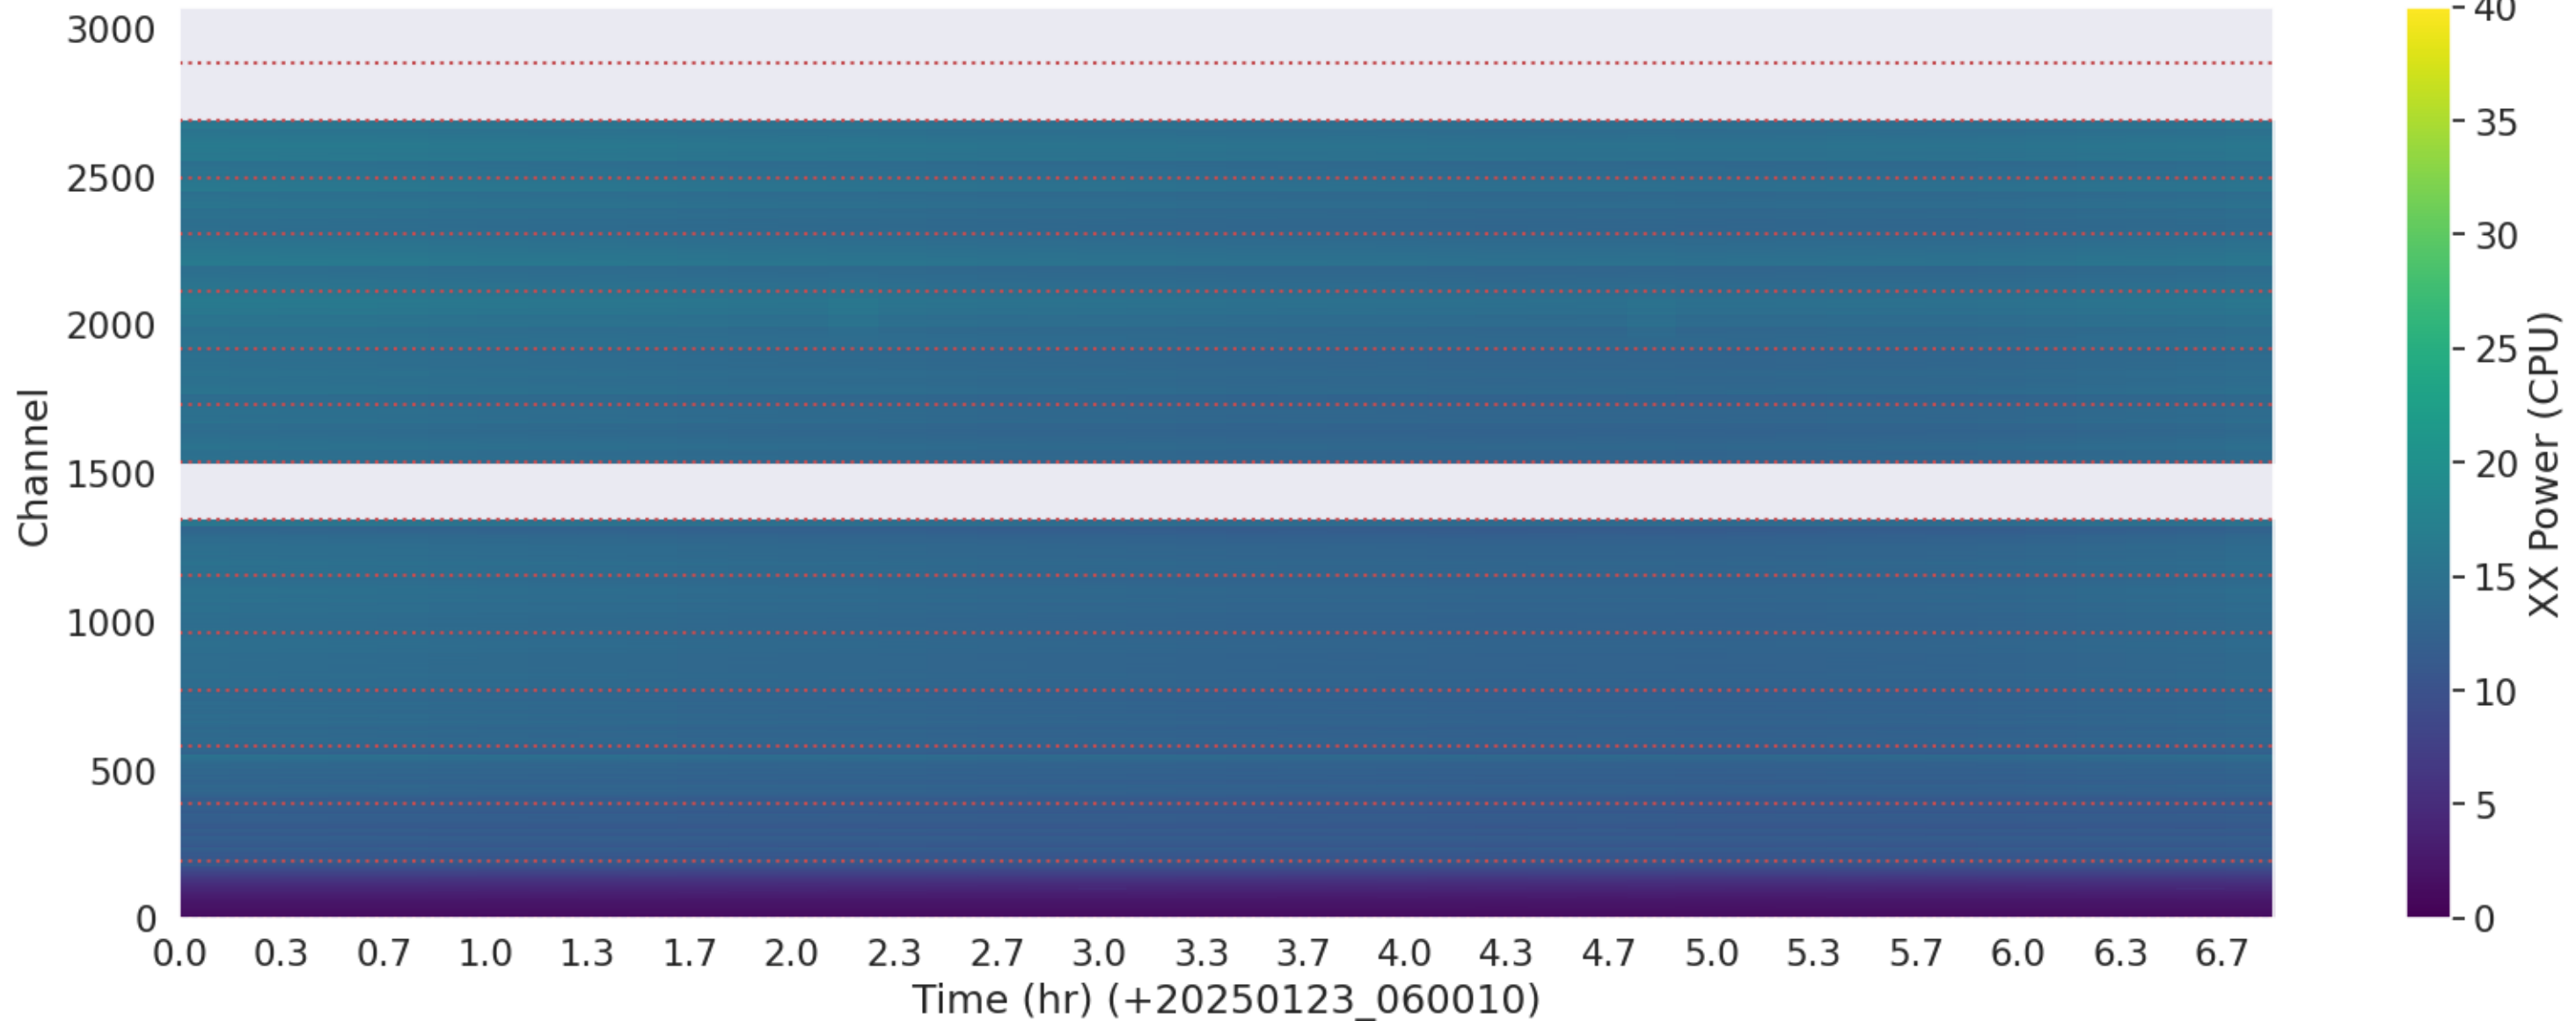

LWA019 - Correlator# 103 - YY - FLAGS: Good

LWA022 - Correlator# 104 - XX - FLAGS: Good

LWA022 - Correlator# 104 - YY - FLAGS: Good

LWA021 - Correlator# 105 - XX - FLAGS: Good

LWA021 - Correlator# 105 - YY - FLAGS: Good