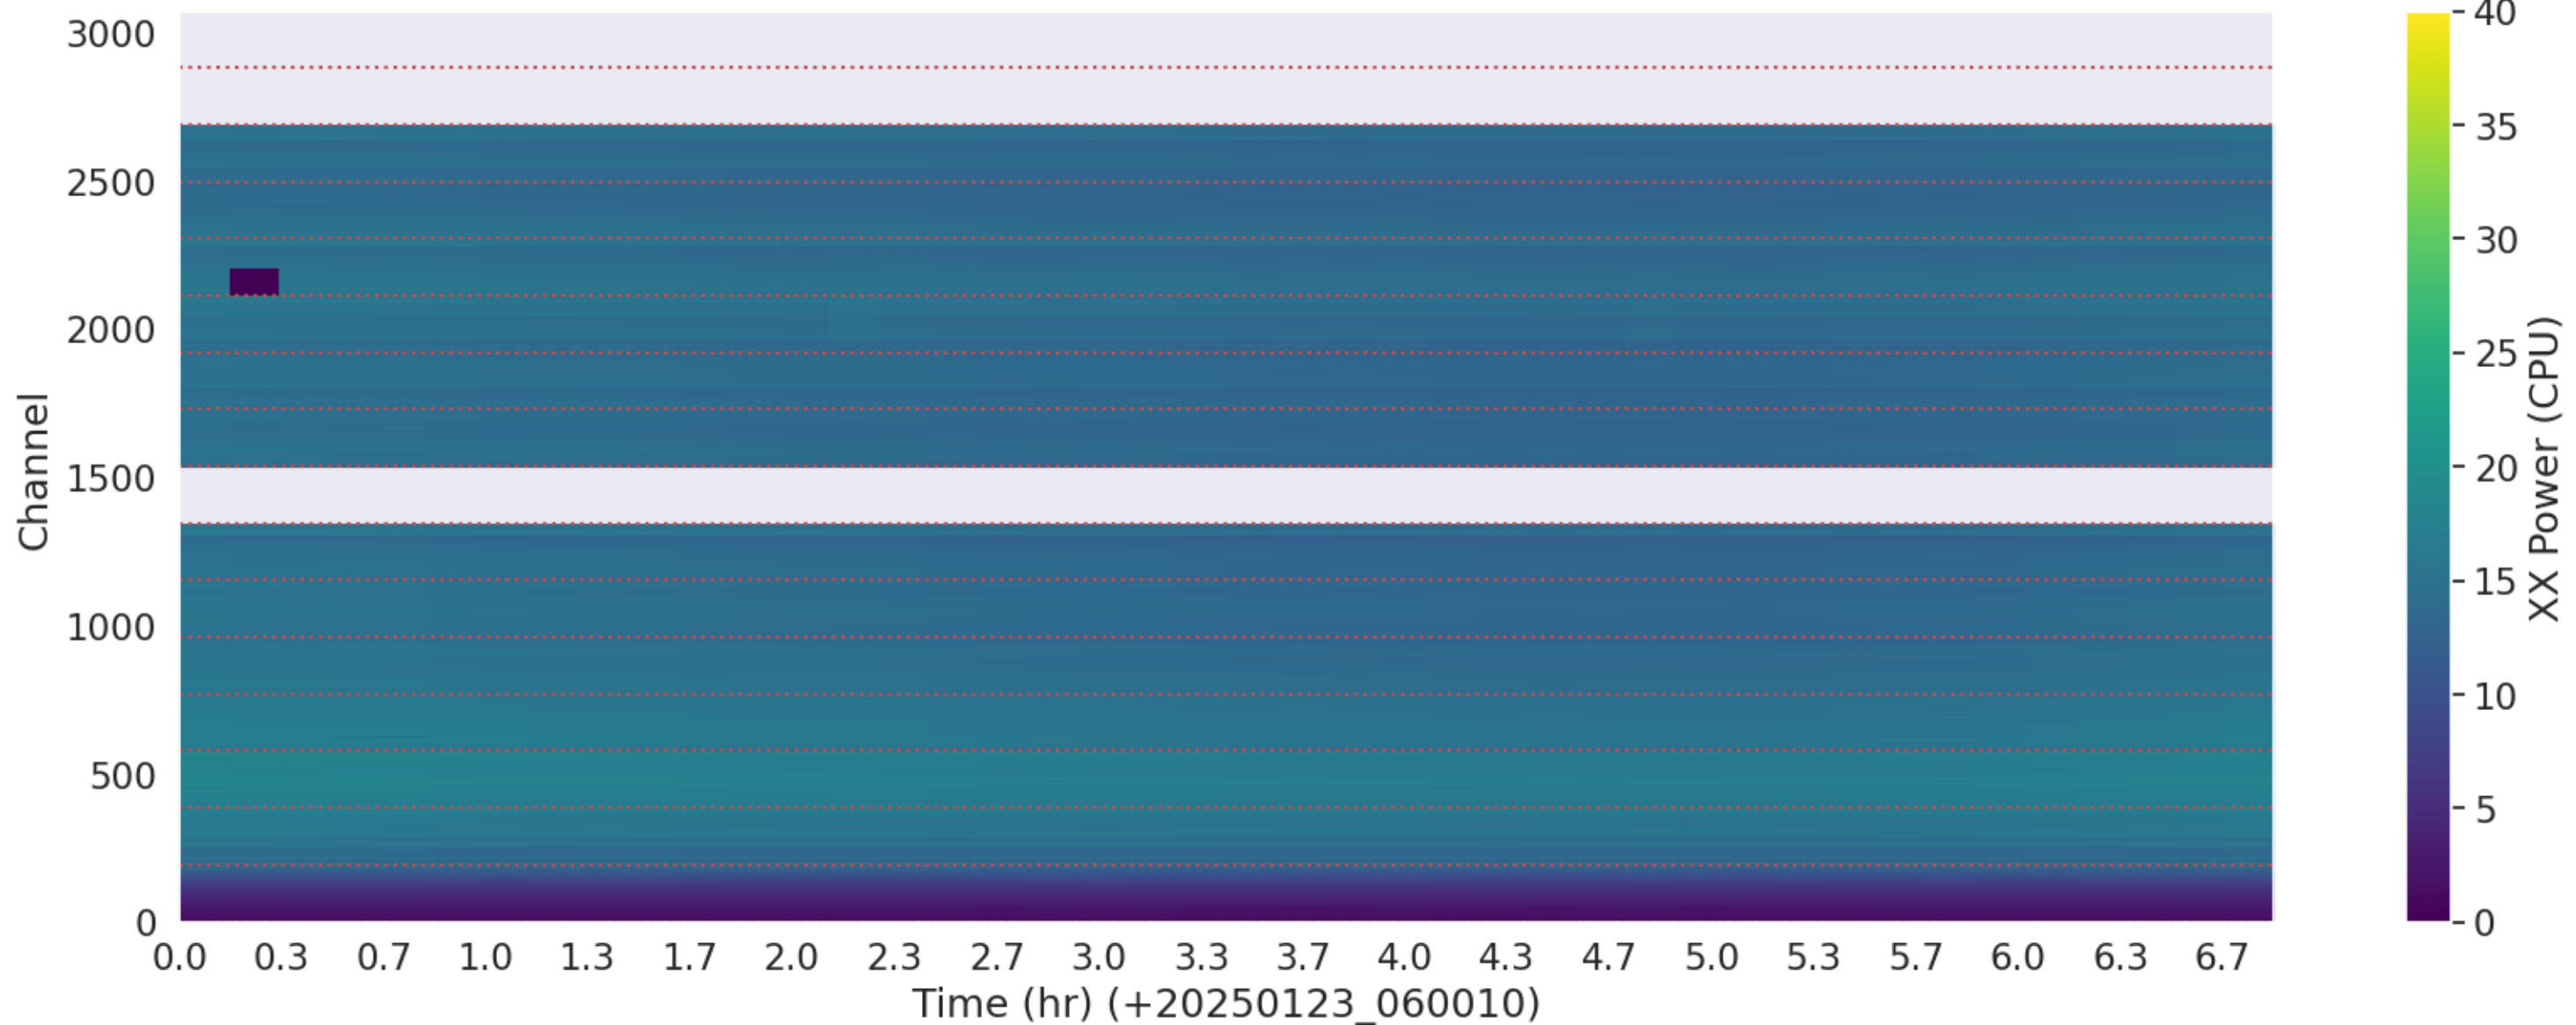

LWA024 - Correlator# 106 - XX - FLAGS: Good

LWA024 - Correlator# 106 - YY - FLAGS: Good

LWA023 - Correlator# 107 - XX - FLAGS: Good

LWA023 - Correlator# 107 - YY - FLAGS: Good

LWA026 - Correlator# 108 - XX - FLAGS: Good