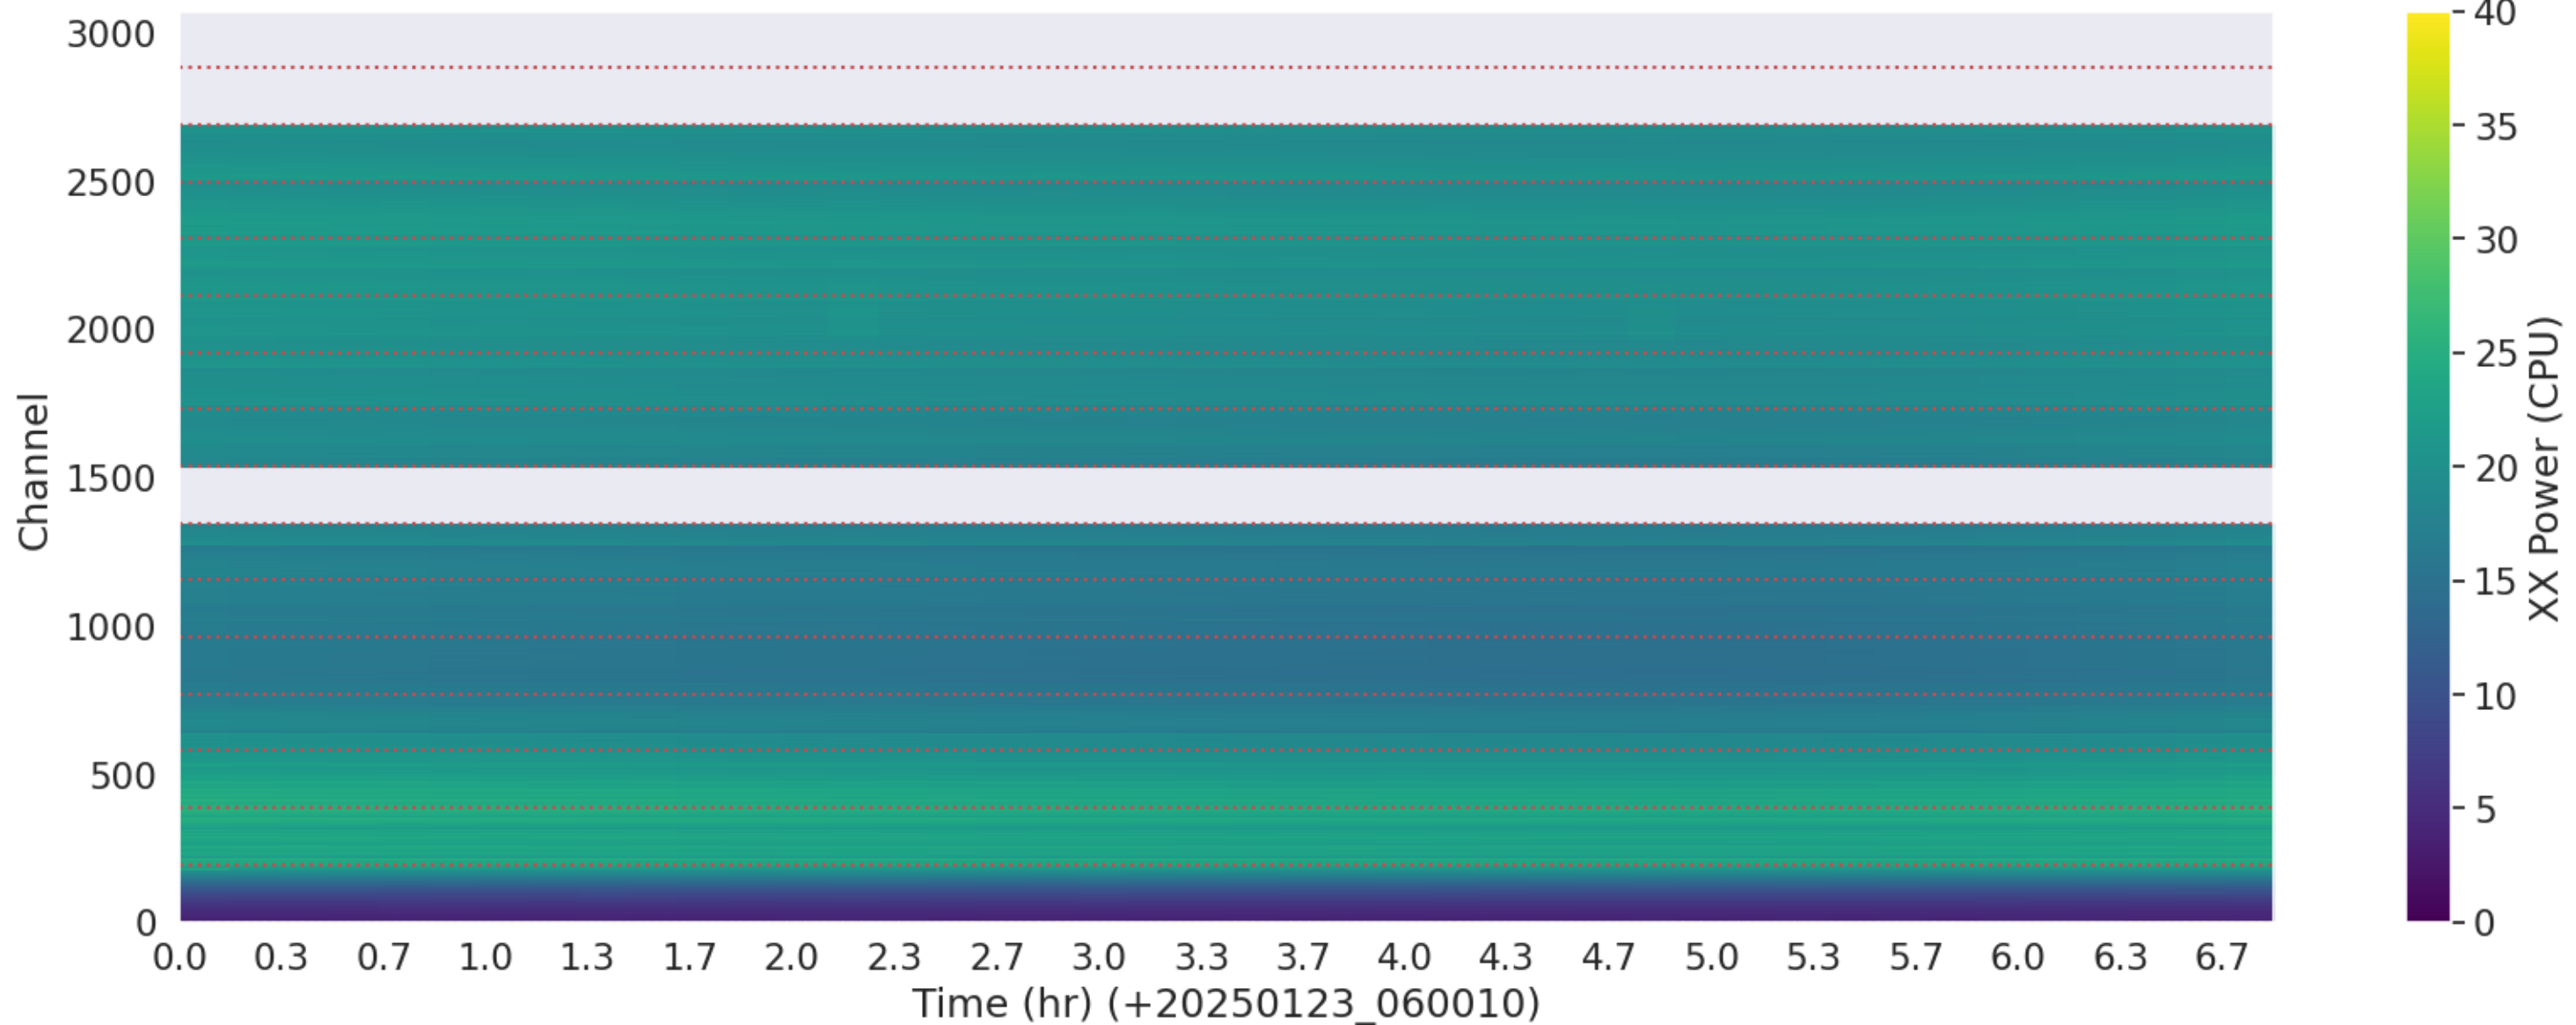

LWA254 - Correlator# 315 - YY - FLAGS: Good

LWA346 - Correlator# 316 - YY - FLAGS: Good

LWA342 - Correlator# 317 - XX - FLAGS: Good

LWA356 - Correlator# 318 - XX - FLAGS: Good

LWA356 - Correlator# 318 - YY - FLAGS: Good