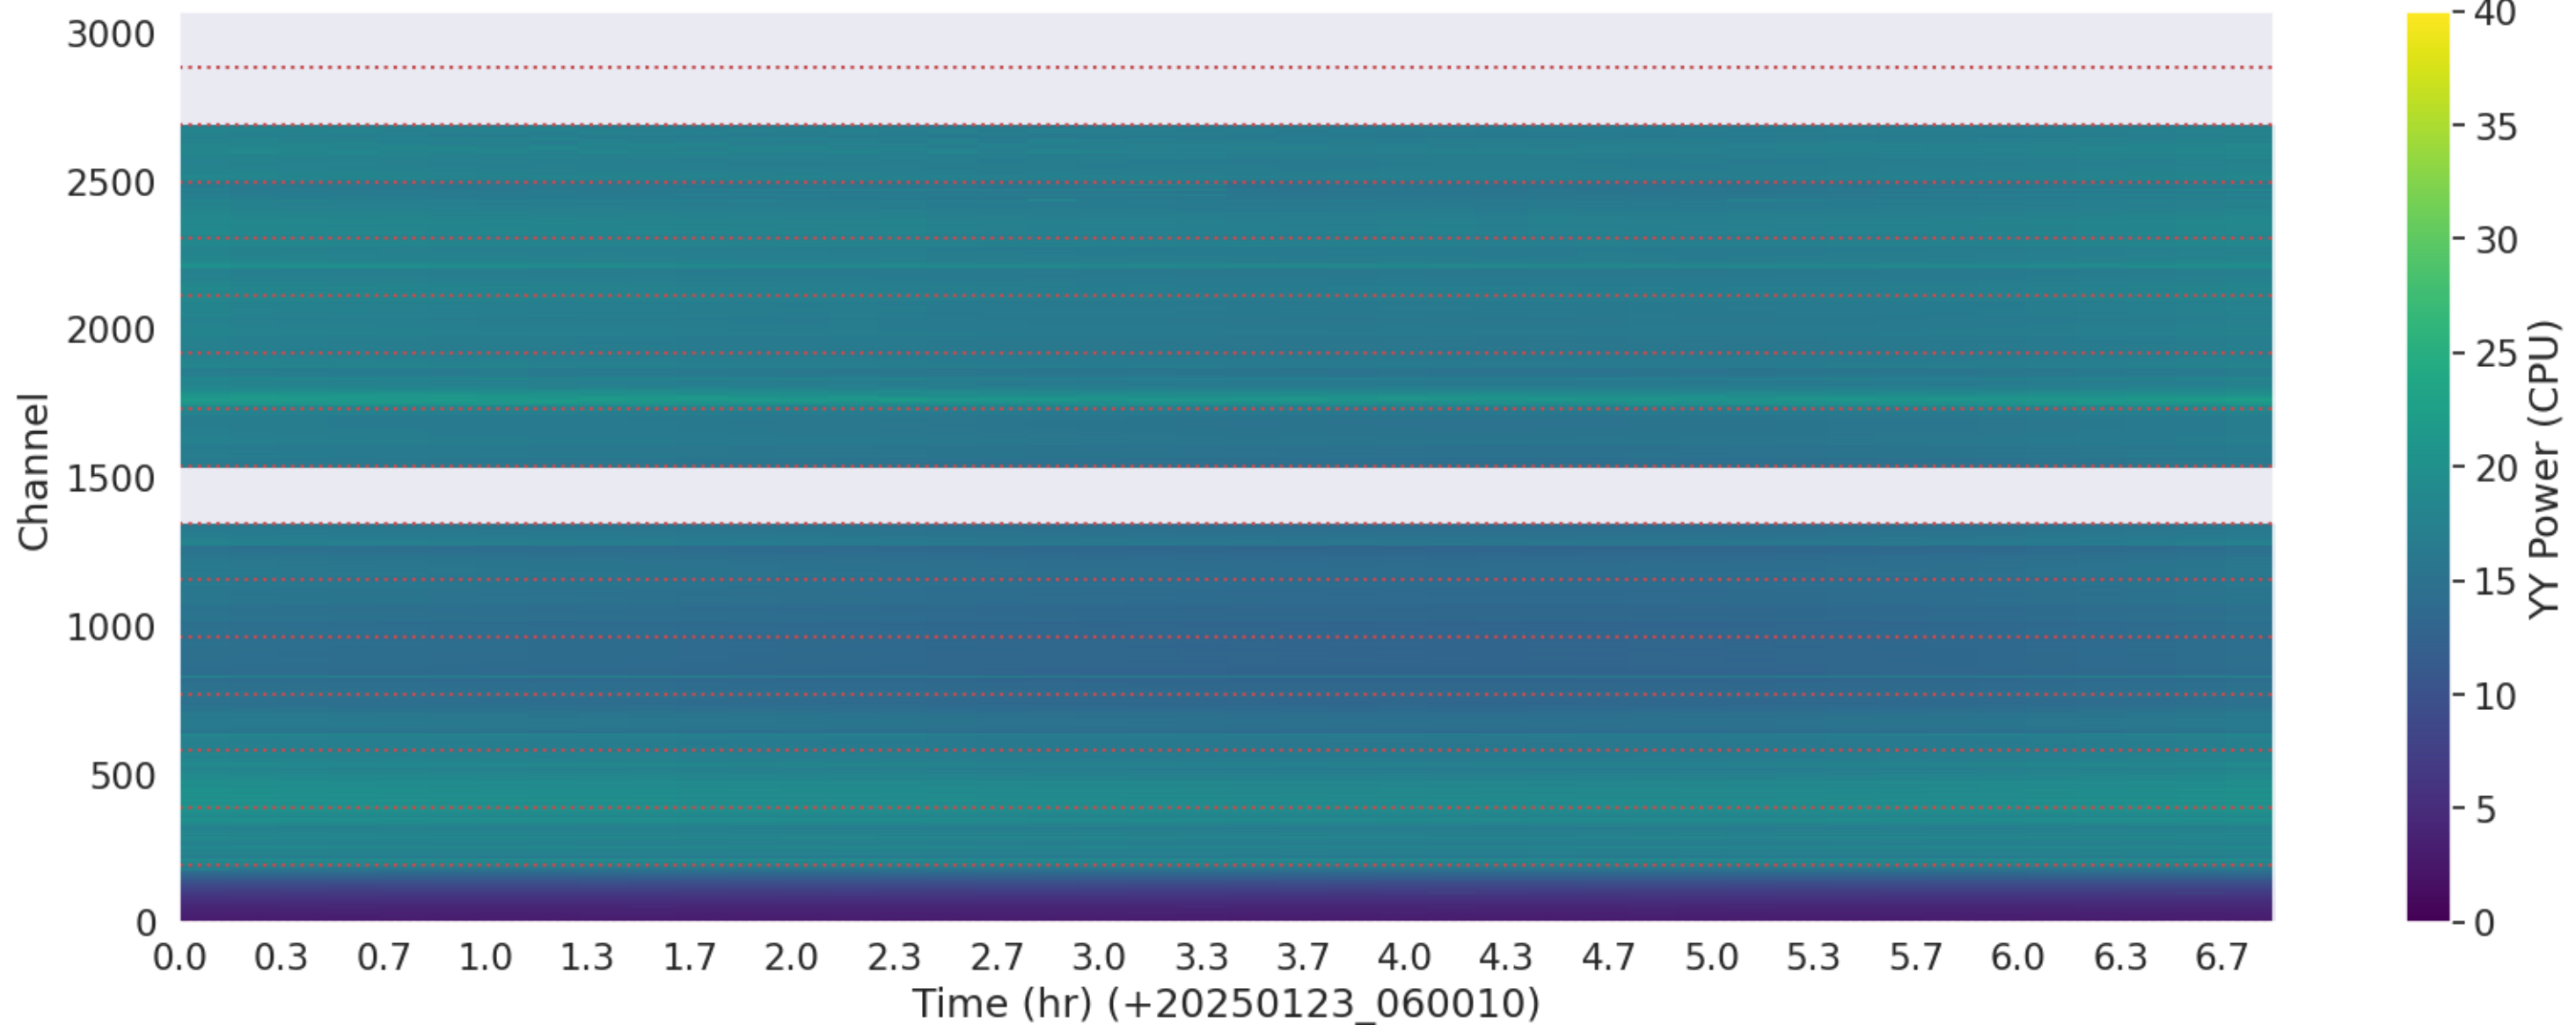

LWA364 - Correlator# 127 - YY - FLAGS: Good