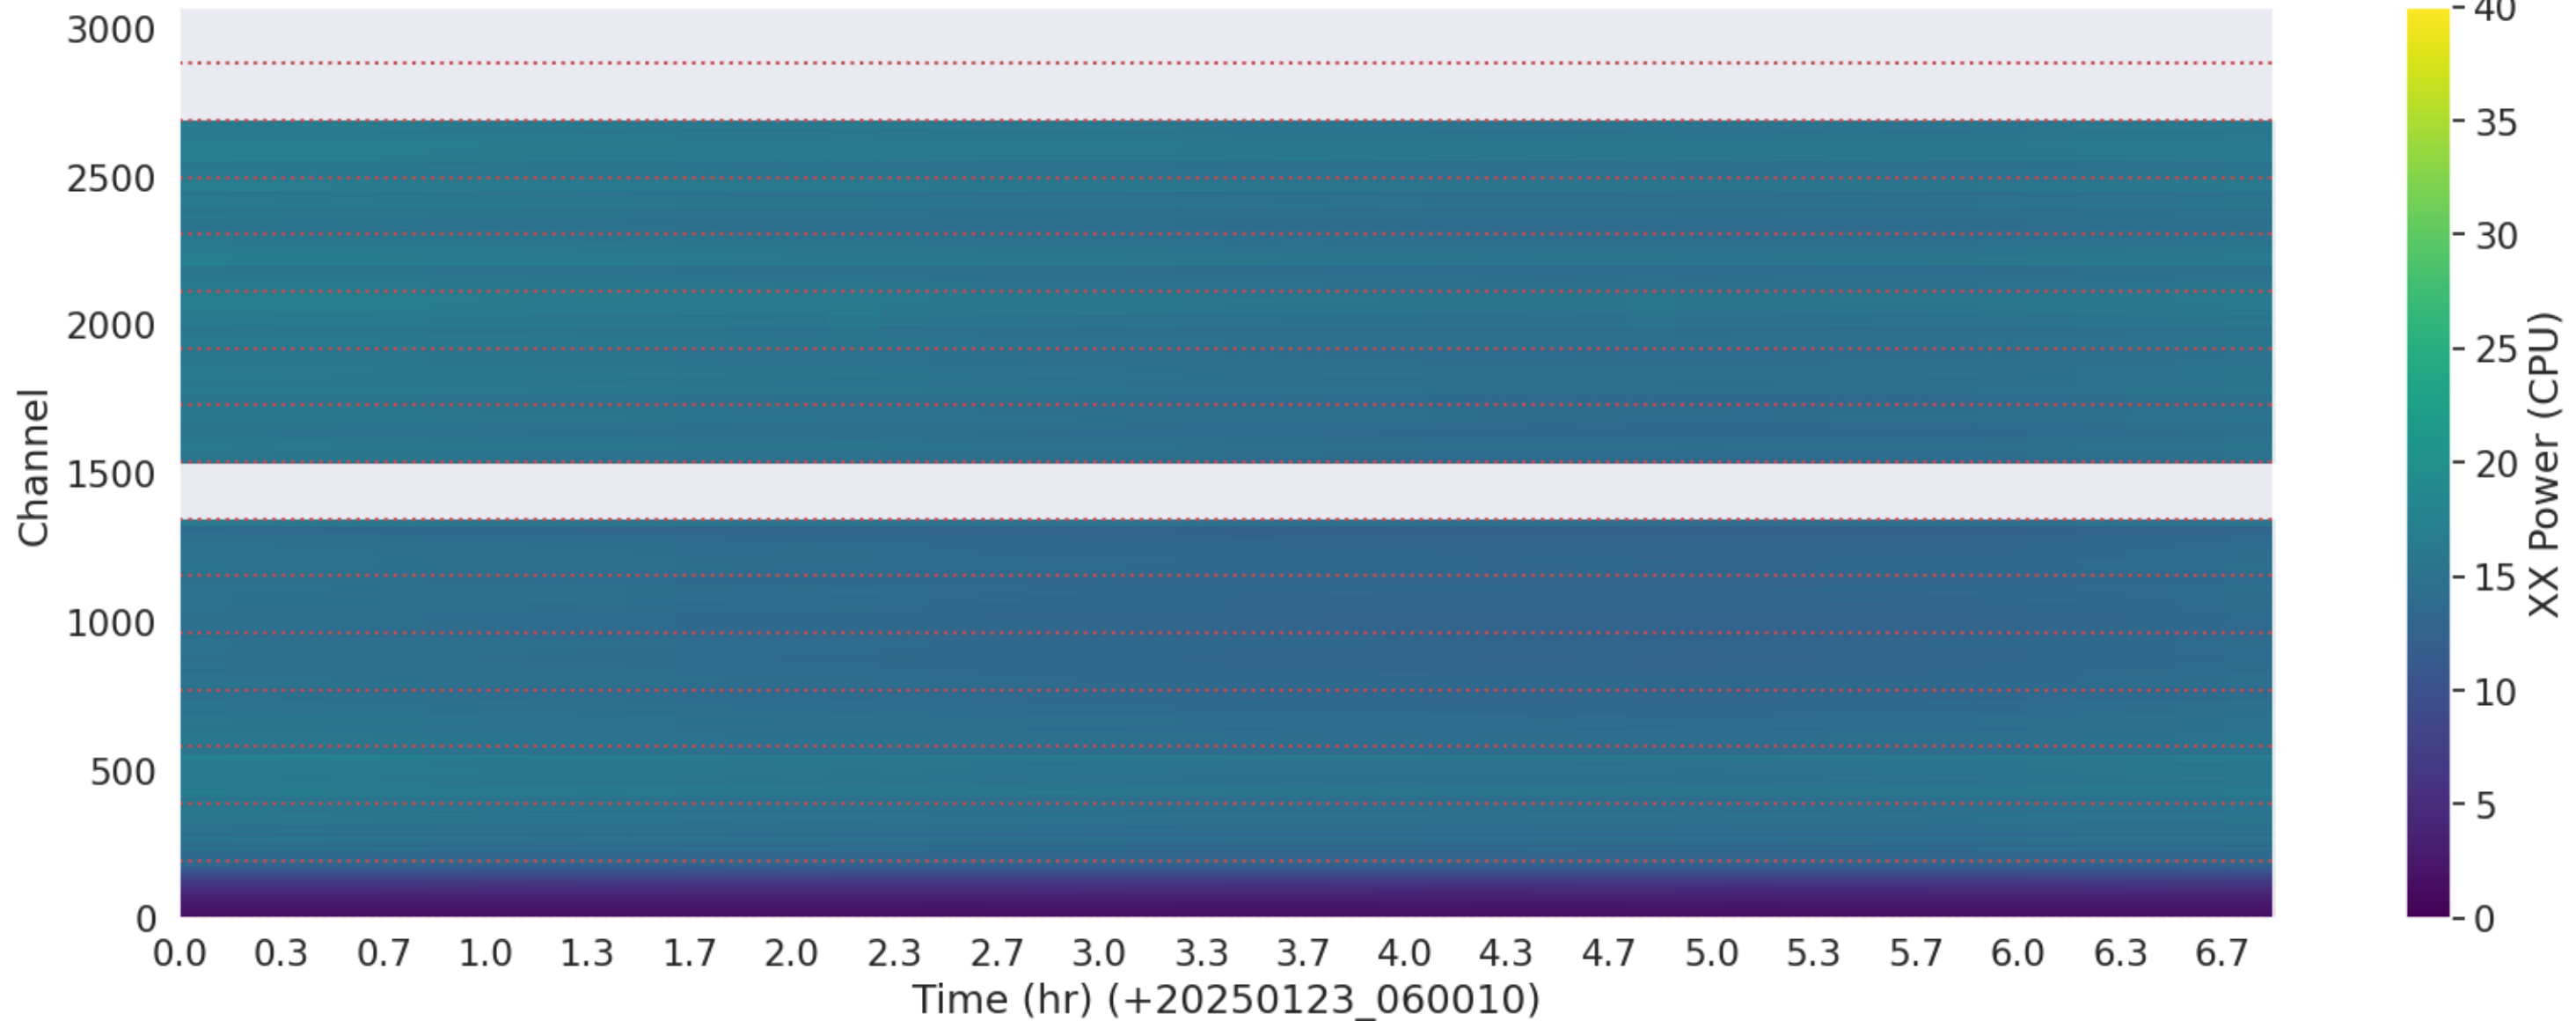

LWA286 - Correlator# 093 - YY - FLAGS: Good

LWA363 - Correlator# 094 - YY - FLAGS: Good

LWA013 - Correlator# 096 - YY - FLAGS: Good

LWA016 - Correlator# 097 - XX - FLAGS: Good

LWA016 - Correlator# 097 - YY - FLAGS: Good