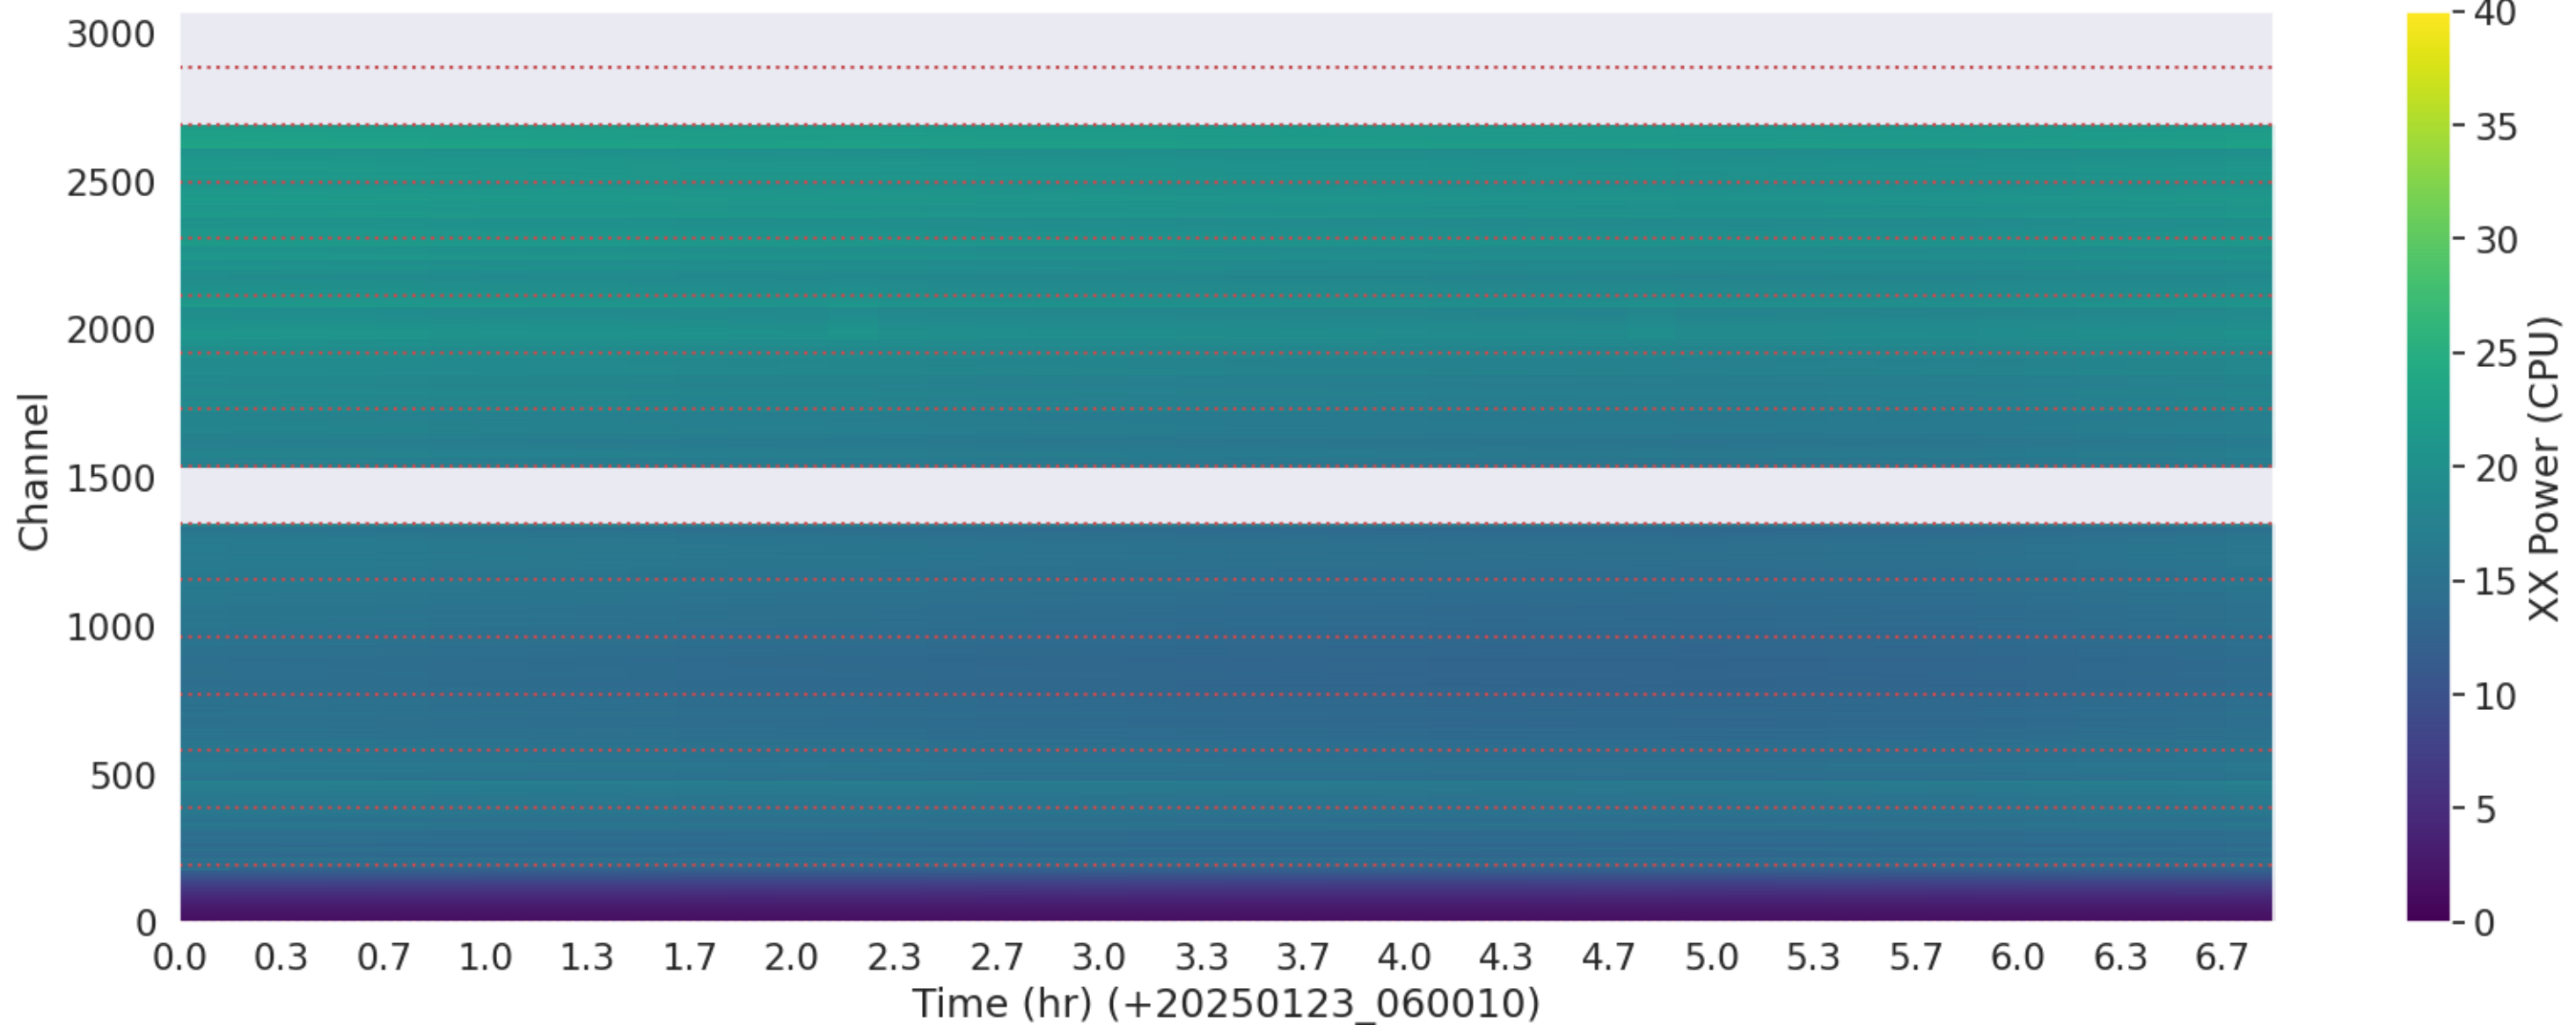

LWA033 - Correlator# 161 - XX - FLAGS: Good