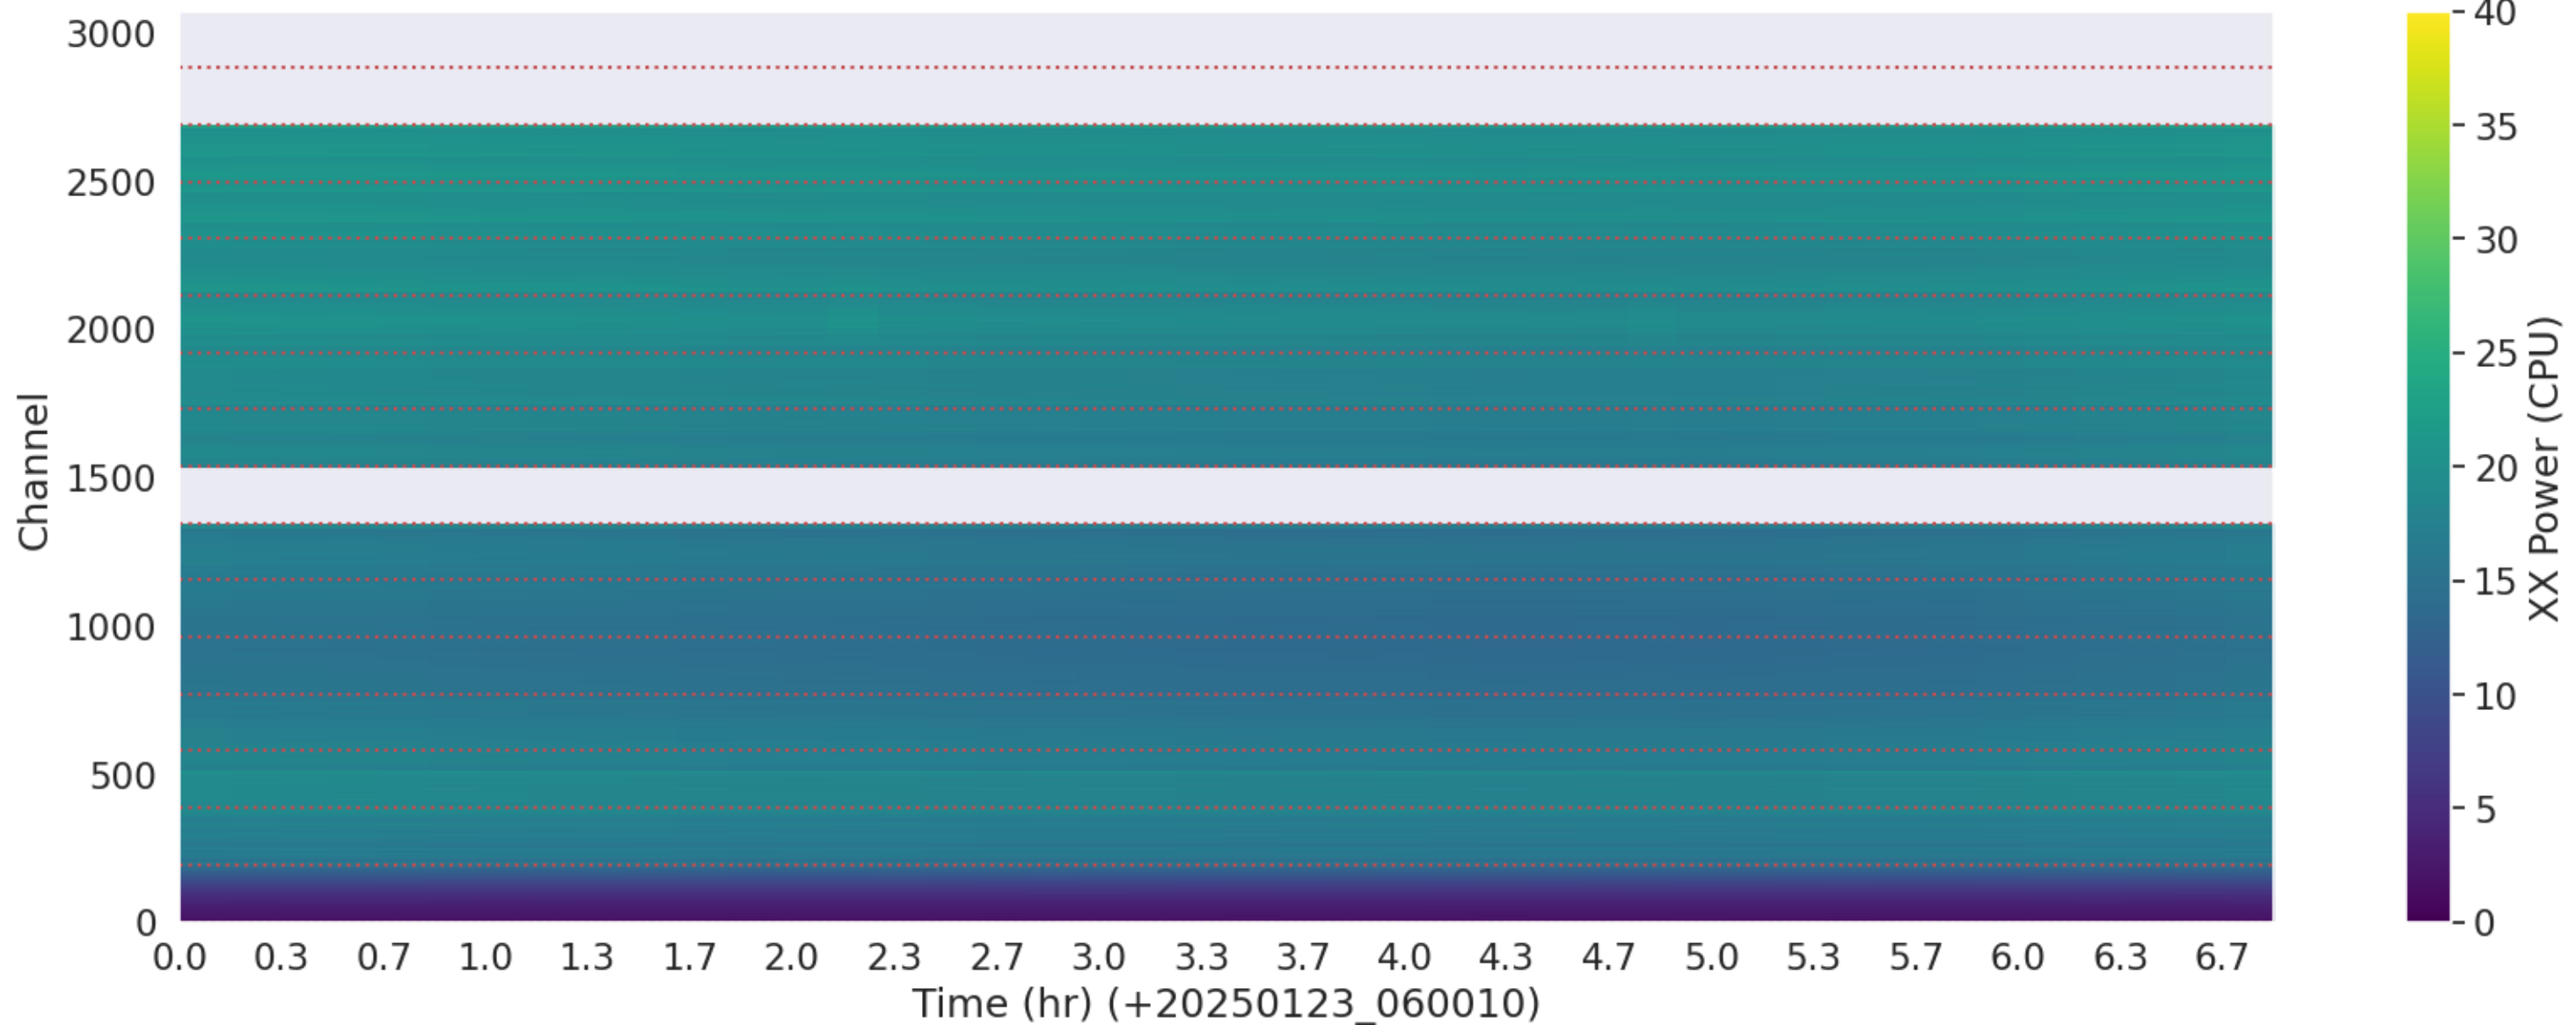

LWA347 - Correlator# 255 - XX - FLAGS: Good

LWA347 - Correlator# 255 - YY - FLAGS: Good

LWA135 - Correlator# 256 - XX - FLAGS: Good

LWA135 - Correlator# 256 - YY - FLAGS: Good

LWA133 - Correlator# 257 - XX - FLAGS: Good