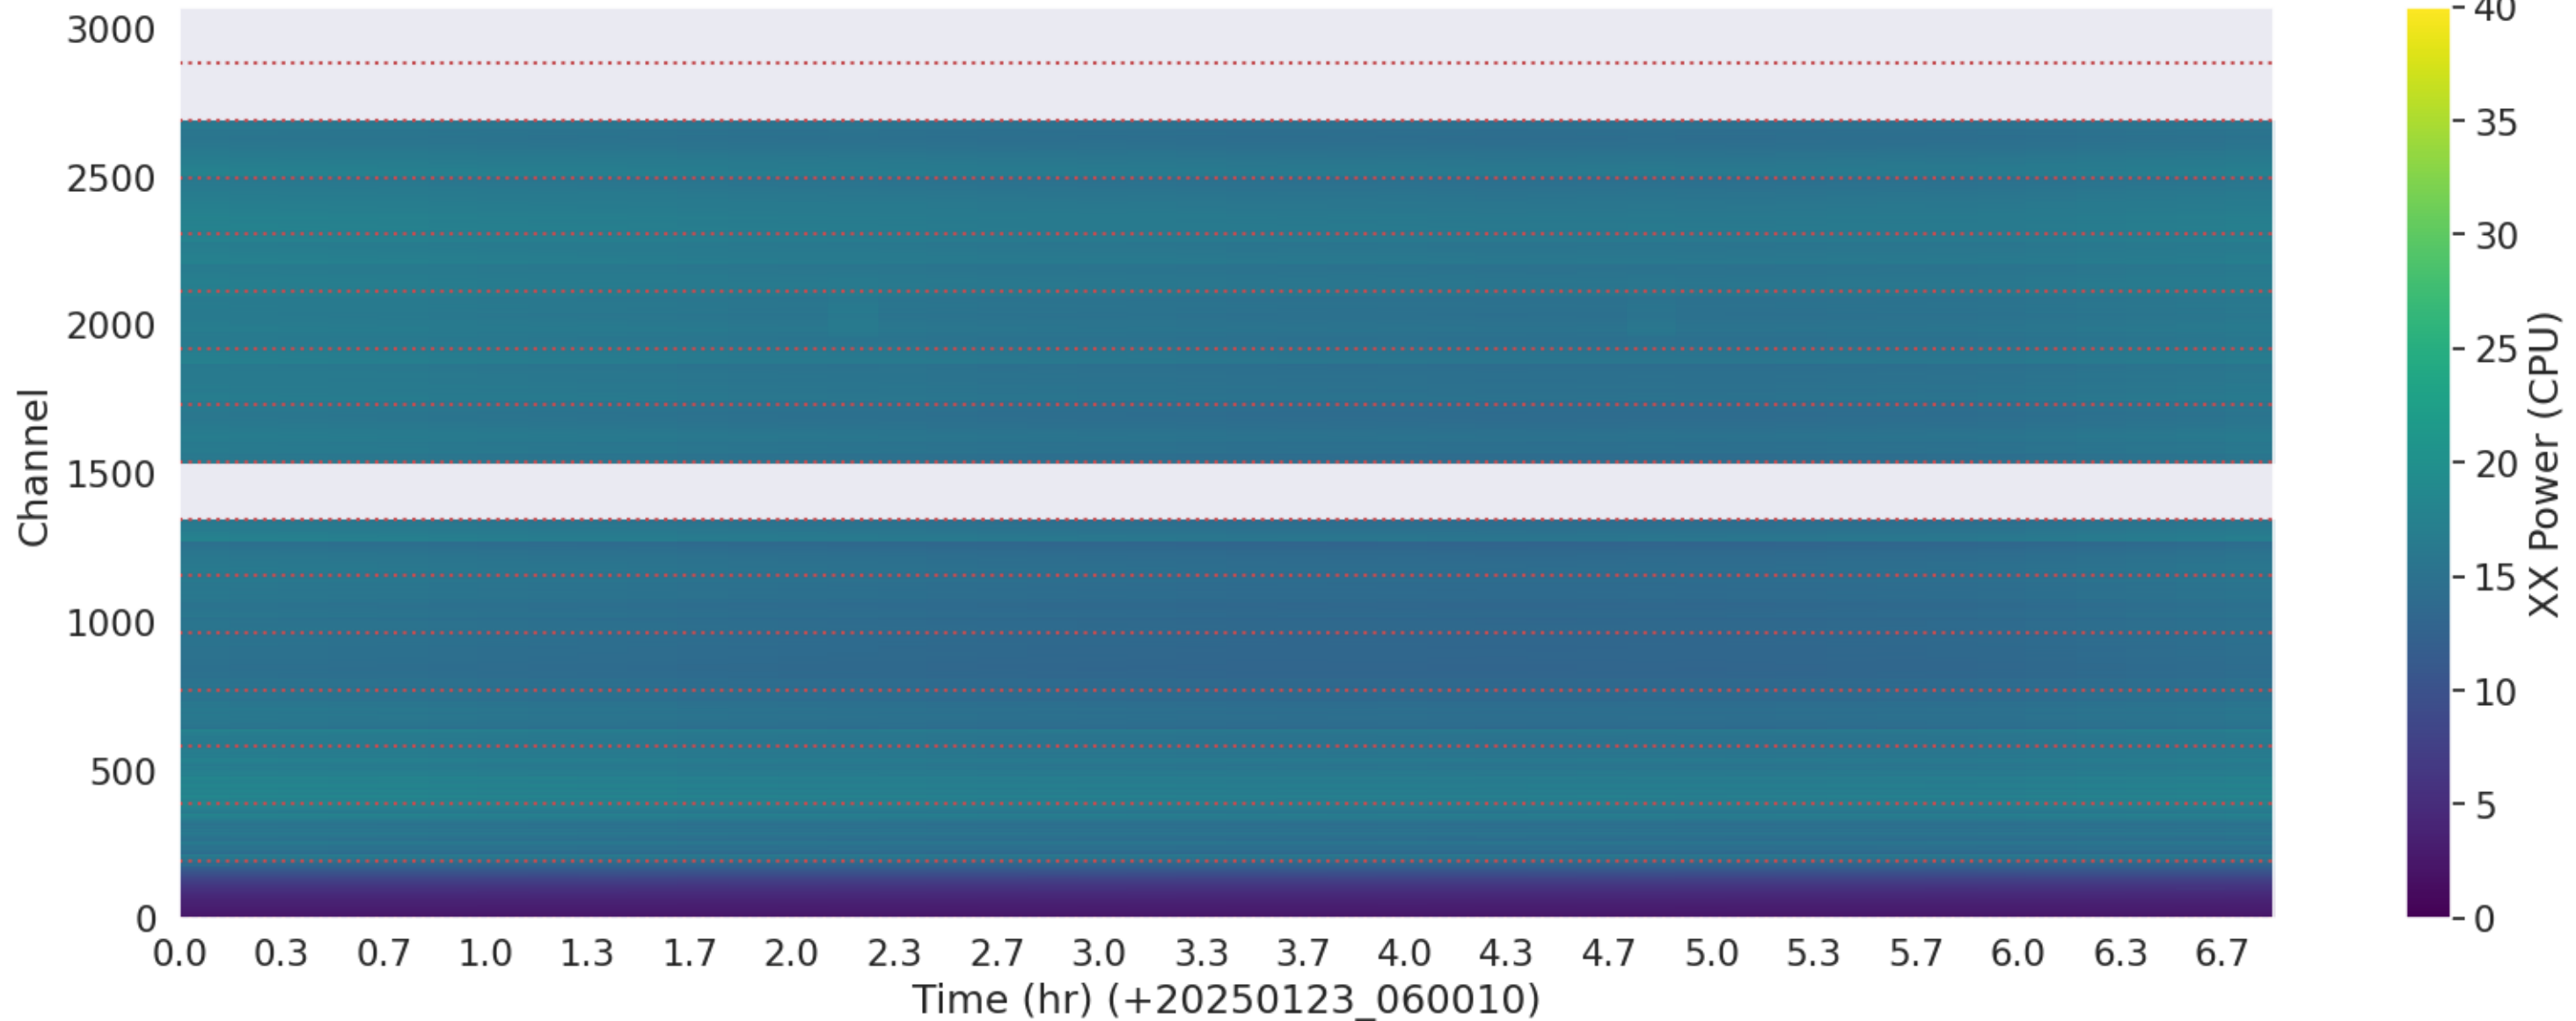

LWA257 - Correlator# 032 - XX - FLAGS: Good