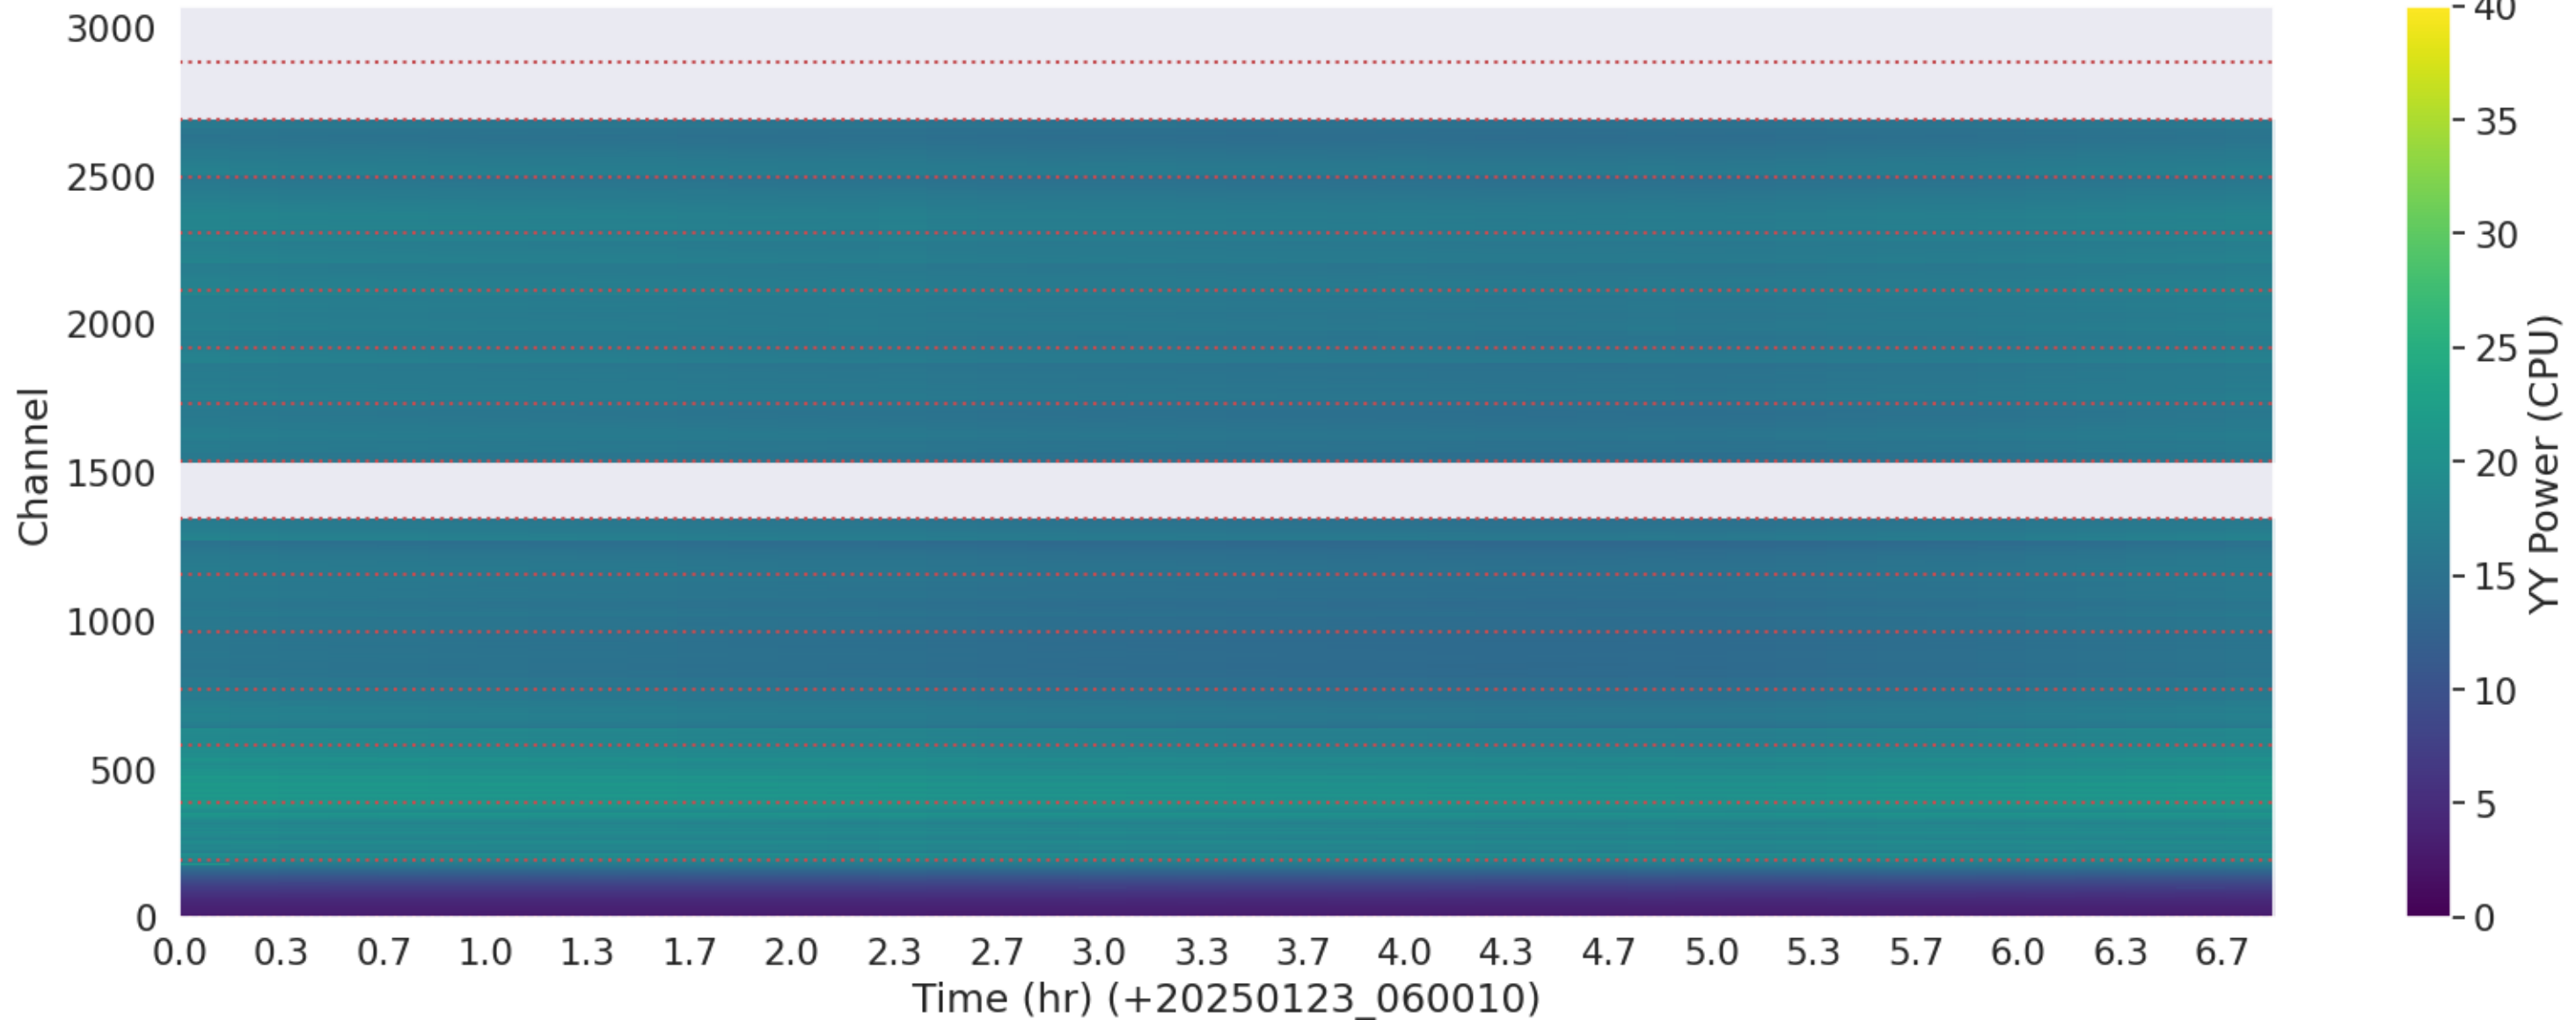

LWA310 - Correlator# 017 - YY - FLAGS: Good