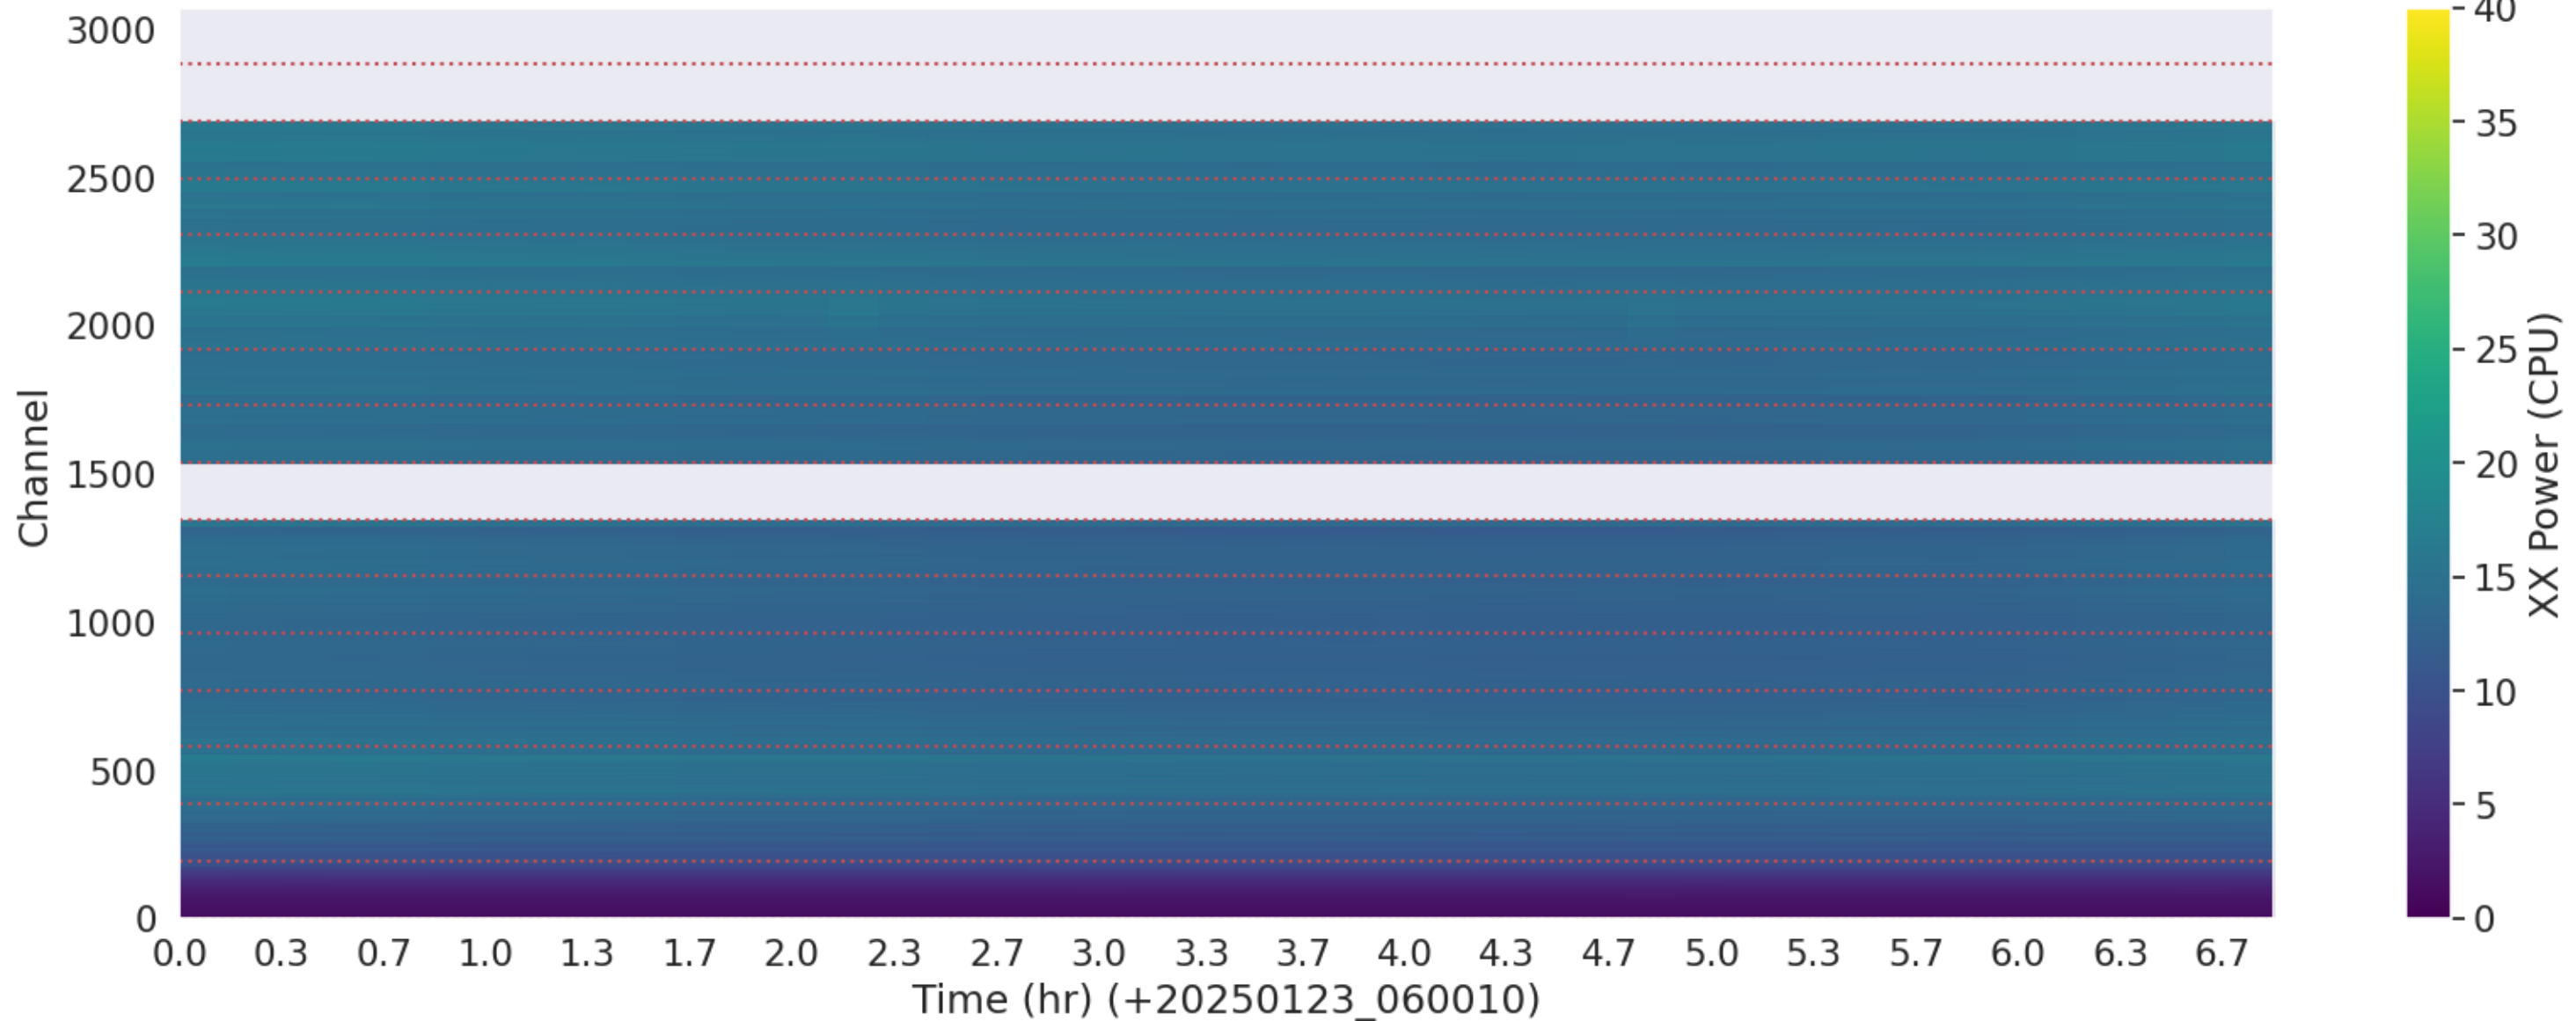

LWA243 - Correlator# 330 - XX - FLAGS: Good