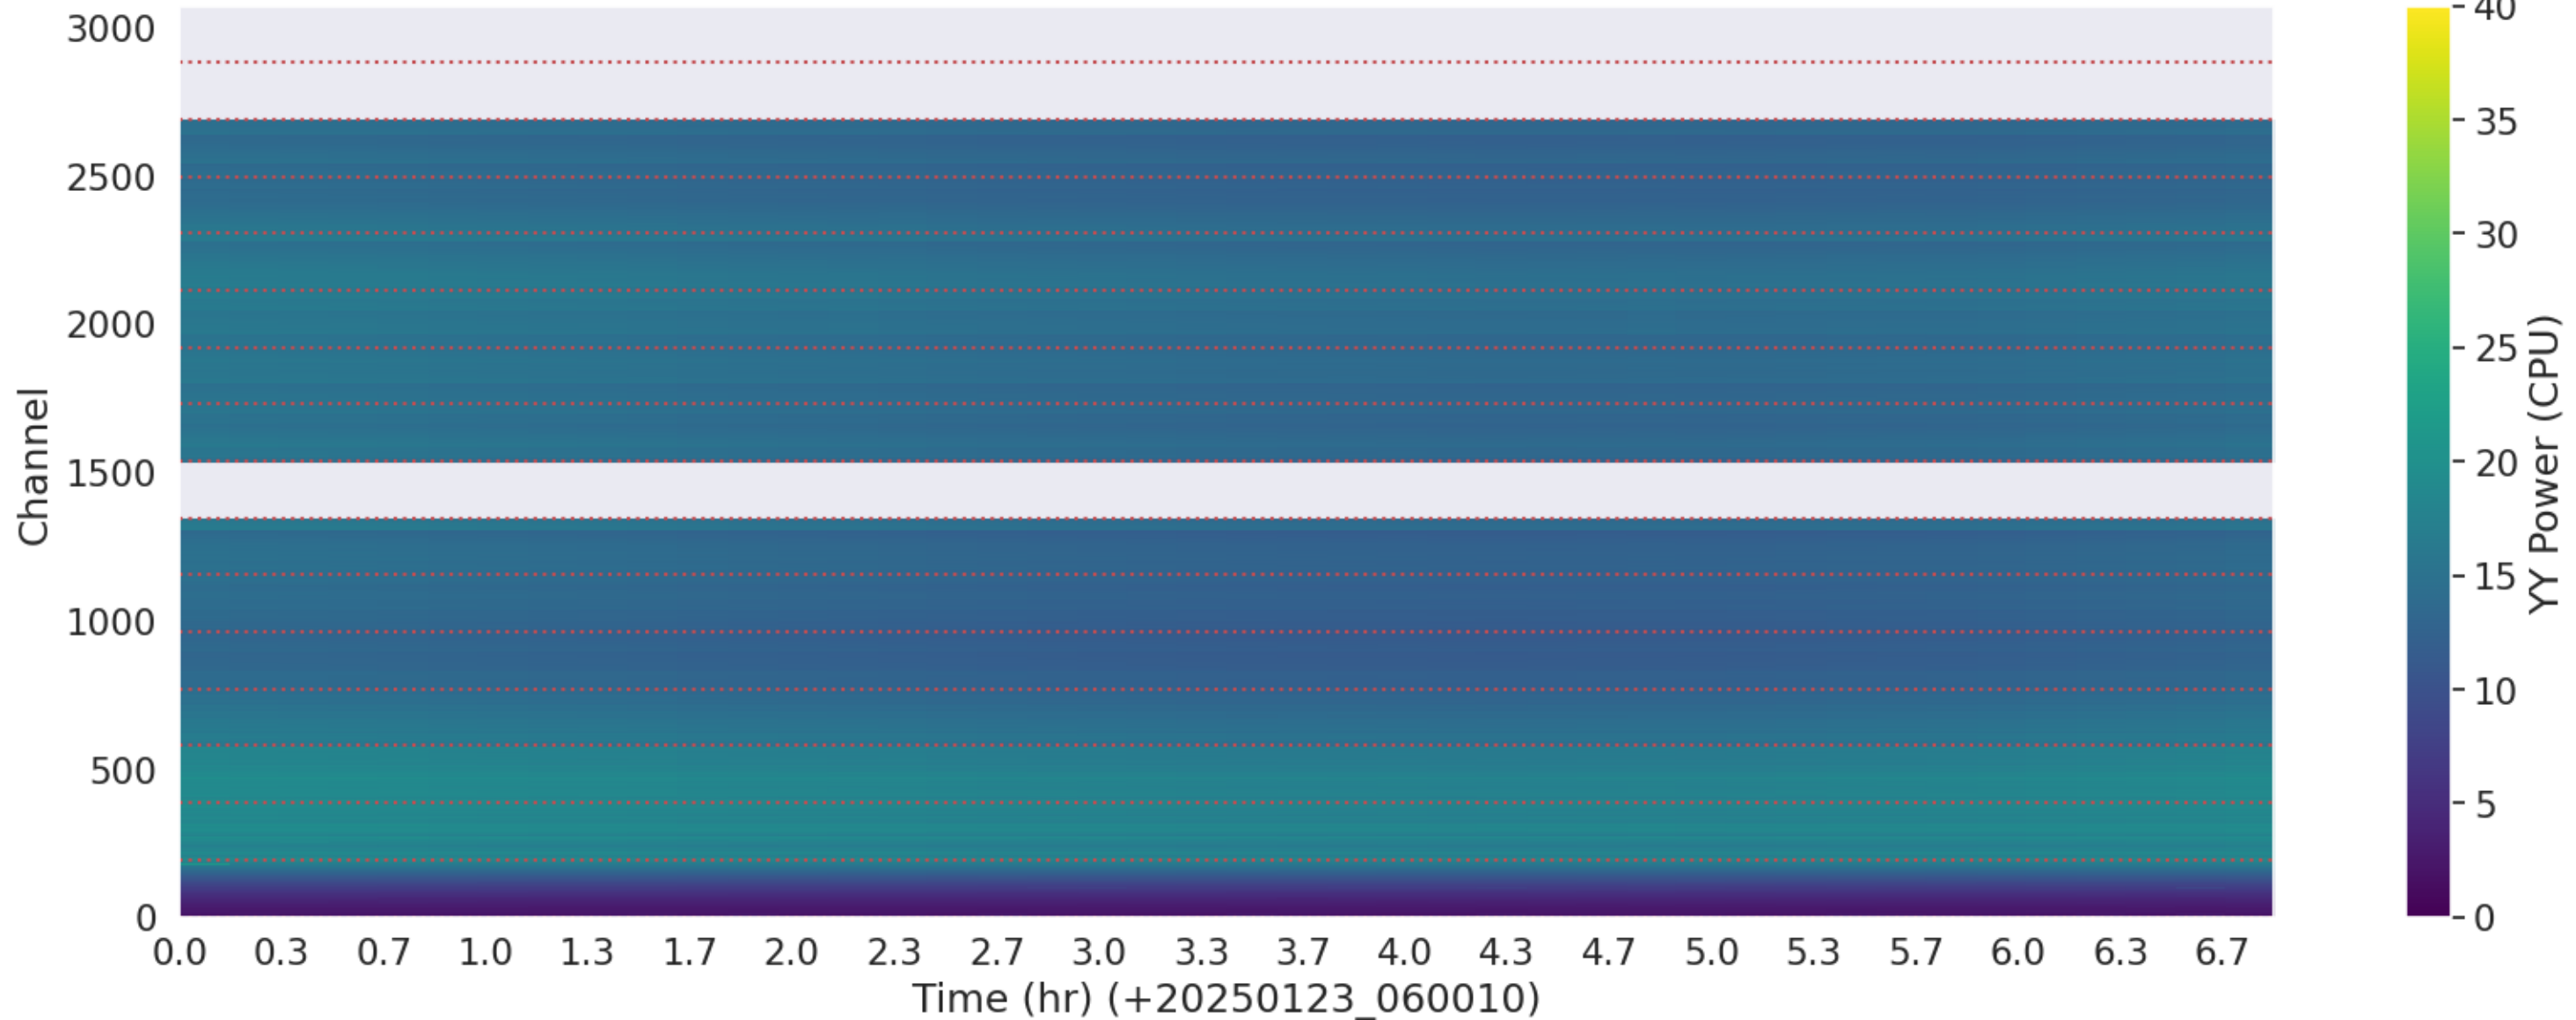

LWA111 - Correlator# 201 - YY - FLAGS: Good