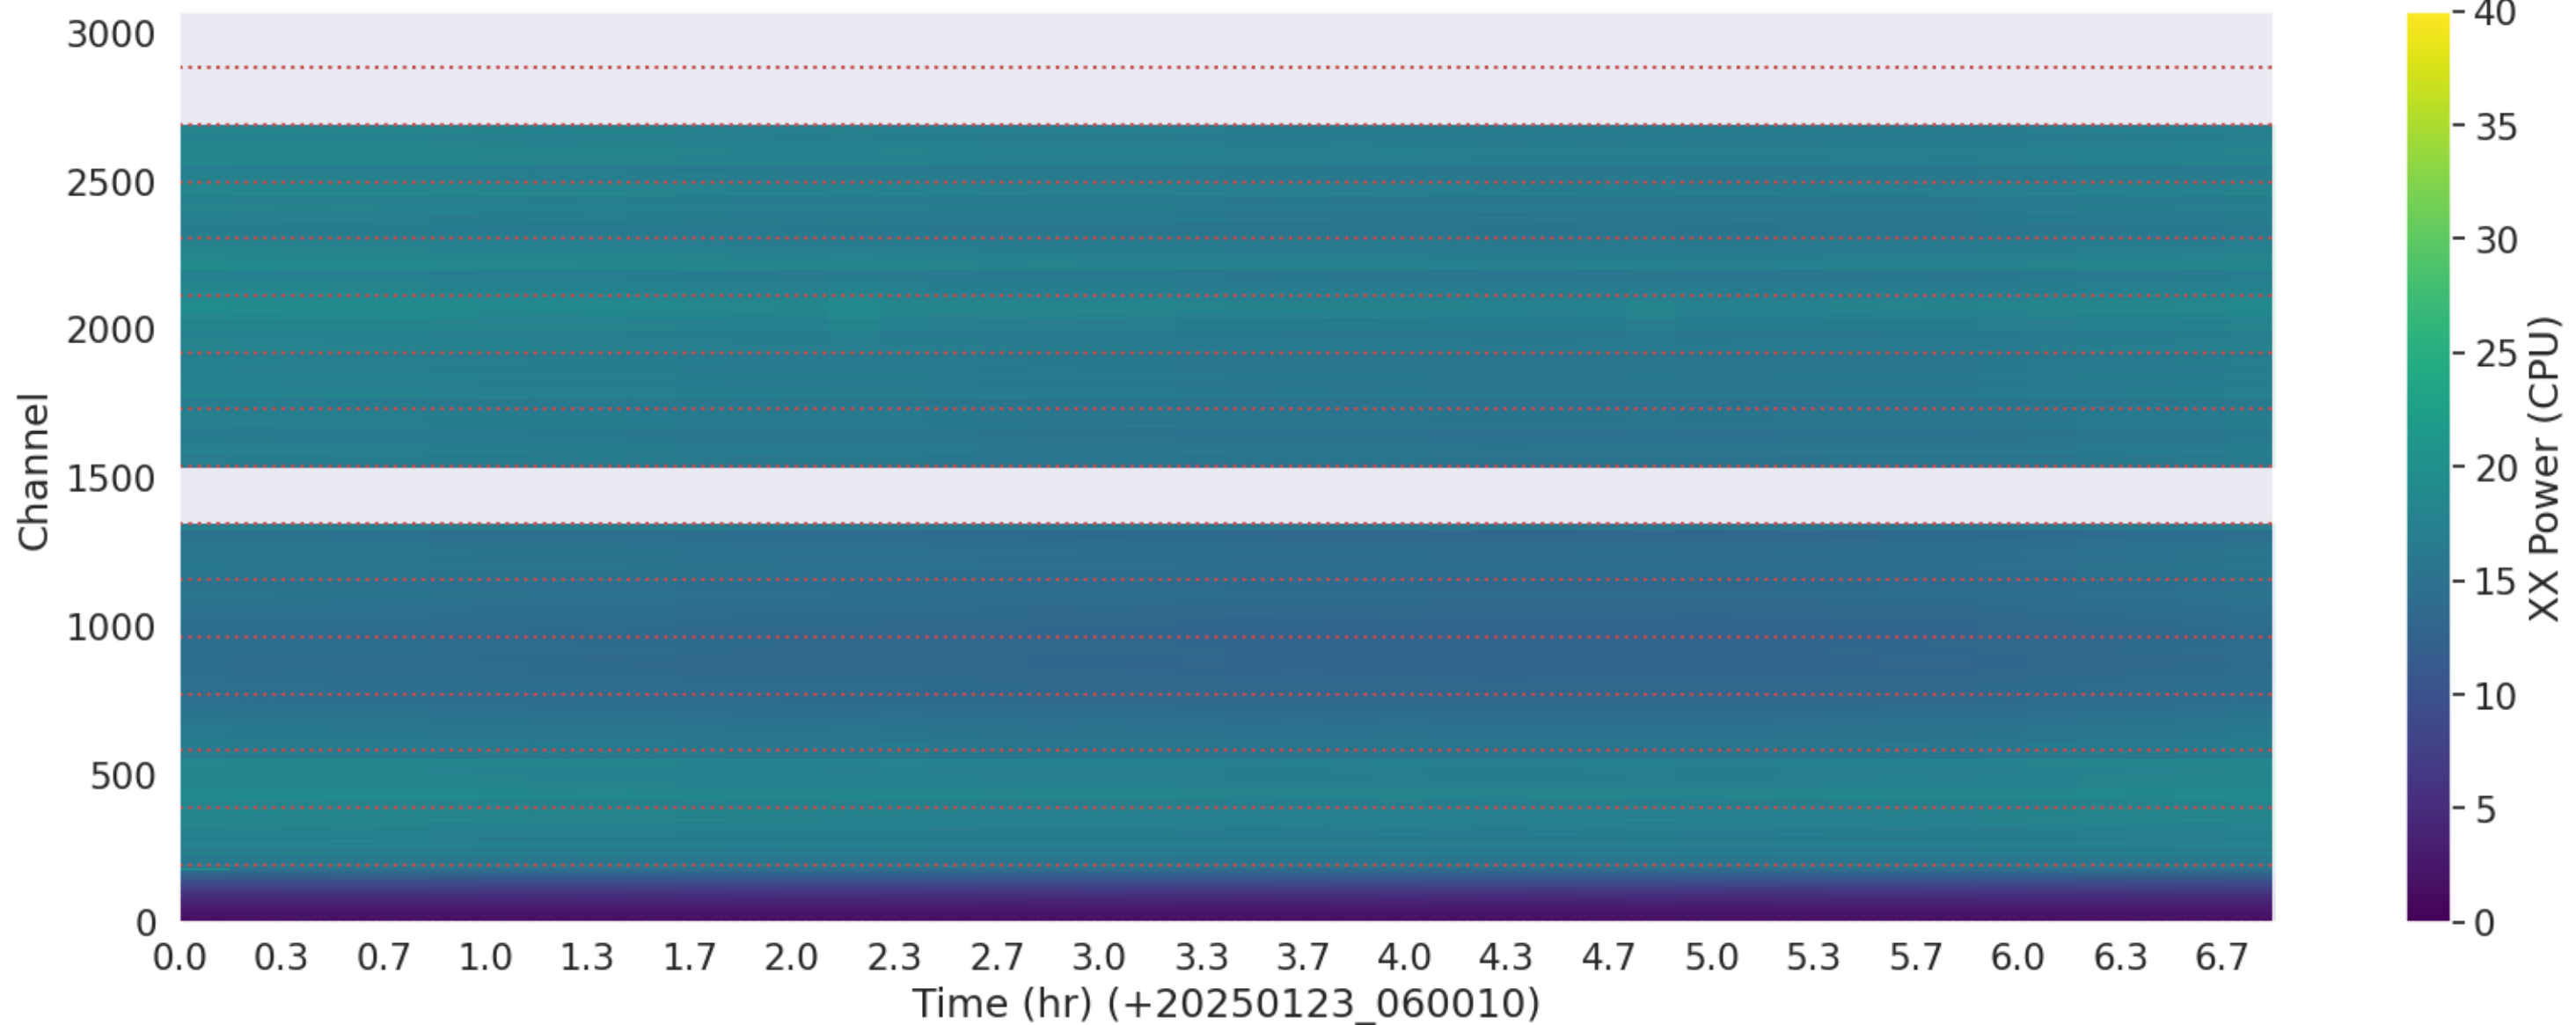

LWA108 - Correlator# 196 - XX - FLAGS: Good