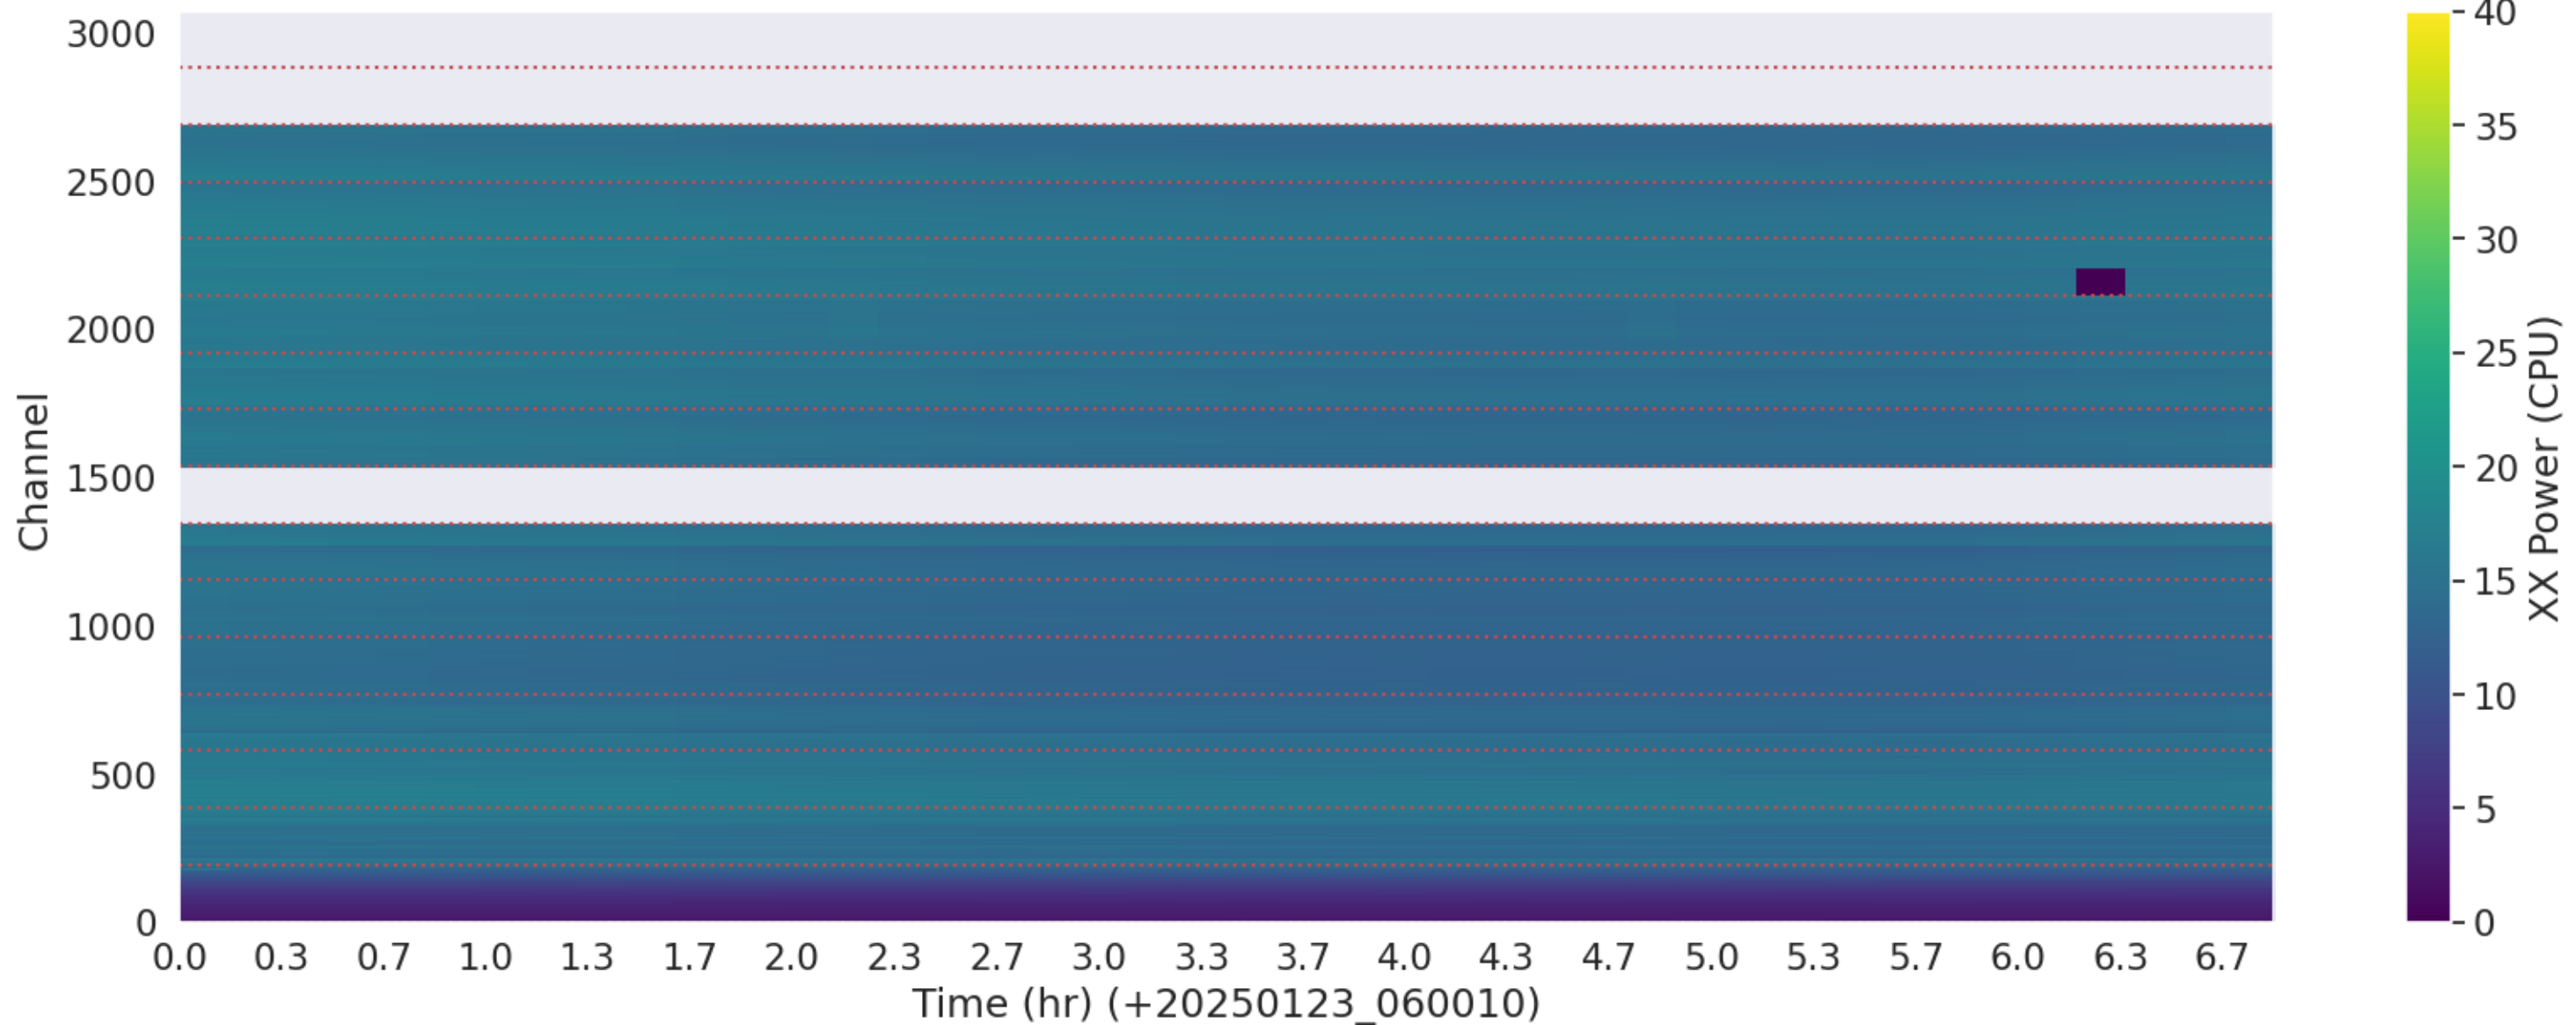

LWA296 - Correlator# 046 - XX - FLAGS: Good