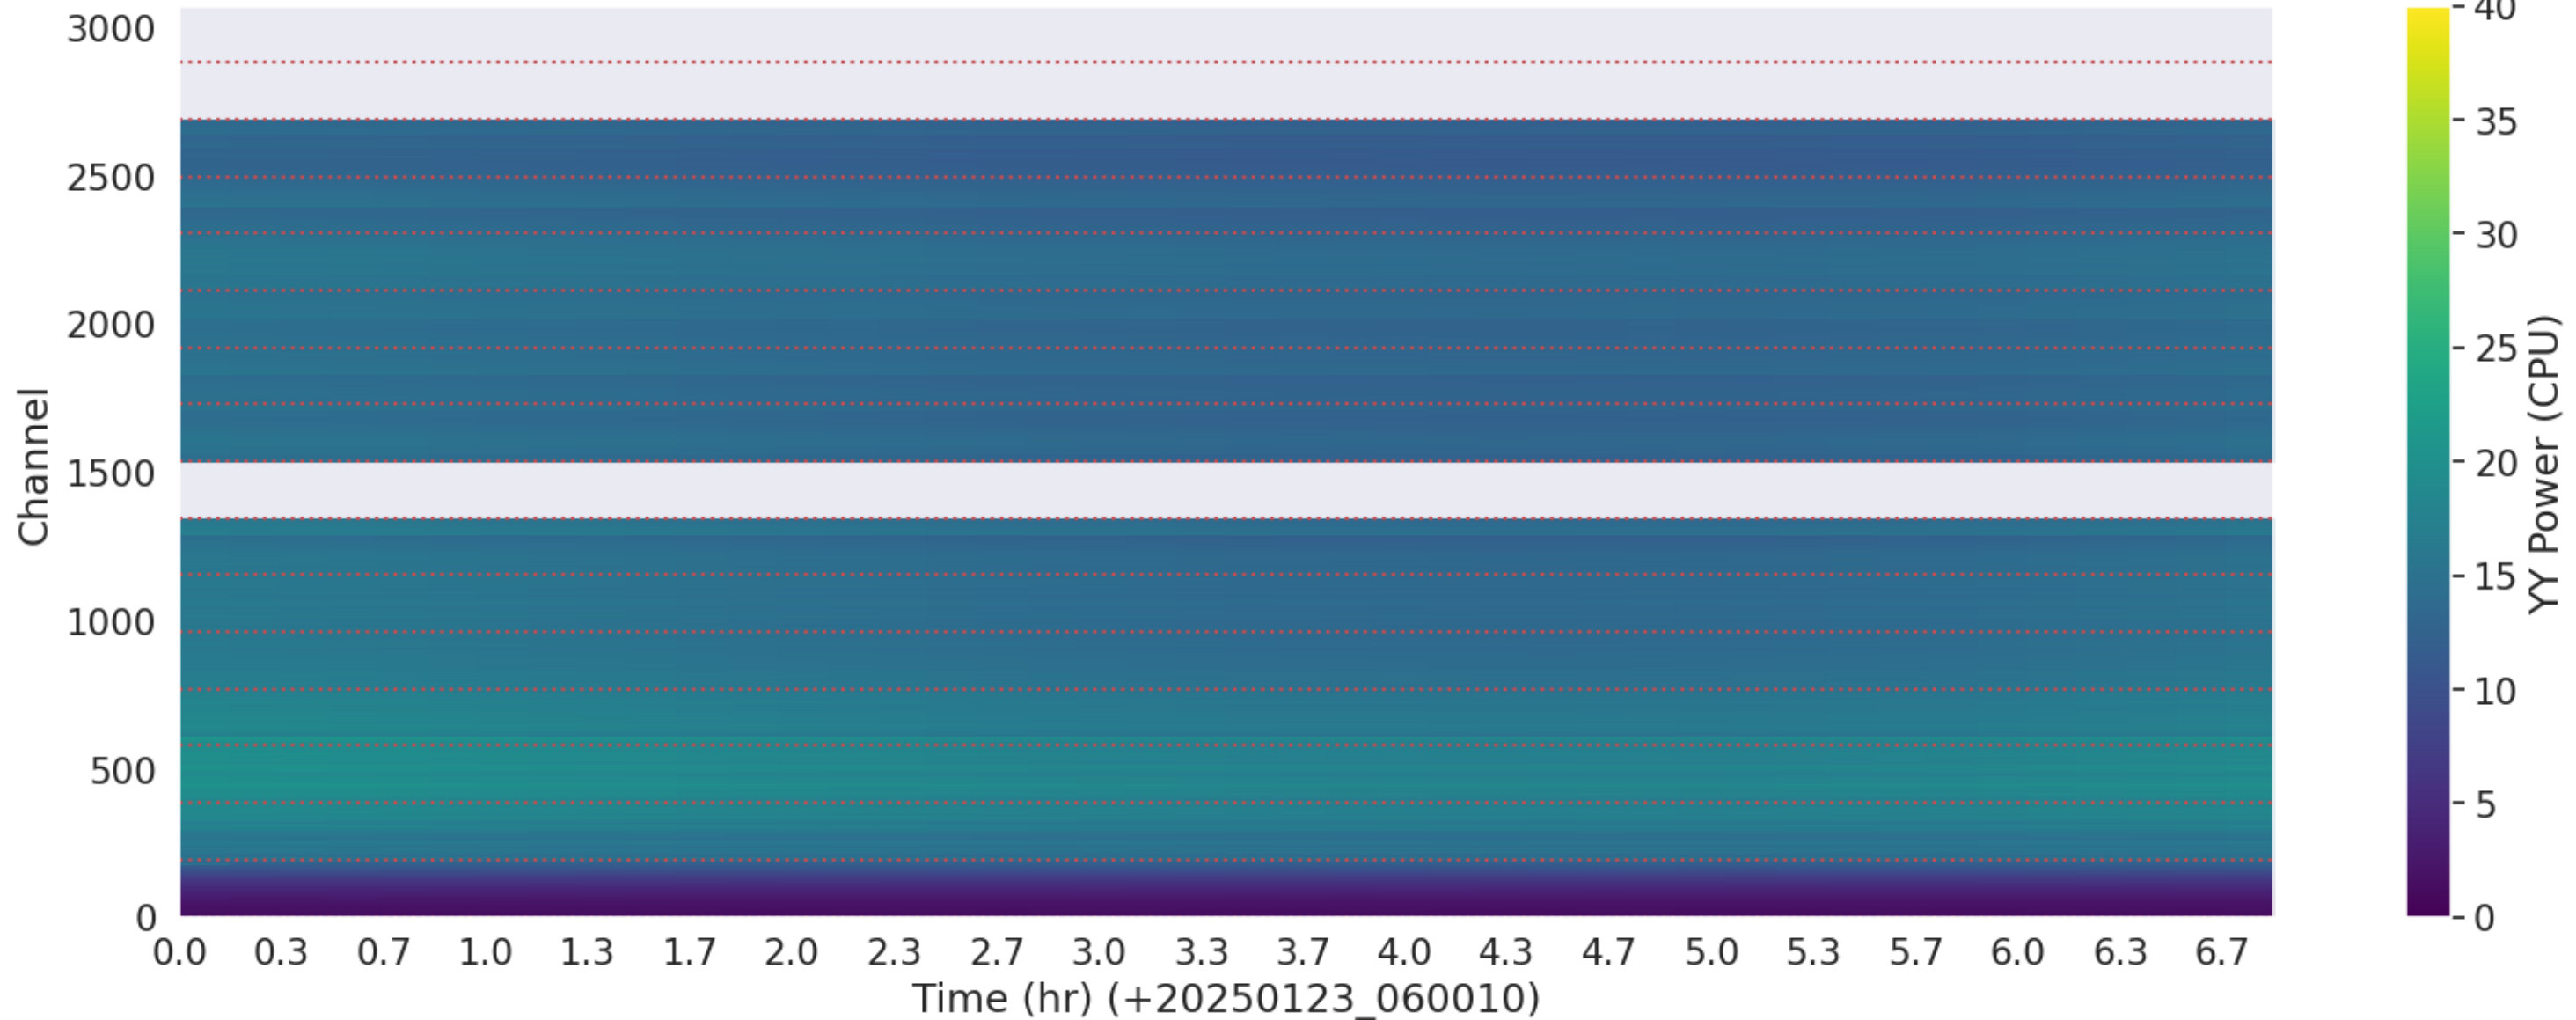

LWA058 - Correlator# 137 - YY - FLAGS: Good