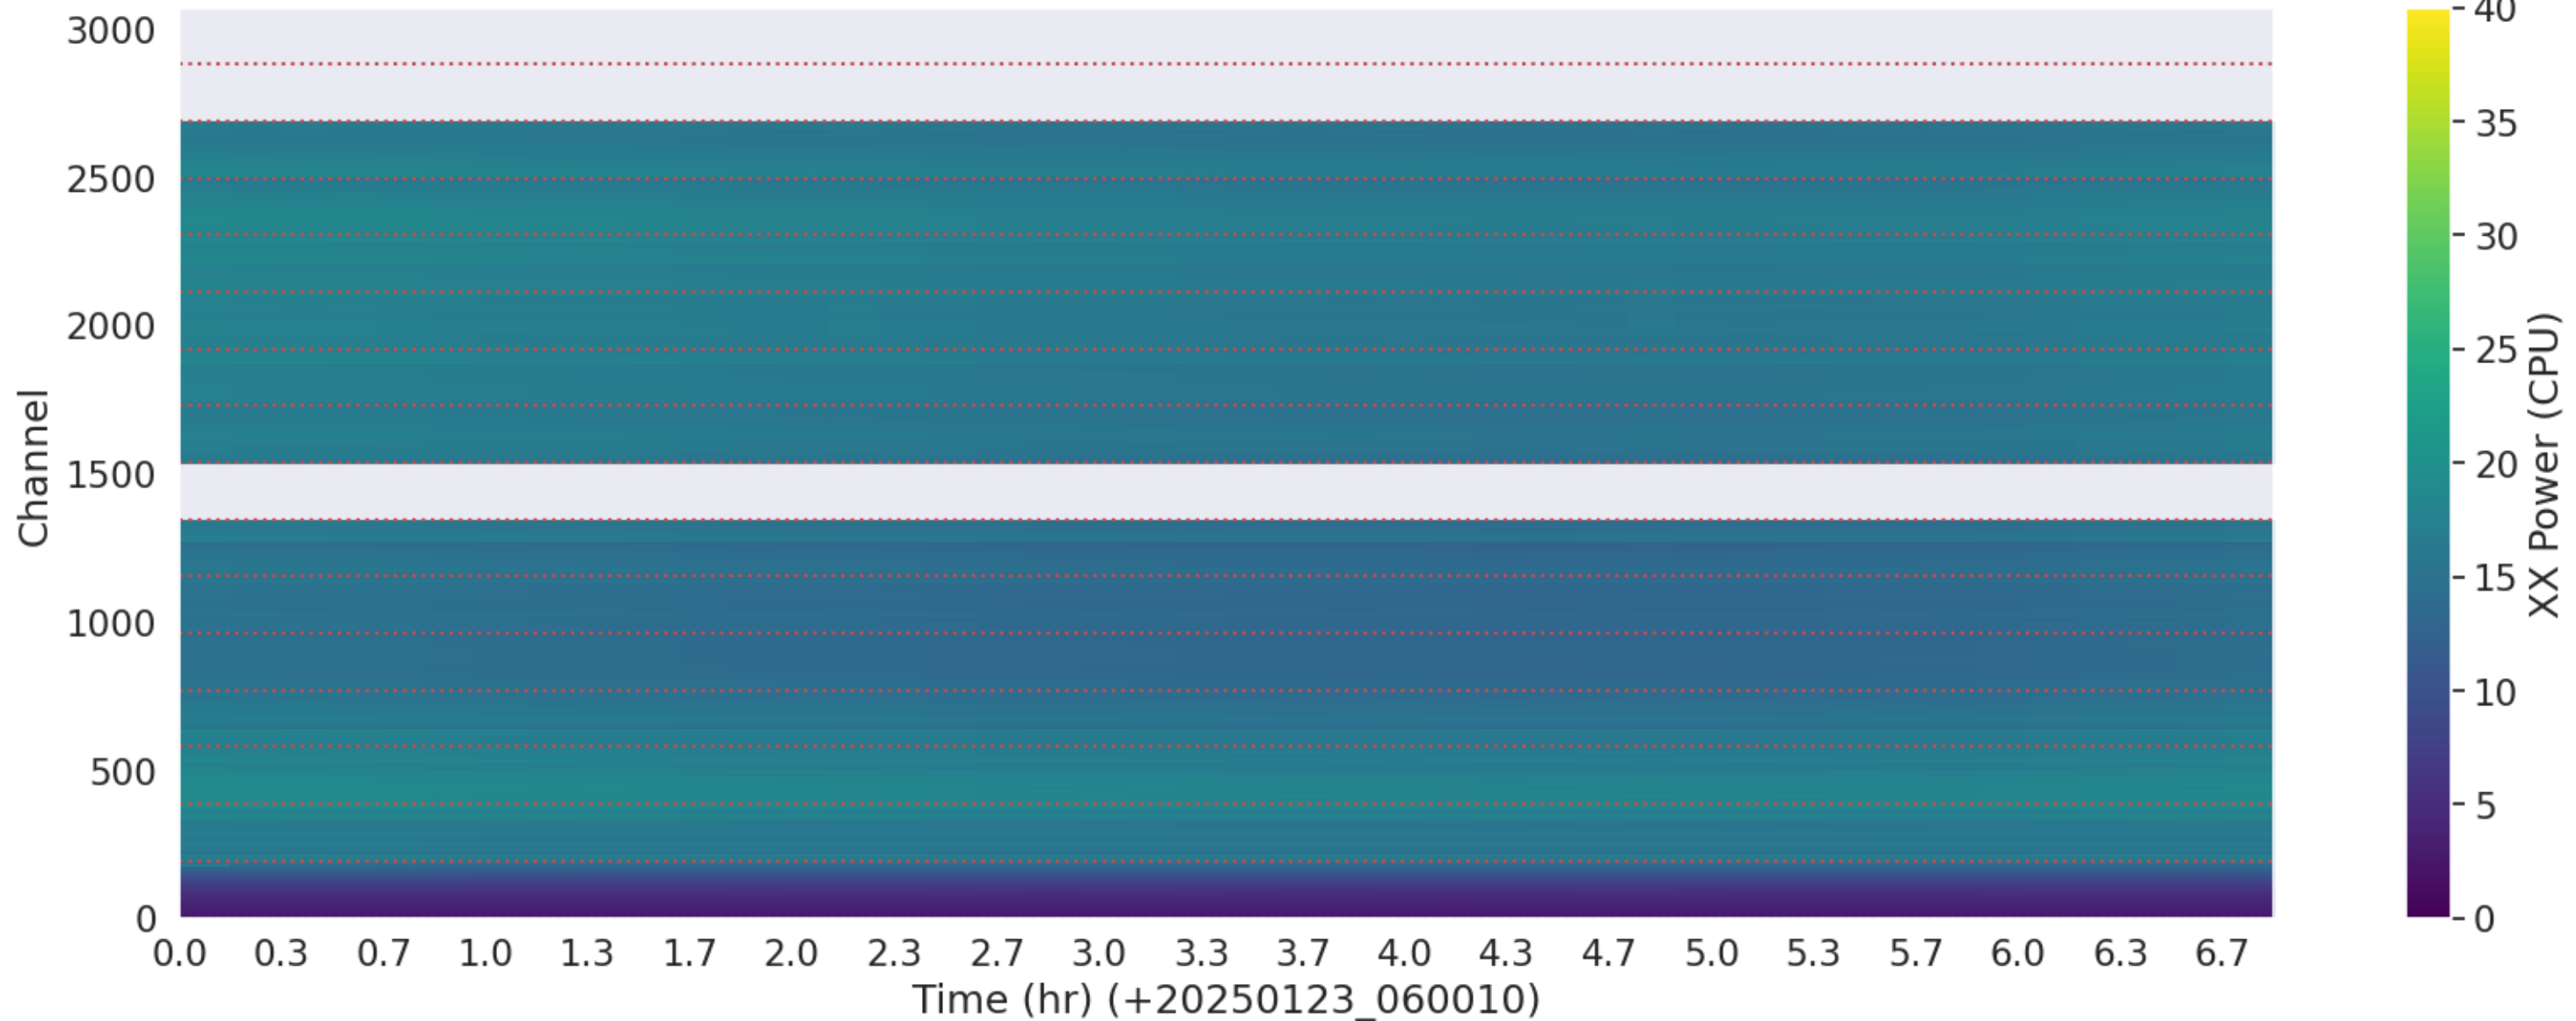

LWA336 - Correlator# 056 - YY - FLAGS: Good

LWA335 - Correlator# 057 - XX - FLAGS: Good

LWA335 - Correlator# 057 - YY - FLAGS: Good

LWA343 - Correlator# 058 - XX - FLAGS: Good

LWA343 - Correlator# 058 - YY - FLAGS: Good