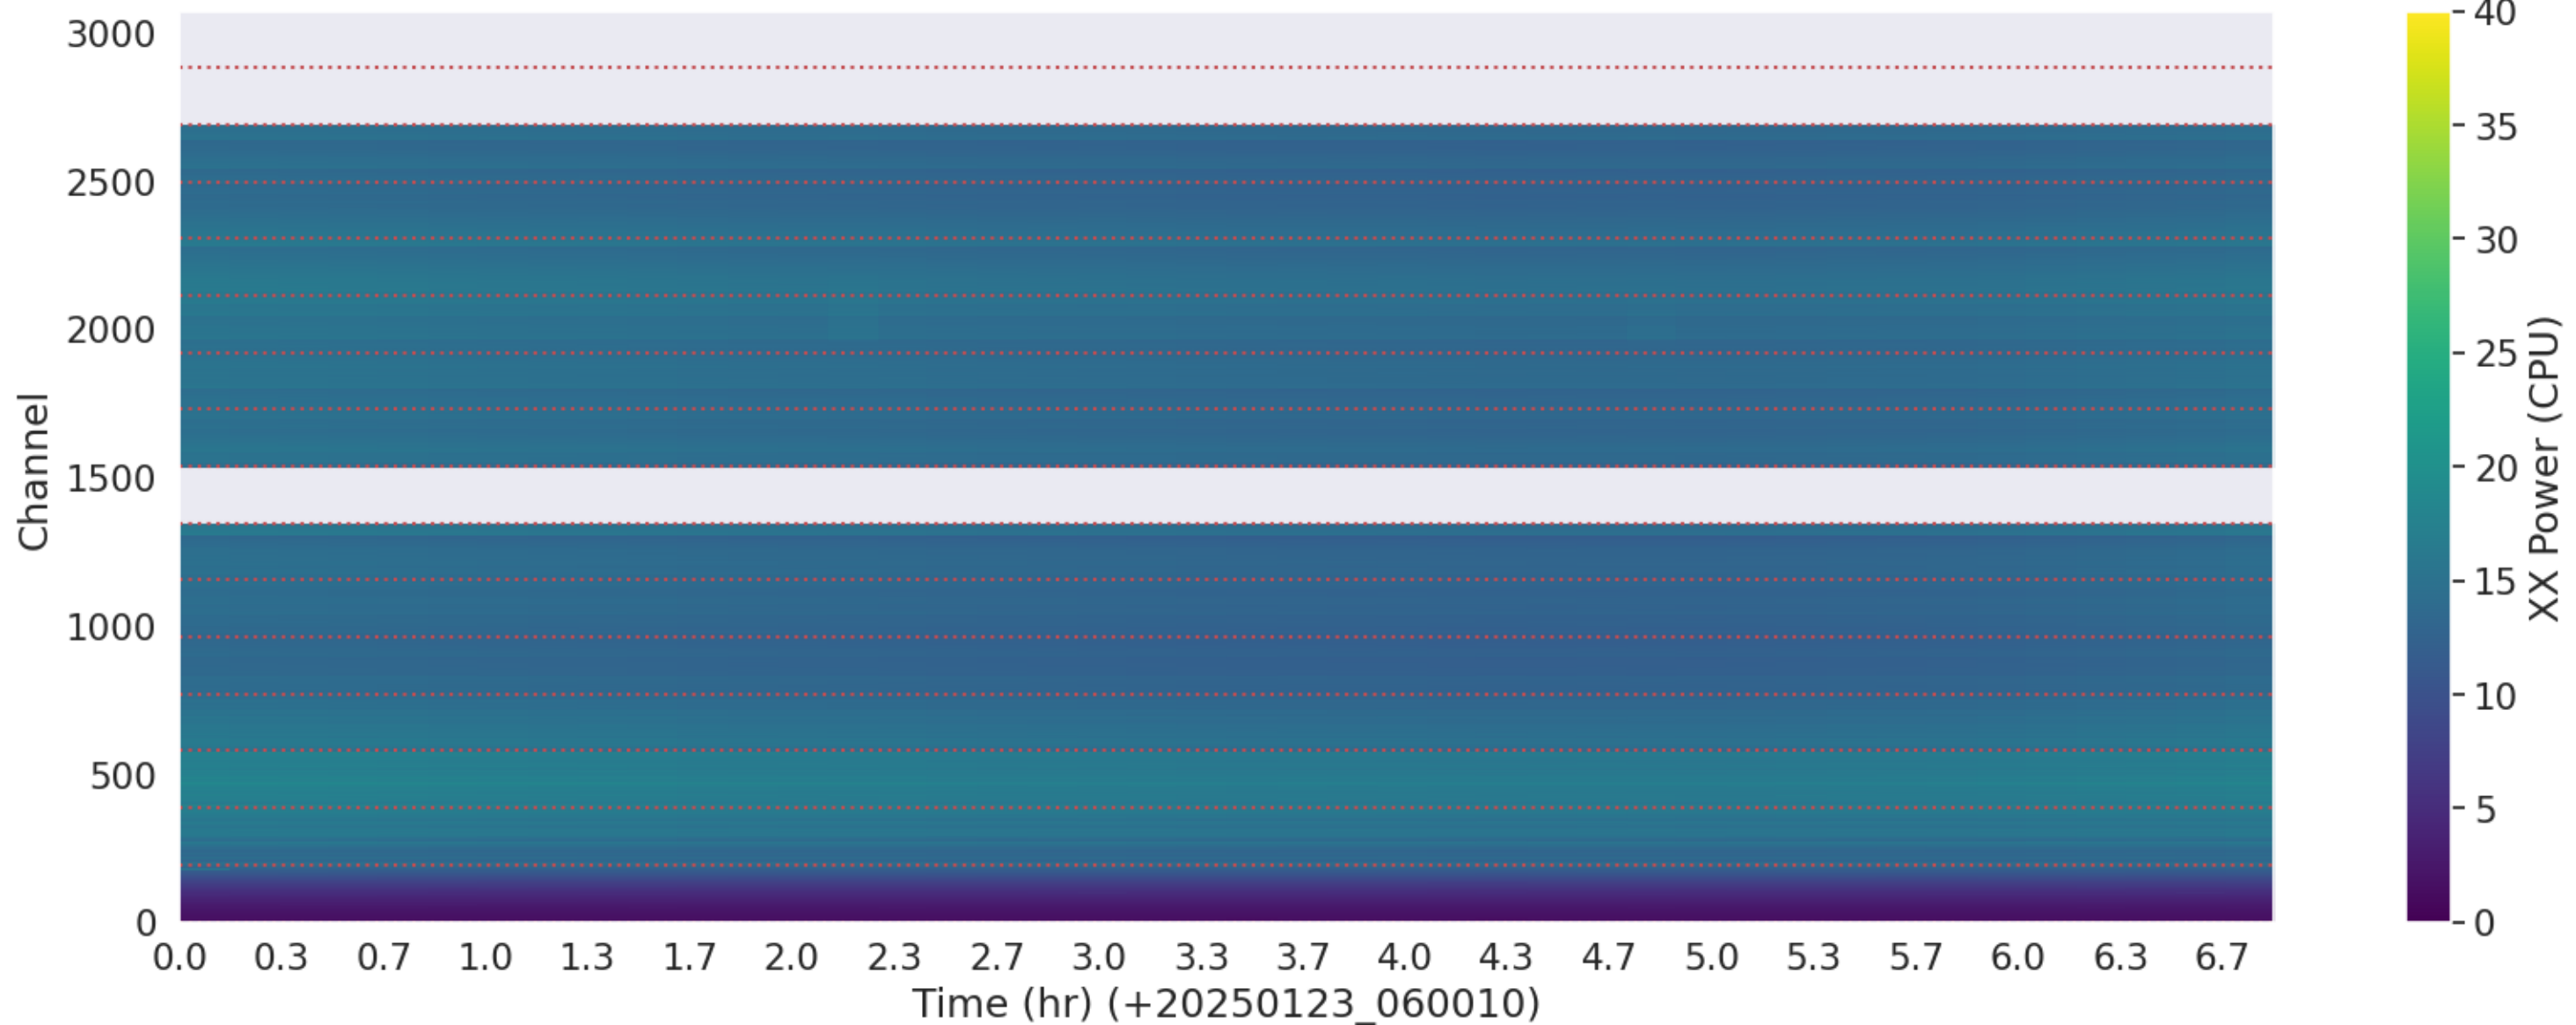

LWA211 - Correlator# 327 - XX - FLAGS: Good