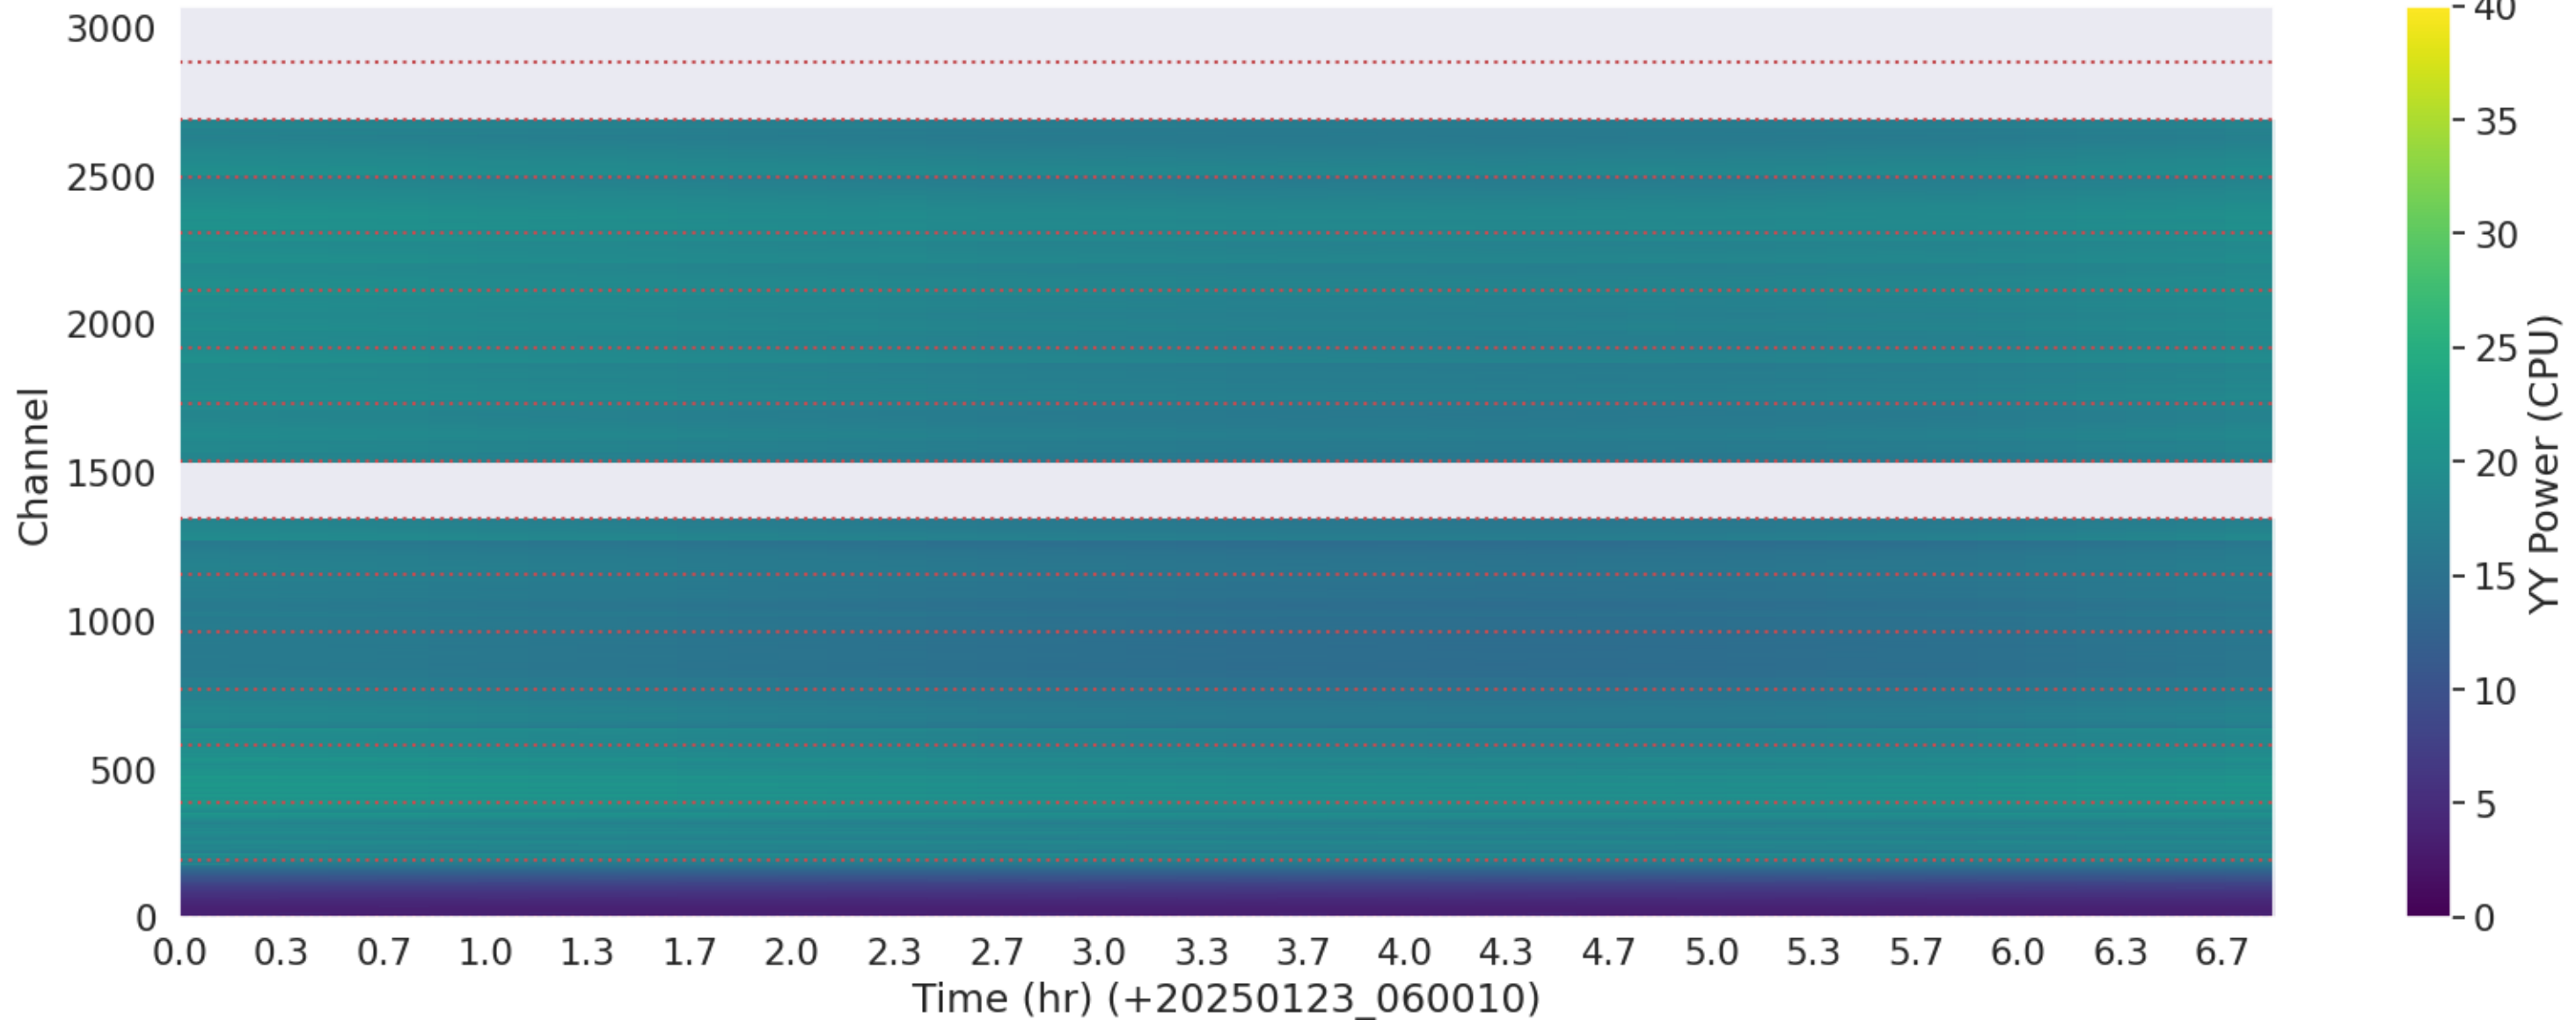

LWA276 - Correlator# 006 - YY - FLAGS: Good