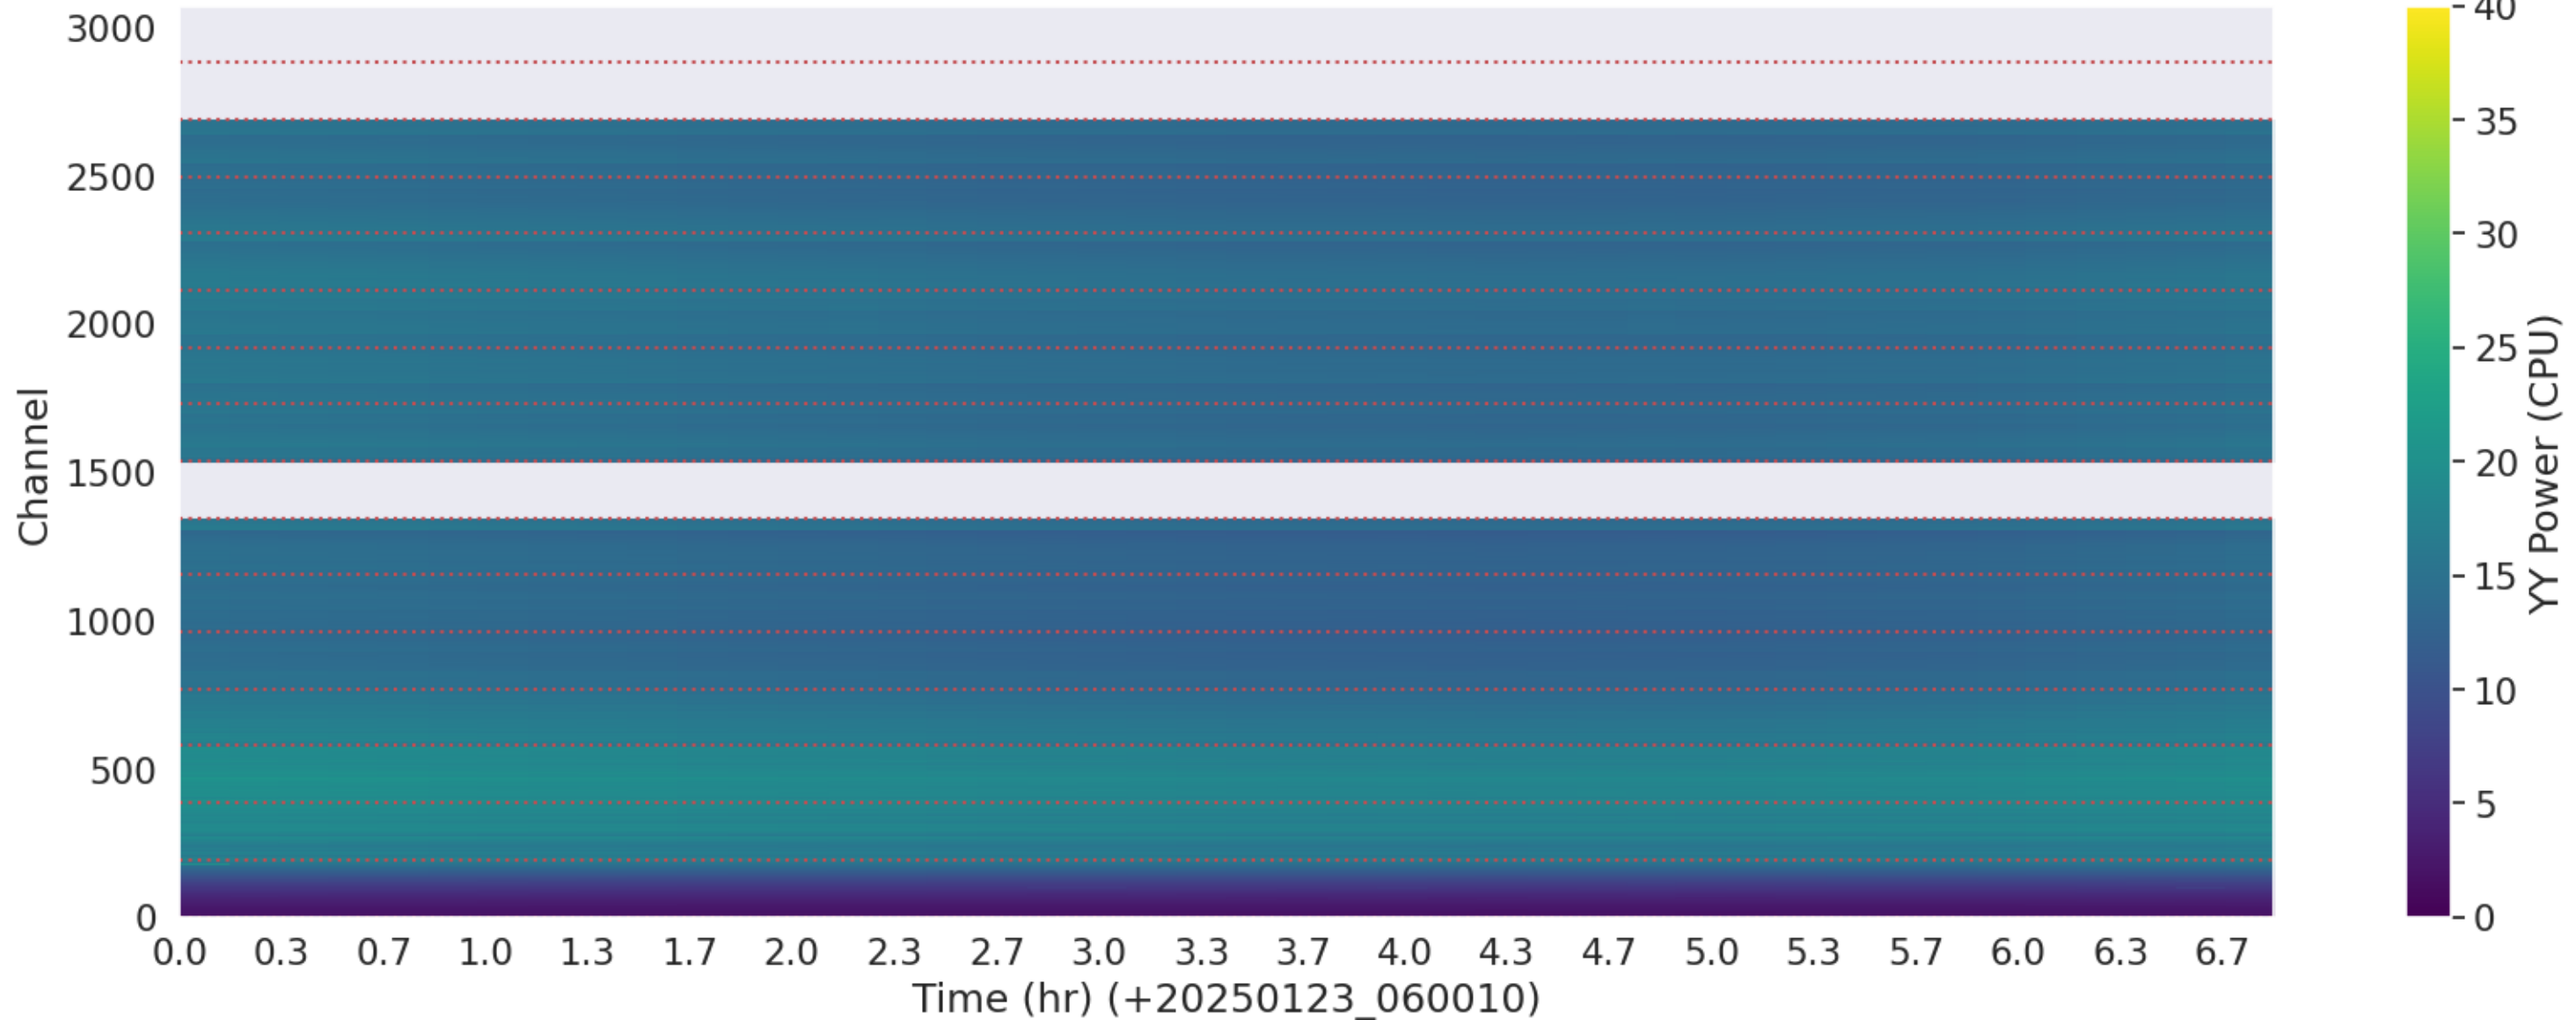

LWA049 - Correlator# 112 - YY - FLAGS: Good

LWA048 - Correlator# 113 - YY - FLAGS: Good

LWA051 - Correlator# 114 - XX - FLAGS: Good

LWA051 - Correlator# 114 - YY - FLAGS: Good

LWA050 - Correlator# 115 - XX - FLAGS: Good