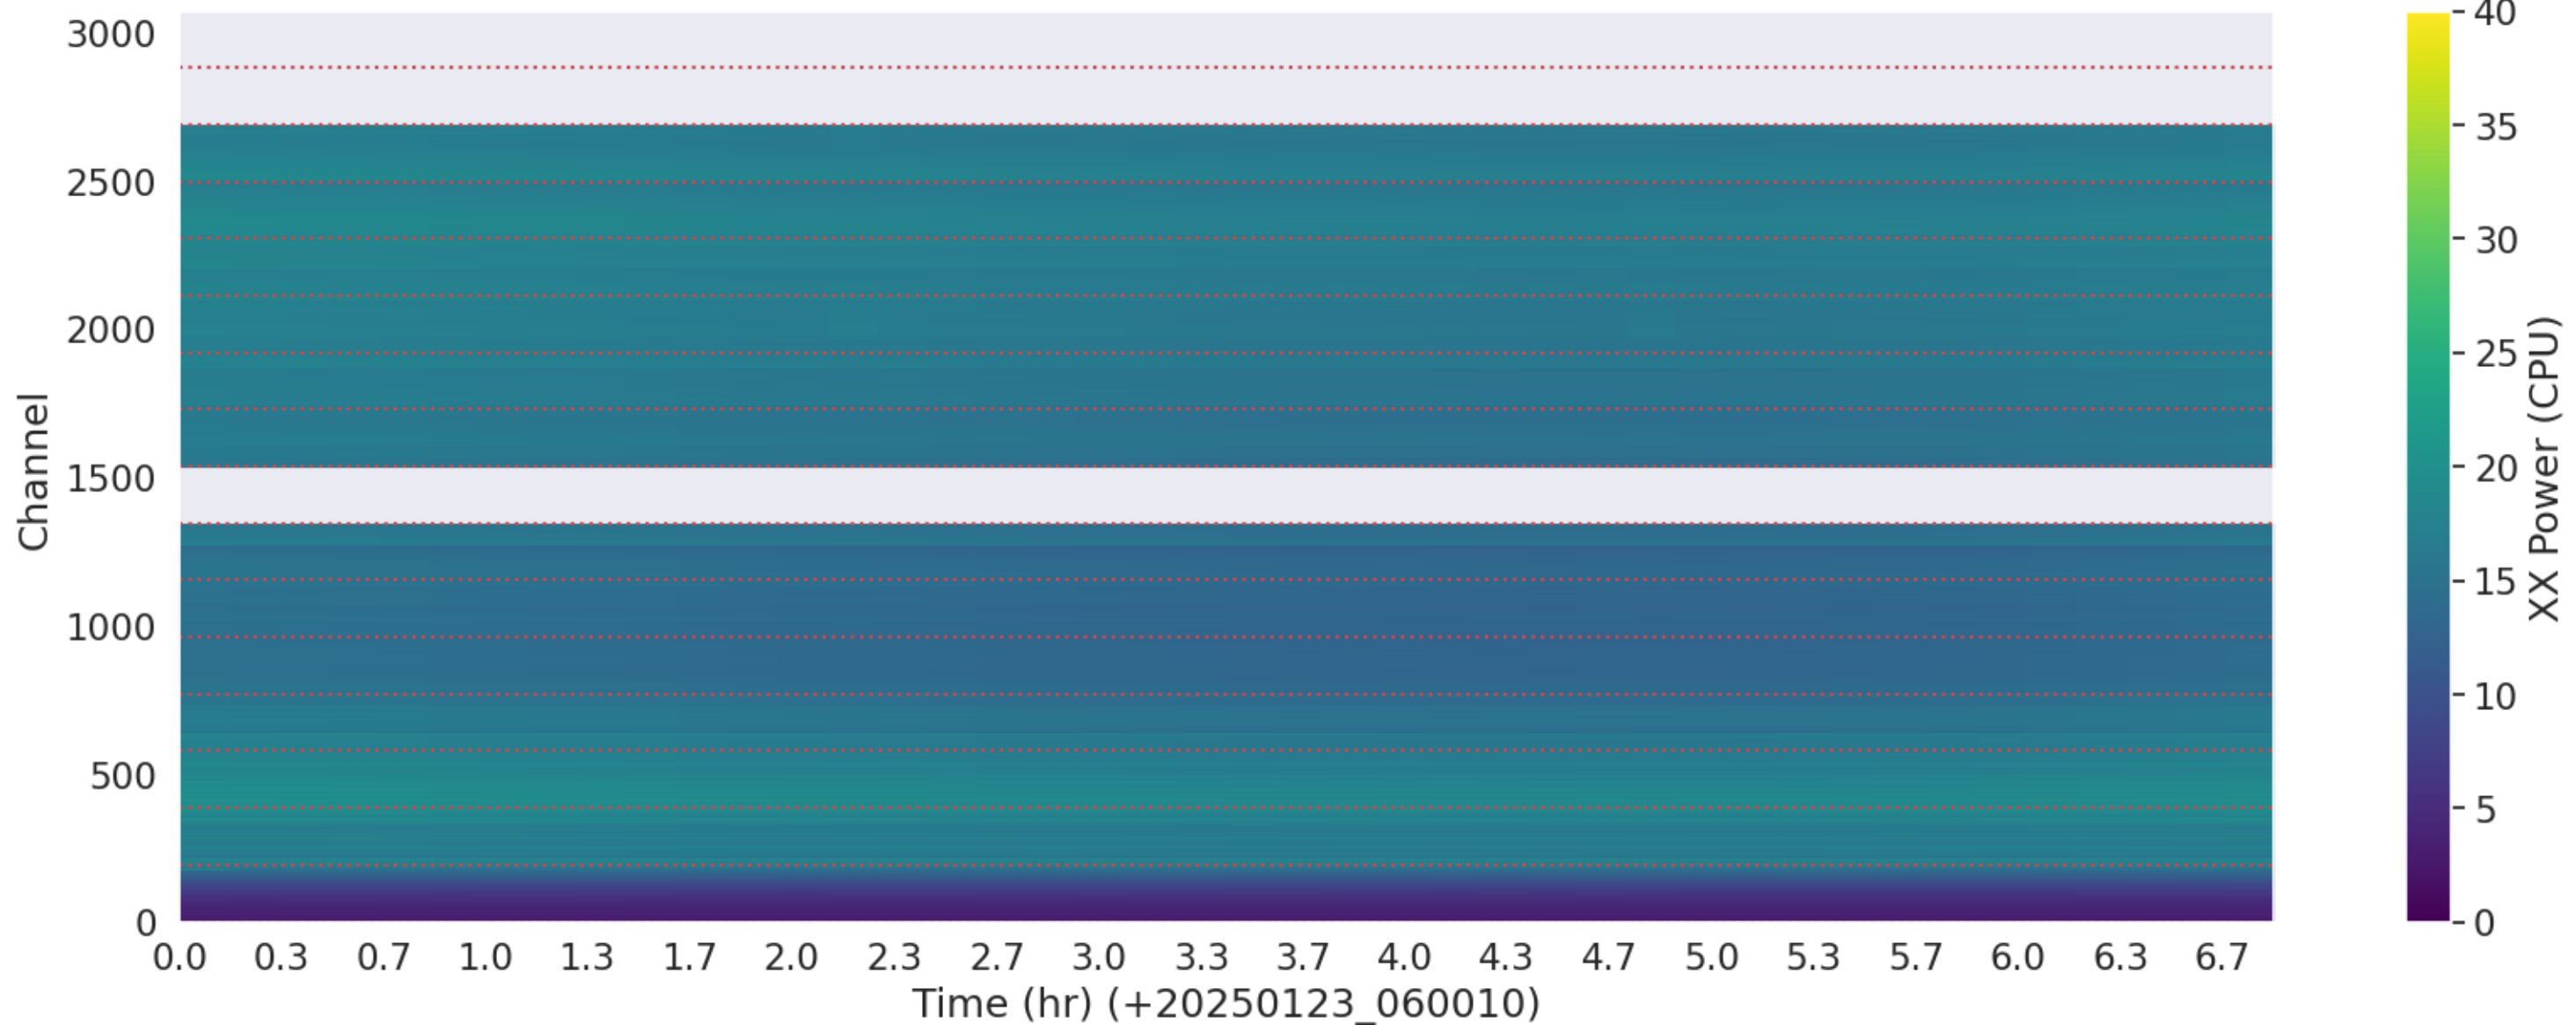

LWA310 - Correlator# 017 - XX - FLAGS: Good

LWA310 - Correlator# 017 - YY - FLAGS: Good

LWA313 - Correlator# 018 - YY - FLAGS: Good

LWA312 - Correlator# 019 - XX - FLAGS: Good

LWA312 - Correlator# 019 - YY - FLAGS: Good