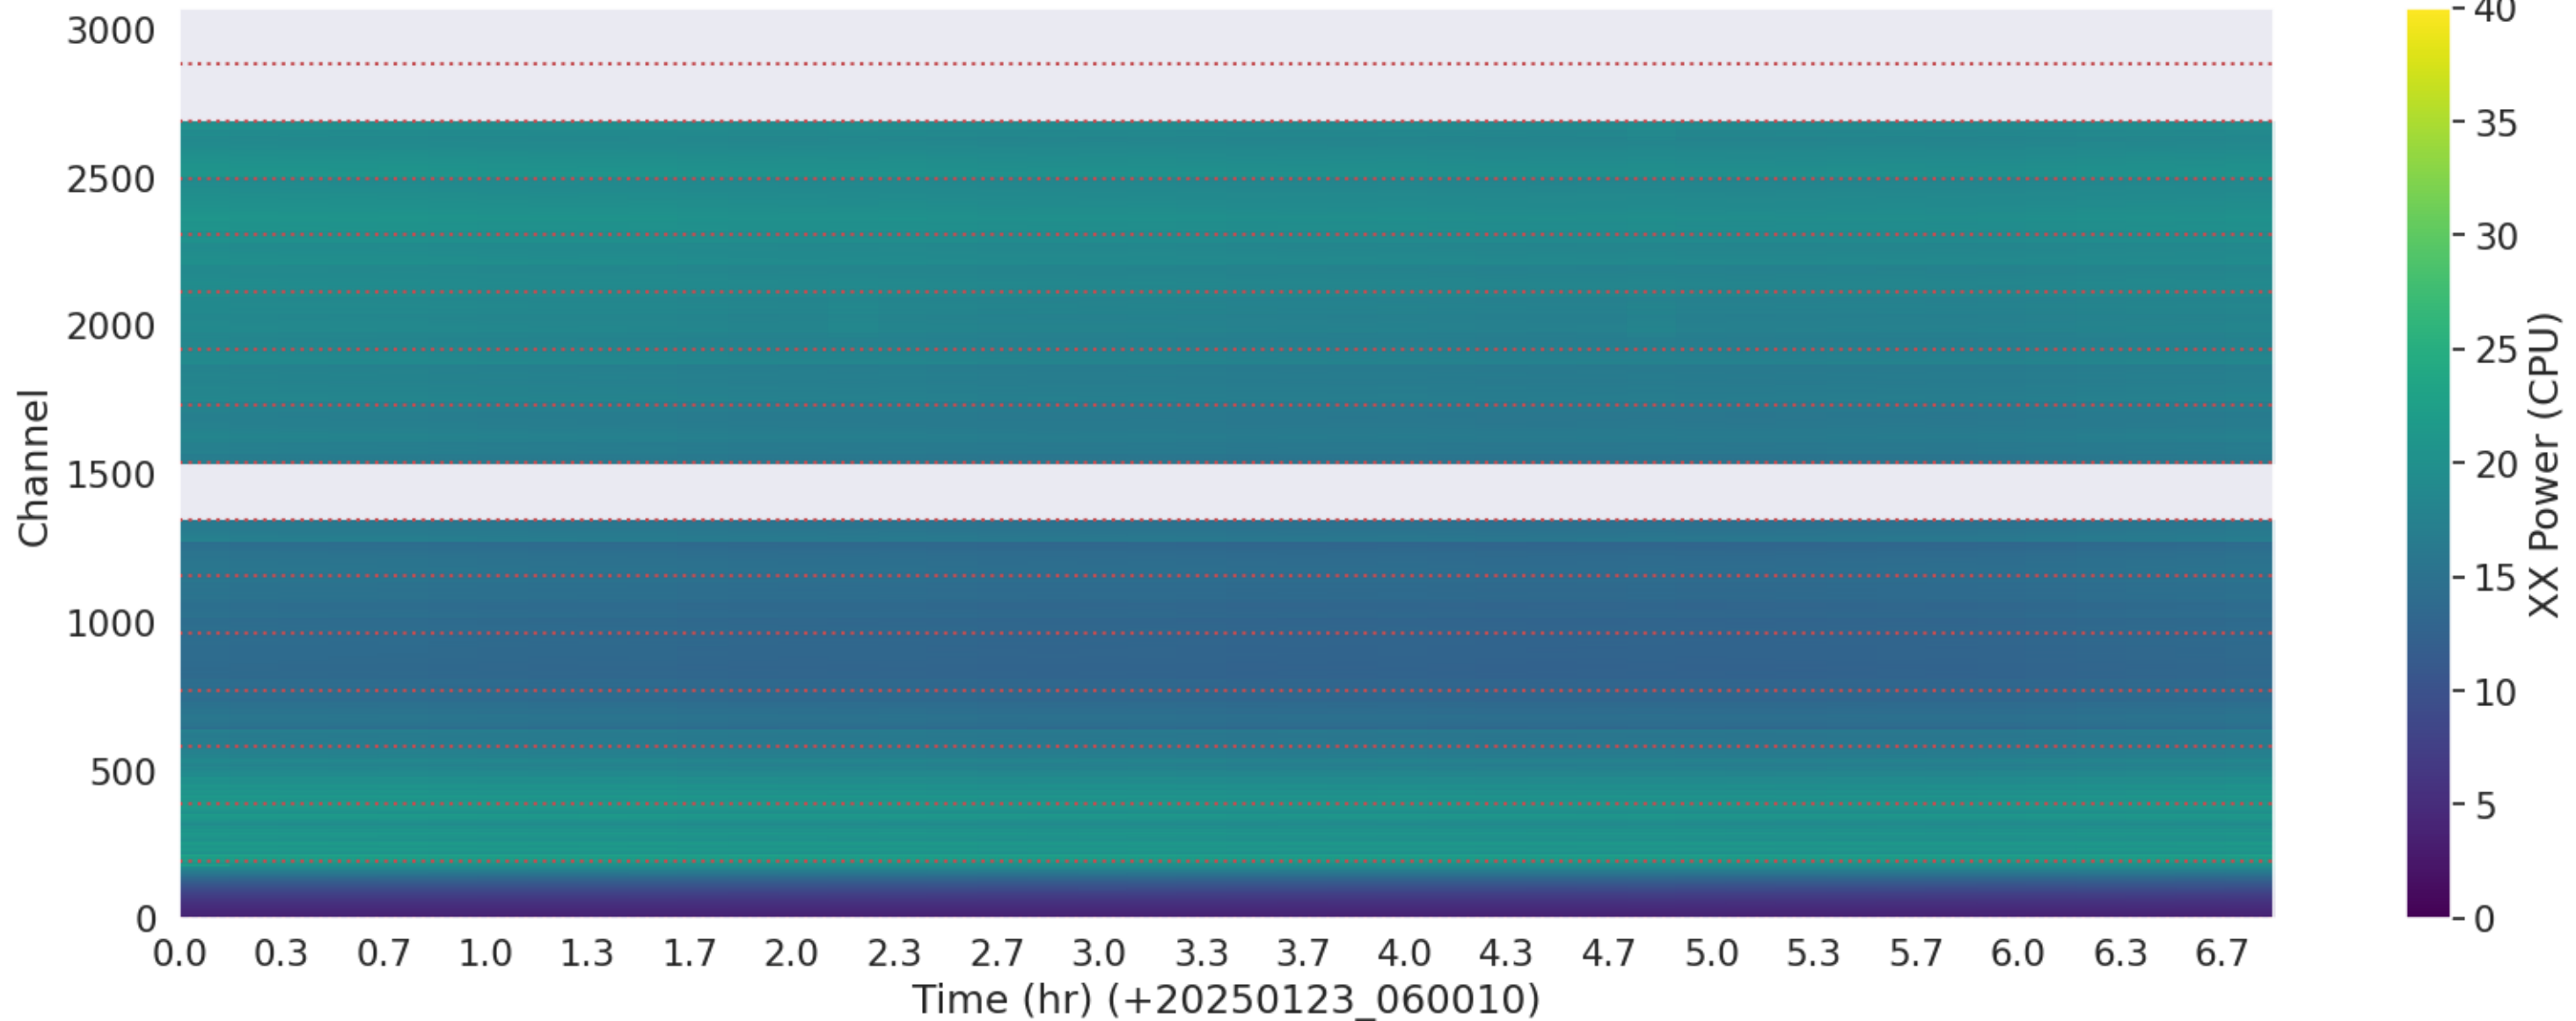

LWA277 - Correlator# 009 - XX - FLAGS: Good