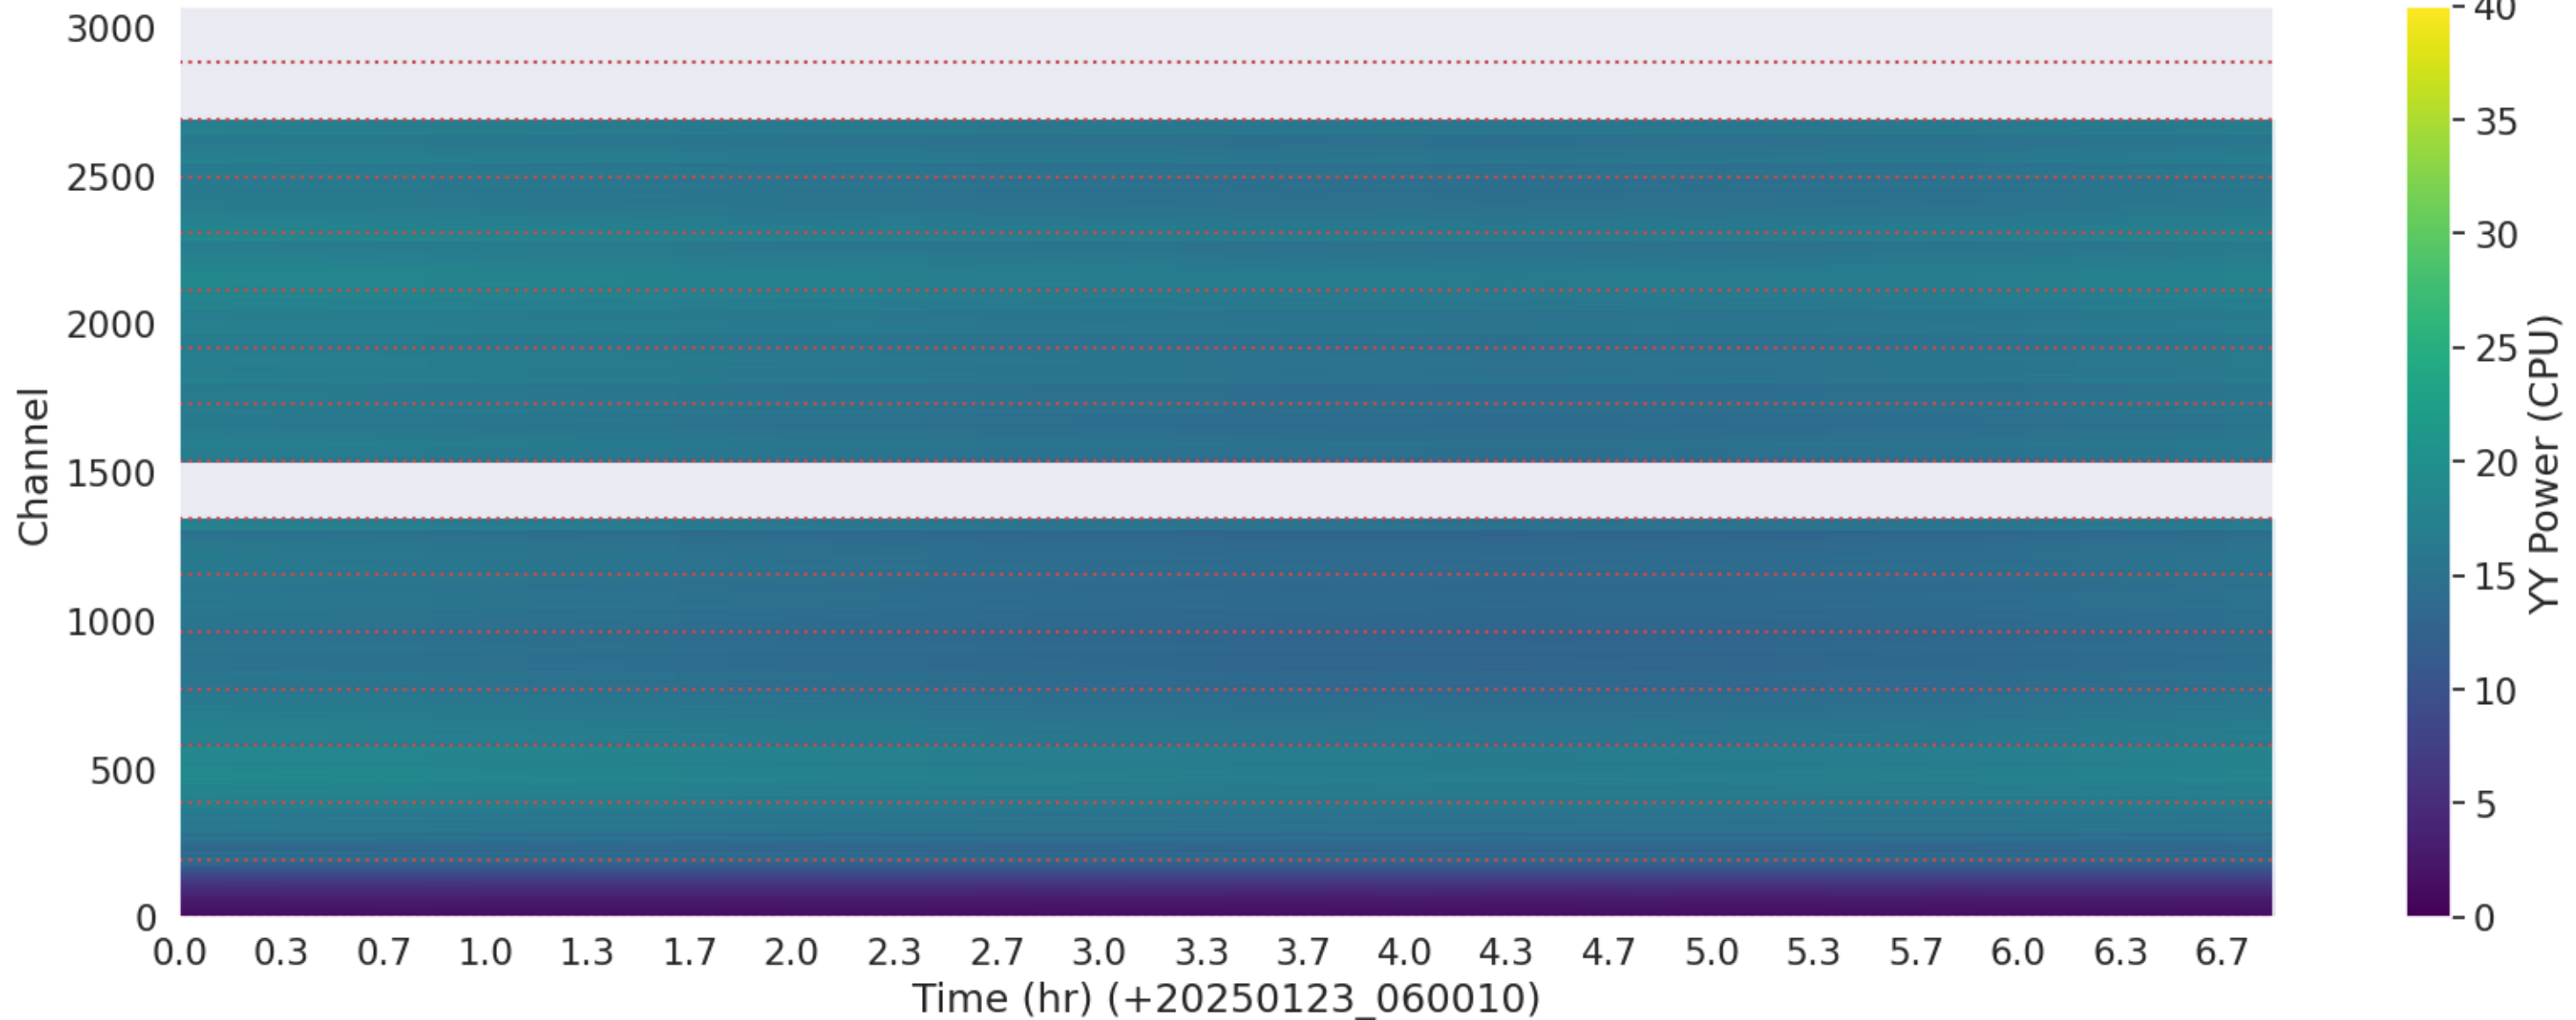

LWA248 - Correlator# 343 - YY - FLAGS: Good

LWA251 - Correlator# 344 - XX - FLAGS: Good

LWA251 - Correlator# 344 - YY - FLAGS: Good

LWA250 - Correlator# 345 - XX - FLAGS: Good

LWA250 - Correlator# 345 - YY - FLAGS: Good