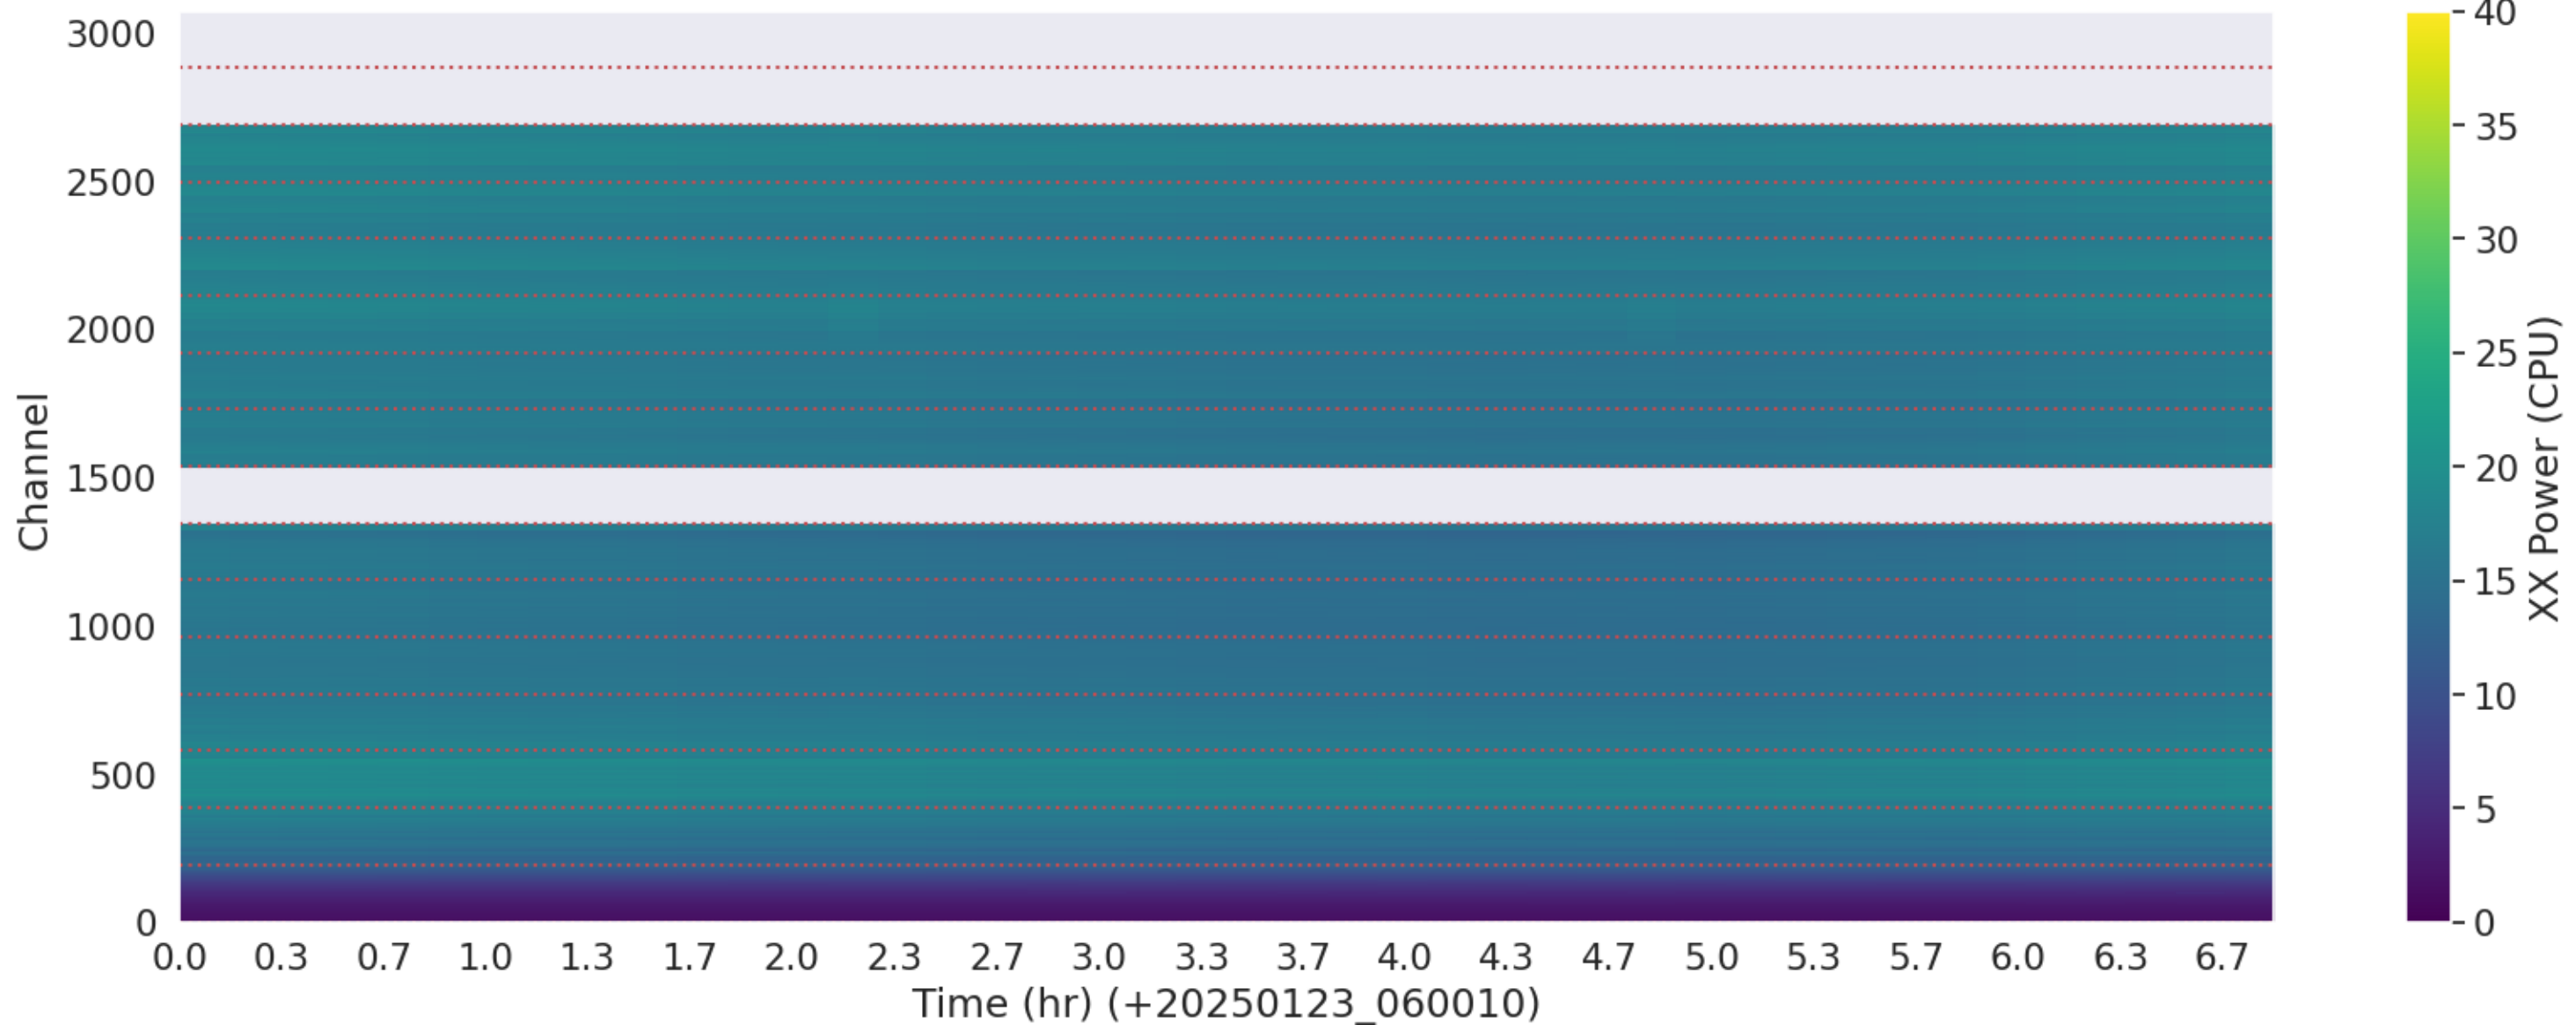

LWA237 - Correlator# 311 - XX - FLAGS: Good