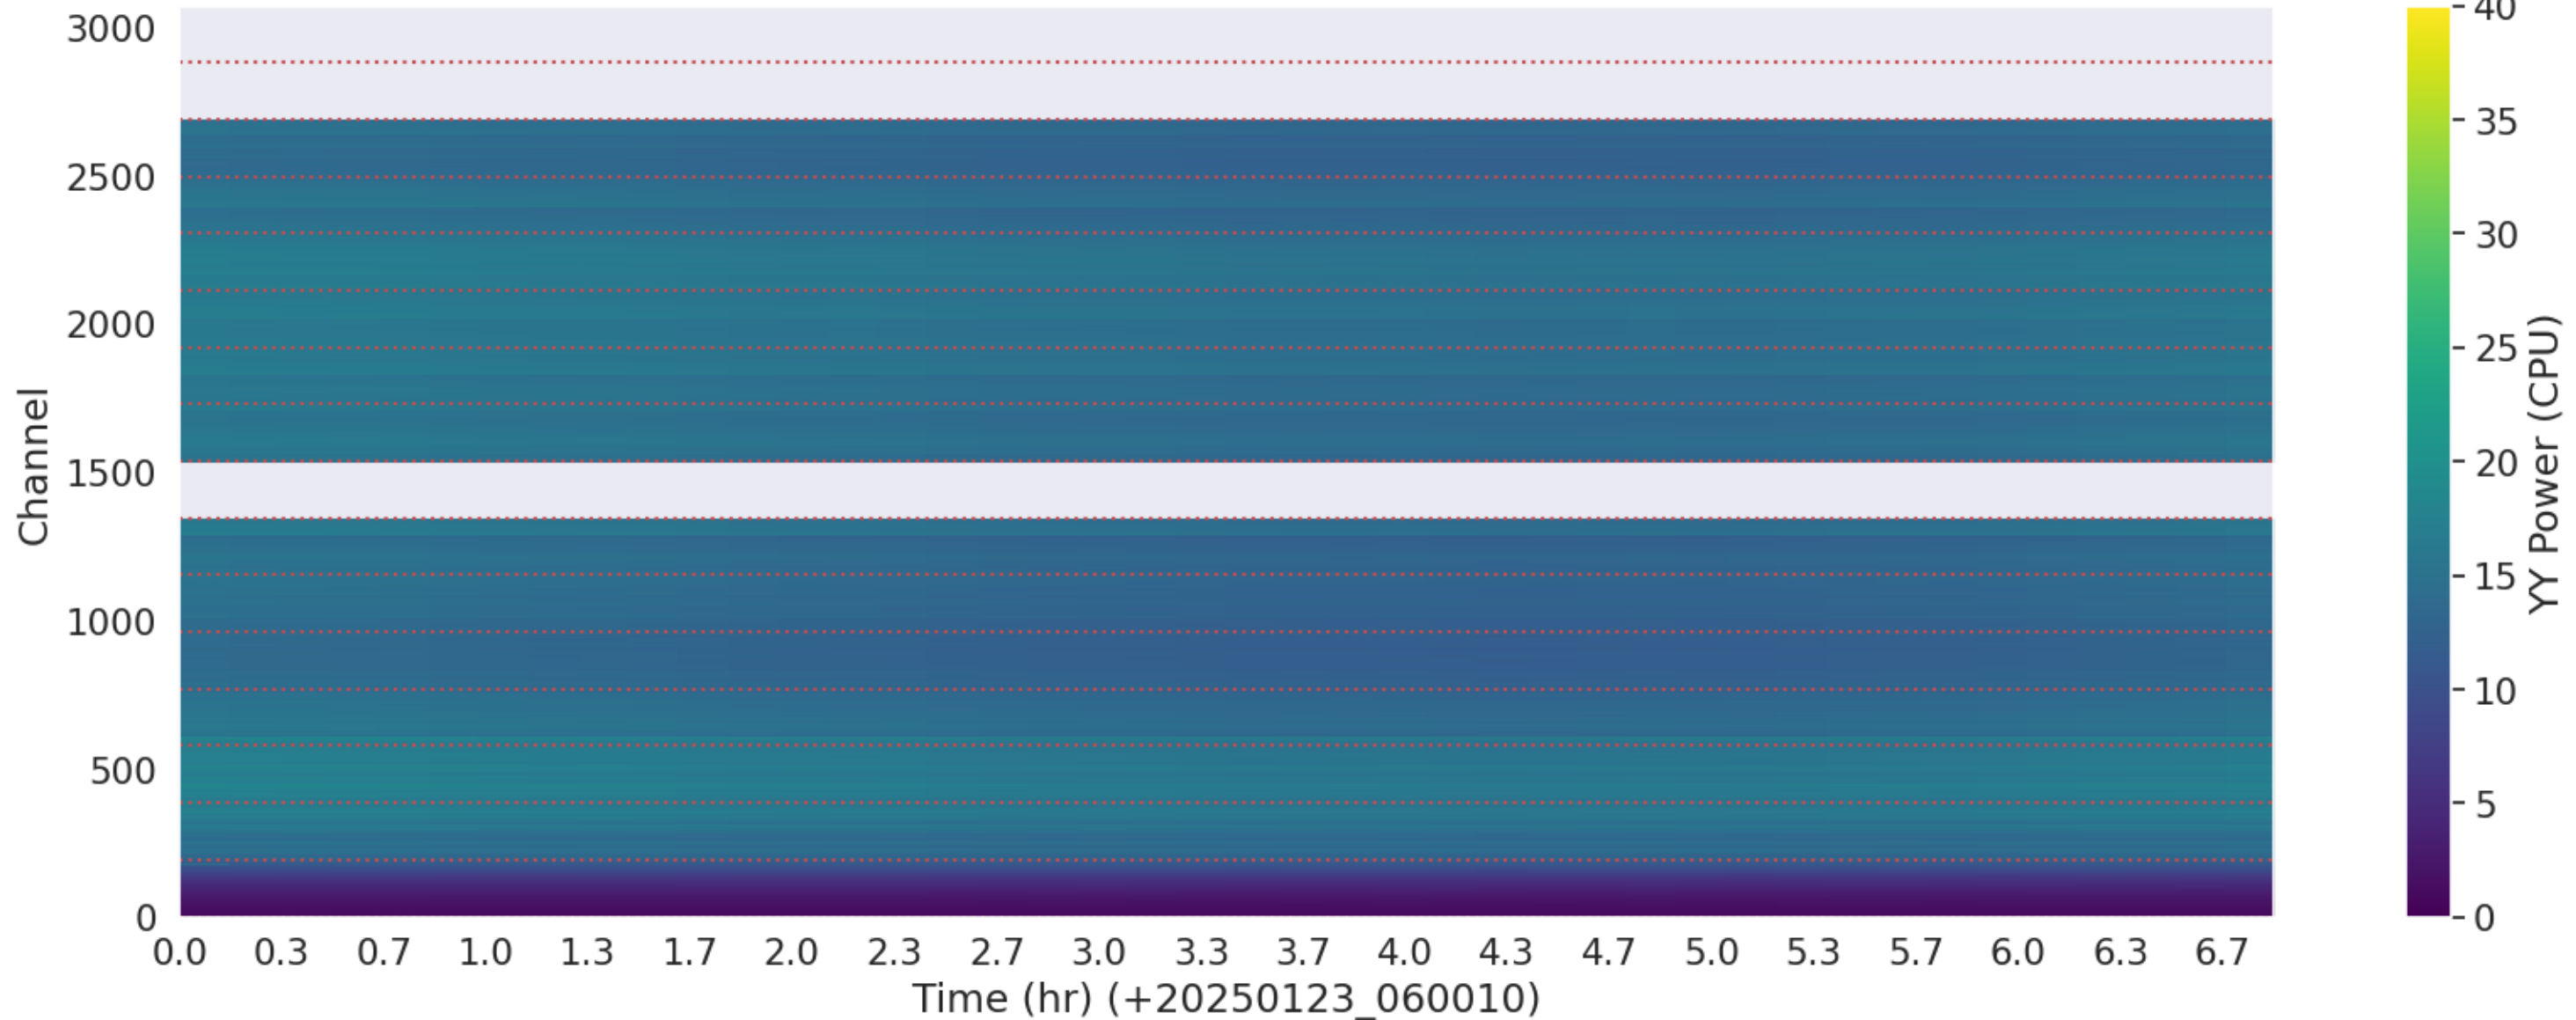

LWA091 - Correlator# 146 - YY - FLAGS: Good