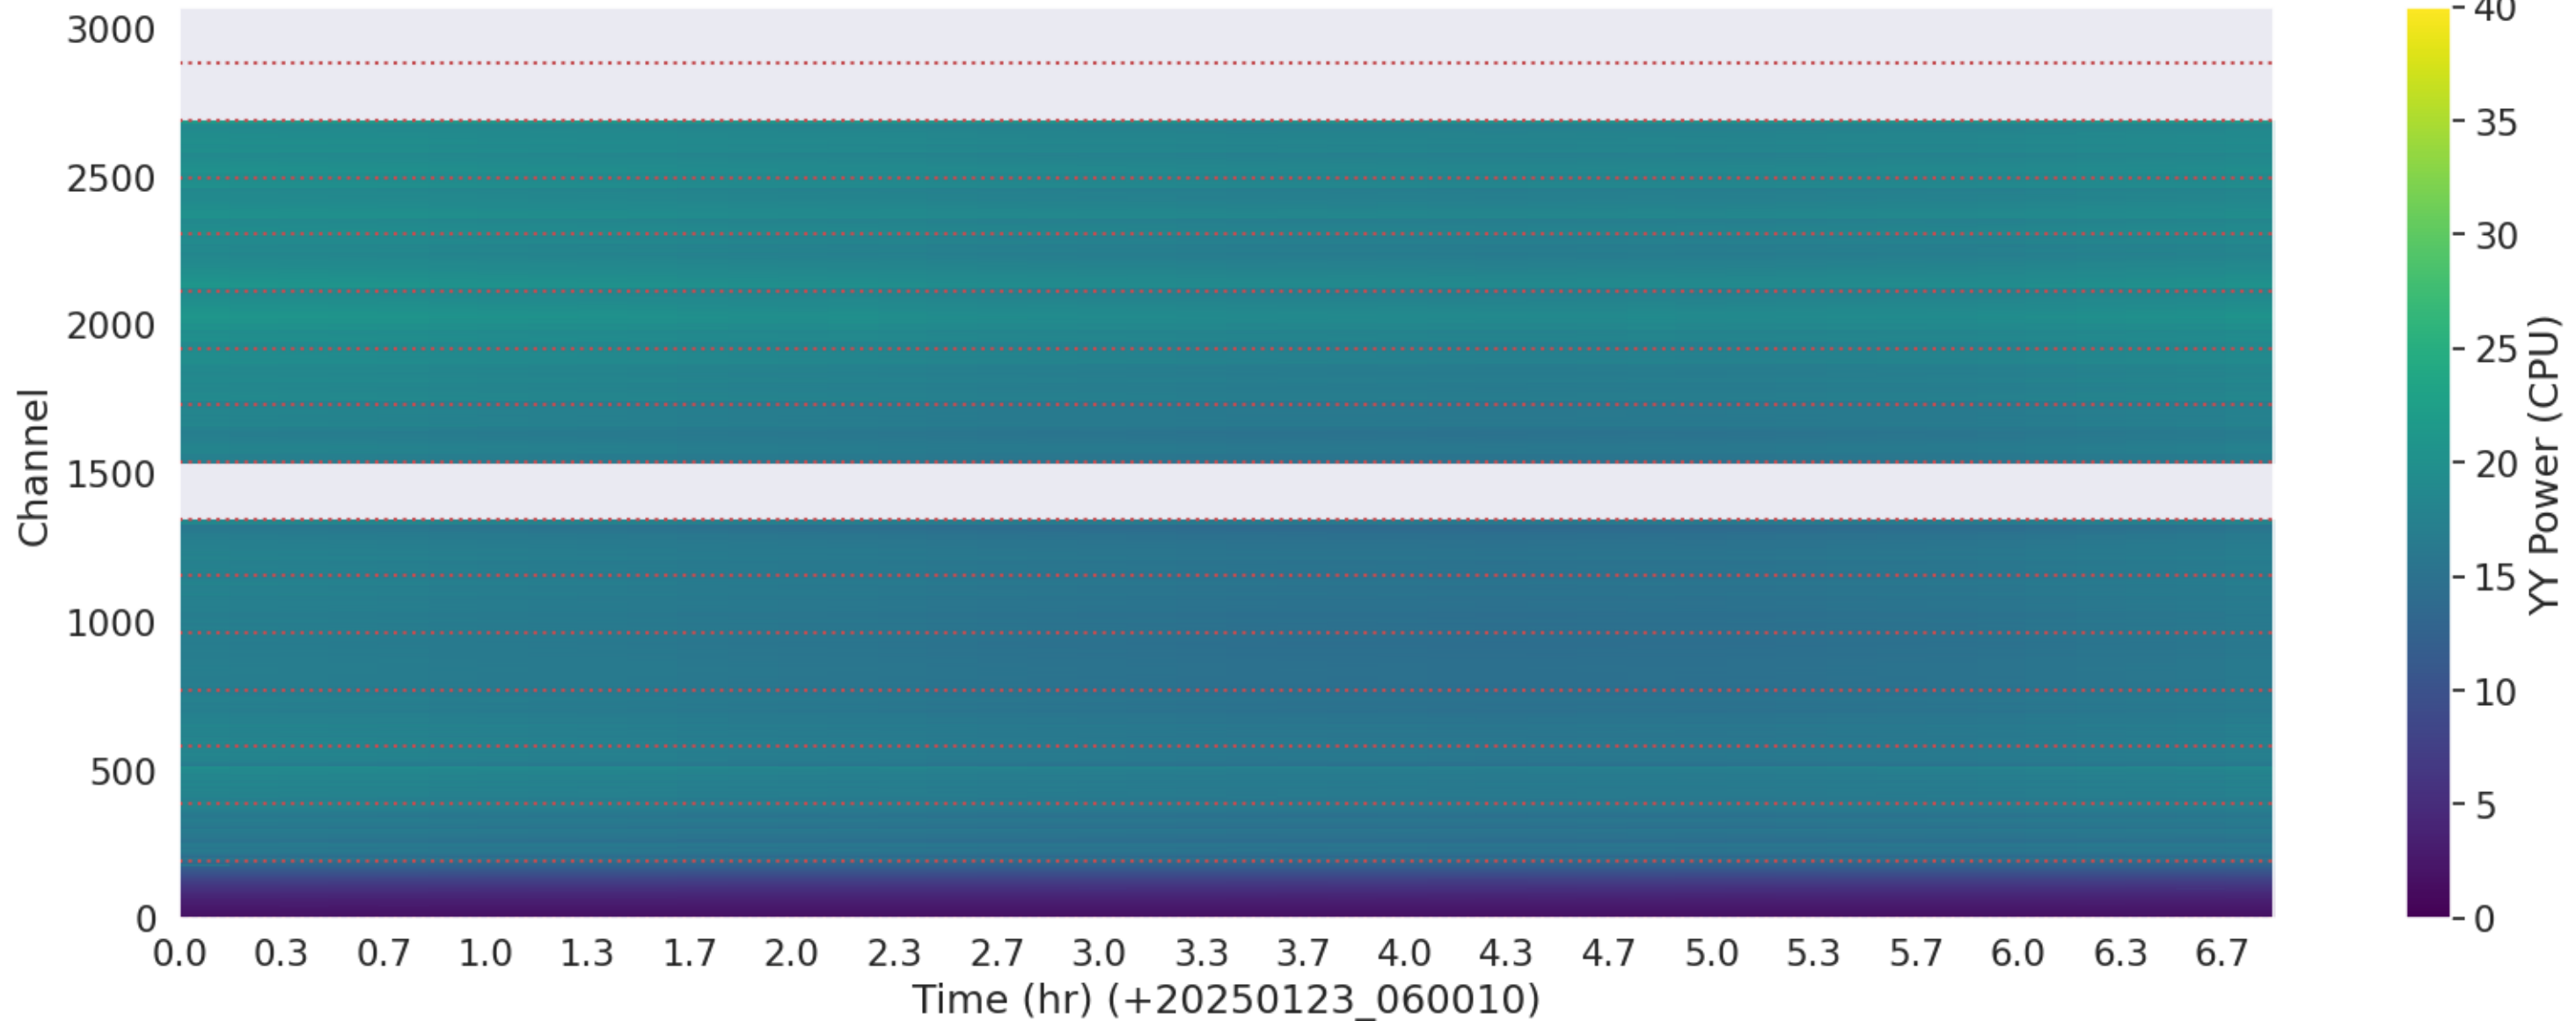

LWA012 - Correlator# 074 - YY - FLAGS: Good

LWA008 - Correlator# 075 - YY - FLAGS: Good

LWA040 - Correlator# 076 - XX - FLAGS: Good

LWA040 - Correlator# 076 - YY - FLAGS: Good

LWA038 - Correlator# 077 - XX - FLAGS: Good