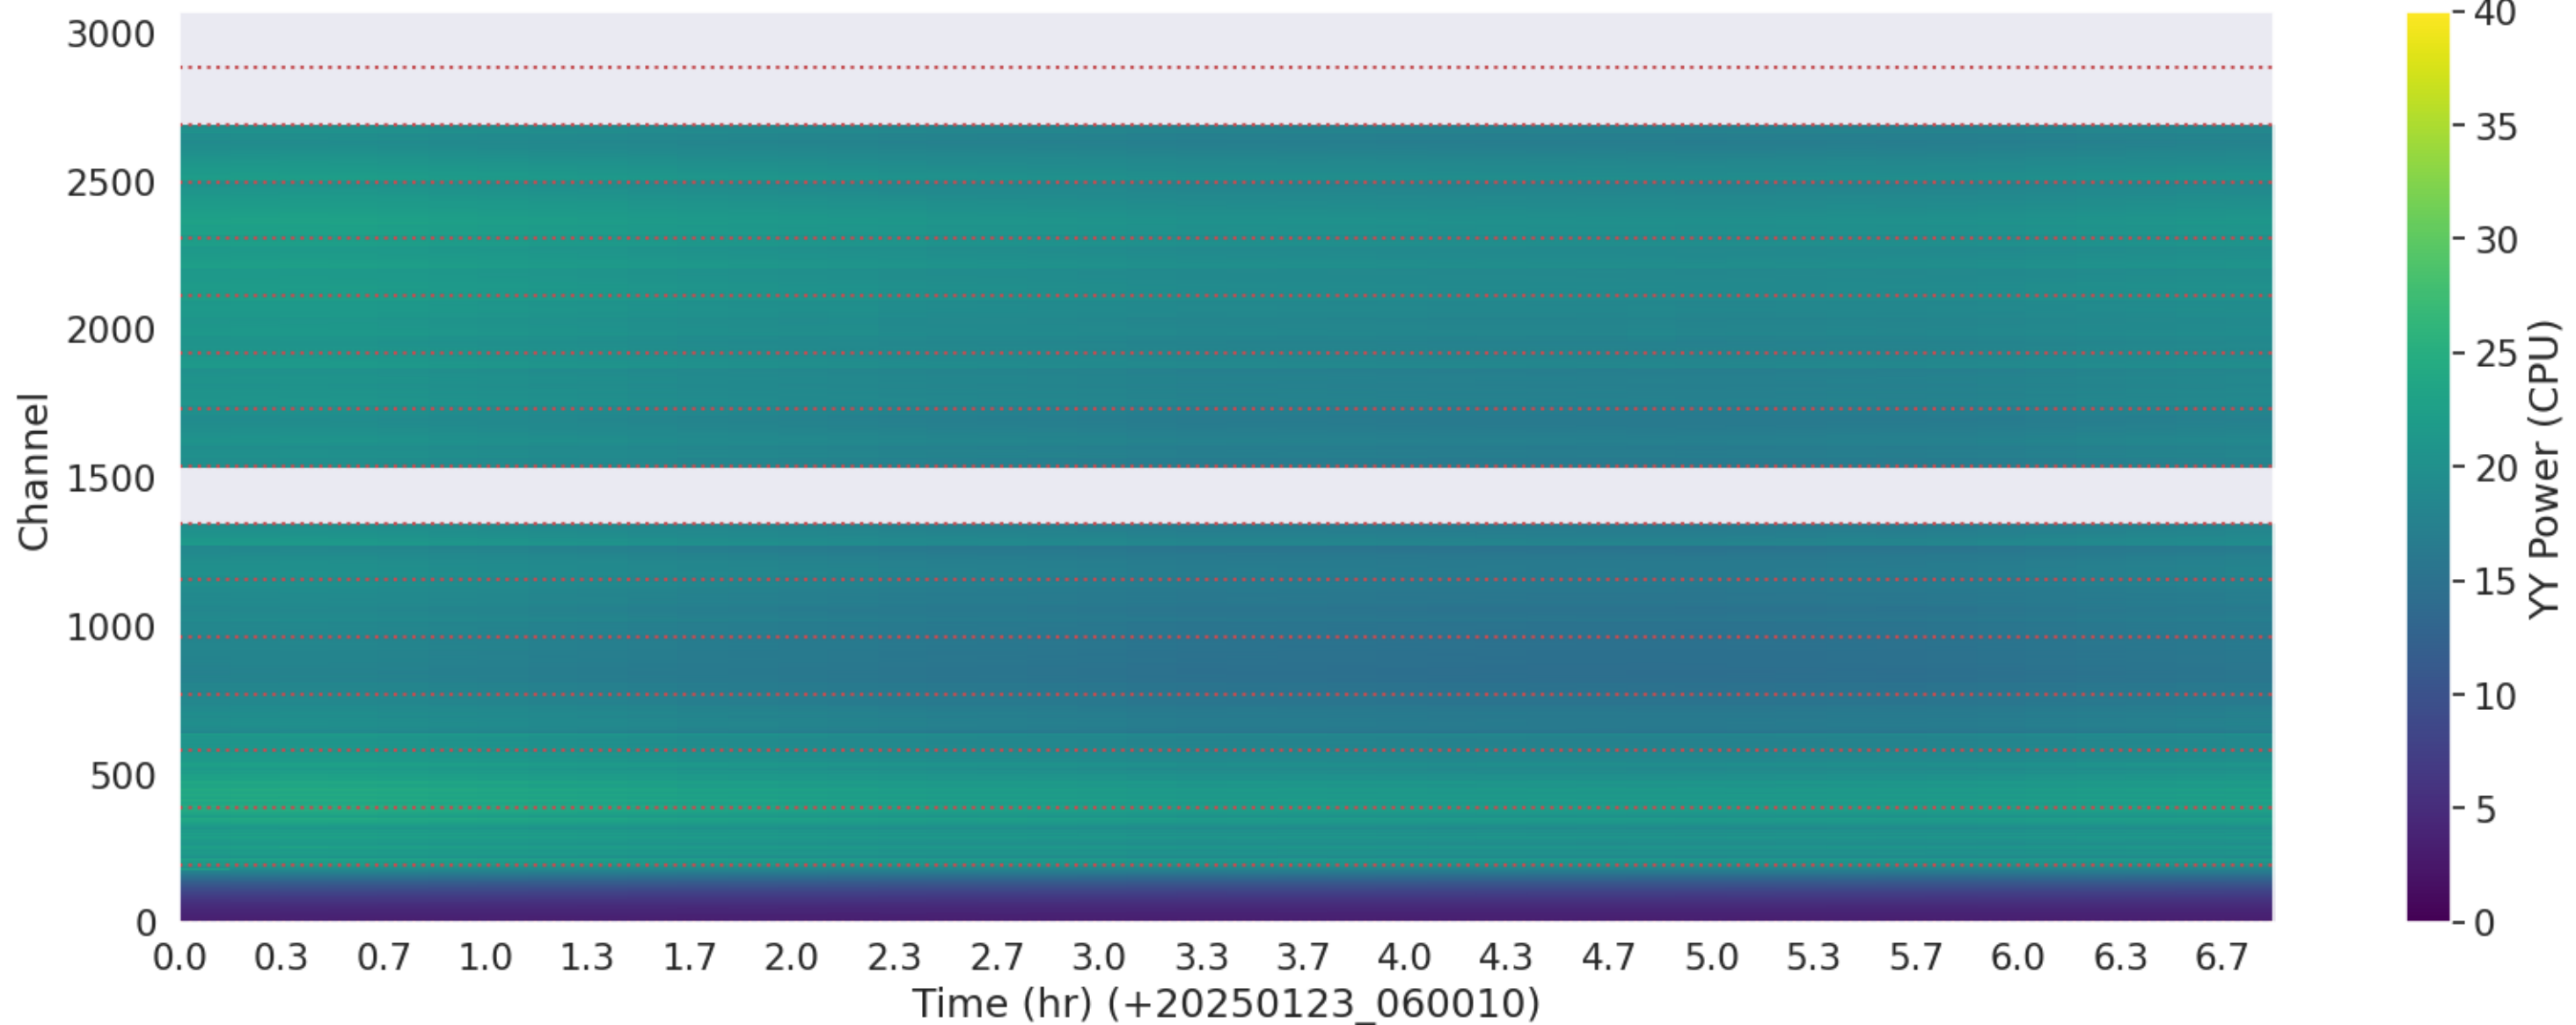

LWA328 - Correlator# 157 - YY - FLAGS: Good

LWA361 - Correlator# 158 - XX - FLAGS: Good

LWA361 - Correlator# 158 - YY - FLAGS: Good

LWA358 - Correlator# 159 - XX - FLAGS: Good

LWA358 - Correlator# 159 - YY - FLAGS: Good