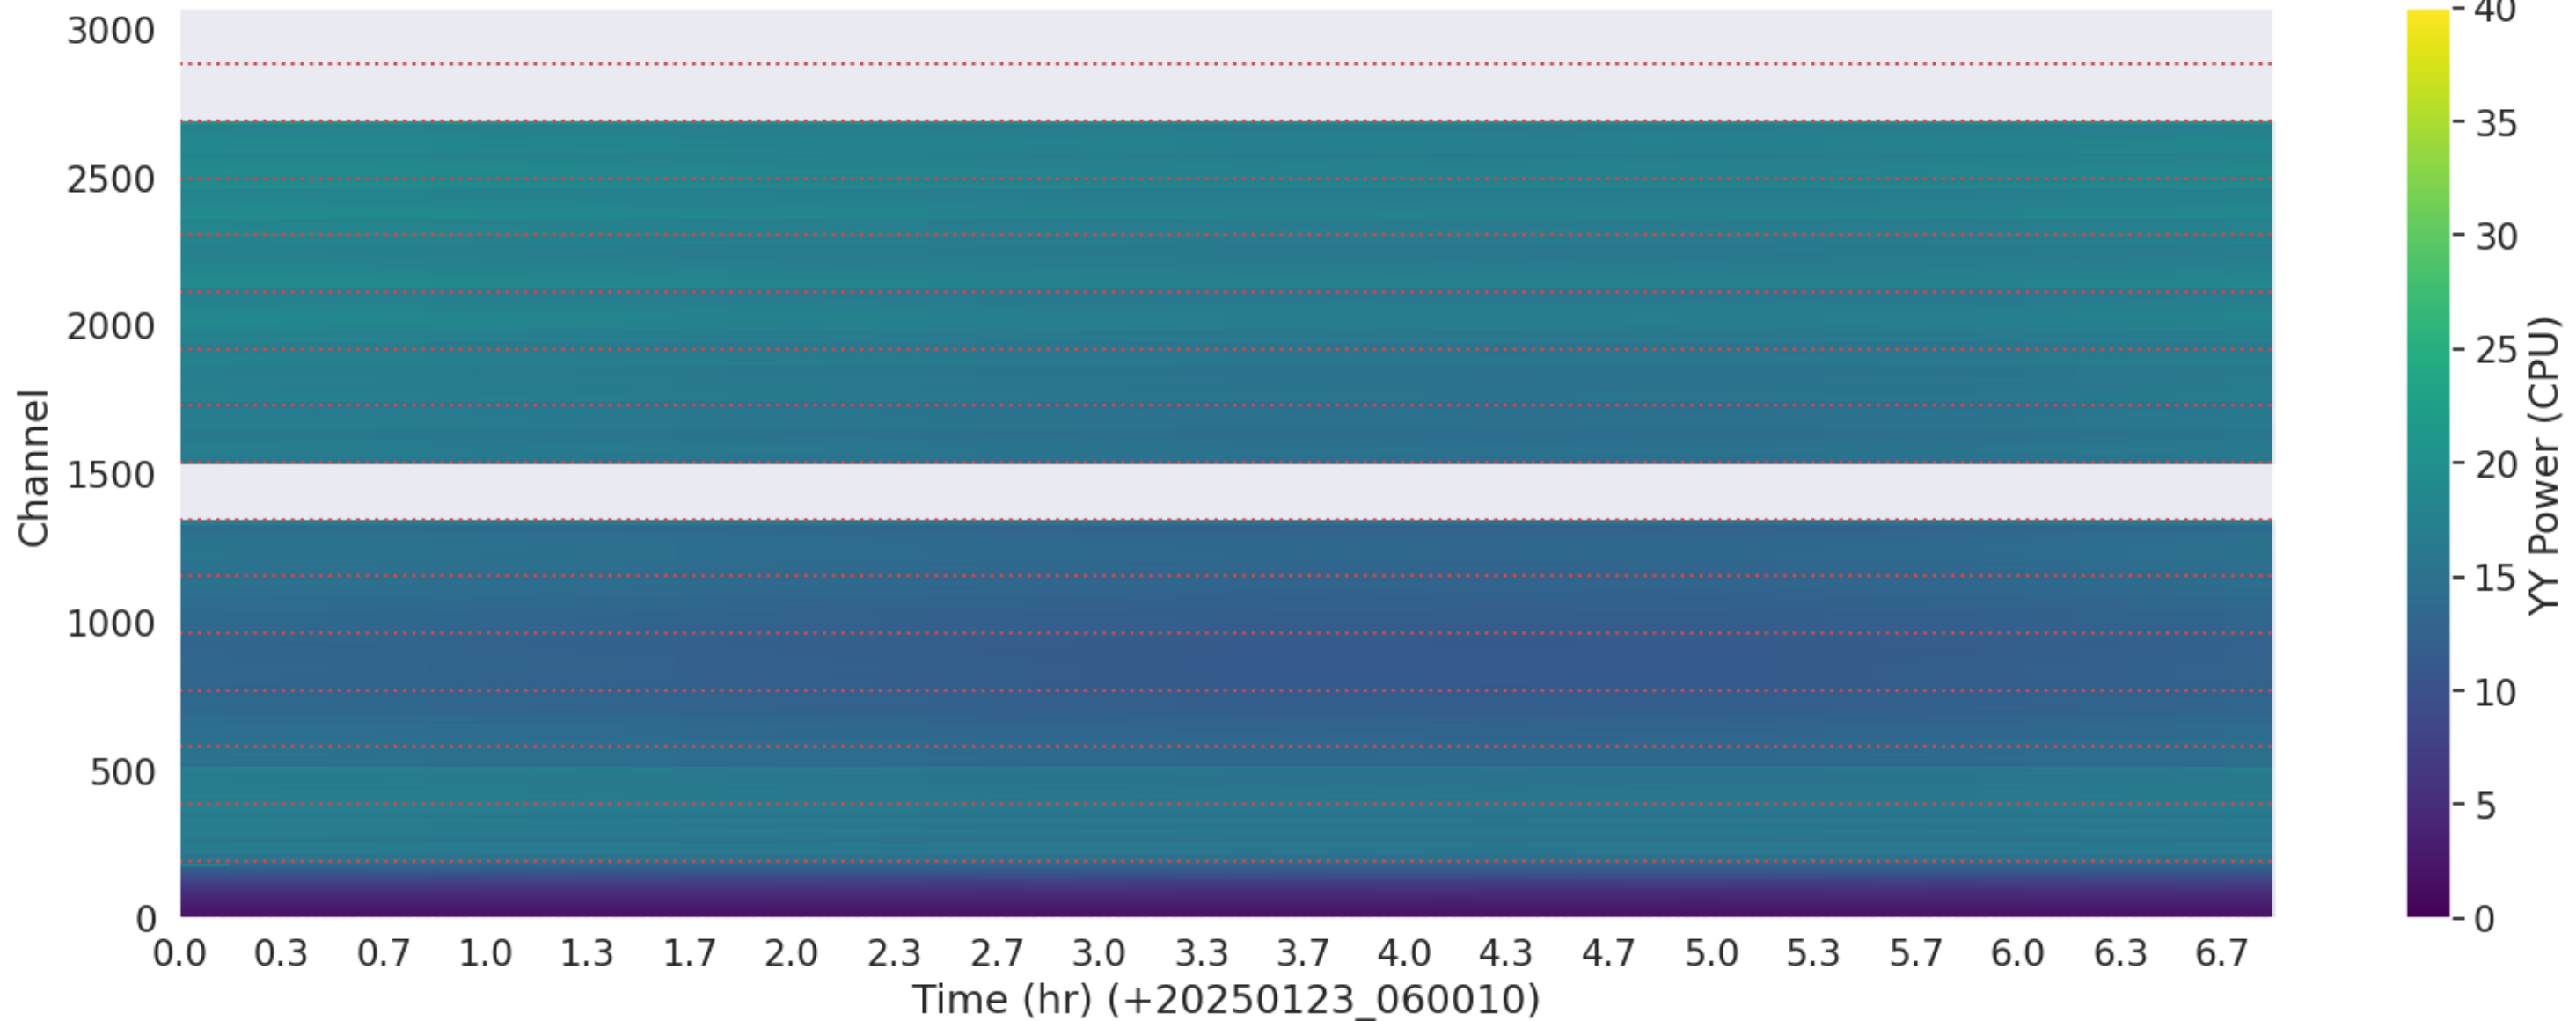

LWA165 - Correlator# 266 - XX - FLAGS: Good

LWA165 - Correlator# 266 - YY - FLAGS: Good

LWA164 - Correlator# 267 - XX - FLAGS: Good

LWA167 - Correlator# 268 - XX - FLAGS: Good

LWA167 - Correlator# 268 - YY - FLAGS: Good