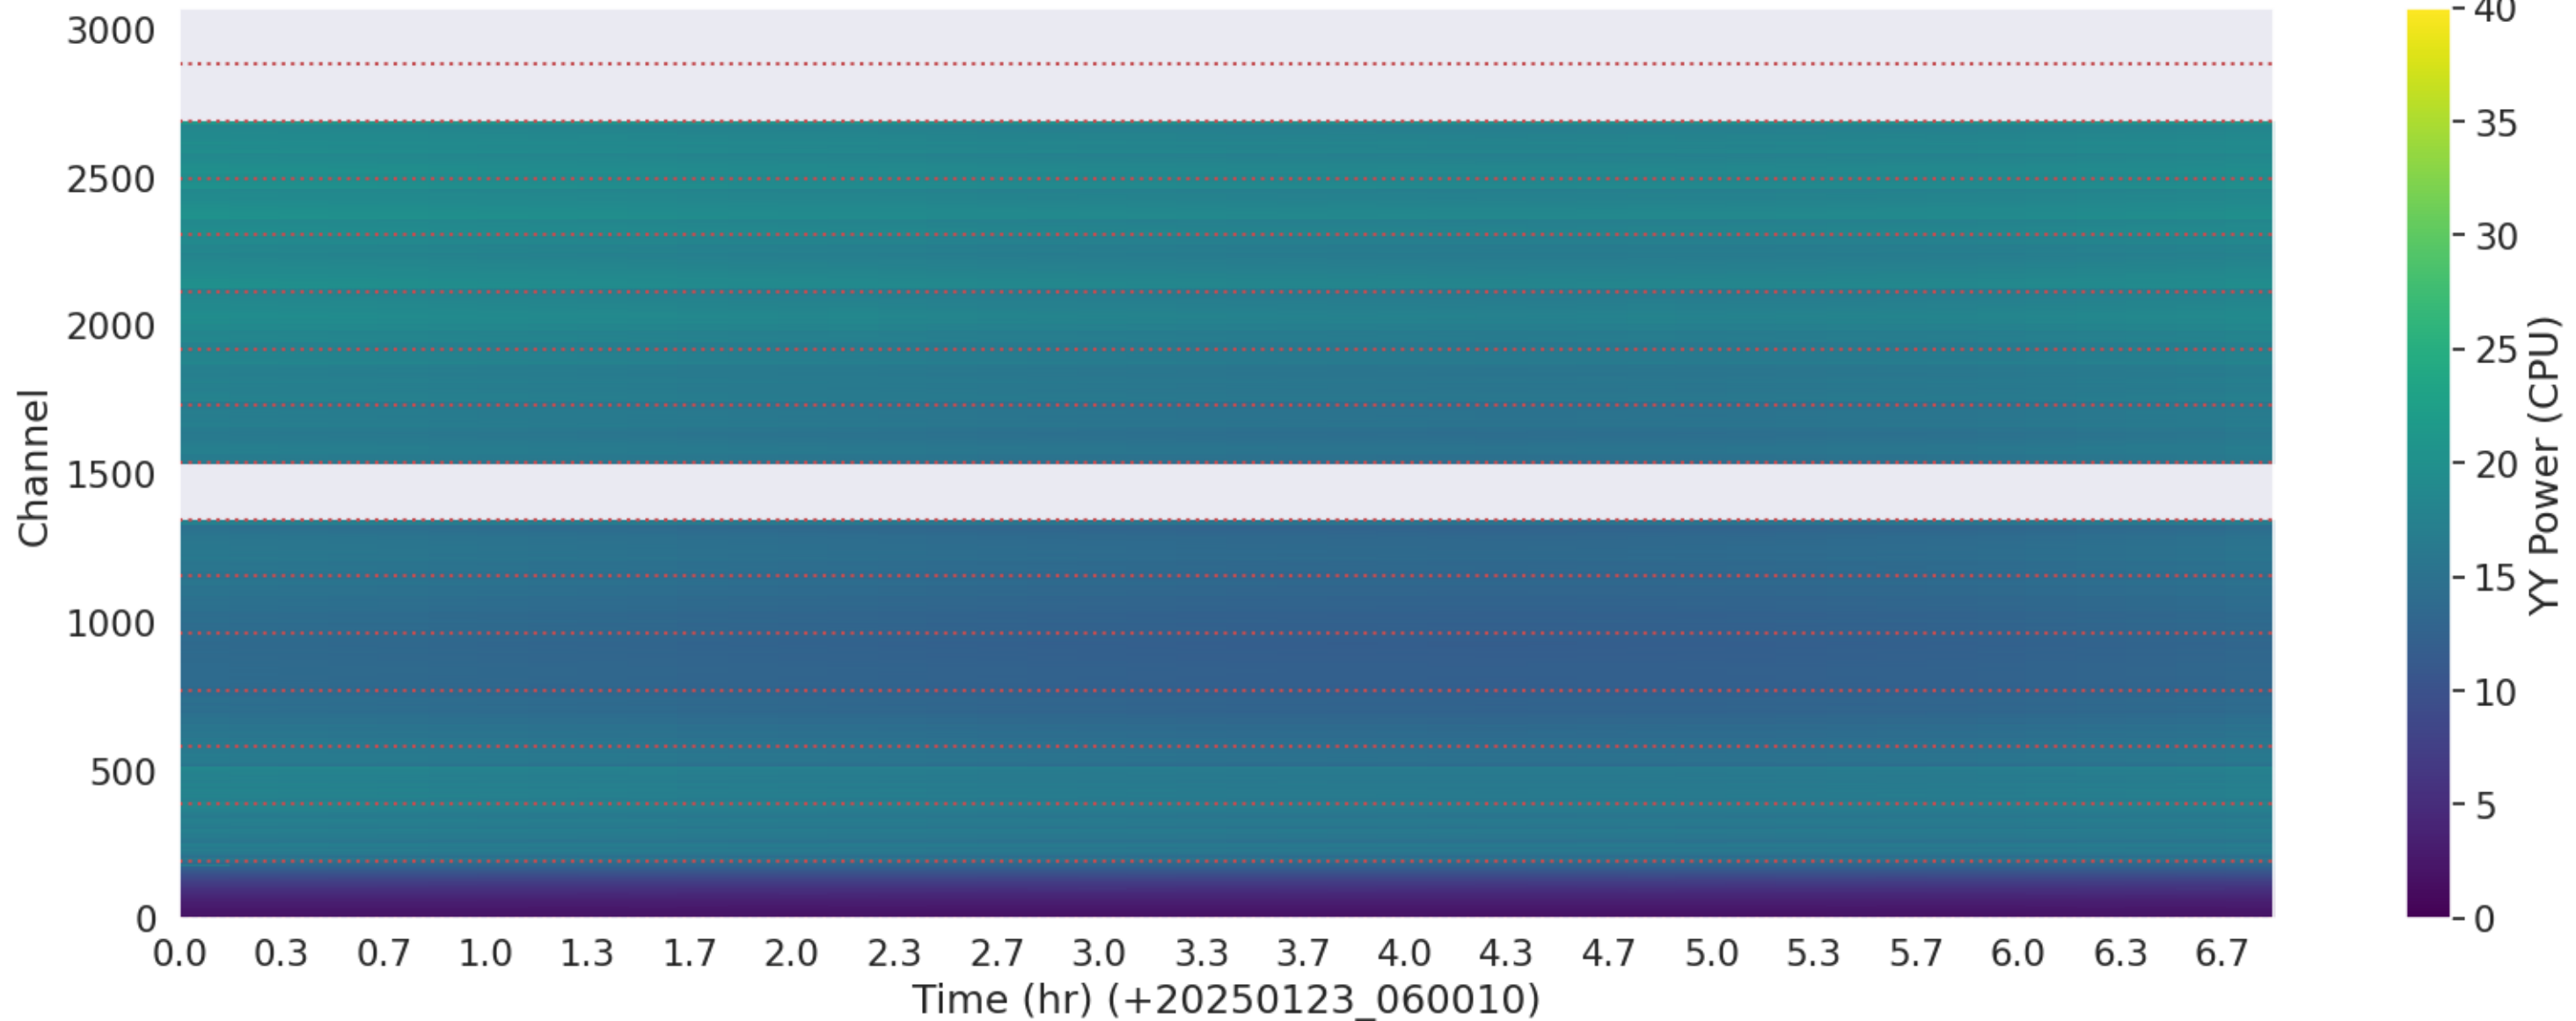

LWA130 - Correlator# 183 - XX - FLAGS: Good

LWA130 - Correlator# 183 - YY - FLAGS: Good

LWA134 - Correlator# 184 - XX - FLAGS: Good

LWA134 - Correlator# 184 - YY - FLAGS: Good

LWA132 - Correlator# 185 - YY - FLAGS: Good