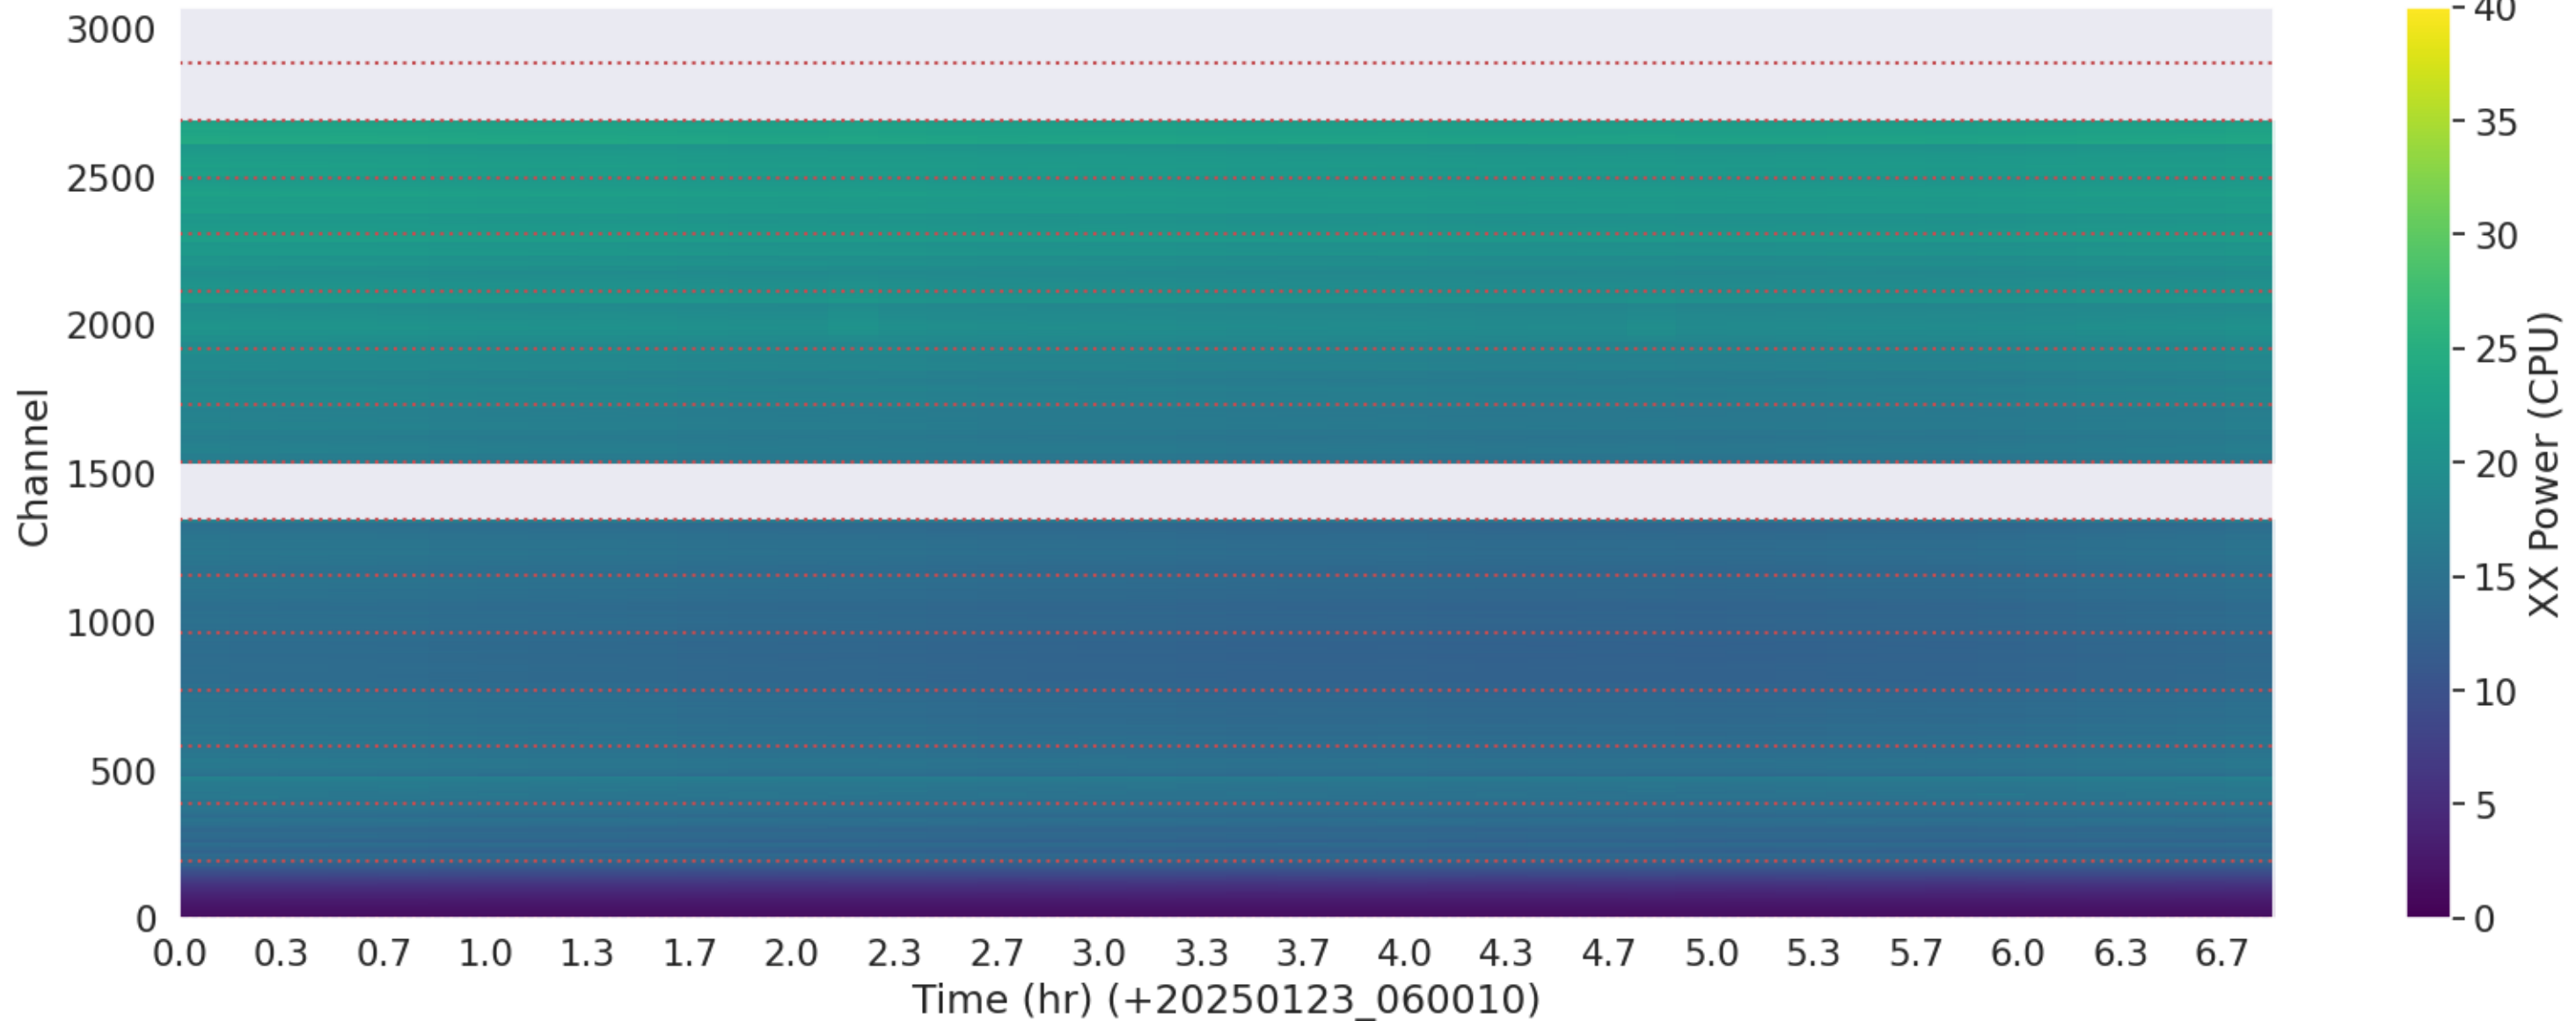

LWA140 - Correlator# 260 - YY - FLAGS: Good

LWA138 - Correlator# 261 - XX - FLAGS: Good

LWA138 - Correlator# 261 - YY - FLAGS: Good

LWA161 - Correlator# 262 - XX - FLAGS: Good

LWA161 - Correlator# 262 - YY - FLAGS: Good