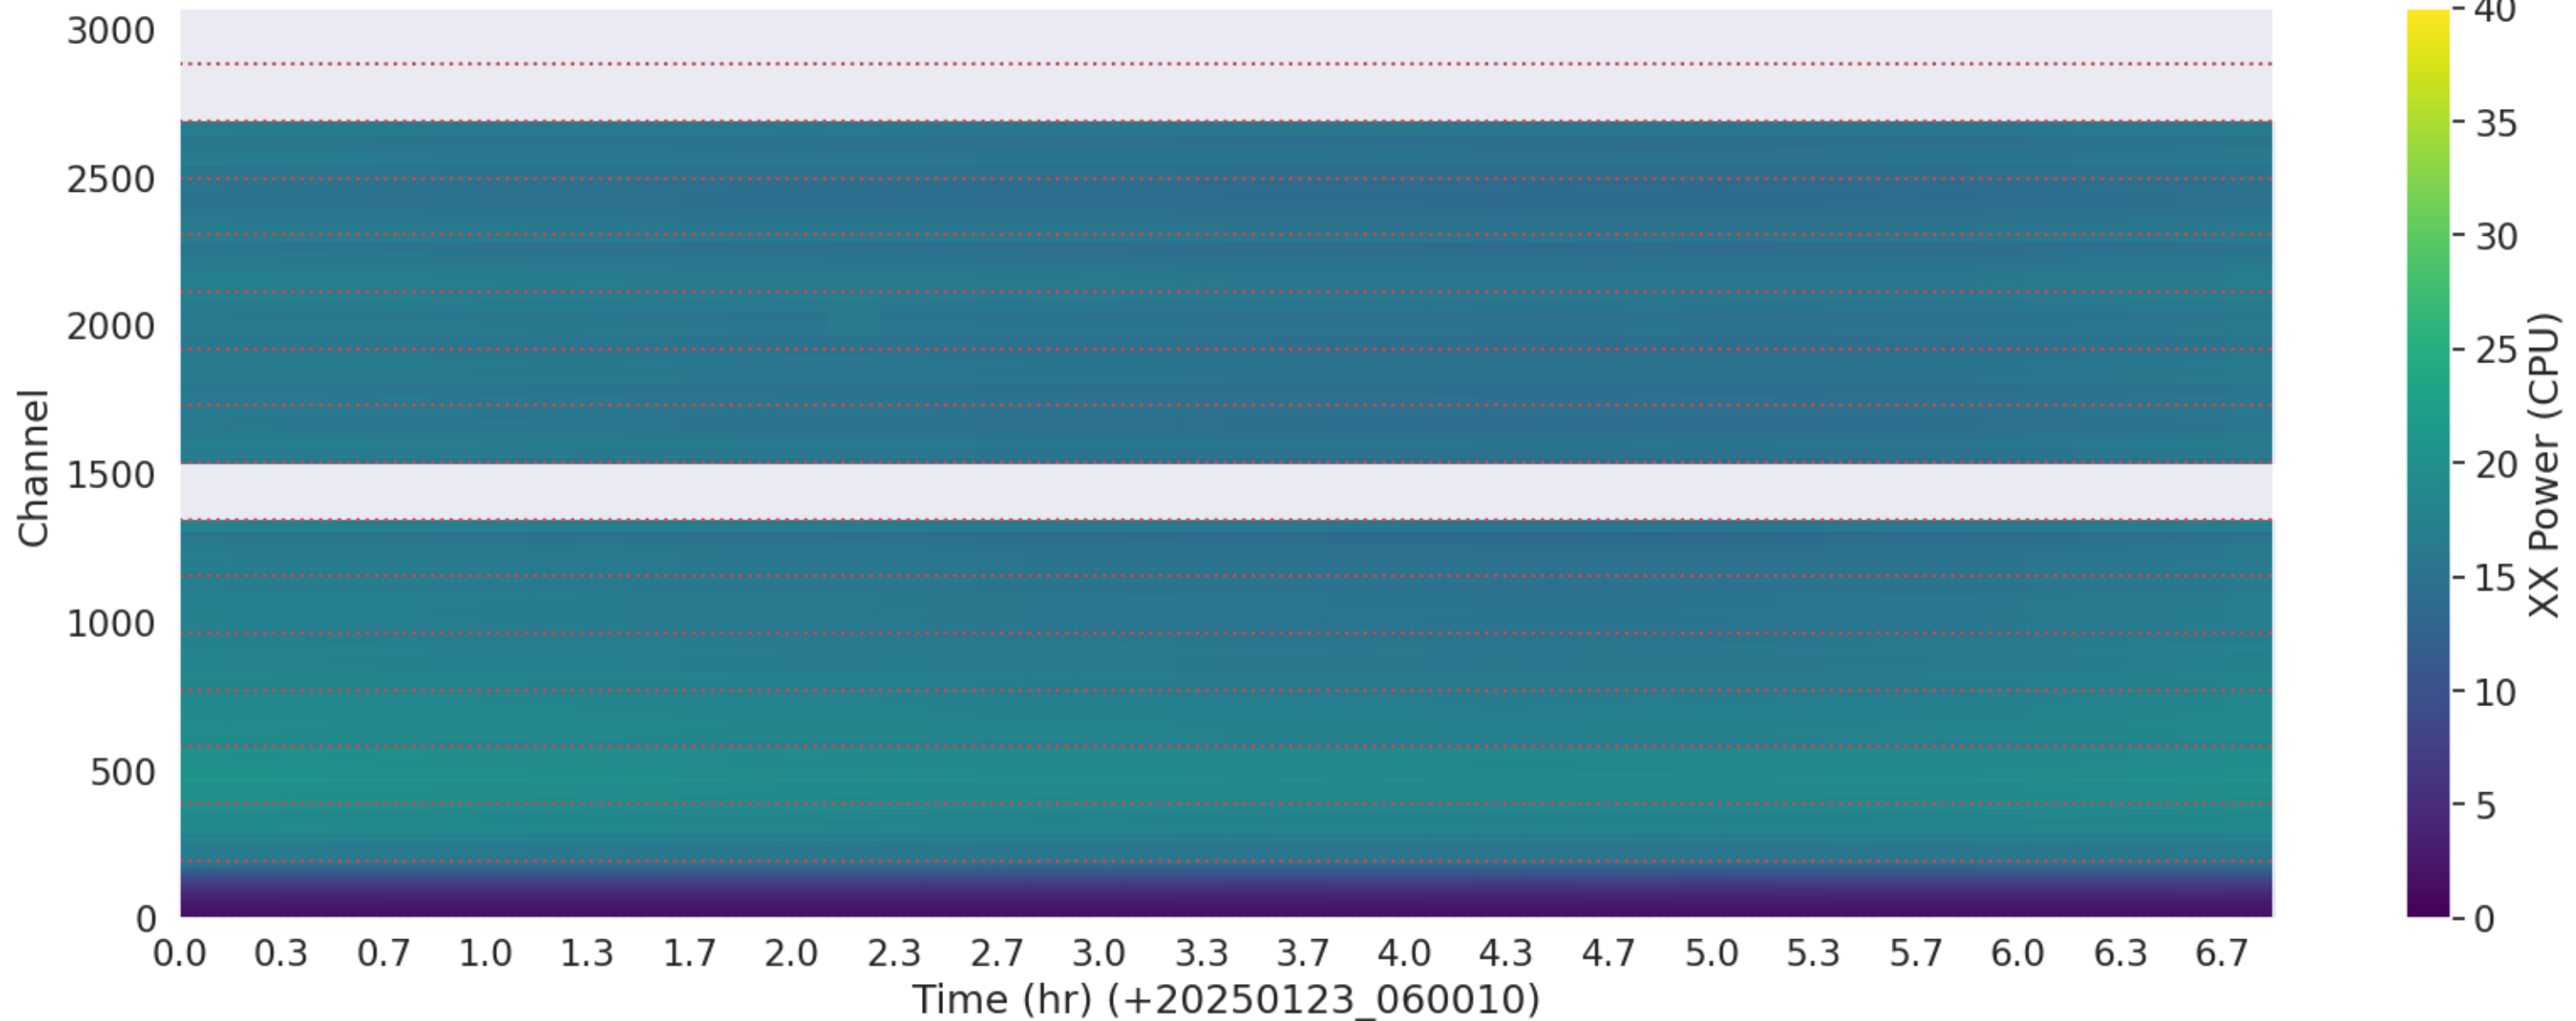

LWA049 - Correlator# 112 - YY - FLAGS: Good

LWA048 - Correlator# 113 - YY - FLAGS: Good

LWA051 - Correlator# 114 - XX - FLAGS: Good

LWA051 - Correlator# 114 - YY - FLAGS: Good

LWA050 - Correlator# 115 - XX - FLAGS: Good