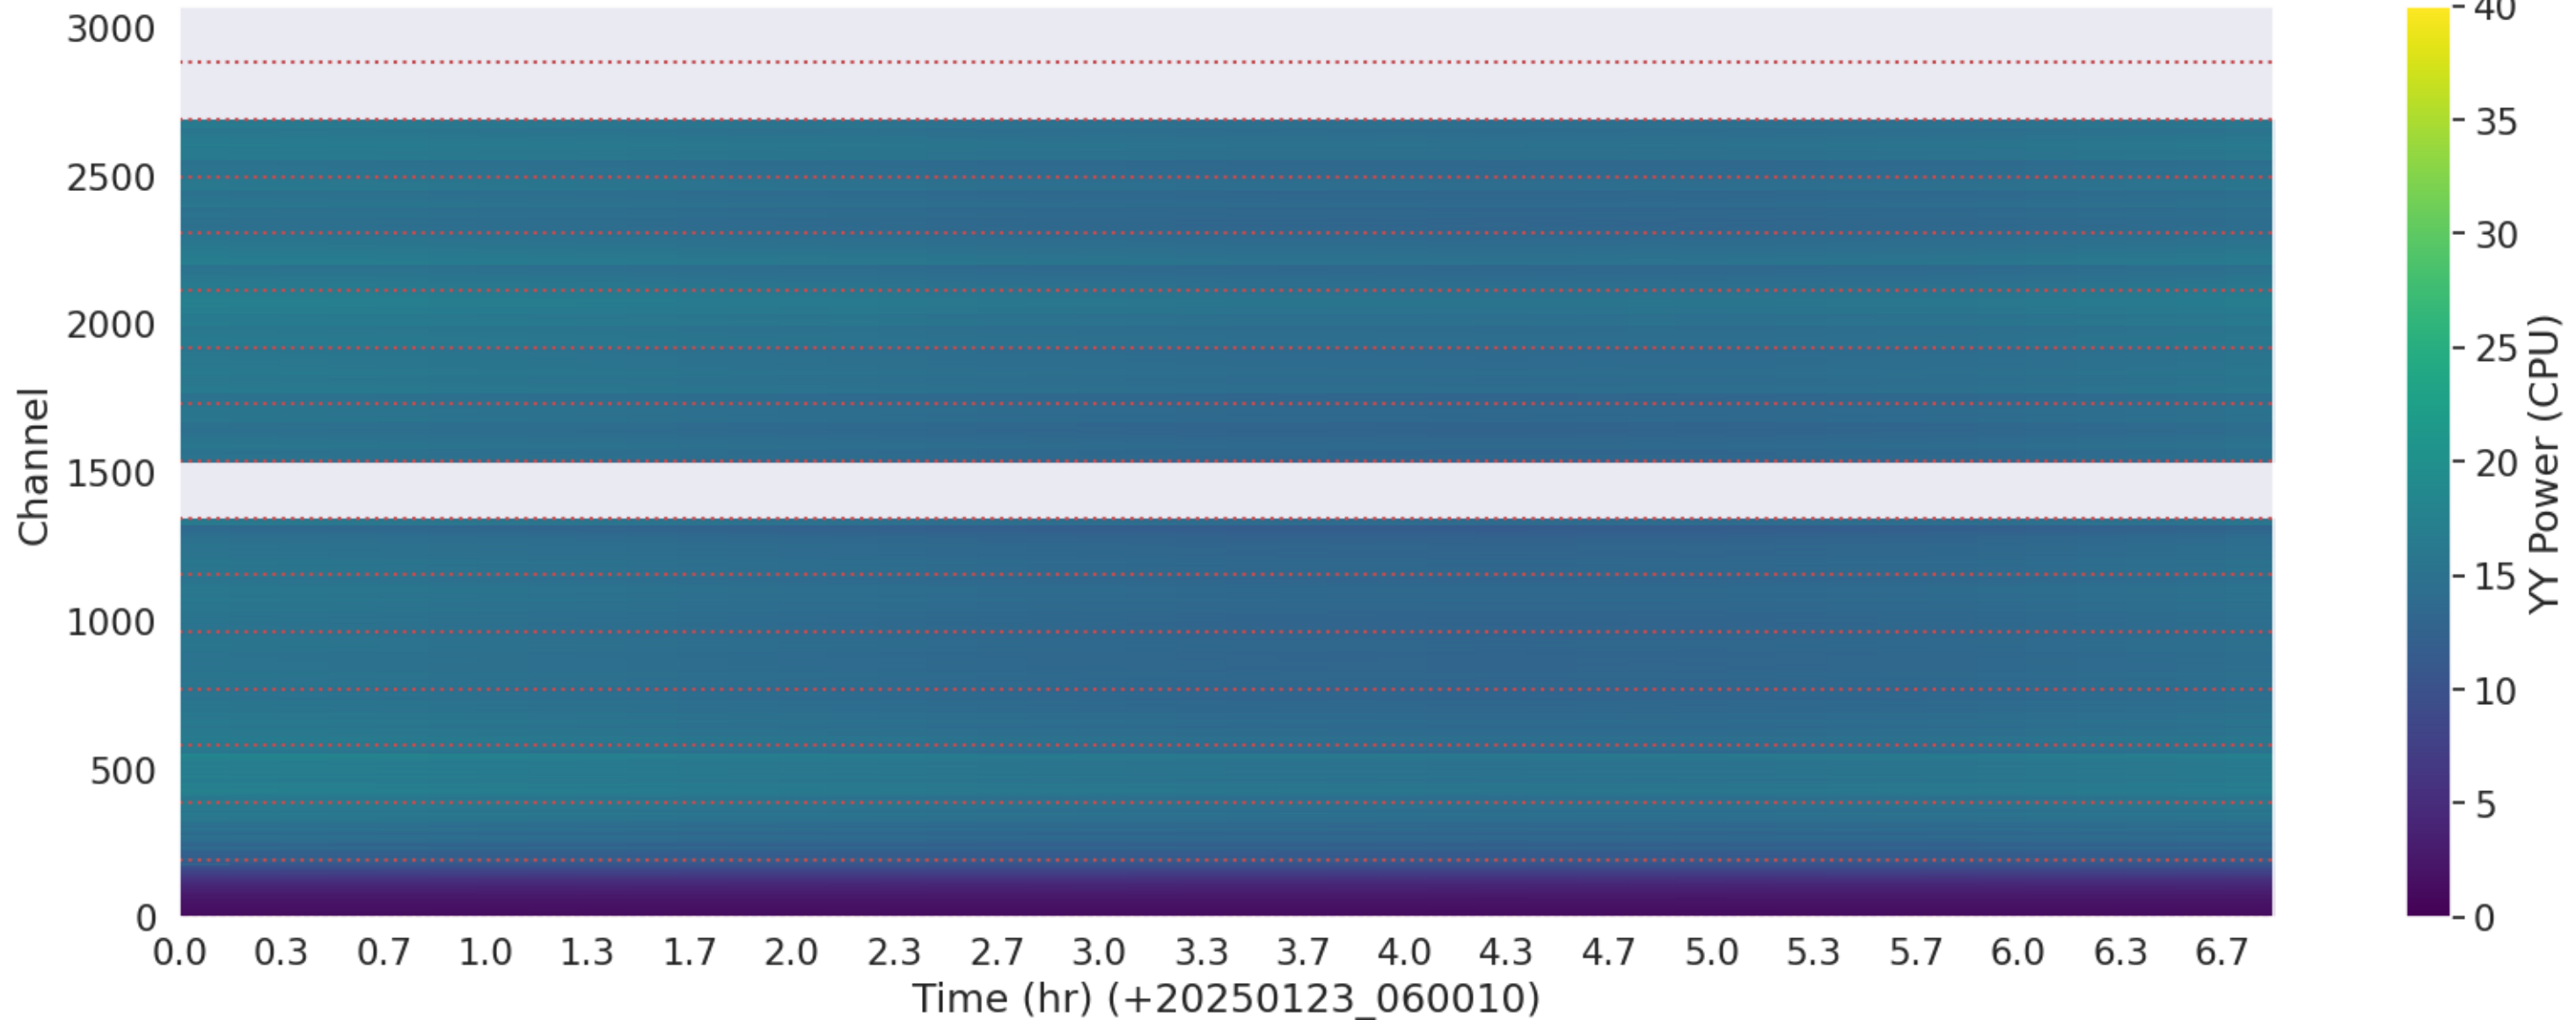

LWA047 - Correlator# 085 - YY - FLAGS: Good