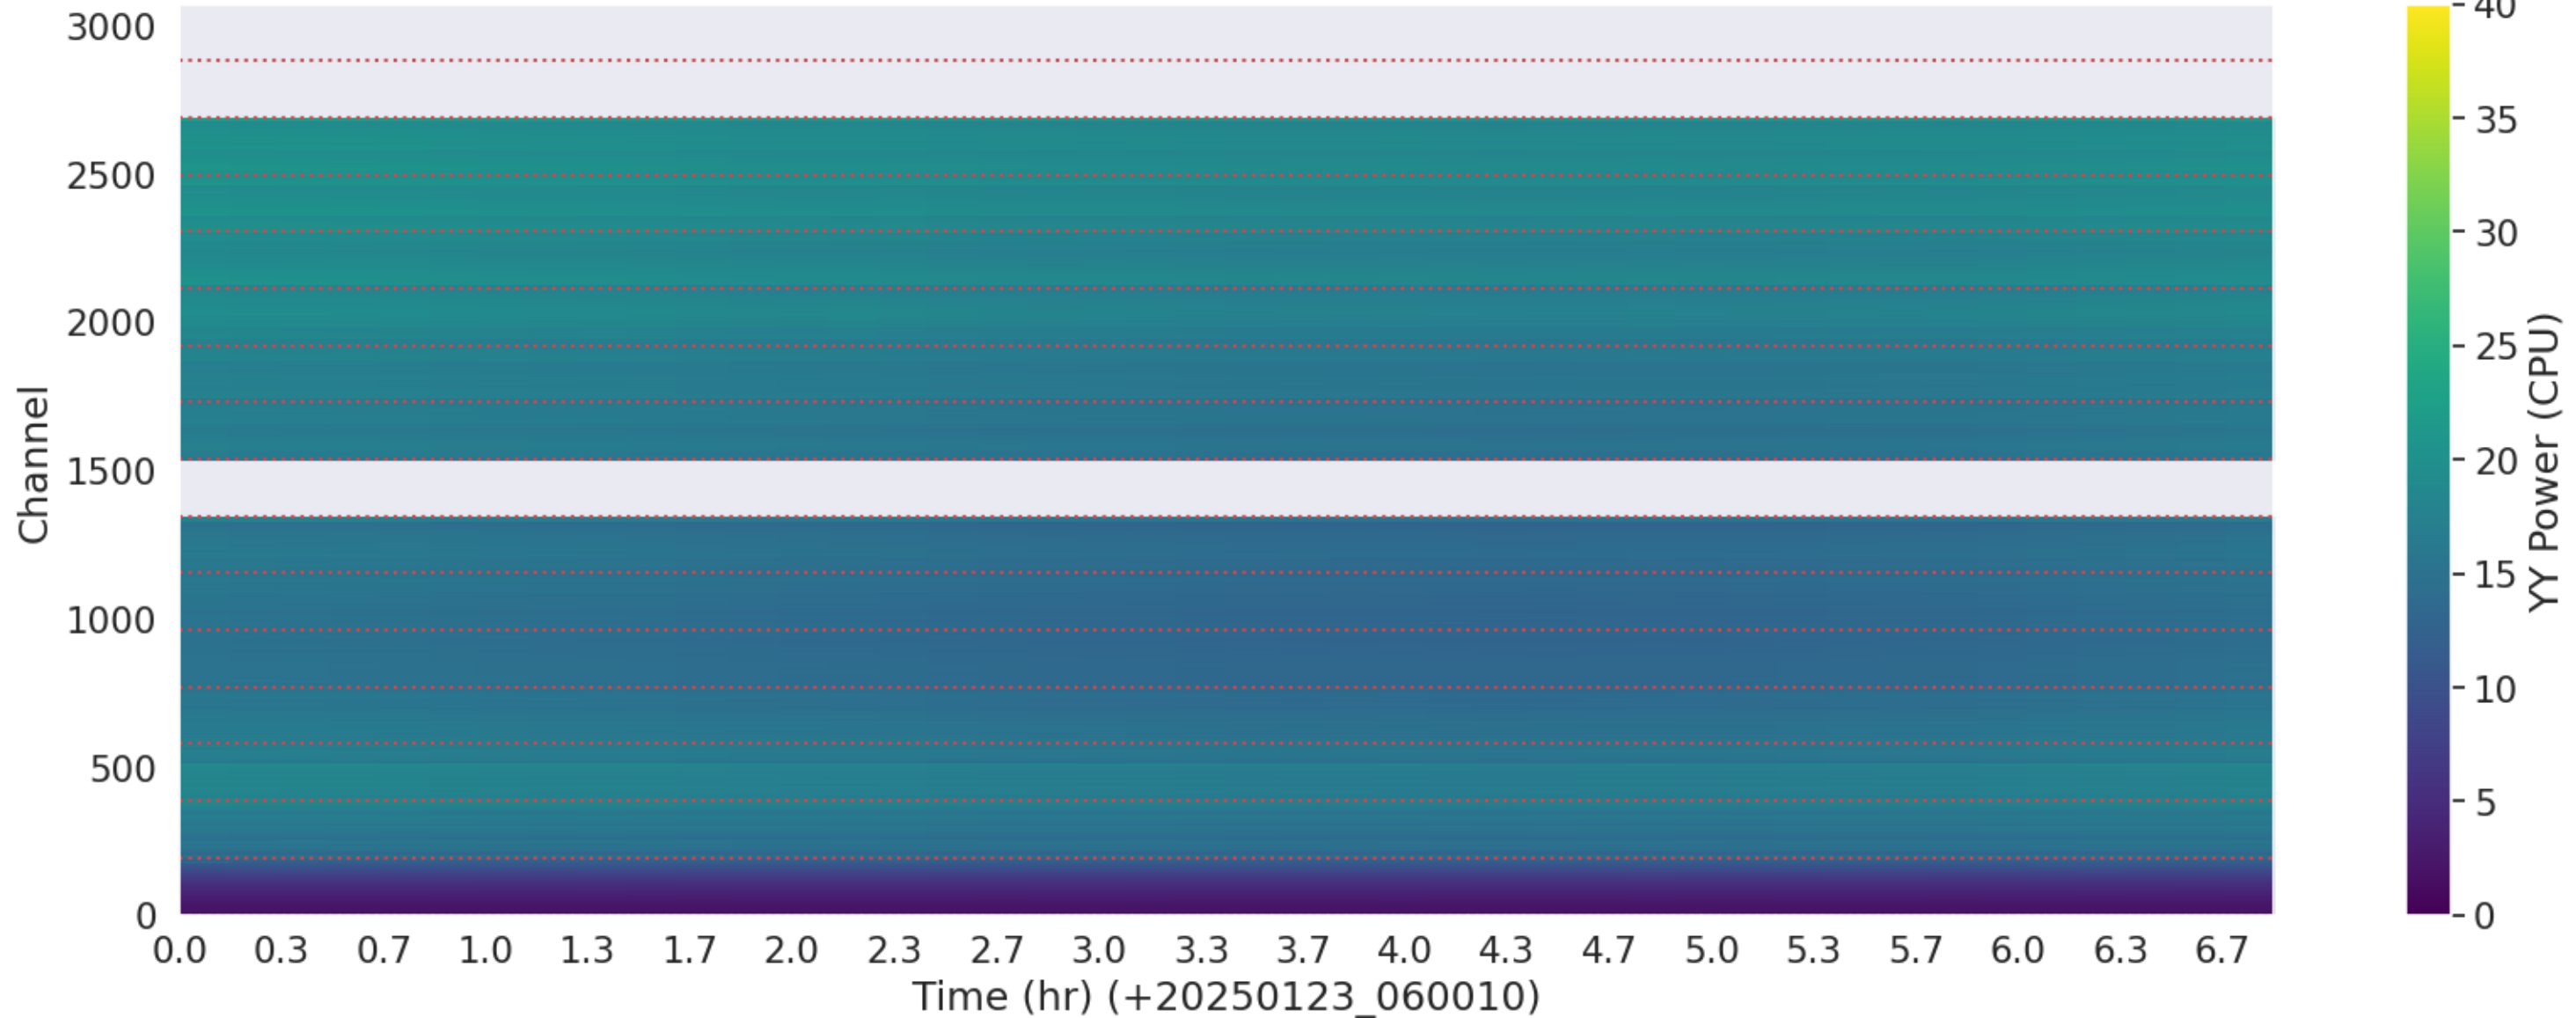

LWA230 - Correlator# 303 - YY - FLAGS: Good