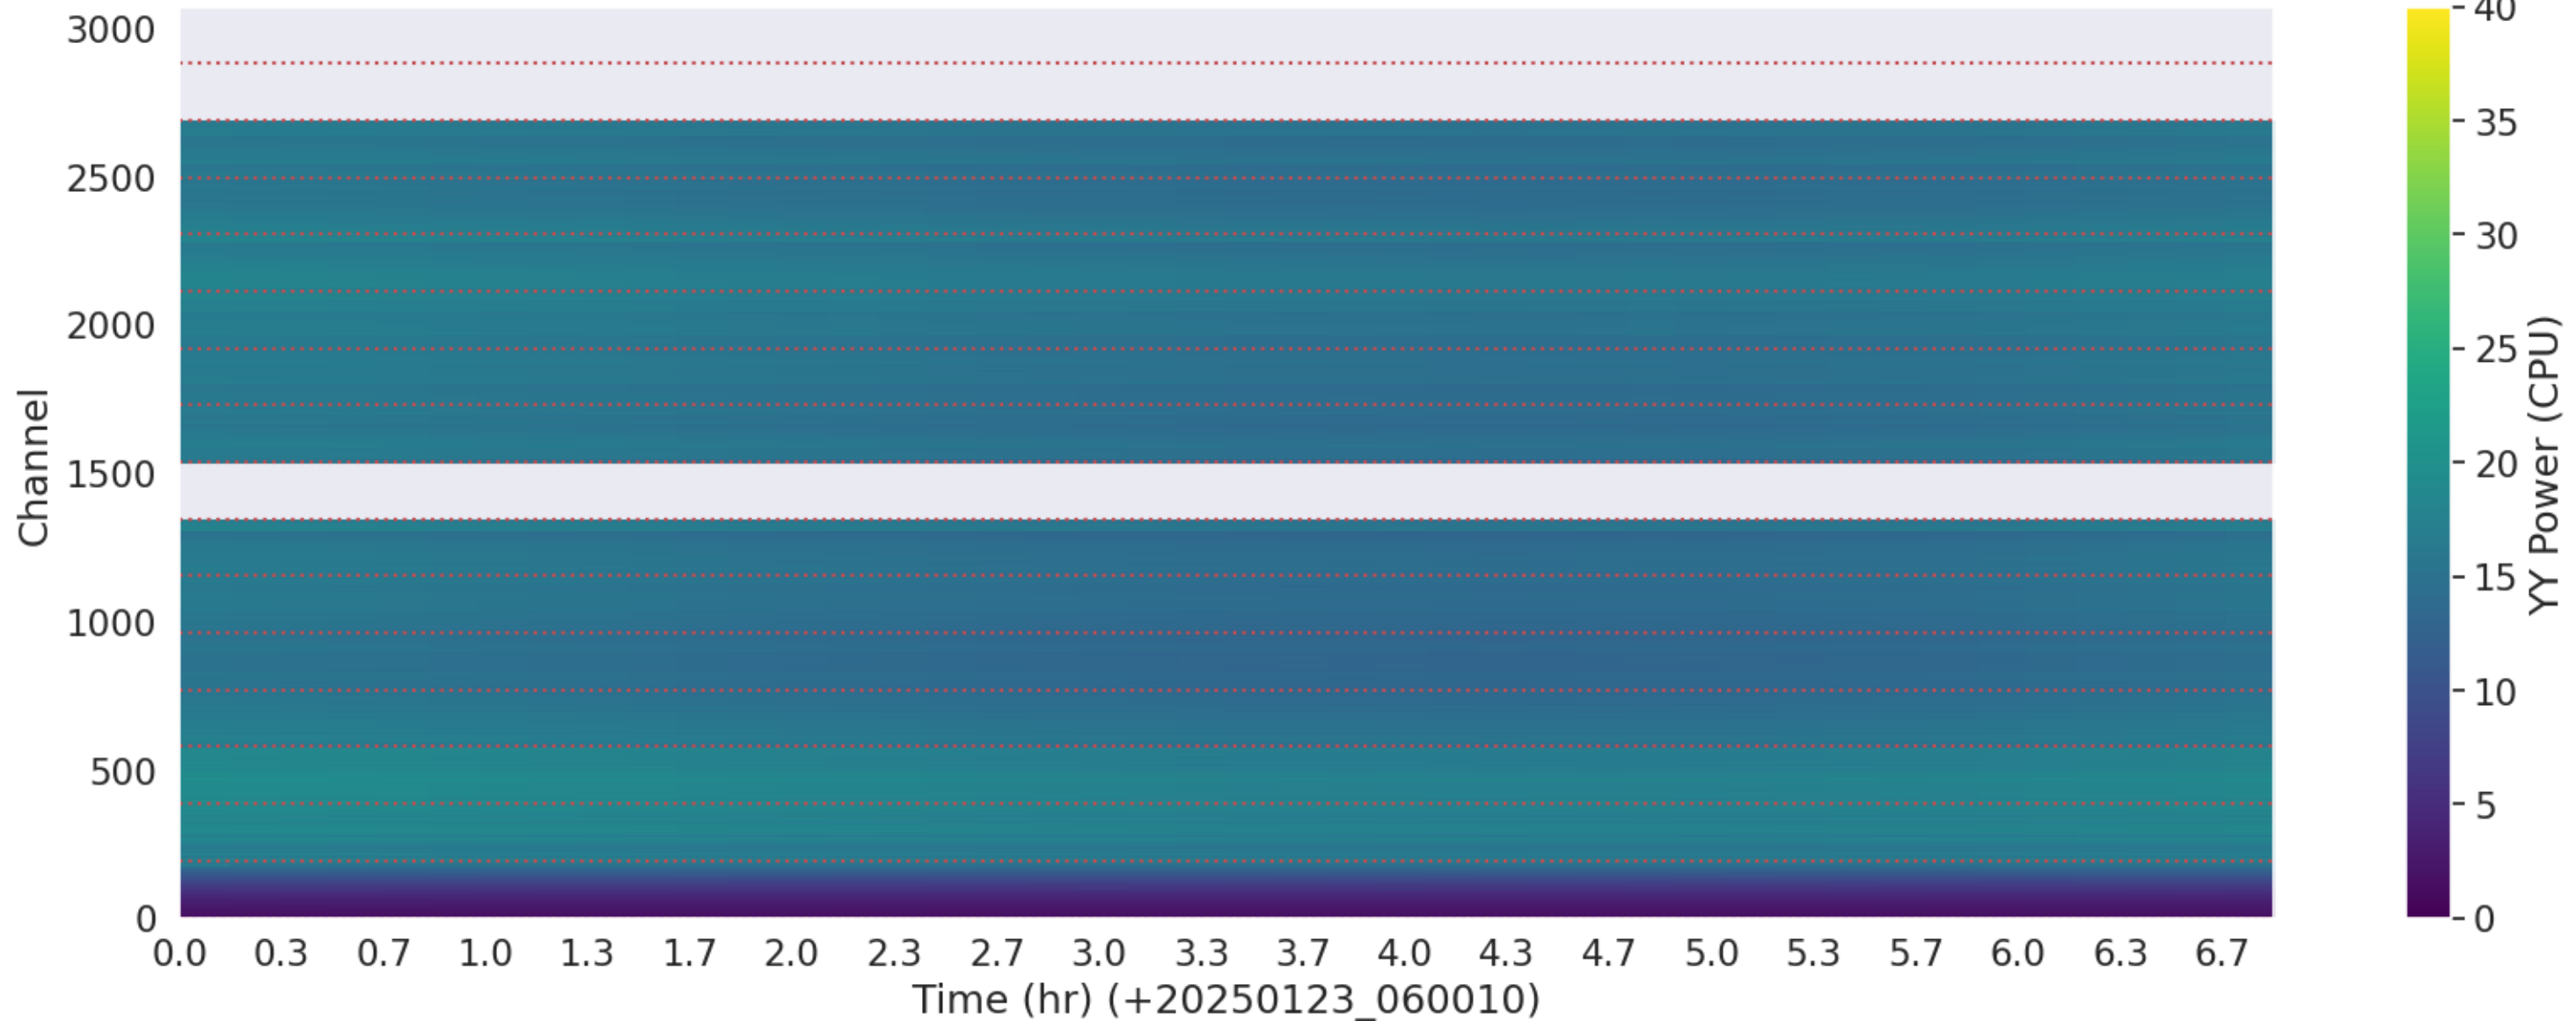

LWA180 - Correlator# 322 - XX - FLAGS: Good

LWA180 - Correlator# 322 - YY - FLAGS: Good

LWA179 - Correlator# 323 - XX - FLAGS: Good

LWA179 - Correlator# 323 - YY - FLAGS: Good

LWA183 - Correlator# 324 - XX - FLAGS: Good