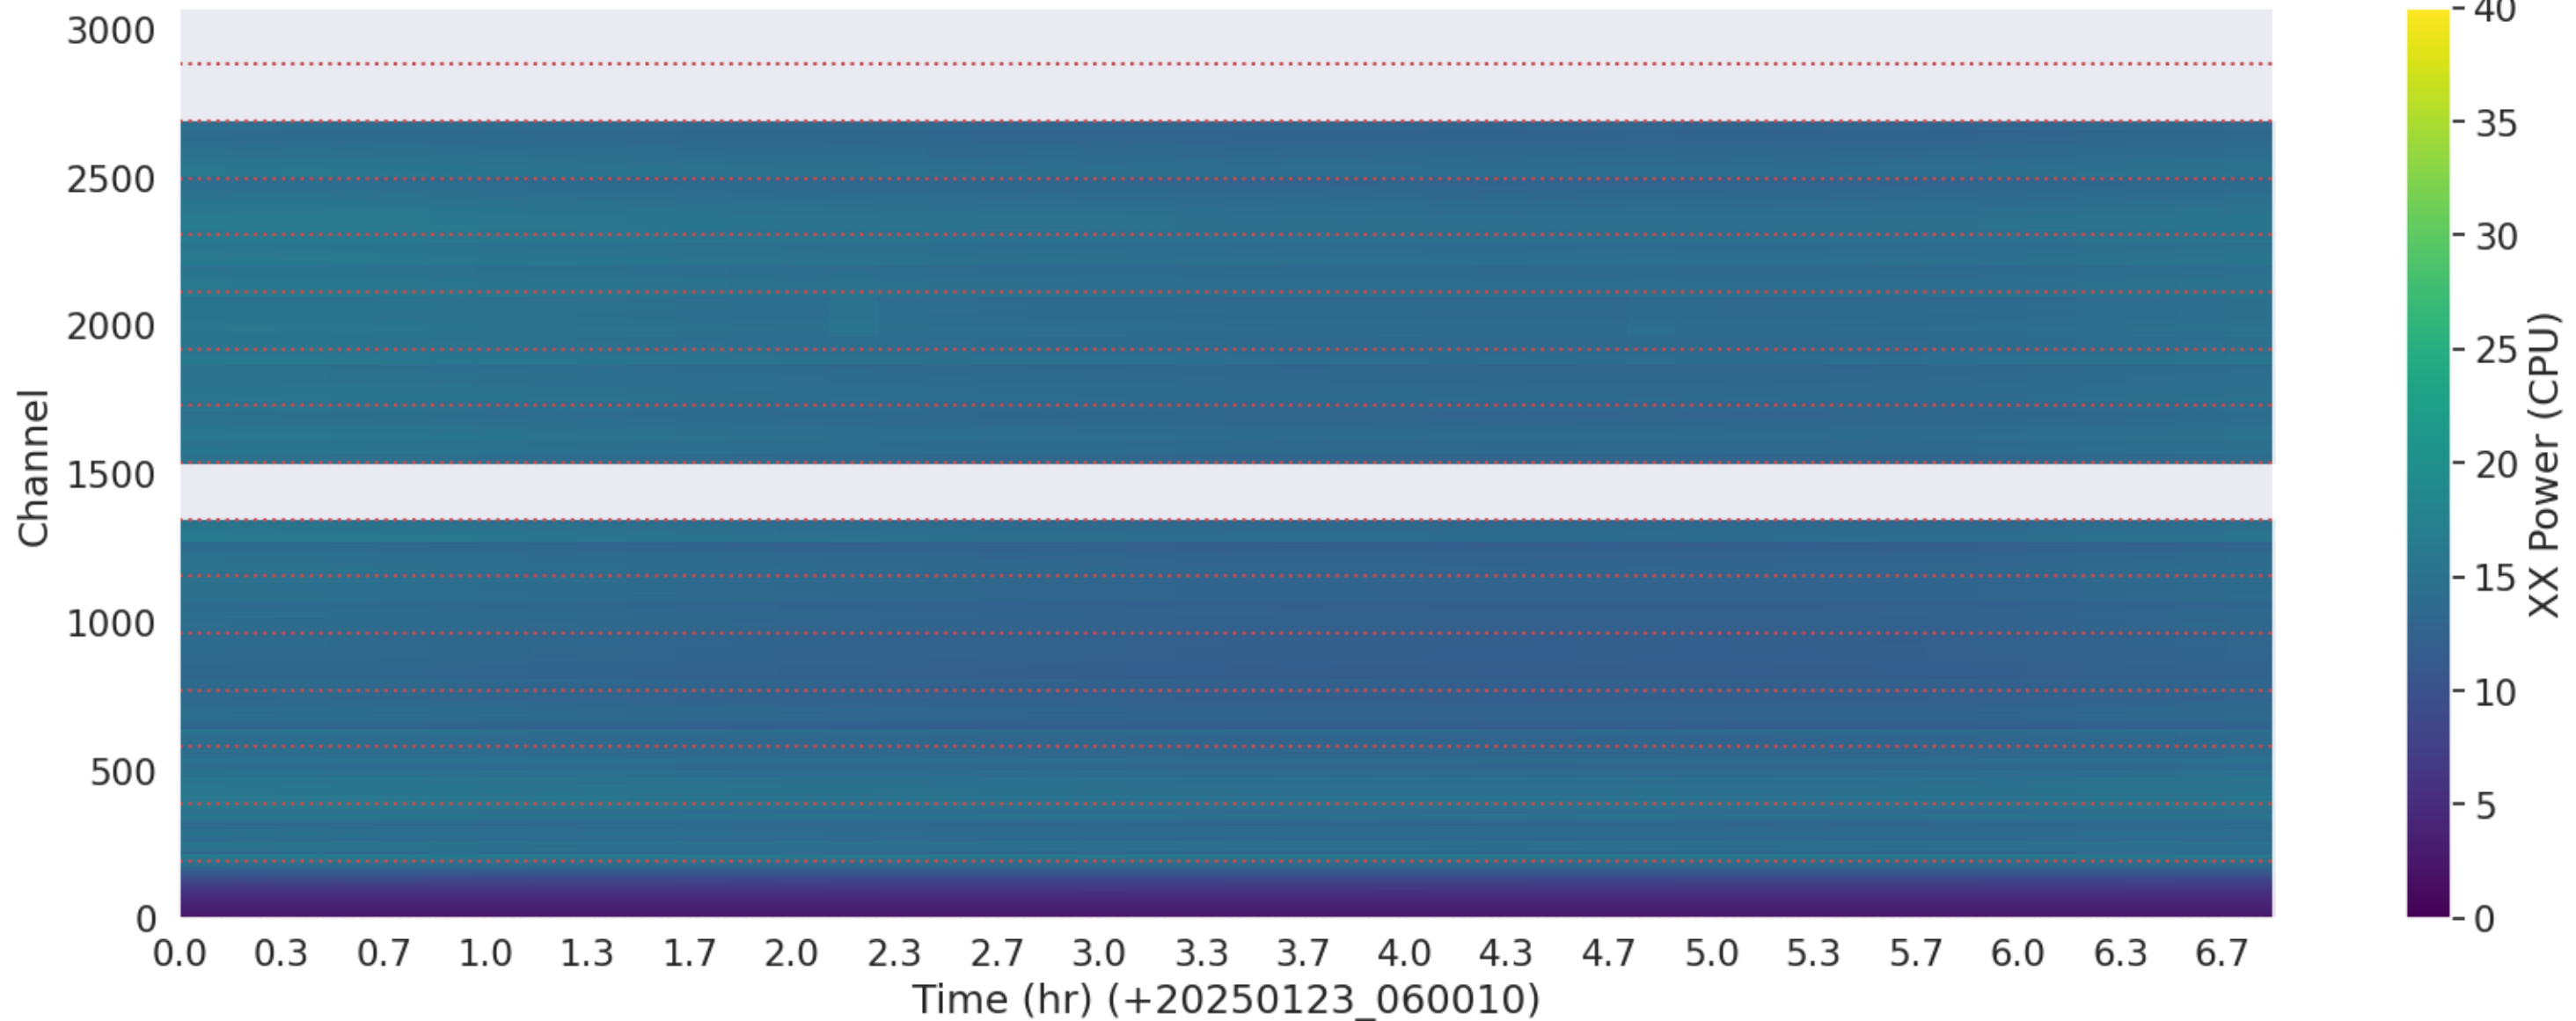

LWA260 - Correlator# 034 - XX - FLAGS: Good

LWA260 - Correlator# 034 - YY - FLAGS: Good

LWA258 - Correlator# 035 - XX - FLAGS: Good

LWA265 - Correlator# 036 - XX - FLAGS: Good

LWA265 - Correlator# 036 - YY - FLAGS: Good