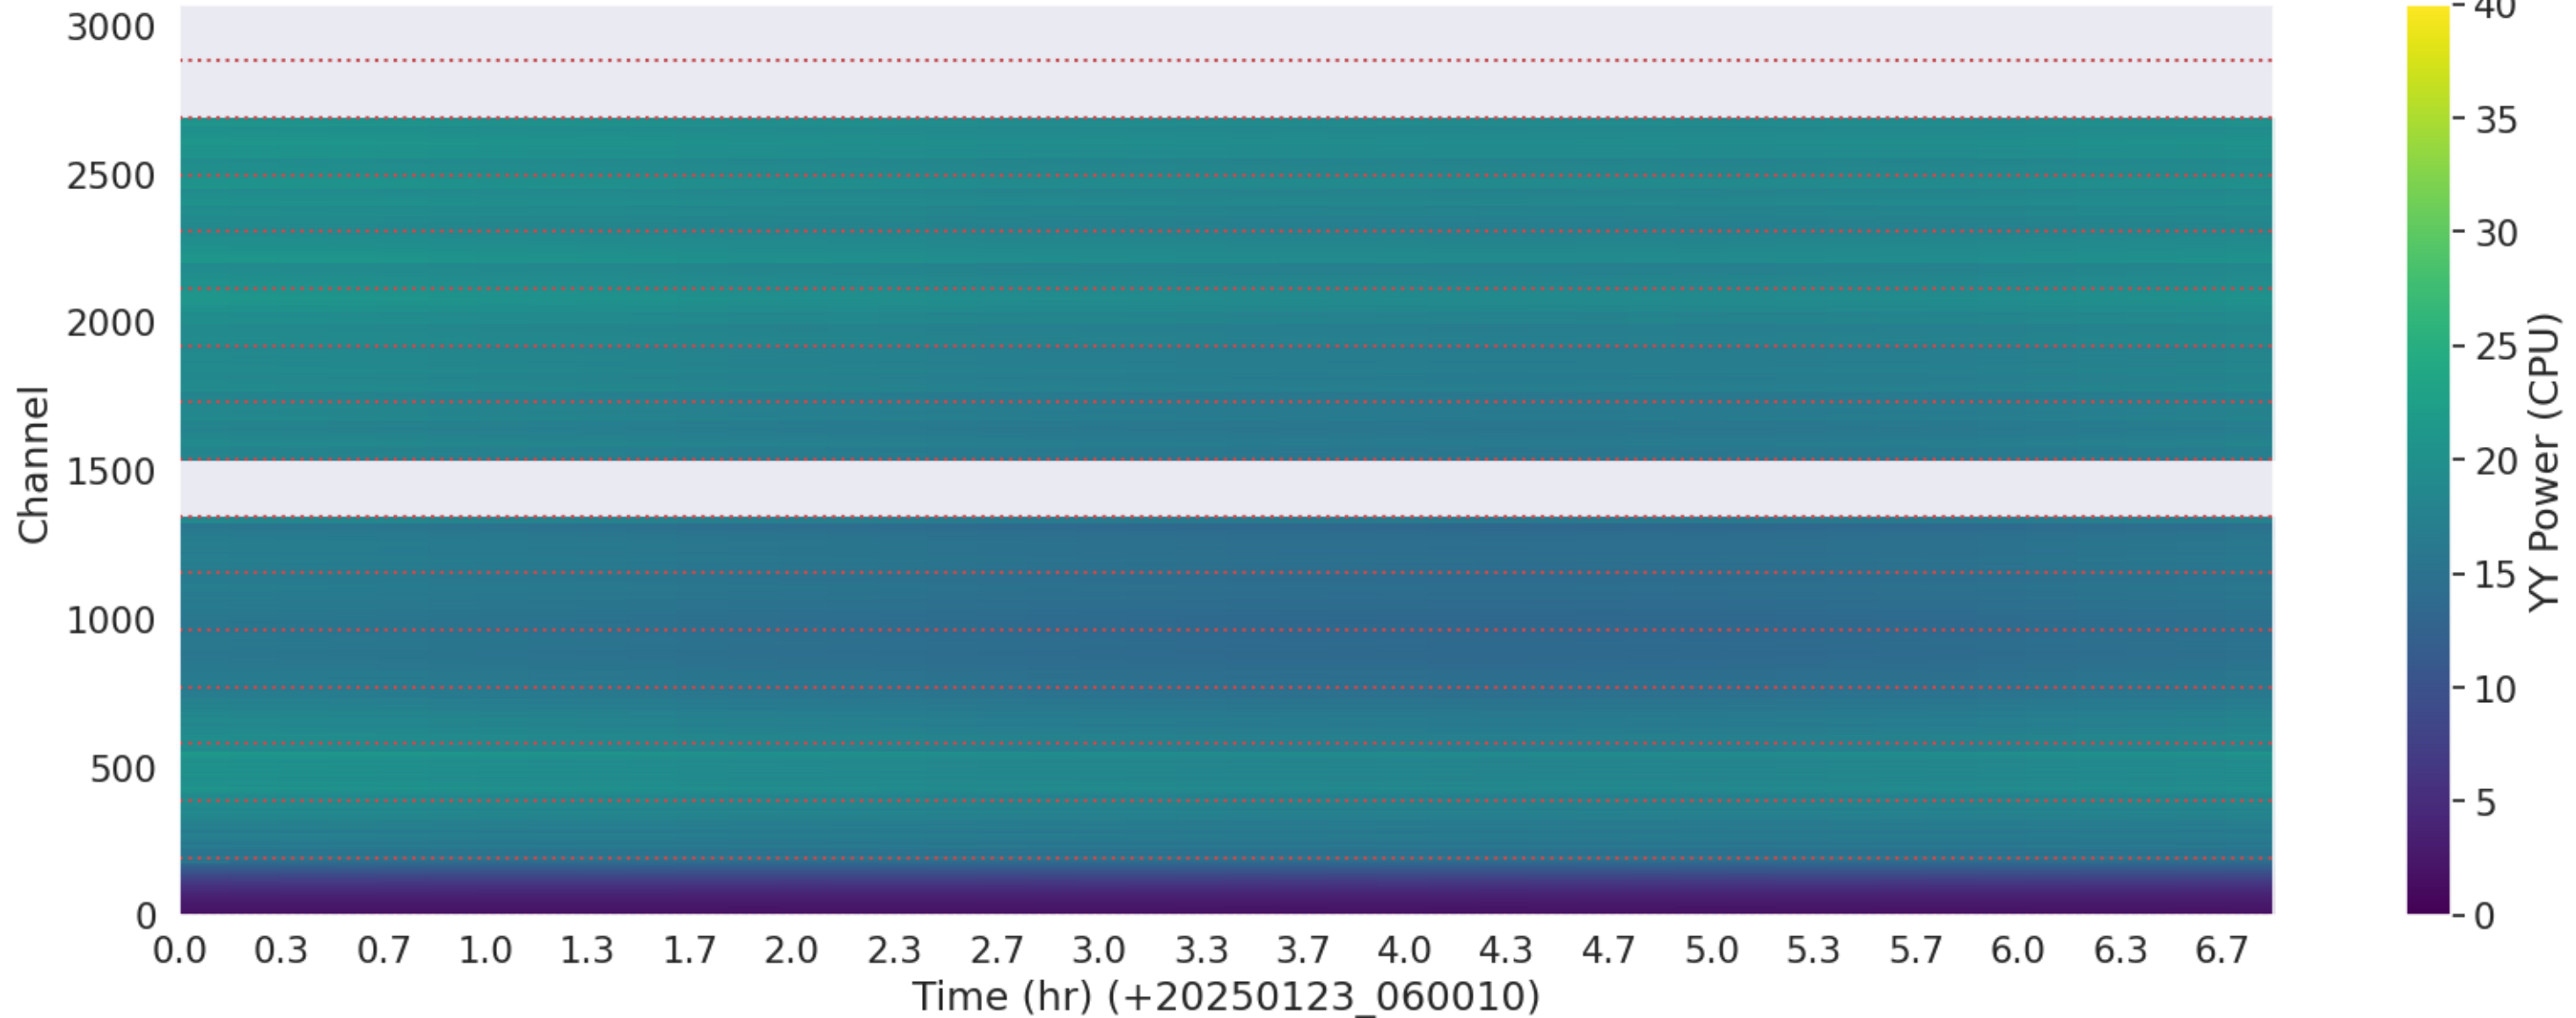

LWA254 - Correlator# 315 - YY - FLAGS: Good