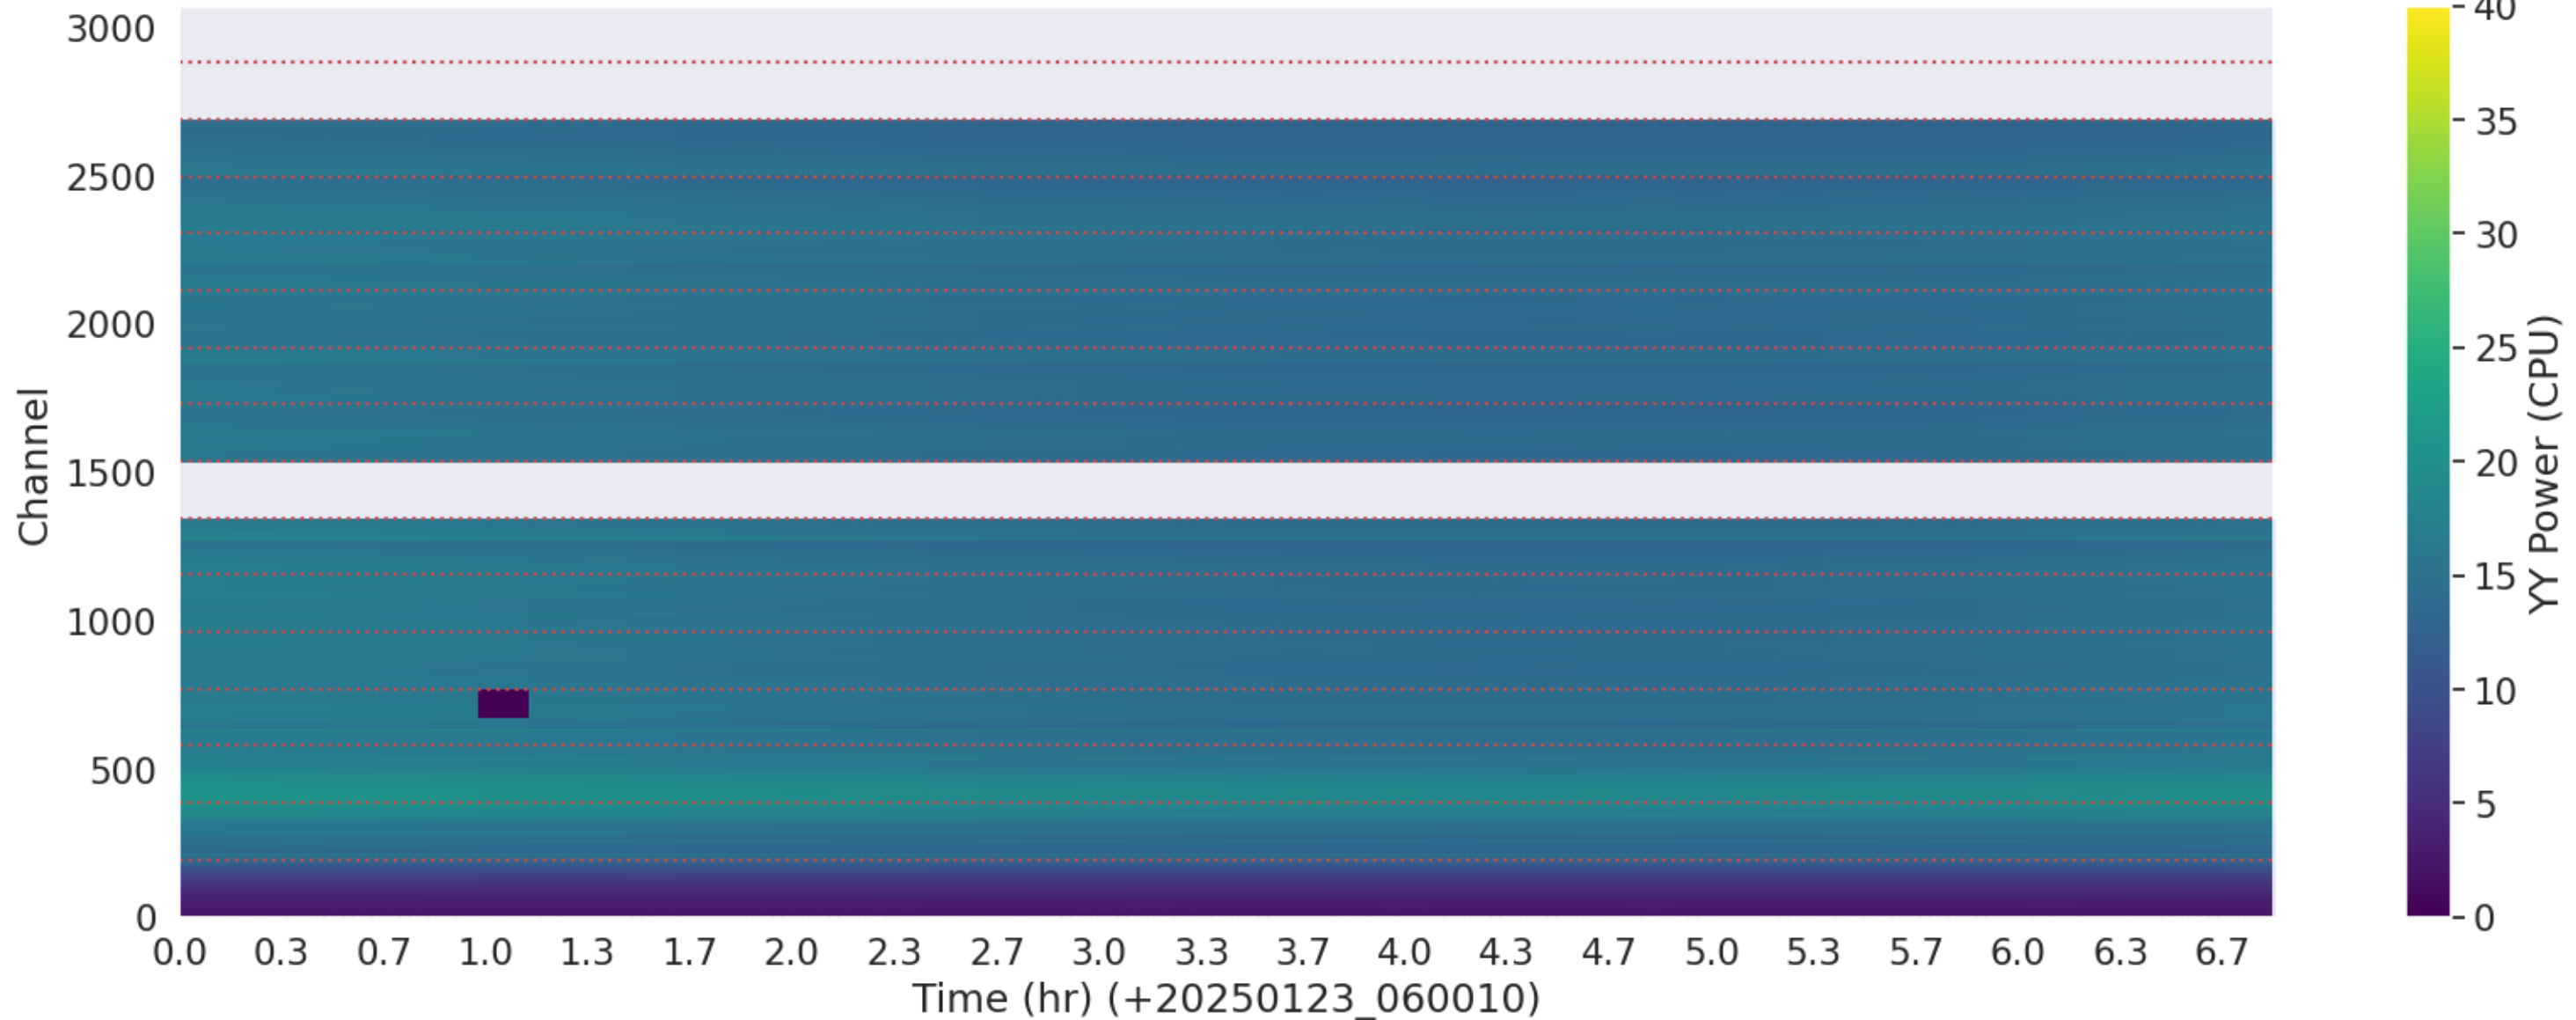

LWA260 - Correlator# 034 - YY - FLAGS: Good