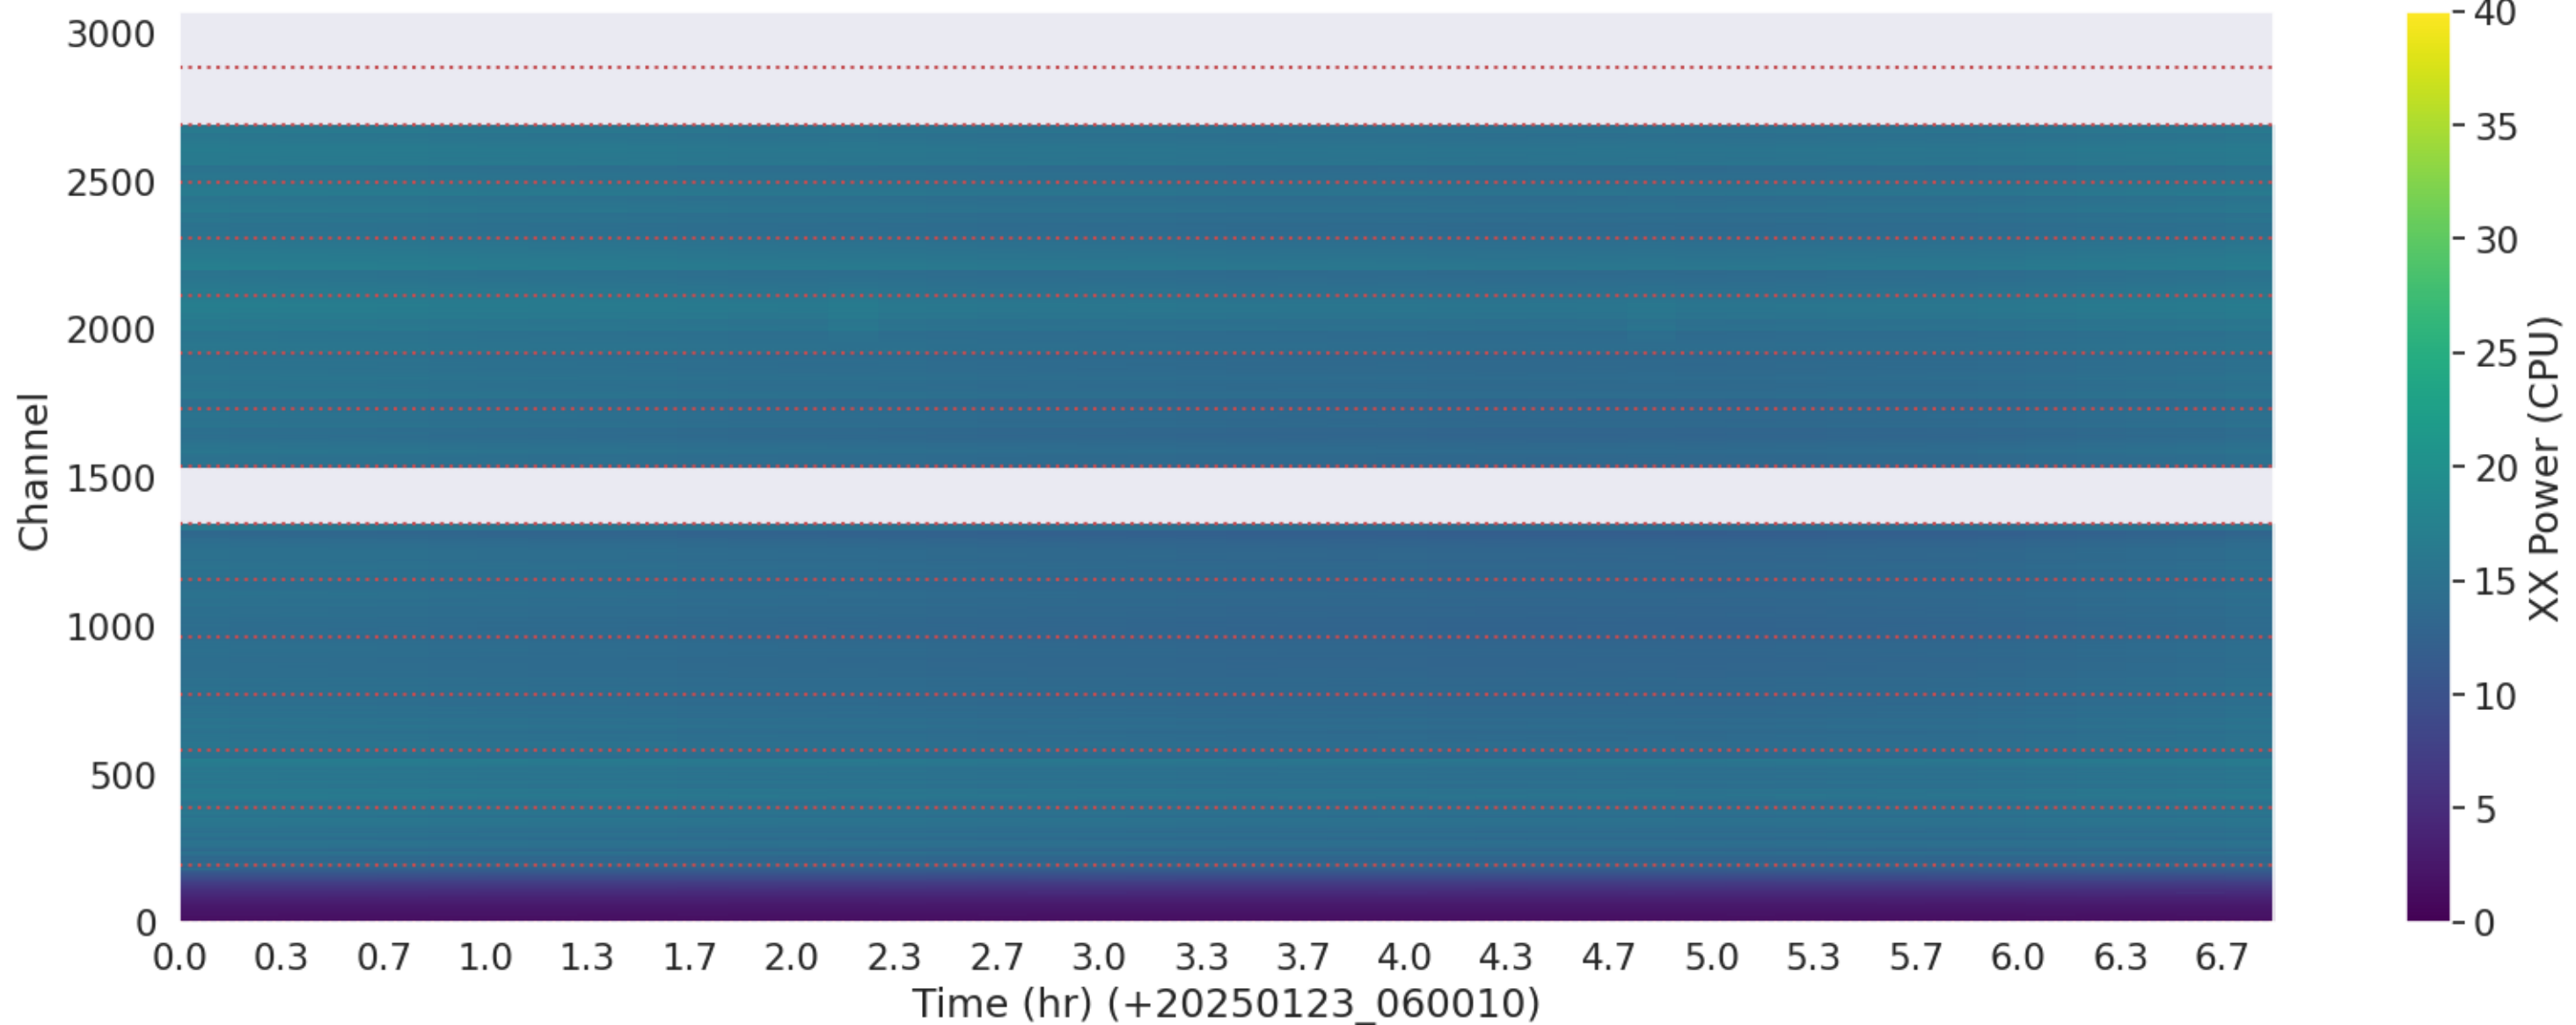

LWA205 - Correlator# 297 - XX - FLAGS: Good