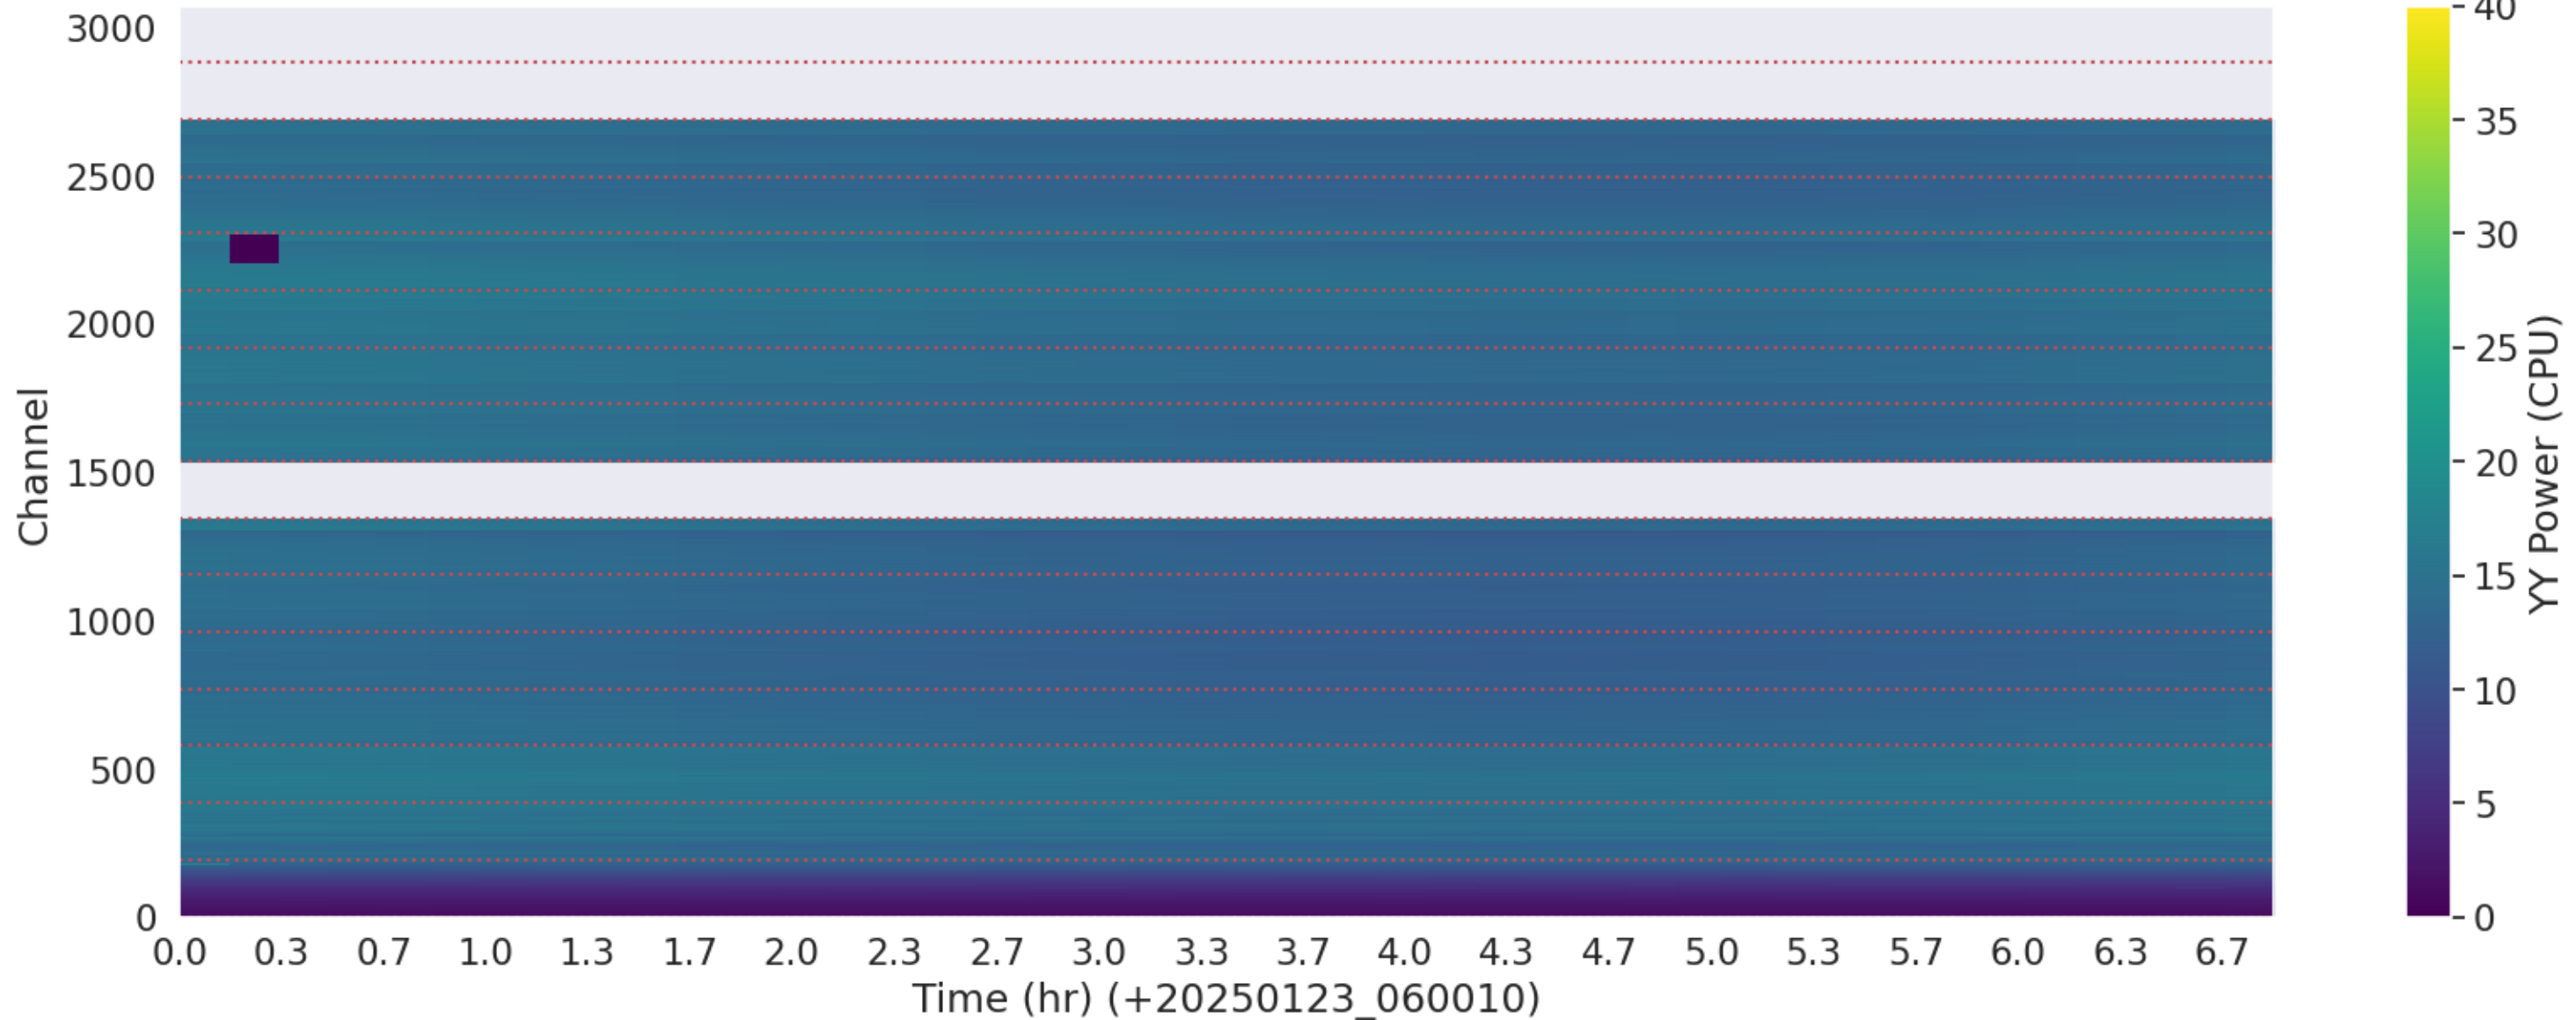

LWA029 - Correlator# 110 - YY - FLAGS: Good