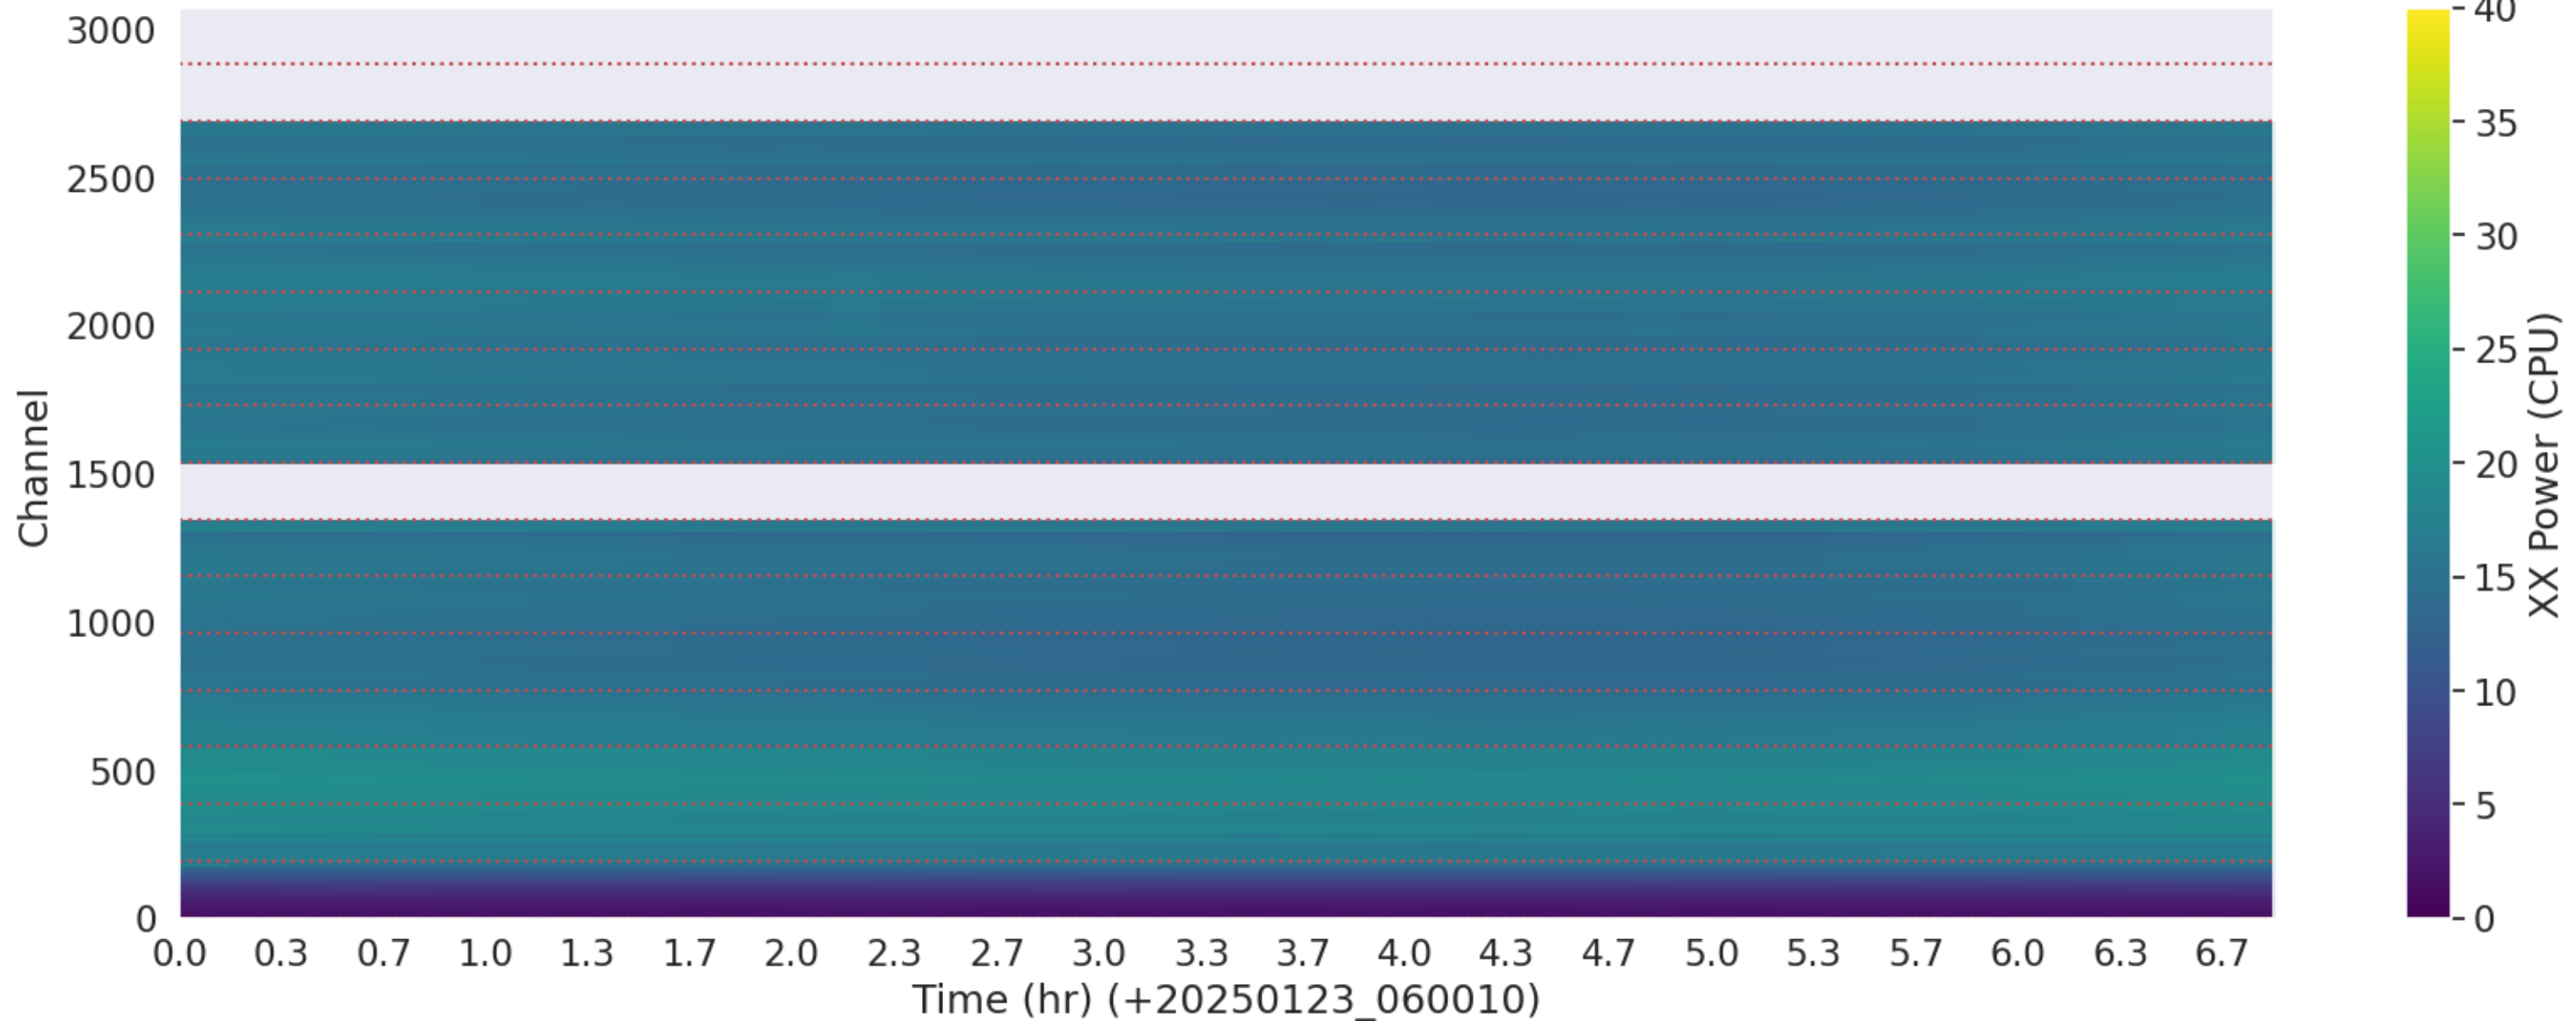

LWA175 - Correlator# 293 - XX - FLAGS: Good