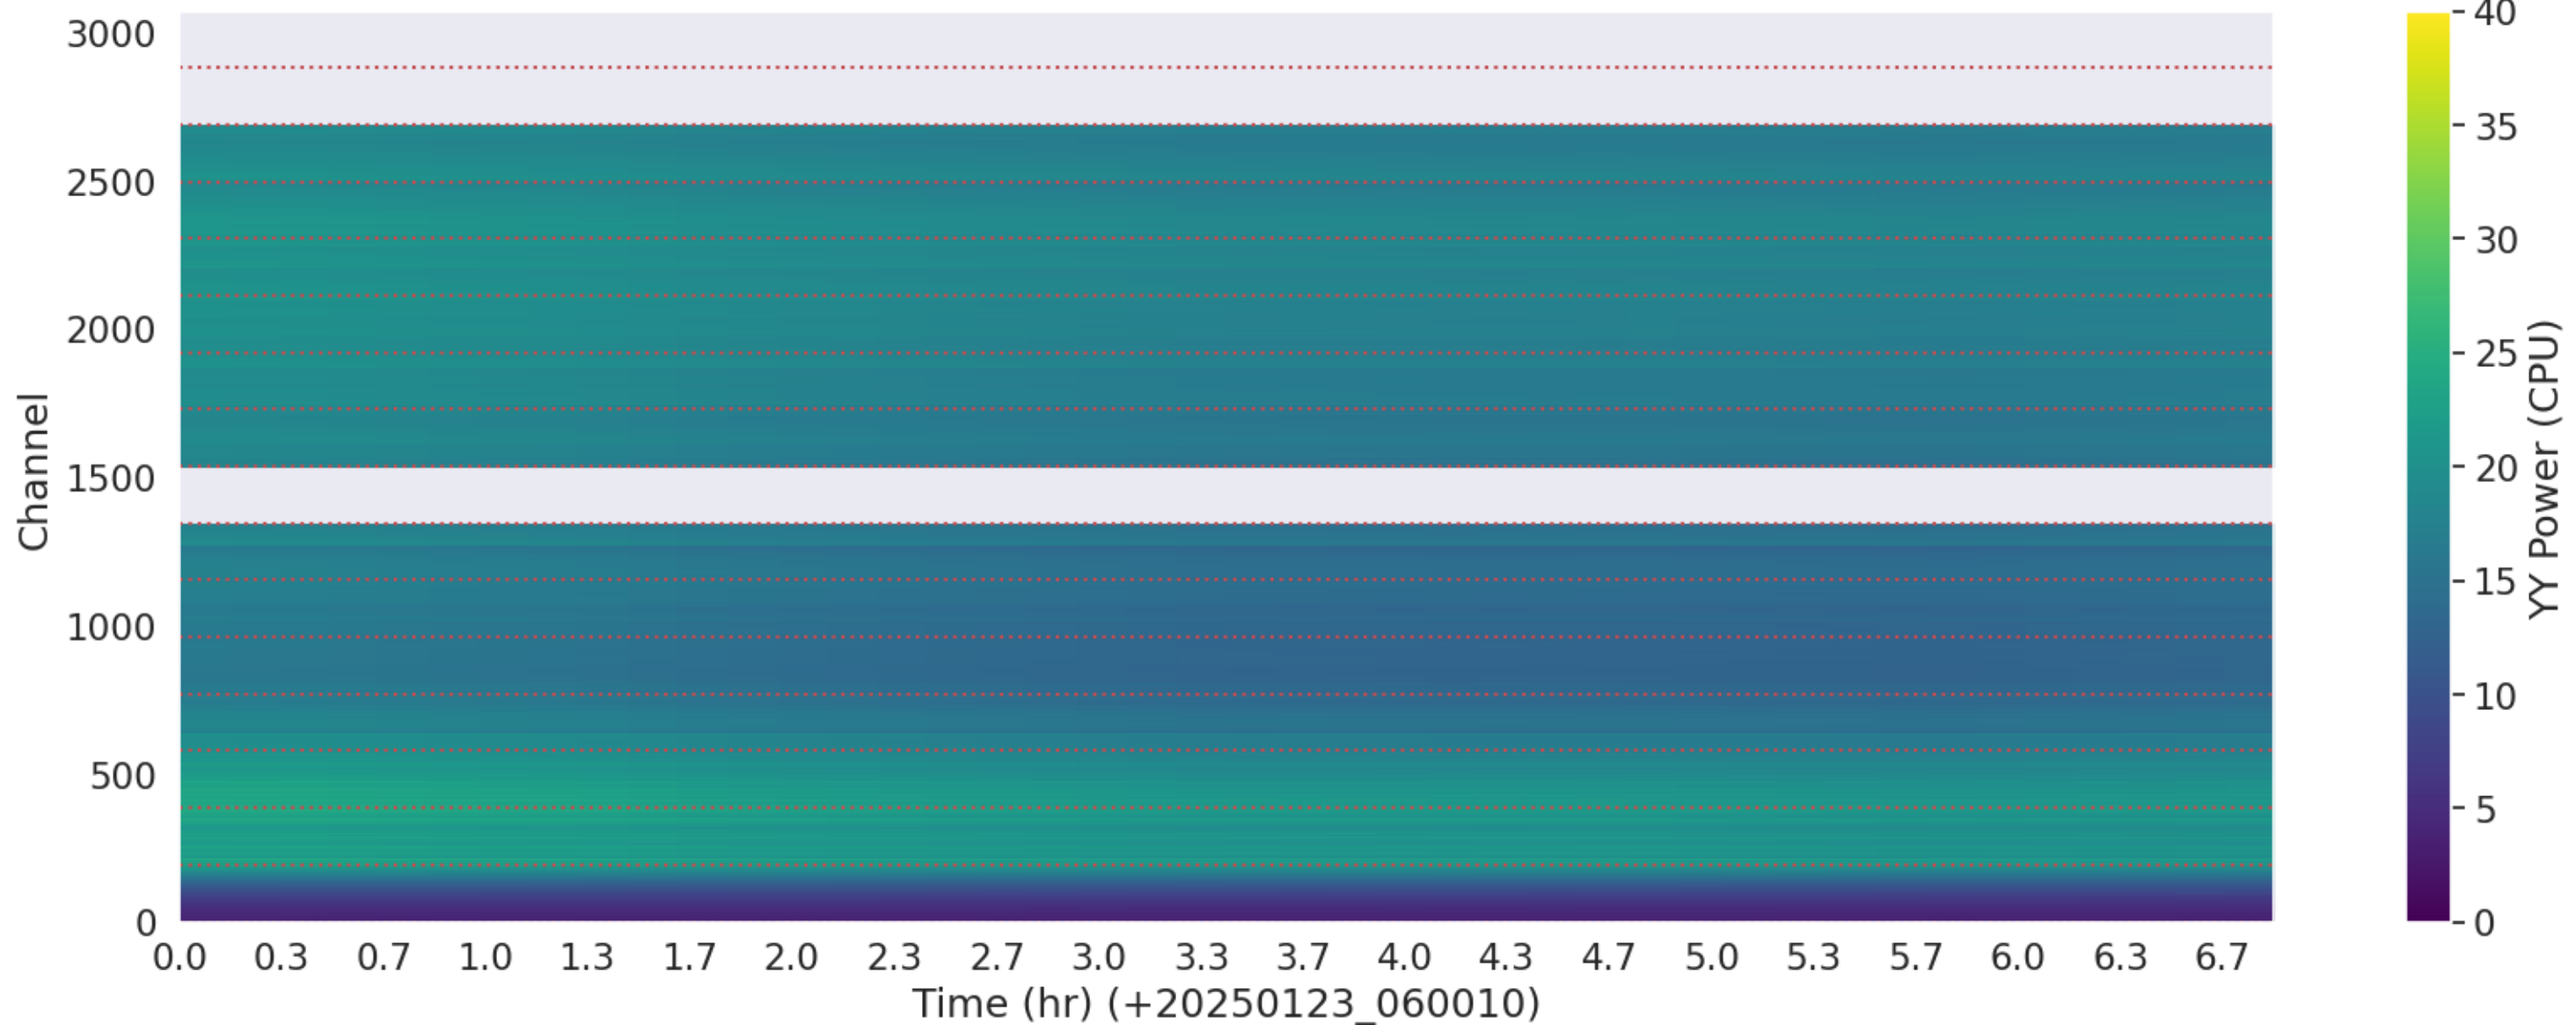

LWA290 - Correlator# 285 - YY - FLAGS: Good