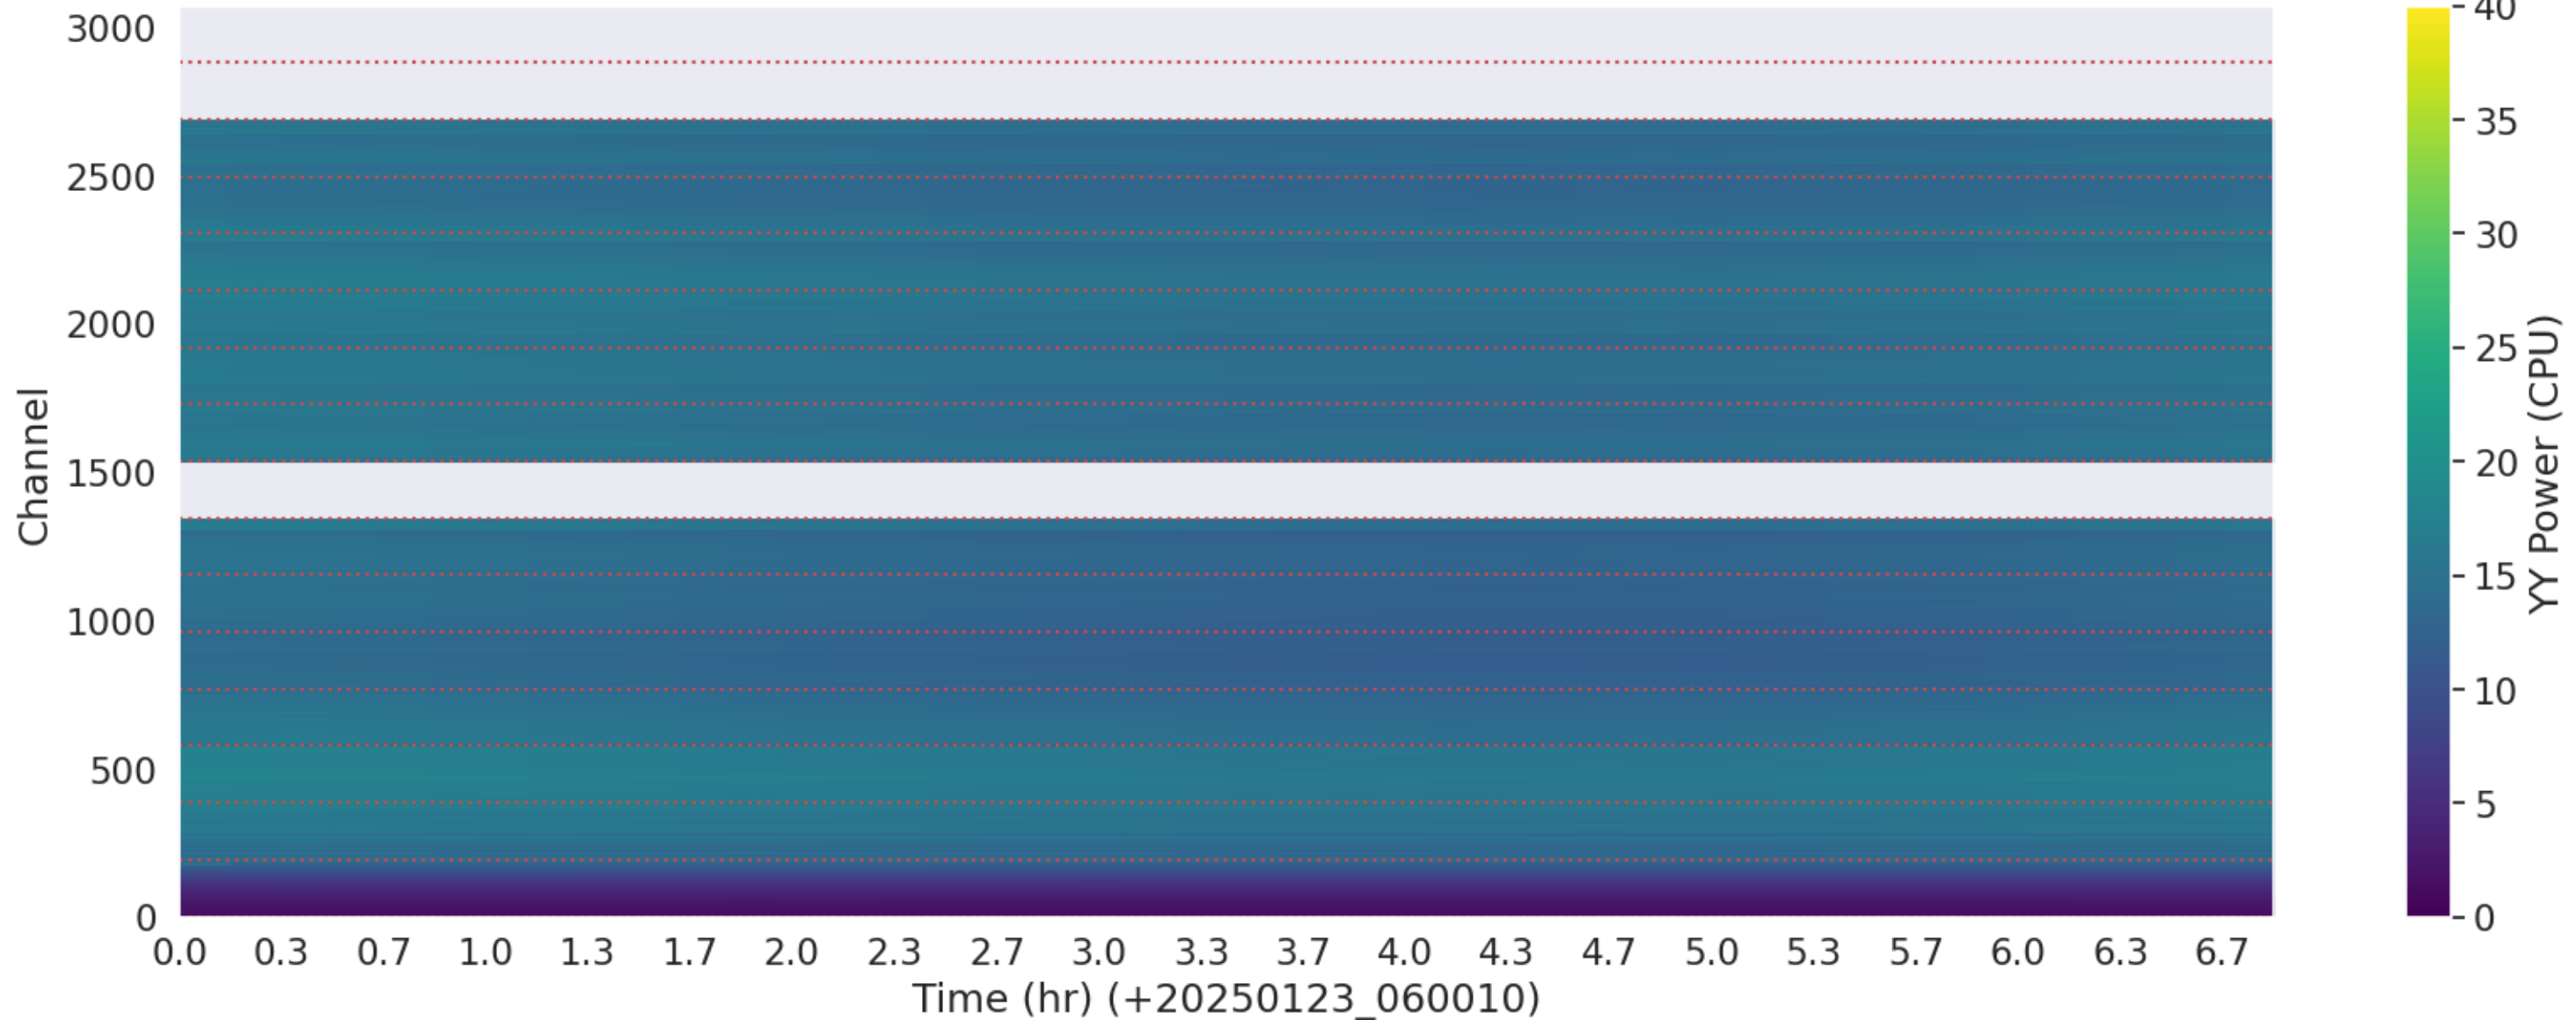

LWA364 - Correlator# 127 - YY - FLAGS: Good

LWA030 - Correlator# 128 - XX - FLAGS: Good

LWA030 - Correlator# 128 - YY - FLAGS: Good

LWA028 - Correlator# 129 - XX - FLAGS: Good

LWA028 - Correlator# 129 - YY - FLAGS: Good