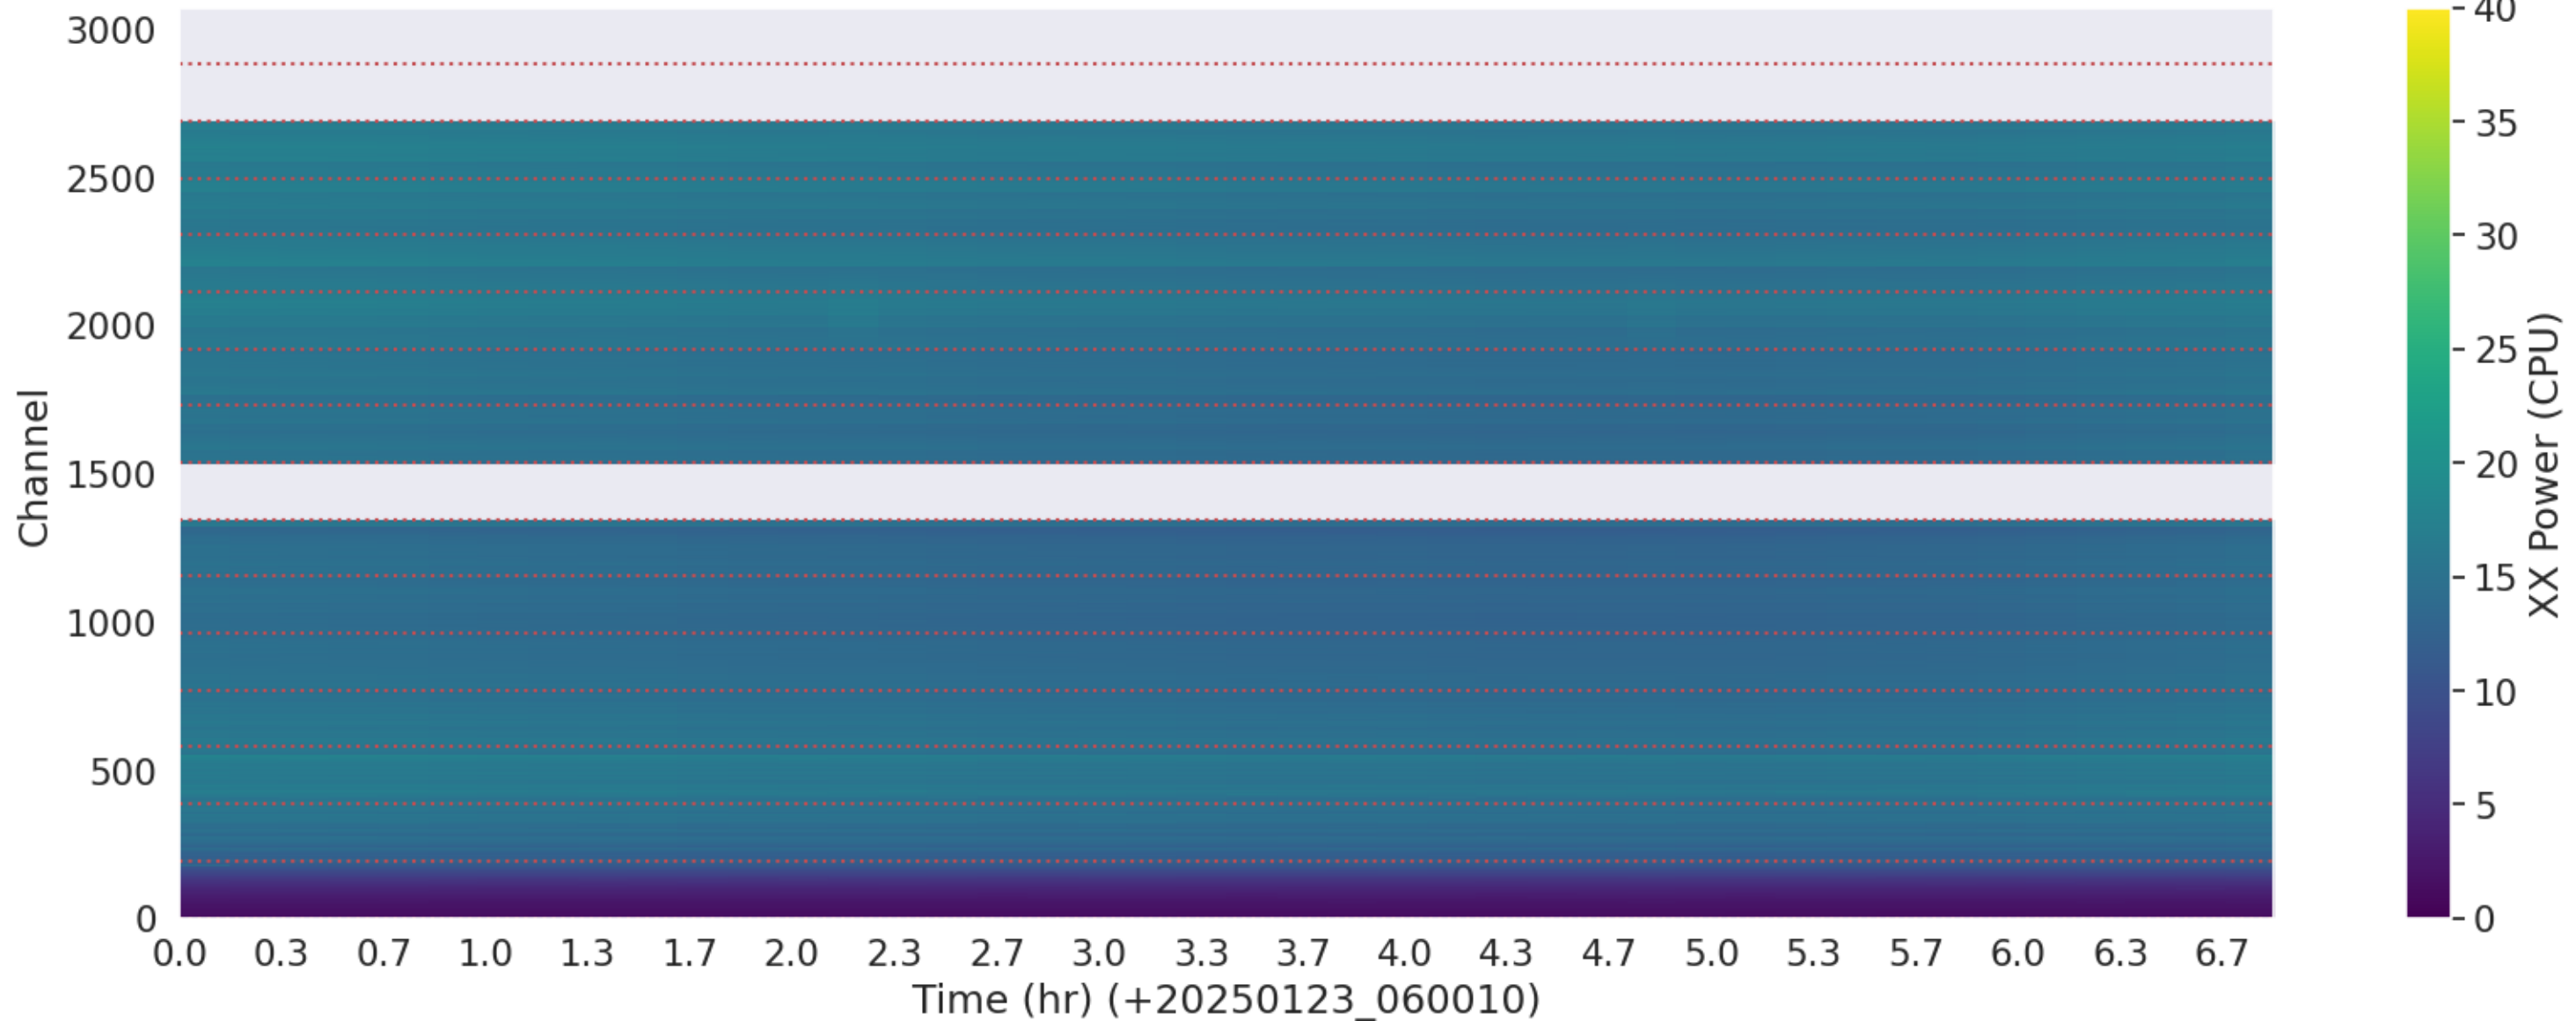

LWA239 - Correlator# 313 - XX - FLAGS: Good