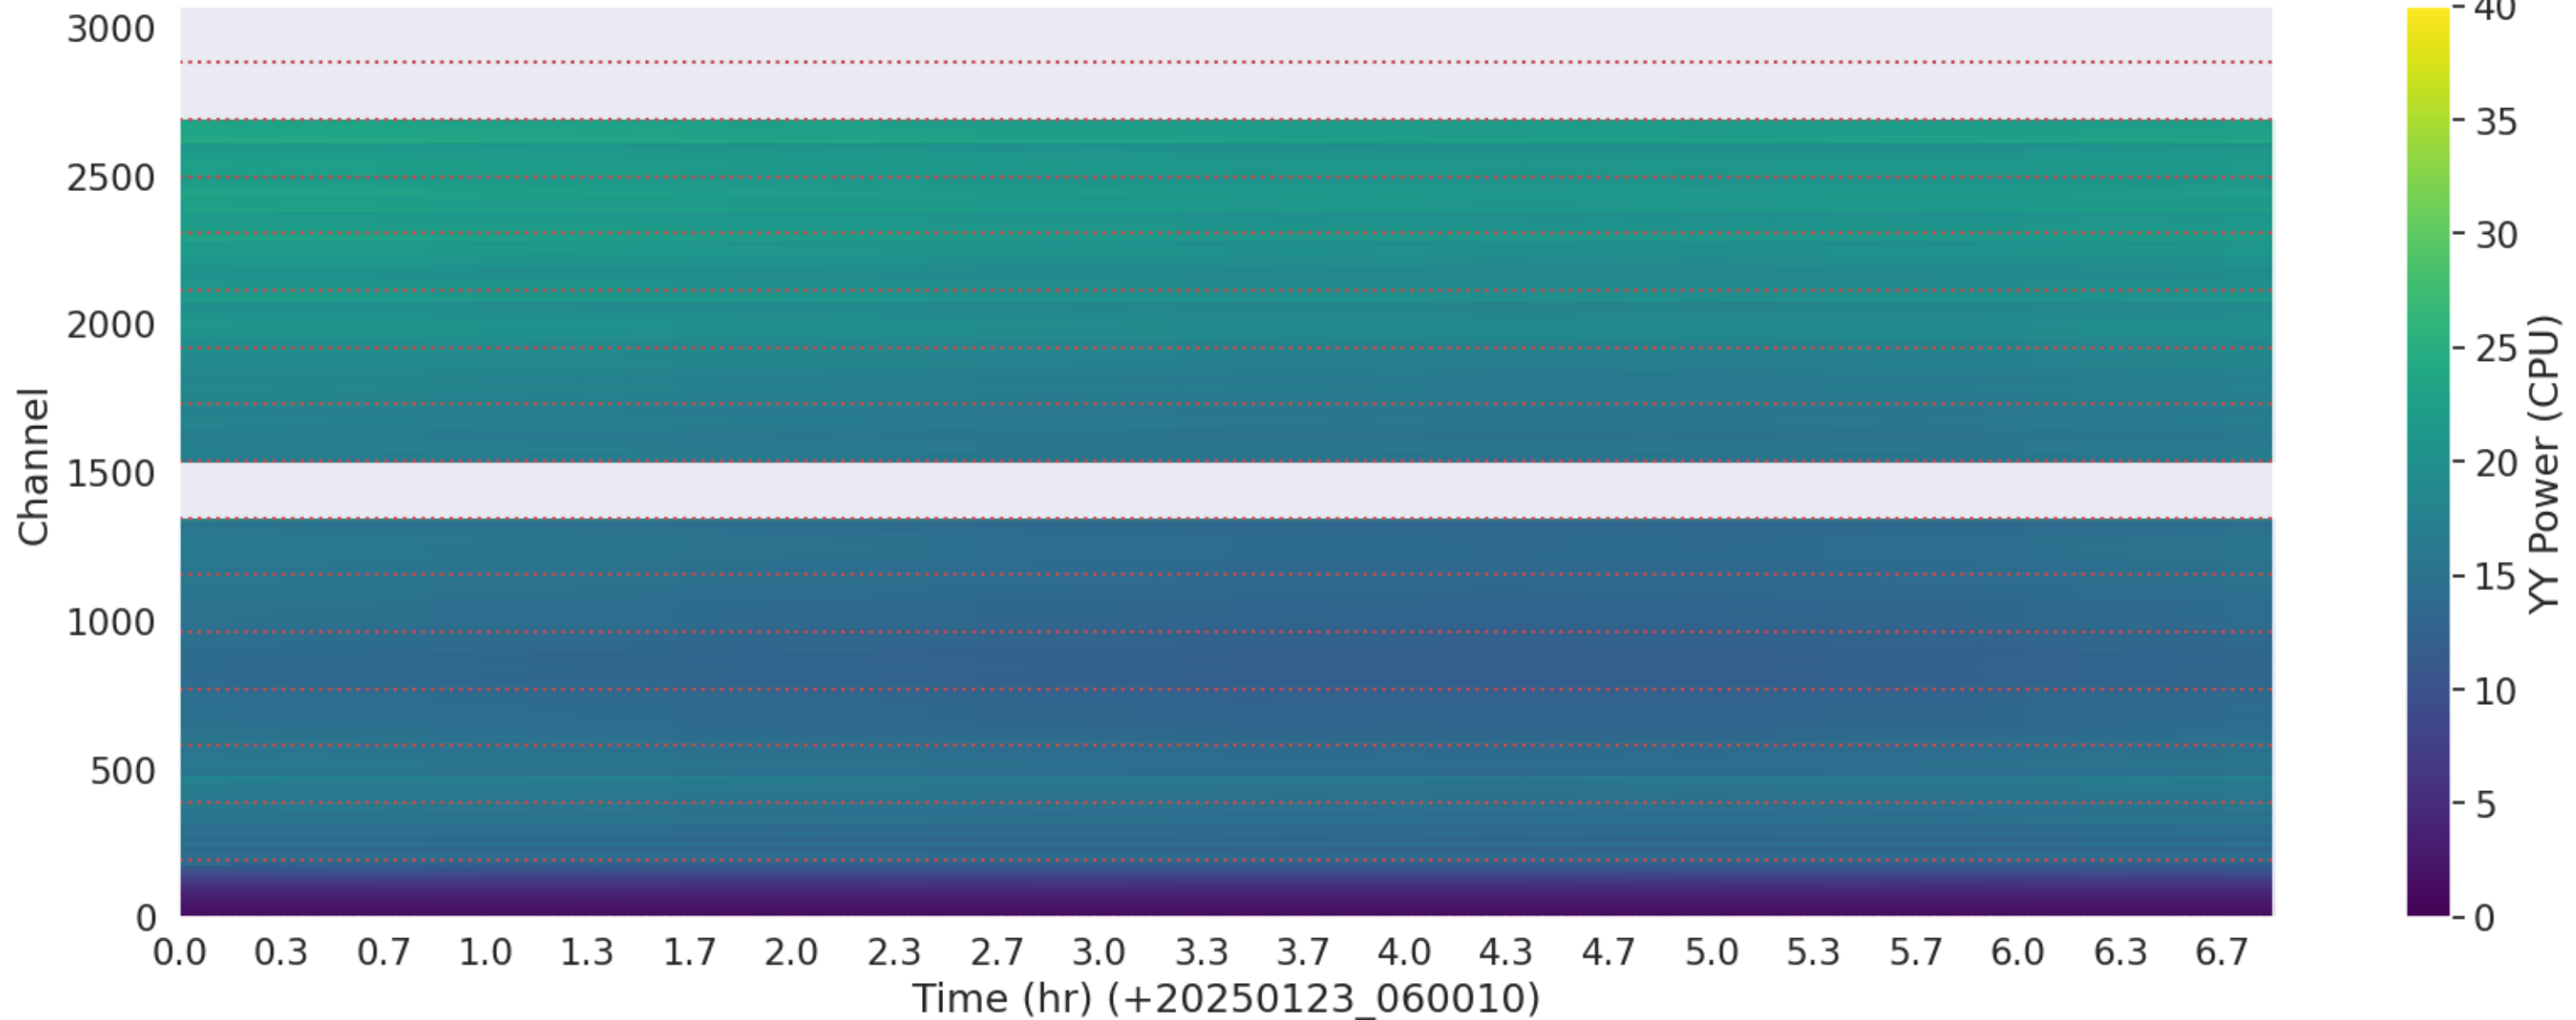

LWA002 - Correlator# 064 - XX - FLAGS: Good

LWA002 - Correlator# 064 - YY - FLAGS: Good

LWA001 - Correlator# 065 - XX - FLAGS: Good

LWA001 - Correlator# 065 - YY - FLAGS: Good

LWA004 - Correlator# 066 - YY - FLAGS: Good