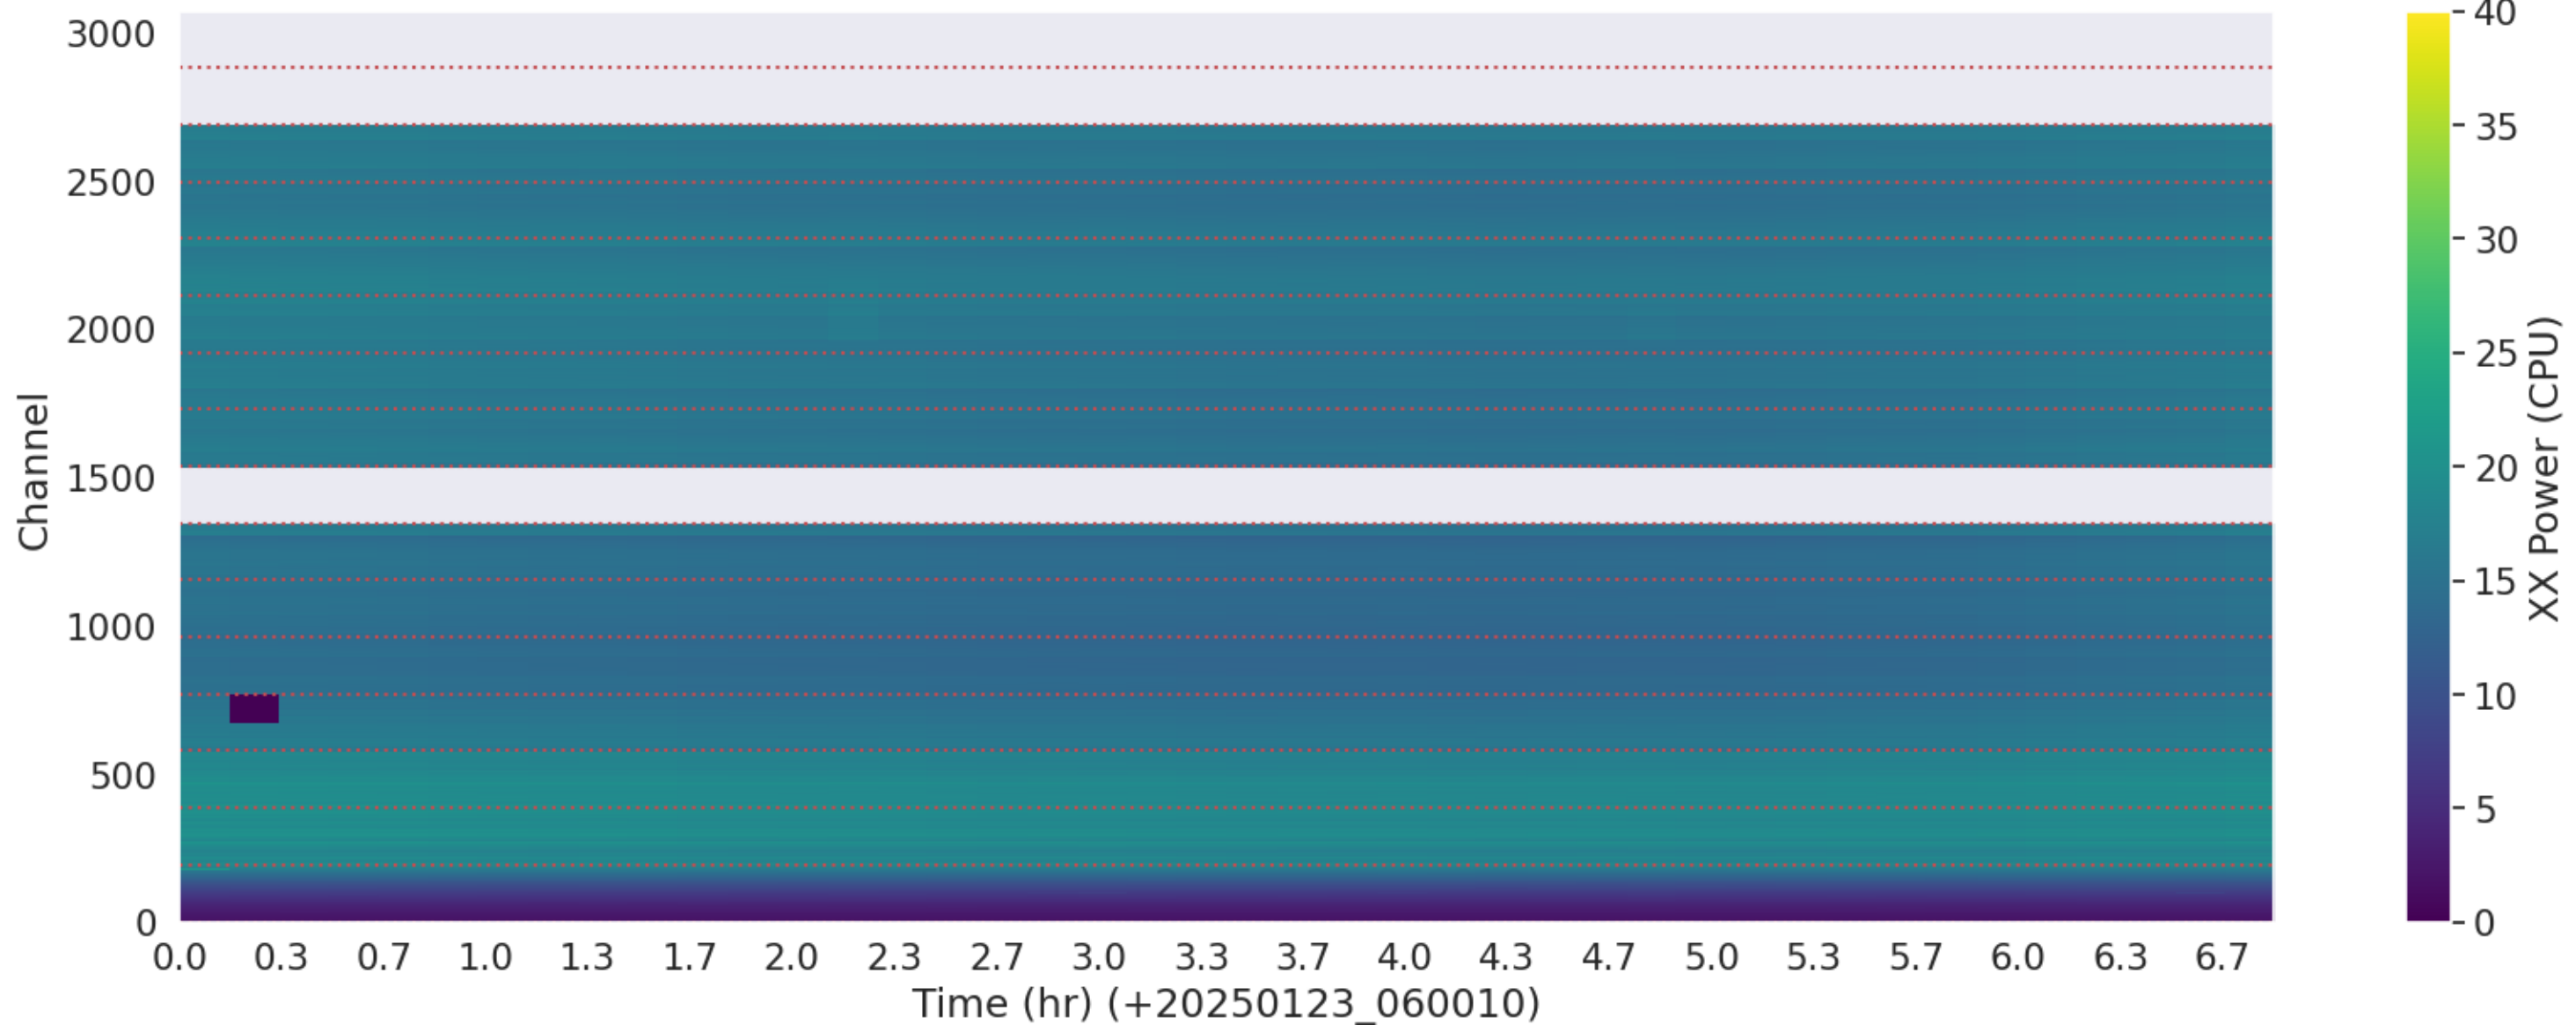

LWA080 - Correlator# 119 - XX - FLAGS: Good