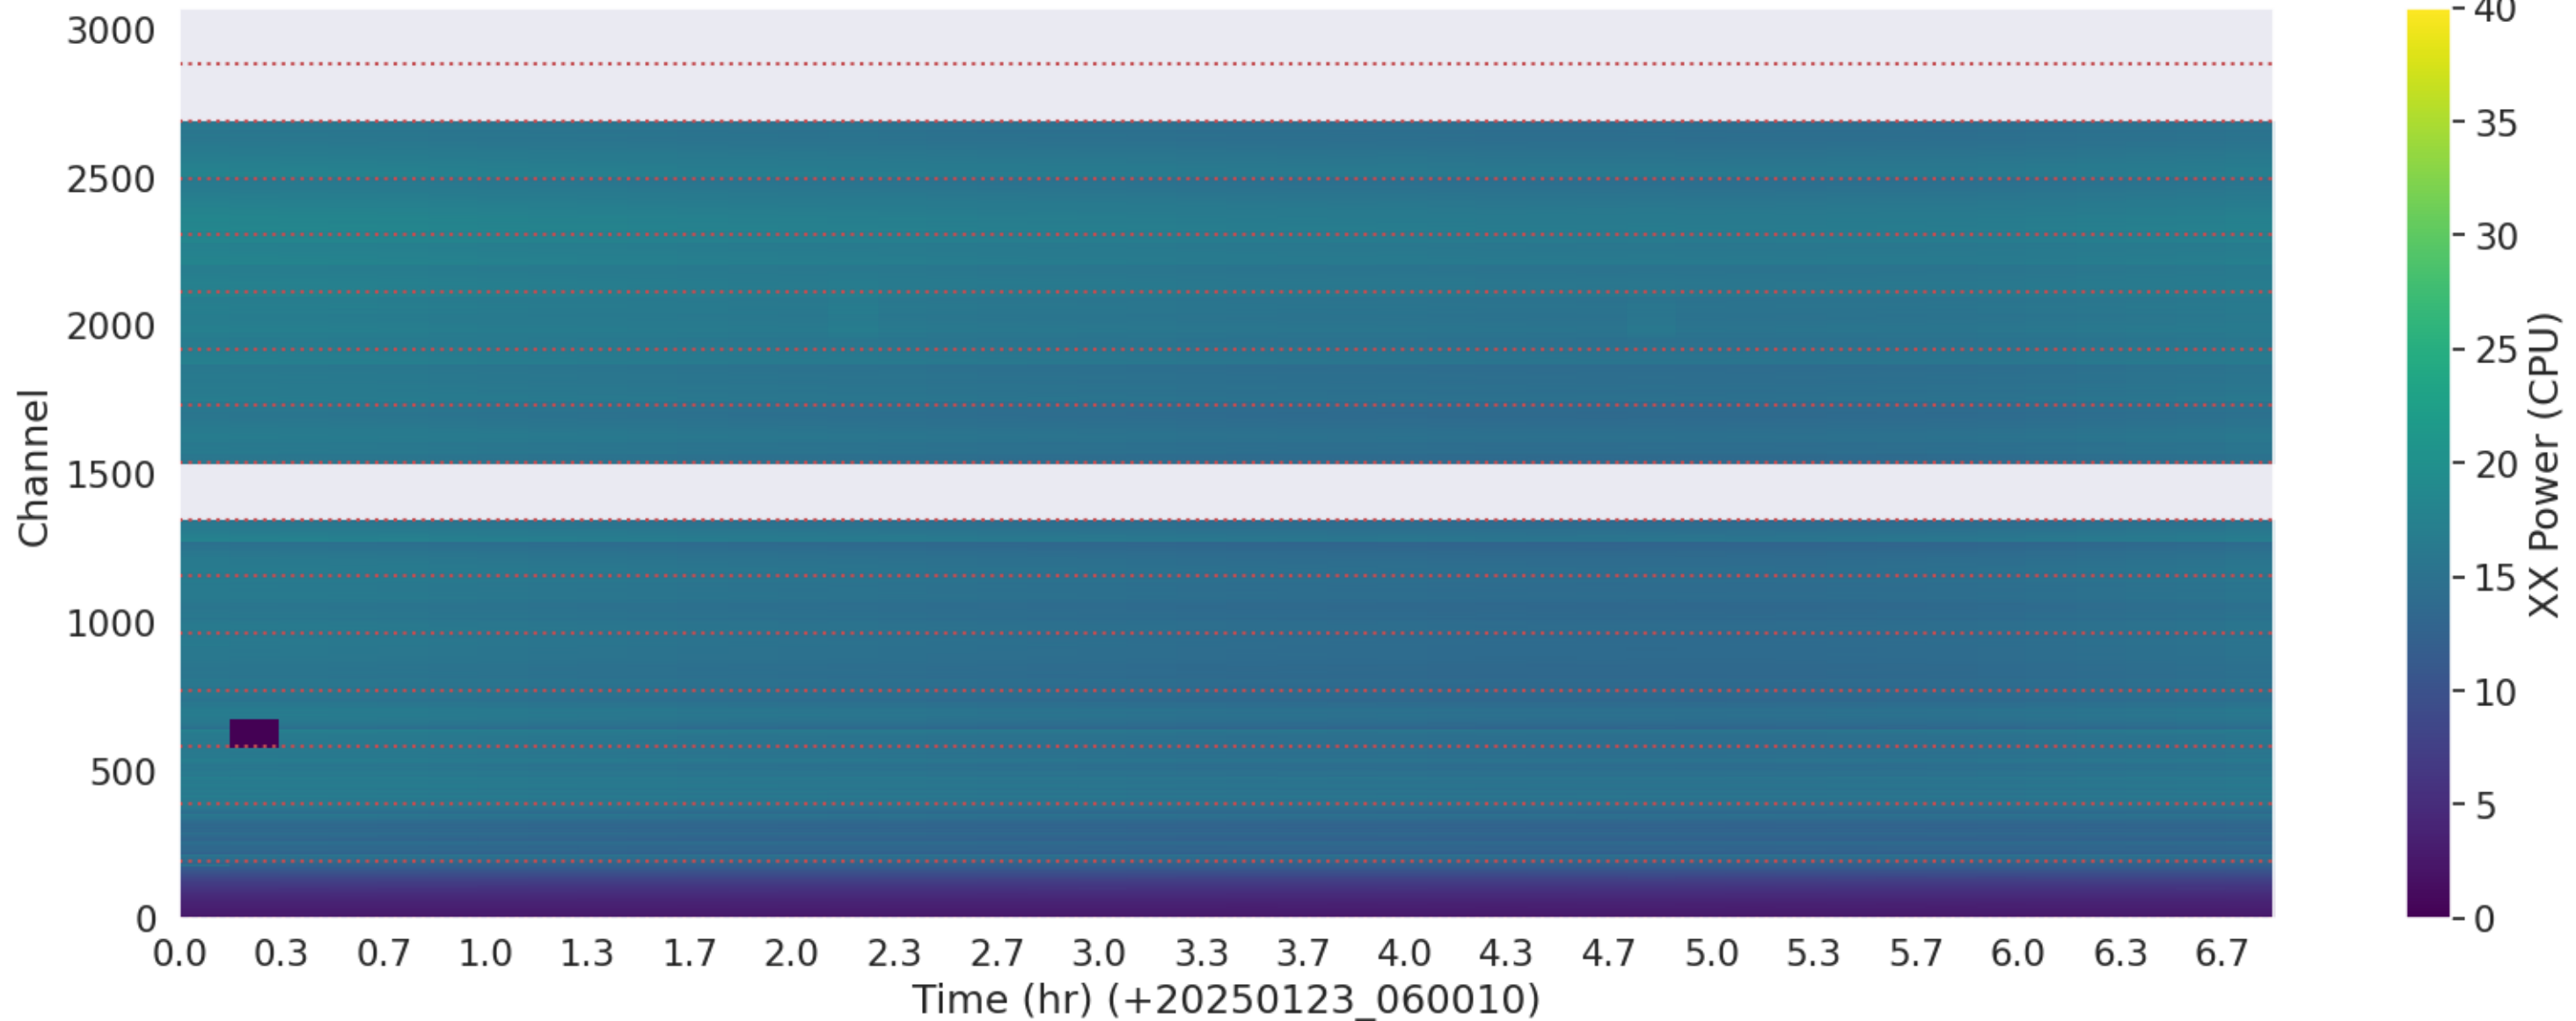

LWA084 - Correlator# 120 - YY - FLAGS: Good

LWA055 - Correlator# 121 - XX - FLAGS: Good

LWA055 - Correlator# 121 - YY - FLAGS: Good

LWA262 - Correlator# 123 - XX - FLAGS: Good

LWA262 - Correlator# 123 - YY - FLAGS: Good