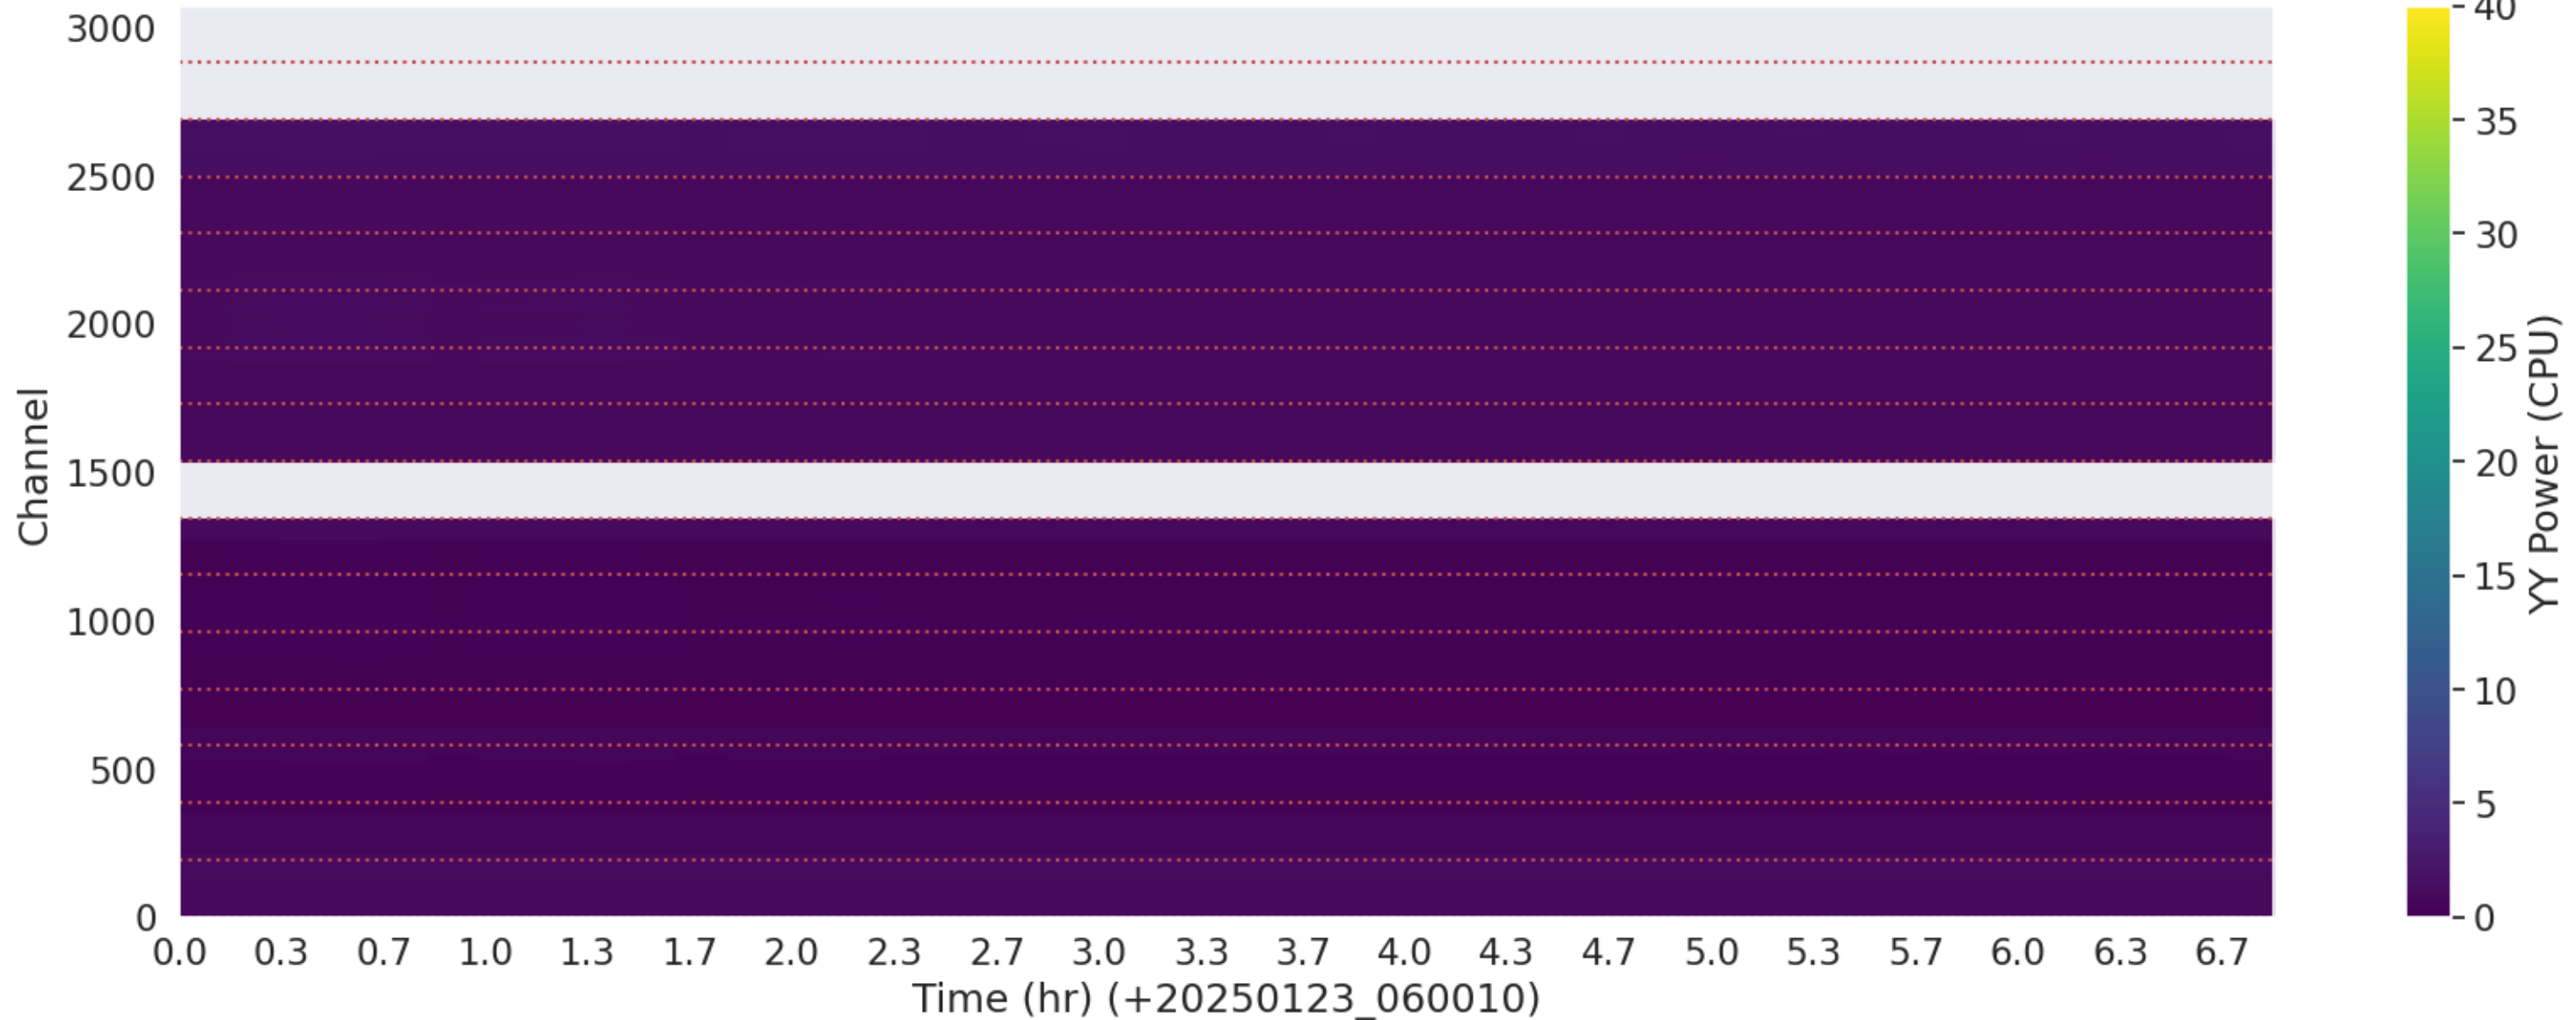

LWA284 - Correlator# 043 - XX - FLAGS: Good

LWA284 - Correlator# 043 - YY - FLAGS: Good

LWA292 - Correlator# 044 - XX - FLAGS: Good

LWA292 - Correlator# 044 - YY - FLAGS: LowPower

LWA291 - Correlator# 045 - XX - FLAGS: Good