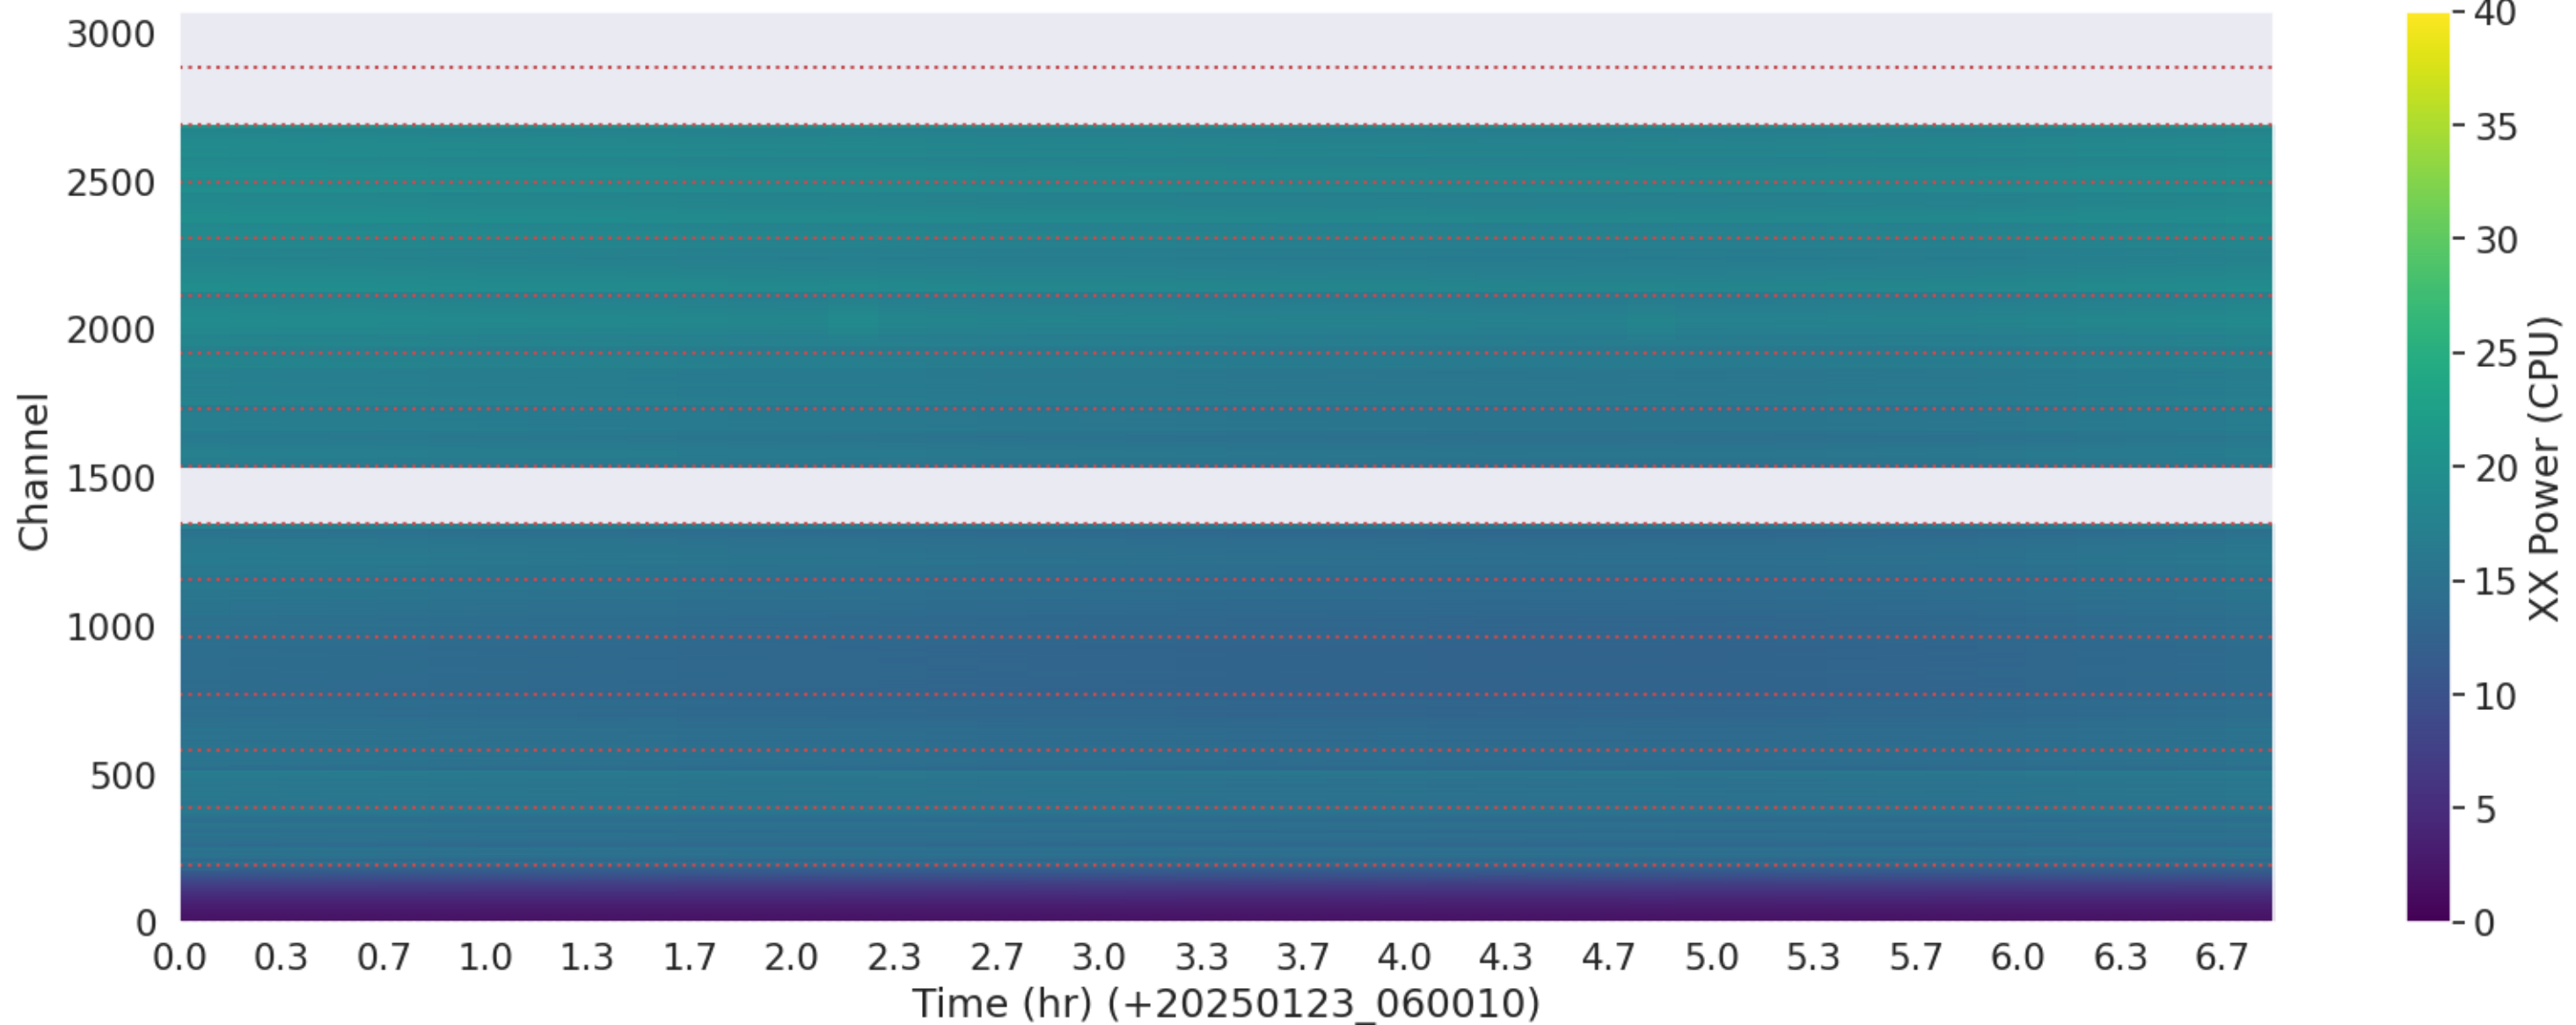

LWA165 - Correlator# 266 - XX - FLAGS: Good

LWA165 - Correlator# 266 - YY - FLAGS: Good

LWA164 - Correlator# 267 - XX - FLAGS: Good

LWA167 - Correlator# 268 - XX - FLAGS: Good

LWA167 - Correlator# 268 - YY - FLAGS: Good