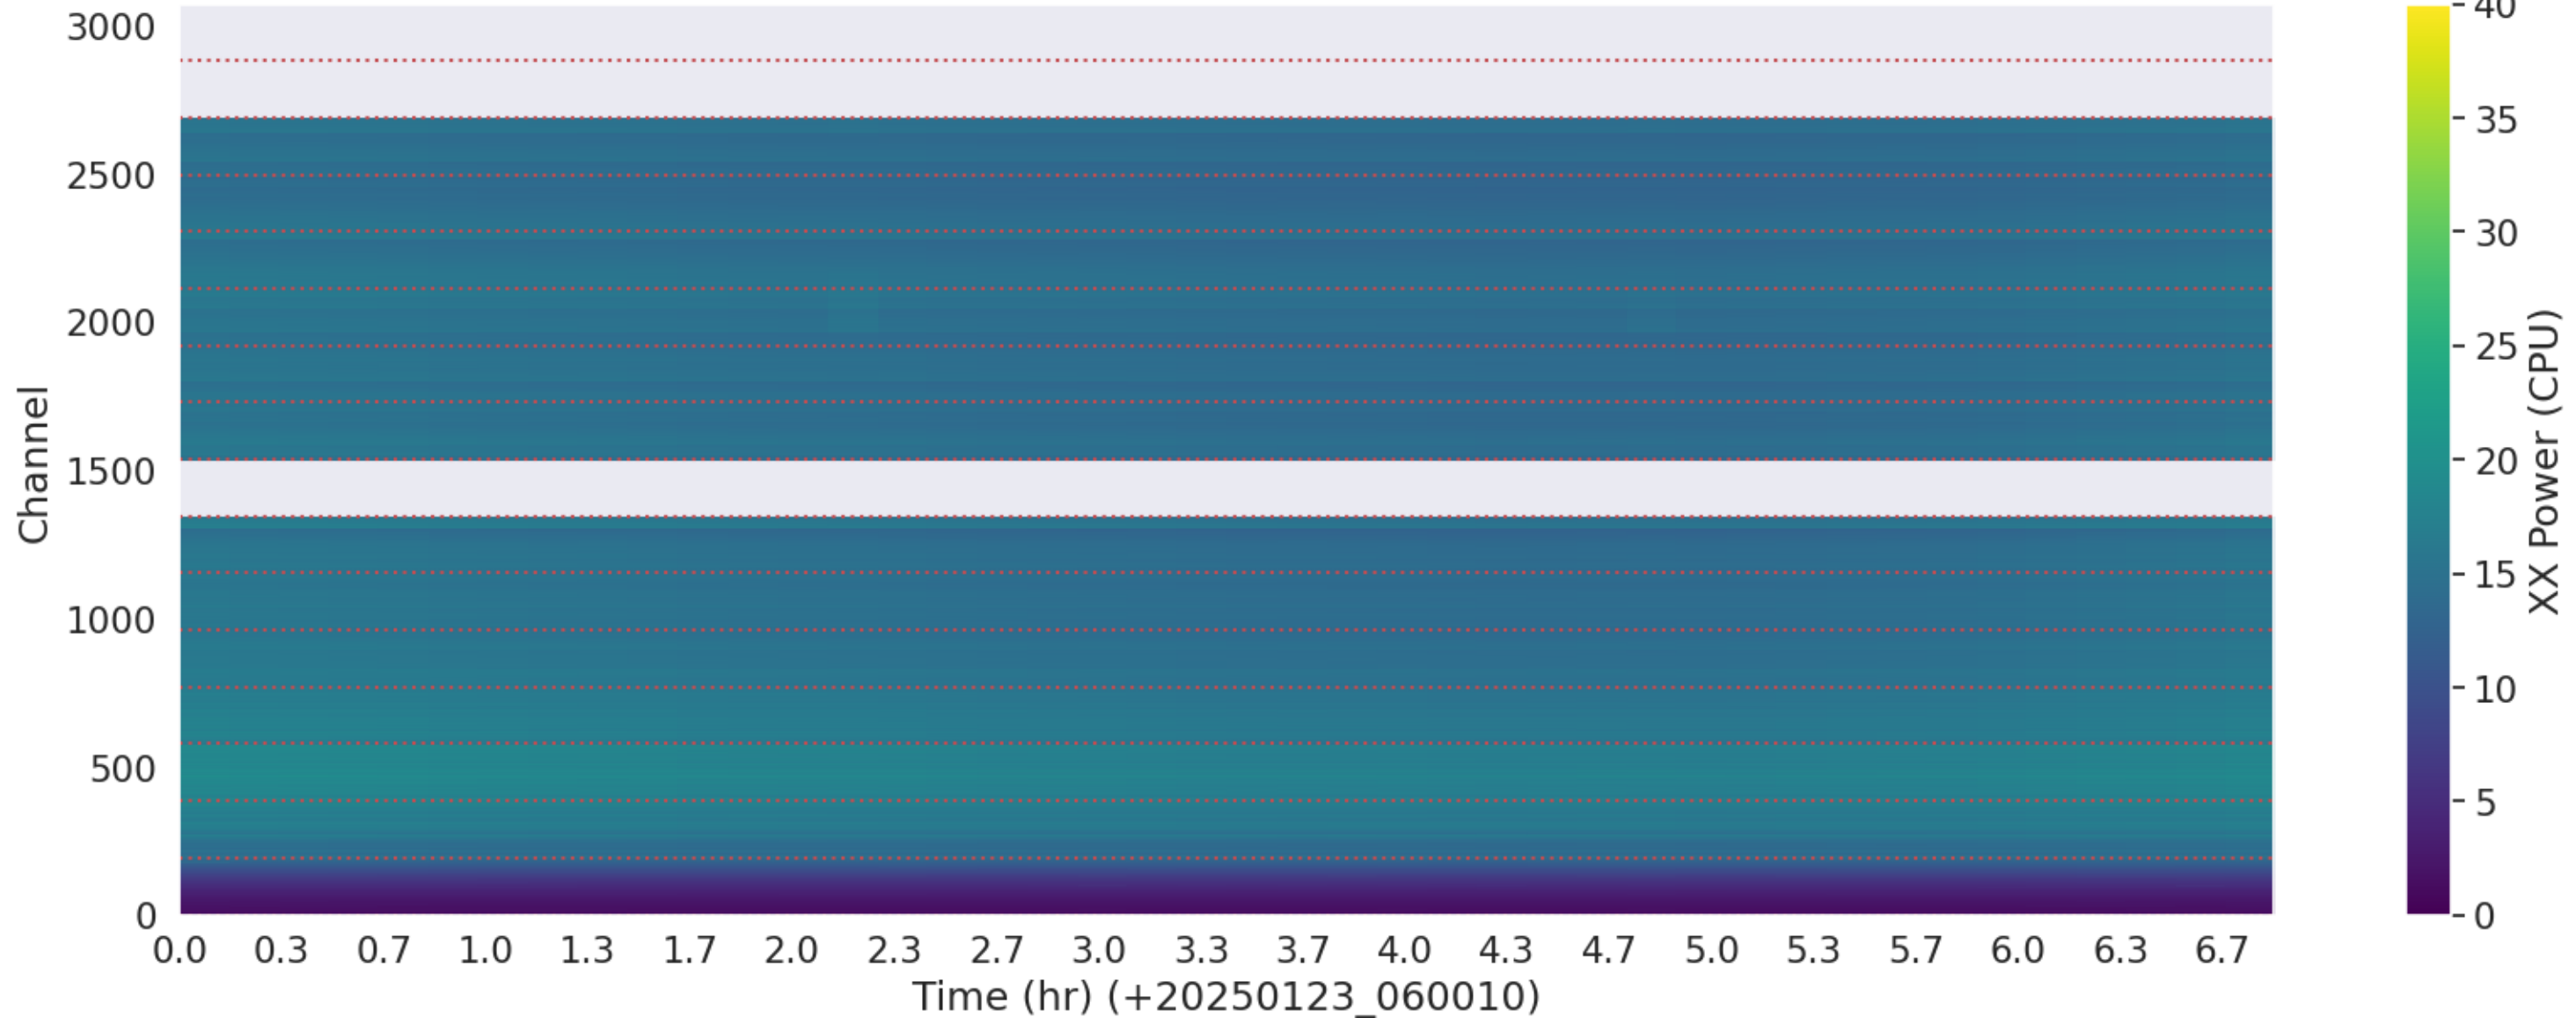

LWA024 - Correlator# 106 - XX - FLAGS: Good