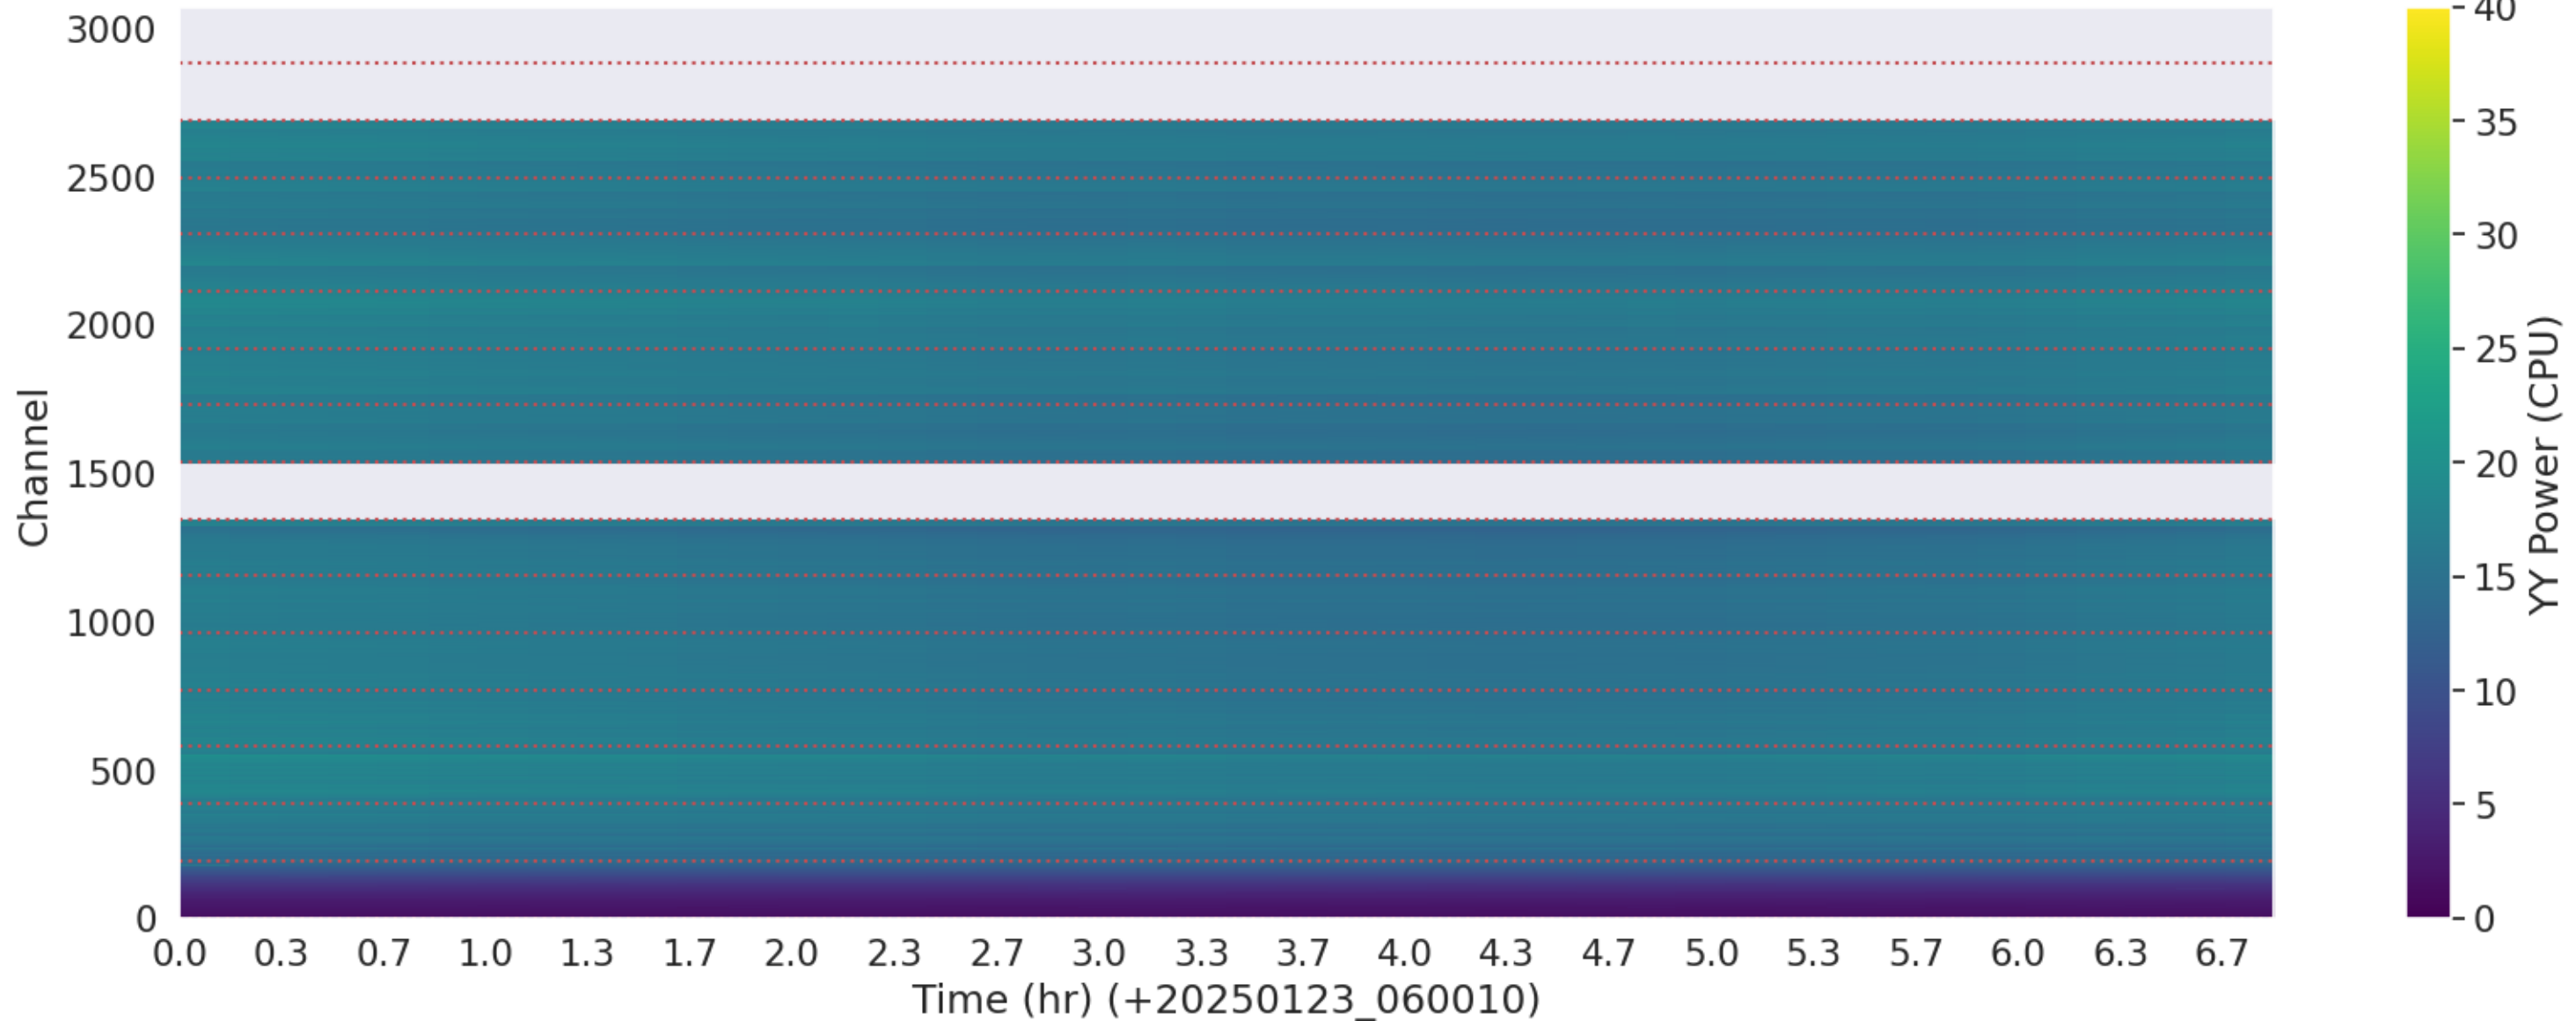

LWA043 - Correlator# 081 - XX - FLAGS: Good

LWA043 - Correlator# 081 - YY - FLAGS: Good

LWA046 - Correlator# 082 - XX - FLAGS: Good

LWA046 - Correlator# 082 - YY - FLAGS: Good

LWA045 - Correlator# 083 - YY - FLAGS: Good