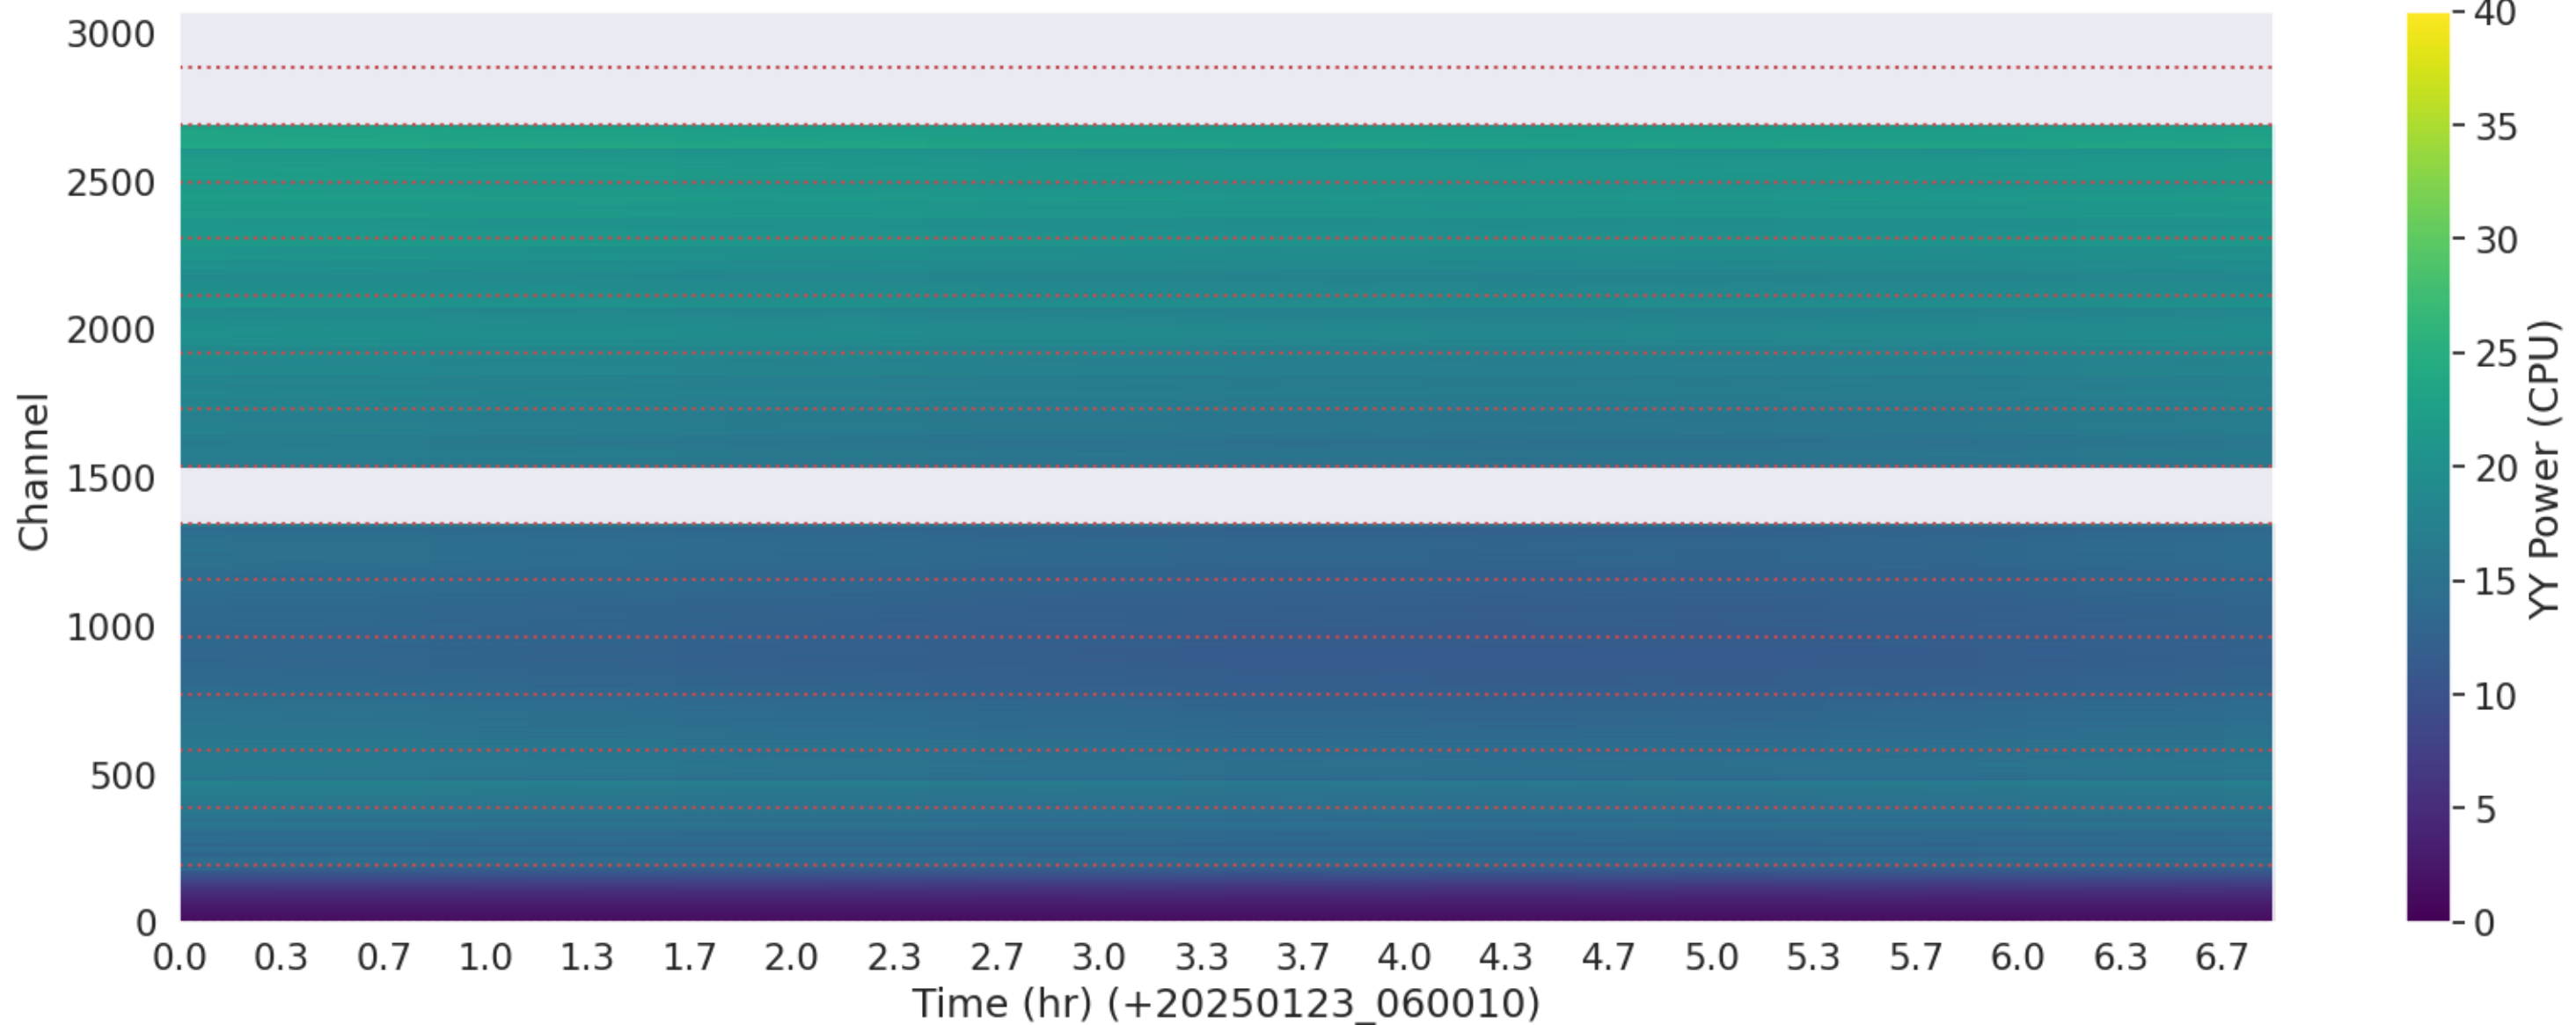

LWA140 - Correlator# 260 - YY - FLAGS: Good

LWA138 - Correlator# 261 - XX - FLAGS: Good

LWA138 - Correlator# 261 - YY - FLAGS: Good

LWA161 - Correlator# 262 - XX - FLAGS: Good

LWA161 - Correlator# 262 - YY - FLAGS: Good