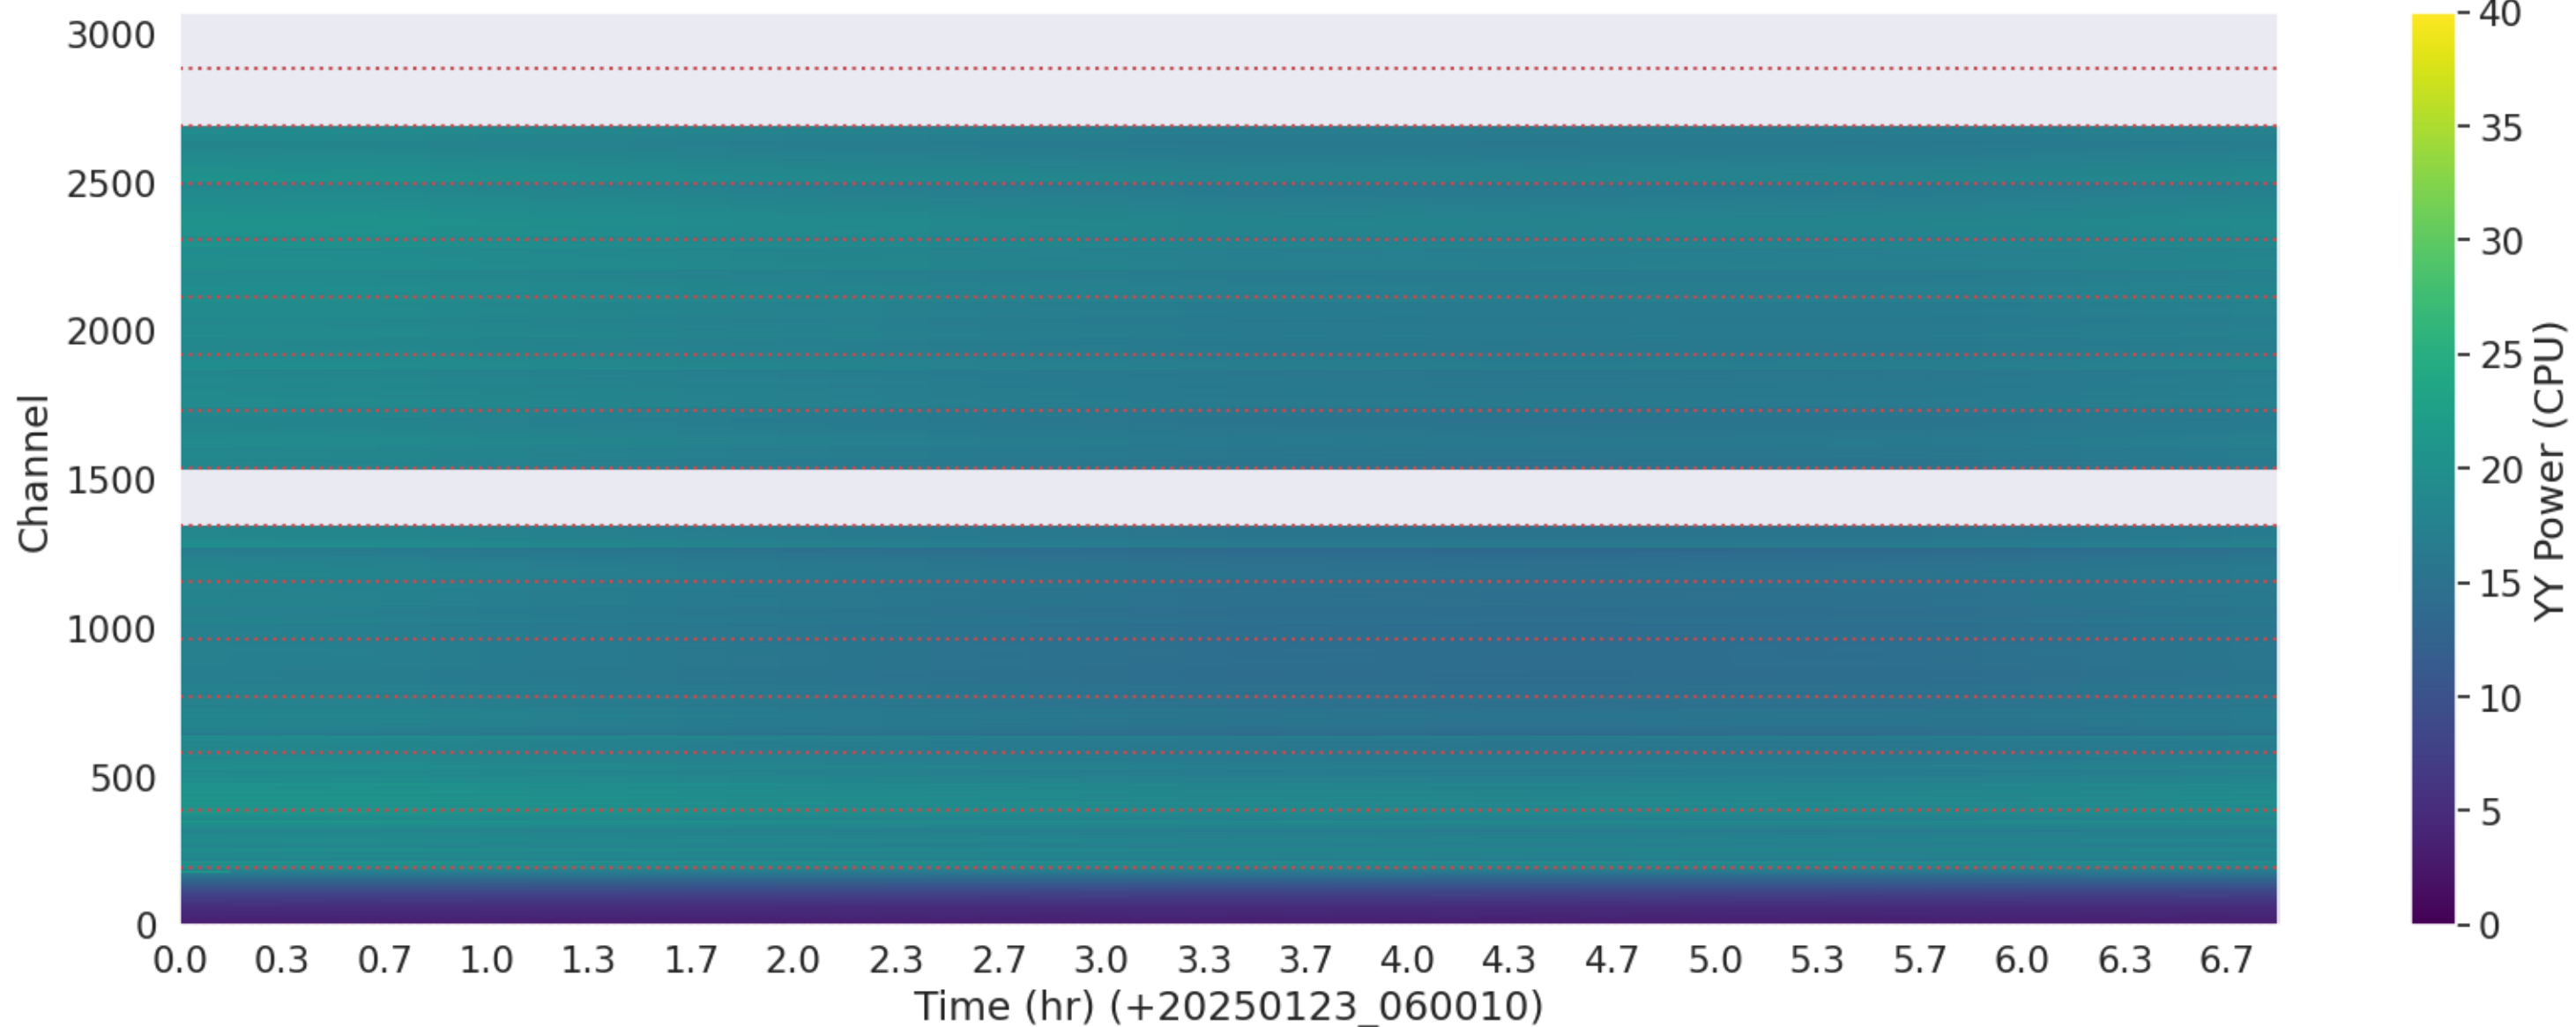

LWA151 - Correlator# 218 - YY - FLAGS: Good

LWA172 - Correlator# 219 - XX - FLAGS: Good

LWA172 - Correlator# 219 - YY - FLAGS: Good

LWA279 - Correlator# 220 - XX - FLAGS: Good

LWA279 - Correlator# 220 - YY - FLAGS: Good