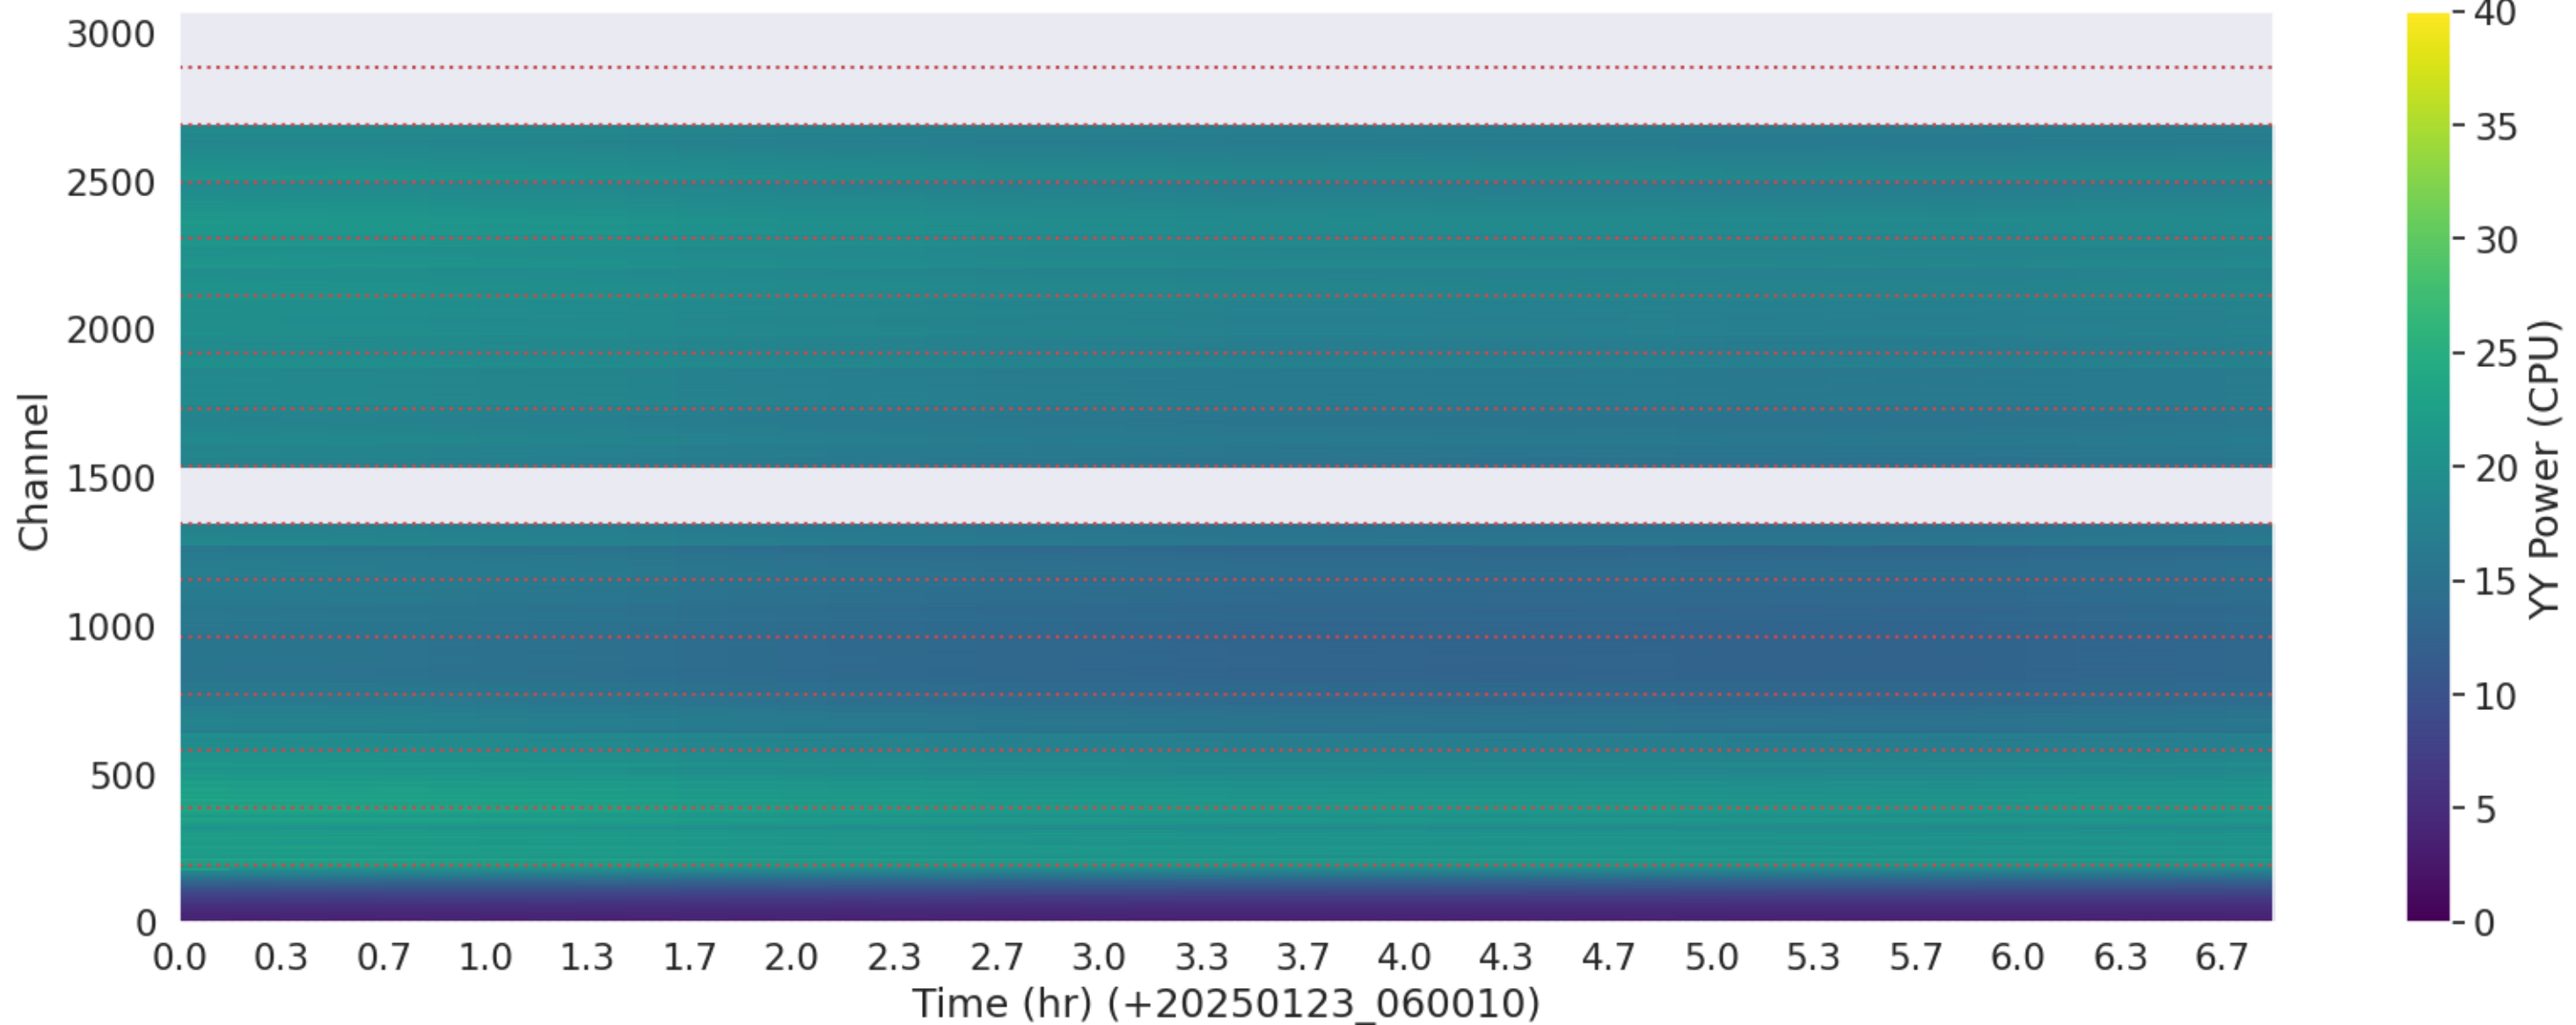

LWA286 - Correlator# 093 - YY - FLAGS: Good