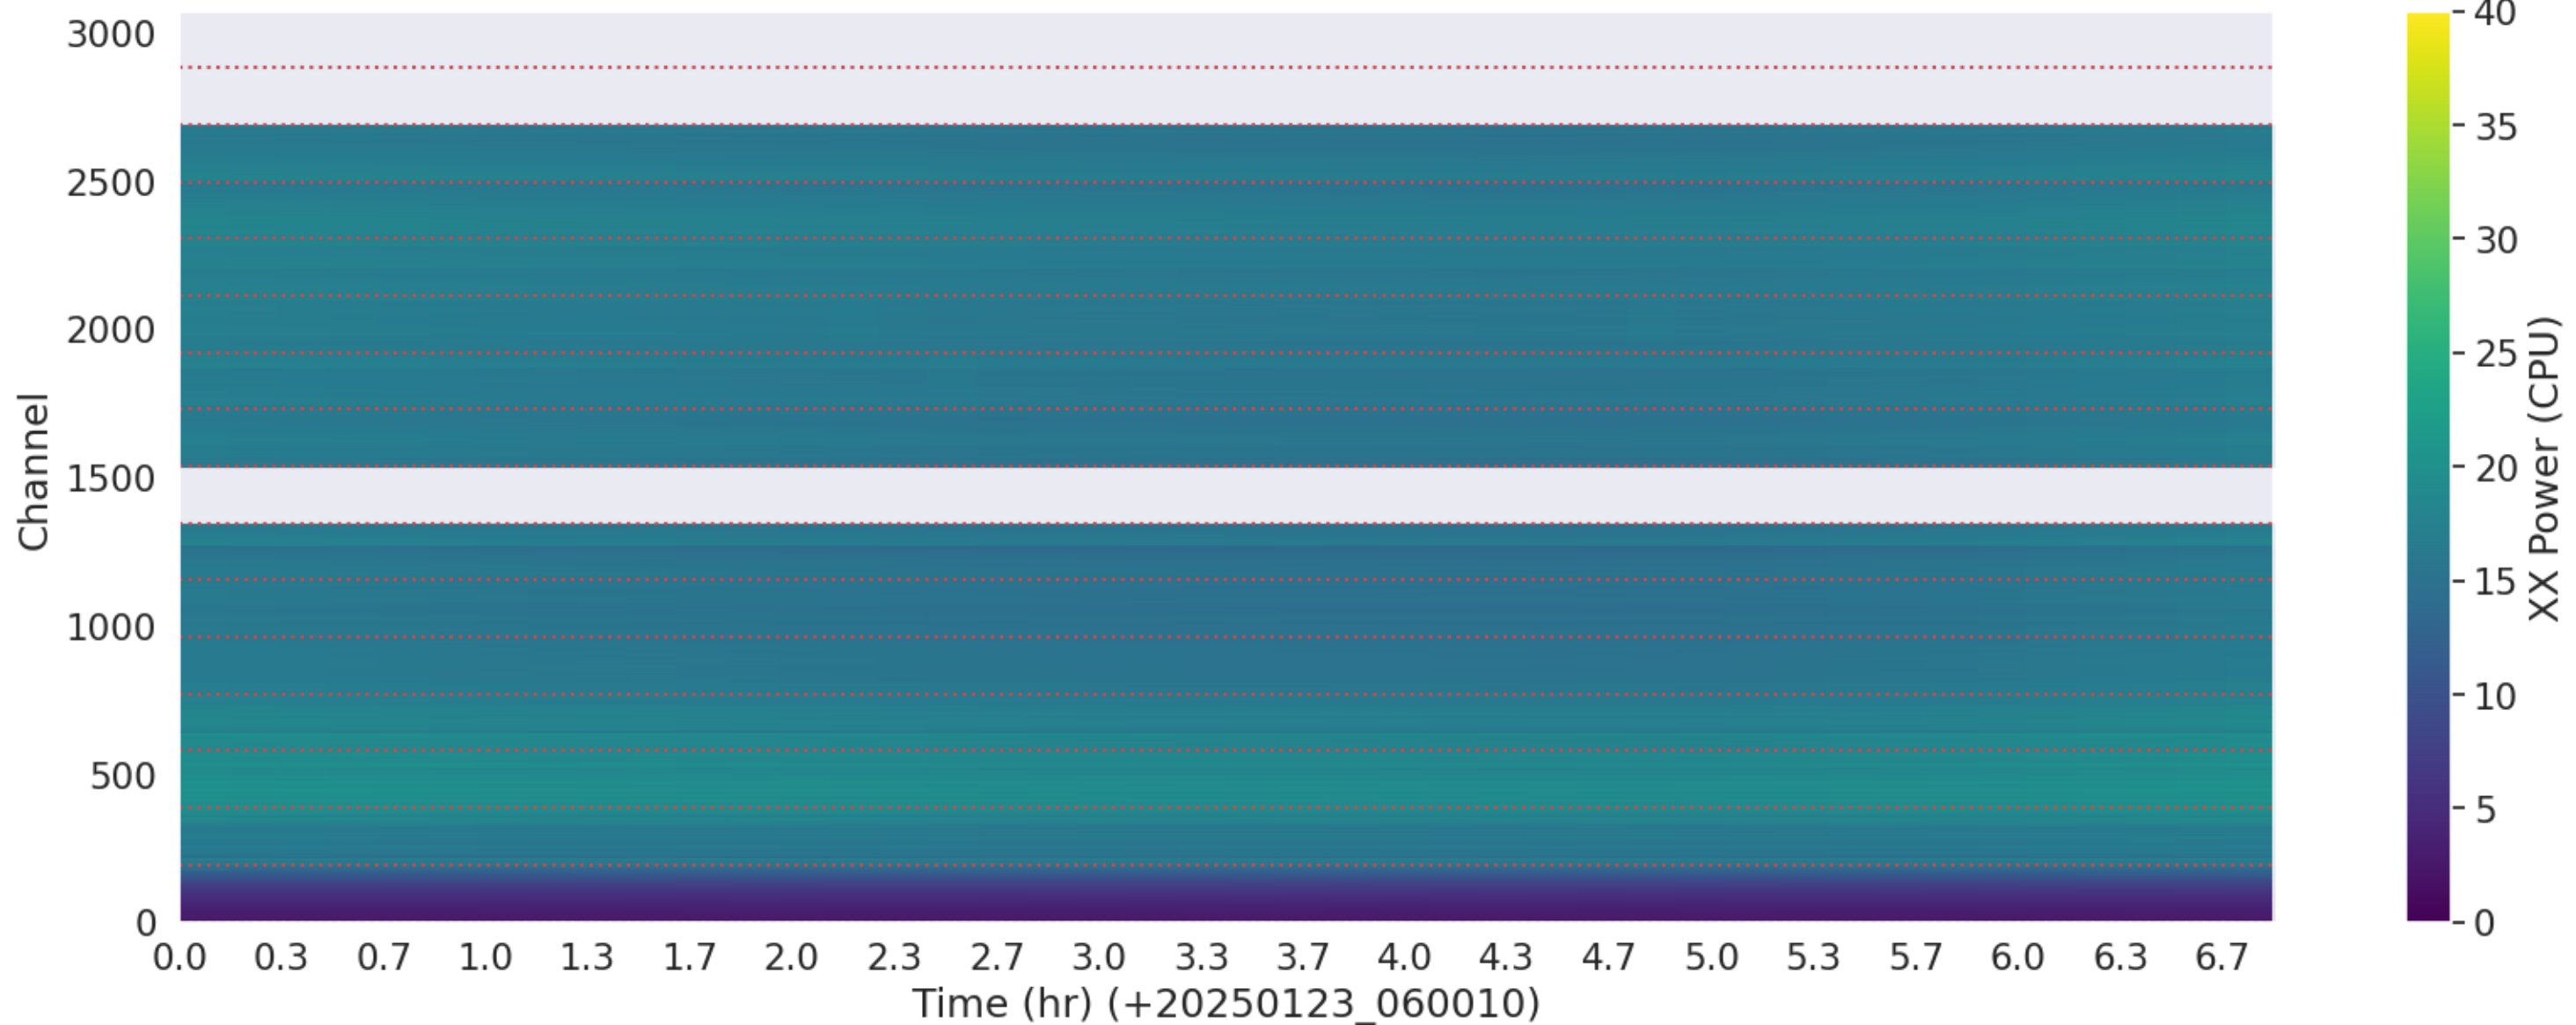

LWA319 - Correlator# 190 - XX - FLAGS: Good