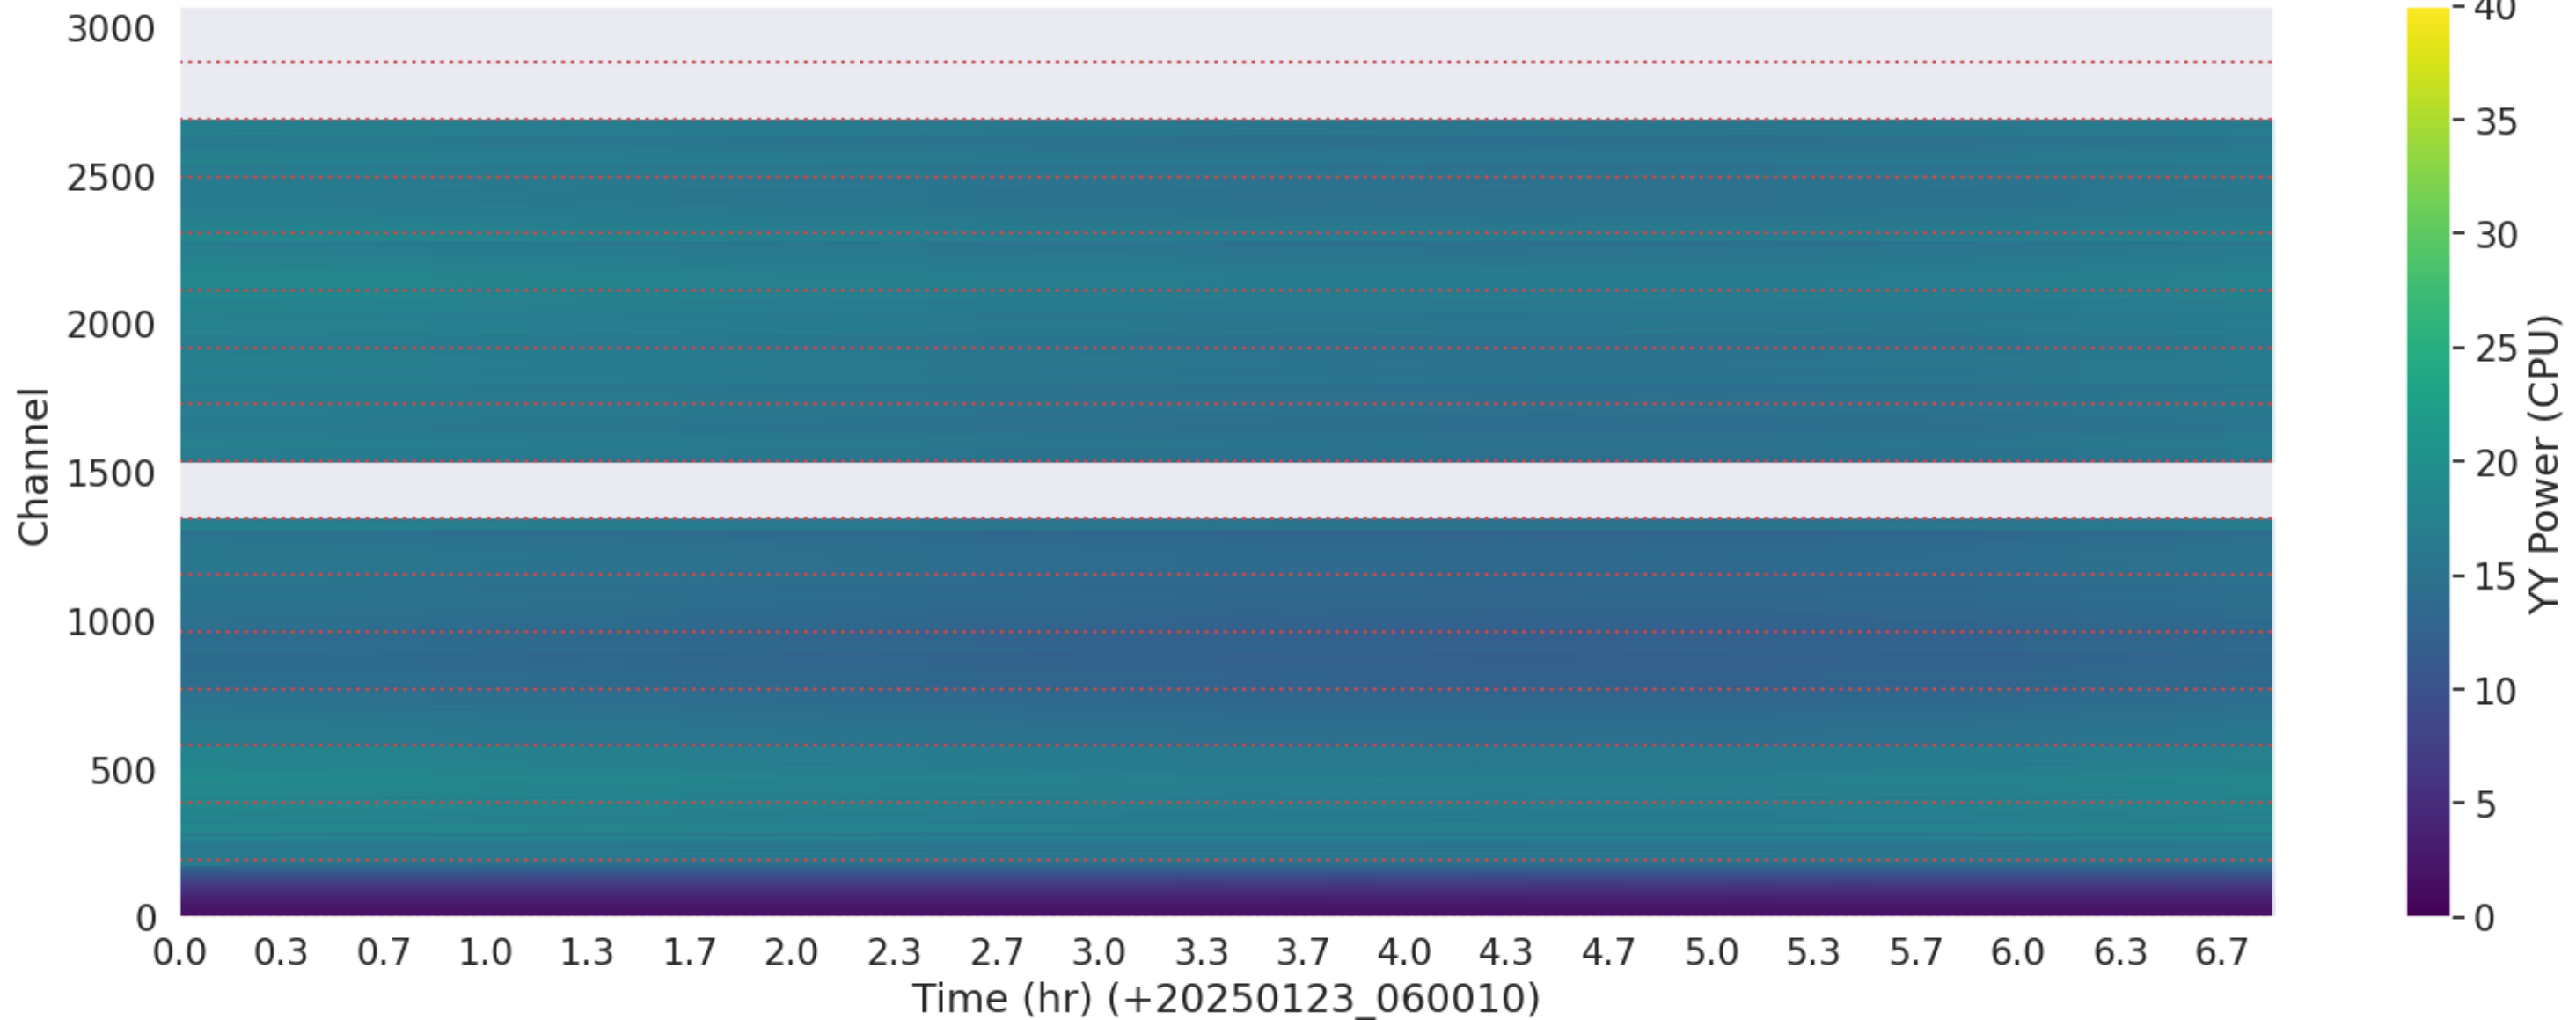

LWA118 - Correlator# 206 - YY - FLAGS: Good