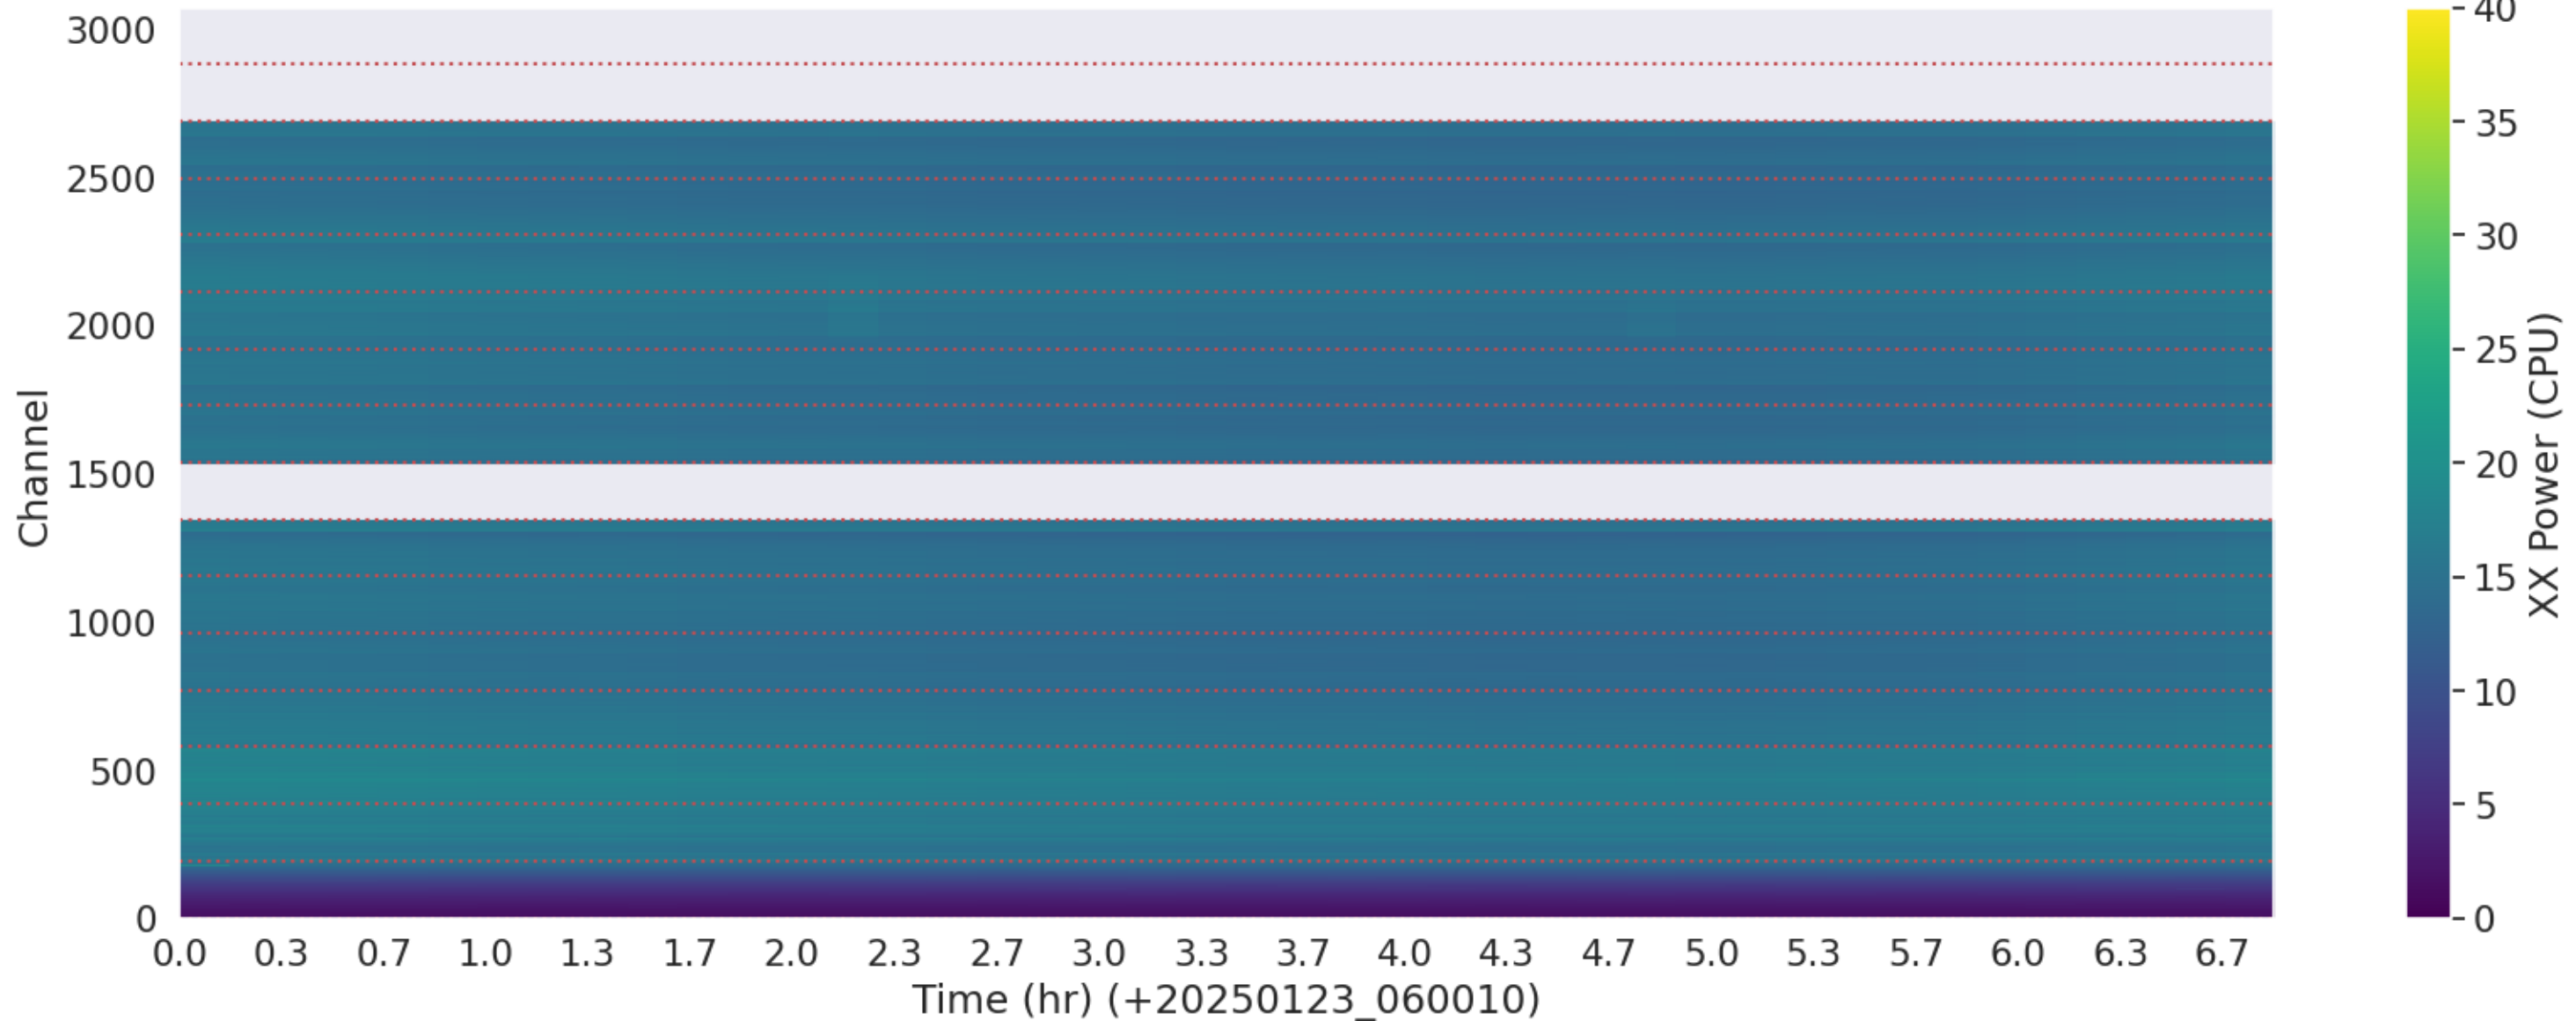

LWA179 - Correlator# 323 - XX - FLAGS: Good