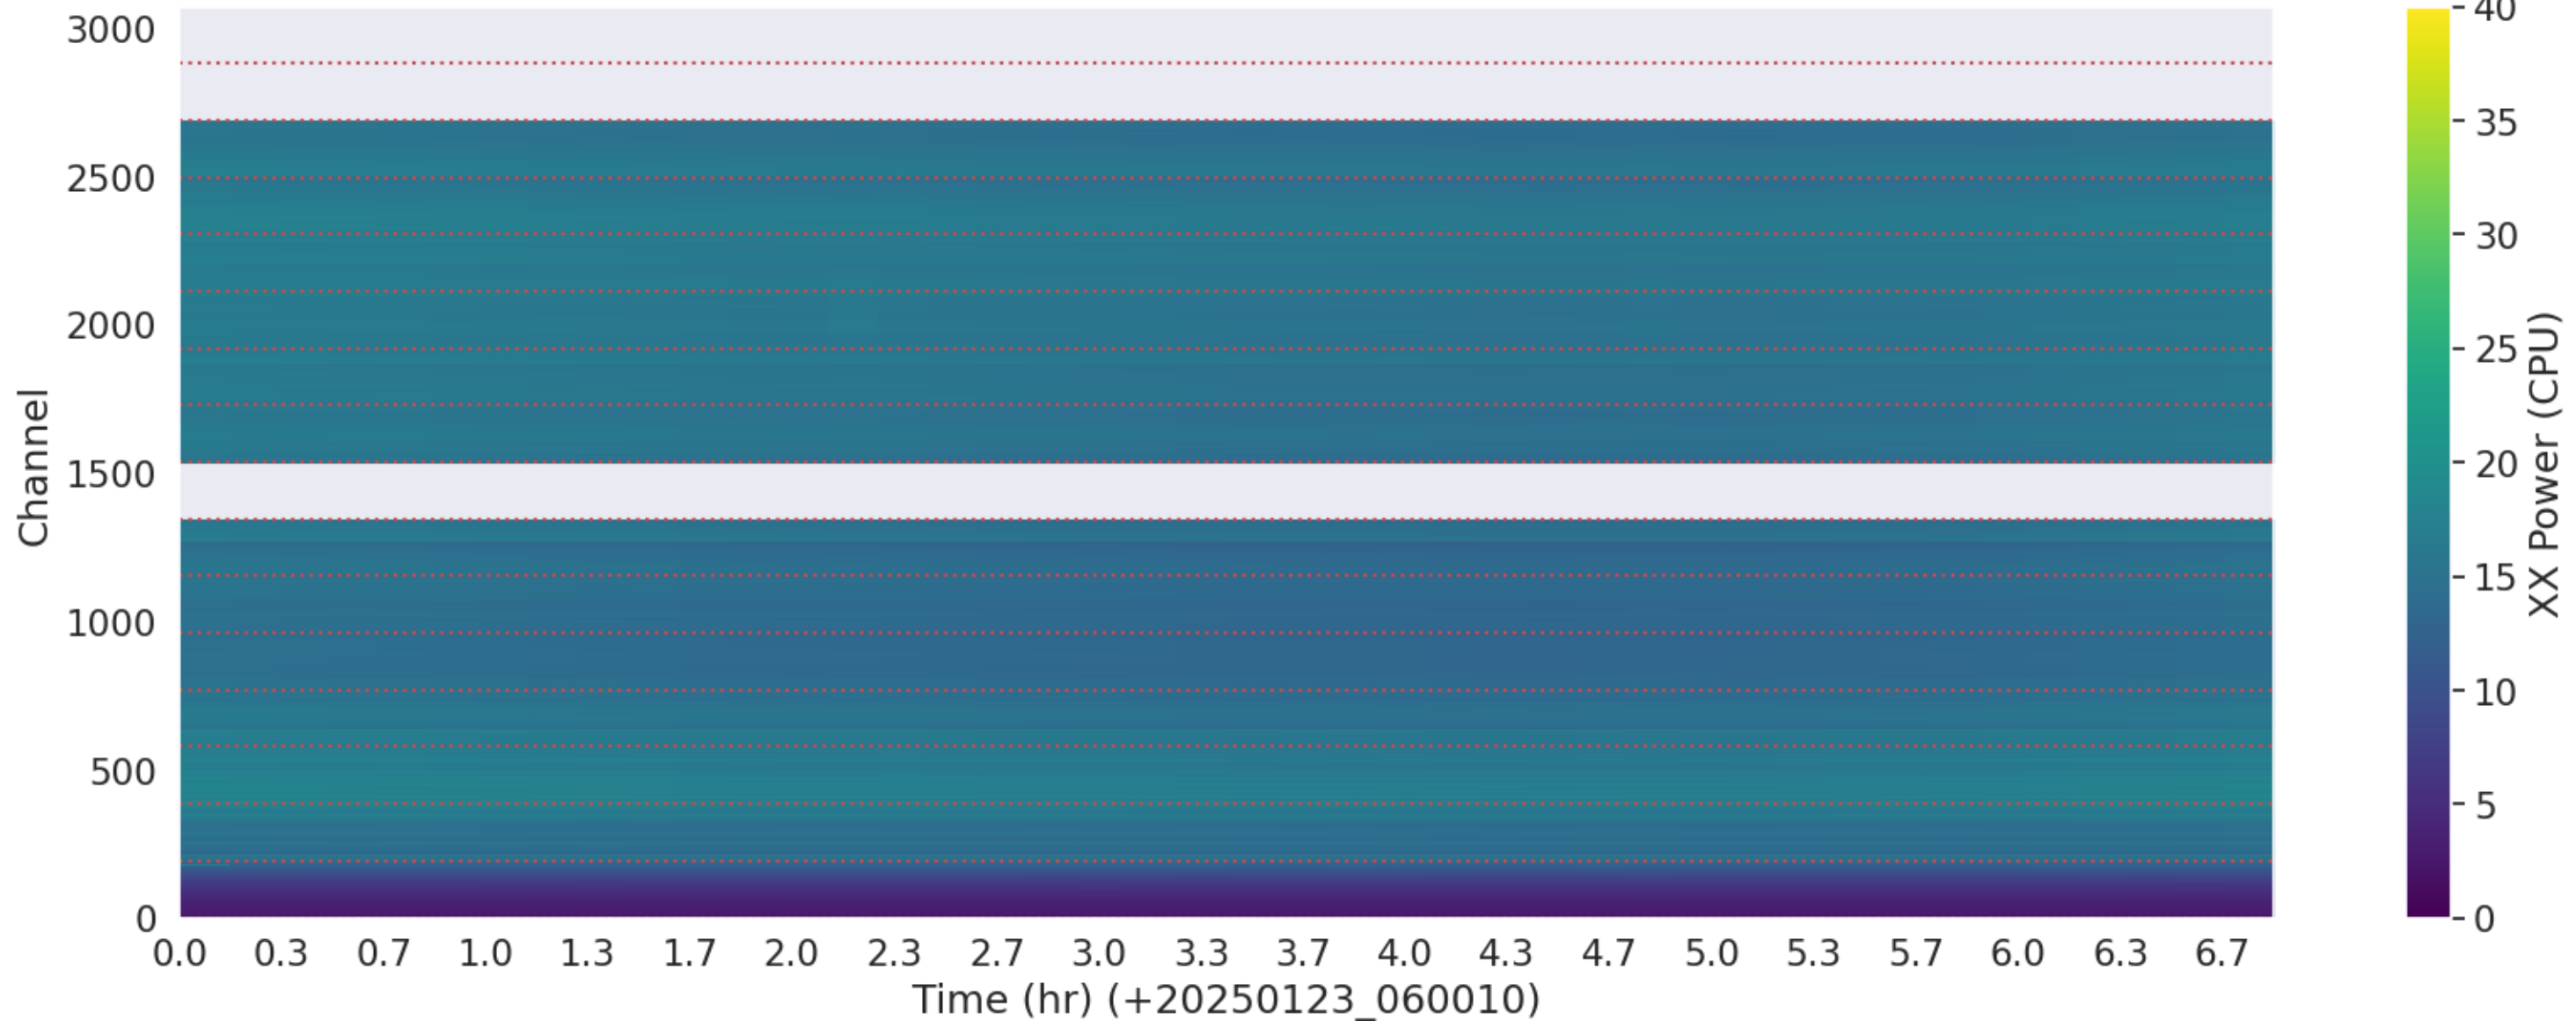

LWA282 - Correlator# 010 - XX - FLAGS: Good