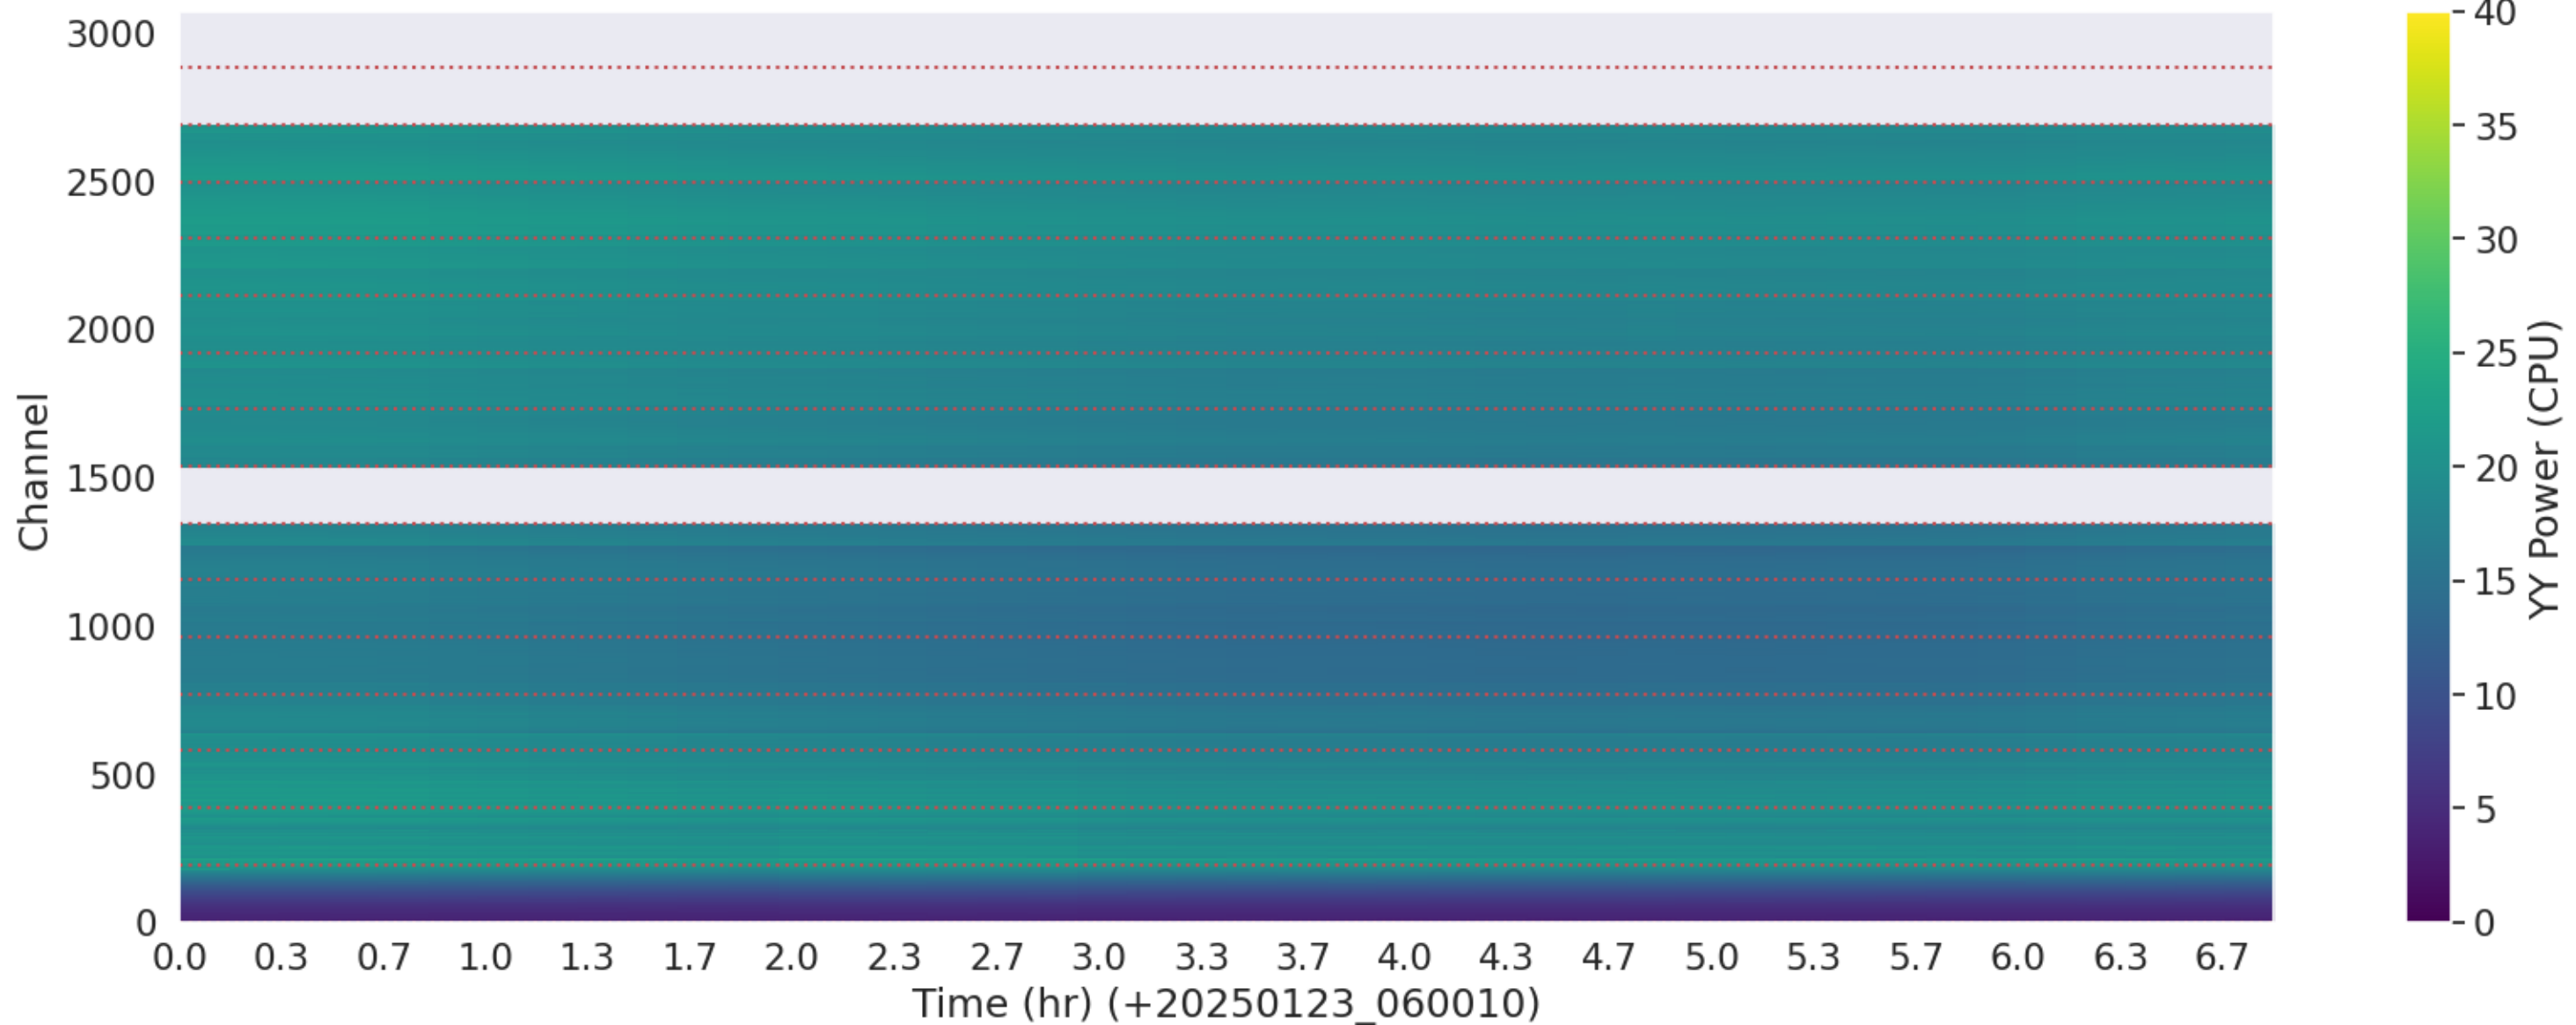

LWA252 - Correlator# 186 - XX - FLAGS: Good

LWA252 - Correlator# 186 - YY - FLAGS: Good

LWA139 - Correlator# 187 - YY - FLAGS: Good

LWA294 - Correlator# 188 - XX - FLAGS: Good

LWA294 - Correlator# 188 - YY - FLAGS: Good