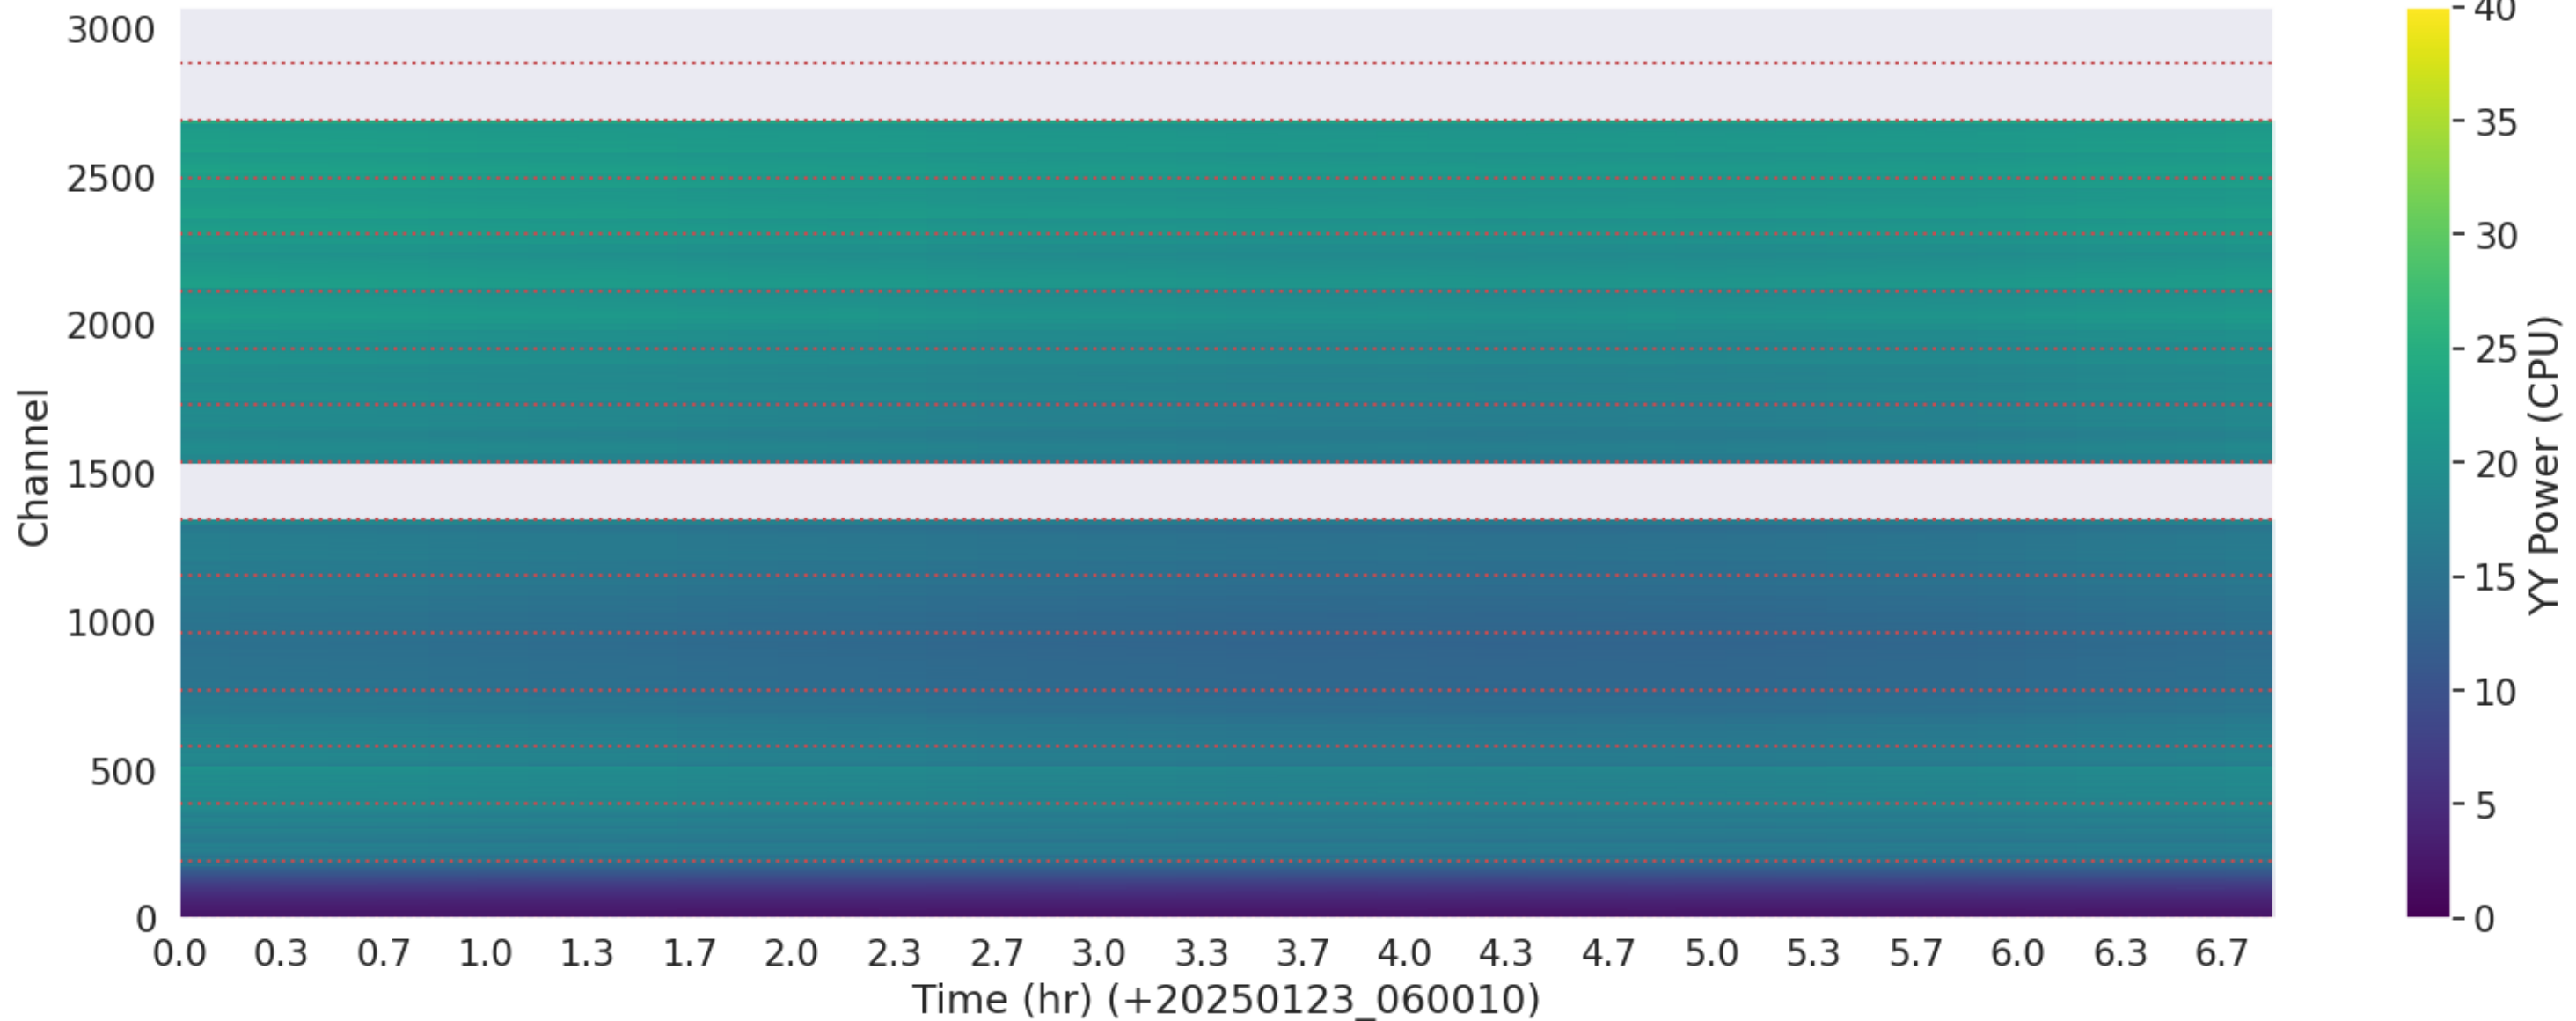

LWA225 - Correlator# 281 - YY - FLAGS: Good

LWA349 - Correlator# 282 - XX - FLAGS: Good

LWA349 - Correlator# 282 - YY - FLAGS: Good

LWA253 - Correlator# 283 - YY - FLAGS: Good

LWA293 - Correlator# 284 - YY - FLAGS: Good