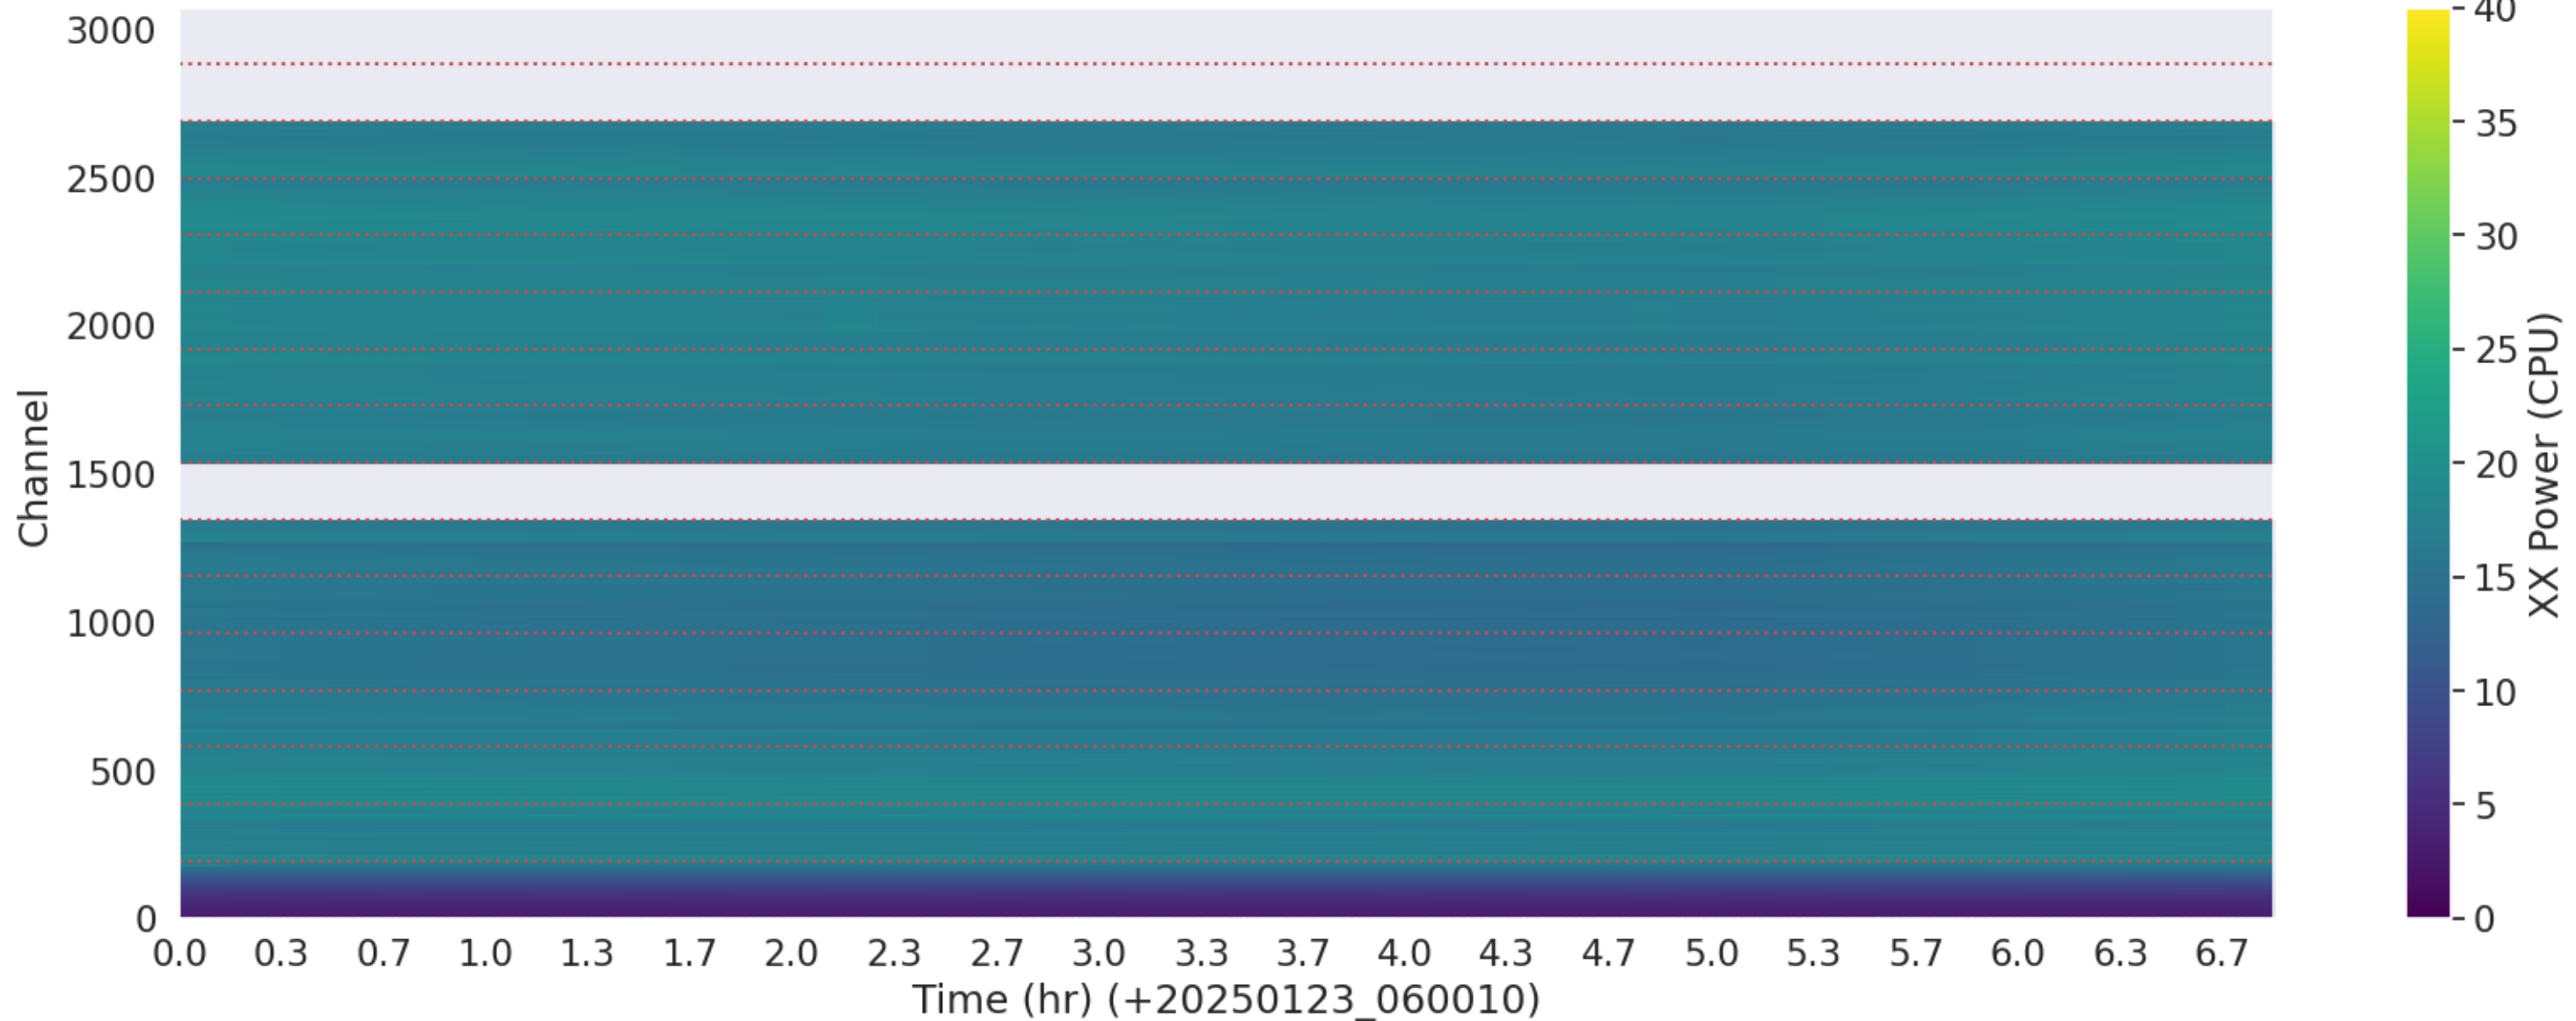

LWA267 - Correlator# 003 - XX - FLAGS: Good

LWA267 - Correlator# 003 - YY - FLAGS: Good

LWA271 - Correlator# 004 - XX - FLAGS: Good

LWA271 - Correlator# 004 - YY - FLAGS: Good

LWA269 - Correlator# 005 - XX - FLAGS: Good