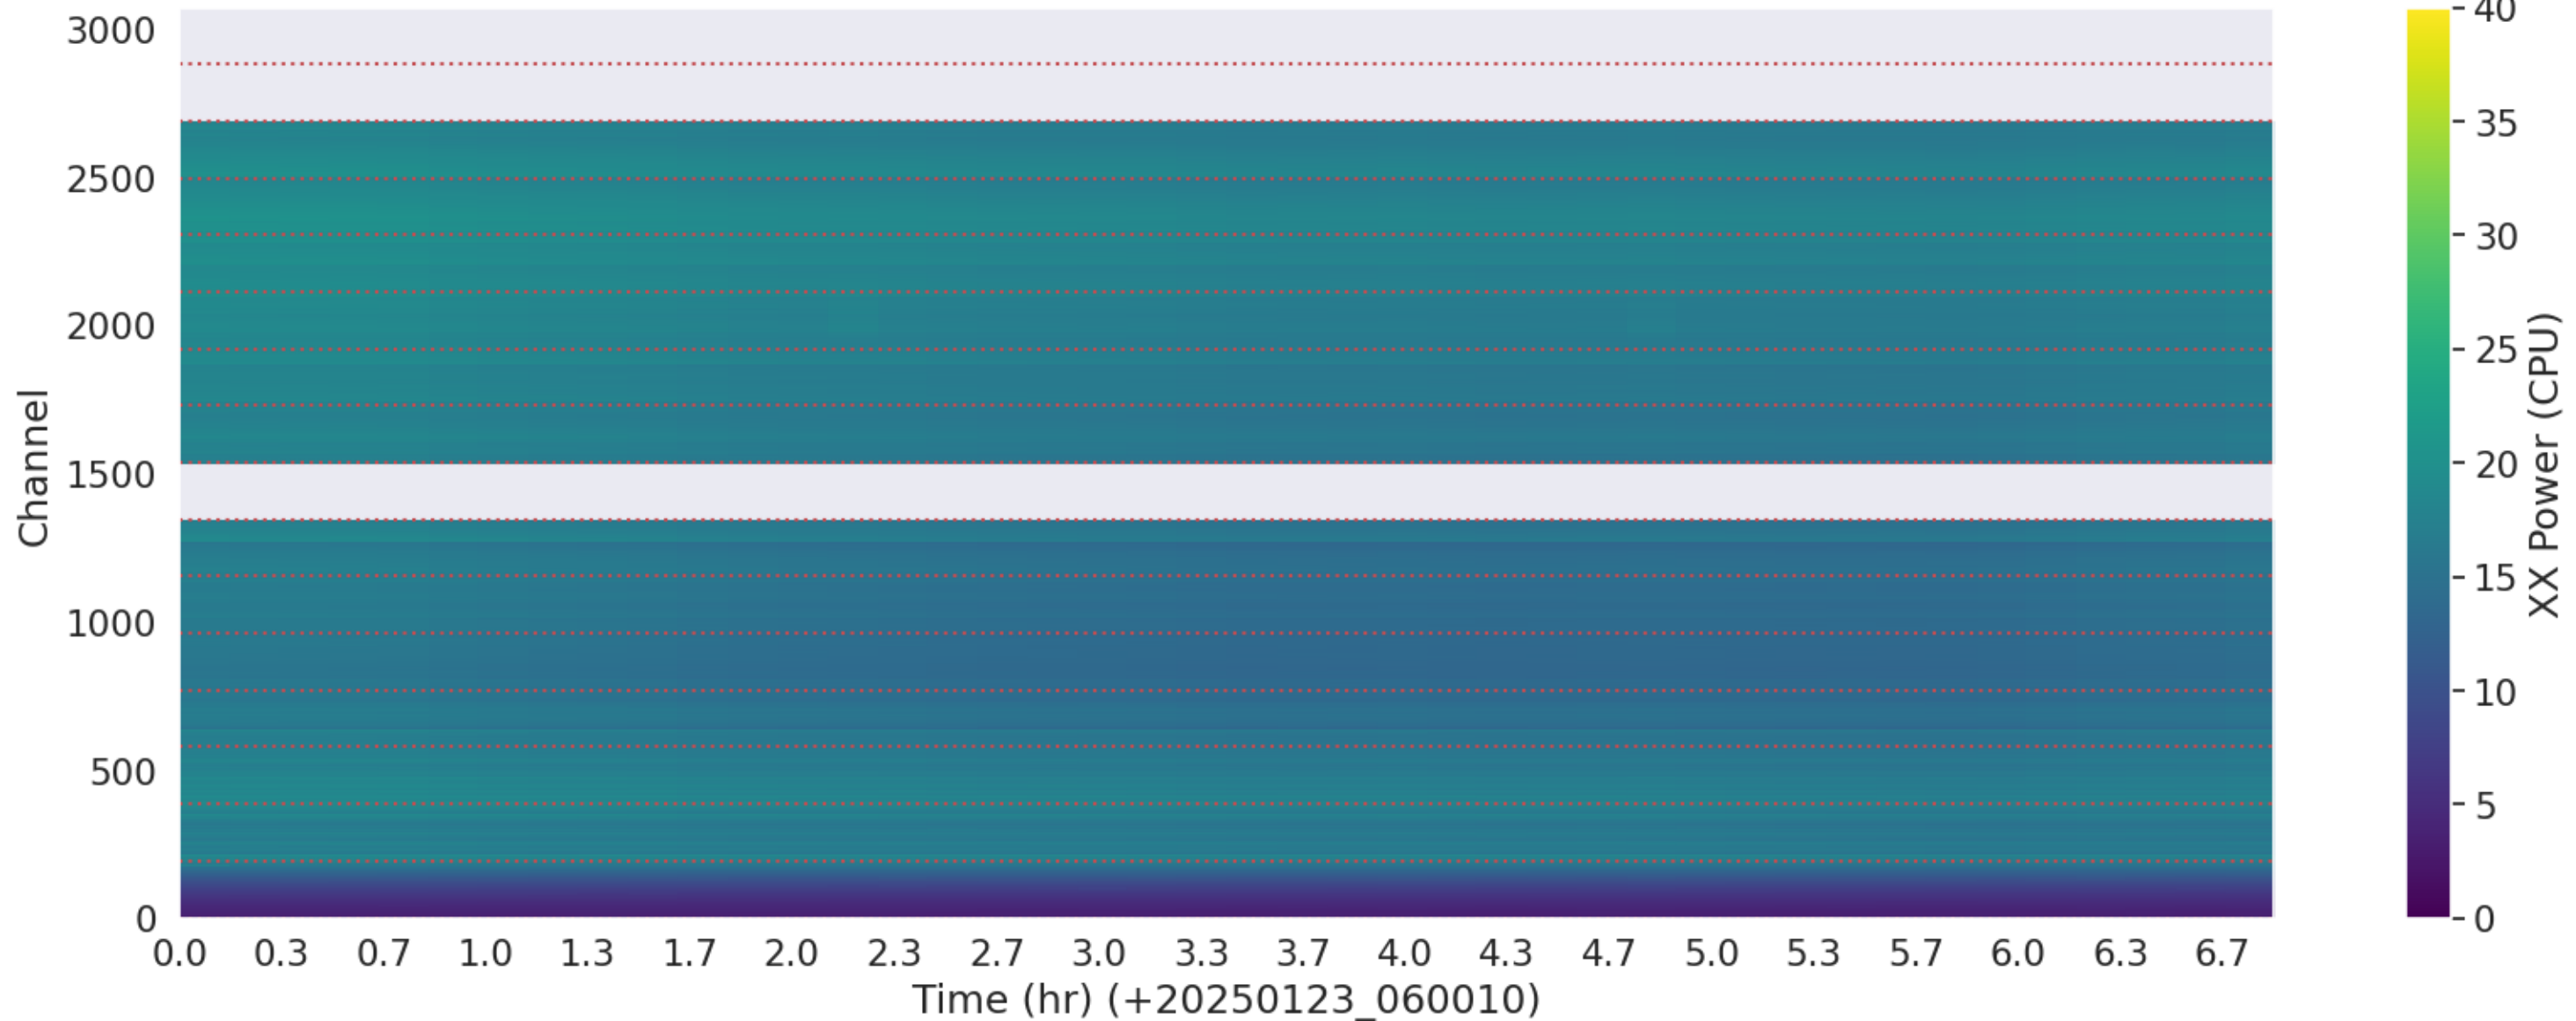

LWA338 - Correlator# 024 - XX - FLAGS: Good