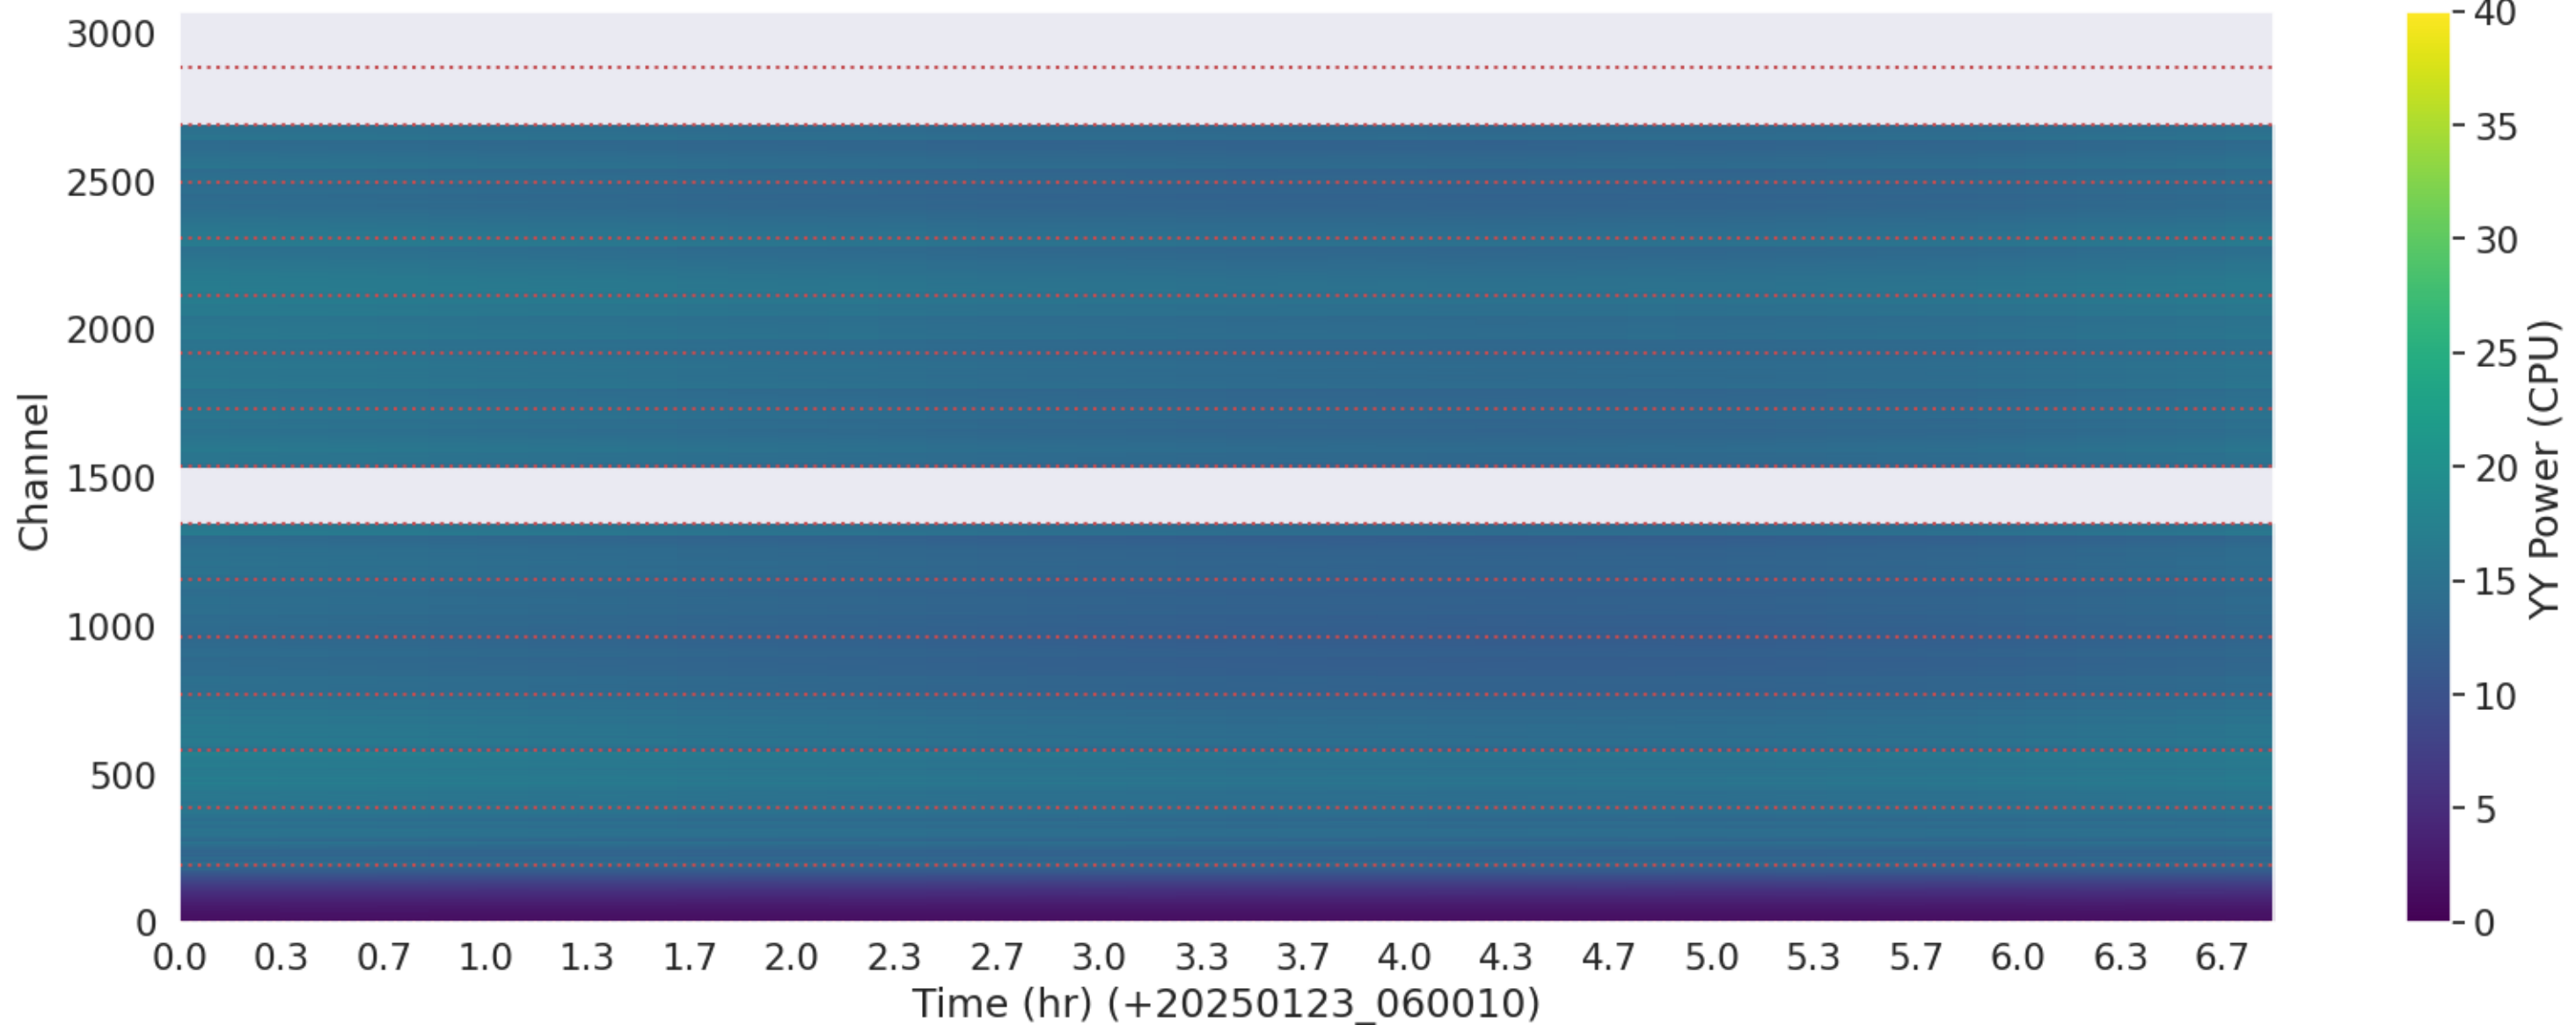

LWA244 - Correlator# 338 - YY - FLAGS: HighTimeVar

LWA242 - Correlator# 339 - YY - FLAGS: Good

LWA246 - Correlator# 340 - YY - FLAGS: Good

LWA245 - Correlator# 341 - YY - FLAGS: Good

LWA249 - Correlator# 342 - YY - FLAGS: Good