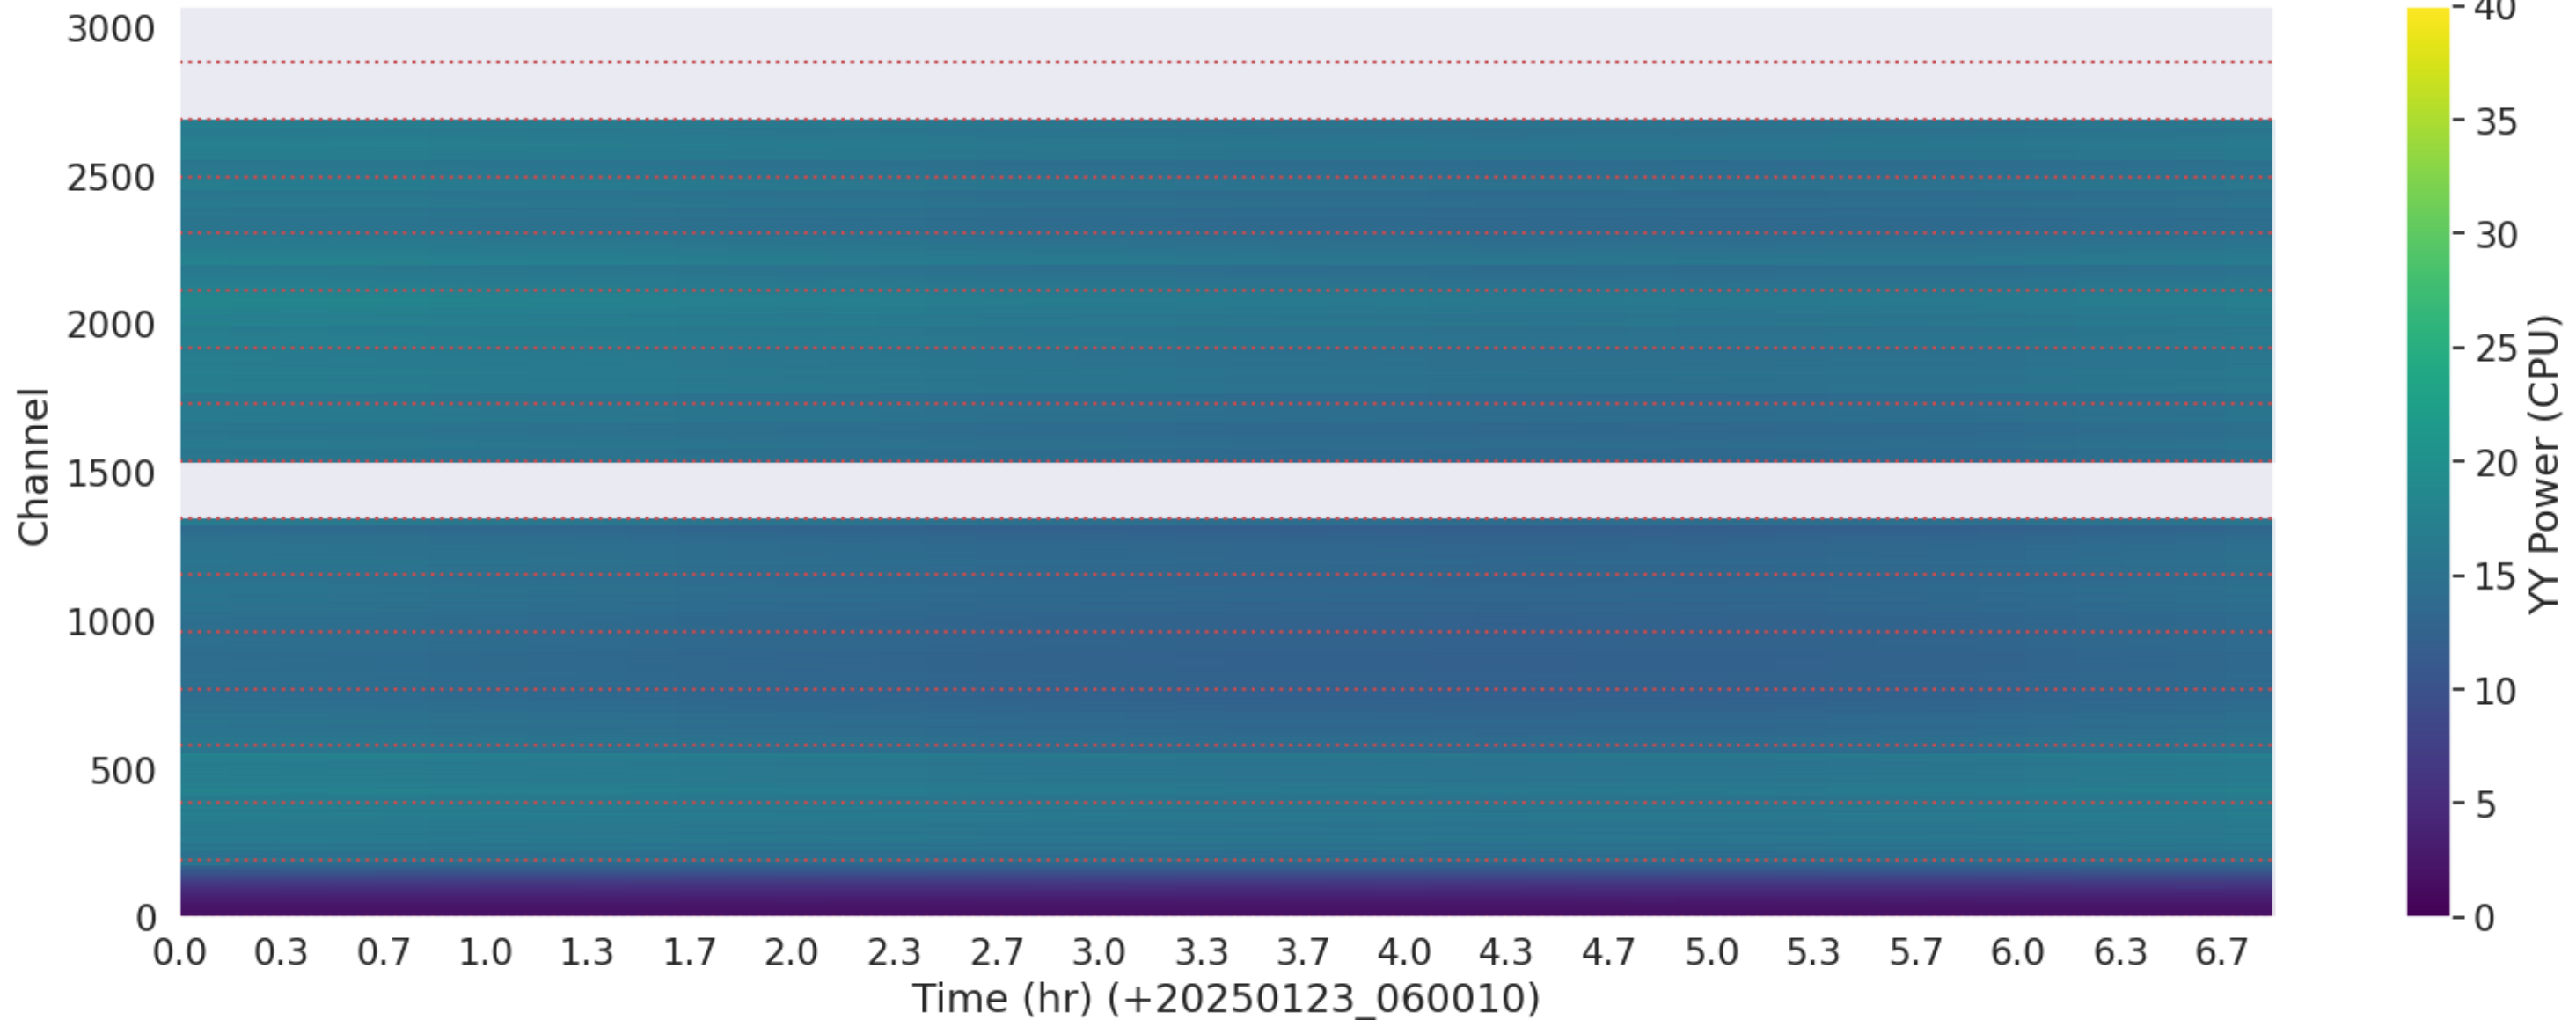

LWA071 - Correlator# 084 - XX - FLAGS: Good

LWA071 - Correlator# 084 - YY - FLAGS: Good

LWA047 - Correlator# 085 - YY - FLAGS: Good

LWA074 - Correlator# 086 - YY - FLAGS: Good

LWA073 - Correlator# 087 - XX - FLAGS: Good