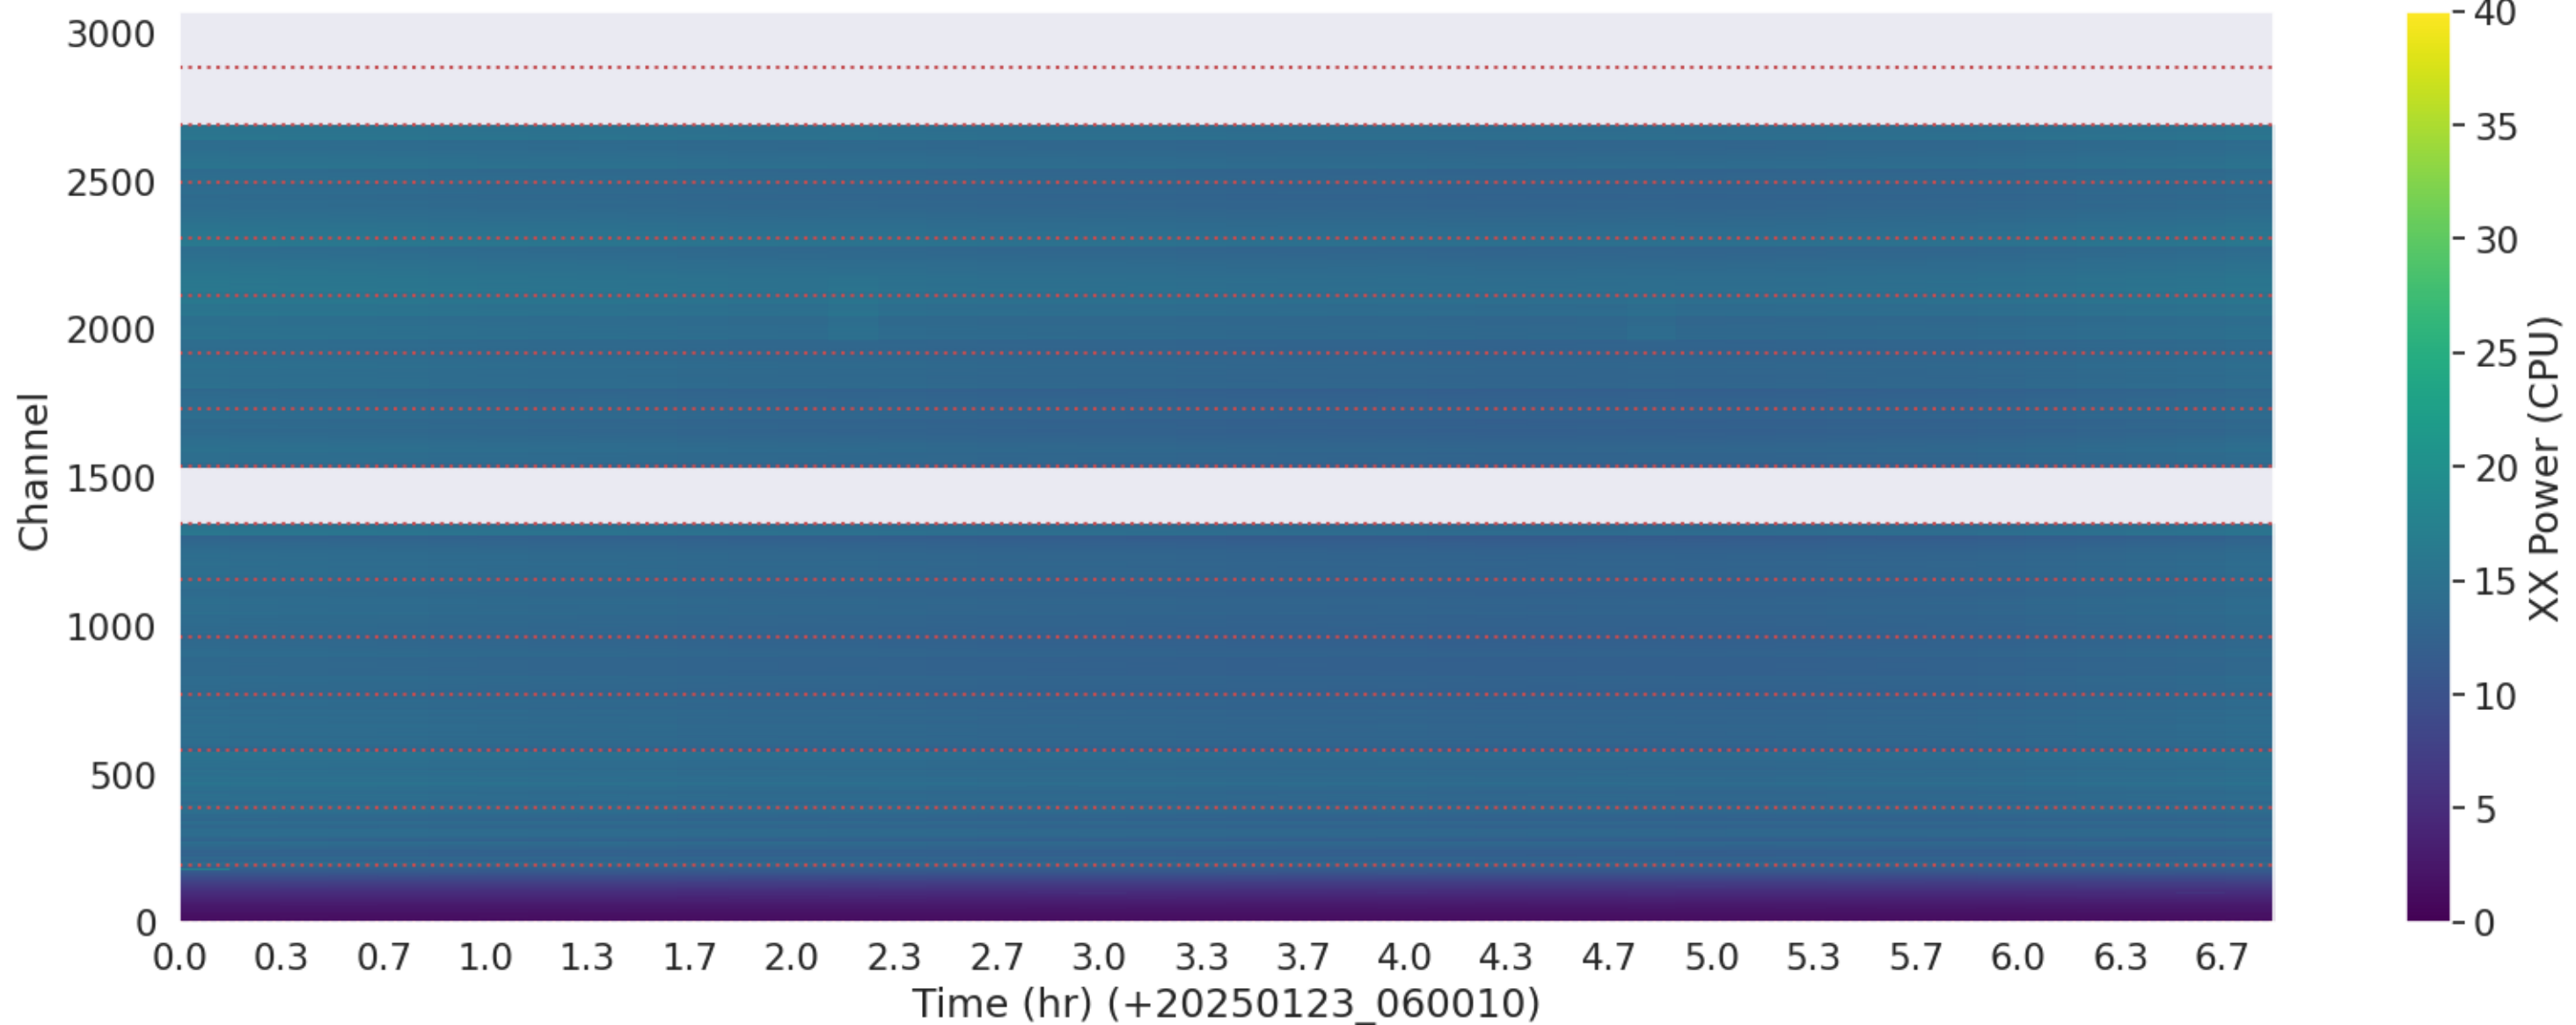

LWA243 - Correlator# 330 - XX - FLAGS: Good

LWA243 - Correlator# 330 - YY - FLAGS: Good

LWA215 - Correlator# 331 - XX - FLAGS: Good

LWA215 - Correlator# 331 - YY - FLAGS: Good

LWA218 - Correlator# 332 - XX - FLAGS: Good