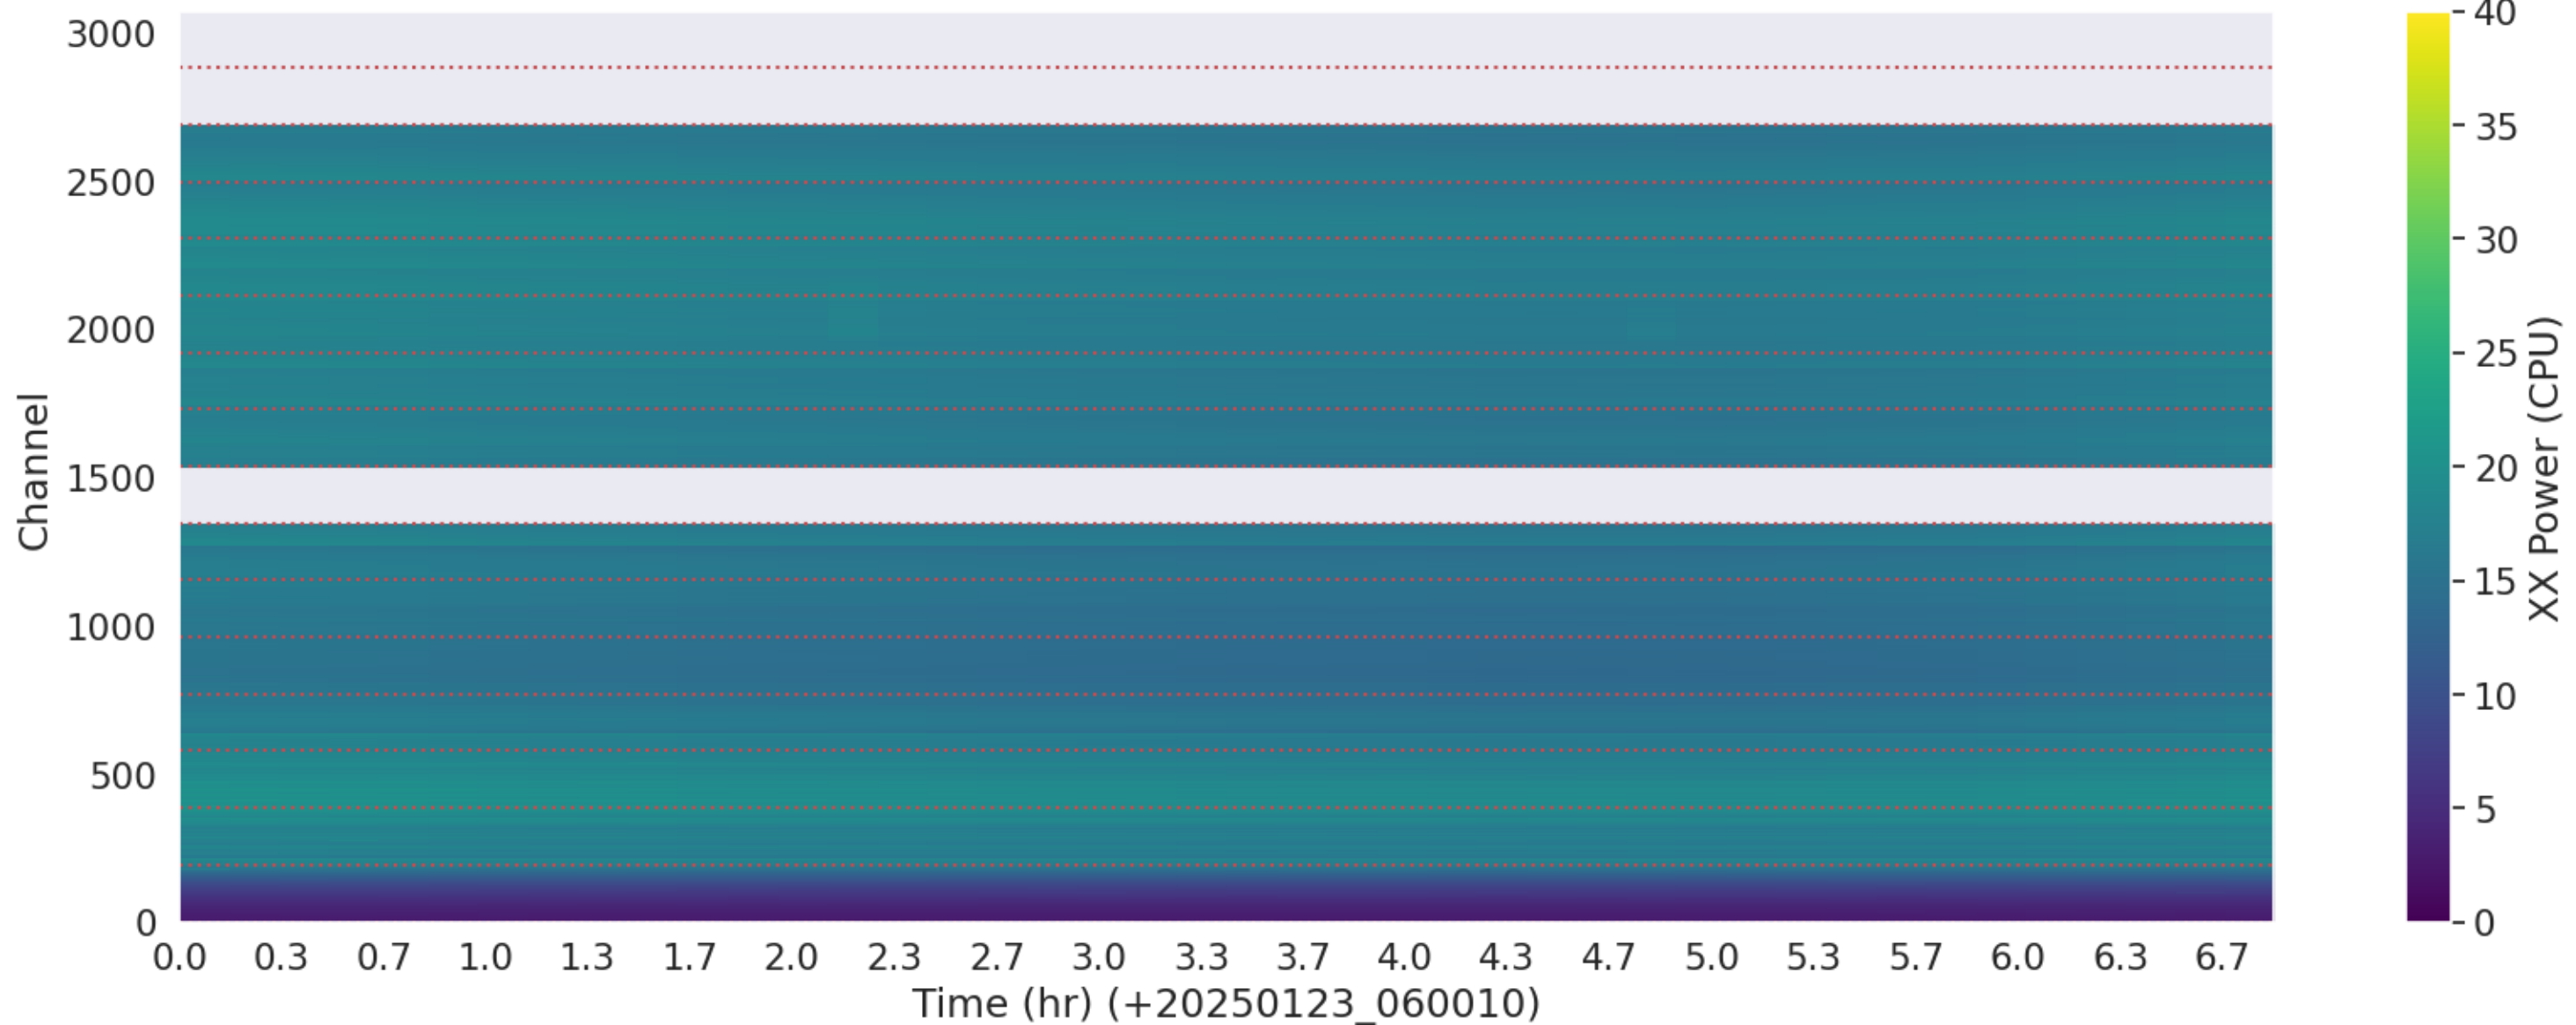

LWA345 - Correlator# 252 - XX - FLAGS: Good

LWA345 - Correlator# 252 - YY - FLAGS: Good

LWA333 - Correlator# 253 - YY - FLAGS: Good

LWA359 - Correlator# 254 - XX - FLAGS: Good

LWA359 - Correlator# 254 - YY - FLAGS: Good