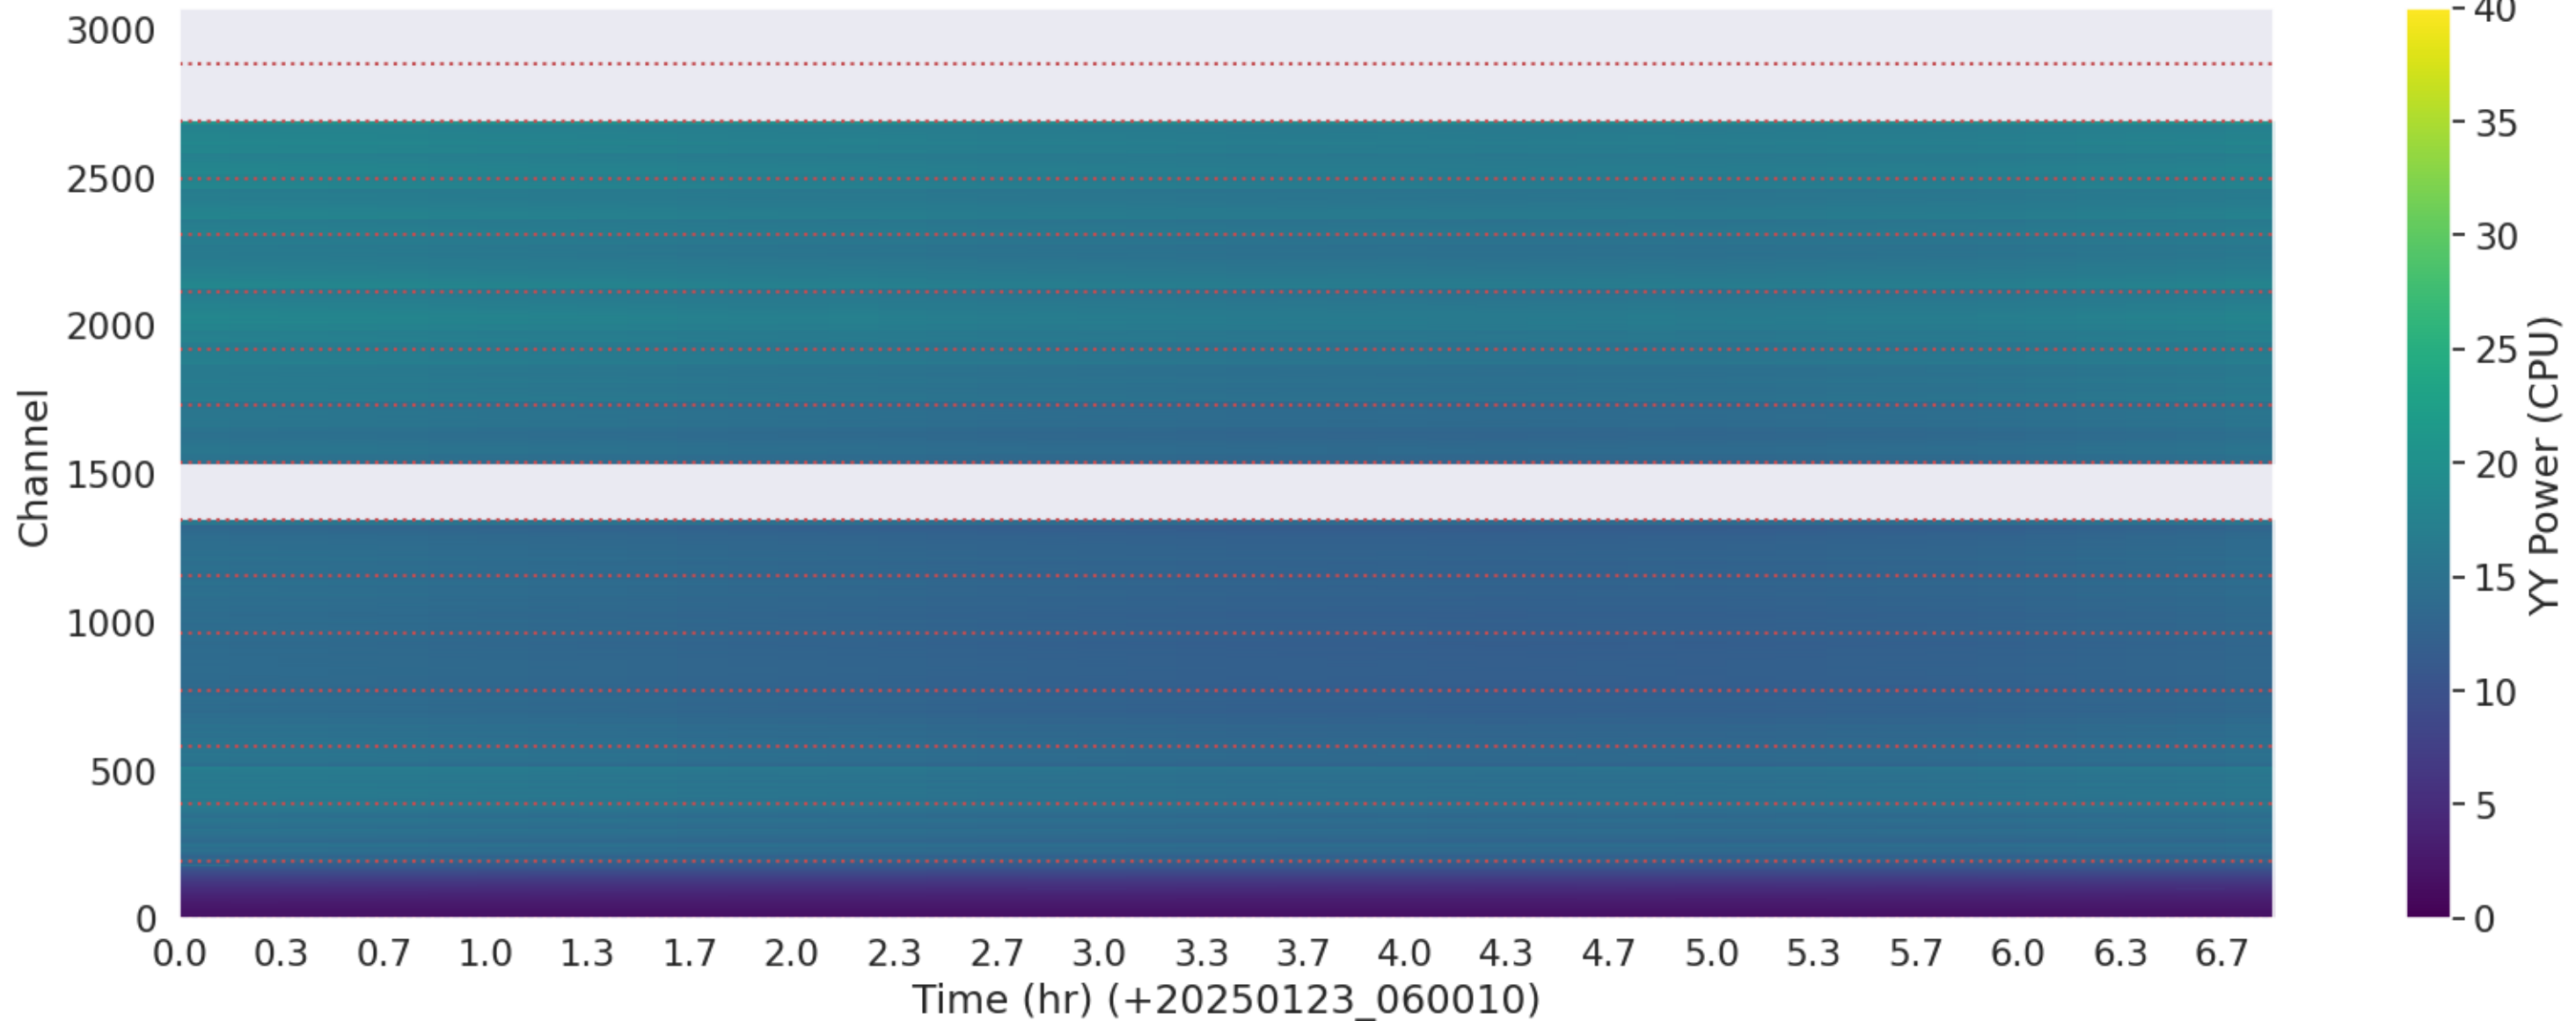

LWA006 - Correlator# 068 - YY - FLAGS: Good