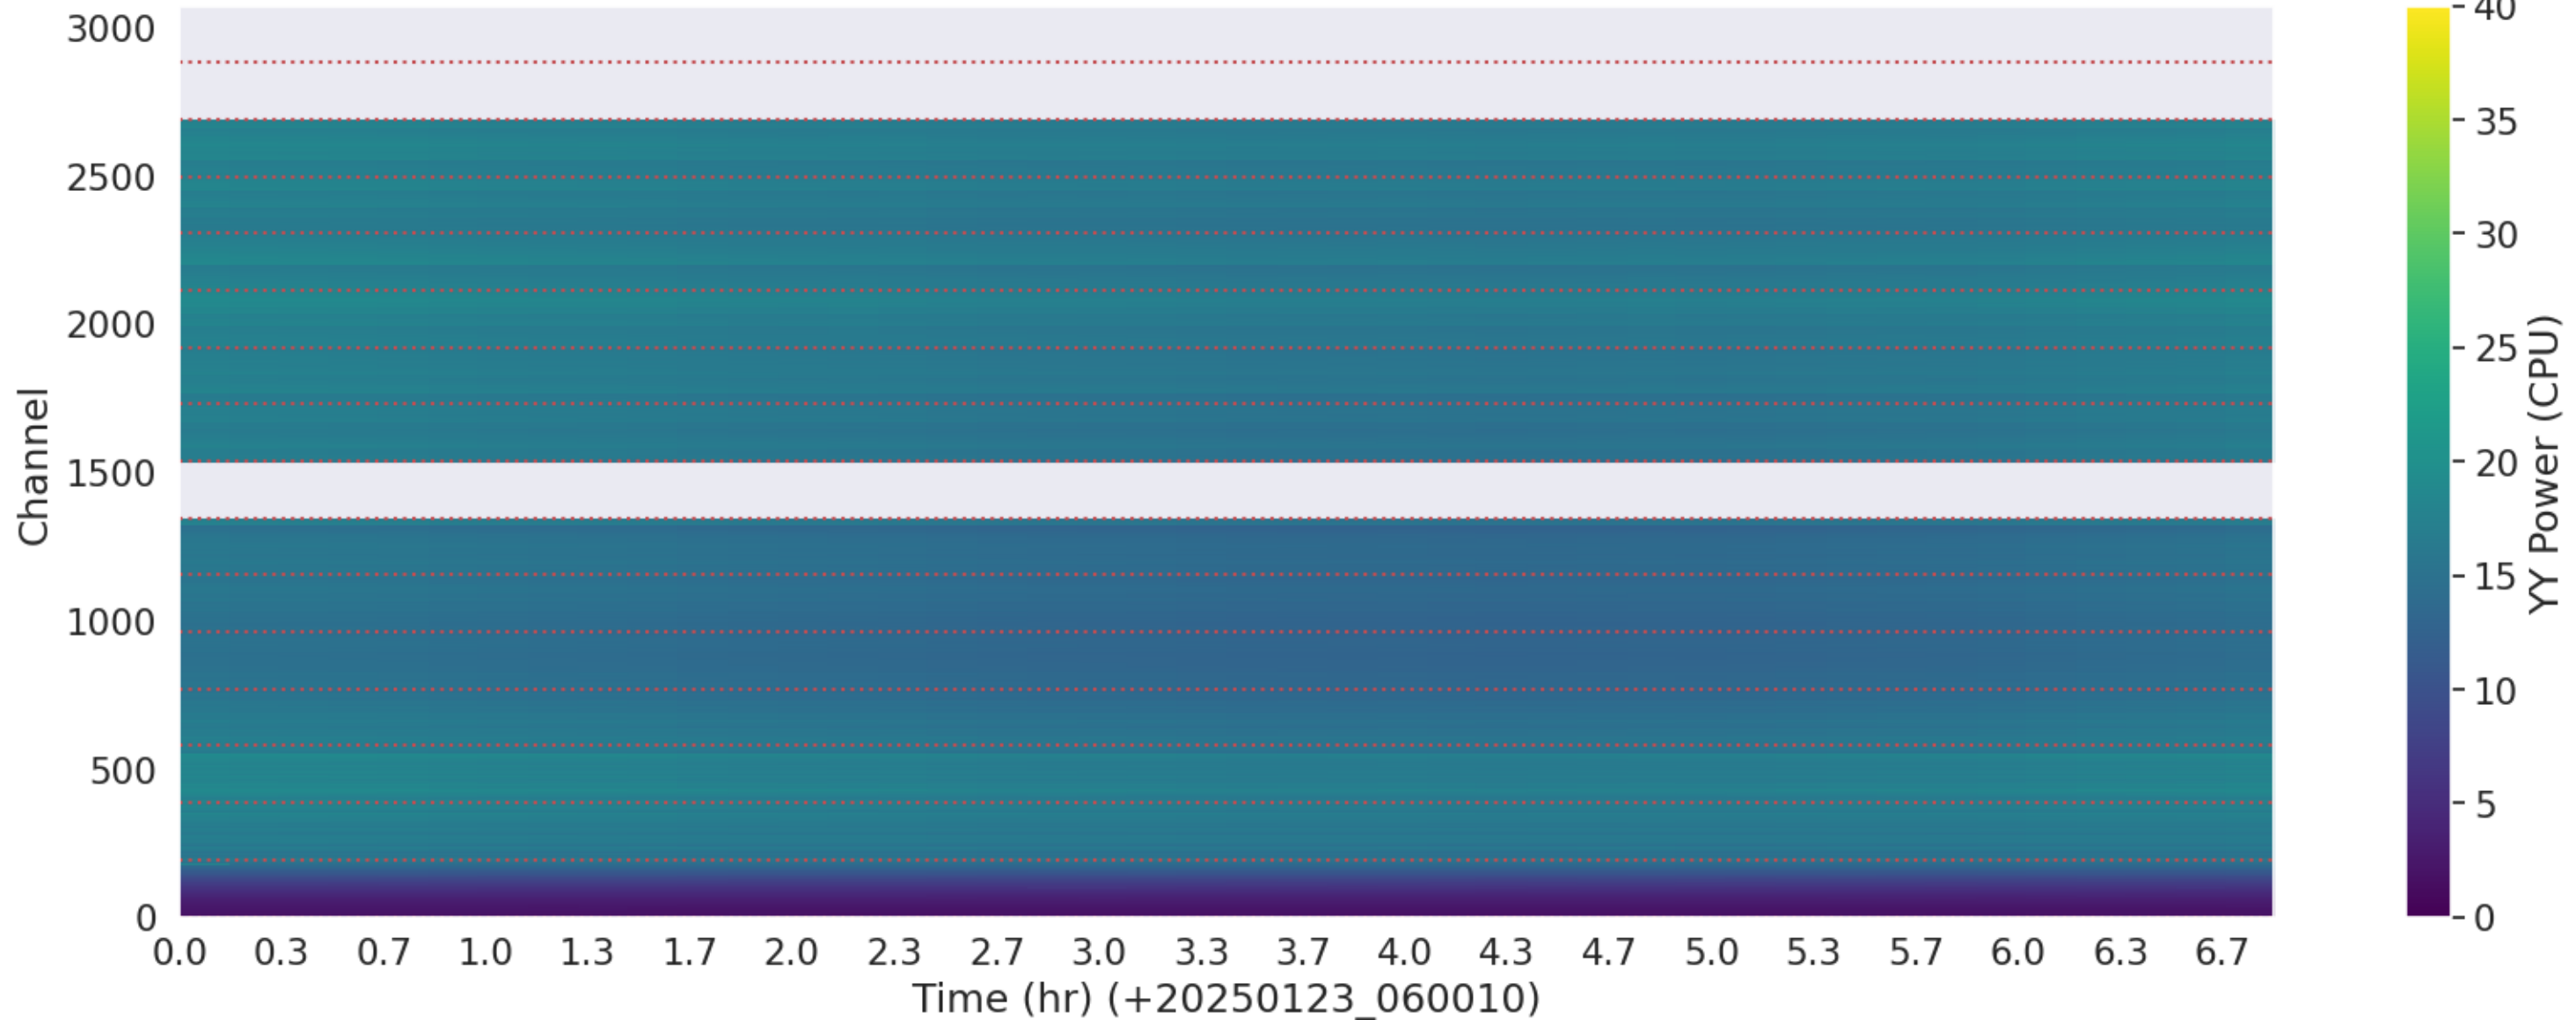

LWA141 - Correlator# 263 - YY - FLAGS: Good