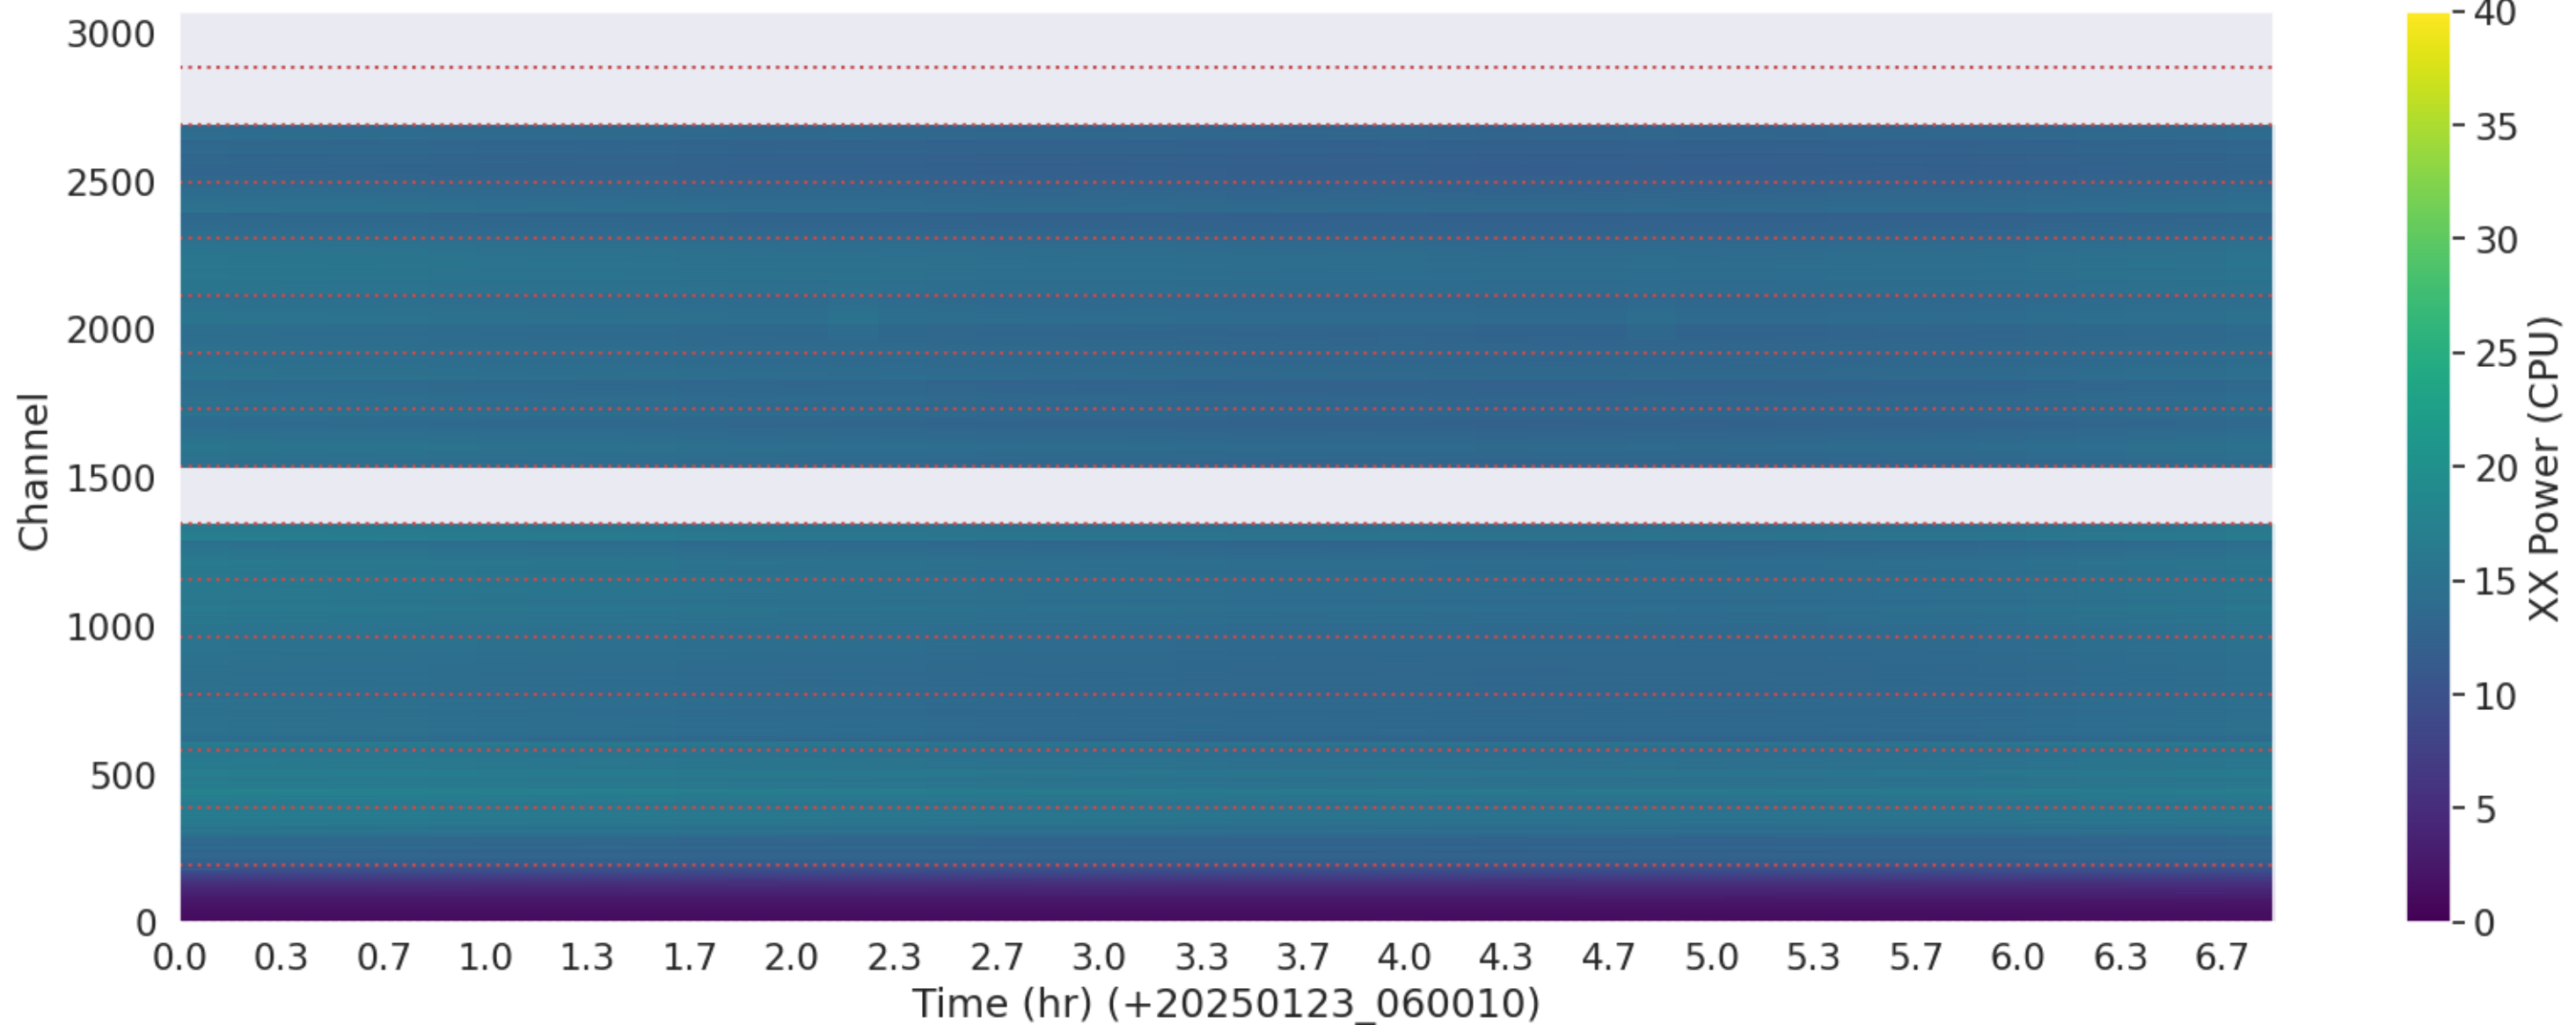

LWA219 - Correlator# 335 - XX - FLAGS: Good

LWA219 - Correlator# 335 - YY - FLAGS: Good

LWA241 - Correlator# 336 - XX - FLAGS: Good

LWA241 - Correlator# 336 - YY - FLAGS: Good

LWA223 - Correlator# 337 - XX - FLAGS: Good