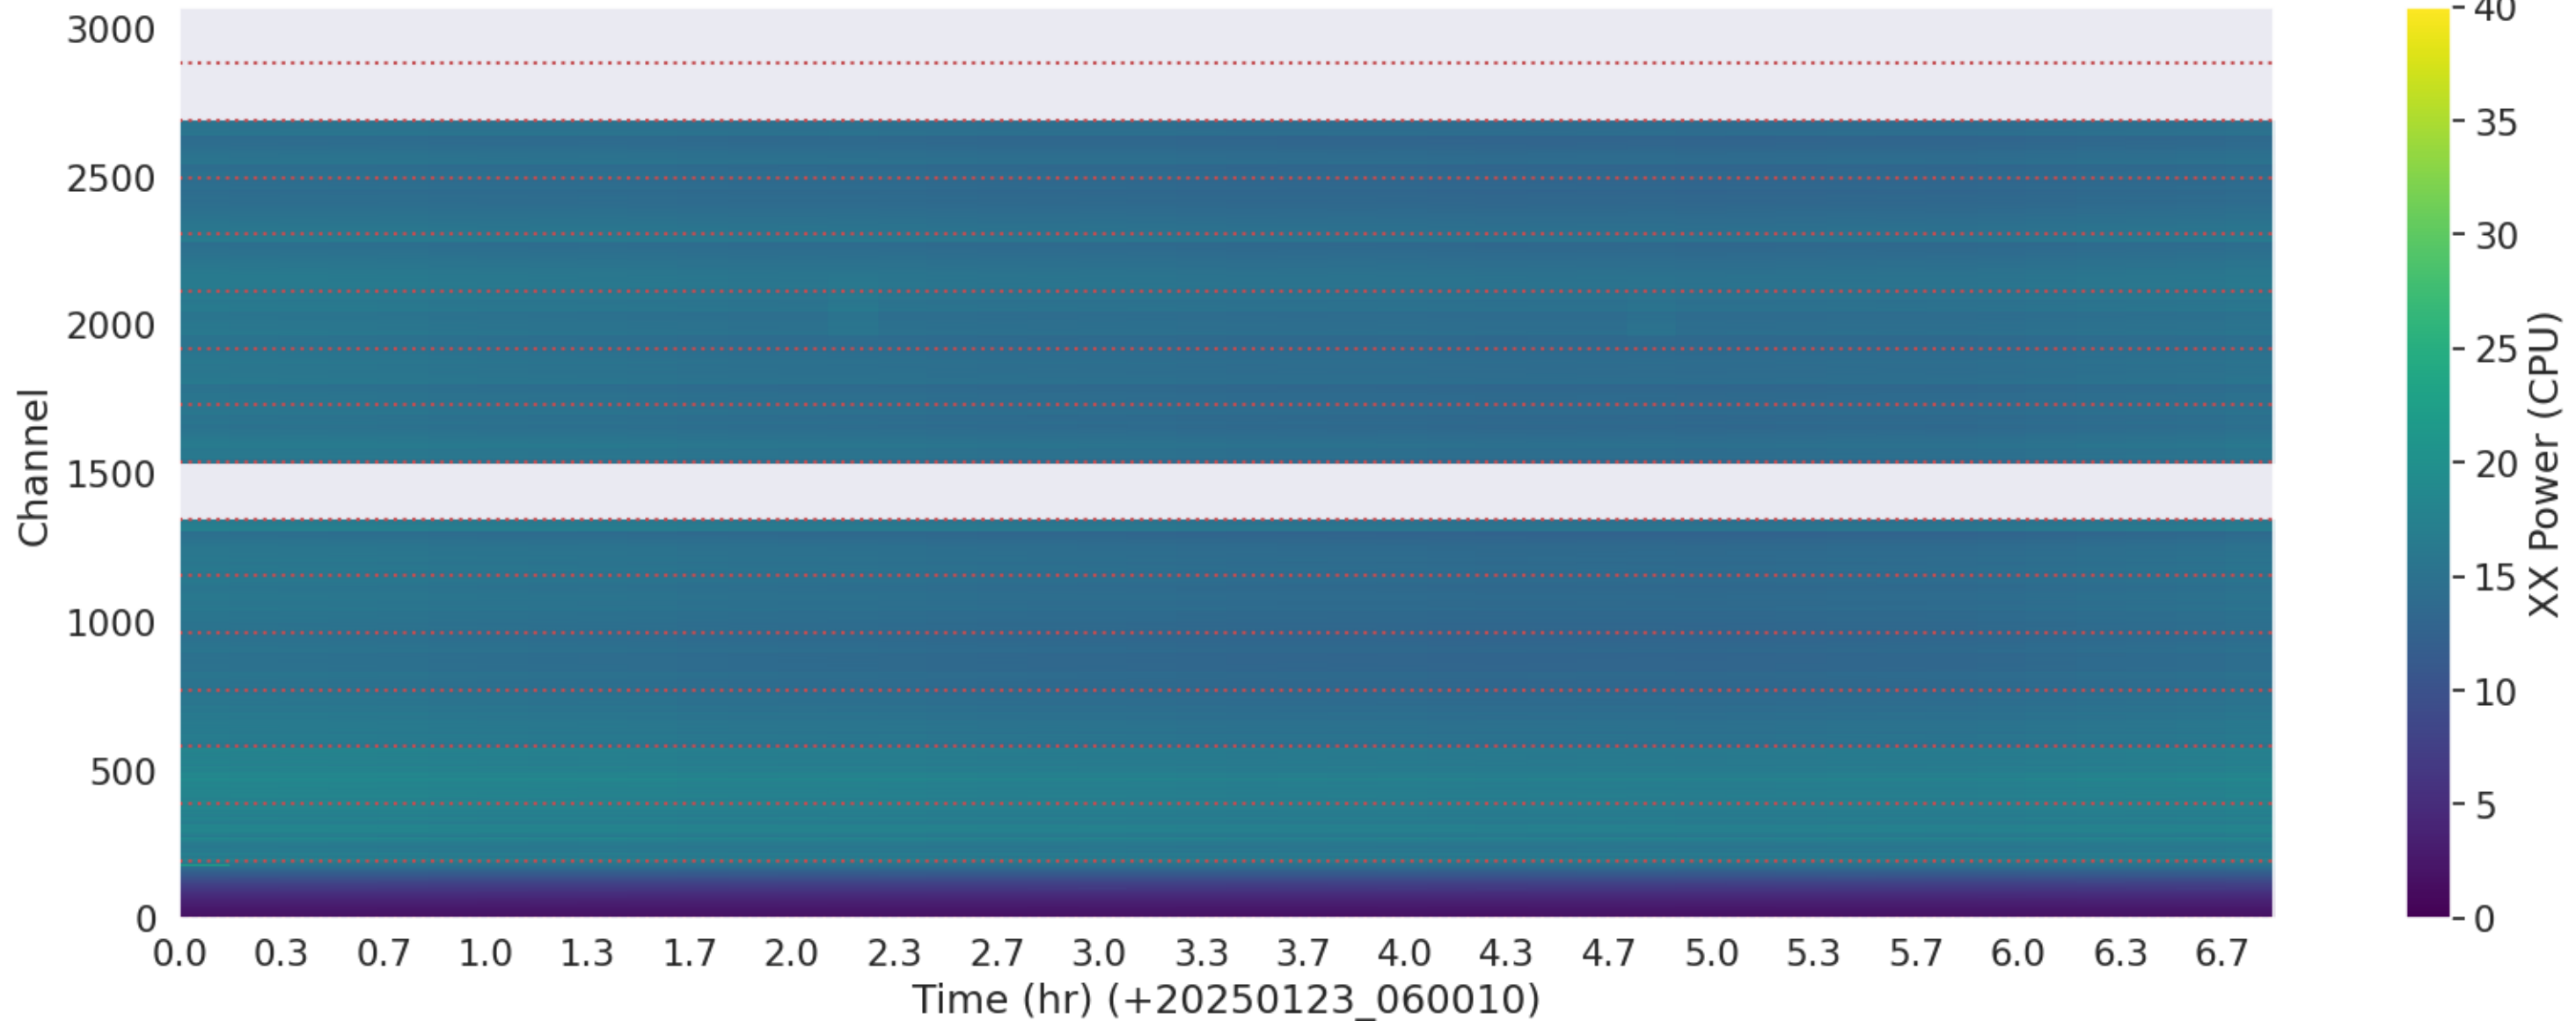

LWA145 - Correlator# 212 - YY - FLAGS: Good

LWA144 - Correlator# 213 - XX - FLAGS: Good

LWA144 - Correlator# 213 - YY - FLAGS: Good

LWA147 - Correlator# 214 - XX - FLAGS: Good

LWA147 - Correlator# 214 - YY - FLAGS: Good