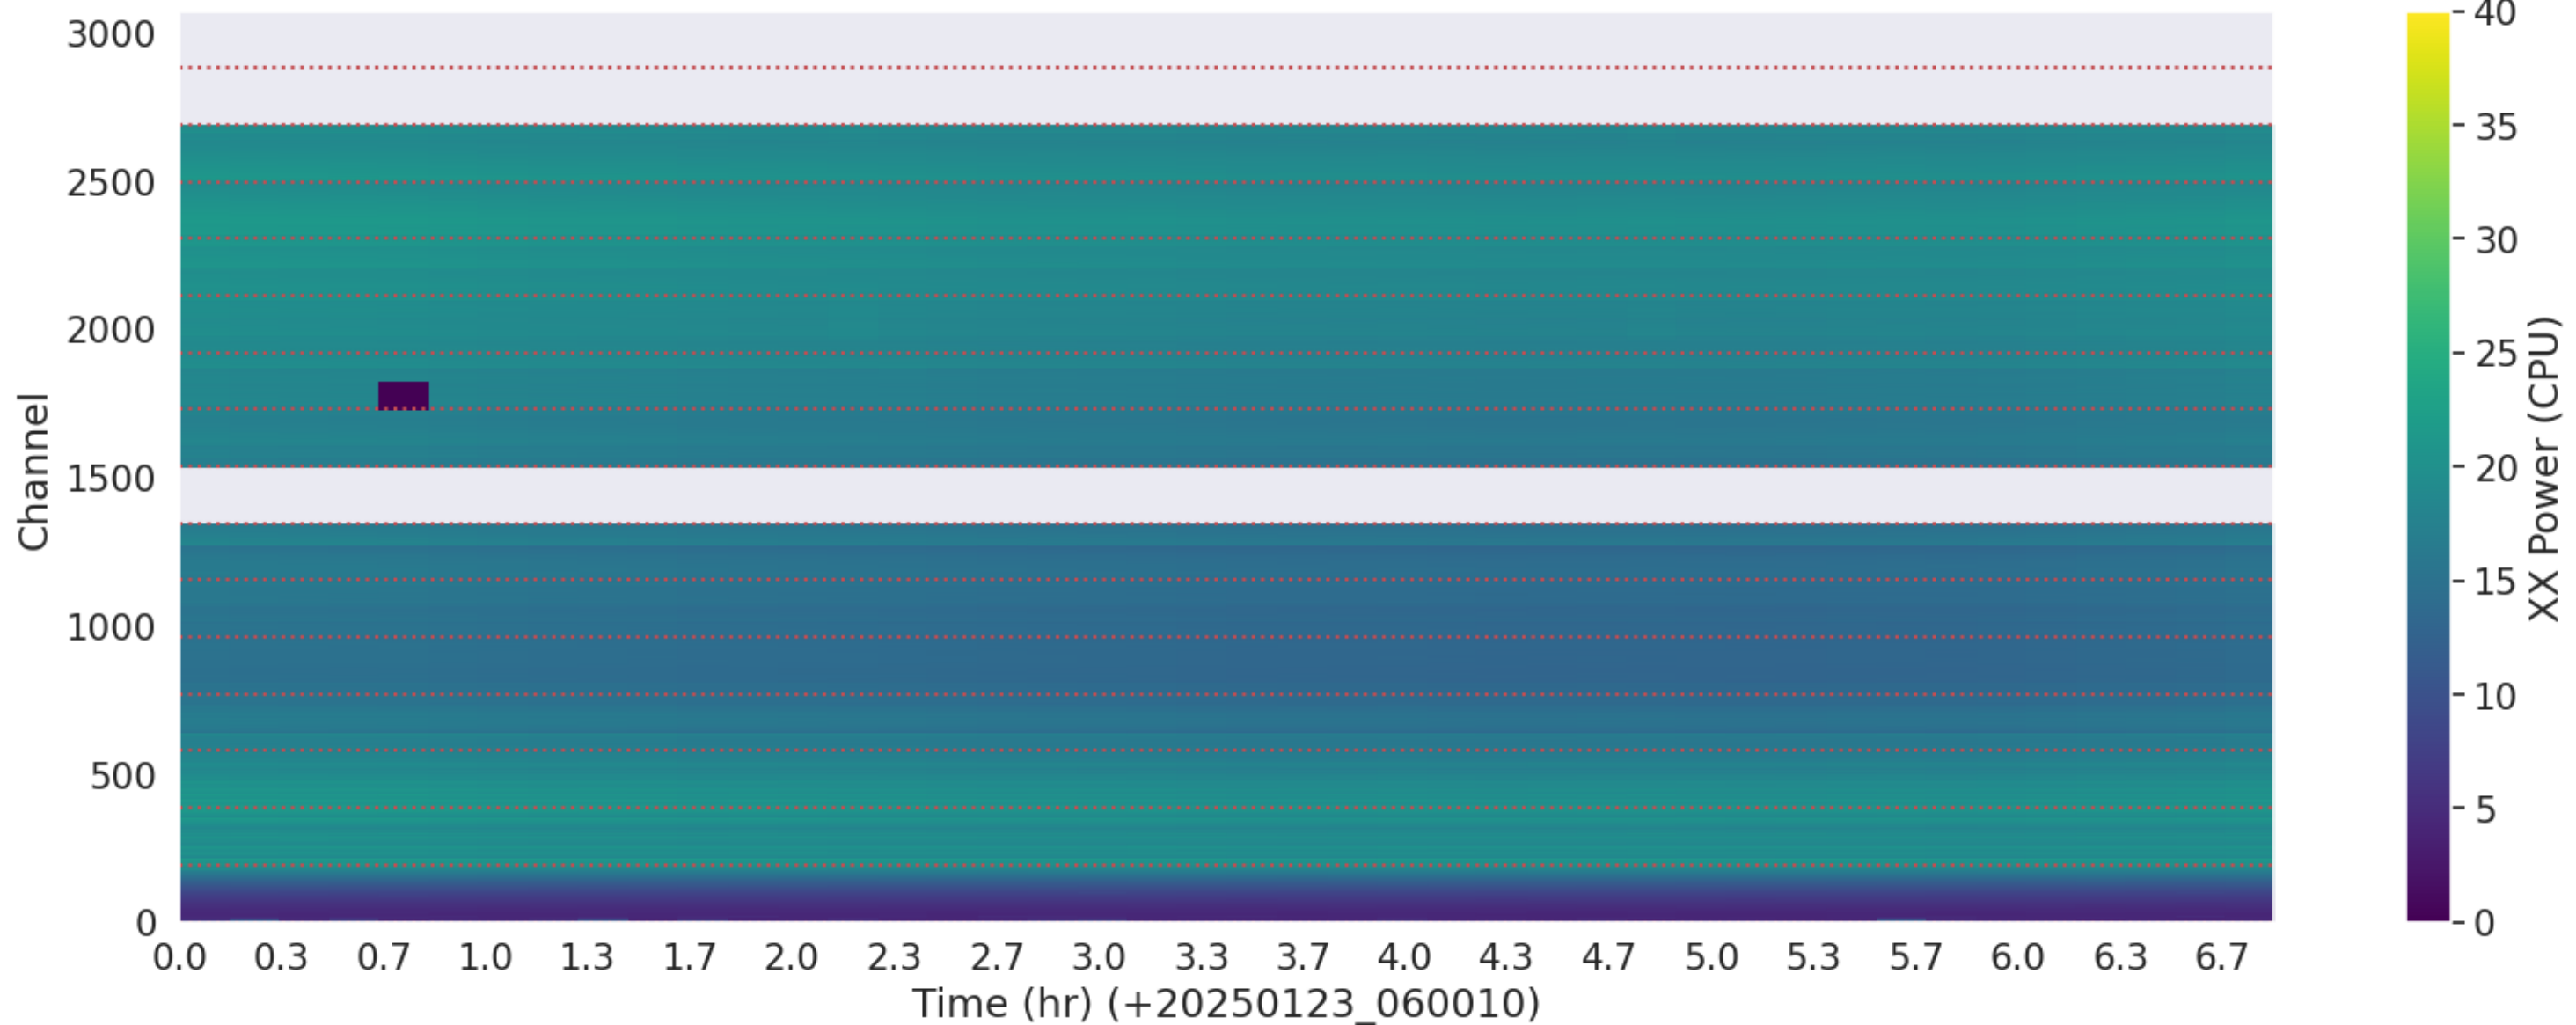

LWA332 - Correlator# 025 - YY - FLAGS: Good

LWA340 - Correlator# 026 - XX - FLAGS: Good

LWA340 - Correlator# 026 - YY - FLAGS: Good

LWA339 - Correlator# 027 - XX - FLAGS: Good

LWA352 - Correlator# 028 - XX - FLAGS: Good