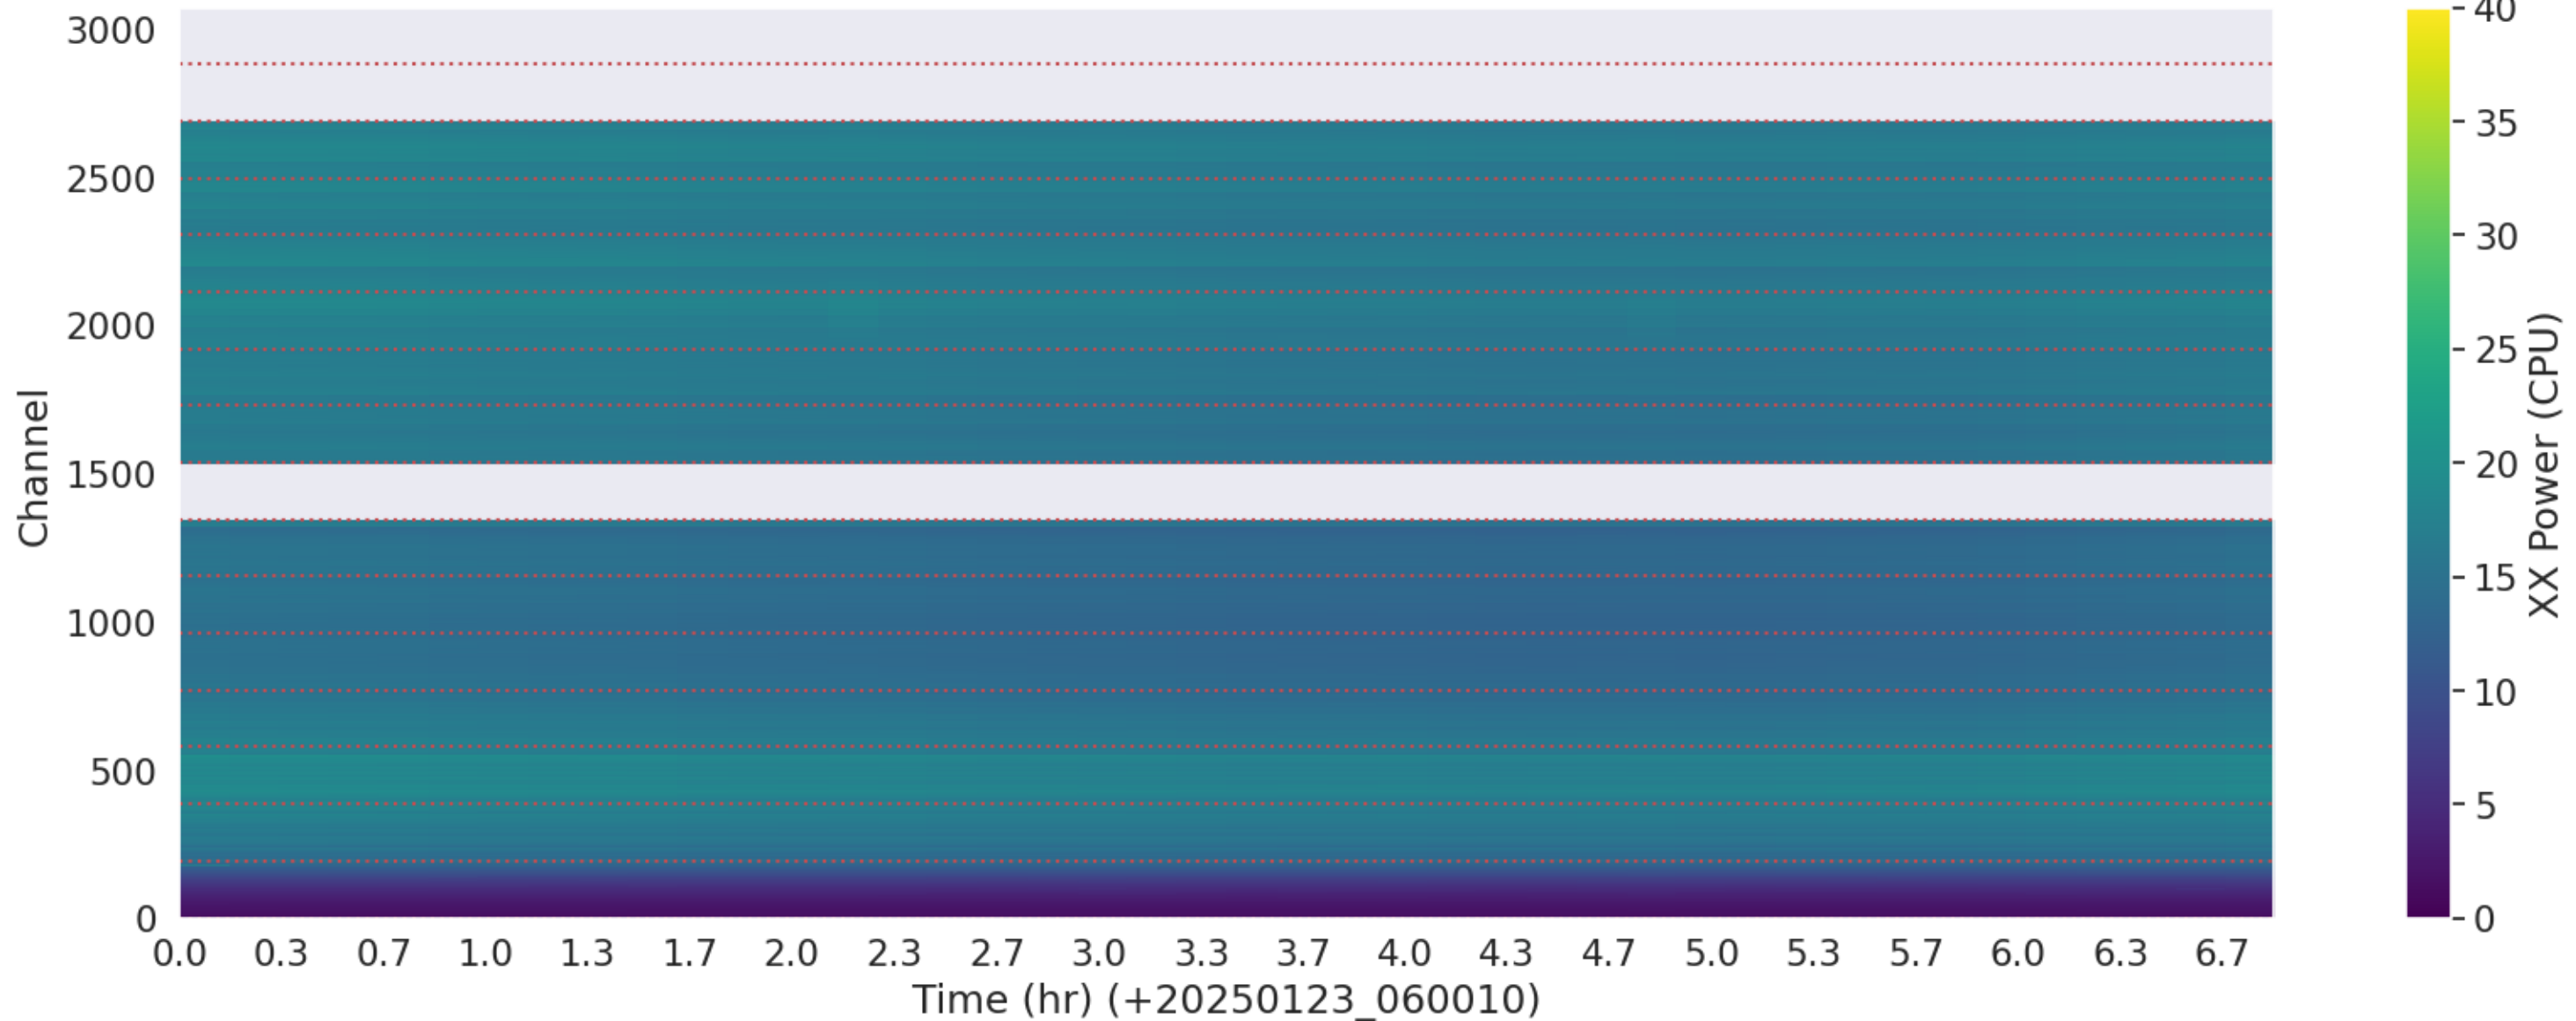

LWA077 - Correlator# 088 - XX - FLAGS: Good