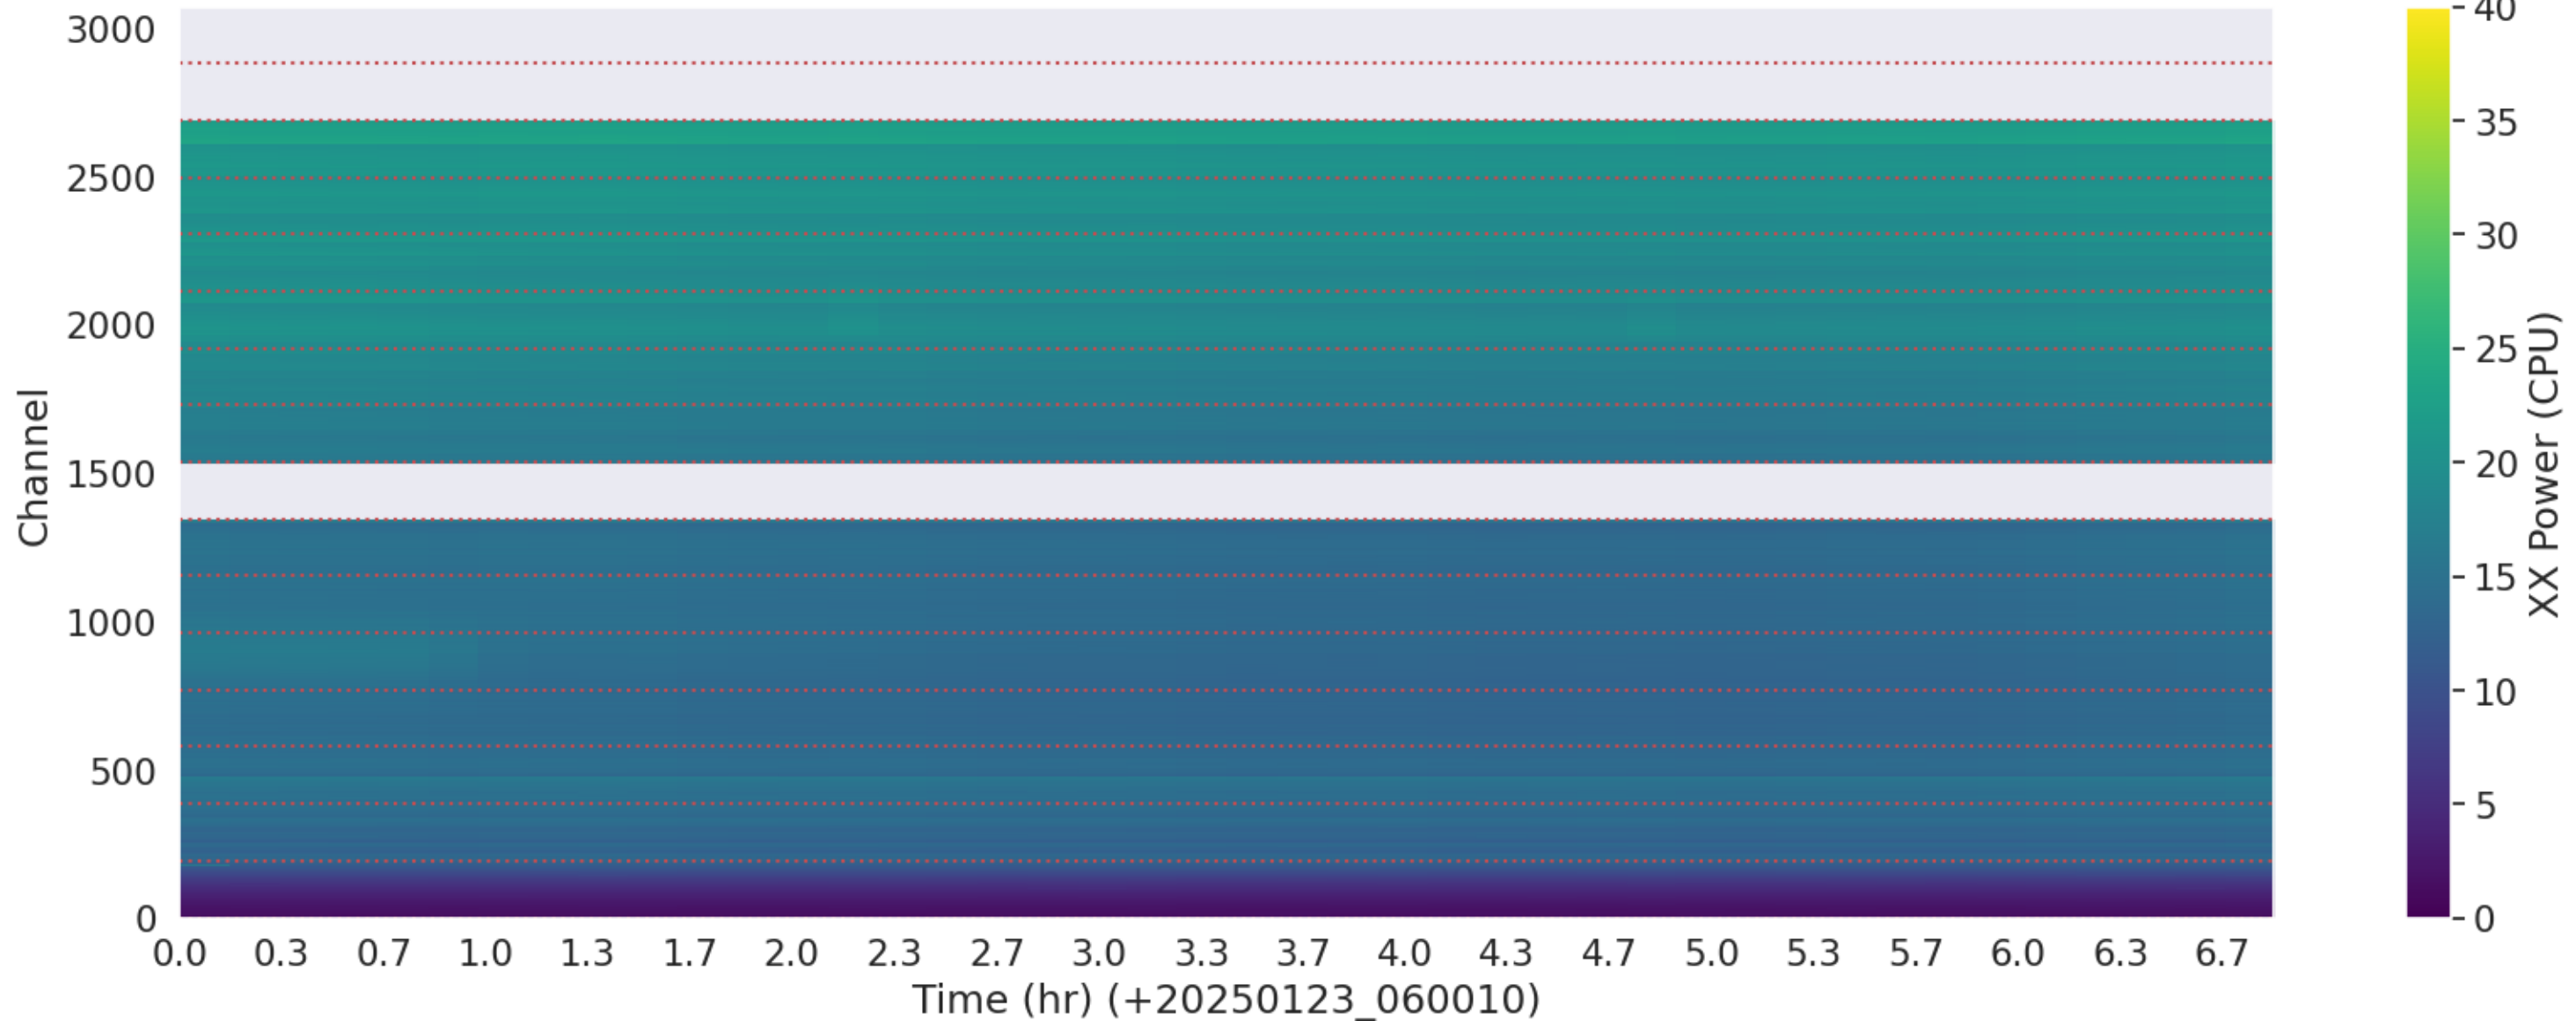

LWA001 - Correlator# 065 - XX - FLAGS: Good