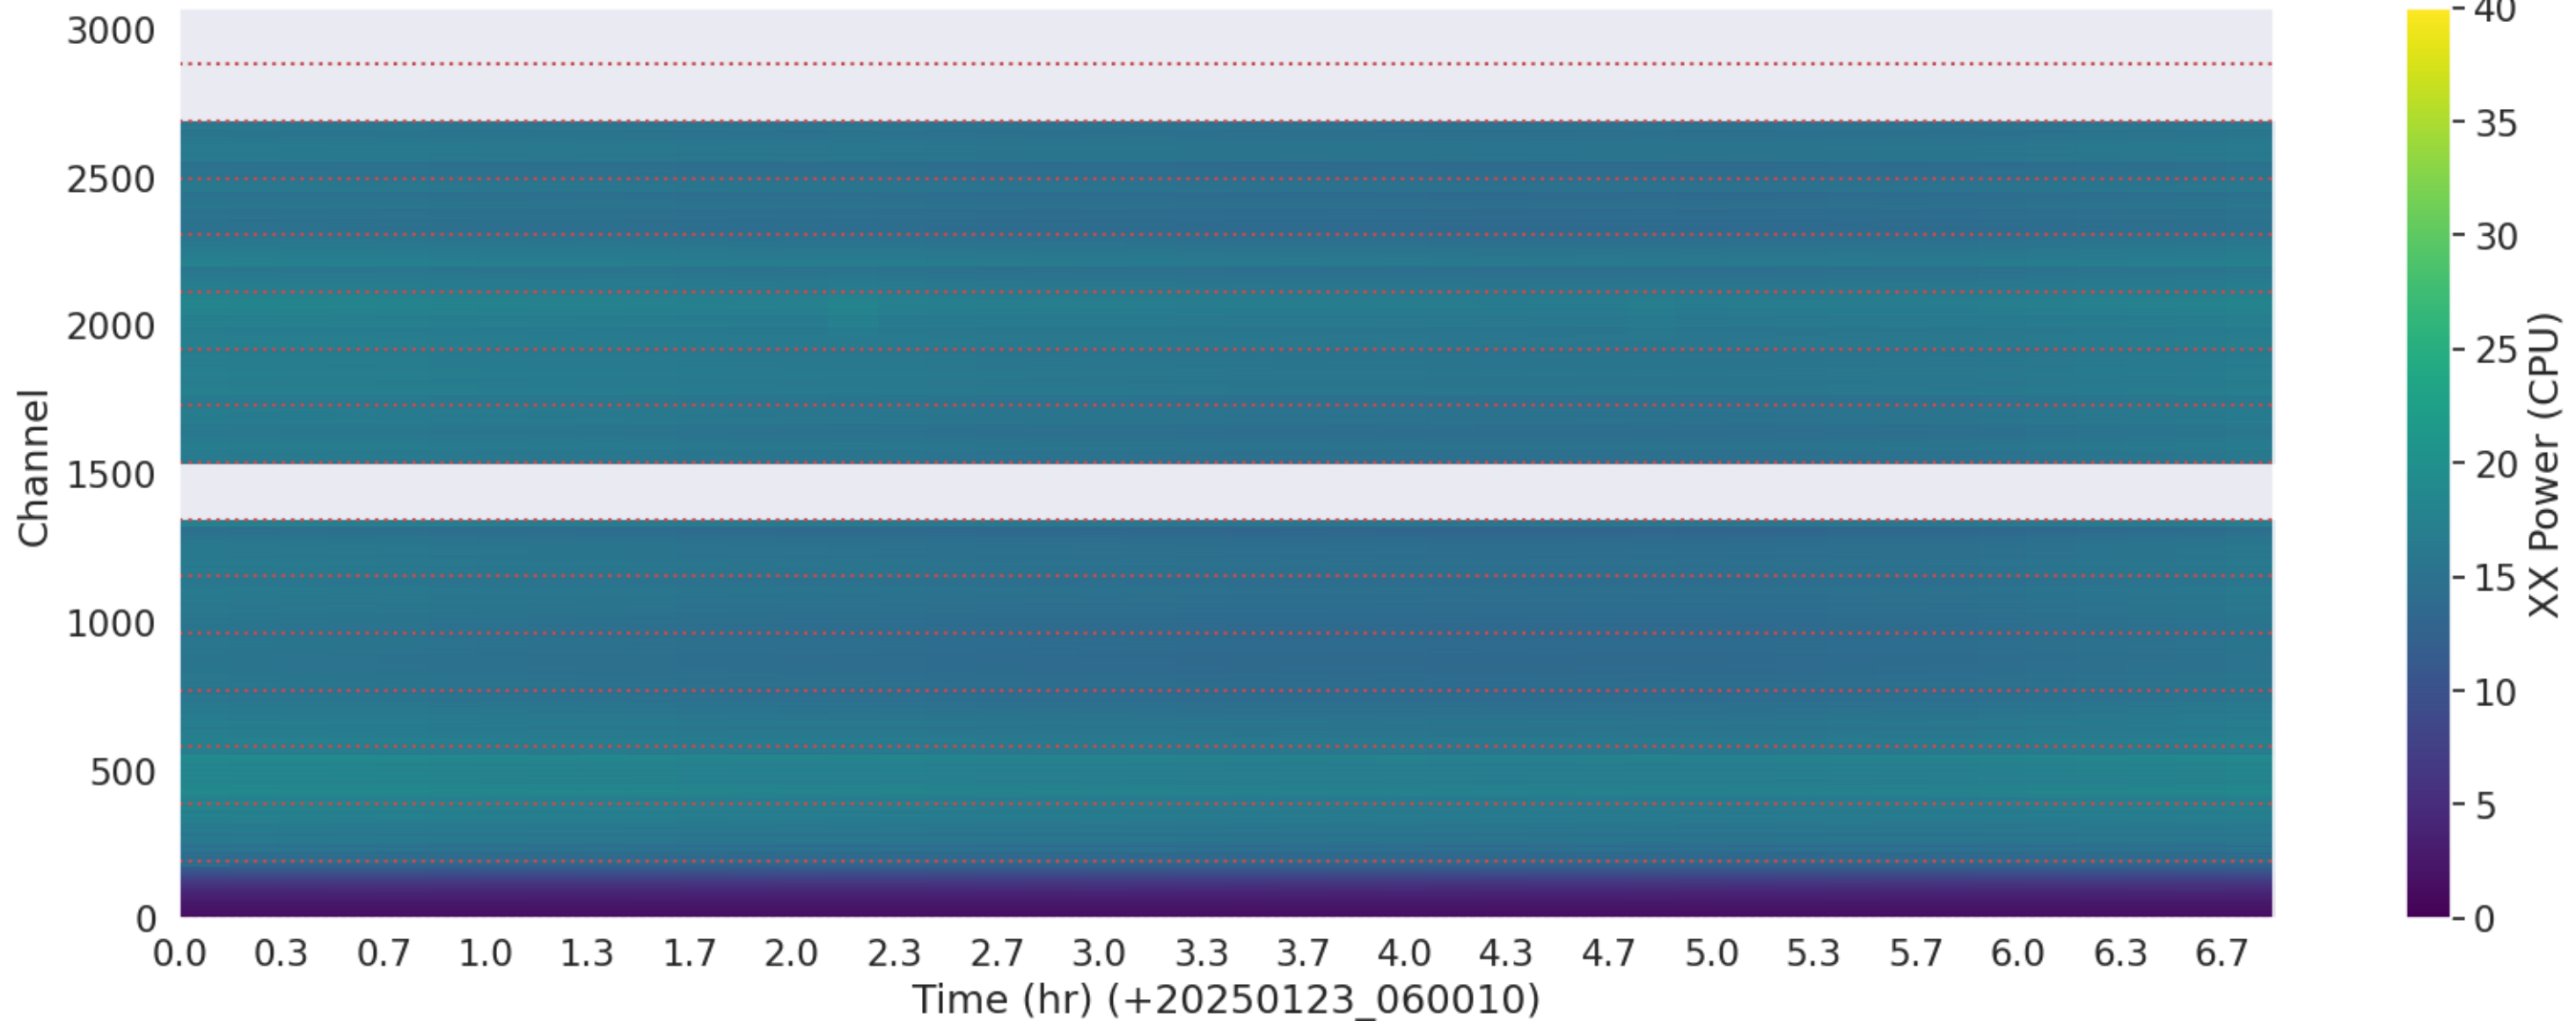

LWA038 - Correlator# 077 - YY - FLAGS: Good

LWA041 - Correlator# 079 - XX - FLAGS: Good

LWA041 - Correlator# 079 - YY - FLAGS: Good

LWA044 - Correlator# 080 - XX - FLAGS: Good

LWA044 - Correlator# 080 - YY - FLAGS: Good