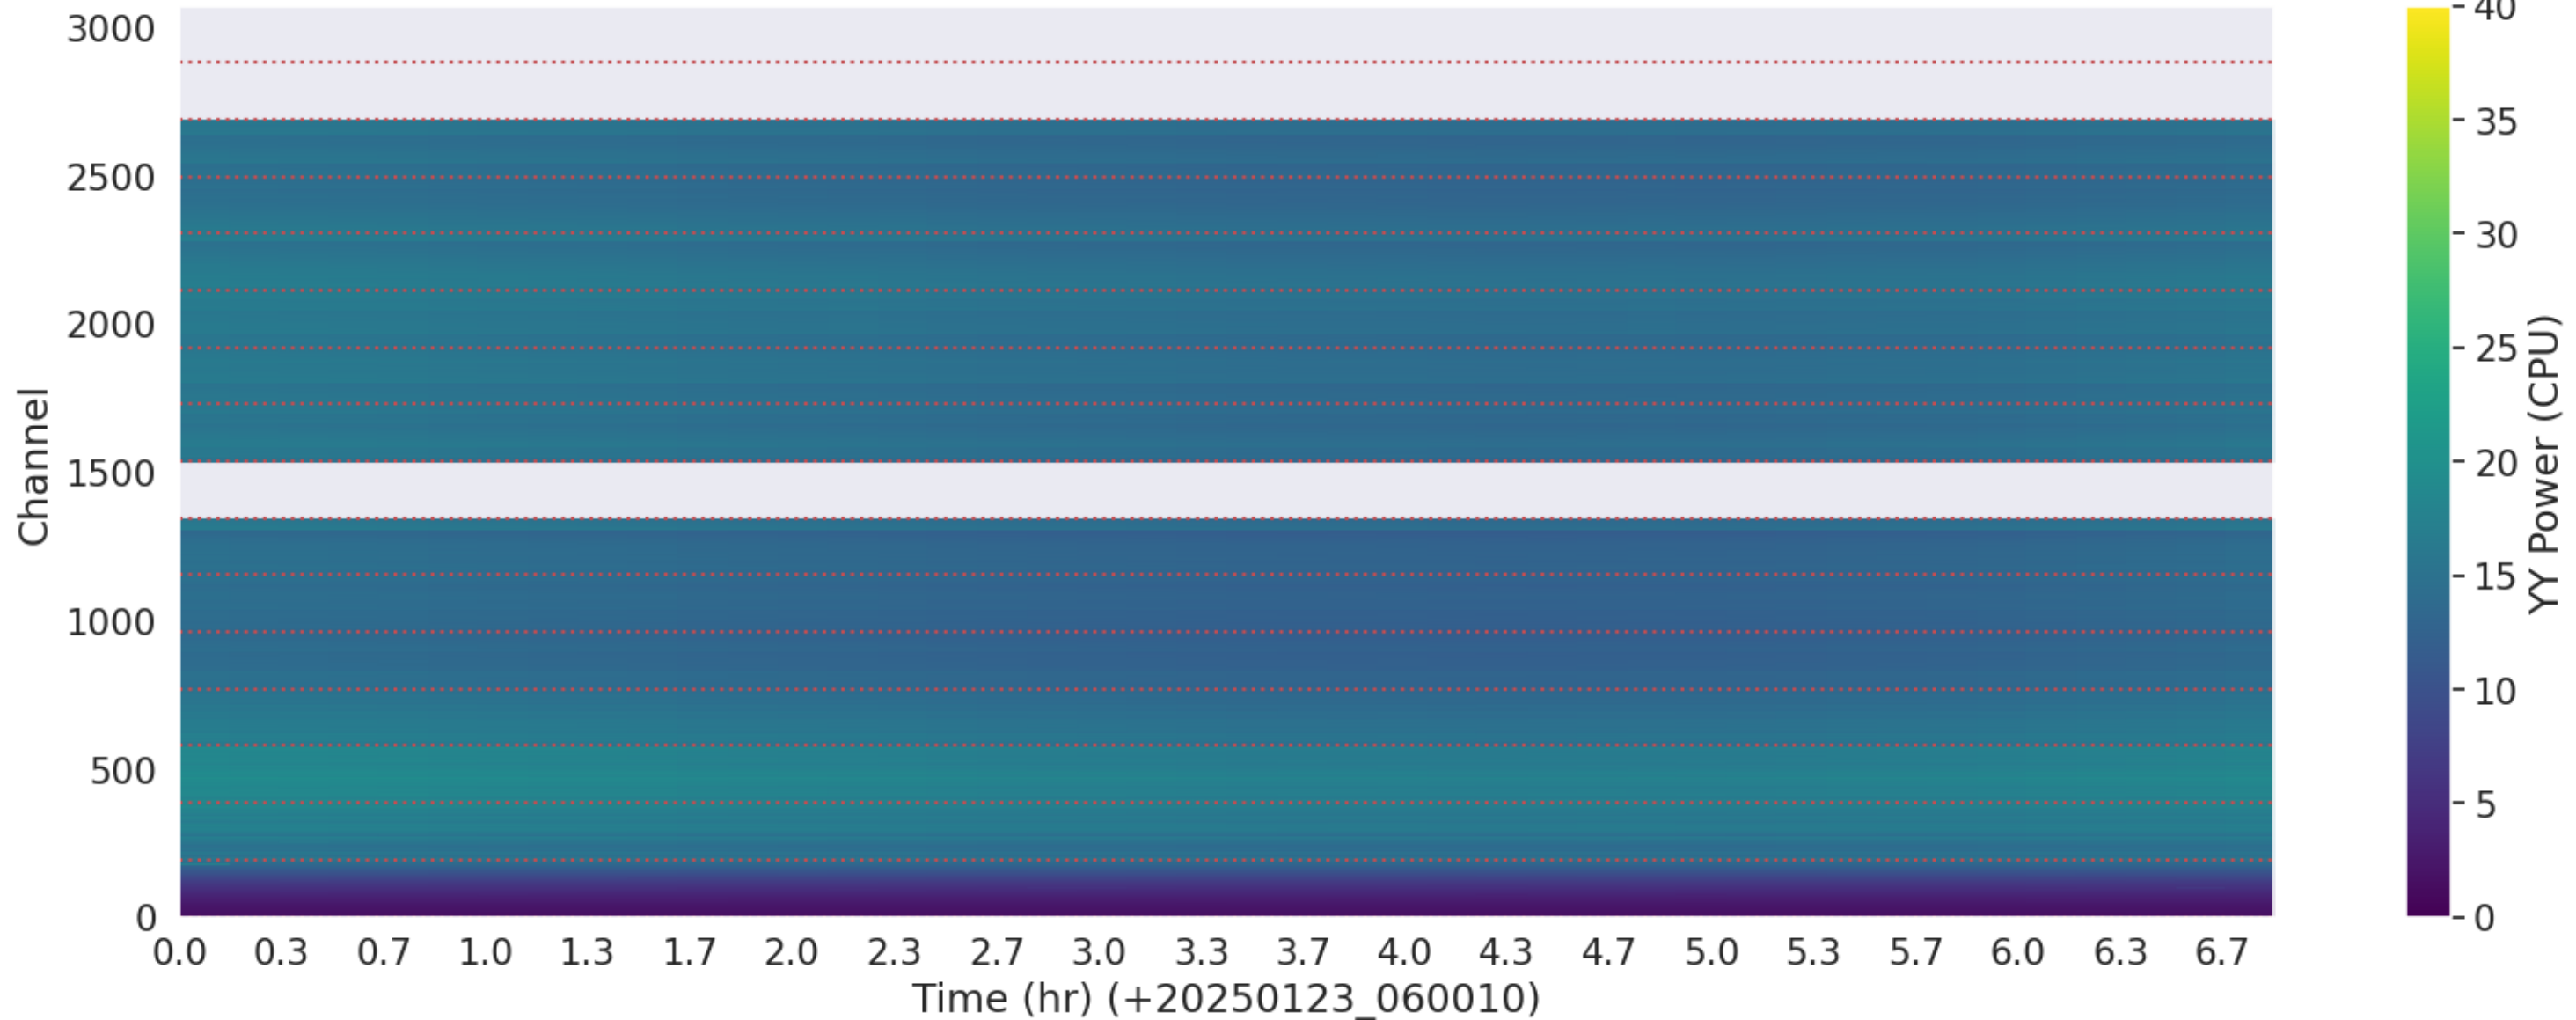

LWA056 - Correlator# 135 - YY - FLAGS: Good