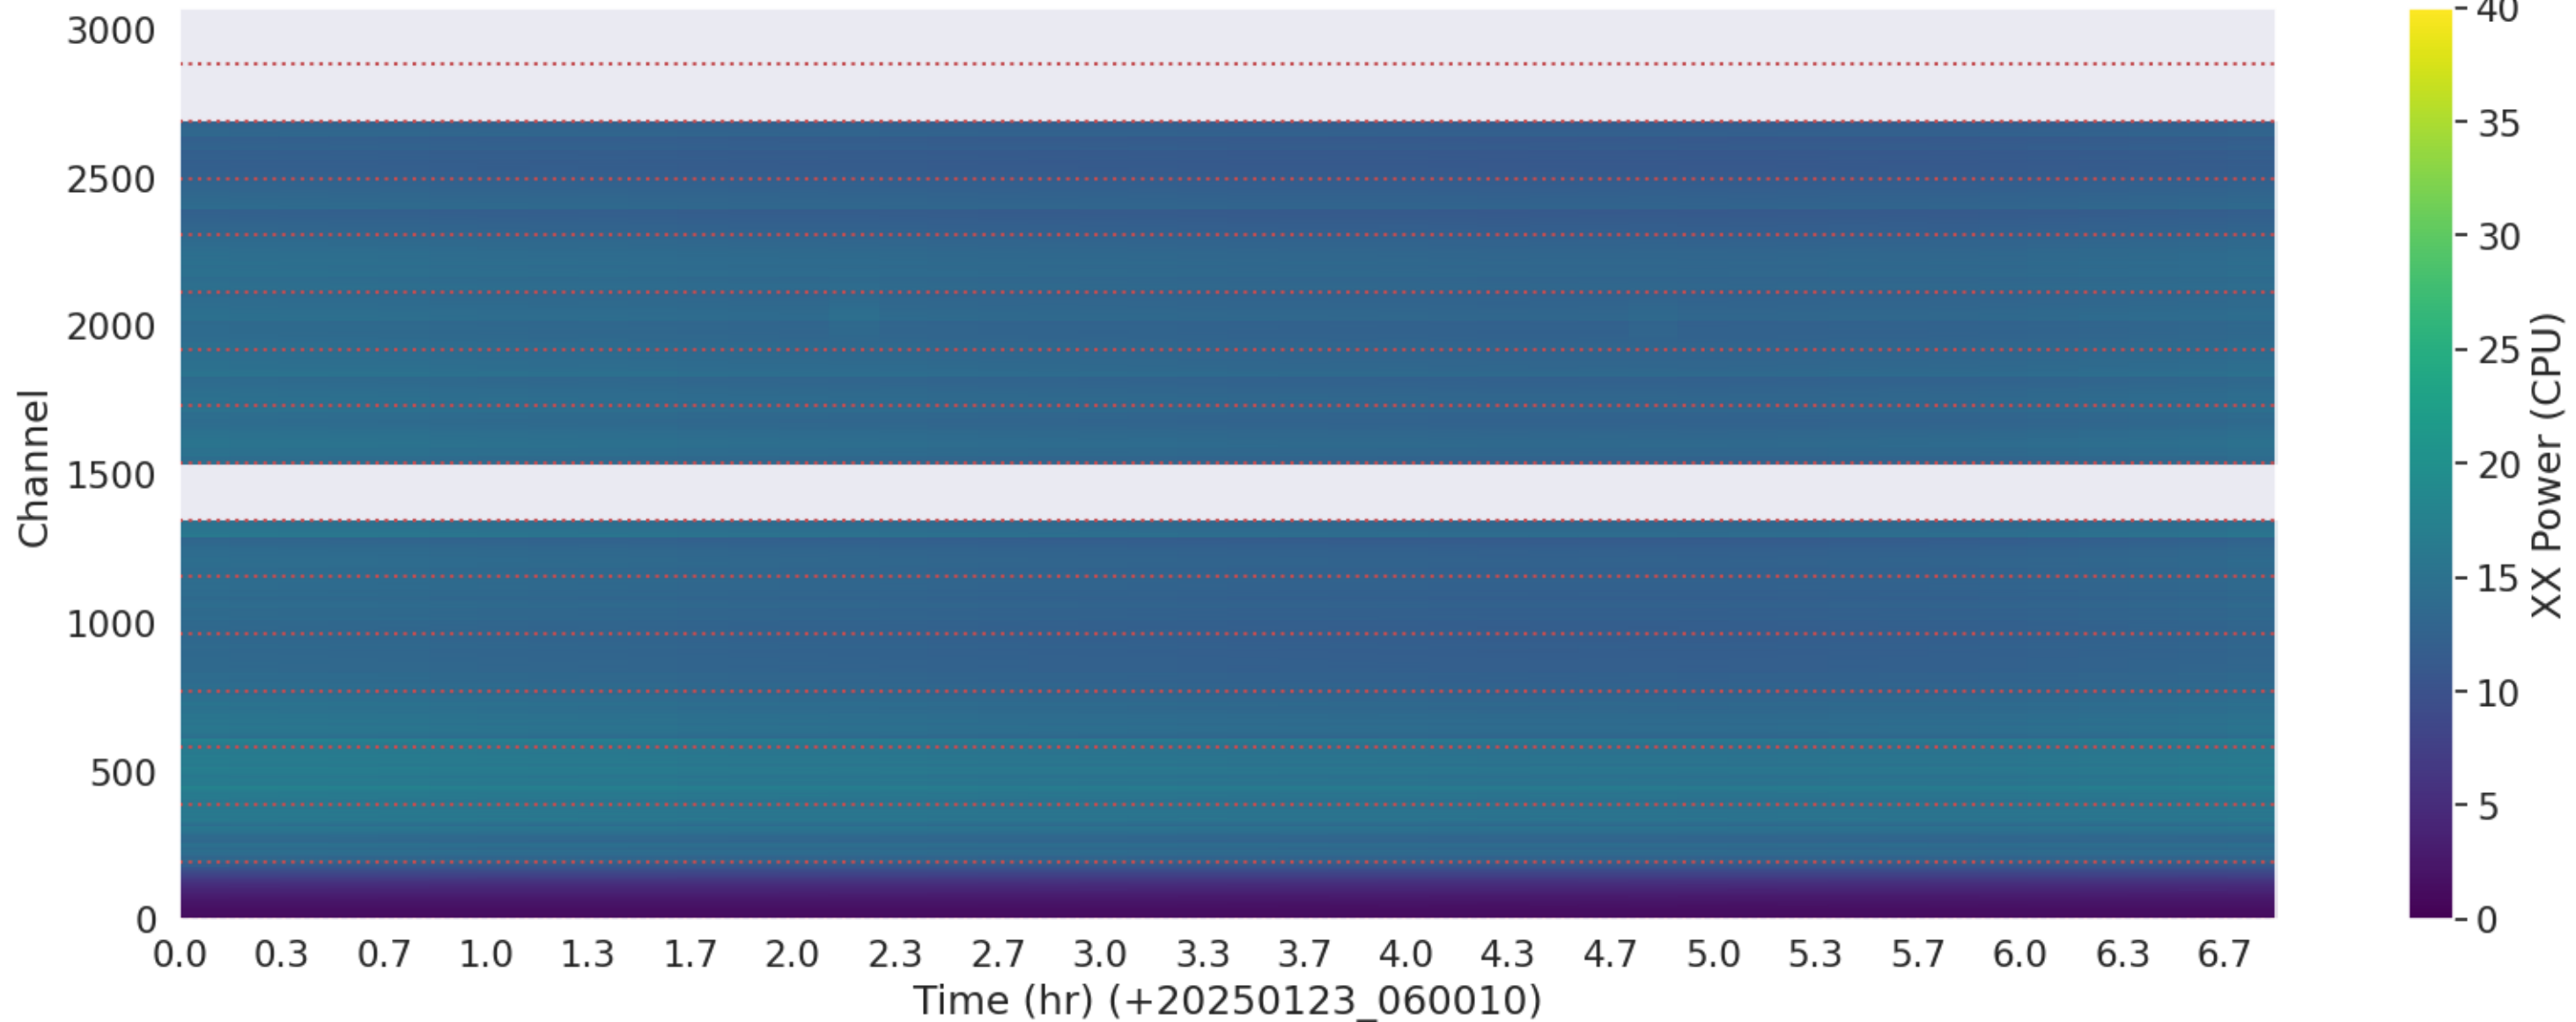

LWA060 - Correlator# 133 - XX - FLAGS: Good