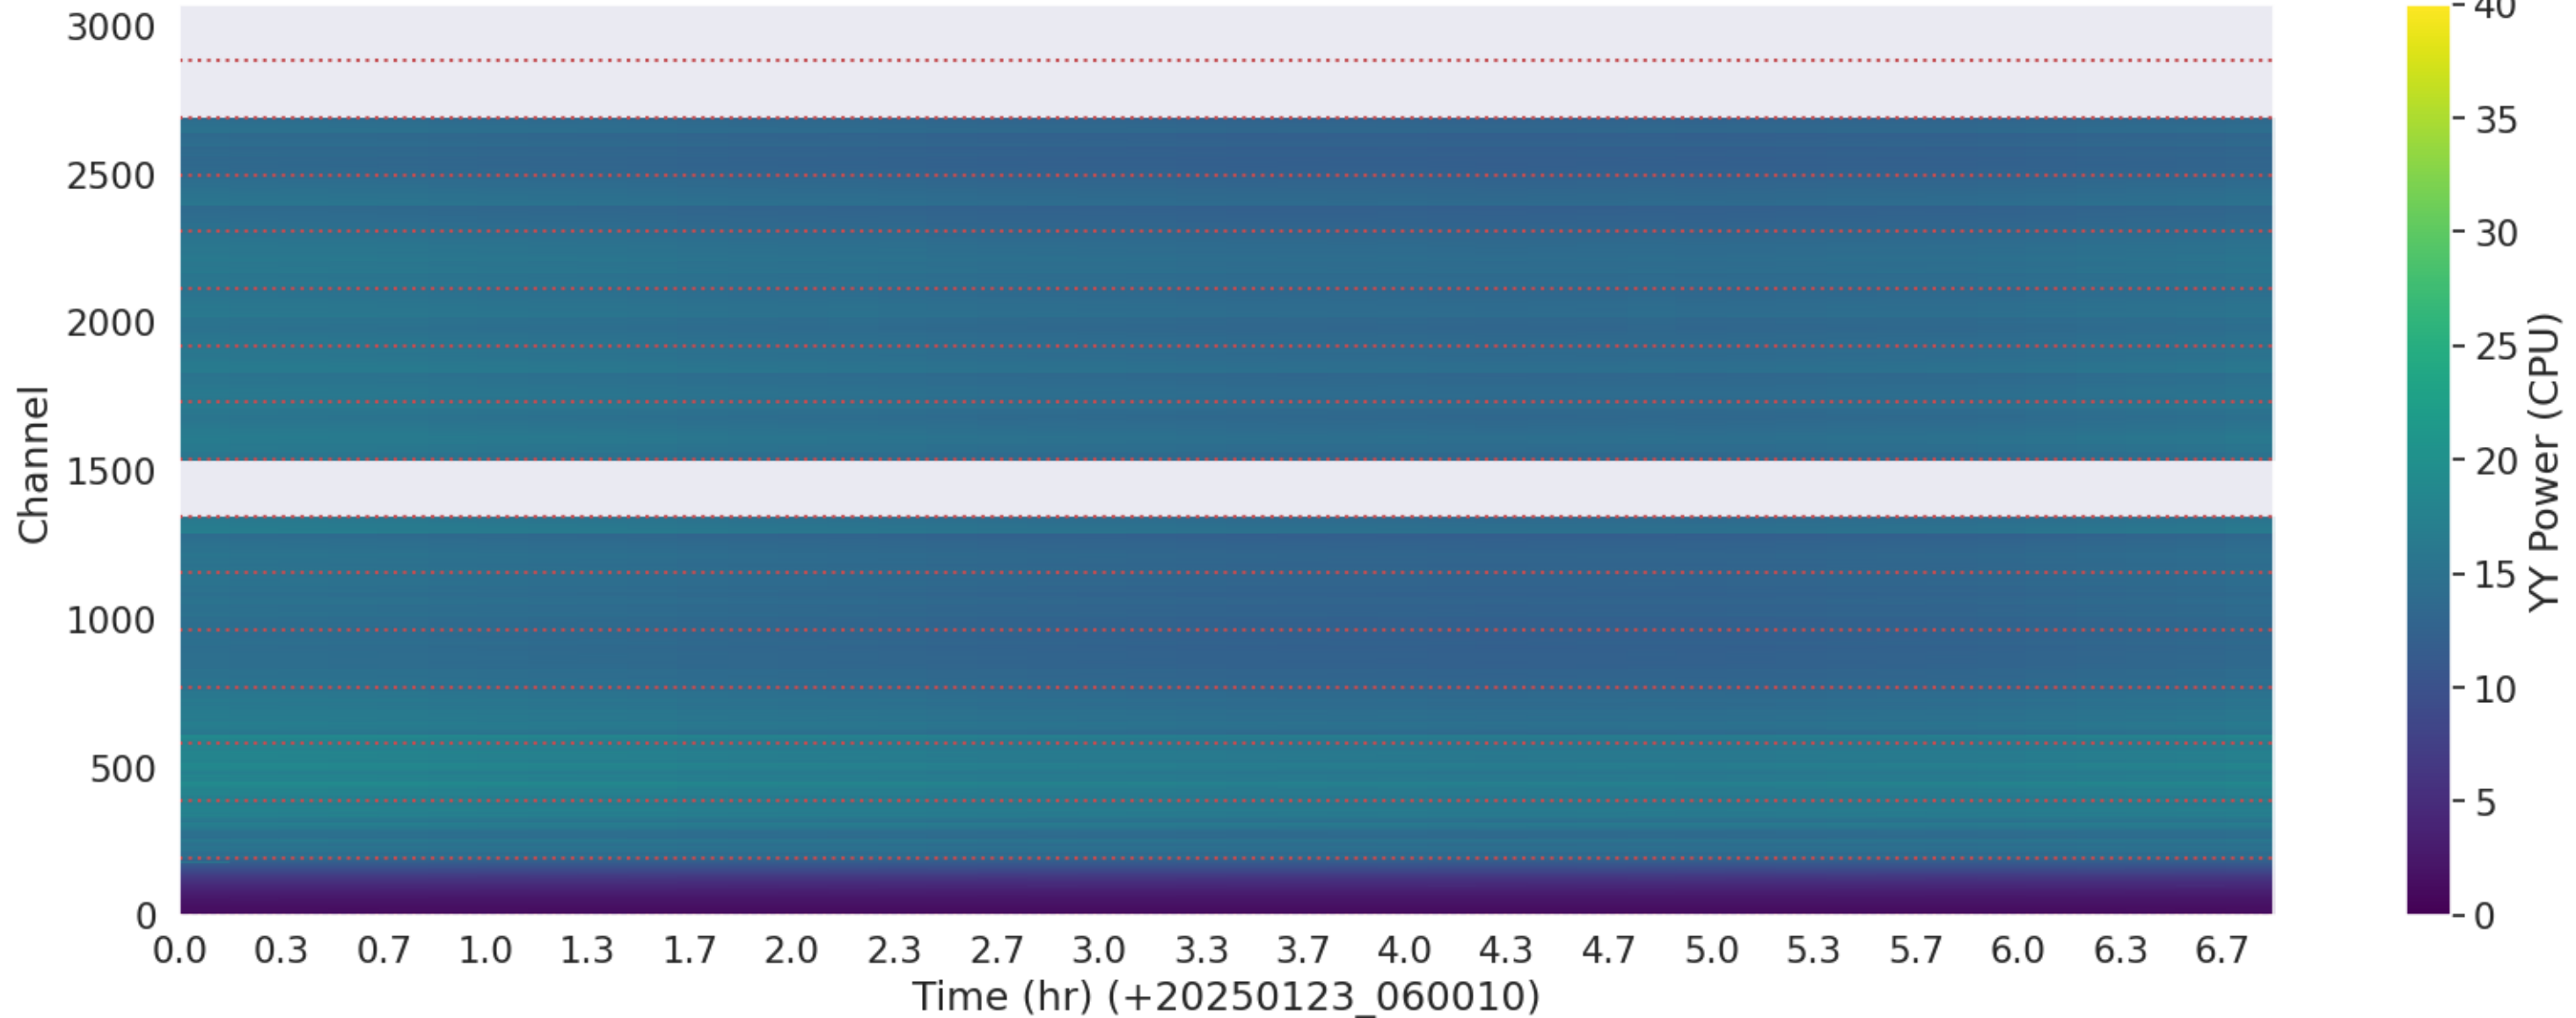

LWA060 - Correlator# 133 - YY - FLAGS: Good