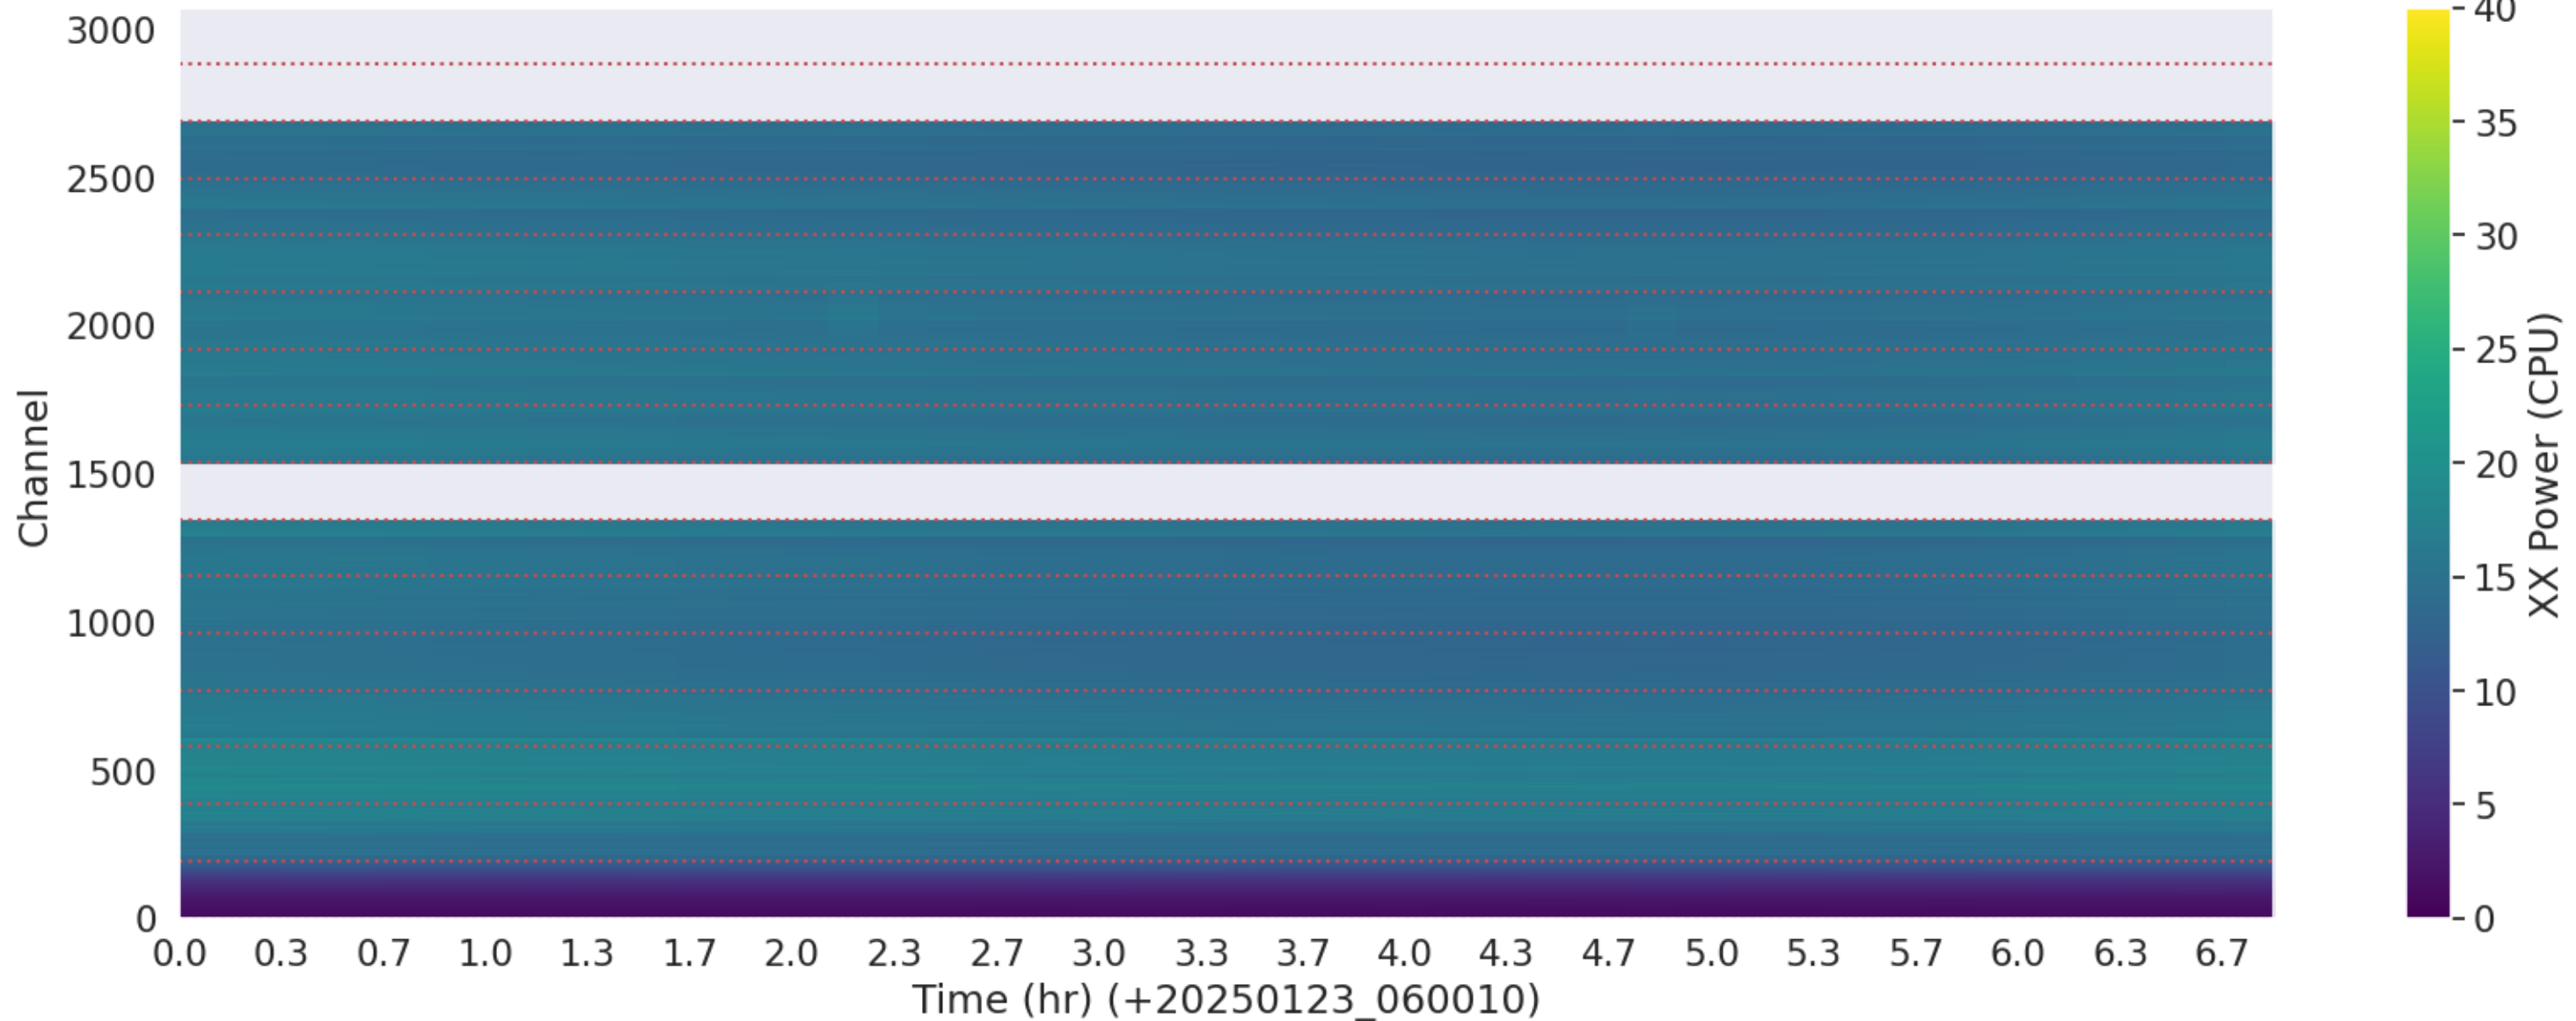

LWA090 - Correlator# 147 - XX - FLAGS: Good