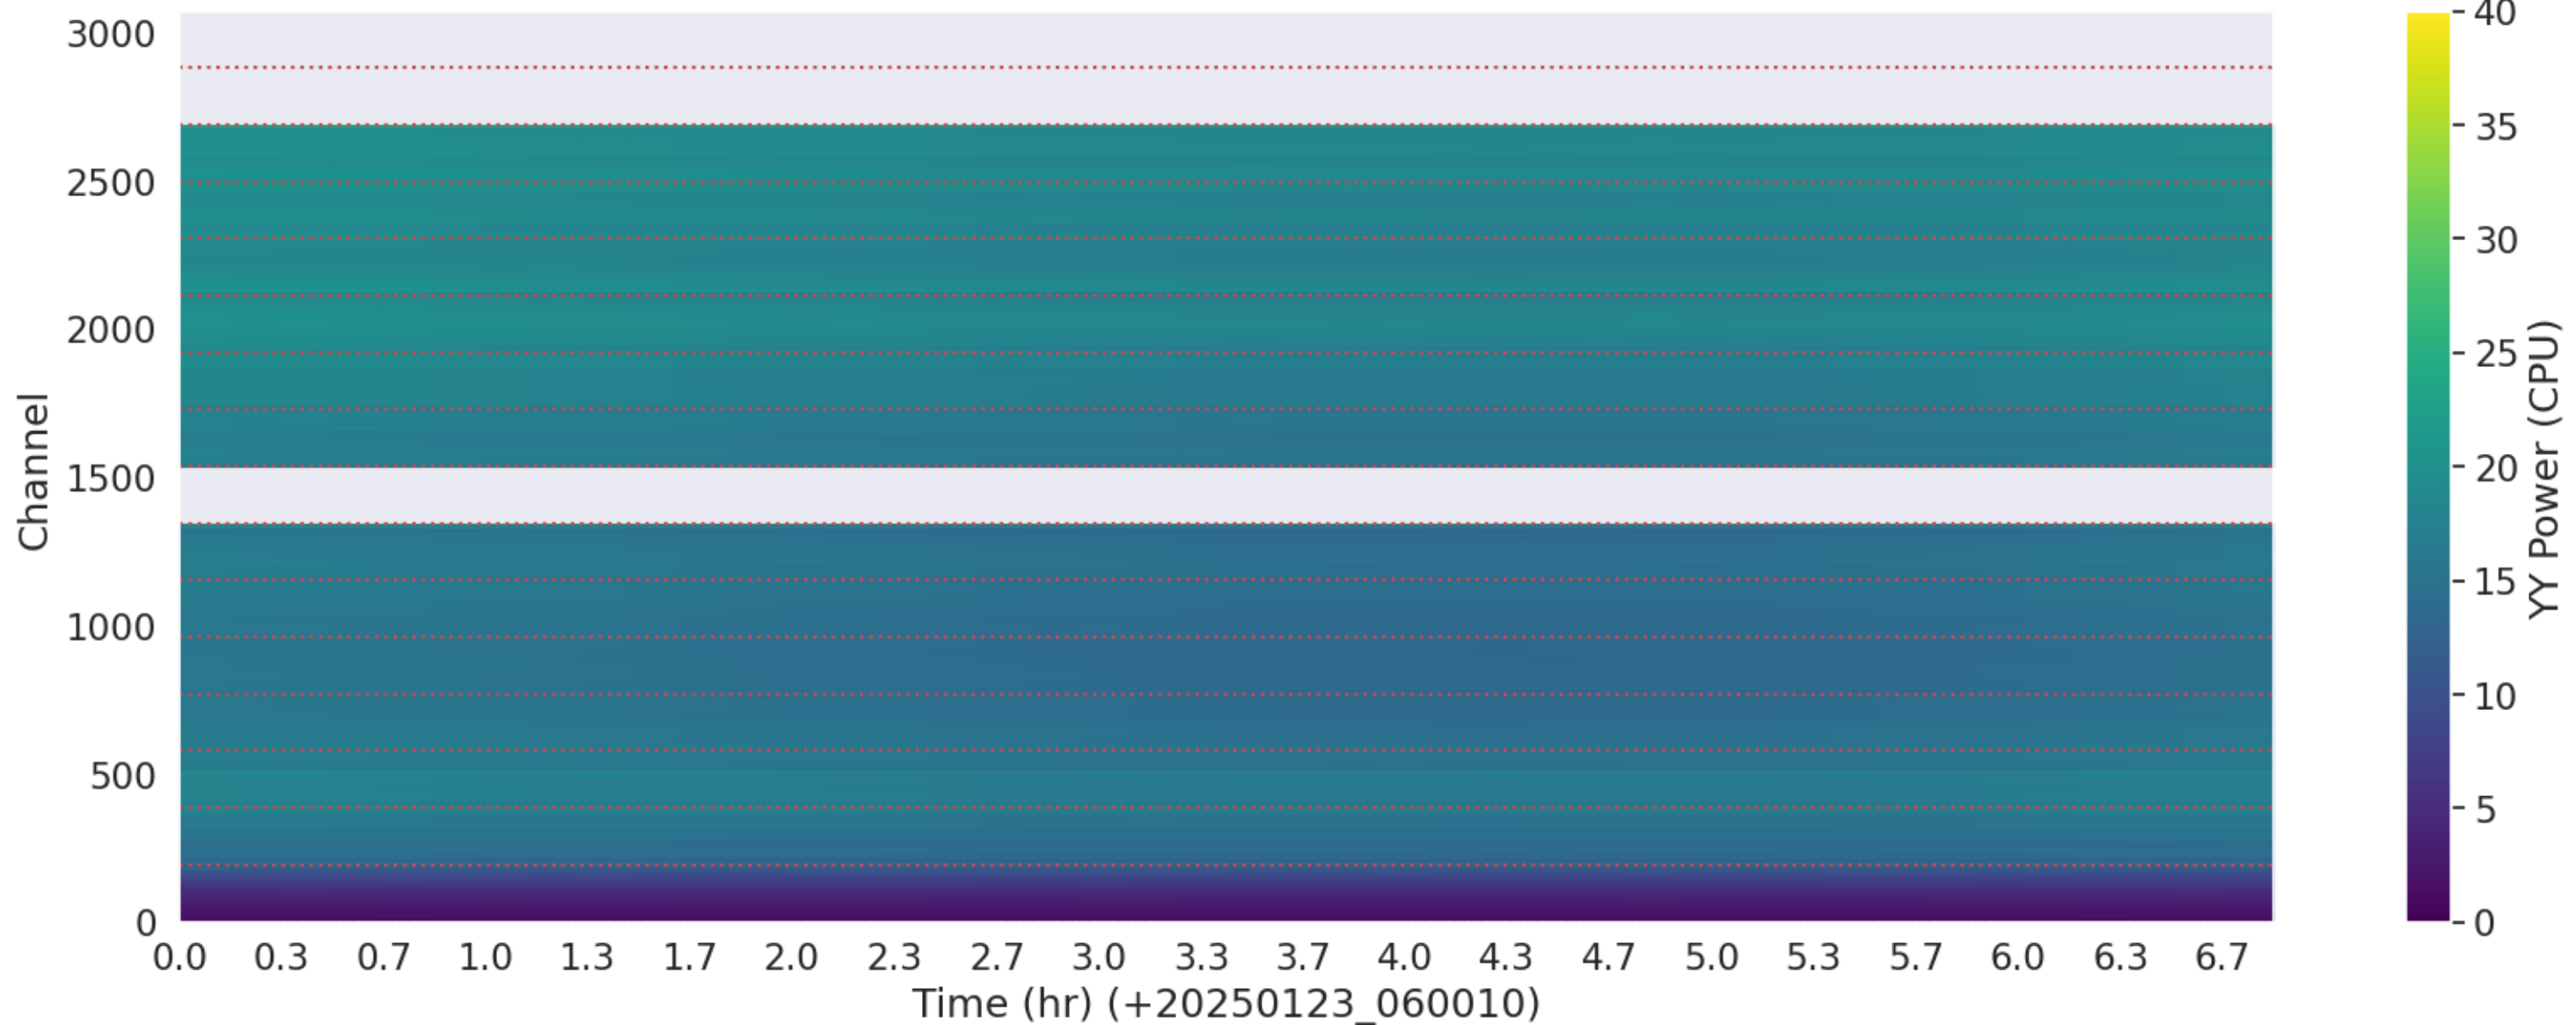

LWA041 - Correlator# 079 - YY - FLAGS: Good