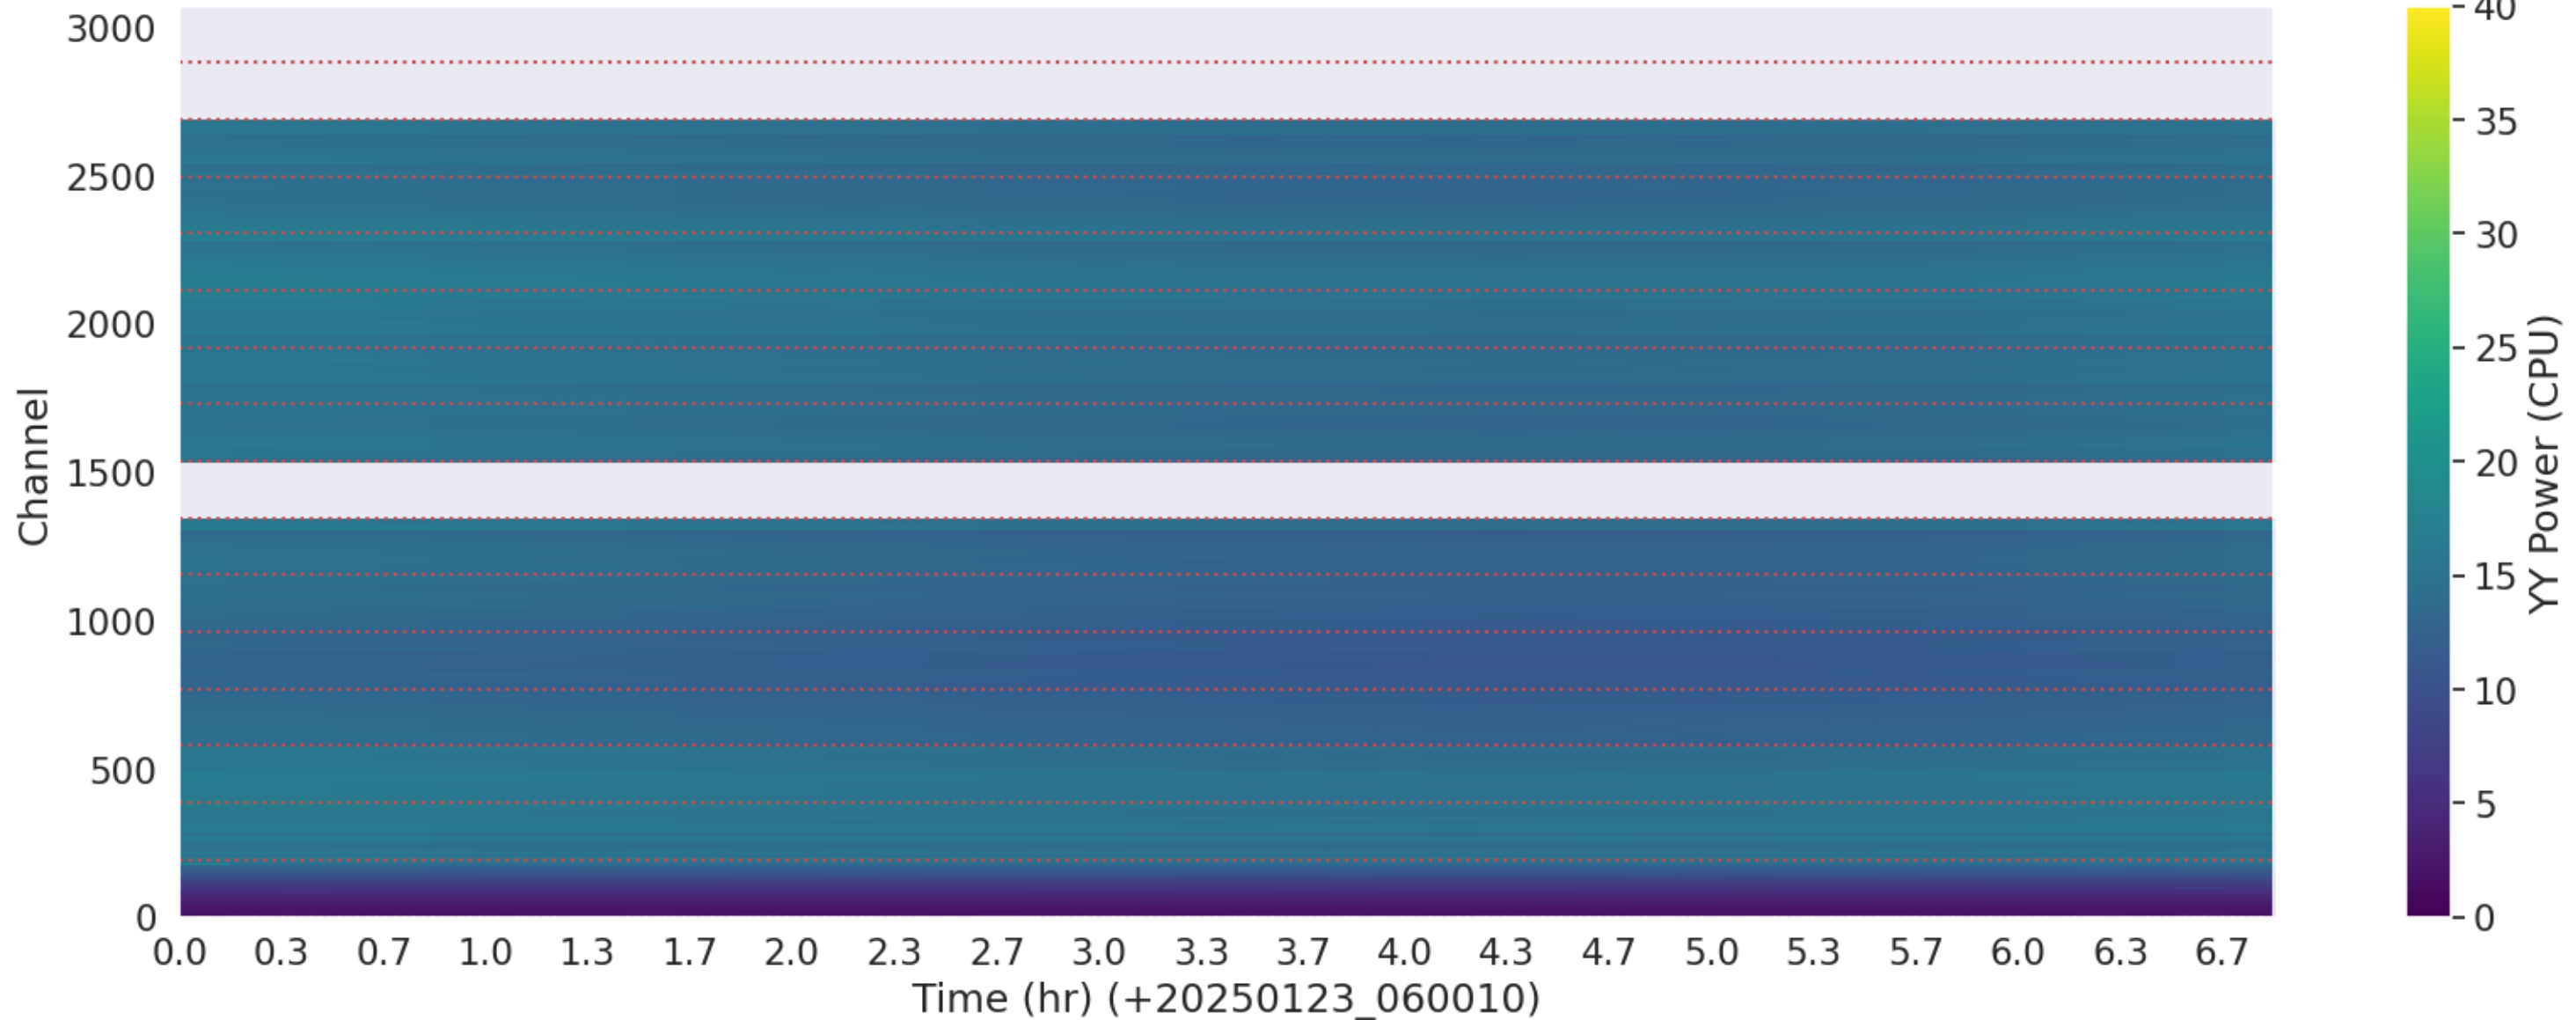

LWA112 - Correlator# 200 - XX - FLAGS: Good

LWA111 - Correlator# 201 - XX - FLAGS: Good

LWA111 - Correlator# 201 - YY - FLAGS: Good

LWA114 - Correlator# 202 - XX - FLAGS: Good

LWA114 - Correlator# 202 - YY - FLAGS: Good