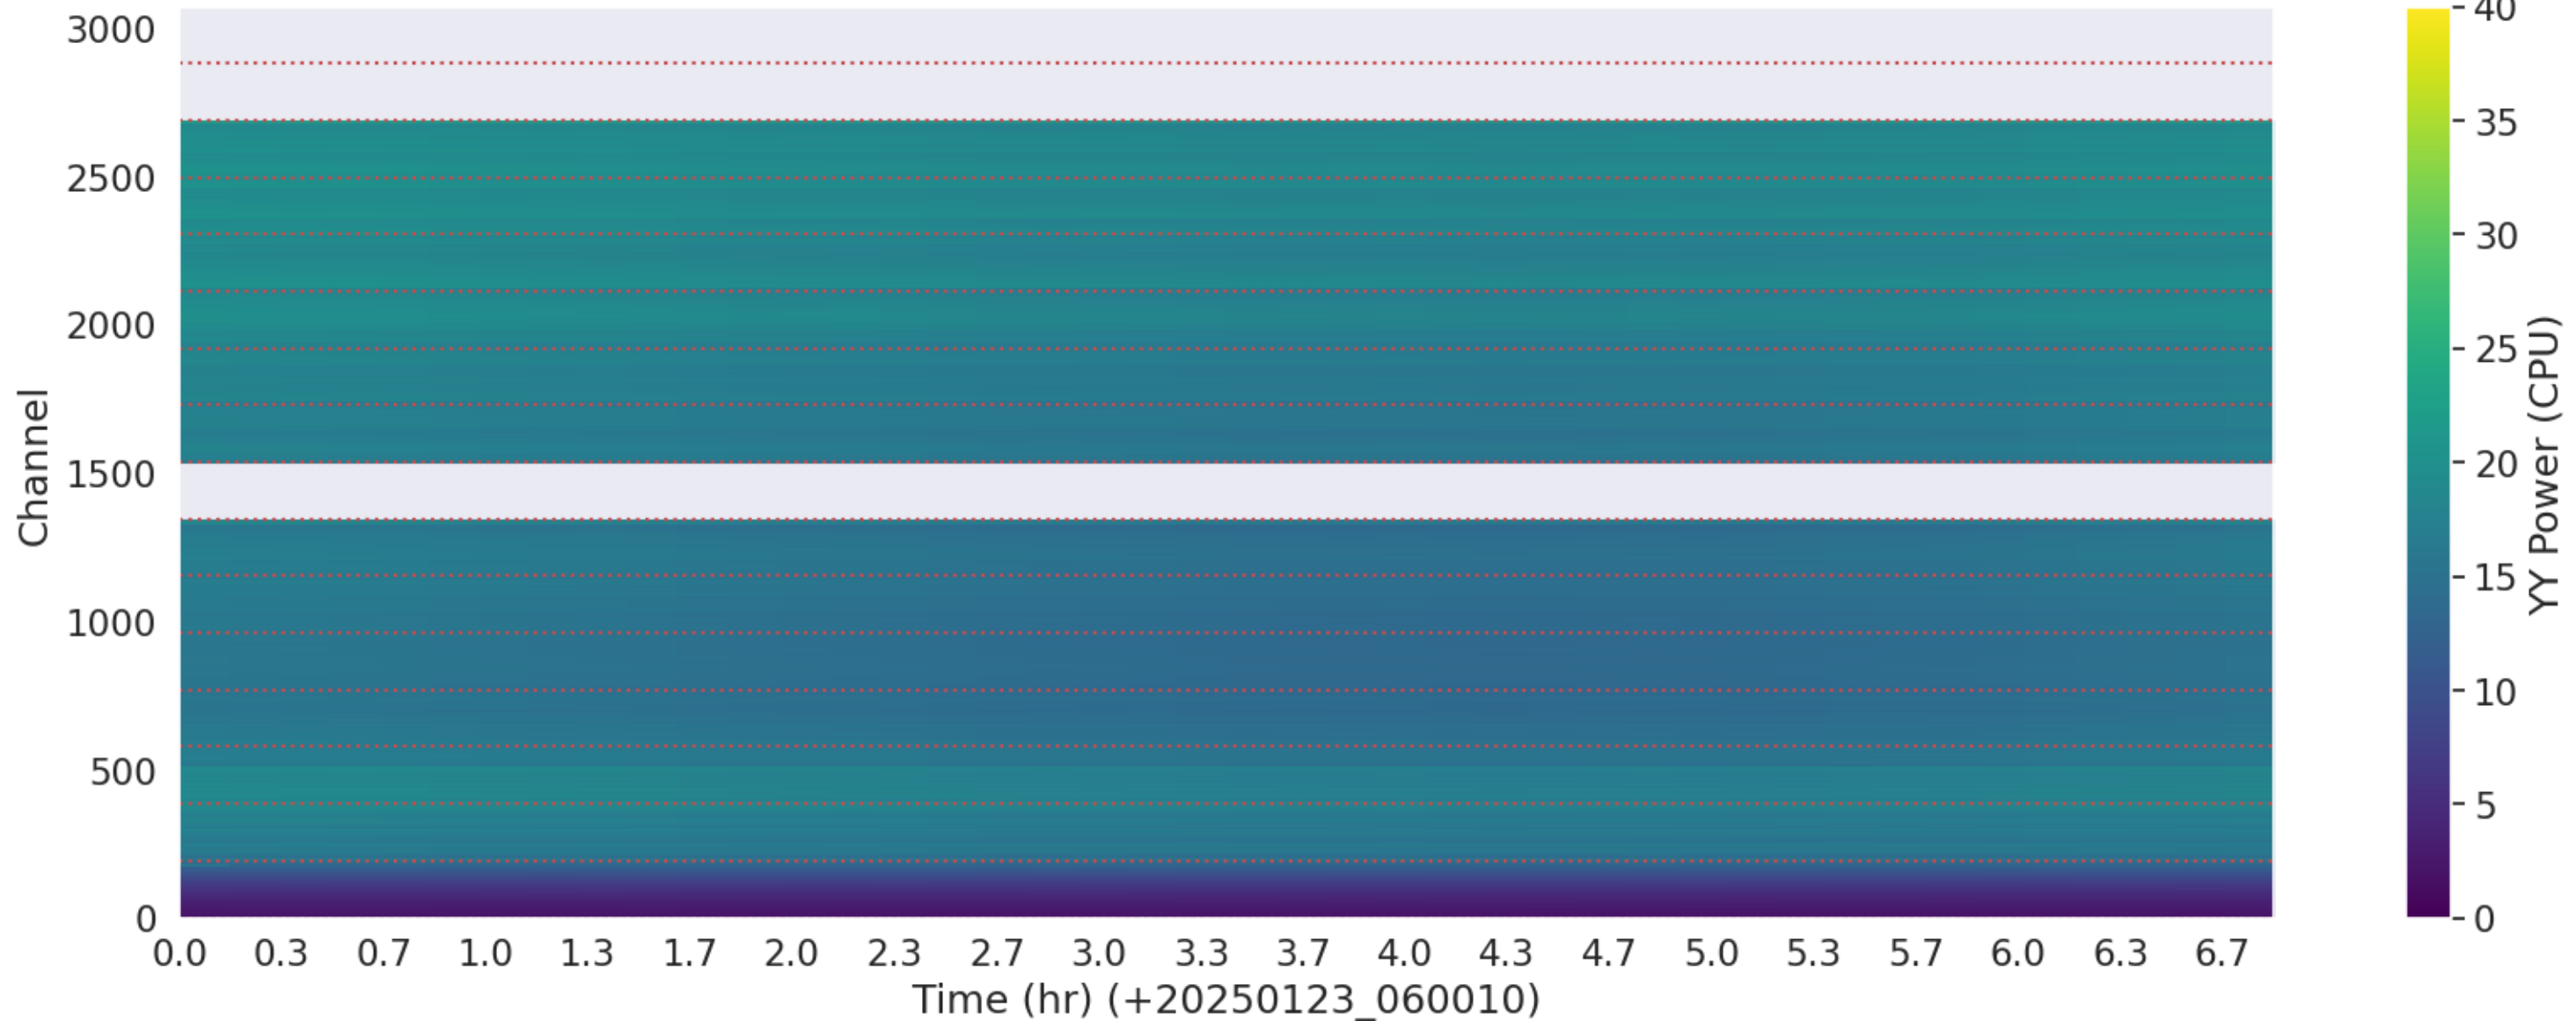

LWA202 - Correlator# 278 - YY - FLAGS: Good

LWA201 - Correlator# 279 - XX - FLAGS: Good

LWA201 - Correlator# 279 - YY - FLAGS: Good

LWA227 - Correlator# 280 - YY - FLAGS: Good

LWA225 - Correlator# 281 - XX - FLAGS: Good