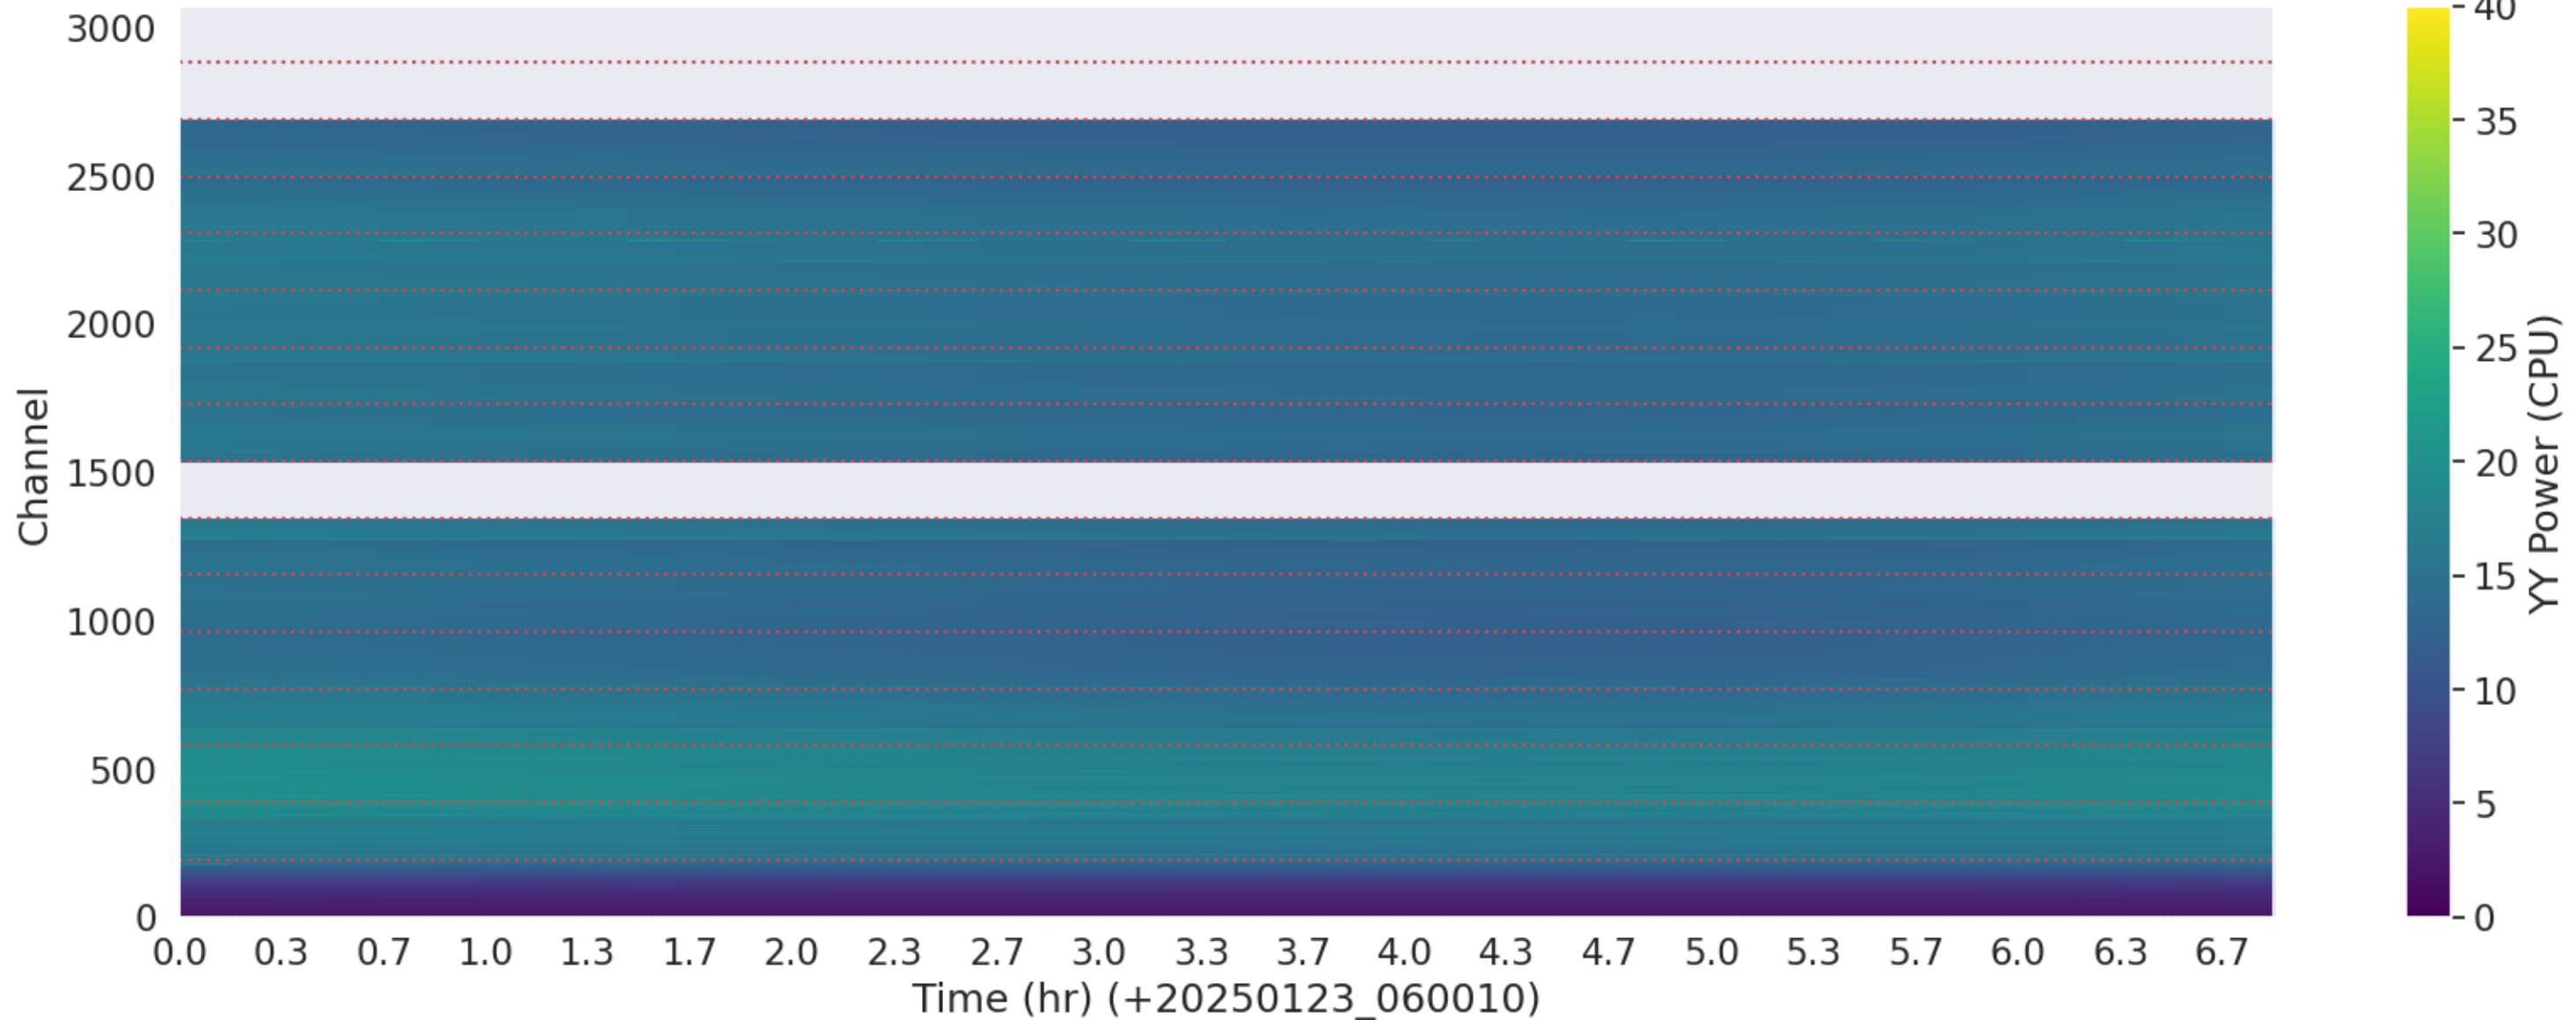

LWA160 - Correlator# 239 - YY - FLAGS: Good