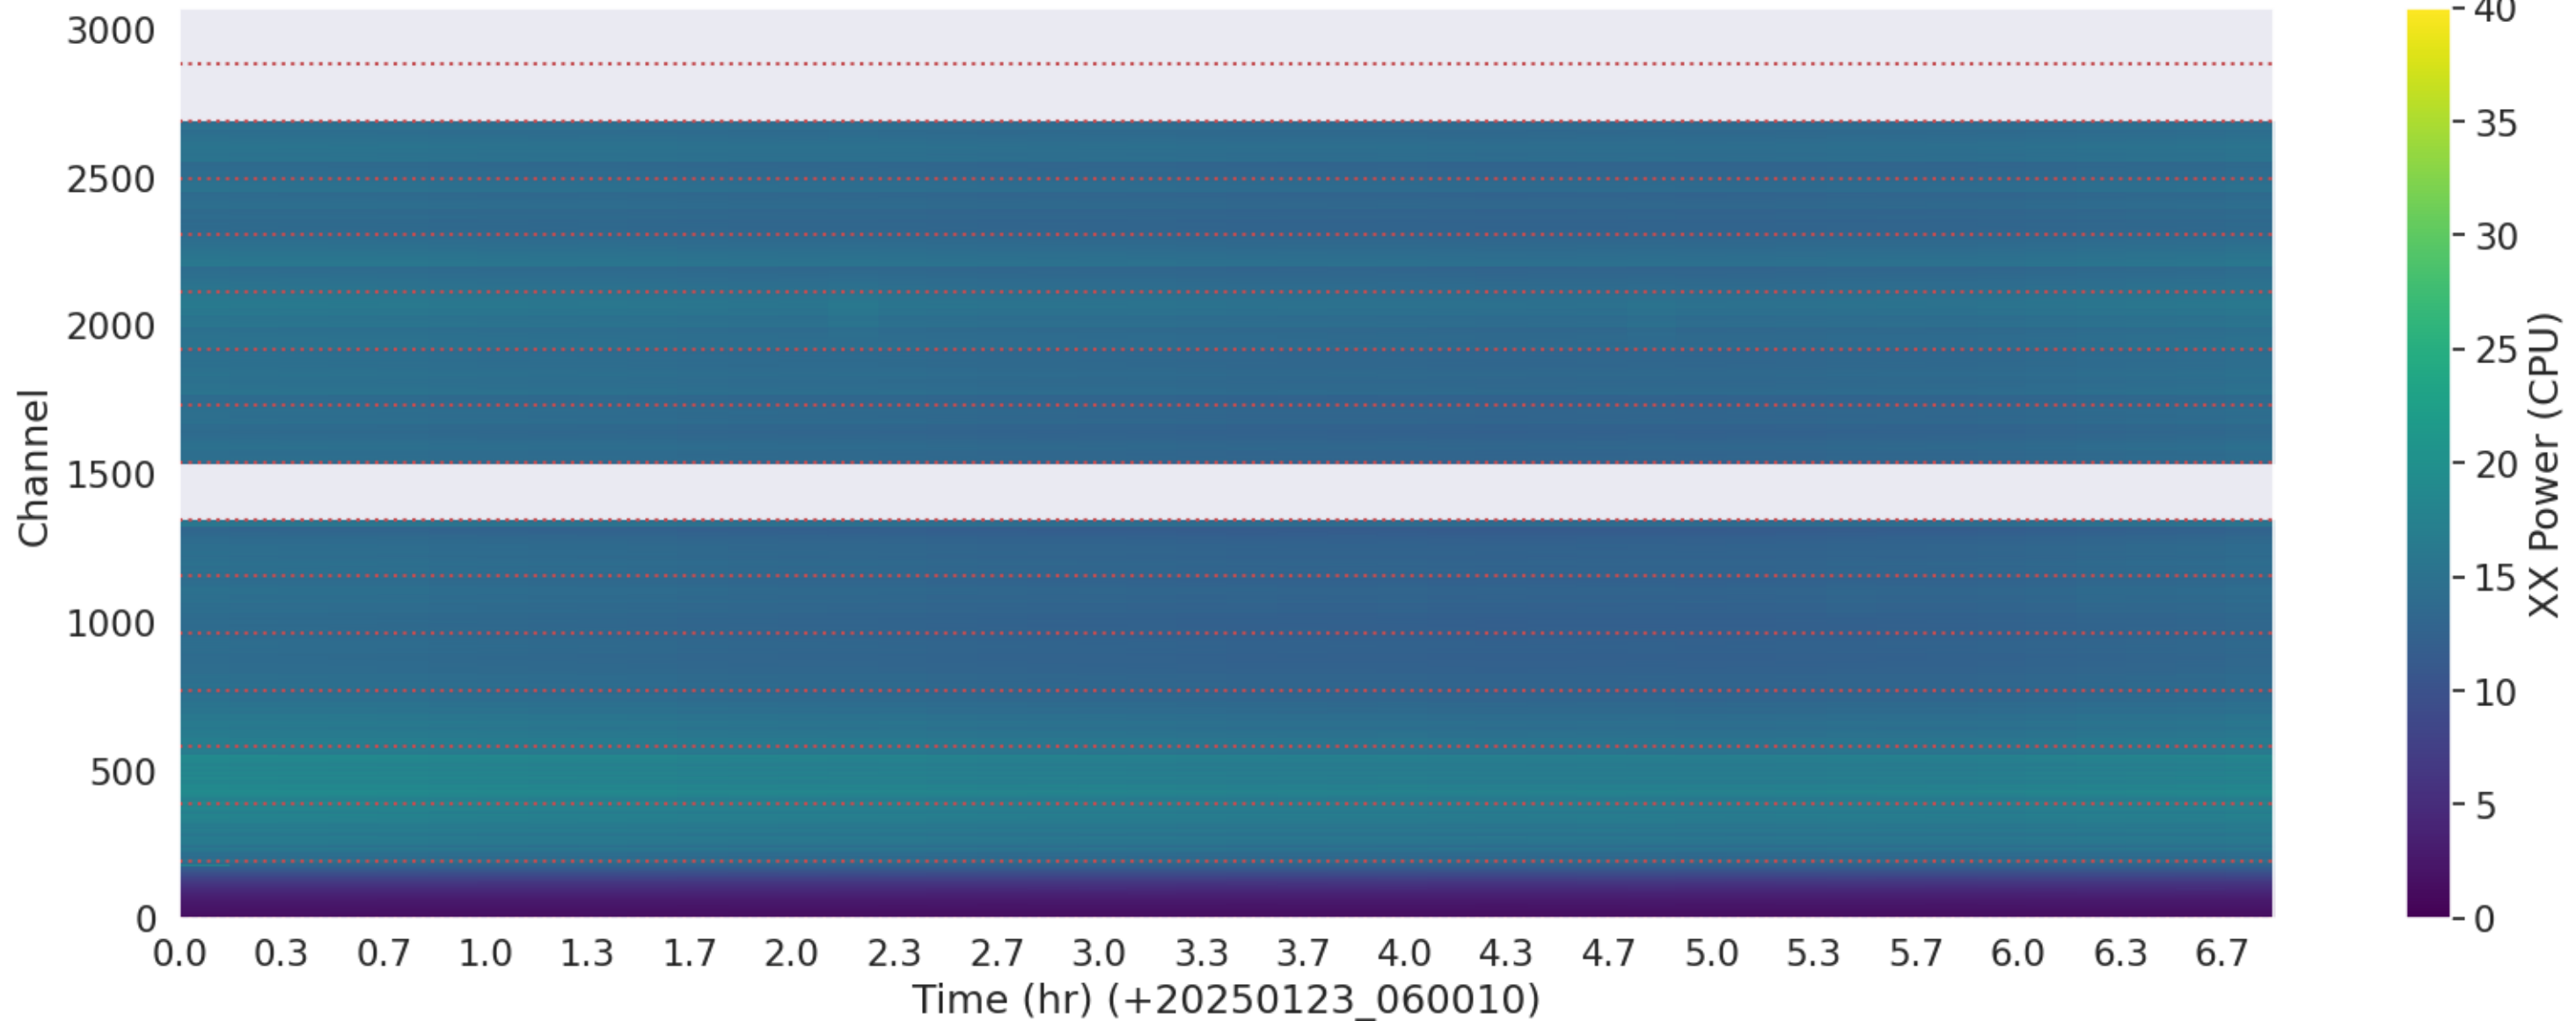

LWA072 - Correlator# 171 - XX - FLAGS: Good