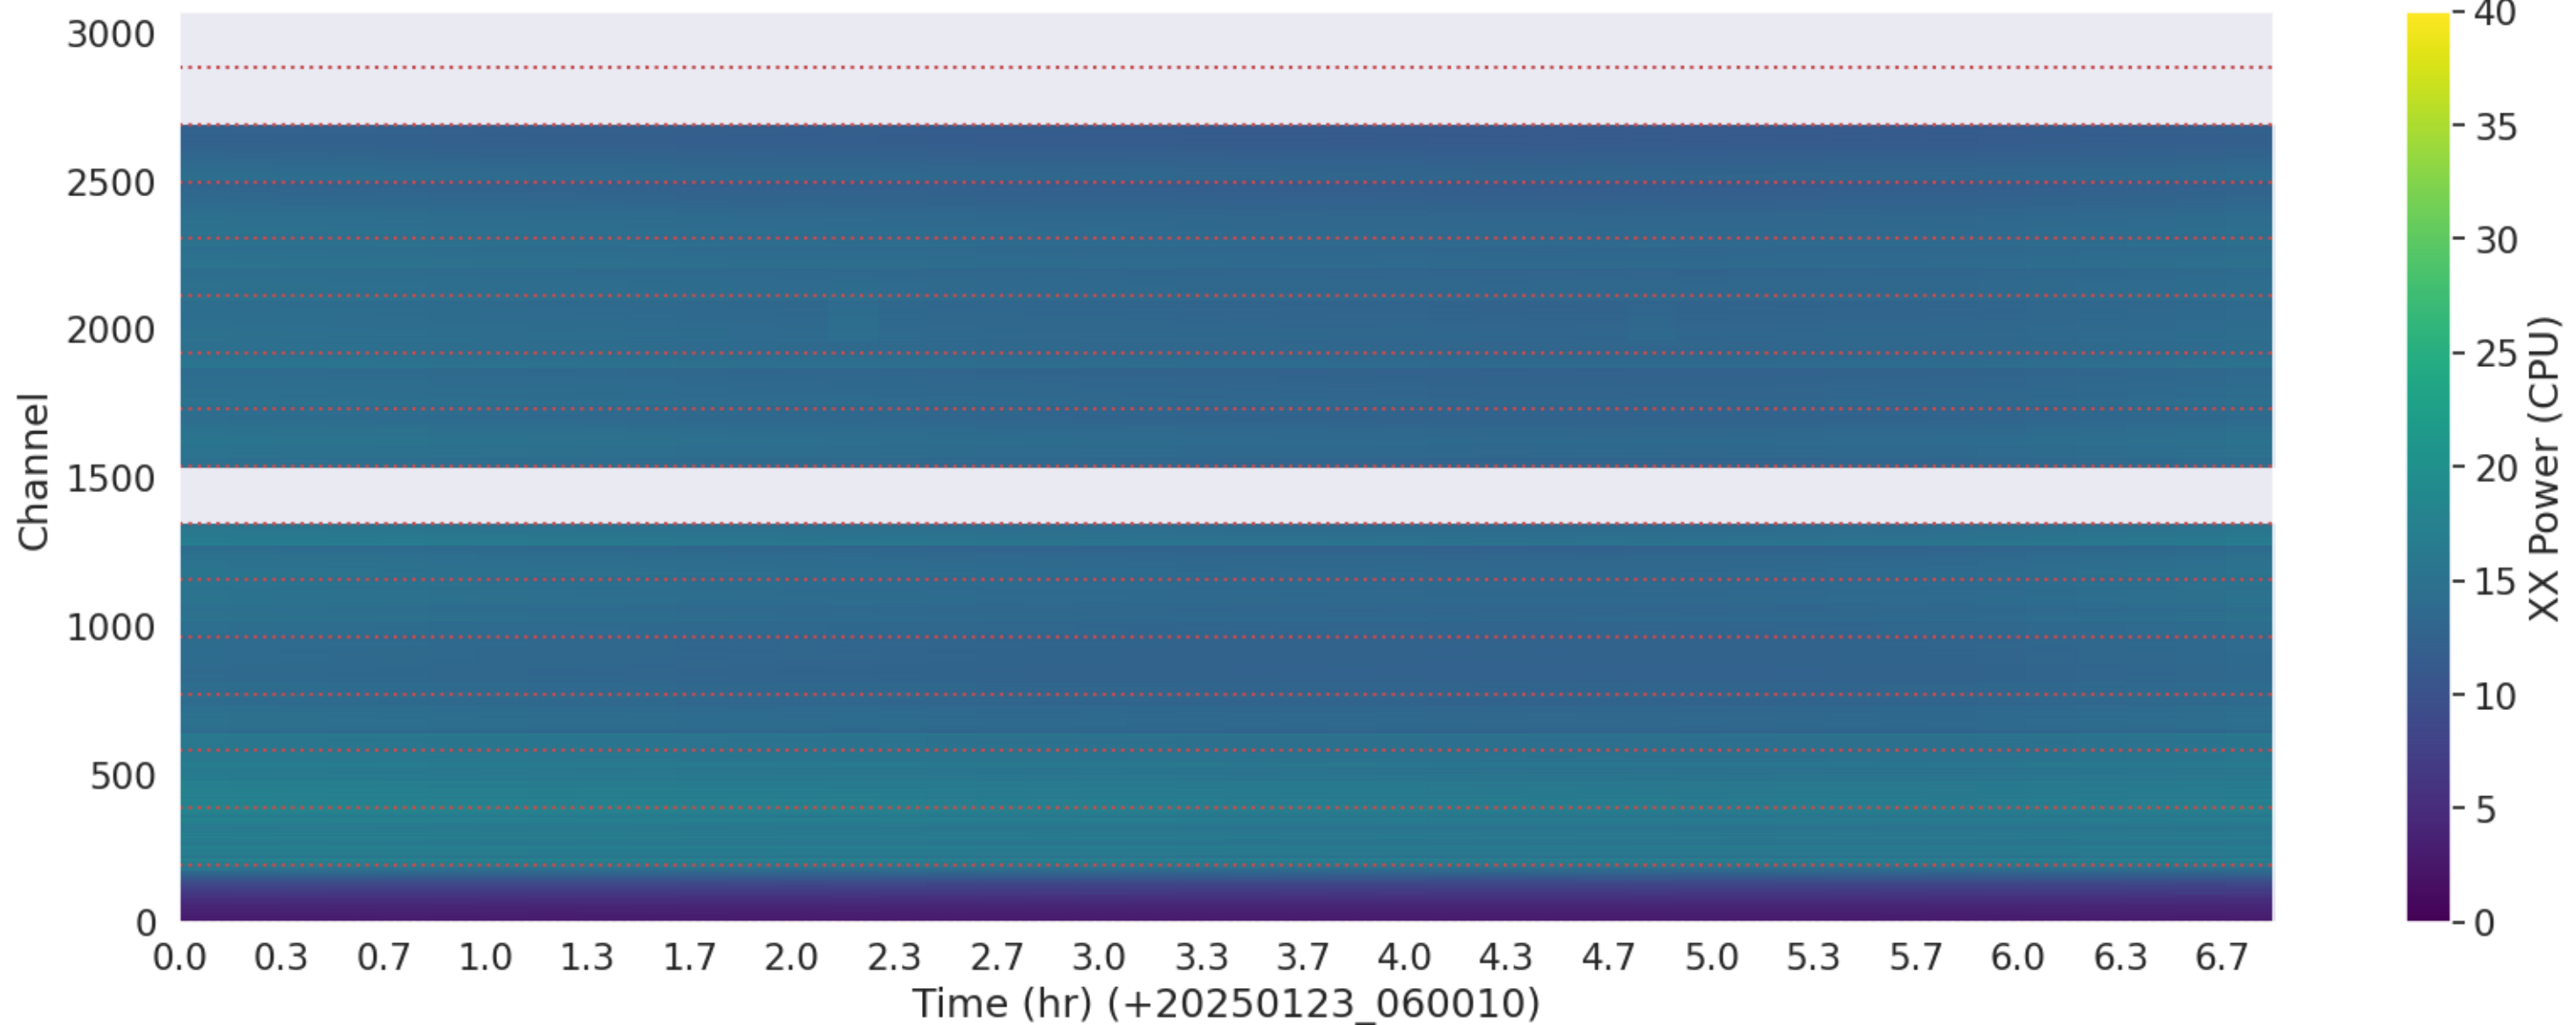

LWA186 - Correlator# 243 - XX - FLAGS: Good

LWA186 - Correlator# 243 - YY - FLAGS: LowPower

LWA190 - Correlator# 244 - XX - FLAGS: Good

LWA190 - Correlator# 244 - YY - FLAGS: LowPower

LWA189 - Correlator# 245 - XX - FLAGS: Good