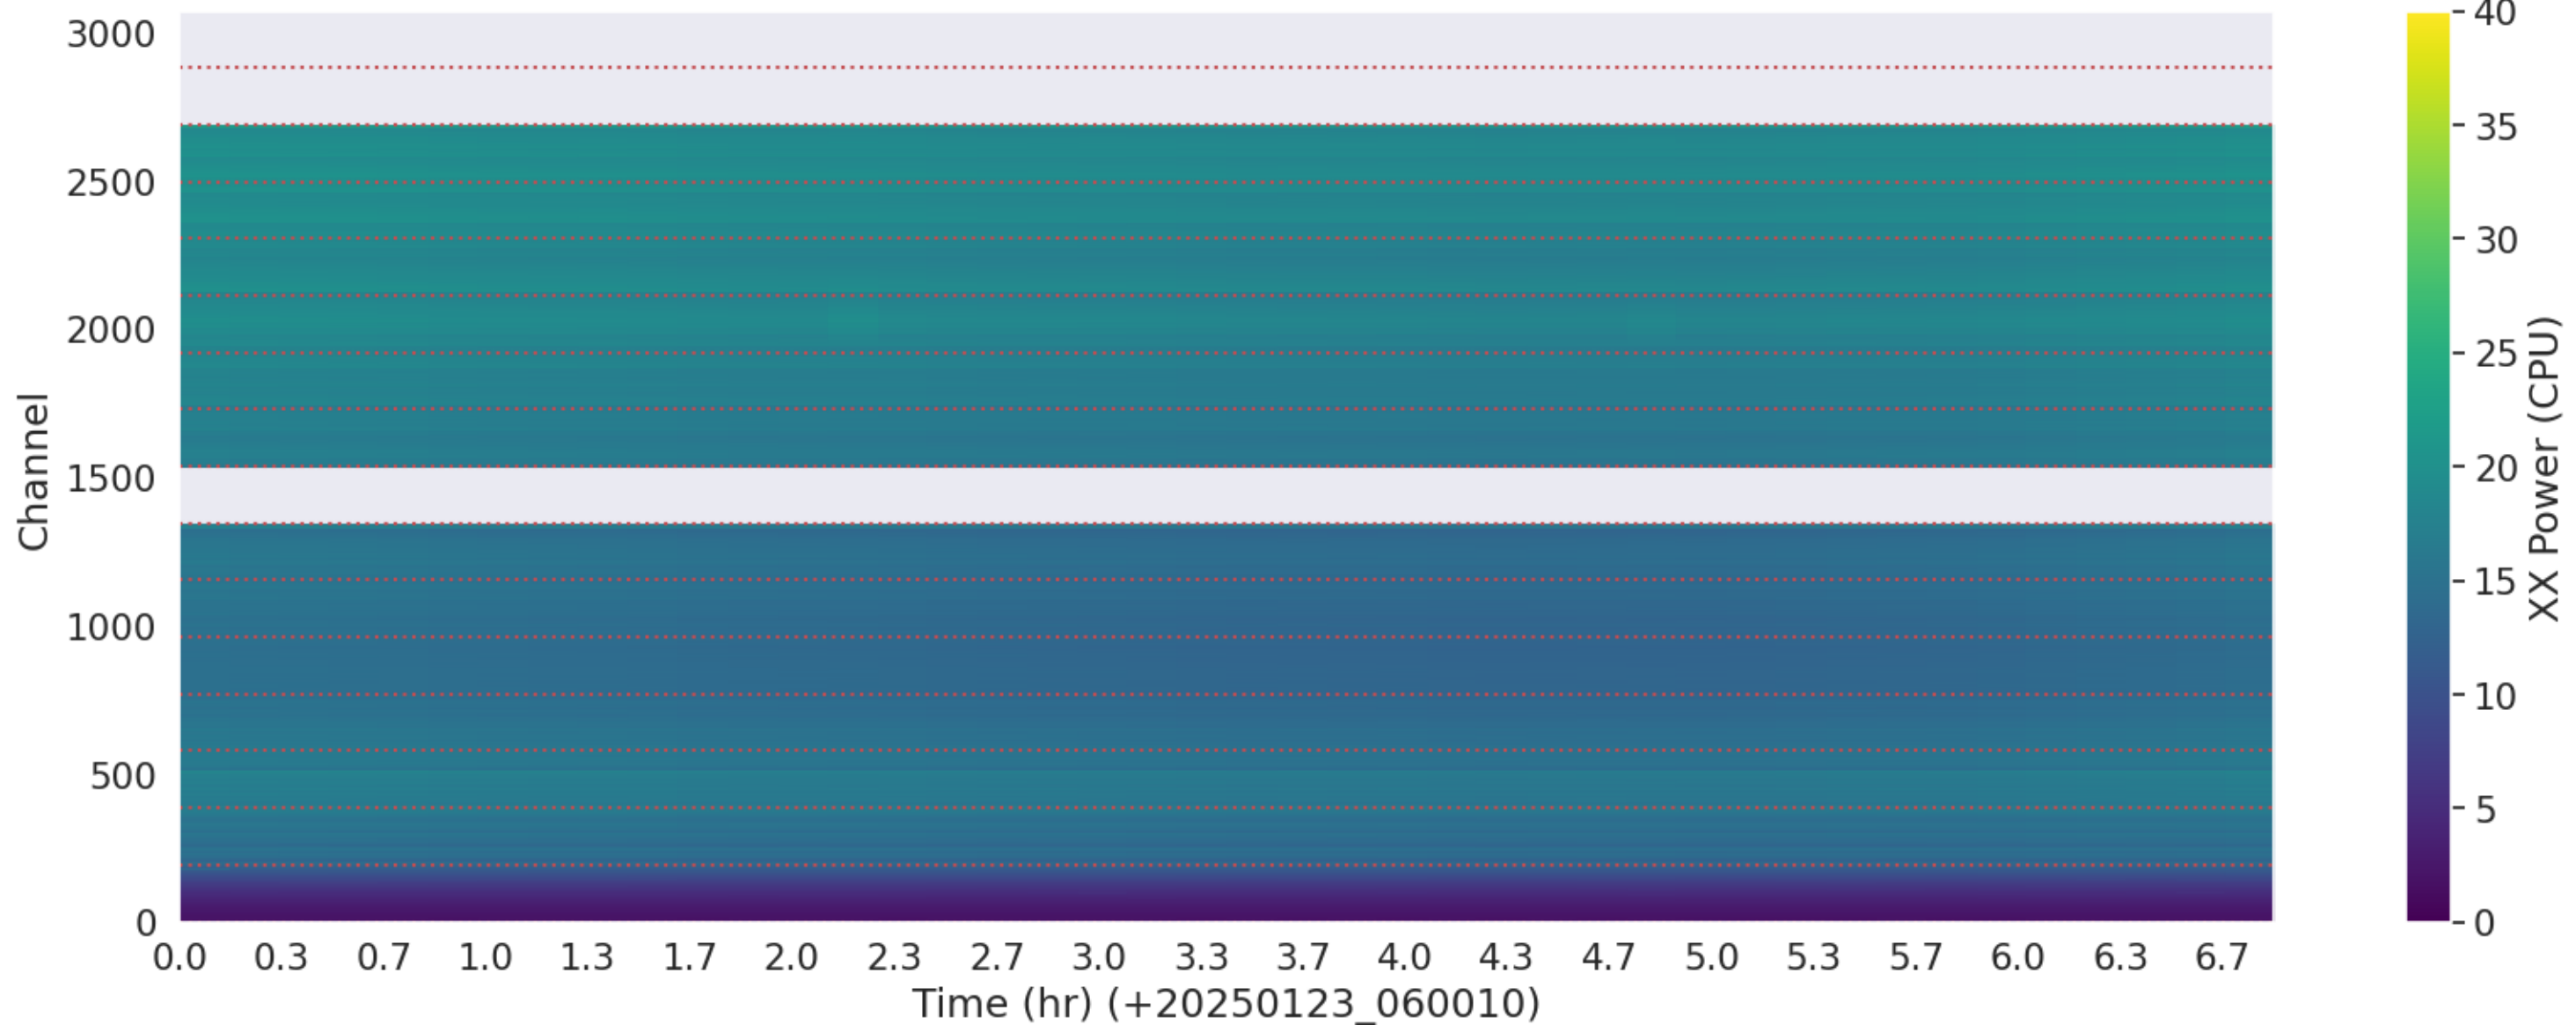

LWA137 - Correlator# 258 - XX - FLAGS: Good