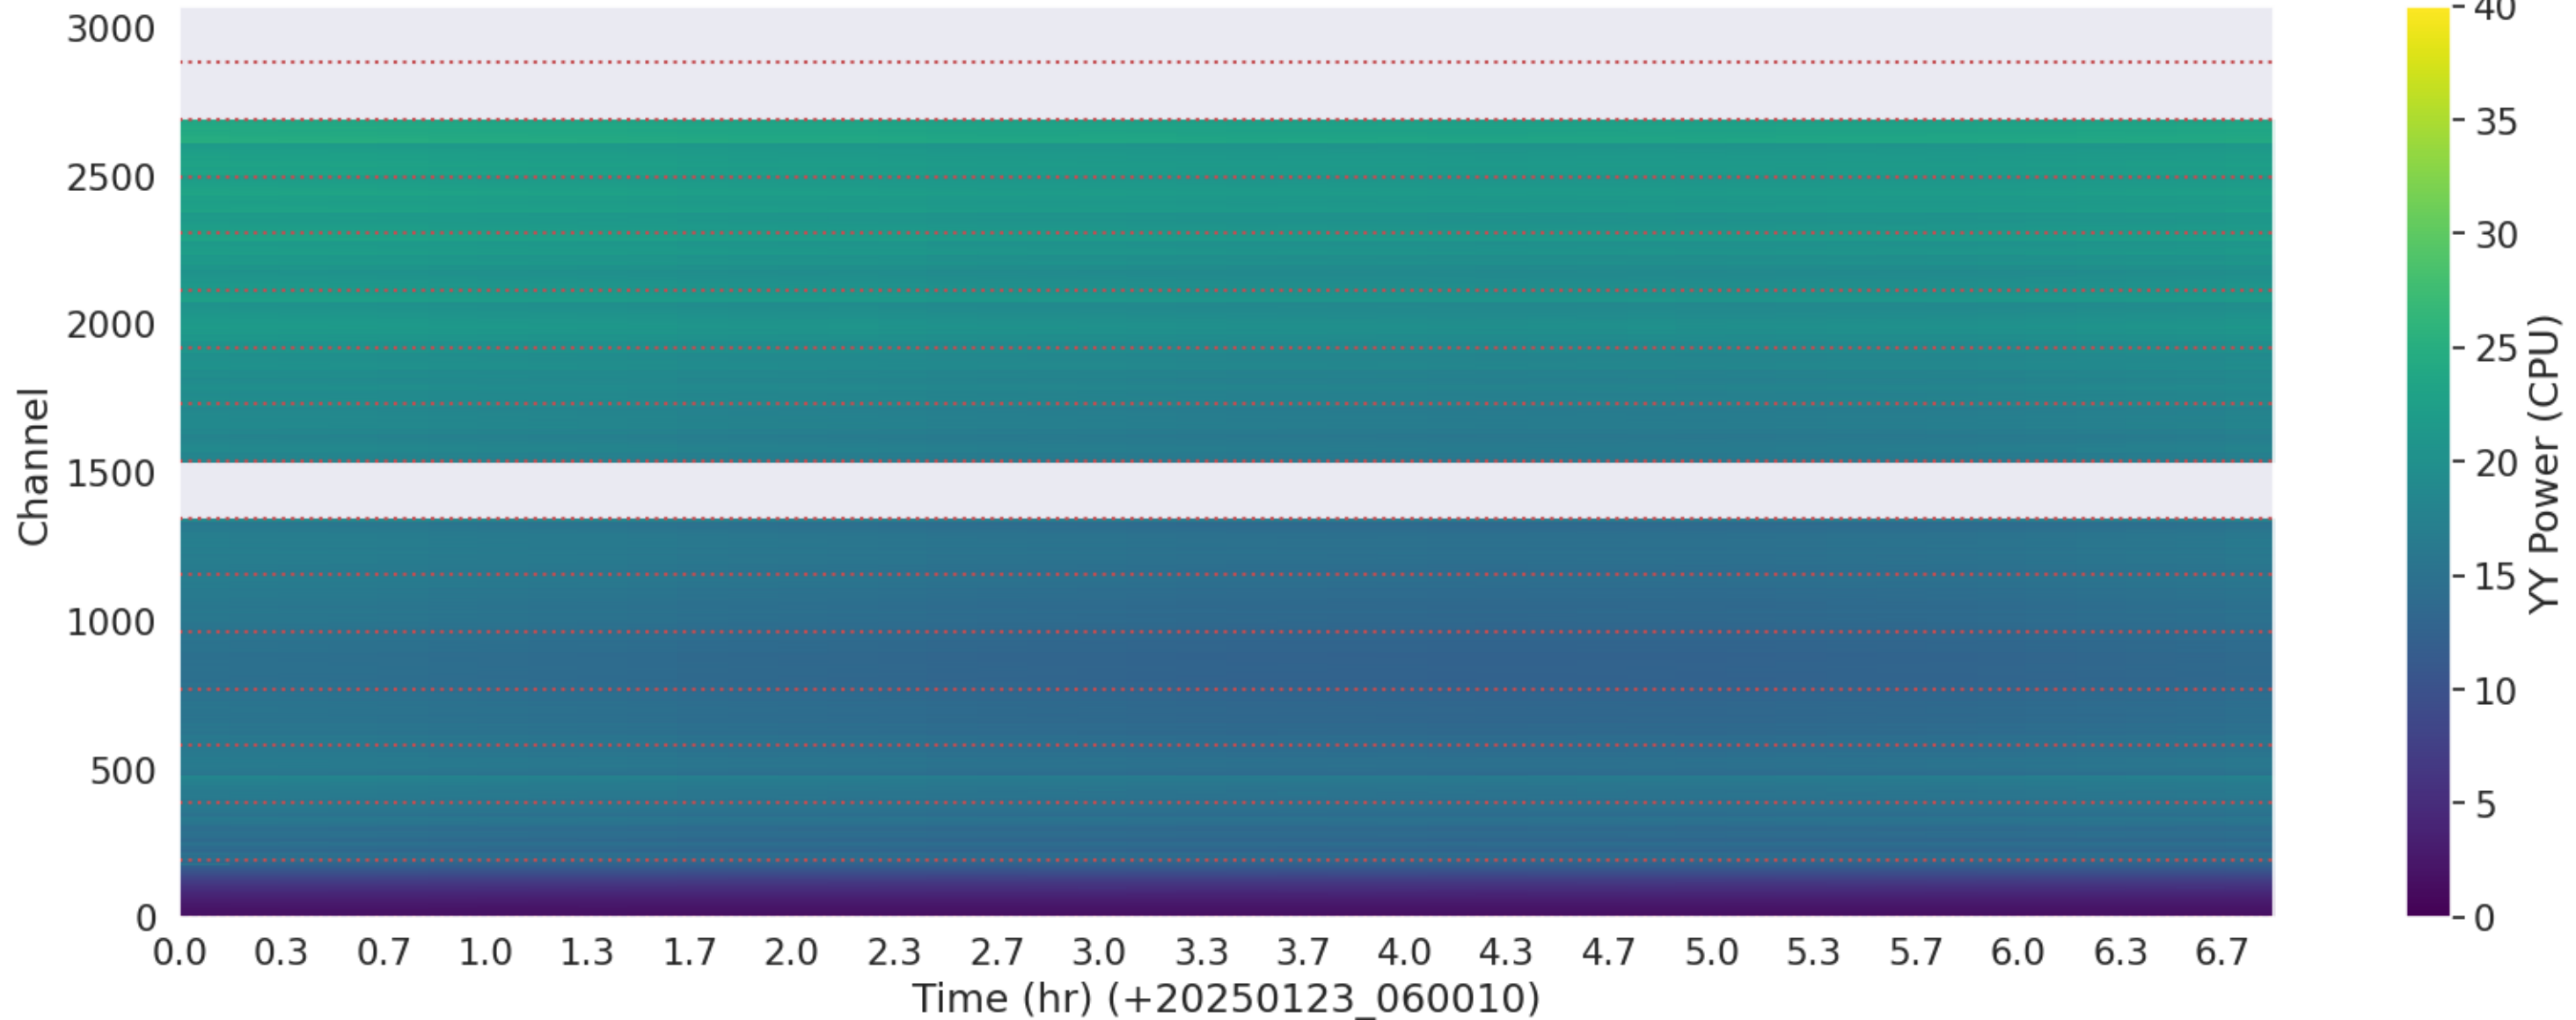

LWA036 - Correlator# 163 - YY - FLAGS: Good

LWA066 - Correlator# 164 - XX - FLAGS: Good

LWA066 - Correlator# 164 - YY - FLAGS: Good

LWA065 - Correlator# 165 - XX - FLAGS: Good

LWA065 - Correlator# 165 - YY - FLAGS: Good