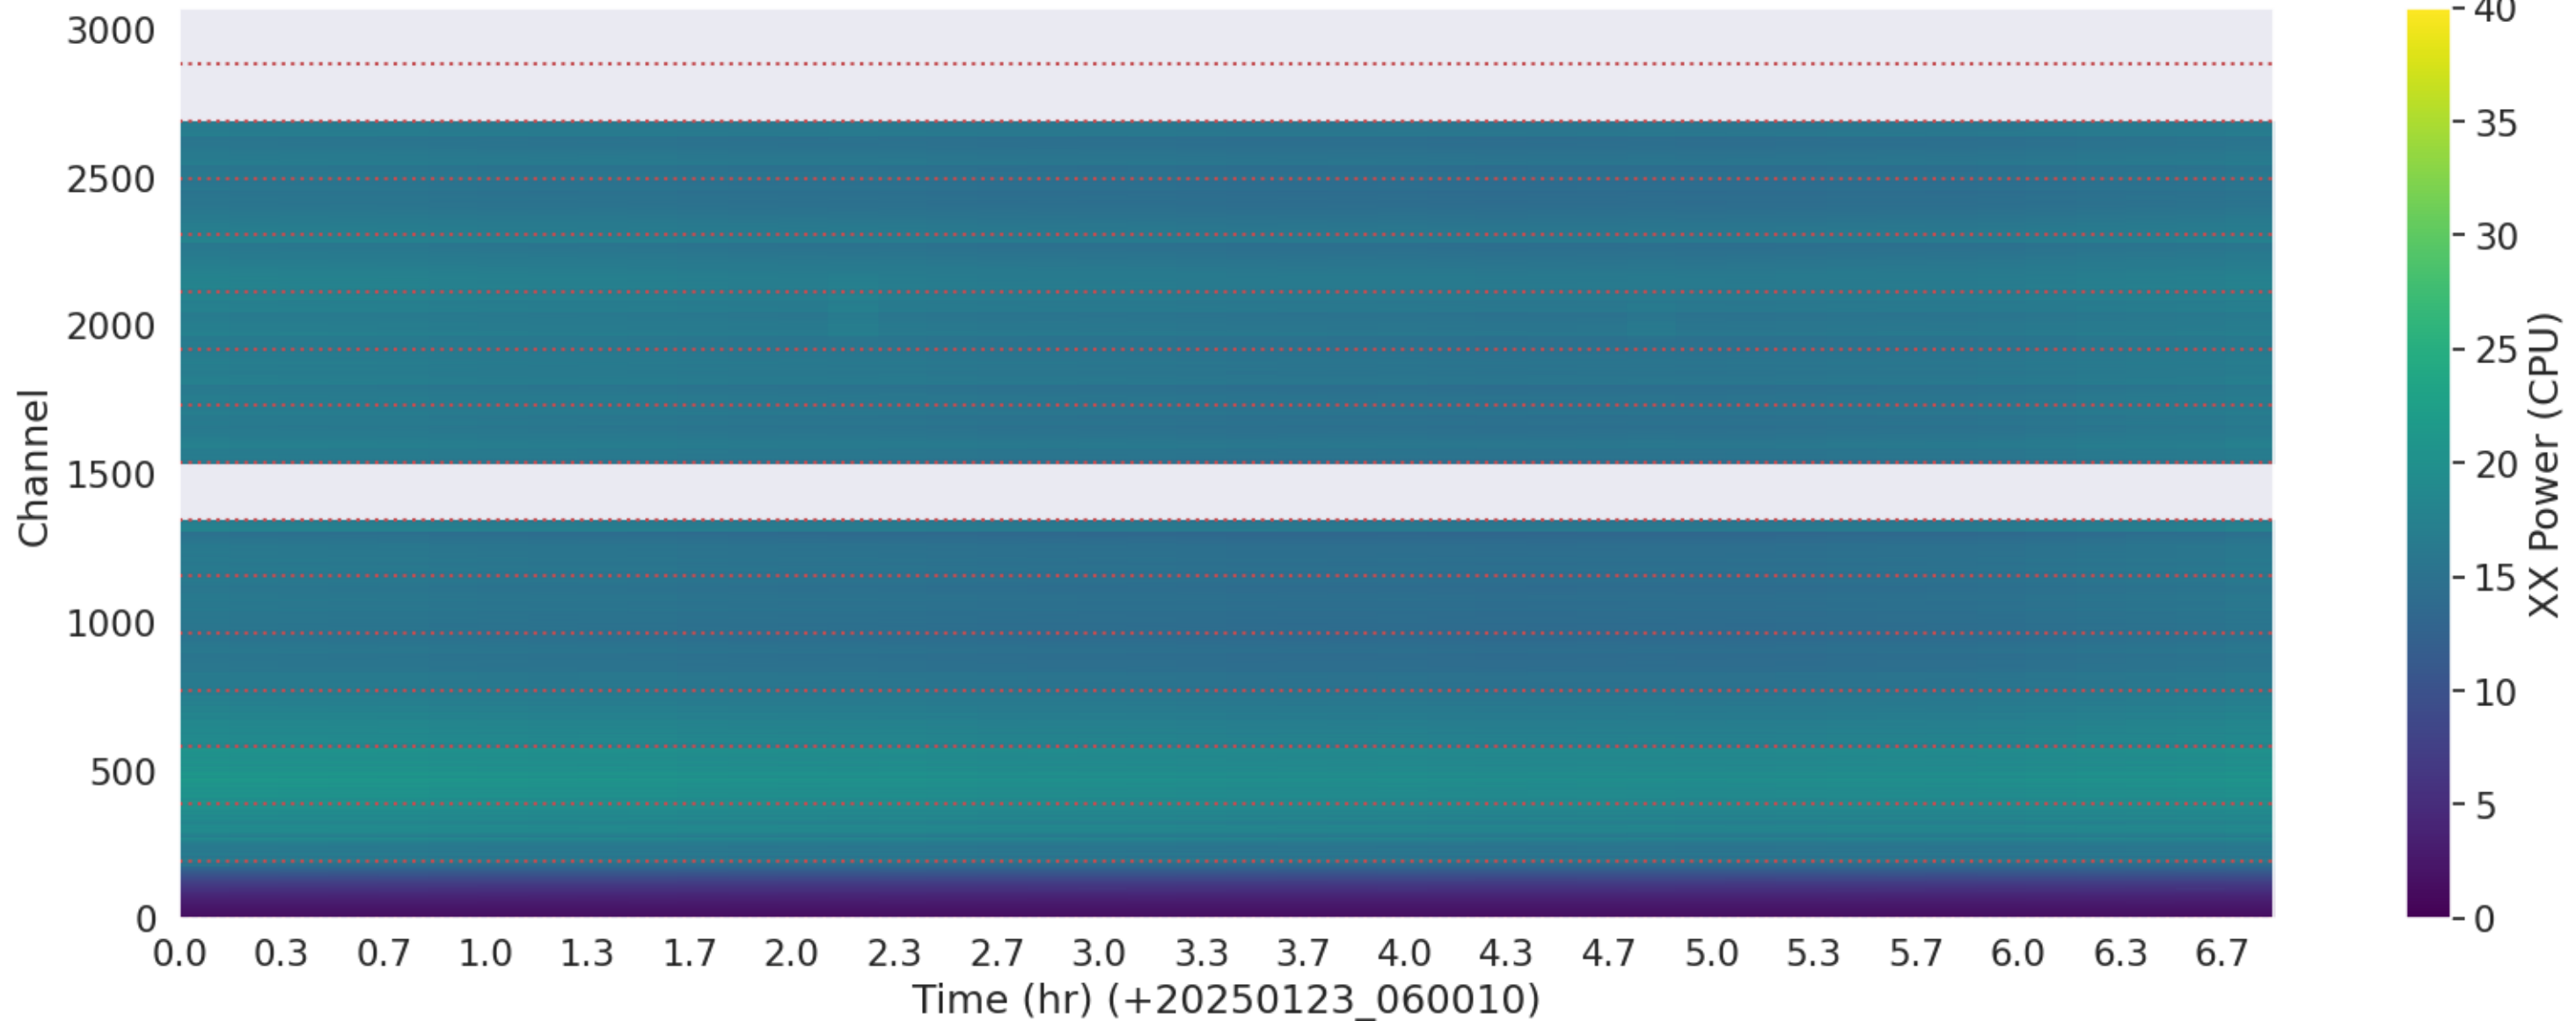

LWA053 - Correlator# 116 - XX - FLAGS: Good