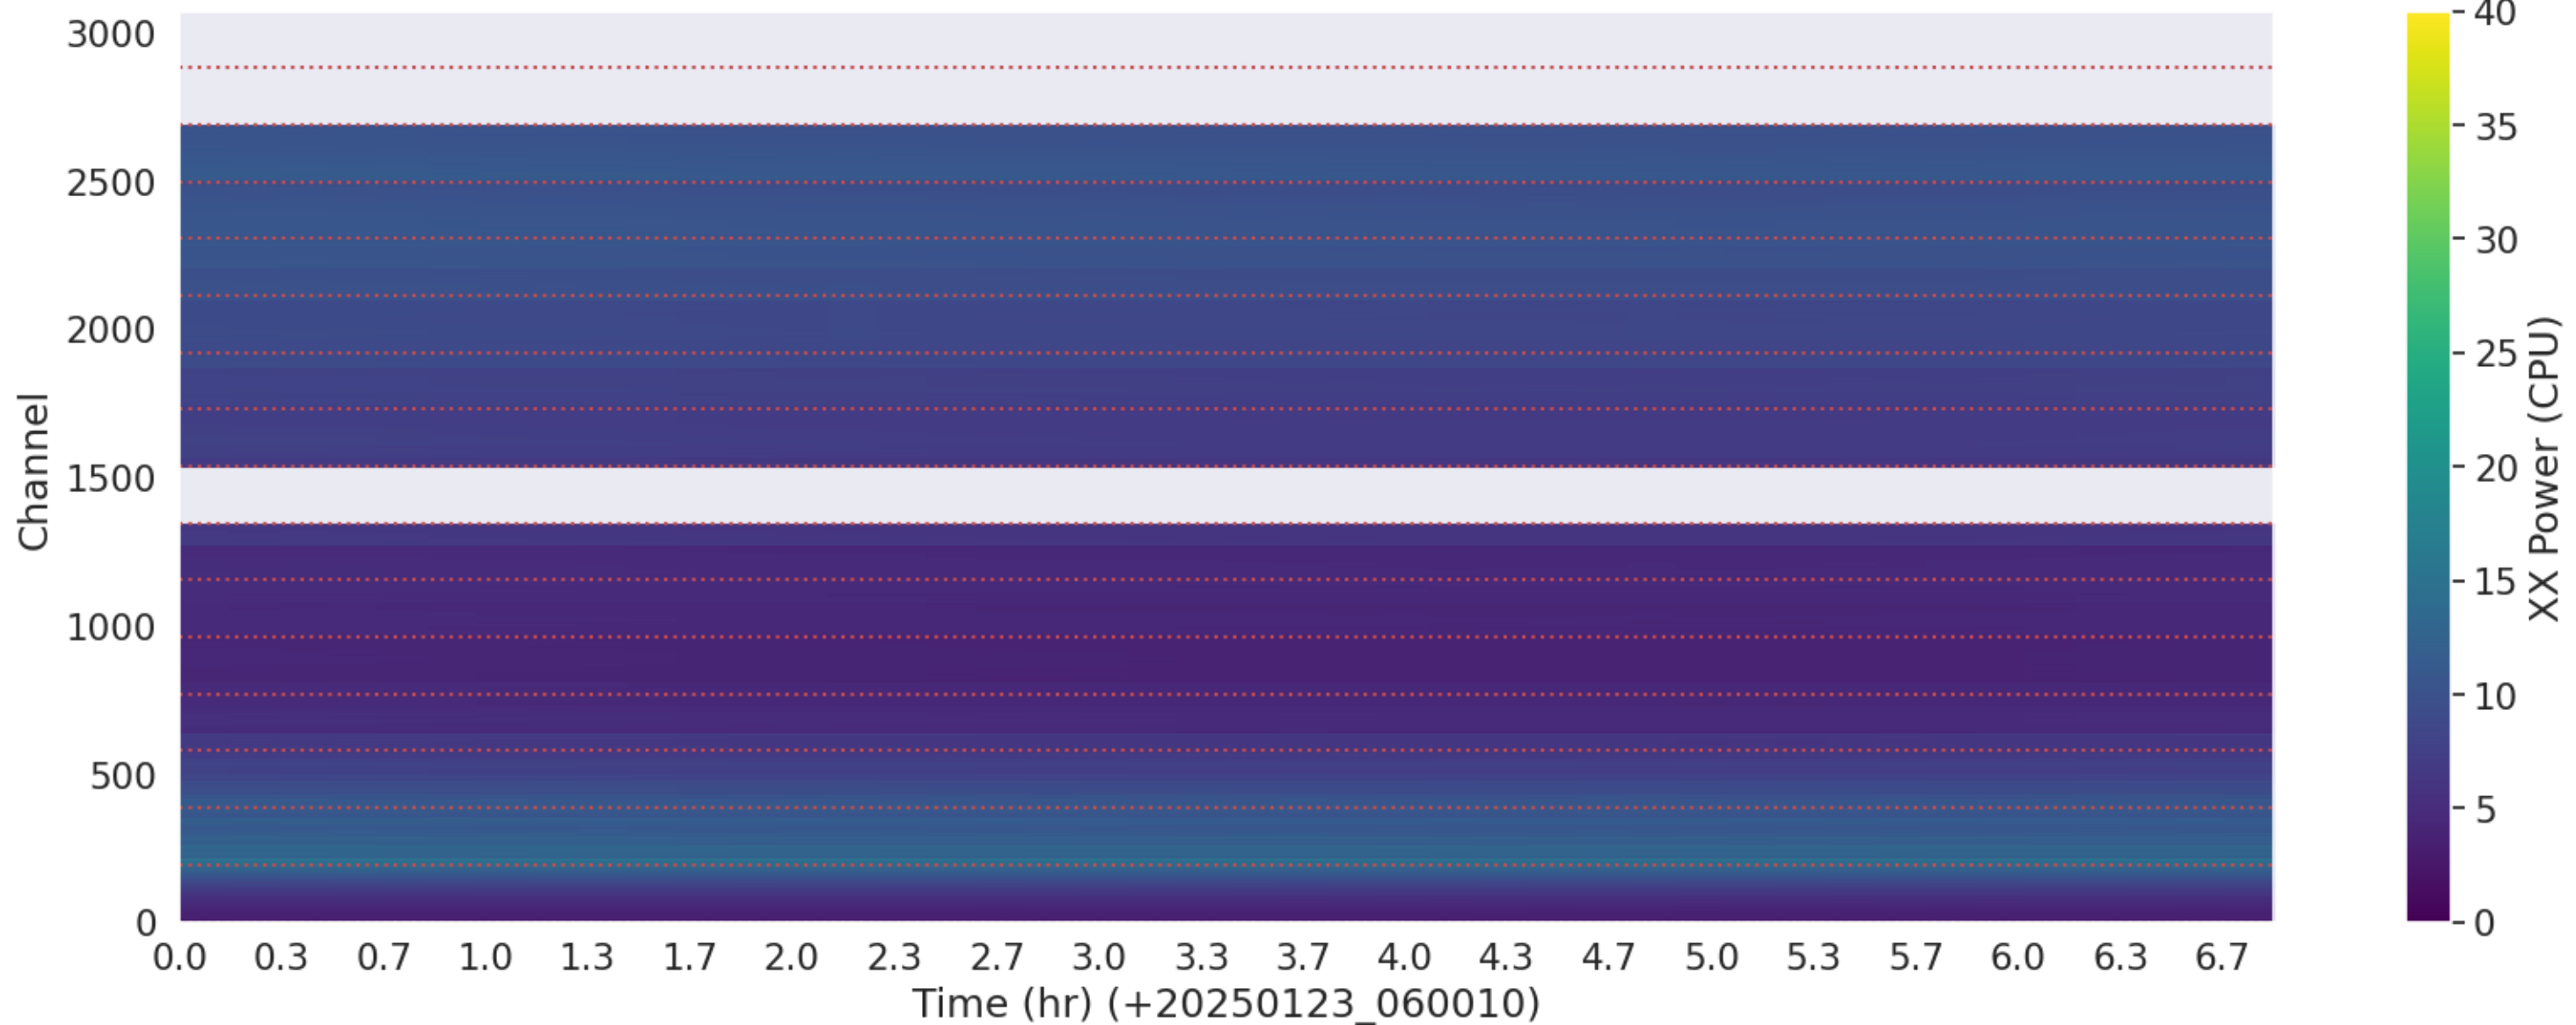

LWA317 - Correlator# 052 - XX - FLAGS: Good