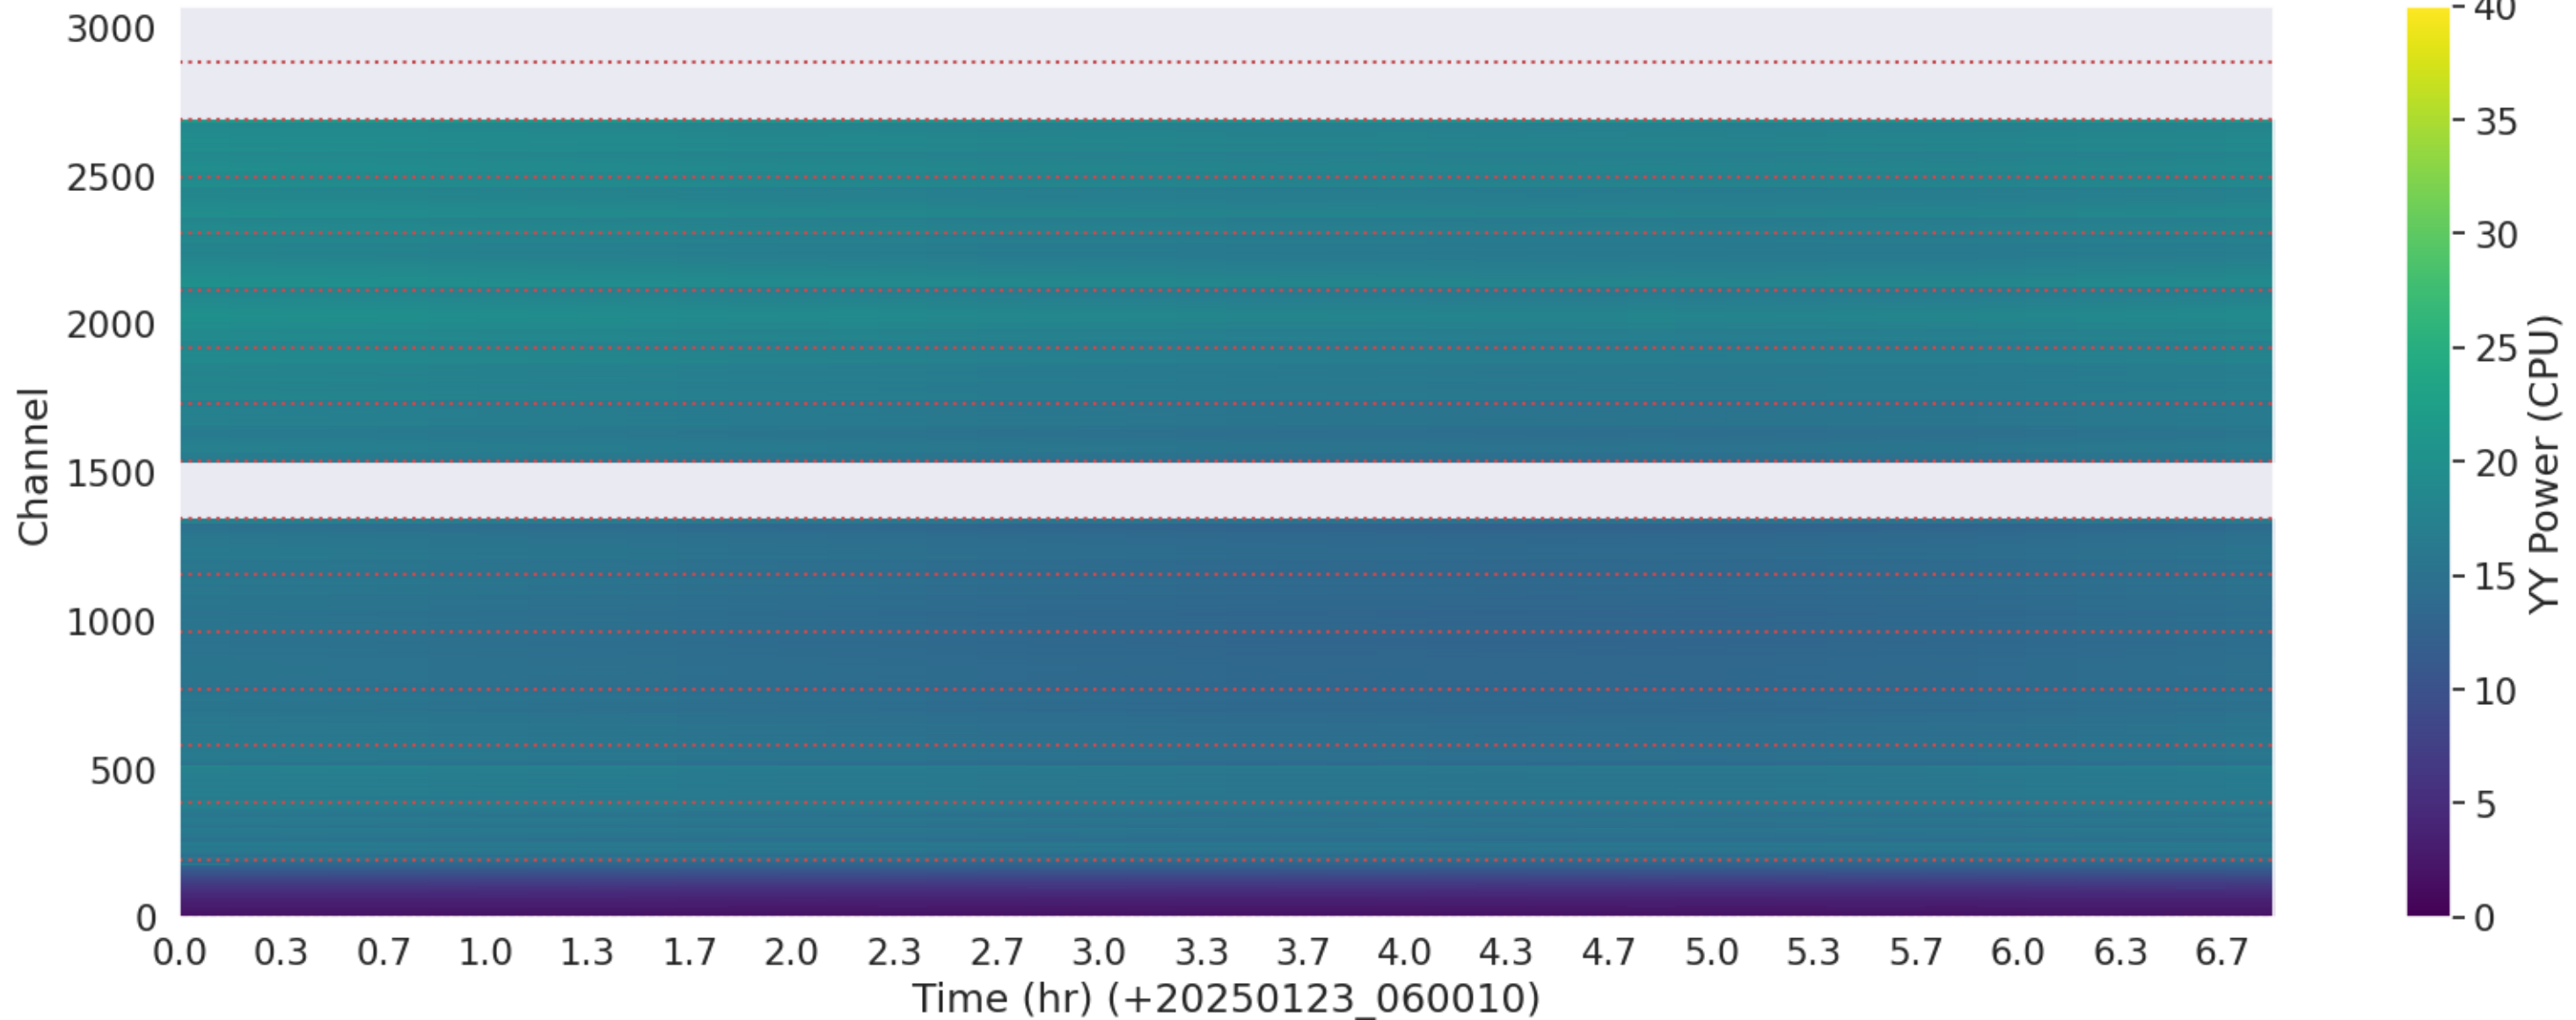

LWA003 - Correlator# 067 - XX - FLAGS: Good

LWA006 - Correlator# 068 - XX - FLAGS: Good

LWA006 - Correlator# 068 - YY - FLAGS: Good

LWA005 - Correlator# 069 - YY - FLAGS: LowPower

LWA007 - Correlator# 071 - YY - FLAGS: Good