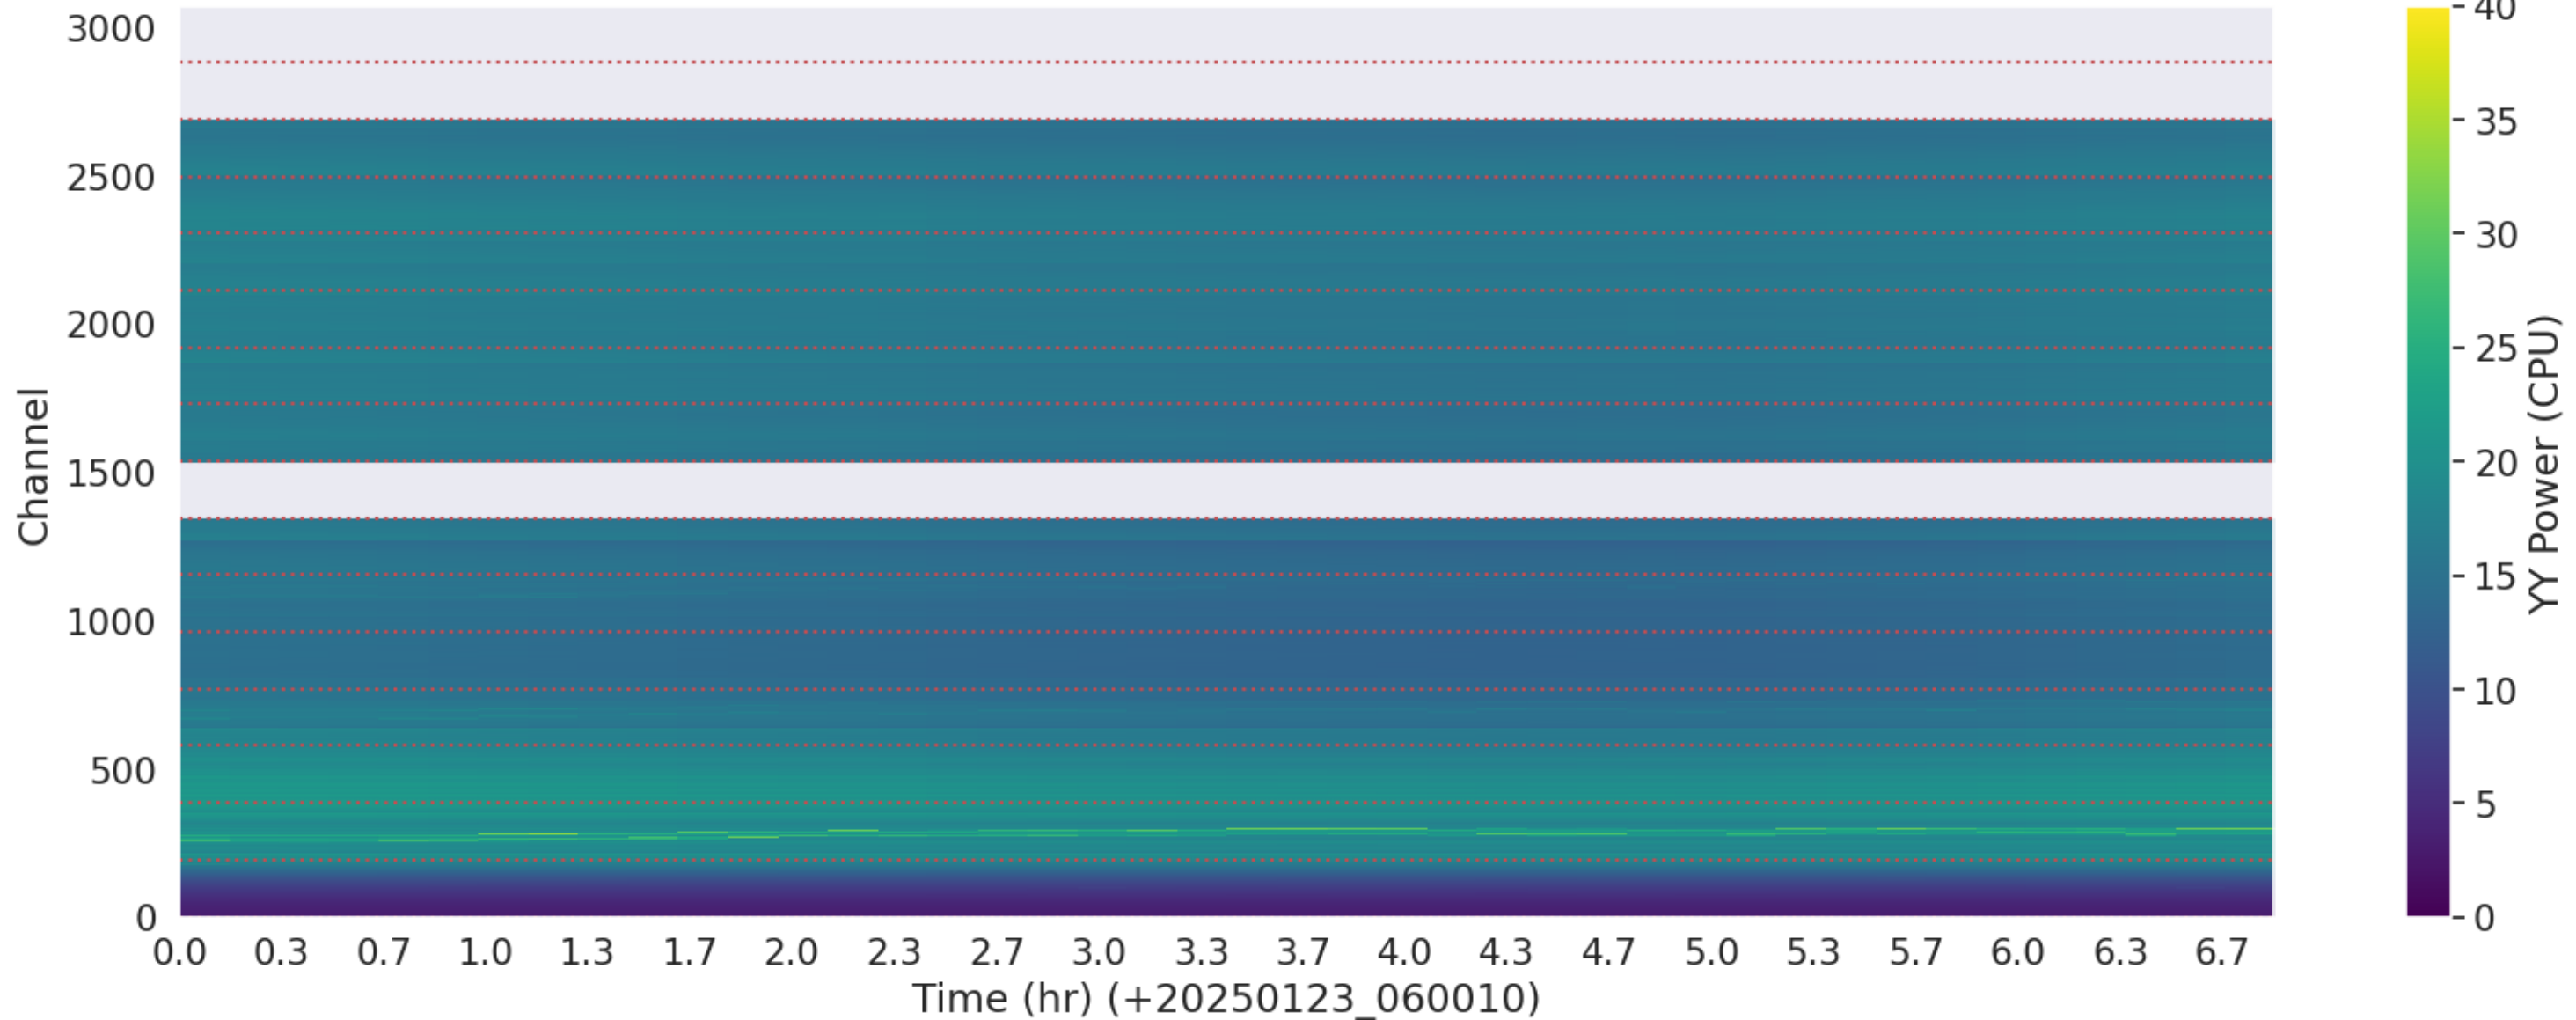

LWA266 - Correlator# 000 - XX - FLAGS: Good

LWA259 - Correlator# 001 - XX - FLAGS: Good

LWA259 - Correlator# 001 - YY - FLAGS: Good

LWA268 - Correlator# 002 - XX - FLAGS: Good

LWA268 - Correlator# 002 - YY - FLAGS: Good