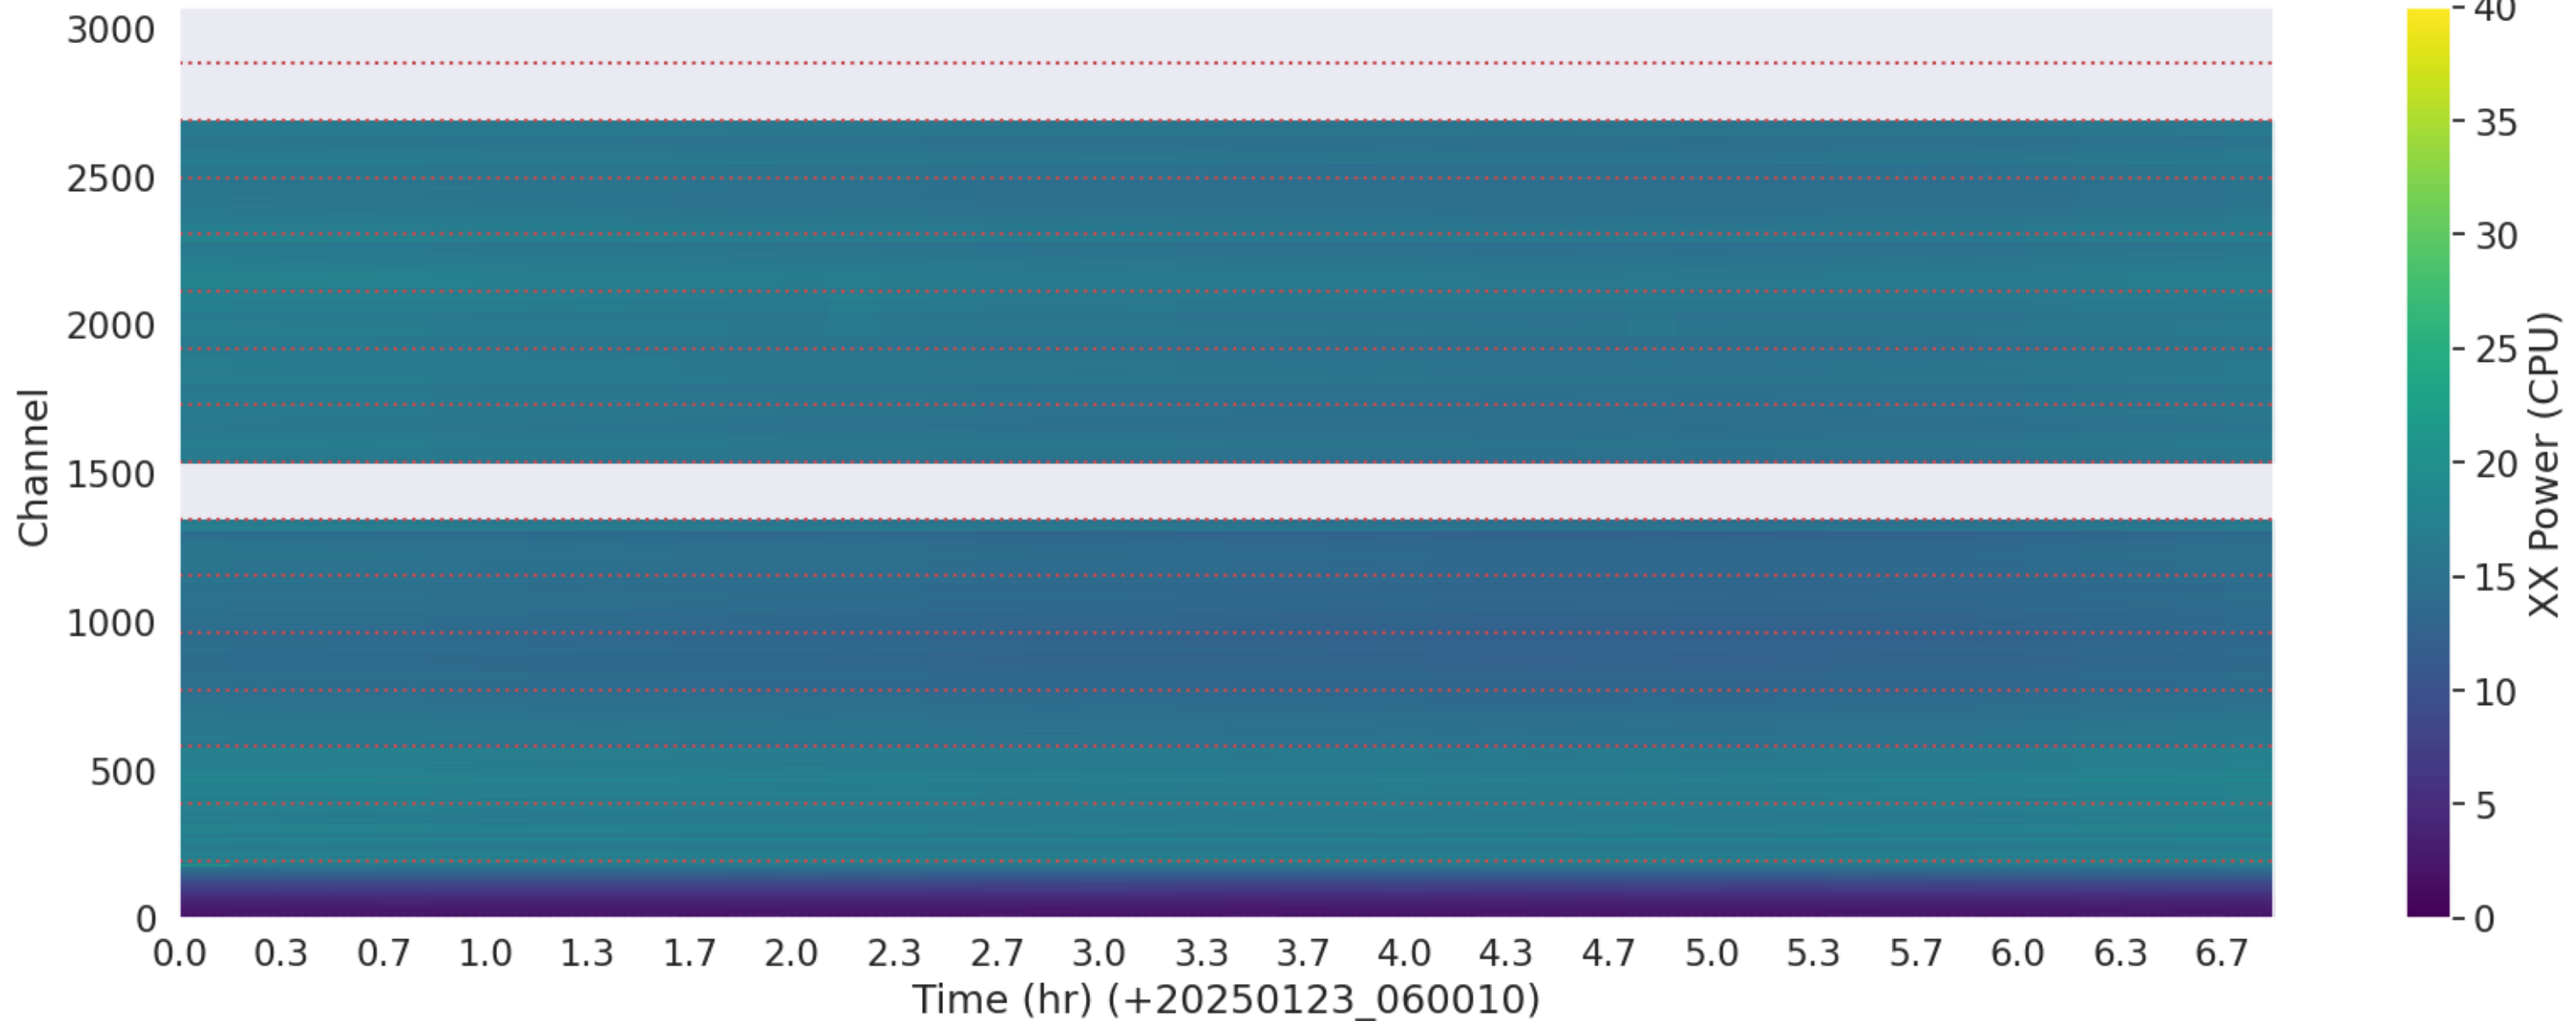

LWA116 - Correlator# 204 - XX - FLAGS: Good