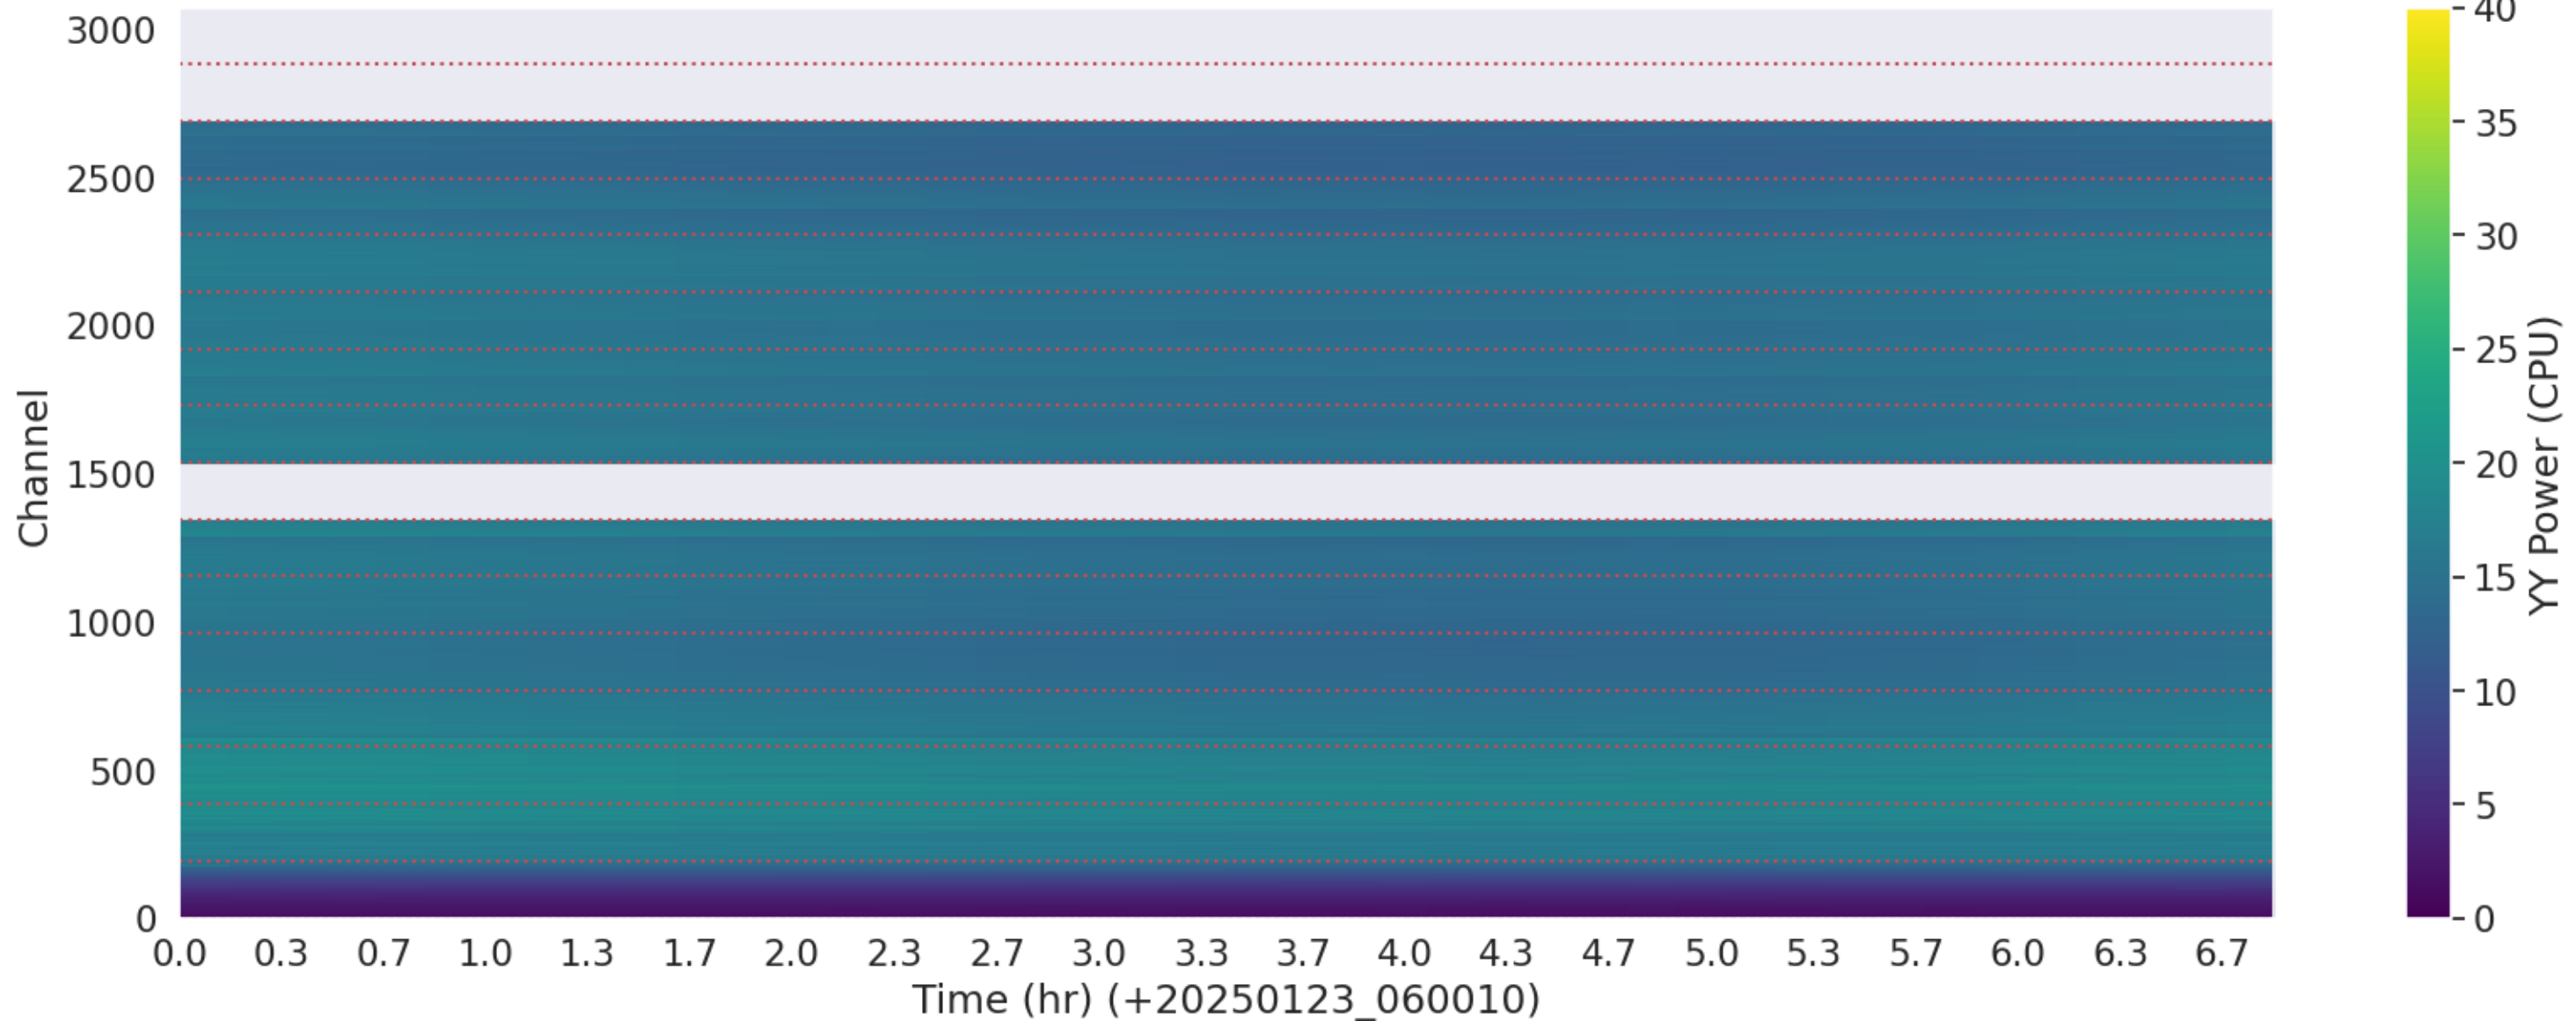

LWA182 - Correlator# 238 - YY - FLAGS: Good

LWA160 - Correlator# 239 - YY - FLAGS: Good

LWA185 - Correlator# 240 - YY - FLAGS: Good

LWA184 - Correlator# 241 - YY - FLAGS: Good

LWA187 - Correlator# 242 - XX - FLAGS: Good