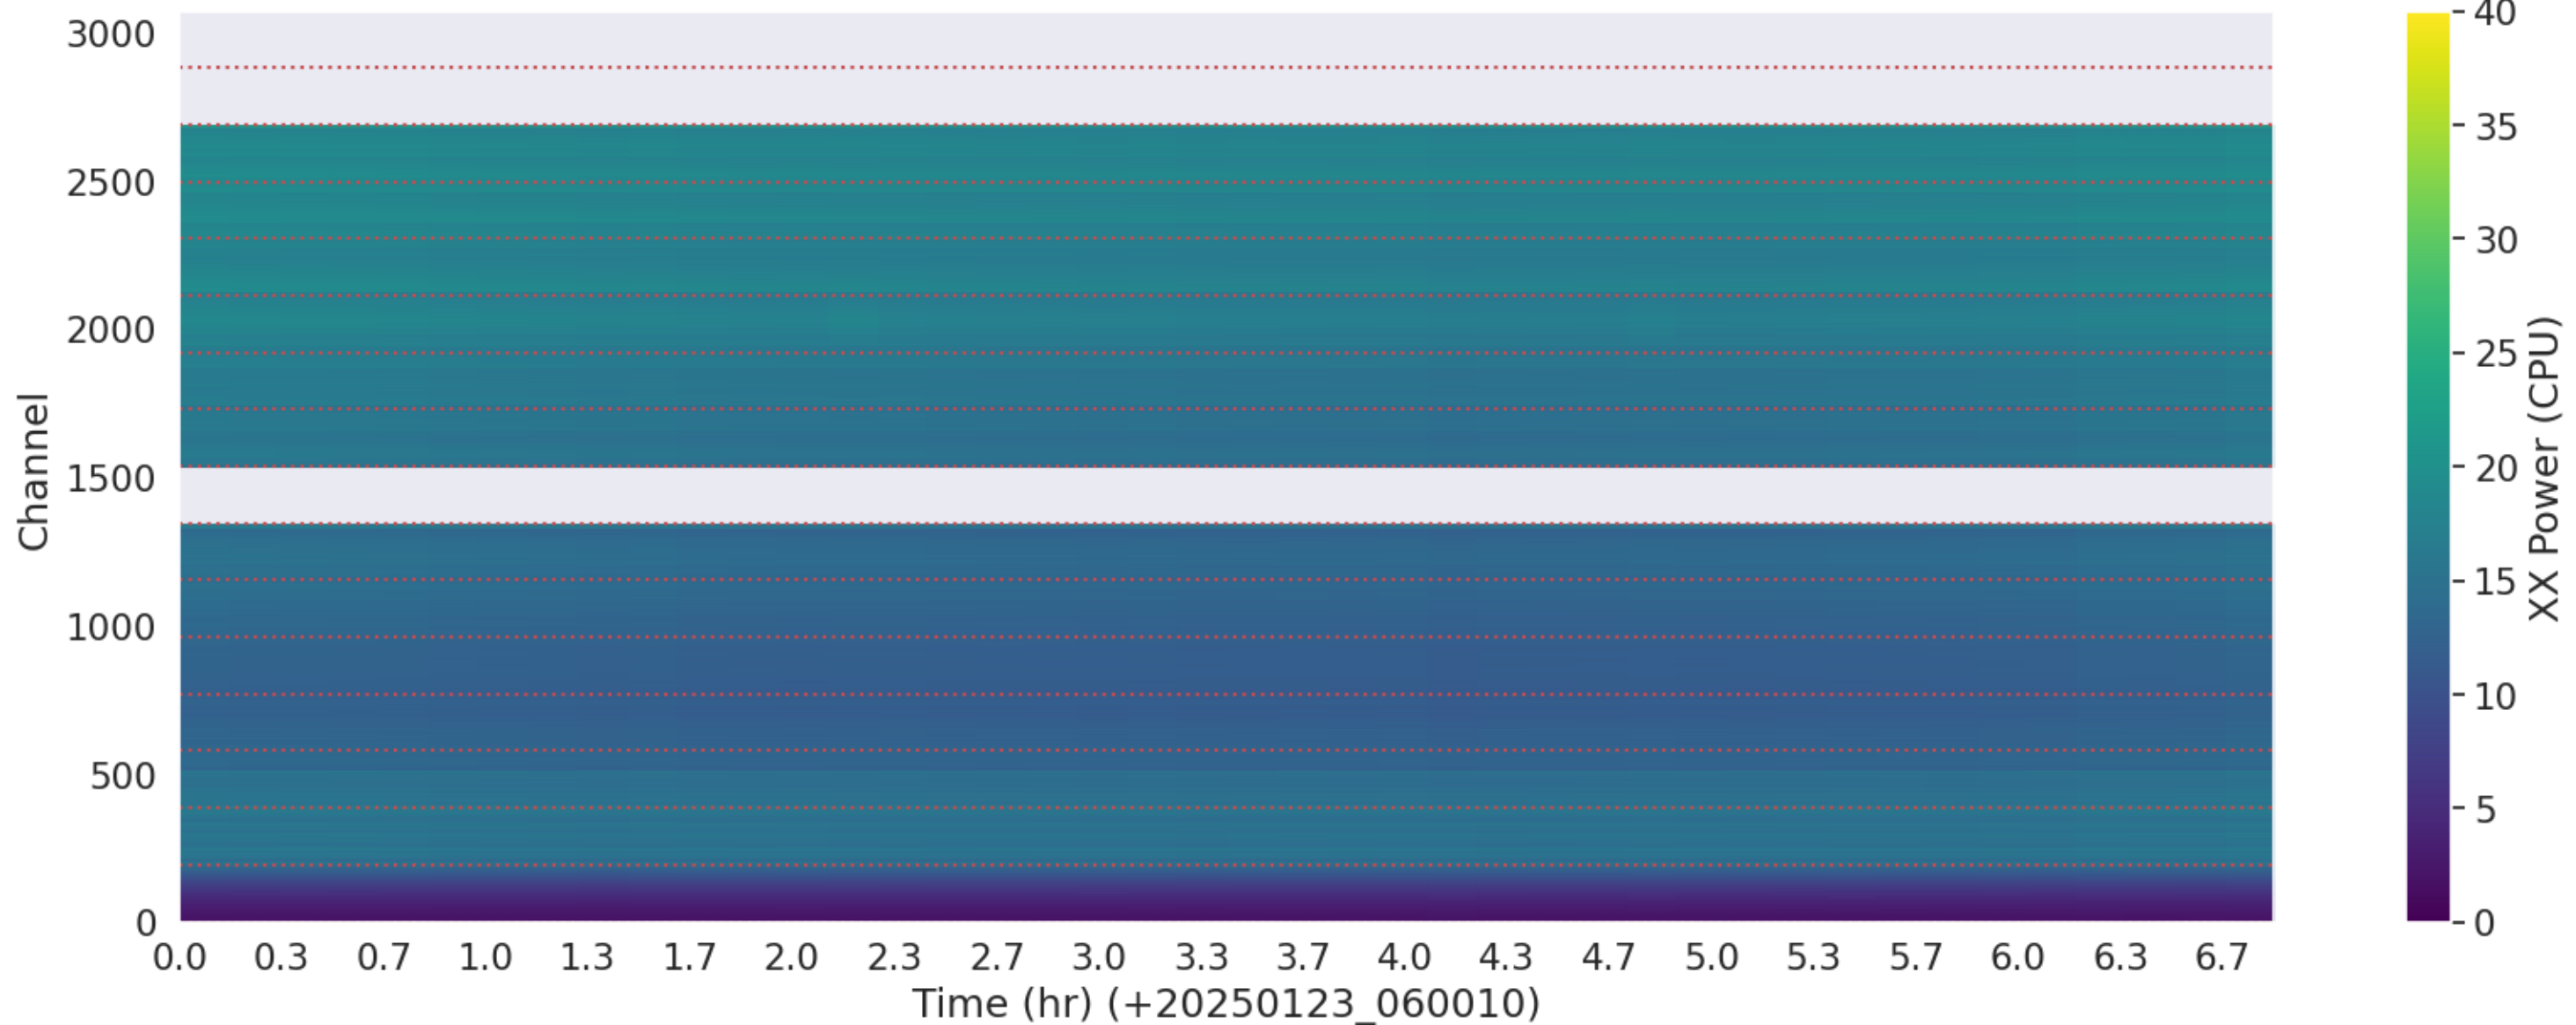

LWA162 - Correlator# 265 - XX - FLAGS: Good