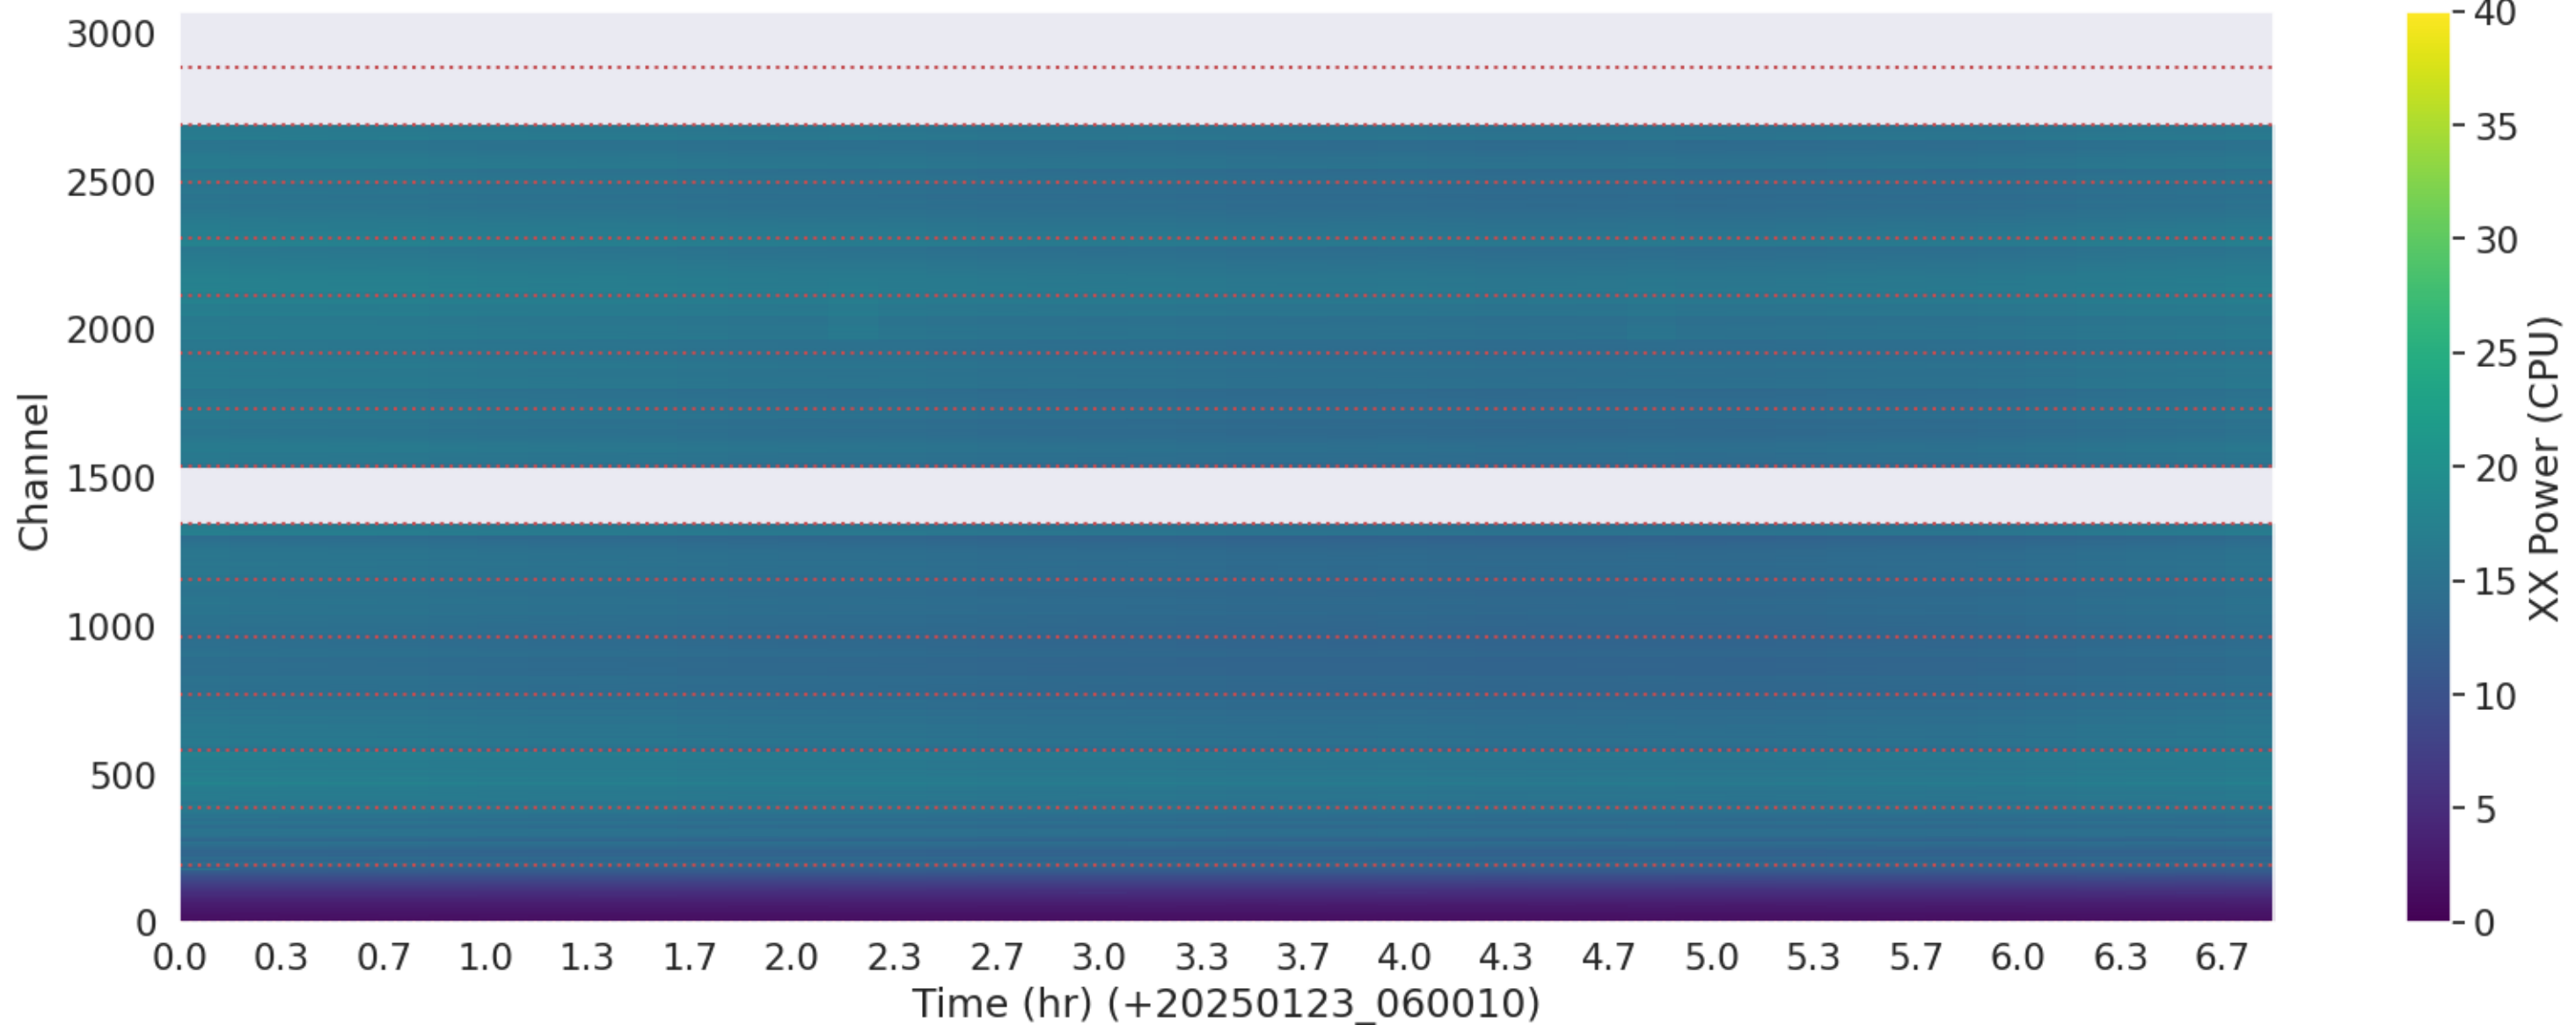

LWA248 - Correlator# 343 - YY - FLAGS: Good

LWA251 - Correlator# 344 - XX - FLAGS: Good

LWA251 - Correlator# 344 - YY - FLAGS: Good

LWA250 - Correlator# 345 - XX - FLAGS: Good

LWA250 - Correlator# 345 - YY - FLAGS: Good