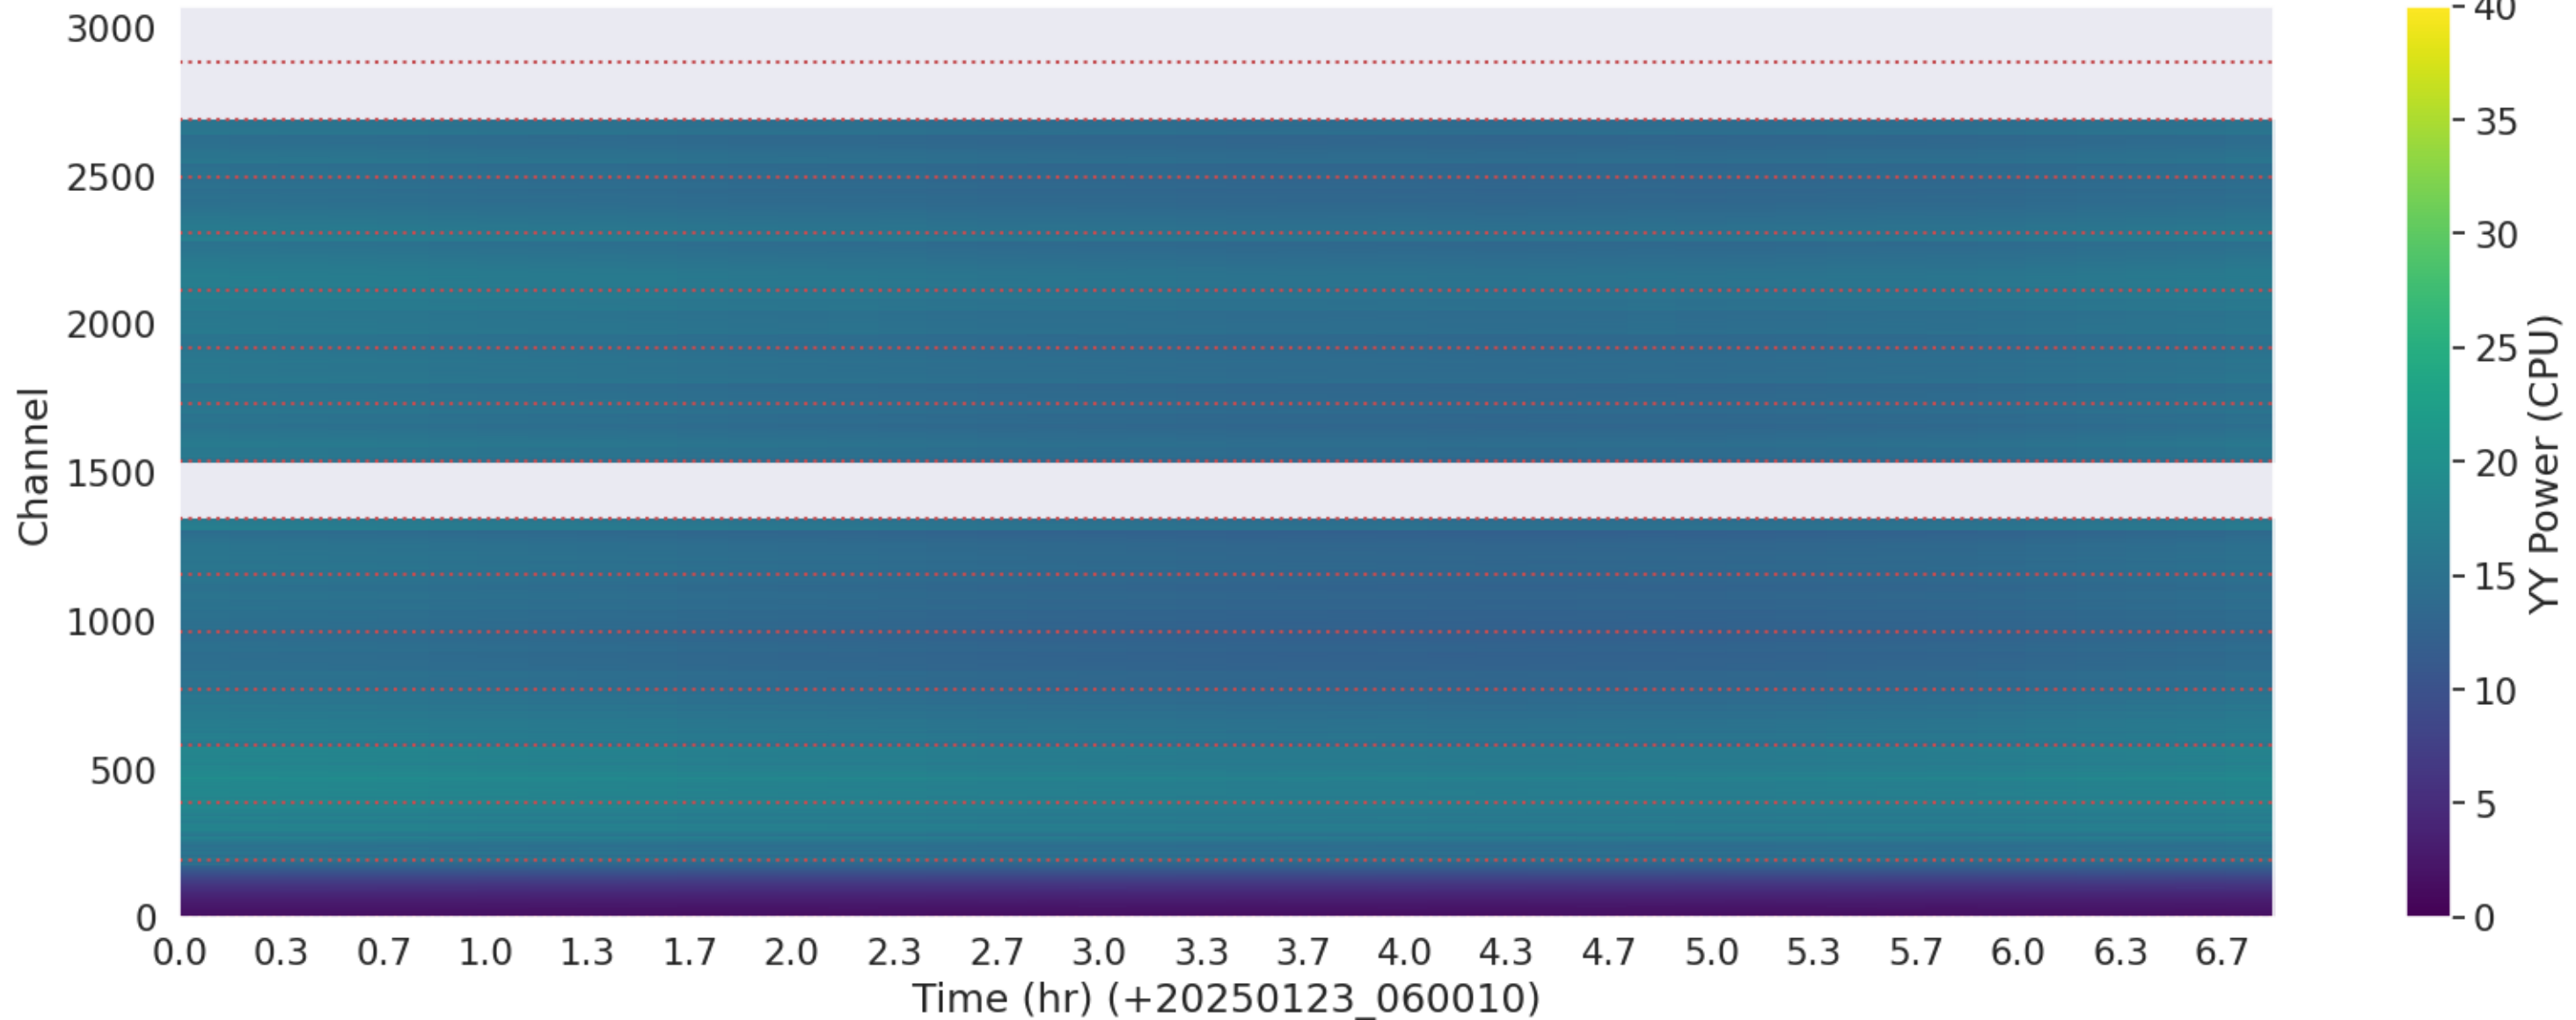

LWA246 - Correlator# 340 - YY - FLAGS: Good