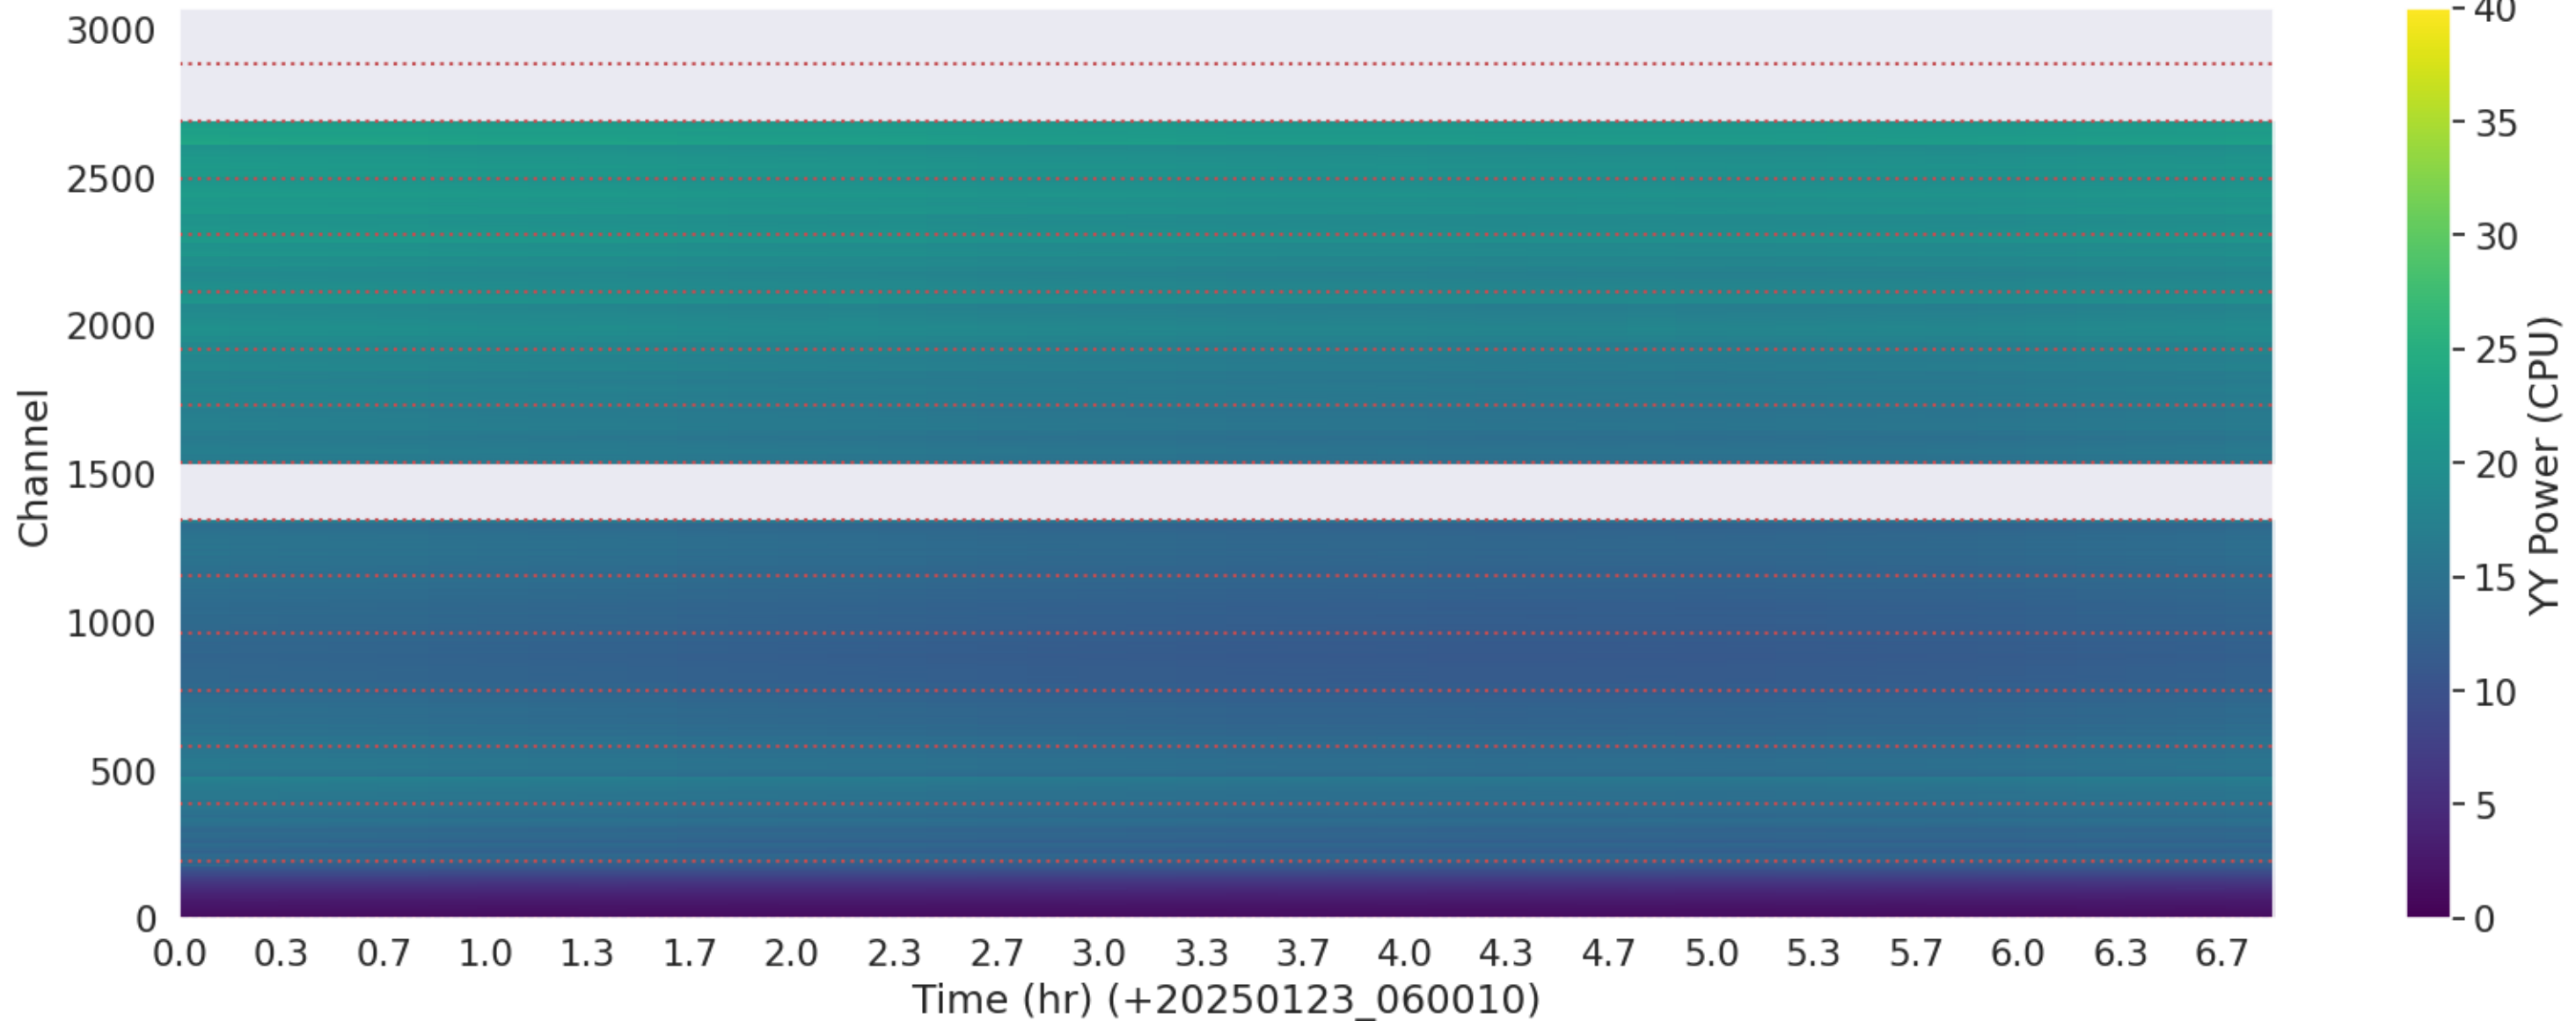

LWA195 - Correlator# 272 - XX - FLAGS: Good

LWA195 - Correlator# 272 - YY - FLAGS: Good

LWA194 - Correlator# 273 - XX - FLAGS: Good

LWA194 - Correlator# 273 - YY - FLAGS: Good

LWA197 - Correlator# 274 - XX - FLAGS: Good