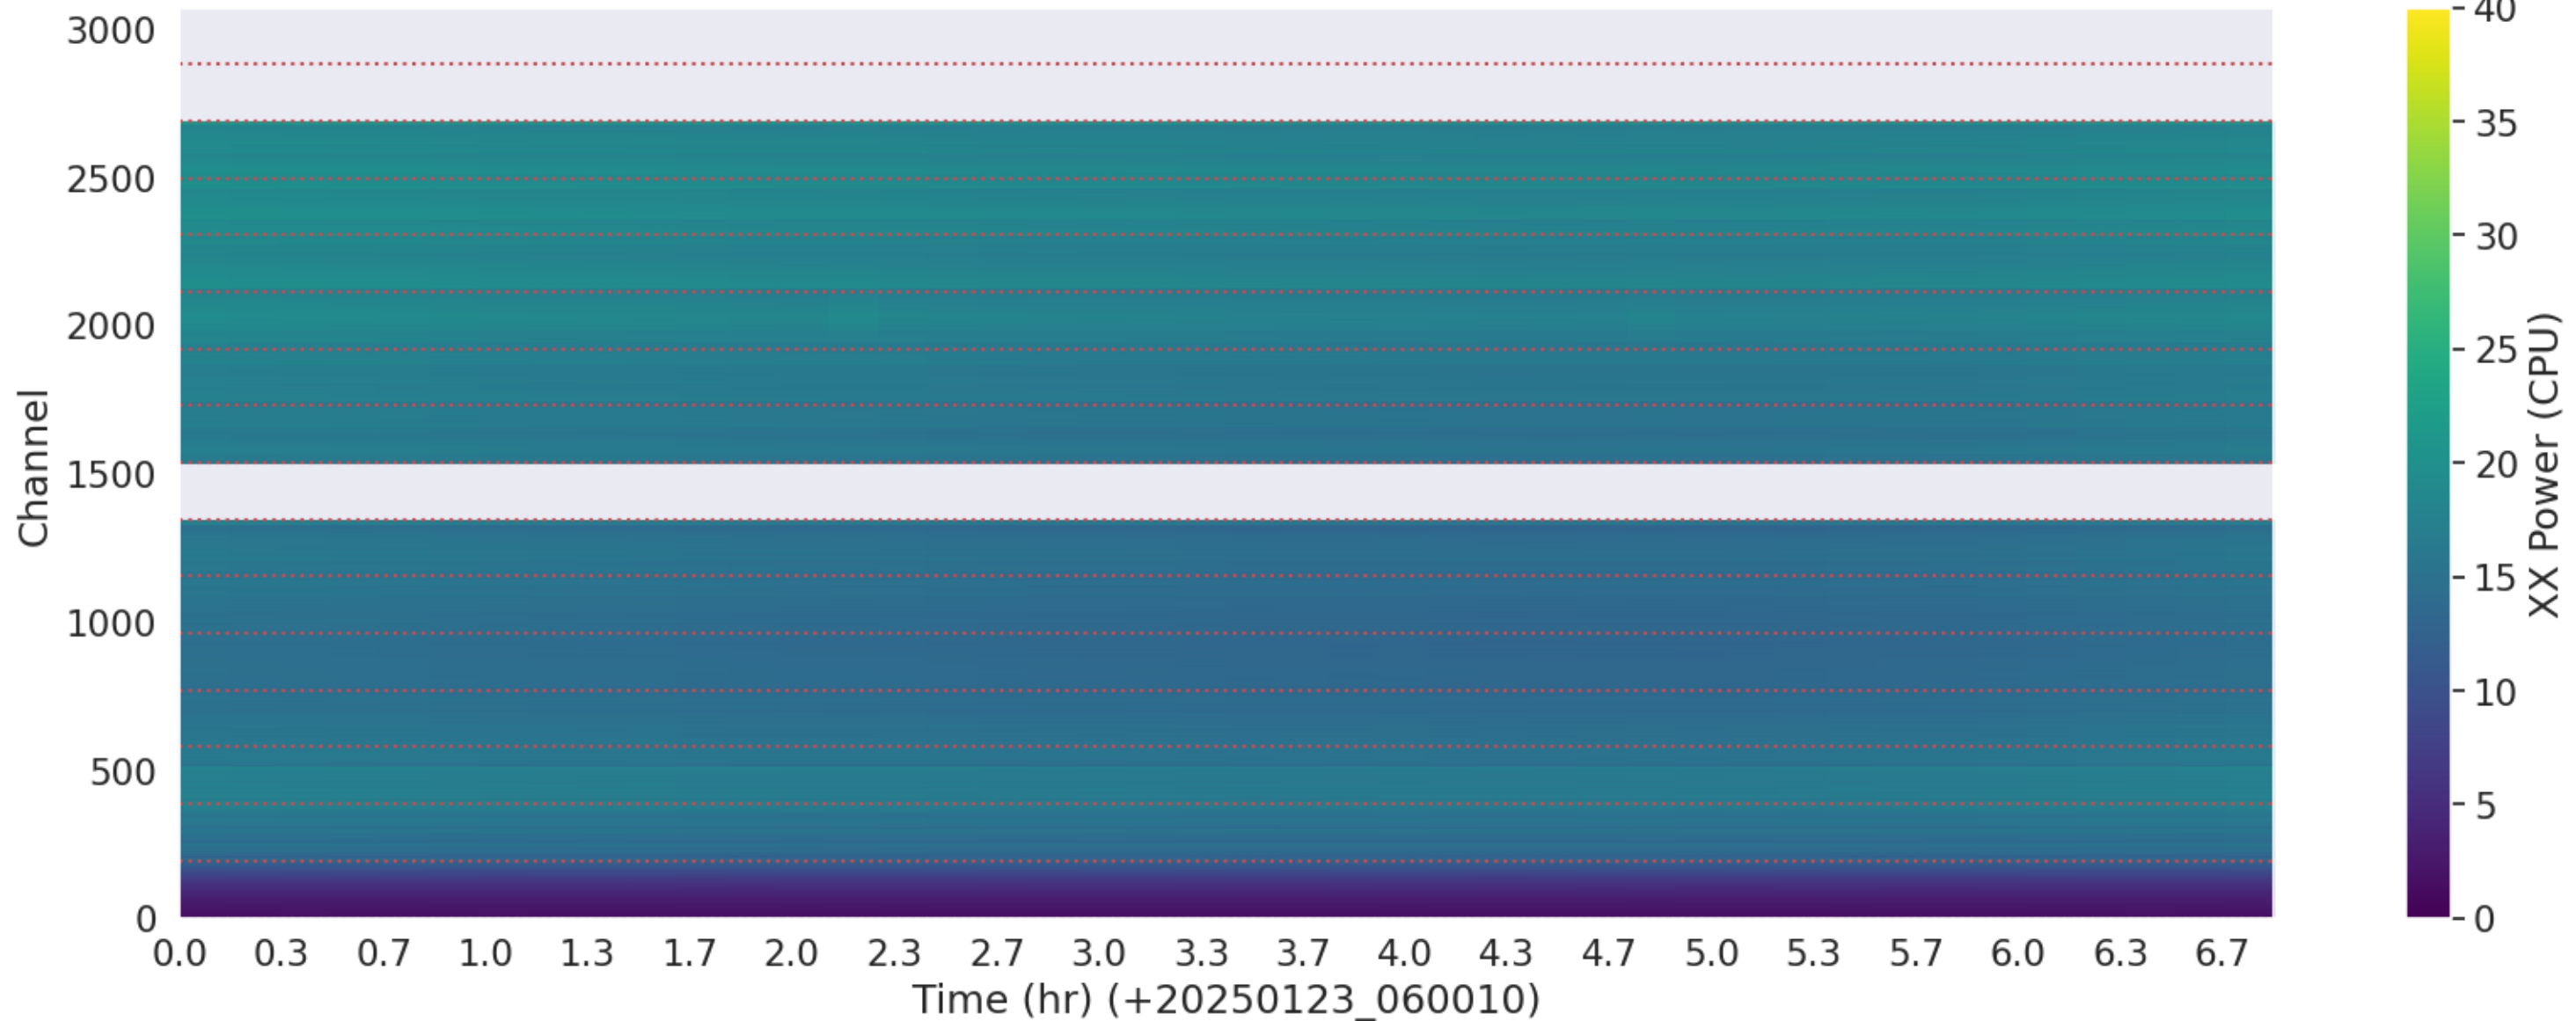

LWA230 - Correlator# 303 - XX - FLAGS: Good