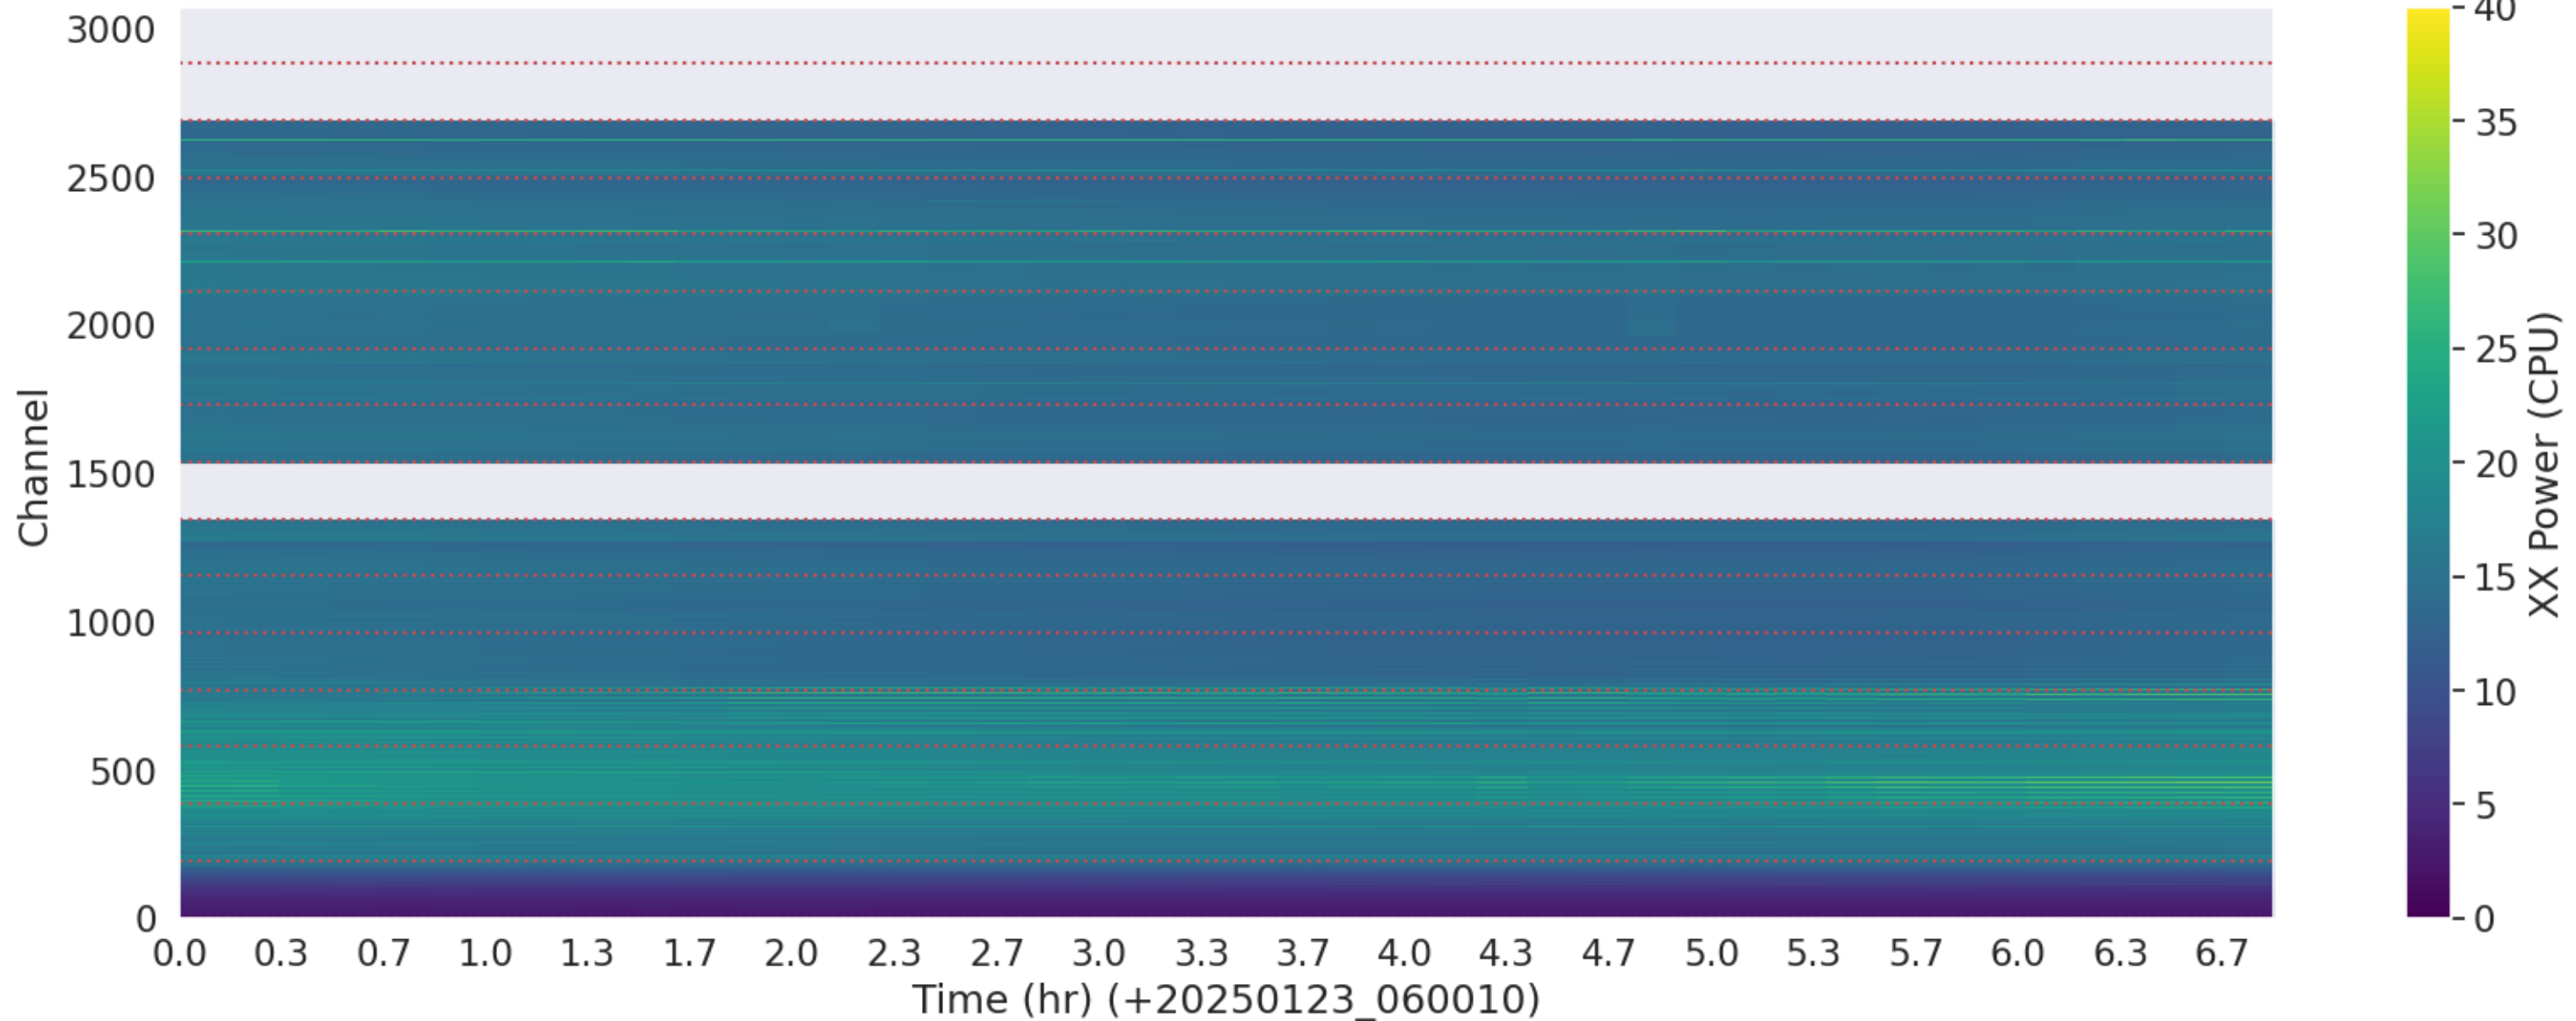

LWA341 - Correlator# 029 - XX - FLAGS: Good