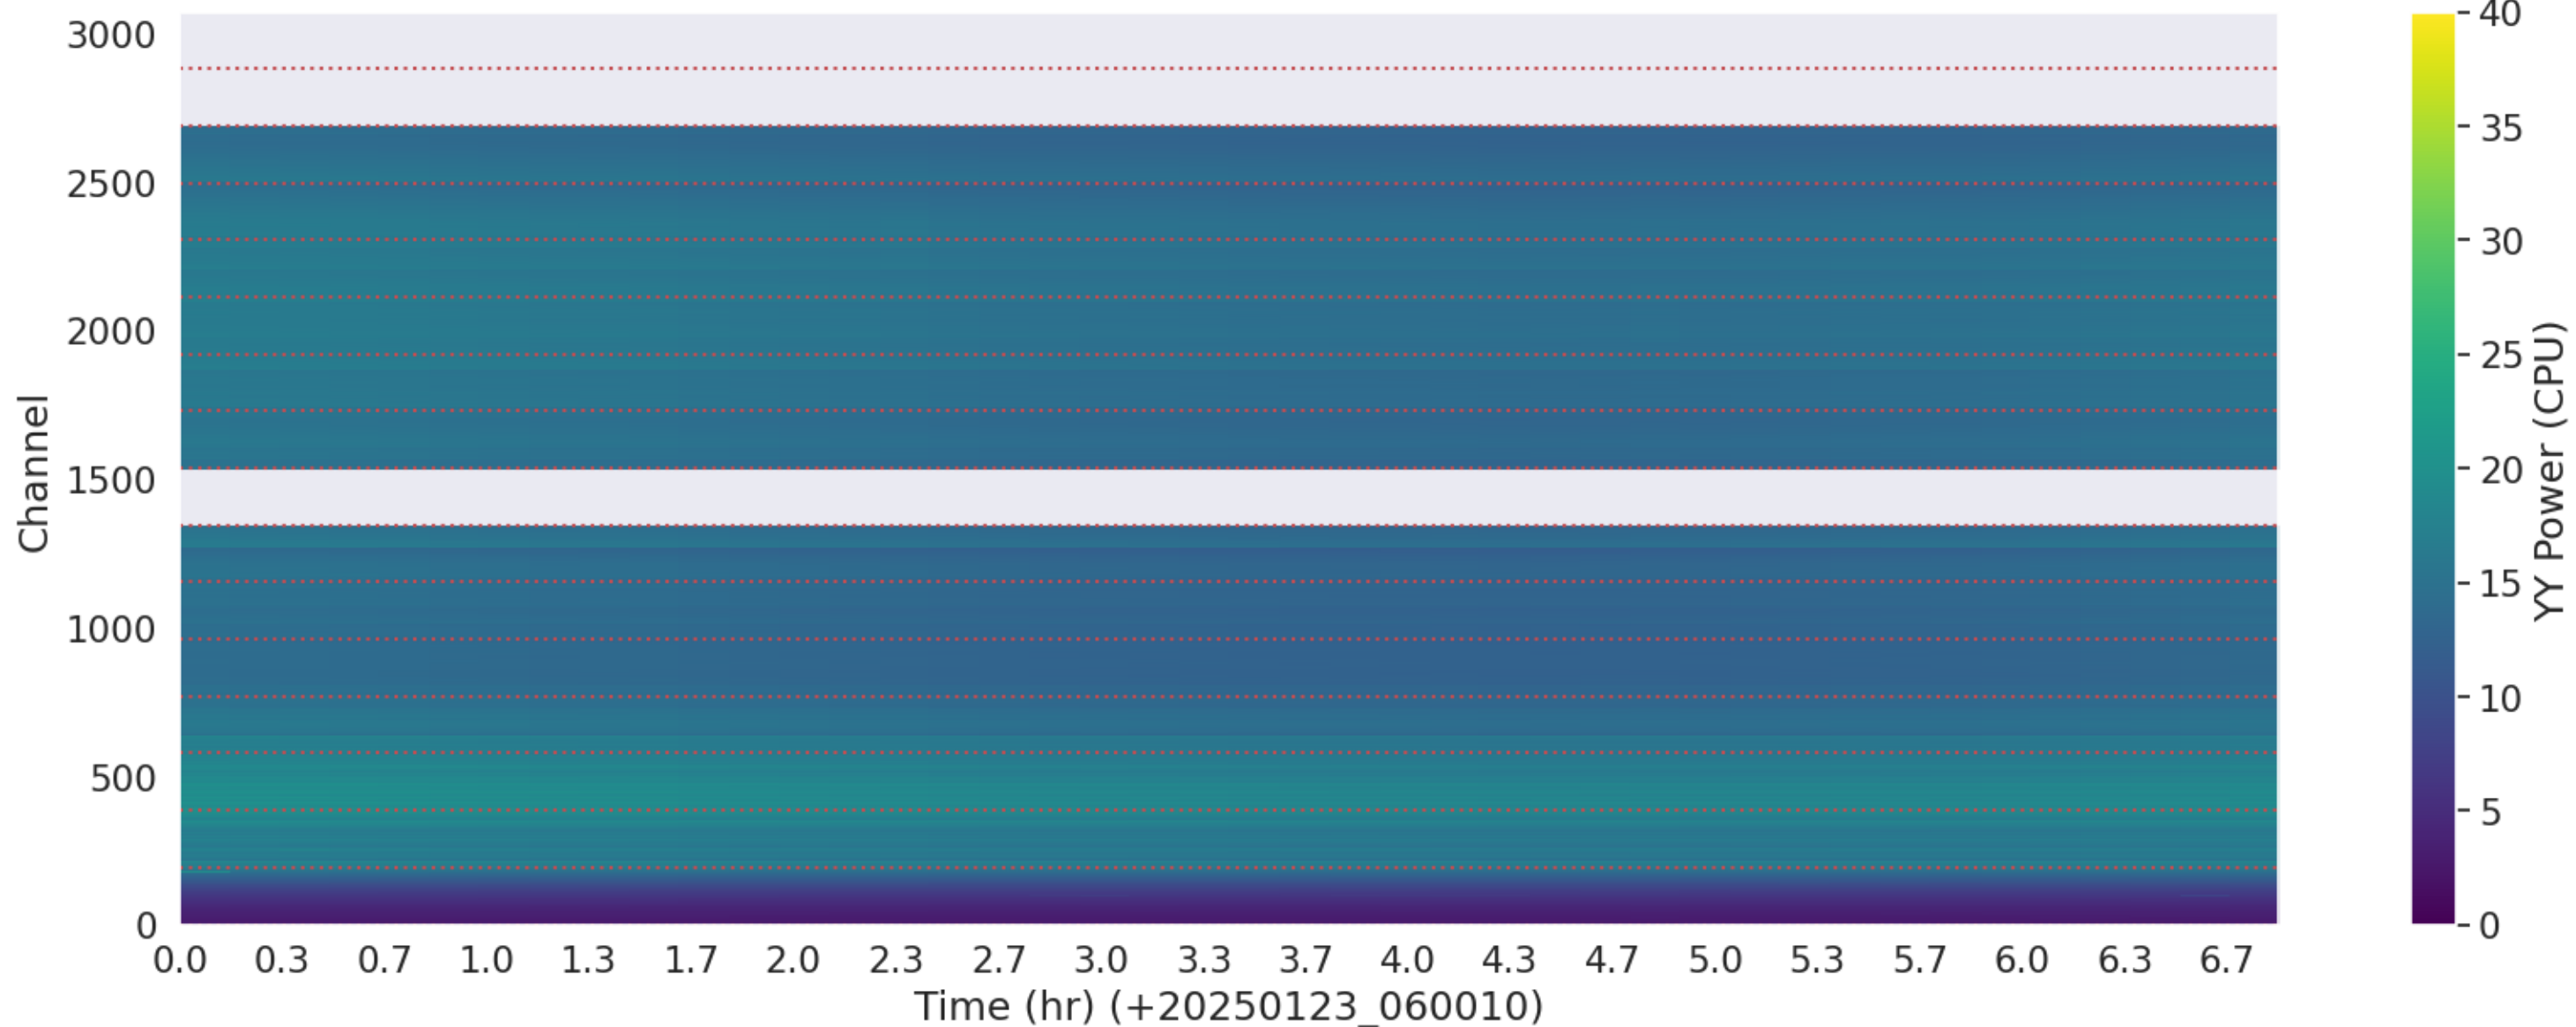

LWA307 - Correlator# 012 - XX - FLAGS: Good

LWA307 - Correlator# 012 - YY - FLAGS: Good

LWA285 - Correlator# 013 - XX - FLAGS: Good

LWA285 - Correlator# 013 - YY - FLAGS: Good

LWA309 - Correlator# 014 - XX - FLAGS: Good