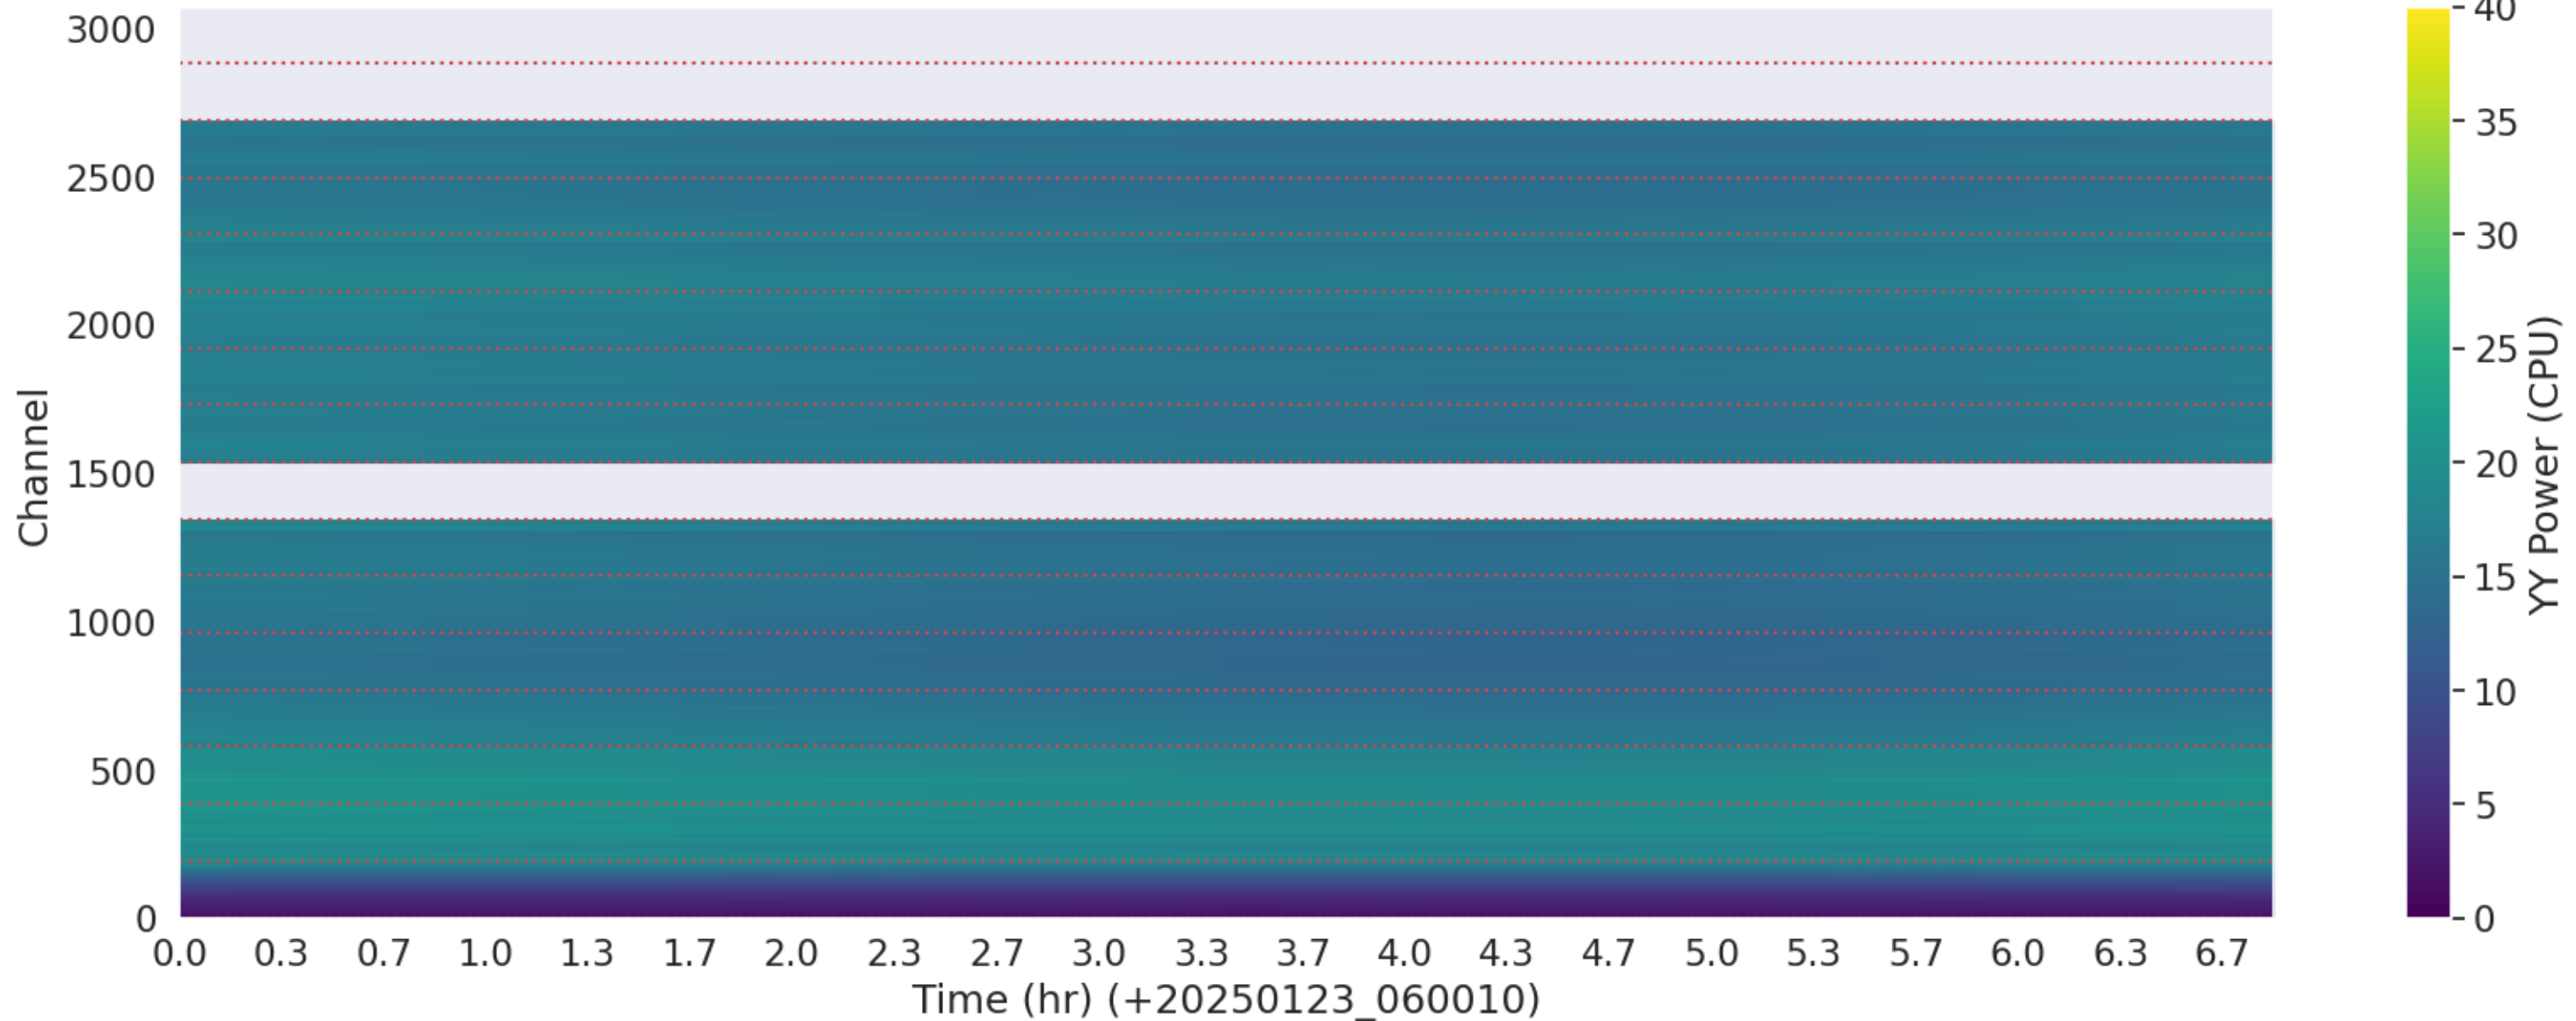

LWA107 - Correlator# 197 - YY - FLAGS: Good

LWA110 - Correlator# 198 - XX - FLAGS: LowPower

LWA110 - Correlator# 198 - YY - FLAGS: Good

LWA109 - Correlator# 199 - XX - FLAGS: Good

LWA109 - Correlator# 199 - YY - FLAGS: Good