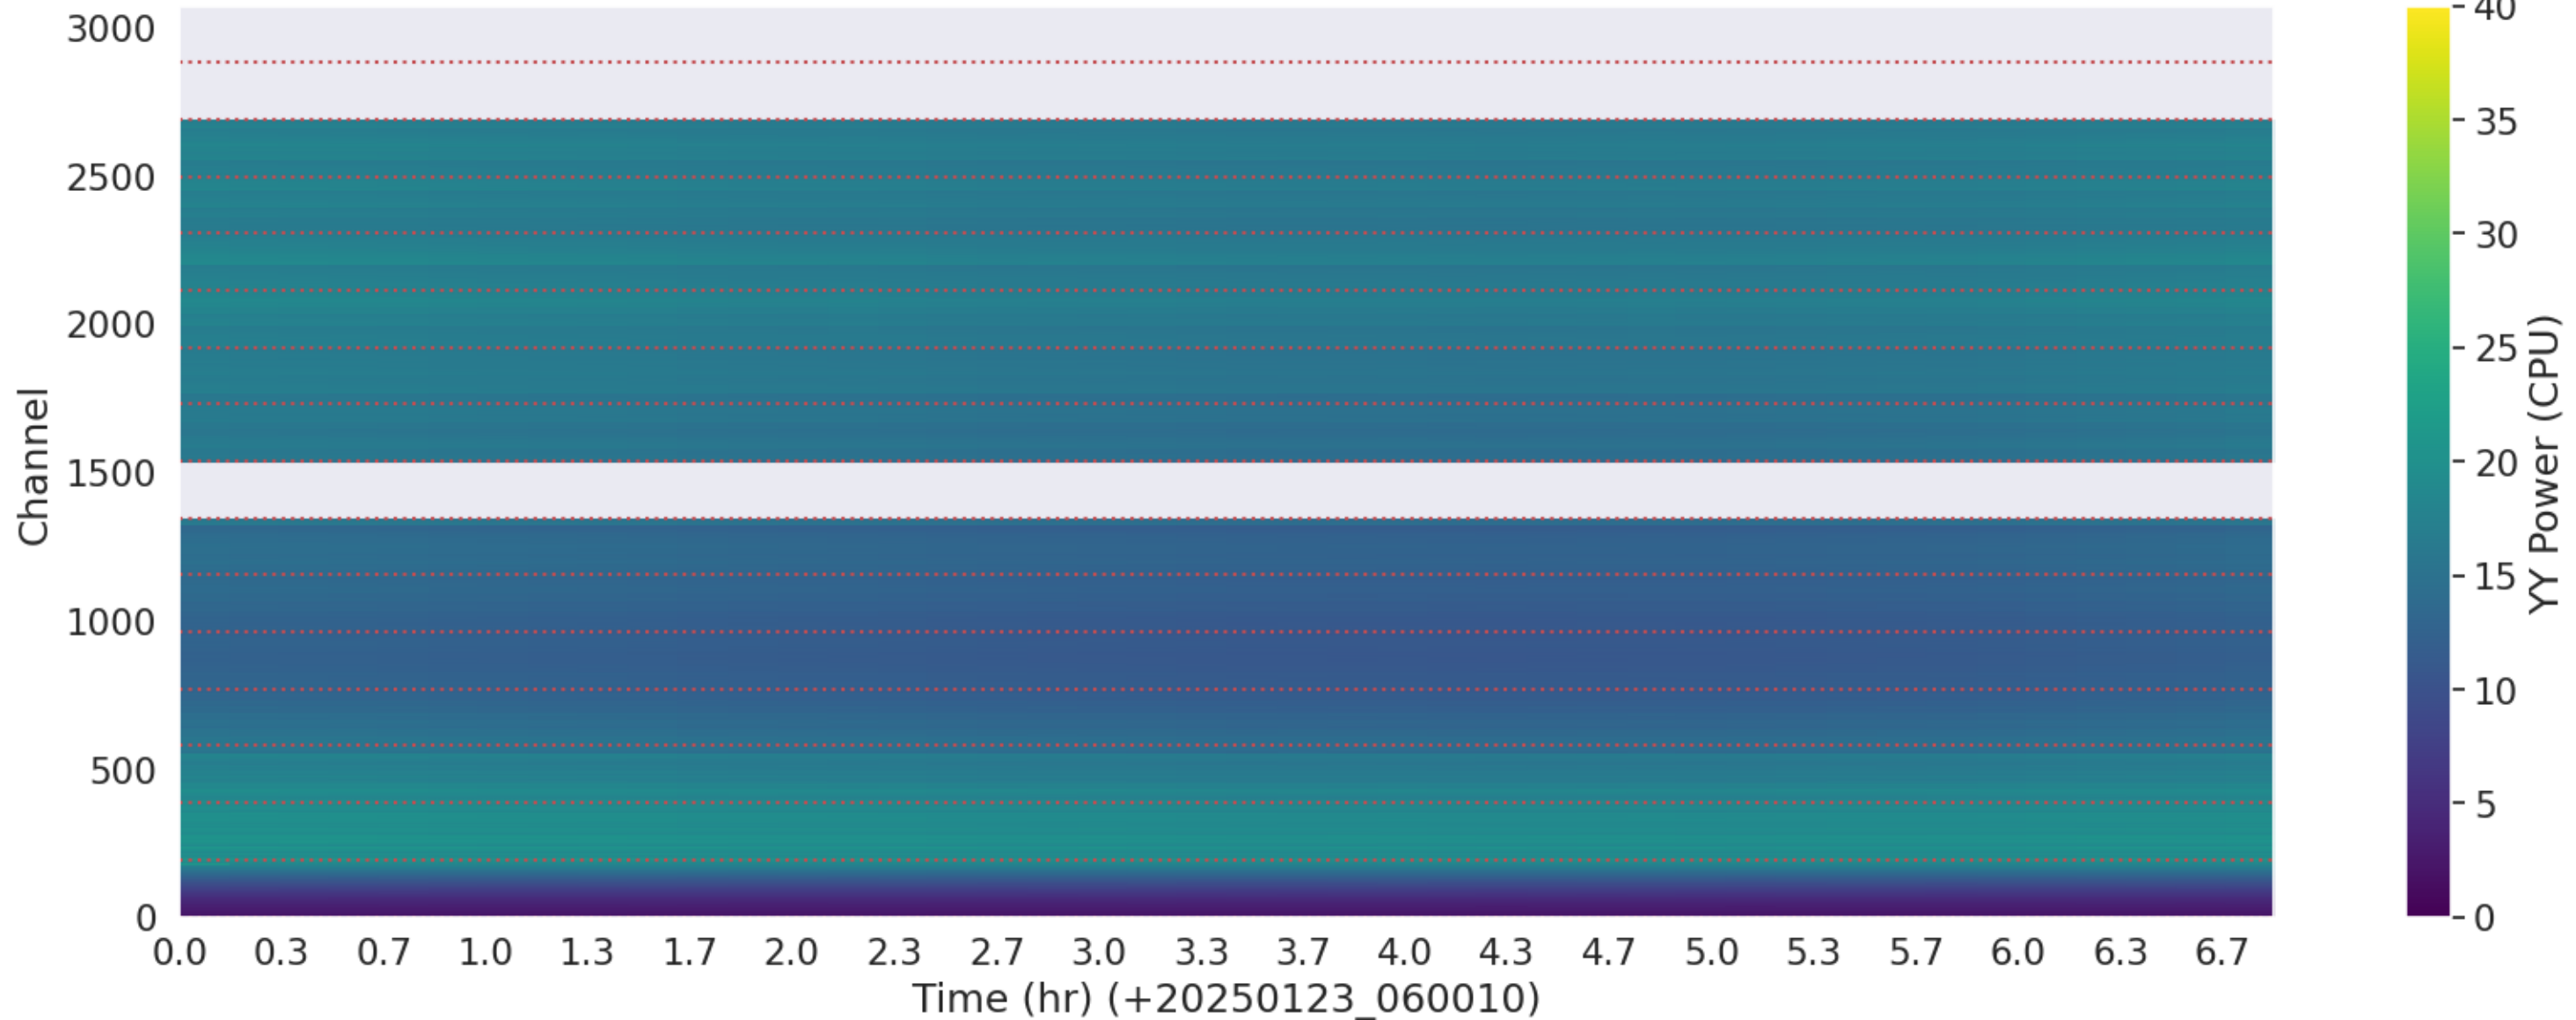

LWA173 - Correlator# 290 - YY - FLAGS: Good

LWA171 - Correlator# 291 - XX - FLAGS: Good

LWA171 - Correlator# 291 - YY - FLAGS: Good

LWA169 - Correlator# 292 - XX - FLAGS: Good

LWA169 - Correlator# 292 - YY - FLAGS: Good