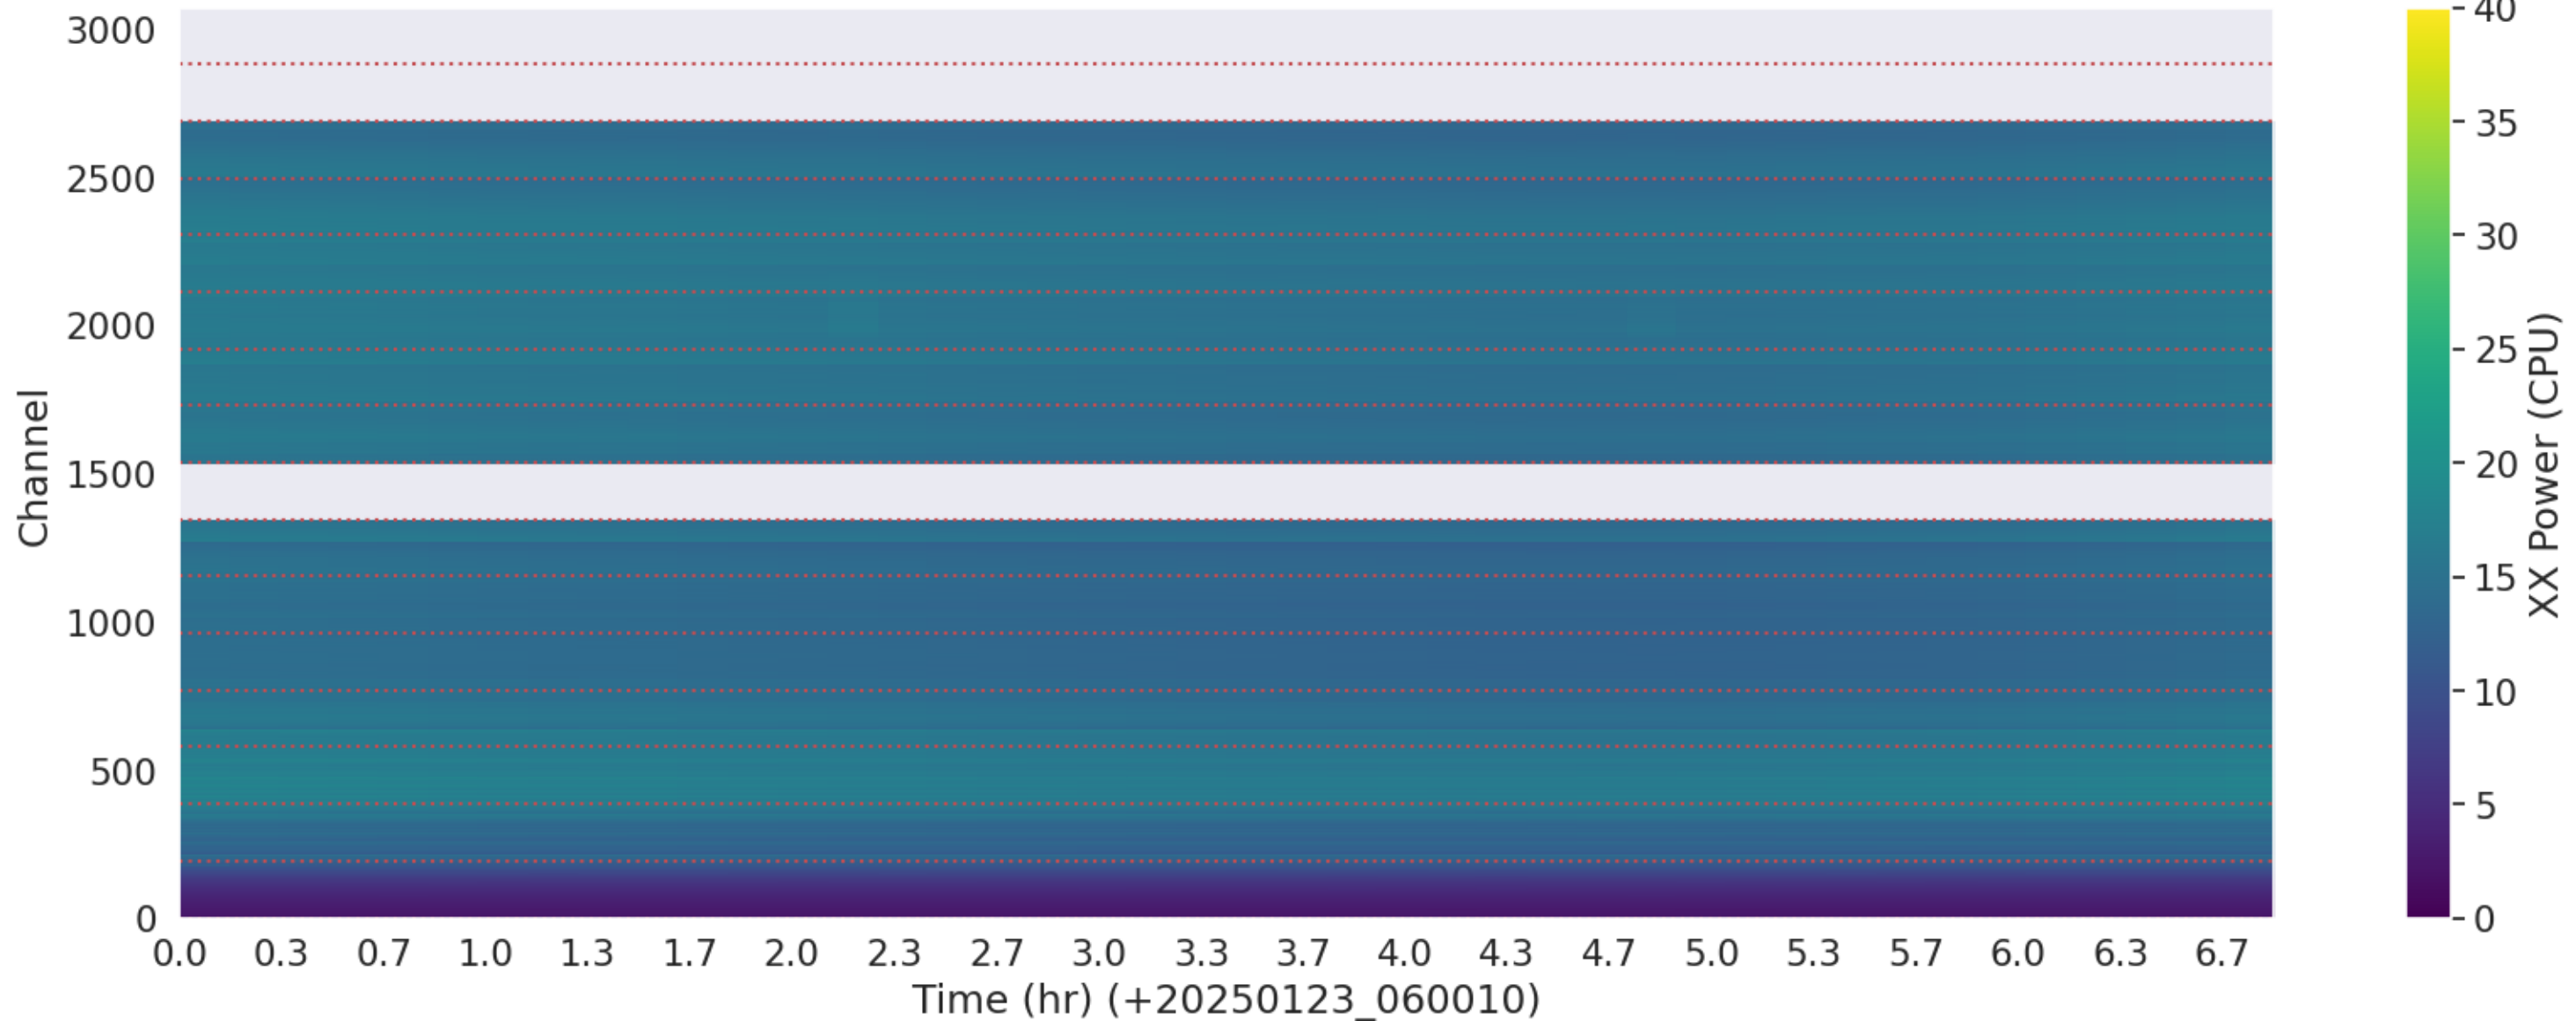

LWA264 - Correlator# 349 - YY - FLAGS: Good

LWA315 - Correlator# 350 - XX - FLAGS: Good

LWA315 - Correlator# 350 - YY - FLAGS: Good

LWA304 - Correlator# 351 - XX - FLAGS: Good

LWA304 - Correlator# 351 - YY - FLAGS: Good