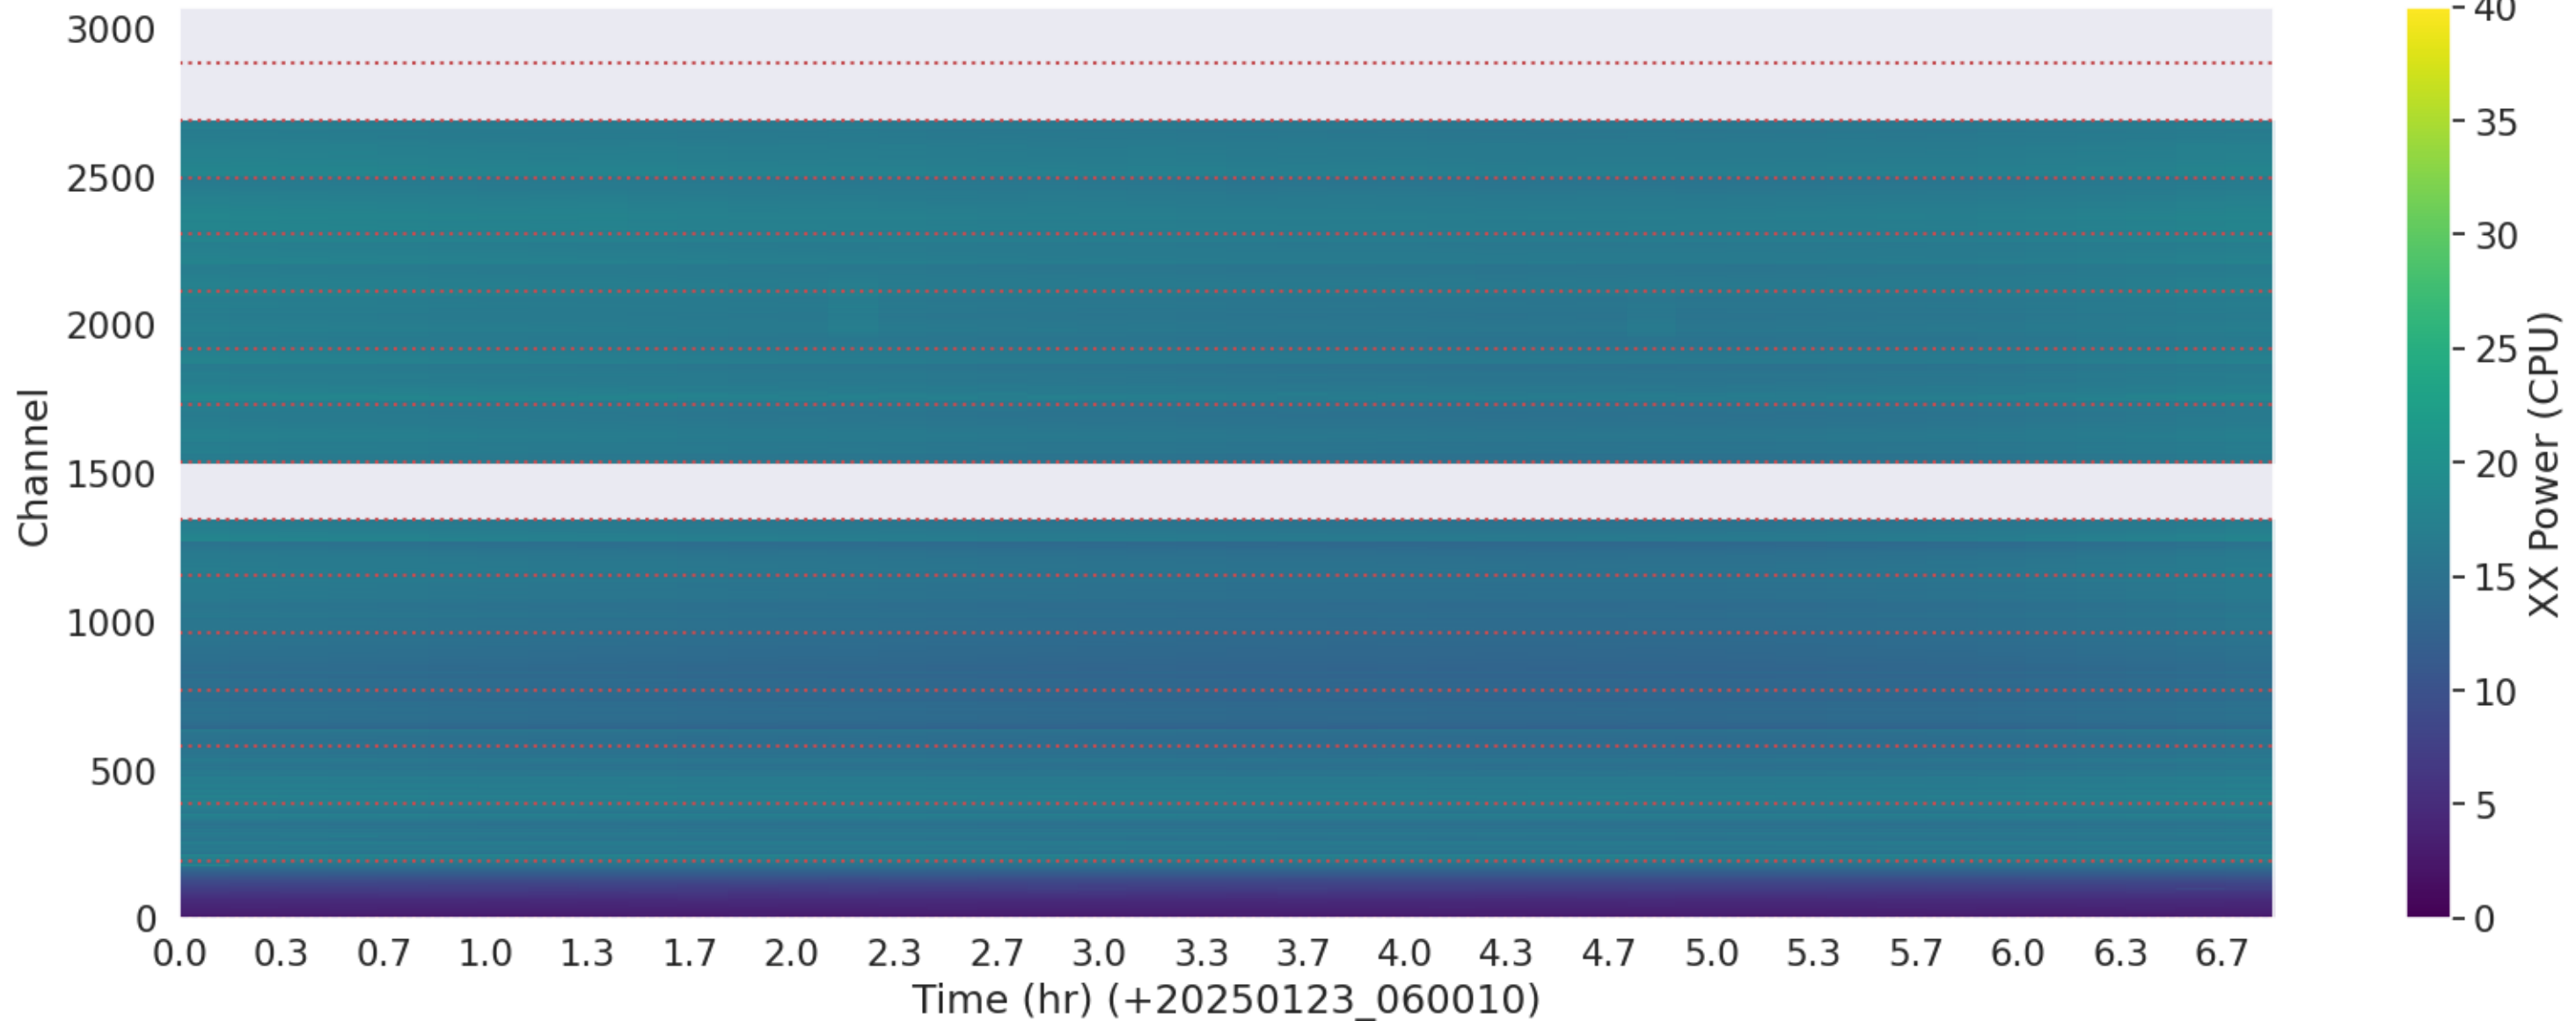

LWA355 - Correlator# 222 - XX - FLAGS: Good