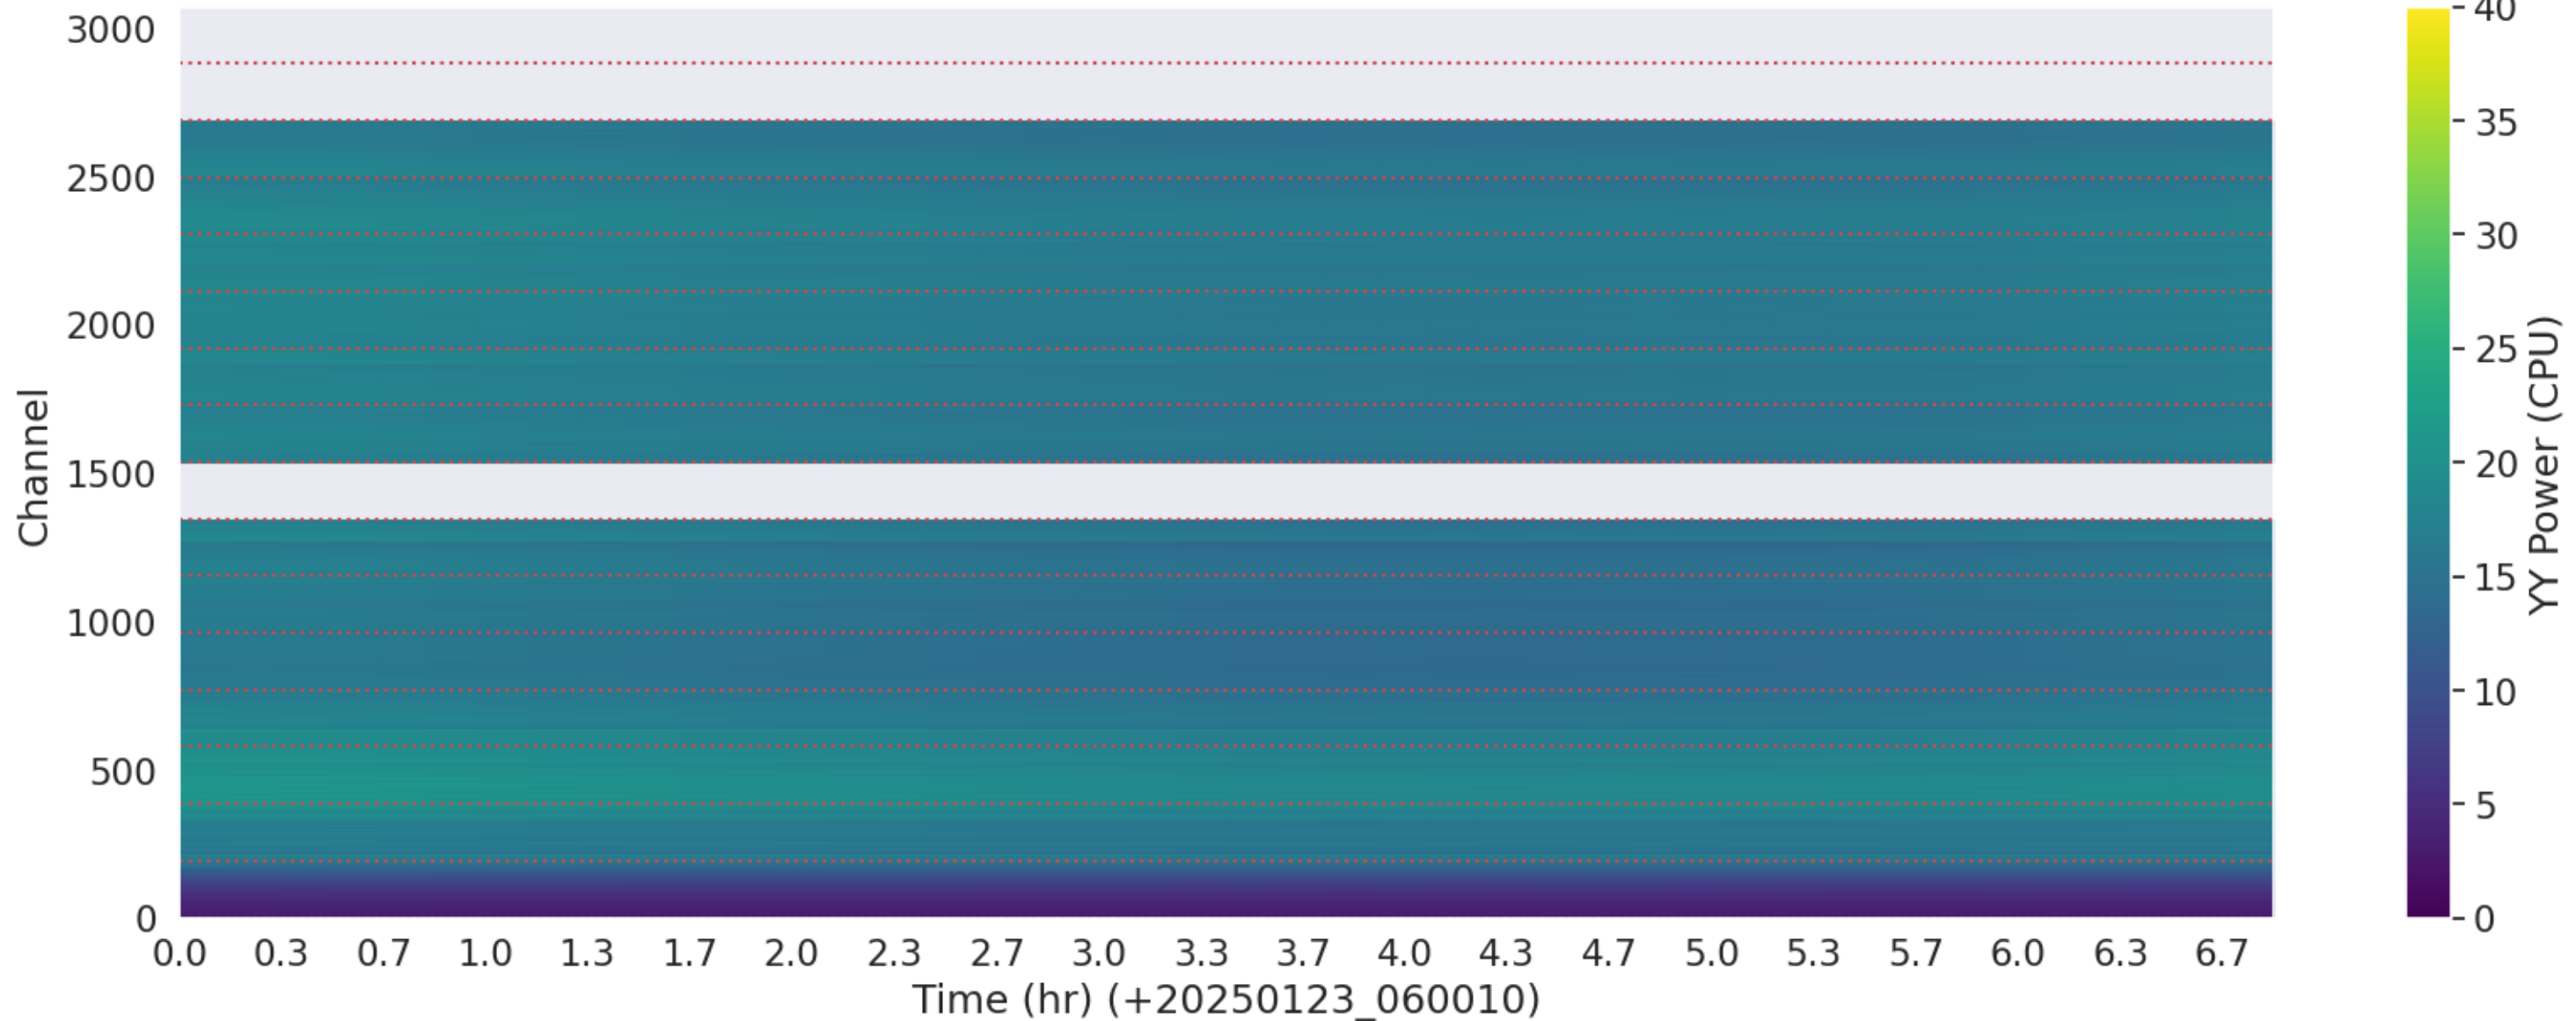

LWA266 - Correlator# 000 - XX - FLAGS: Good

LWA259 - Correlator# 001 - XX - FLAGS: Good

LWA259 - Correlator# 001 - YY - FLAGS: Good

LWA268 - Correlator# 002 - XX - FLAGS: Good

LWA268 - Correlator# 002 - YY - FLAGS: Good