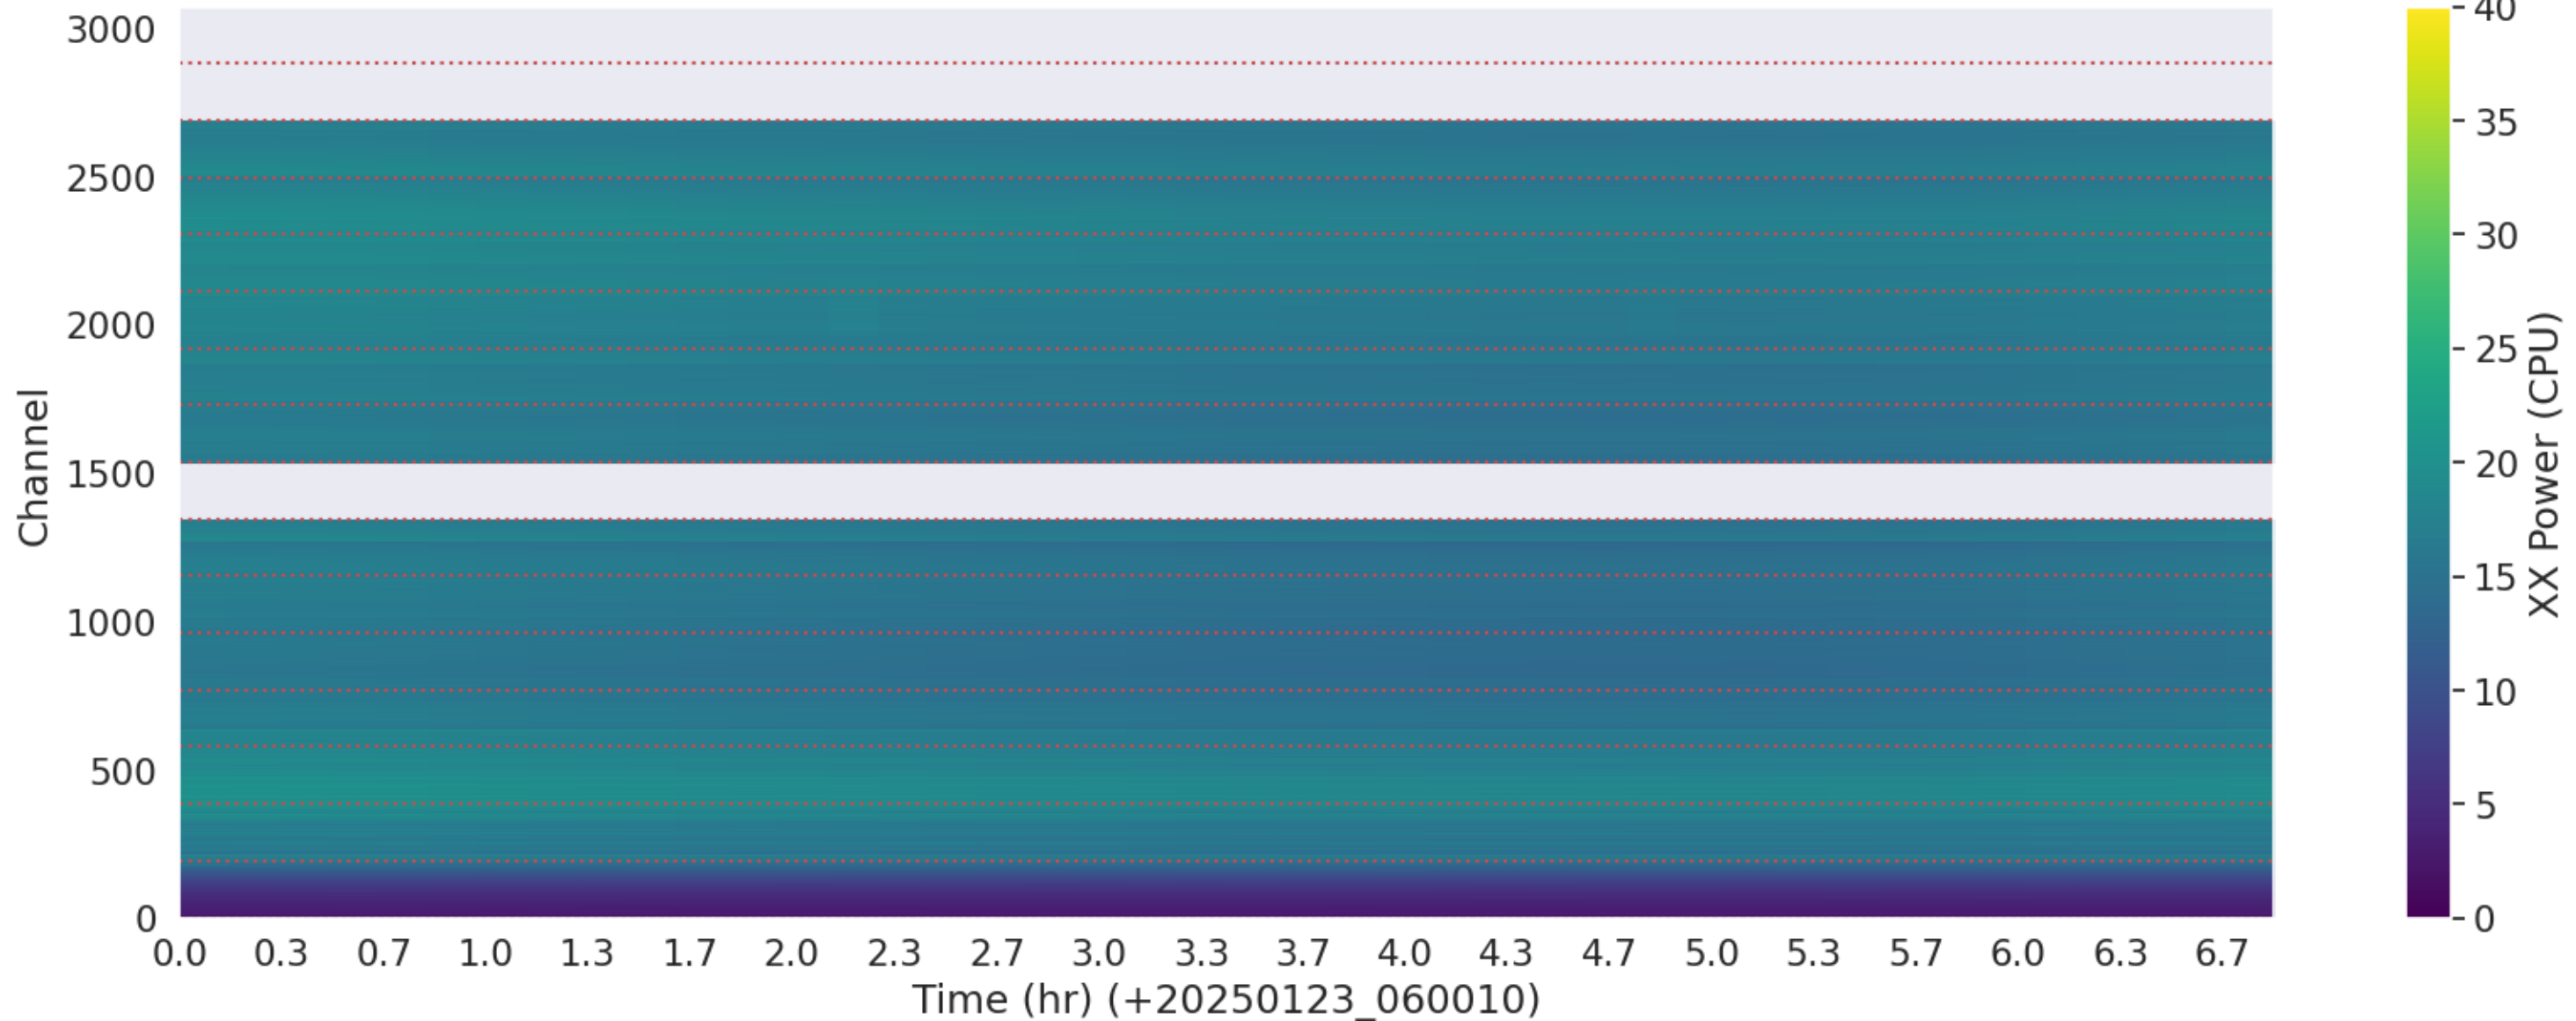

LWA274 - Correlator# 091 - XX - FLAGS: Good