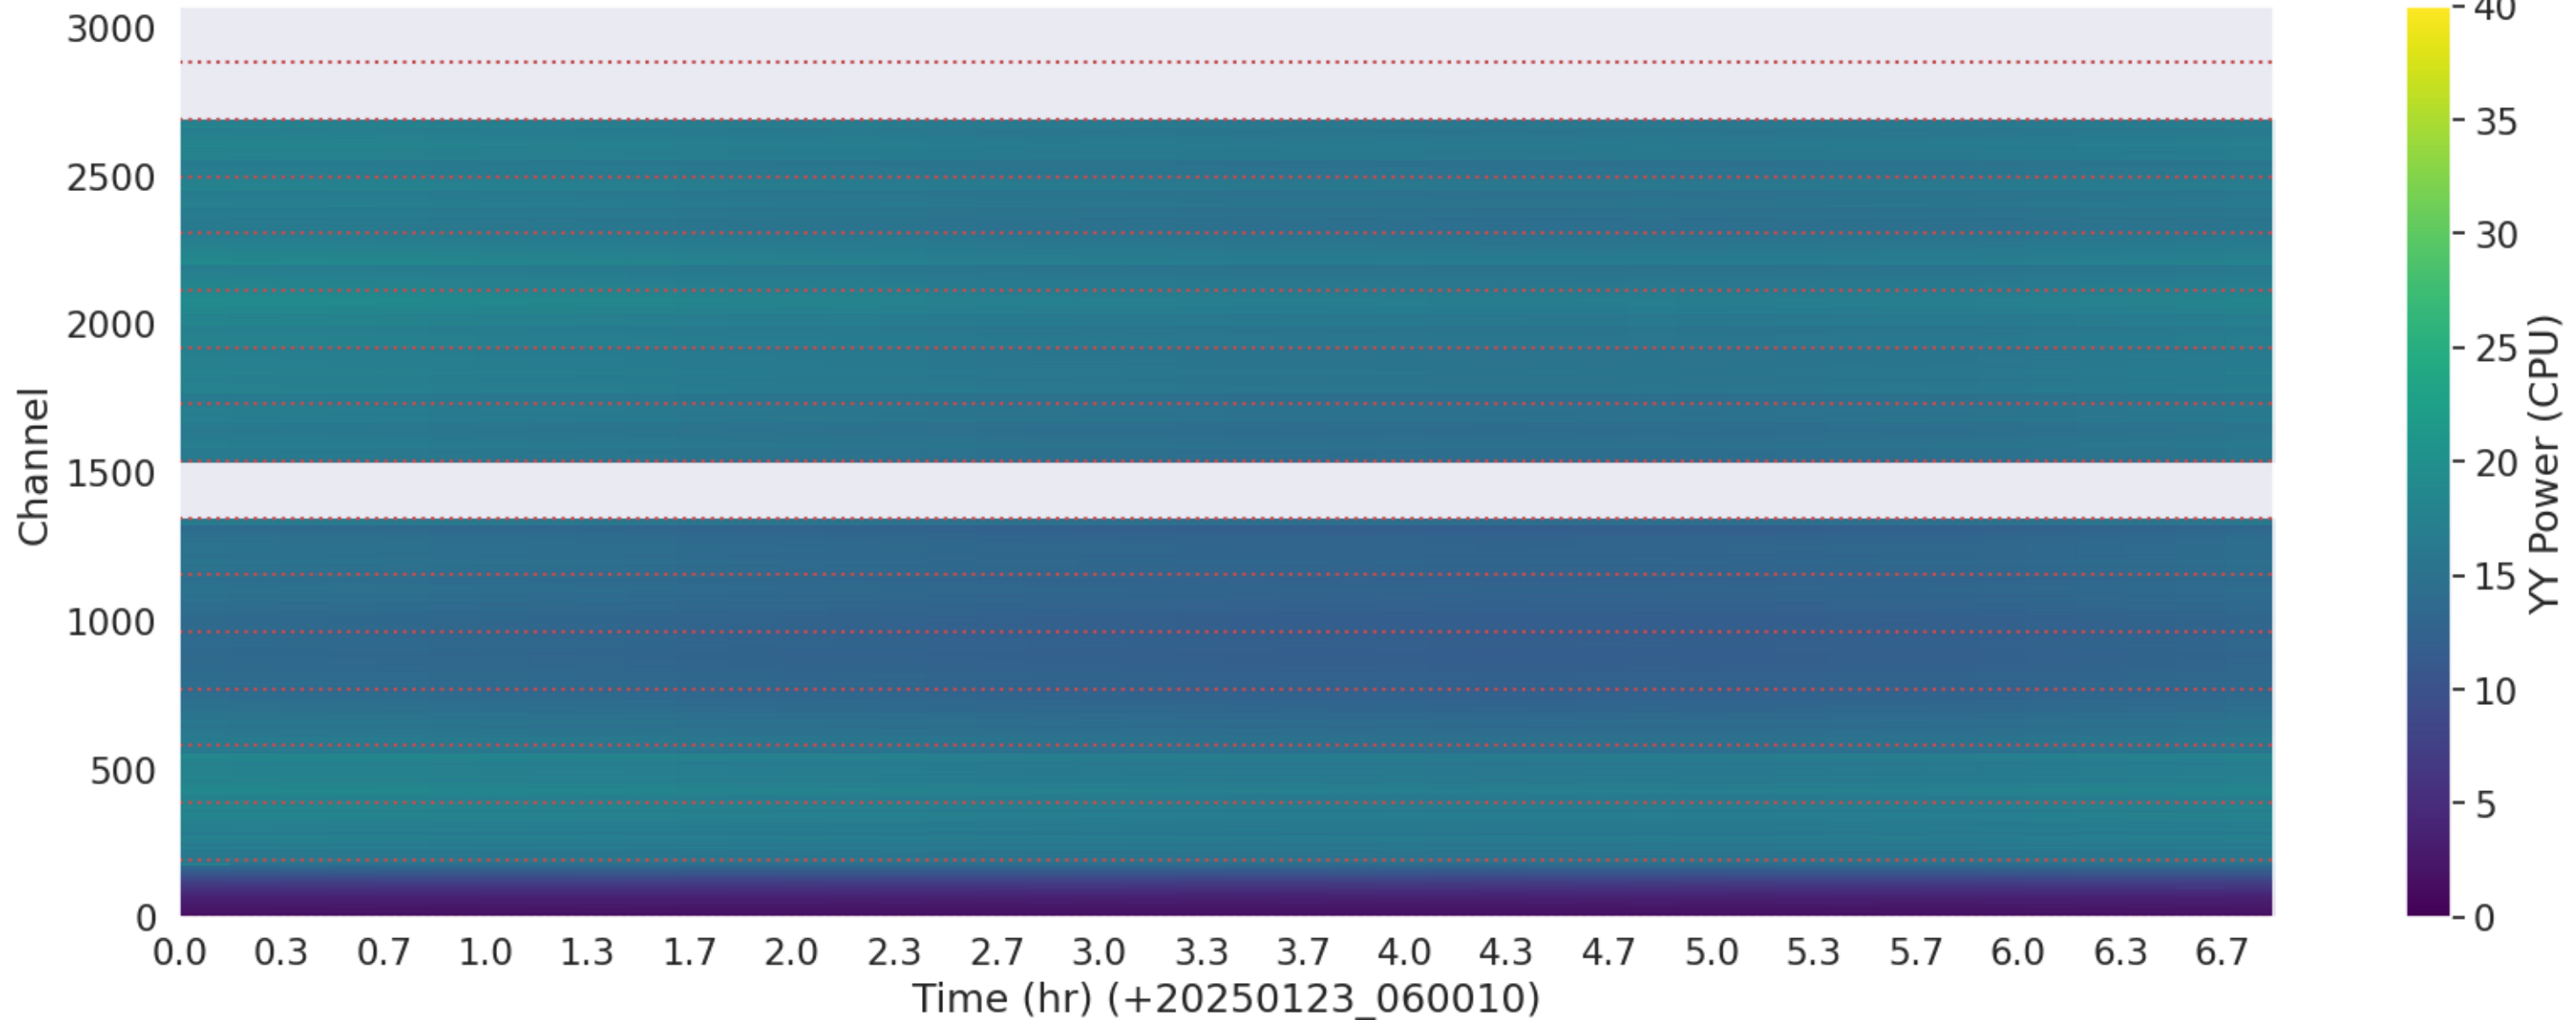

LWA079 - Correlator# 195 - XX - FLAGS: Good

LWA079 - Correlator# 195 - YY - FLAGS: Good

LWA108 - Correlator# 196 - XX - FLAGS: Good

LWA108 - Correlator# 196 - YY - FLAGS: Good

LWA107 - Correlator# 197 - XX - FLAGS: Good