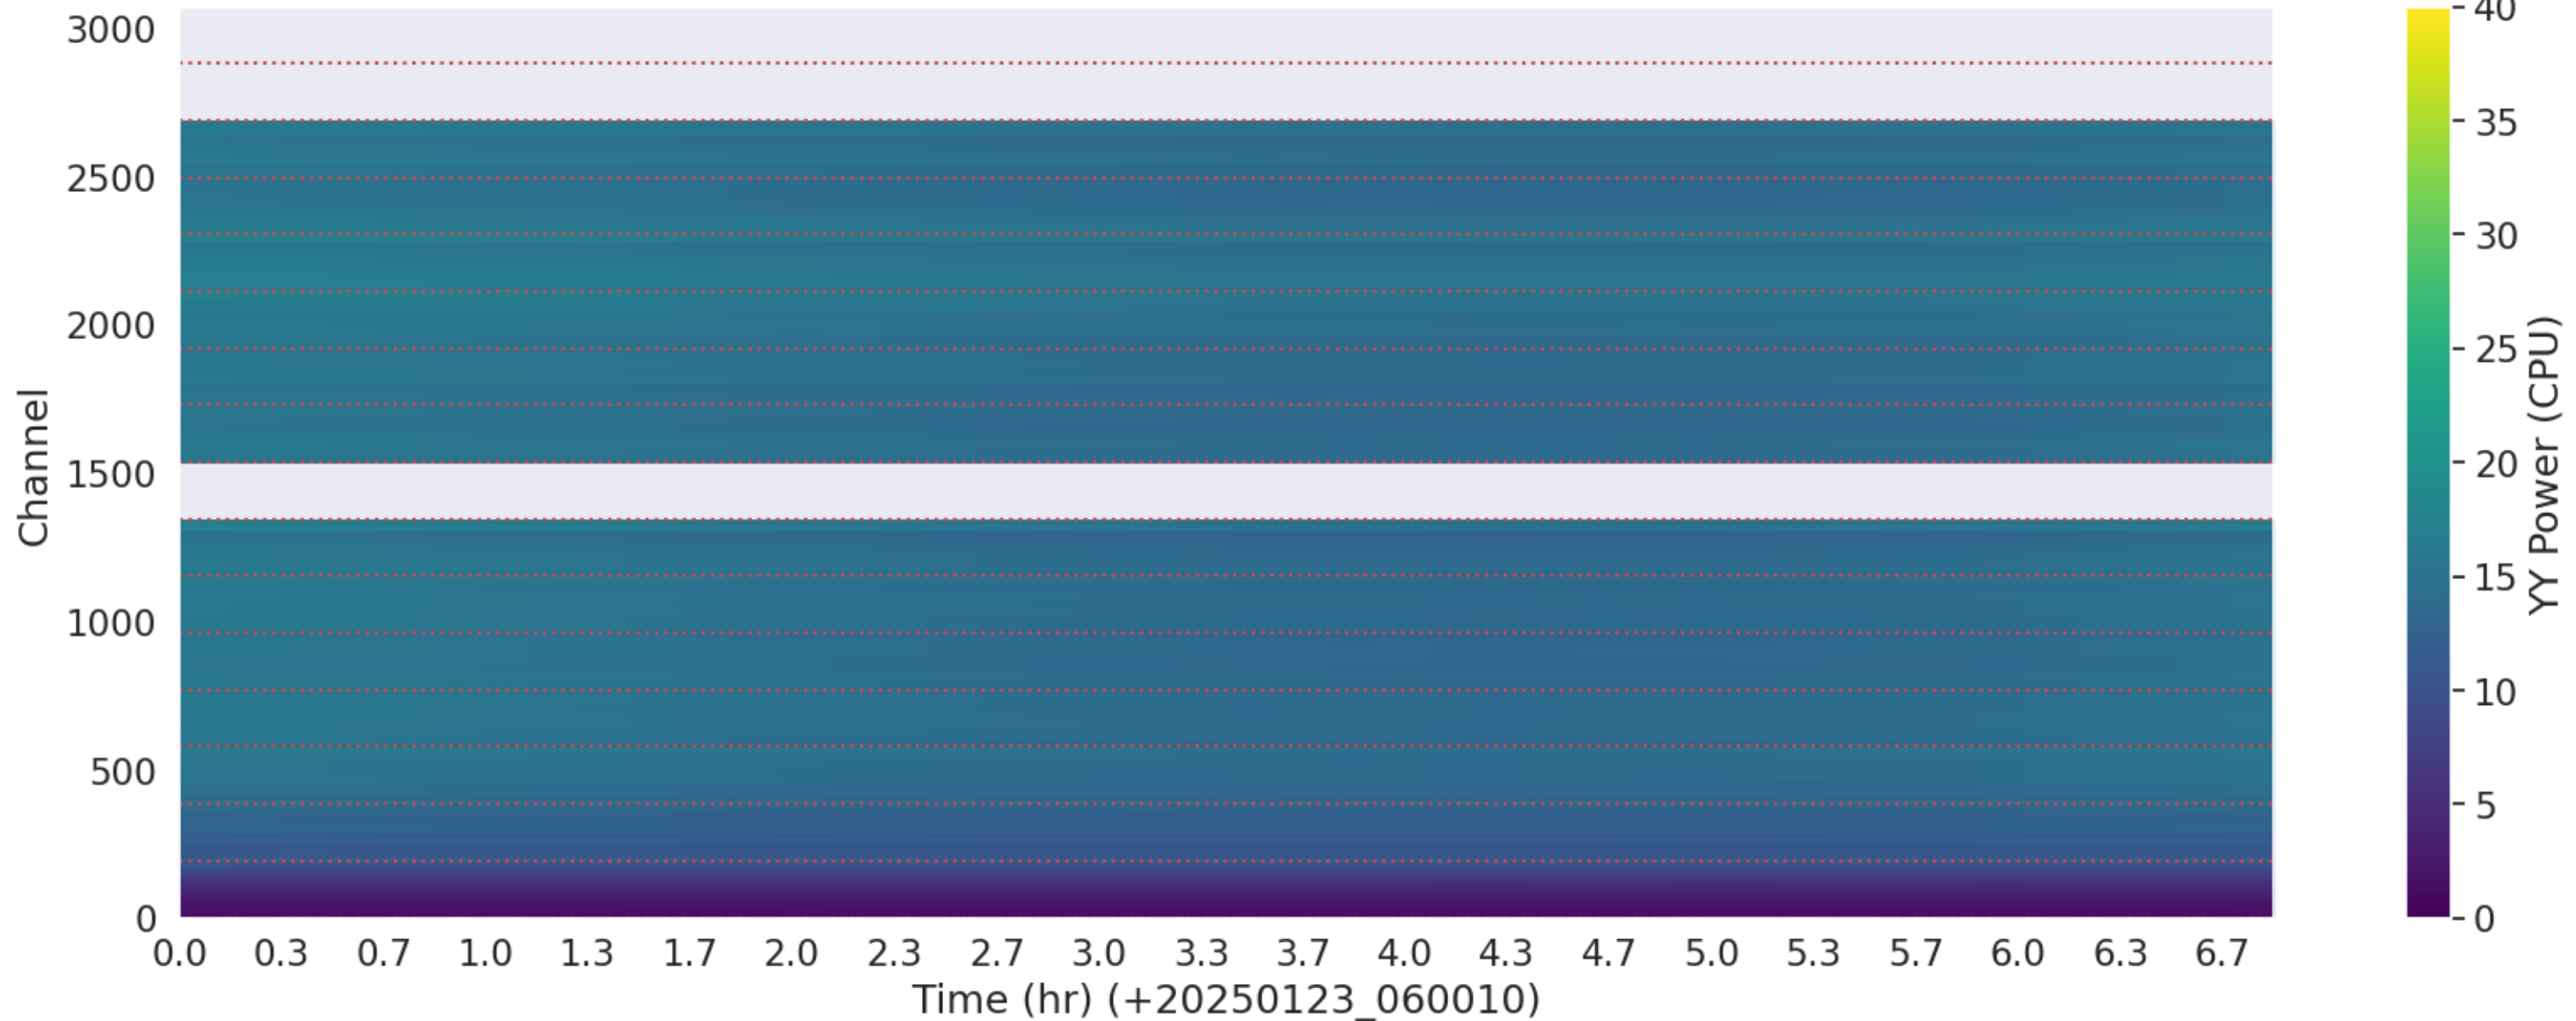

LWA219 - Correlator# 335 - YY - FLAGS: Good