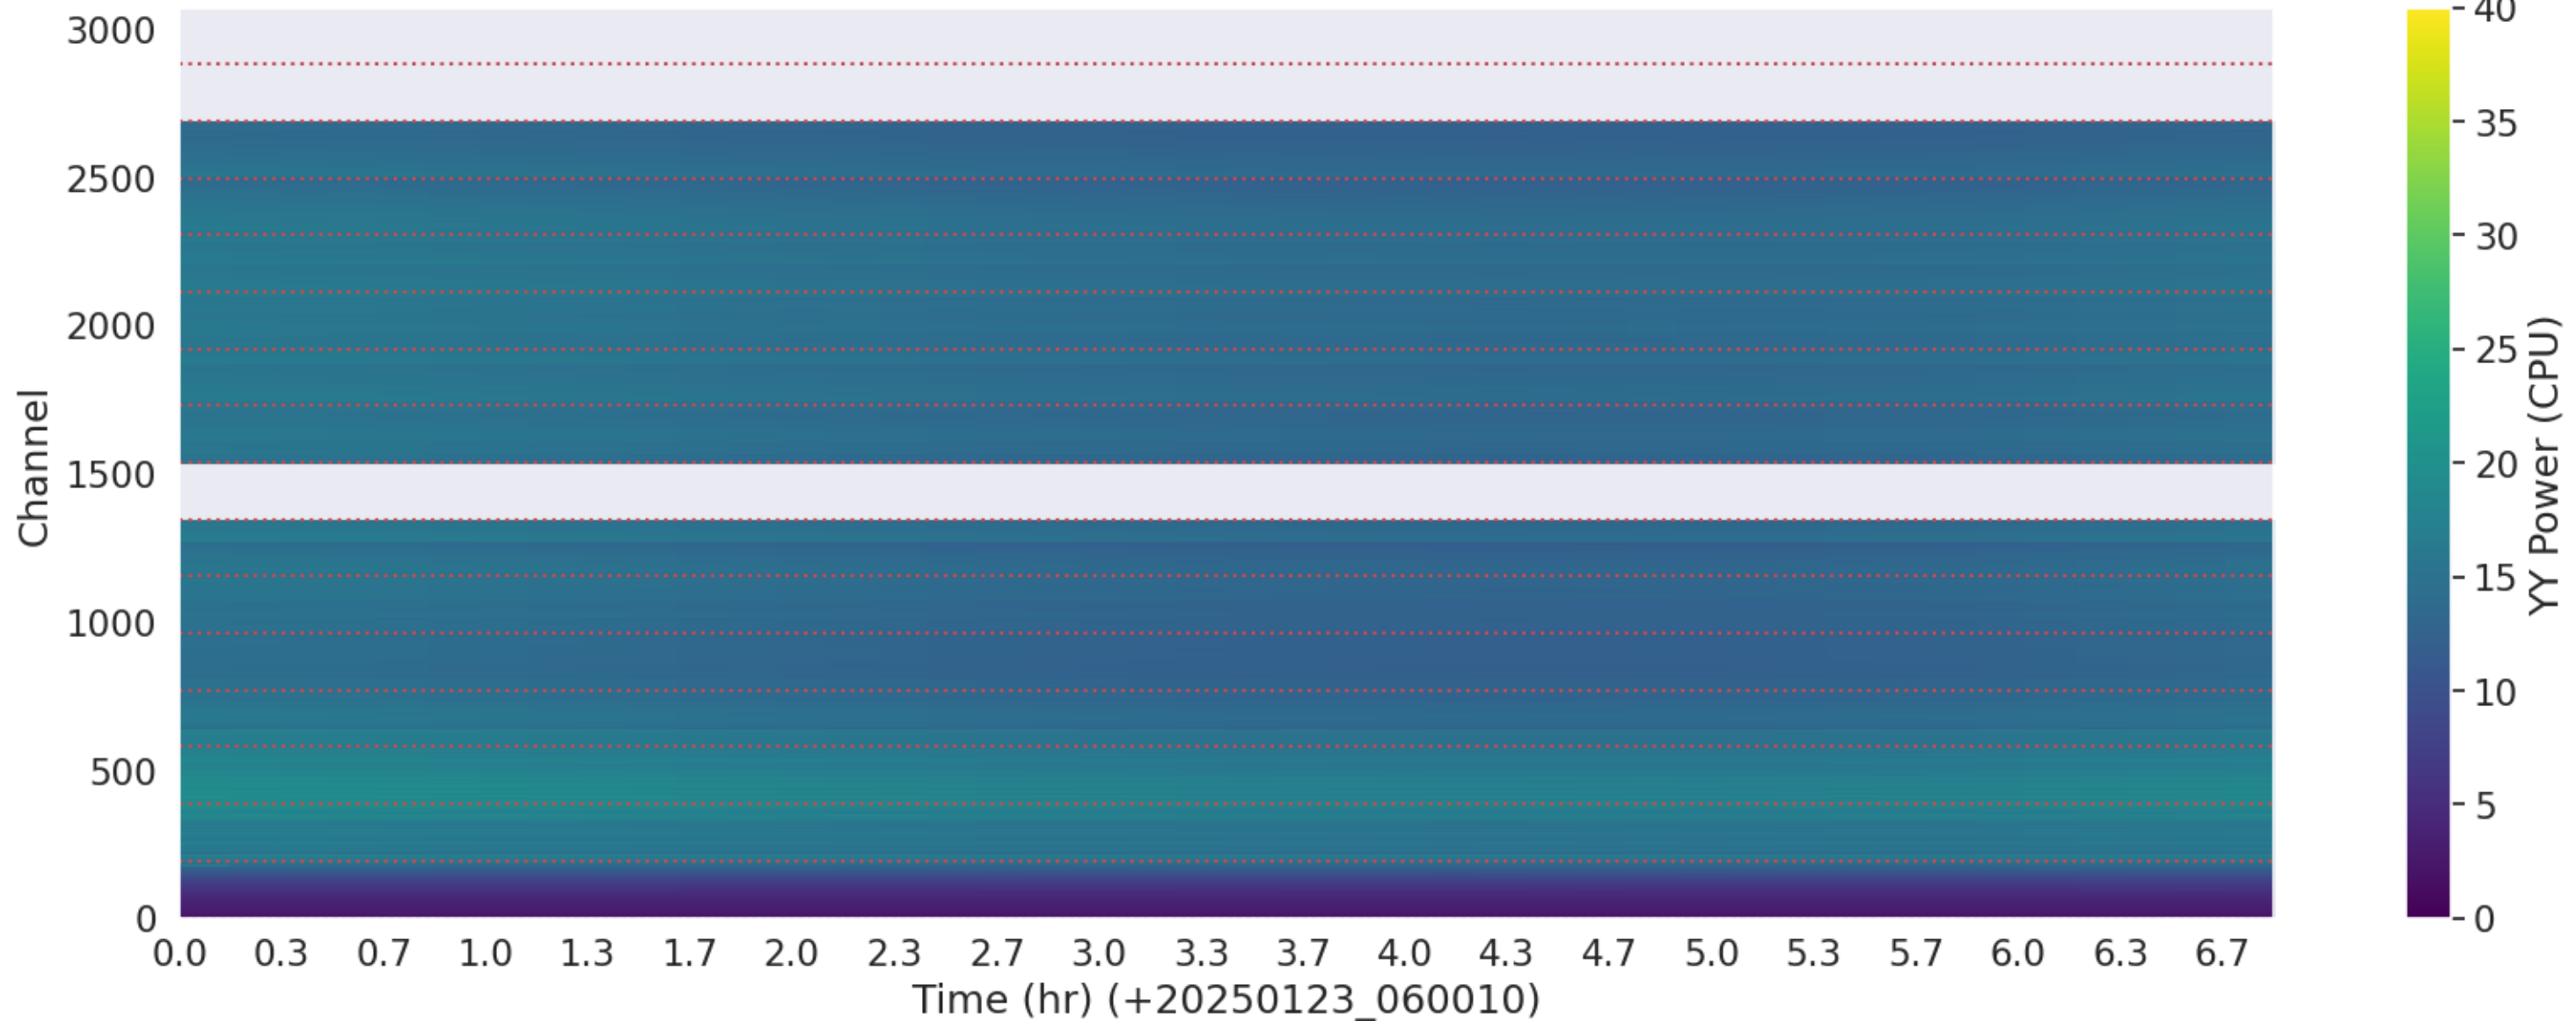

LWA254 - Correlator# 315 - YY - FLAGS: Good

LWA346 - Correlator# 316 - YY - FLAGS: Good

LWA342 - Correlator# 317 - XX - FLAGS: Good

LWA356 - Correlator# 318 - XX - FLAGS: Good

LWA356 - Correlator# 318 - YY - FLAGS: Good