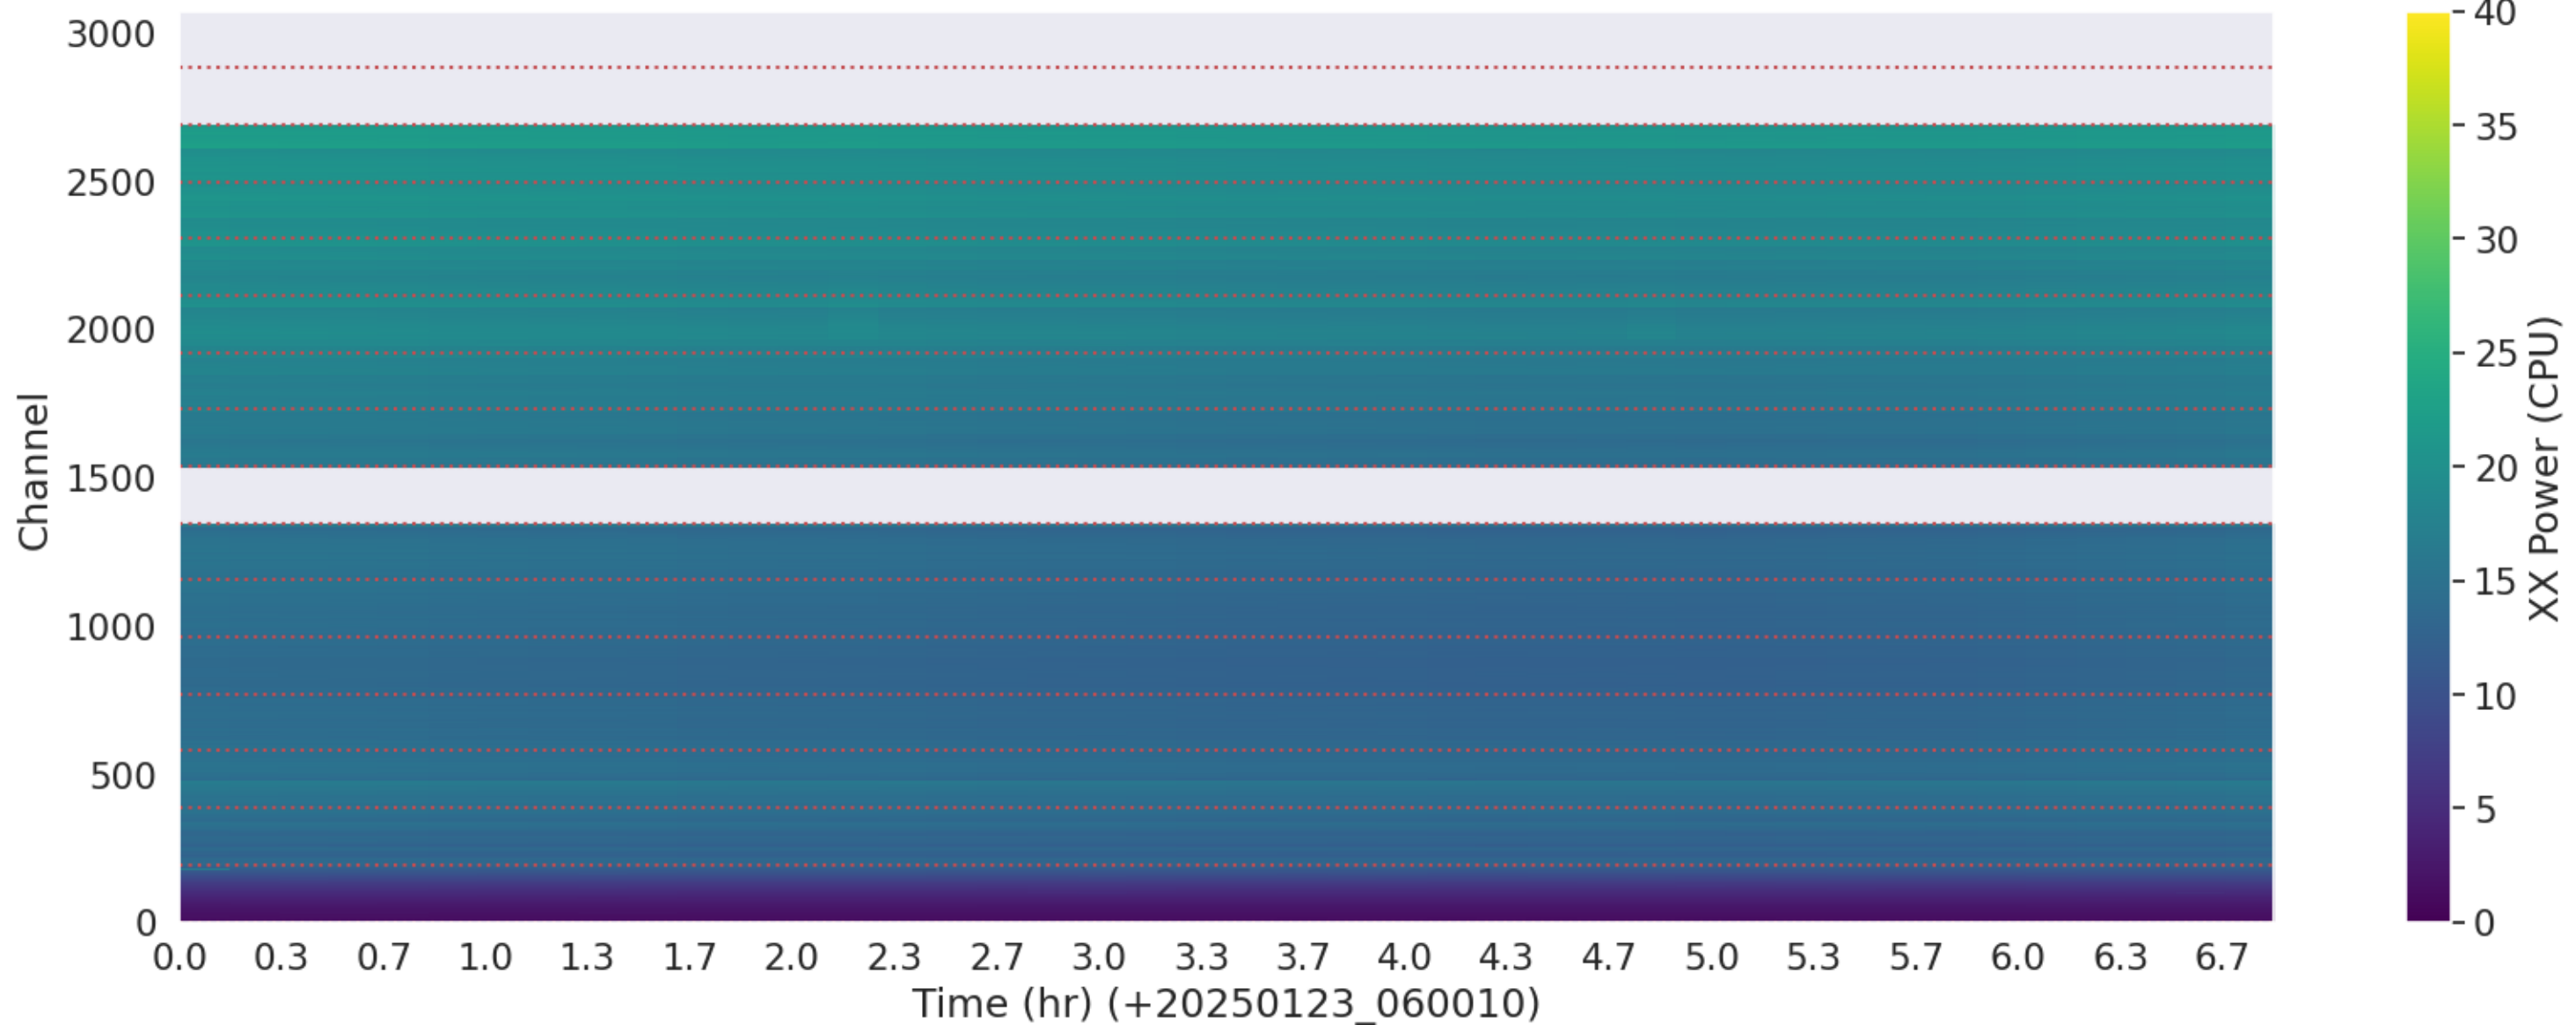

LWA034 - Correlator# 162 - XX - FLAGS: Good