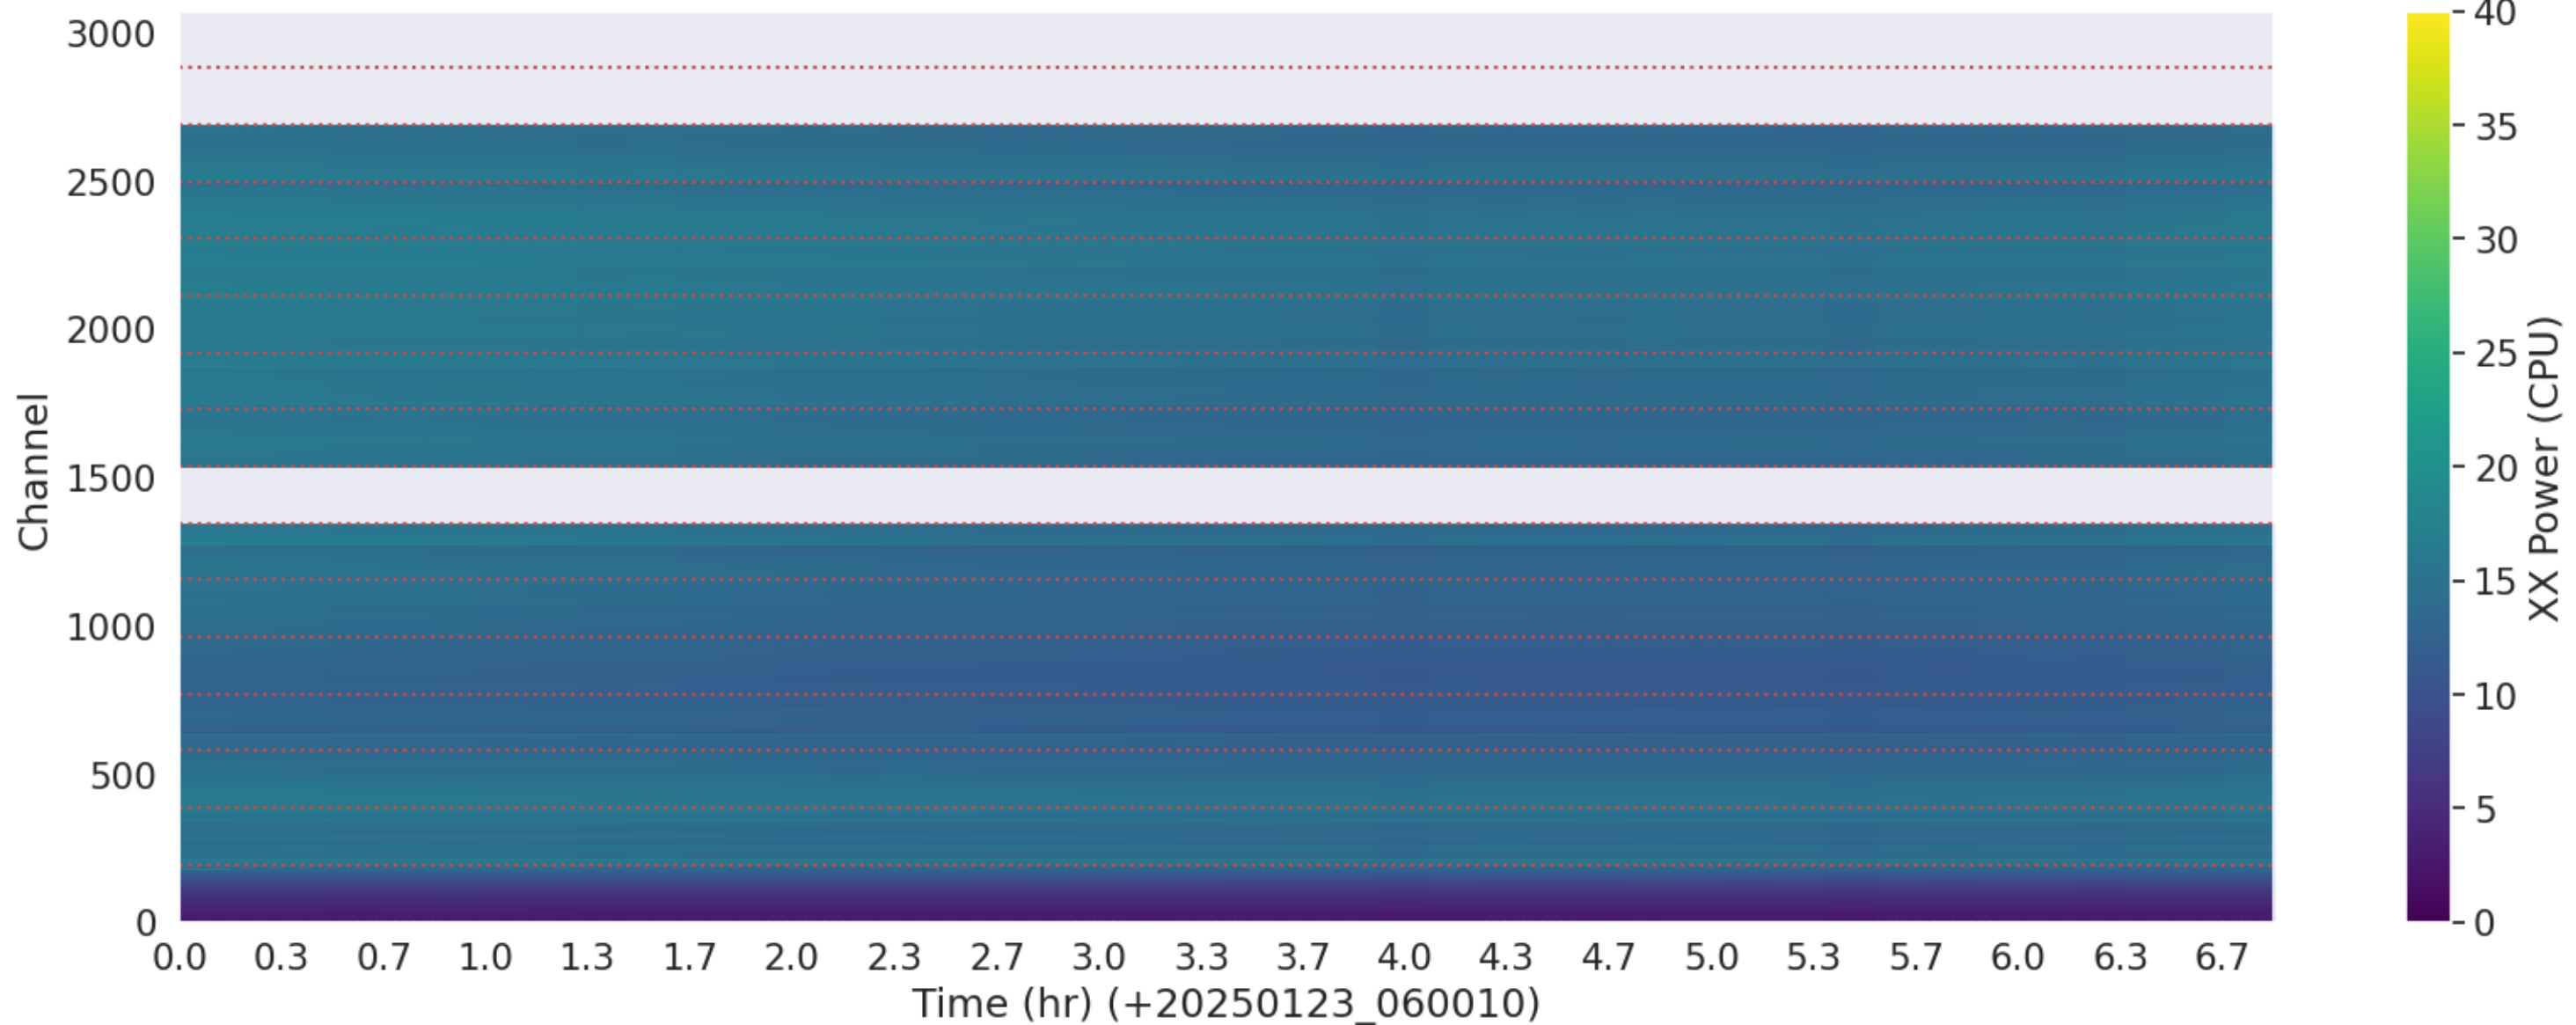

LWA349 - Correlator# 282 - XX - FLAGS: Good