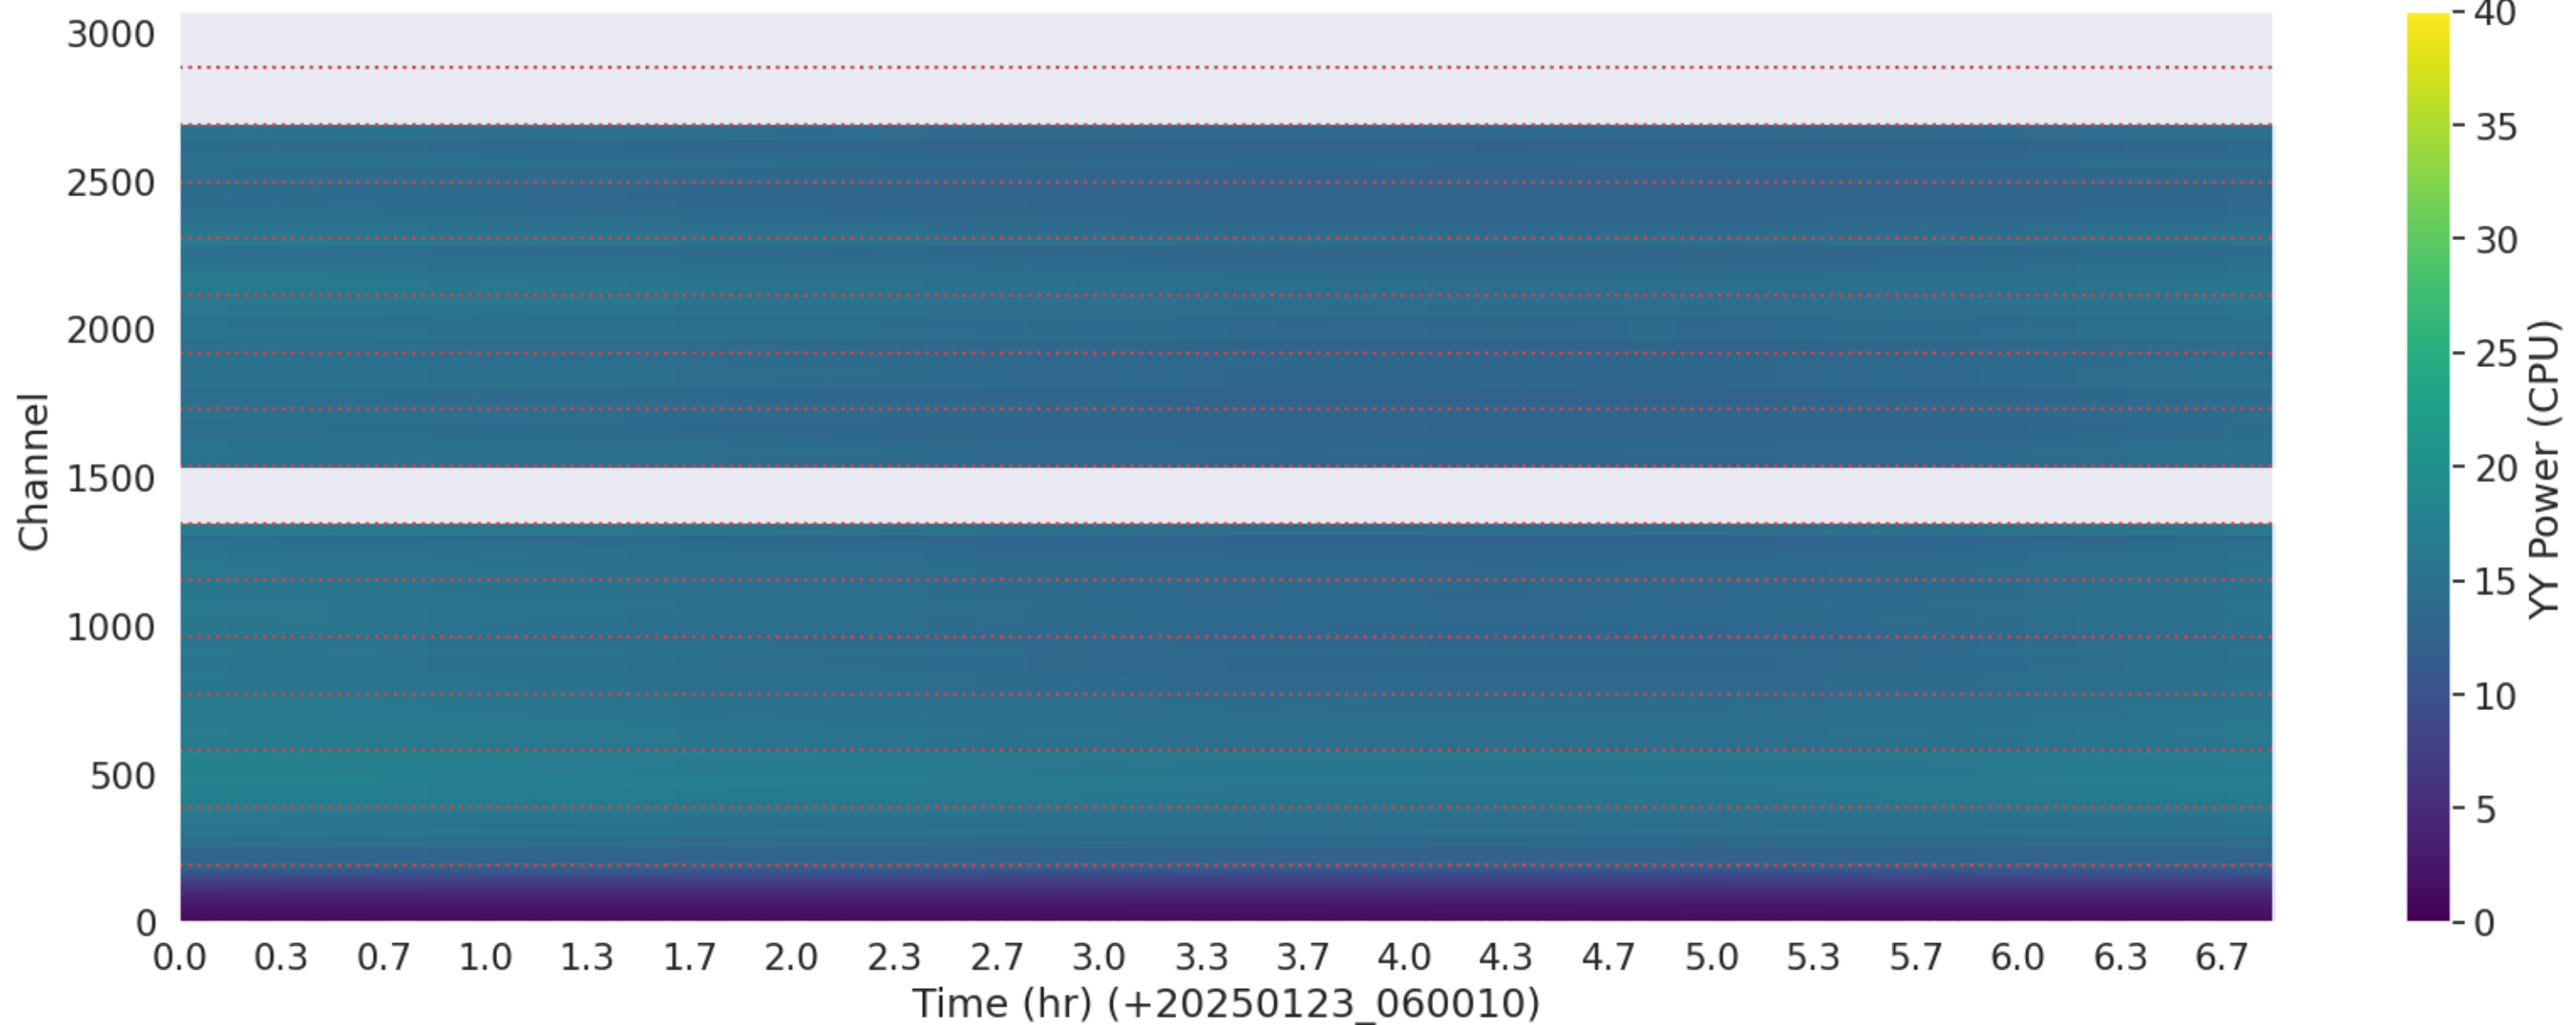

LWA243 - Correlator# 330 - XX - FLAGS: Good

LWA243 - Correlator# 330 - YY - FLAGS: Good

LWA215 - Correlator# 331 - XX - FLAGS: Good

LWA215 - Correlator# 331 - YY - FLAGS: Good

LWA218 - Correlator# 332 - XX - FLAGS: Good