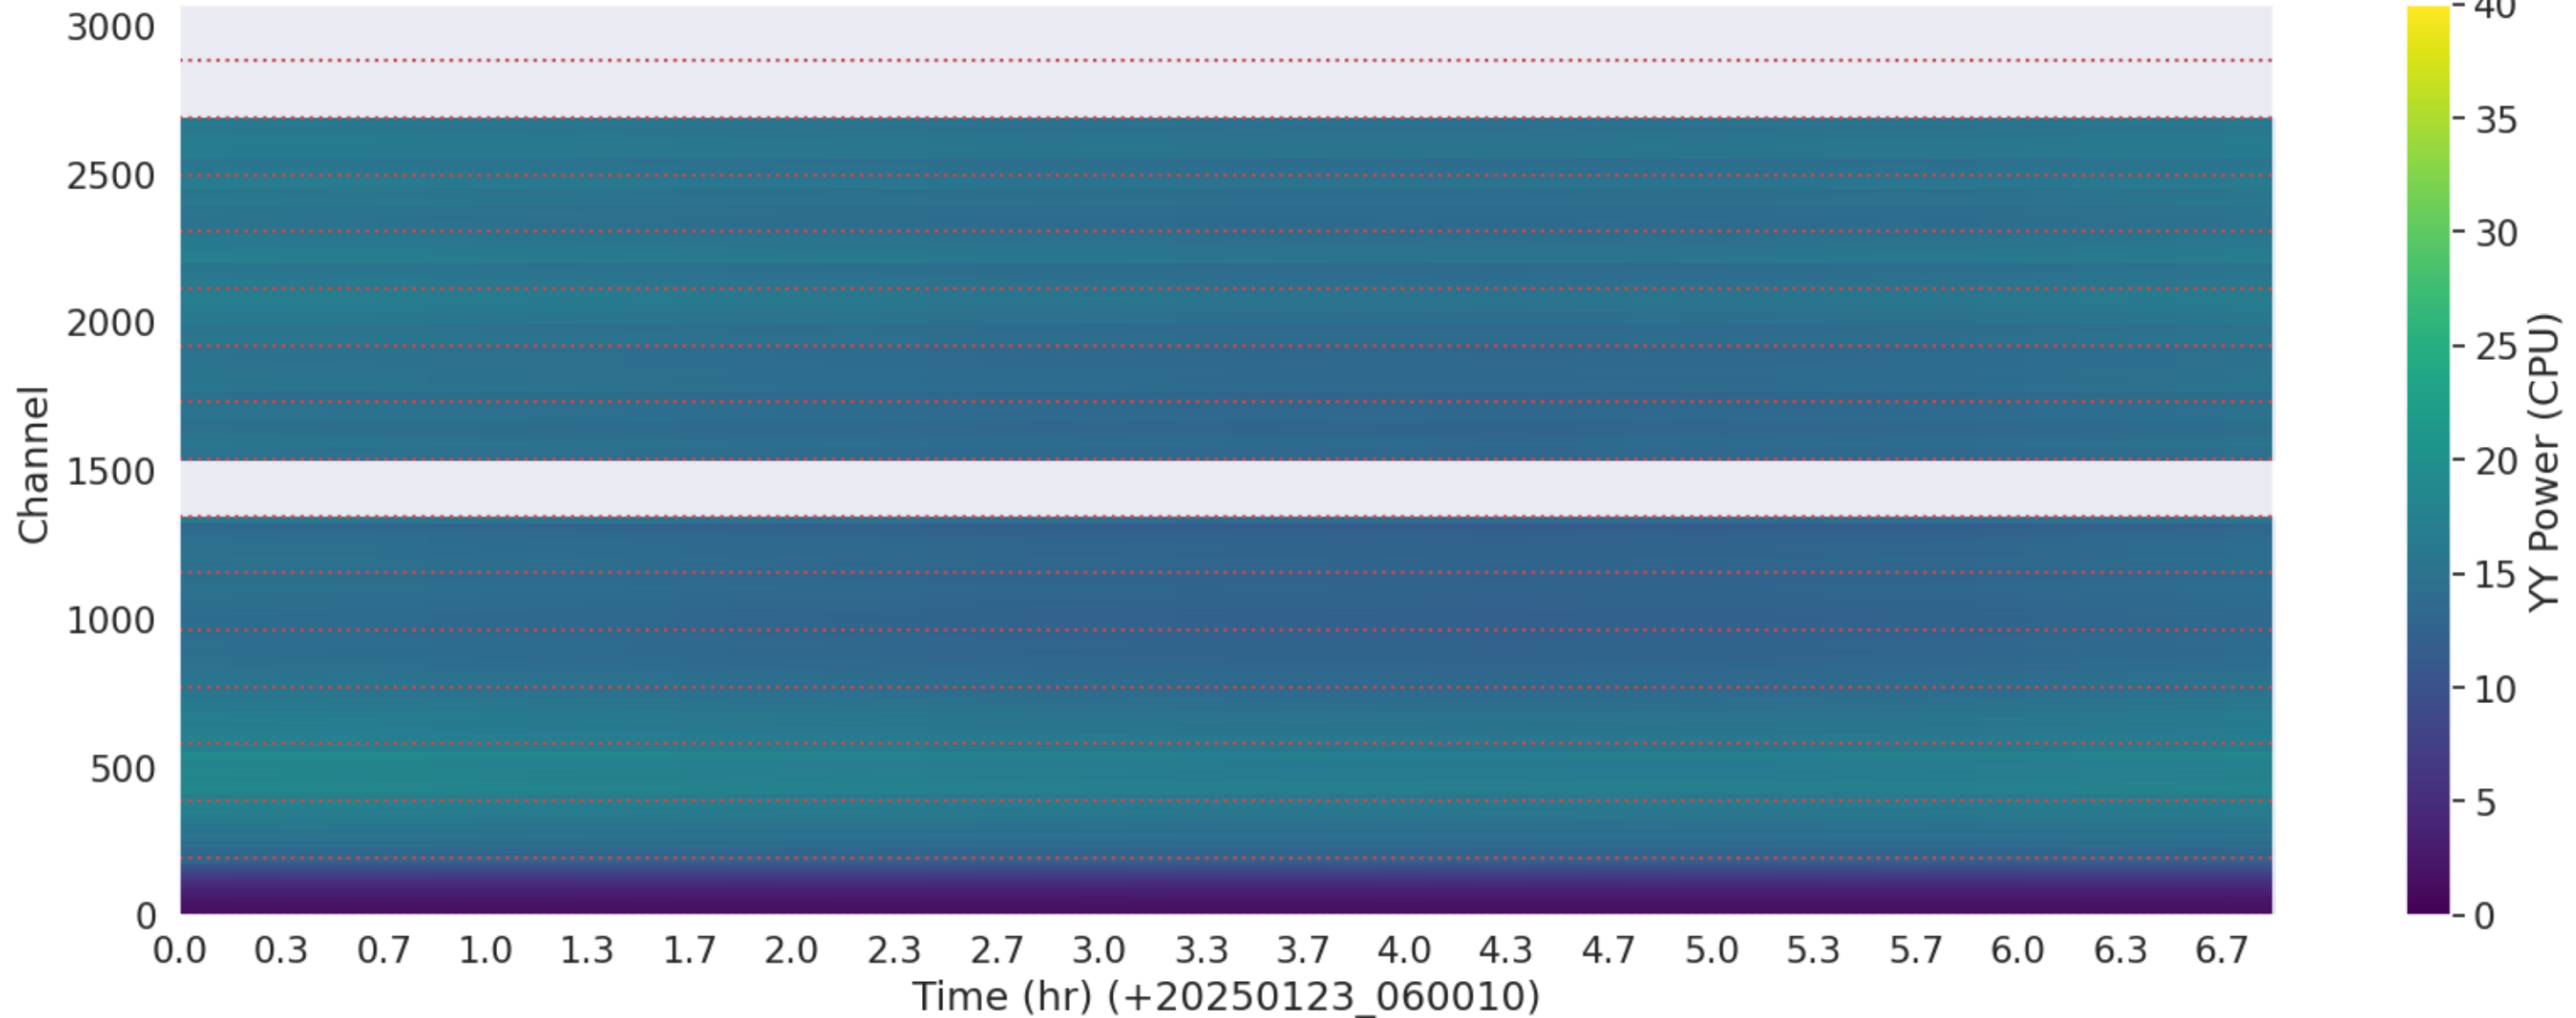

LWA233 - Correlator# 306 - YY - FLAGS: Good

LWA232 - Correlator# 307 - XX - FLAGS: Good

LWA236 - Correlator# 308 - XX - FLAGS: Good

LWA236 - Correlator# 308 - YY - FLAGS: Good

LWA235 - Correlator# 309 - YY - FLAGS: LowPower