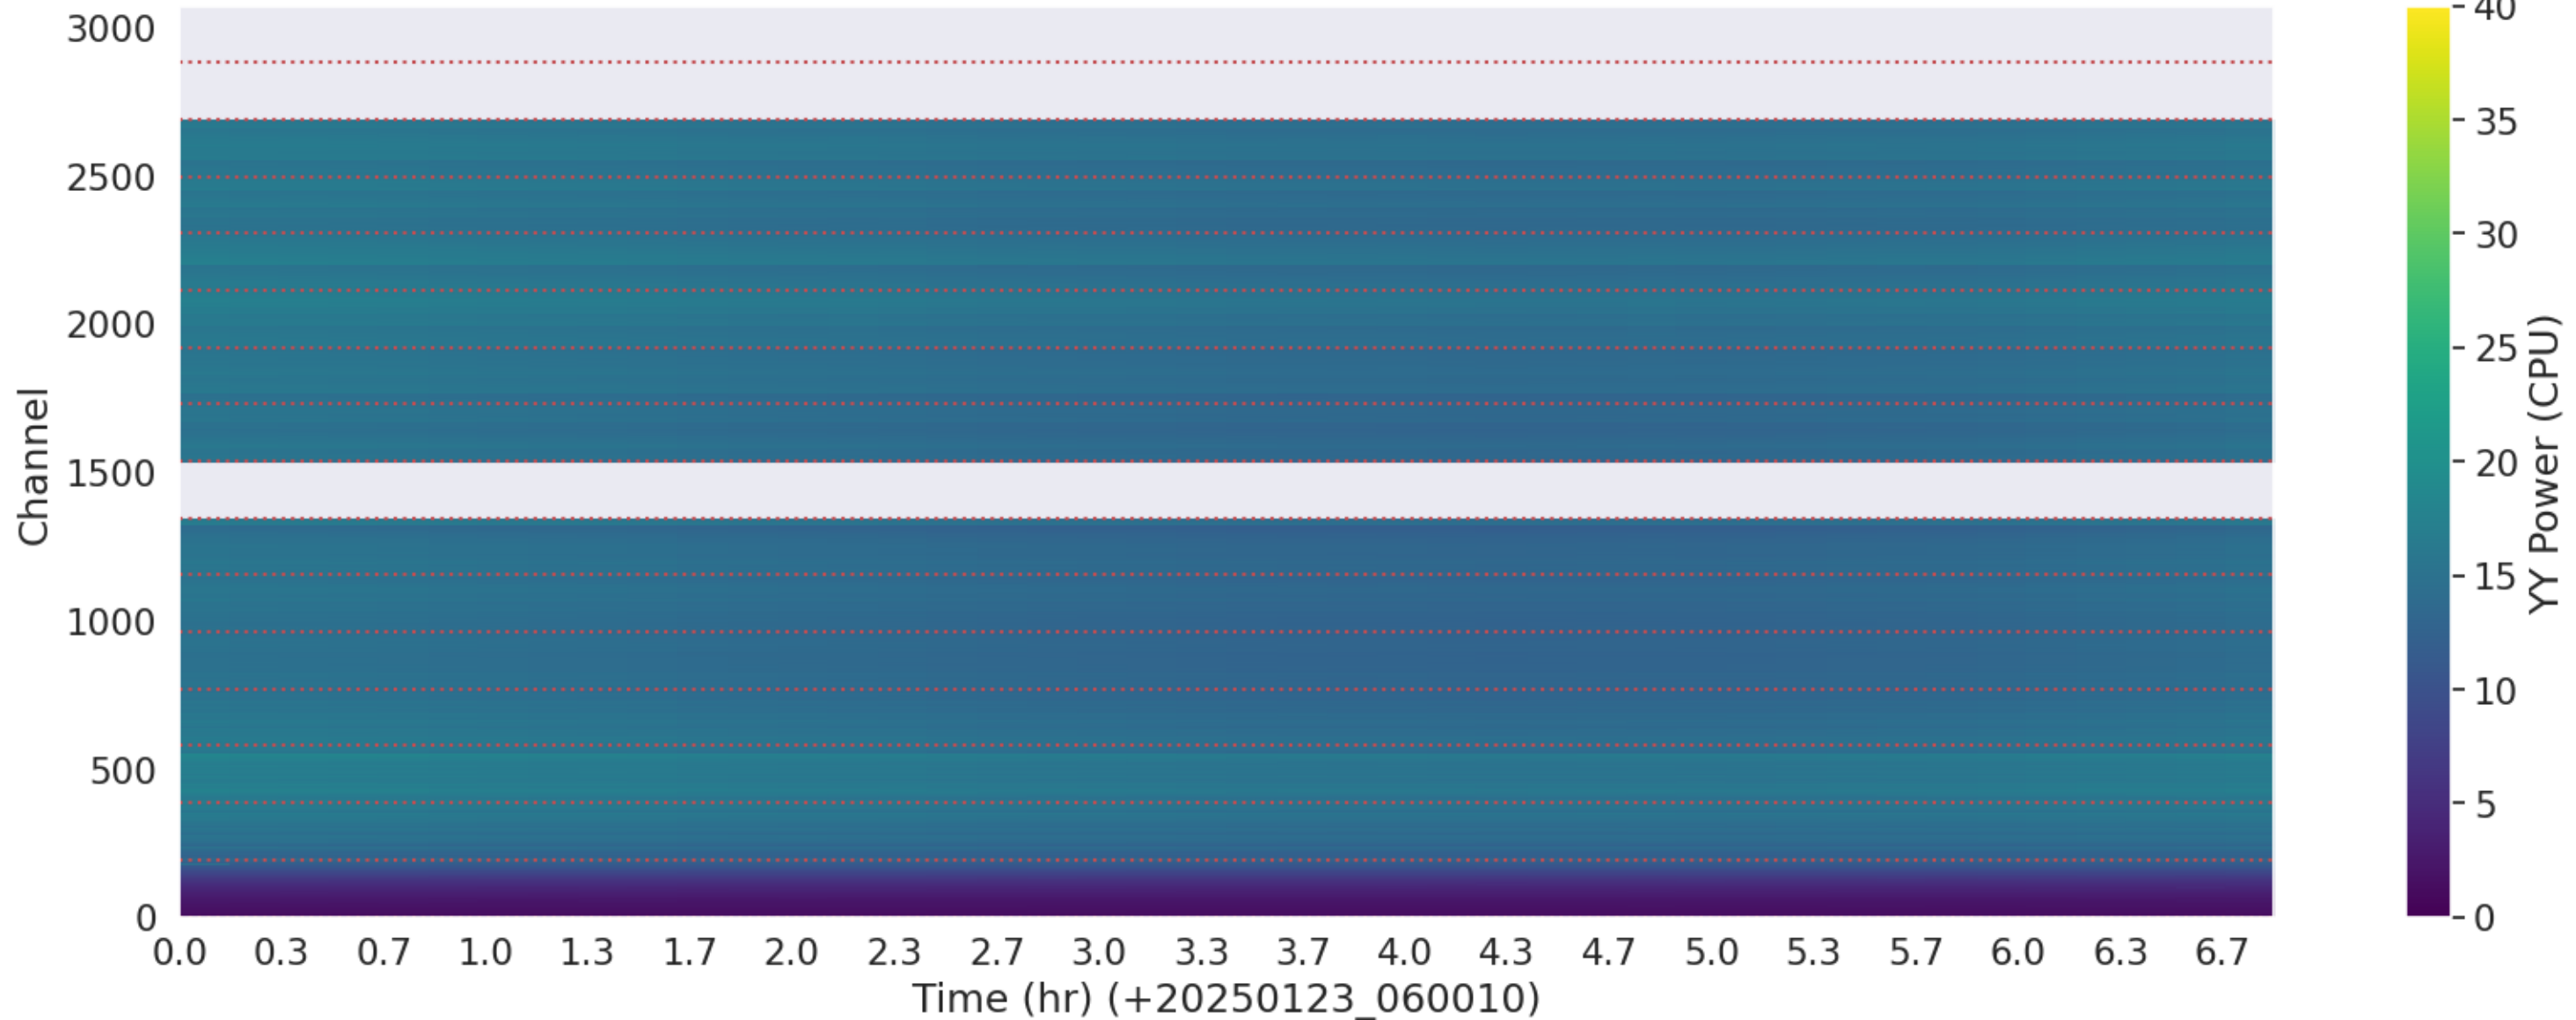

LWA043 - Correlator# 081 - XX - FLAGS: Good

LWA043 - Correlator# 081 - YY - FLAGS: Good

LWA046 - Correlator# 082 - XX - FLAGS: Good

LWA046 - Correlator# 082 - YY - FLAGS: Good

LWA045 - Correlator# 083 - YY - FLAGS: Good