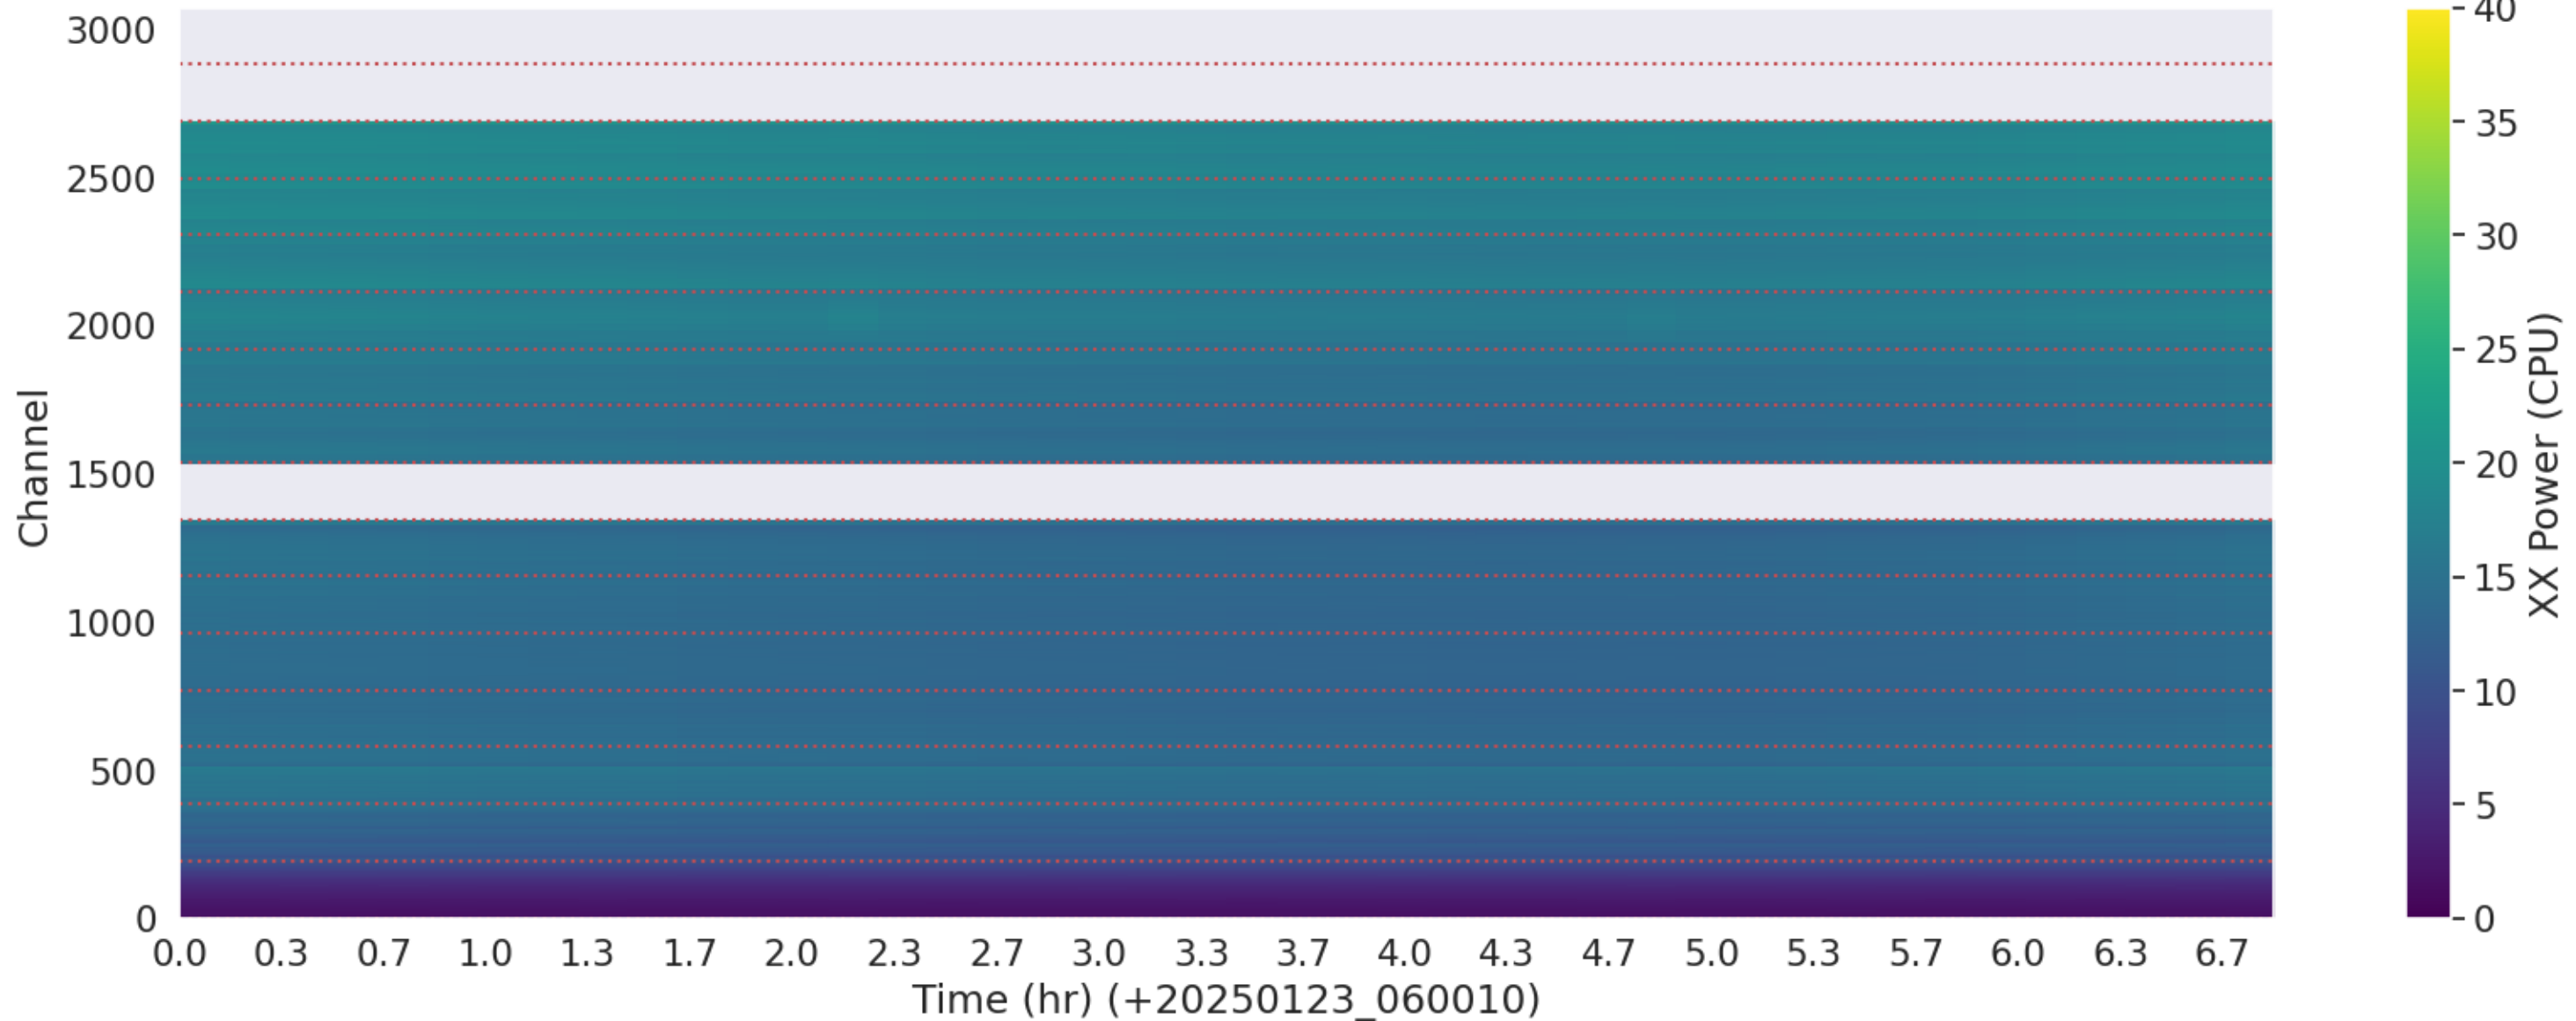

LWA232 - Correlator# 307 - XX - FLAGS: Good