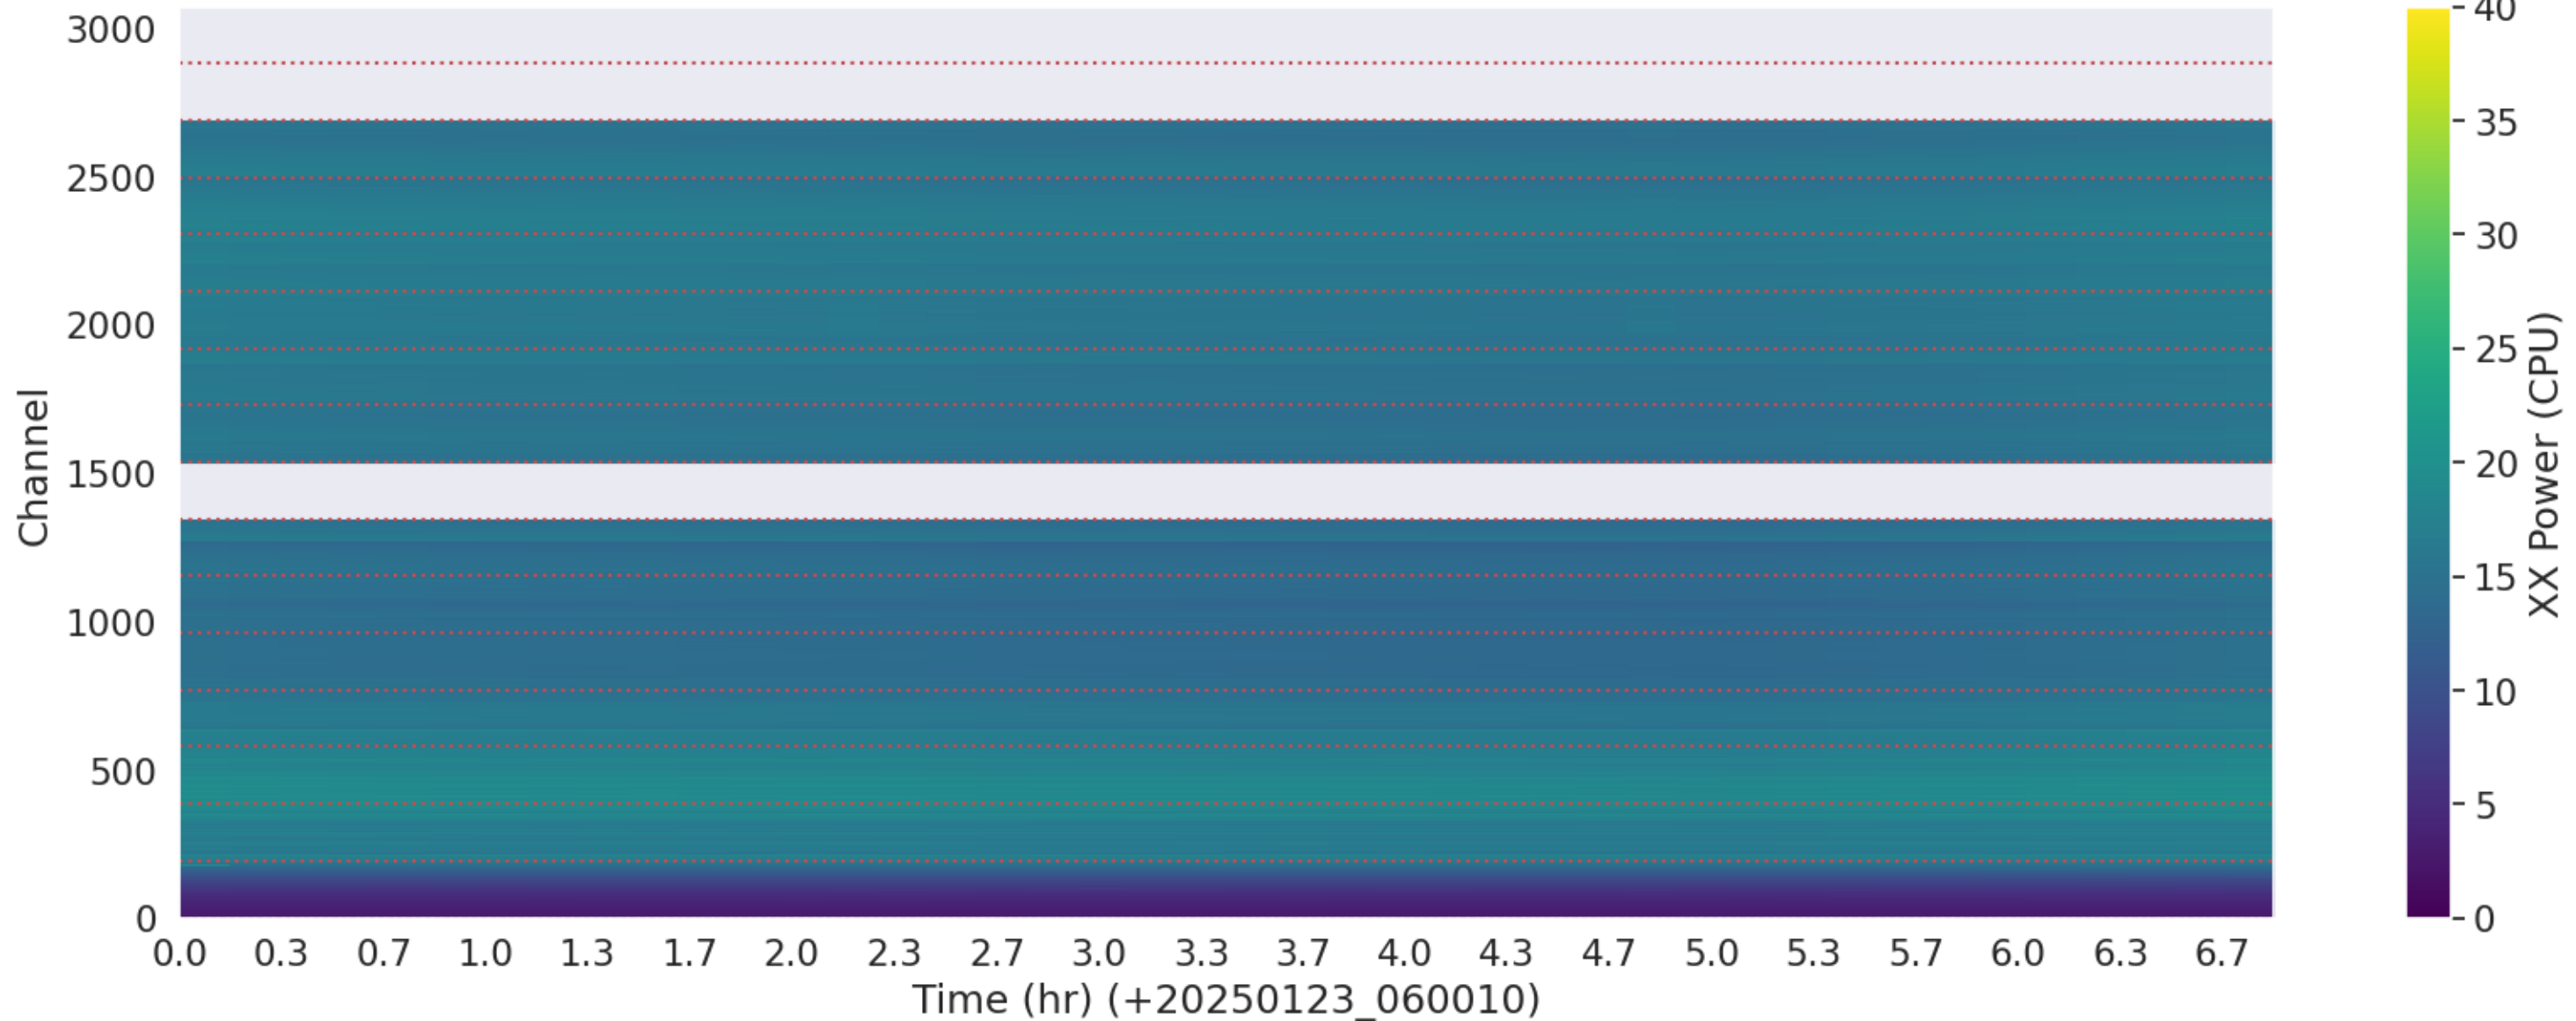

LWA307 - Correlator# 012 - XX - FLAGS: Good

LWA307 - Correlator# 012 - YY - FLAGS: Good

LWA285 - Correlator# 013 - XX - FLAGS: Good

LWA285 - Correlator# 013 - YY - FLAGS: Good

LWA309 - Correlator# 014 - XX - FLAGS: Good