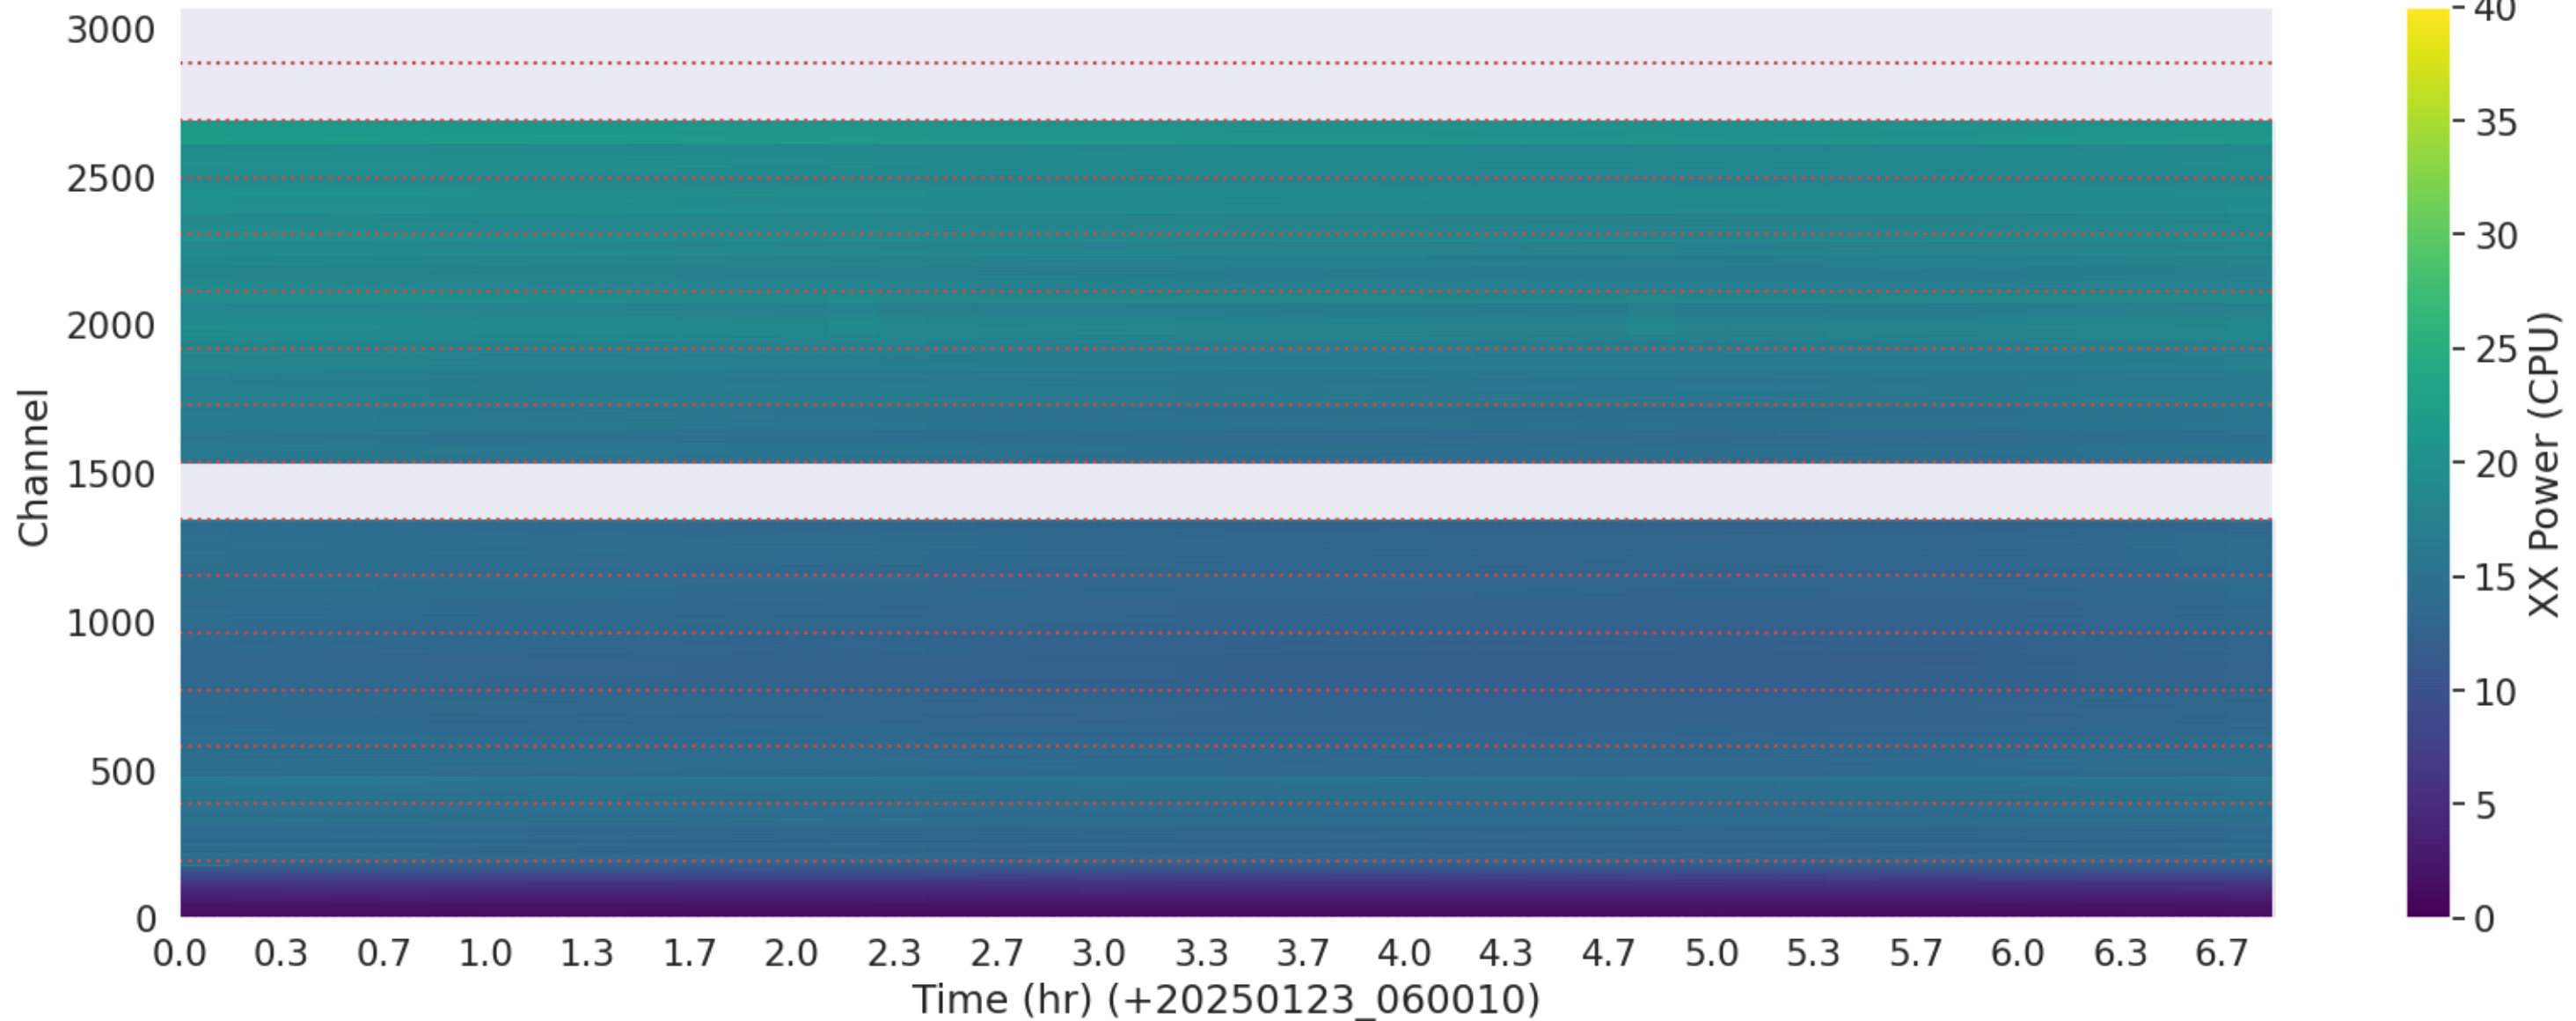

LWA002 - Correlator# 064 - XX - FLAGS: Good