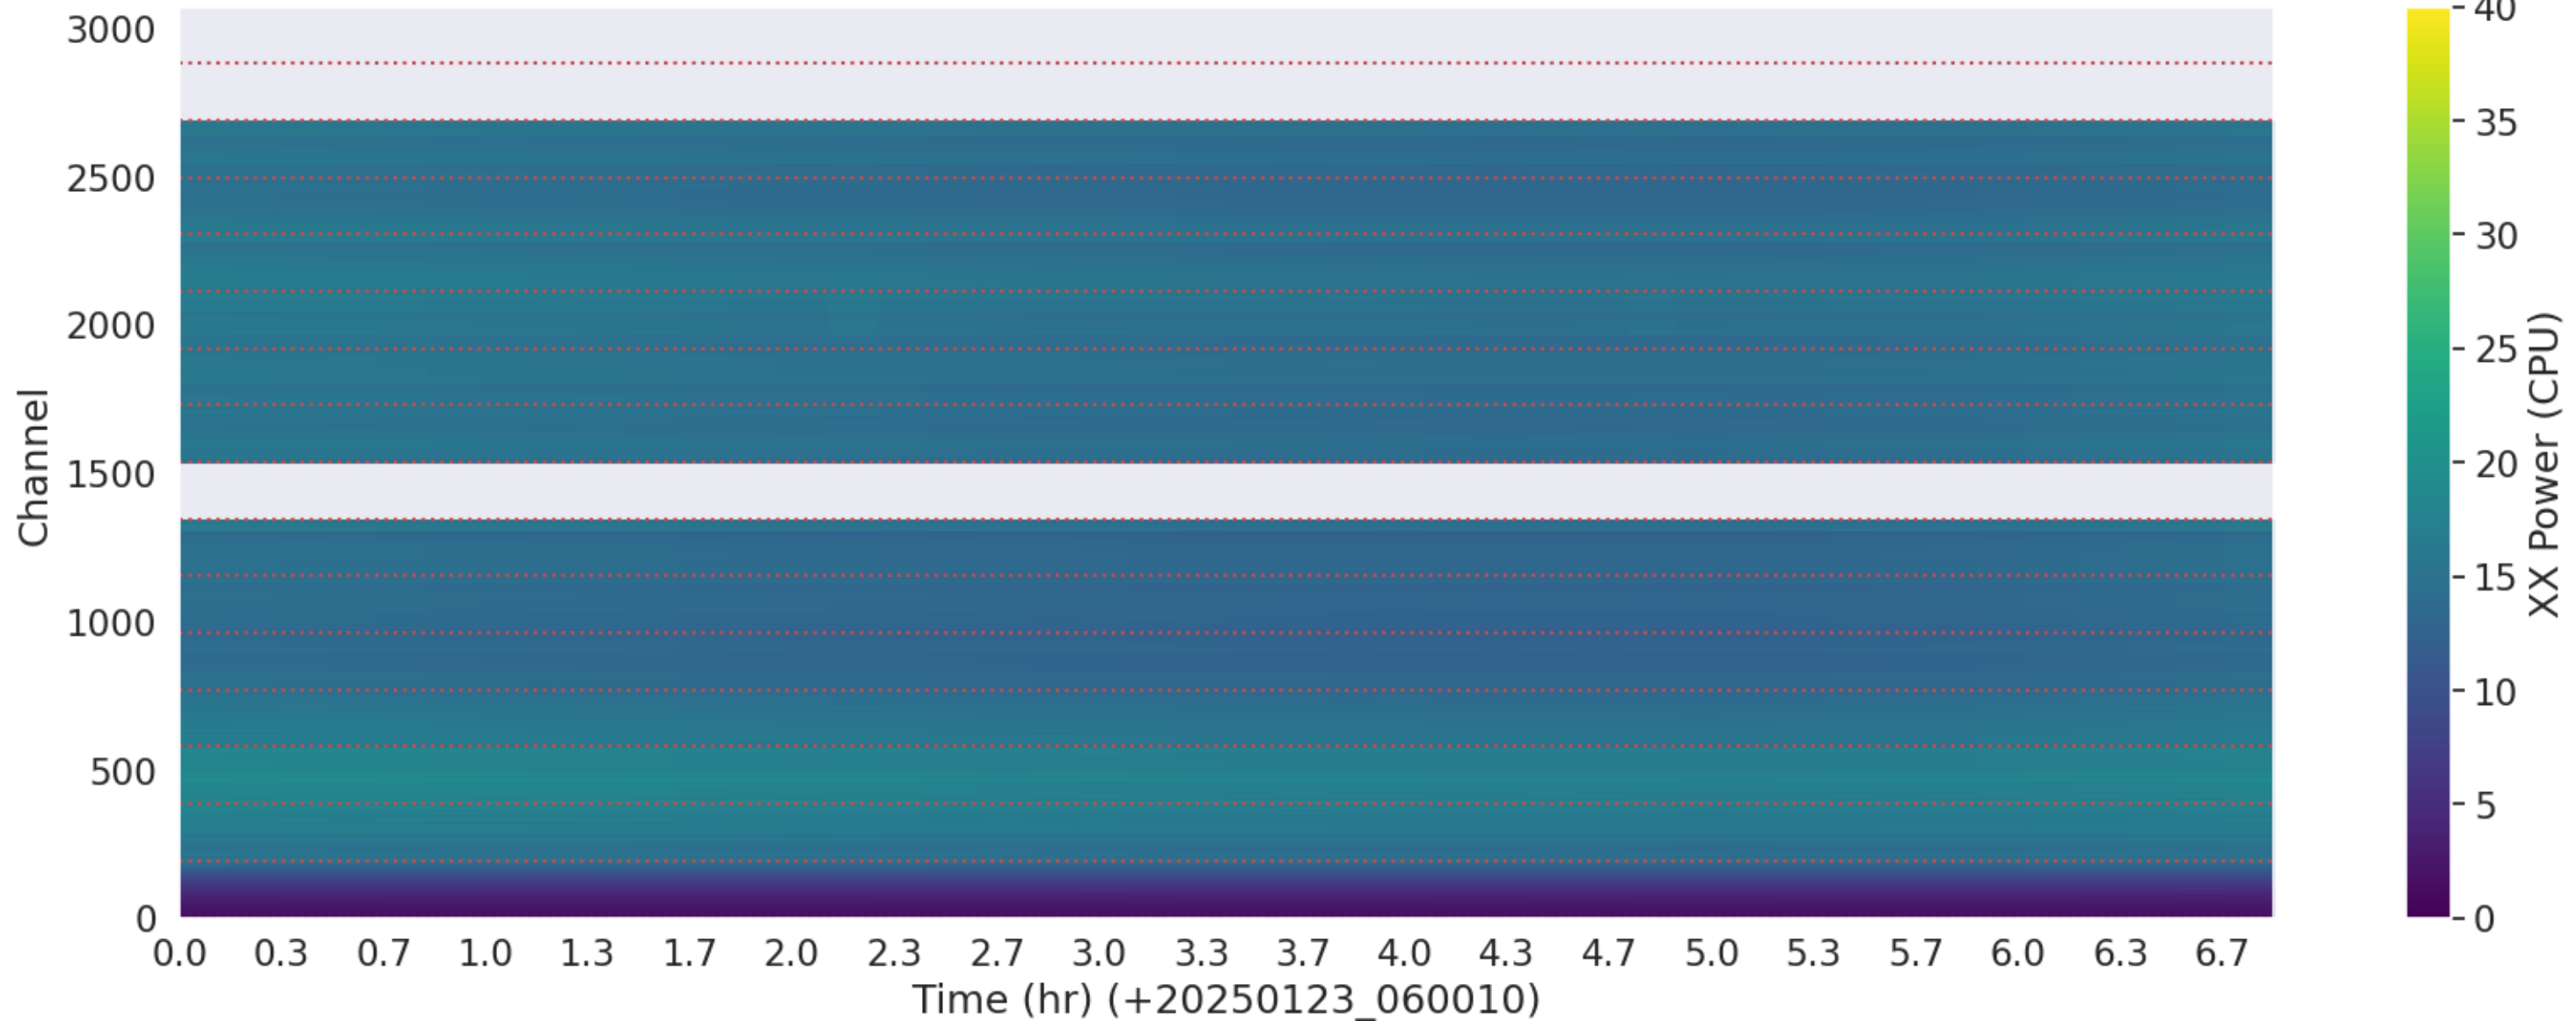

LWA054 - Correlator# 118 - XX - FLAGS: Good