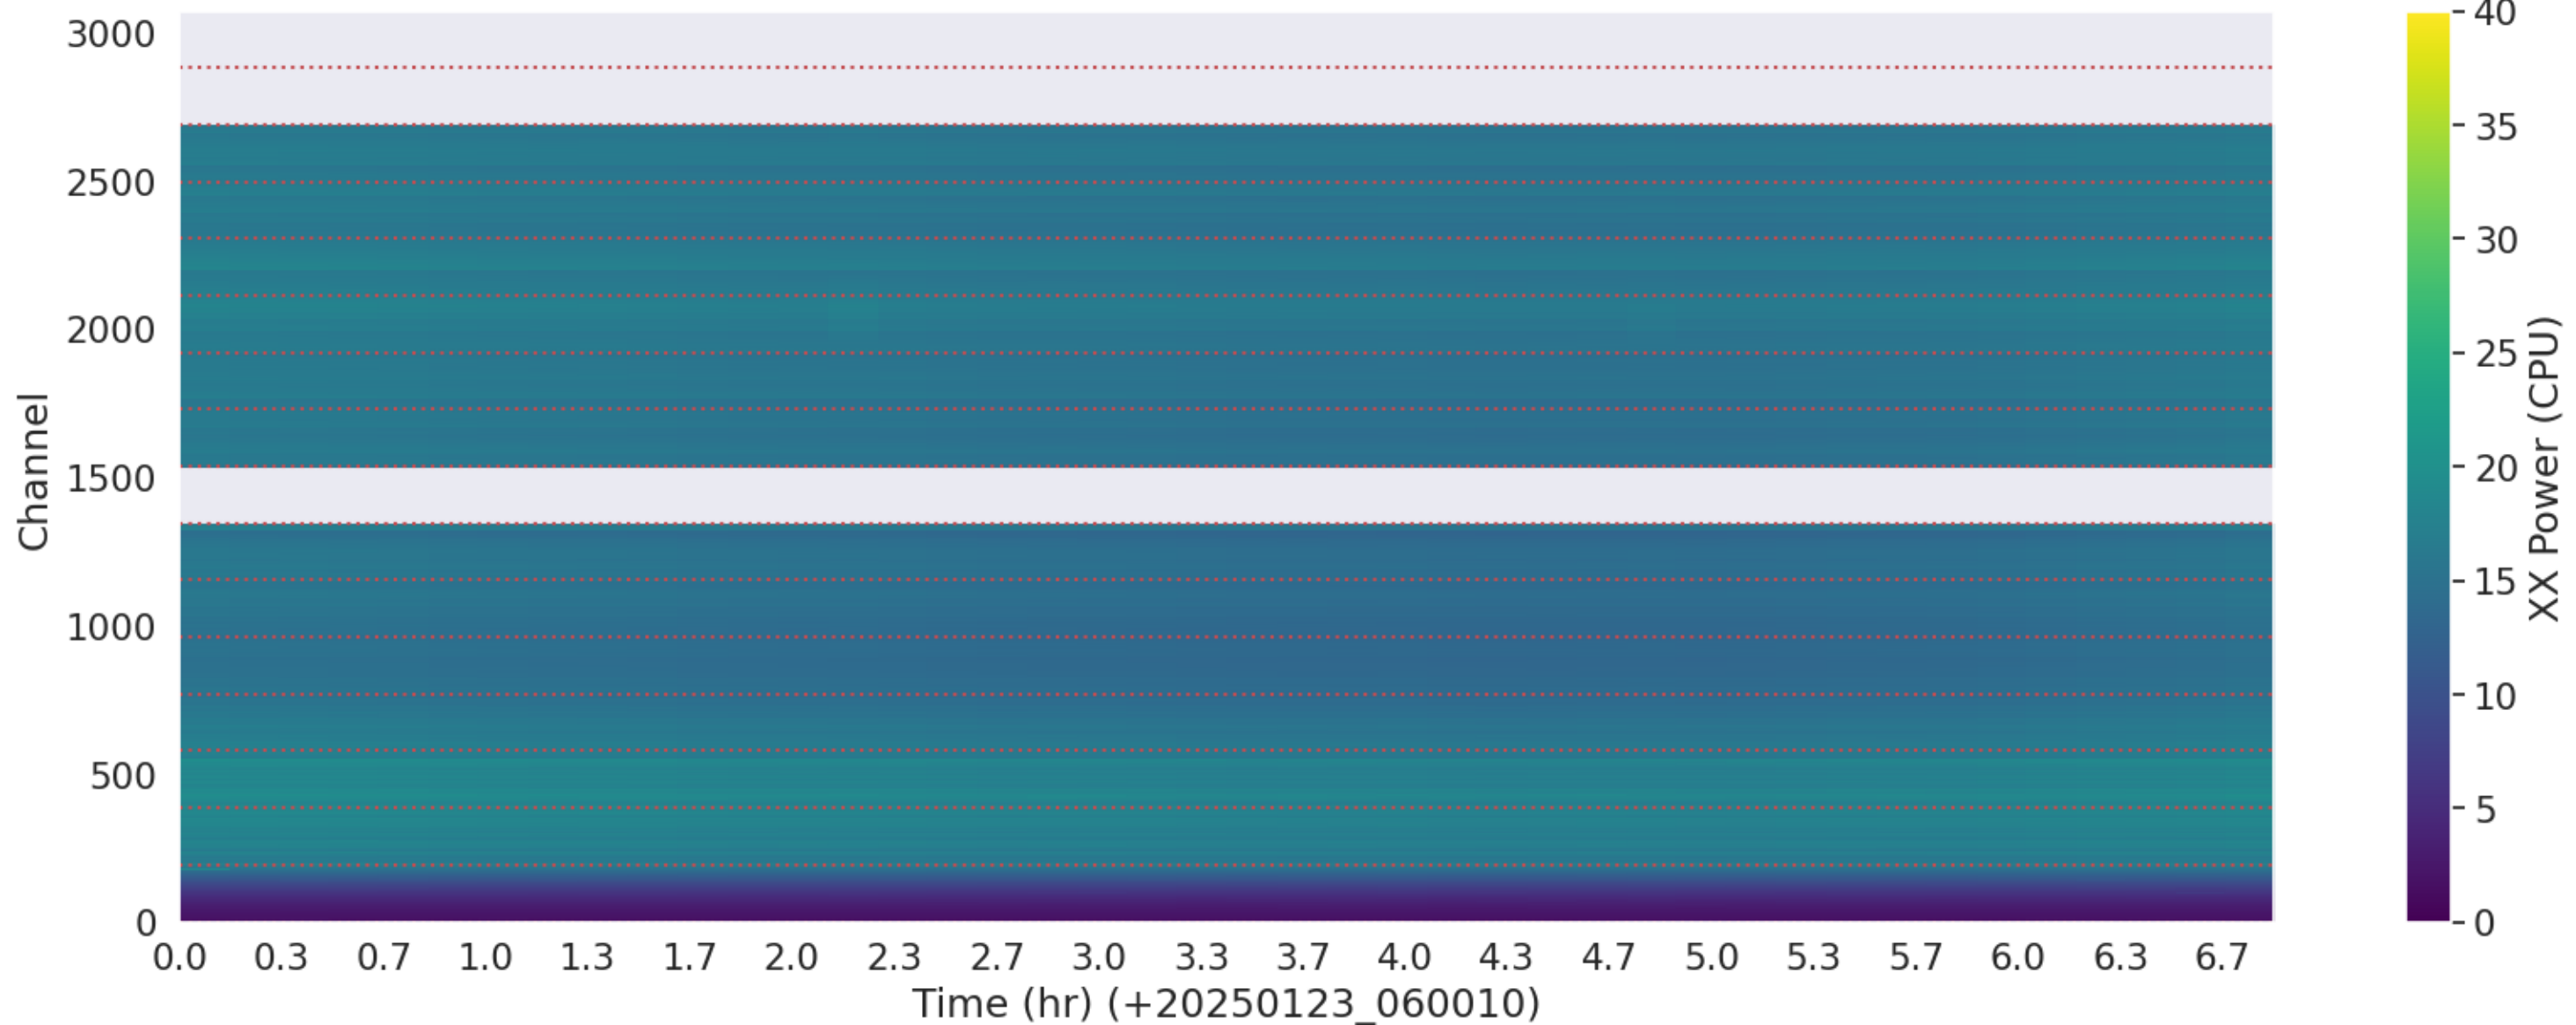

LWA165 - Correlator# 266 - XX - FLAGS: Good

LWA165 - Correlator# 266 - YY - FLAGS: Good

LWA164 - Correlator# 267 - XX - FLAGS: Good

LWA167 - Correlator# 268 - XX - FLAGS: Good

LWA167 - Correlator# 268 - YY - FLAGS: Good