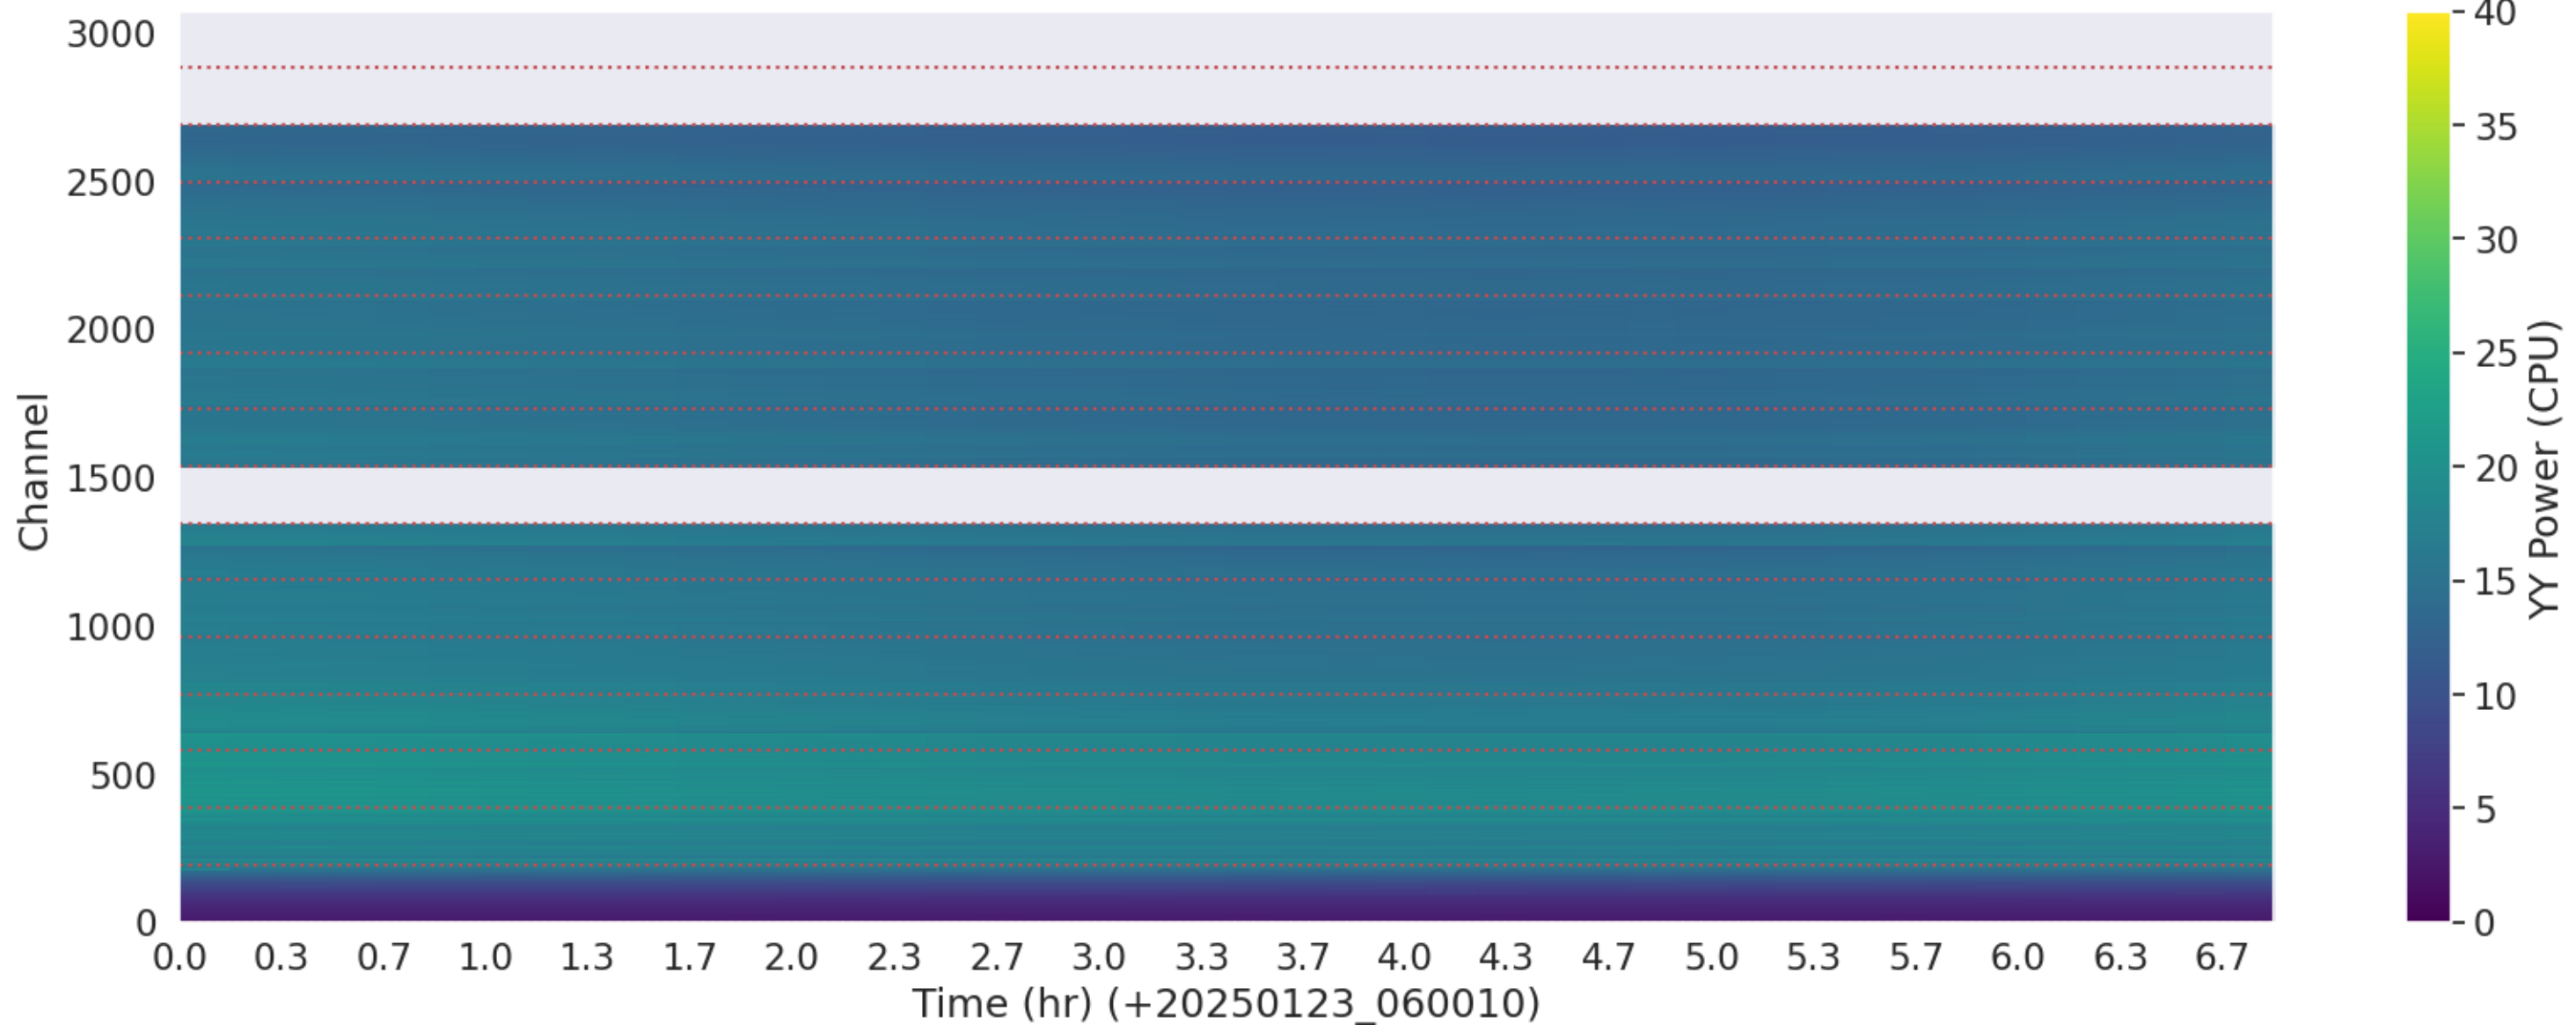

LWA224 - Correlator# 248 - YY - FLAGS: Good