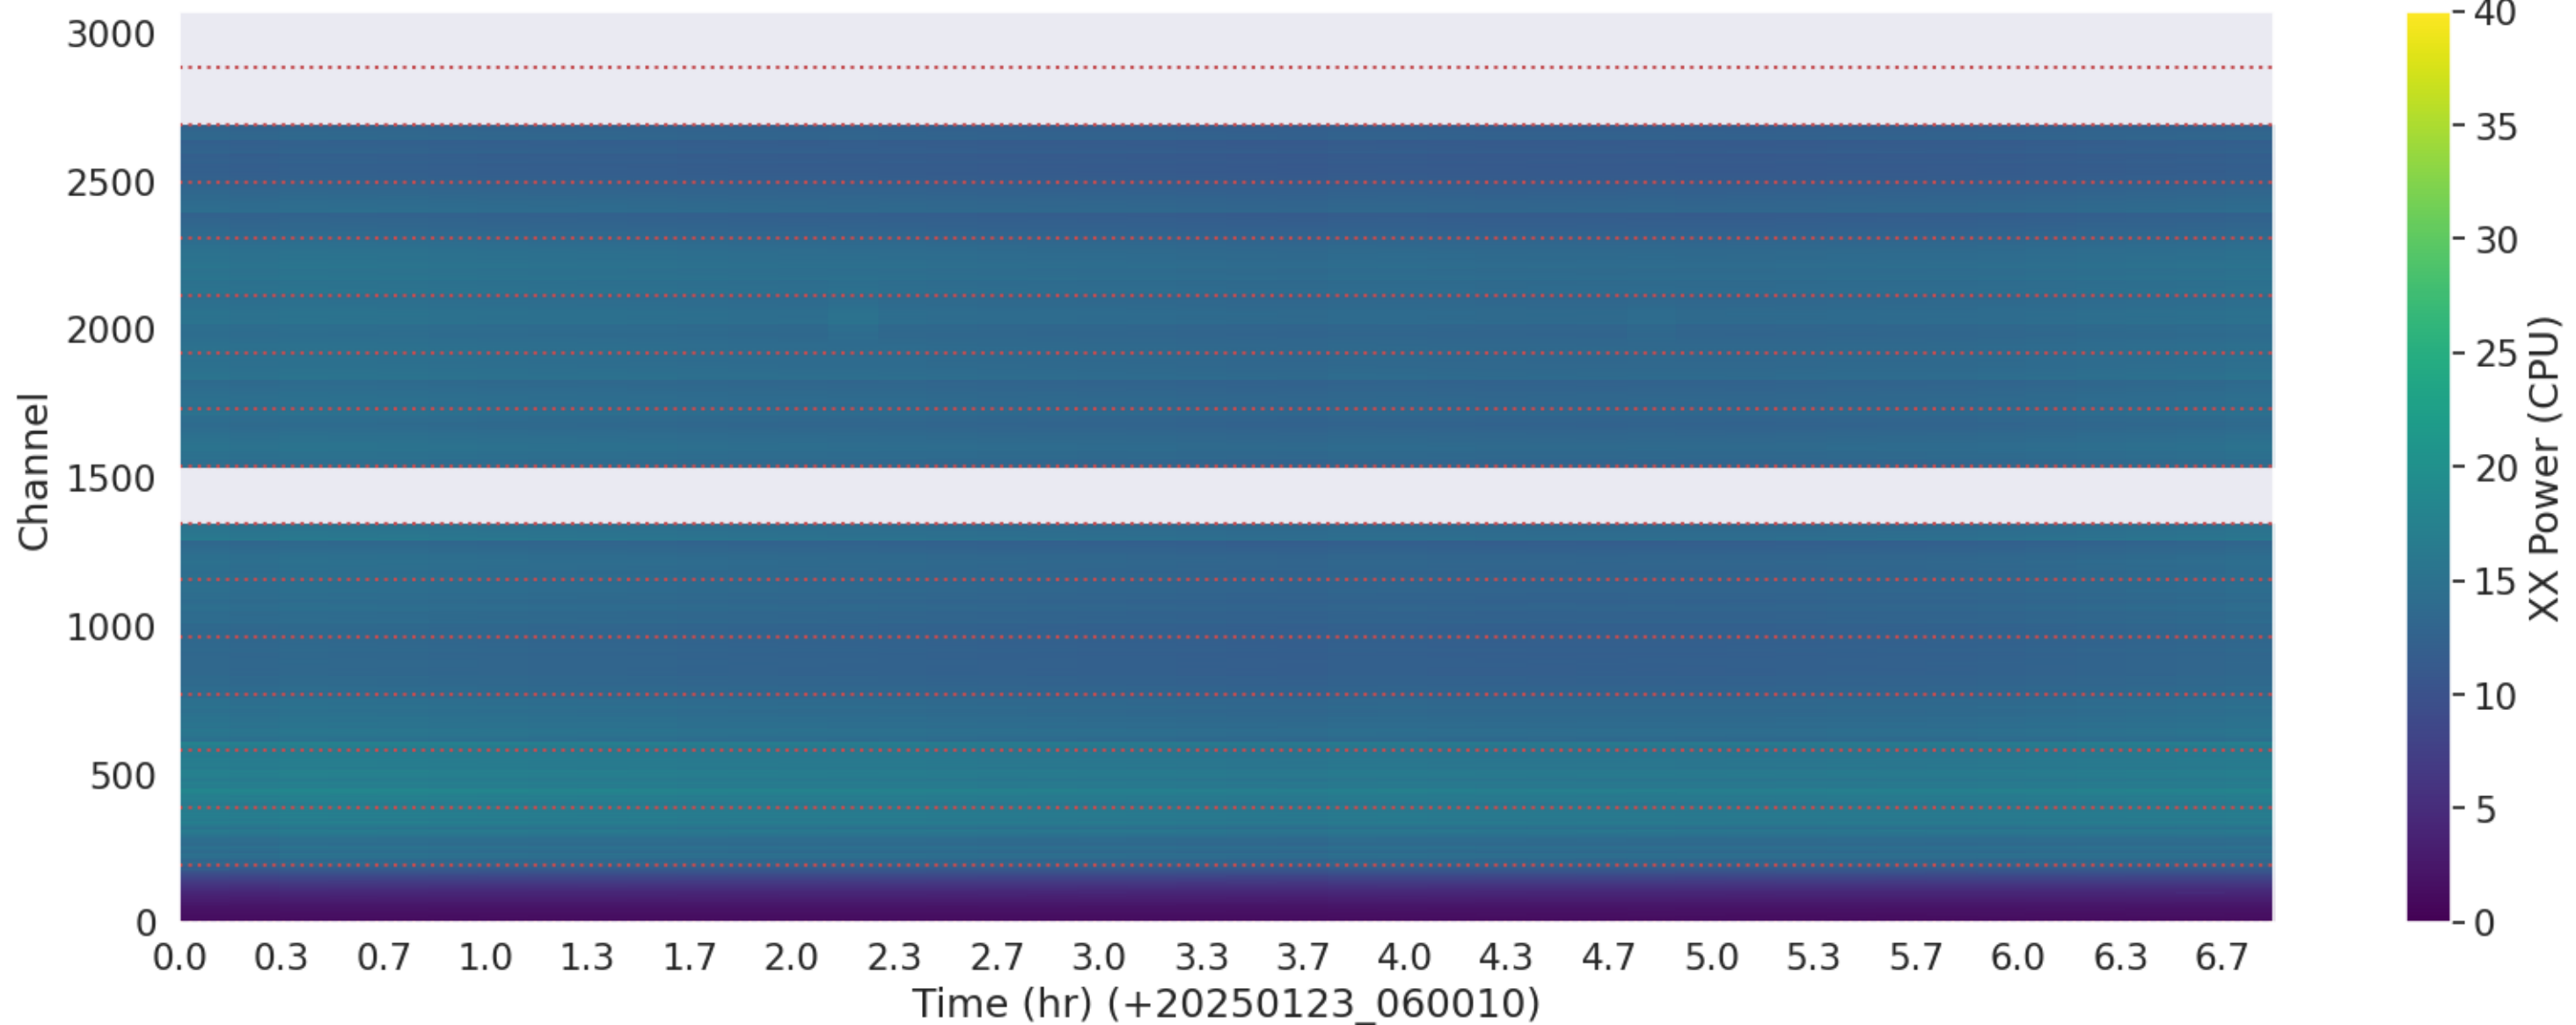

LWA092 - Correlator# 149 - YY - FLAGS: Good

LWA095 - Correlator# 150 - XX - FLAGS: Good

LWA095 - Correlator# 150 - YY - FLAGS: Good

LWA094 - Correlator# 151 - XX - FLAGS: Good

LWA122 - Correlator# 152 - XX - FLAGS: Good