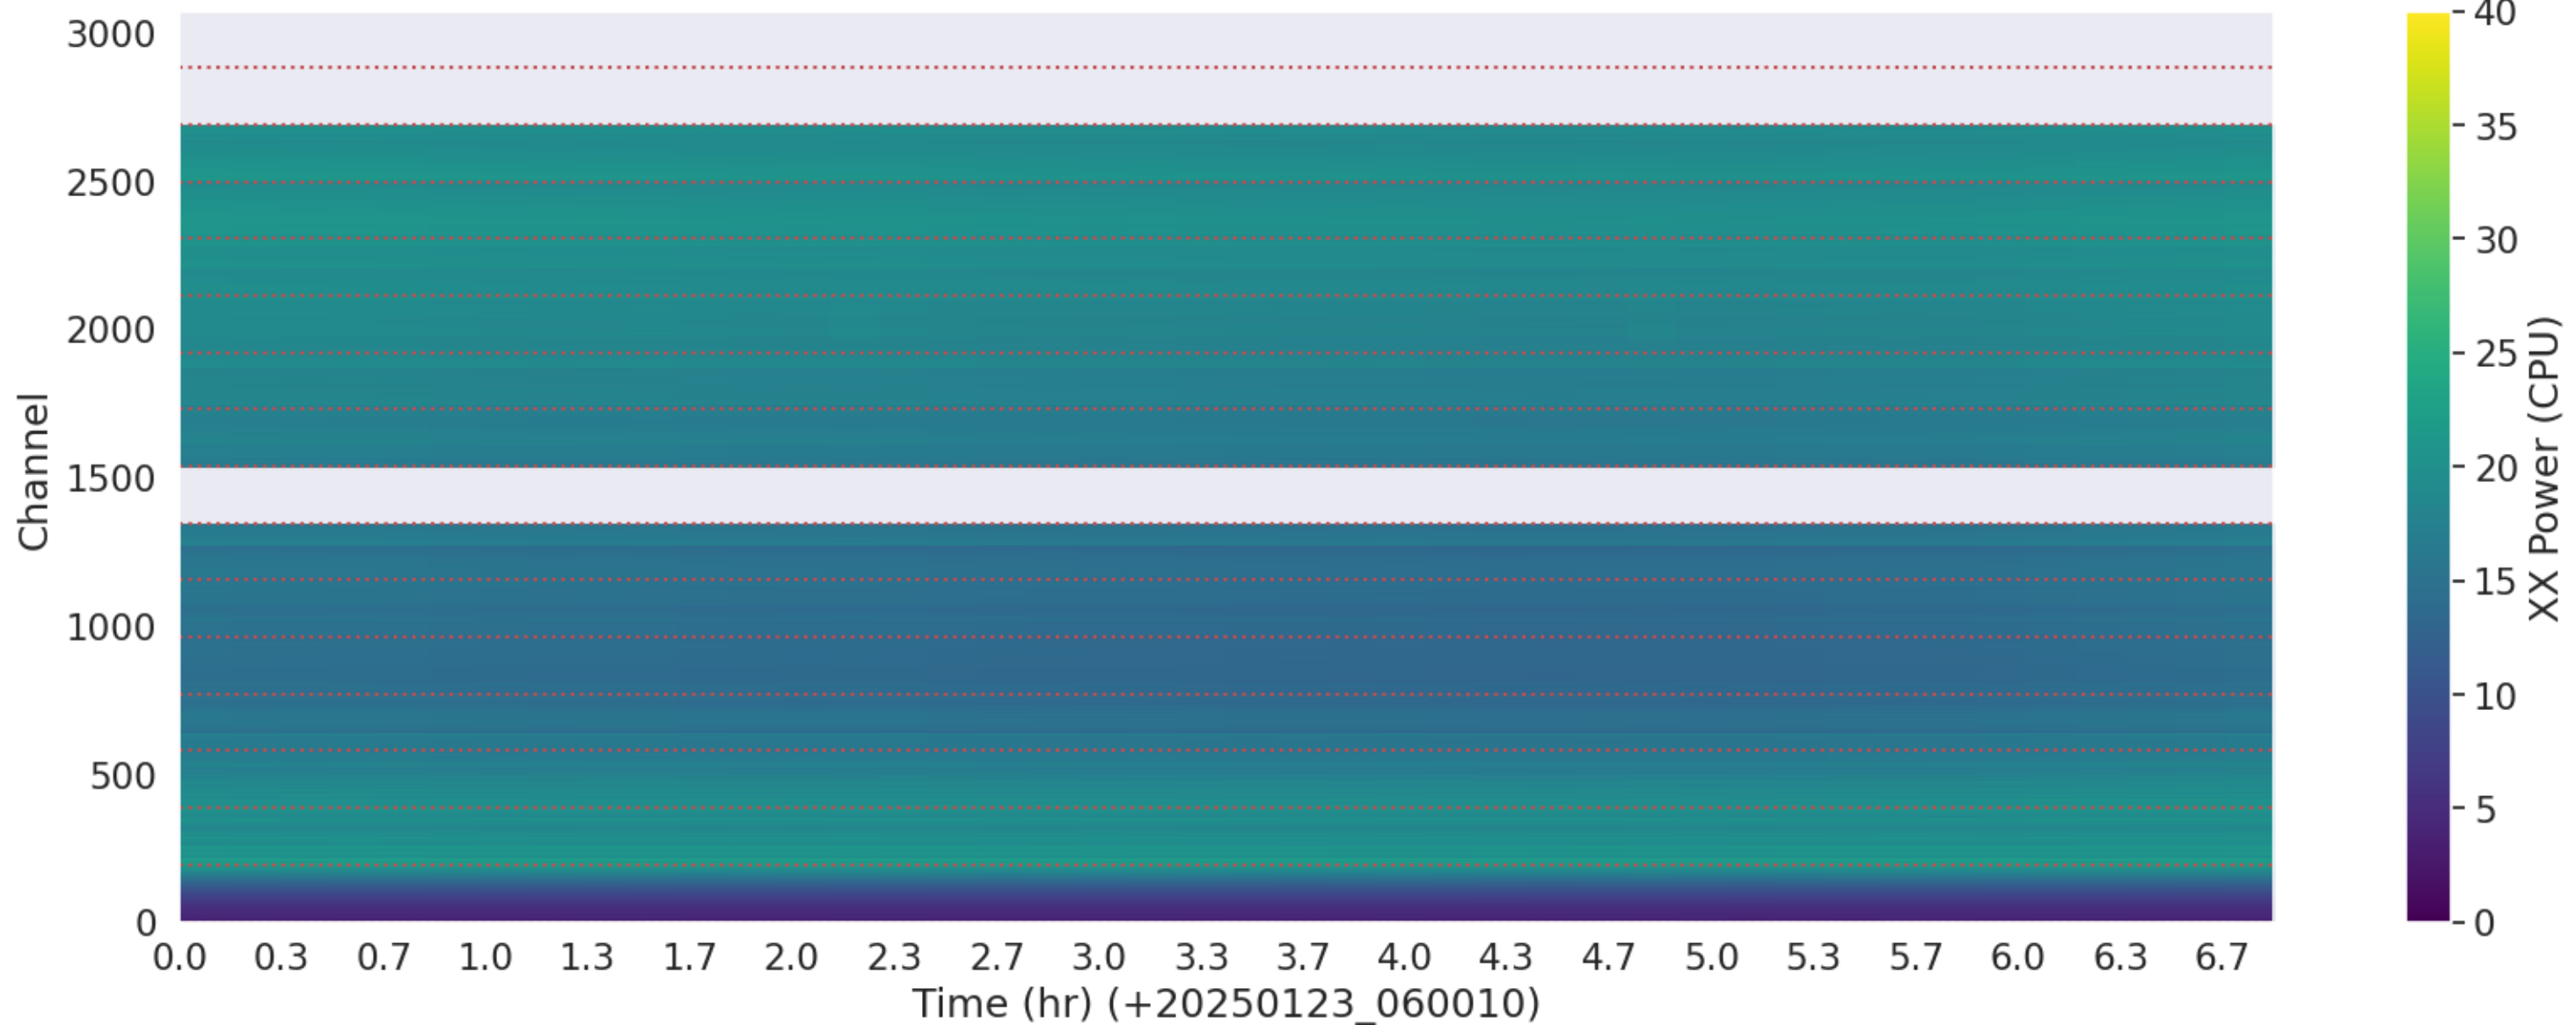

LWA321 - Correlator# 020 - XX - FLAGS: Good