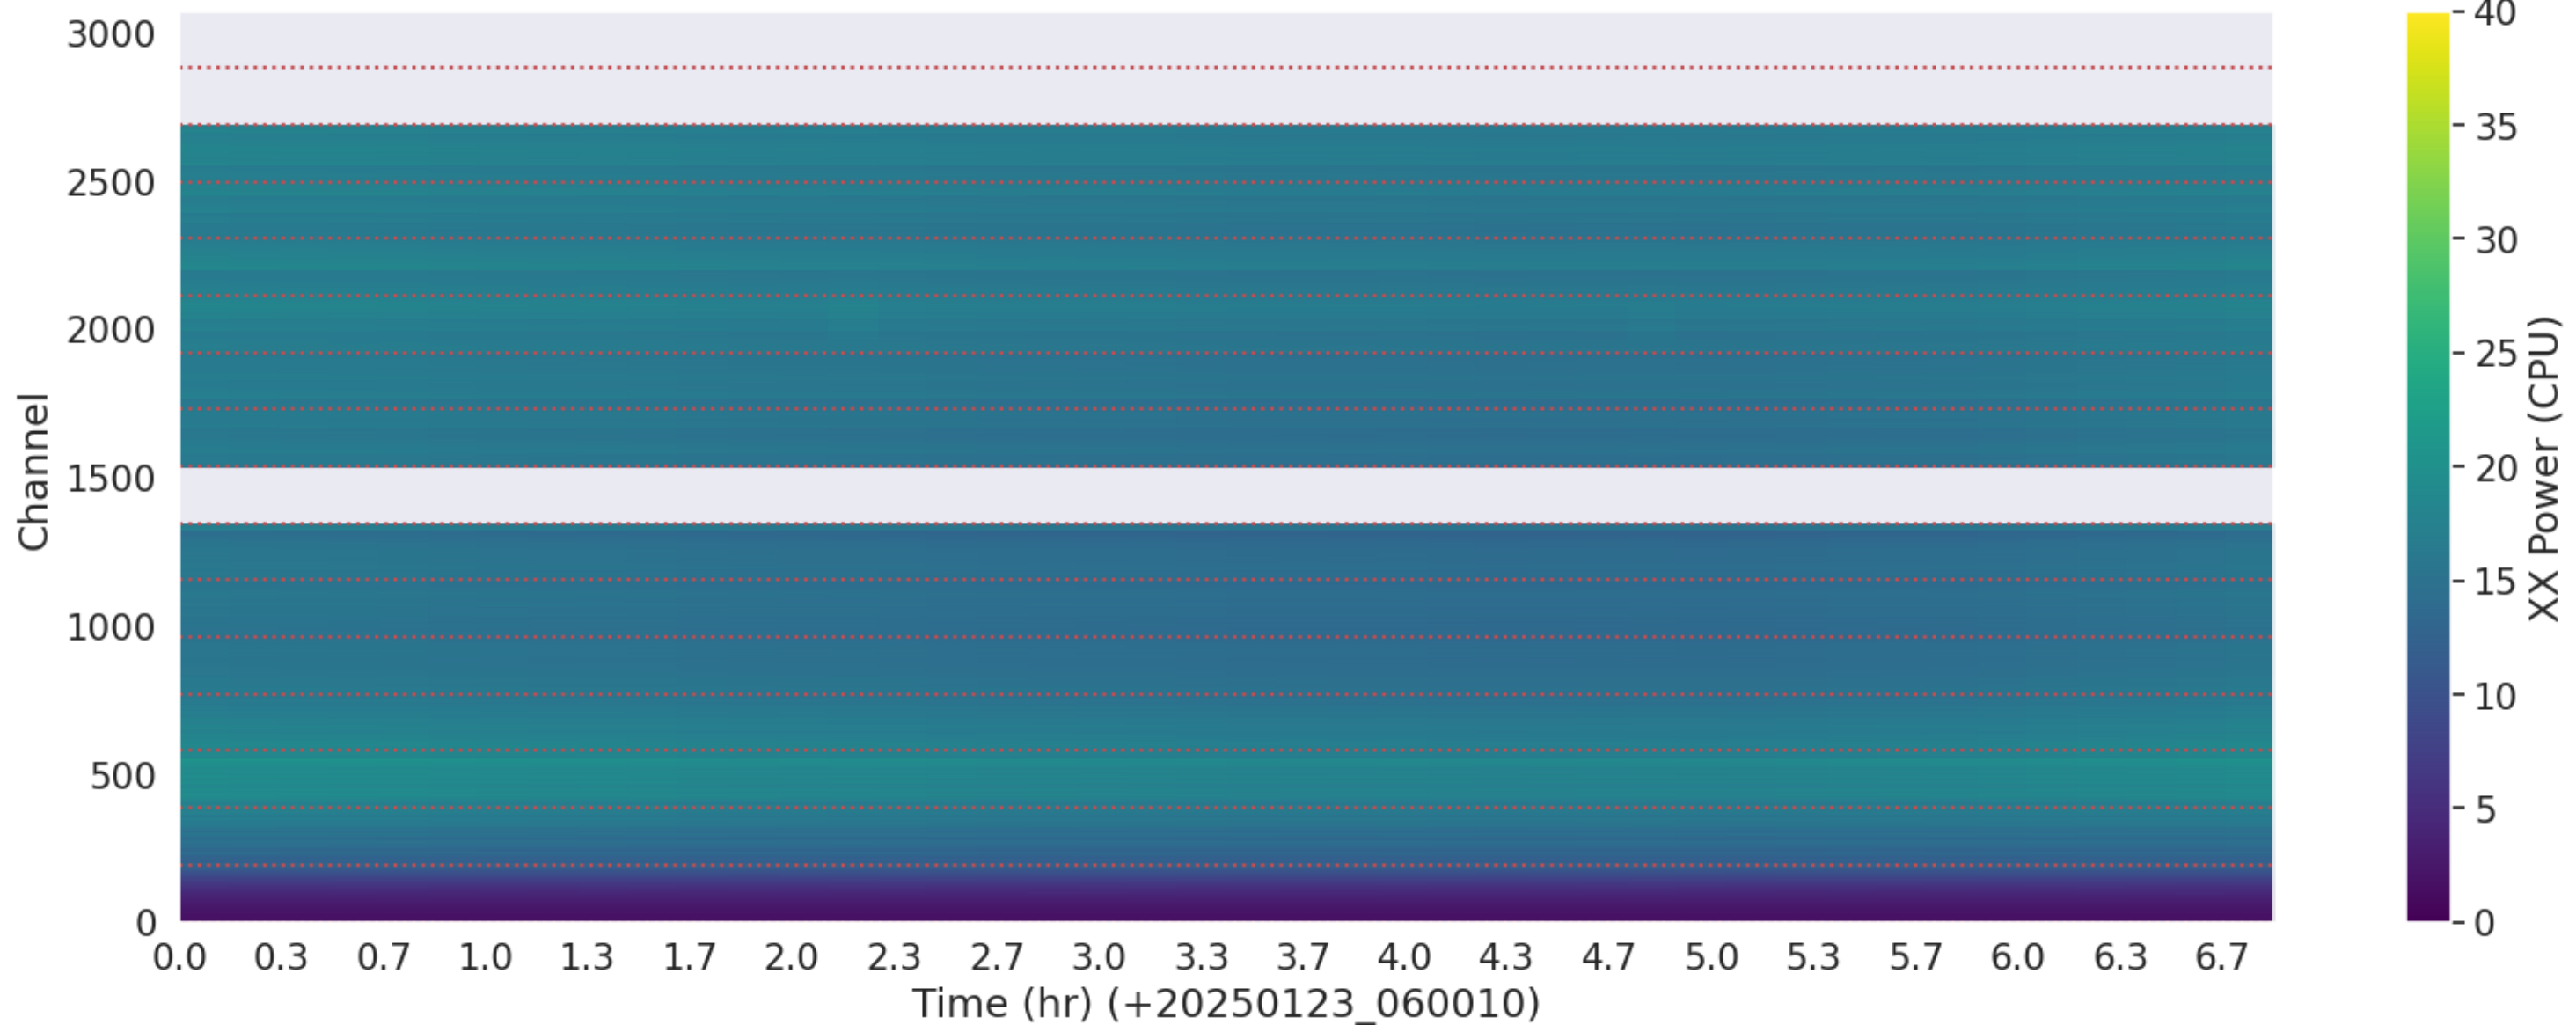

LWA238 - Correlator# 310 - XX - FLAGS: Good

LWA238 - Correlator# 310 - YY - FLAGS: Good

LWA237 - Correlator# 311 - XX - FLAGS: Good

LWA237 - Correlator# 311 - YY - FLAGS: Good

LWA240 - Correlator# 312 - XX - FLAGS: Good