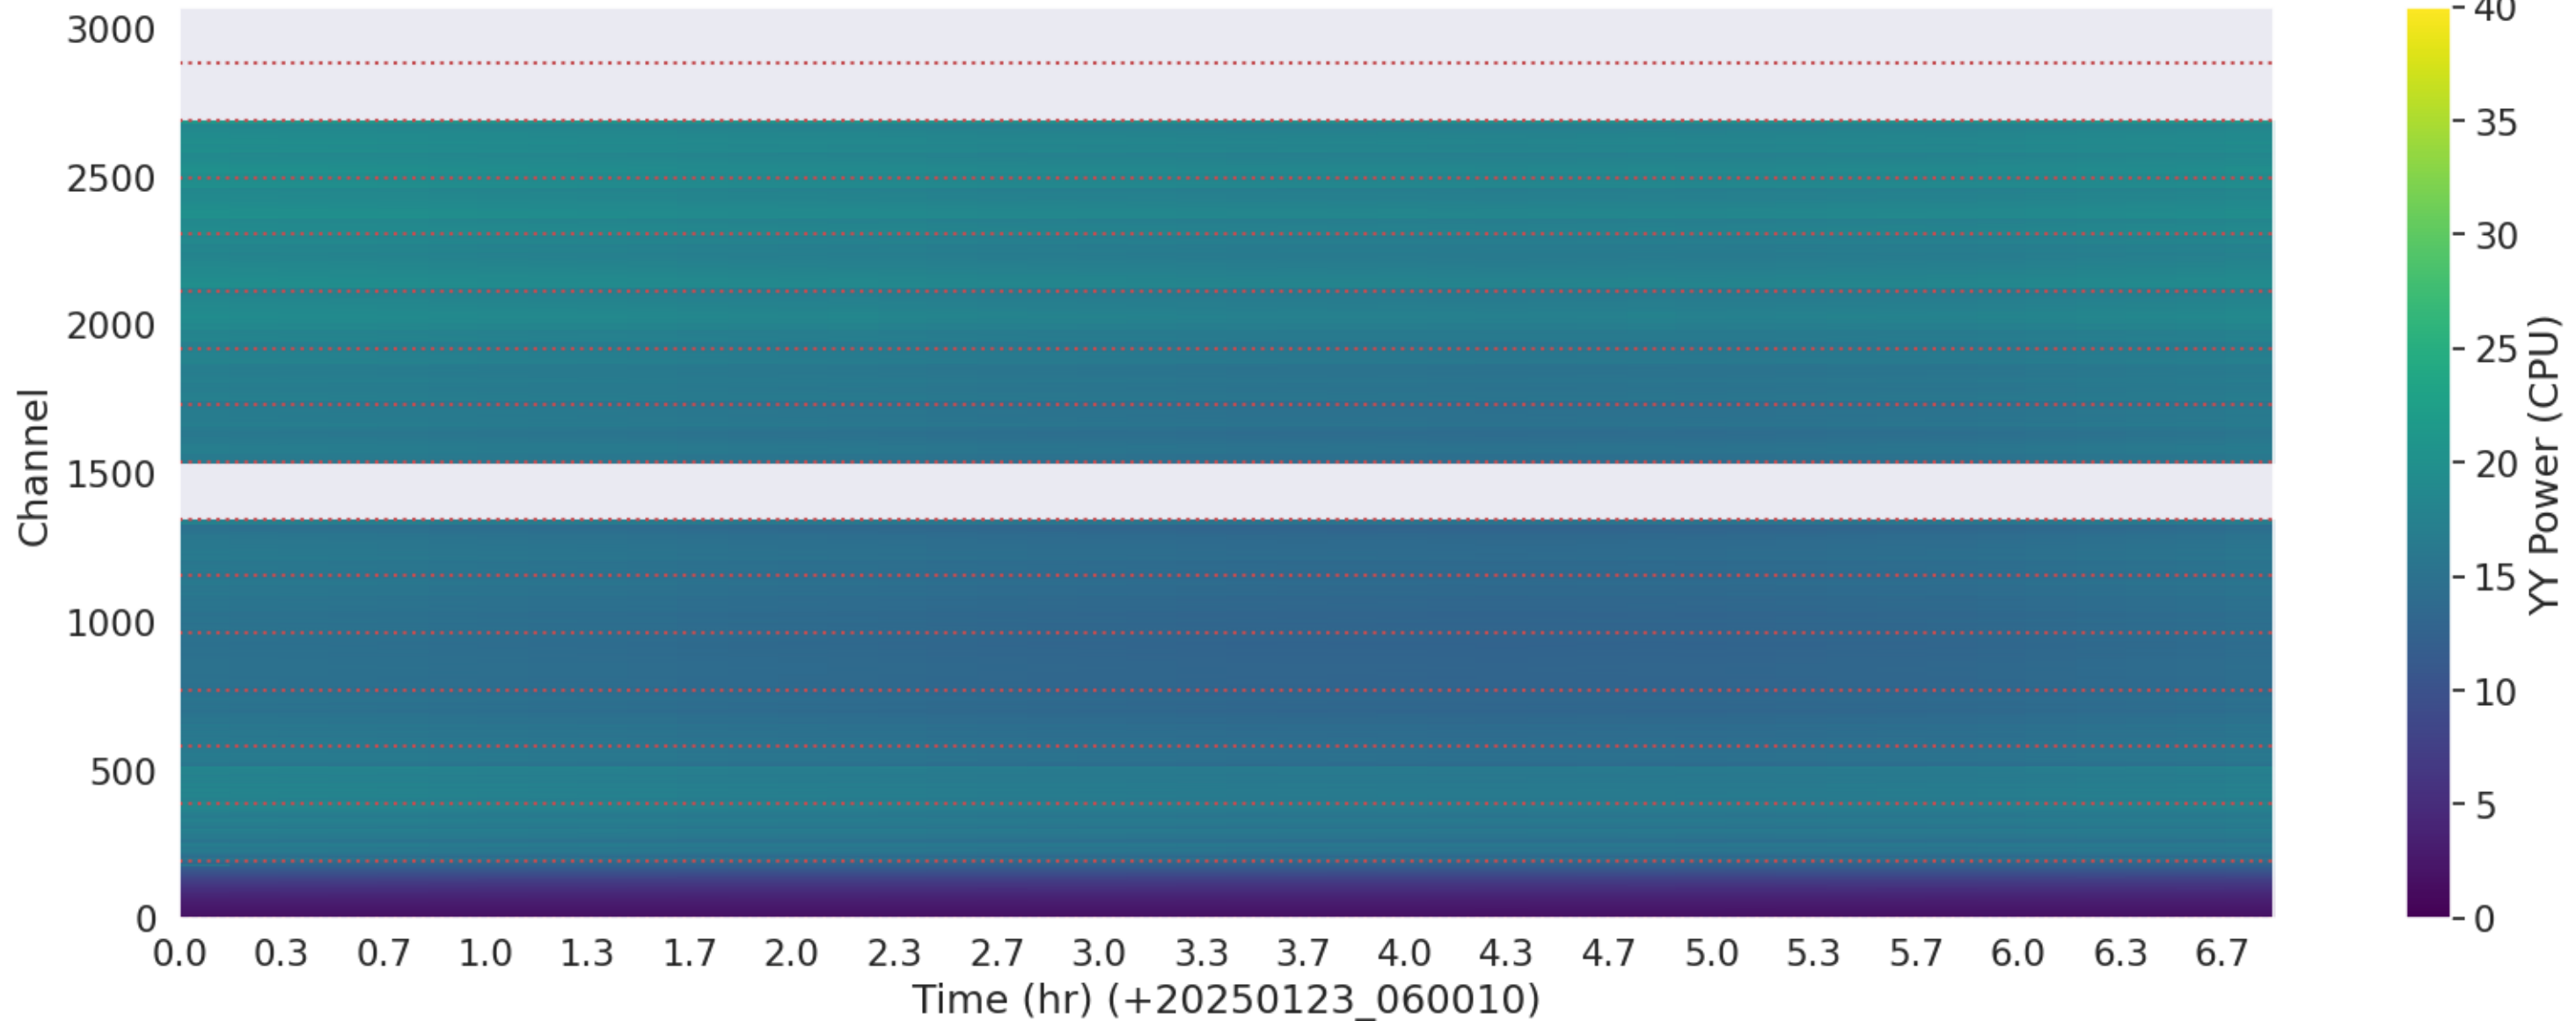

LWA230 - Correlator# 303 - XX - FLAGS: Good

LWA230 - Correlator# 303 - YY - FLAGS: Good

LWA226 - Correlator# 304 - XX - FLAGS: LowPower

LWA226 - Correlator# 304 - YY - FLAGS: Good

LWA229 - Correlator# 305 - YY - FLAGS: Good