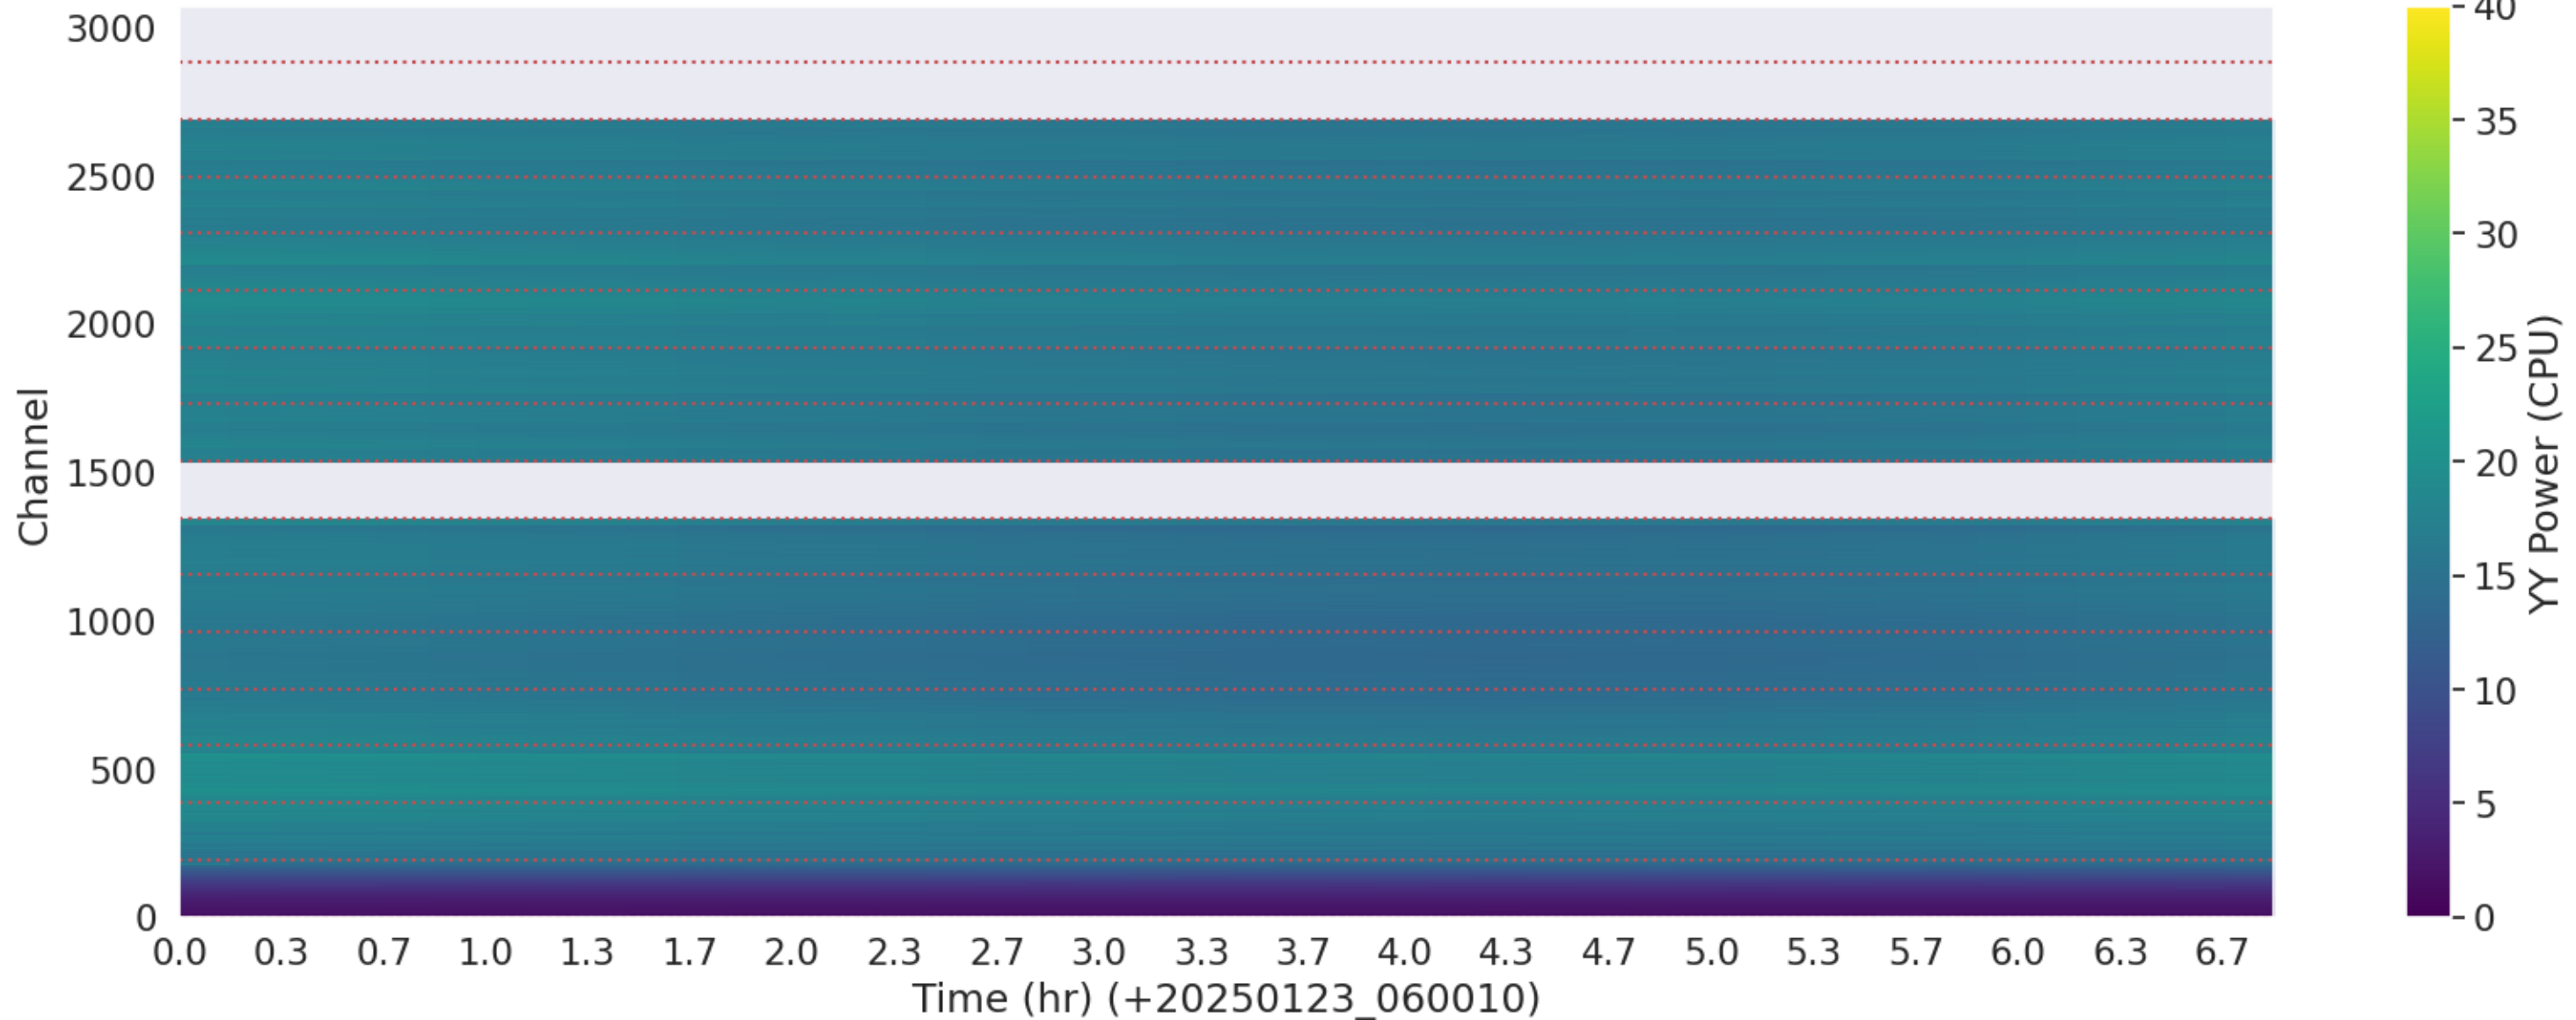

LWA038 - Correlator# 077 - YY - FLAGS: Good

LWA041 - Correlator# 079 - XX - FLAGS: Good

LWA041 - Correlator# 079 - YY - FLAGS: Good

LWA044 - Correlator# 080 - XX - FLAGS: Good

LWA044 - Correlator# 080 - YY - FLAGS: Good