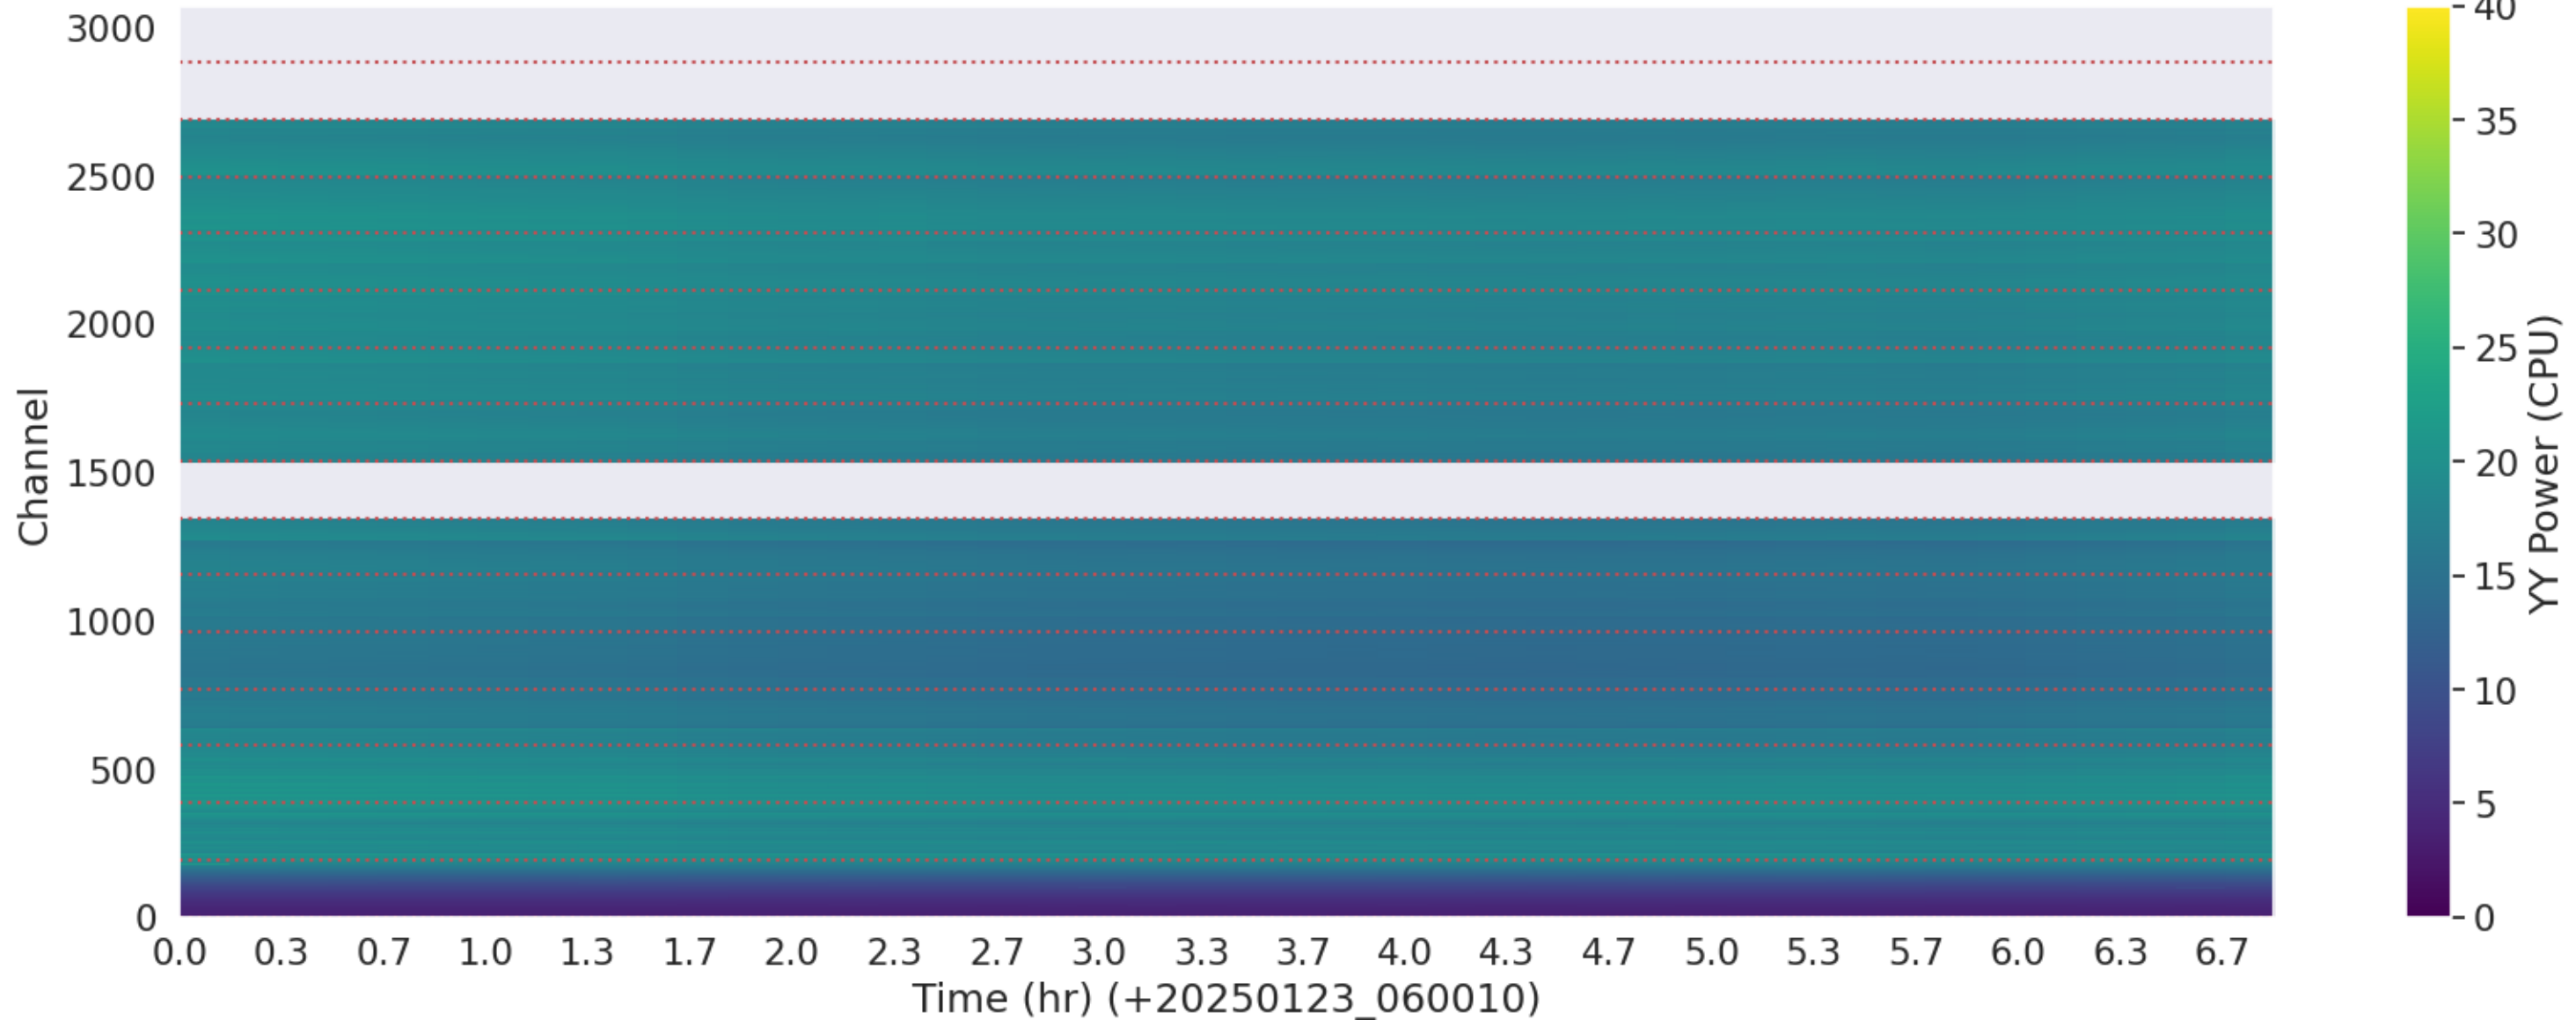

LWA308 - Correlator# 015 - YY - FLAGS: Good