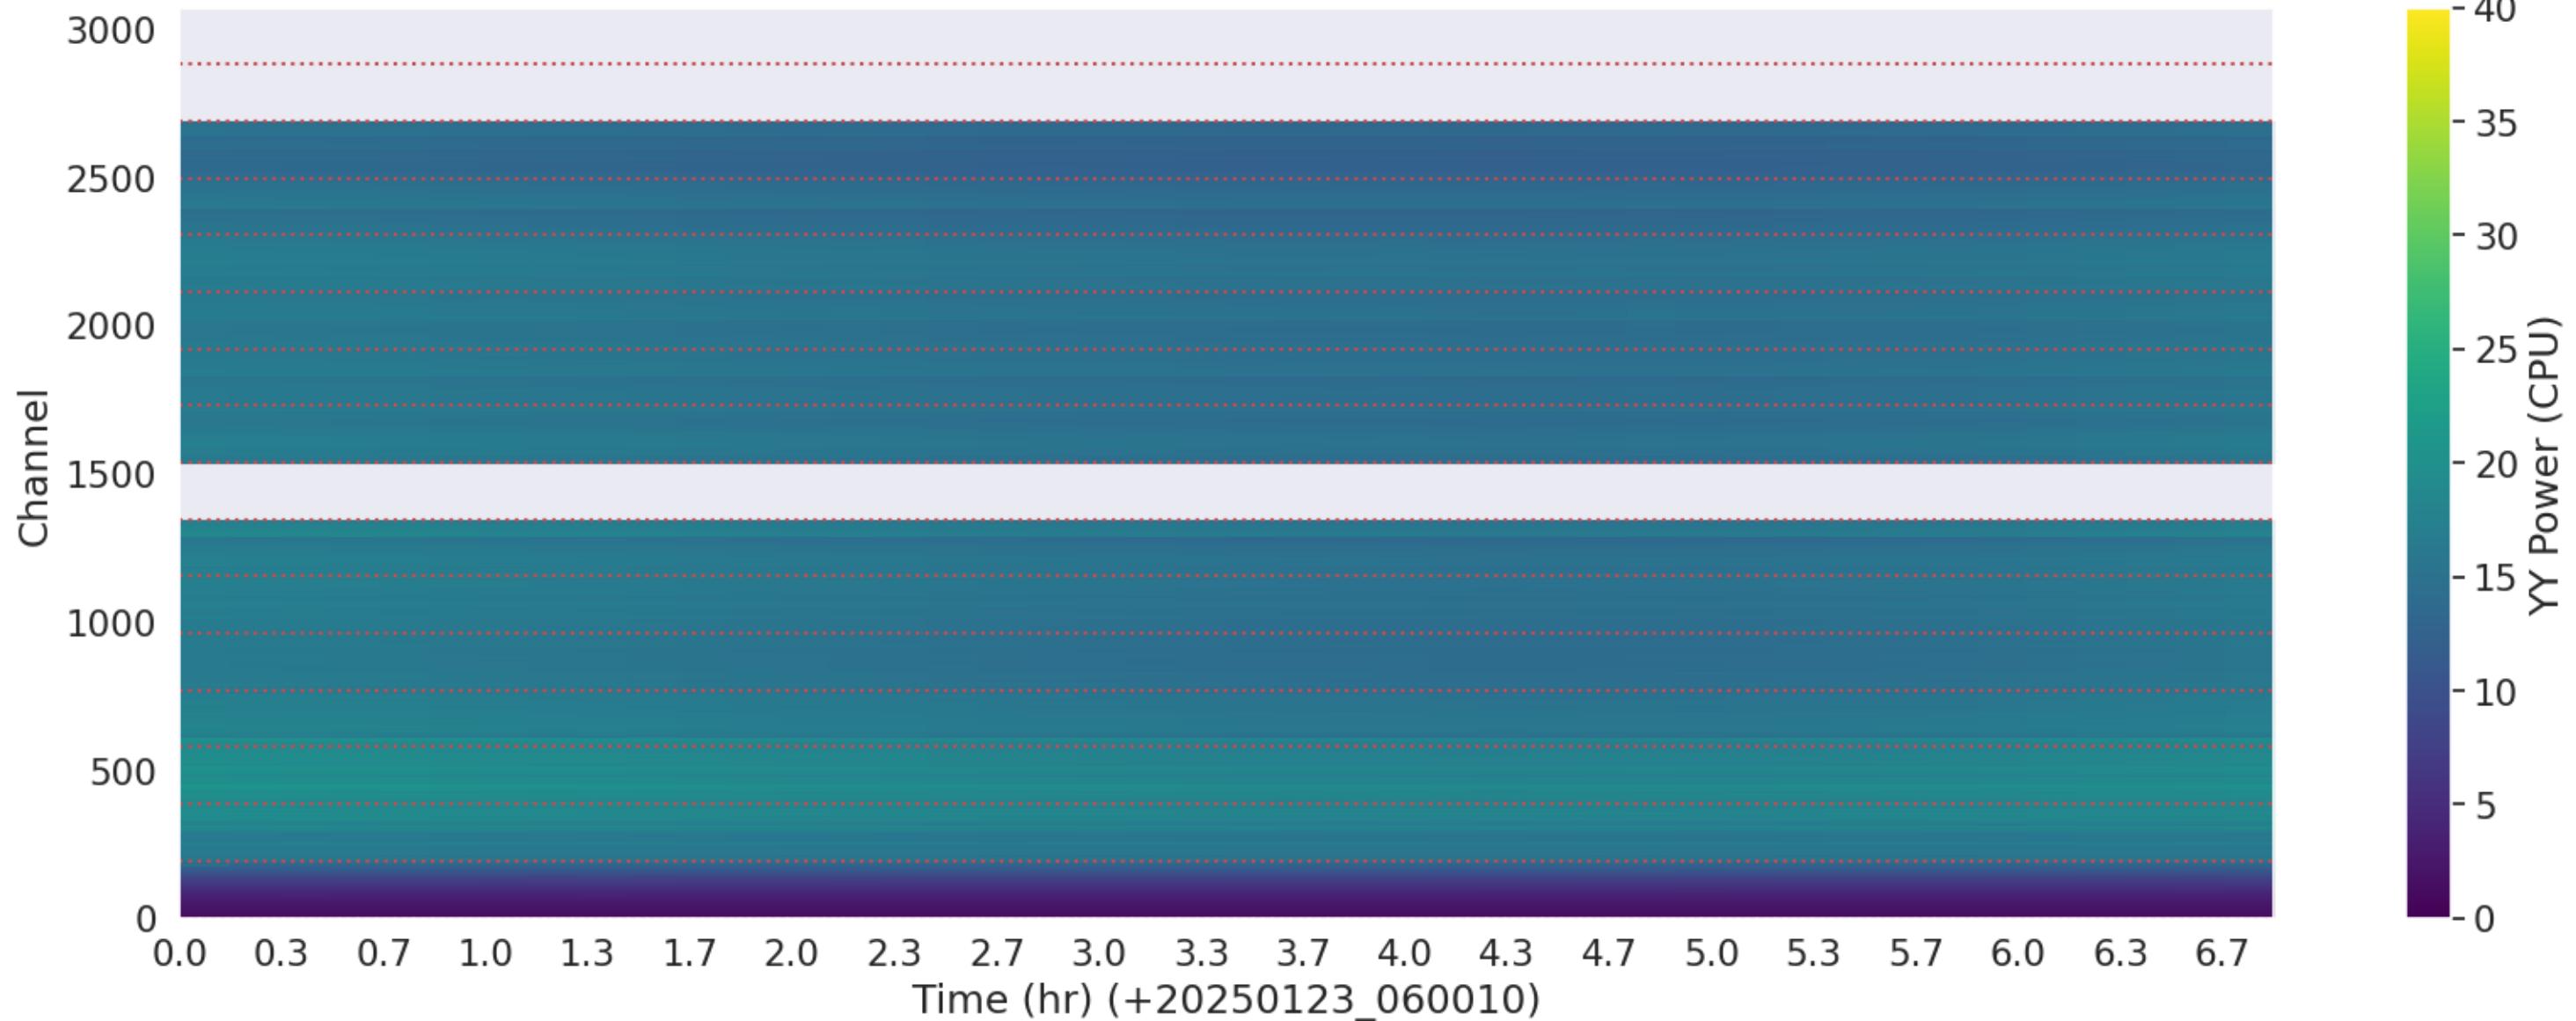

LWA182 - Correlator# 238 - YY - FLAGS: Good