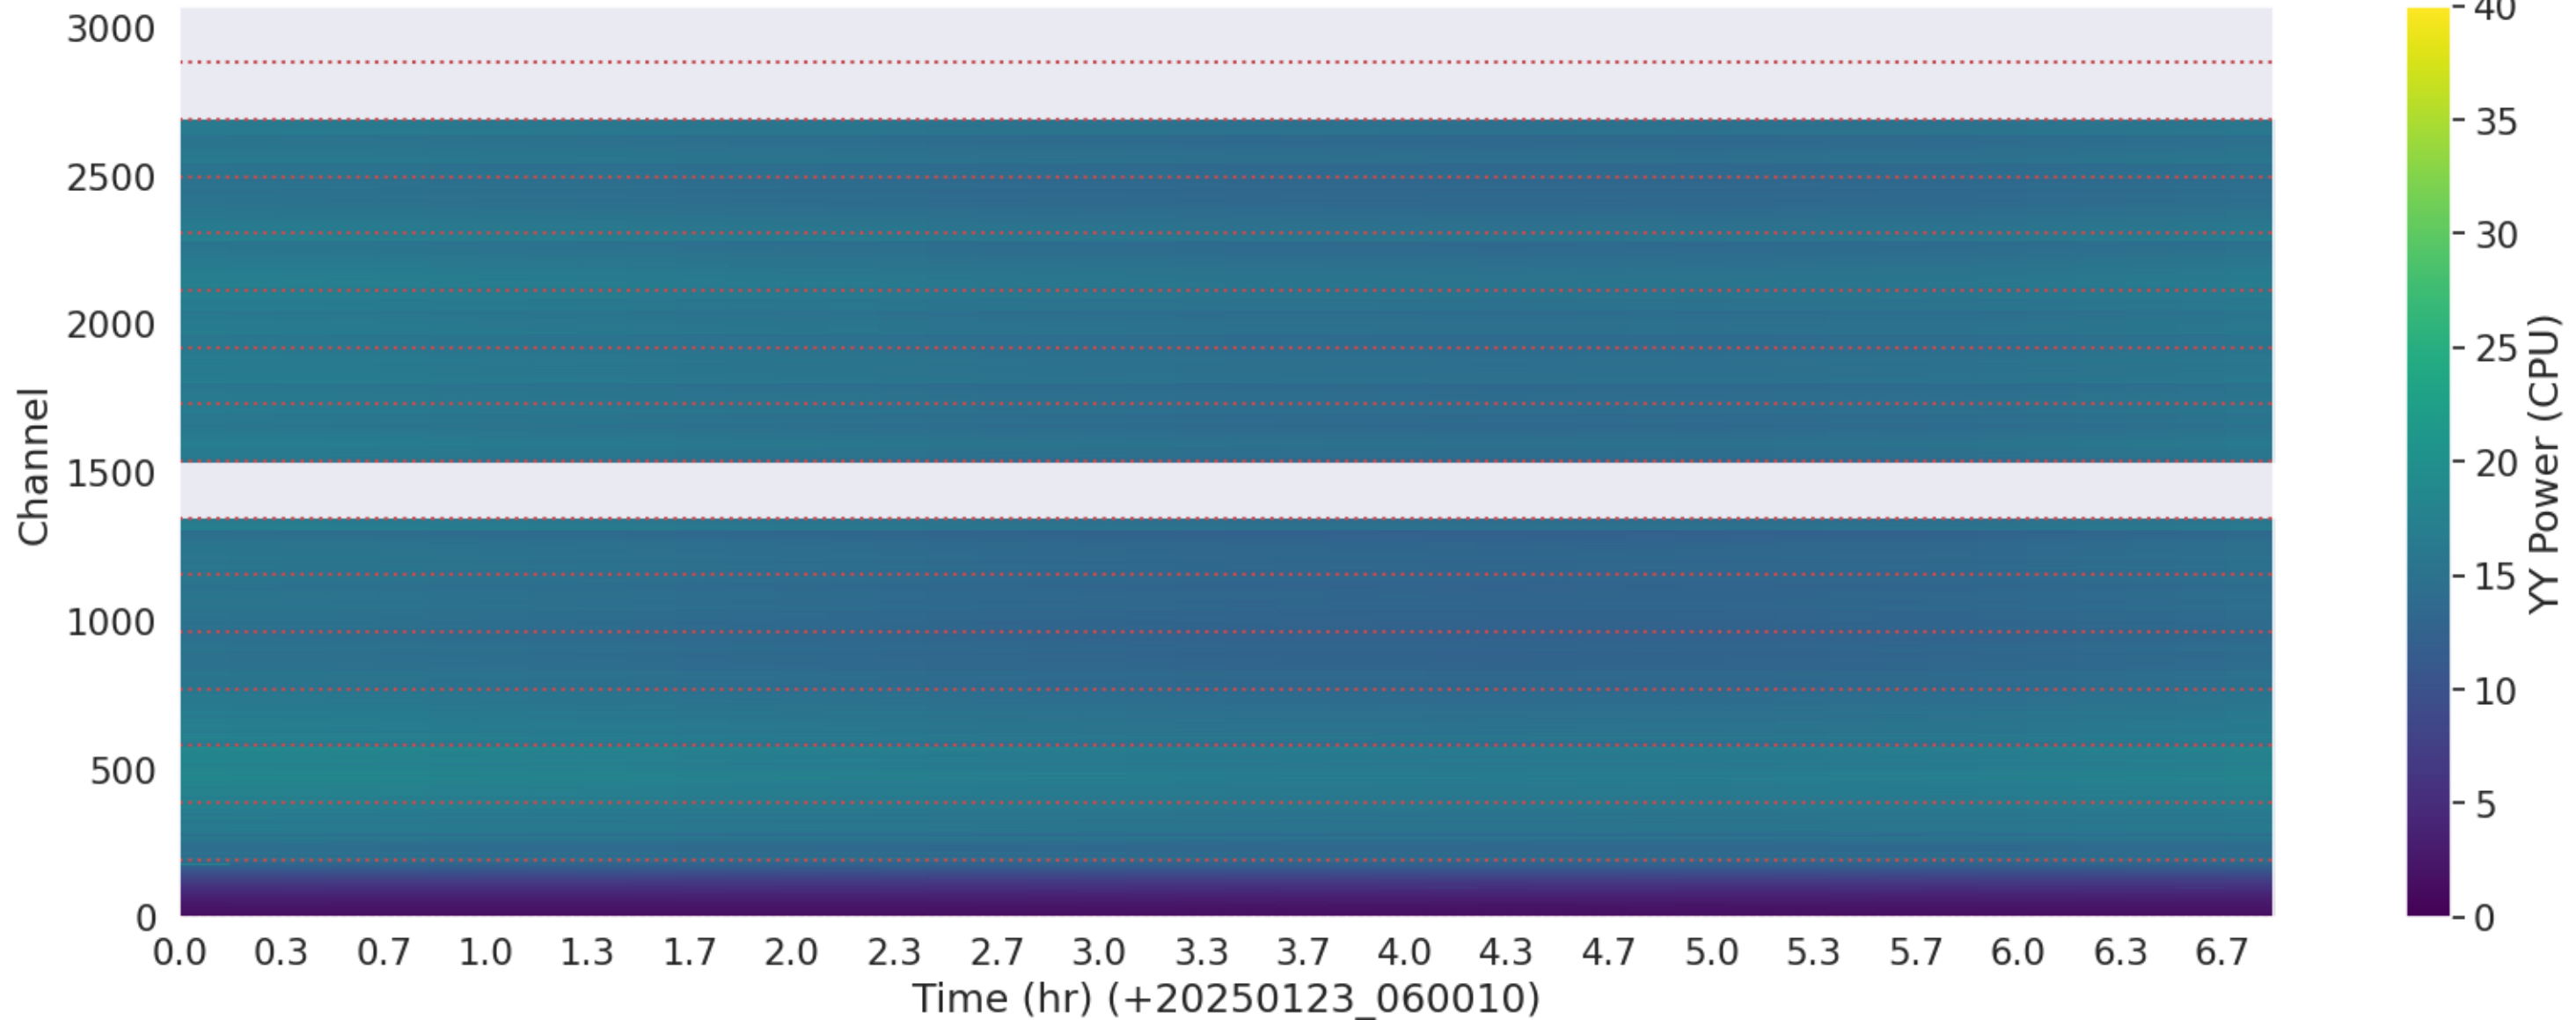

LWA030 - Correlator# 128 - YY - FLAGS: Good