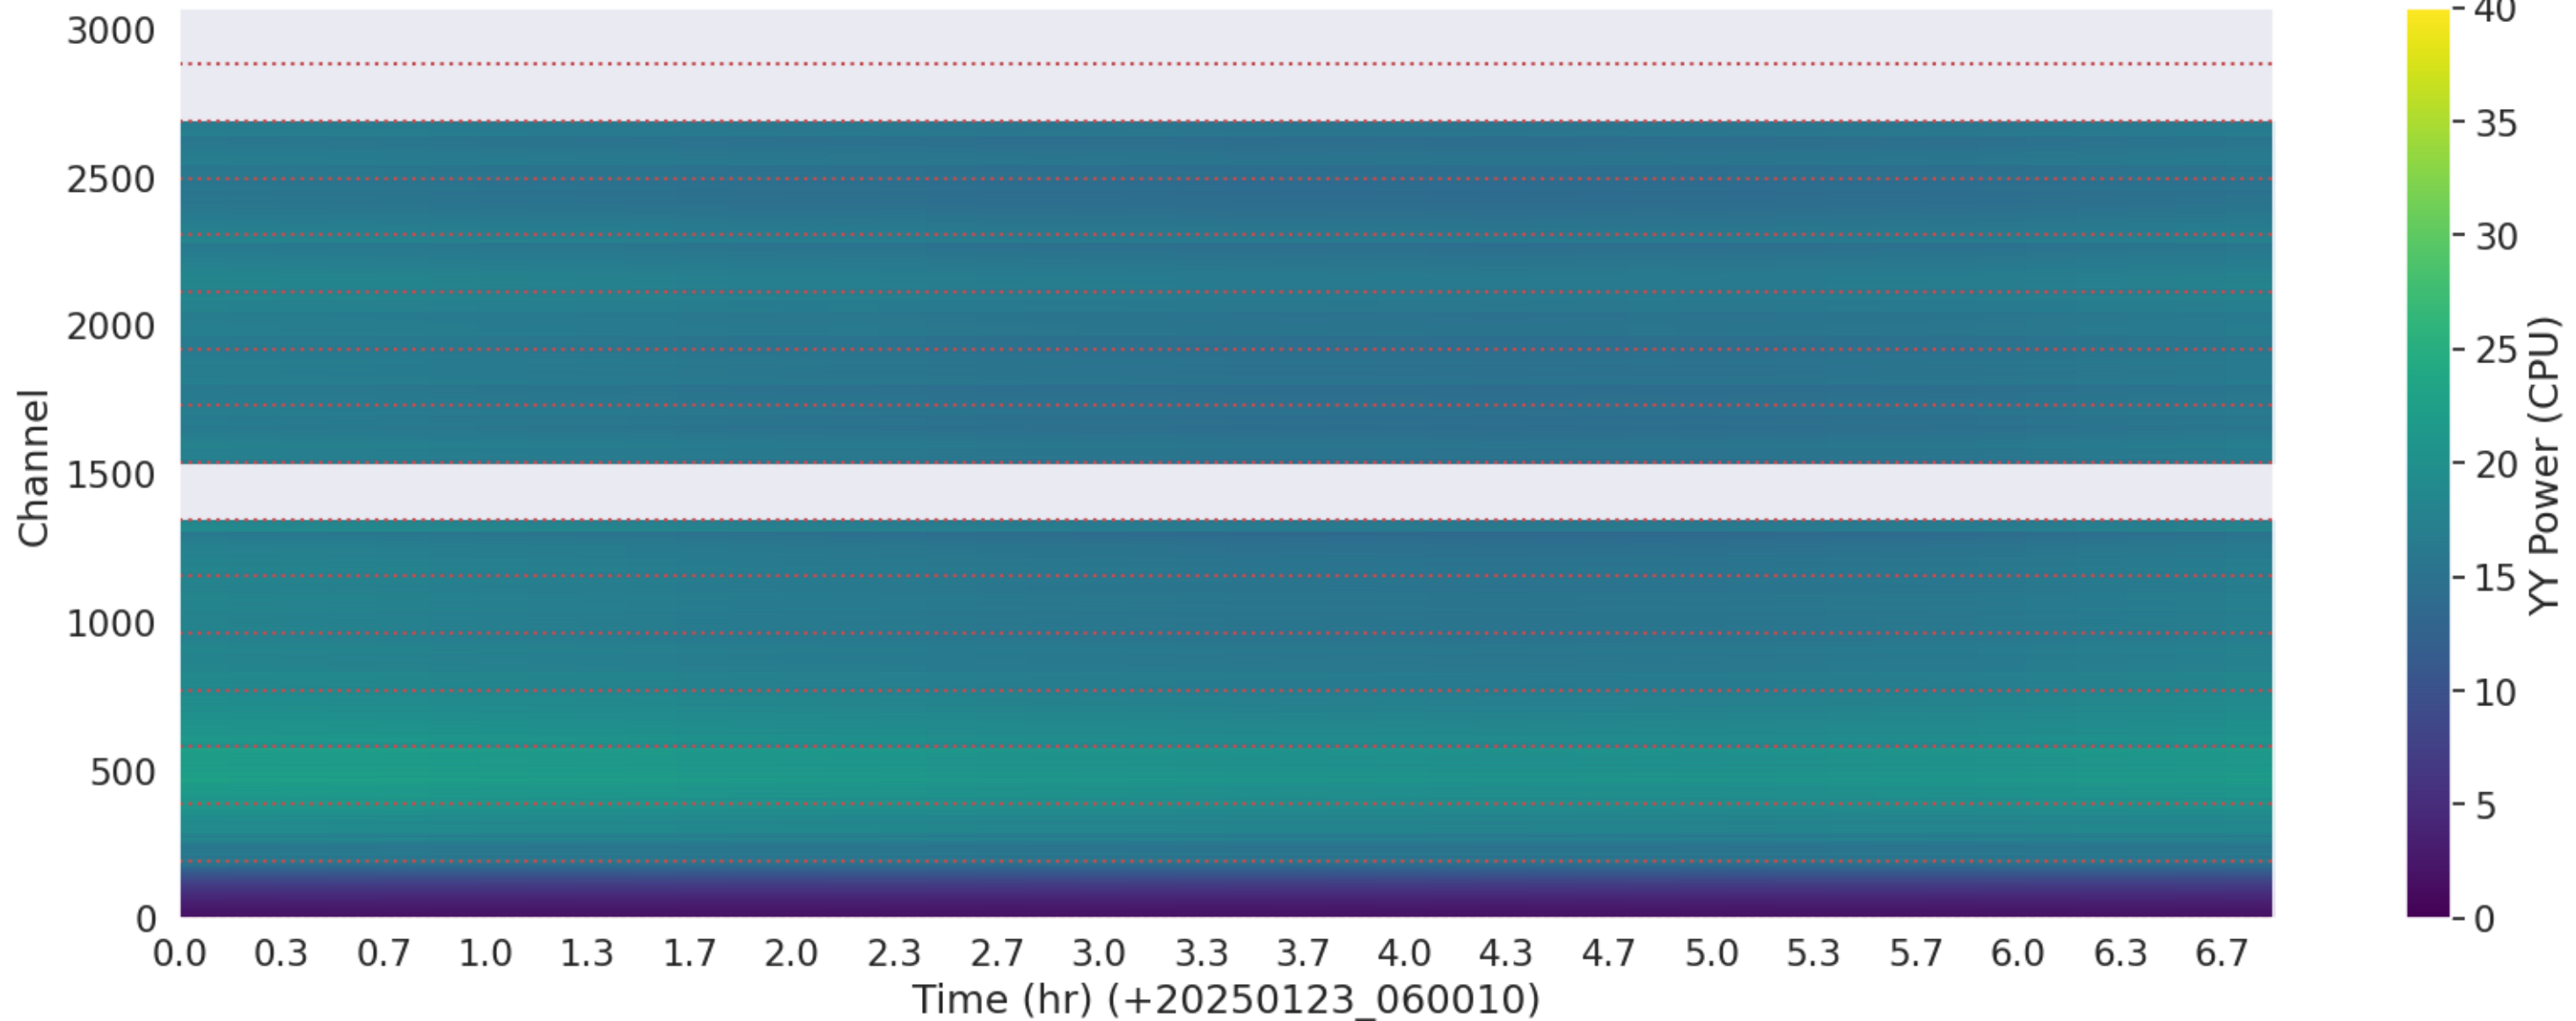

LWA219 - Correlator# 335 - XX - FLAGS: Good

LWA219 - Correlator# 335 - YY - FLAGS: Good

LWA241 - Correlator# 336 - XX - FLAGS: Good

LWA241 - Correlator# 336 - YY - FLAGS: Good

LWA223 - Correlator# 337 - XX - FLAGS: Good