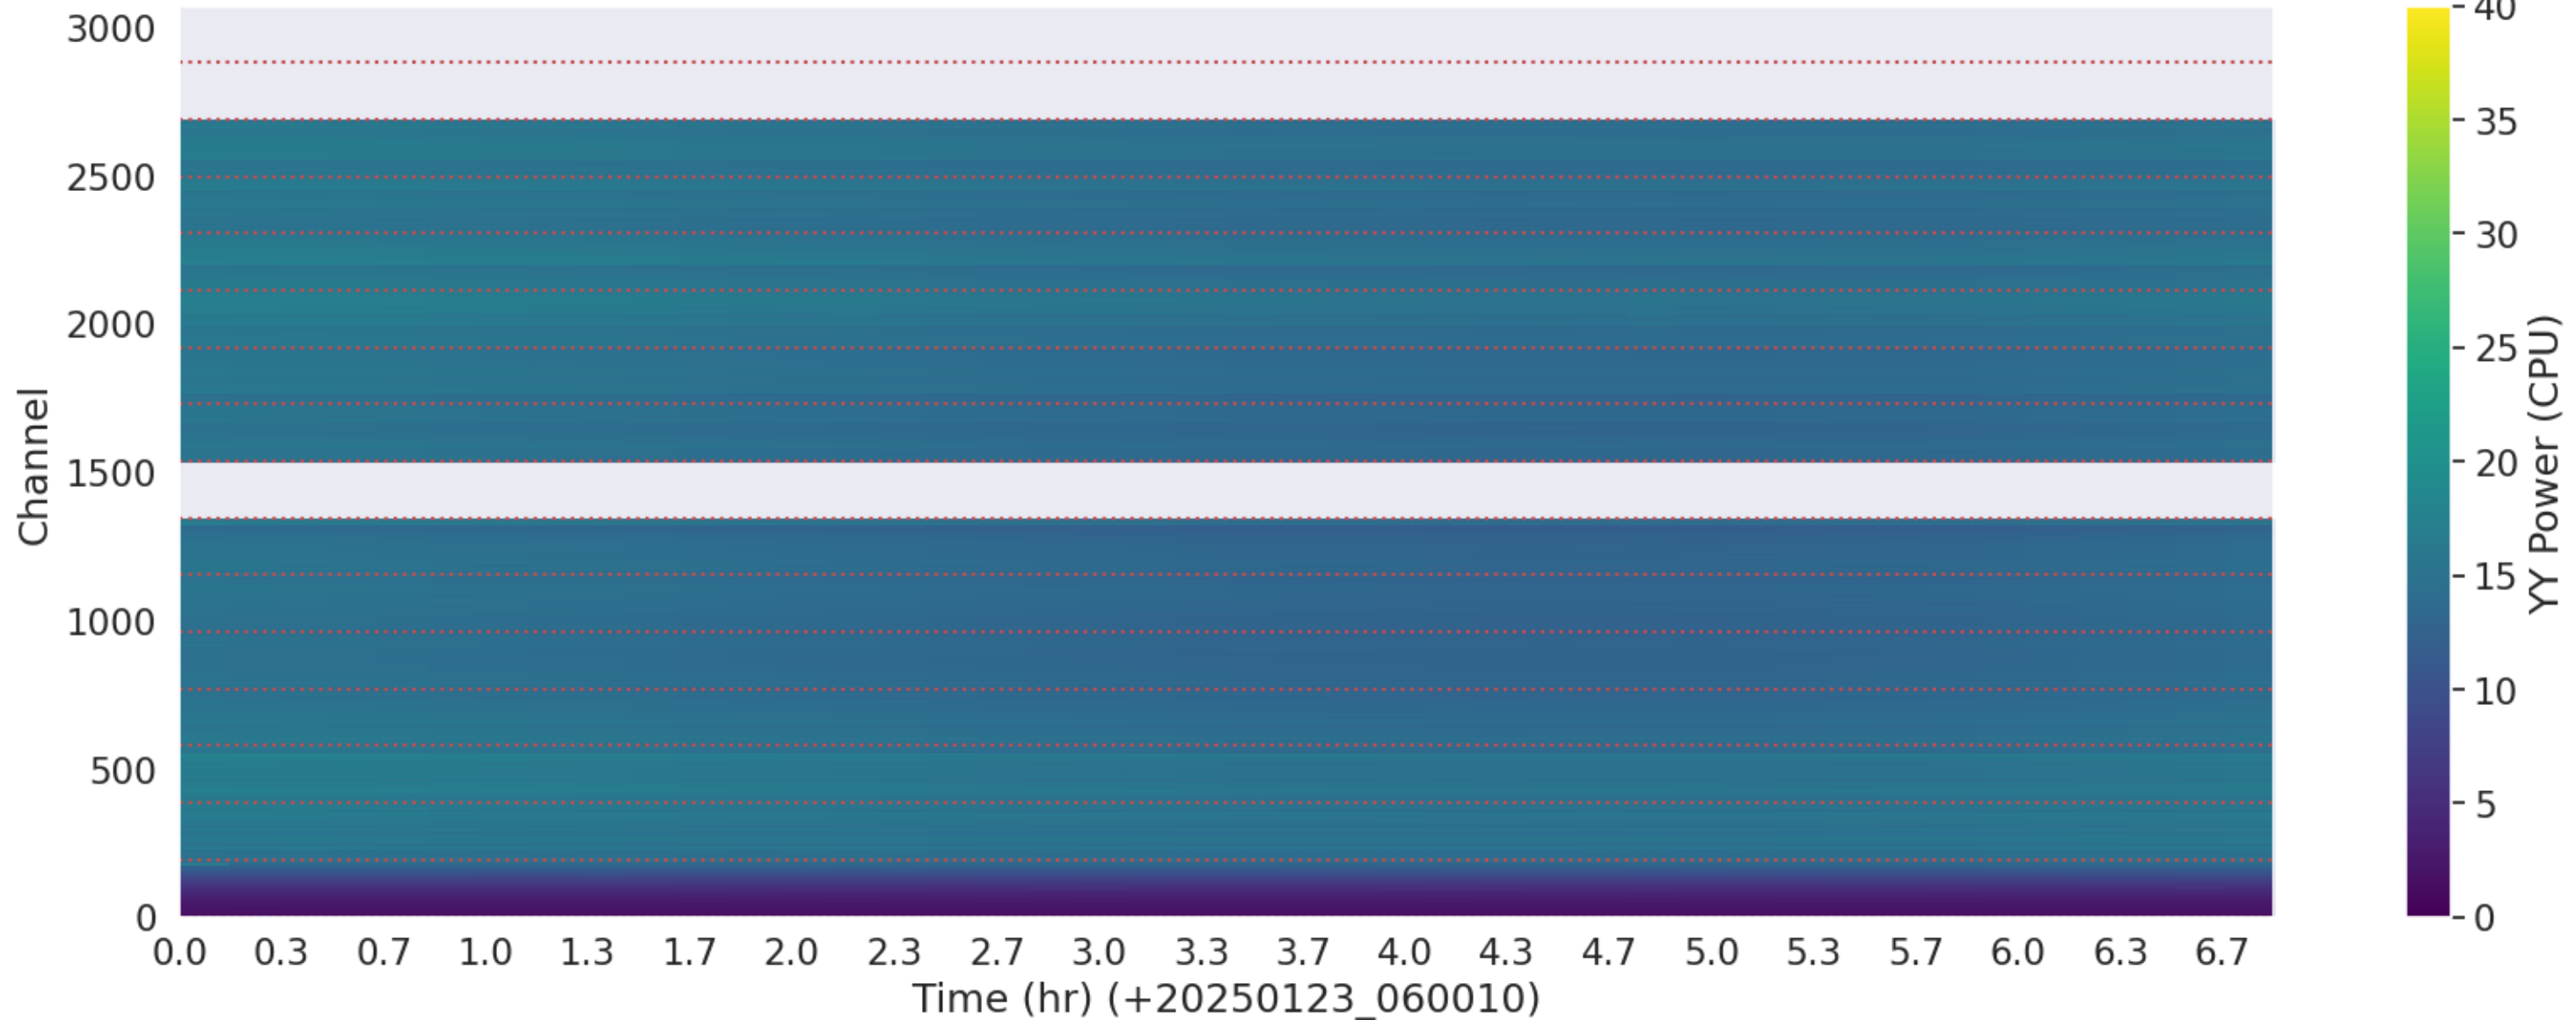

LWA015 - Correlator# 098 - YY - FLAGS: Good