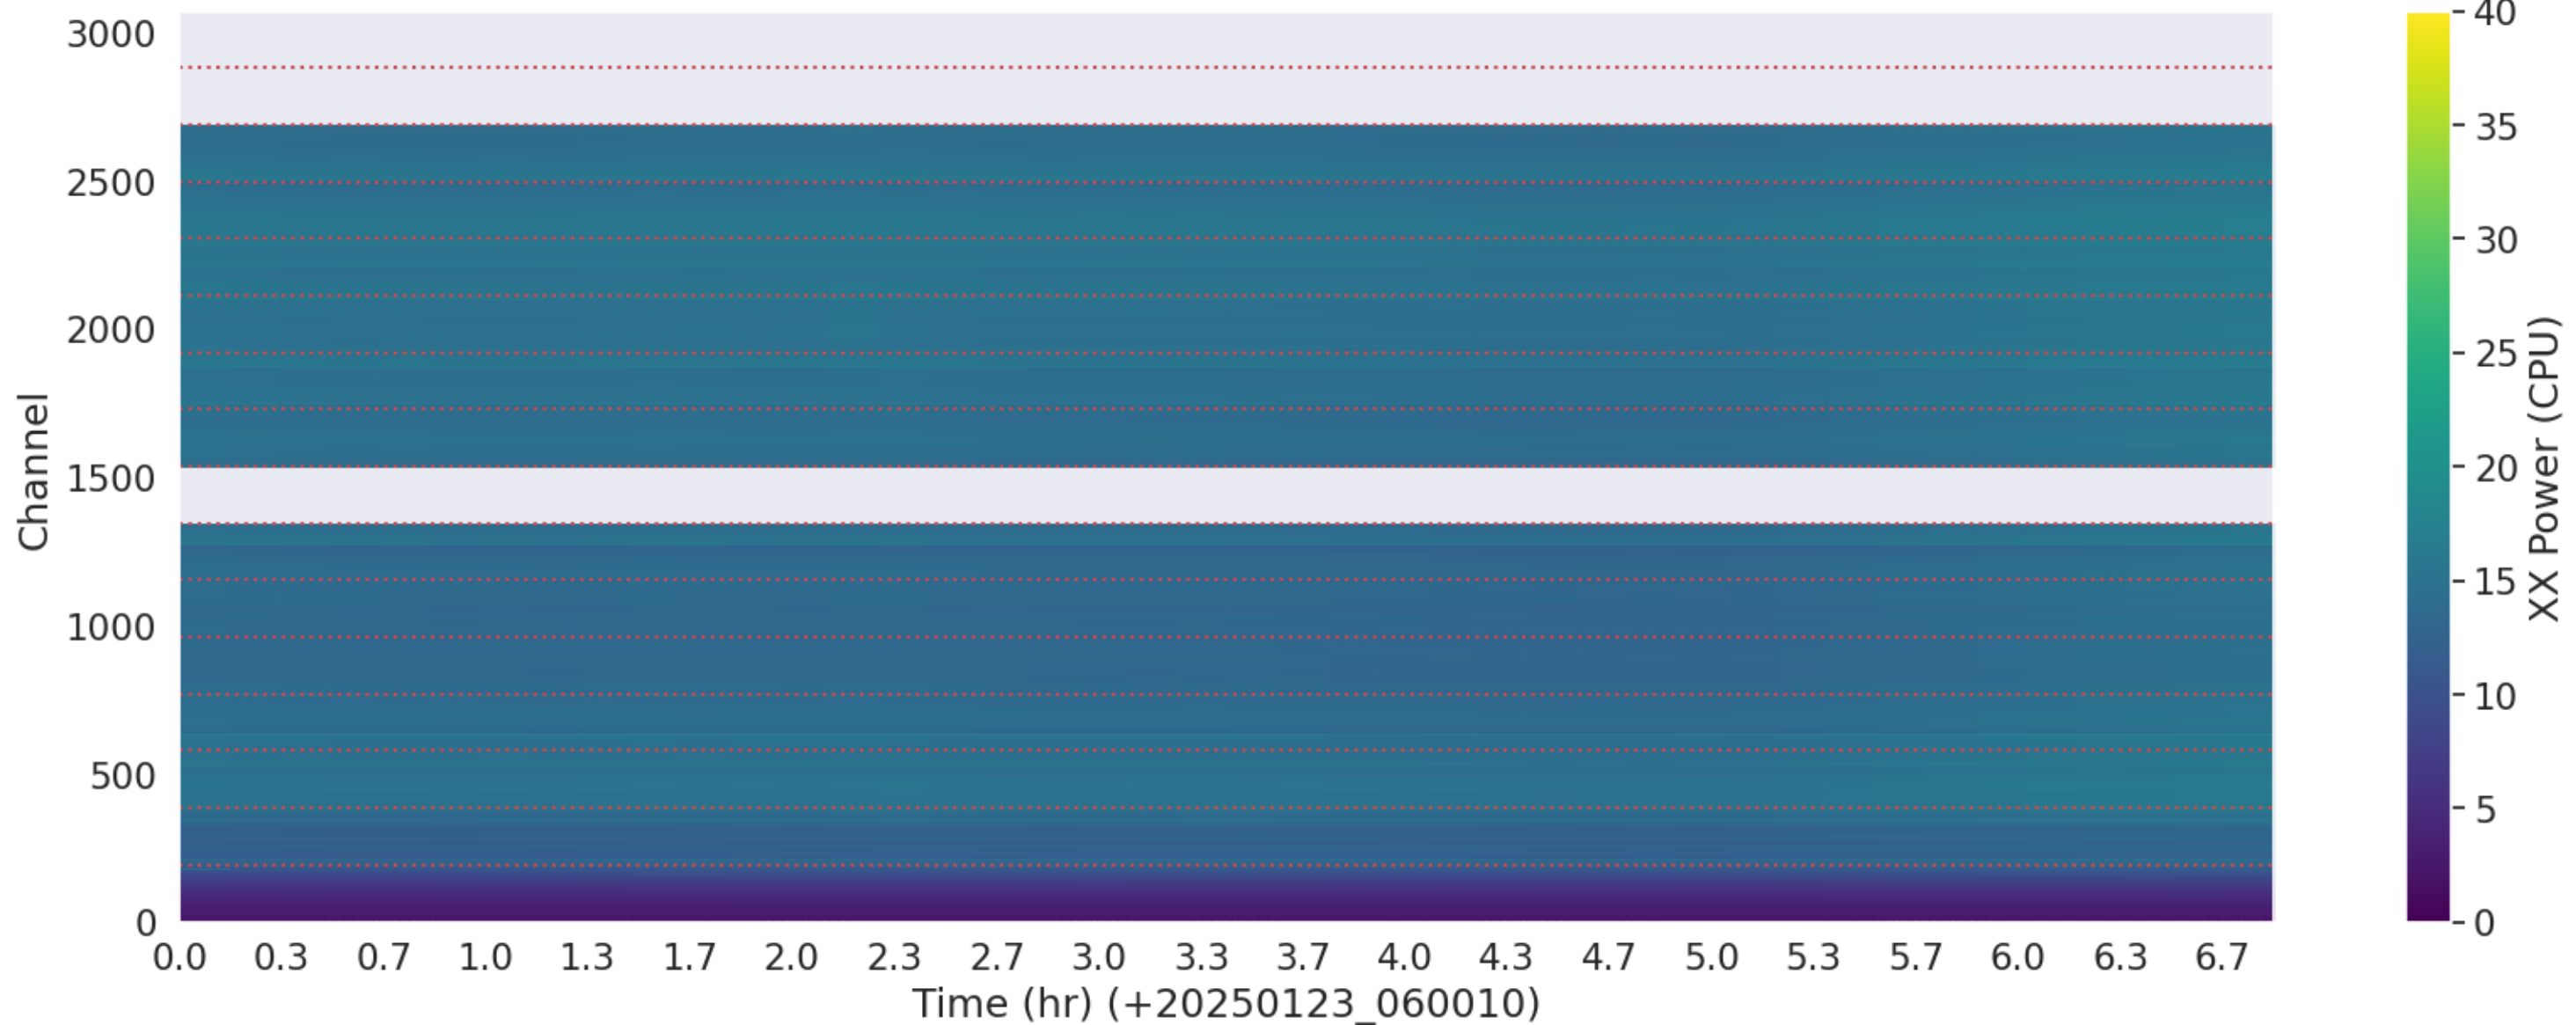

LWA308 - Correlator# 015 - XX - FLAGS: Good