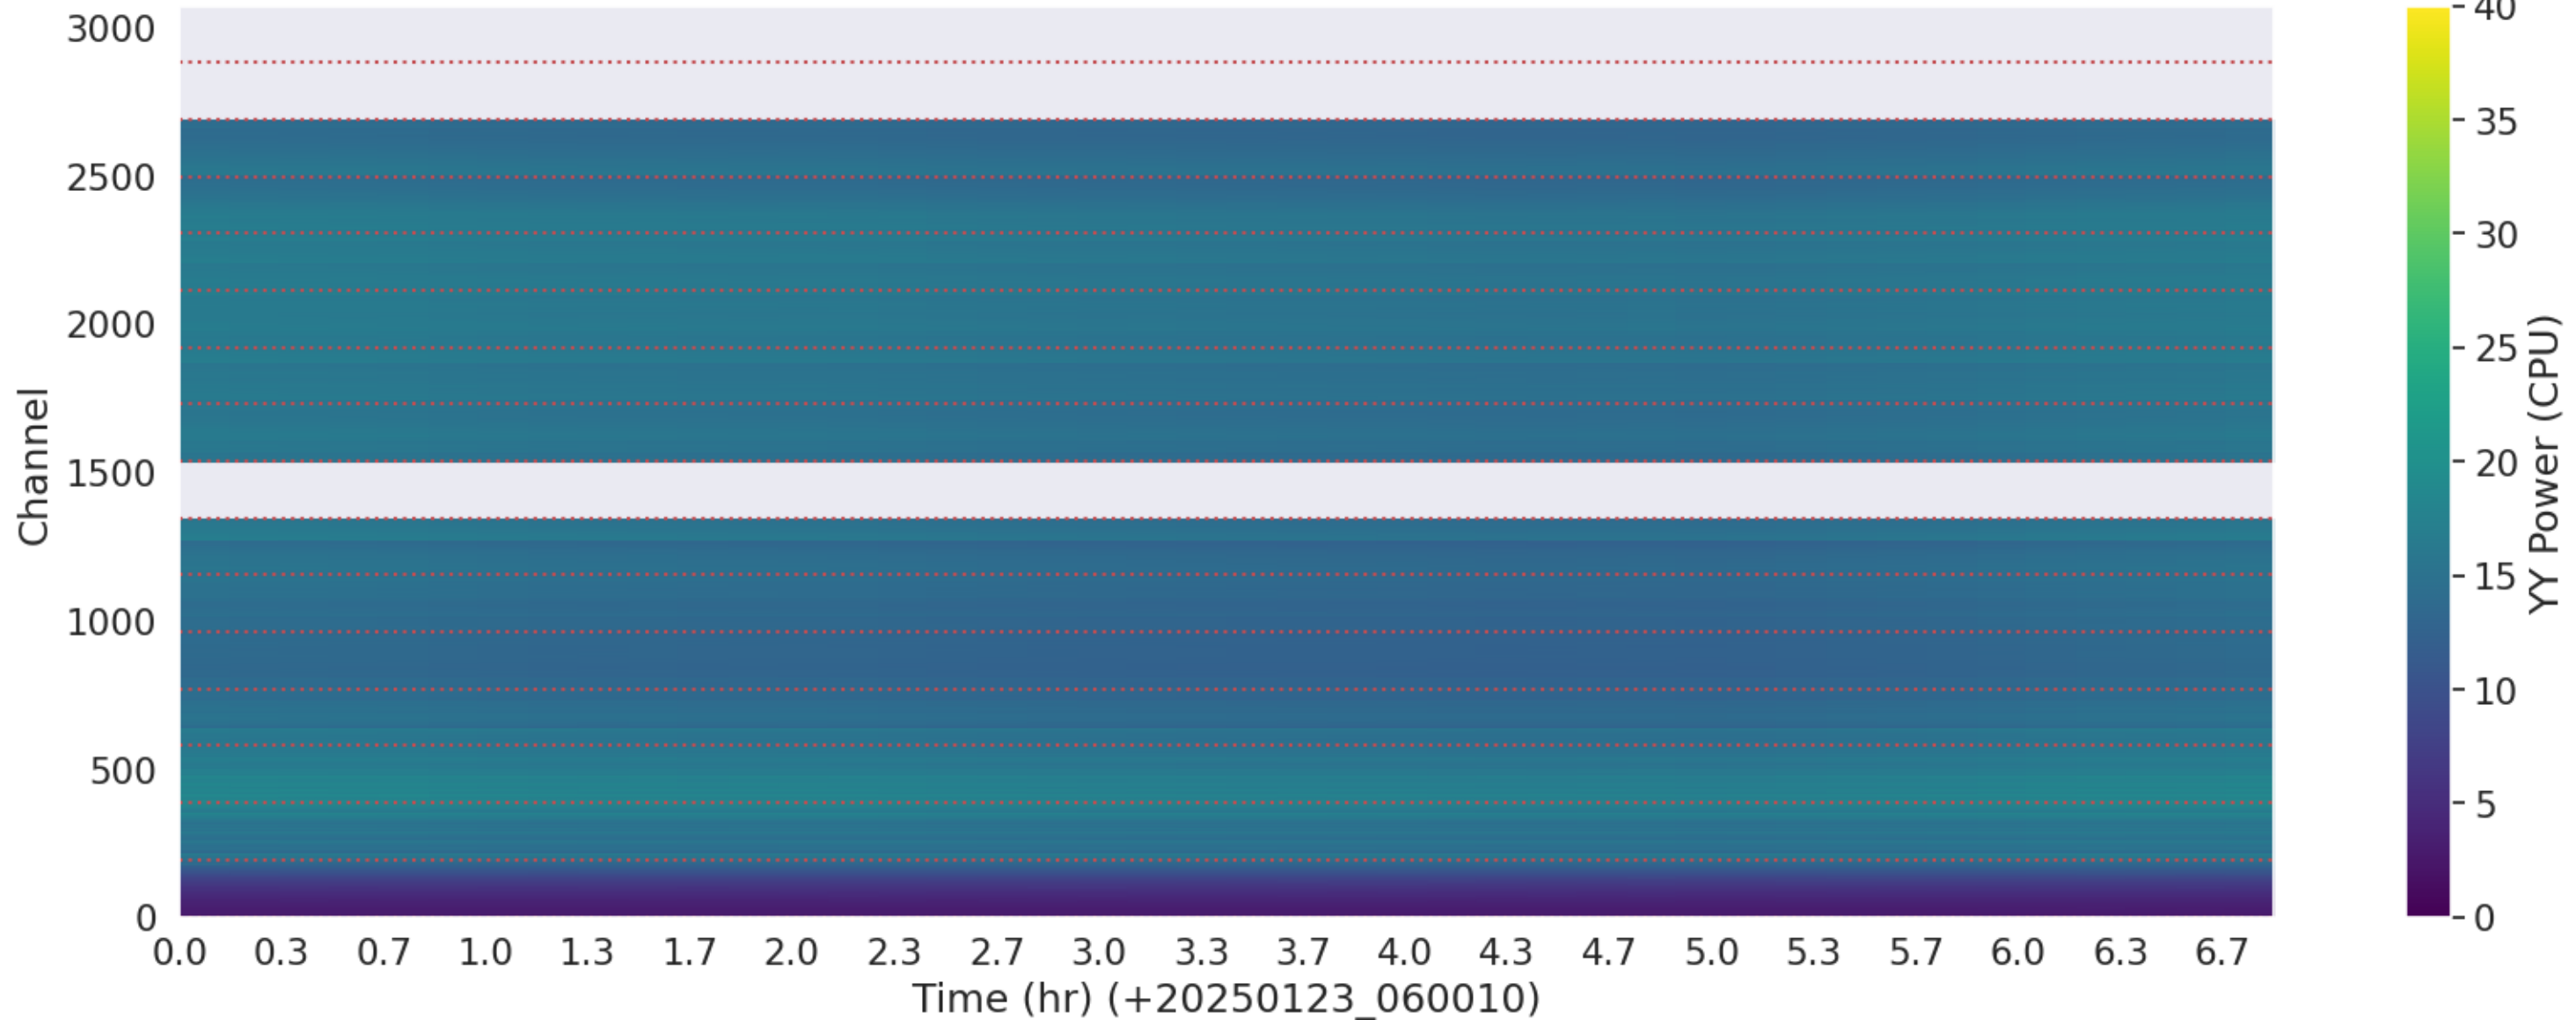

LWA264 - Correlator# 349 - YY - FLAGS: Good