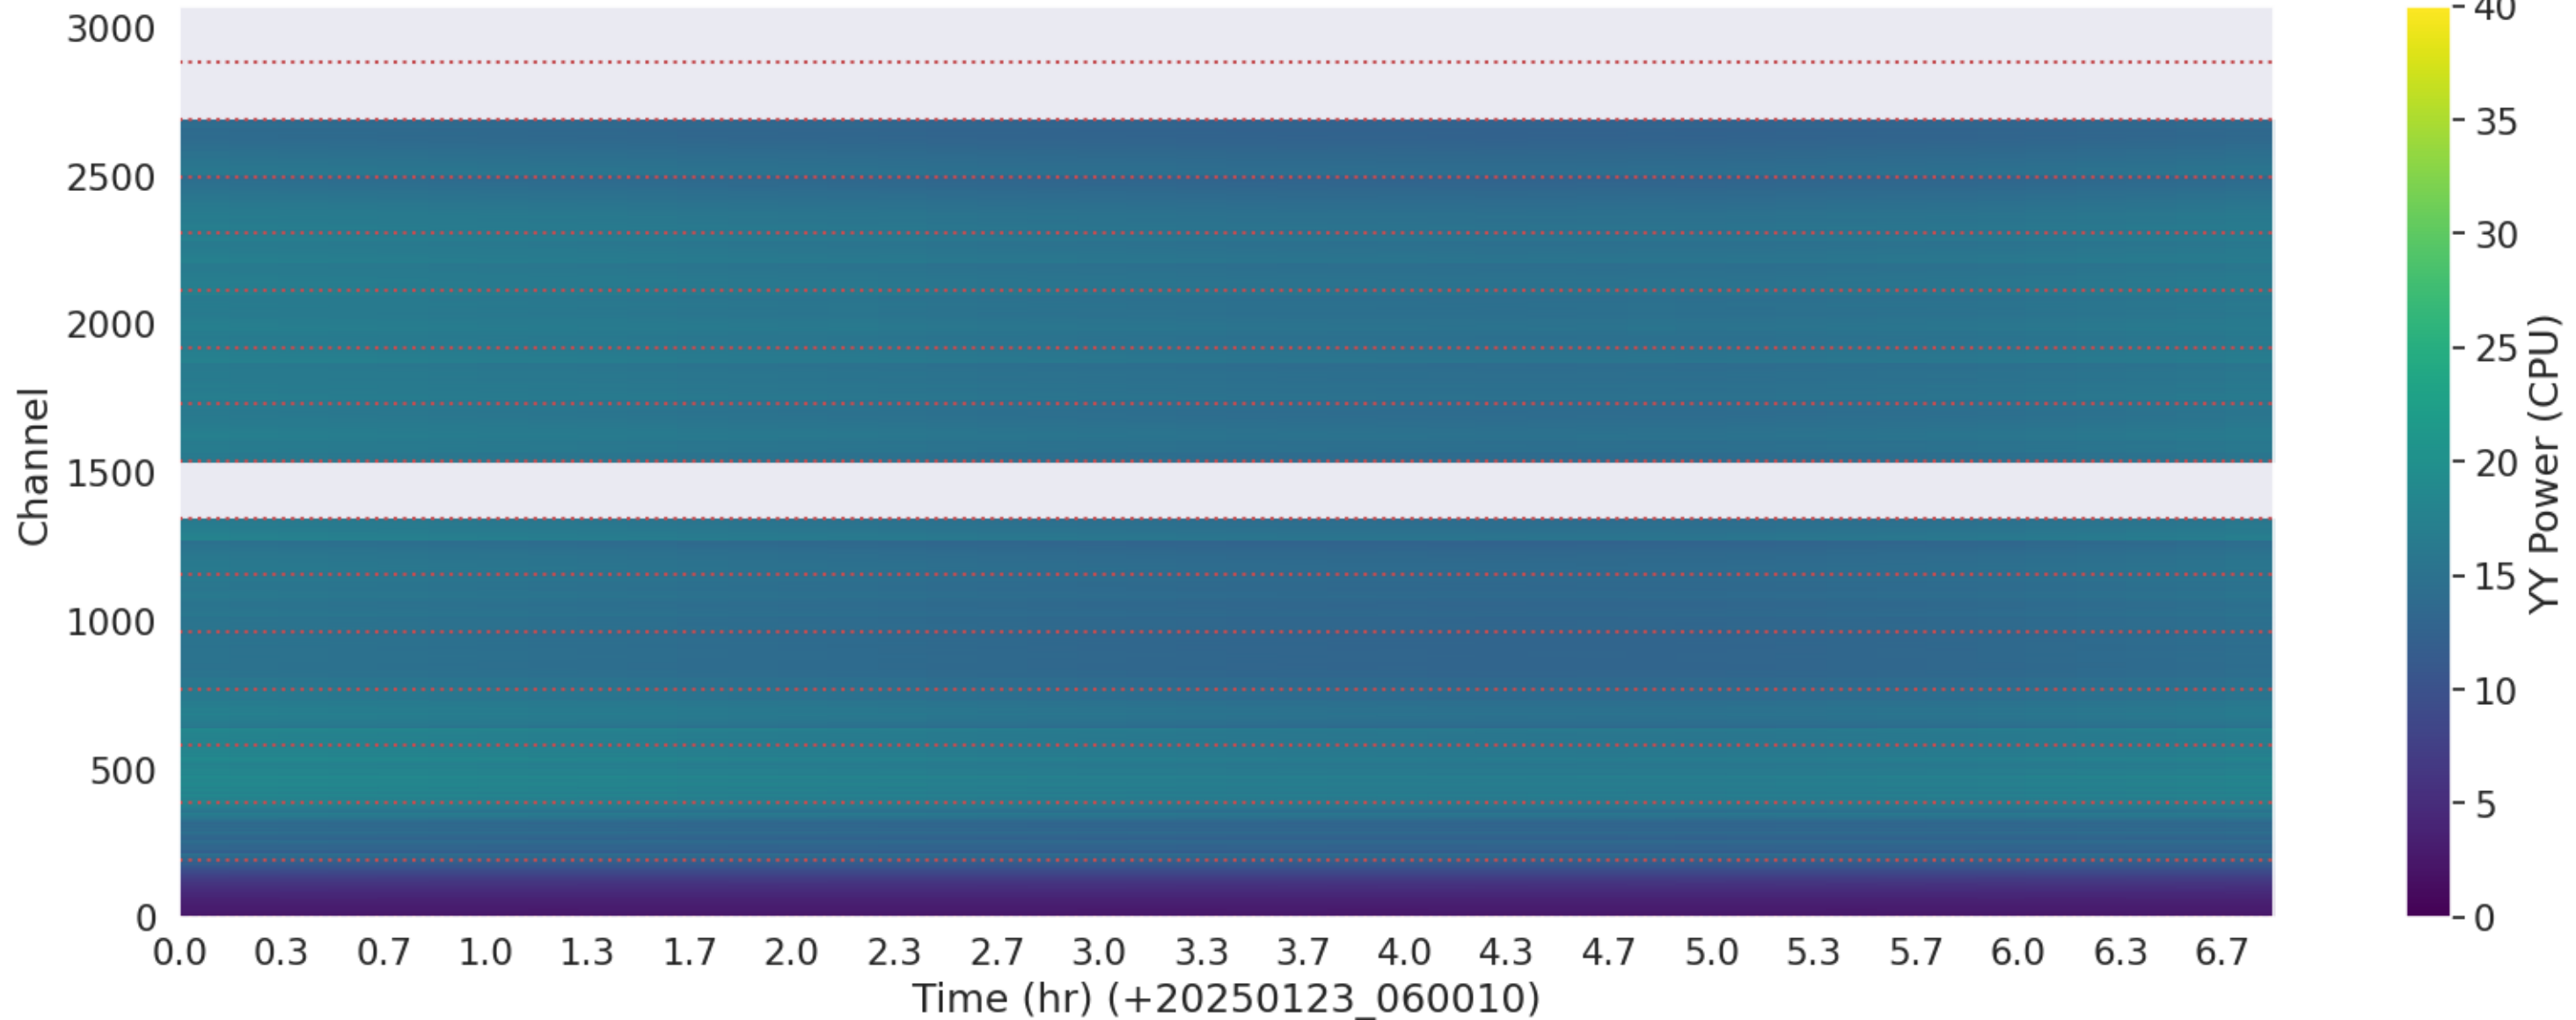

LWA346 - Correlator# 316 - YY - FLAGS: Good