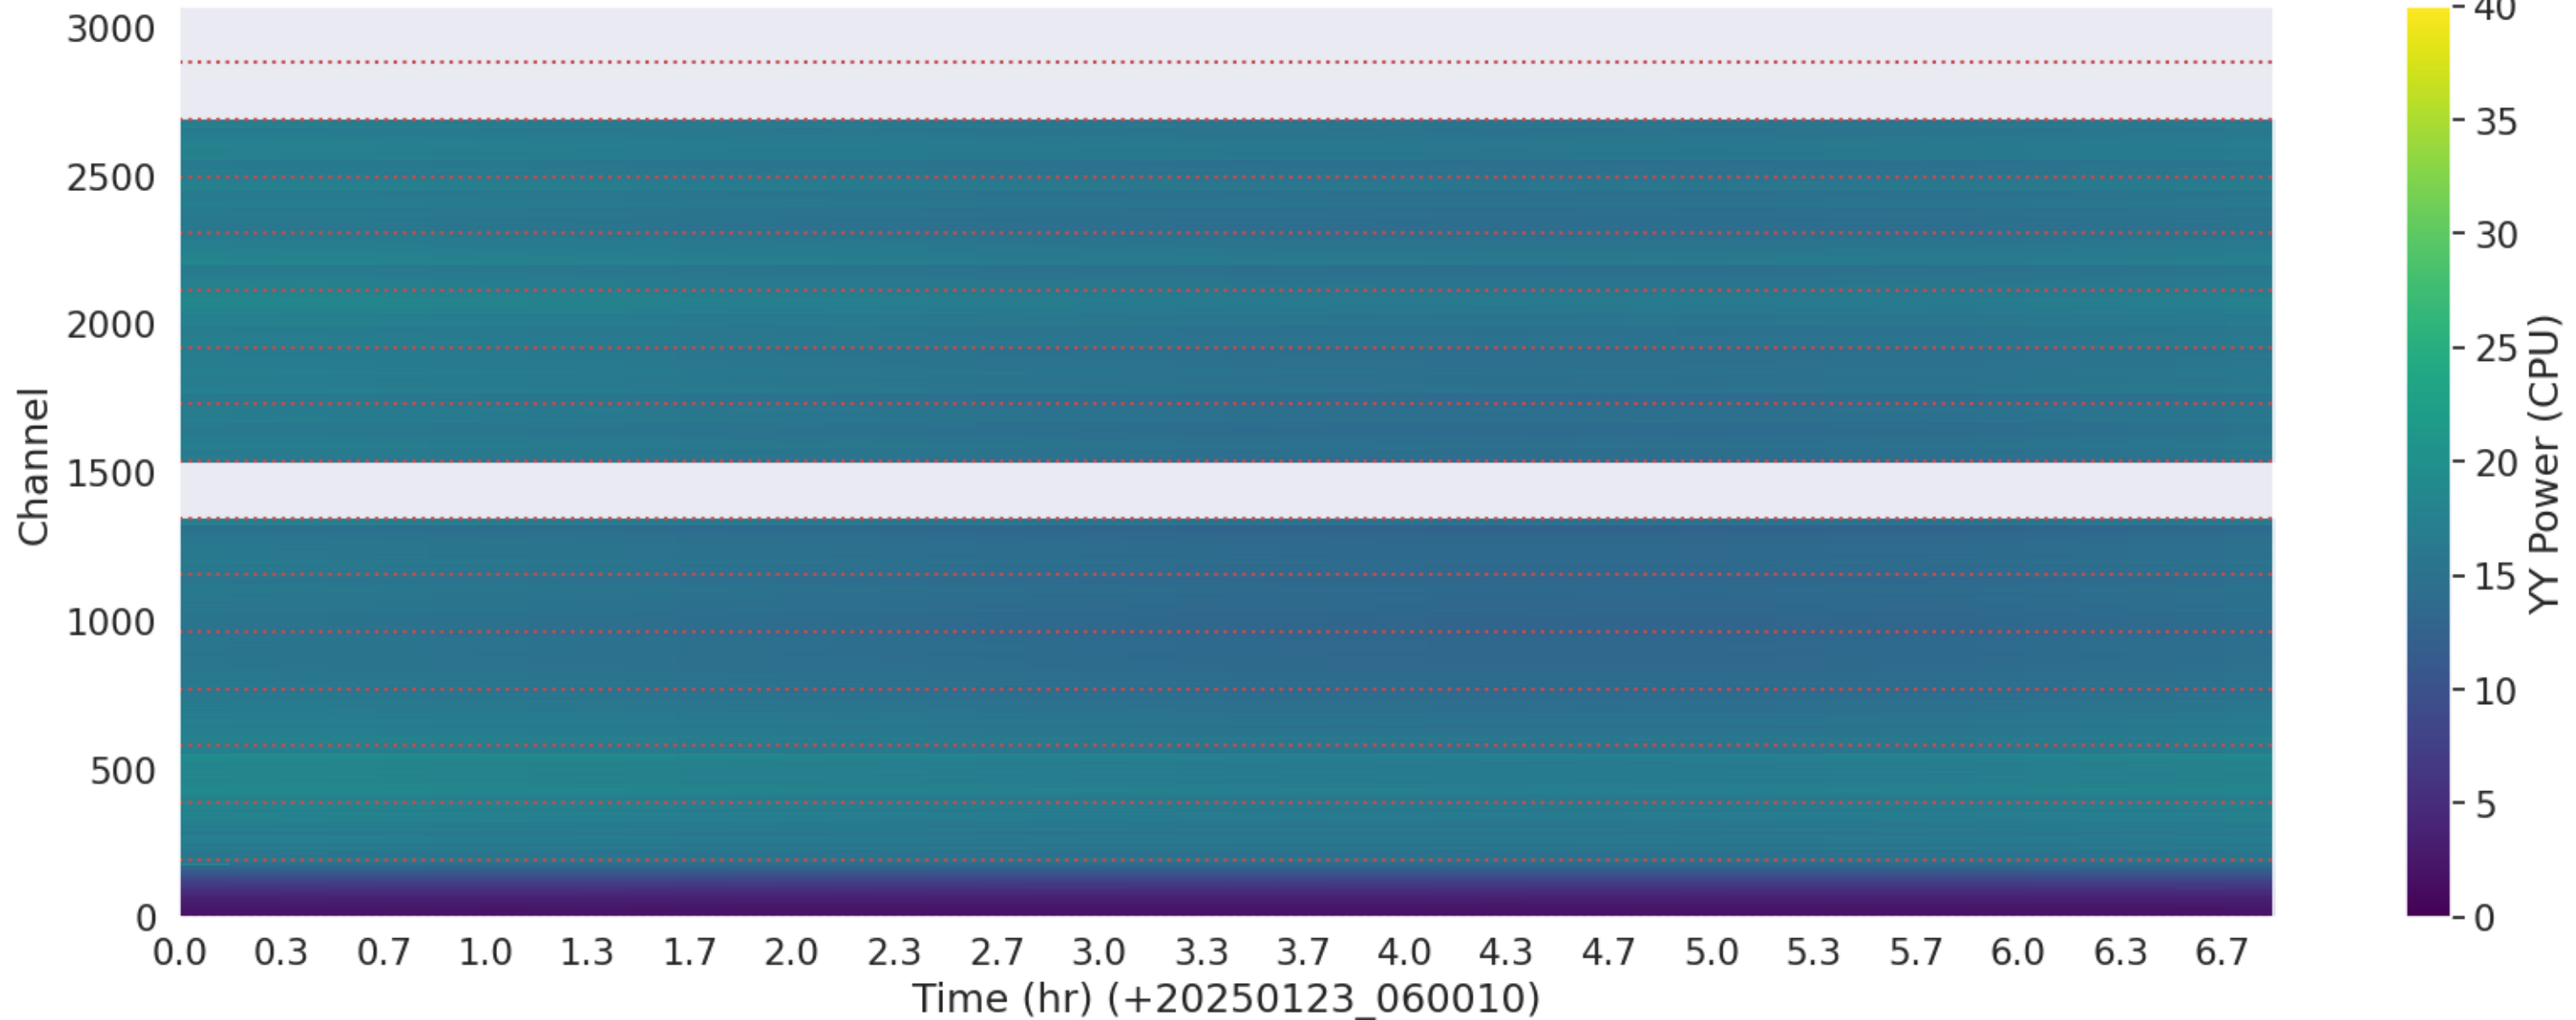

LWA286 - Correlator# 093 - YY - FLAGS: Good

LWA363 - Correlator# 094 - YY - FLAGS: Good

LWA013 - Correlator# 096 - YY - FLAGS: Good

LWA016 - Correlator# 097 - XX - FLAGS: Good

LWA016 - Correlator# 097 - YY - FLAGS: Good