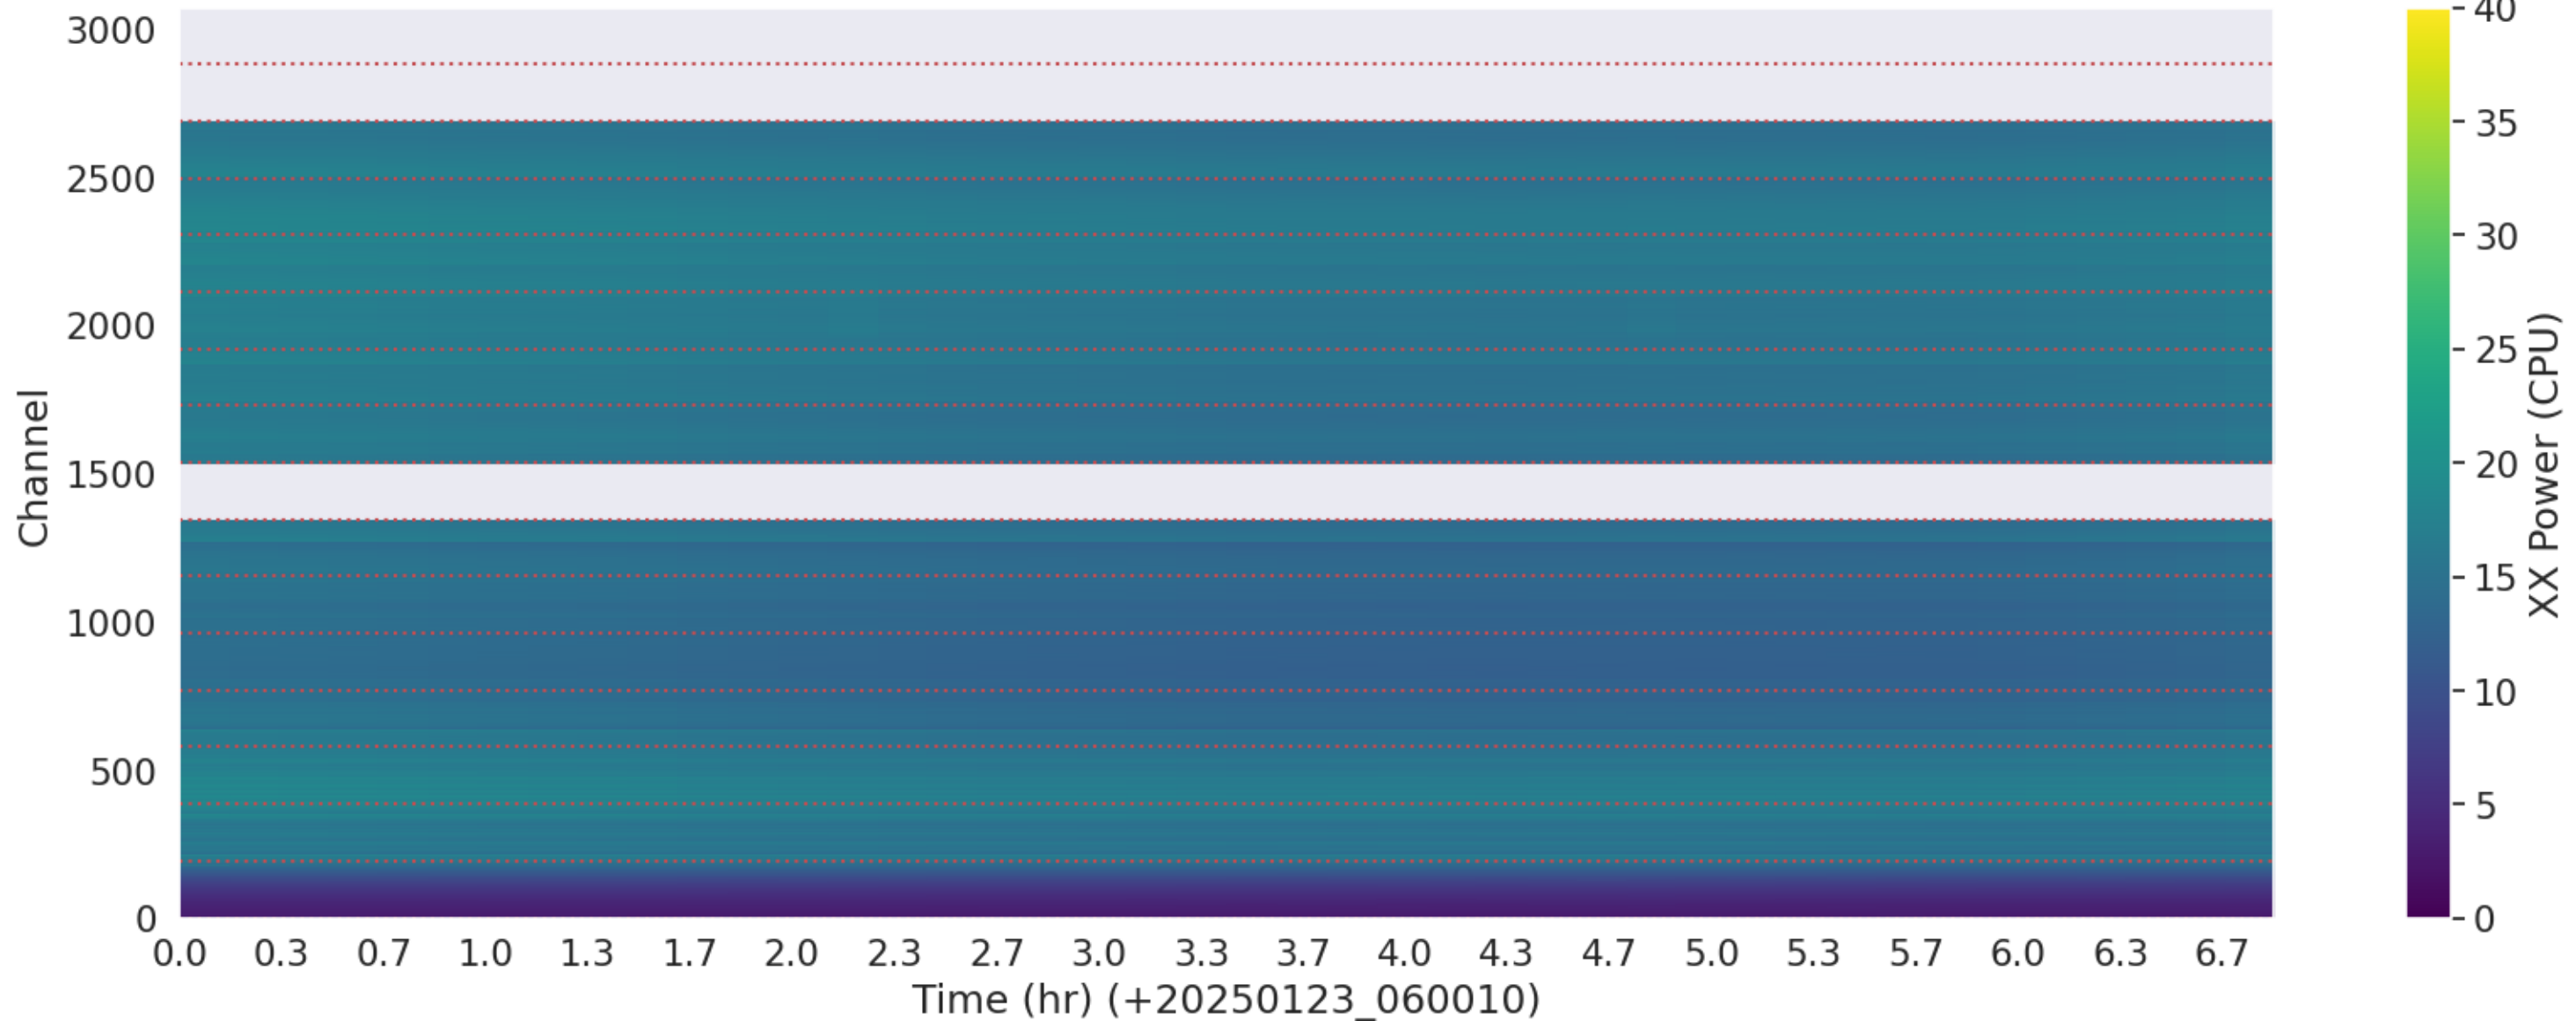

LWA276 - Correlator# 006 - XX - FLAGS: Good