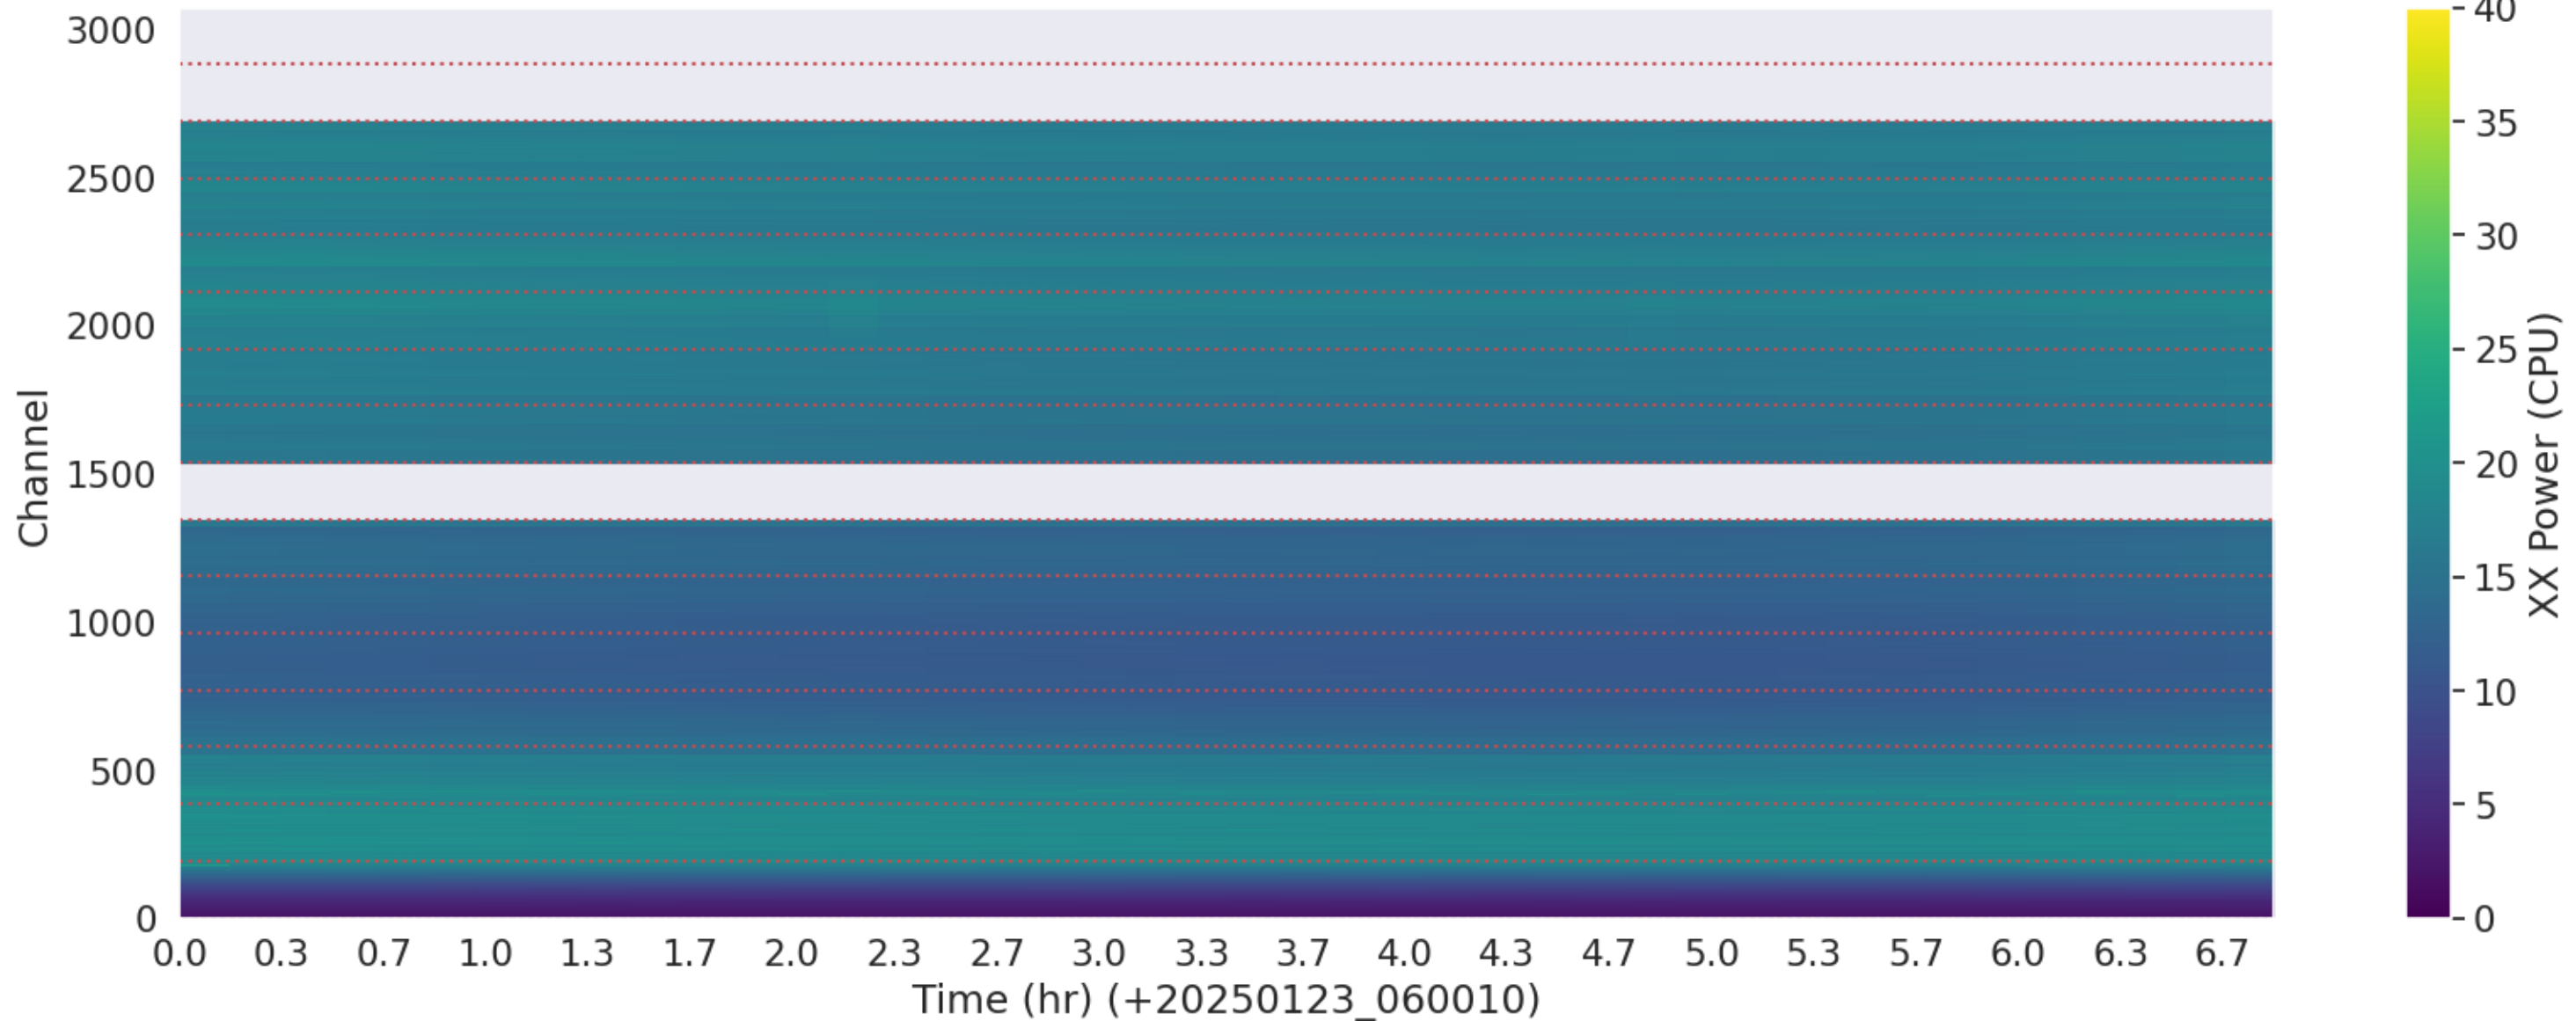

LWA079 - Correlator# 195 - XX - FLAGS: Good

LWA079 - Correlator# 195 - YY - FLAGS: Good

LWA108 - Correlator# 196 - XX - FLAGS: Good

LWA108 - Correlator# 196 - YY - FLAGS: Good

LWA107 - Correlator# 197 - XX - FLAGS: Good