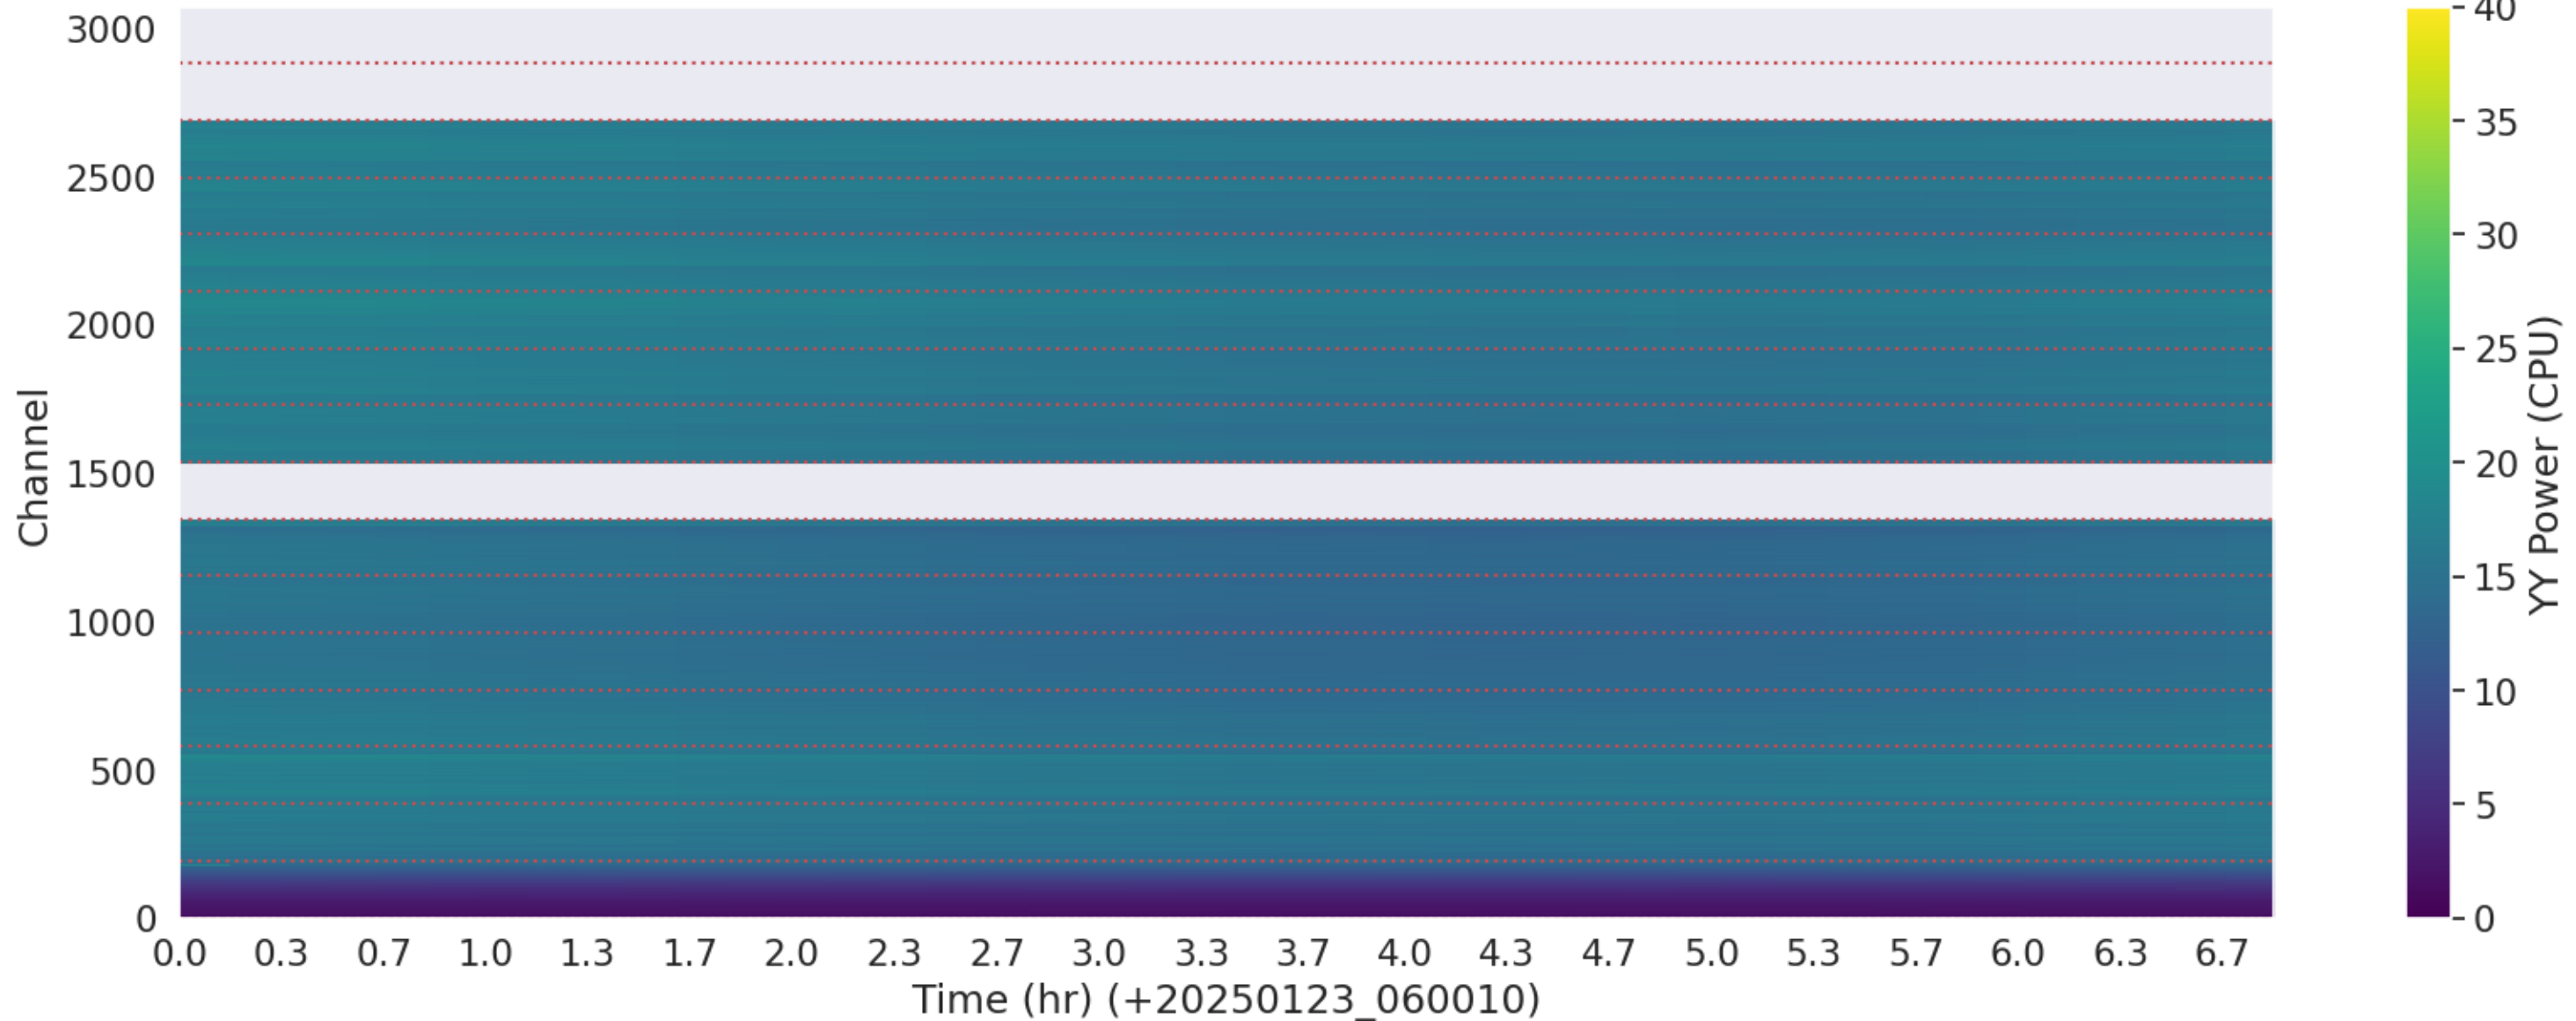

LWA015 - Correlator# 098 - XX - FLAGS: Good

LWA015 - Correlator# 098 - YY - FLAGS: Good

LWA014 - Correlator# 099 - XX - FLAGS: Good

LWA014 - Correlator# 099 - YY - FLAGS: Good

LWA018 - Correlator# 100 - YY - FLAGS: Good