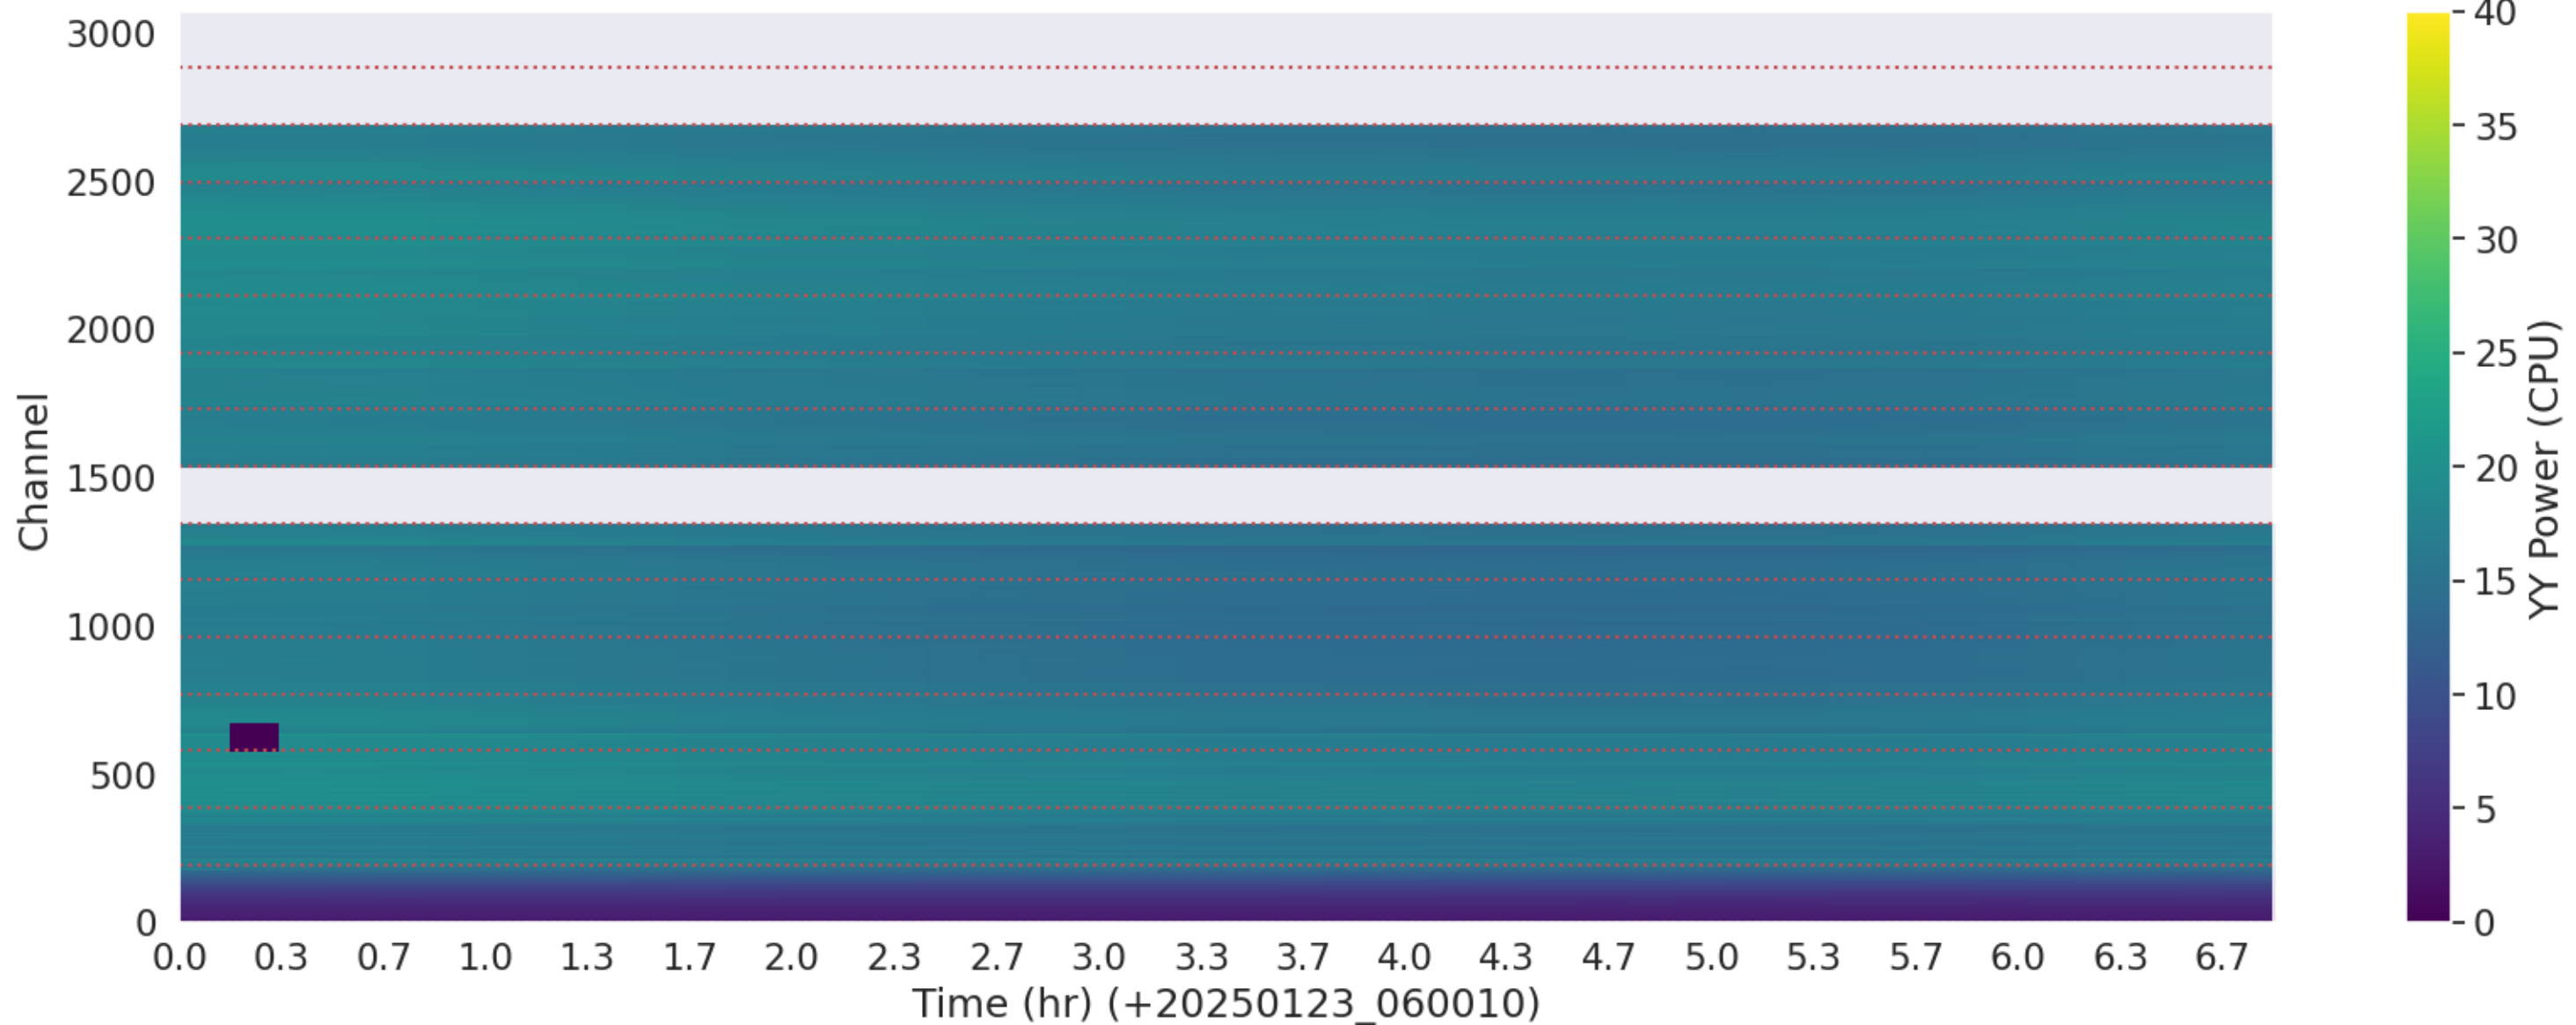

LWA084 - Correlator# 120 - YY - FLAGS: Good

LWA055 - Correlator# 121 - XX - FLAGS: Good

LWA055 - Correlator# 121 - YY - FLAGS: Good

LWA262 - Correlator# 123 - XX - FLAGS: Good

LWA262 - Correlator# 123 - YY - FLAGS: Good