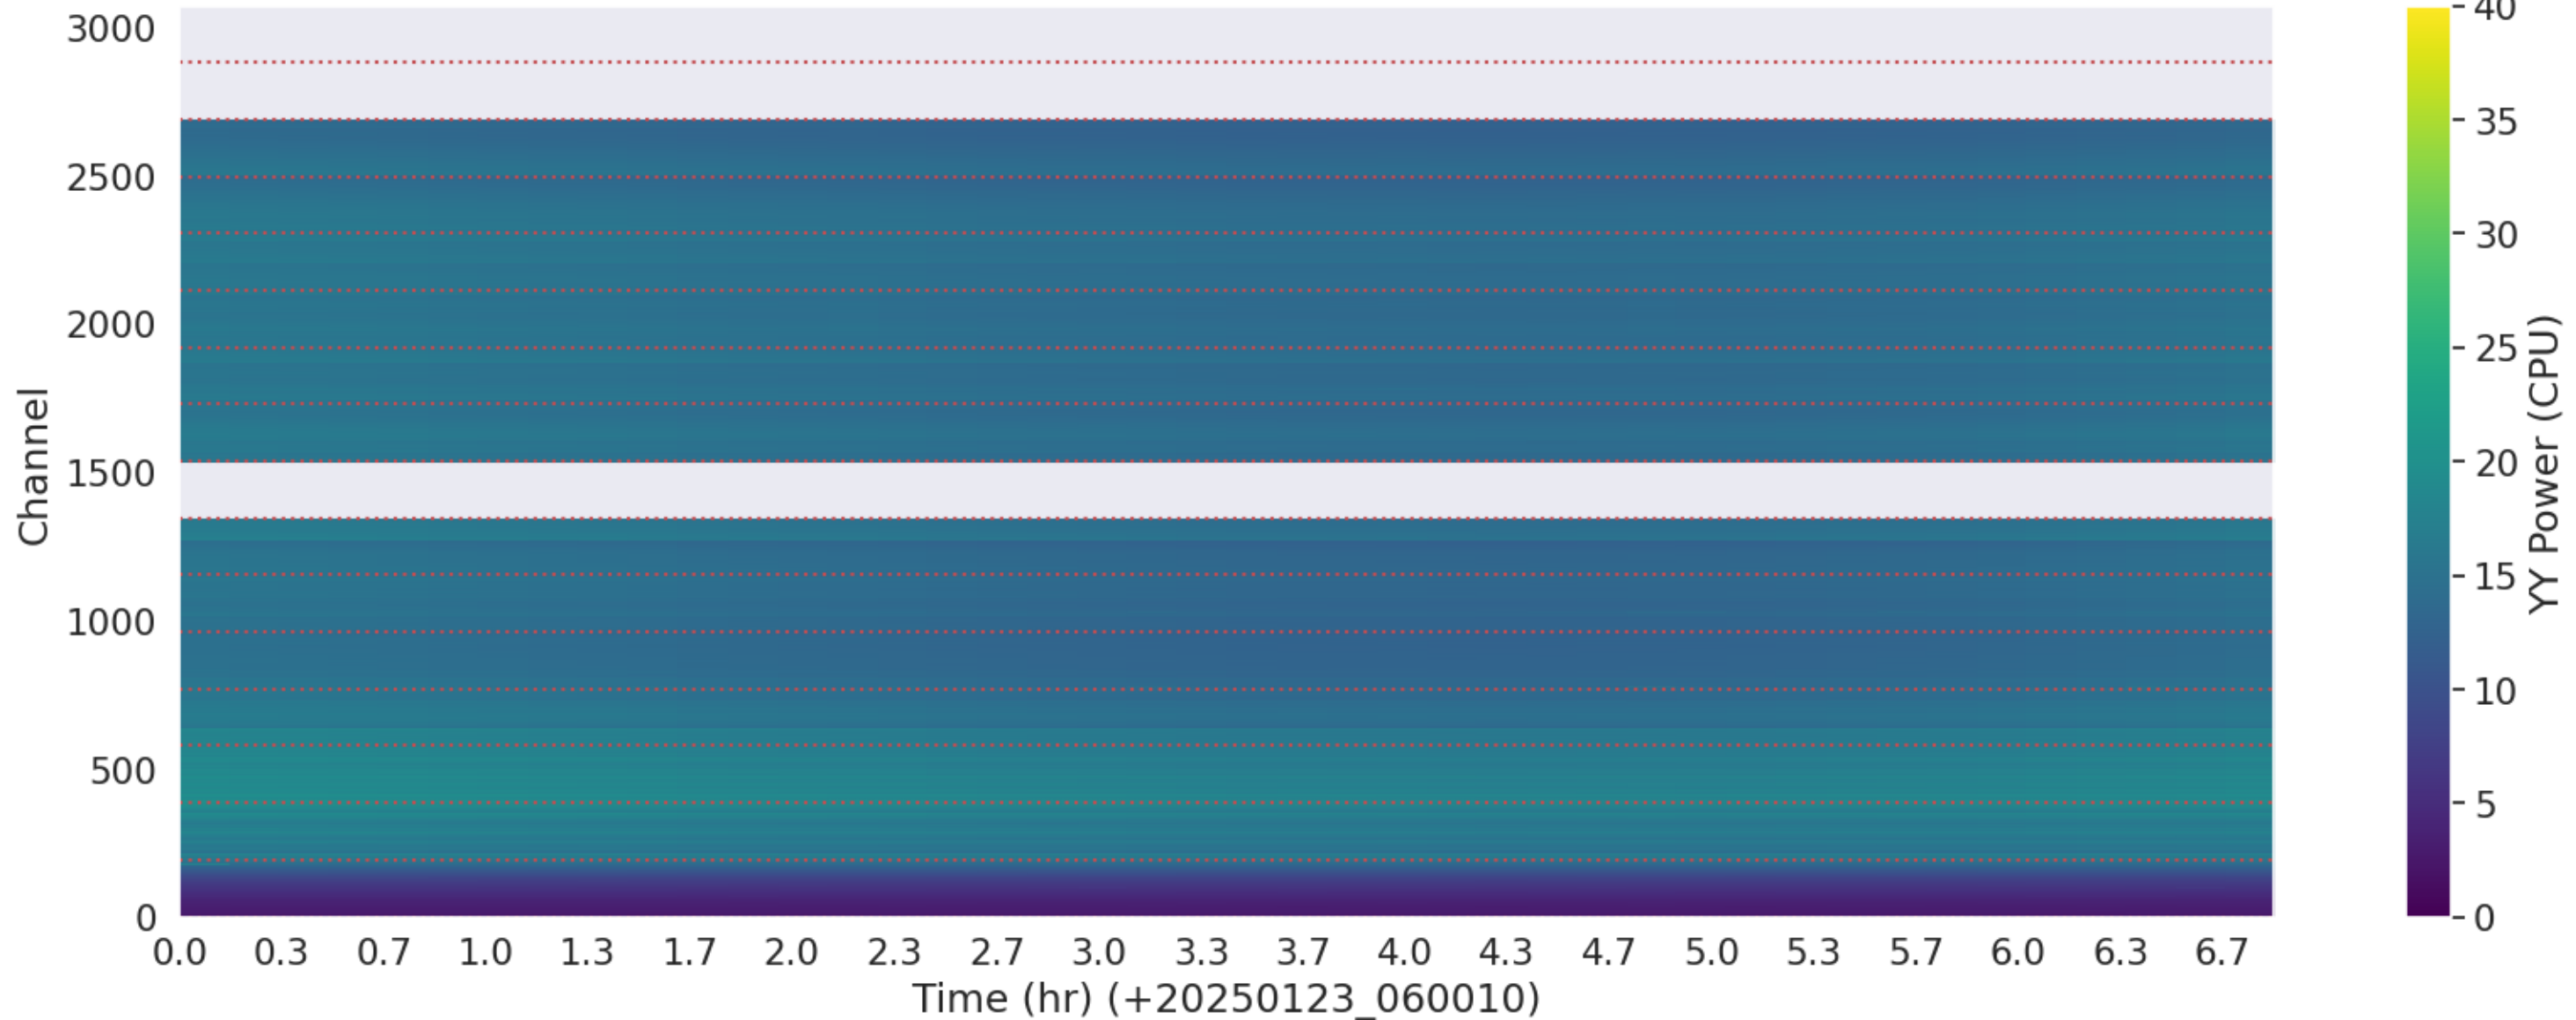

LWA086 - Correlator# 143 - YY - FLAGS: Good

LWA089 - Correlator# 144 - XX - FLAGS: Good

LWA089 - Correlator# 144 - YY - FLAGS: Good

LWA096 - Correlator# 145 - YY - FLAGS: Good

LWA091 - Correlator# 146 - XX - FLAGS: Good