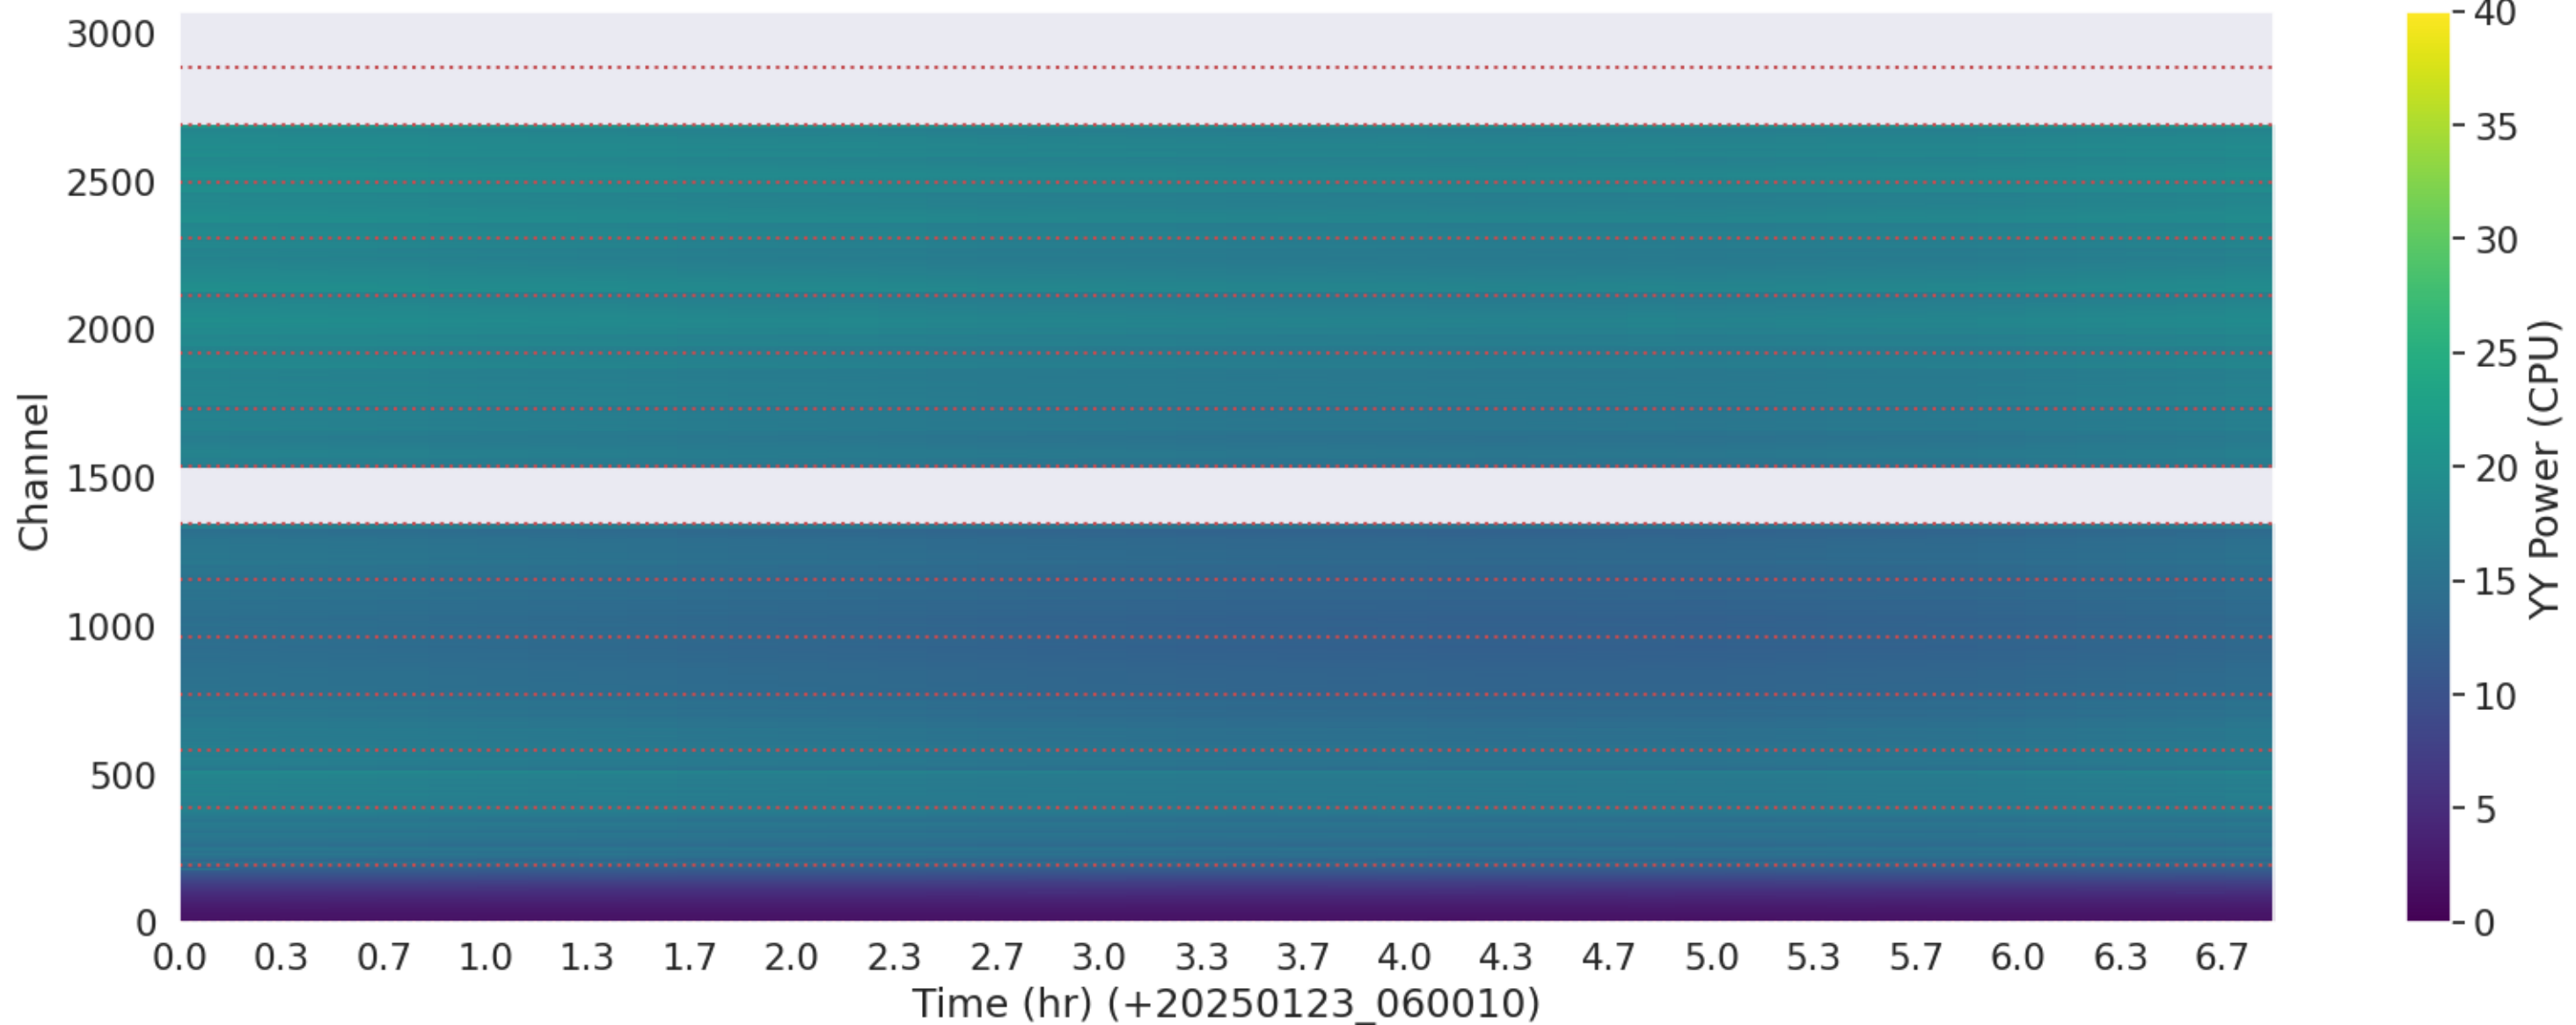

LWA347 - Correlator# 255 - XX - FLAGS: Good

LWA347 - Correlator# 255 - YY - FLAGS: Good

LWA135 - Correlator# 256 - XX - FLAGS: Good

LWA135 - Correlator# 256 - YY - FLAGS: Good

LWA133 - Correlator# 257 - XX - FLAGS: Good