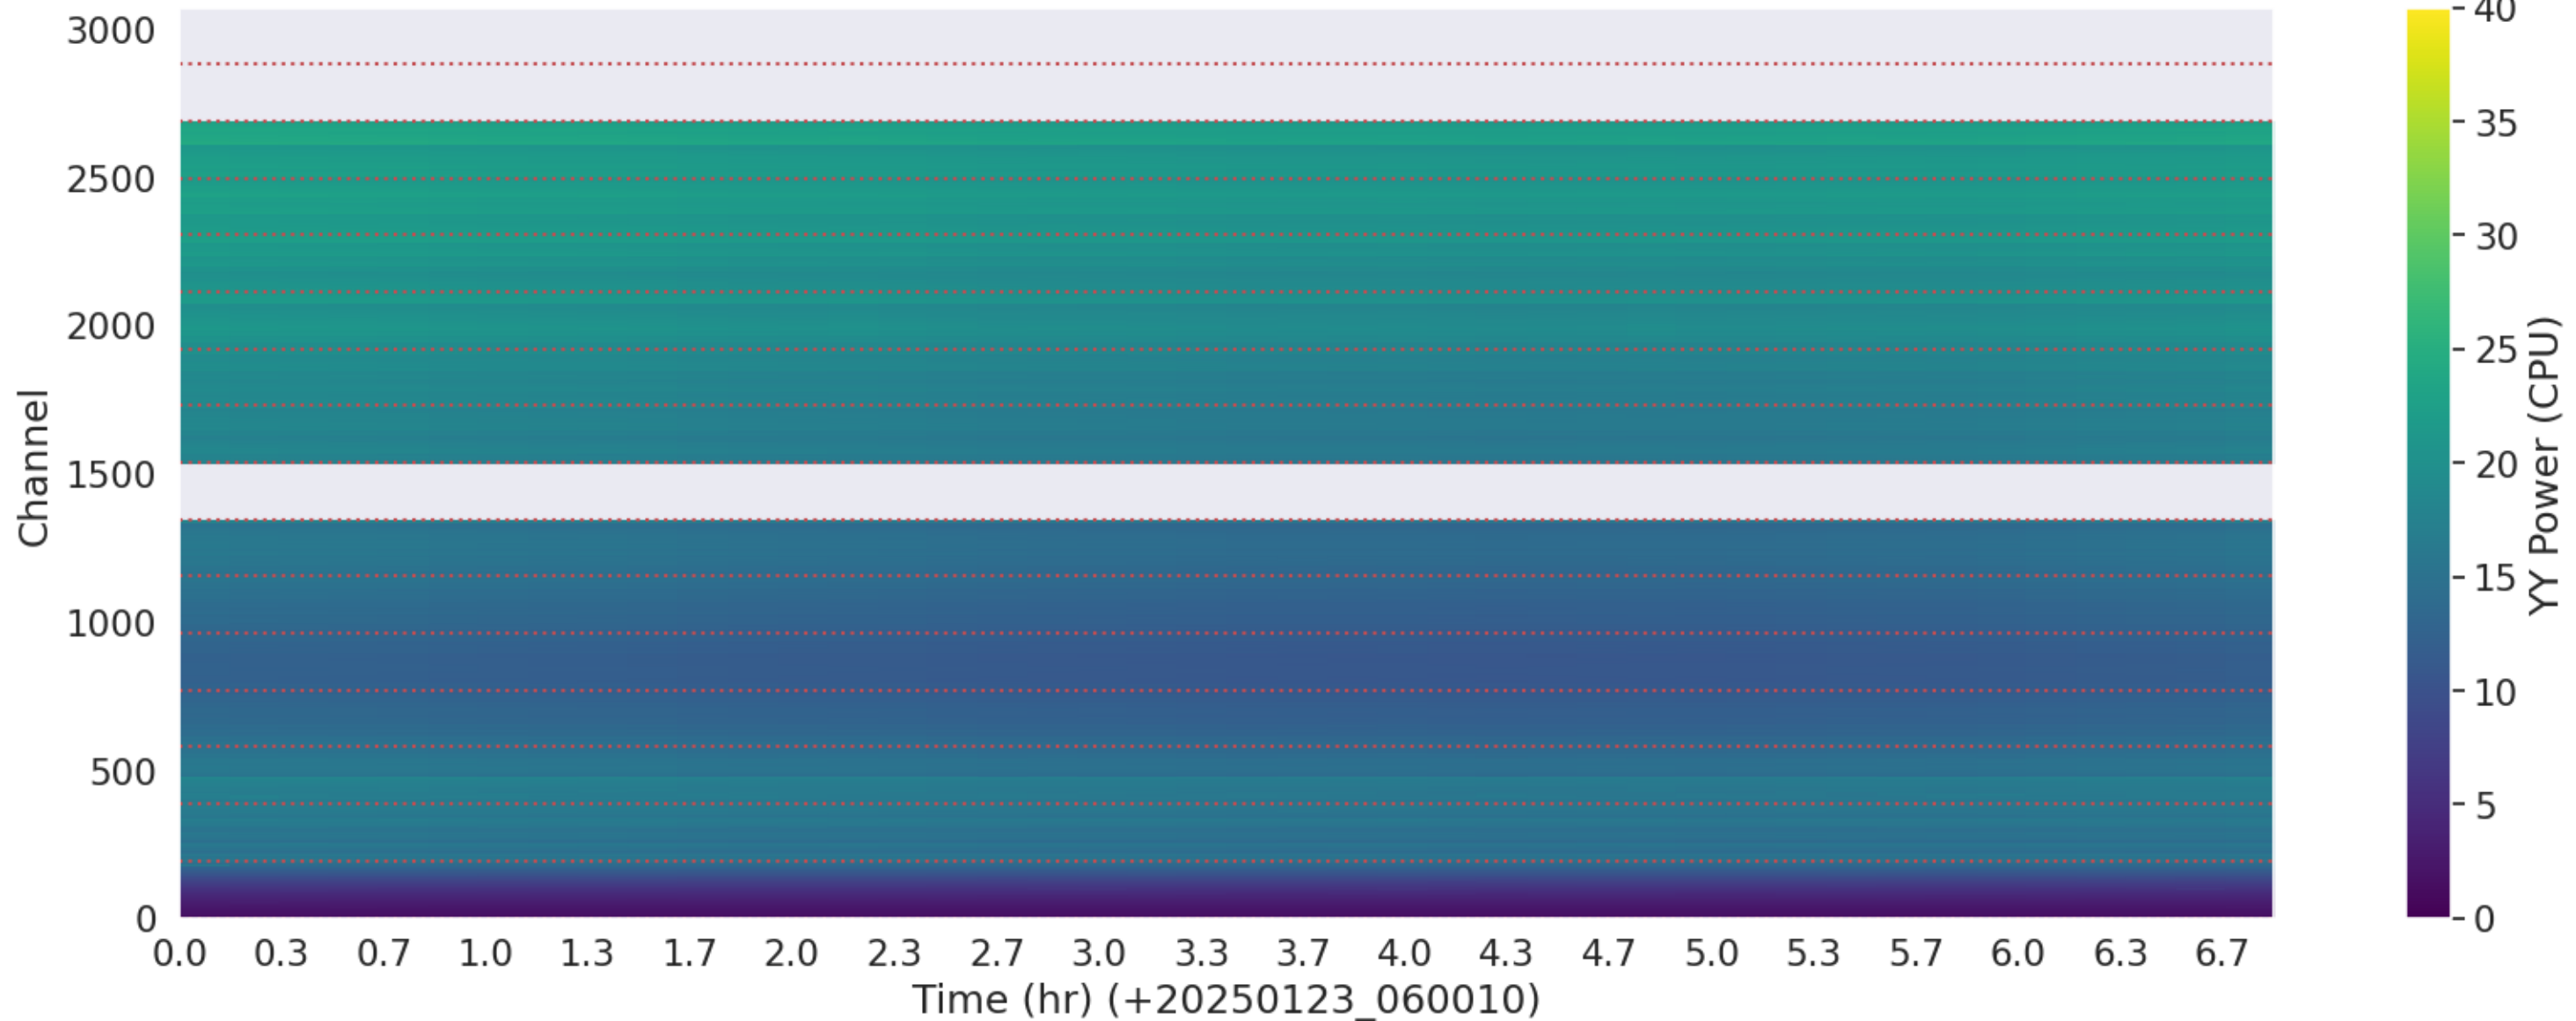

LWA195 - Correlator# 272 - YY - FLAGS: Good