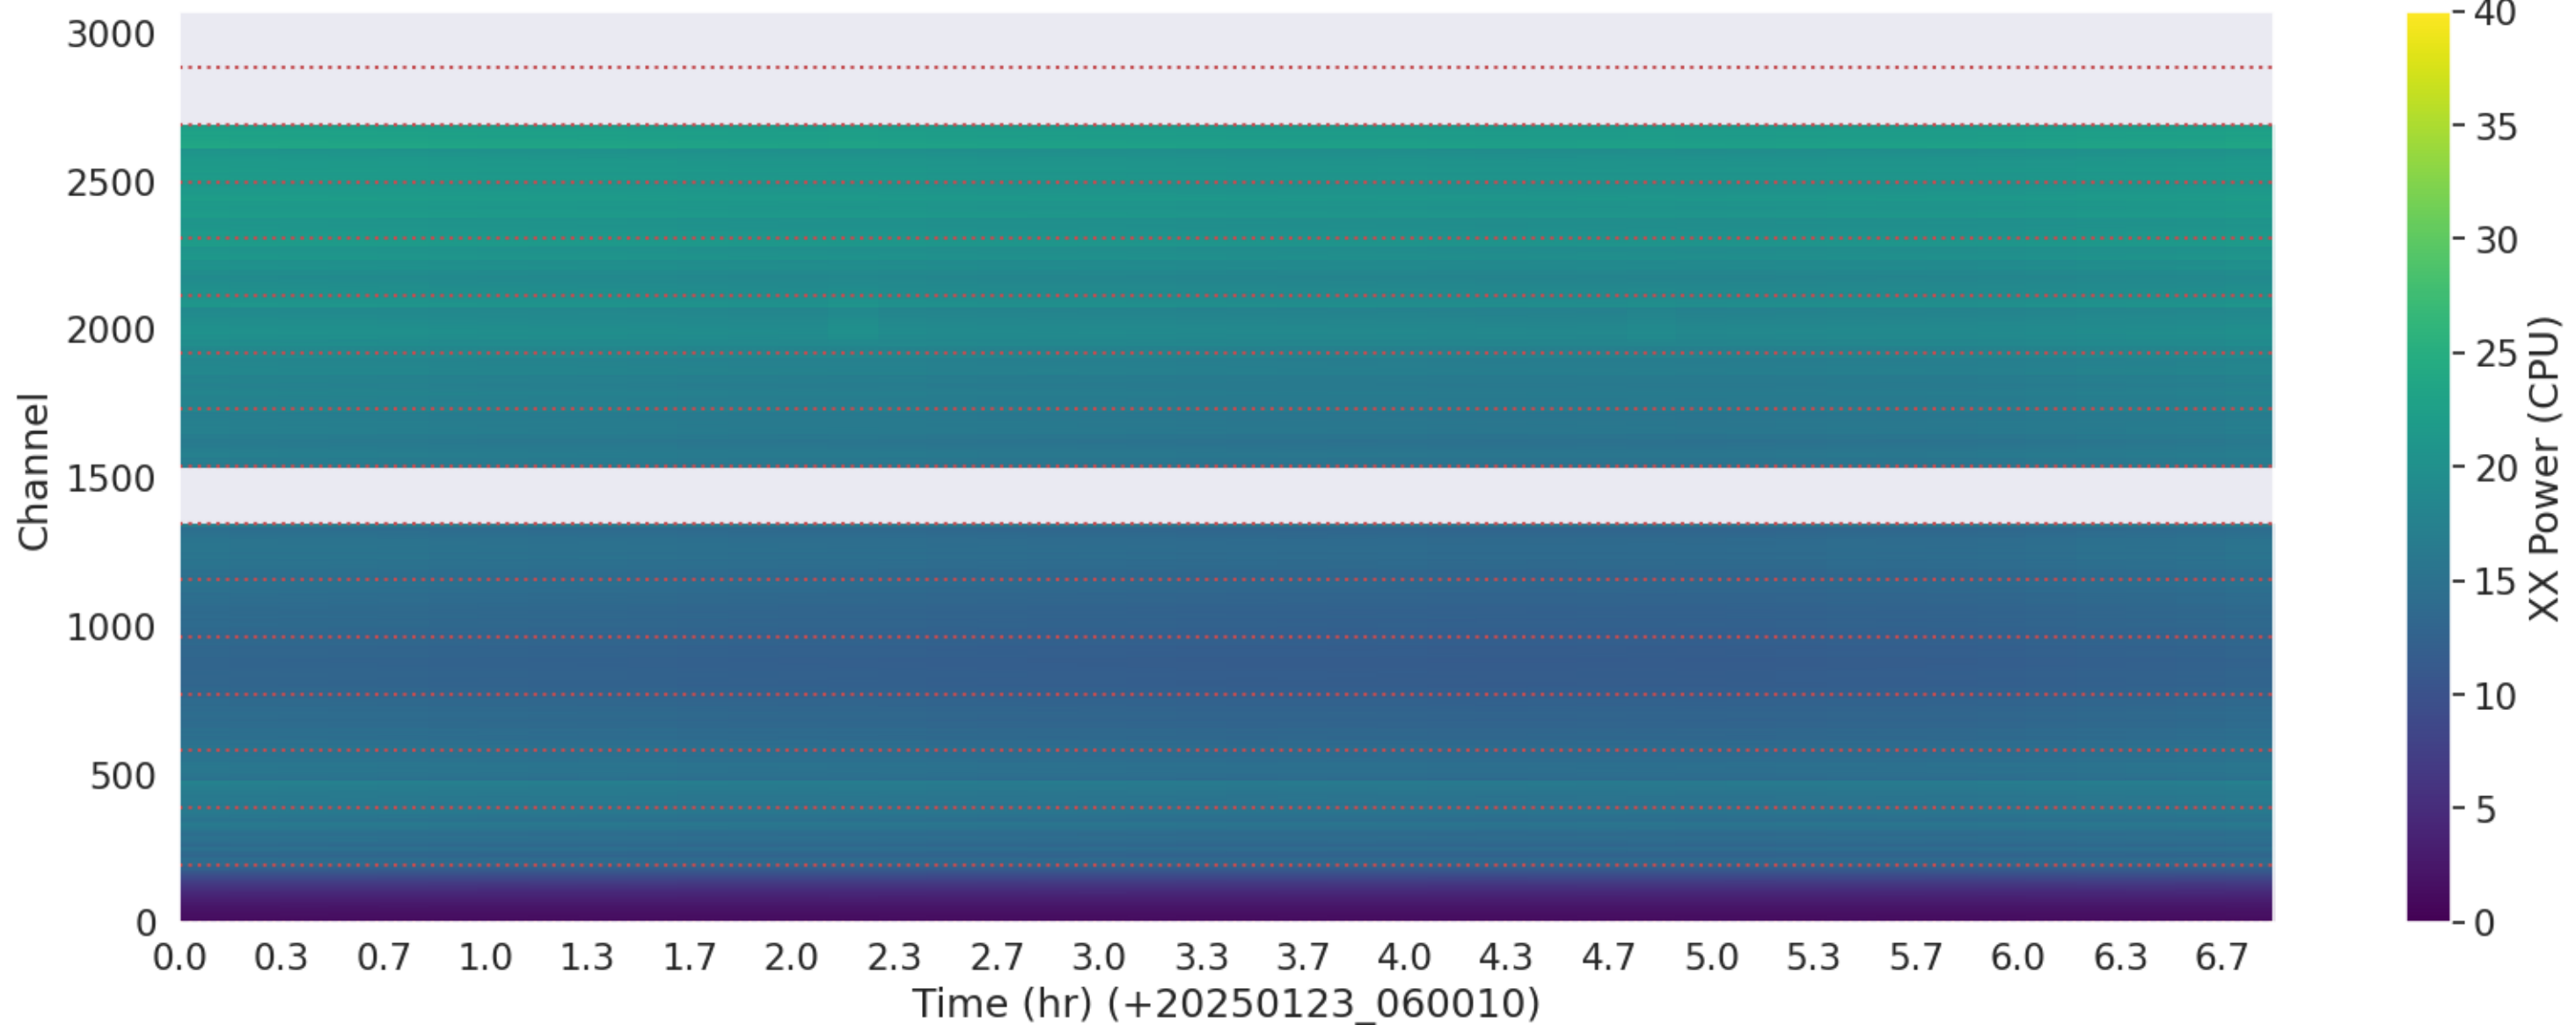

LWA130 - Correlator# 183 - XX - FLAGS: Good