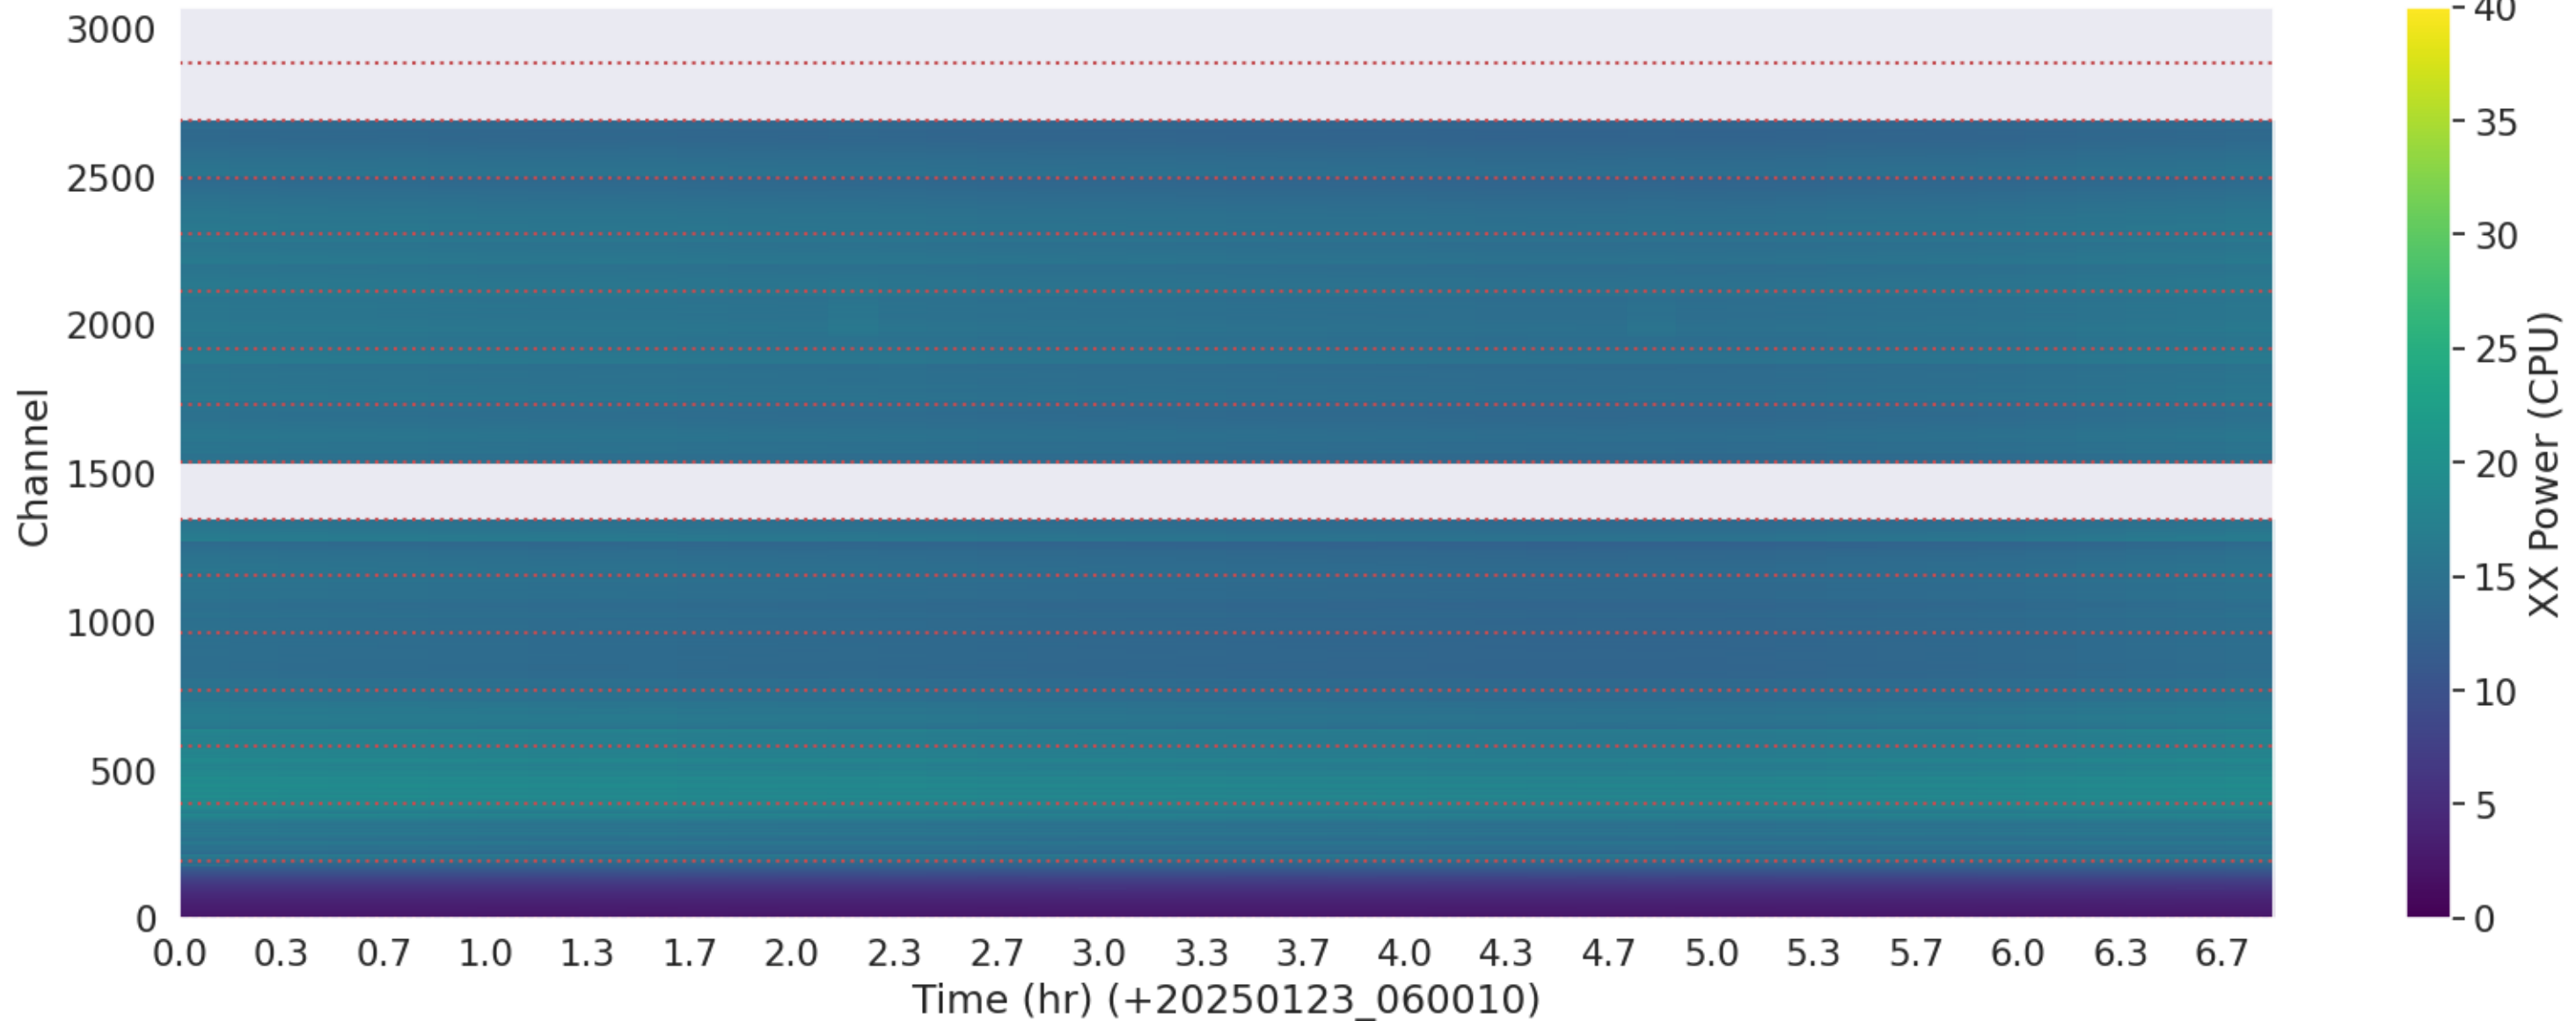

LWA307 - Correlator# 012 - XX - FLAGS: Good