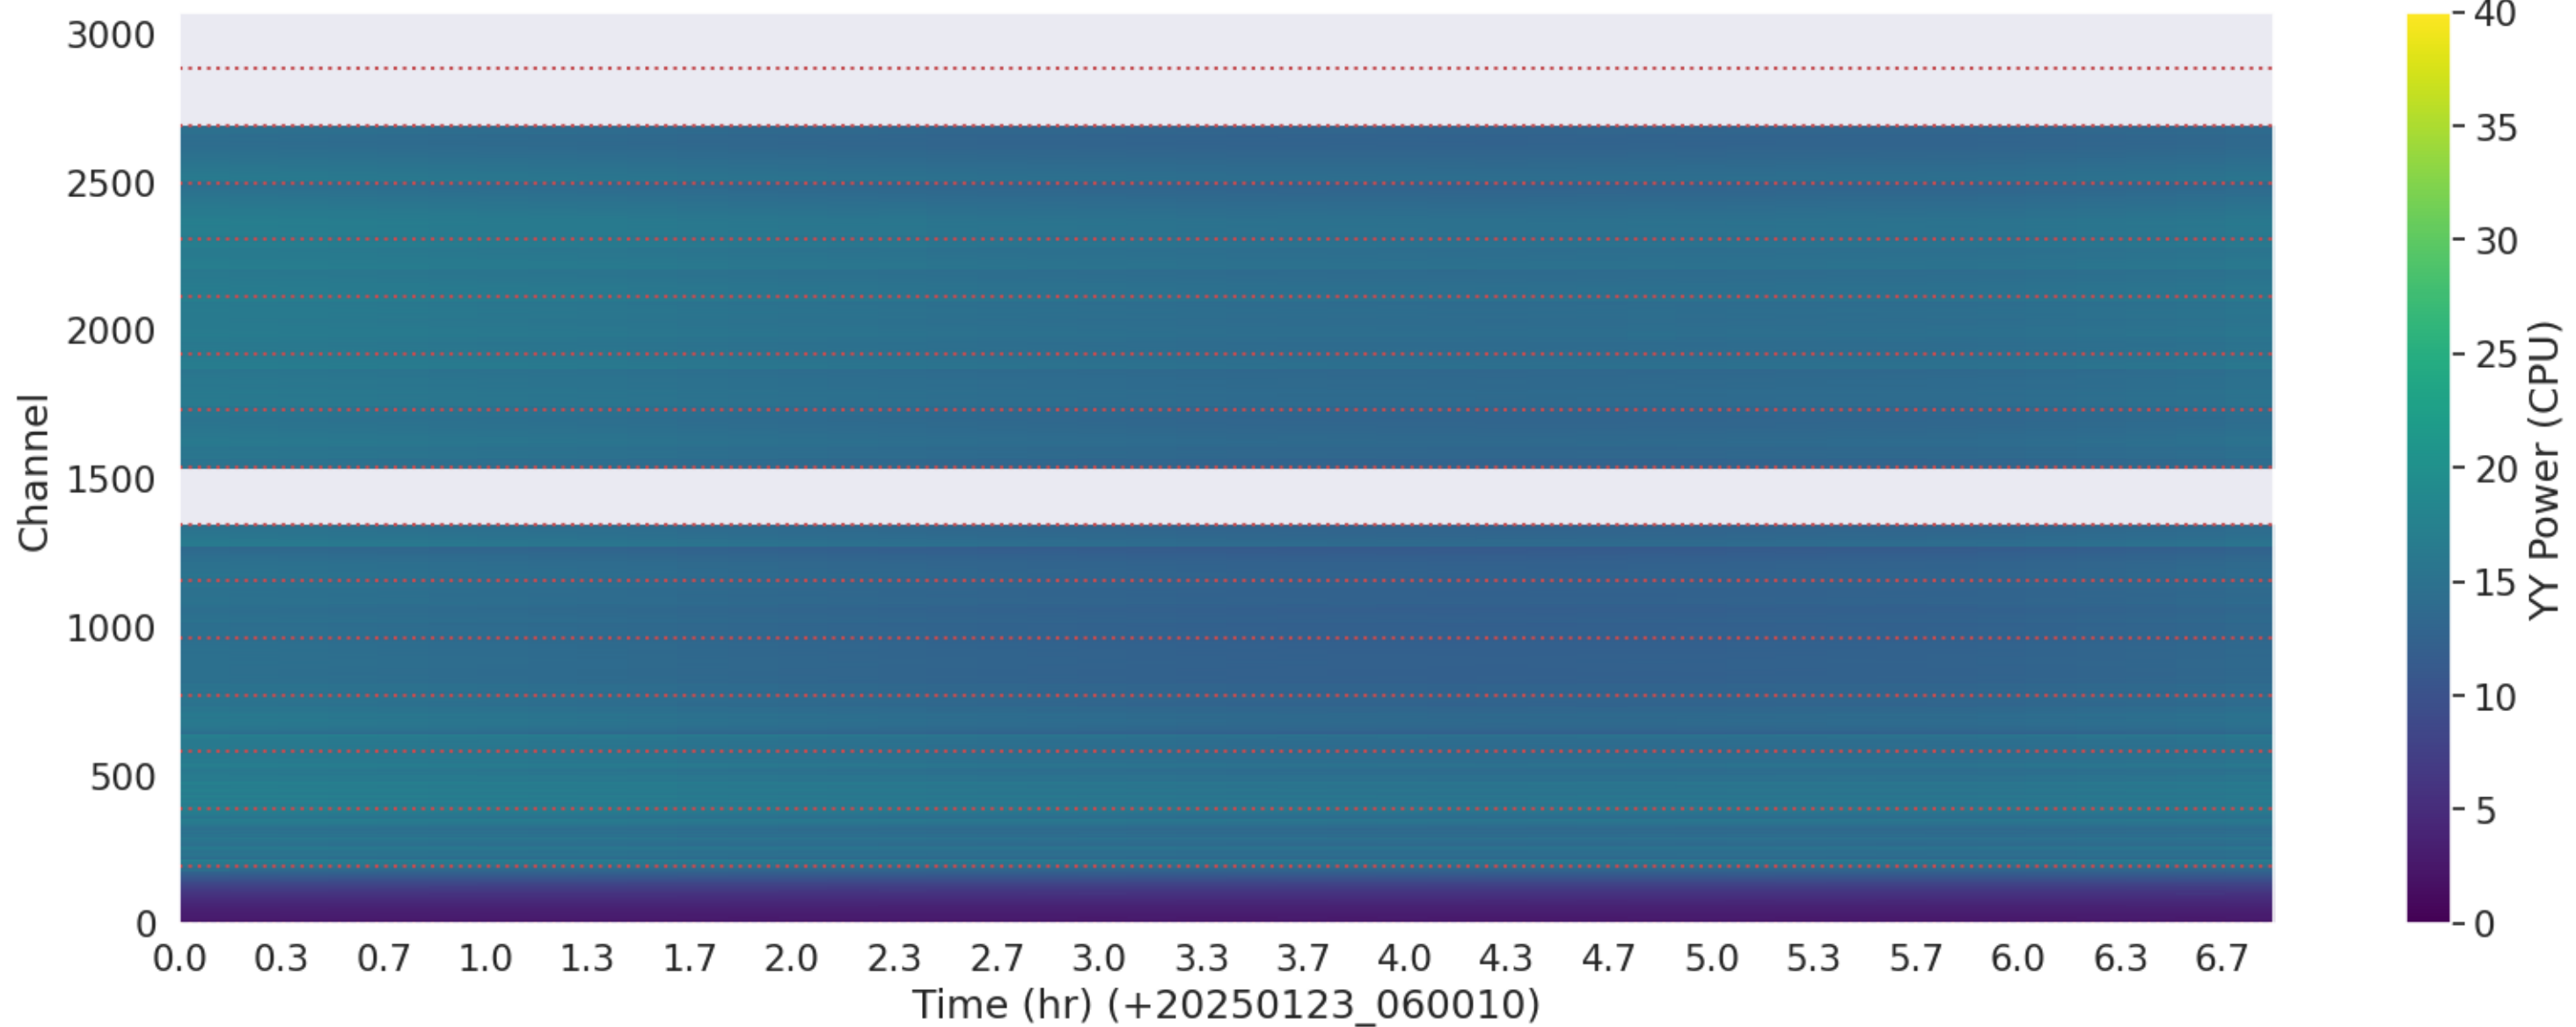

LWA350 - Correlator# 319 - YY - FLAGS: Good