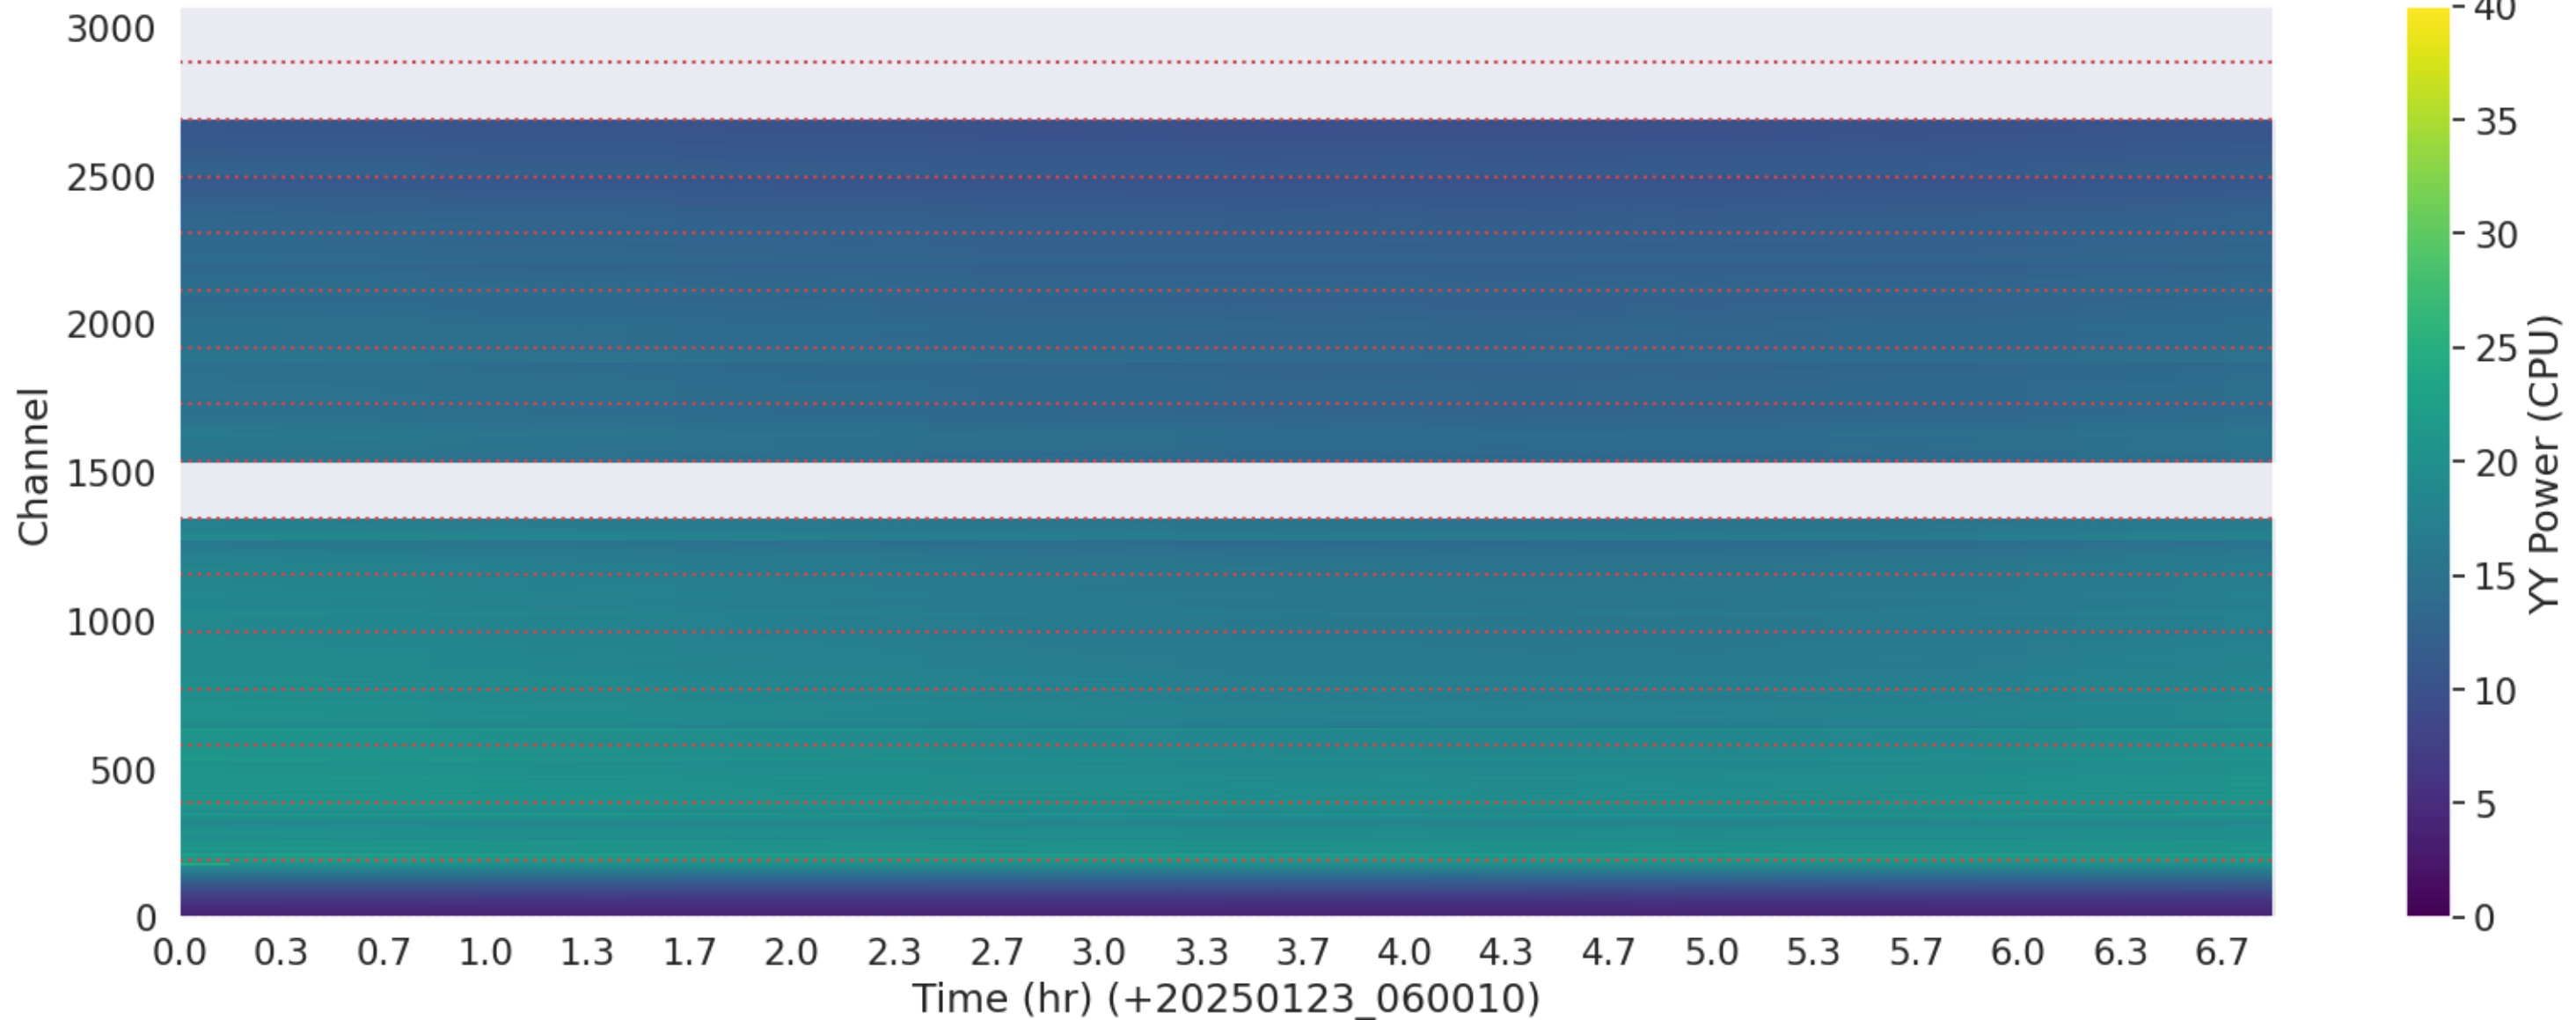

LWA353 - Correlator# 031 - YY - FLAGS: Good

LWA257 - Correlator# 032 - XX - FLAGS: Good

LWA257 - Correlator# 032 - YY - FLAGS: Good

LWA255 - Correlator# 033 - XX - FLAGS: Good

LWA255 - Correlator# 033 - YY - FLAGS: Good