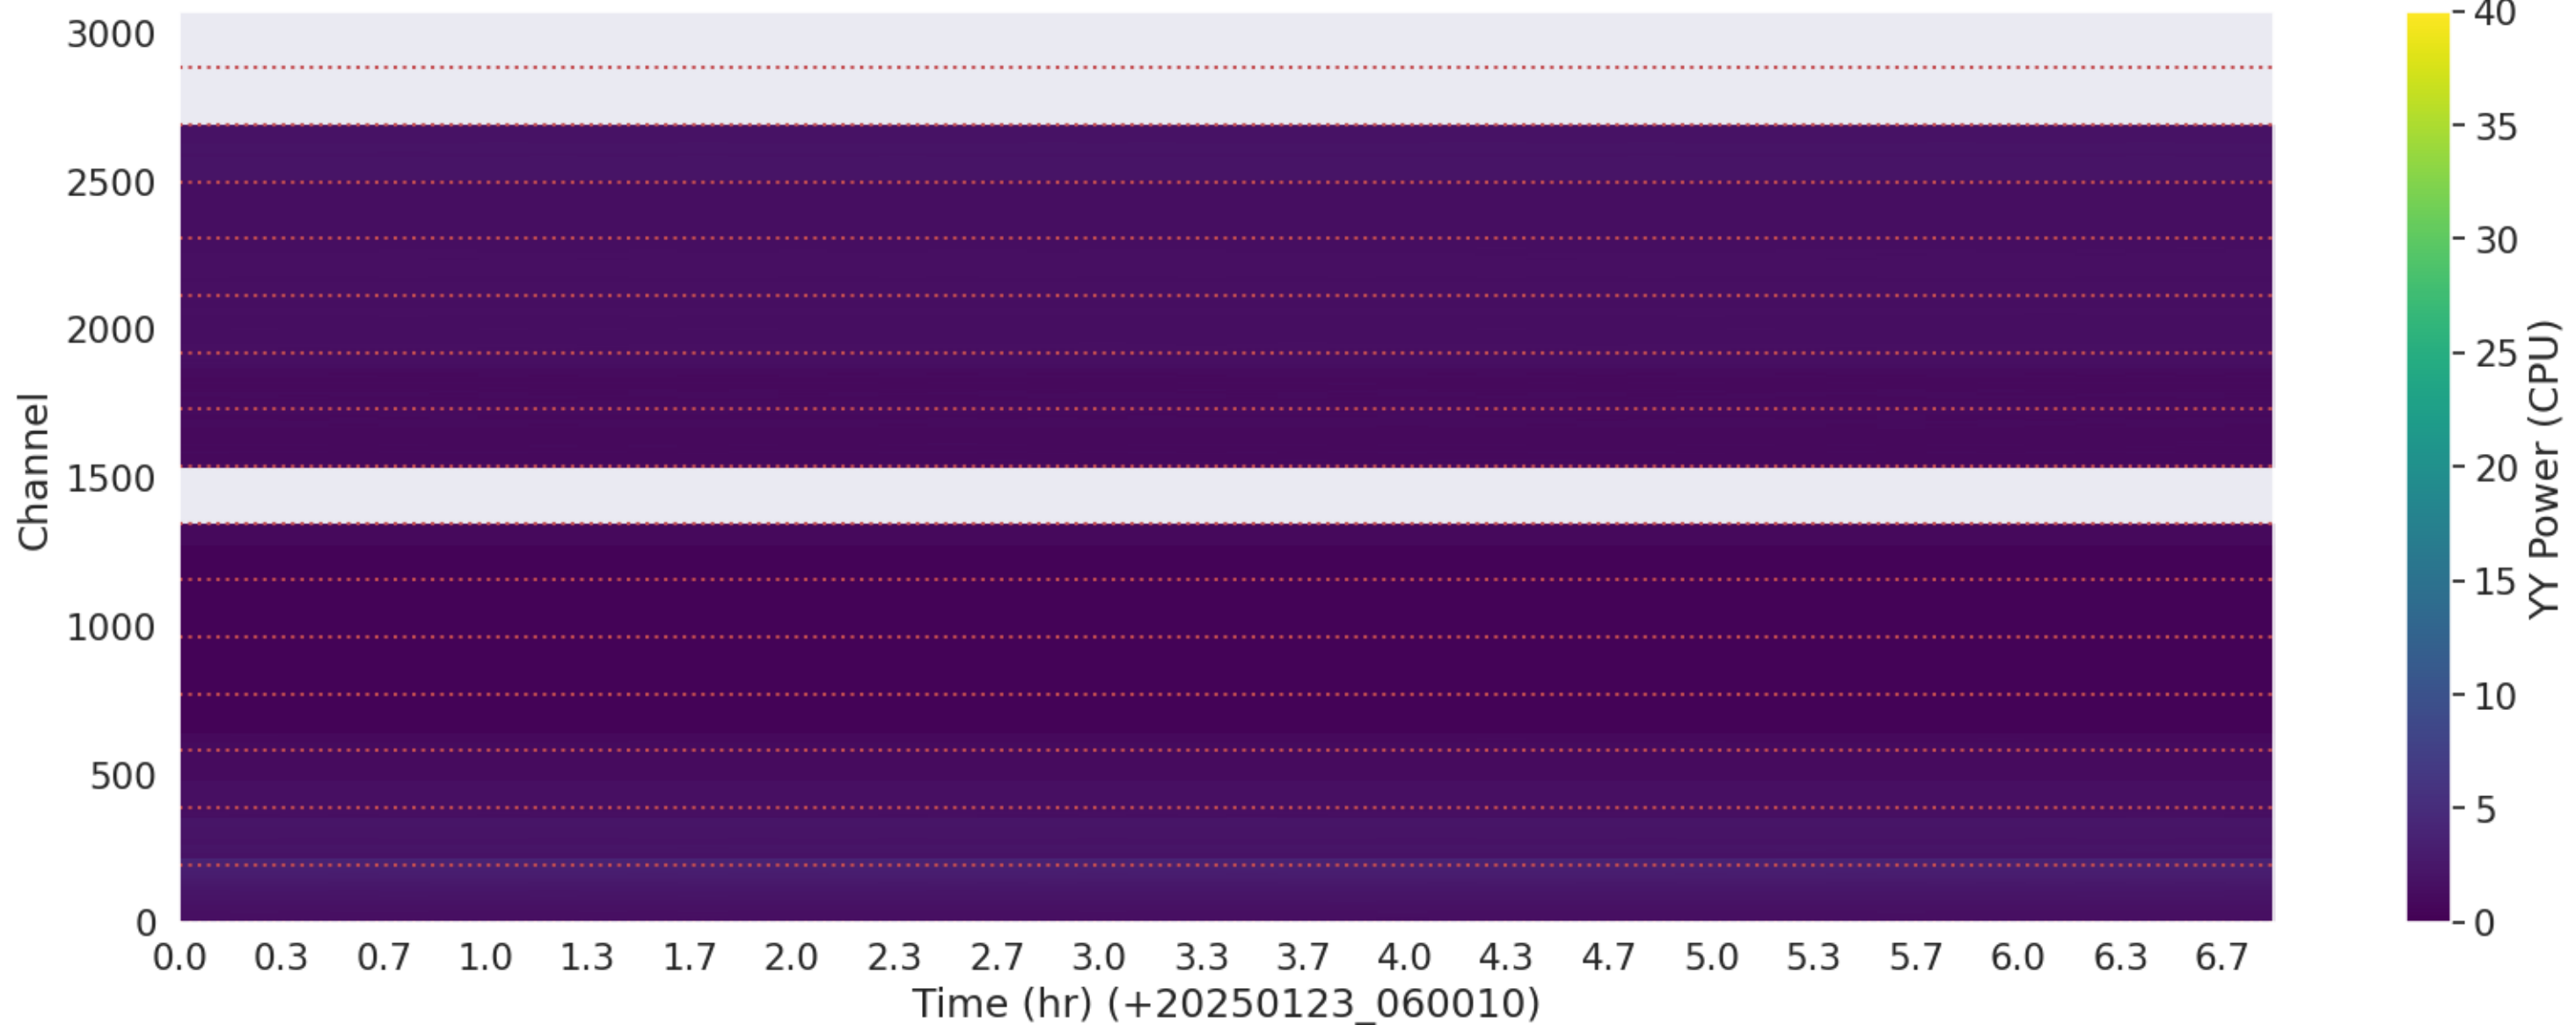

LWA348 - Correlator# 124 - XX - FLAGS: Good

LWA348 - Correlator# 124 - YY - FLAGS: Good

LWA331 - Correlator# 125 - XX - FLAGS: Good

LWA365 - Correlator# 126 - XX - FLAGS: LowPower

LWA365 - Correlator# 126 - YY - FLAGS: LowPower