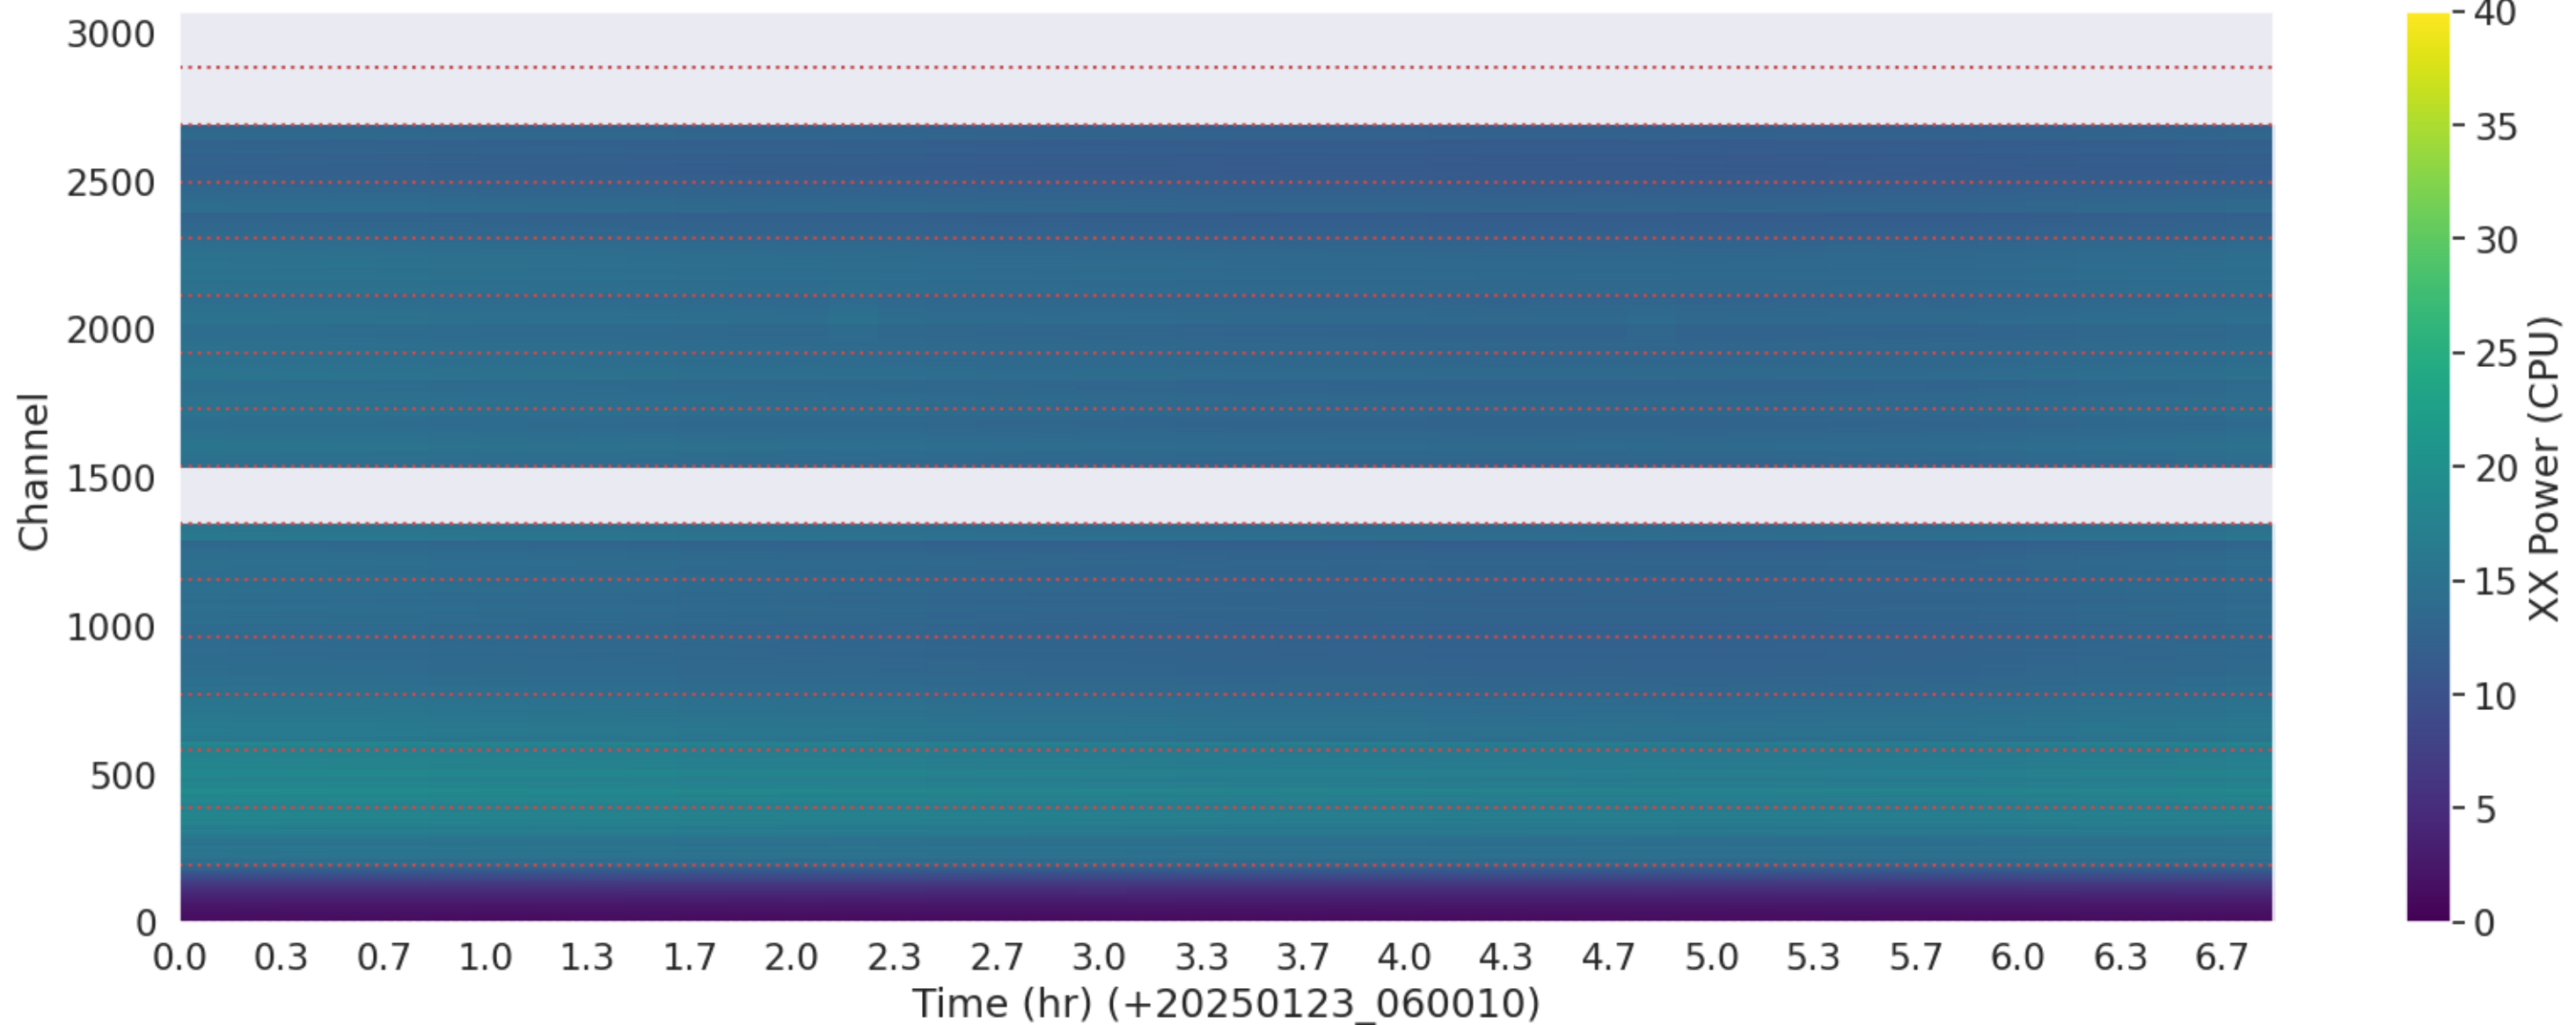

LWA063 - Correlator# 132 - YY - FLAGS: Good

LWA060 - Correlator# 133 - XX - FLAGS: Good

LWA060 - Correlator# 133 - YY - FLAGS: Good

LWA057 - Correlator# 134 - XX - FLAGS: Good

LWA057 - Correlator# 134 - YY - FLAGS: Good