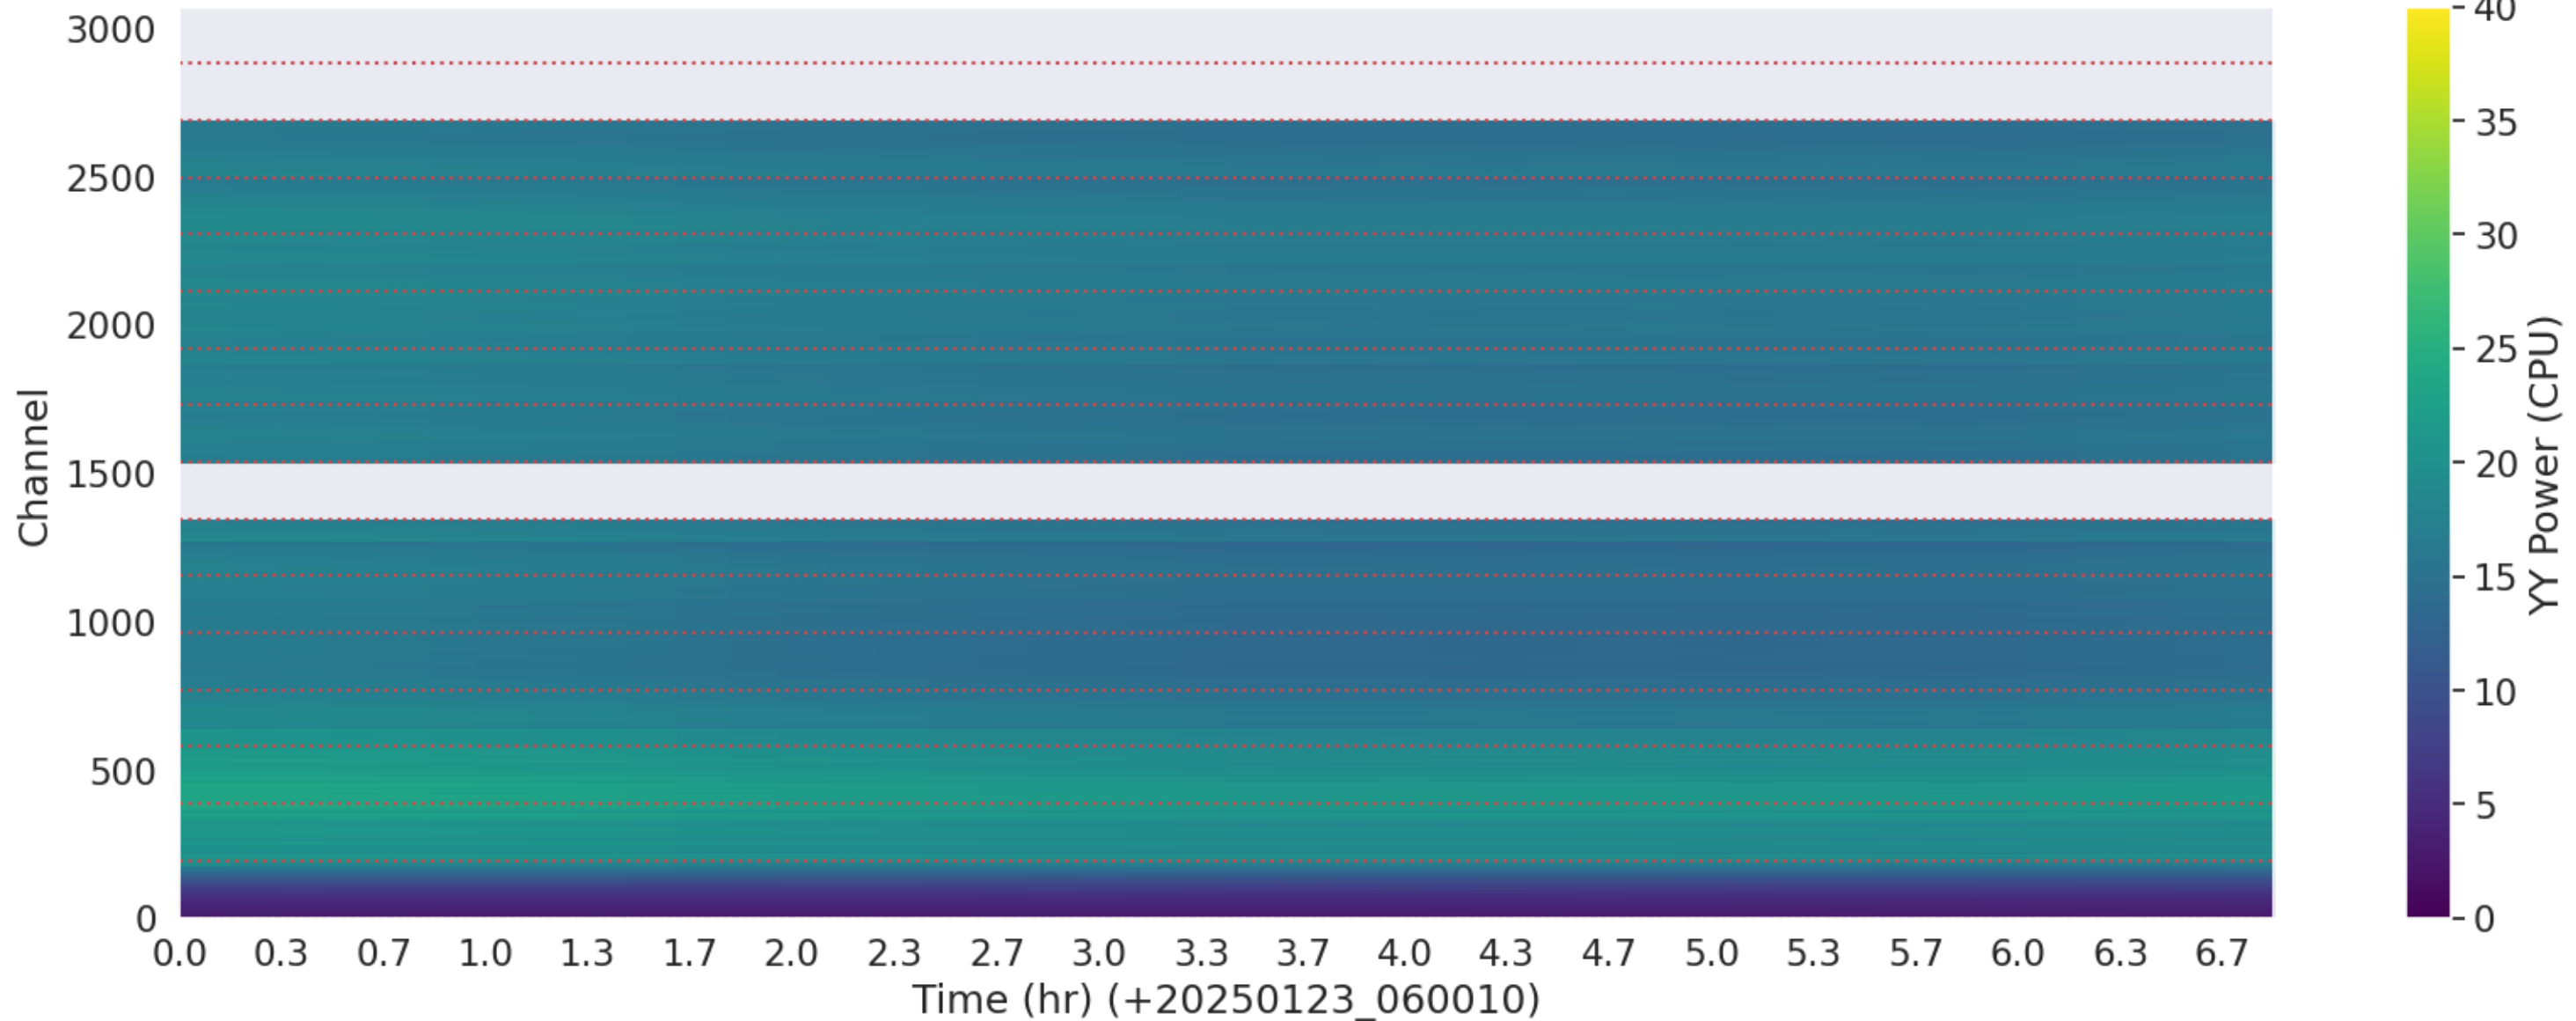

LWA348 - Correlator# 124 - YY - FLAGS: Good