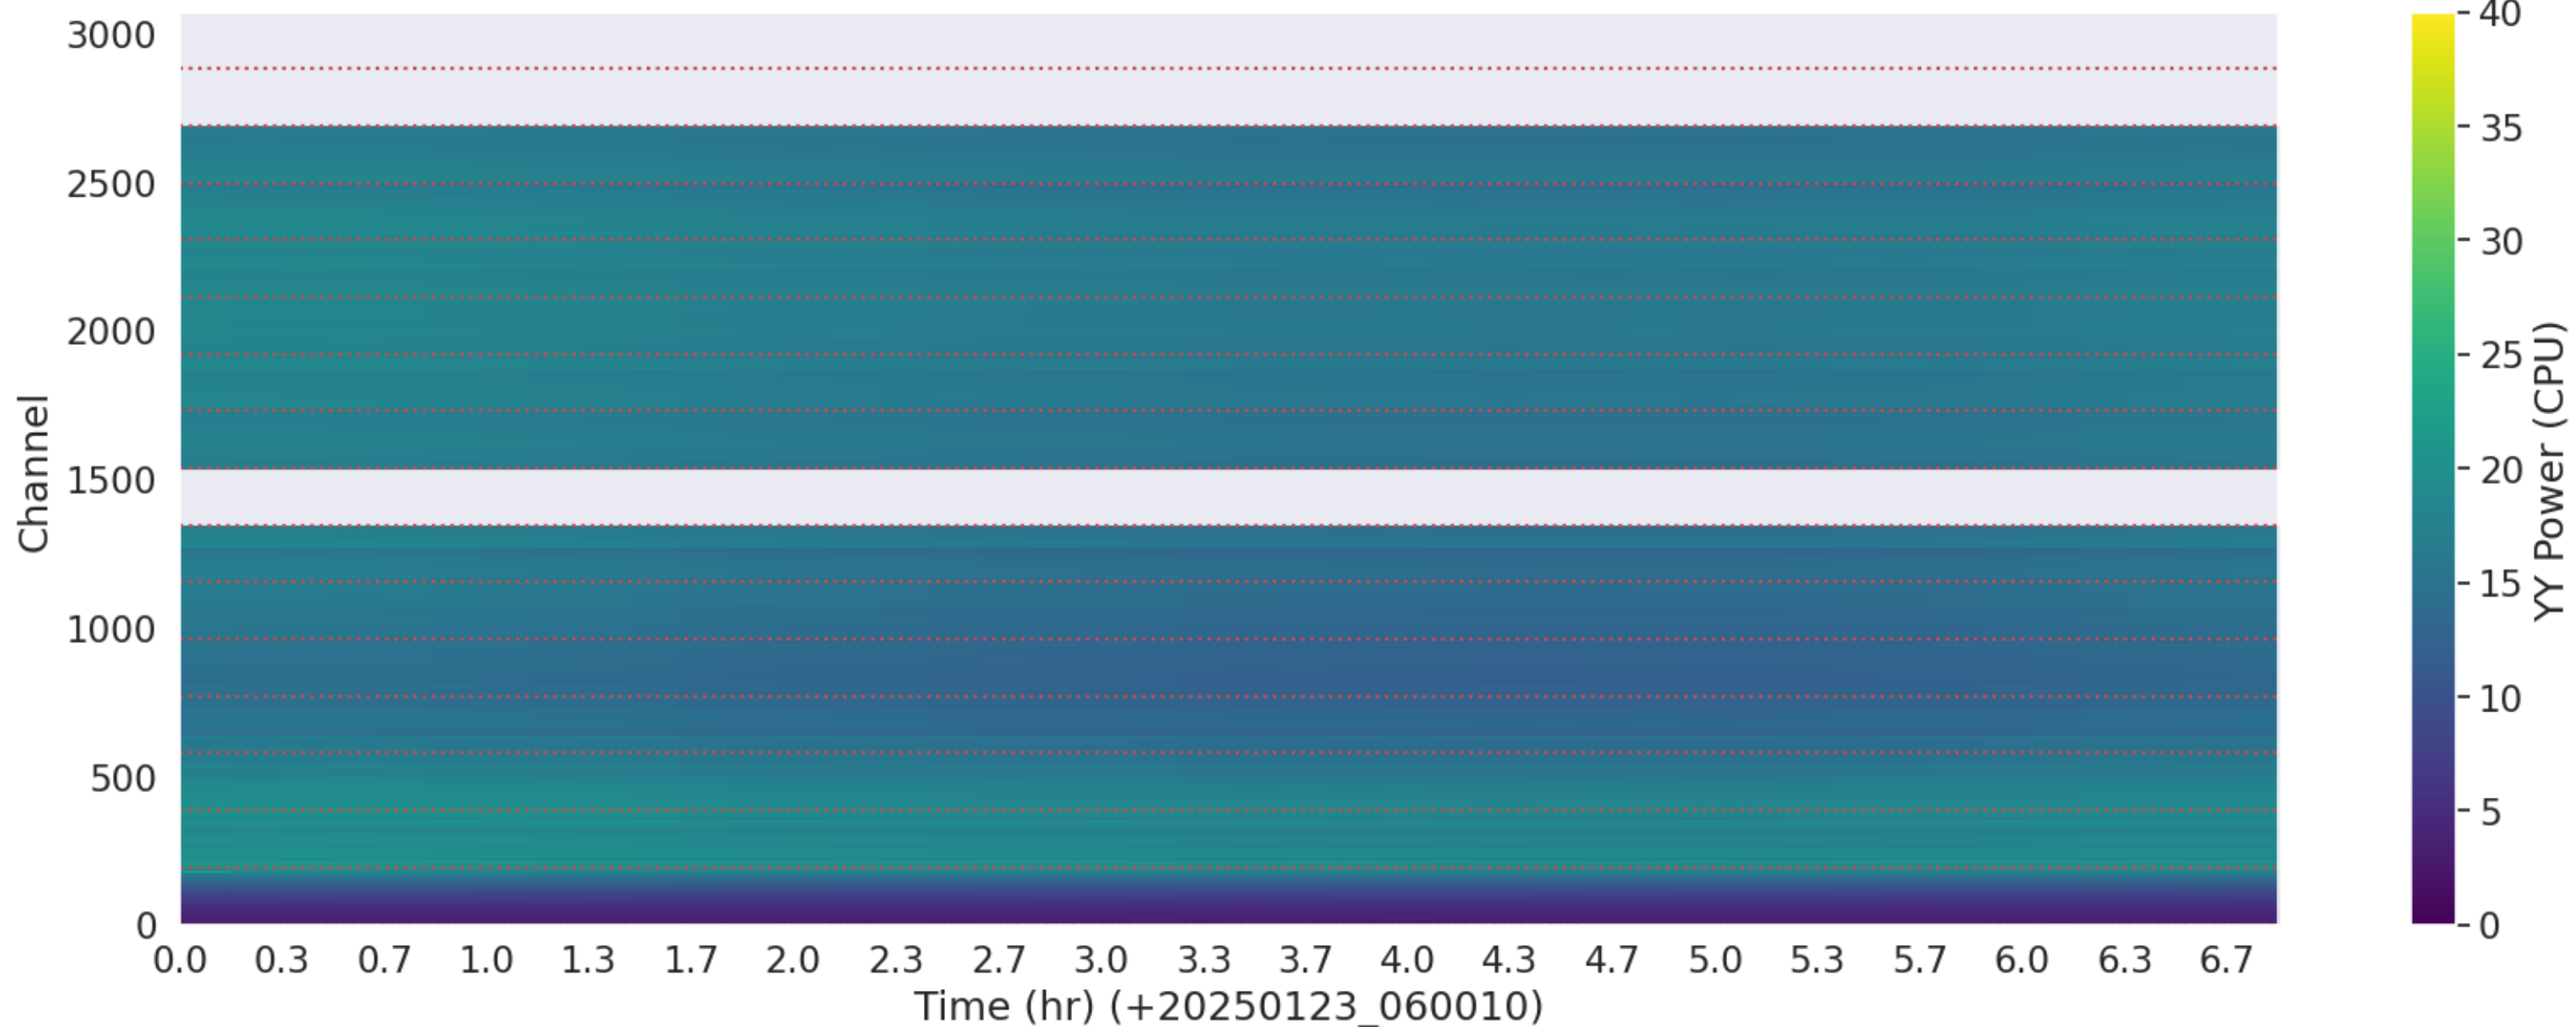

LWA355 - Correlator# 222 - YY - FLAGS: Good