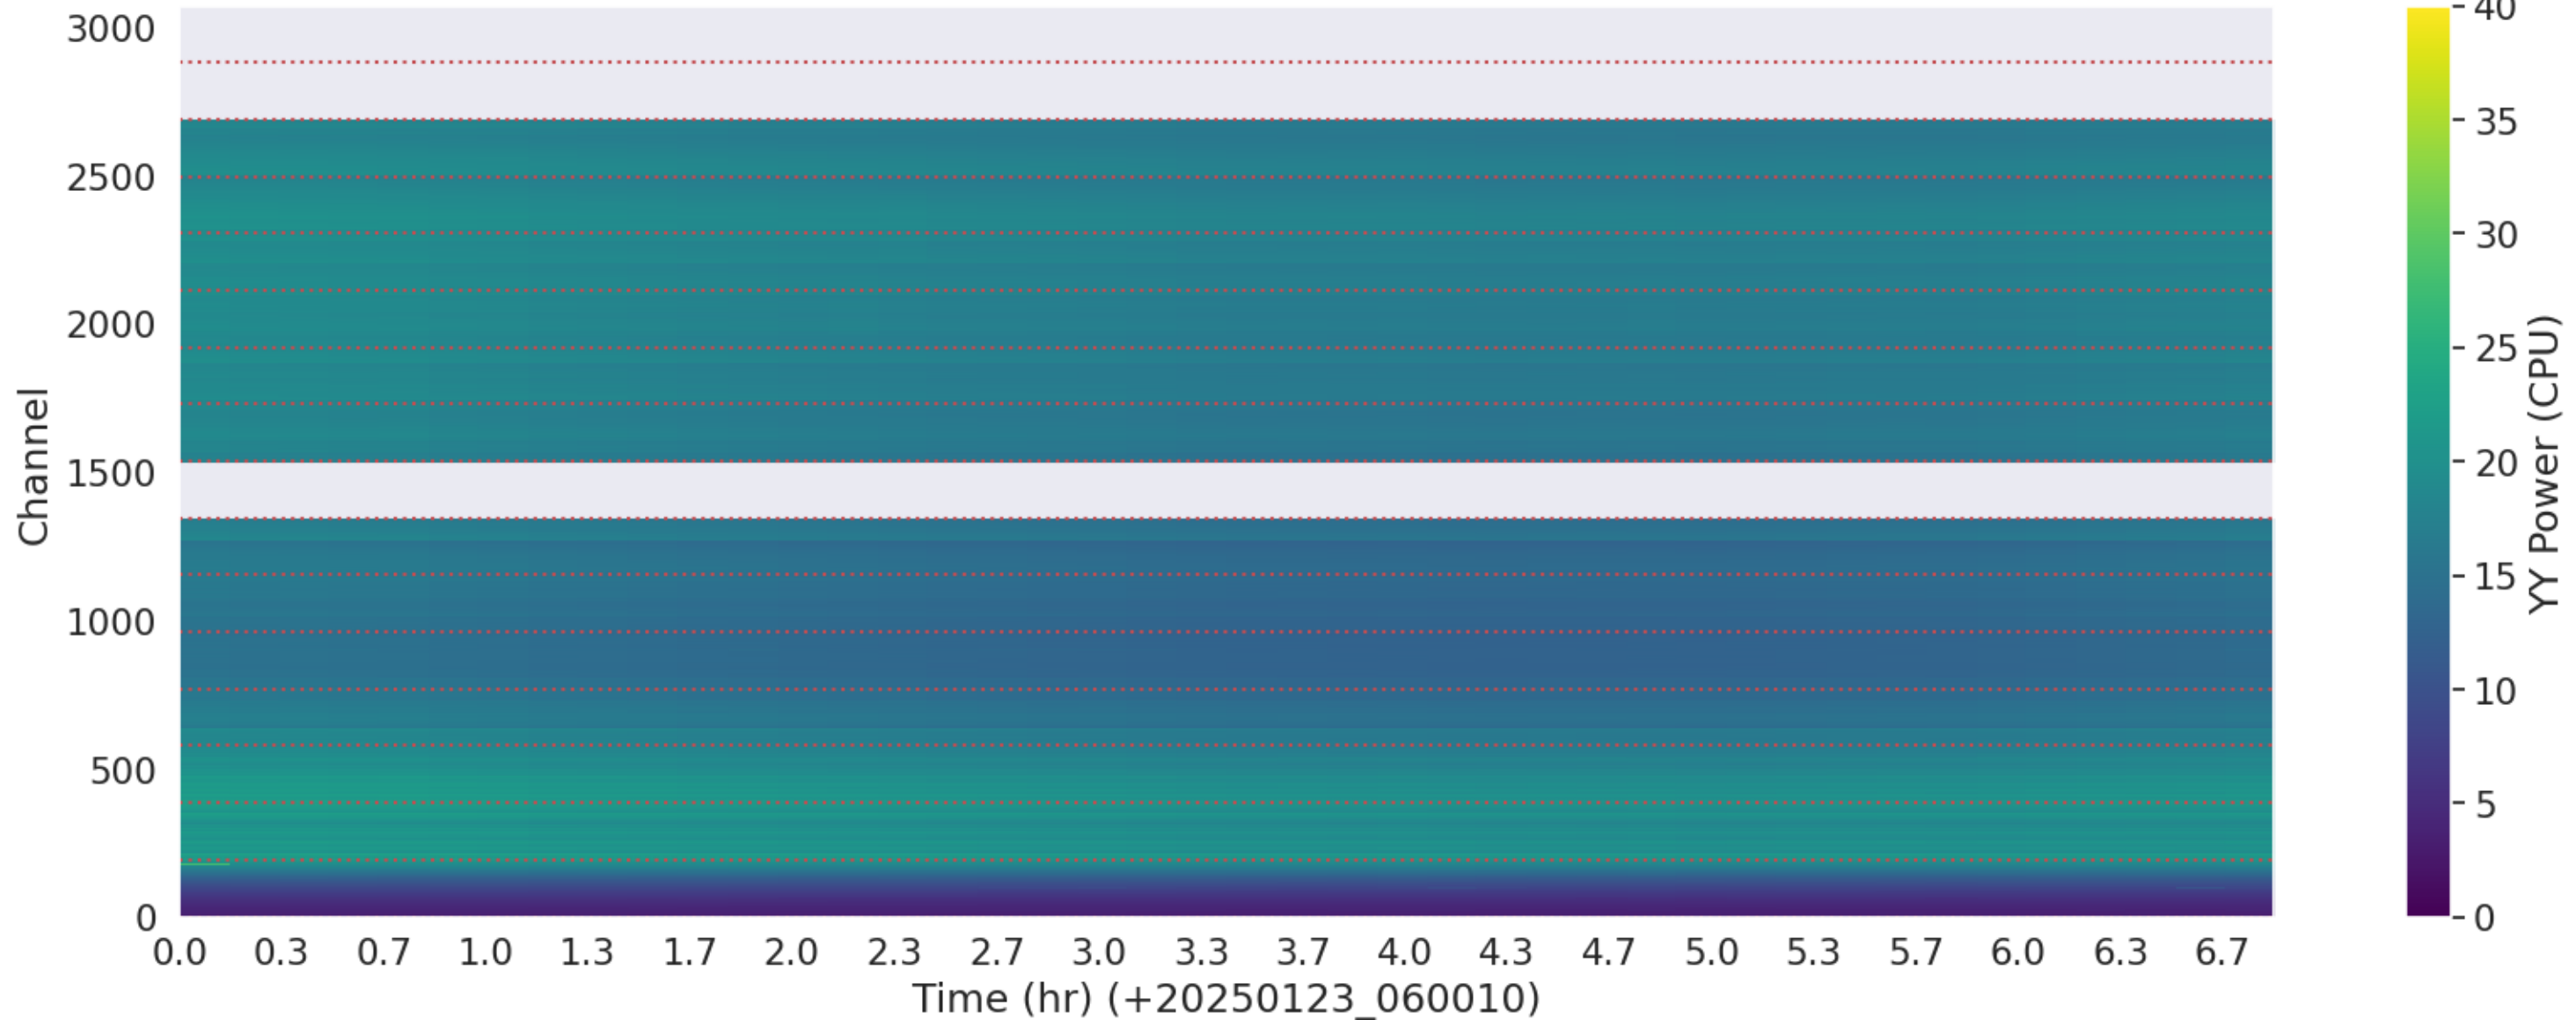

LWA352 - Correlator# 028 - YY - FLAGS: Good

LWA341 - Correlator# 029 - XX - FLAGS: Good

LWA341 - Correlator# 029 - YY - FLAGS: Good

LWA362 - Correlator# 030 - YY - FLAGS: Good

LWA353 - Correlator# 031 - XX - FLAGS: Good