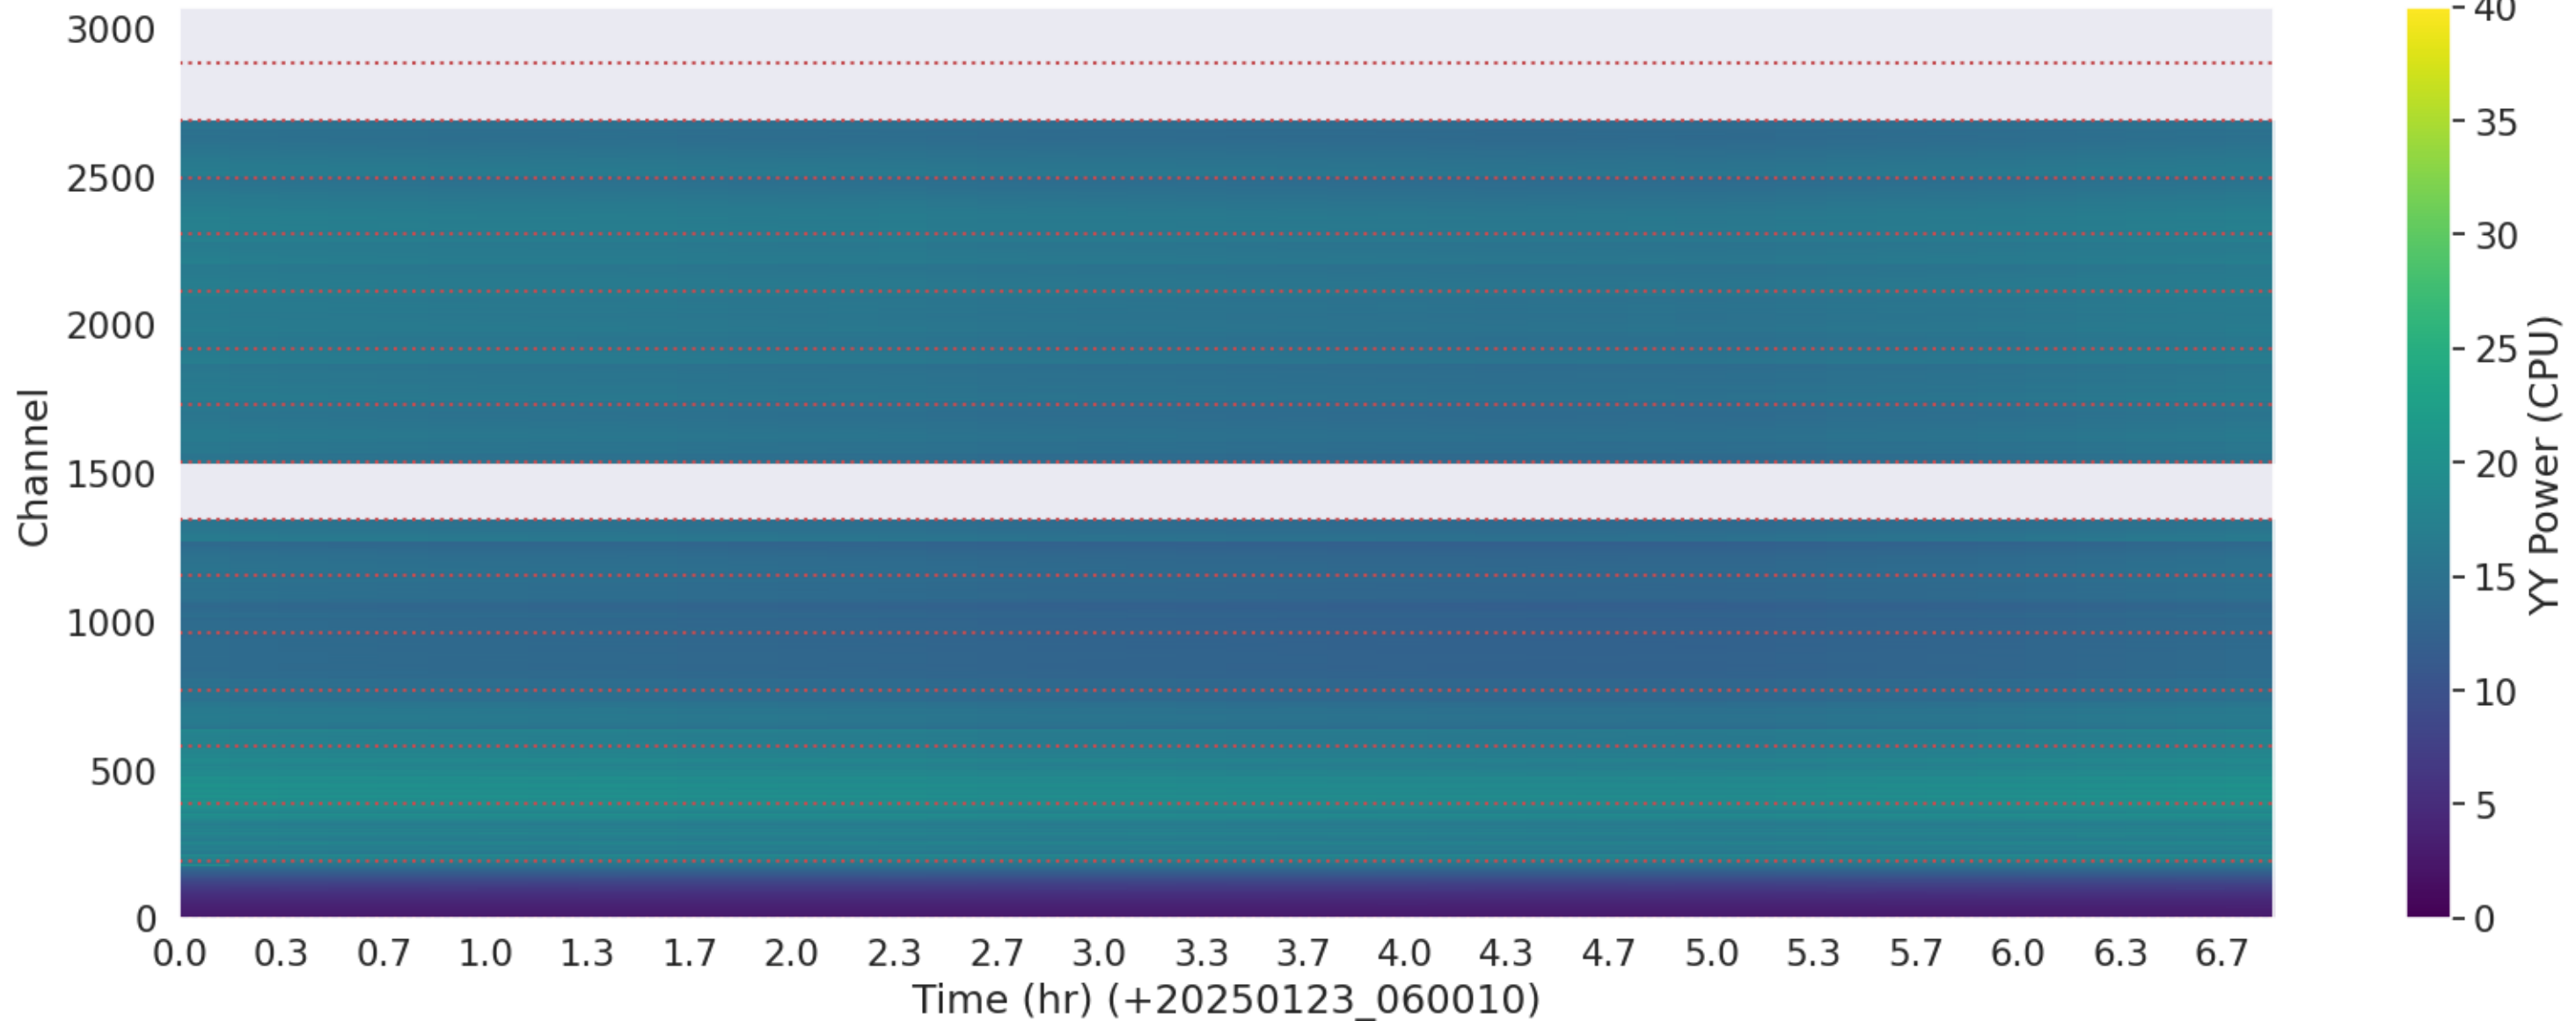

LWA309 - Correlator# 014 - YY - FLAGS: Good