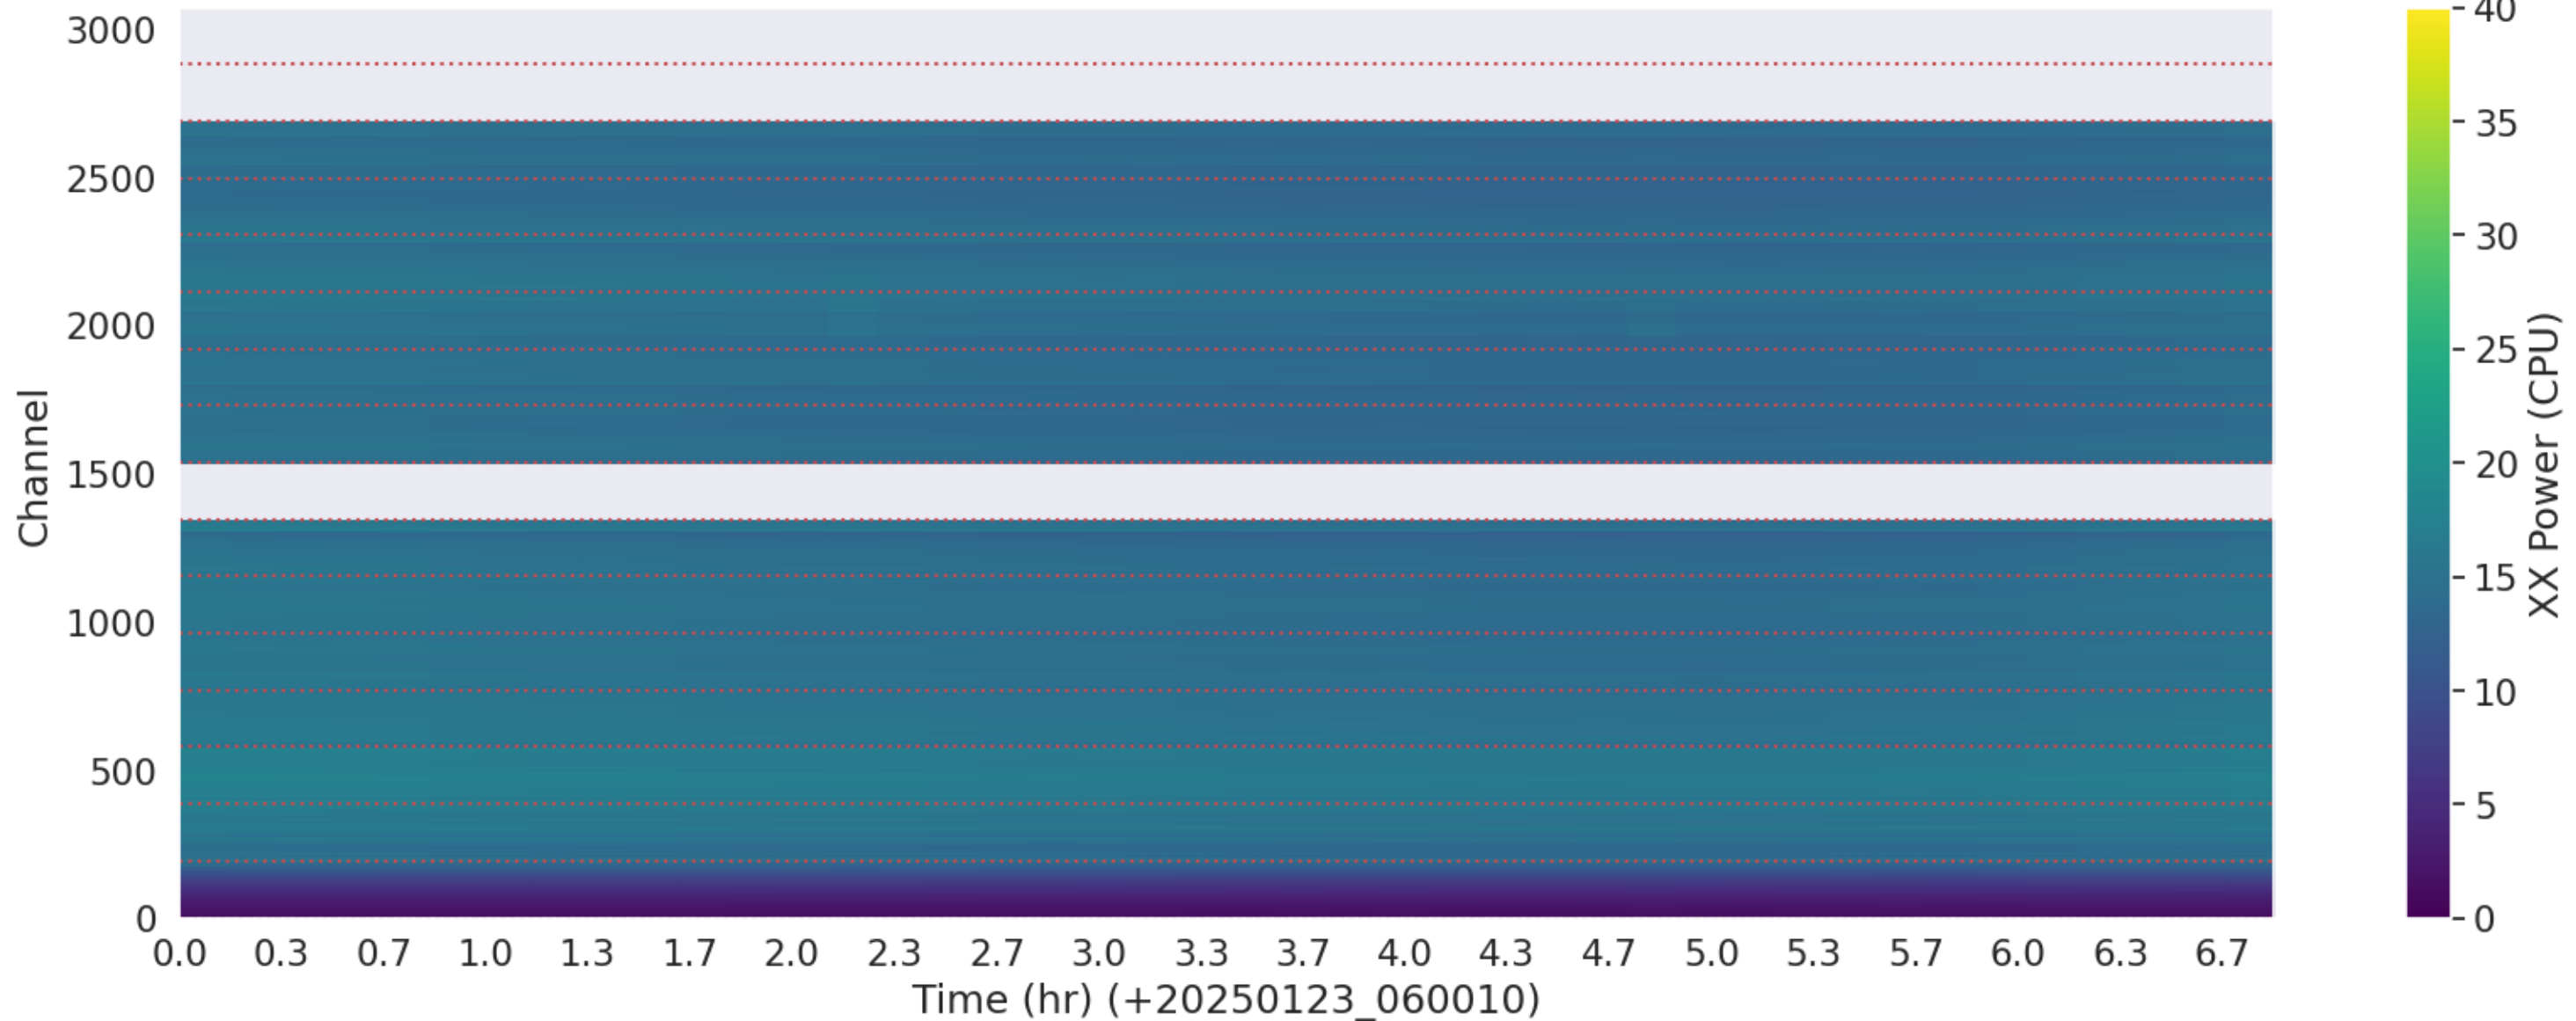

LWA025 - Correlator# 109 - XX - FLAGS: Good

LWA029 - Correlator# 110 - XX - FLAGS: Good

LWA029 - Correlator# 110 - YY - FLAGS: Good

LWA027 - Correlator# 111 - XX - FLAGS: Good

LWA027 - Correlator# 111 - YY - FLAGS: Good