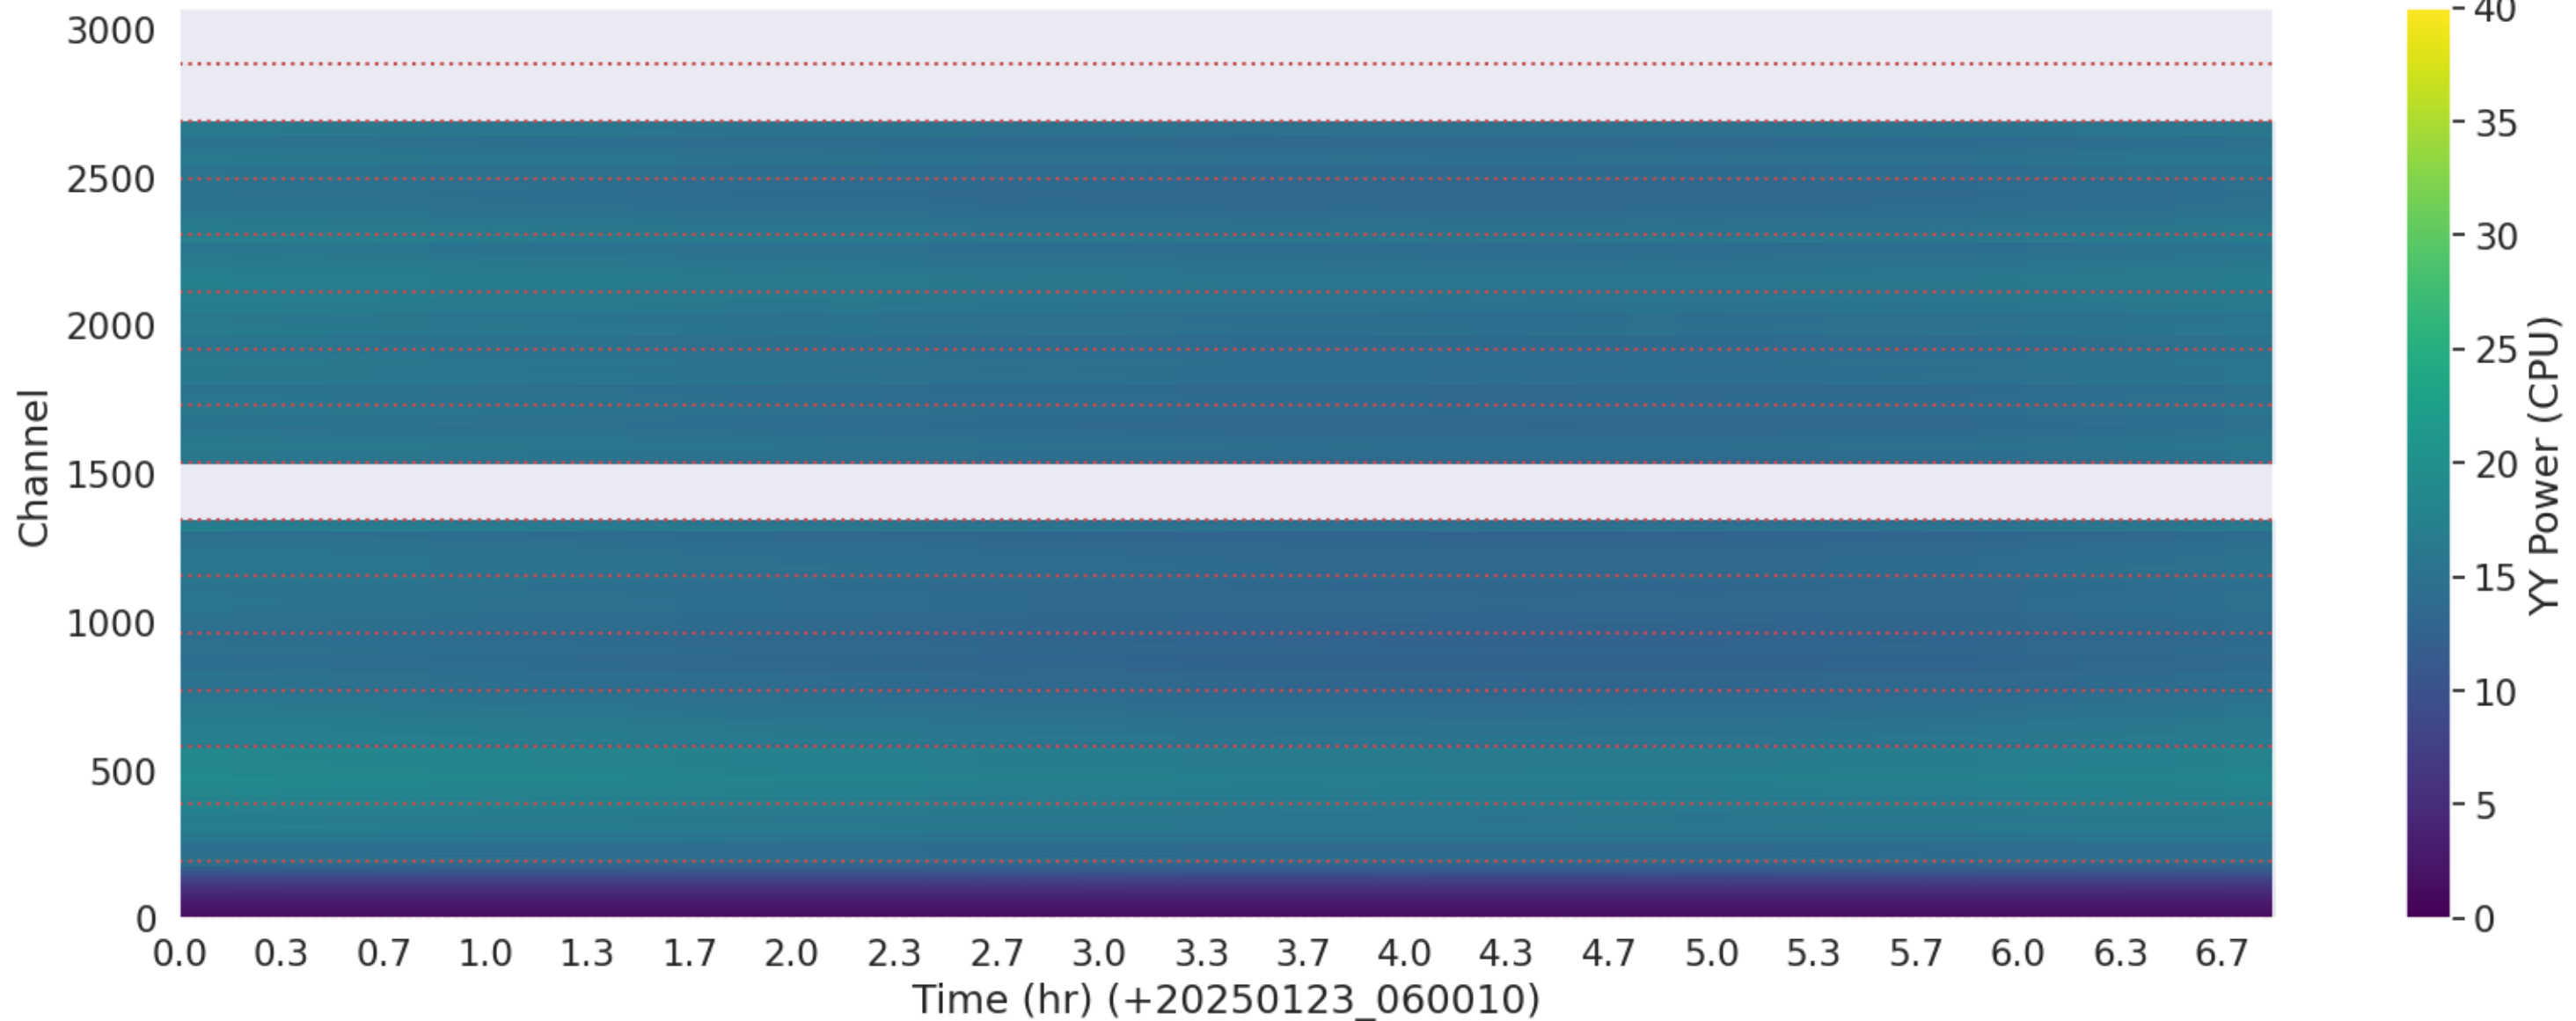

LWA180 - Correlator# 322 - YY - FLAGS: Good