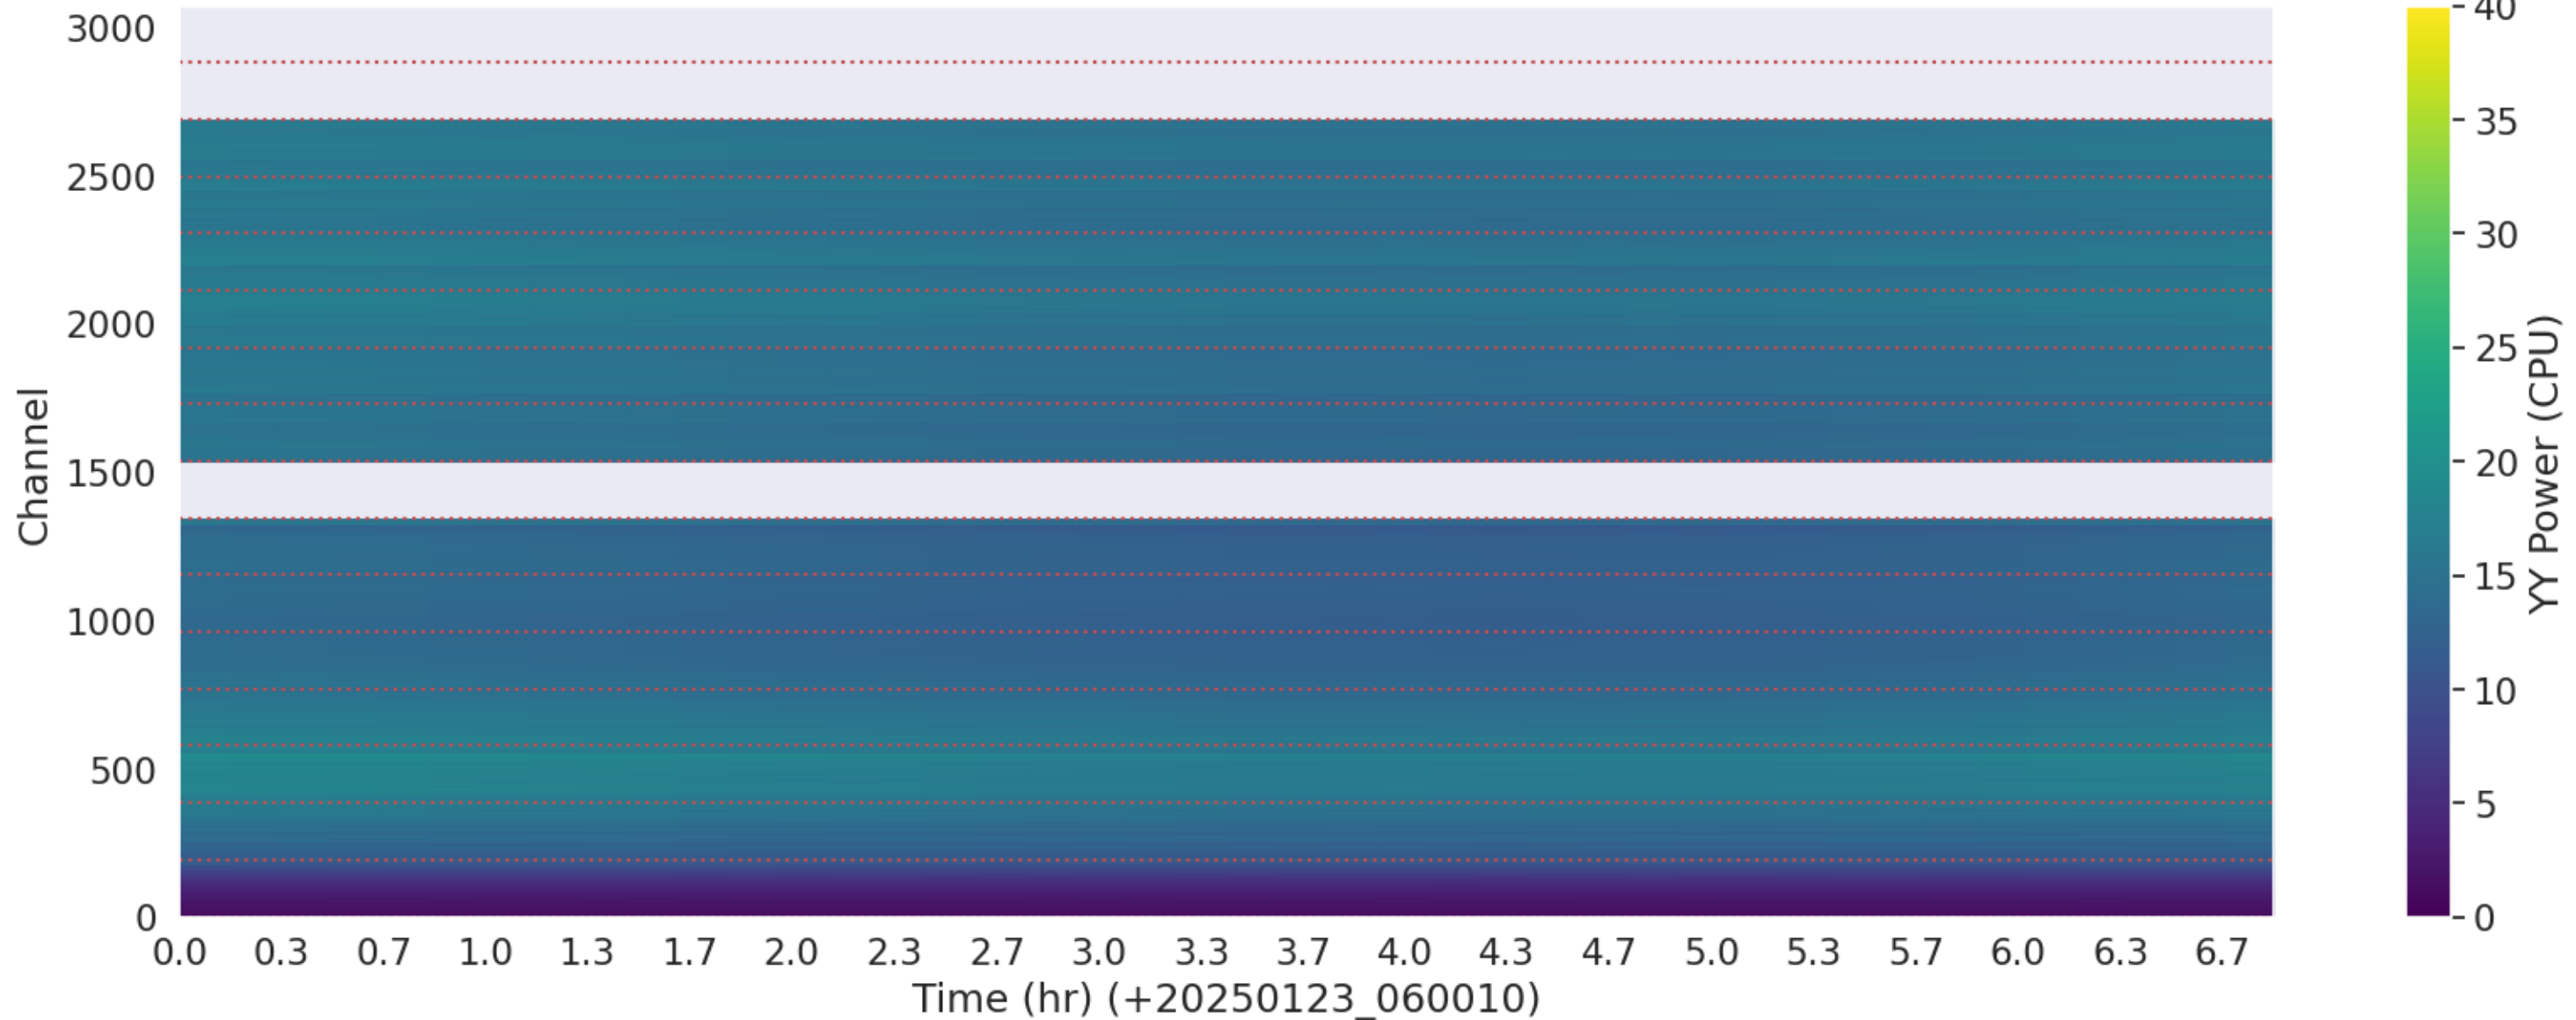

LWA240 - Correlator# 312 - YY - FLAGS: Good