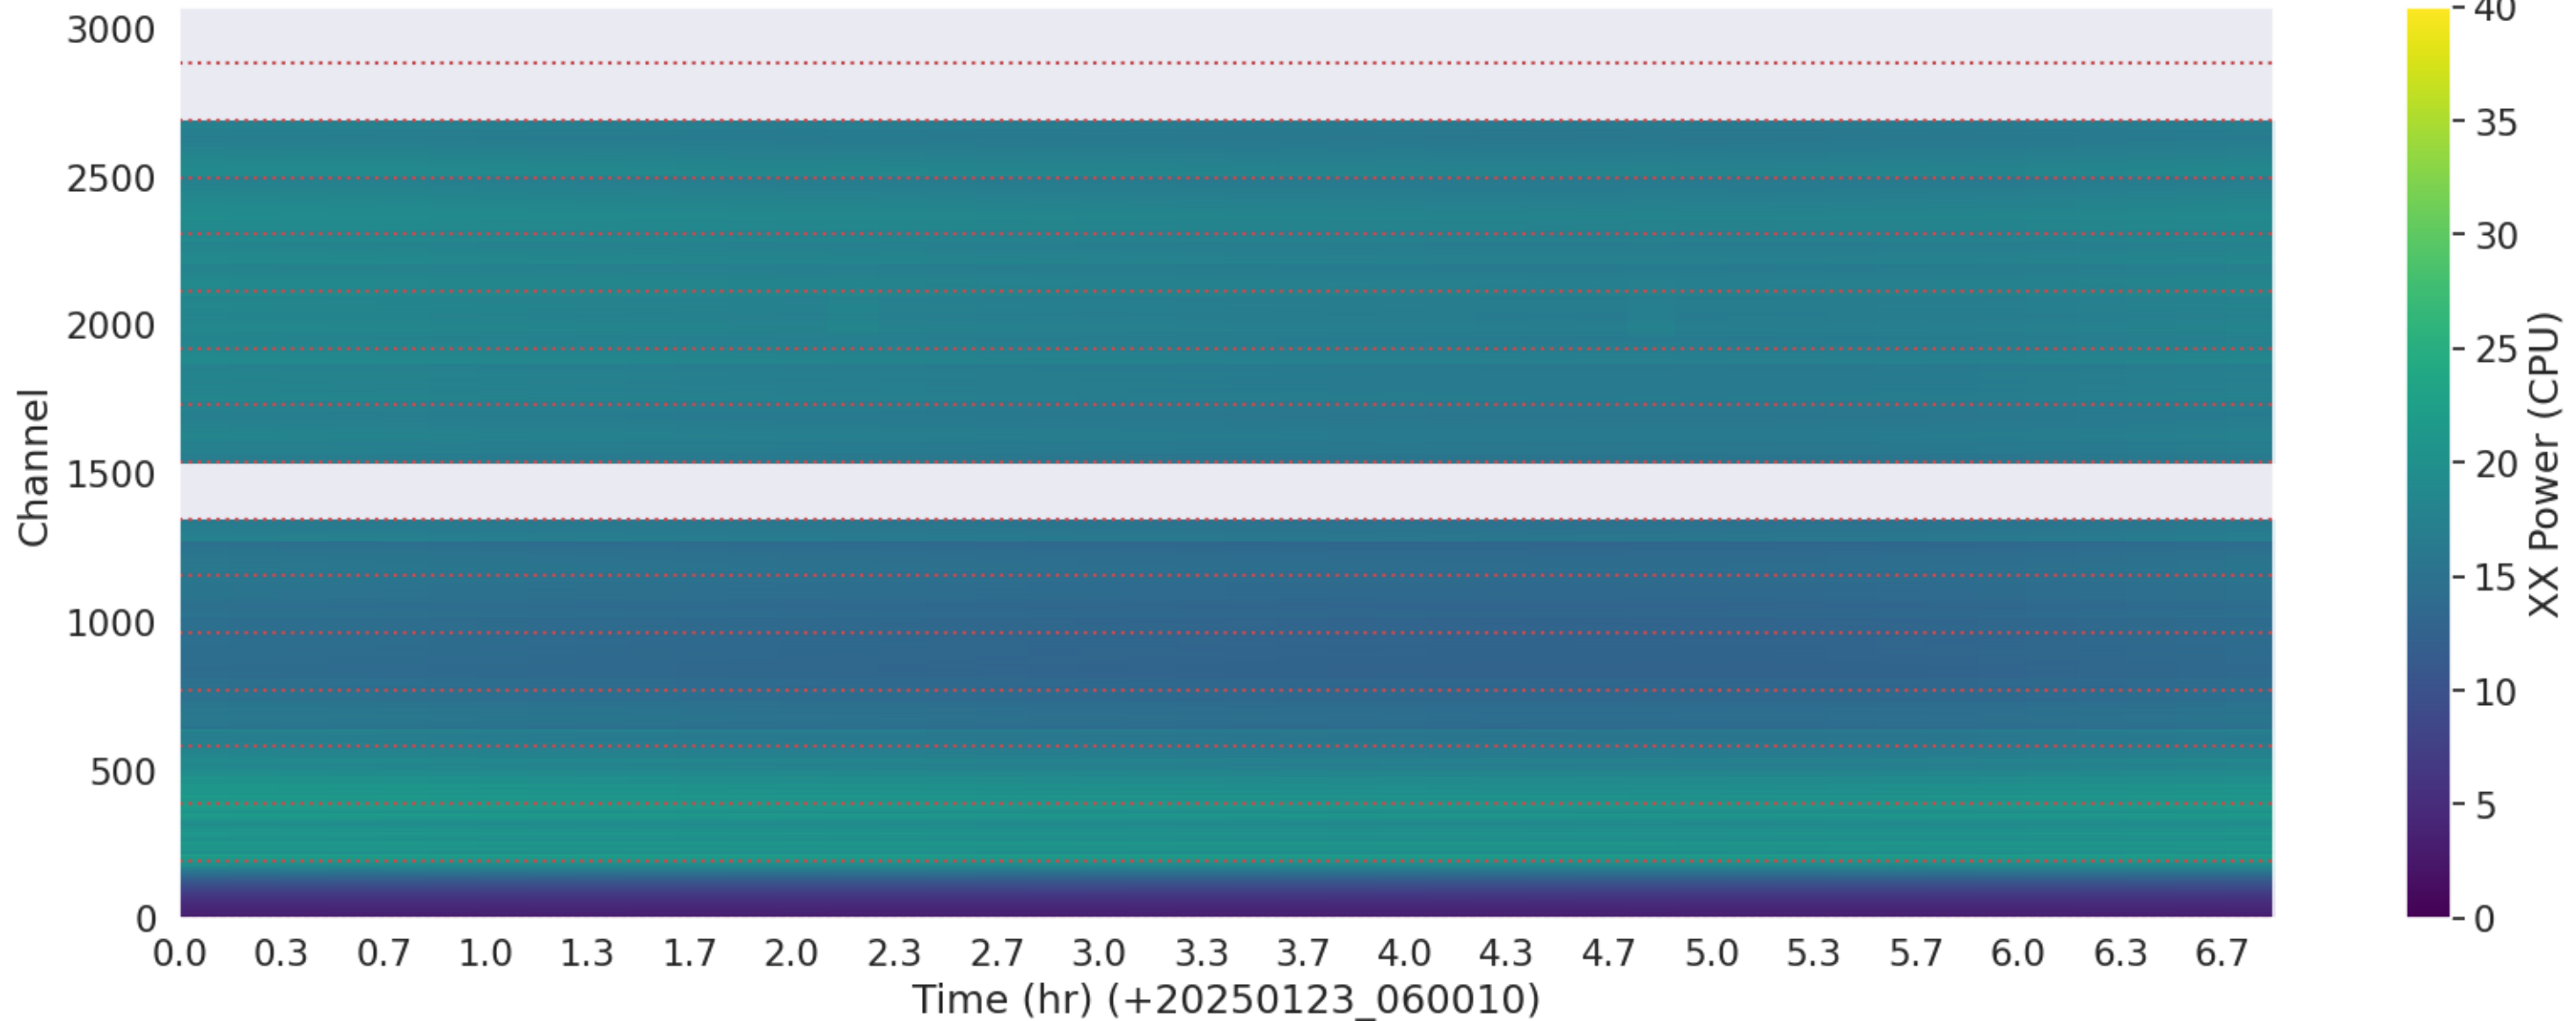

LWA284 - Correlator# 043 - XX - FLAGS: Good