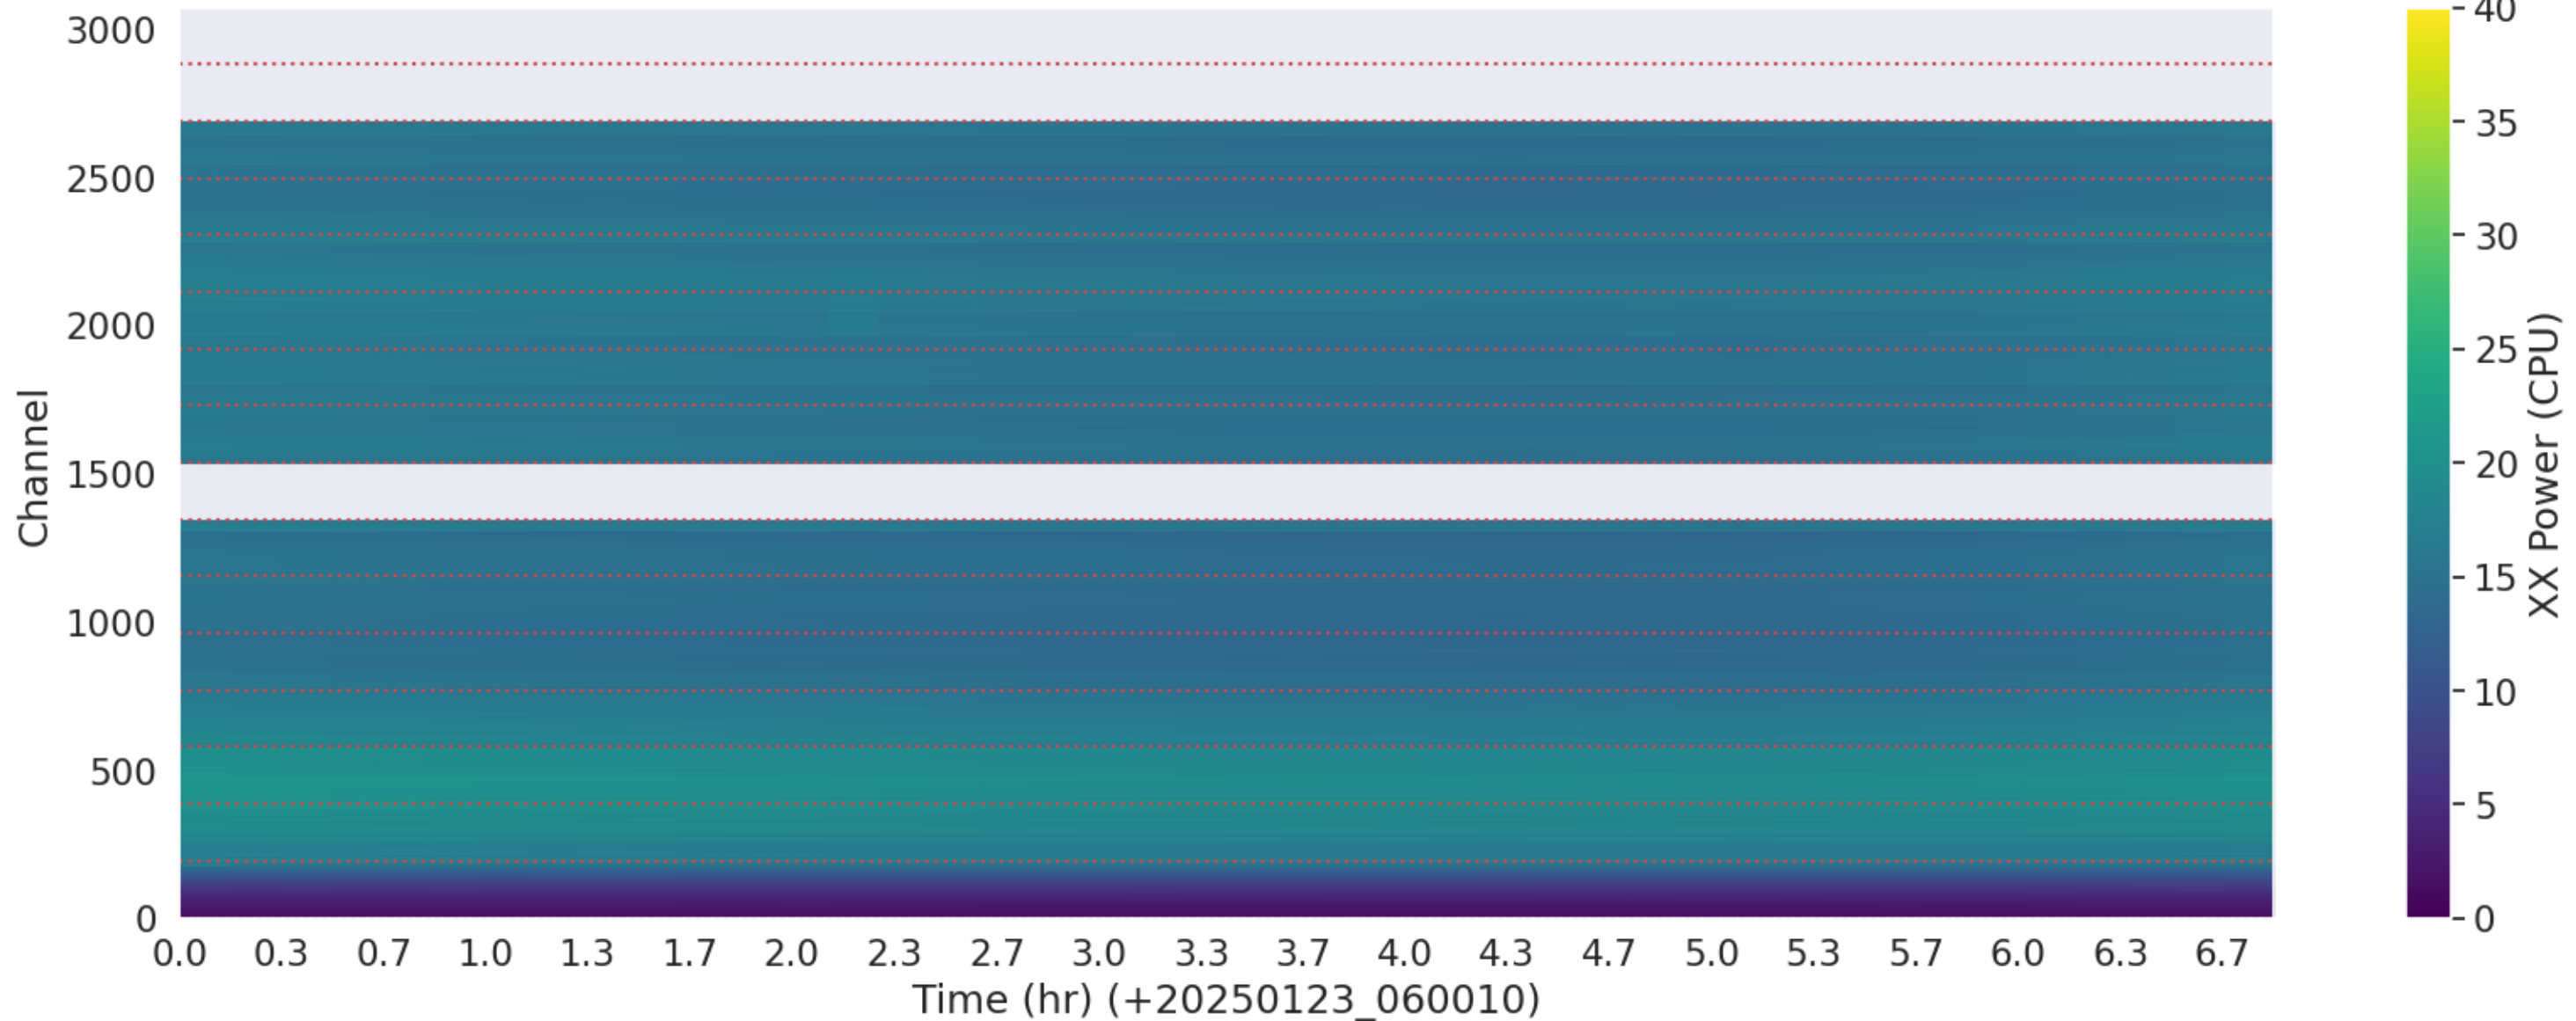

LWA051 - Correlator# 114 - XX - FLAGS: Good