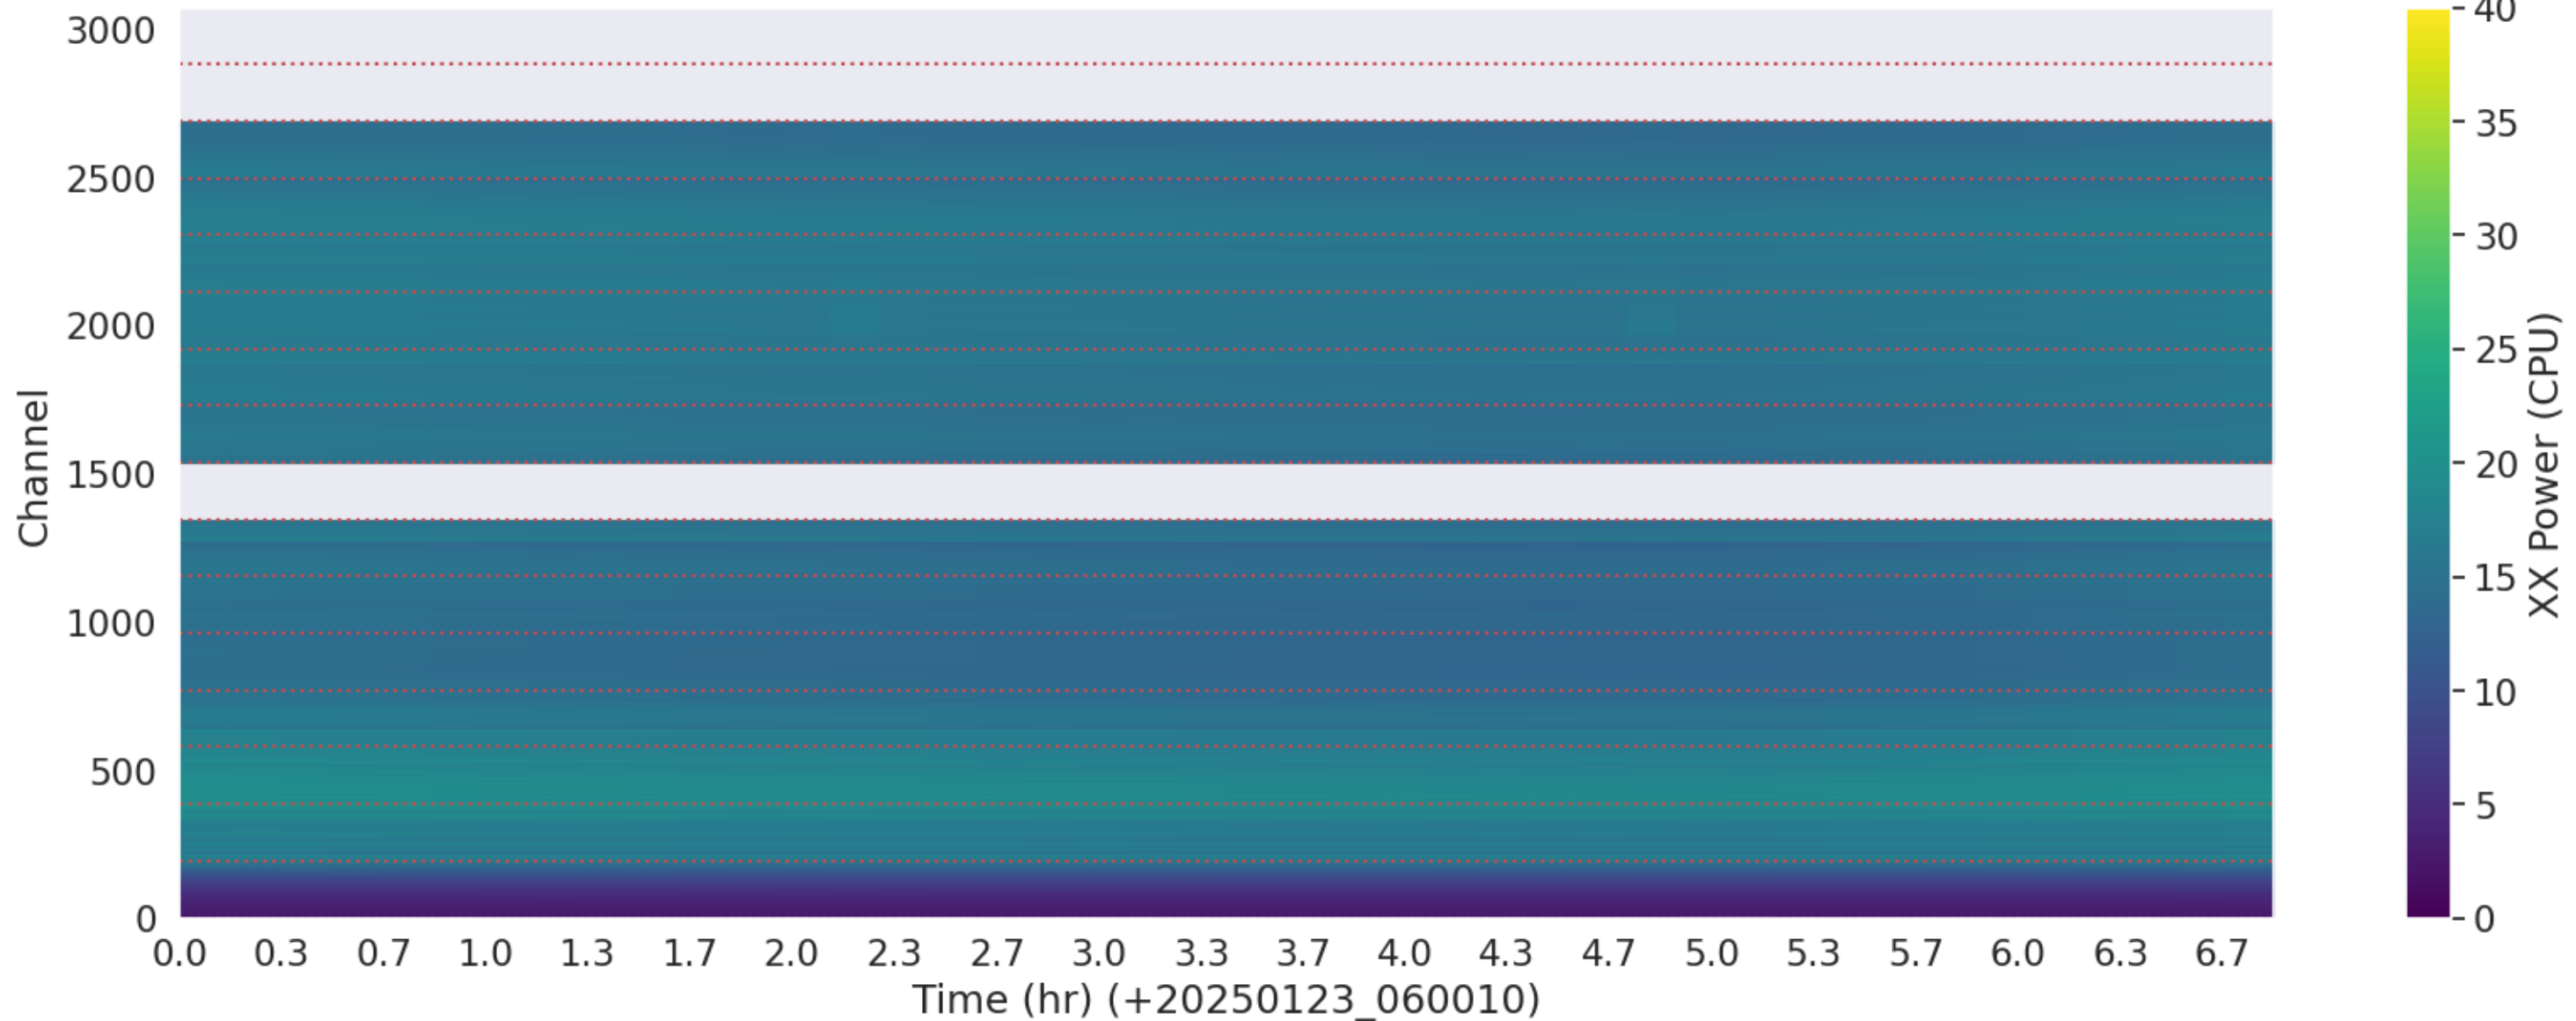

LWA290 - Correlator# 285 - XX - FLAGS: Good