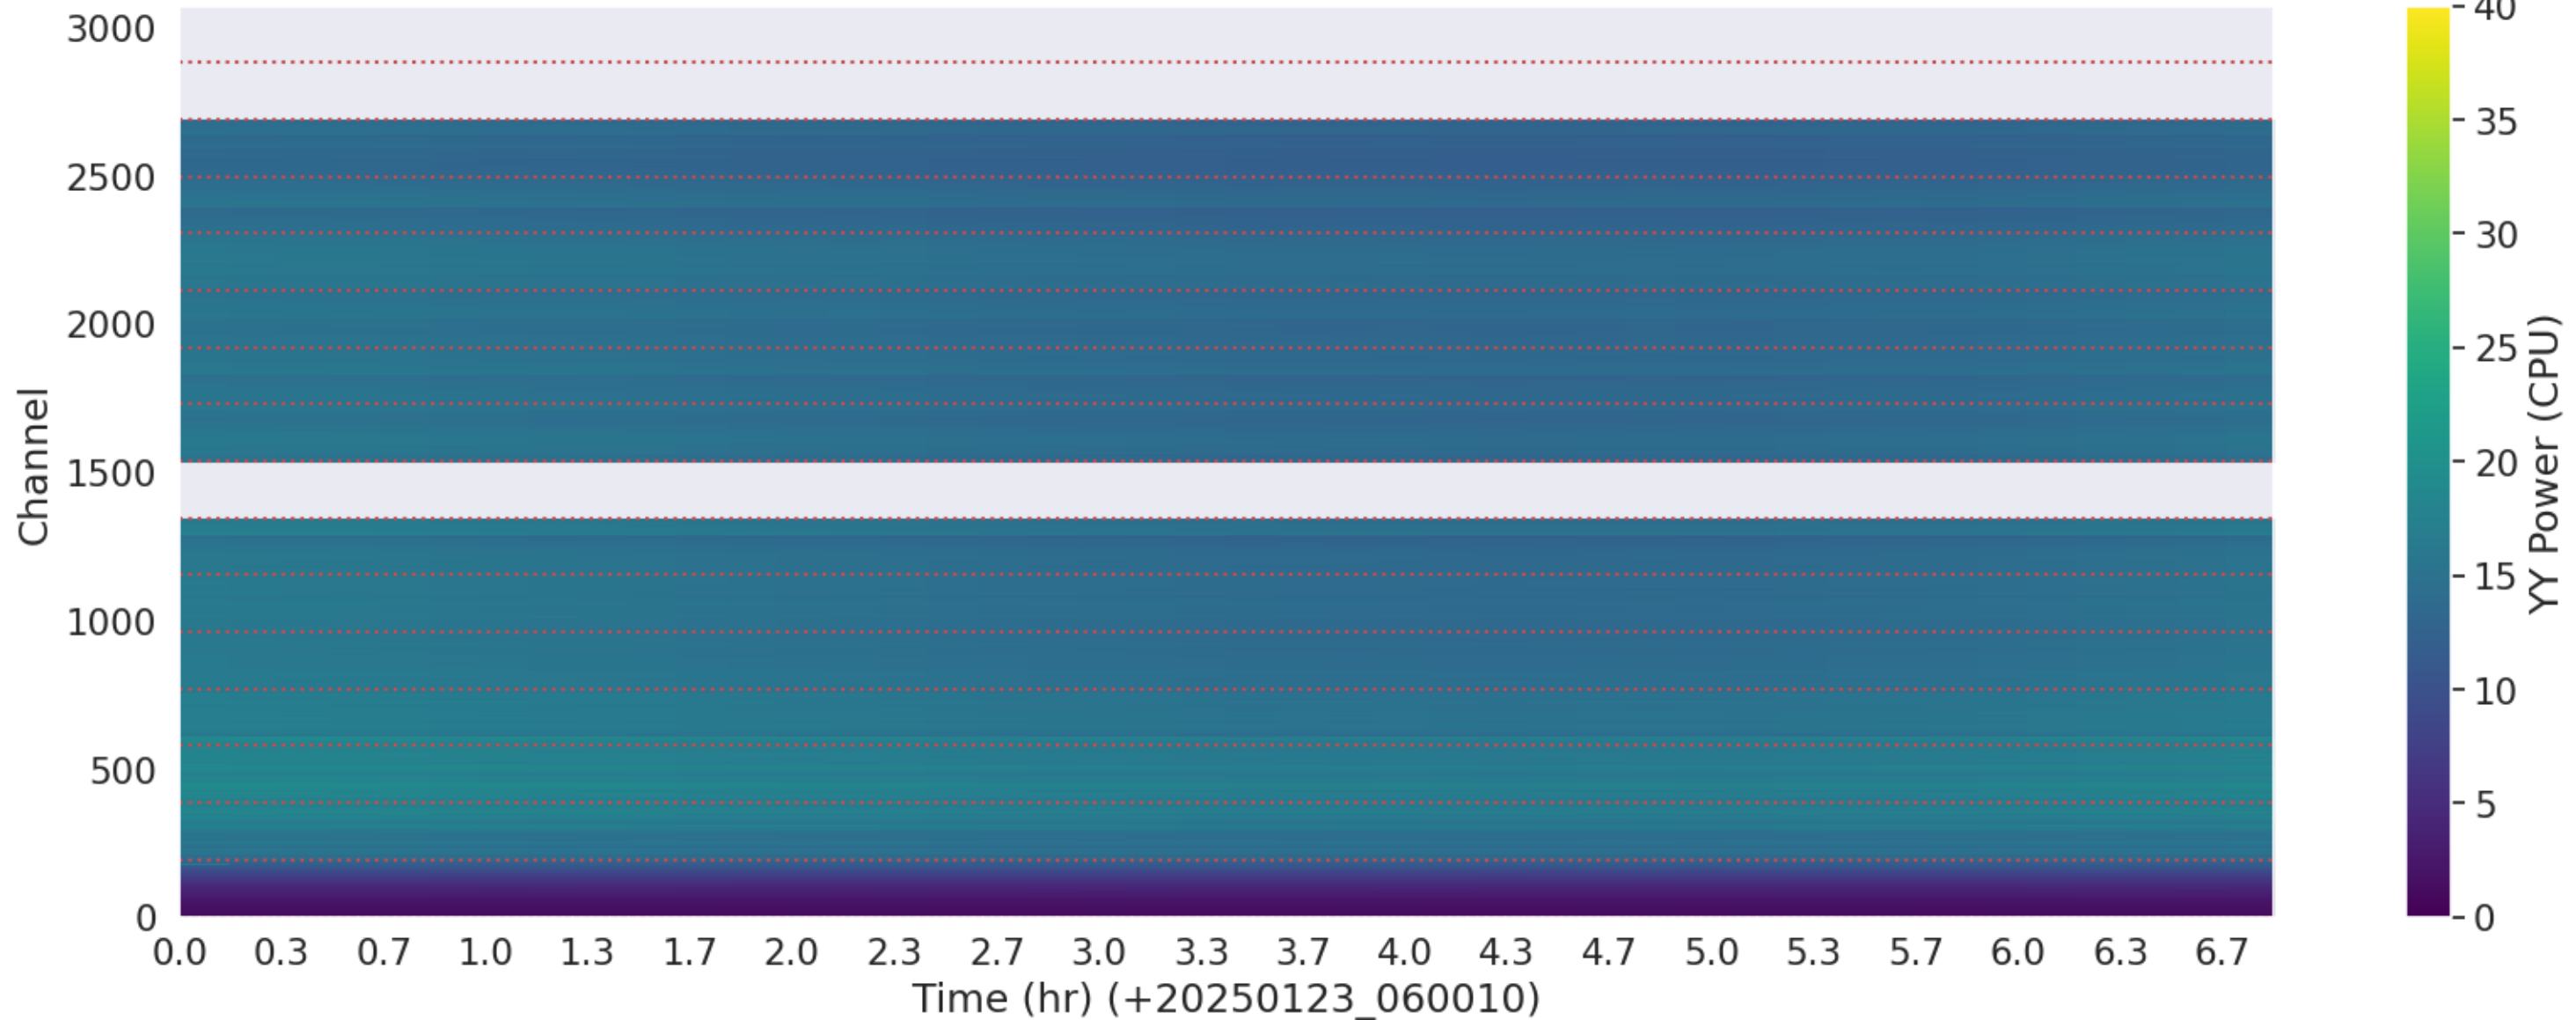

LWA032 - Correlator# 130 - YY - FLAGS: Good