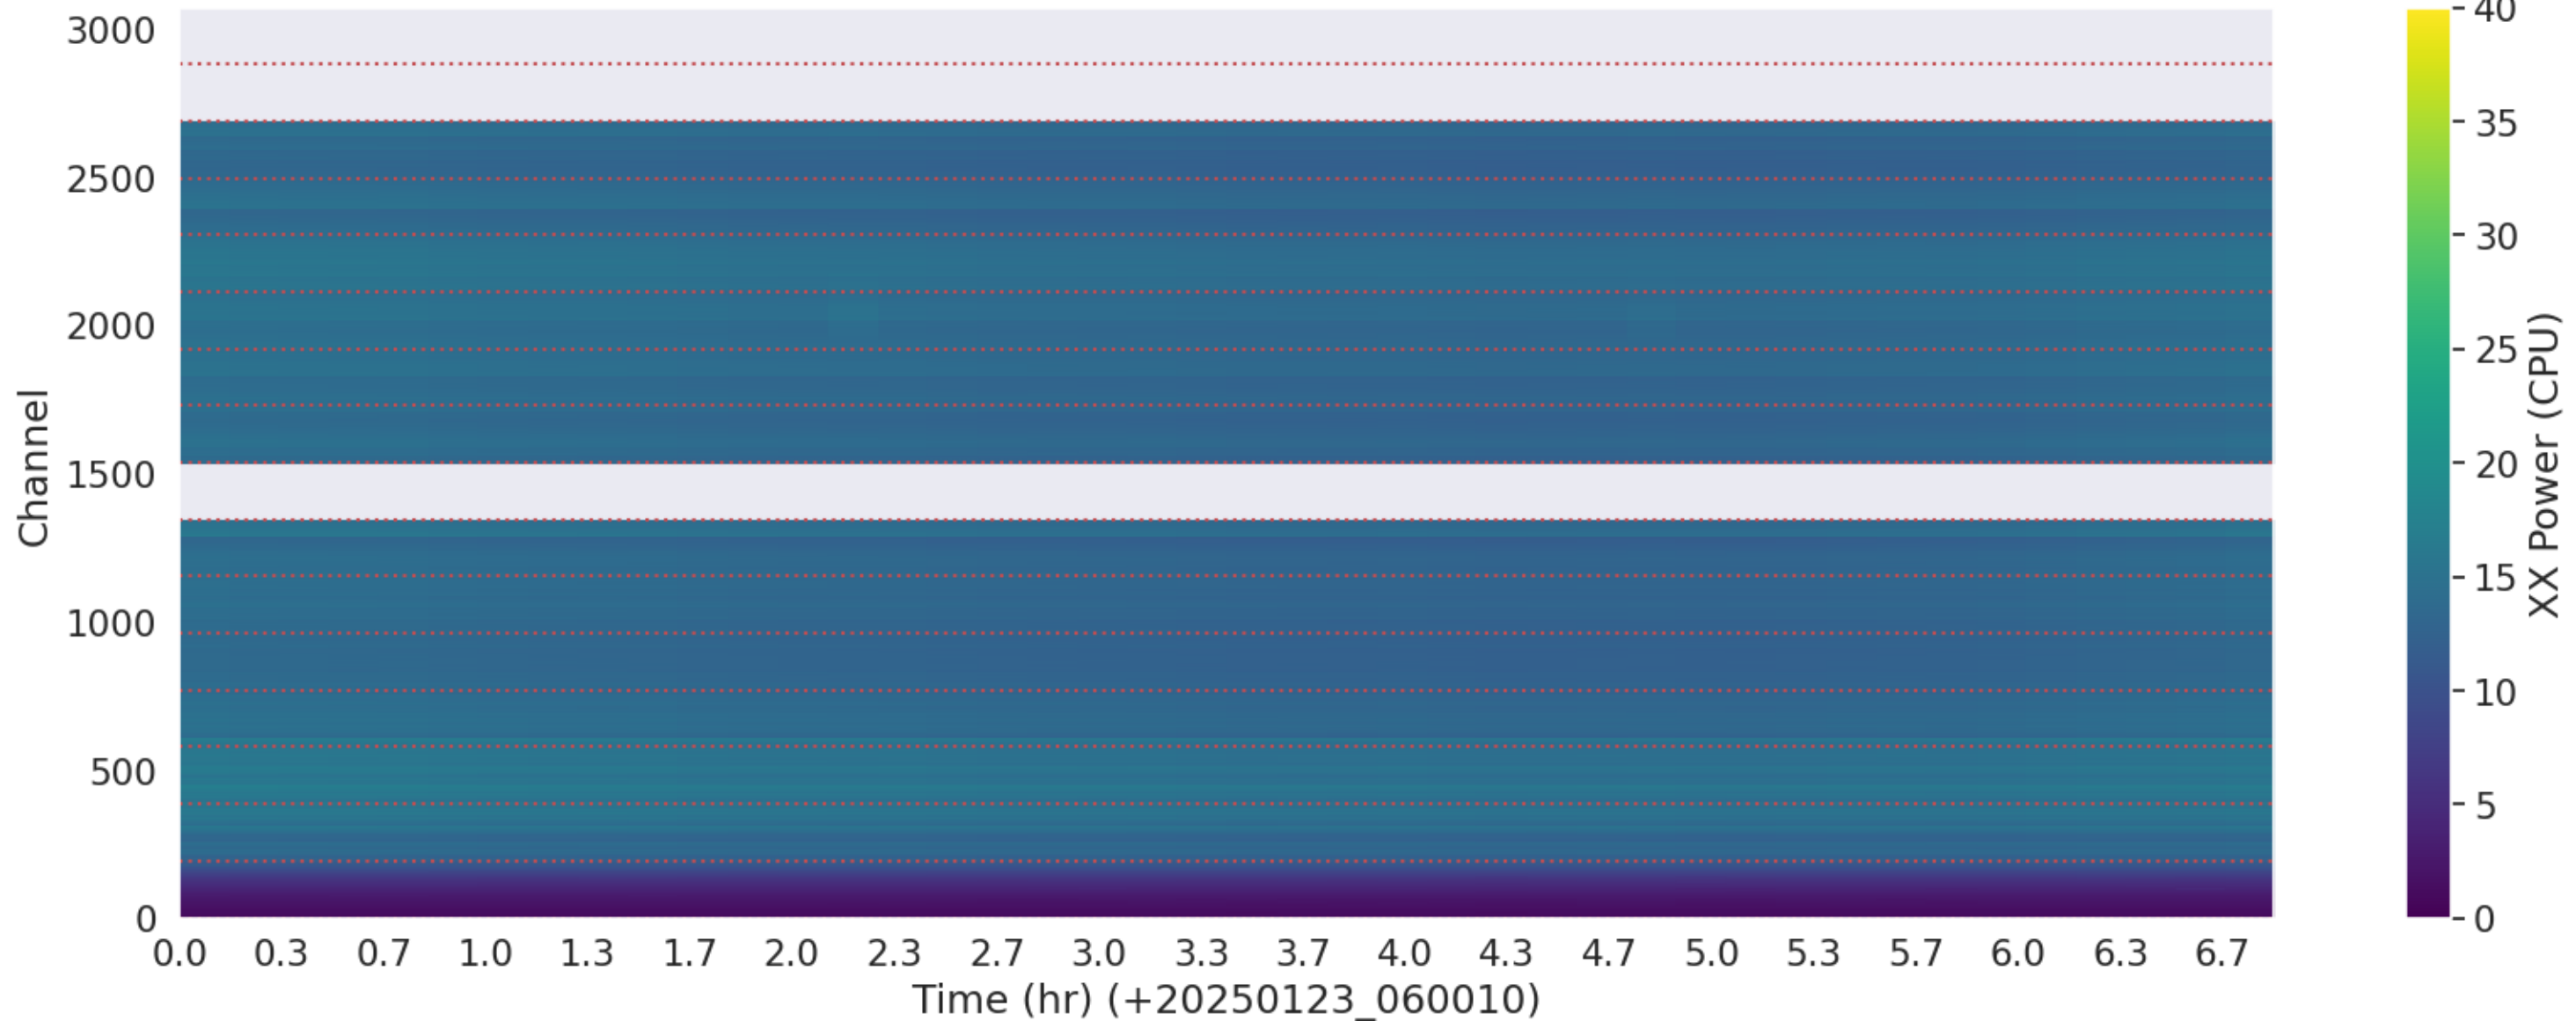

LWA086 - Correlator# 143 - YY - FLAGS: Good

LWA089 - Correlator# 144 - XX - FLAGS: Good

LWA089 - Correlator# 144 - YY - FLAGS: Good

LWA096 - Correlator# 145 - YY - FLAGS: Good

LWA091 - Correlator# 146 - XX - FLAGS: Good