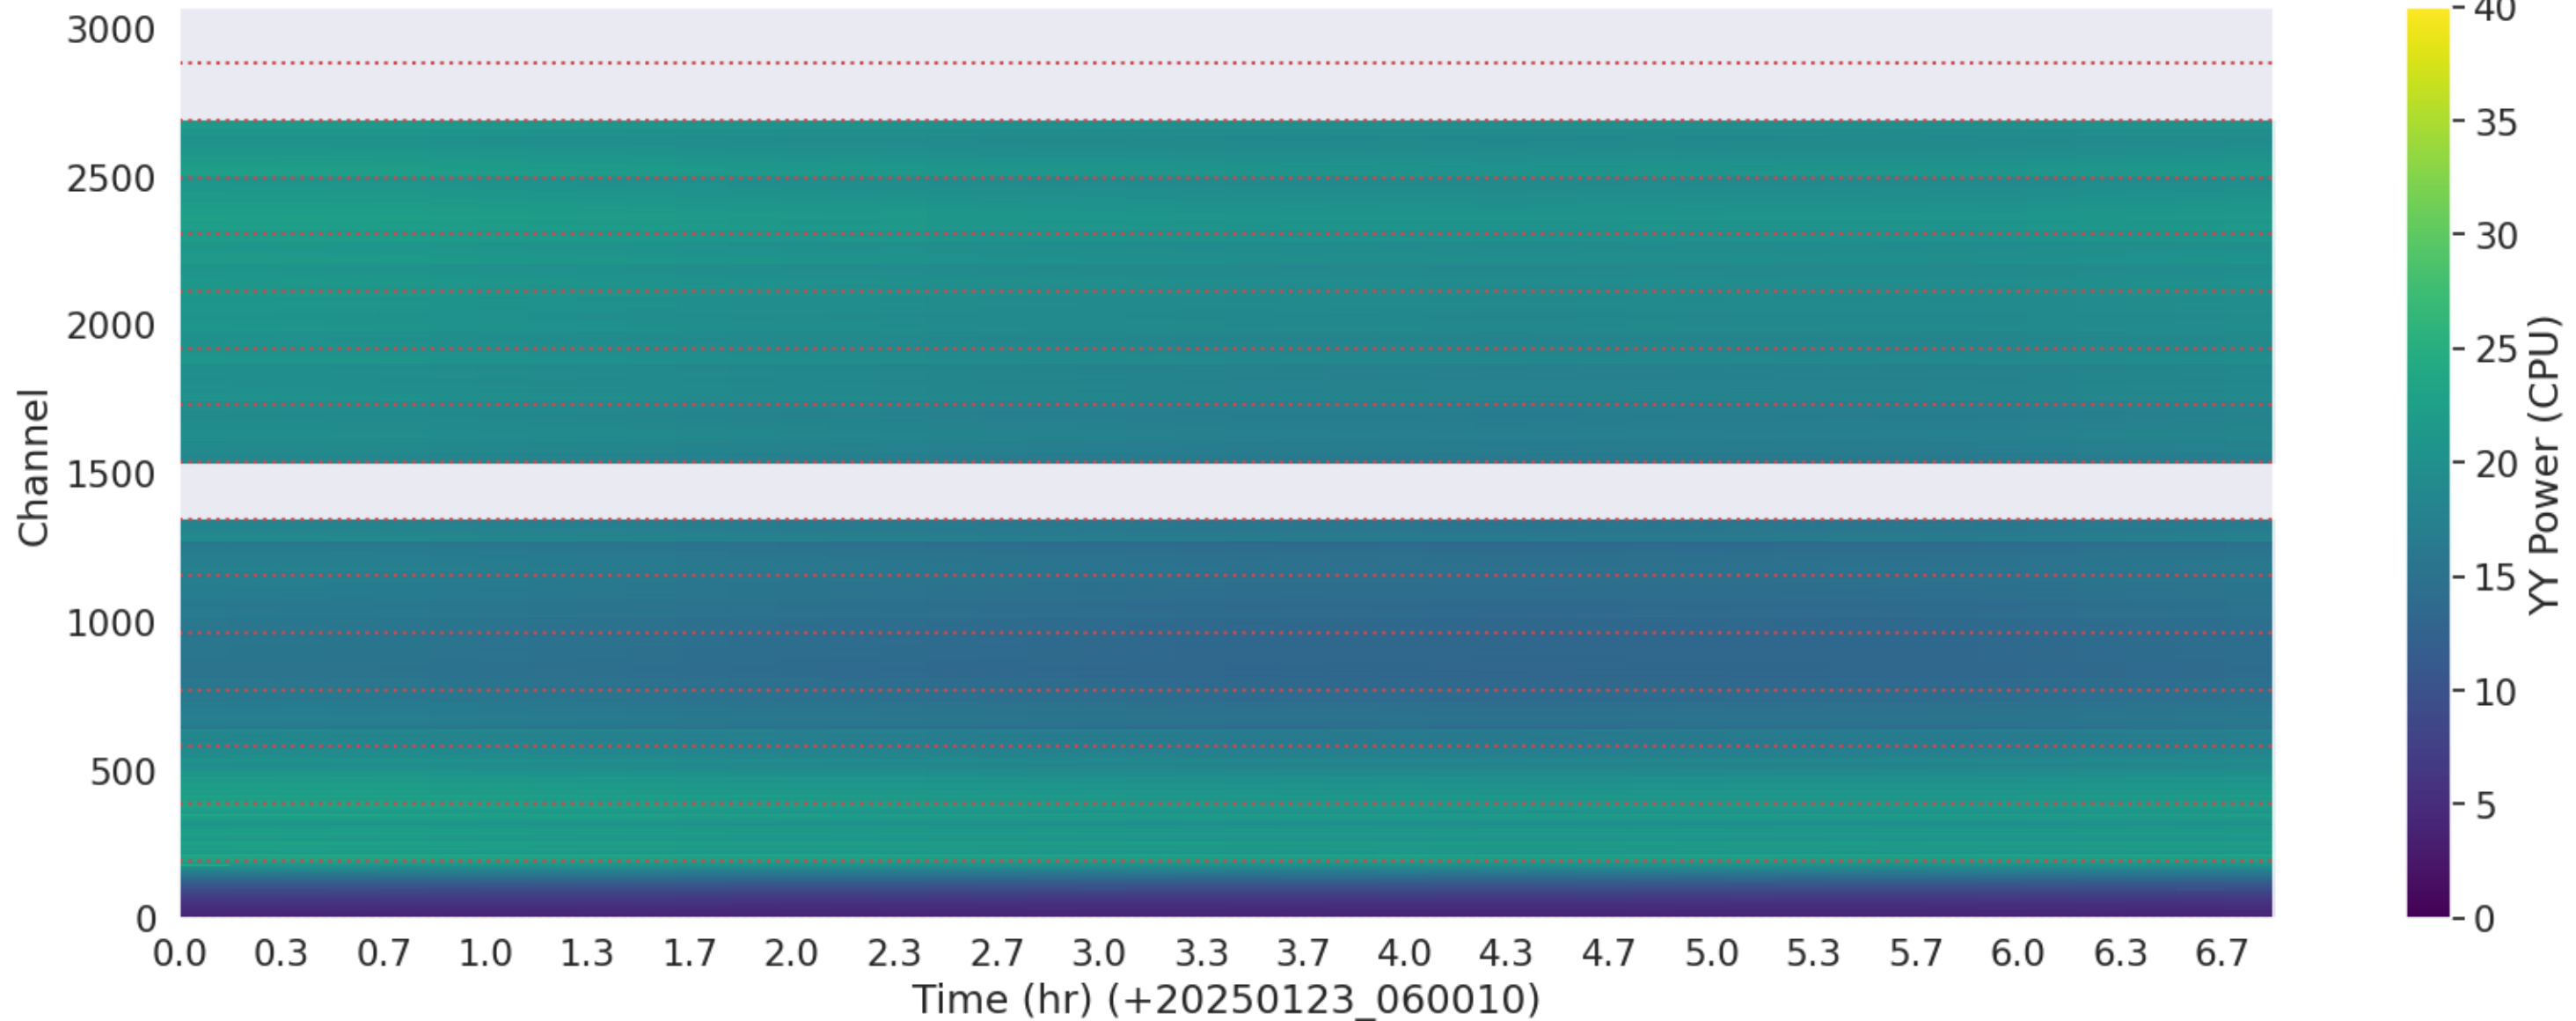

LWA277 - Correlator# 009 - YY - FLAGS: Good