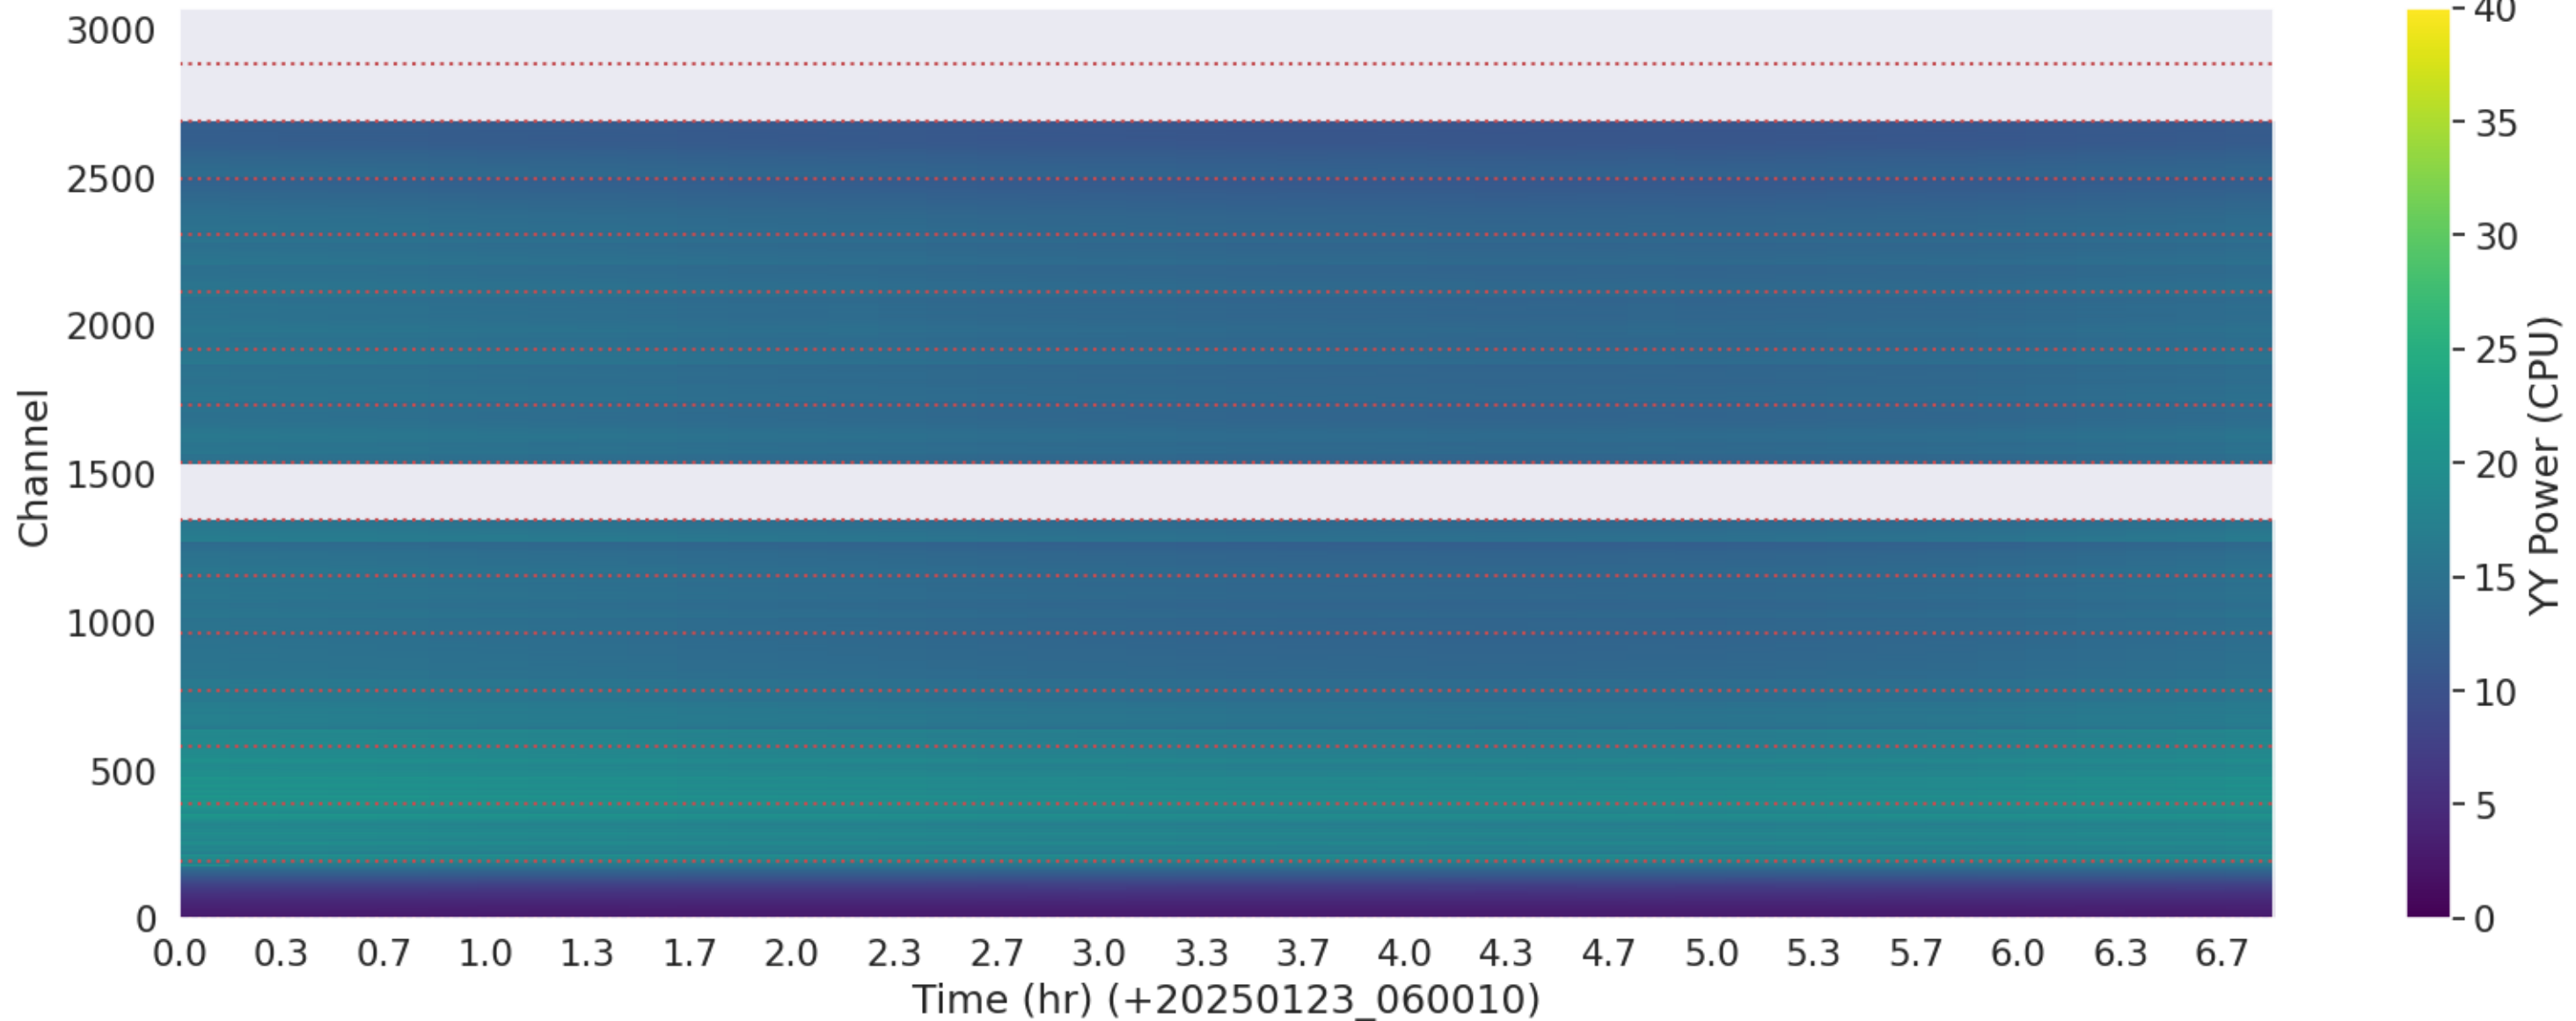

LWA092 - Correlator# 149 - YY - FLAGS: Good