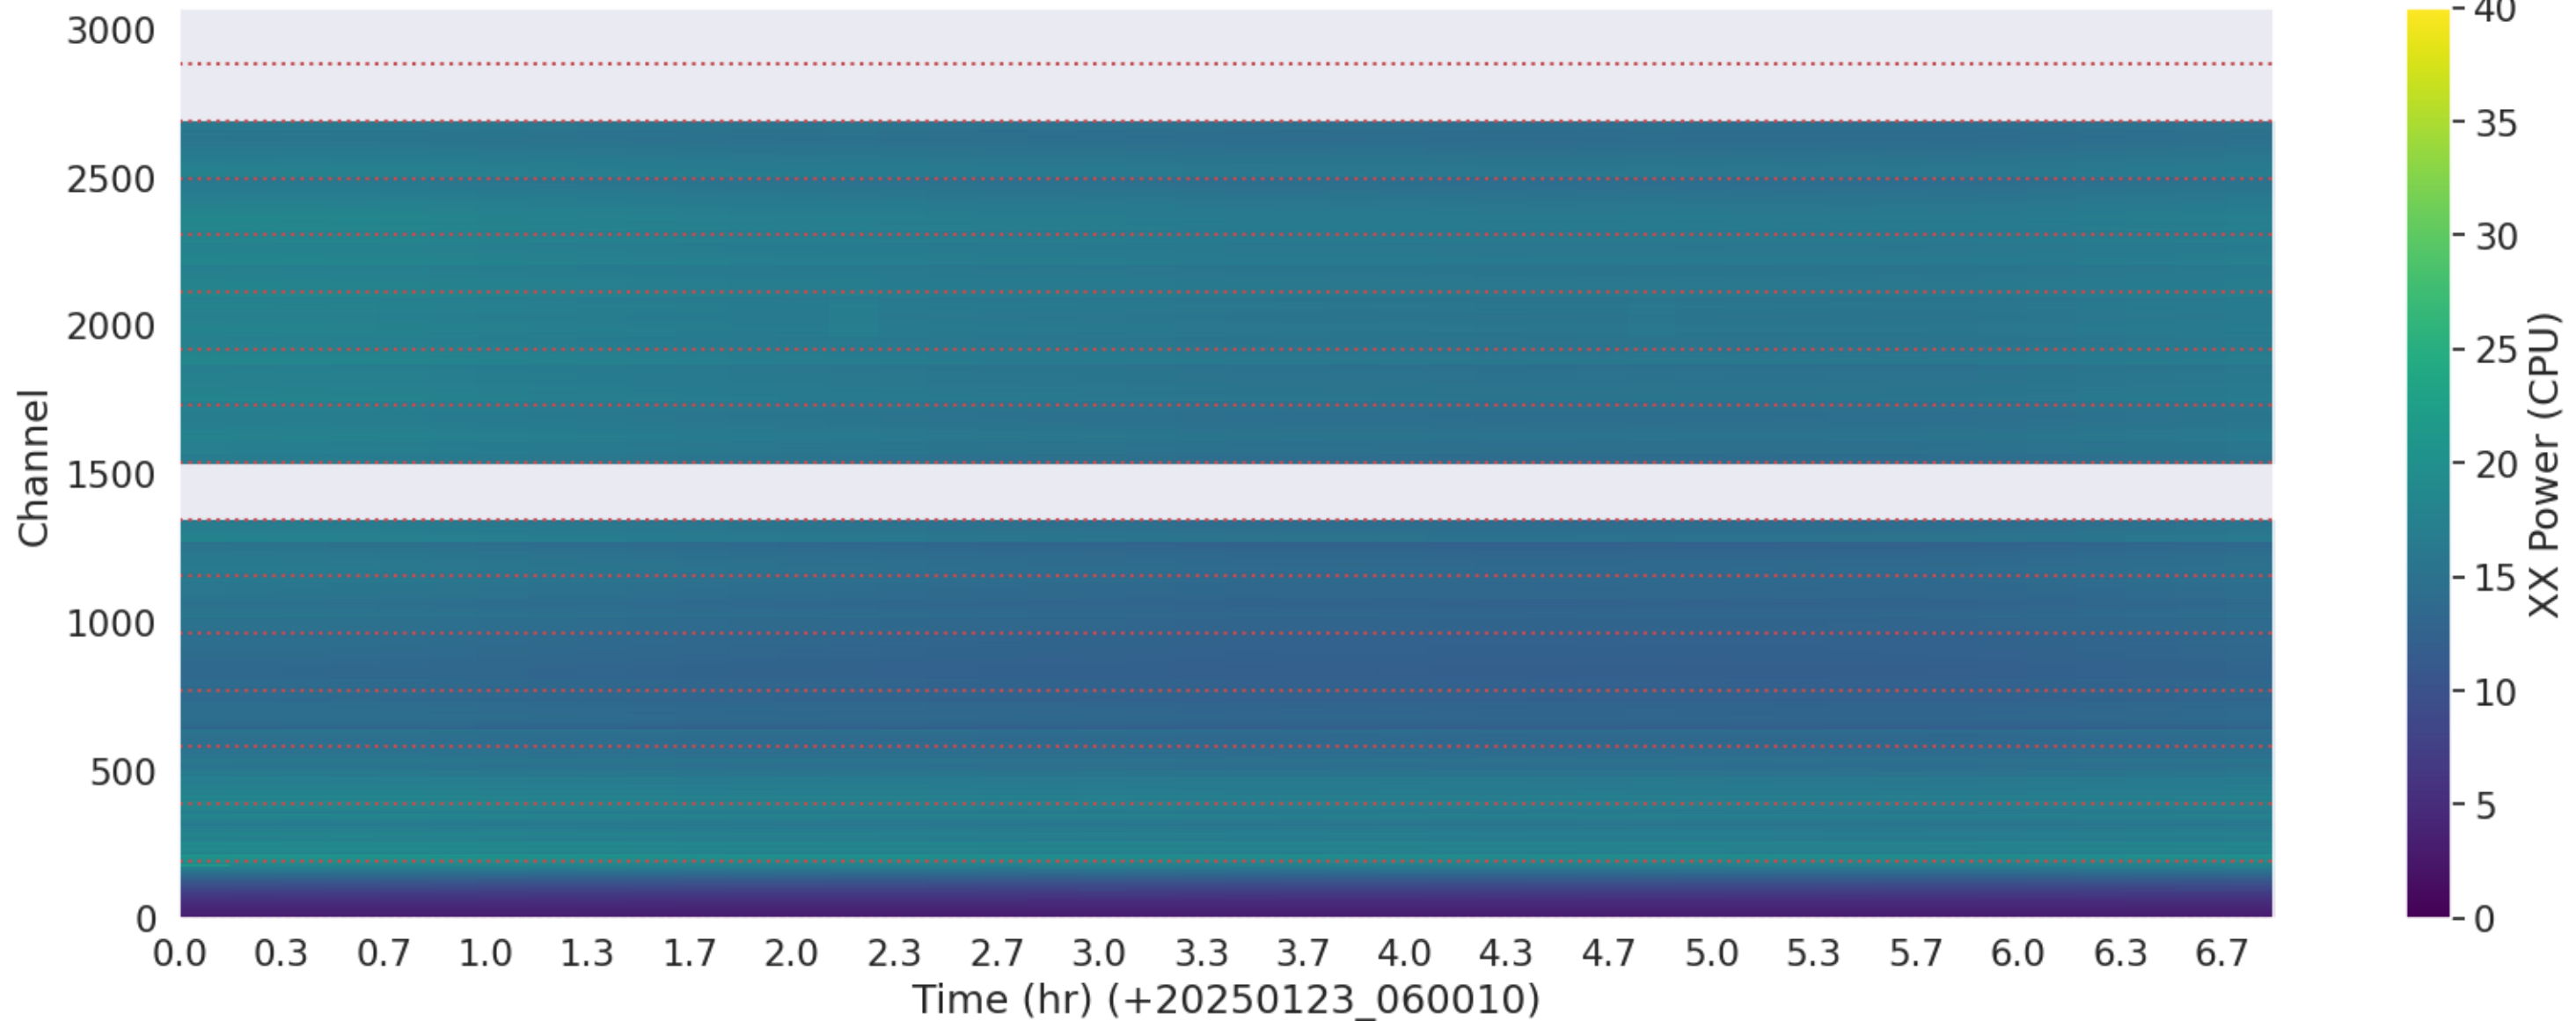

LWA314 - Correlator# 021 - XX - FLAGS: Good