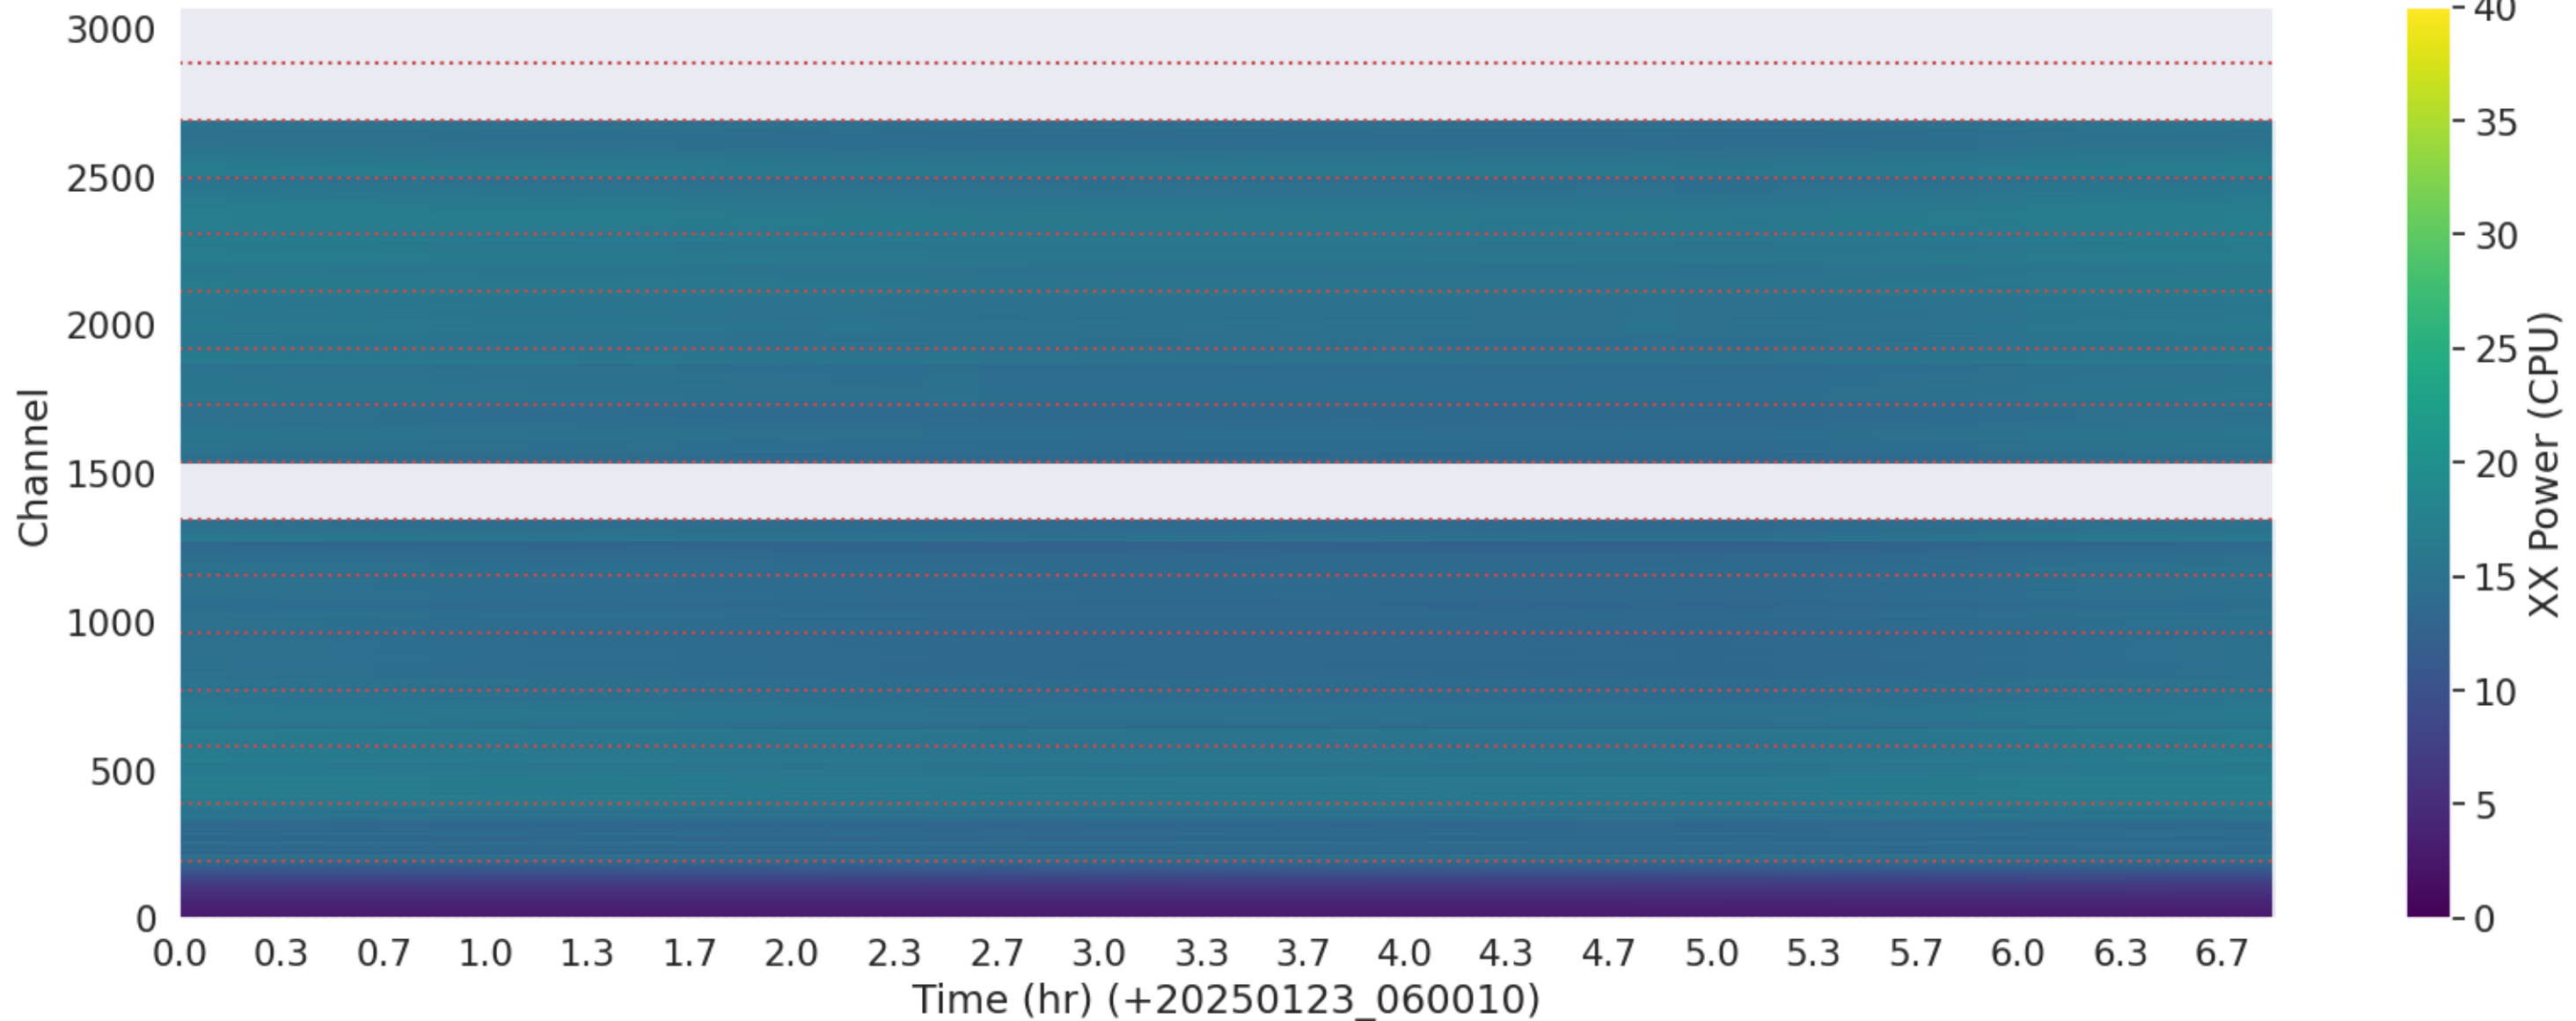

LWA352 - Correlator# 028 - YY - FLAGS: Good

LWA341 - Correlator# 029 - XX - FLAGS: Good

LWA341 - Correlator# 029 - YY - FLAGS: Good

LWA362 - Correlator# 030 - YY - FLAGS: Good

LWA353 - Correlator# 031 - XX - FLAGS: Good