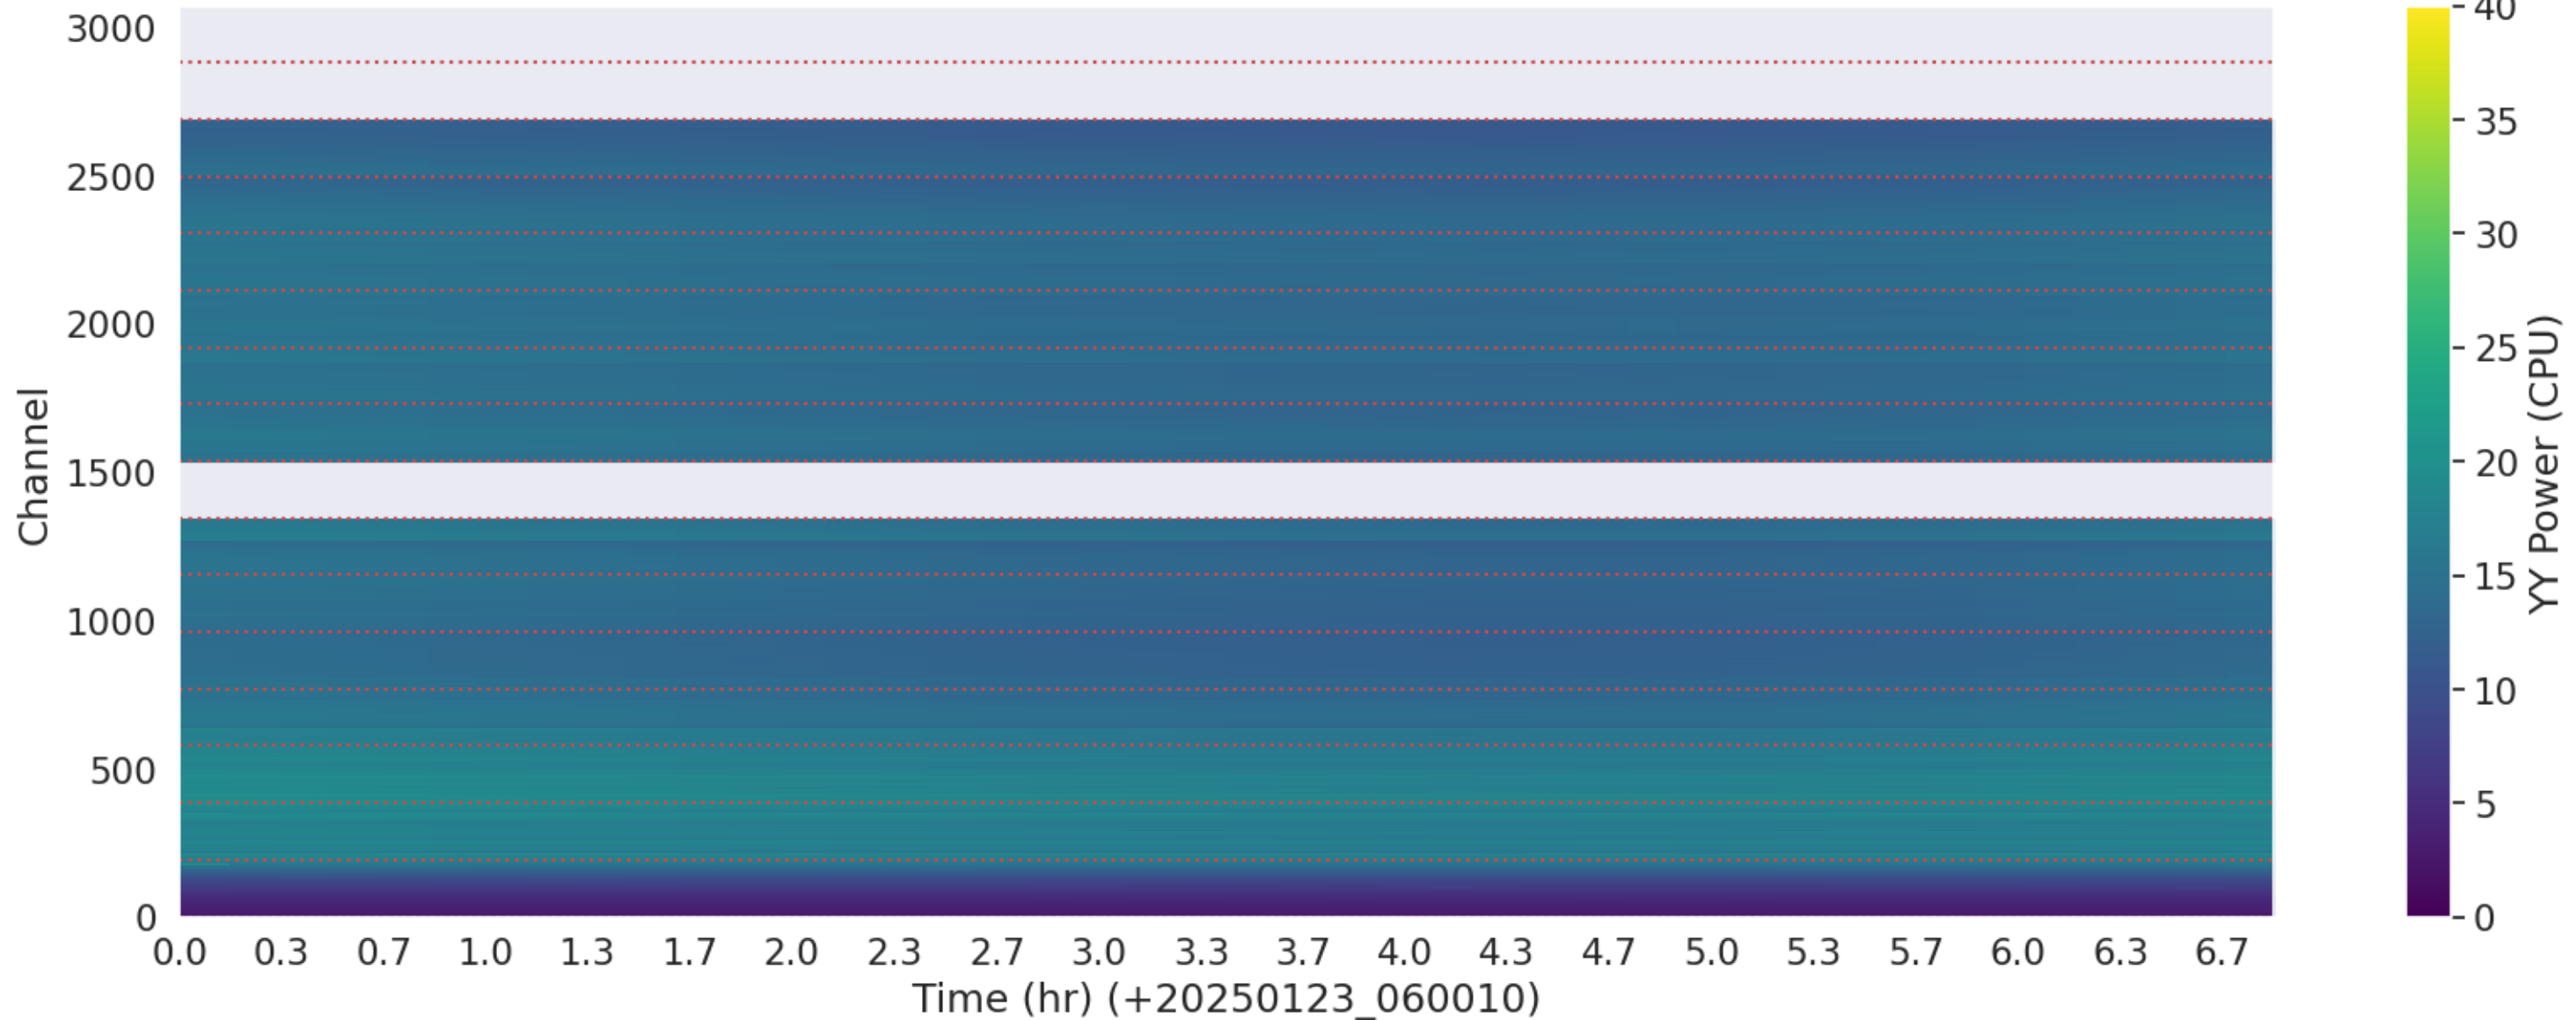

LWA191 - Correlator# 246 - YY - FLAGS: Good