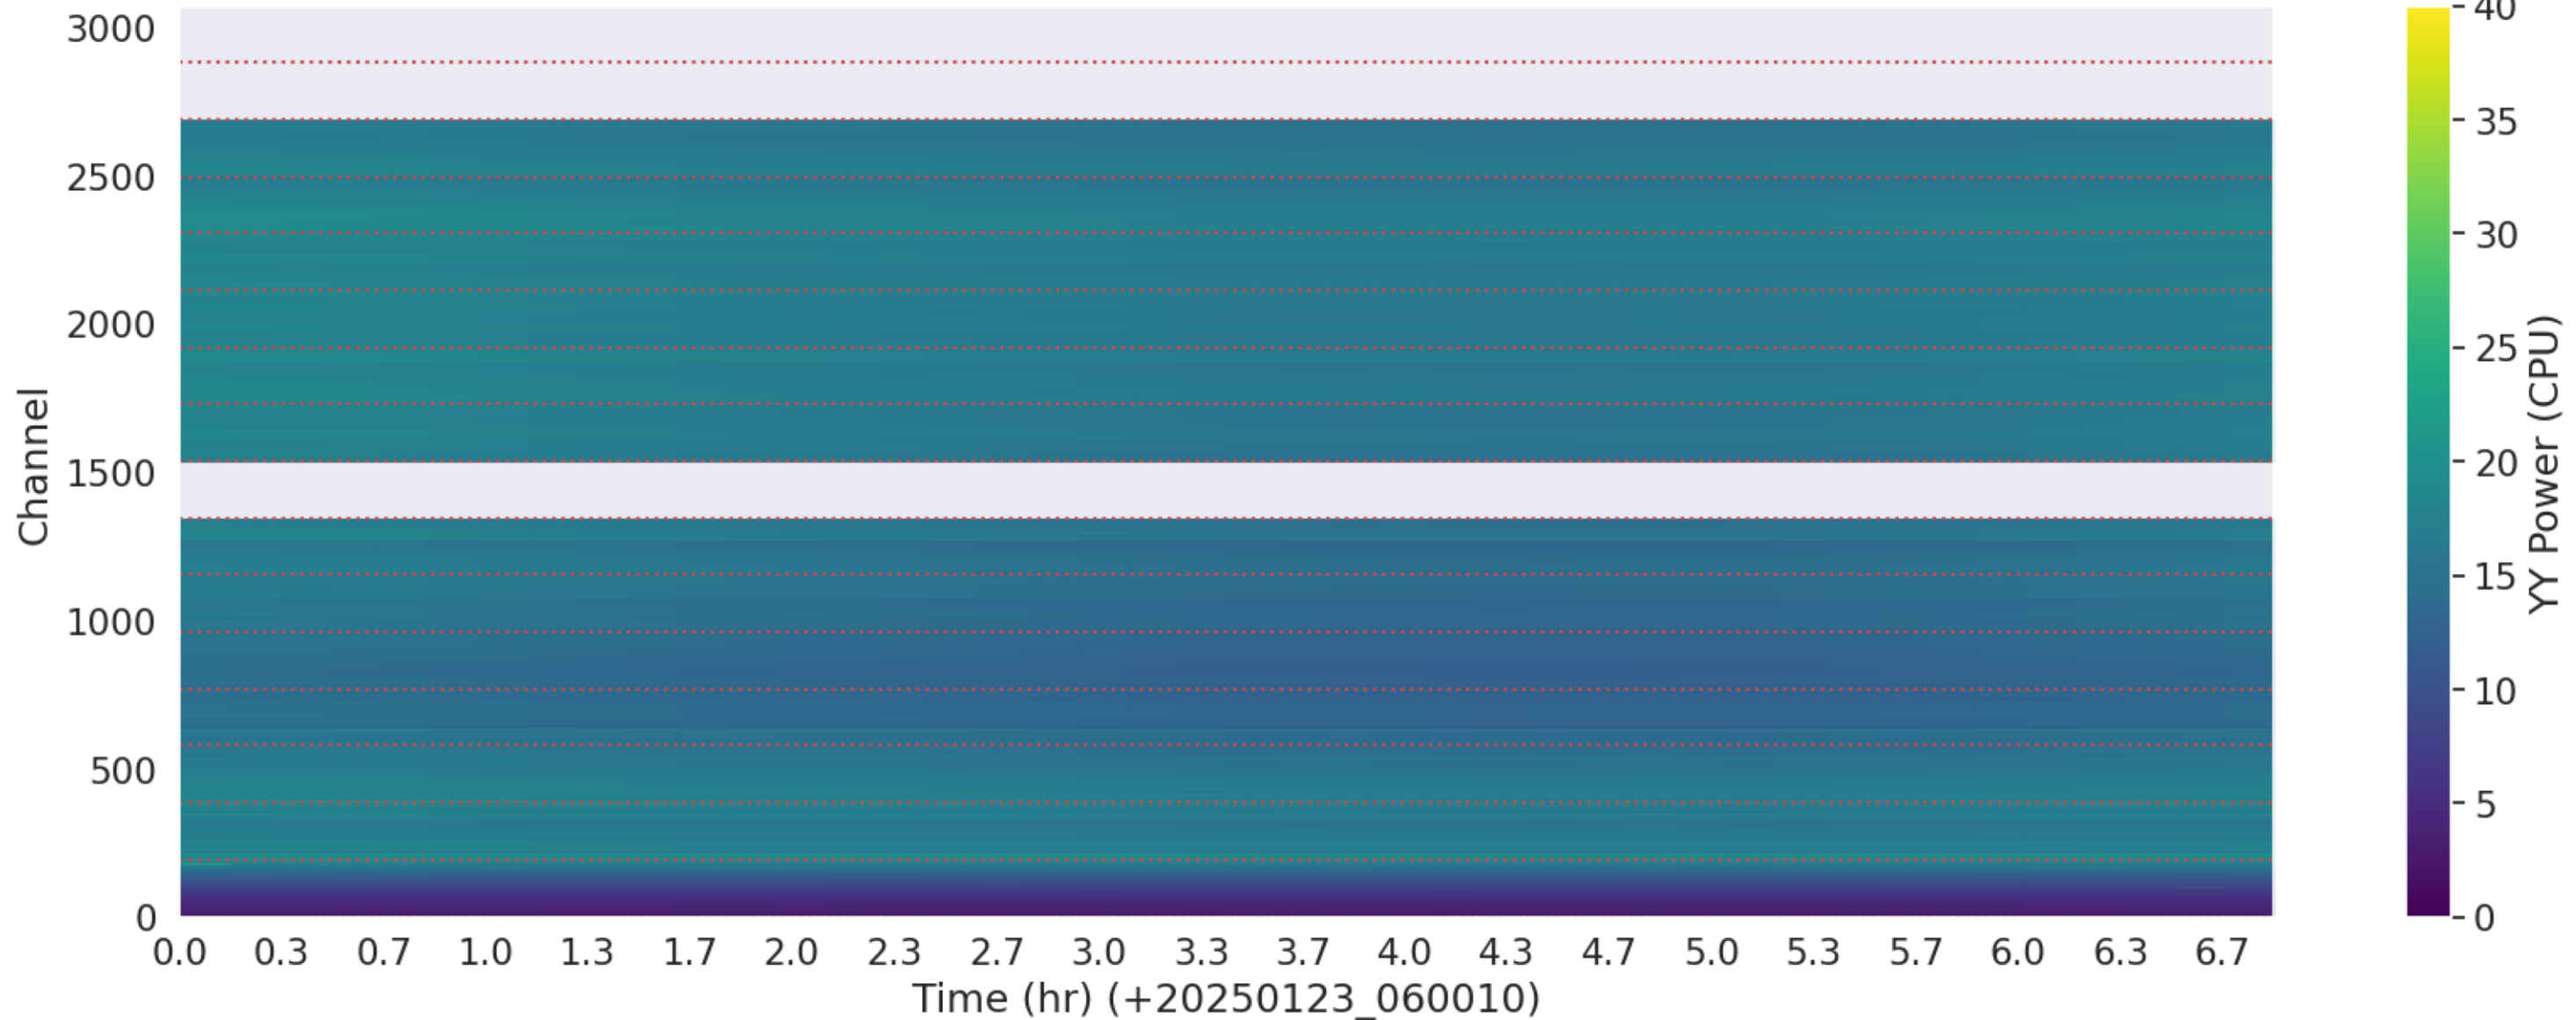

LWA321 - Correlator# 020 - XX - FLAGS: Good

LWA321 - Correlator# 020 - YY - FLAGS: Good

LWA314 - Correlator# 021 - XX - FLAGS: Good

LWA314 - Correlator# 021 - YY - FLAGS: Good

LWA330 - Correlator# 022 - YY - FLAGS: Good