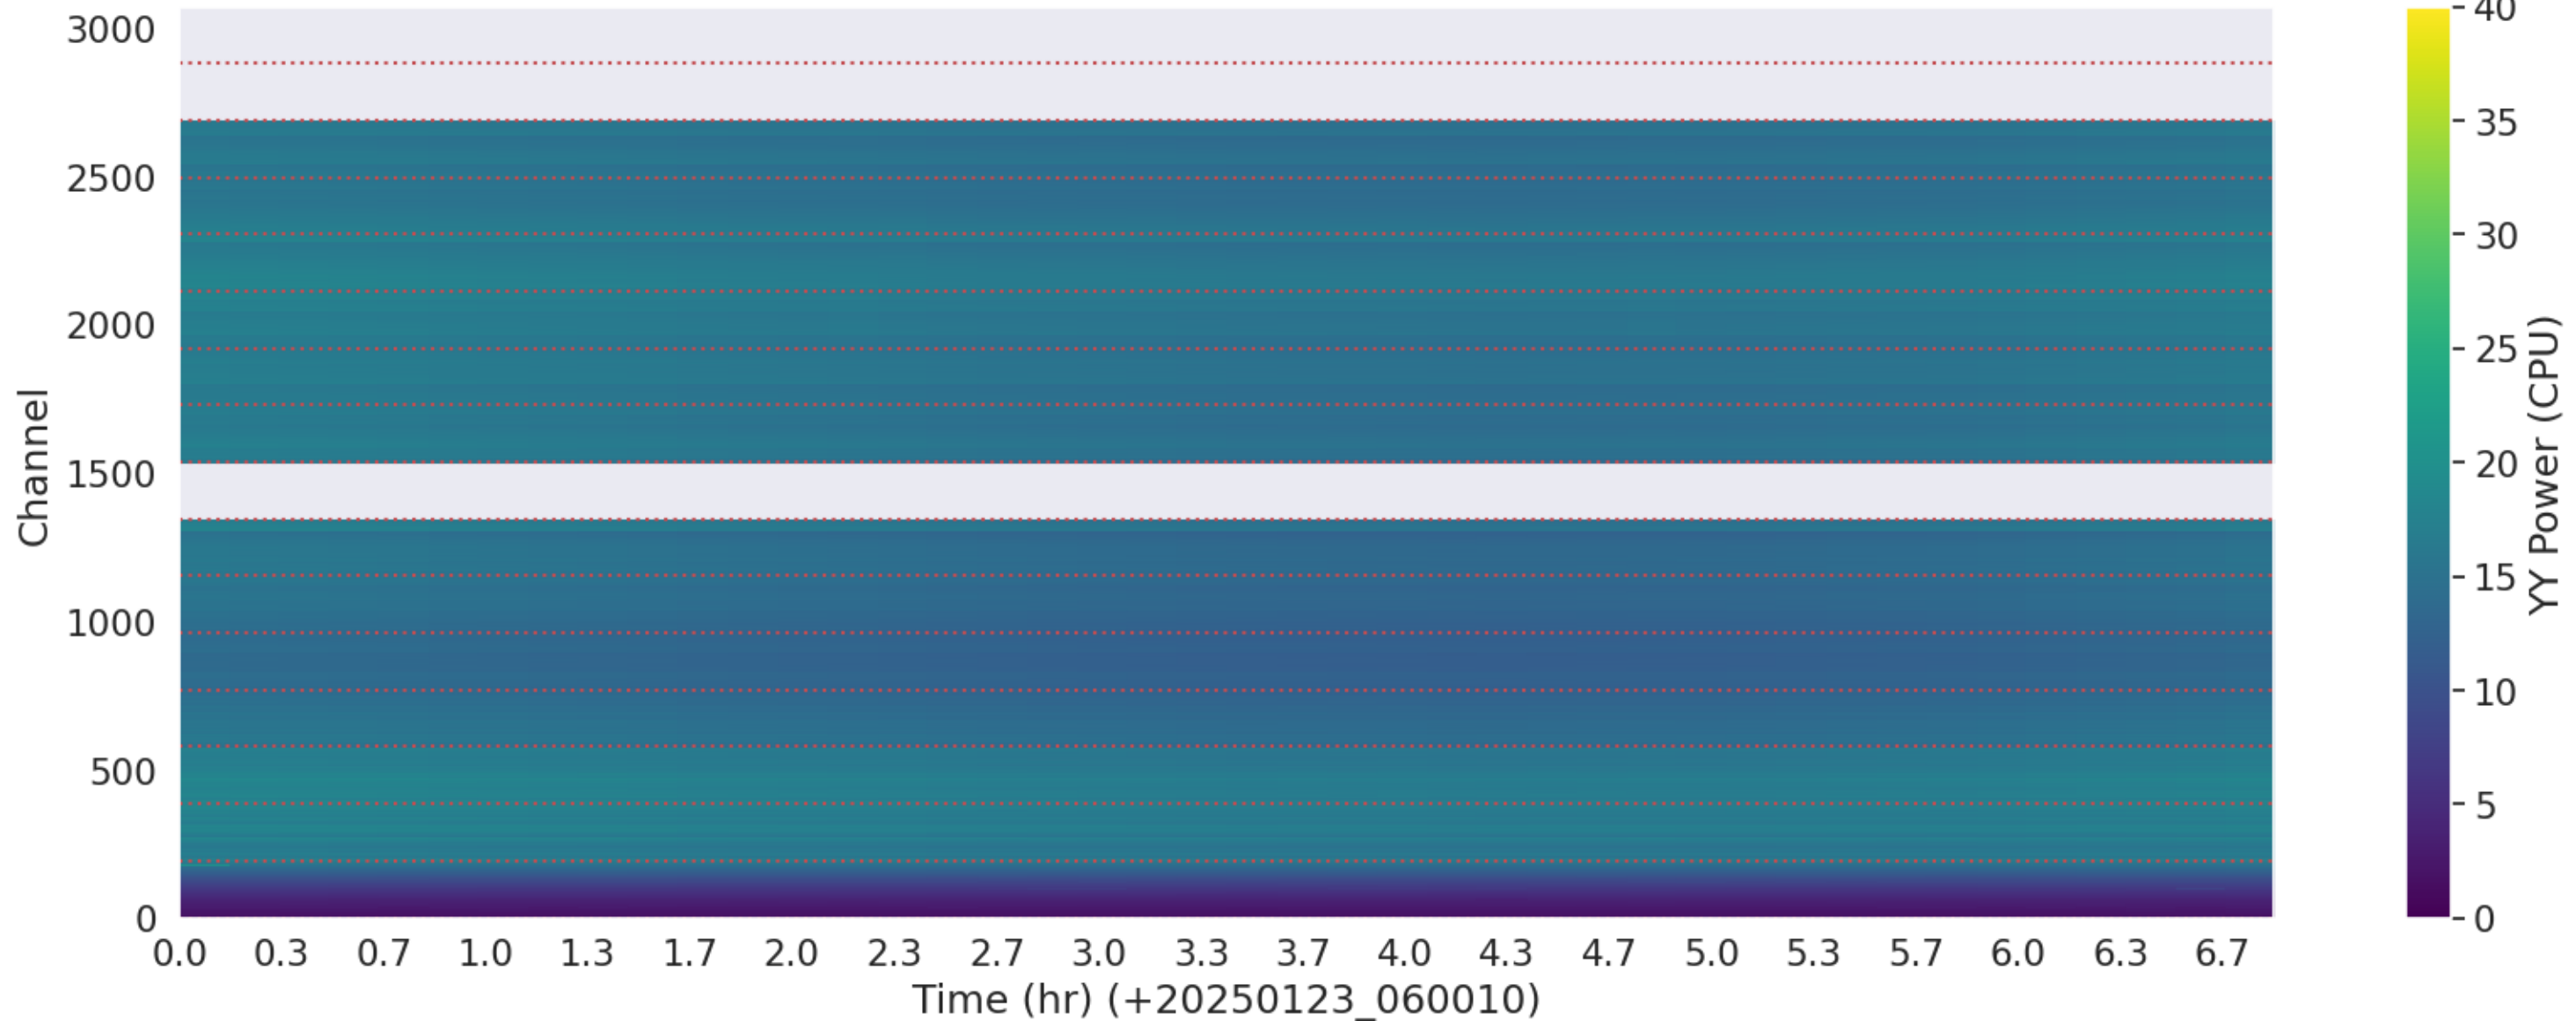

LWA078 - Correlator# 192 - YY - FLAGS: Good

LWA076 - Correlator# 193 - XX - FLAGS: Good

LWA076 - Correlator# 193 - YY - FLAGS: Good

LWA081 - Correlator# 194 - XX - FLAGS: Good

LWA081 - Correlator# 194 - YY - FLAGS: Good