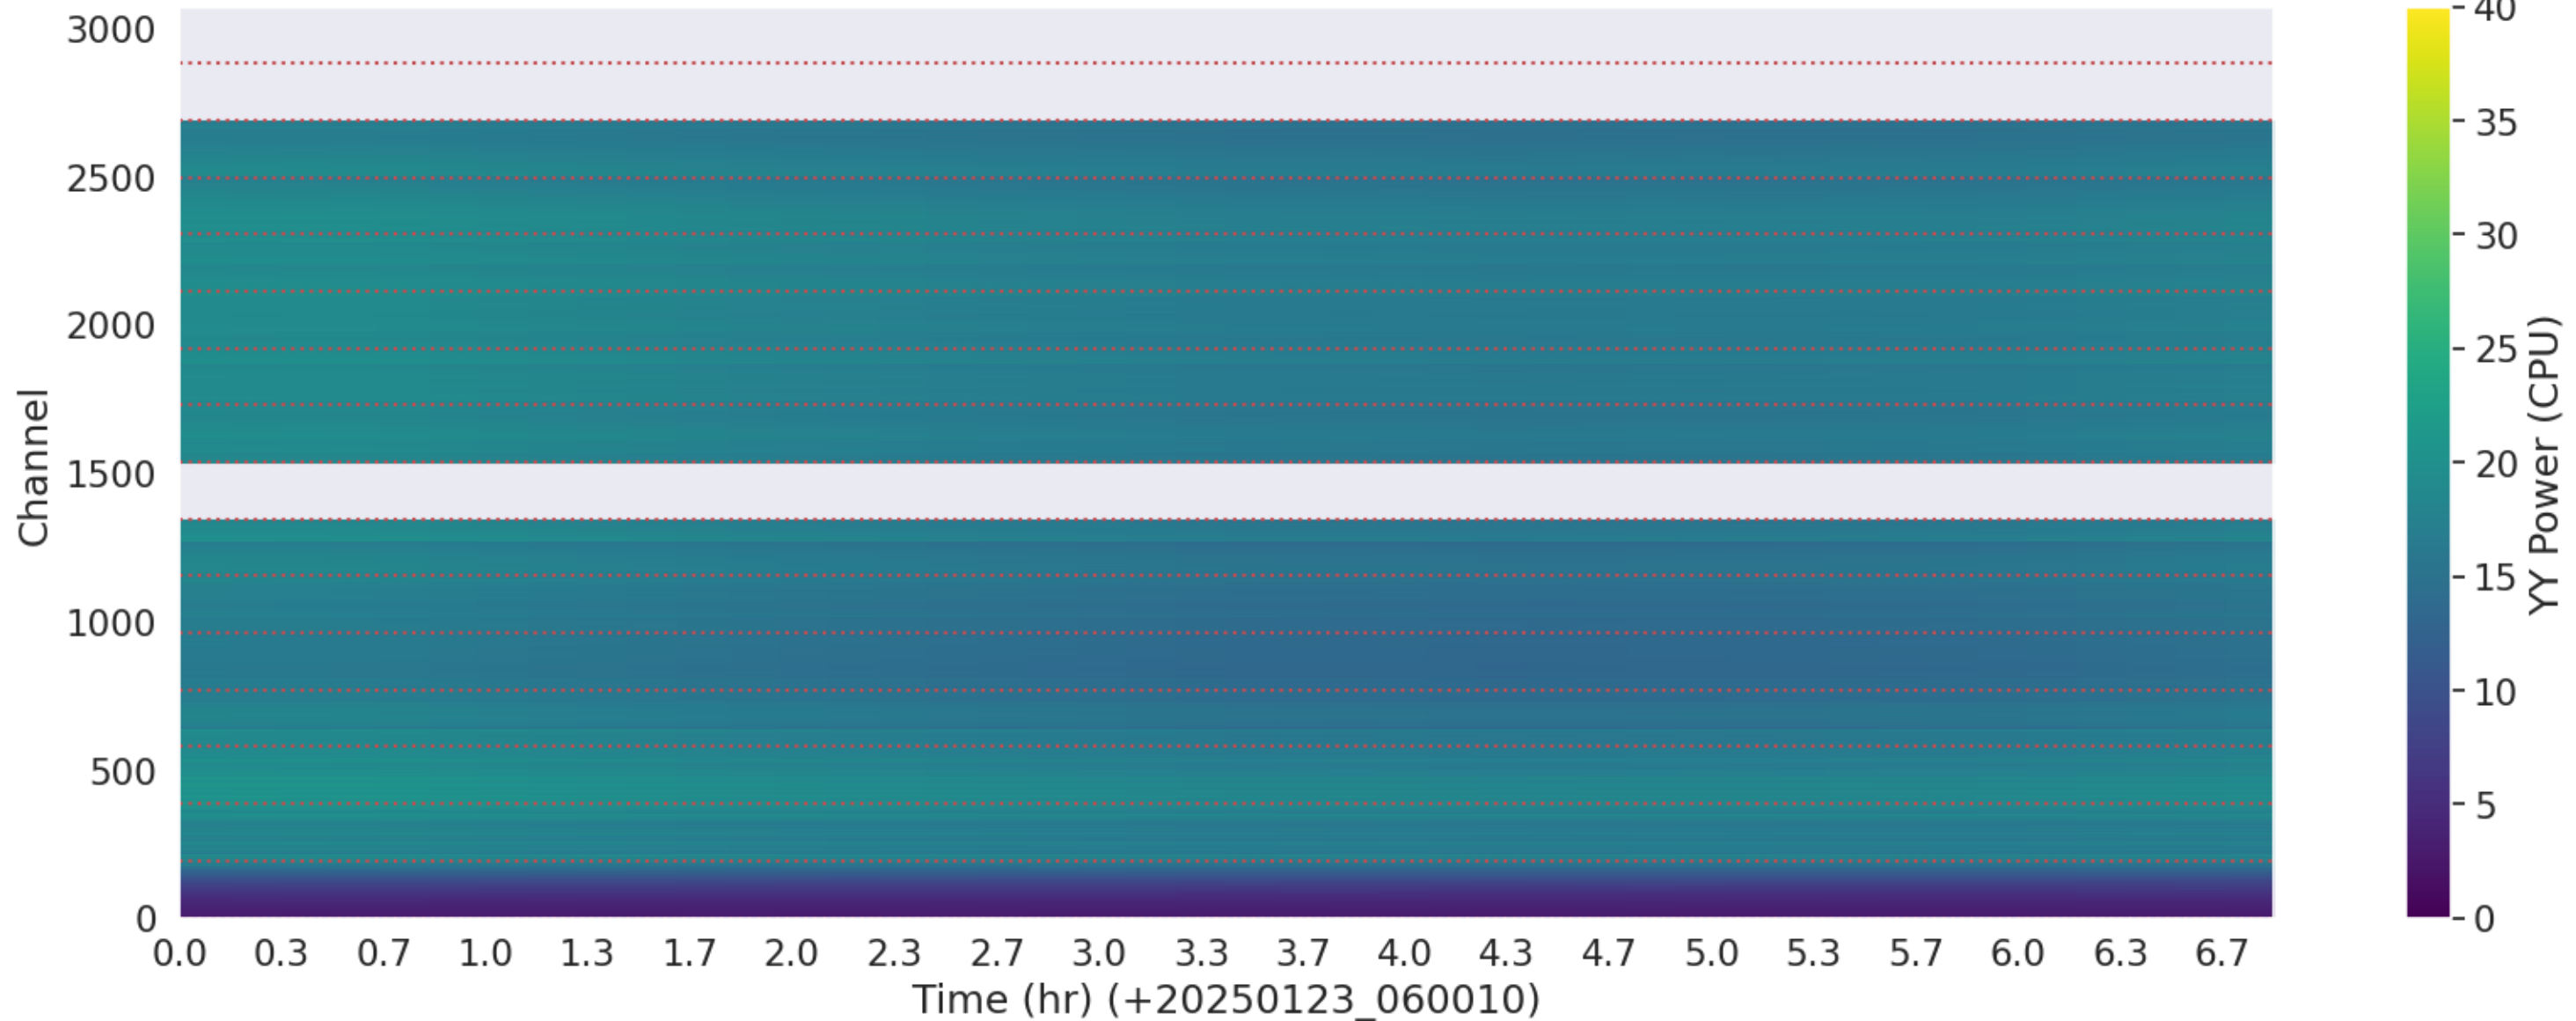

LWA313 - Correlator# 018 - YY - FLAGS: Good