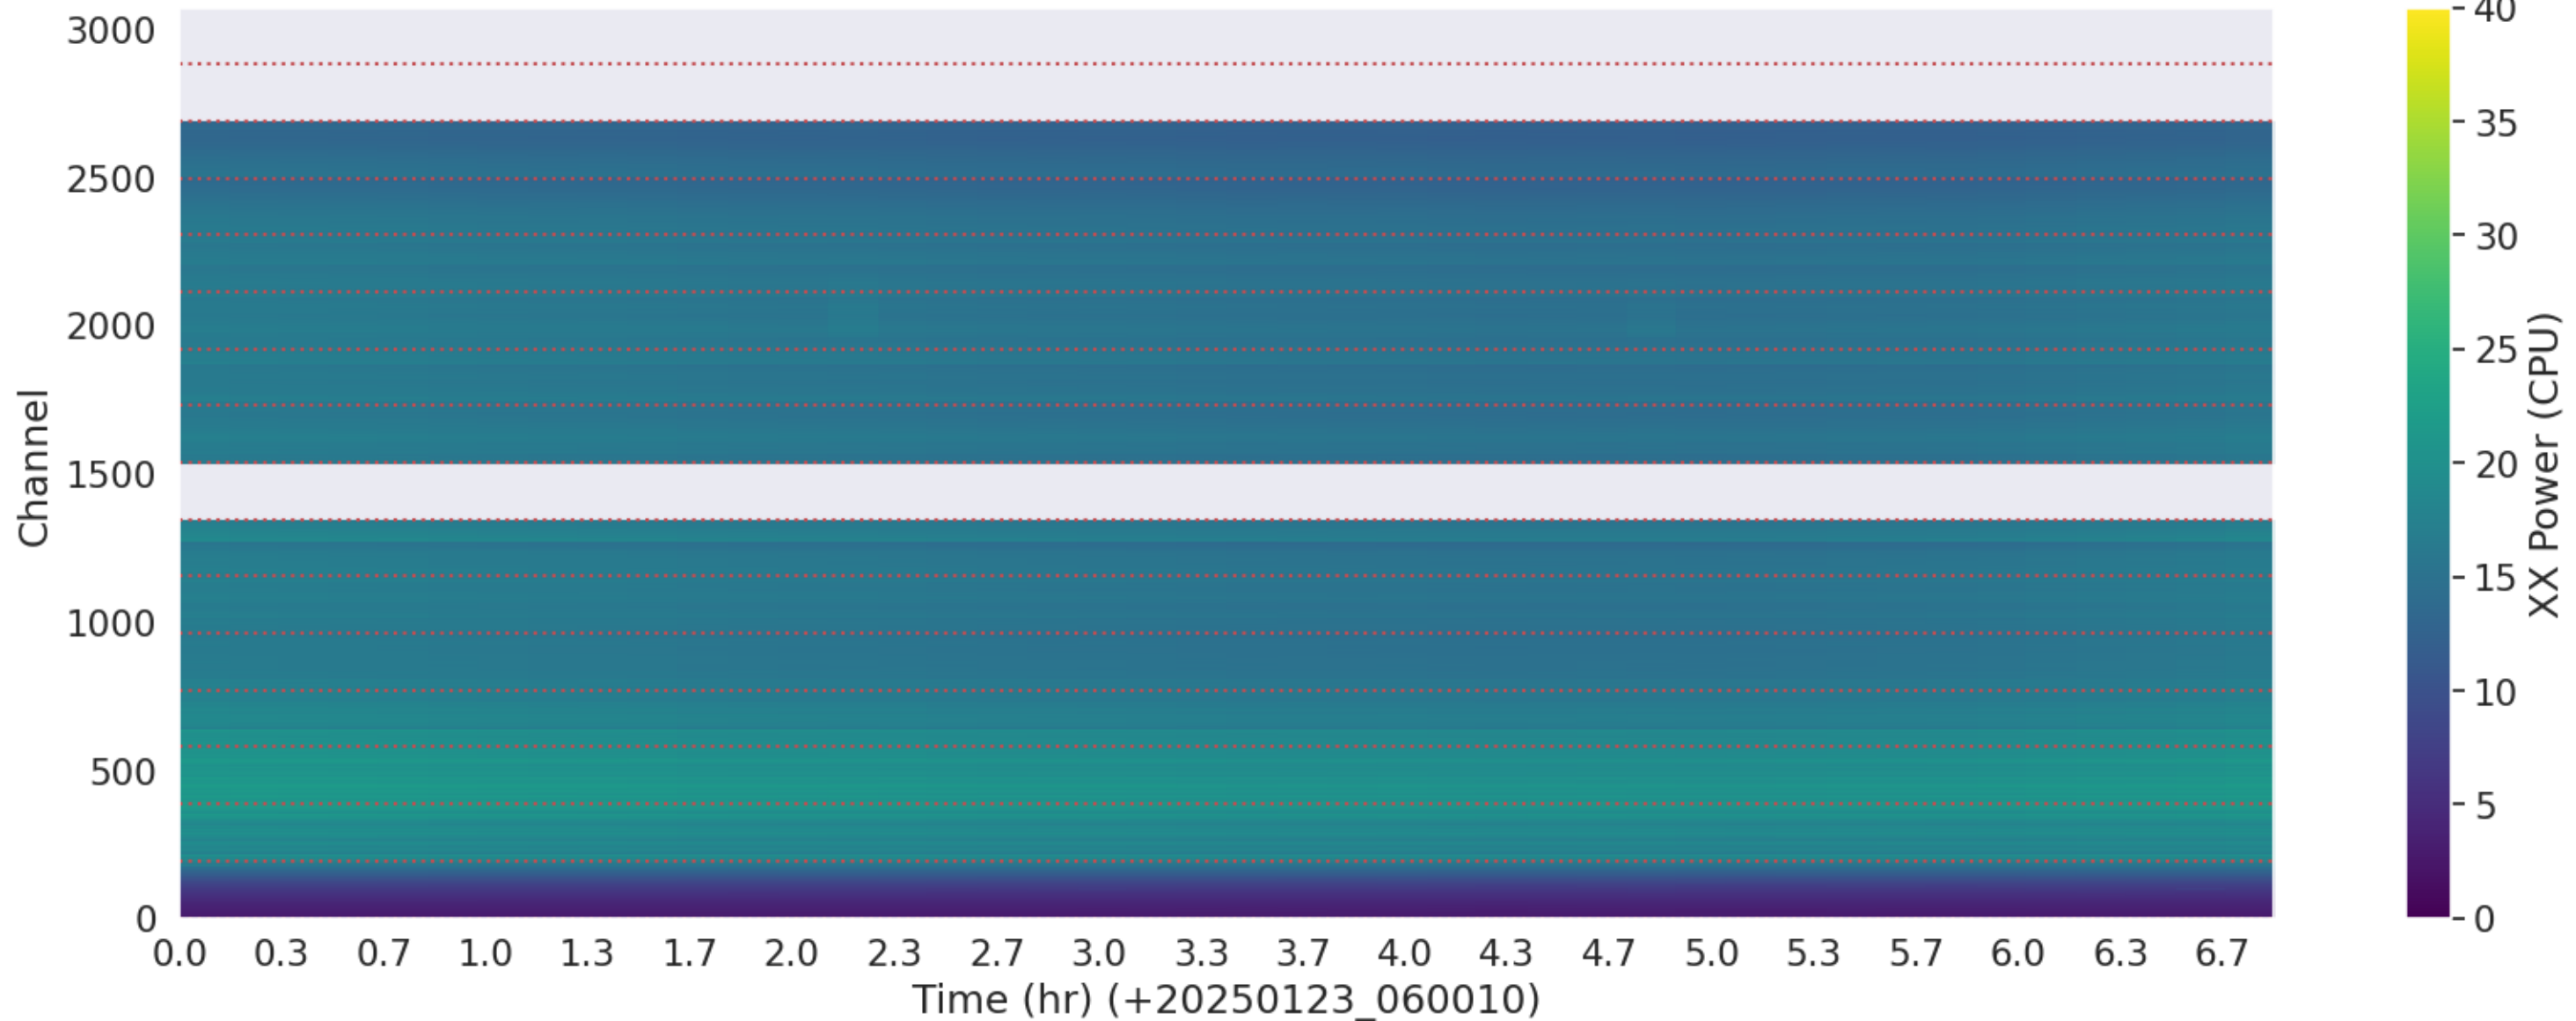

LWA093 - Correlator# 148 - XX - FLAGS: Good