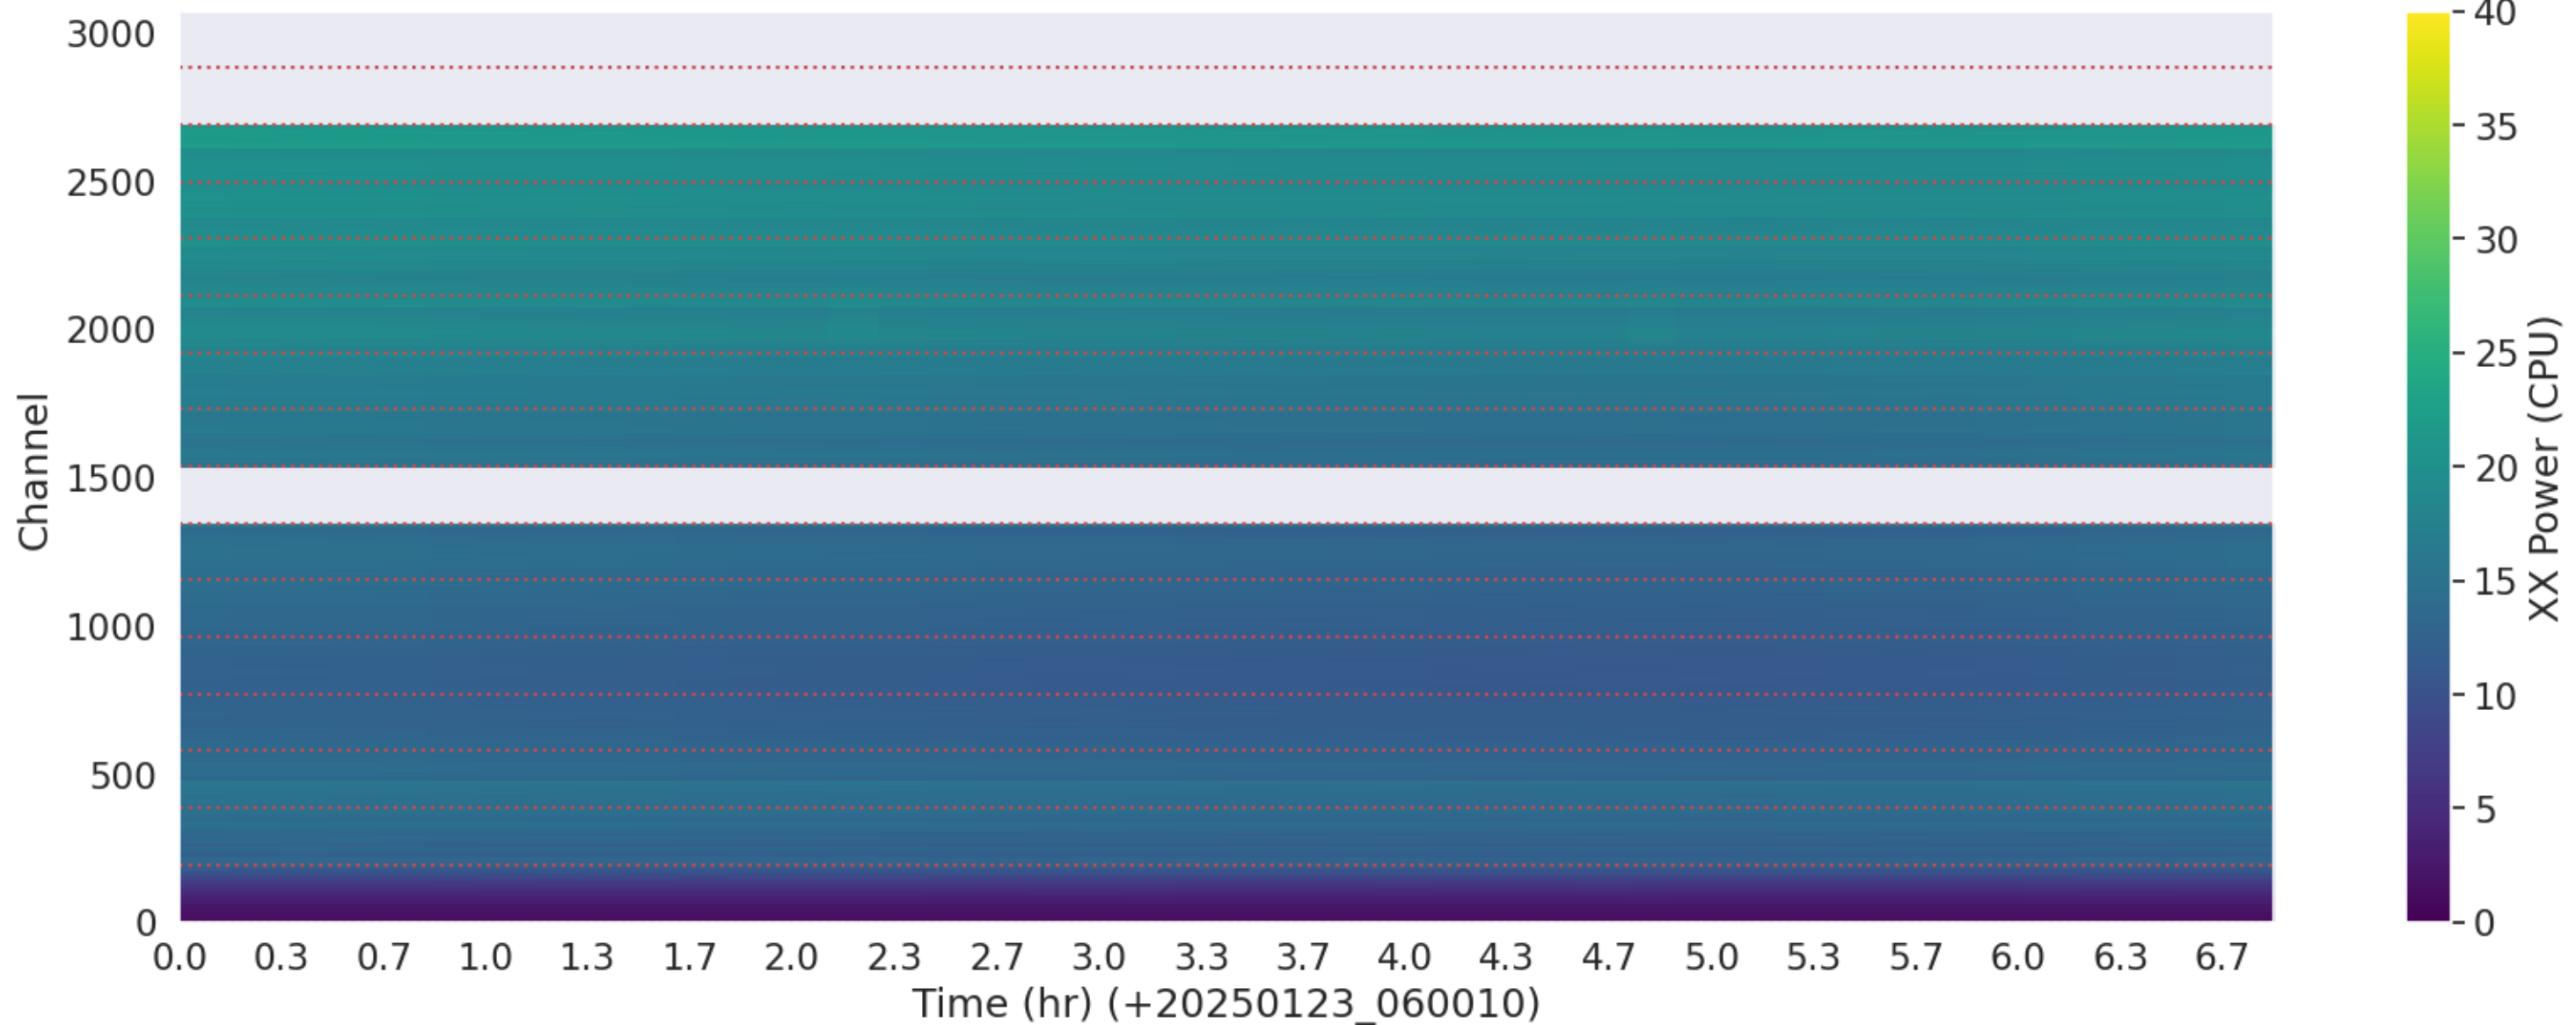

LWA097 - Correlator# 170 - XX - FLAGS: Good