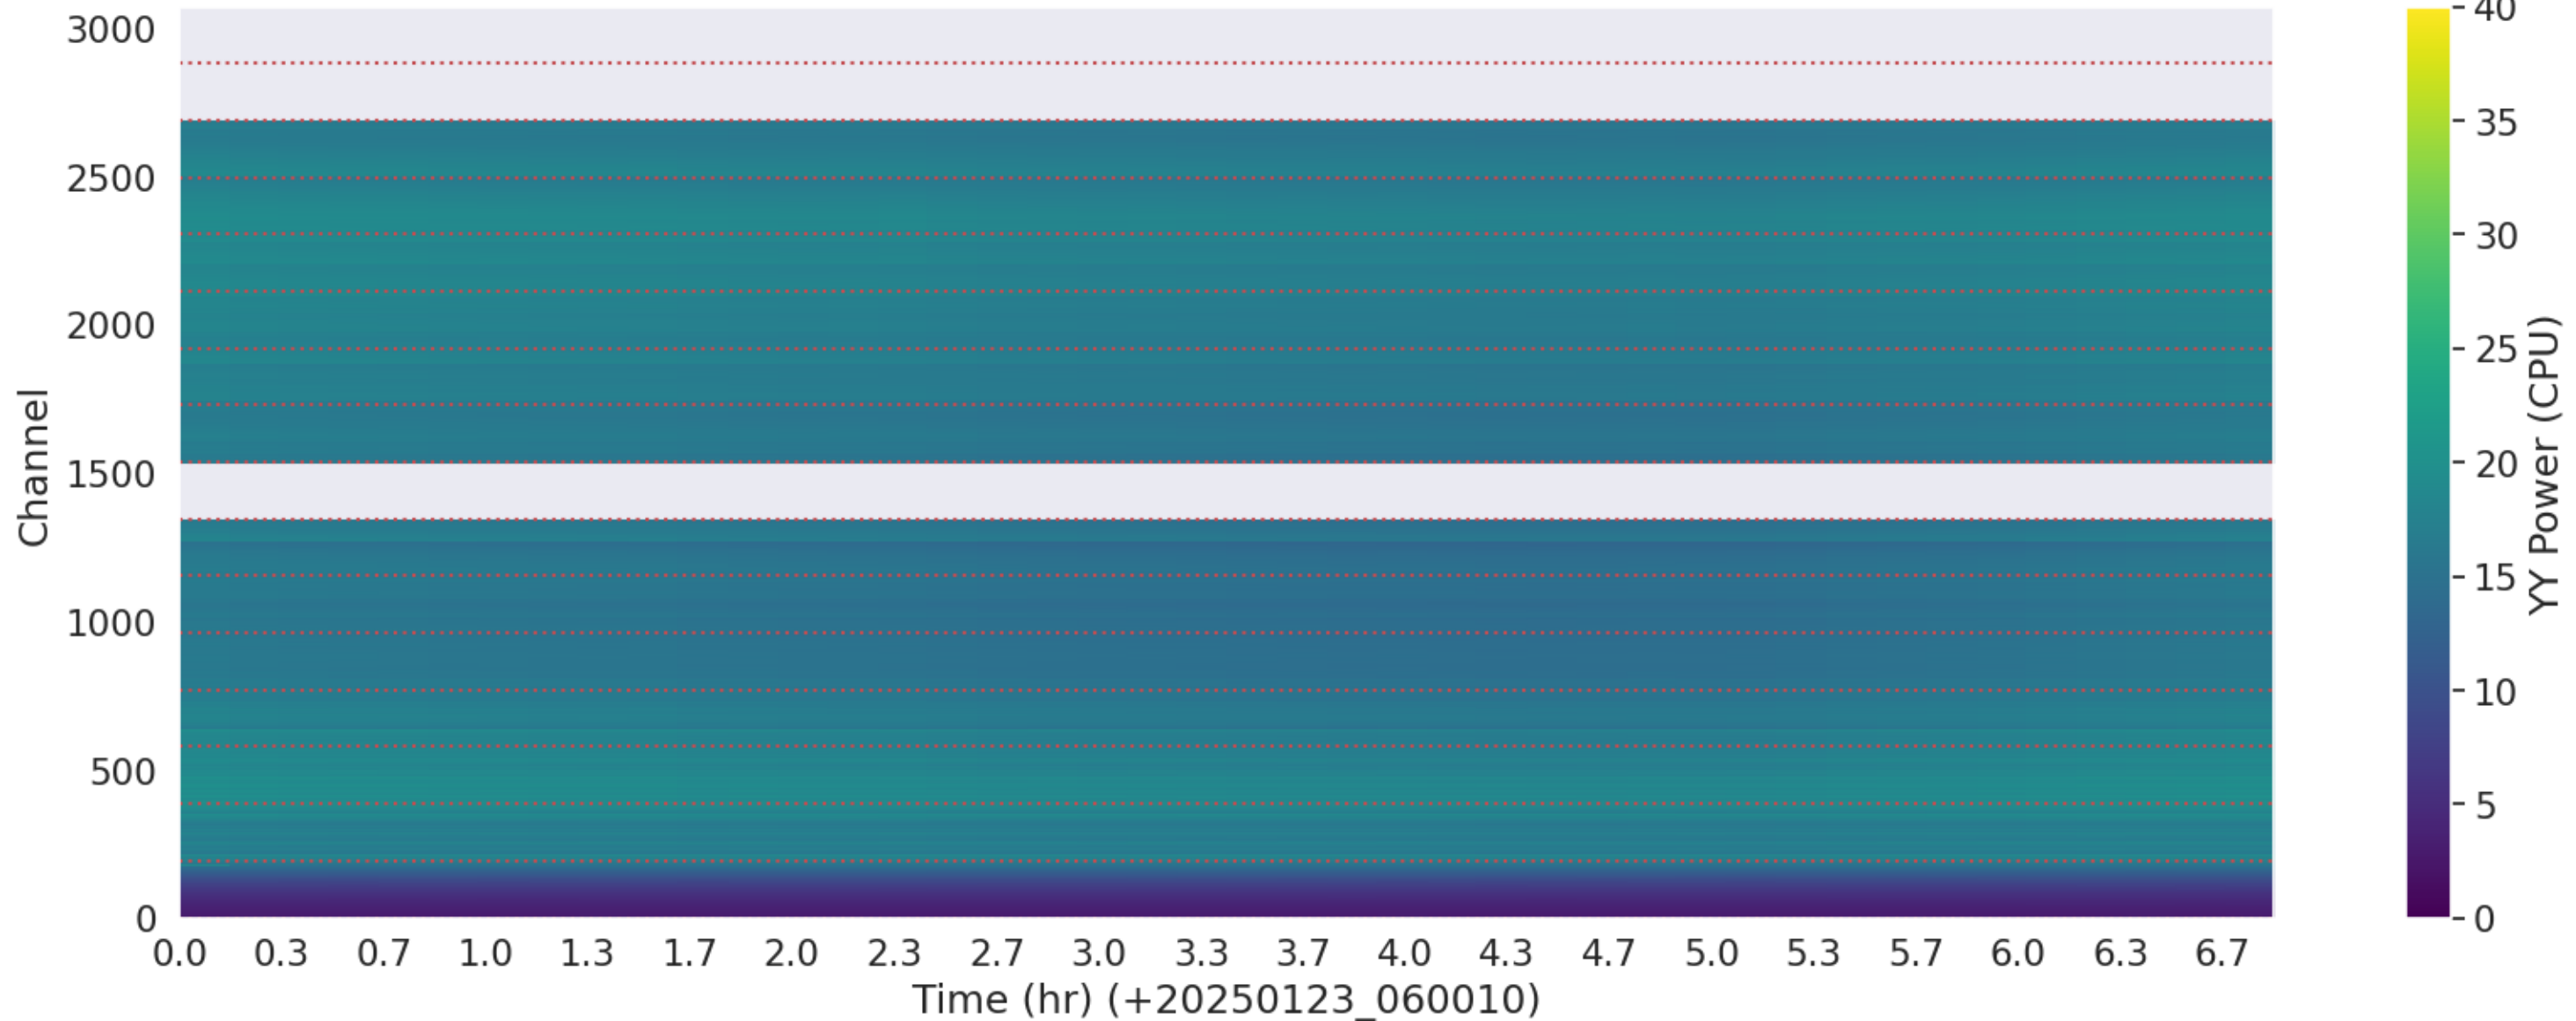

LWA332 - Correlator# 025 - YY - FLAGS: Good