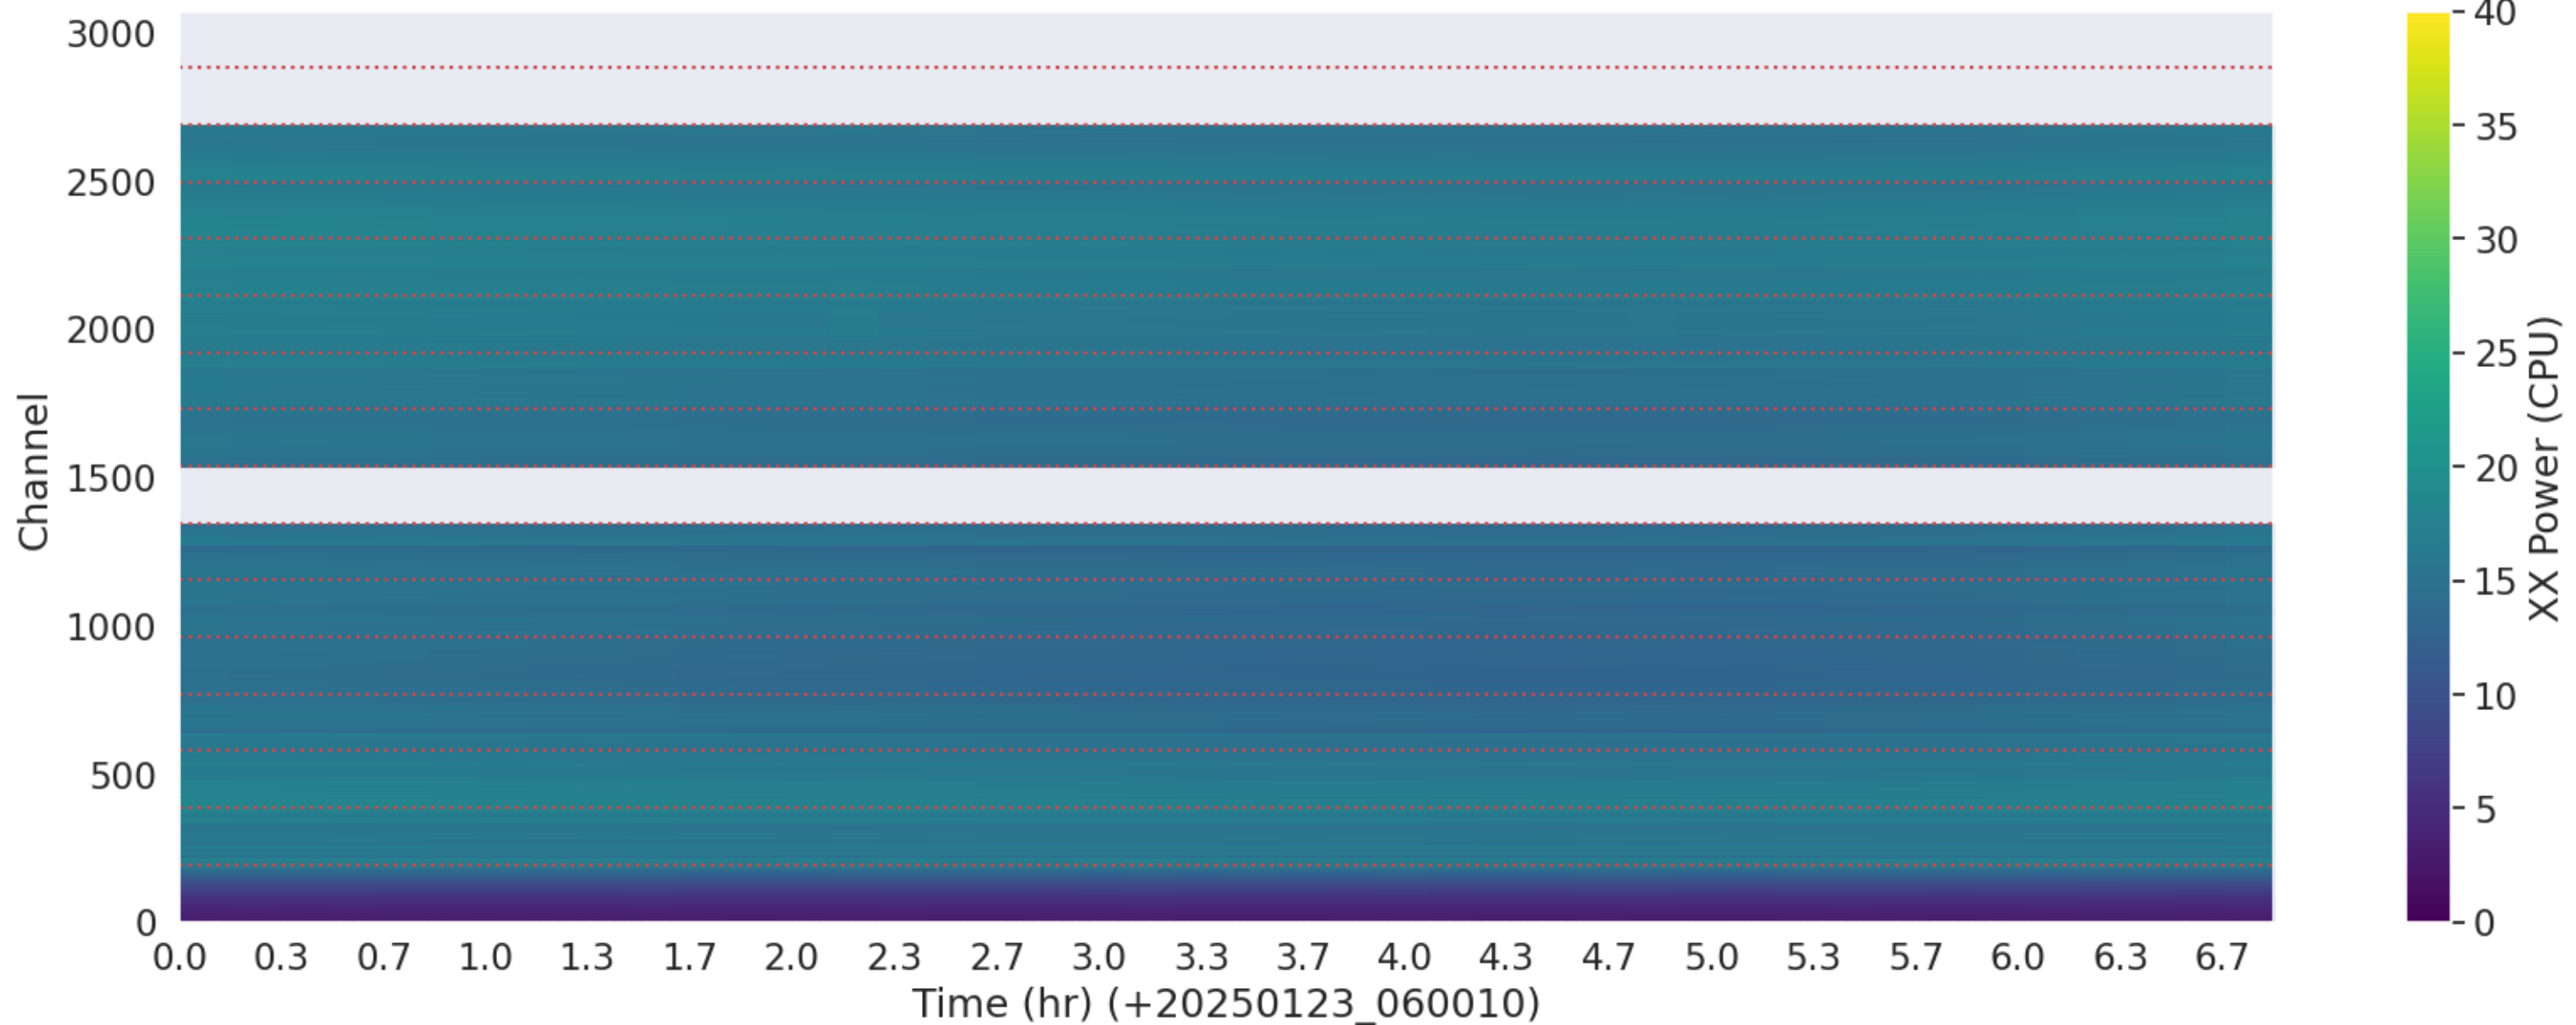

LWA300 - Correlator# 348 - XX - FLAGS: Good