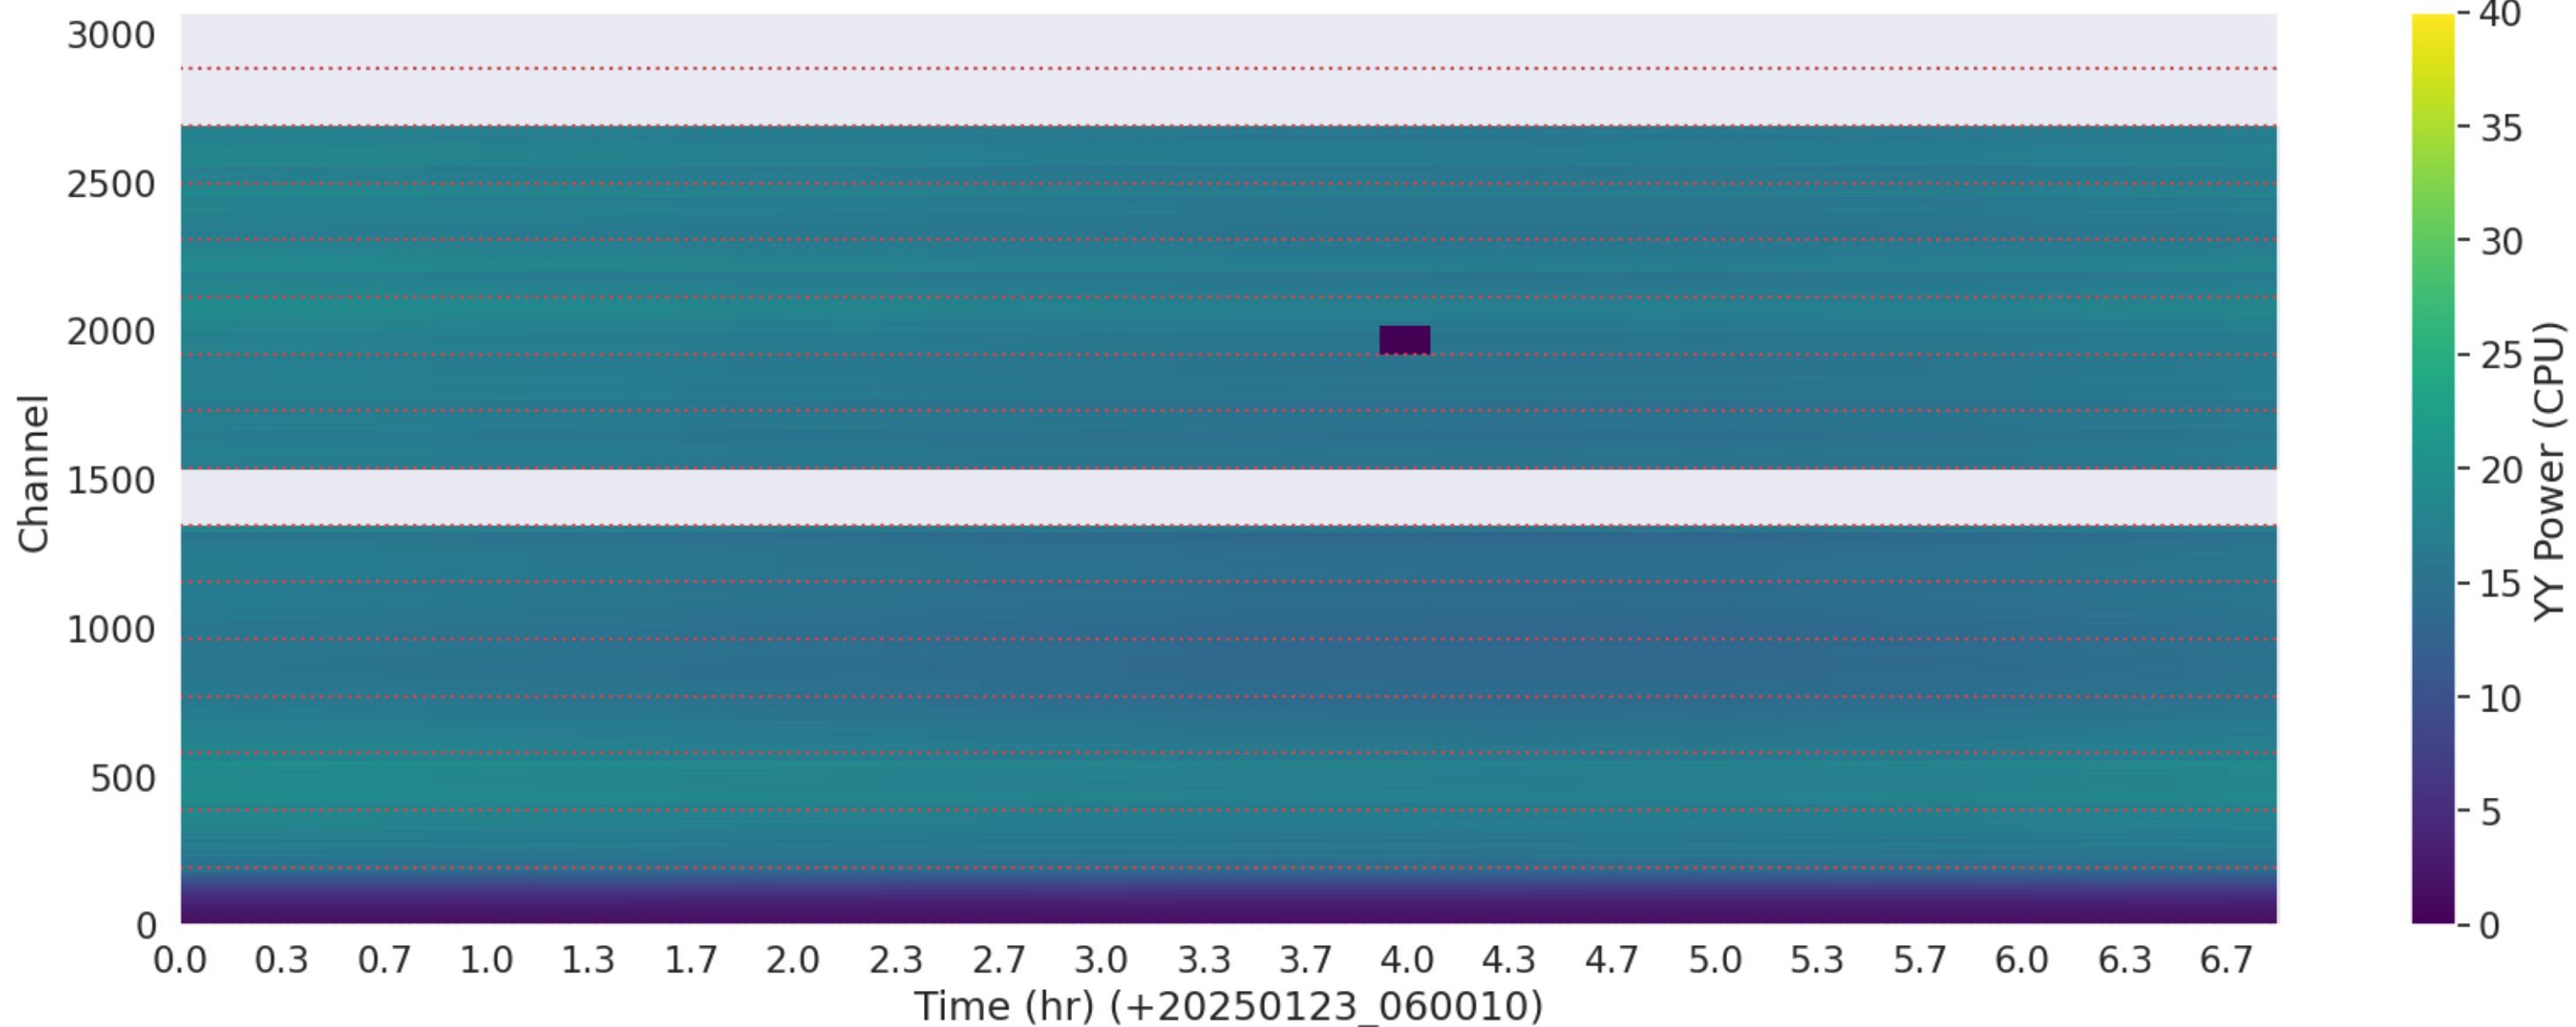

LWA238 - Correlator# 310 - YY - FLAGS: Good