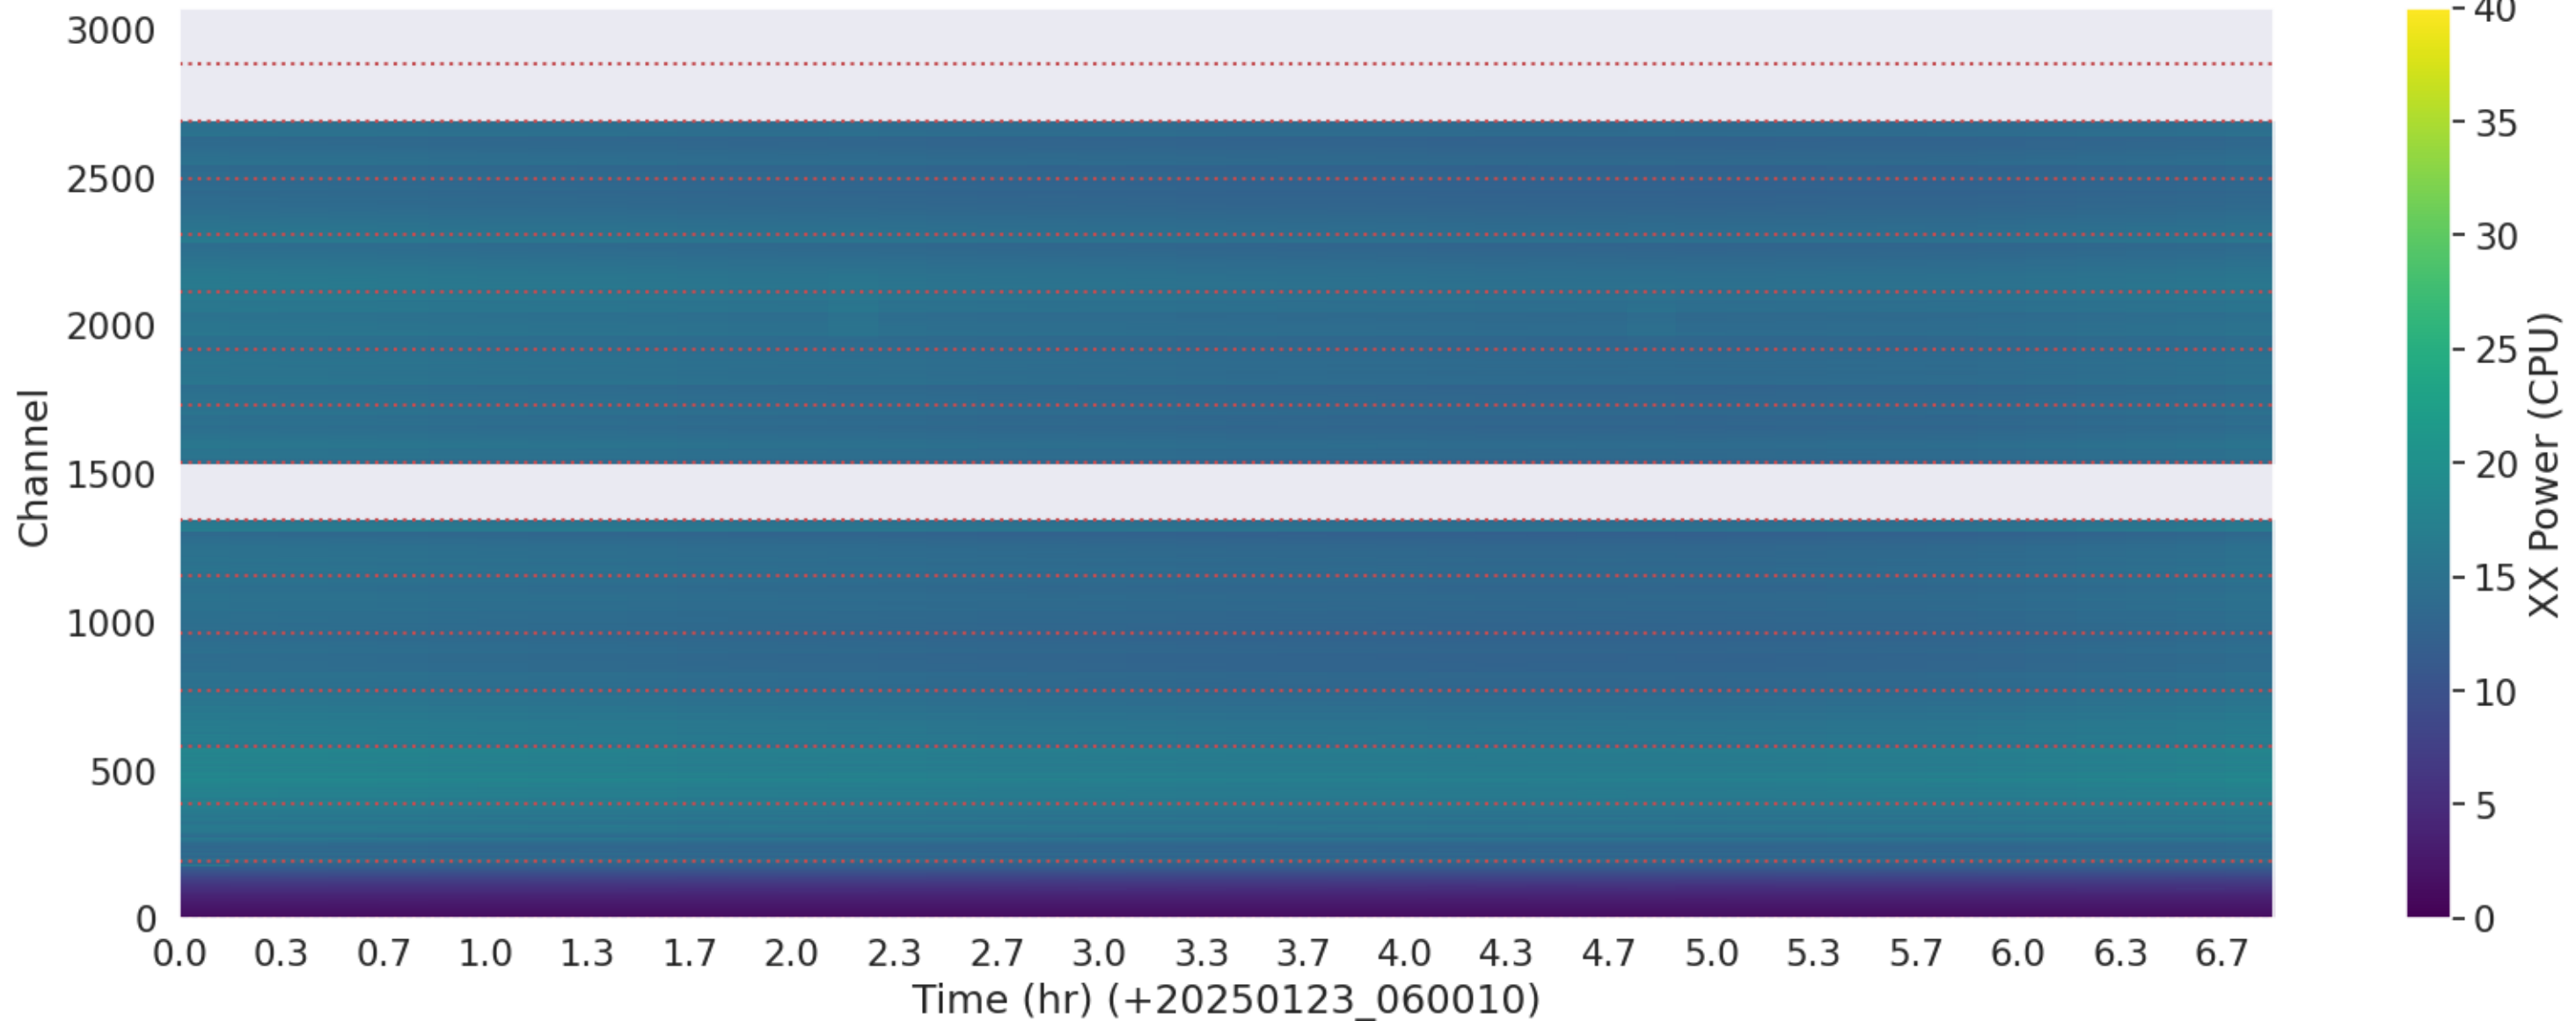

LWA183 - Correlator# 324 - YY - FLAGS: Good

LWA176 - Correlator# 325 - XX - FLAGS: Good

LWA176 - Correlator# 325 - YY - FLAGS: Good

LWA212 - Correlator# 326 - XX - FLAGS: Good

LWA212 - Correlator# 326 - YY - FLAGS: Good