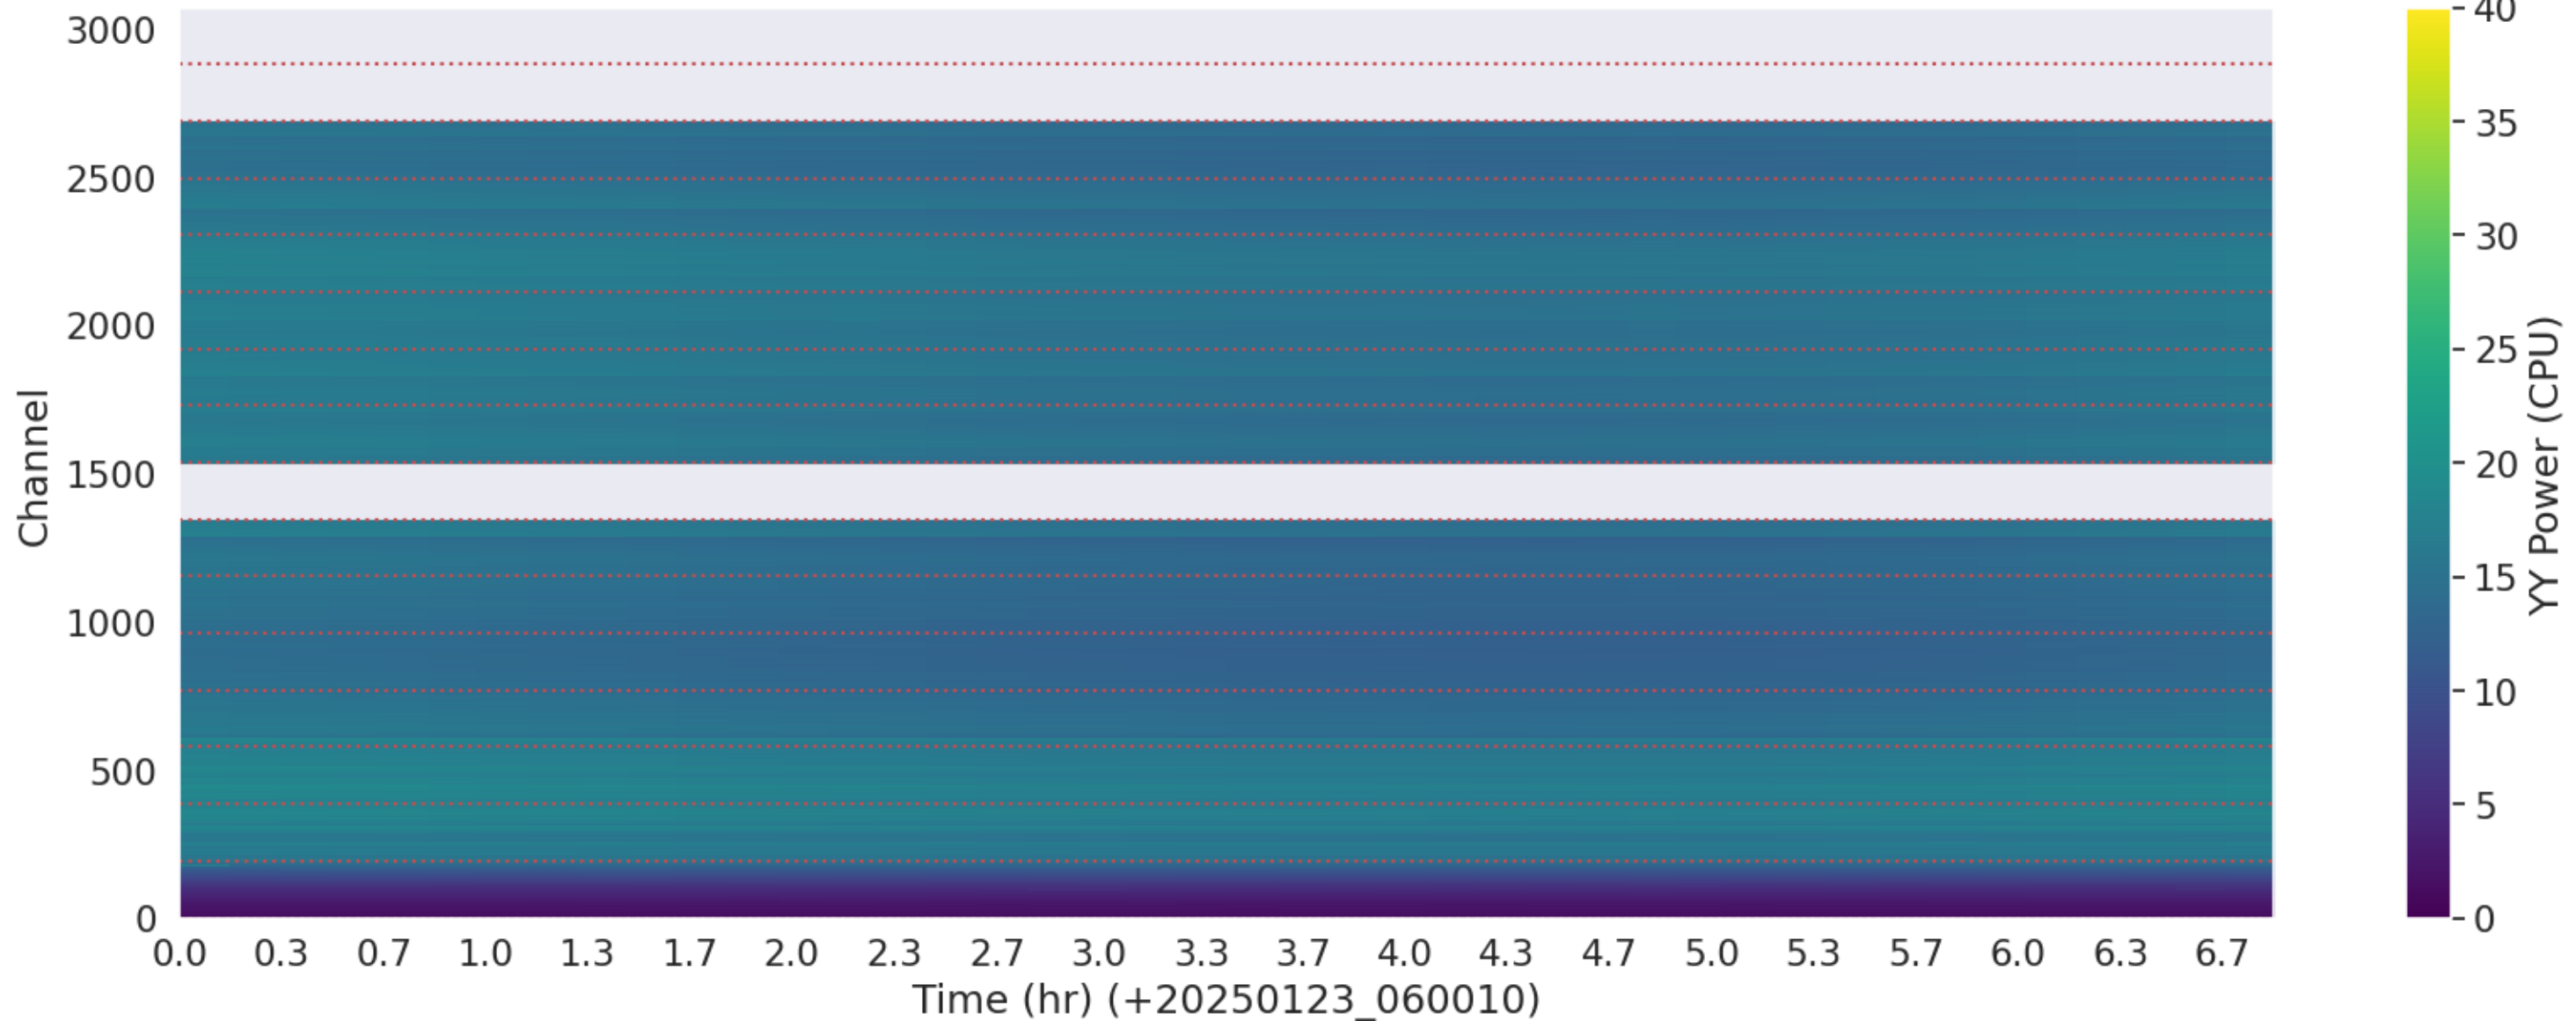

LWA222 - Correlator# 249 - YY - FLAGS: Good