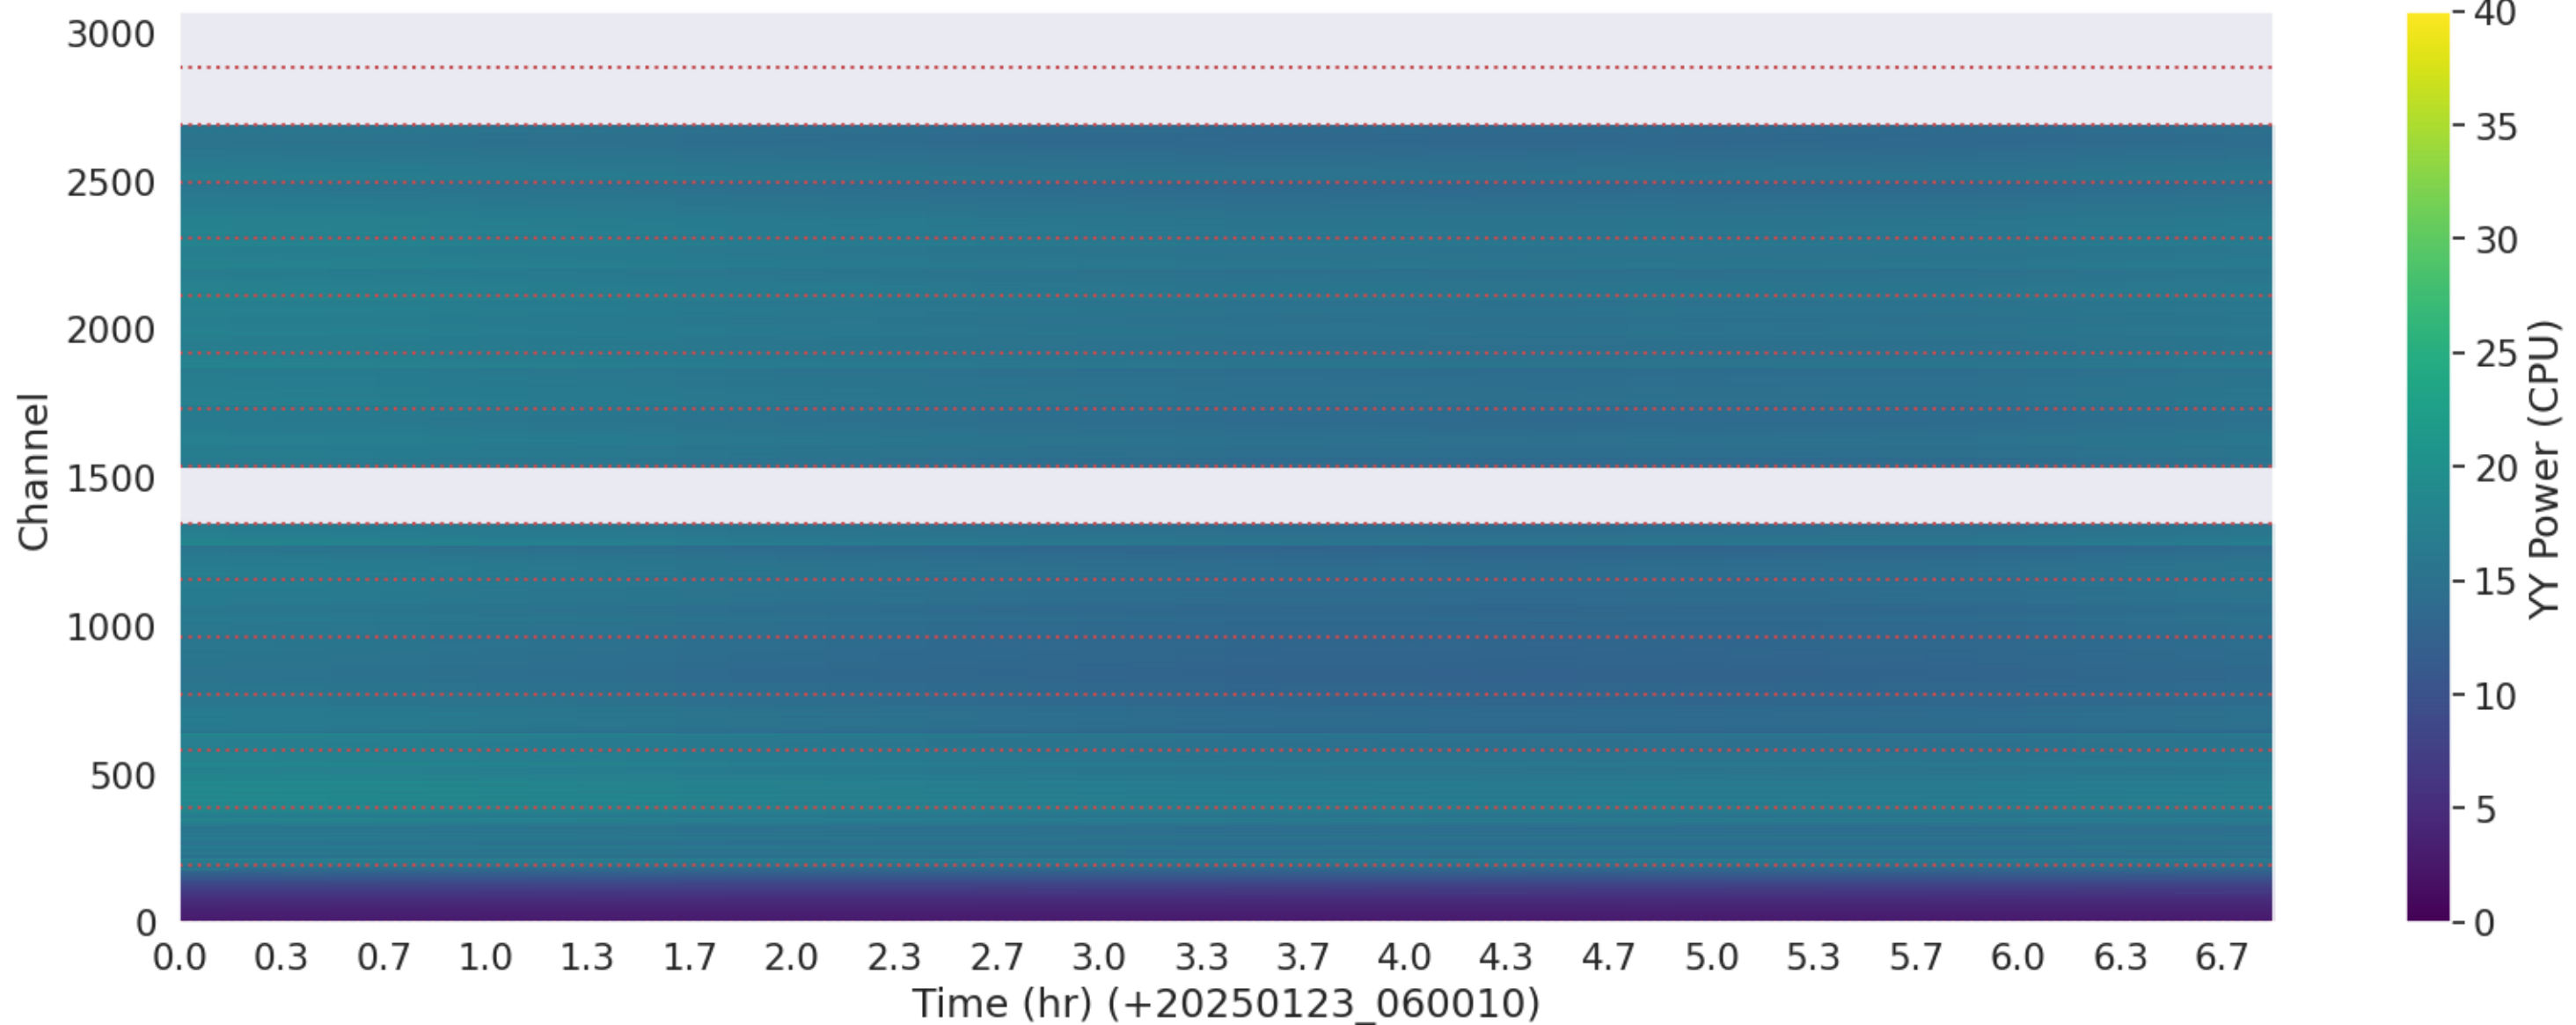

LWA301 - Correlator# 048 - YY - FLAGS: Good