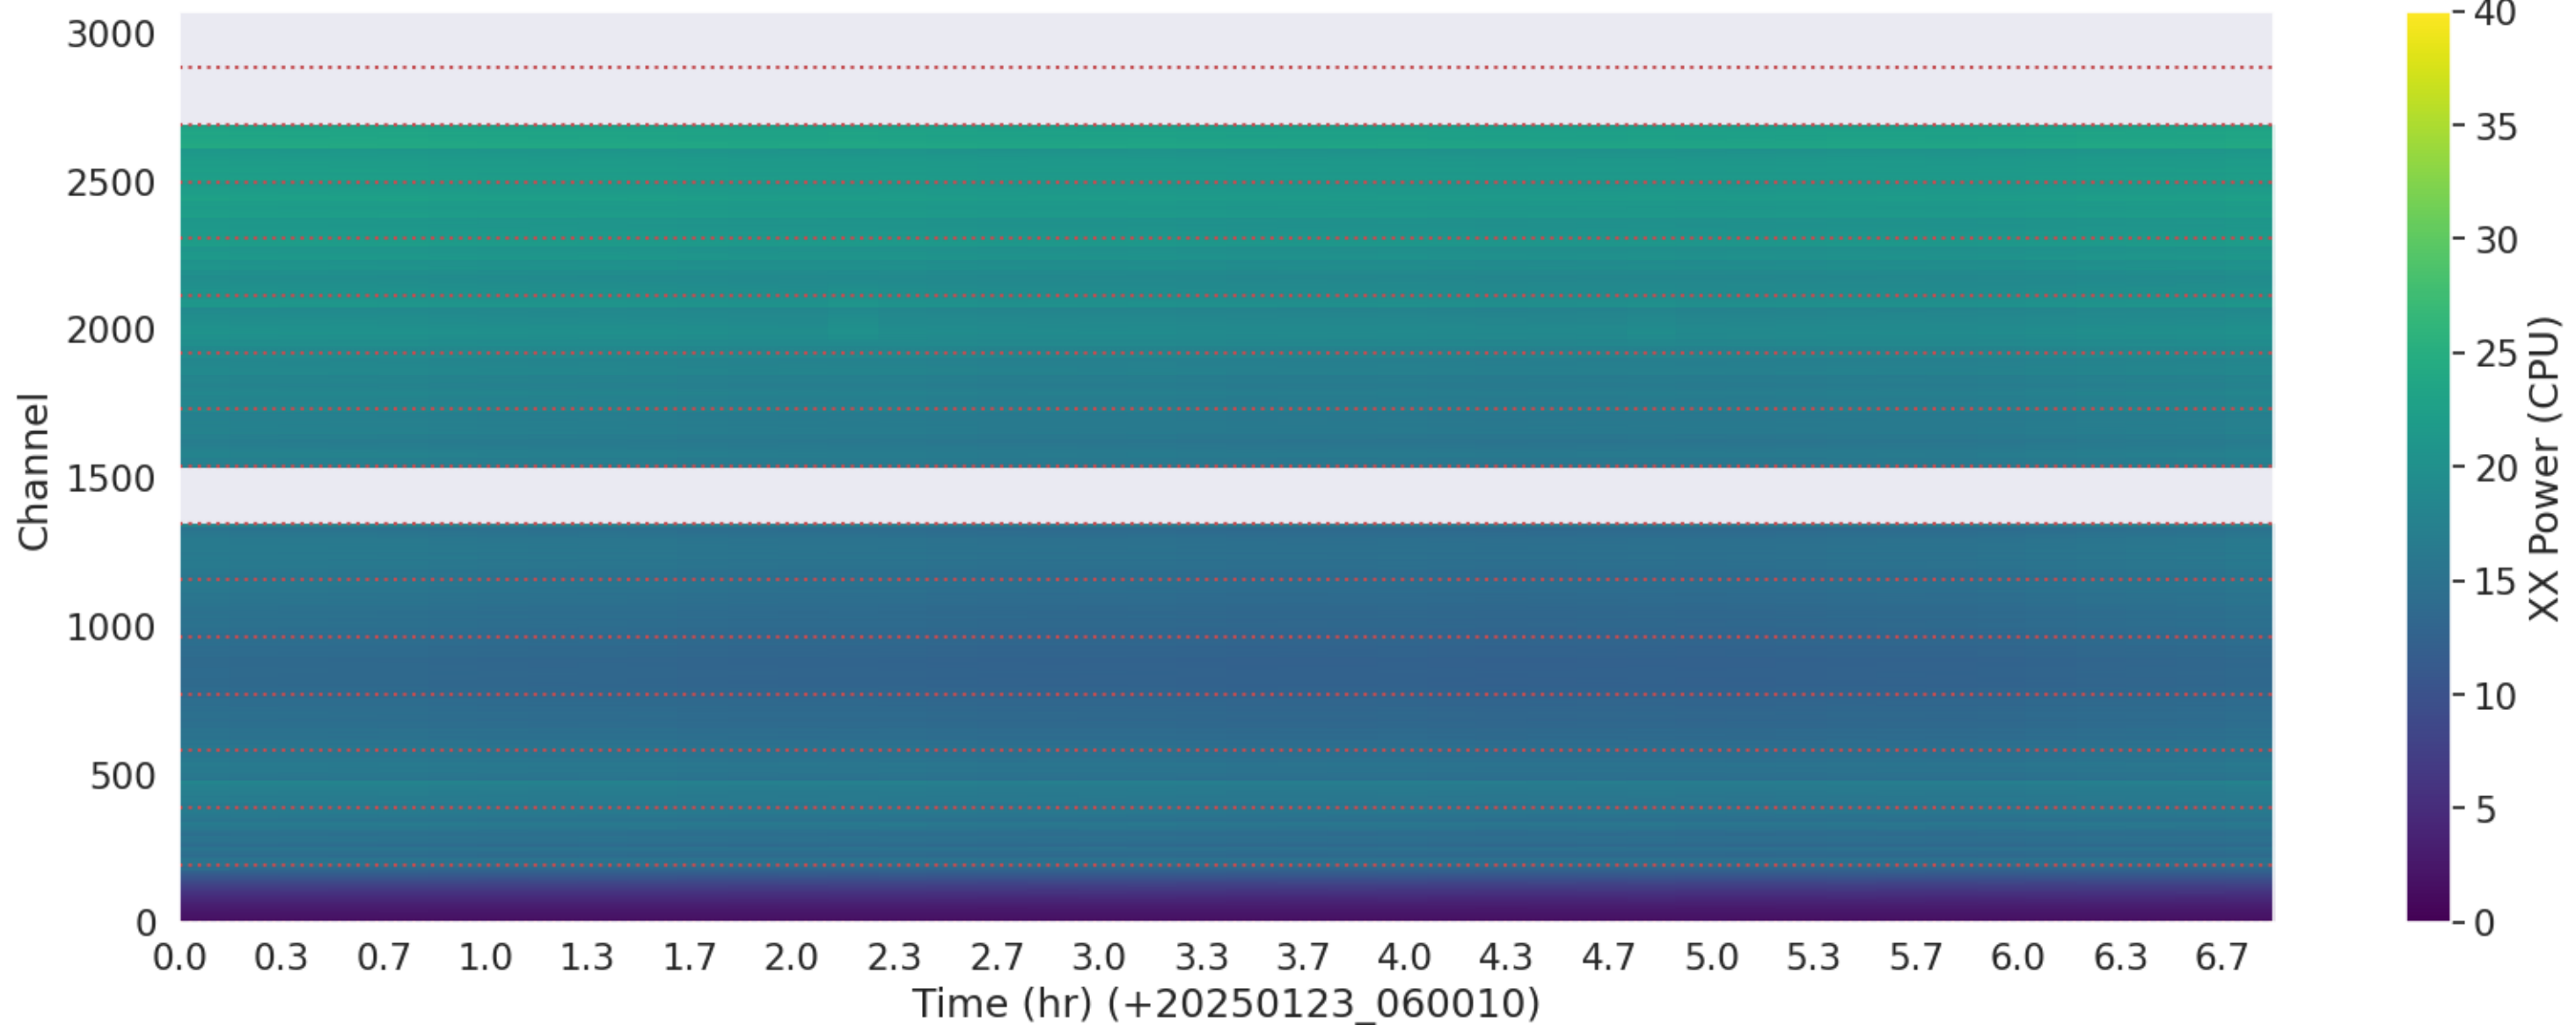

LWA193 - Correlator# 270 - XX - FLAGS: Good