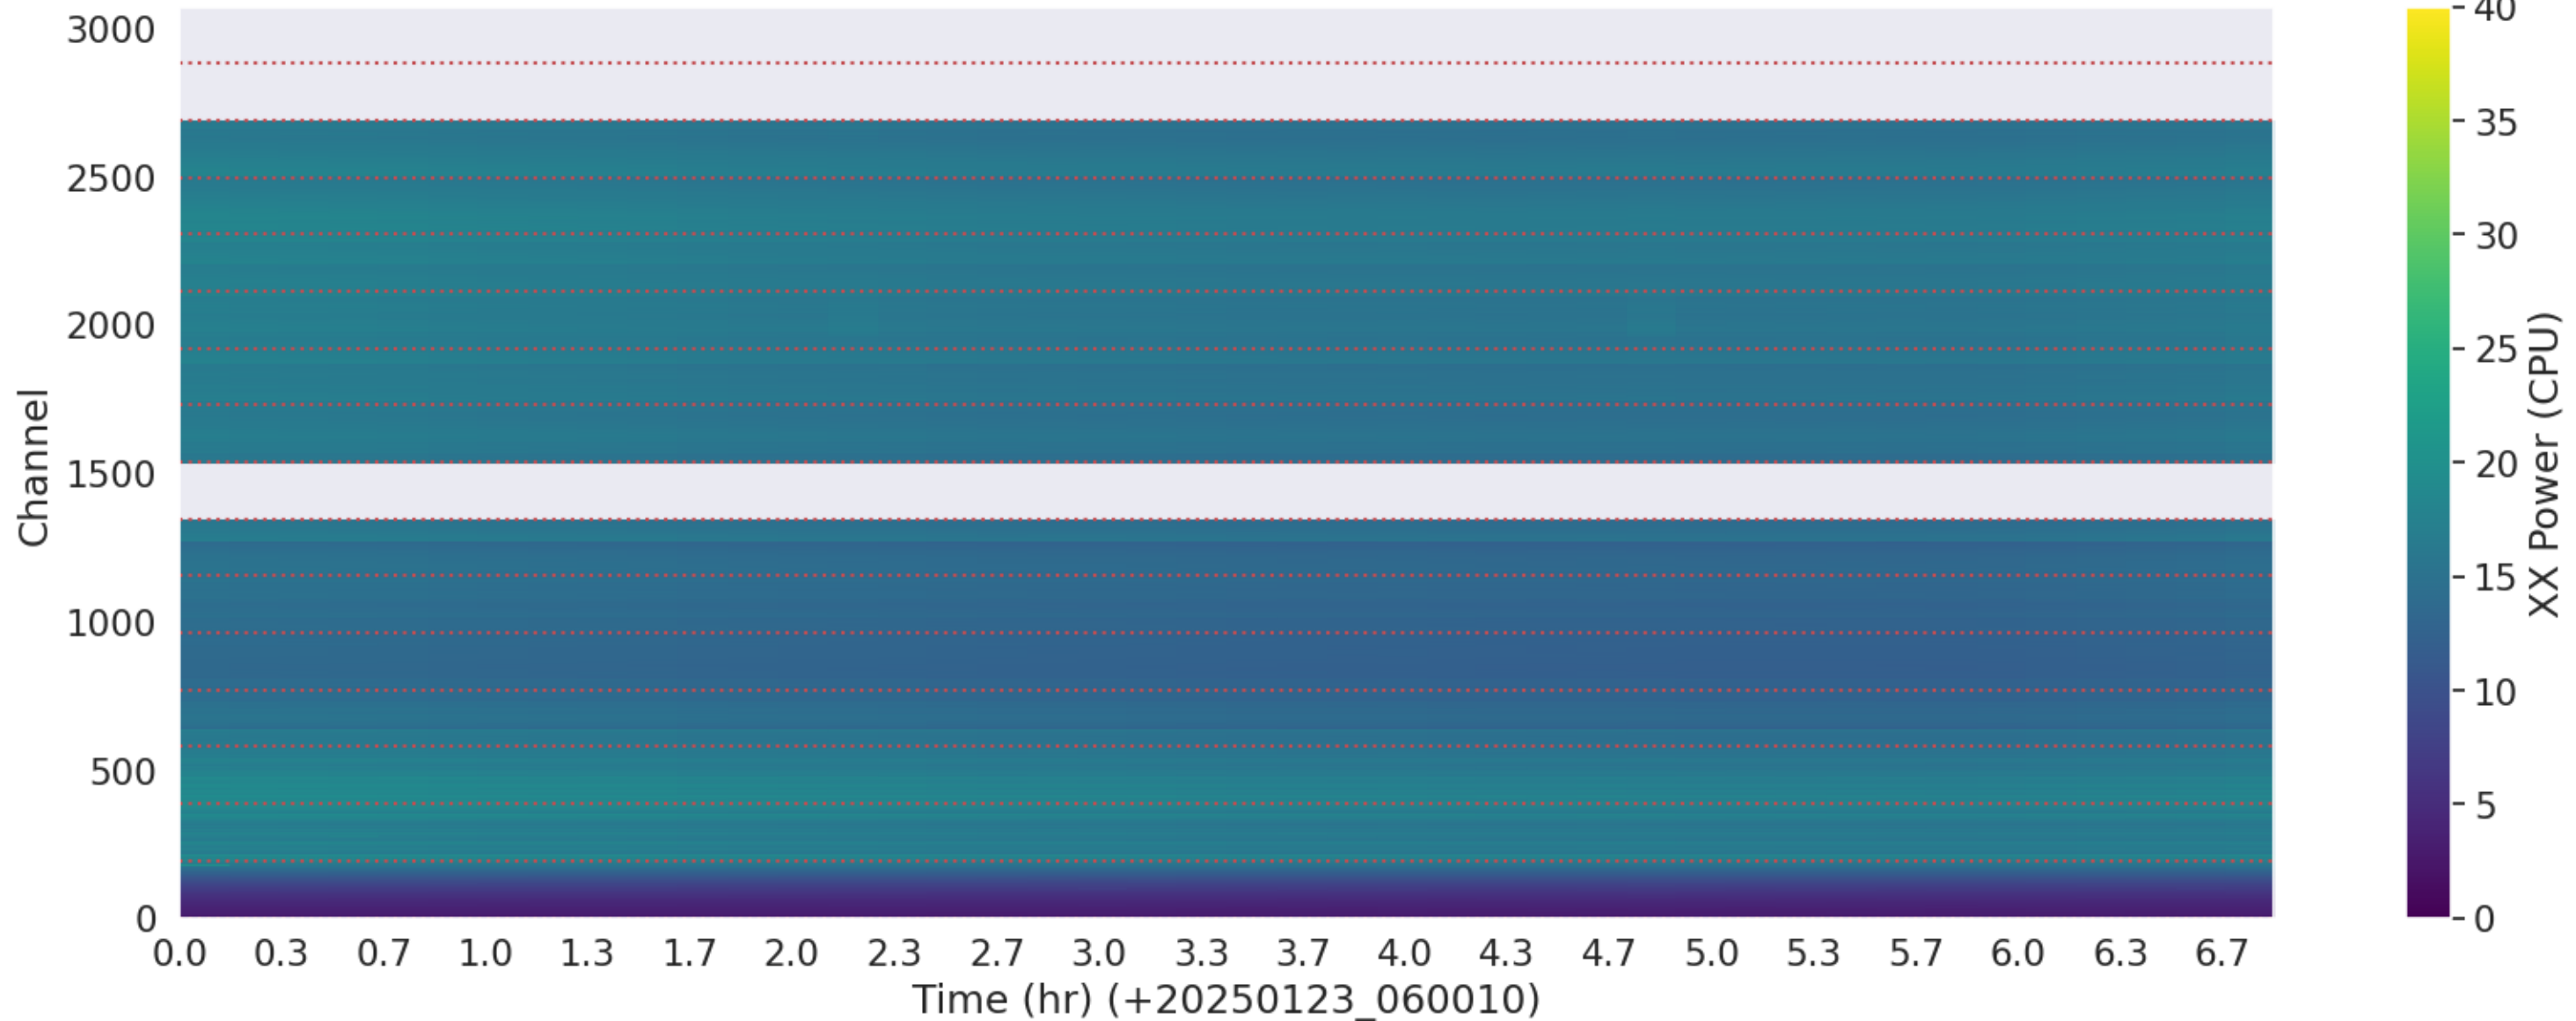

LWA285 - Correlator# 013 - XX - FLAGS: Good