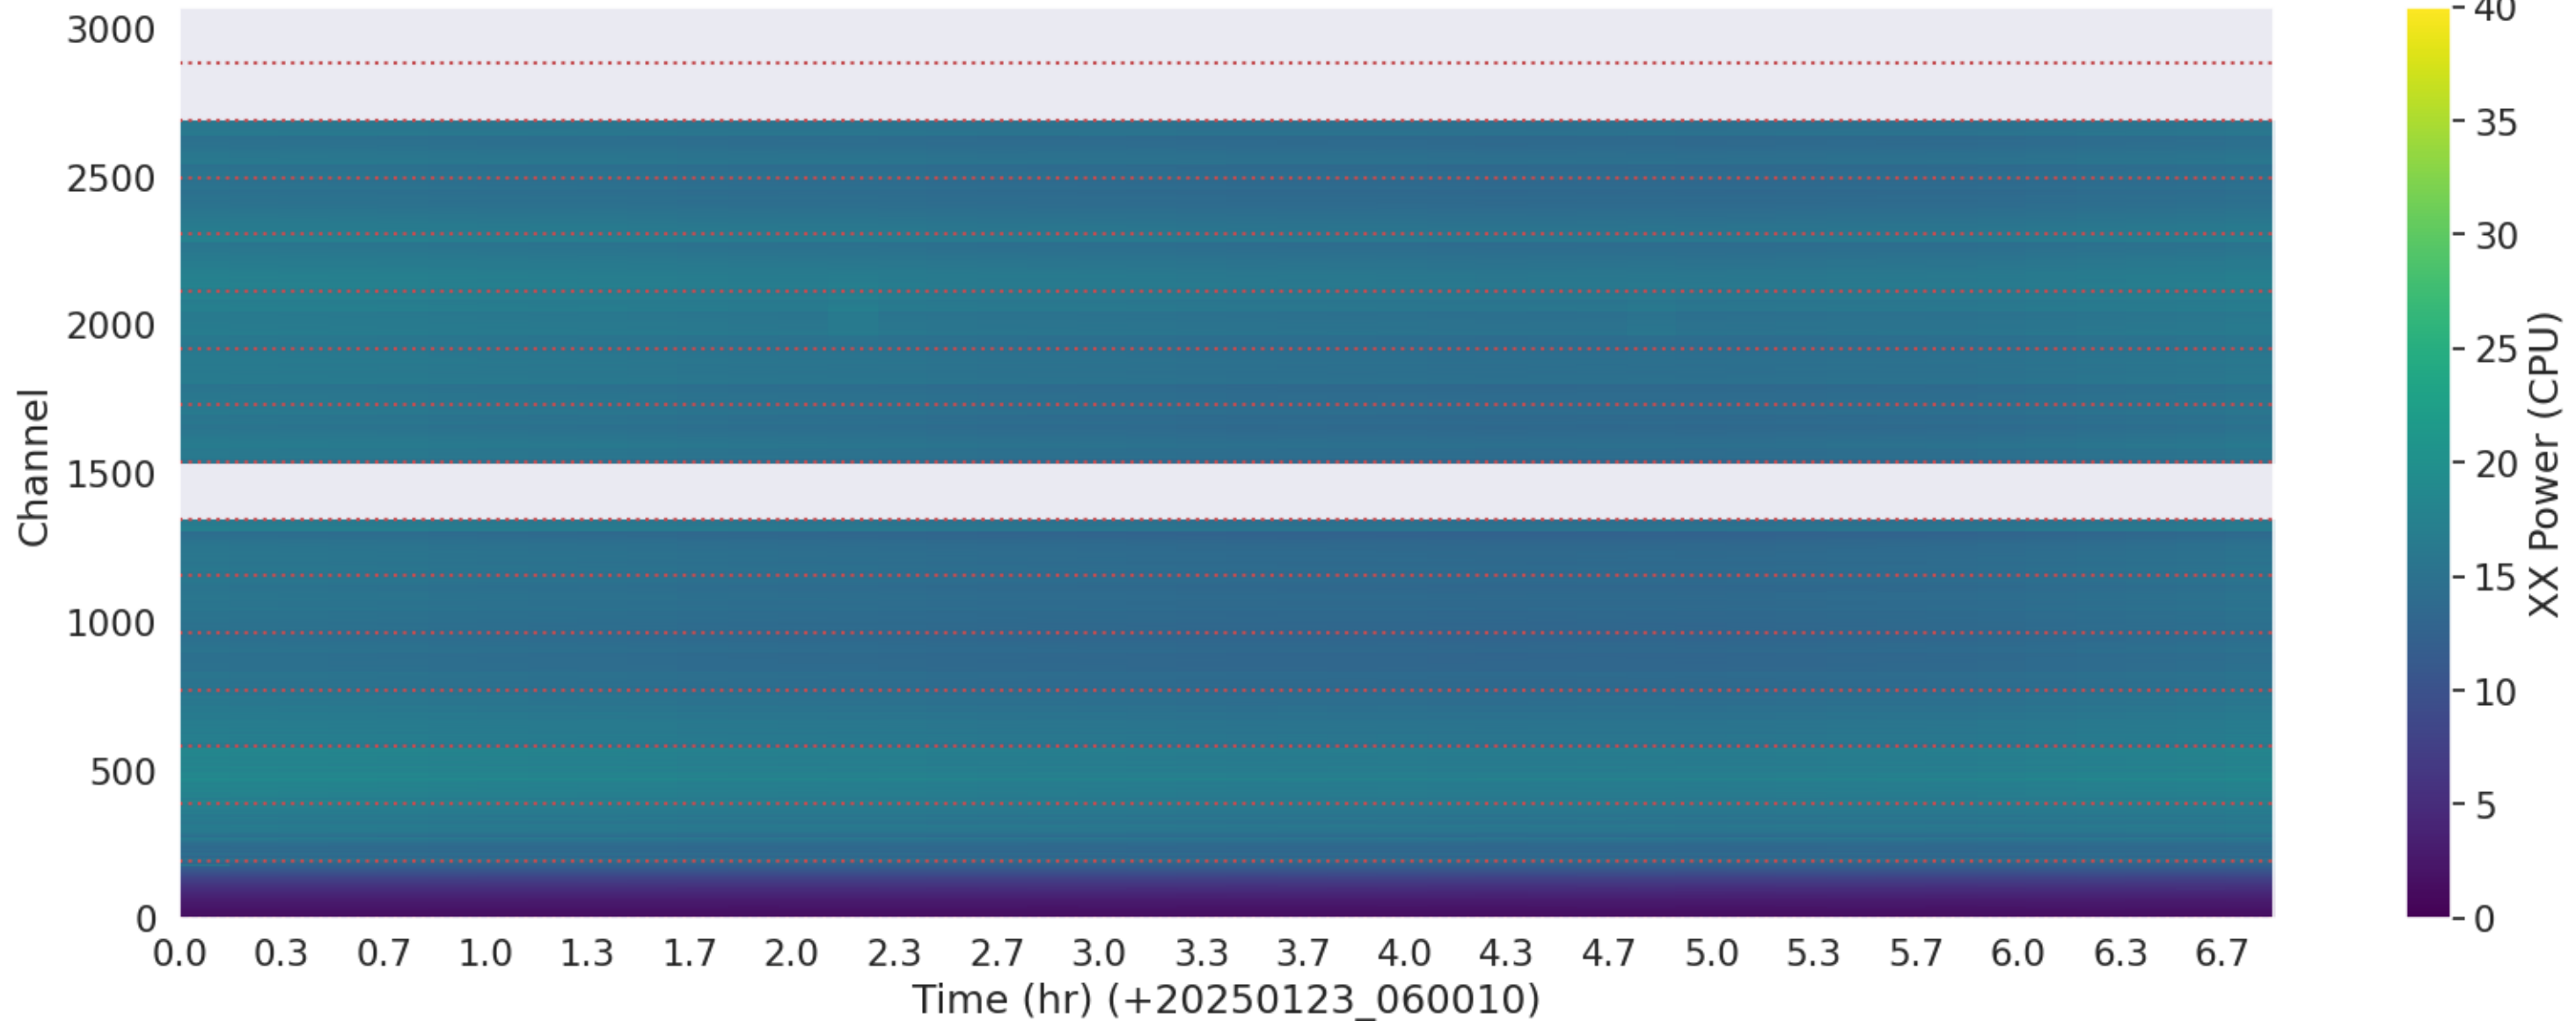

LWA180 - Correlator# 322 - XX - FLAGS: Good