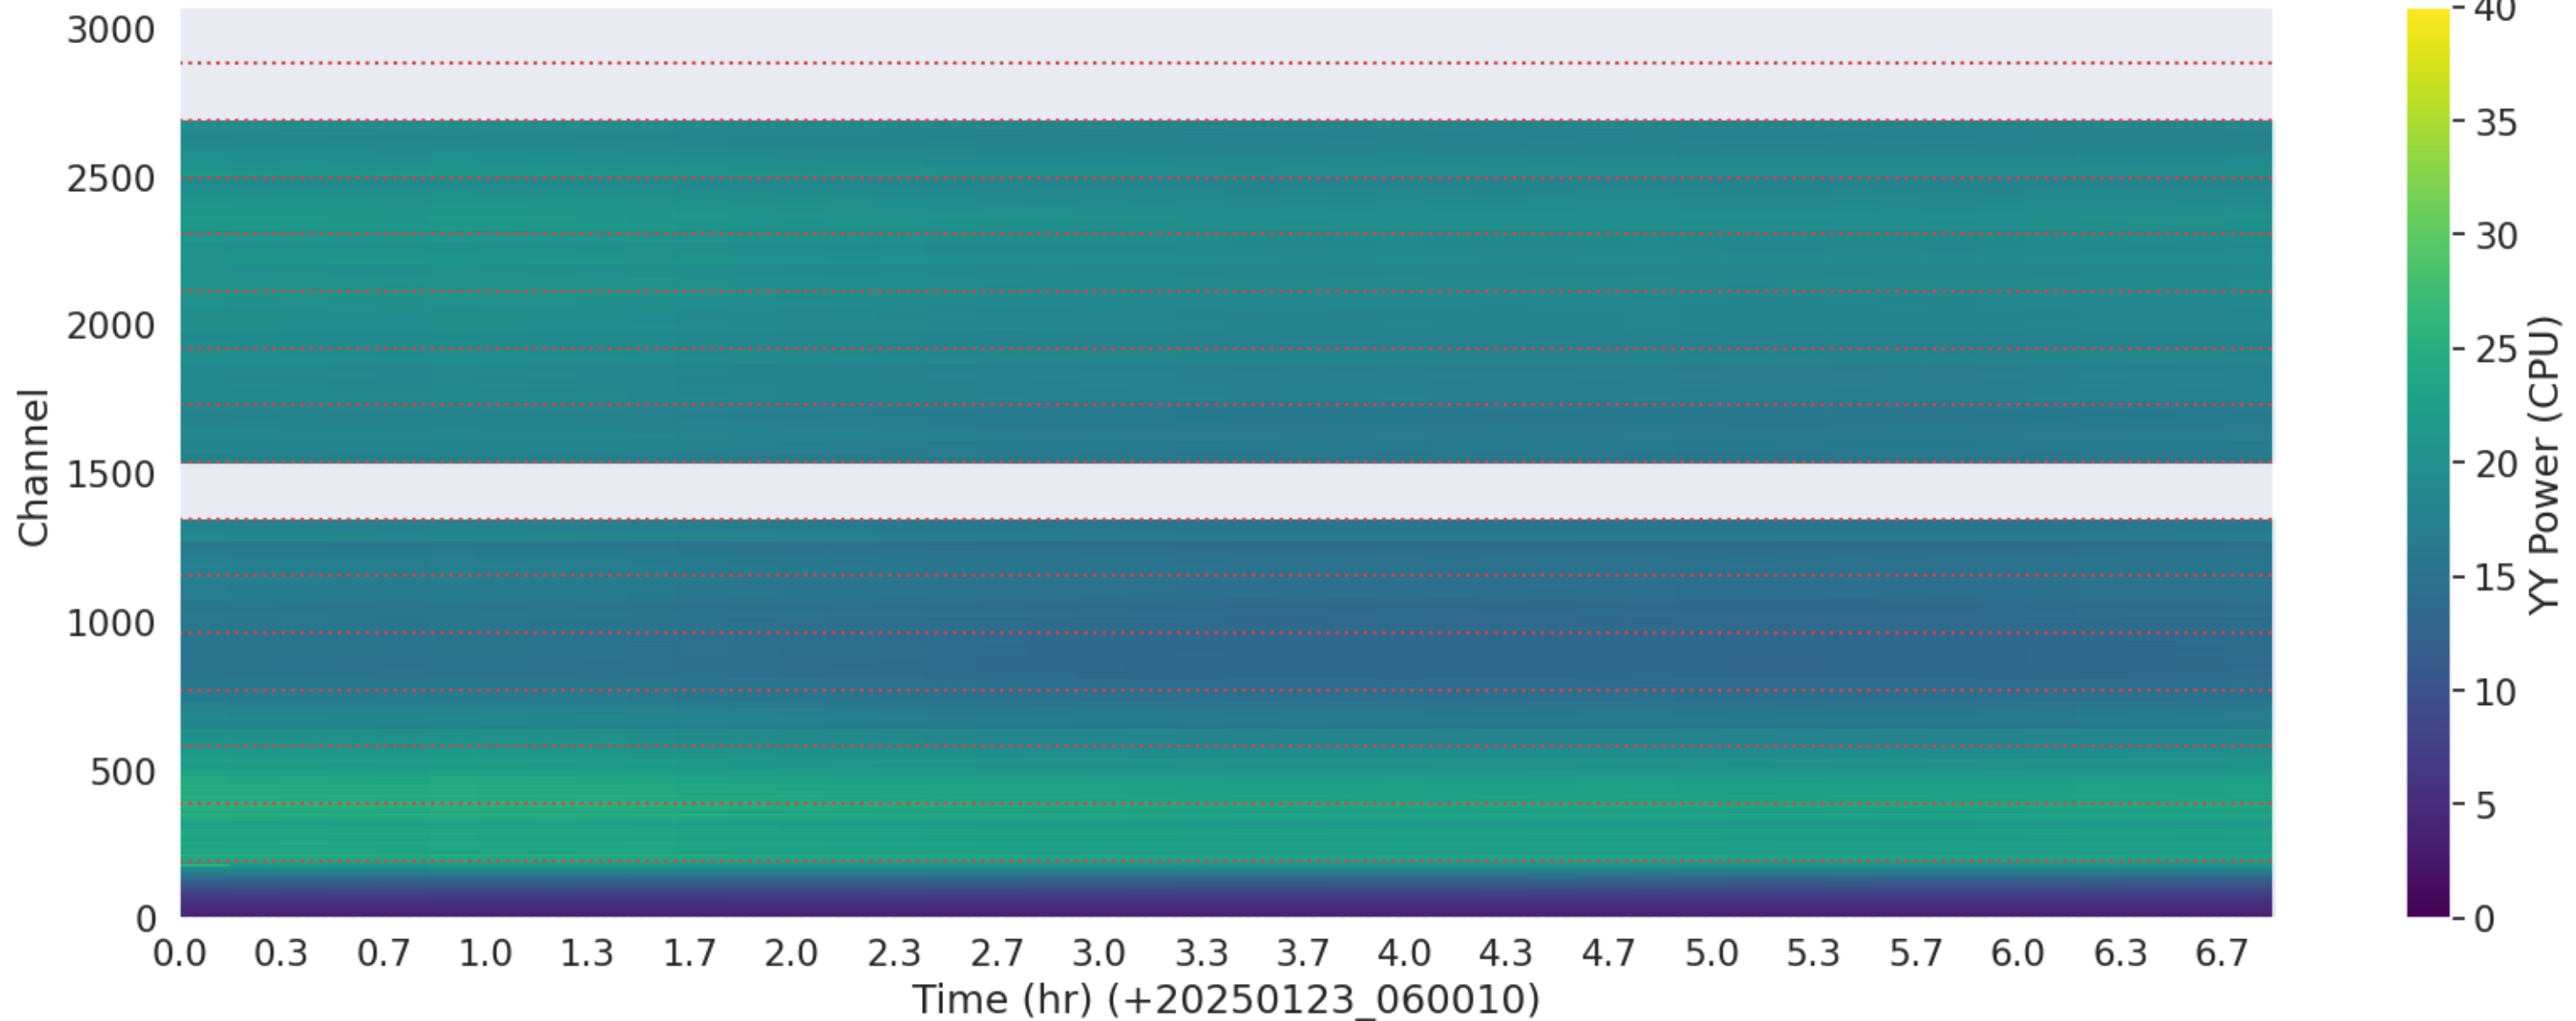

LWA335 - Correlator# 057 - YY - FLAGS: Good