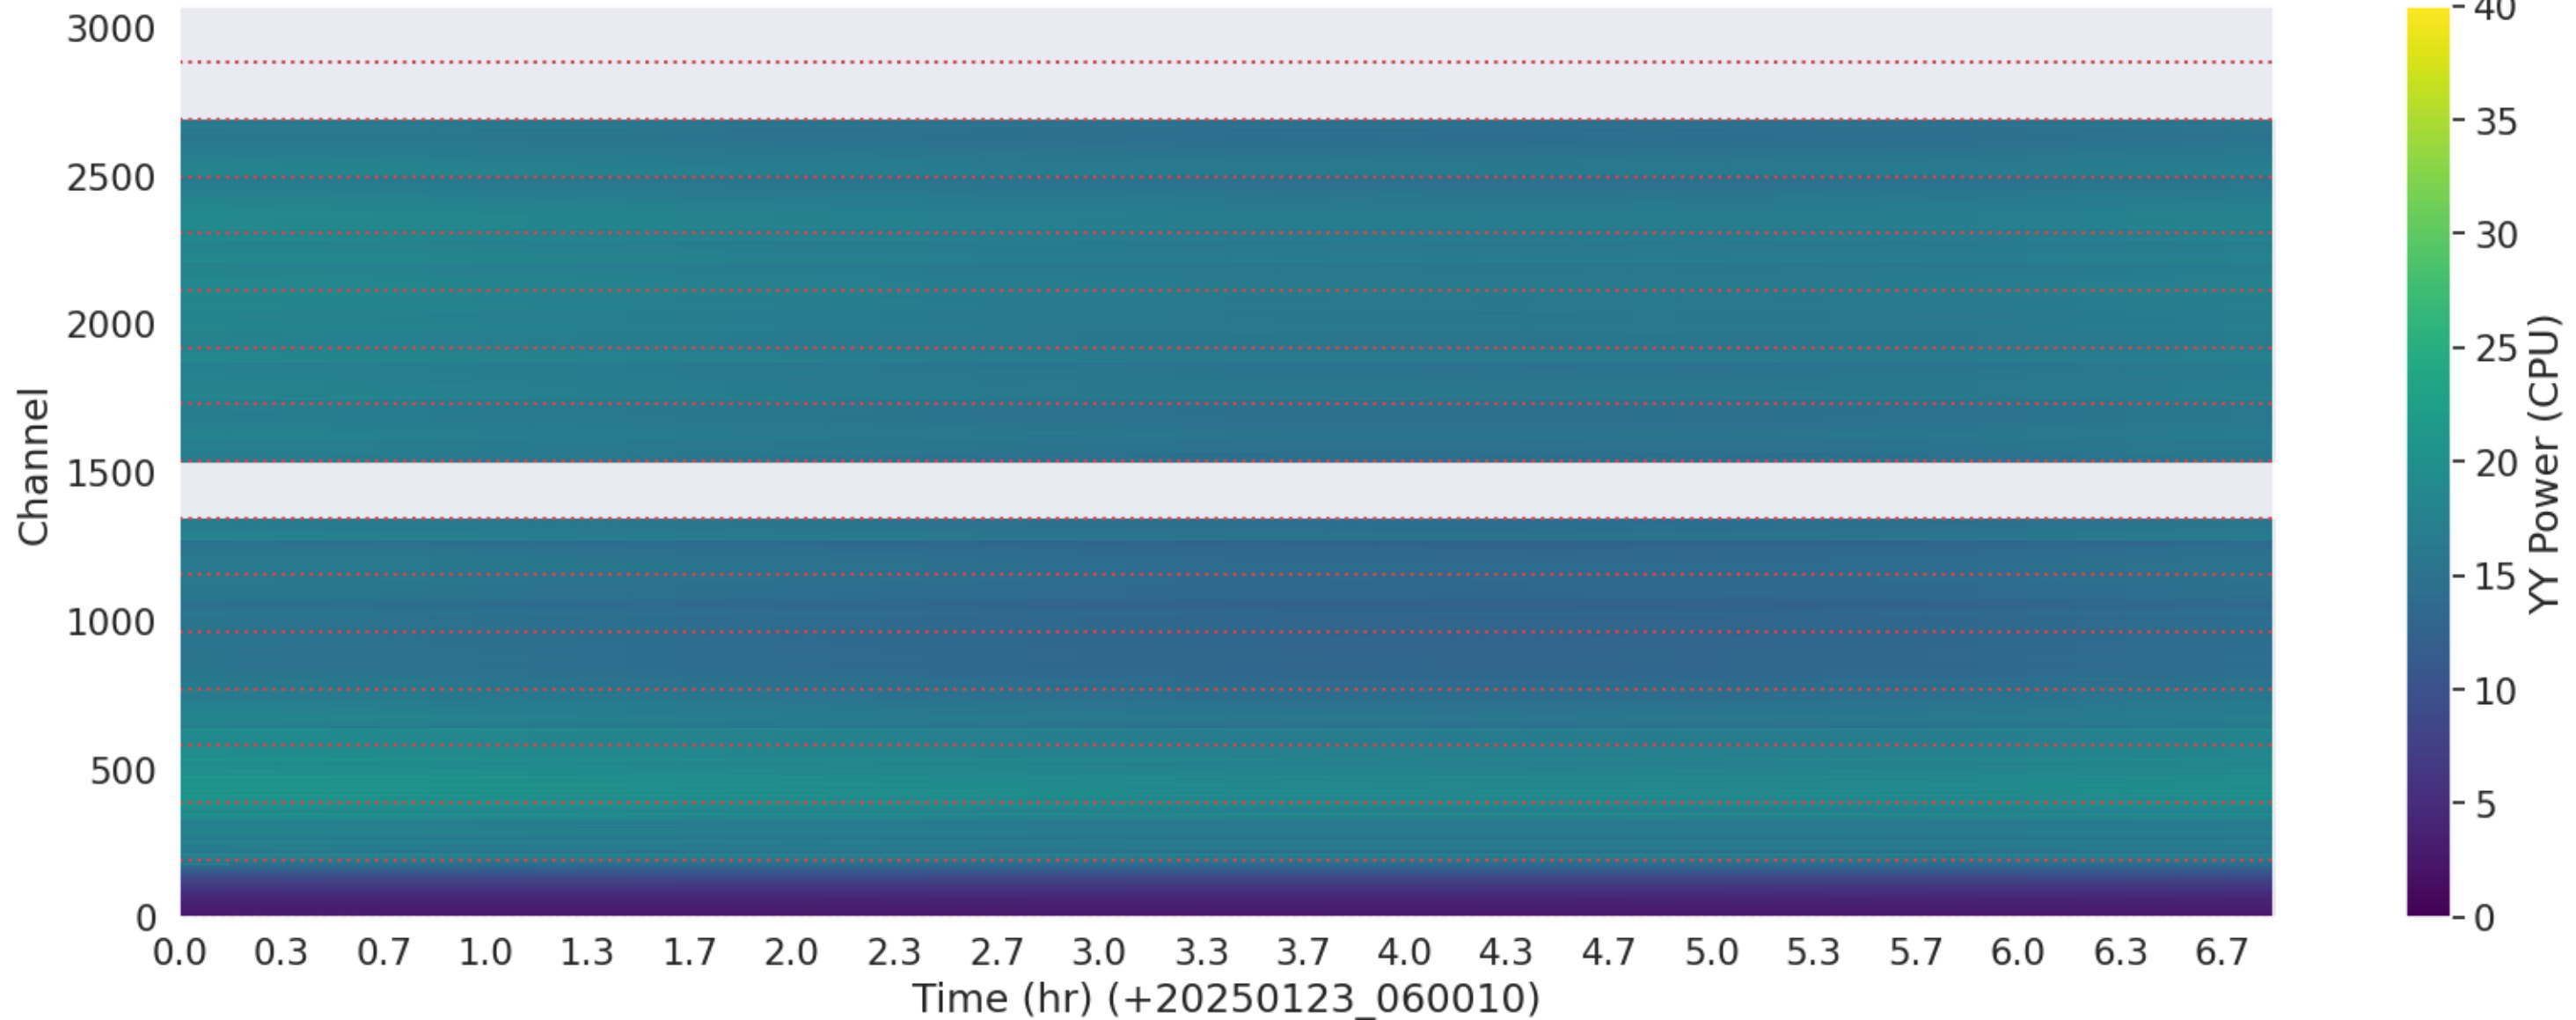

LWA301 - Correlator# 048 - YY - FLAGS: Good

LWA298 - Correlator# 049 - XX - FLAGS: Good

LWA305 - Correlator# 050 - XX - FLAGS: Good

LWA305 - Correlator# 050 - YY - FLAGS: Good

LWA303 - Correlator# 051 - XX - FLAGS: Good