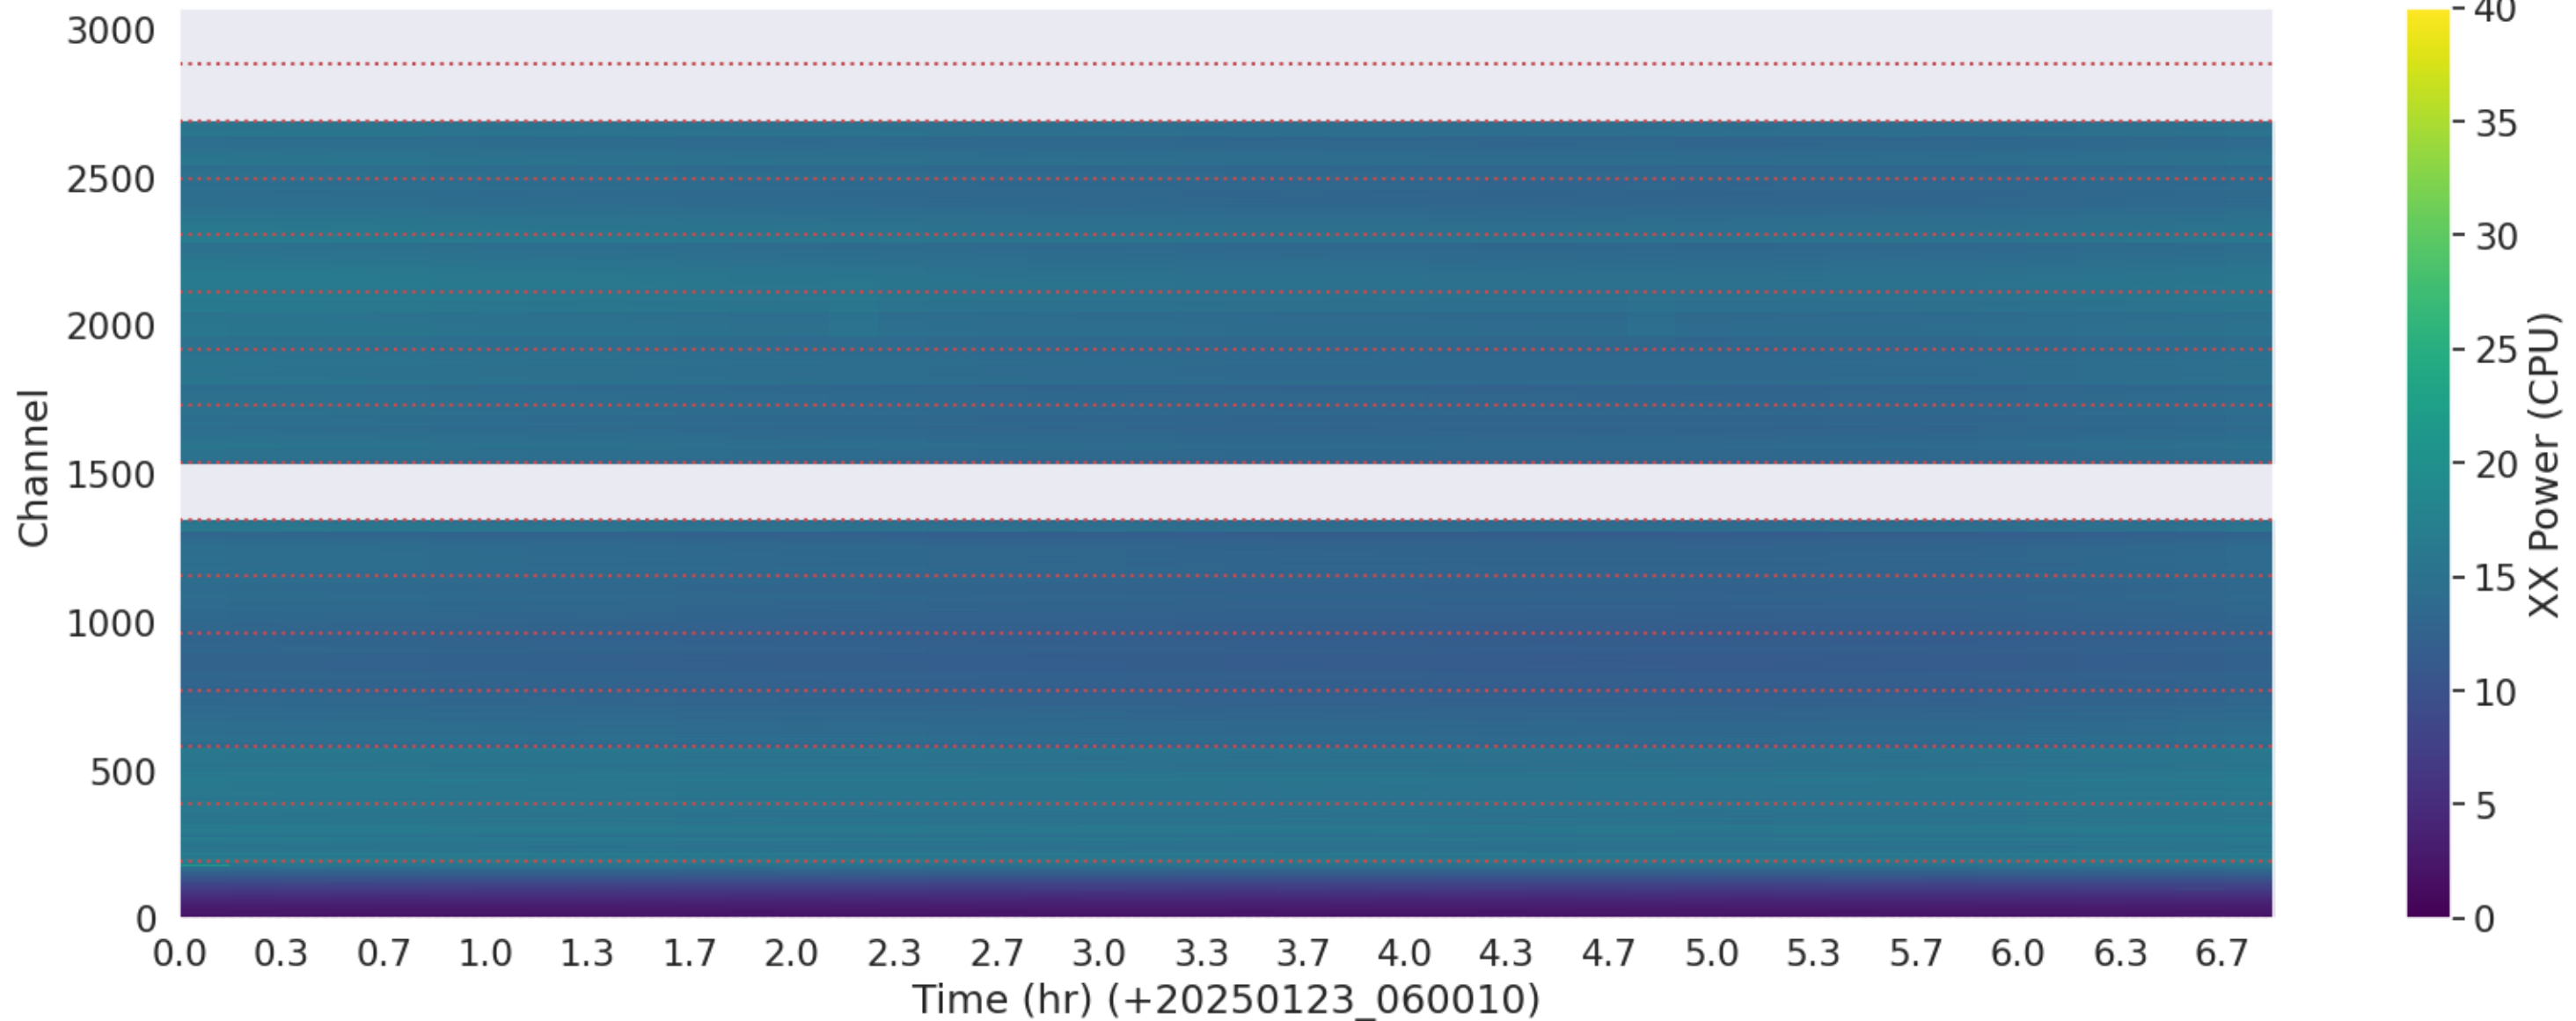

LWA112 - Correlator# 200 - XX - FLAGS: Good