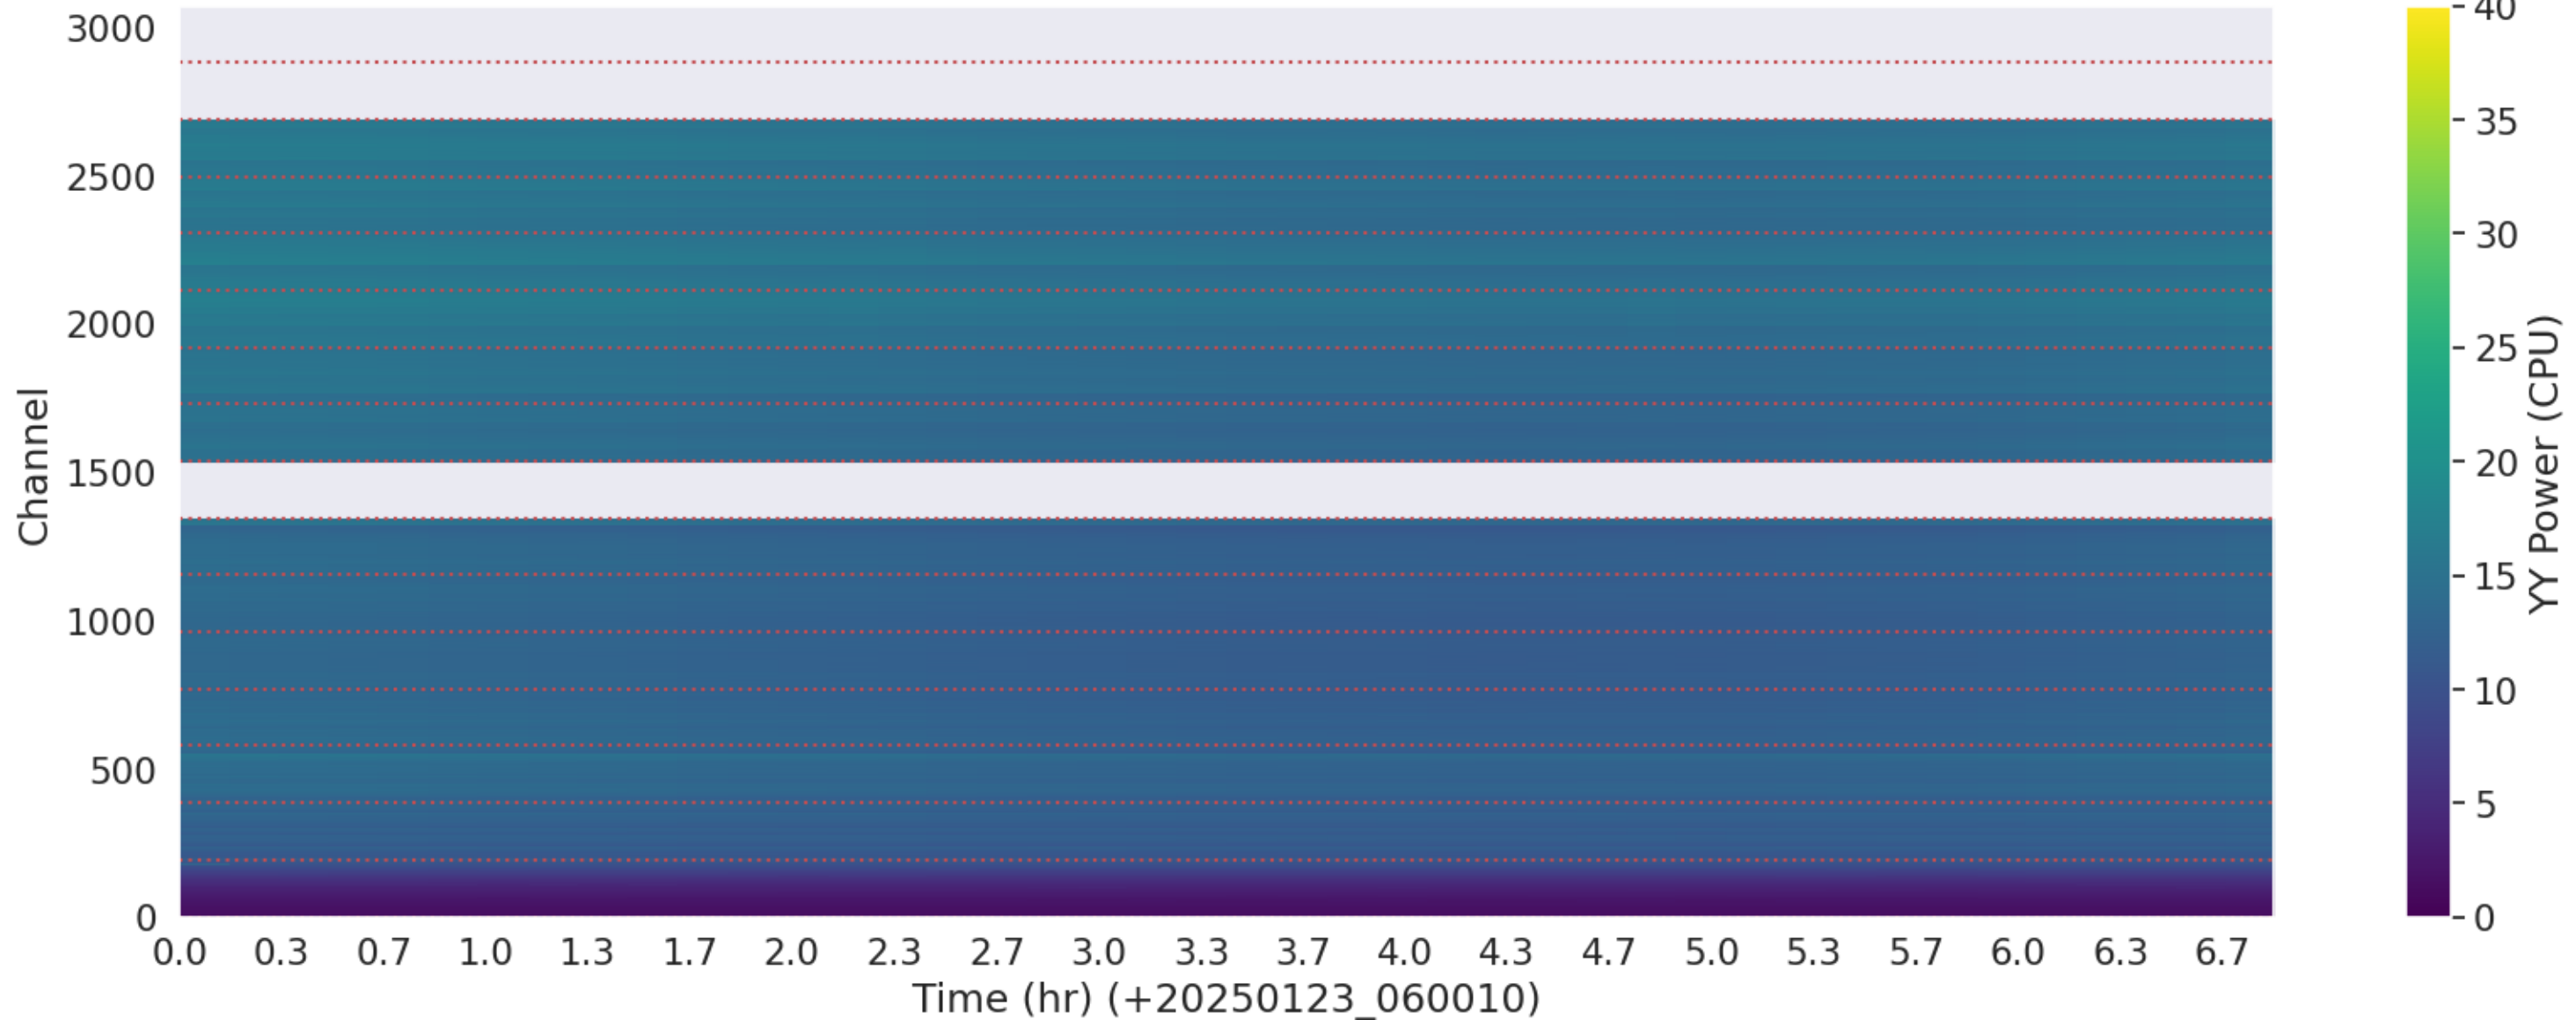

LWA019 - Correlator# 103 - YY - FLAGS: Good

LWA022 - Correlator# 104 - XX - FLAGS: Good

LWA022 - Correlator# 104 - YY - FLAGS: Good

LWA021 - Correlator# 105 - XX - FLAGS: Good

LWA021 - Correlator# 105 - YY - FLAGS: Good