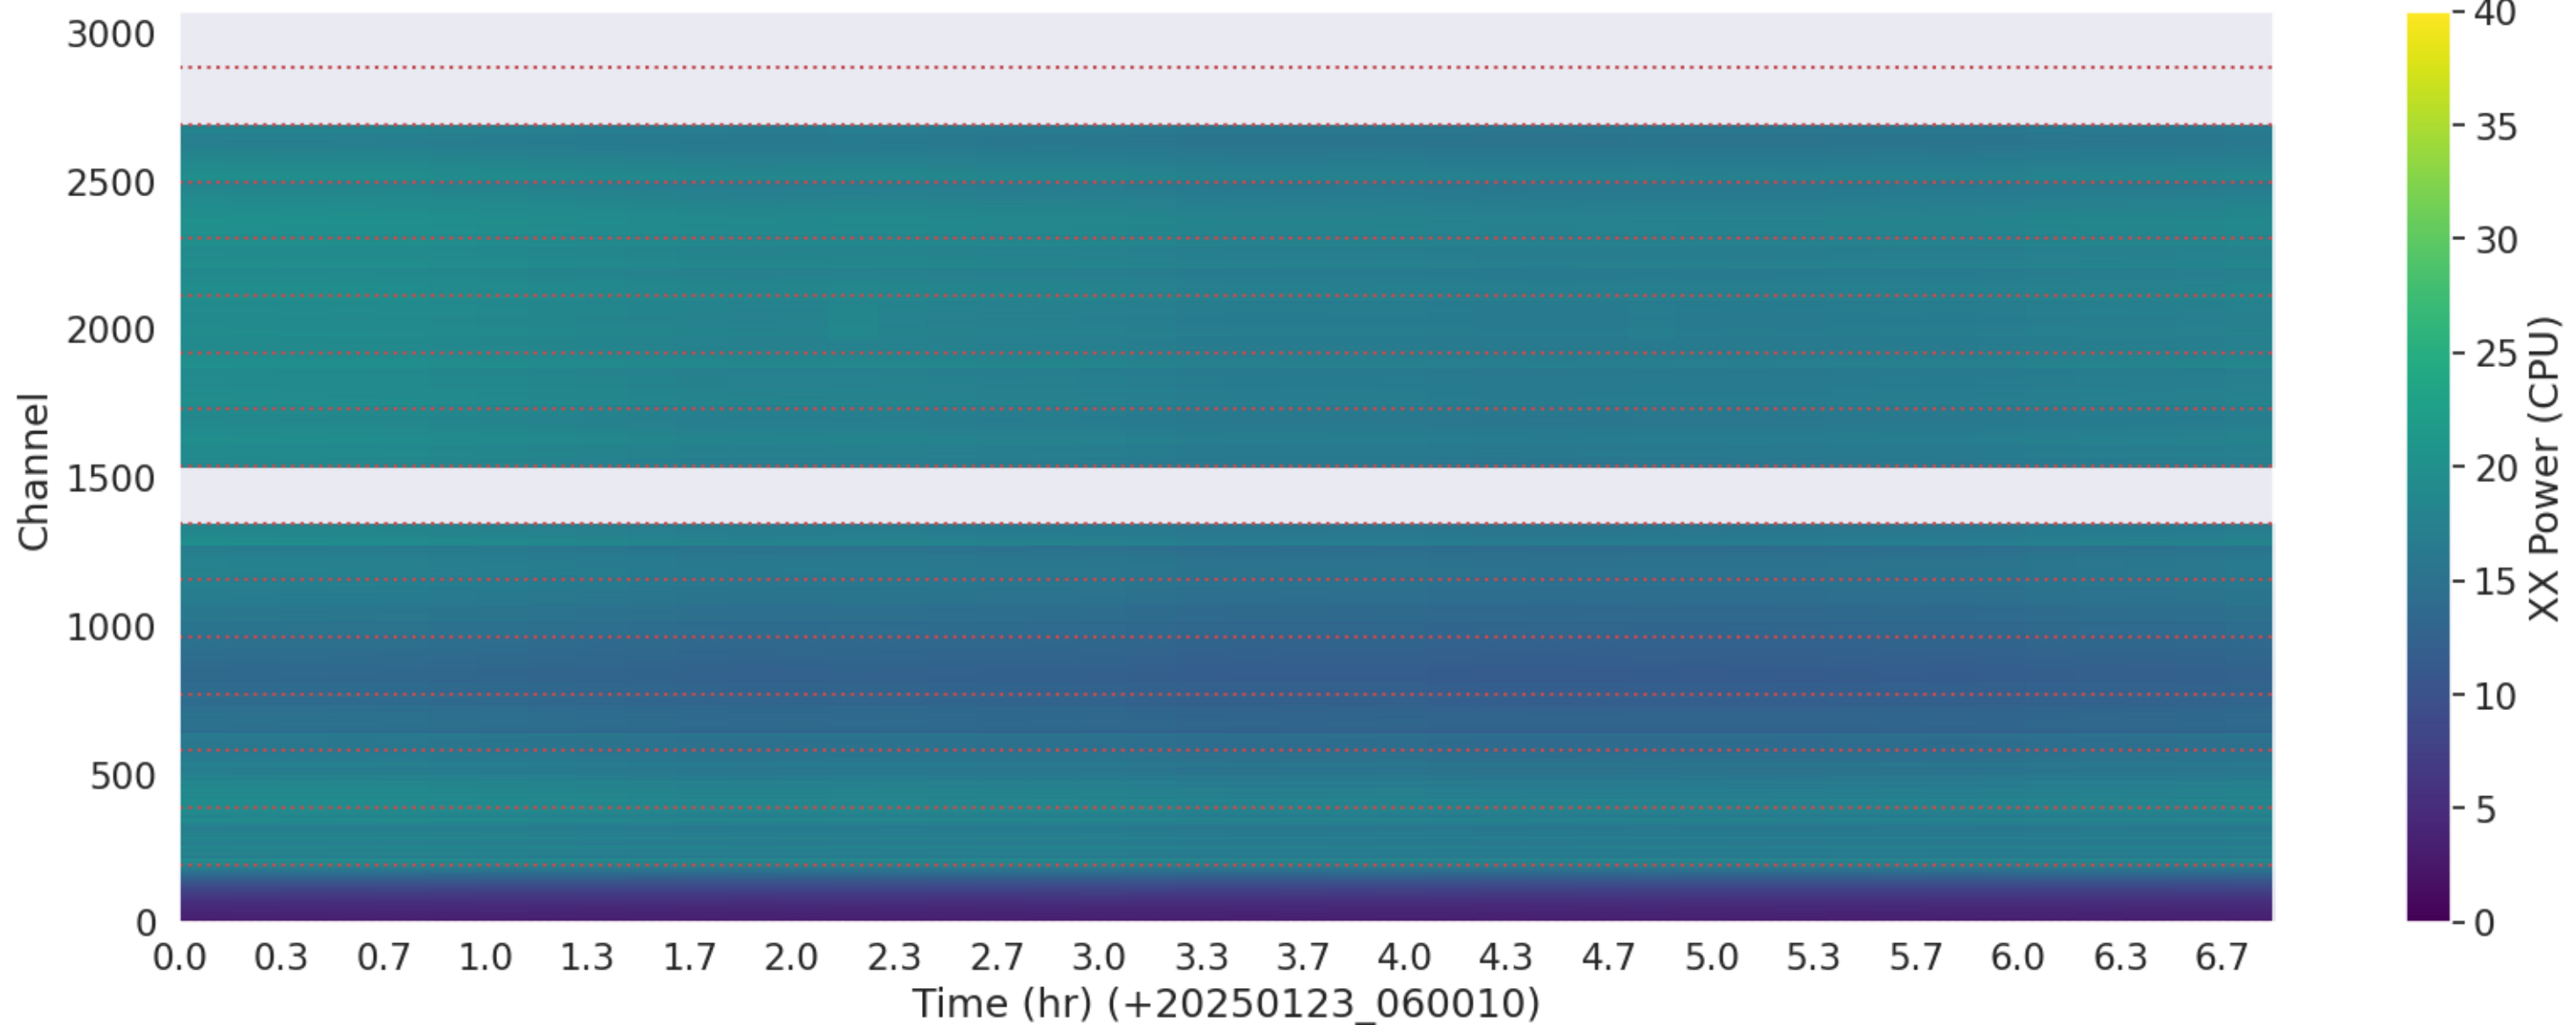

LWA151 - Correlator# 218 - YY - FLAGS: Good

LWA172 - Correlator# 219 - XX - FLAGS: Good

LWA172 - Correlator# 219 - YY - FLAGS: Good

LWA279 - Correlator# 220 - XX - FLAGS: Good

LWA279 - Correlator# 220 - YY - FLAGS: Good