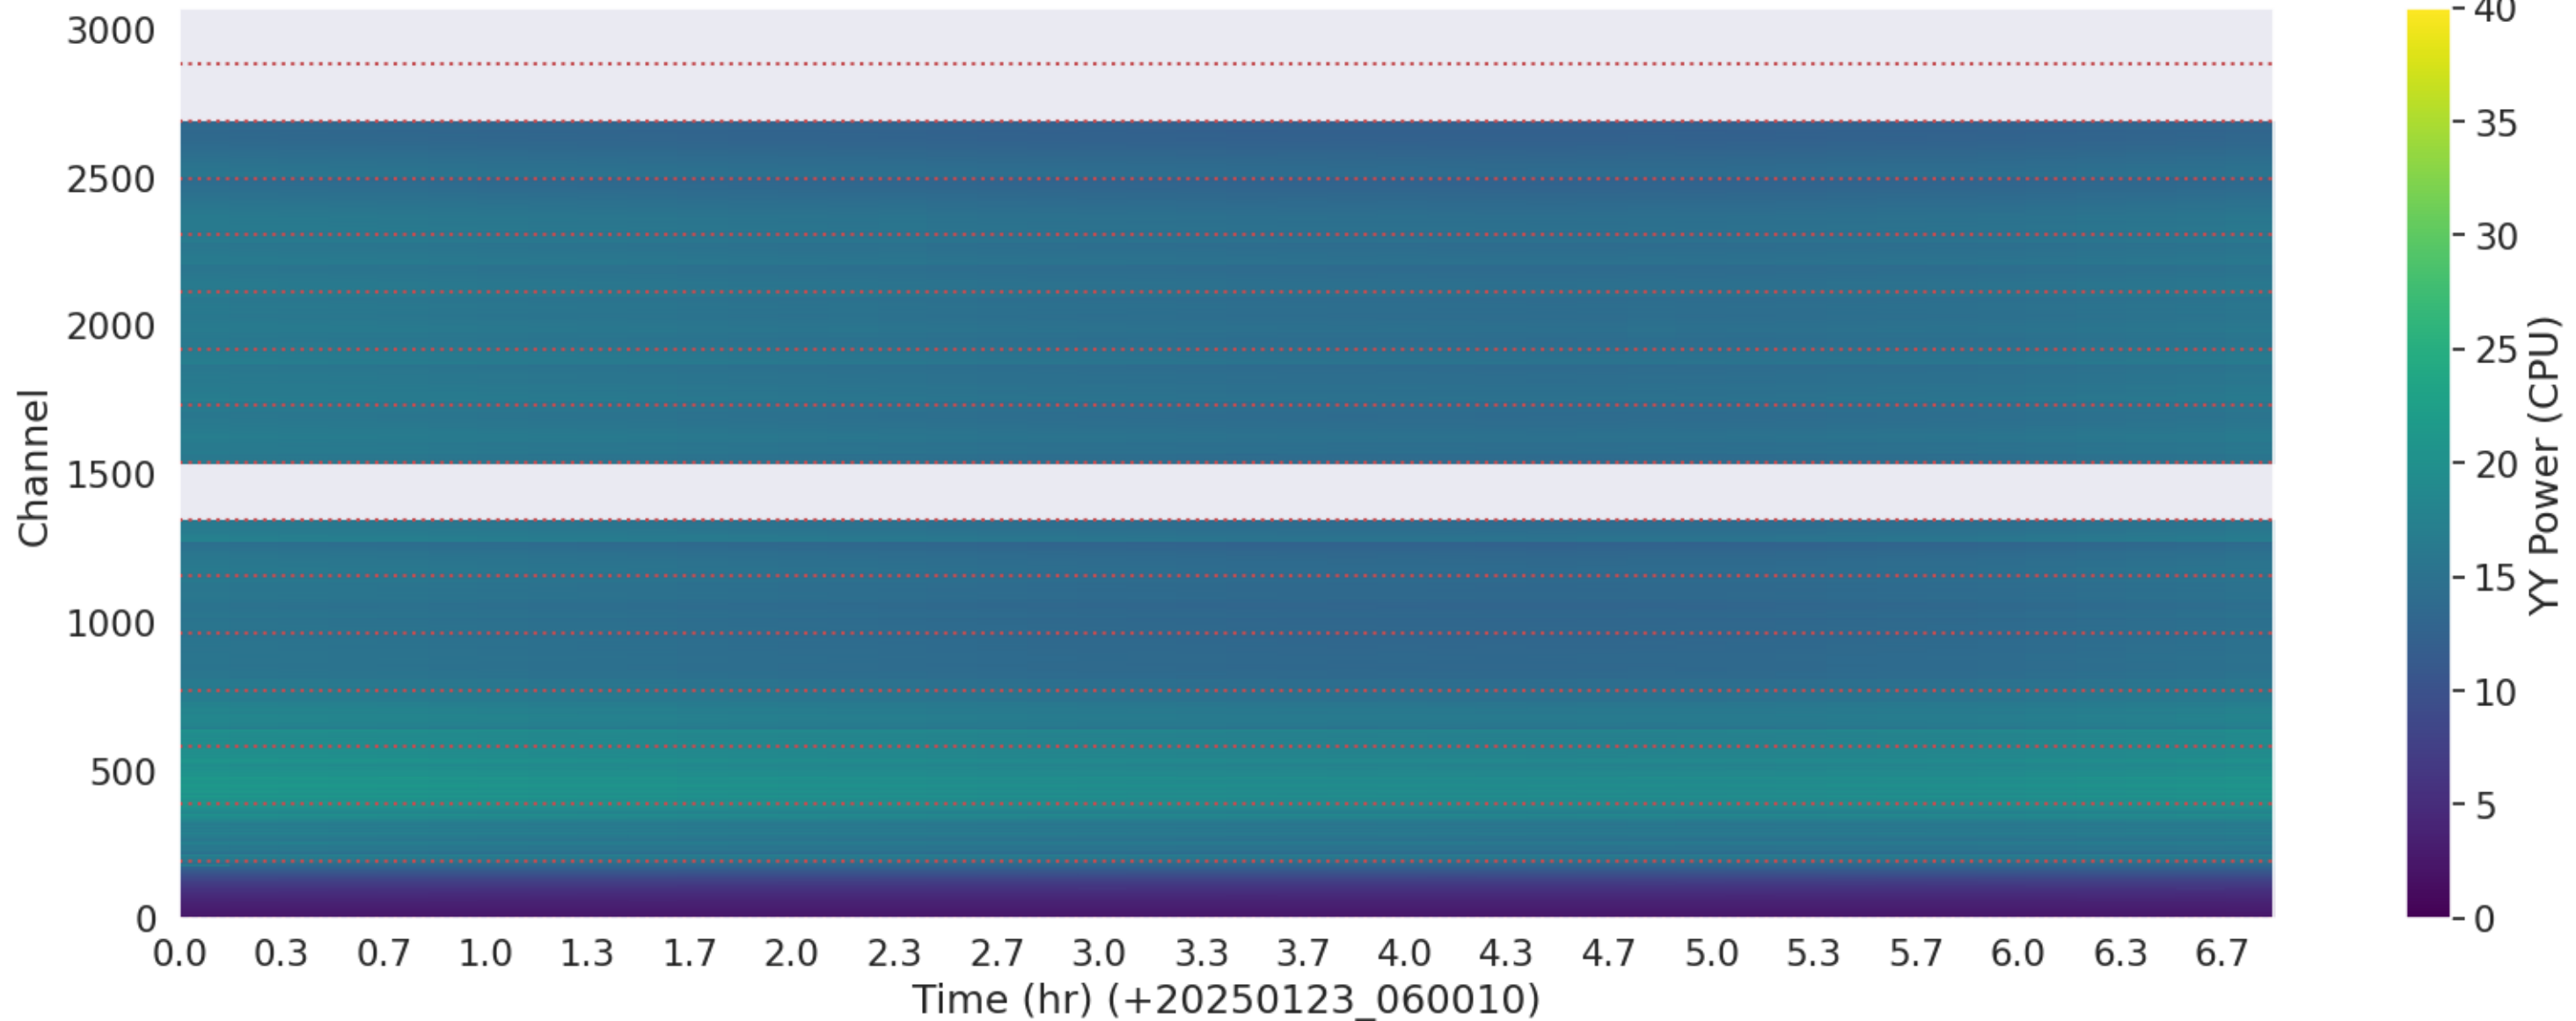

LWA307 - Correlator# 012 - YY - FLAGS: Good