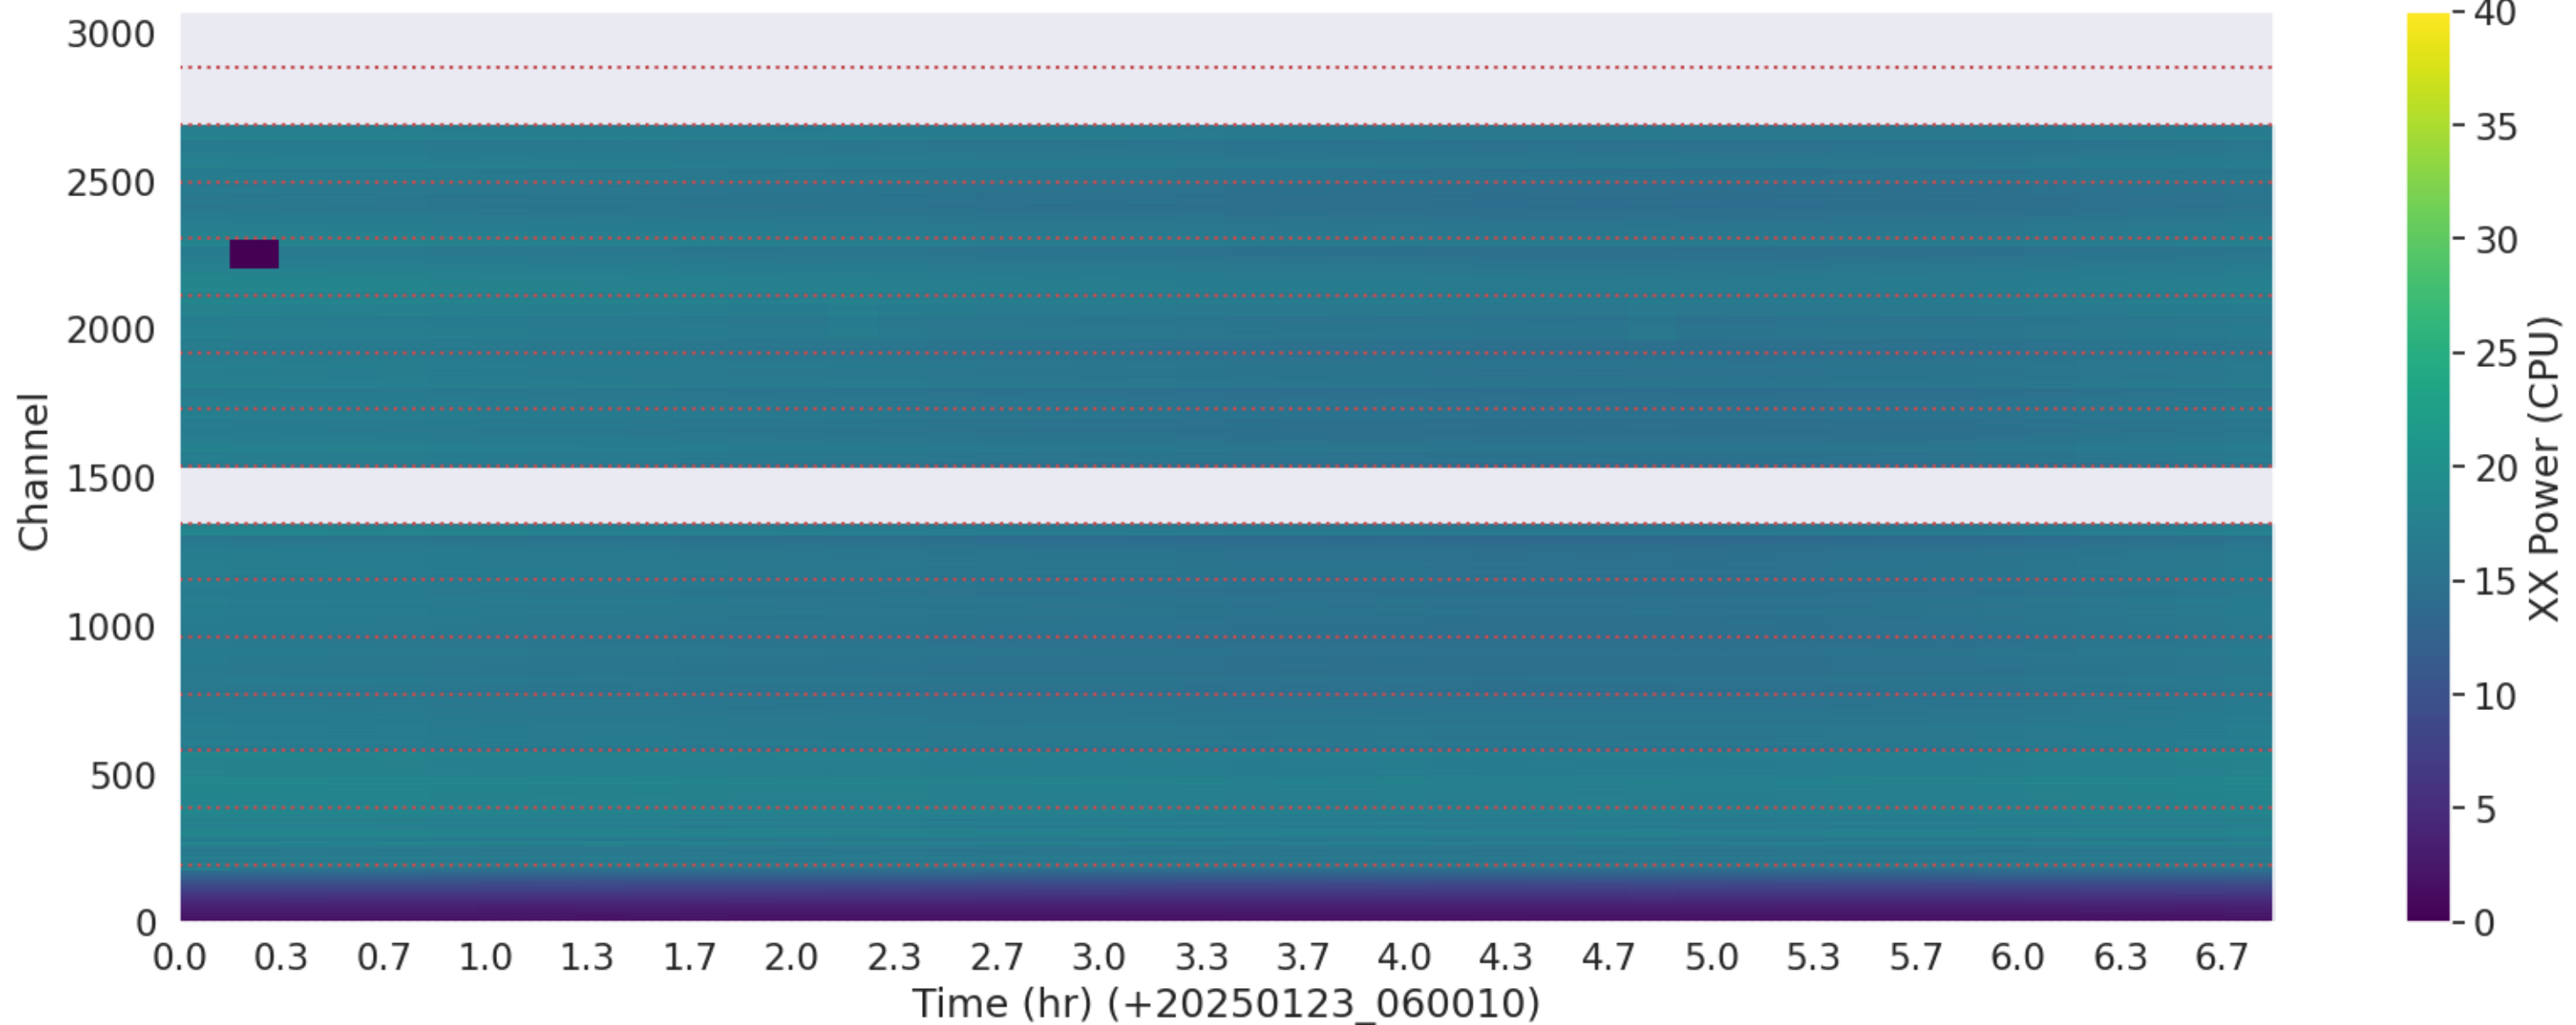

LWA029 - Correlator# 110 - XX - FLAGS: Good