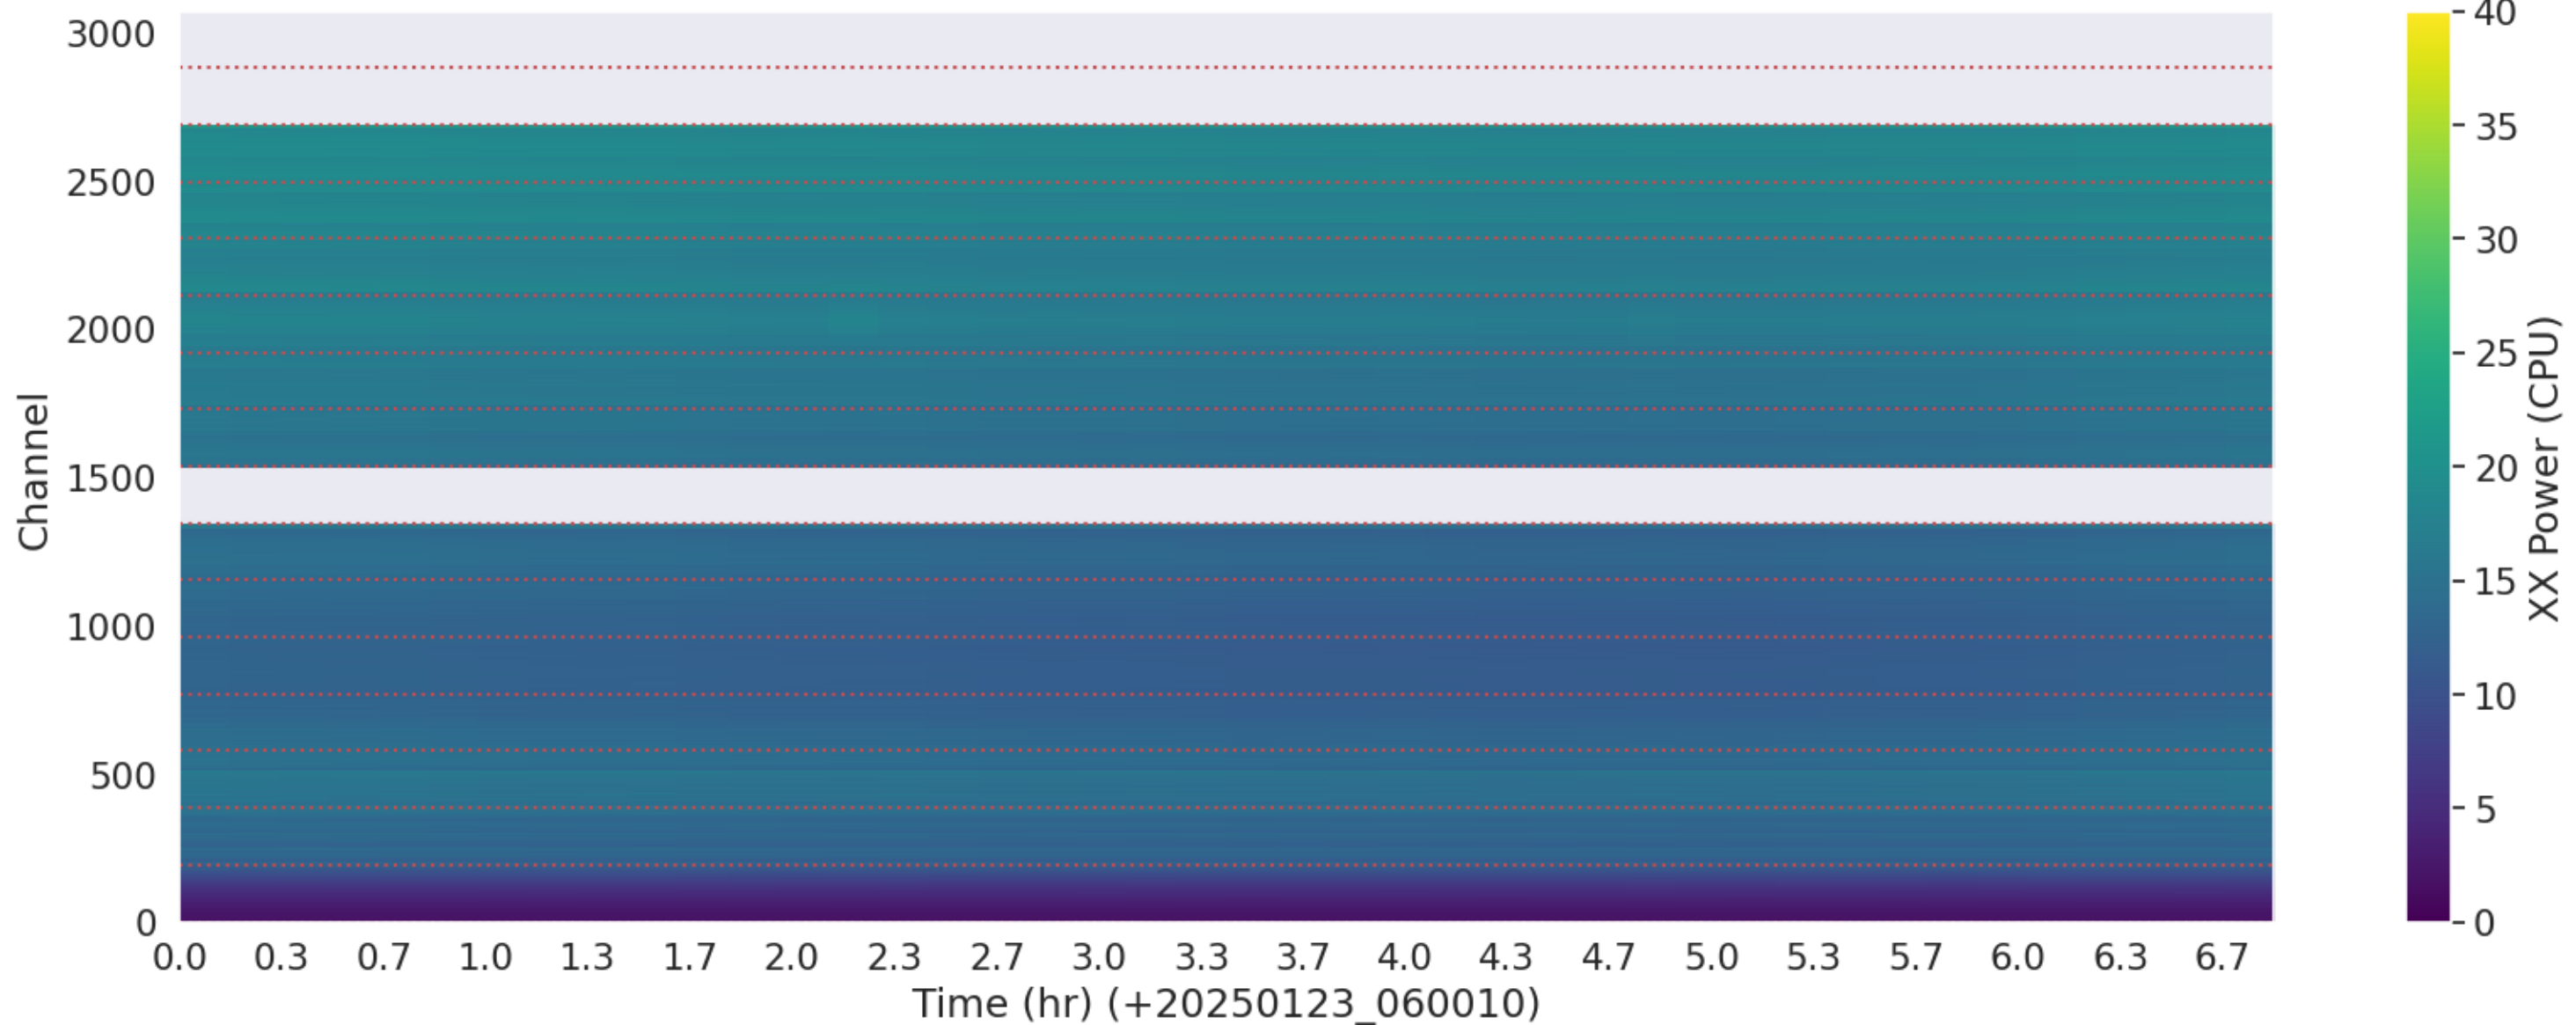

LWA166 - Correlator# 269 - XX - FLAGS: Good

LWA193 - Correlator# 270 - XX - FLAGS: Good

LWA193 - Correlator# 270 - YY - FLAGS: Good

LWA198 - Correlator# 271 - XX - FLAGS: Good

LWA198 - Correlator# 271 - YY - FLAGS: Good