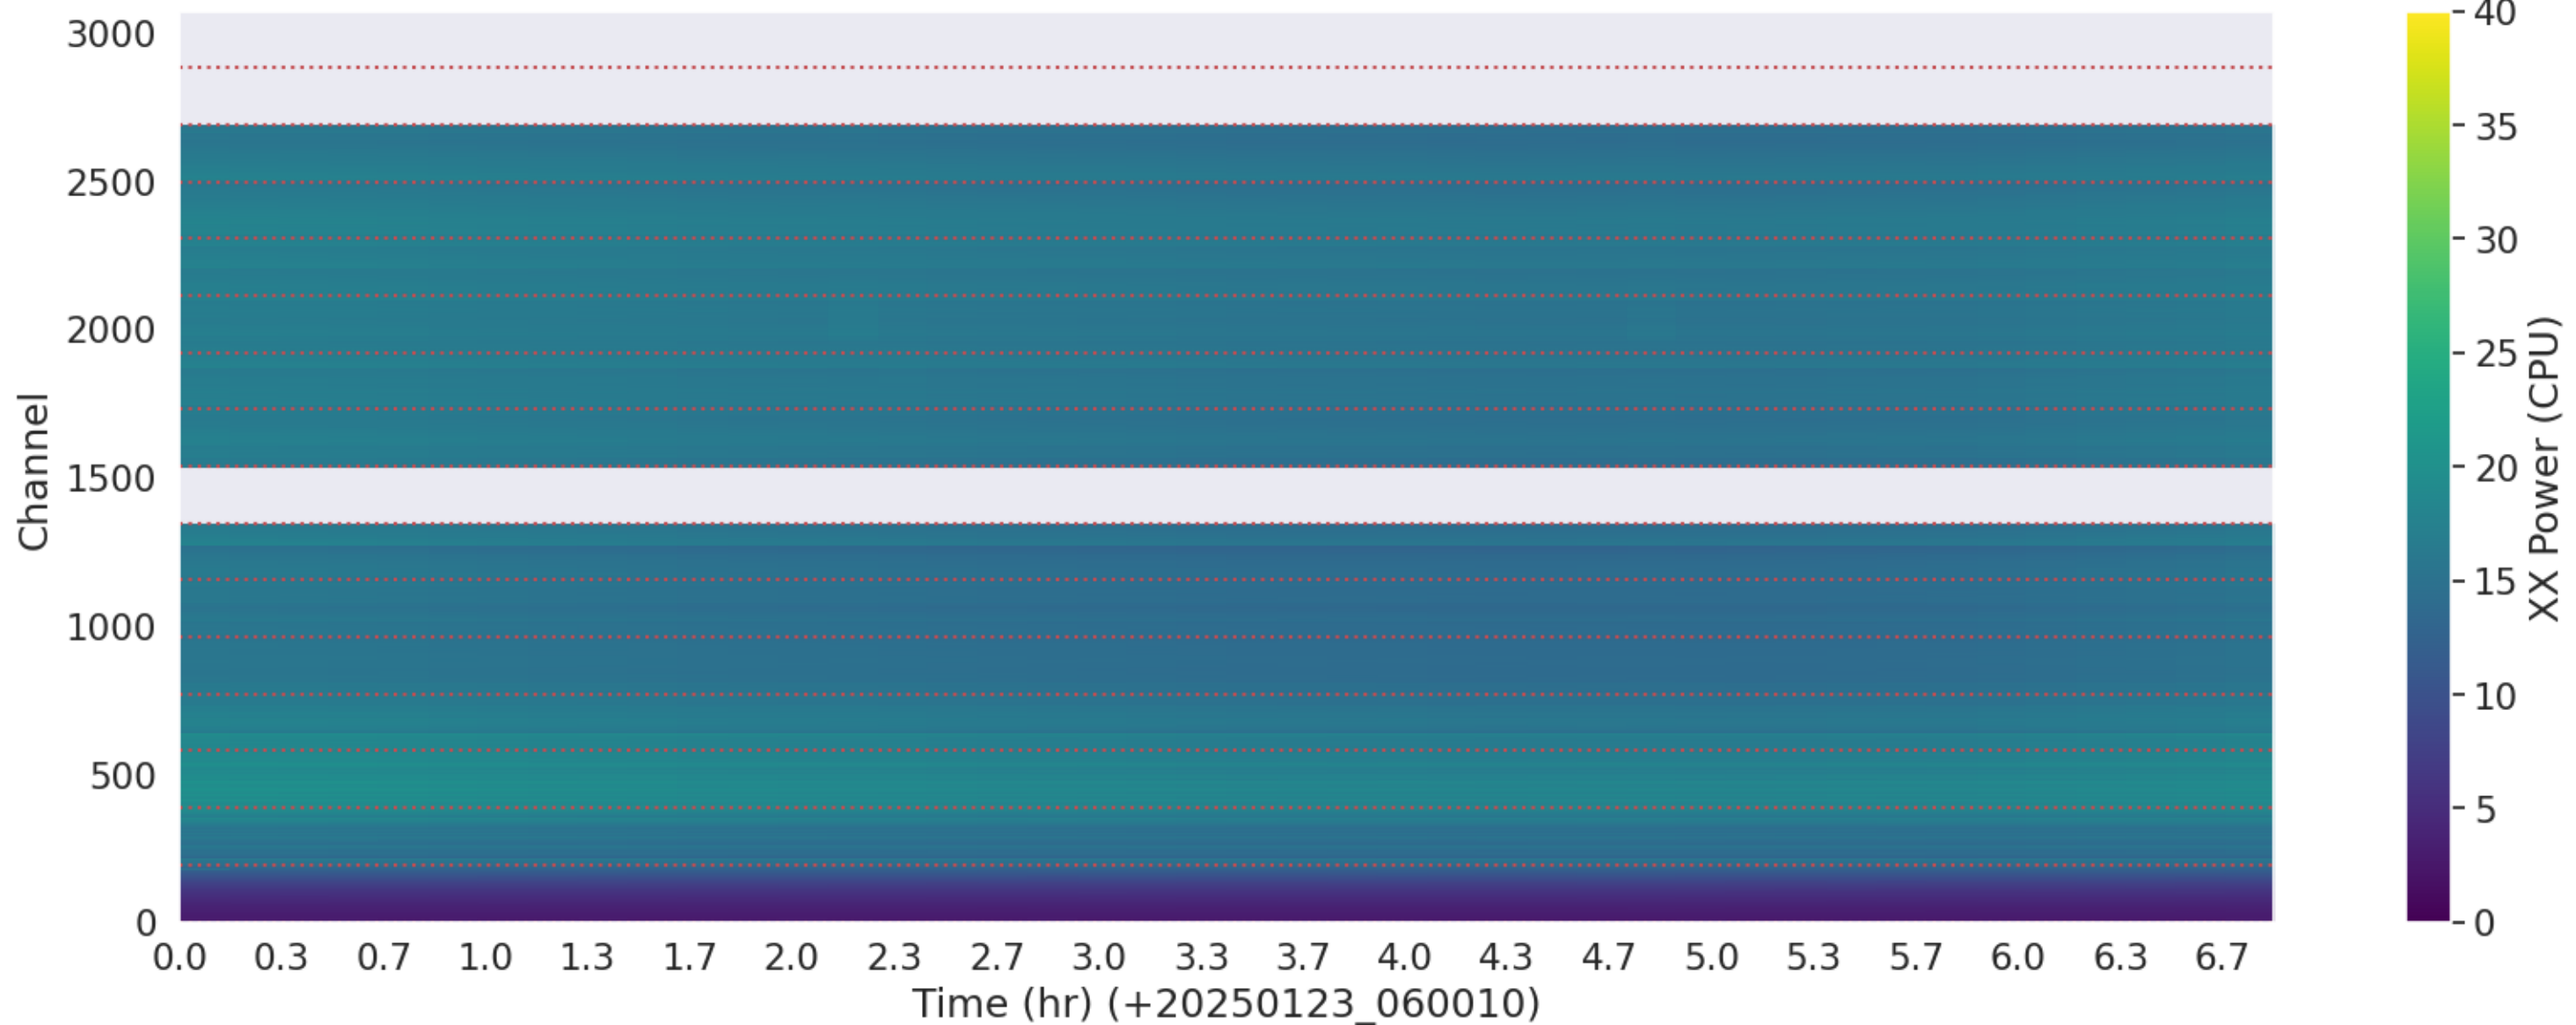

LWA266 - Correlator# 000 - XX - FLAGS: Good

LWA259 - Correlator# 001 - XX - FLAGS: Good

LWA259 - Correlator# 001 - YY - FLAGS: Good

LWA268 - Correlator# 002 - XX - FLAGS: Good

LWA268 - Correlator# 002 - YY - FLAGS: Good