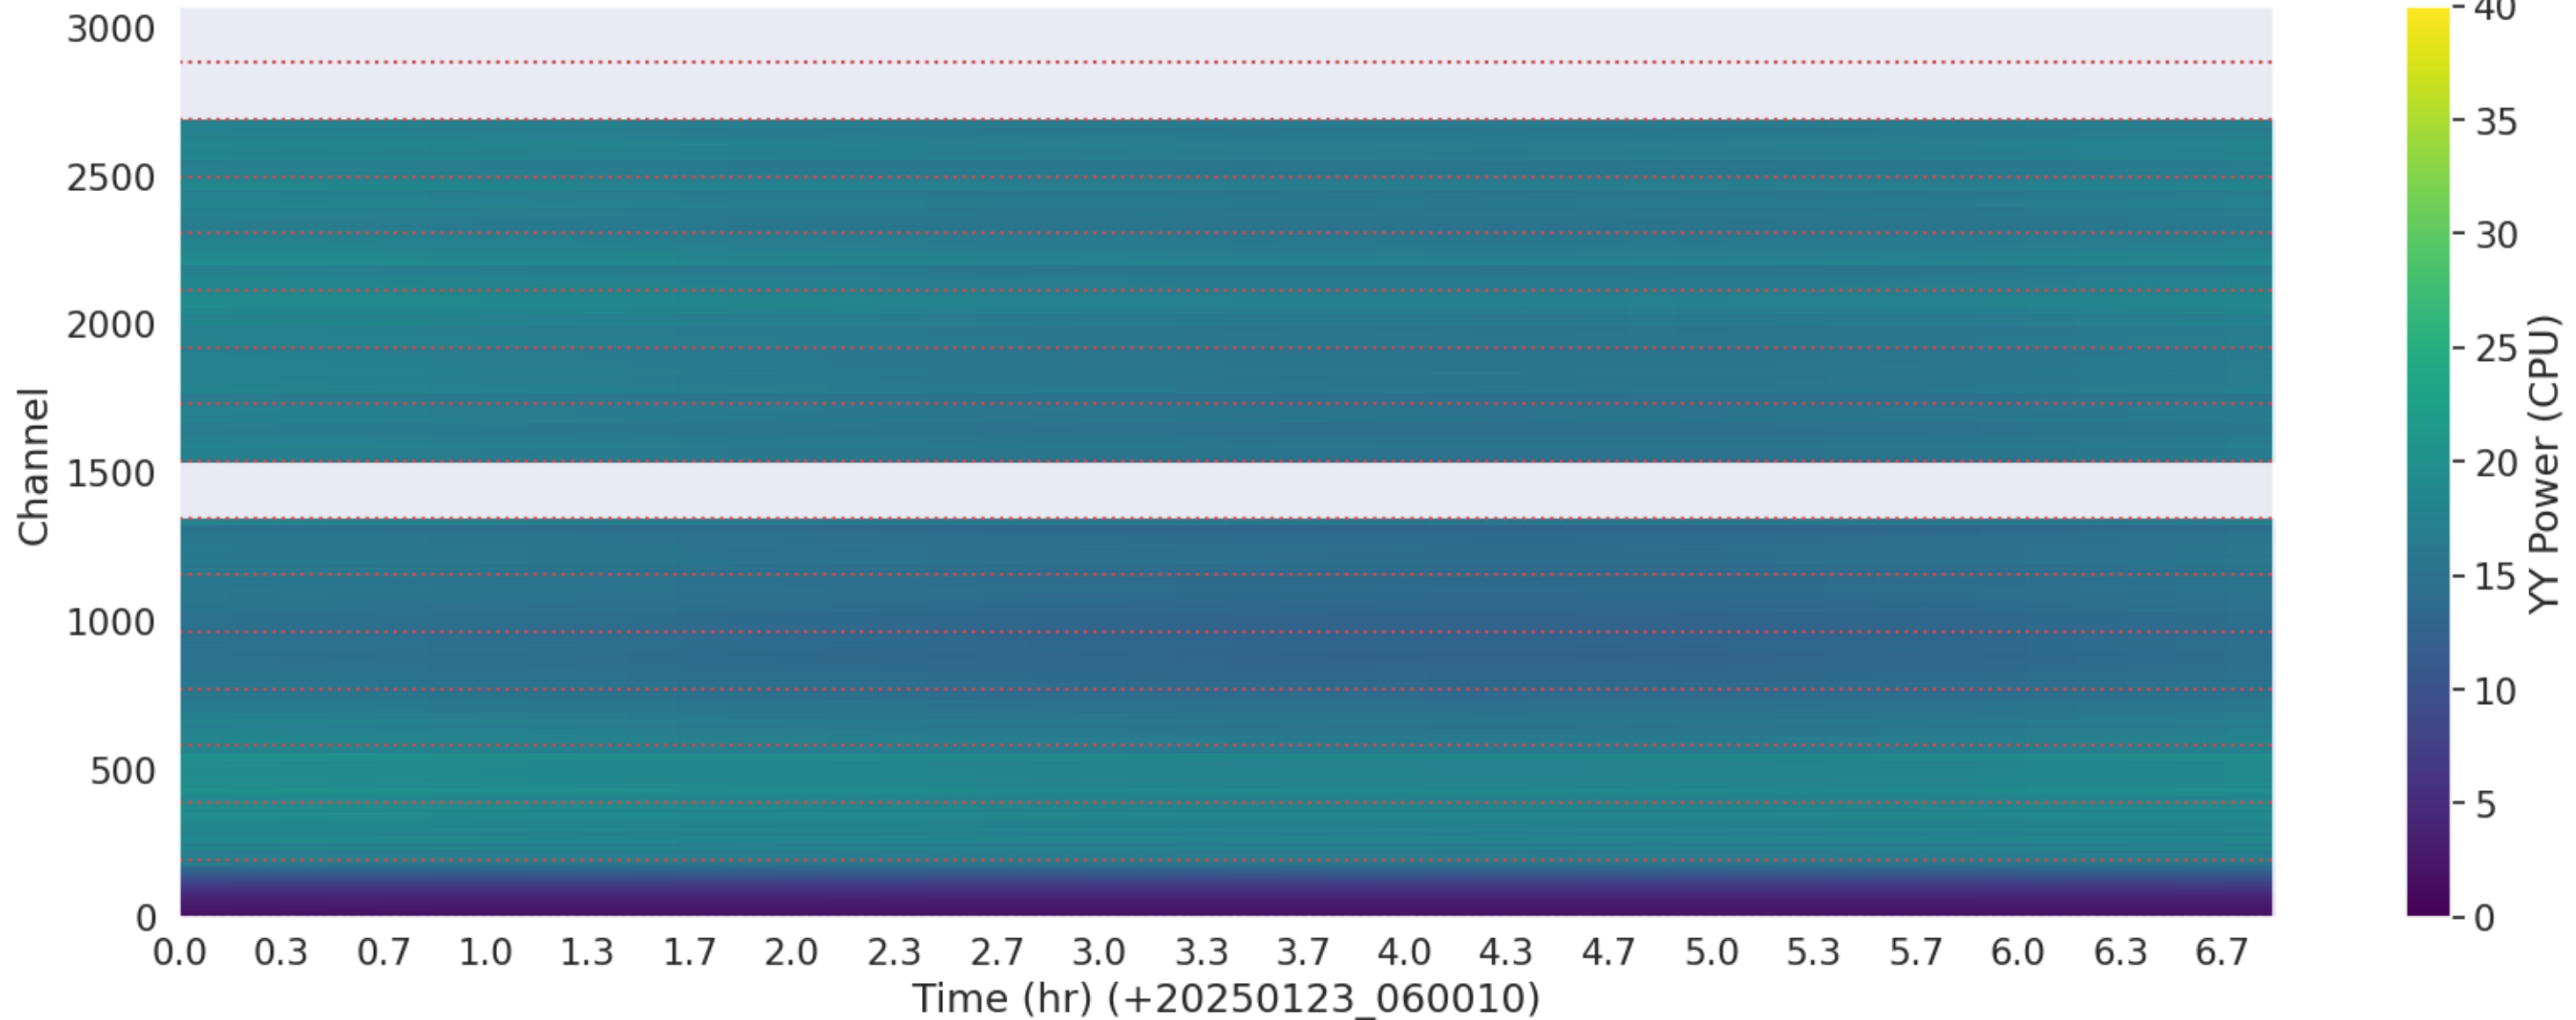

LWA206 - Correlator# 296 - YY - FLAGS: Good