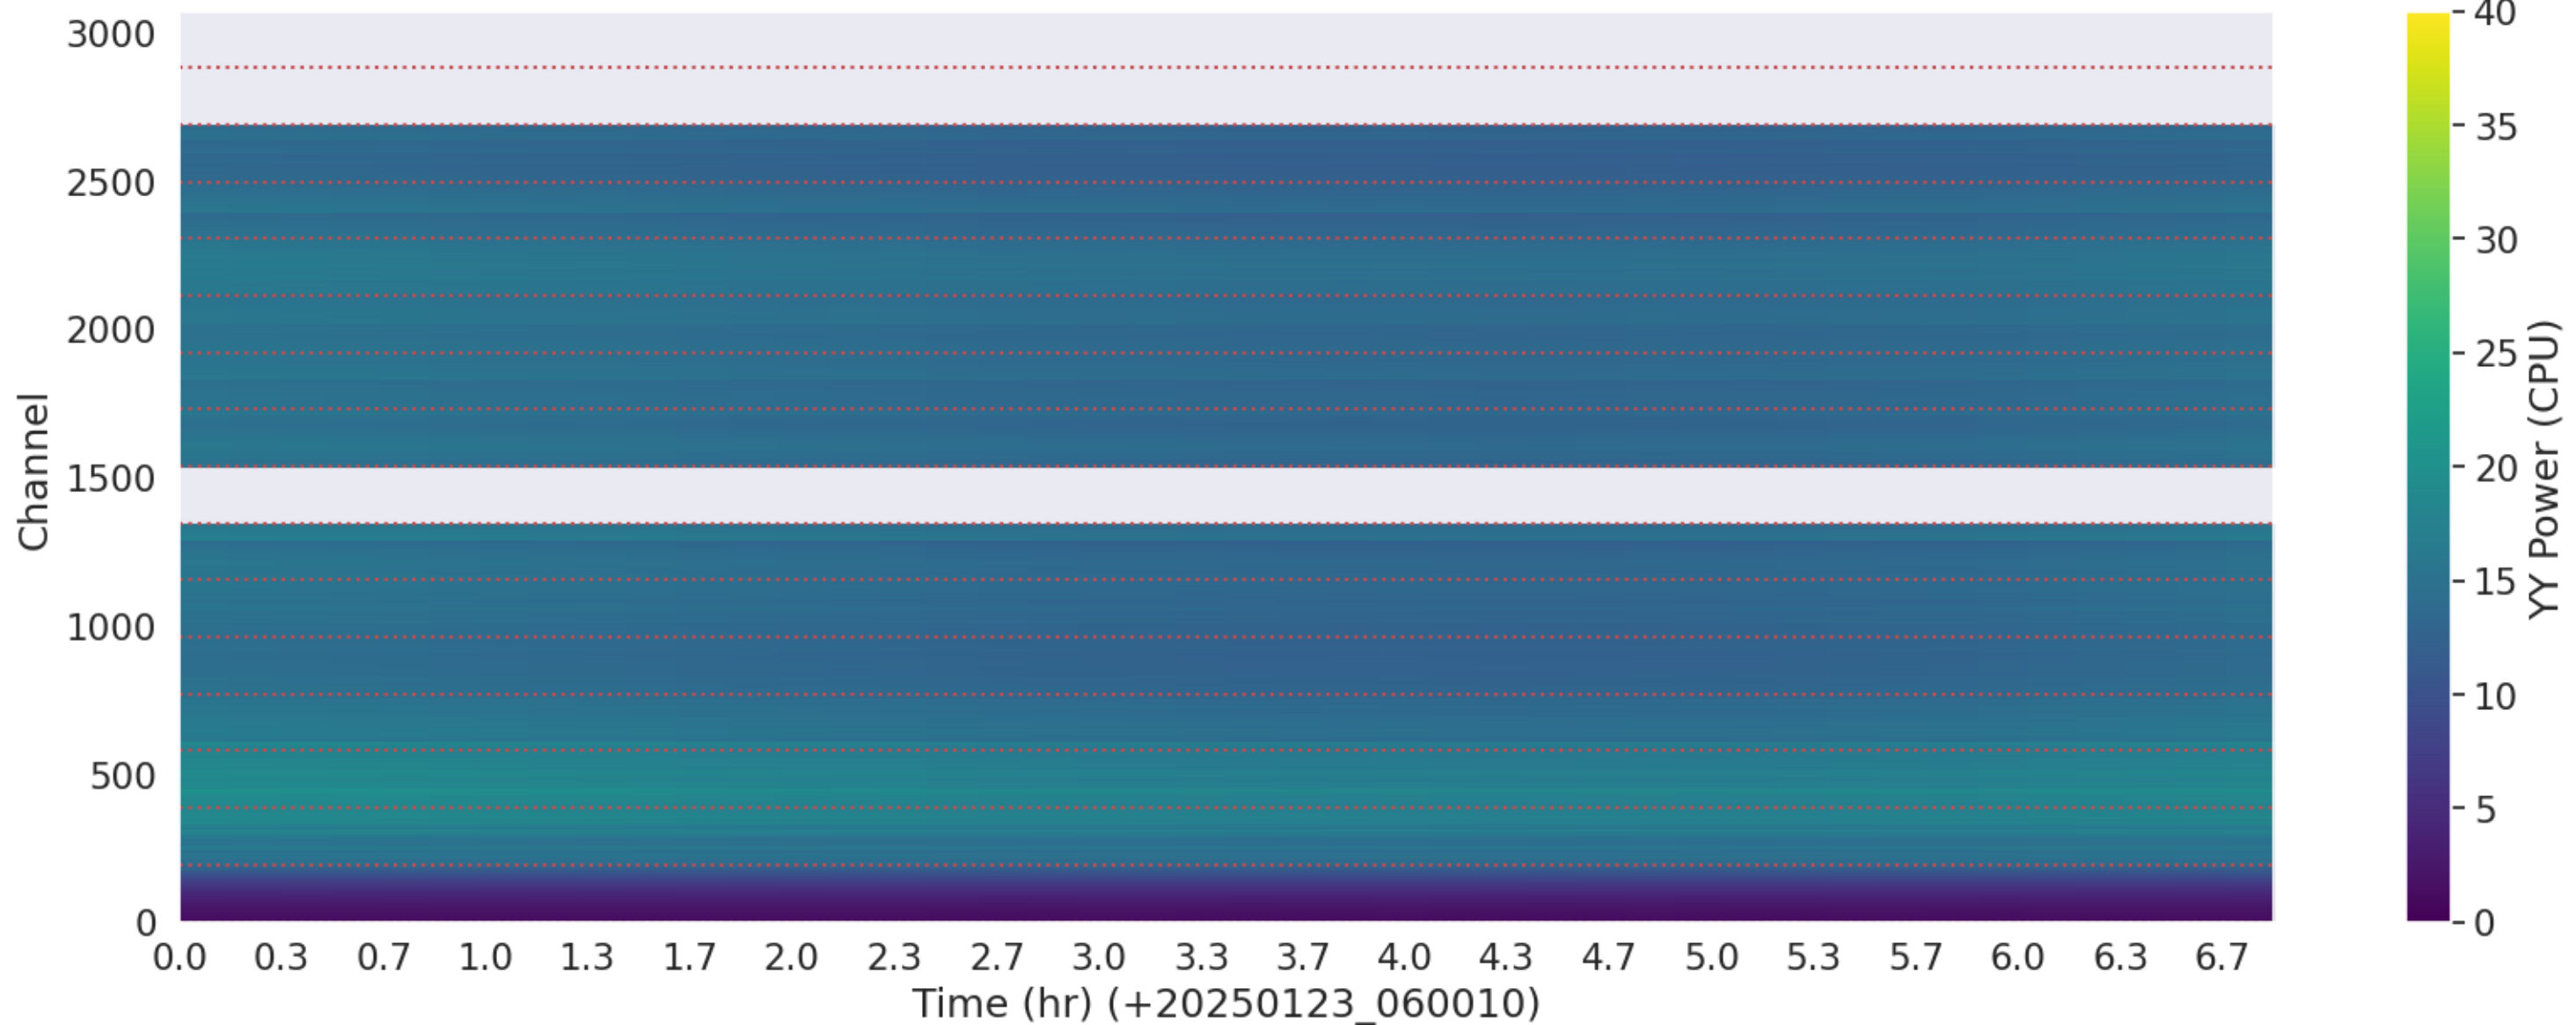

LWA251 - Correlator# 344 - YY - FLAGS: Good