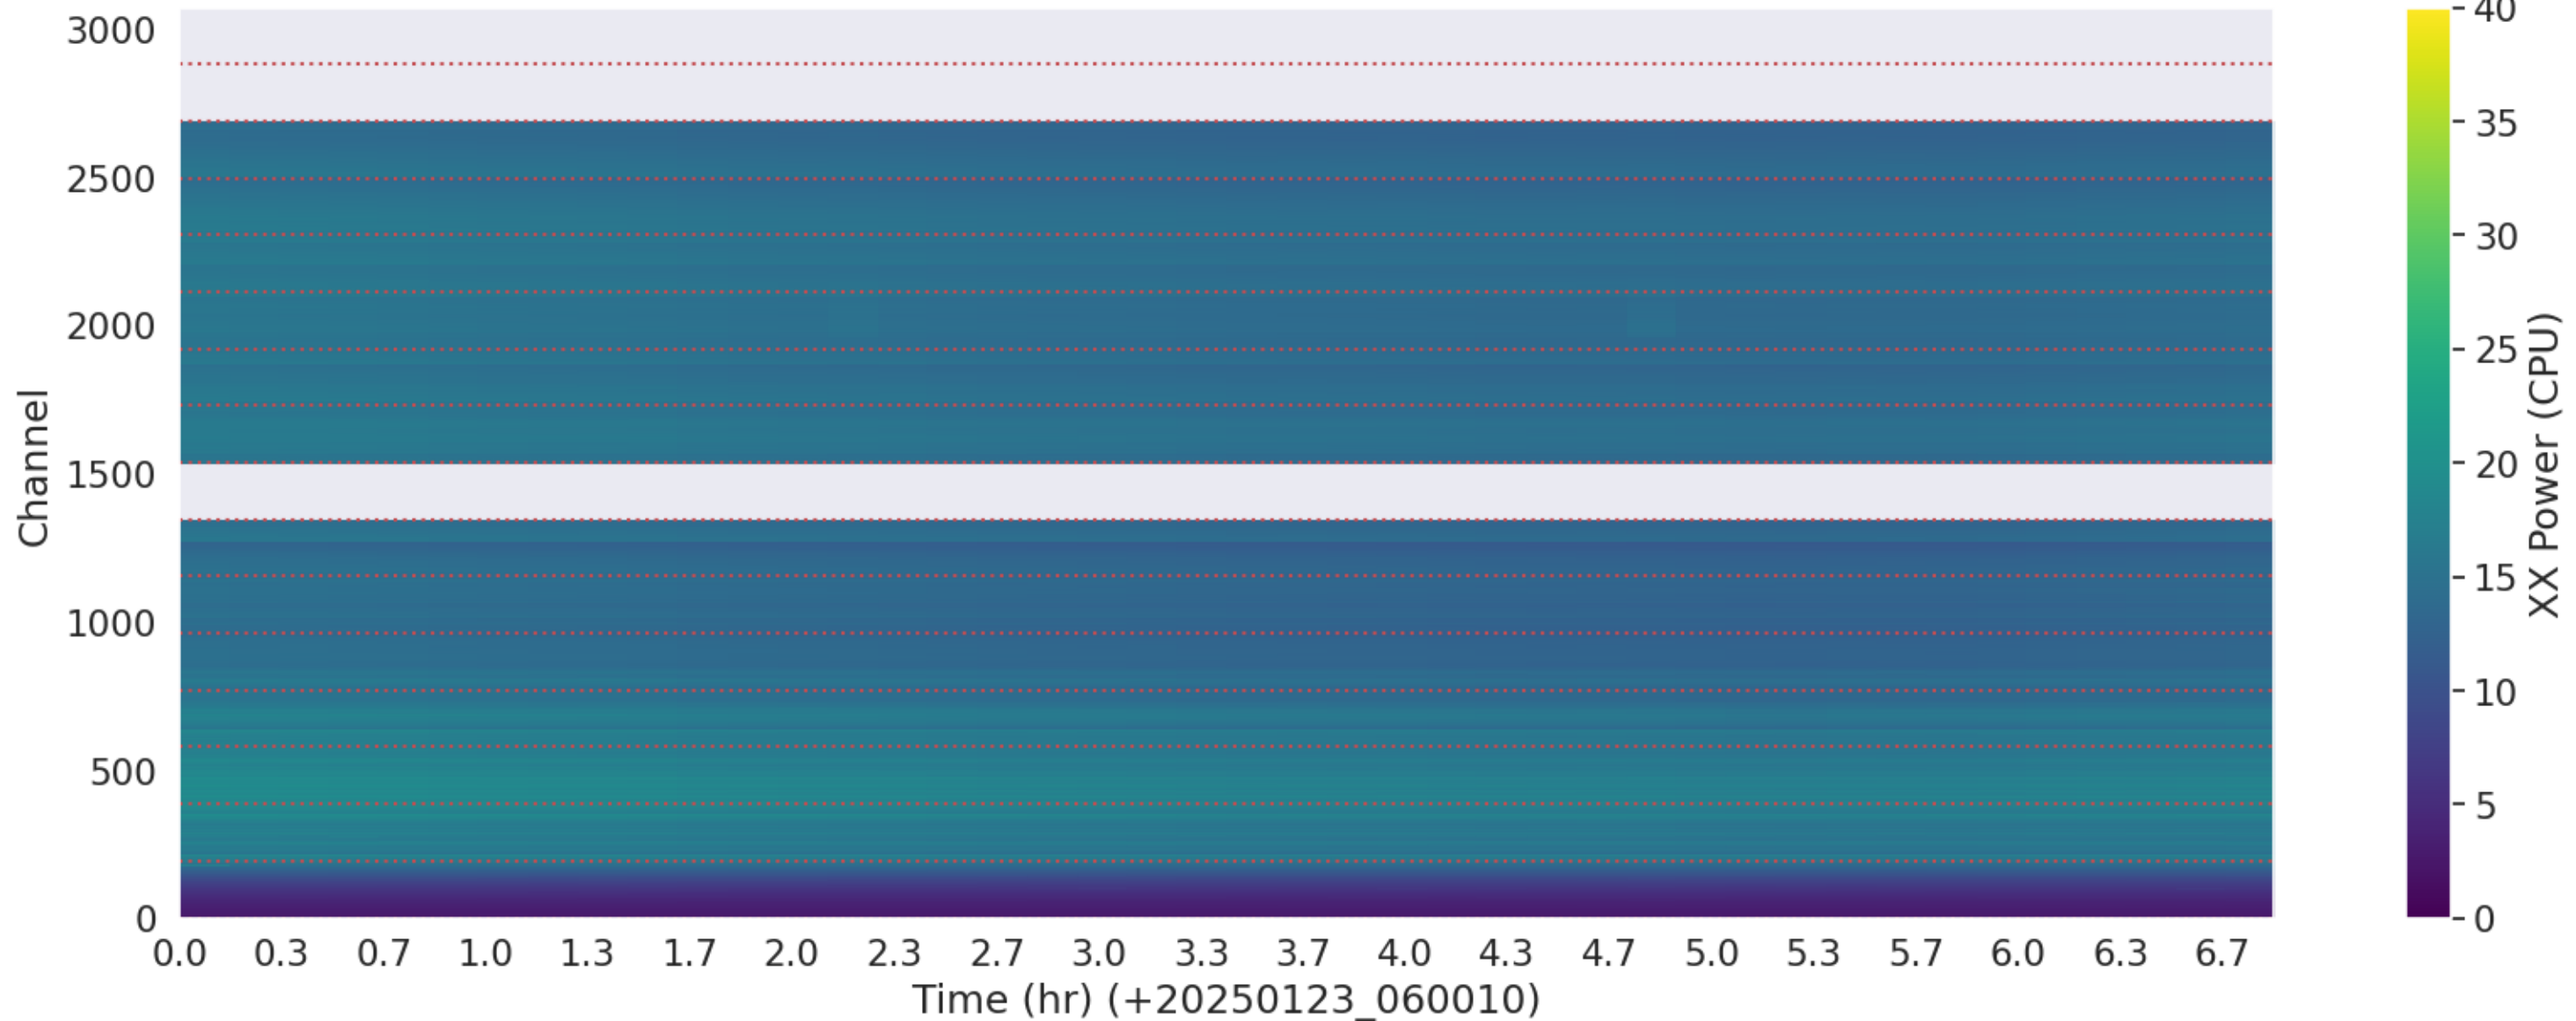

LWA280 - Correlator# 041 - XX - FLAGS: Good