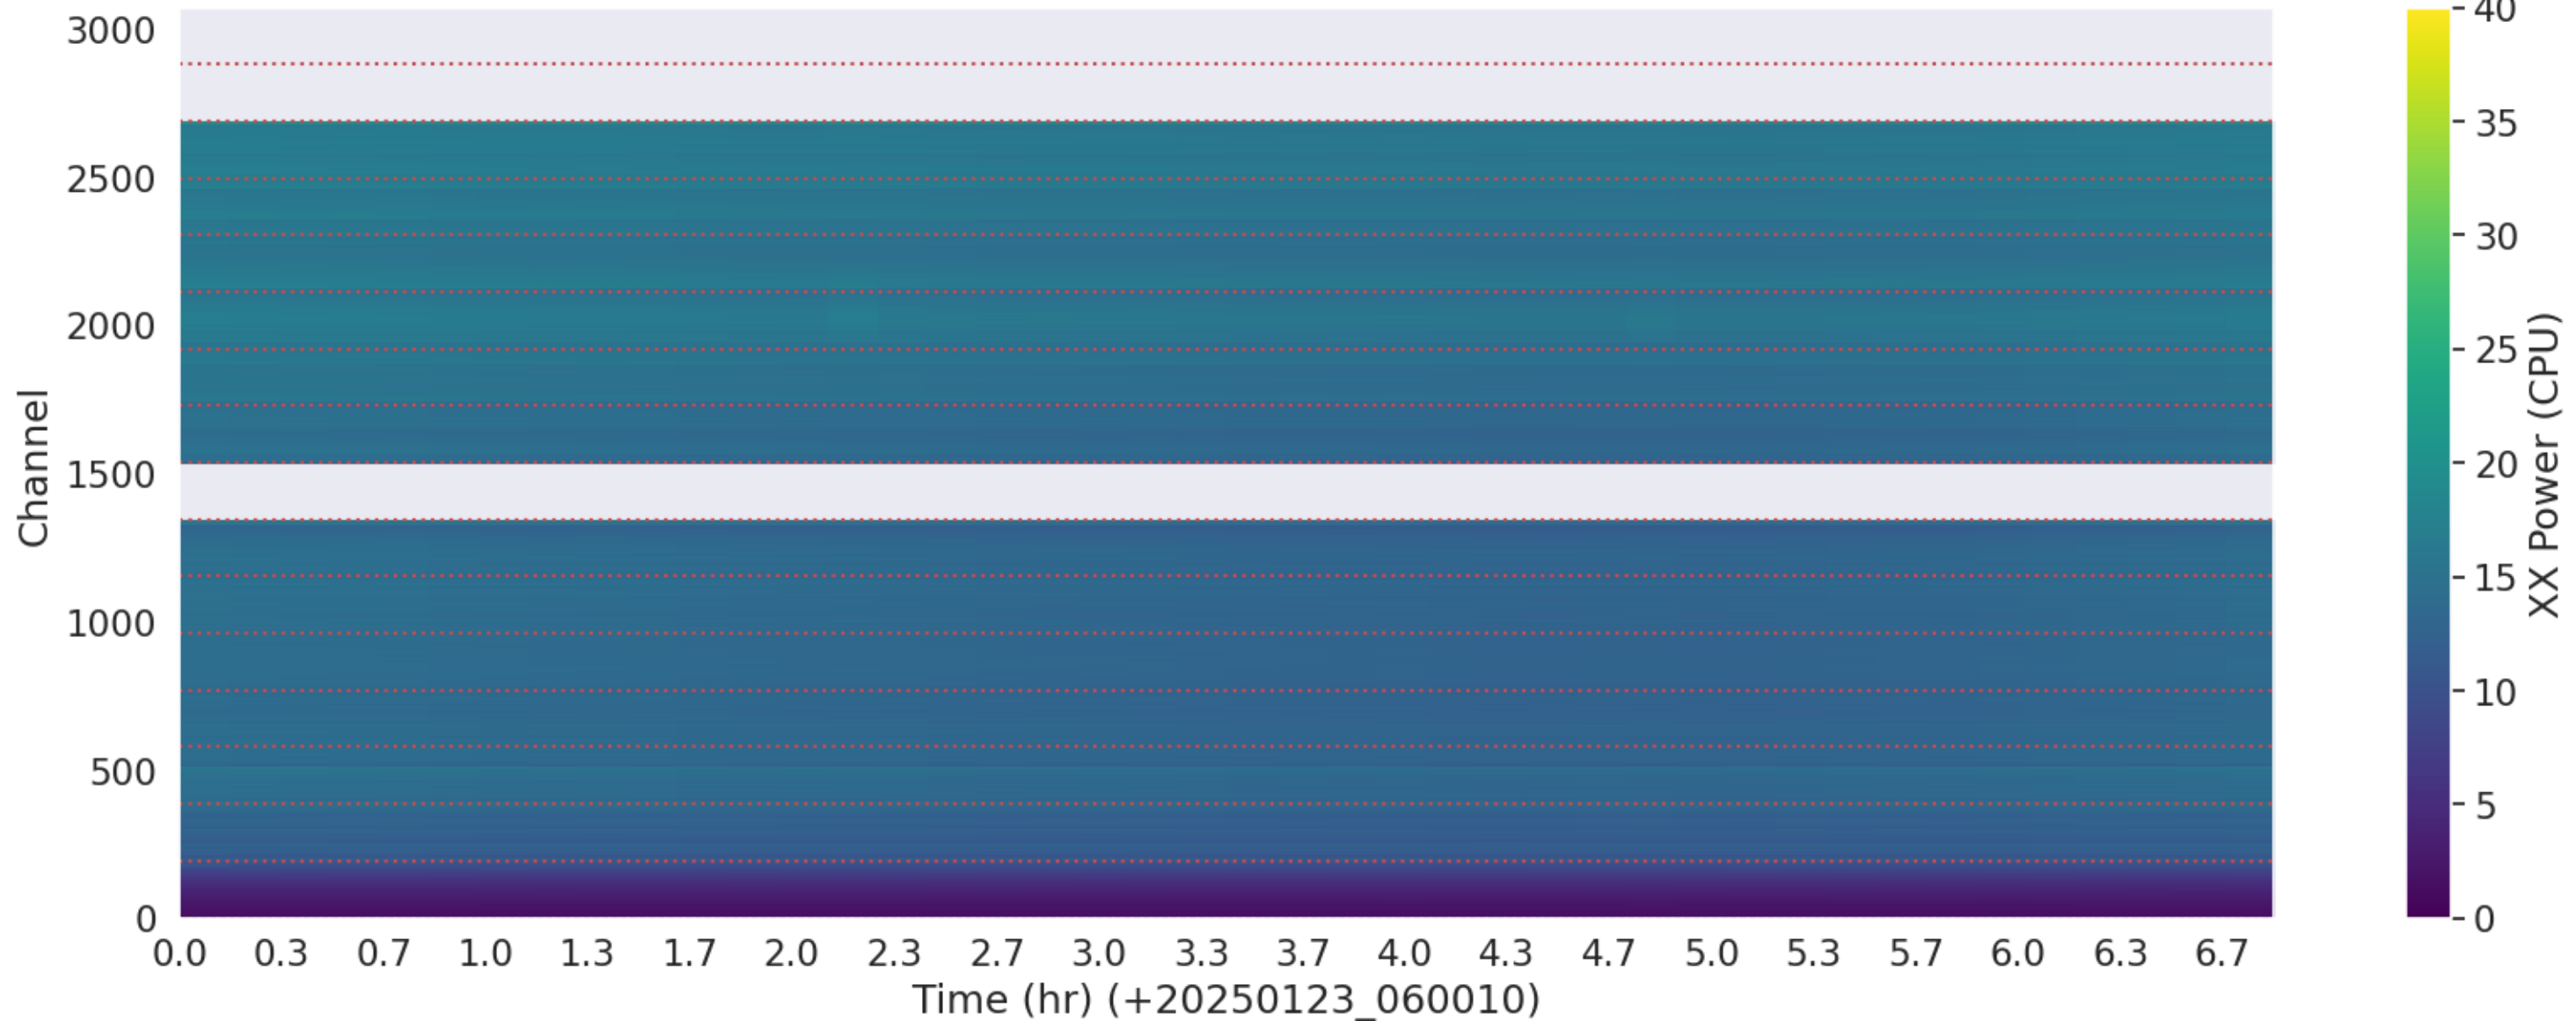

LWA010 - Correlator# 073 - XX - FLAGS: Good