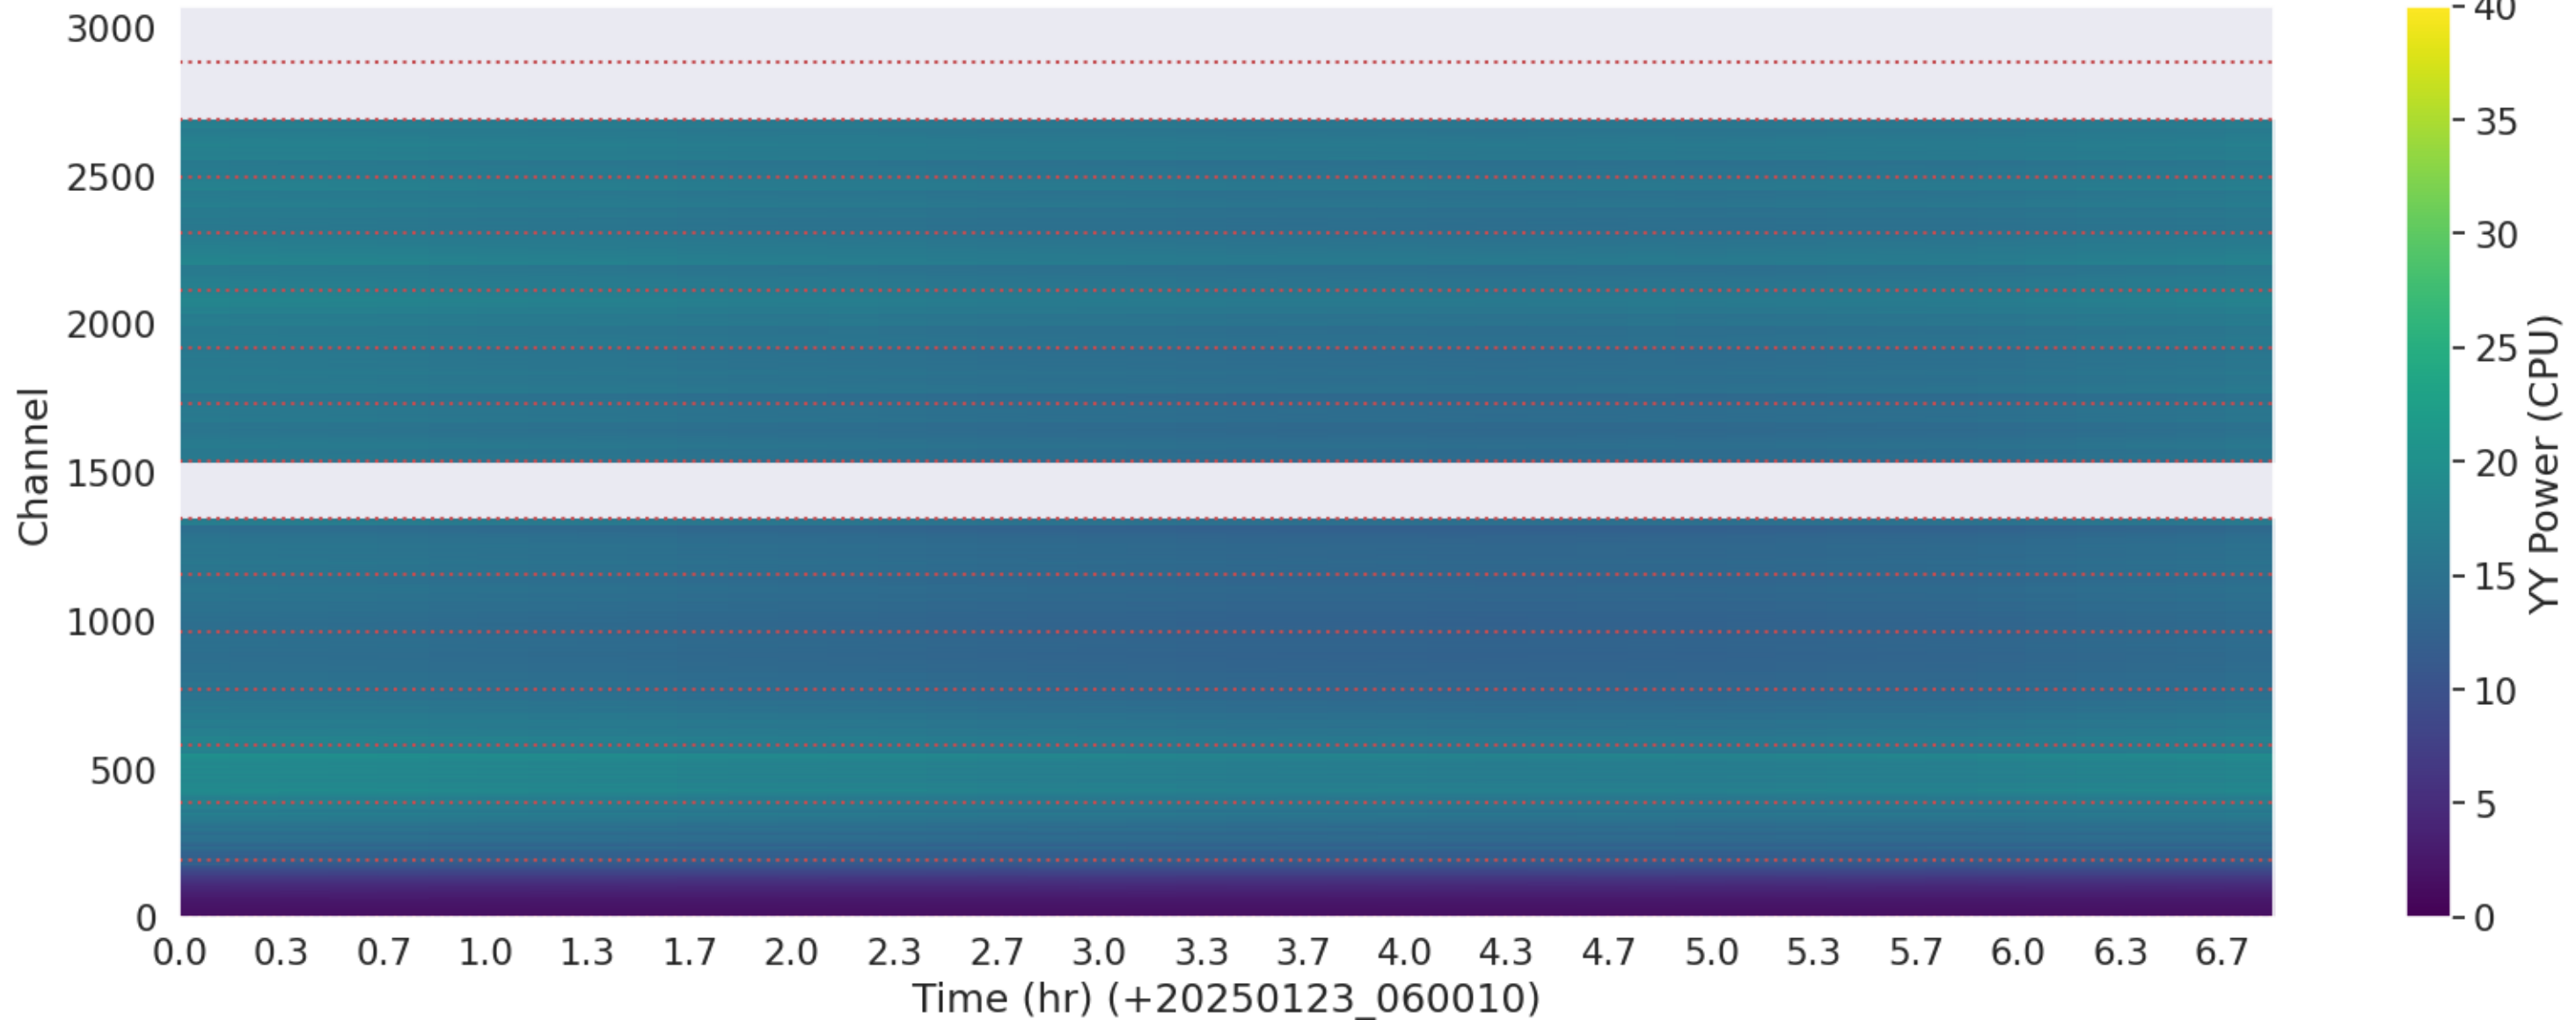

LWA238 - Correlator# 310 - XX - FLAGS: Good

LWA238 - Correlator# 310 - YY - FLAGS: Good

LWA237 - Correlator# 311 - XX - FLAGS: Good

LWA237 - Correlator# 311 - YY - FLAGS: Good

LWA240 - Correlator# 312 - XX - FLAGS: Good