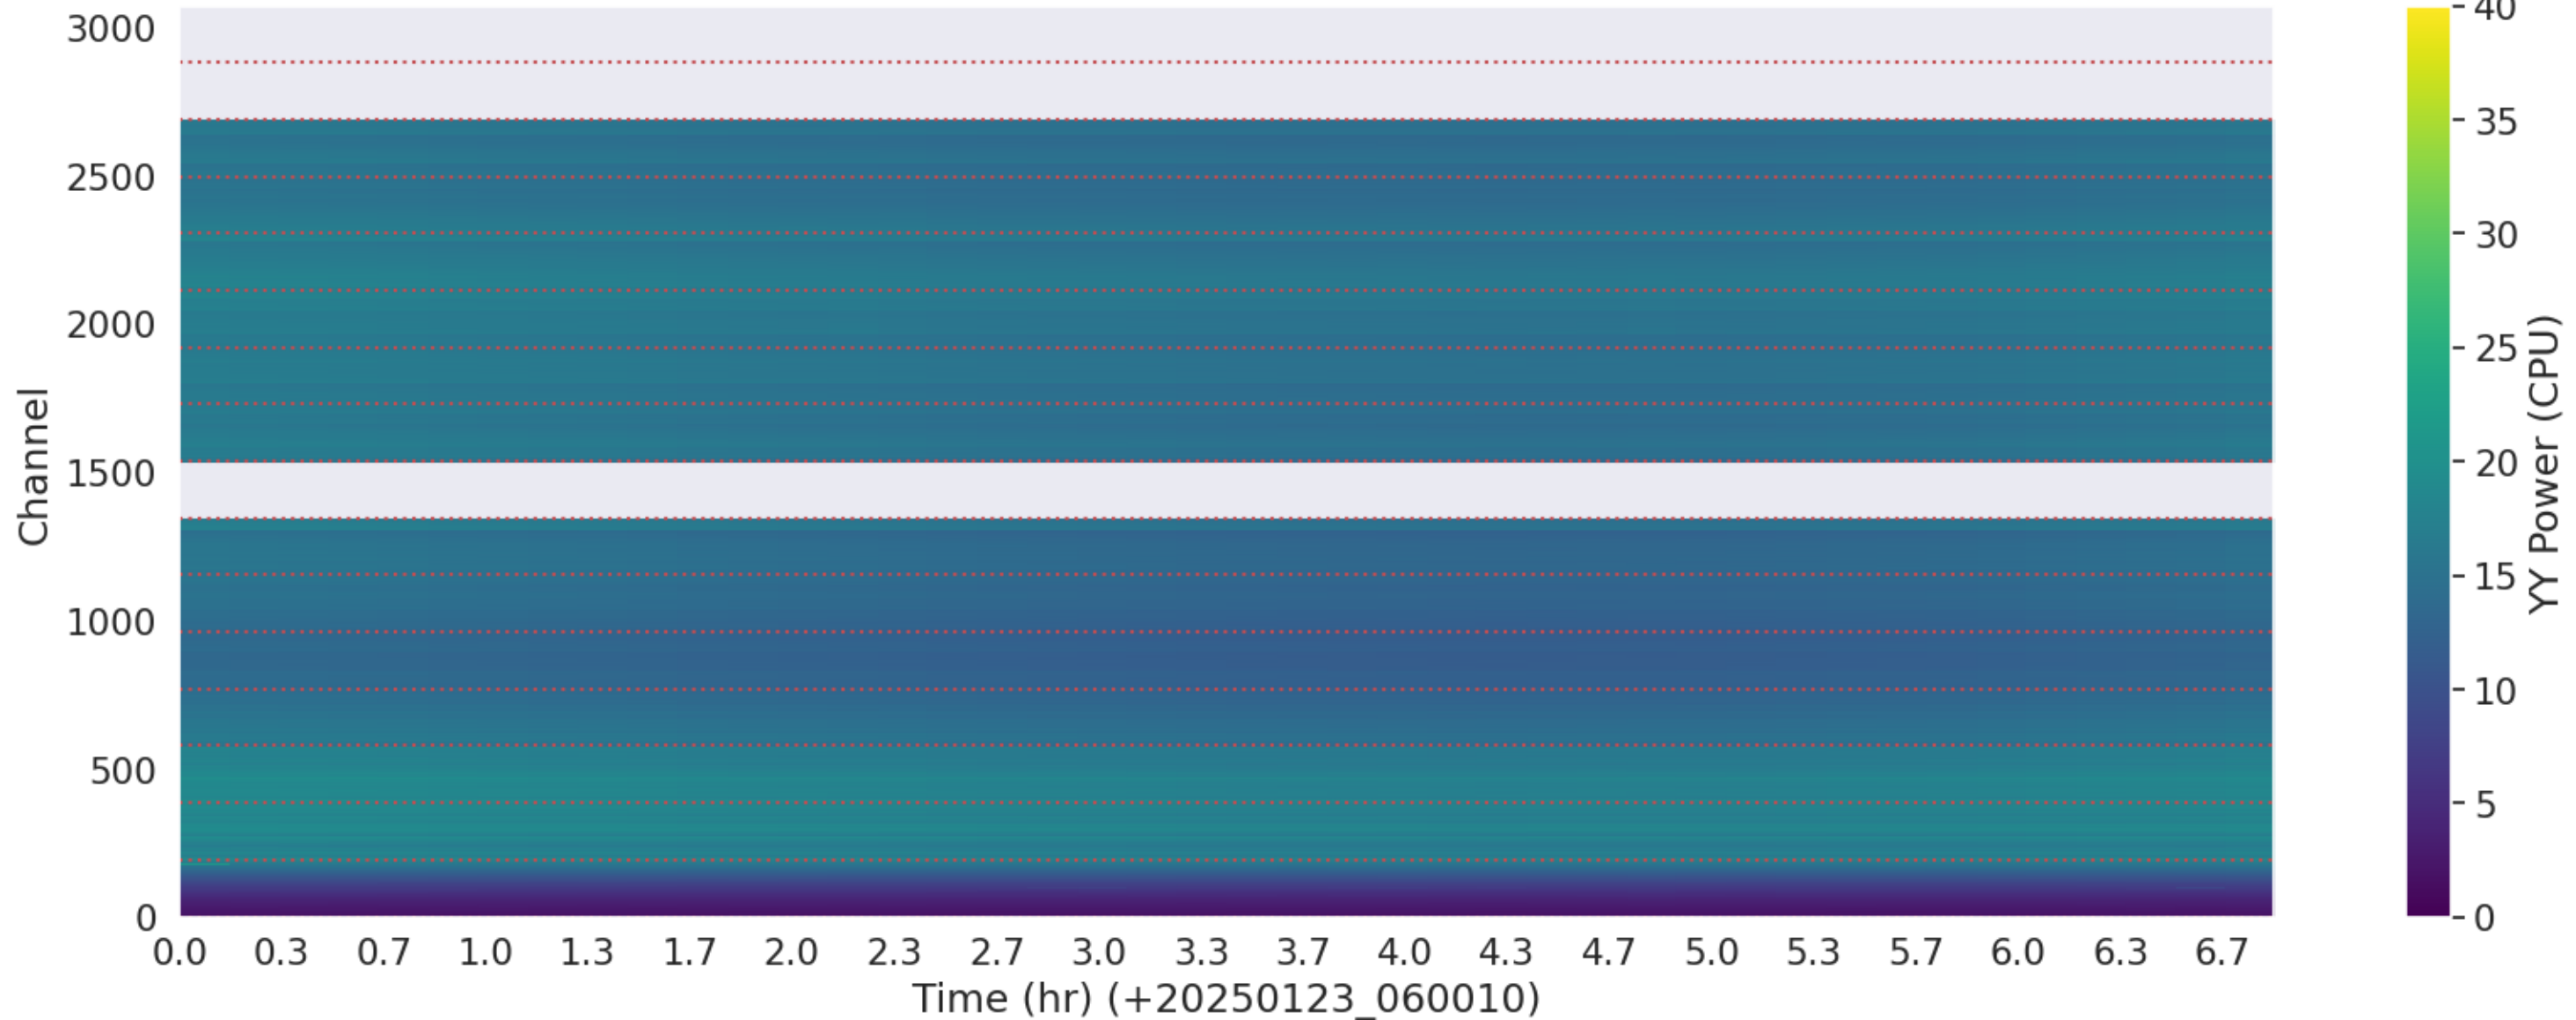

LWA079 - Correlator# 195 - YY - FLAGS: Good