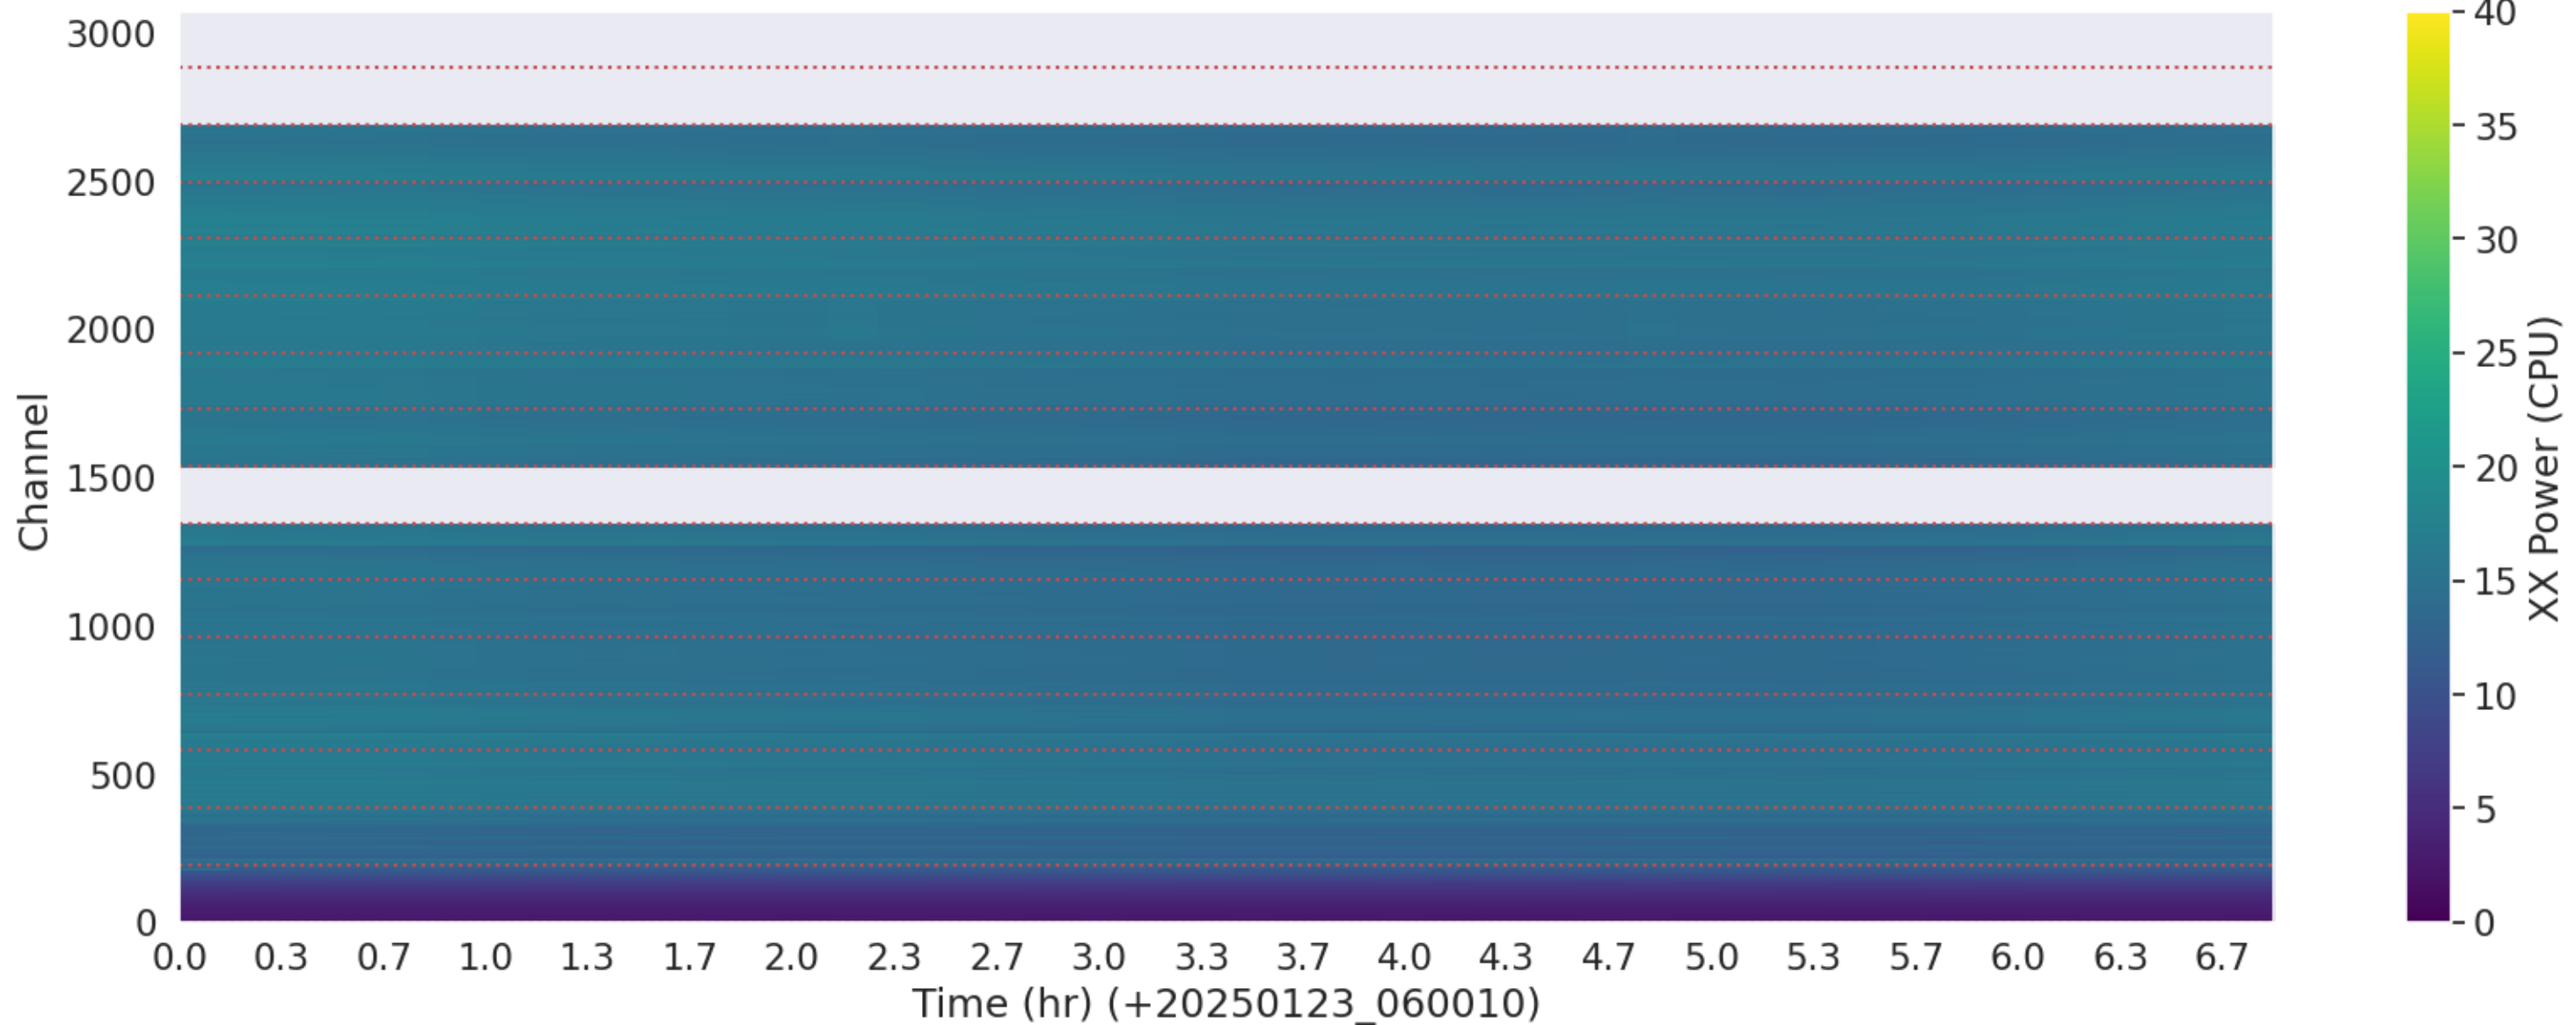

LWA327 - Correlator# 023 - XX - FLAGS: Good

LWA327 - Correlator# 023 - YY - FLAGS: Good

LWA338 - Correlator# 024 - XX - FLAGS: Good

LWA338 - Correlator# 024 - YY - FLAGS: Good

LWA332 - Correlator# 025 - XX - FLAGS: Good