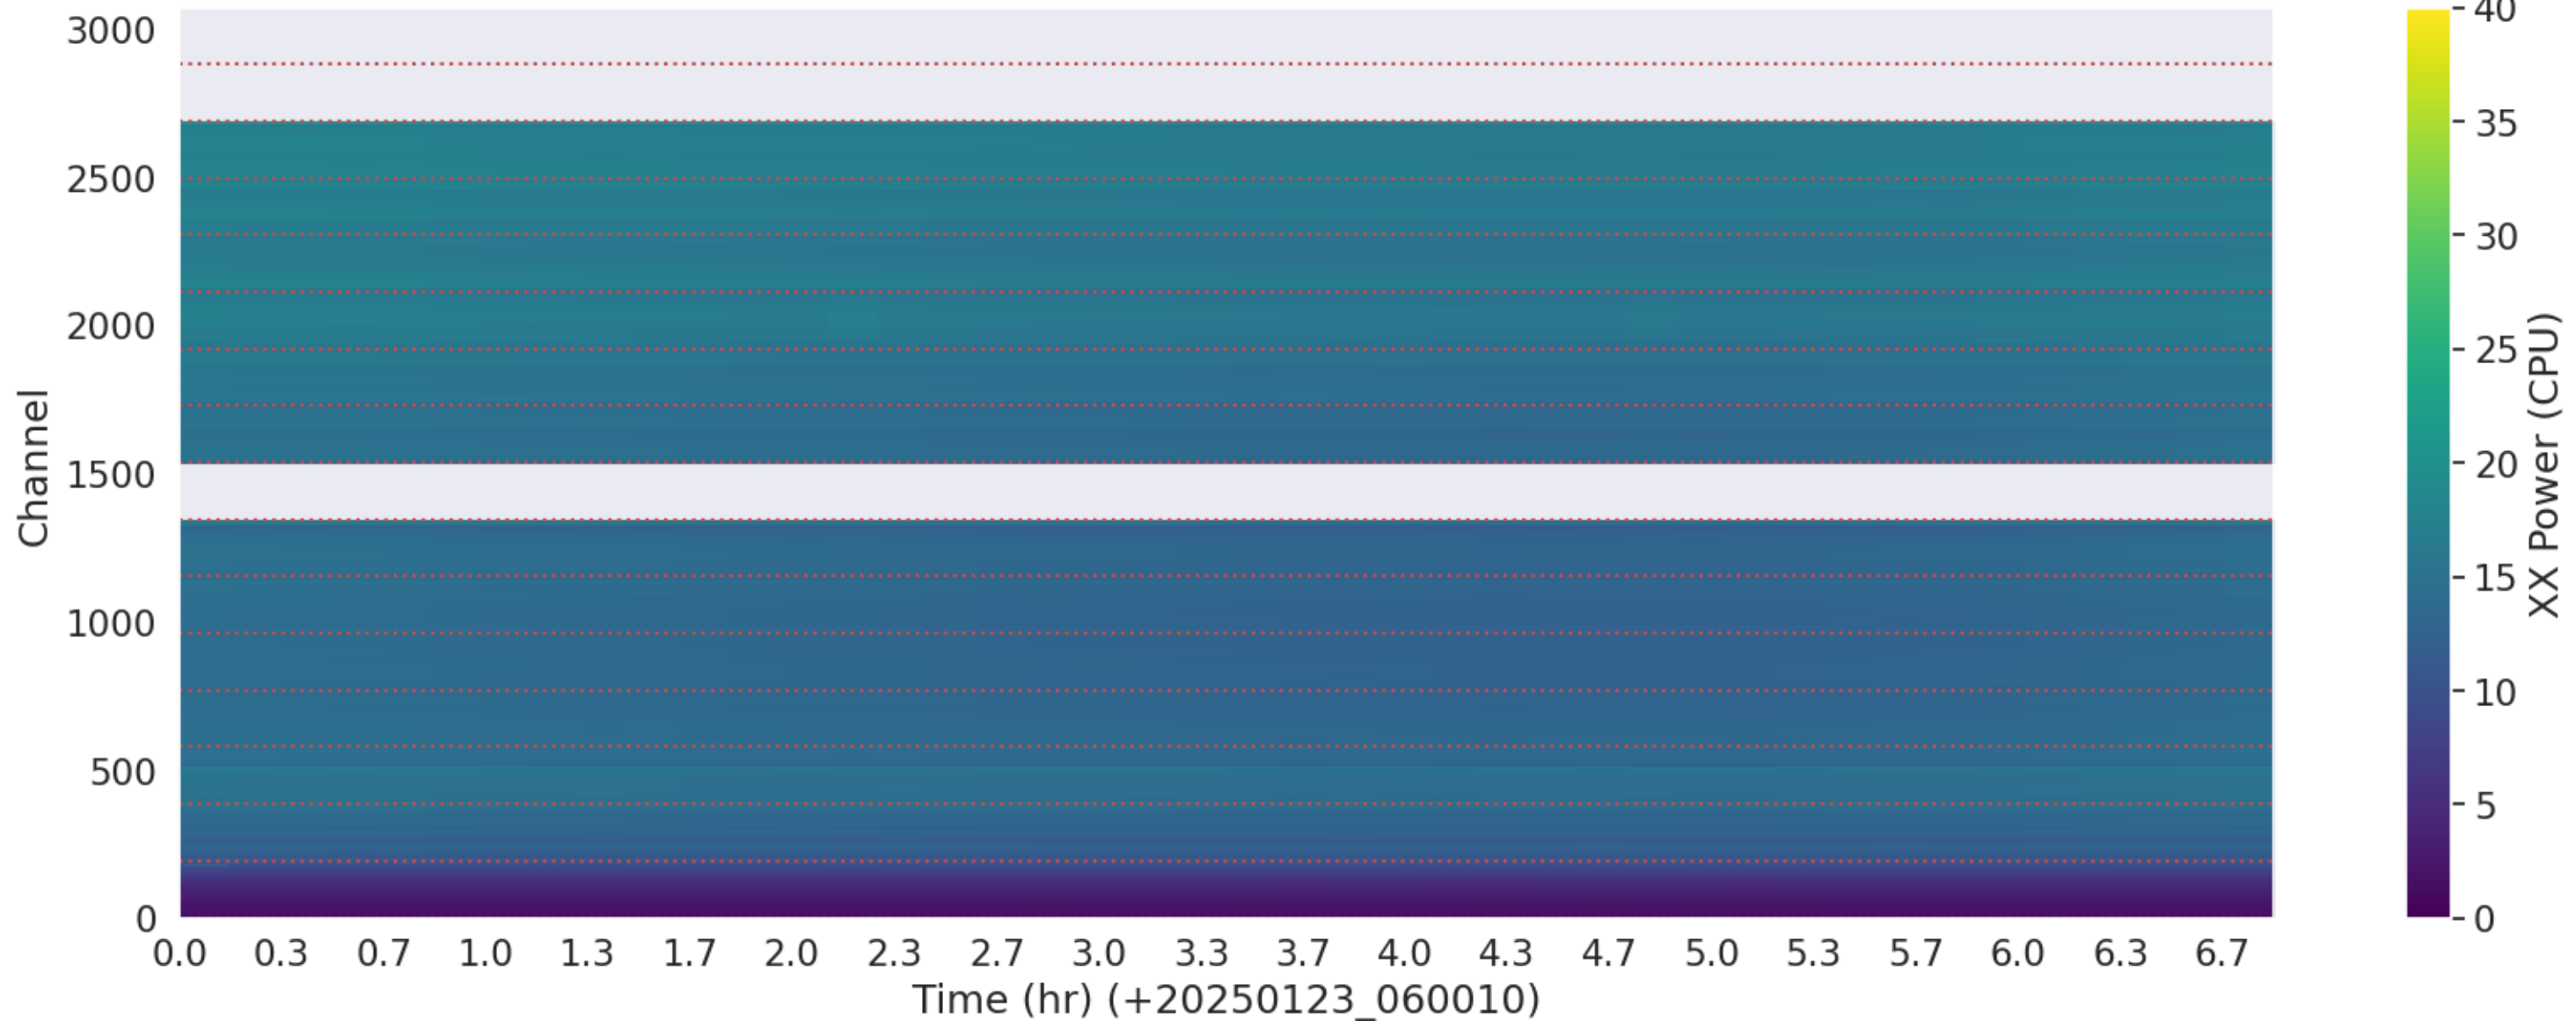

LWA041 - Correlator# 079 - XX - FLAGS: Good