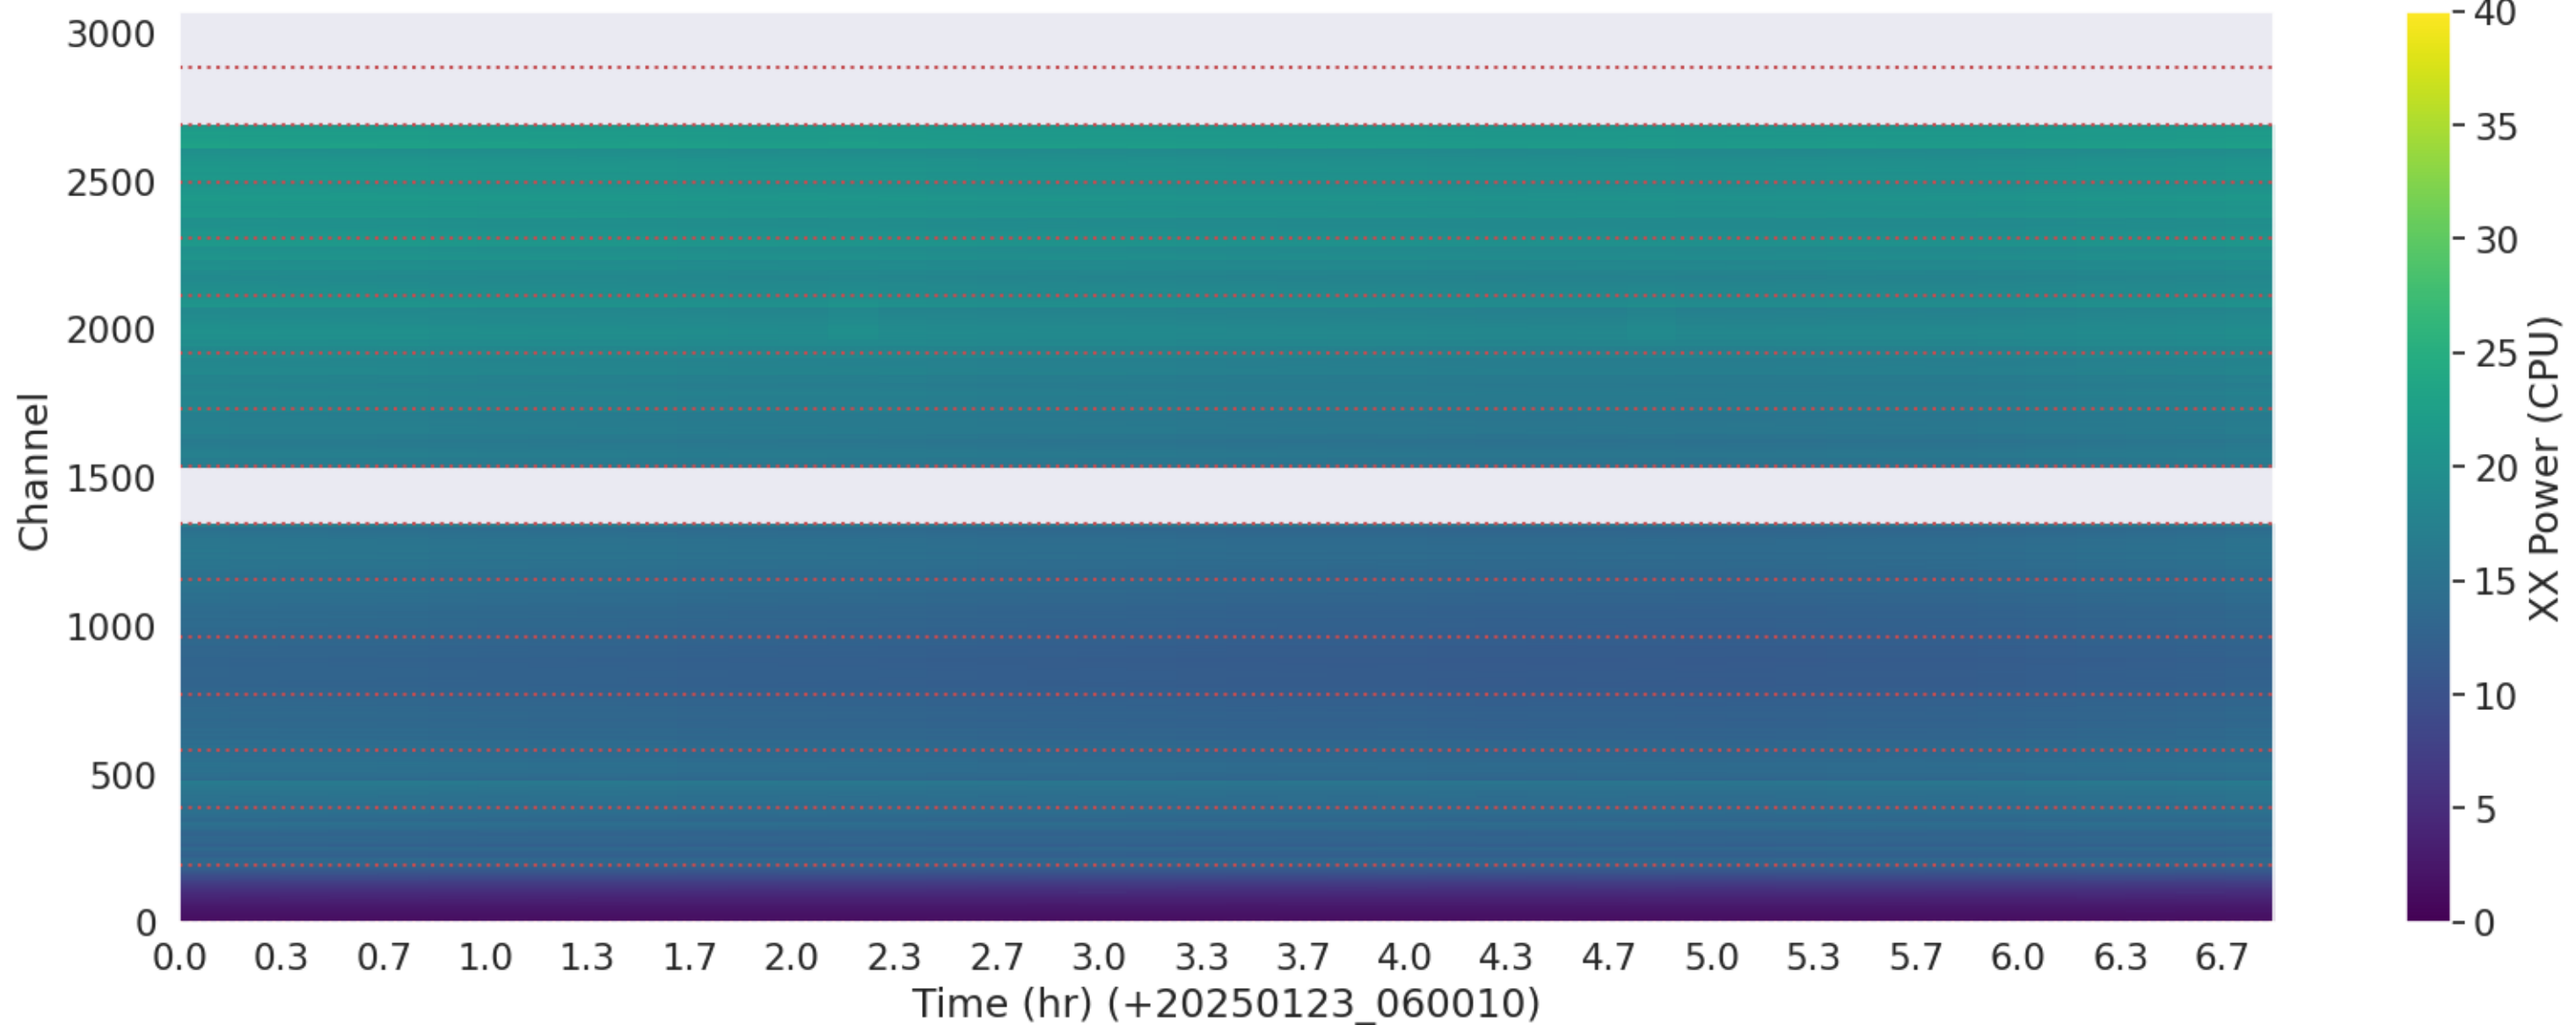

LWA036 - Correlator# 163 - YY - FLAGS: Good

LWA066 - Correlator# 164 - XX - FLAGS: Good

LWA066 - Correlator# 164 - YY - FLAGS: Good

LWA065 - Correlator# 165 - XX - FLAGS: Good

LWA065 - Correlator# 165 - YY - FLAGS: Good