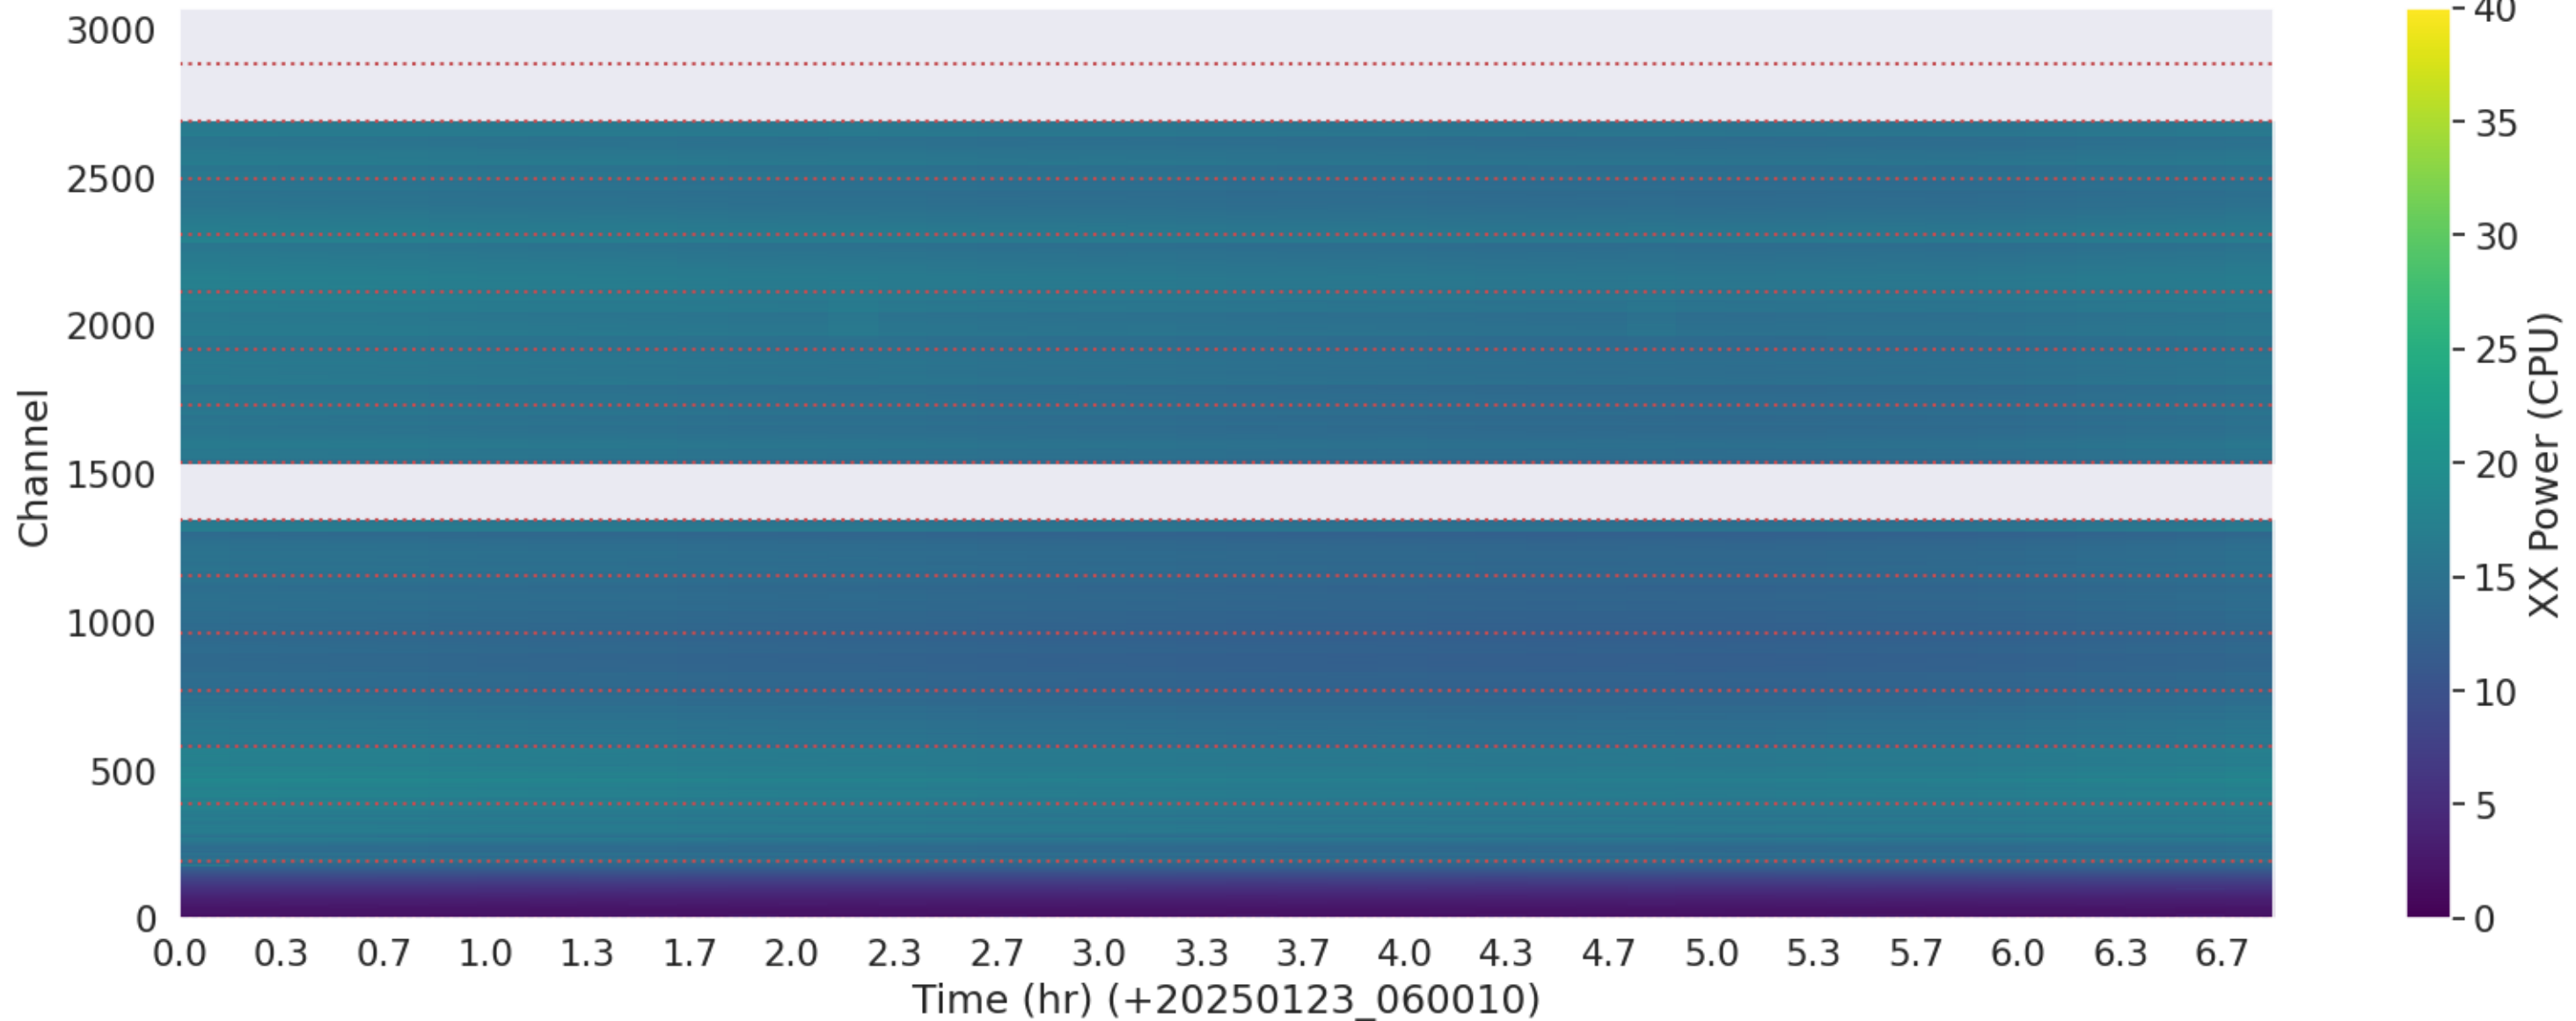

LWA118 - Correlator# 206 - XX - FLAGS: Good