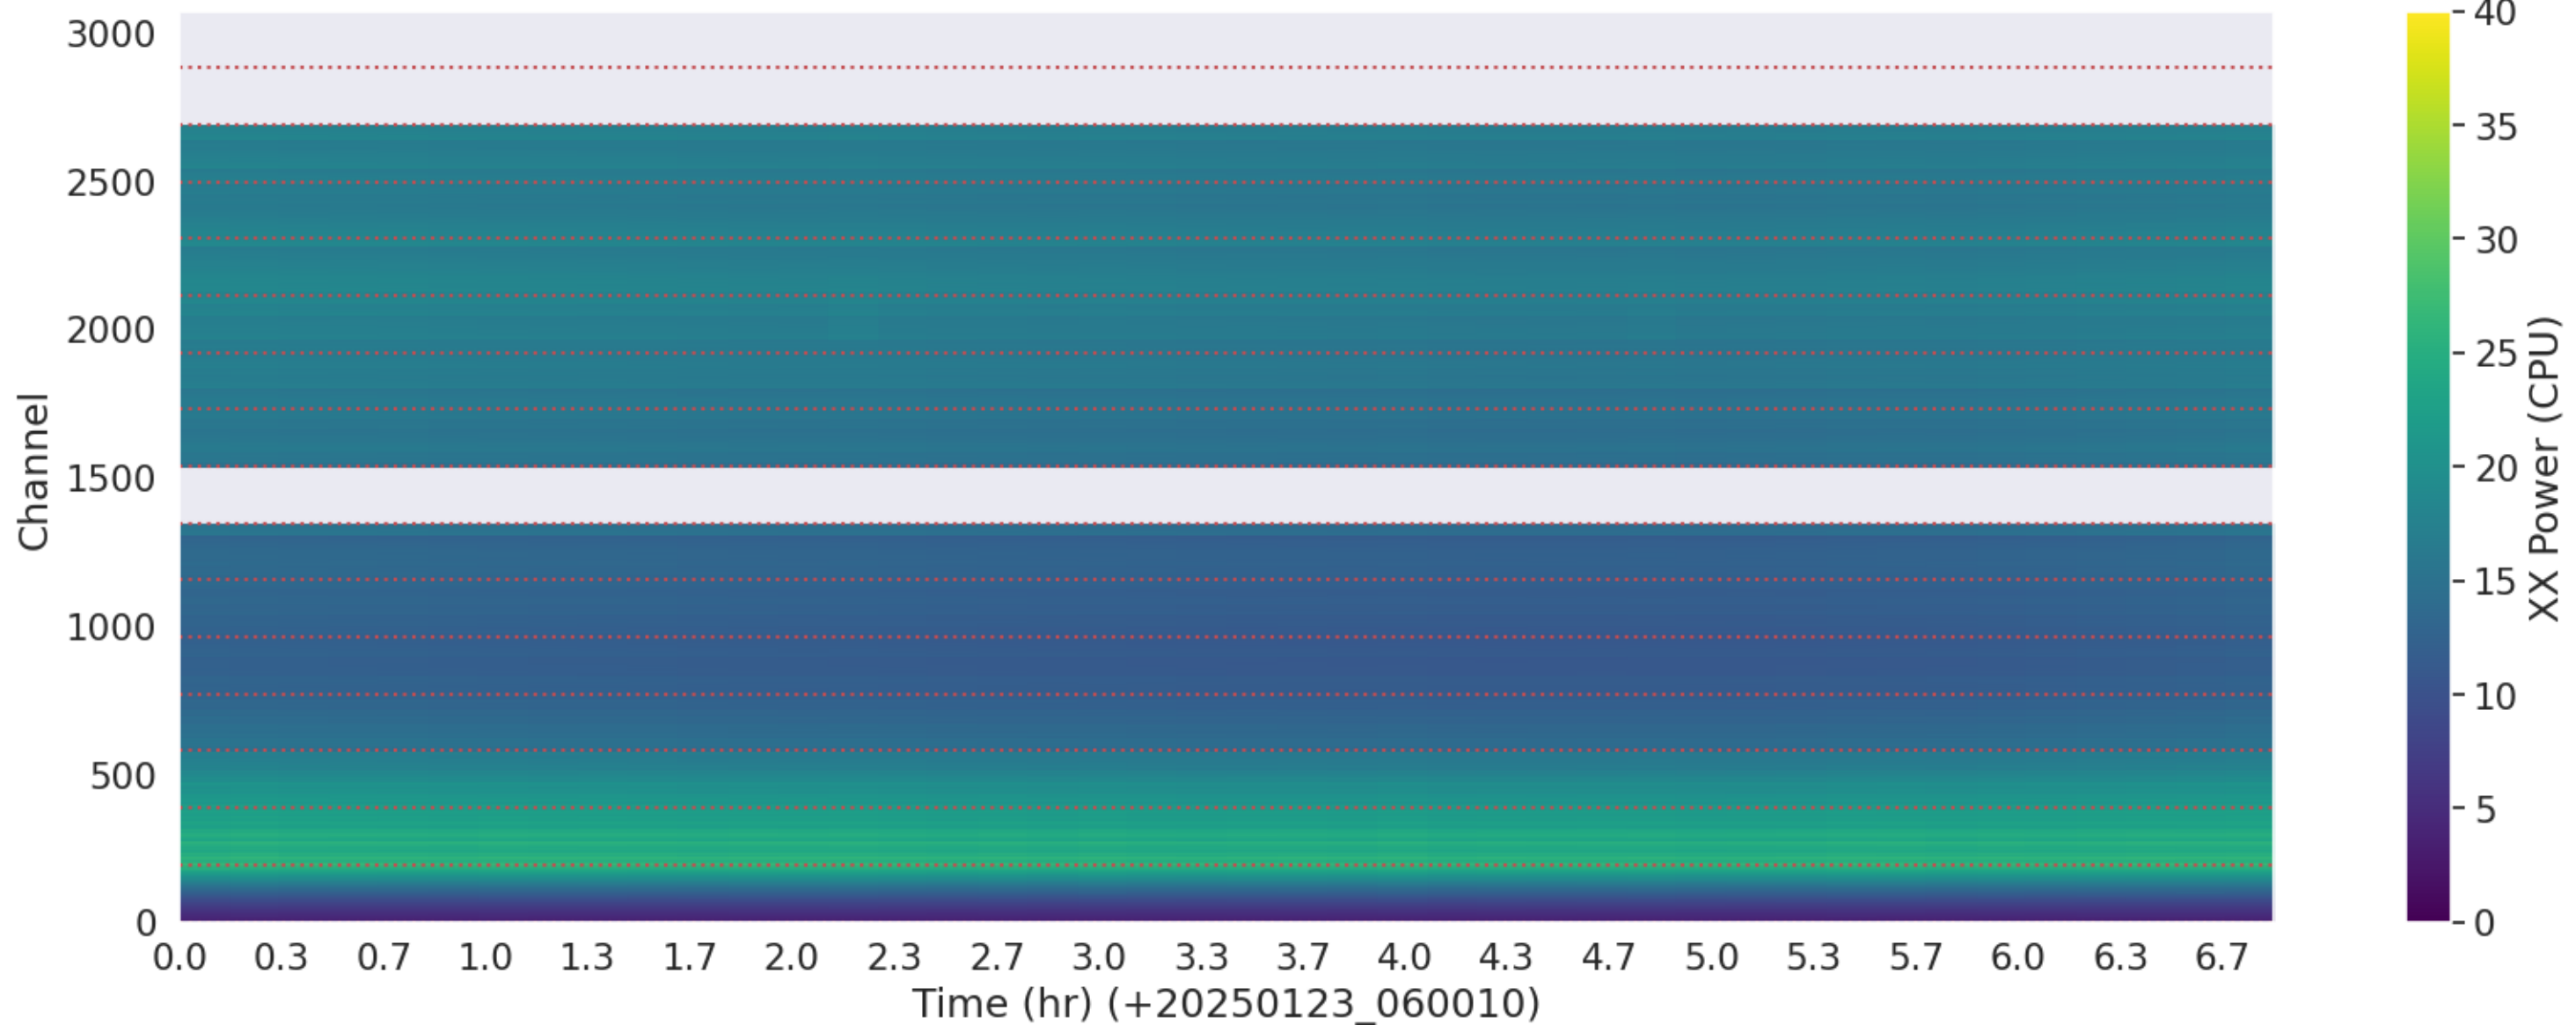

LWA056 - Correlator# 135 - XX - FLAGS: Good