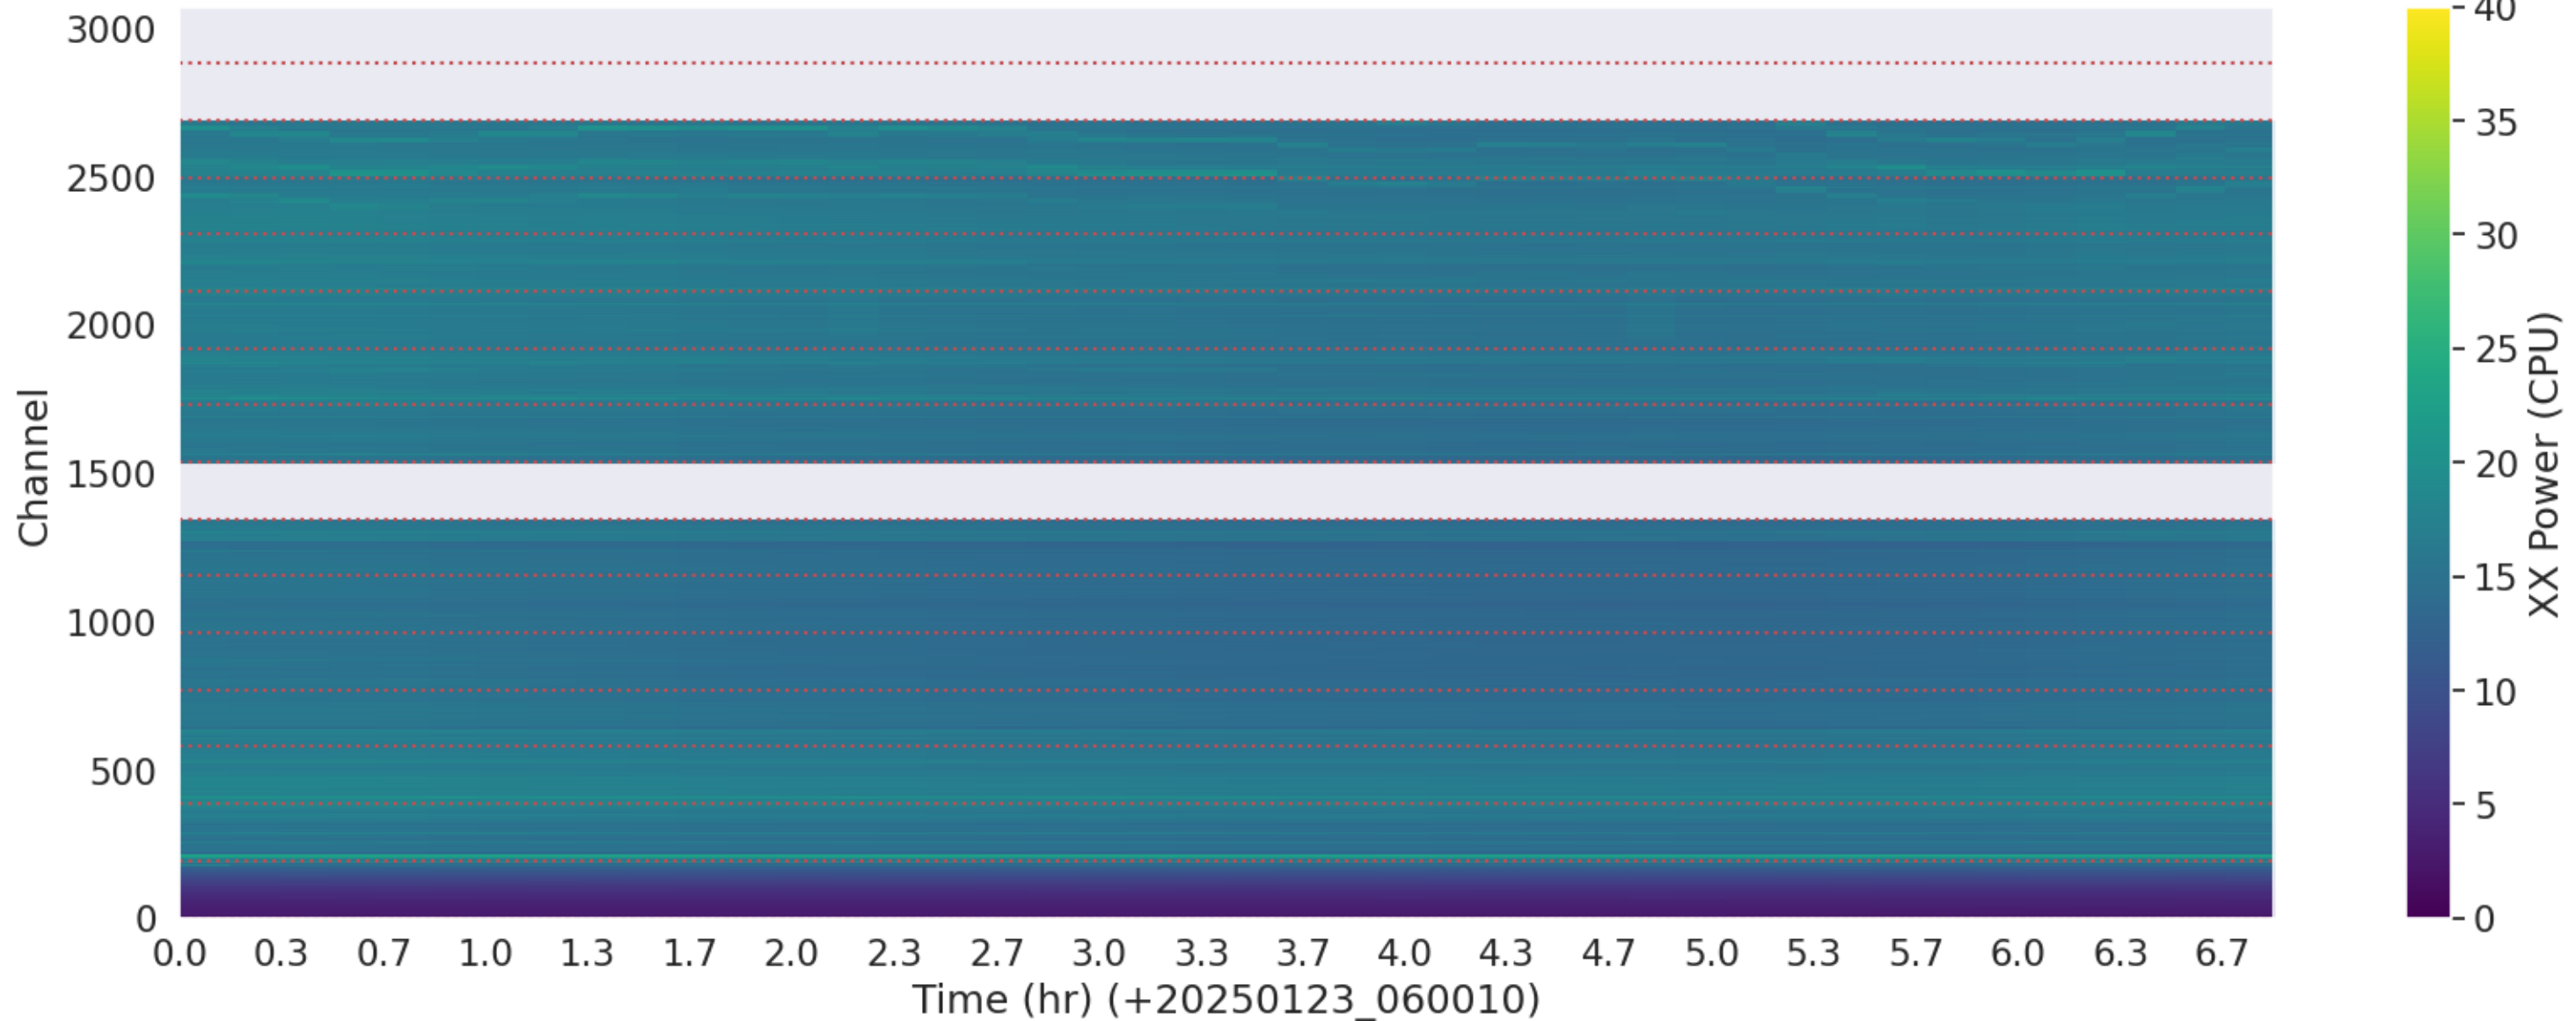

LWA302 - Correlator# 092 - XX - FLAGS: Good