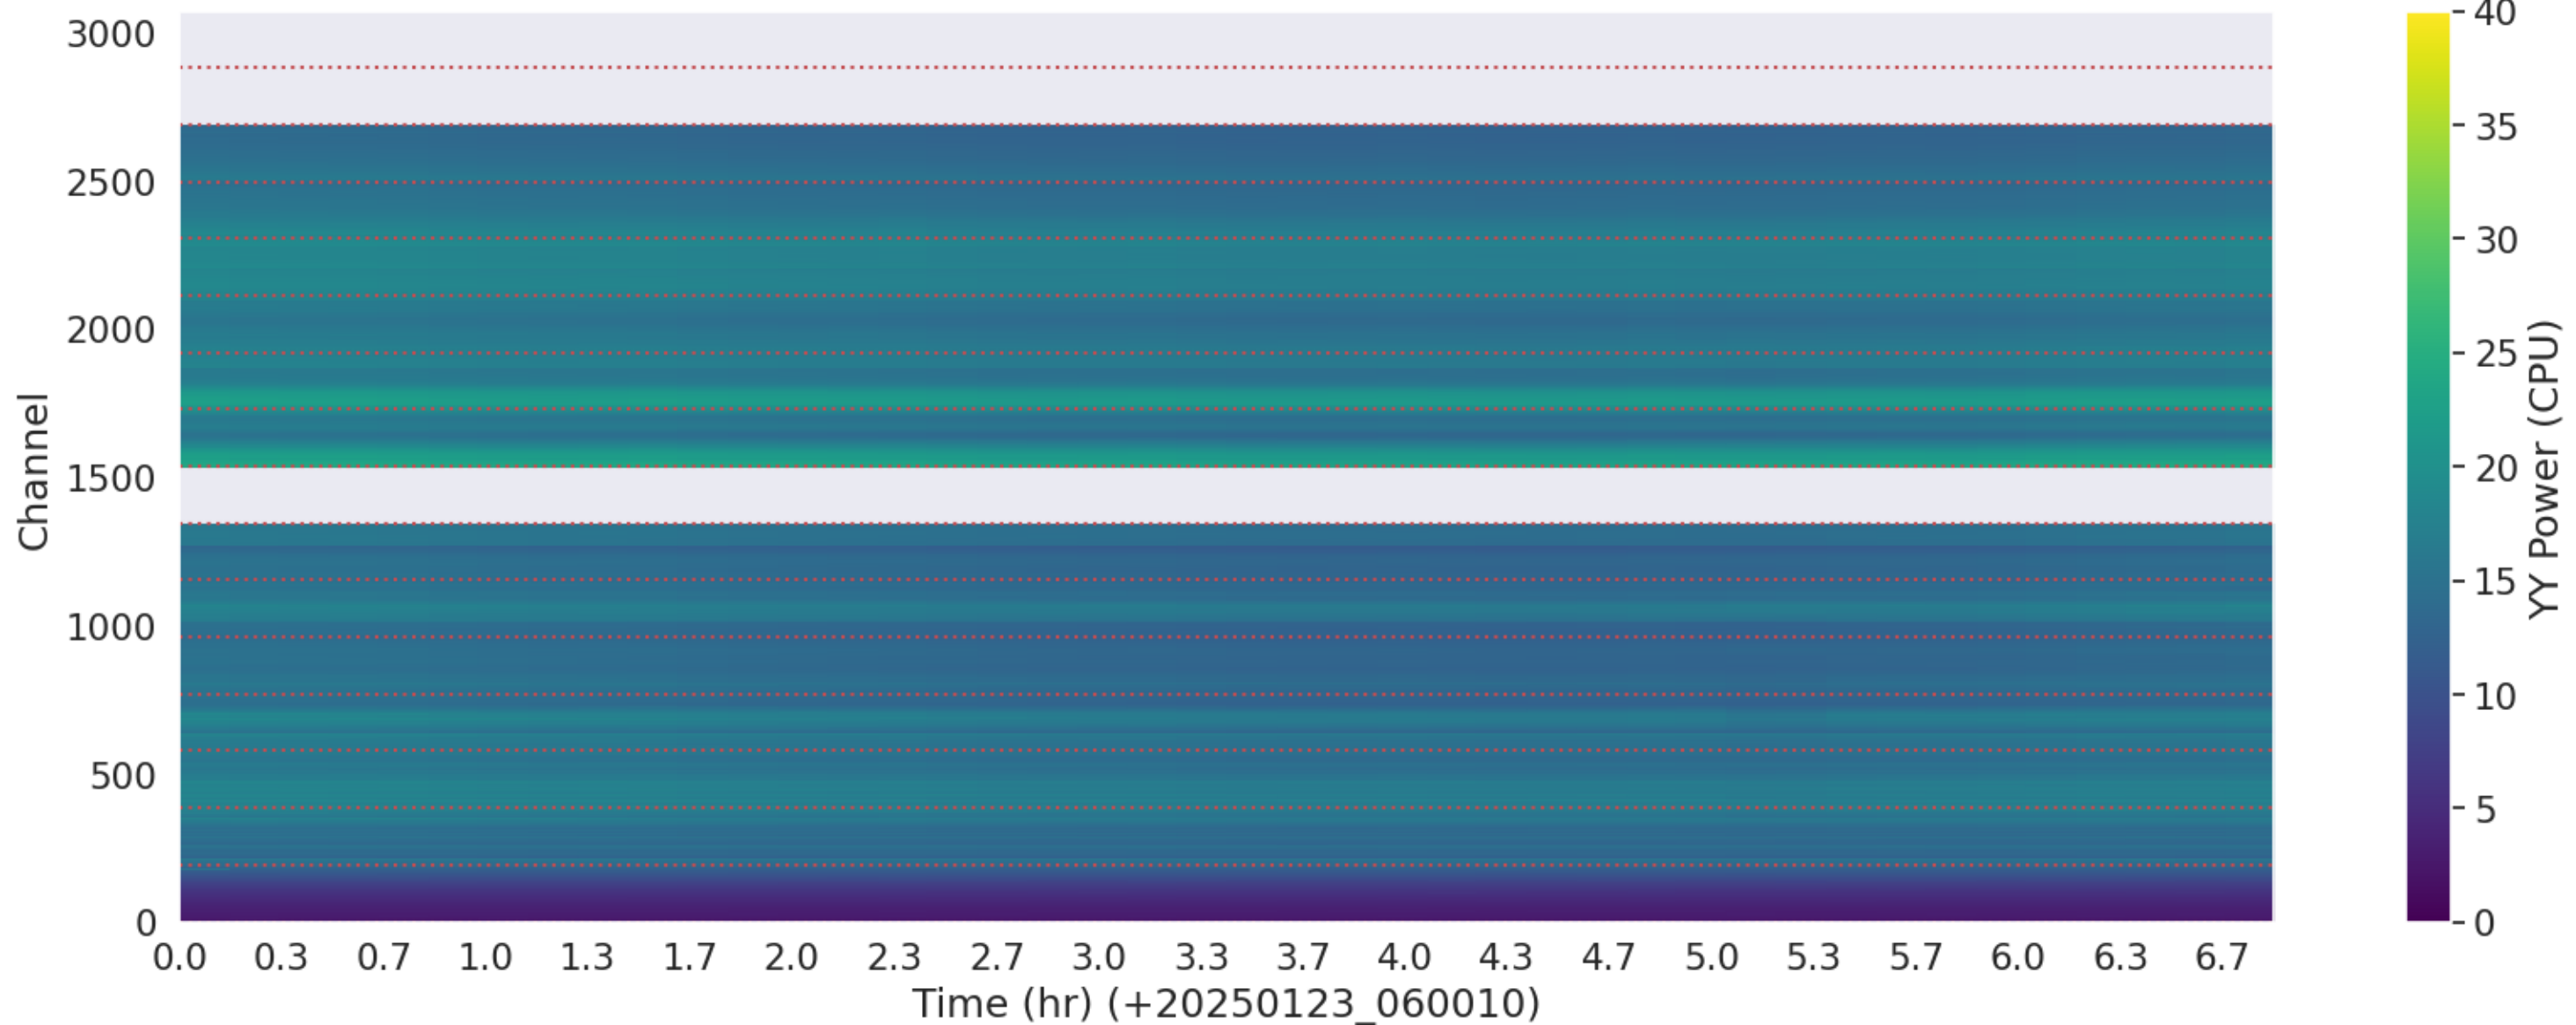

LWA336 - Correlator# 056 - YY - FLAGS: Good