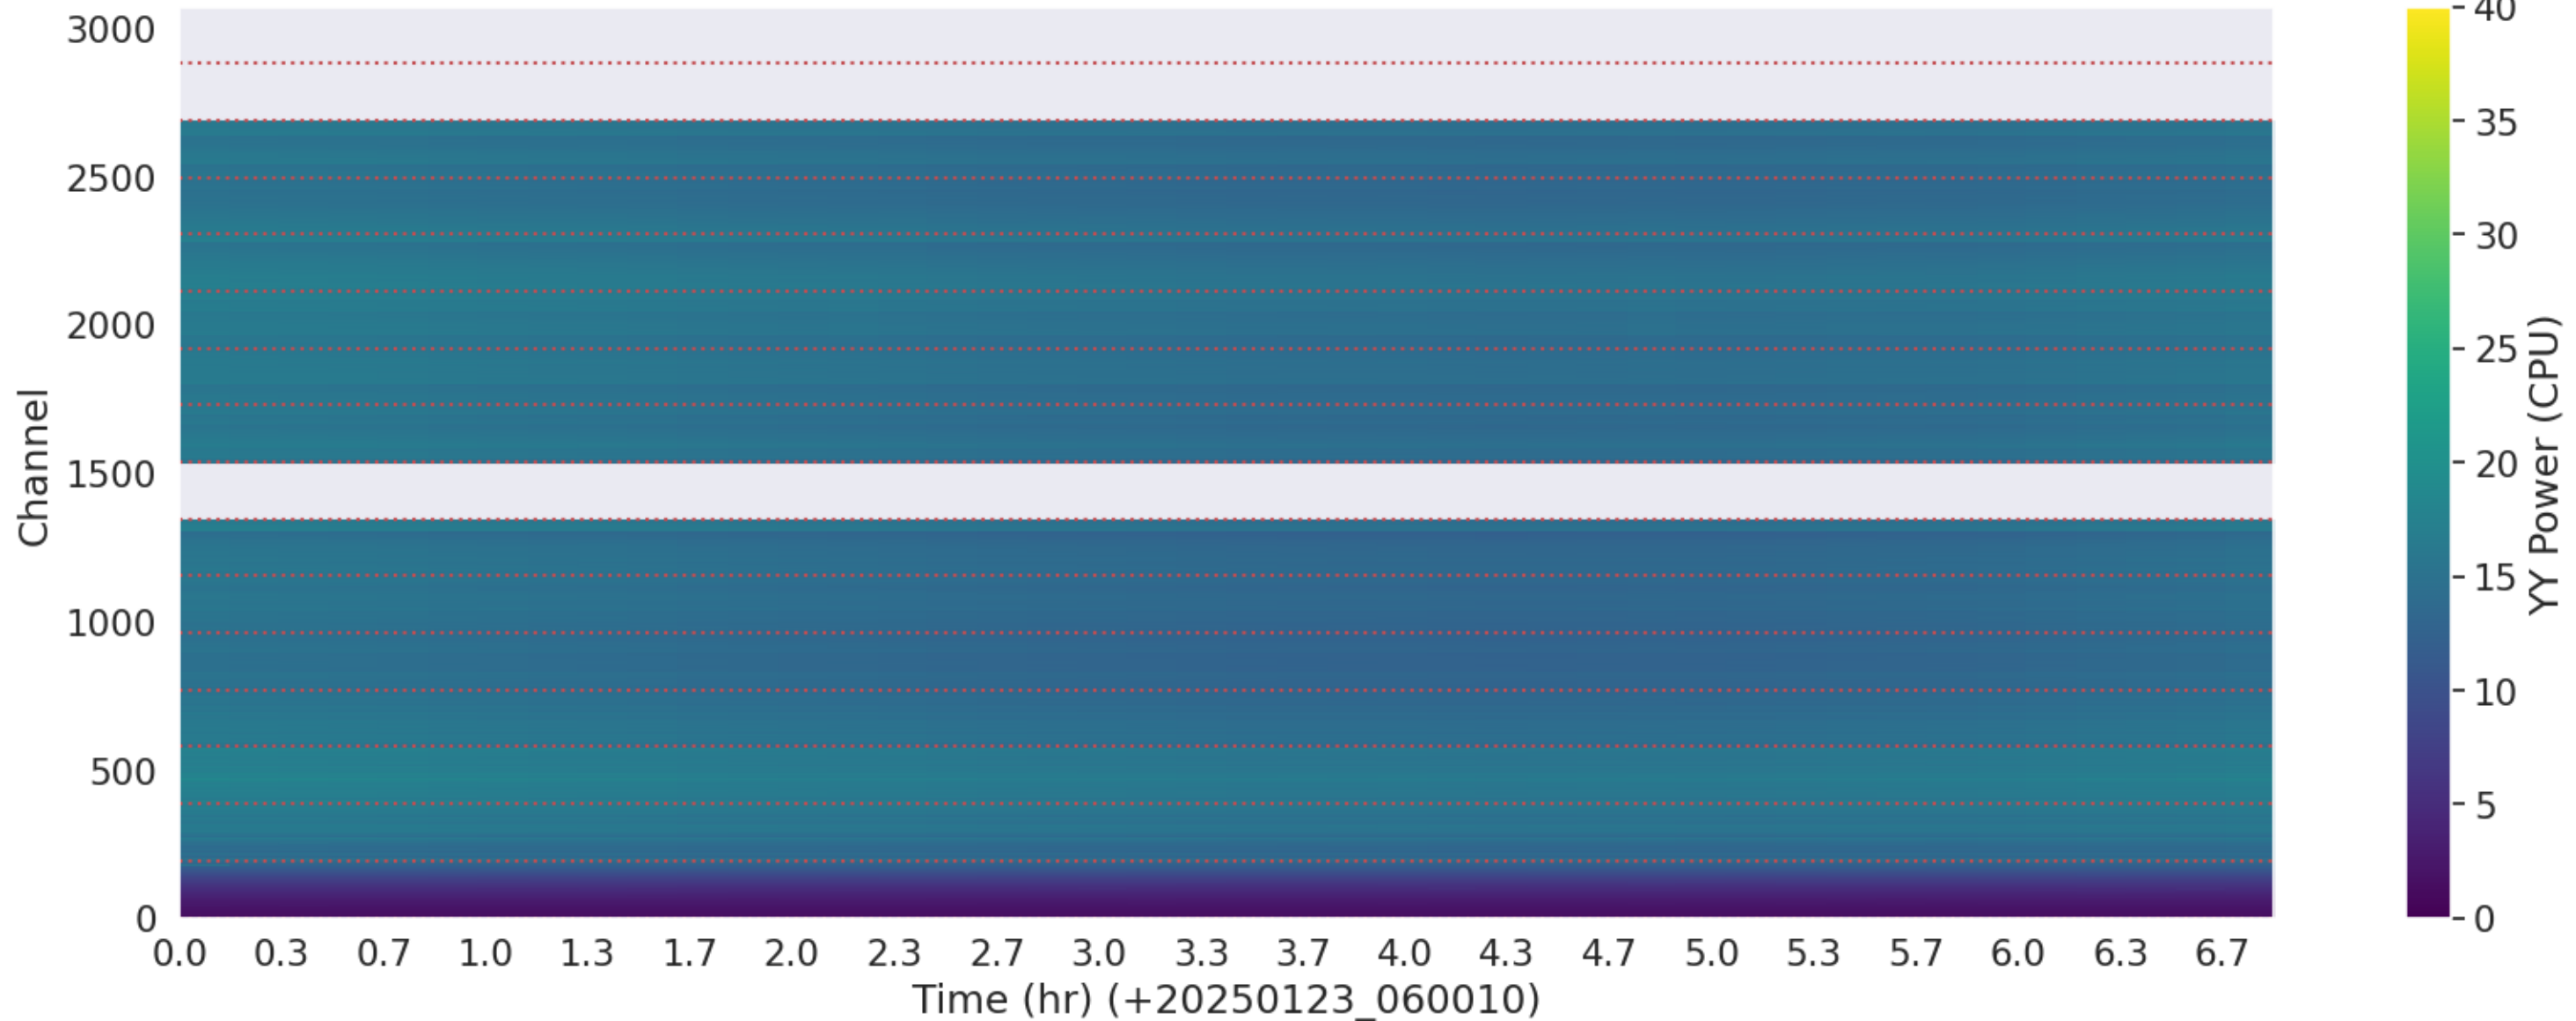

LWA055 - Correlator# 121 - YY - FLAGS: Good