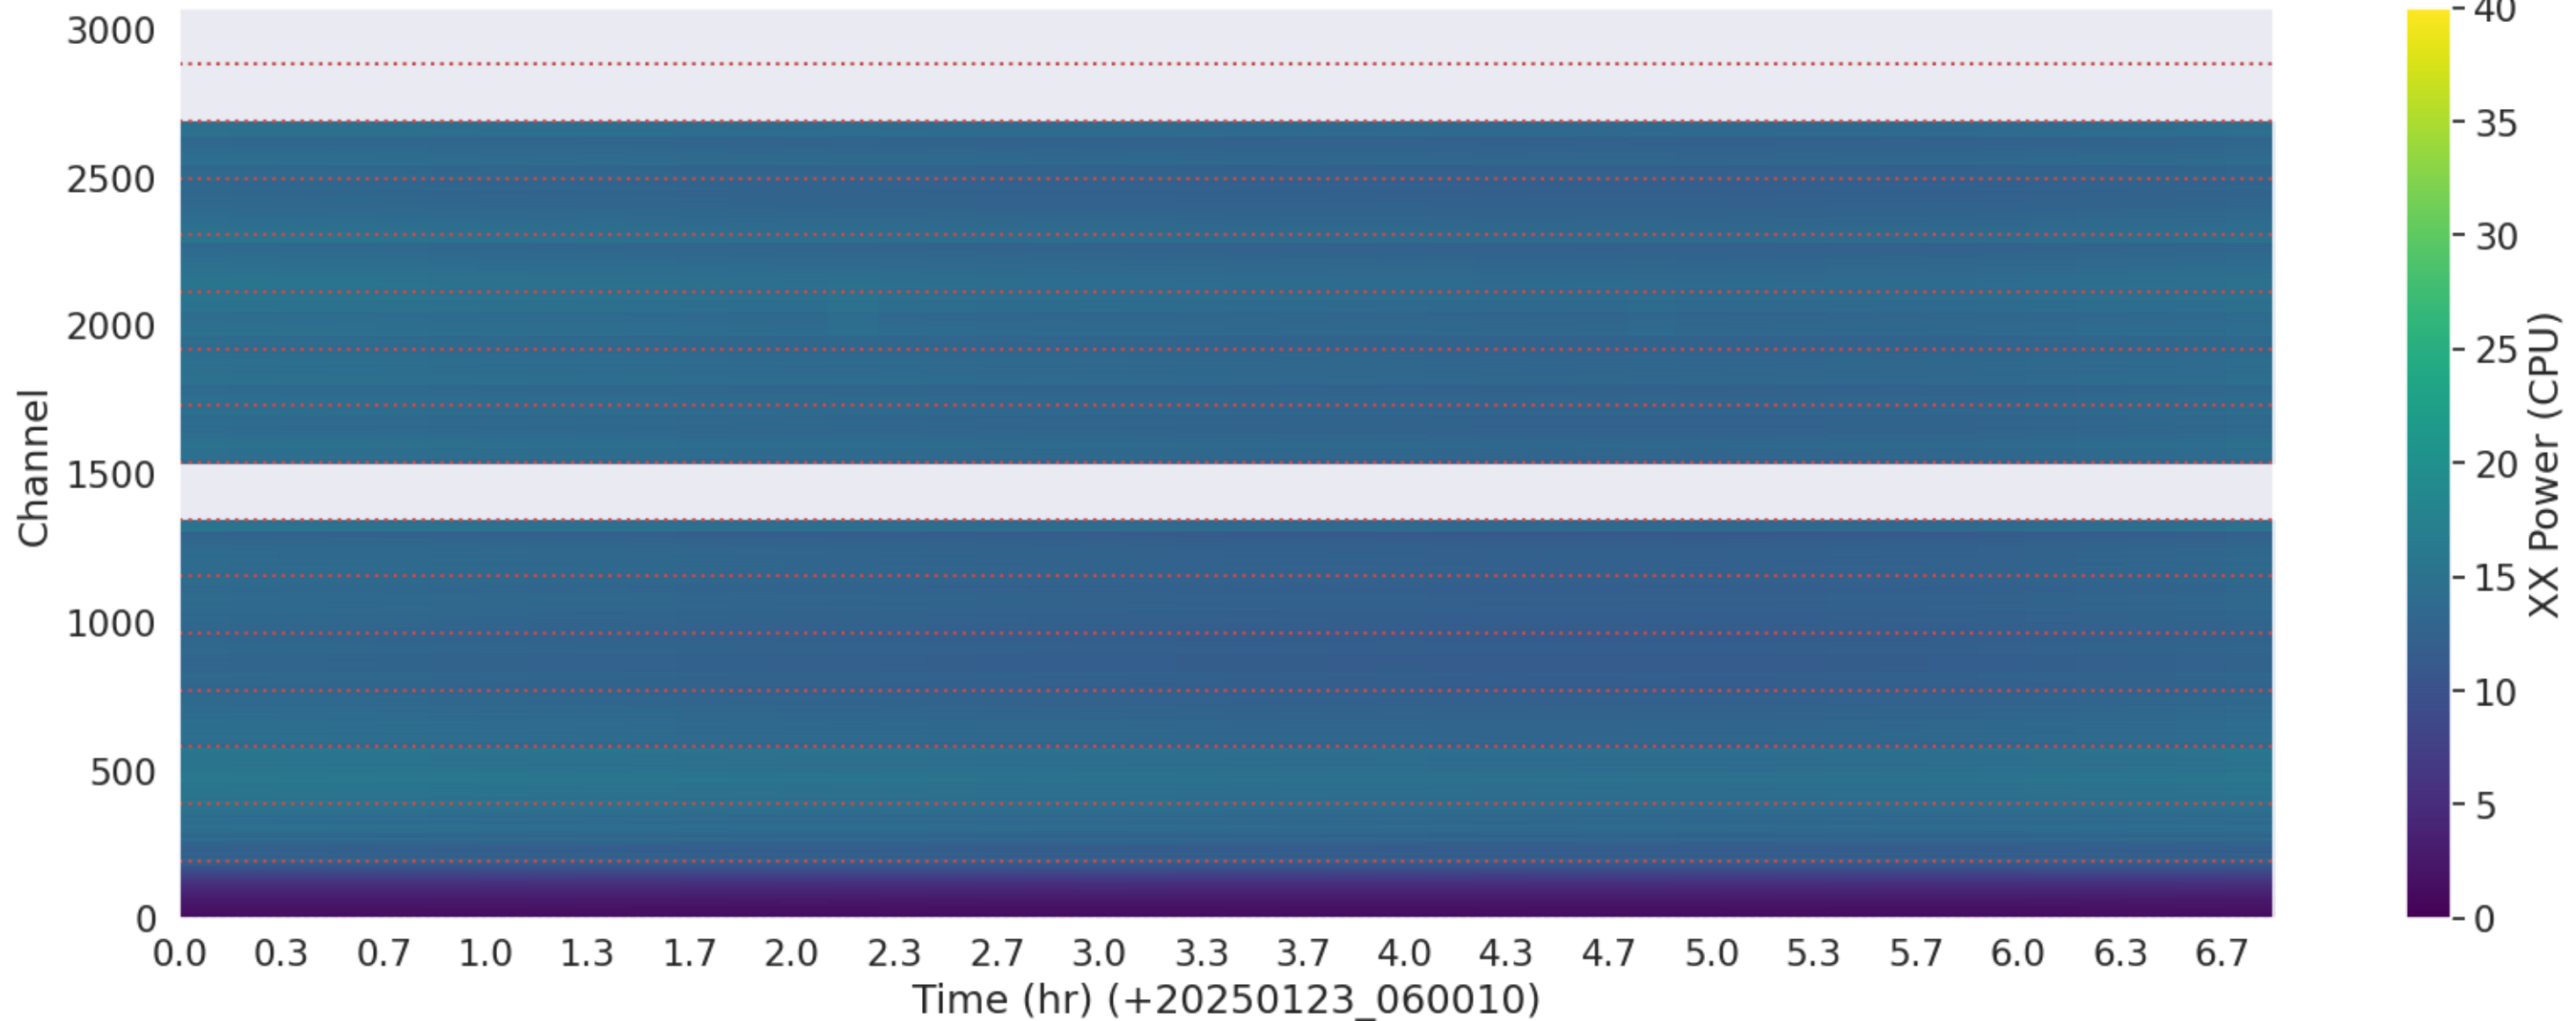

LWA055 - Correlator# 121 - XX - FLAGS: Good