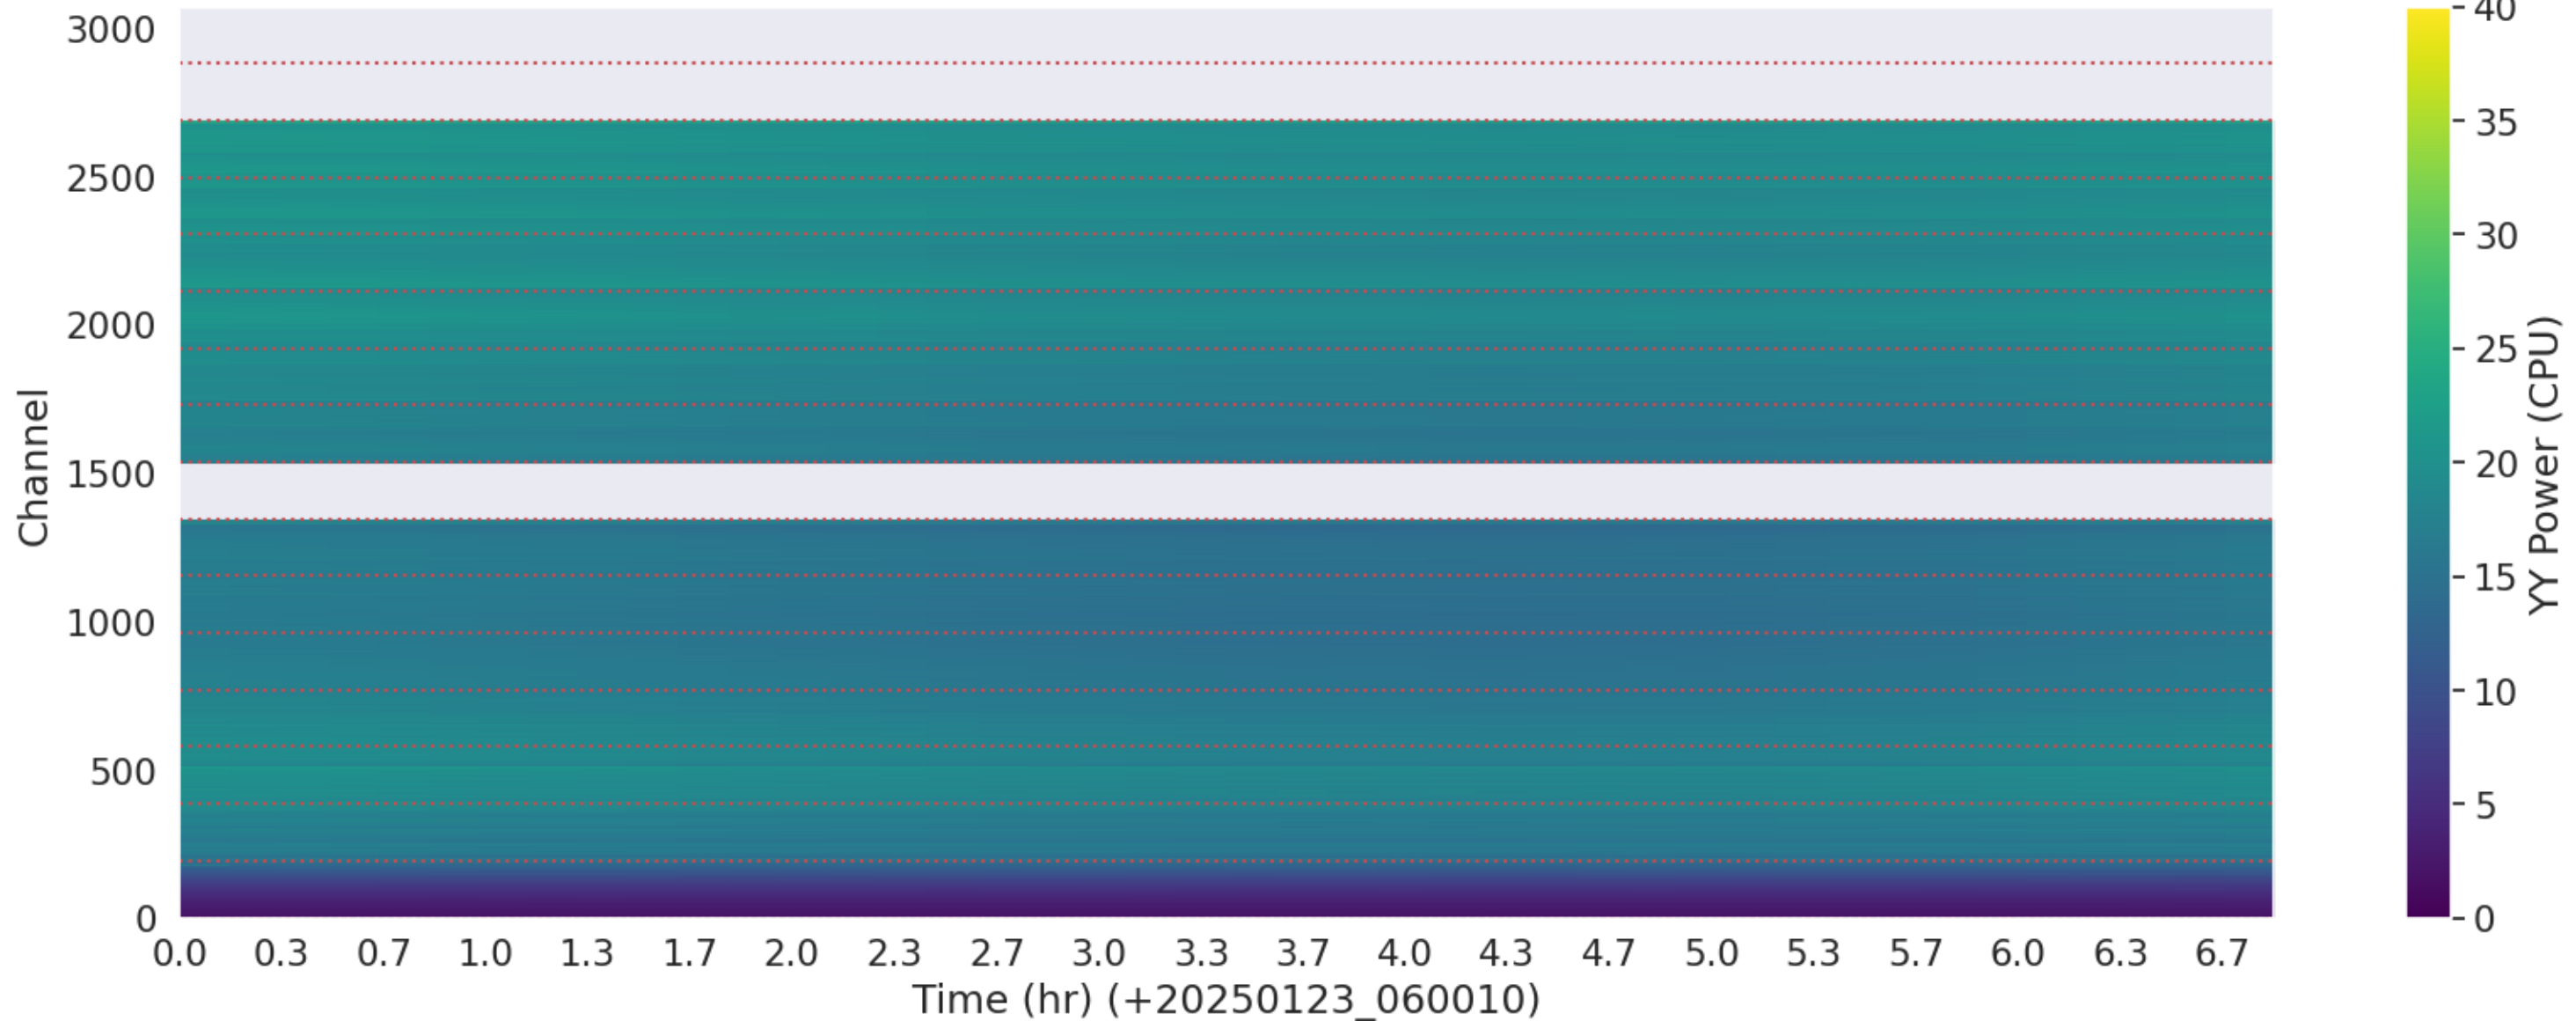

LWA067 - Correlator# 167 - YY - FLAGS: Good