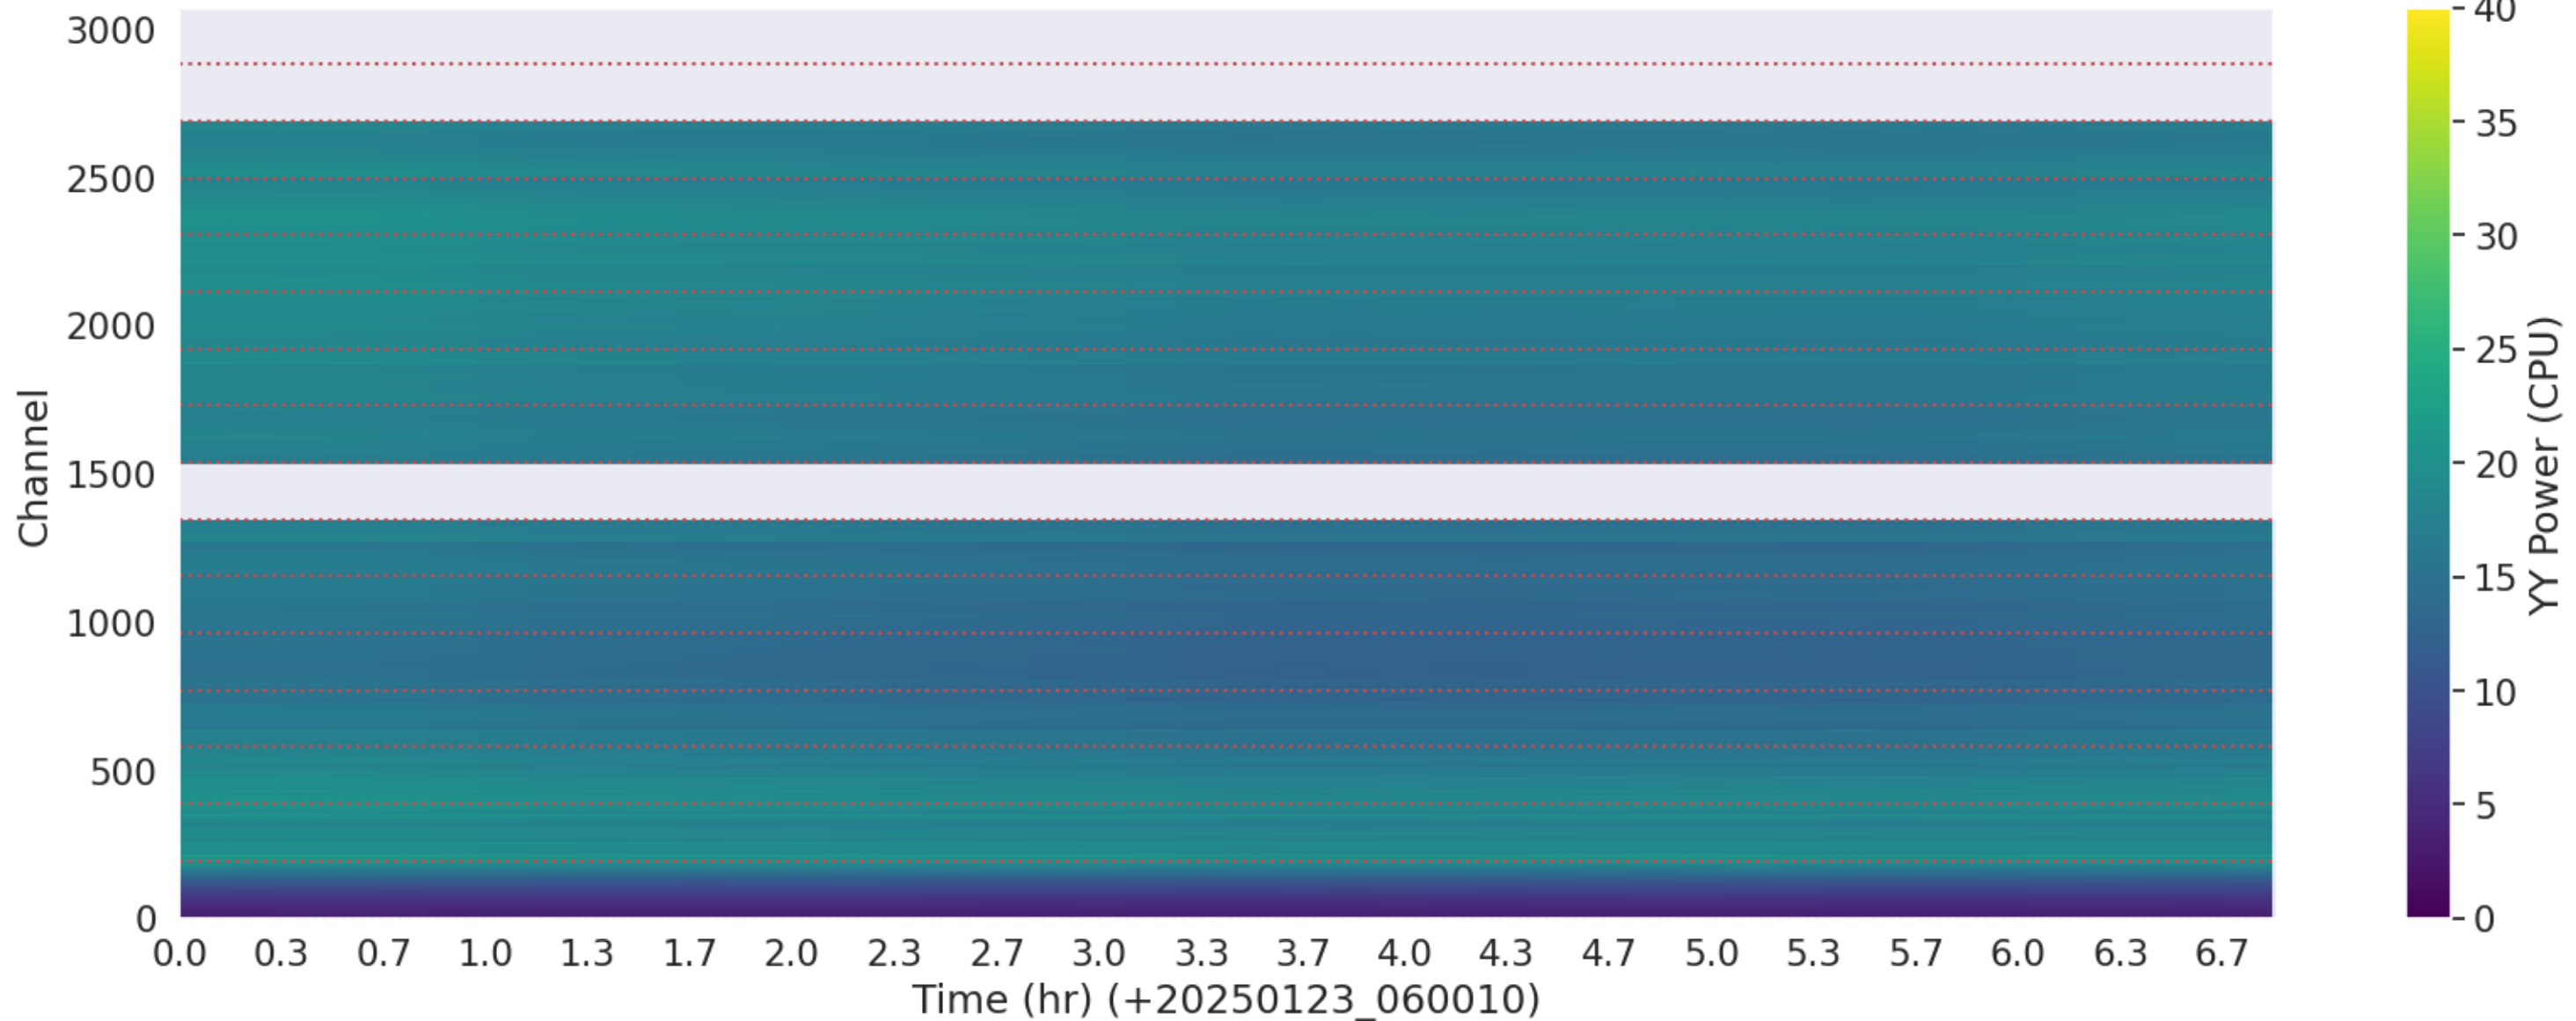

LWA240 - Correlator# 312 - YY - FLAGS: Good

LWA239 - Correlator# 313 - XX - FLAGS: Good

LWA239 - Correlator# 313 - YY - FLAGS: Good

LWA297 - Correlator# 314 - XX - FLAGS: Good

LWA297 - Correlator# 314 - YY - FLAGS: Good