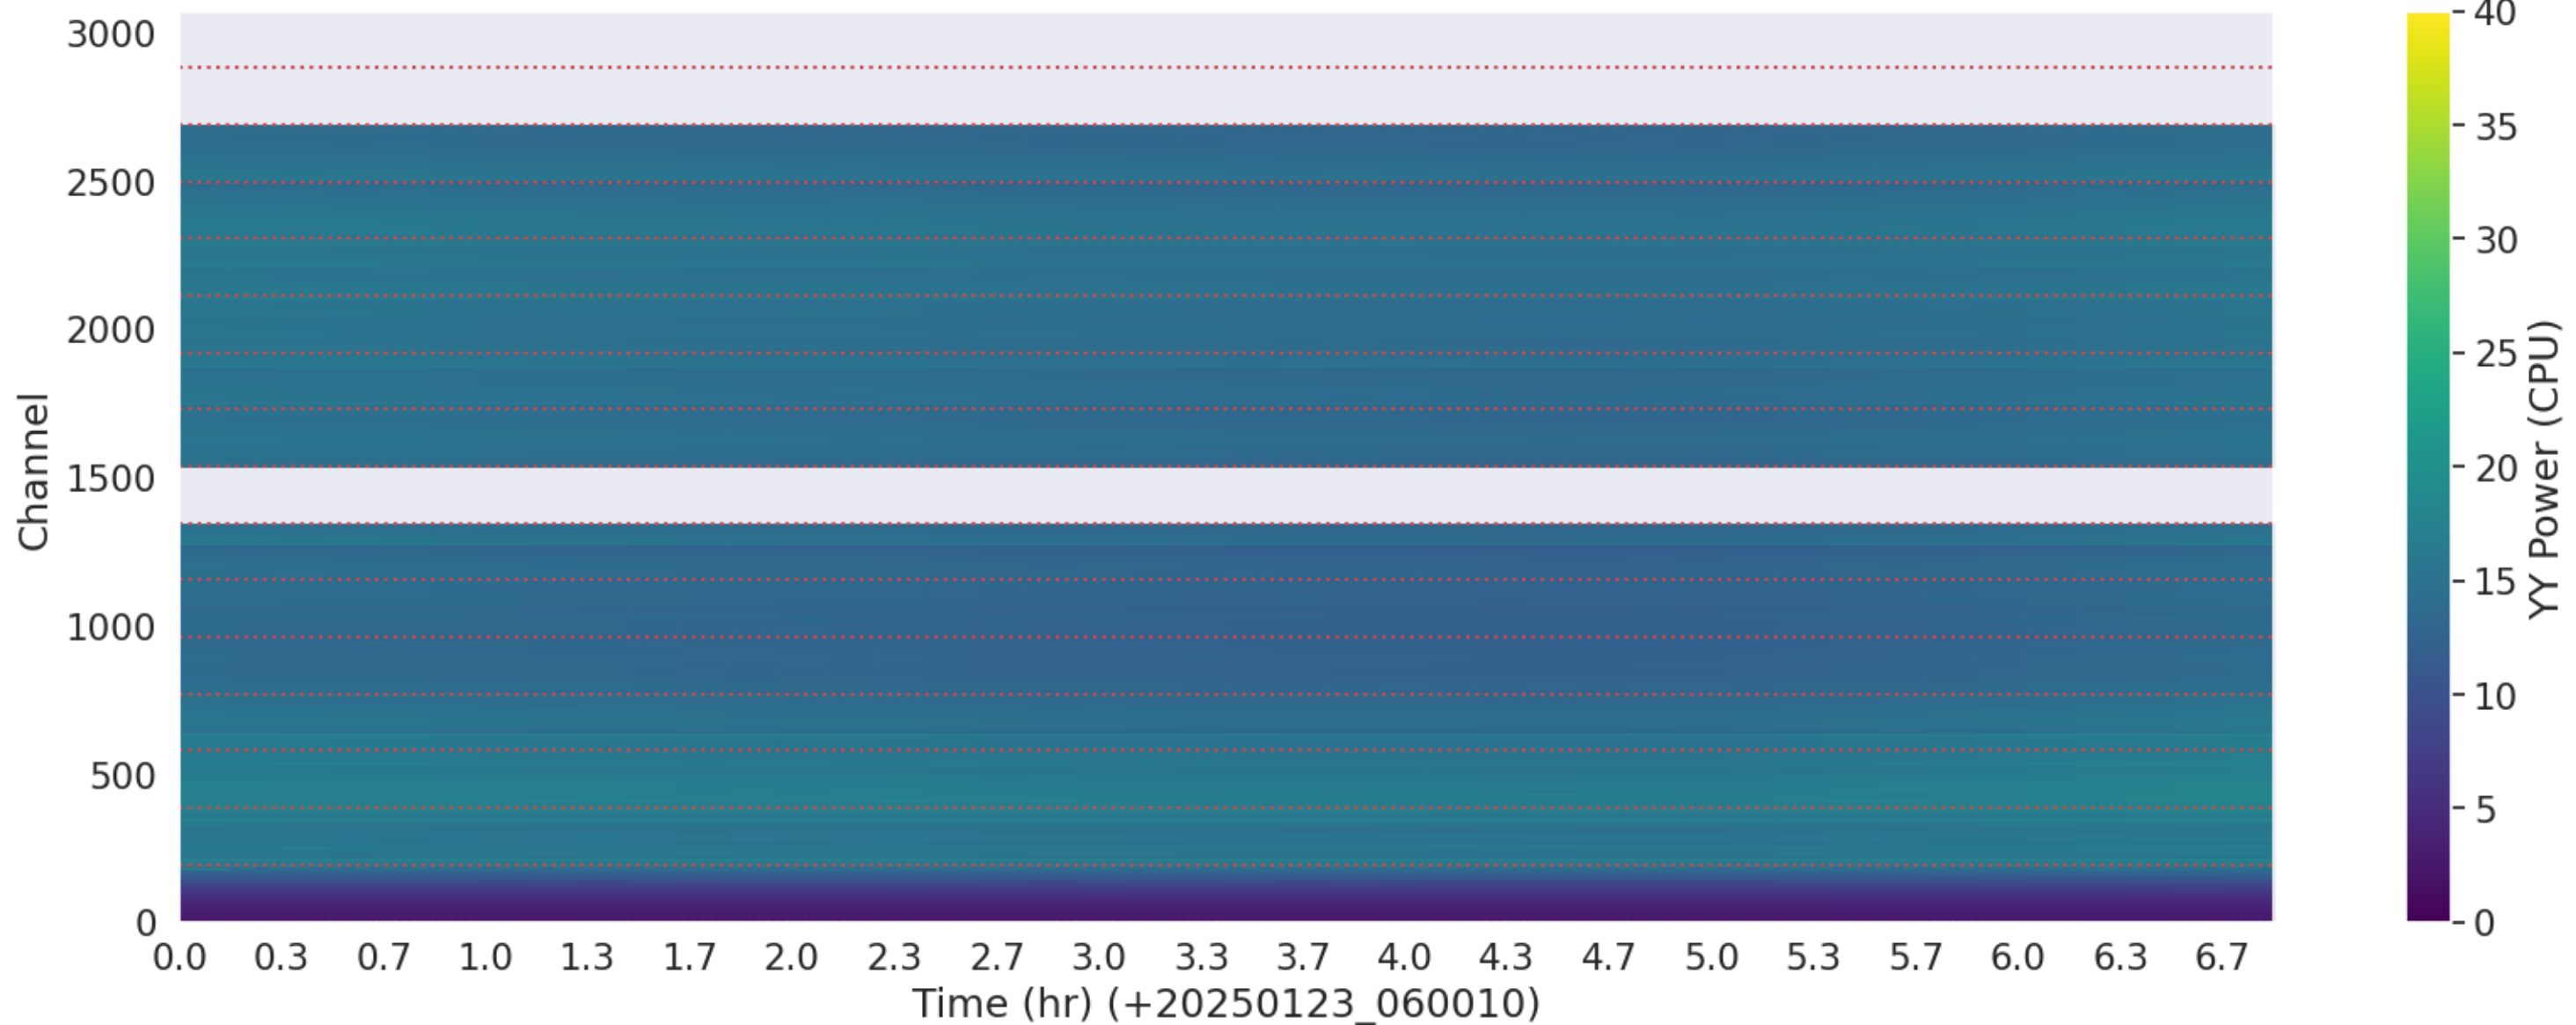

LWA352 - Correlator# 028 - YY - FLAGS: Good