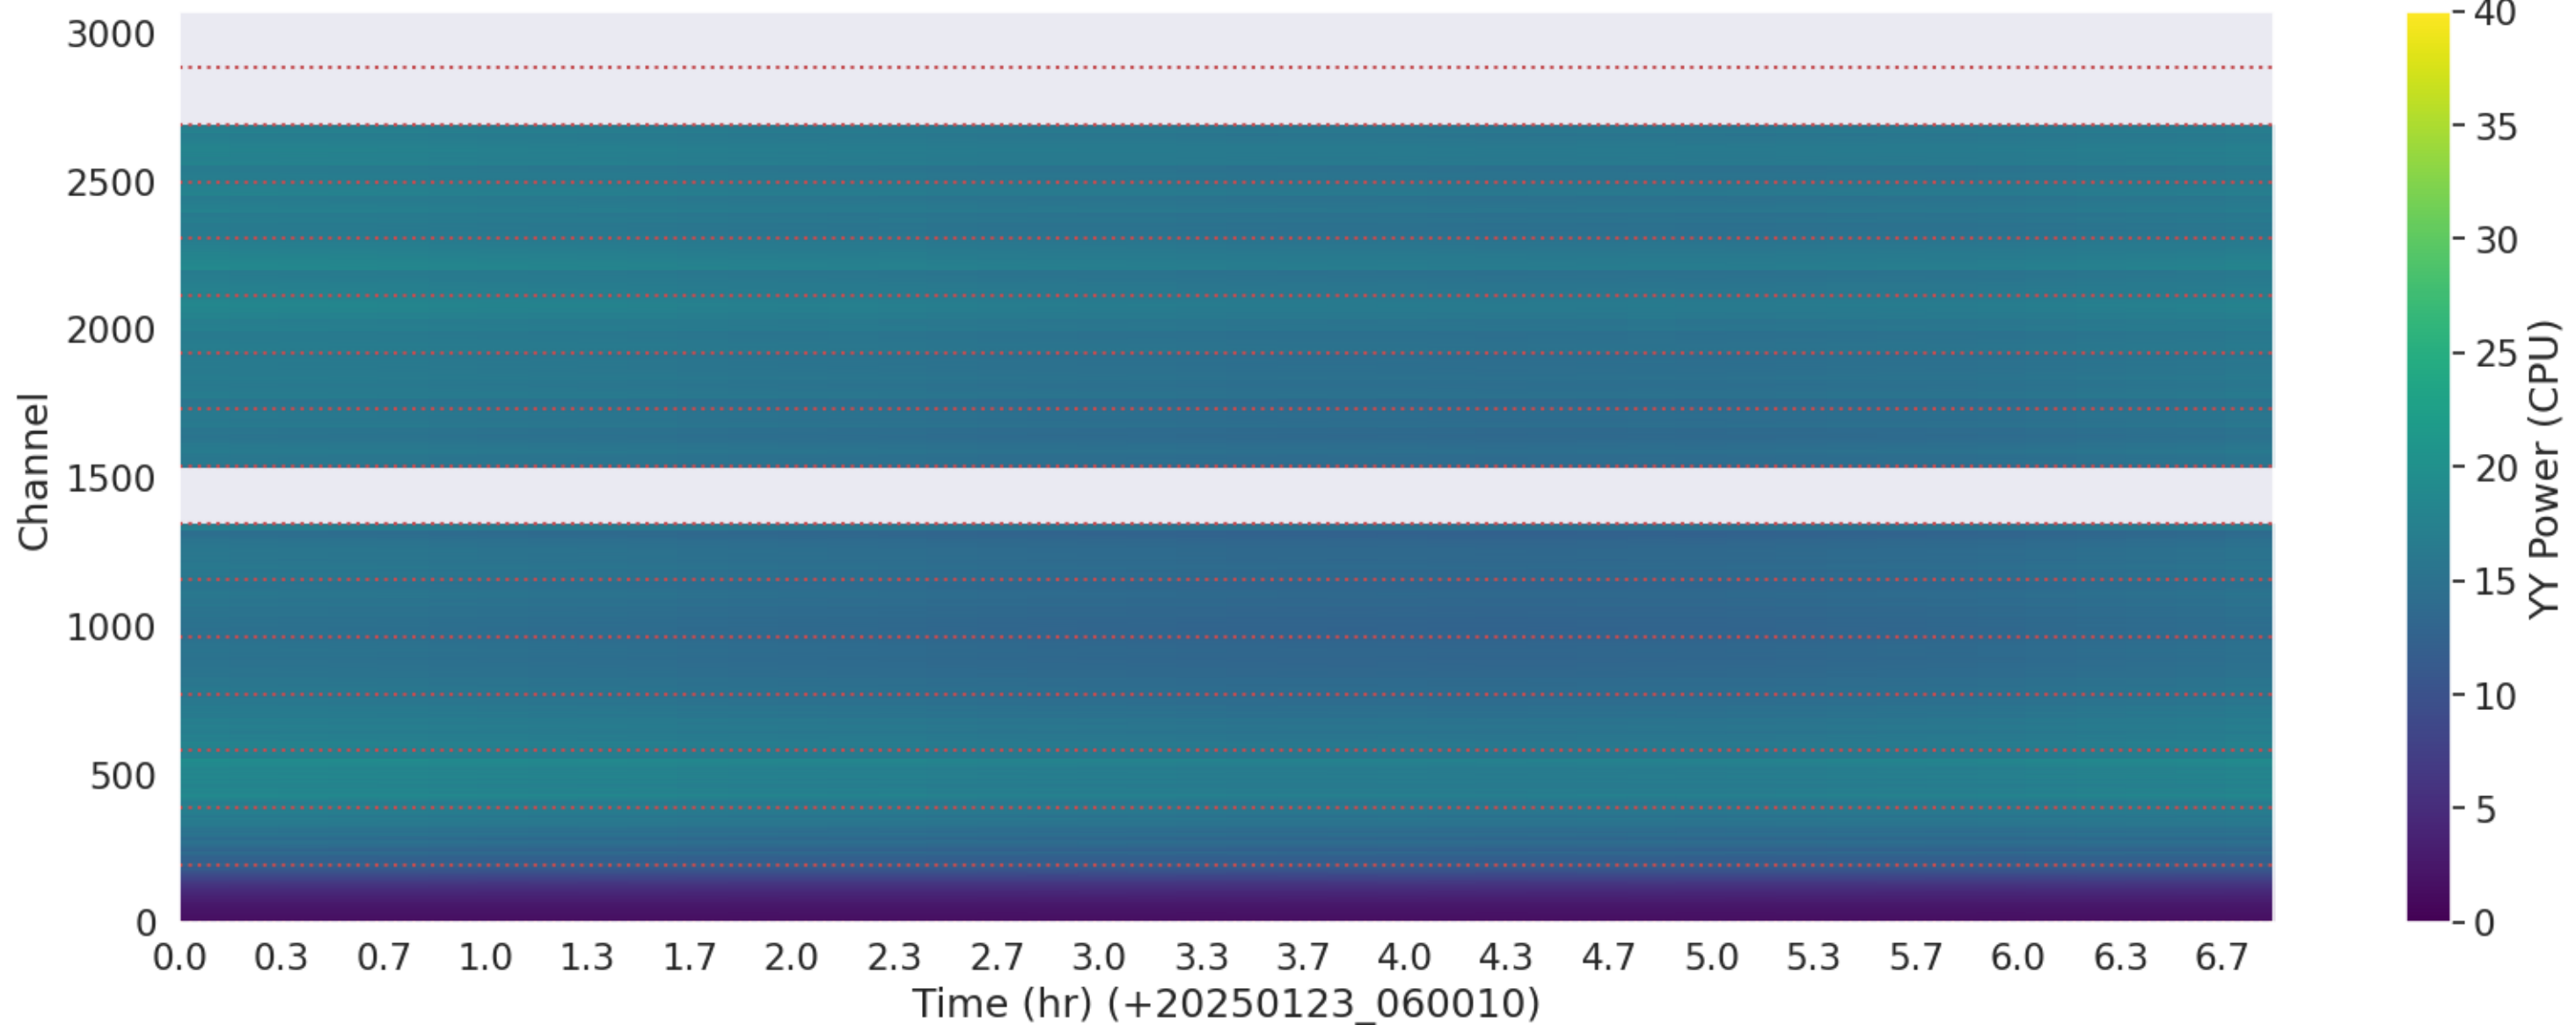

LWA242 - Correlator# 339 - YY - FLAGS: Good