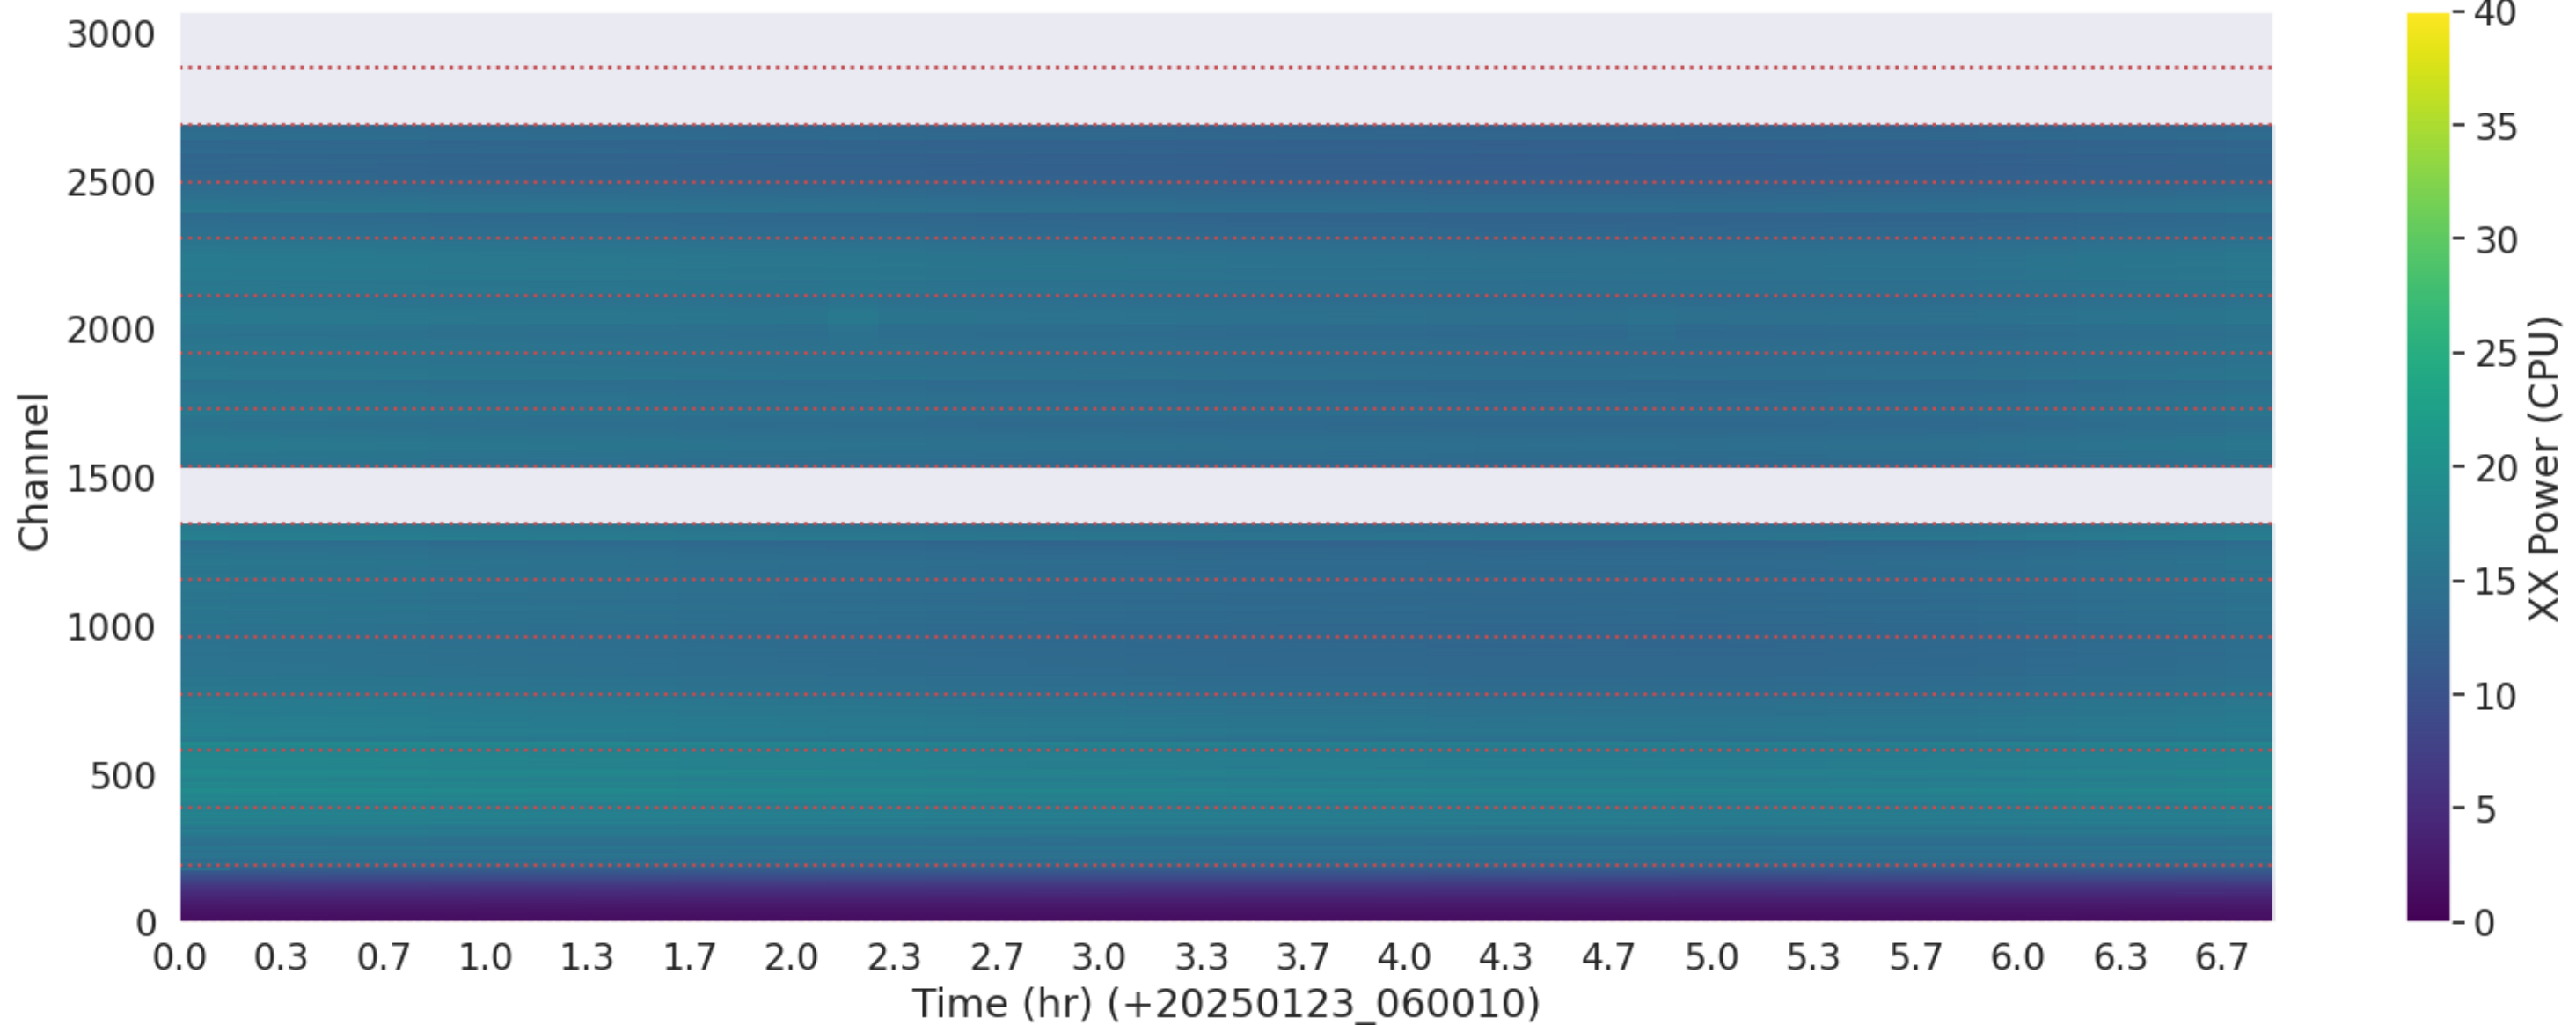

LWA180 - Correlator# 322 - XX - FLAGS: Good

LWA180 - Correlator# 322 - YY - FLAGS: Good

LWA179 - Correlator# 323 - XX - FLAGS: Good

LWA179 - Correlator# 323 - YY - FLAGS: Good

LWA183 - Correlator# 324 - XX - FLAGS: Good