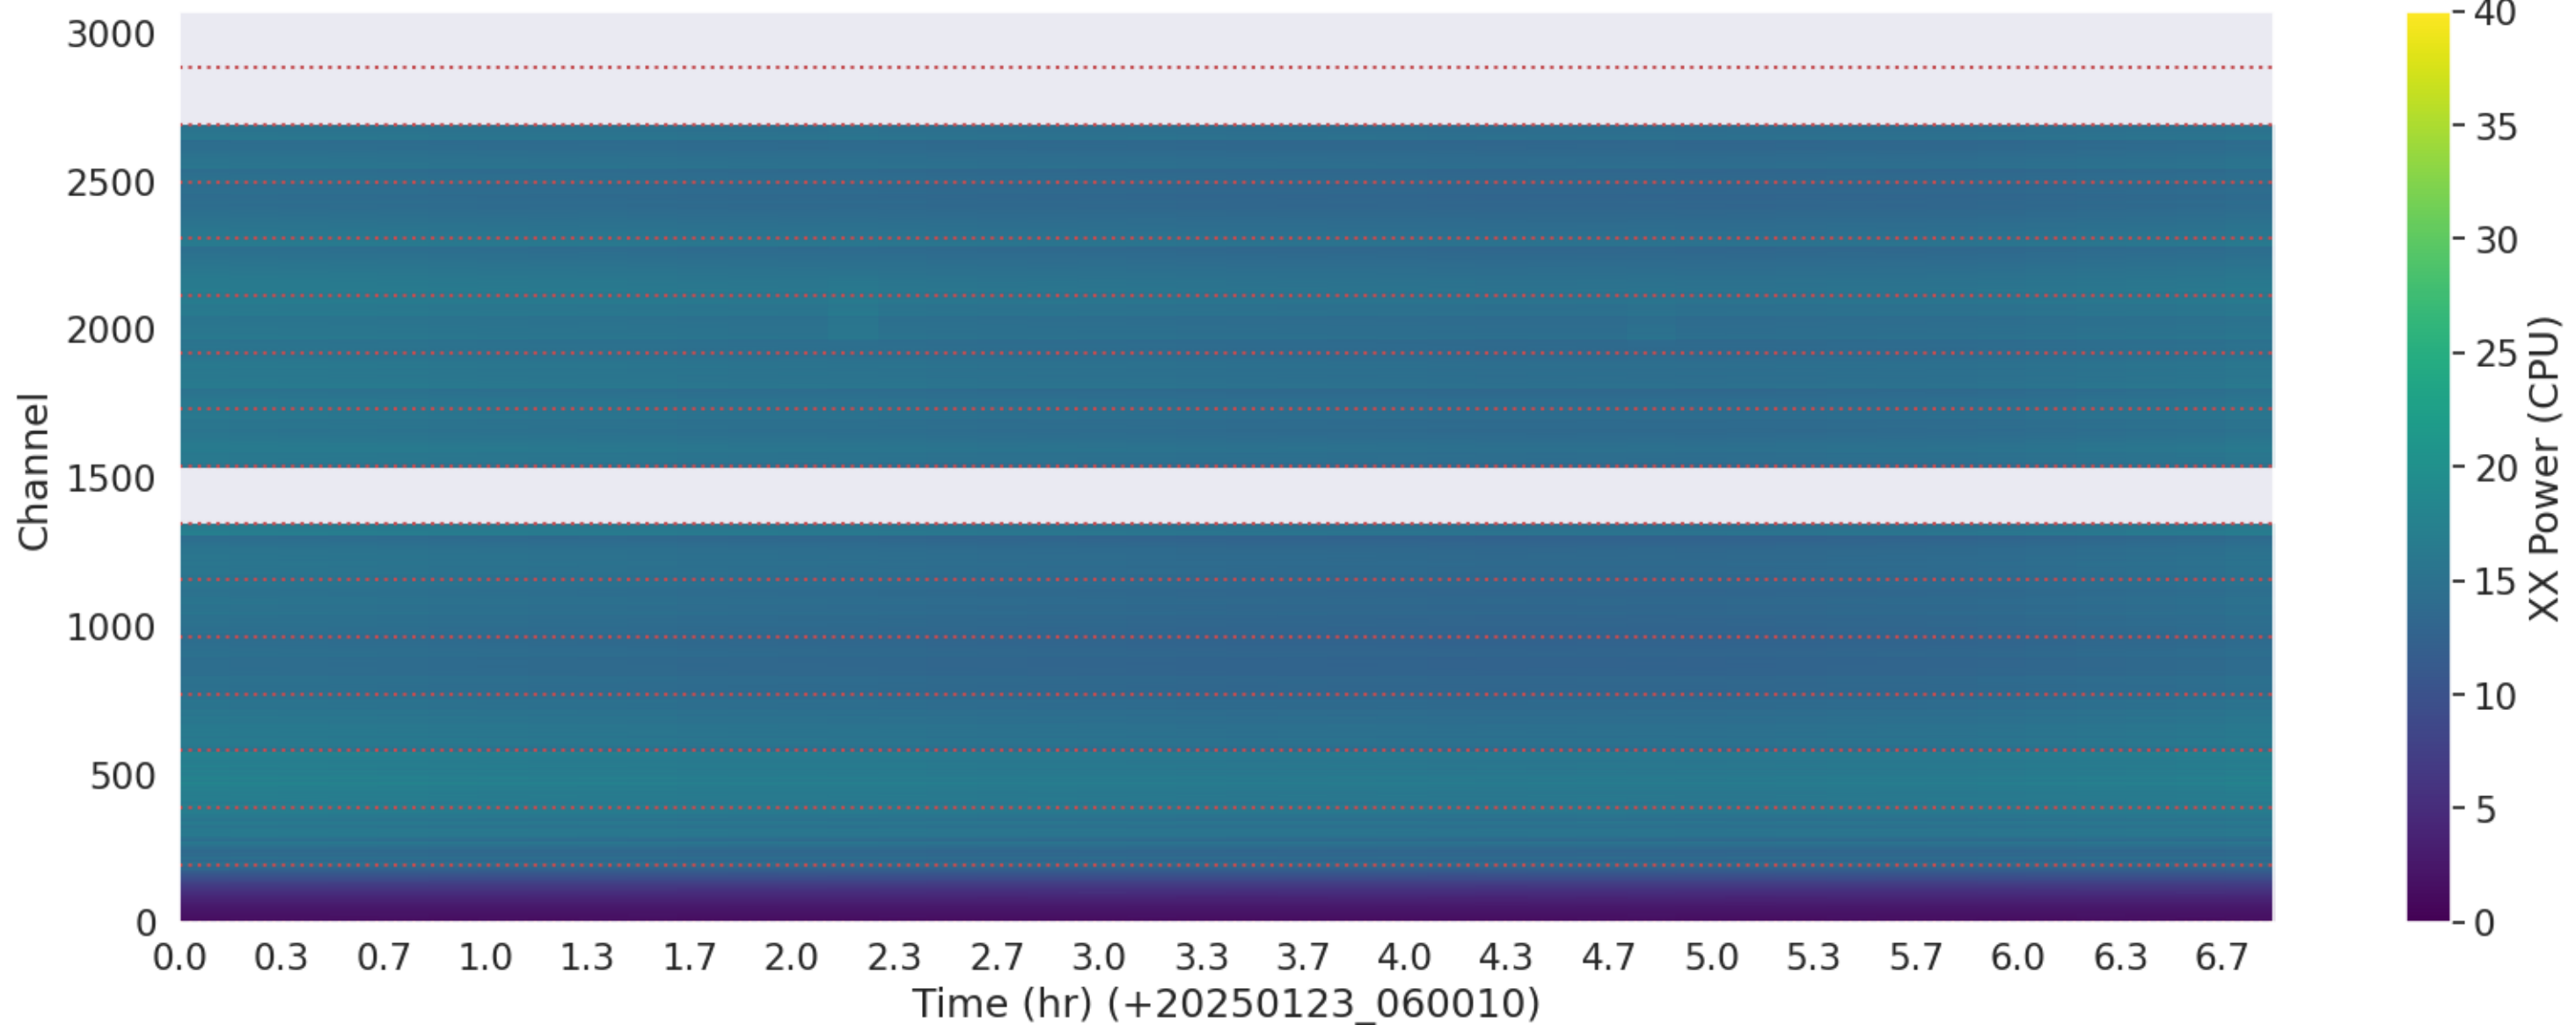

LWA364 - Correlator# 127 - YY - FLAGS: Good

LWA030 - Correlator# 128 - XX - FLAGS: Good

LWA030 - Correlator# 128 - YY - FLAGS: Good

LWA028 - Correlator# 129 - XX - FLAGS: Good

LWA028 - Correlator# 129 - YY - FLAGS: Good