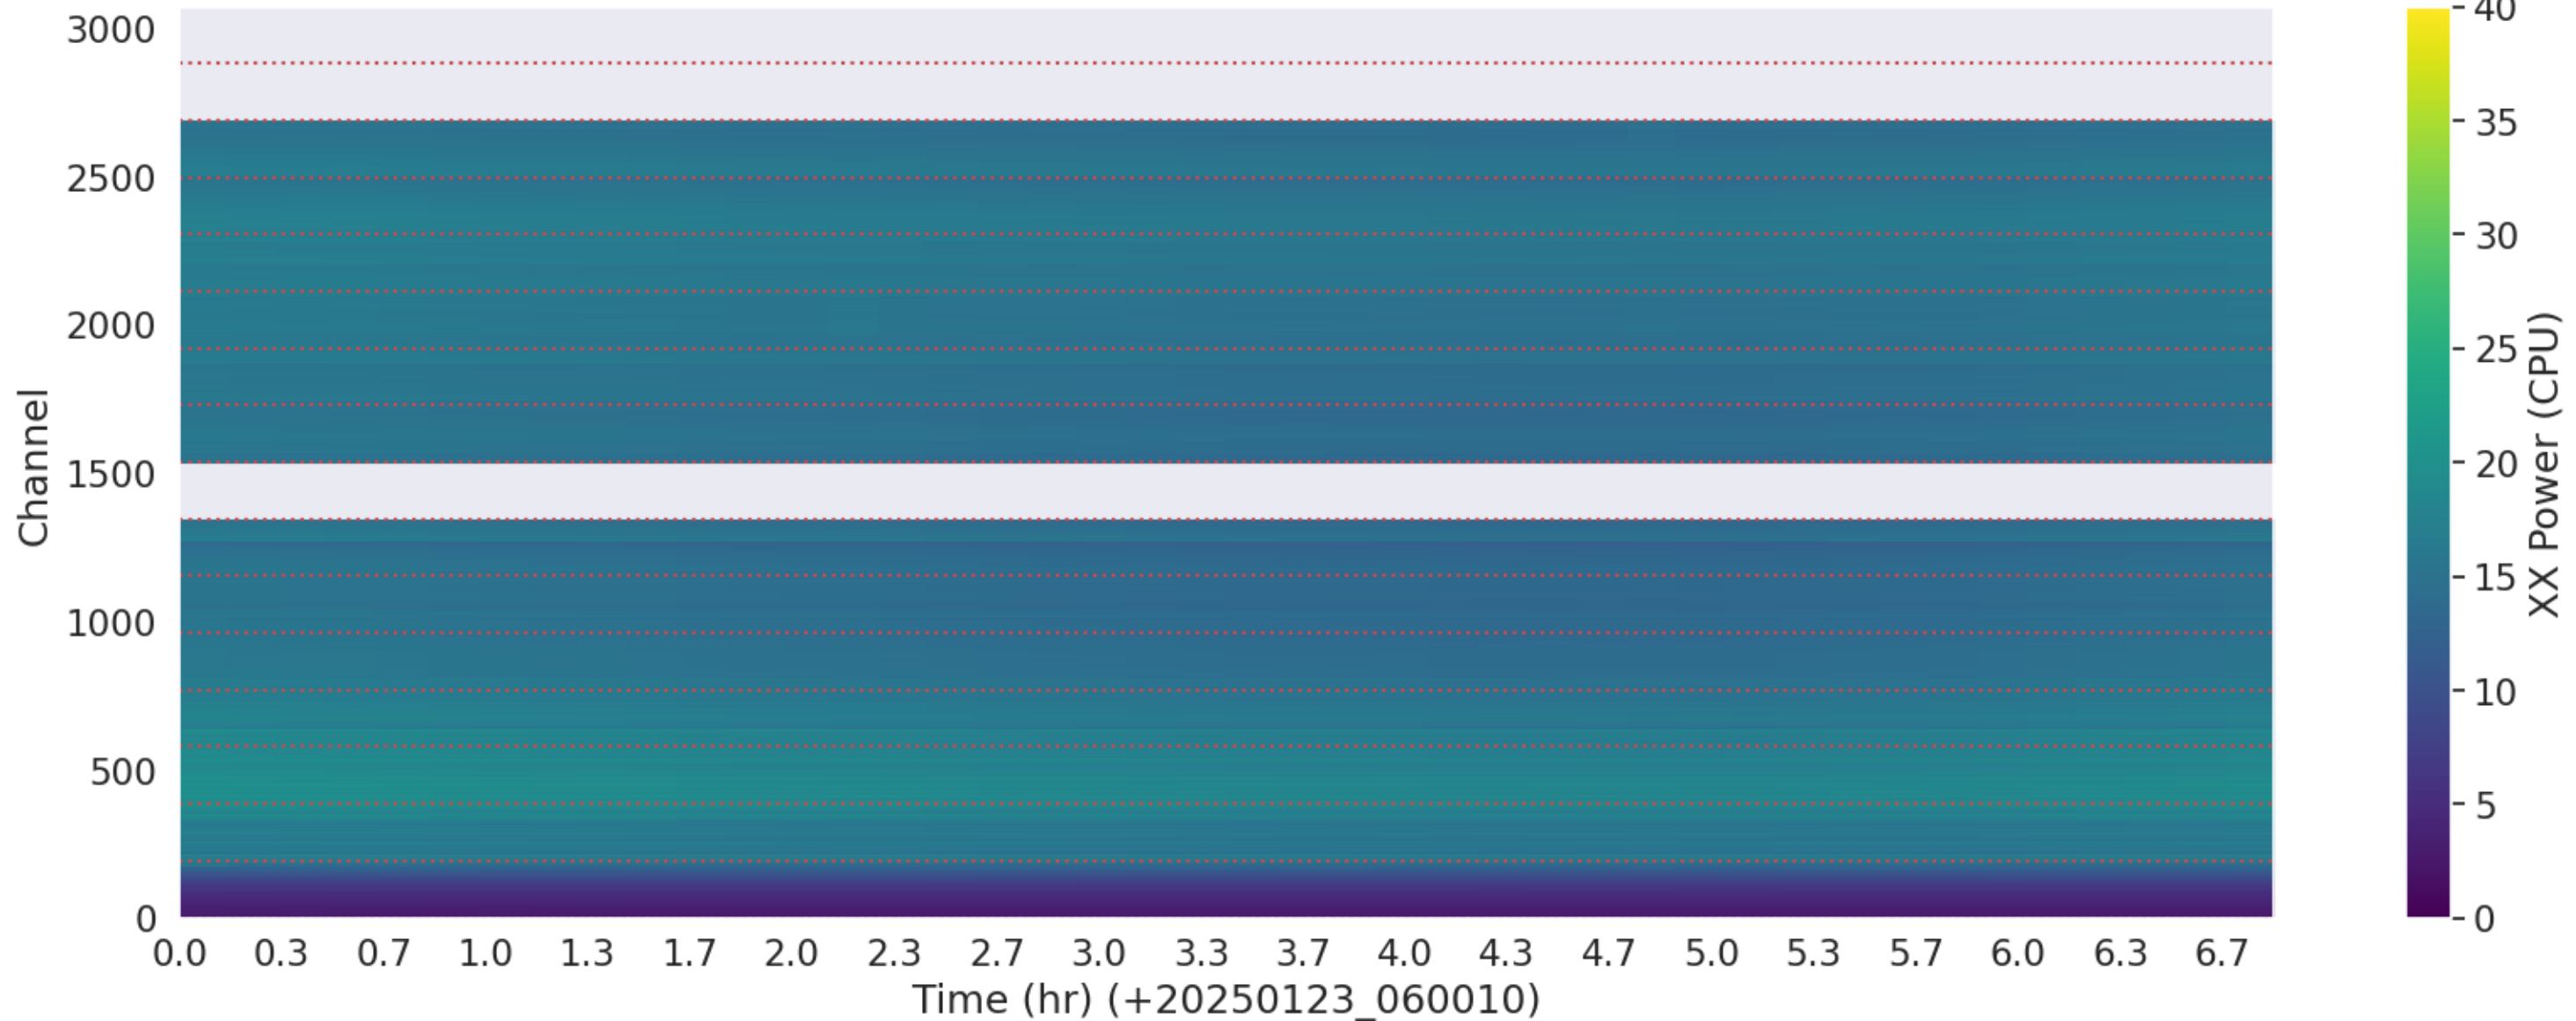

LWA298 - Correlator# 049 - XX - FLAGS: Good