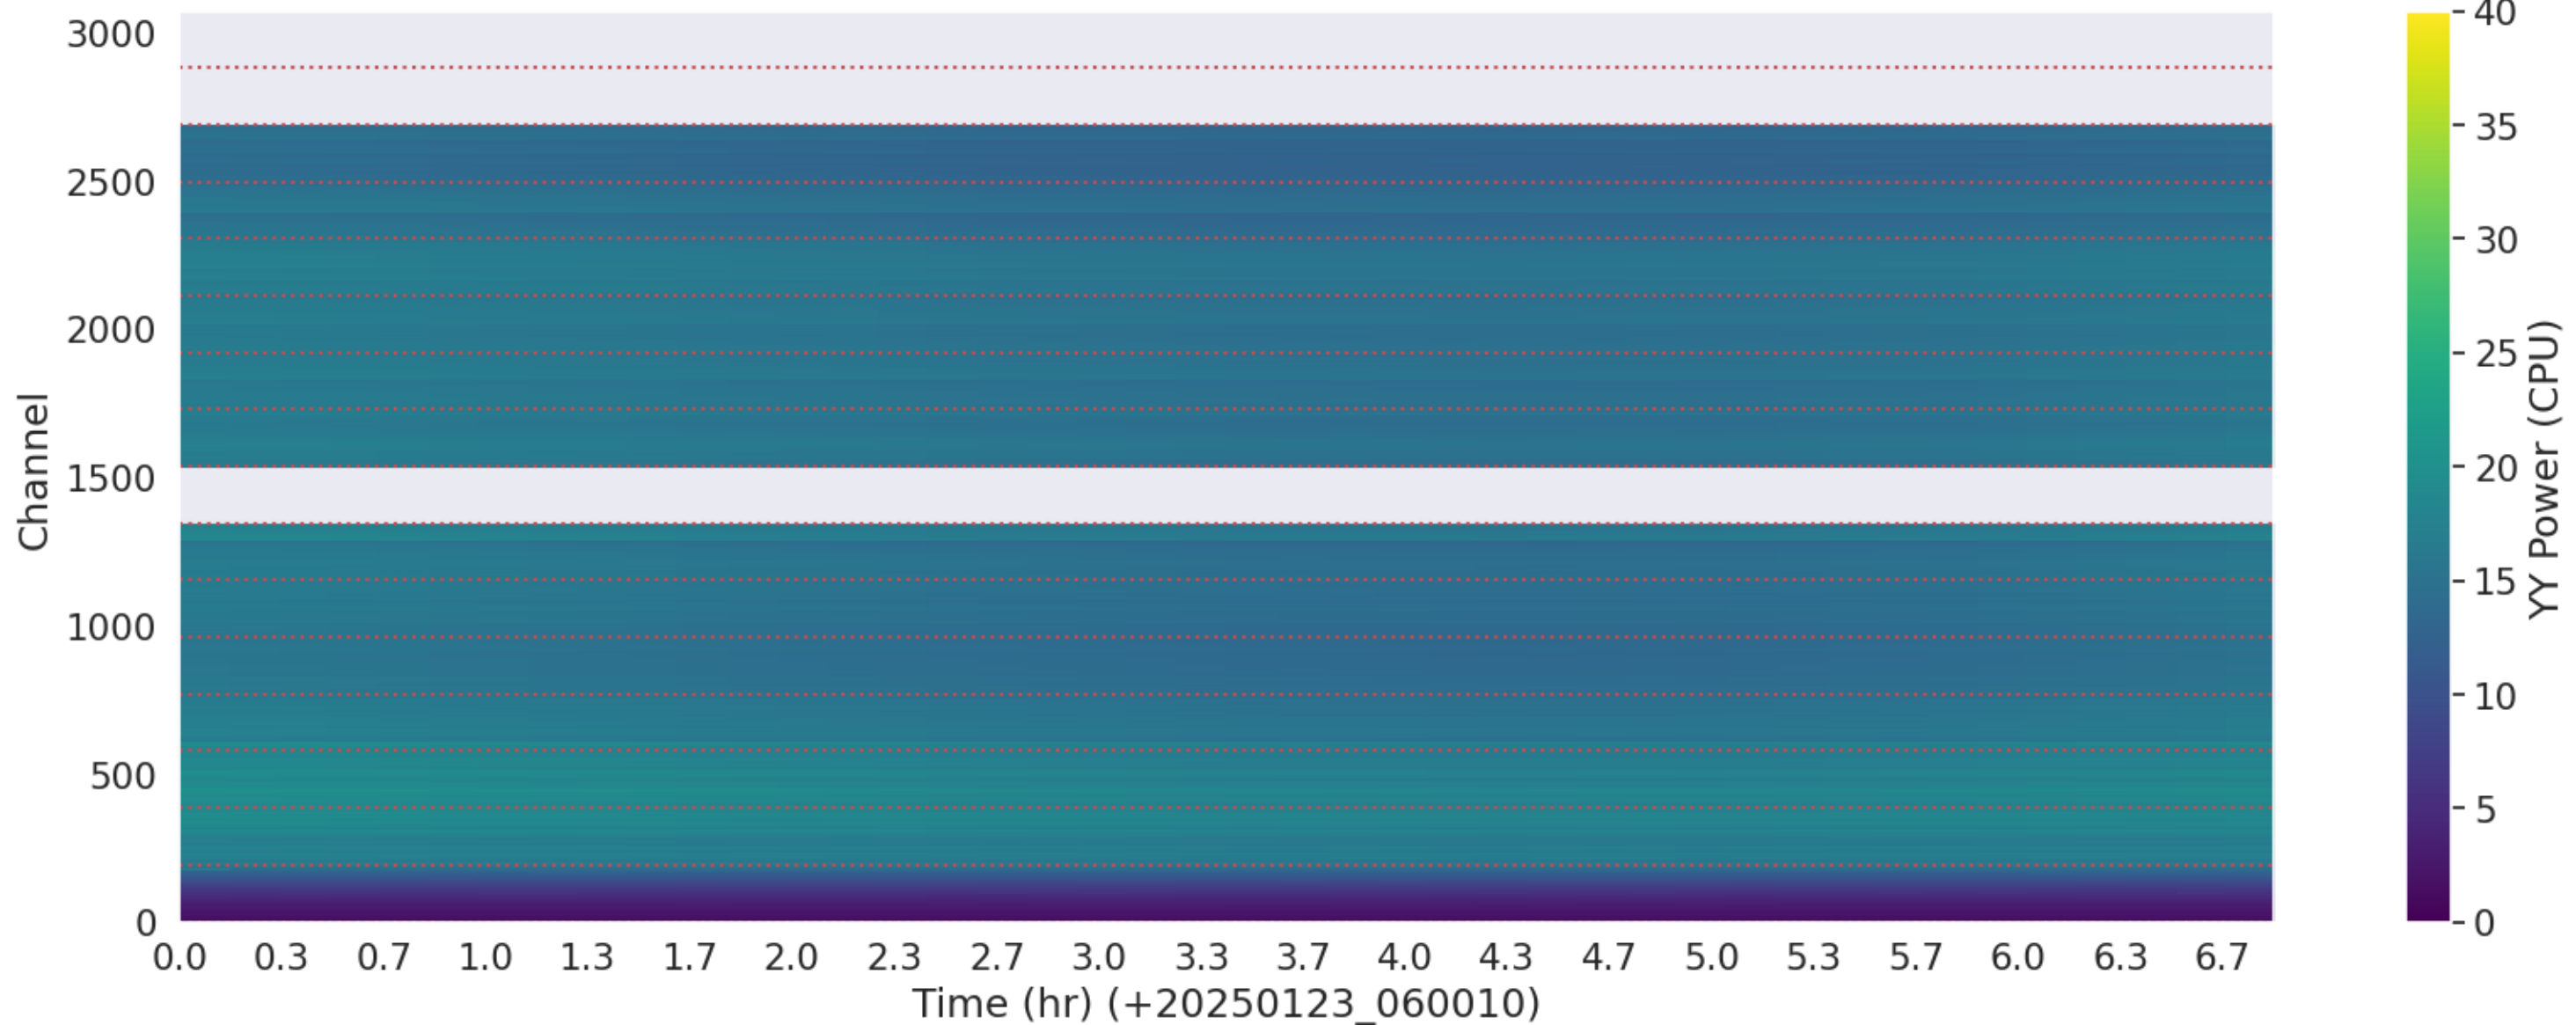

LWA183 - Correlator# 324 - YY - FLAGS: Good