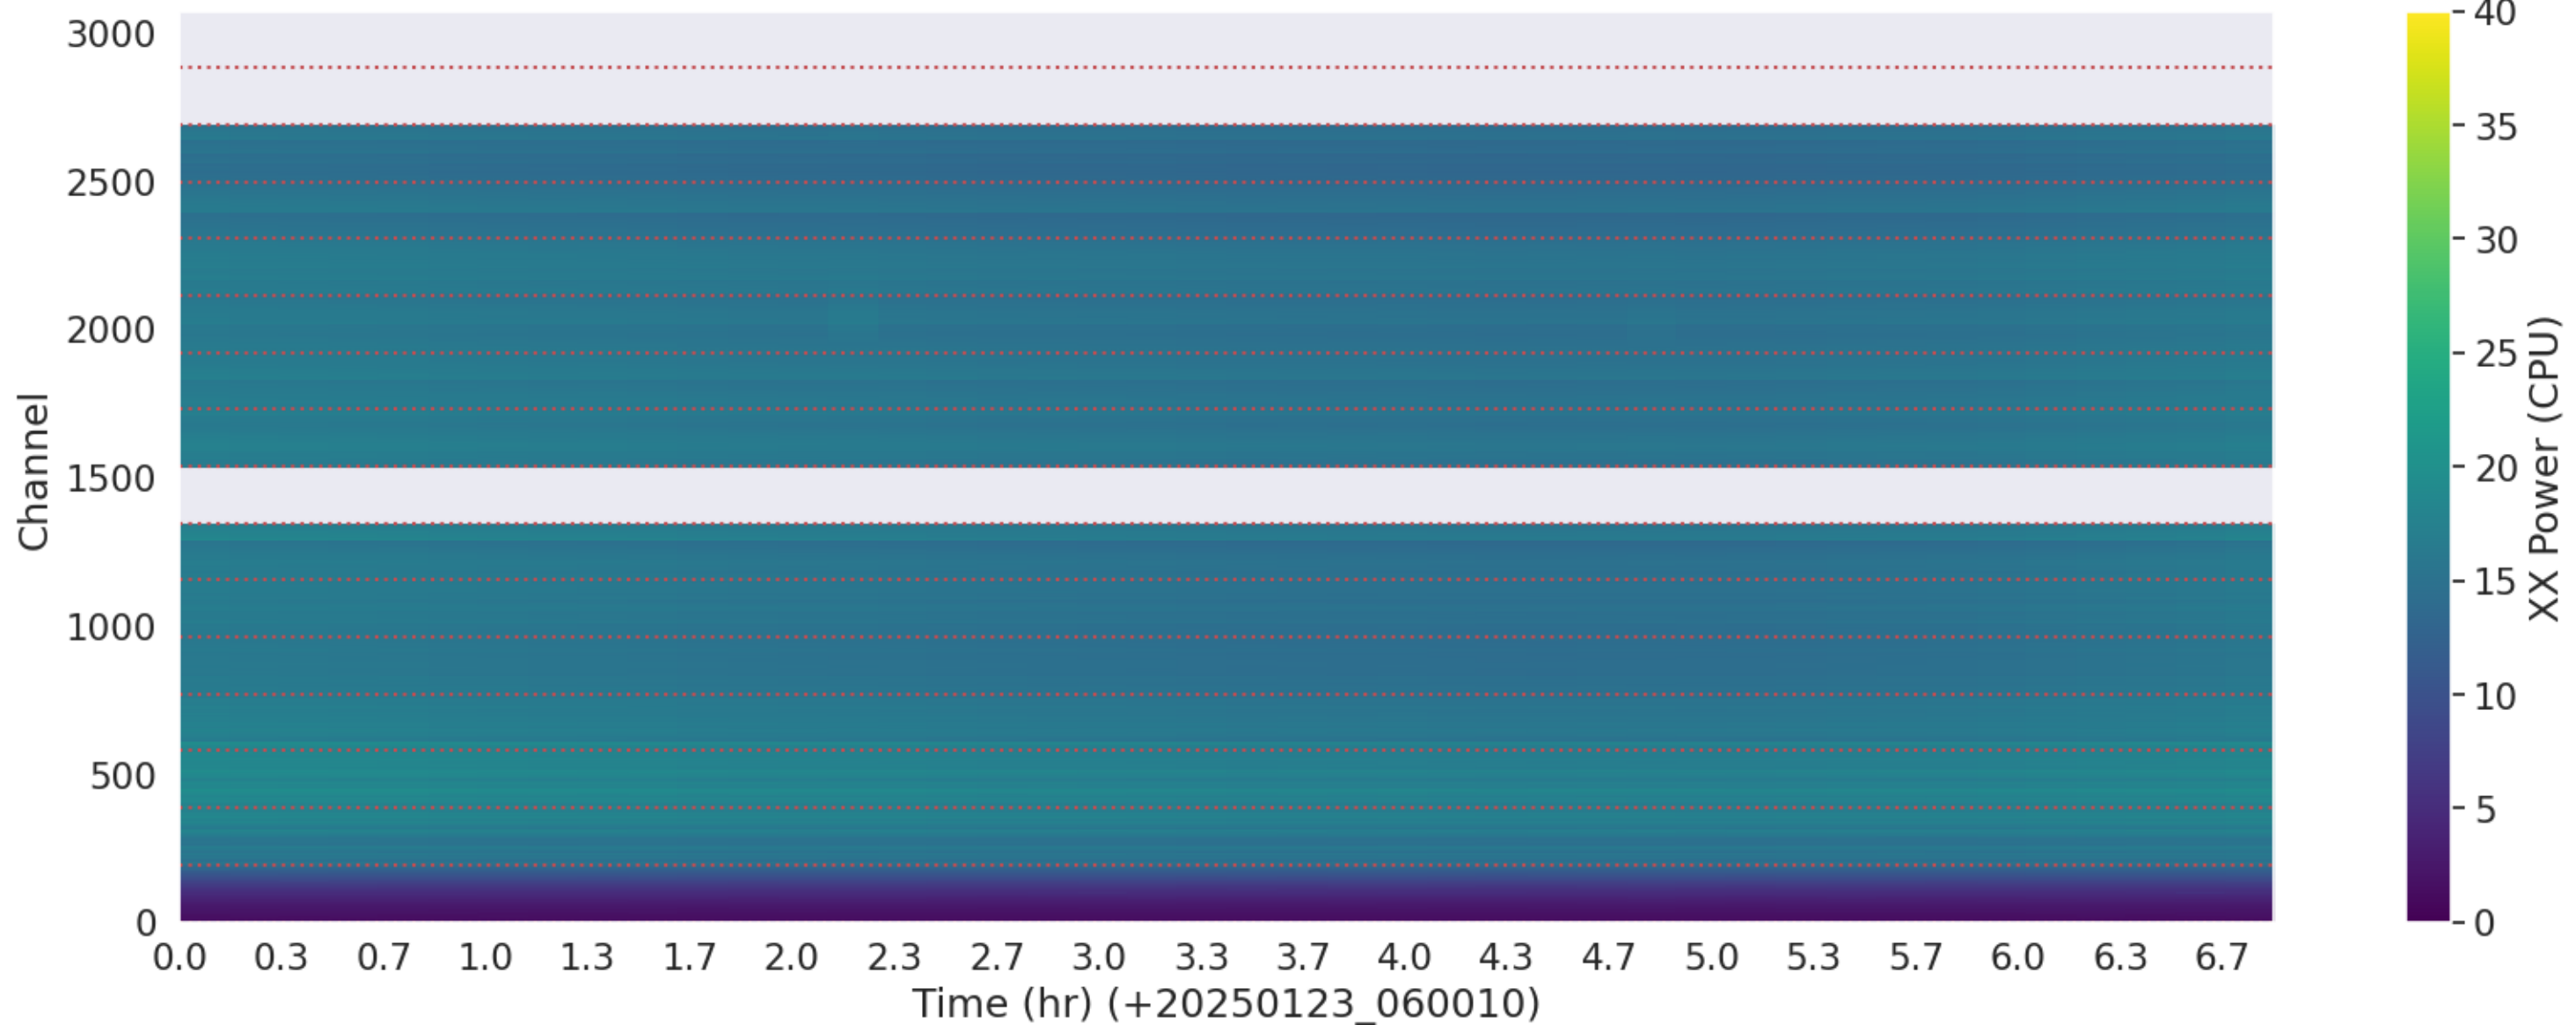

LWA061 - Correlator# 139 - XX - FLAGS: Good