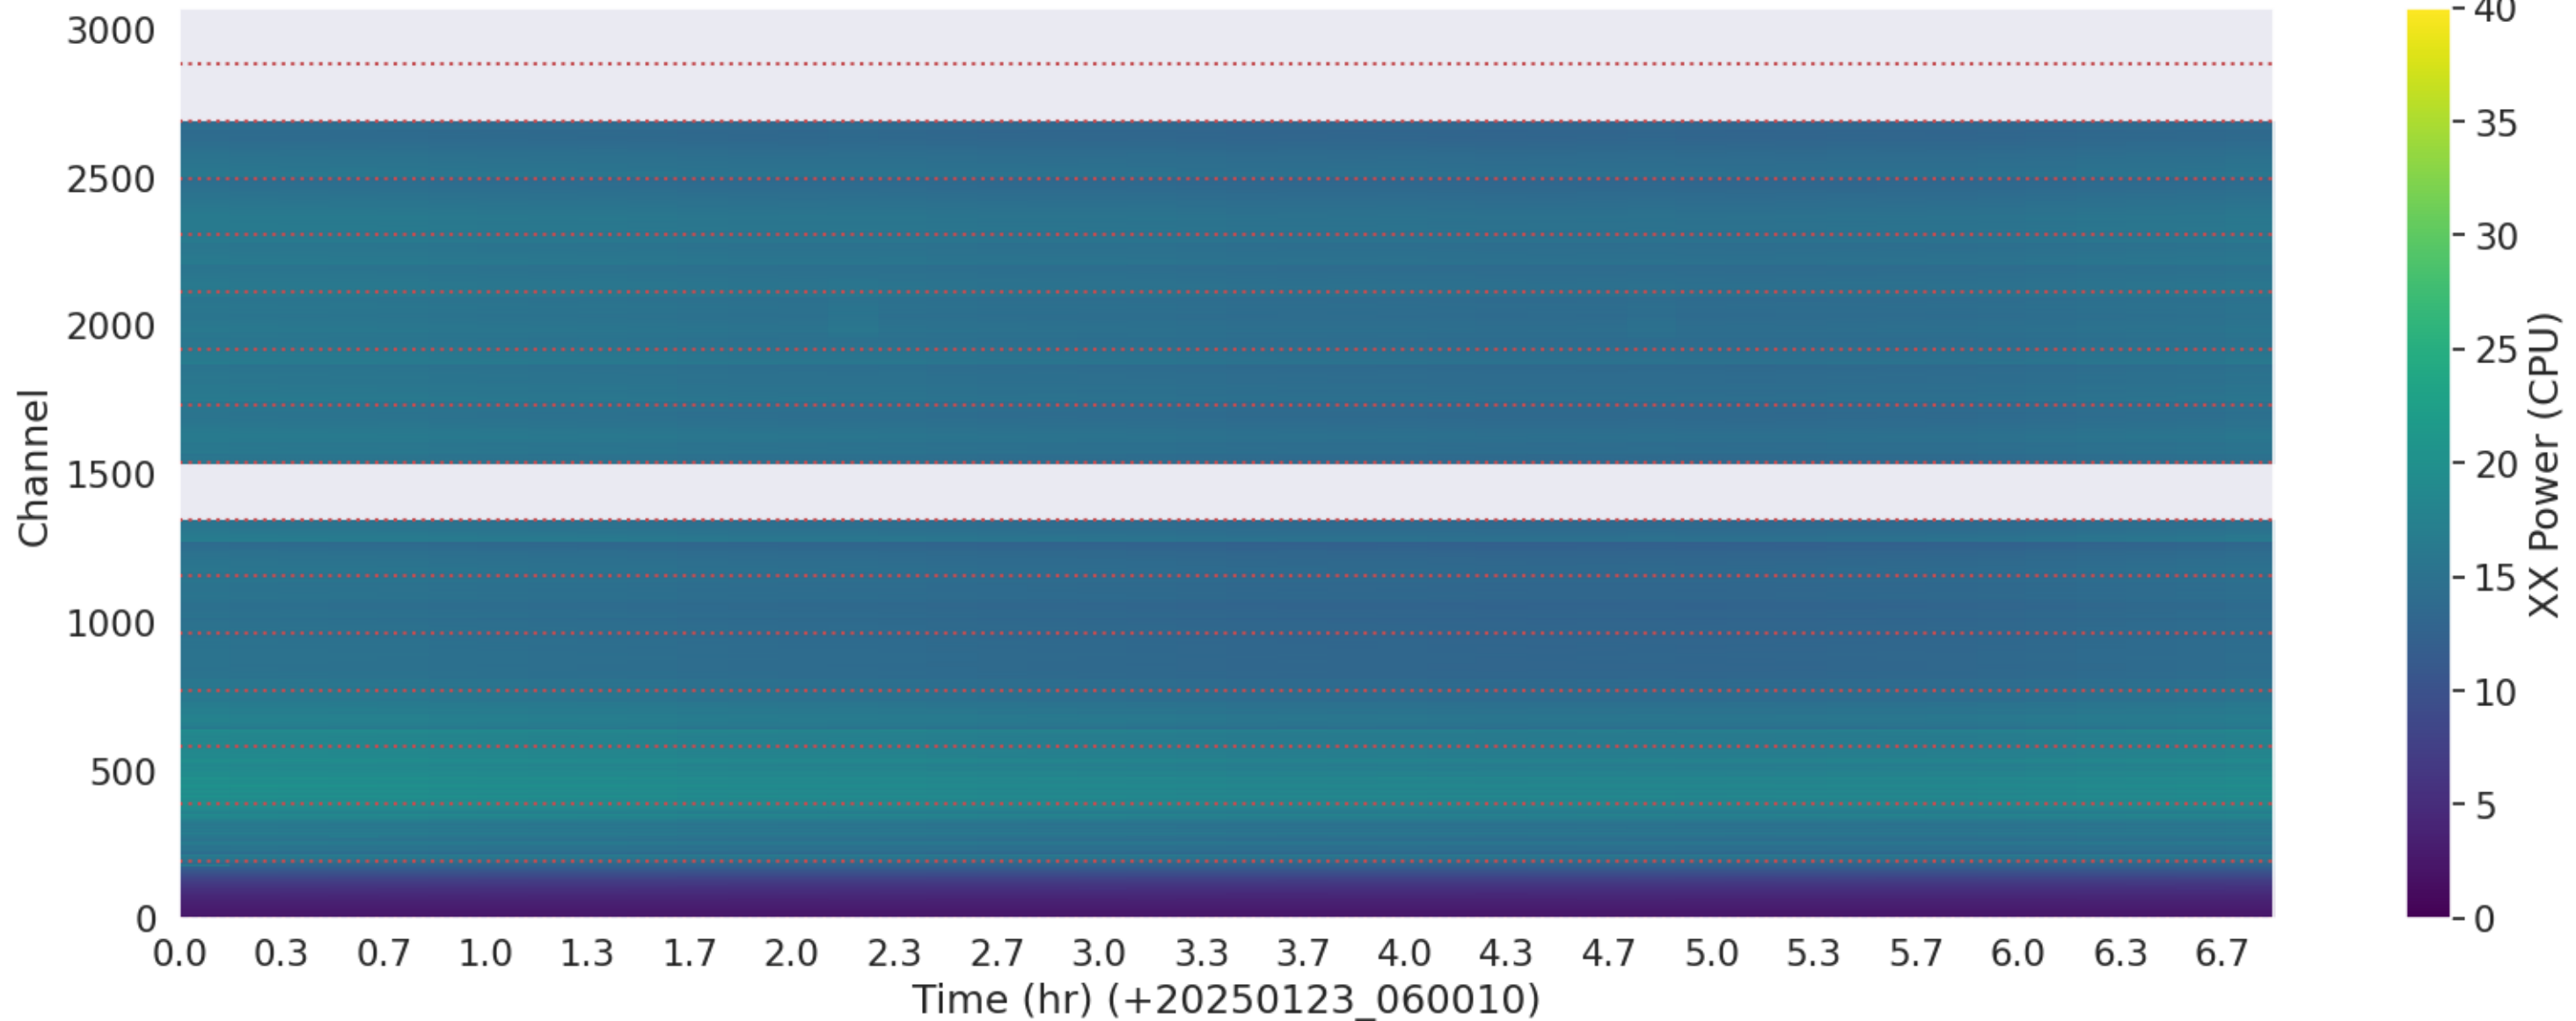

LWA269 - Correlator# 005 - YY - FLAGS: Good

LWA276 - Correlator# 006 - XX - FLAGS: Good

LWA276 - Correlator# 006 - YY - FLAGS: Good

LWA278 - Correlator# 008 - XX - FLAGS: Good

LWA278 - Correlator# 008 - YY - FLAGS: Good