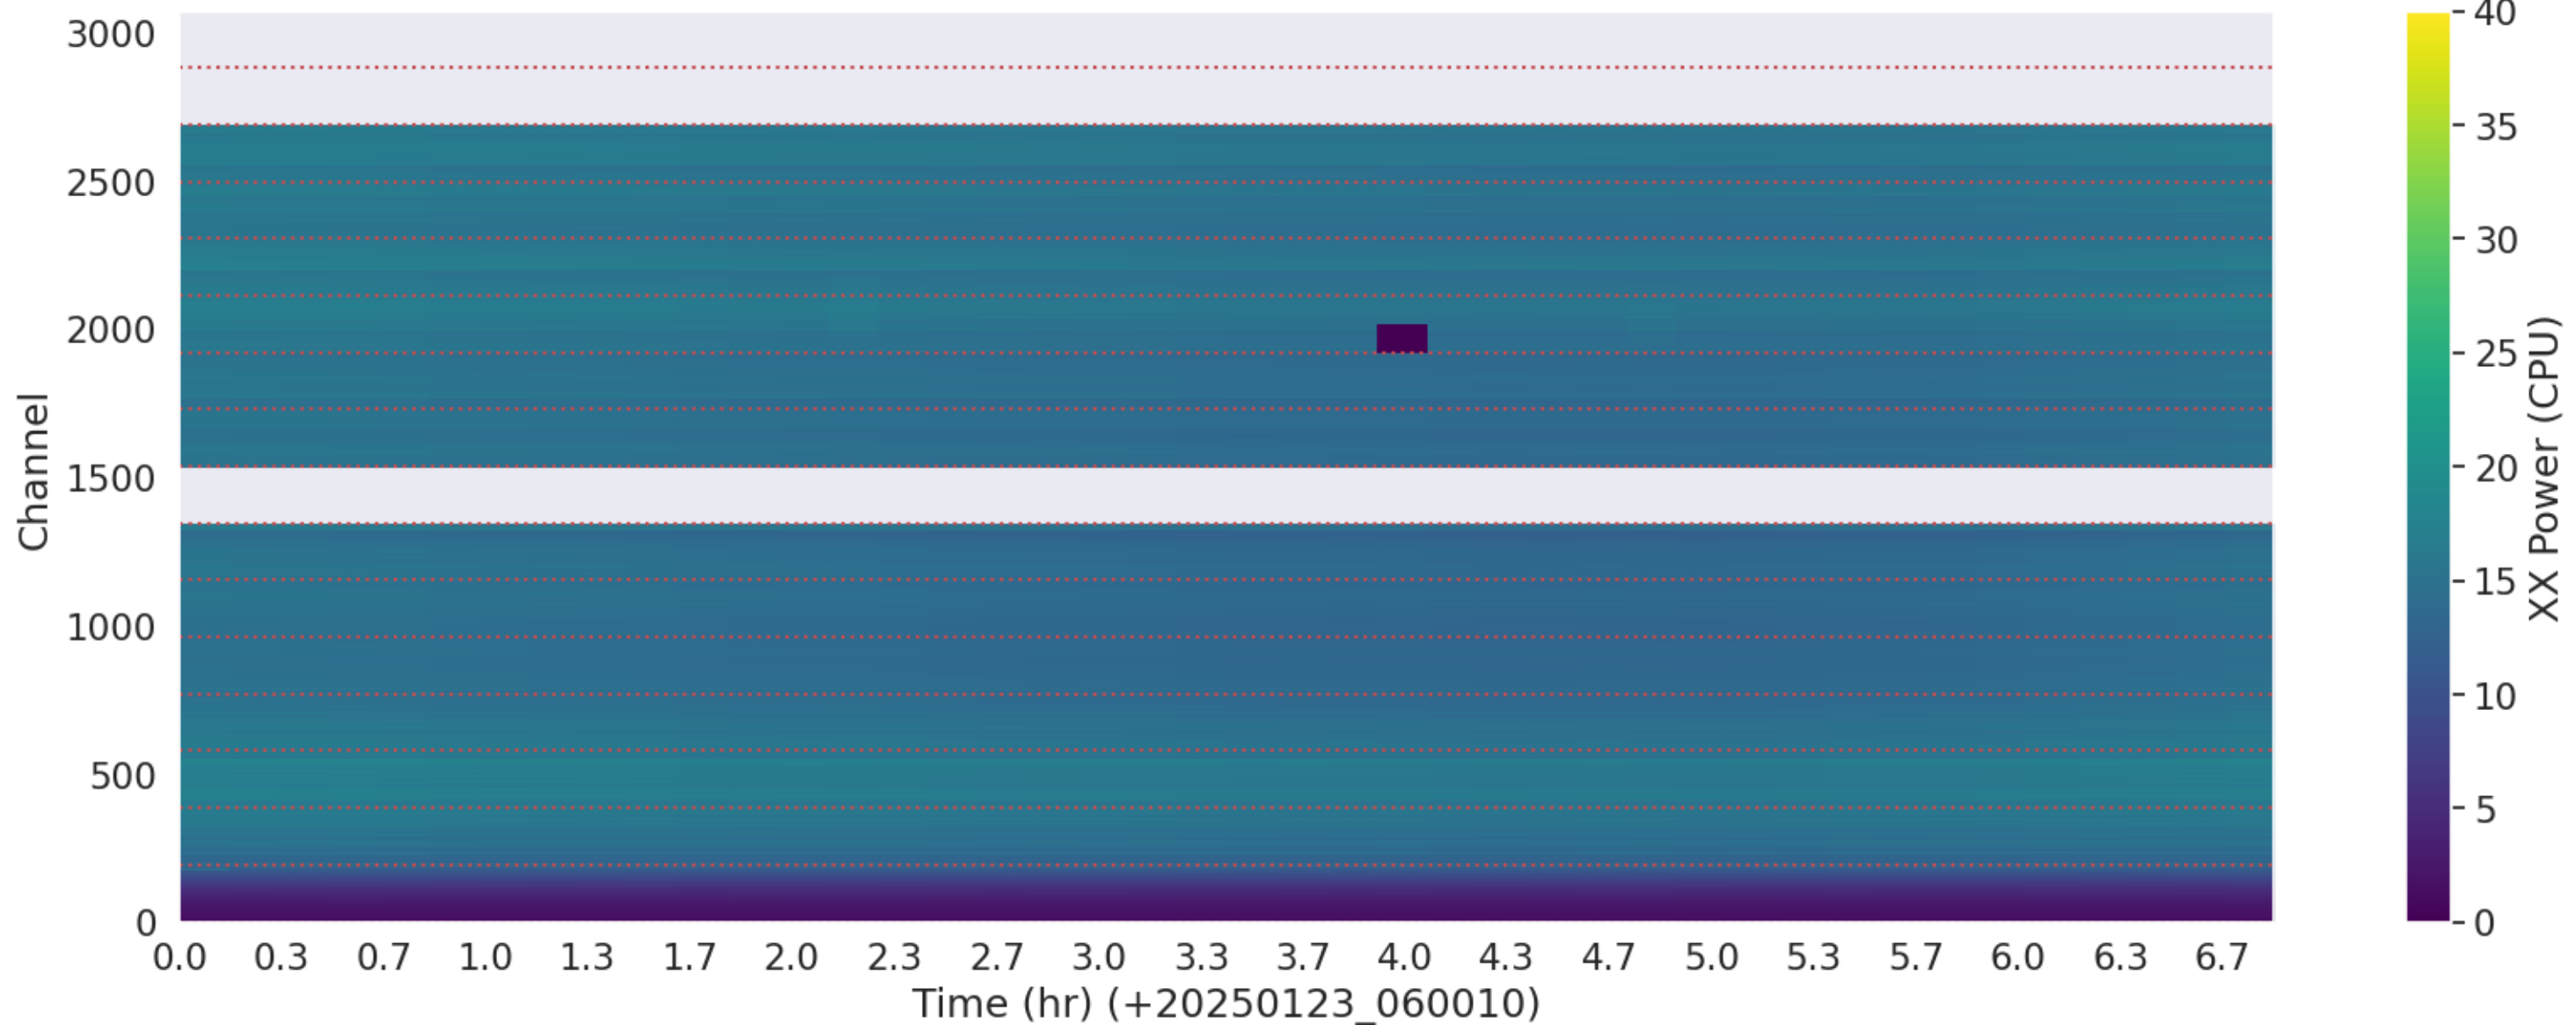

LWA238 - Correlator# 310 - XX - FLAGS: Good