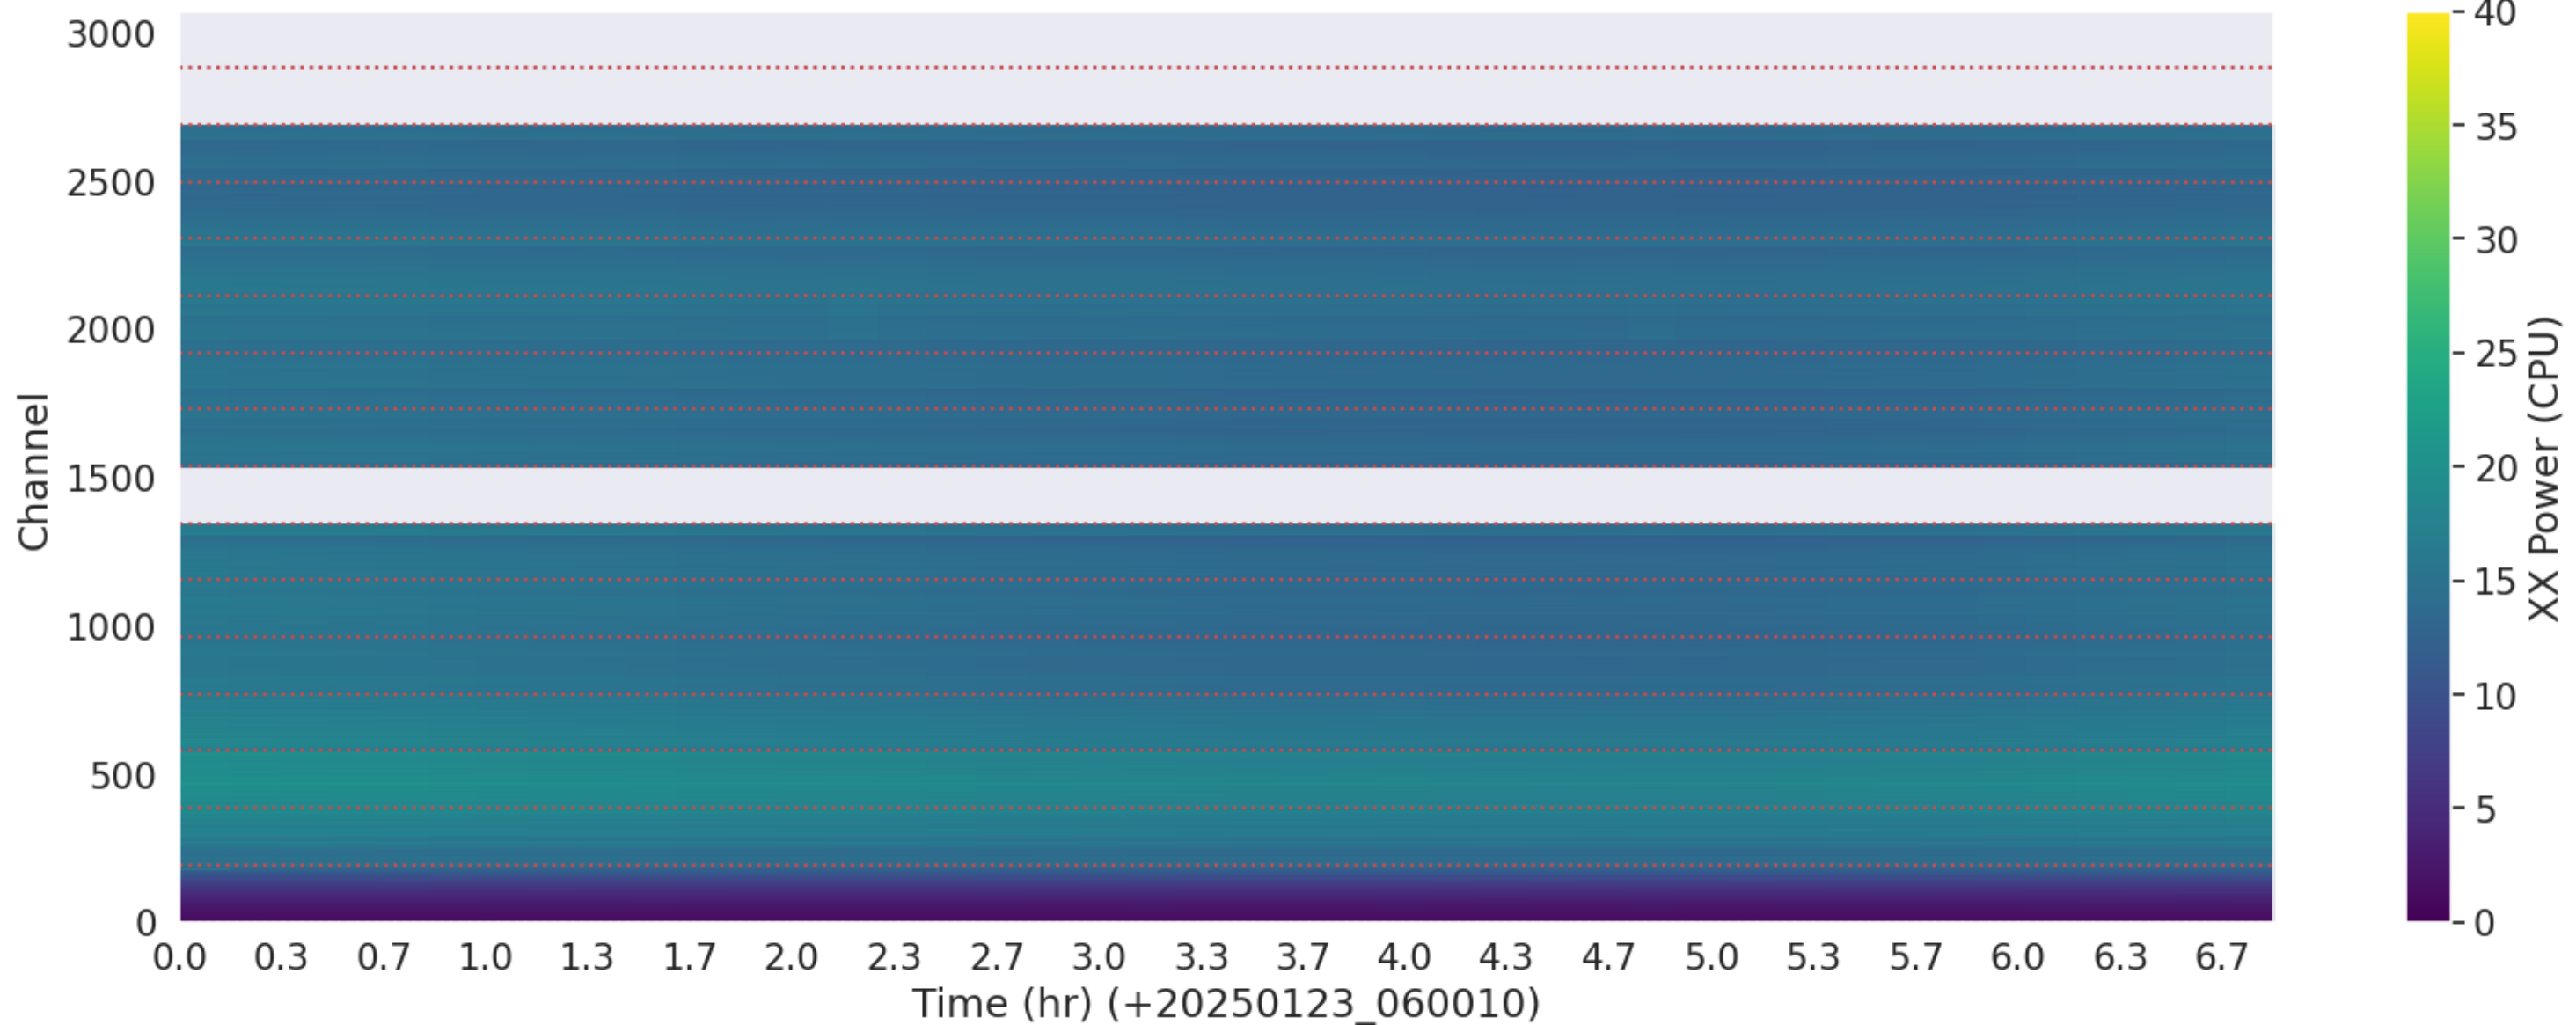

LWA256 - Correlator# 347 - XX - FLAGS: Good