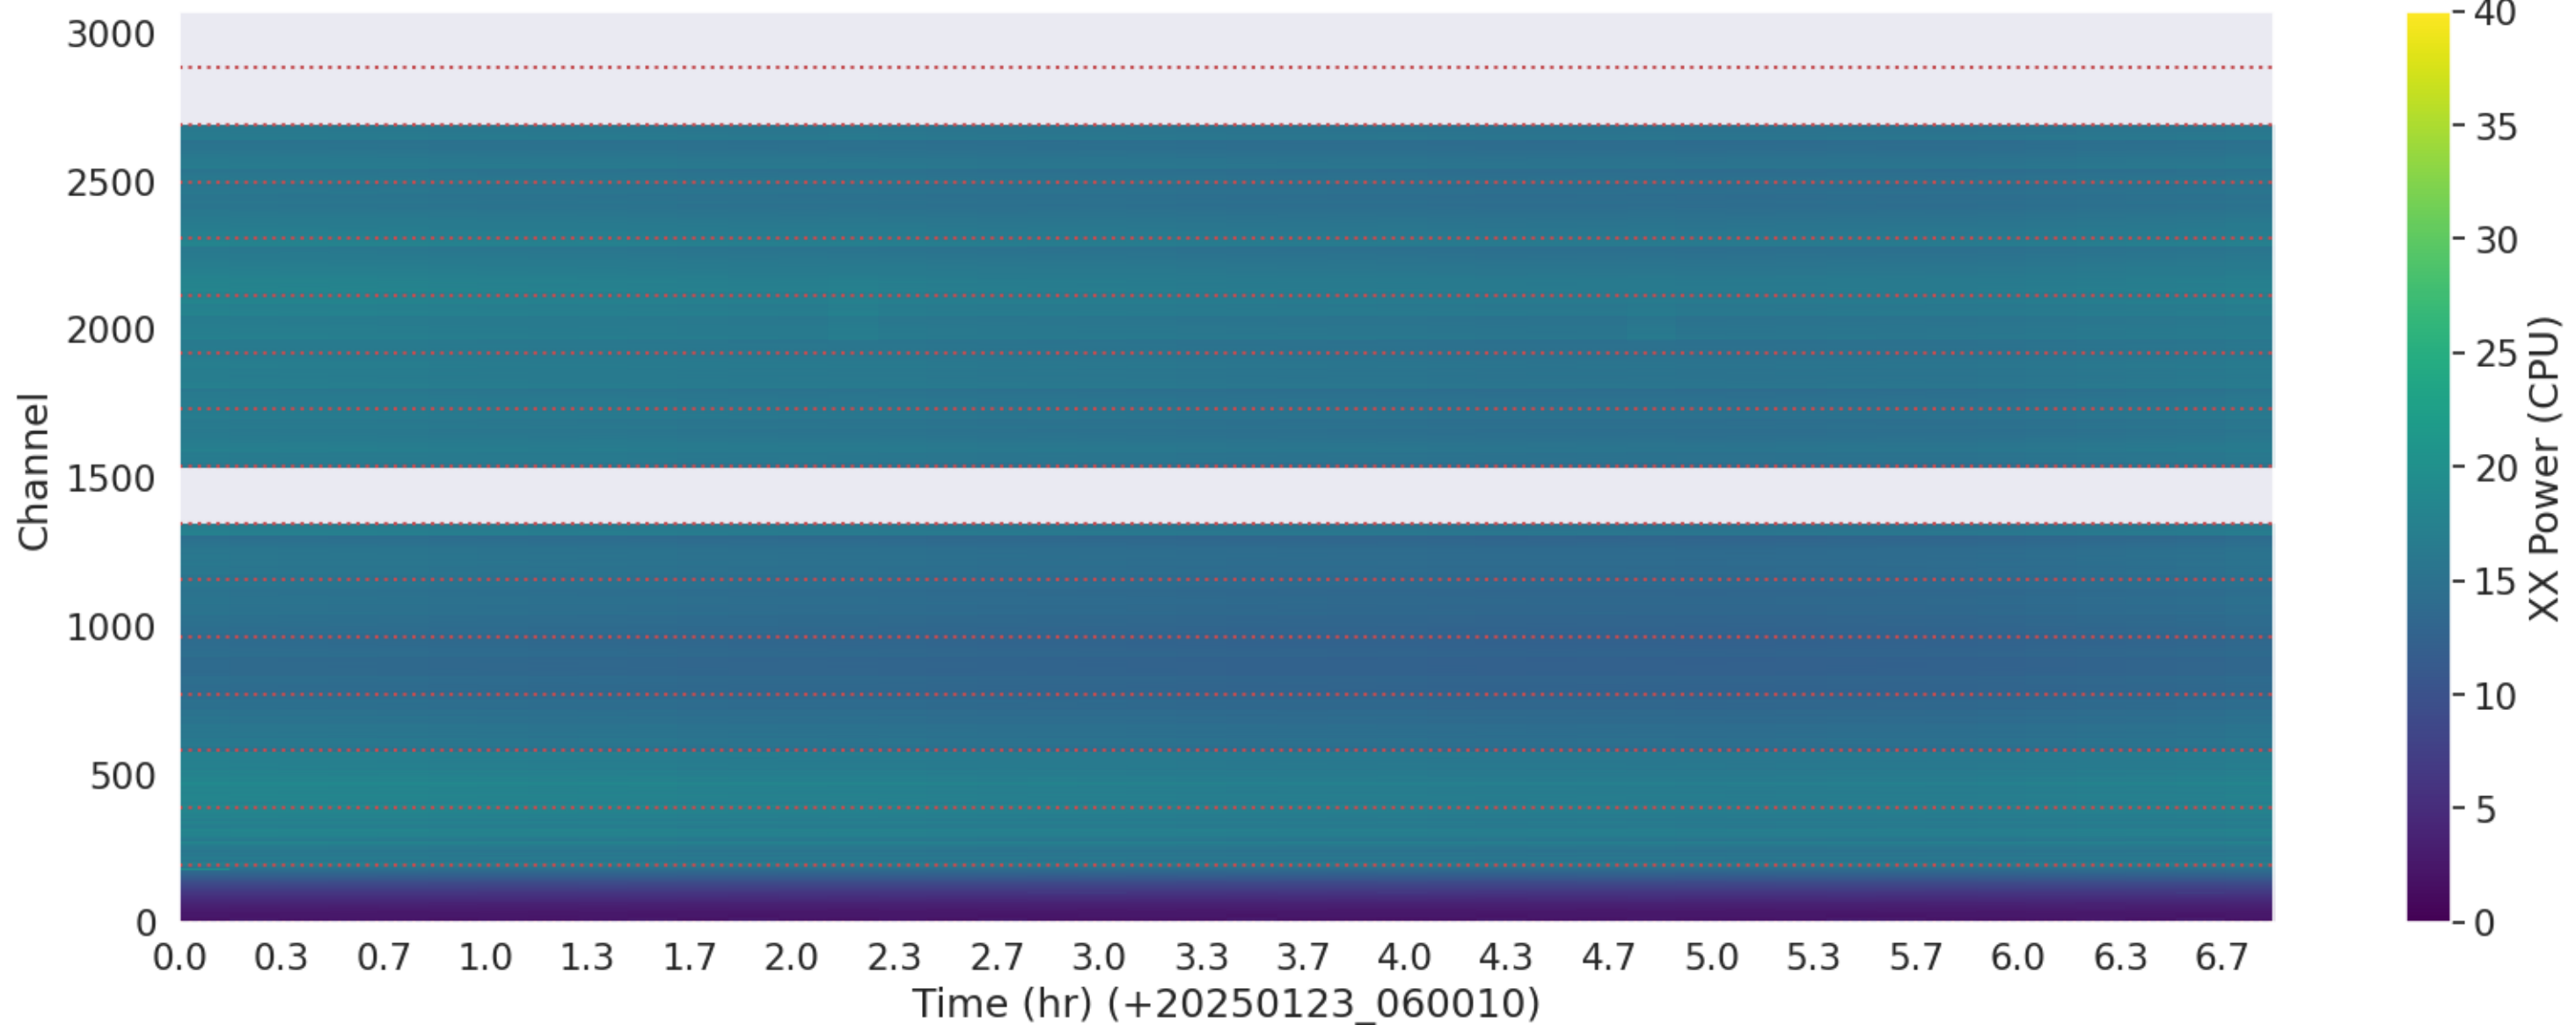

LWA113 - Correlator# 203 - XX - FLAGS: Good

LWA113 - Correlator# 203 - YY - FLAGS: Good

LWA116 - Correlator# 204 - XX - FLAGS: Good

LWA116 - Correlator# 204 - YY - FLAGS: Good

LWA115 - Correlator# 205 - XX - FLAGS: Good