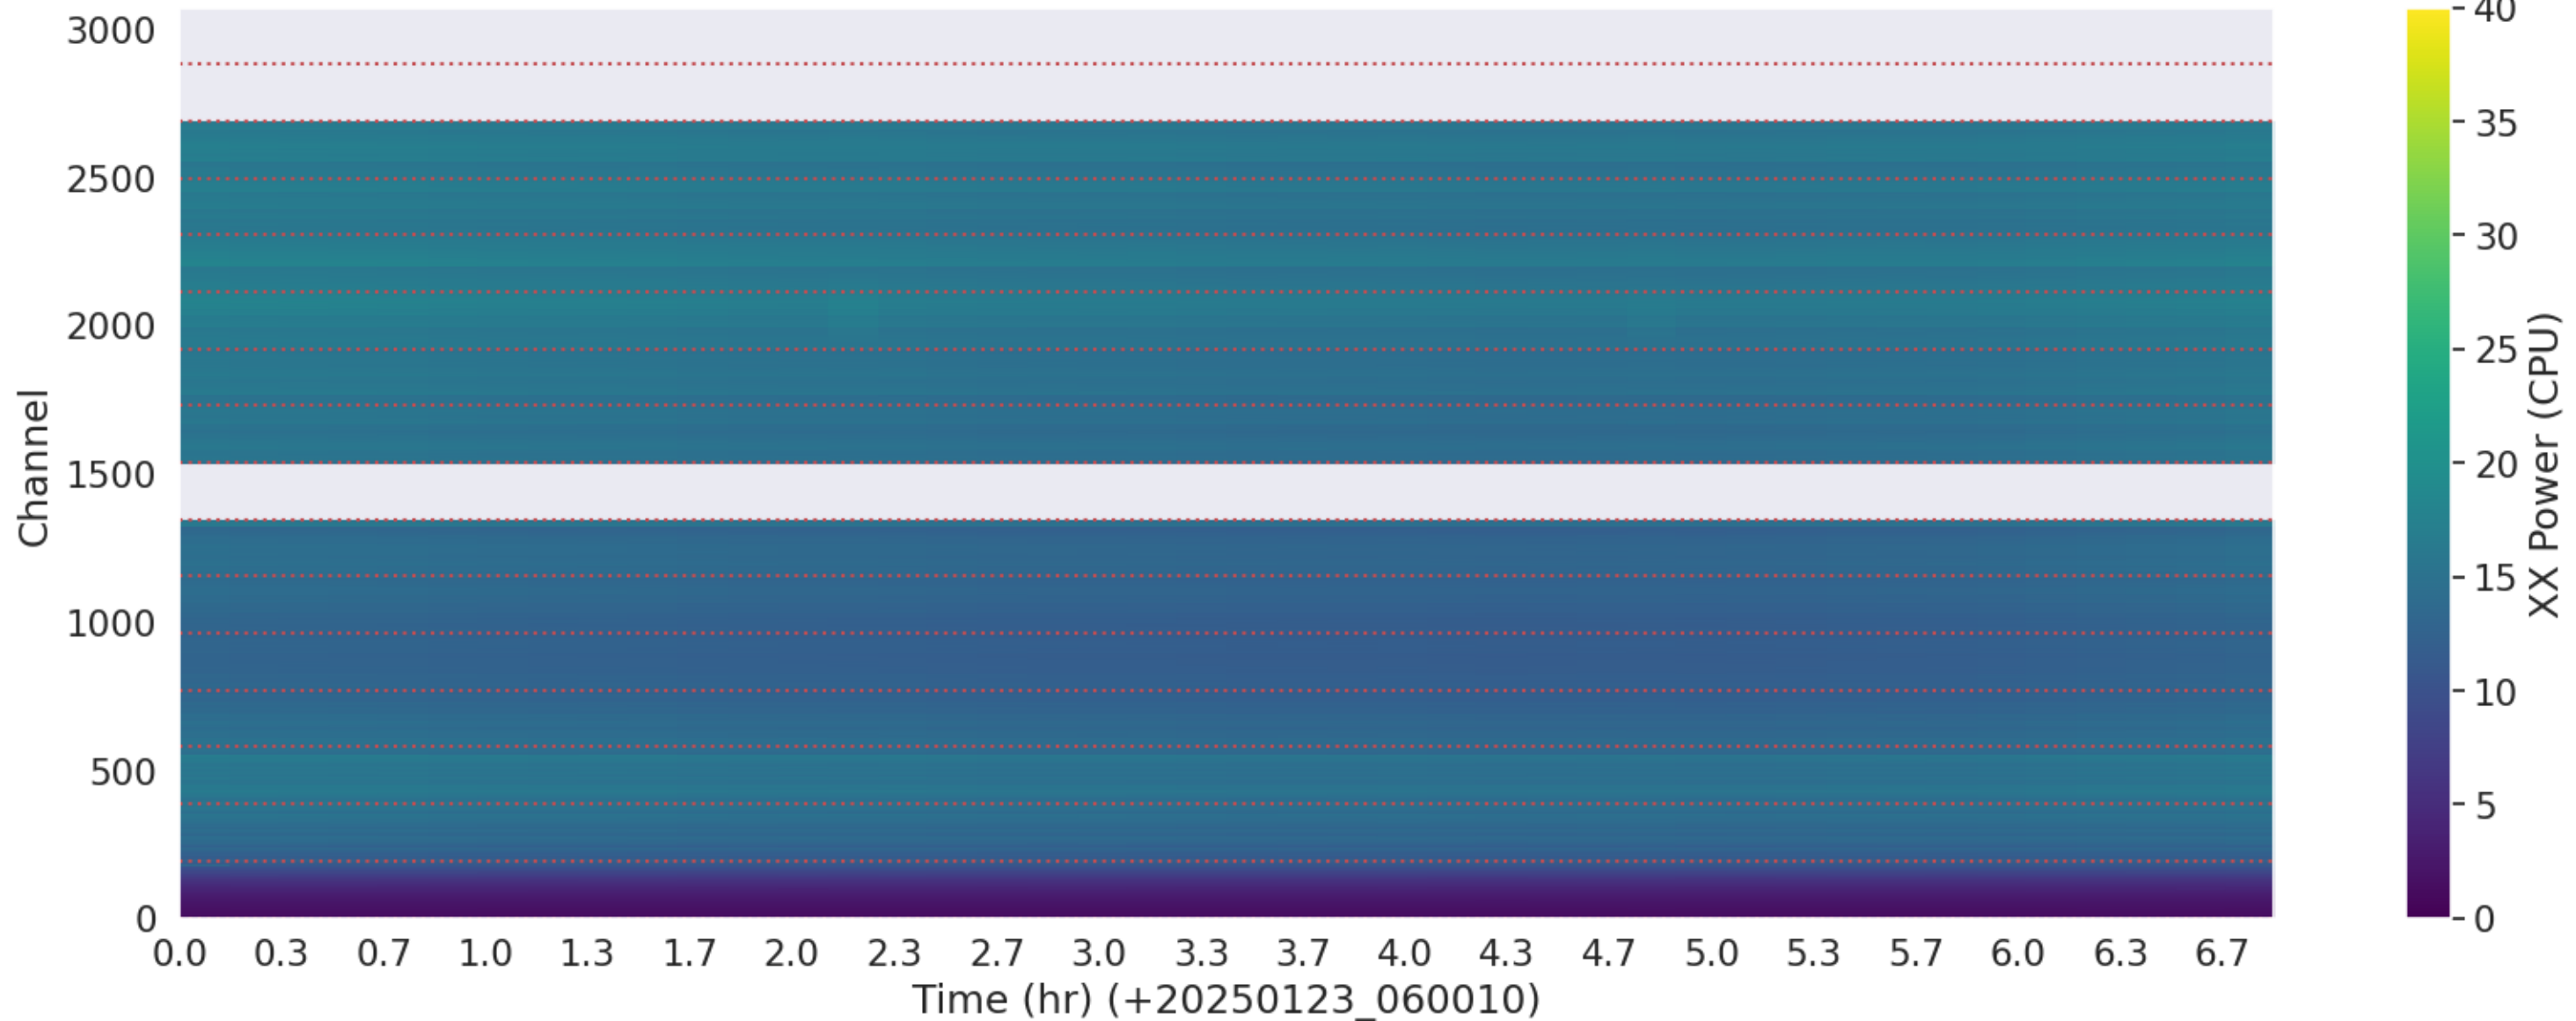

LWA210 - Correlator# 300 - XX - FLAGS: Good