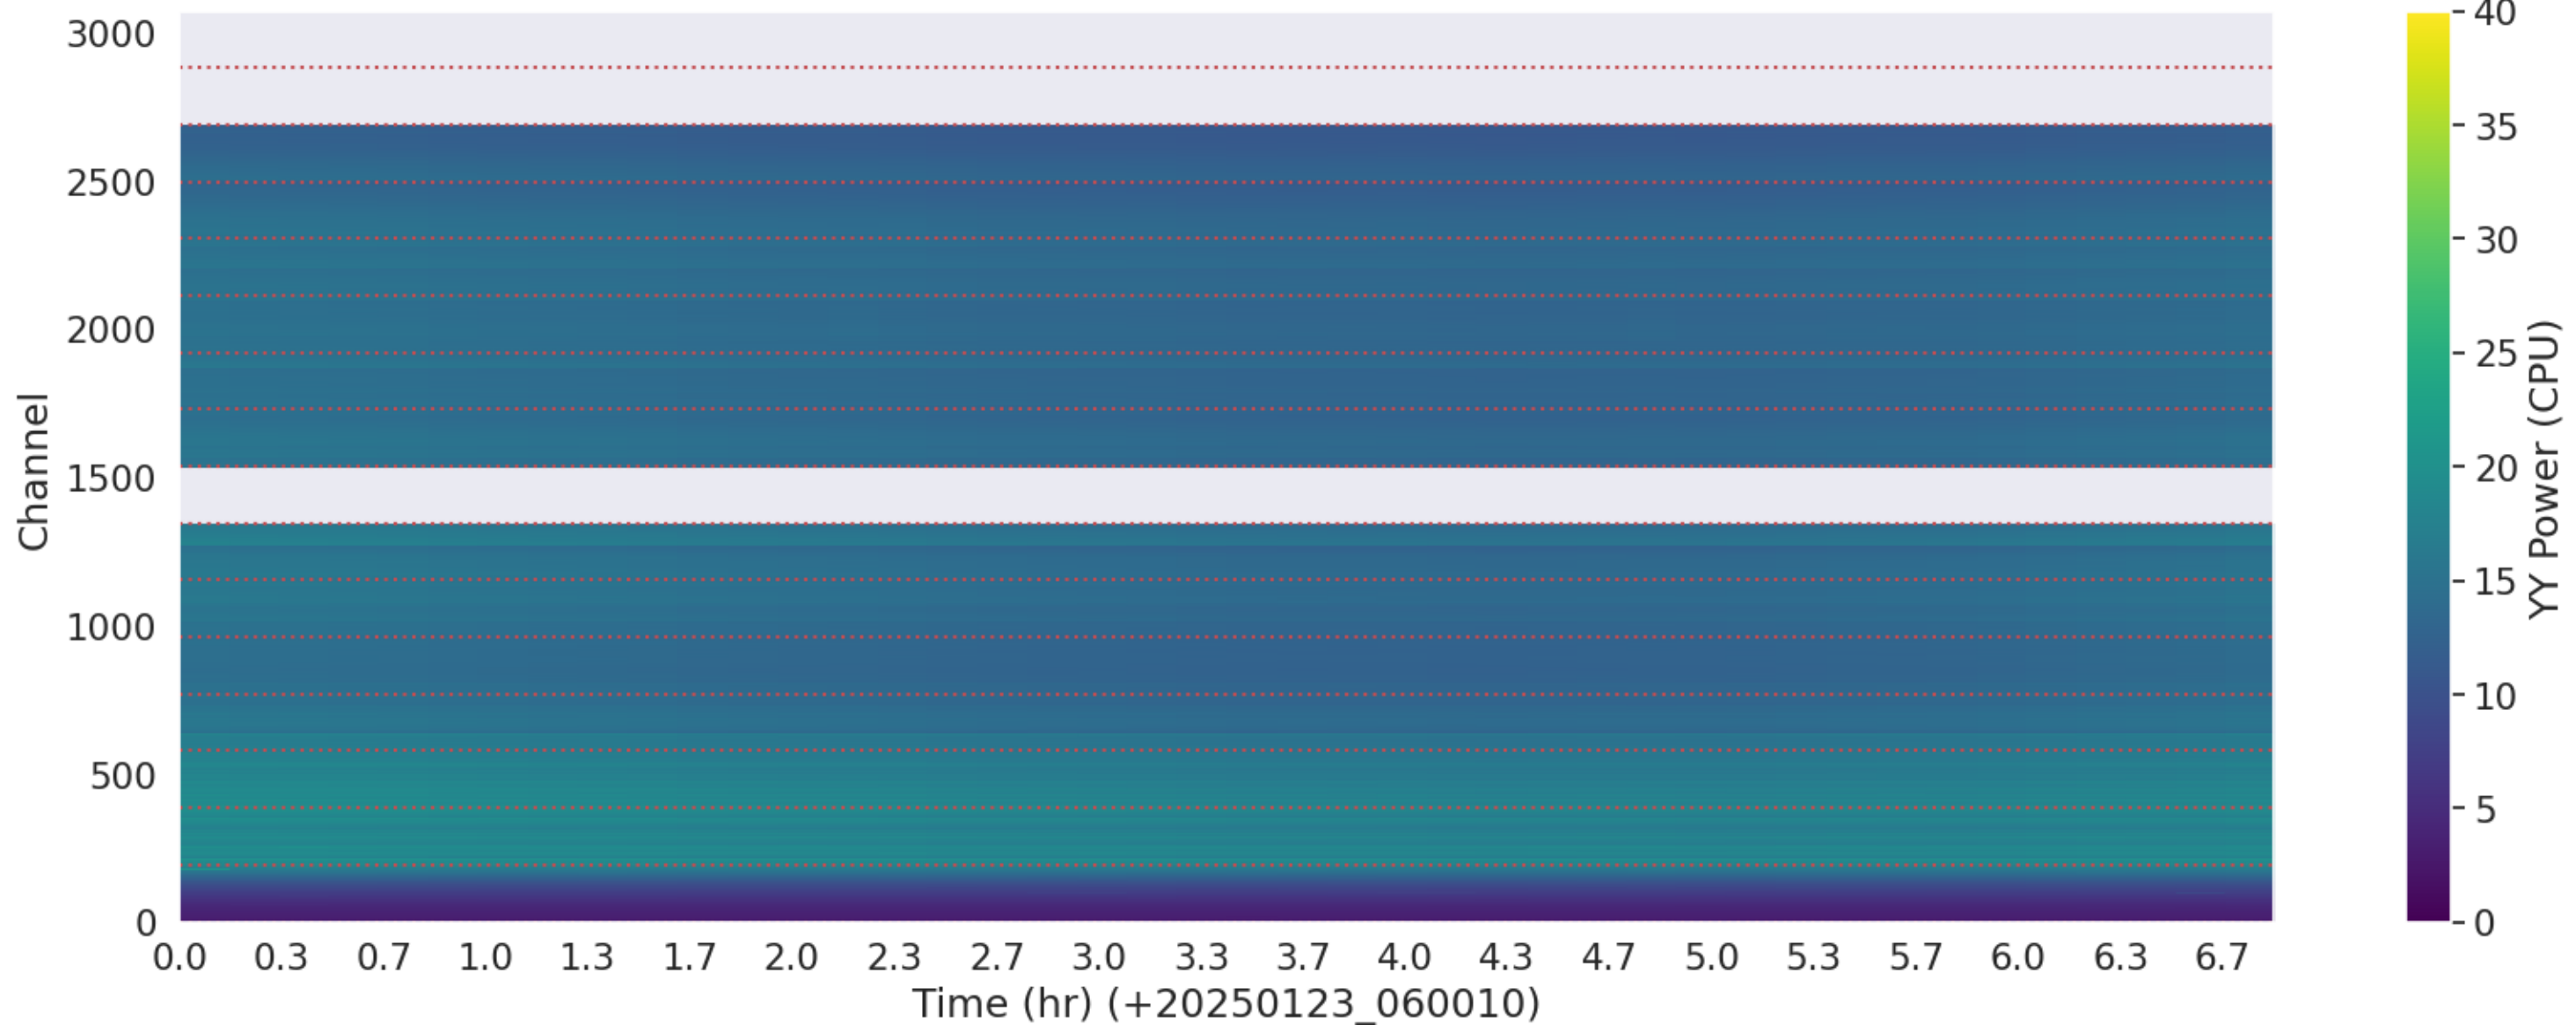

LWA189 - Correlator# 245 - YY - FLAGS: Good