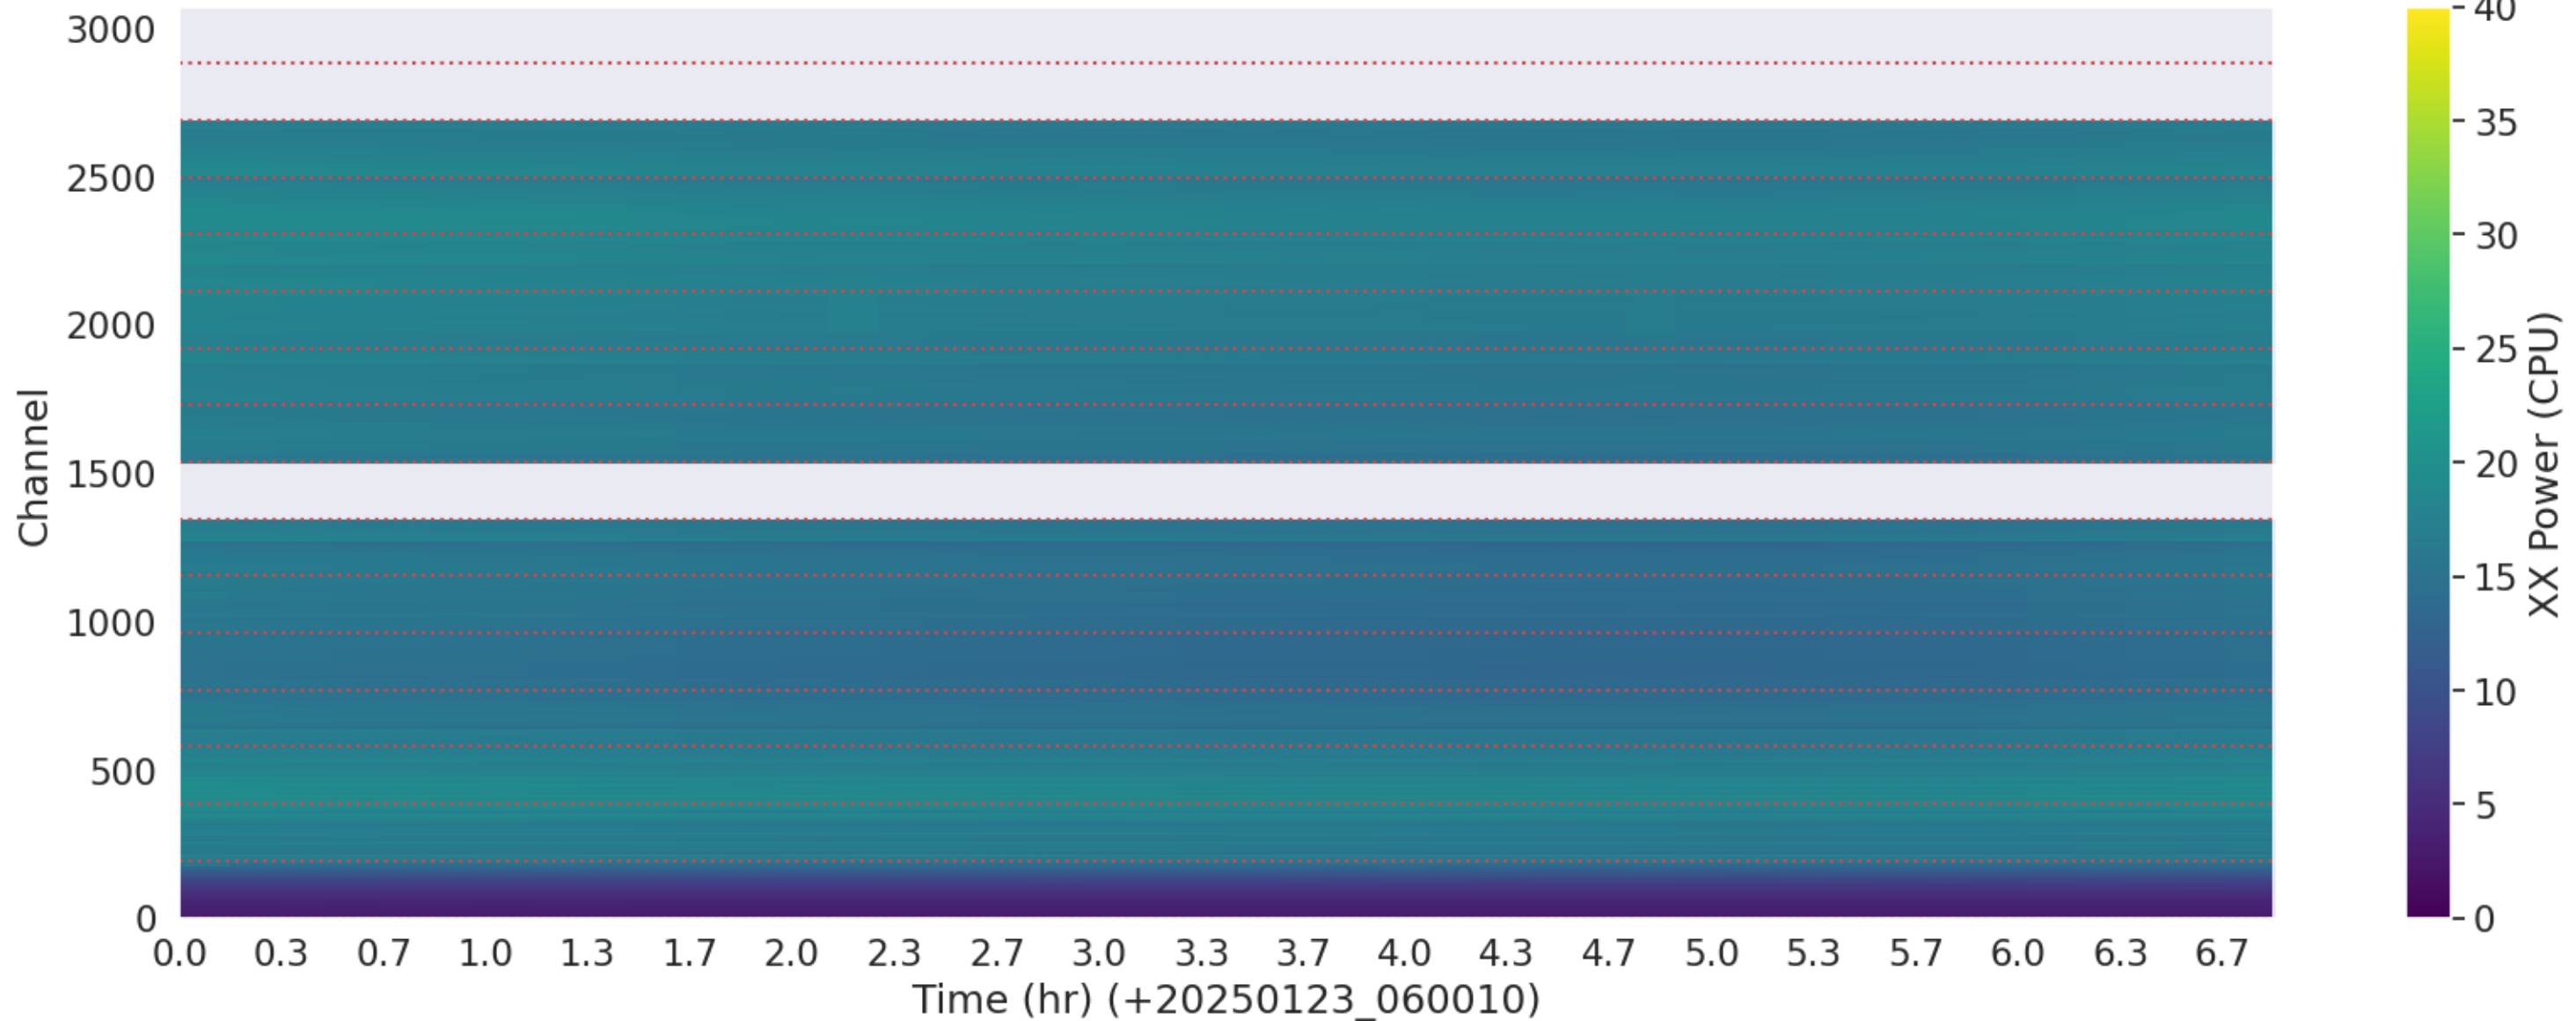

LWA328 - Correlator# 157 - YY - FLAGS: Good

LWA361 - Correlator# 158 - XX - FLAGS: Good

LWA361 - Correlator# 158 - YY - FLAGS: Good

LWA358 - Correlator# 159 - XX - FLAGS: Good

LWA358 - Correlator# 159 - YY - FLAGS: Good