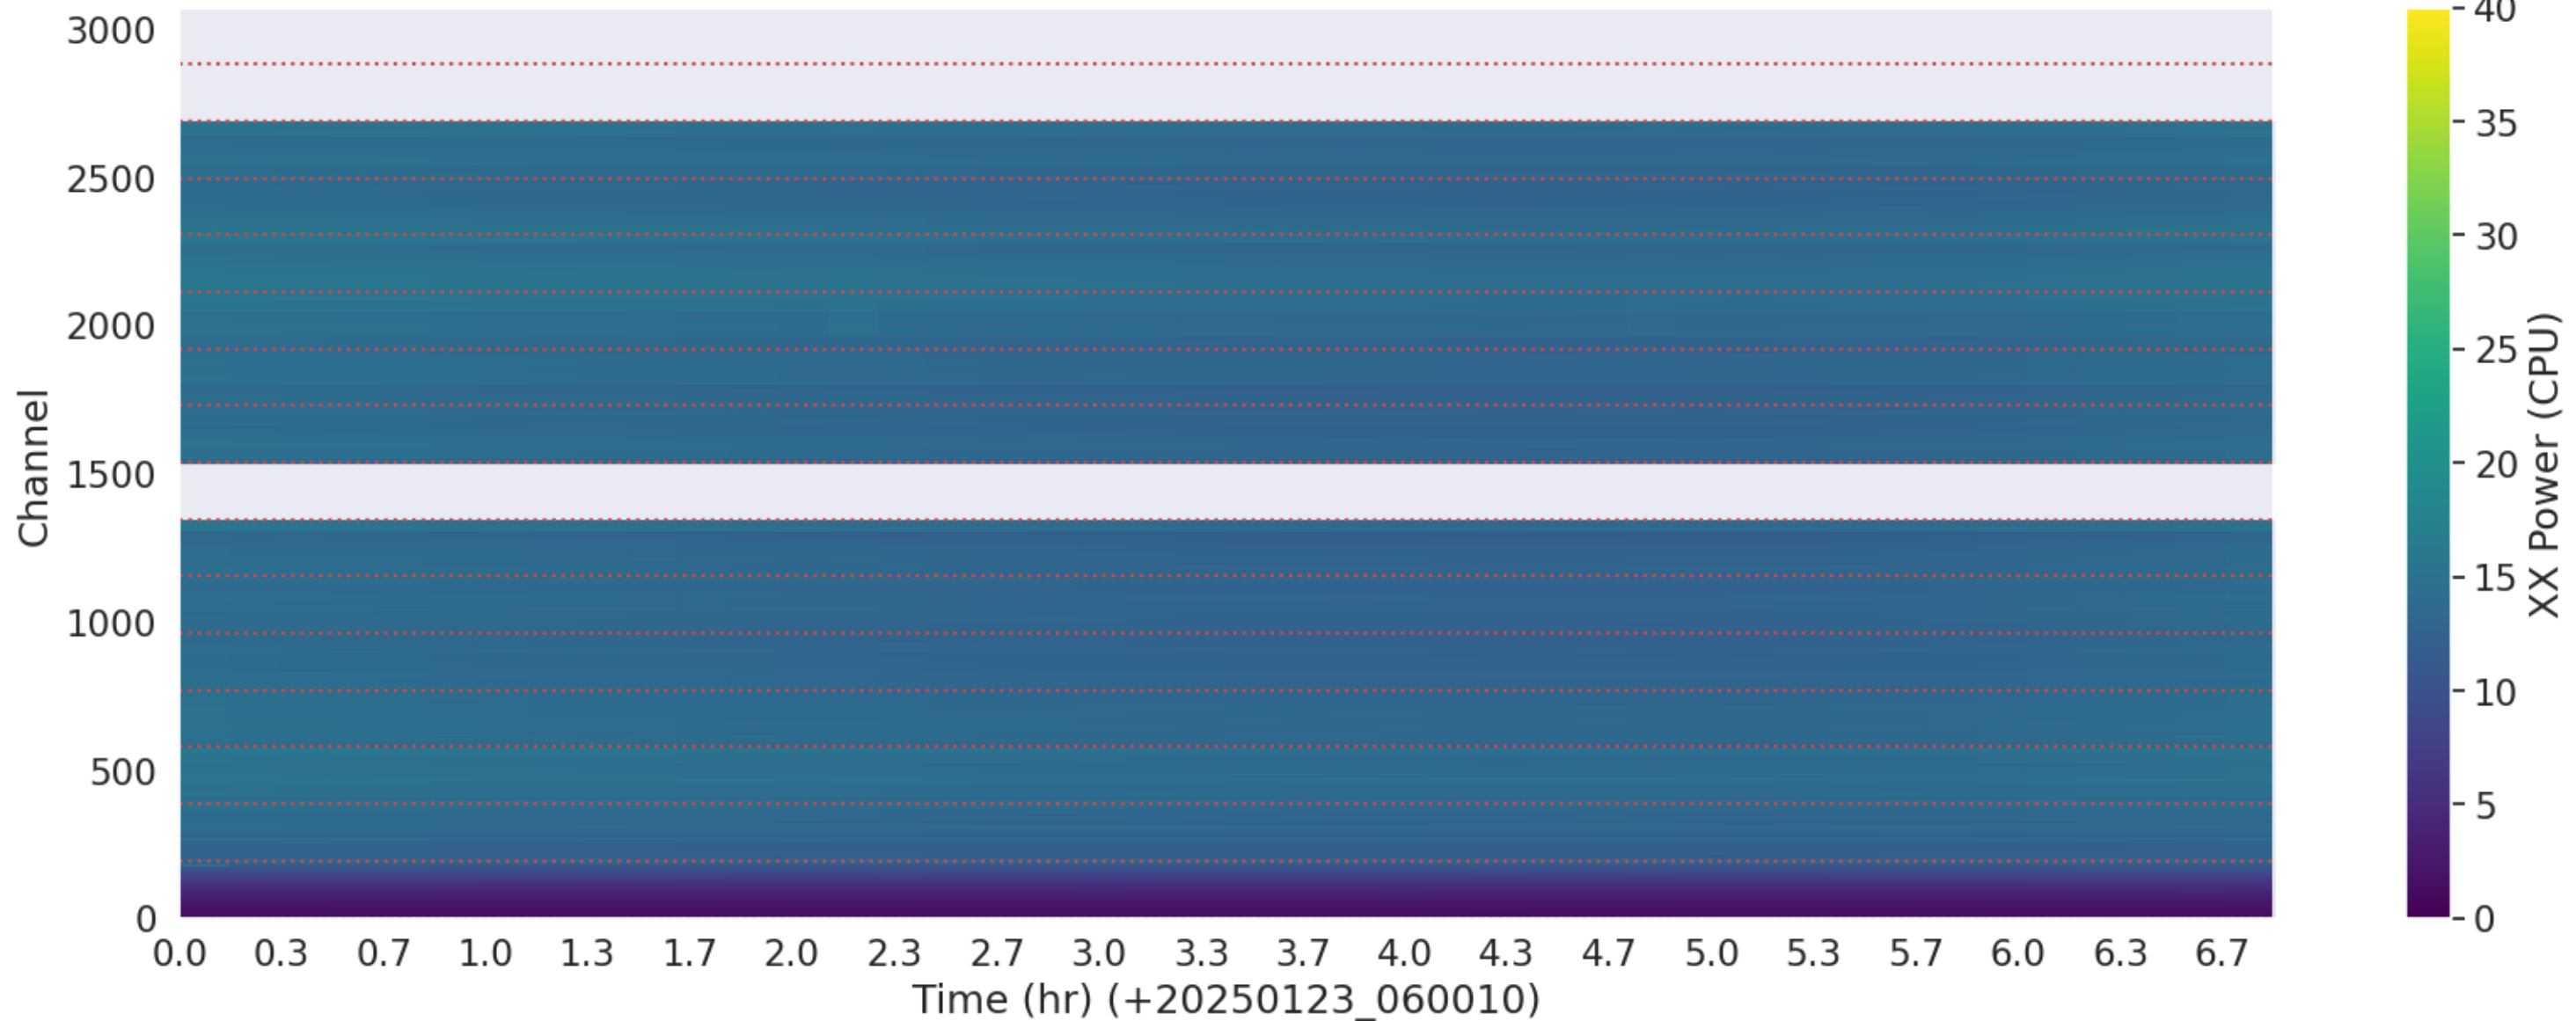

LWA217 - Correlator# 333 - XX - FLAGS: Good