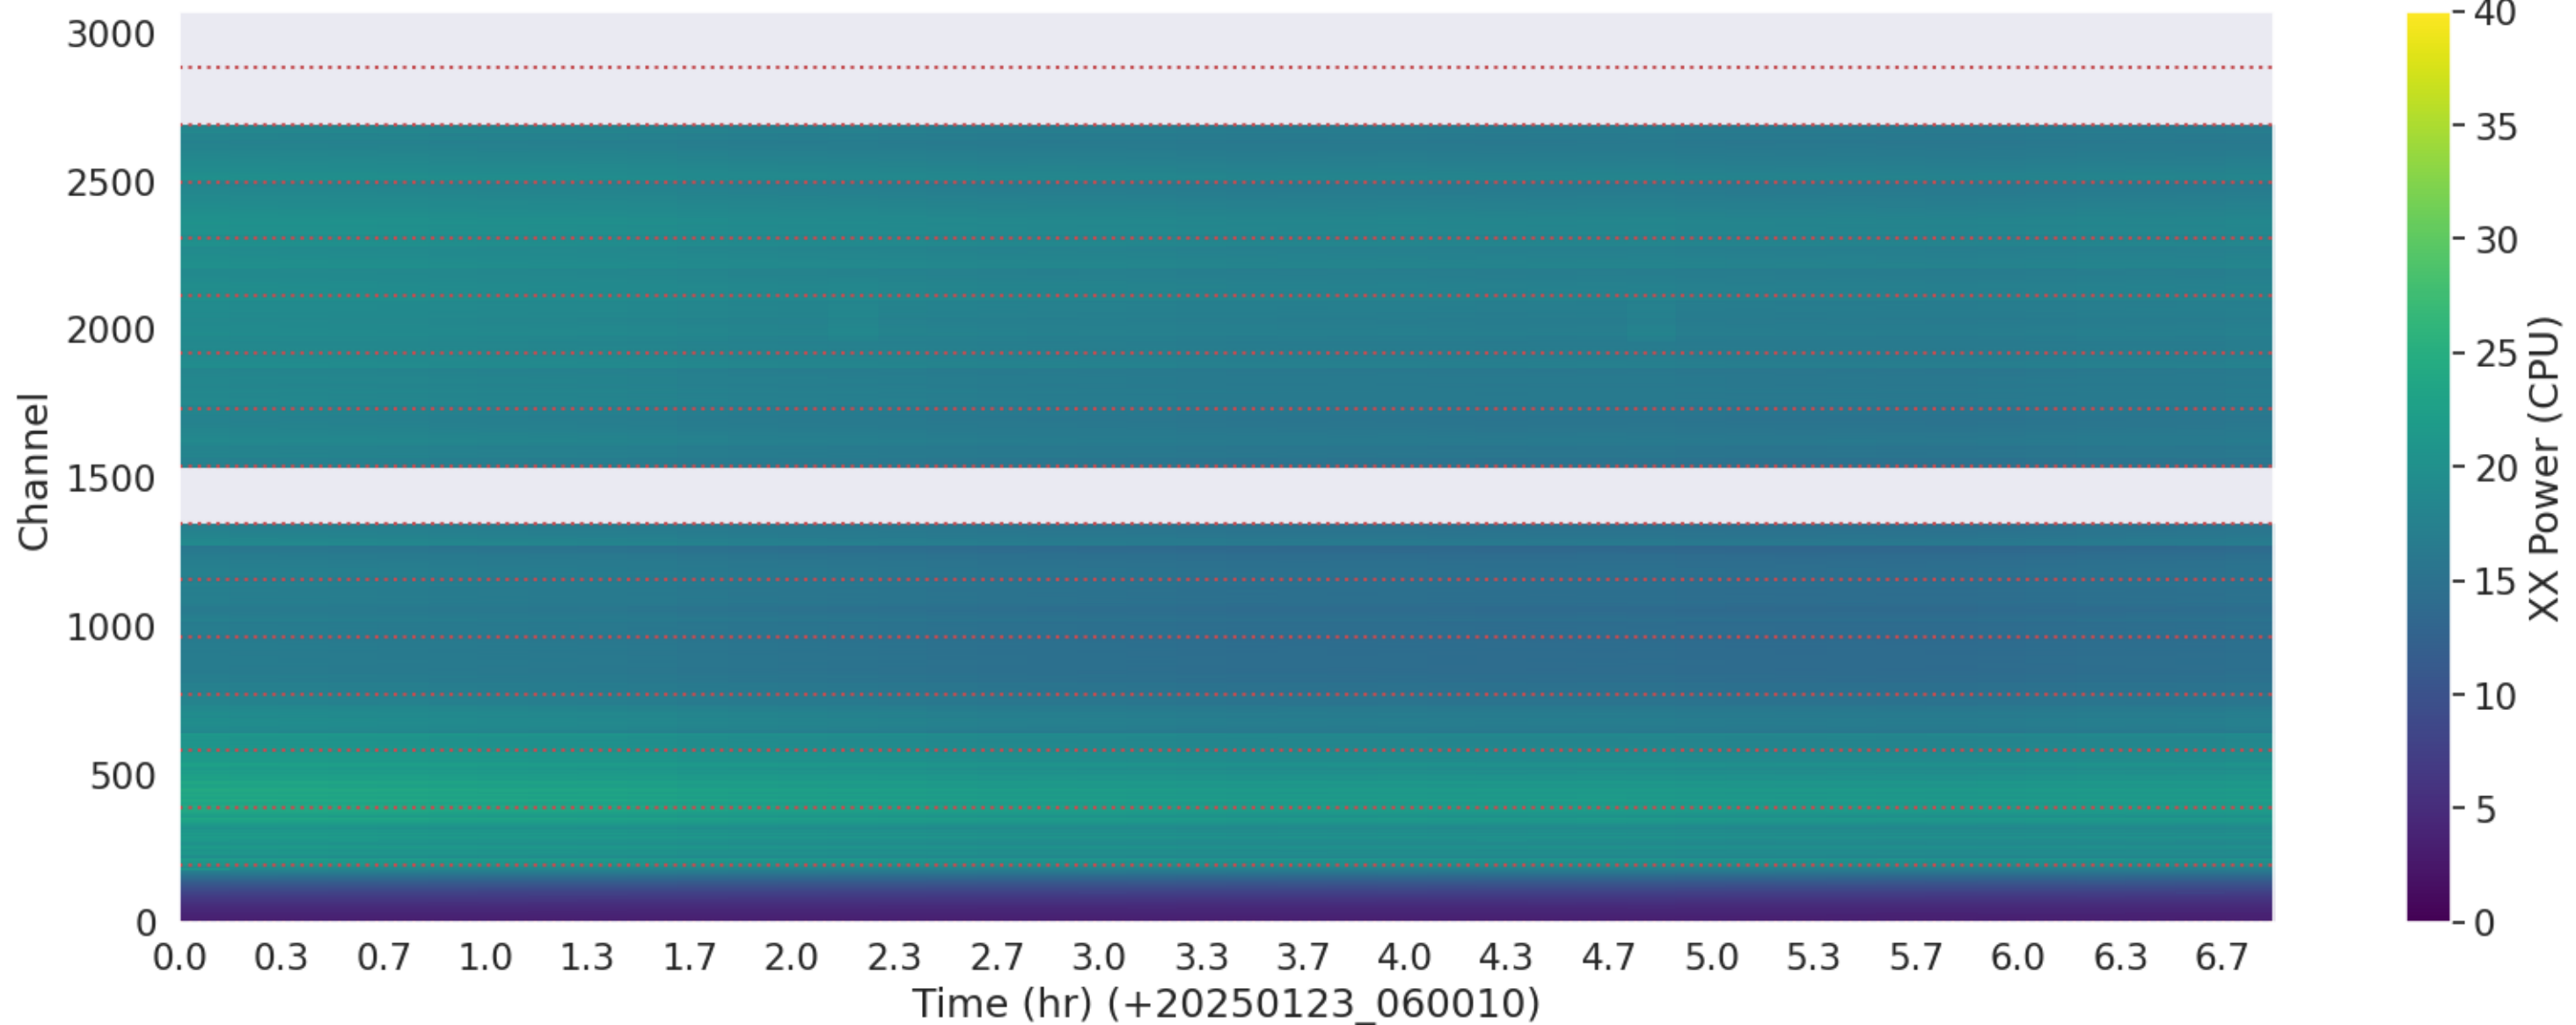

LWA335 - Correlator# 057 - XX - FLAGS: Good