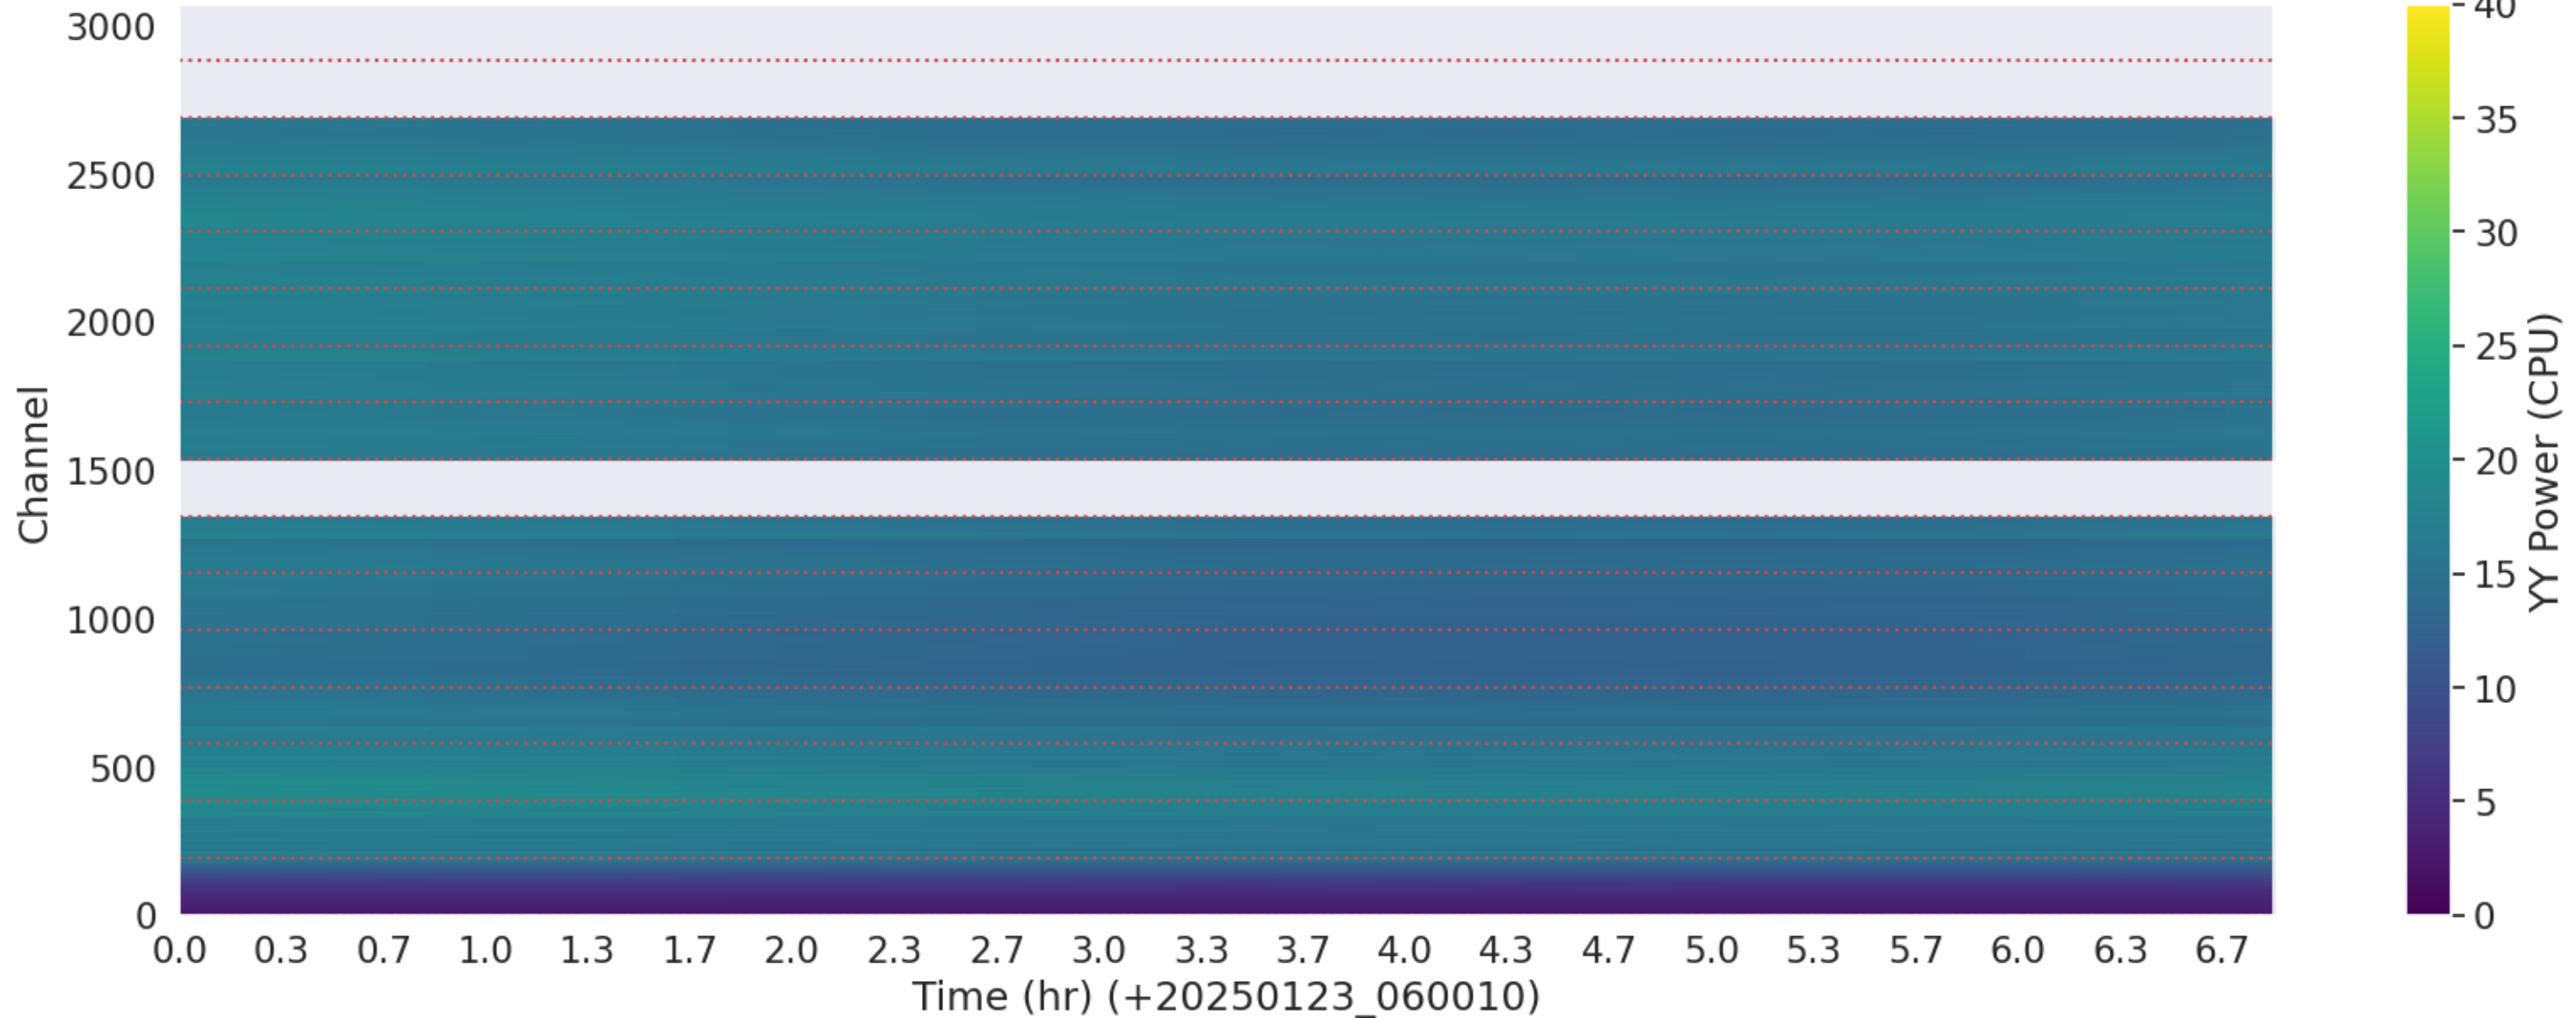

LWA291 - Correlator# 045 - YY - FLAGS: Good

LWA296 - Correlator# 046 - XX - FLAGS: Good

LWA296 - Correlator# 046 - YY - FLAGS: Good

LWA295 - Correlator# 047 - XX - FLAGS: Good

LWA295 - Correlator# 047 - YY - FLAGS: Good