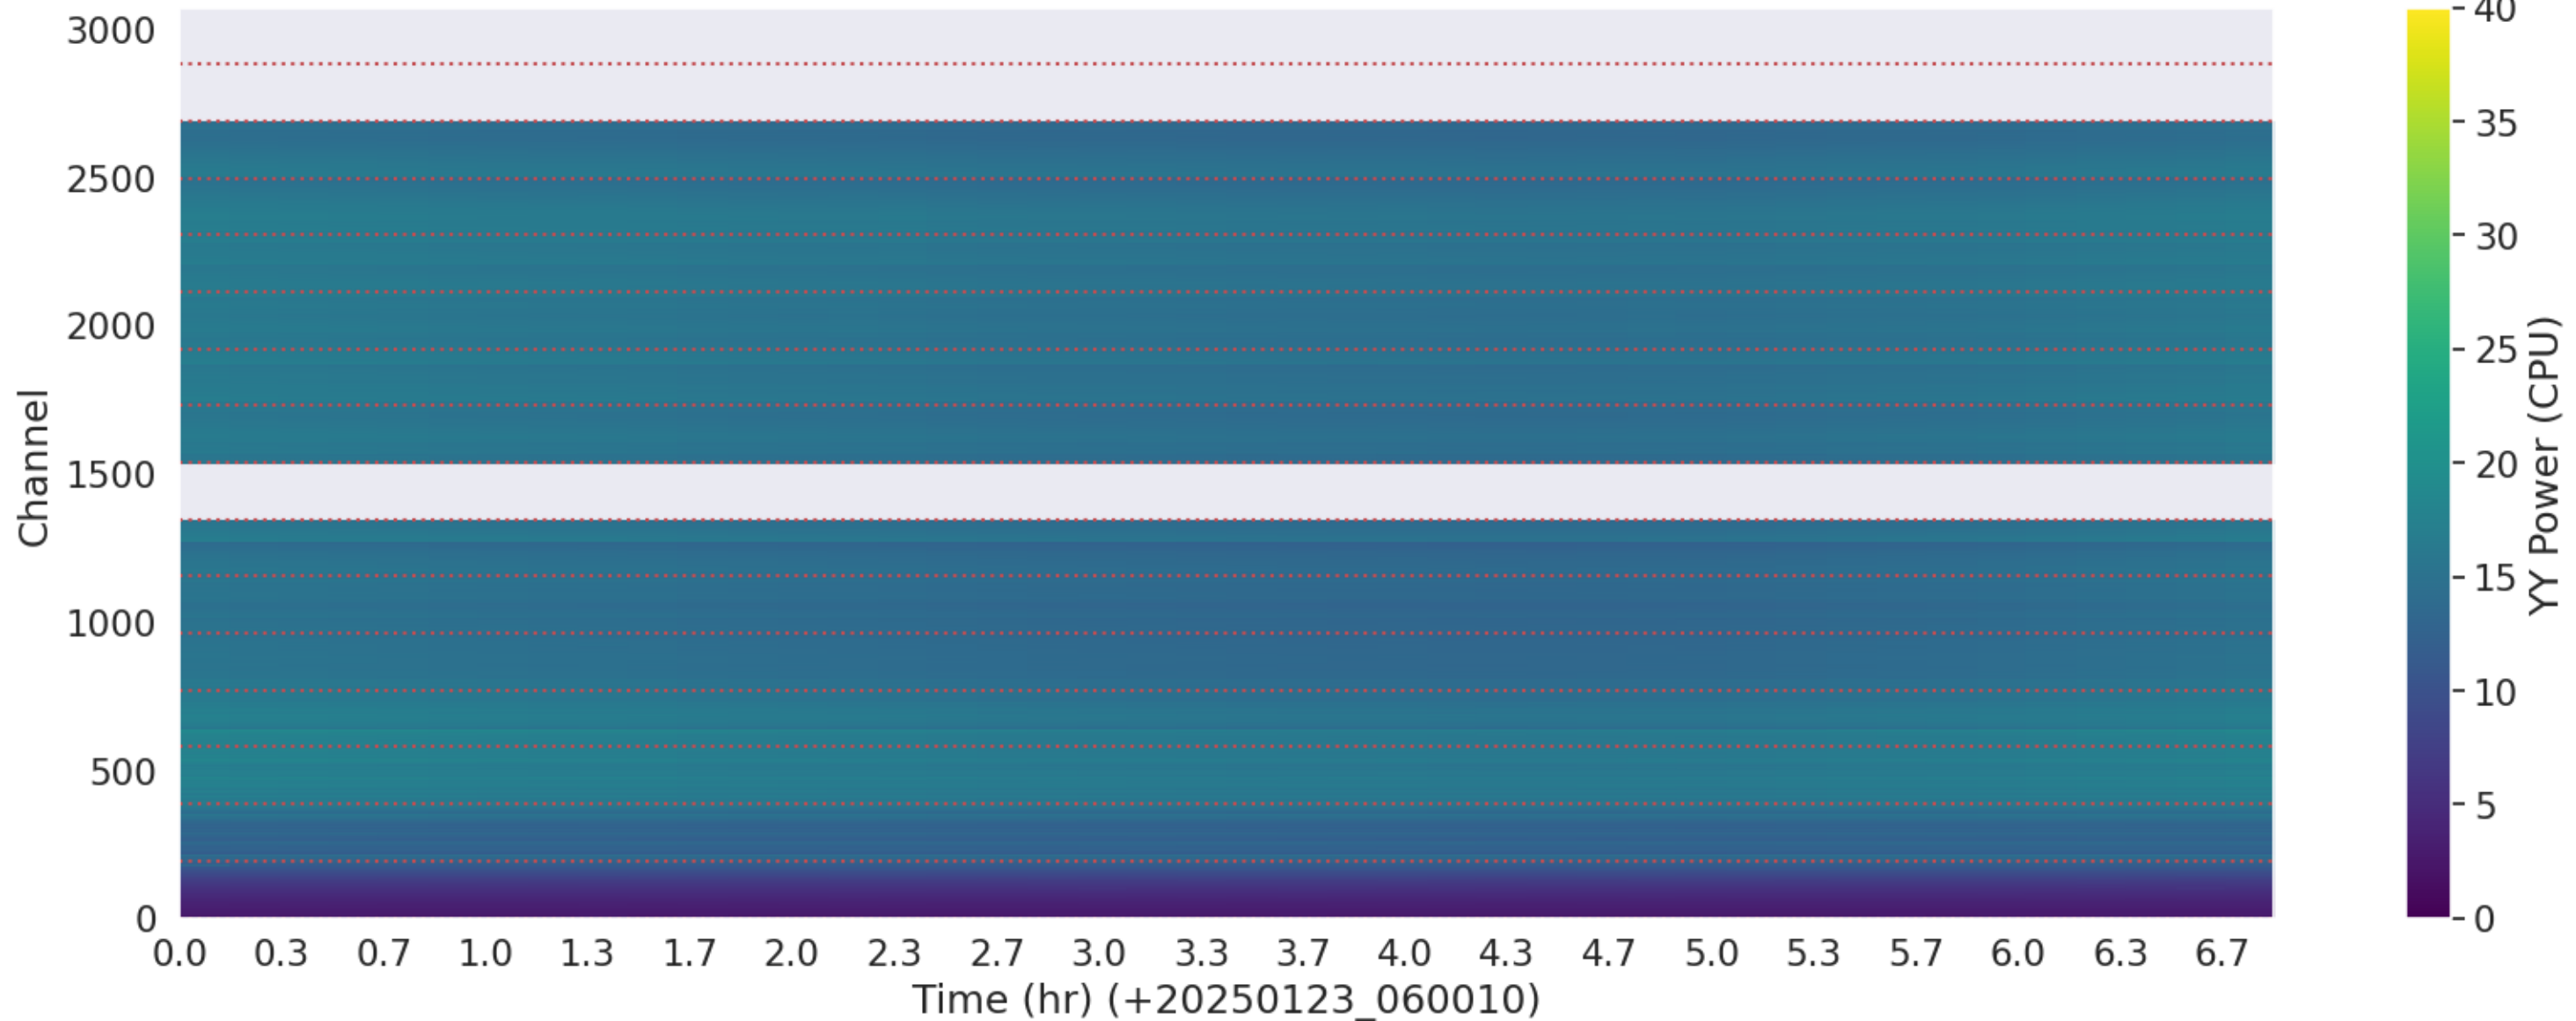

LWA277 - Correlator# 009 - XX - FLAGS: Good

LWA277 - Correlator# 009 - YY - FLAGS: Good

LWA282 - Correlator# 010 - XX - FLAGS: Good

LWA281 - Correlator# 011 - XX - FLAGS: Good

LWA281 - Correlator# 011 - YY - FLAGS: Good