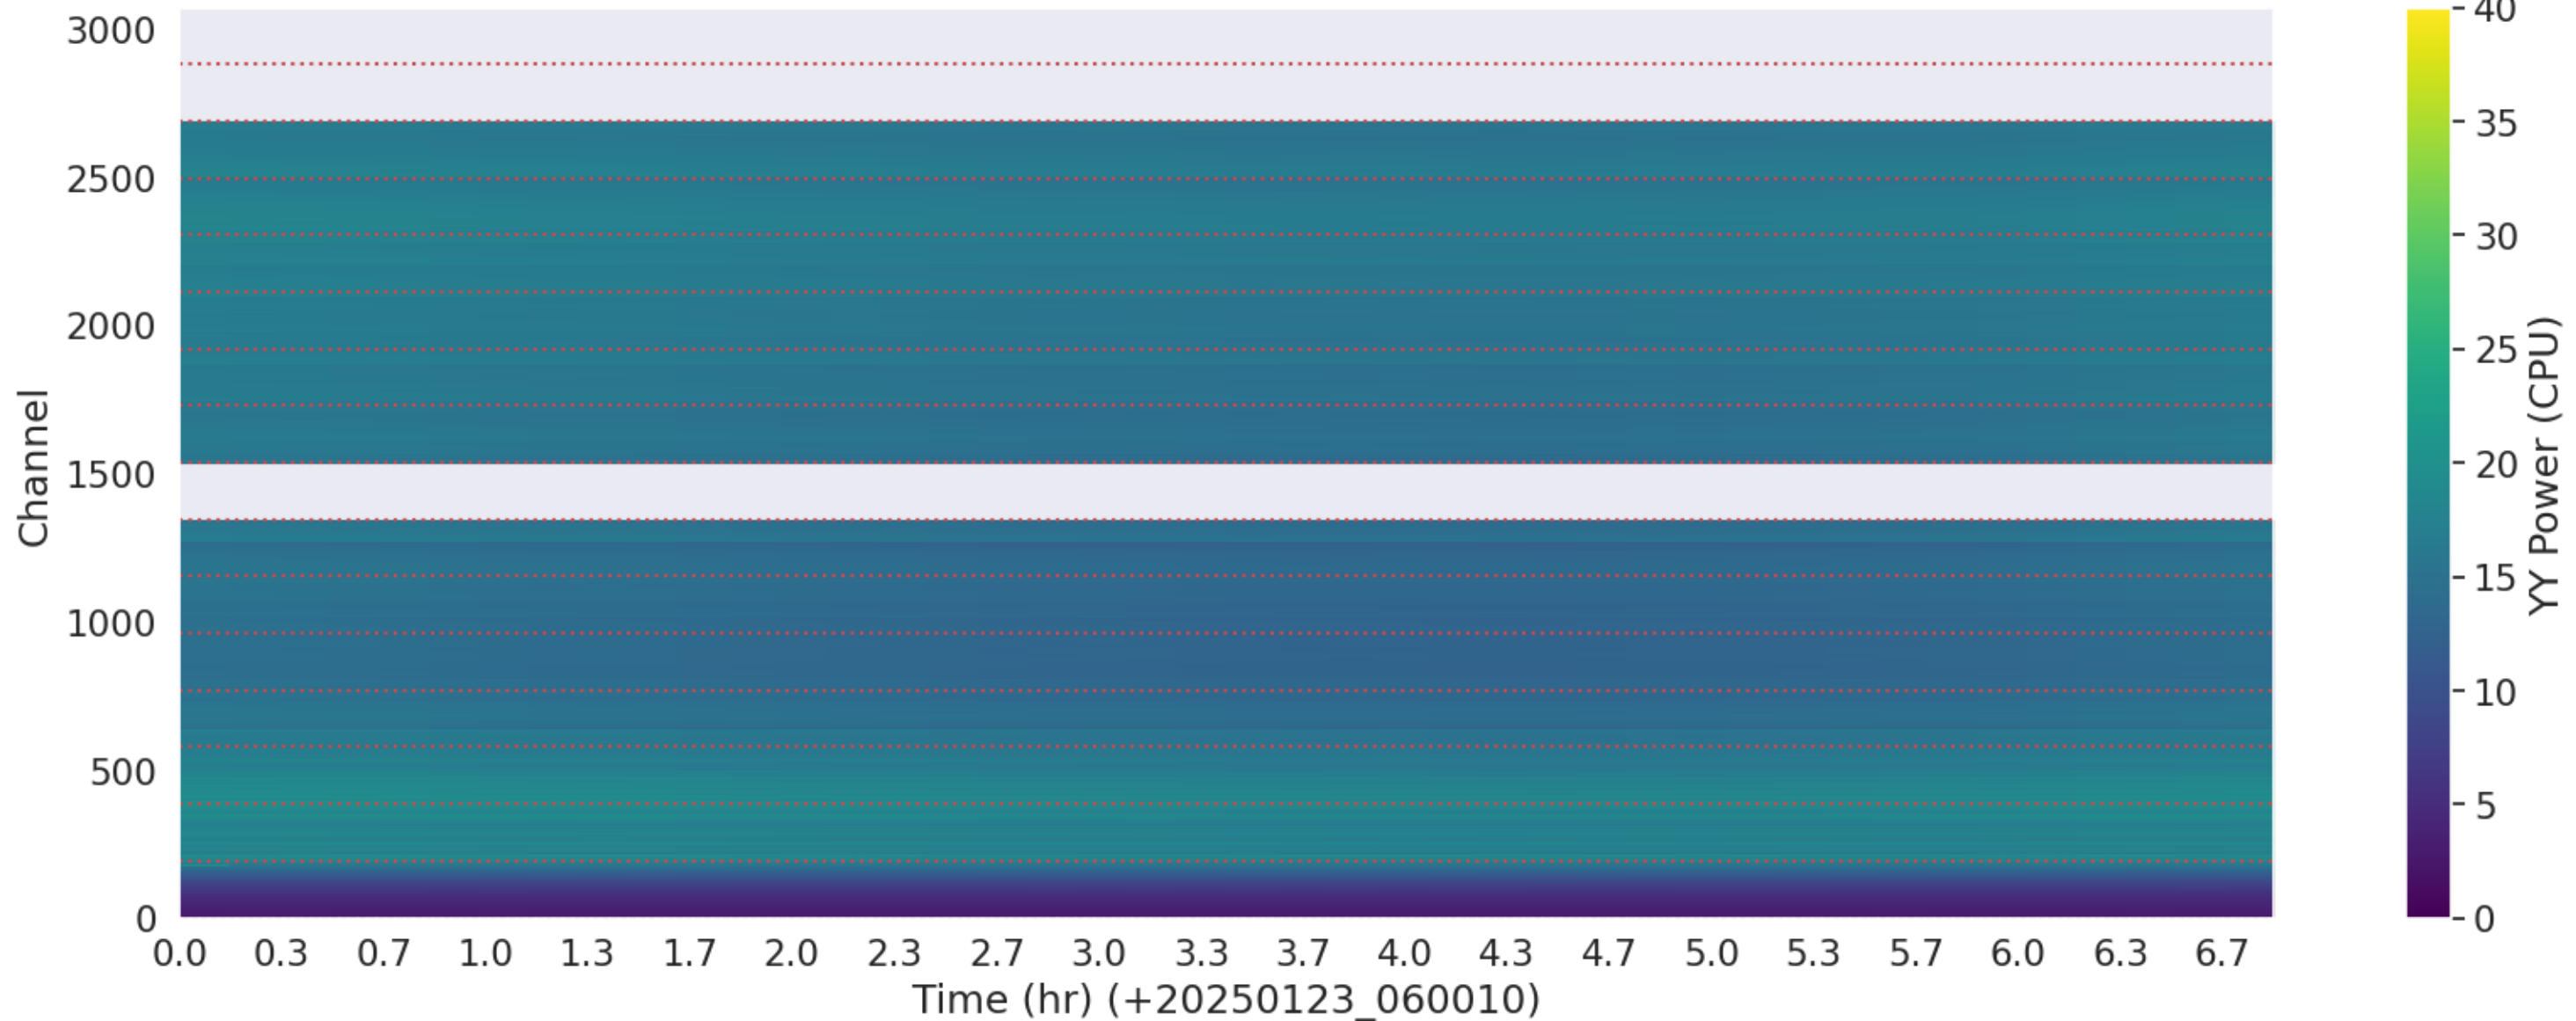

LWA257 - Correlator# 032 - YY - FLAGS: Good