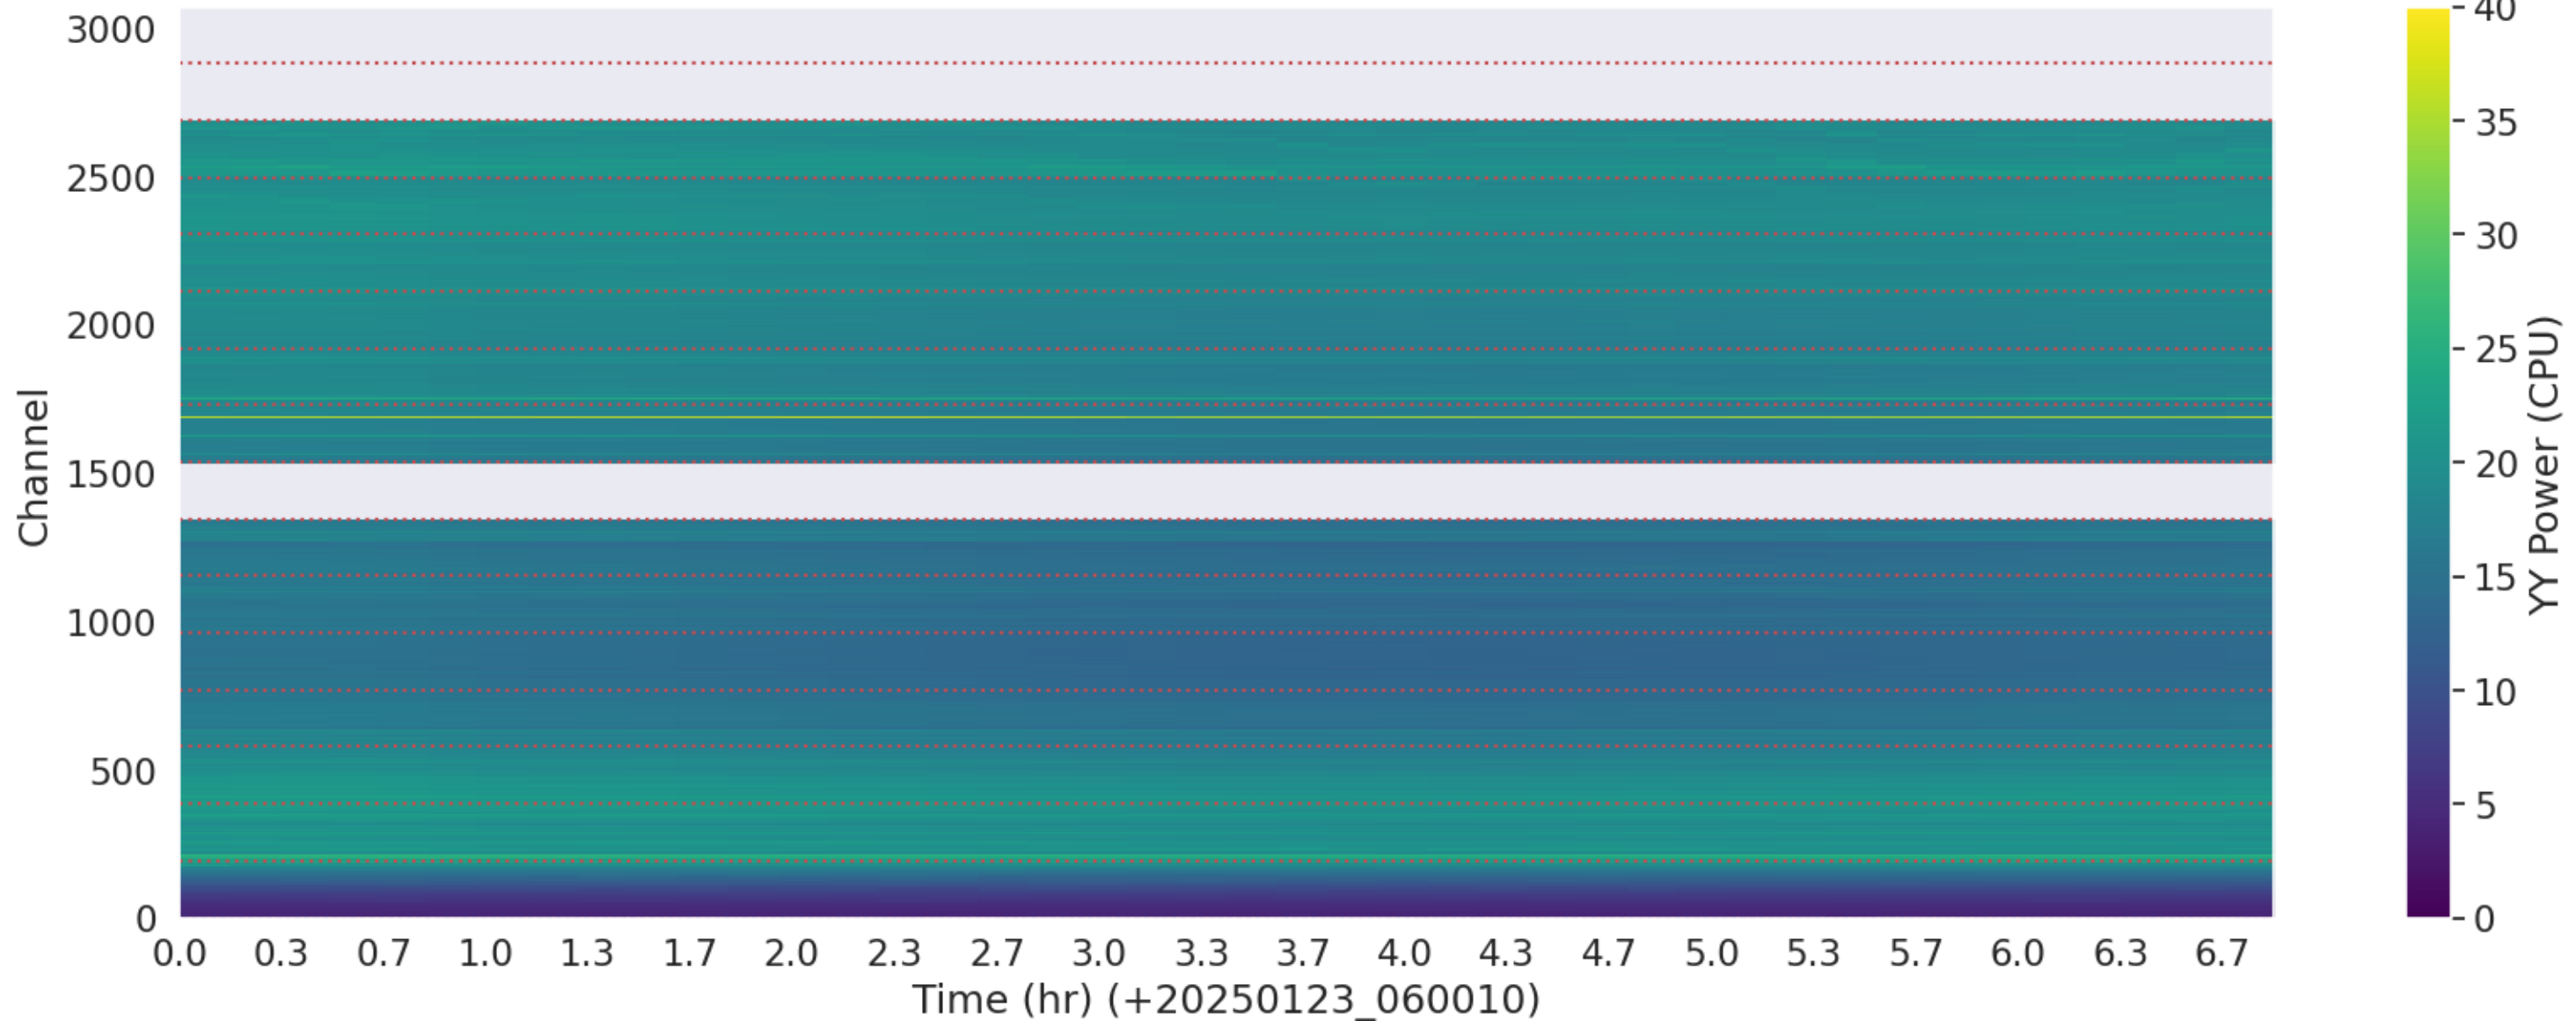

LWA274 - Correlator# 091 - XX - FLAGS: Good

LWA274 - Correlator# 091 - YY - FLAGS: Good

LWA302 - Correlator# 092 - XX - FLAGS: Good

LWA302 - Correlator# 092 - YY - FLAGS: Good

LWA286 - Correlator# 093 - XX - FLAGS: Good