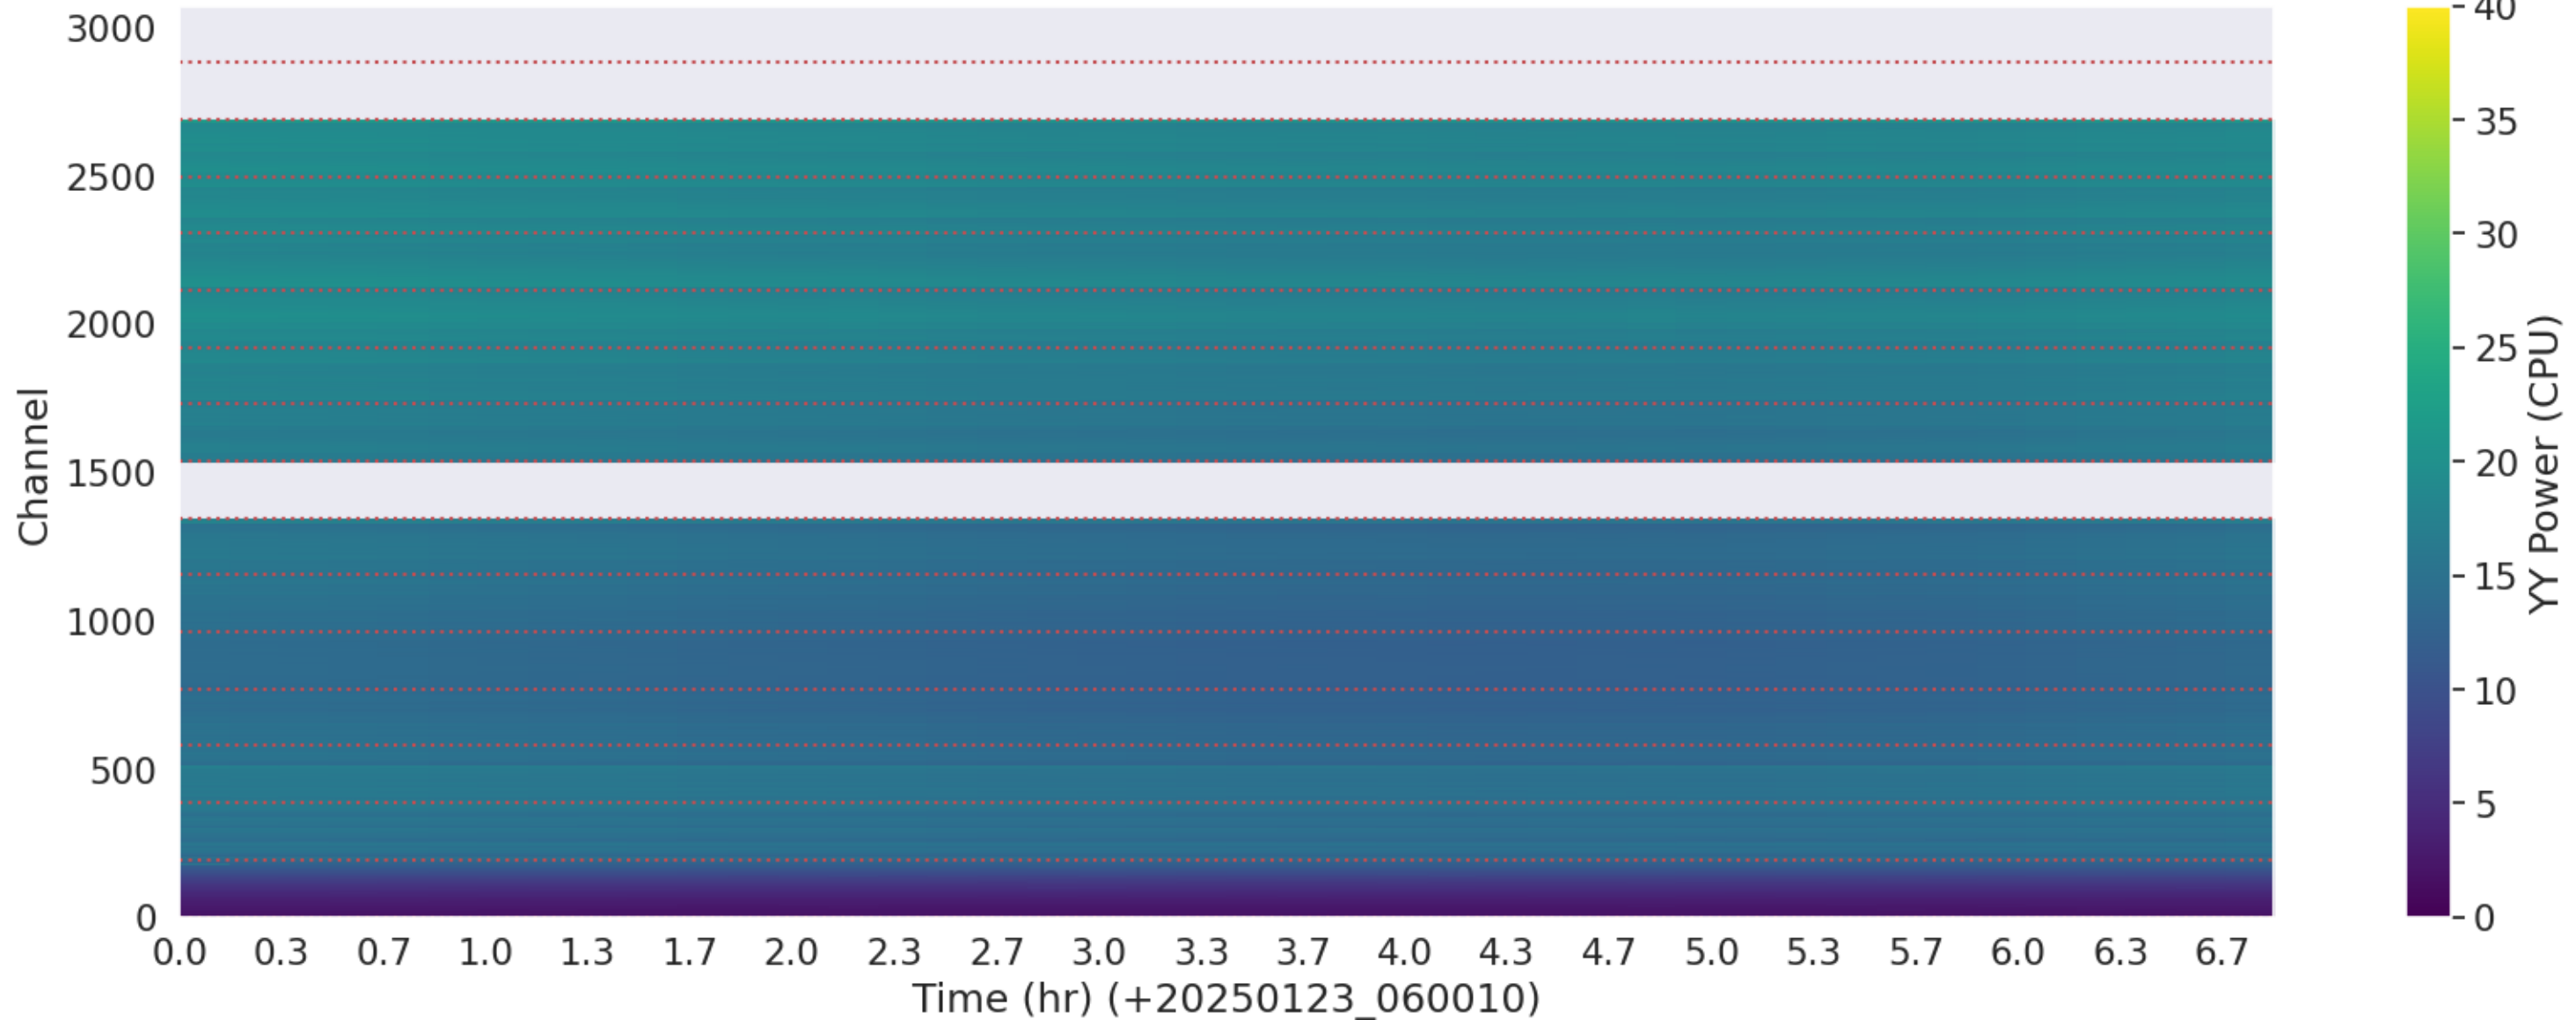

LWA097 - Correlator# 170 - XX - FLAGS: Good

LWA097 - Correlator# 170 - YY - FLAGS: Good

LWA072 - Correlator# 171 - XX - FLAGS: Good

LWA072 - Correlator# 171 - YY - FLAGS: Good

LWA099 - Correlator# 172 - YY - FLAGS: Good