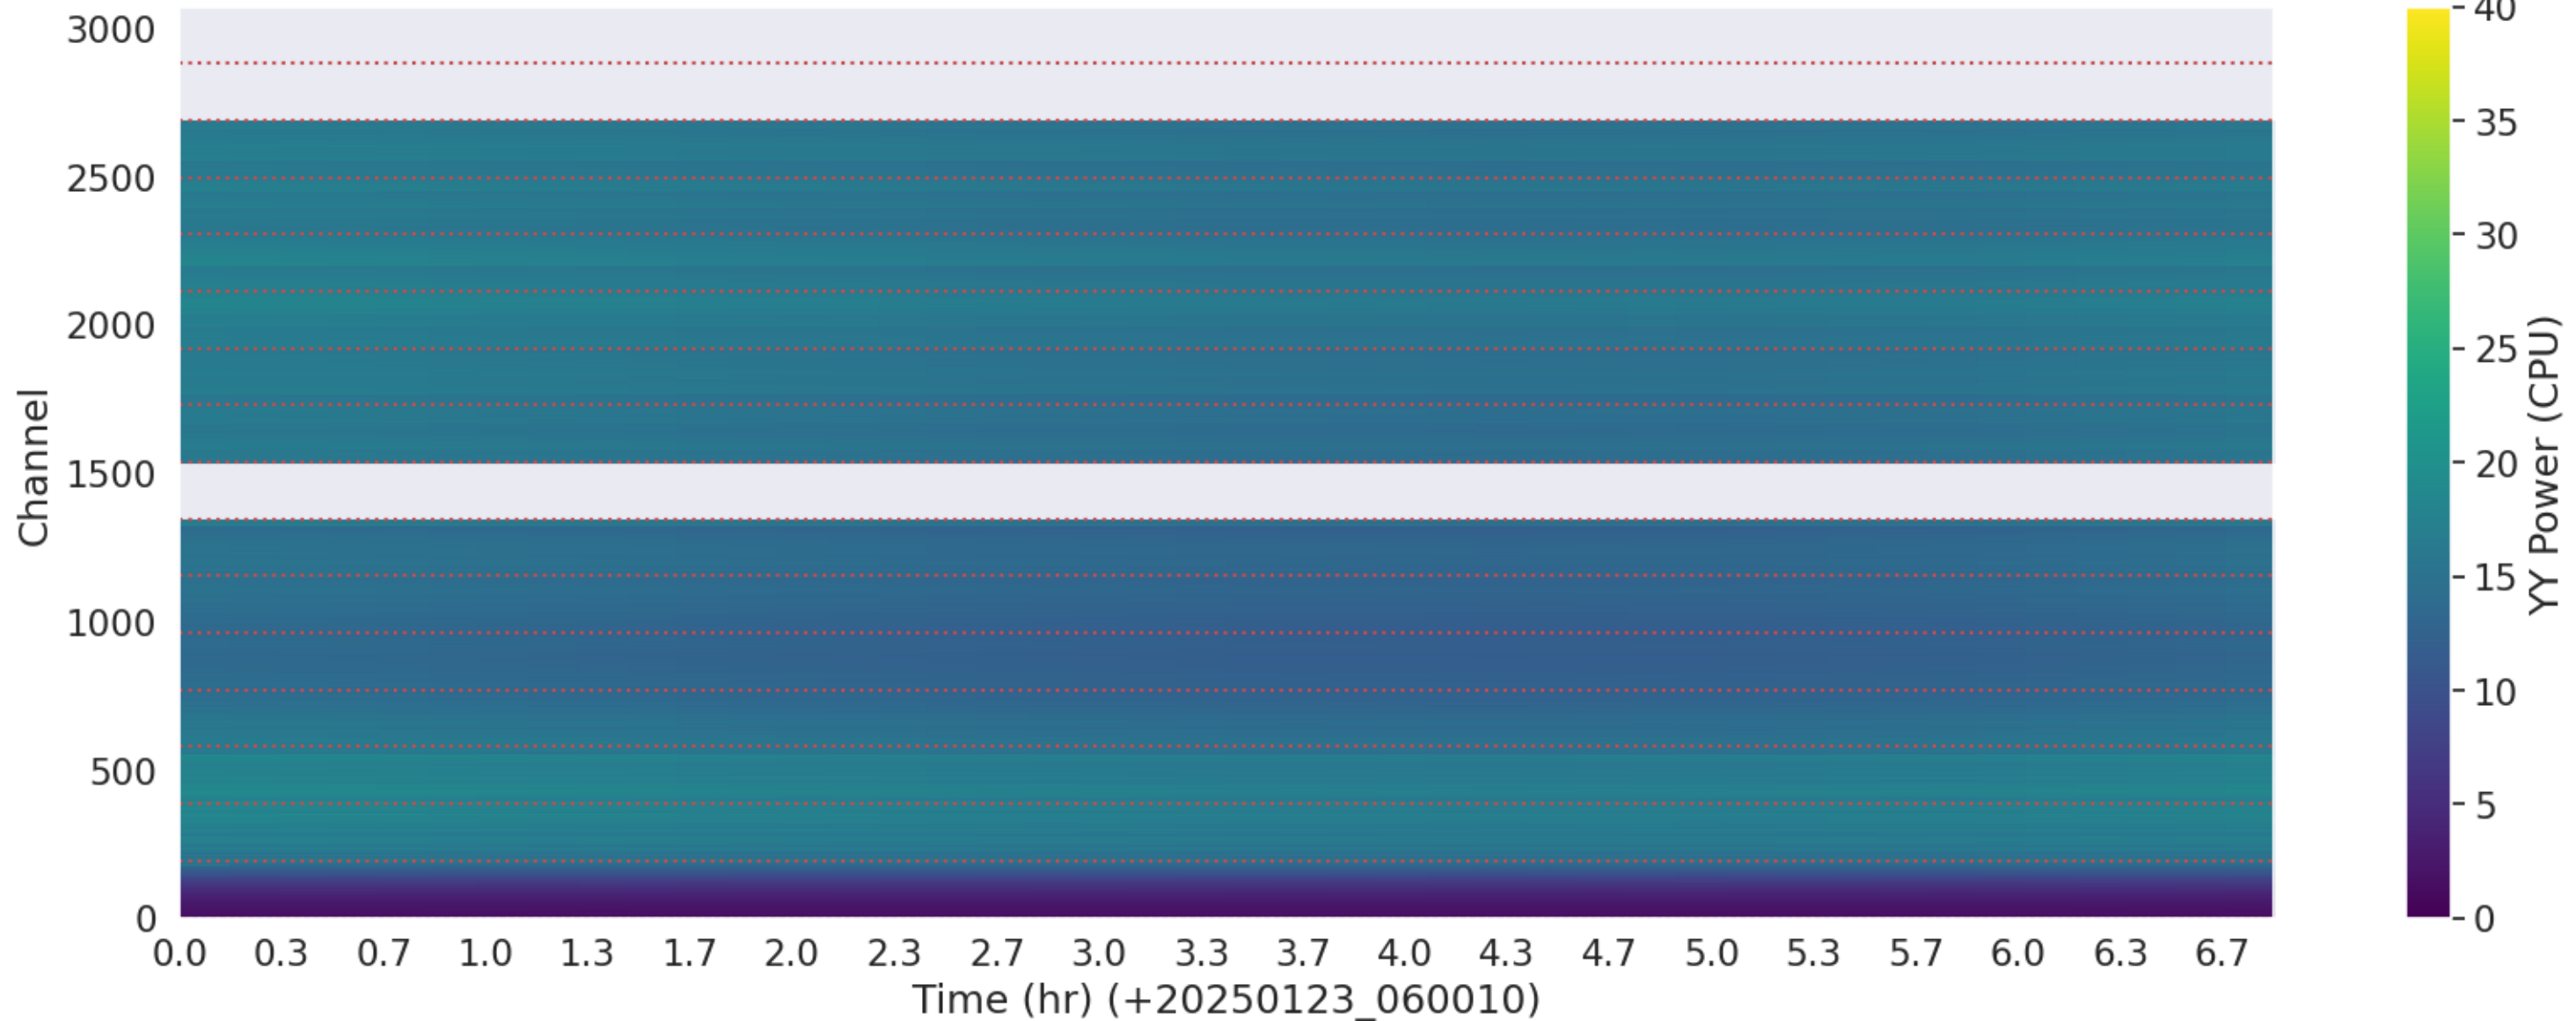

LWA170 - Correlator# 288 - YY - FLAGS: Good