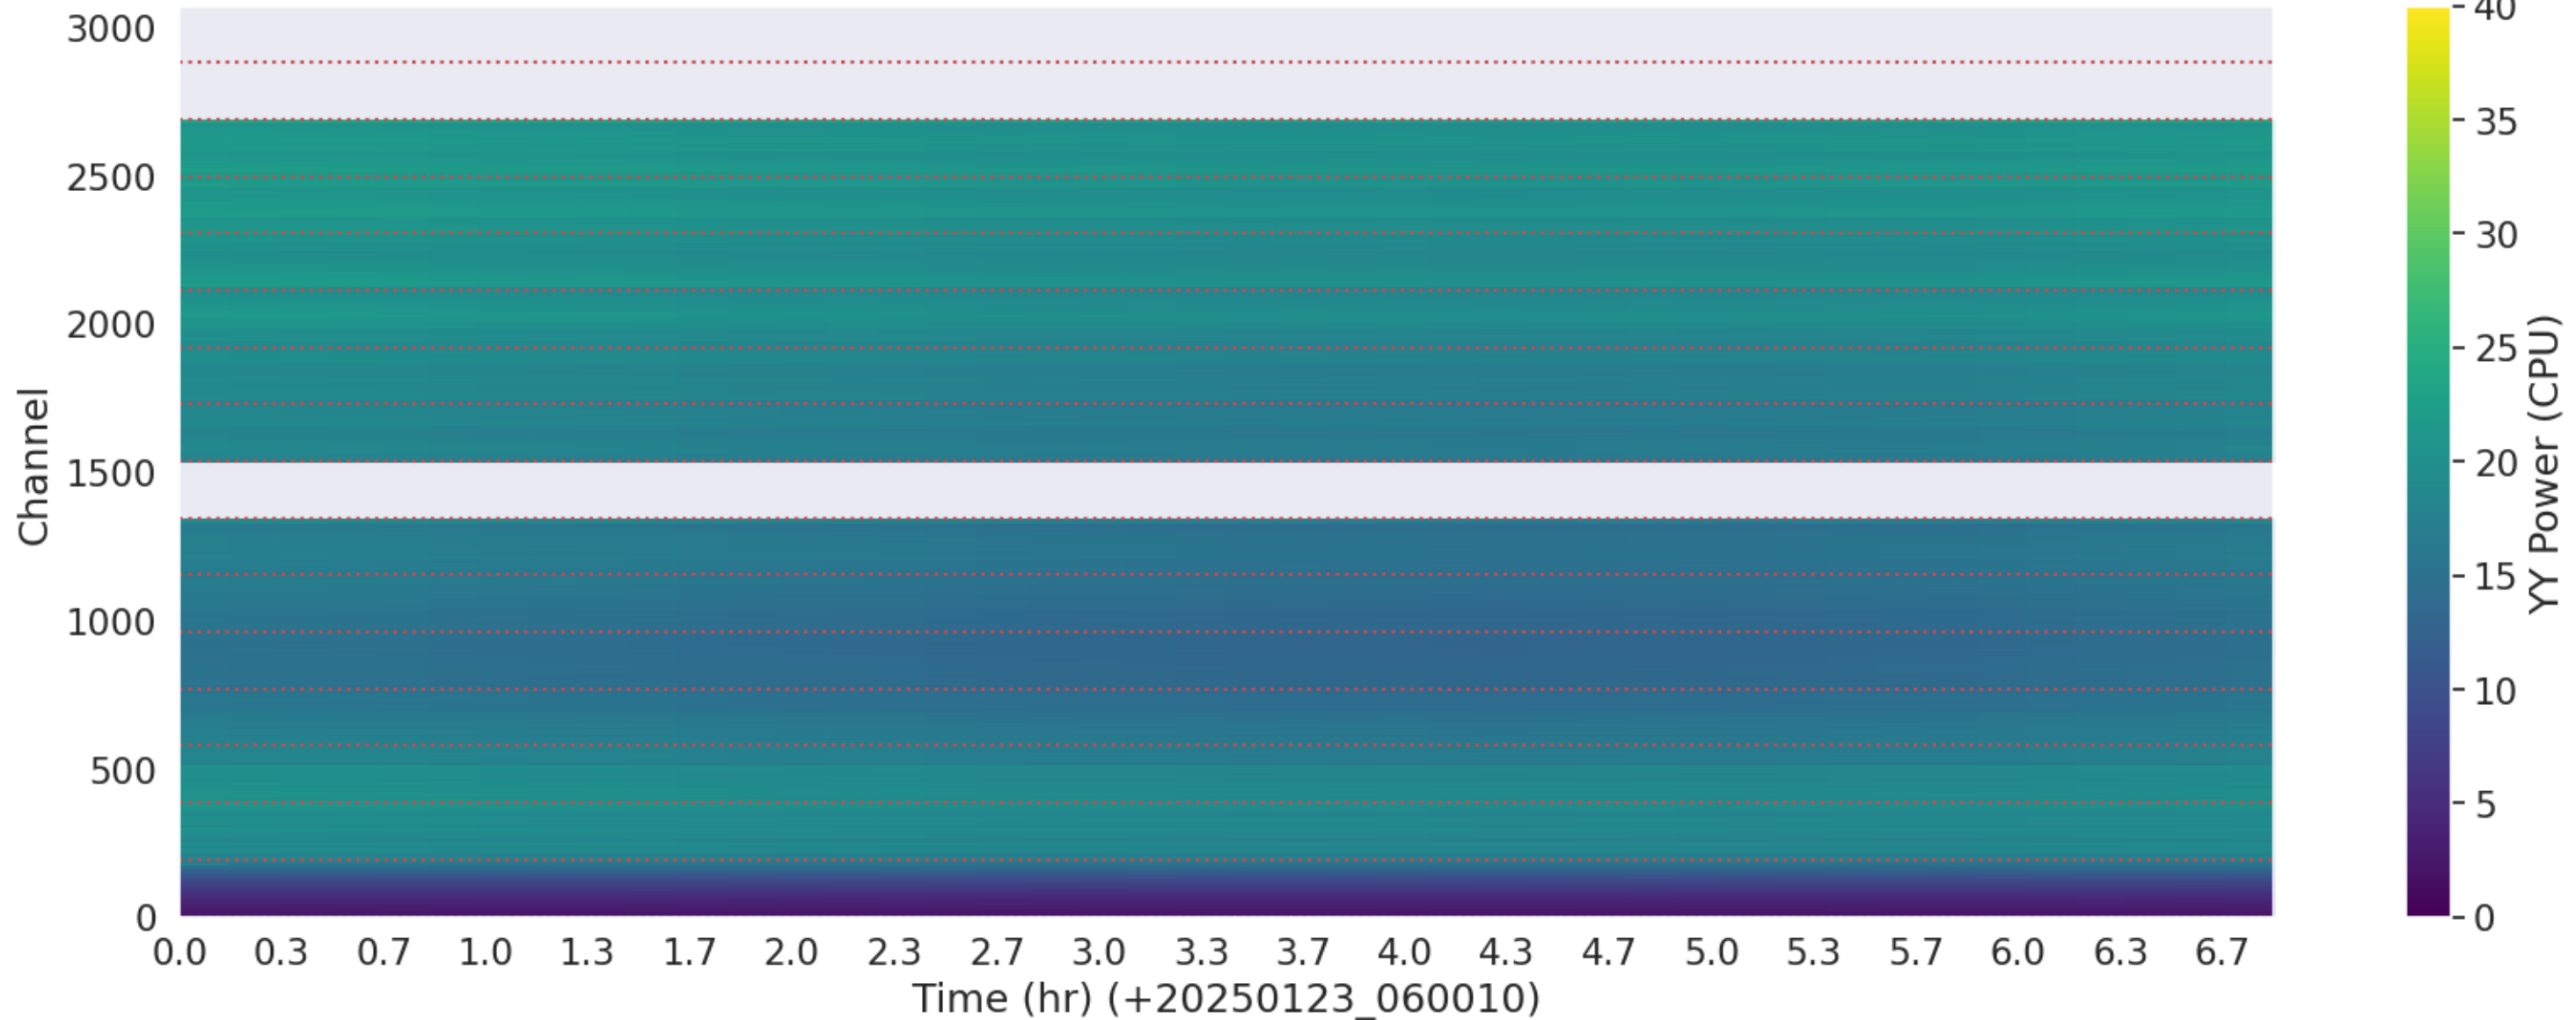

LWA197 - Correlator# 274 - YY - FLAGS: Good