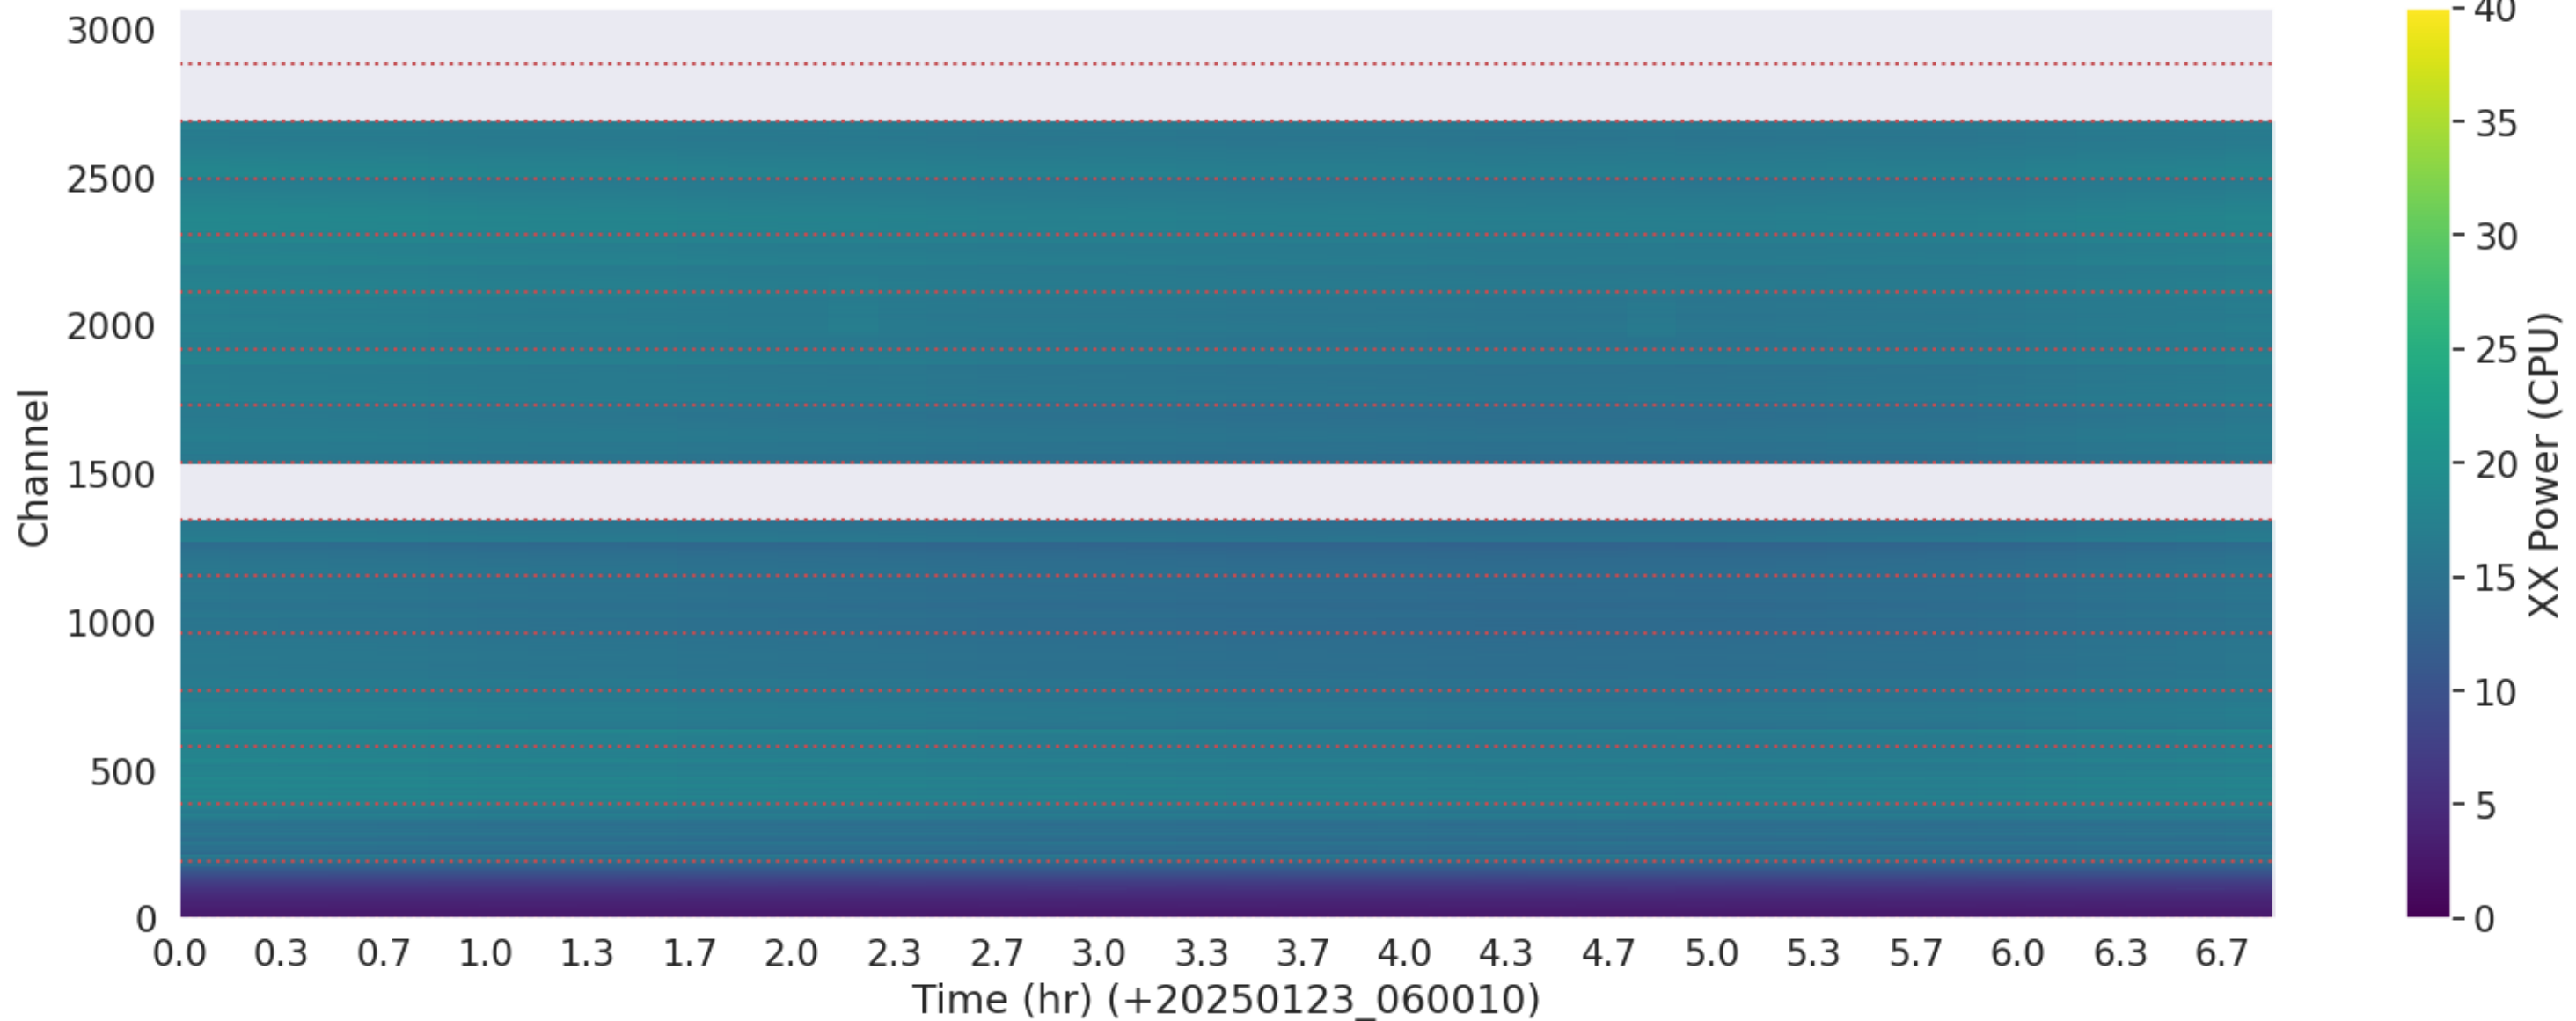

LWA263 - Correlator# 037 - XX - FLAGS: Good

LWA263 - Correlator# 037 - YY - FLAGS: Good

LWA272 - Correlator# 038 - YY - FLAGS: Good

LWA270 - Correlator# 039 - XX - FLAGS: Good

LWA270 - Correlator# 039 - YY - FLAGS: Good