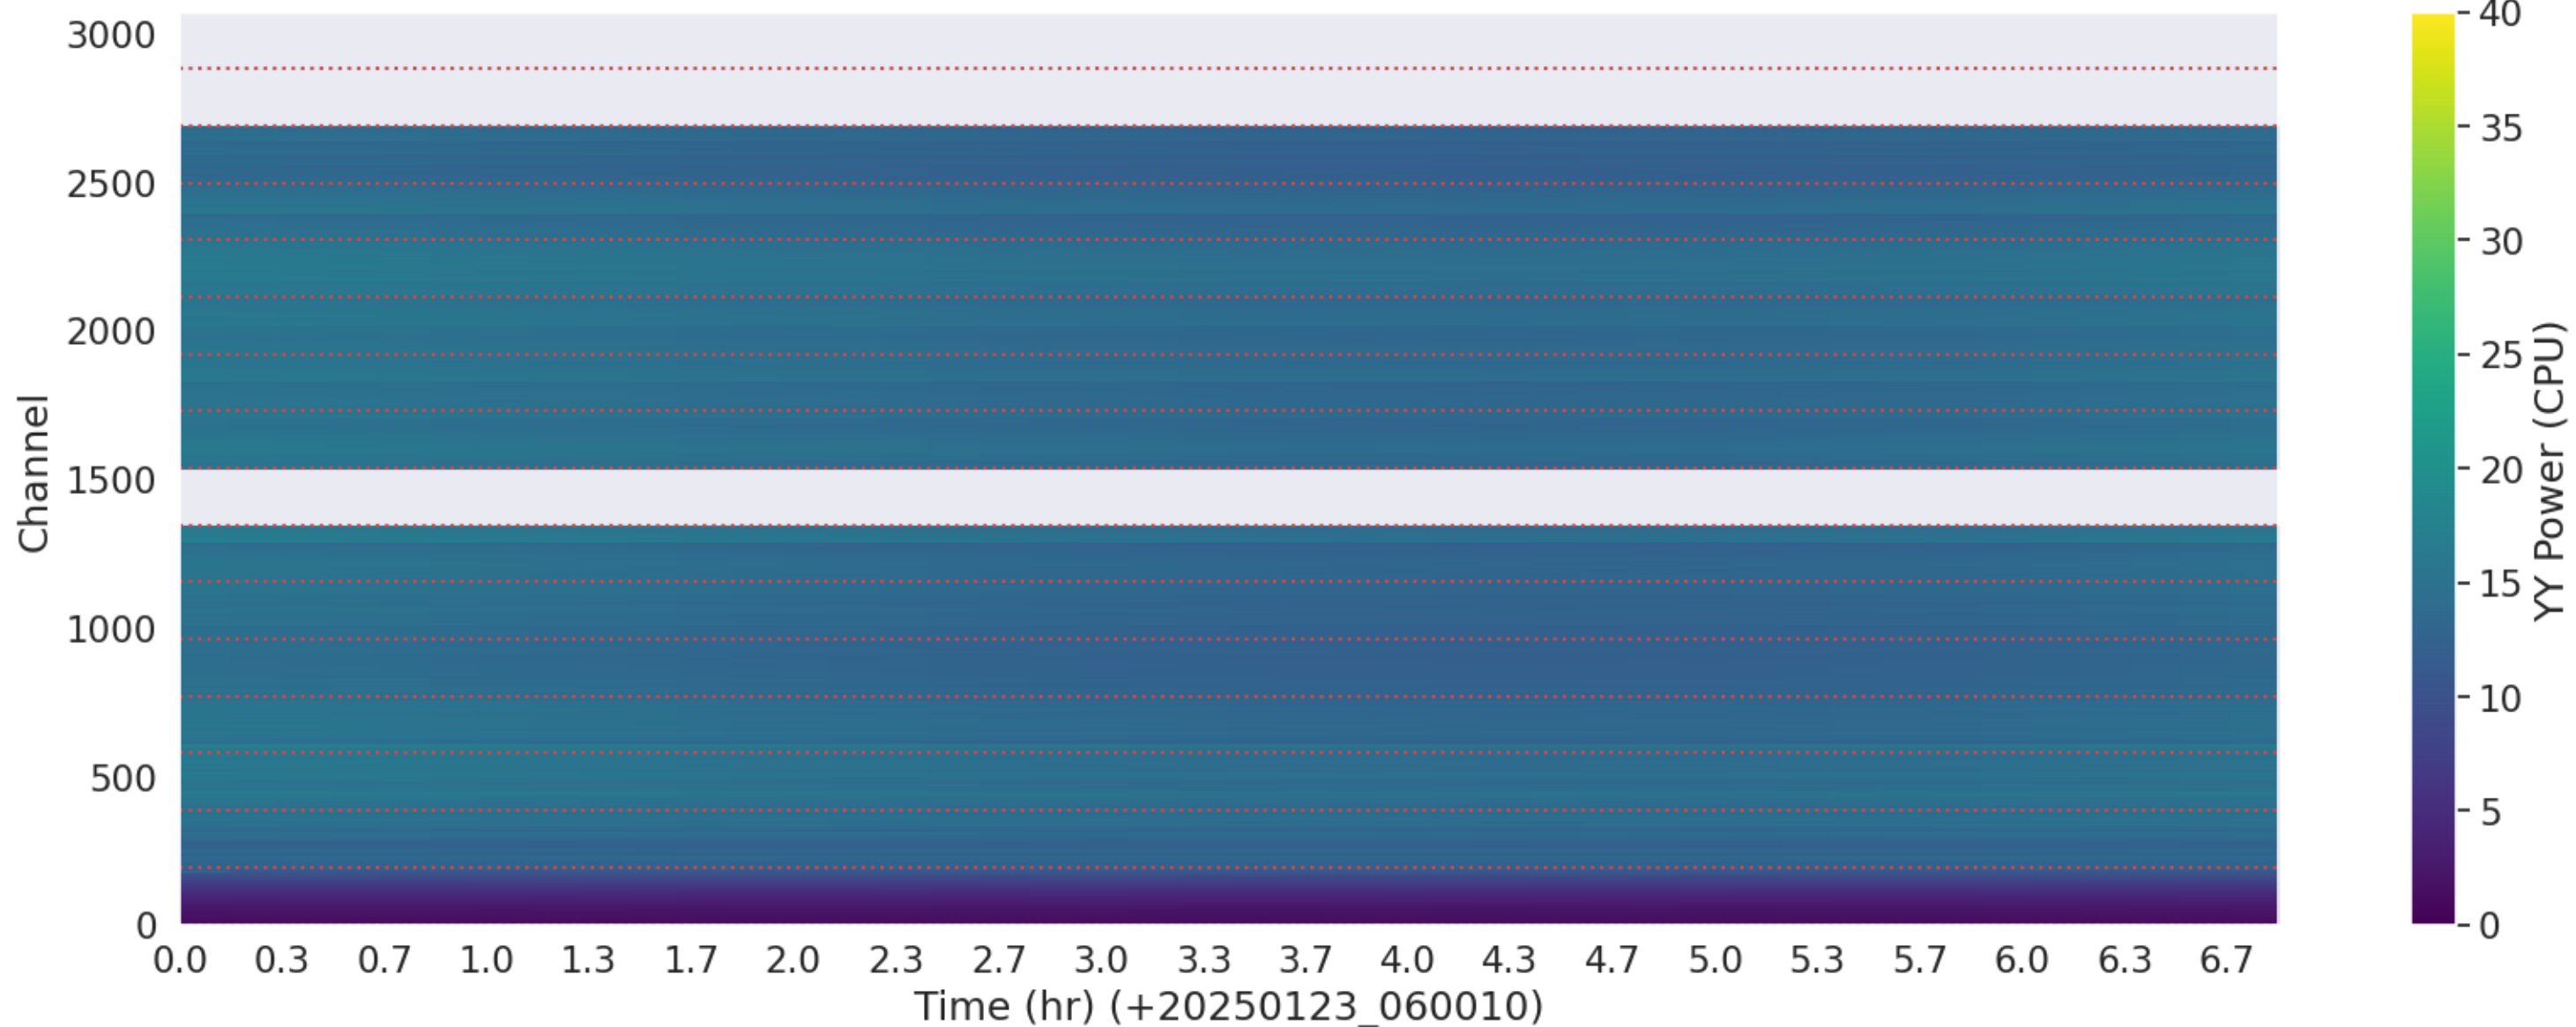

LWA218 - Correlator# 332 - YY - FLAGS: Good

LWA217 - Correlator# 333 - XX - FLAGS: Good

LWA217 - Correlator# 333 - YY - FLAGS: Good

LWA221 - Correlator# 334 - XX - FLAGS: Good

LWA221 - Correlator# 334 - YY - FLAGS: Good