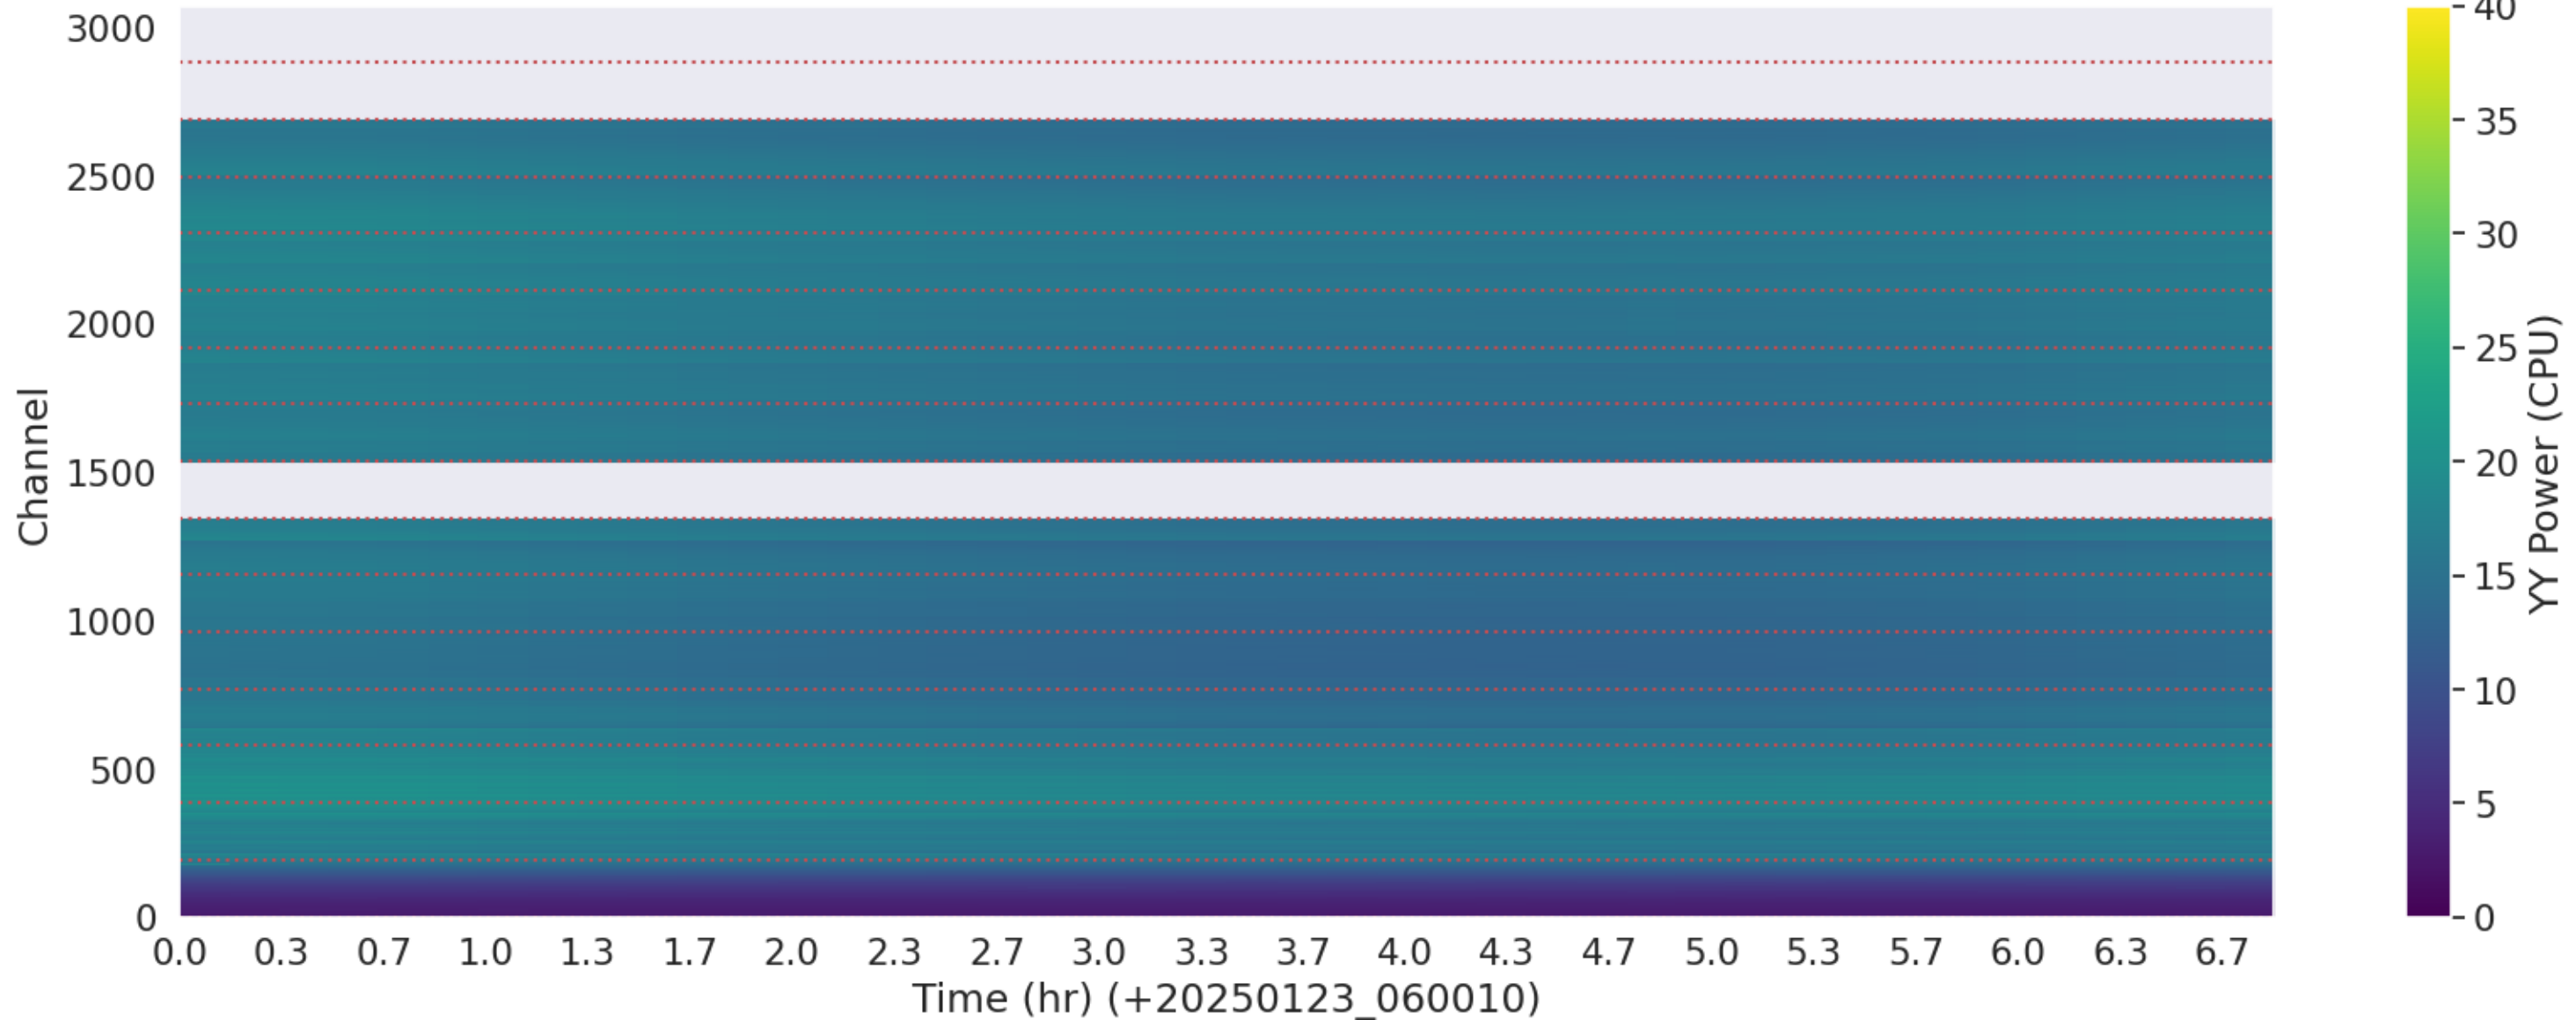

LWA345 - Correlator# 252 - YY - FLAGS: Good