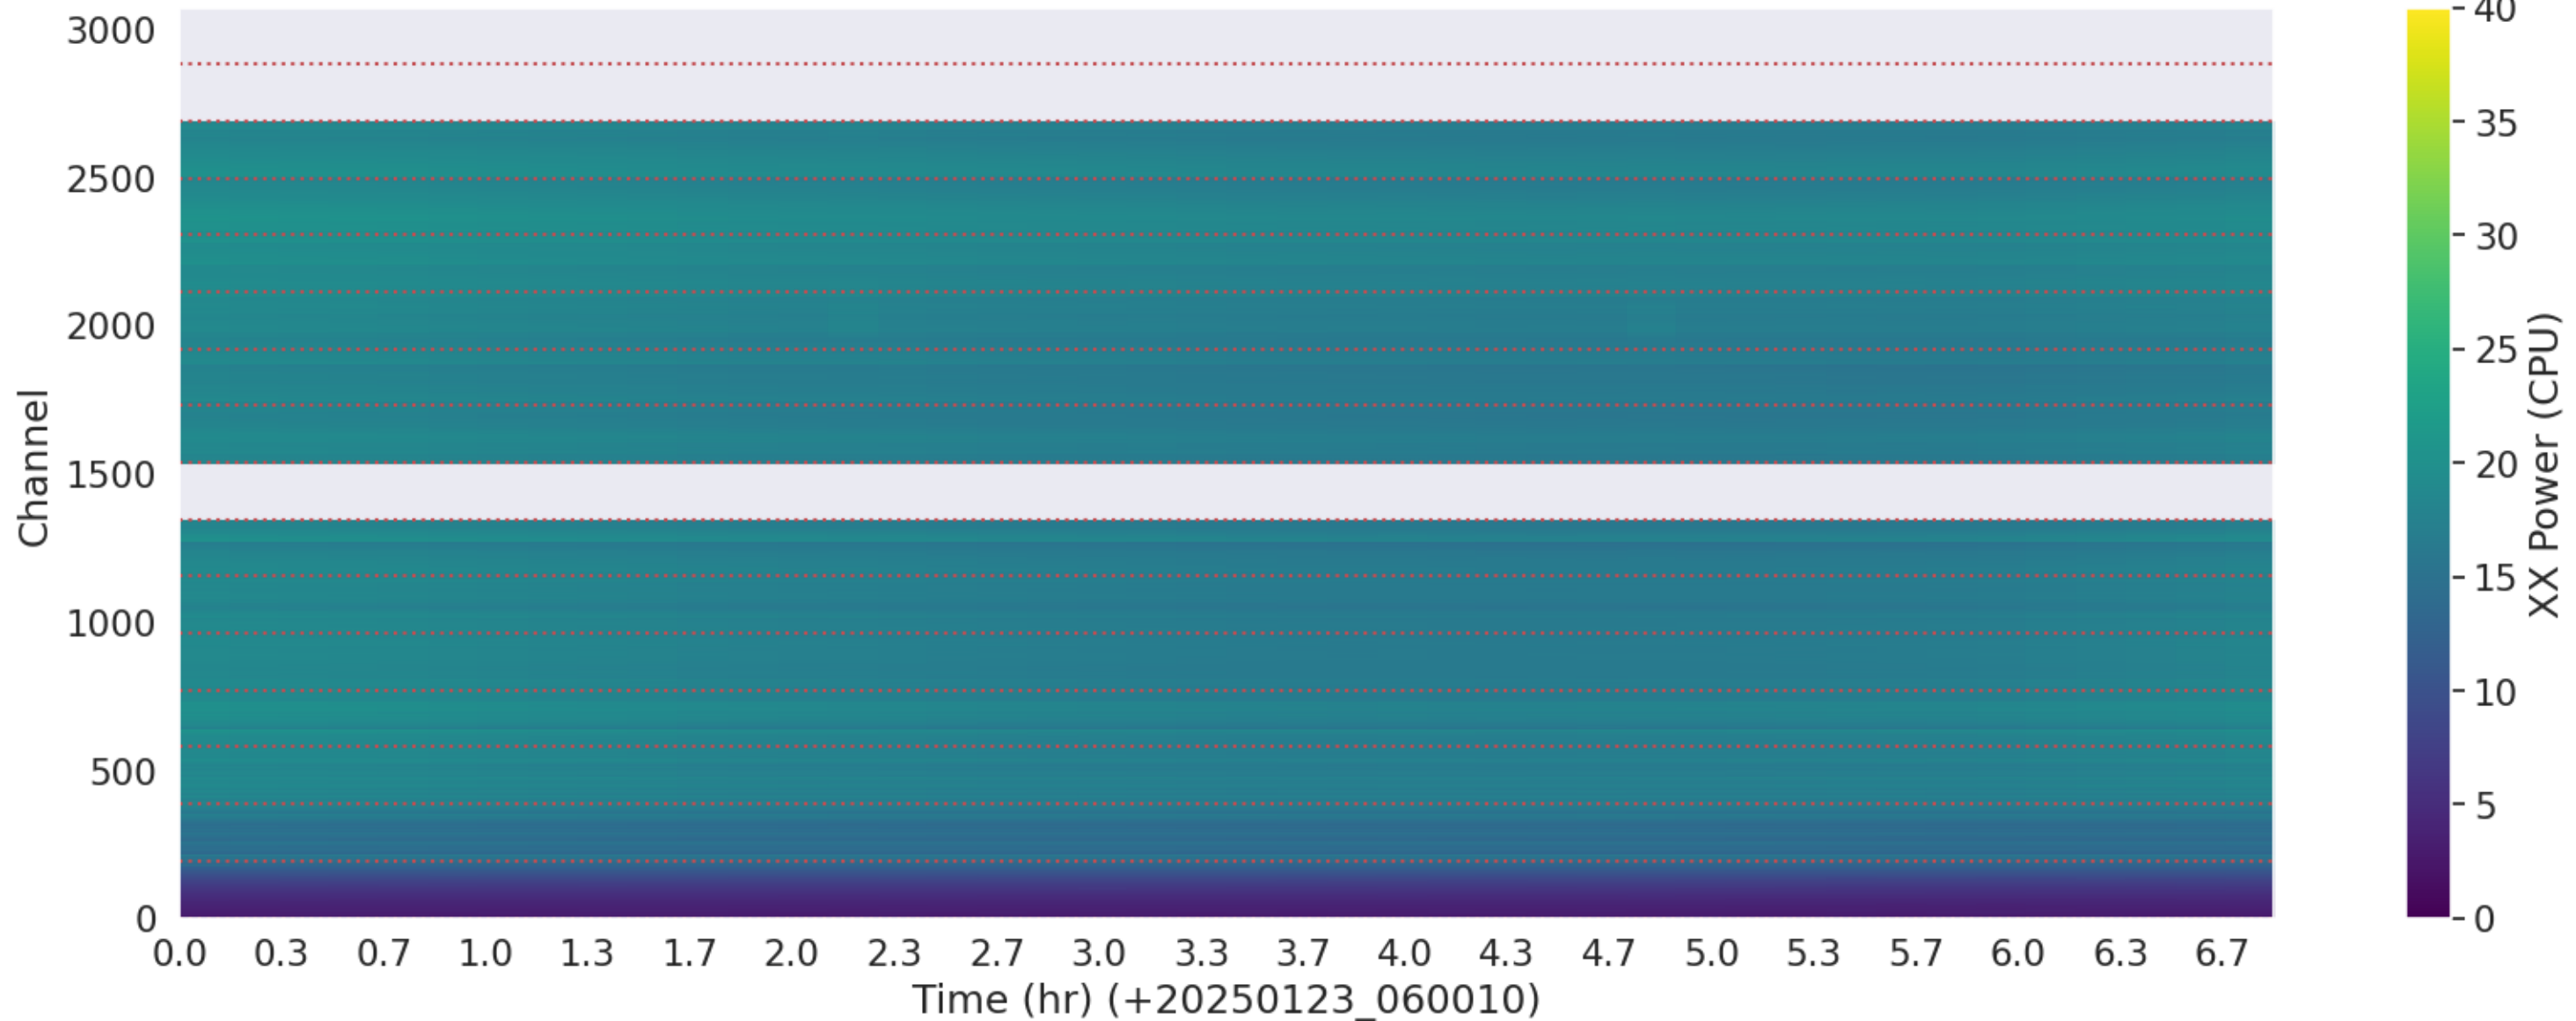

LWA340 - Correlator# 026 - XX - FLAGS: Good