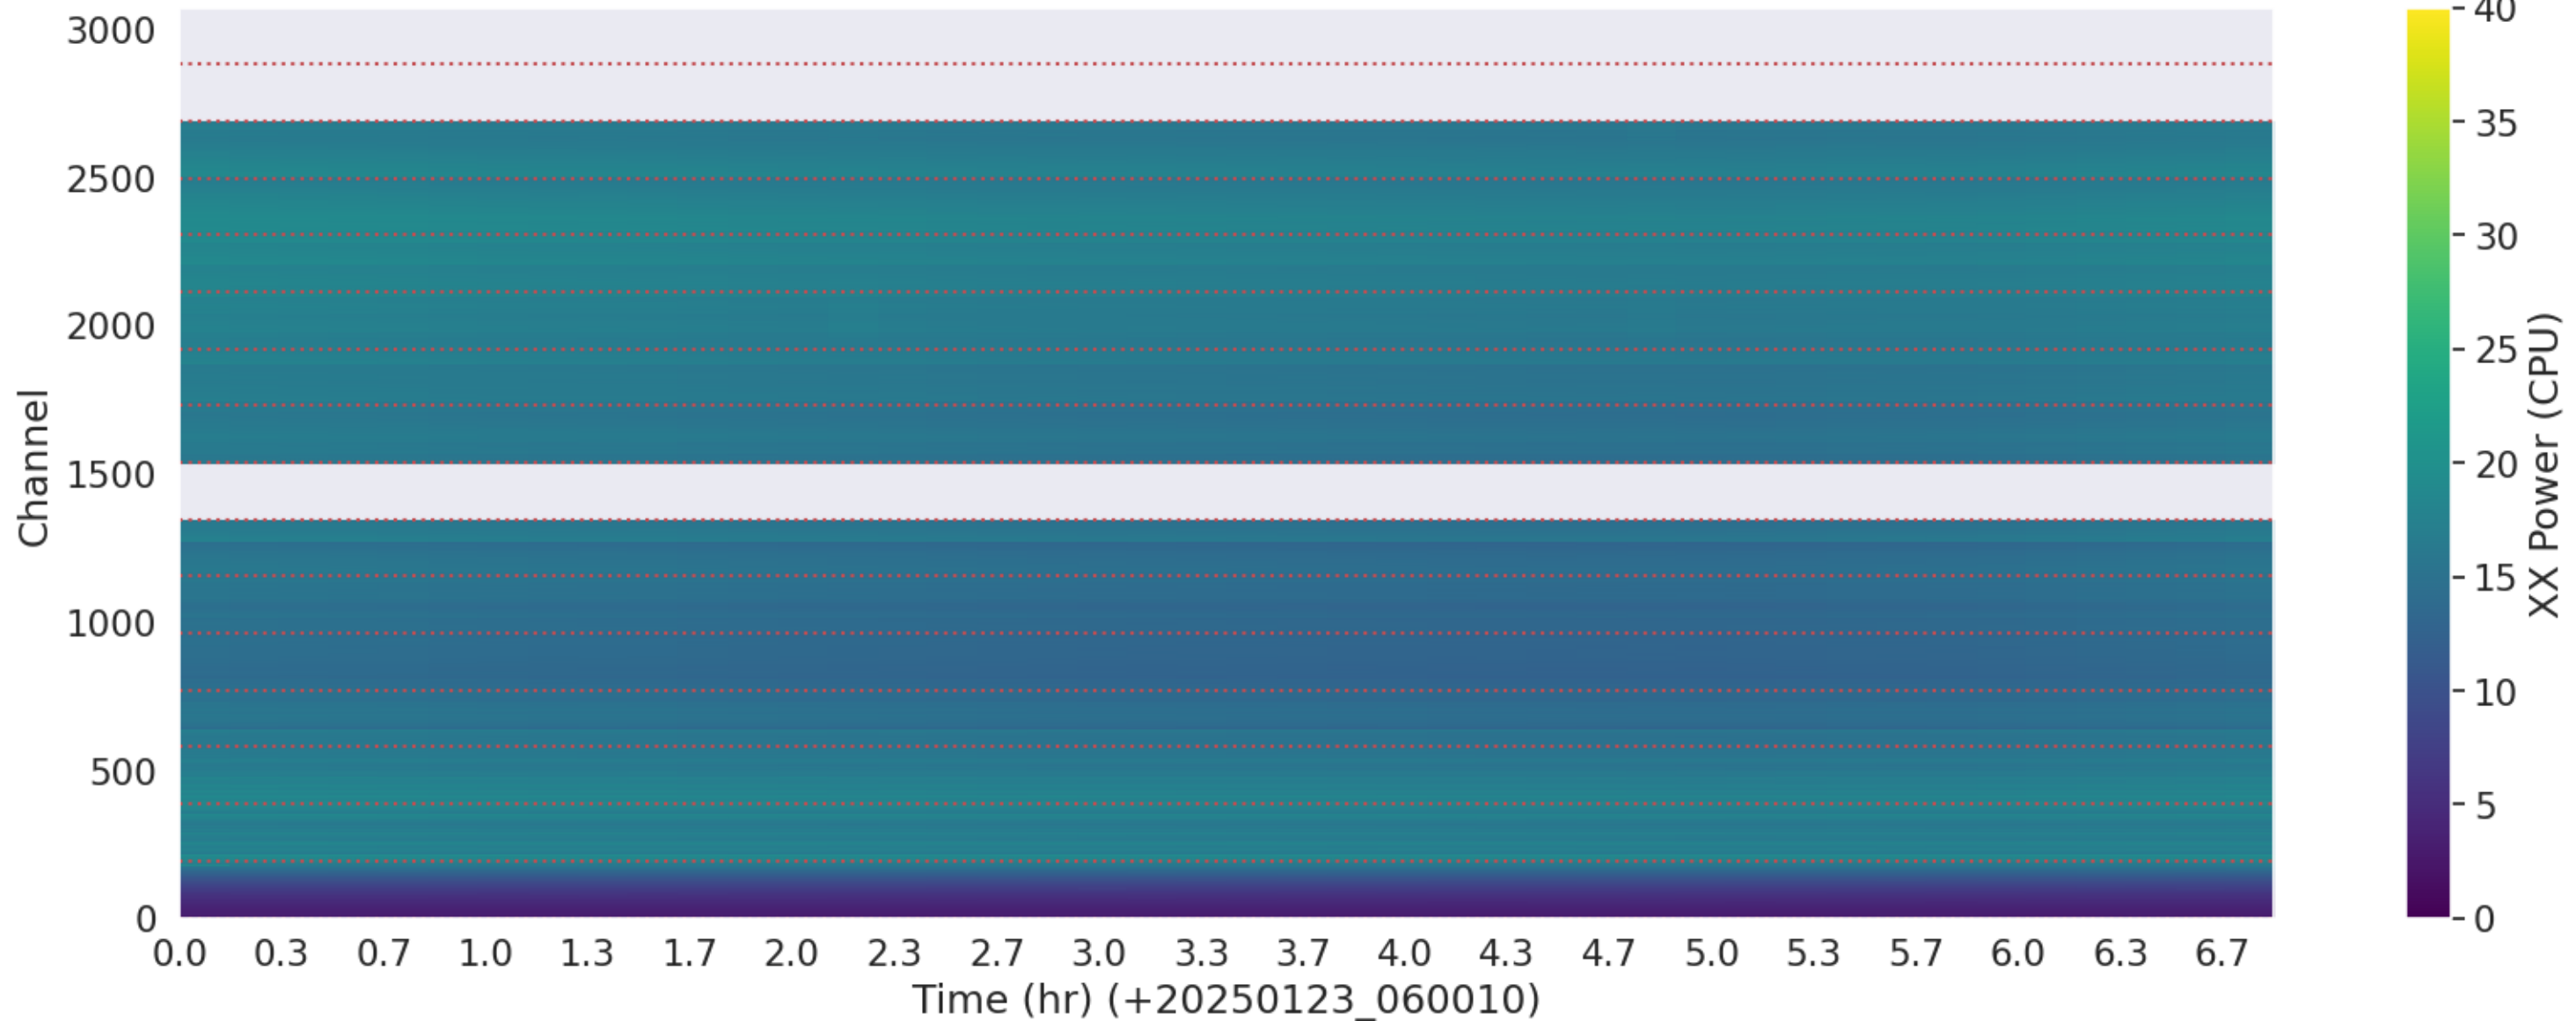

LWA331 - Correlator# 125 - XX - FLAGS: Good