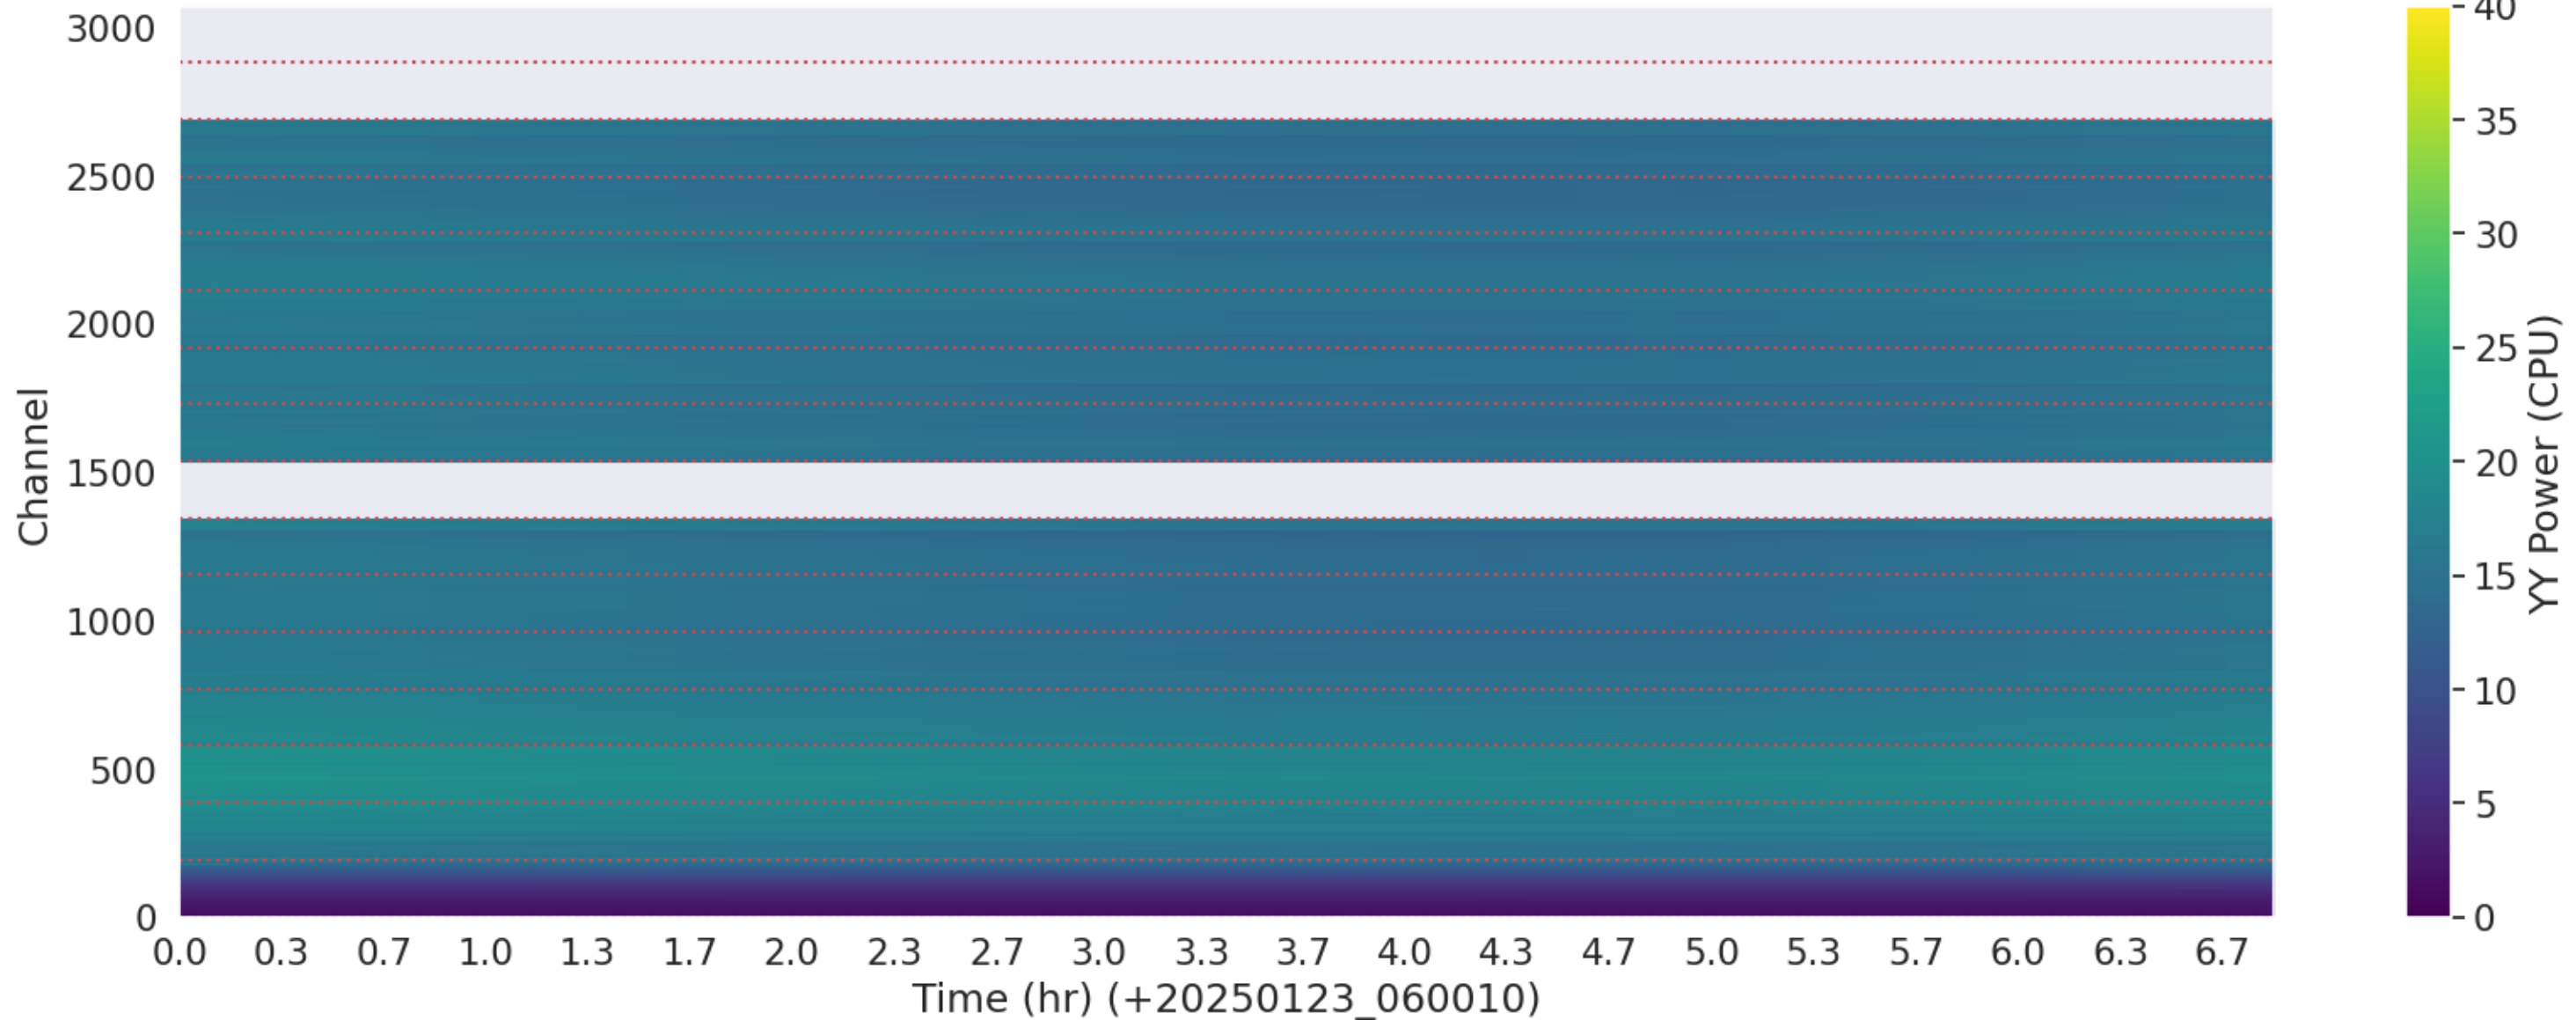

LWA024 - Correlator# 106 - YY - FLAGS: Good