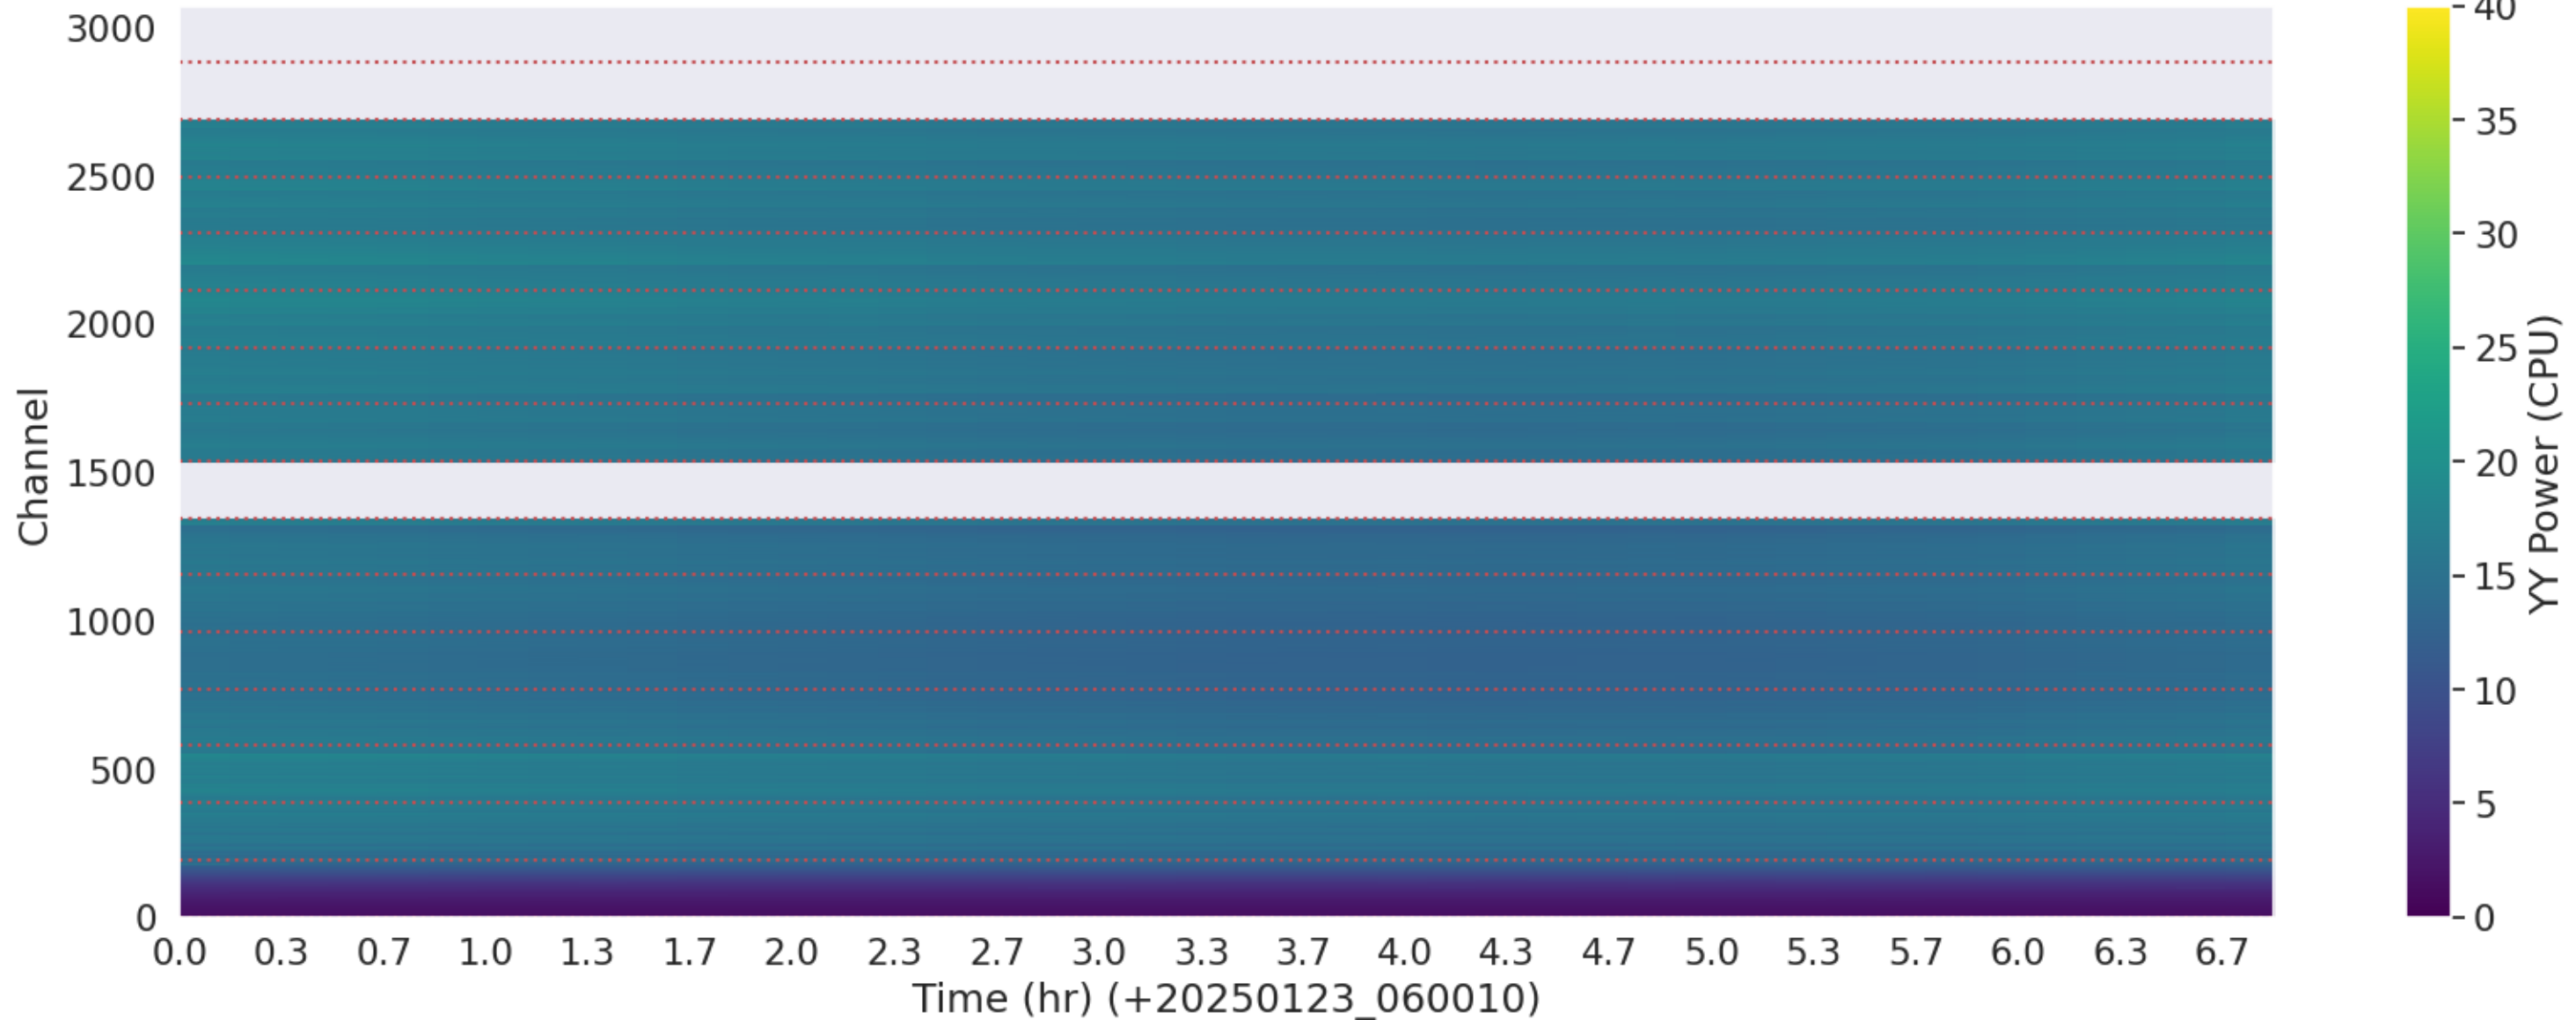

LWA171 - Correlator# 291 - YY - FLAGS: Good