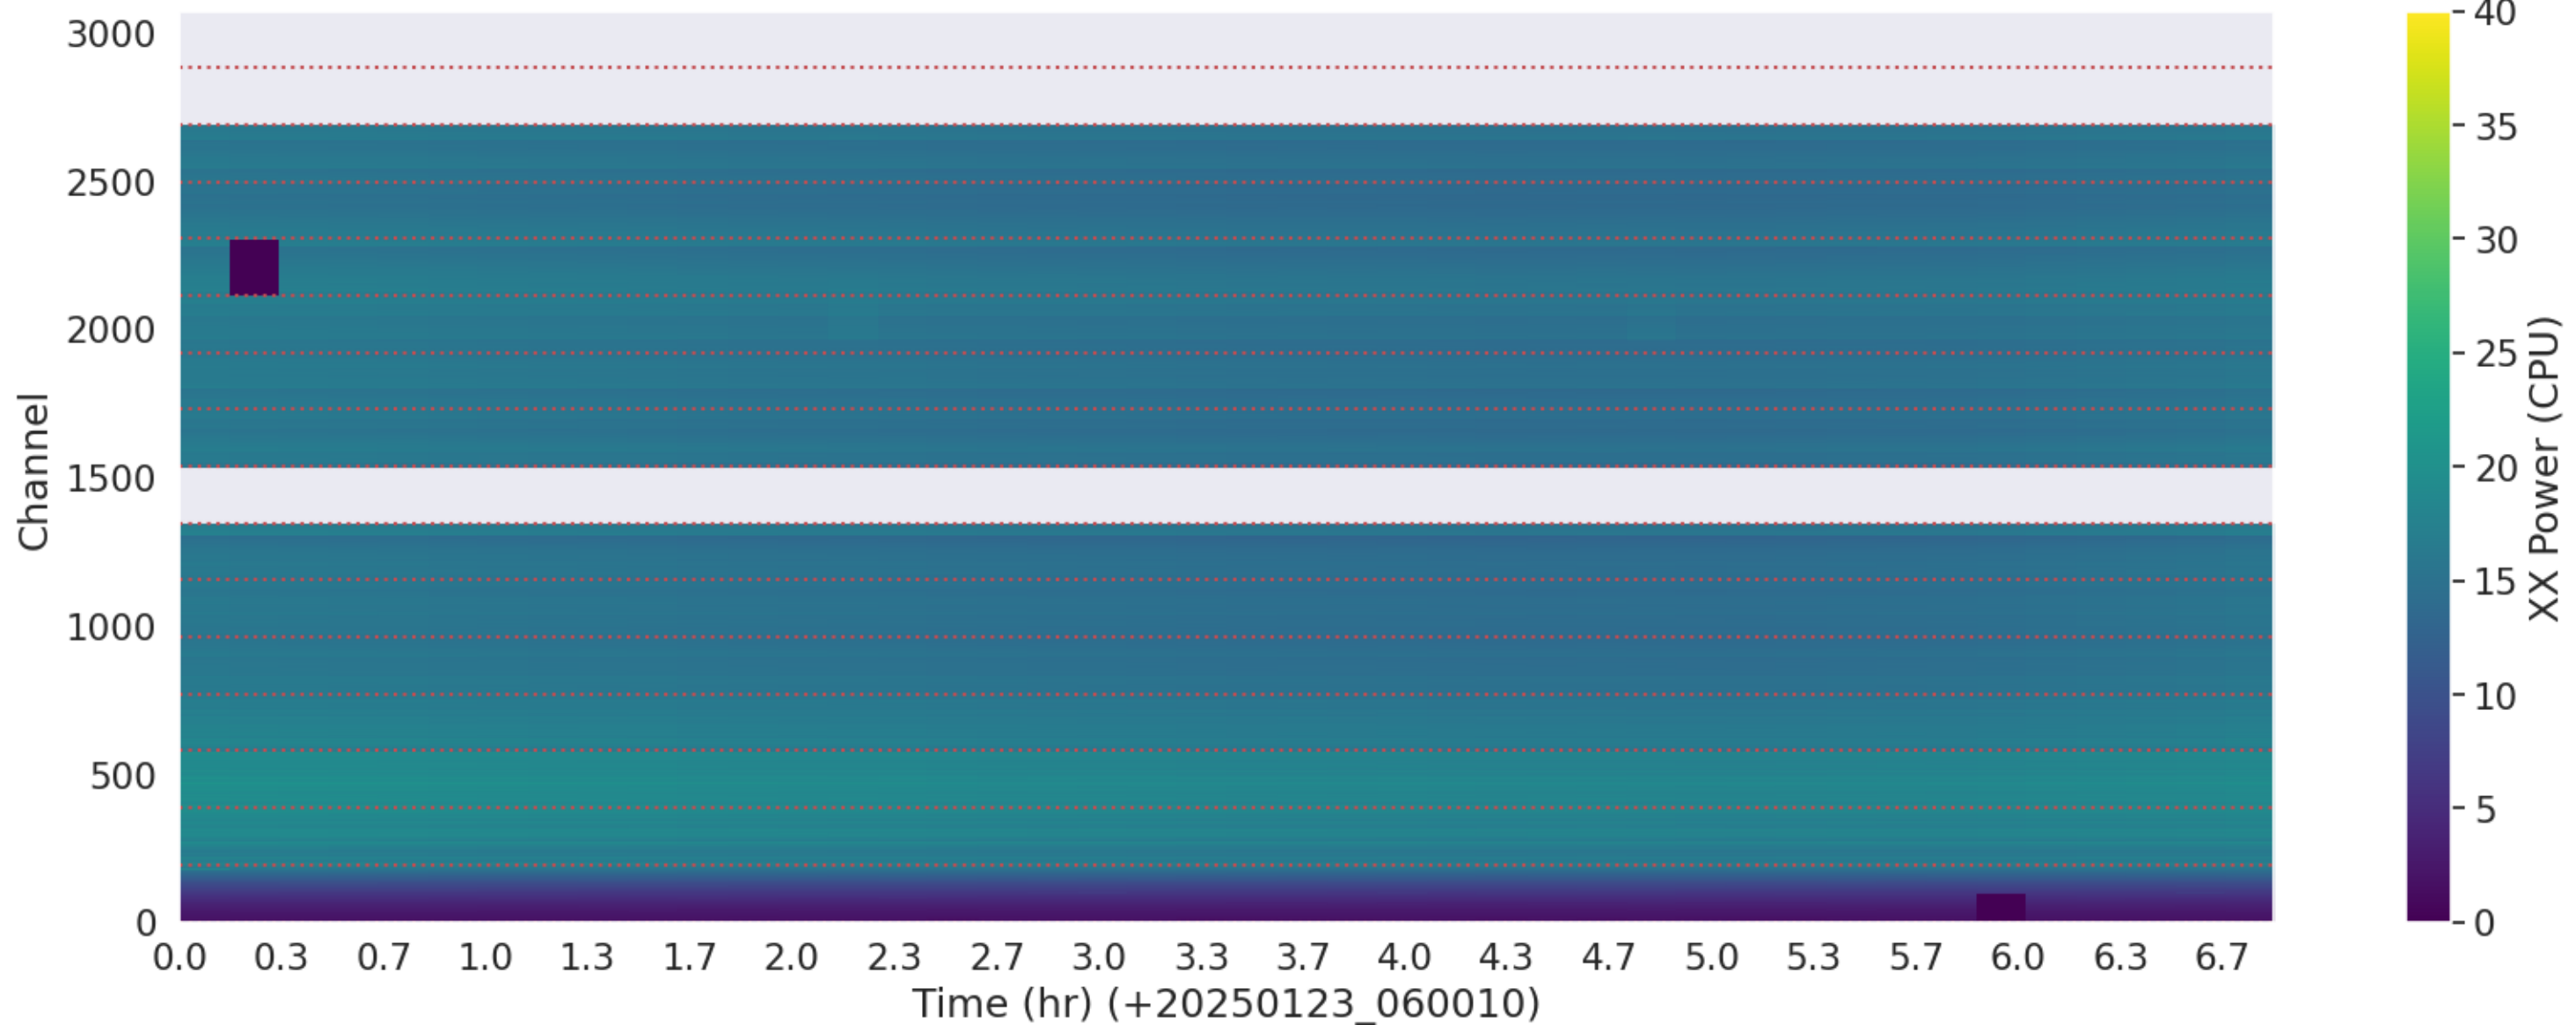

LWA025 - Correlator# 109 - XX - FLAGS: Good