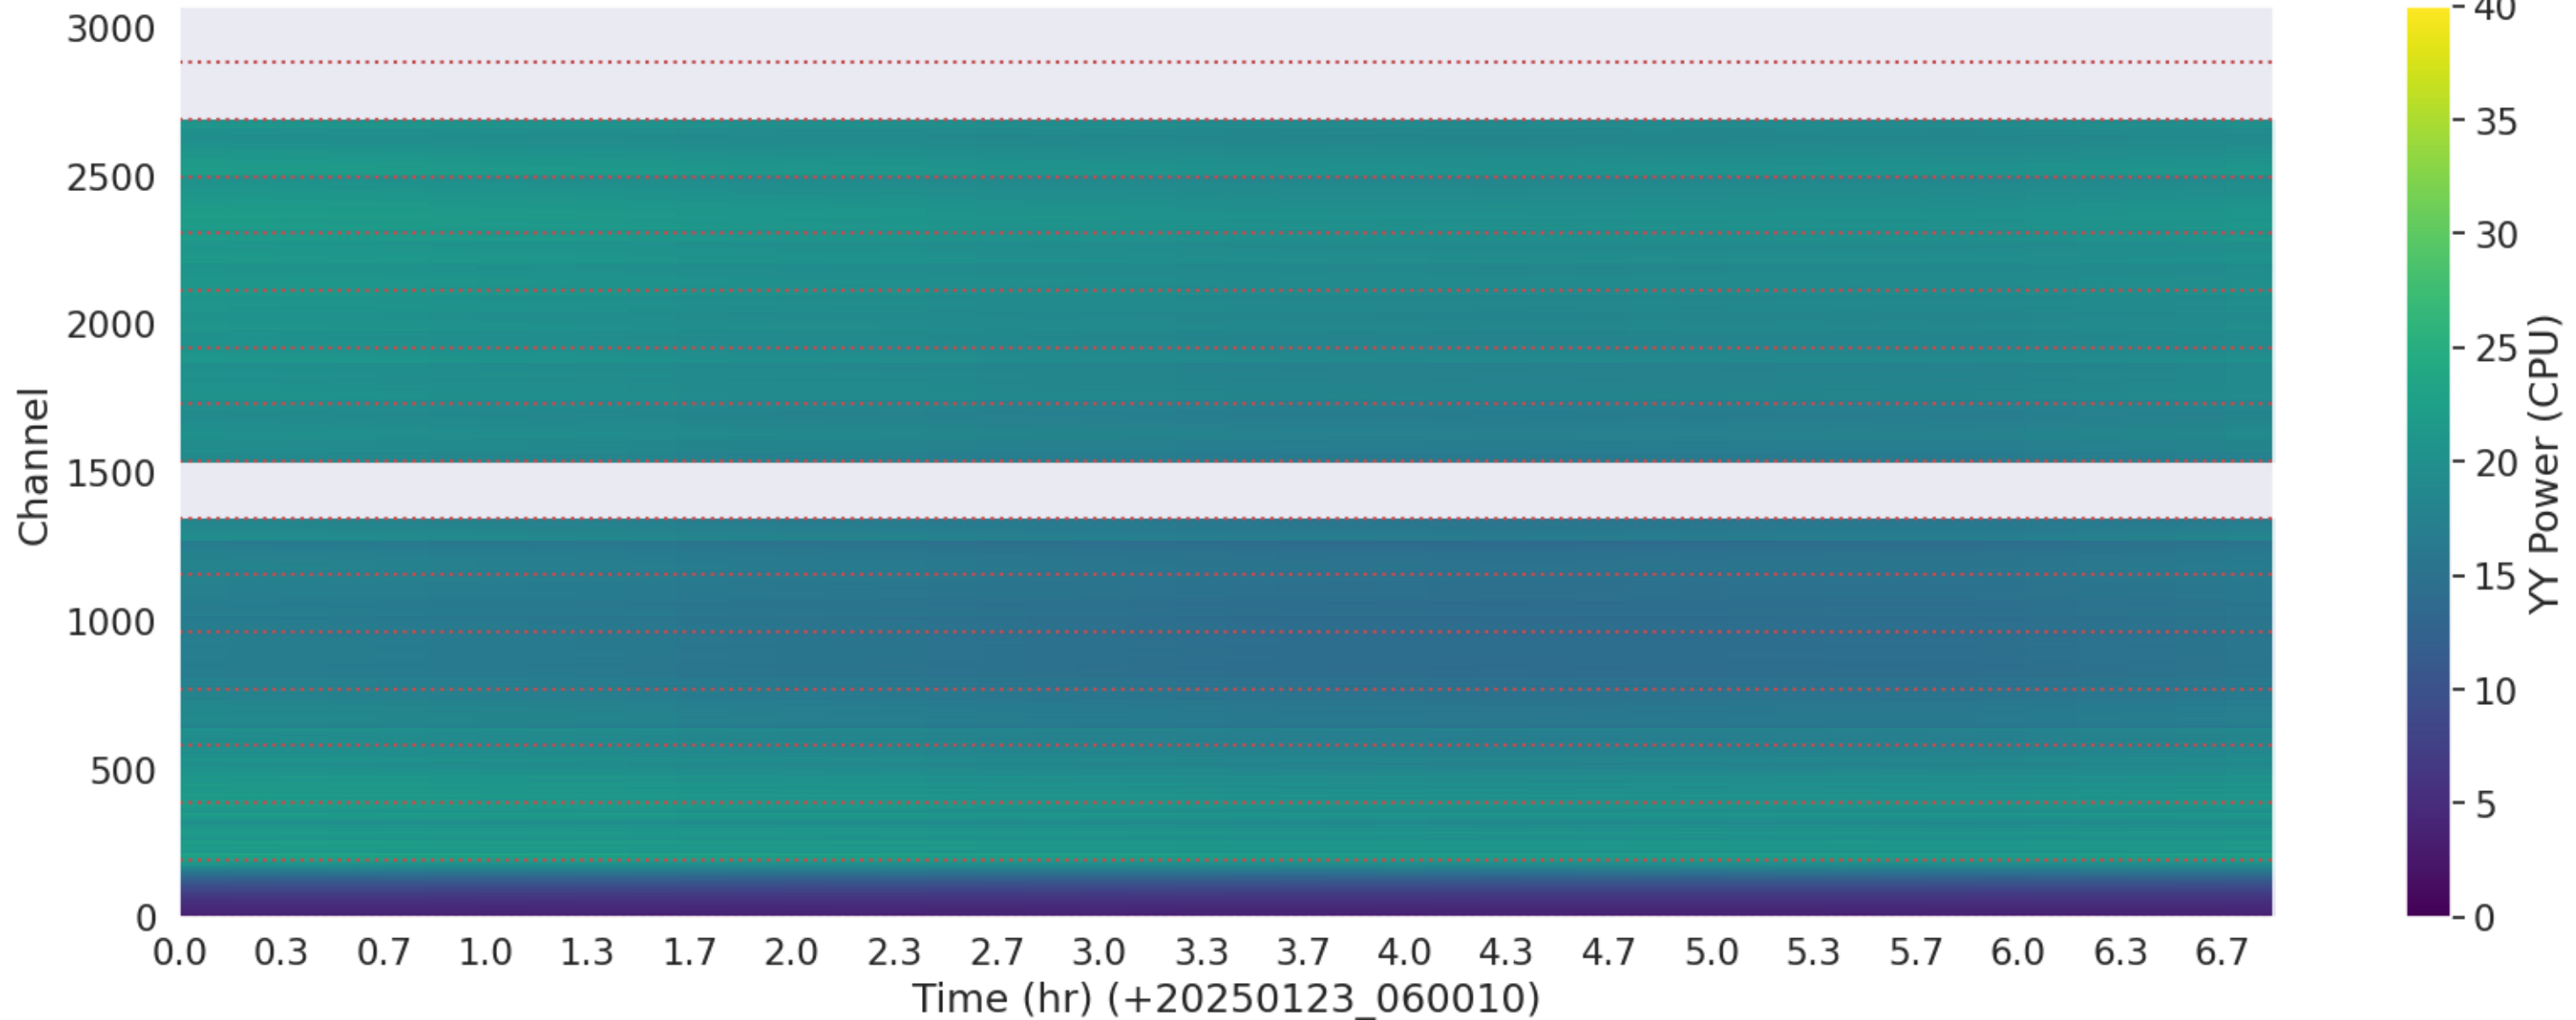

LWA337 - Correlator# 059 - YY - FLAGS: Good

LWA351 - Correlator# 060 - XX - FLAGS: Good

LWA344 - Correlator# 061 - YY - FLAGS: Good

LWA360 - Correlator# 062 - XX - FLAGS: Good

LWA354 - Correlator# 063 - YY - FLAGS: Good