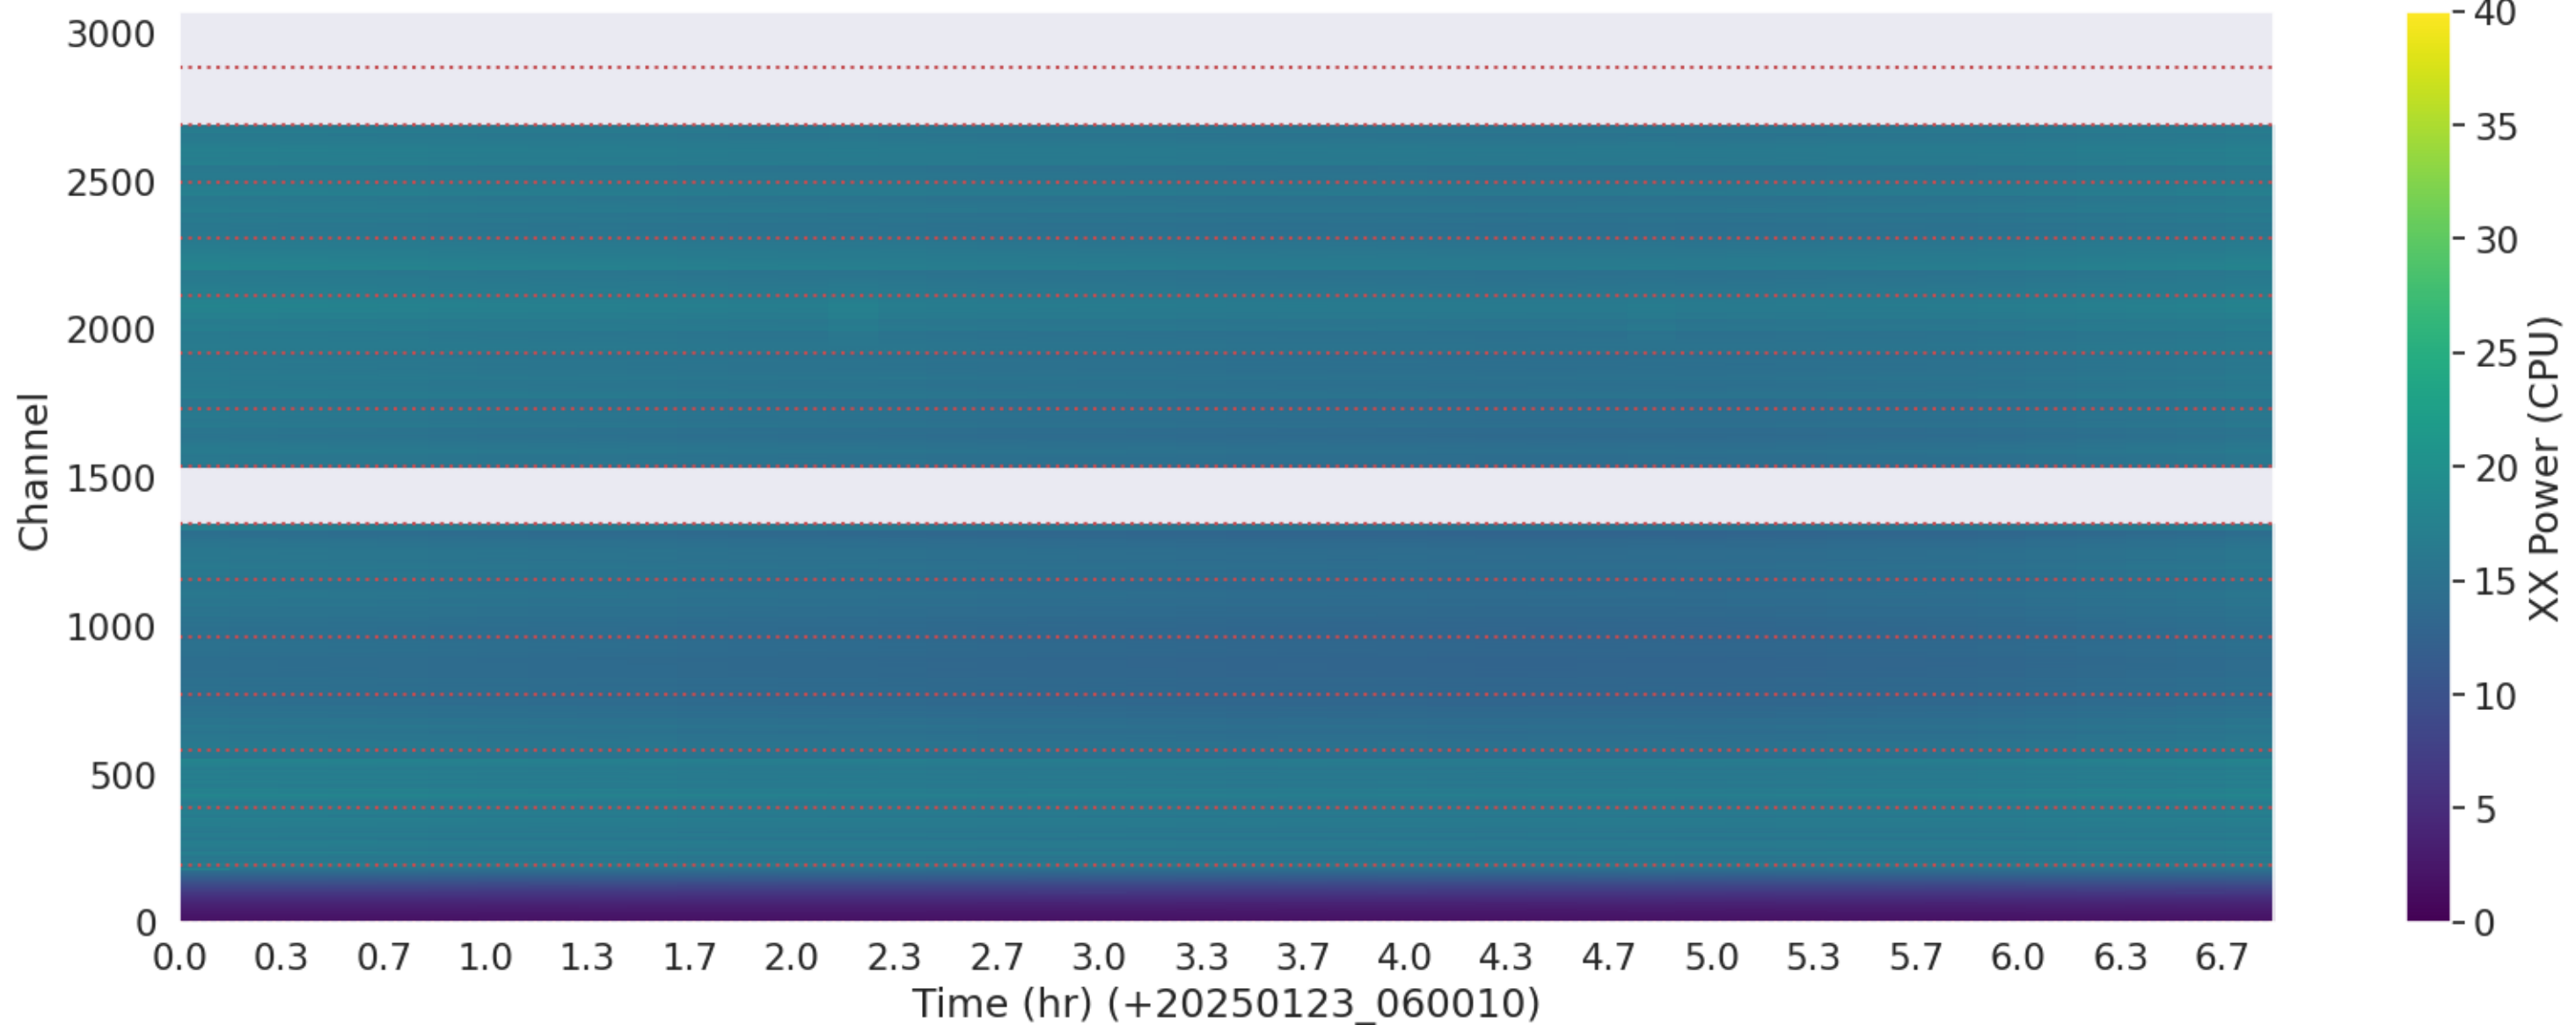

LWA166 - Correlator# 269 - XX - FLAGS: Good