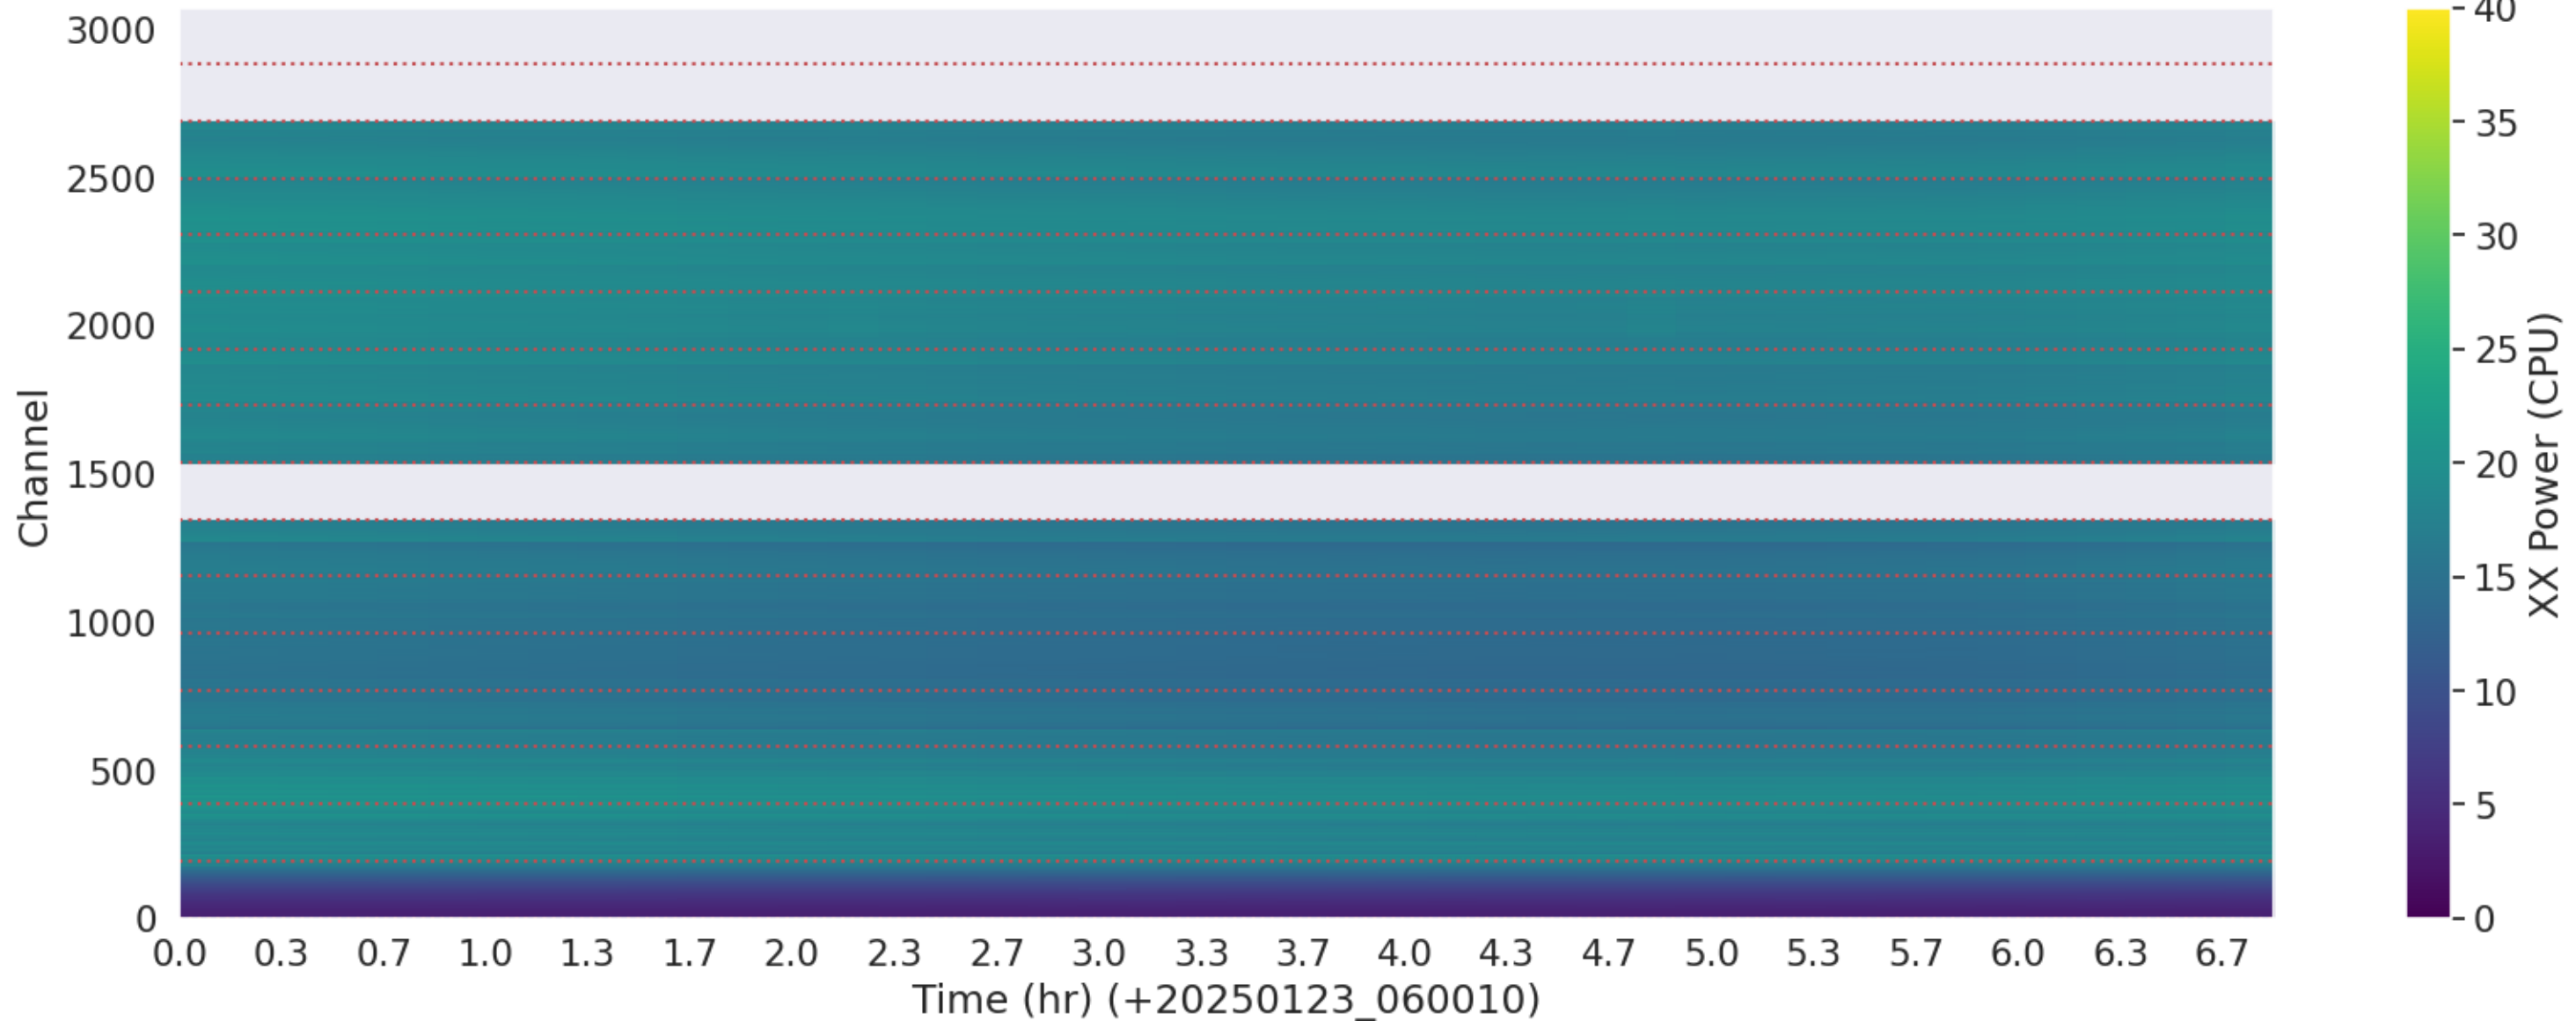

LWA256 - Correlator# 347 - XX - FLAGS: Good

LWA256 - Correlator# 347 - YY - FLAGS: Good

LWA300 - Correlator# 348 - XX - FLAGS: Good

LWA300 - Correlator# 348 - YY - FLAGS: Good

LWA264 - Correlator# 349 - XX - FLAGS: Good