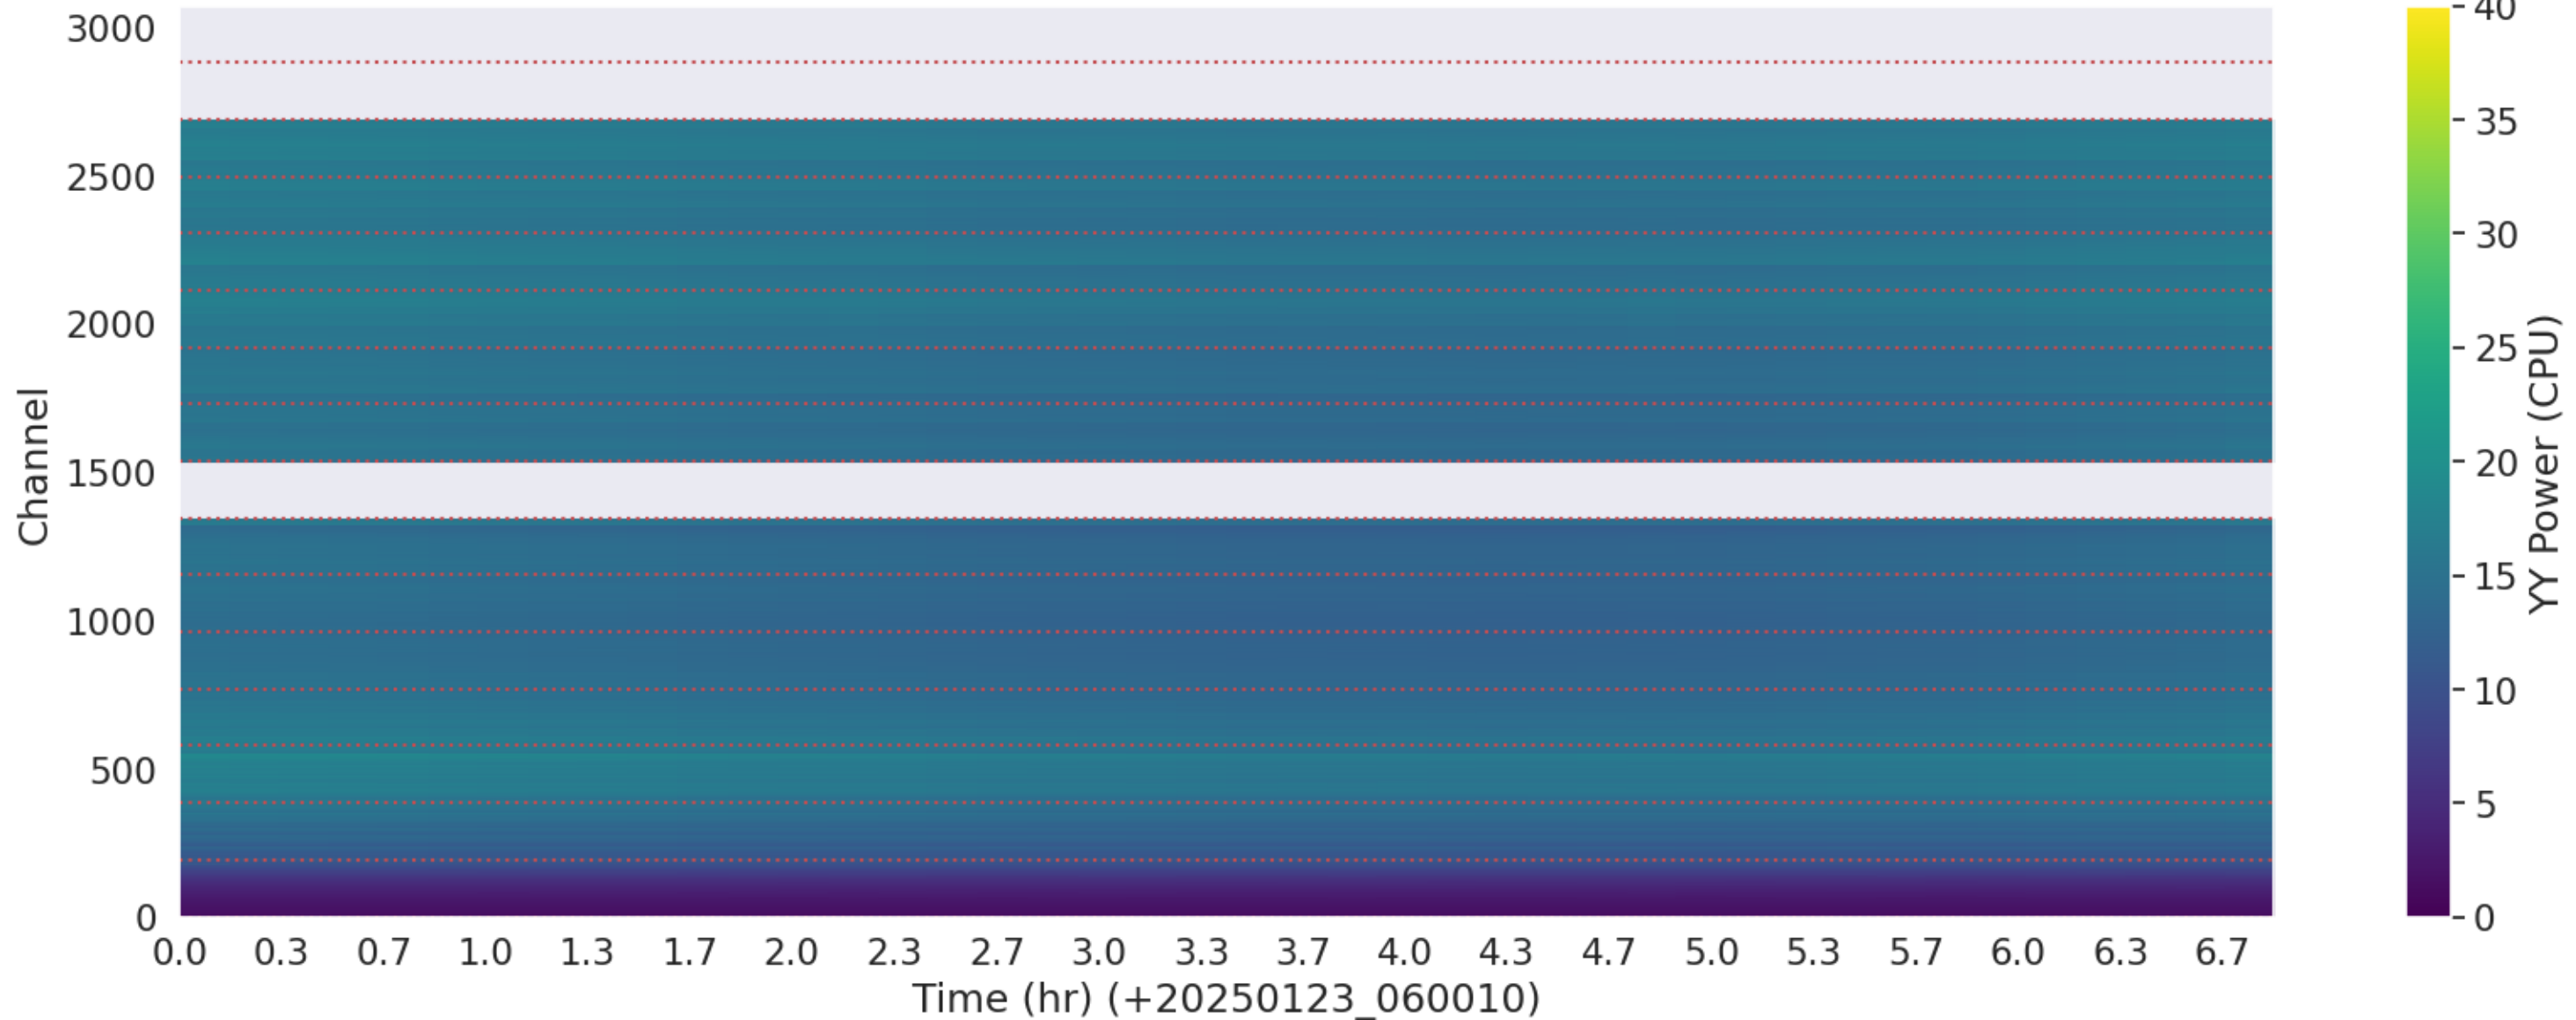

LWA243 - Correlator# 330 - YY - FLAGS: Good