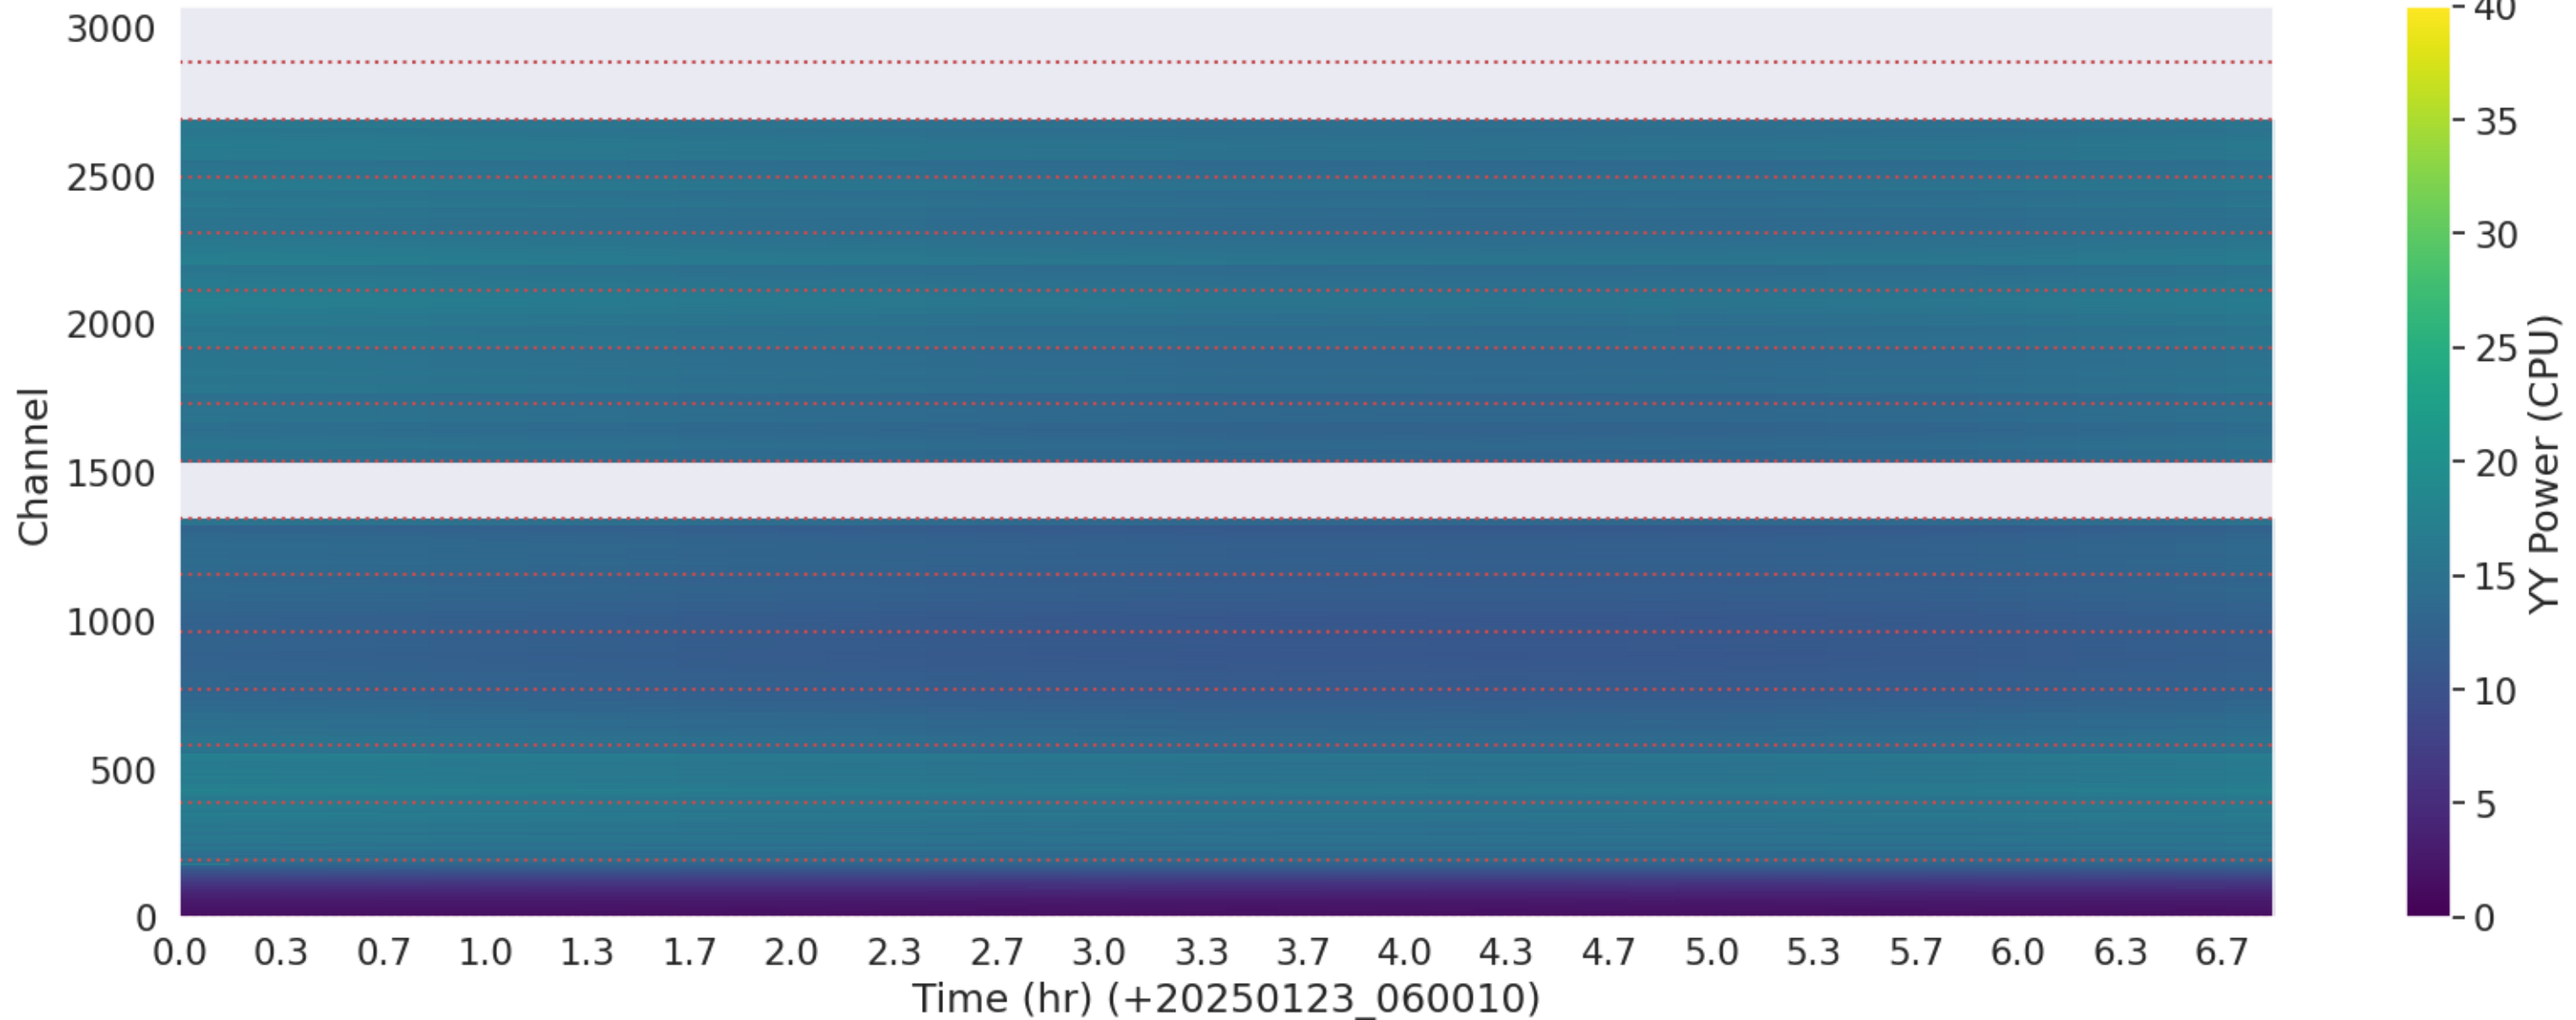

LWA107 - Correlator# 197 - YY - FLAGS: Good