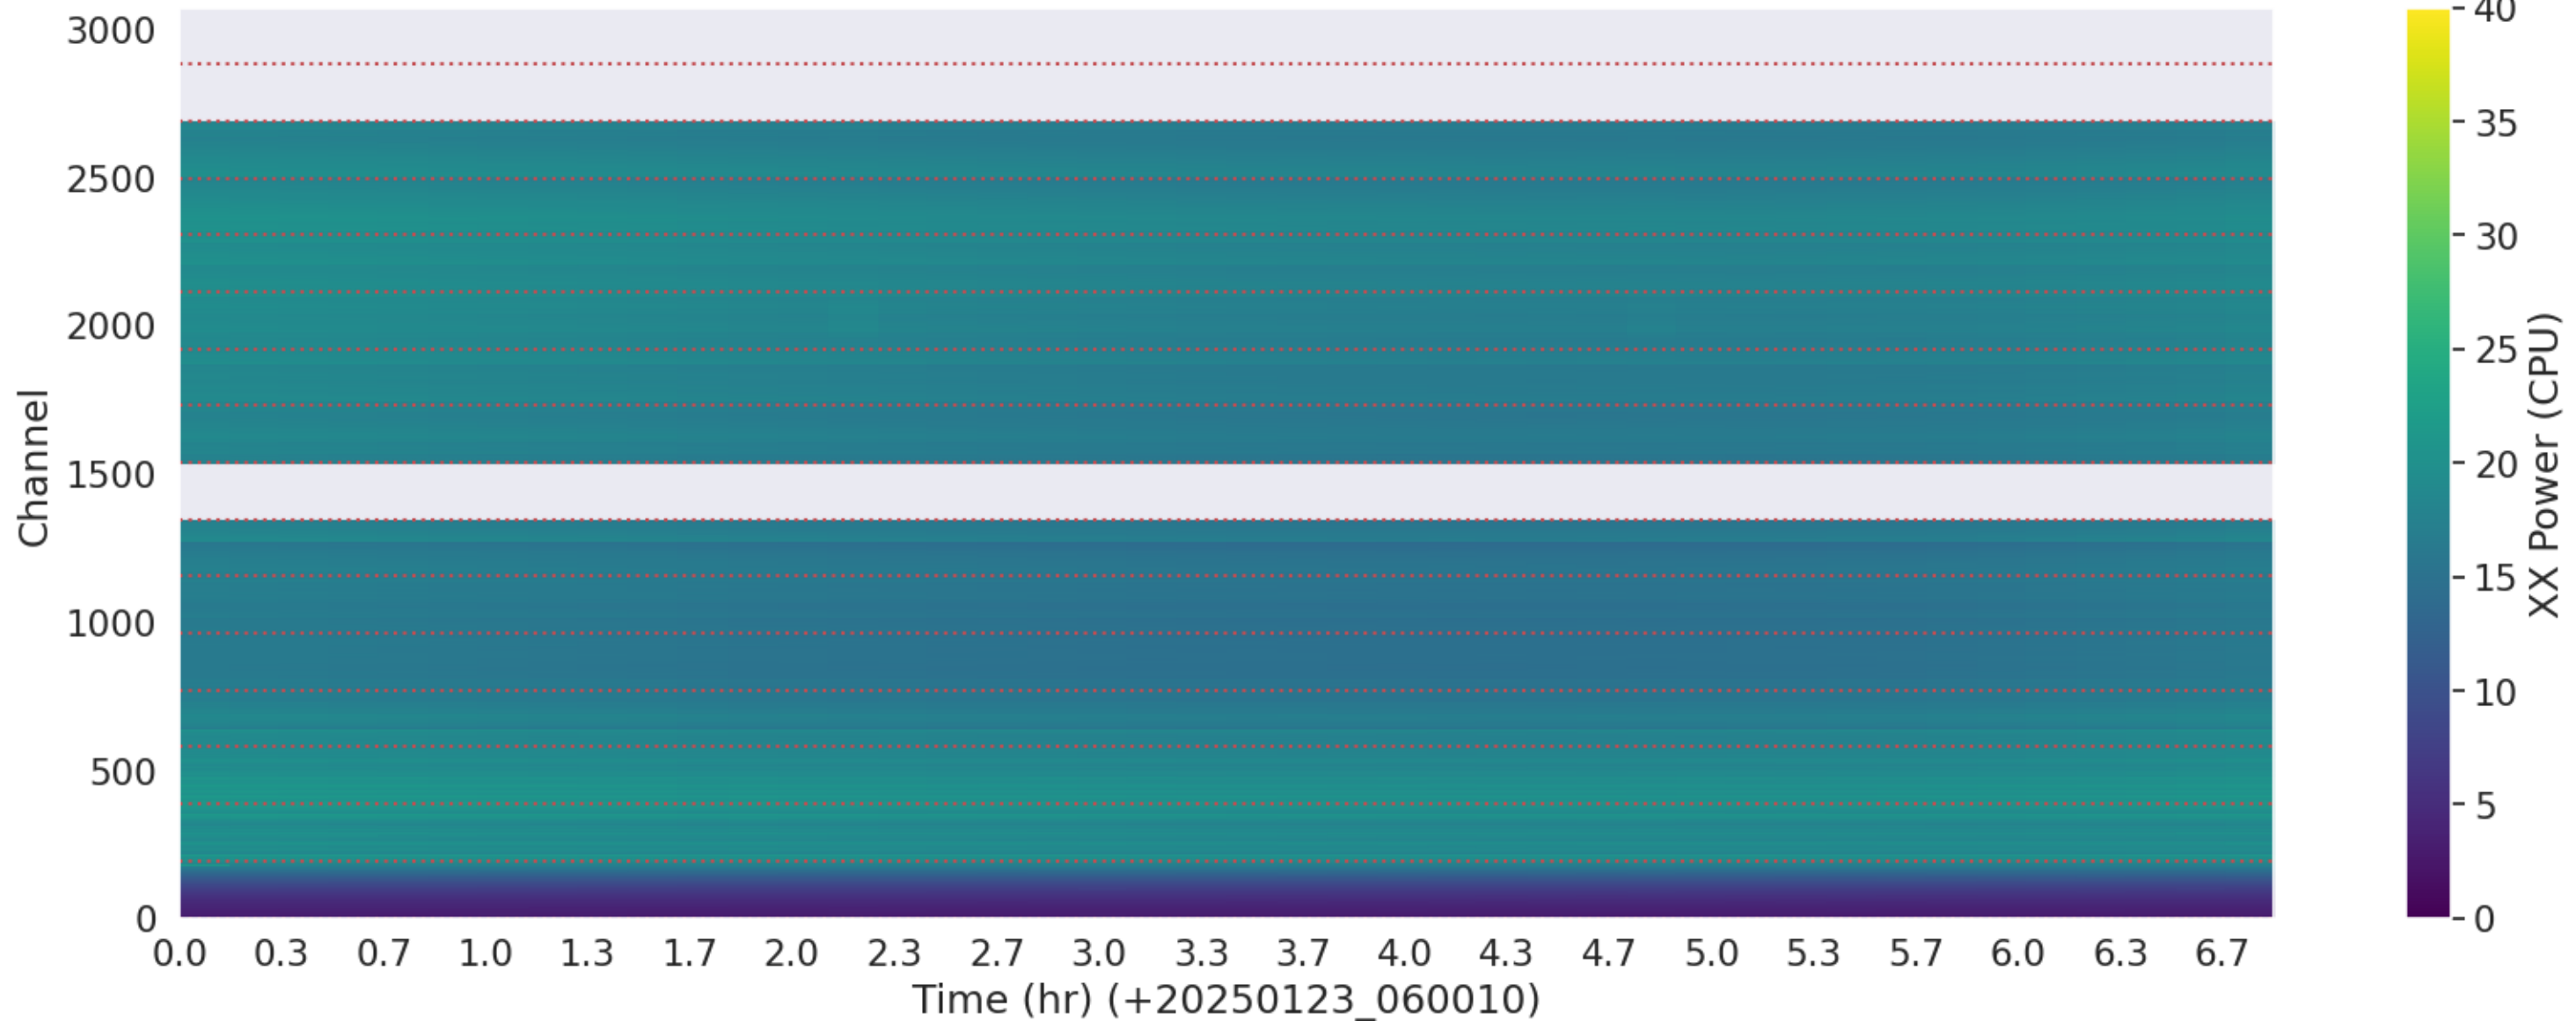

LWA332 - Correlator# 025 - YY - FLAGS: Good

LWA340 - Correlator# 026 - XX - FLAGS: Good

LWA340 - Correlator# 026 - YY - FLAGS: Good

LWA339 - Correlator# 027 - XX - FLAGS: Good

LWA352 - Correlator# 028 - XX - FLAGS: Good