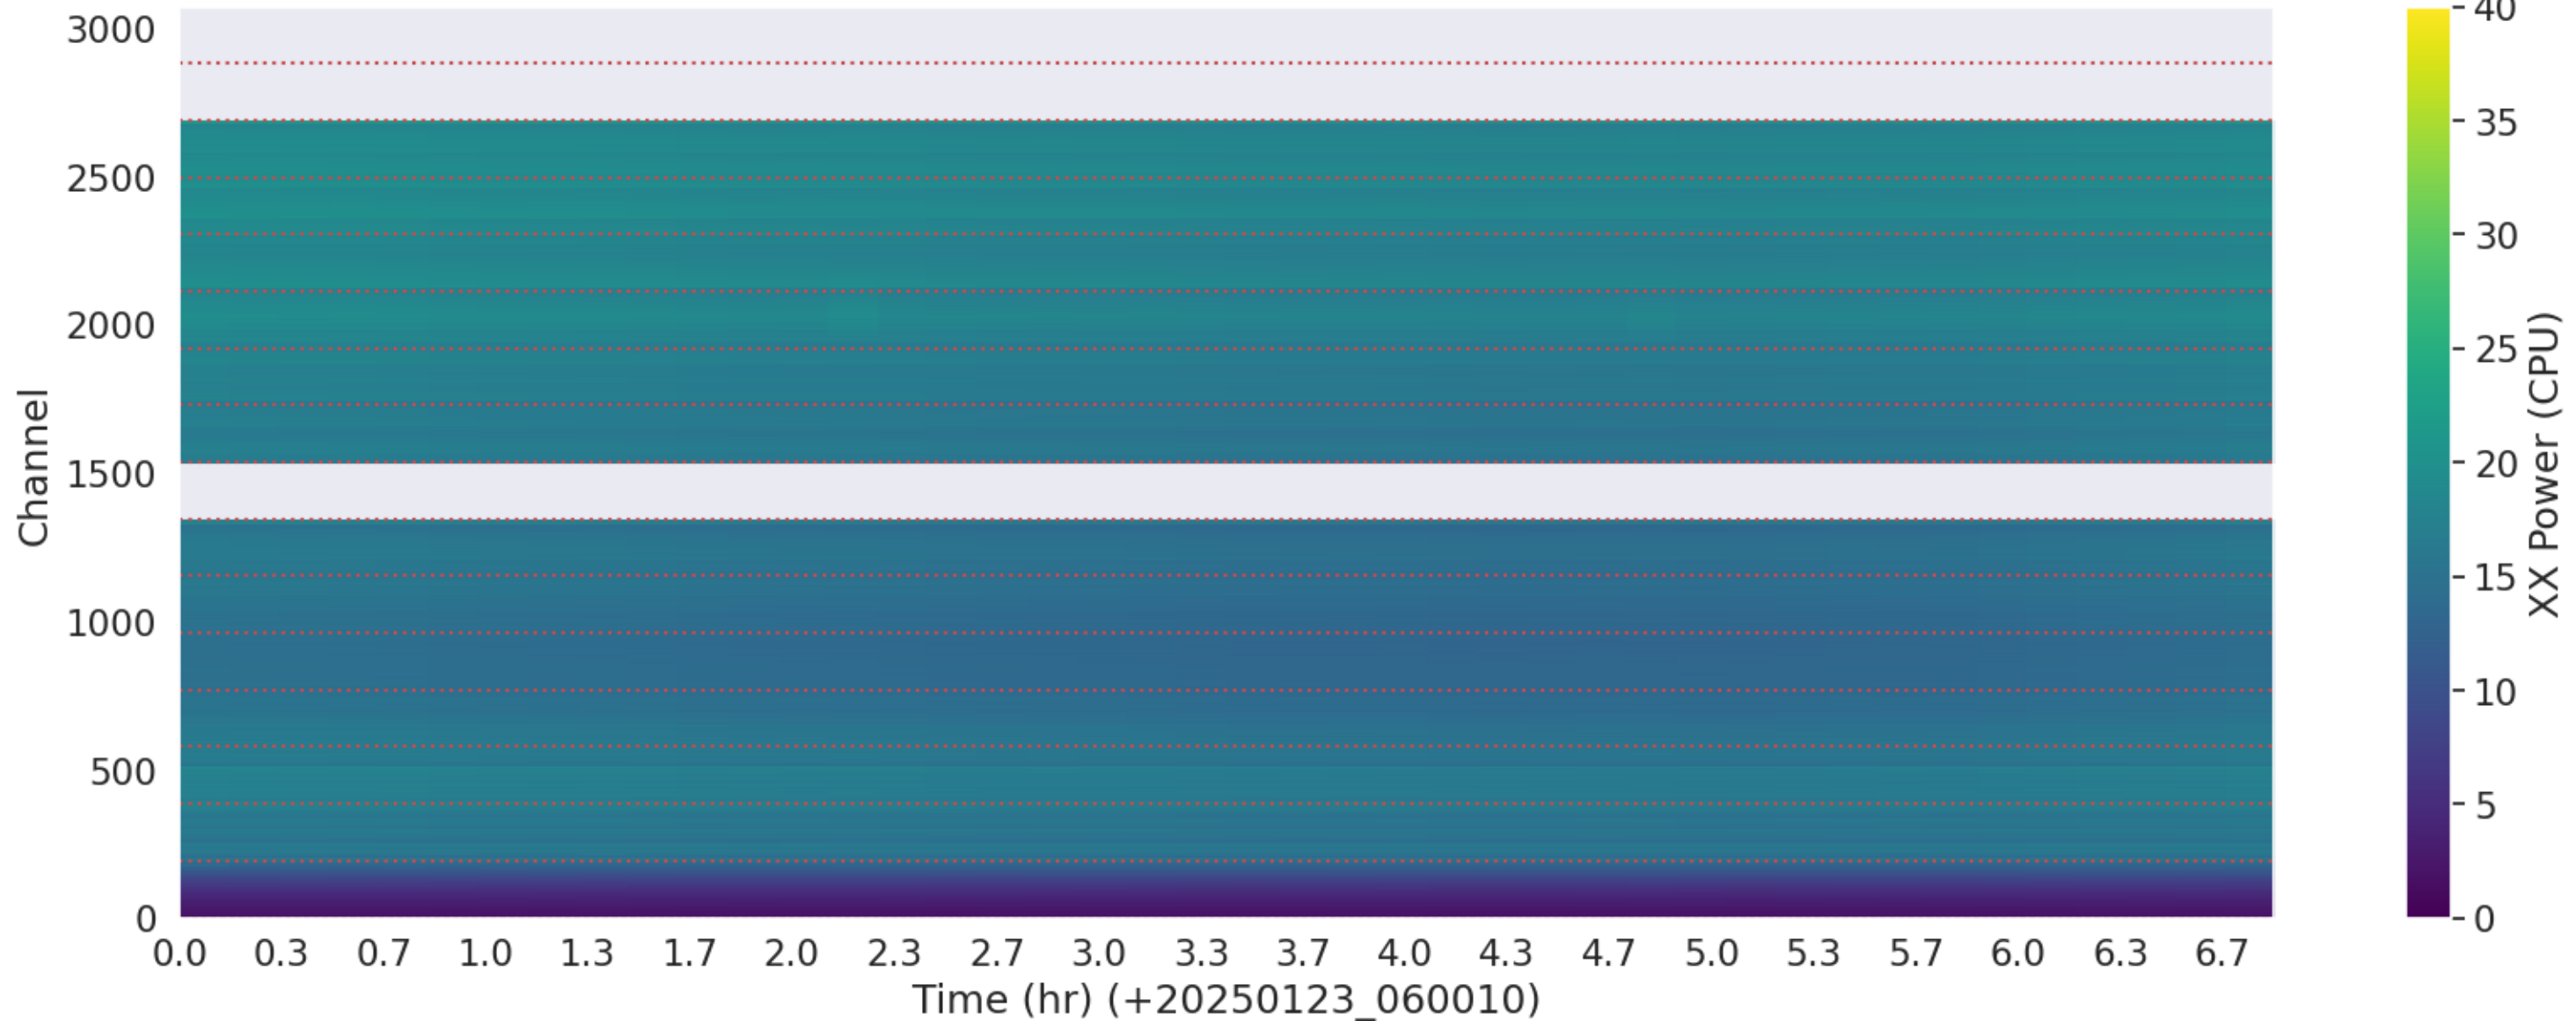

LWA165 - Correlator# 266 - XX - FLAGS: Good

LWA165 - Correlator# 266 - YY - FLAGS: Good

LWA164 - Correlator# 267 - XX - FLAGS: Good

LWA167 - Correlator# 268 - XX - FLAGS: Good

LWA167 - Correlator# 268 - YY - FLAGS: Good