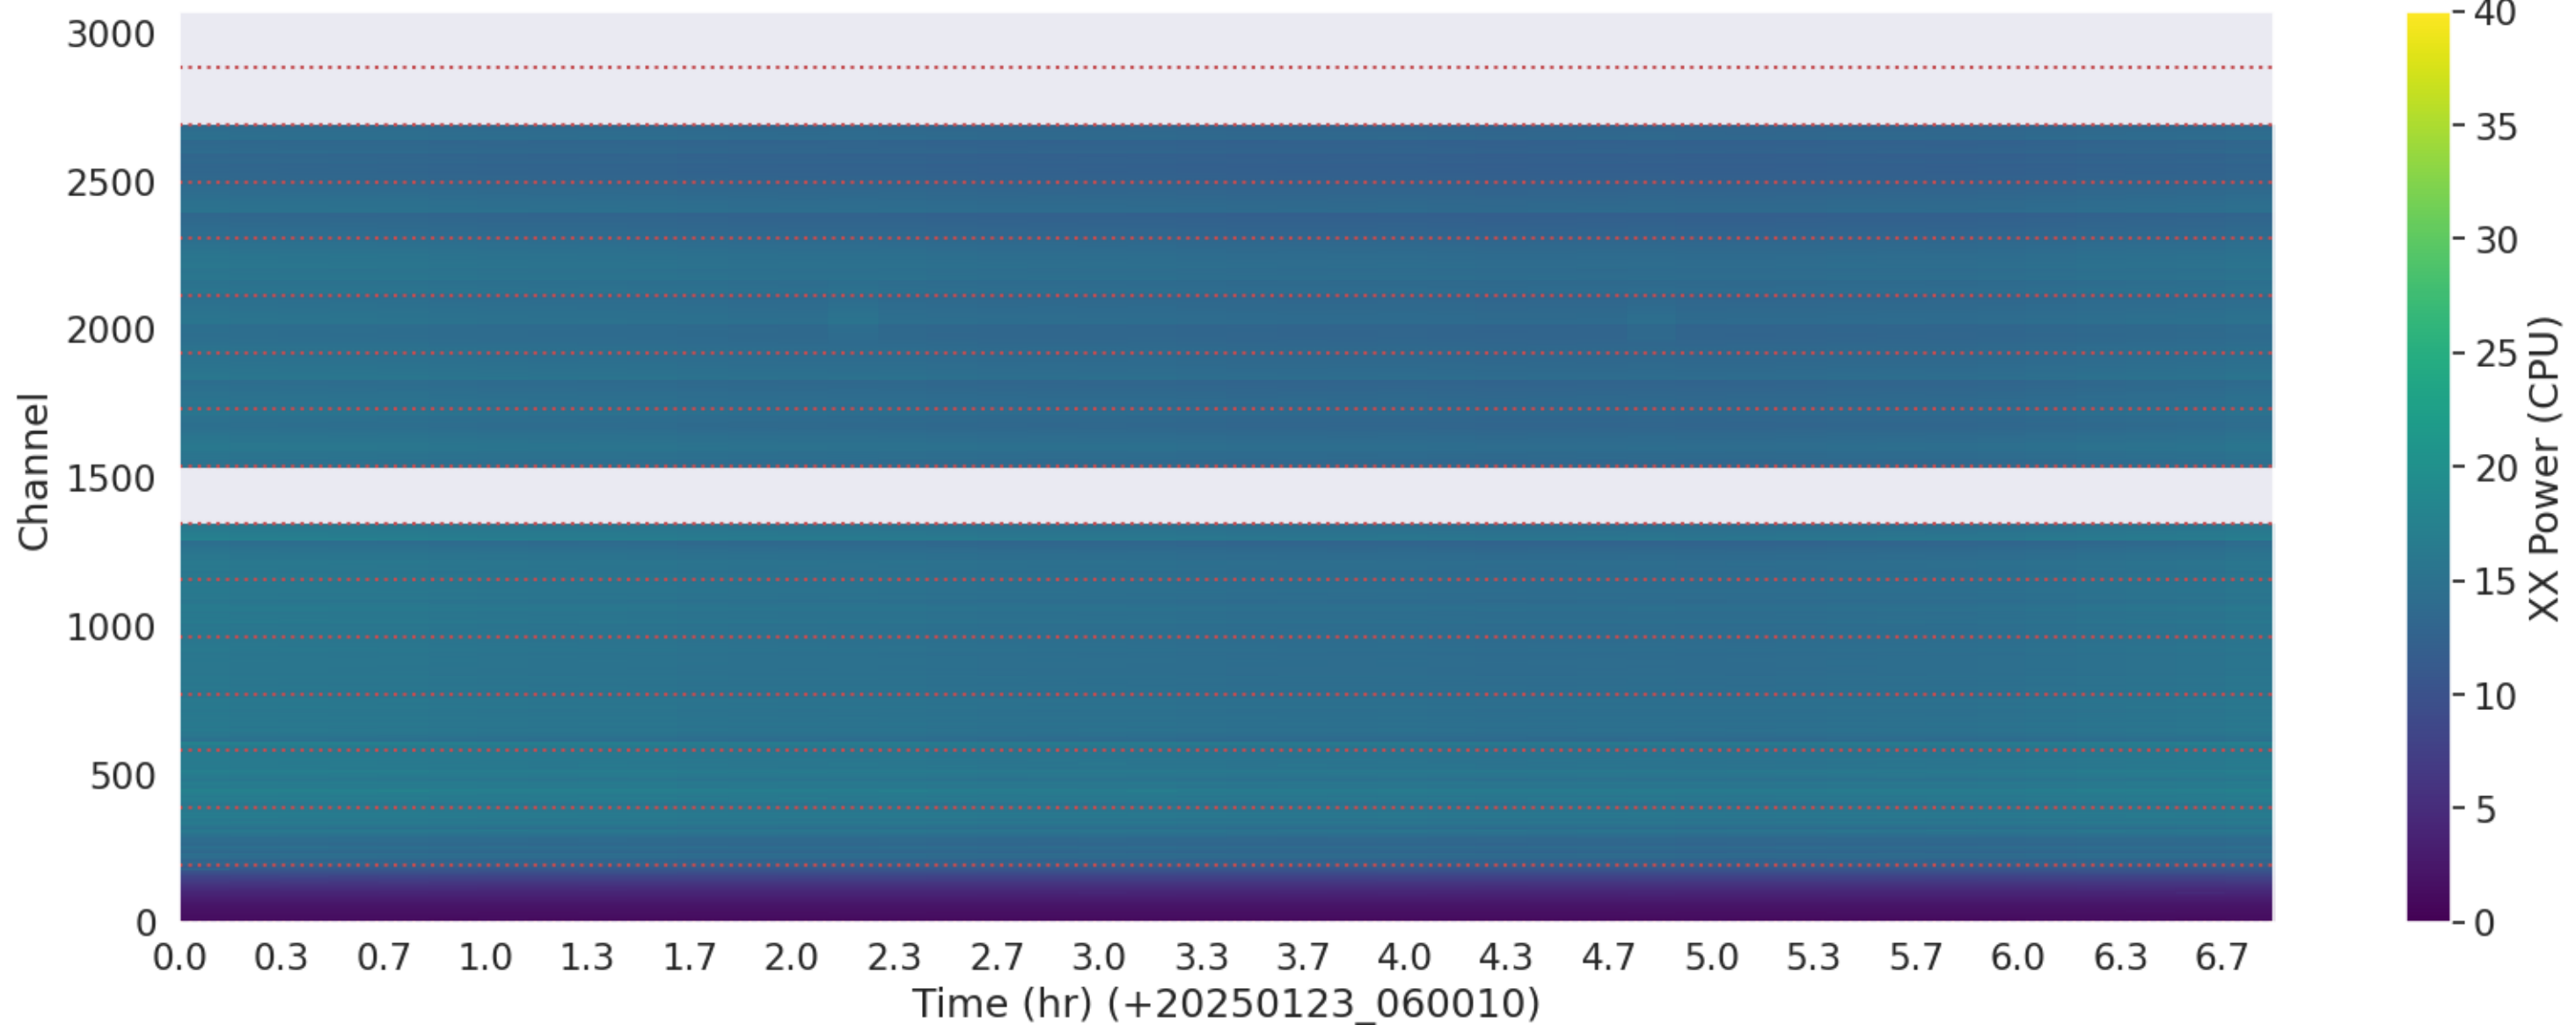

LWA032 - Correlator# 130 - XX - FLAGS: Good