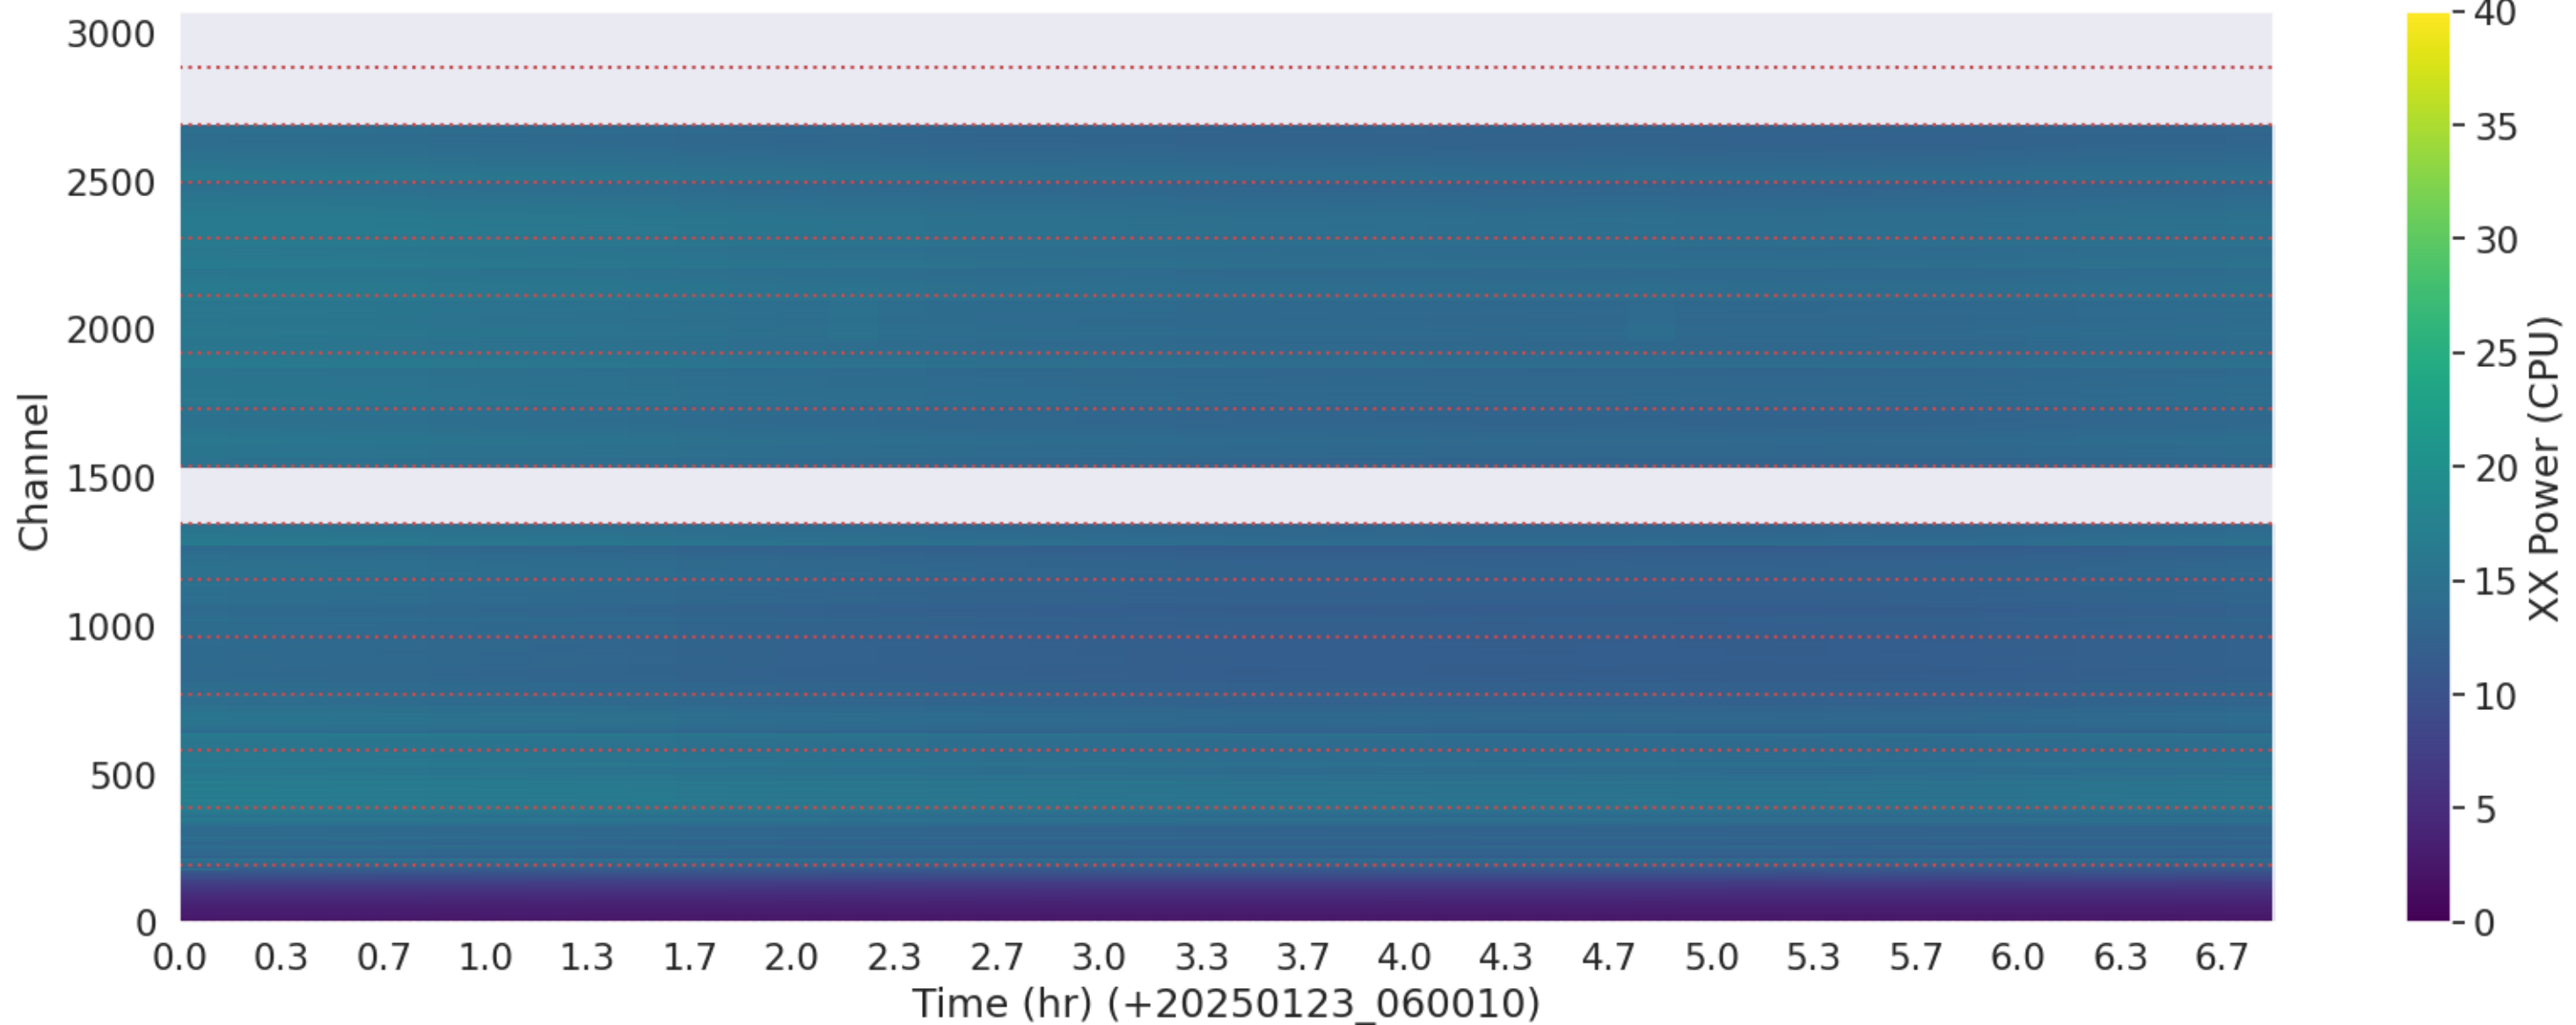

LWA291 - Correlator# 045 - YY - FLAGS: Good

LWA296 - Correlator# 046 - XX - FLAGS: Good

LWA296 - Correlator# 046 - YY - FLAGS: Good

LWA295 - Correlator# 047 - XX - FLAGS: Good

LWA295 - Correlator# 047 - YY - FLAGS: Good