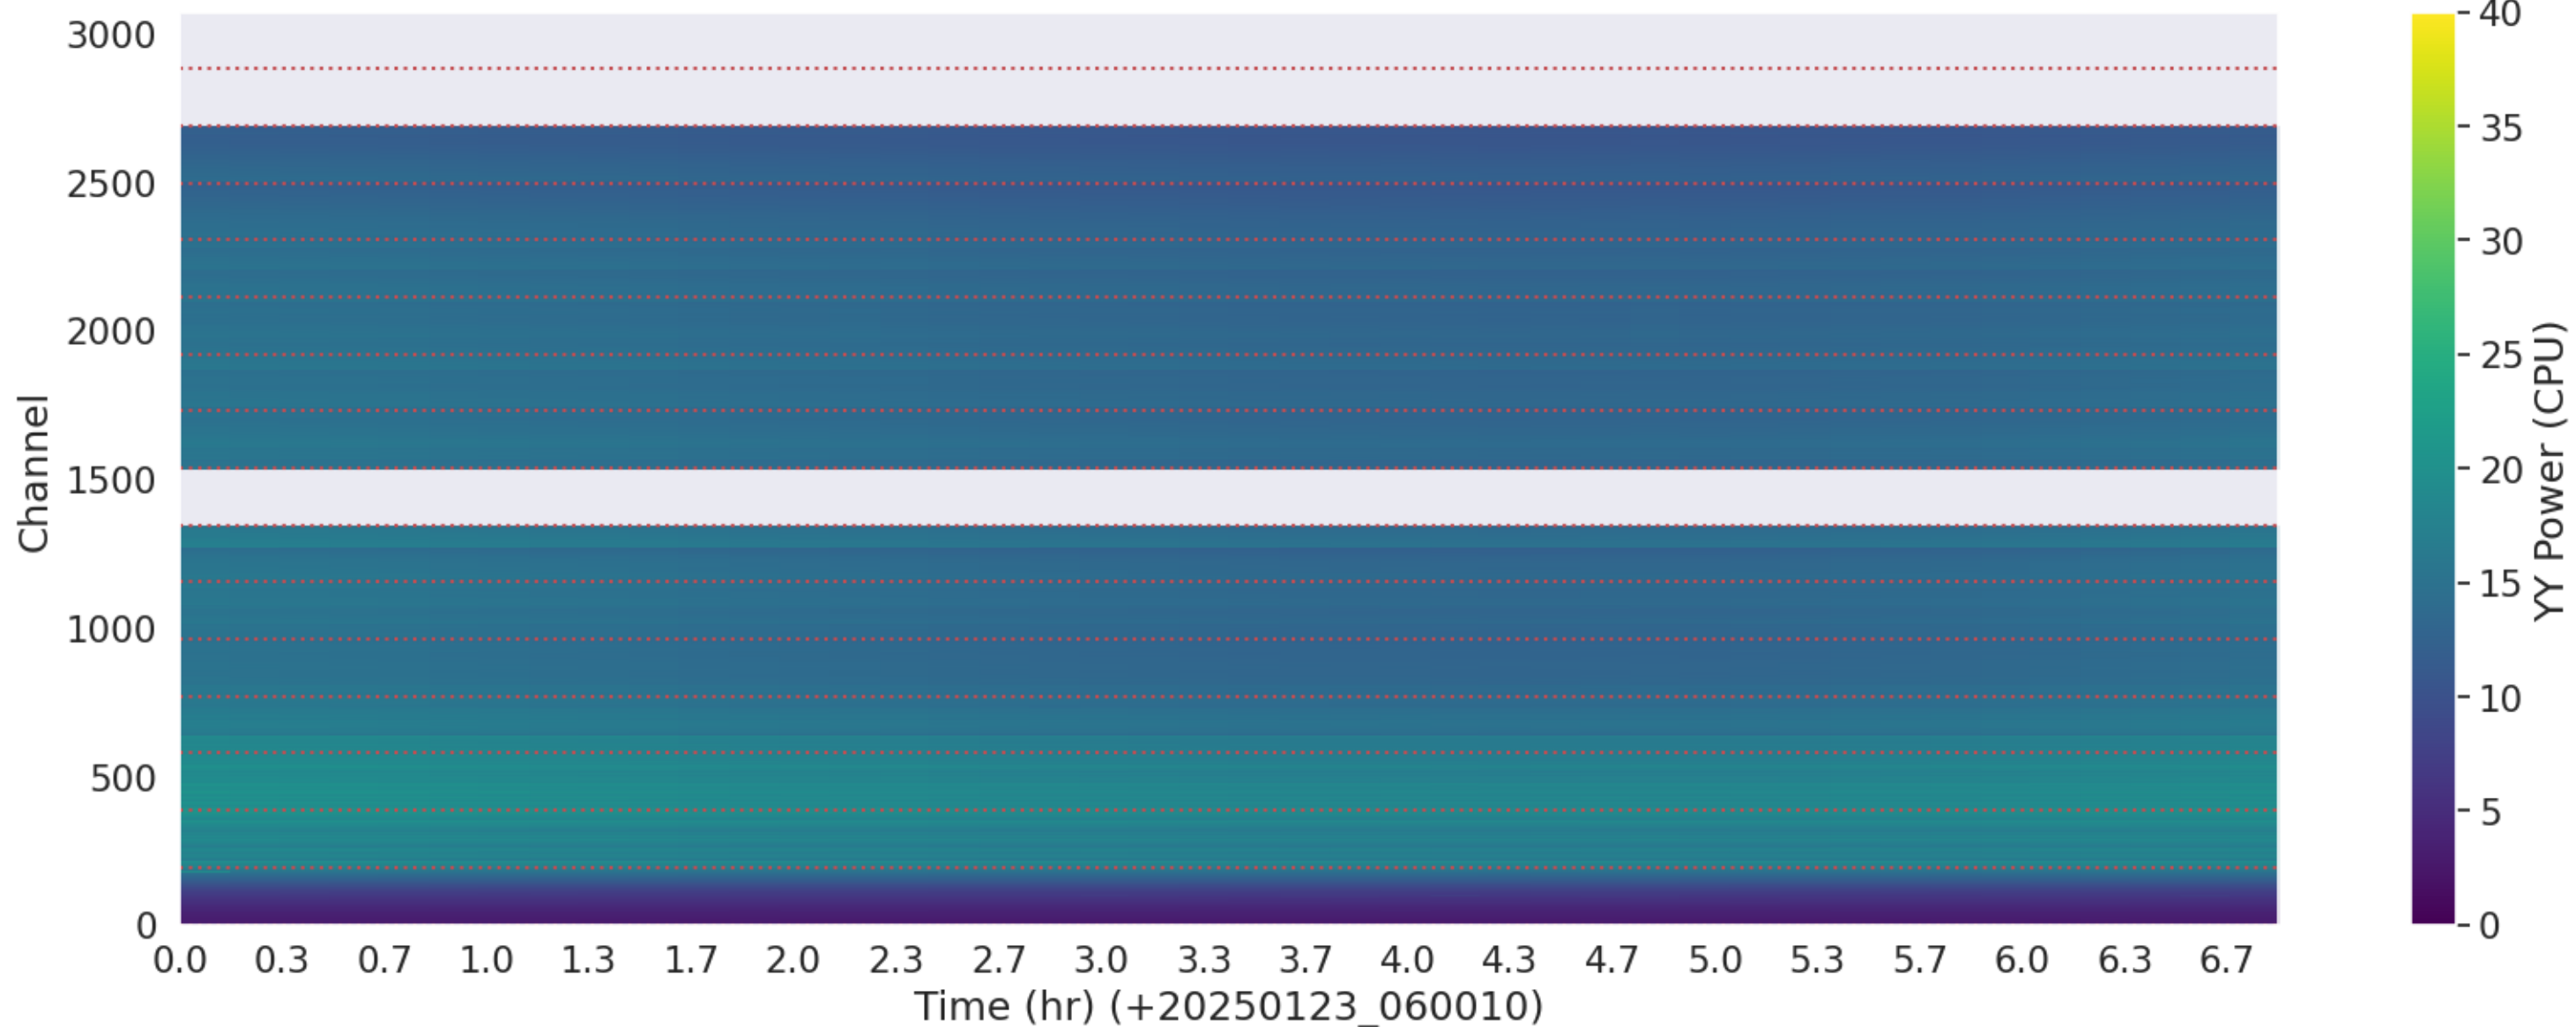

LWA091 - Correlator# 146 - YY - FLAGS: Good

LWA090 - Correlator# 147 - XX - FLAGS: Good

LWA093 - Correlator# 148 - XX - FLAGS: Good

LWA093 - Correlator# 148 - YY - FLAGS: Good

LWA092 - Correlator# 149 - XX - FLAGS: Good