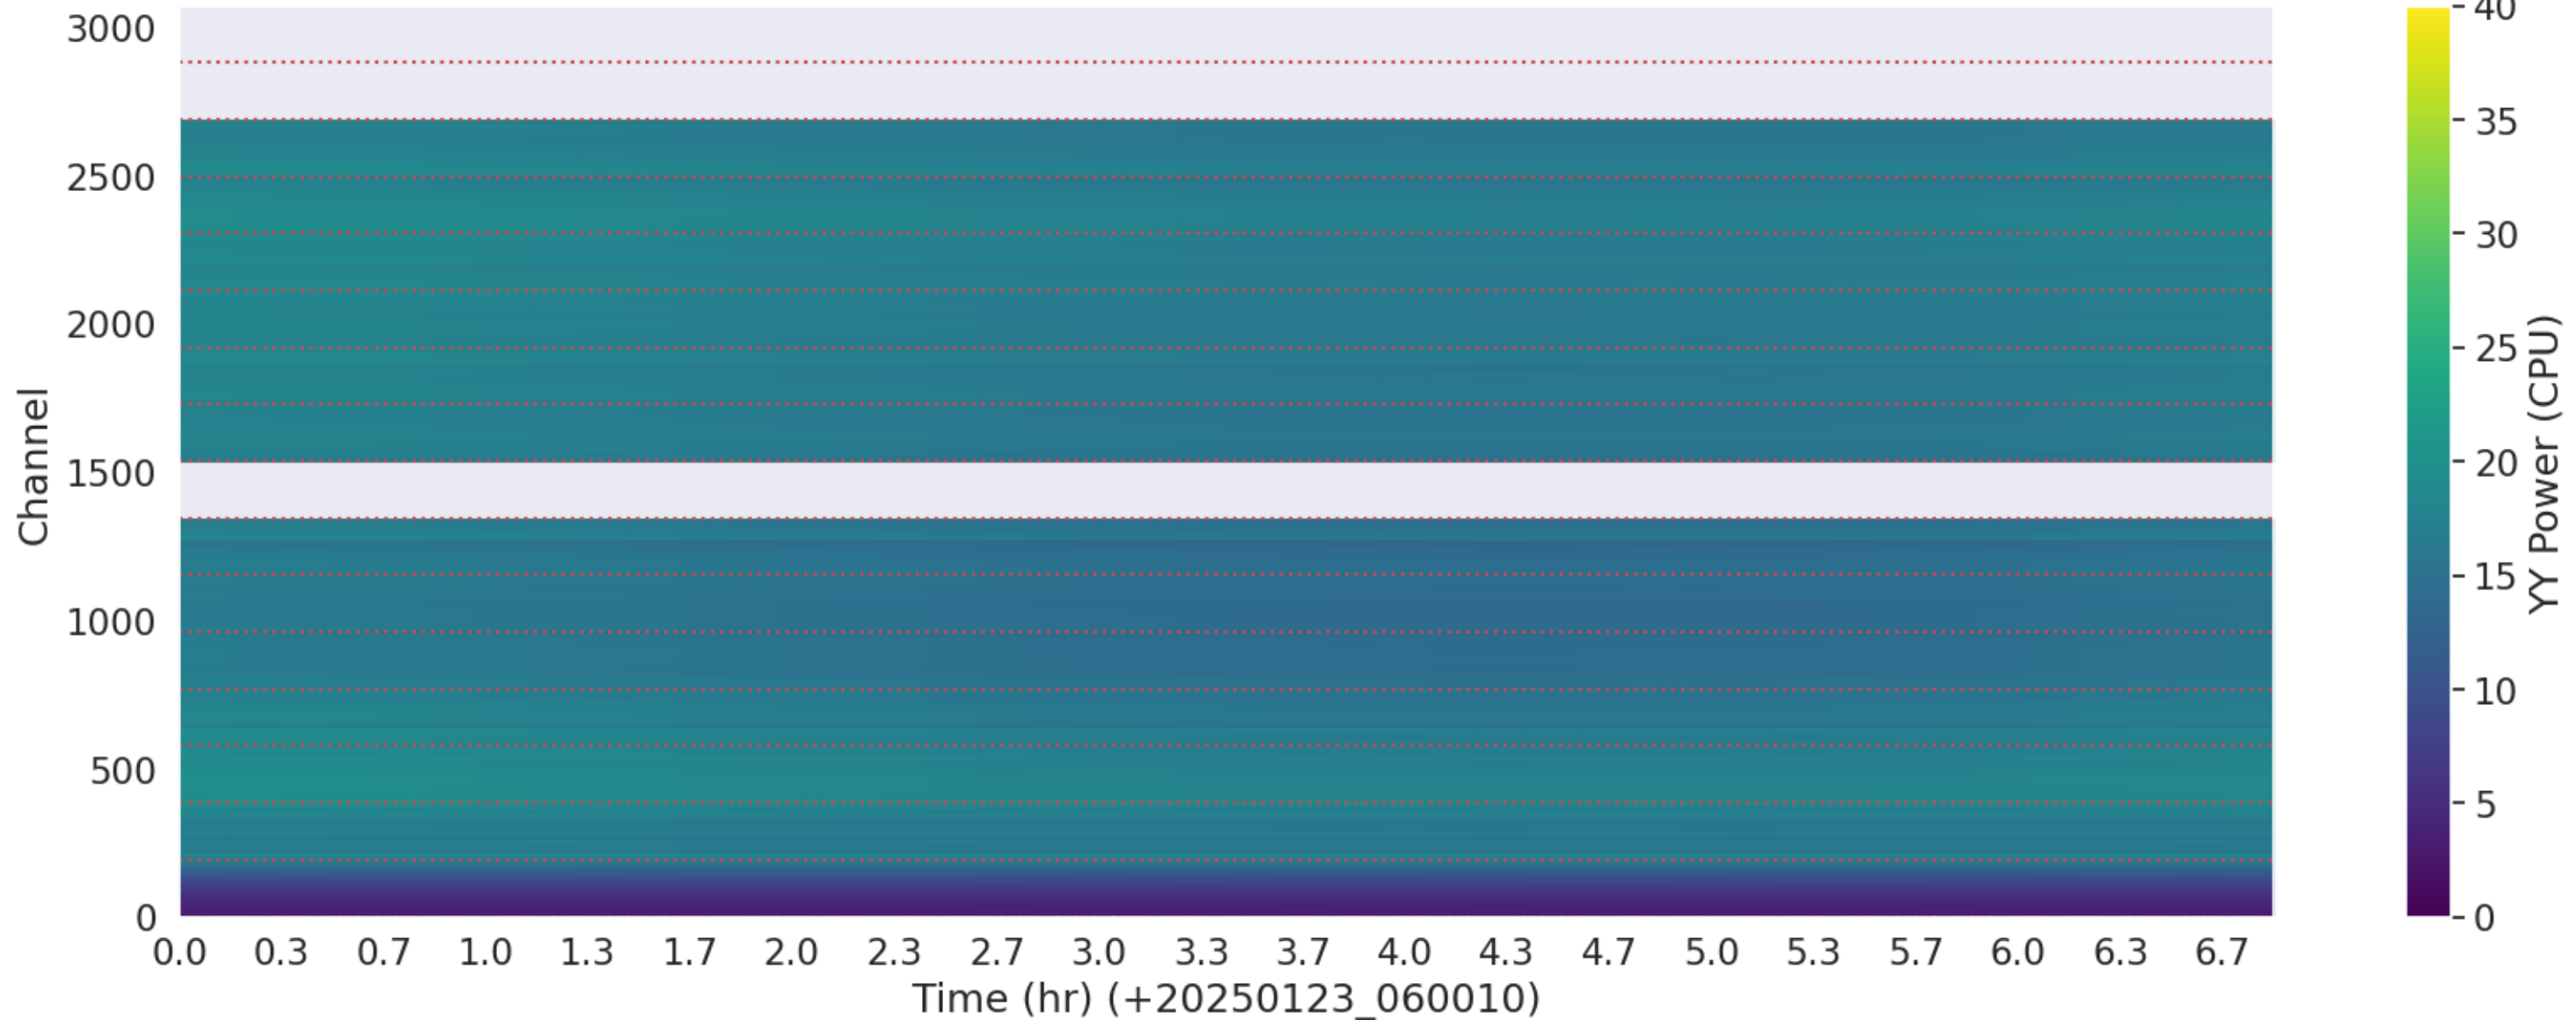

LWA337 - Correlator# 059 - YY - FLAGS: Good