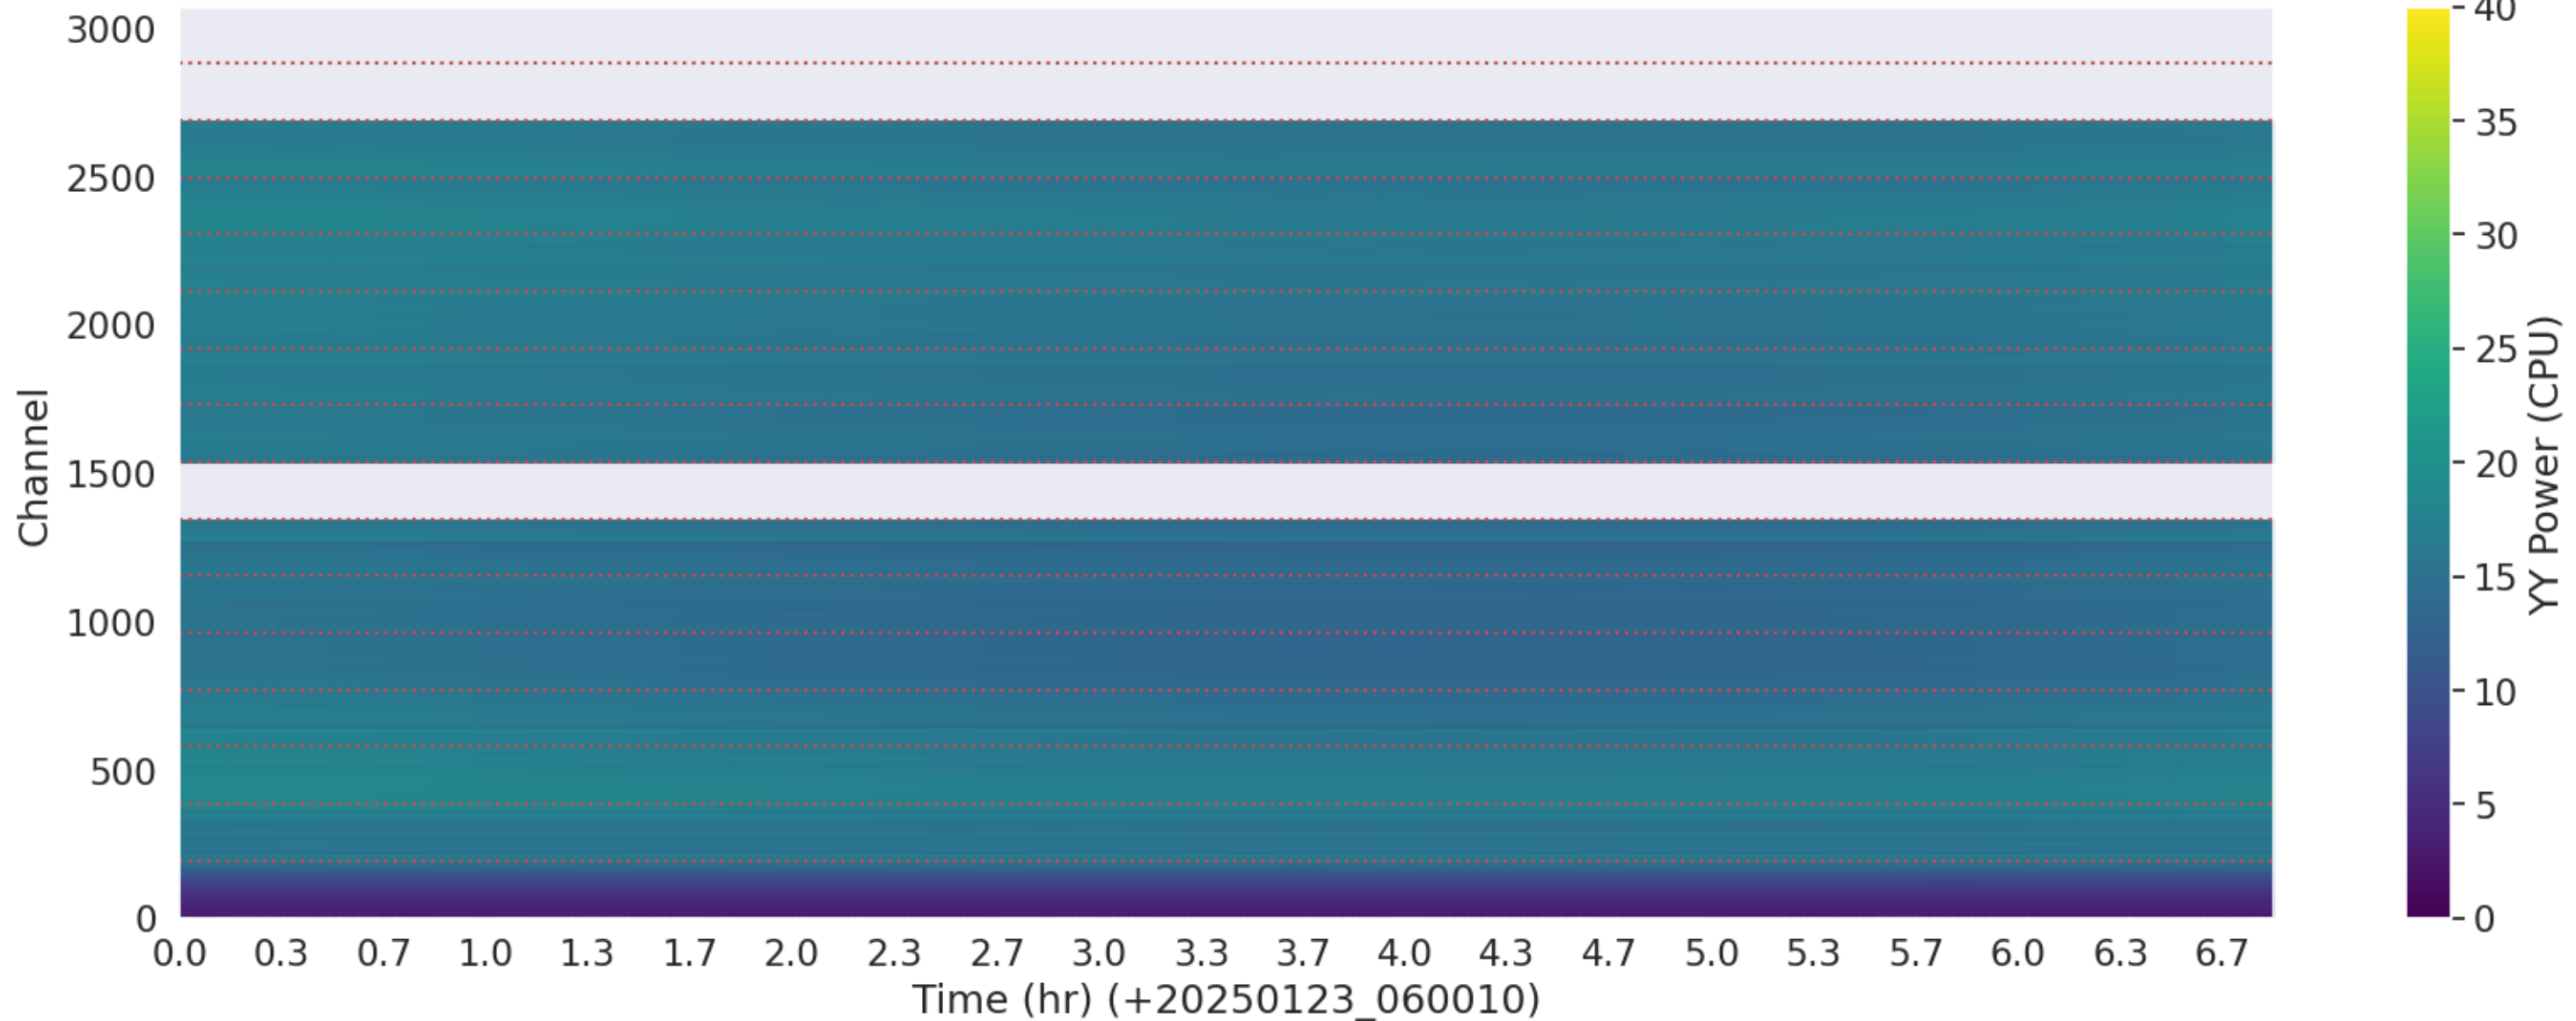

LWA327 - Correlator# 023 - YY - FLAGS: Good