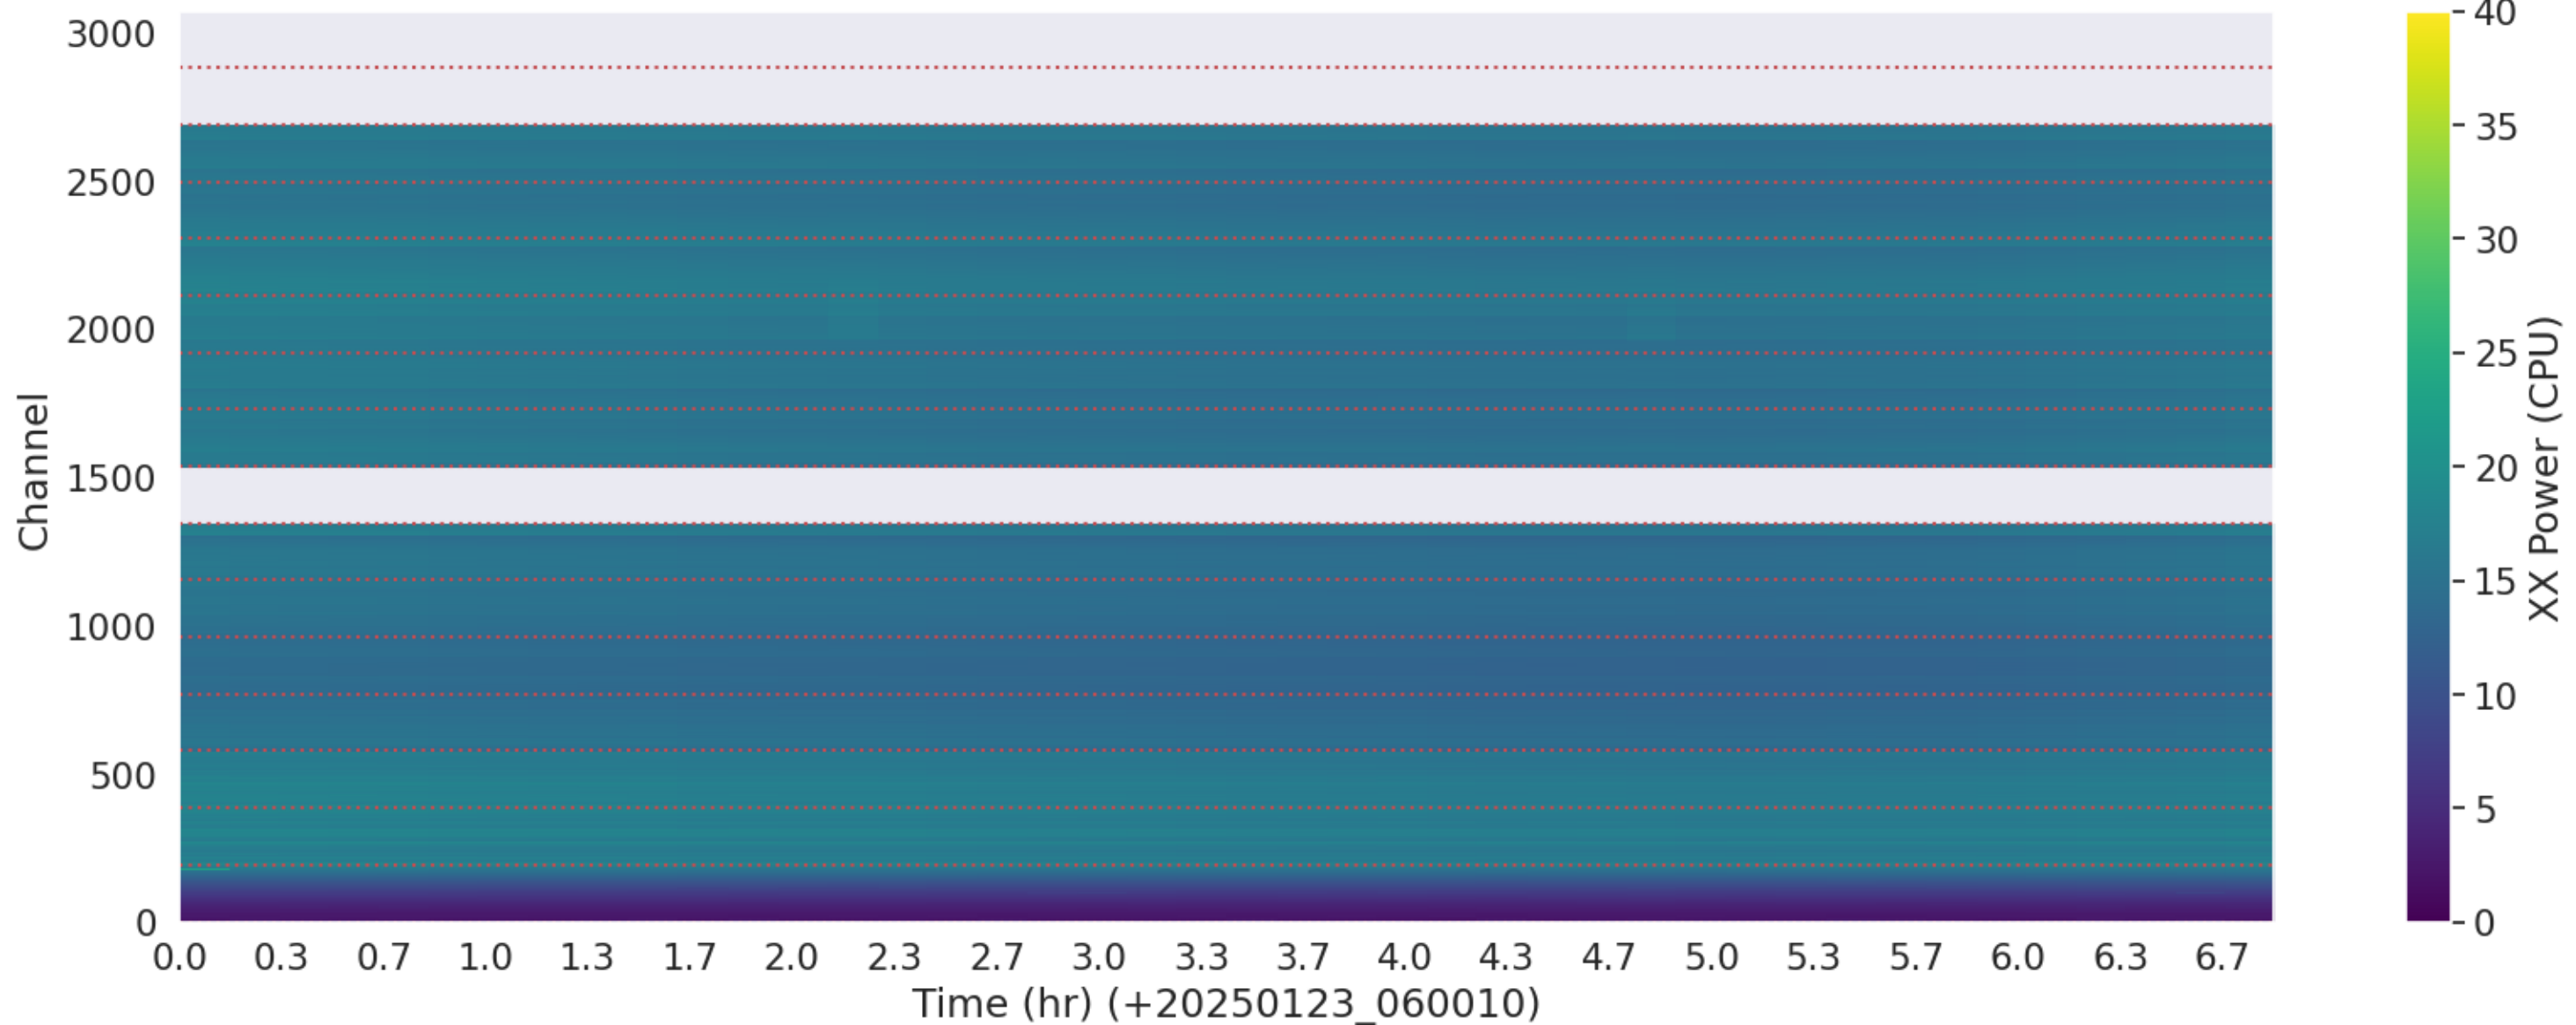

LWA113 - Correlator# 203 - XX - FLAGS: Good