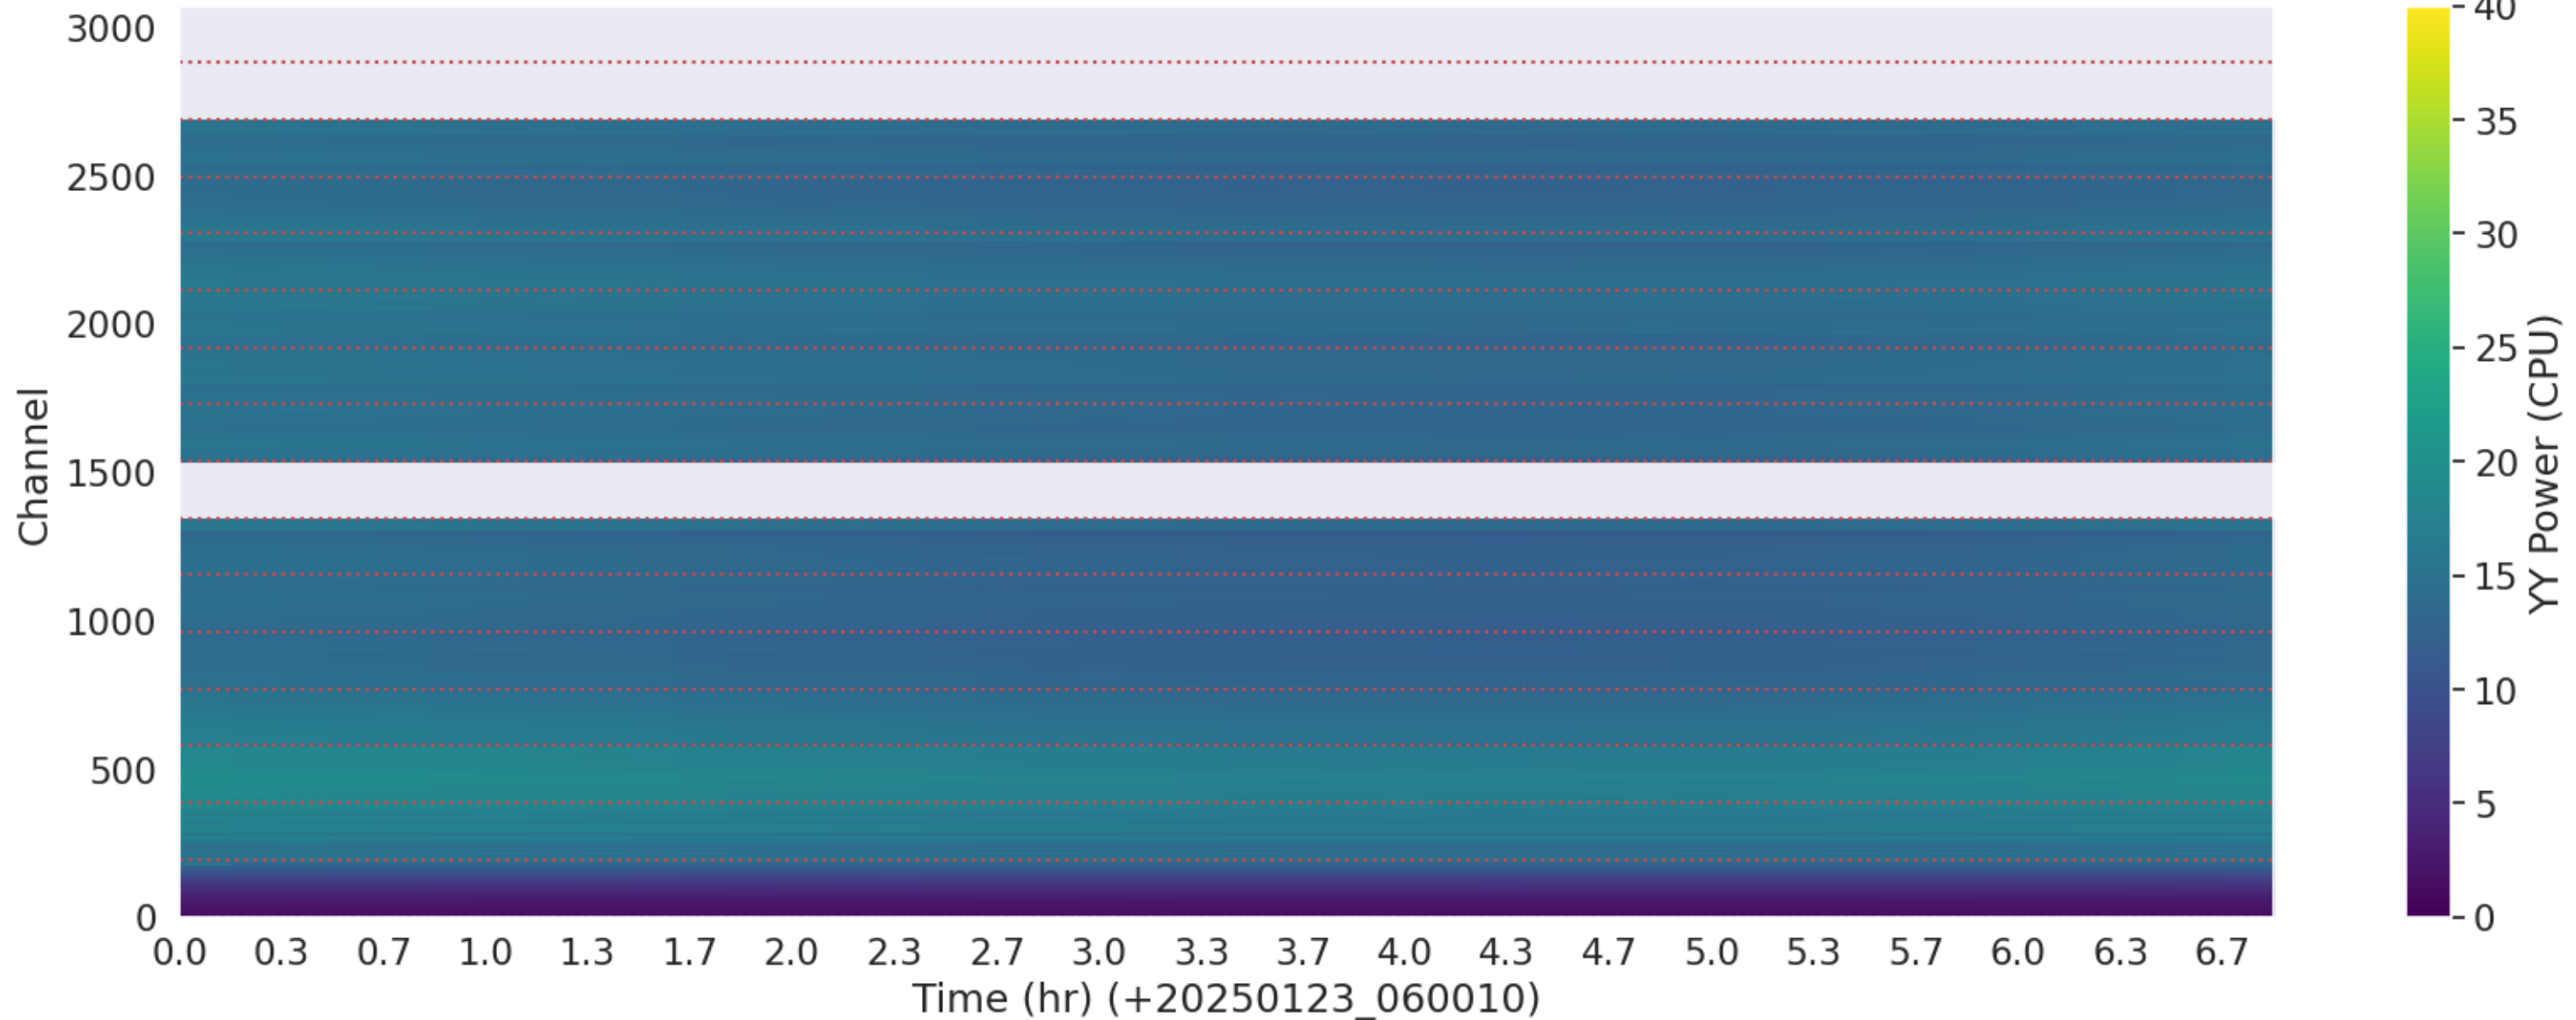

LWA053 - Correlator# 116 - YY - FLAGS: Good