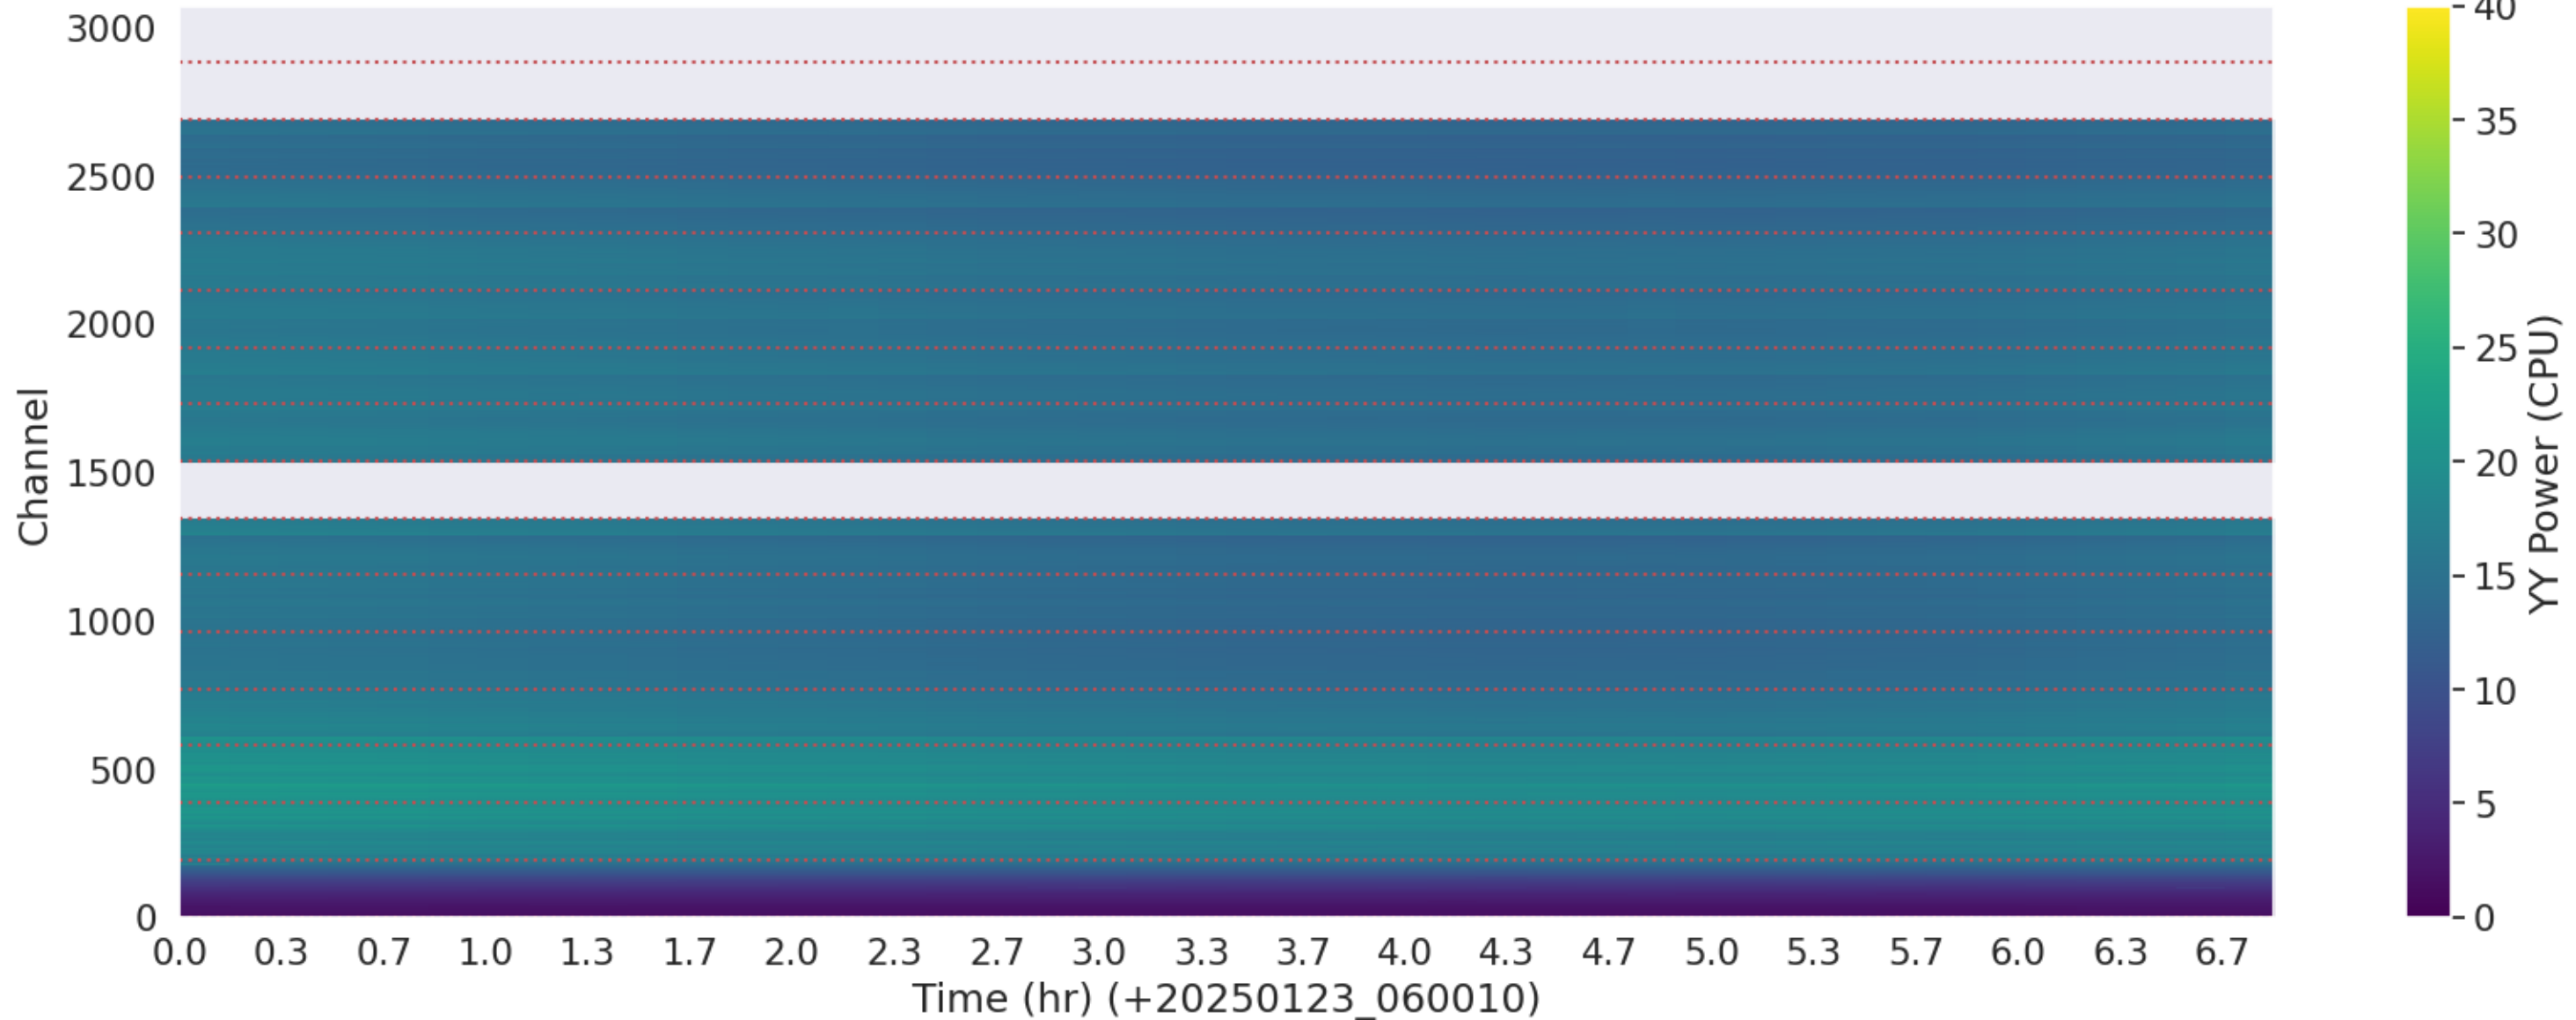

LWA063 - Correlator# 132 - YY - FLAGS: Good

LWA060 - Correlator# 133 - XX - FLAGS: Good

LWA060 - Correlator# 133 - YY - FLAGS: Good

LWA057 - Correlator# 134 - XX - FLAGS: Good

LWA057 - Correlator# 134 - YY - FLAGS: Good