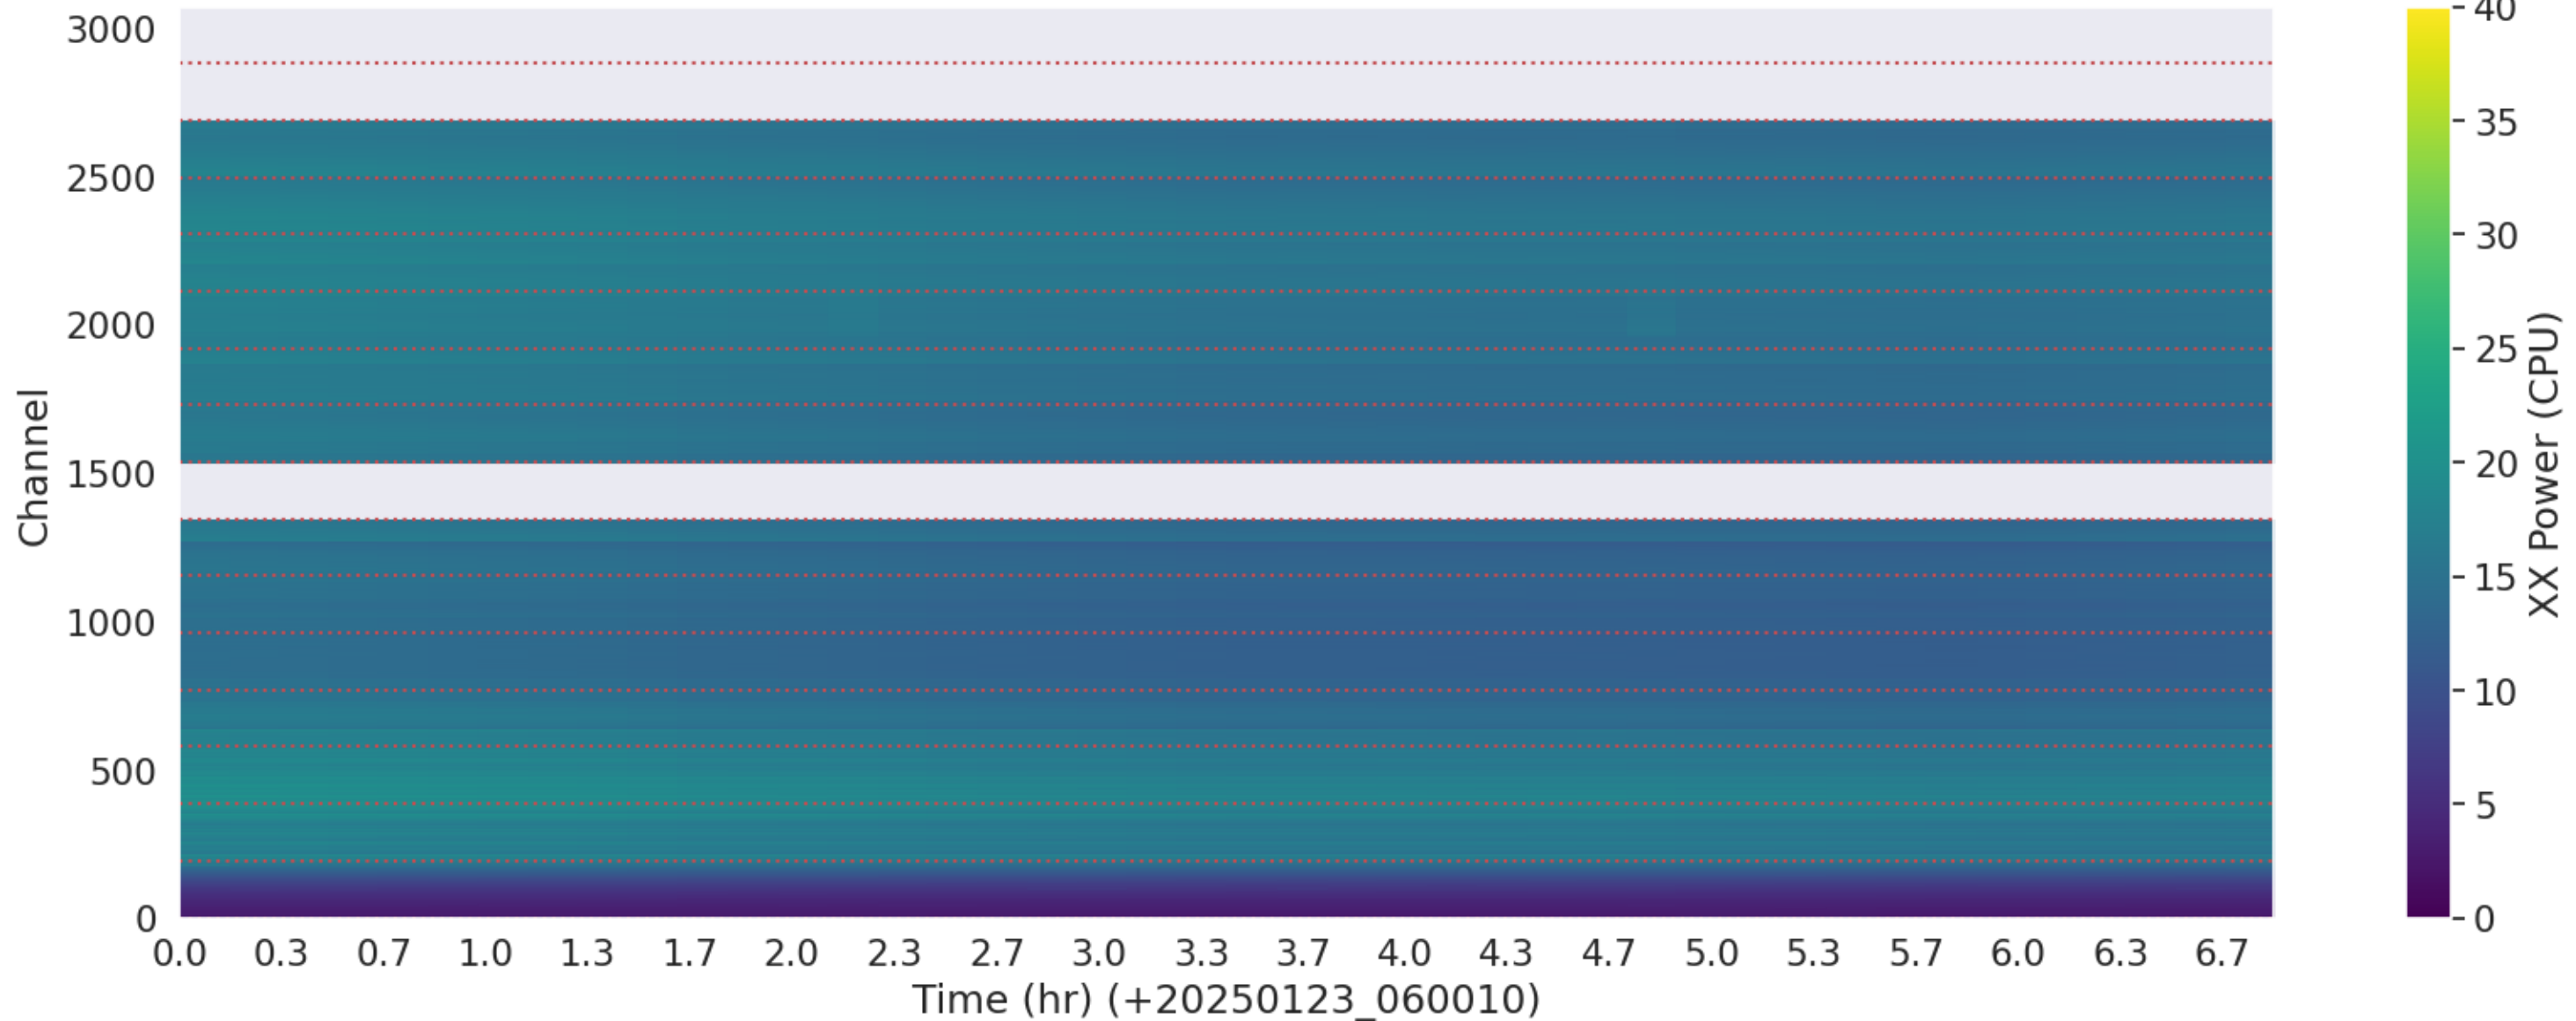

LWA342 - Correlator# 317 - XX - FLAGS: Good