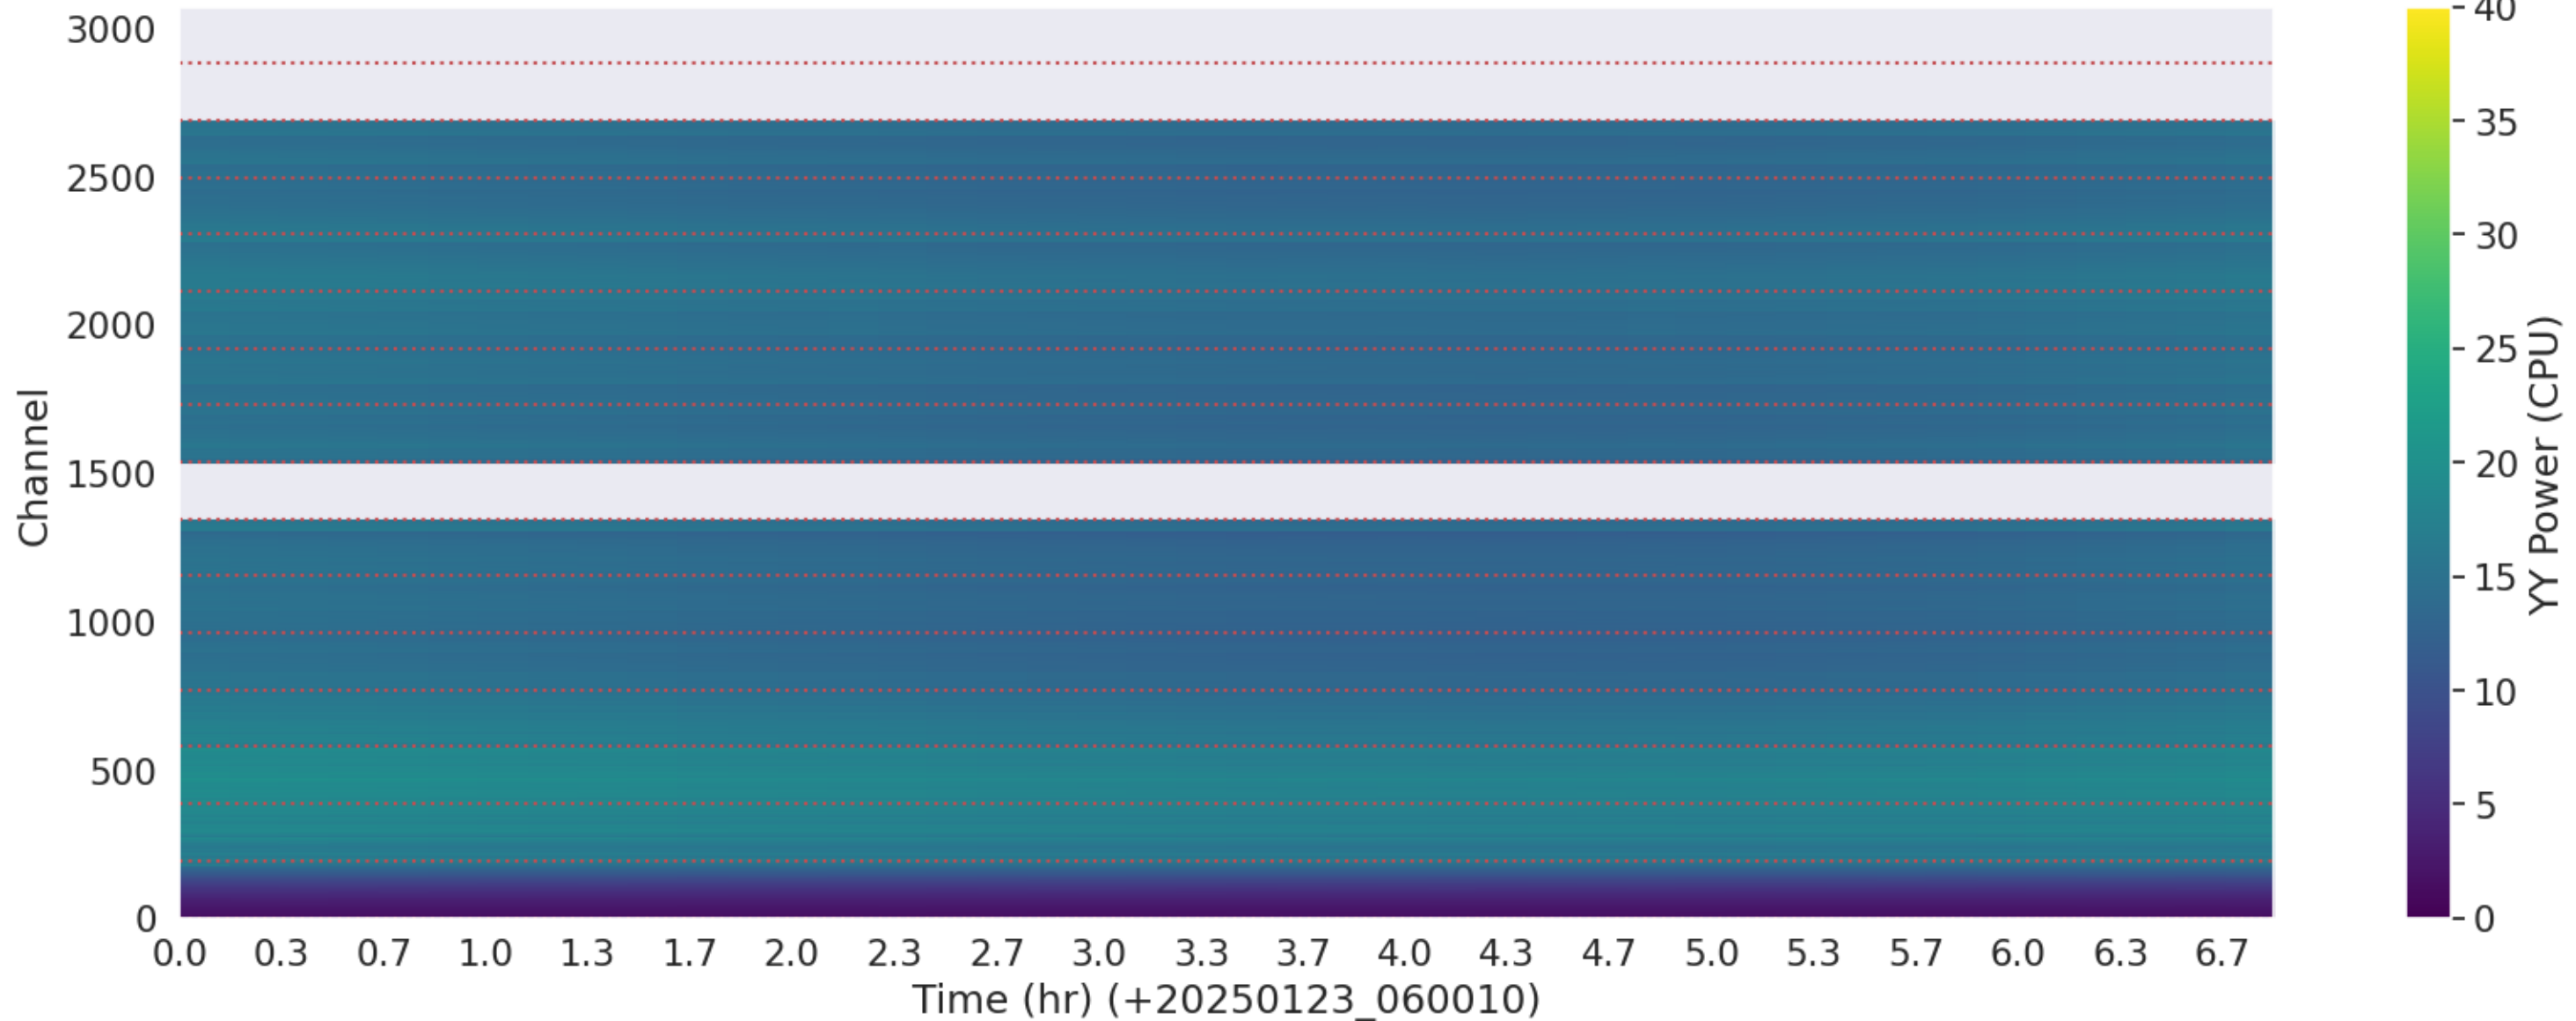

LWA176 - Correlator# 325 - YY - FLAGS: Good