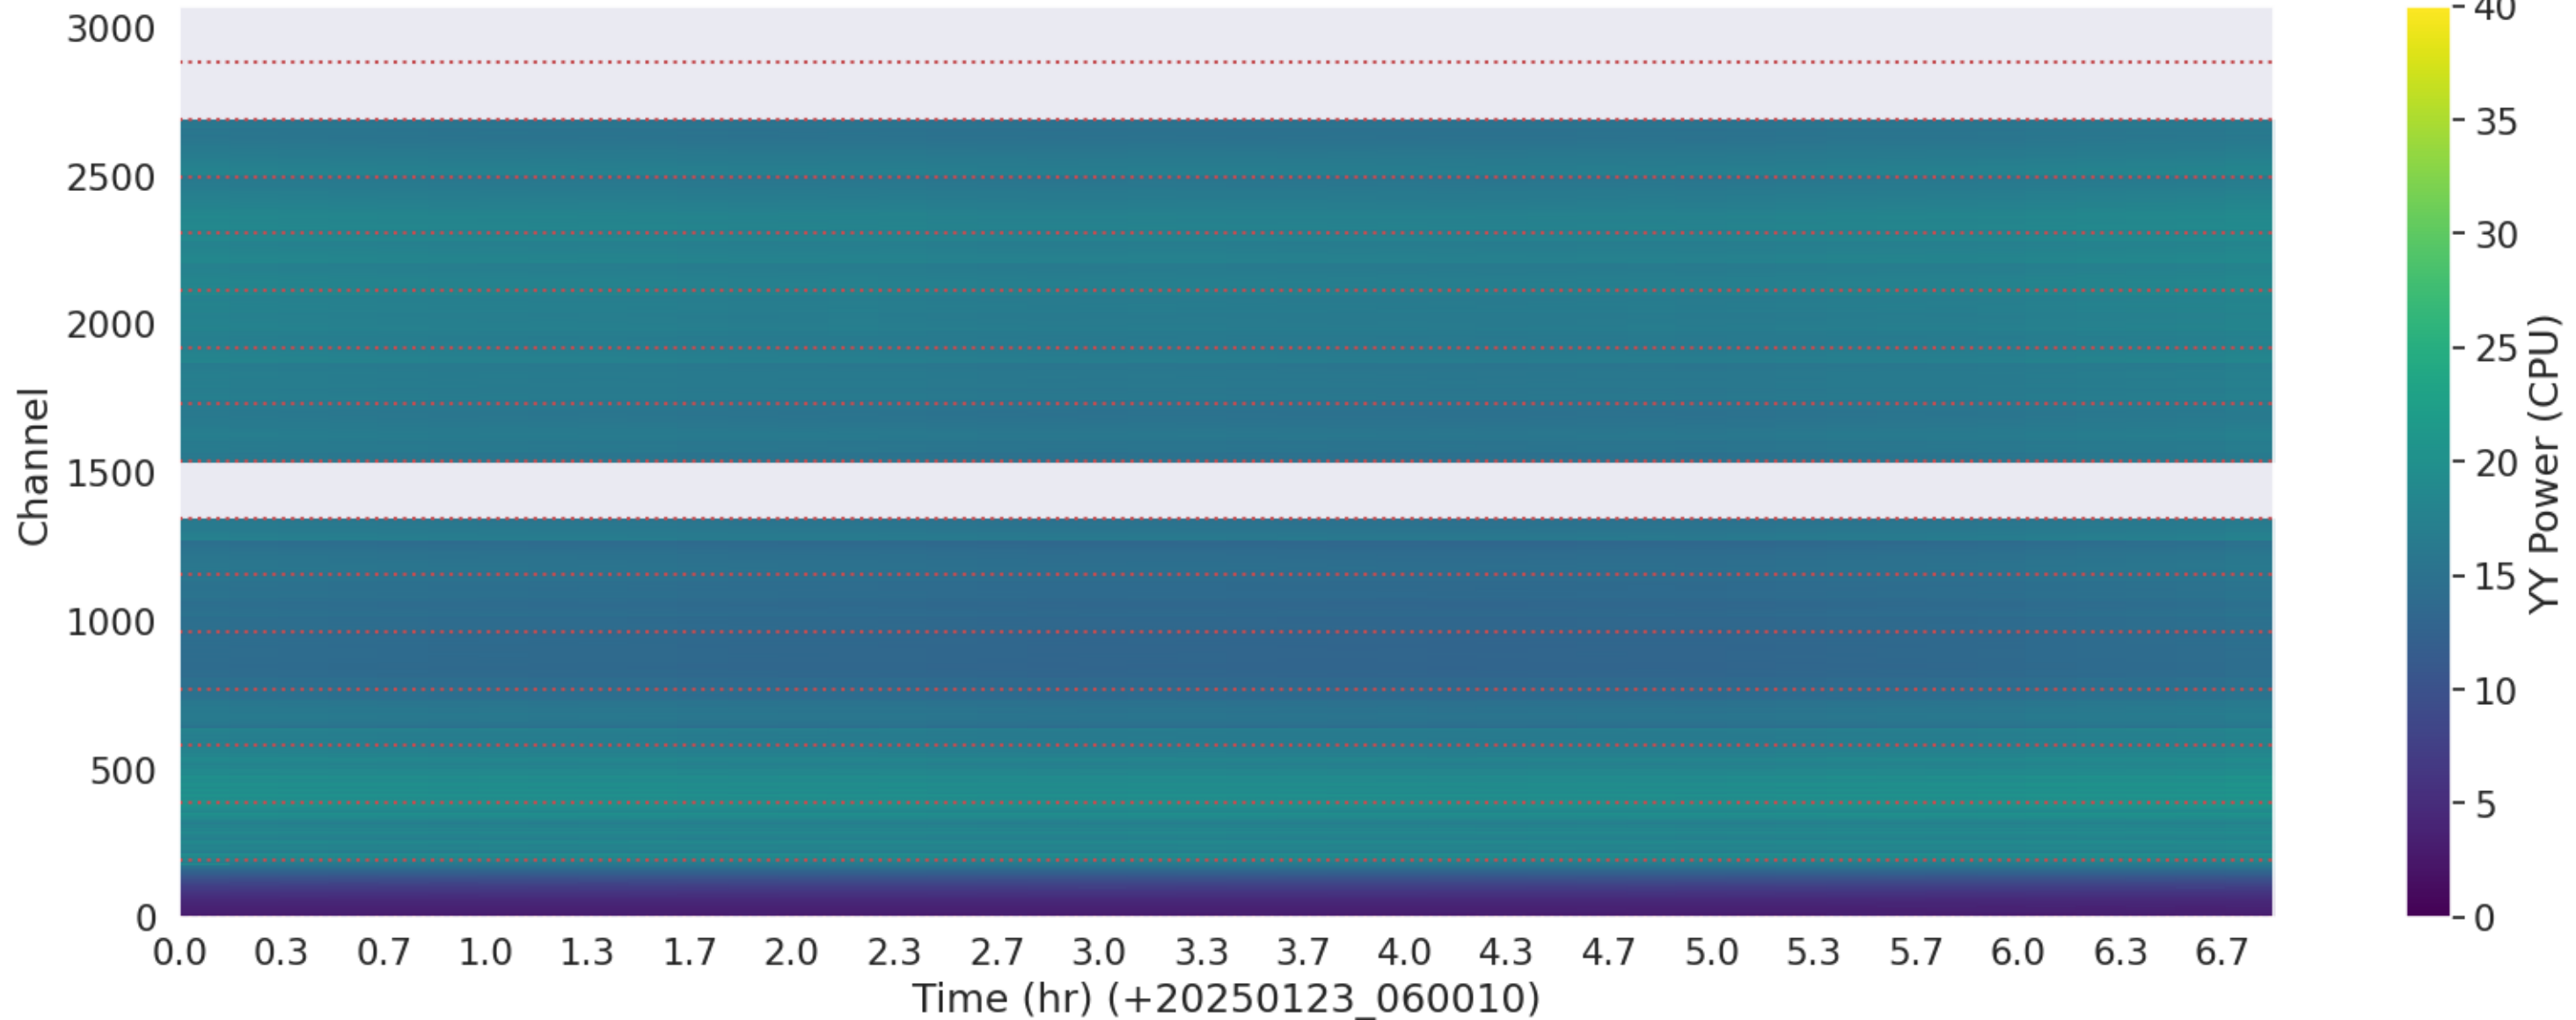

LWA333 - Correlator# 253 - YY - FLAGS: Good