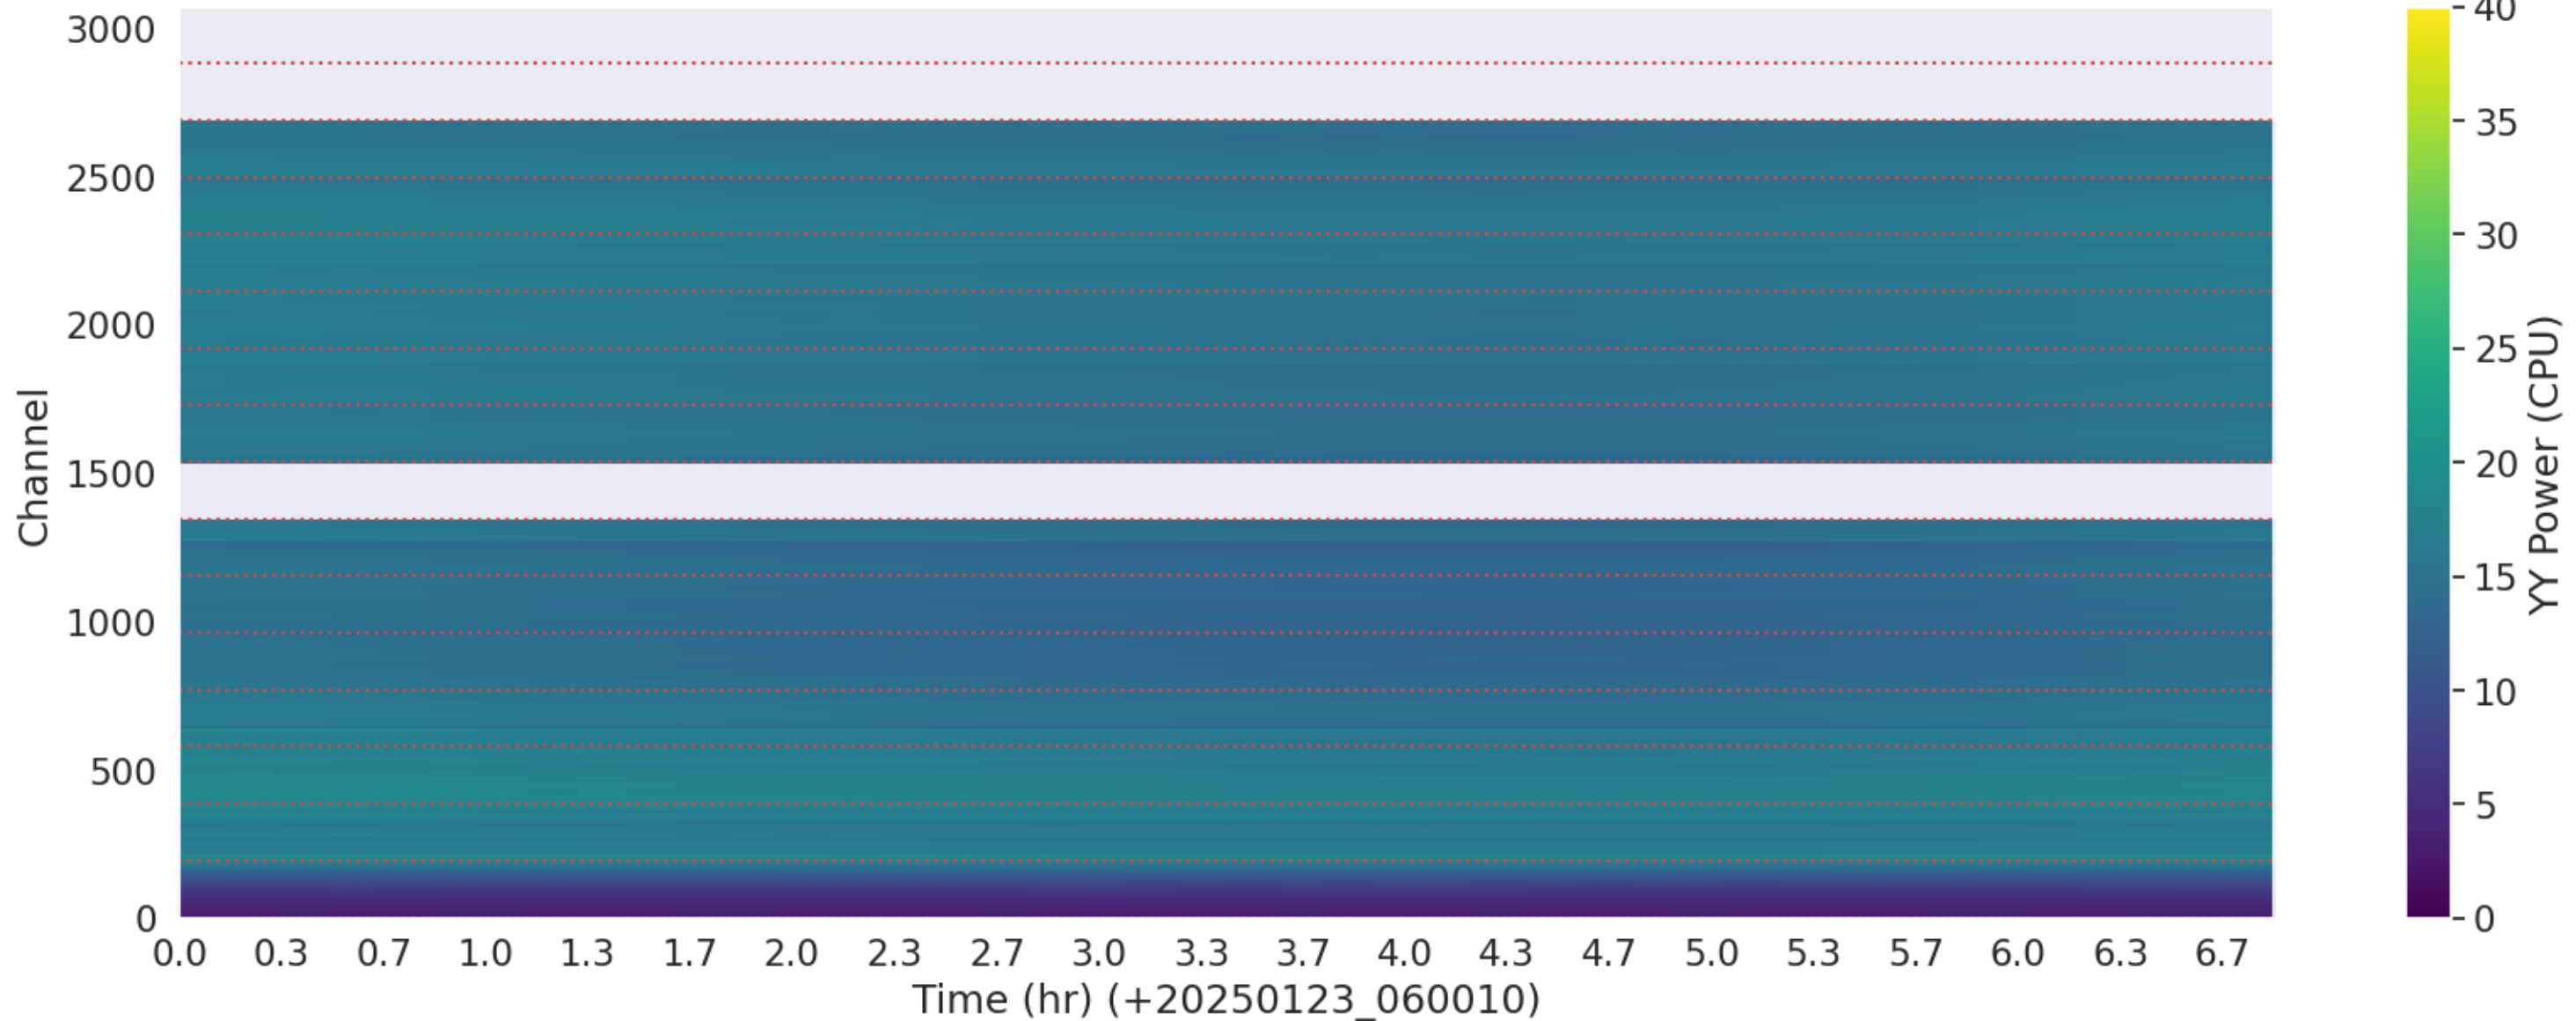

LWA263 - Correlator# 037 - XX - FLAGS: Good

LWA263 - Correlator# 037 - YY - FLAGS: Good

LWA272 - Correlator# 038 - YY - FLAGS: Good

LWA270 - Correlator# 039 - XX - FLAGS: Good

LWA270 - Correlator# 039 - YY - FLAGS: Good