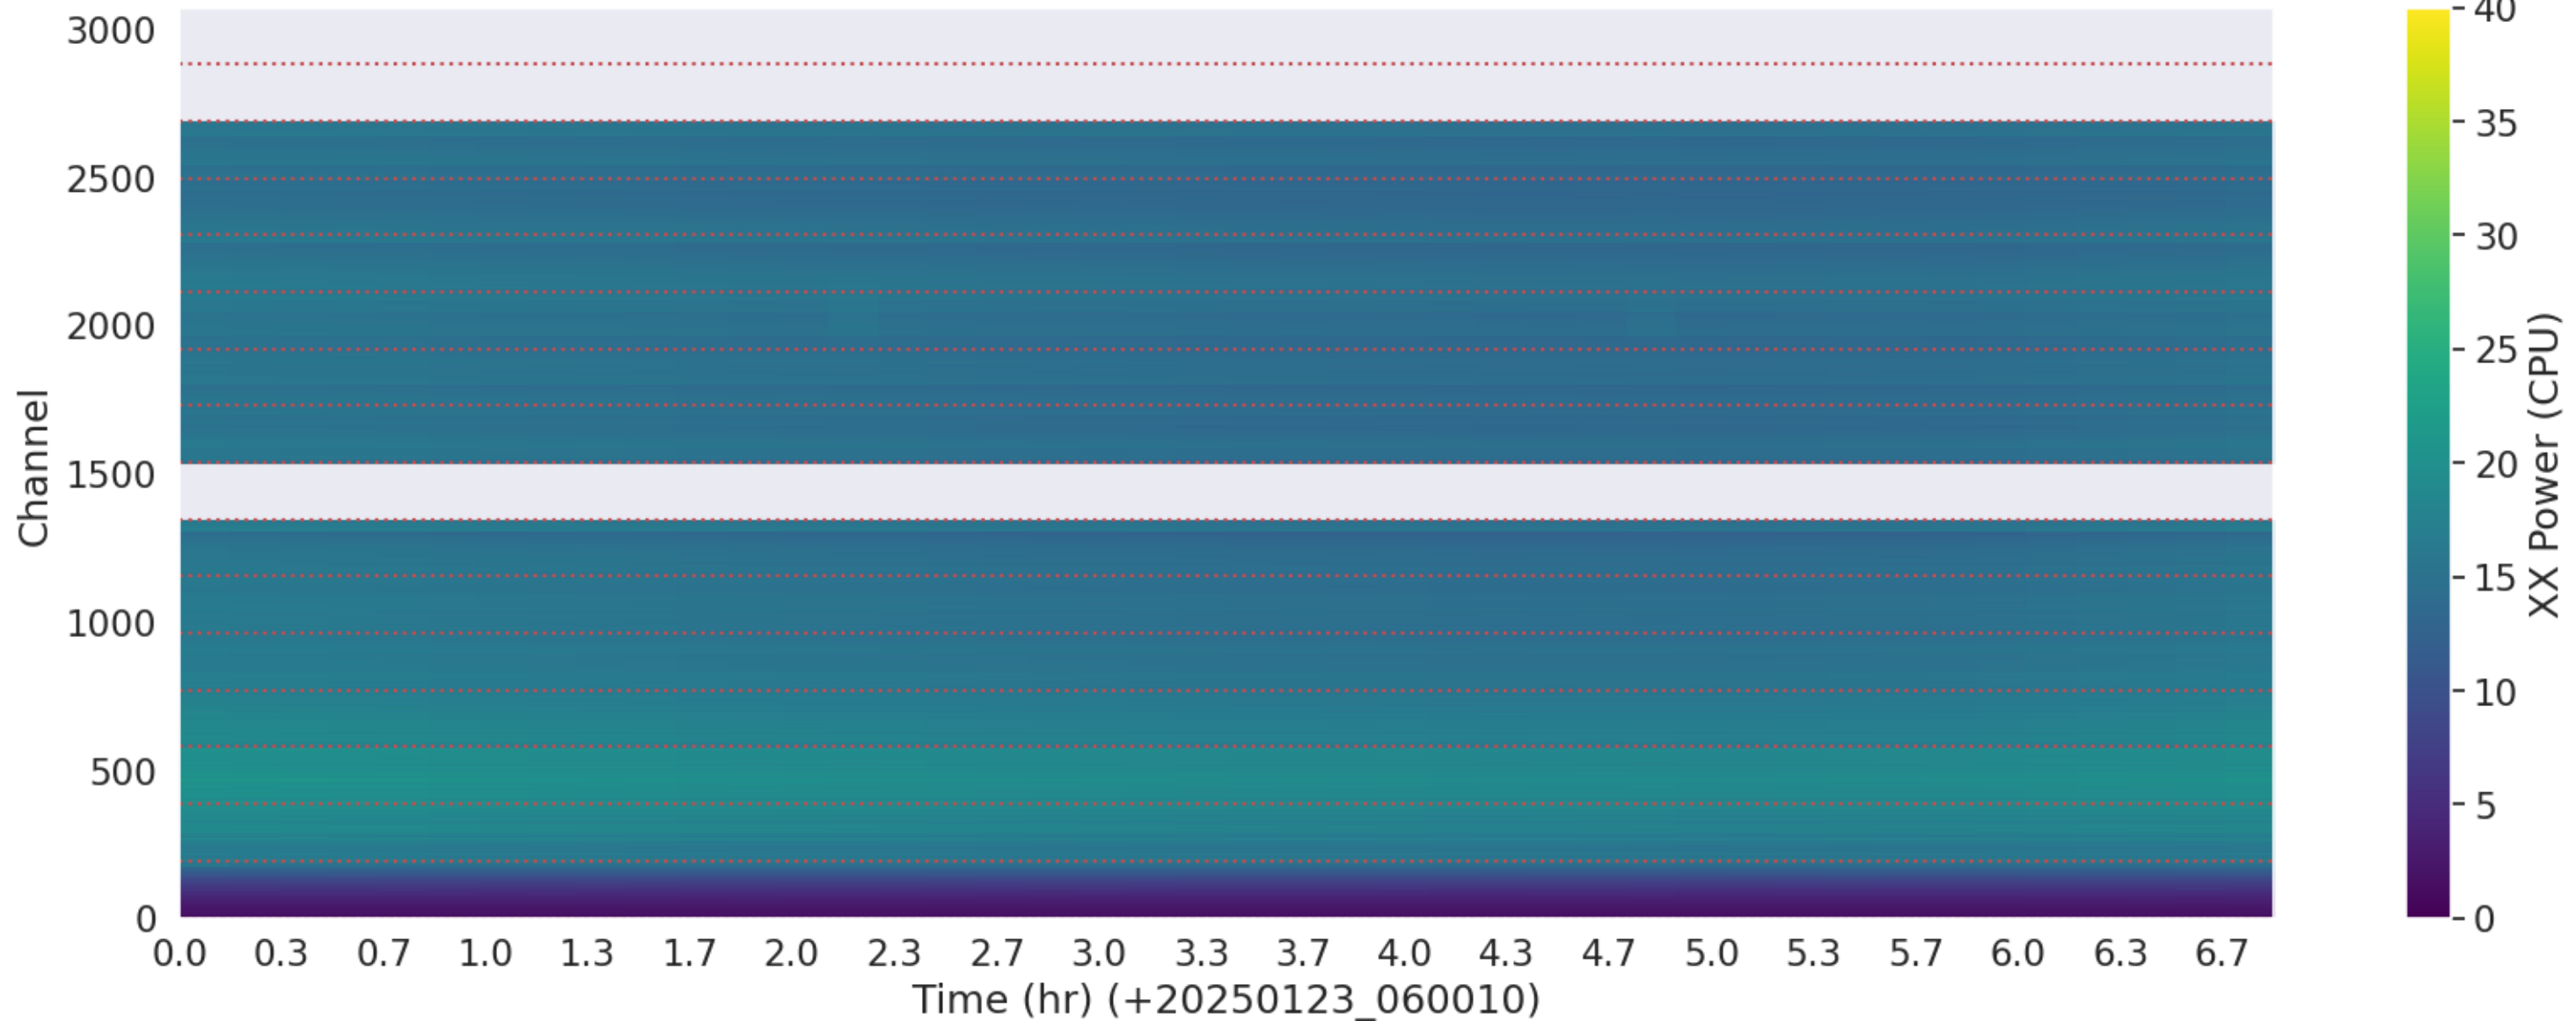

LWA023 - Correlator# 107 - XX - FLAGS: Good