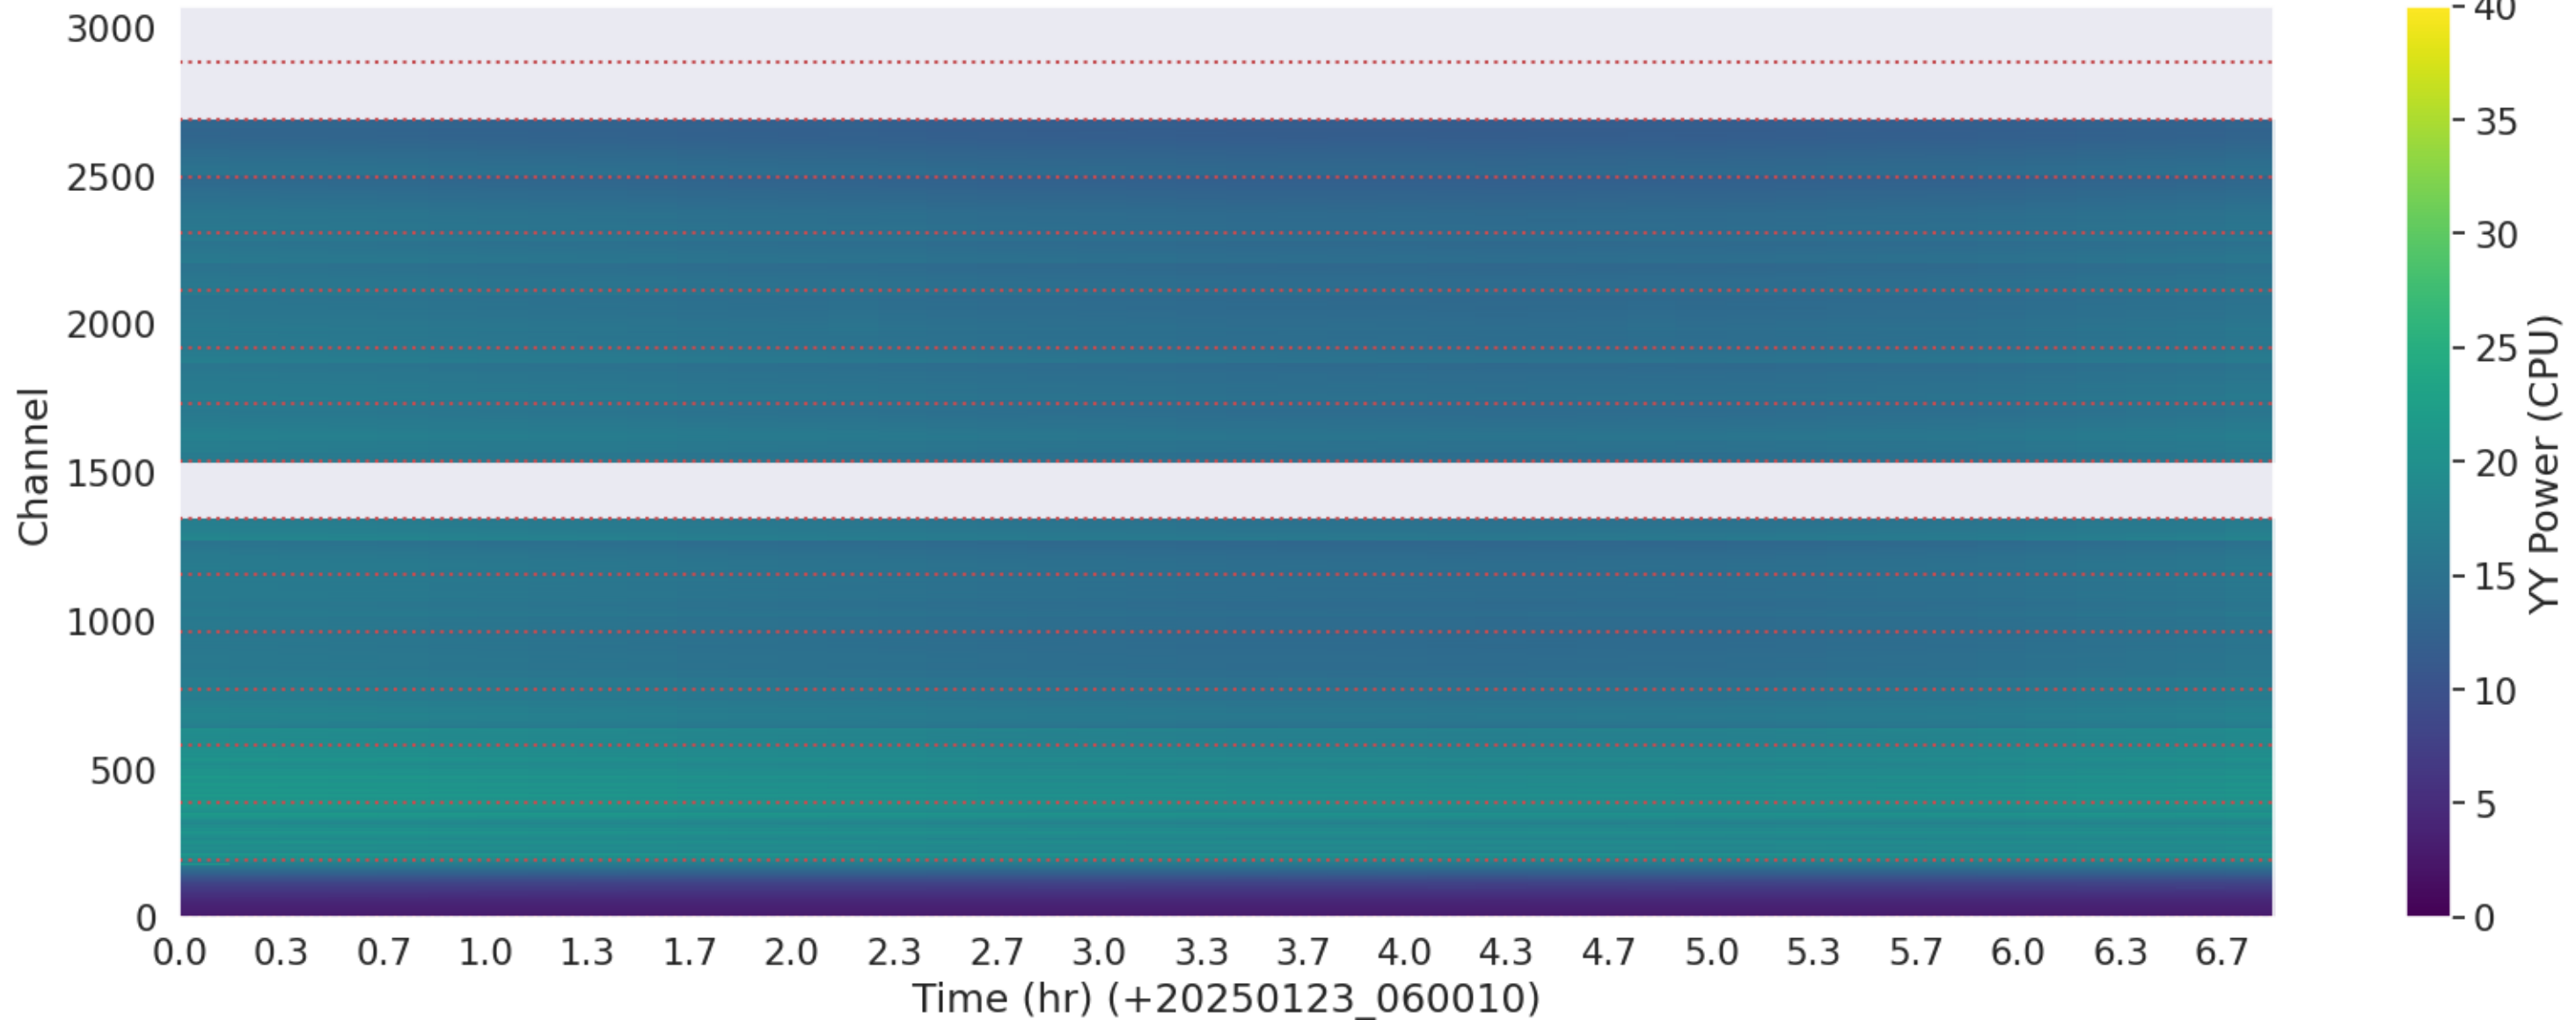

LWA063 - Correlator# 132 - YY - FLAGS: Good