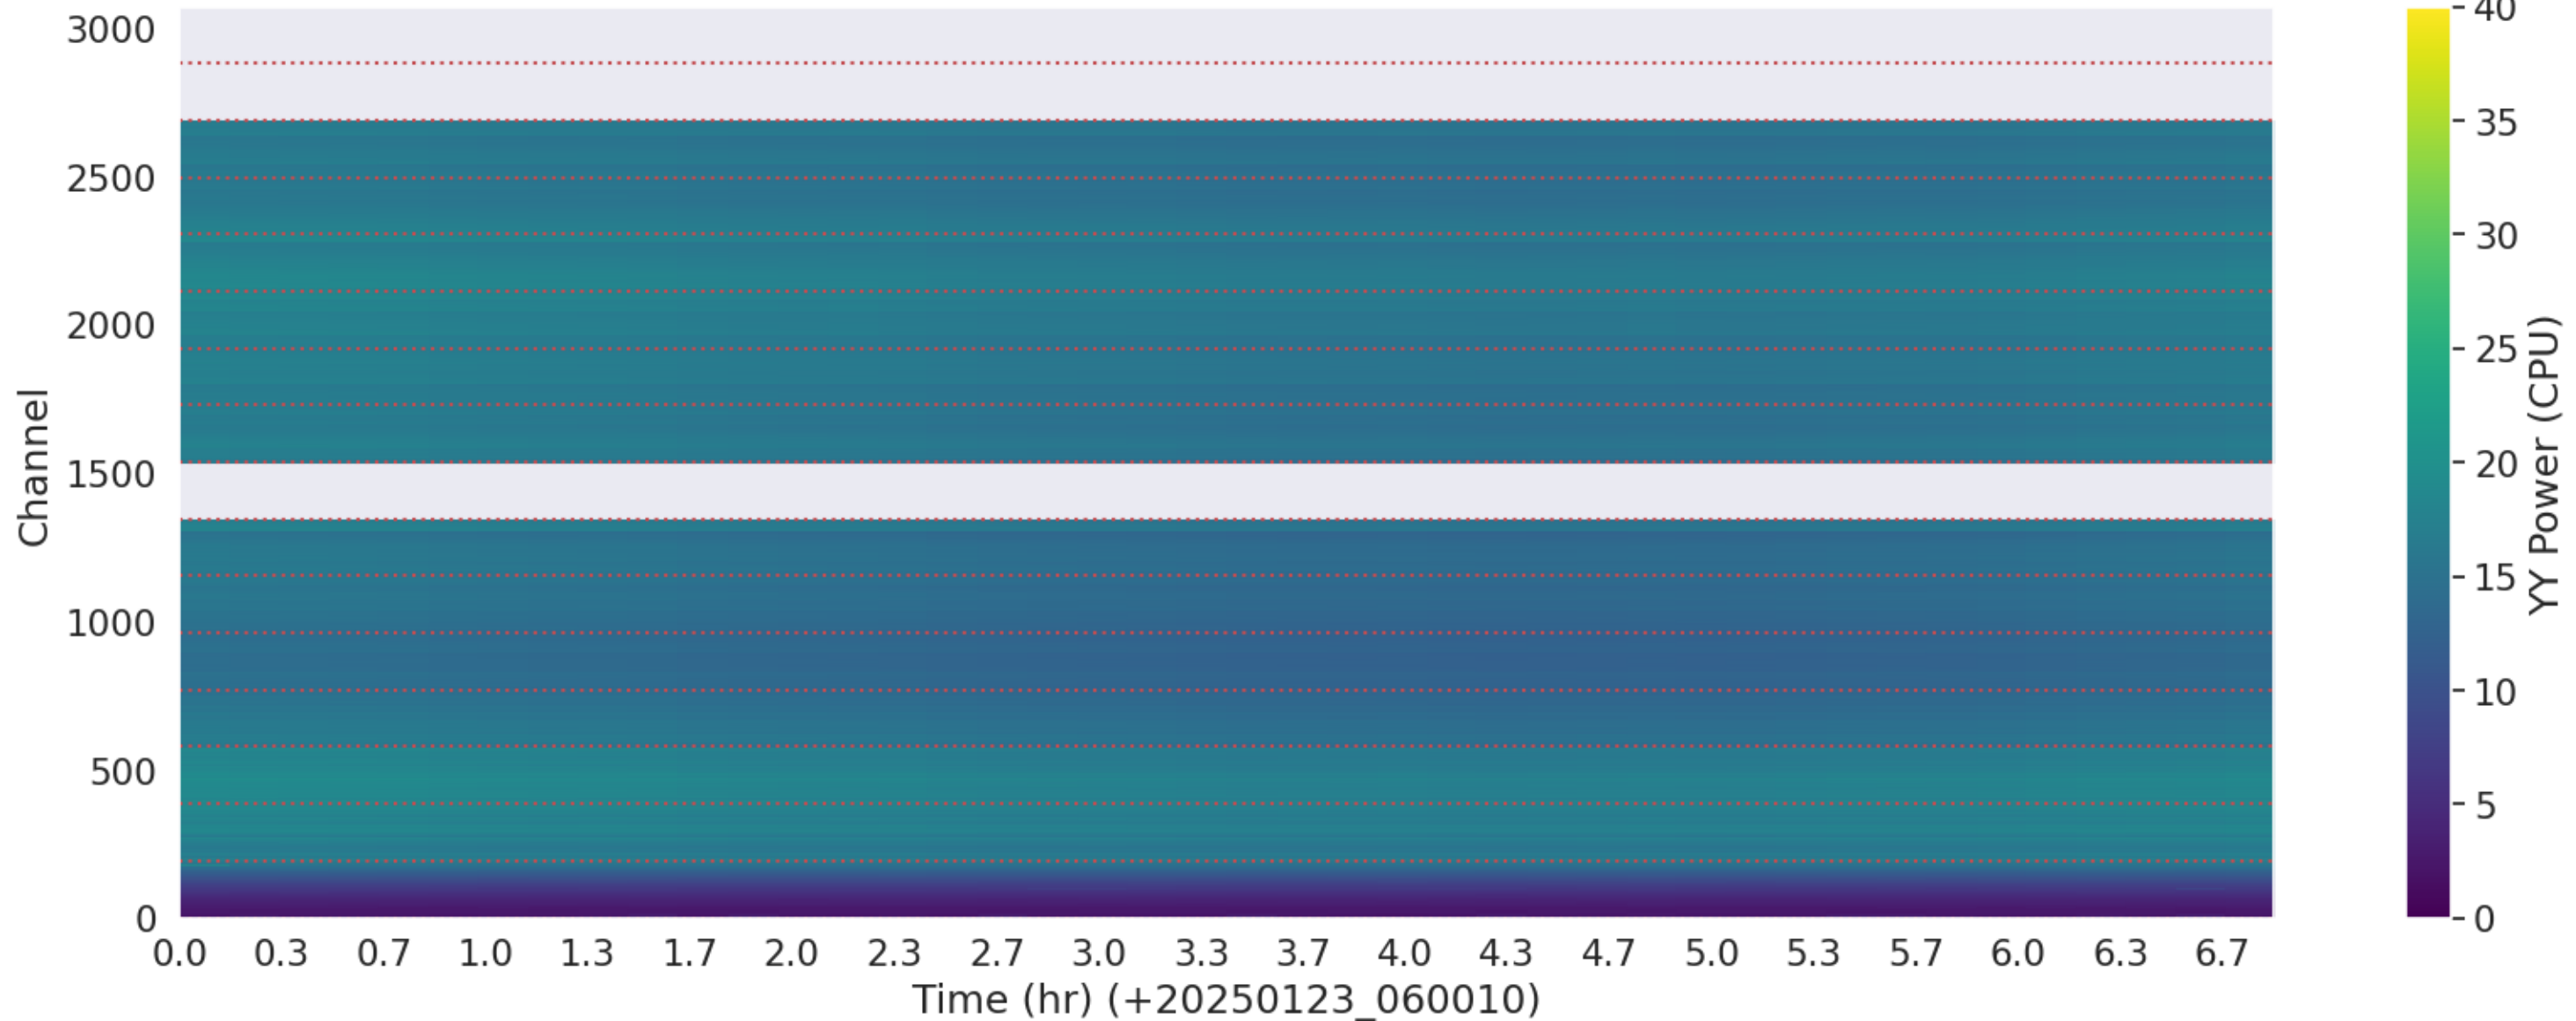

LWA113 - Correlator# 203 - XX - FLAGS: Good

LWA113 - Correlator# 203 - YY - FLAGS: Good

LWA116 - Correlator# 204 - XX - FLAGS: Good

LWA116 - Correlator# 204 - YY - FLAGS: Good

LWA115 - Correlator# 205 - XX - FLAGS: Good