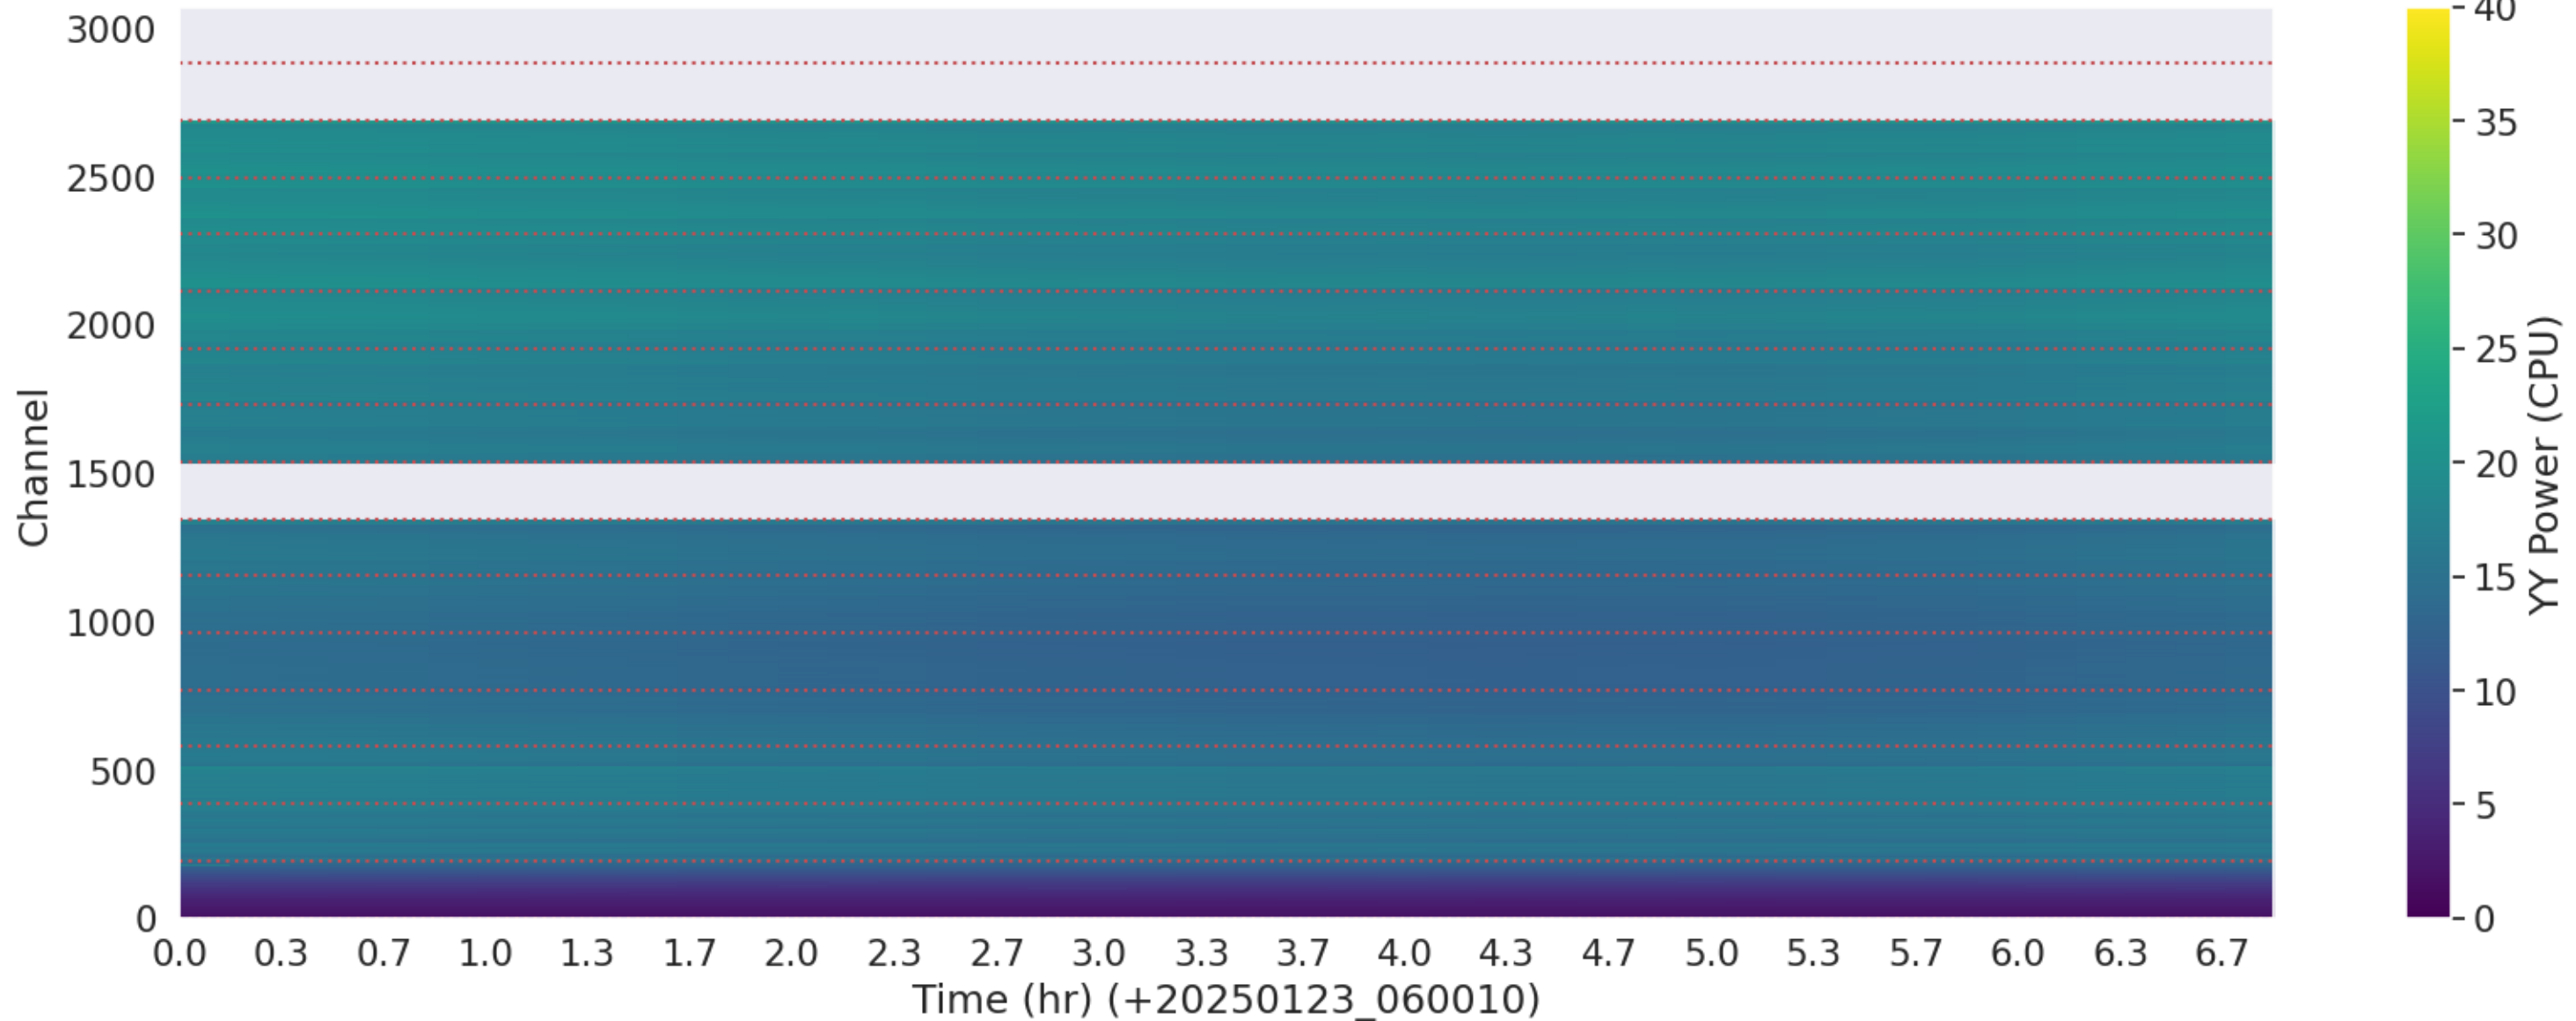

LWA130 - Correlator# 183 - XX - FLAGS: Good

LWA130 - Correlator# 183 - YY - FLAGS: Good

LWA134 - Correlator# 184 - XX - FLAGS: Good

LWA134 - Correlator# 184 - YY - FLAGS: Good

LWA132 - Correlator# 185 - YY - FLAGS: Good