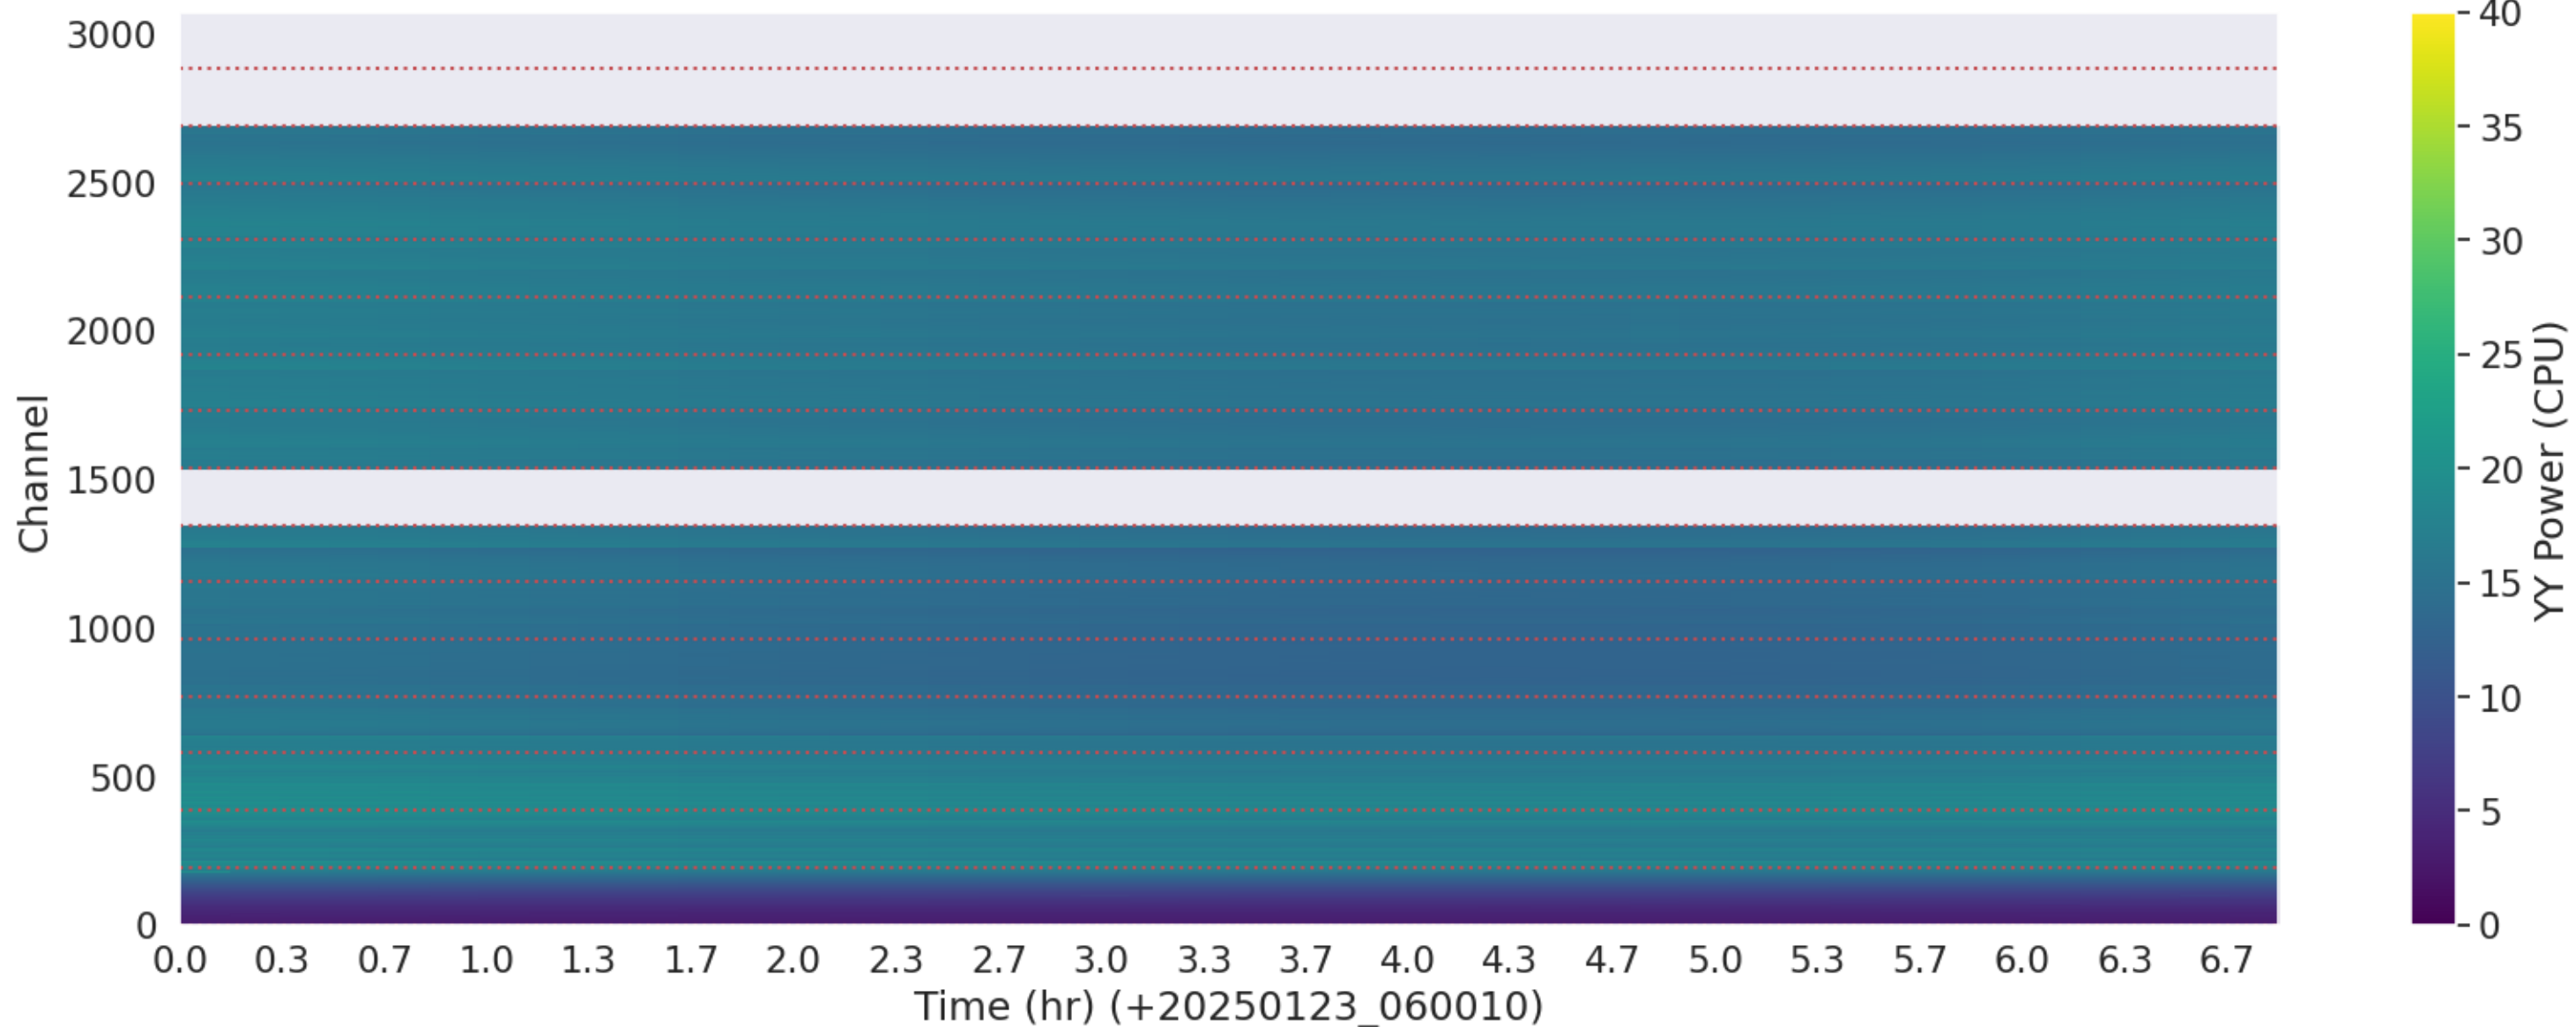

LWA260 - Correlator# 034 - XX - FLAGS: Good

LWA260 - Correlator# 034 - YY - FLAGS: Good

LWA258 - Correlator# 035 - XX - FLAGS: Good

LWA265 - Correlator# 036 - XX - FLAGS: Good

LWA265 - Correlator# 036 - YY - FLAGS: Good