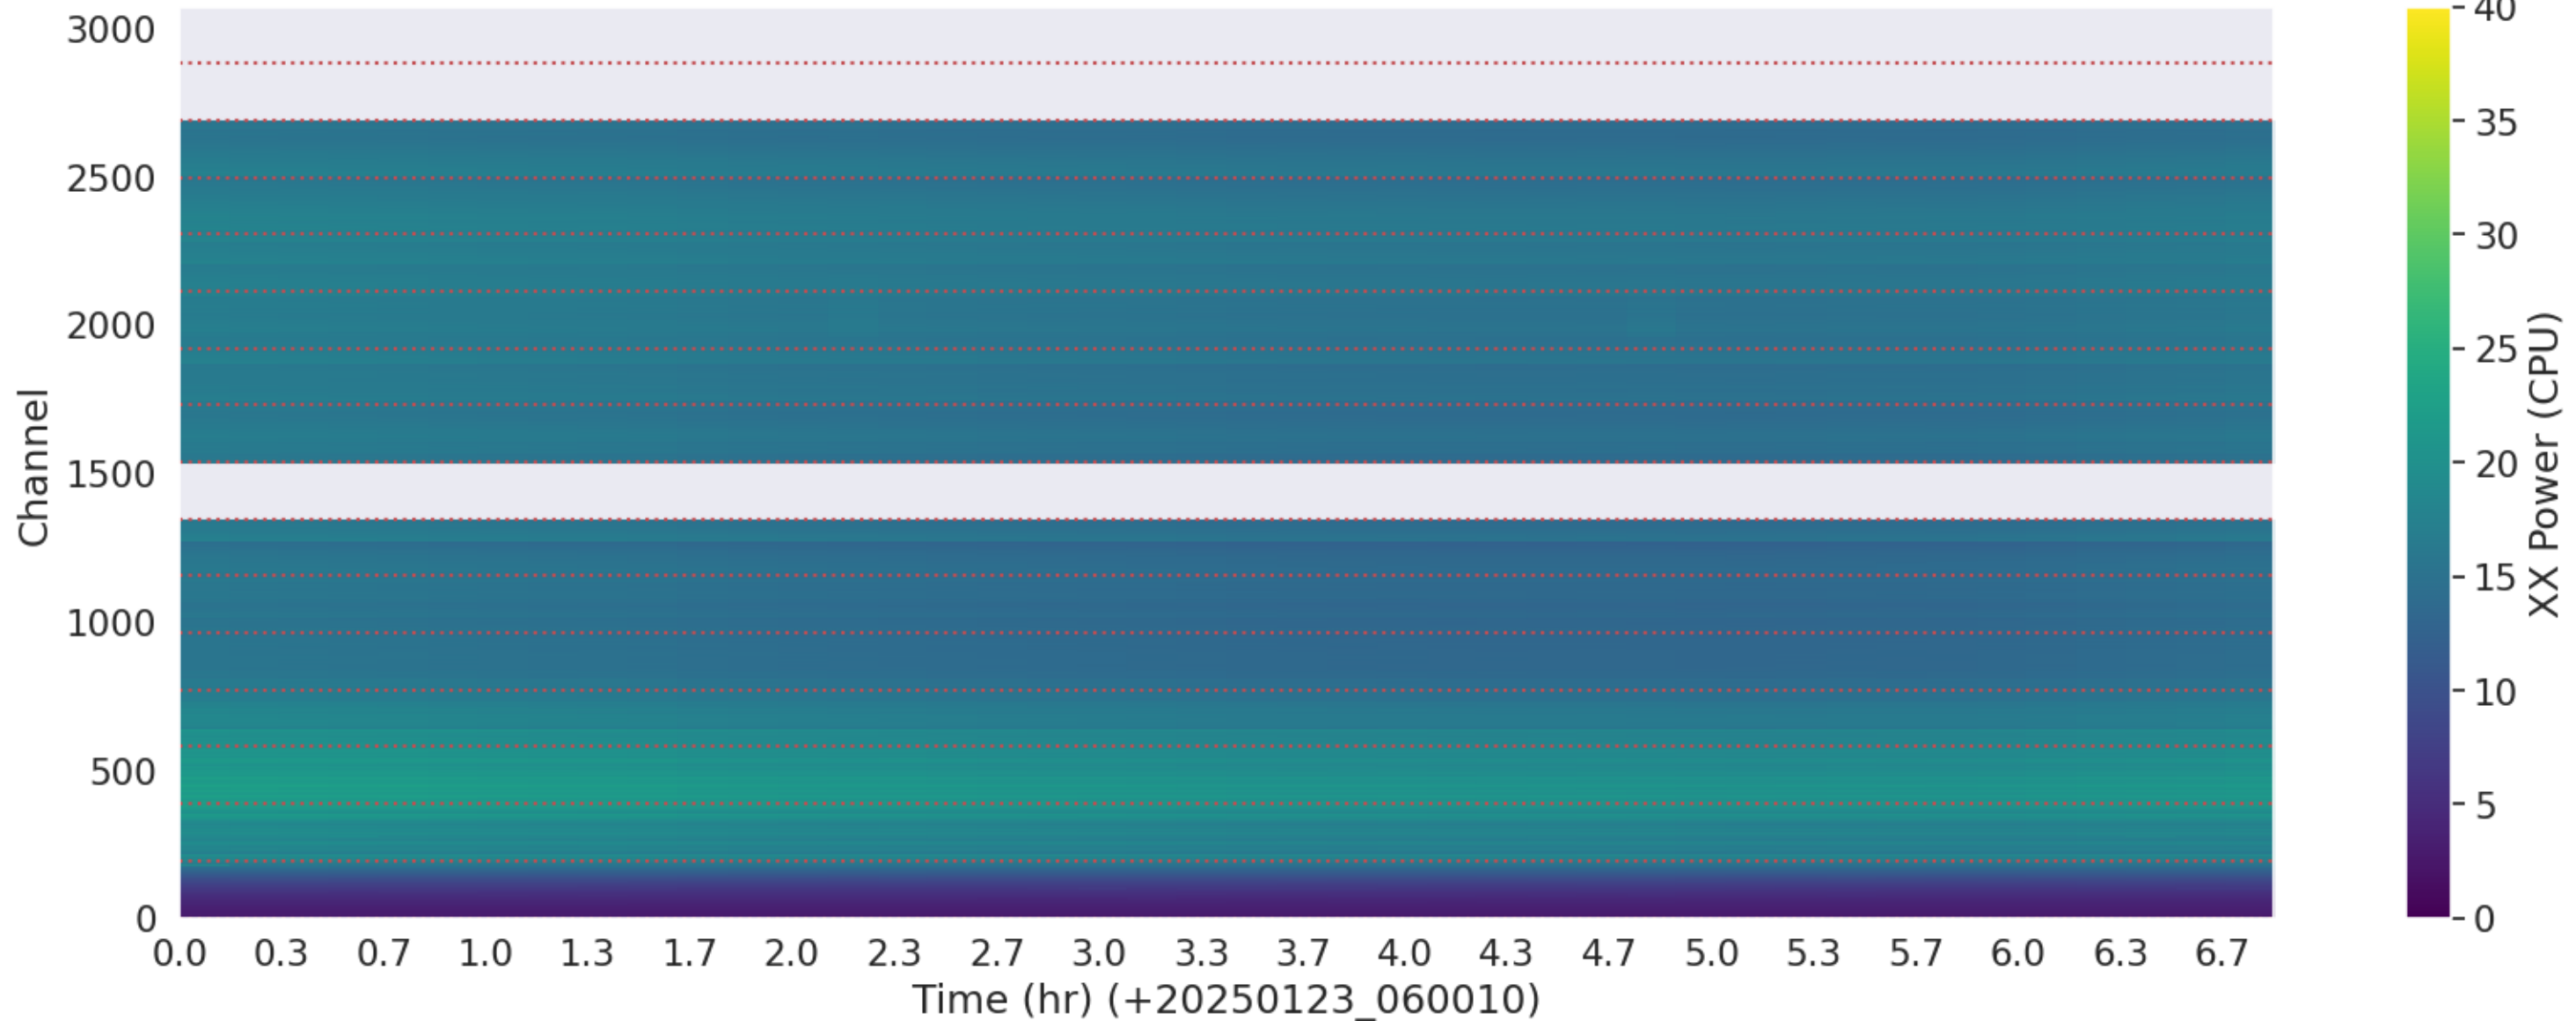

LWA284 - Correlator# 043 - XX - FLAGS: Good

LWA284 - Correlator# 043 - YY - FLAGS: Good

LWA292 - Correlator# 044 - XX - FLAGS: Good

LWA292 - Correlator# 044 - YY - FLAGS: LowPower

LWA291 - Correlator# 045 - XX - FLAGS: Good