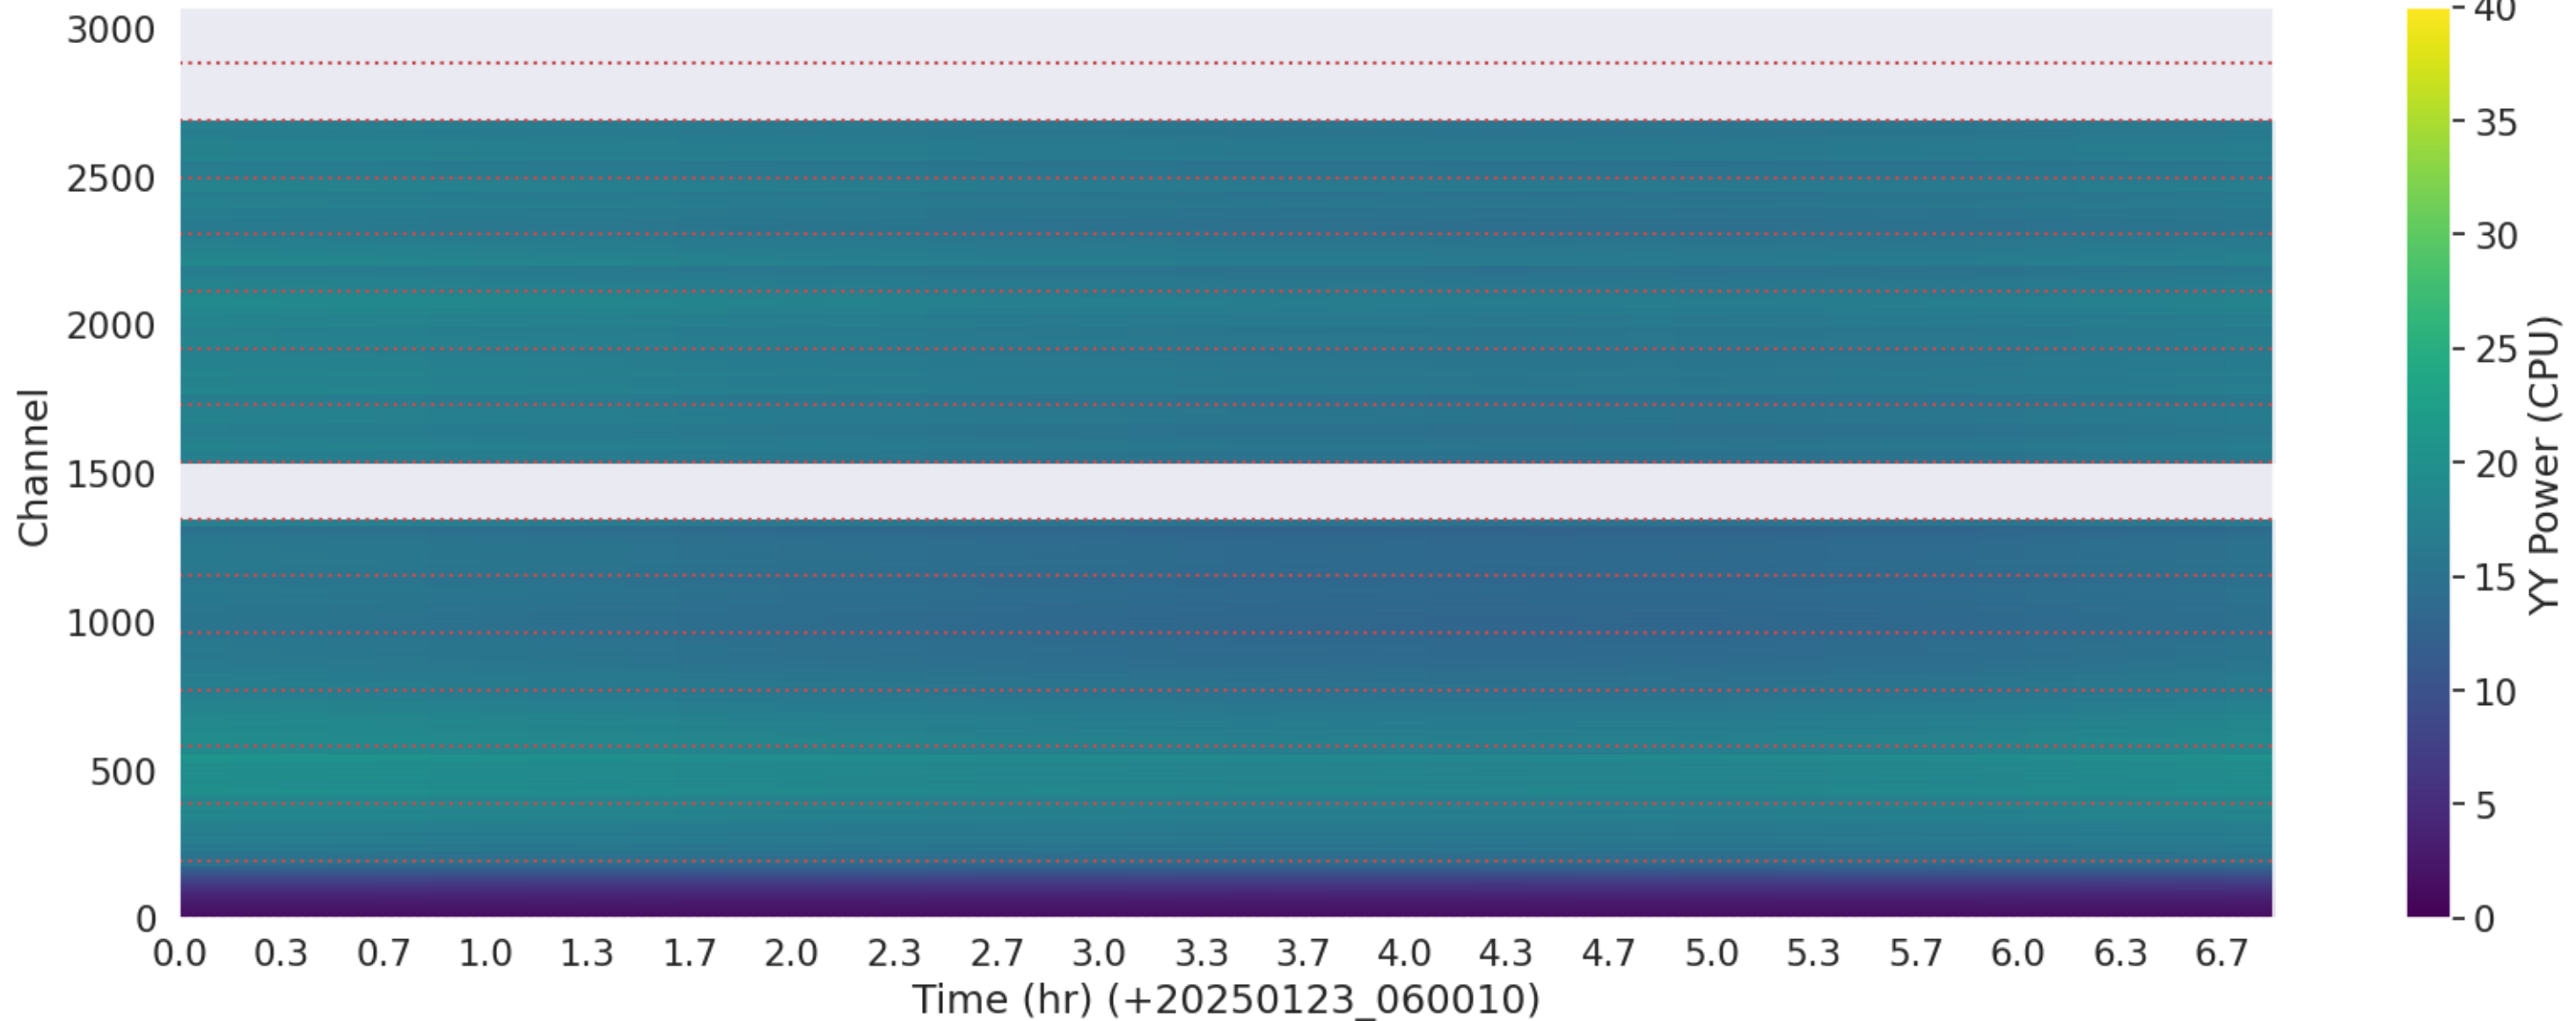

LWA073 - Correlator# 087 - YY - FLAGS: Good

LWA077 - Correlator# 088 - XX - FLAGS: Good

LWA077 - Correlator# 088 - YY - FLAGS: Good

LWA075 - Correlator# 089 - XX - FLAGS: Good

LWA075 - Correlator# 089 - YY - FLAGS: Good