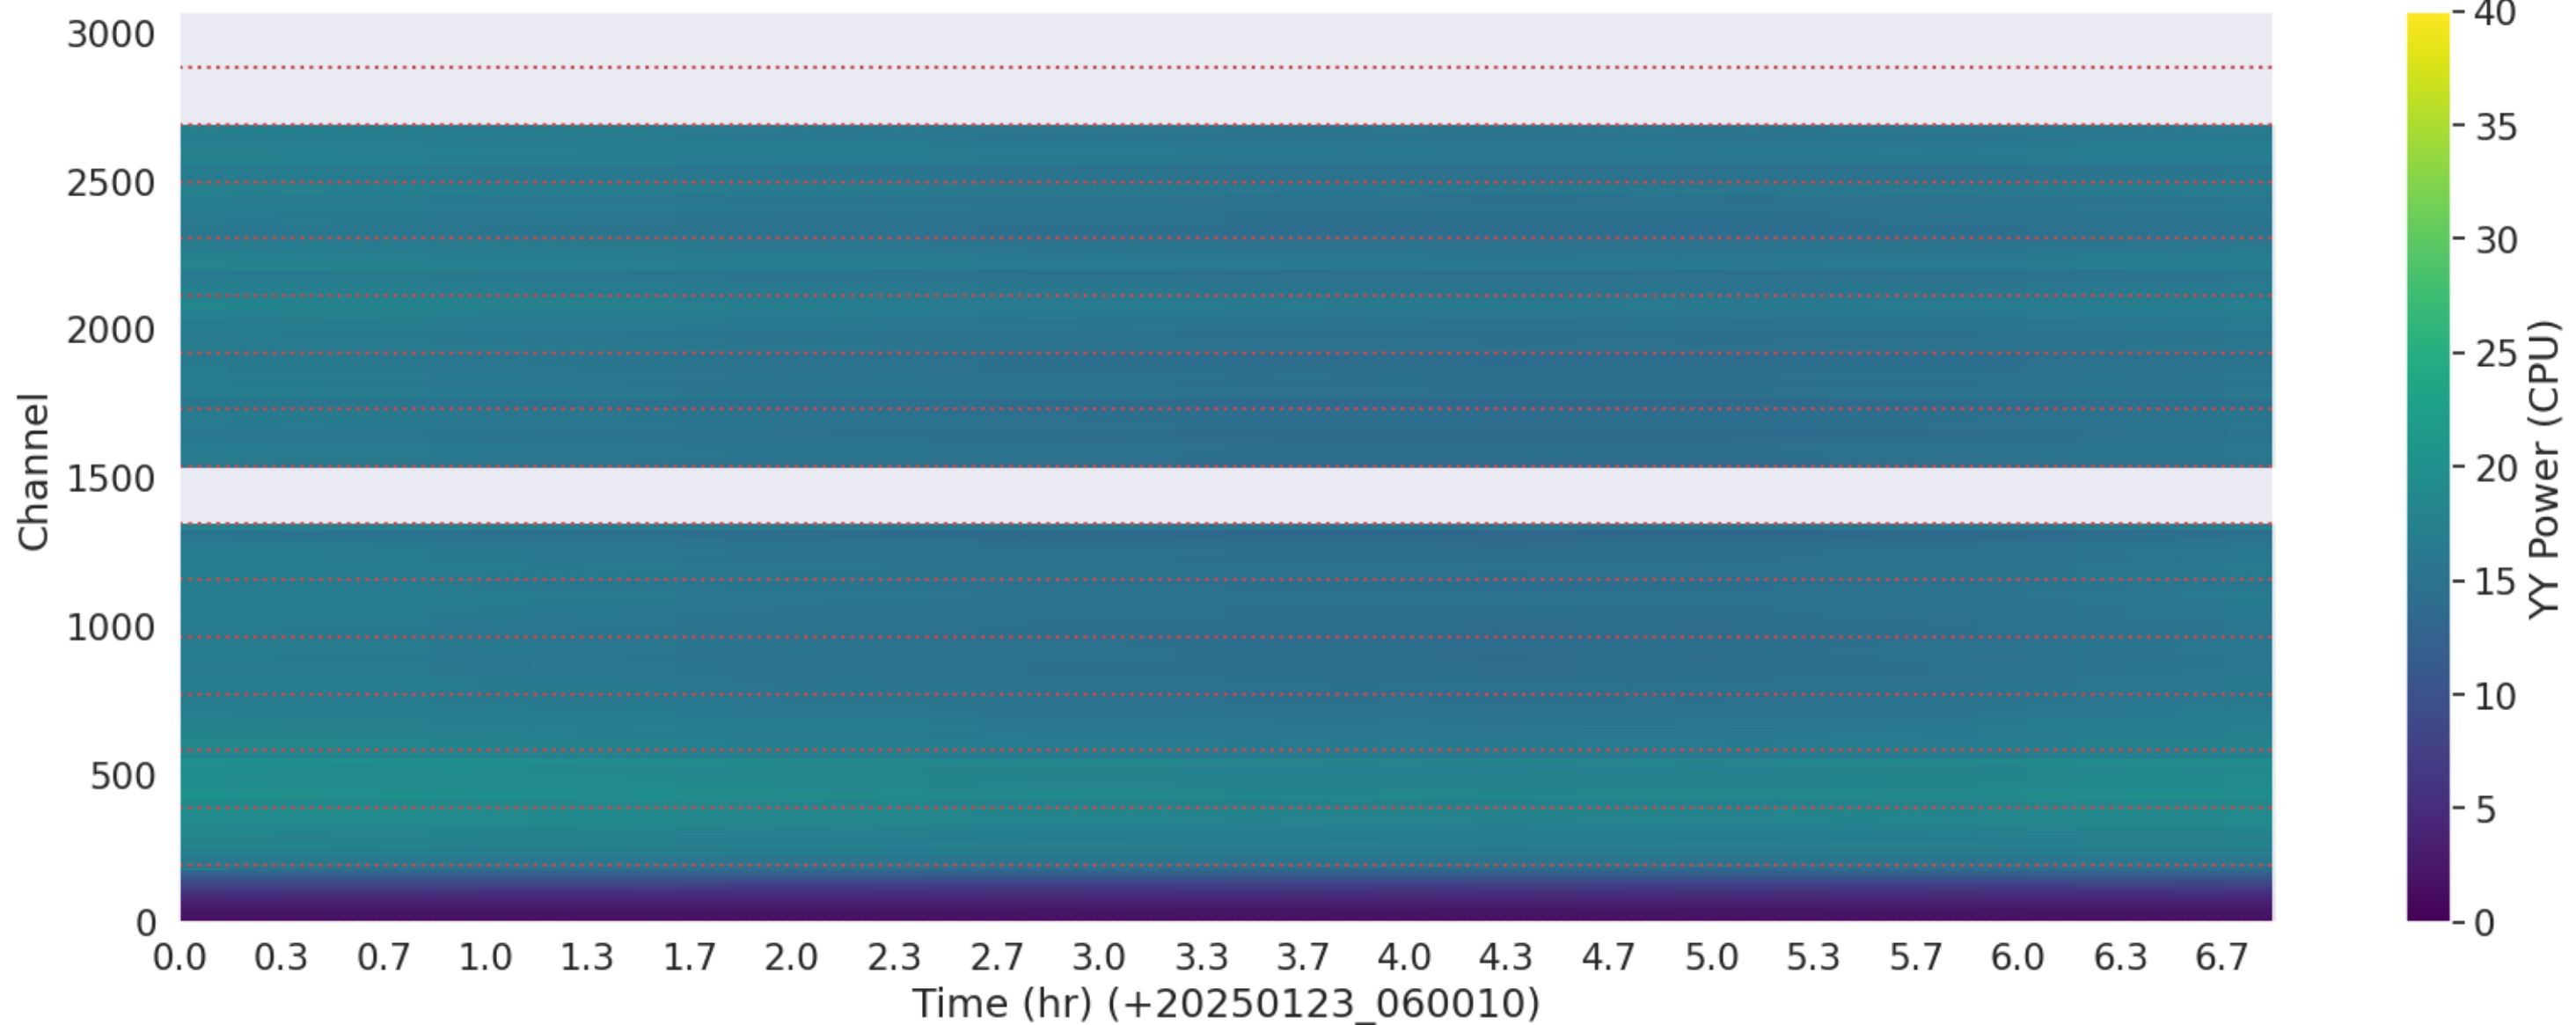

LWA233 - Correlator# 306 - YY - FLAGS: Good