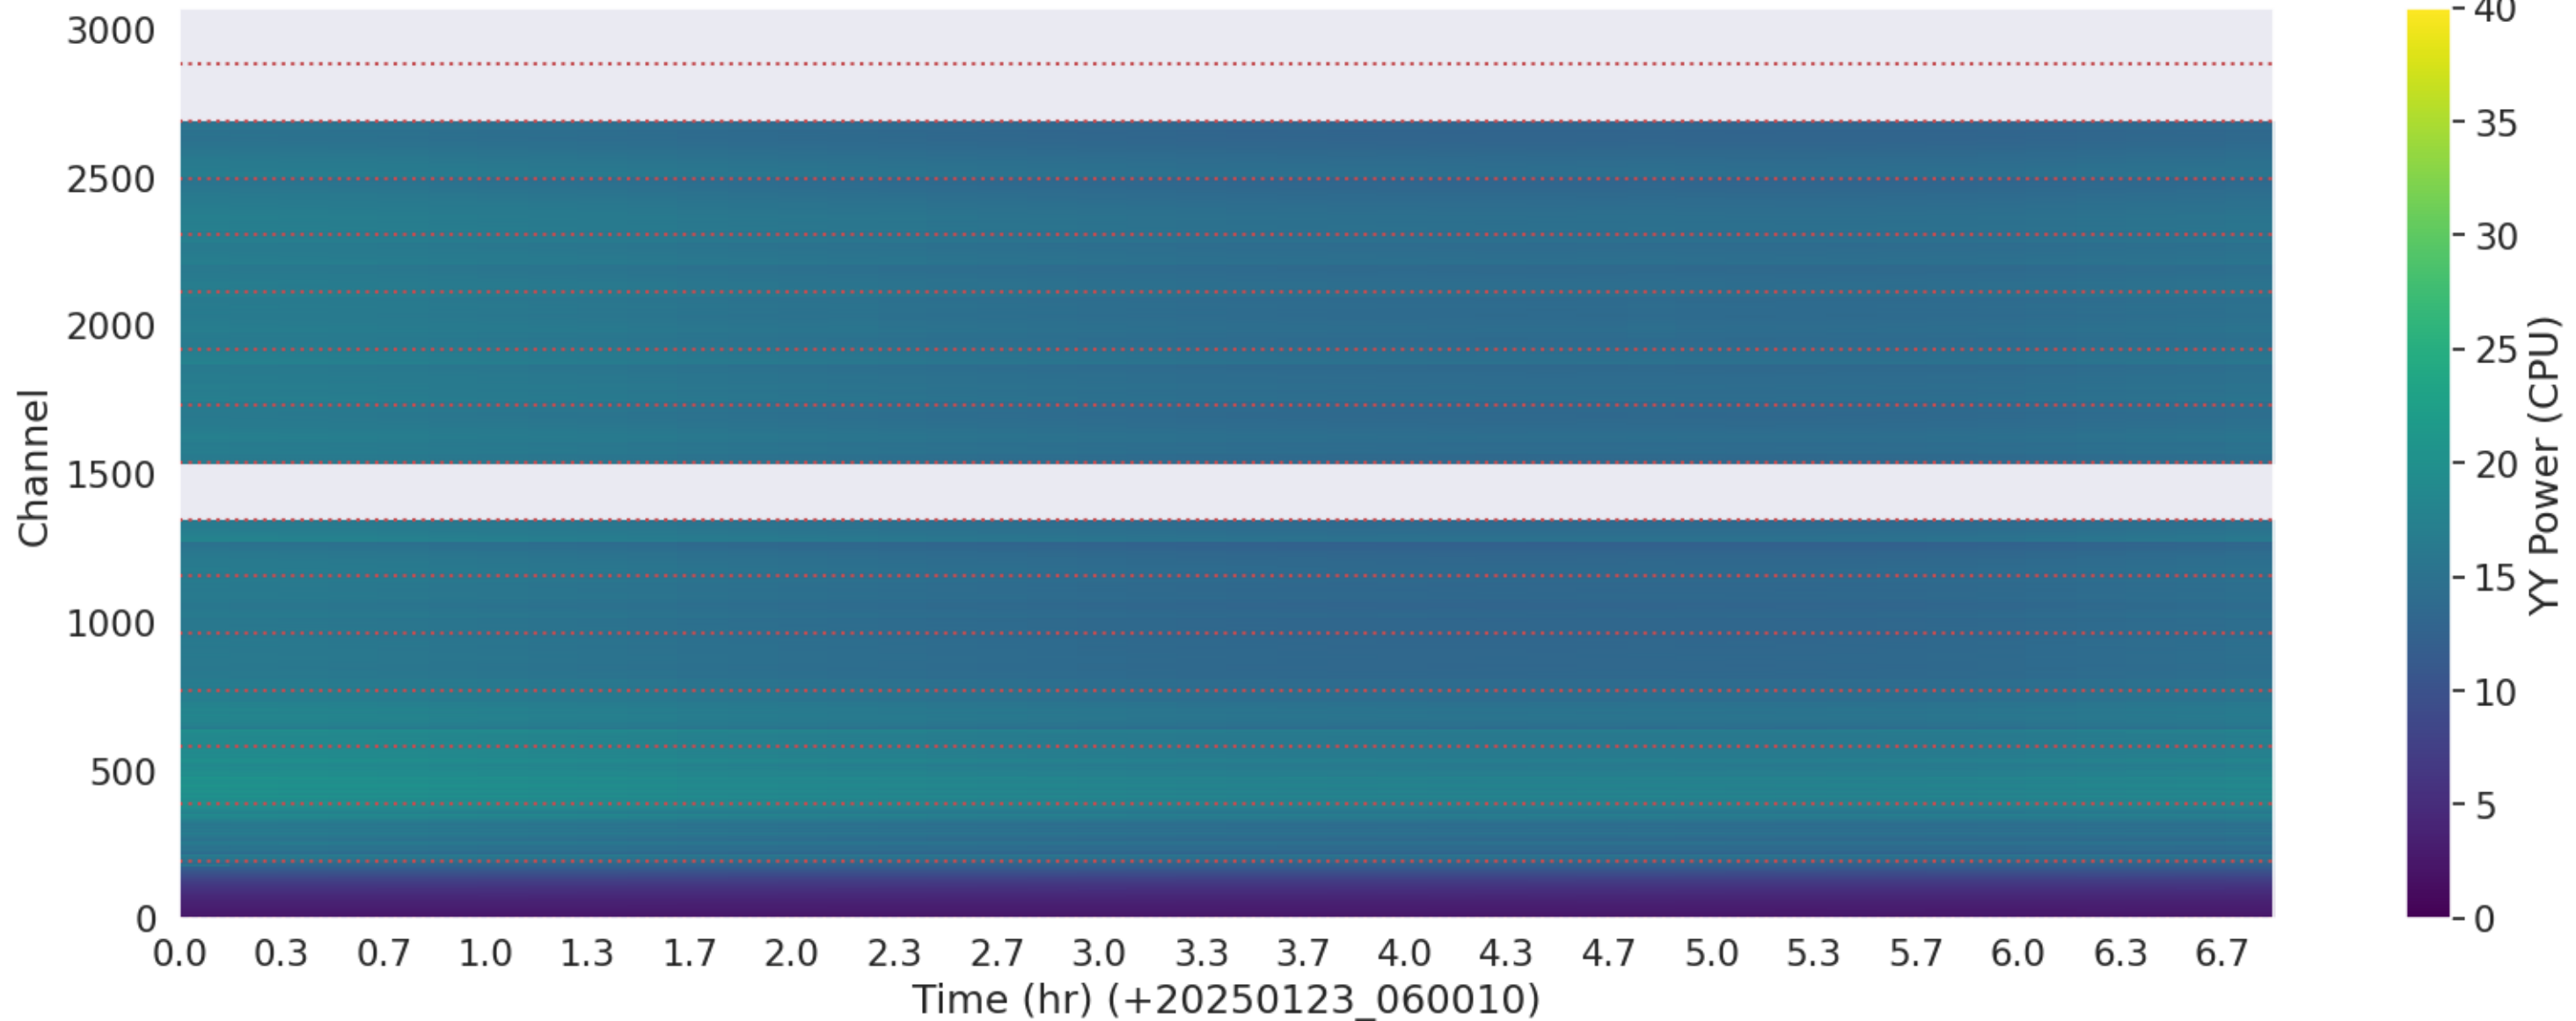

LWA284 - Correlator# 043 - YY - FLAGS: Good