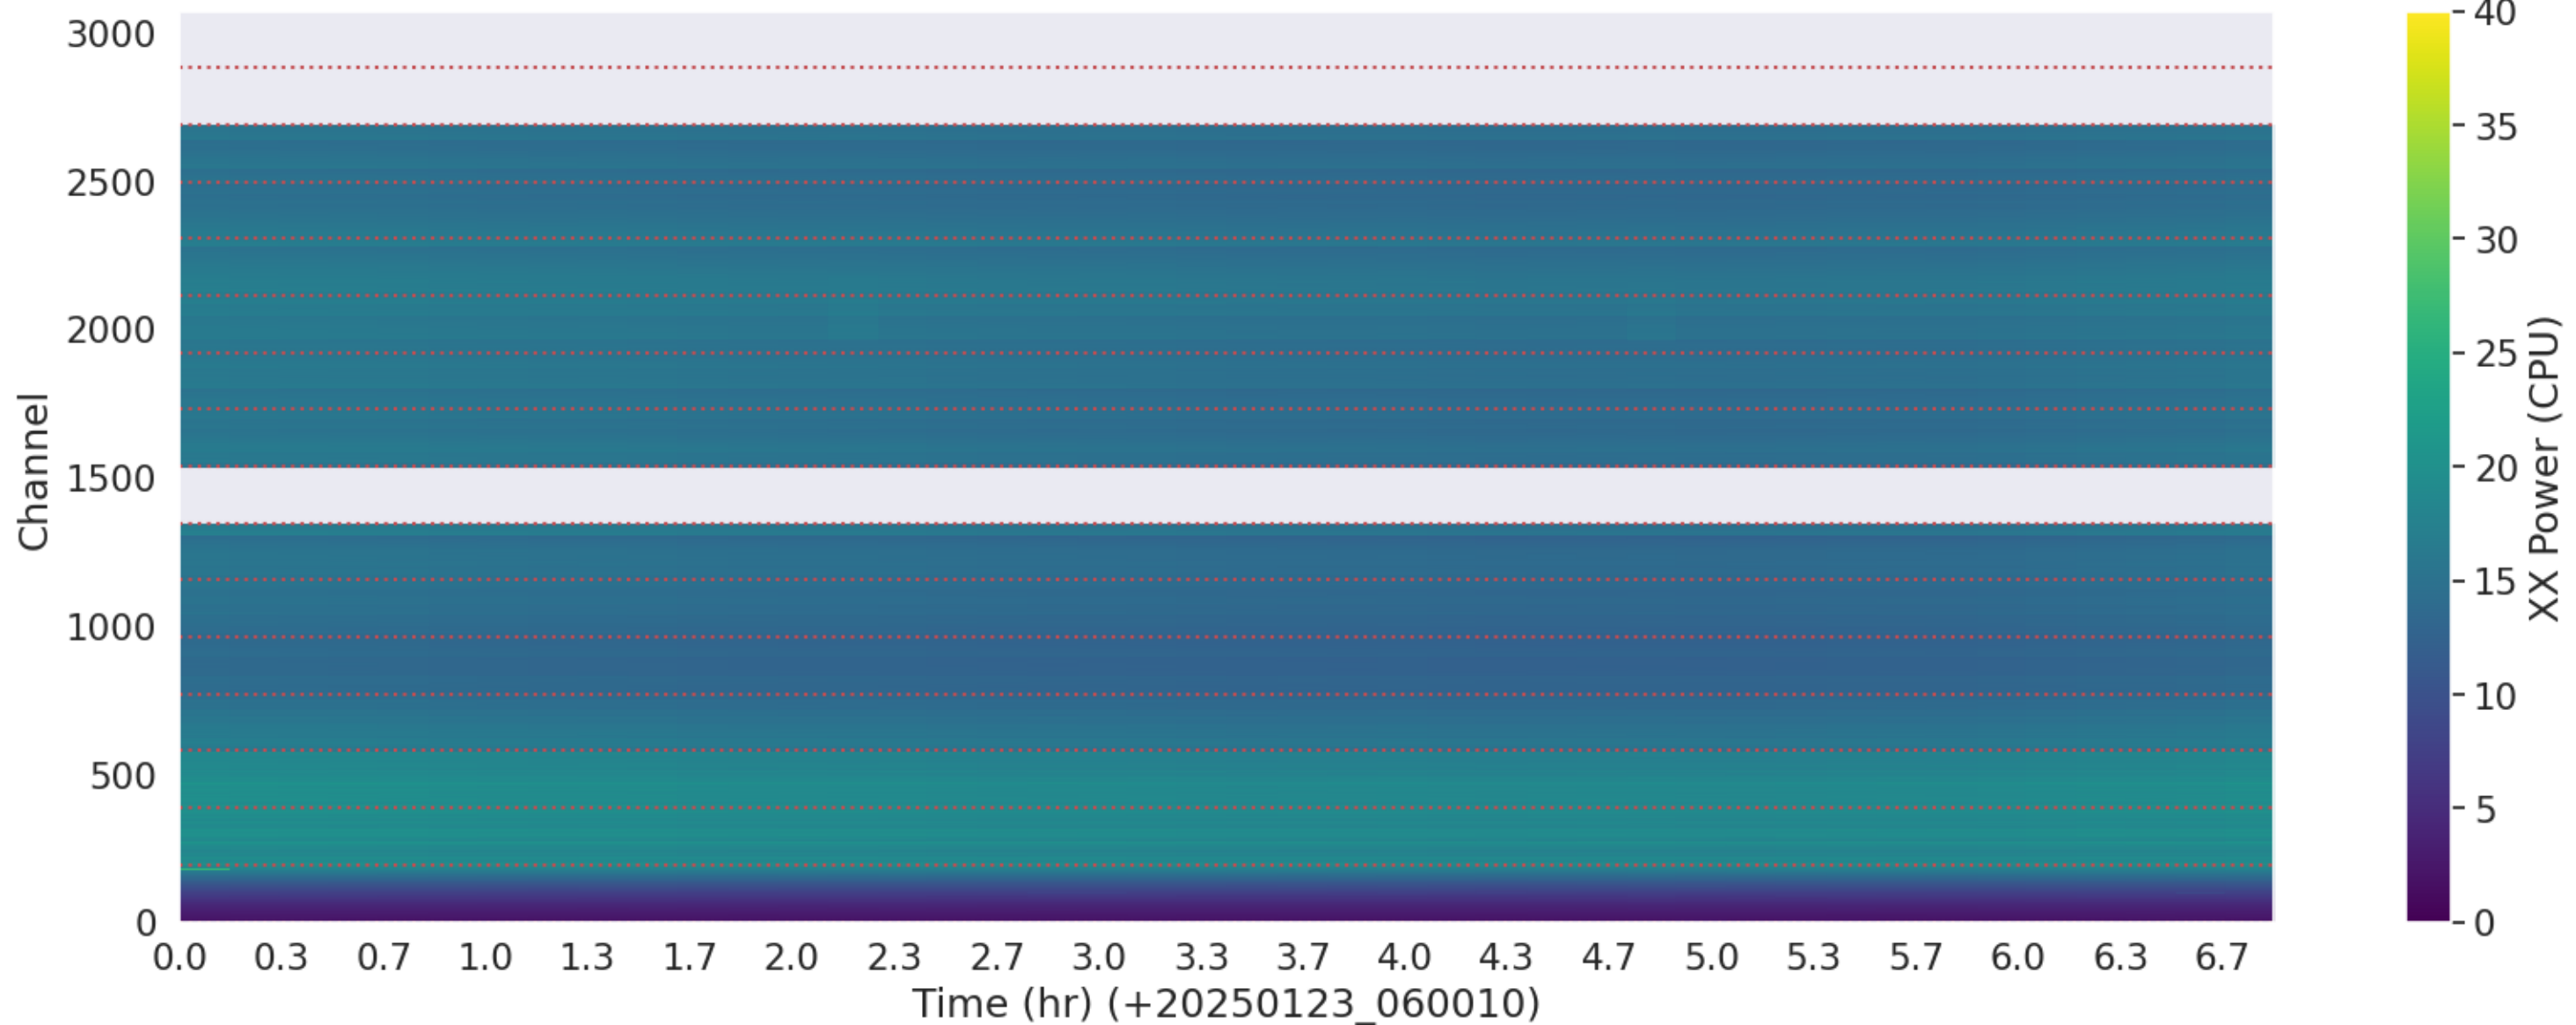

LWA107 - Correlator# 197 - YY - FLAGS: Good

LWA110 - Correlator# 198 - XX - FLAGS: LowPower

LWA110 - Correlator# 198 - YY - FLAGS: Good

LWA109 - Correlator# 199 - XX - FLAGS: Good

LWA109 - Correlator# 199 - YY - FLAGS: Good