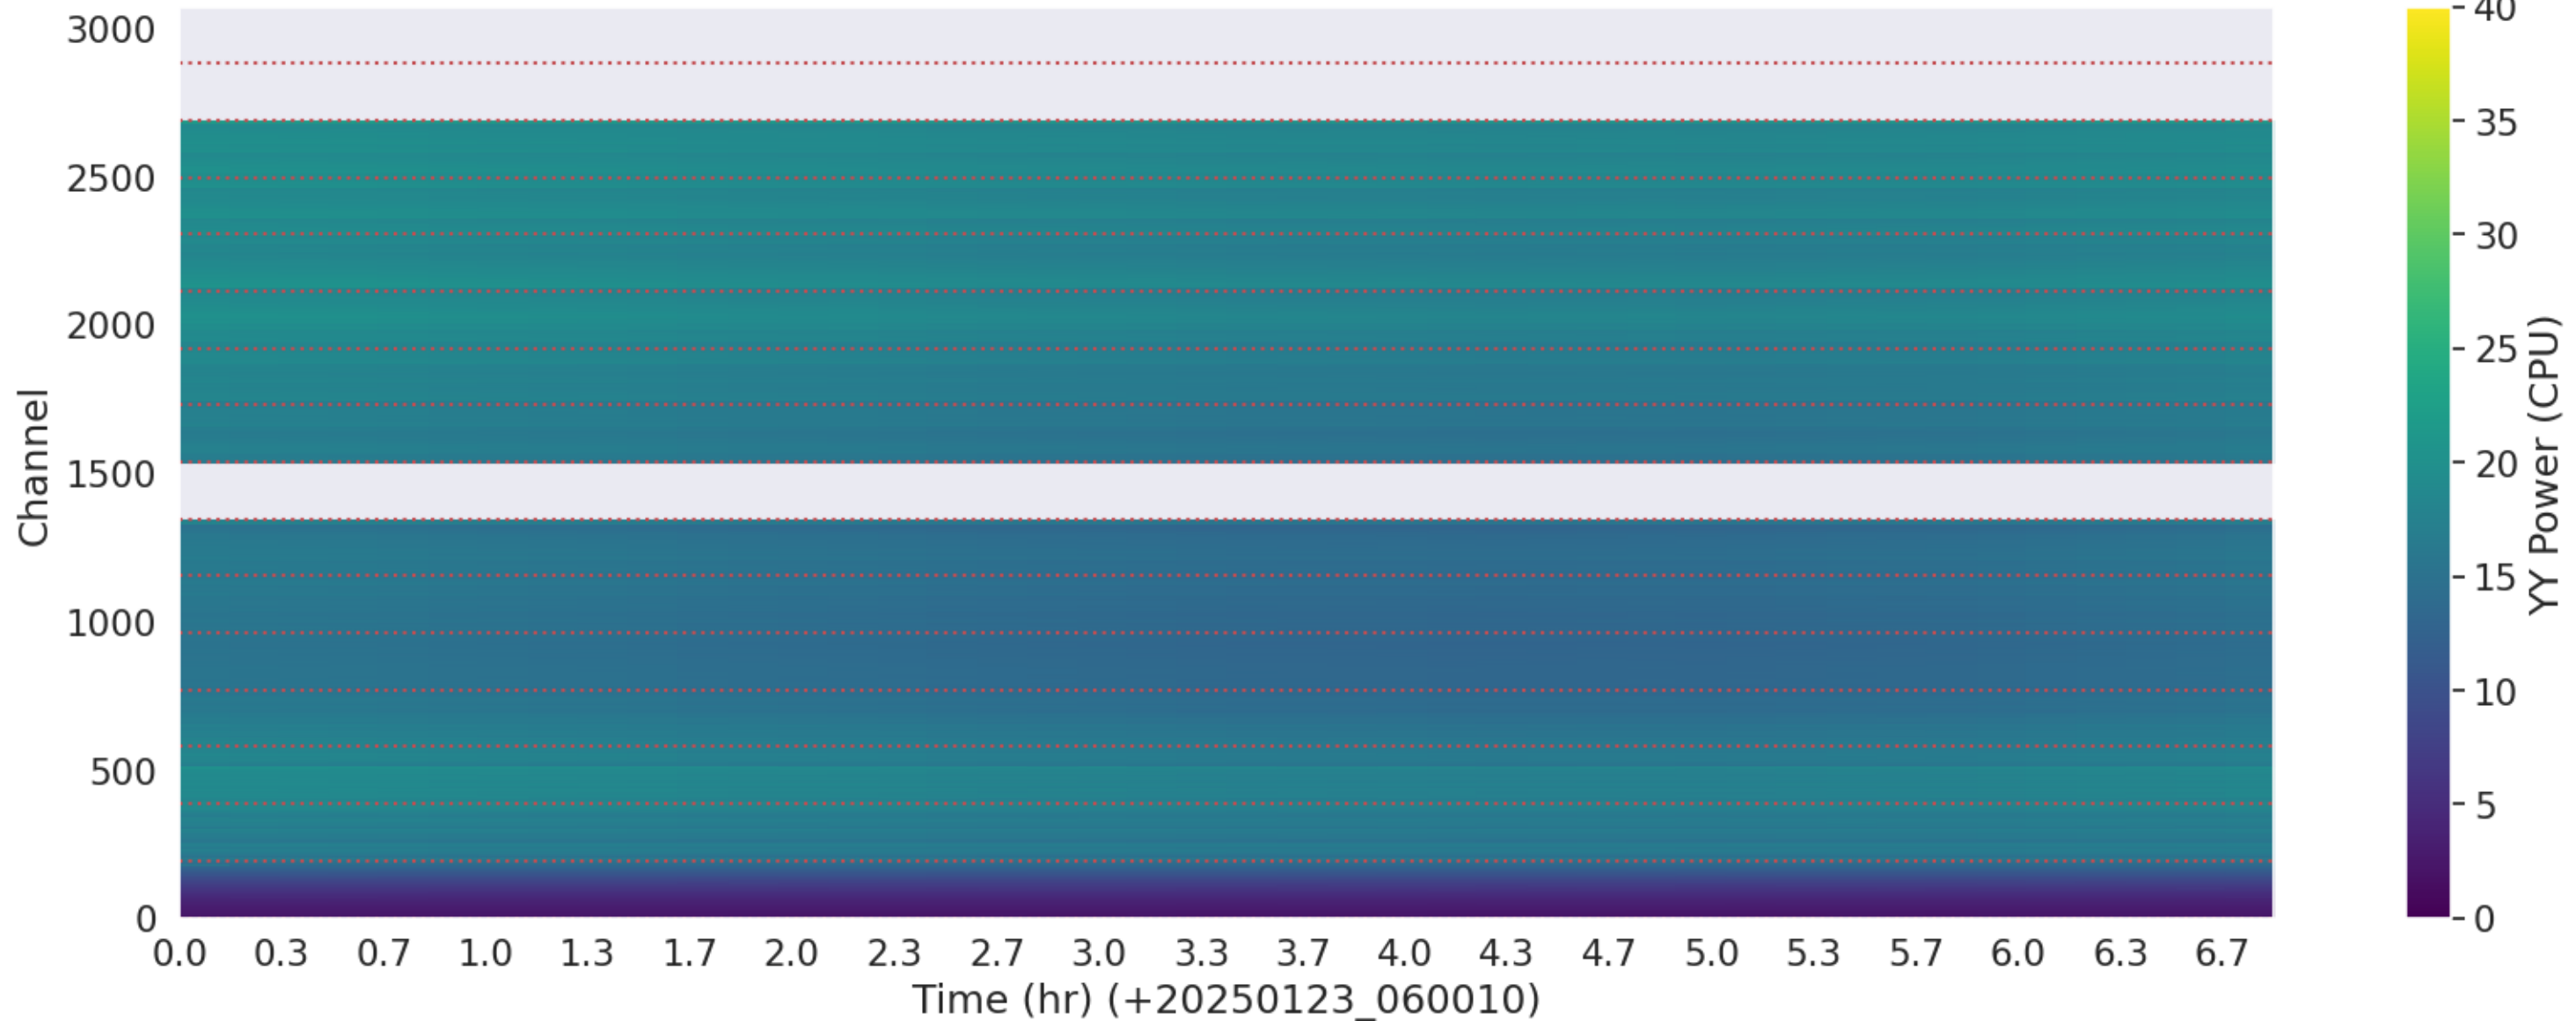

LWA068 - Correlator# 166 - YY - FLAGS: Good