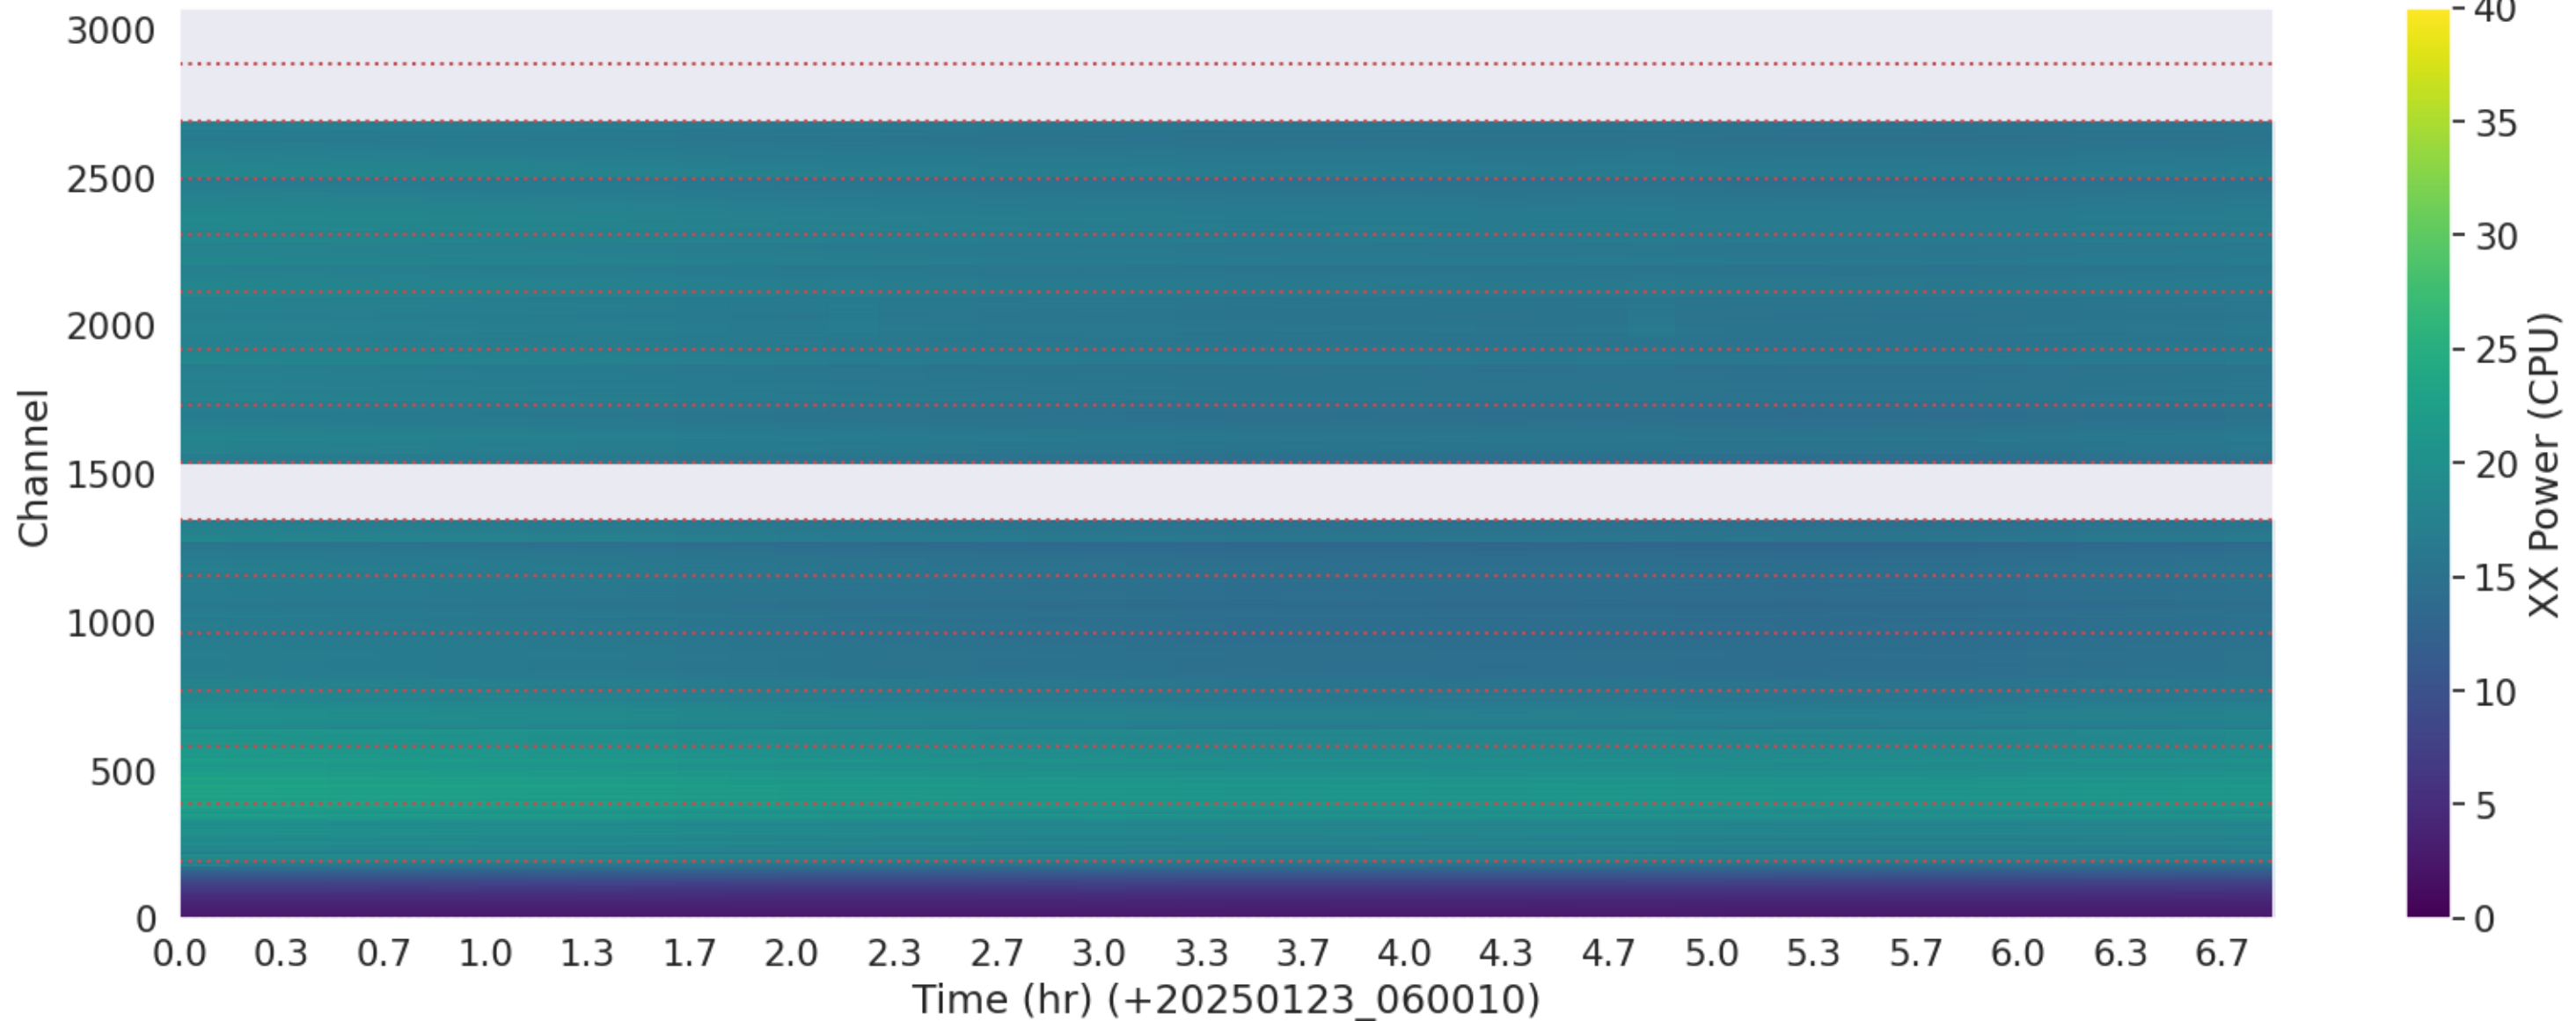

LWA292 - Correlator# 044 - XX - FLAGS: Good