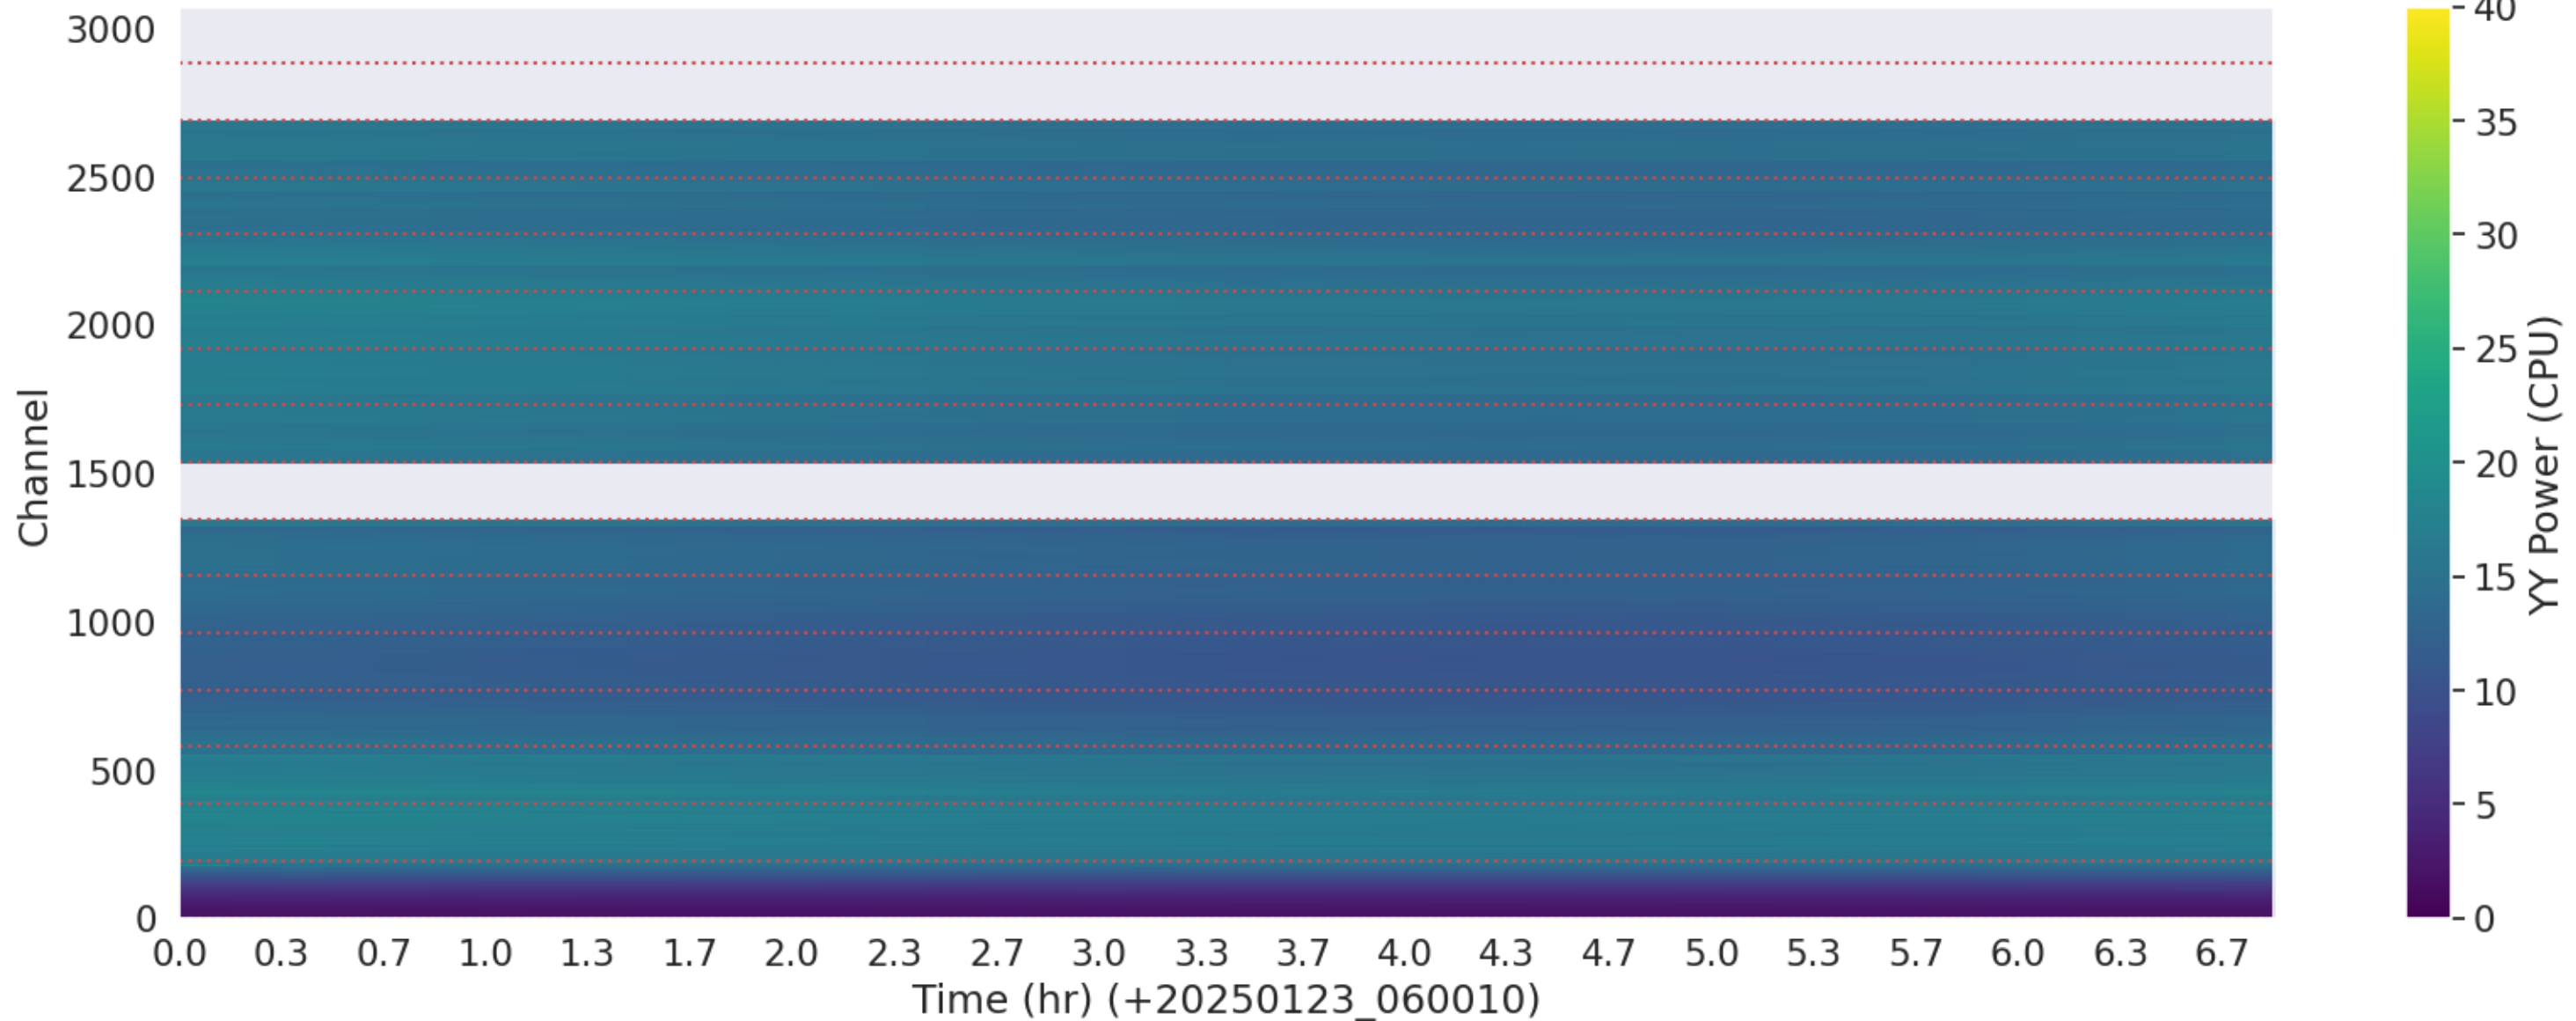

LWA071 - Correlator# 084 - YY - FLAGS: Good