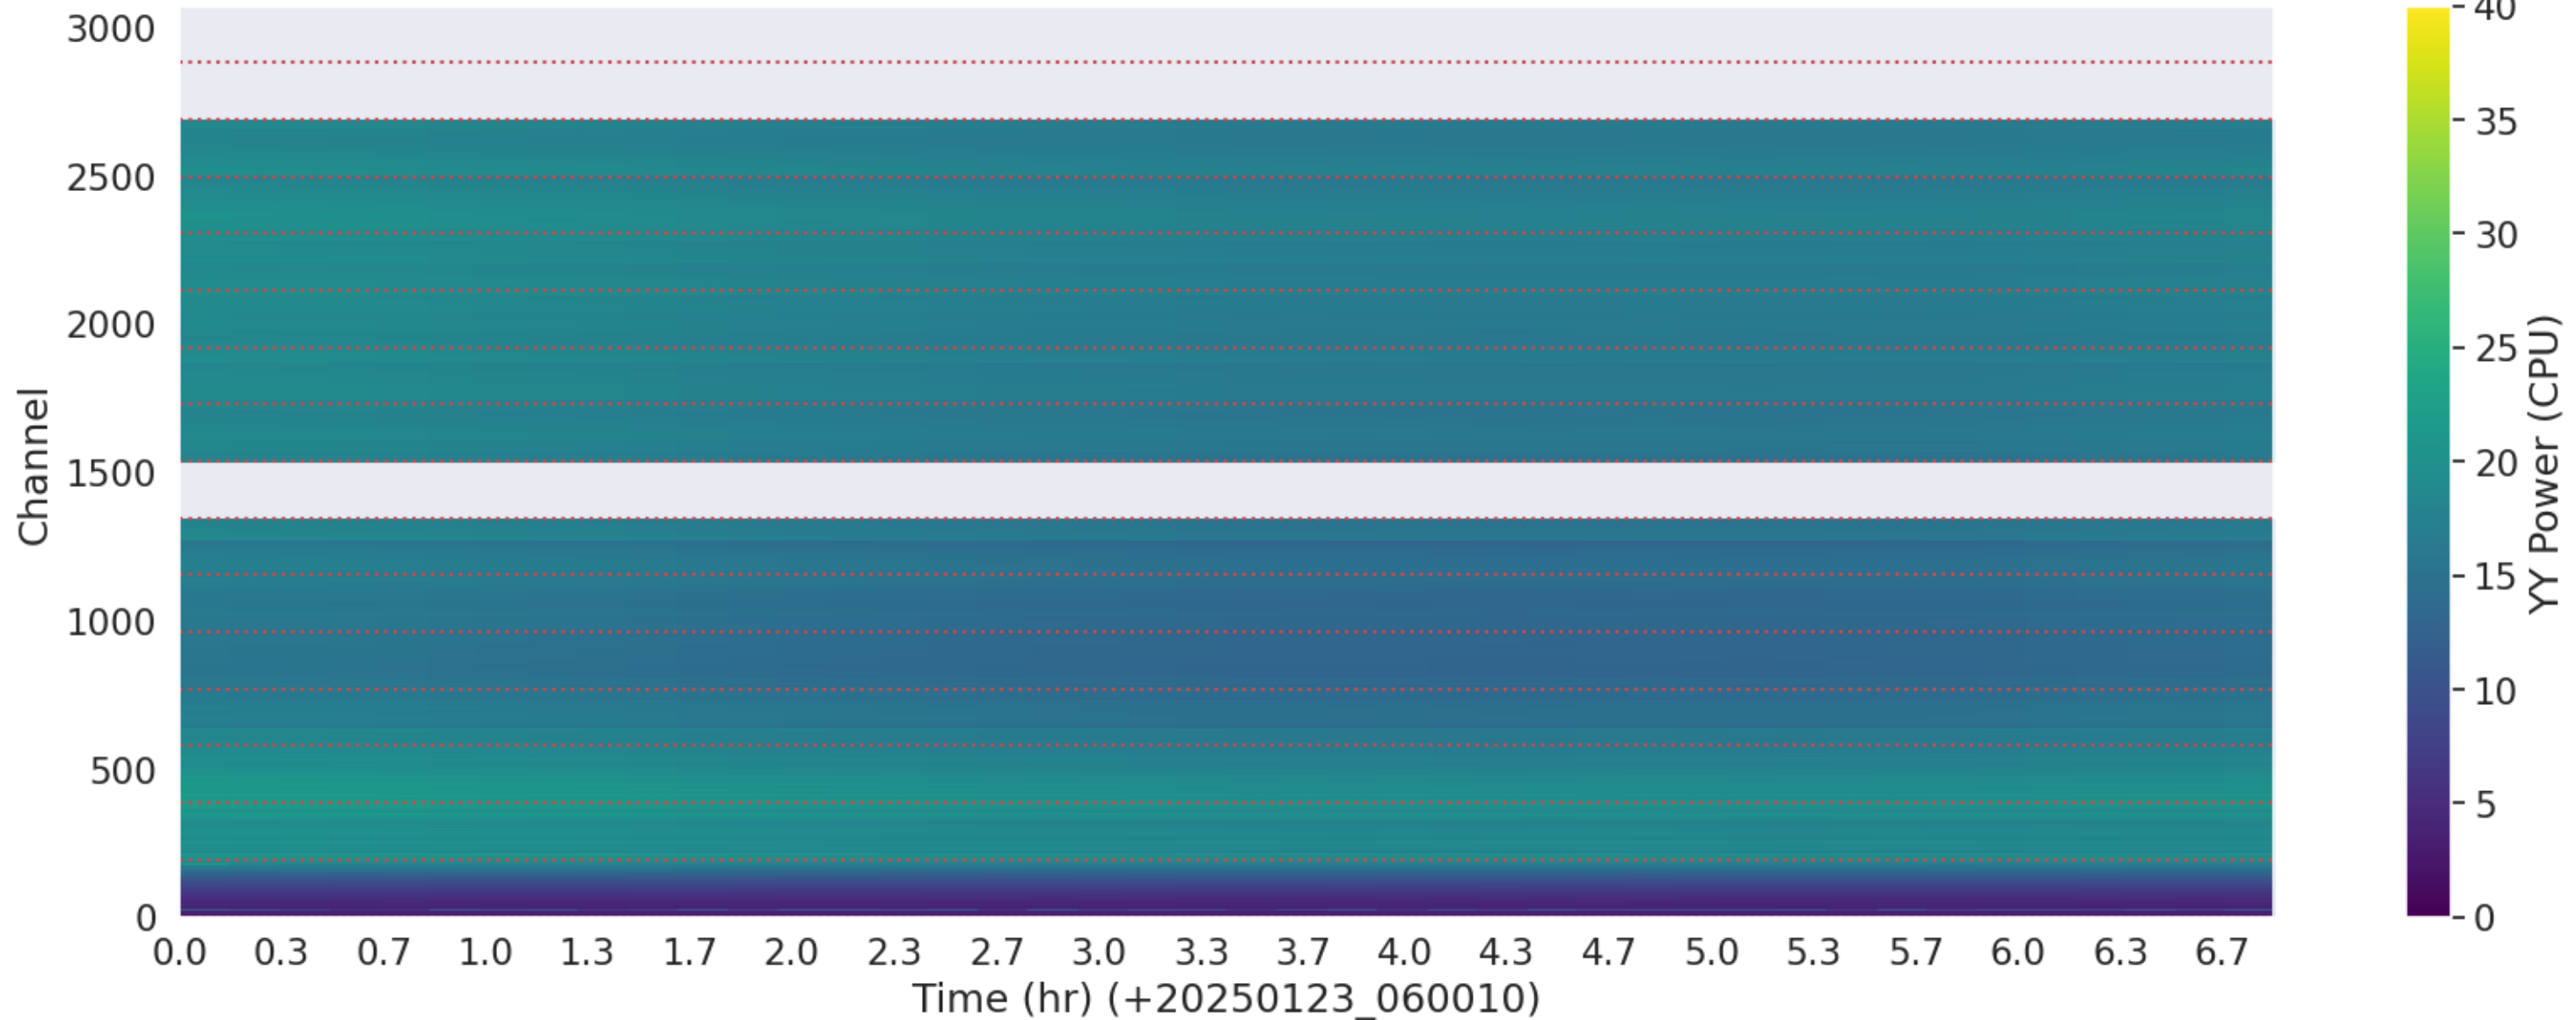

LWA336 - Correlator# 056 - YY - FLAGS: Good

LWA335 - Correlator# 057 - XX - FLAGS: Good

LWA335 - Correlator# 057 - YY - FLAGS: Good

LWA343 - Correlator# 058 - XX - FLAGS: Good

LWA343 - Correlator# 058 - YY - FLAGS: Good