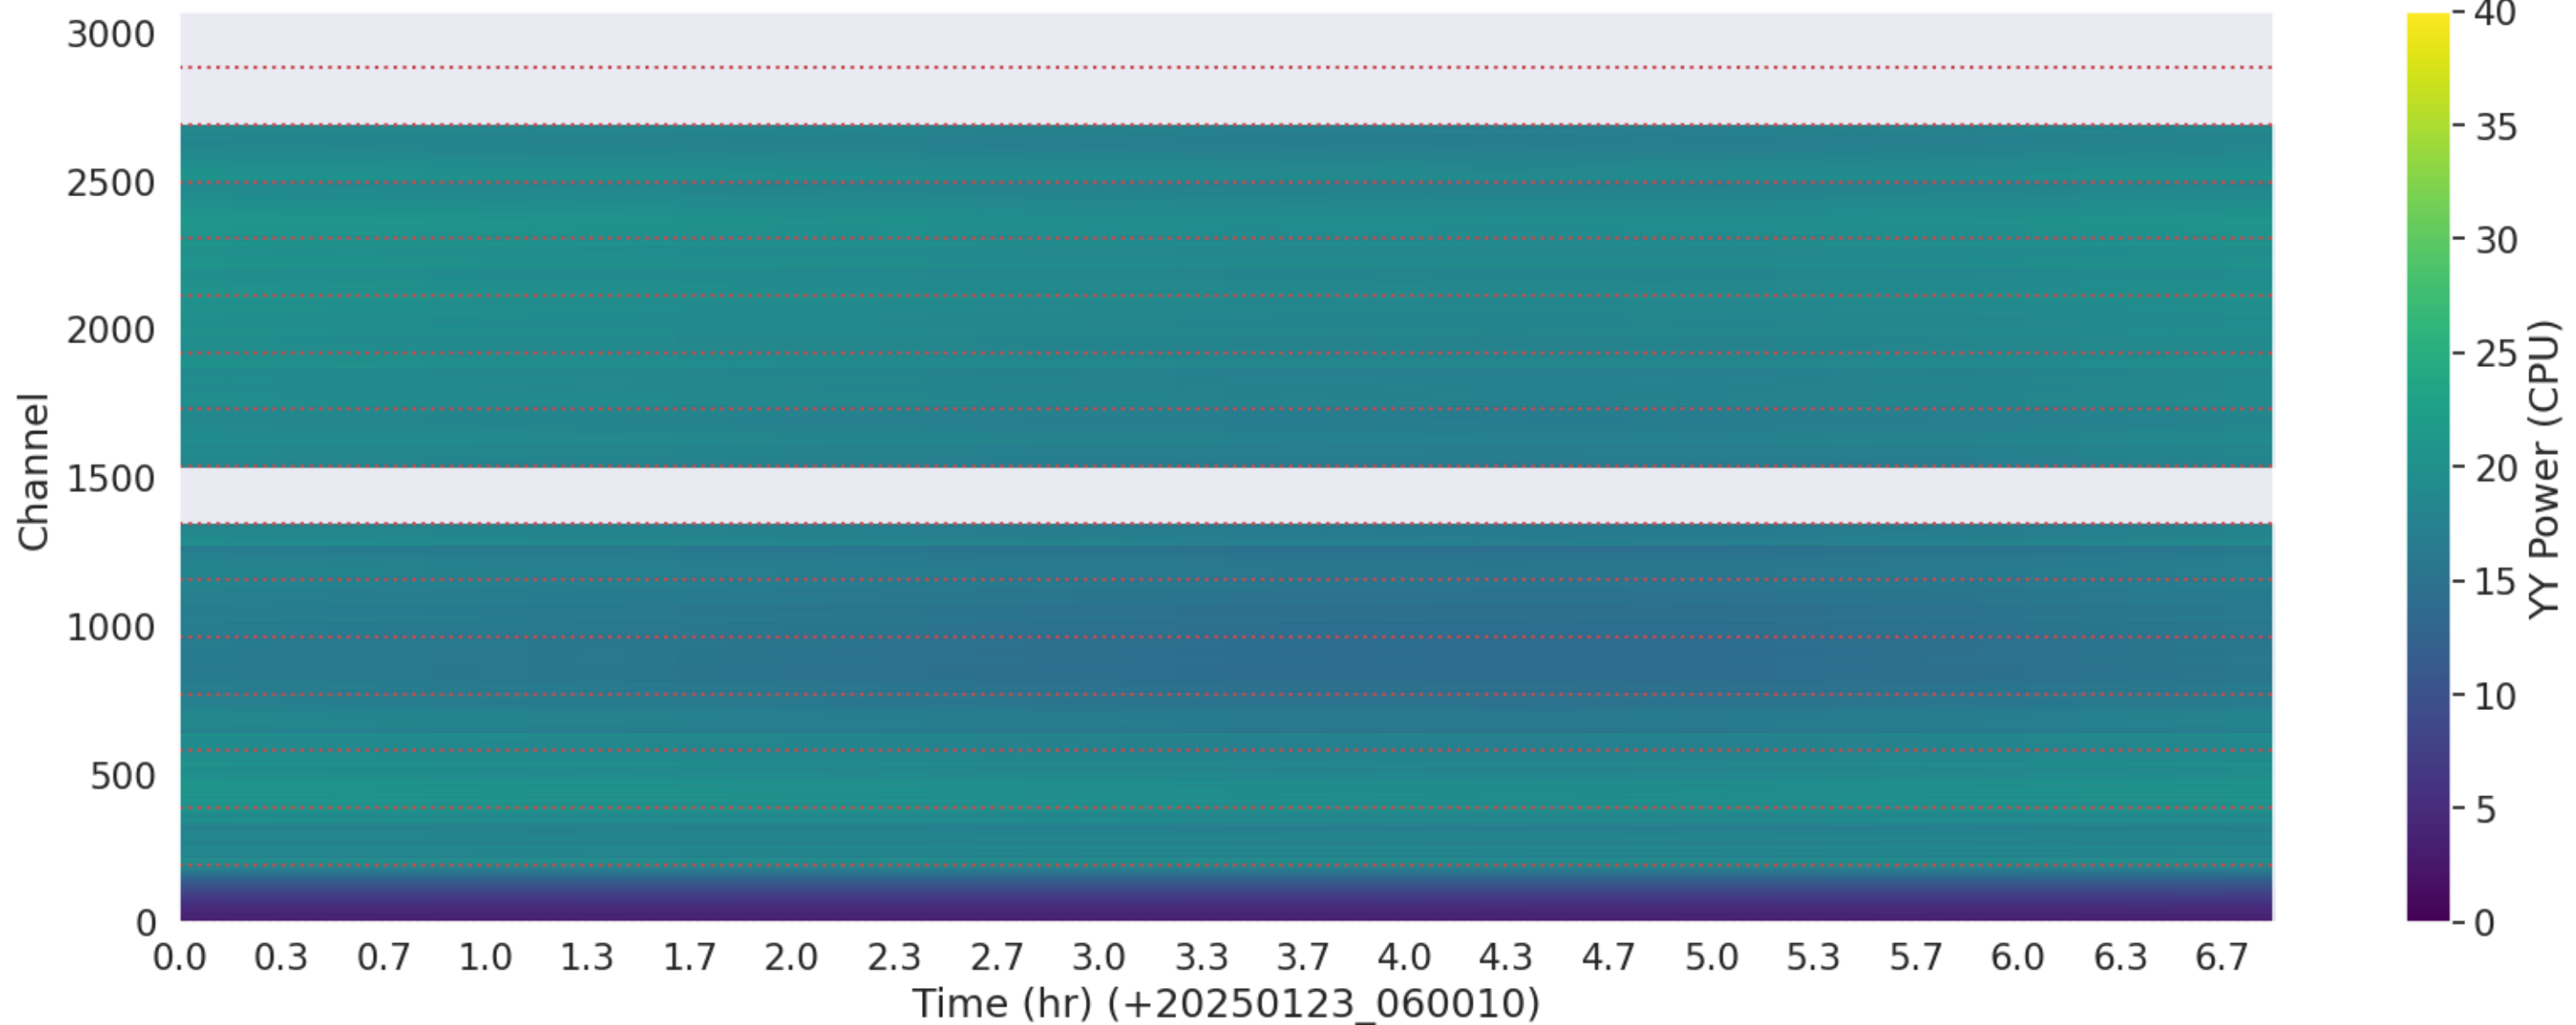

LWA327 - Correlator# 023 - XX - FLAGS: Good

LWA327 - Correlator# 023 - YY - FLAGS: Good

LWA338 - Correlator# 024 - XX - FLAGS: Good

LWA338 - Correlator# 024 - YY - FLAGS: Good

LWA332 - Correlator# 025 - XX - FLAGS: Good