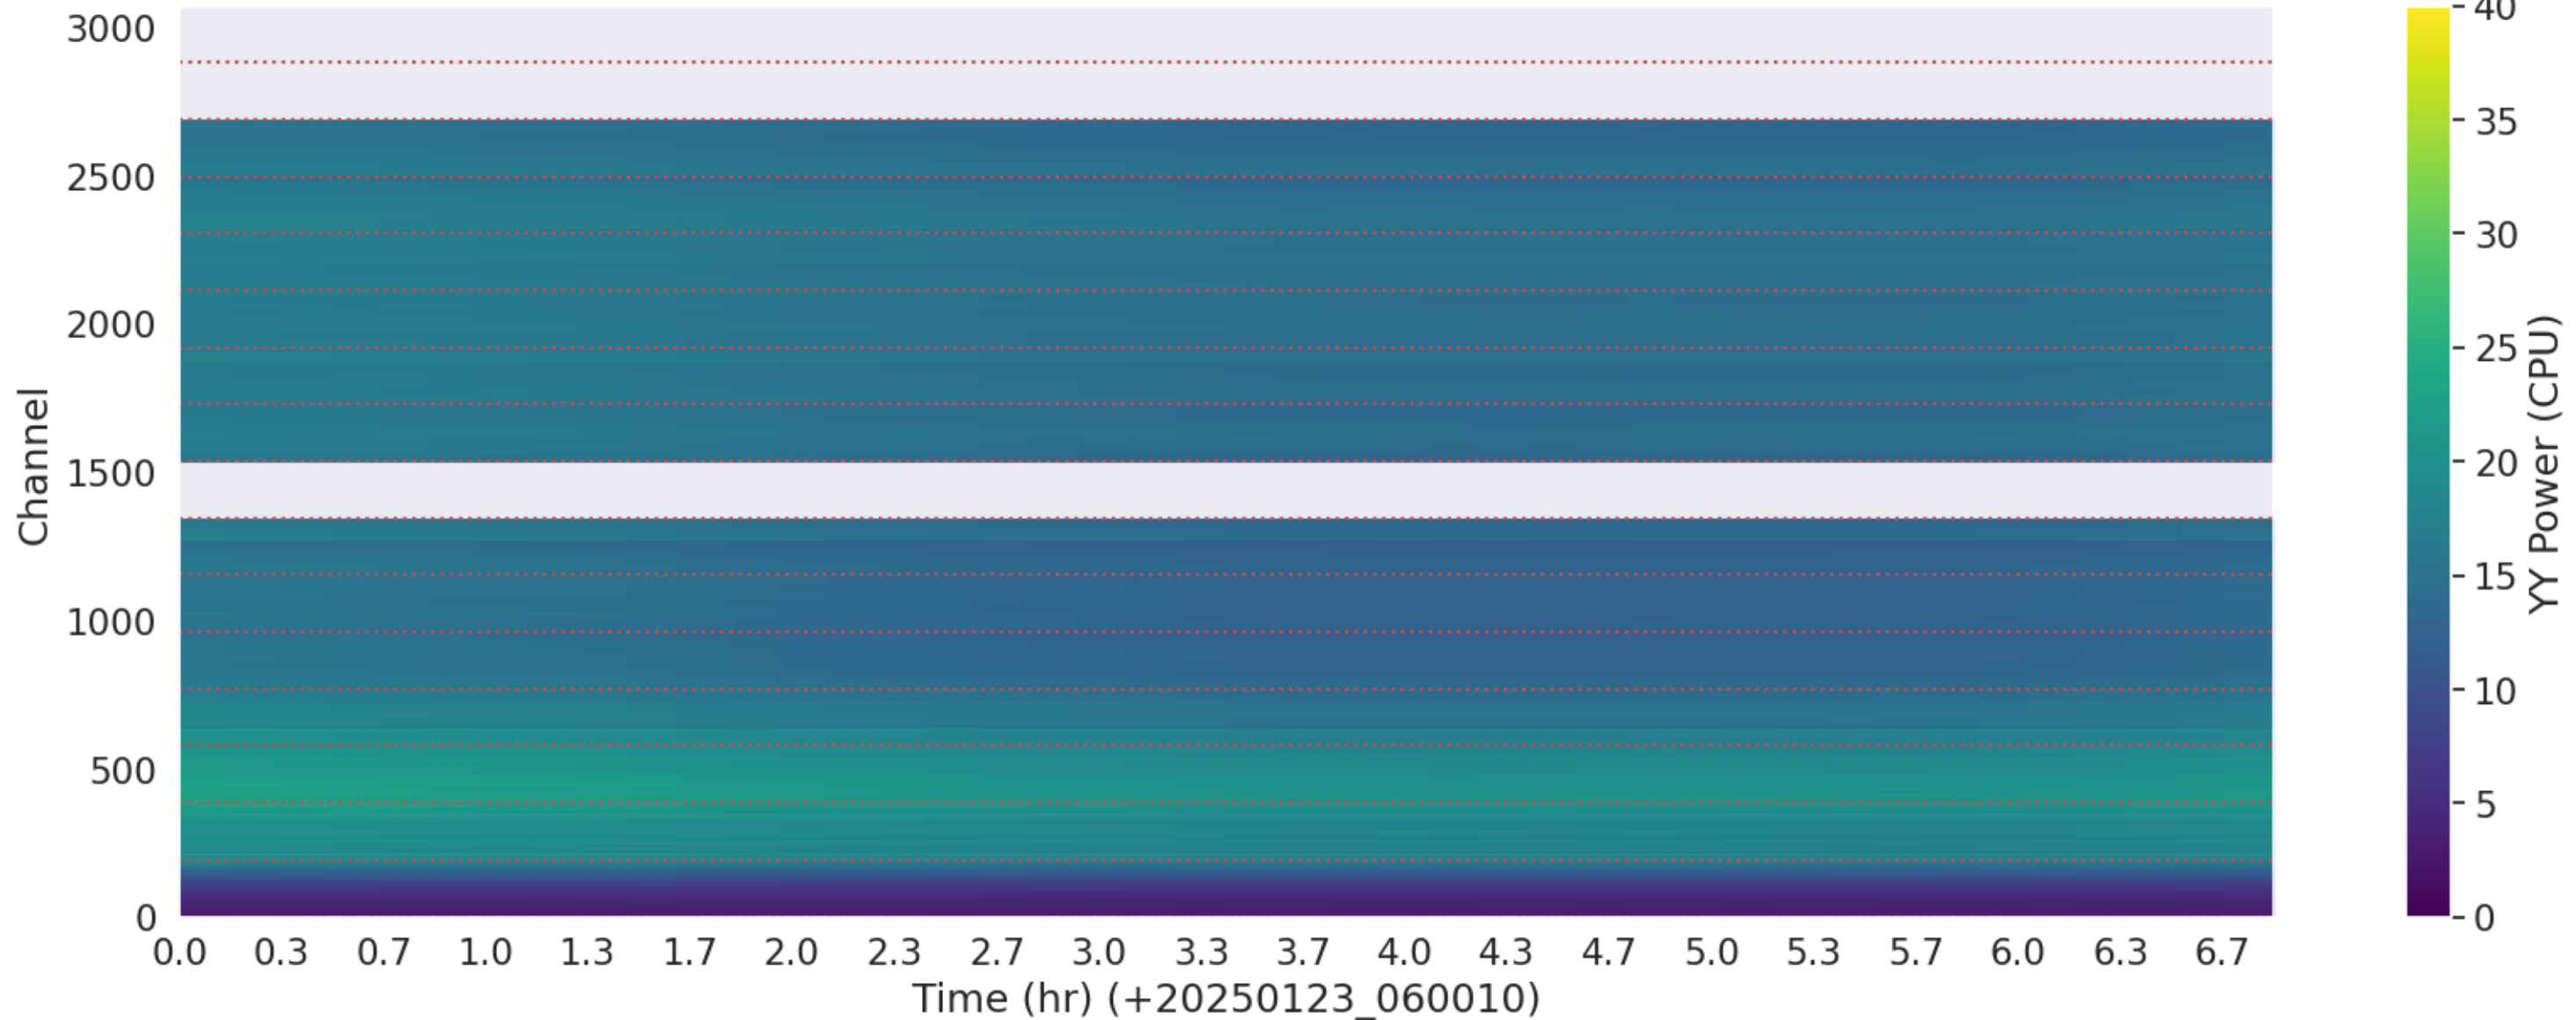

LWA287 - Correlator# 223 - YY - FLAGS: Good