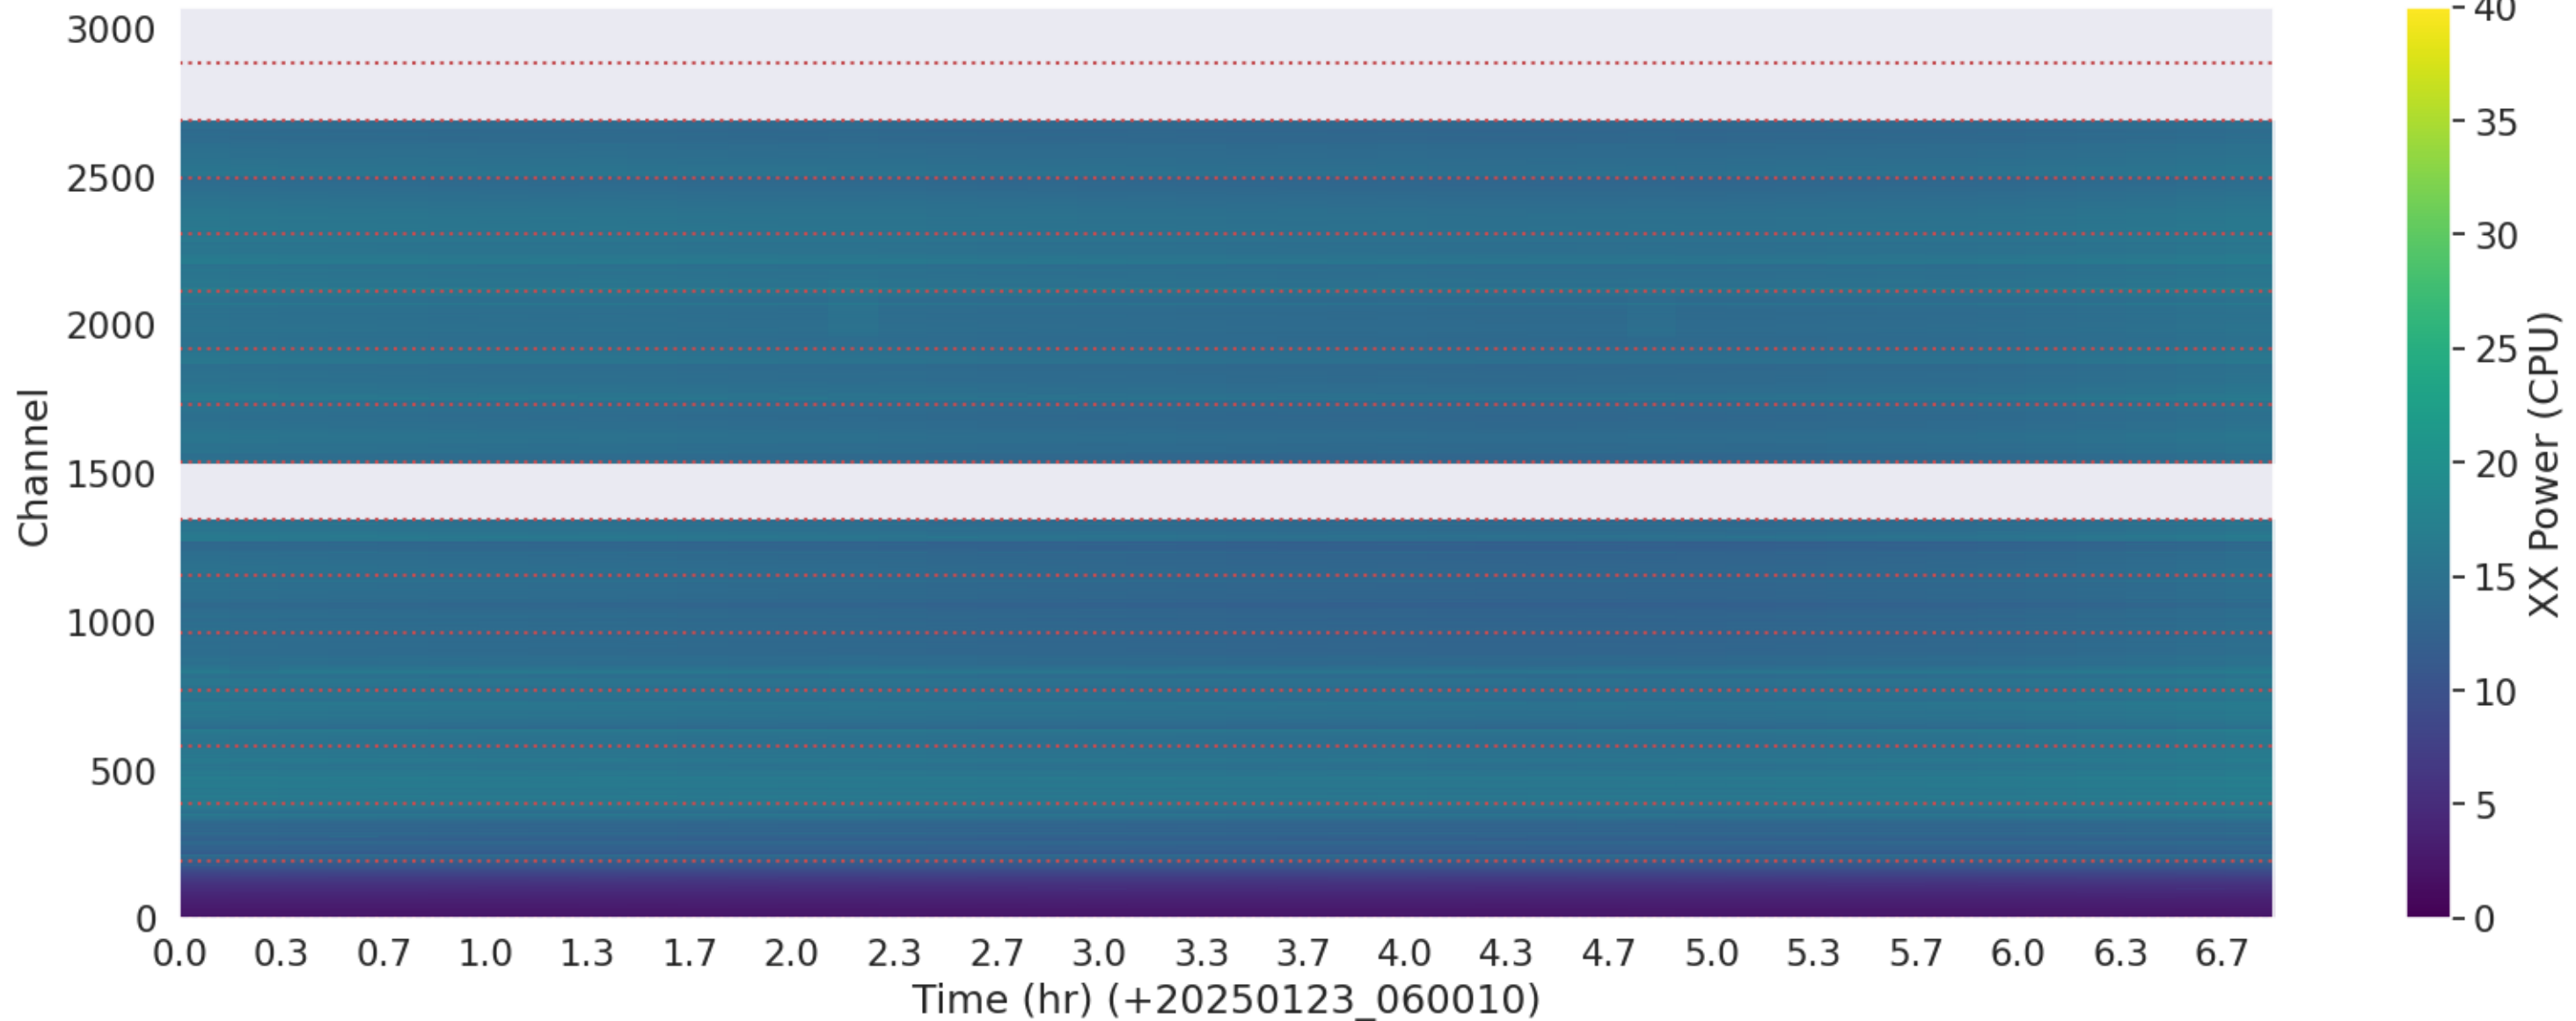

LWA263 - Correlator# 037 - XX - FLAGS: Good