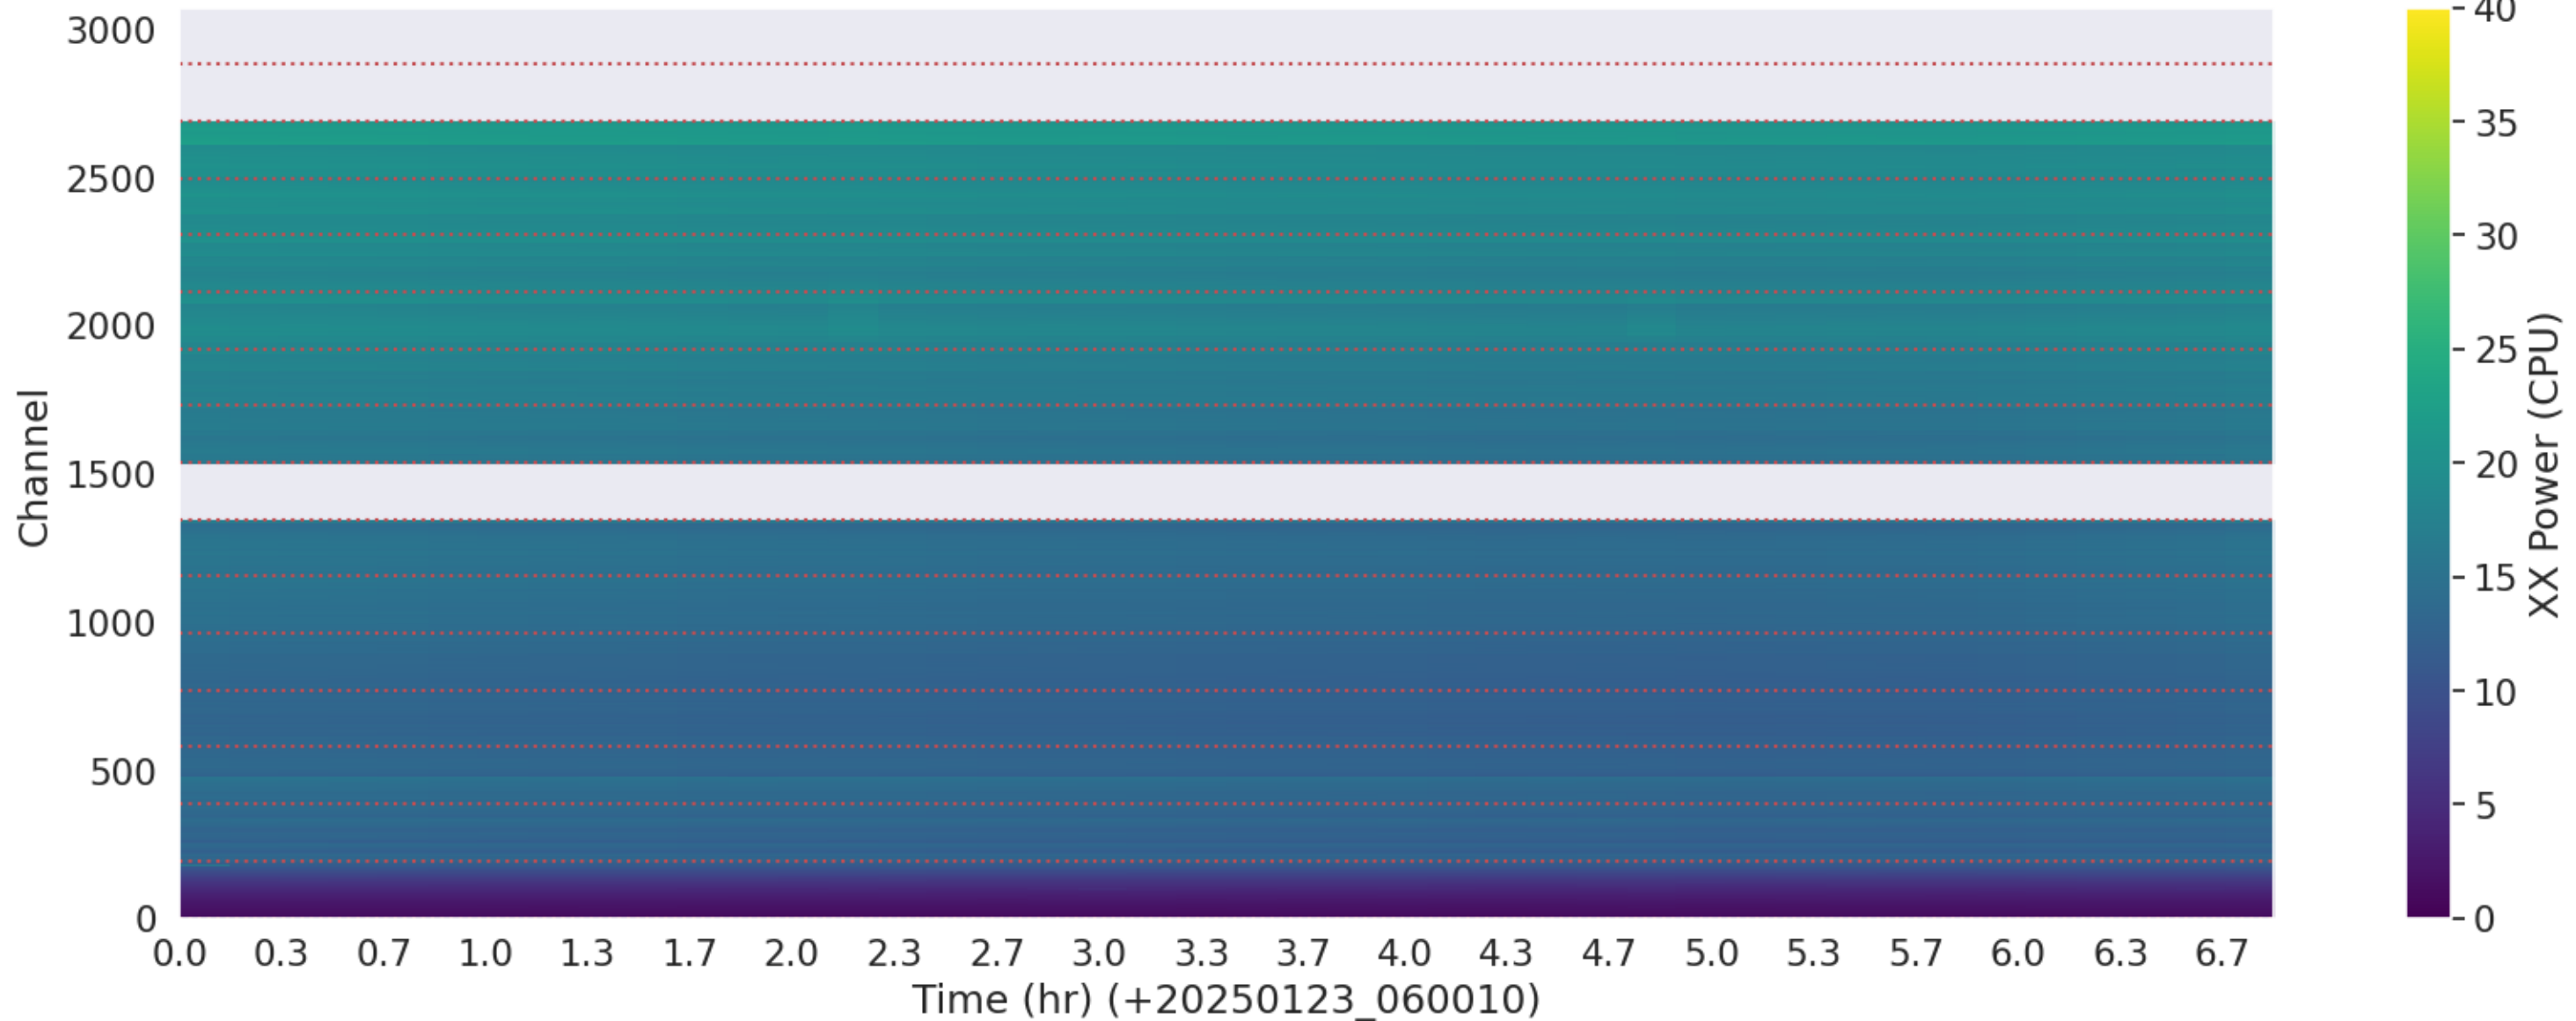

LWA003 - Correlator# 067 - XX - FLAGS: Good