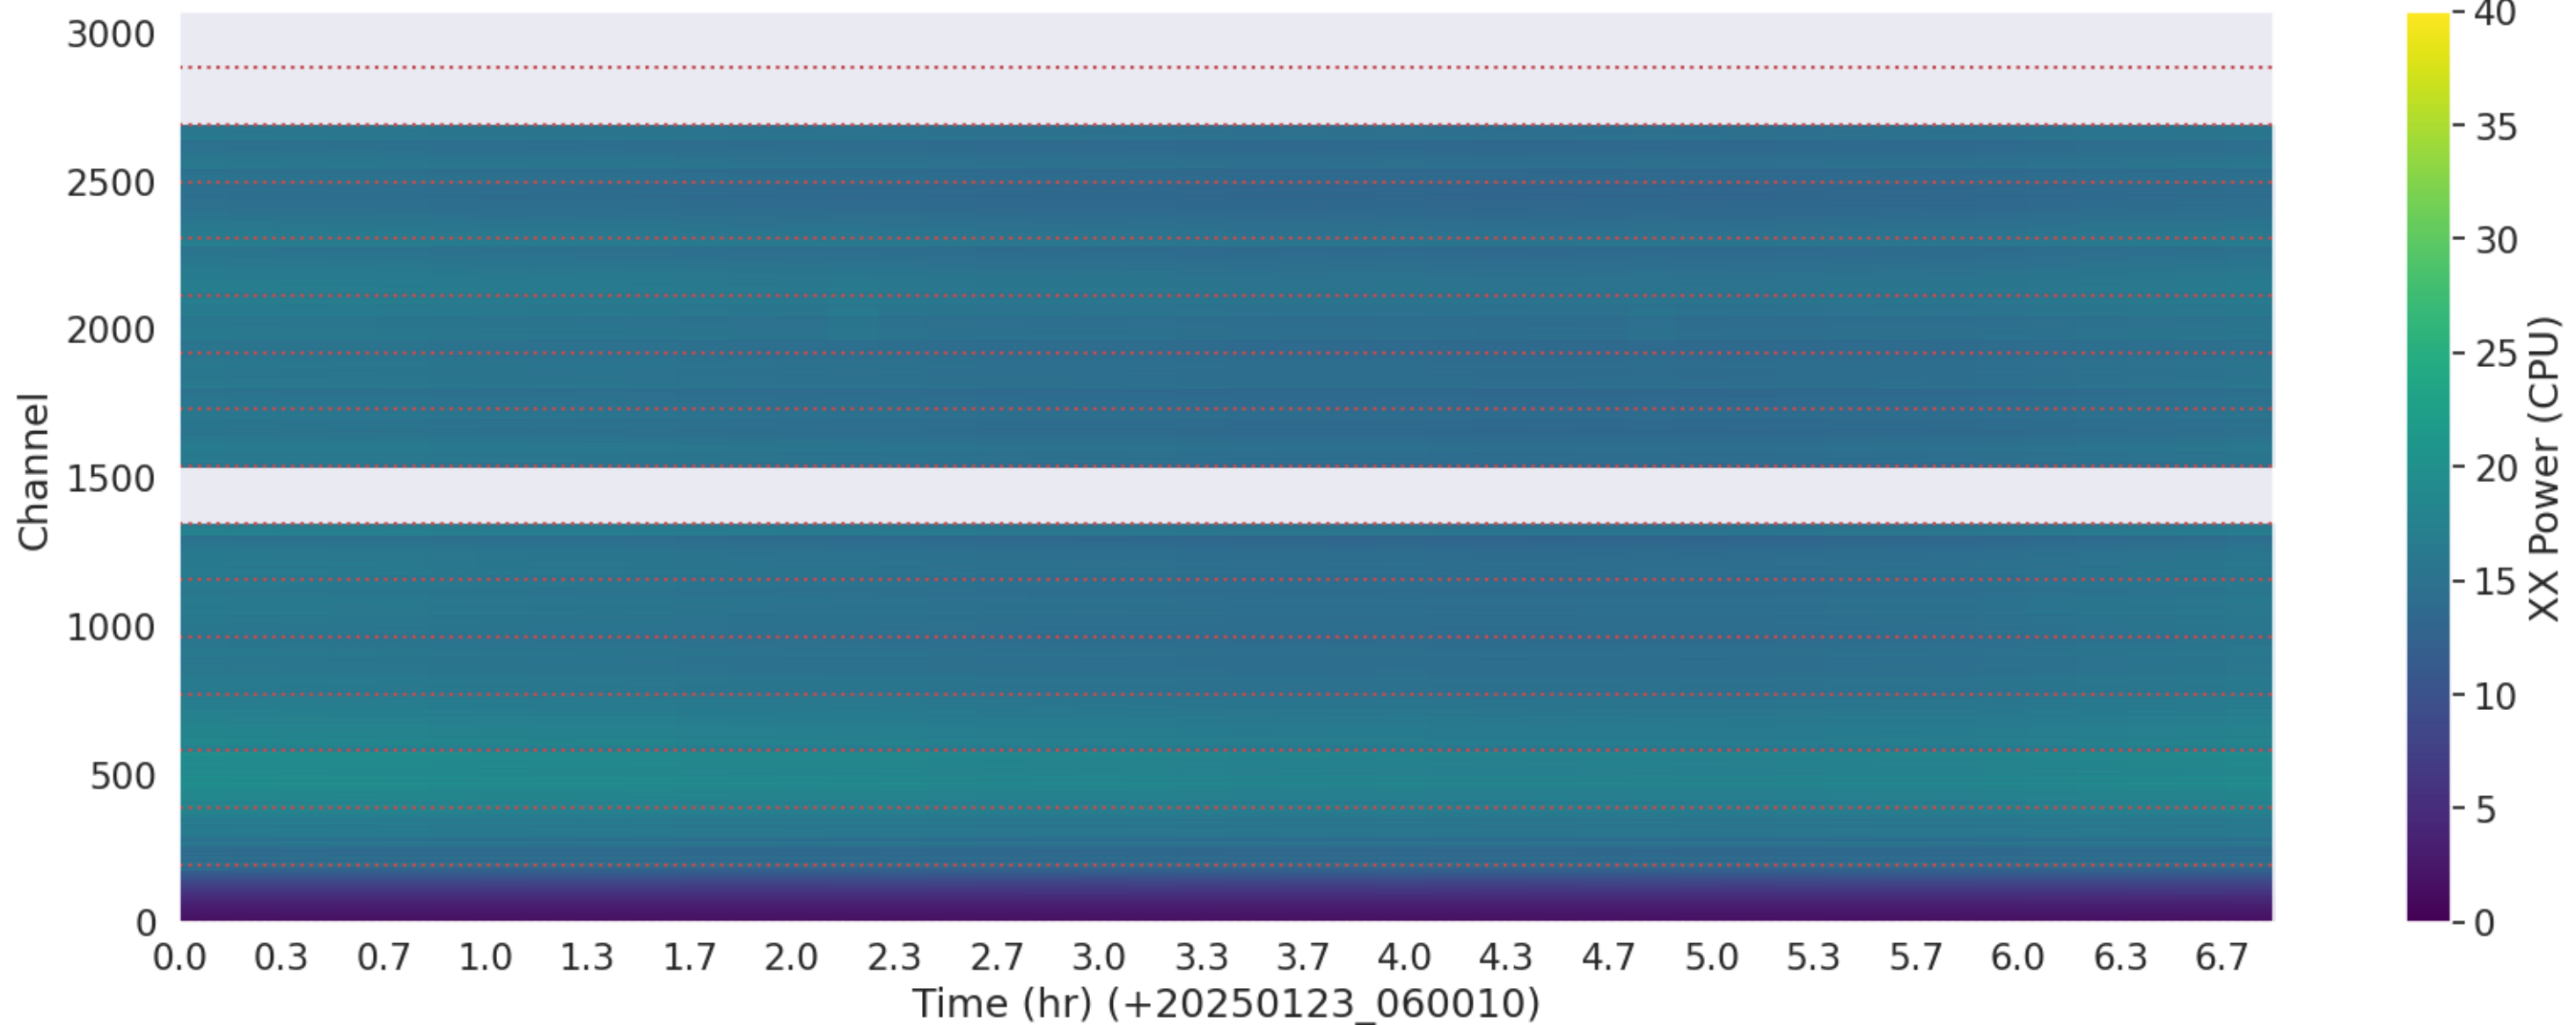

LWA241 - Correlator# 336 - XX - FLAGS: Good