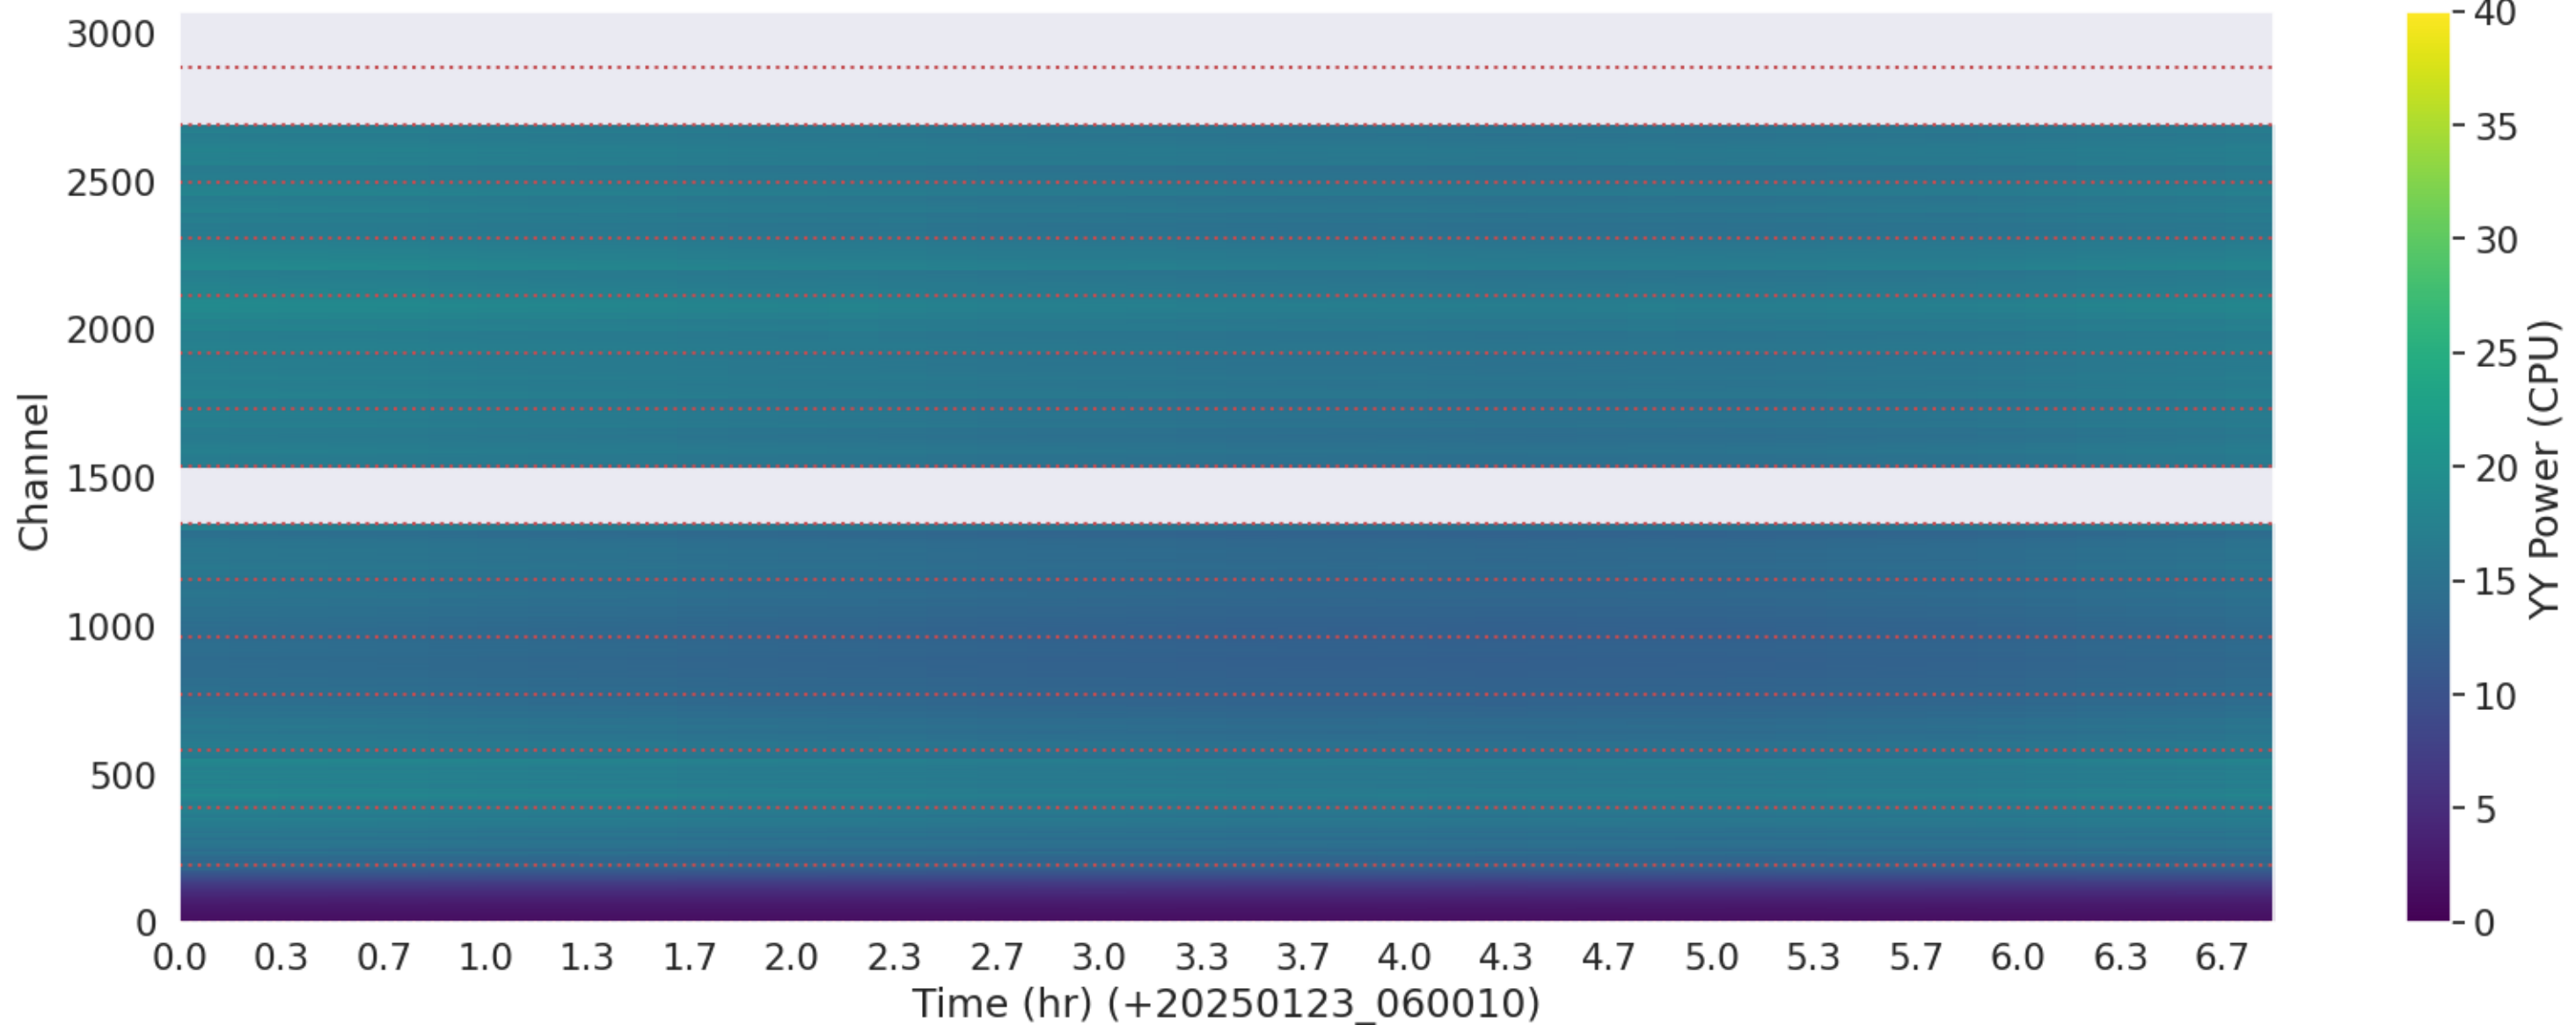

LWA210 - Correlator# 300 - YY - FLAGS: Good