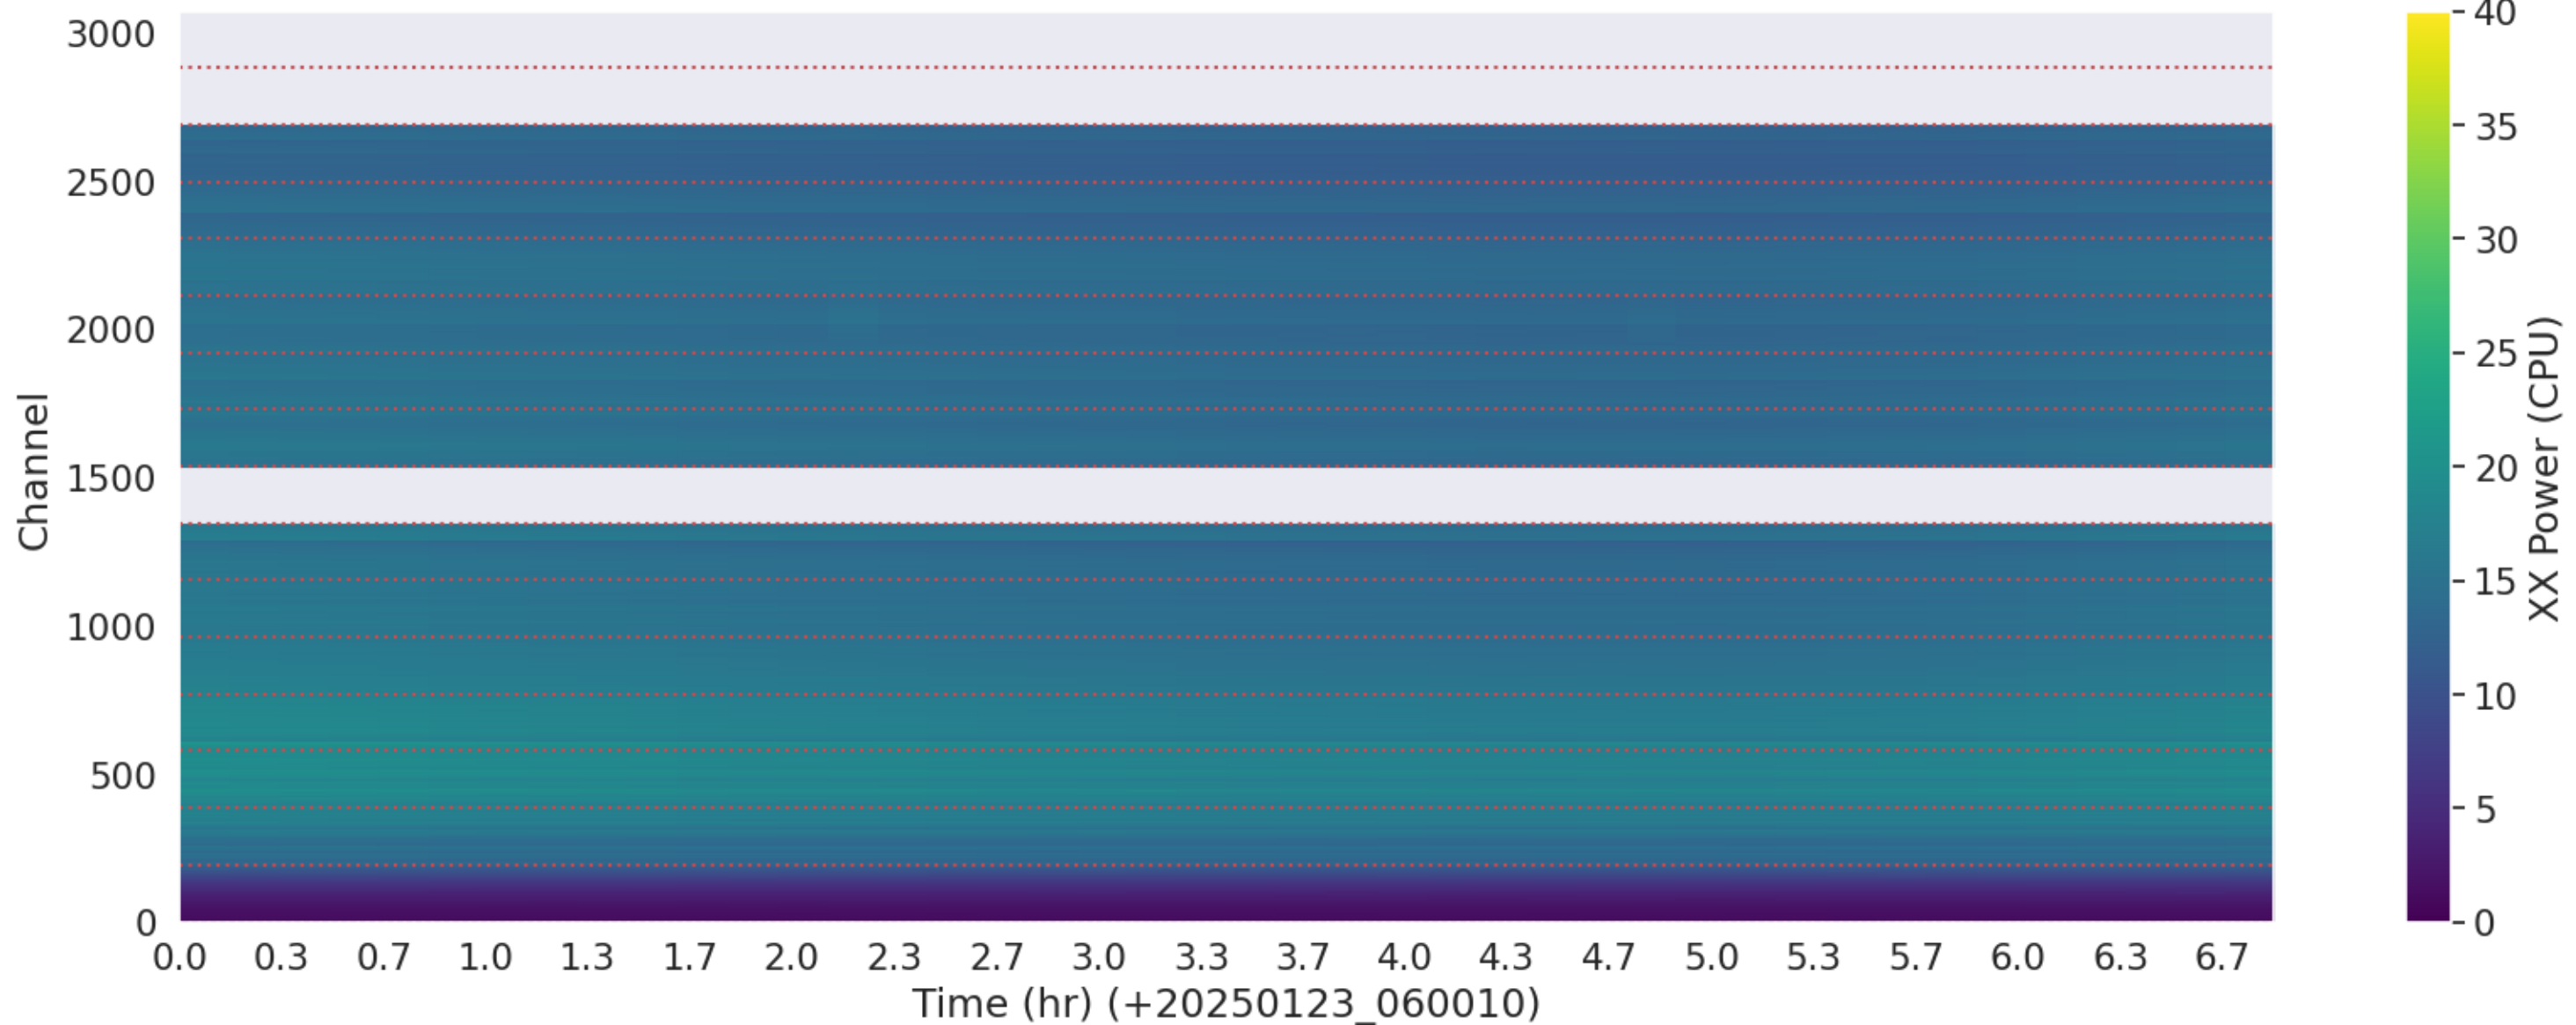

LWA056 - Correlator# 135 - XX - FLAGS: Good

LWA056 - Correlator# 135 - YY - FLAGS: Good

LWA059 - Correlator# 136 - XX - FLAGS: Good

LWA059 - Correlator# 136 - YY - FLAGS: Good

LWA058 - Correlator# 137 - XX - FLAGS: Good