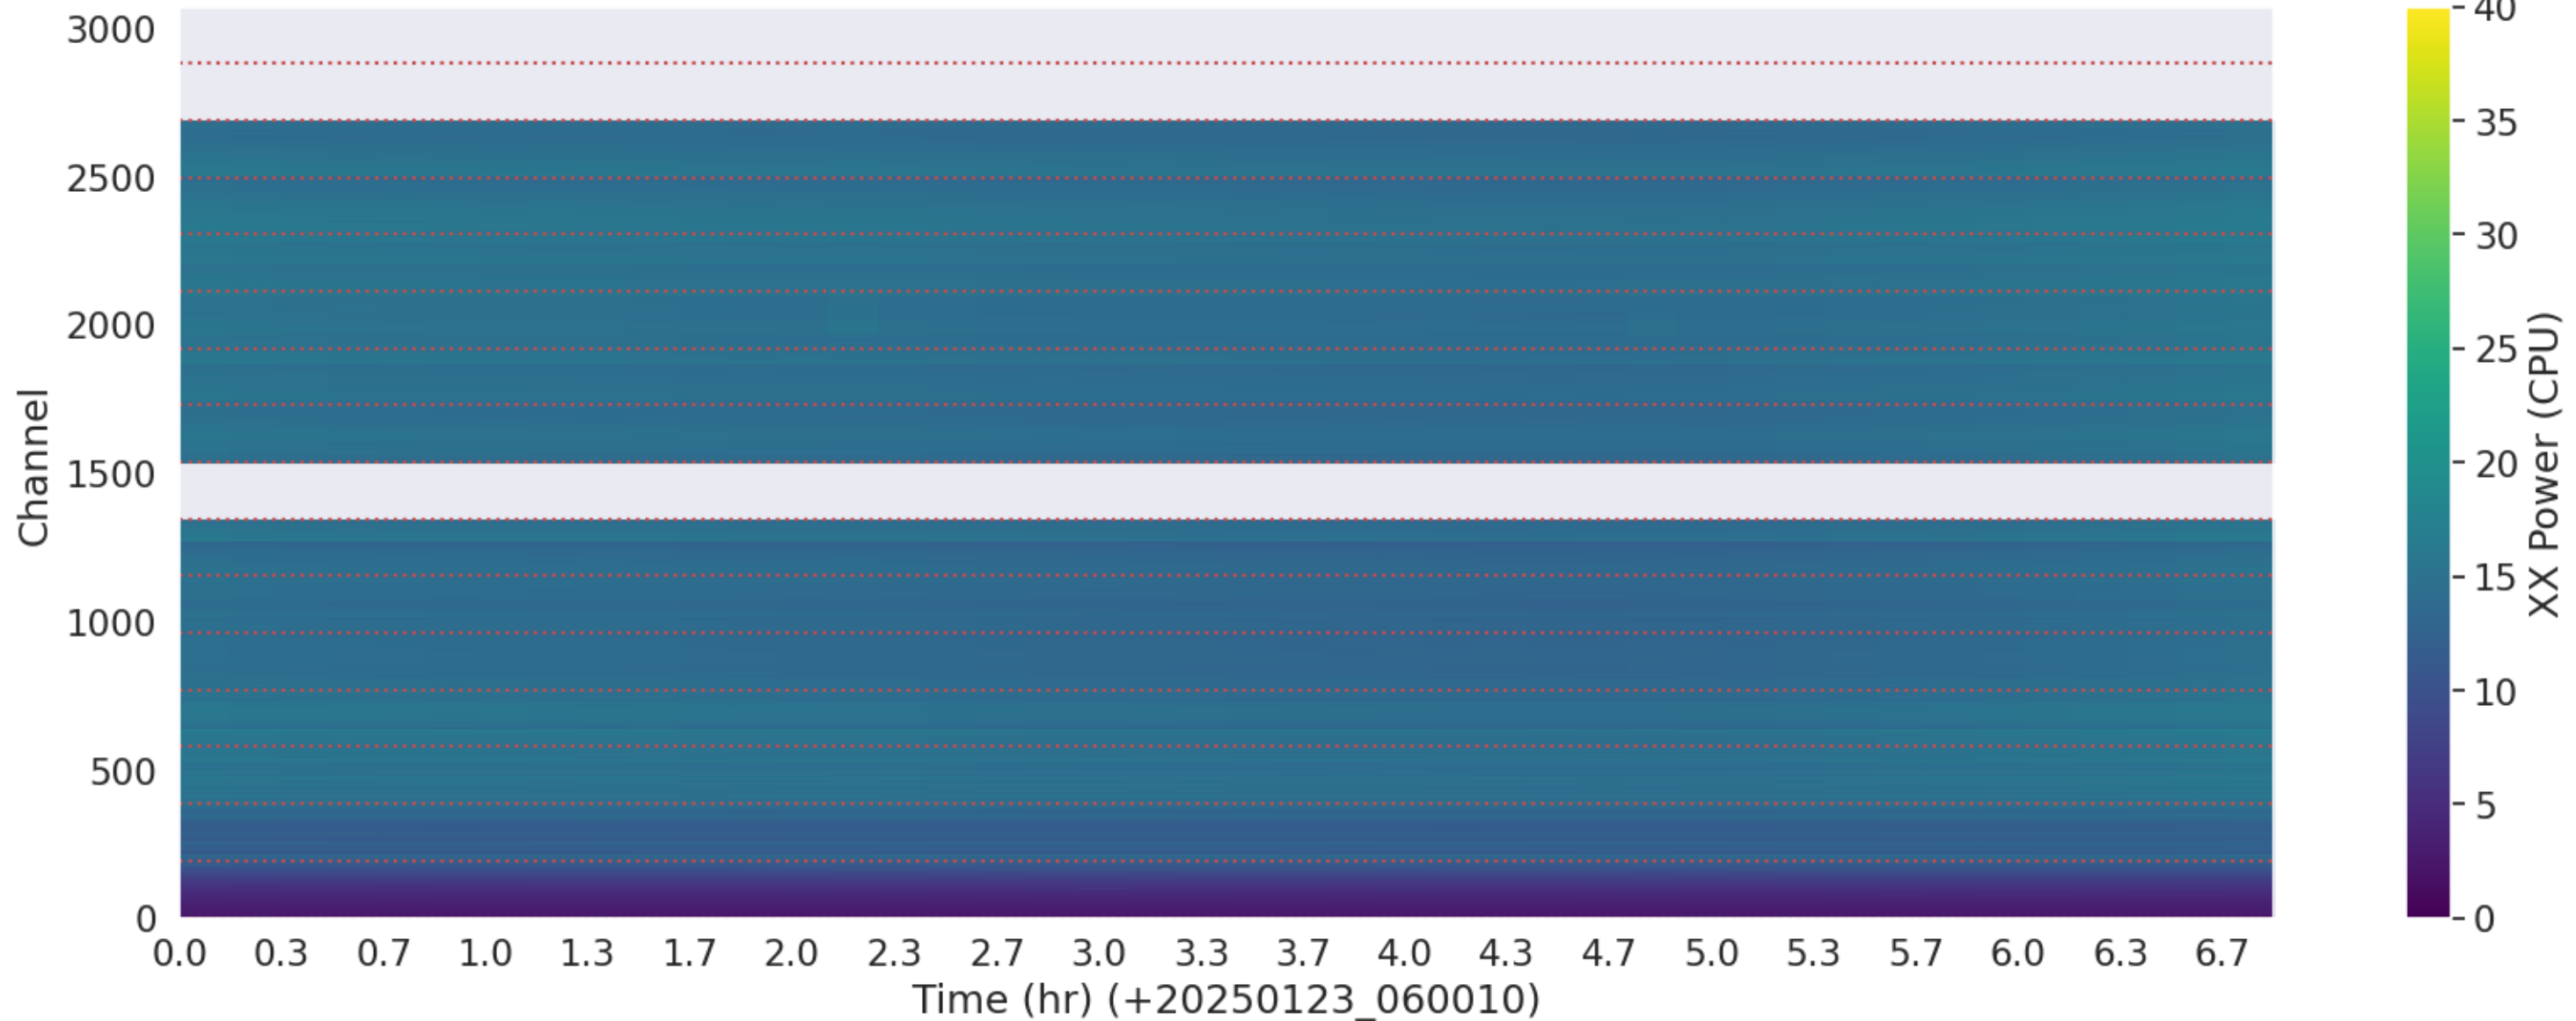

LWA277 - Correlator# 009 - XX - FLAGS: Good

LWA277 - Correlator# 009 - YY - FLAGS: Good

LWA282 - Correlator# 010 - XX - FLAGS: Good

LWA281 - Correlator# 011 - XX - FLAGS: Good

LWA281 - Correlator# 011 - YY - FLAGS: Good