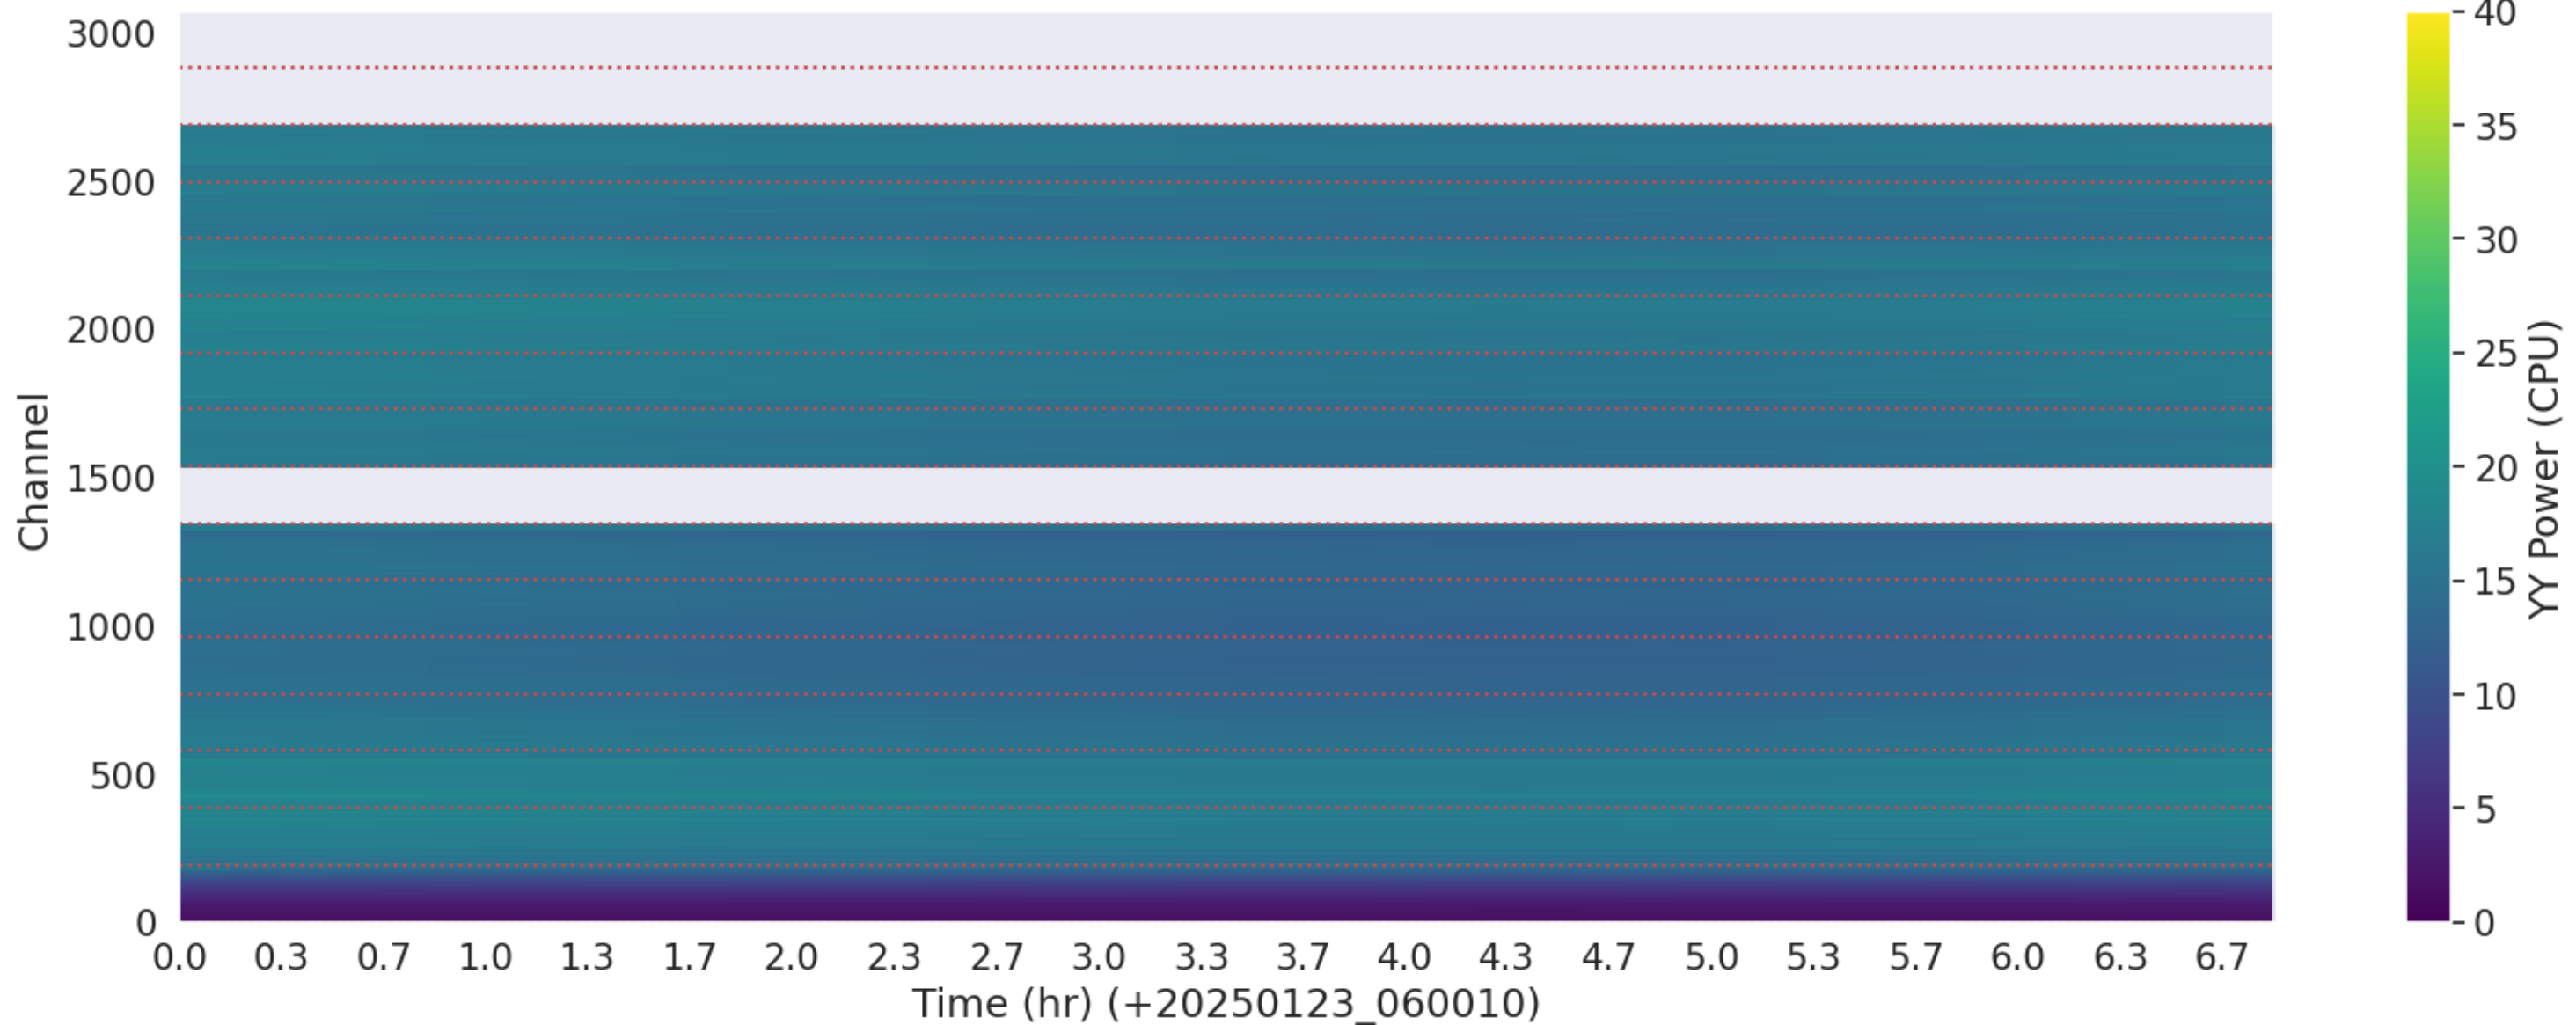

LWA043 - Correlator# 081 - YY - FLAGS: Good