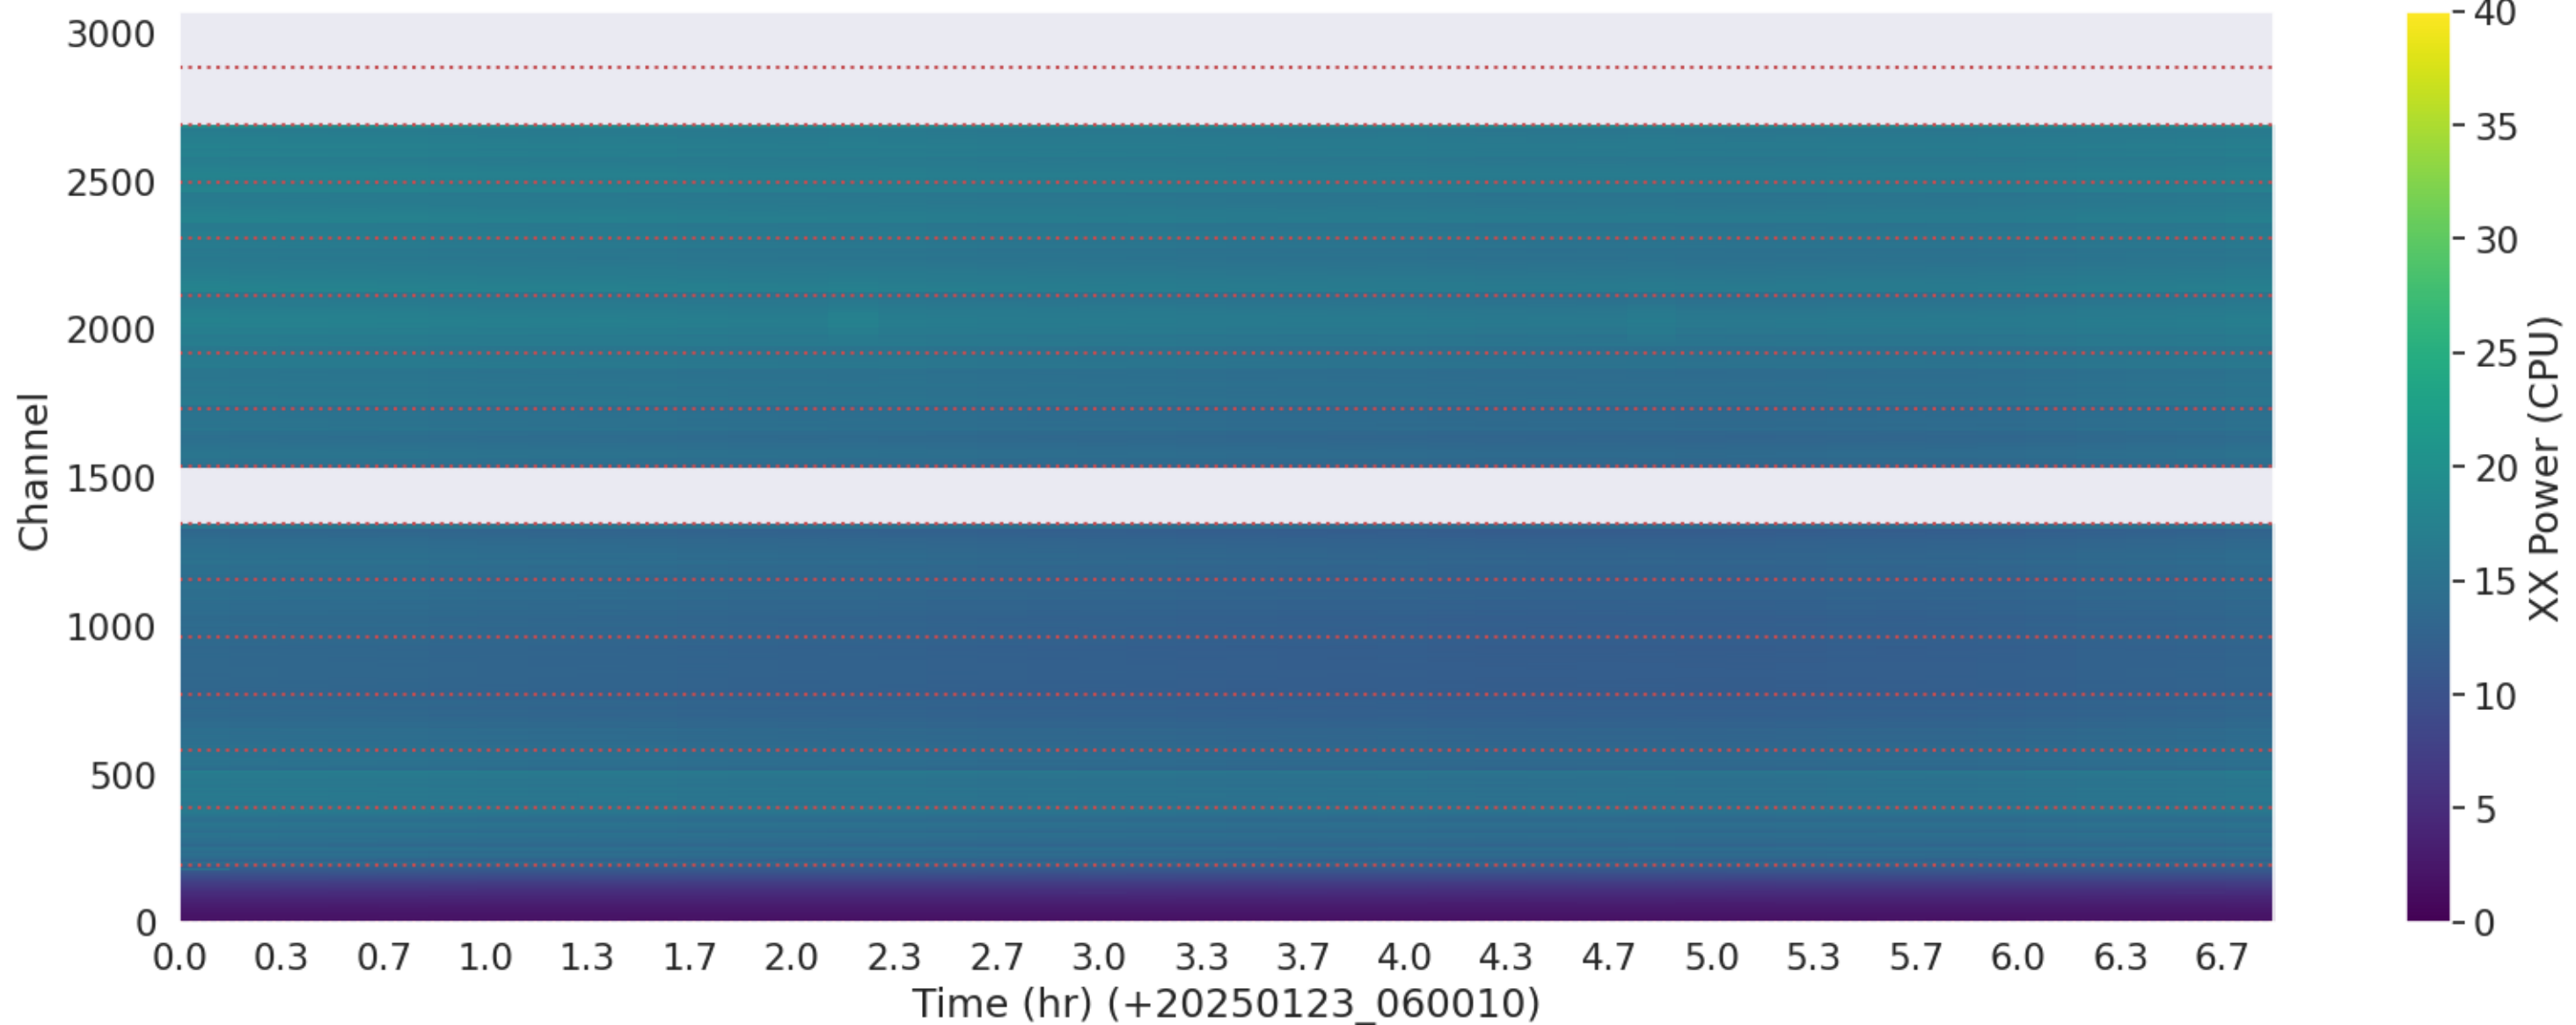

LWA070 - Correlator# 168 - XX - FLAGS: Good