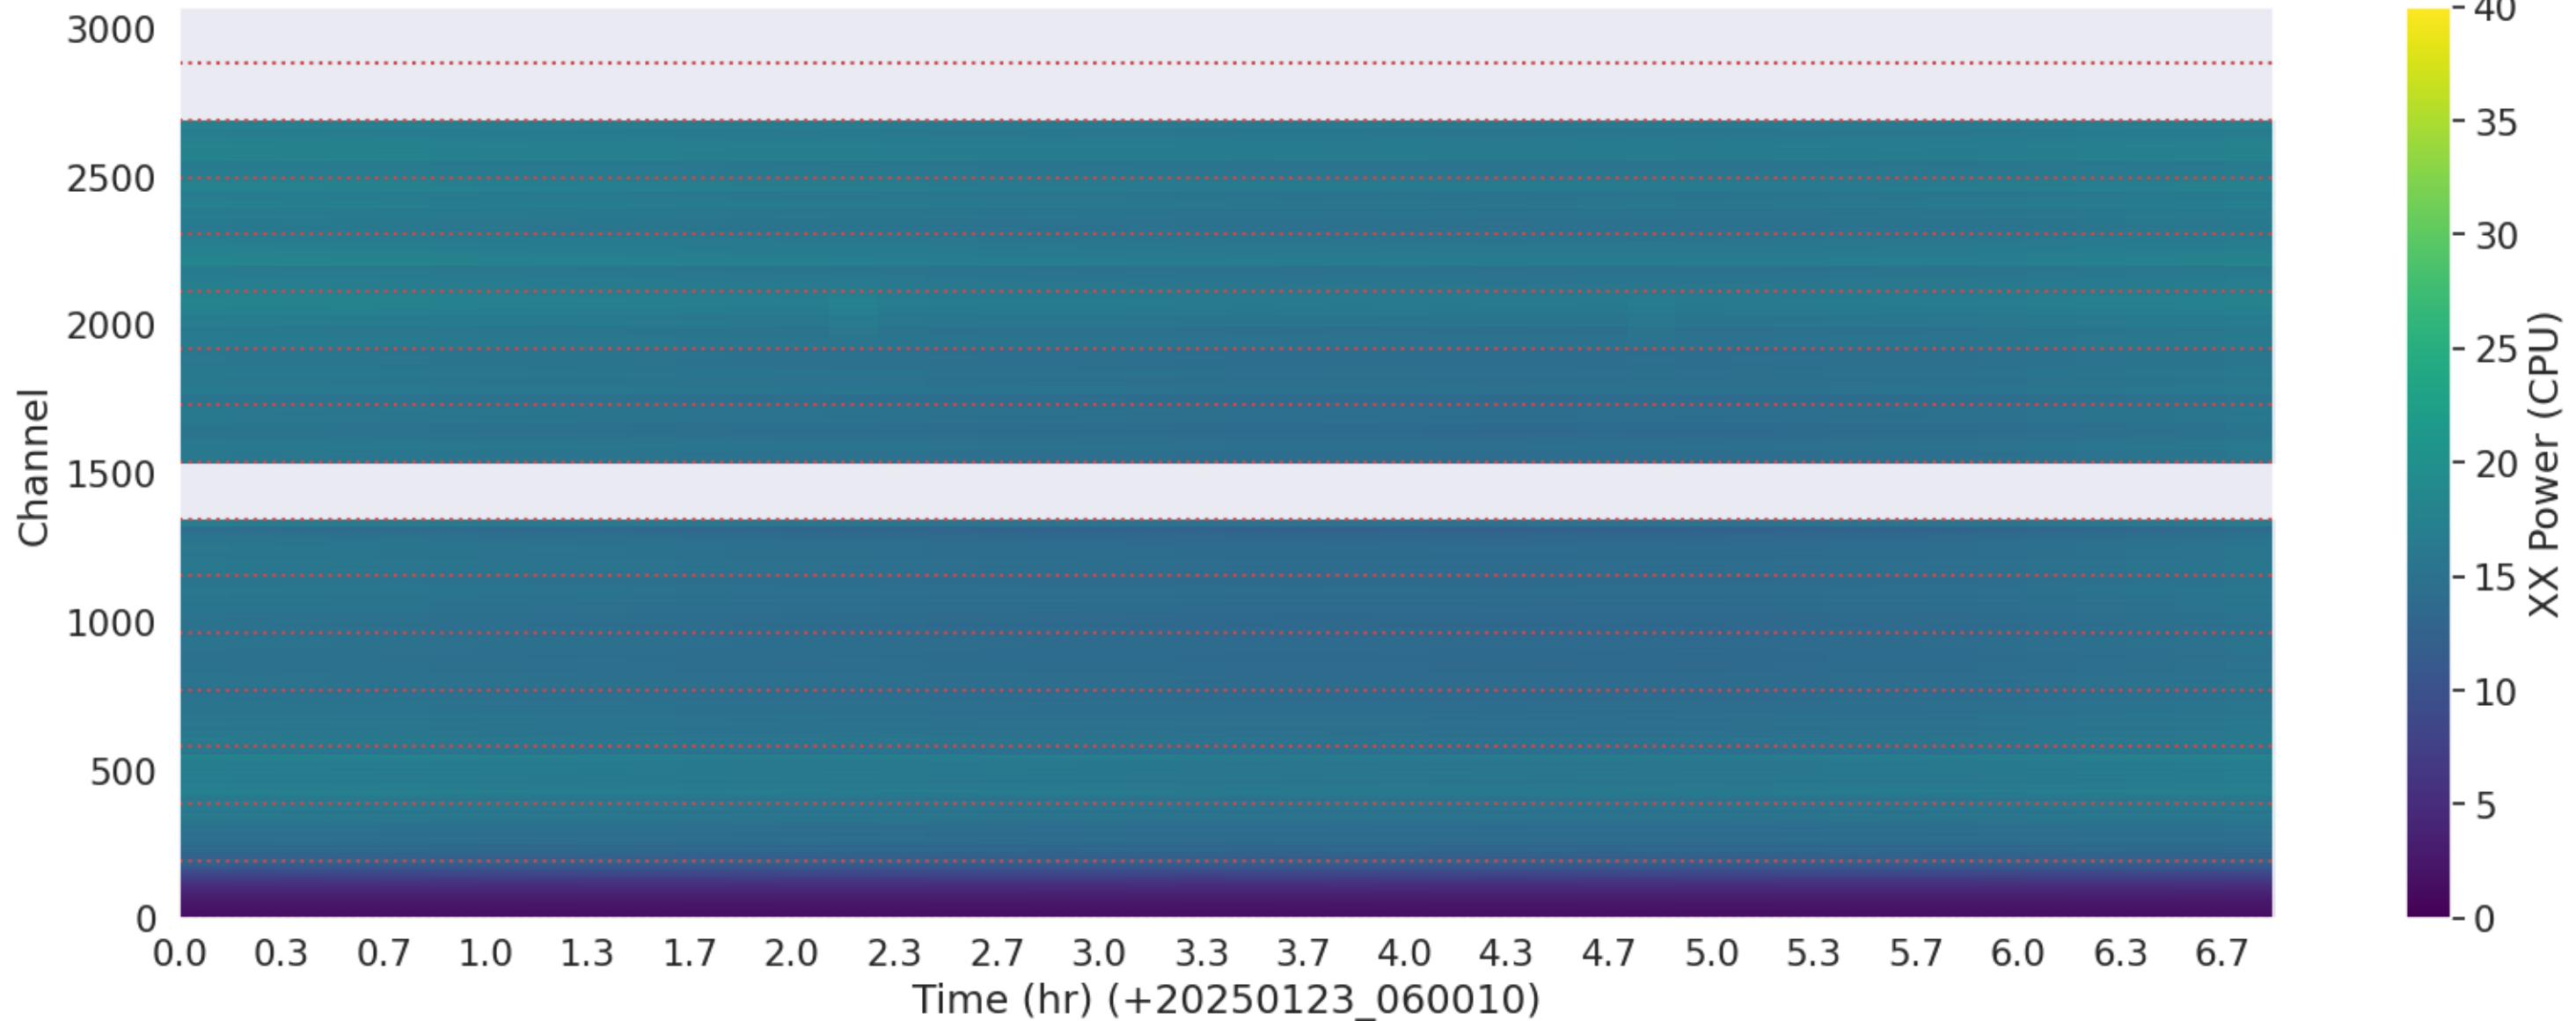

LWA236 - Correlator# 308 - XX - FLAGS: Good