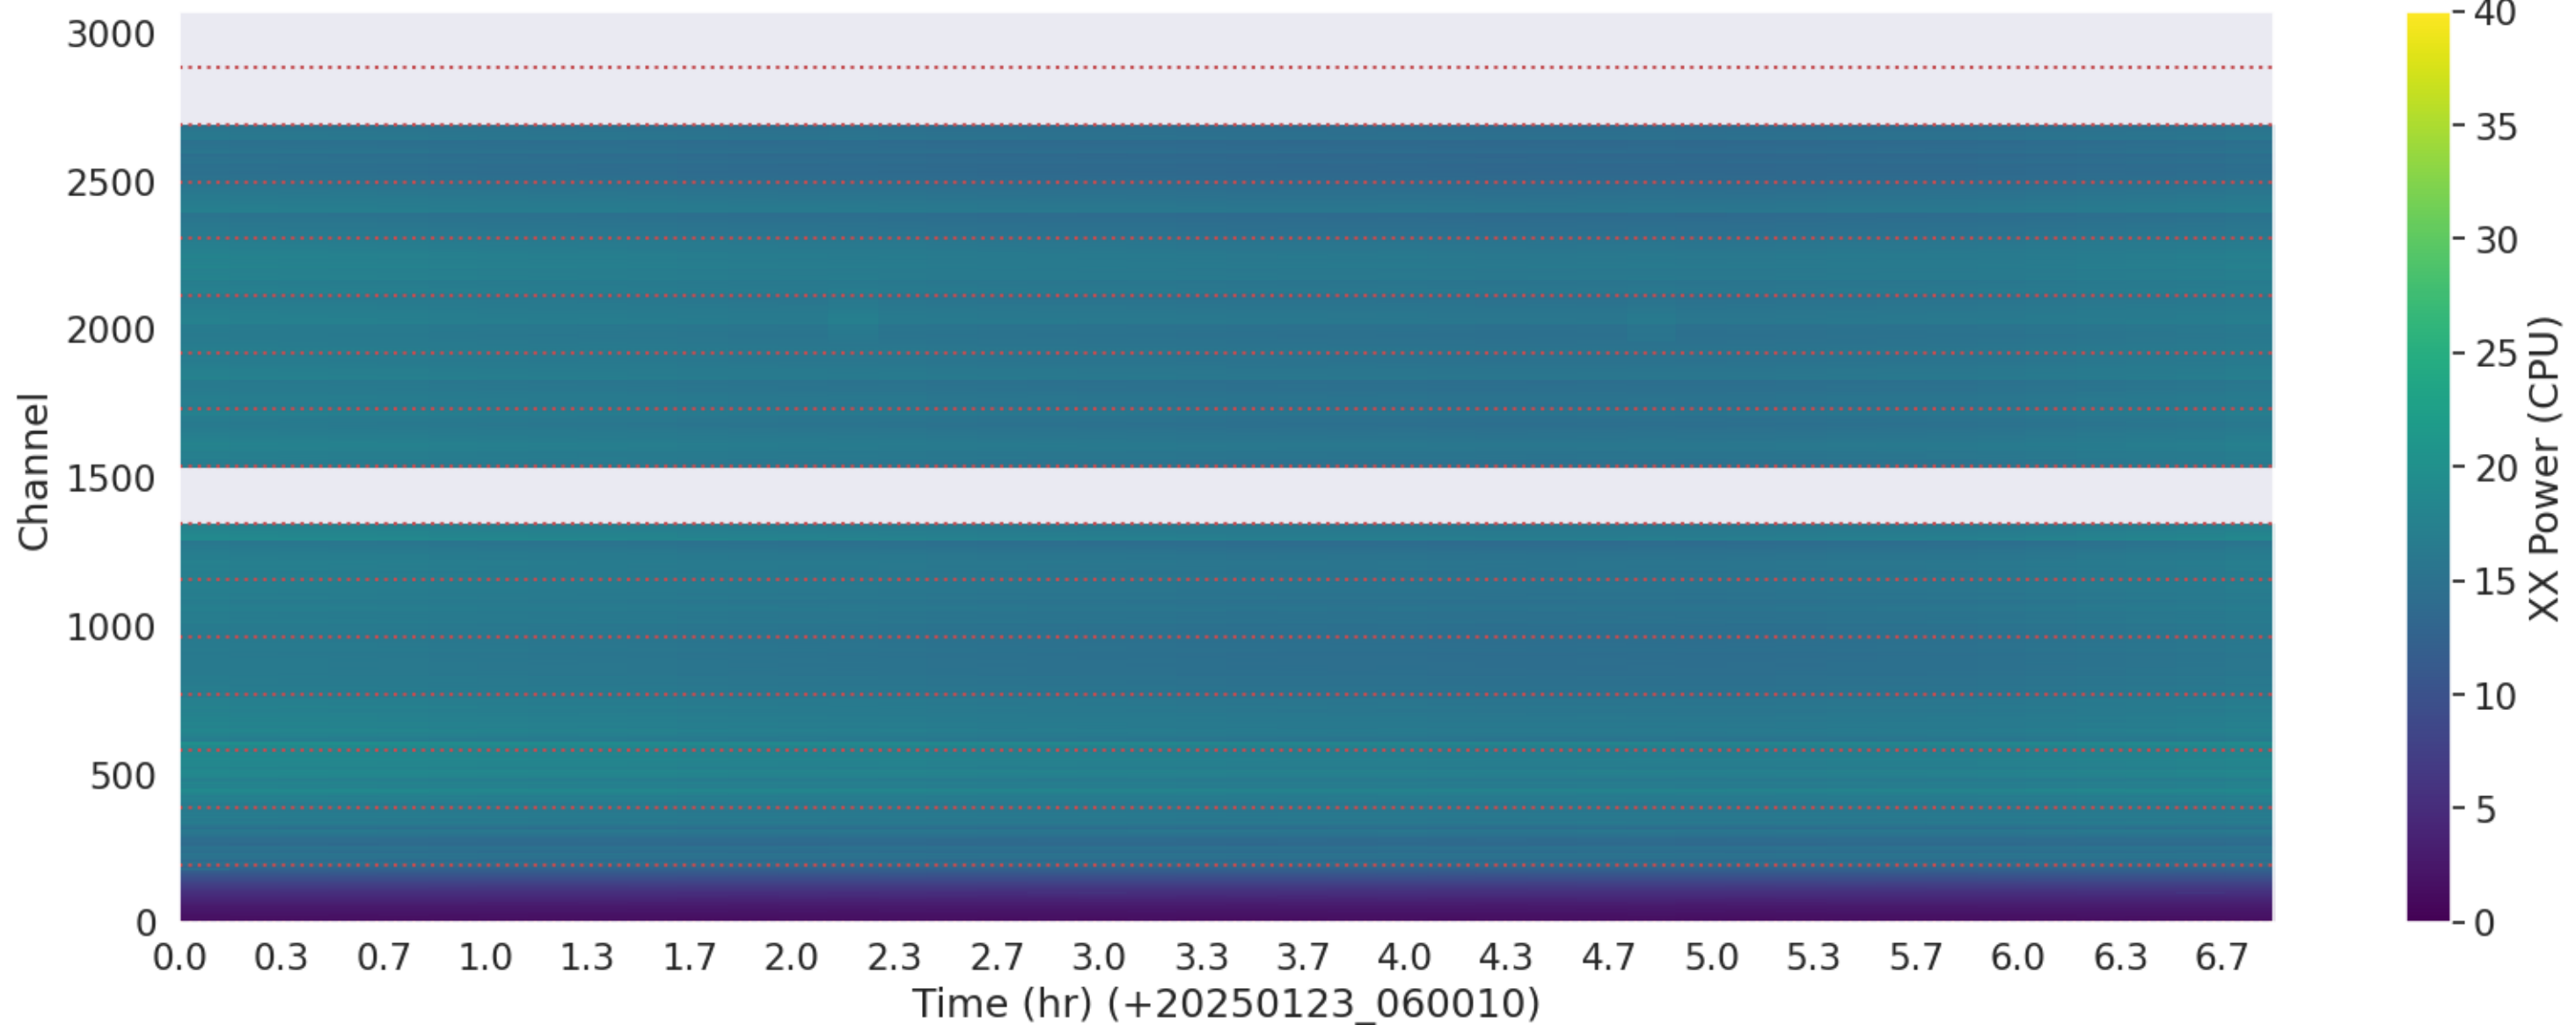

LWA218 - Correlator# 332 - YY - FLAGS: Good

LWA217 - Correlator# 333 - XX - FLAGS: Good

LWA217 - Correlator# 333 - YY - FLAGS: Good

LWA221 - Correlator# 334 - XX - FLAGS: Good

LWA221 - Correlator# 334 - YY - FLAGS: Good