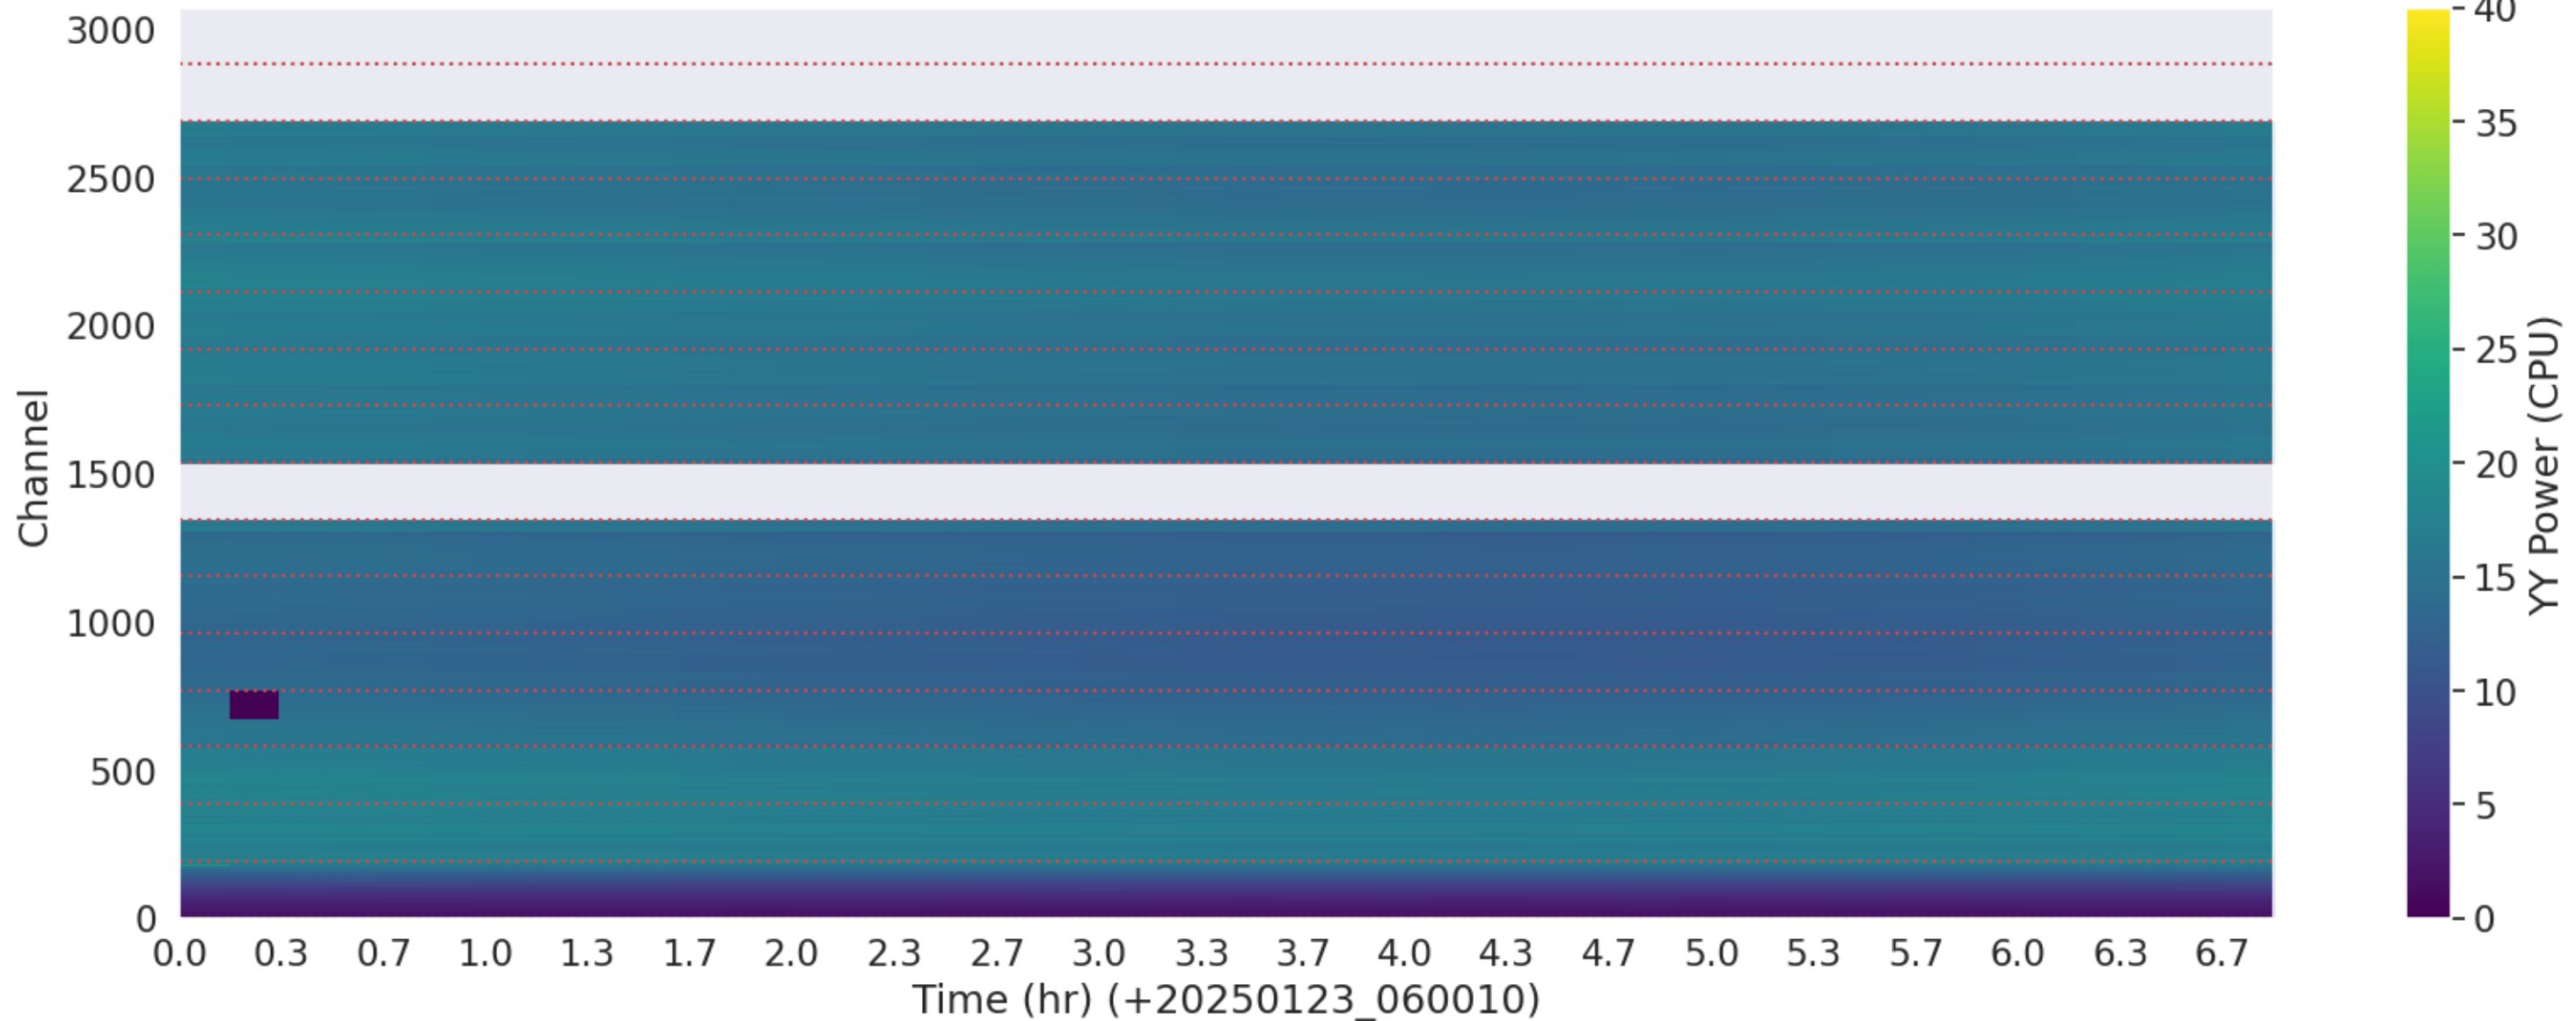

LWA084 - Correlator# 120 - YY - FLAGS: Good