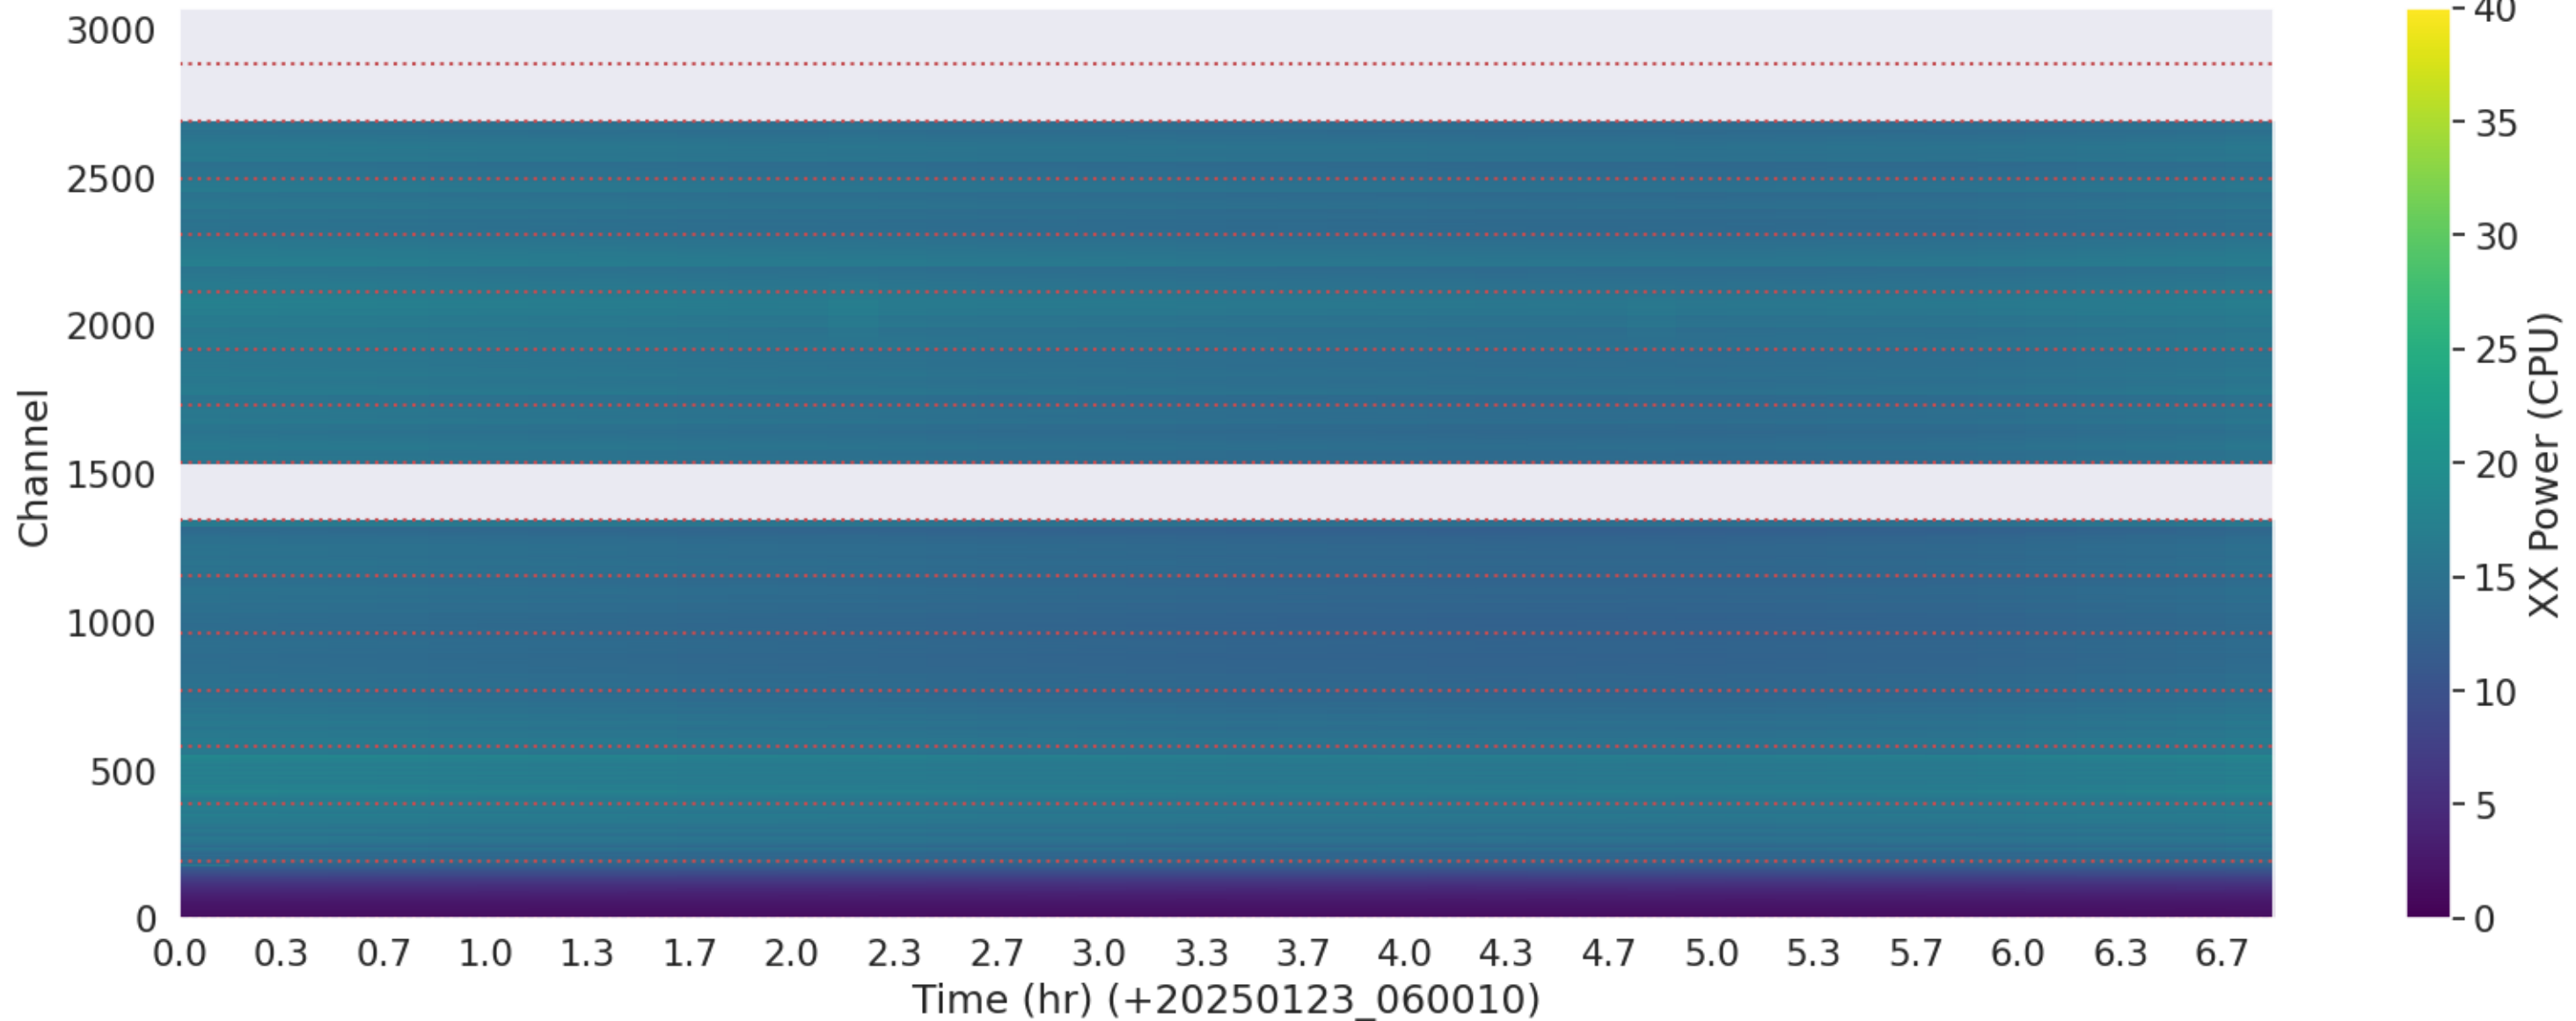

LWA138 - Correlator# 261 - XX - FLAGS: Good