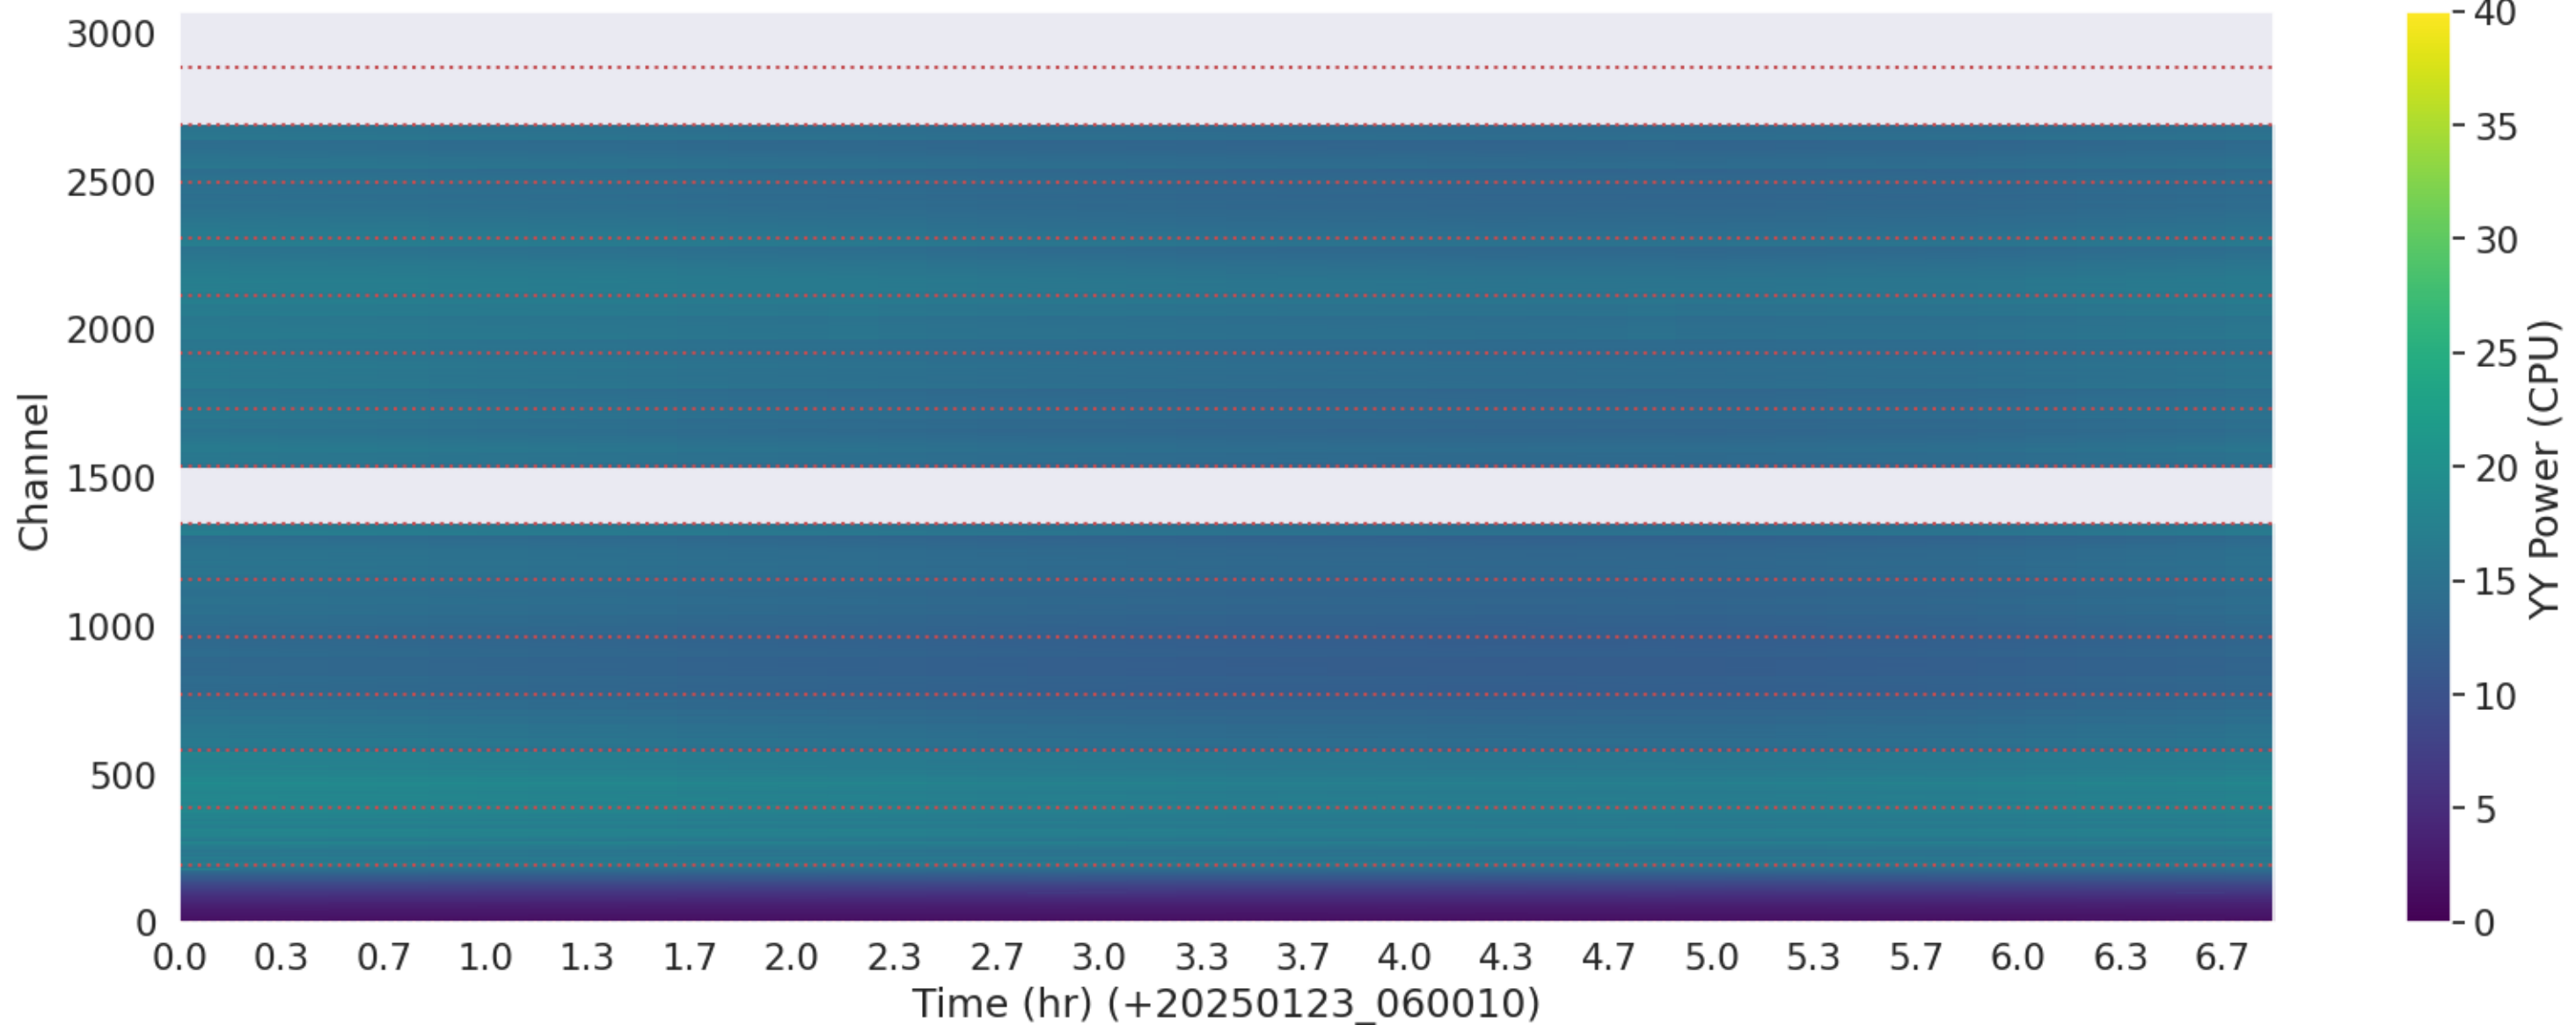

LWA145 - Correlator# 212 - YY - FLAGS: Good

LWA144 - Correlator# 213 - XX - FLAGS: Good

LWA144 - Correlator# 213 - YY - FLAGS: Good

LWA147 - Correlator# 214 - XX - FLAGS: Good

LWA147 - Correlator# 214 - YY - FLAGS: Good