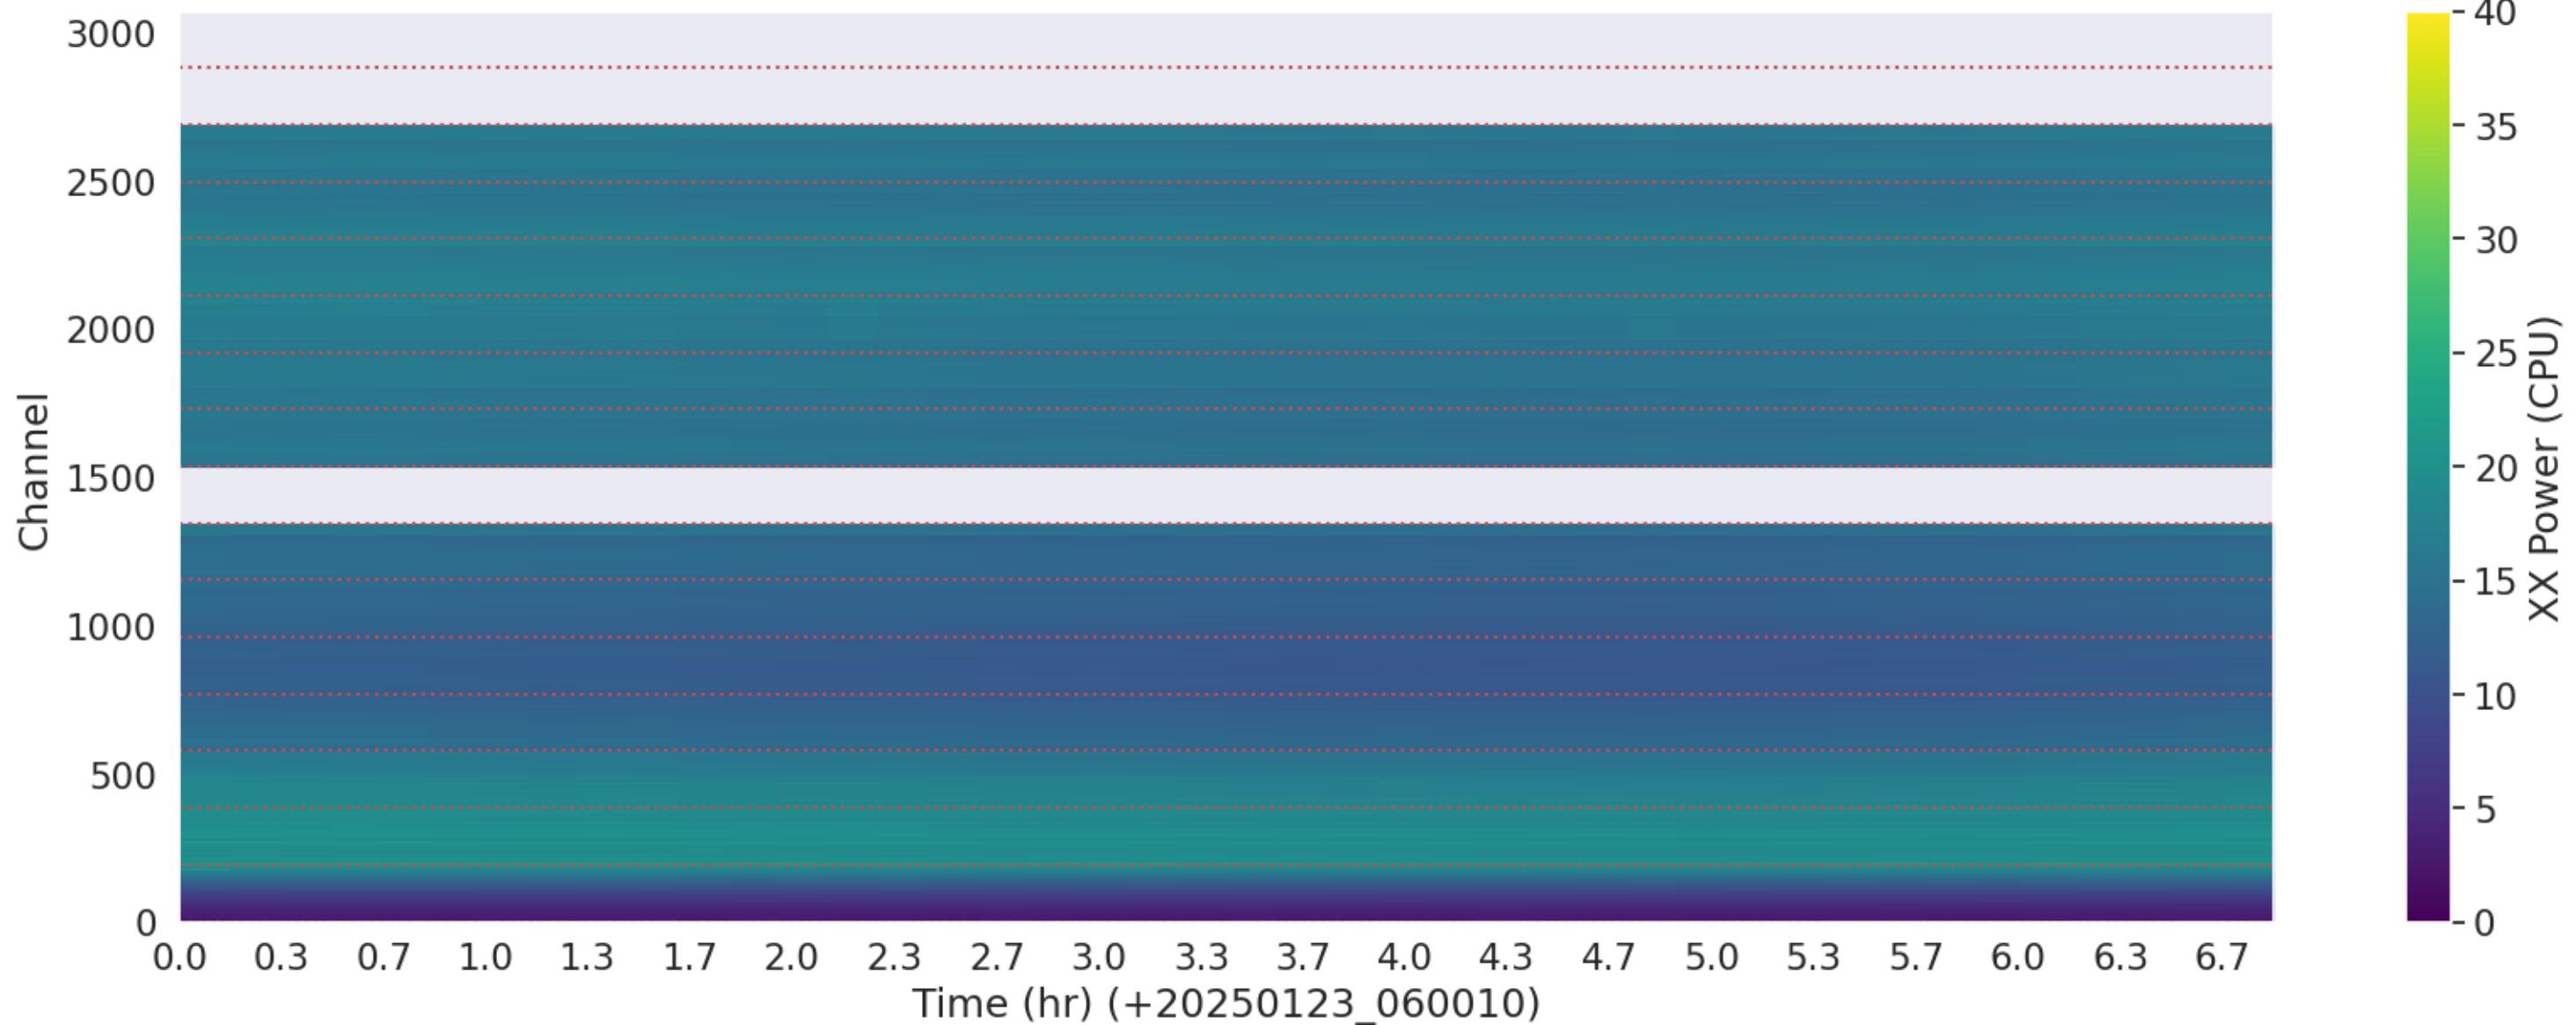

LWA117 - Correlator# 207 - XX - FLAGS: Good