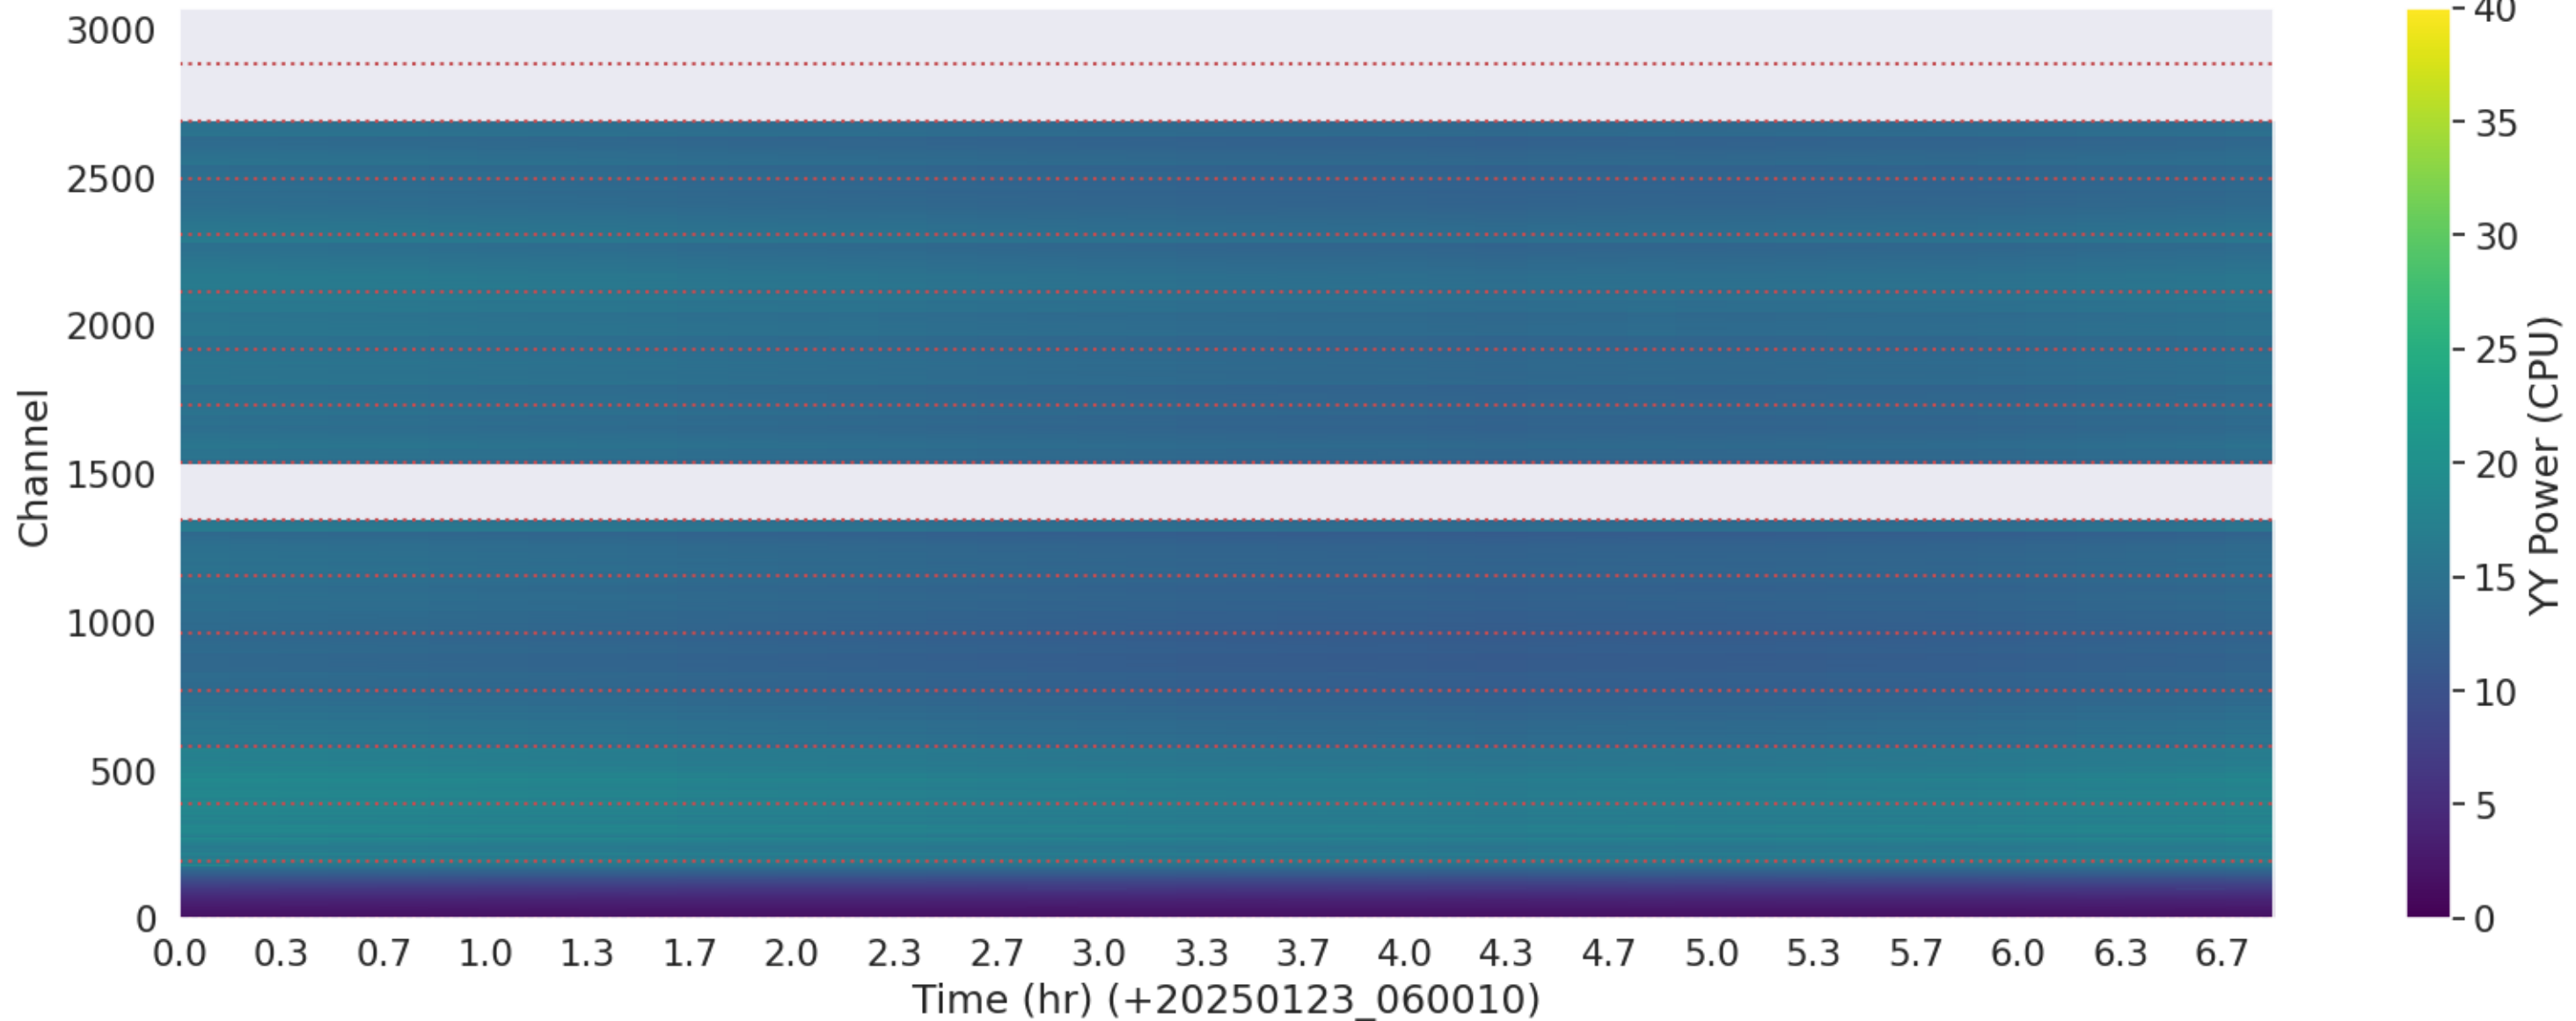

LWA110 - Correlator# 198 - YY - FLAGS: Good