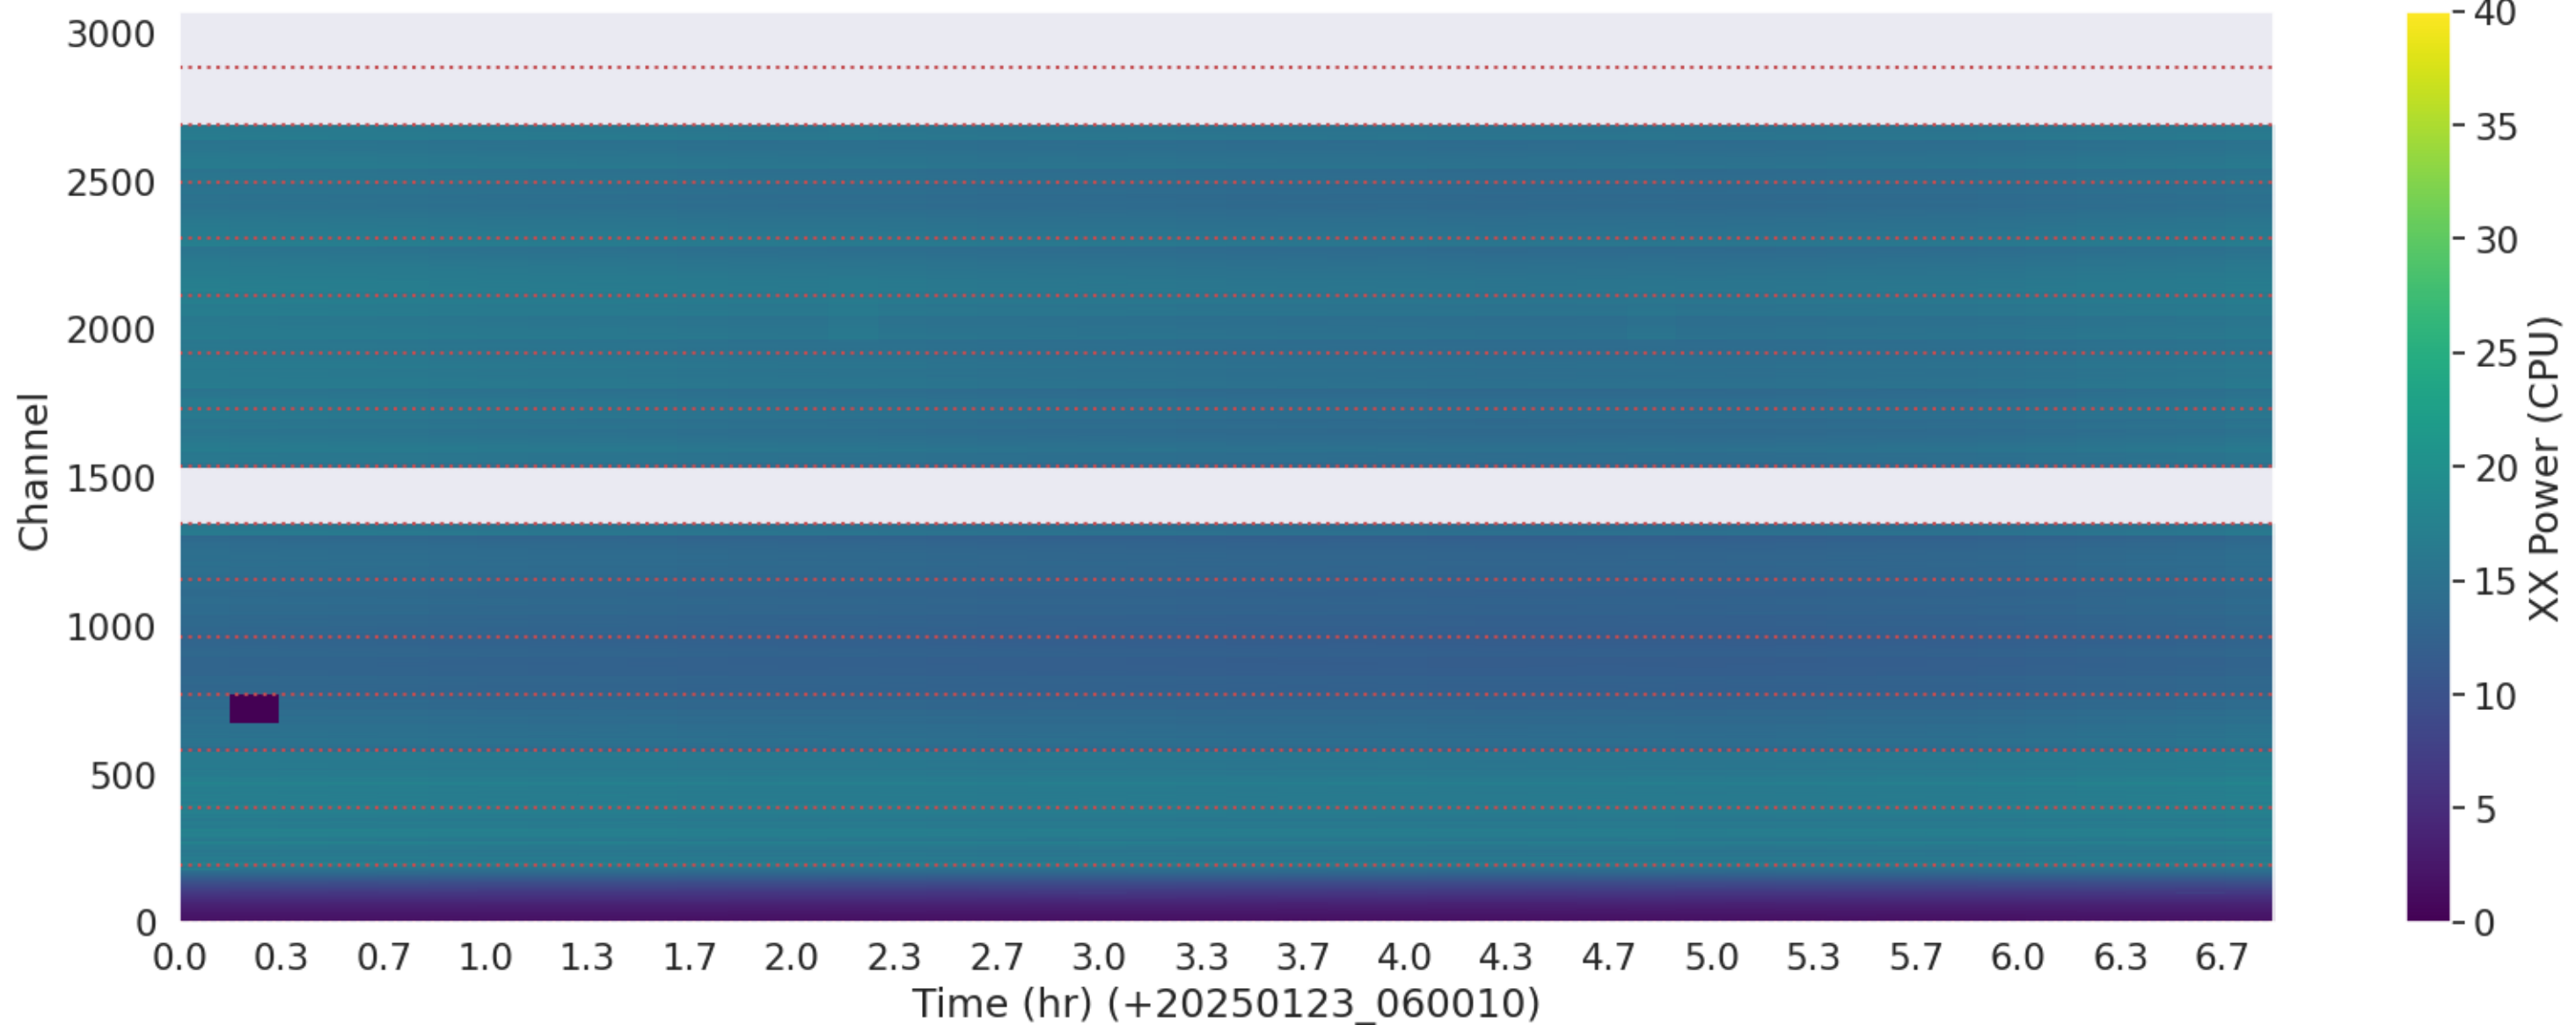

LWA054 - Correlator# 118 - XX - FLAGS: Good

LWA054 - Correlator# 118 - YY - FLAGS: Good

LWA080 - Correlator# 119 - XX - FLAGS: Good

LWA080 - Correlator# 119 - YY - FLAGS: Good

LWA084 - Correlator# 120 - XX - FLAGS: Good