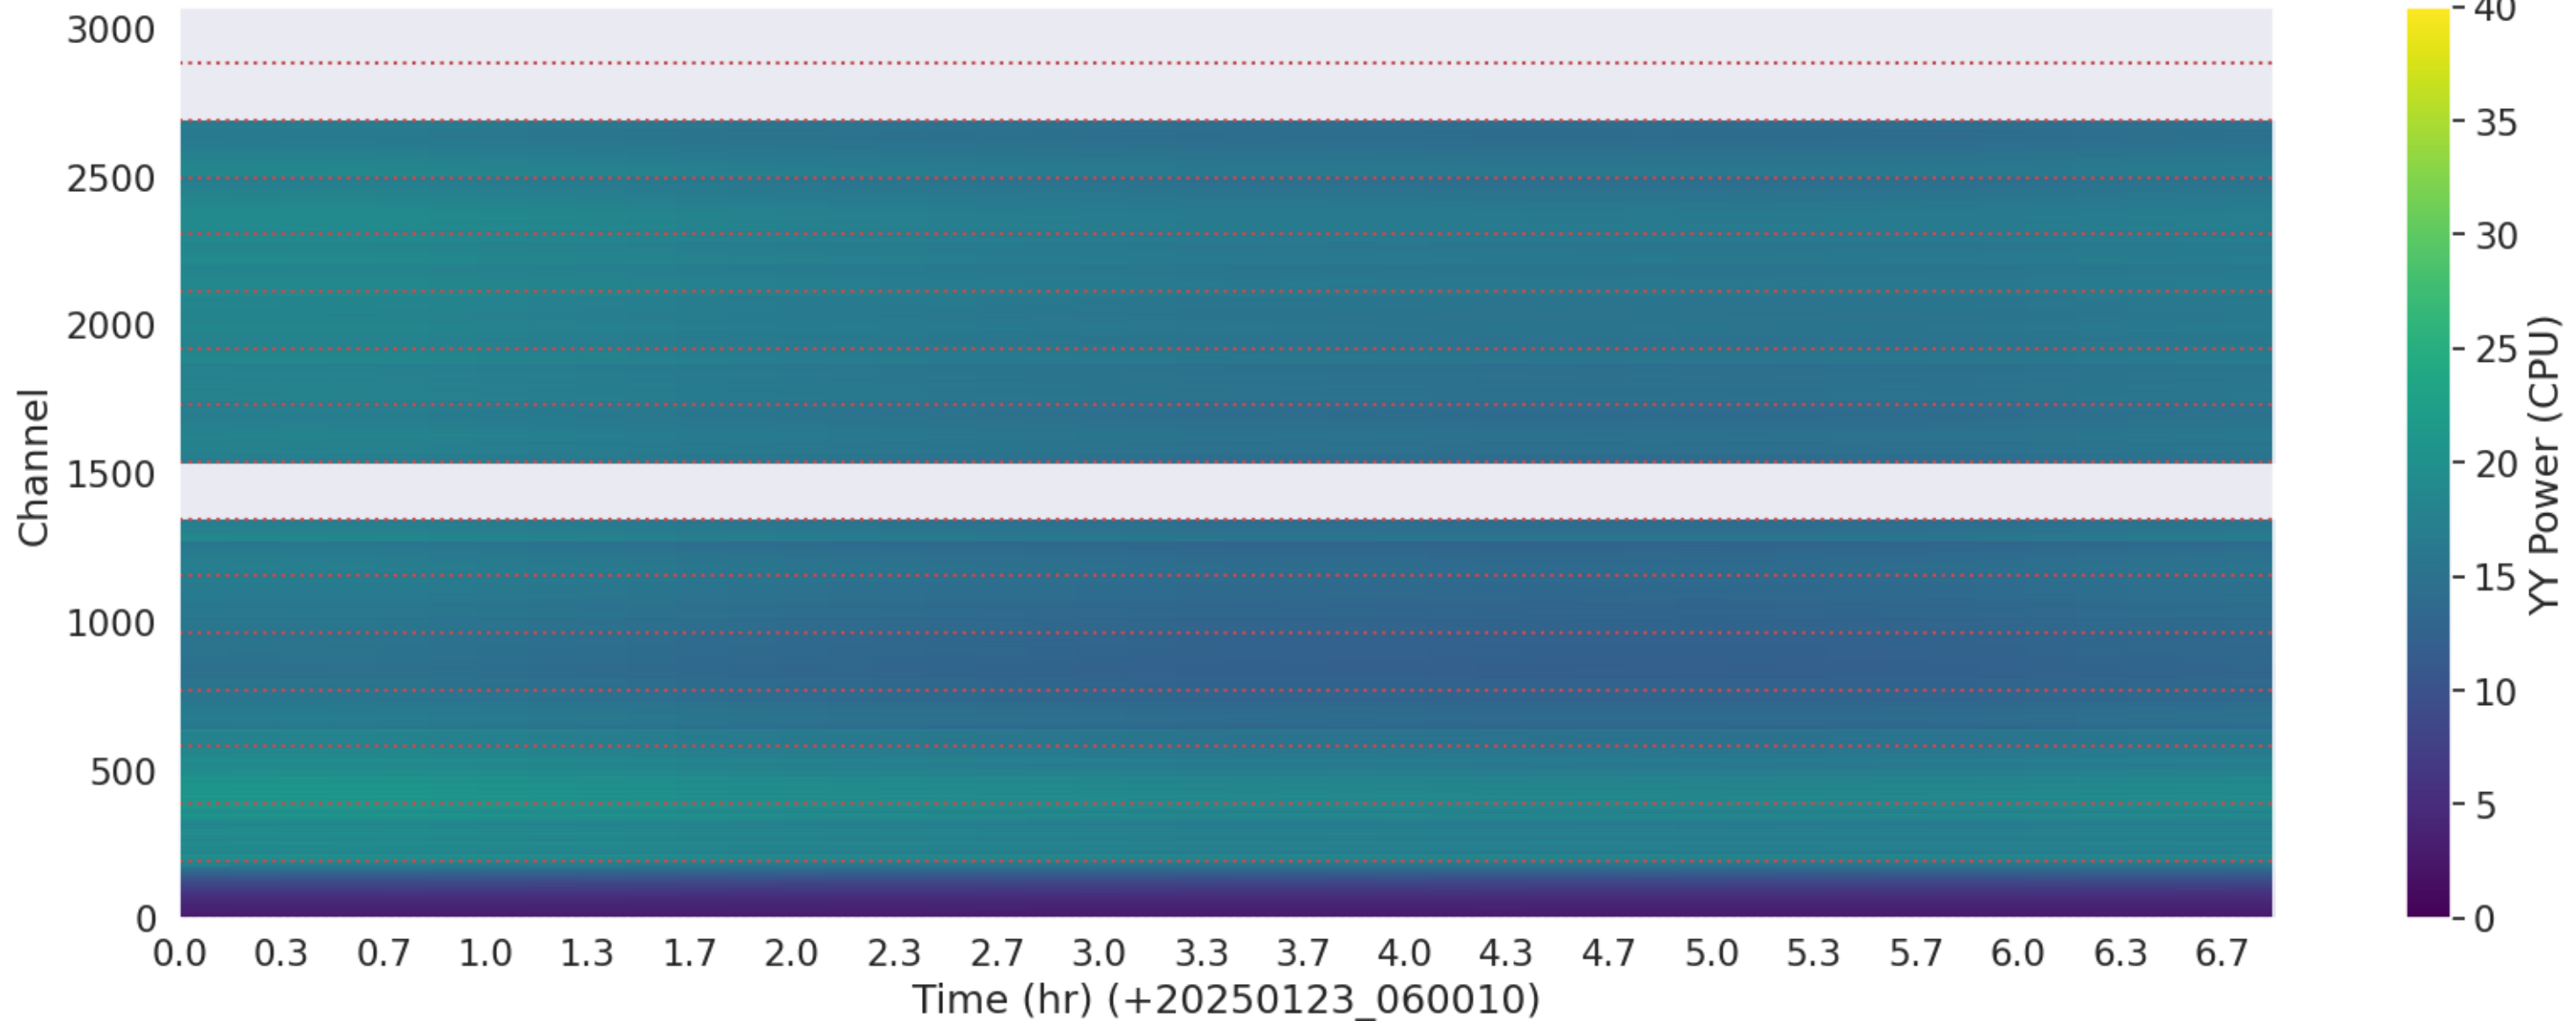

LWA345 - Correlator# 252 - XX - FLAGS: Good

LWA345 - Correlator# 252 - YY - FLAGS: Good

LWA333 - Correlator# 253 - YY - FLAGS: Good

LWA359 - Correlator# 254 - XX - FLAGS: Good

LWA359 - Correlator# 254 - YY - FLAGS: Good