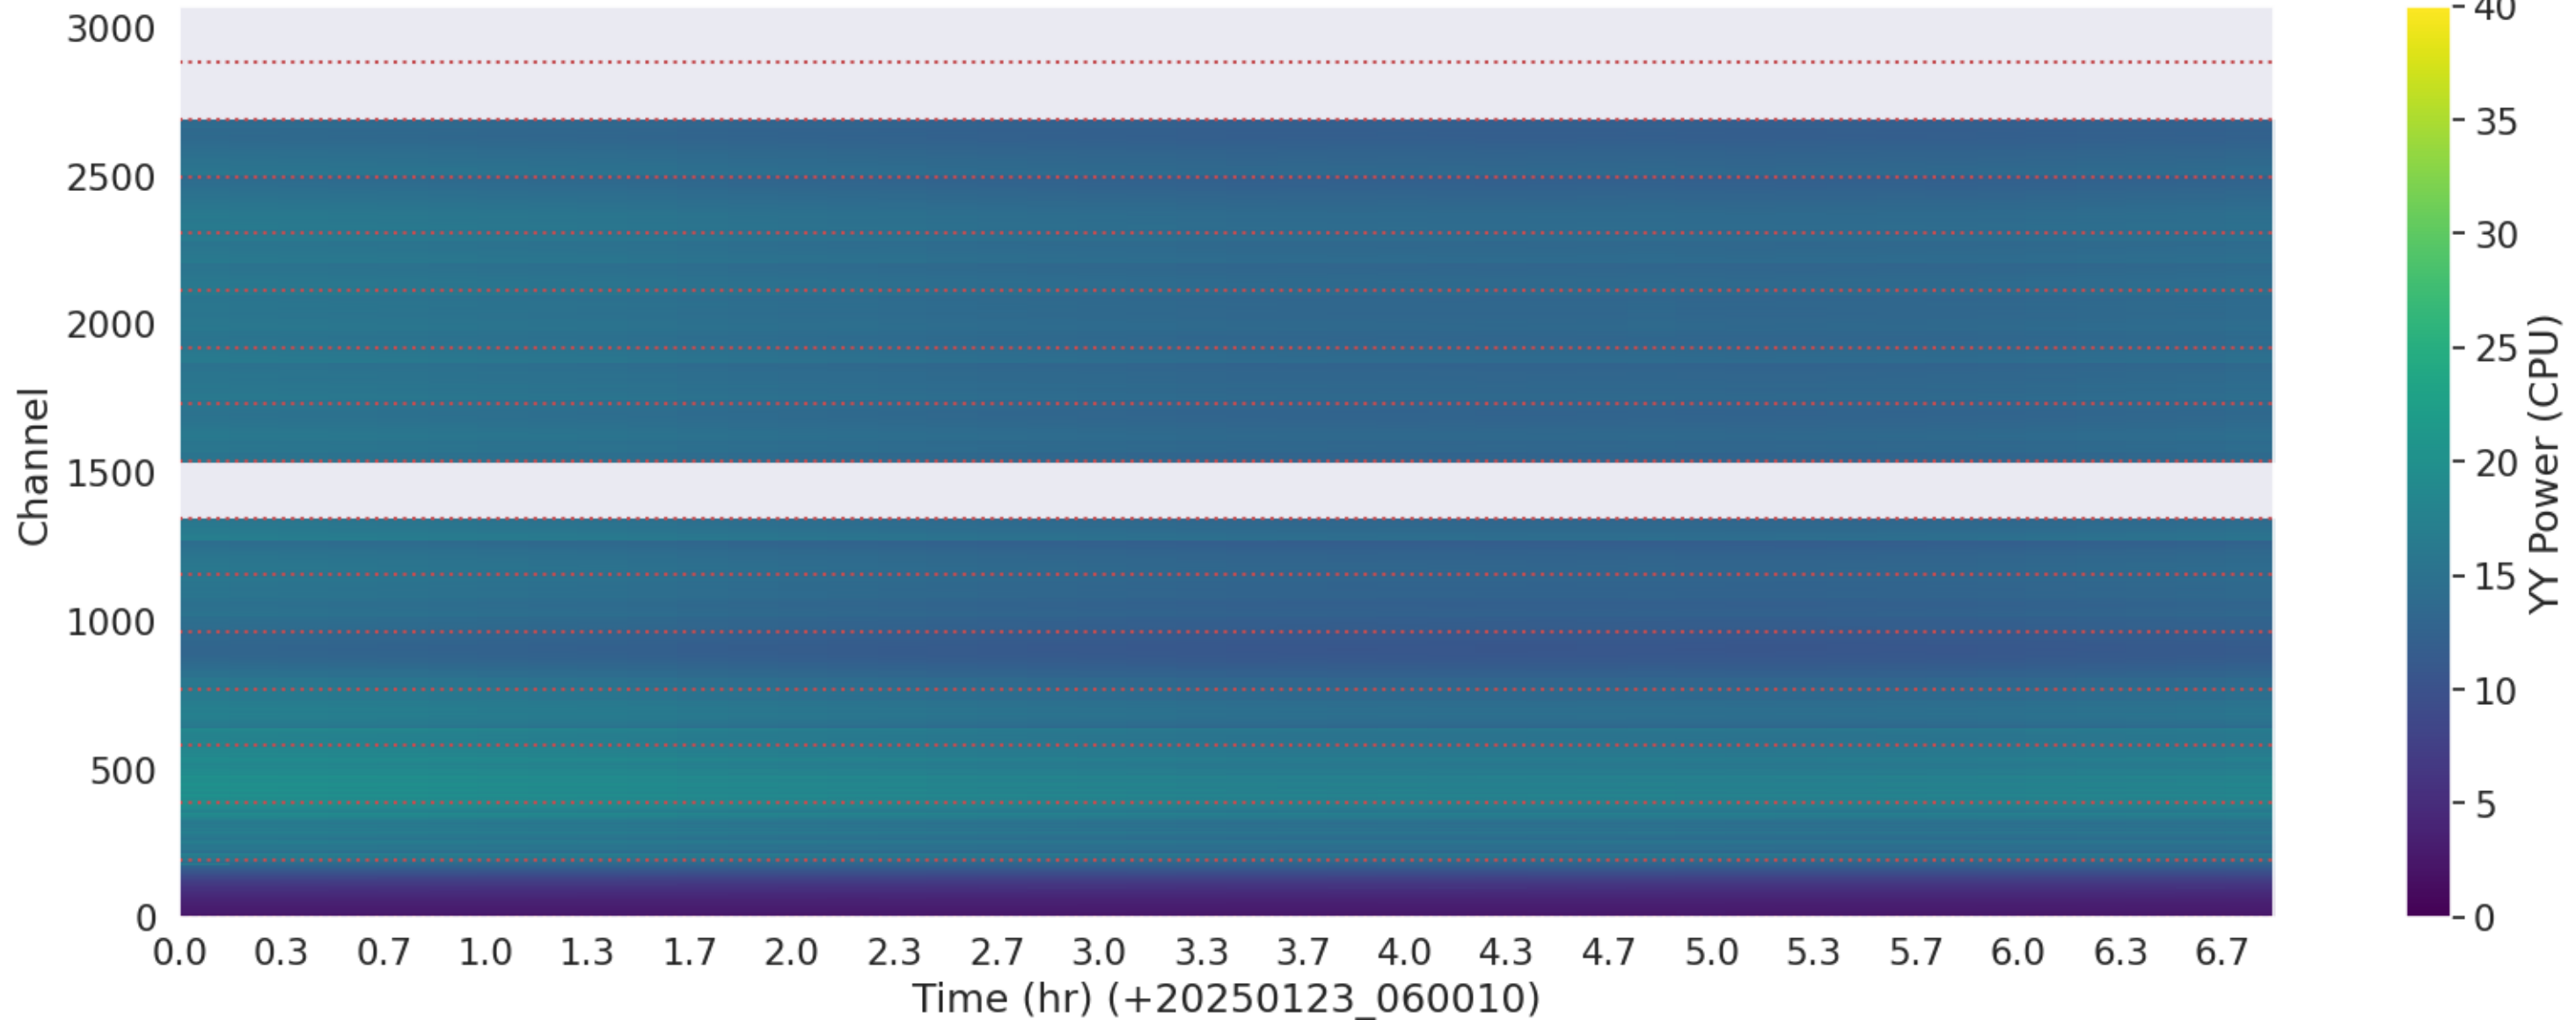

LWA283 - Correlator# 040 - YY - FLAGS: Good