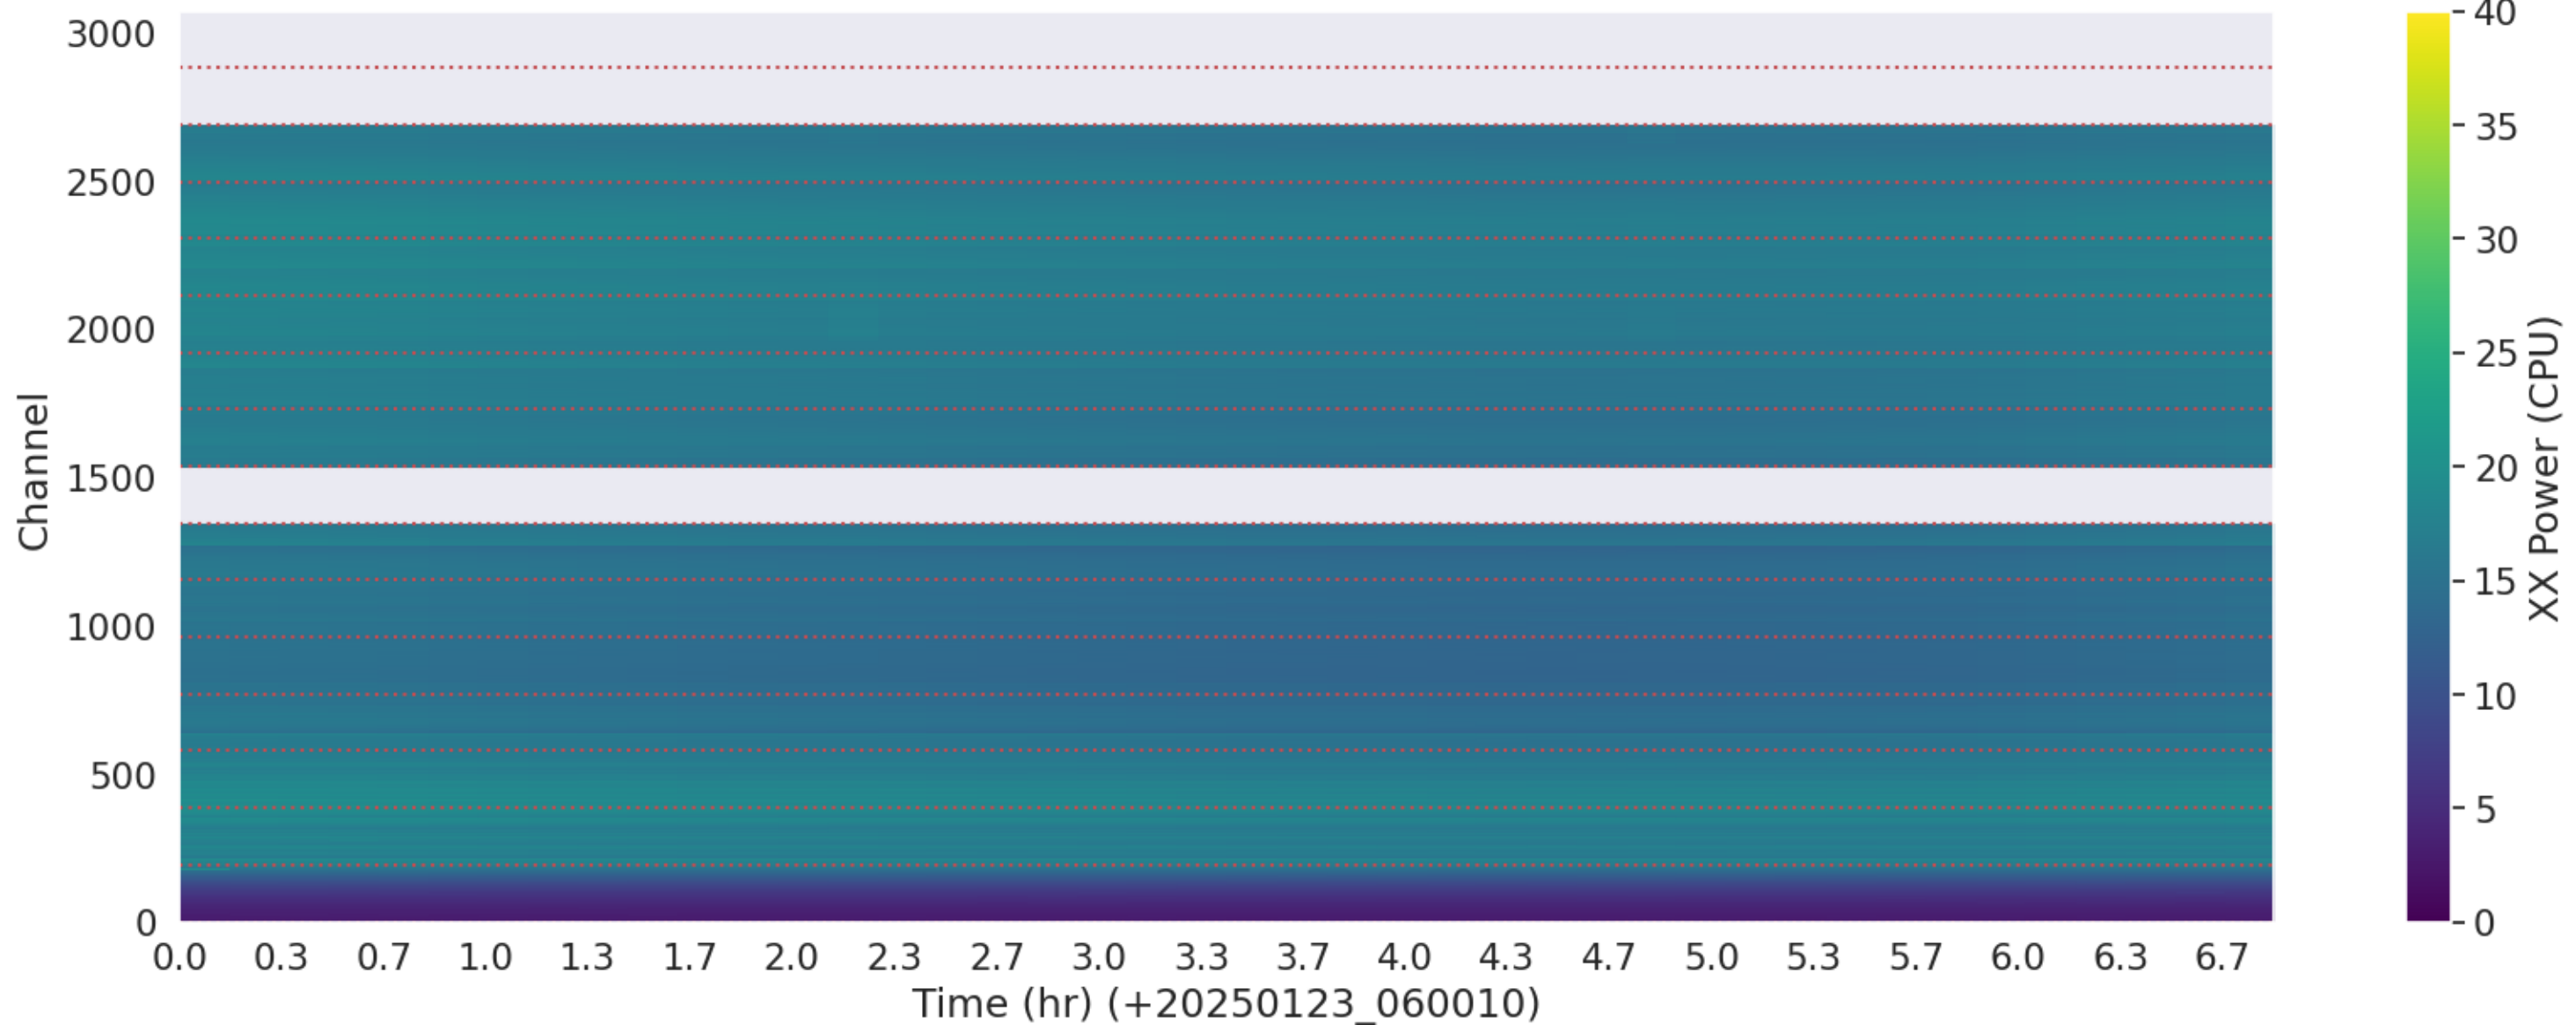

LWA290 - Correlator# 285 - XX - FLAGS: Good

LWA290 - Correlator# 285 - YY - FLAGS: Good

LWA357 - Correlator# 286 - YY - FLAGS: Good

LWA329 - Correlator# 287 - XX - FLAGS: Good

LWA329 - Correlator# 287 - YY - FLAGS: Good