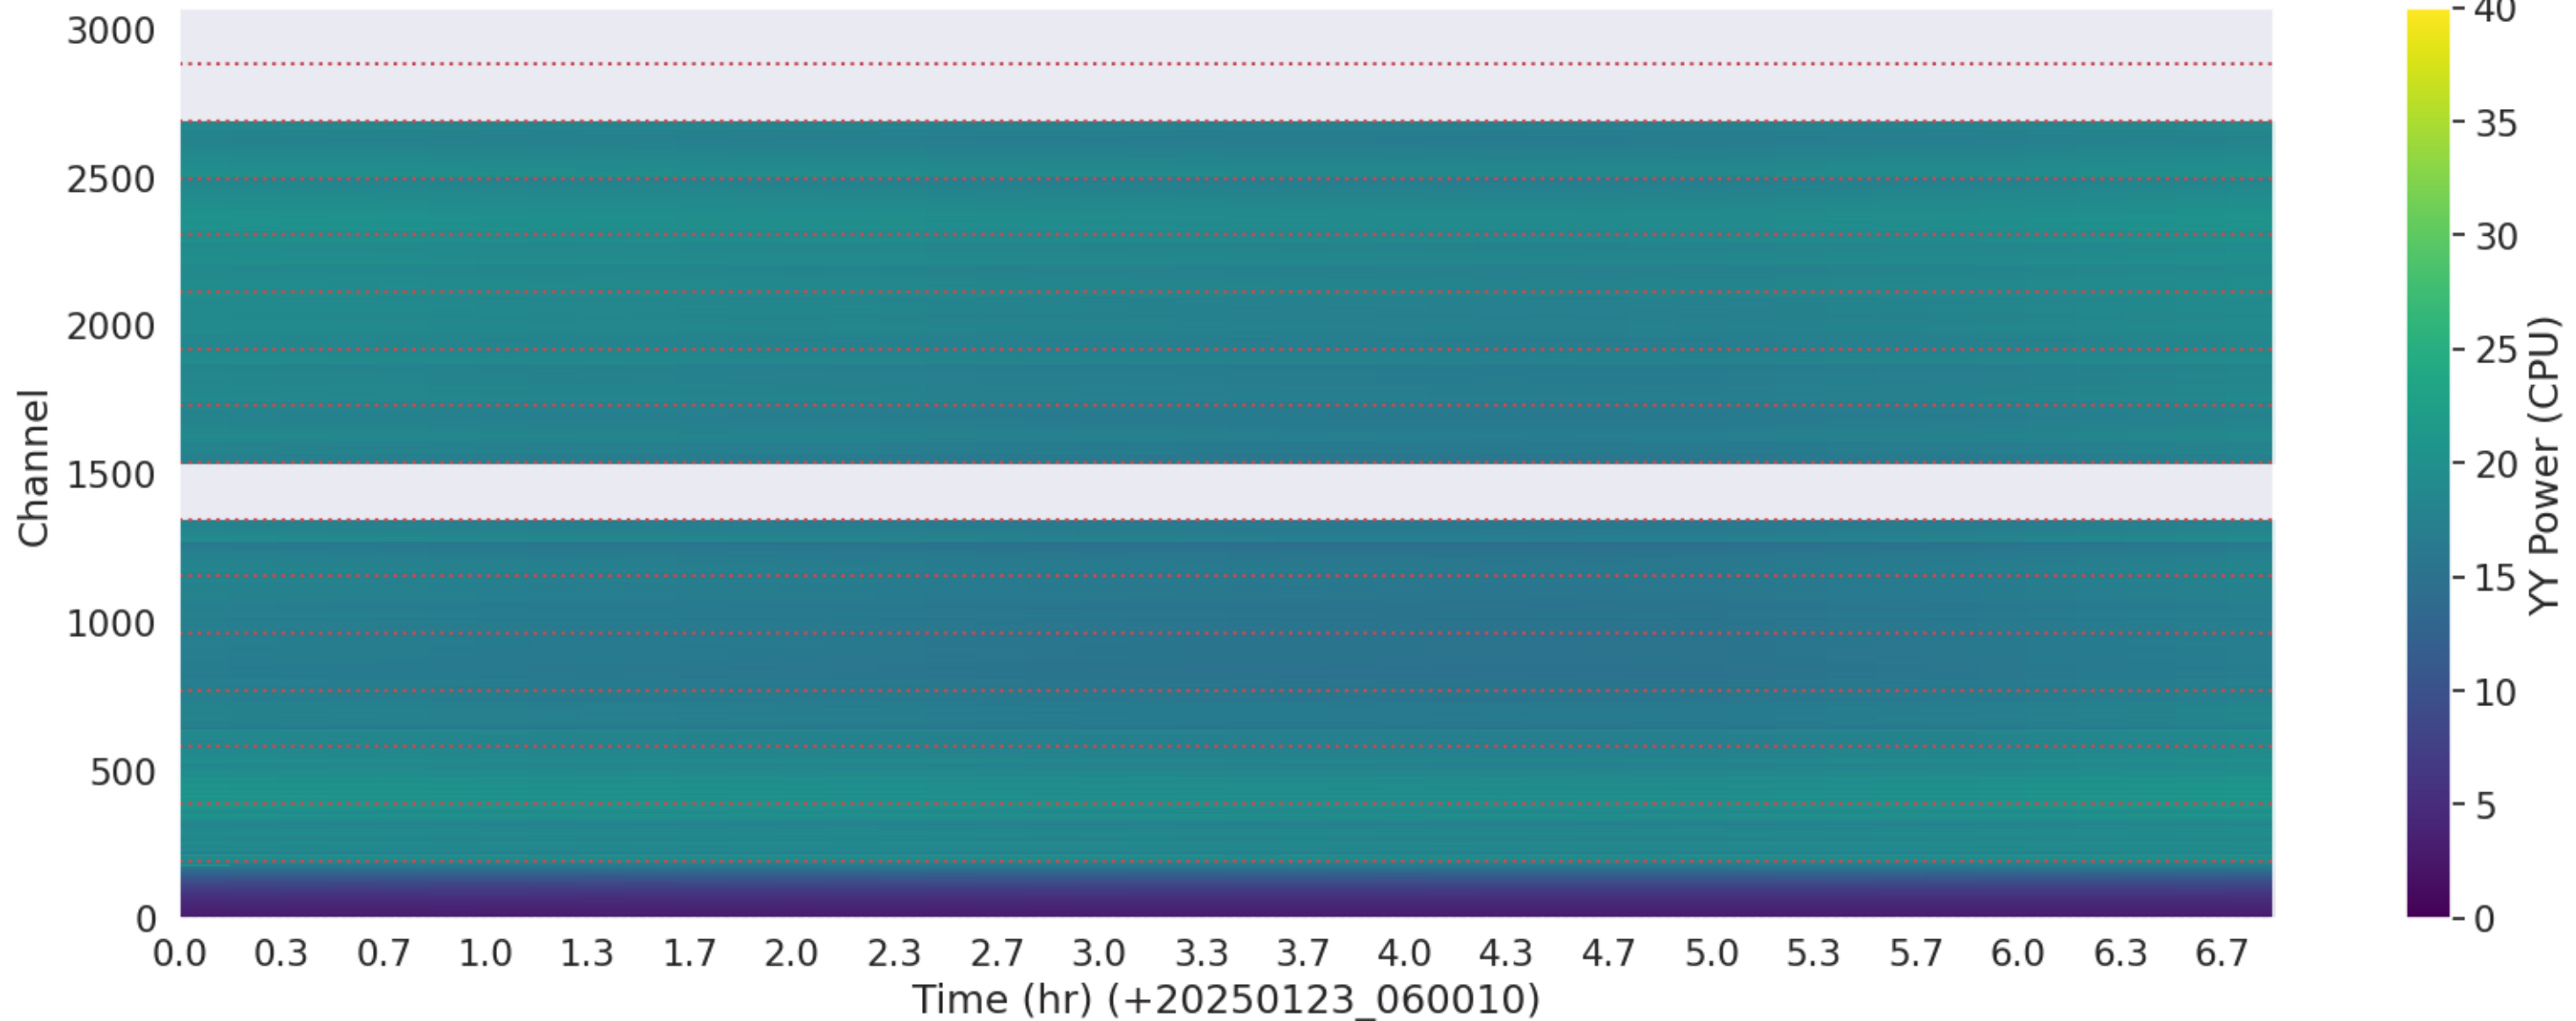

LWA309 - Correlator# 014 - YY - FLAGS: Good

LWA308 - Correlator# 015 - XX - FLAGS: Good

LWA308 - Correlator# 015 - YY - FLAGS: Good

LWA311 - Correlator# 016 - XX - FLAGS: Good

LWA311 - Correlator# 016 - YY - FLAGS: Good