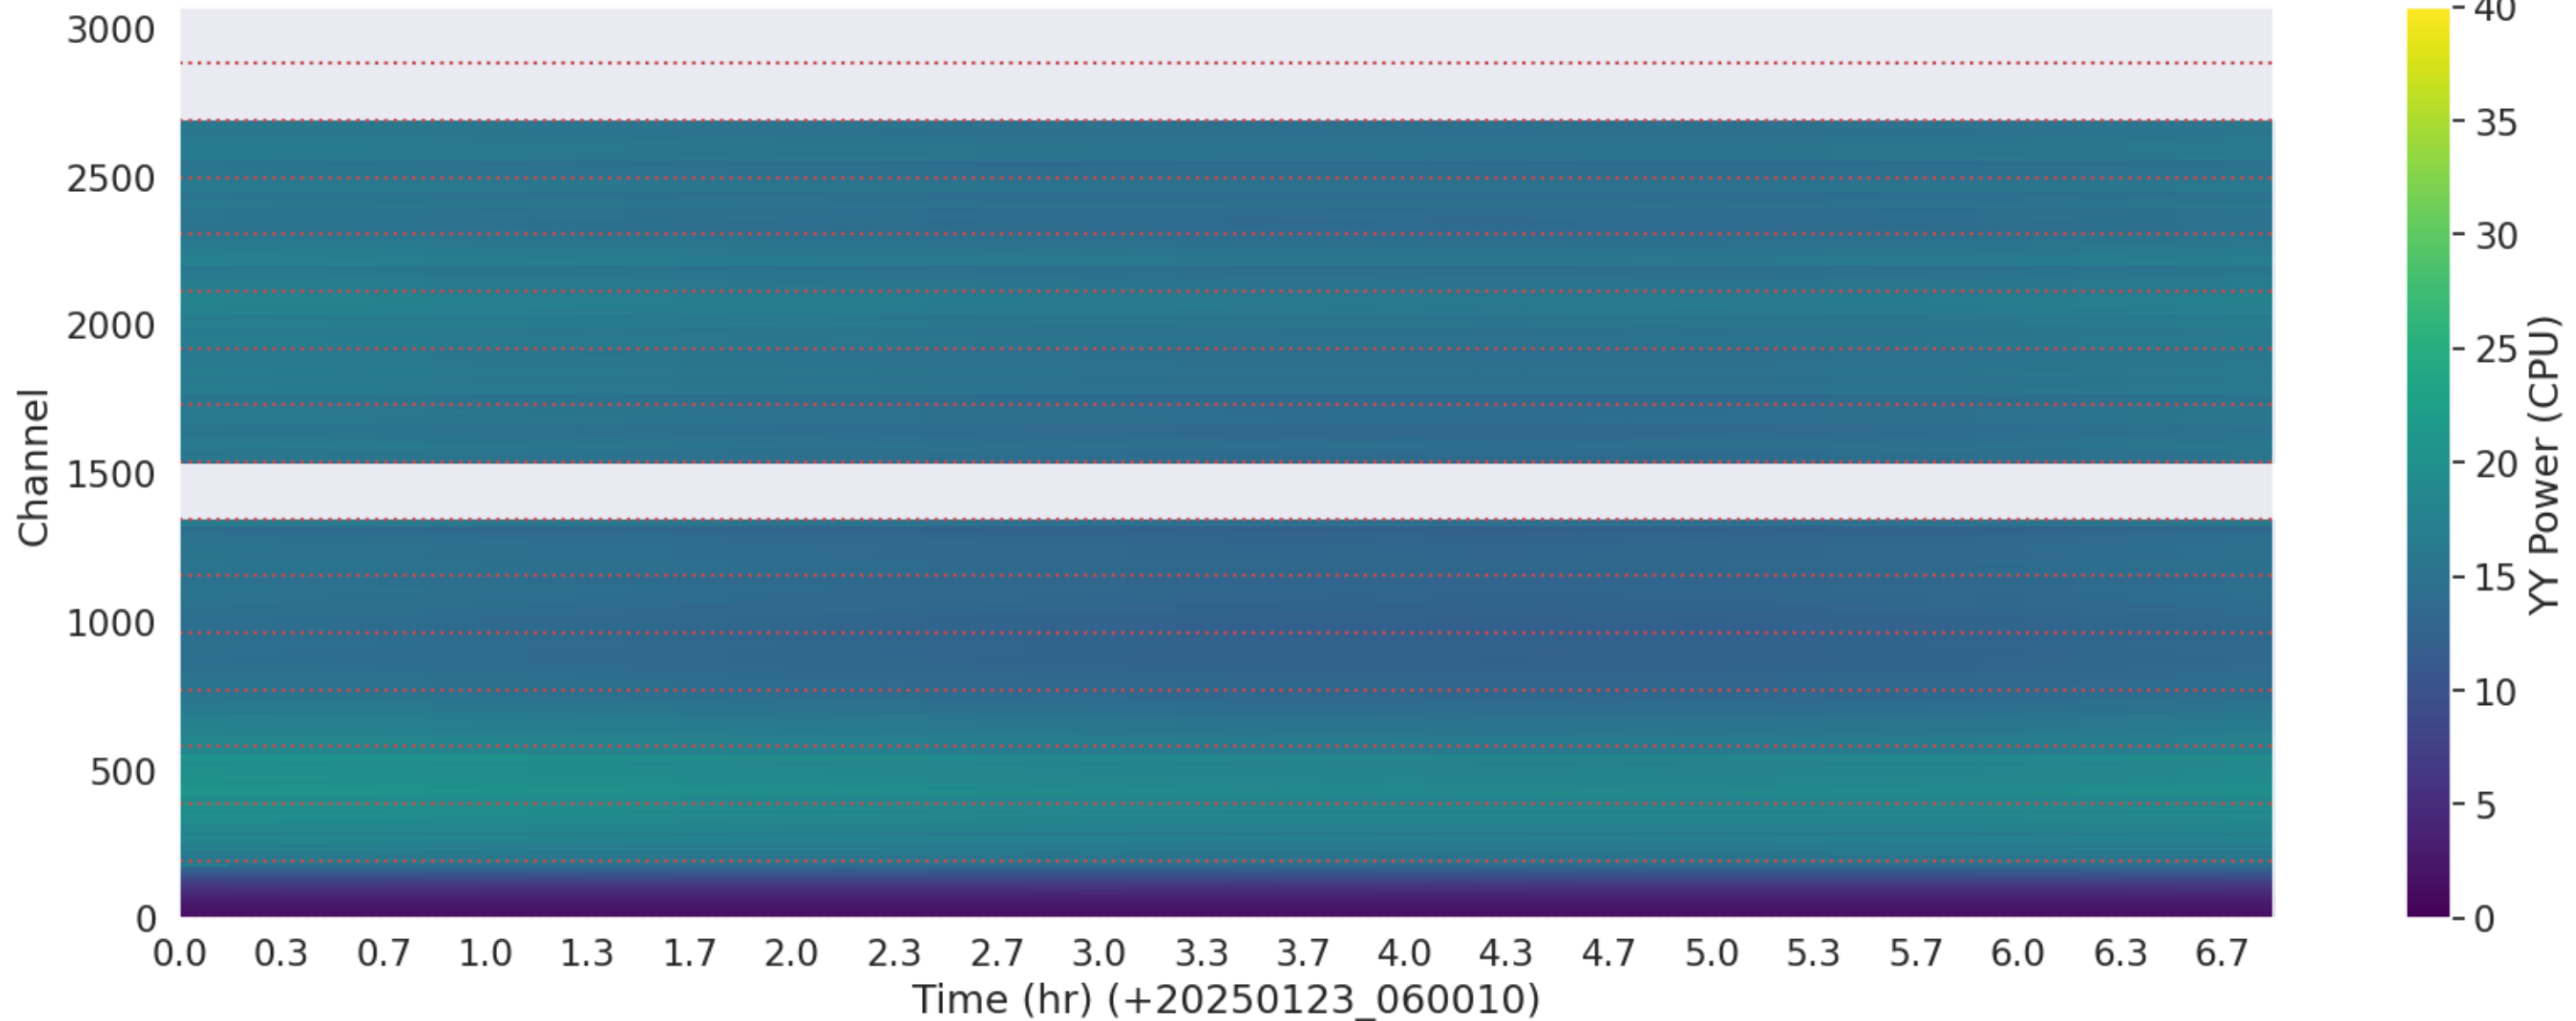

LWA097 - Correlator# 170 - XX - FLAGS: Good

LWA097 - Correlator# 170 - YY - FLAGS: Good

LWA072 - Correlator# 171 - XX - FLAGS: Good

LWA072 - Correlator# 171 - YY - FLAGS: Good

LWA099 - Correlator# 172 - YY - FLAGS: Good