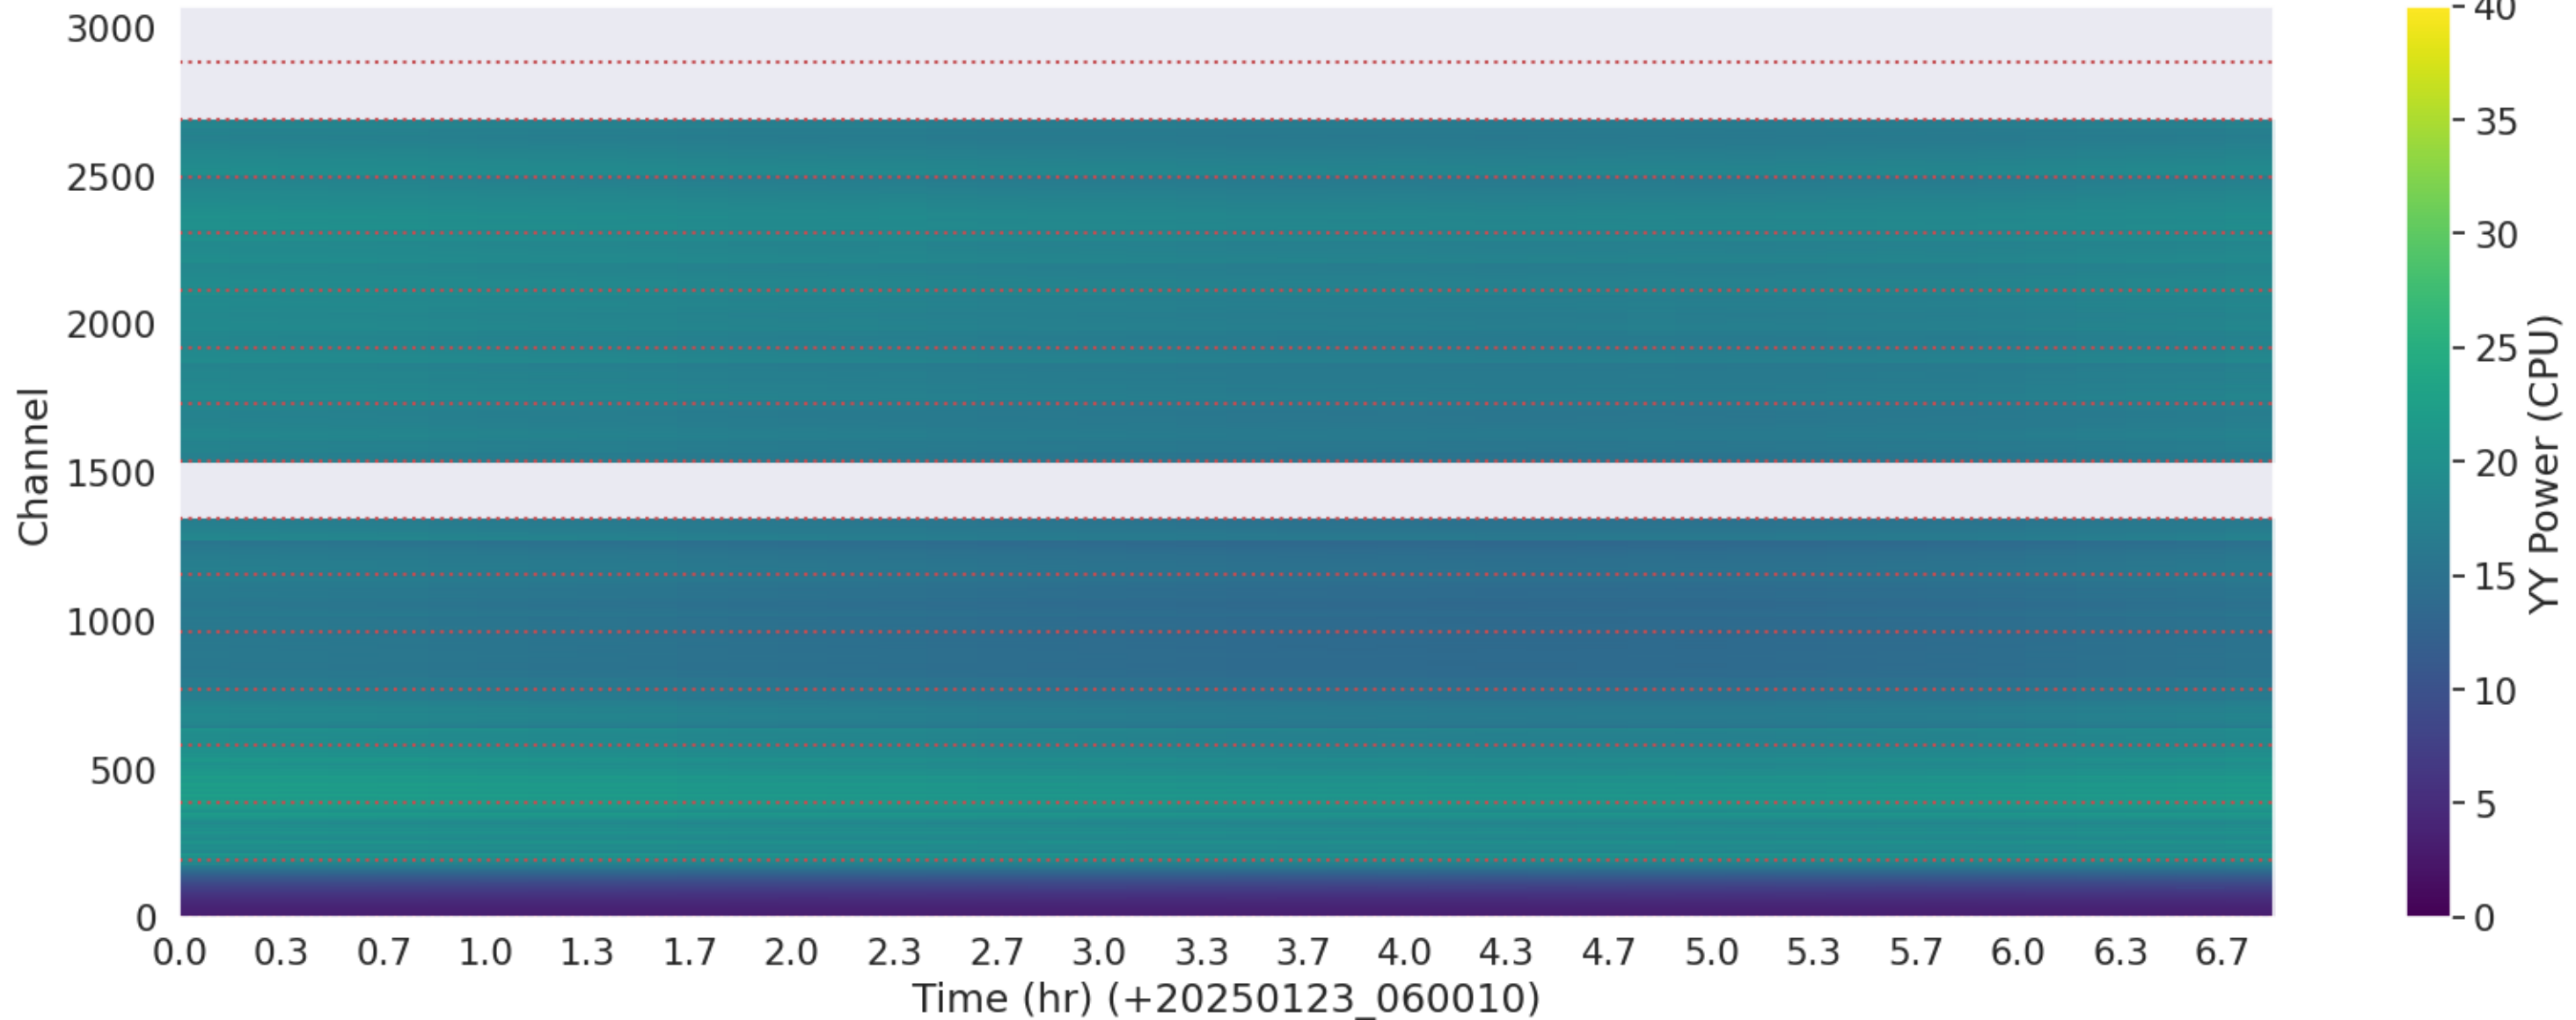

LWA310 - Correlator# 017 - XX - FLAGS: Good

LWA310 - Correlator# 017 - YY - FLAGS: Good

LWA313 - Correlator# 018 - YY - FLAGS: Good

LWA312 - Correlator# 019 - XX - FLAGS: Good

LWA312 - Correlator# 019 - YY - FLAGS: Good