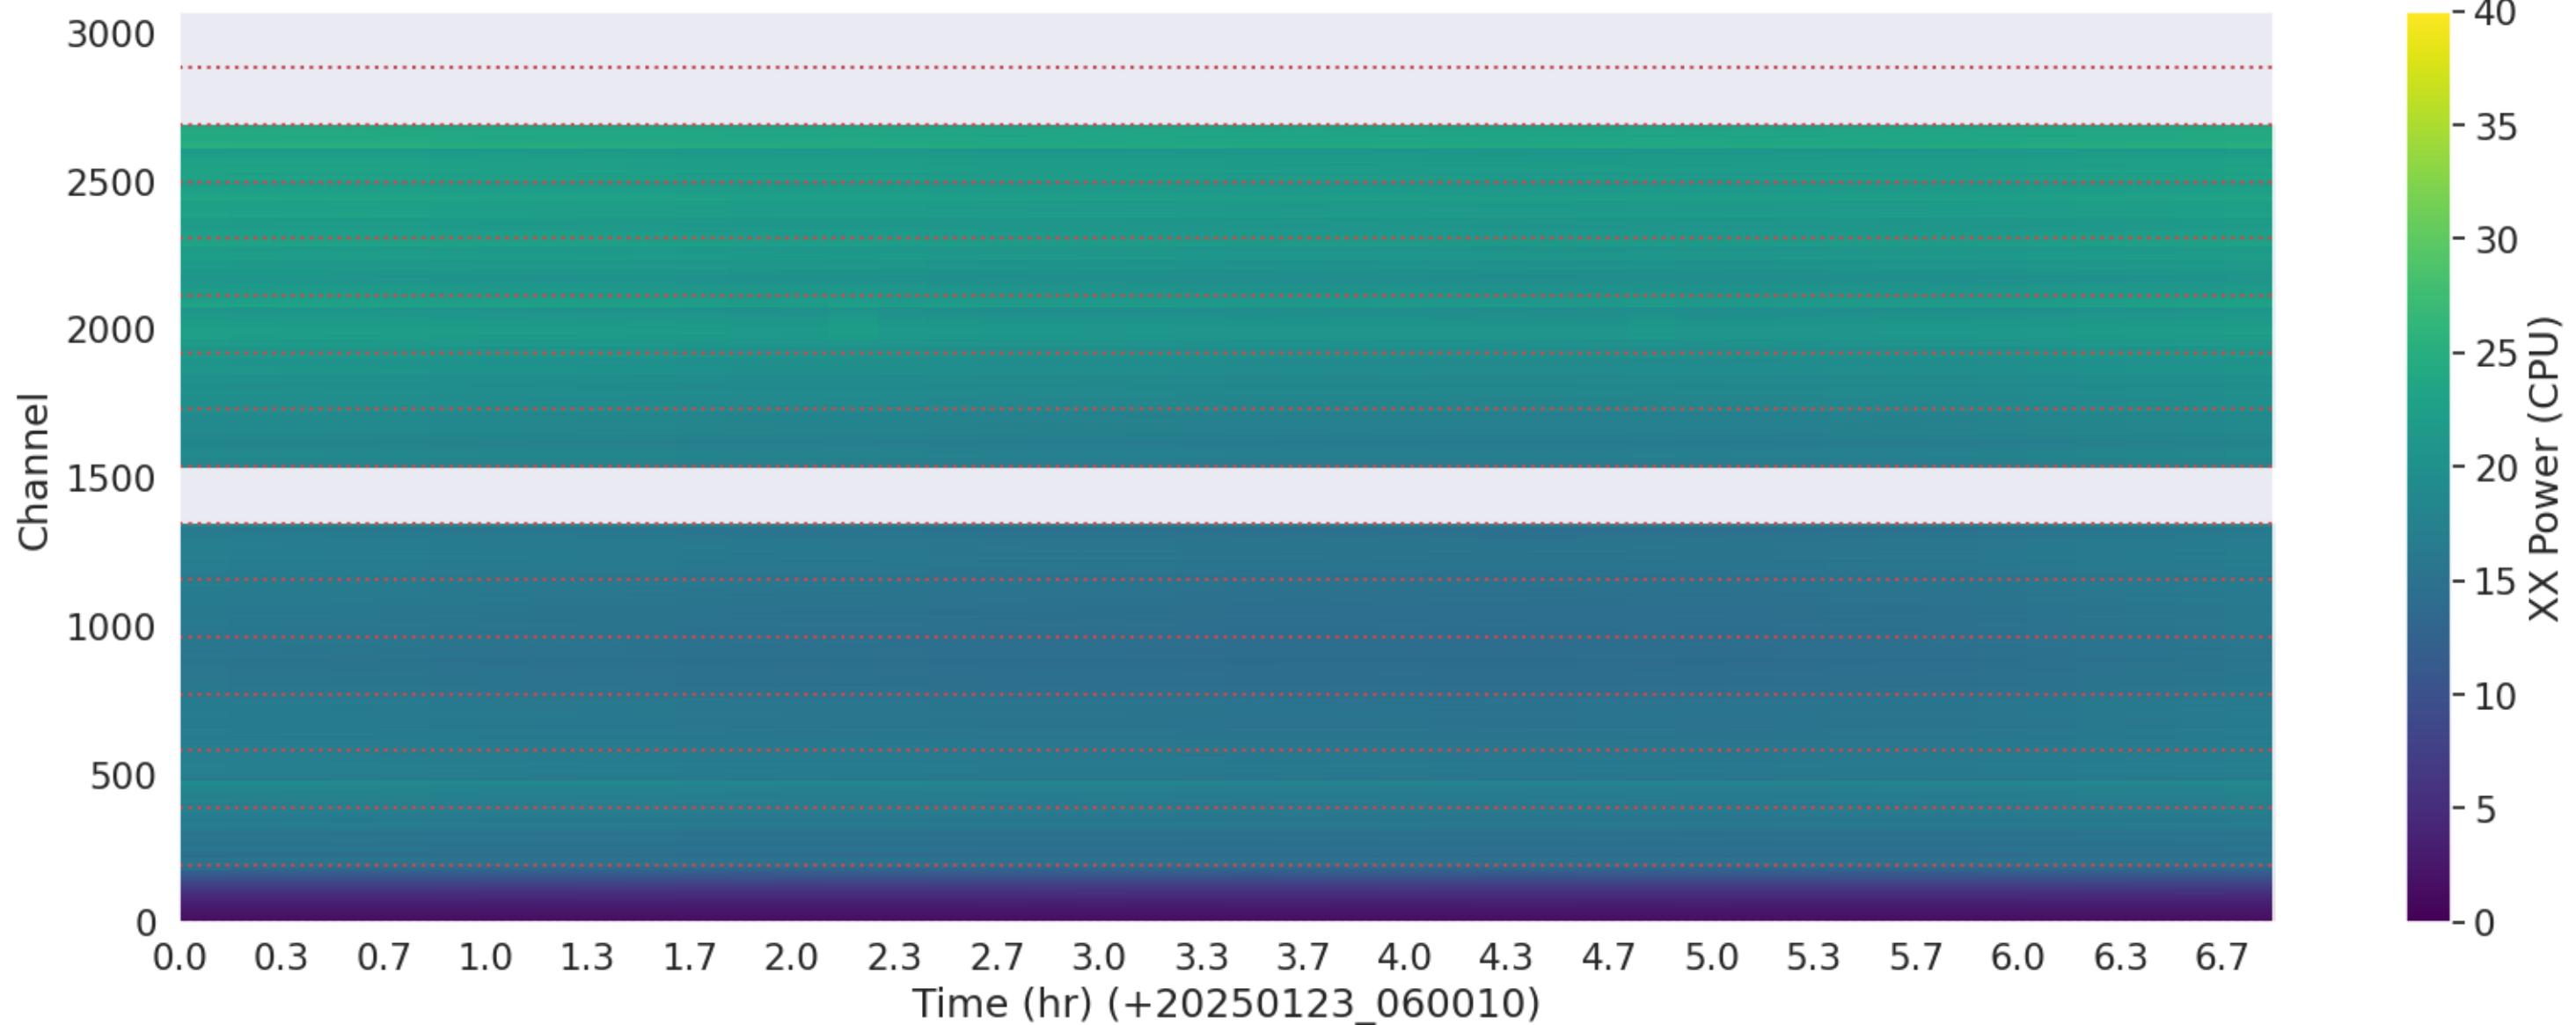

LWA202 - Correlator# 278 - YY - FLAGS: Good

LWA201 - Correlator# 279 - XX - FLAGS: Good

LWA201 - Correlator# 279 - YY - FLAGS: Good

LWA227 - Correlator# 280 - YY - FLAGS: Good

LWA225 - Correlator# 281 - XX - FLAGS: Good