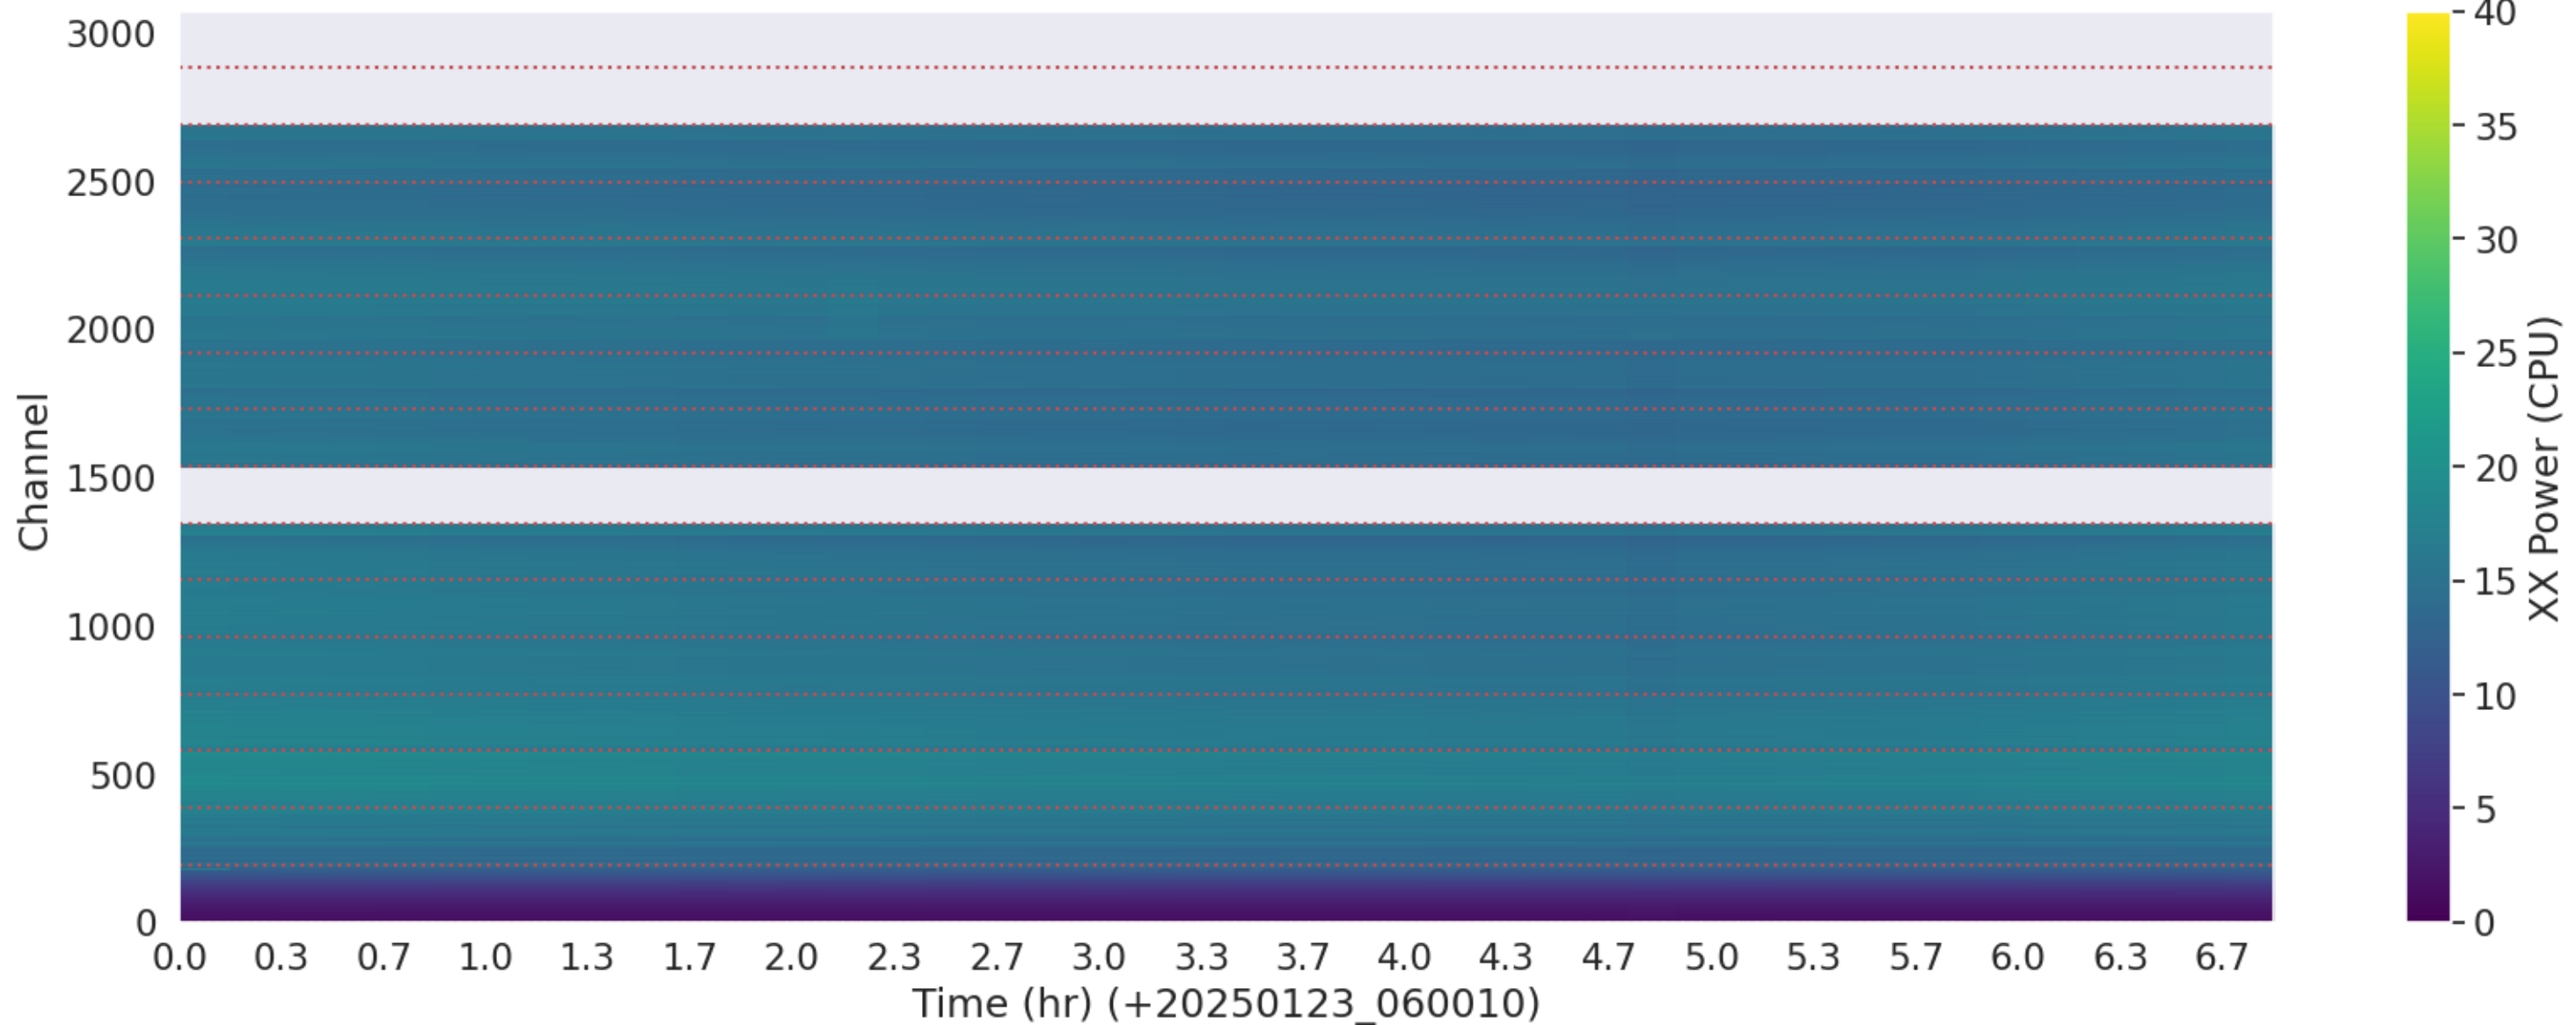

LWA215 - Correlator# 331 - XX - FLAGS: Good