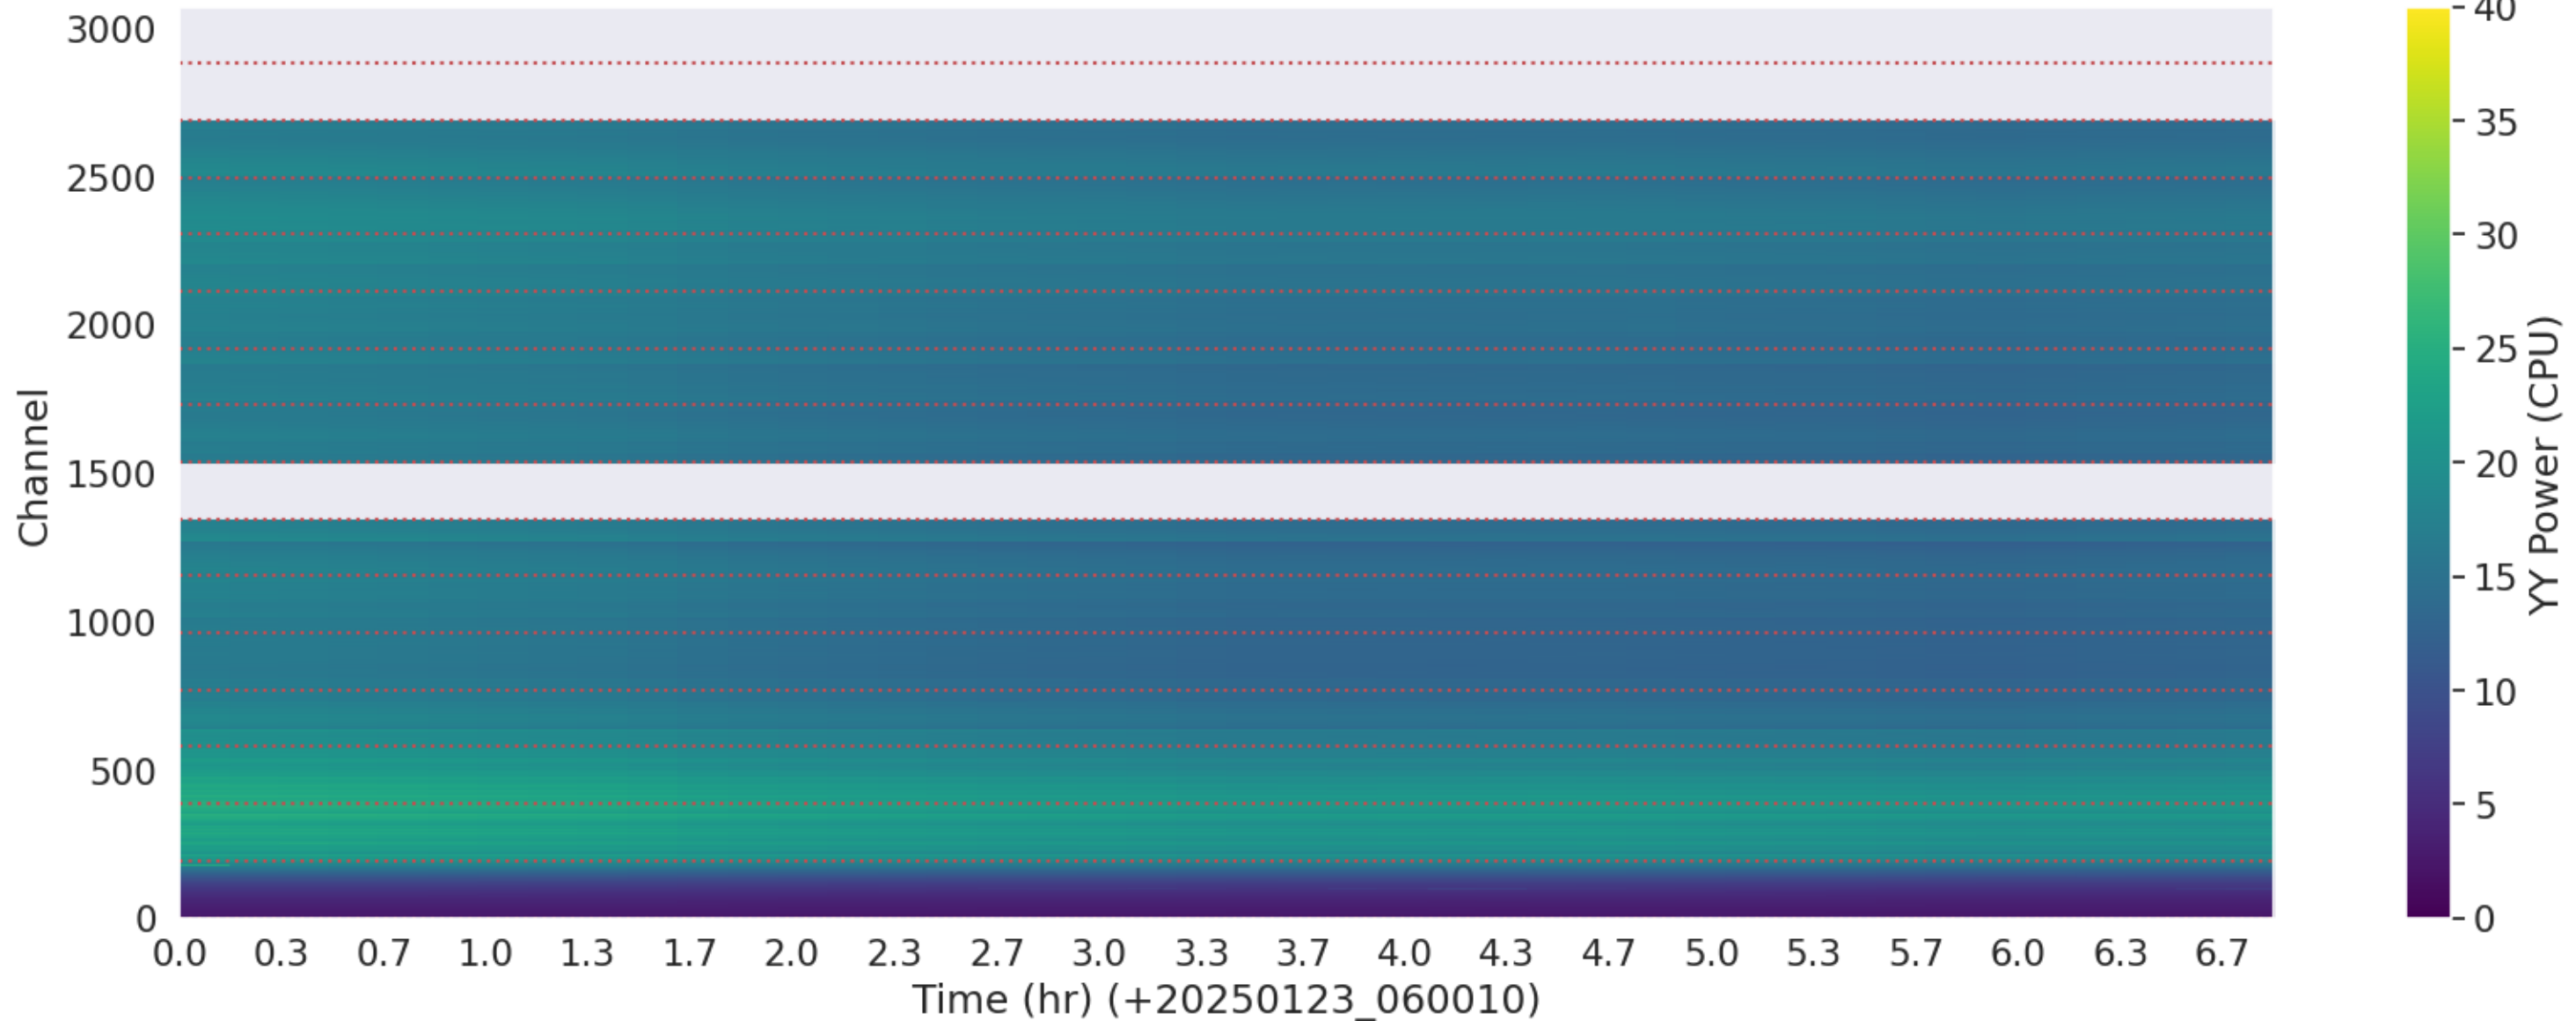

LWA347 - Correlator# 255 - YY - FLAGS: Good