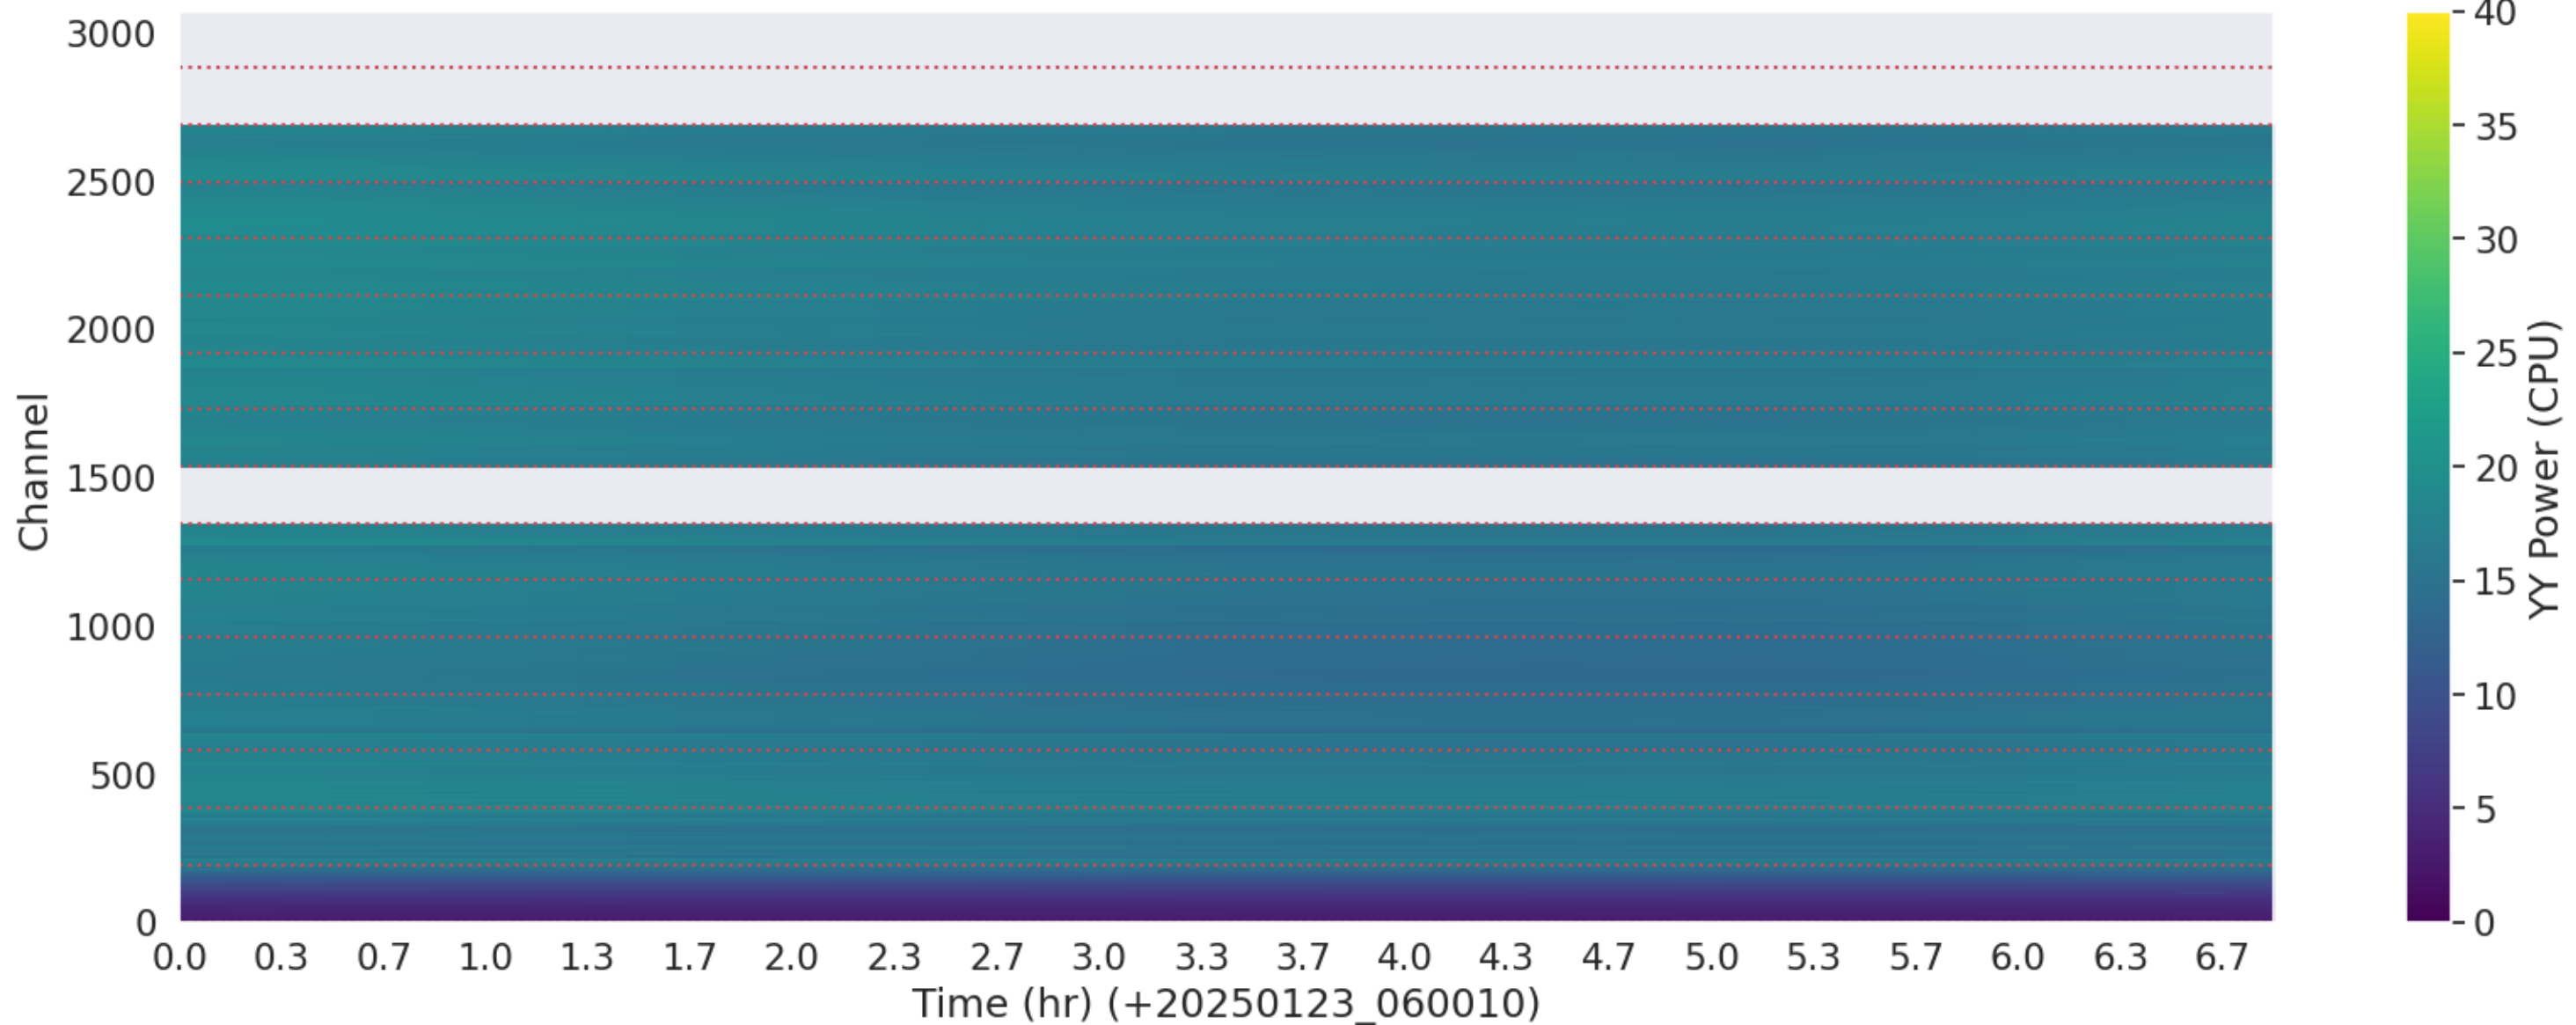

LWA306 - Correlator# 053 - YY - FLAGS: Good