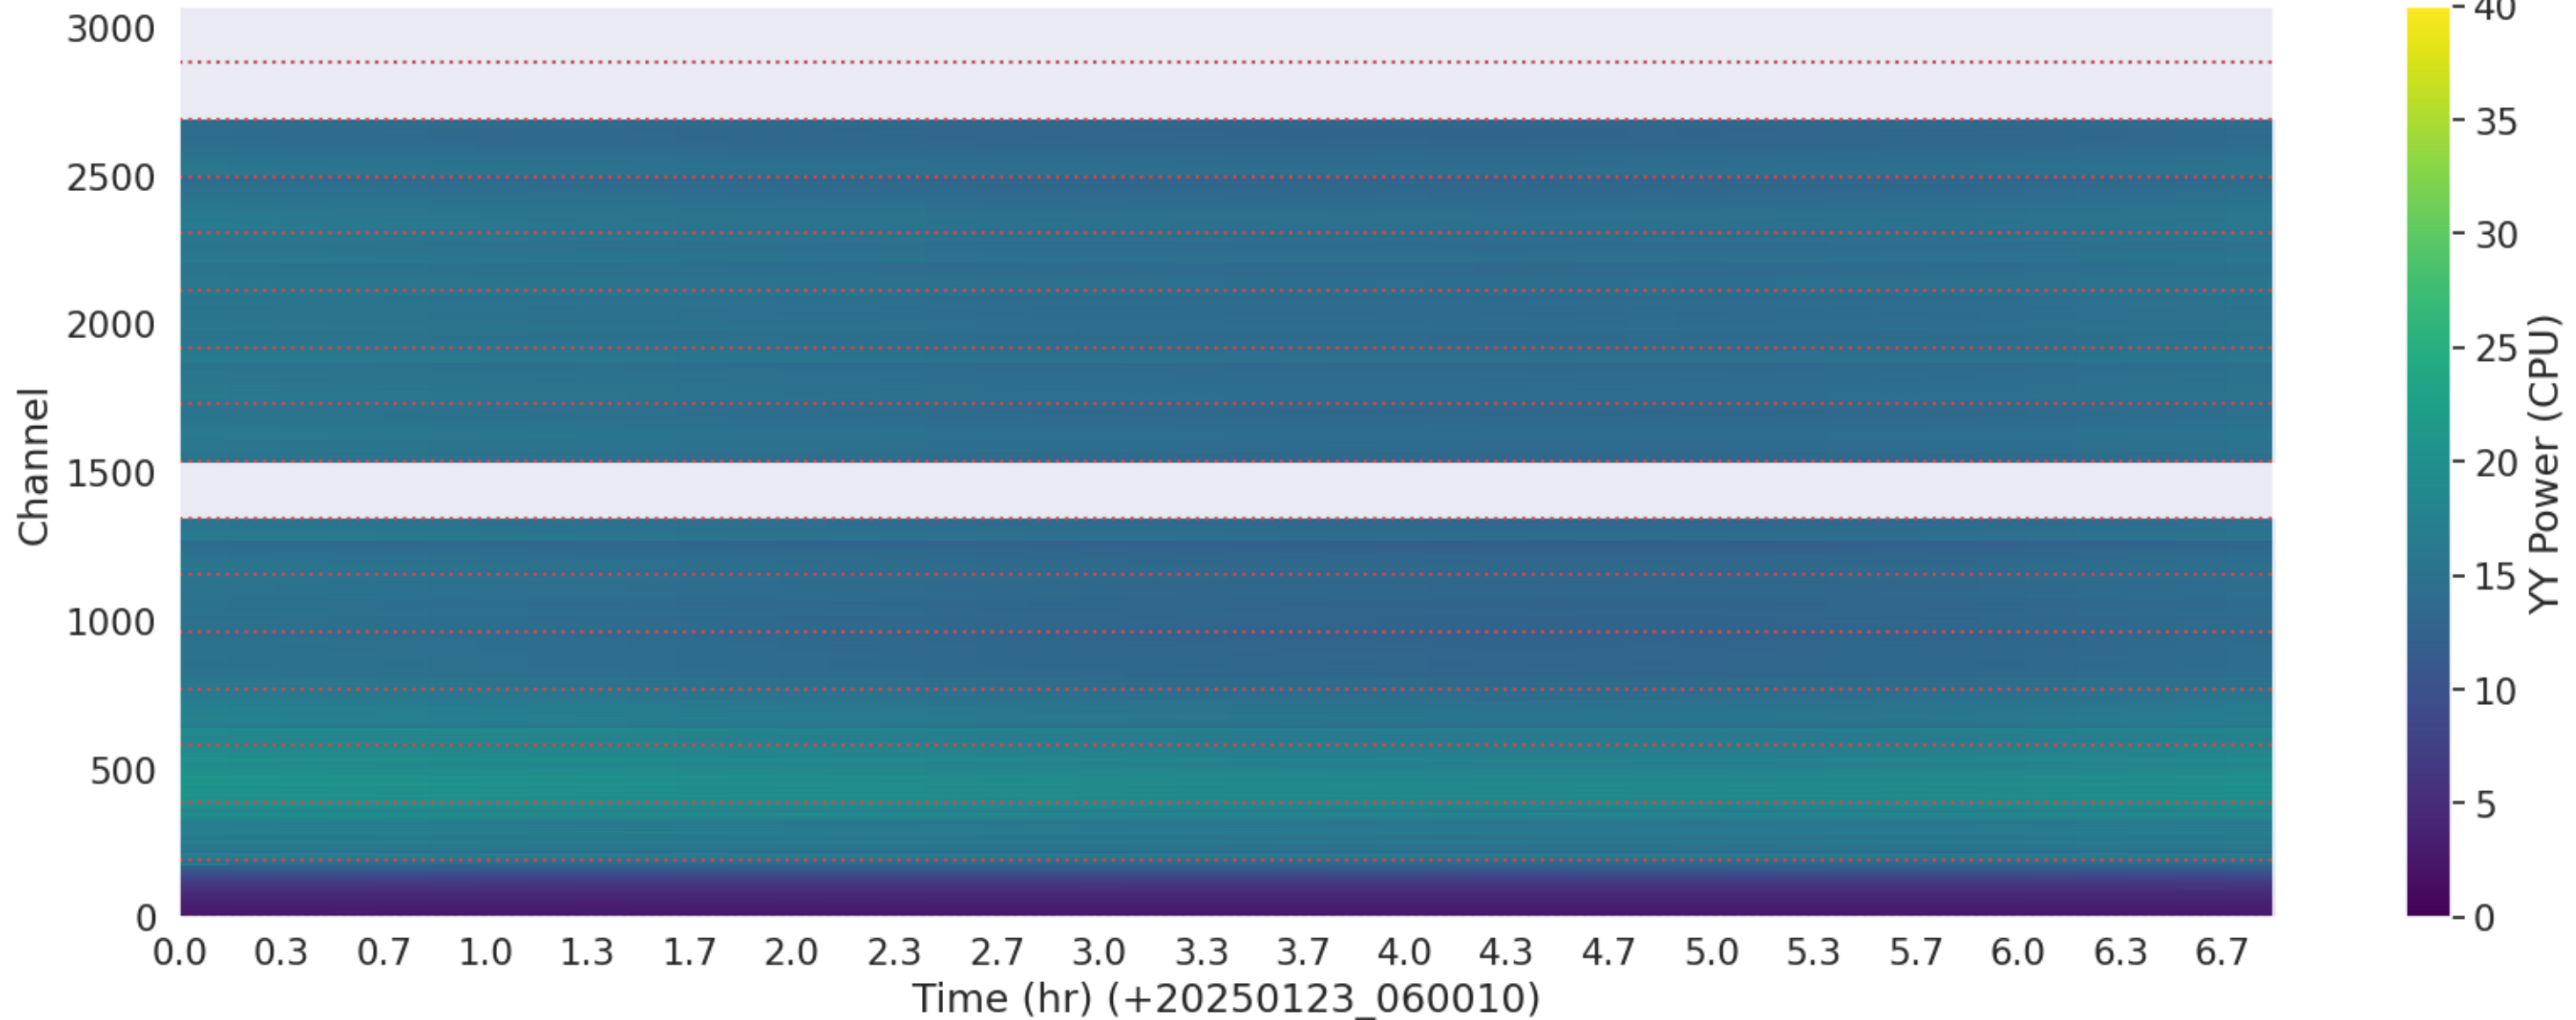

LWA269 - Correlator# 005 - YY - FLAGS: Good

LWA276 - Correlator# 006 - XX - FLAGS: Good

LWA276 - Correlator# 006 - YY - FLAGS: Good

LWA278 - Correlator# 008 - XX - FLAGS: Good

LWA278 - Correlator# 008 - YY - FLAGS: Good