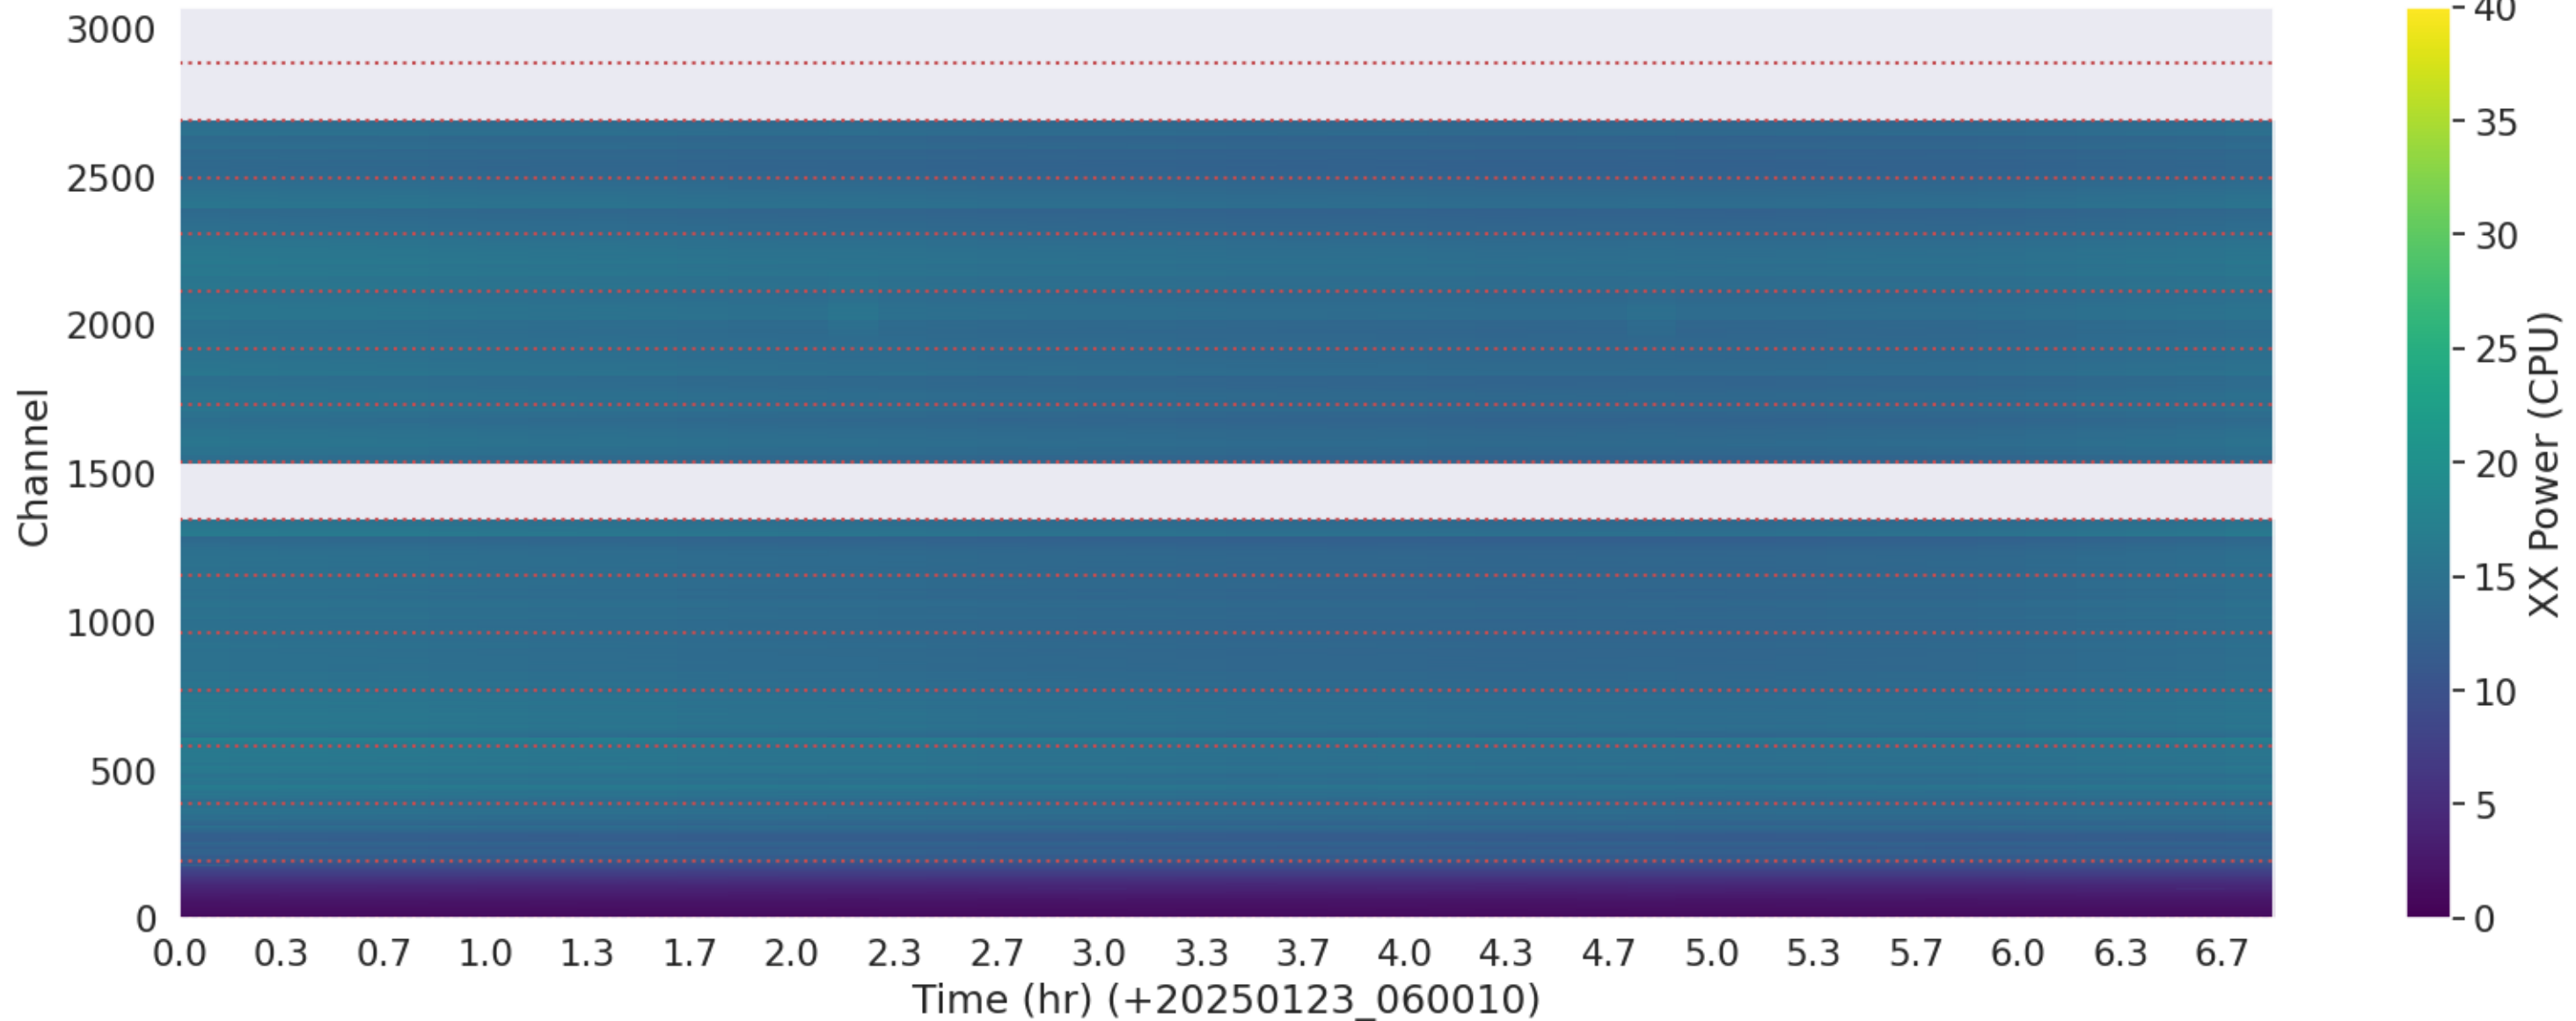

LWA182 - Correlator# 238 - YY - FLAGS: Good

LWA160 - Correlator# 239 - YY - FLAGS: Good

LWA185 - Correlator# 240 - YY - FLAGS: Good

LWA184 - Correlator# 241 - YY - FLAGS: Good

LWA187 - Correlator# 242 - XX - FLAGS: Good