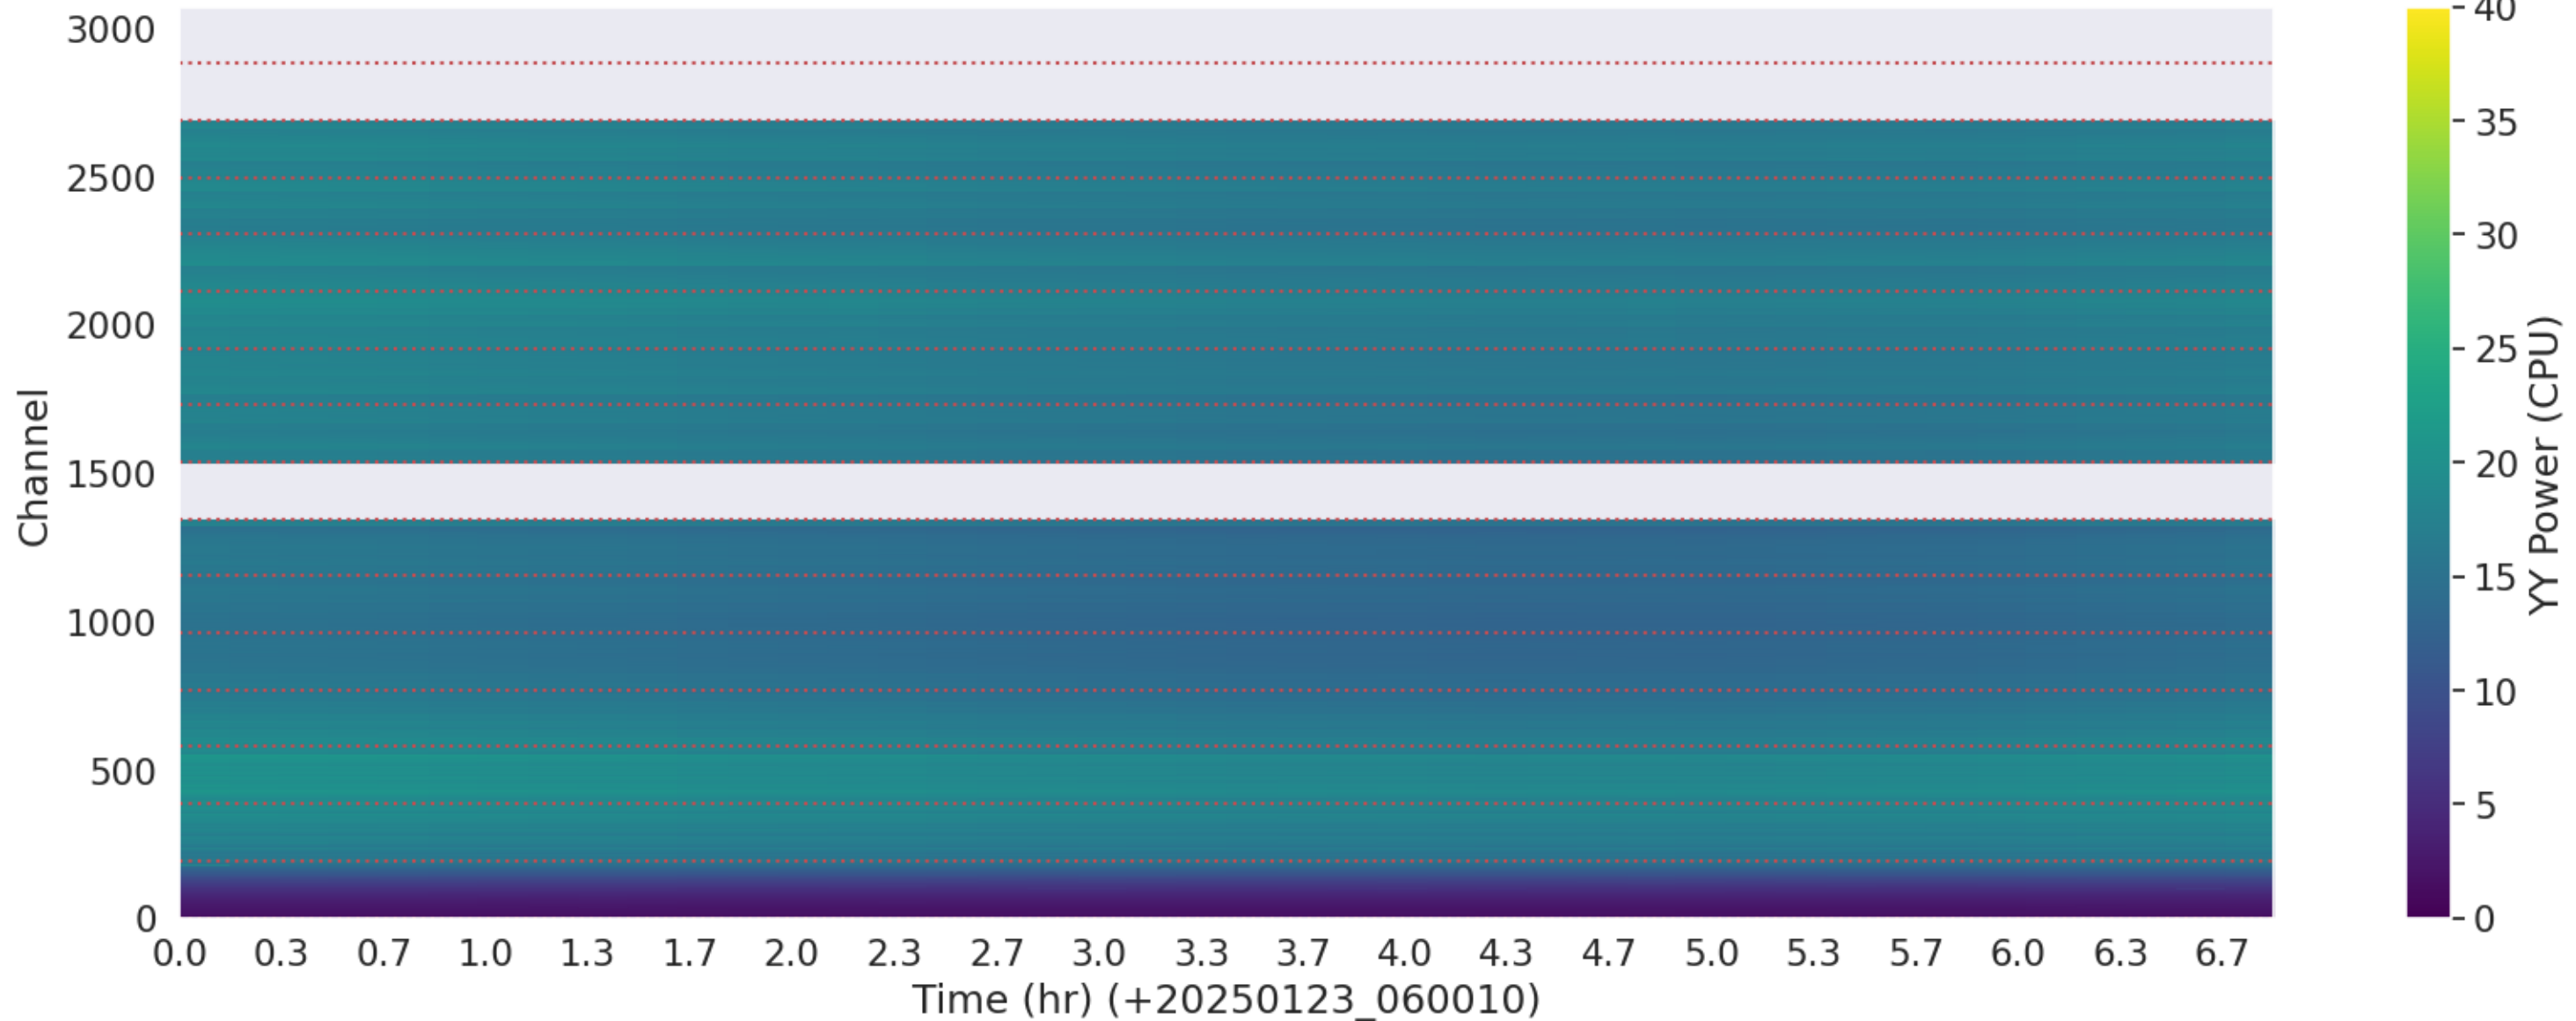

LWA077 - Correlator# 088 - YY - FLAGS: Good