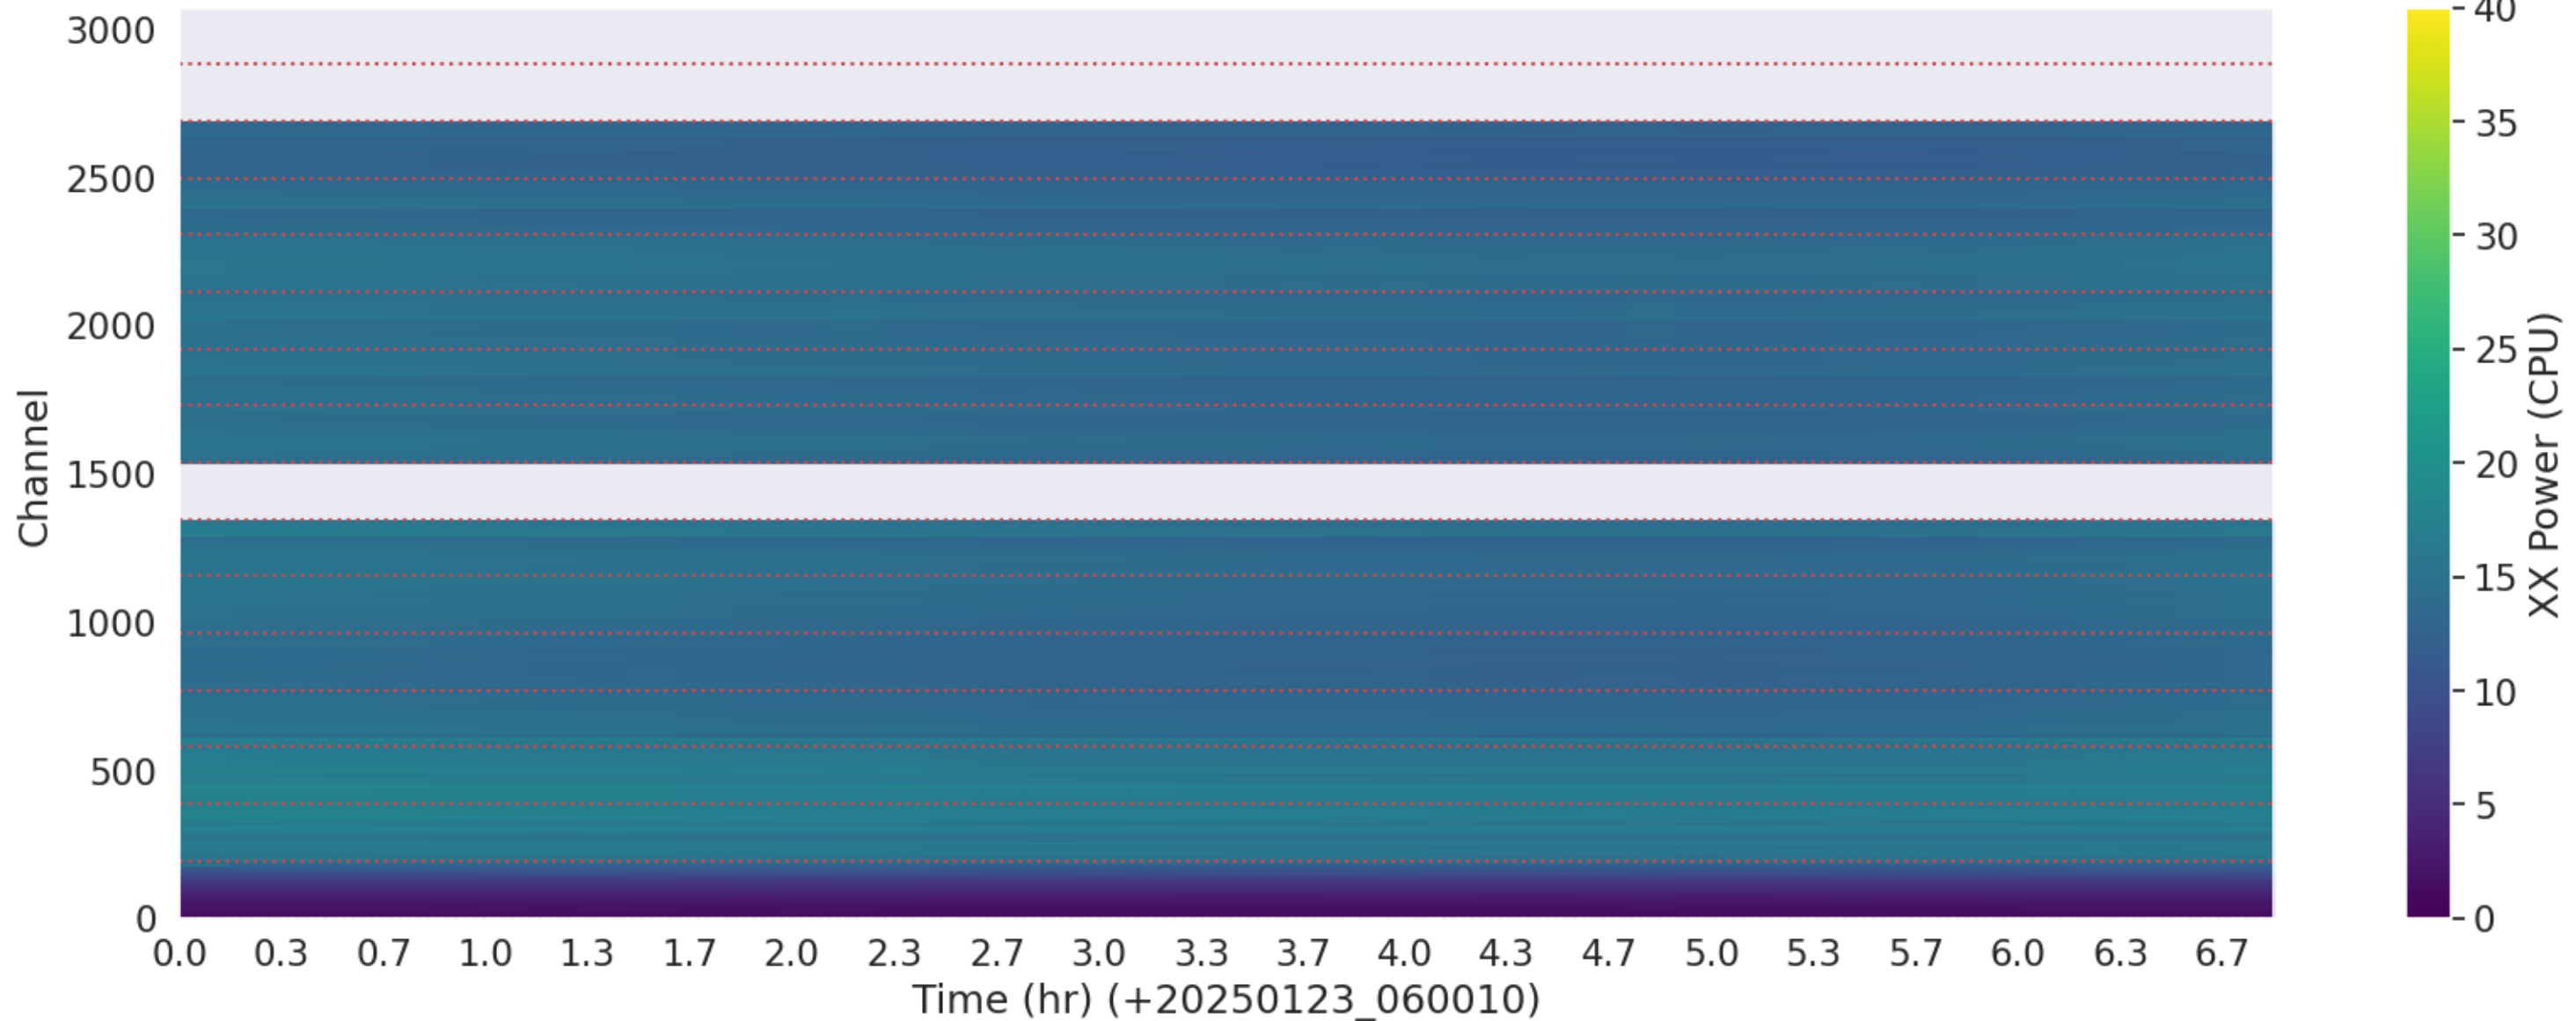

LWA186 - Correlator# 243 - XX - FLAGS: Good