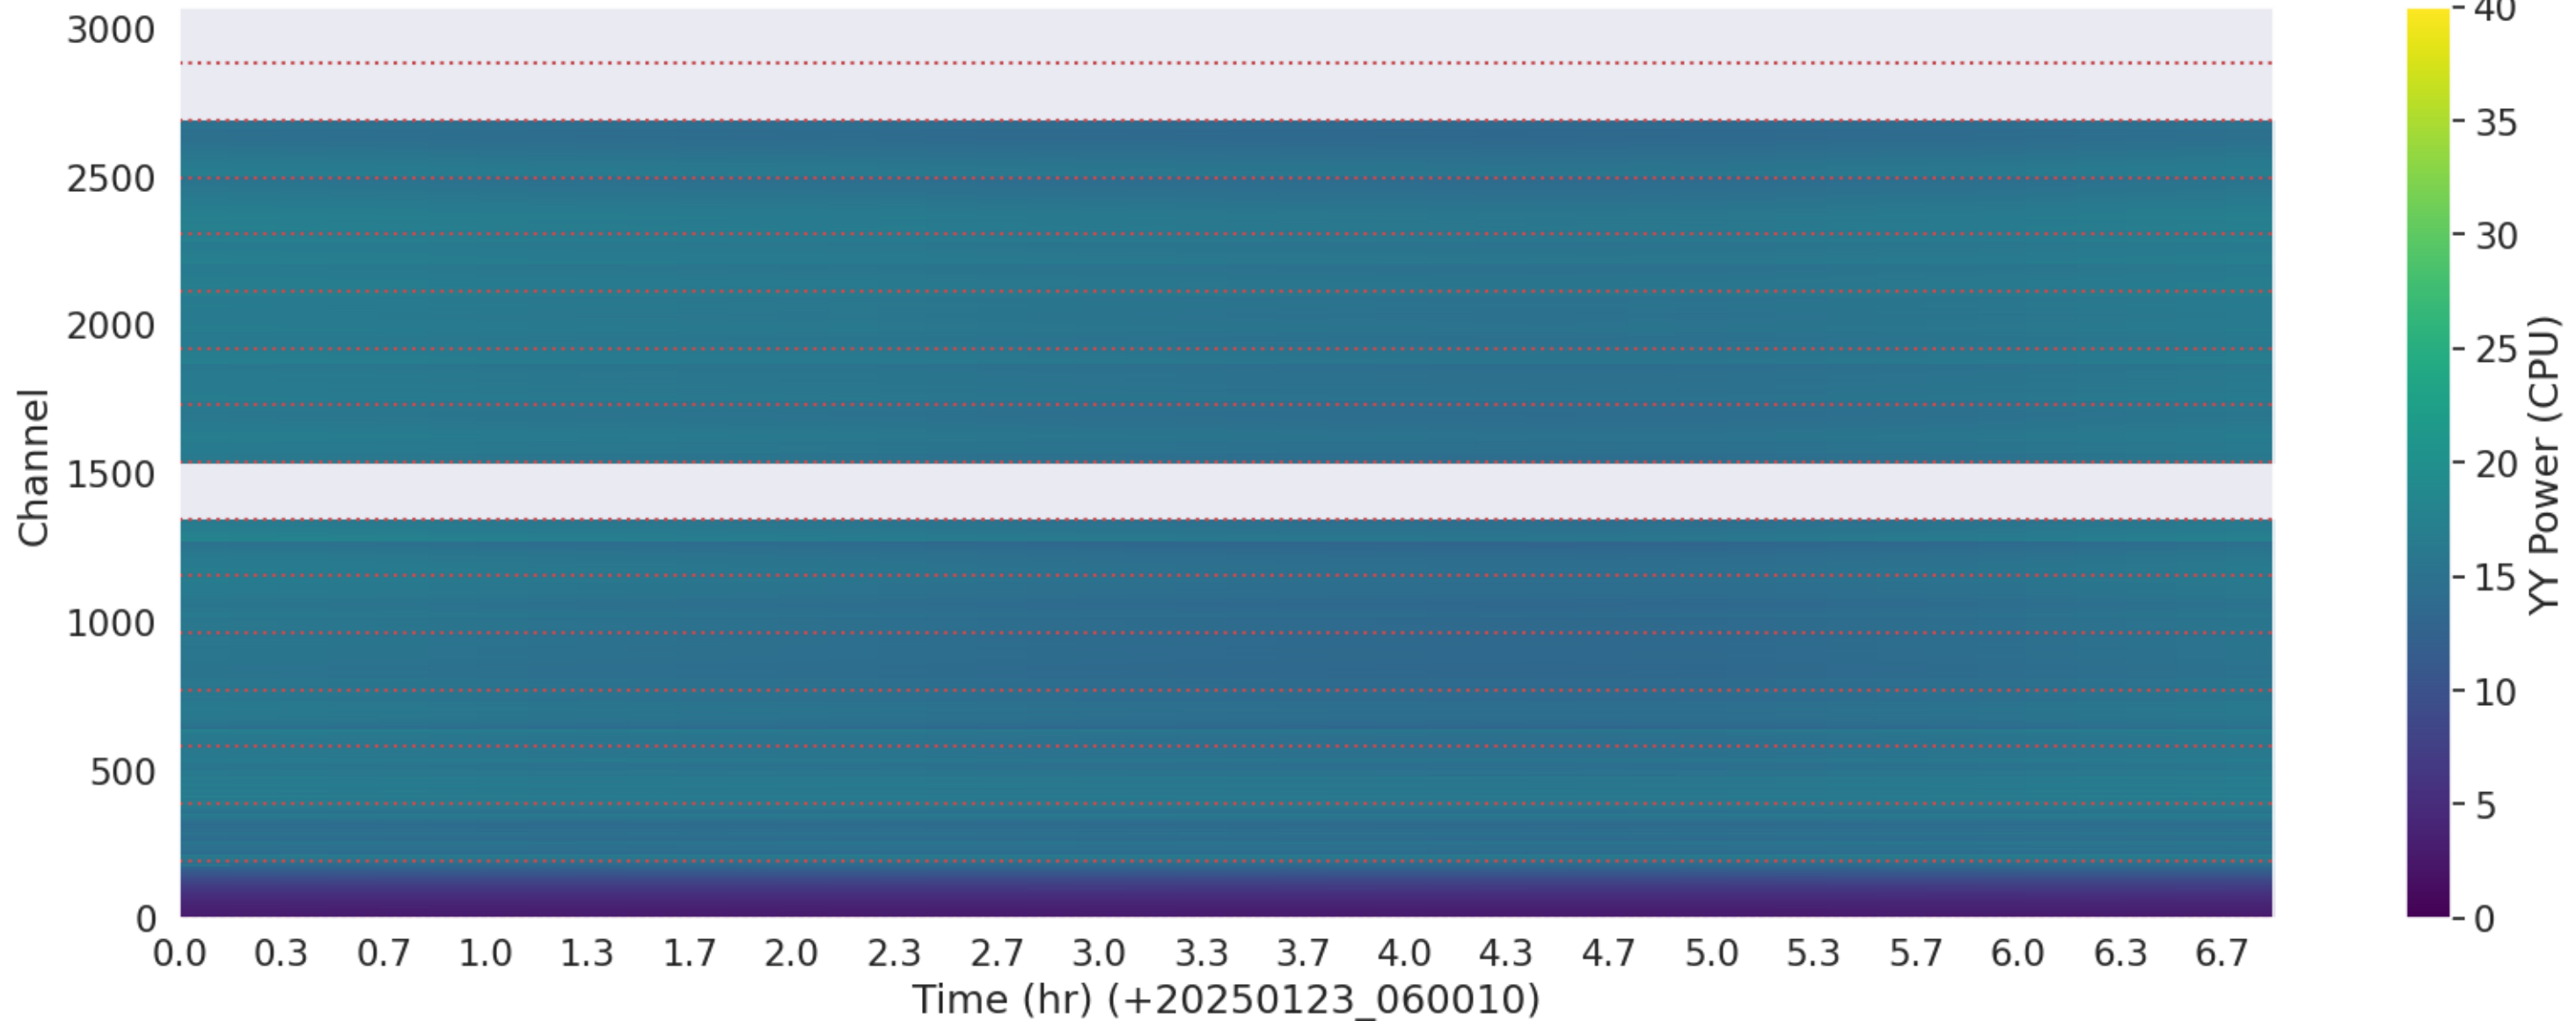

LWA283 - Correlator# 040 - YY - FLAGS: Good

LWA280 - Correlator# 041 - XX - FLAGS: Good

LWA280 - Correlator# 041 - YY - FLAGS: HighPower

LWA288 - Correlator# 042 - XX - FLAGS: Good

LWA288 - Correlator# 042 - YY - FLAGS: Good