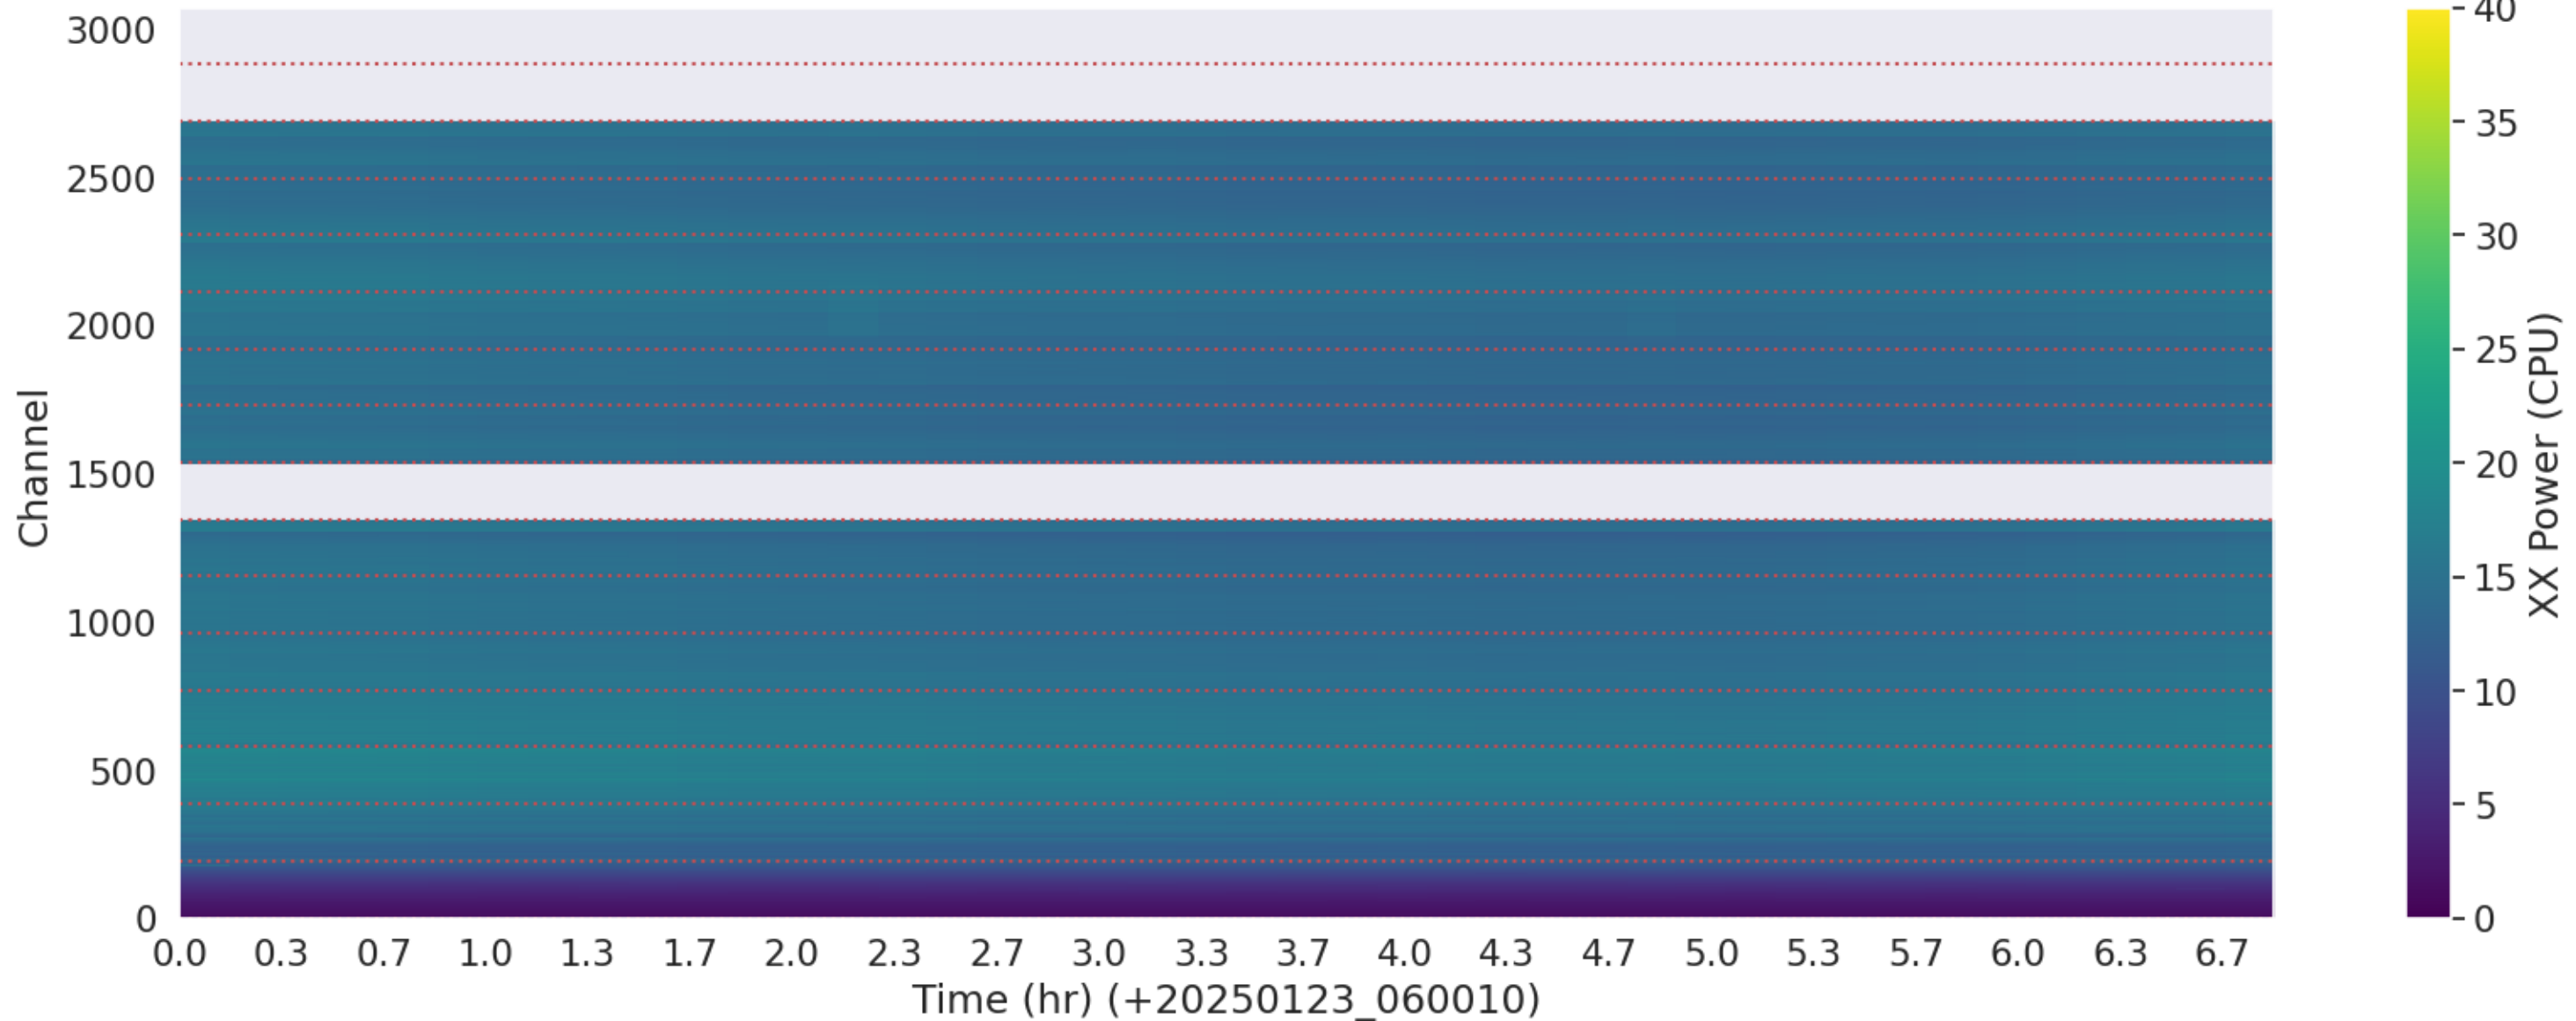

LWA211 - Correlator# 327 - XX - FLAGS: Good

LWA211 - Correlator# 327 - YY - FLAGS: Good

LWA214 - Correlator# 328 - XX - FLAGS: Good

LWA213 - Correlator# 329 - XX - FLAGS: Good

LWA213 - Correlator# 329 - YY - FLAGS: Good