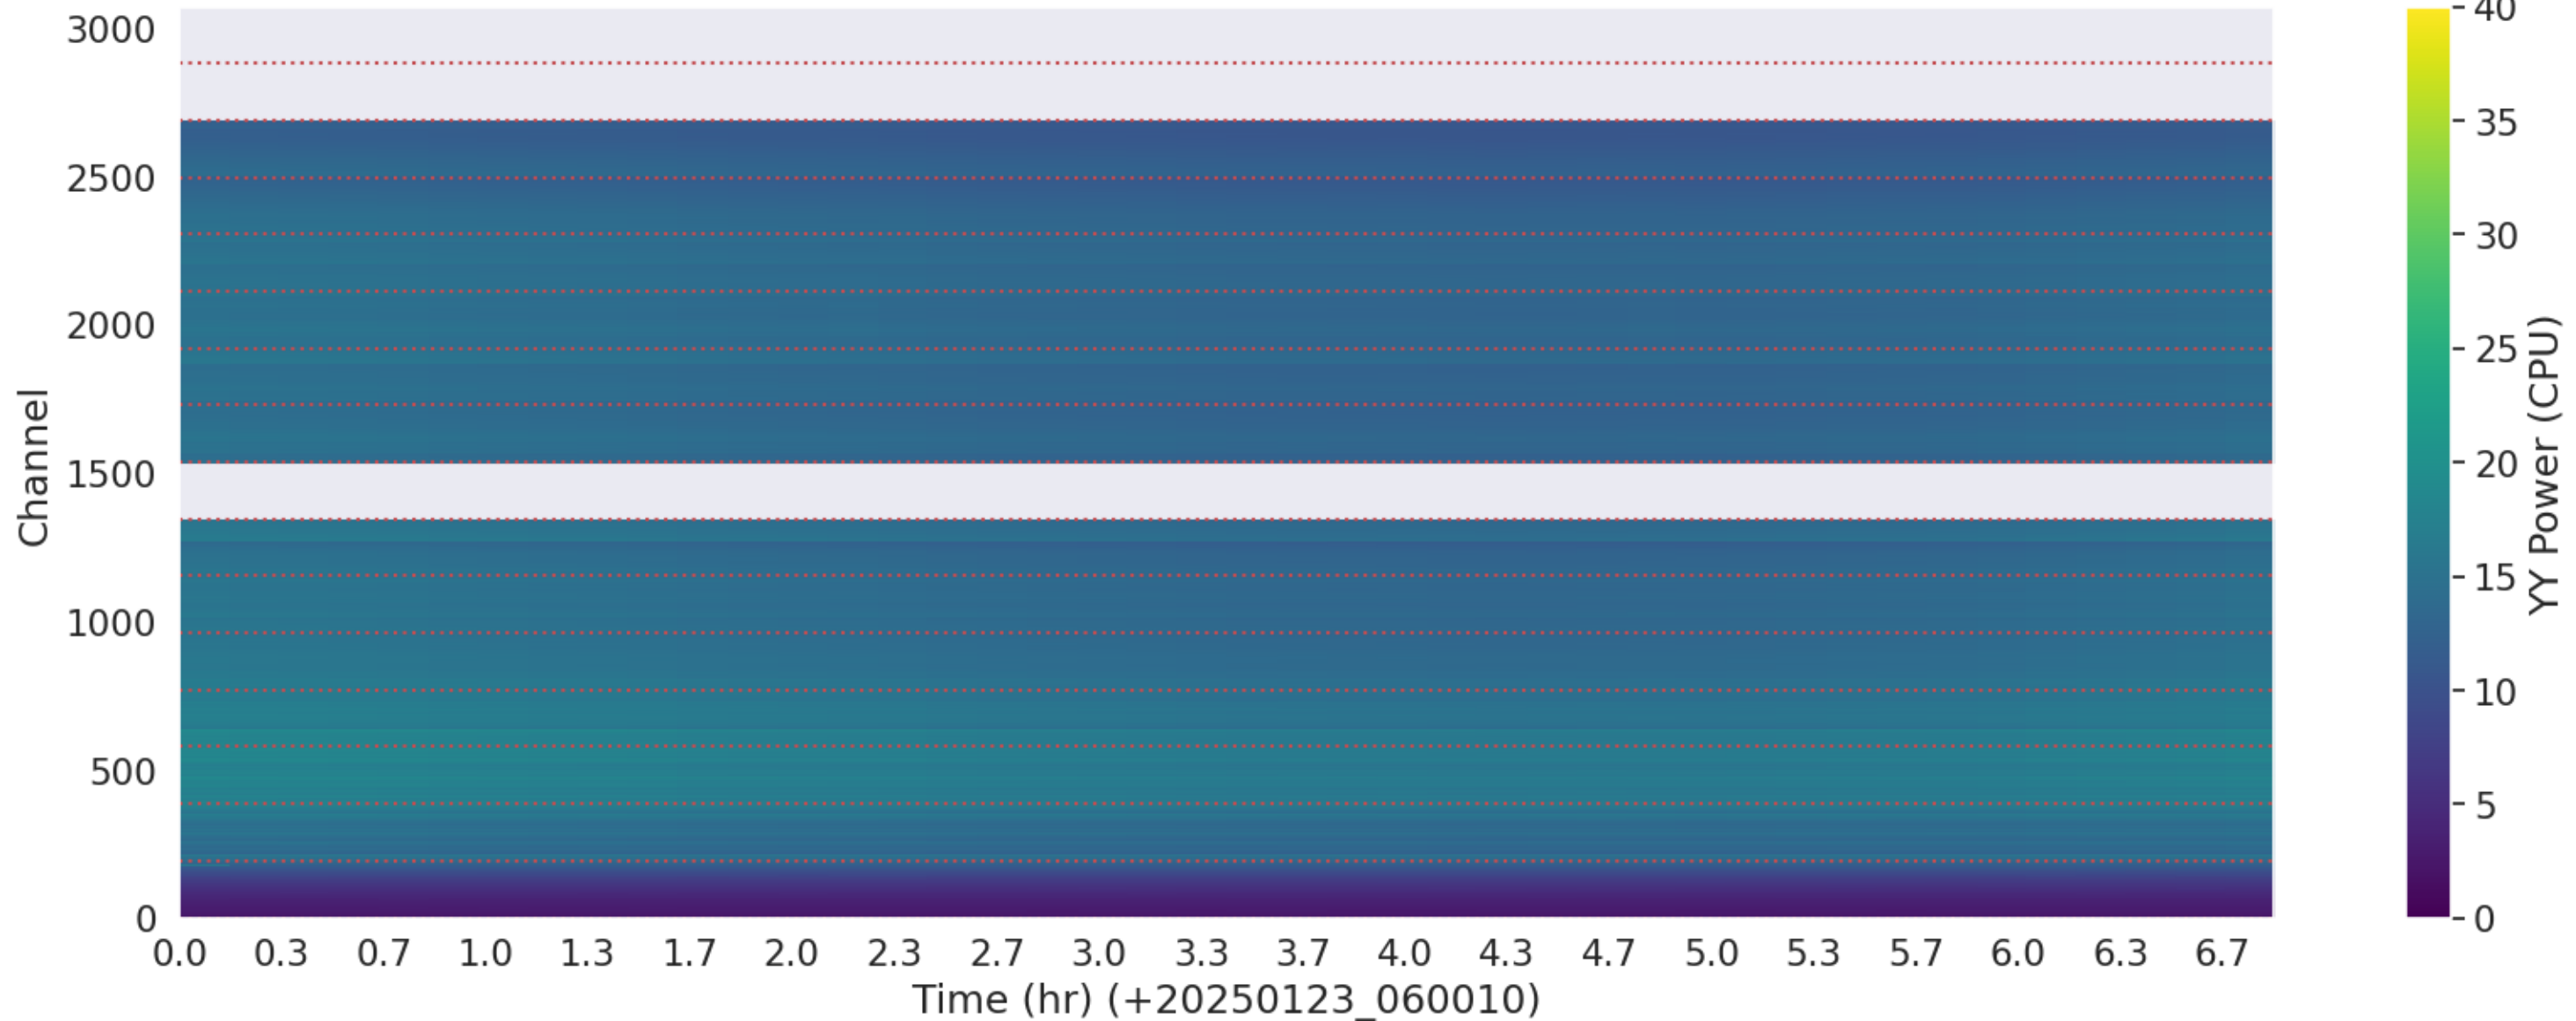

LWA095 - Correlator# 150 - YY - FLAGS: Good