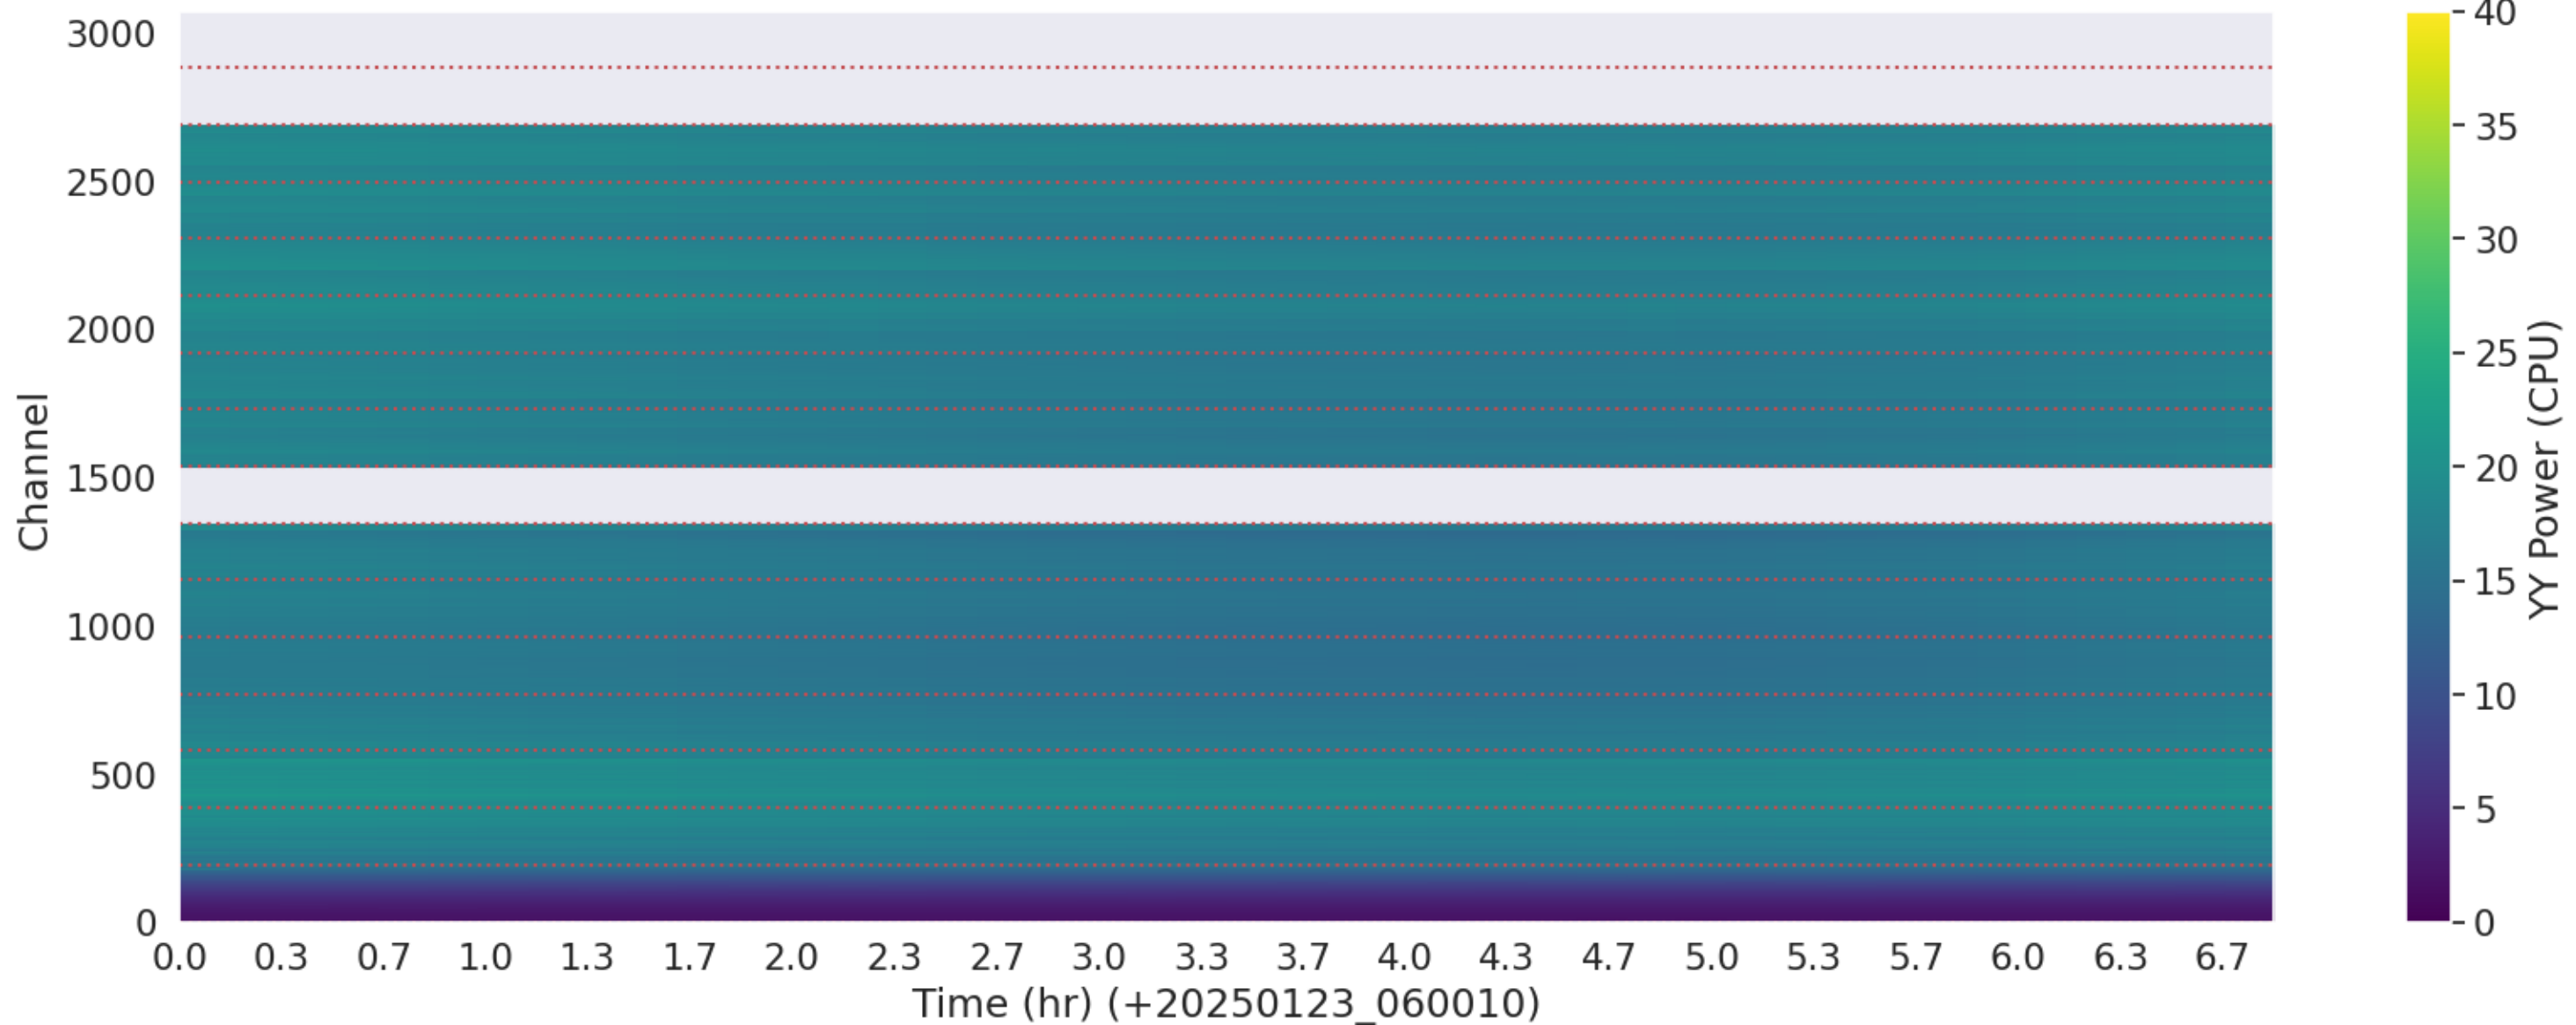

LWA170 - Correlator# 288 - XX - FLAGS: Good

LWA170 - Correlator# 288 - YY - FLAGS: Good

LWA234 - Correlator# 289 - XX - FLAGS: Good

LWA234 - Correlator# 289 - YY - FLAGS: Good

LWA173 - Correlator# 290 - XX - FLAGS: Good