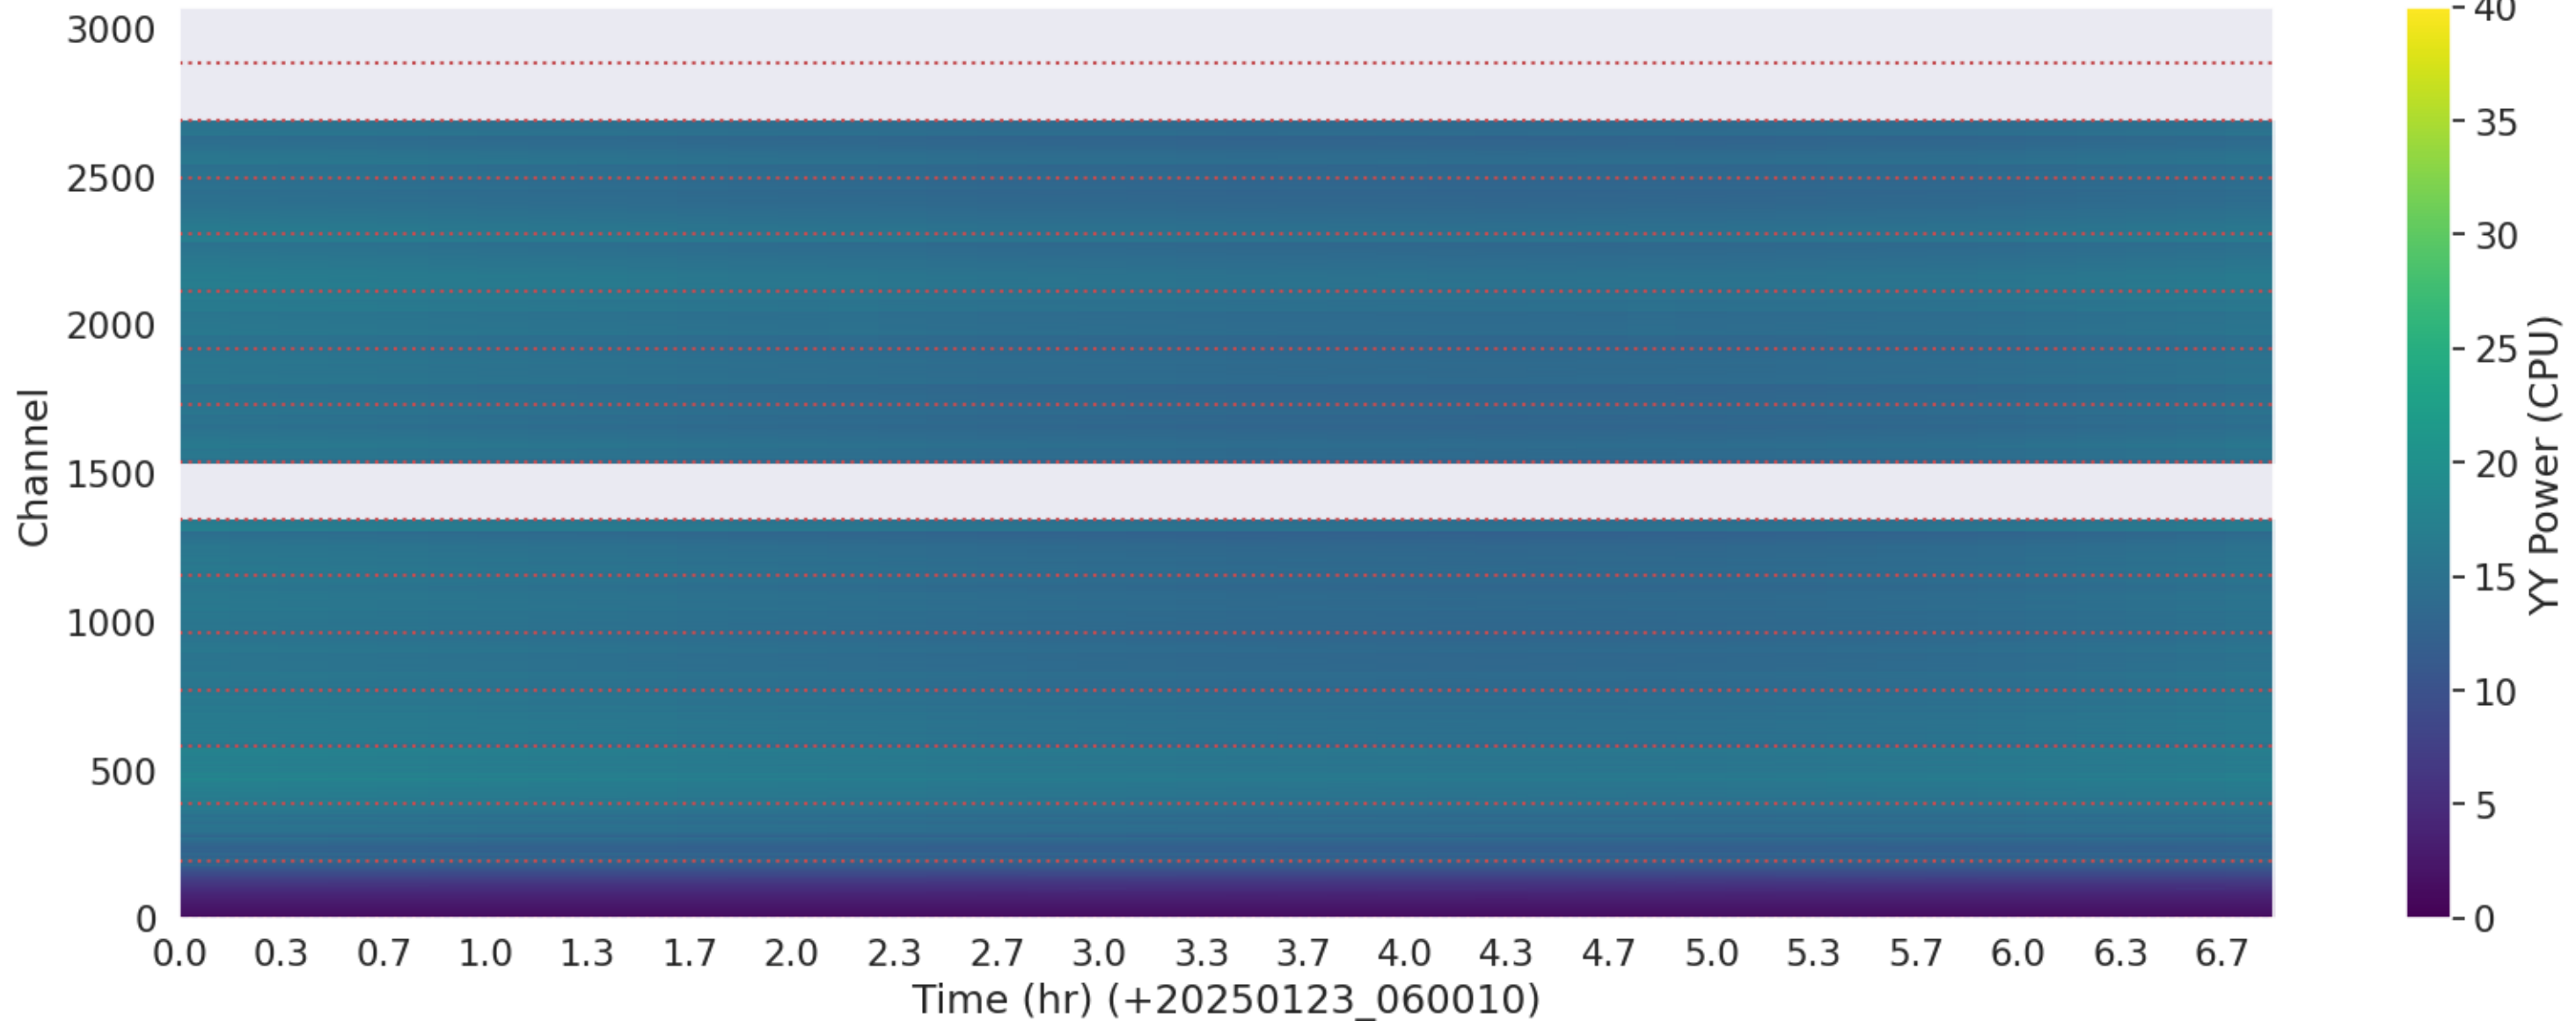

LWA248 - Correlator# 343 - YY - FLAGS: Good