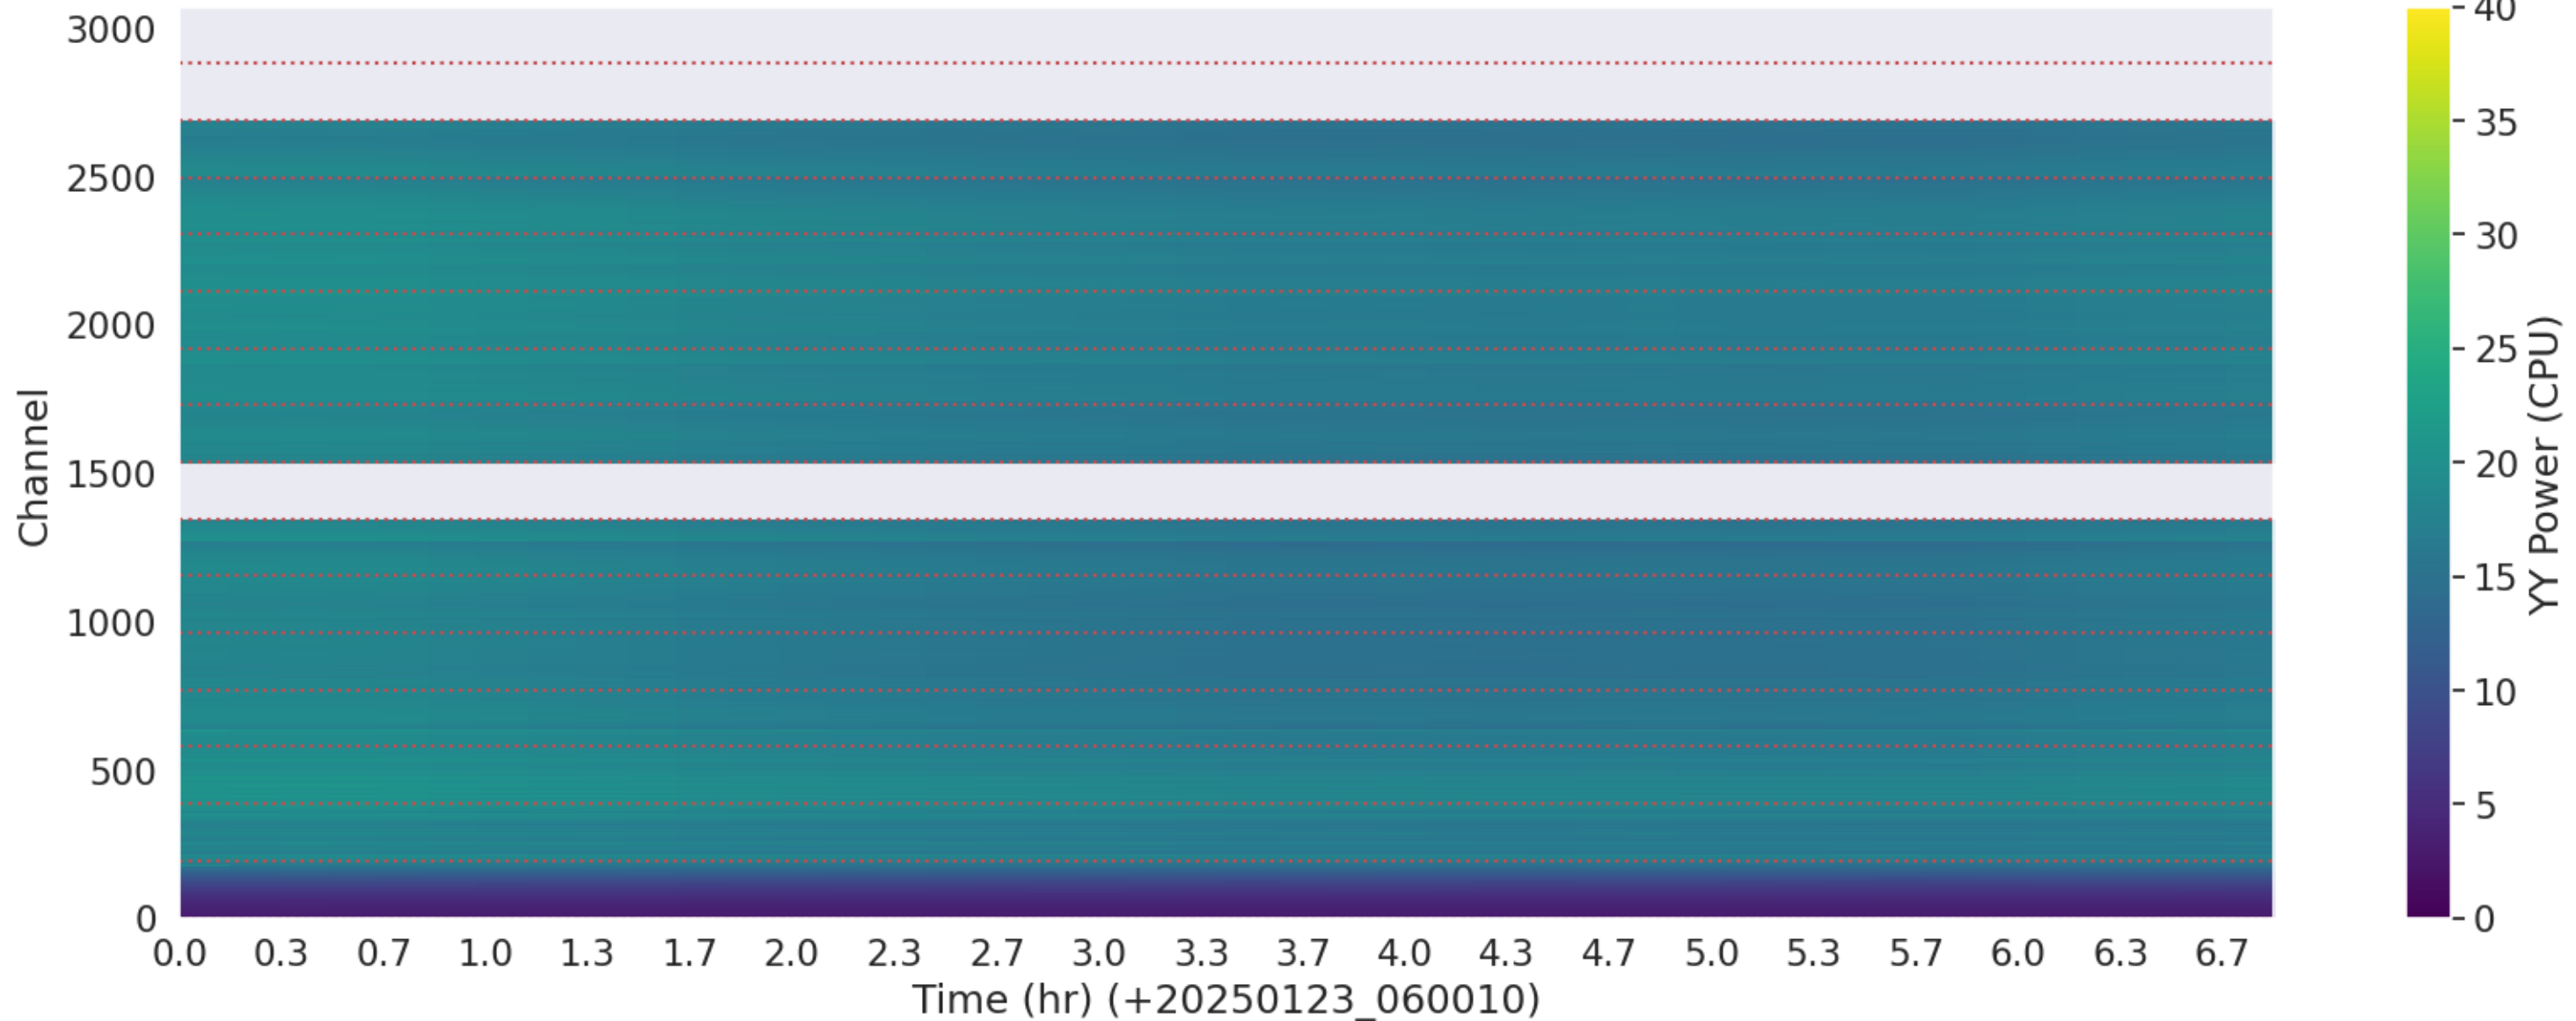

LWA225 - Correlator# 281 - YY - FLAGS: Good

LWA349 - Correlator# 282 - XX - FLAGS: Good

LWA349 - Correlator# 282 - YY - FLAGS: Good

LWA253 - Correlator# 283 - YY - FLAGS: Good

LWA293 - Correlator# 284 - YY - FLAGS: Good