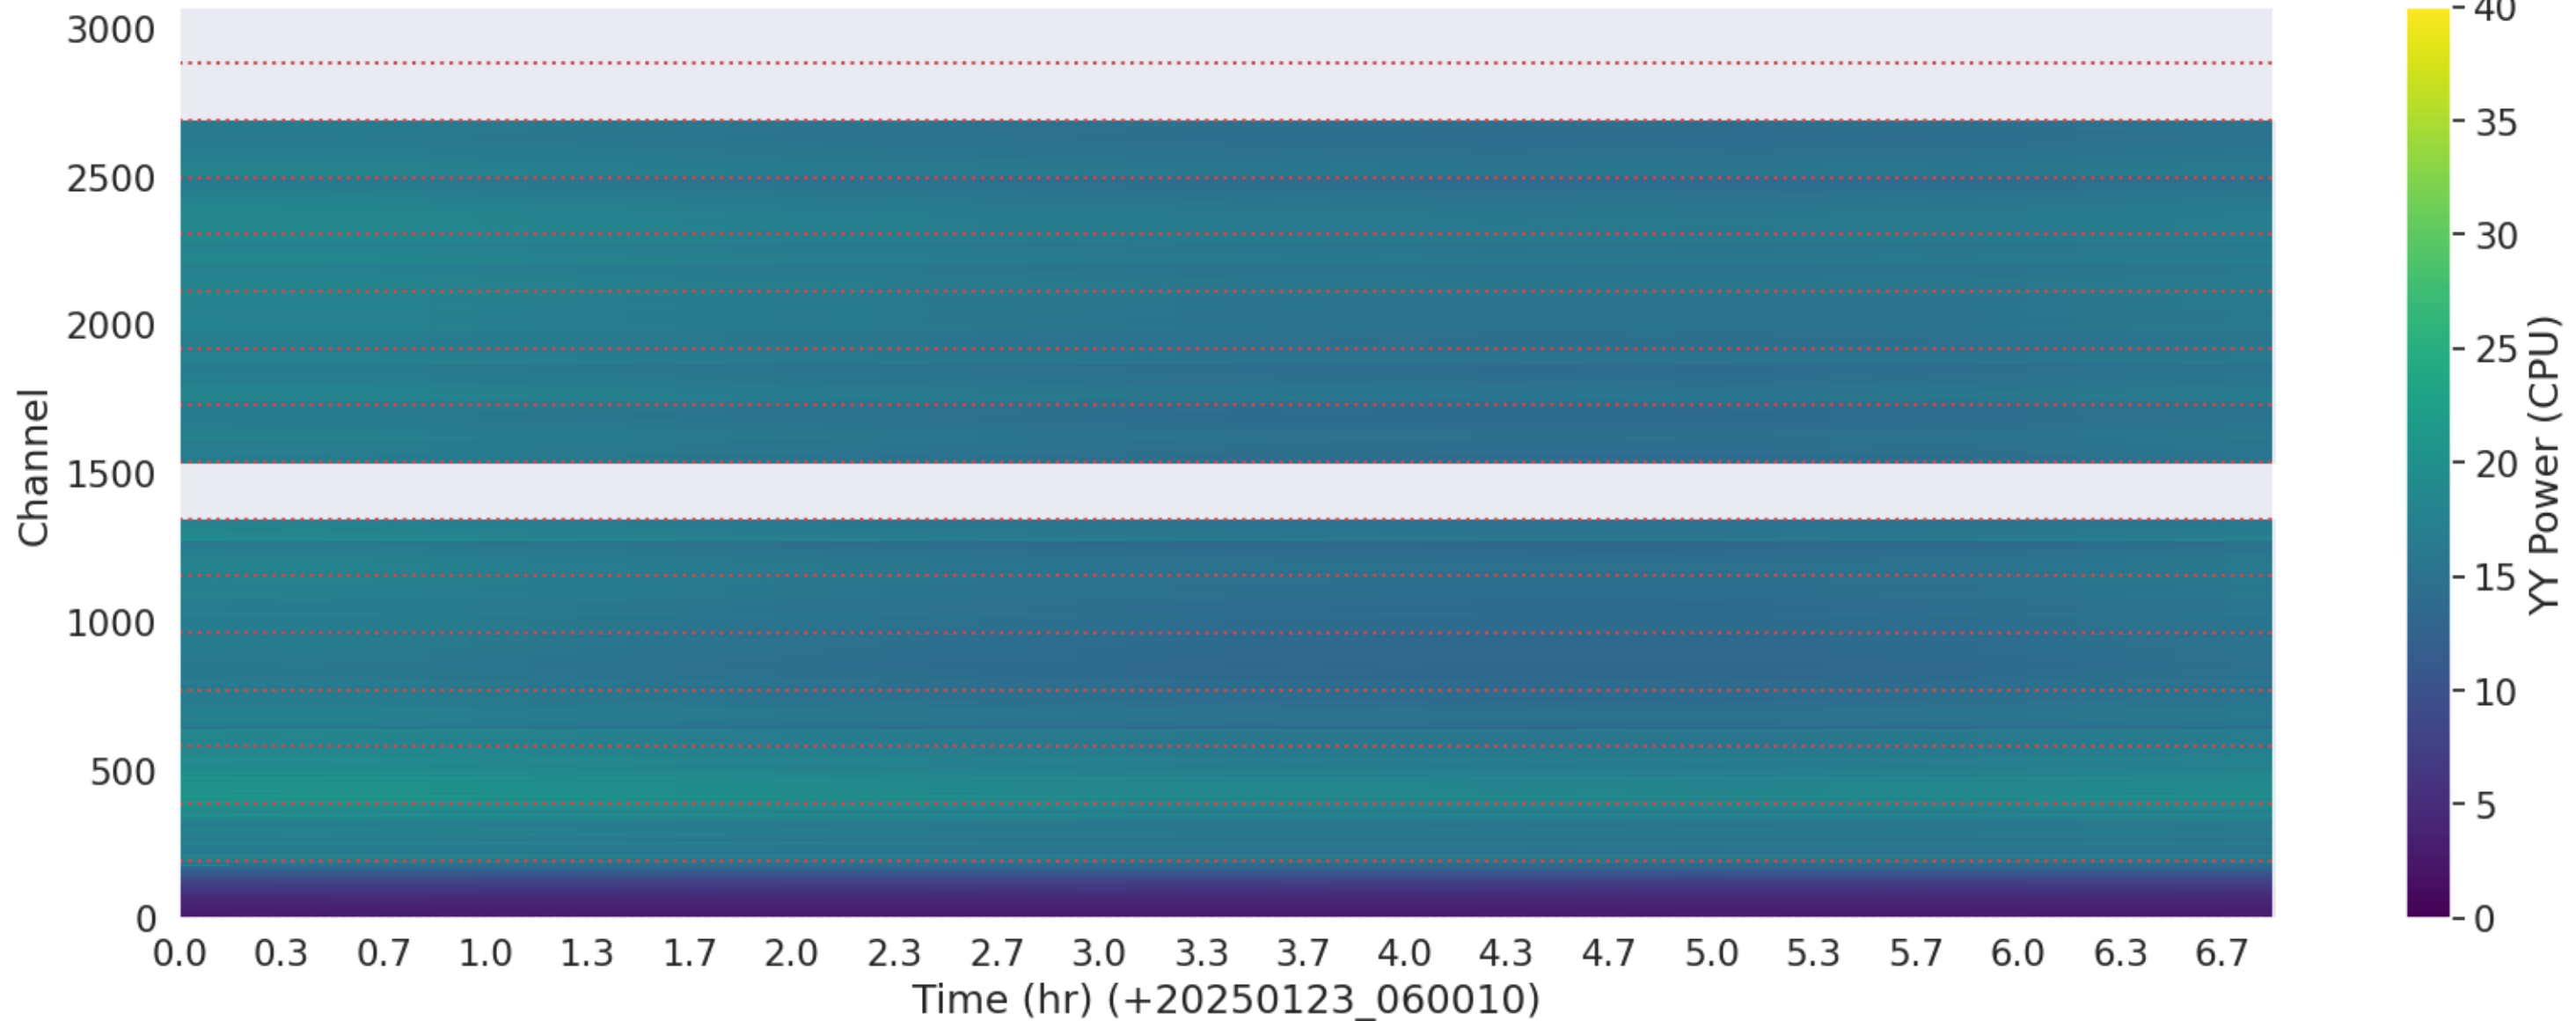

LWA363 - Correlator# 094 - YY - FLAGS: Good