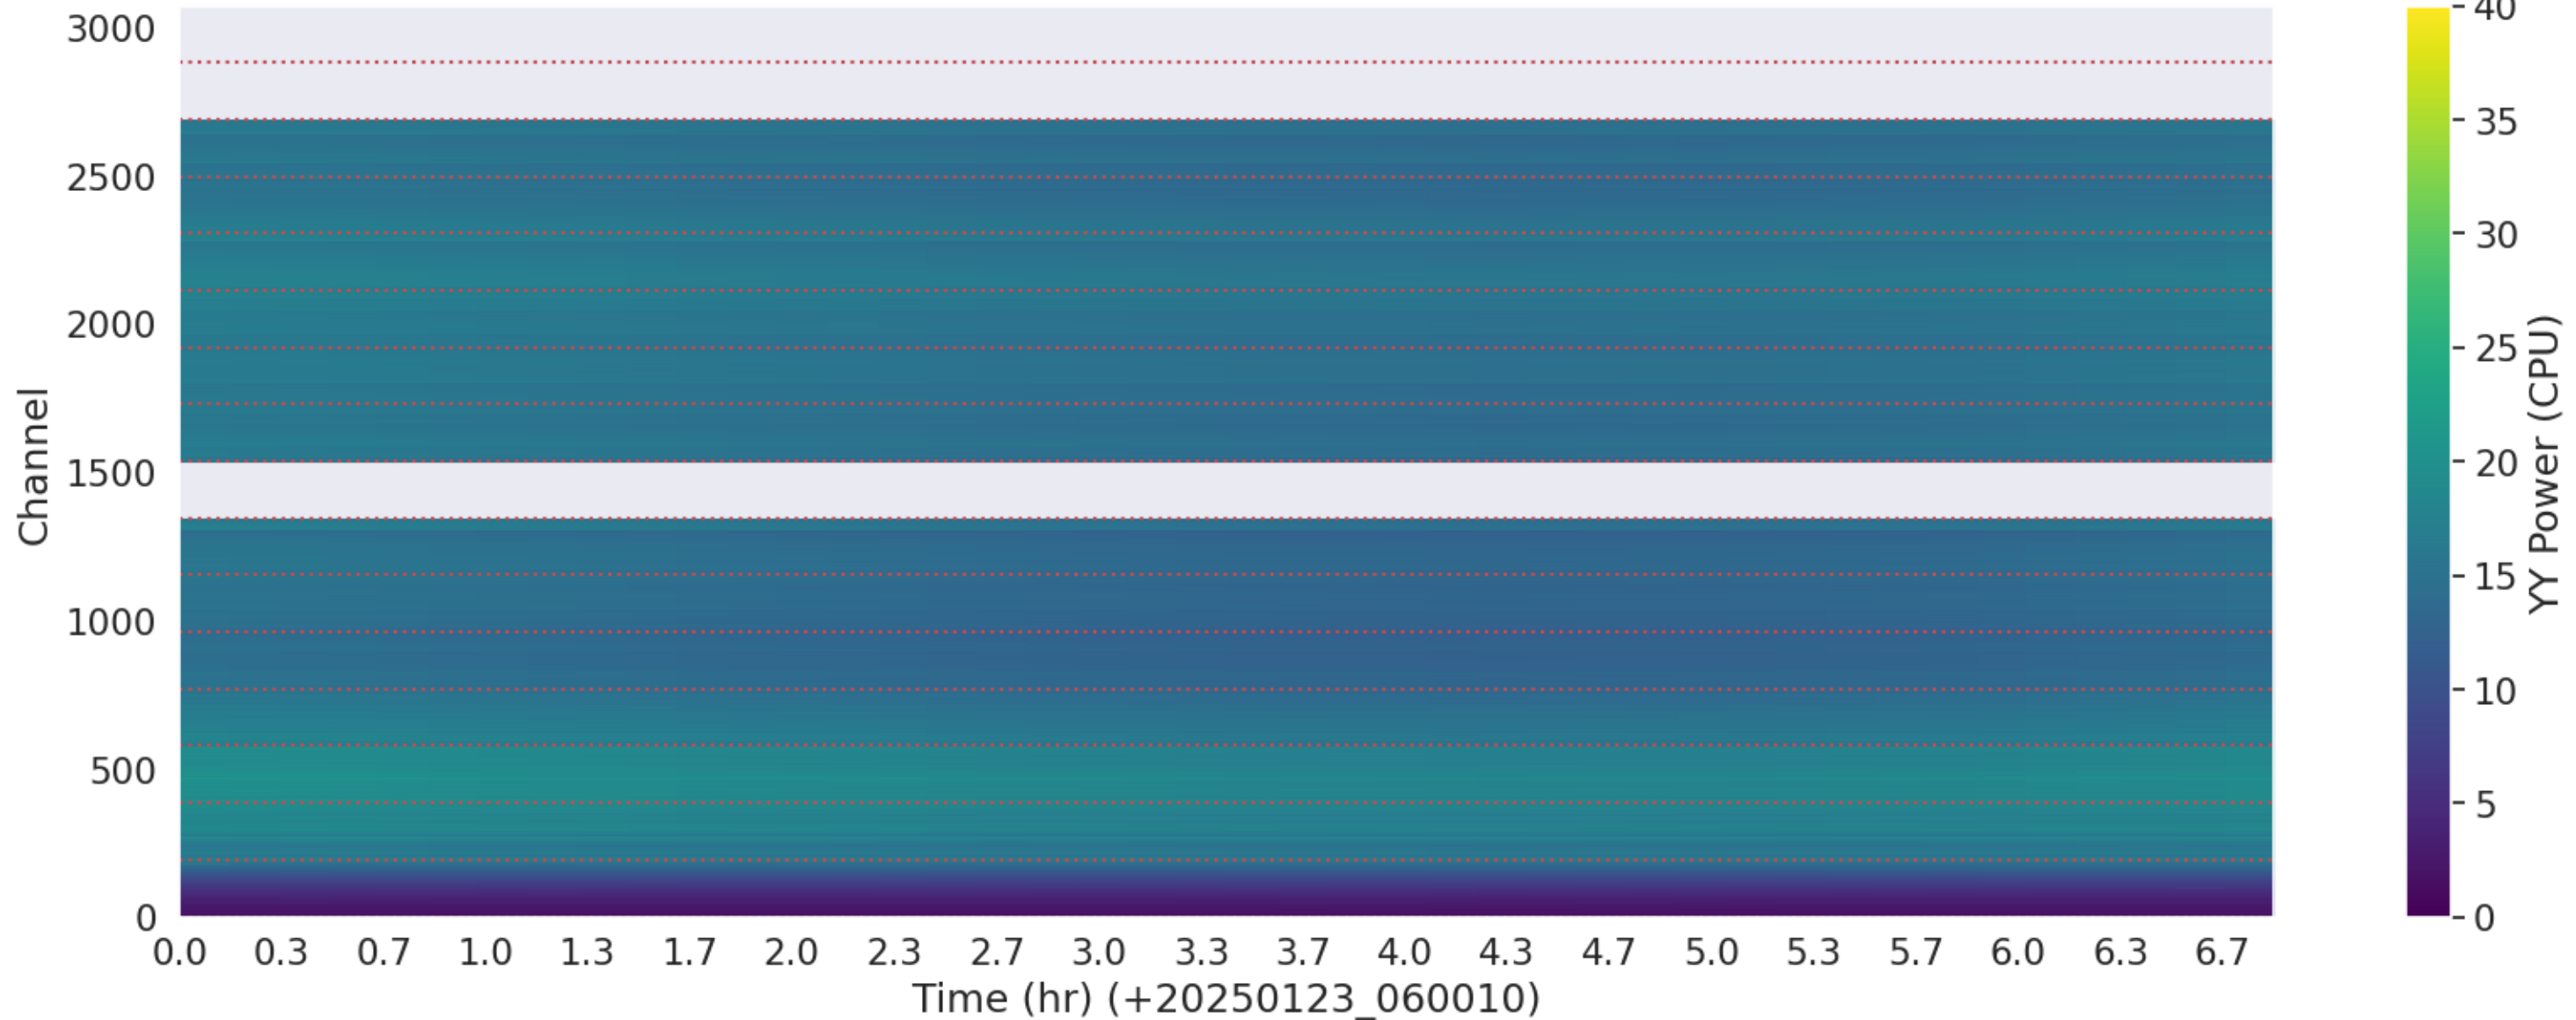

LWA211 - Correlator# 327 - YY - FLAGS: Good