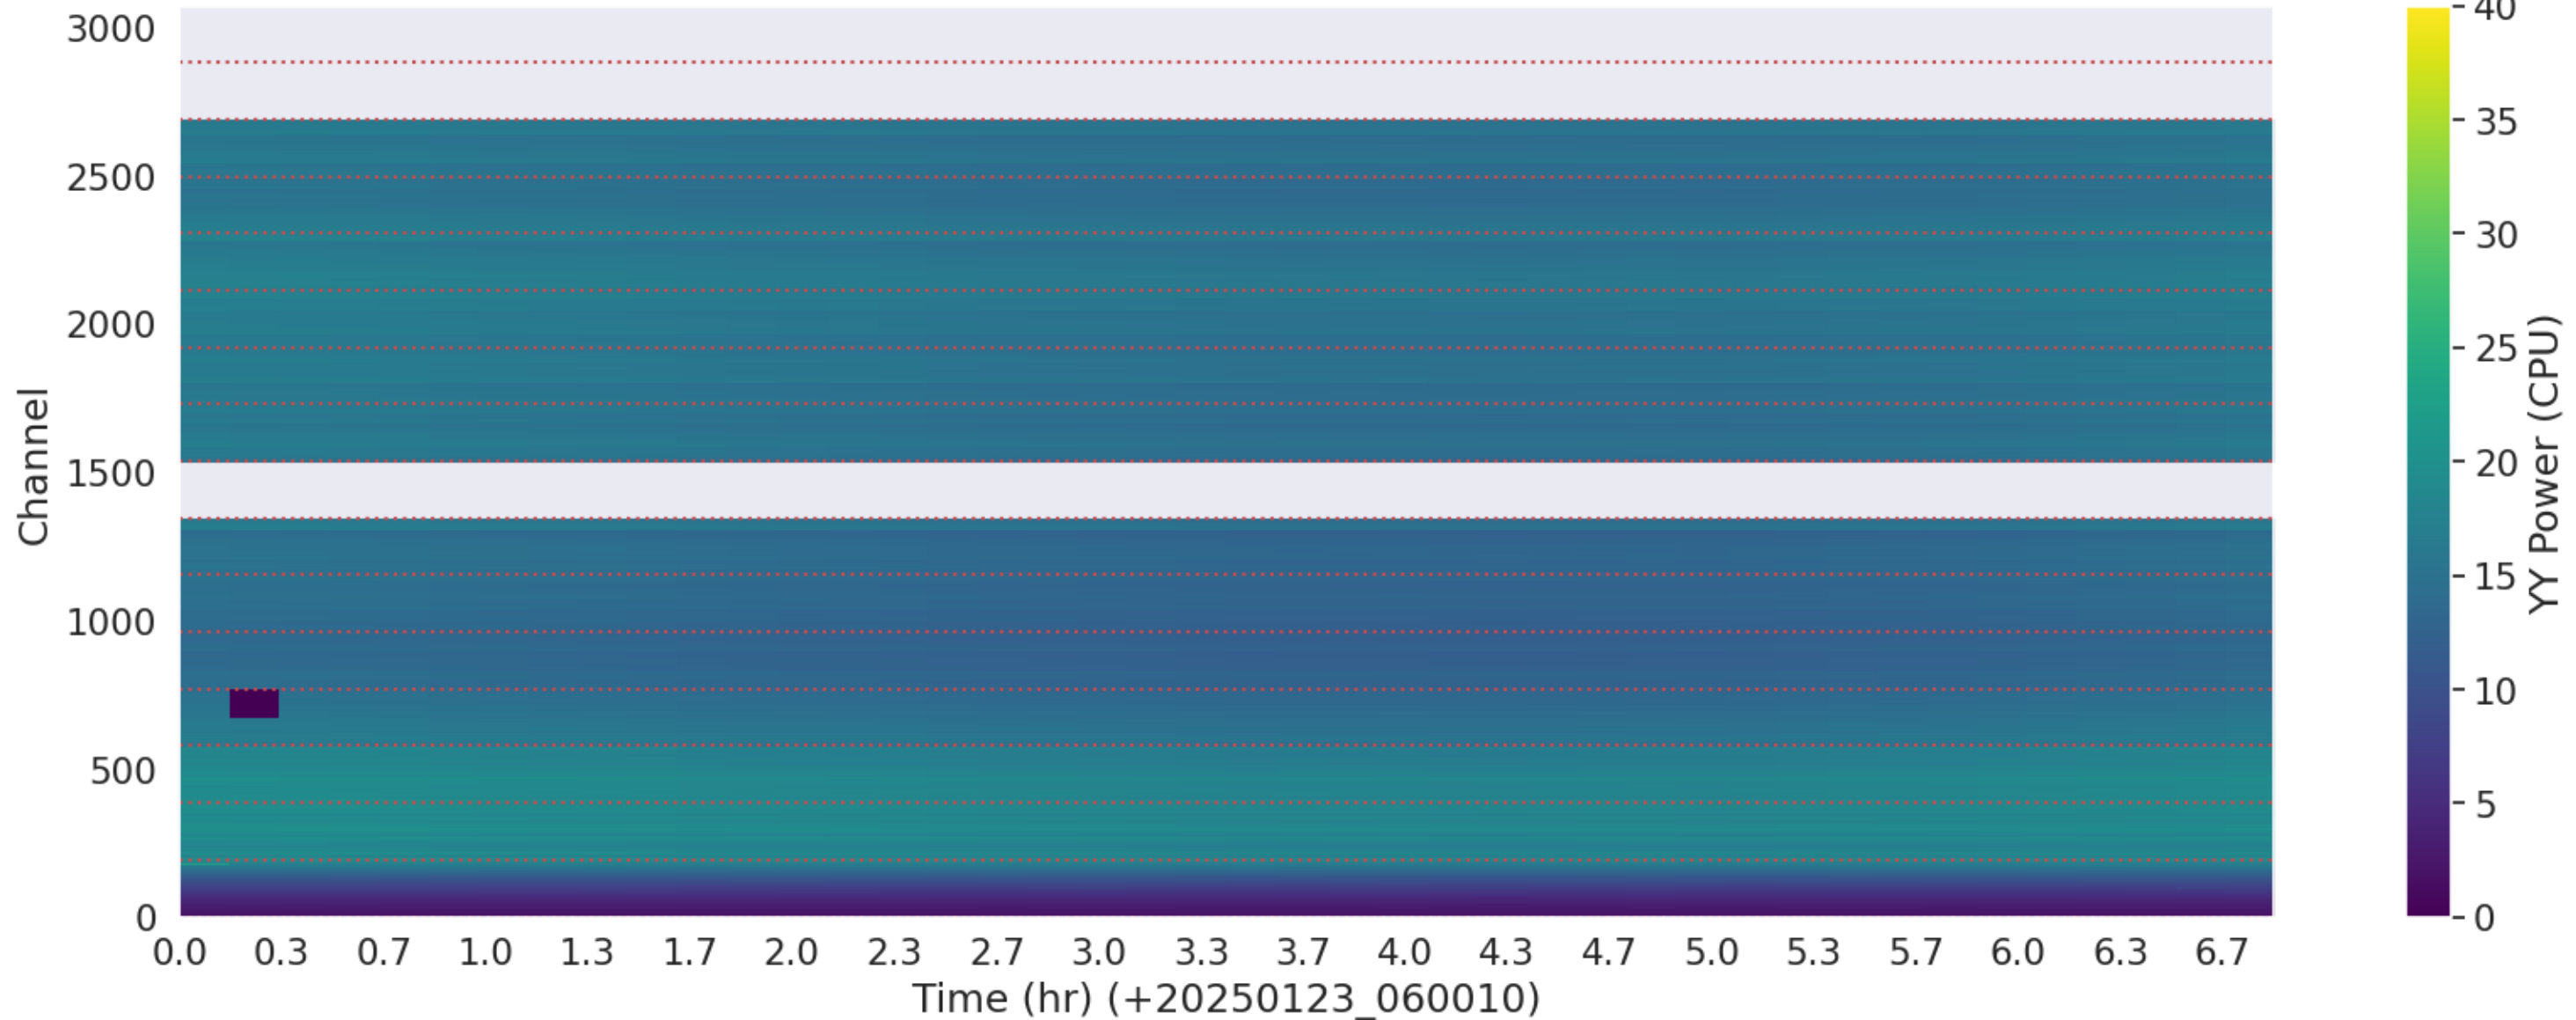

LWA054 - Correlator# 118 - XX - FLAGS: Good

LWA054 - Correlator# 118 - YY - FLAGS: Good

LWA080 - Correlator# 119 - XX - FLAGS: Good

LWA080 - Correlator# 119 - YY - FLAGS: Good

LWA084 - Correlator# 120 - XX - FLAGS: Good