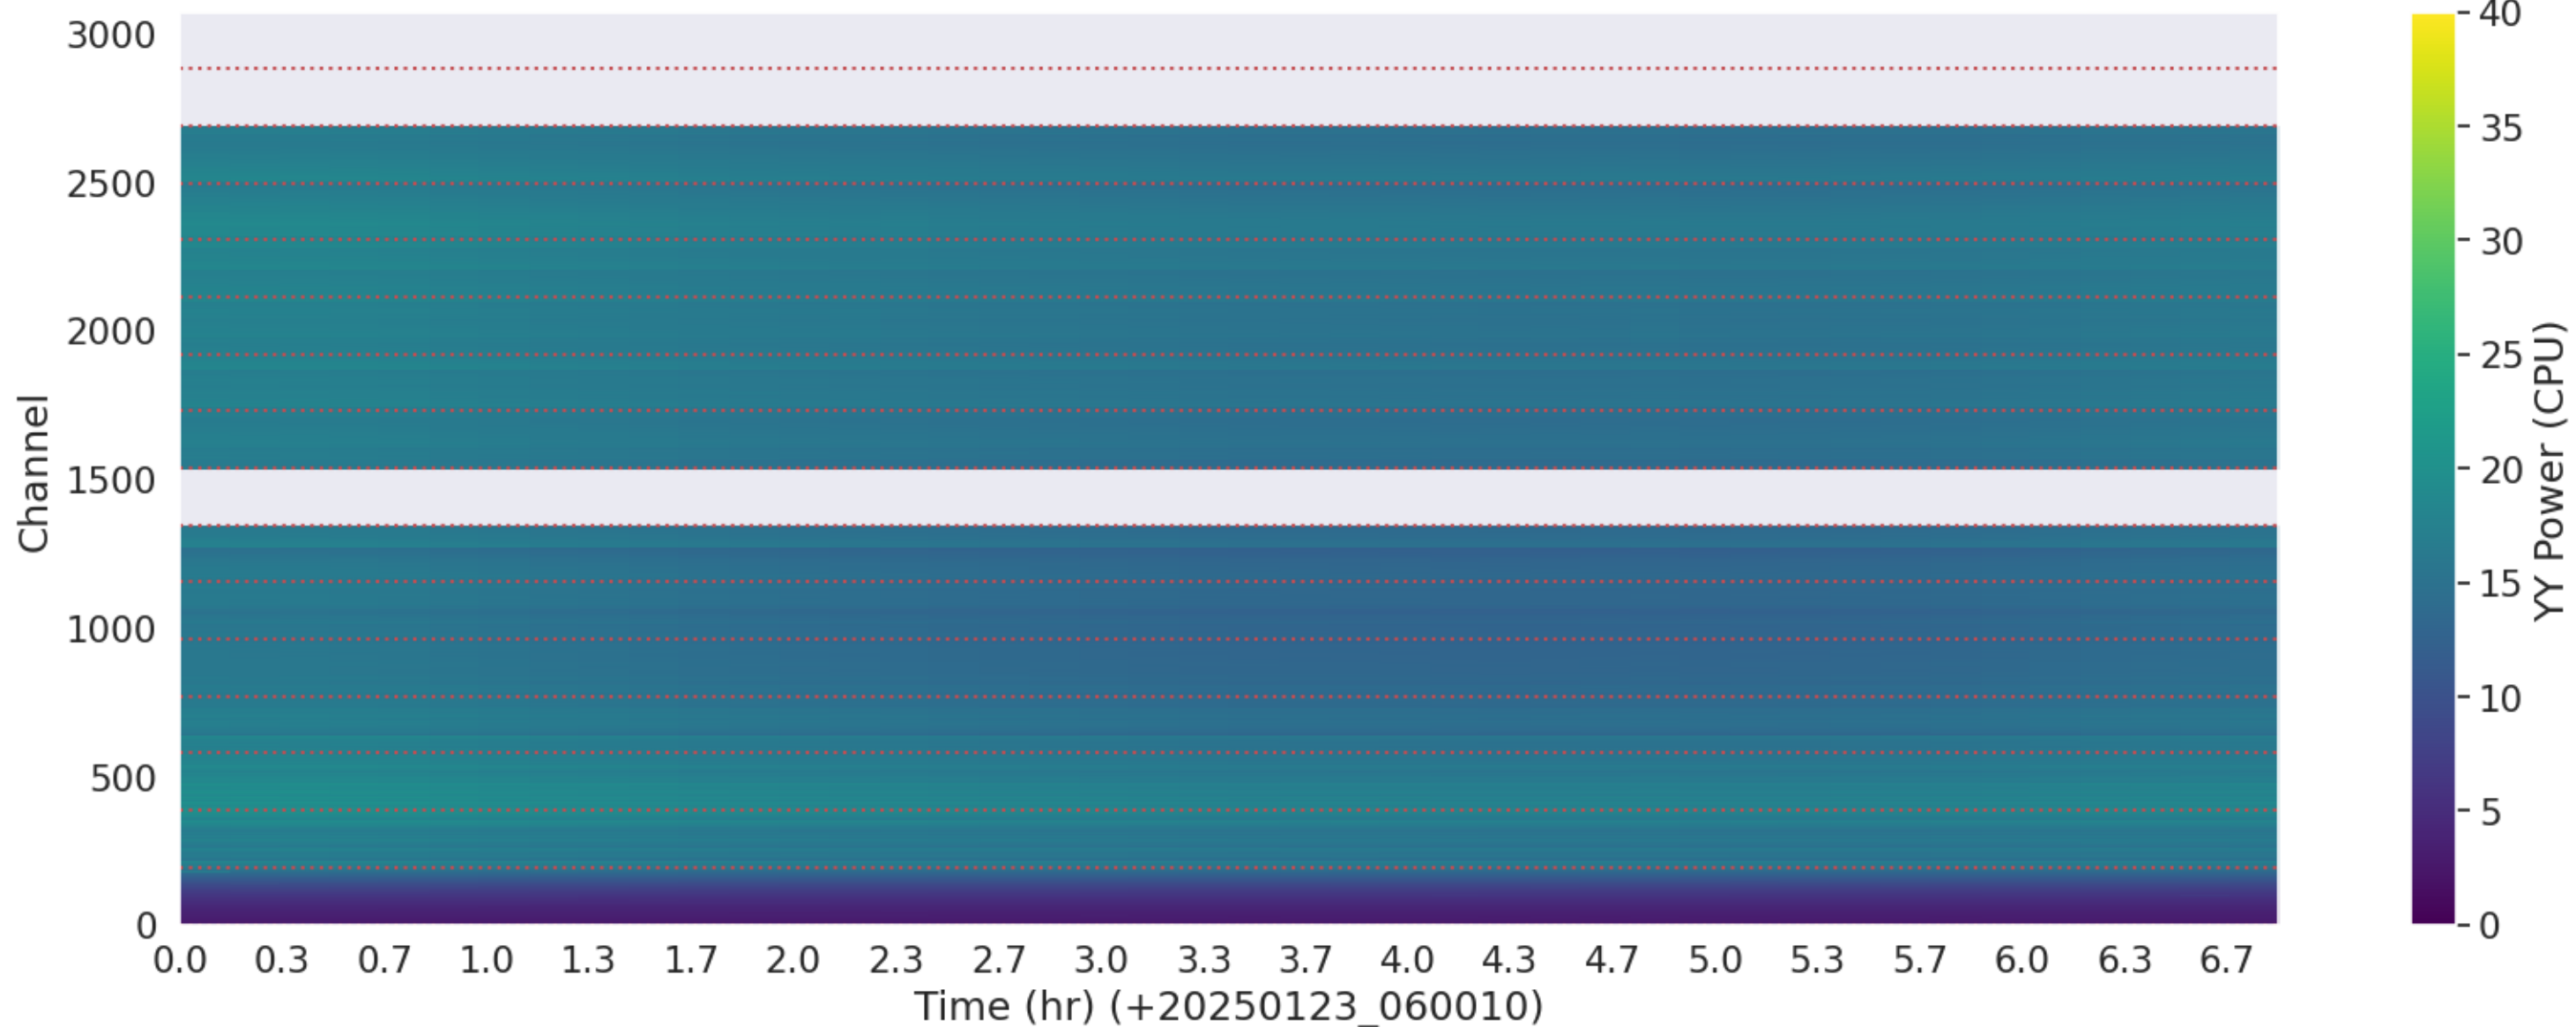

LWA263 - Correlator# 037 - YY - FLAGS: Good