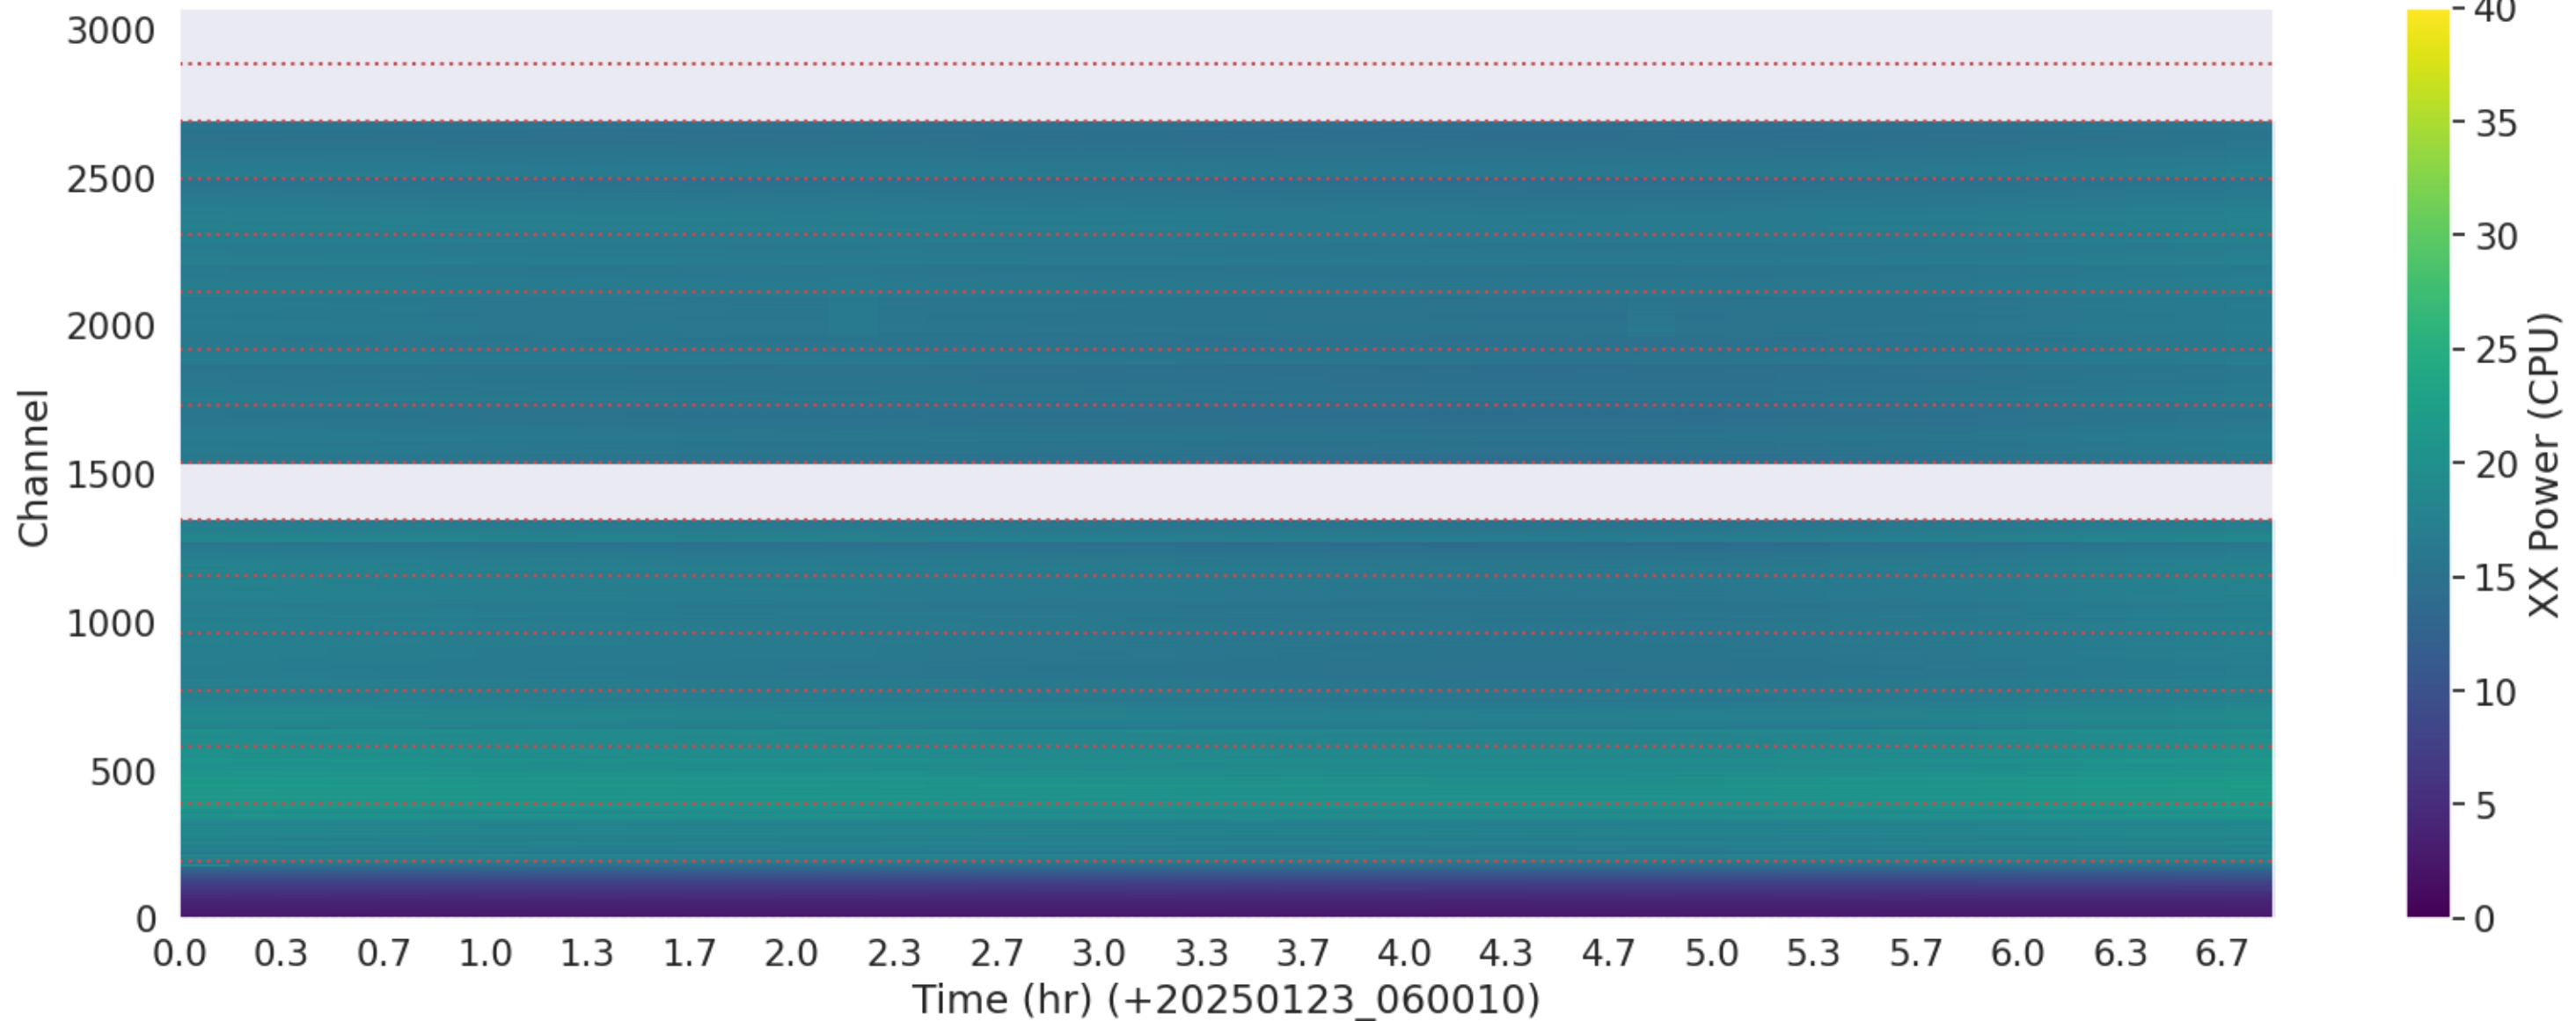

LWA347 - Correlator# 255 - XX - FLAGS: Good