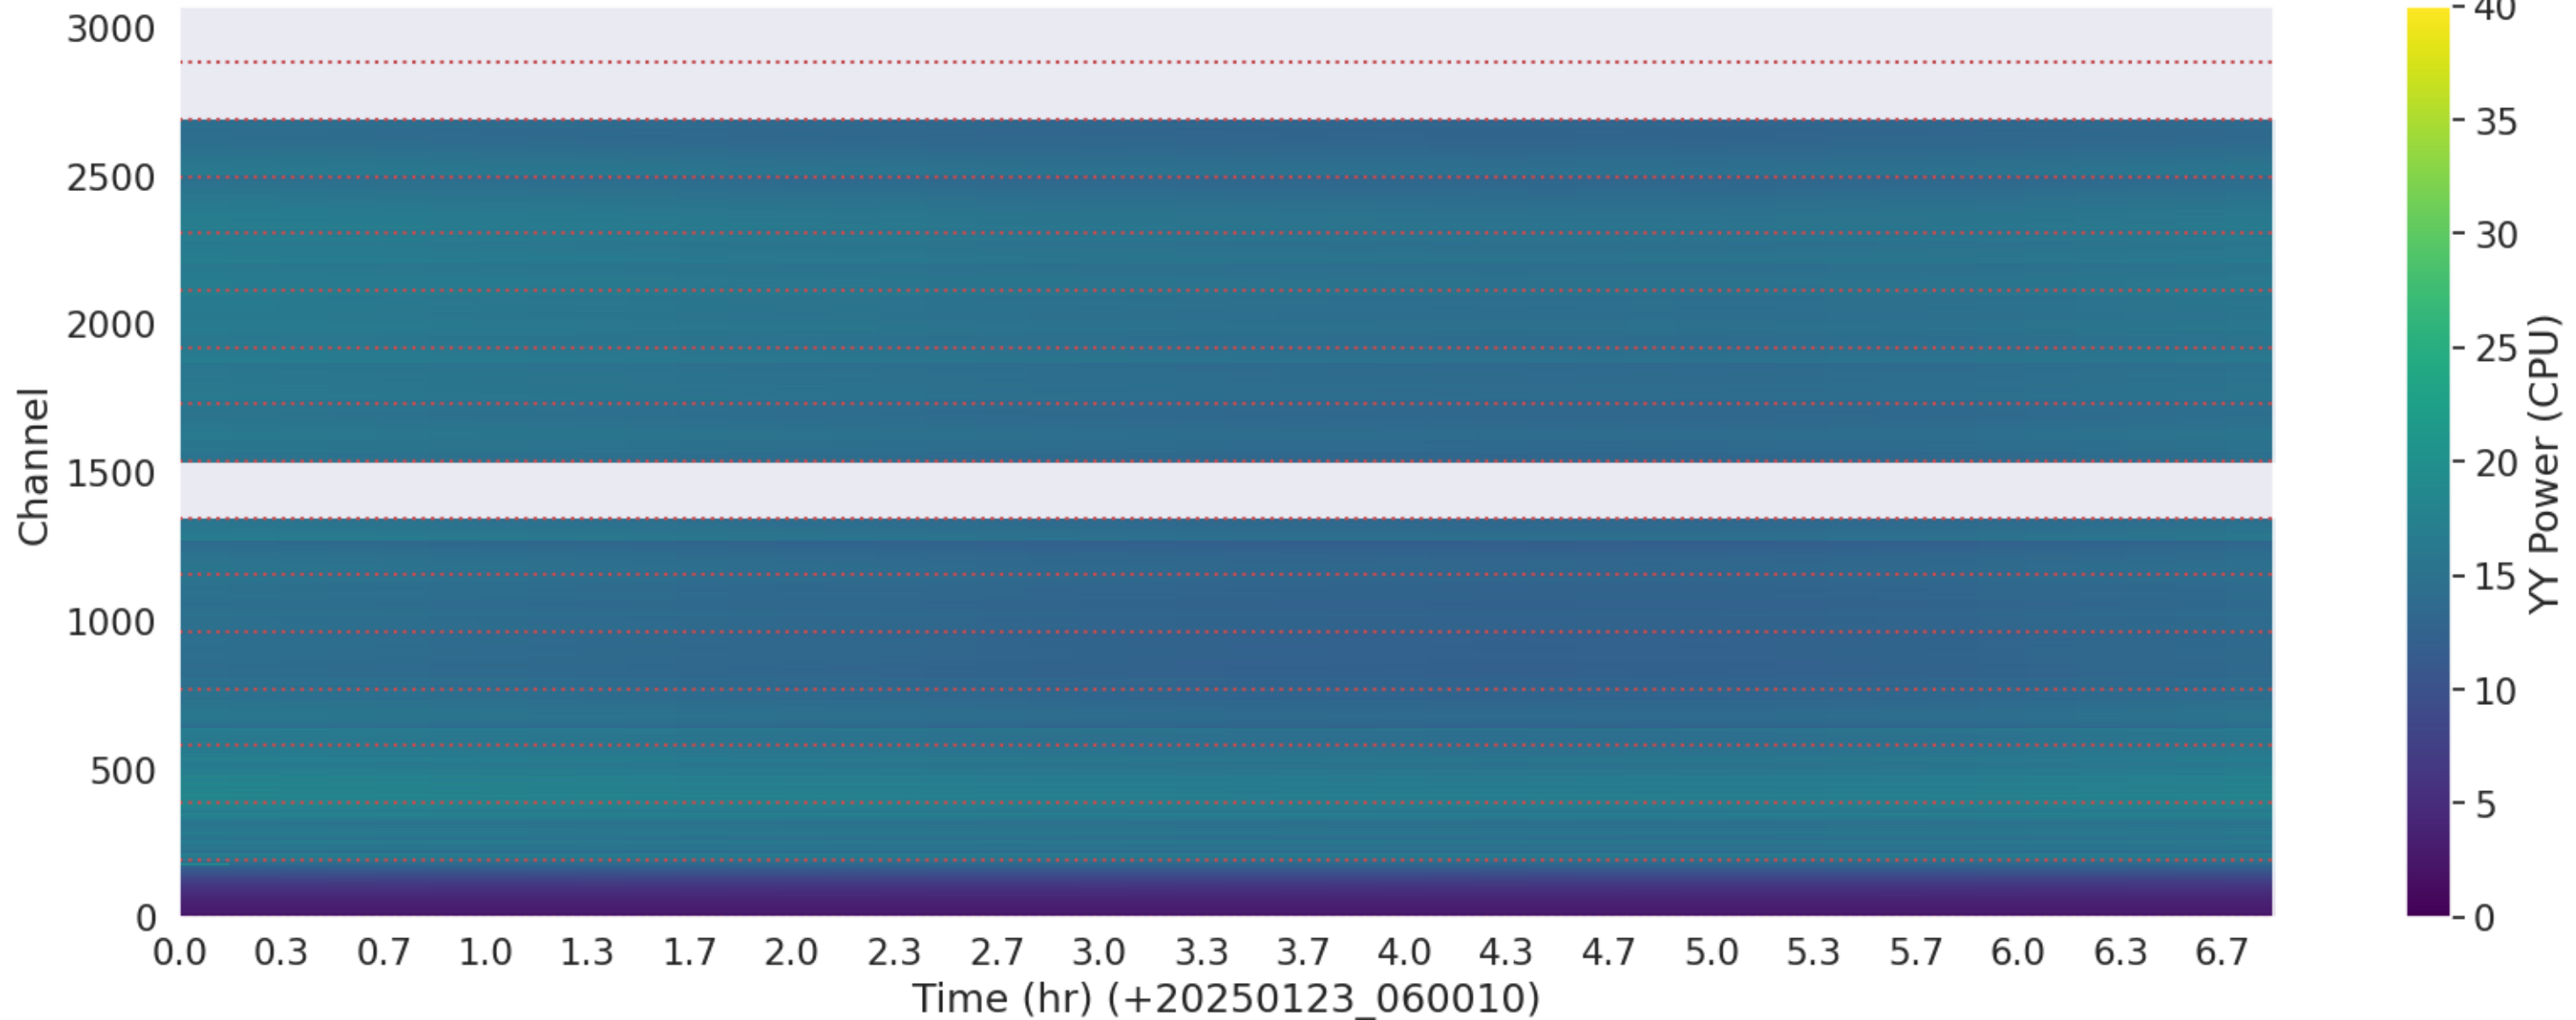

LWA290 - Correlator# 285 - XX - FLAGS: Good

LWA290 - Correlator# 285 - YY - FLAGS: Good

LWA357 - Correlator# 286 - YY - FLAGS: Good

LWA329 - Correlator# 287 - XX - FLAGS: Good

LWA329 - Correlator# 287 - YY - FLAGS: Good