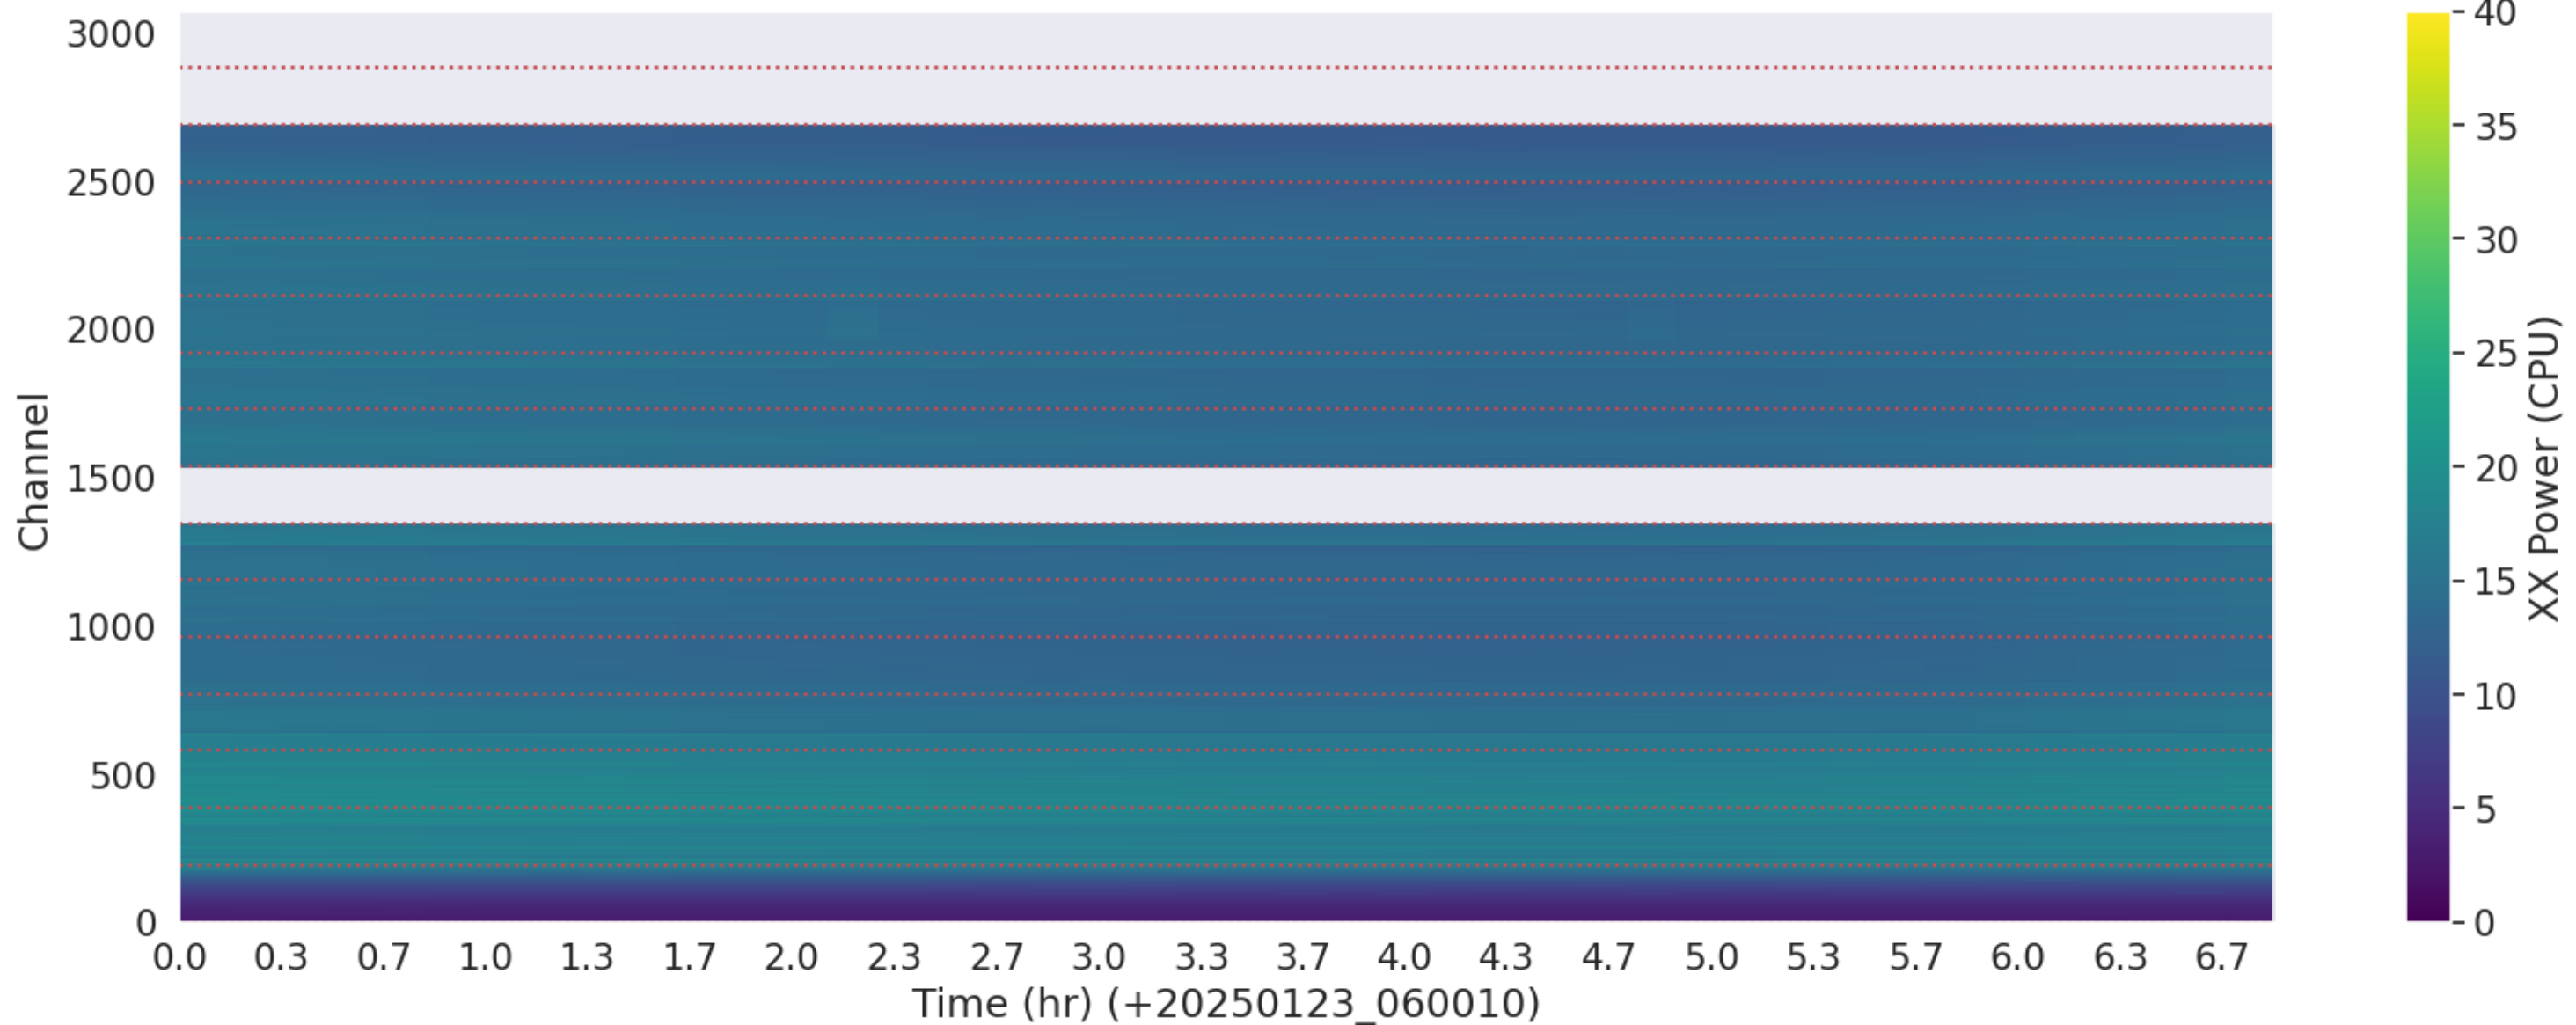

LWA191 - Correlator# 246 - XX - FLAGS: Good