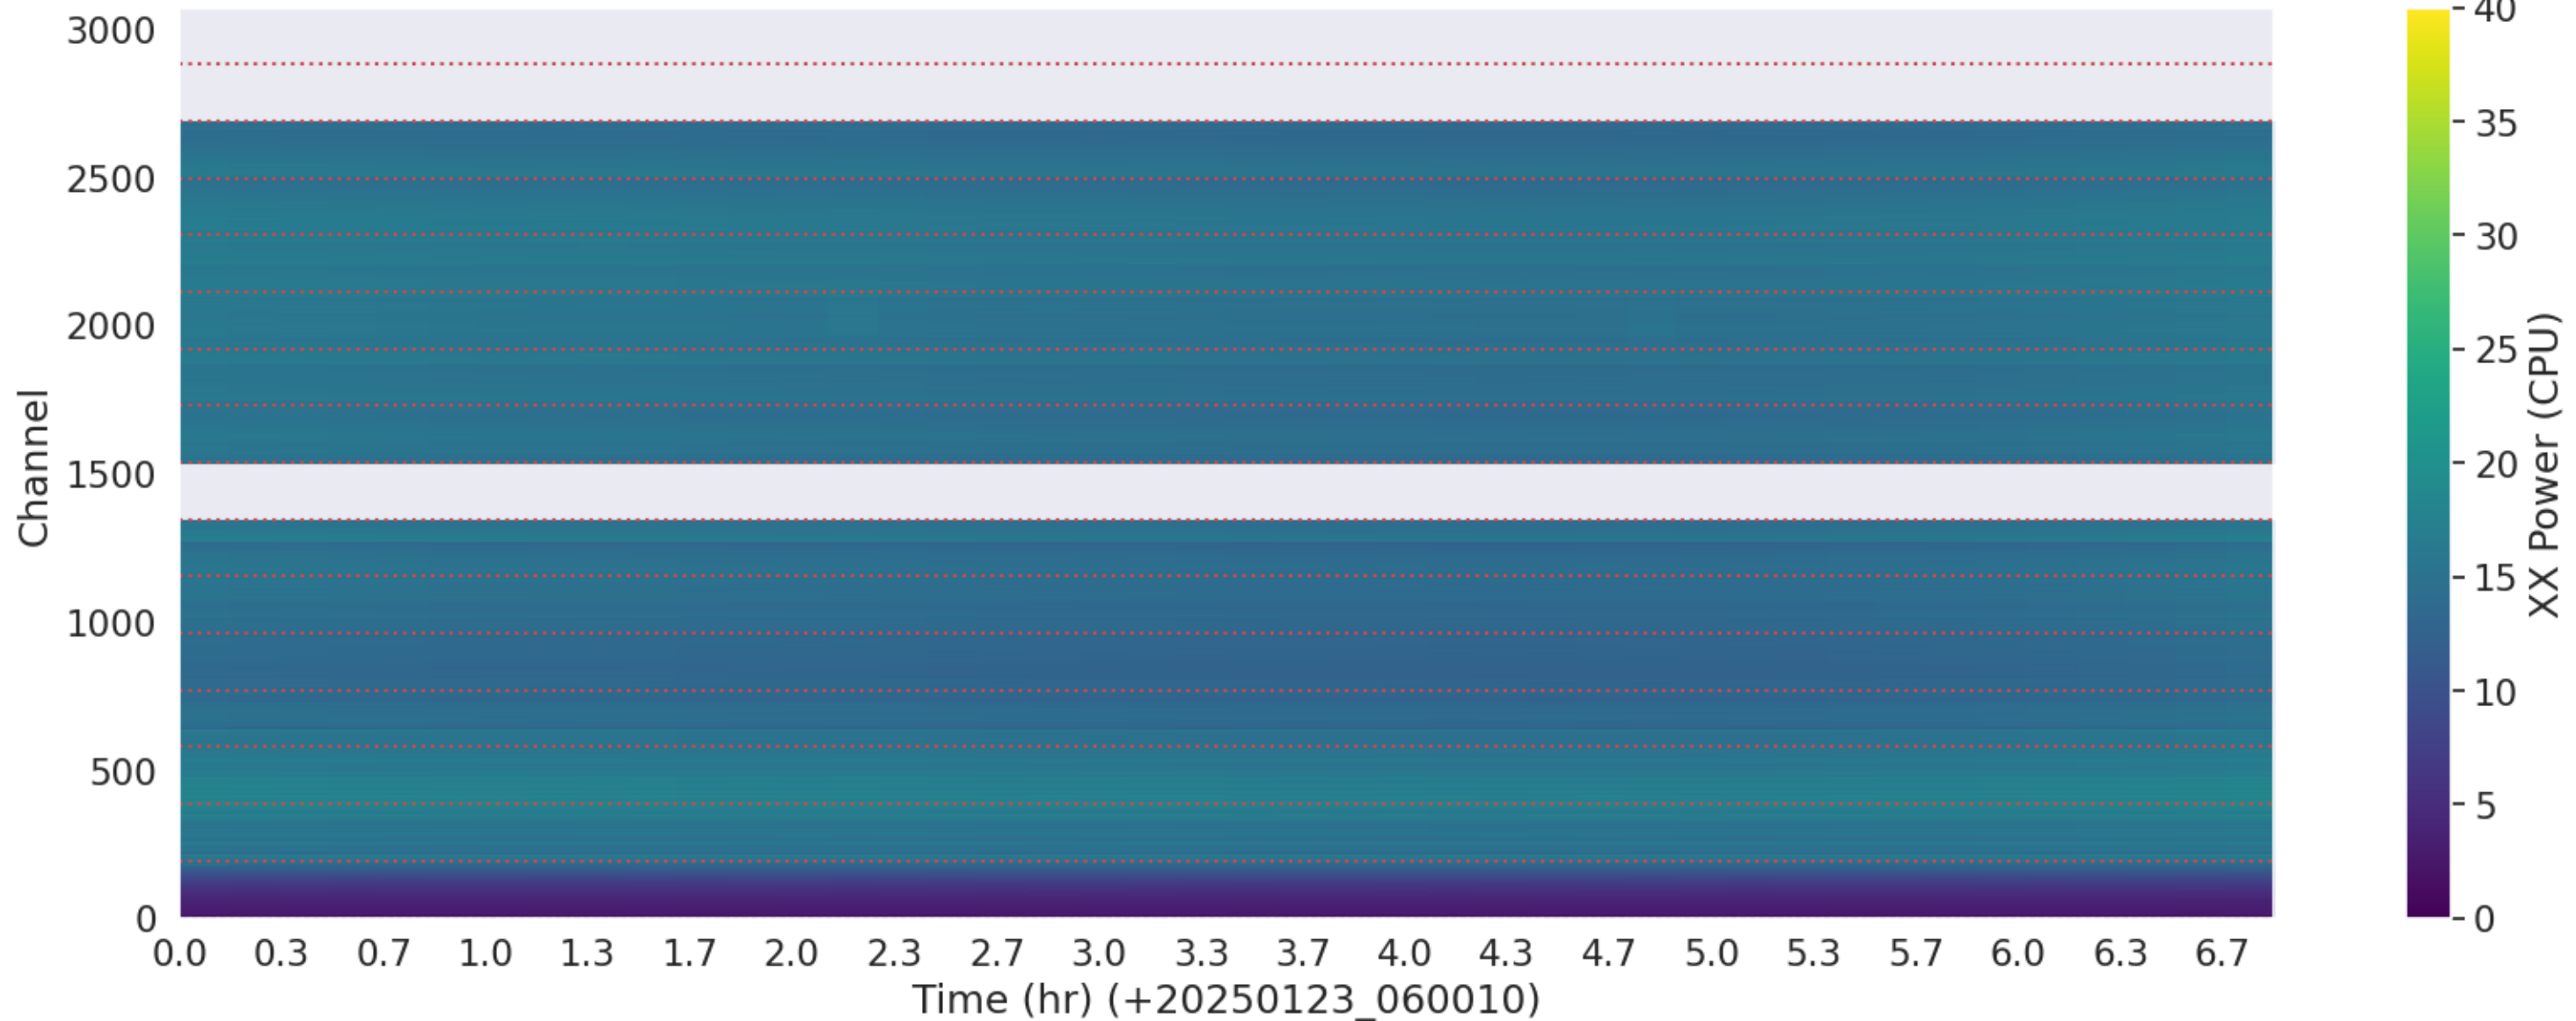

LWA345 - Correlator# 252 - XX - FLAGS: Good