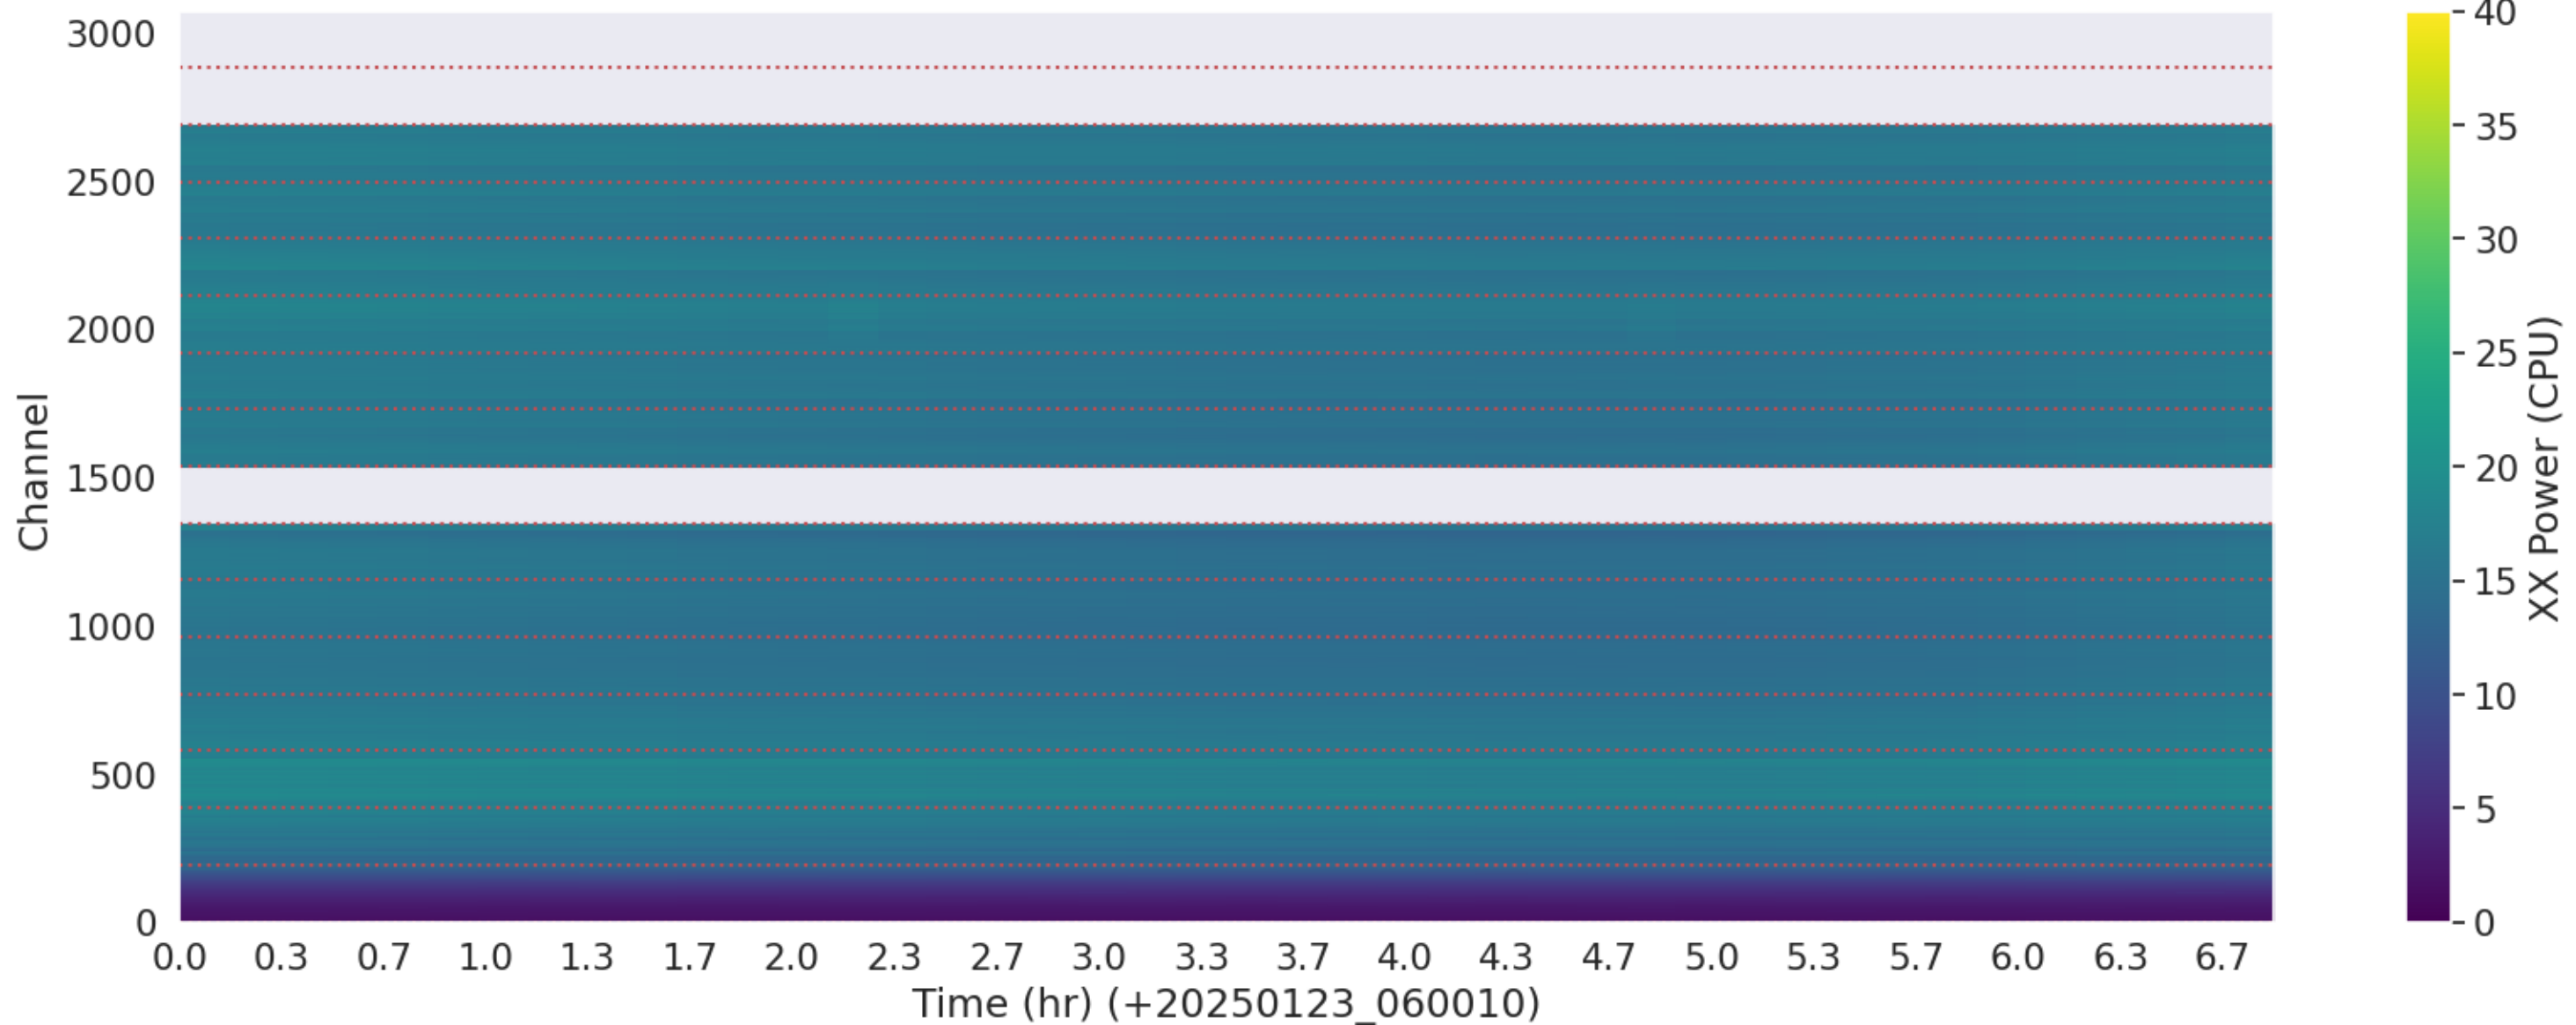

LWA234 - Correlator# 289 - XX - FLAGS: Good