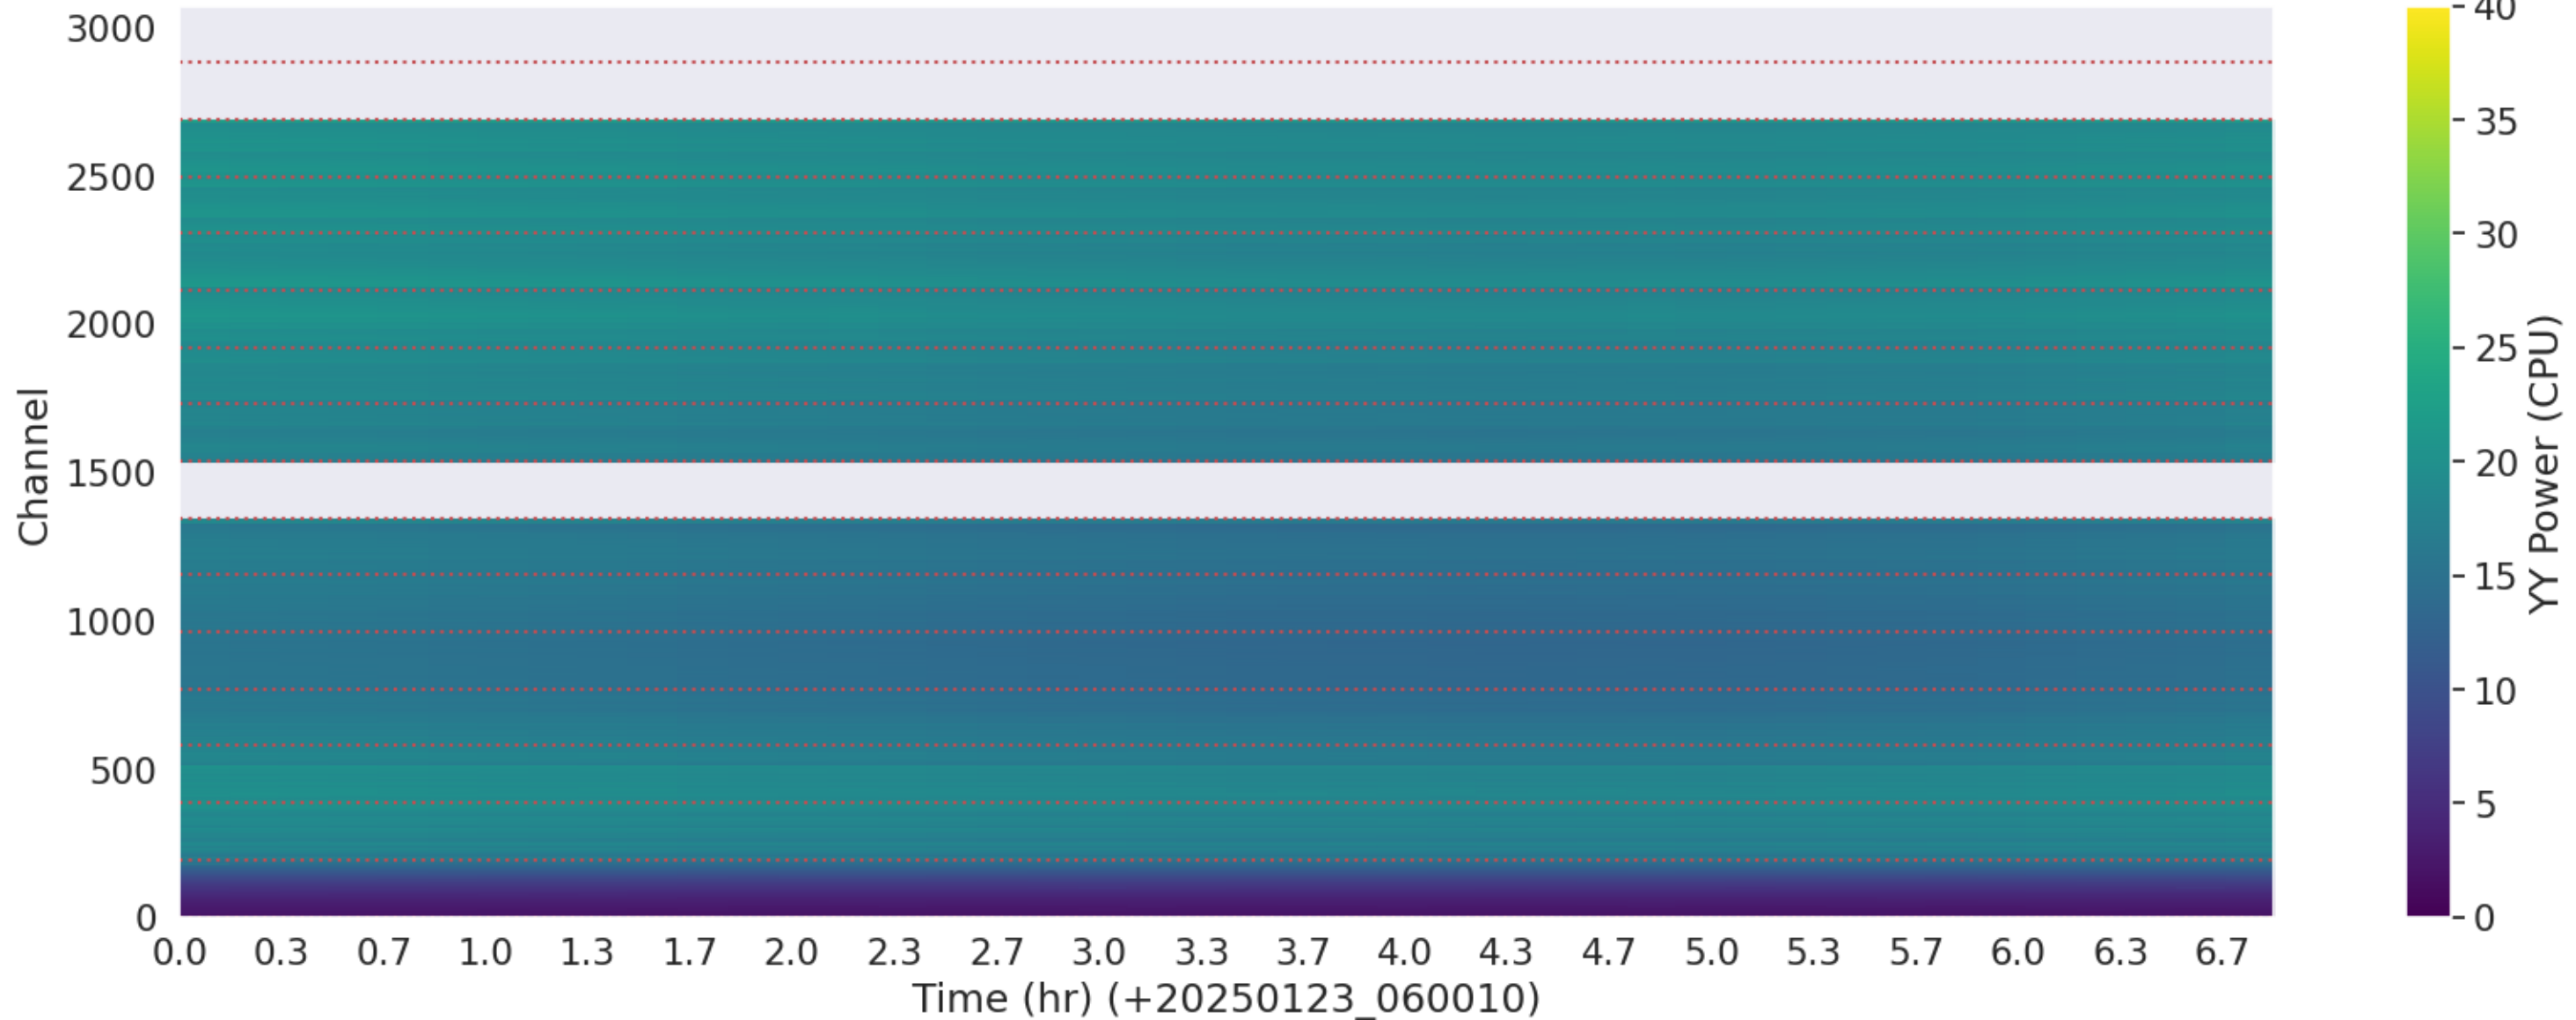

LWA036 - Correlator# 163 - YY - FLAGS: Good