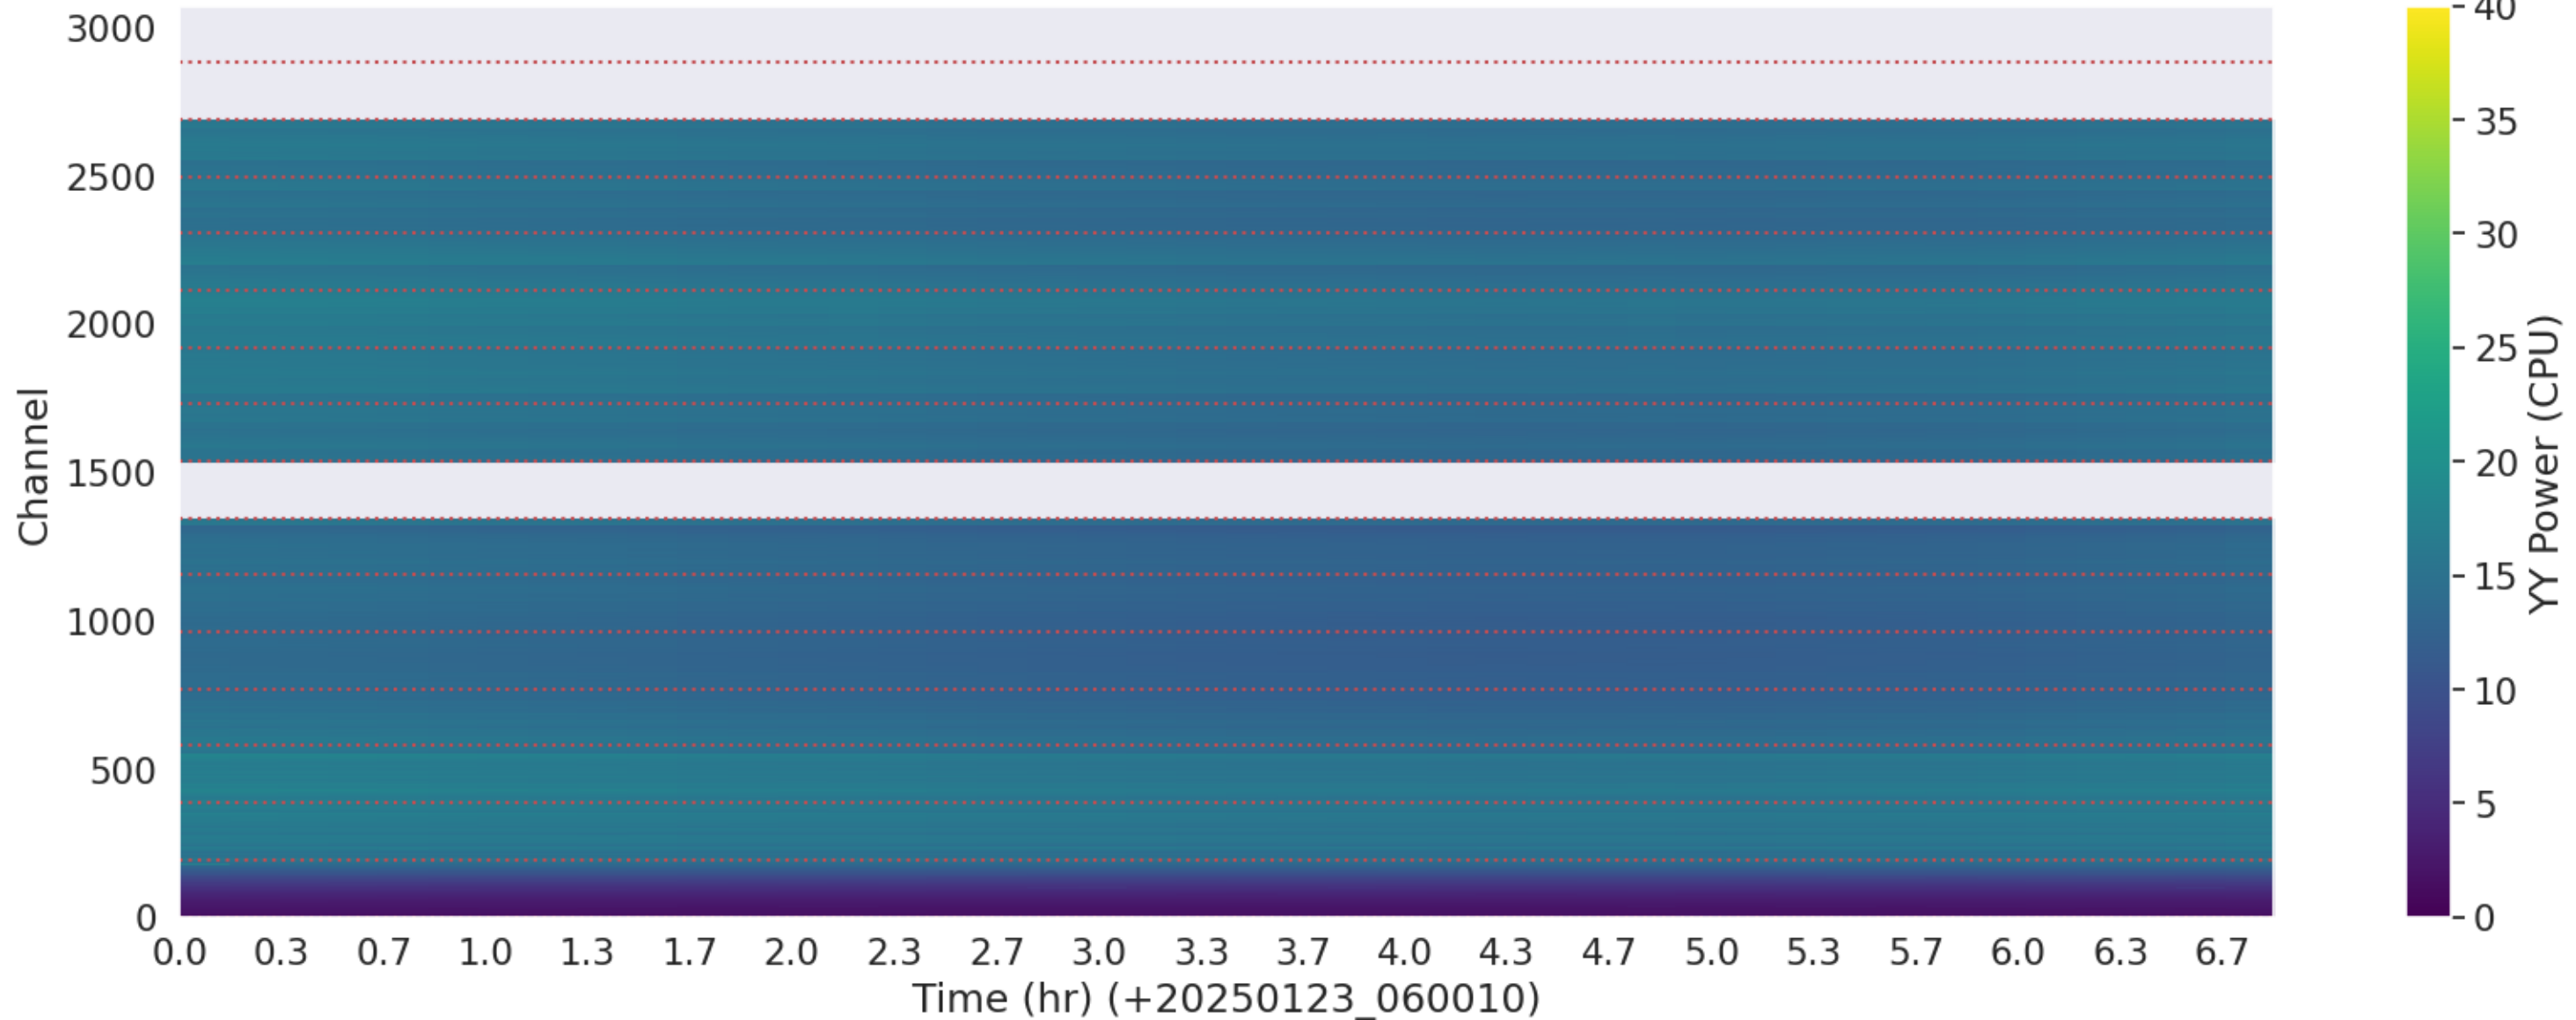

LWA073 - Correlator# 087 - YY - FLAGS: Good