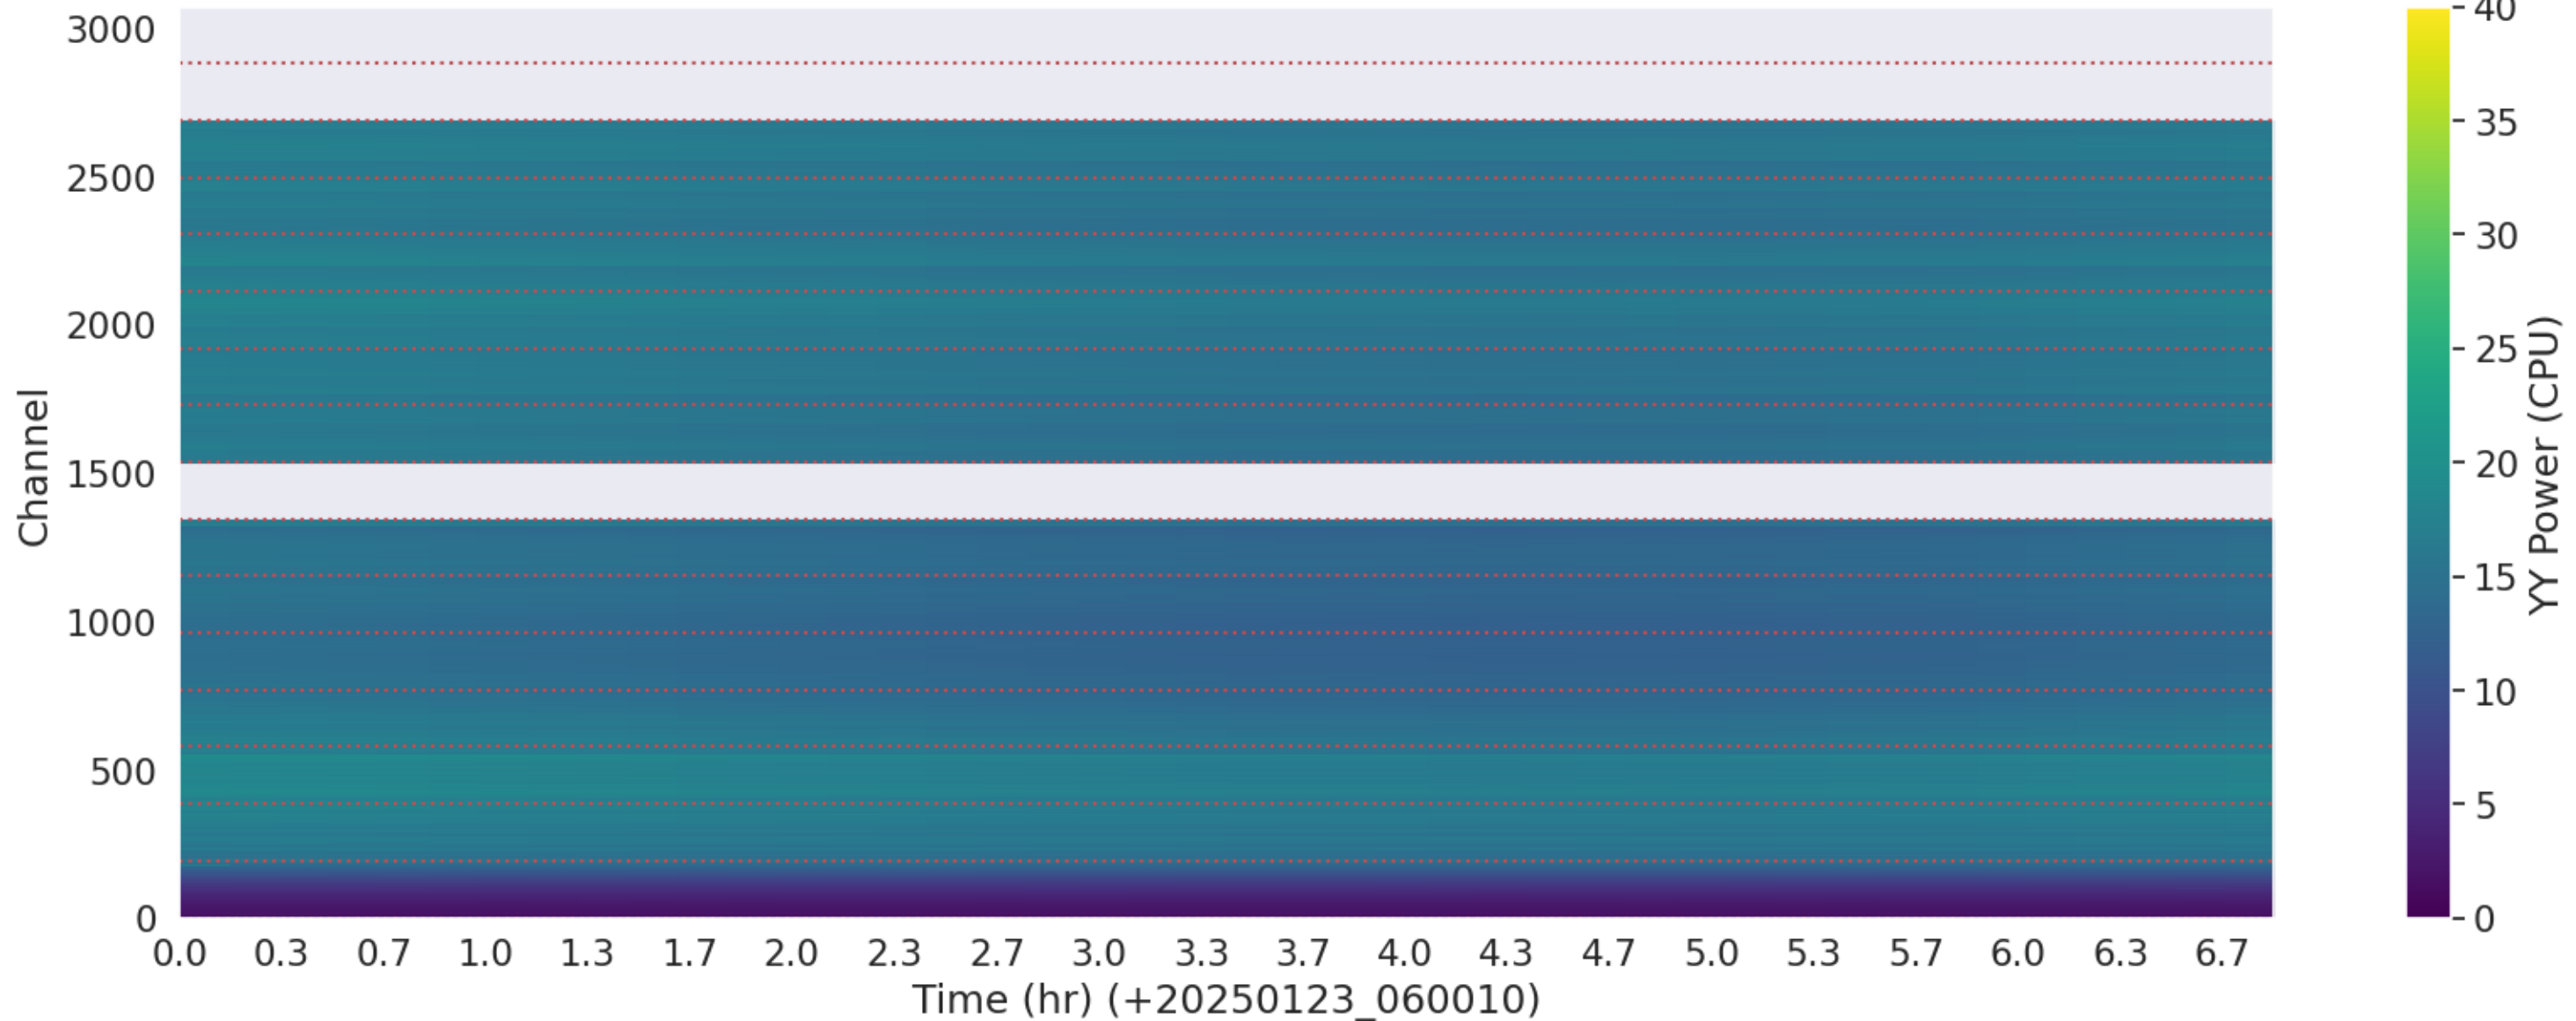

LWA013 - Correlator# 096 - YY - FLAGS: Good