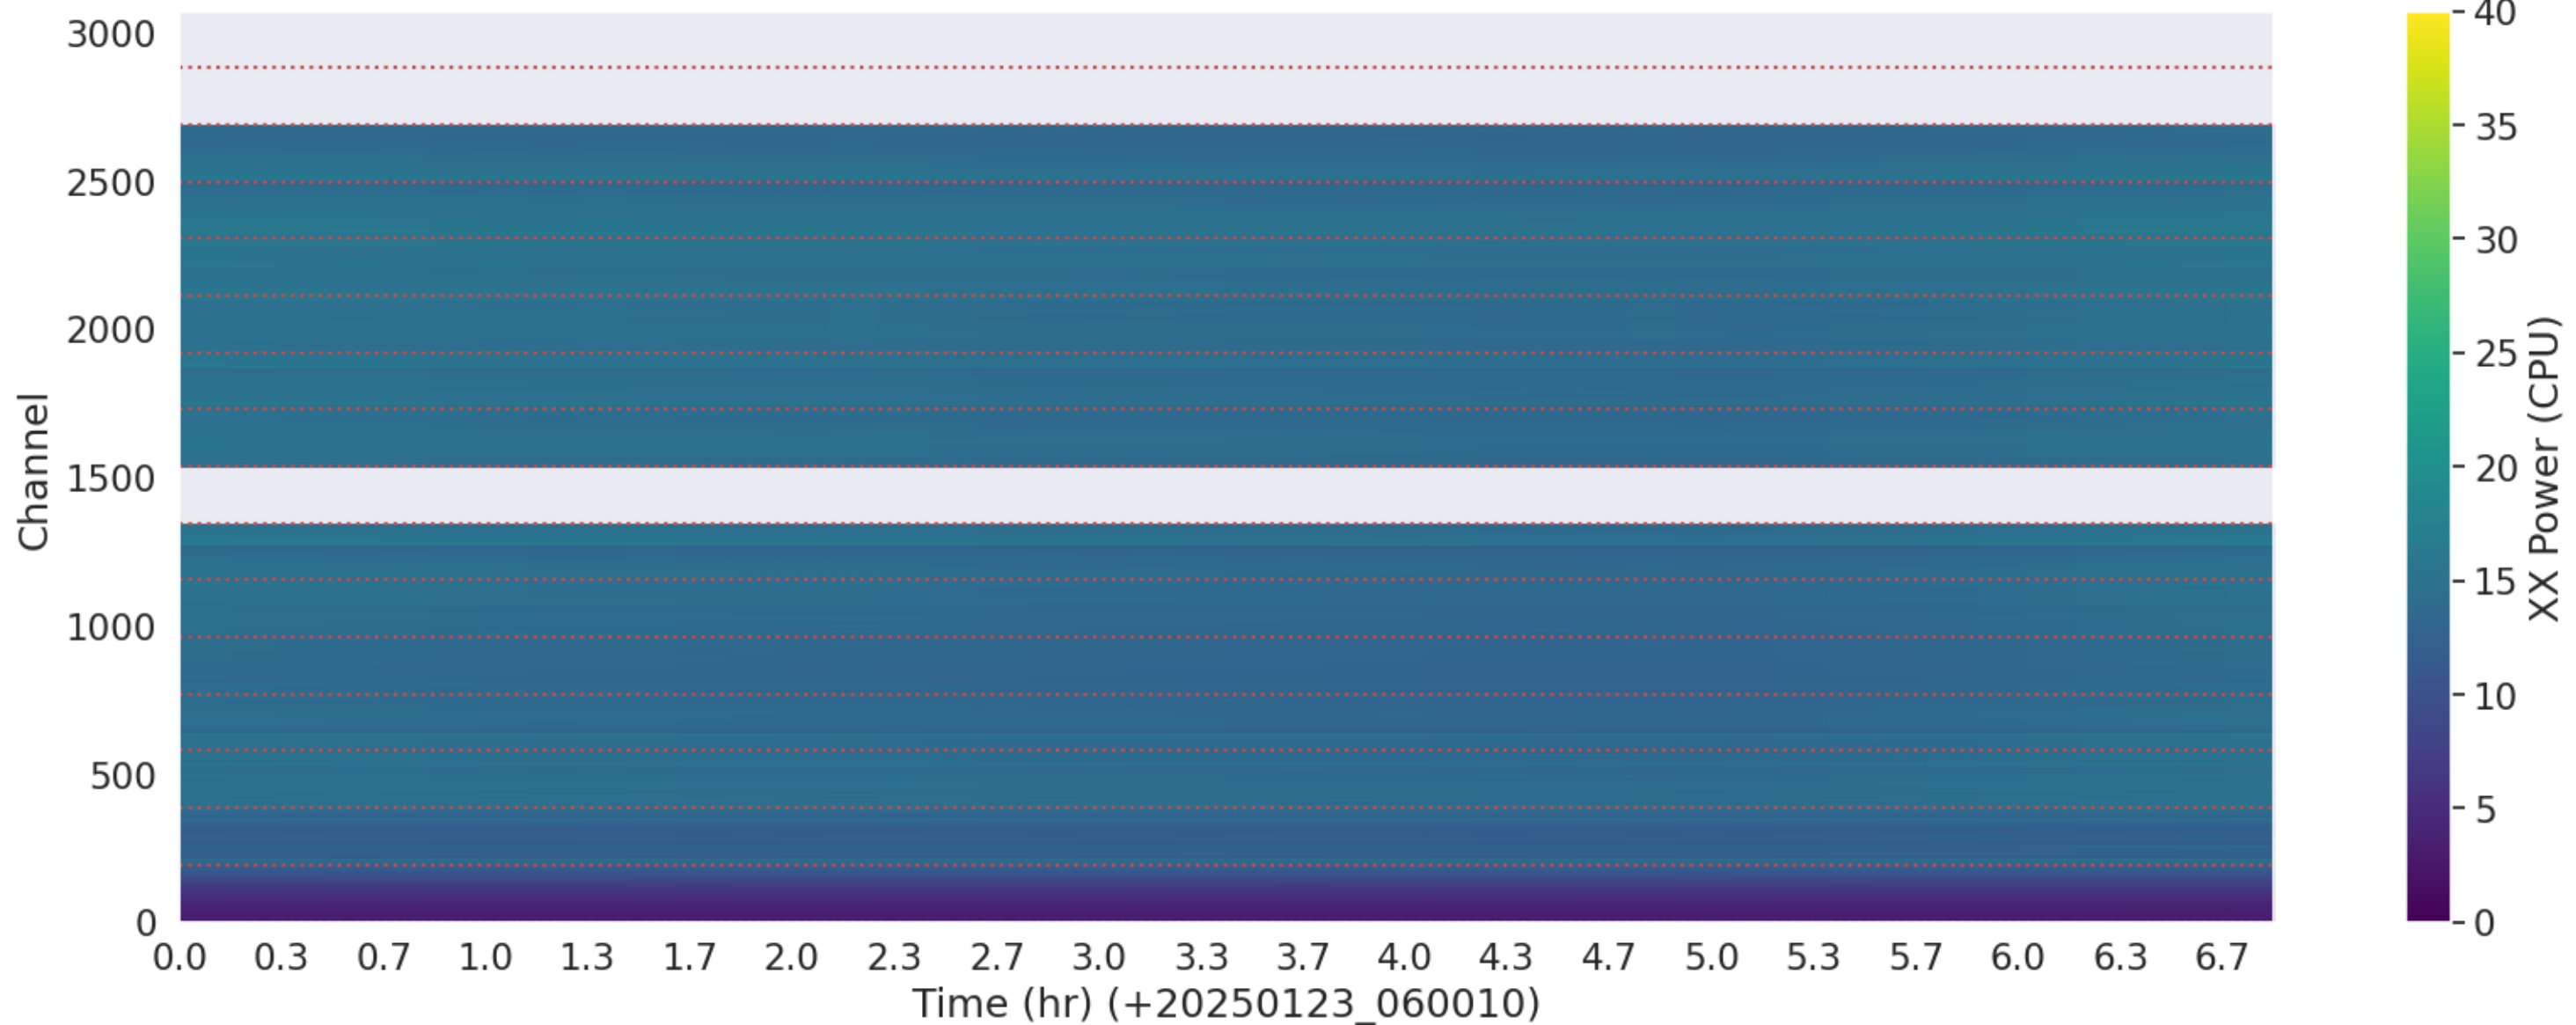

LWA271 - Correlator# 004 - XX - FLAGS: Good