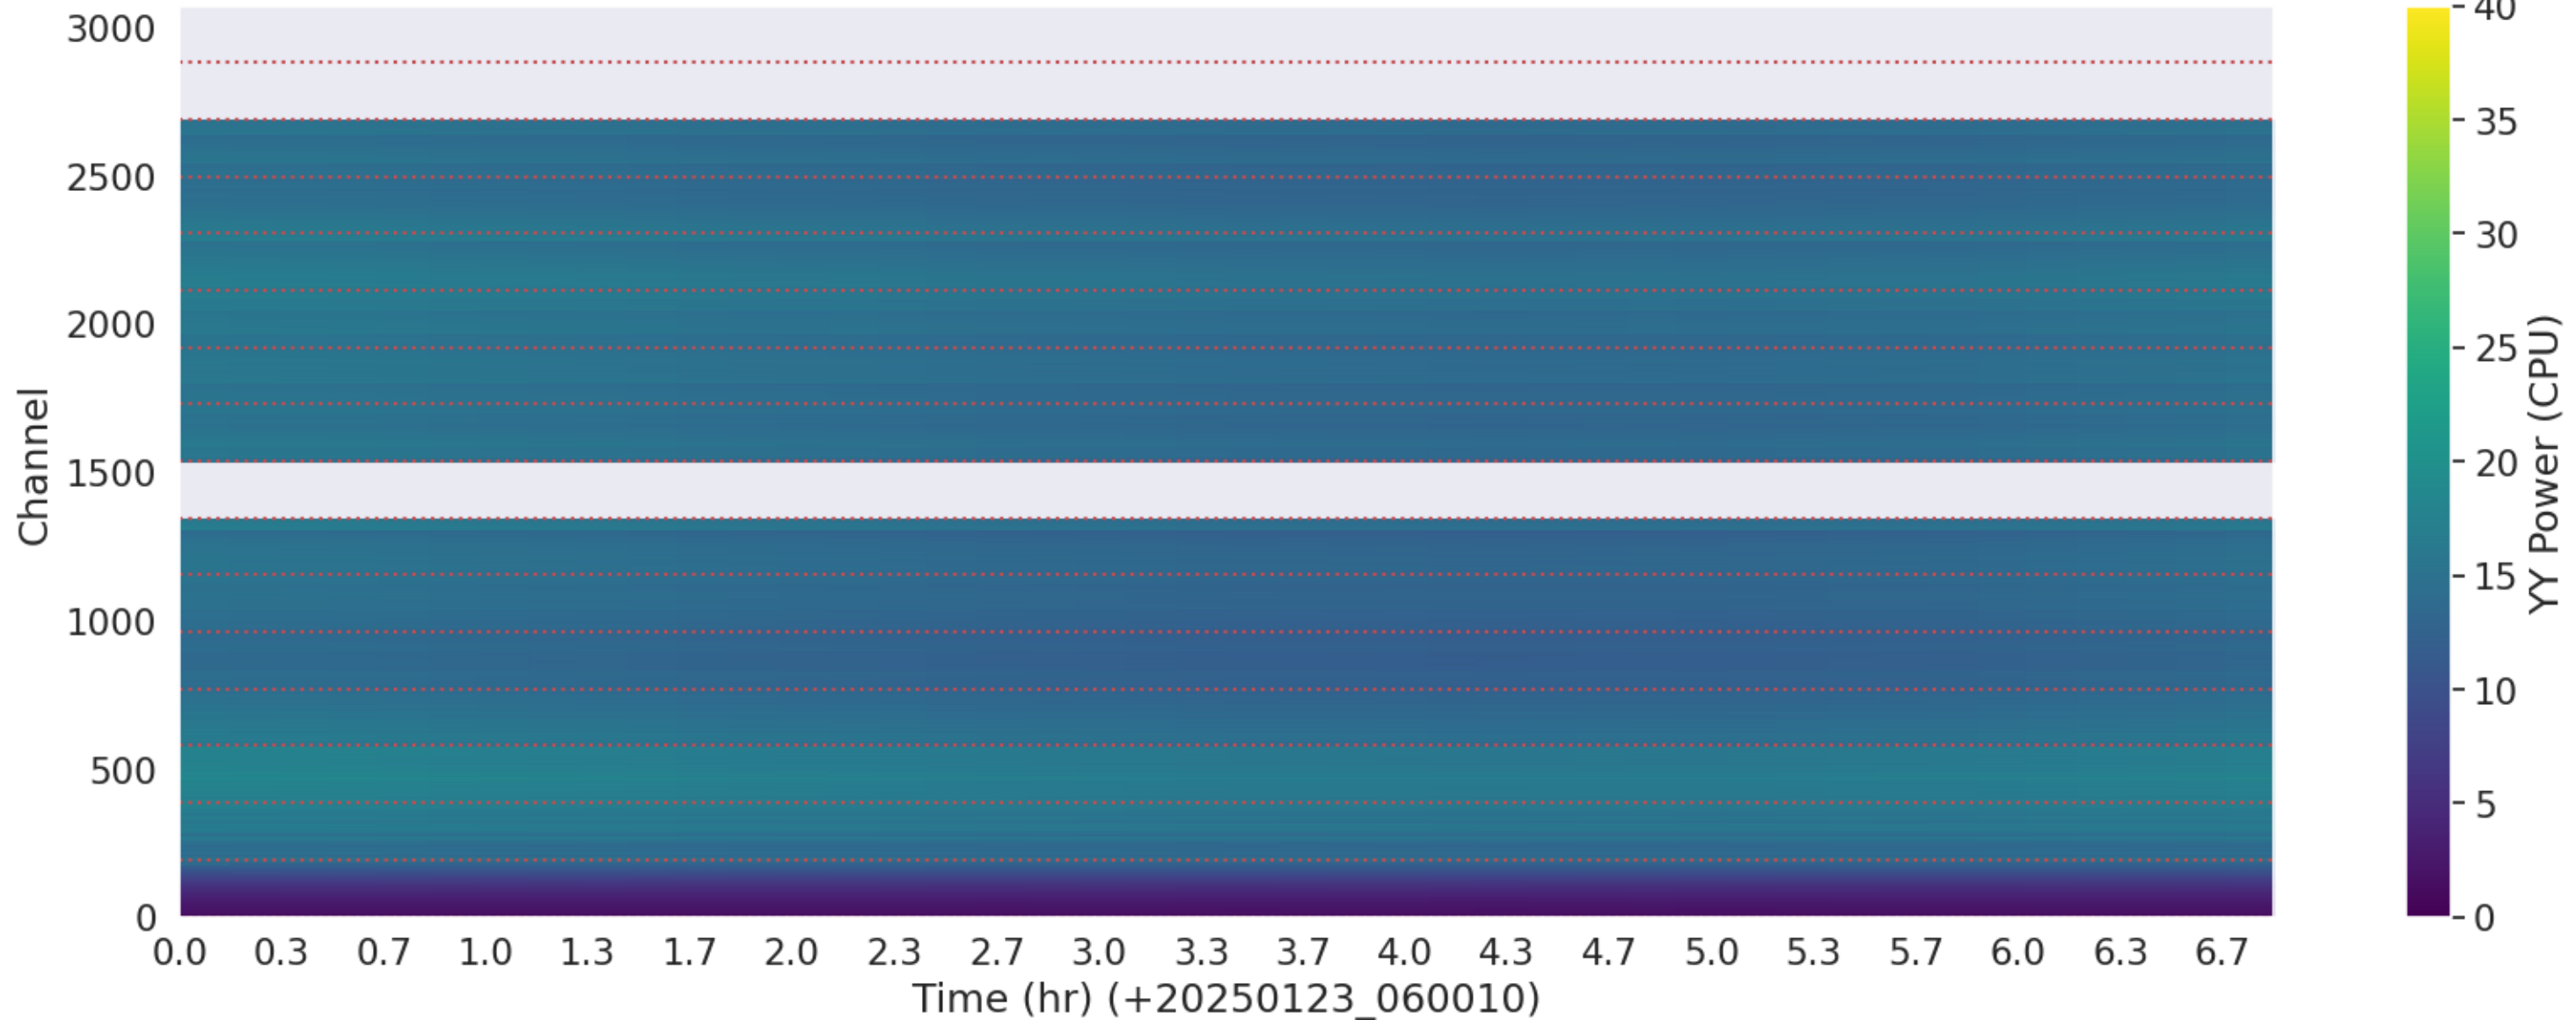

LWA183 - Correlator# 324 - YY - FLAGS: Good

LWA176 - Correlator# 325 - XX - FLAGS: Good

LWA176 - Correlator# 325 - YY - FLAGS: Good

LWA212 - Correlator# 326 - XX - FLAGS: Good

LWA212 - Correlator# 326 - YY - FLAGS: Good