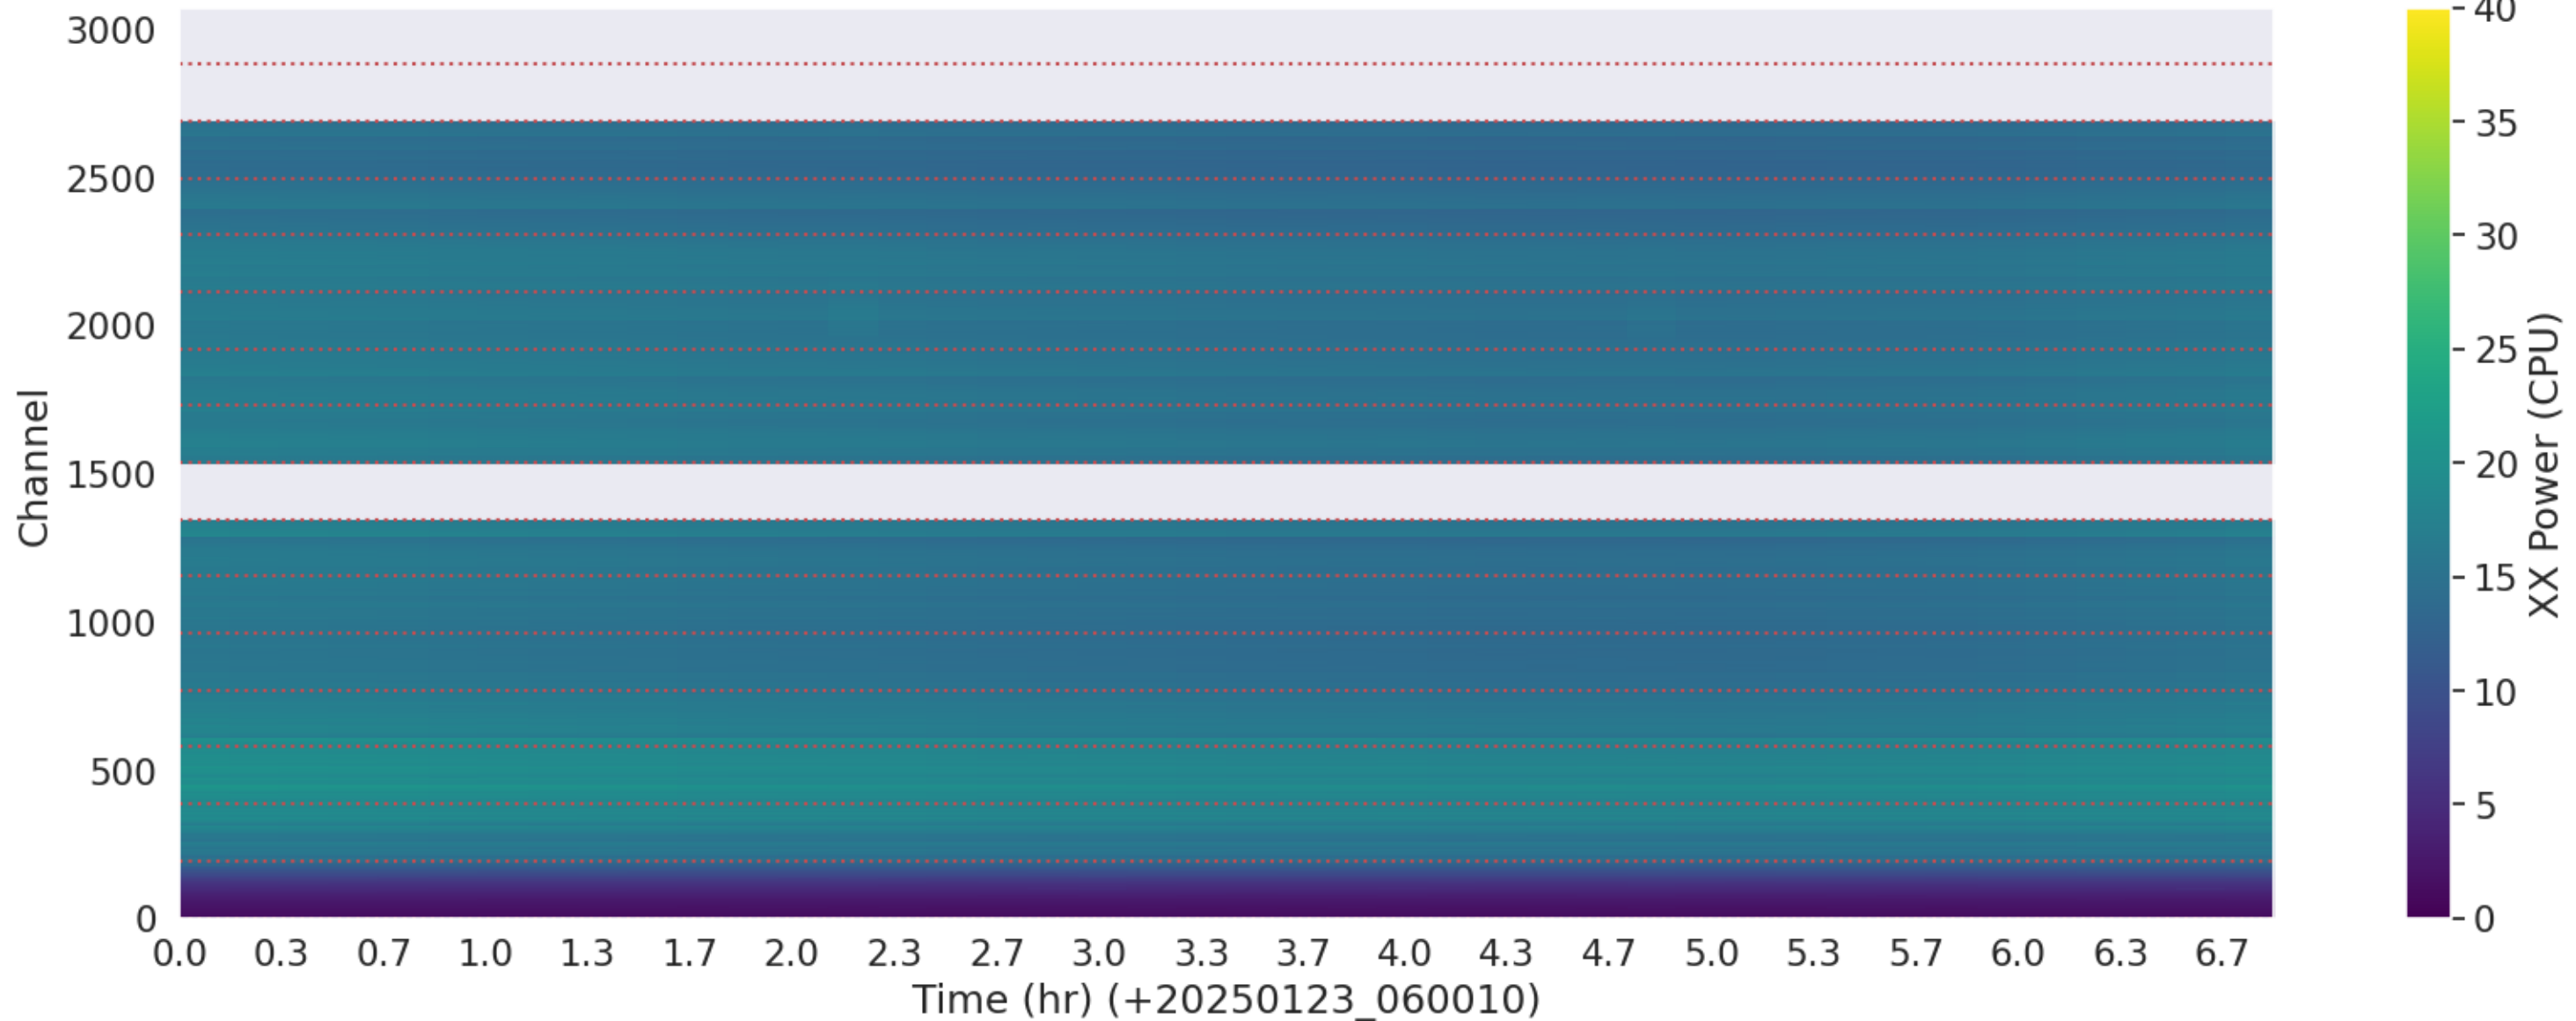

LWA059 - Correlator# 136 - XX - FLAGS: Good