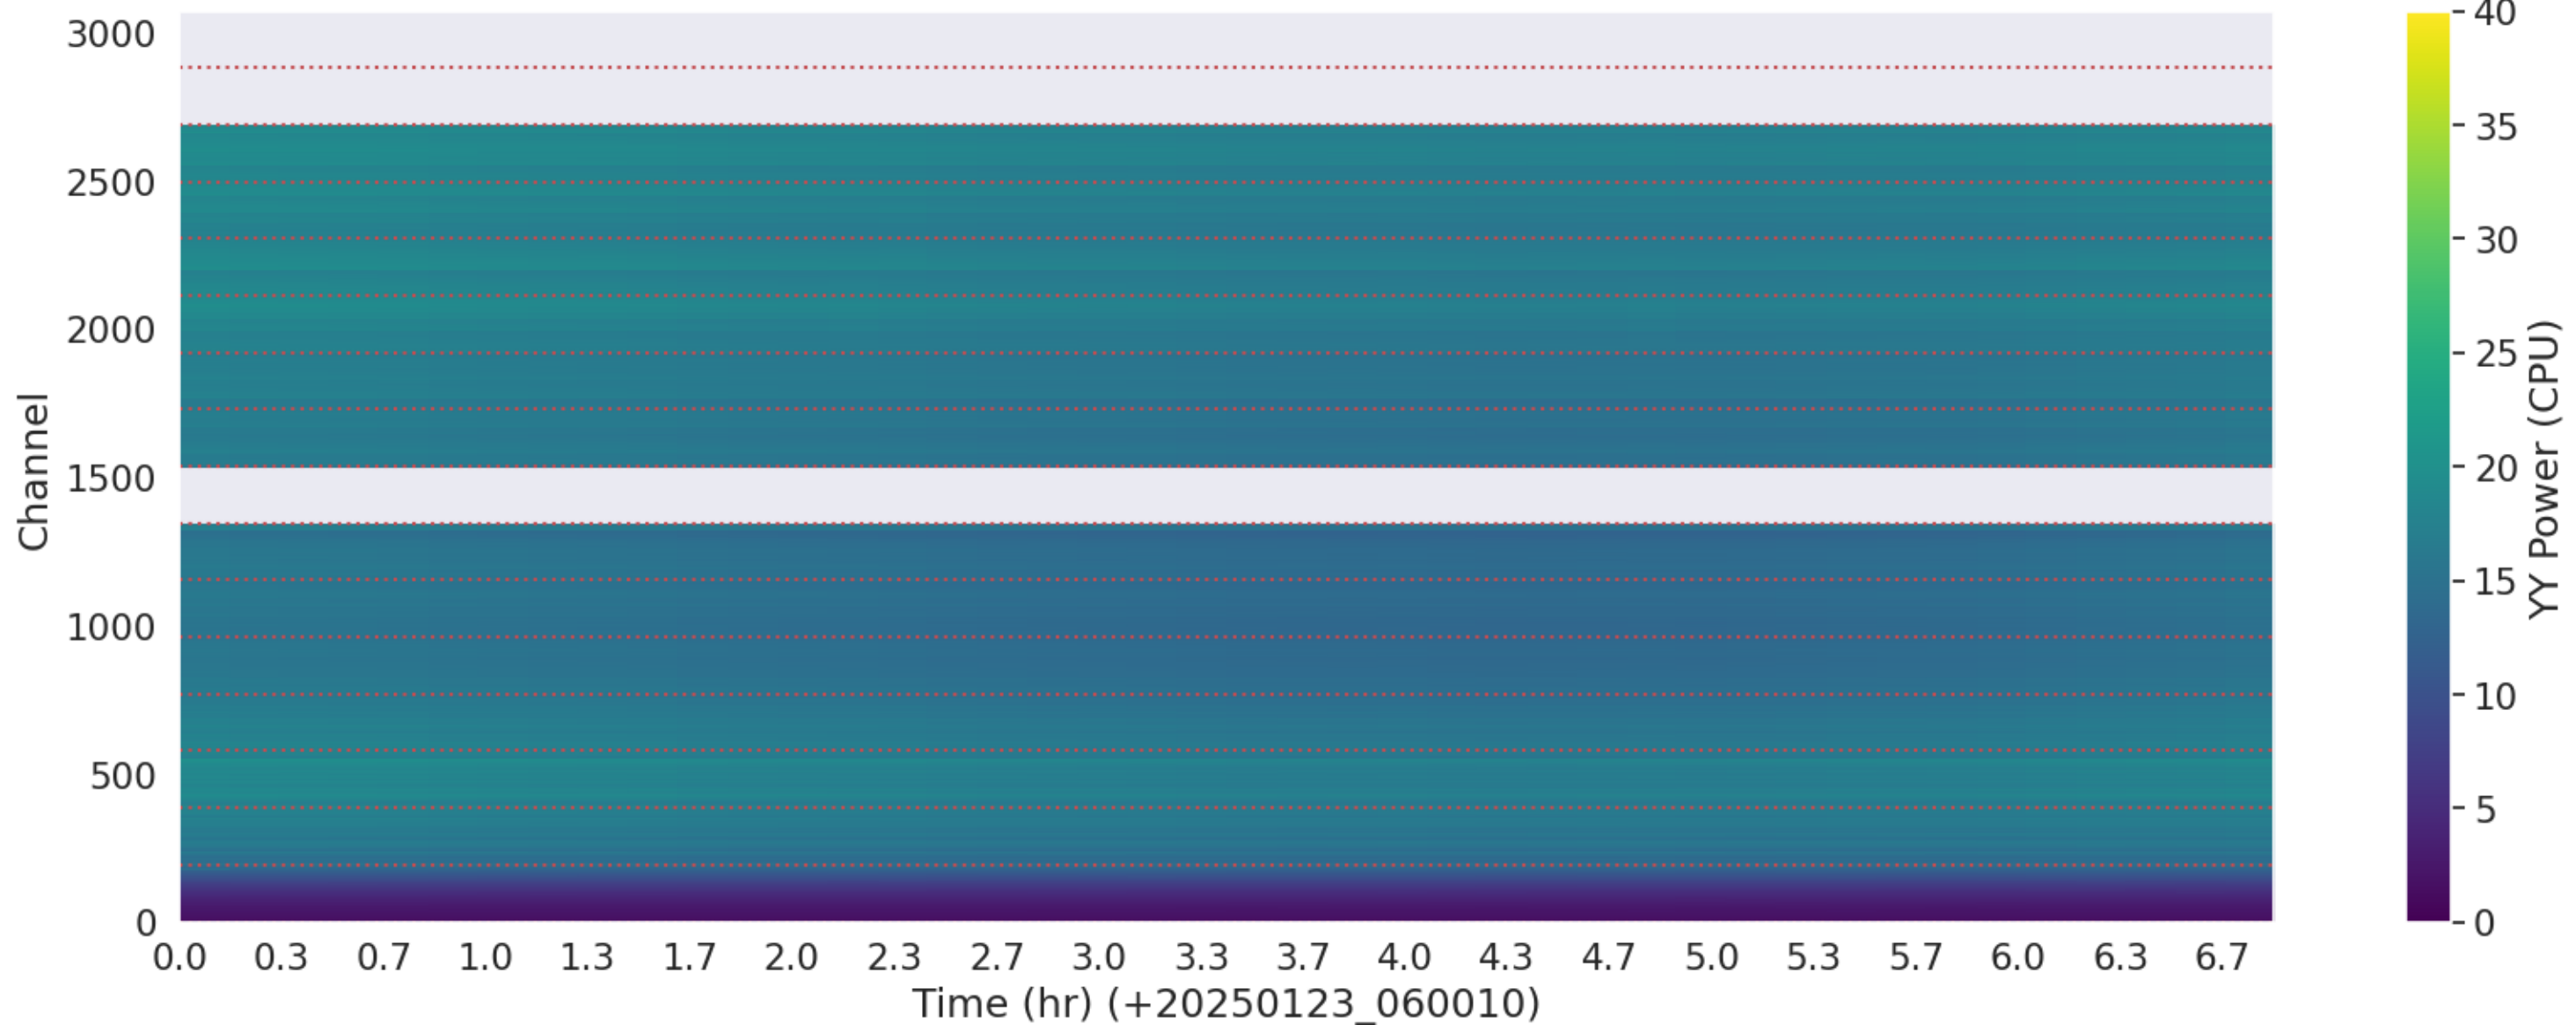

LWA239 - Correlator# 313 - YY - FLAGS: Good