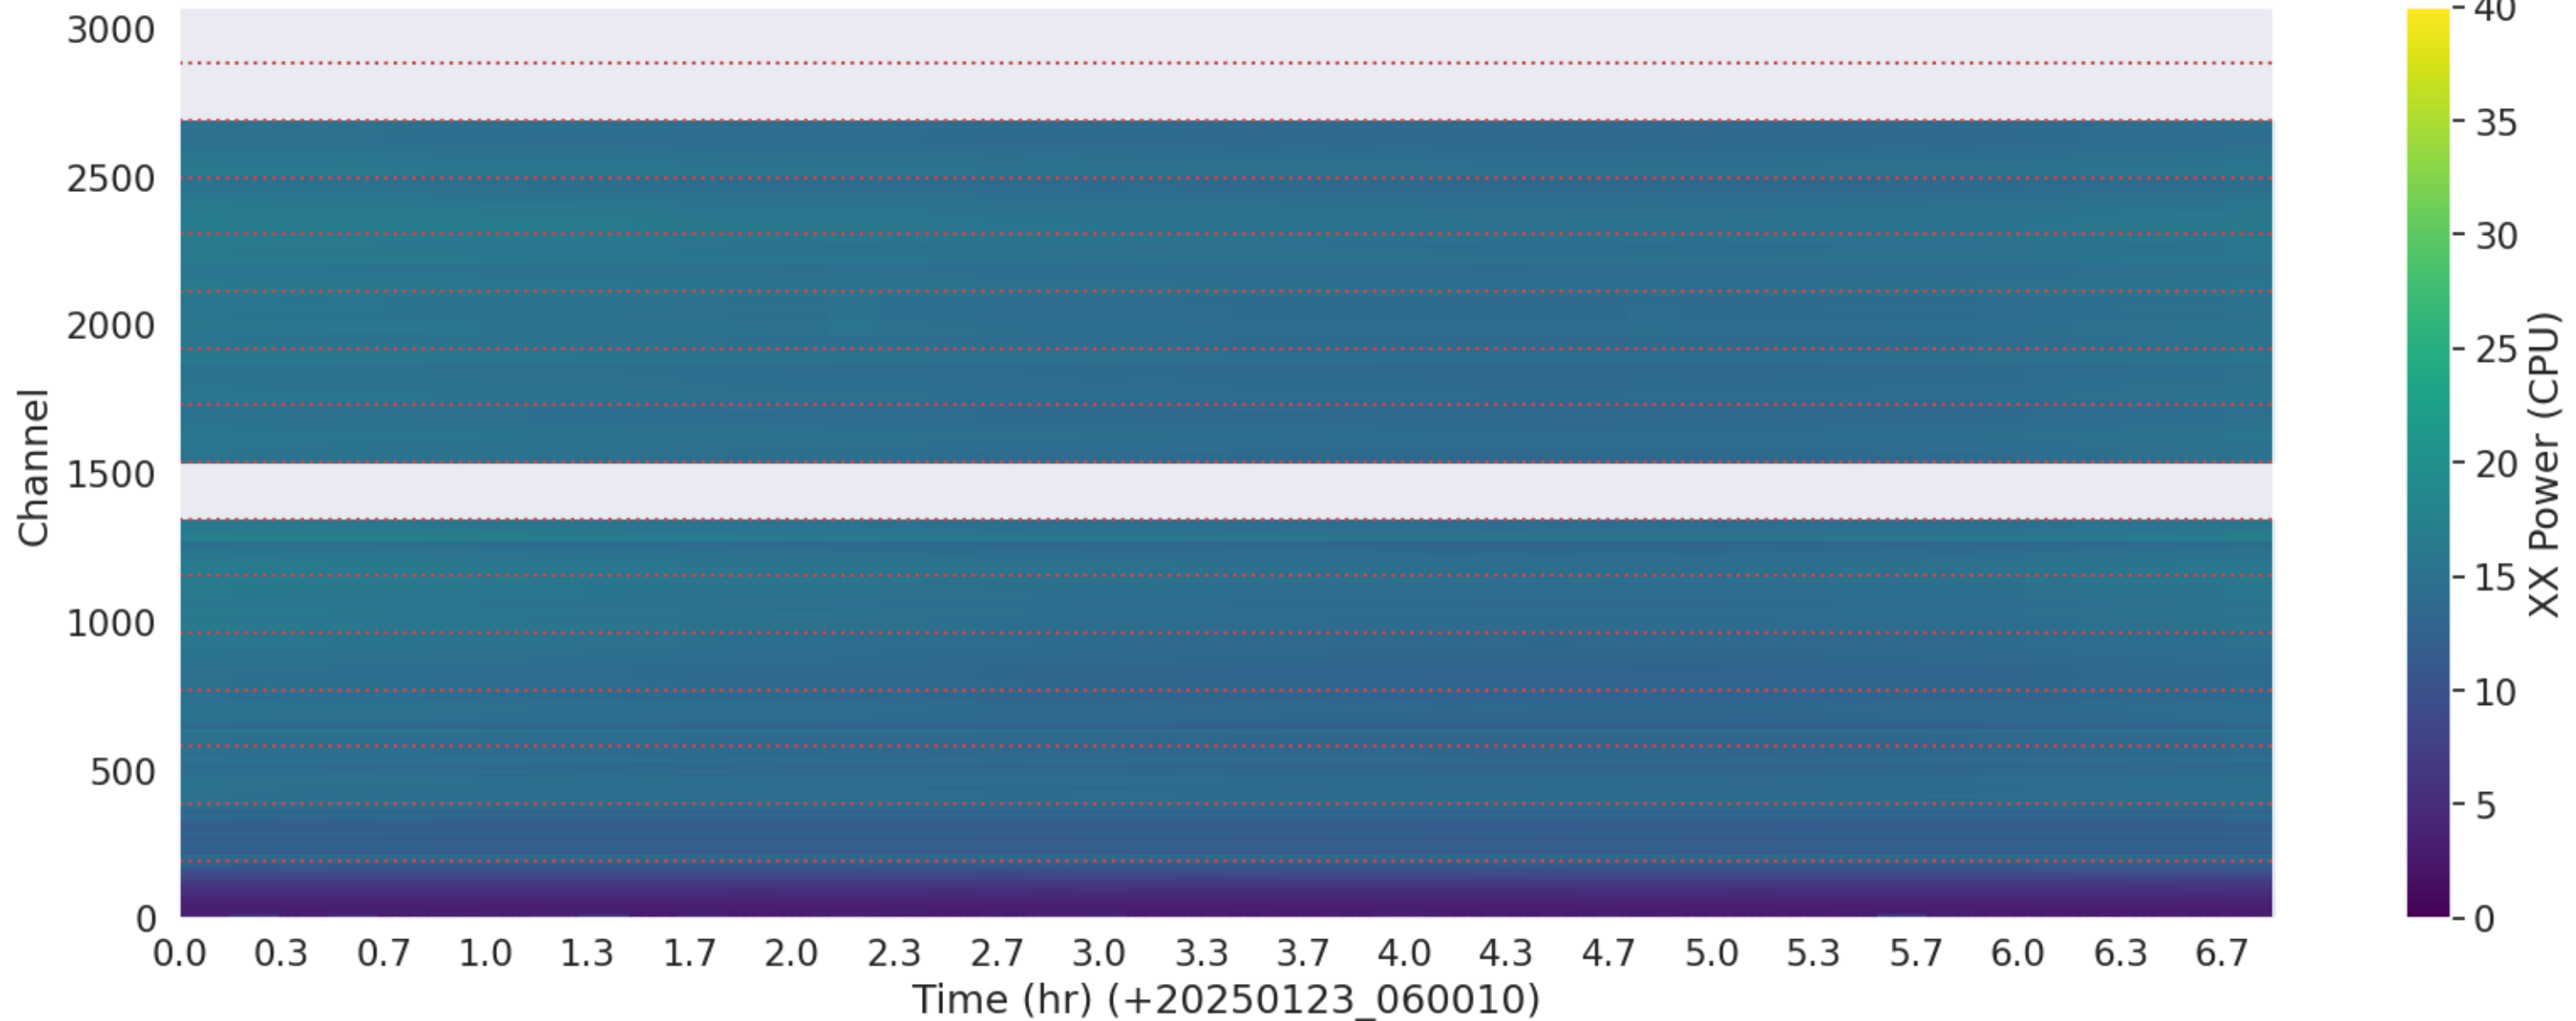

LWA267 - Correlator# 003 - XX - FLAGS: Good