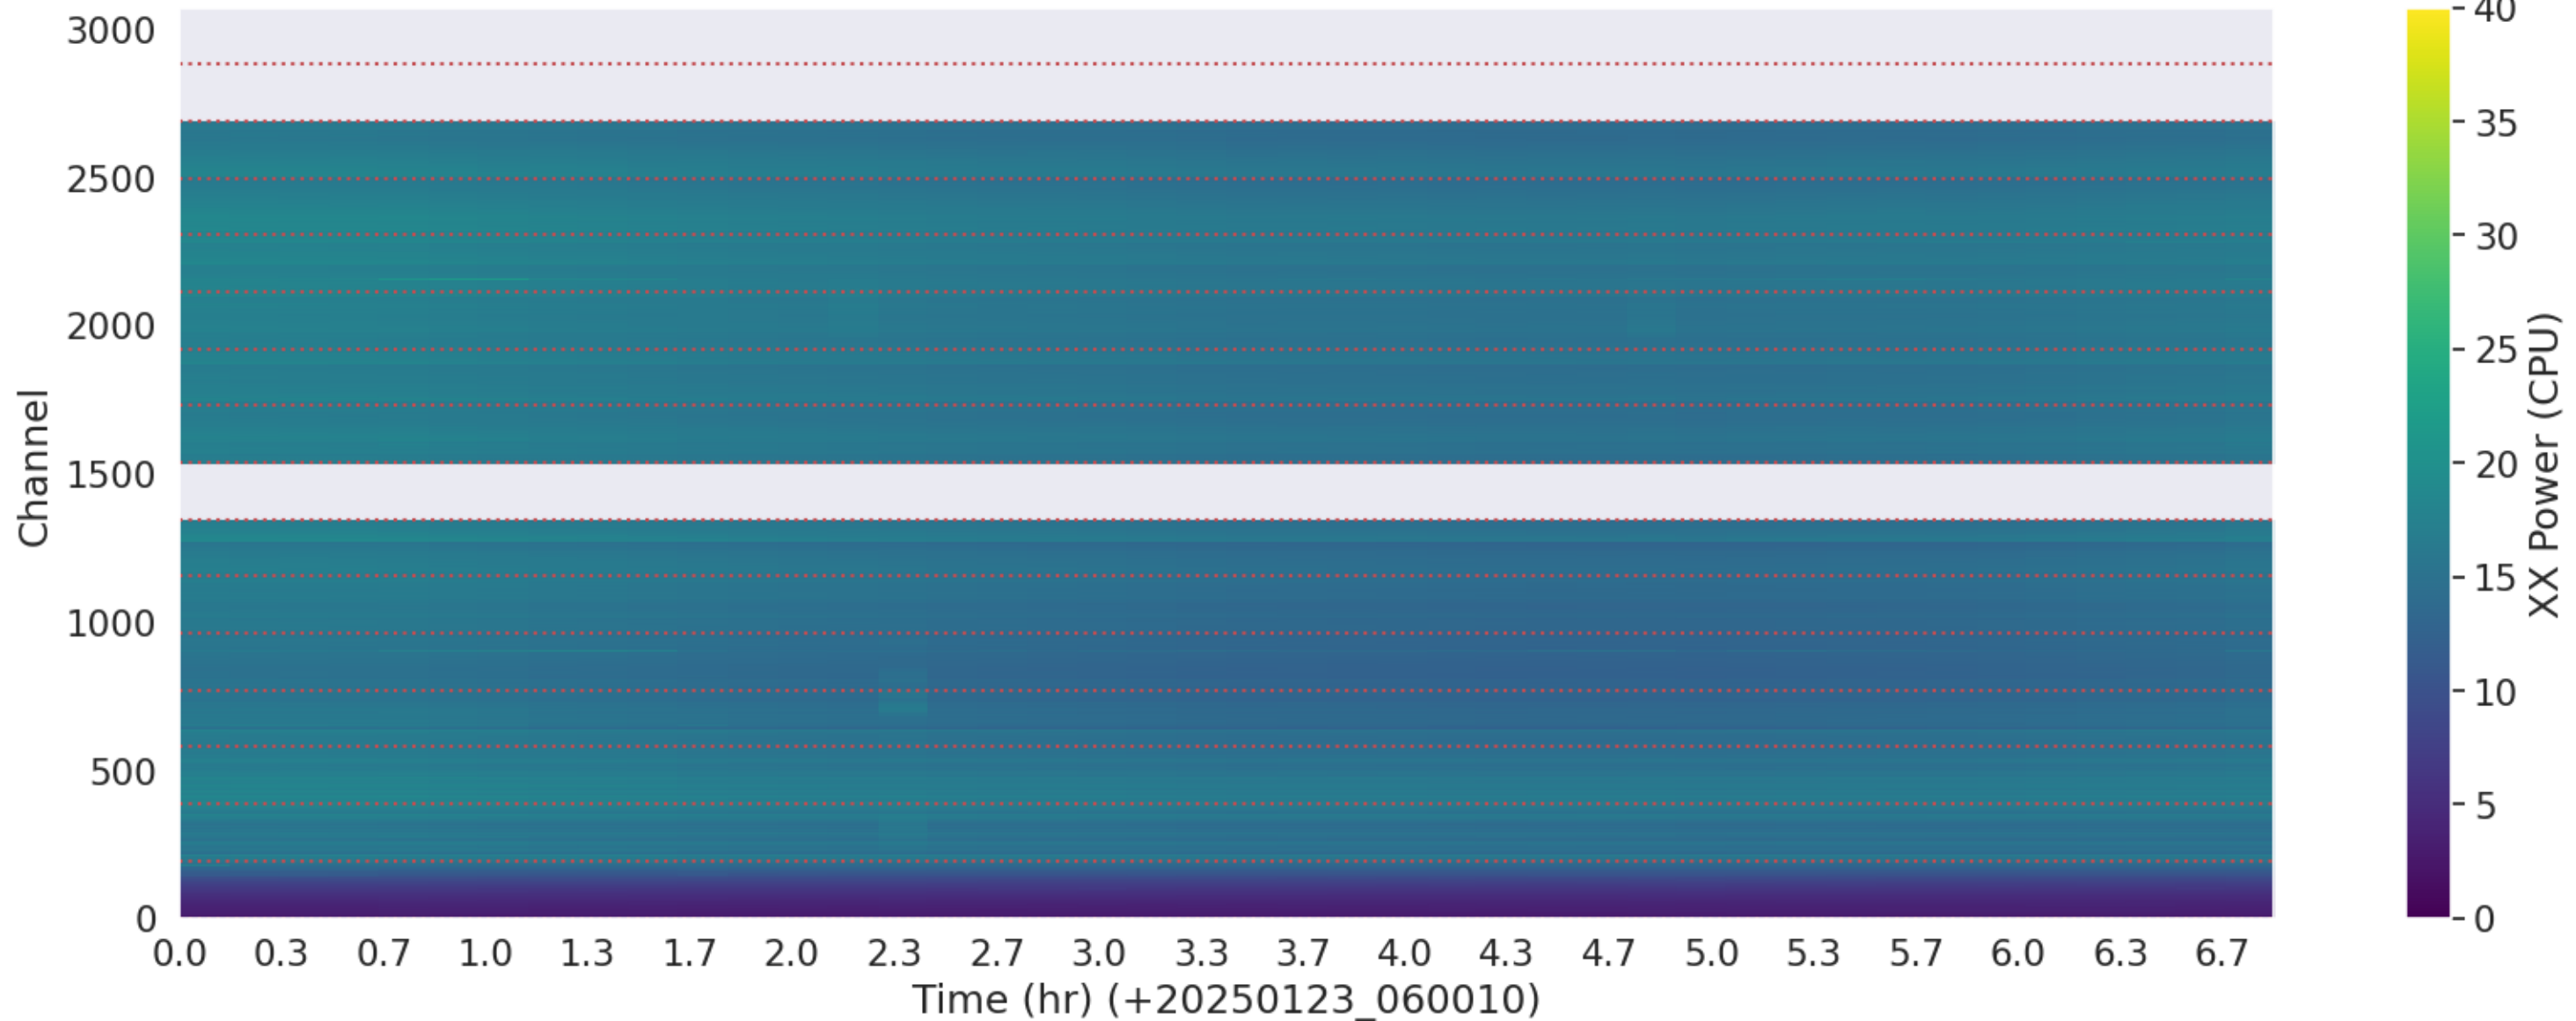

LWA337 - Correlator# 059 - YY - FLAGS: Good

LWA351 - Correlator# 060 - XX - FLAGS: Good

LWA344 - Correlator# 061 - YY - FLAGS: Good

LWA360 - Correlator# 062 - XX - FLAGS: Good

LWA354 - Correlator# 063 - YY - FLAGS: Good