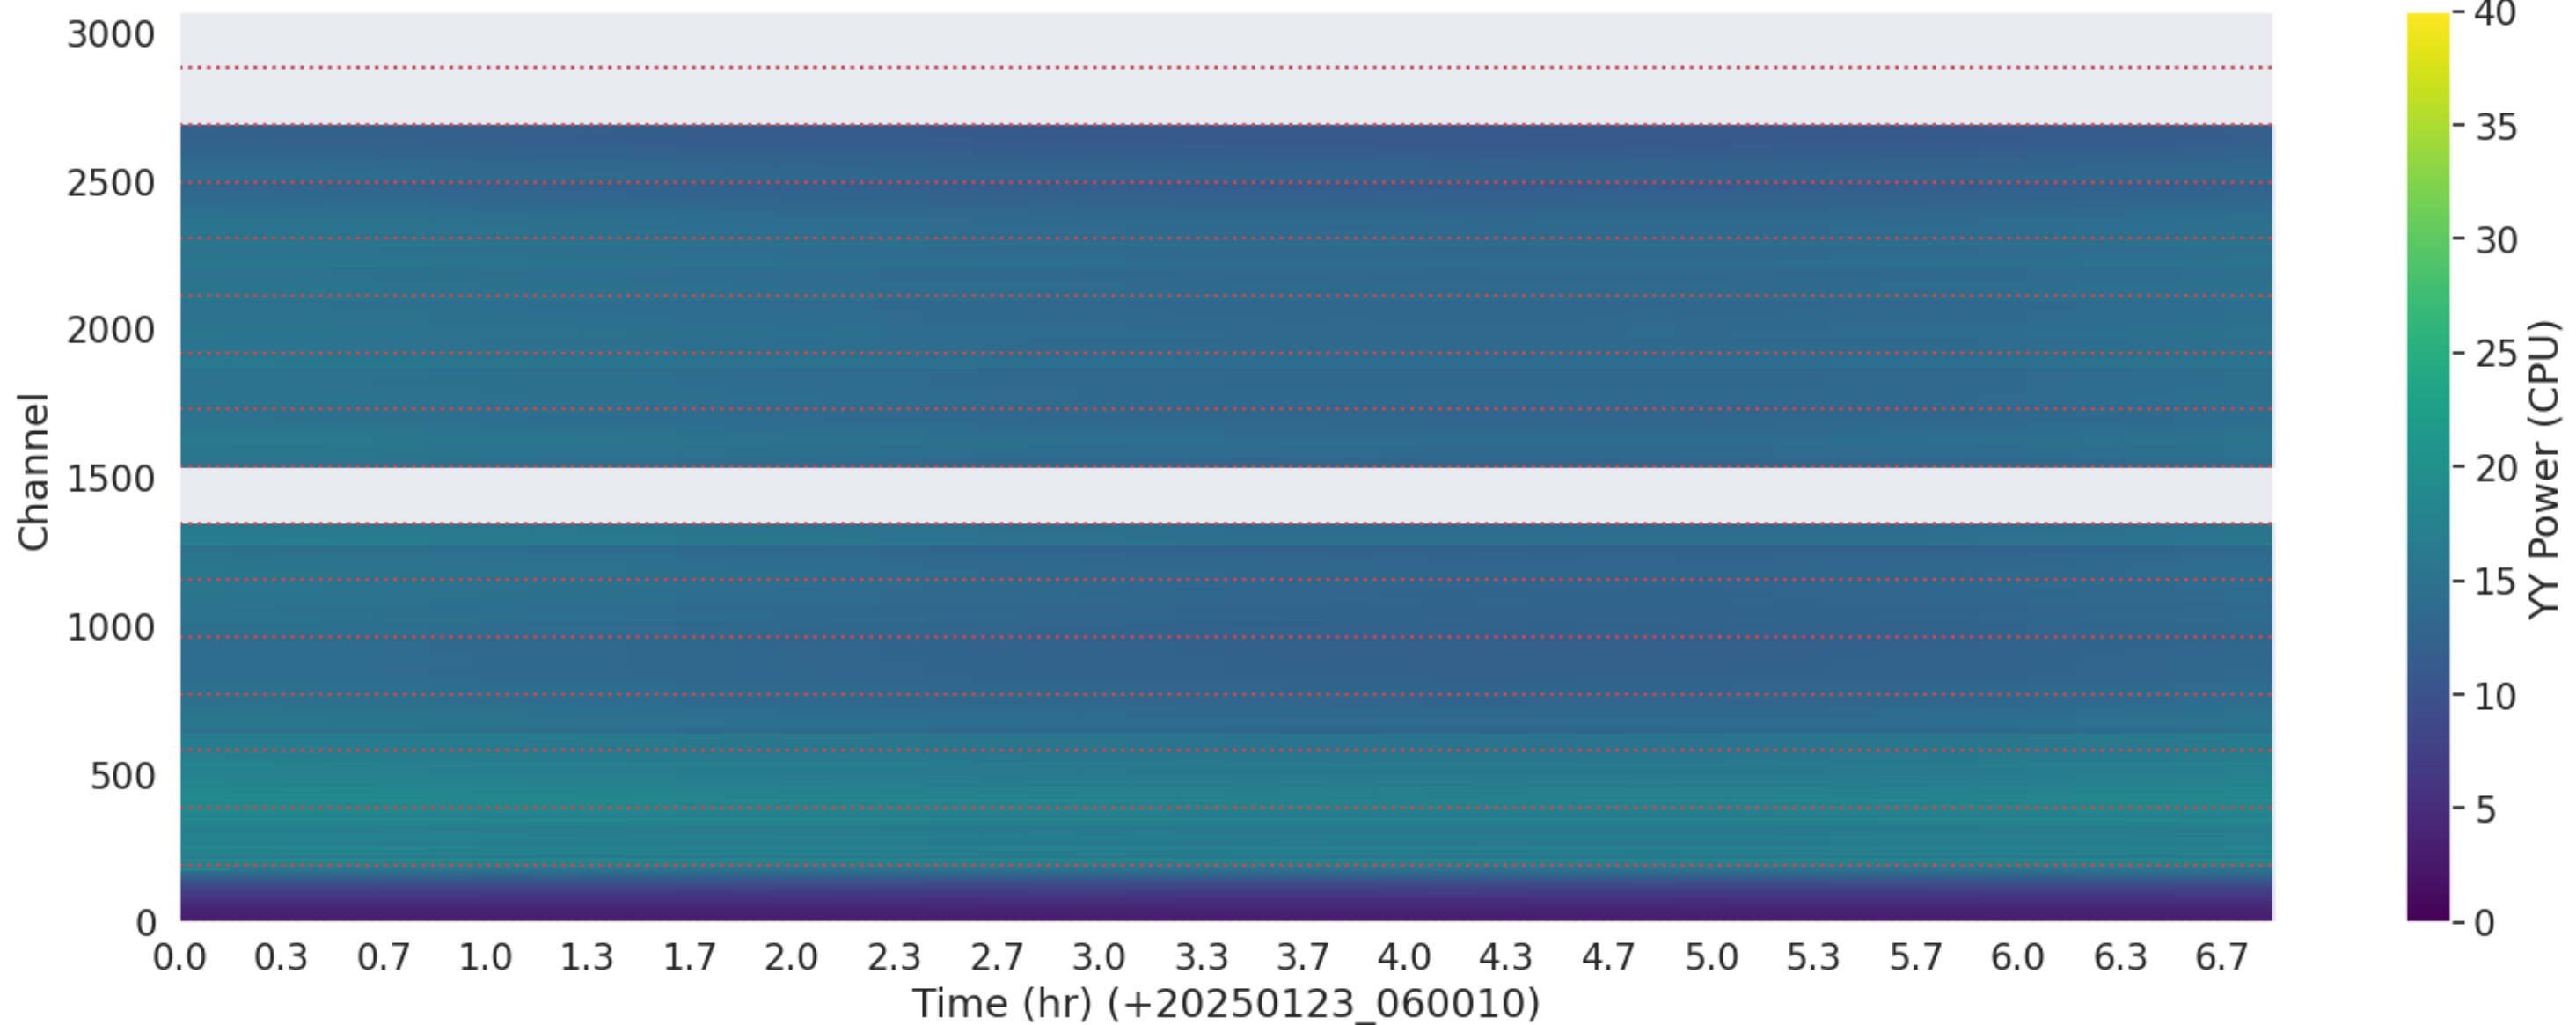

LWA189 - Correlator# 245 - YY - FLAGS: Good

LWA191 - Correlator# 246 - XX - FLAGS: Good

LWA191 - Correlator# 246 - YY - FLAGS: Good

LWA192 - Correlator# 247 - XX - FLAGS: Good

LWA192 - Correlator# 247 - YY - FLAGS: Good