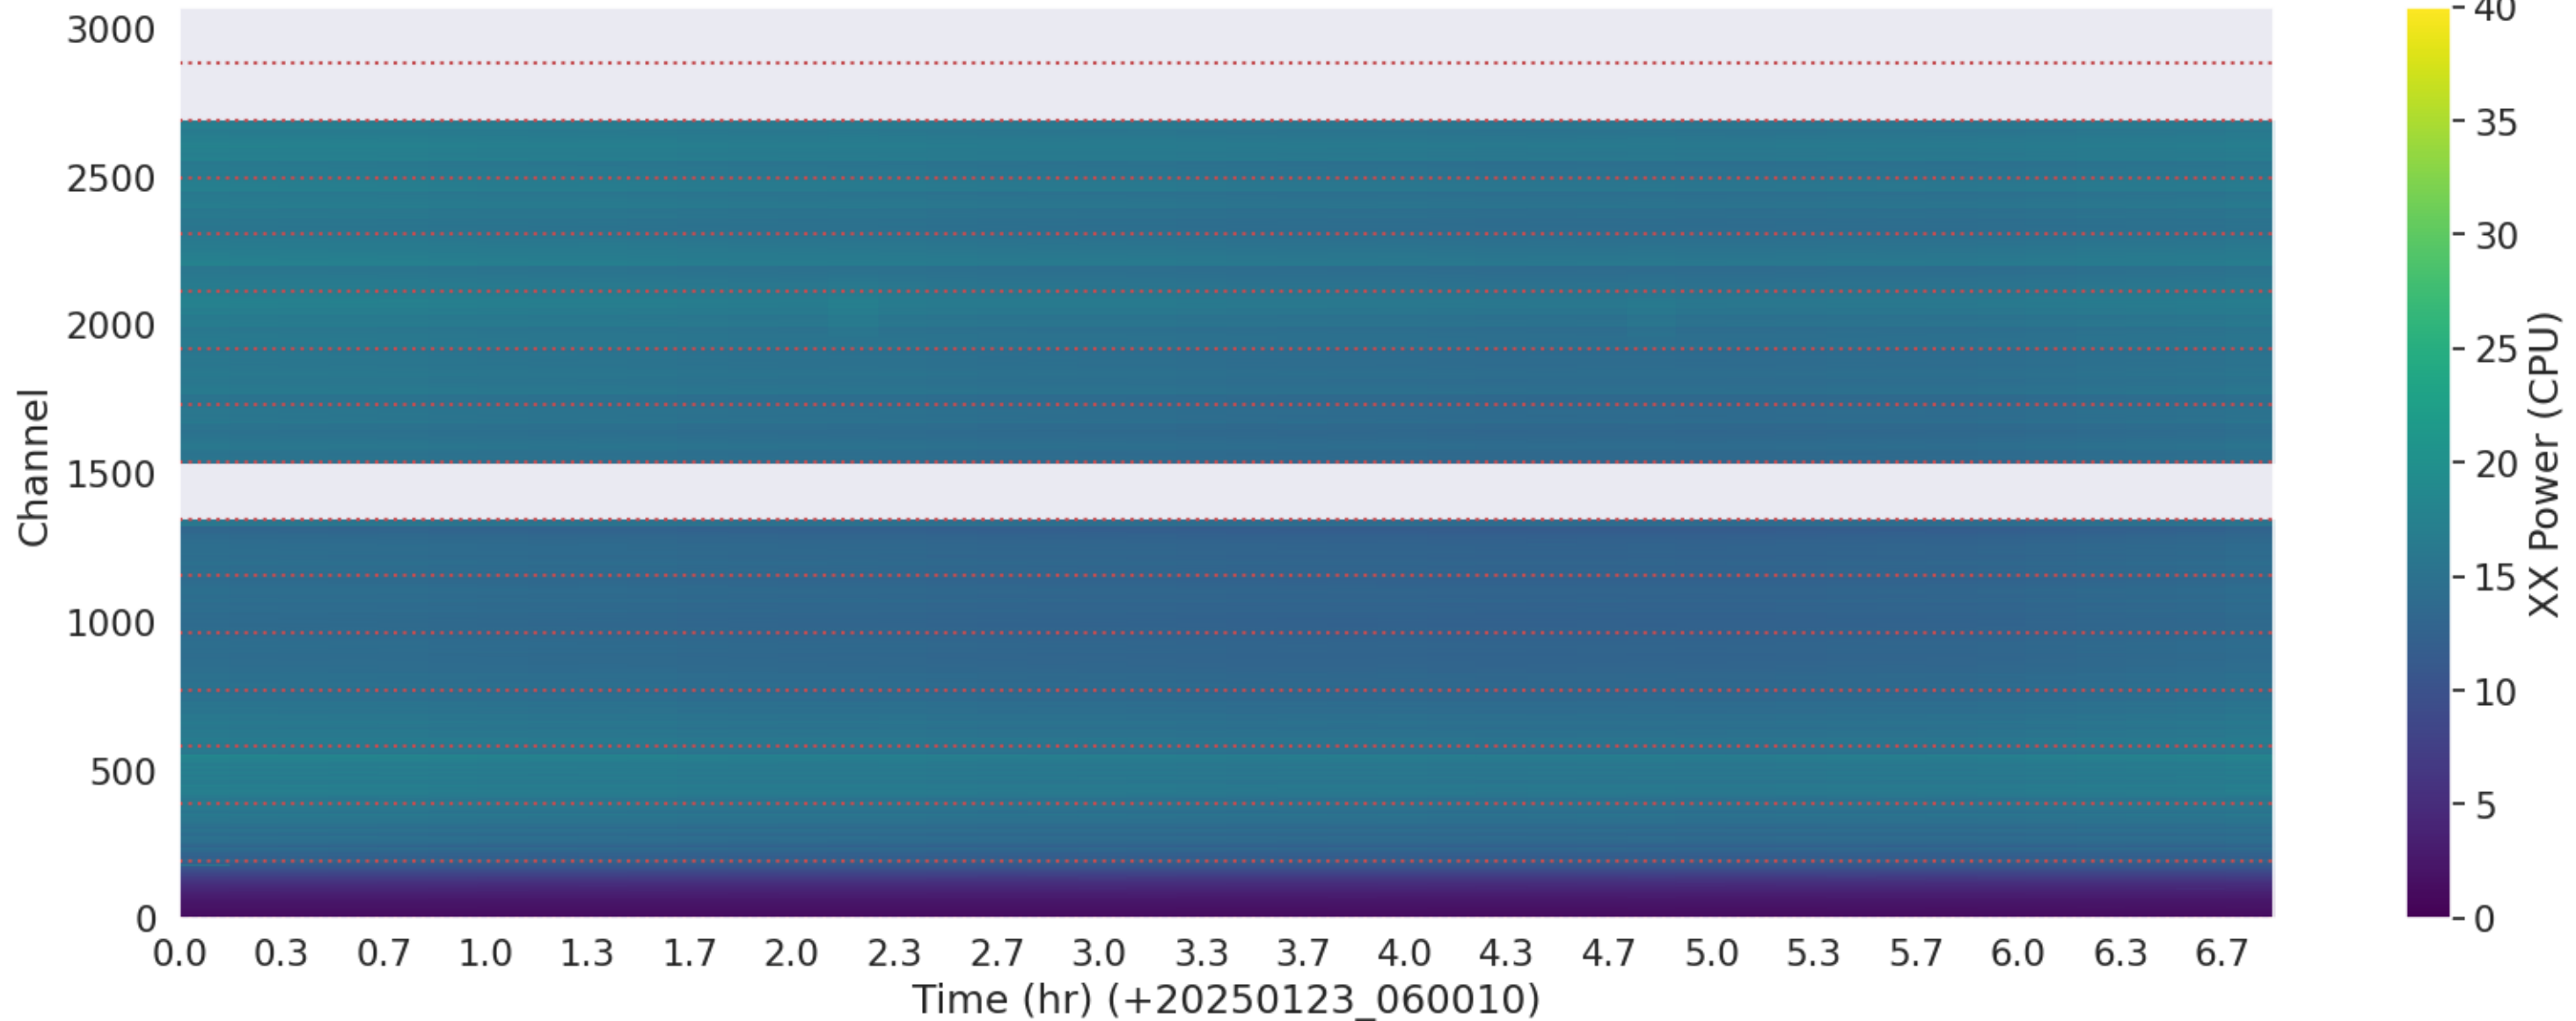

LWA073 - Correlator# 087 - YY - FLAGS: Good

LWA077 - Correlator# 088 - XX - FLAGS: Good

LWA077 - Correlator# 088 - YY - FLAGS: Good

LWA075 - Correlator# 089 - XX - FLAGS: Good

LWA075 - Correlator# 089 - YY - FLAGS: Good