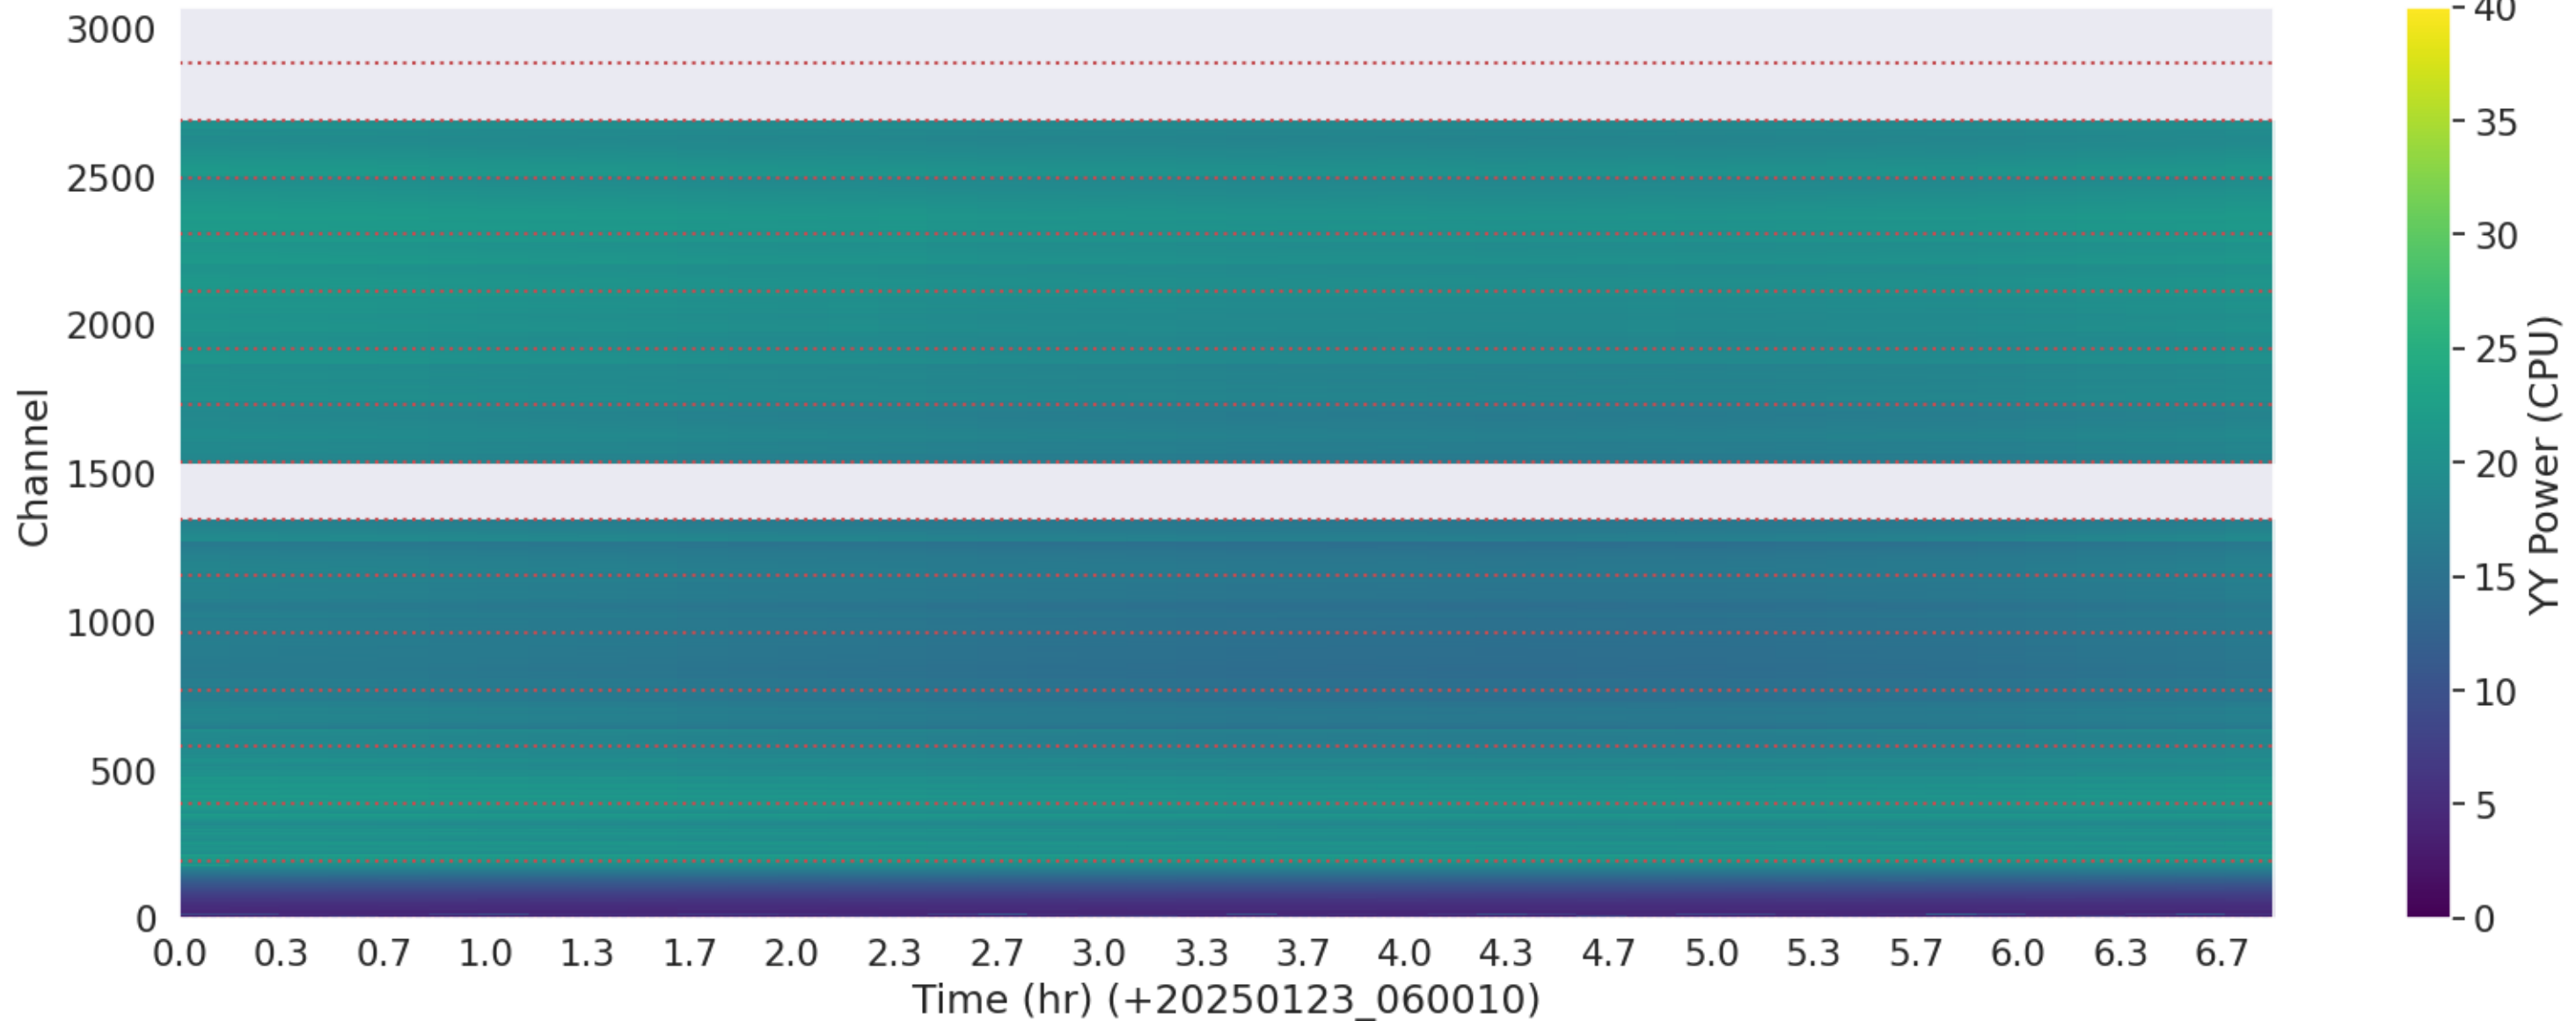

LWA256 - Correlator# 347 - XX - FLAGS: Good

LWA256 - Correlator# 347 - YY - FLAGS: Good

LWA300 - Correlator# 348 - XX - FLAGS: Good

LWA300 - Correlator# 348 - YY - FLAGS: Good

LWA264 - Correlator# 349 - XX - FLAGS: Good