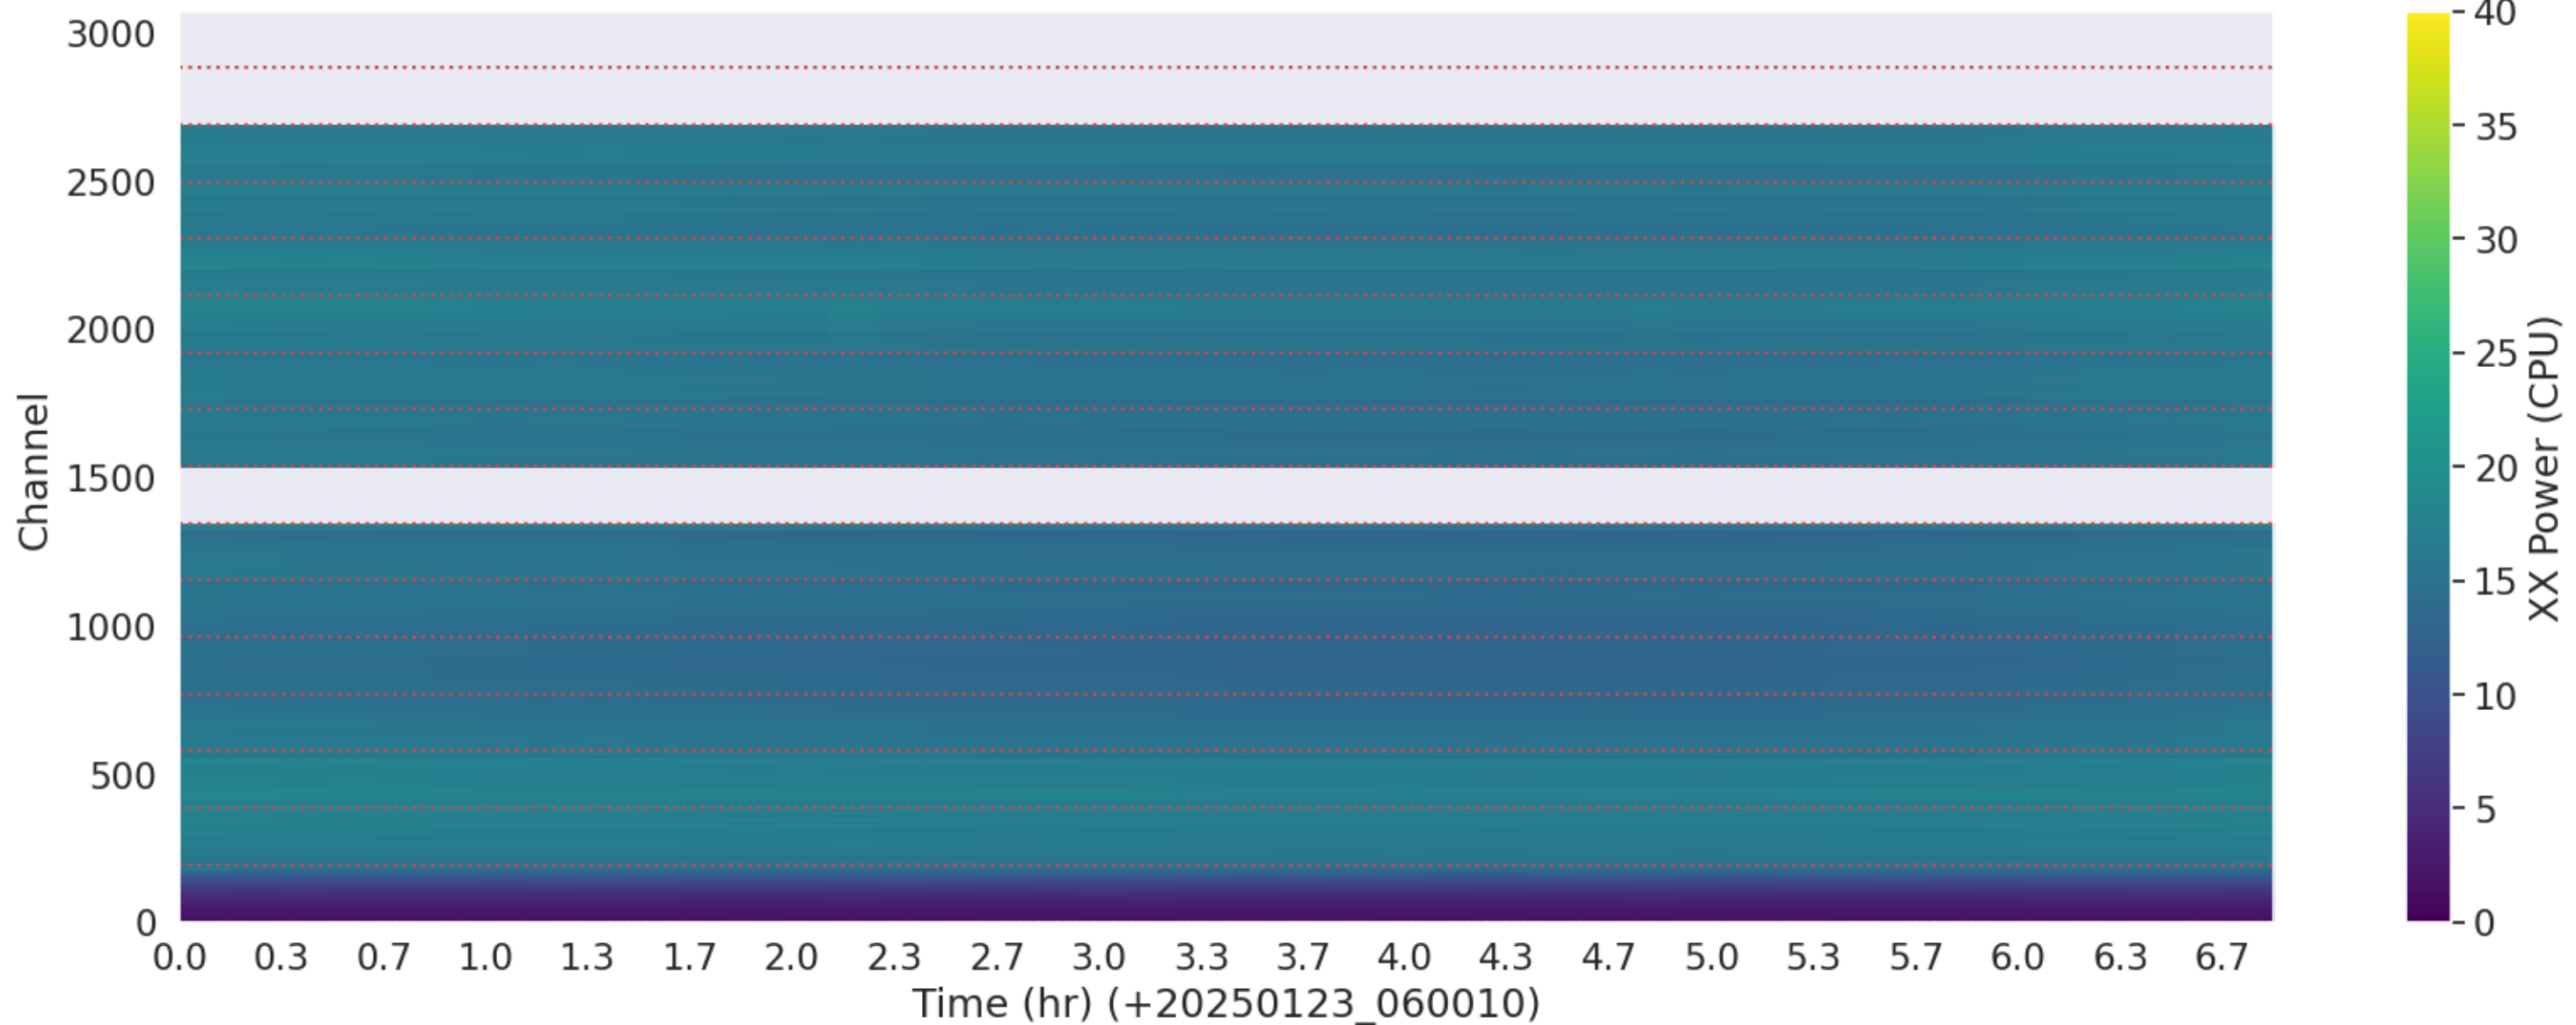

LWA173 - Correlator# 290 - YY - FLAGS: Good

LWA171 - Correlator# 291 - XX - FLAGS: Good

LWA171 - Correlator# 291 - YY - FLAGS: Good

LWA169 - Correlator# 292 - XX - FLAGS: Good

LWA169 - Correlator# 292 - YY - FLAGS: Good