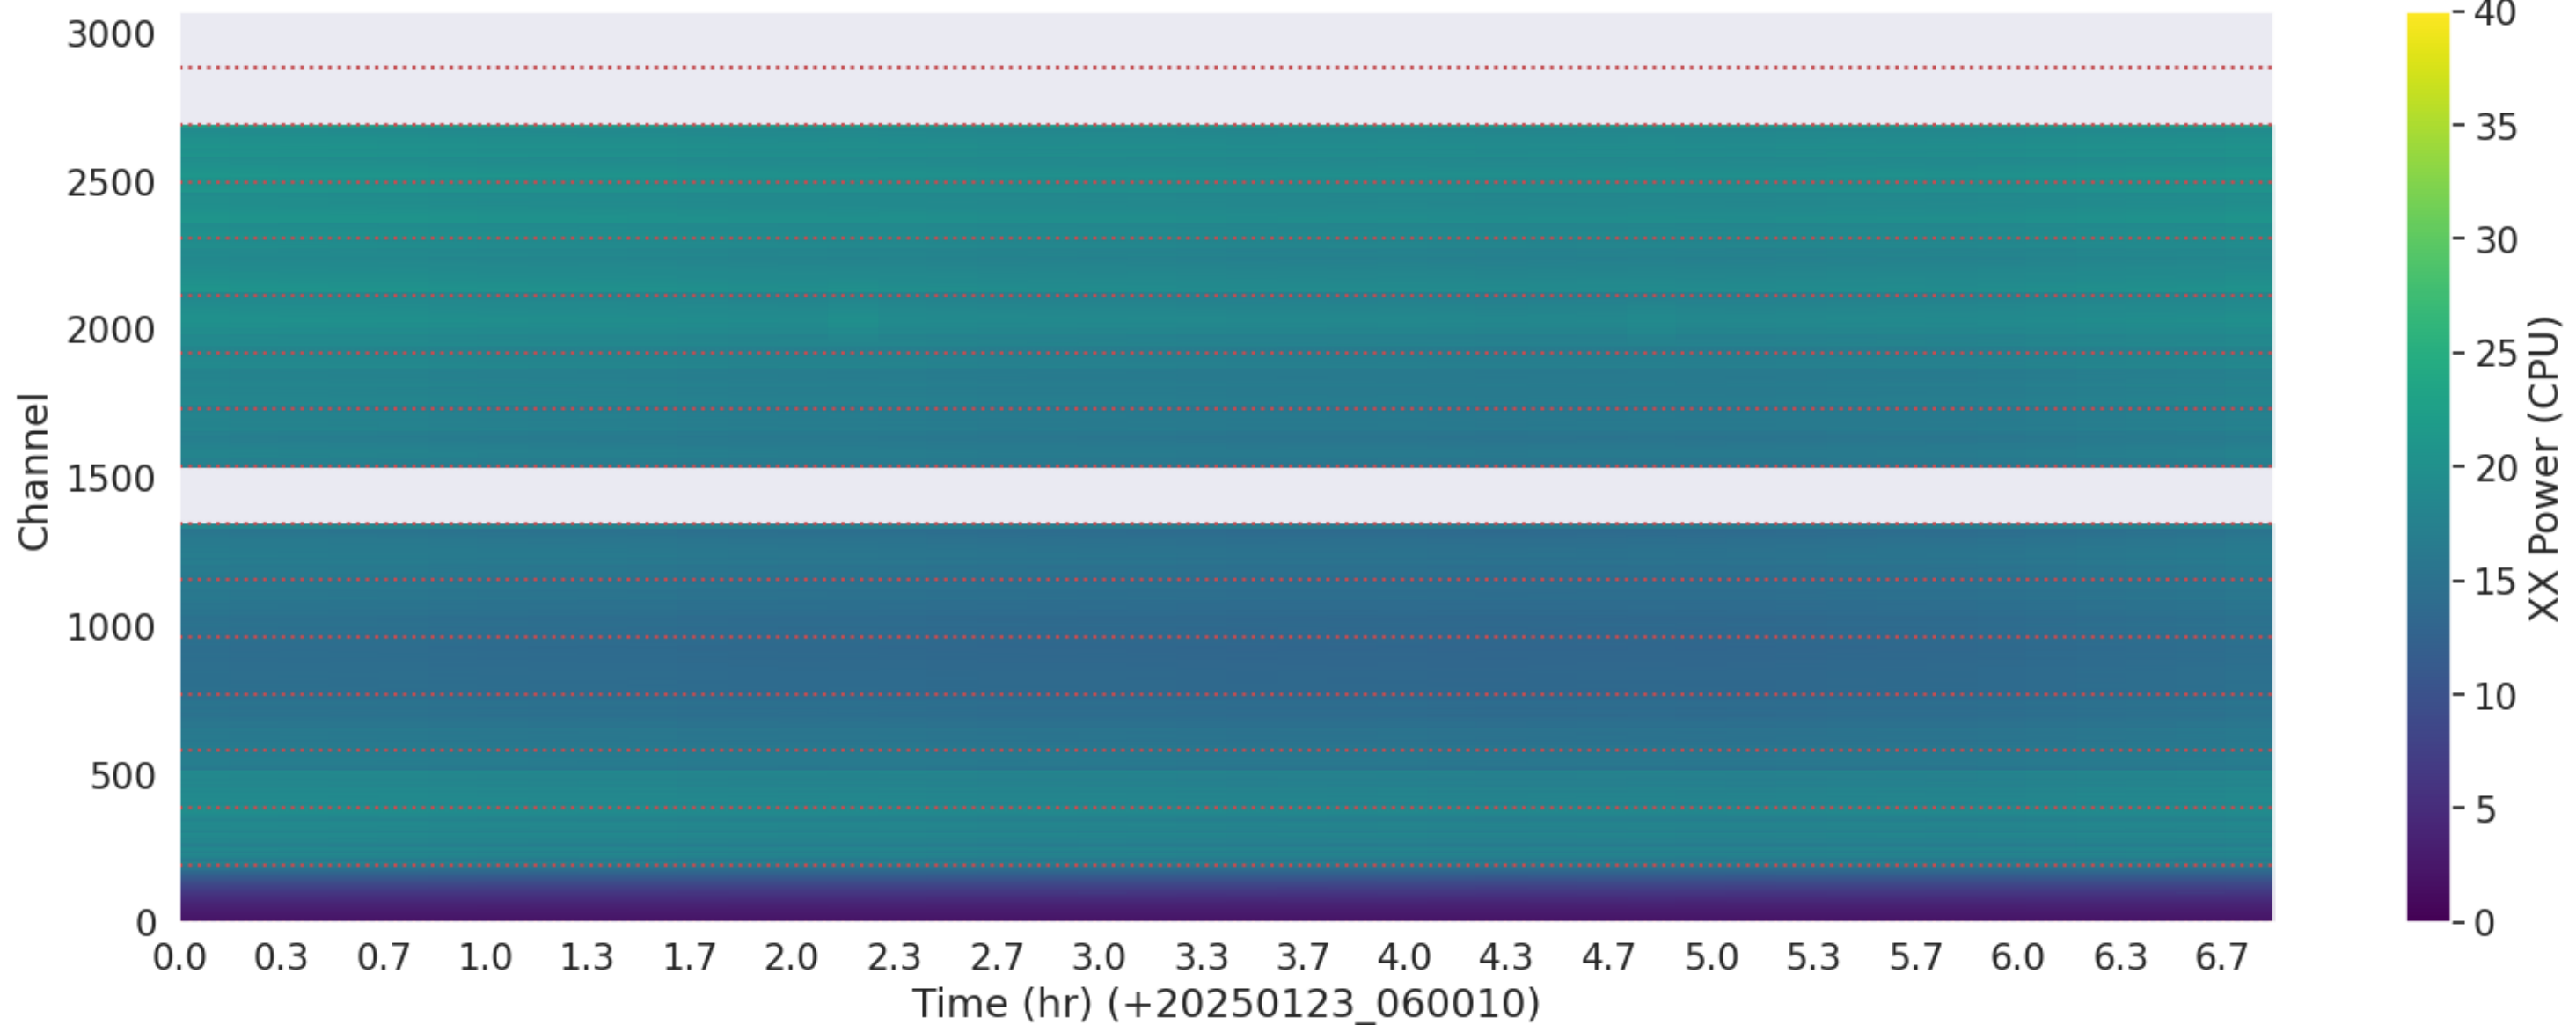

LWA195 - Correlator# 272 - XX - FLAGS: Good

LWA195 - Correlator# 272 - YY - FLAGS: Good

LWA194 - Correlator# 273 - XX - FLAGS: Good

LWA194 - Correlator# 273 - YY - FLAGS: Good

LWA197 - Correlator# 274 - XX - FLAGS: Good