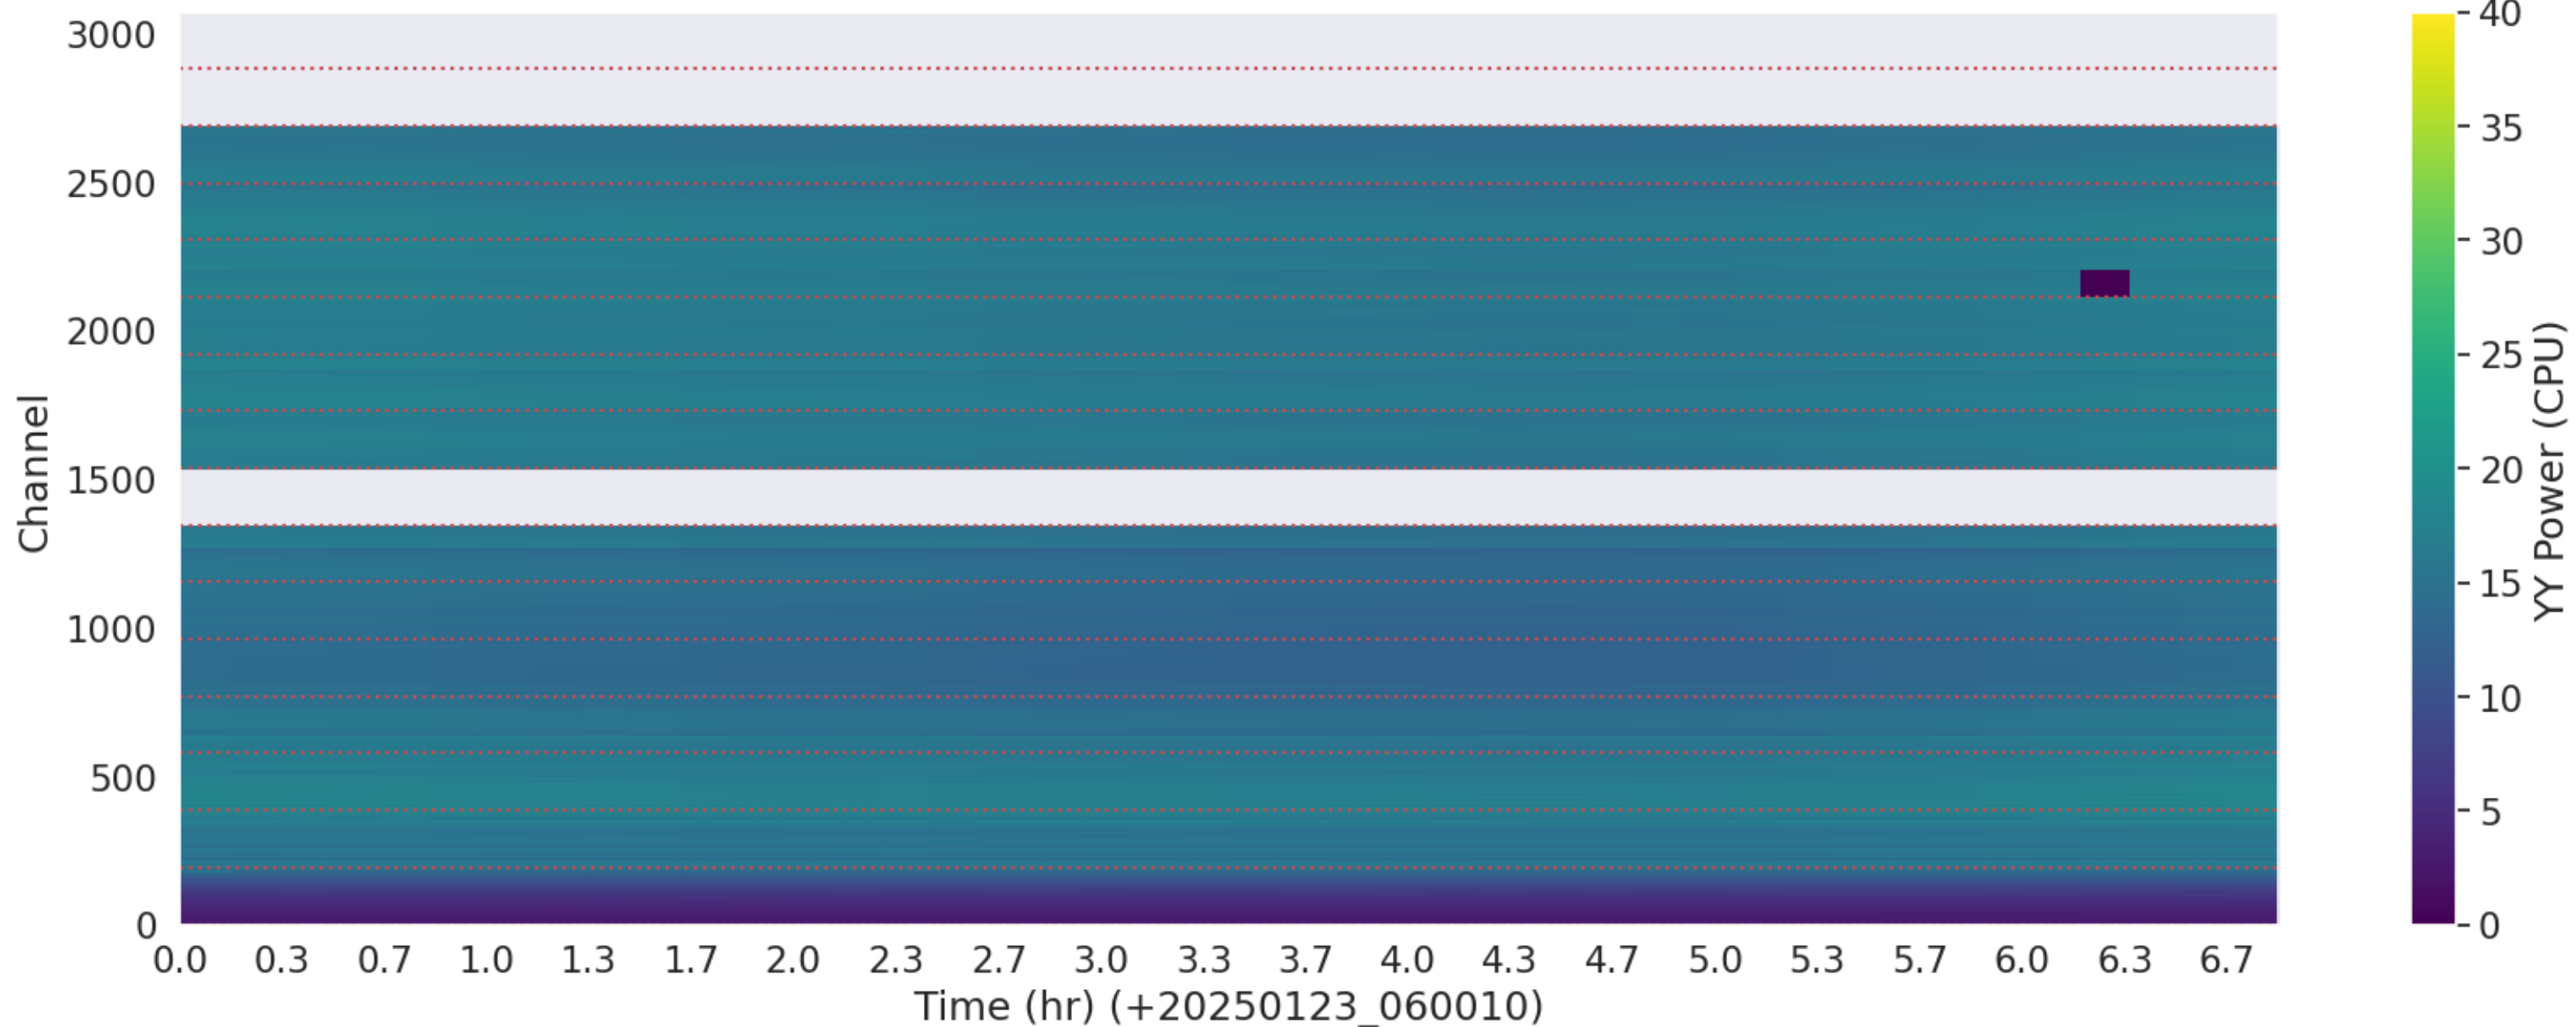

LWA296 - Correlator# 046 - YY - FLAGS: Good