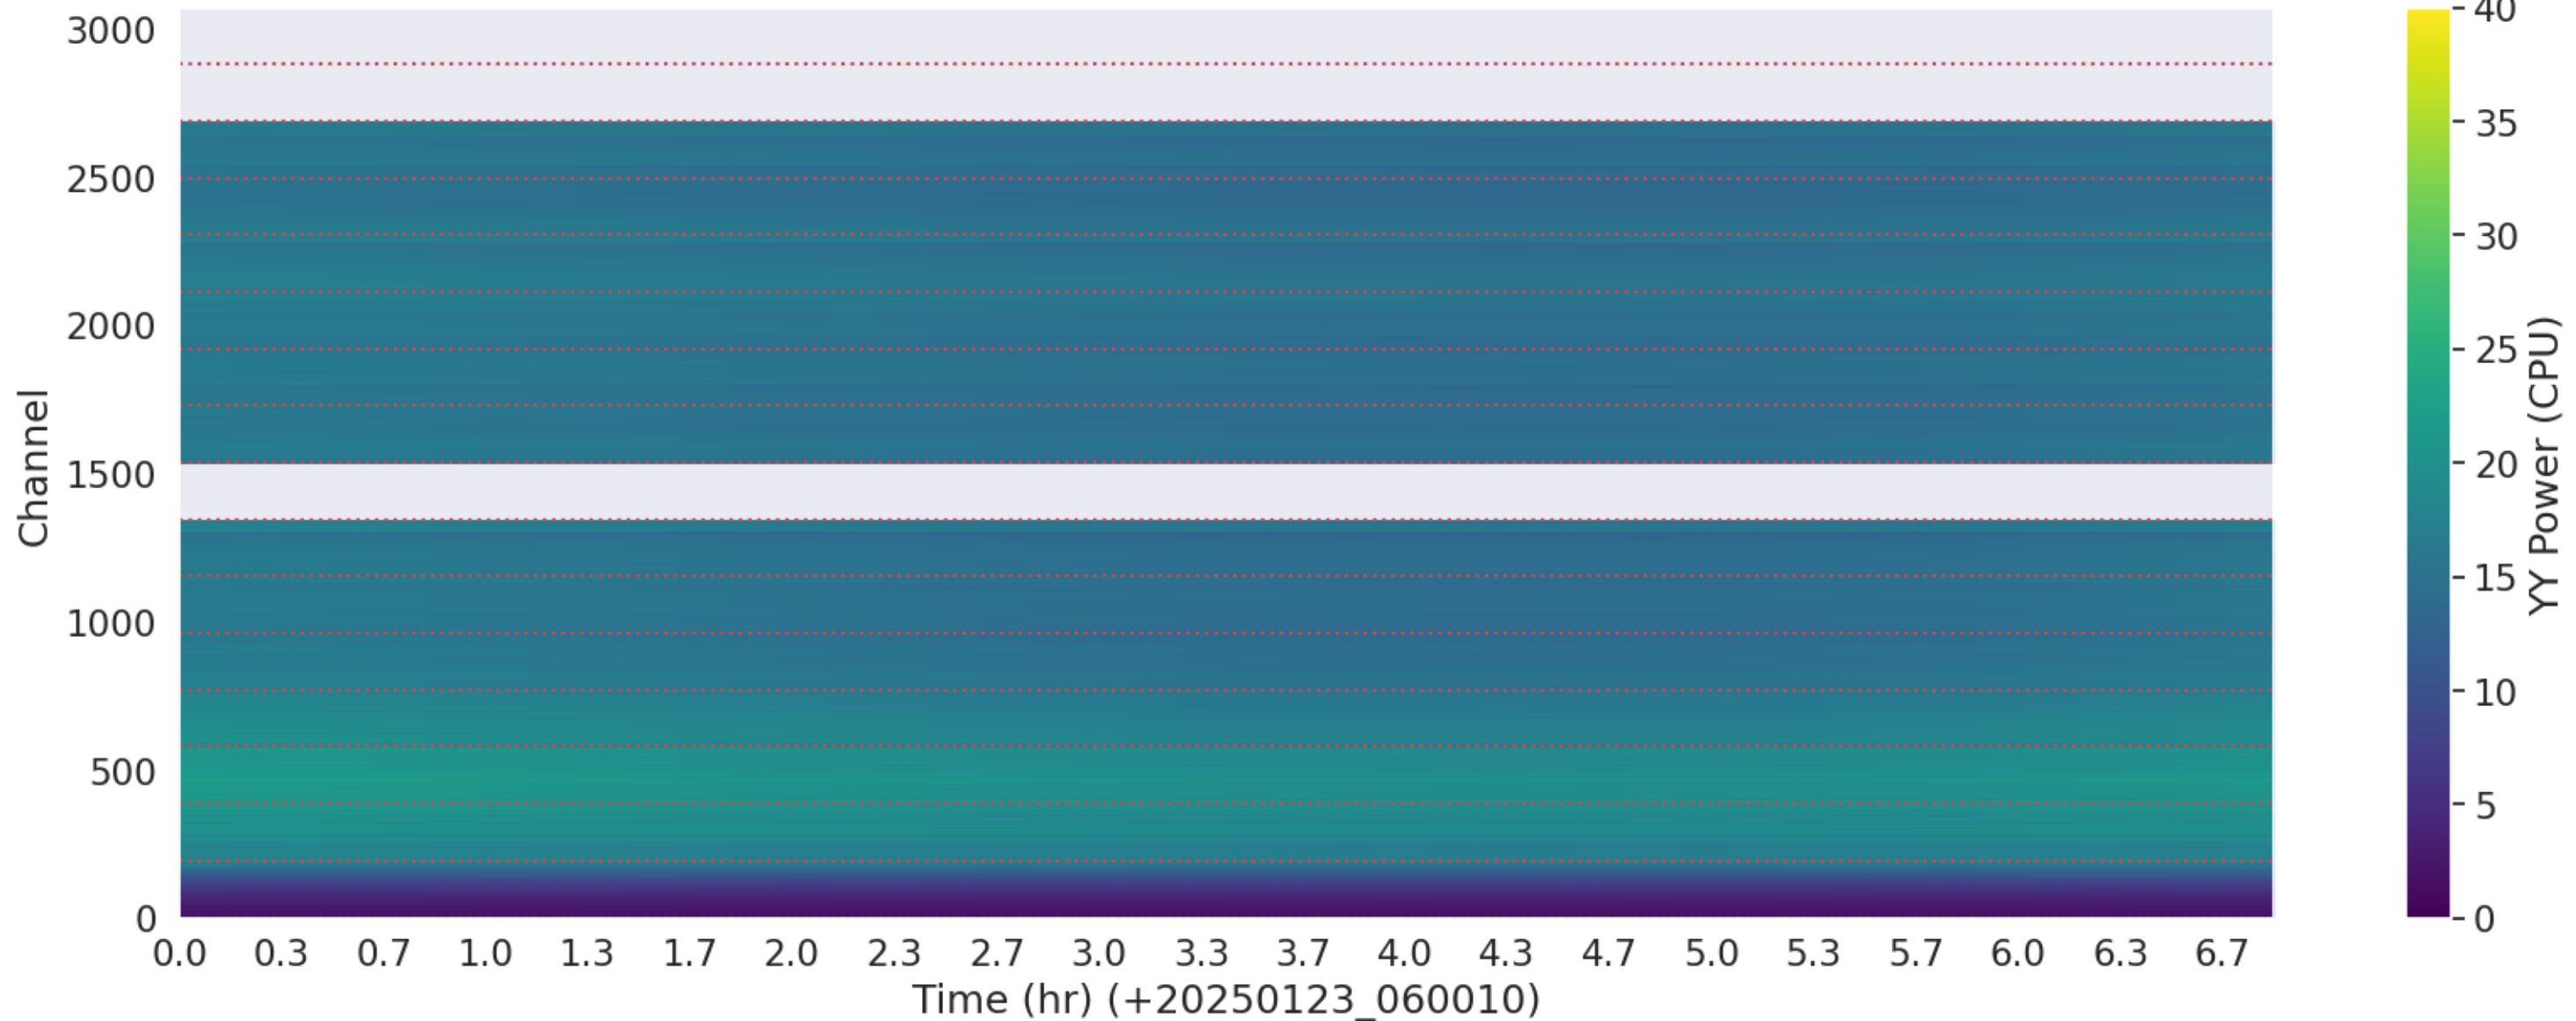

LWA049 - Correlator# 112 - YY - FLAGS: Good