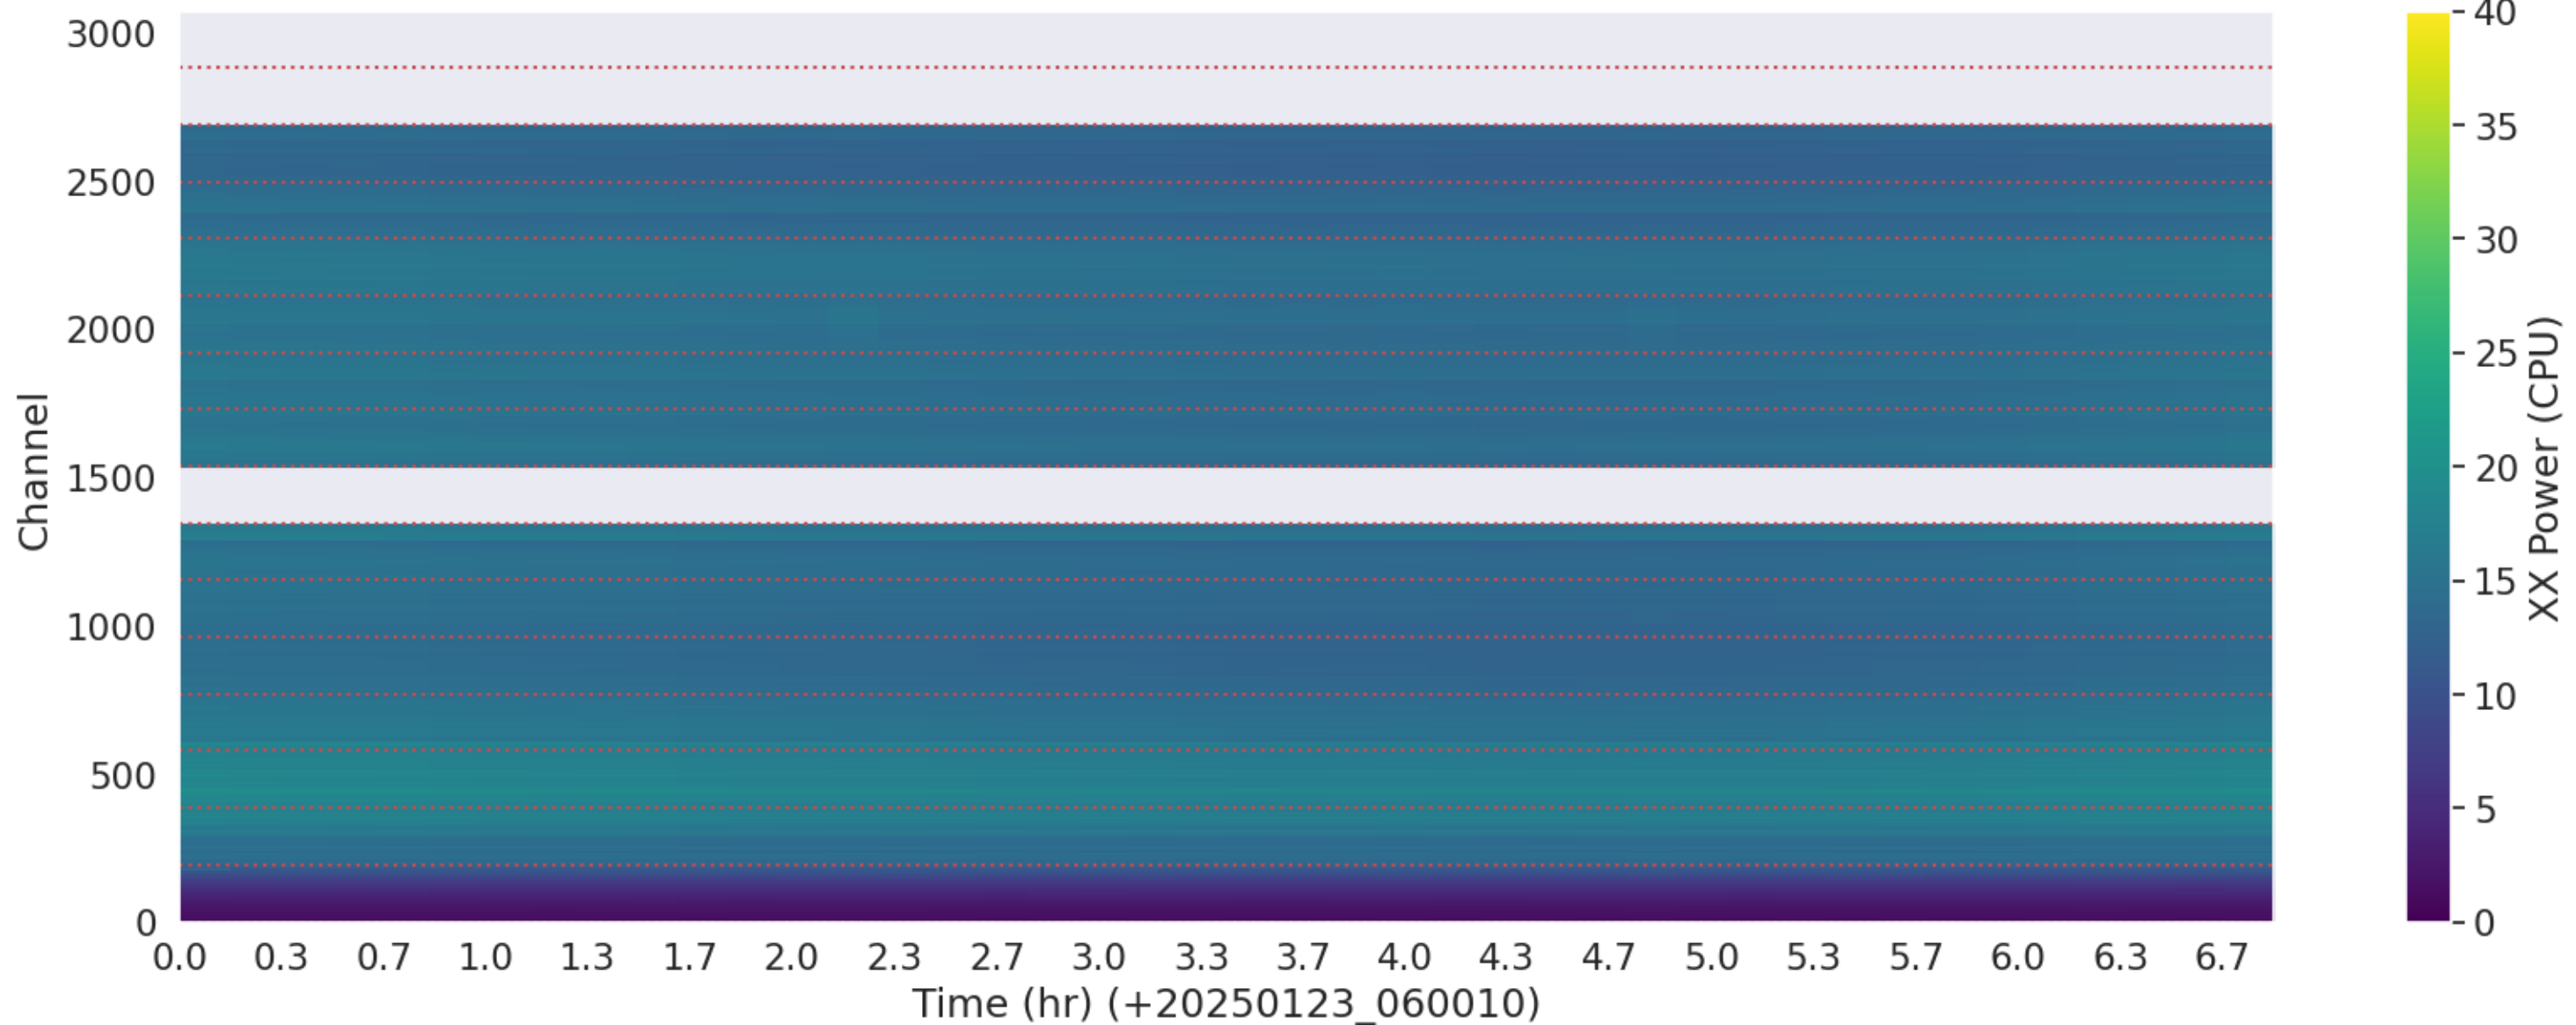

LWA251 - Correlator# 344 - XX - FLAGS: Good