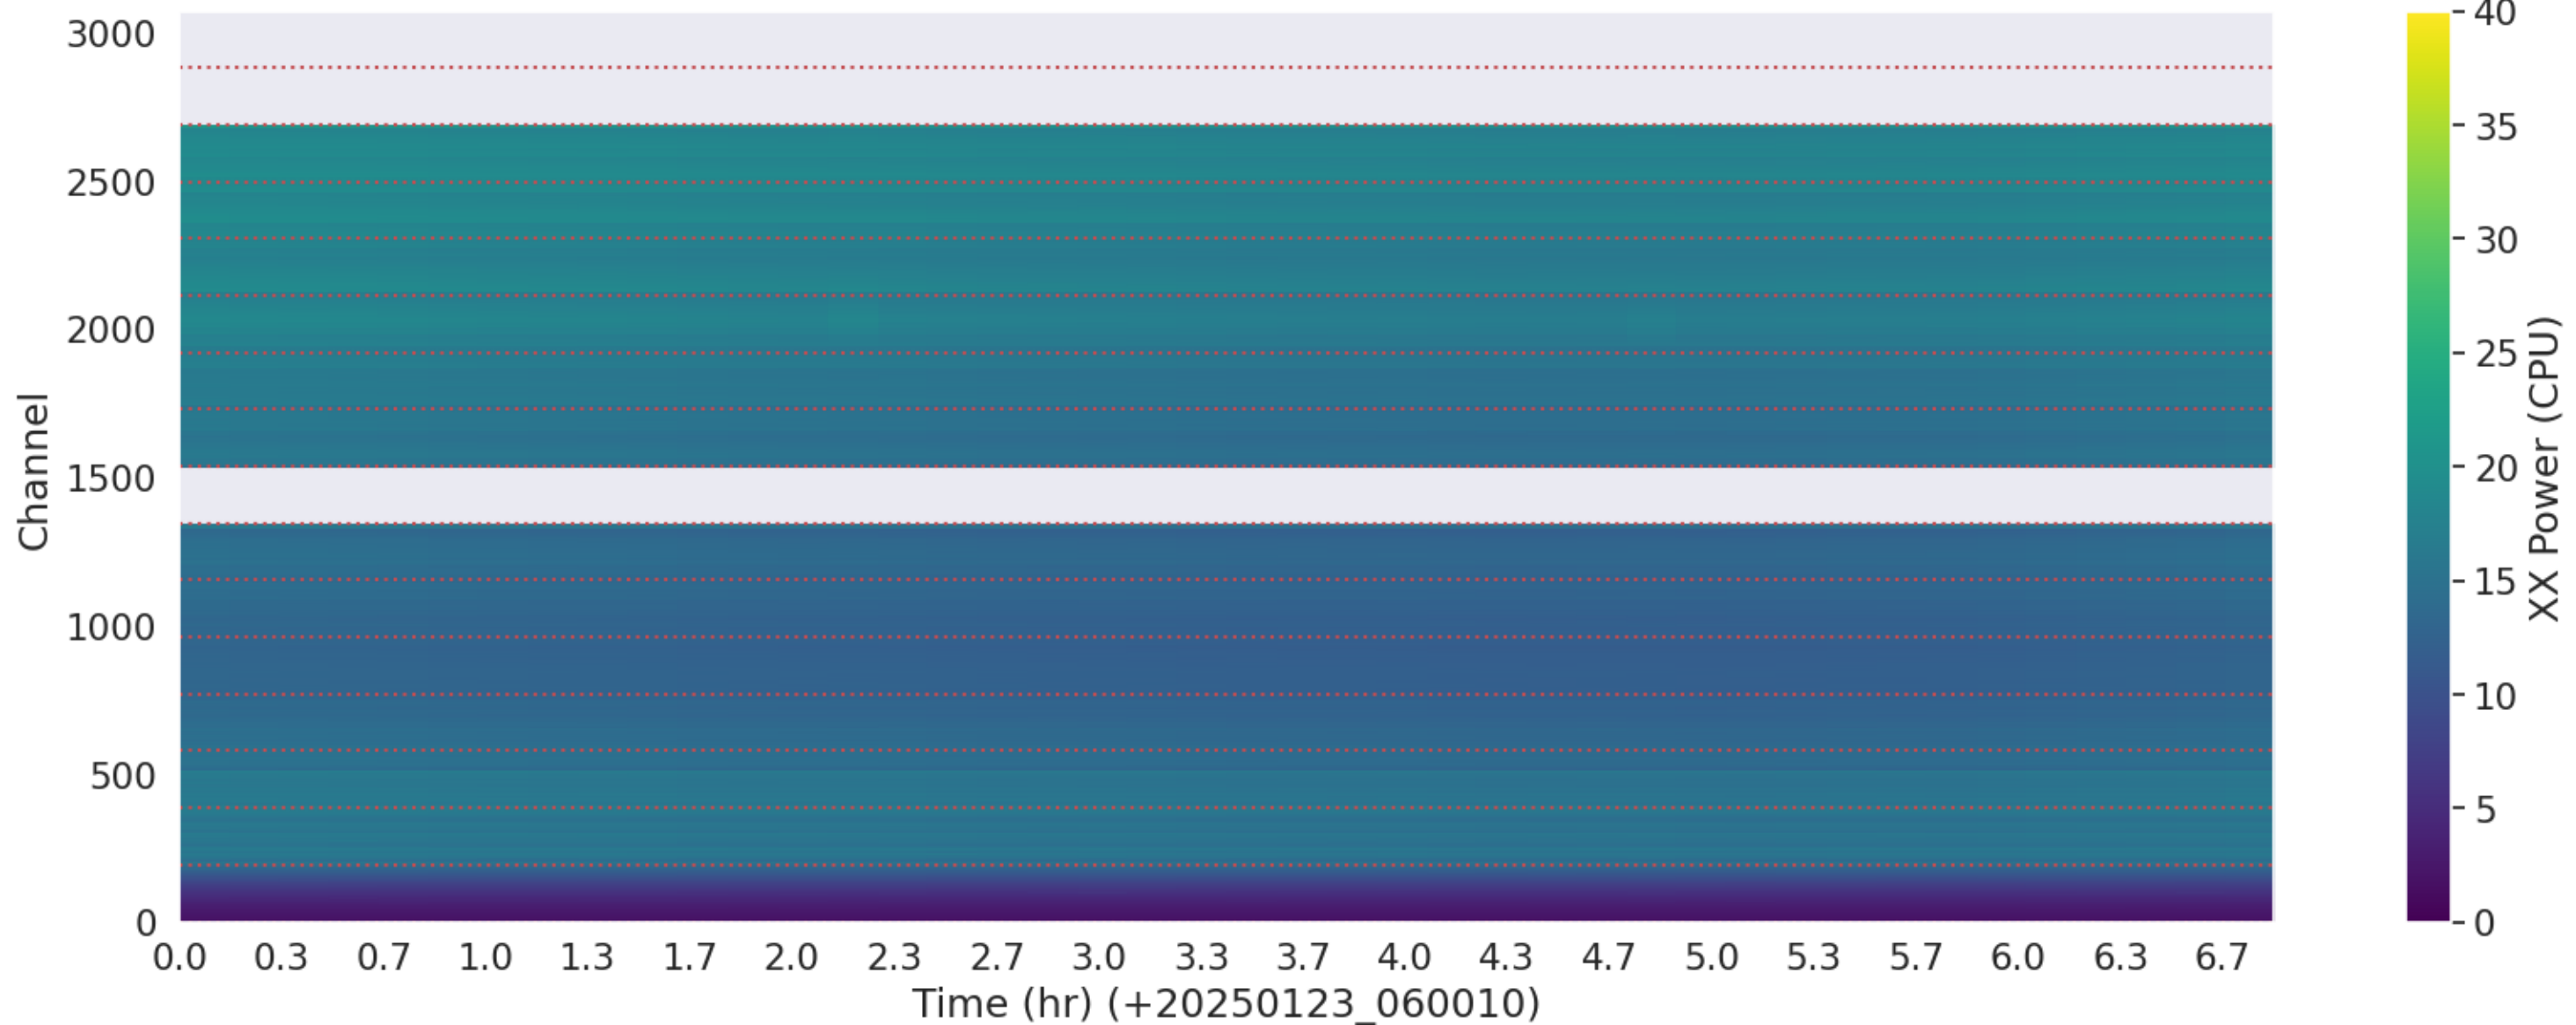

LWA163 - Correlator# 264 - XX - FLAGS: Good