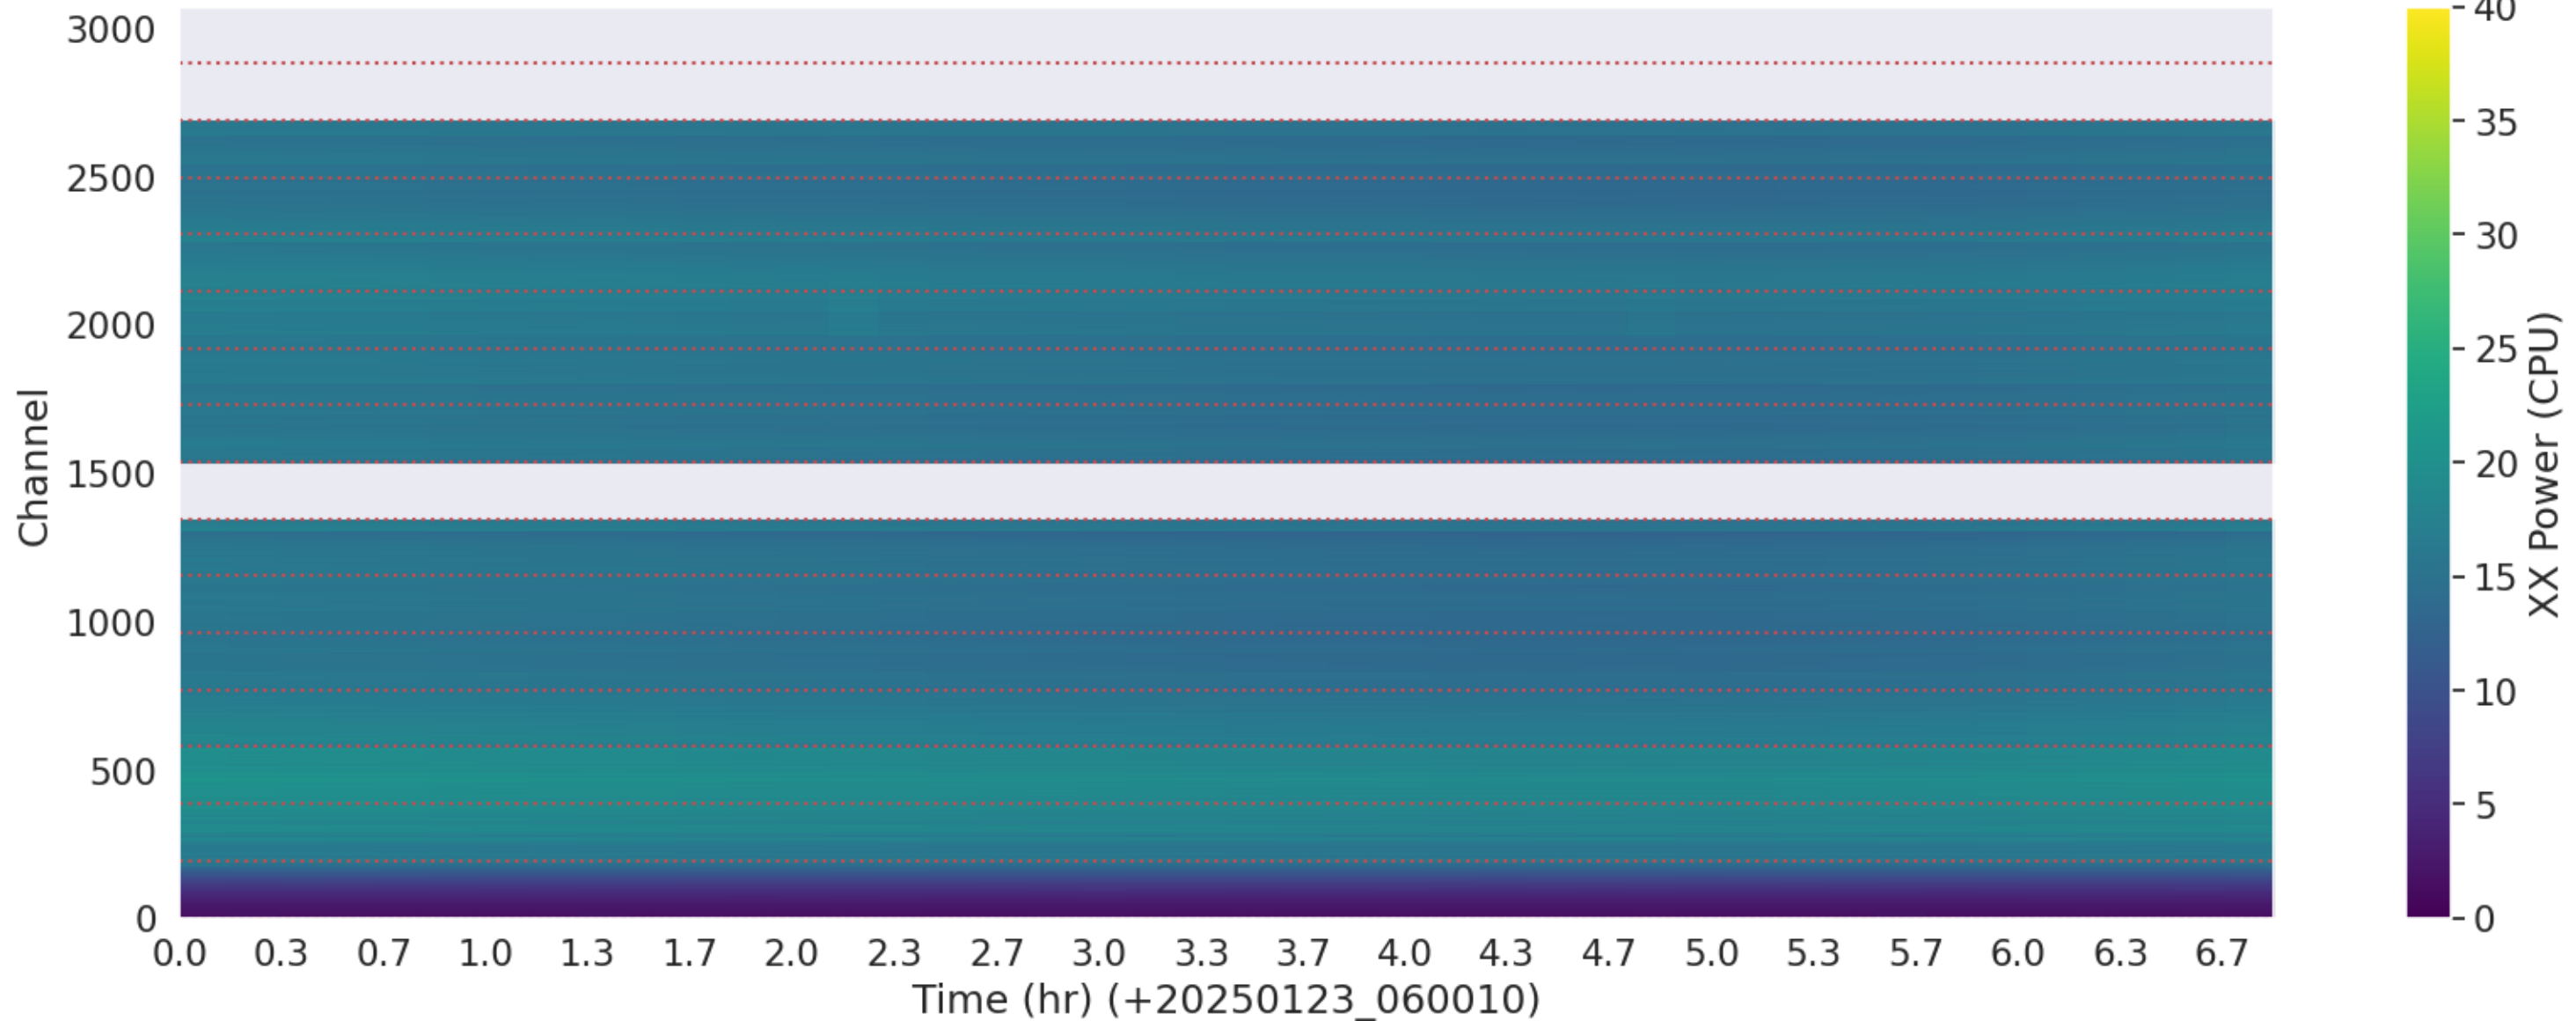

LWA050 - Correlator# 115 - YY - FLAGS: Good

LWA053 - Correlator# 116 - XX - FLAGS: Good

LWA053 - Correlator# 116 - YY - FLAGS: Good

LWA052 - Correlator# 117 - XX - FLAGS: Good

LWA052 - Correlator# 117 - YY - FLAGS: Good