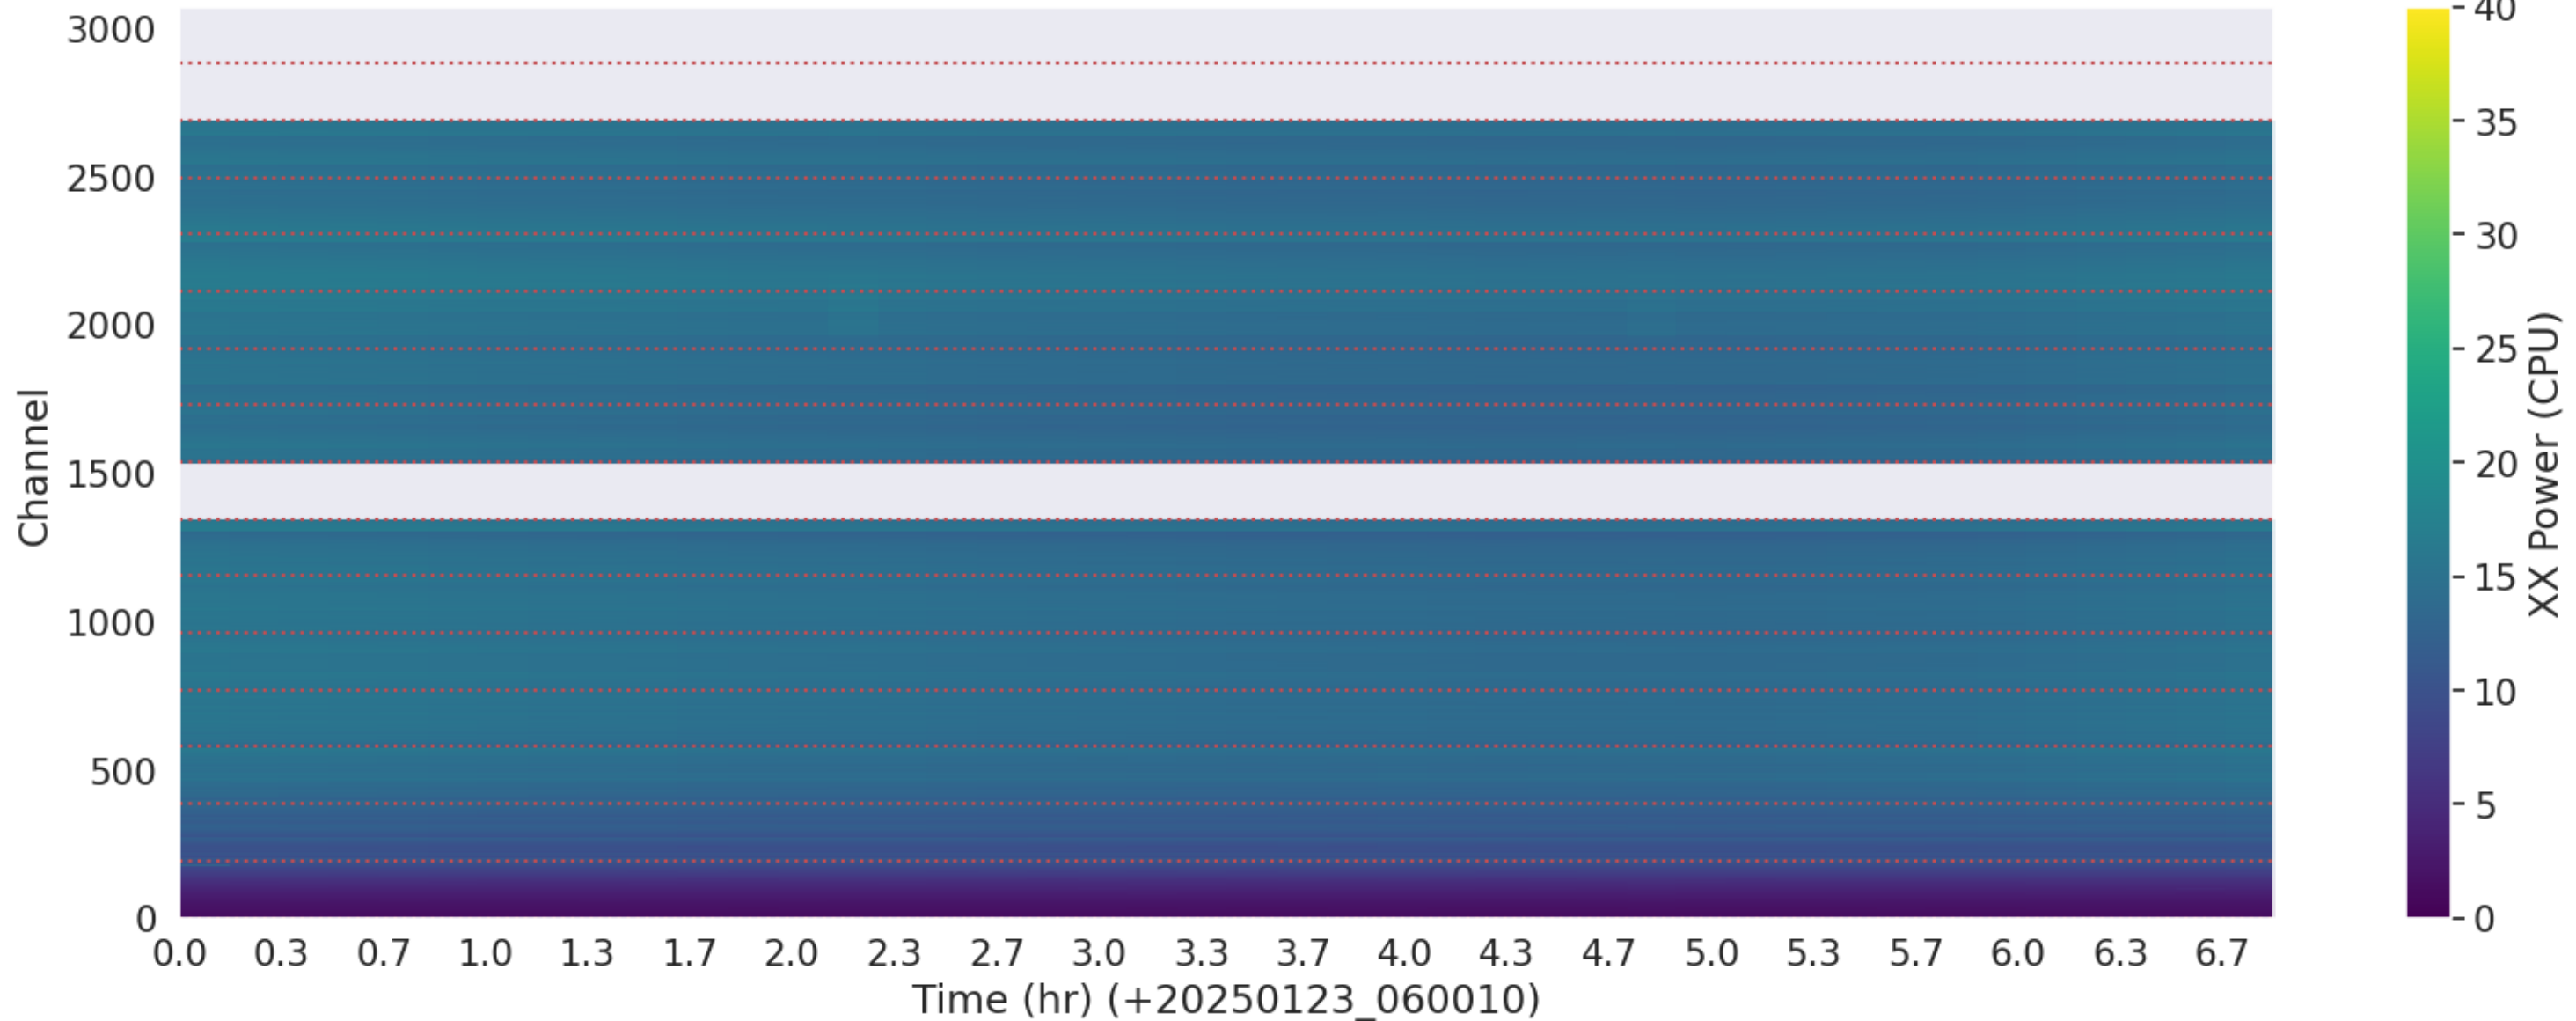

LWA219 - Correlator# 335 - XX - FLAGS: Good