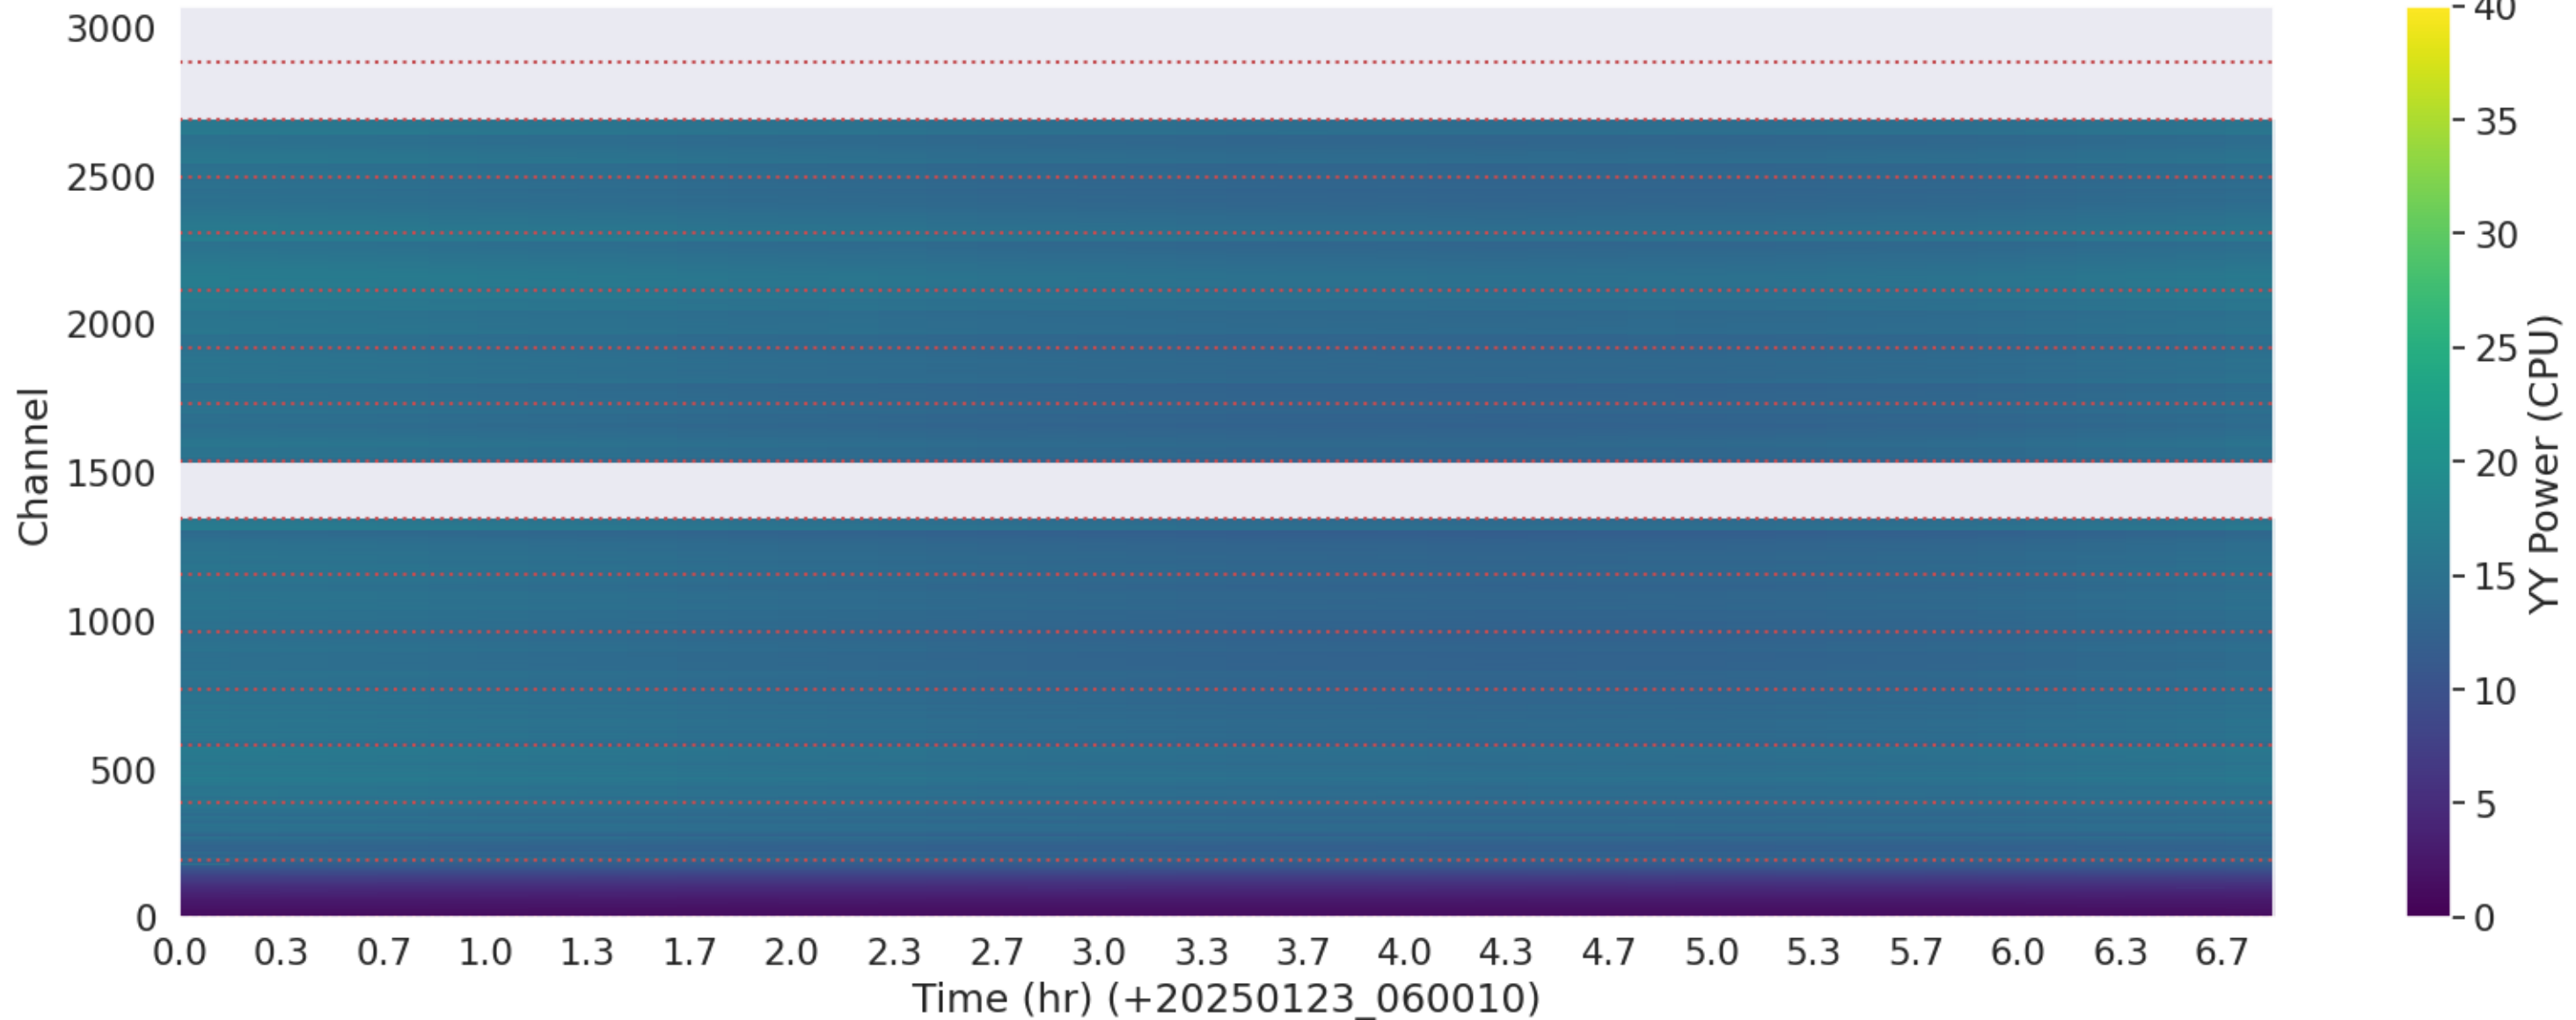

LWA218 - Correlator# 332 - YY - FLAGS: Good