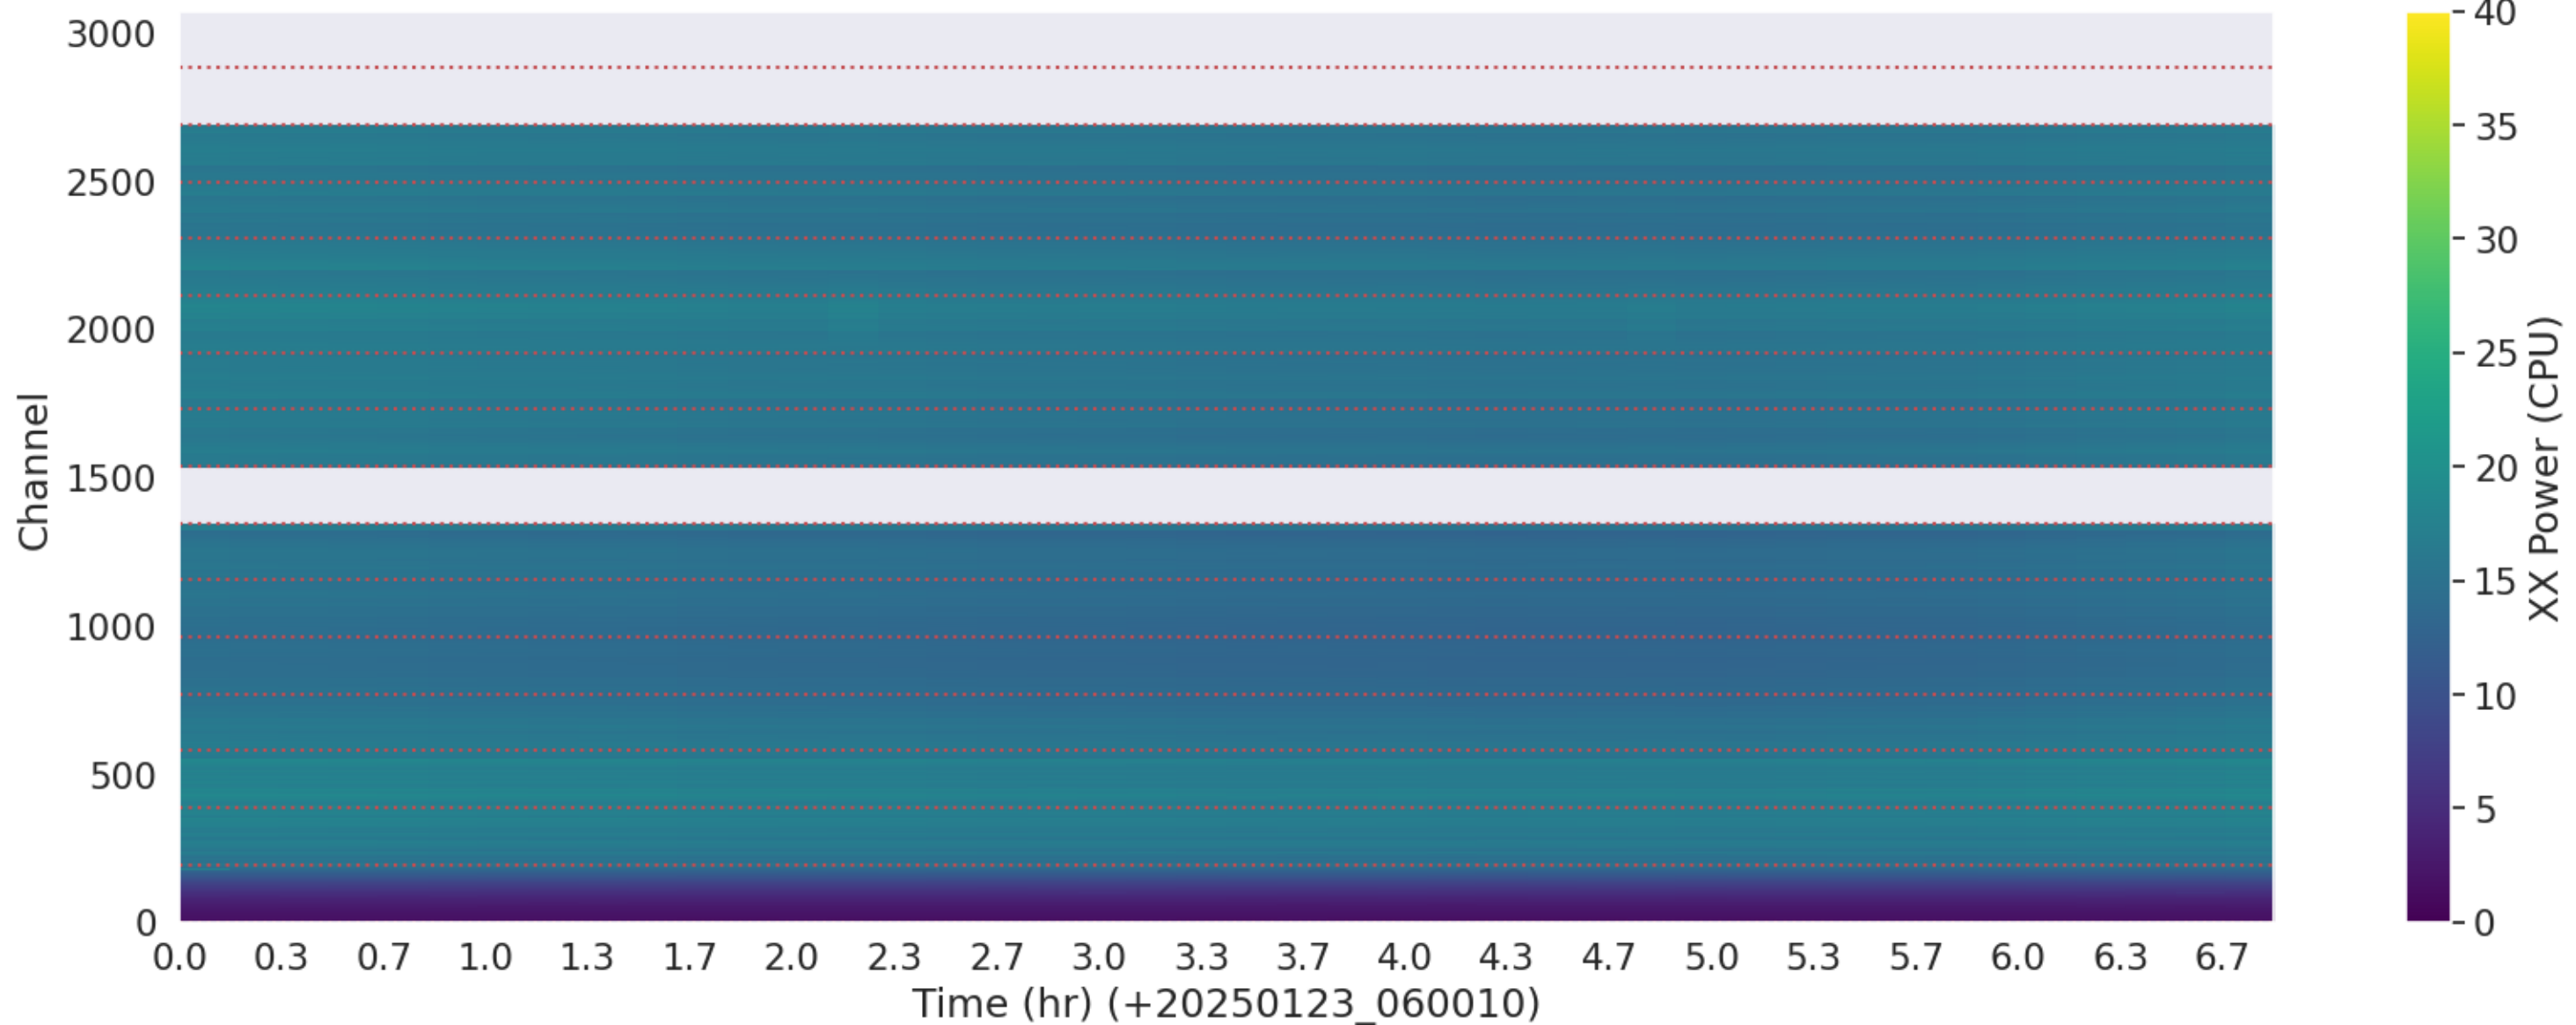

LWA170 - Correlator# 288 - XX - FLAGS: Good