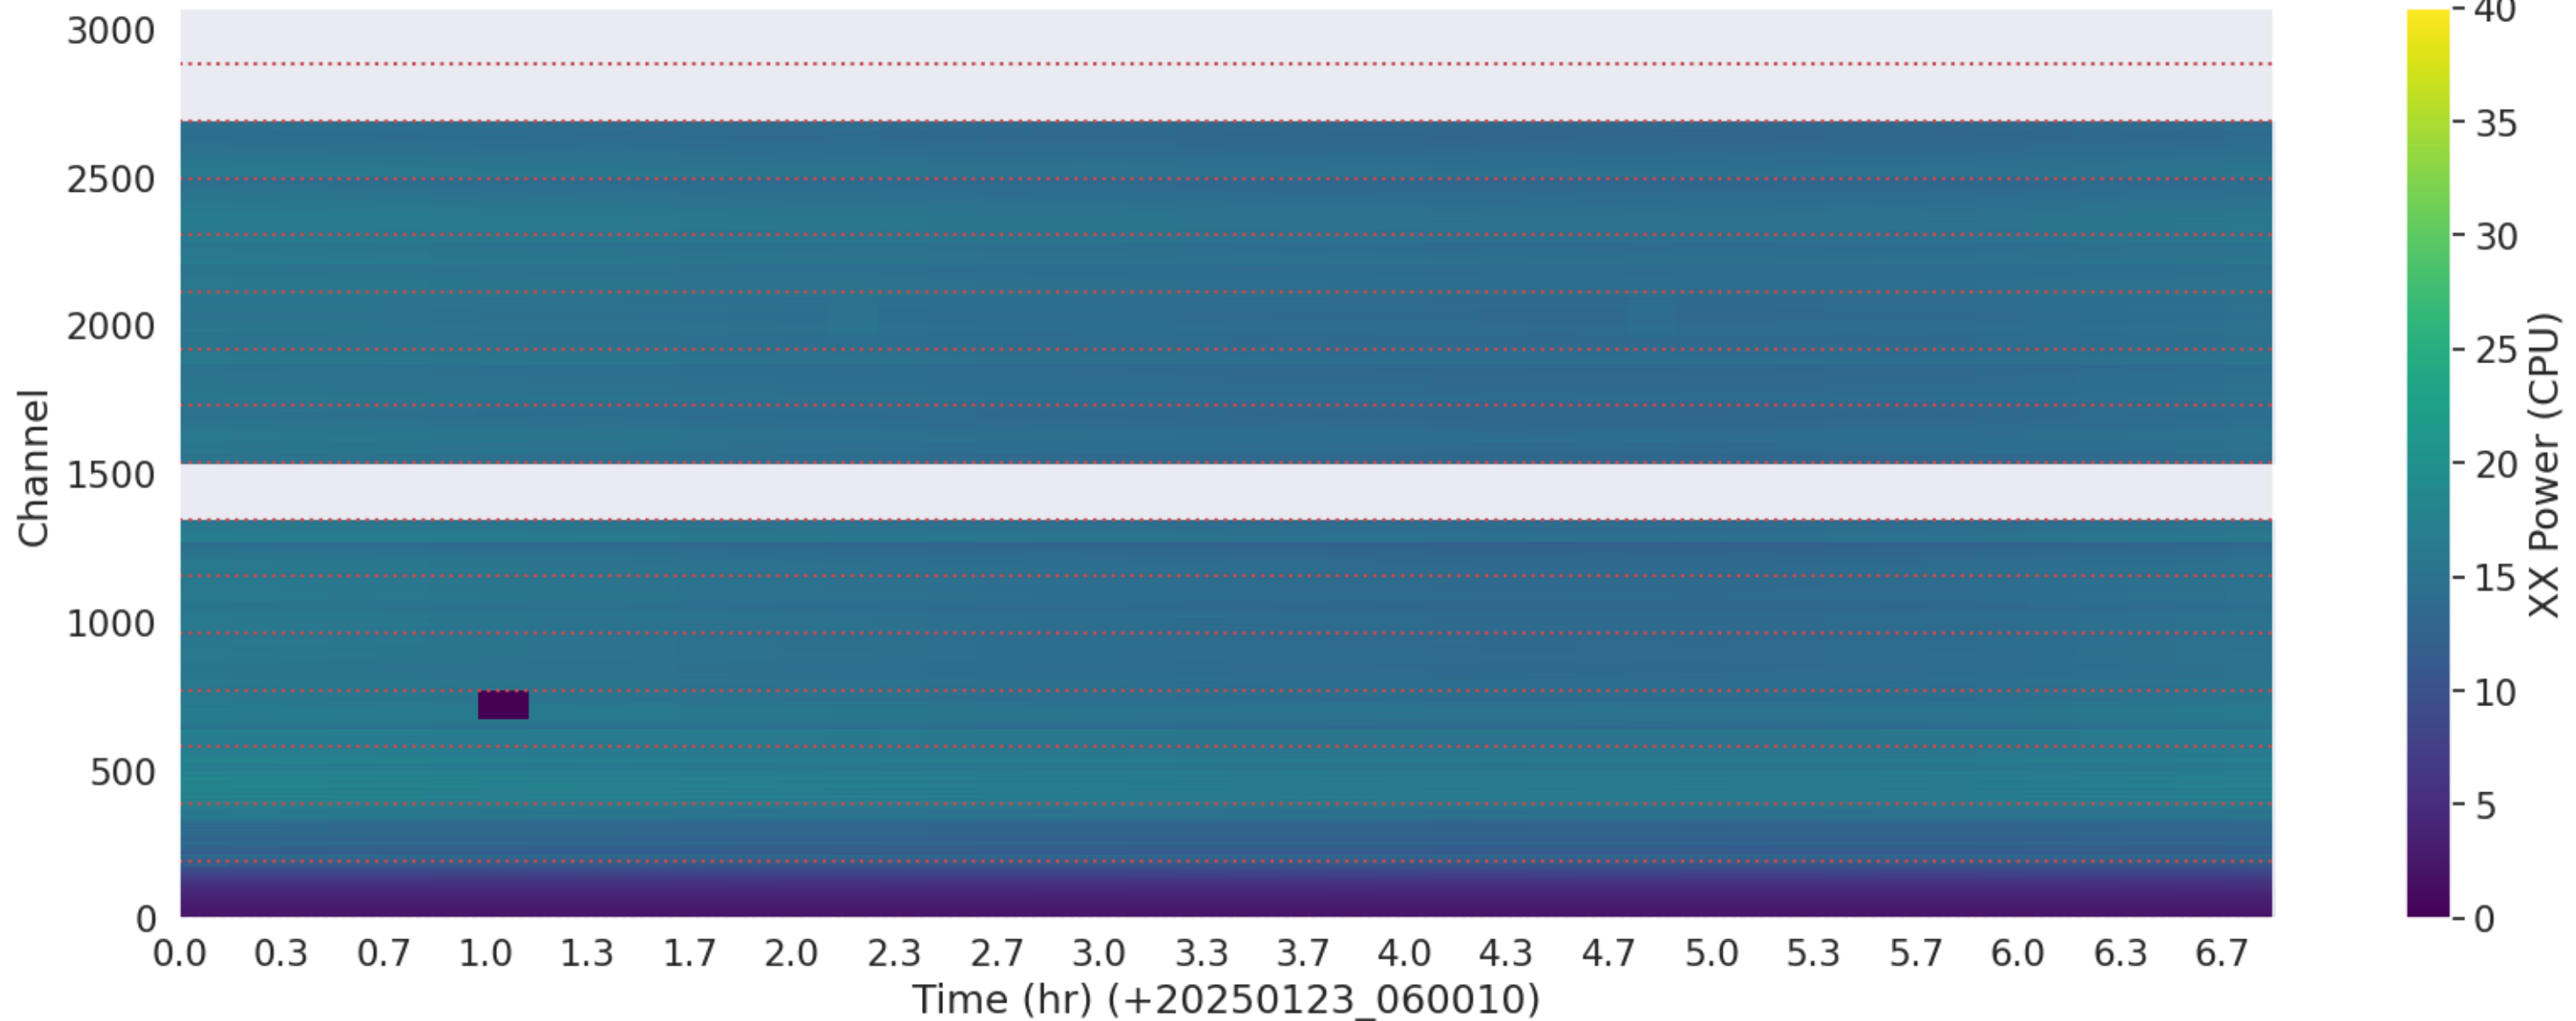

LWA260 - Correlator# 034 - XX - FLAGS: Good