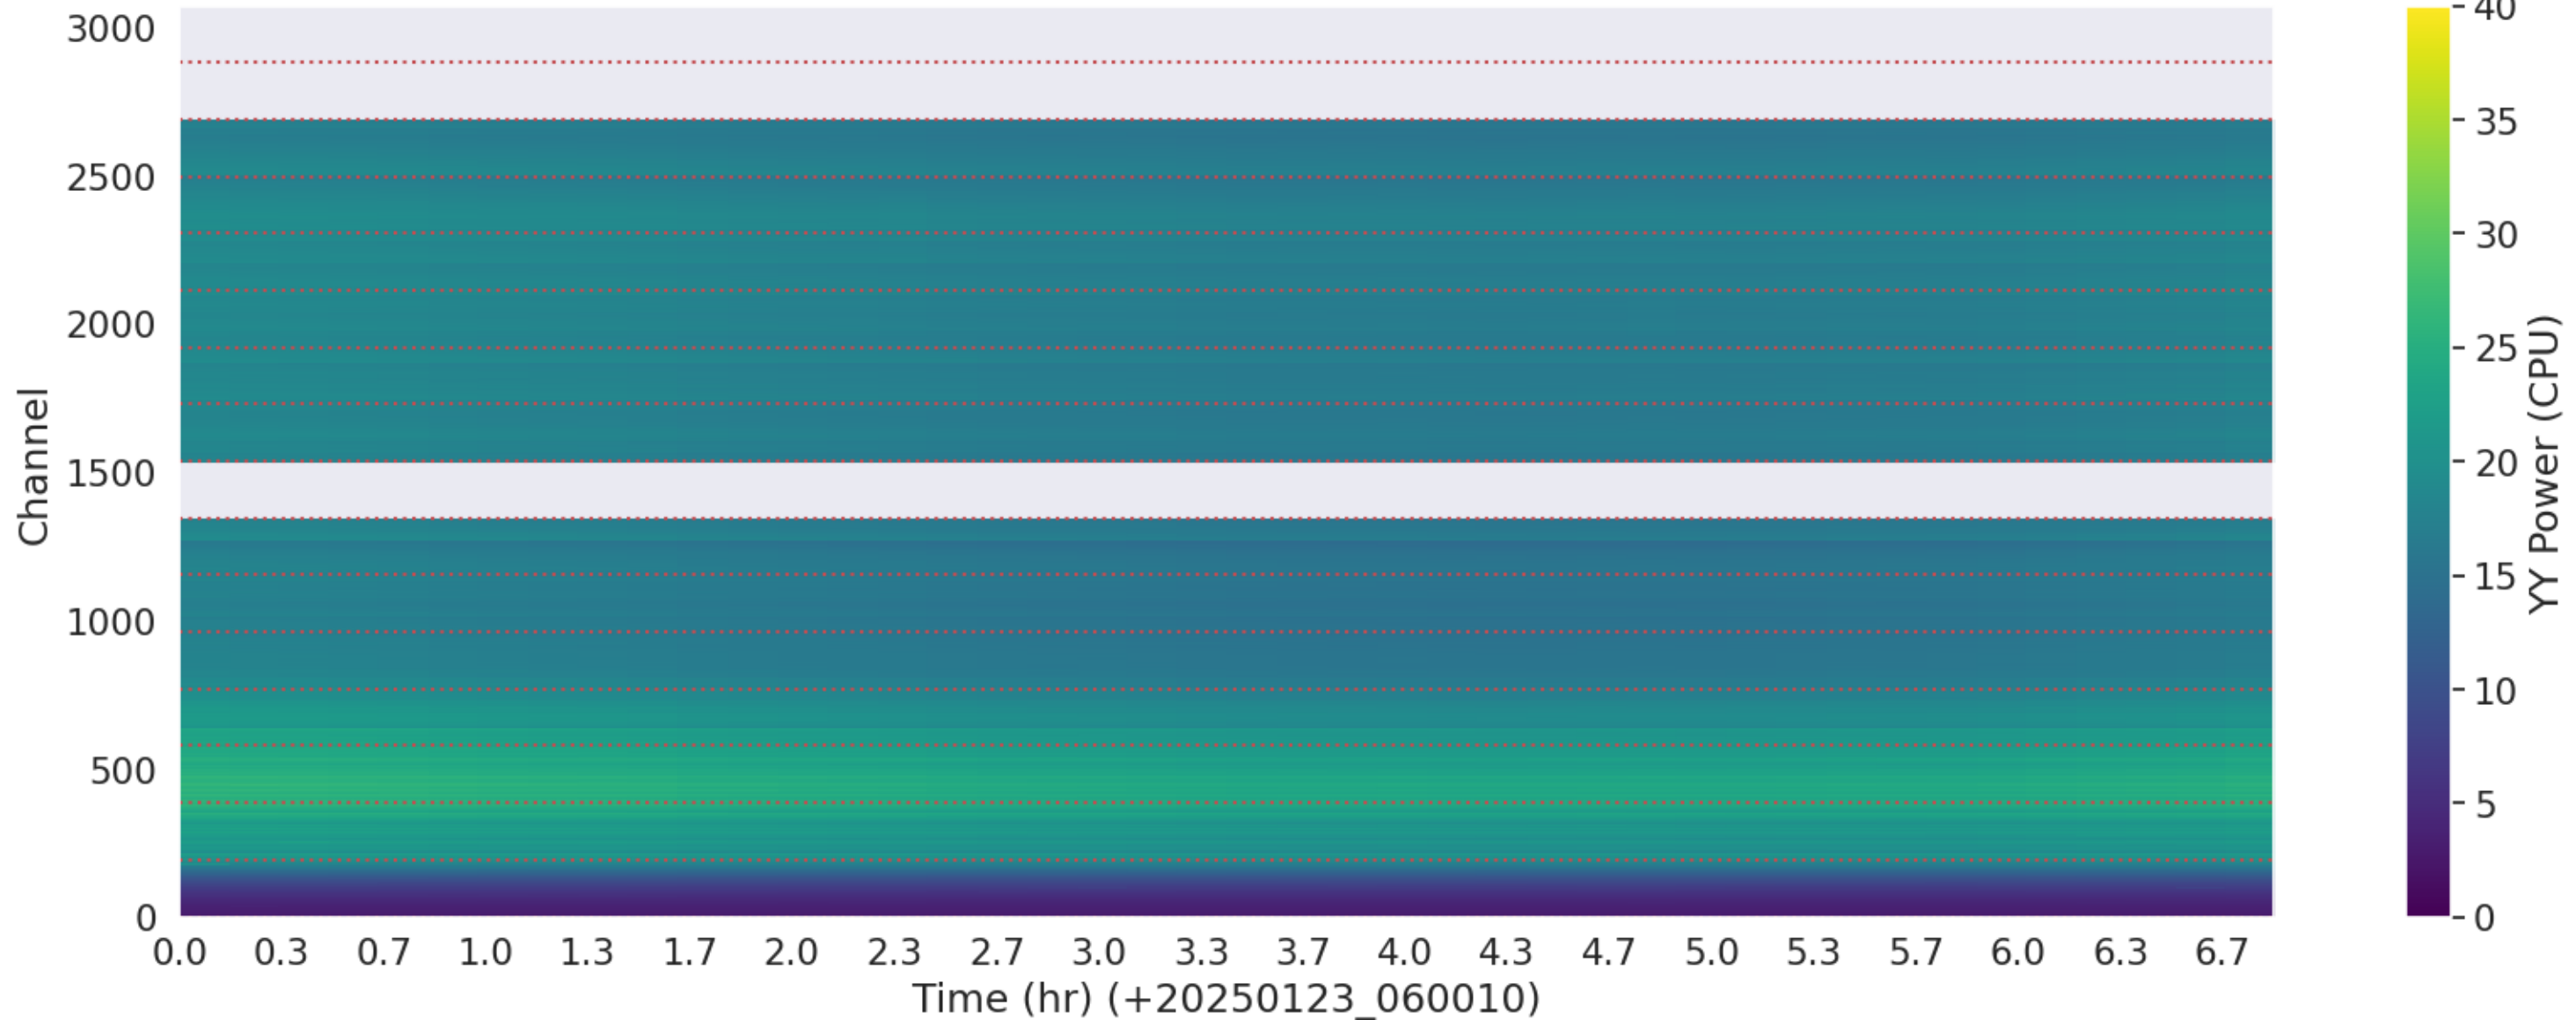

LWA320 - Correlator# 054 - YY - FLAGS: Good