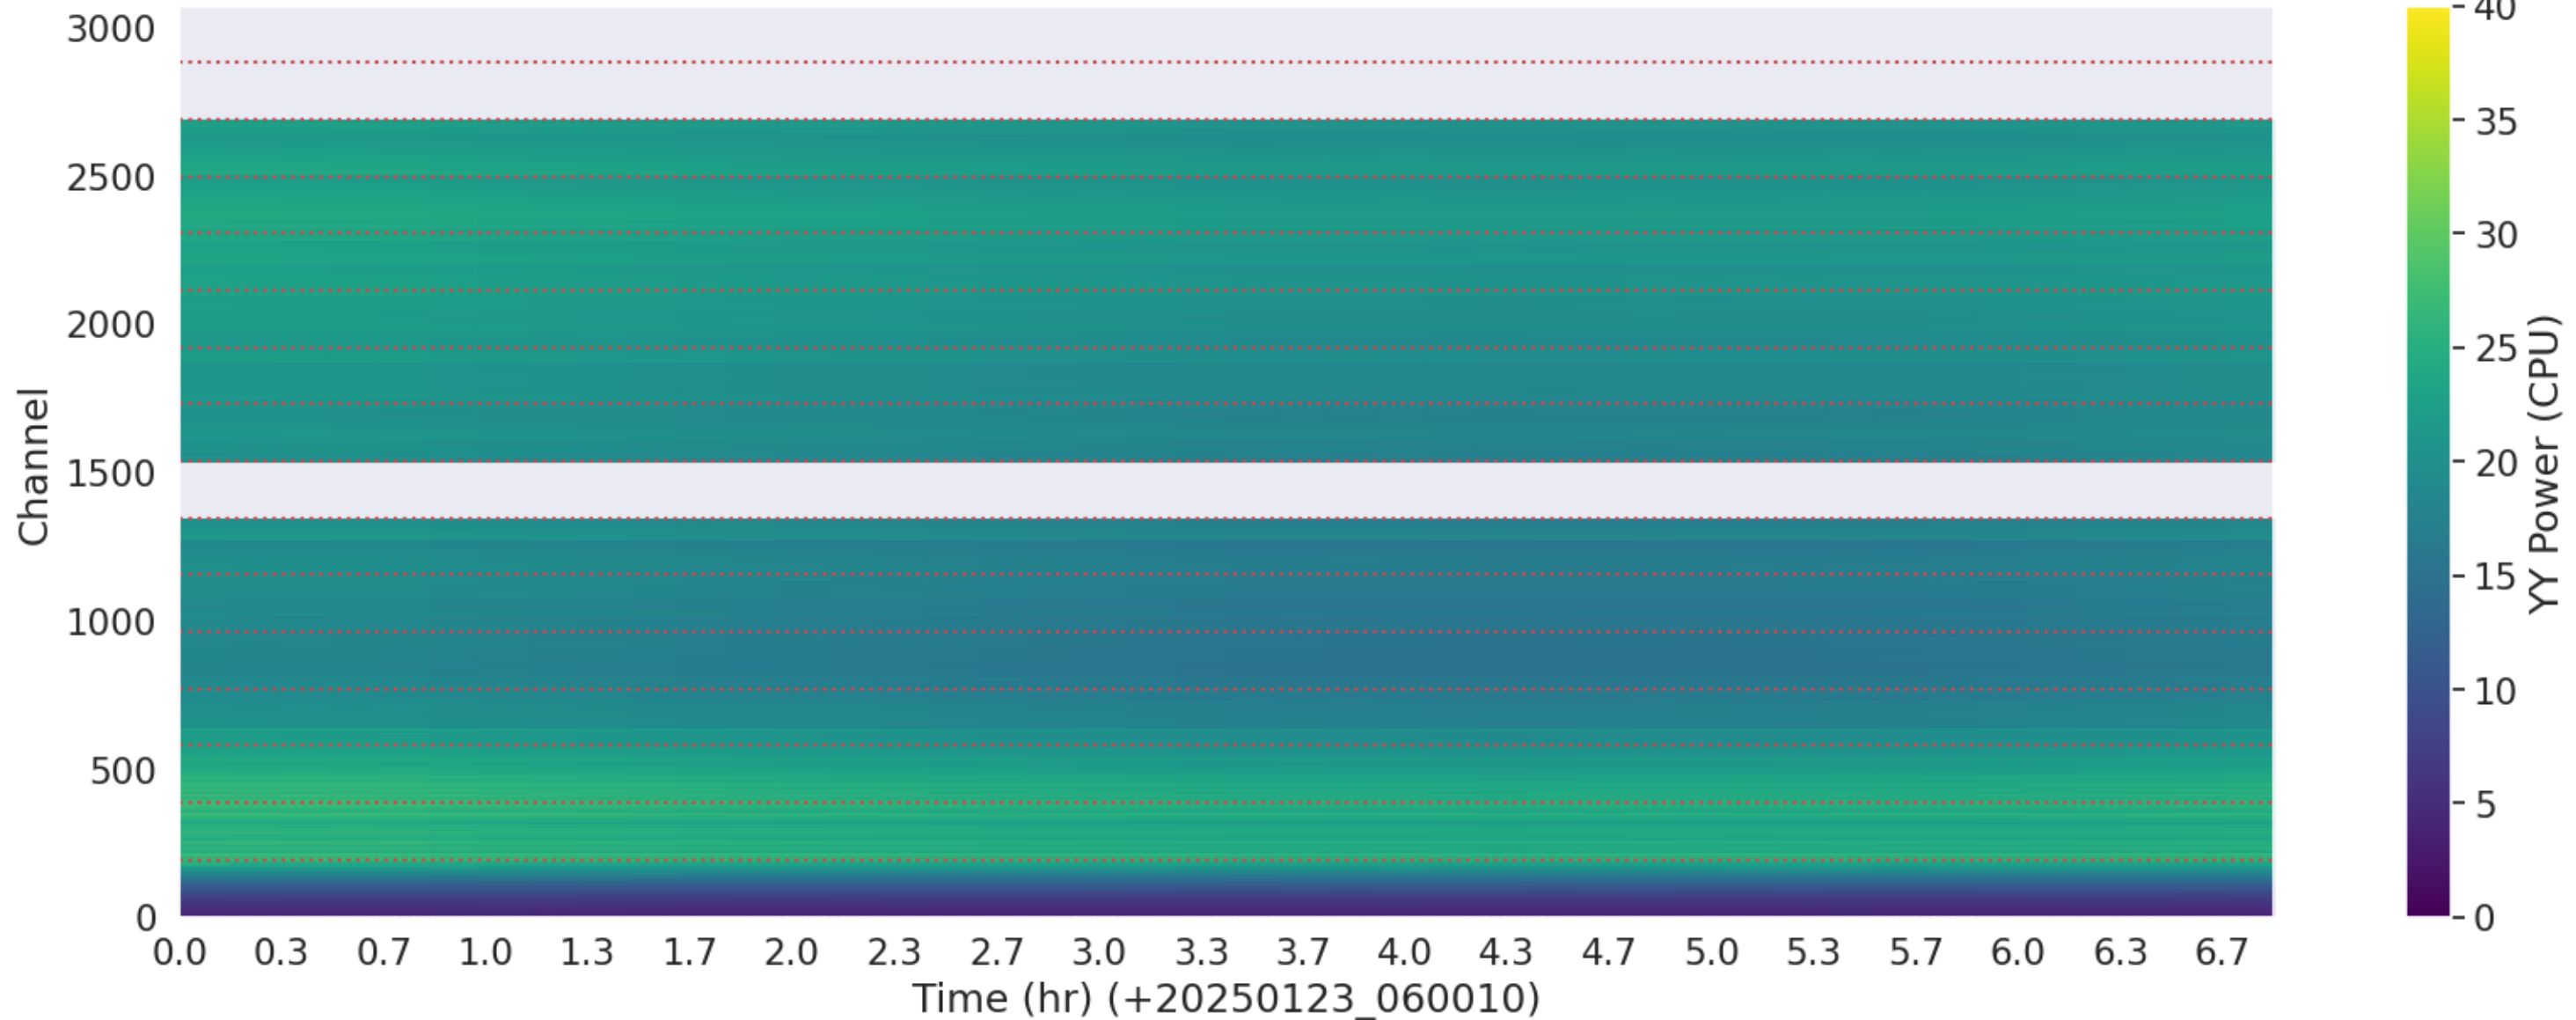

LWA224 - Correlator# 248 - YY - FLAGS: Good

LWA222 - Correlator# 249 - XX - FLAGS: Good

LWA222 - Correlator# 249 - YY - FLAGS: Good

LWA326 - Correlator# 250 - XX - FLAGS: Good

LWA326 - Correlator# 250 - YY - FLAGS: Good