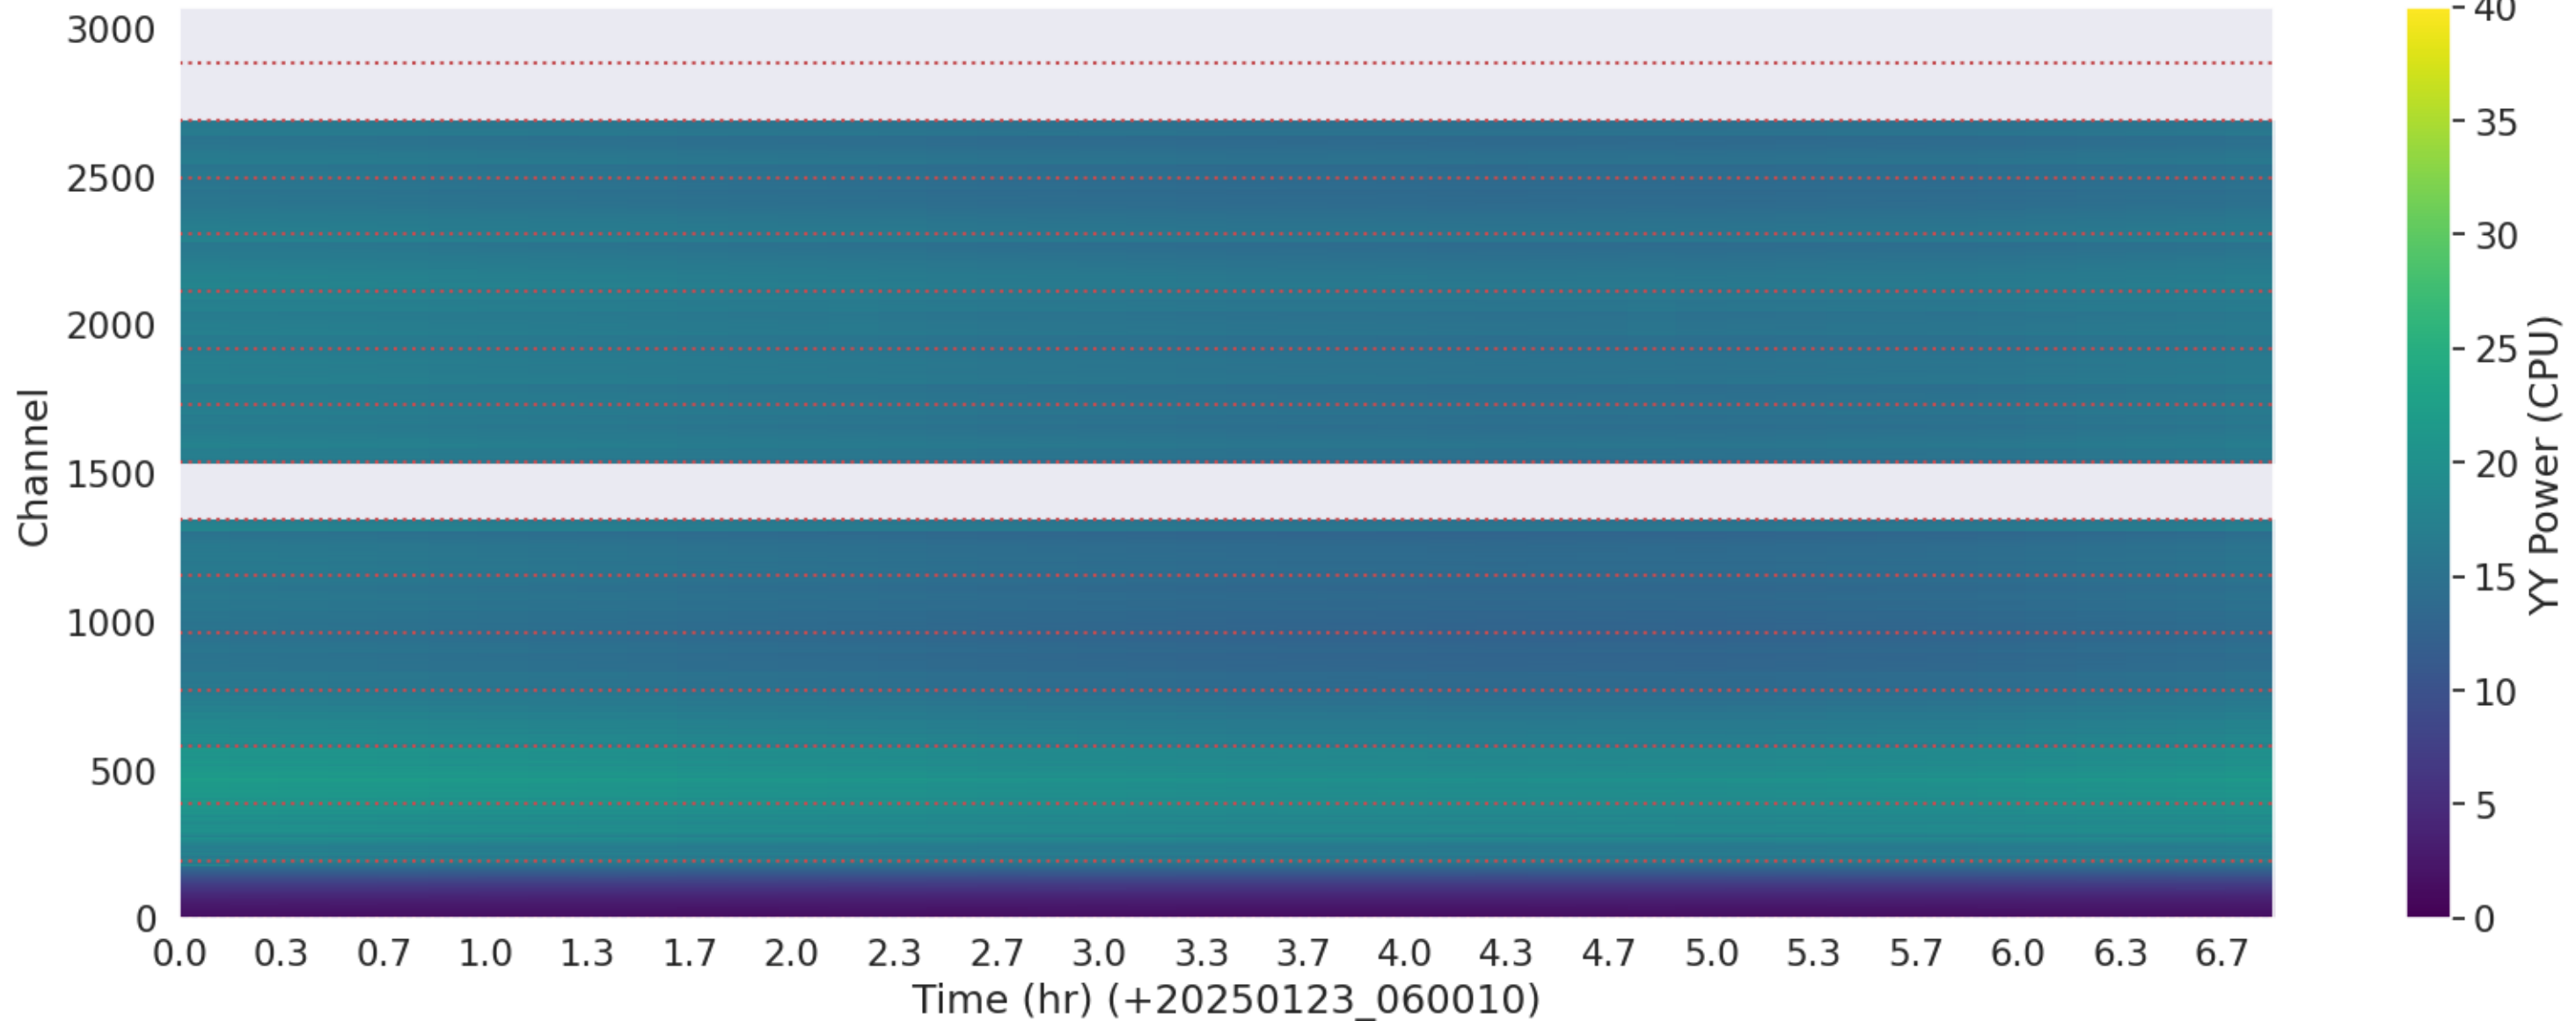

LWA050 - Correlator# 115 - YY - FLAGS: Good

LWA053 - Correlator# 116 - XX - FLAGS: Good

LWA053 - Correlator# 116 - YY - FLAGS: Good

LWA052 - Correlator# 117 - XX - FLAGS: Good

LWA052 - Correlator# 117 - YY - FLAGS: Good