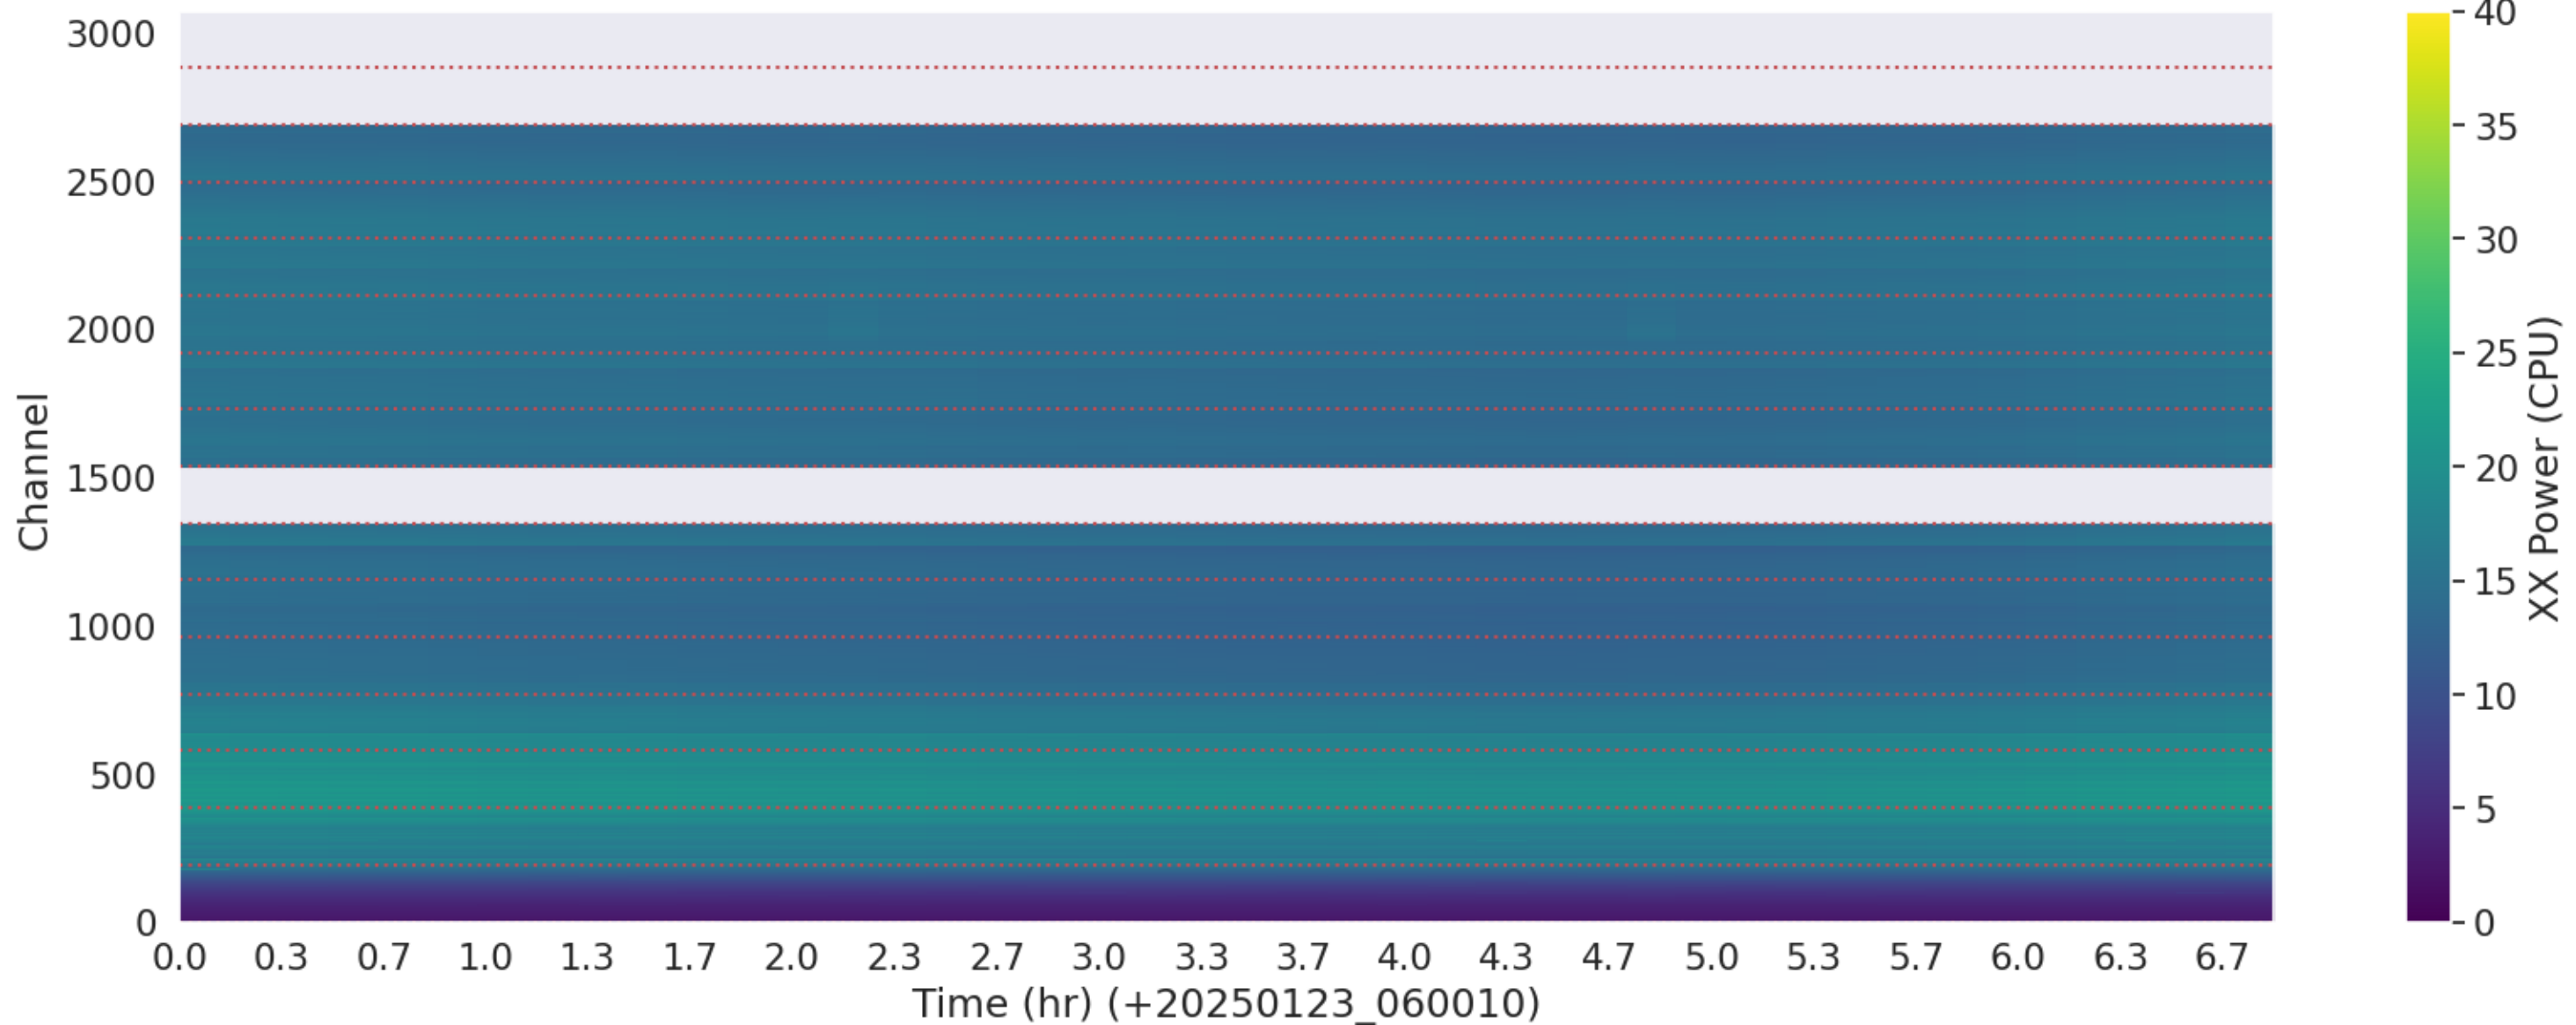

LWA348 - Correlator# 124 - XX - FLAGS: Good