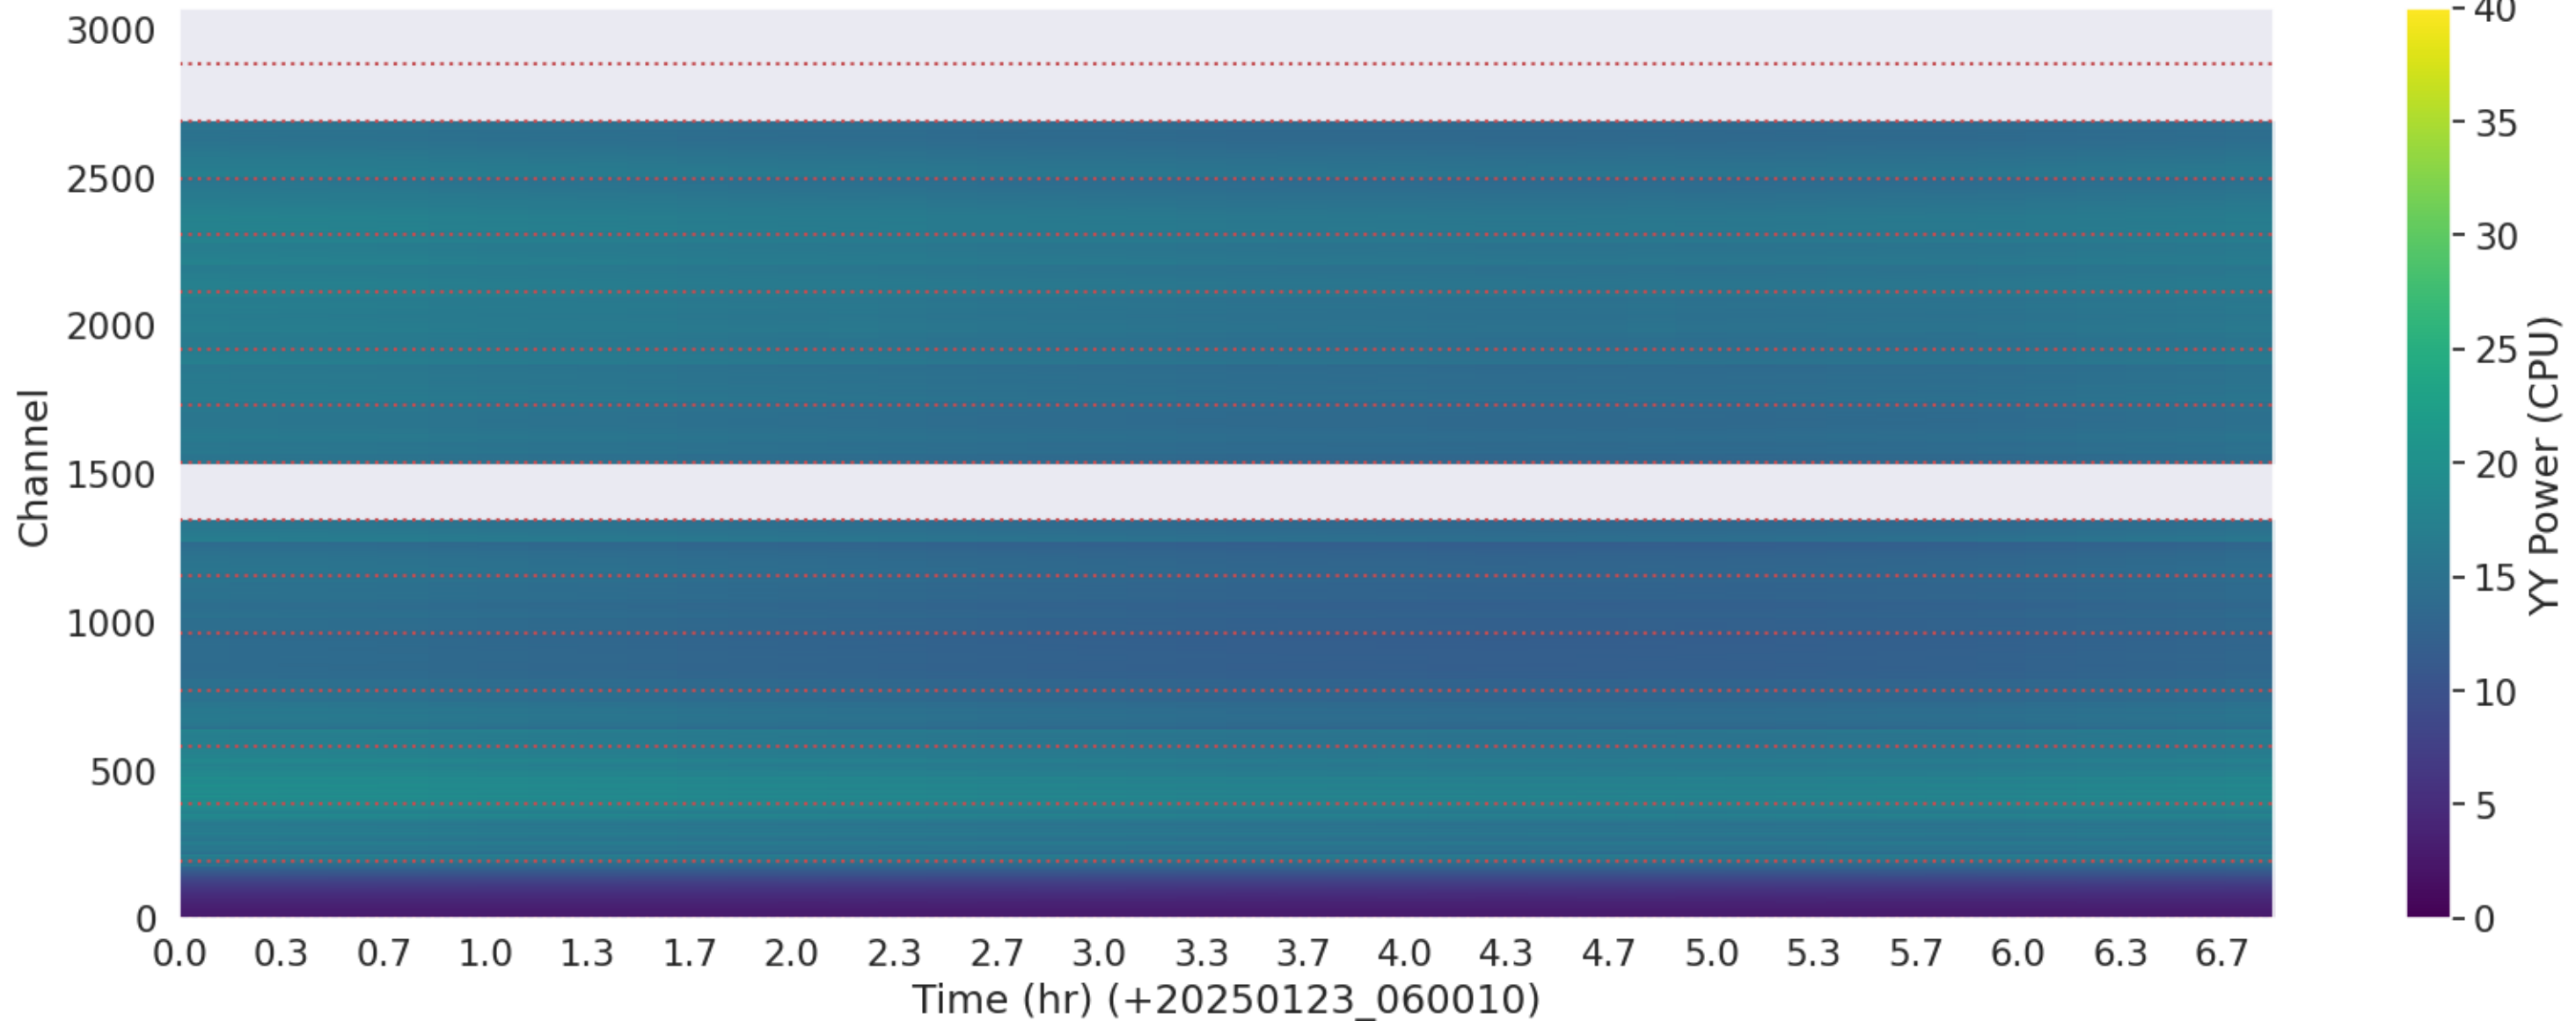

LWA274 - Correlator# 091 - YY - FLAGS: Good