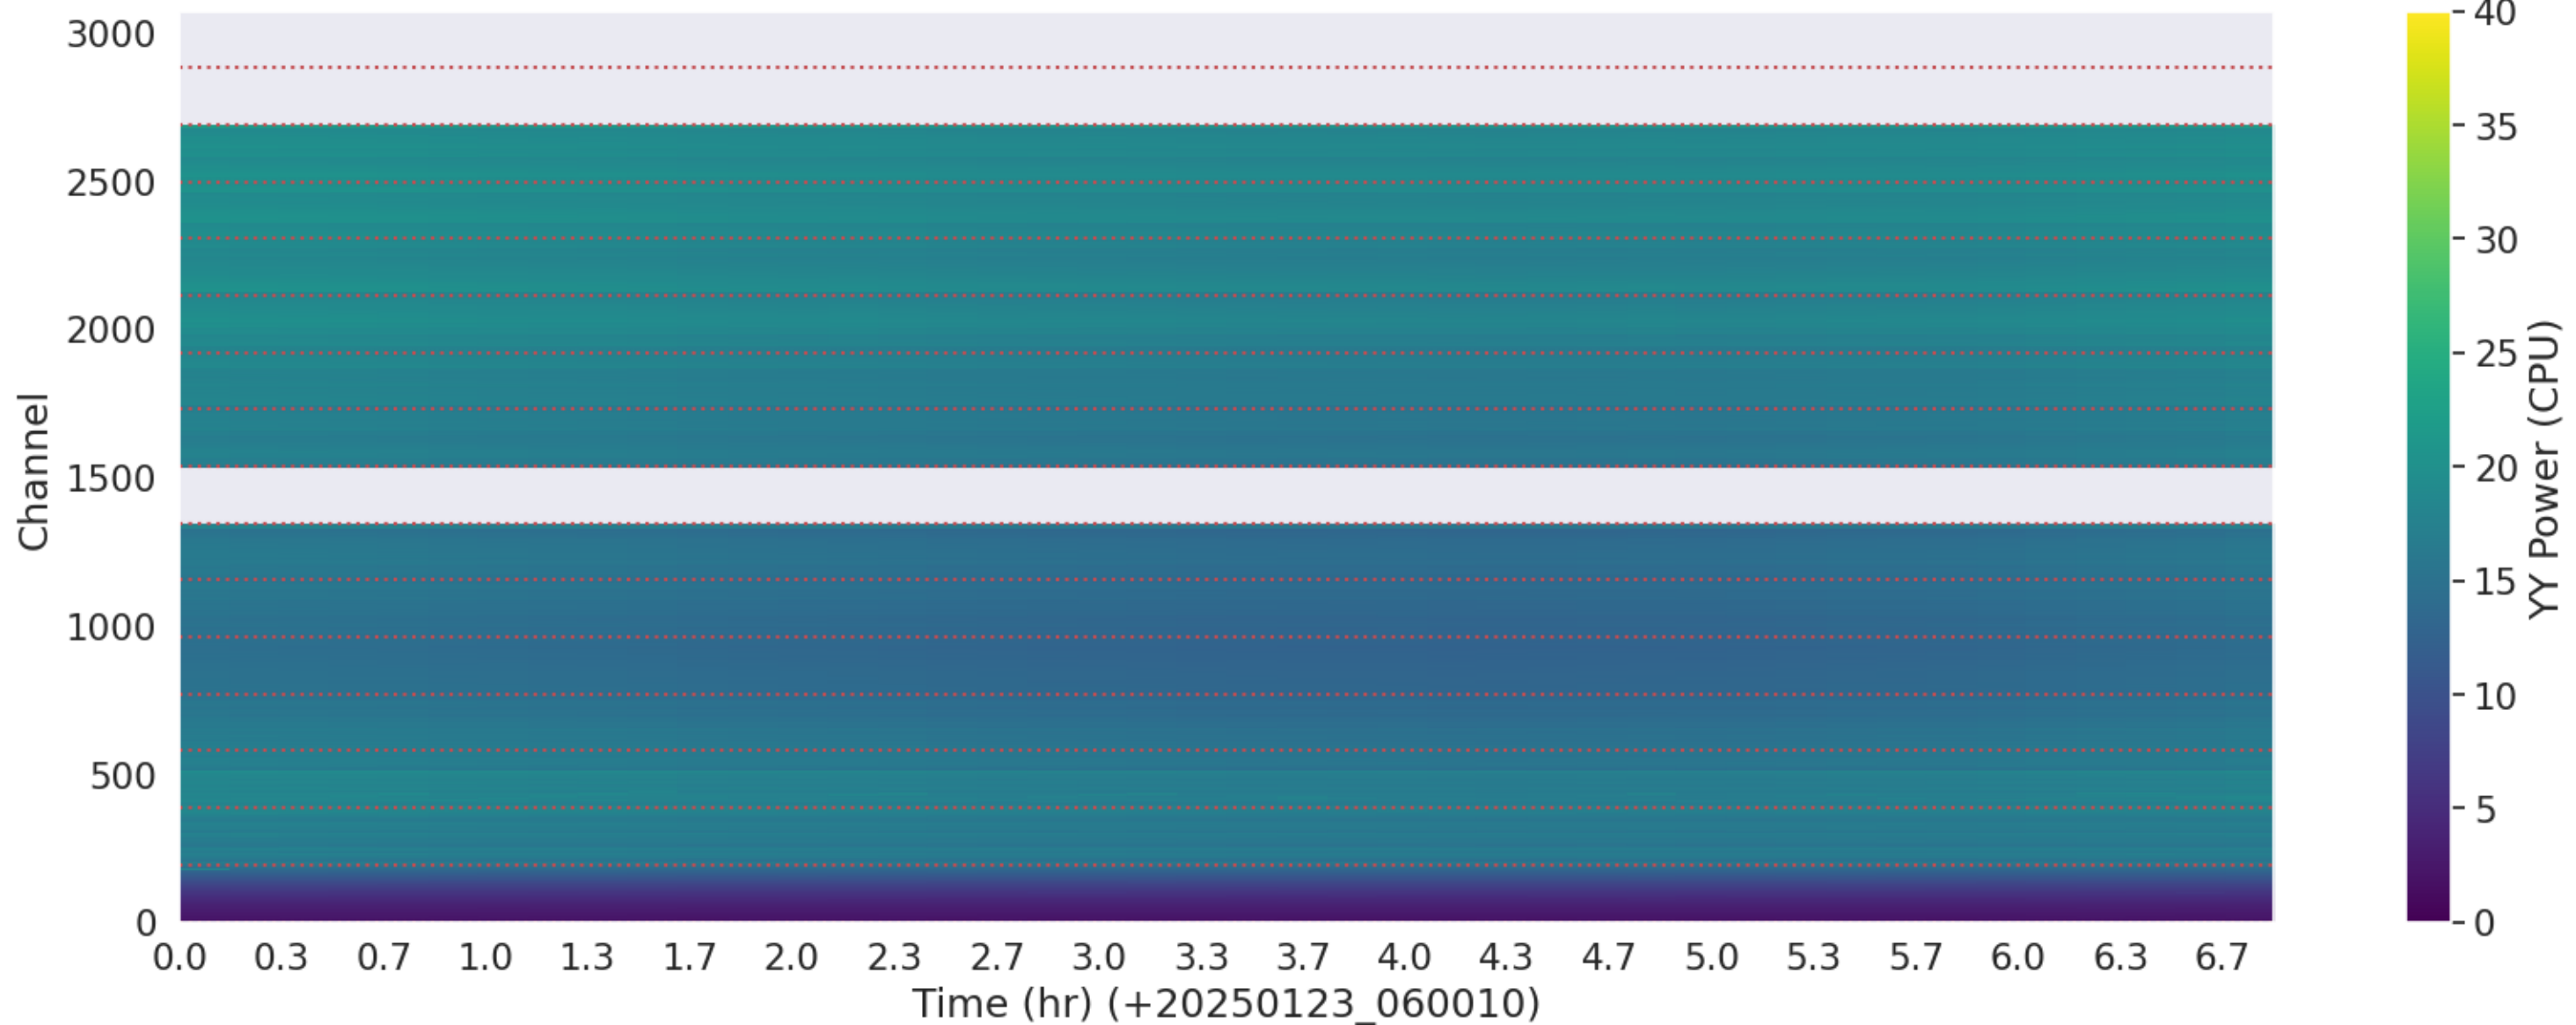

LWA104 - Correlator# 179 - YY - FLAGS: Good

LWA037 - Correlator# 181 - XX - FLAGS: Good

LWA037 - Correlator# 181 - YY - FLAGS: Good

LWA131 - Correlator# 182 - XX - FLAGS: Good

LWA131 - Correlator# 182 - YY - FLAGS: Good