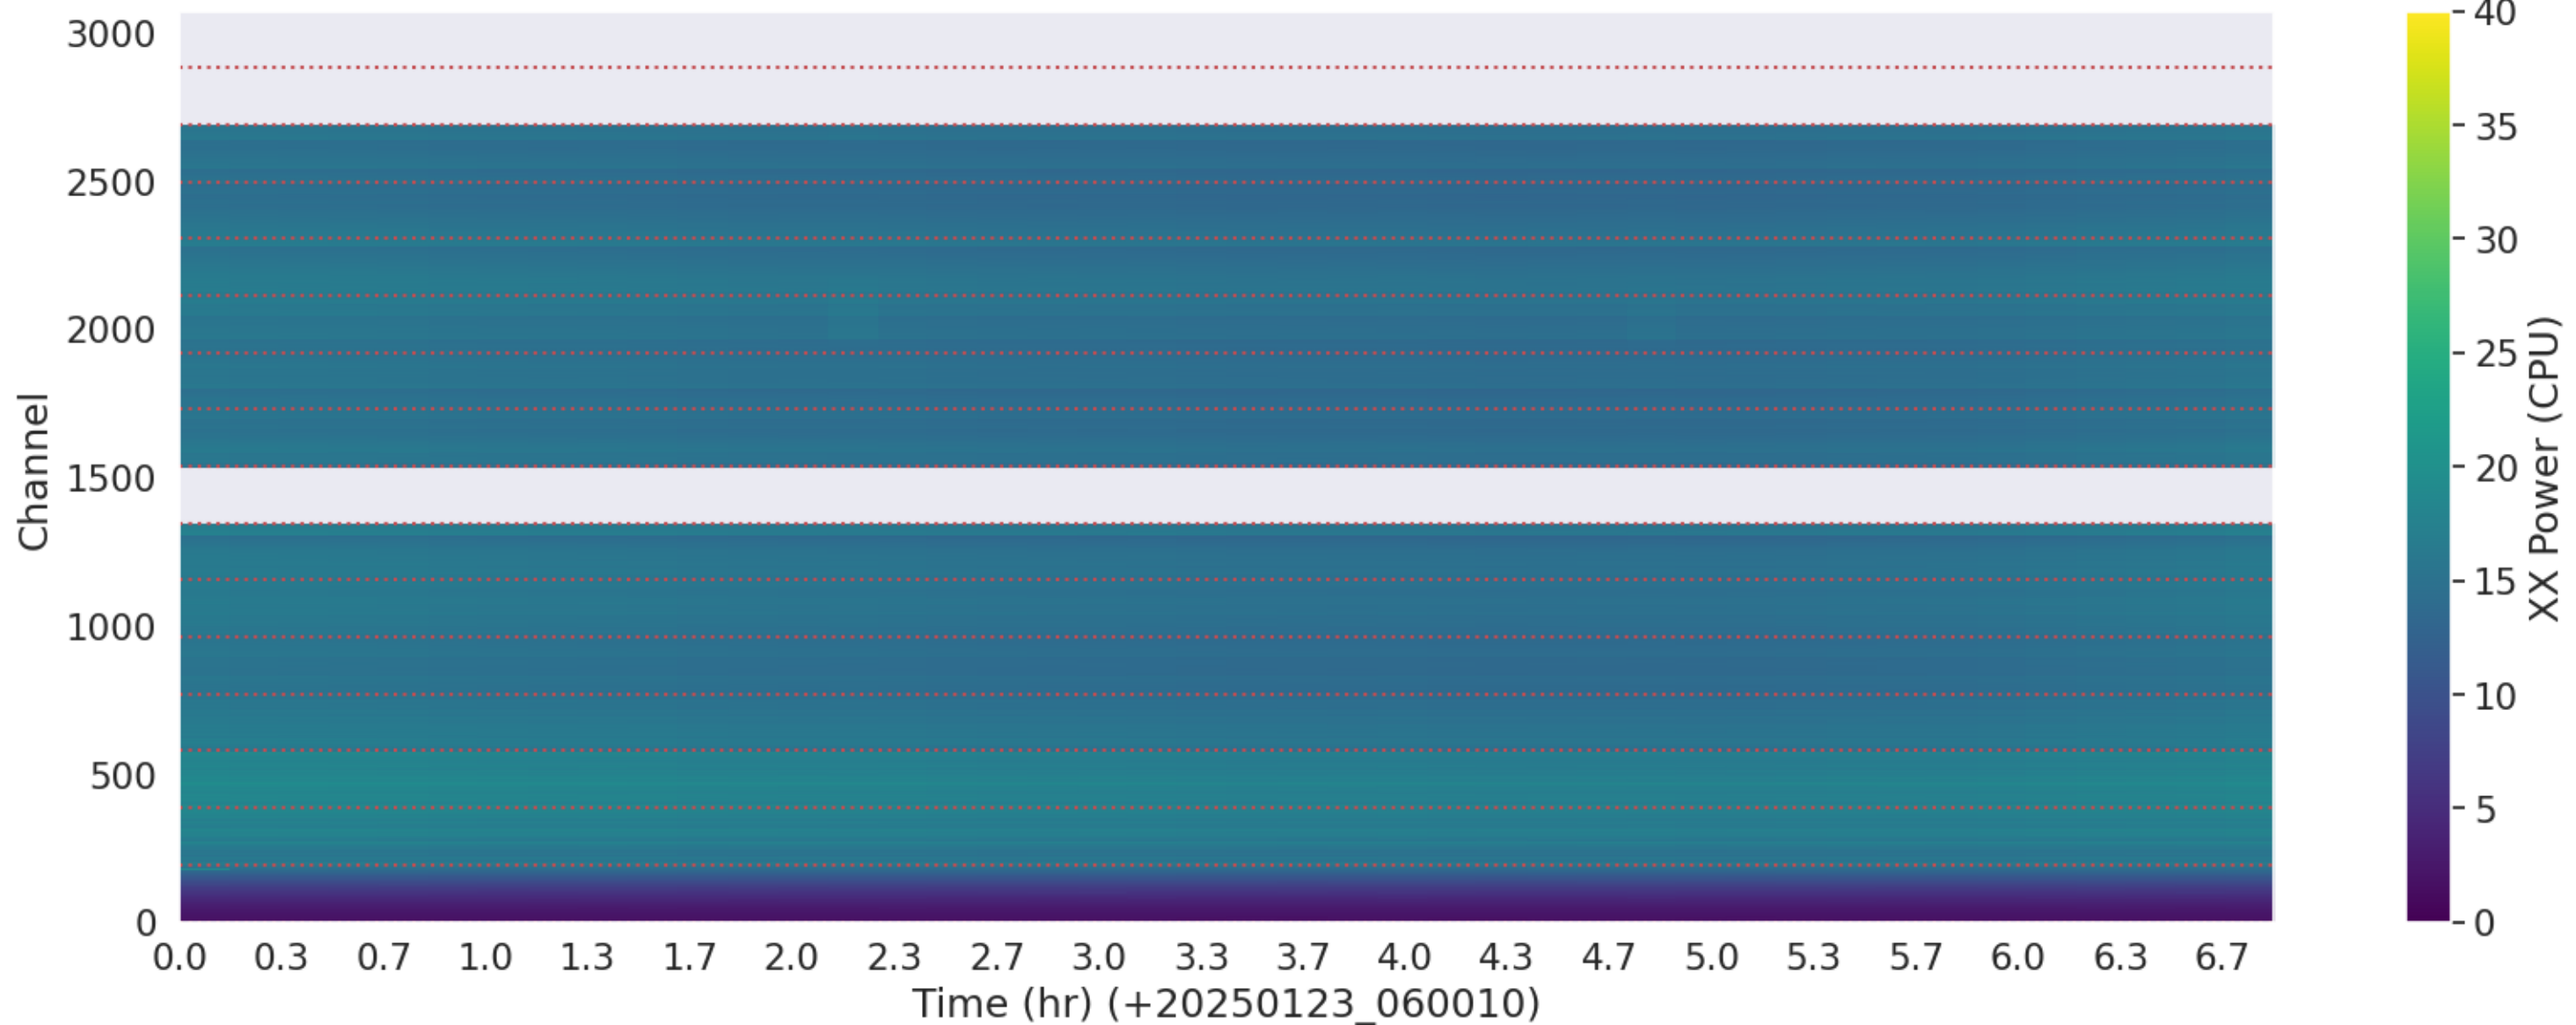

LWA177 - Correlator# 320 - XX - FLAGS: Good