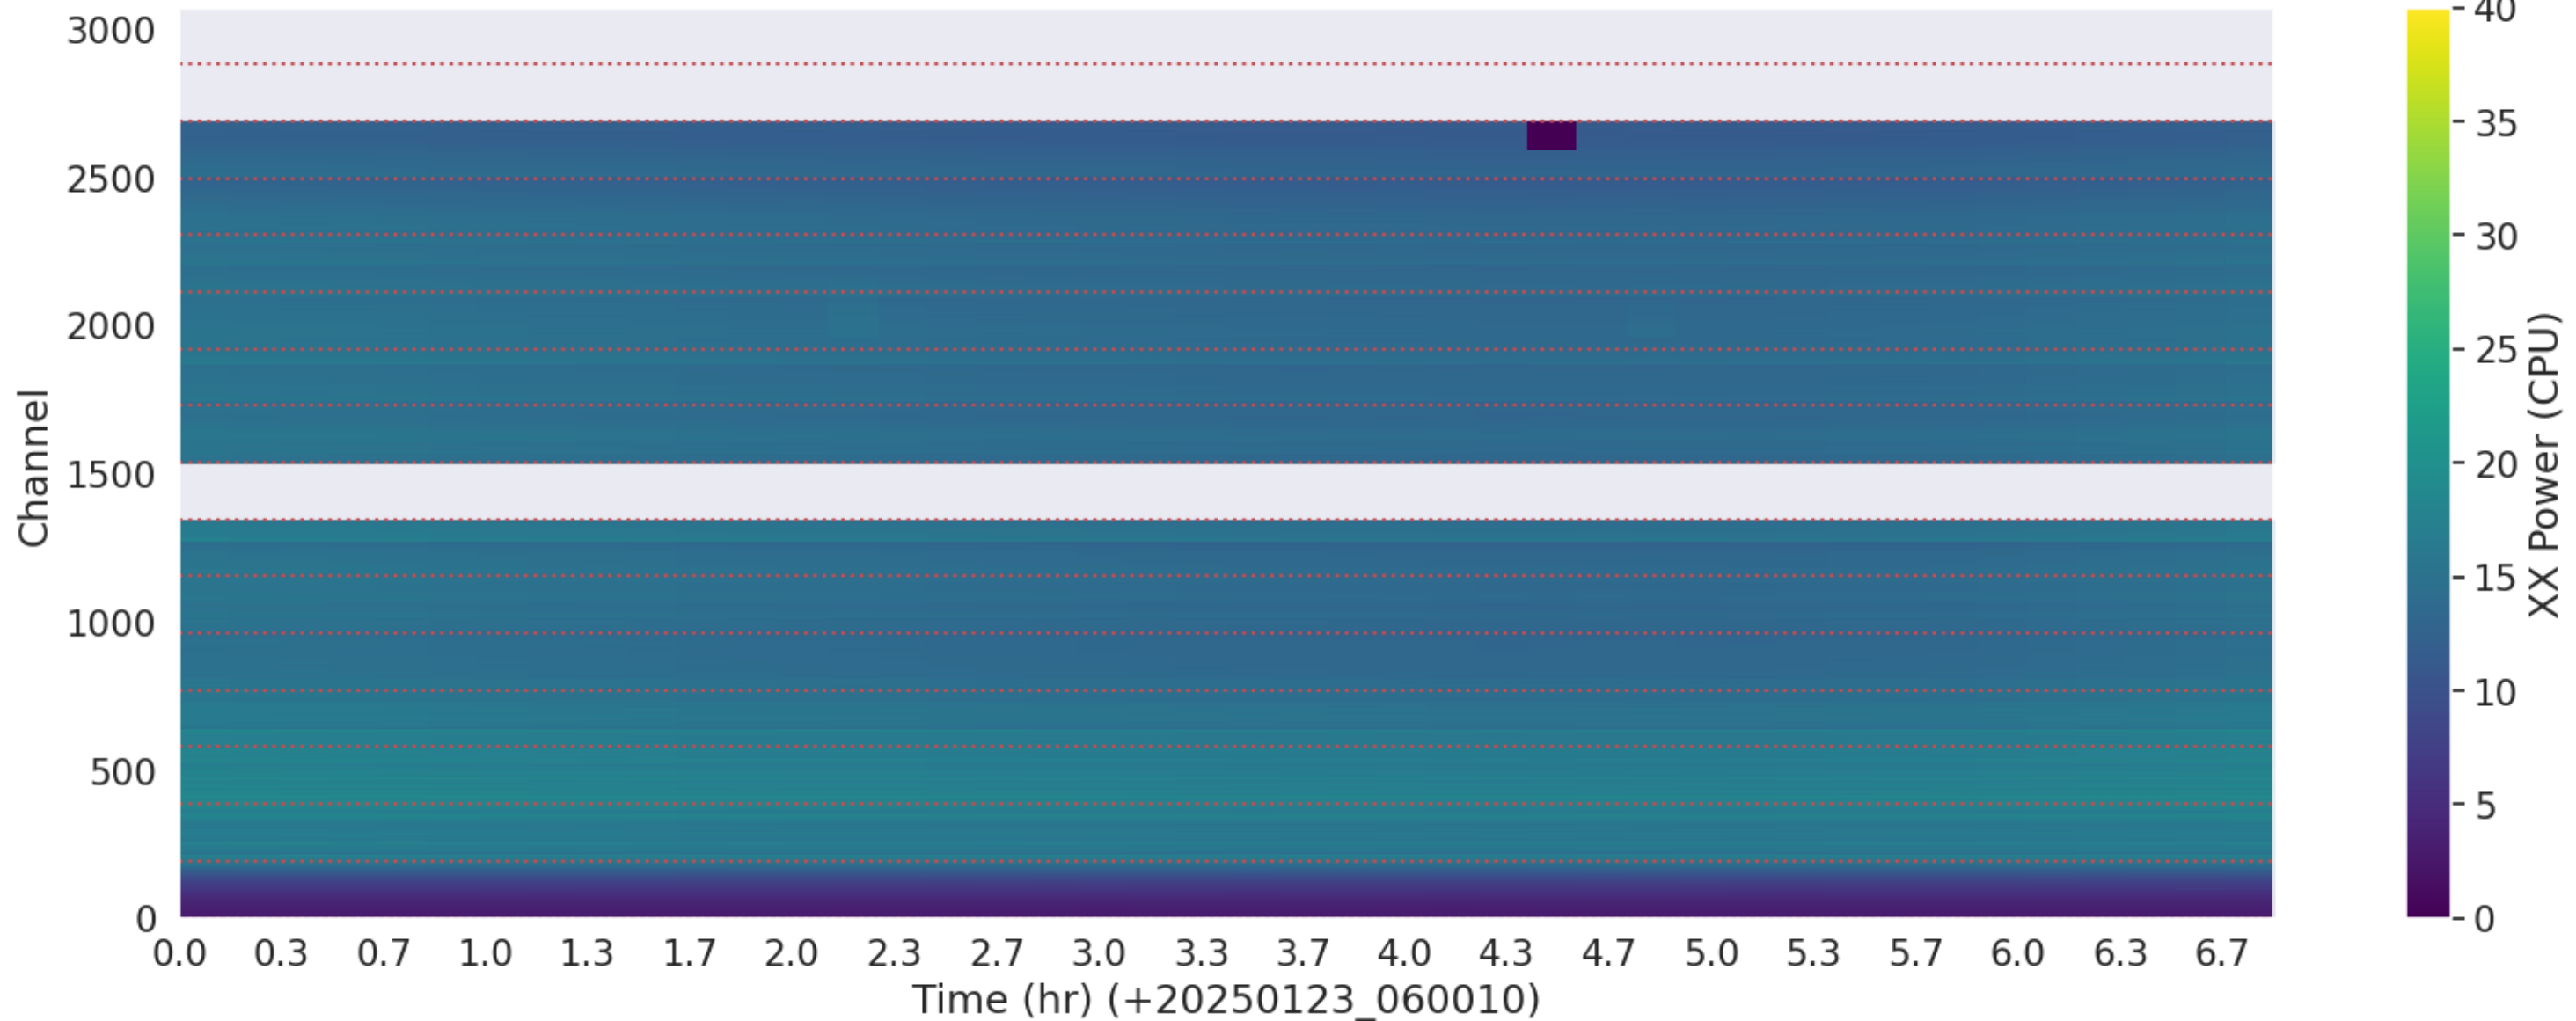

LWA092 - Correlator# 149 - YY - FLAGS: Good

LWA095 - Correlator# 150 - XX - FLAGS: Good

LWA095 - Correlator# 150 - YY - FLAGS: Good

LWA094 - Correlator# 151 - XX - FLAGS: Good

LWA122 - Correlator# 152 - XX - FLAGS: Good