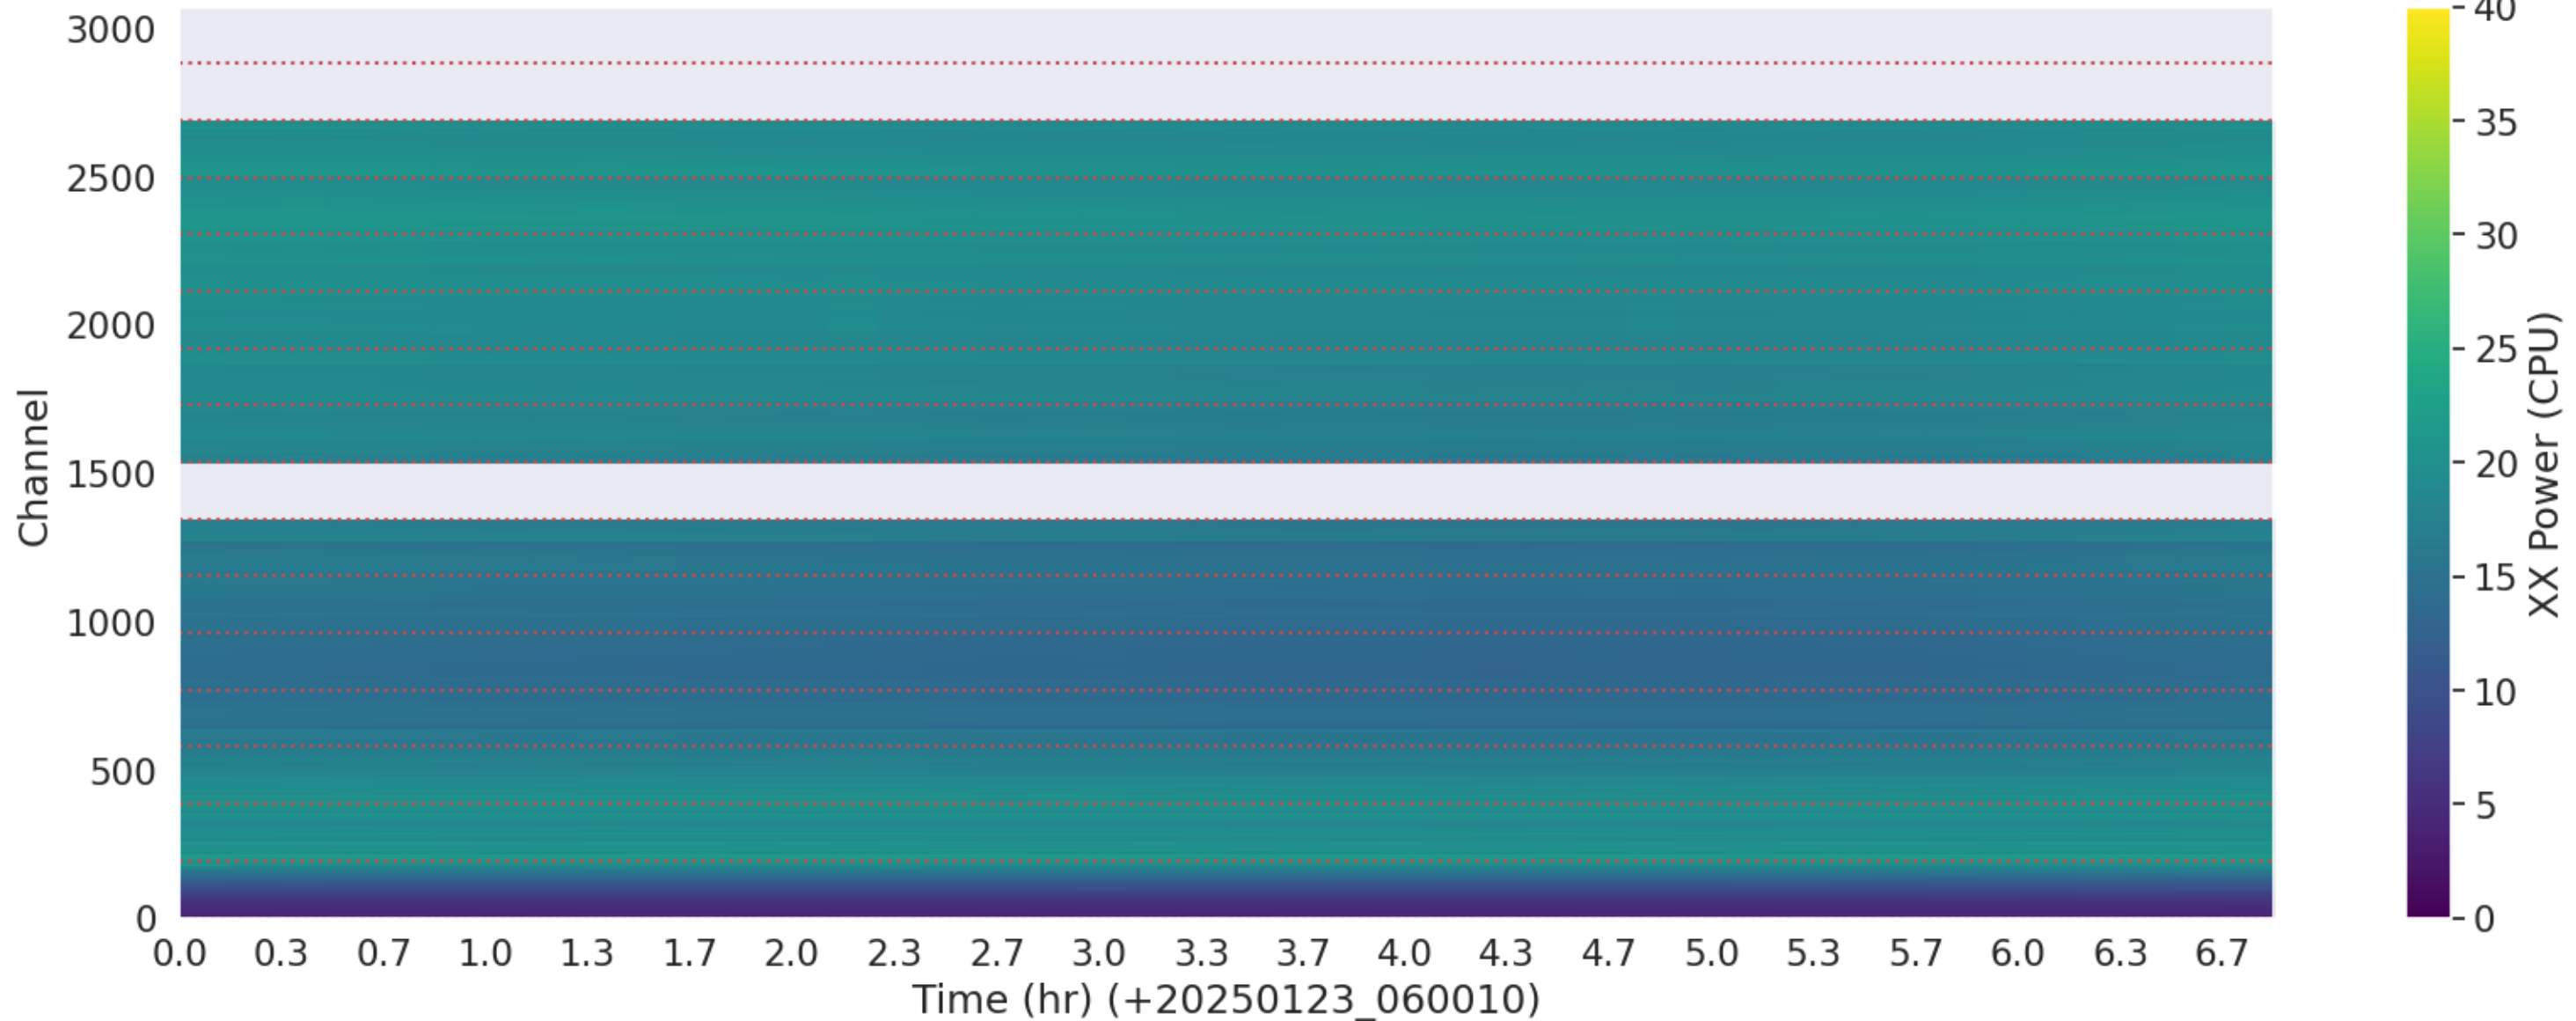

LWA317 - Correlator# 052 - XX - FLAGS: Good

LWA306 - Correlator# 053 - YY - FLAGS: Good

LWA320 - Correlator# 054 - YY - FLAGS: Good

LWA318 - Correlator# 055 - XX - FLAGS: Good

LWA318 - Correlator# 055 - YY - FLAGS: Good