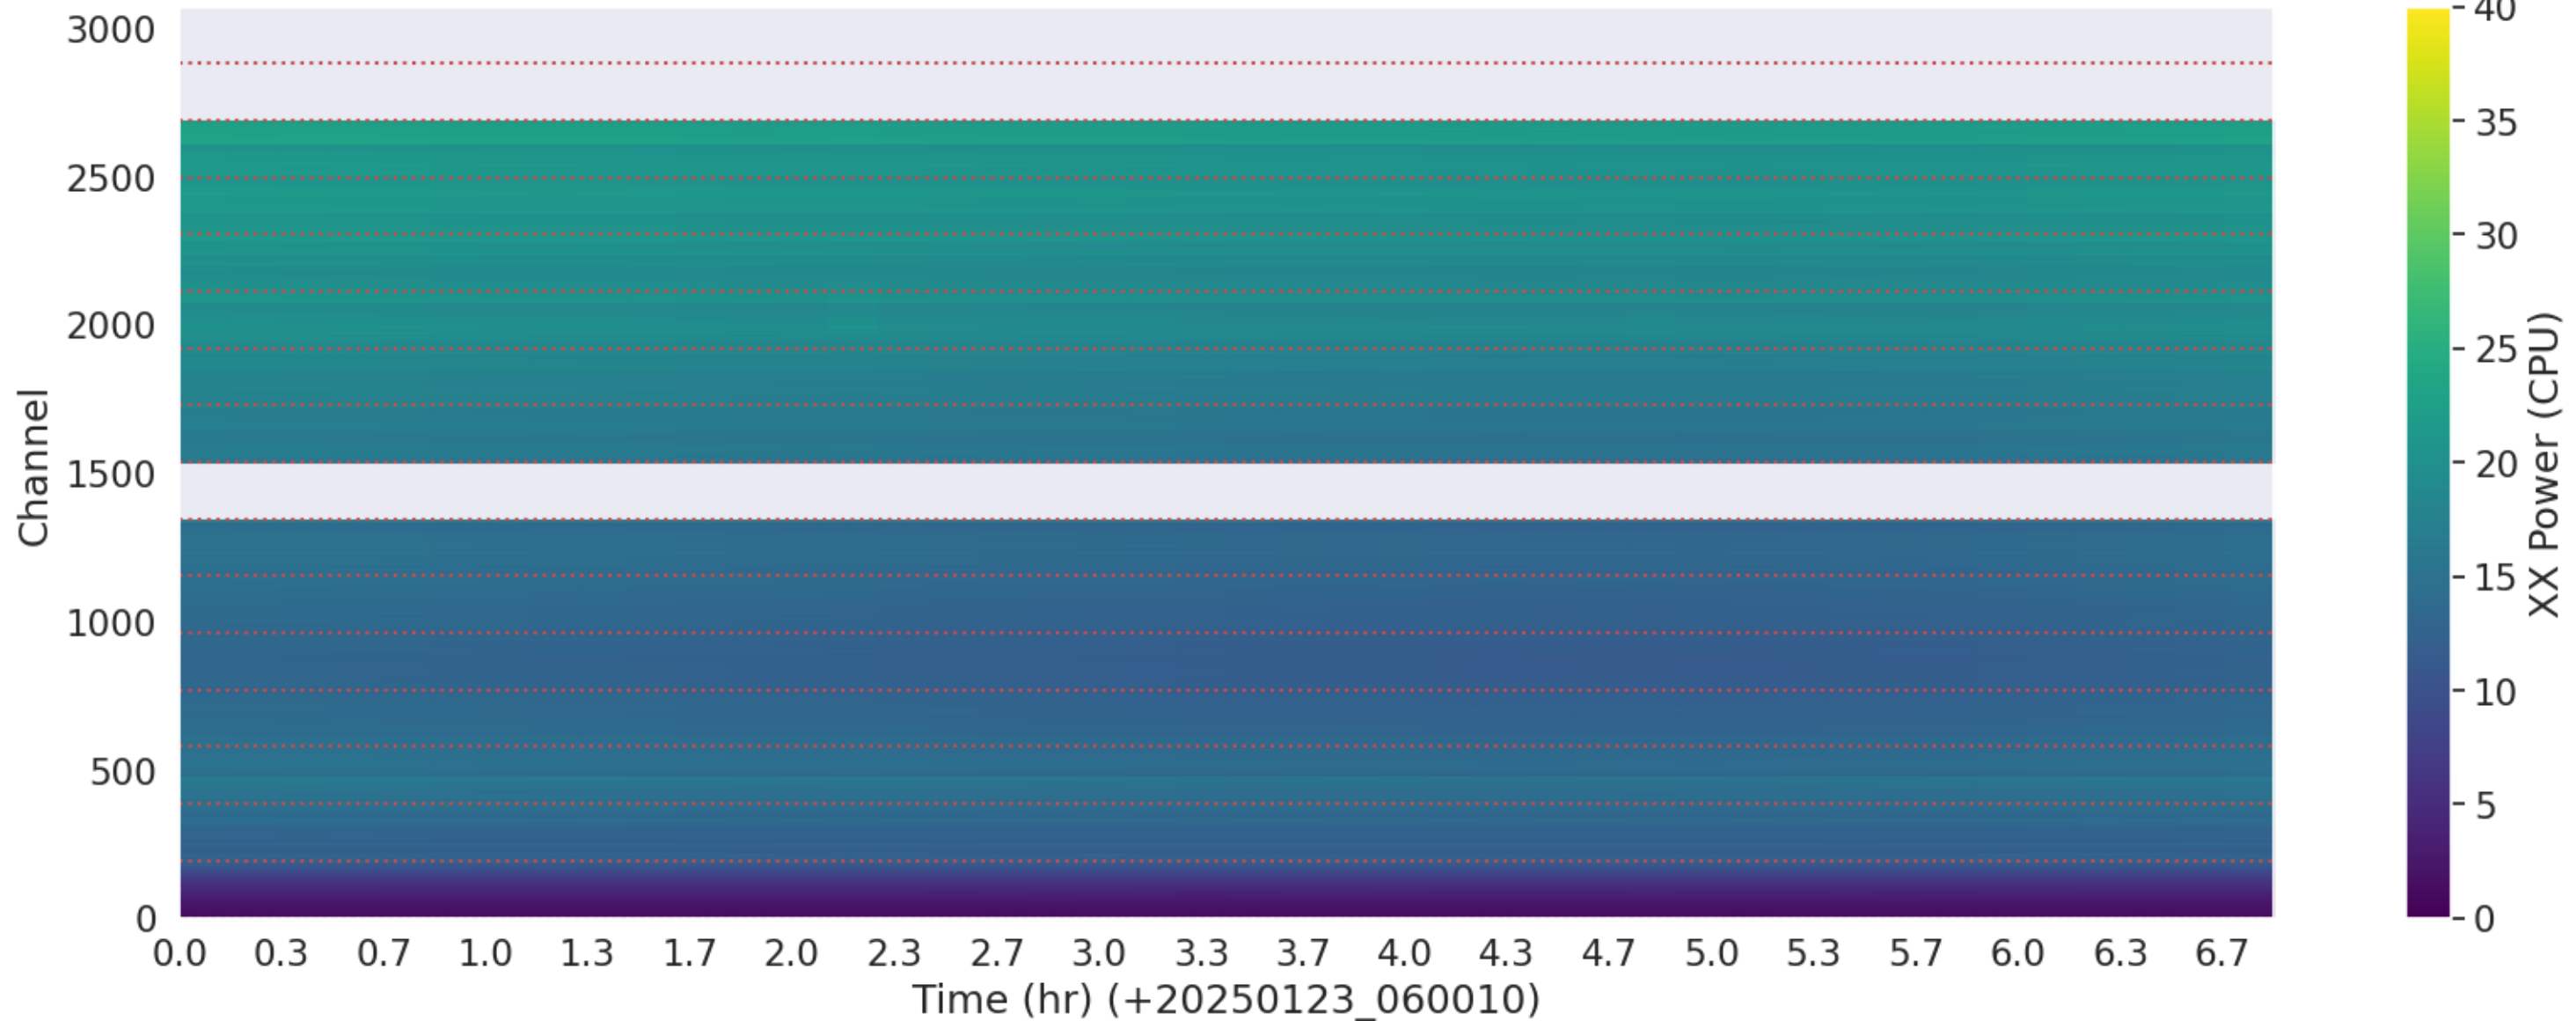

LWA066 - Correlator# 164 - XX - FLAGS: Good