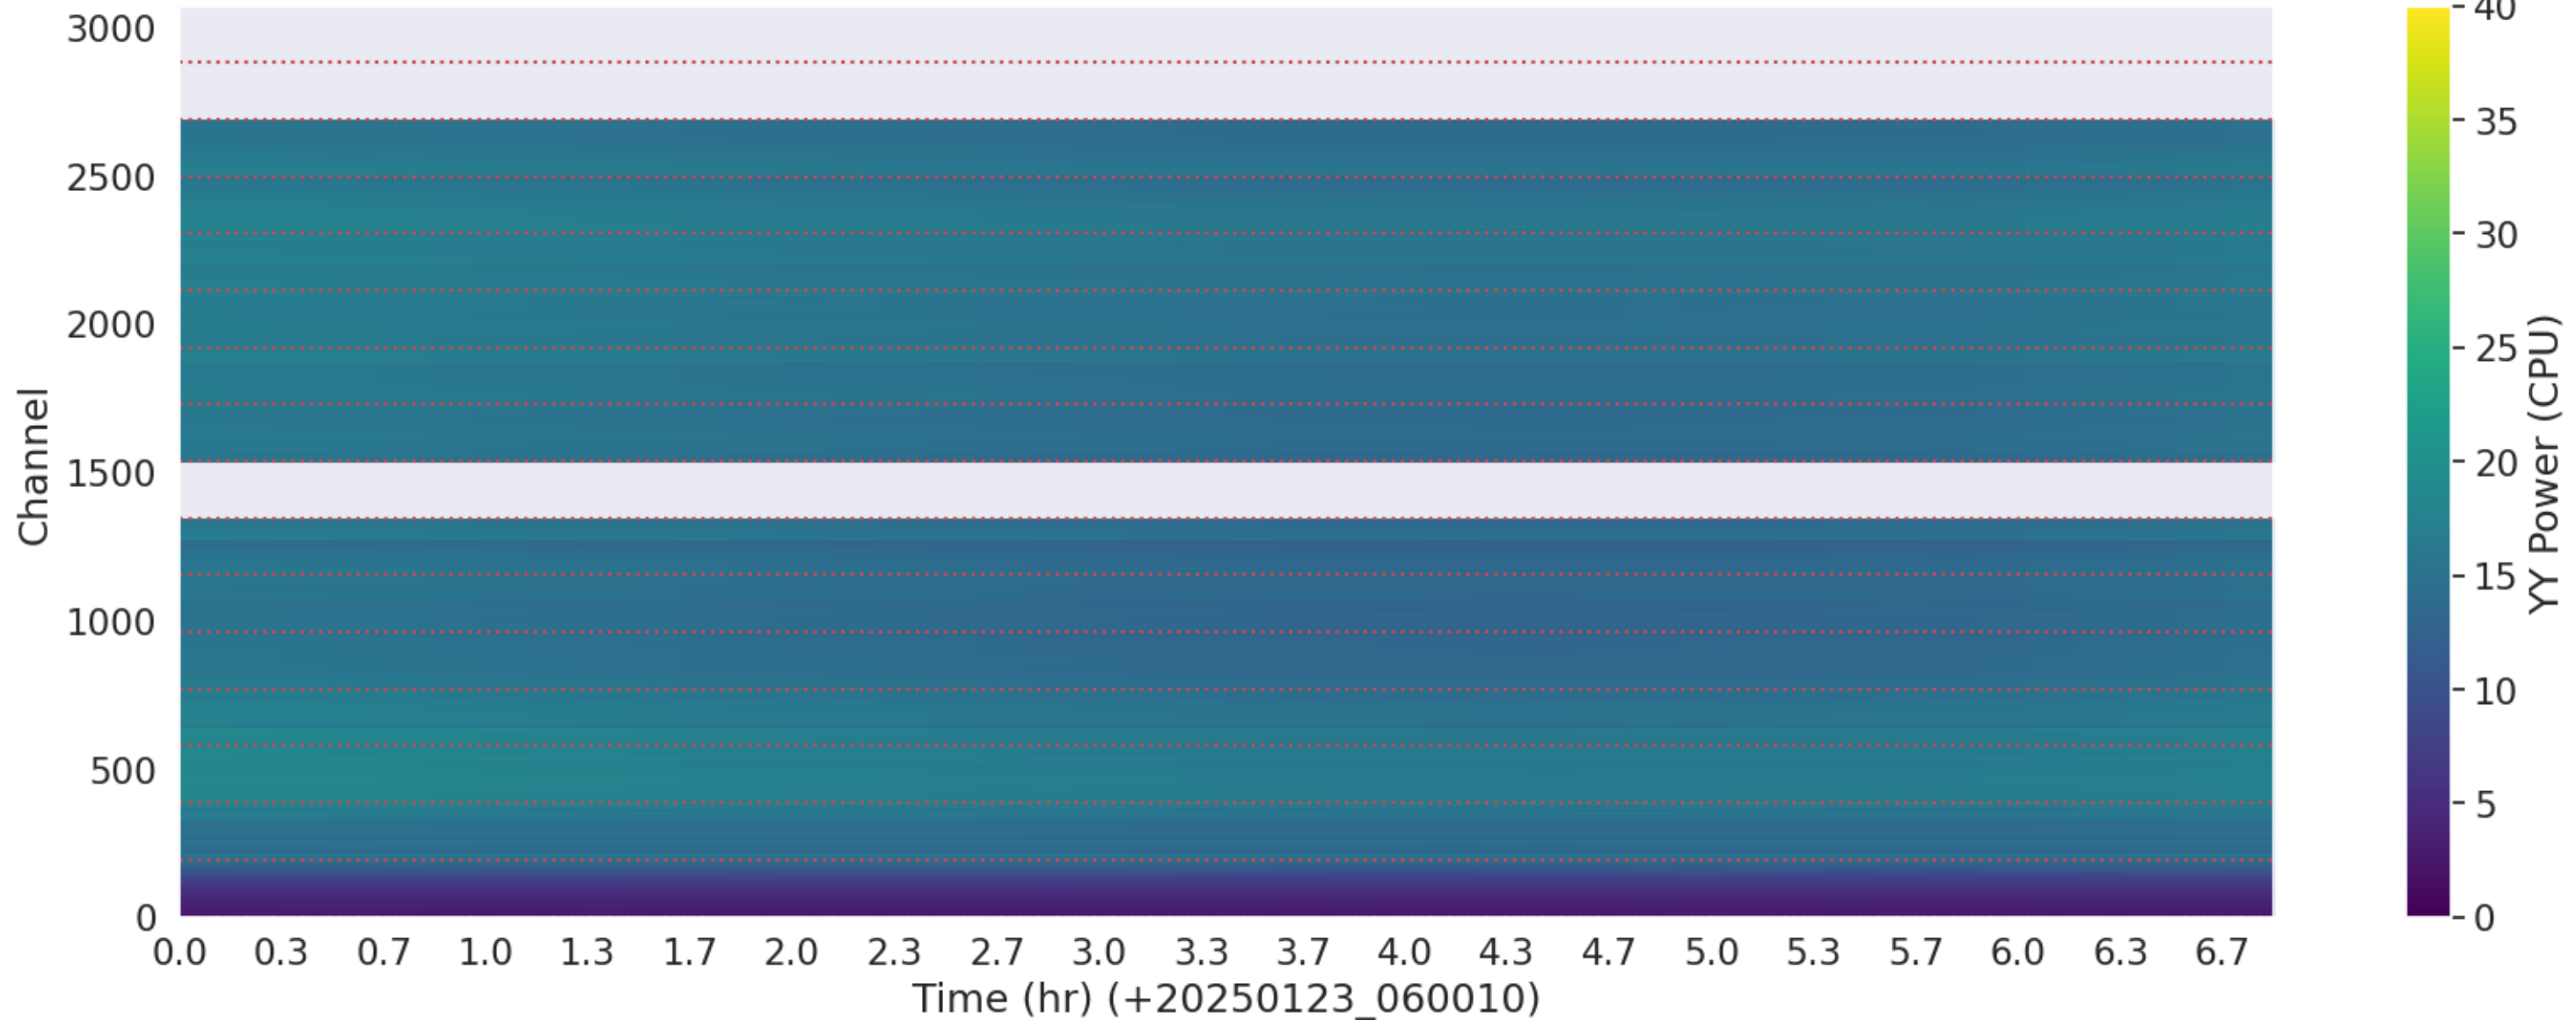

LWA353 - Correlator# 031 - YY - FLAGS: Good