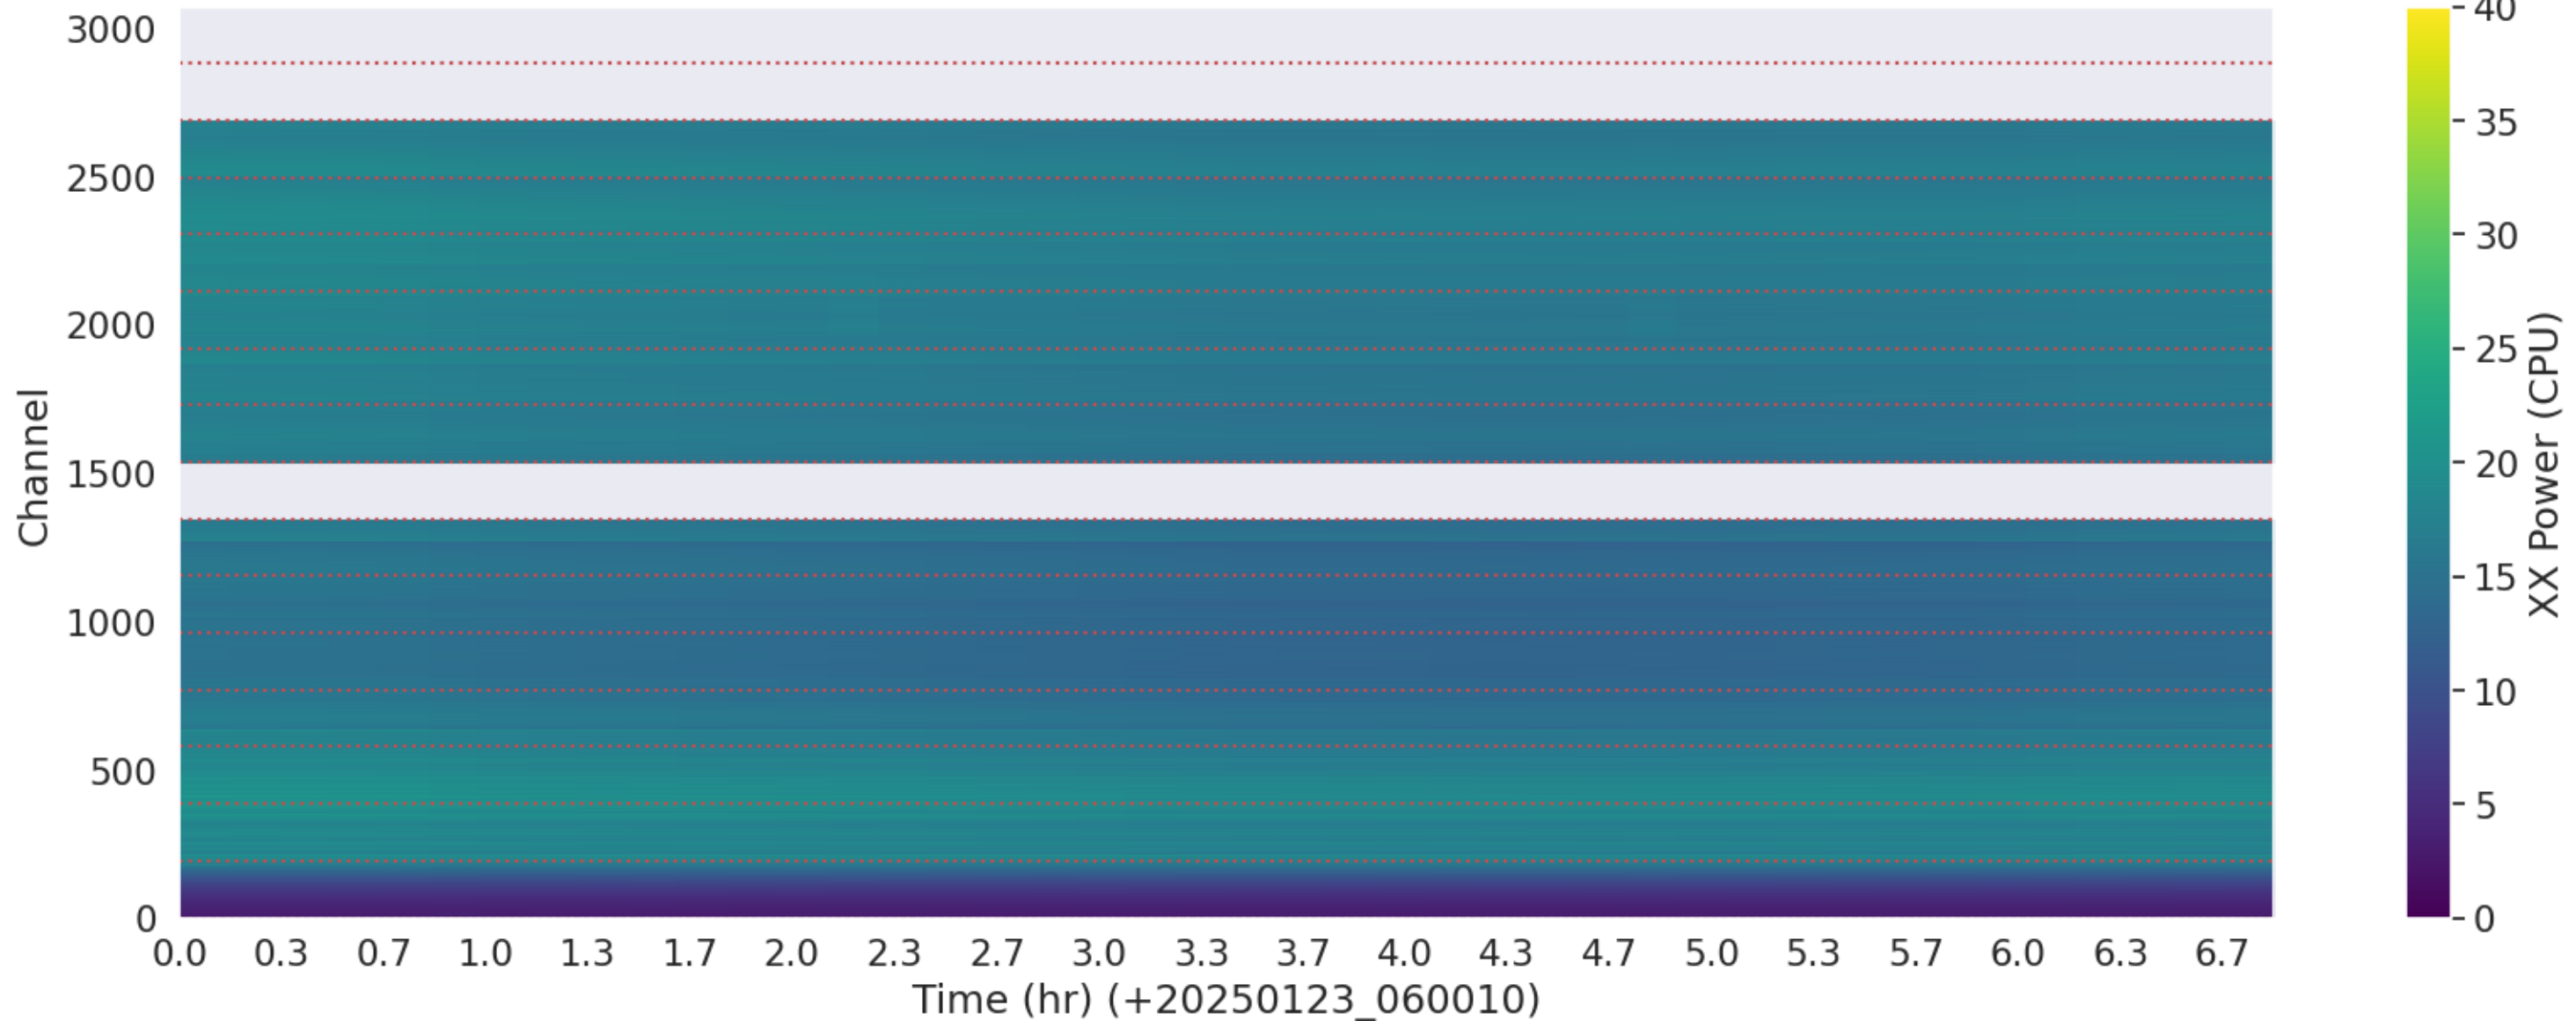

LWA305 - Correlator# 050 - XX - FLAGS: Good