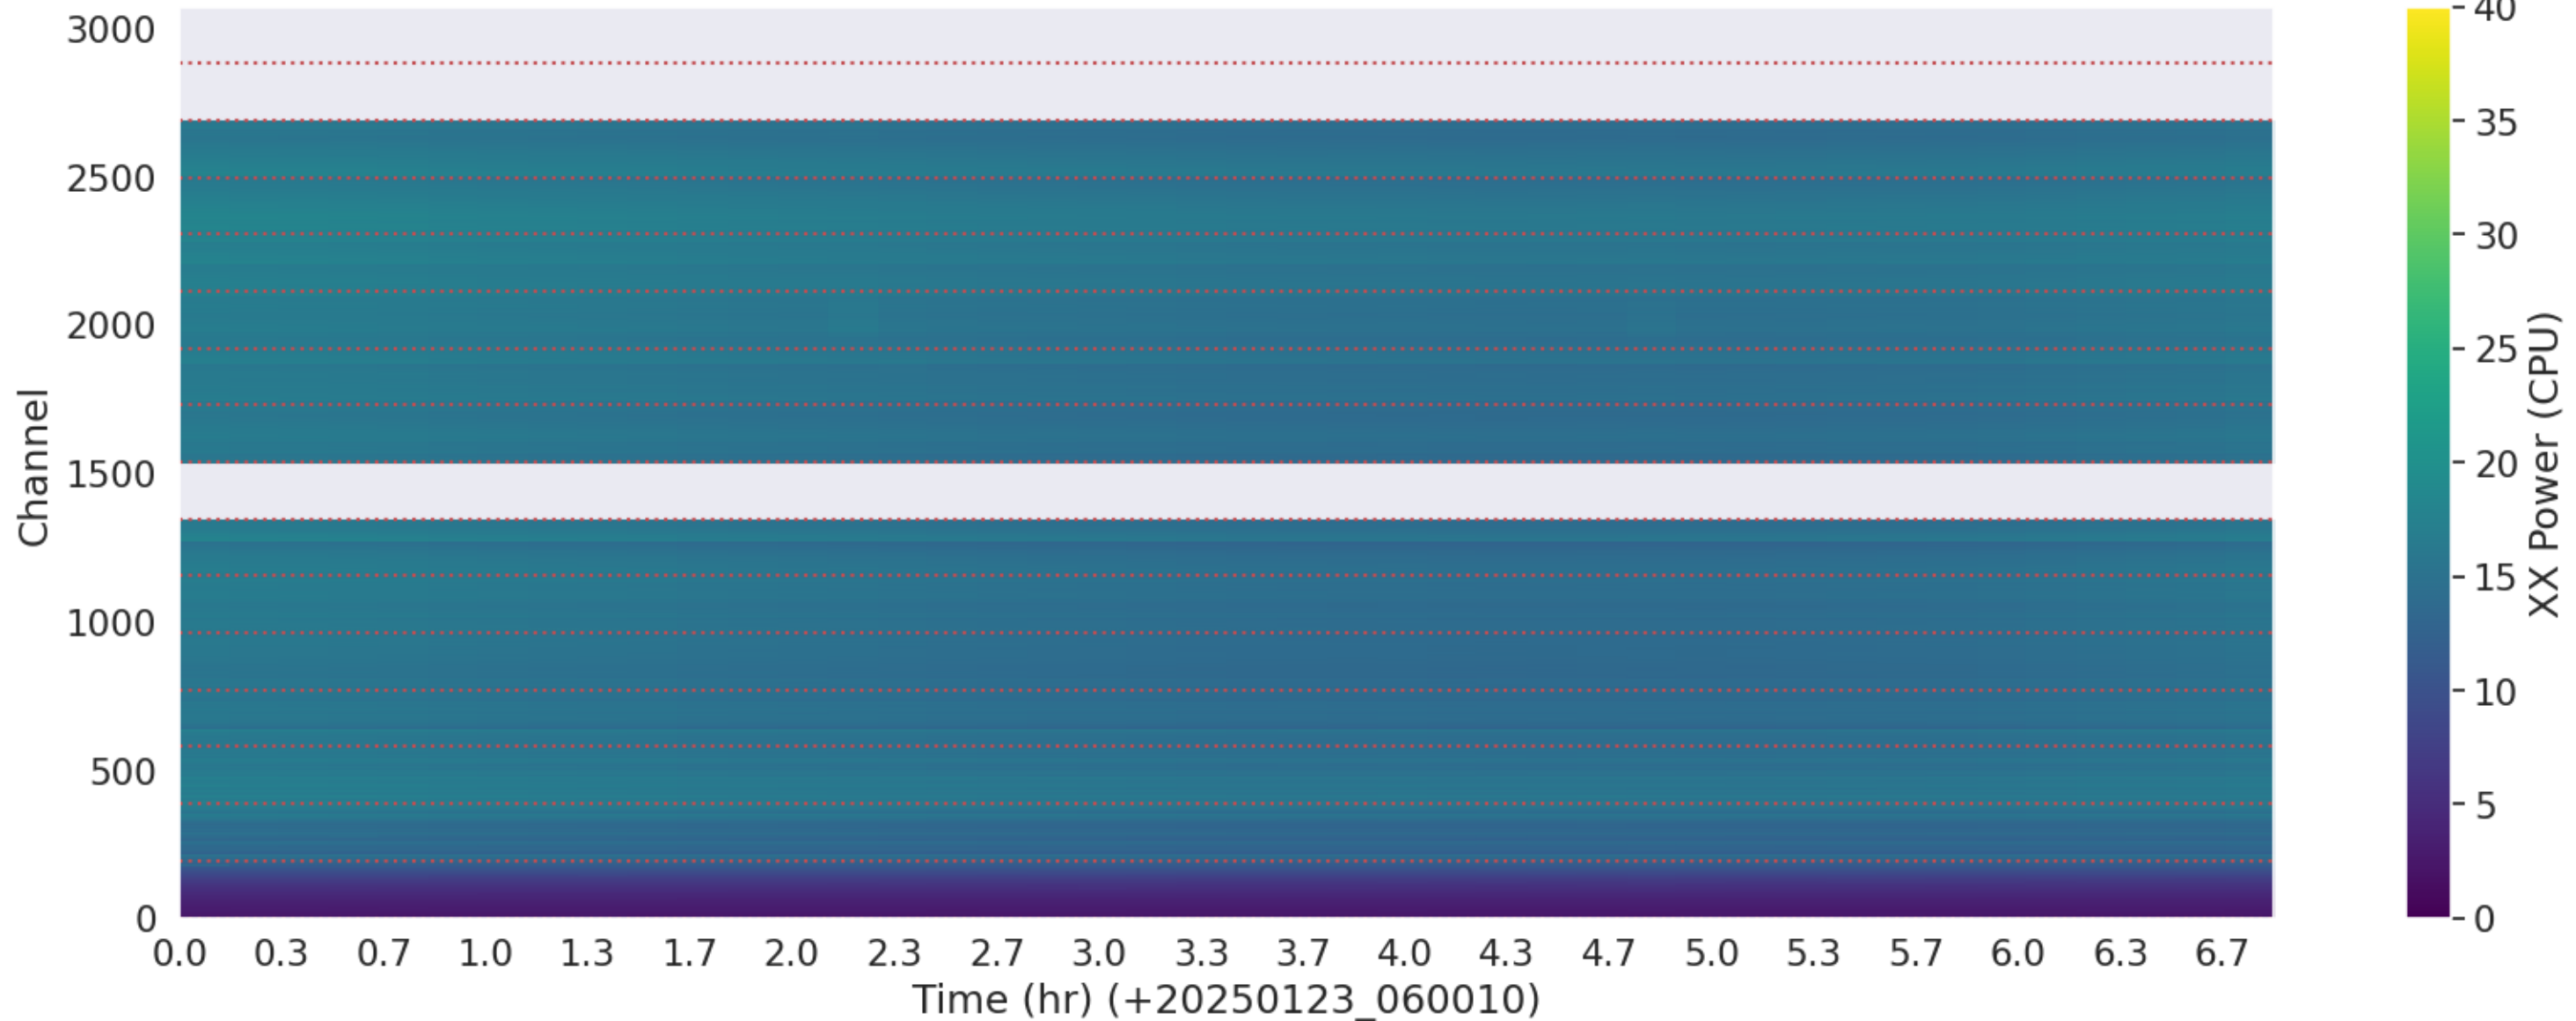

LWA309 - Correlator# 014 - YY - FLAGS: Good

LWA308 - Correlator# 015 - XX - FLAGS: Good

LWA308 - Correlator# 015 - YY - FLAGS: Good

LWA311 - Correlator# 016 - XX - FLAGS: Good

LWA311 - Correlator# 016 - YY - FLAGS: Good