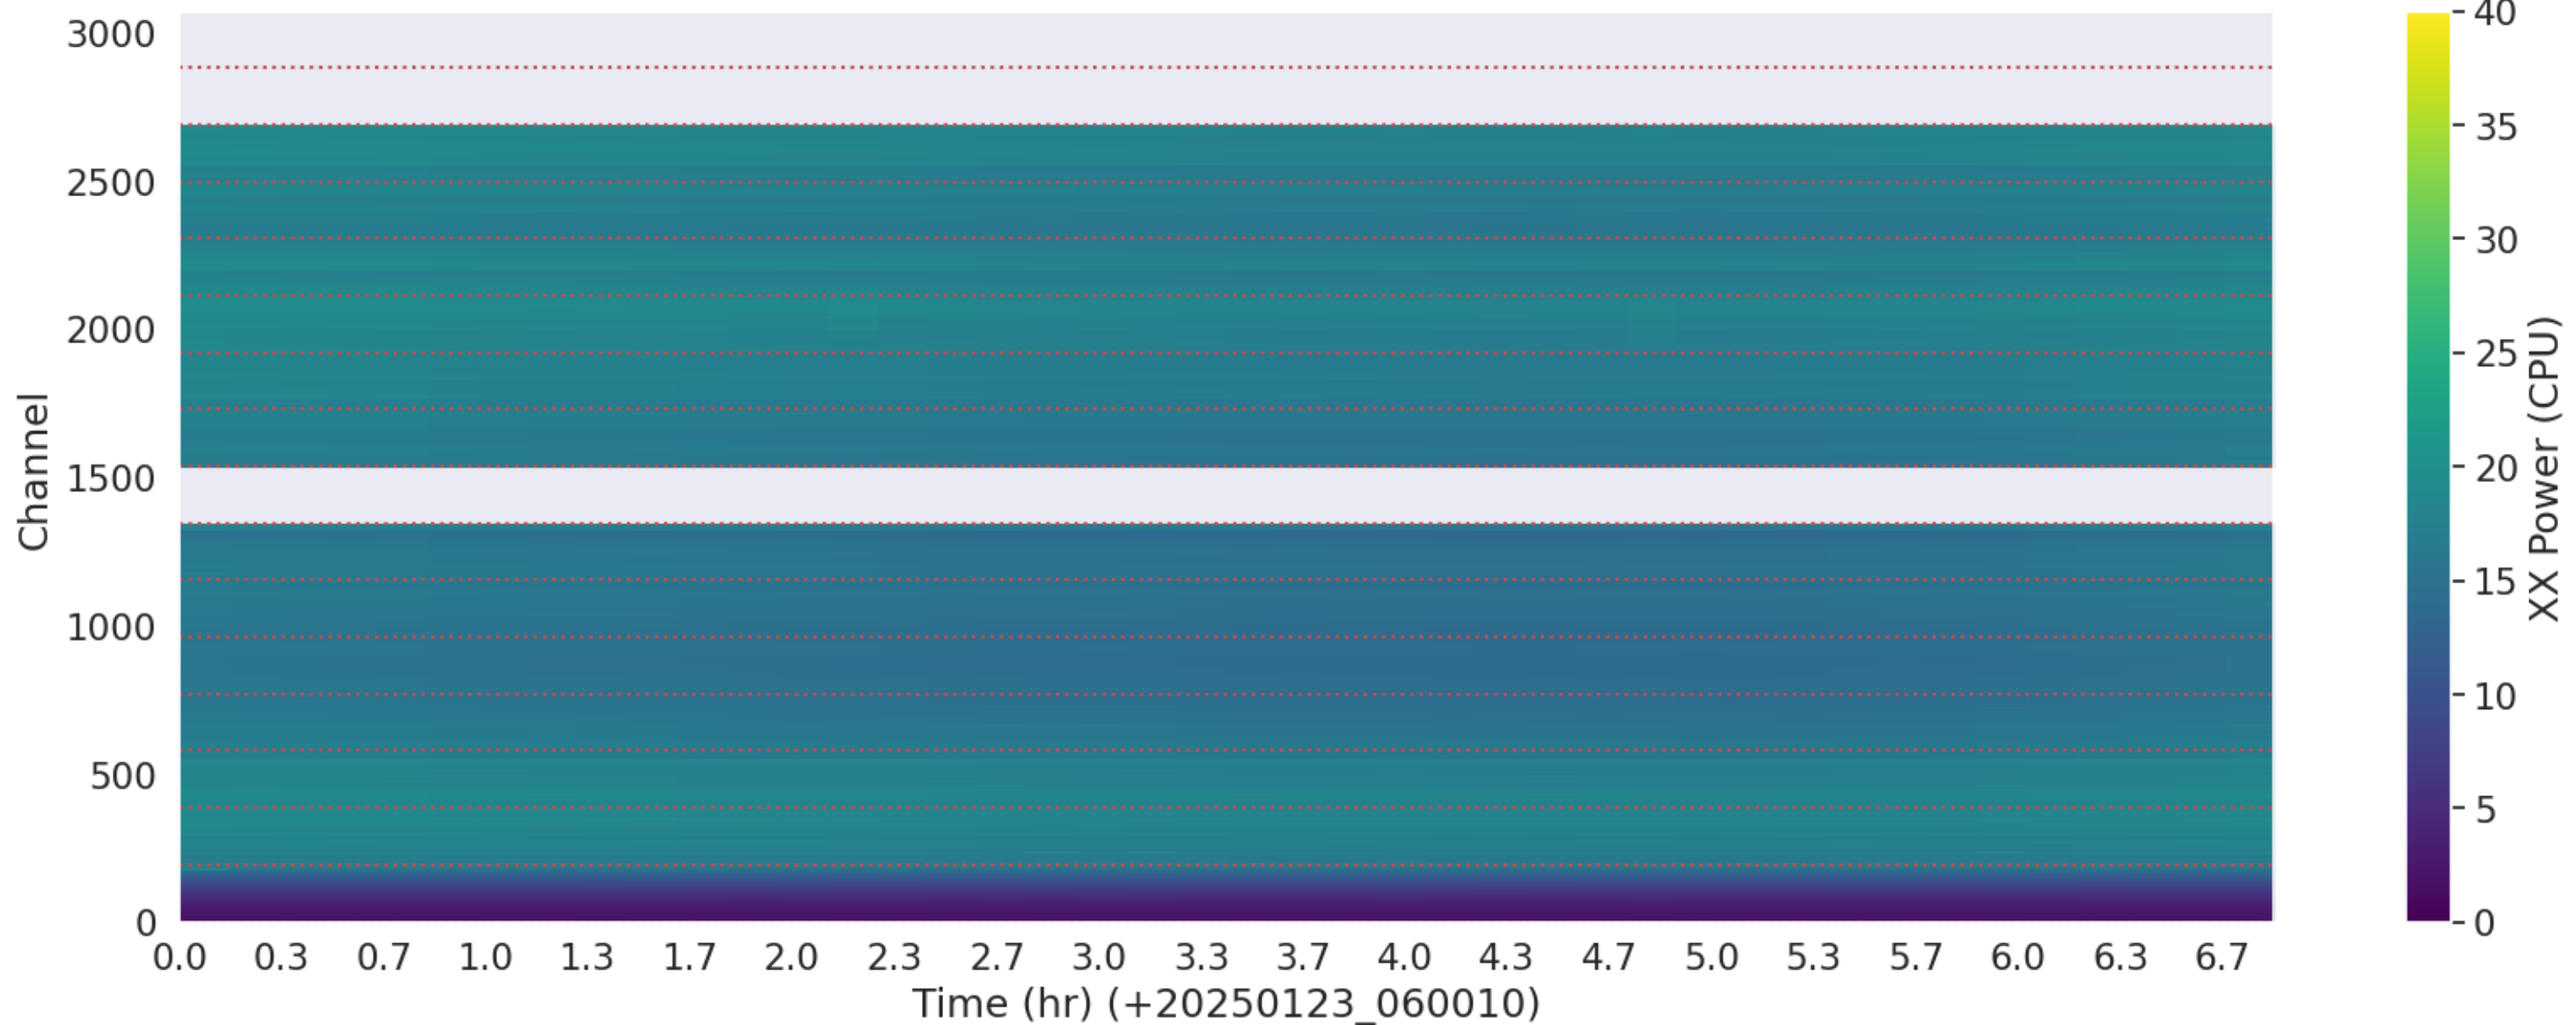

LWA043 - Correlator# 081 - XX - FLAGS: Good