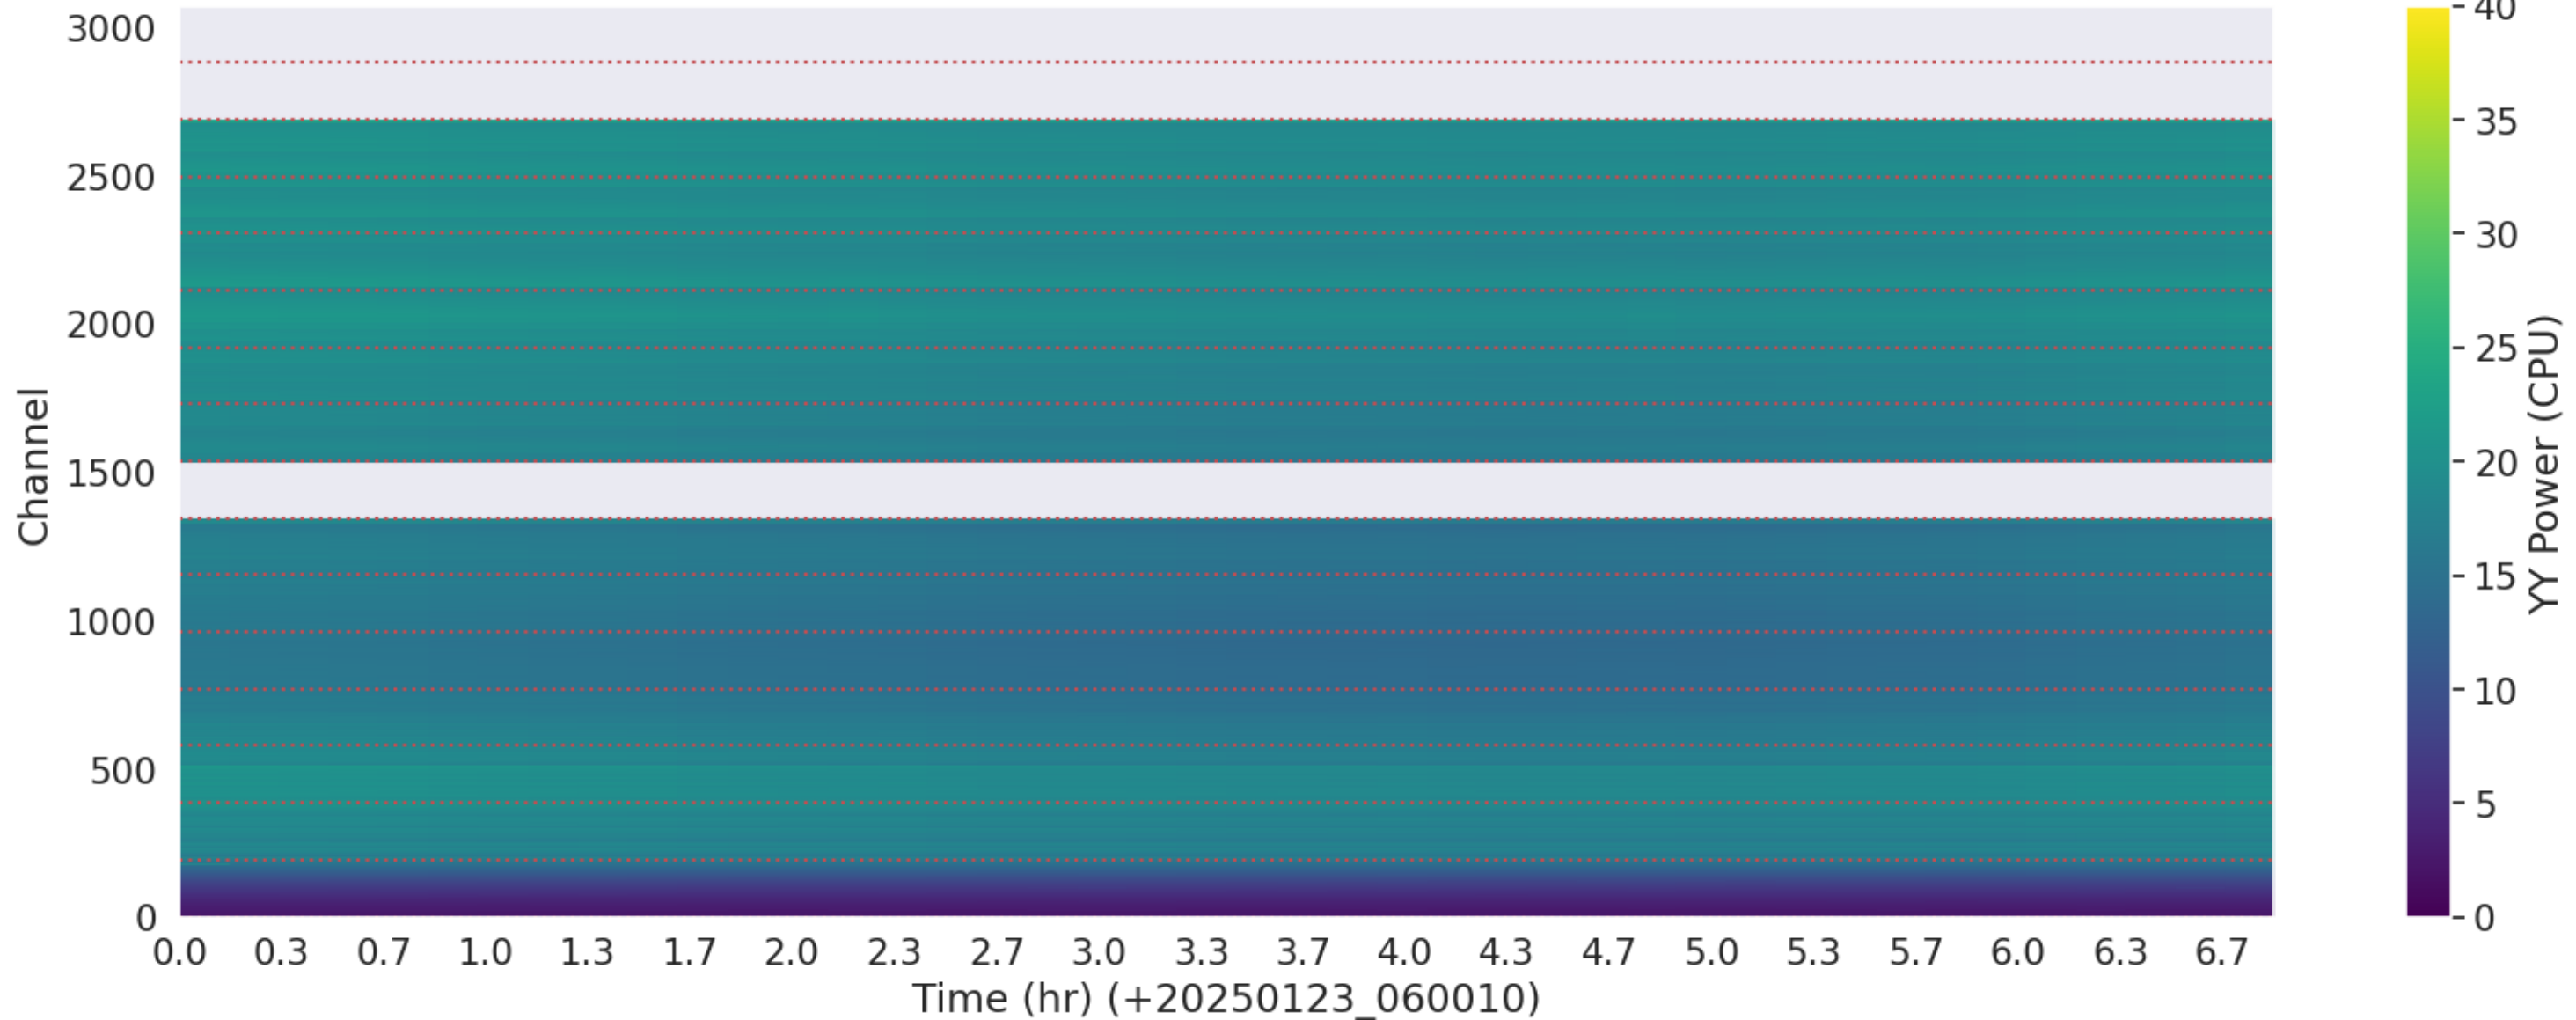

LWA035 - Correlator# 160 - YY - FLAGS: Good