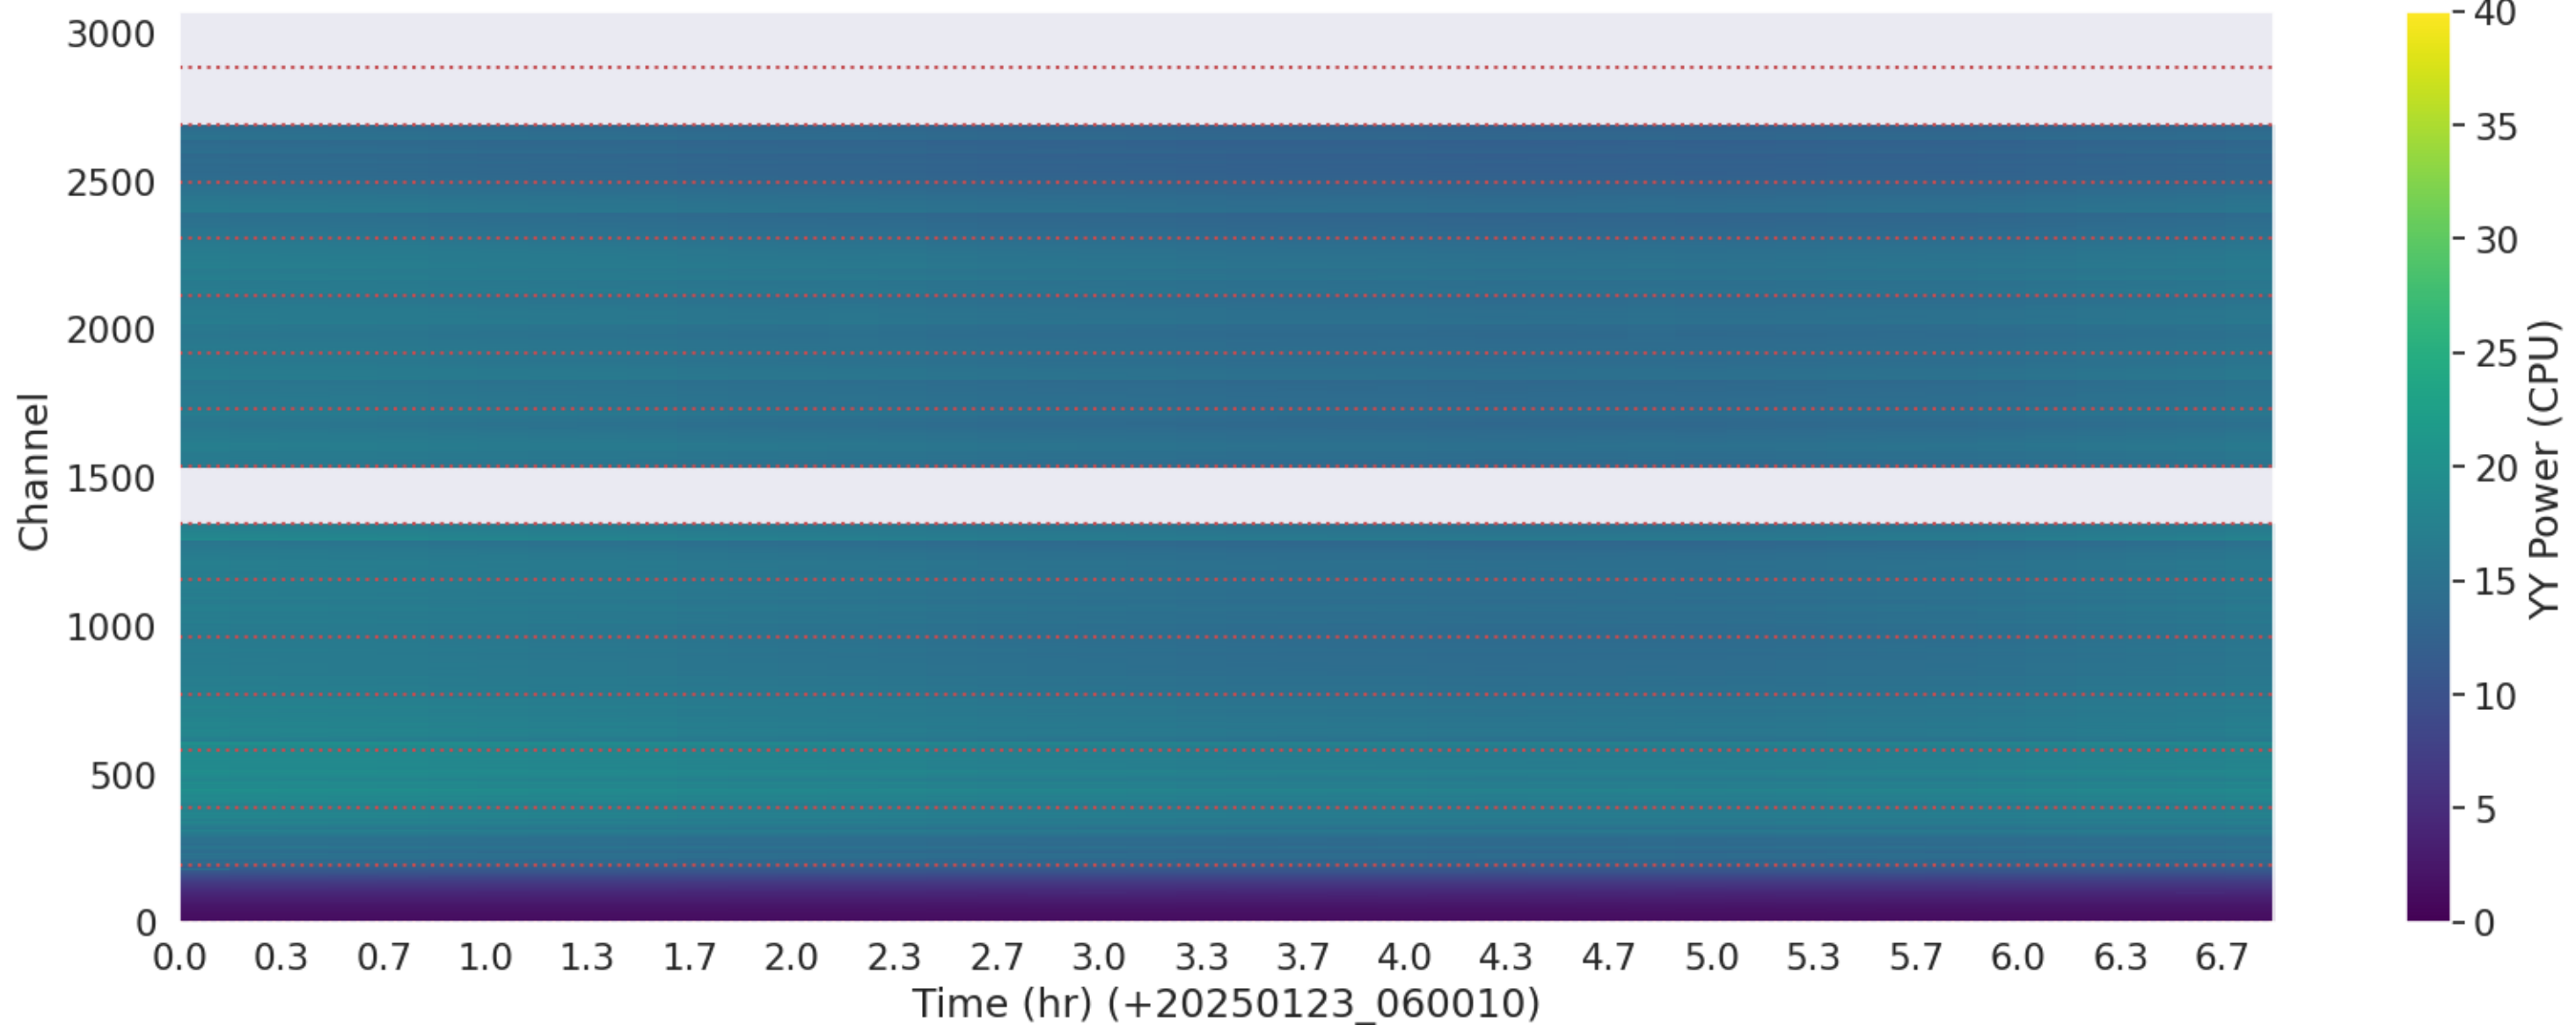

LWA185 - Correlator# 240 - YY - FLAGS: Good