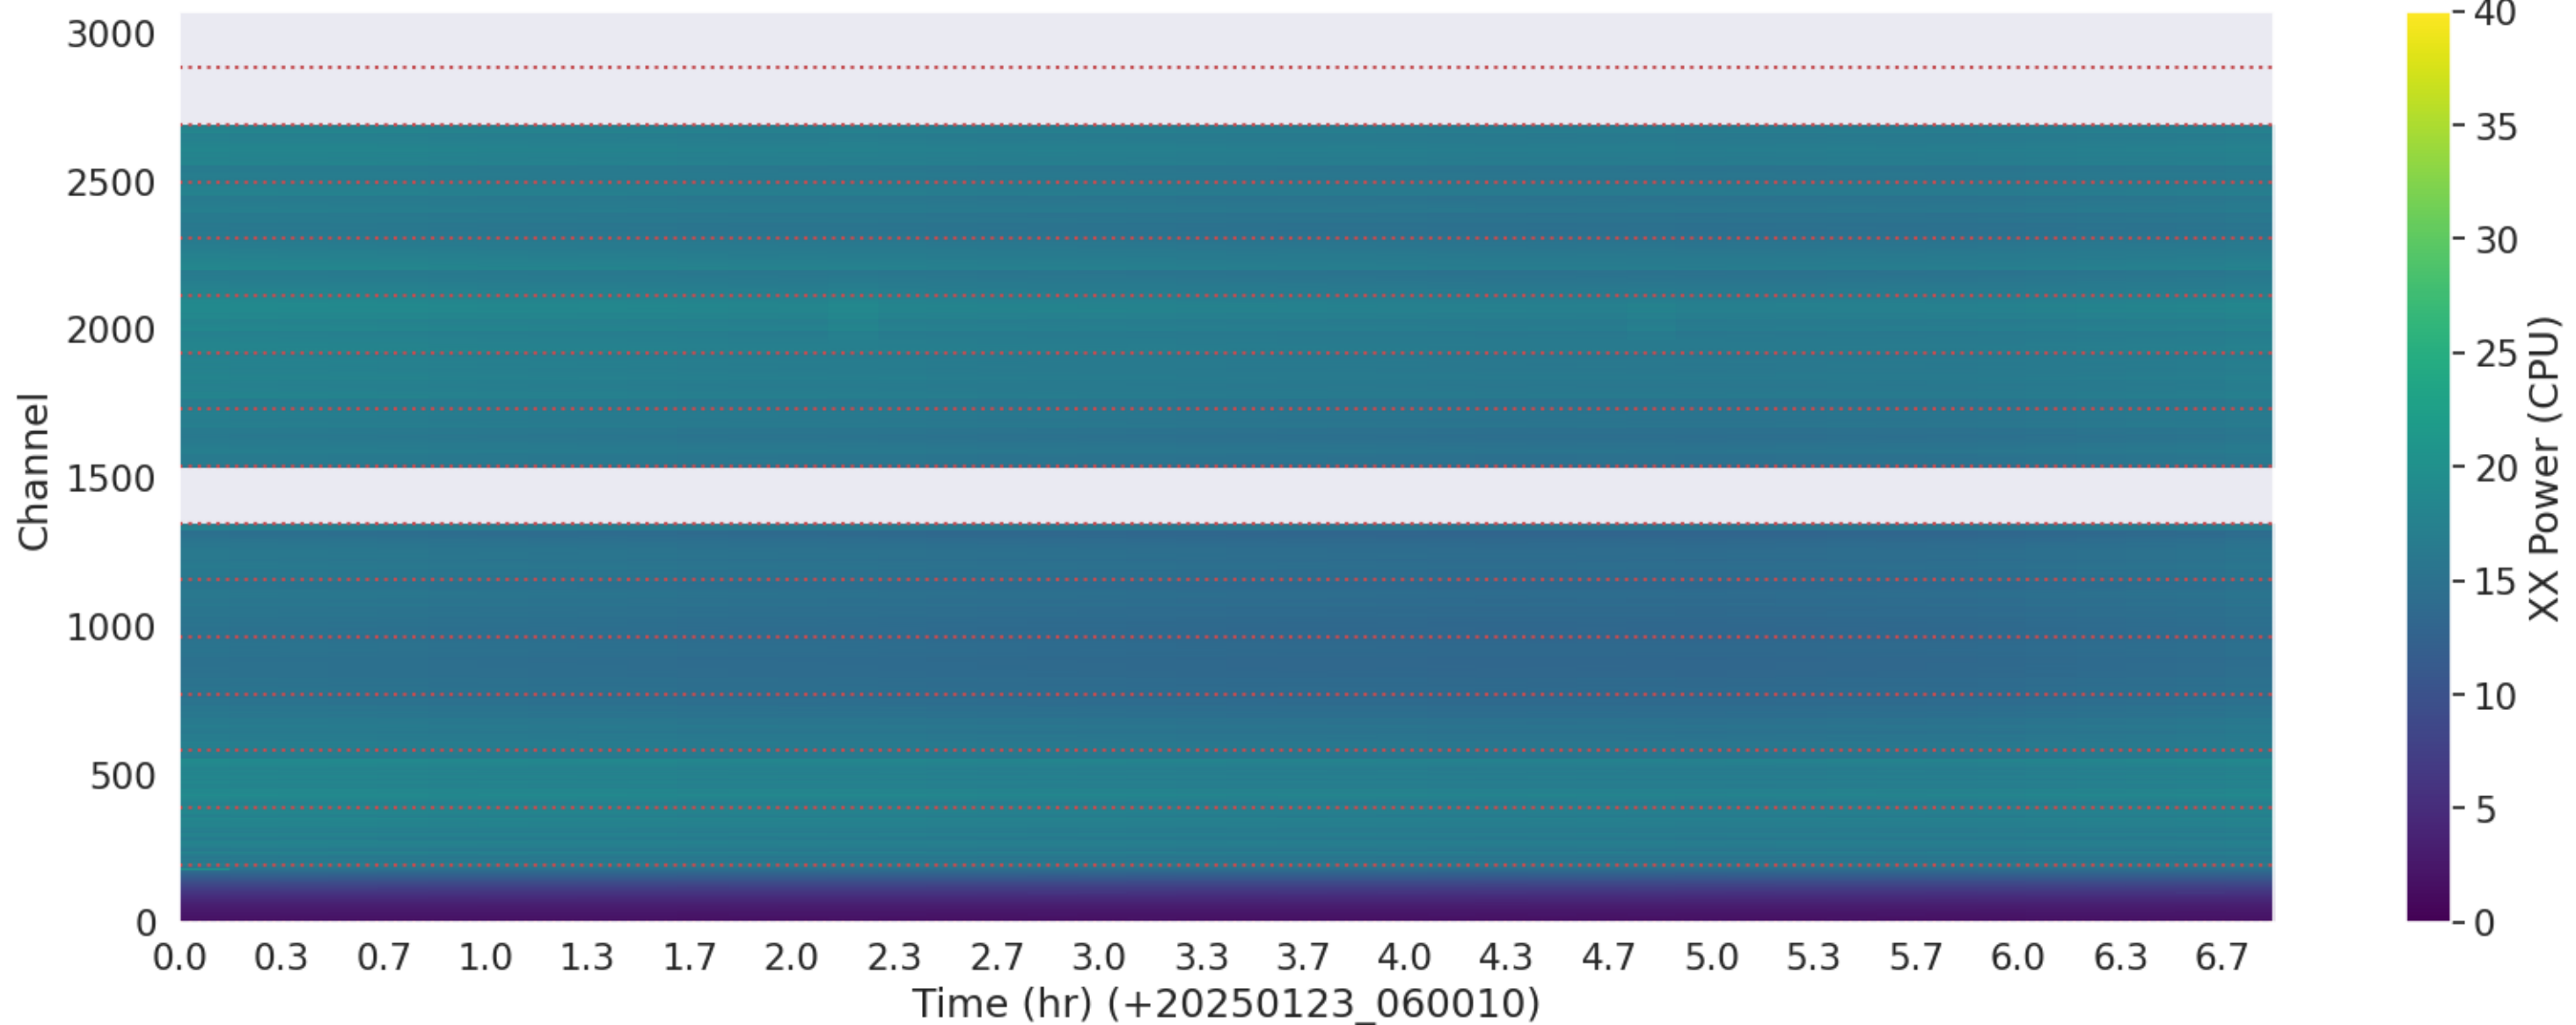

LWA071 - Correlator# 084 - XX - FLAGS: Good

LWA071 - Correlator# 084 - YY - FLAGS: Good

LWA047 - Correlator# 085 - YY - FLAGS: Good

LWA074 - Correlator# 086 - YY - FLAGS: Good

LWA073 - Correlator# 087 - XX - FLAGS: Good