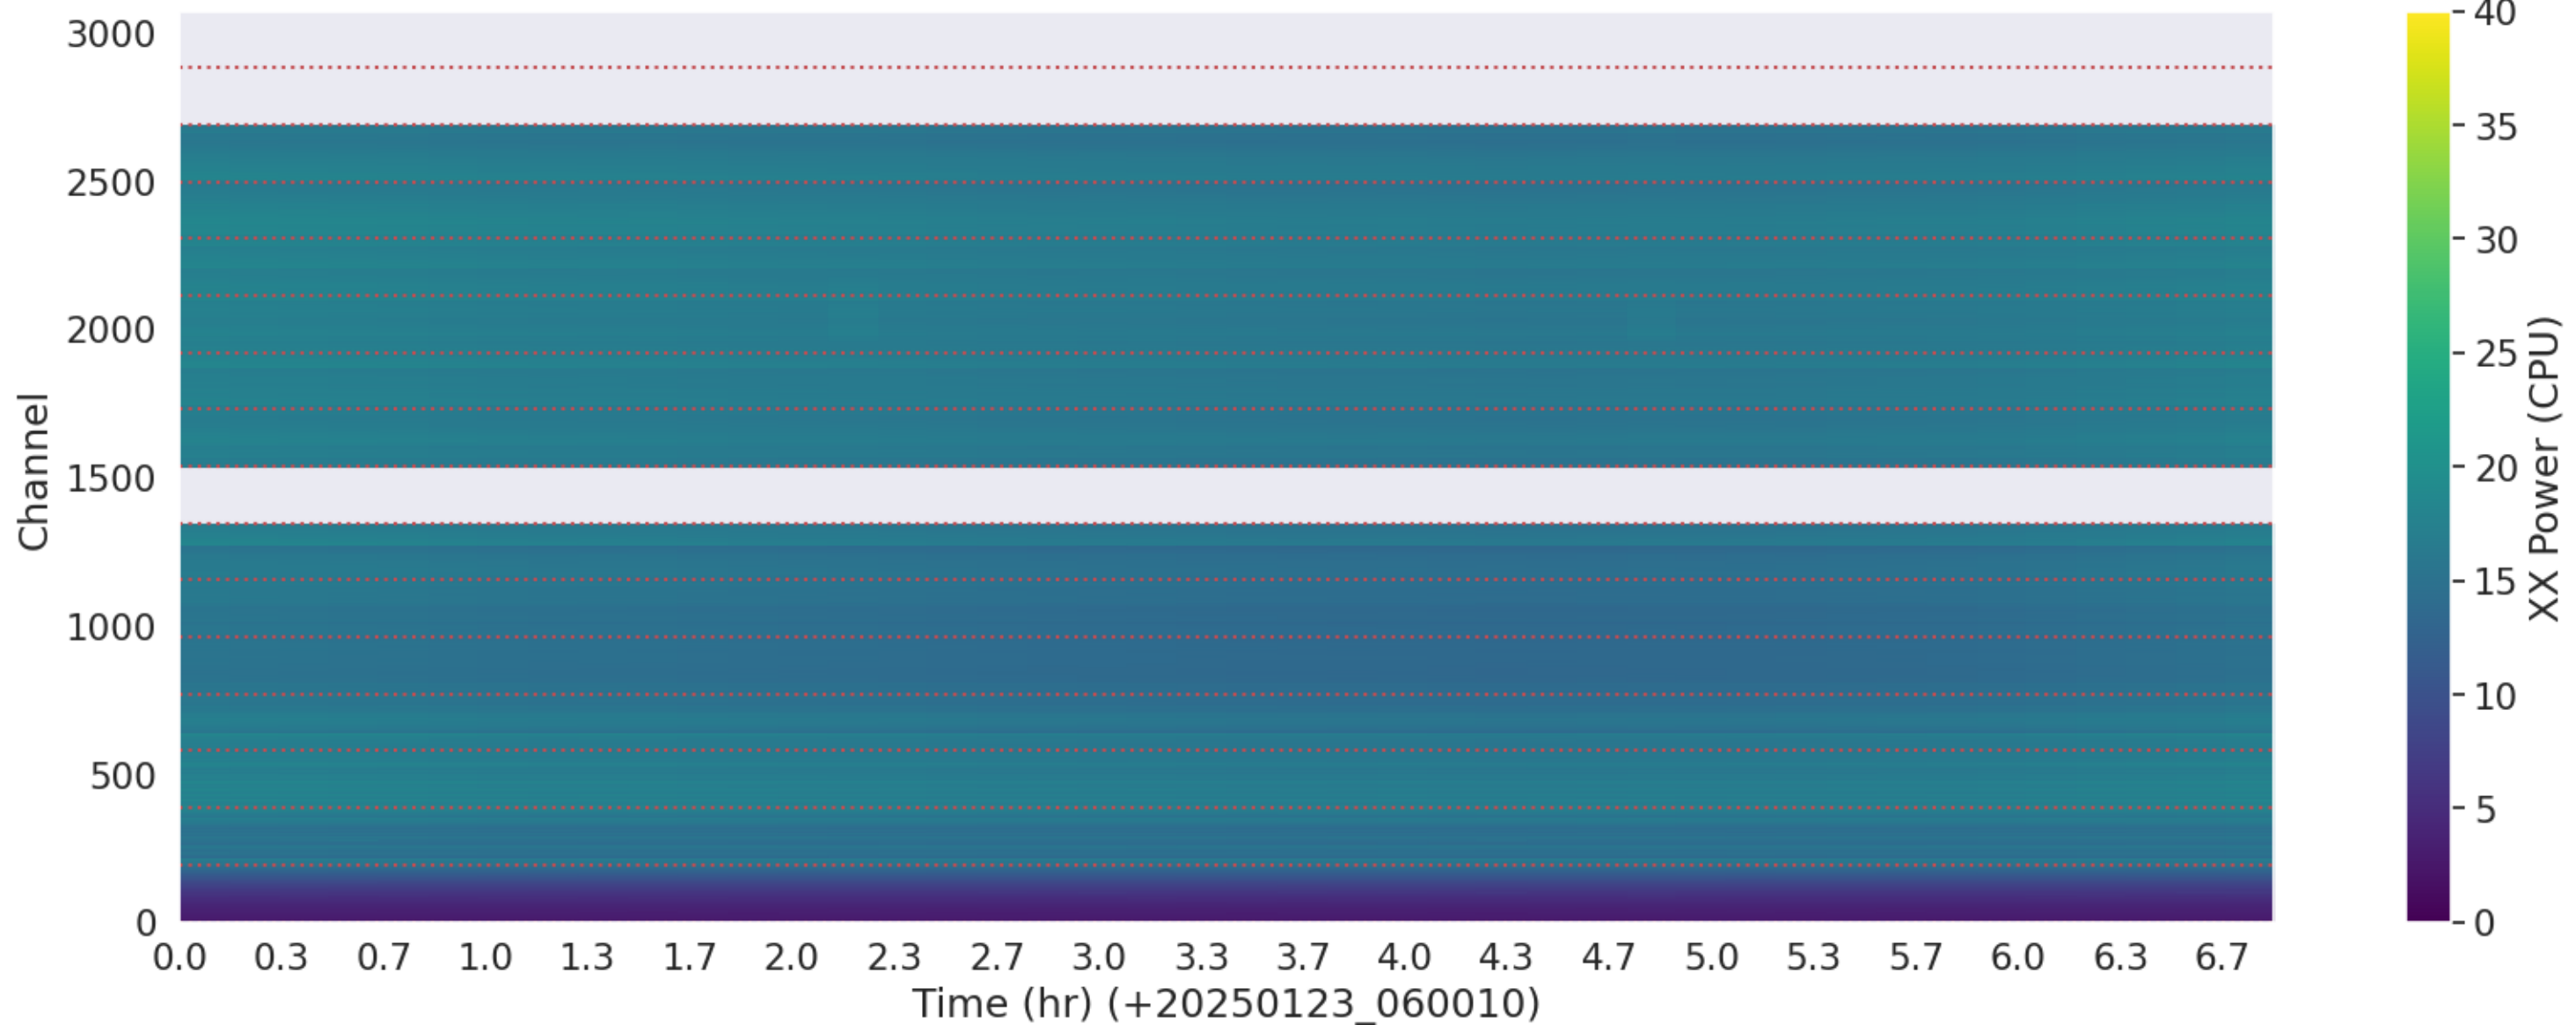

LWA289 - Correlator# 189 - XX - FLAGS: Good