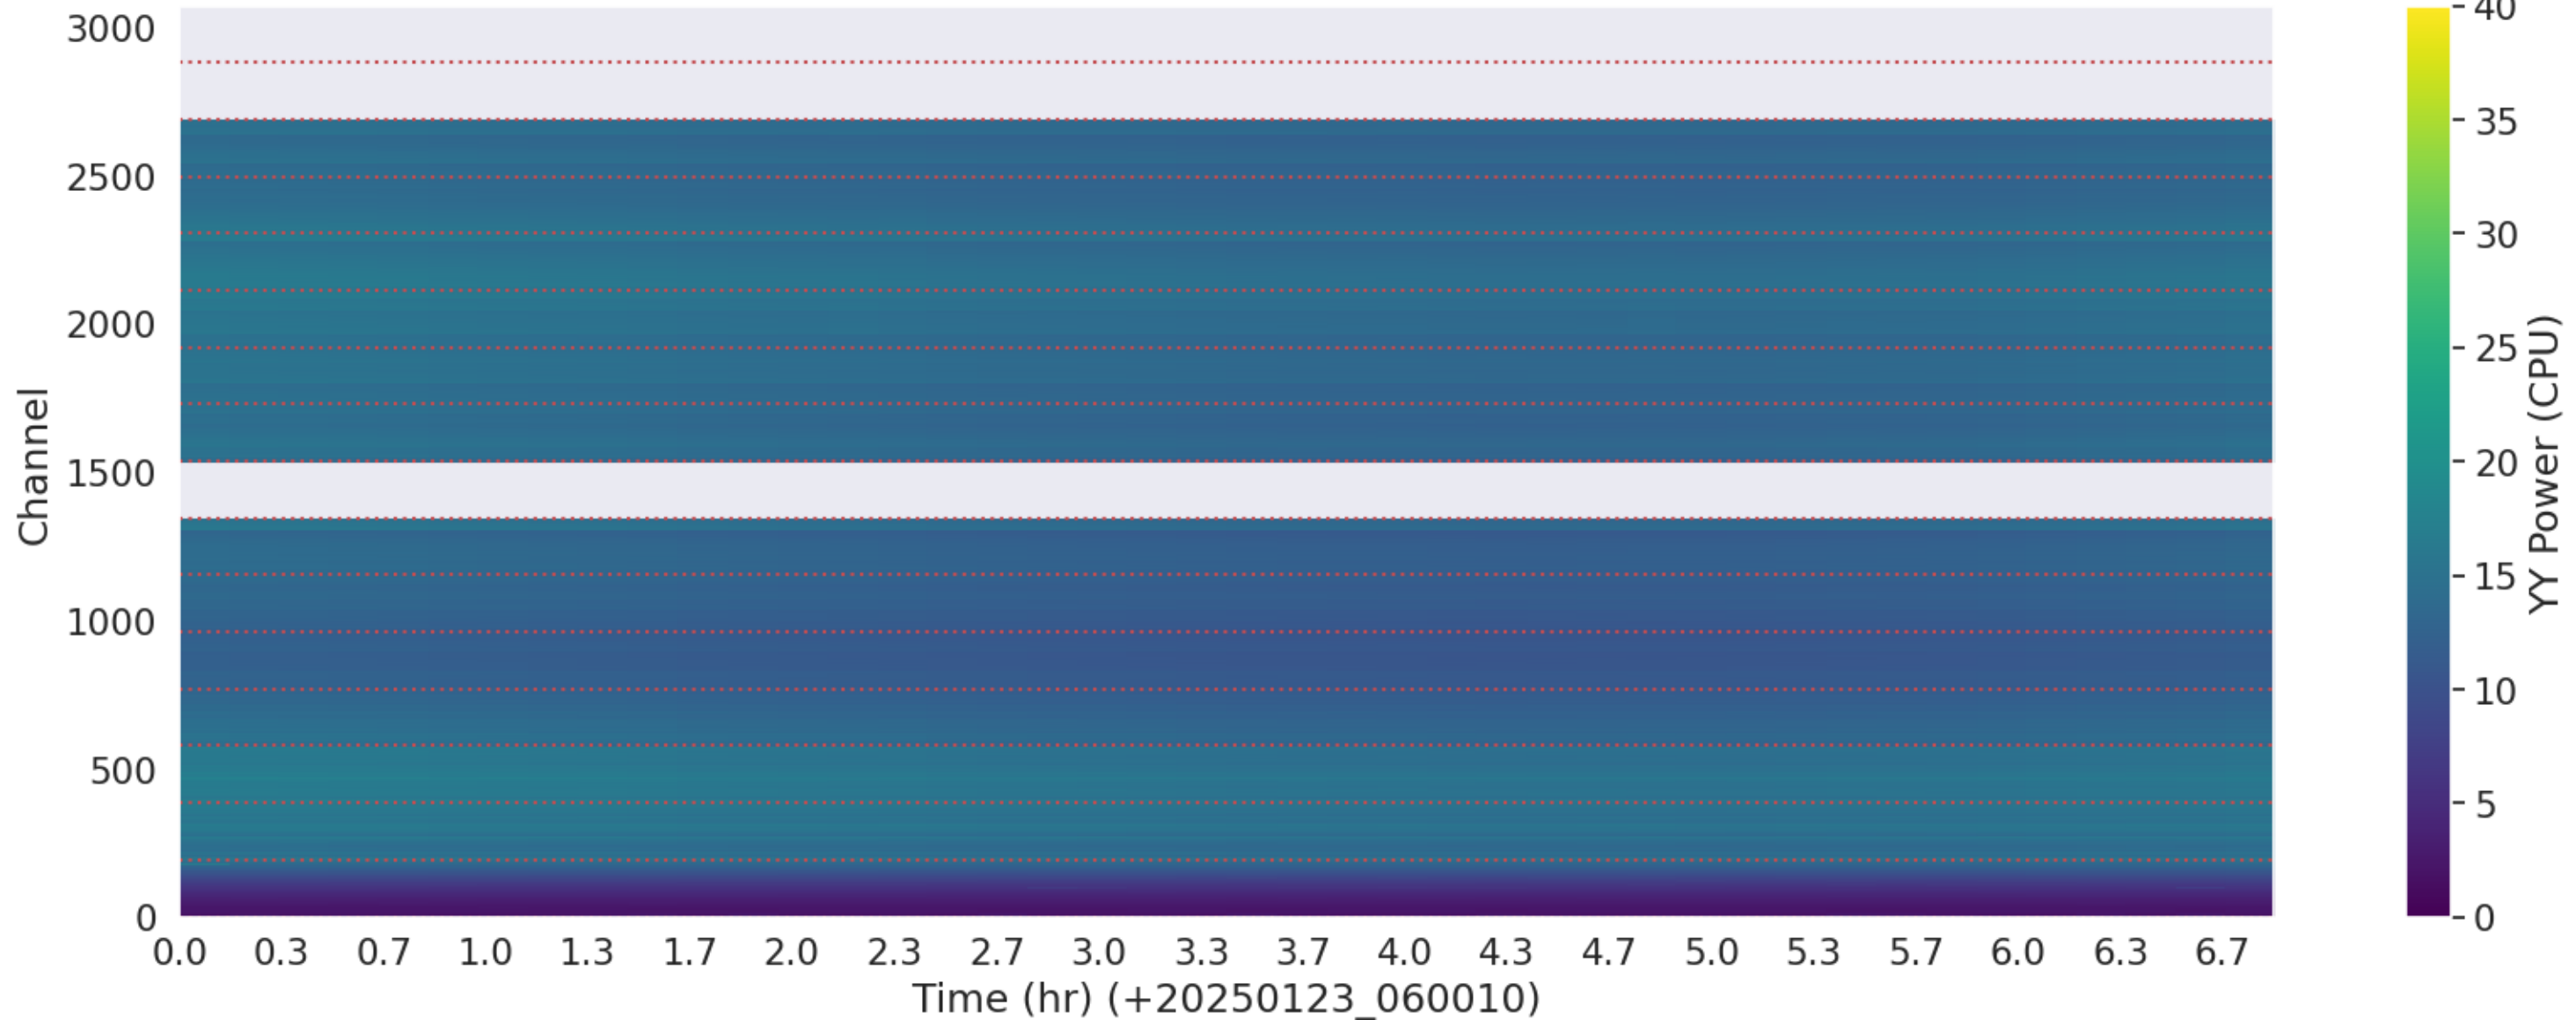

LWA113 - Correlator# 203 - YY - FLAGS: Good