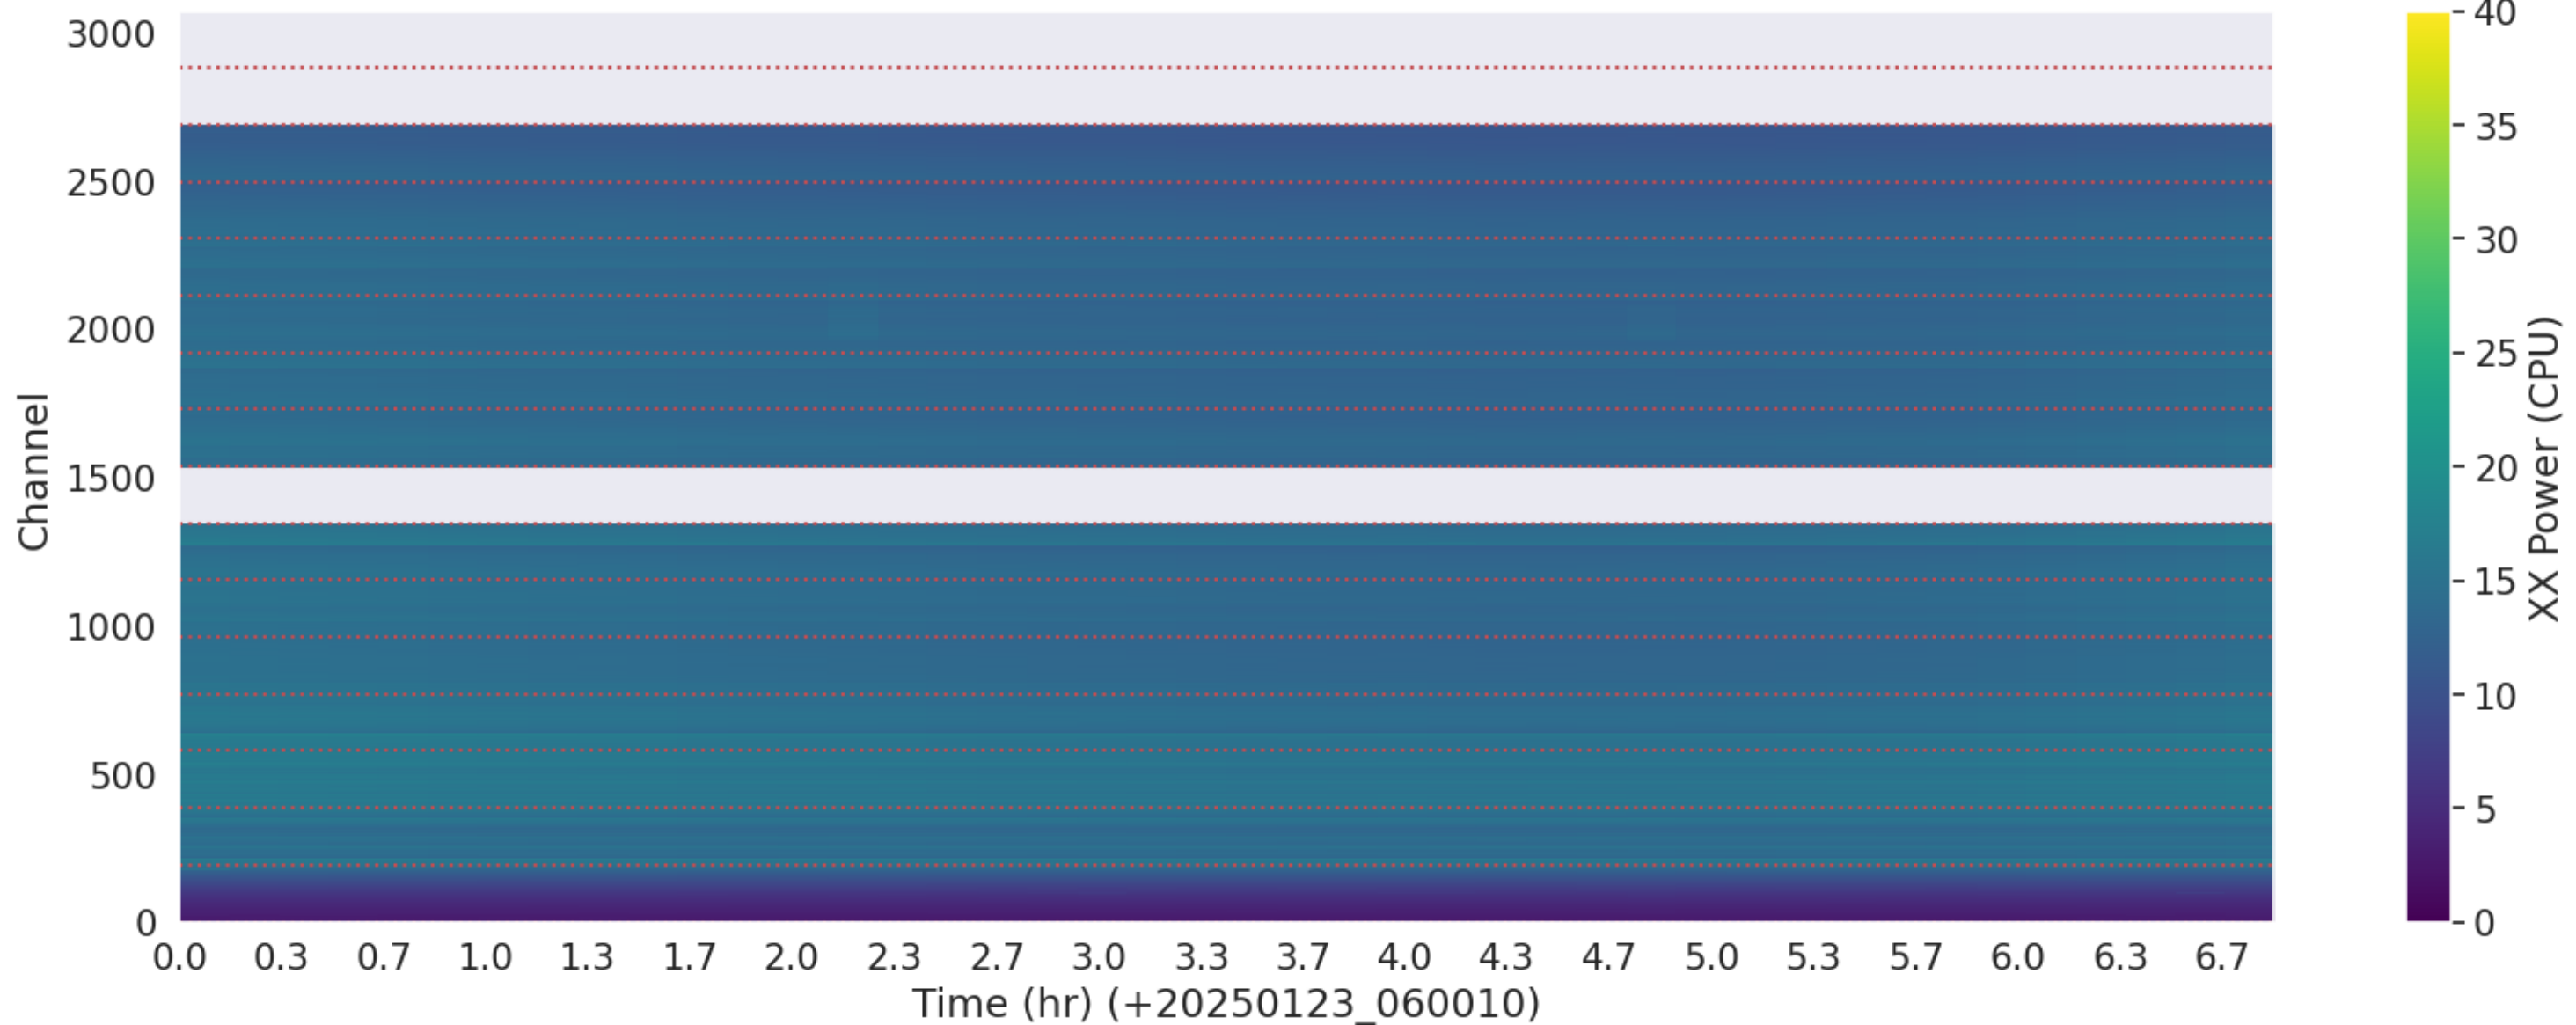

LWA190 - Correlator# 244 - XX - FLAGS: Good