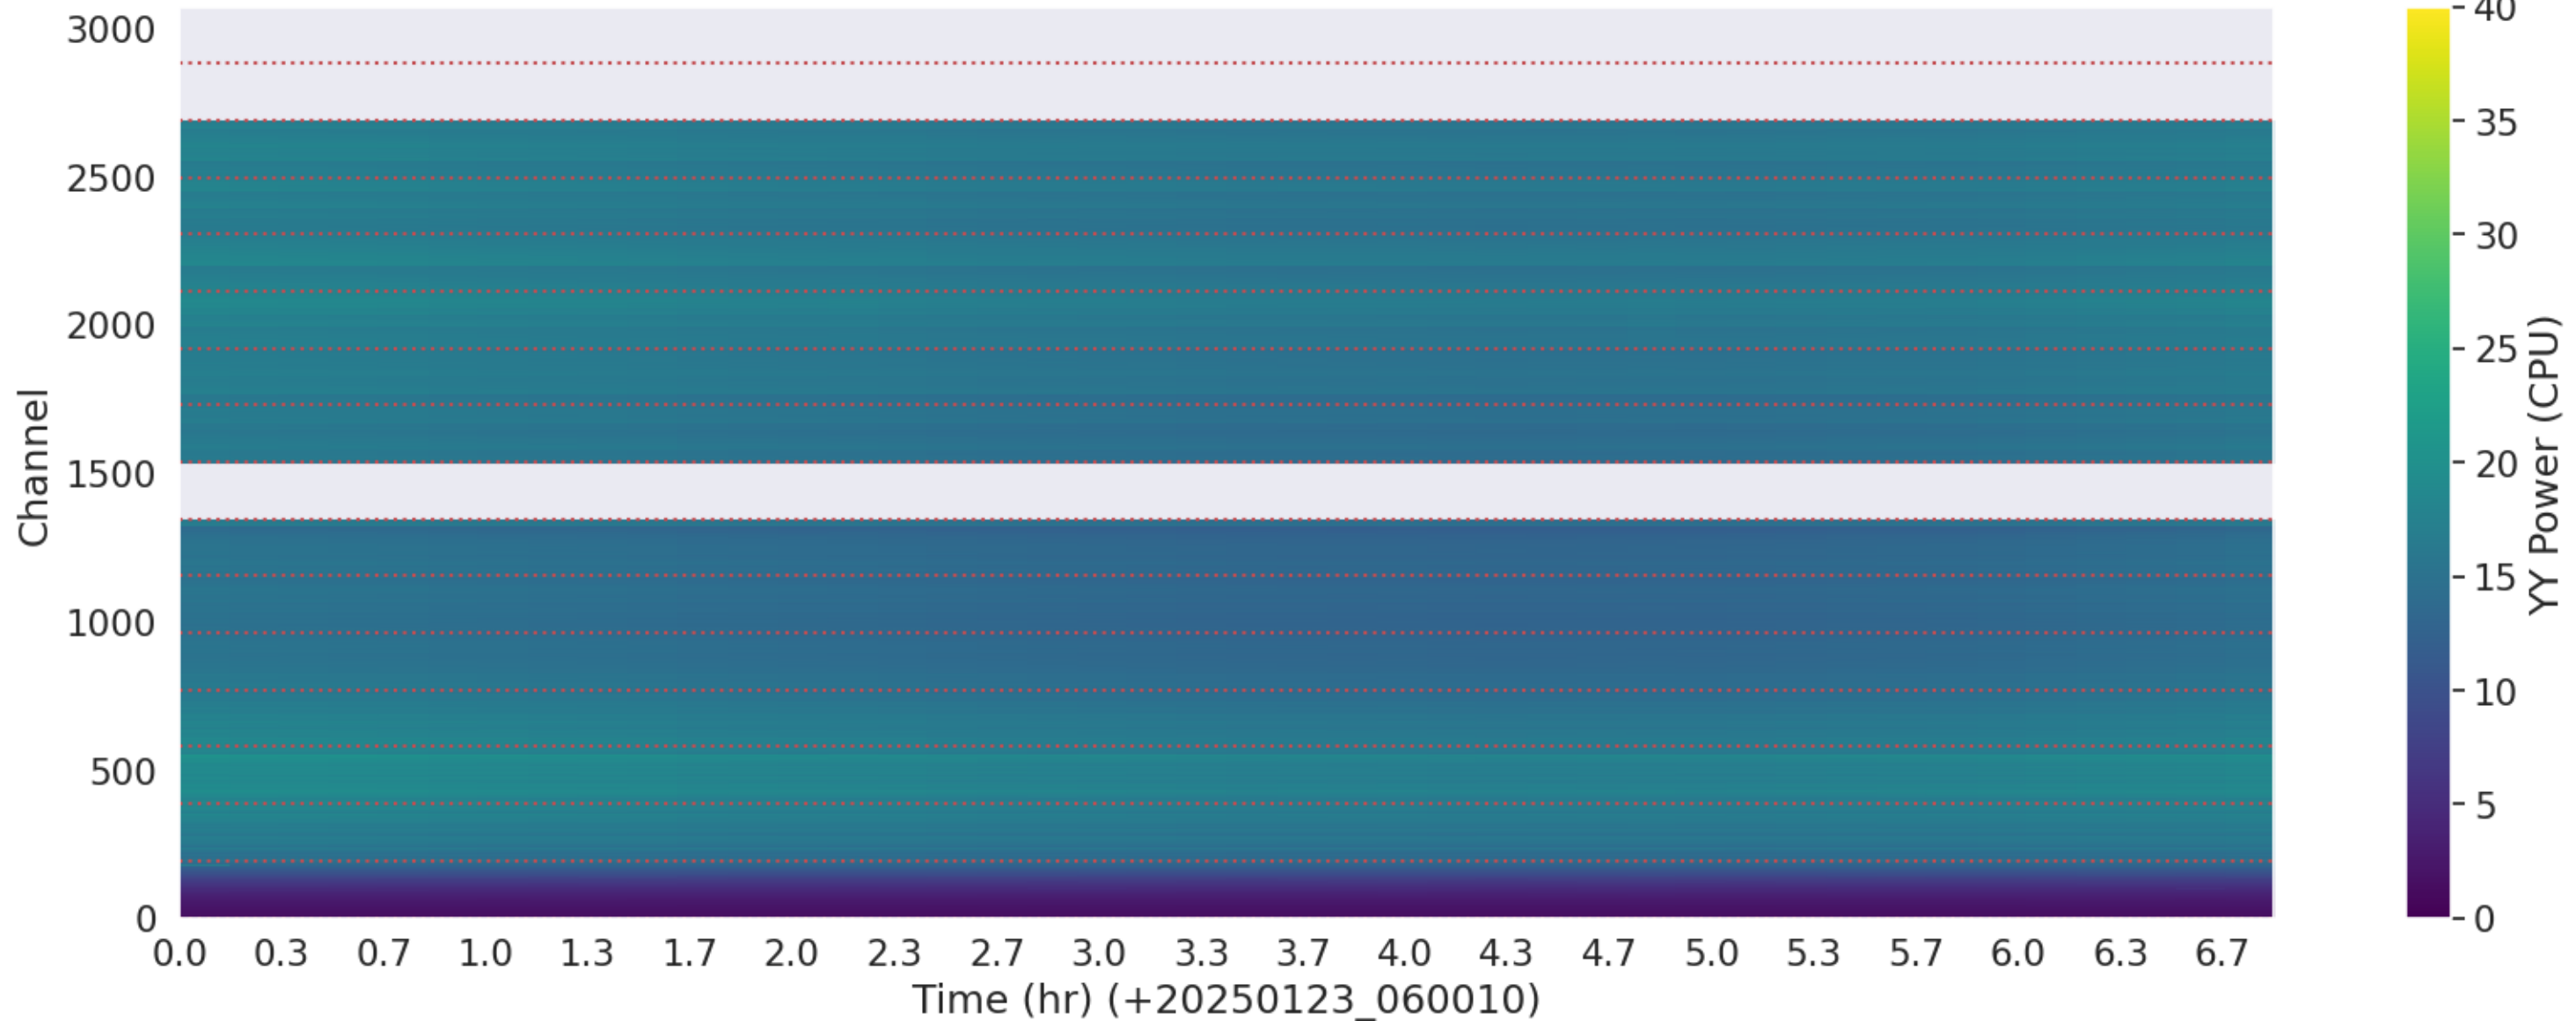

LWA048 - Correlator# 113 - YY - FLAGS: Good