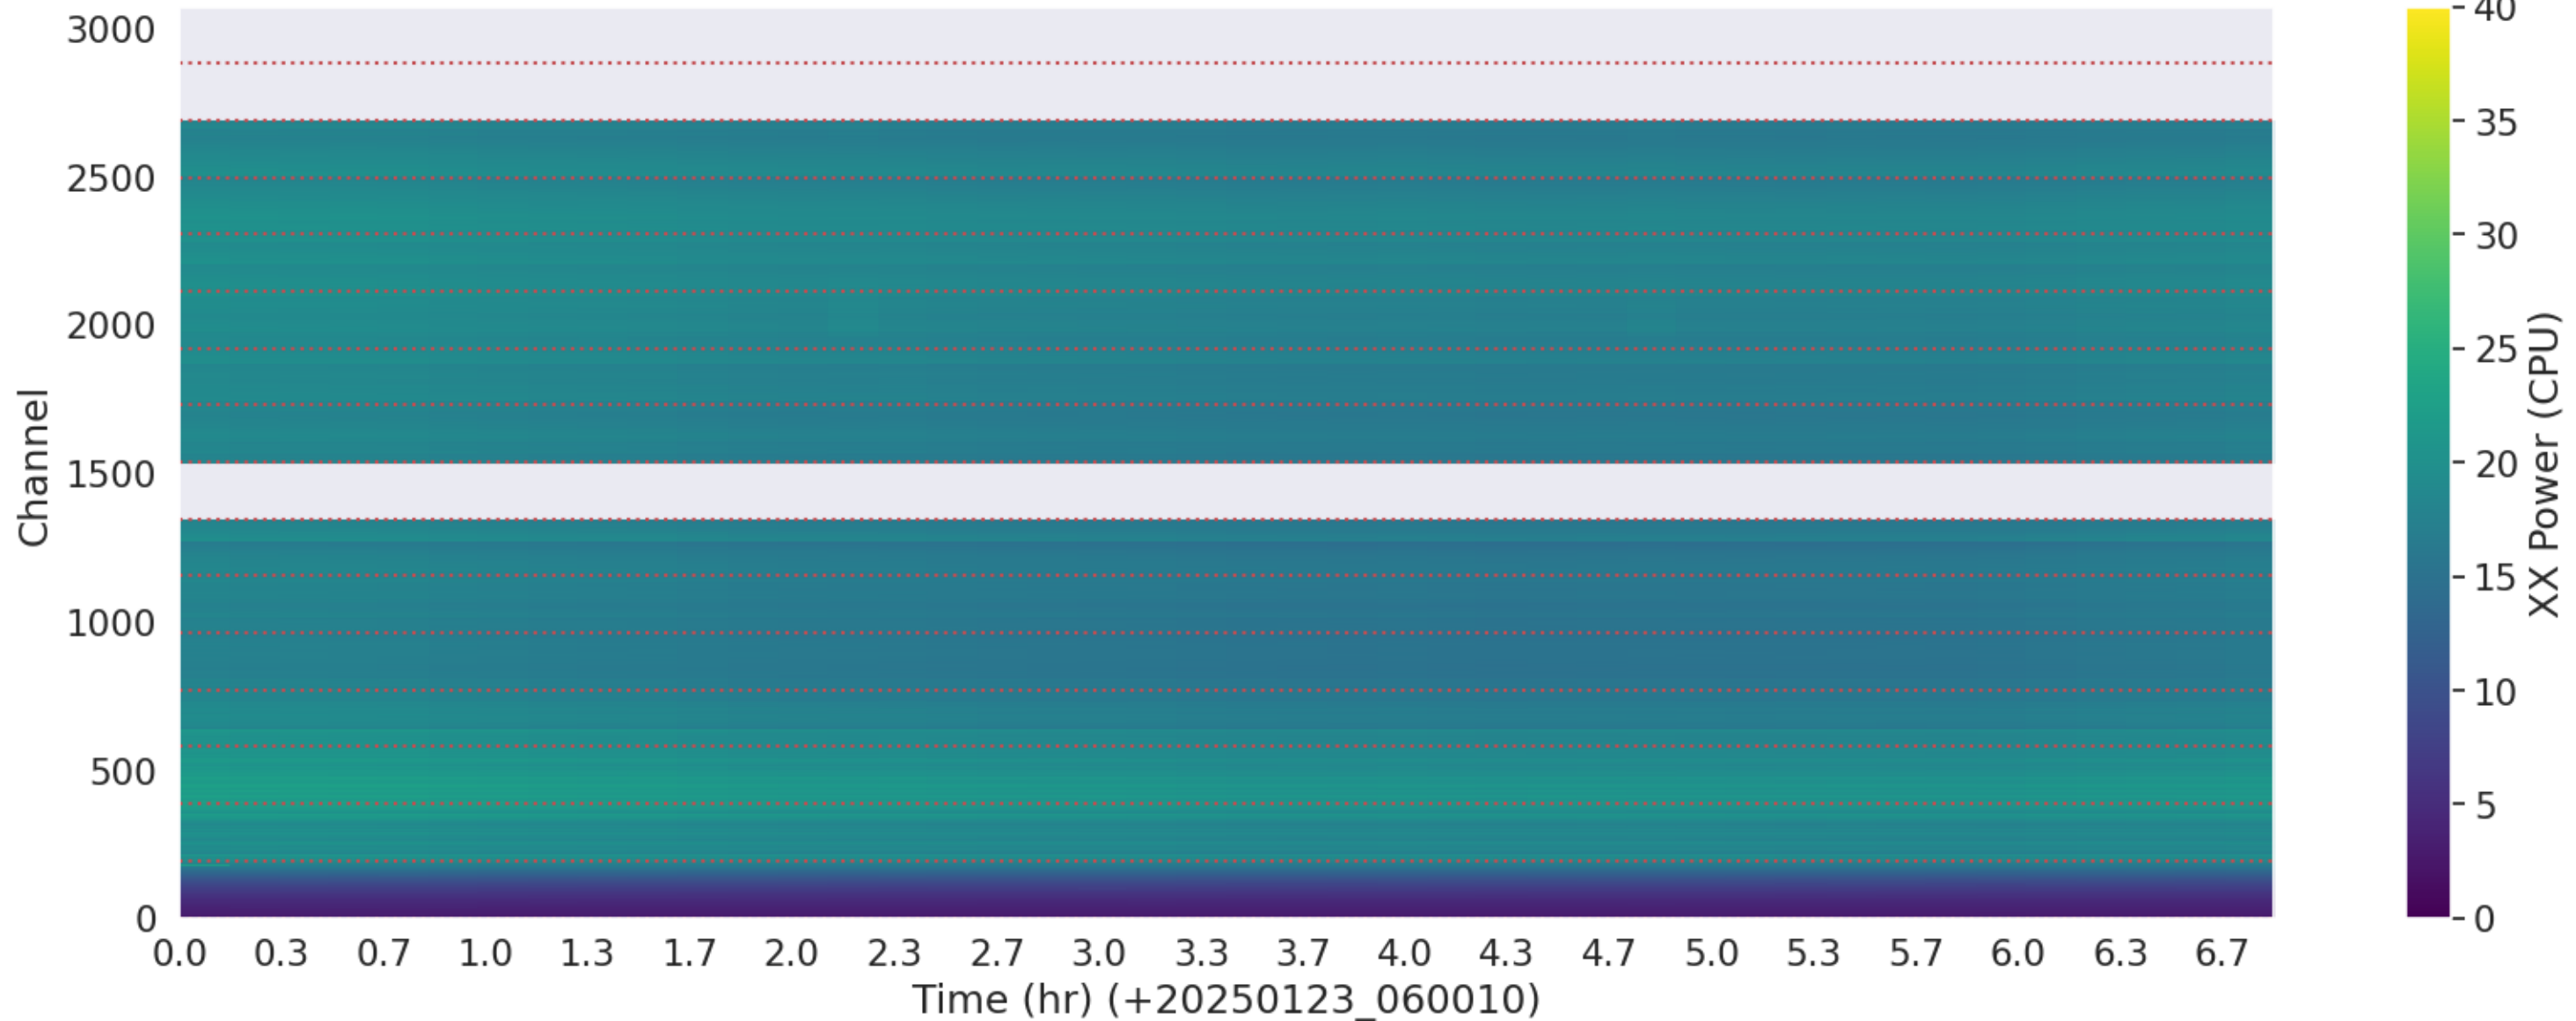

LWA310 - Correlator# 017 - XX - FLAGS: Good