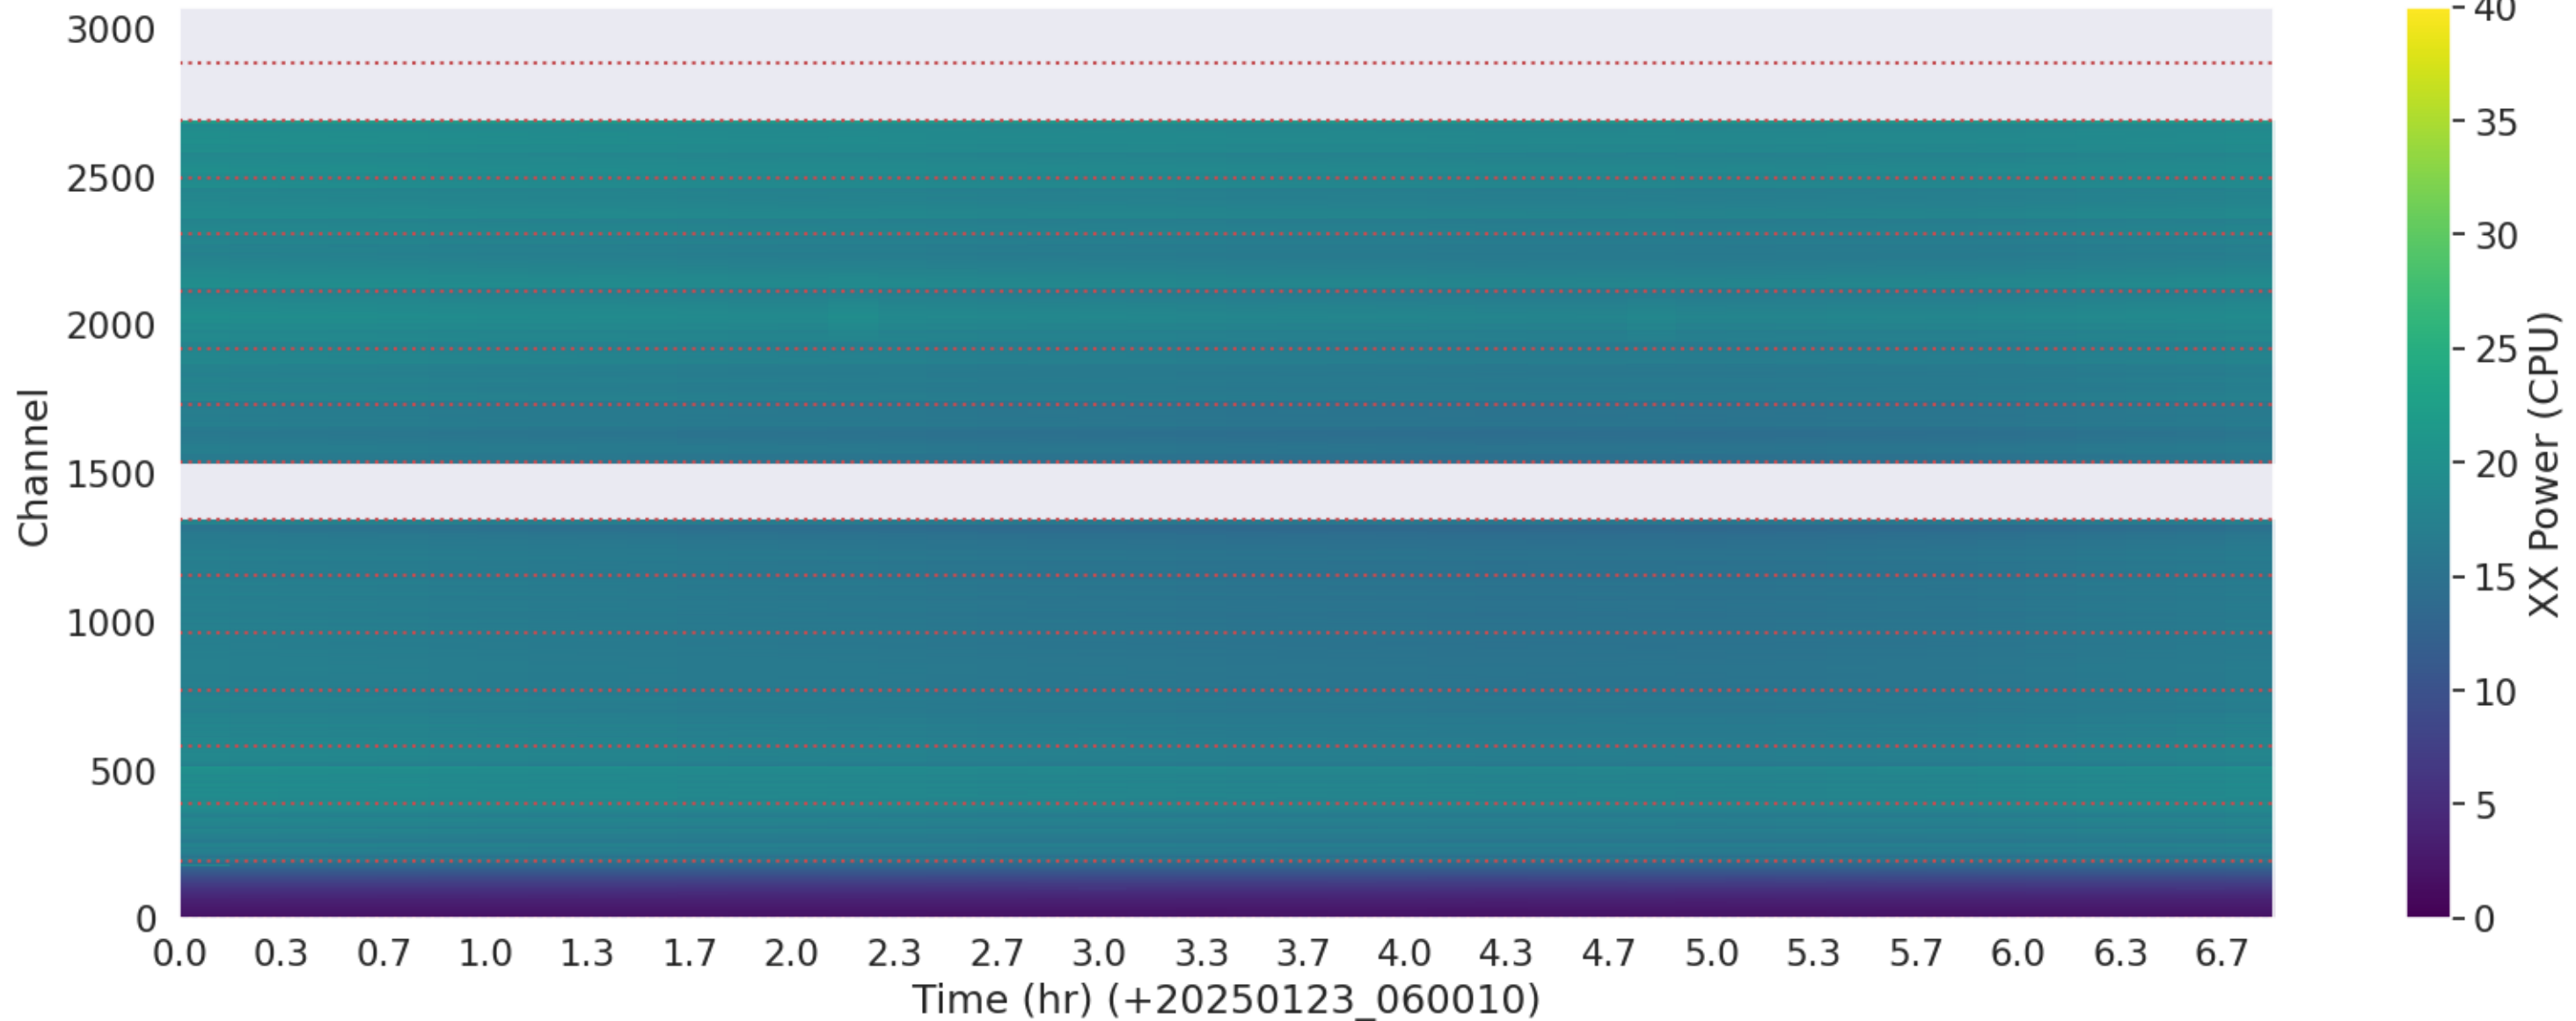

LWA012 - Correlator# 074 - YY - FLAGS: Good

LWA008 - Correlator# 075 - YY - FLAGS: Good

LWA040 - Correlator# 076 - XX - FLAGS: Good

LWA040 - Correlator# 076 - YY - FLAGS: Good

LWA038 - Correlator# 077 - XX - FLAGS: Good