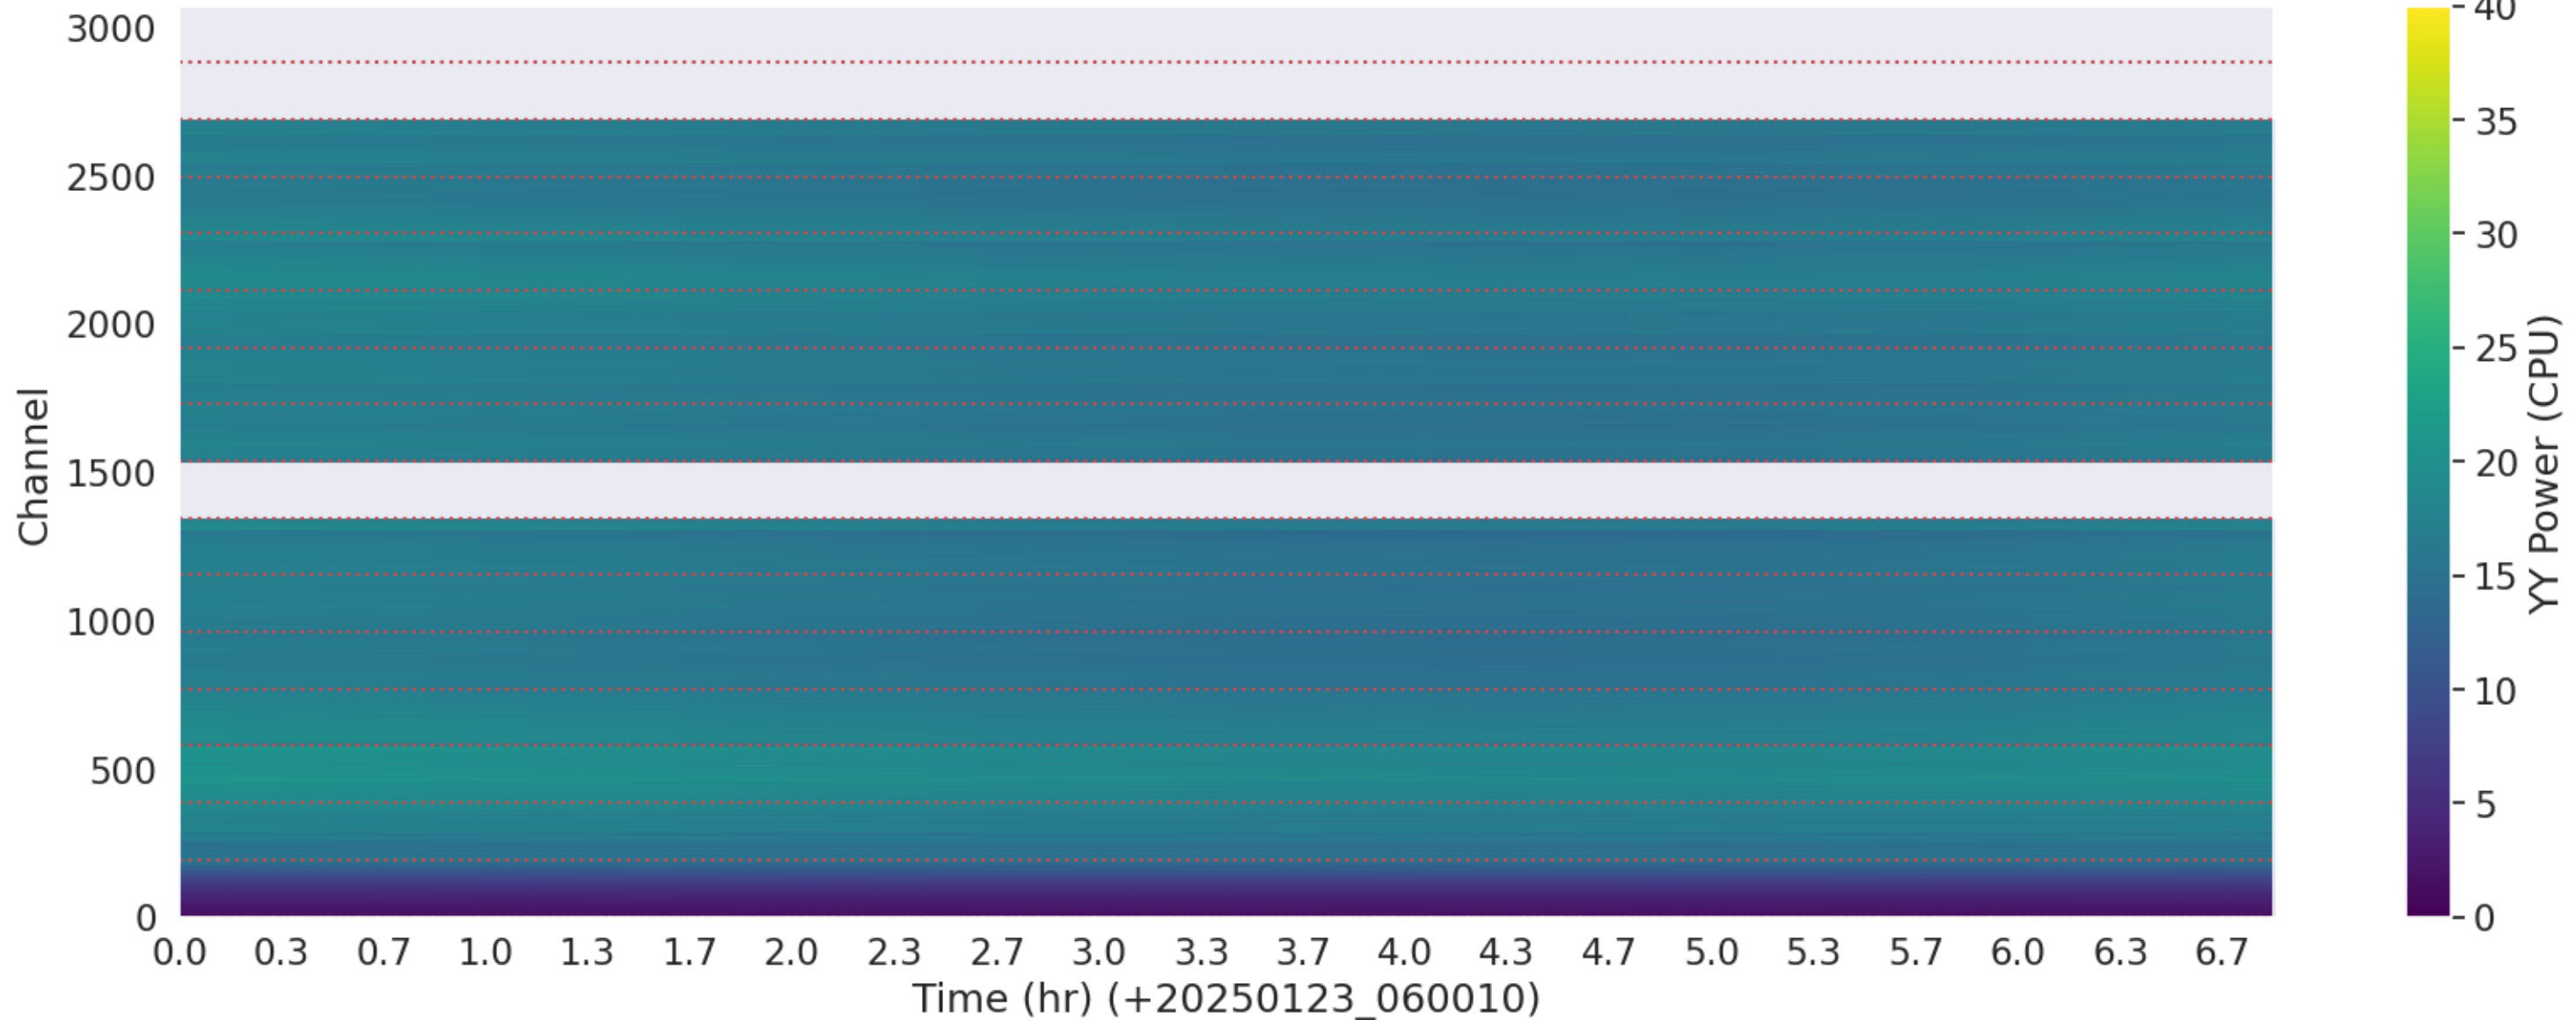

LWA211 - Correlator# 327 - XX - FLAGS: Good

LWA211 - Correlator# 327 - YY - FLAGS: Good

LWA214 - Correlator# 328 - XX - FLAGS: Good

LWA213 - Correlator# 329 - XX - FLAGS: Good

LWA213 - Correlator# 329 - YY - FLAGS: Good