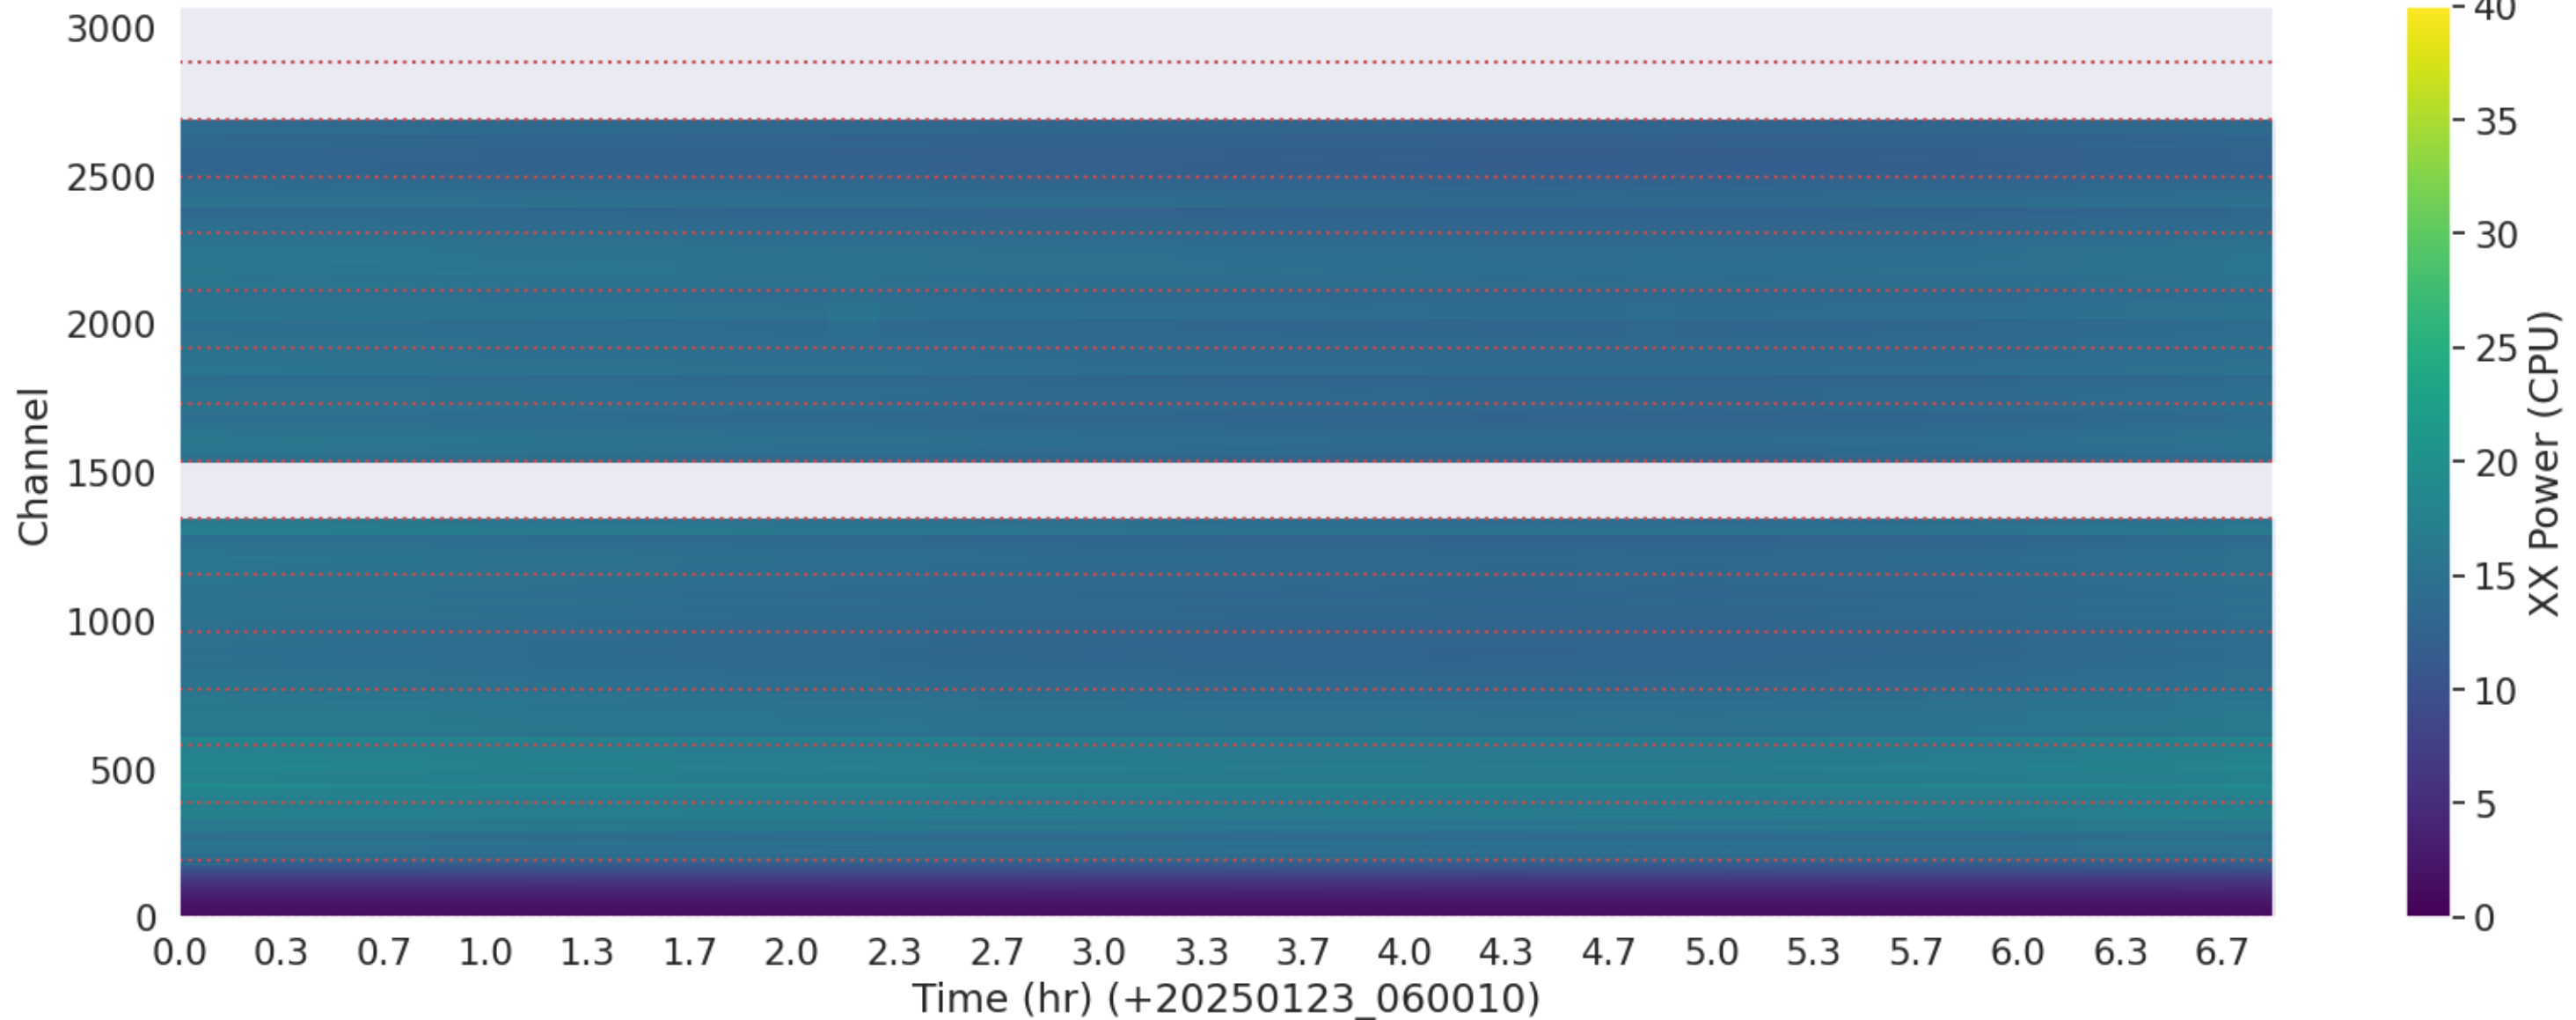

LWA159 - Correlator# 236 - XX - FLAGS: Good

LWA159 - Correlator# 236 - YY - FLAGS: Good

LWA158 - Correlator# 237 - XX - FLAGS: Good

LWA158 - Correlator# 237 - YY - FLAGS: Good

LWA182 - Correlator# 238 - XX - FLAGS: Good