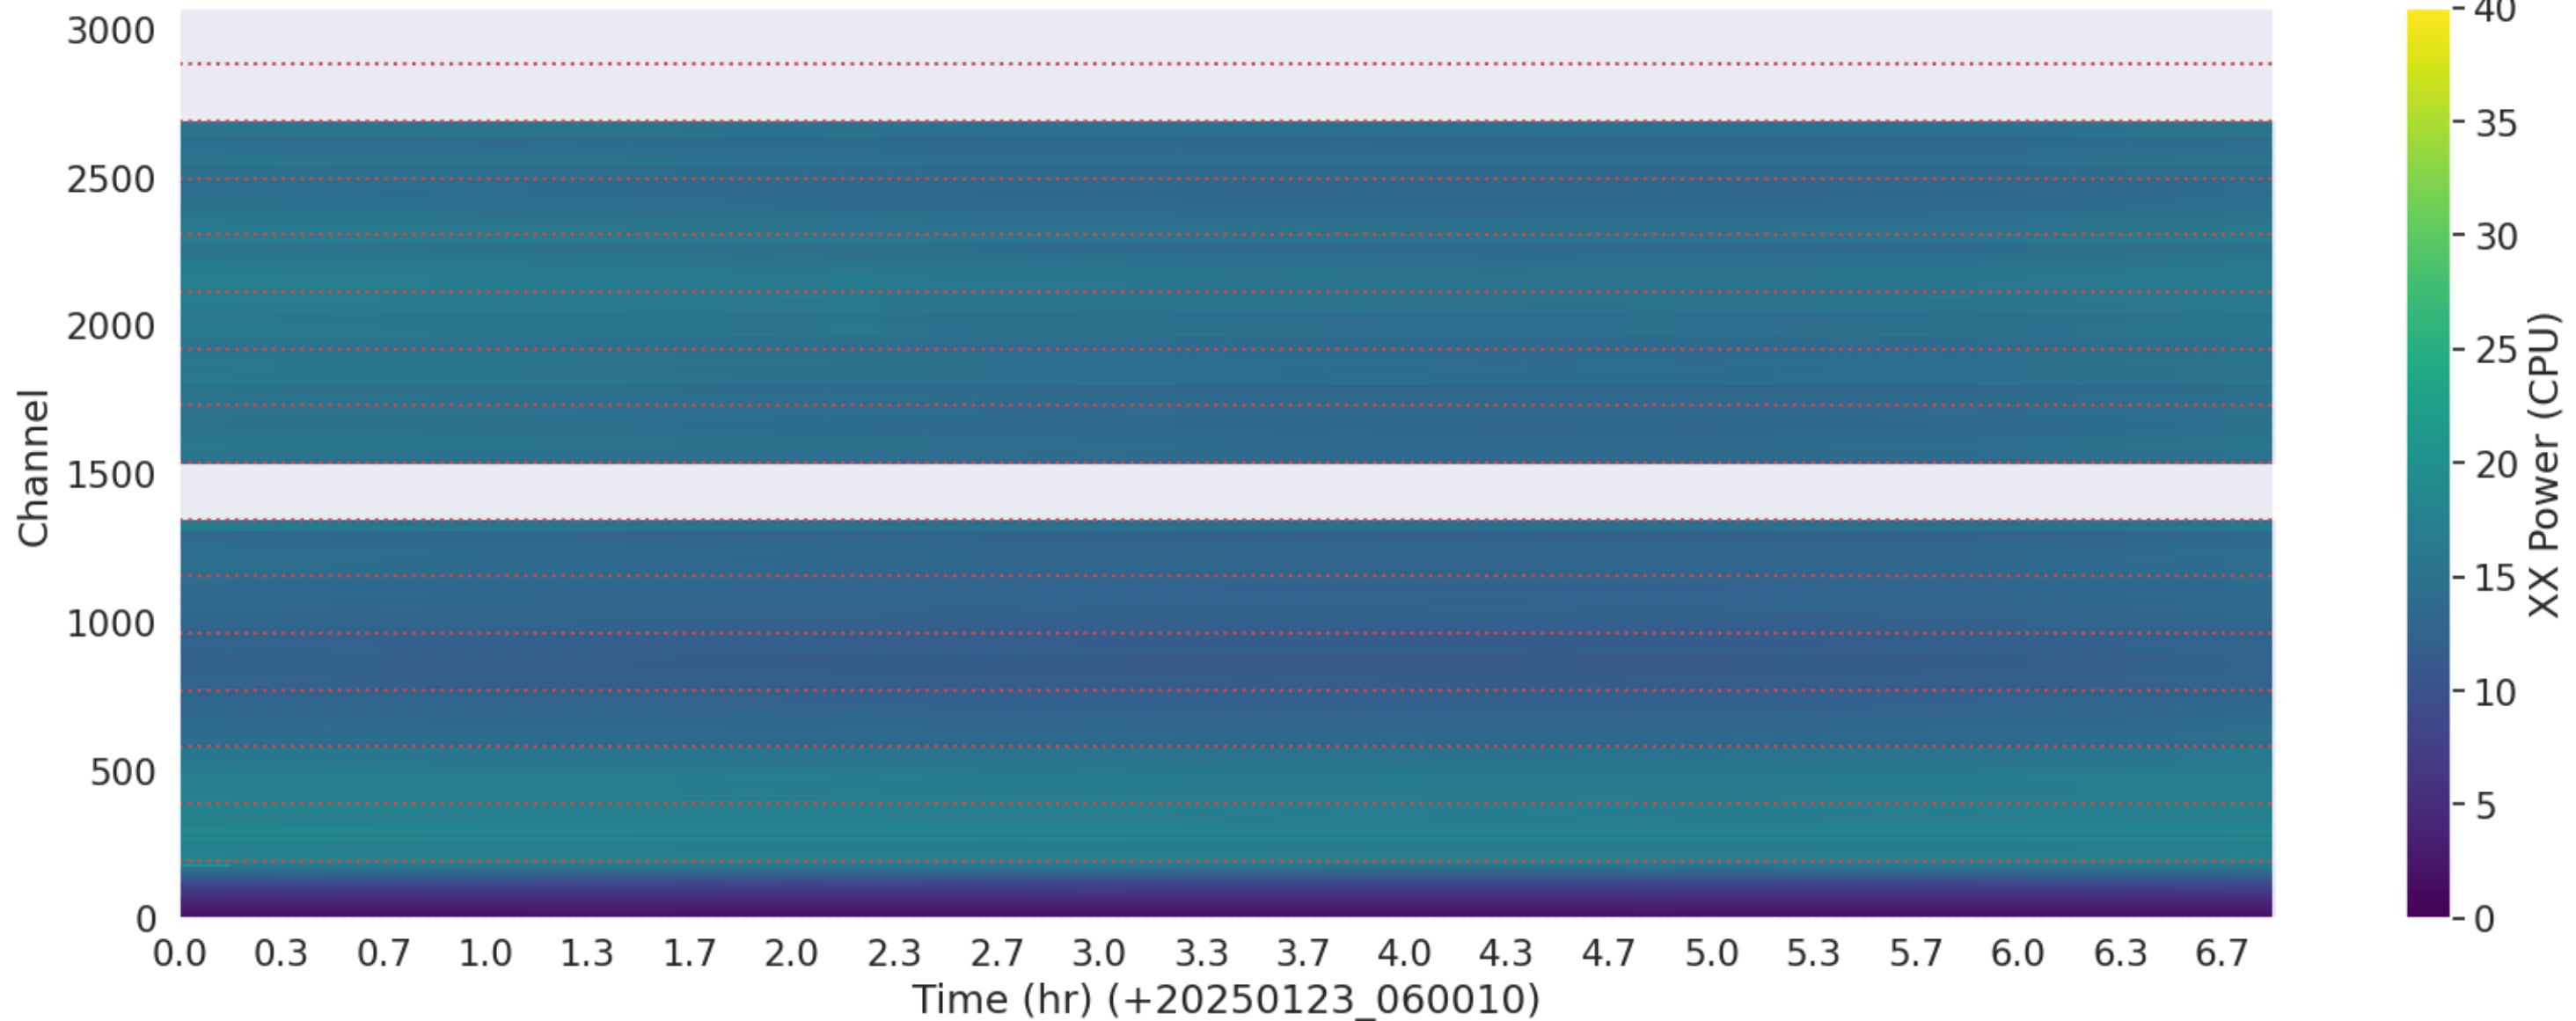

LWA079 - Correlator# 195 - XX - FLAGS: Good