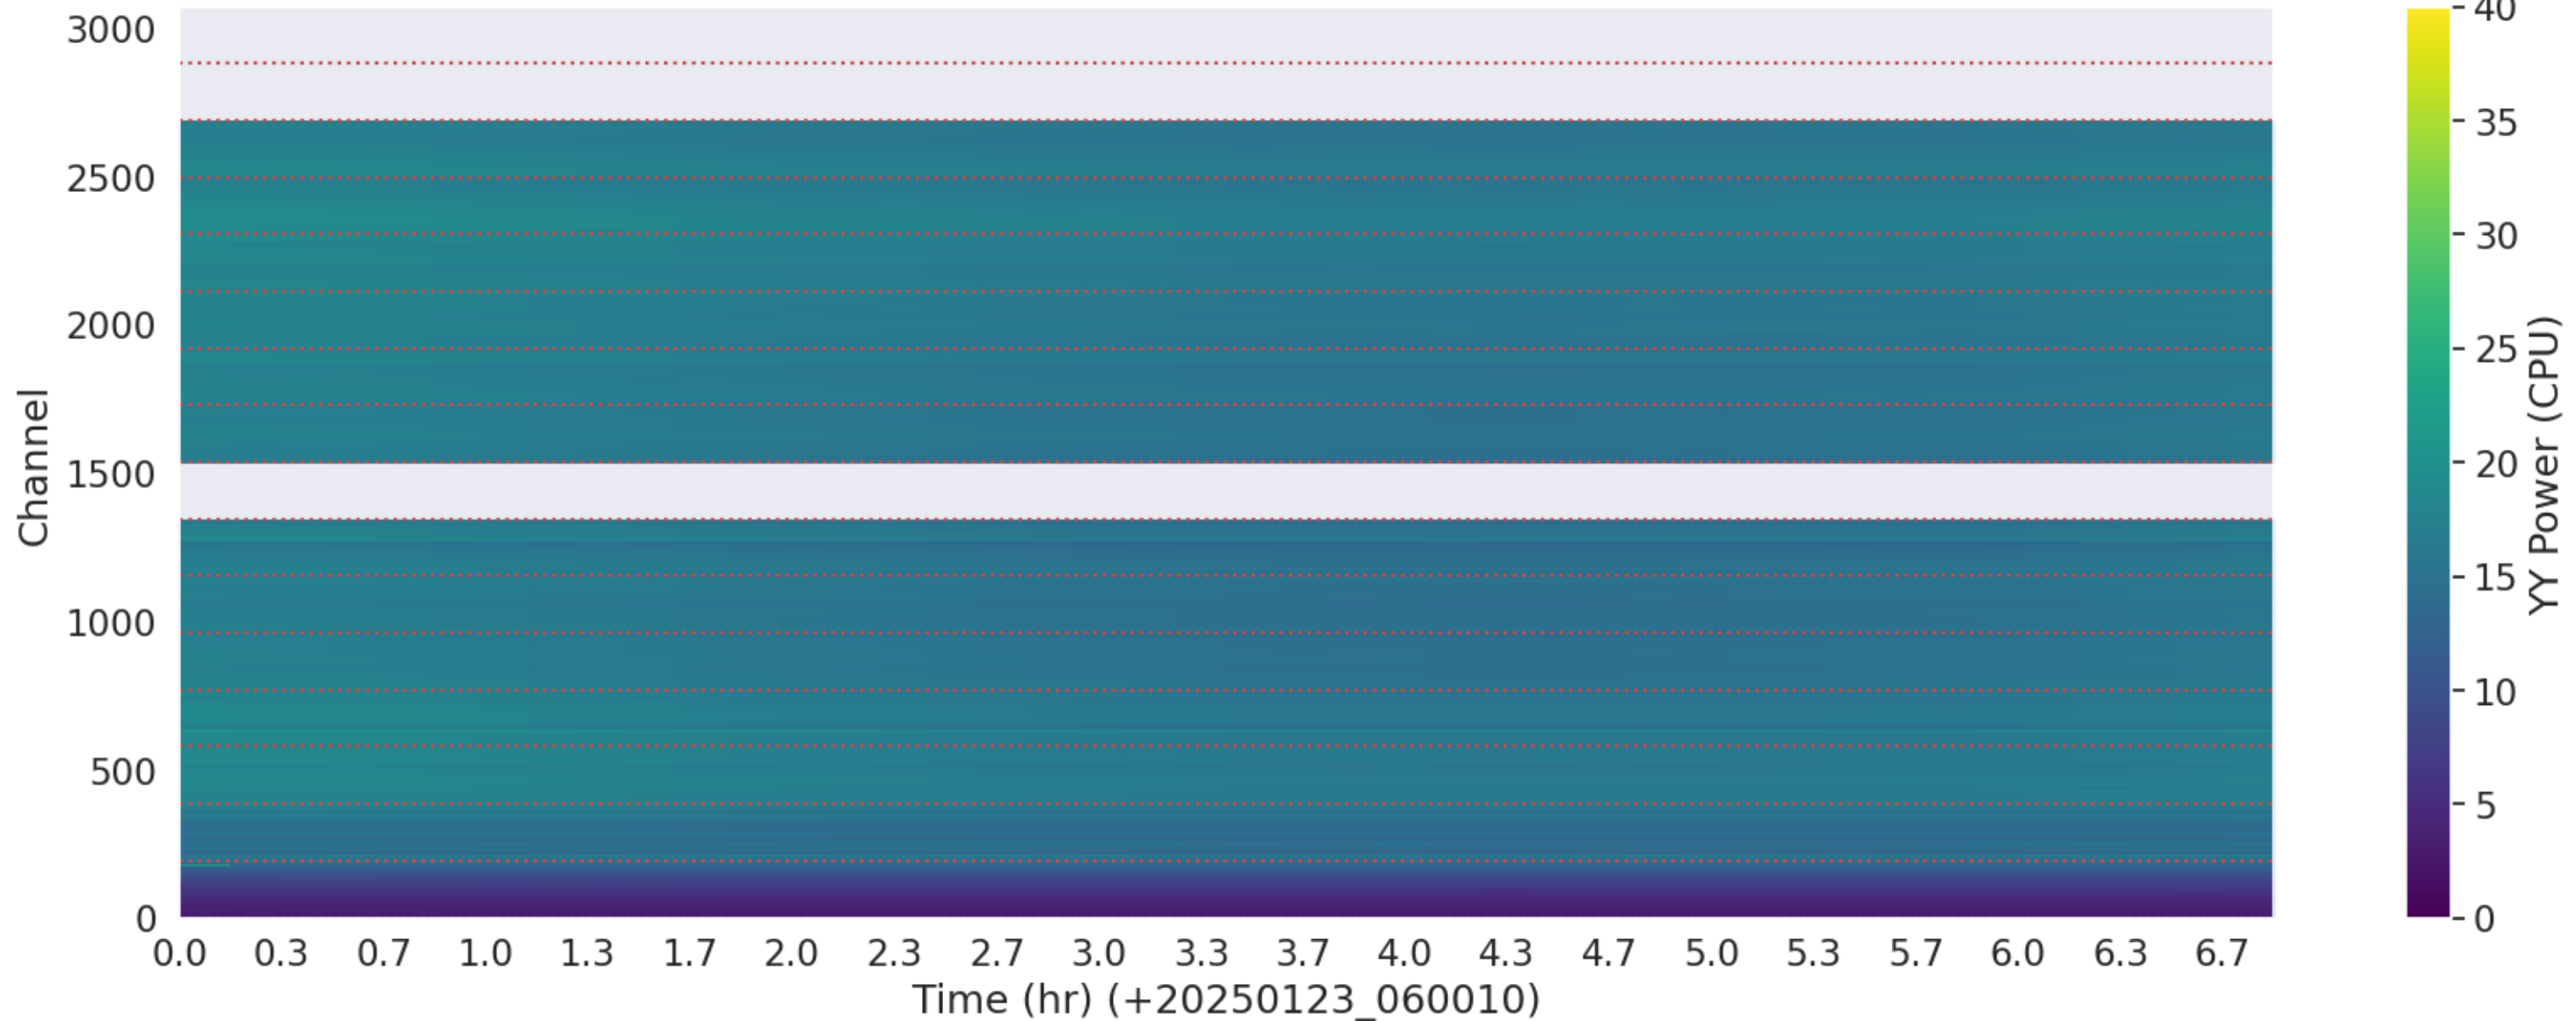

LWA321 - Correlator# 020 - XX - FLAGS: Good

LWA321 - Correlator# 020 - YY - FLAGS: Good

LWA314 - Correlator# 021 - XX - FLAGS: Good

LWA314 - Correlator# 021 - YY - FLAGS: Good

LWA330 - Correlator# 022 - YY - FLAGS: Good