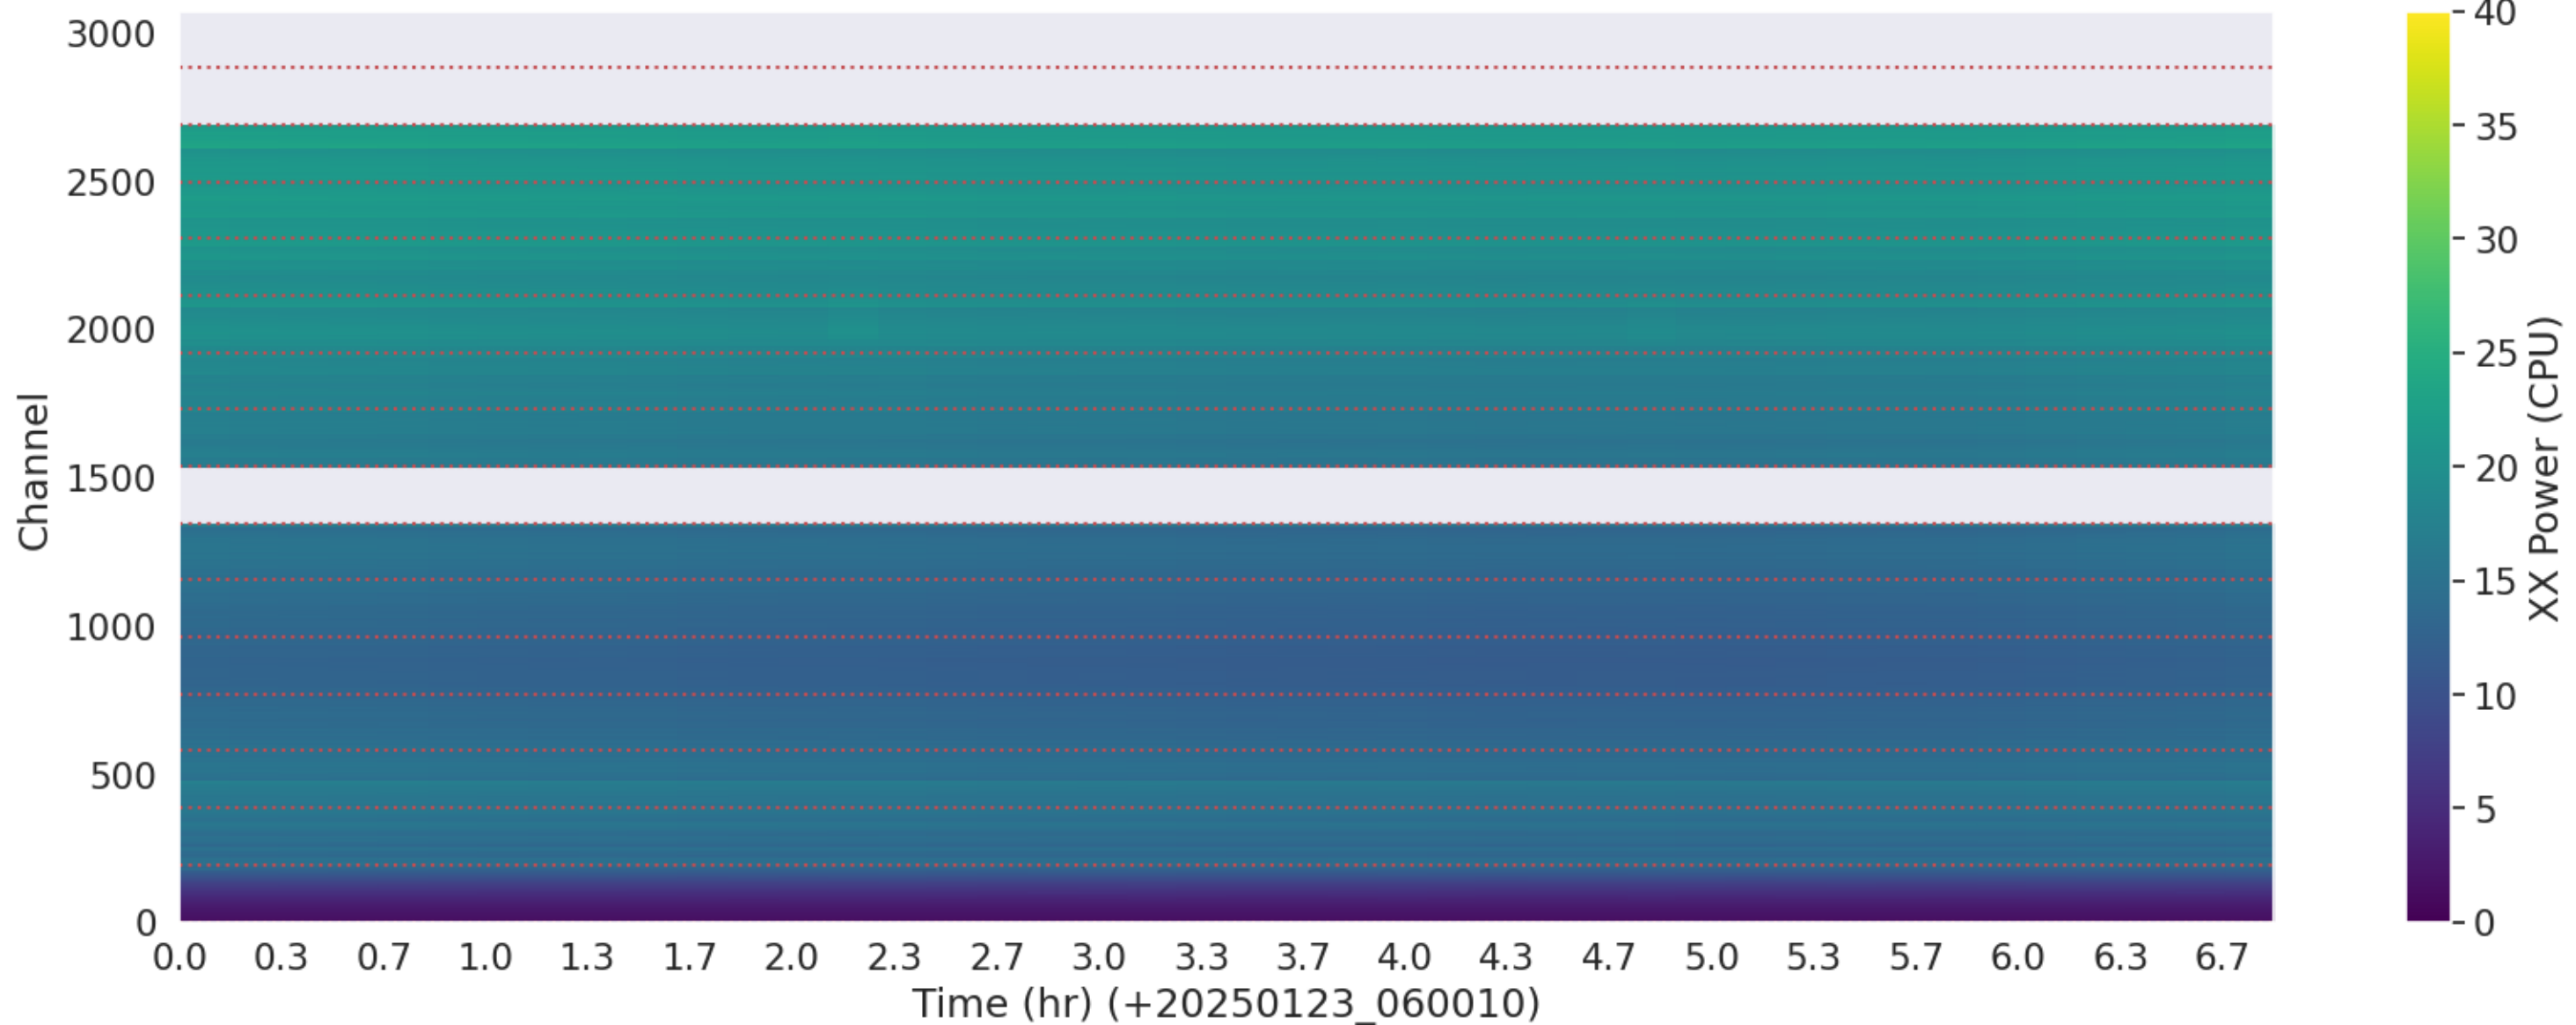

LWA195 - Correlator# 272 - XX - FLAGS: Good