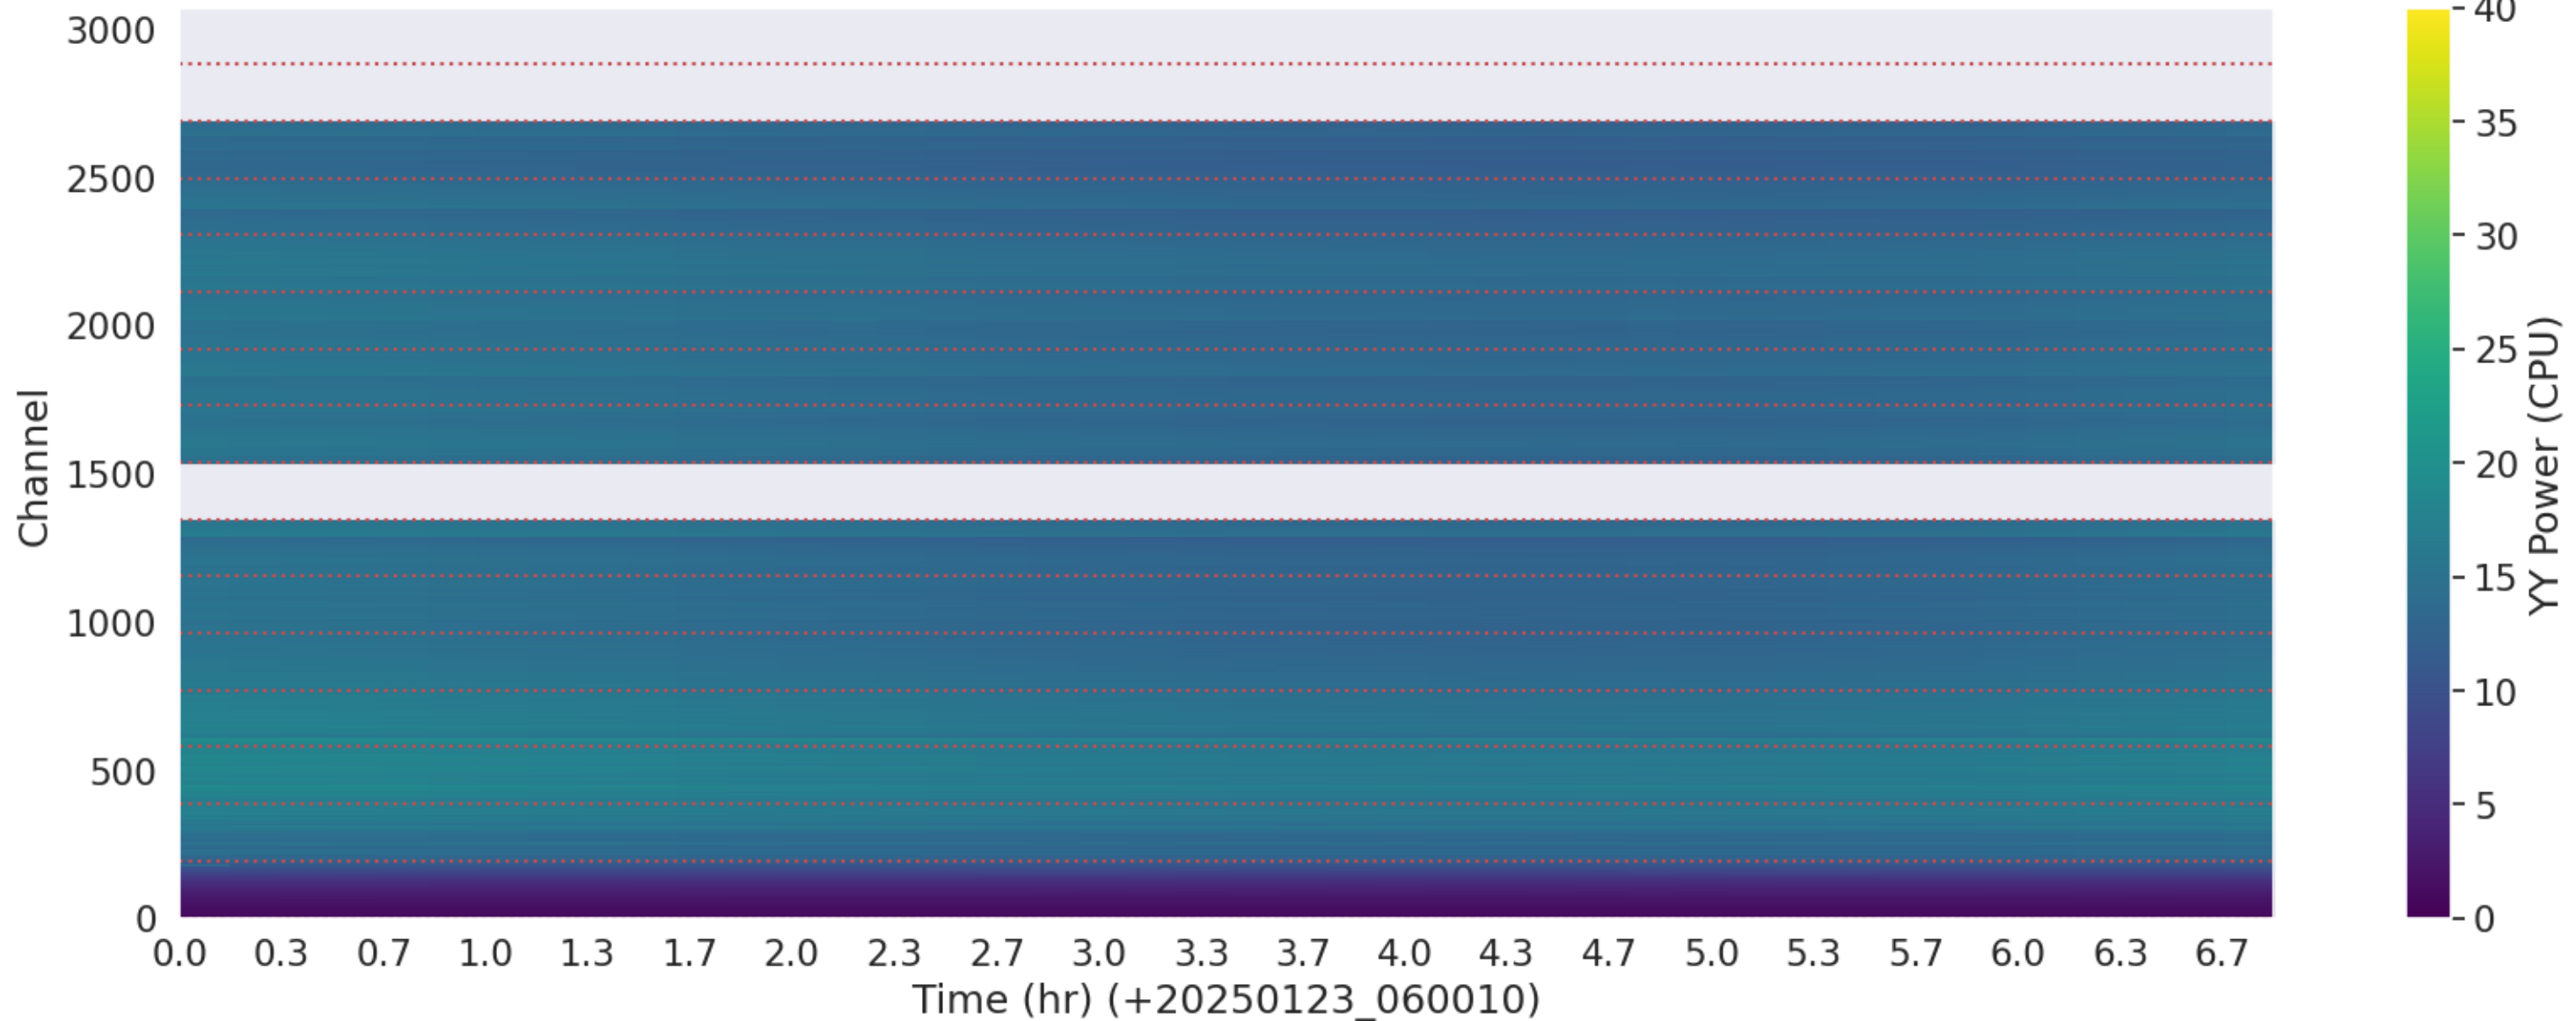

LWA062 - Correlator# 138 - YY - FLAGS: Good