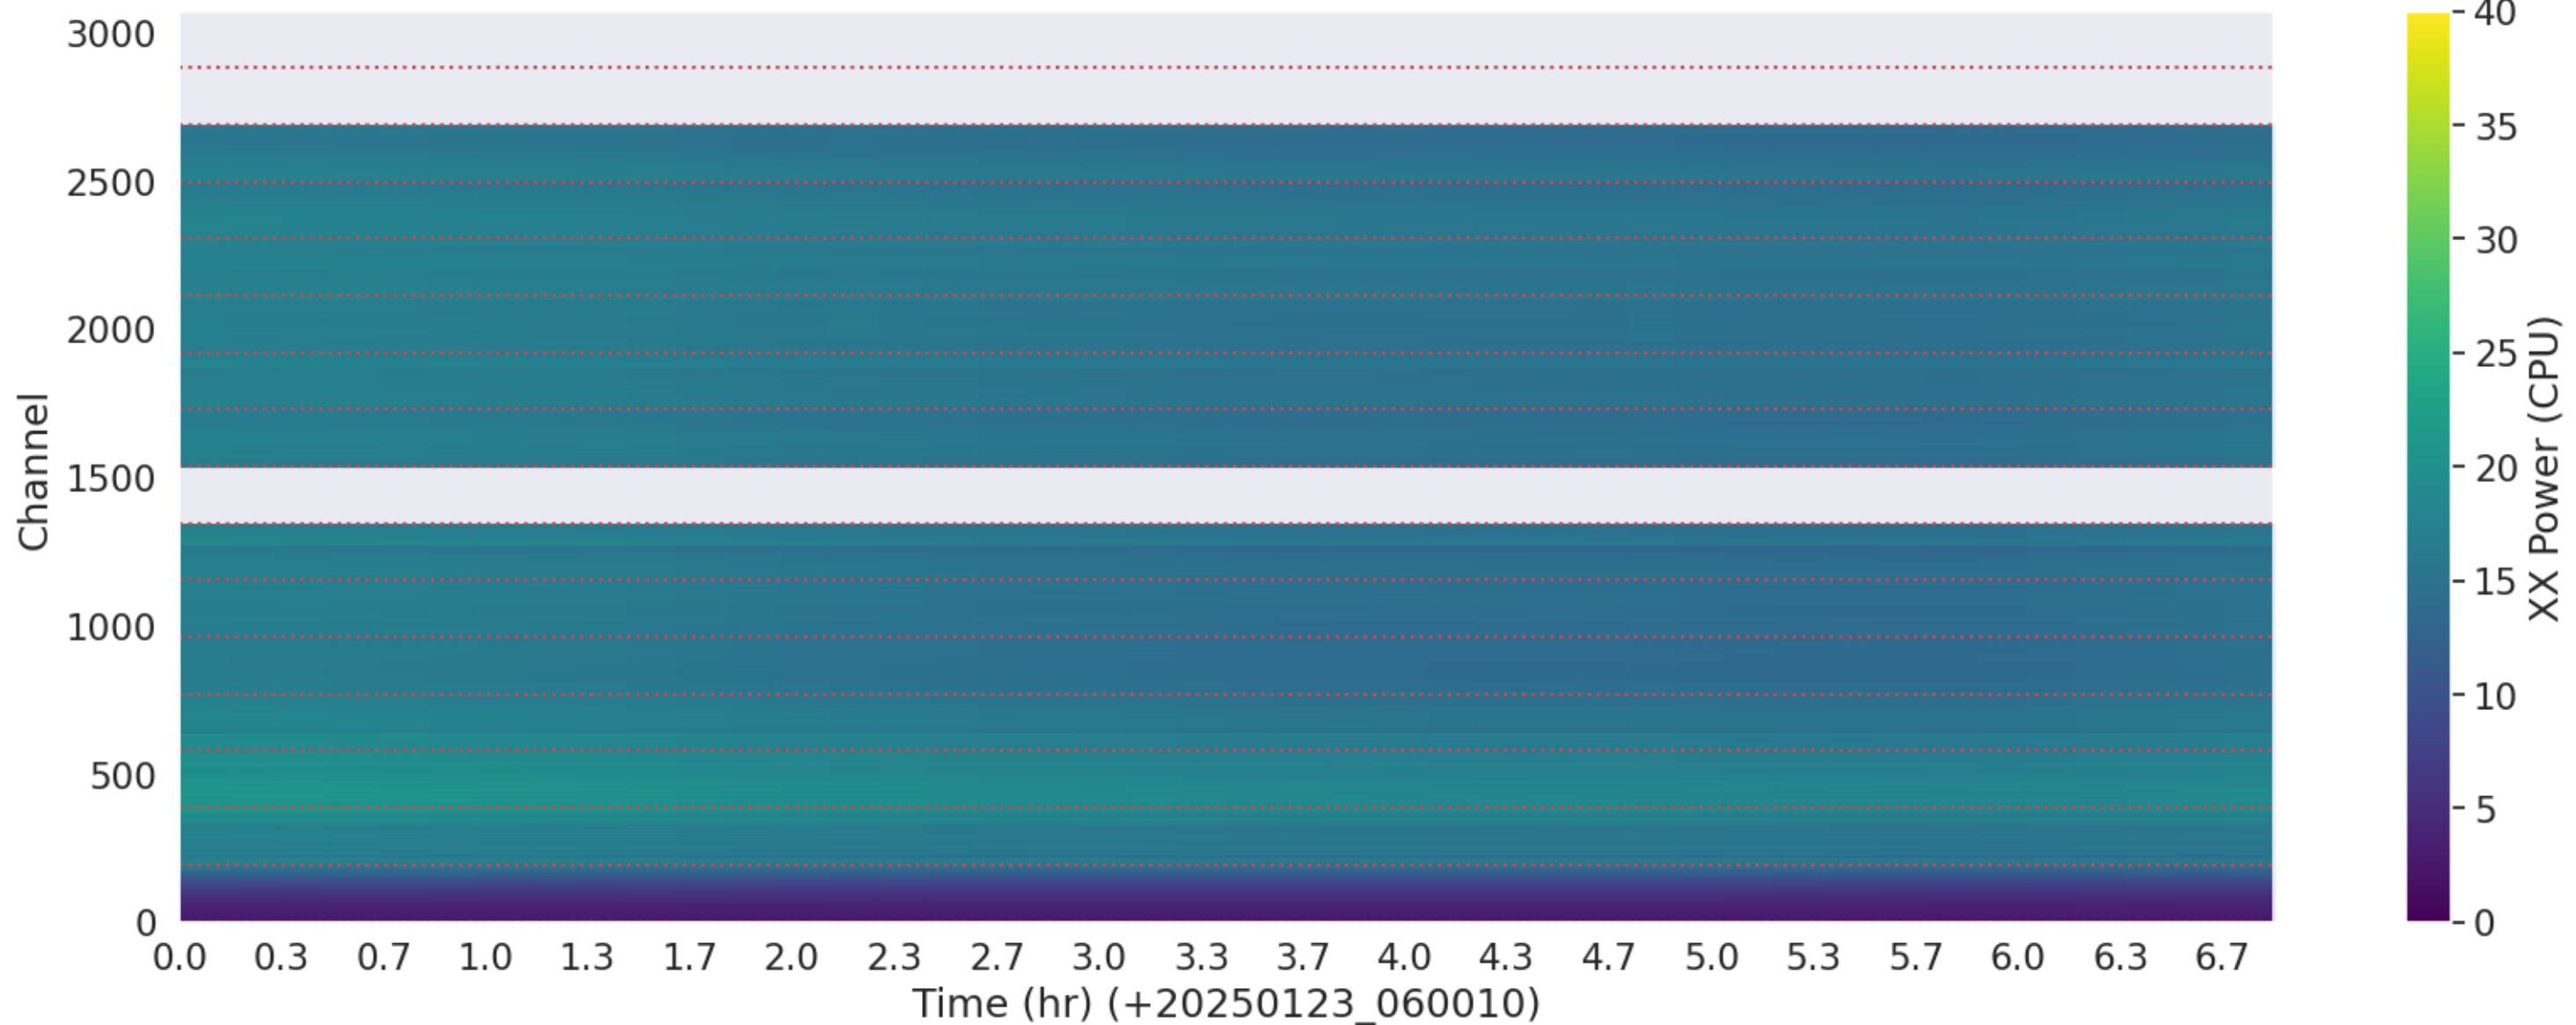

LWA258 - Correlator# 035 - XX - FLAGS: Good