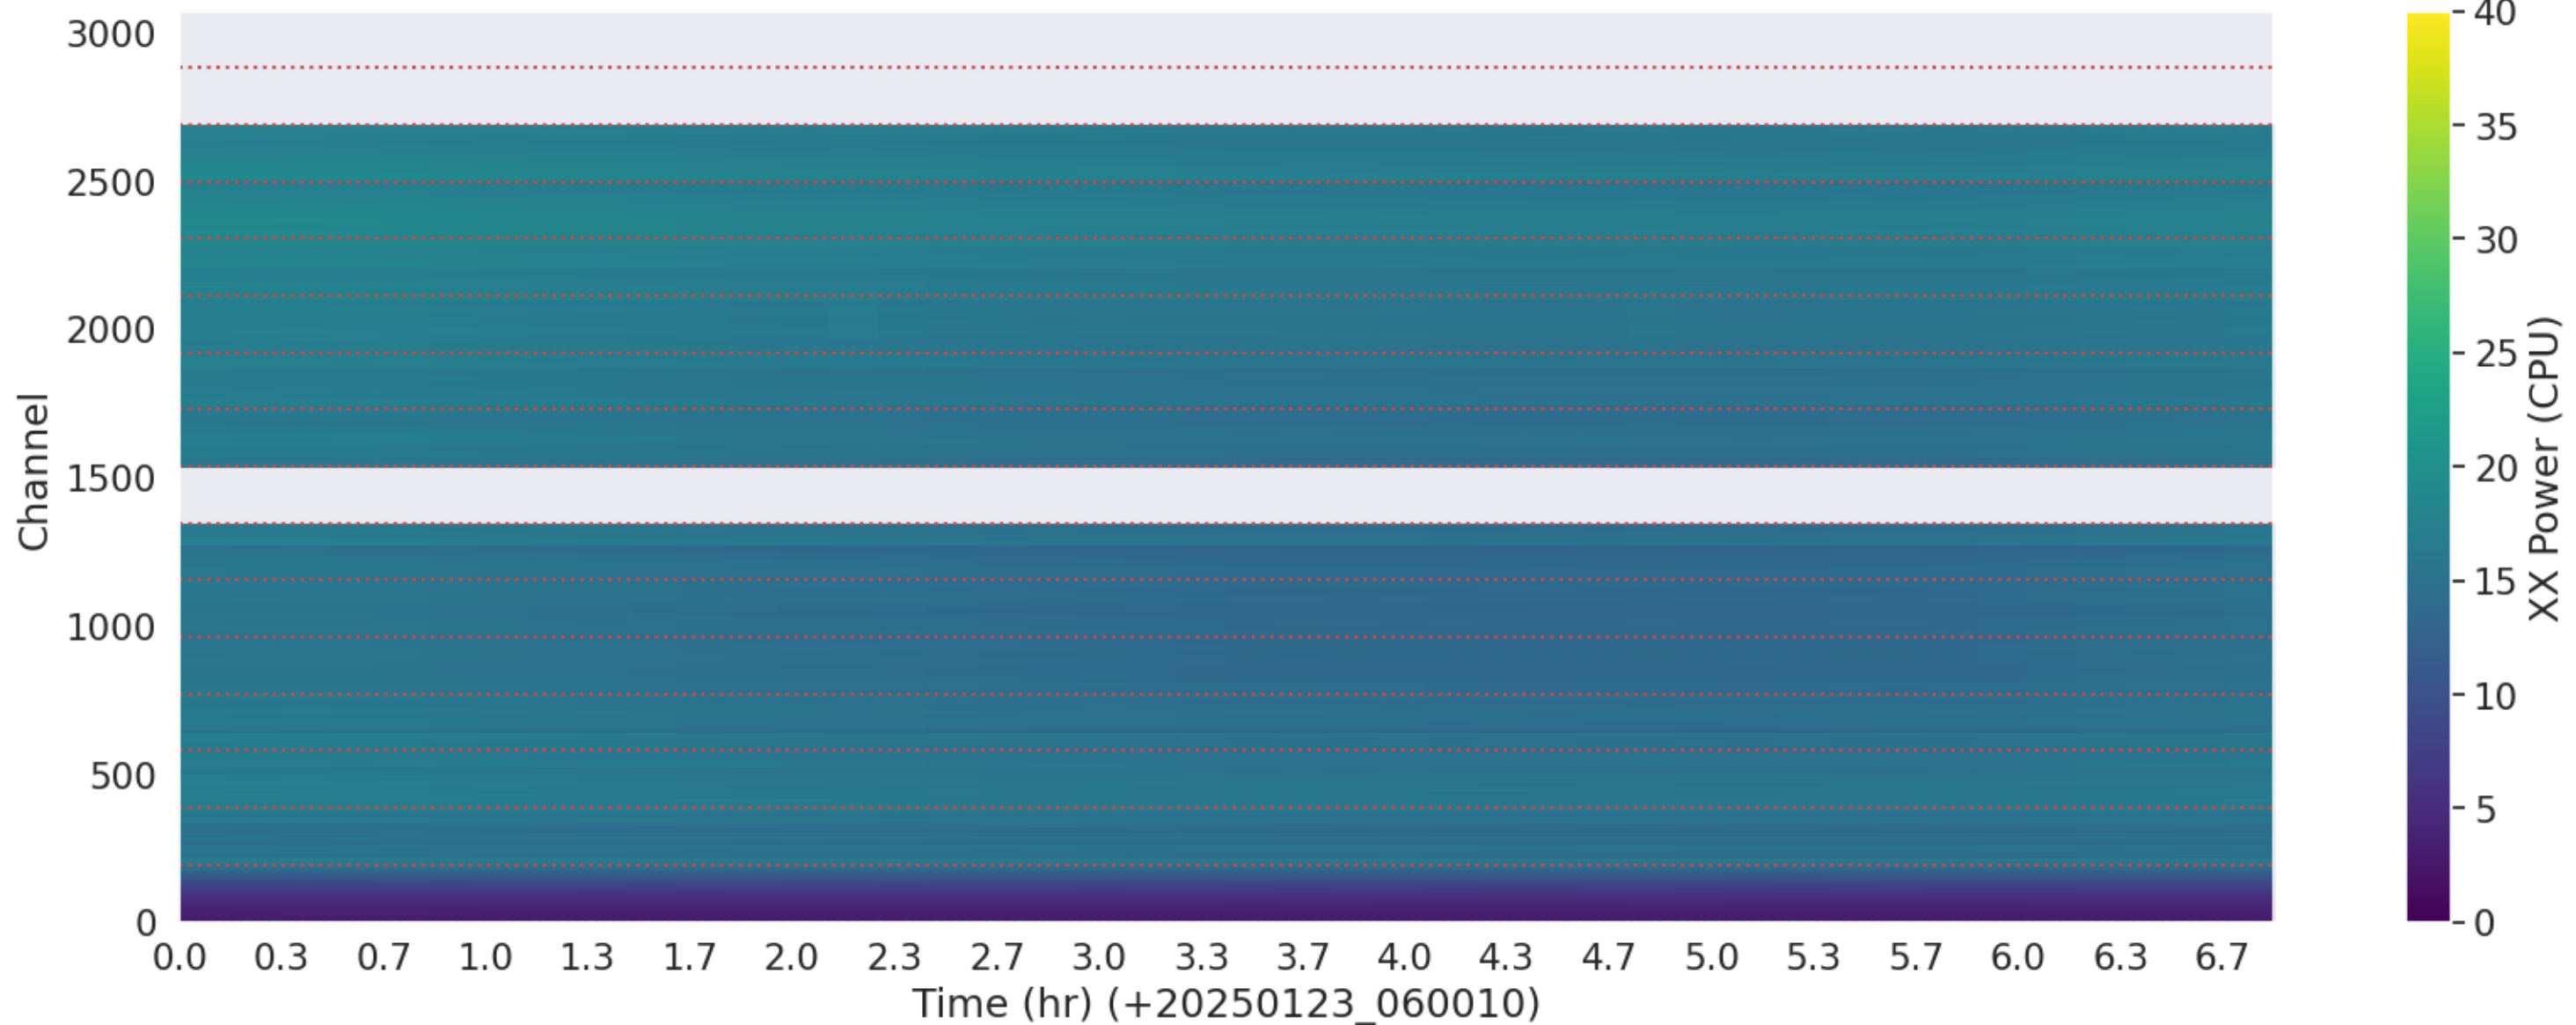

LWA252 - Correlator# 186 - XX - FLAGS: Good

LWA252 - Correlator# 186 - YY - FLAGS: Good

LWA139 - Correlator# 187 - YY - FLAGS: Good

LWA294 - Correlator# 188 - XX - FLAGS: Good

LWA294 - Correlator# 188 - YY - FLAGS: Good