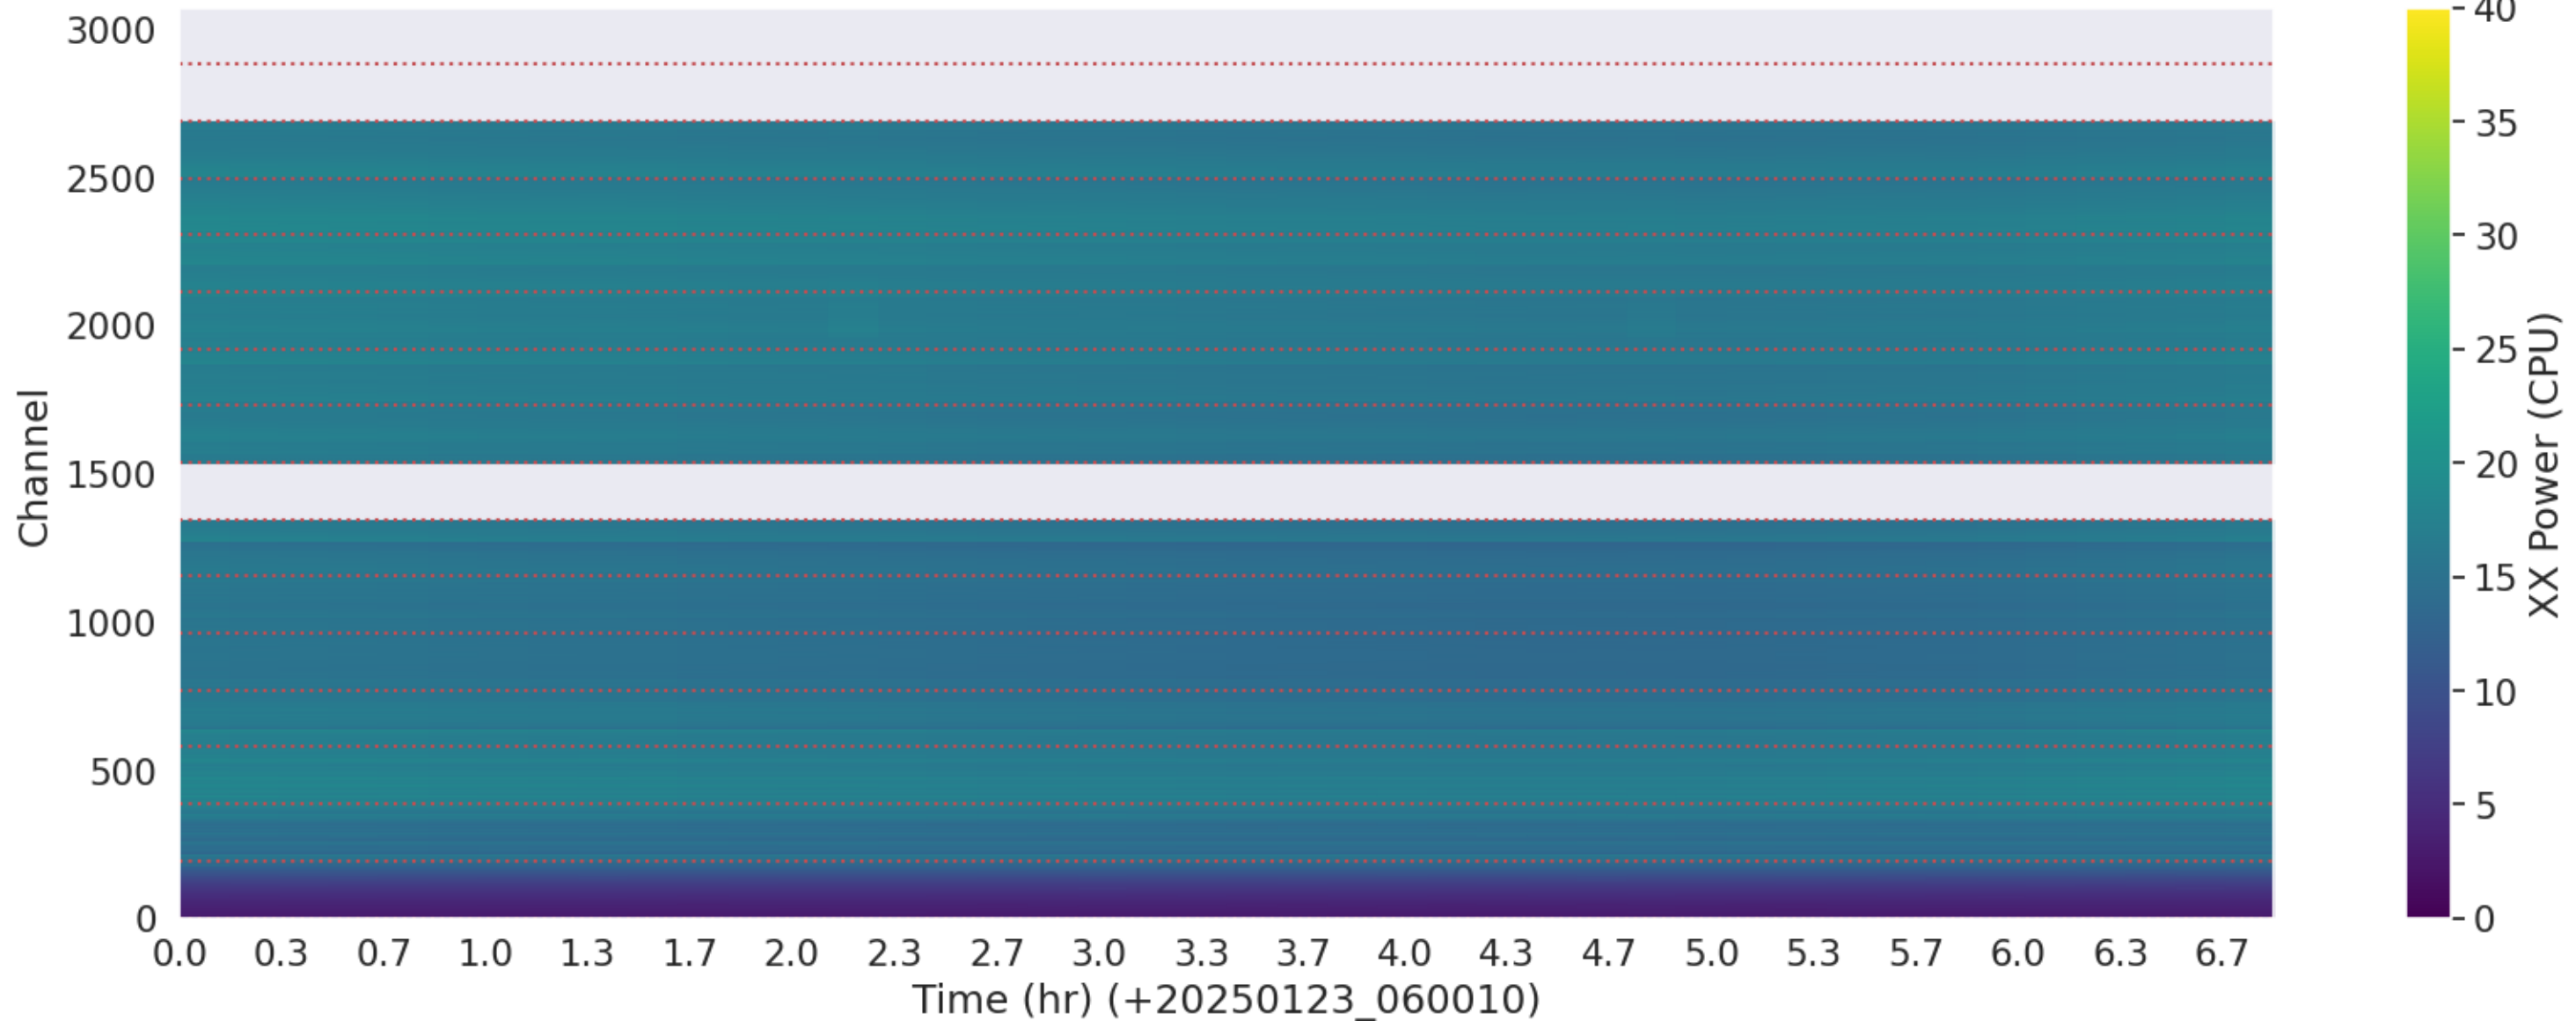

LWA266 - Correlator# 000 - XX - FLAGS: Good

LWA259 - Correlator# 001 - XX - FLAGS: Good

LWA259 - Correlator# 001 - YY - FLAGS: Good

LWA268 - Correlator# 002 - XX - FLAGS: Good

LWA268 - Correlator# 002 - YY - FLAGS: Good