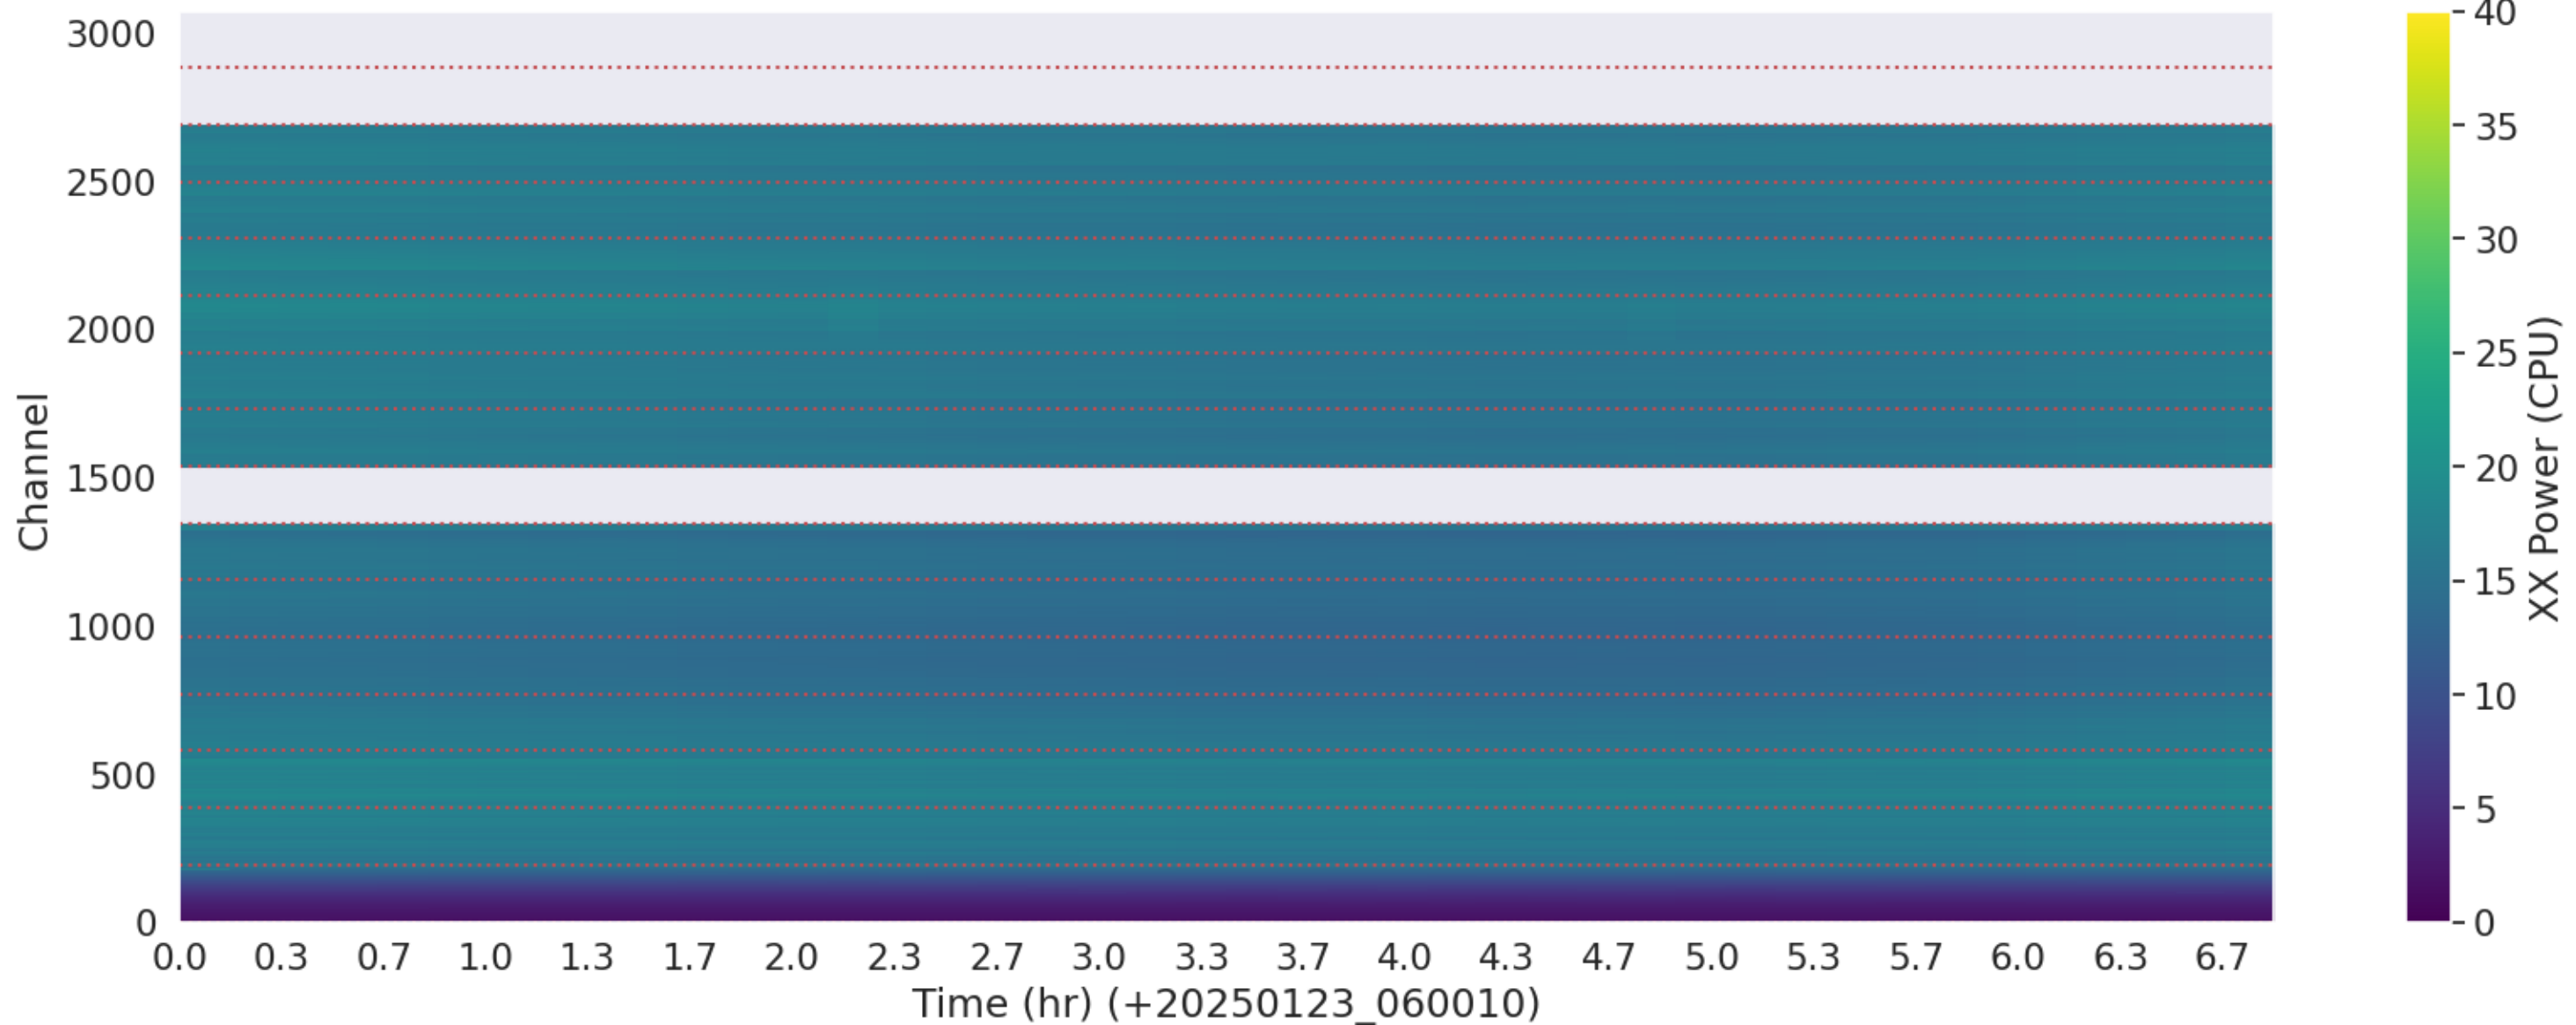

LWA175 - Correlator# 293 - XX - FLAGS: Good

LWA175 - Correlator# 293 - YY - FLAGS: Good

LWA204 - Correlator# 294 - YY - FLAGS: Good

LWA203 - Correlator# 295 - YY - FLAGS: Good

LWA206 - Correlator# 296 - XX - FLAGS: Good