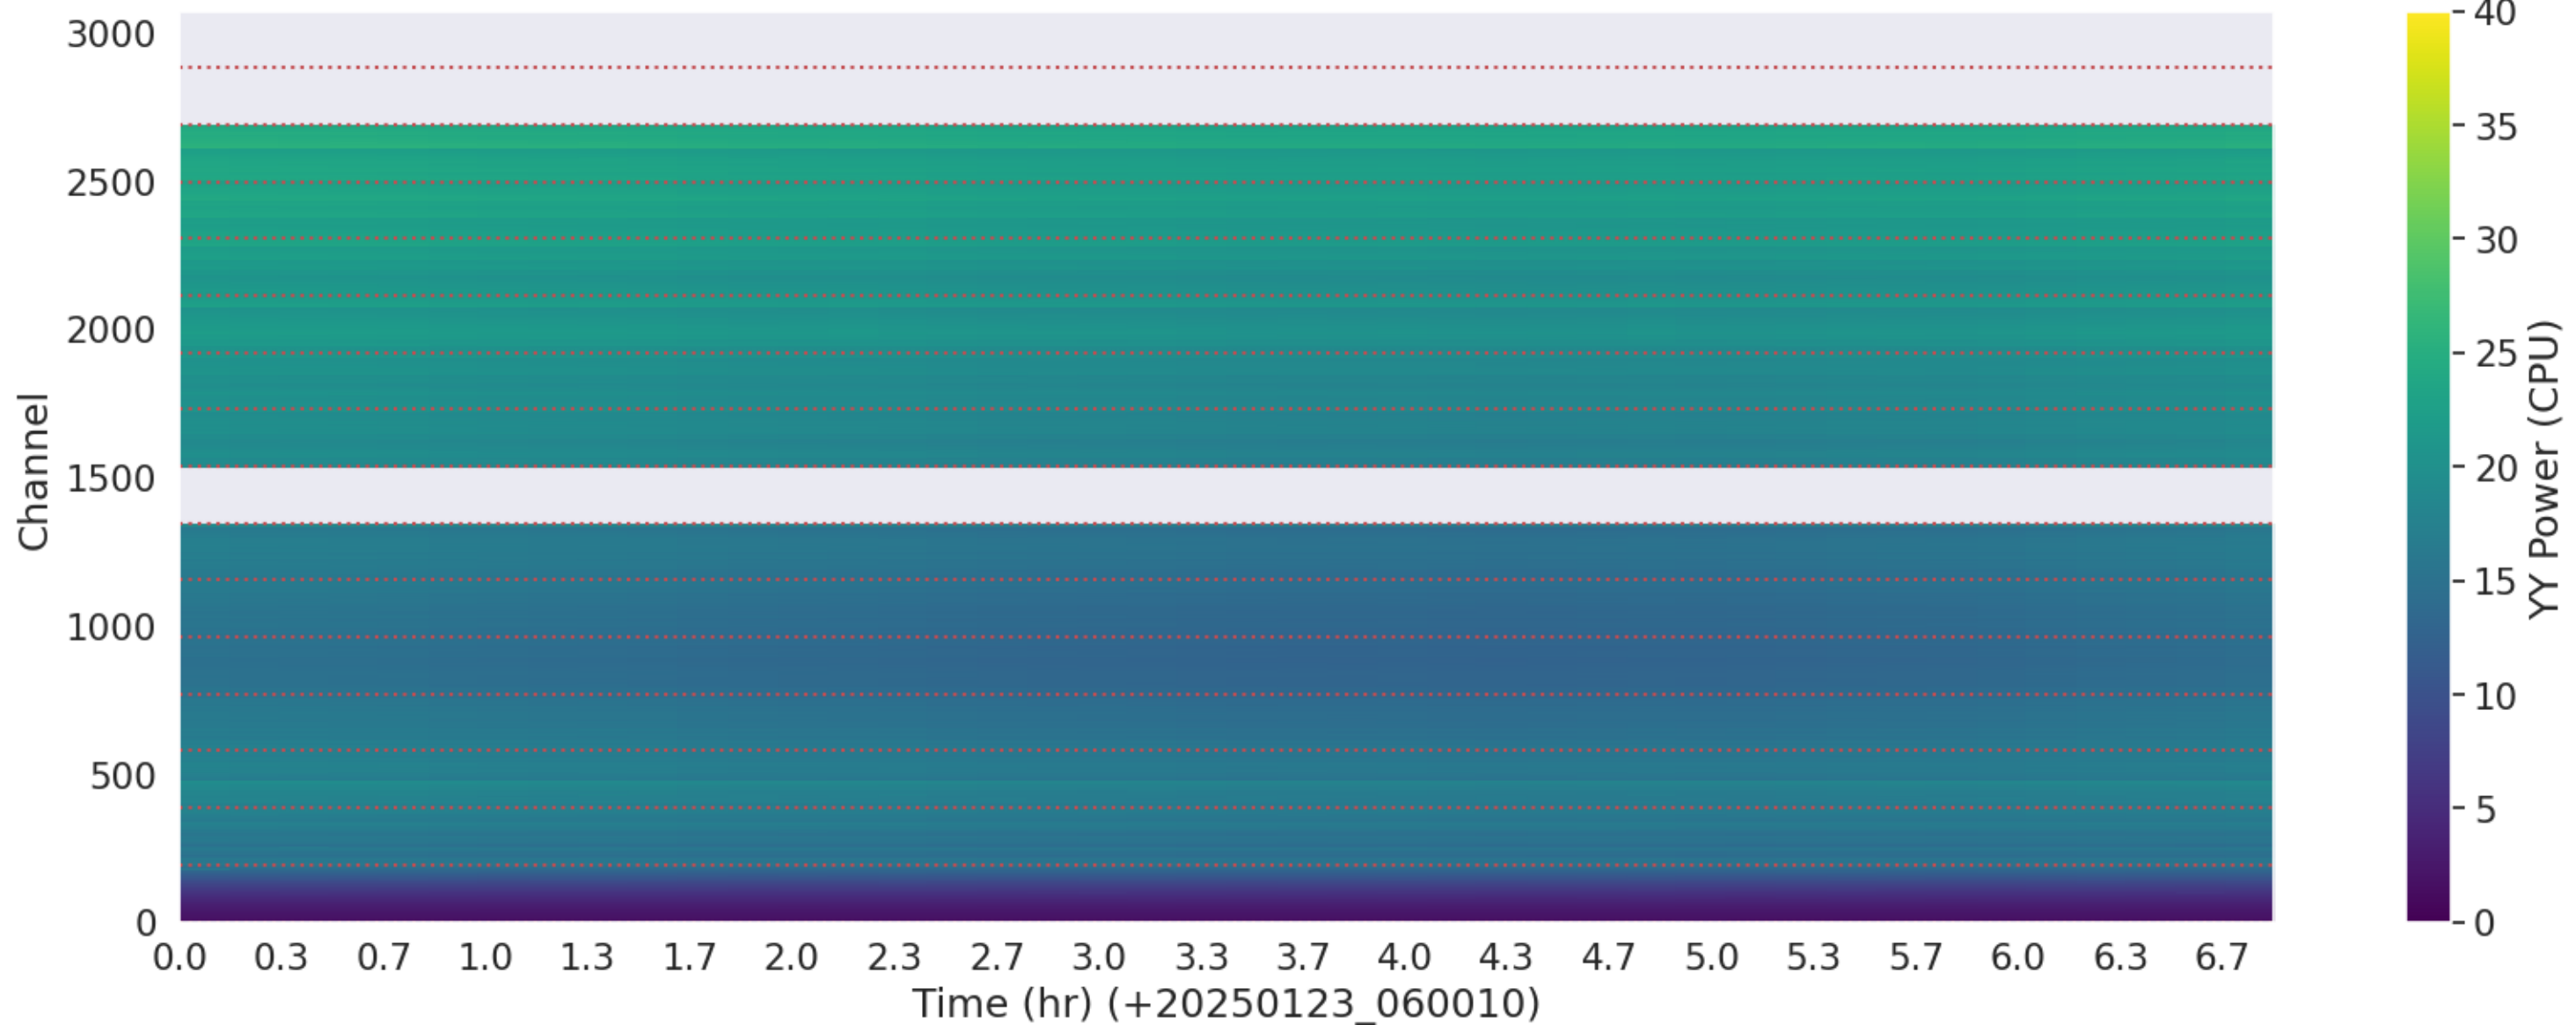

LWA193 - Correlator# 270 - YY - FLAGS: Good