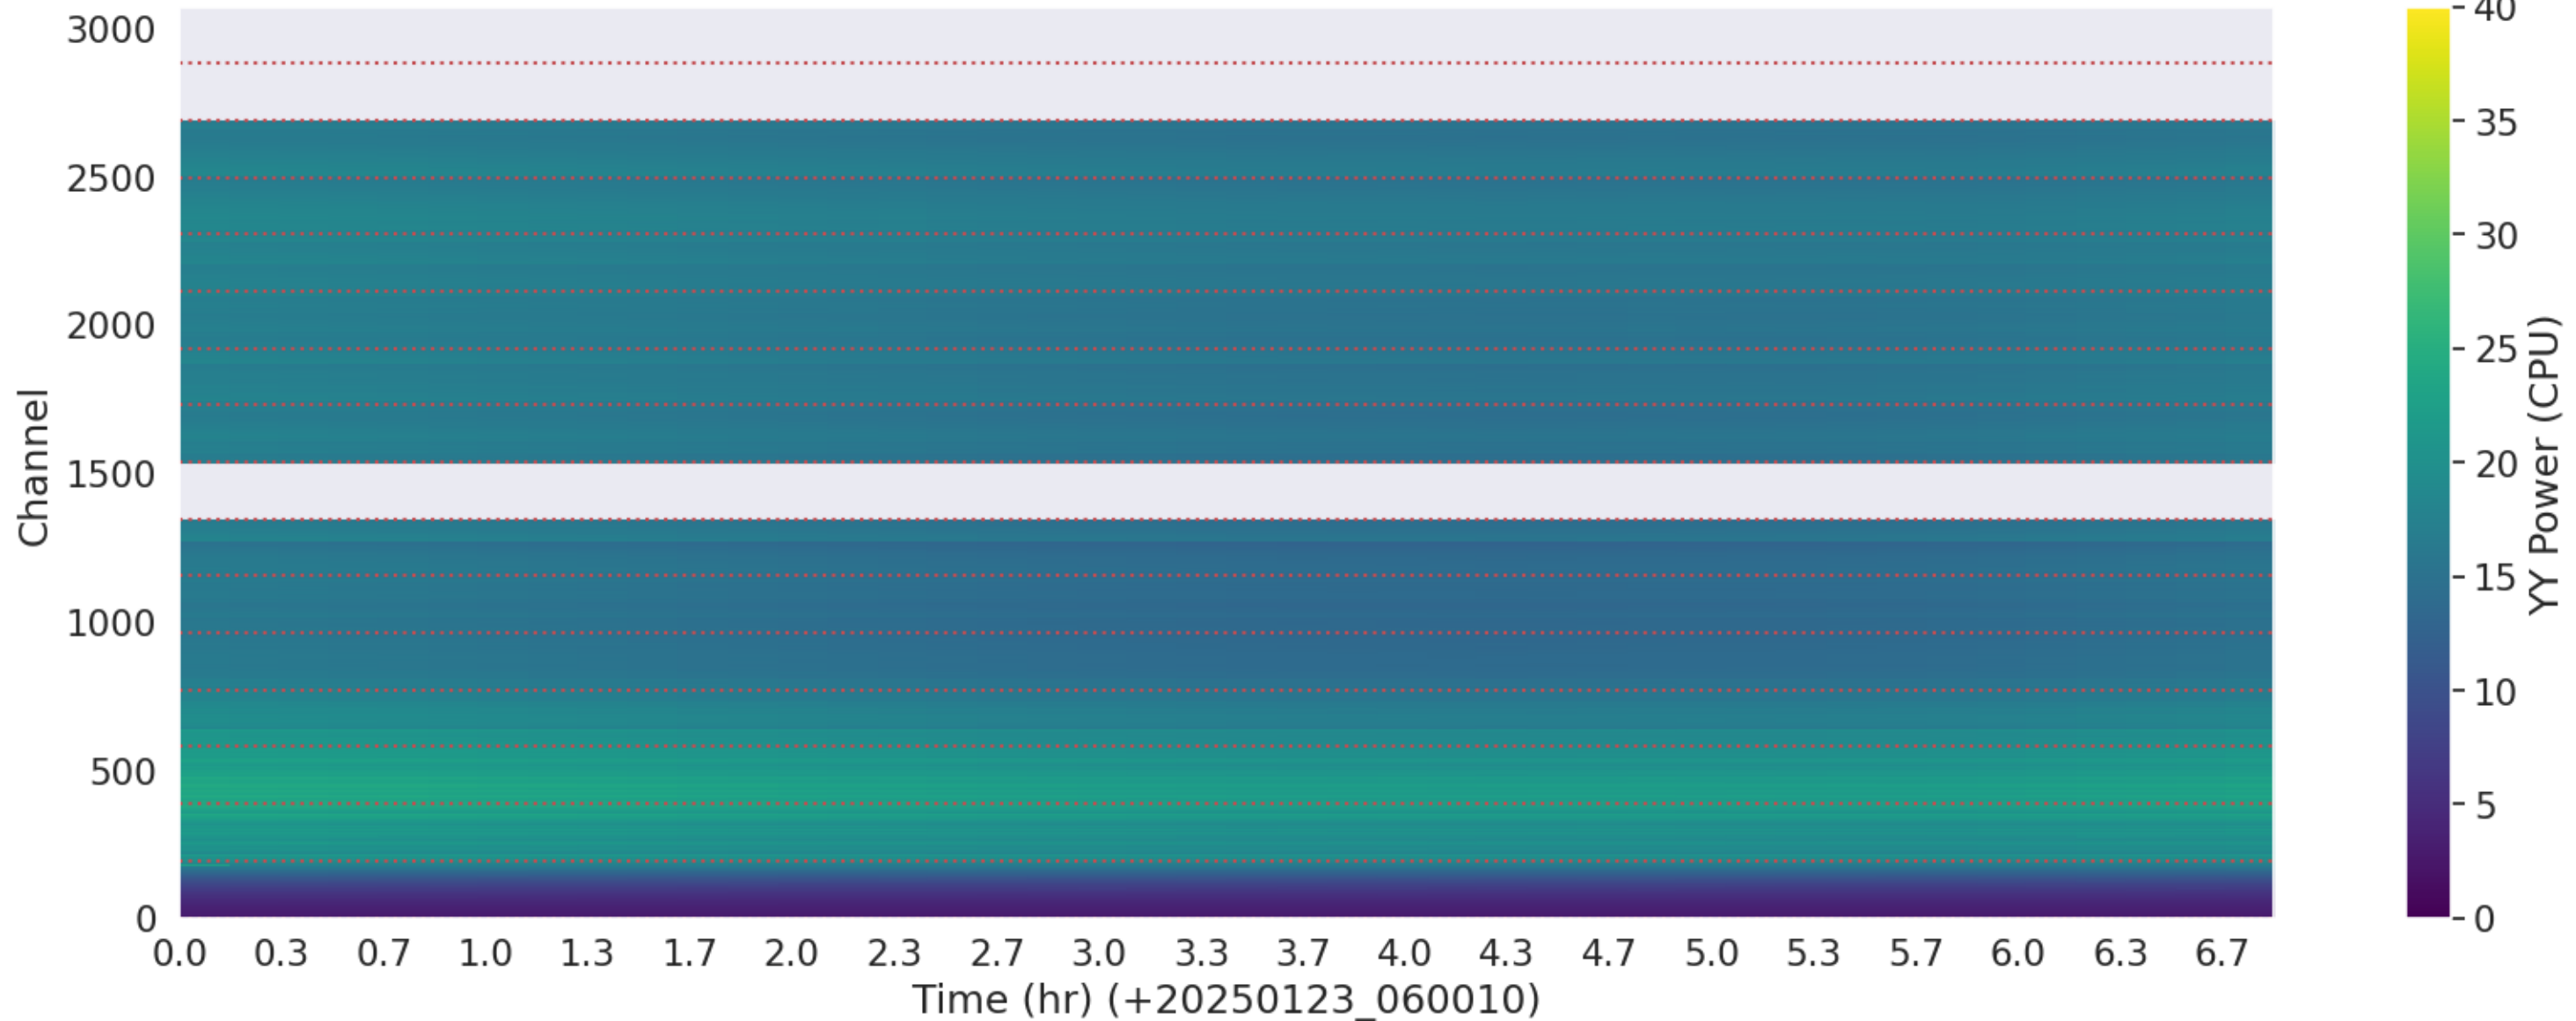

LWA291 - Correlator# 045 - YY - FLAGS: Good