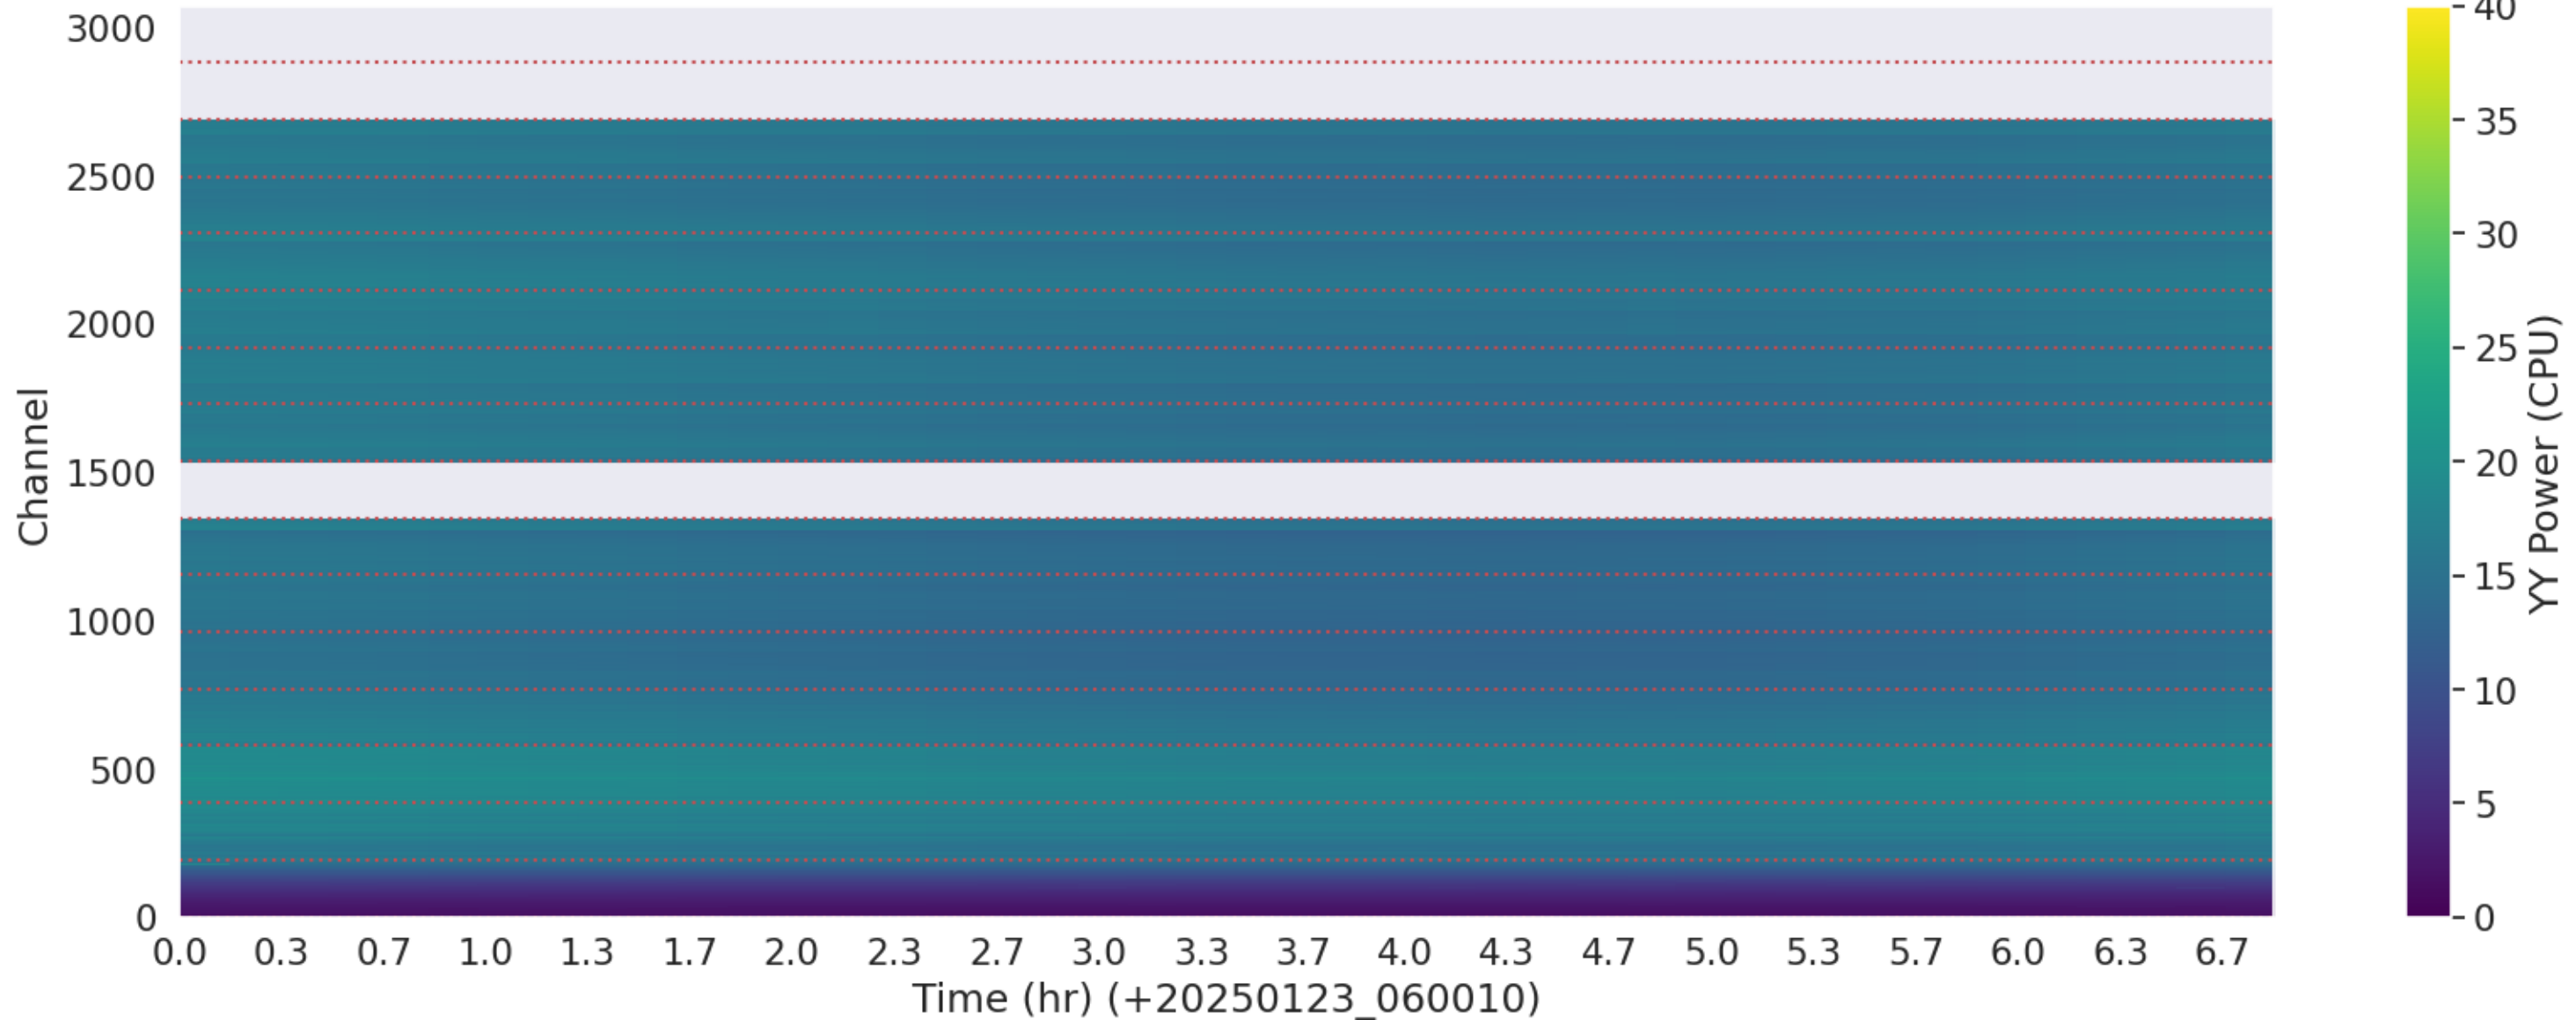

LWA054 - Correlator# 118 - YY - FLAGS: Good