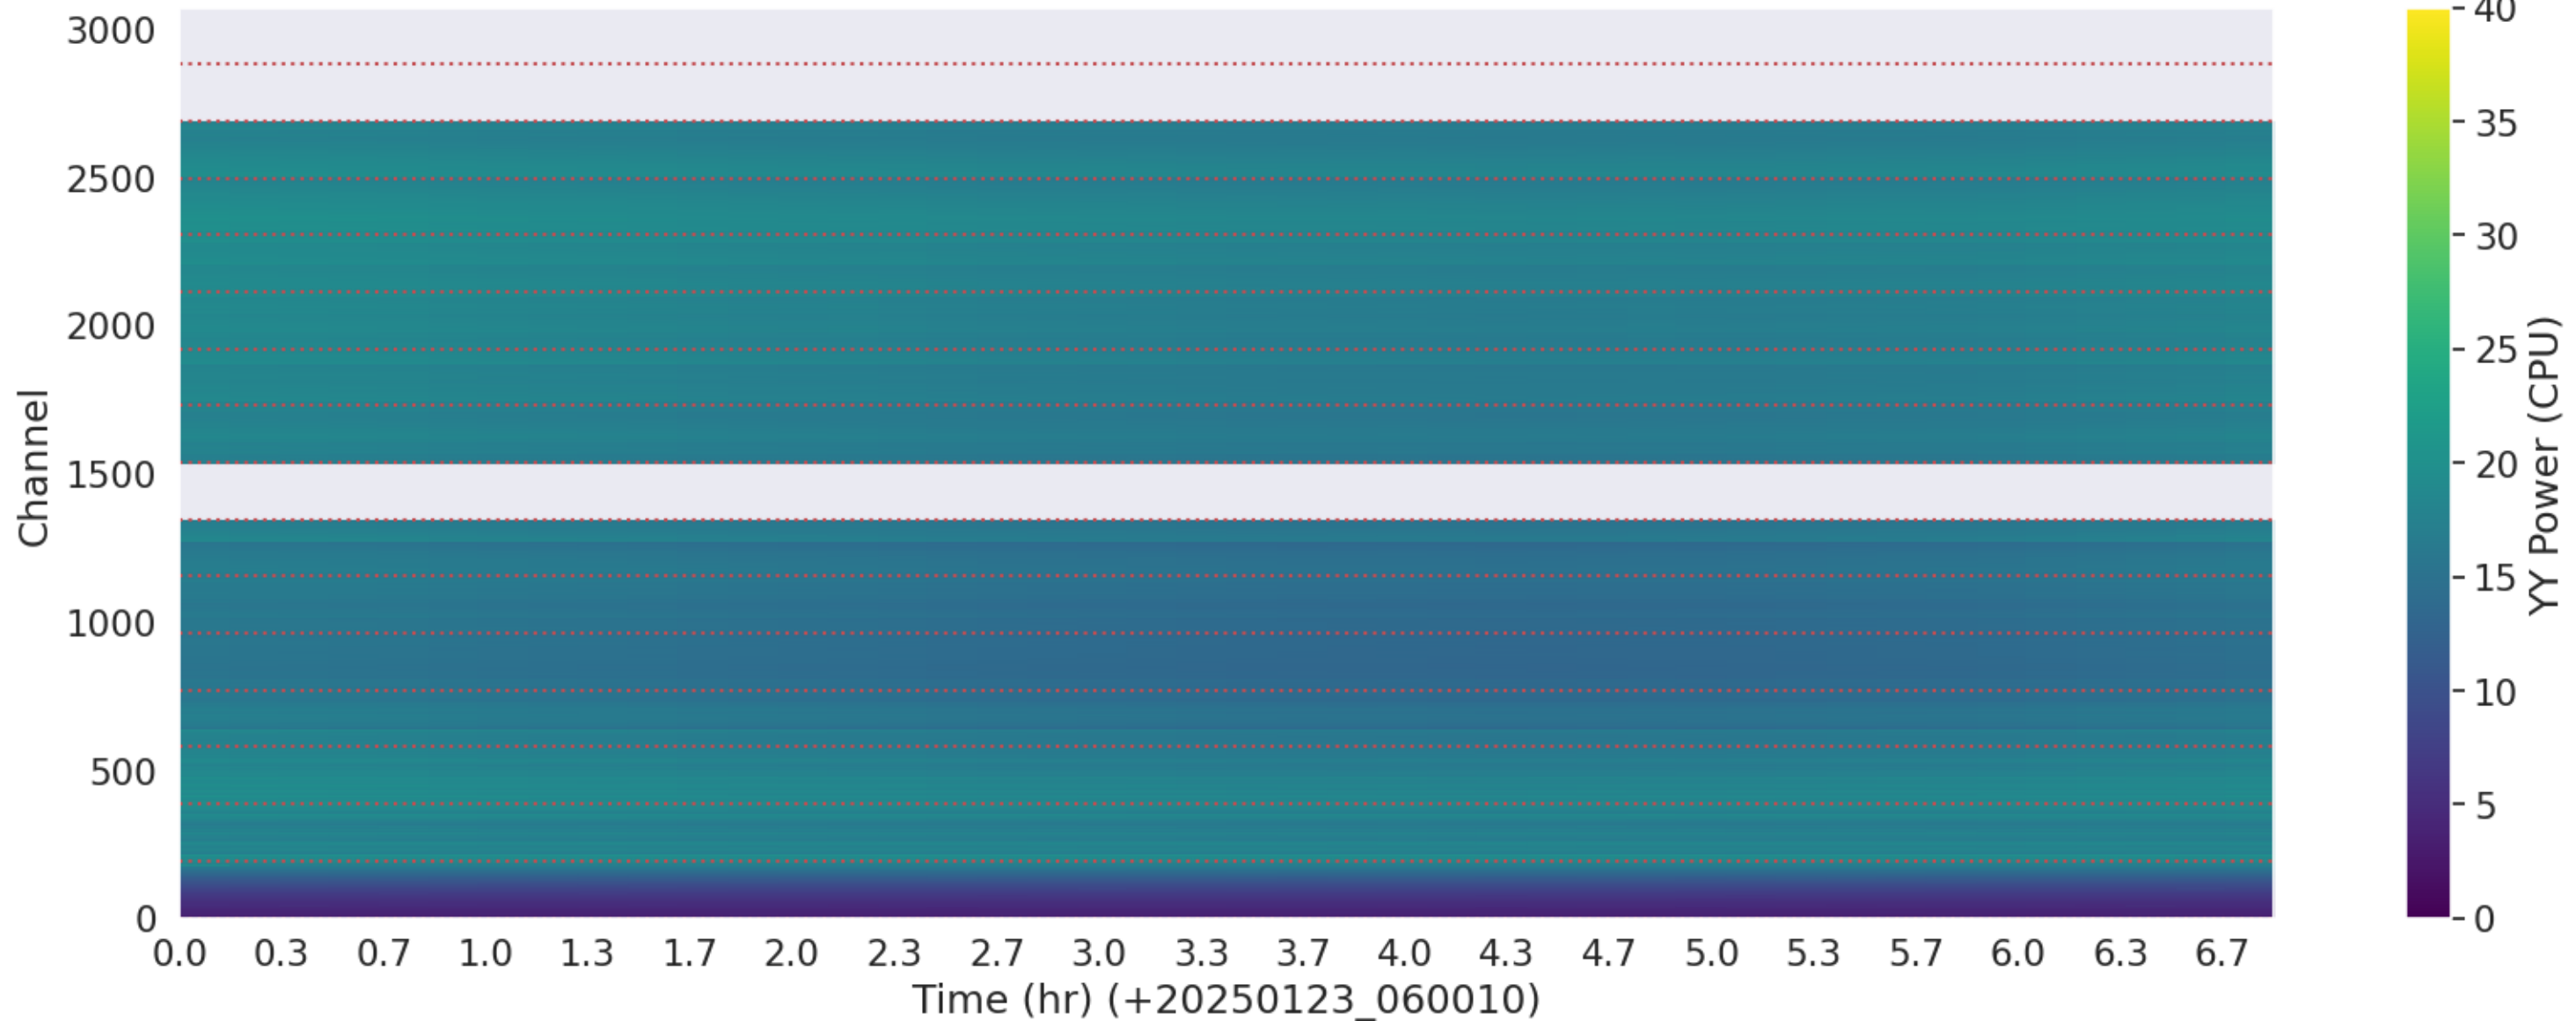

LWA344 - Correlator# 061 - YY - FLAGS: Good