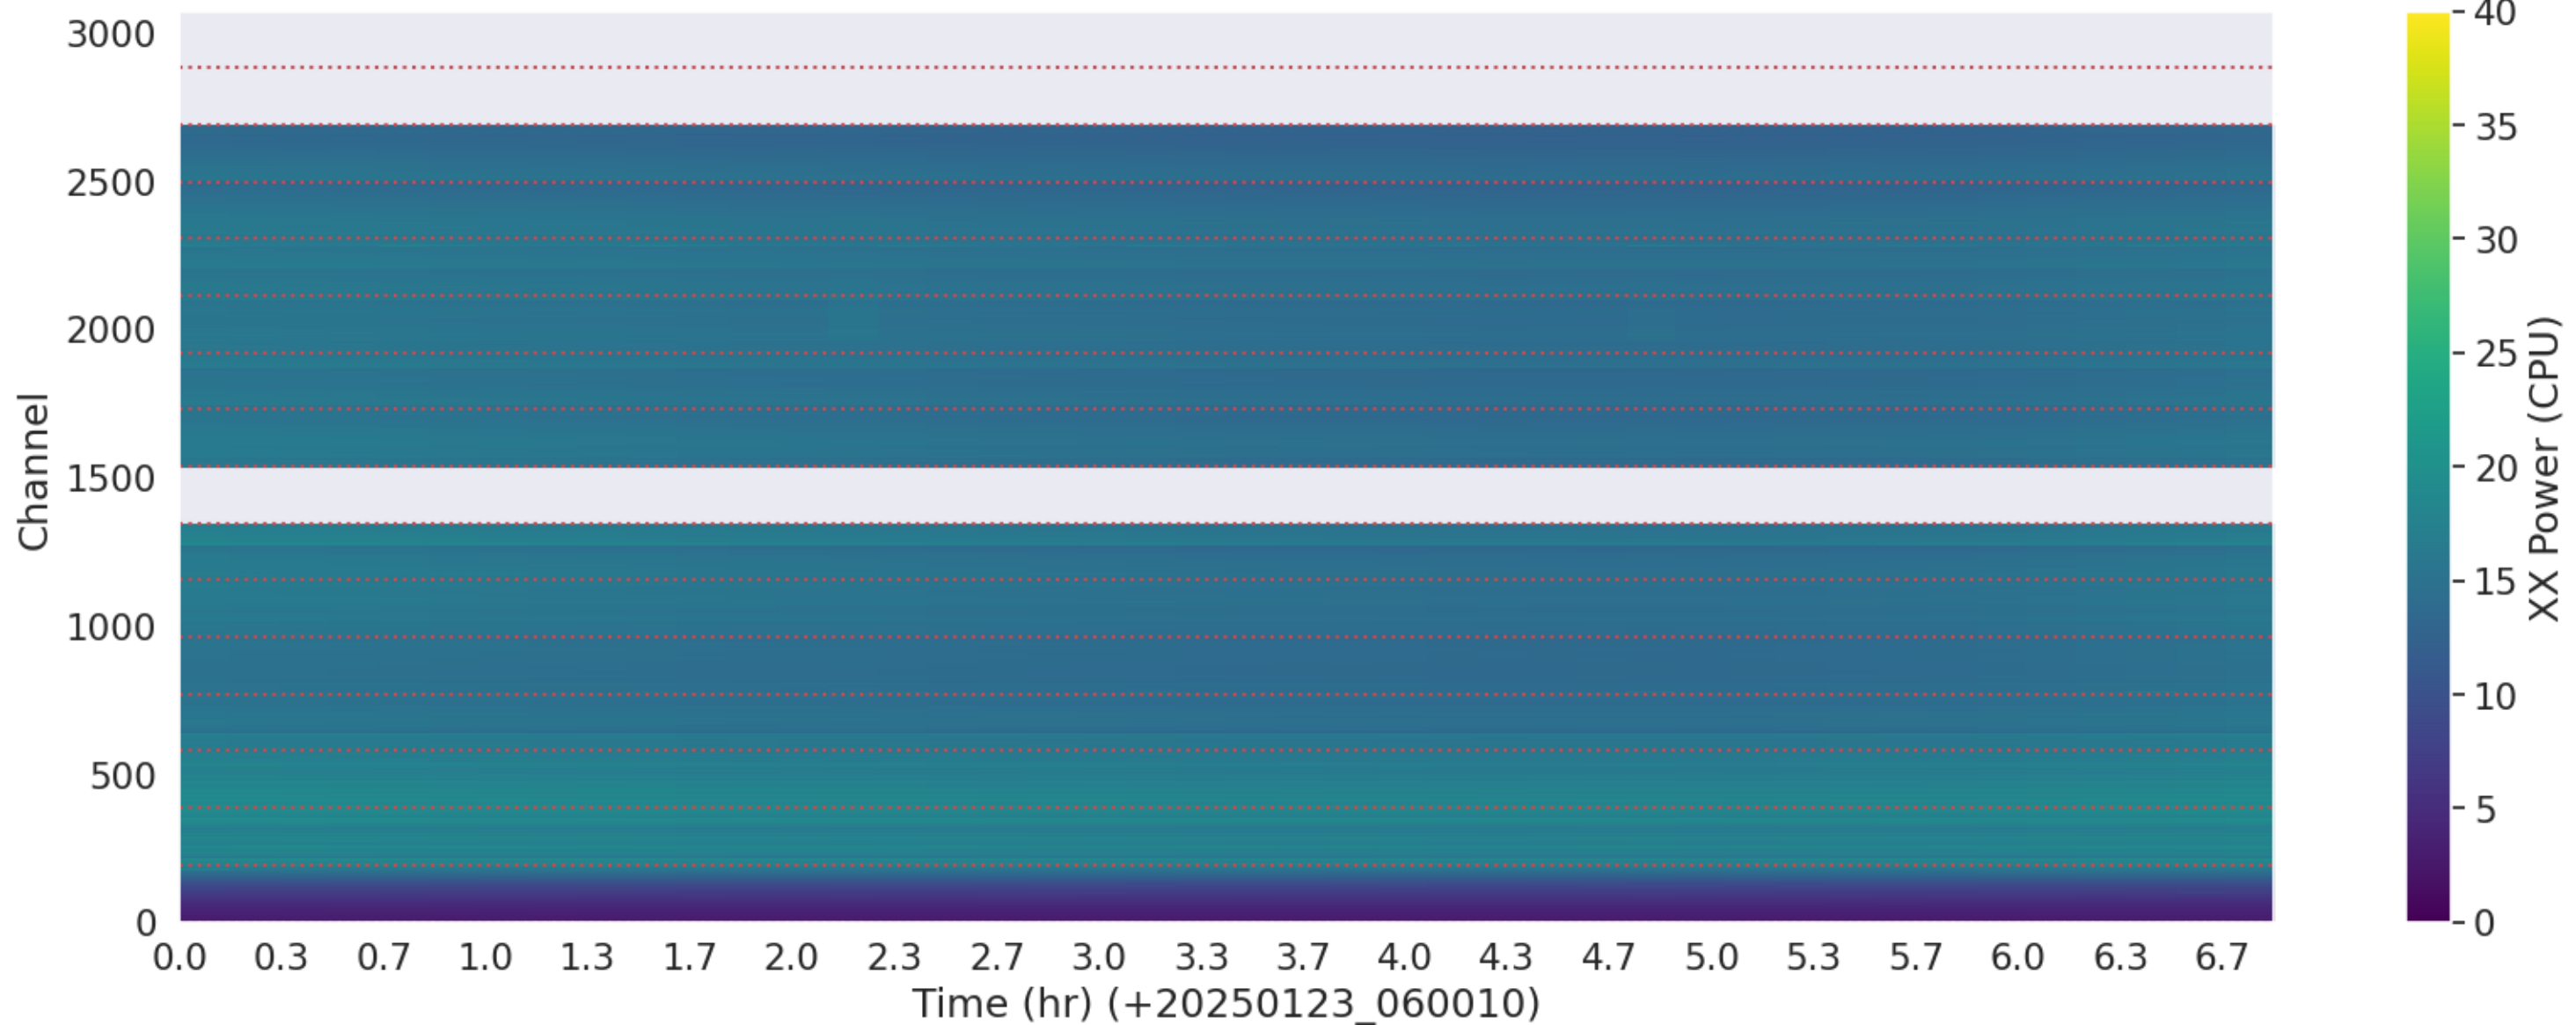

LWA189 - Correlator# 245 - YY - FLAGS: Good

LWA191 - Correlator# 246 - XX - FLAGS: Good

LWA191 - Correlator# 246 - YY - FLAGS: Good

LWA192 - Correlator# 247 - XX - FLAGS: Good

LWA192 - Correlator# 247 - YY - FLAGS: Good