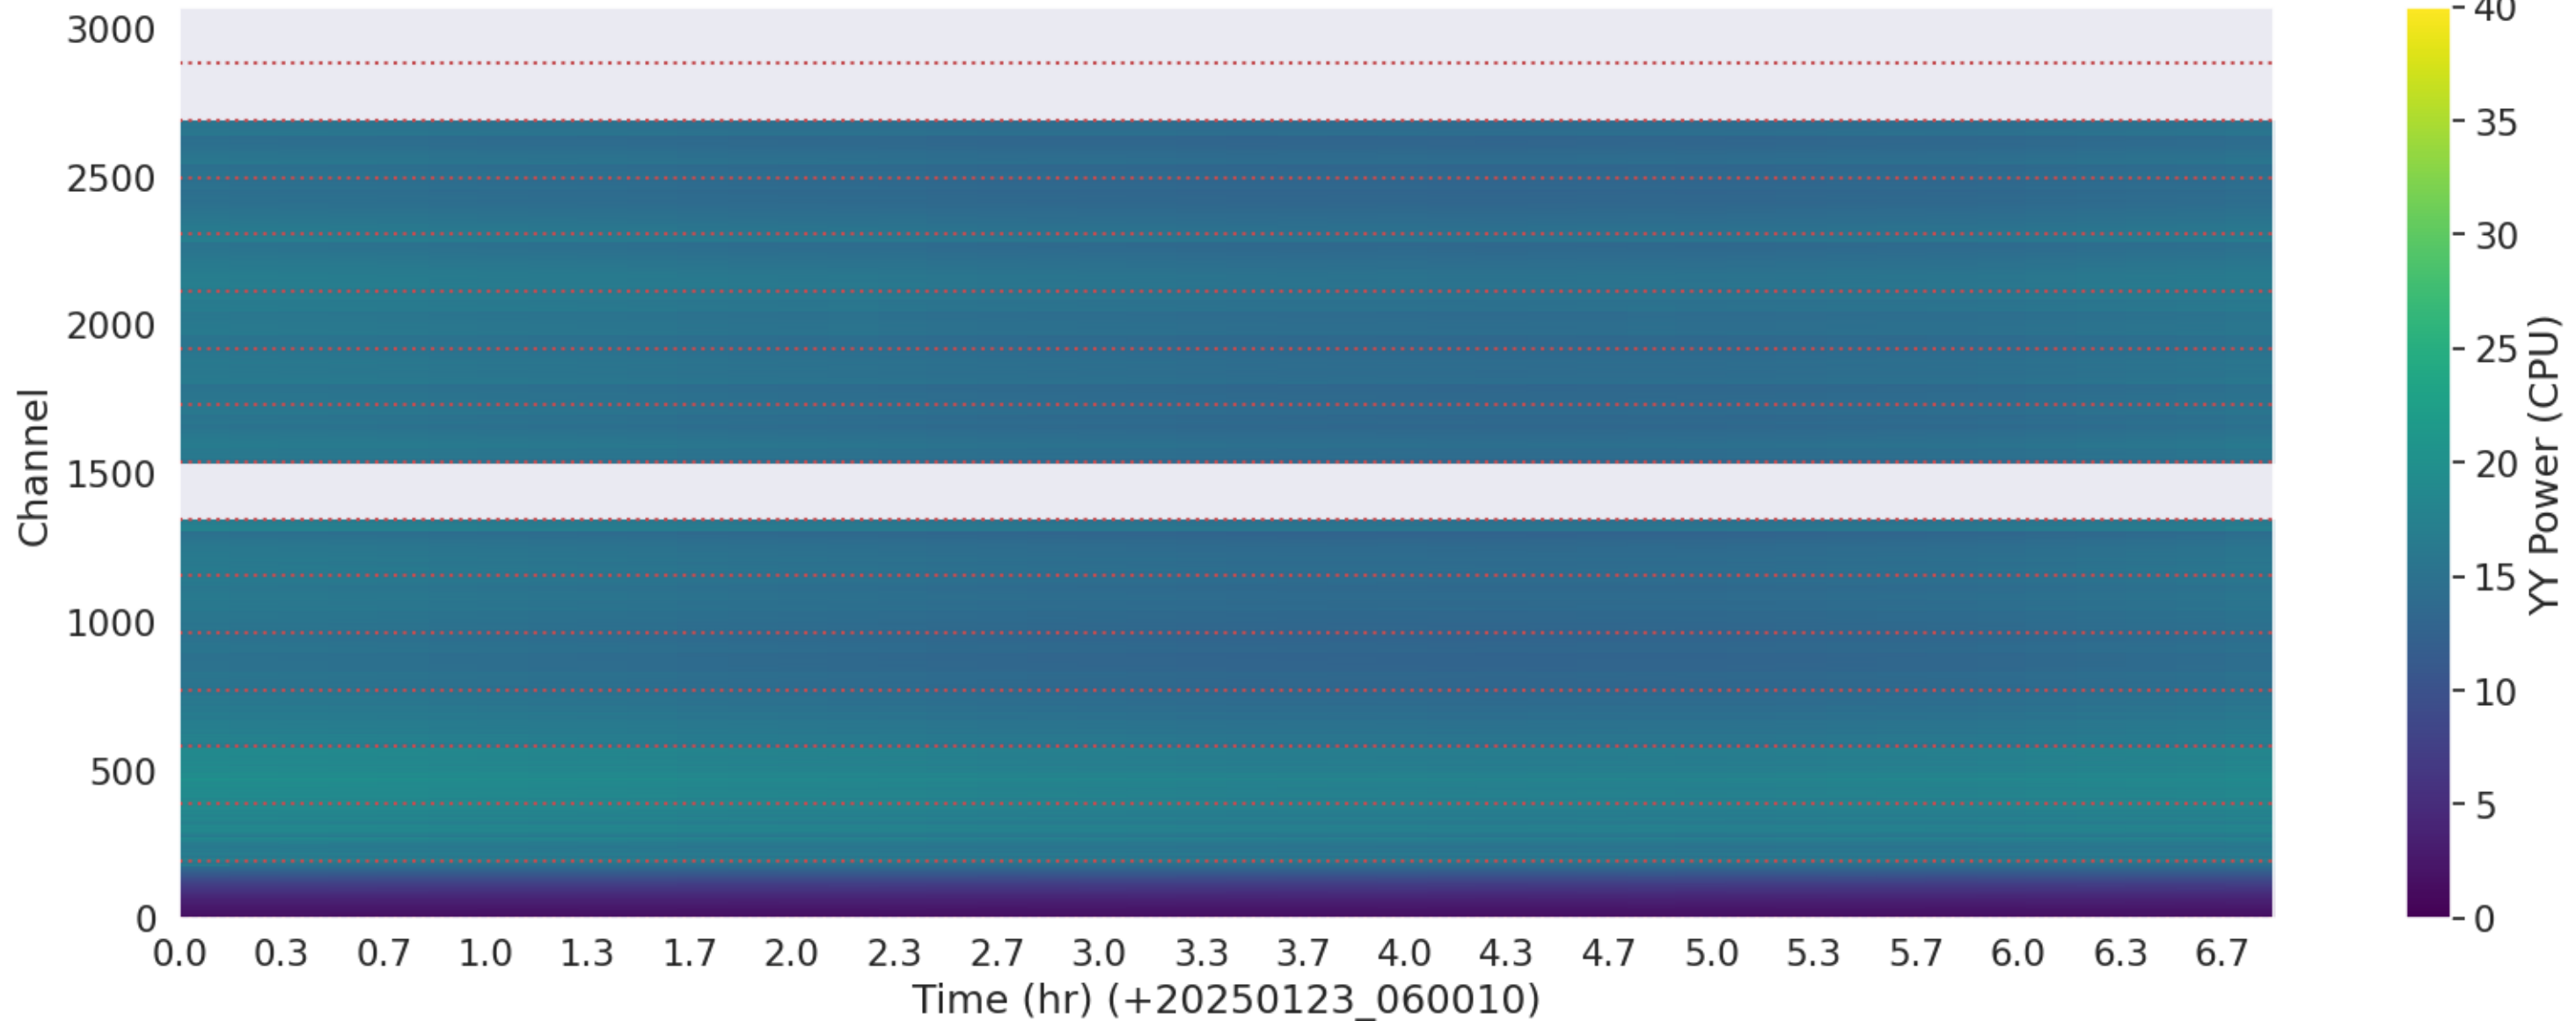

LWA177 - Correlator# 320 - YY - FLAGS: Good