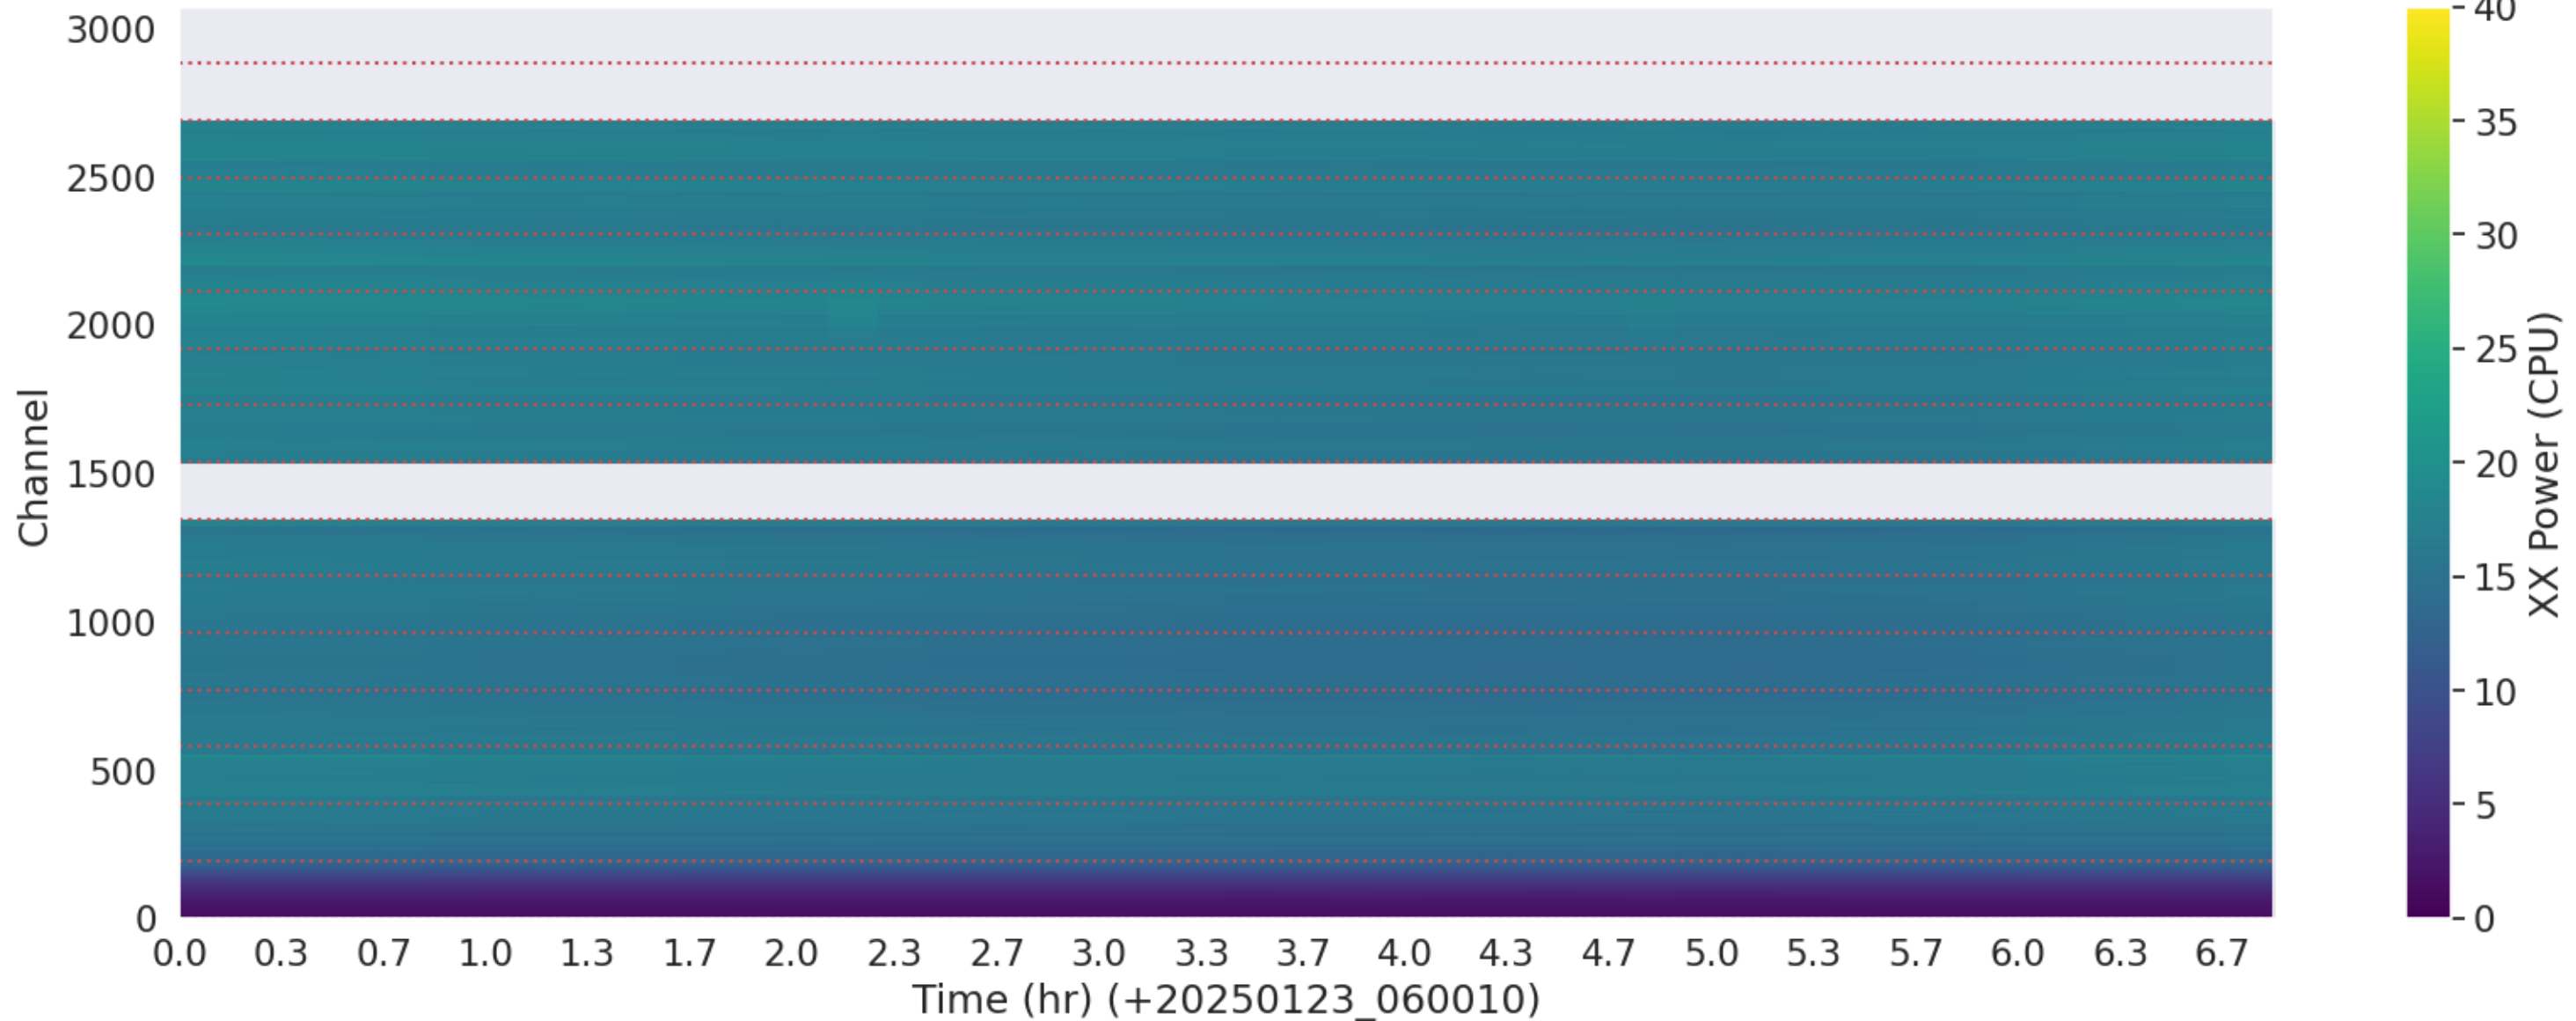

LWA020 - Correlator# 102 - XX - FLAGS: Good