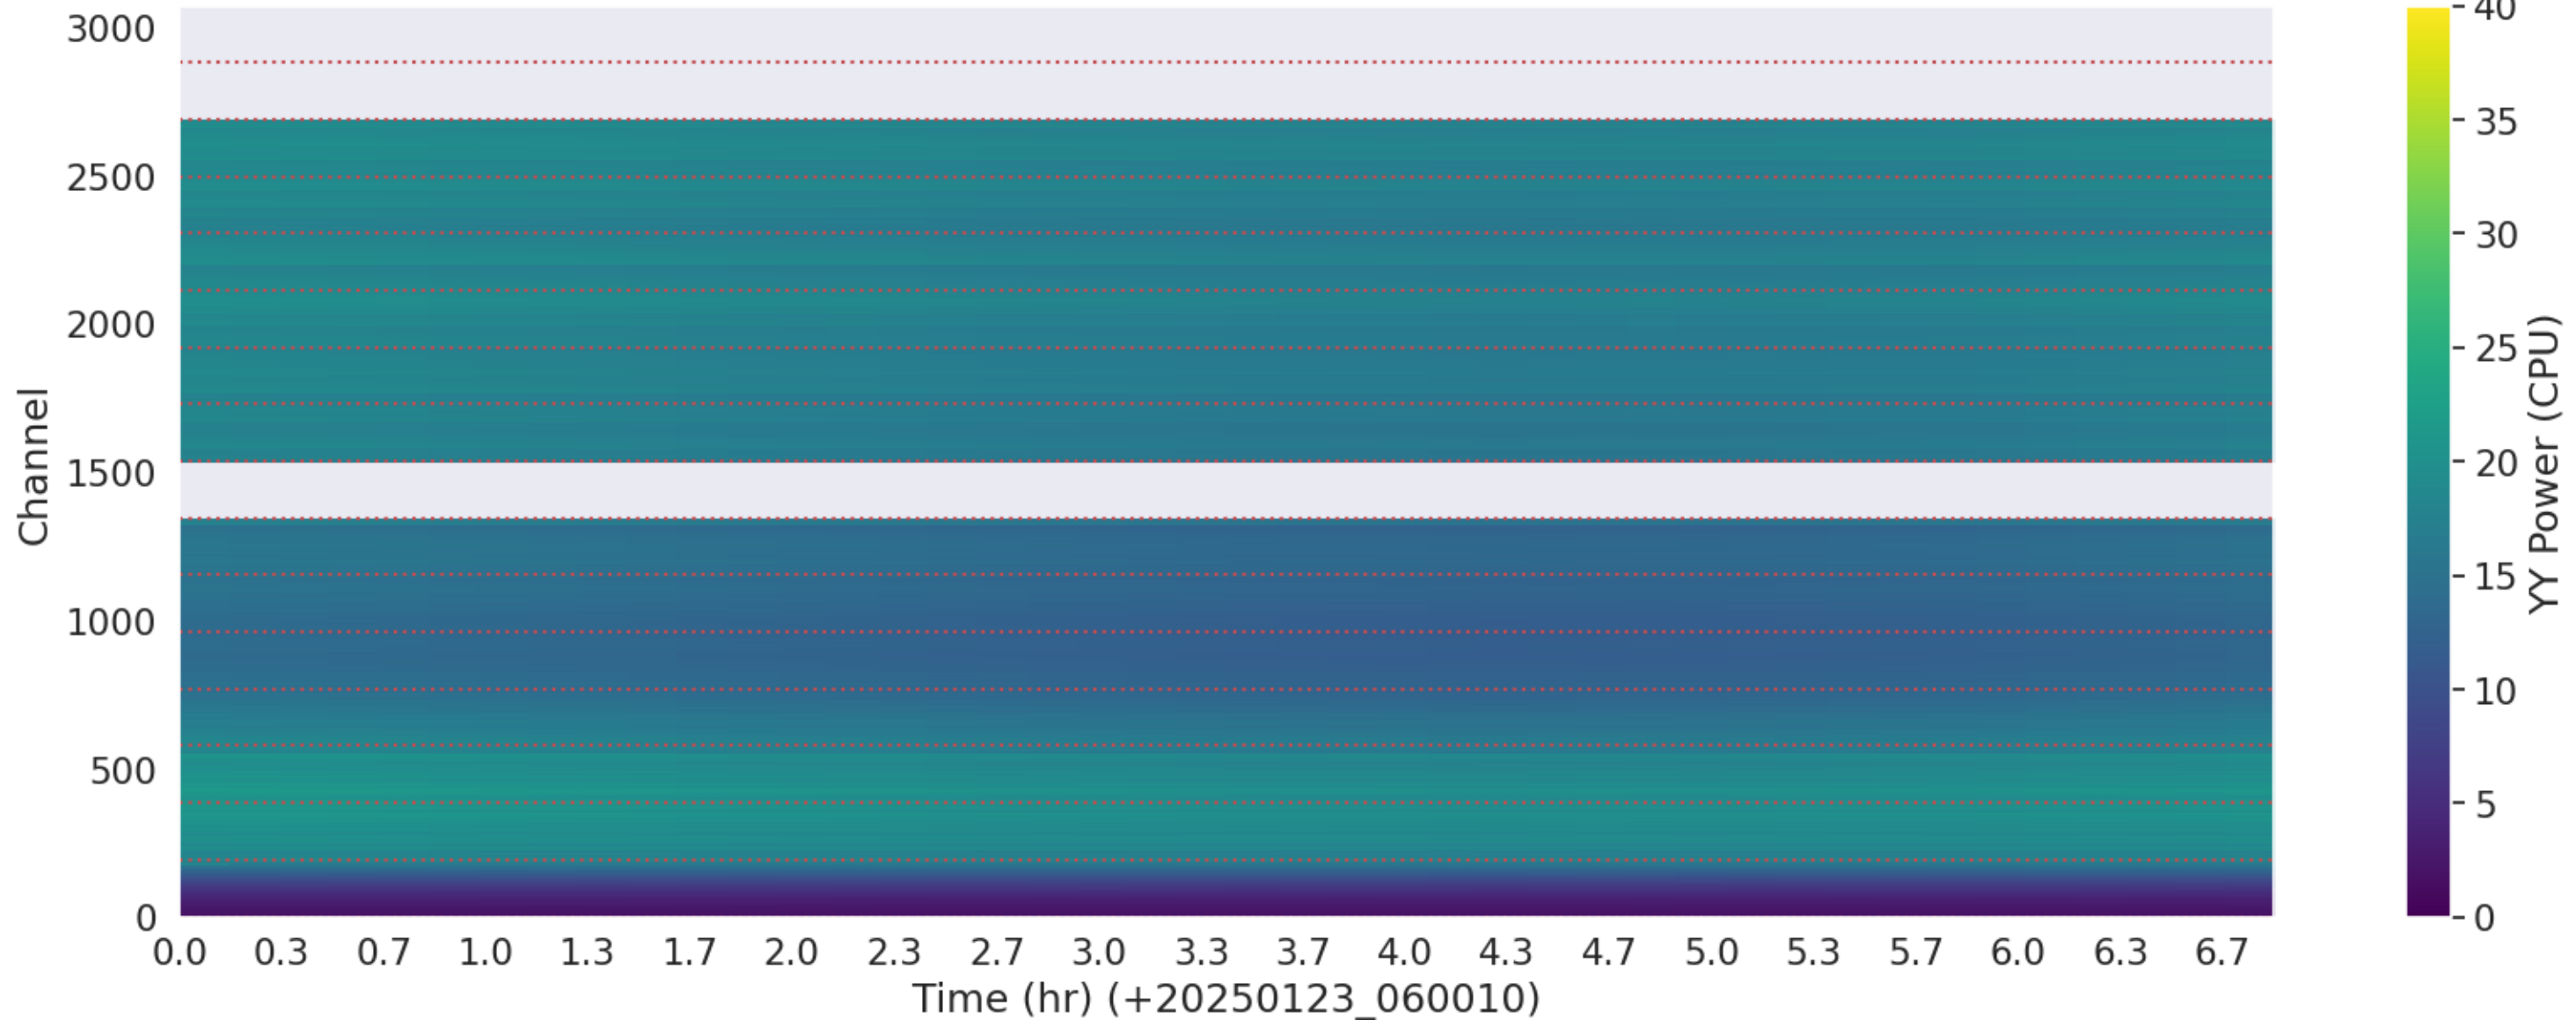

LWA138 - Correlator# 261 - YY - FLAGS: Good