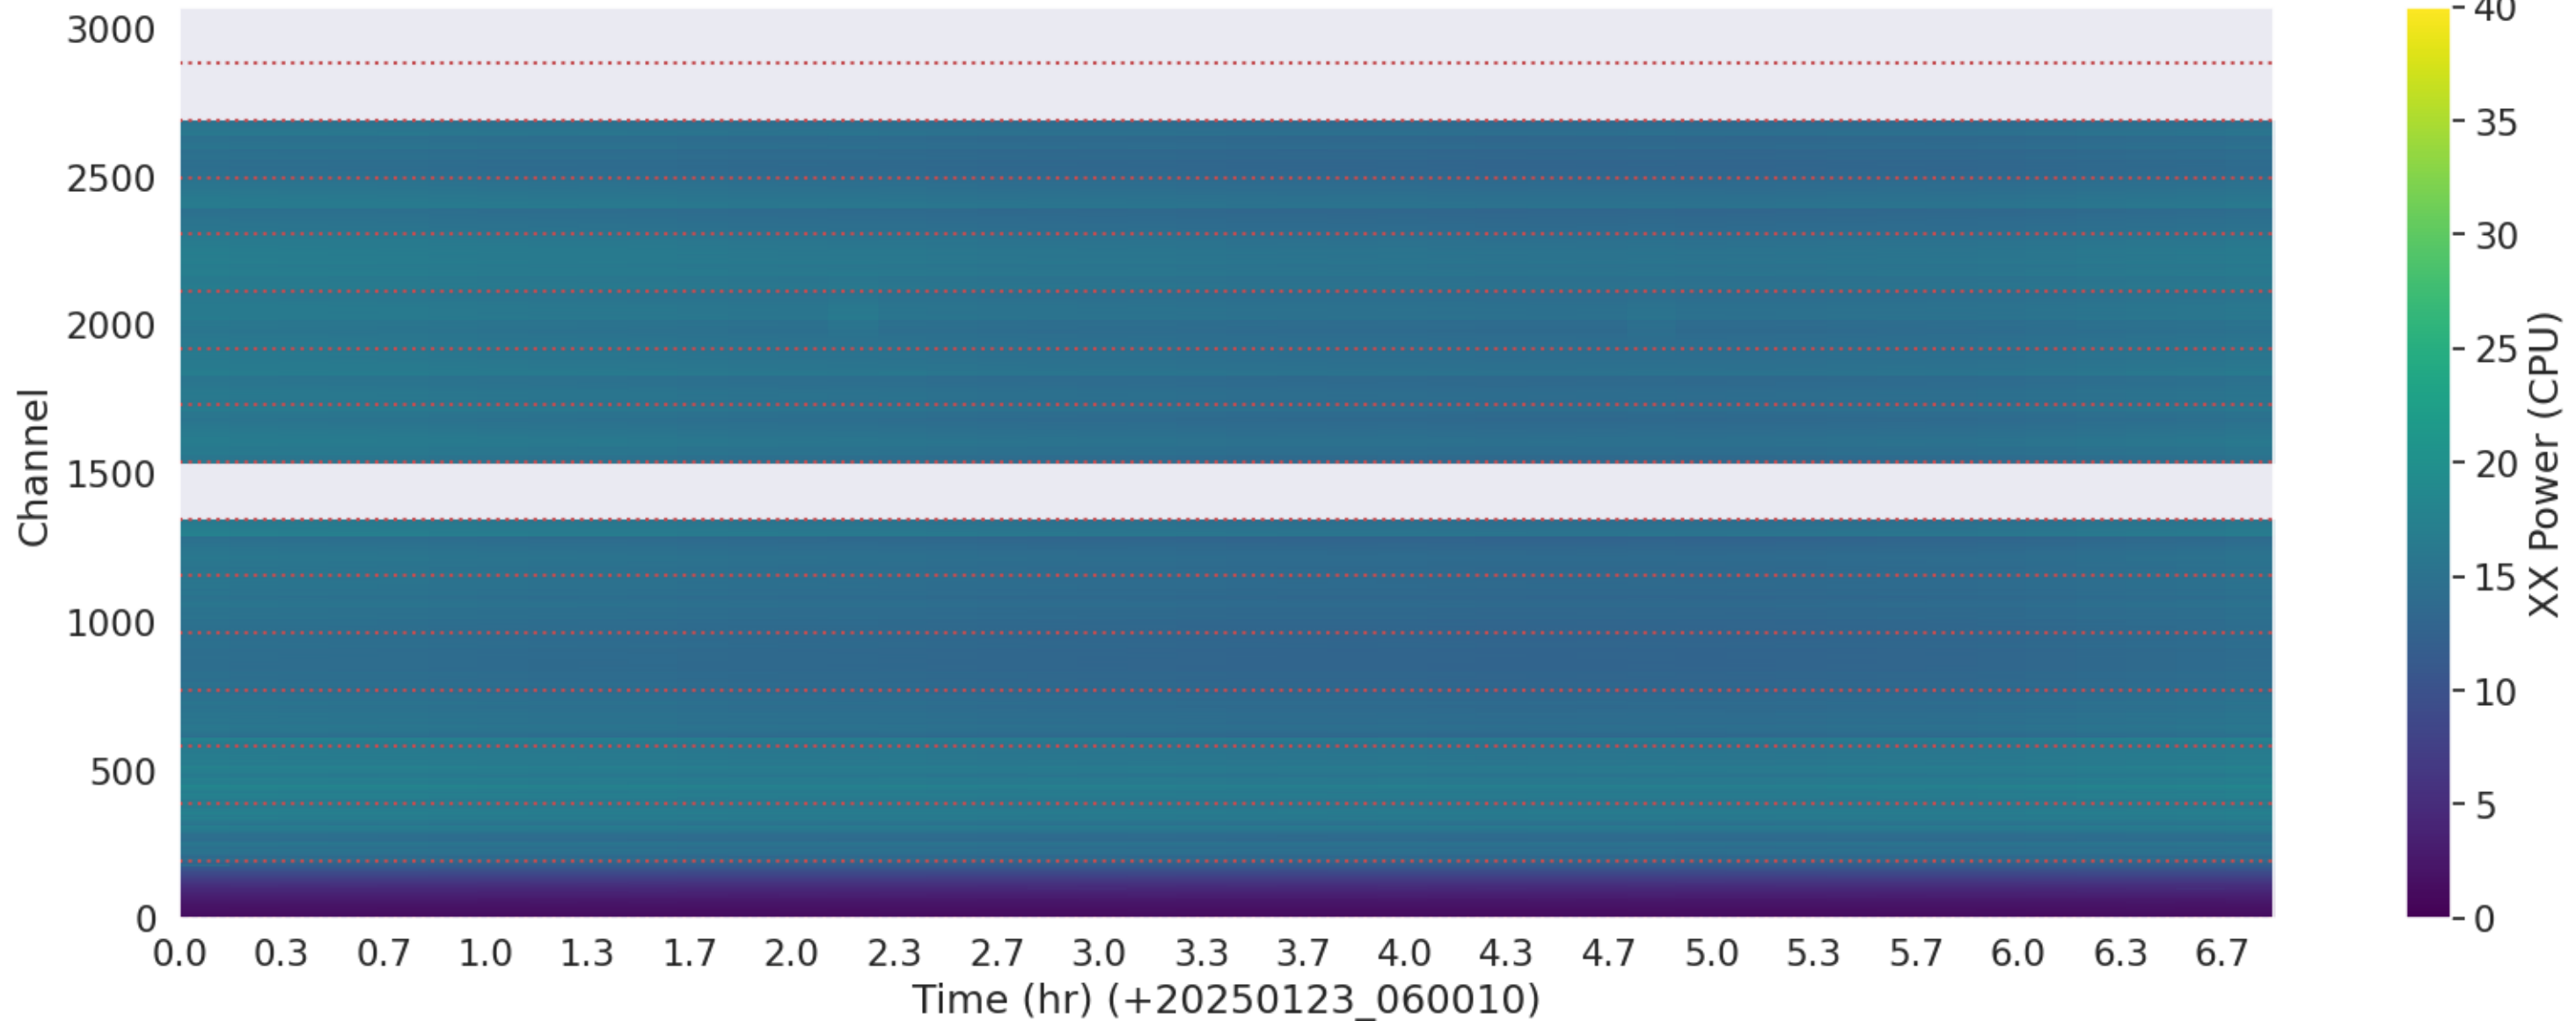

LWA222 - Correlator# 249 - XX - FLAGS: Good