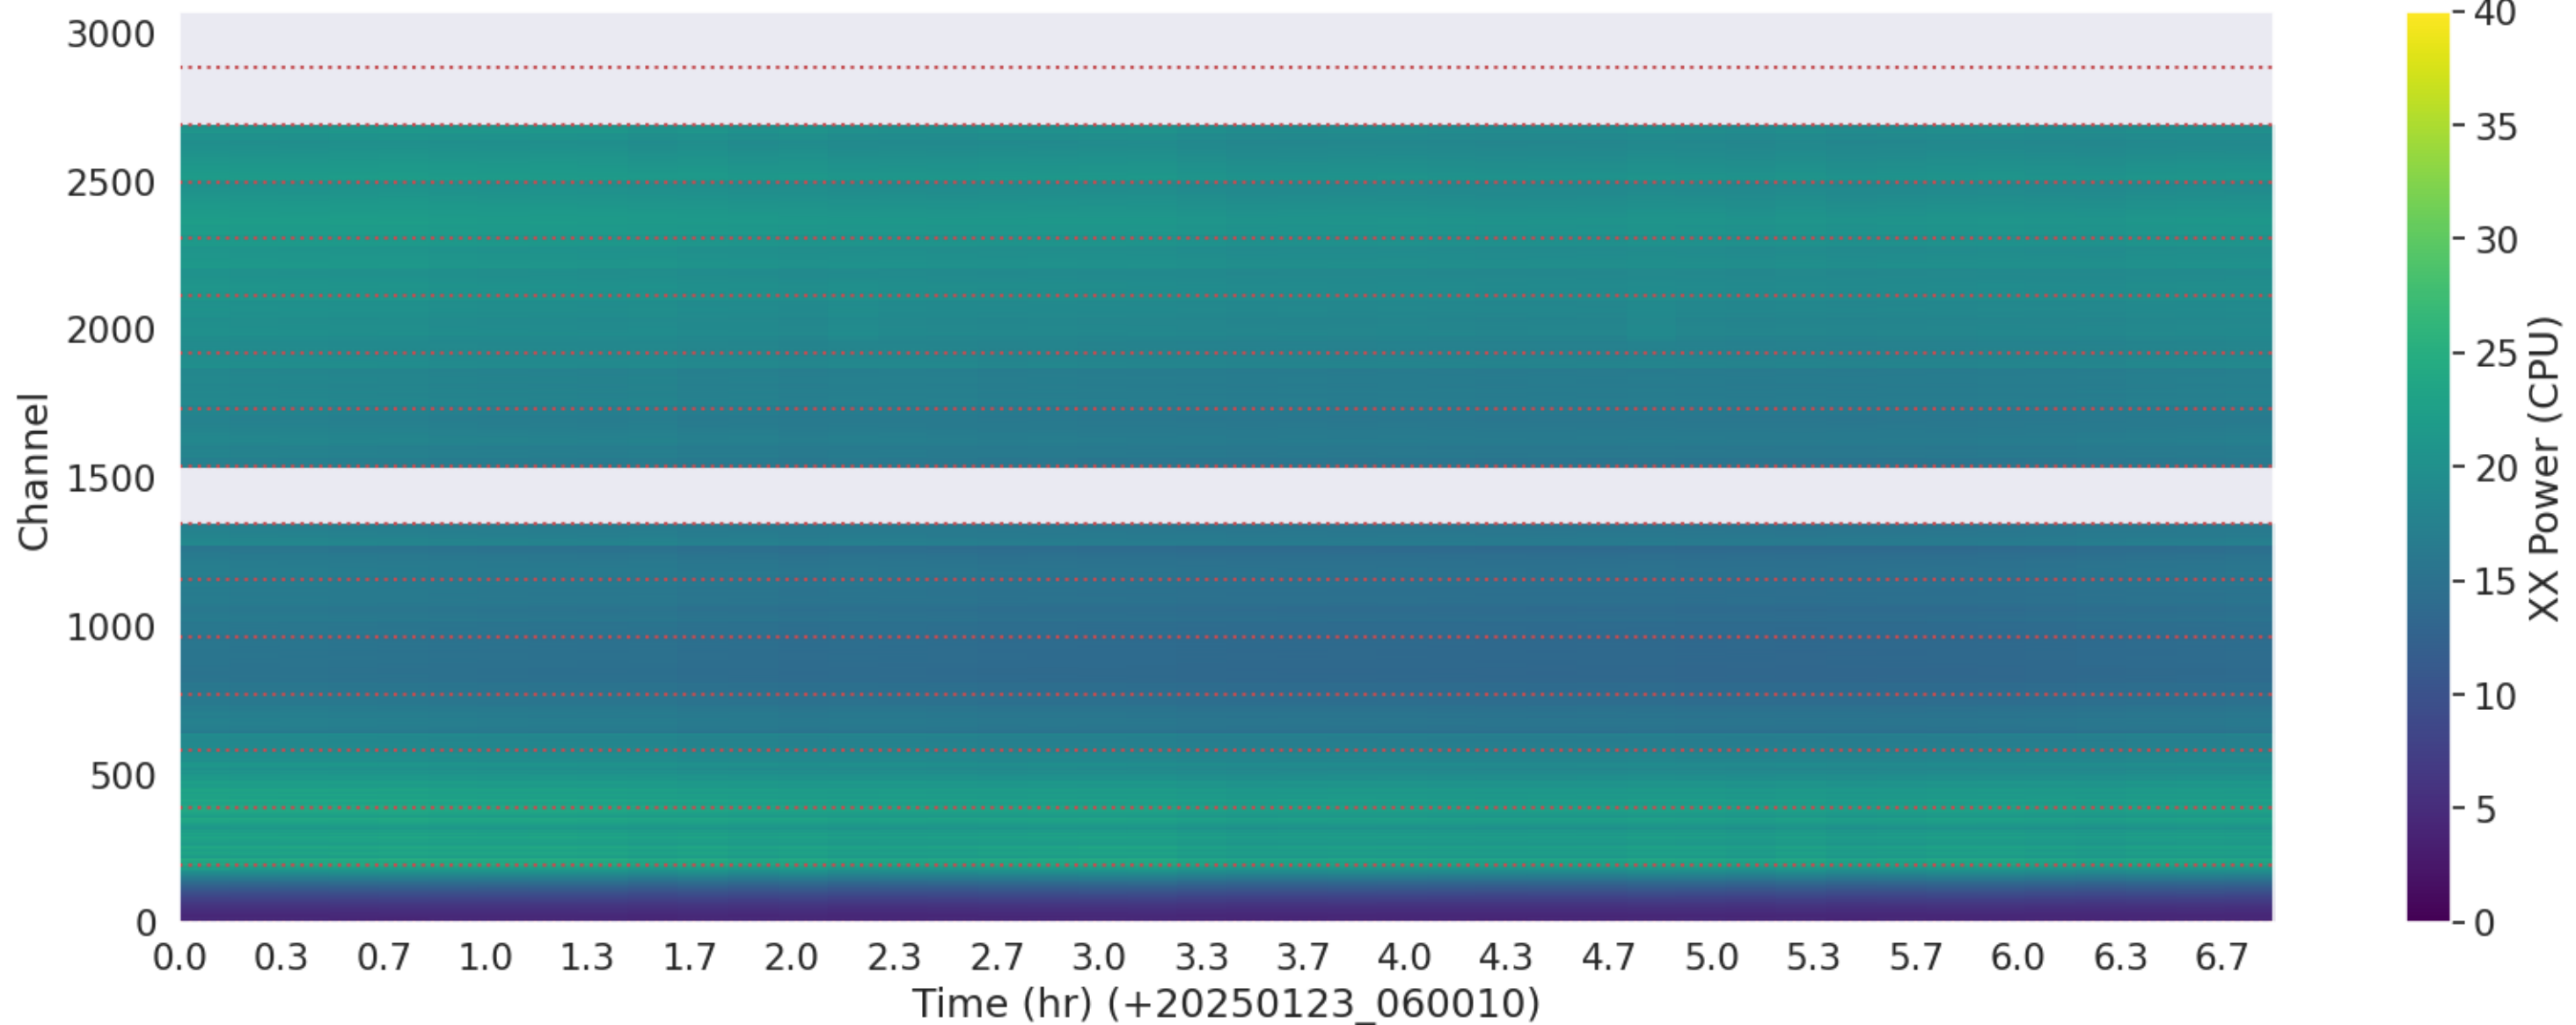

LWA274 - Correlator# 091 - XX - FLAGS: Good

LWA274 - Correlator# 091 - YY - FLAGS: Good

LWA302 - Correlator# 092 - XX - FLAGS: Good

LWA302 - Correlator# 092 - YY - FLAGS: Good

LWA286 - Correlator# 093 - XX - FLAGS: Good