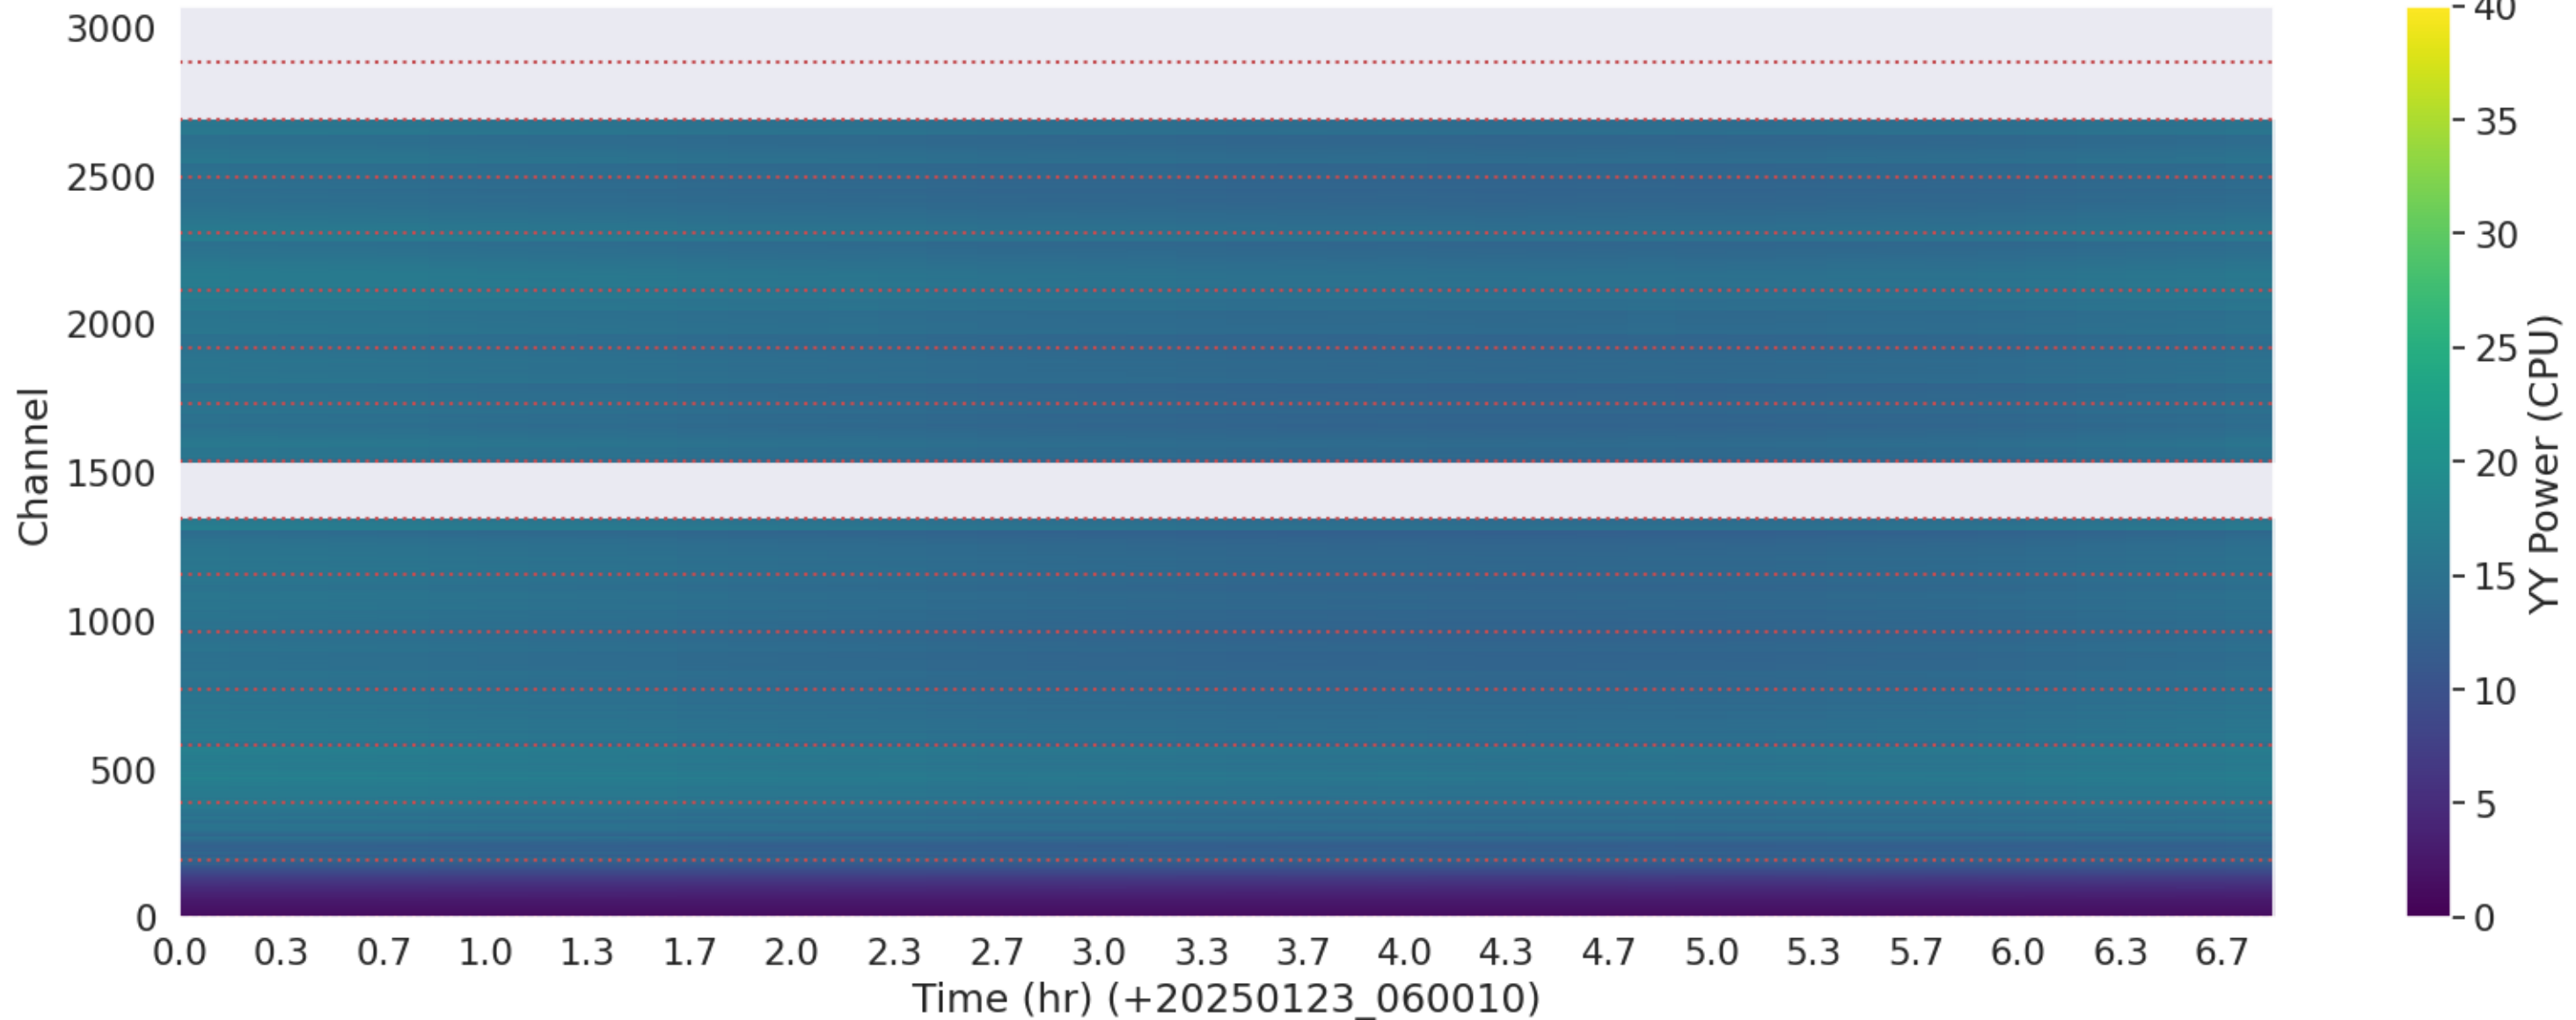

LWA247 - Correlator# 321 - YY - FLAGS: Good