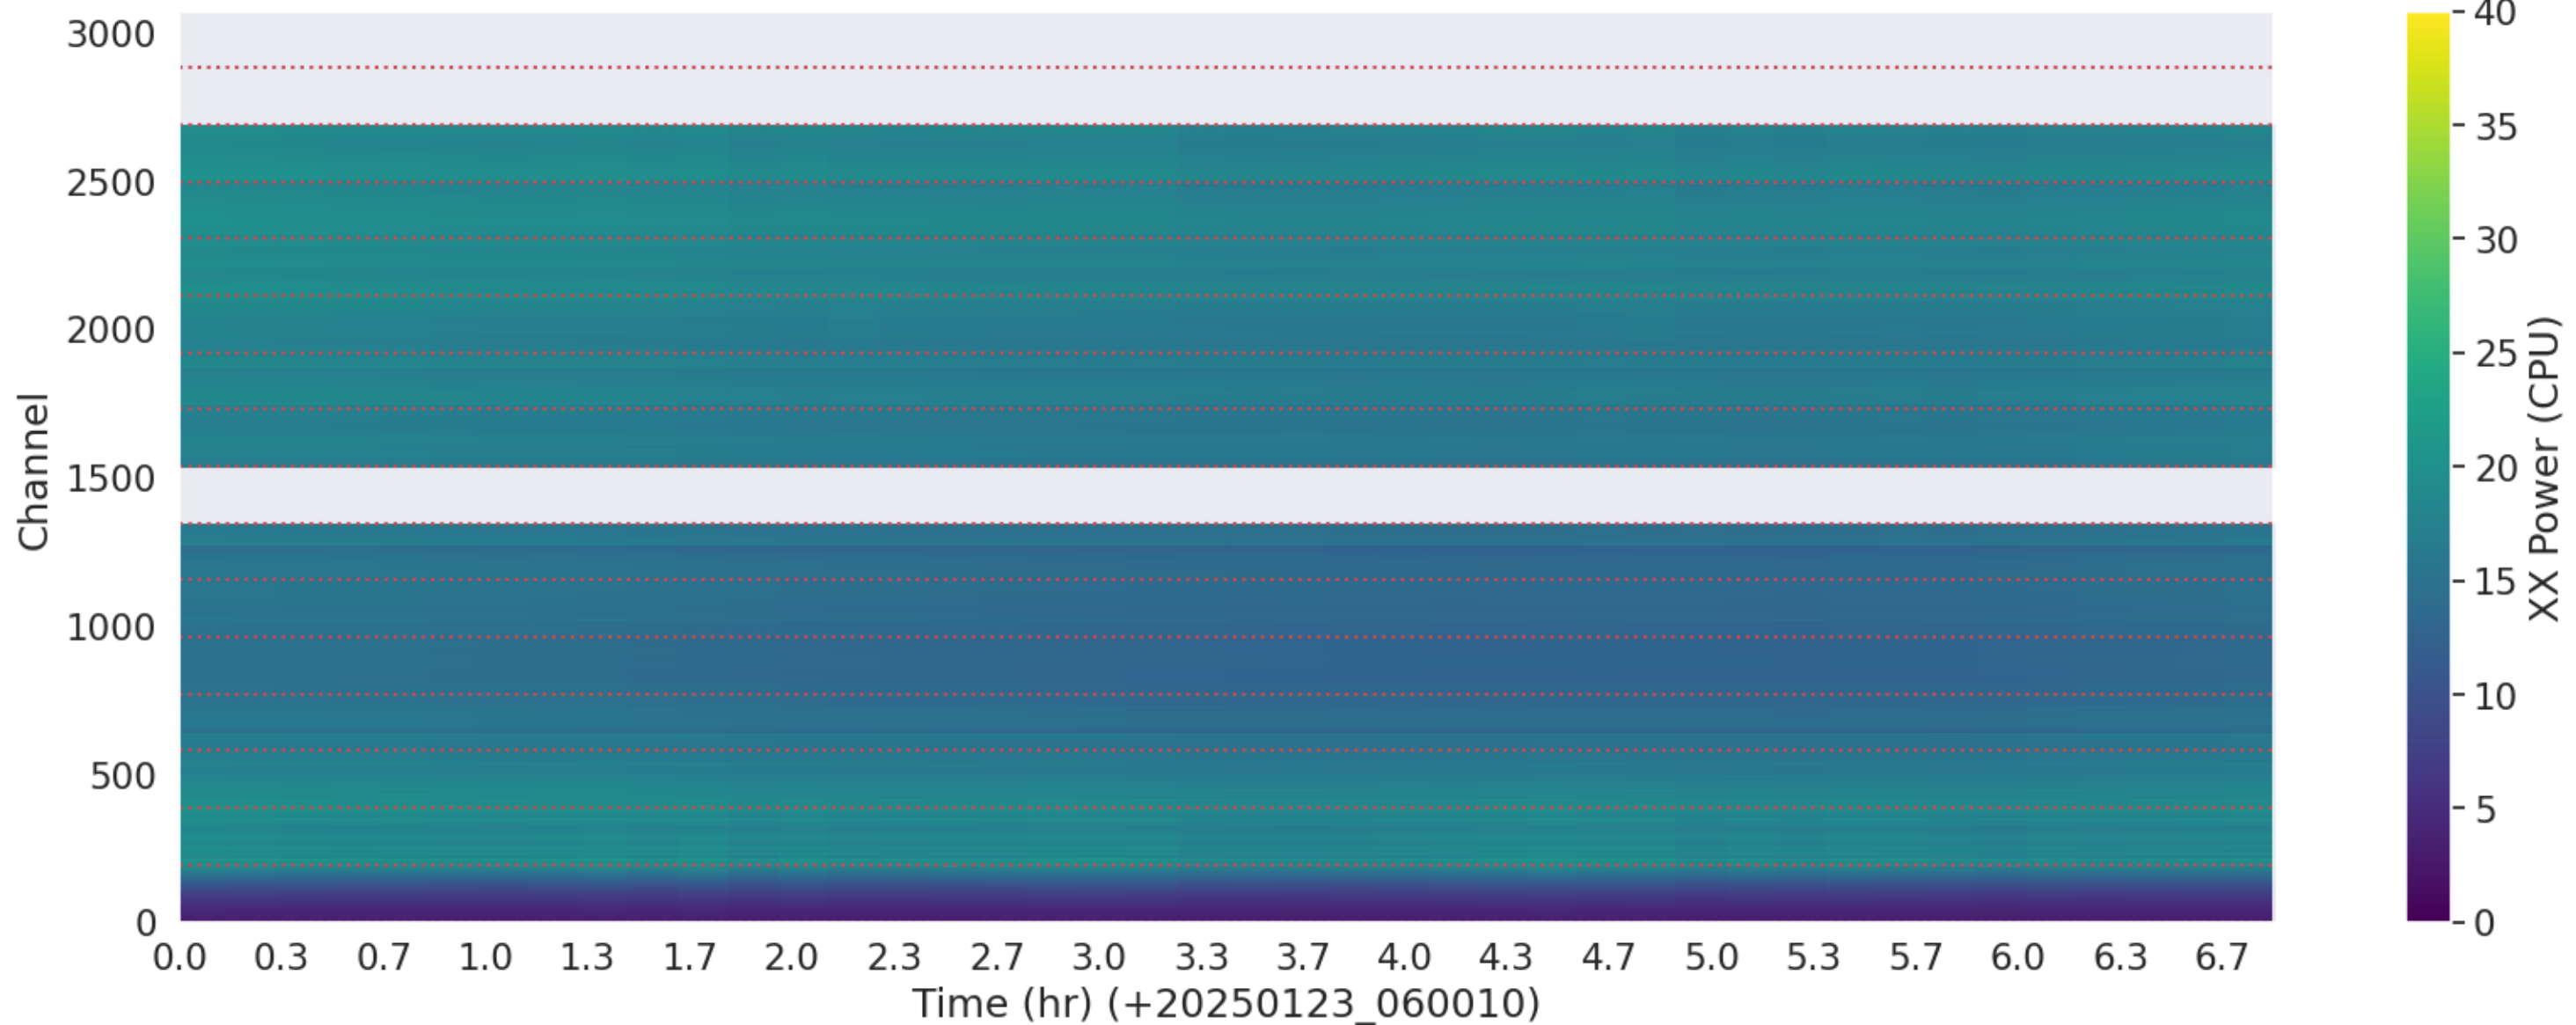

LWA351 - Correlator# 060 - XX - FLAGS: Good