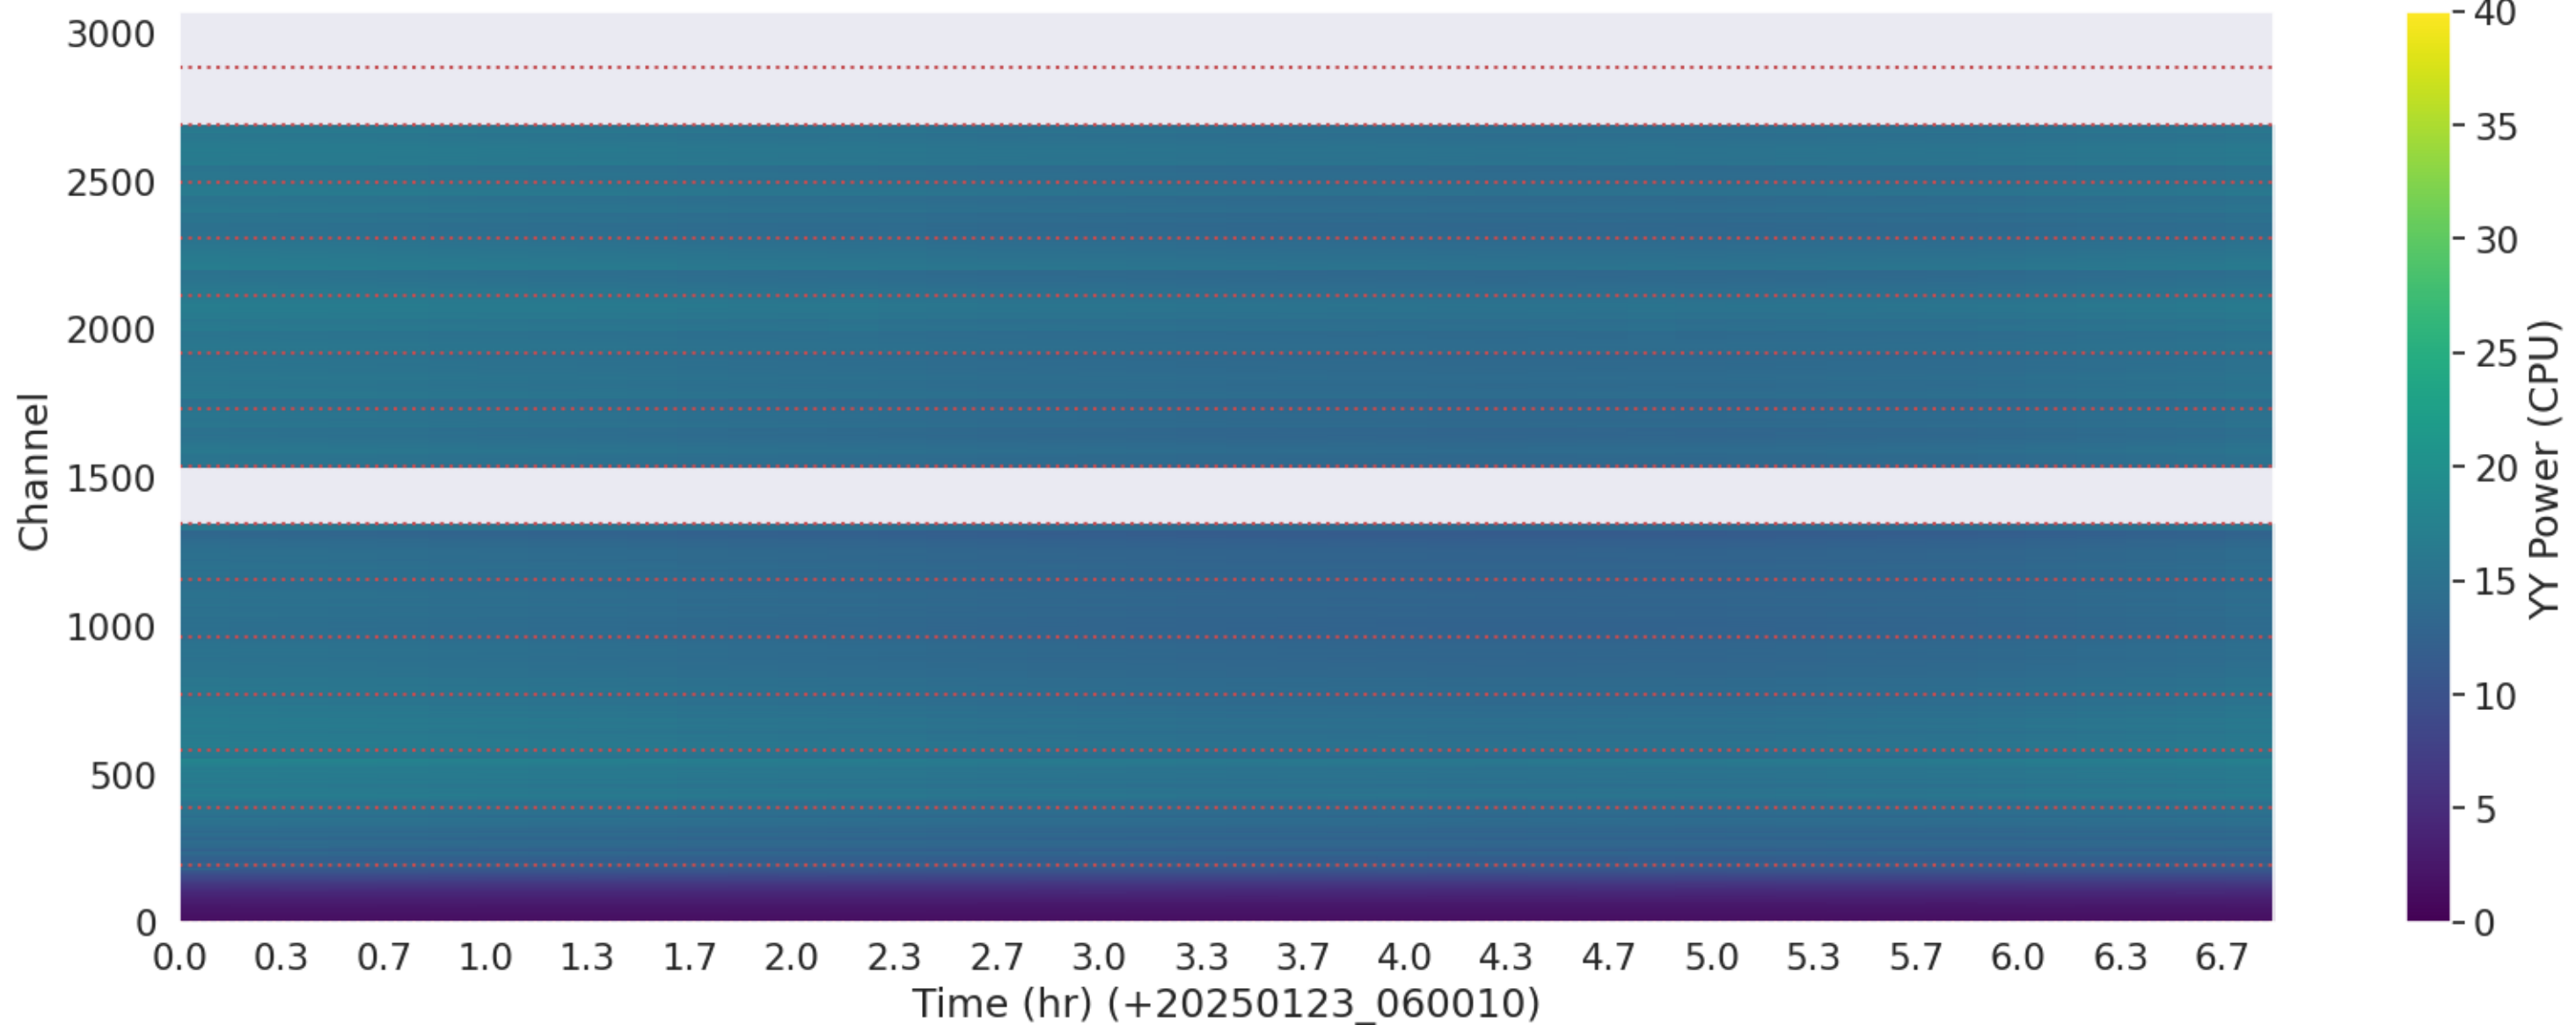

LWA015 - Correlator# 098 - XX - FLAGS: Good

LWA015 - Correlator# 098 - YY - FLAGS: Good

LWA014 - Correlator# 099 - XX - FLAGS: Good

LWA014 - Correlator# 099 - YY - FLAGS: Good

LWA018 - Correlator# 100 - YY - FLAGS: Good