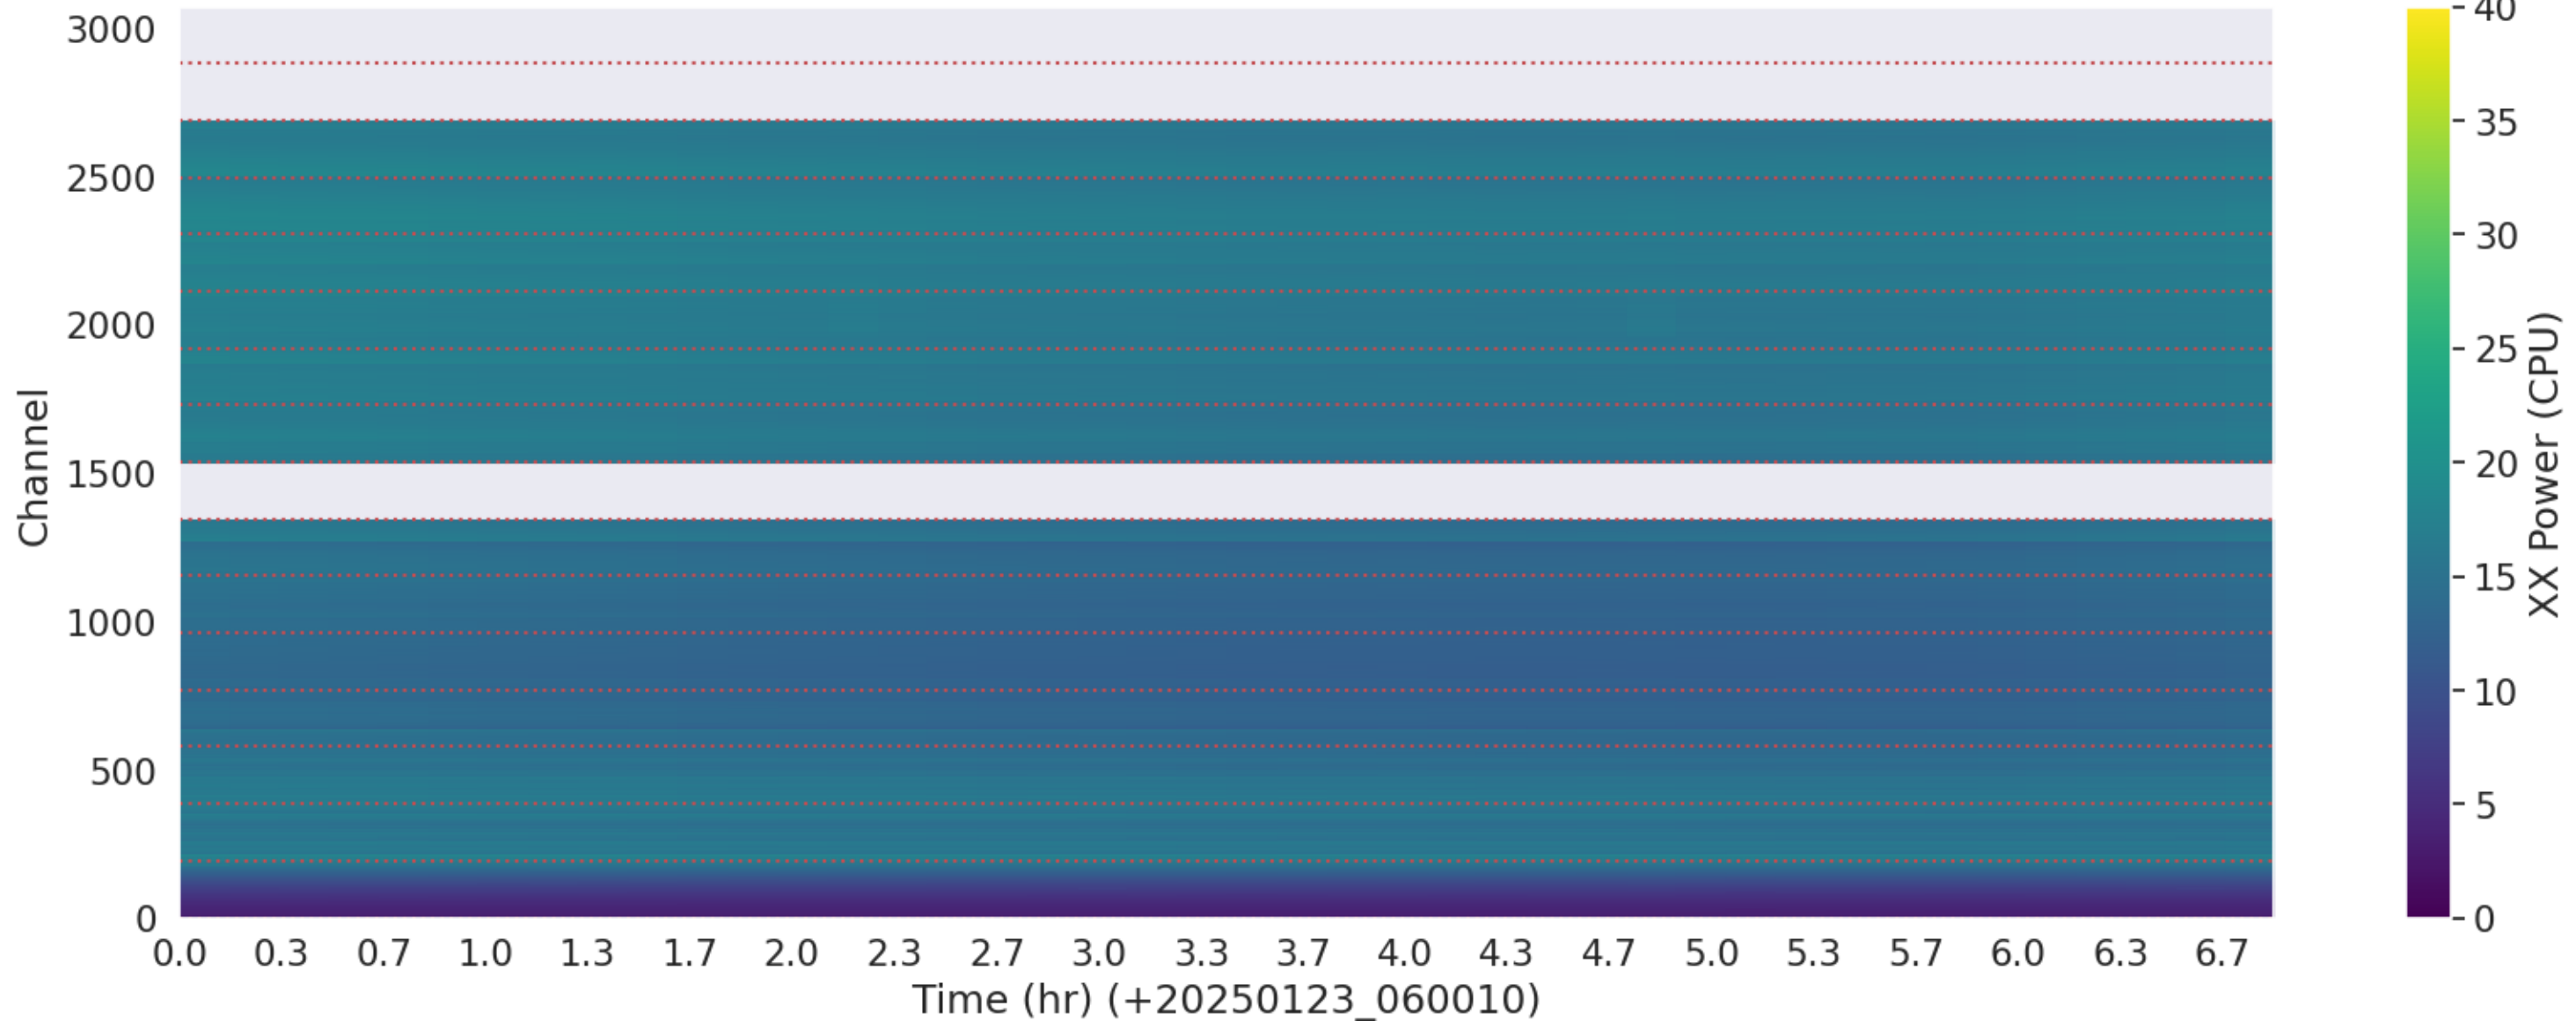

LWA283 - Correlator# 040 - YY - FLAGS: Good

LWA280 - Correlator# 041 - XX - FLAGS: Good

LWA280 - Correlator# 041 - YY - FLAGS: HighPower

LWA288 - Correlator# 042 - XX - FLAGS: Good

LWA288 - Correlator# 042 - YY - FLAGS: Good