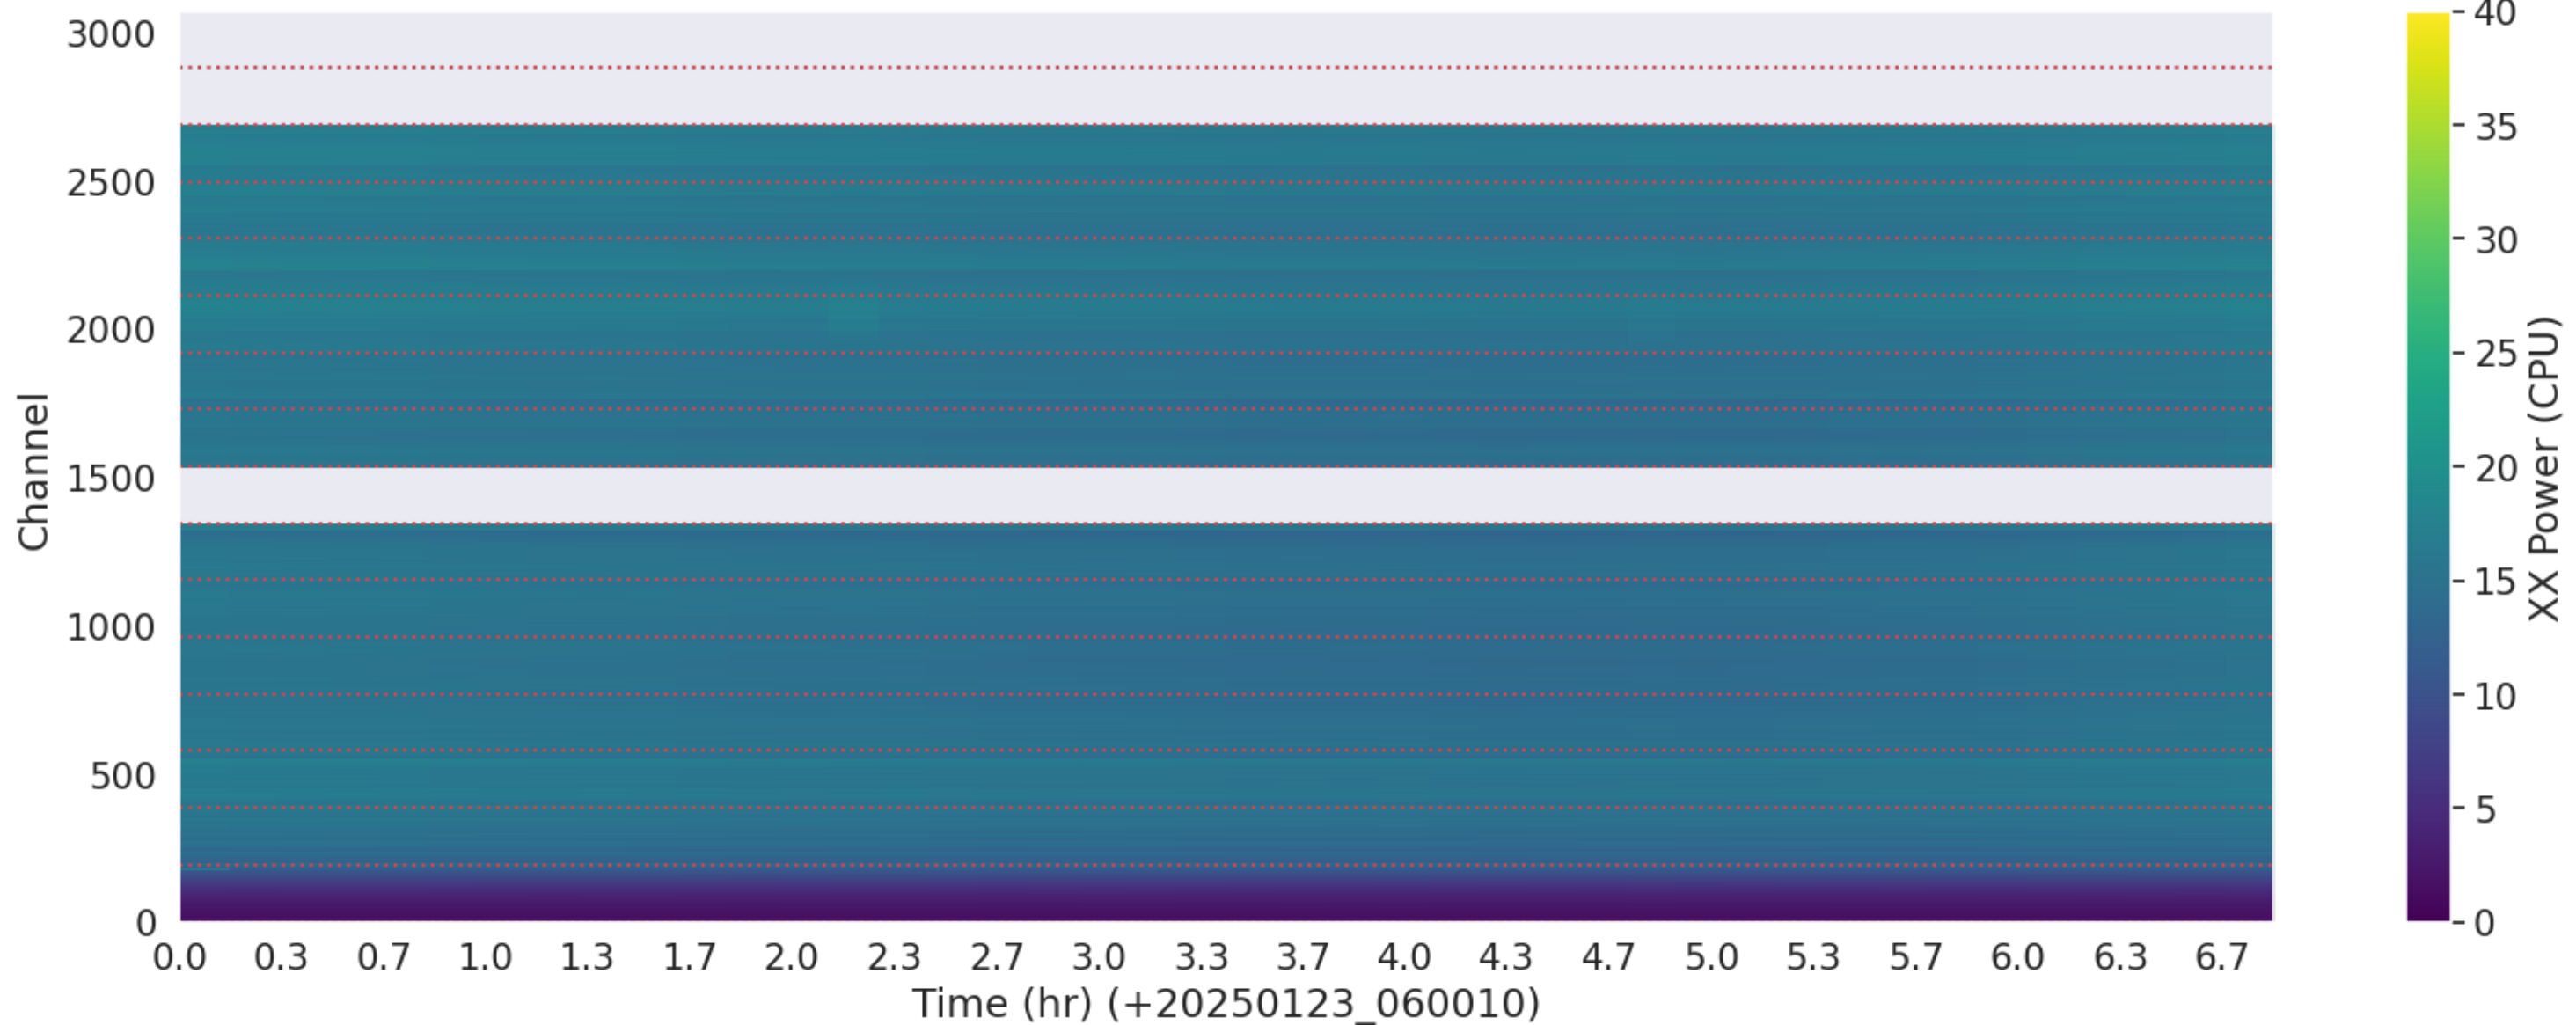

LWA170 - Correlator# 288 - XX - FLAGS: Good

LWA170 - Correlator# 288 - YY - FLAGS: Good

LWA234 - Correlator# 289 - XX - FLAGS: Good

LWA234 - Correlator# 289 - YY - FLAGS: Good

LWA173 - Correlator# 290 - XX - FLAGS: Good