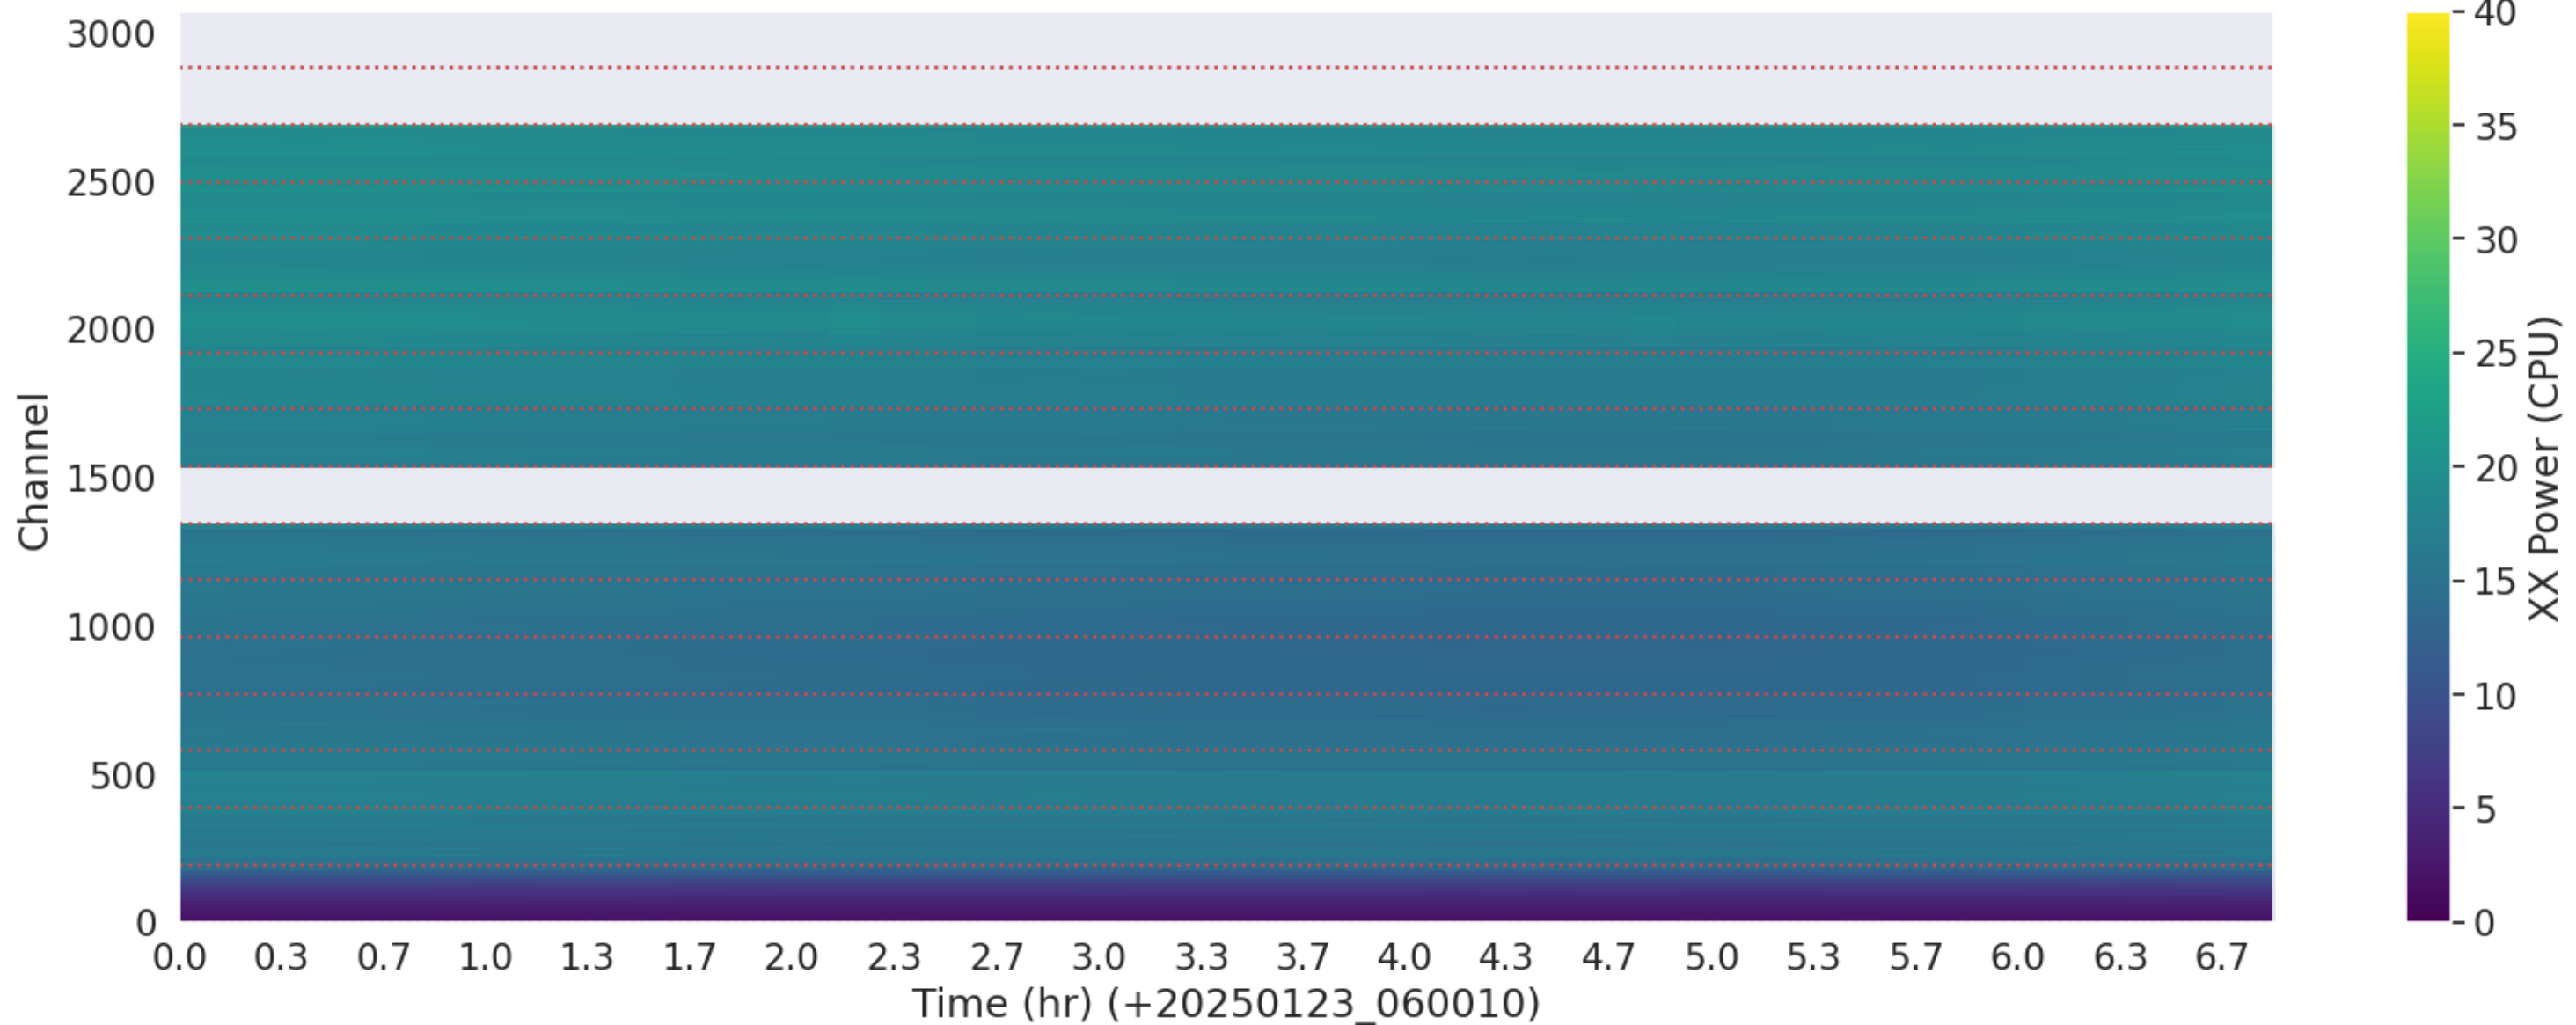

LWA135 - Correlator# 256 - XX - FLAGS: Good