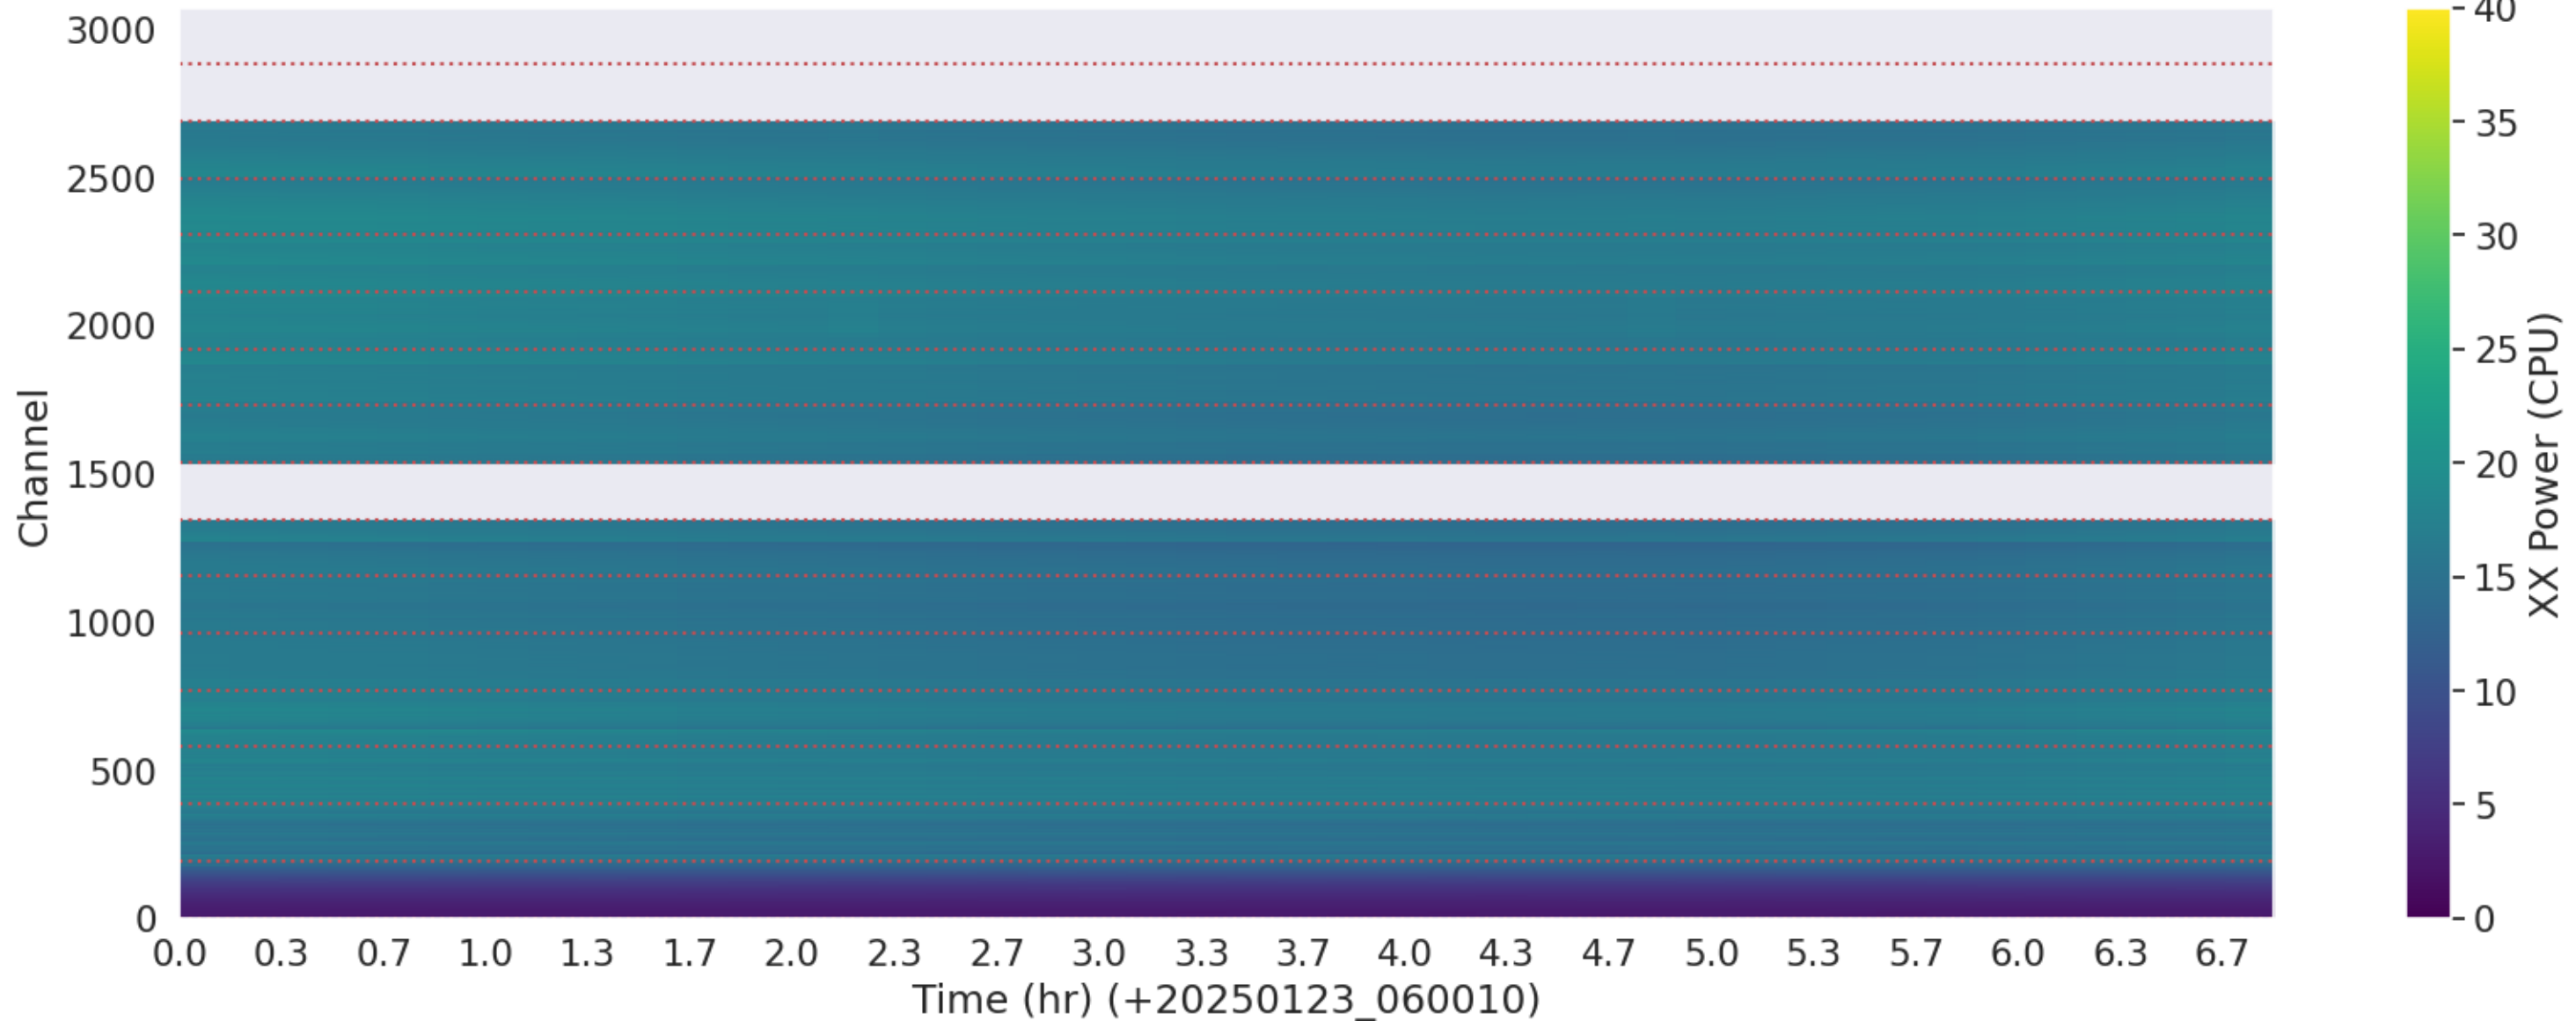

LWA350 - Correlator# 319 - XX - FLAGS: Good