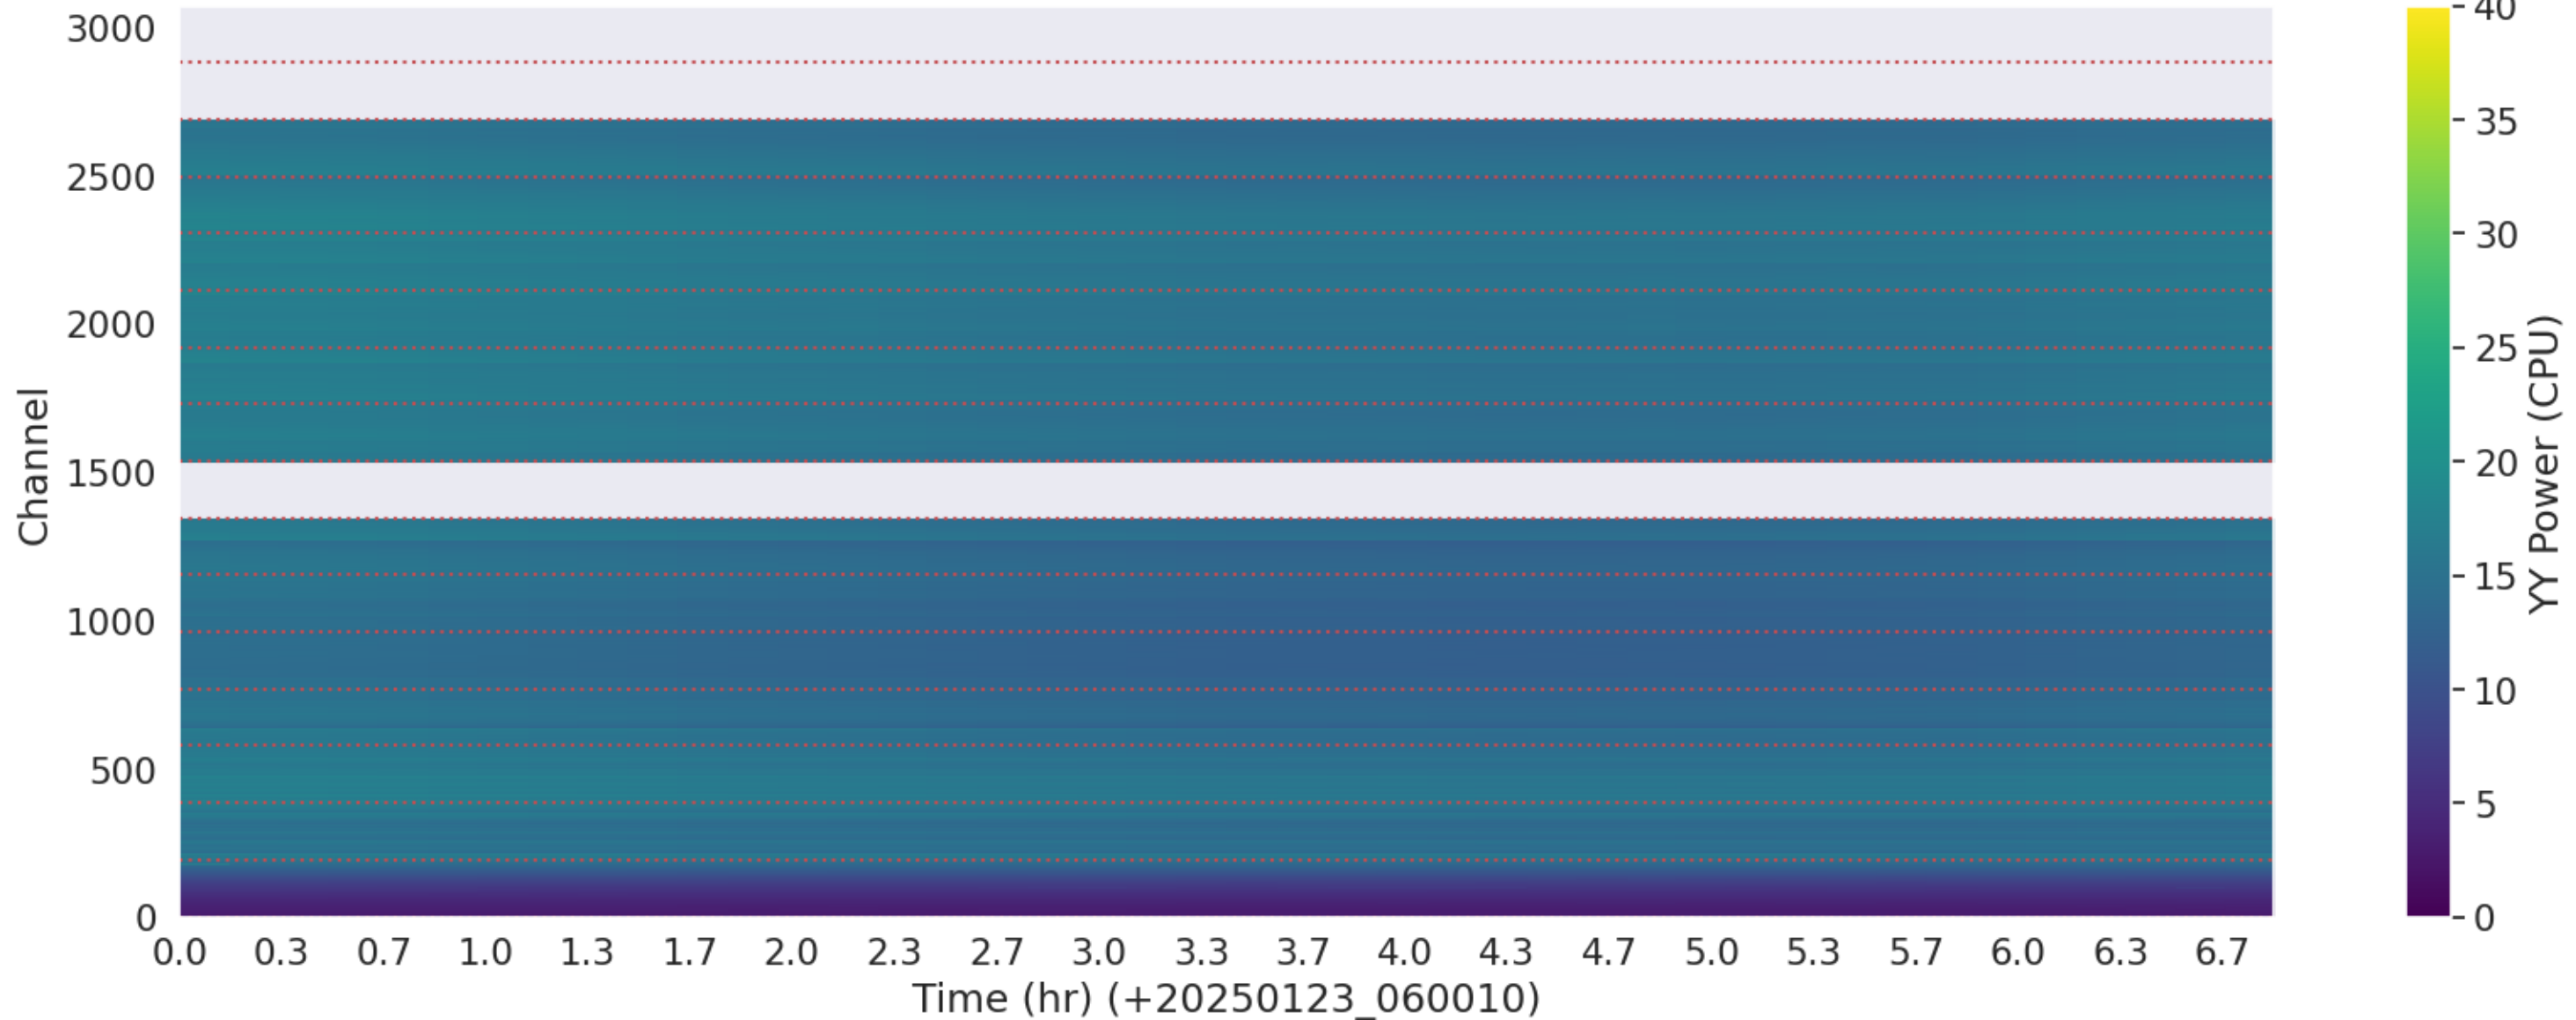

LWA317 - Correlator# 052 - XX - FLAGS: Good

LWA306 - Correlator# 053 - YY - FLAGS: Good

LWA320 - Correlator# 054 - YY - FLAGS: Good

LWA318 - Correlator# 055 - XX - FLAGS: Good

LWA318 - Correlator# 055 - YY - FLAGS: Good