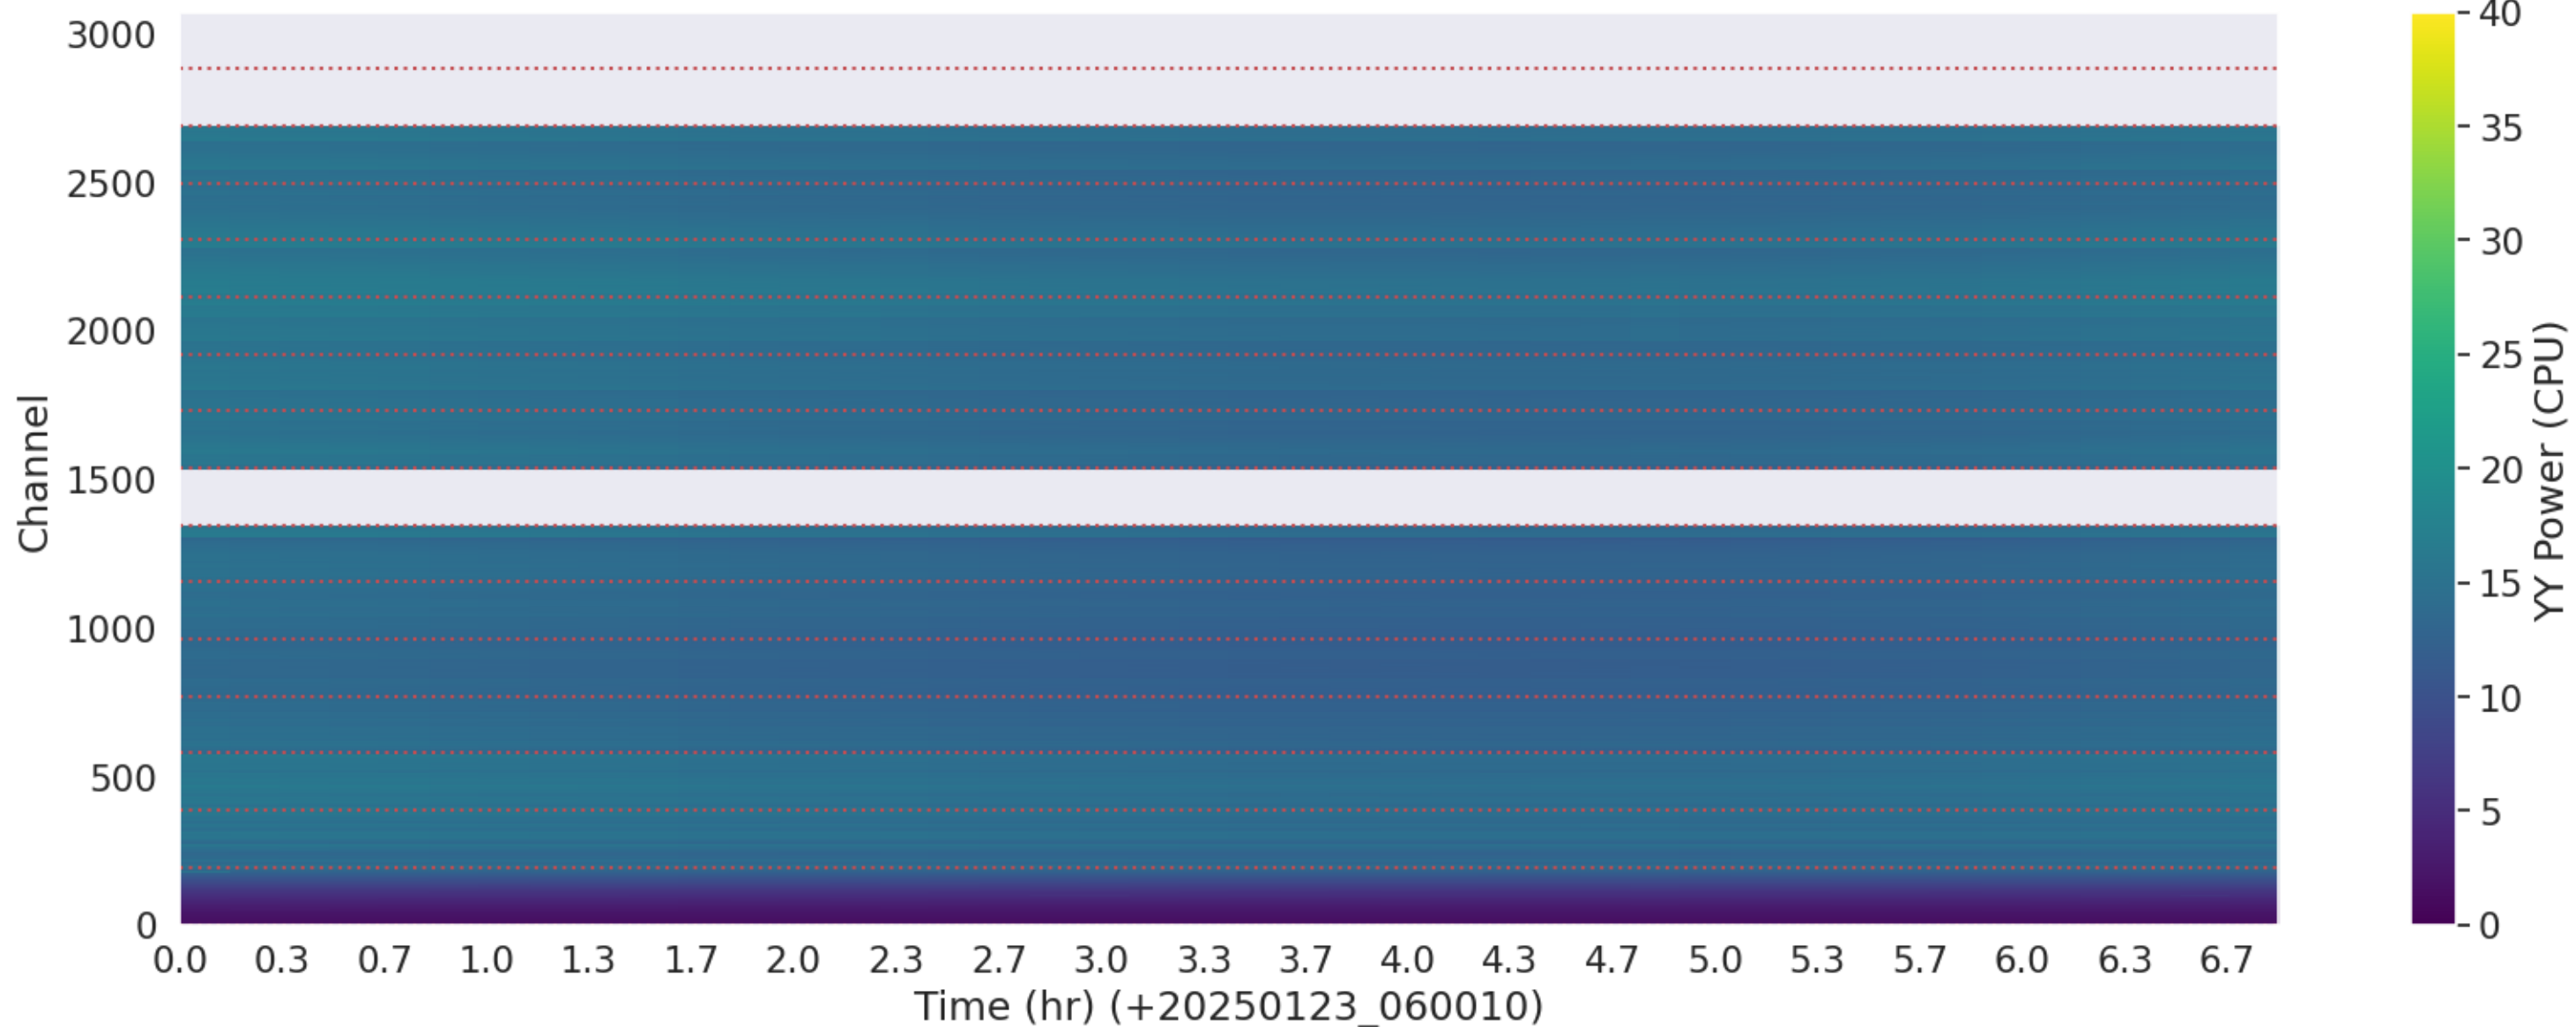

LWA217 - Correlator# 333 - YY - FLAGS: Good