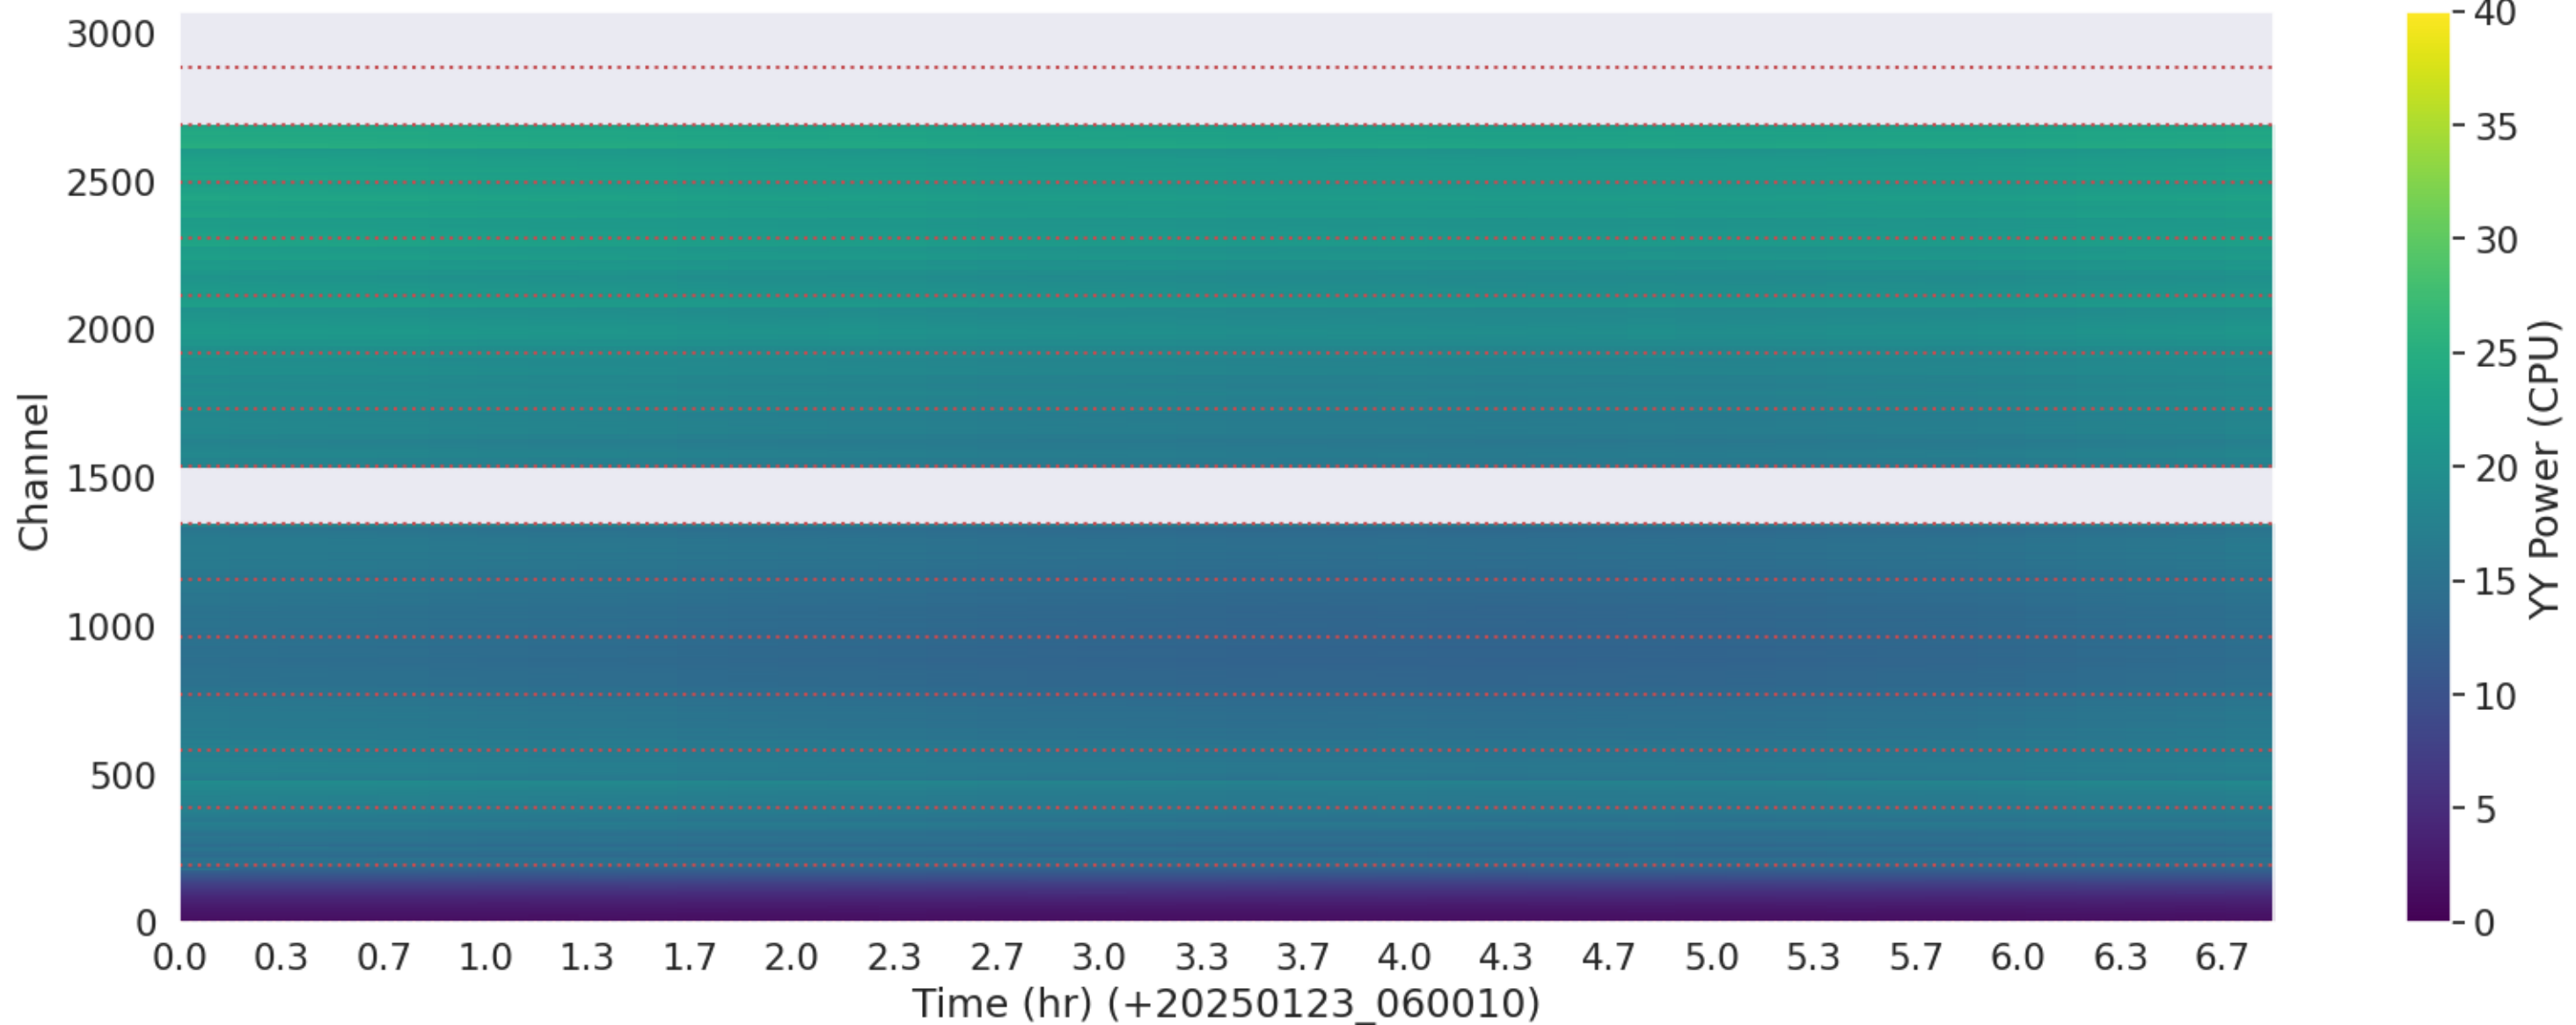

LWA225 - Correlator# 281 - YY - FLAGS: Good