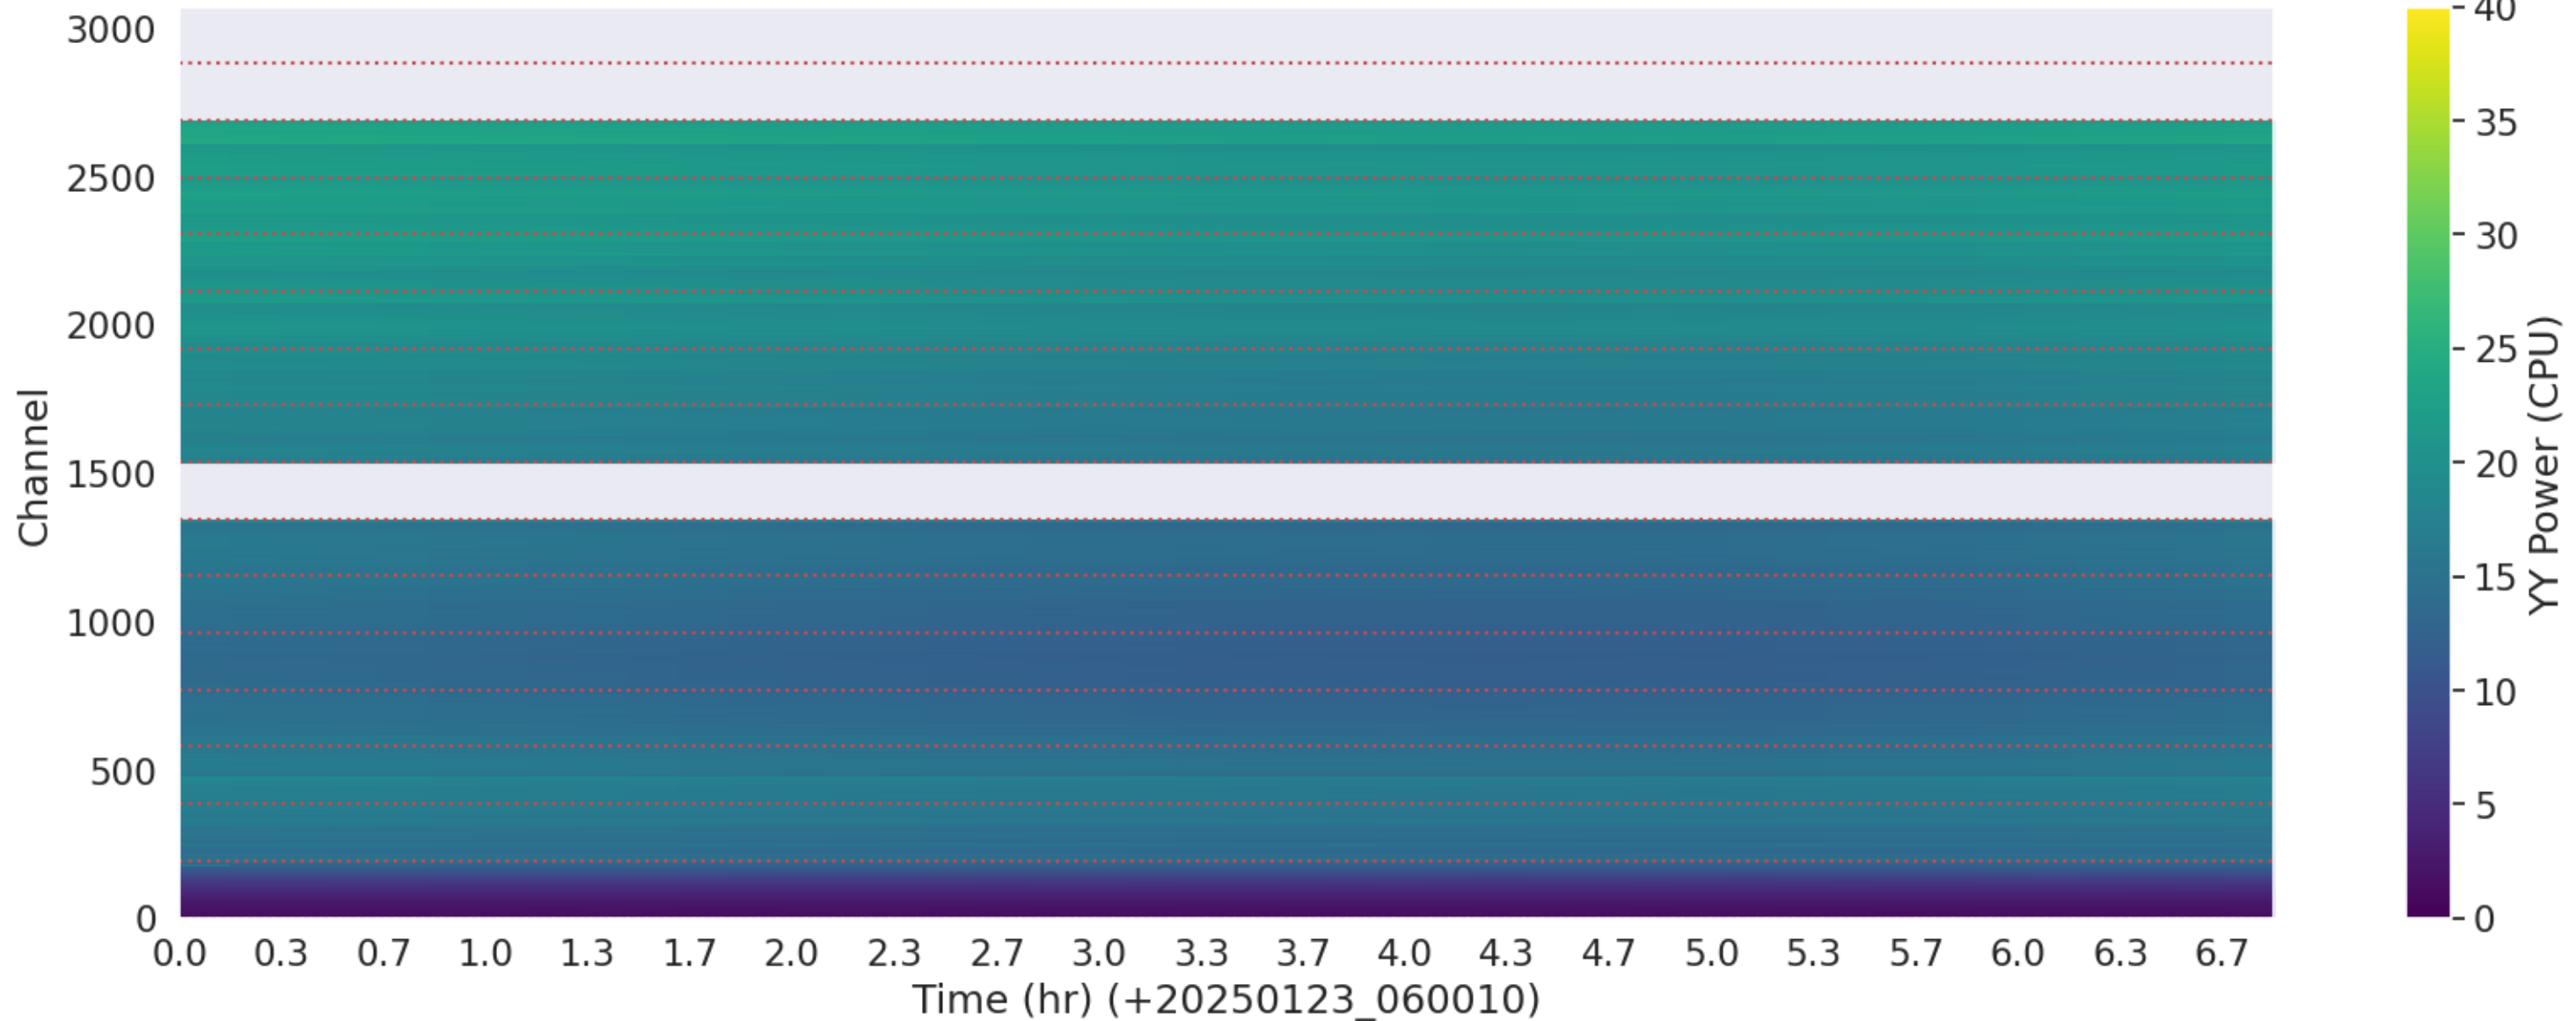

LWA130 - Correlator# 183 - YY - FLAGS: Good