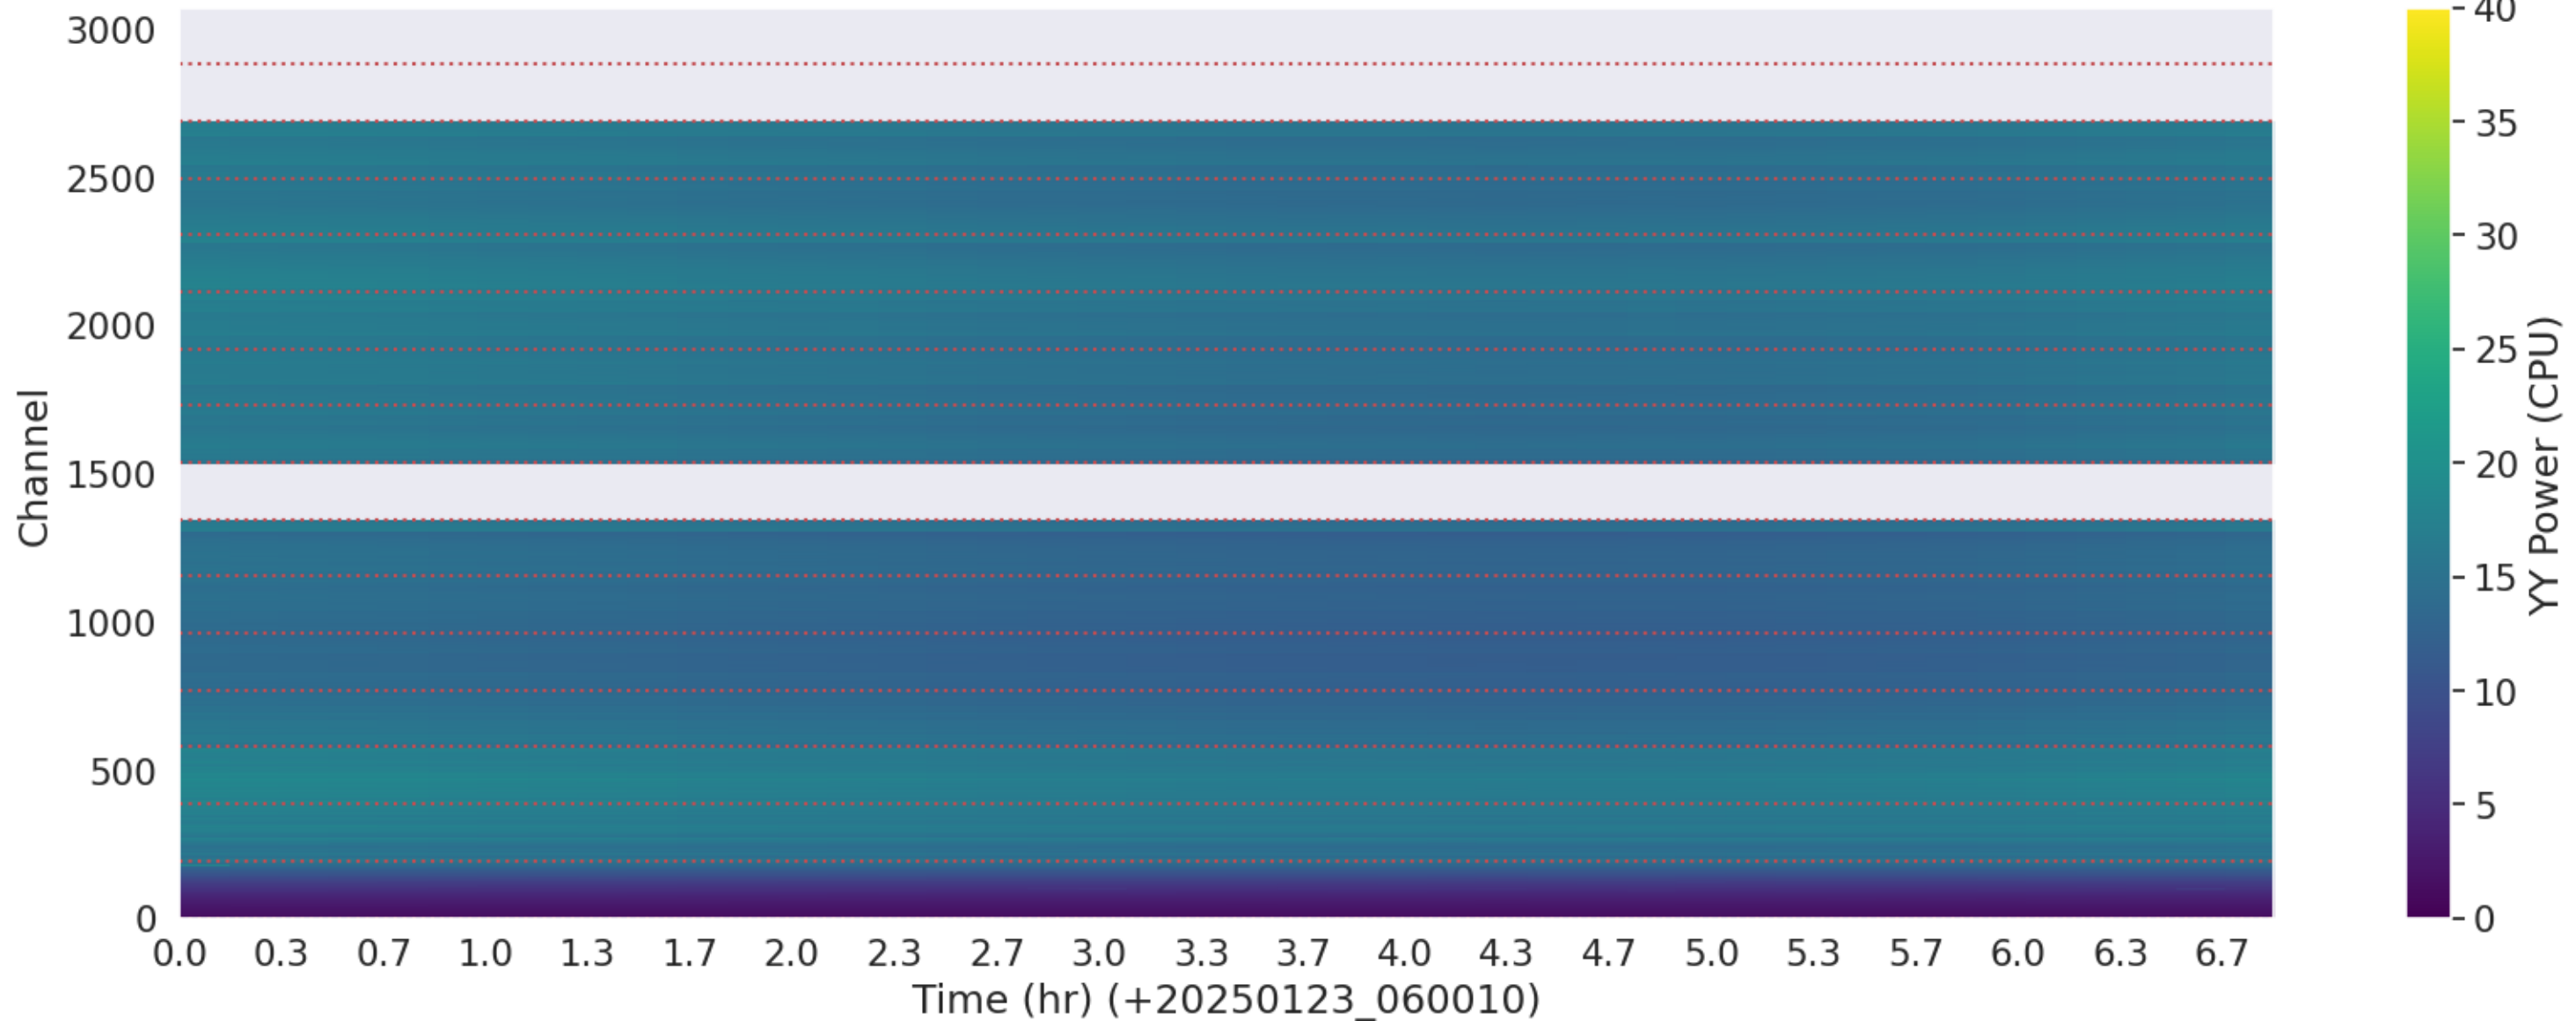

LWA086 - Correlator# 143 - YY - FLAGS: Good