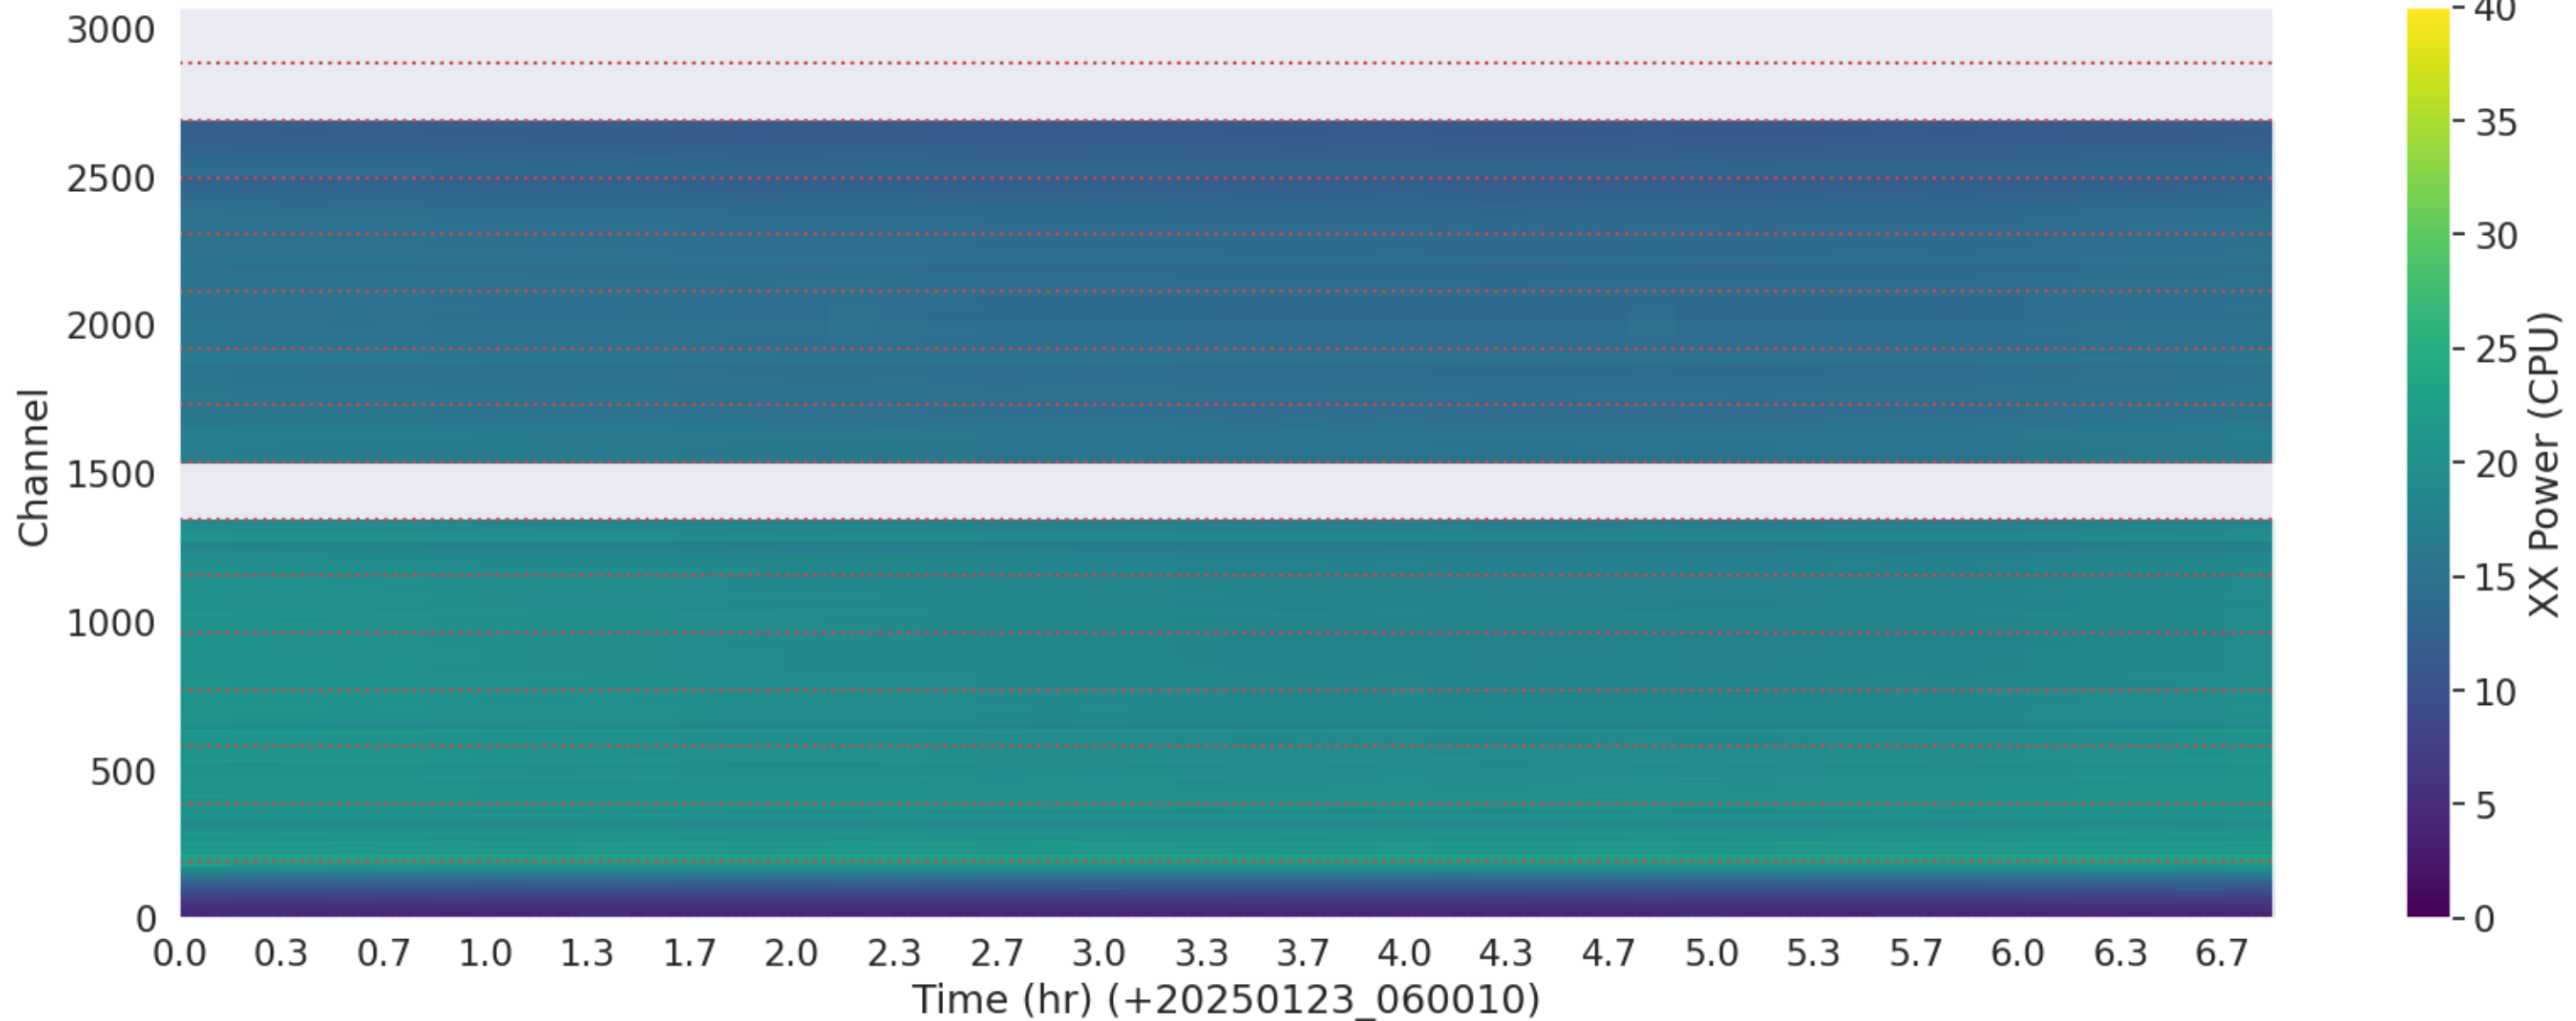

LWA353 - Correlator# 031 - YY - FLAGS: Good

LWA257 - Correlator# 032 - XX - FLAGS: Good

LWA257 - Correlator# 032 - YY - FLAGS: Good

LWA255 - Correlator# 033 - XX - FLAGS: Good

LWA255 - Correlator# 033 - YY - FLAGS: Good