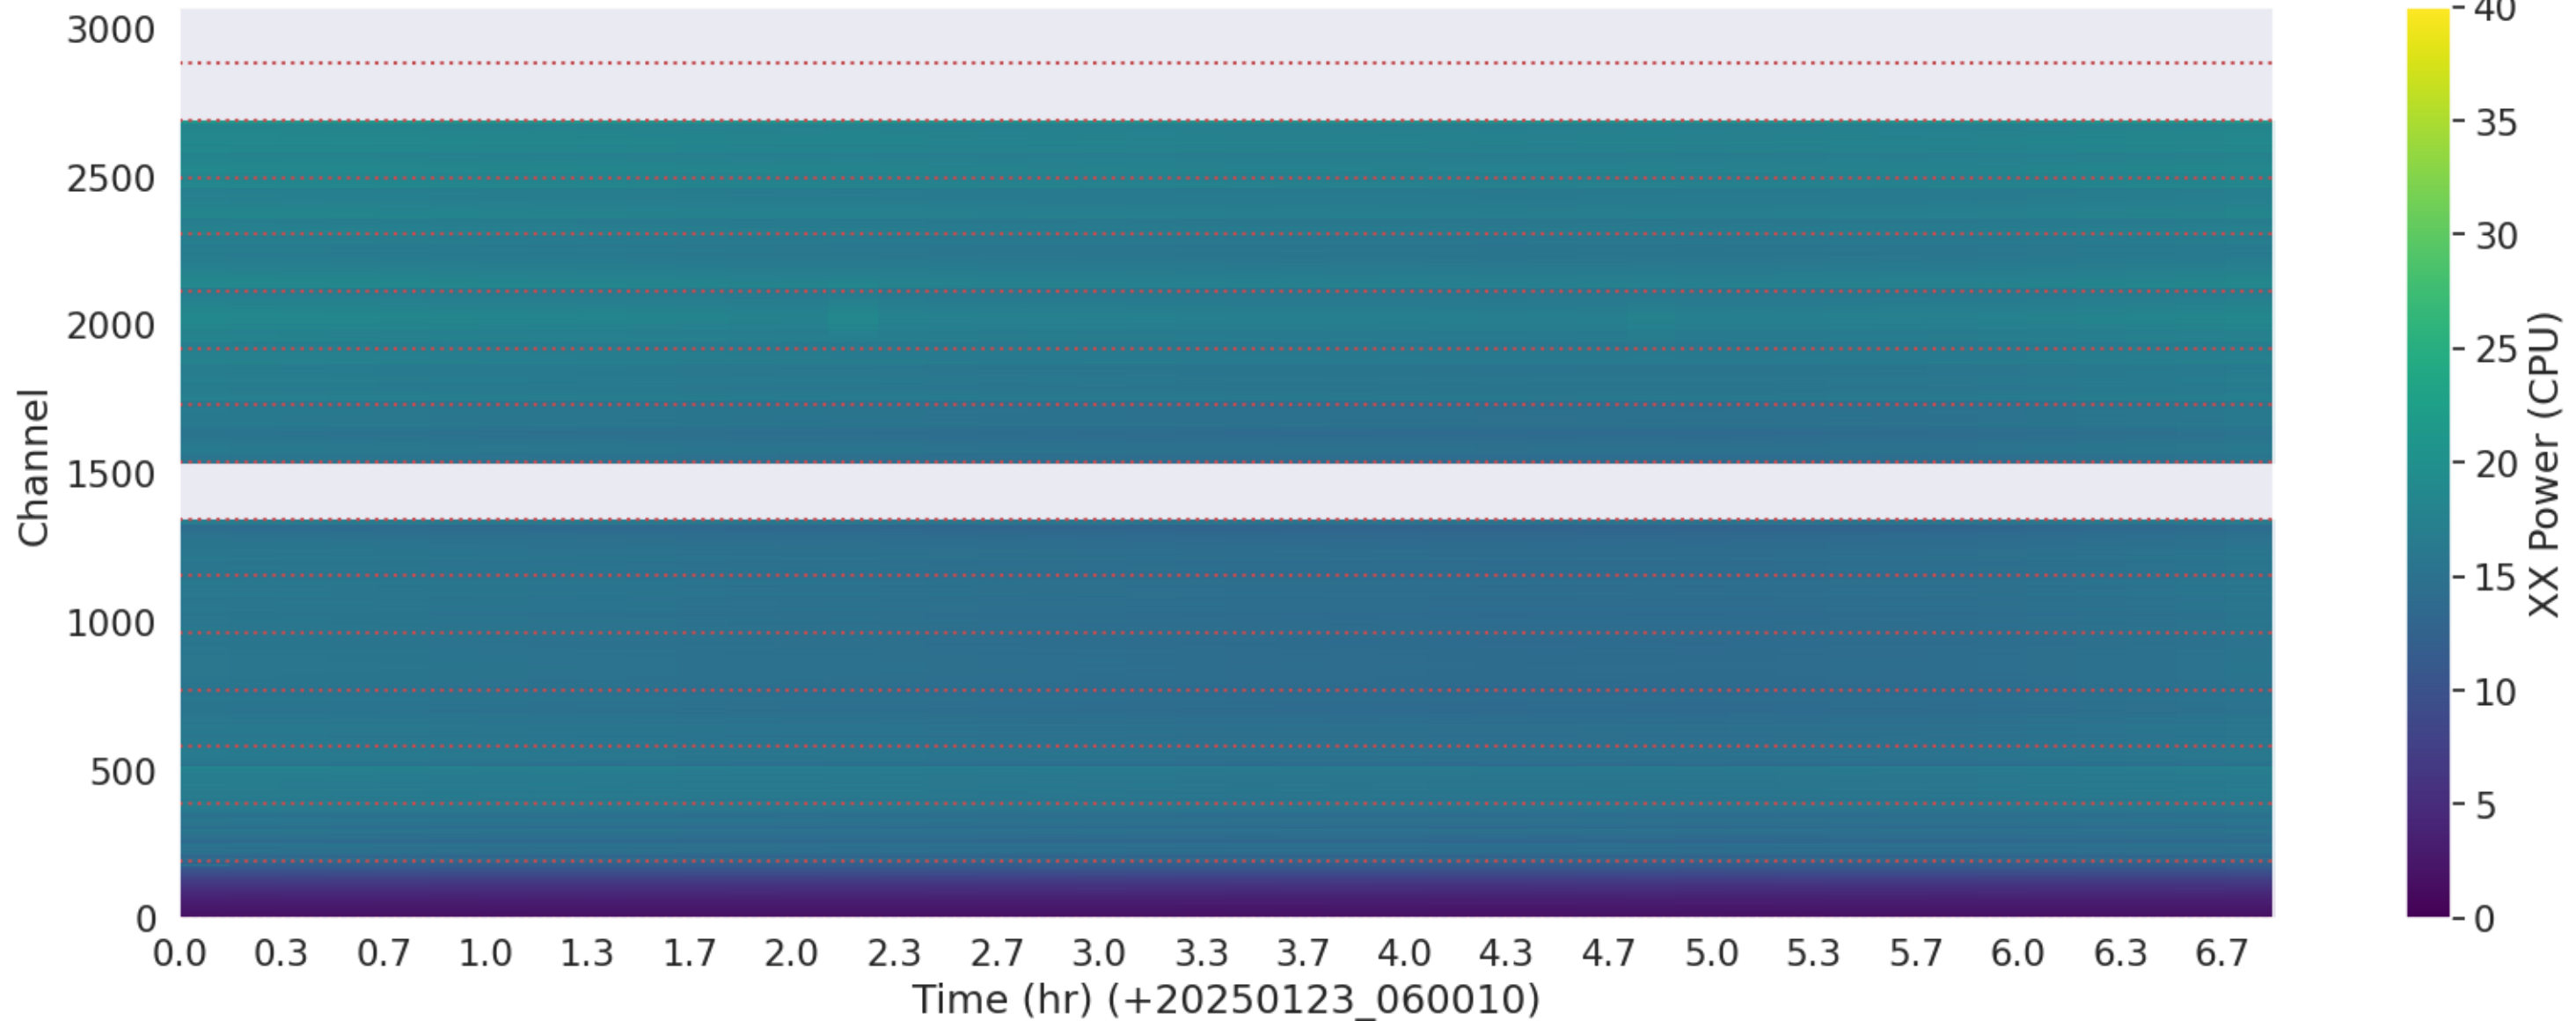

LWA006 - Correlator# 068 - XX - FLAGS: Good