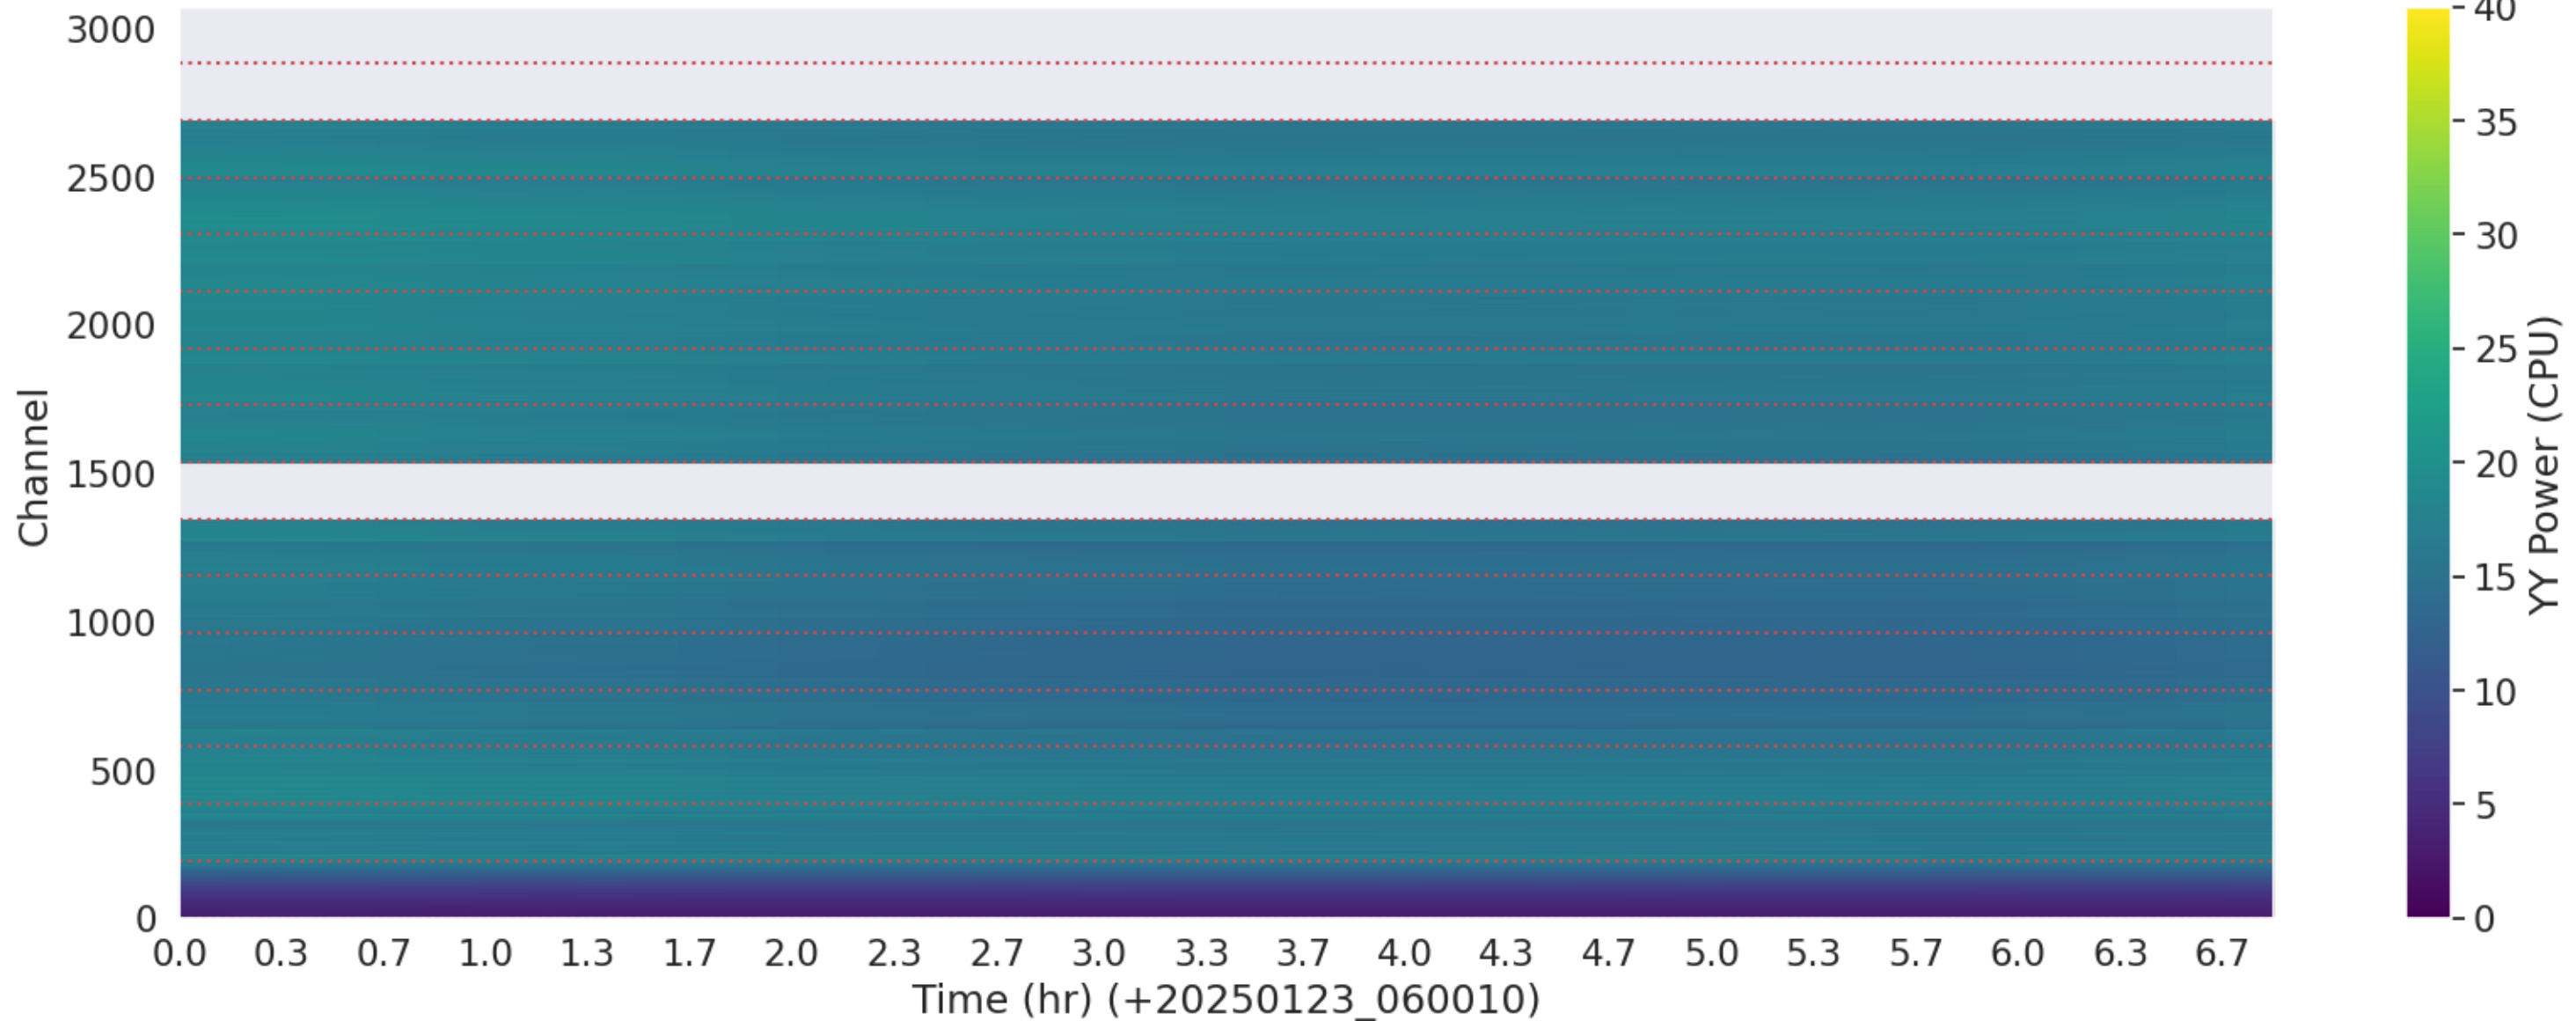

LWA267 - Correlator# 003 - XX - FLAGS: Good

LWA267 - Correlator# 003 - YY - FLAGS: Good

LWA271 - Correlator# 004 - XX - FLAGS: Good

LWA271 - Correlator# 004 - YY - FLAGS: Good

LWA269 - Correlator# 005 - XX - FLAGS: Good