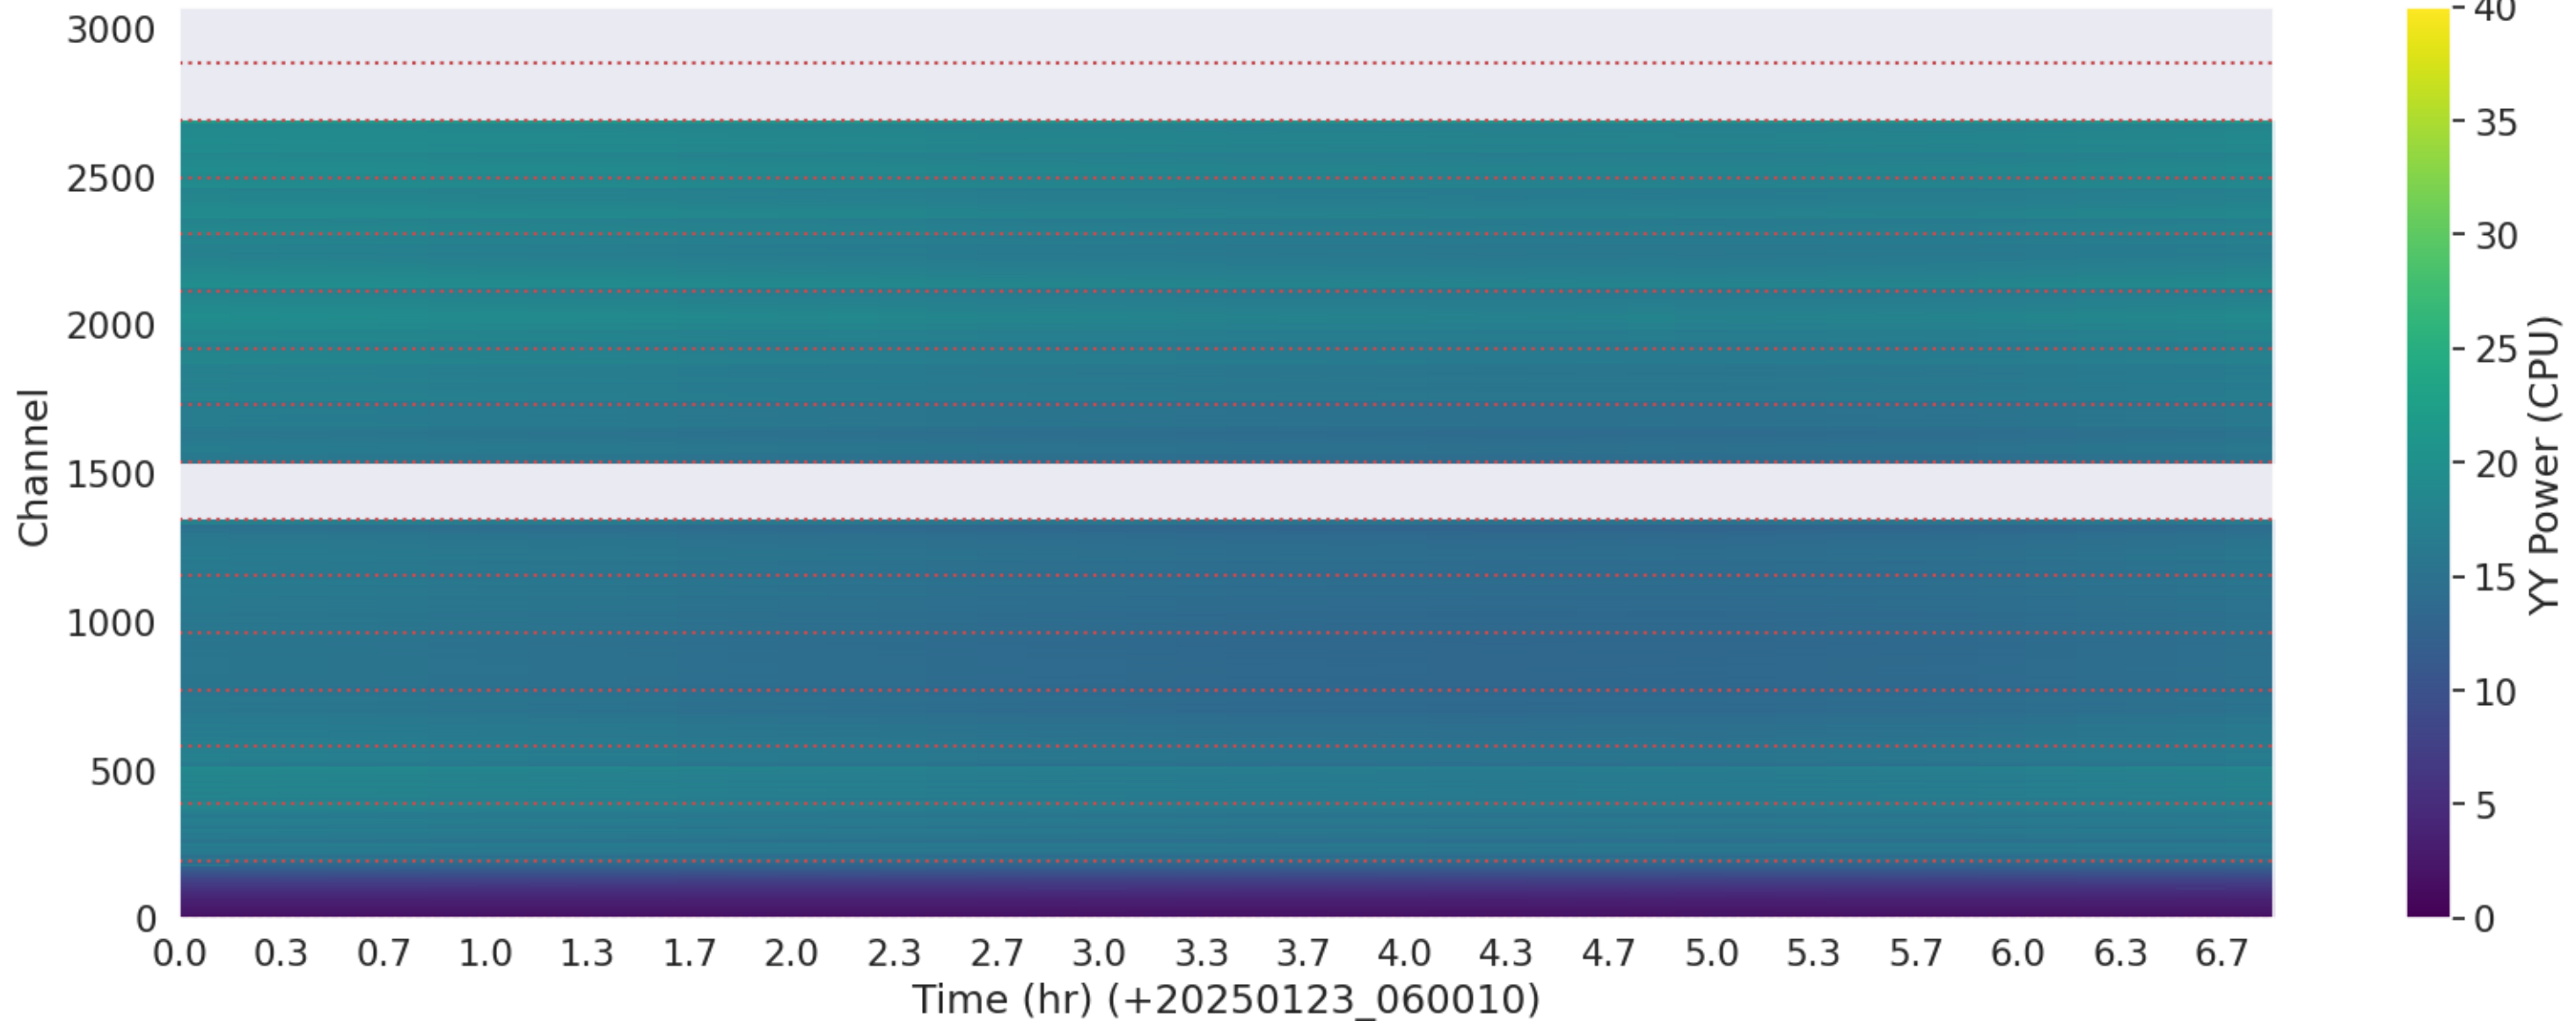

LWA002 - Correlator# 064 - XX - FLAGS: Good

LWA002 - Correlator# 064 - YY - FLAGS: Good

LWA001 - Correlator# 065 - XX - FLAGS: Good

LWA001 - Correlator# 065 - YY - FLAGS: Good

LWA004 - Correlator# 066 - YY - FLAGS: Good