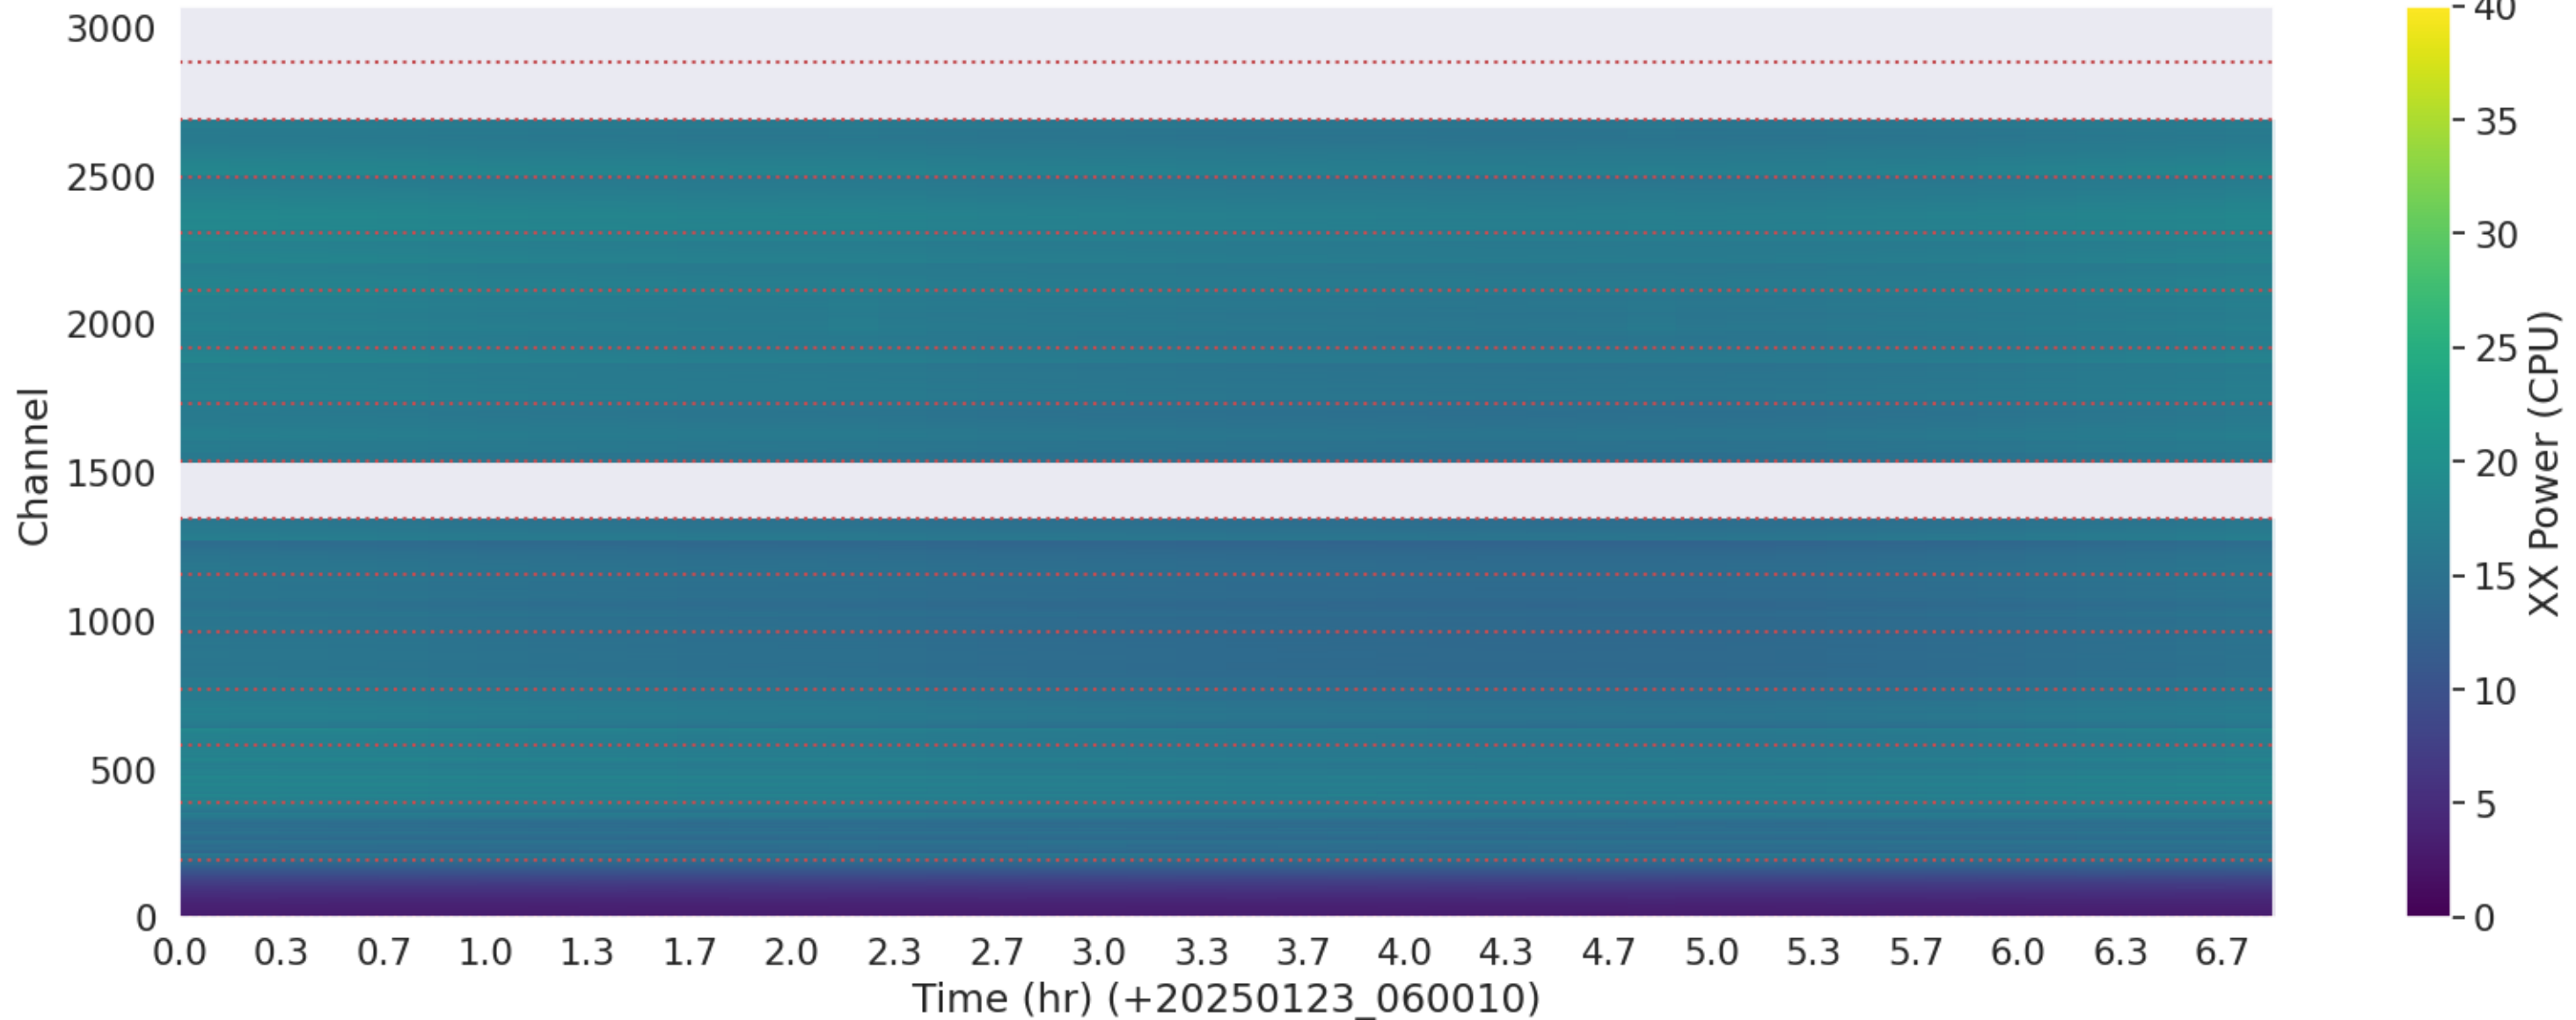

LWA327 - Correlator# 023 - XX - FLAGS: Good