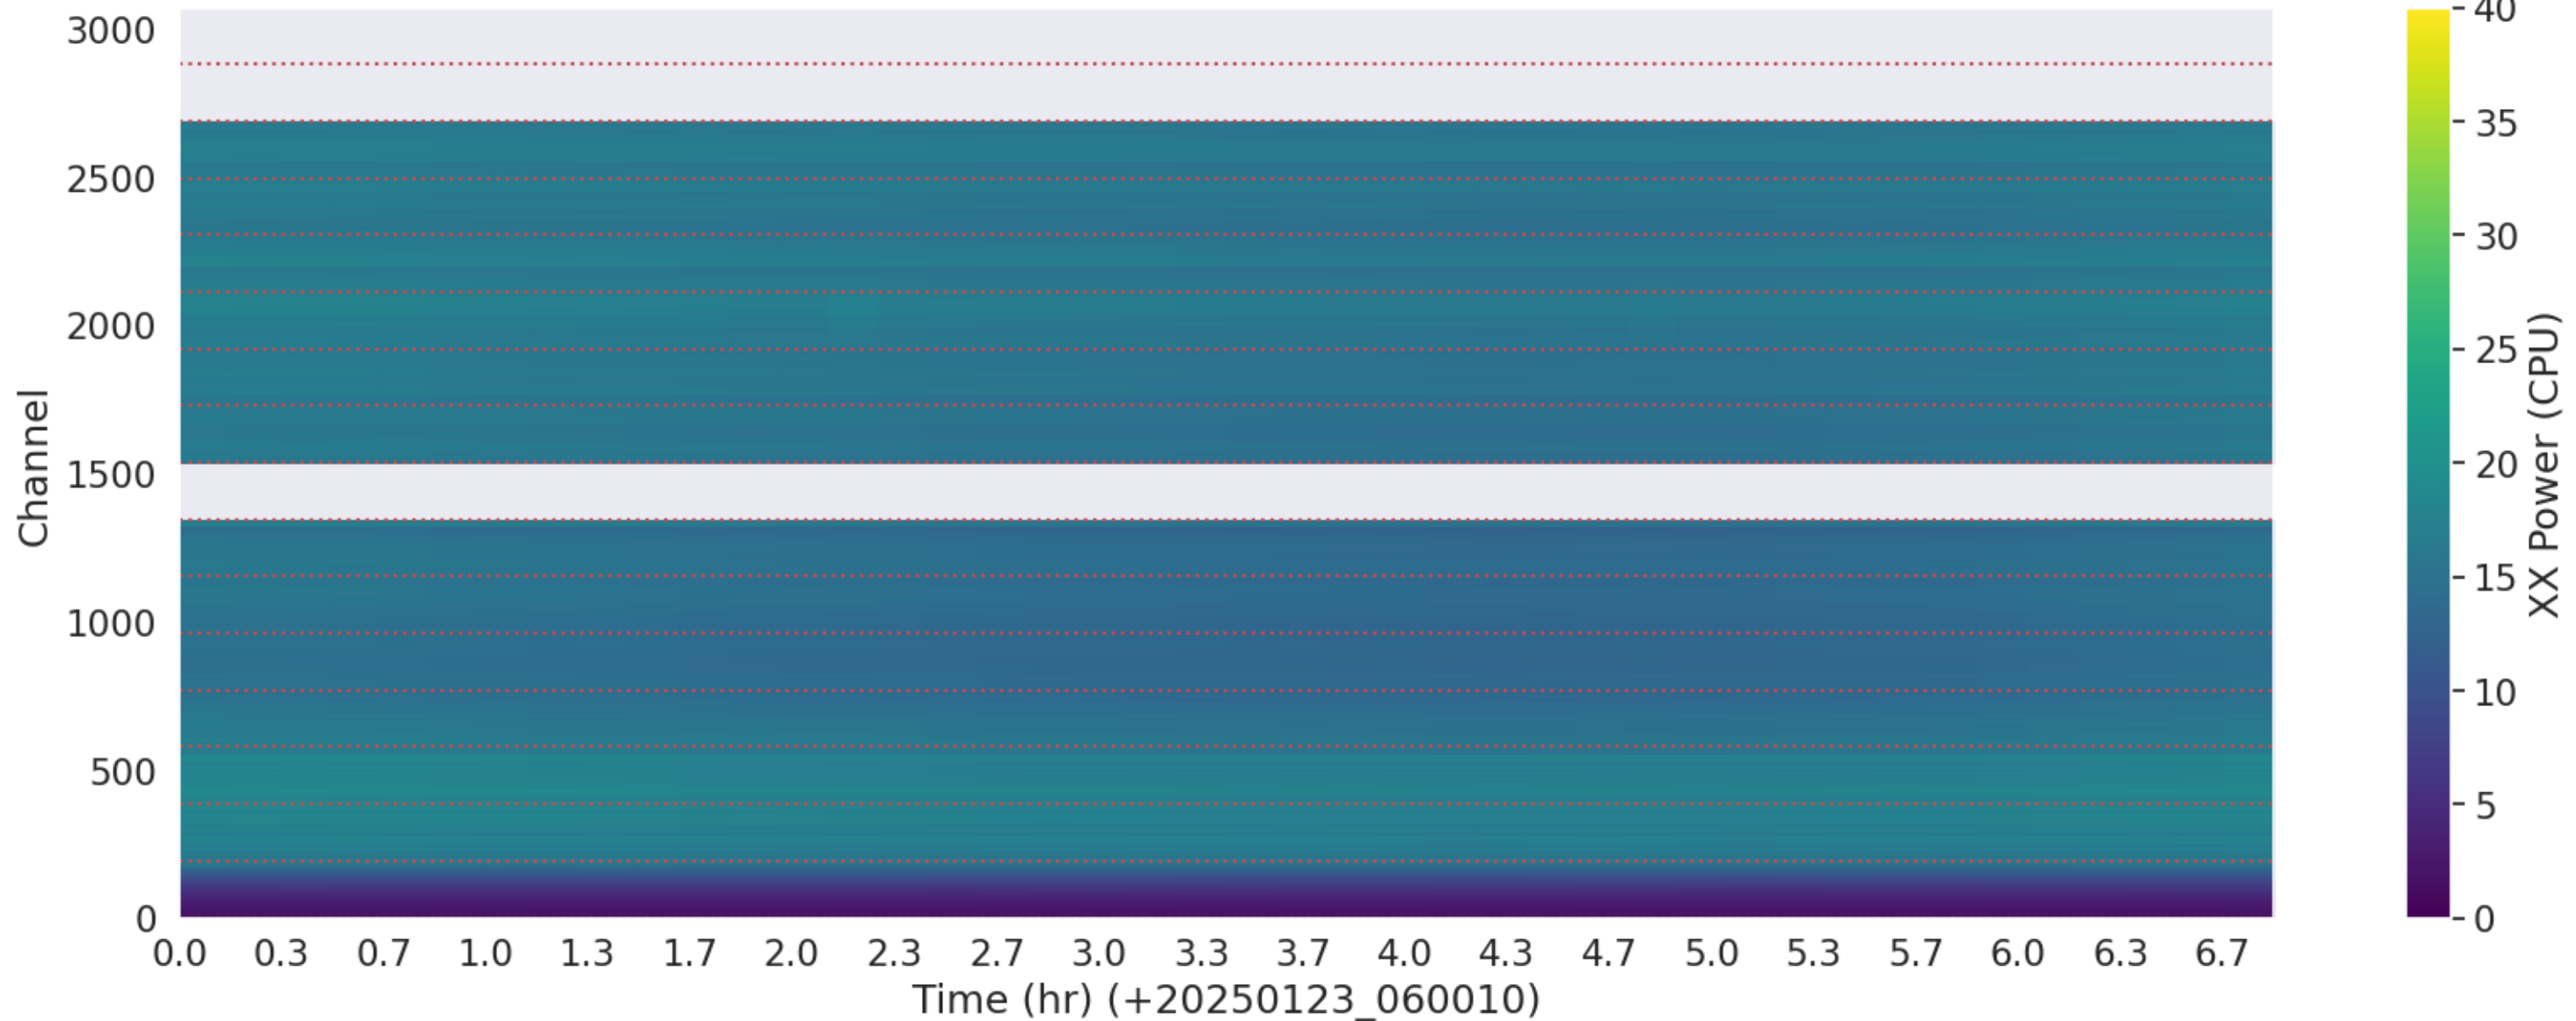

LWA133 - Correlator# 257 - YY - FLAGS: Good

LWA137 - Correlator# 258 - XX - FLAGS: Good

LWA137 - Correlator# 258 - YY - FLAGS: Good

LWA136 - Correlator# 259 - XX - FLAGS: Good

LWA136 - Correlator# 259 - YY - FLAGS: Good