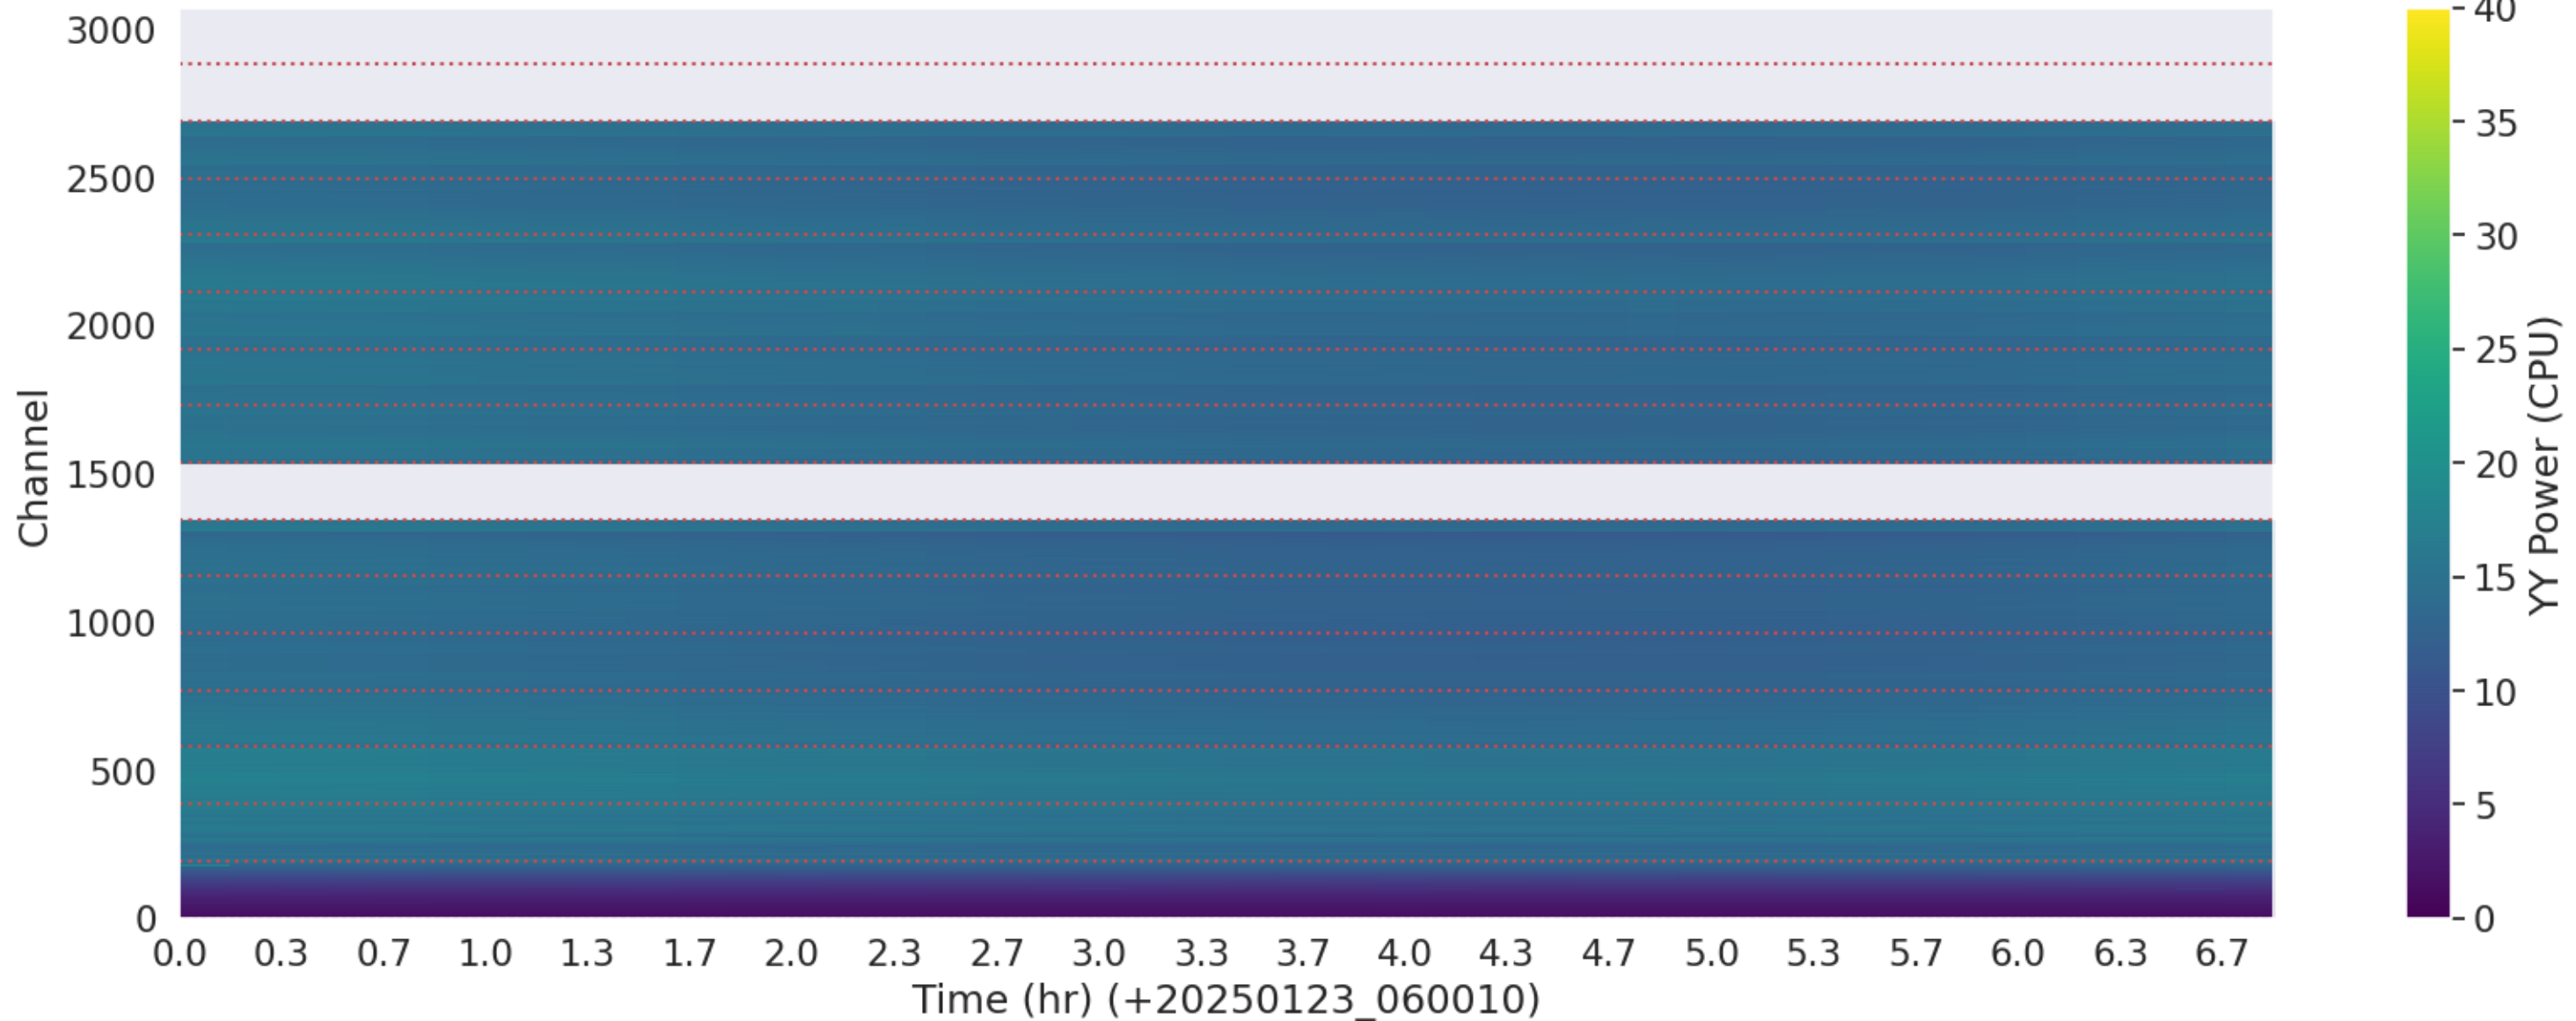

LWA025 - Correlator# 109 - XX - FLAGS: Good

LWA029 - Correlator# 110 - XX - FLAGS: Good

LWA029 - Correlator# 110 - YY - FLAGS: Good

LWA027 - Correlator# 111 - XX - FLAGS: Good

LWA027 - Correlator# 111 - YY - FLAGS: Good