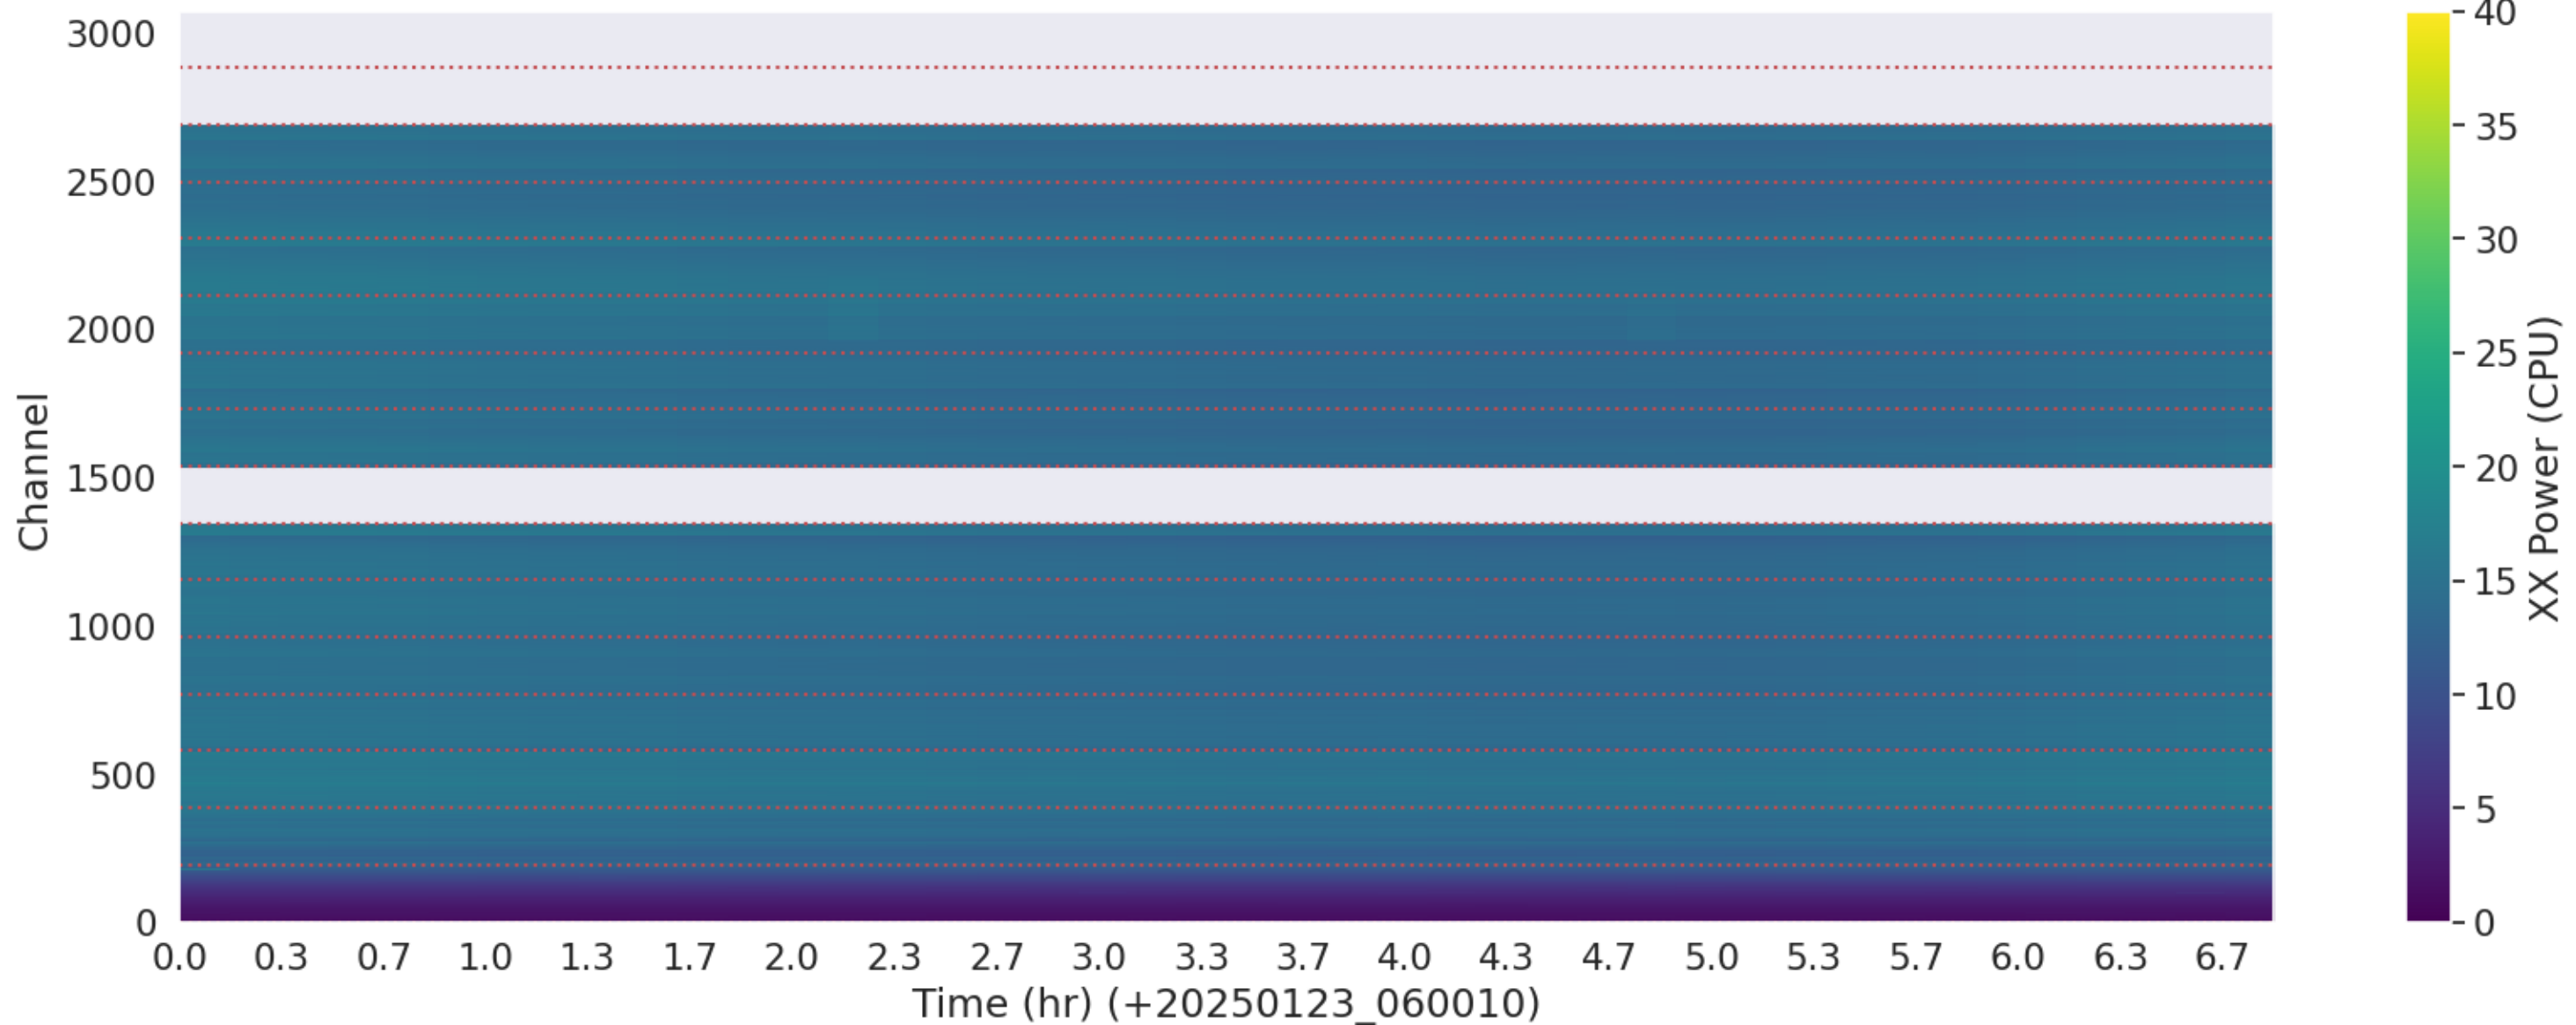

LWA214 - Correlator# 328 - XX - FLAGS: Good