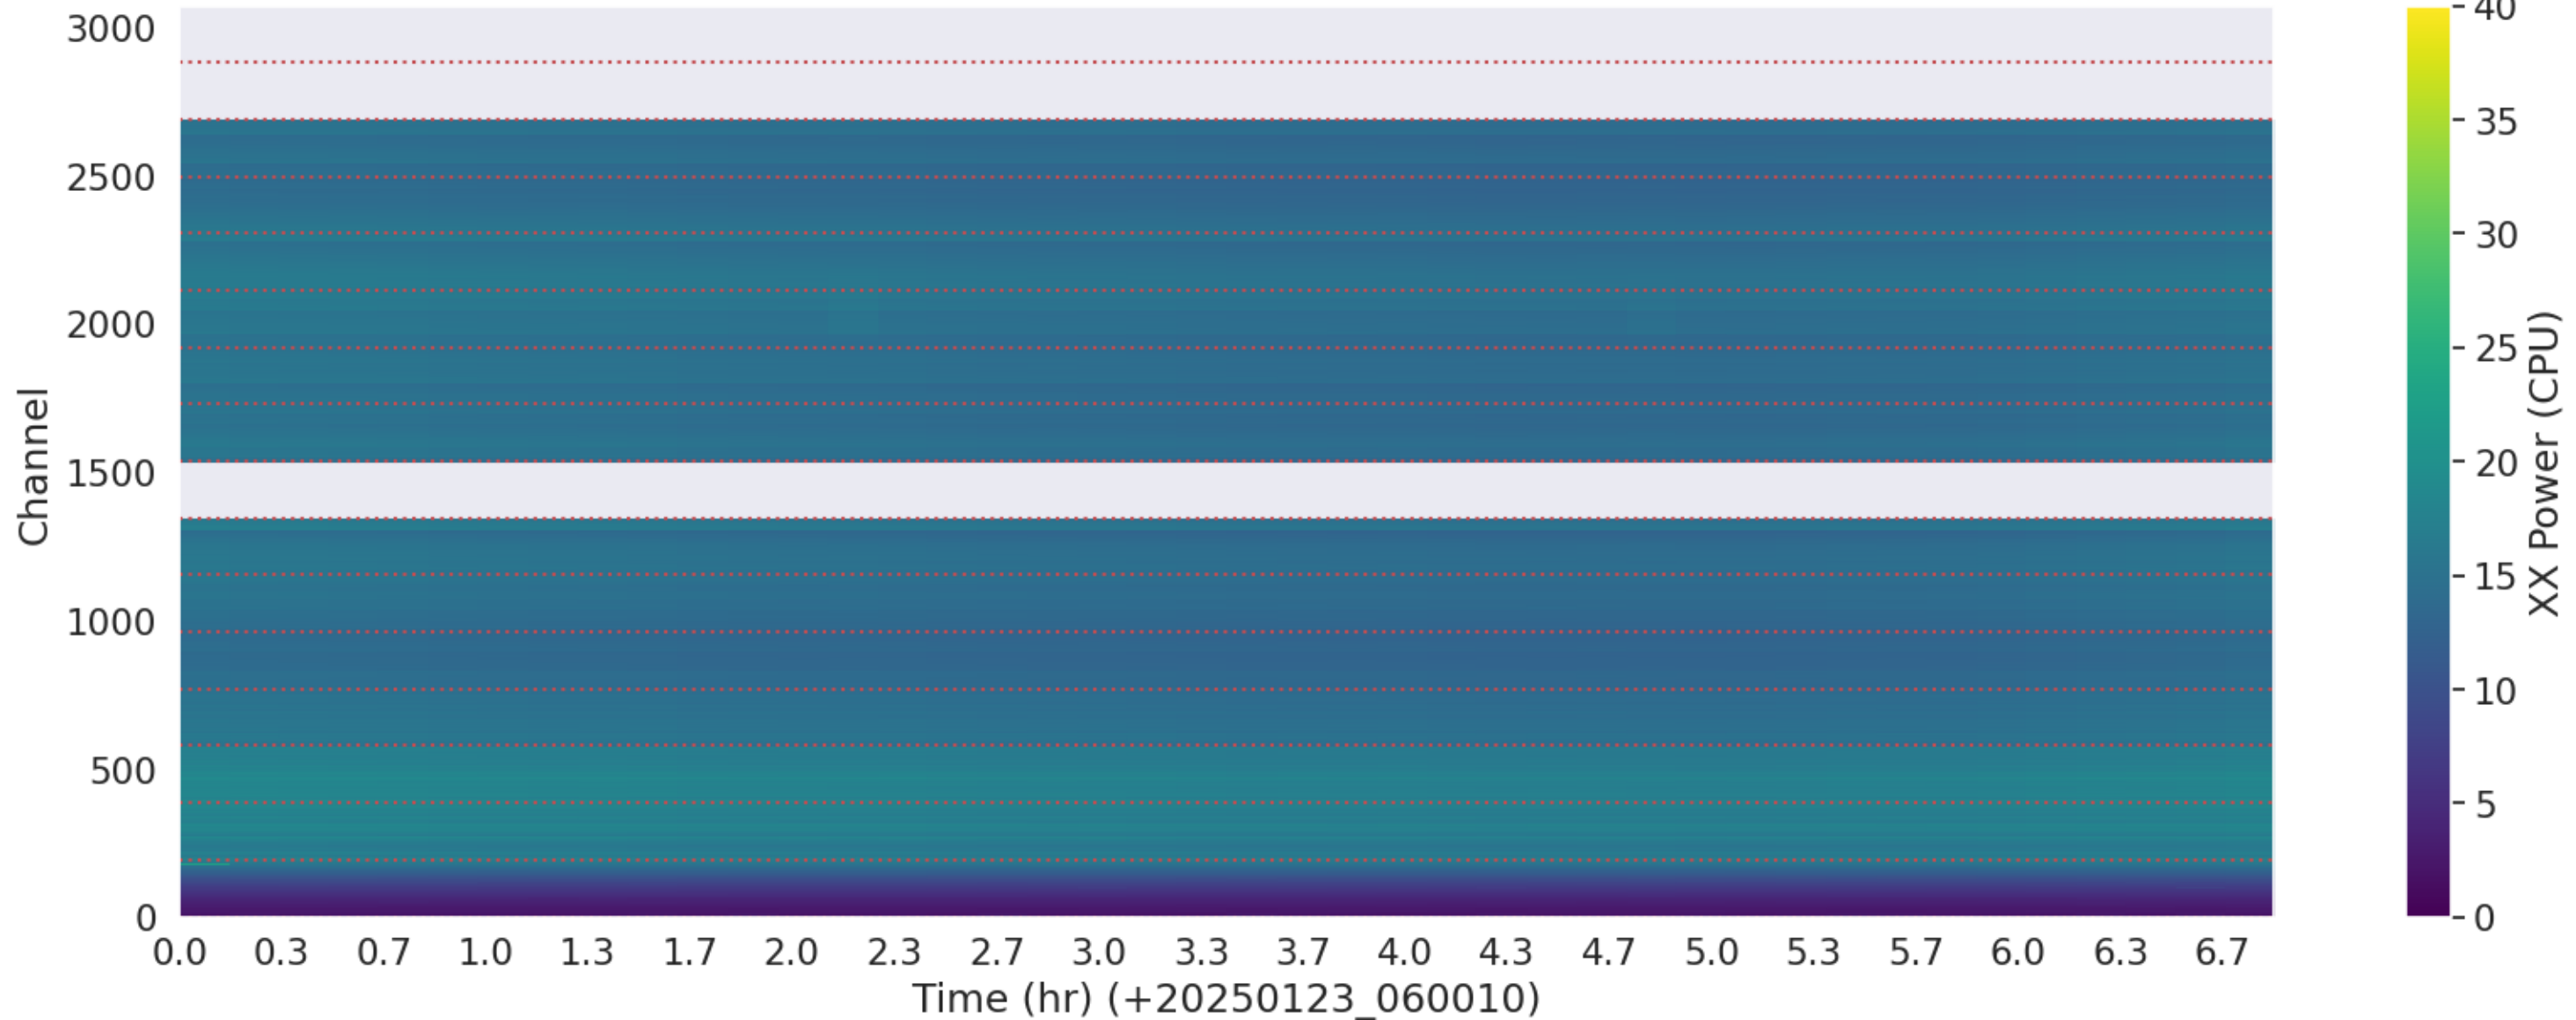

LWA111 - Correlator# 201 - XX - FLAGS: Good