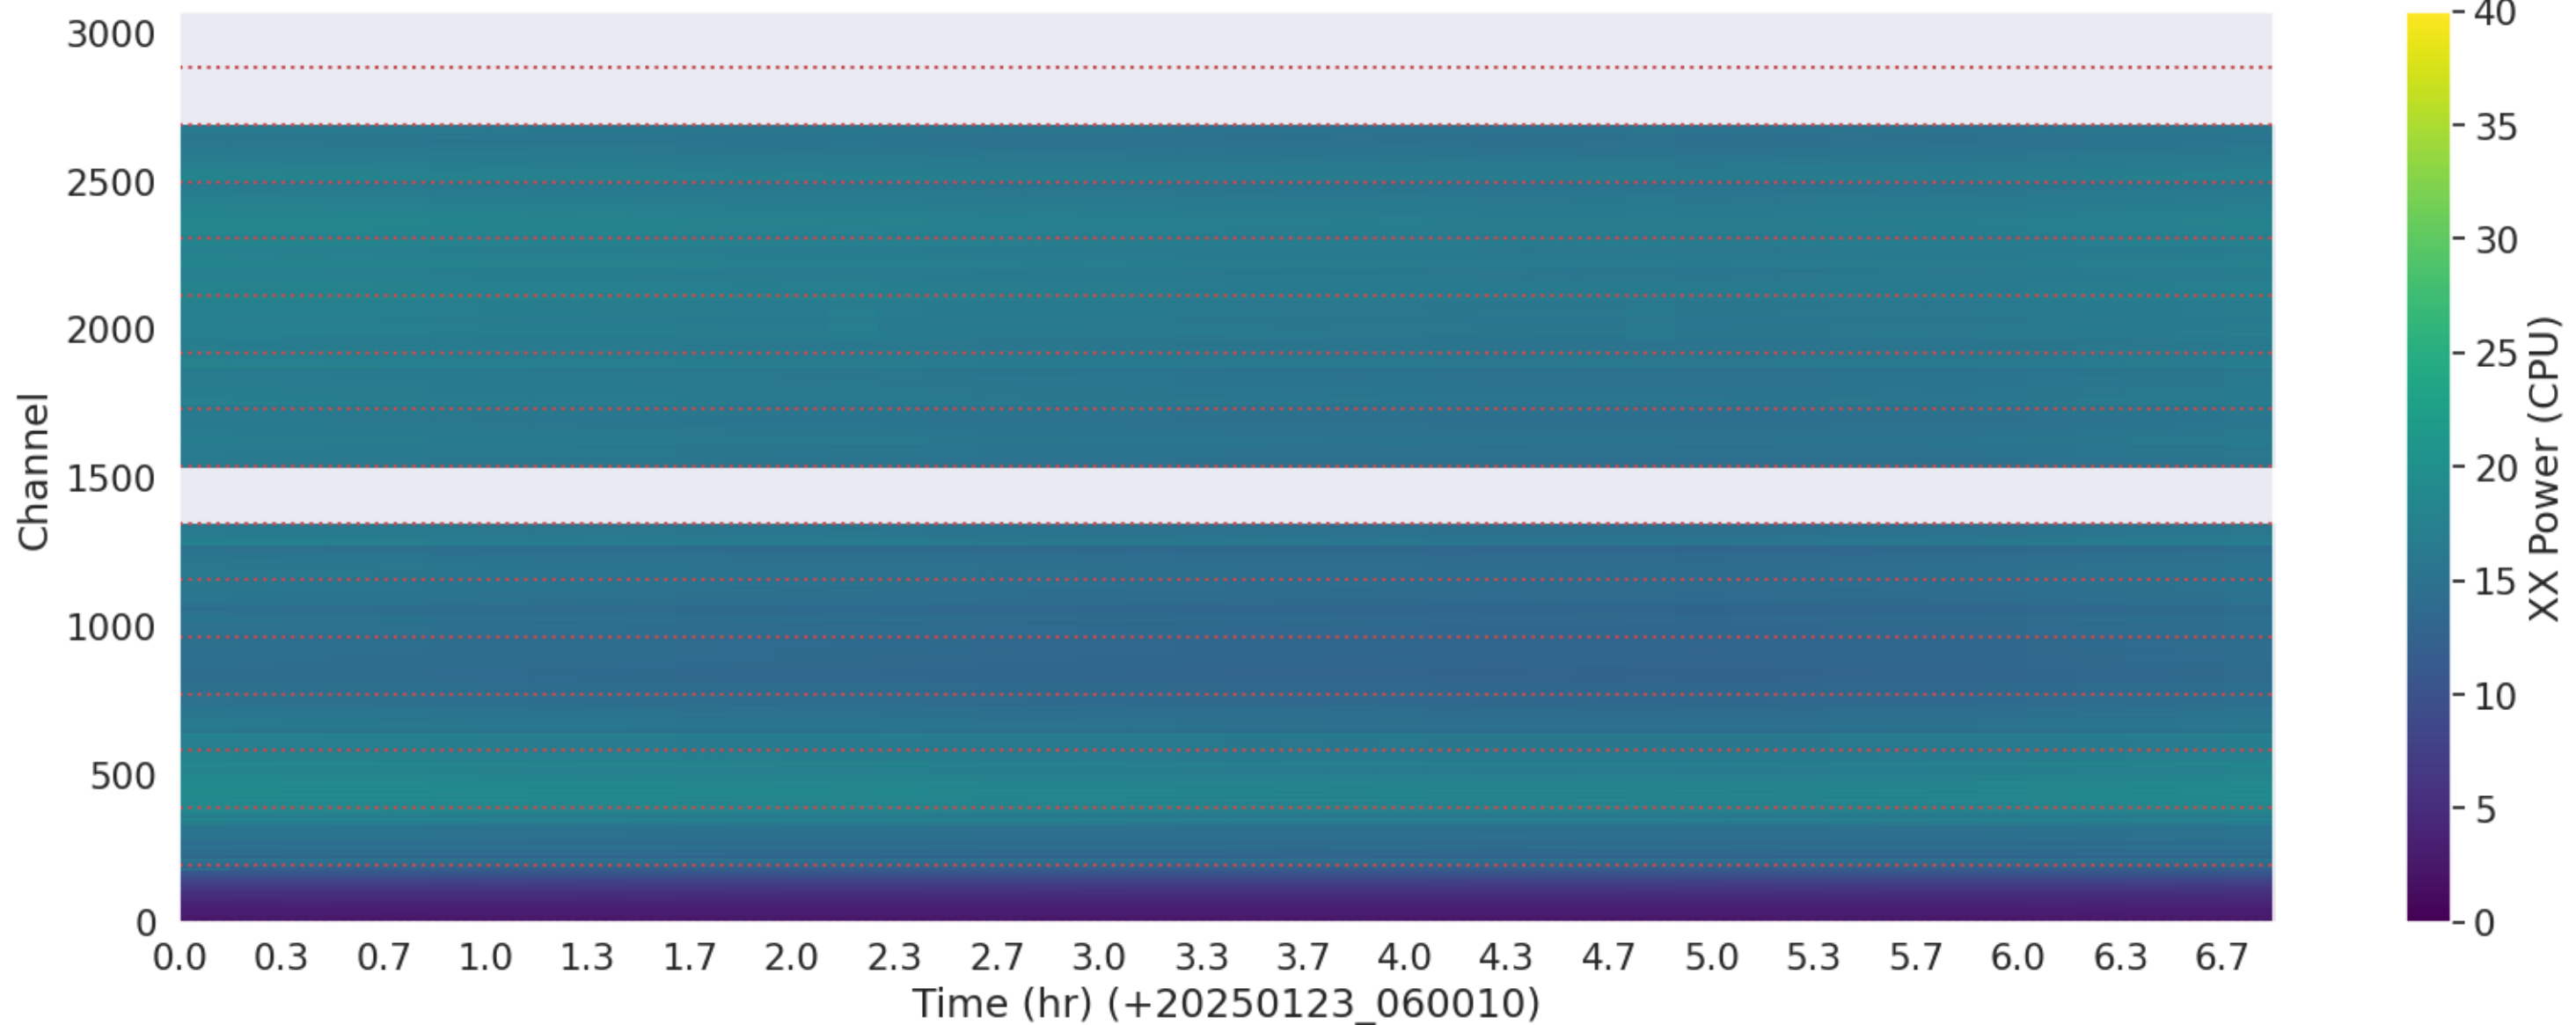

LWA224 - Correlator# 248 - YY - FLAGS: Good

LWA222 - Correlator# 249 - XX - FLAGS: Good

LWA222 - Correlator# 249 - YY - FLAGS: Good

LWA326 - Correlator# 250 - XX - FLAGS: Good

LWA326 - Correlator# 250 - YY - FLAGS: Good