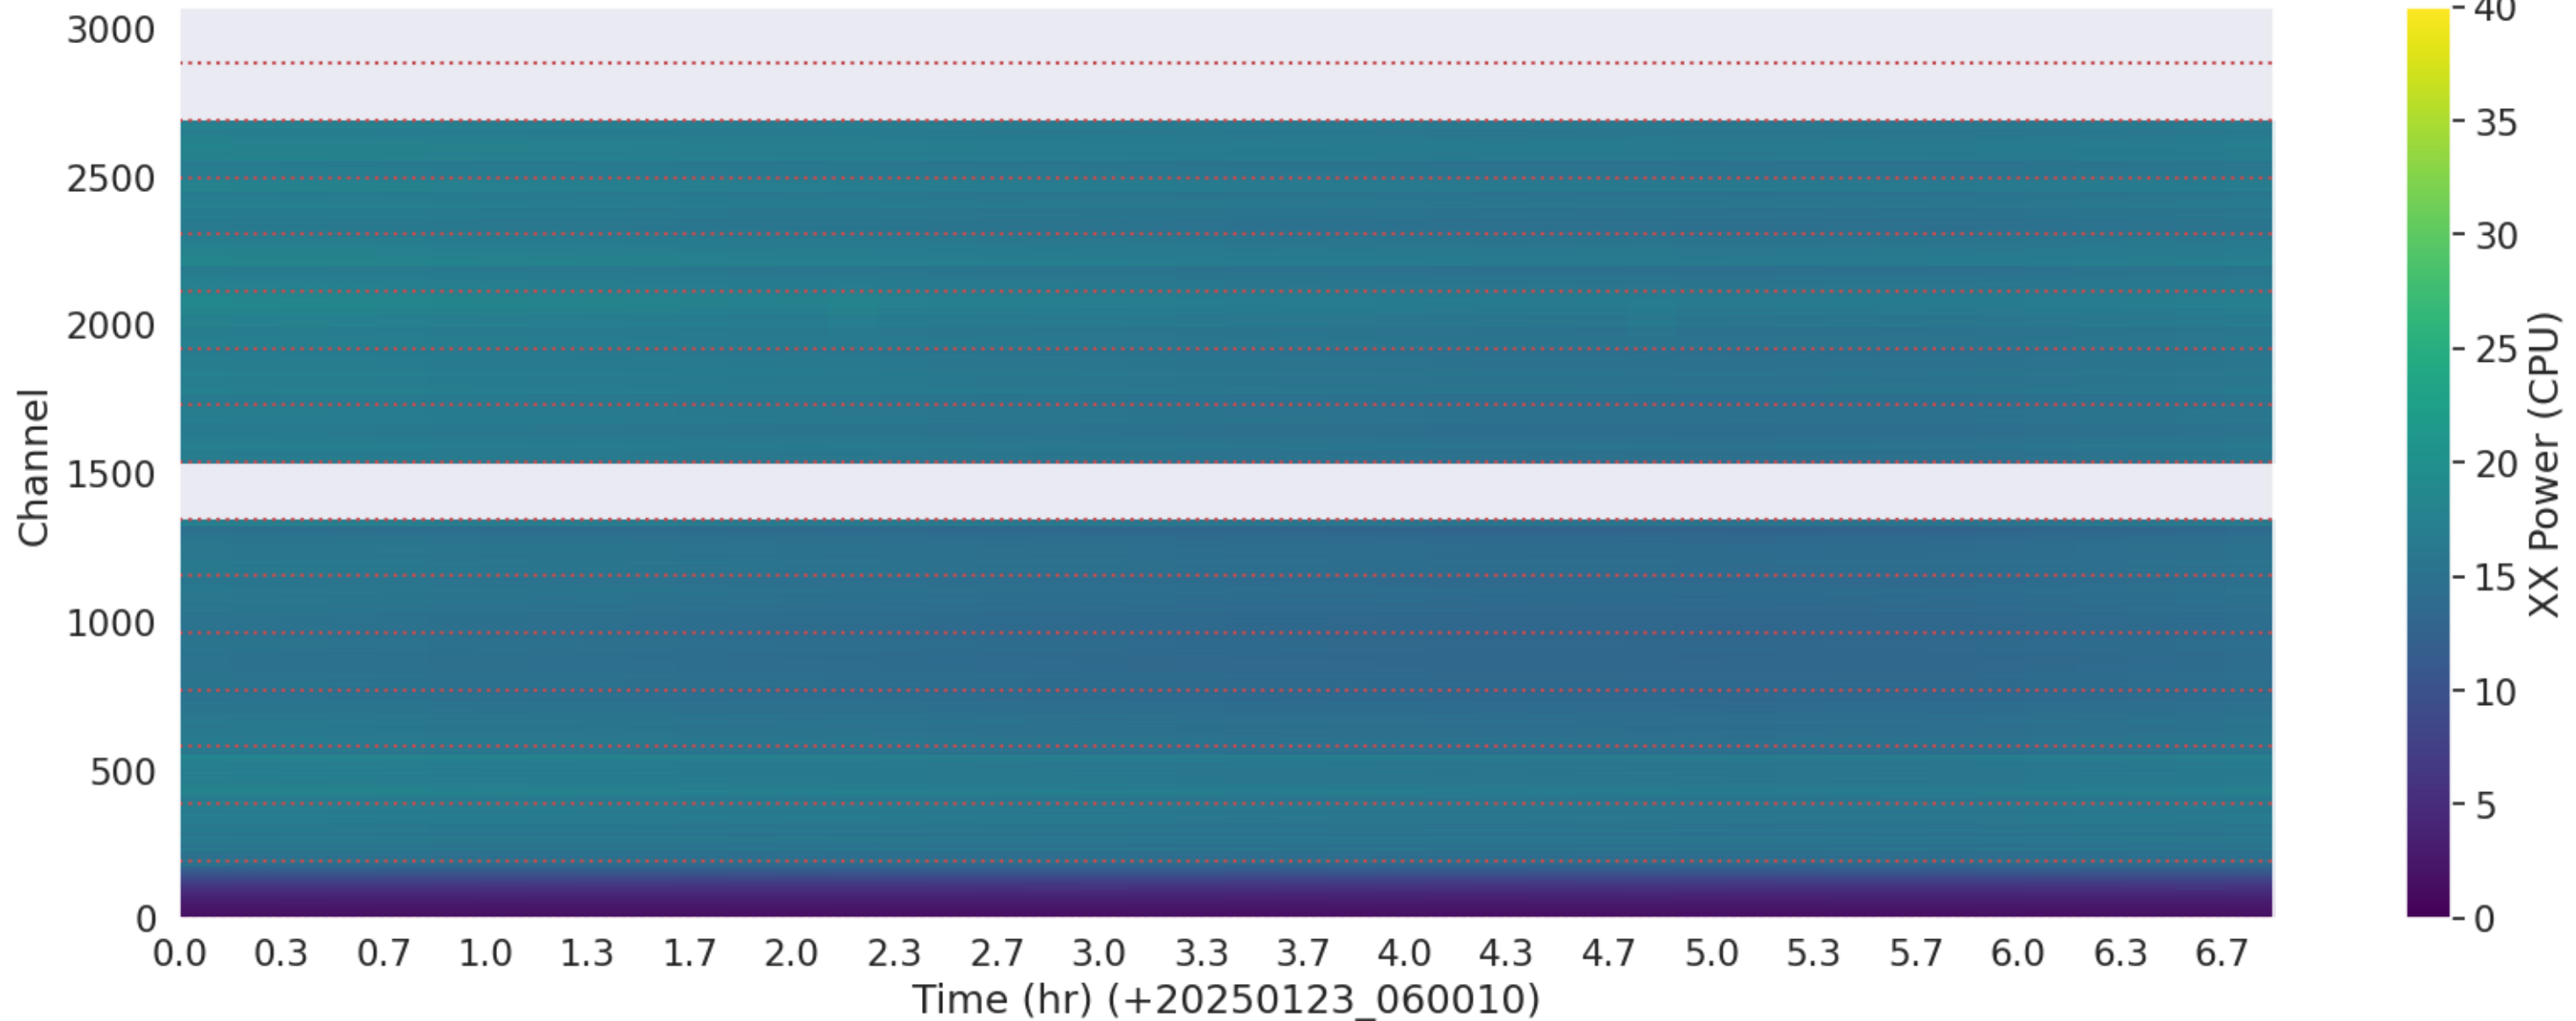

LWA015 - Correlator# 098 - XX - FLAGS: Good