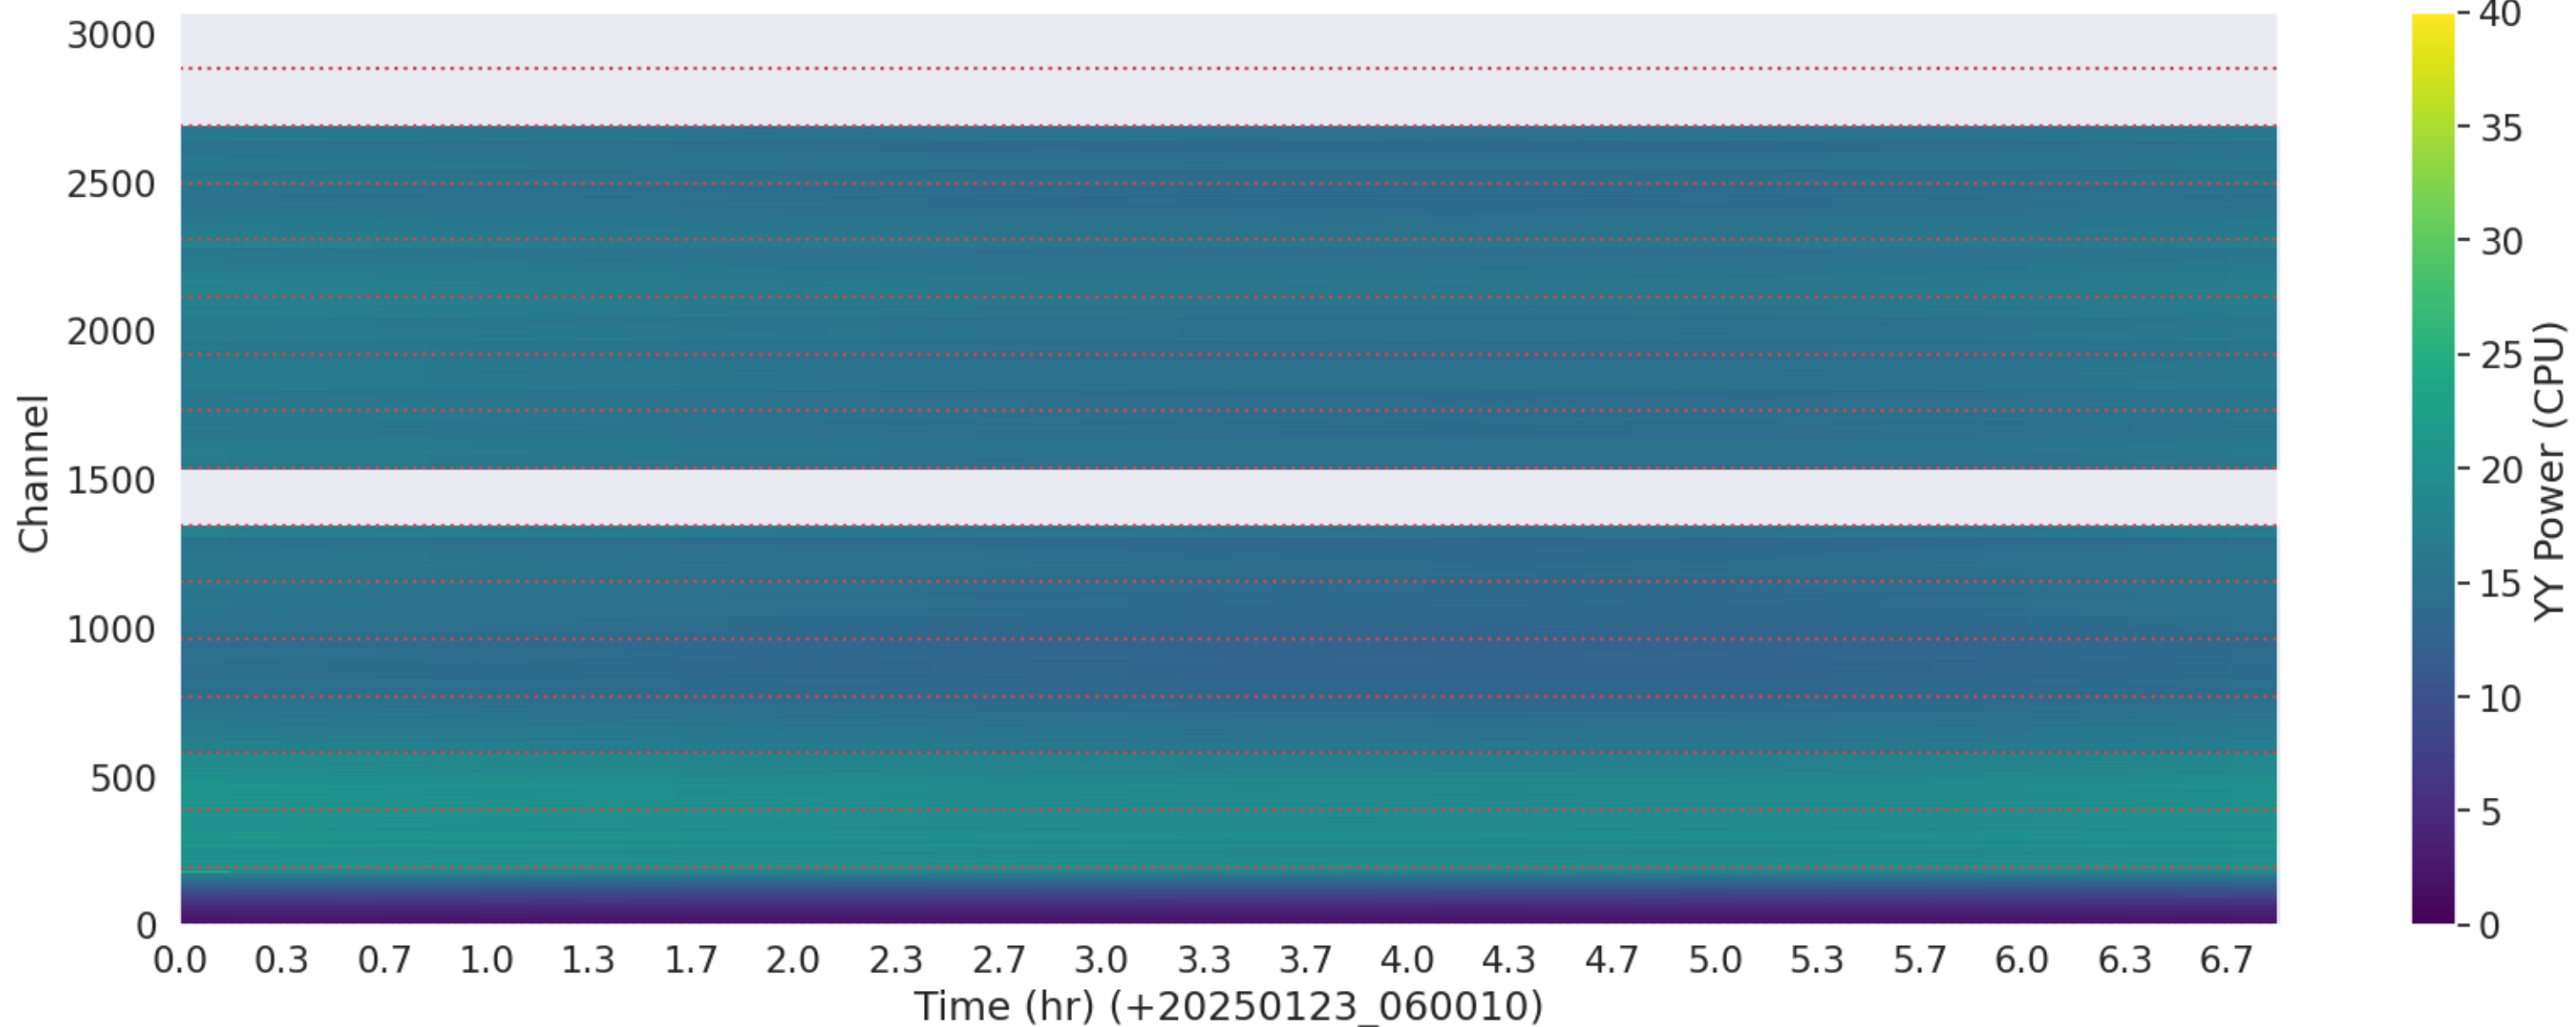

LWA078 - Correlator# 192 - YY - FLAGS: Good