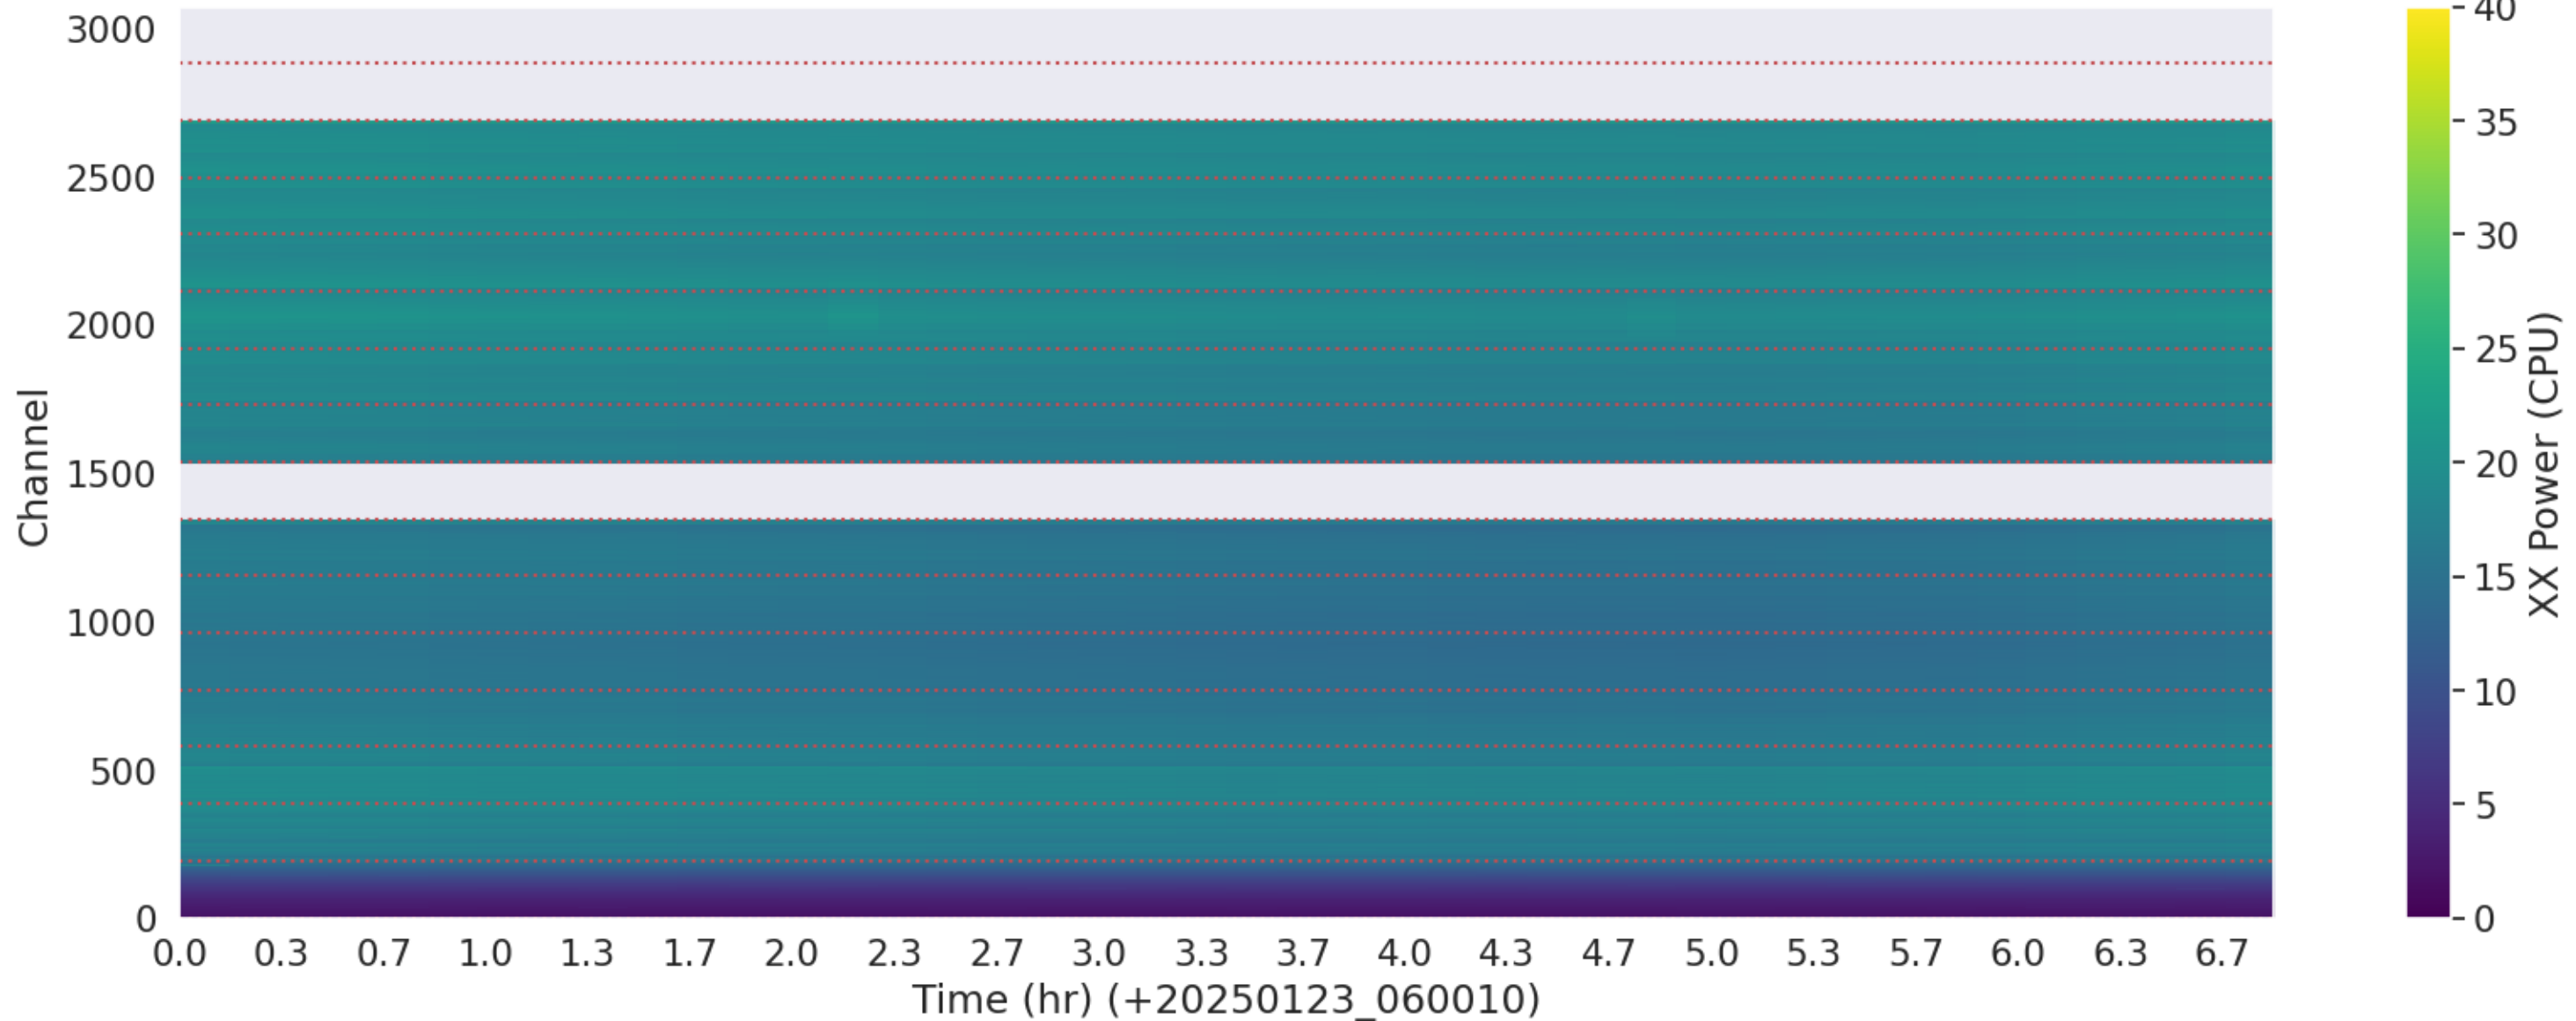

LWA035 - Correlator# 160 - YY - FLAGS: Good

LWA033 - Correlator# 161 - XX - FLAGS: Good

LWA034 - Correlator# 162 - XX - FLAGS: Good

LWA034 - Correlator# 162 - YY - FLAGS: Good

LWA036 - Correlator# 163 - XX - FLAGS: Good