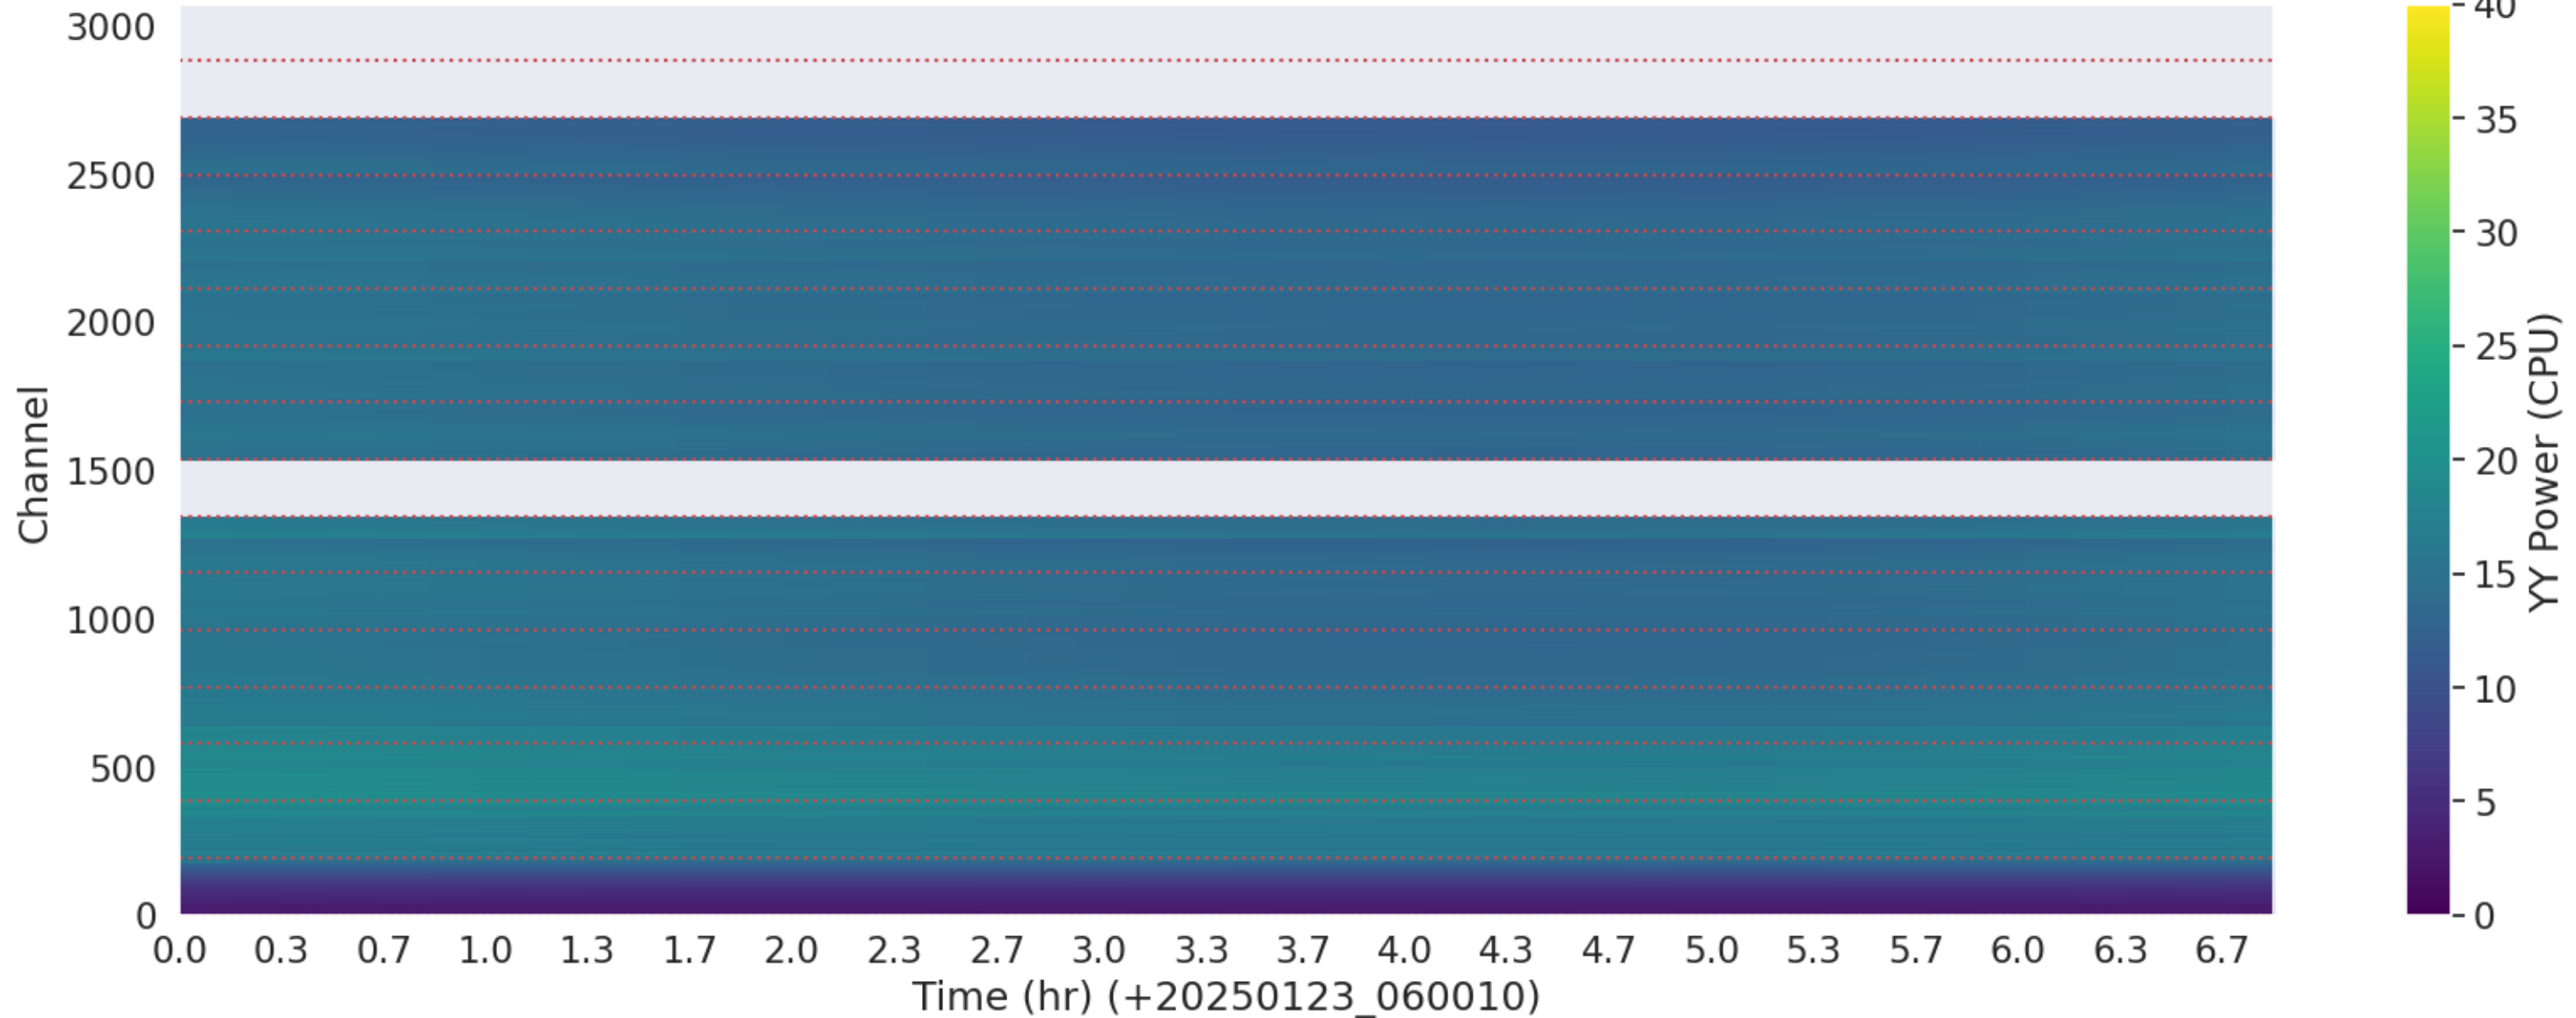

LWA159 - Correlator# 236 - XX - FLAGS: Good

LWA159 - Correlator# 236 - YY - FLAGS: Good

LWA158 - Correlator# 237 - XX - FLAGS: Good

LWA158 - Correlator# 237 - YY - FLAGS: Good

LWA182 - Correlator# 238 - XX - FLAGS: Good