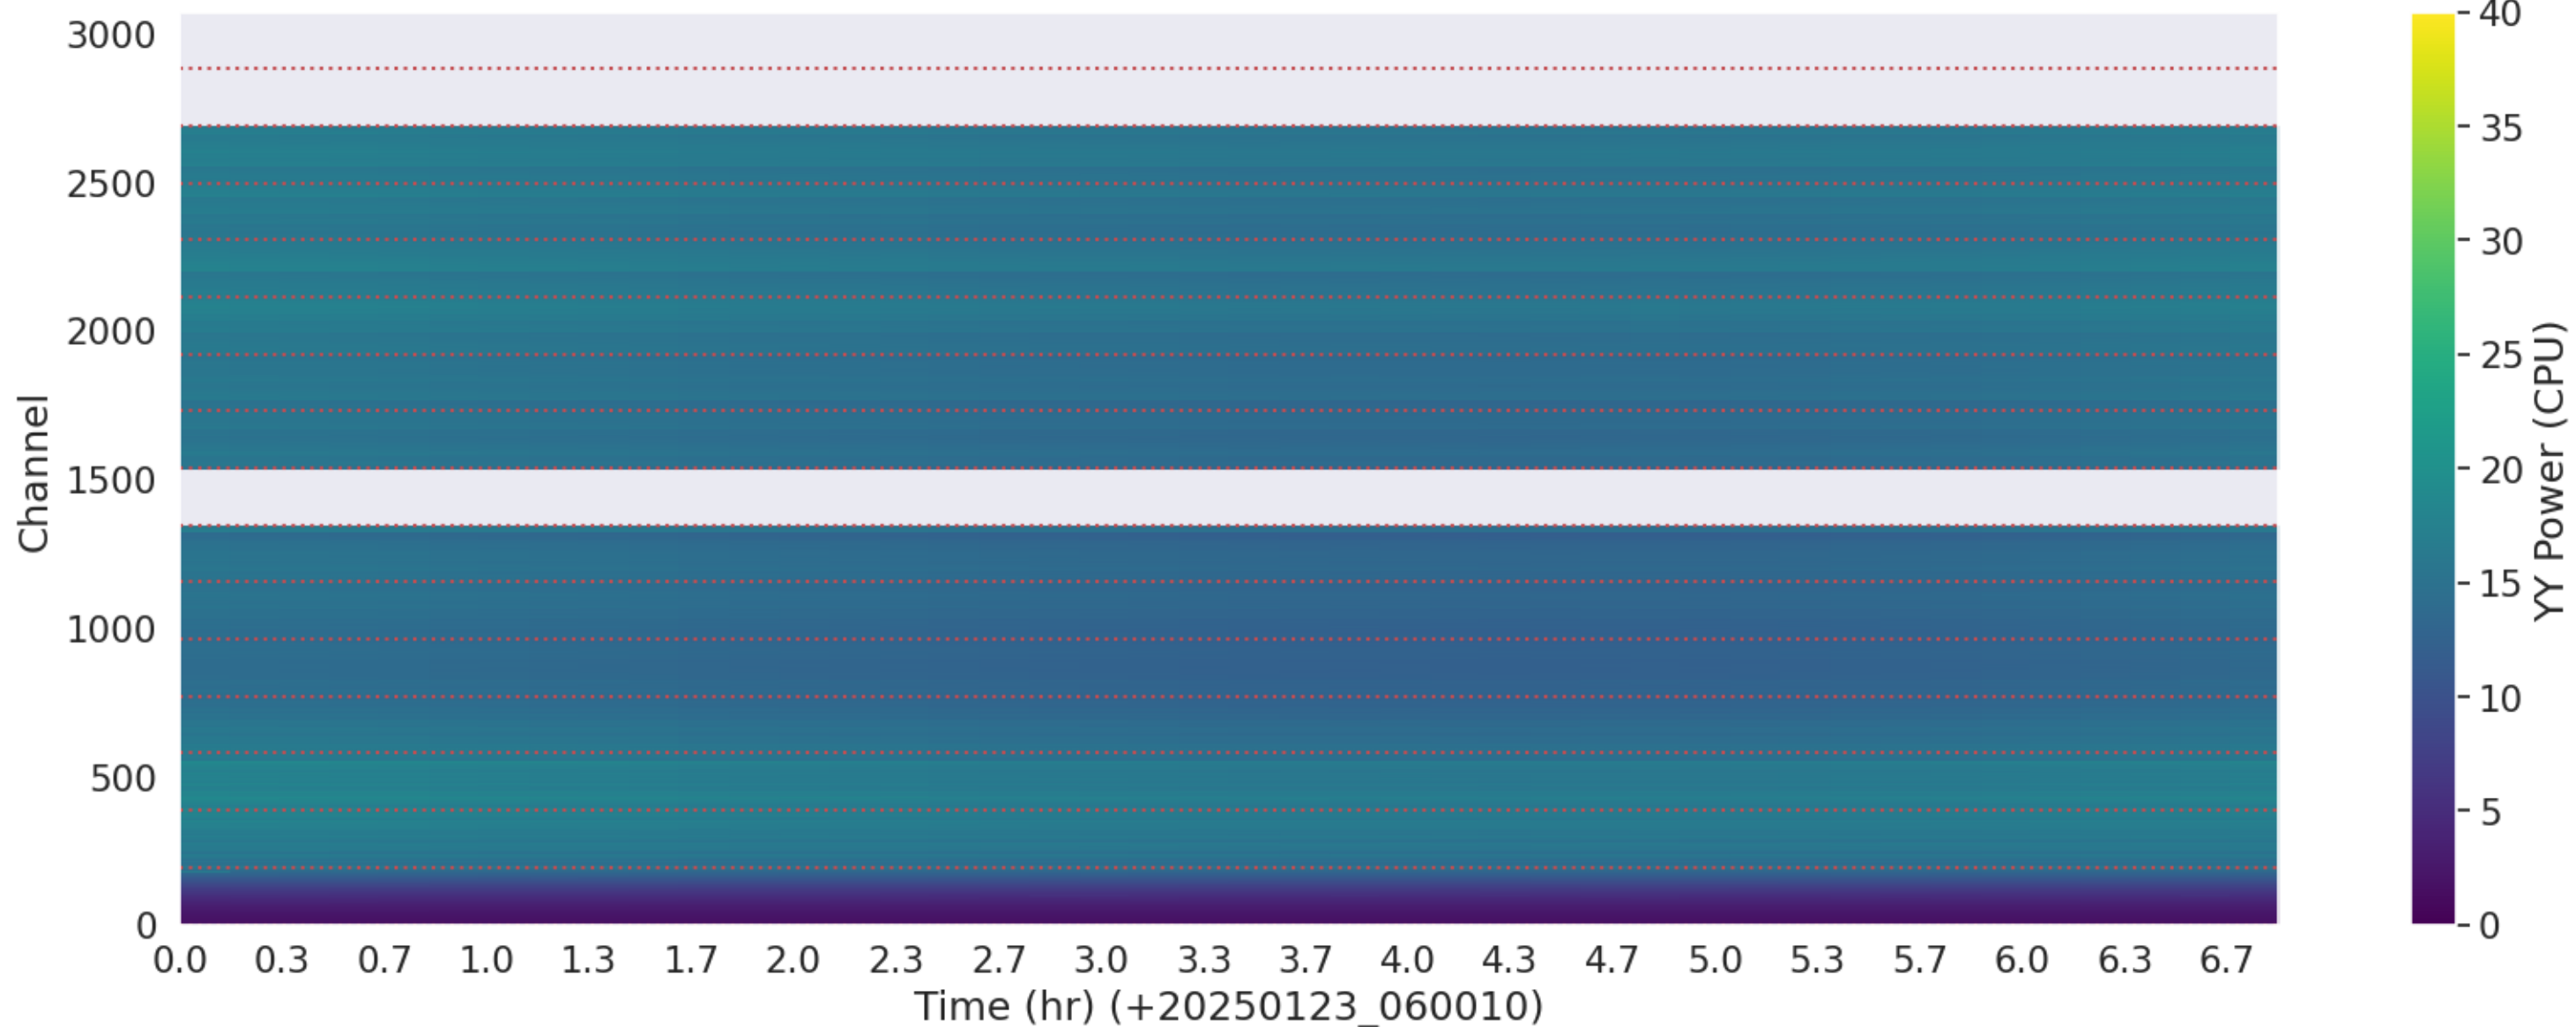

LWA165 - Correlator# 266 - XX - FLAGS: Good

LWA165 - Correlator# 266 - YY - FLAGS: Good

LWA164 - Correlator# 267 - XX - FLAGS: Good

LWA167 - Correlator# 268 - XX - FLAGS: Good

LWA167 - Correlator# 268 - YY - FLAGS: Good