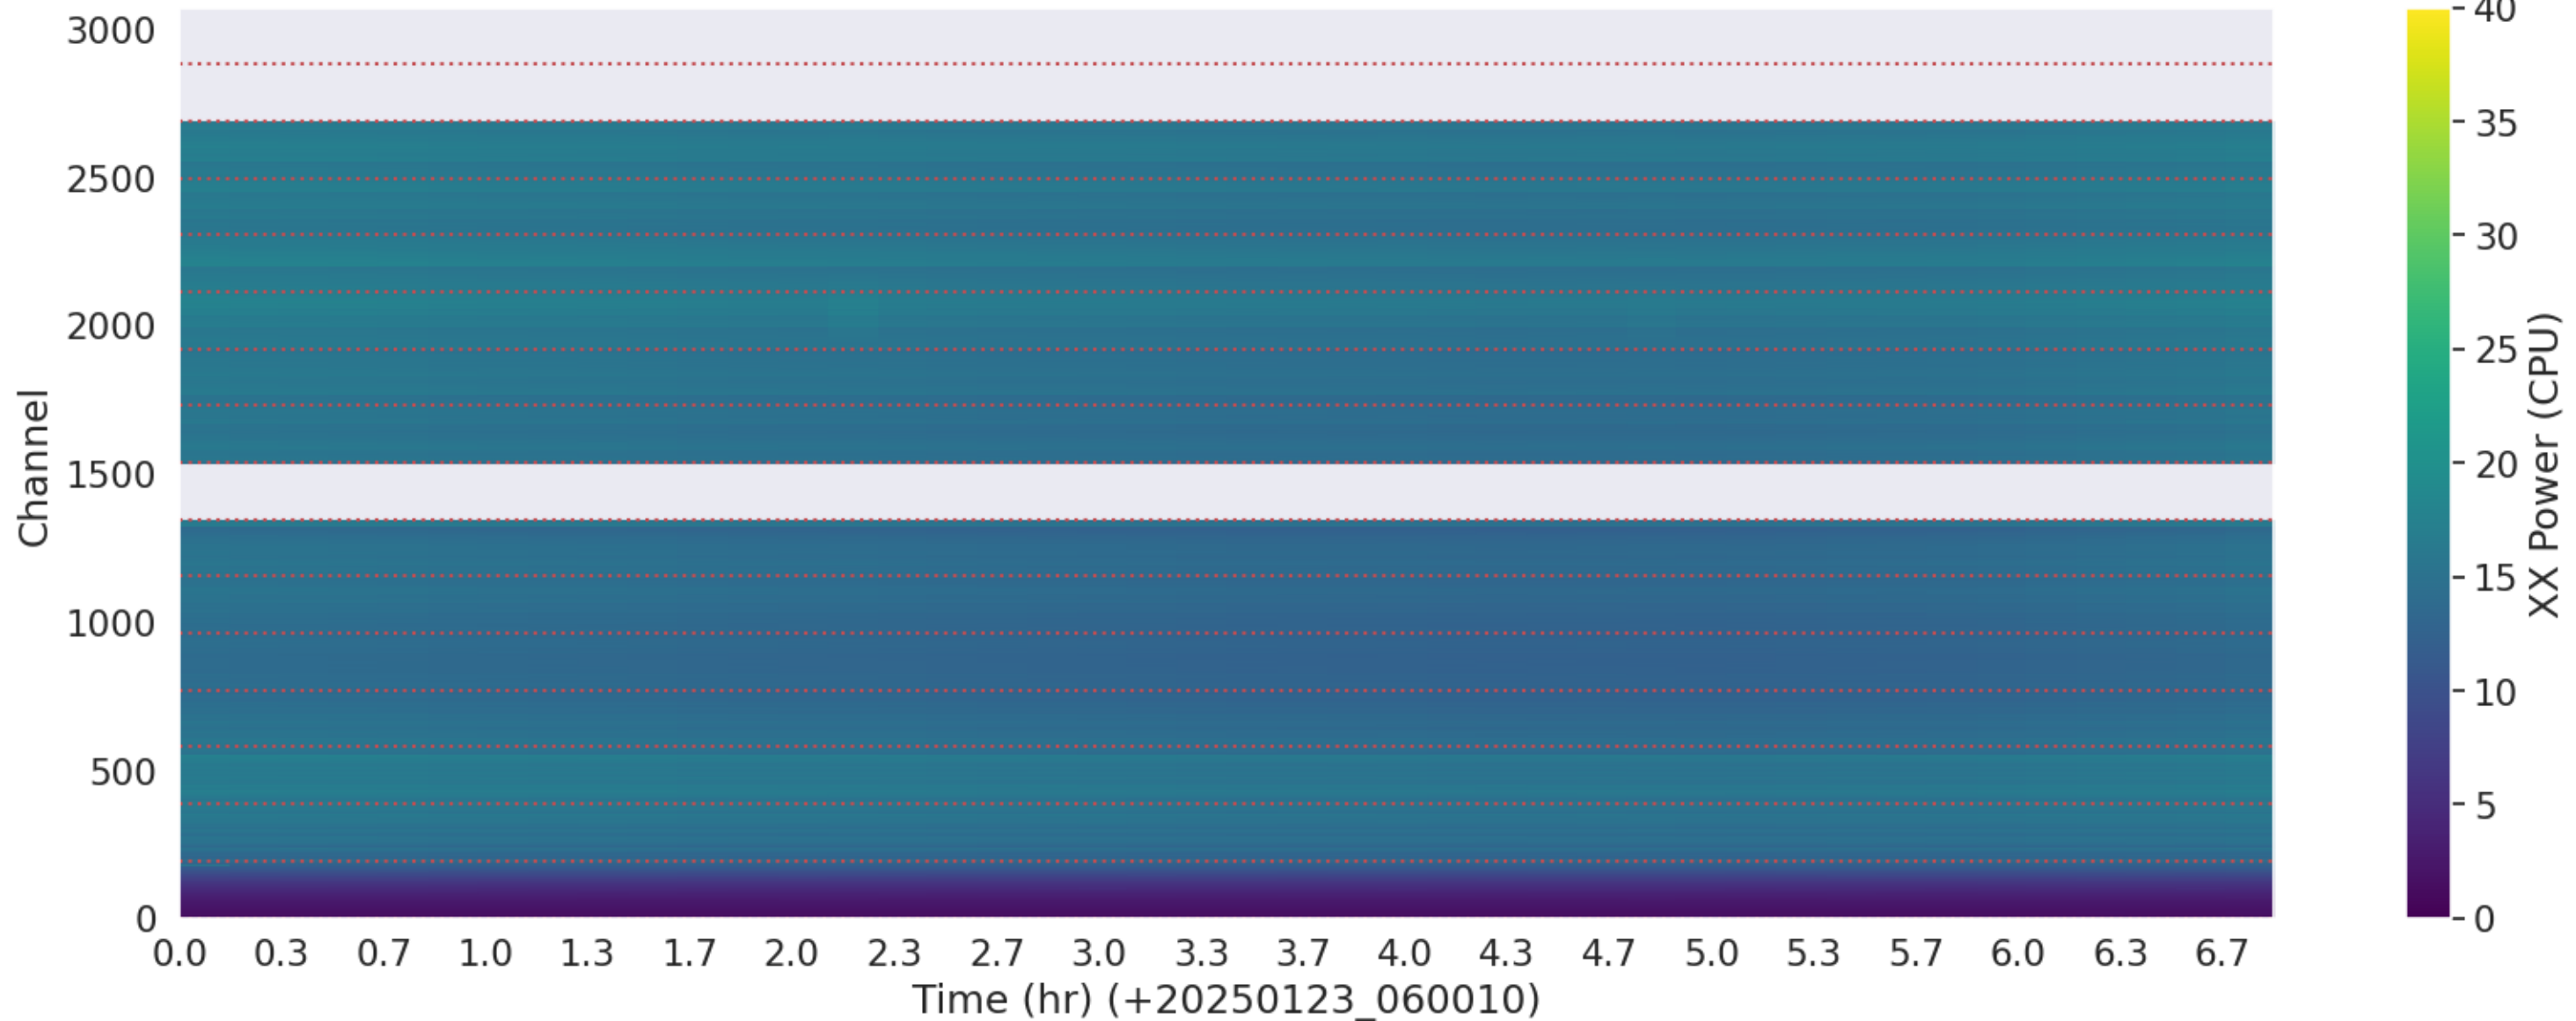

LWA171 - Correlator# 291 - XX - FLAGS: Good