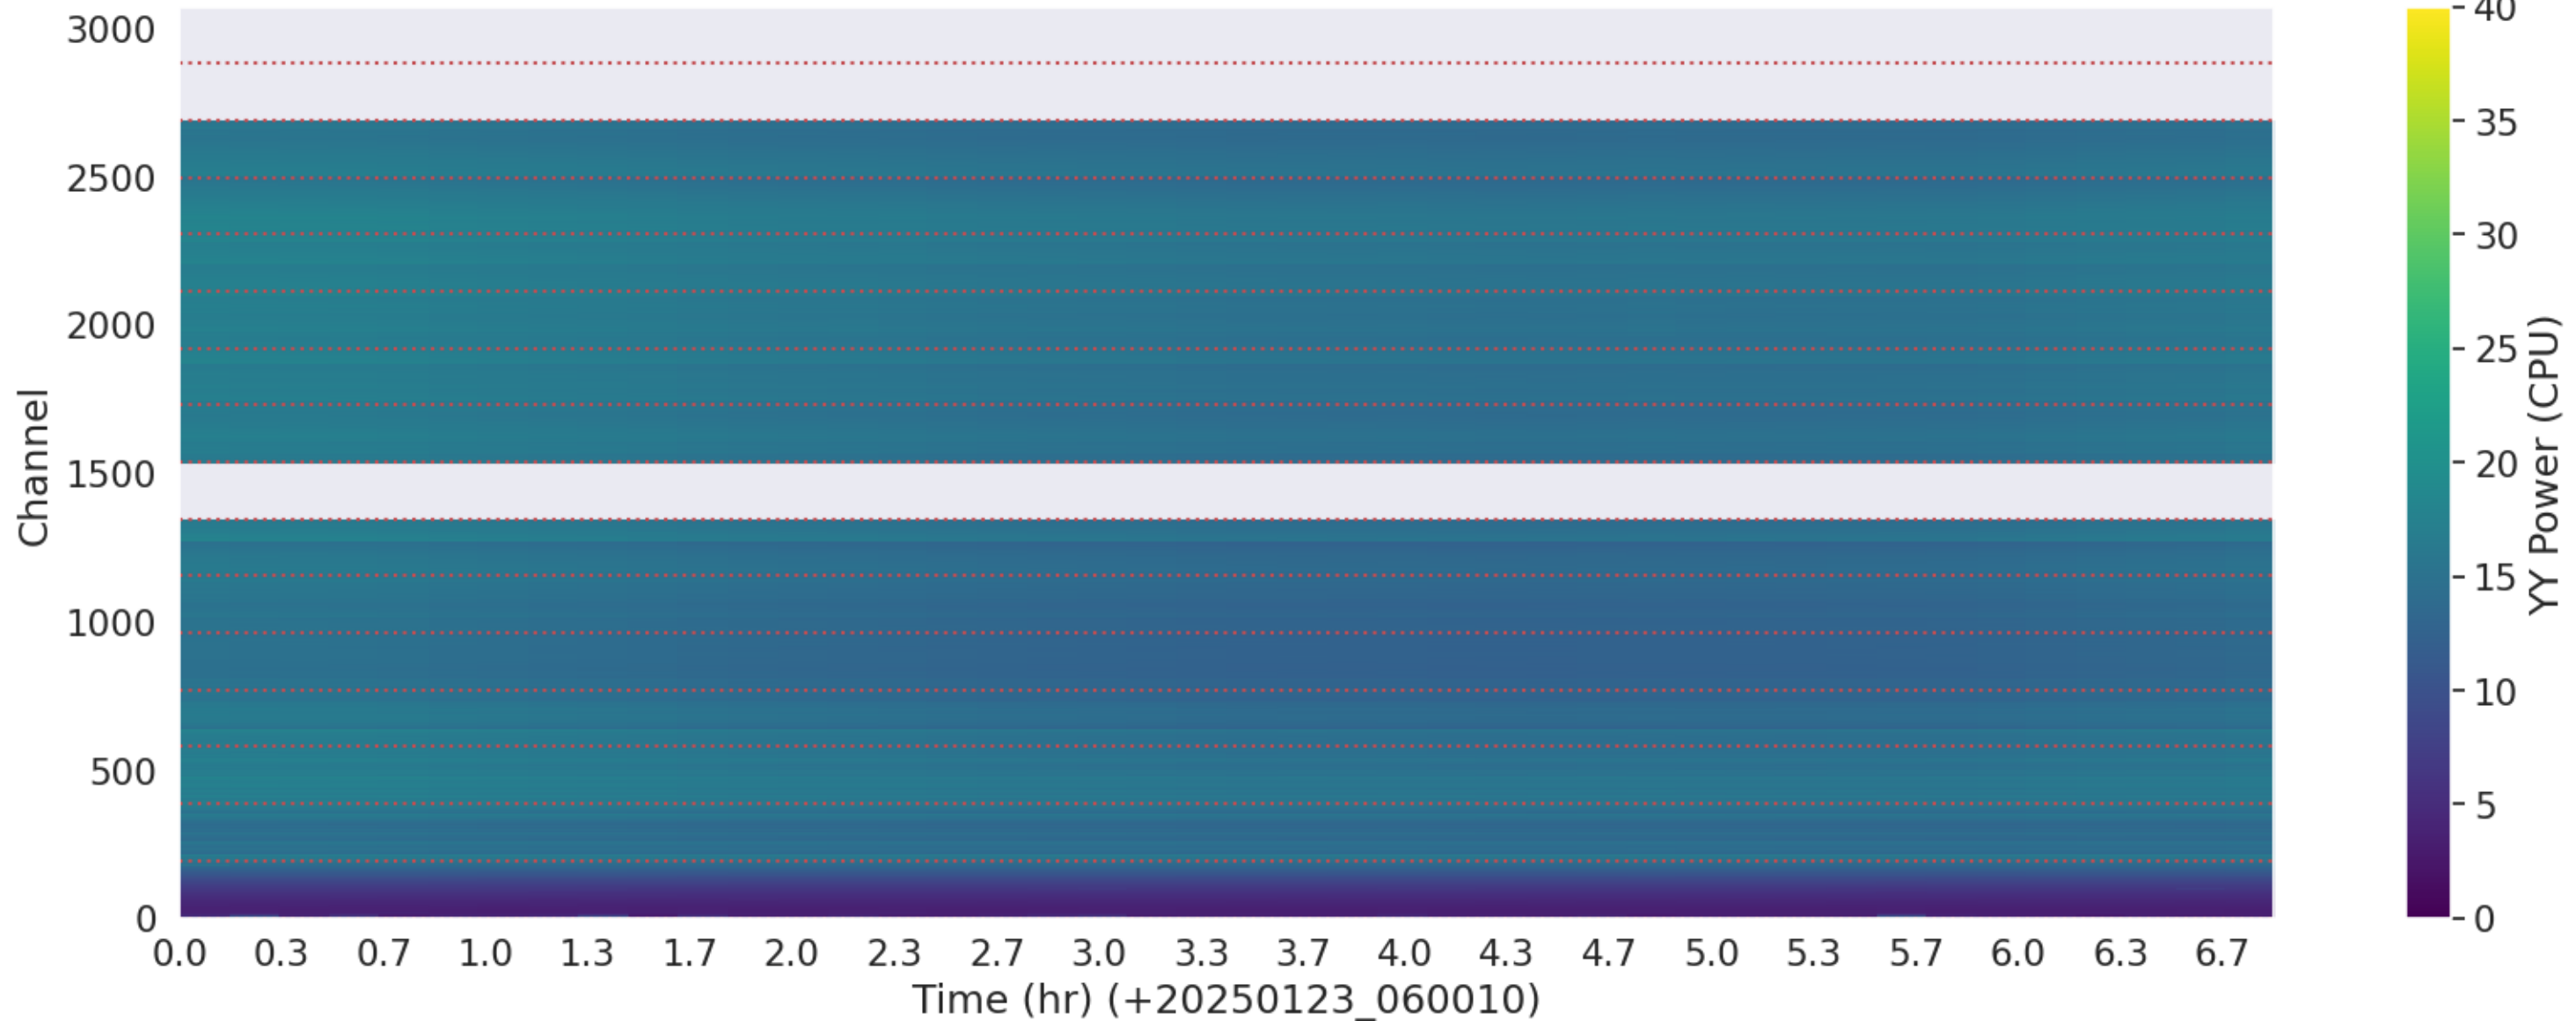

LWA267 - Correlator# 003 - YY - FLAGS: Good