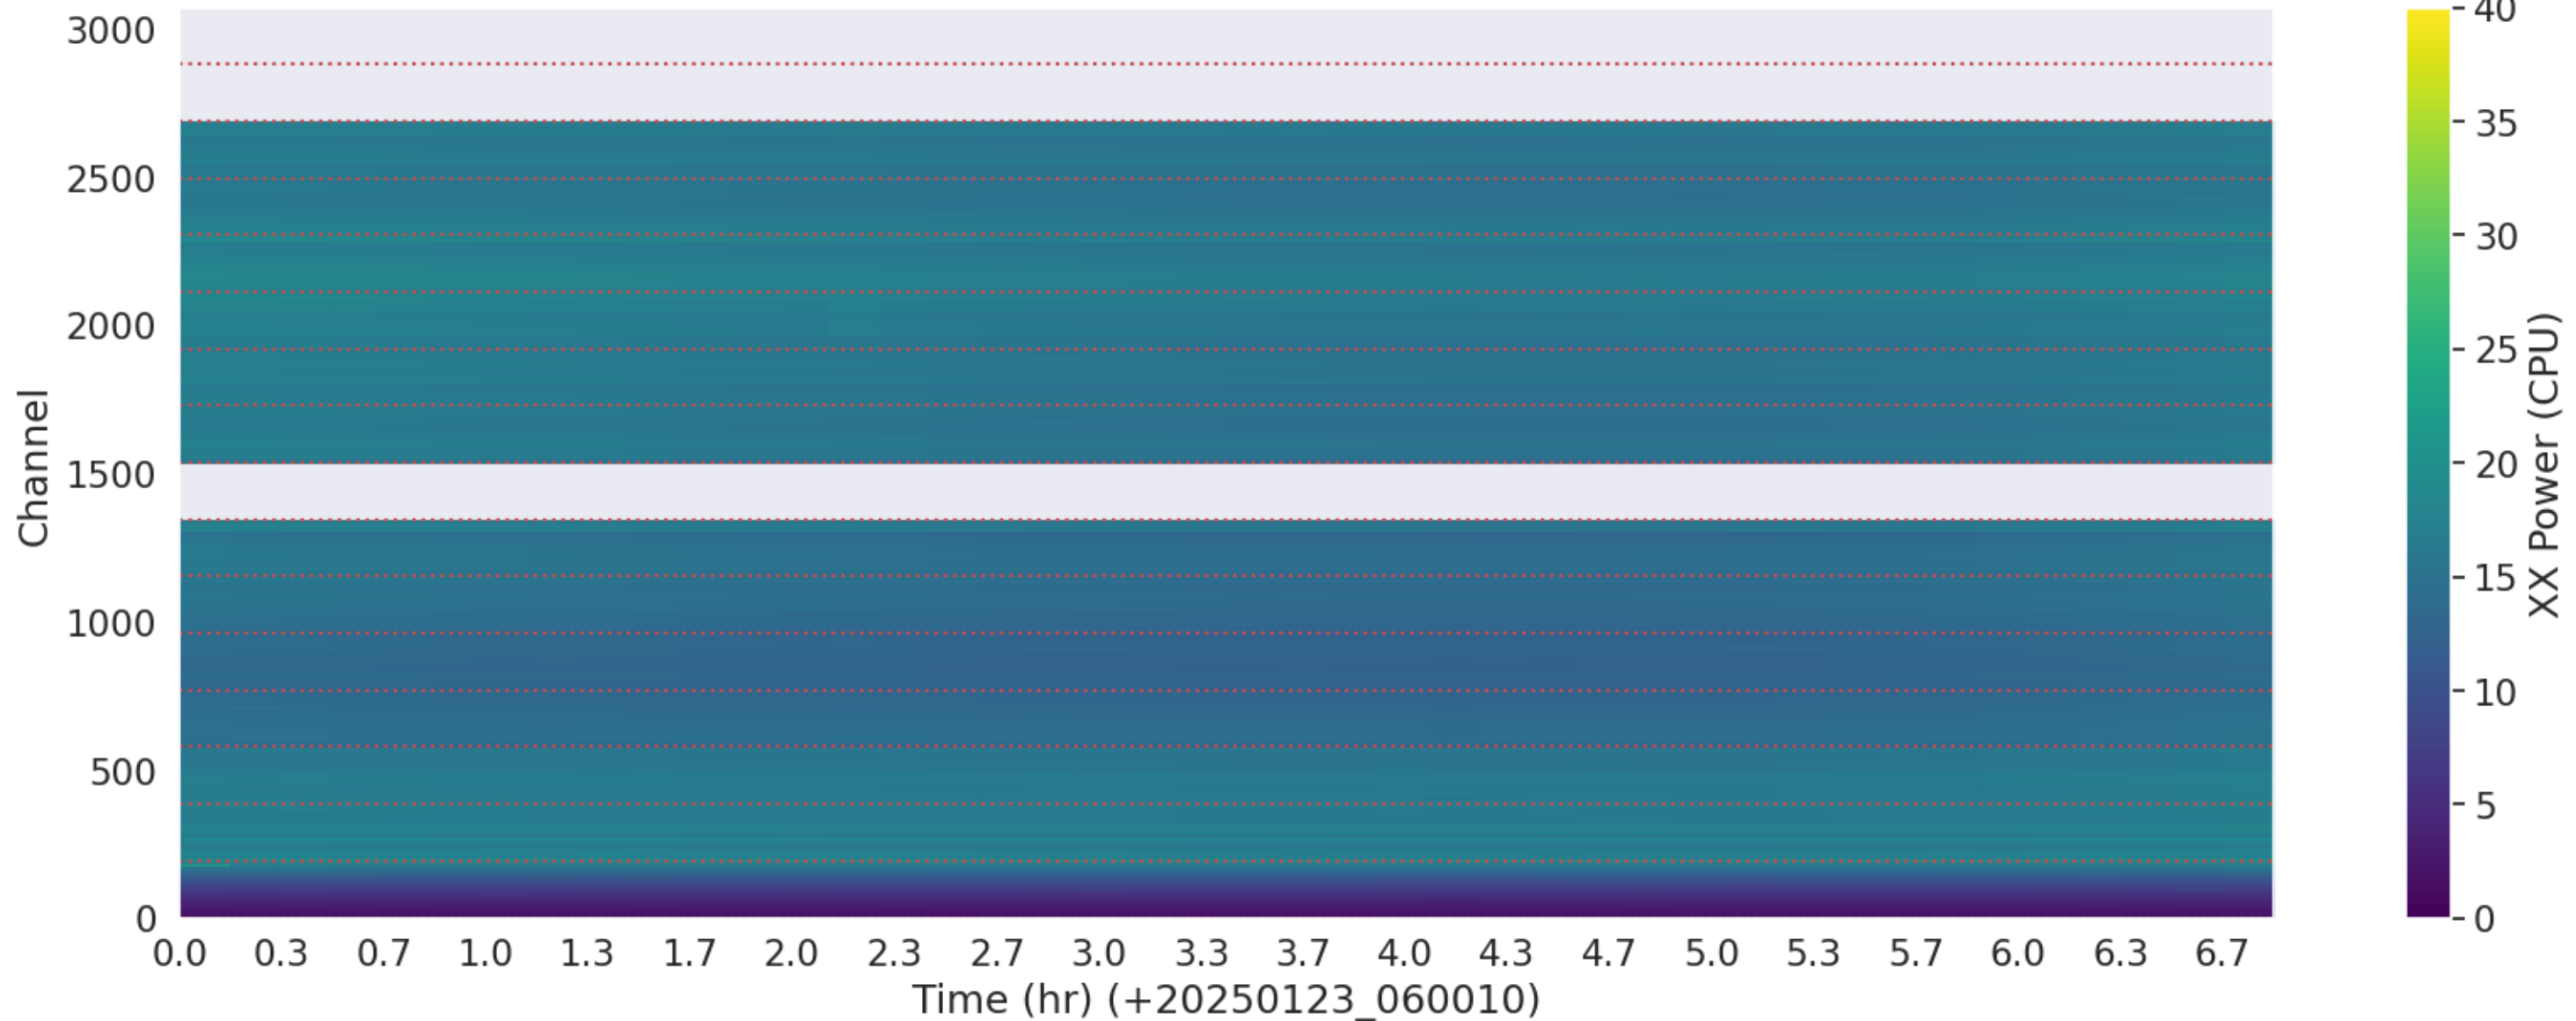

LWA078 - Correlator# 192 - YY - FLAGS: Good

LWA076 - Correlator# 193 - XX - FLAGS: Good

LWA076 - Correlator# 193 - YY - FLAGS: Good

LWA081 - Correlator# 194 - XX - FLAGS: Good

LWA081 - Correlator# 194 - YY - FLAGS: Good