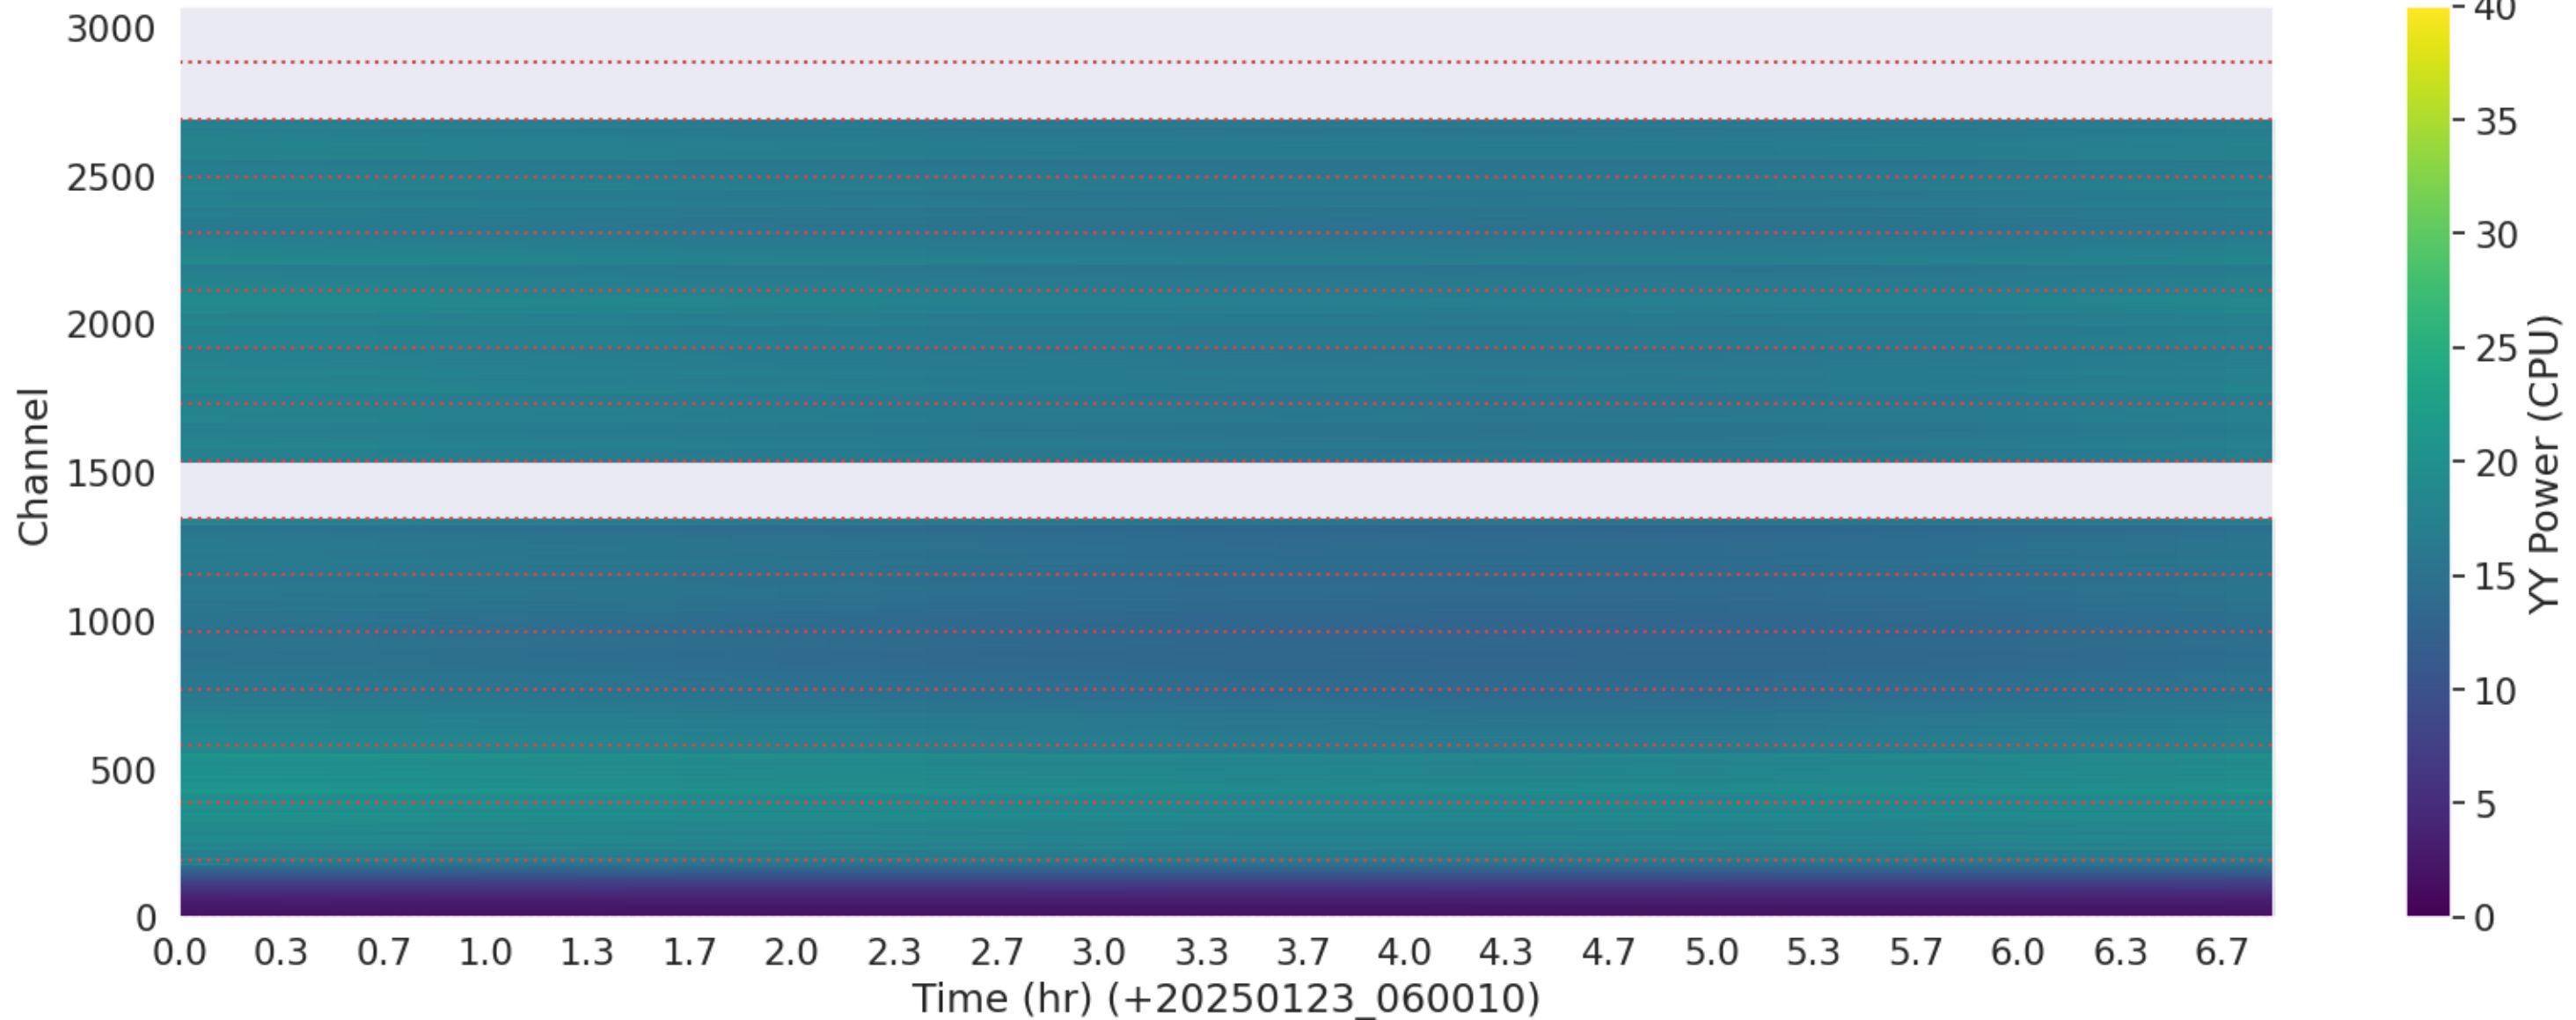

LWA133 - Correlator# 257 - YY - FLAGS: Good

LWA137 - Correlator# 258 - XX - FLAGS: Good

LWA137 - Correlator# 258 - YY - FLAGS: Good

LWA136 - Correlator# 259 - XX - FLAGS: Good

LWA136 - Correlator# 259 - YY - FLAGS: Good