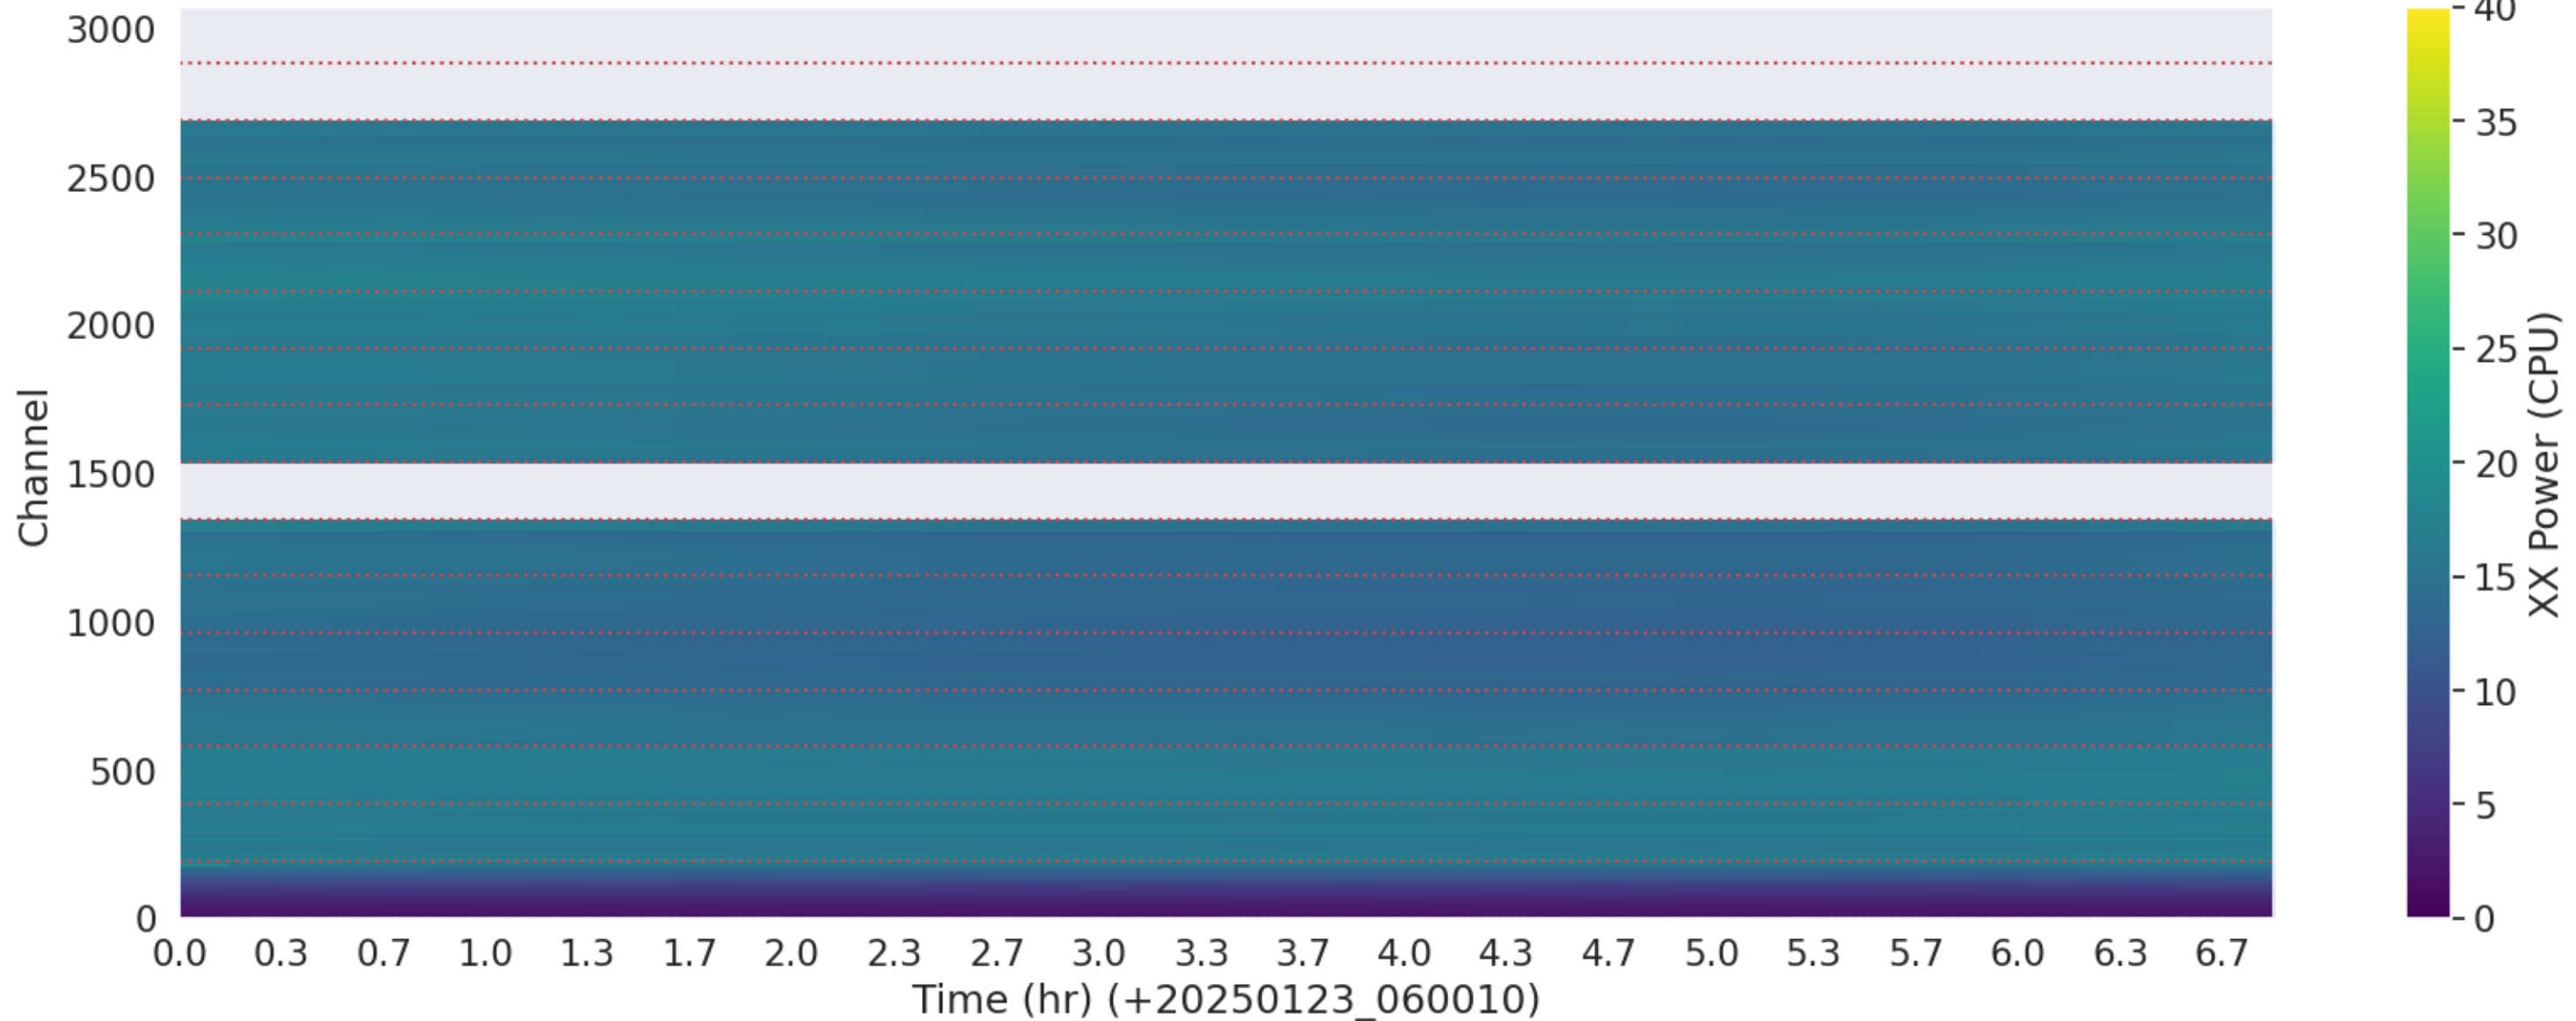

LWA112 - Correlator# 200 - XX - FLAGS: Good

LWA111 - Correlator# 201 - XX - FLAGS: Good

LWA111 - Correlator# 201 - YY - FLAGS: Good

LWA114 - Correlator# 202 - XX - FLAGS: Good

LWA114 - Correlator# 202 - YY - FLAGS: Good