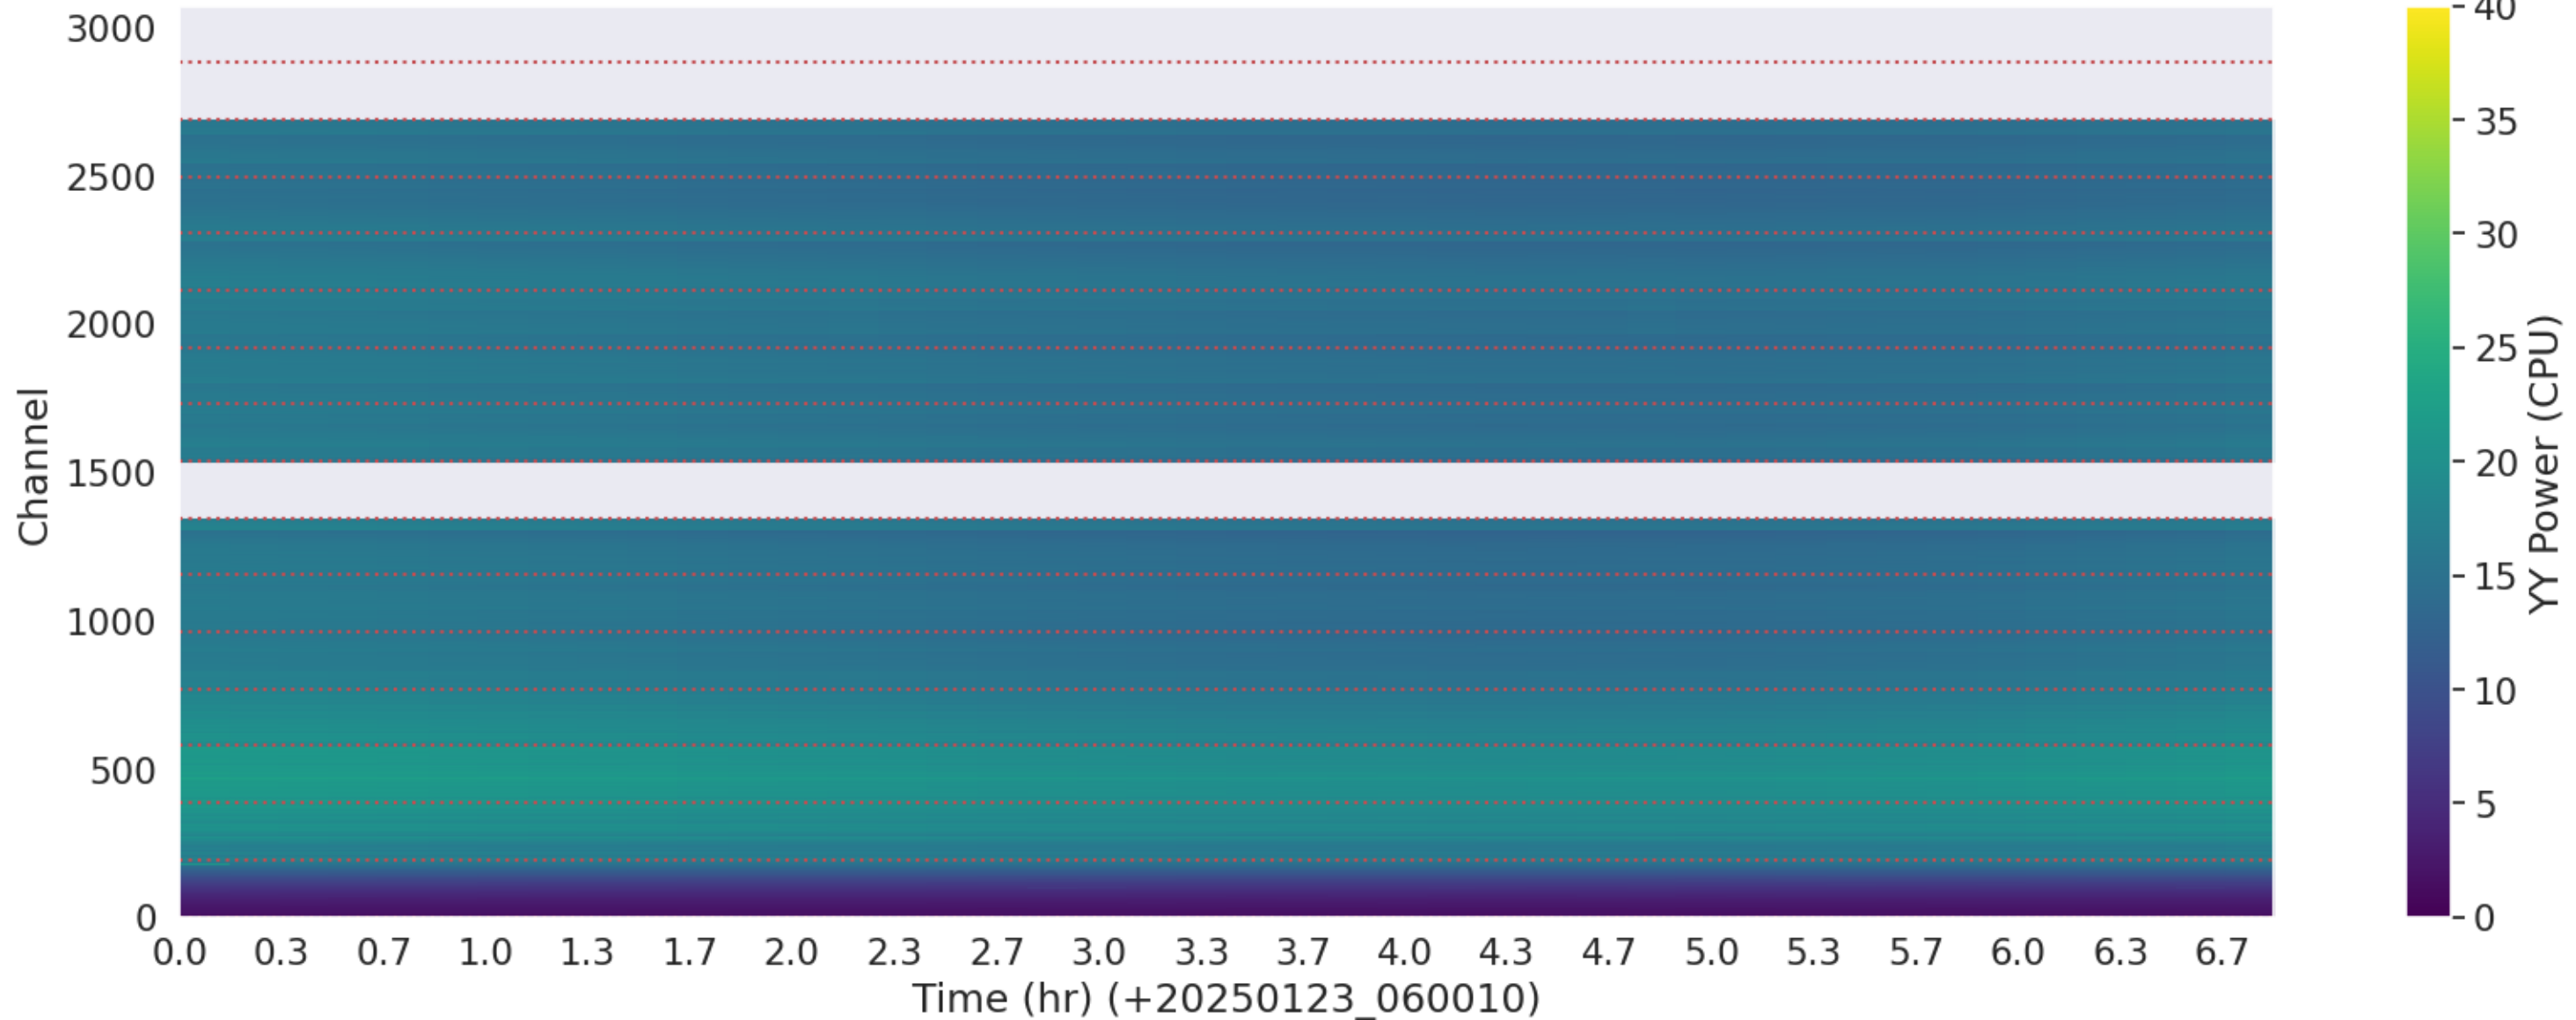

LWA024 - Correlator# 106 - XX - FLAGS: Good

LWA024 - Correlator# 106 - YY - FLAGS: Good

LWA023 - Correlator# 107 - XX - FLAGS: Good

LWA023 - Correlator# 107 - YY - FLAGS: Good

LWA026 - Correlator# 108 - XX - FLAGS: Good