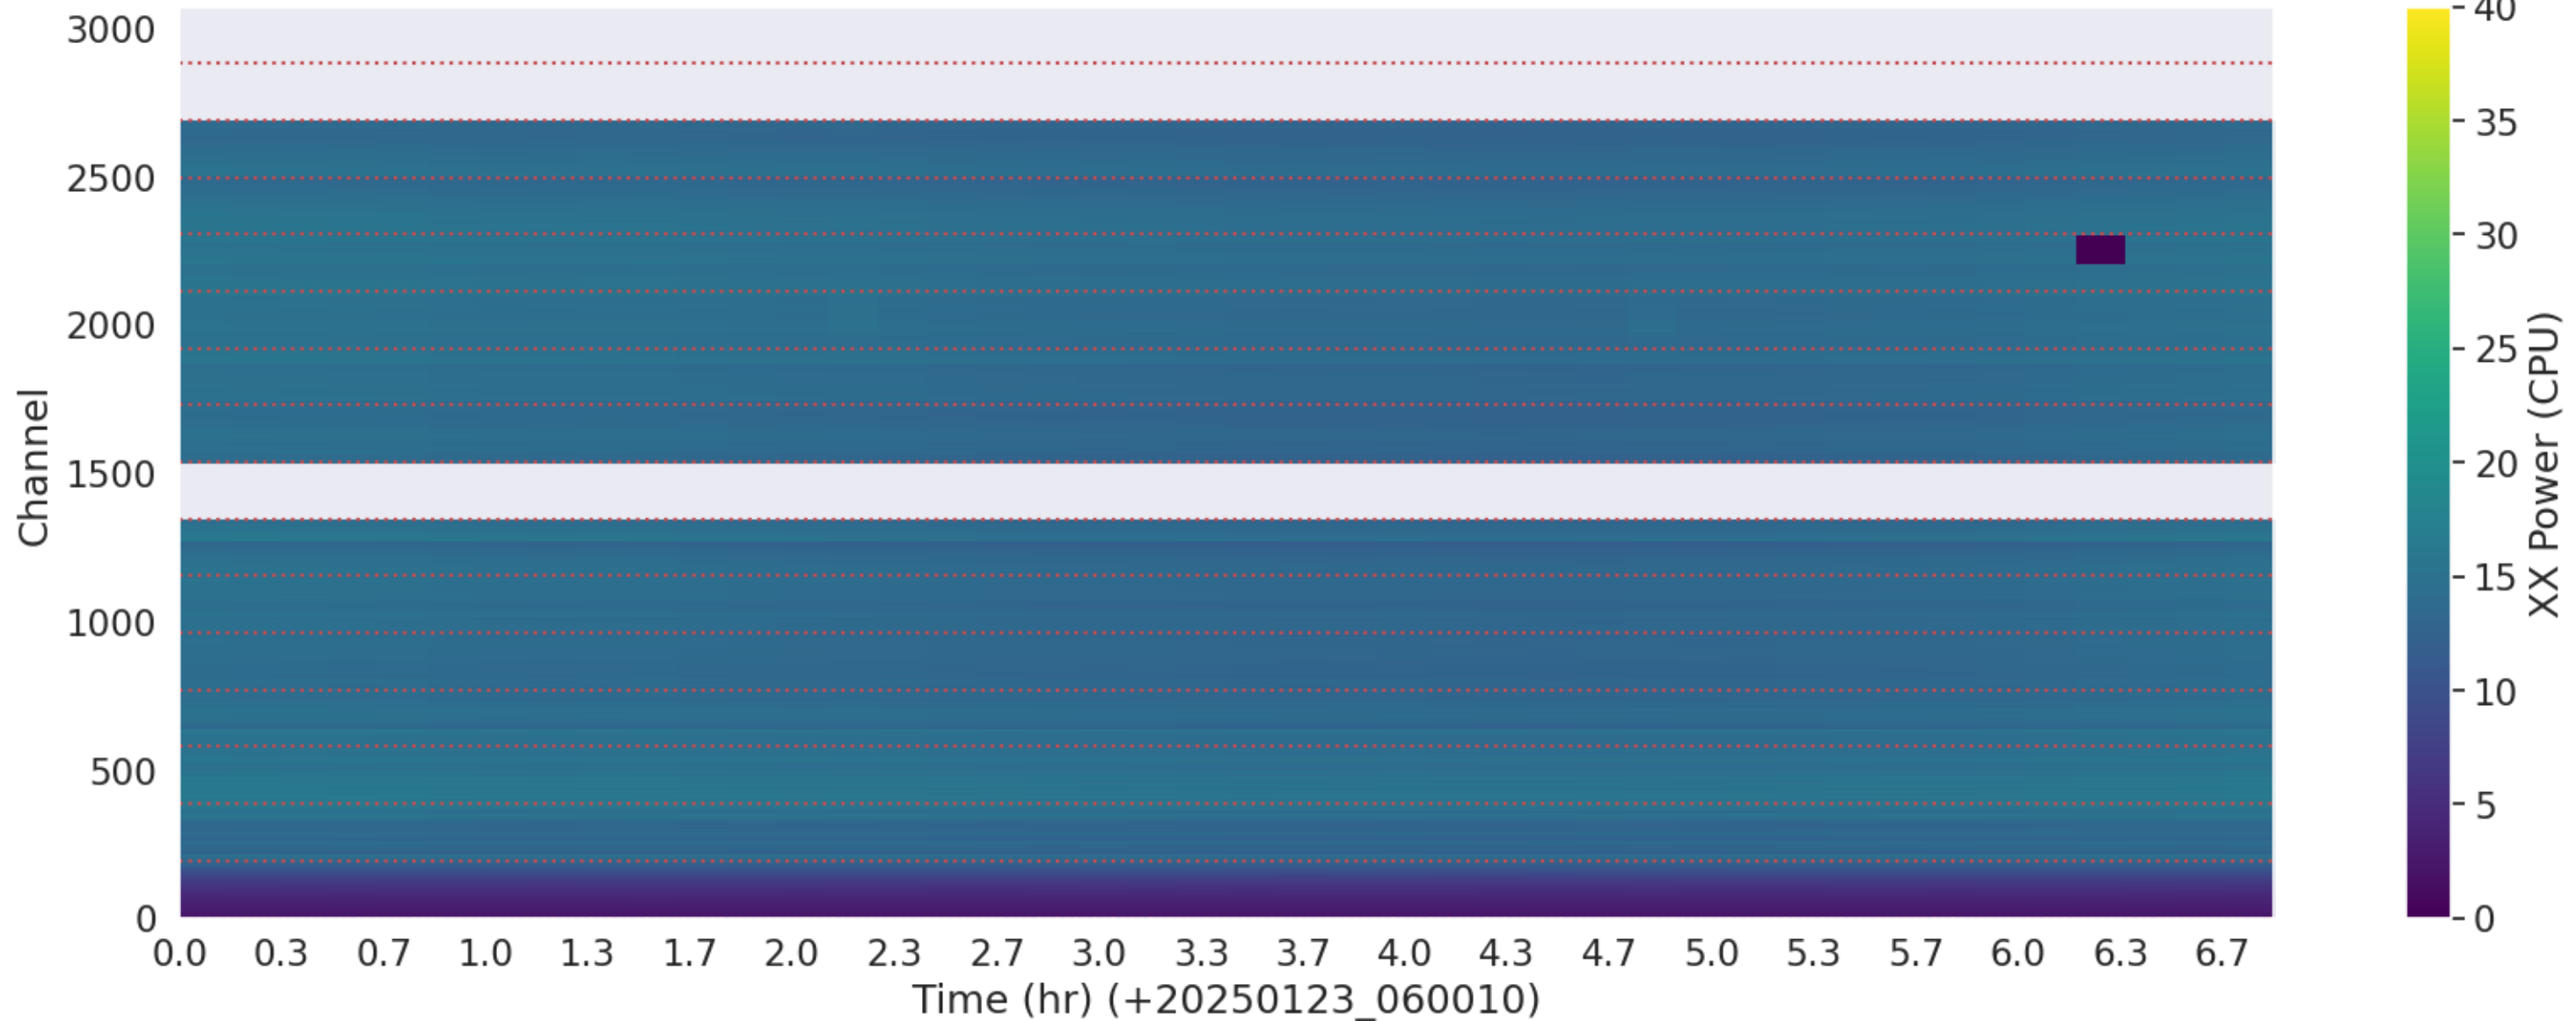

LWA301 - Correlator# 048 - YY - FLAGS: Good

LWA298 - Correlator# 049 - XX - FLAGS: Good

LWA305 - Correlator# 050 - XX - FLAGS: Good

LWA305 - Correlator# 050 - YY - FLAGS: Good

LWA303 - Correlator# 051 - XX - FLAGS: Good