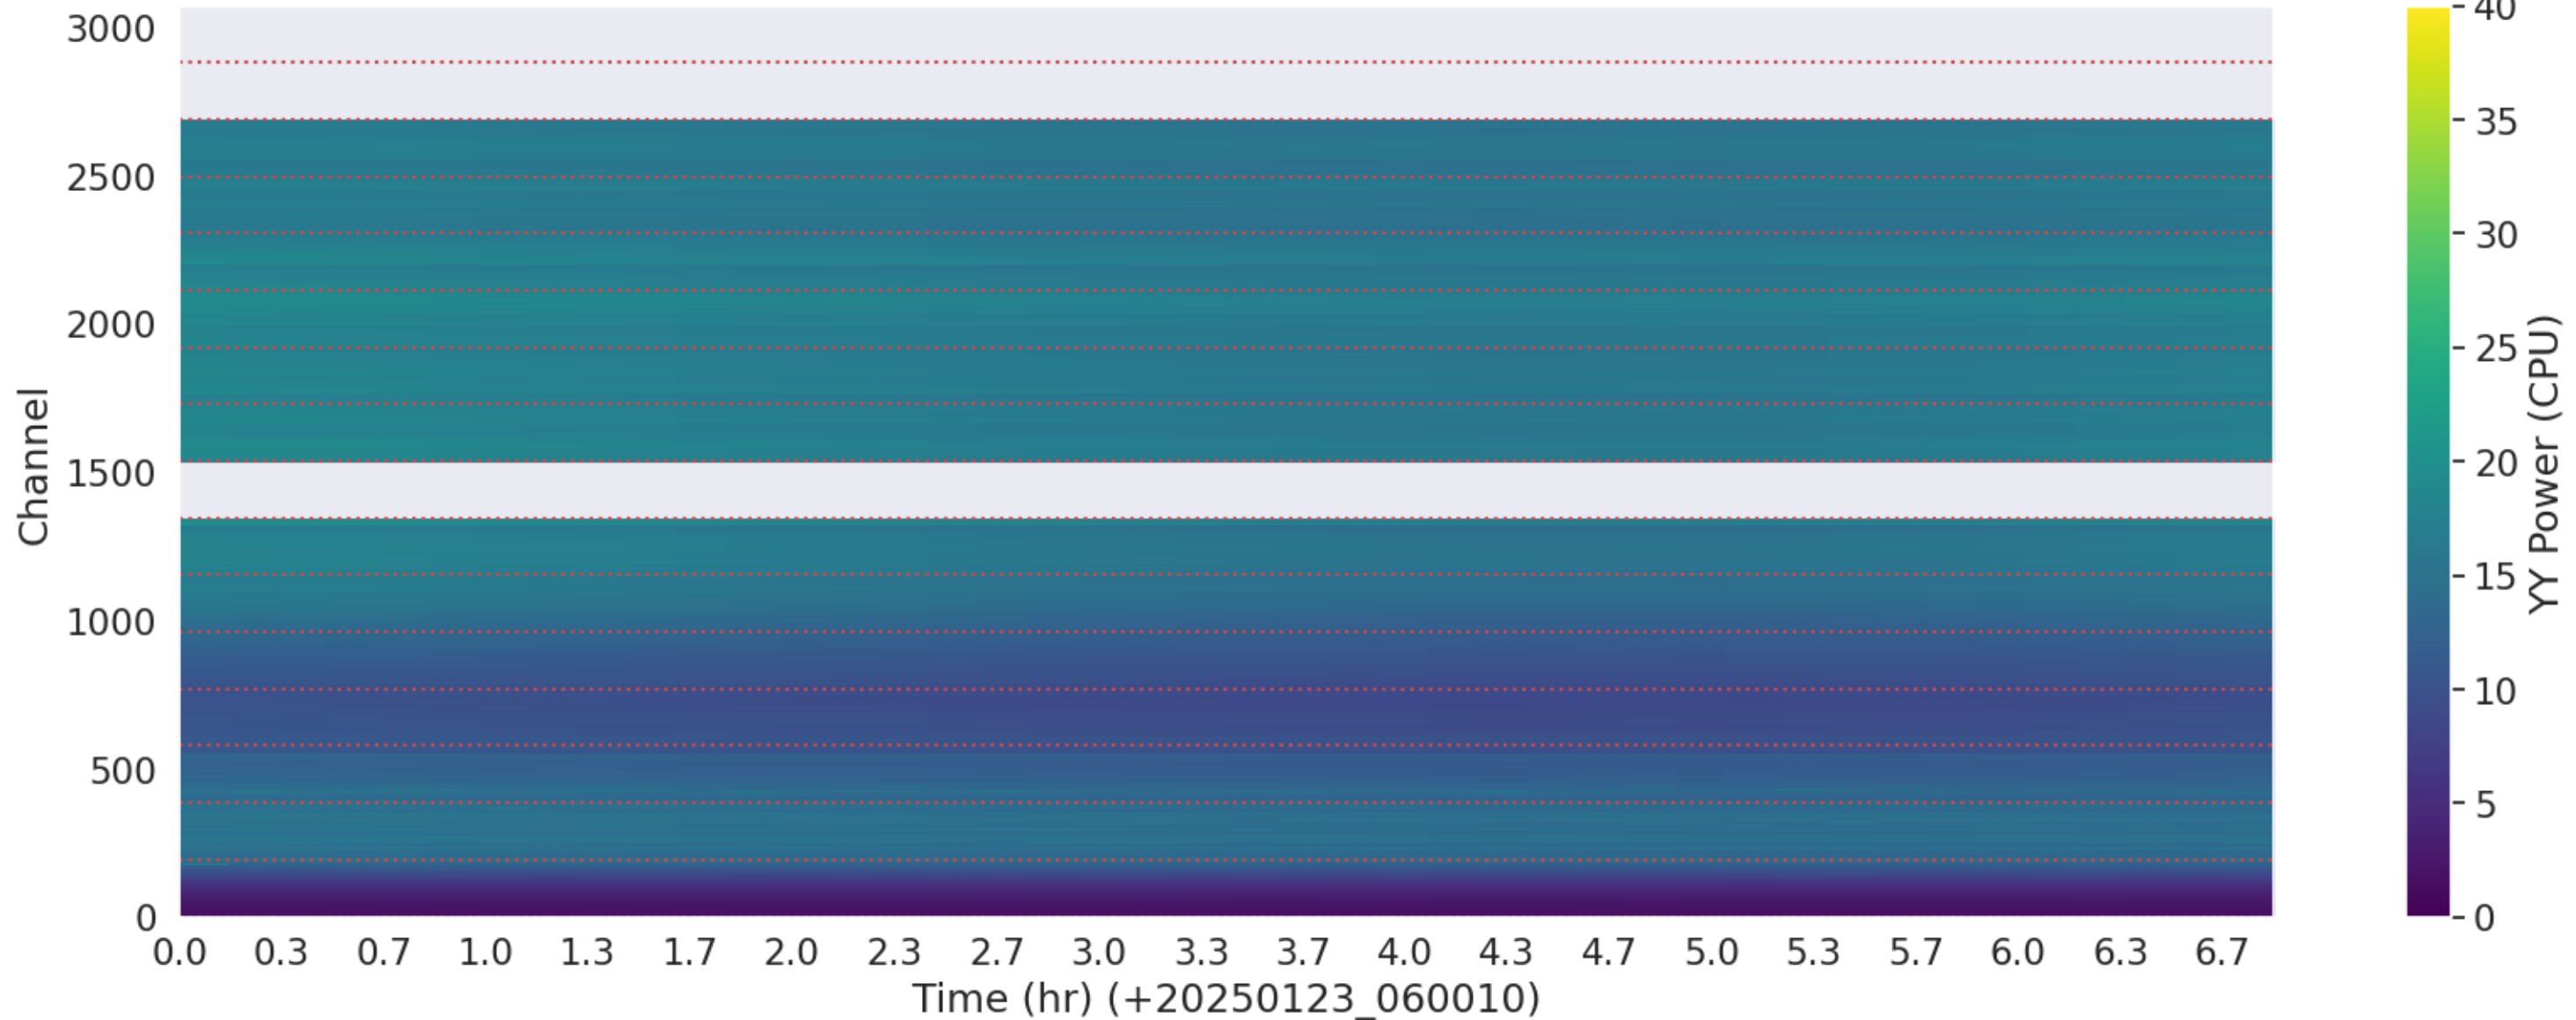

LWA205 - Correlator# 297 - YY - FLAGS: Good