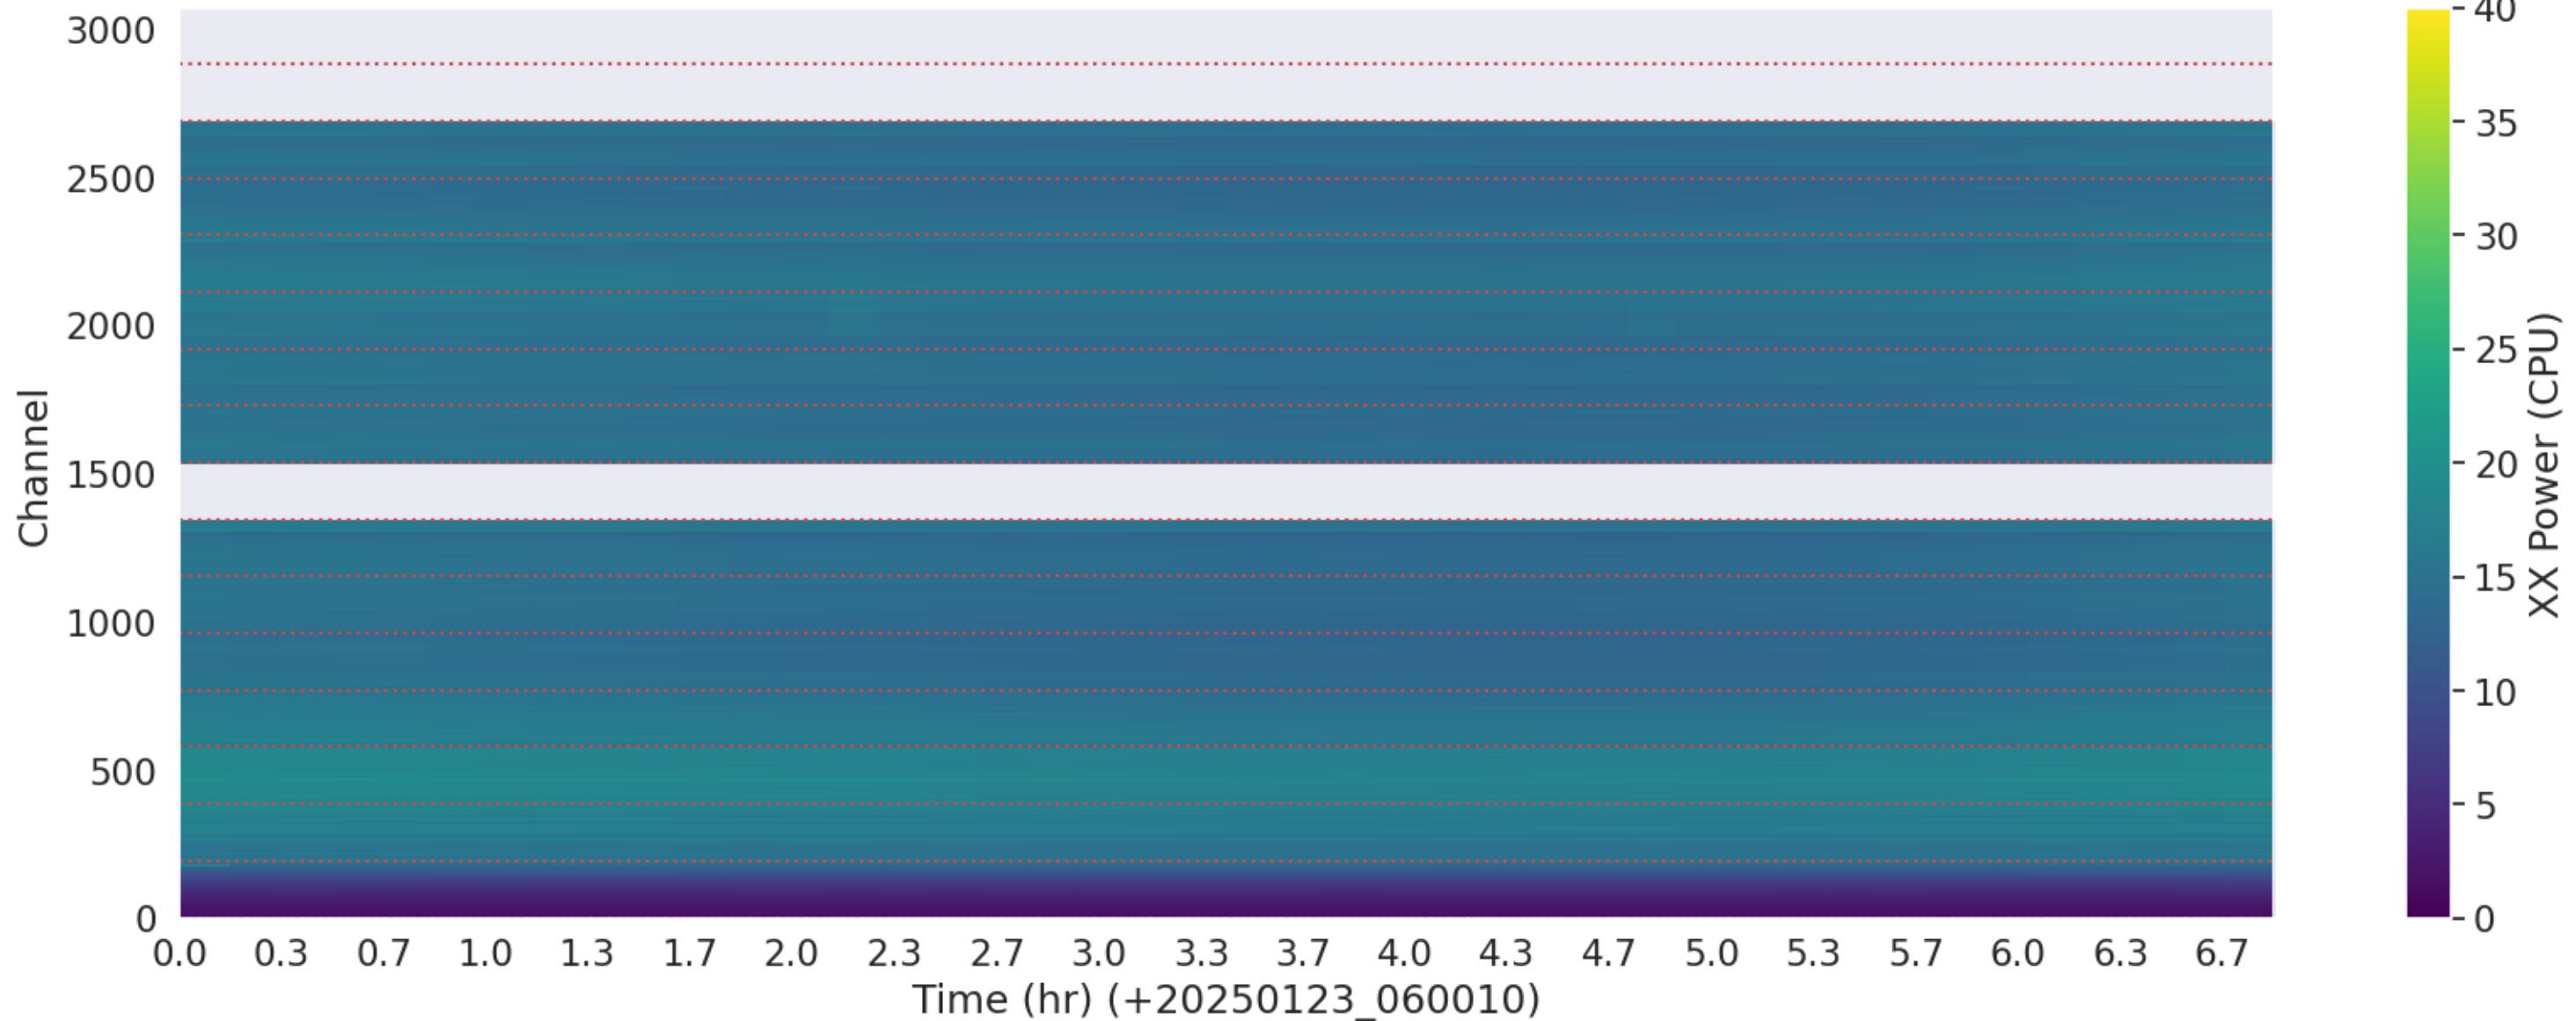

LWA176 - Correlator# 325 - XX - FLAGS: Good