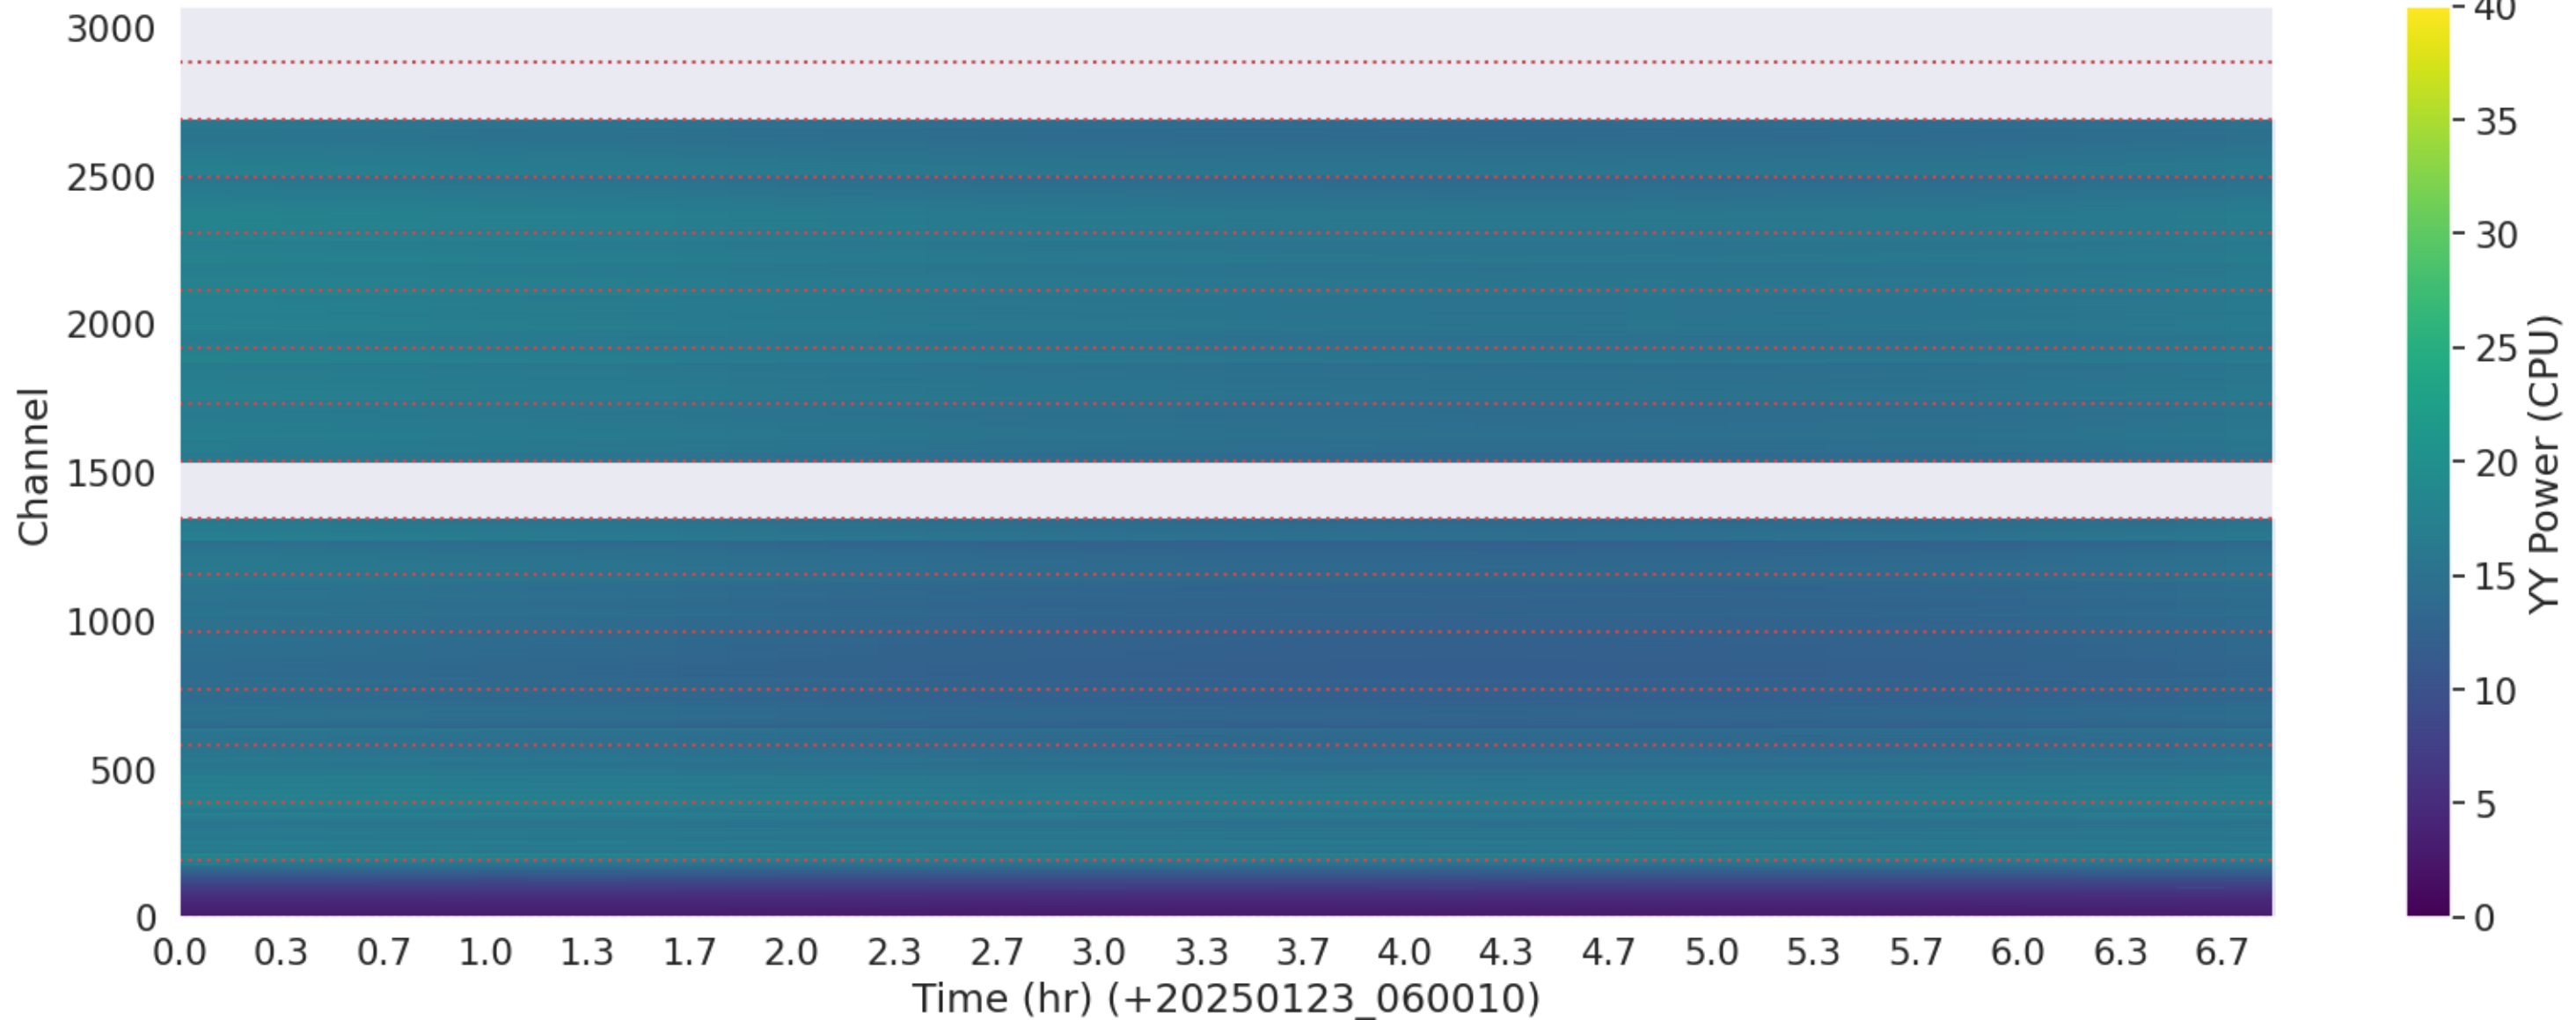

LWA349 - Correlator# 282 - YY - FLAGS: Good