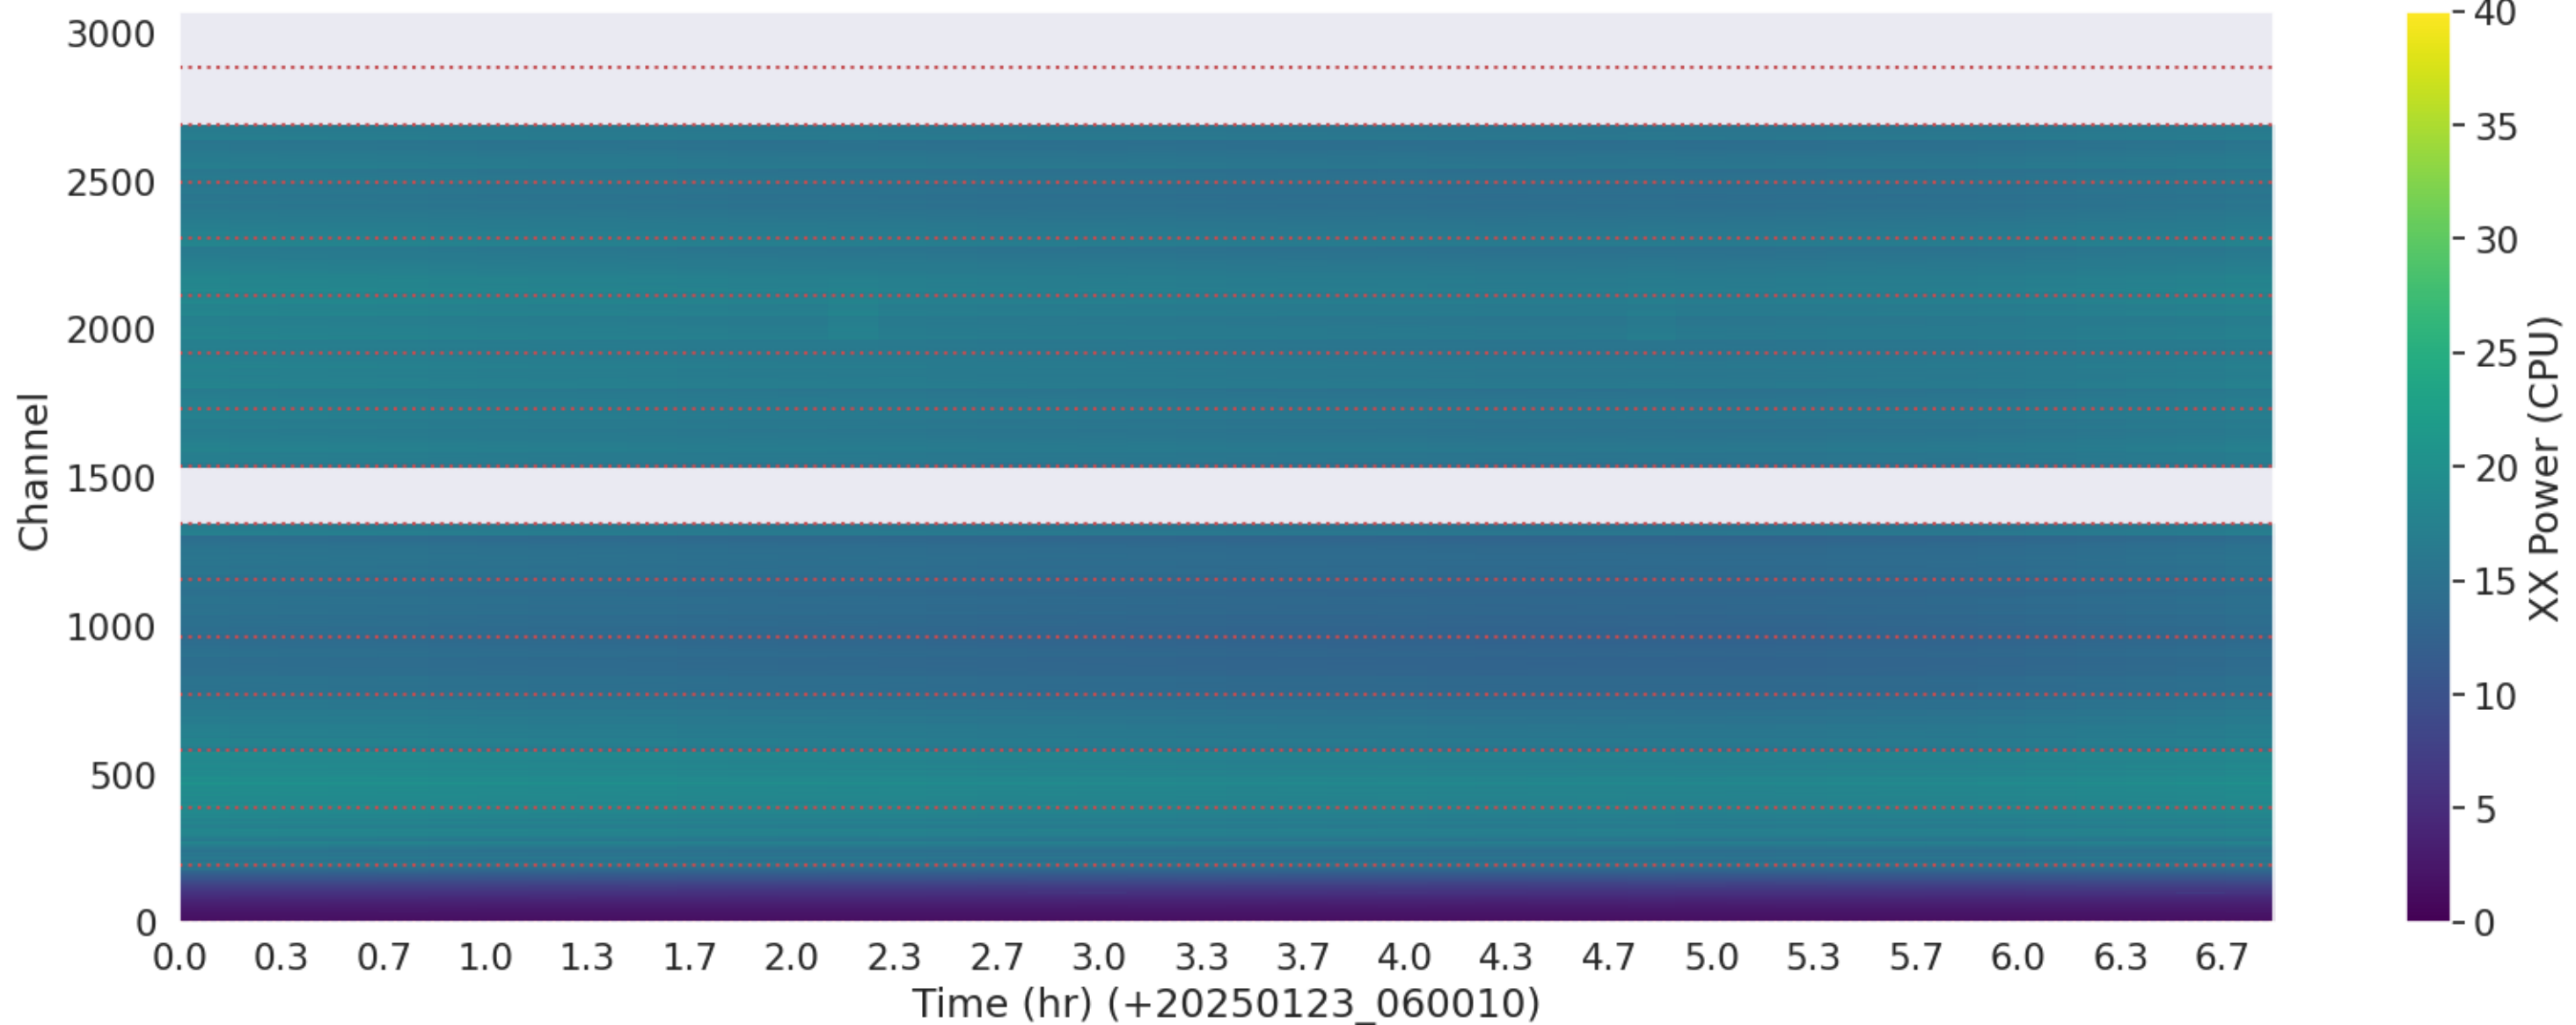

LWA085 - Correlator# 140 - YY - FLAGS: Good

LWA064 - Correlator# 141 - XX - FLAGS: Good

LWA087 - Correlator# 142 - XX - FLAGS: Good

LWA087 - Correlator# 142 - YY - FLAGS: Good

LWA086 - Correlator# 143 - XX - FLAGS: Good