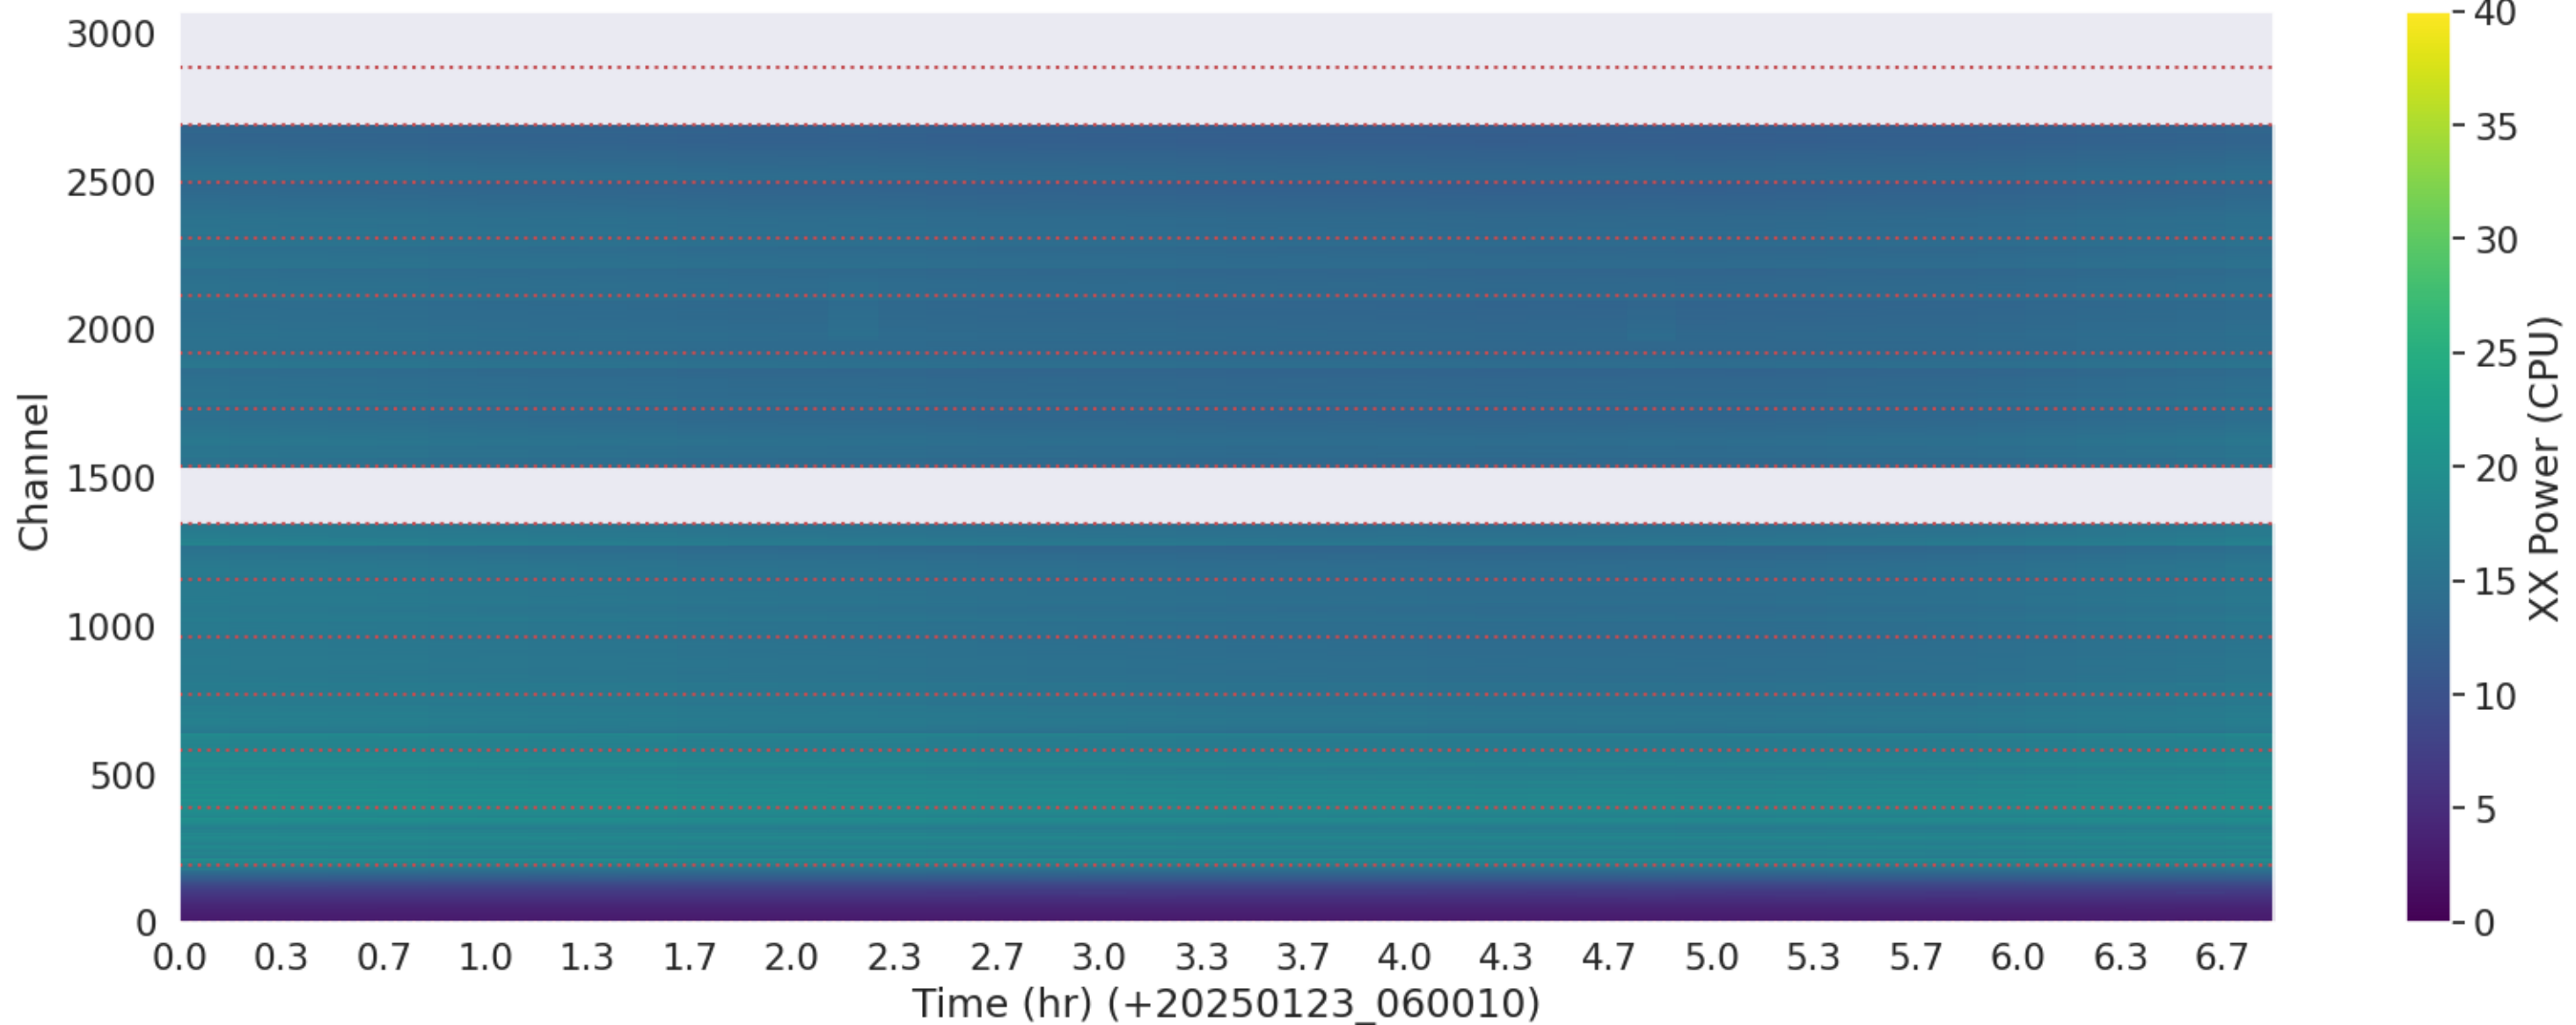

LWA032 - Correlator# 130 - XX - FLAGS: Good

LWA032 - Correlator# 130 - YY - FLAGS: Good

LWA031 - Correlator# 131 - XX - FLAGS: Good

LWA031 - Correlator# 131 - YY - FLAGS: Good

LWA063 - Correlator# 132 - XX - FLAGS: Good