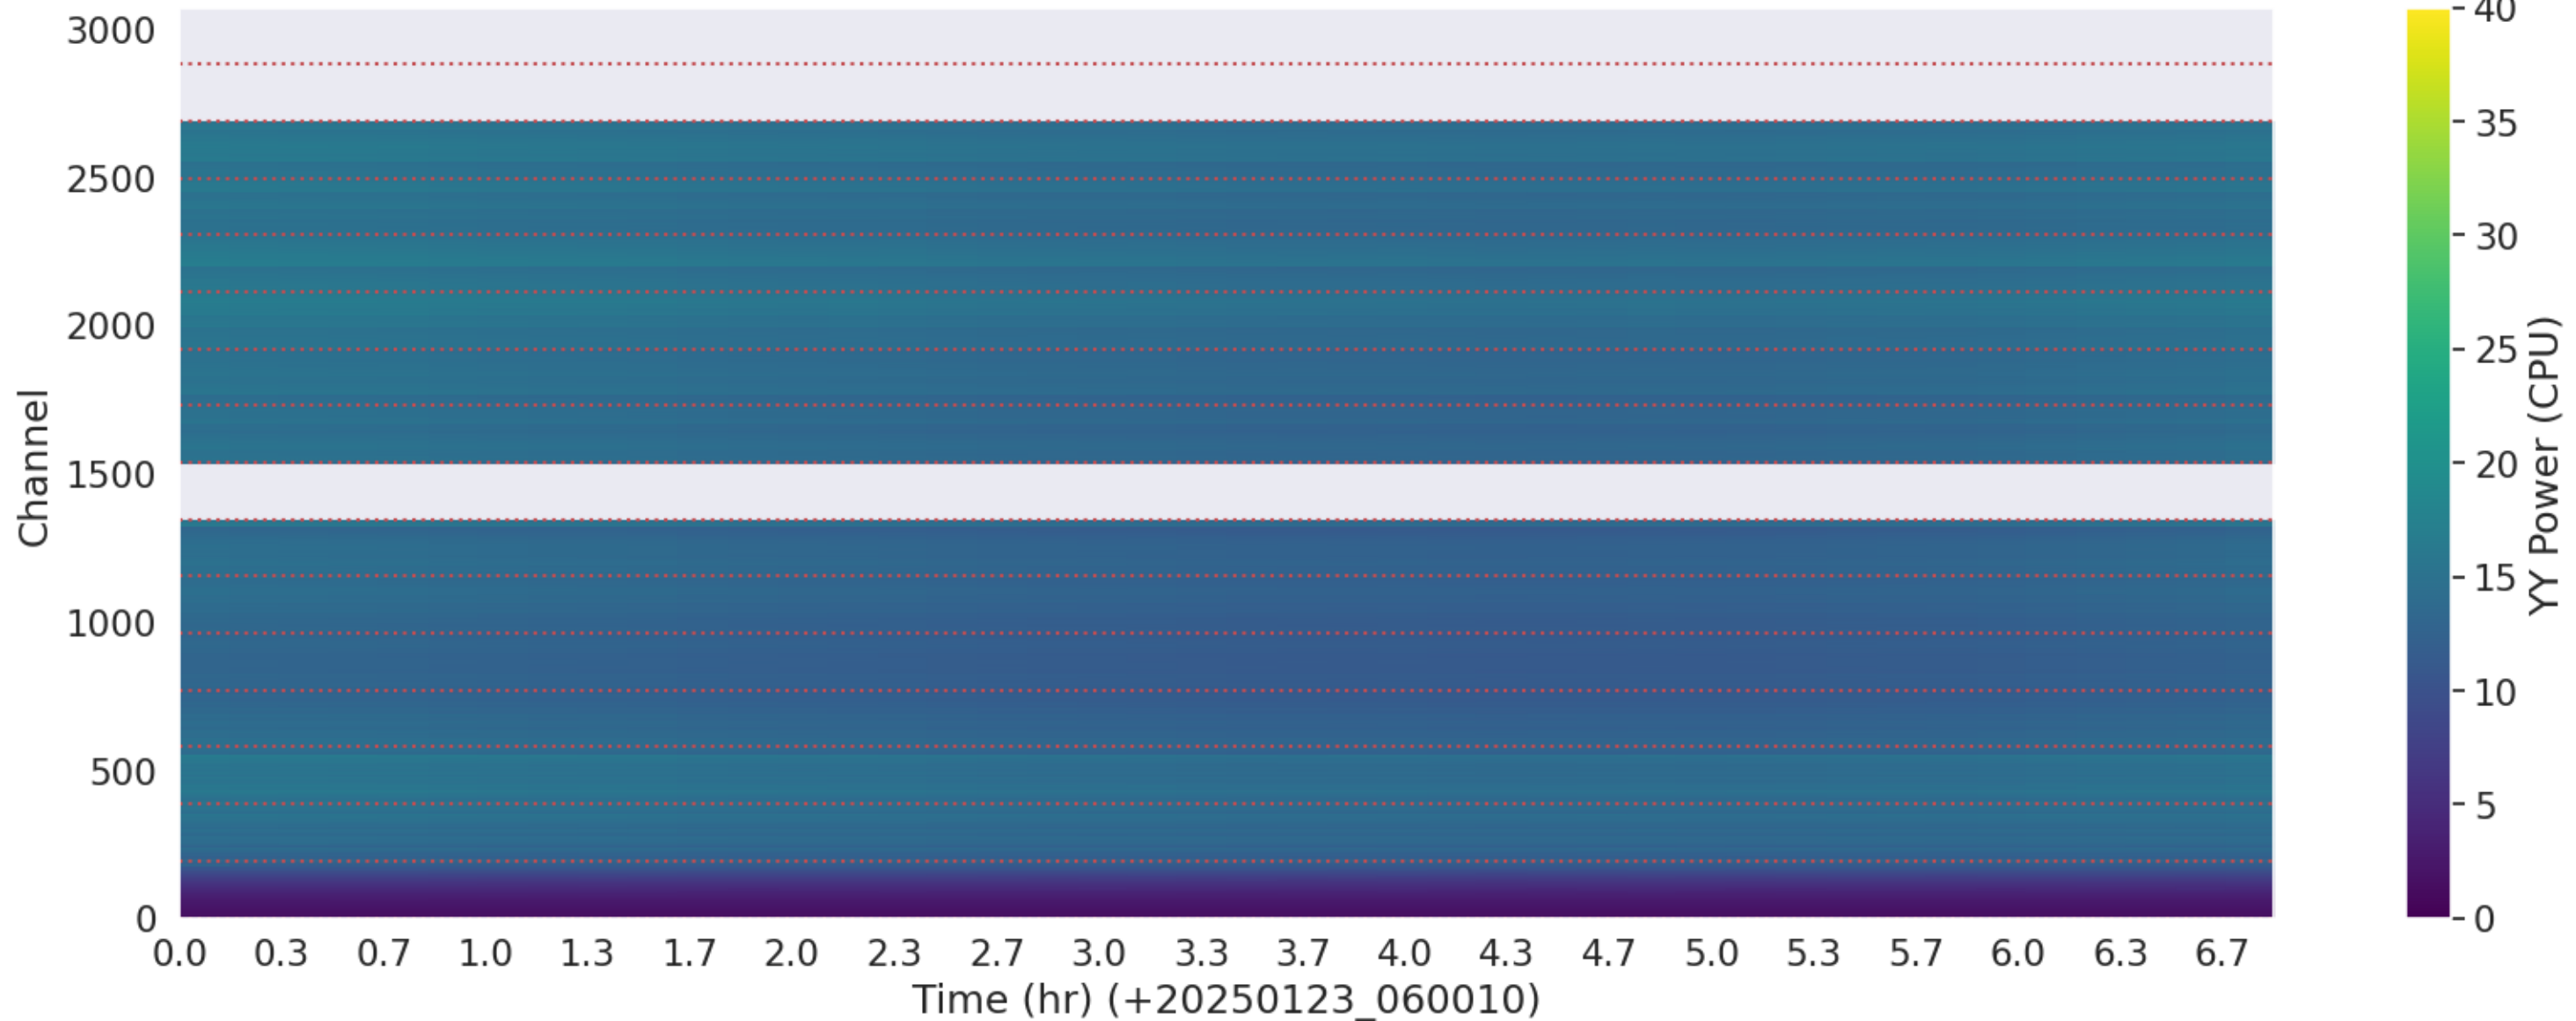

LWA206 - Correlator# 296 - YY - FLAGS: Good

LWA205 - Correlator# 297 - XX - FLAGS: Good

LWA205 - Correlator# 297 - YY - FLAGS: Good

LWA208 - Correlator# 298 - YY - FLAGS: Good

LWA207 - Correlator# 299 - YY - FLAGS: Good