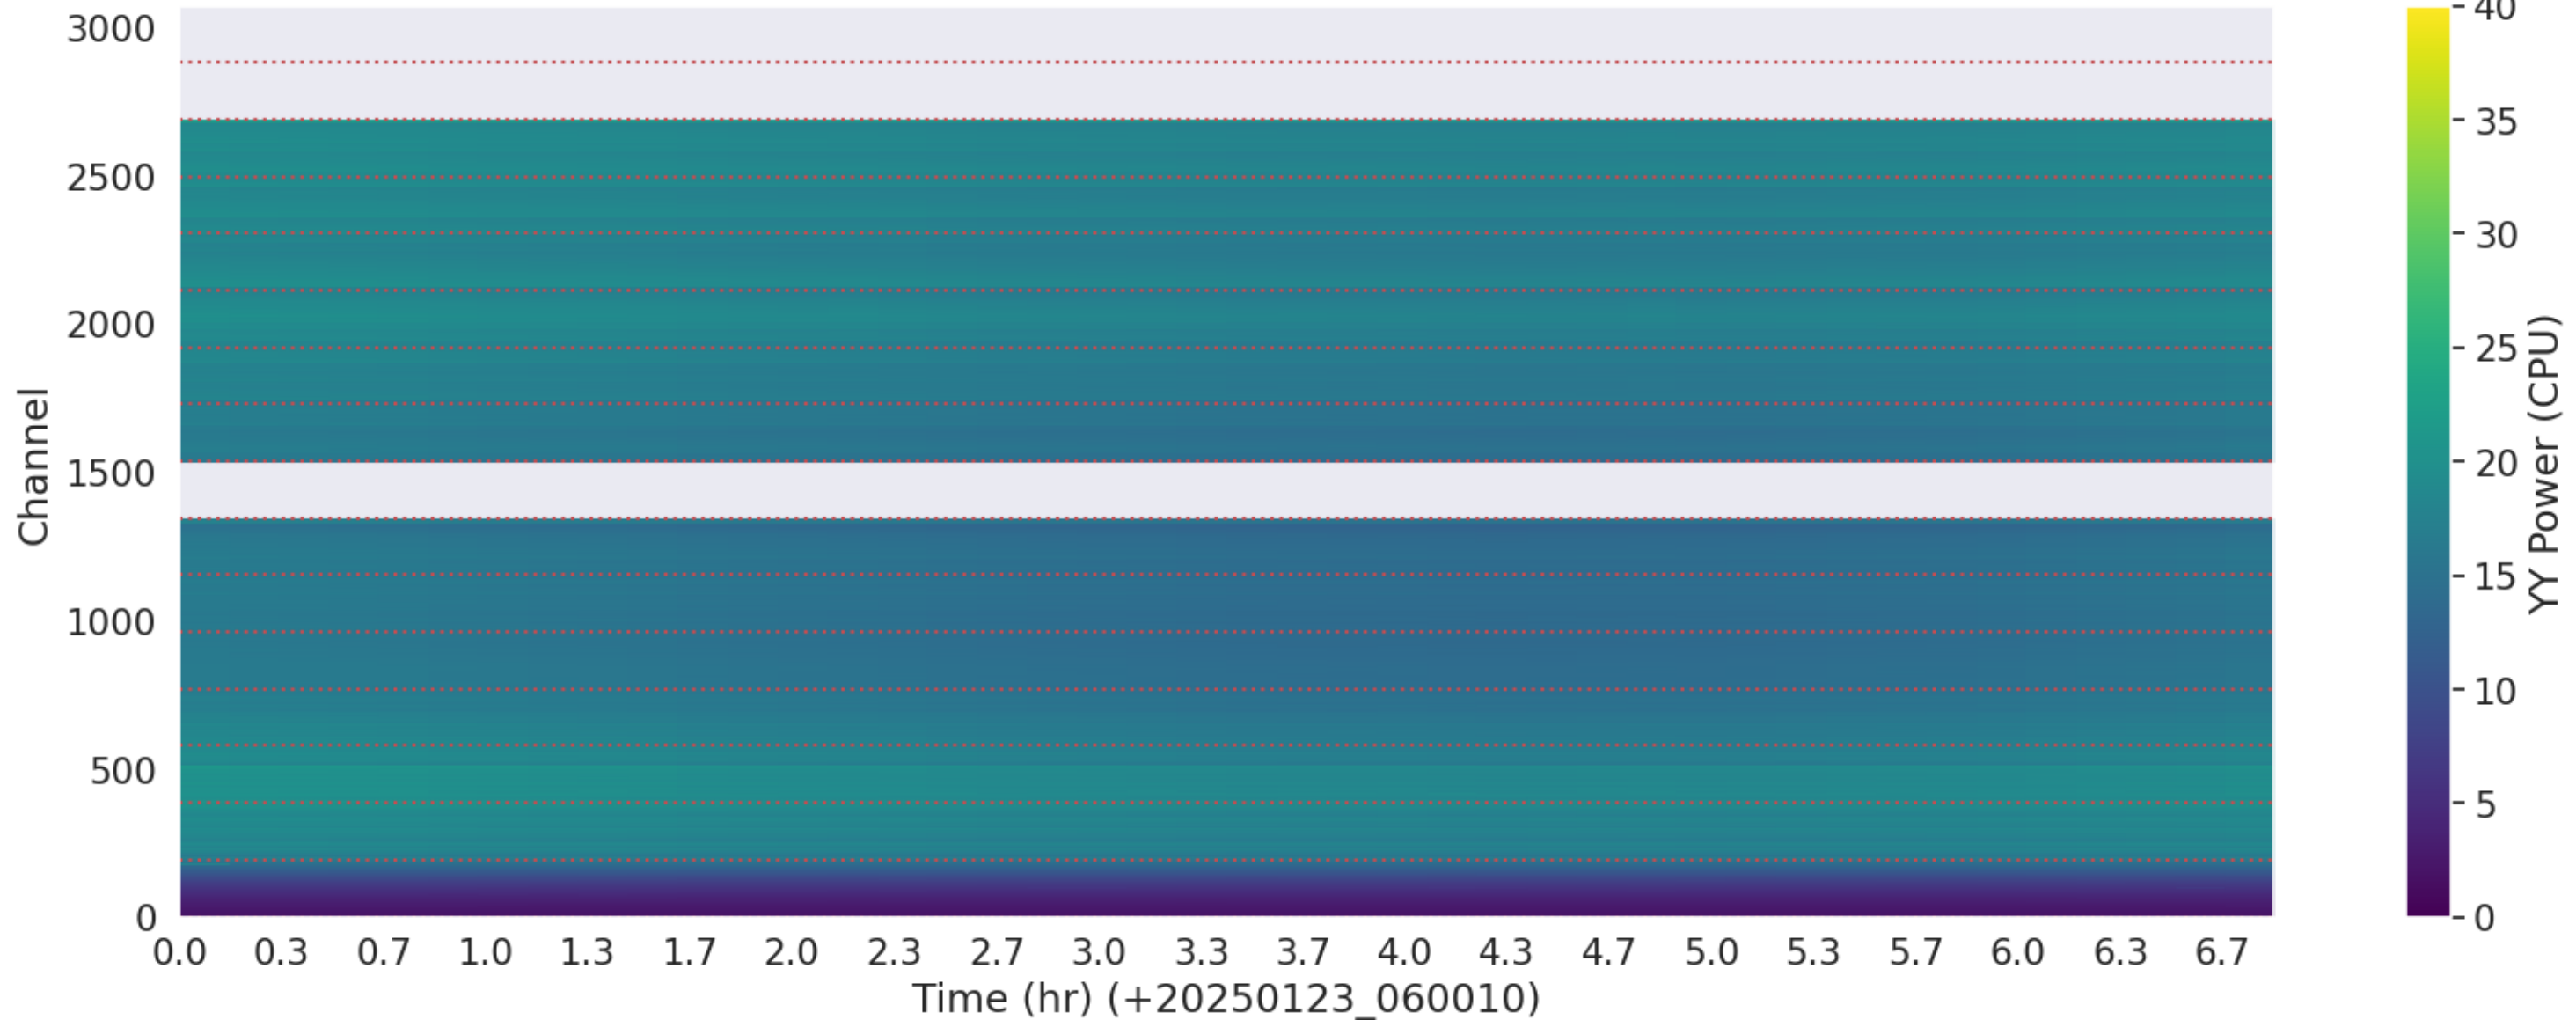

LWA038 - Correlator# 077 - YY - FLAGS: Good