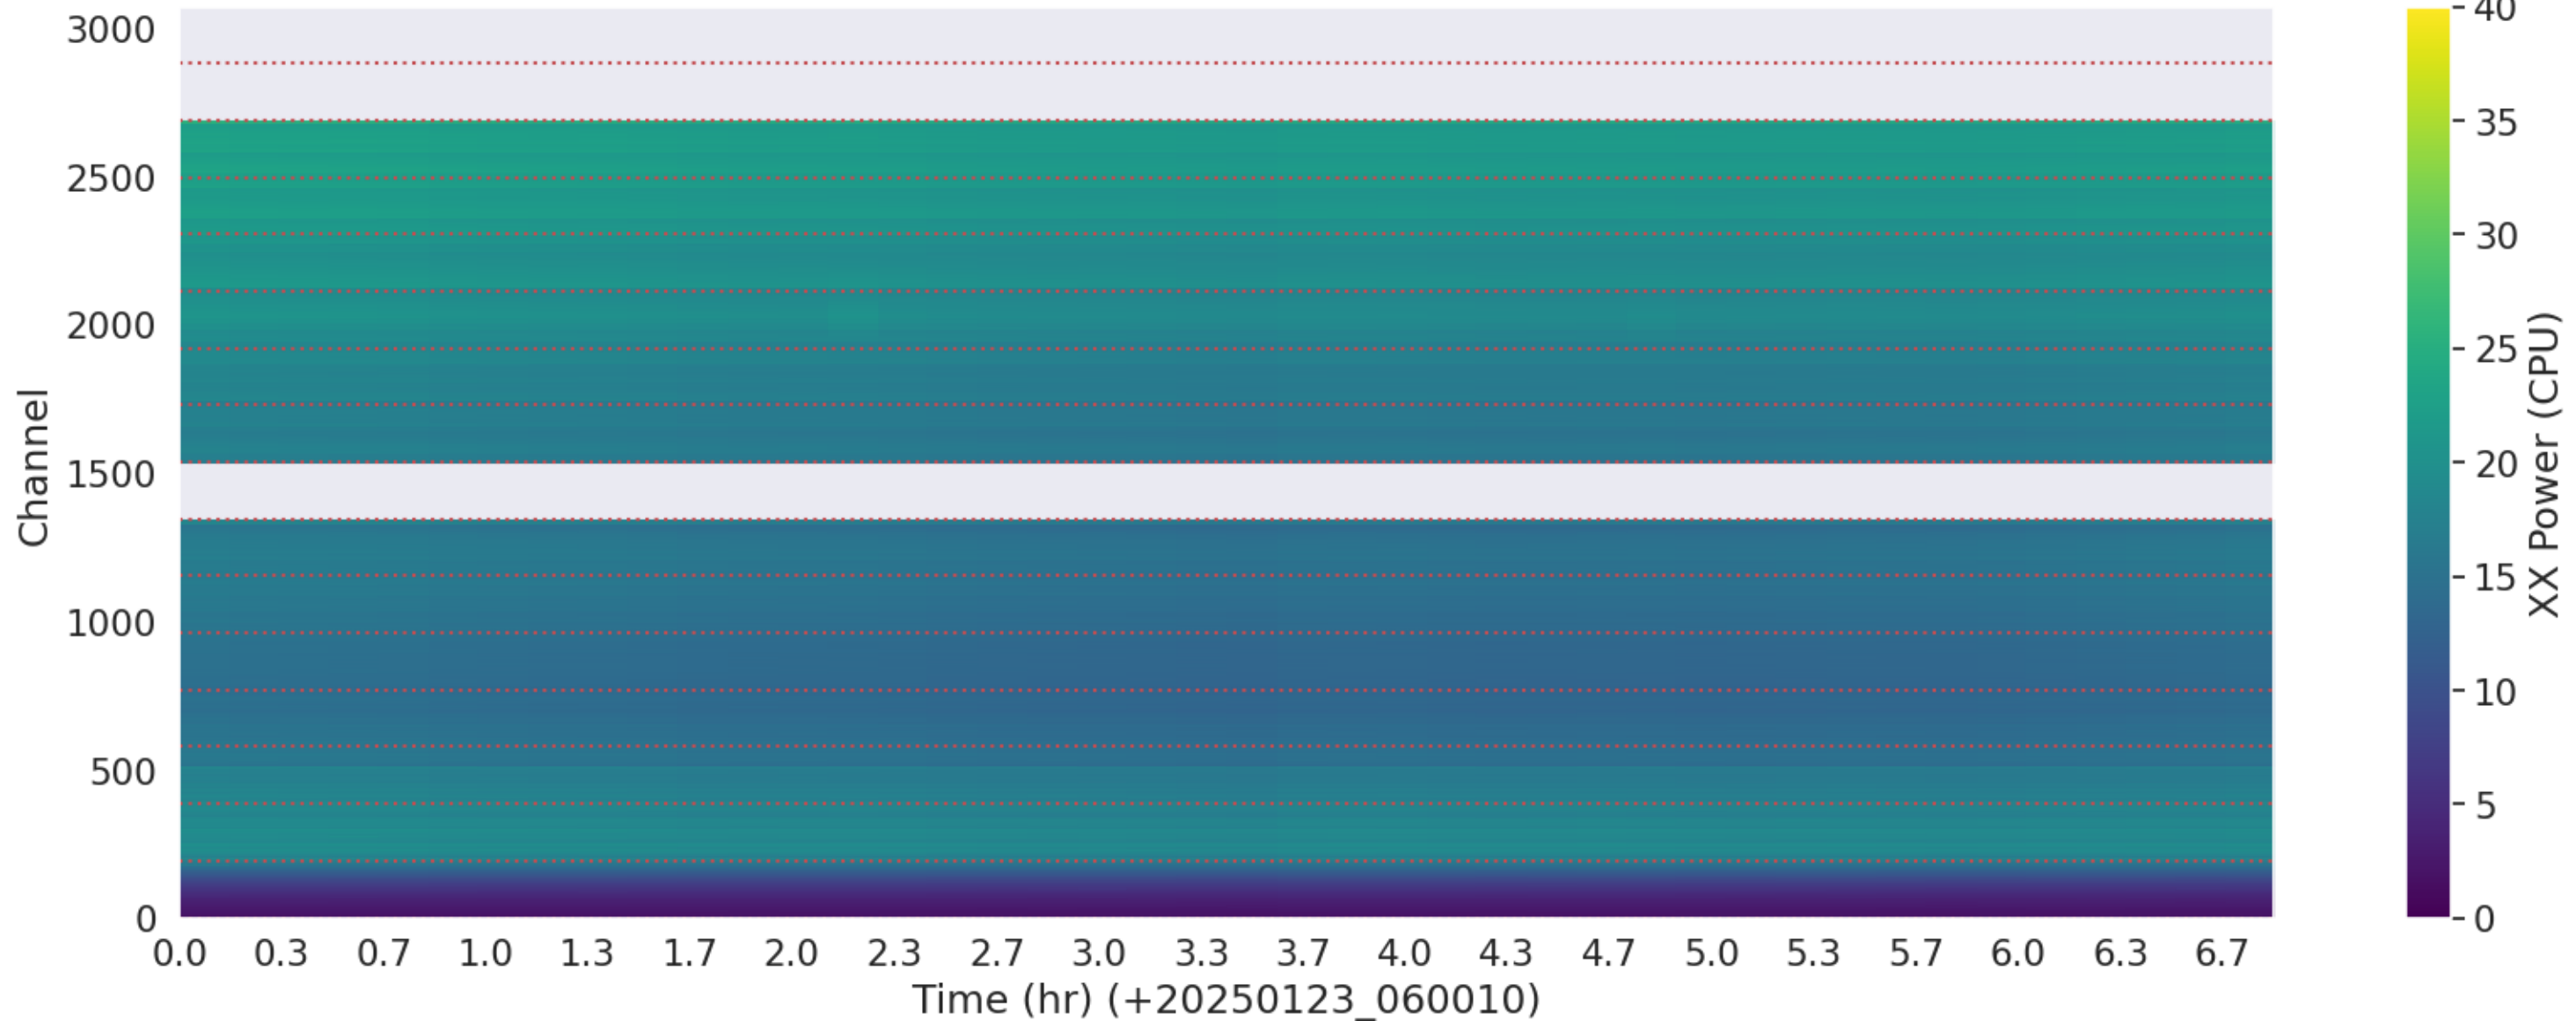

LWA104 - Correlator# 179 - YY - FLAGS: Good

LWA037 - Correlator# 181 - XX - FLAGS: Good

LWA037 - Correlator# 181 - YY - FLAGS: Good

LWA131 - Correlator# 182 - XX - FLAGS: Good

LWA131 - Correlator# 182 - YY - FLAGS: Good