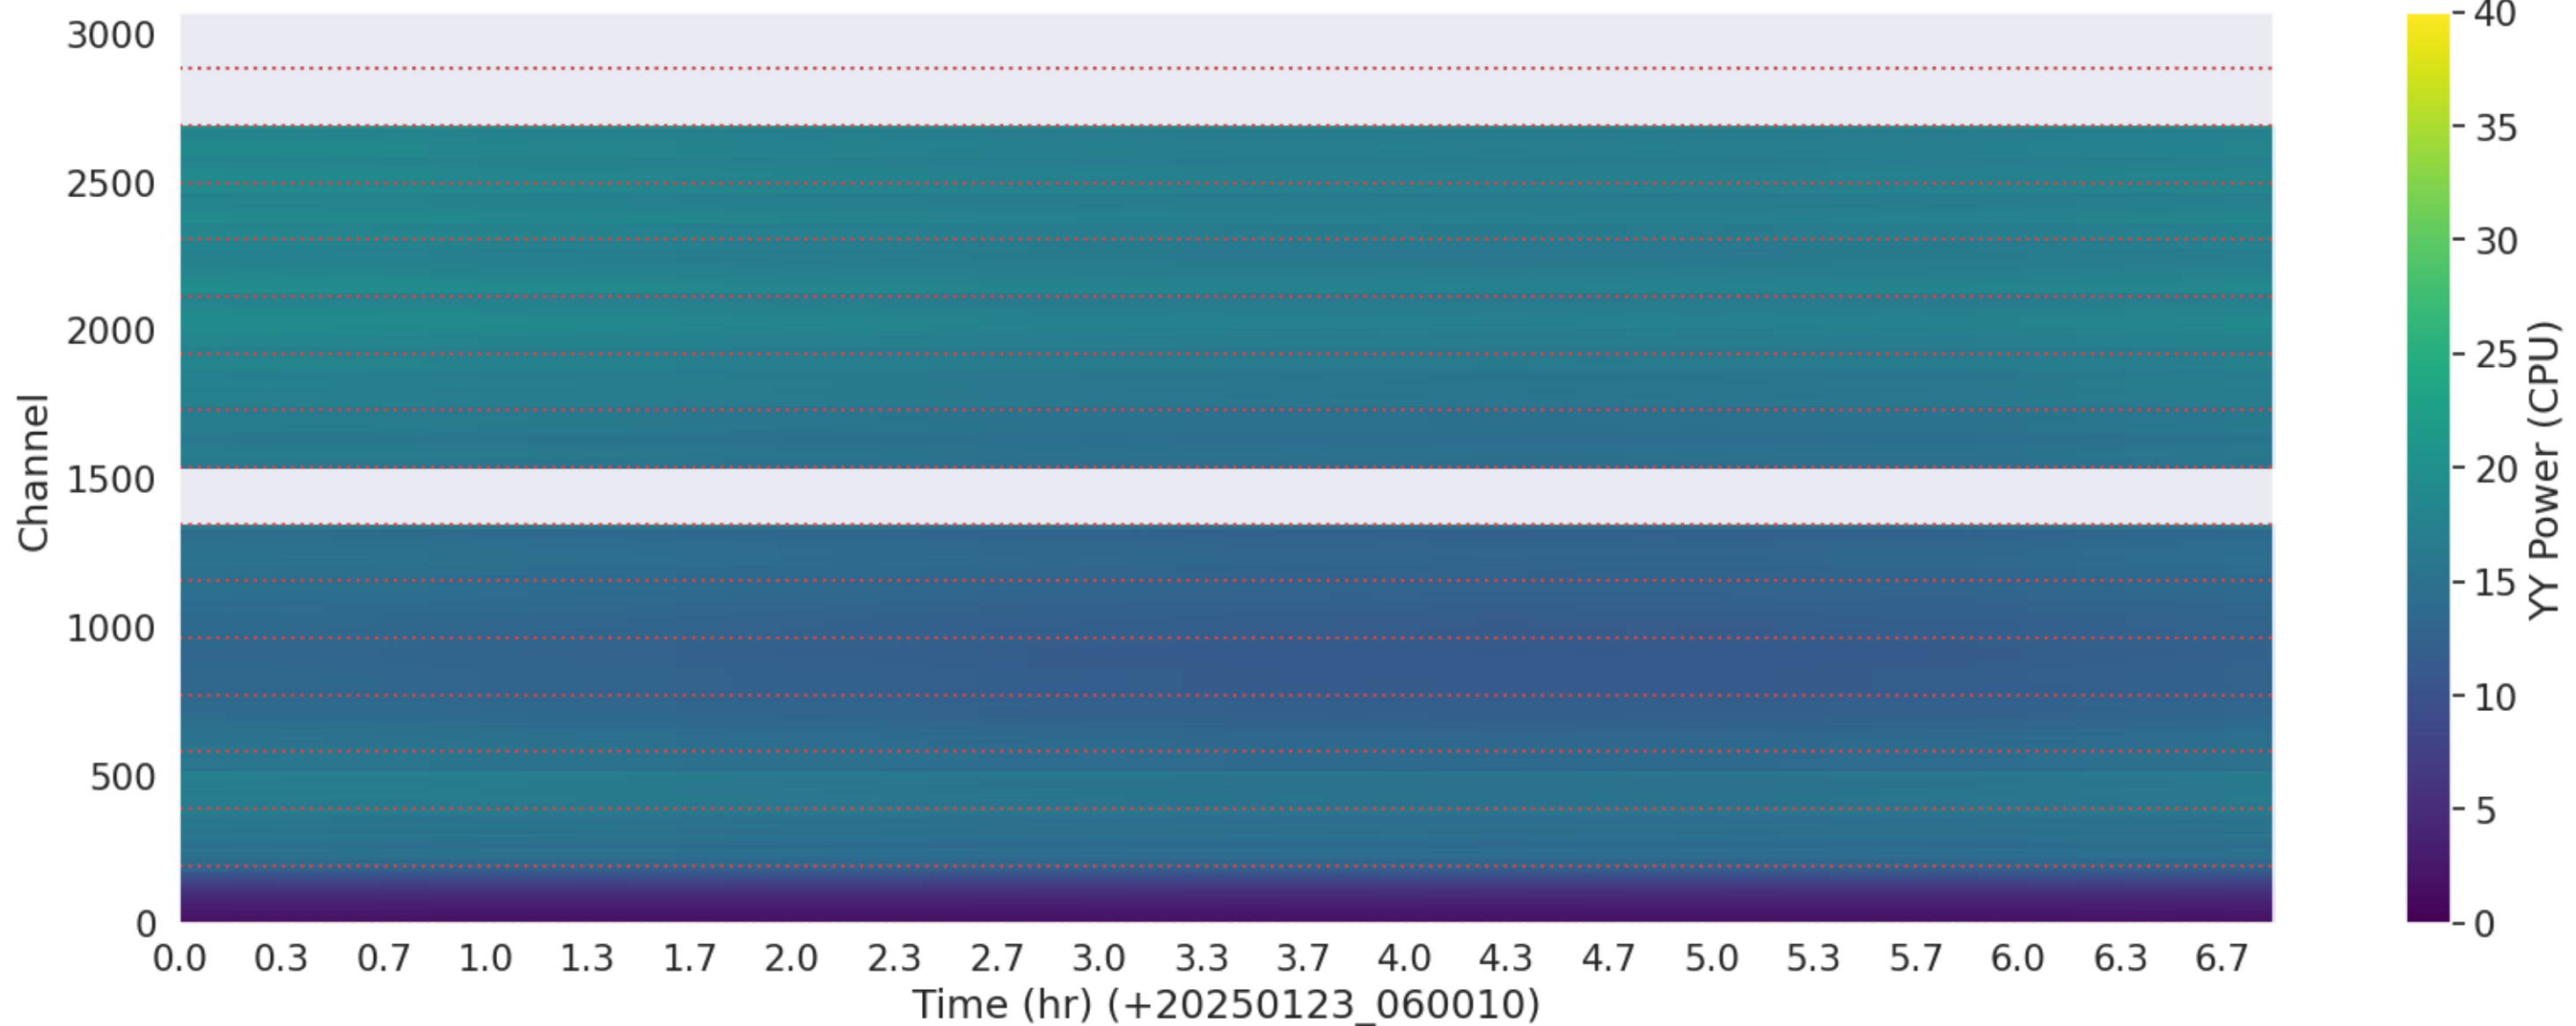

LWA068 - Correlator# 166 - YY - FLAGS: Good

LWA067 - Correlator# 167 - YY - FLAGS: Good

LWA070 - Correlator# 168 - XX - FLAGS: Good

LWA070 - Correlator# 168 - YY - FLAGS: Good

LWA069 - Correlator# 169 - XX - FLAGS: LowPower