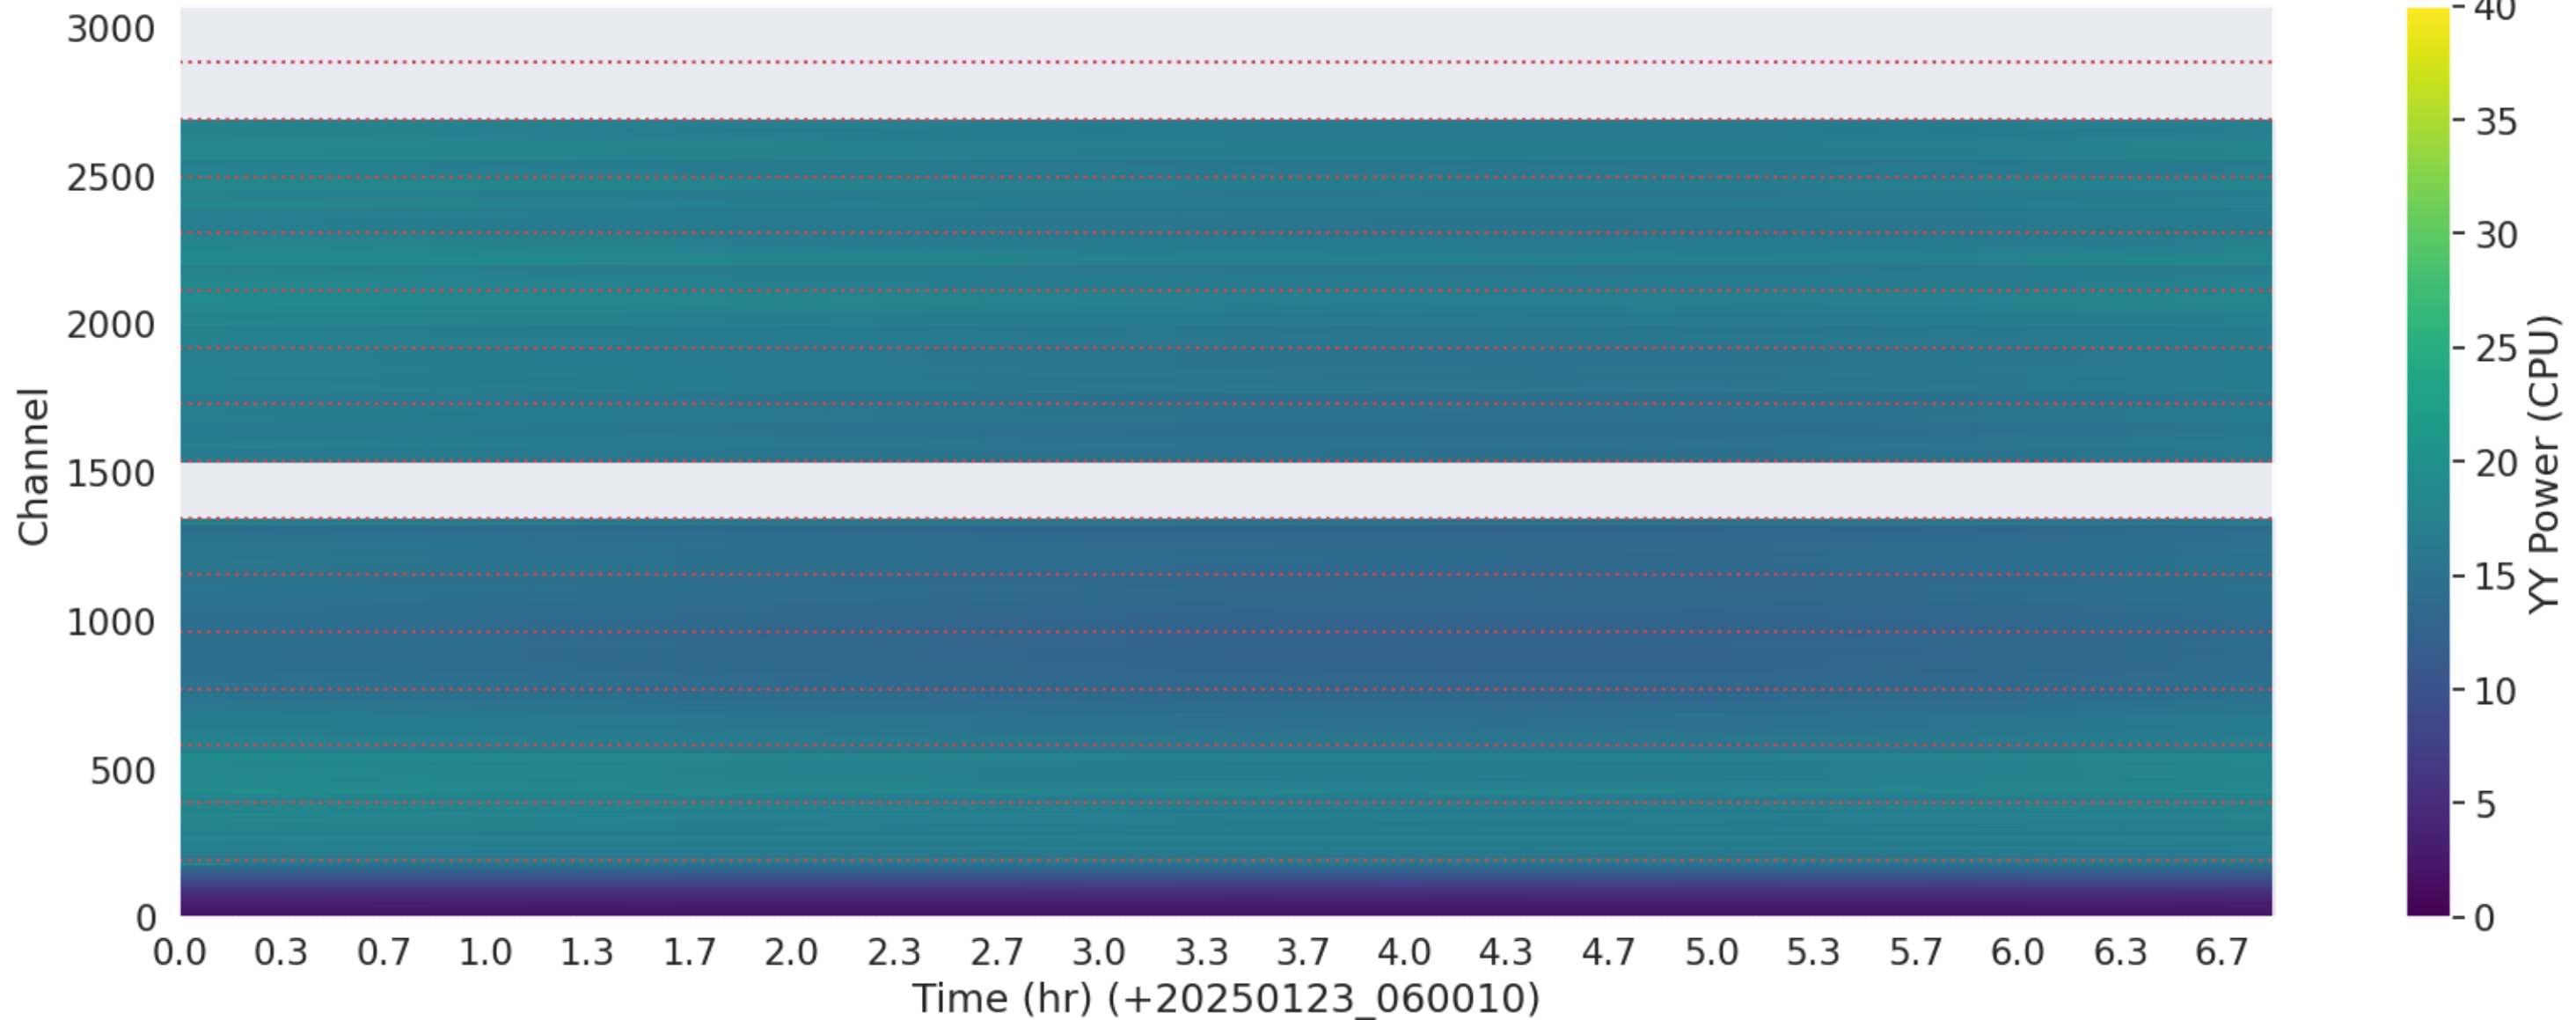

LWA204 - Correlator# 294 - YY - FLAGS: Good