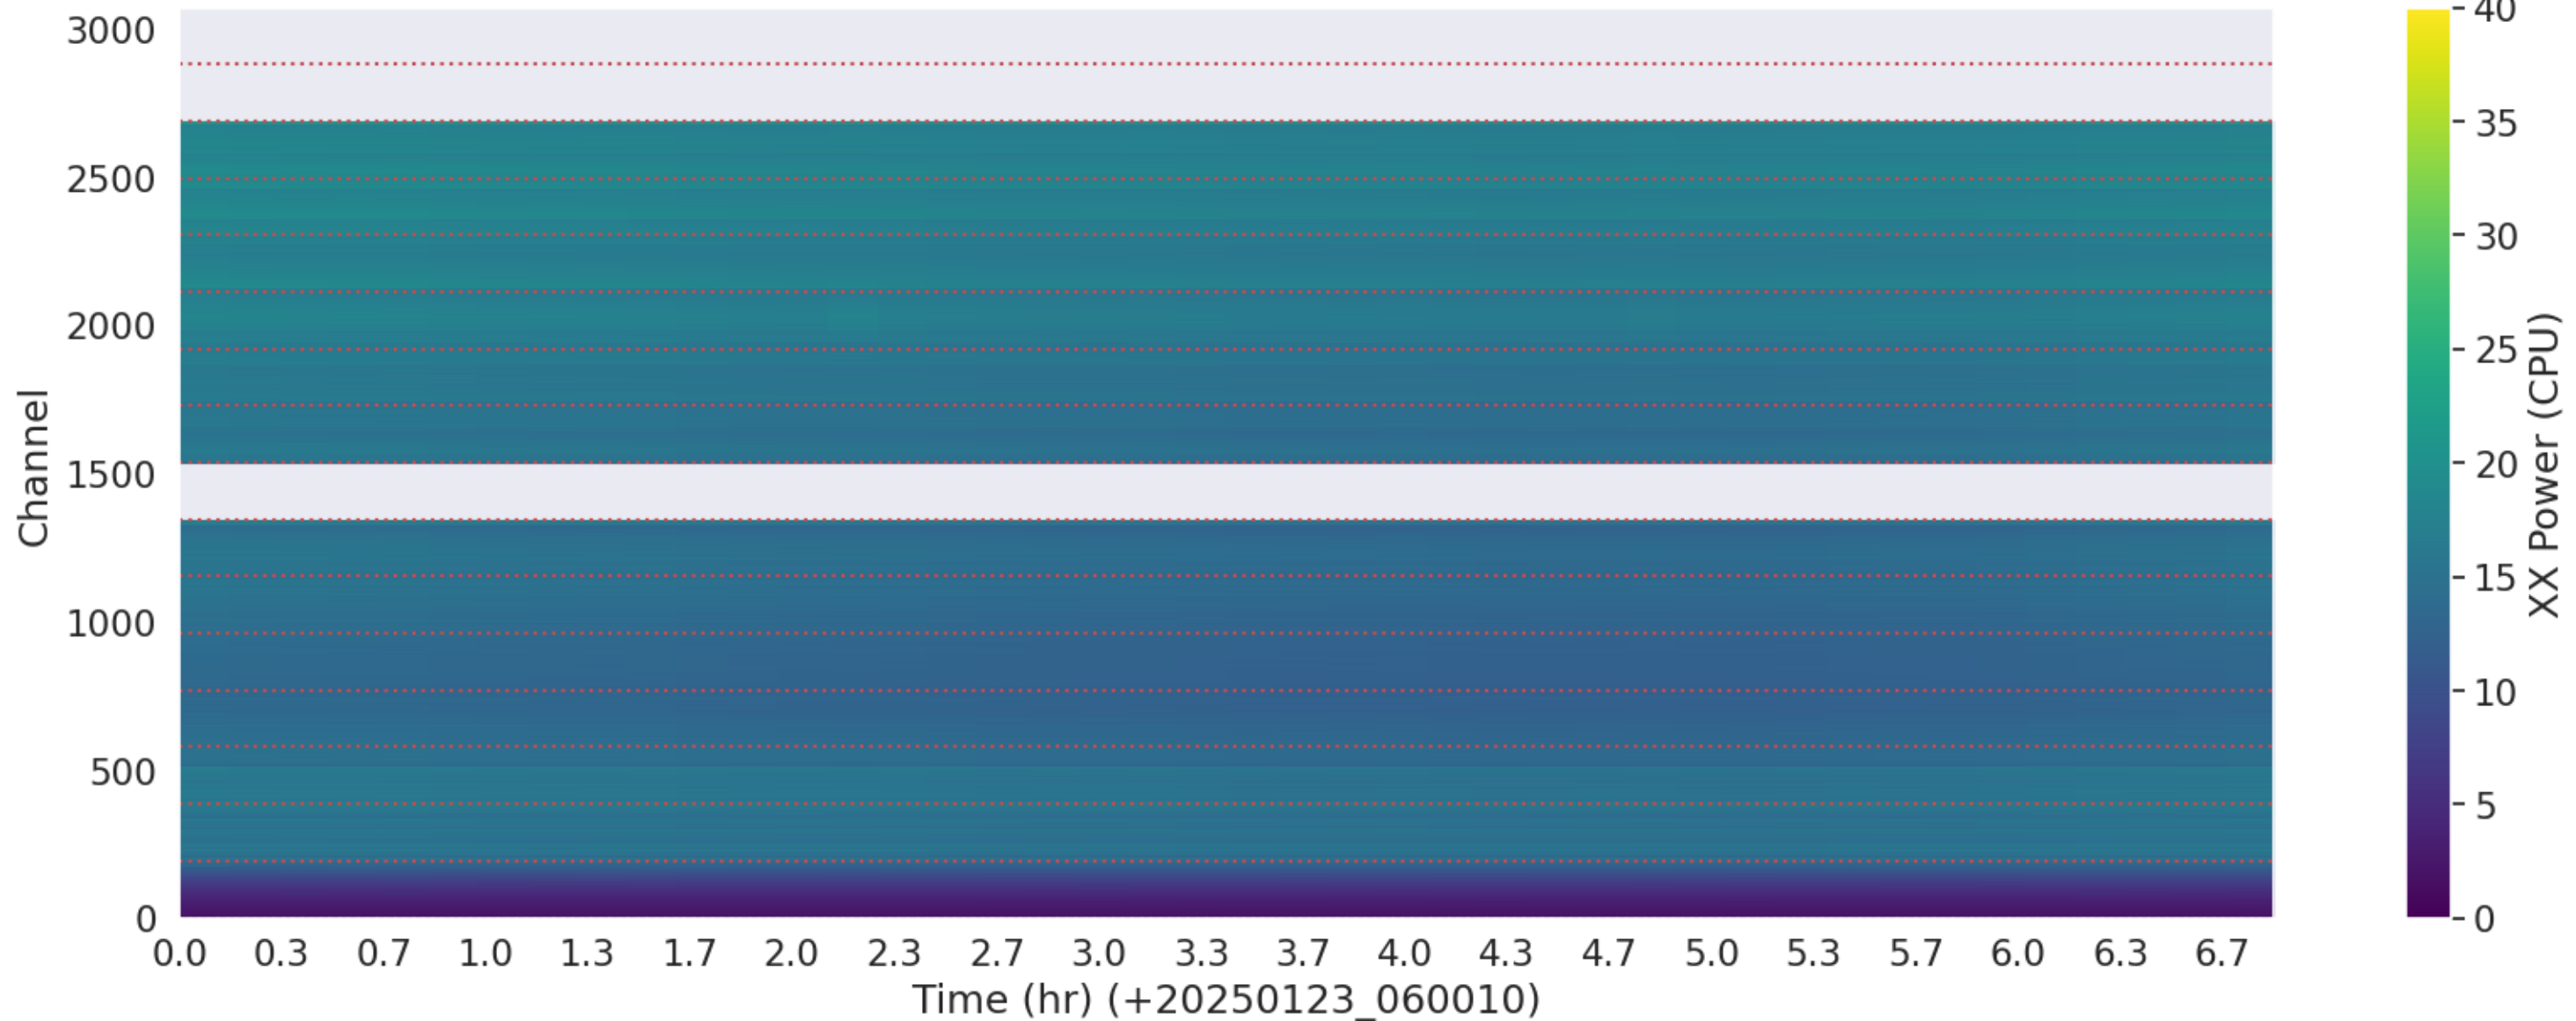

LWA134 - Correlator# 184 - XX - FLAGS: Good