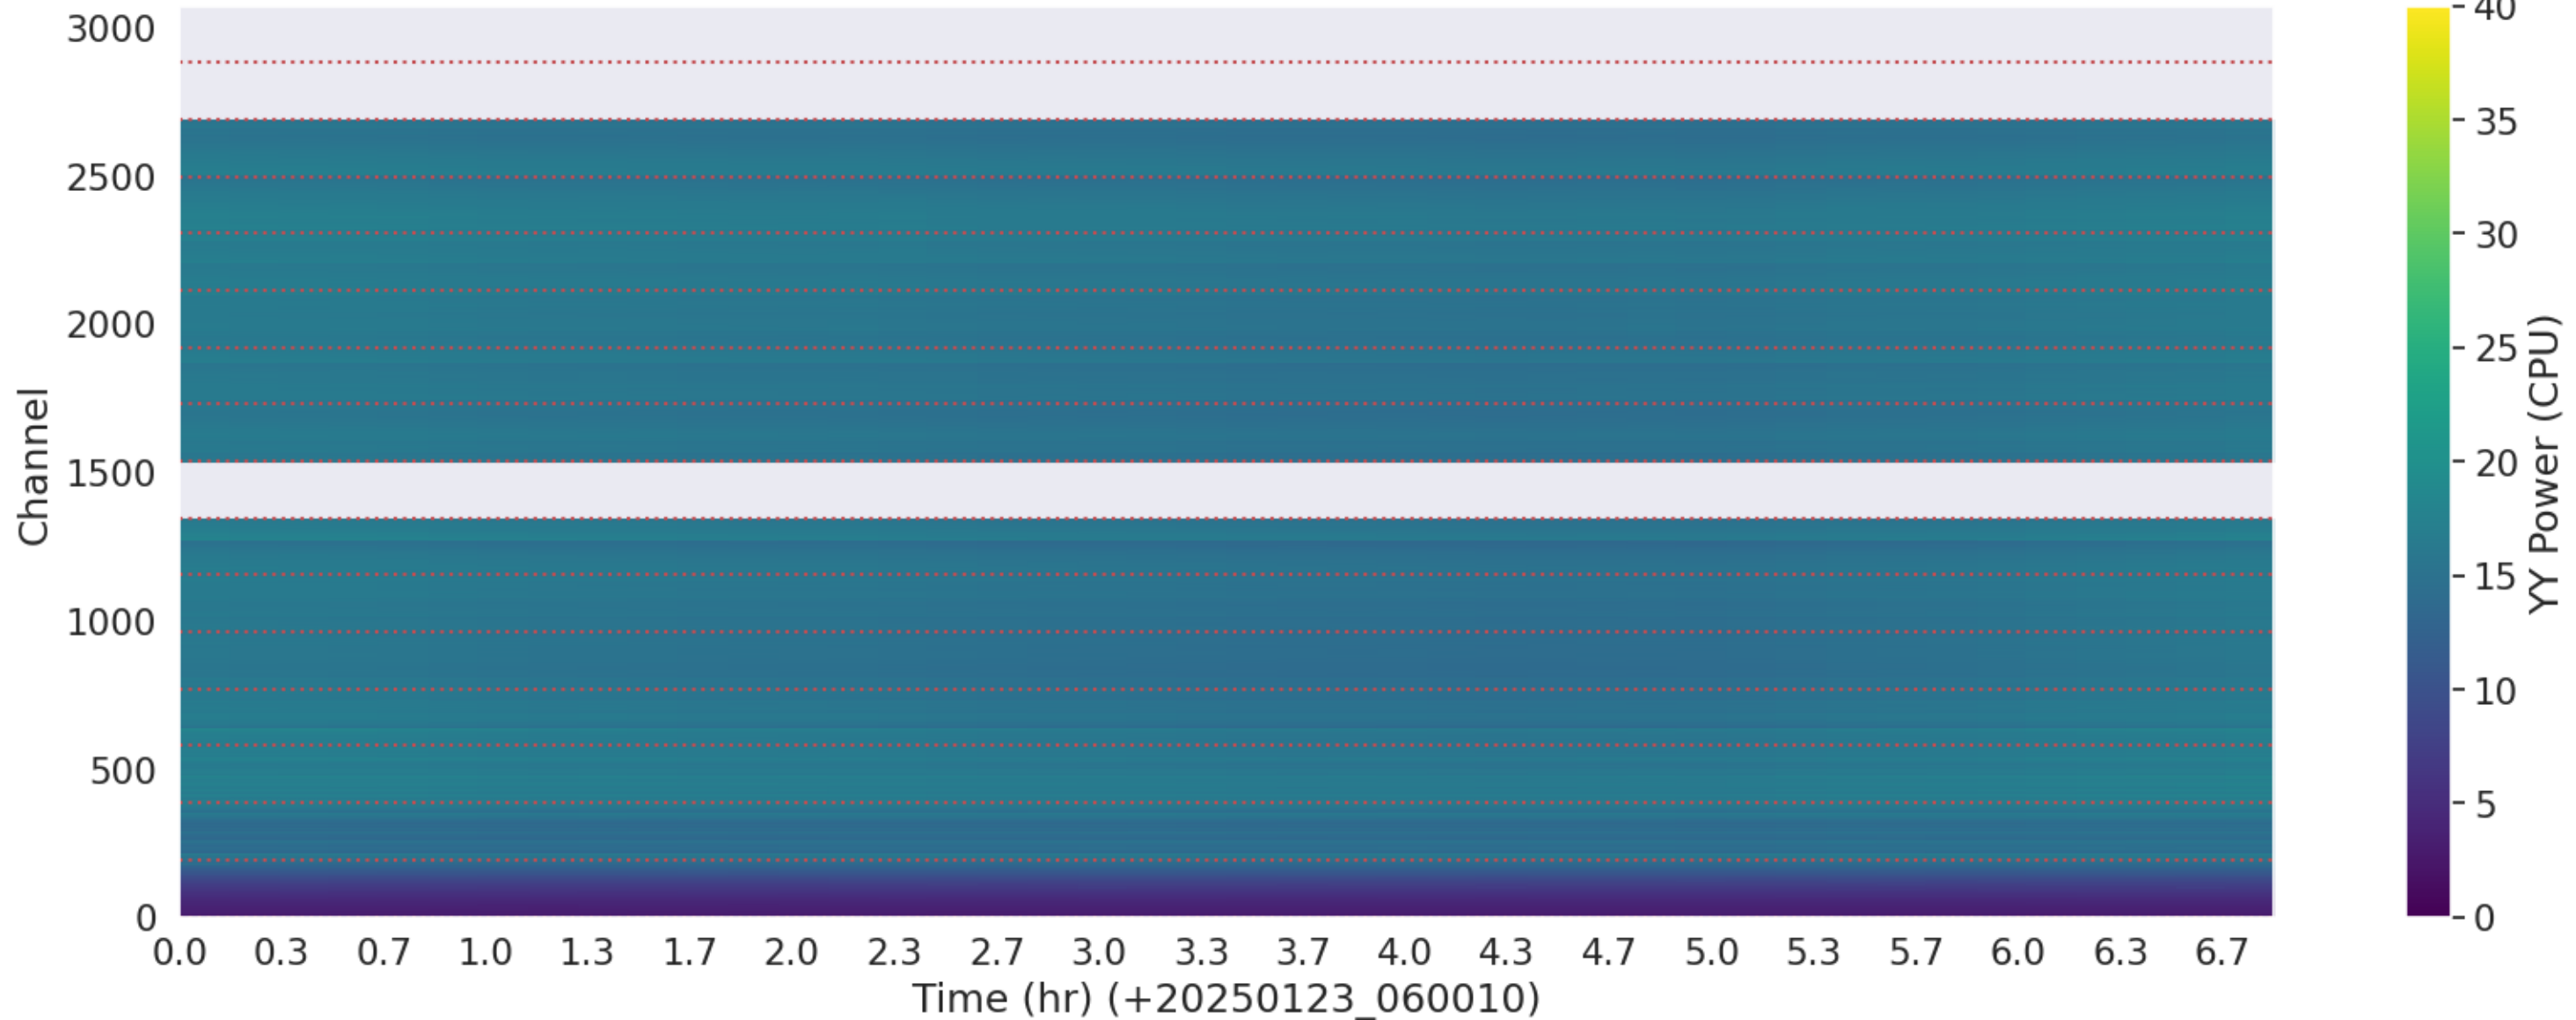

LWA272 - Correlator# 038 - YY - FLAGS: Good