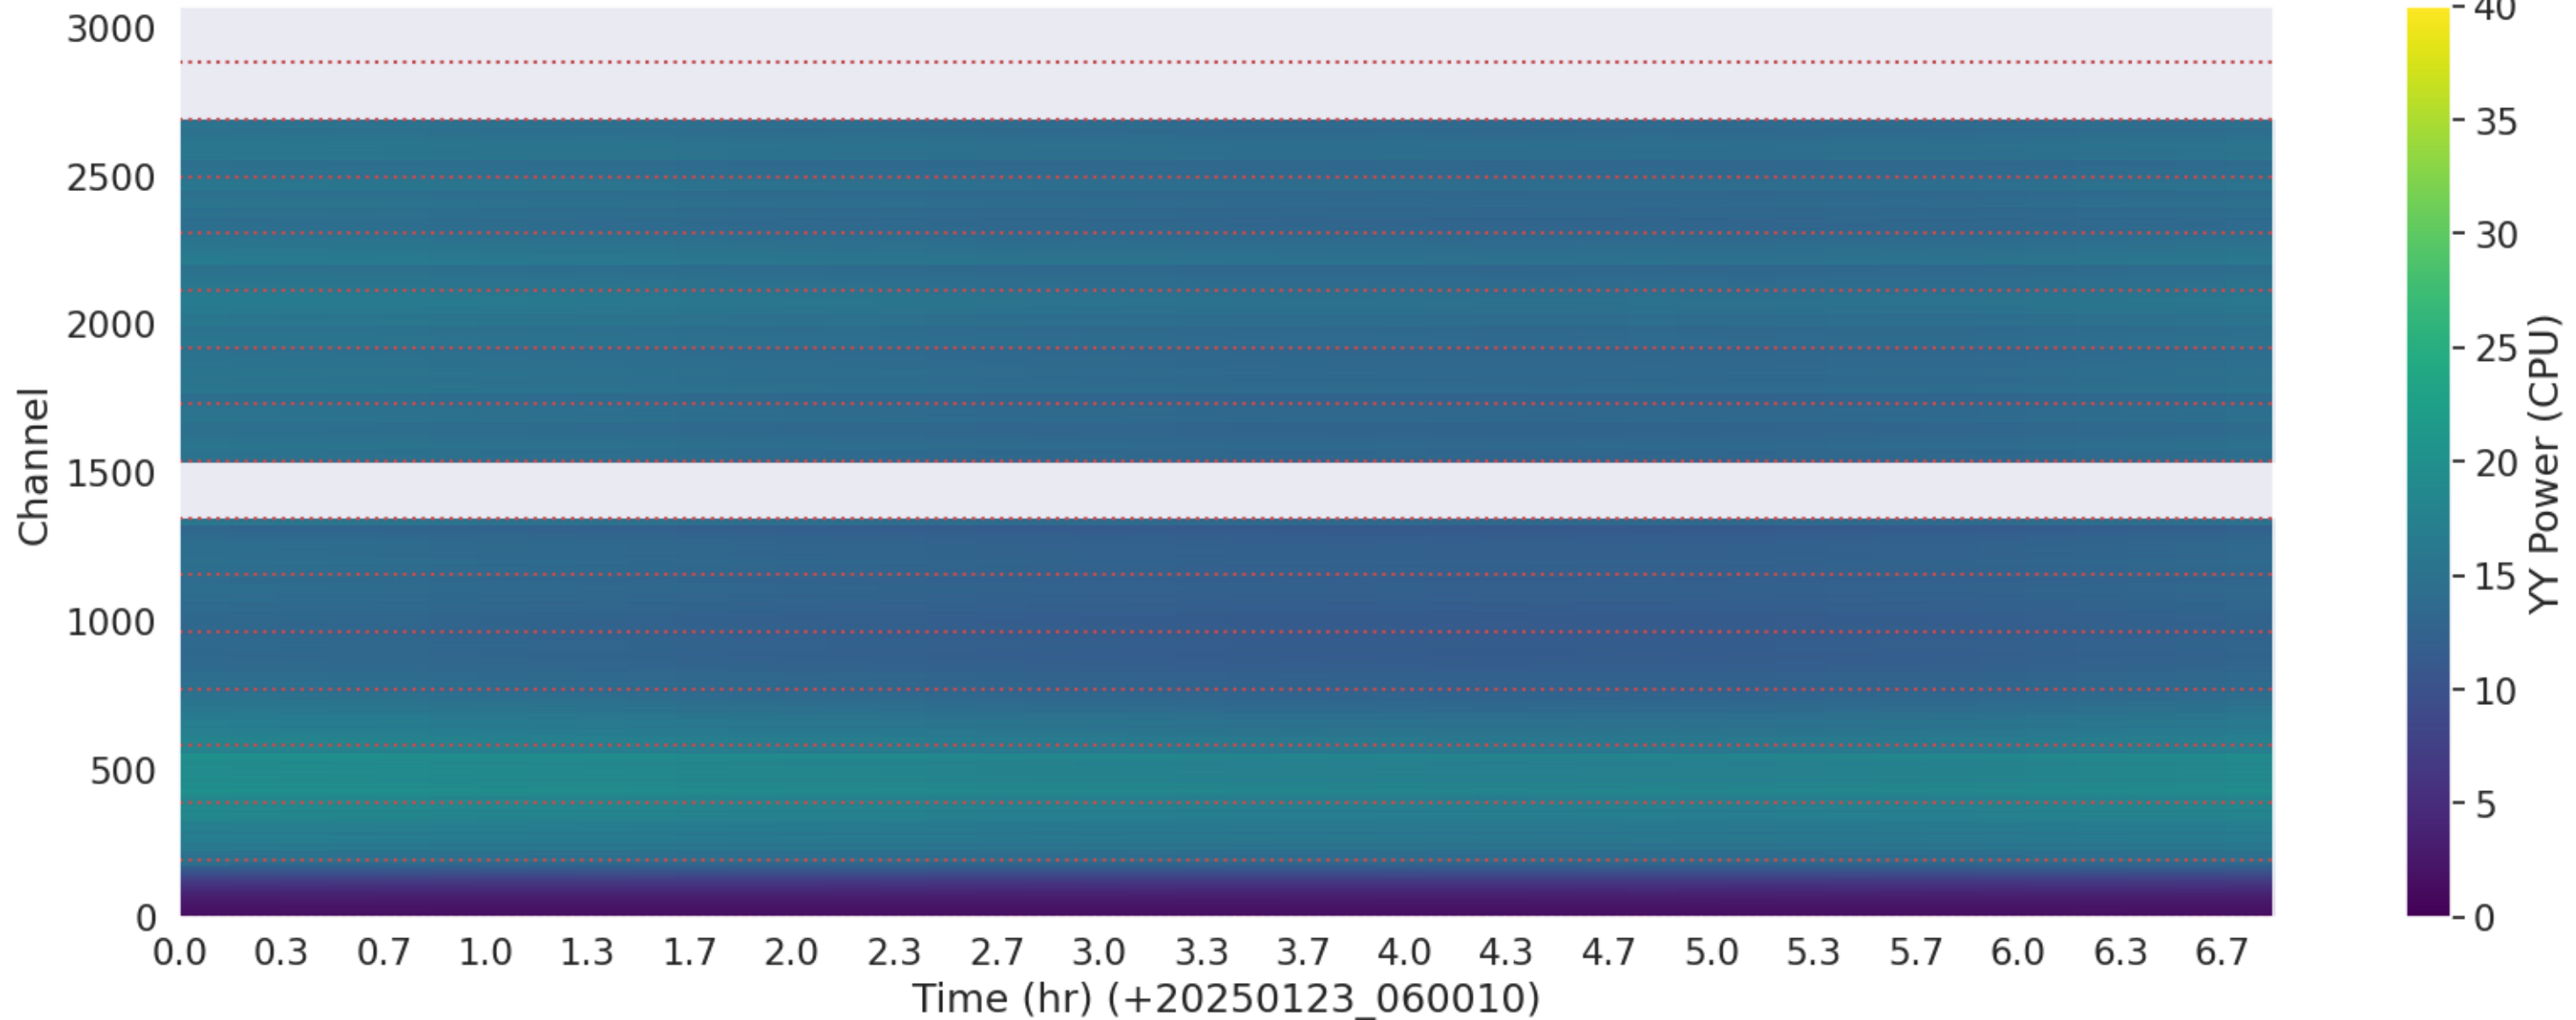

LWA139 - Correlator# 187 - YY - FLAGS: Good