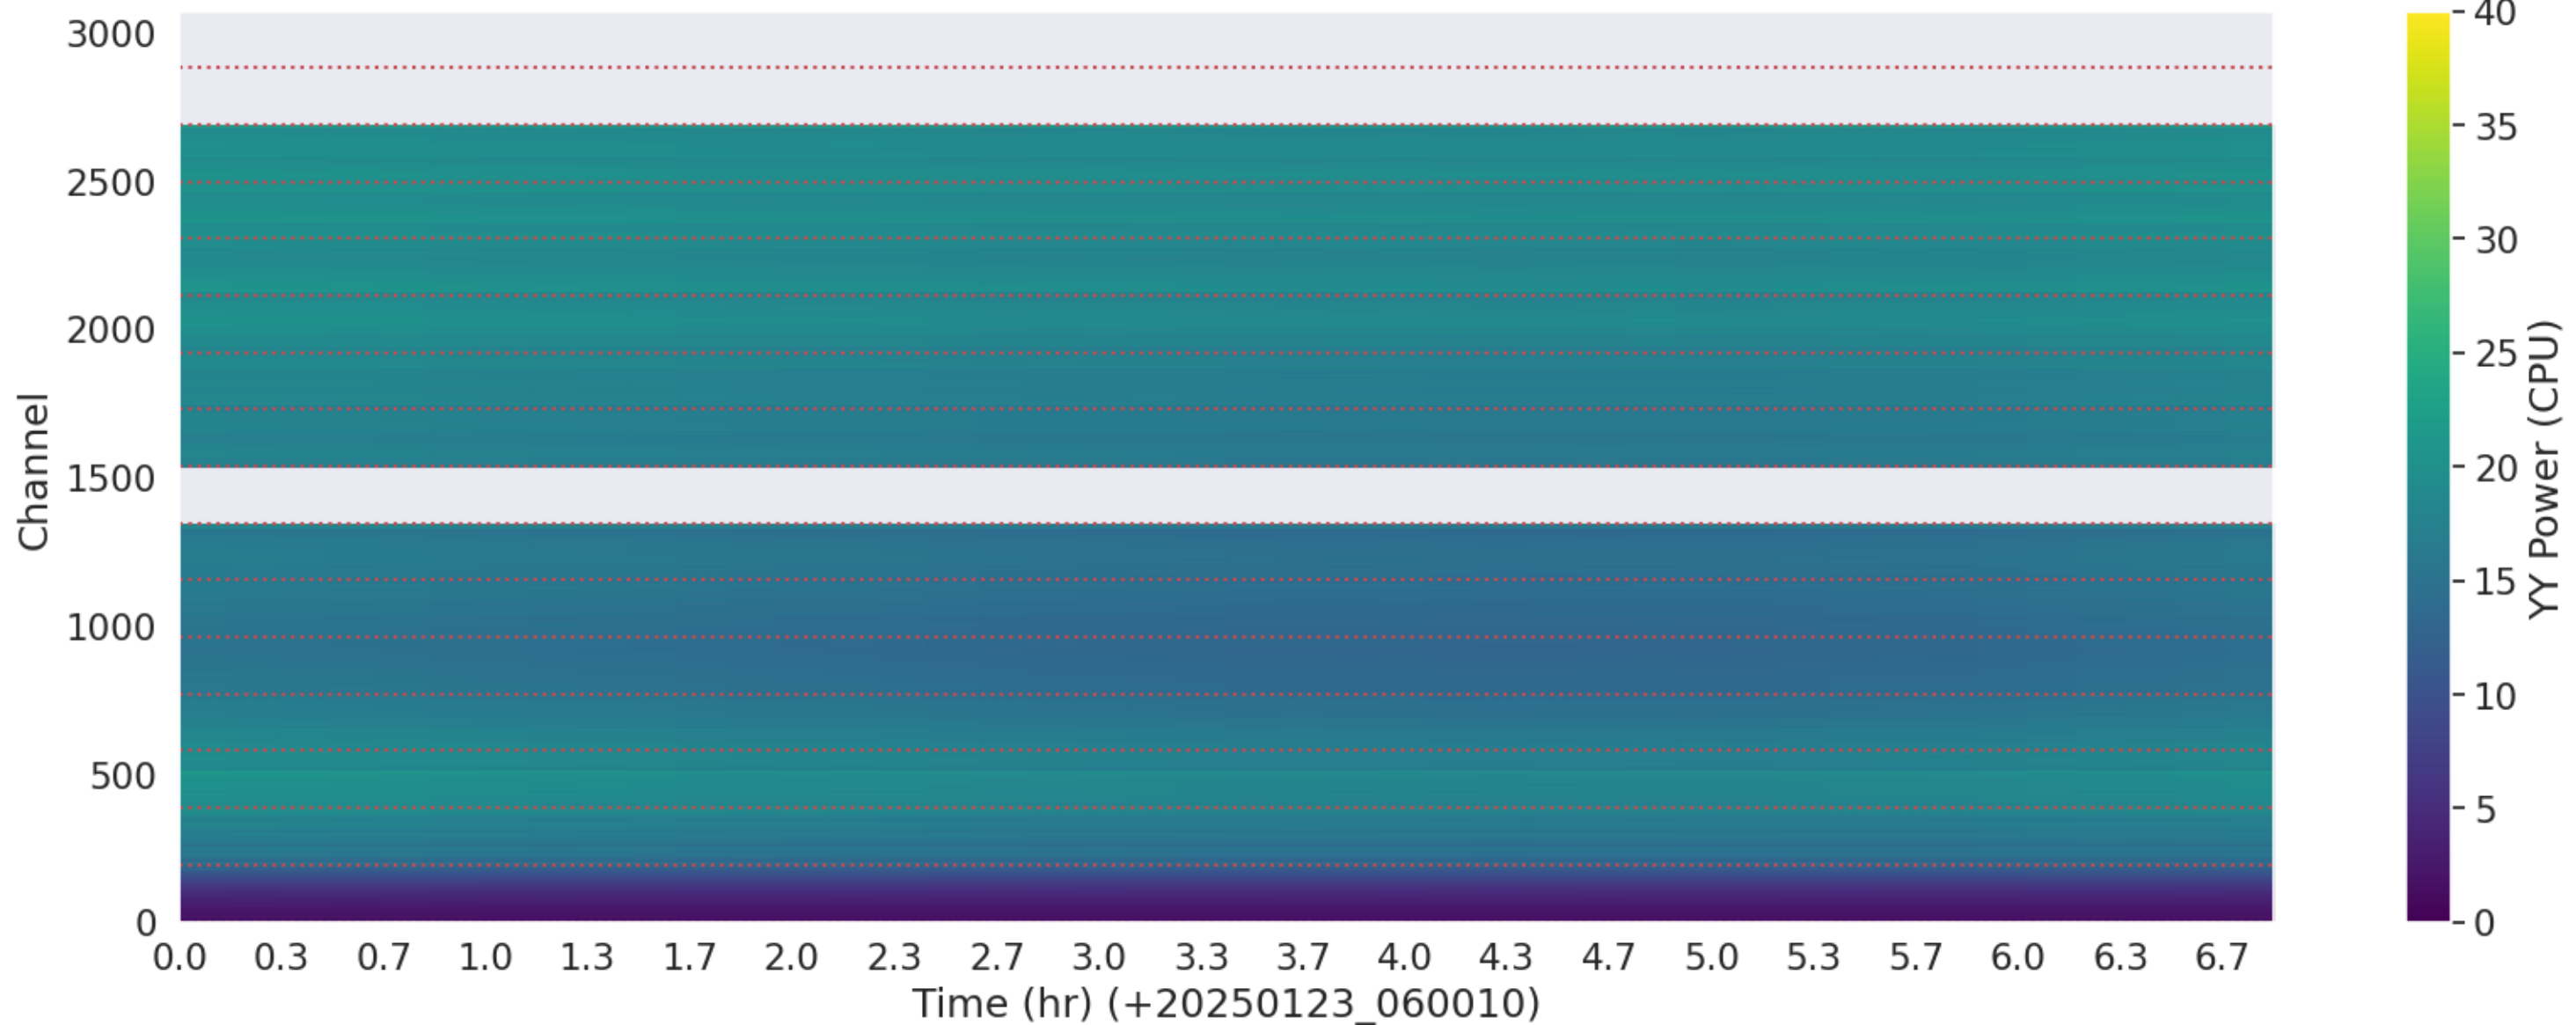

LWA252 - Correlator# 186 - YY - FLAGS: Good