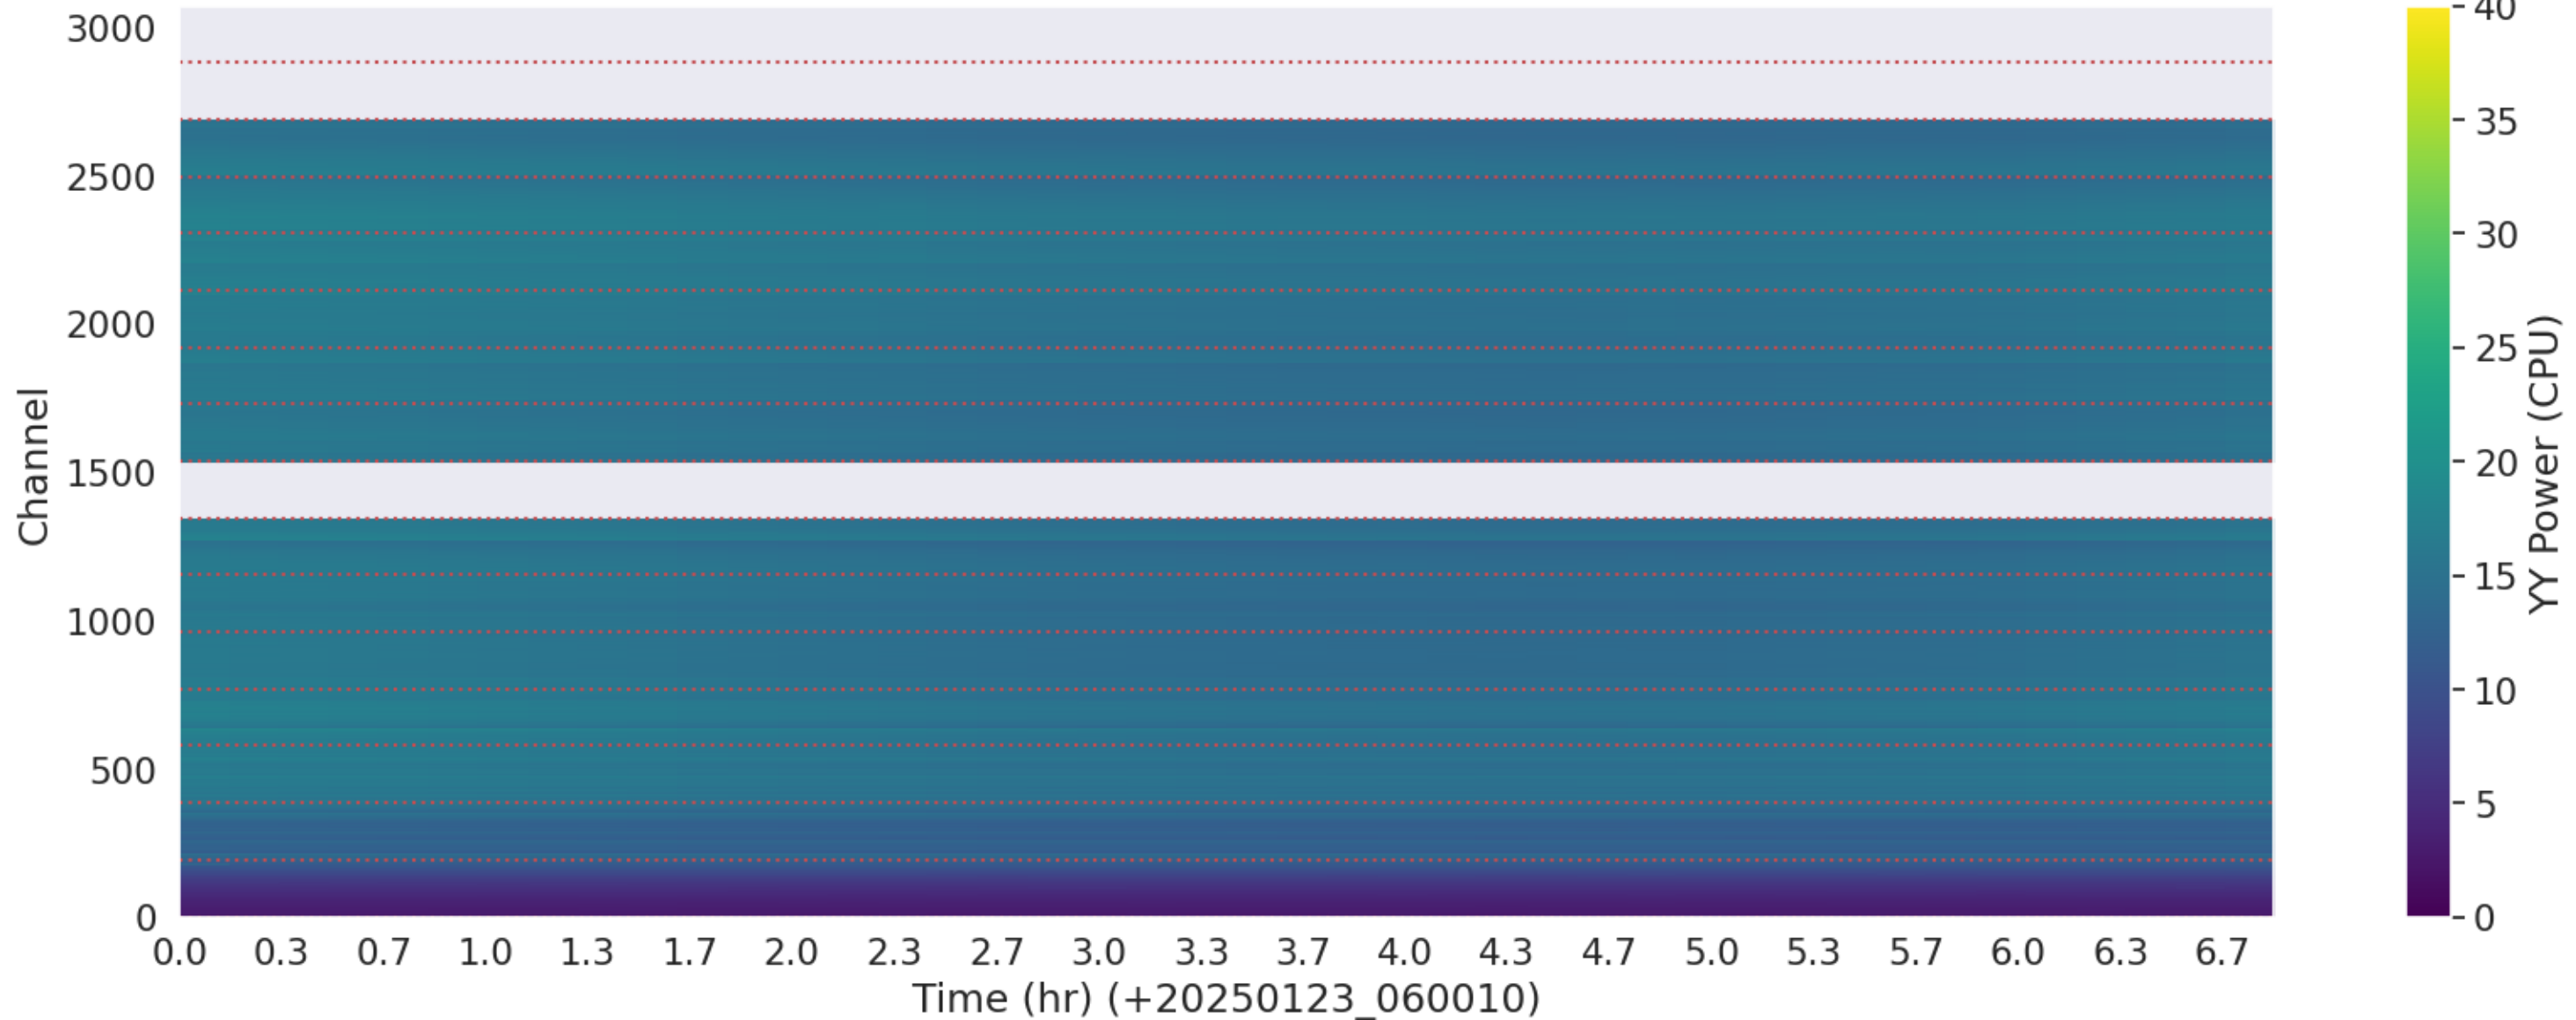

LWA340 - Correlator# 026 - YY - FLAGS: Good