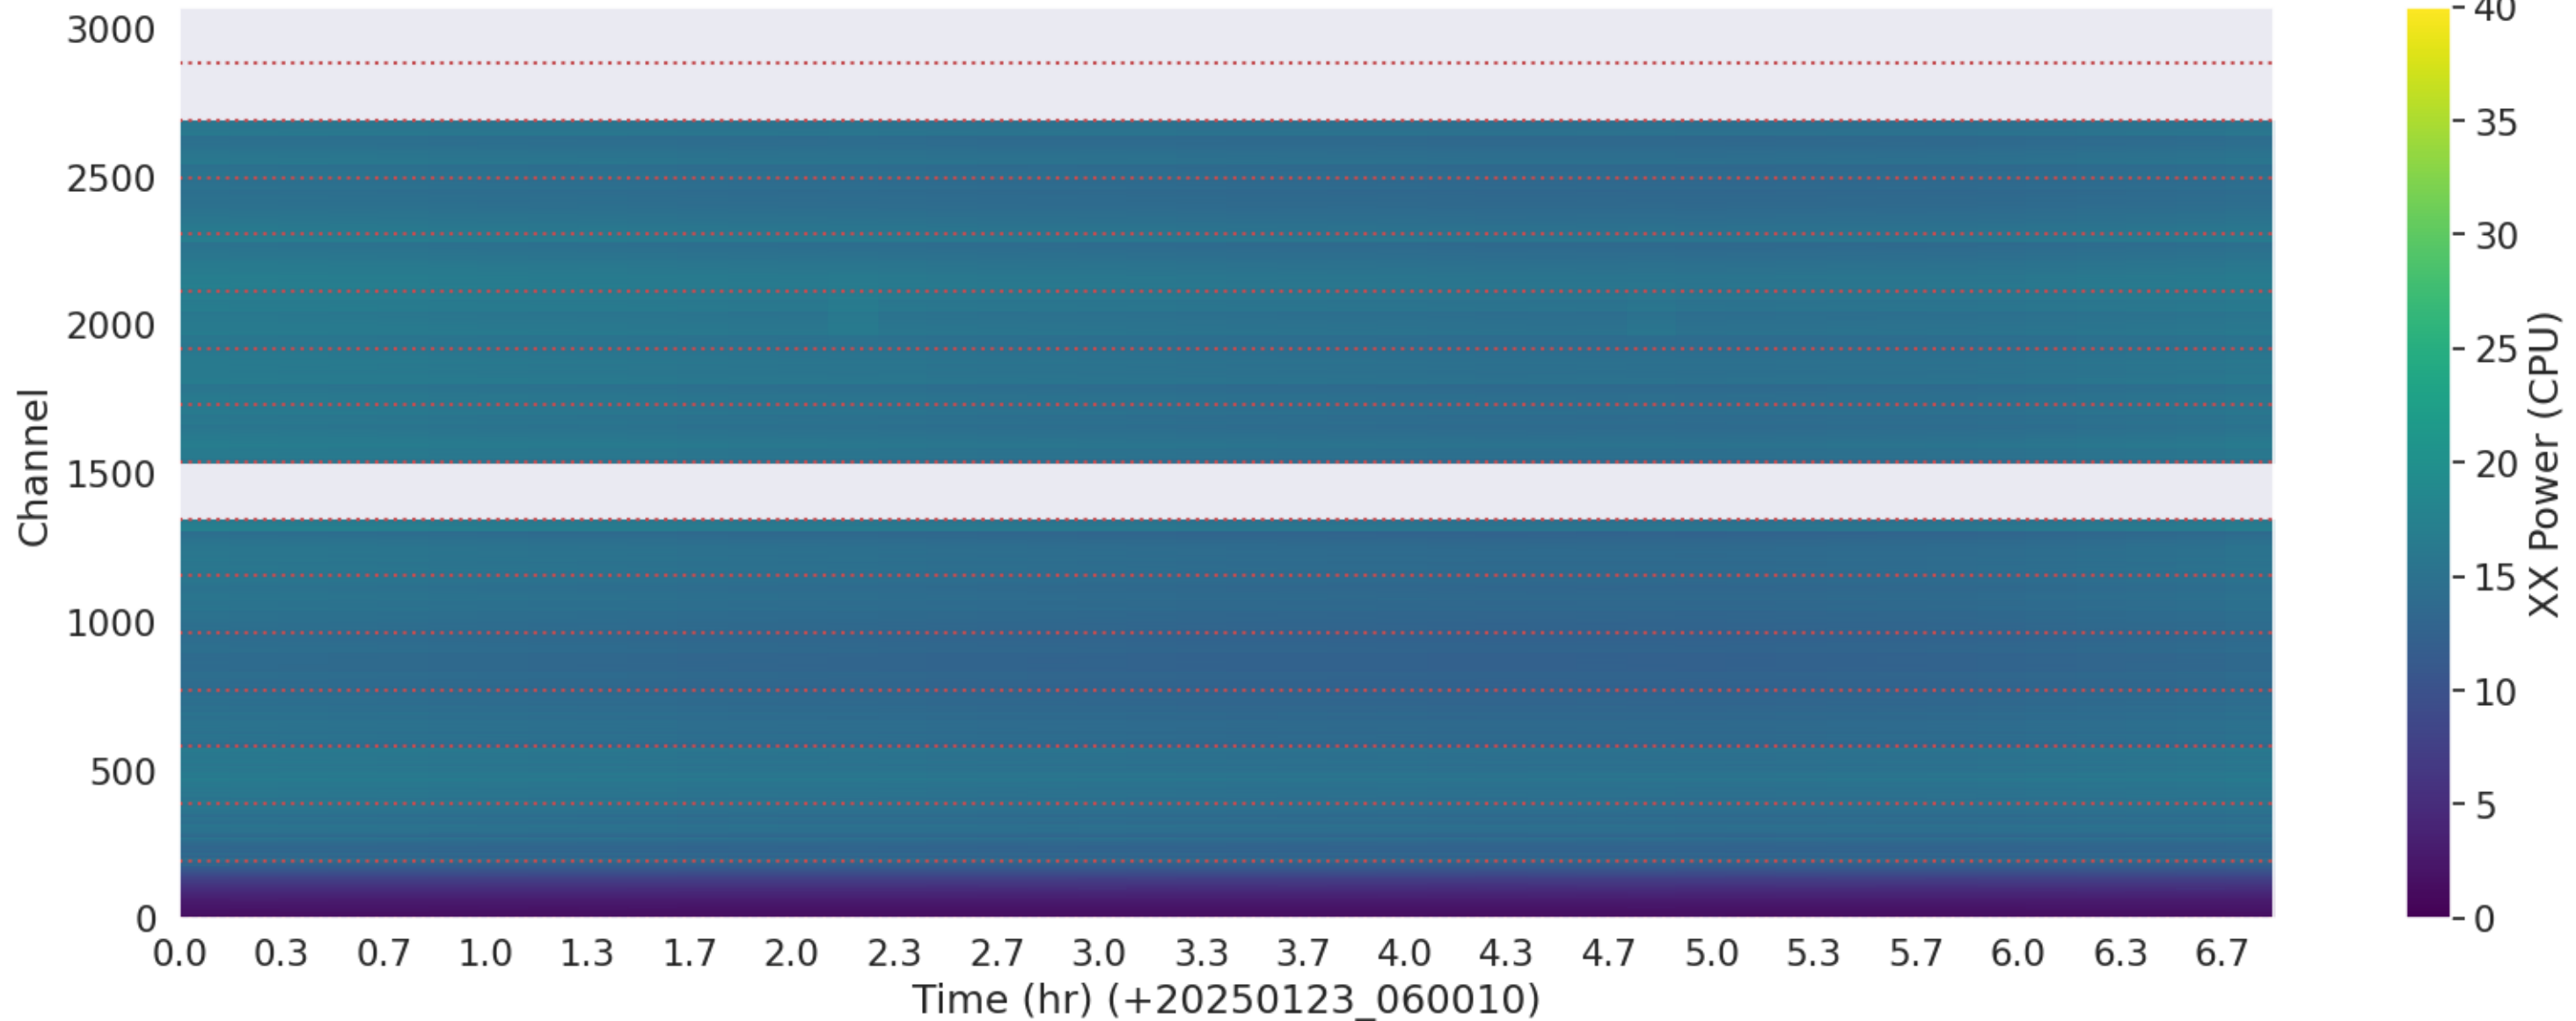

LWA031 - Correlator# 131 - XX - FLAGS: Good