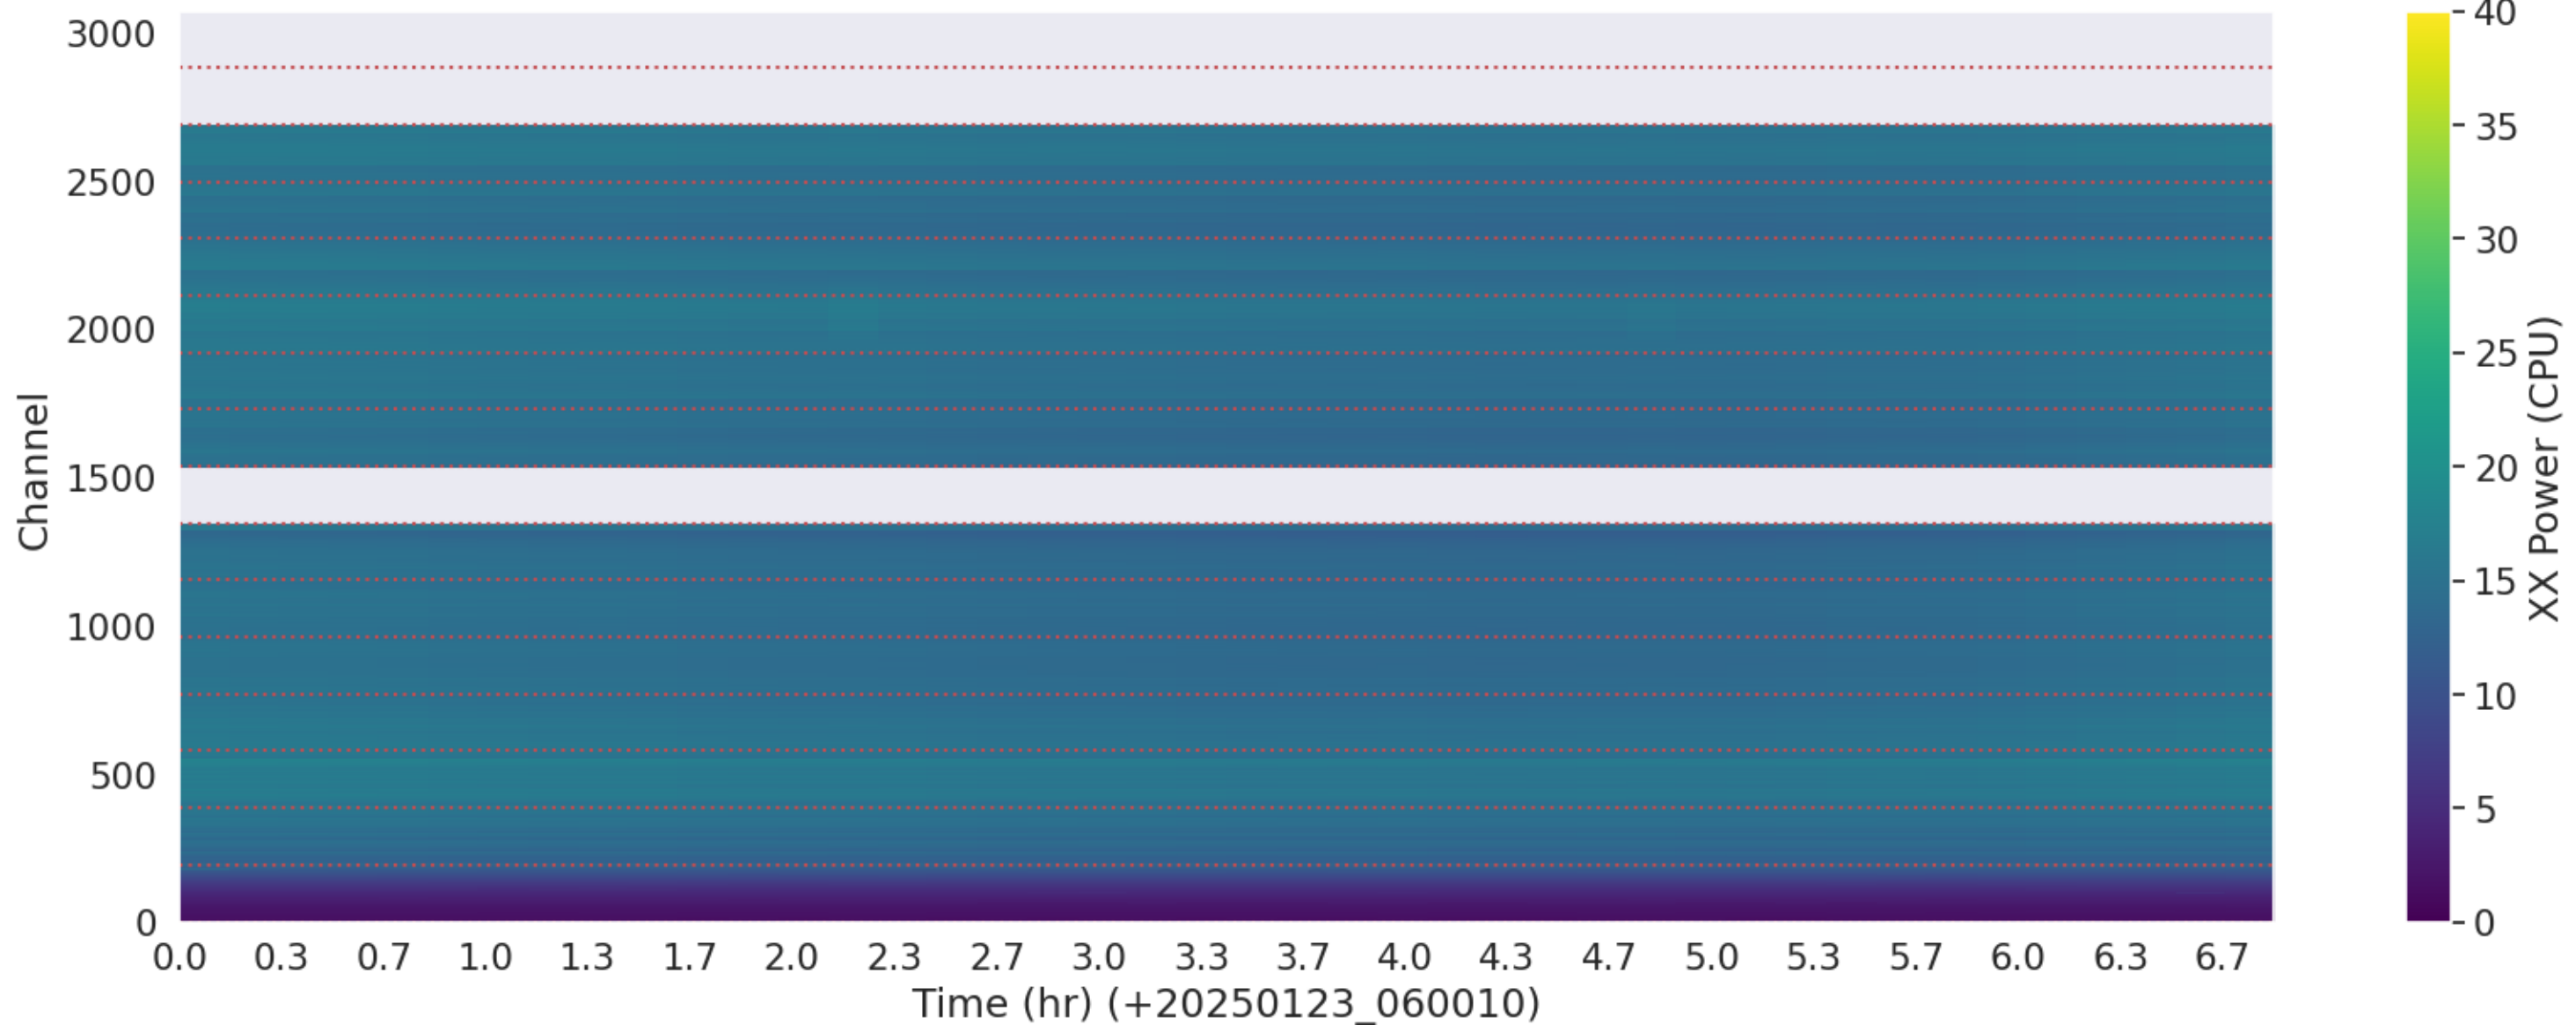

LWA046 - Correlator# 082 - XX - FLAGS: Good