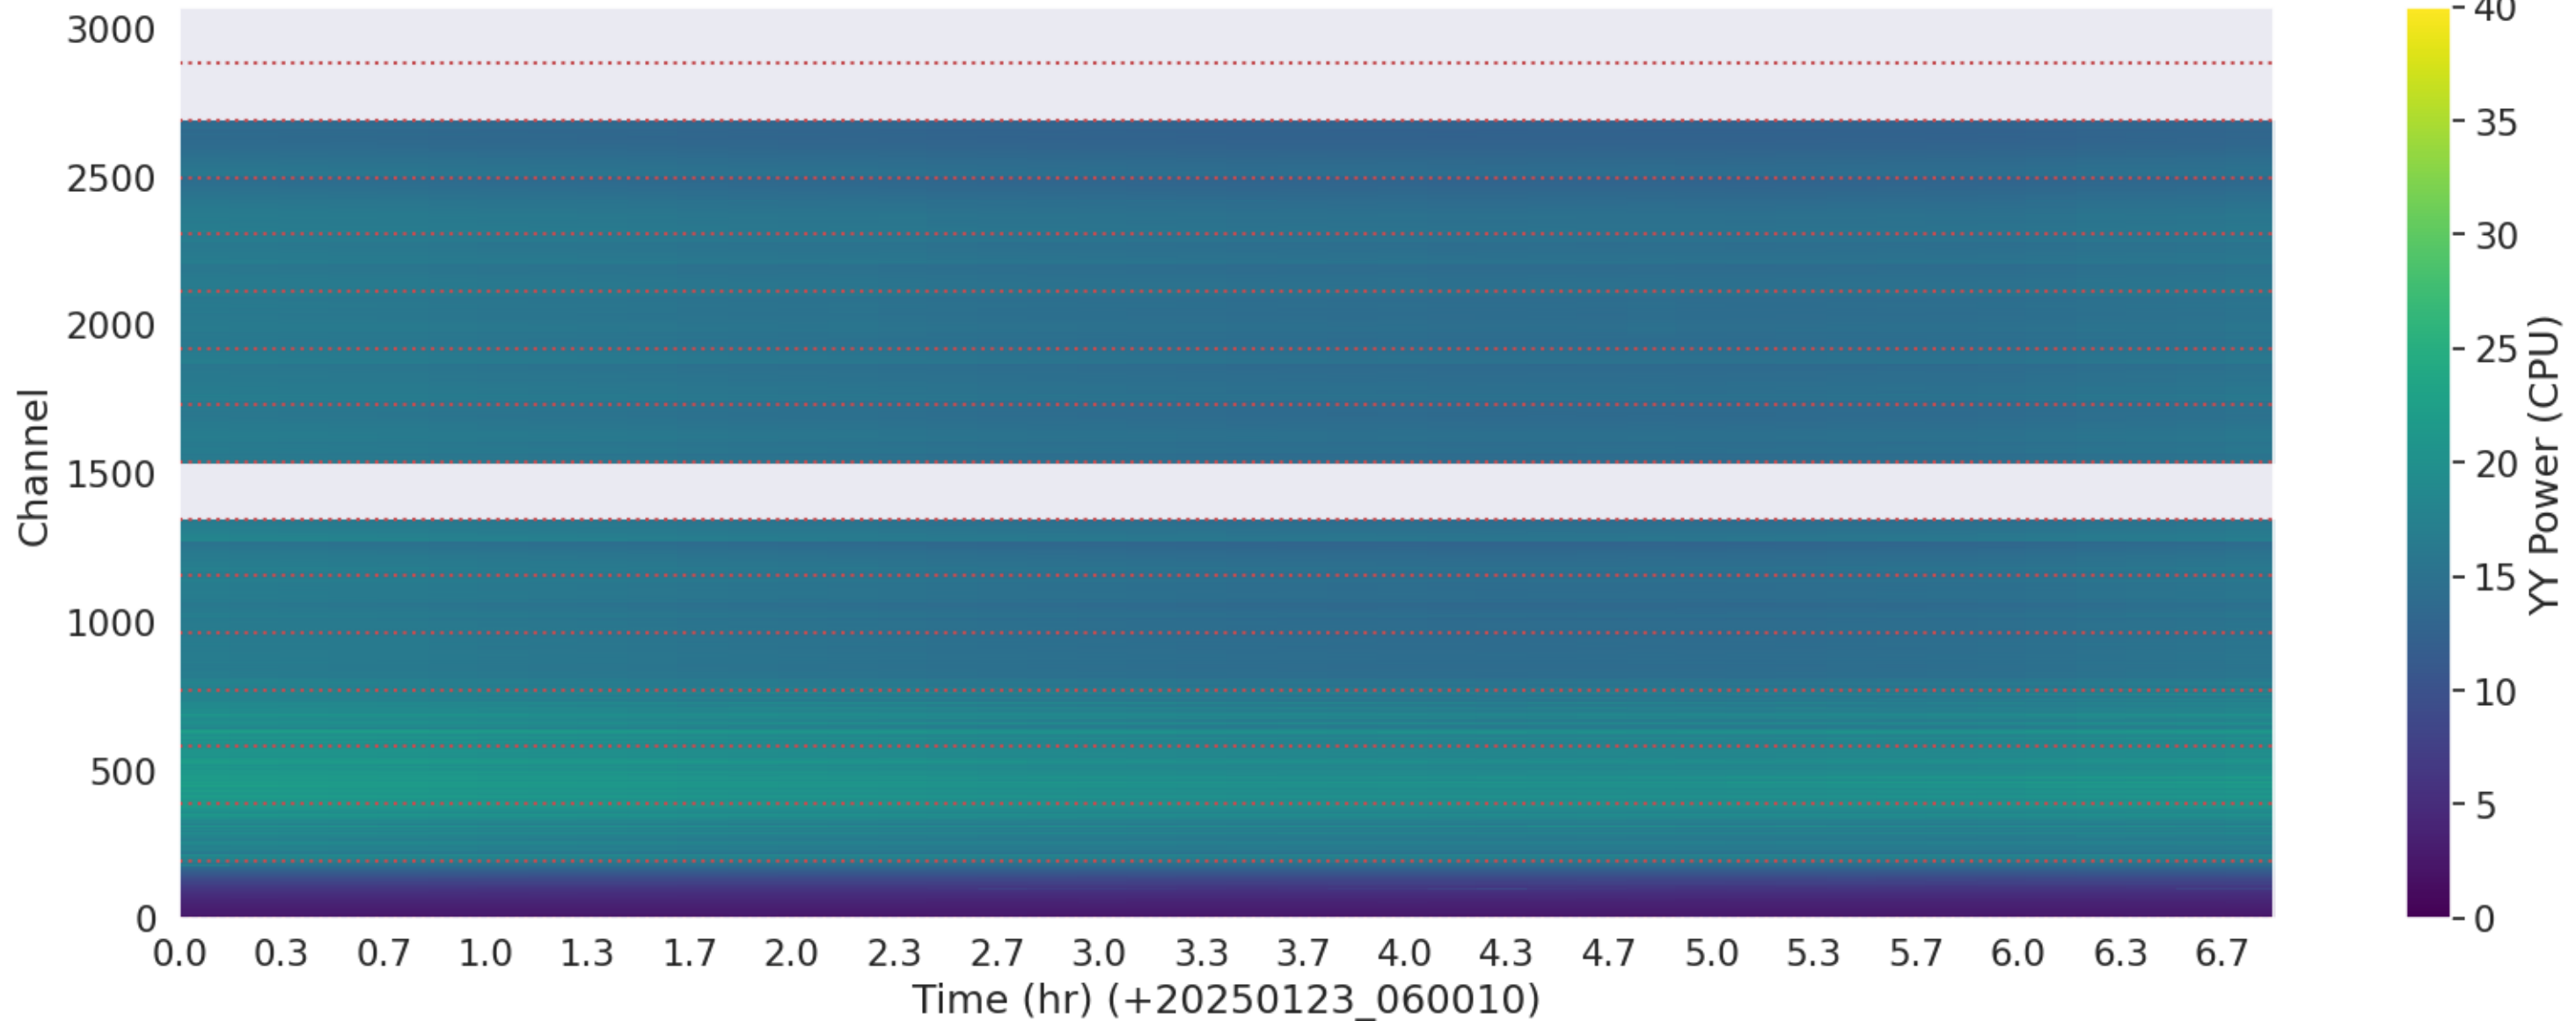

LWA341 - Correlator# 029 - YY - FLAGS: Good