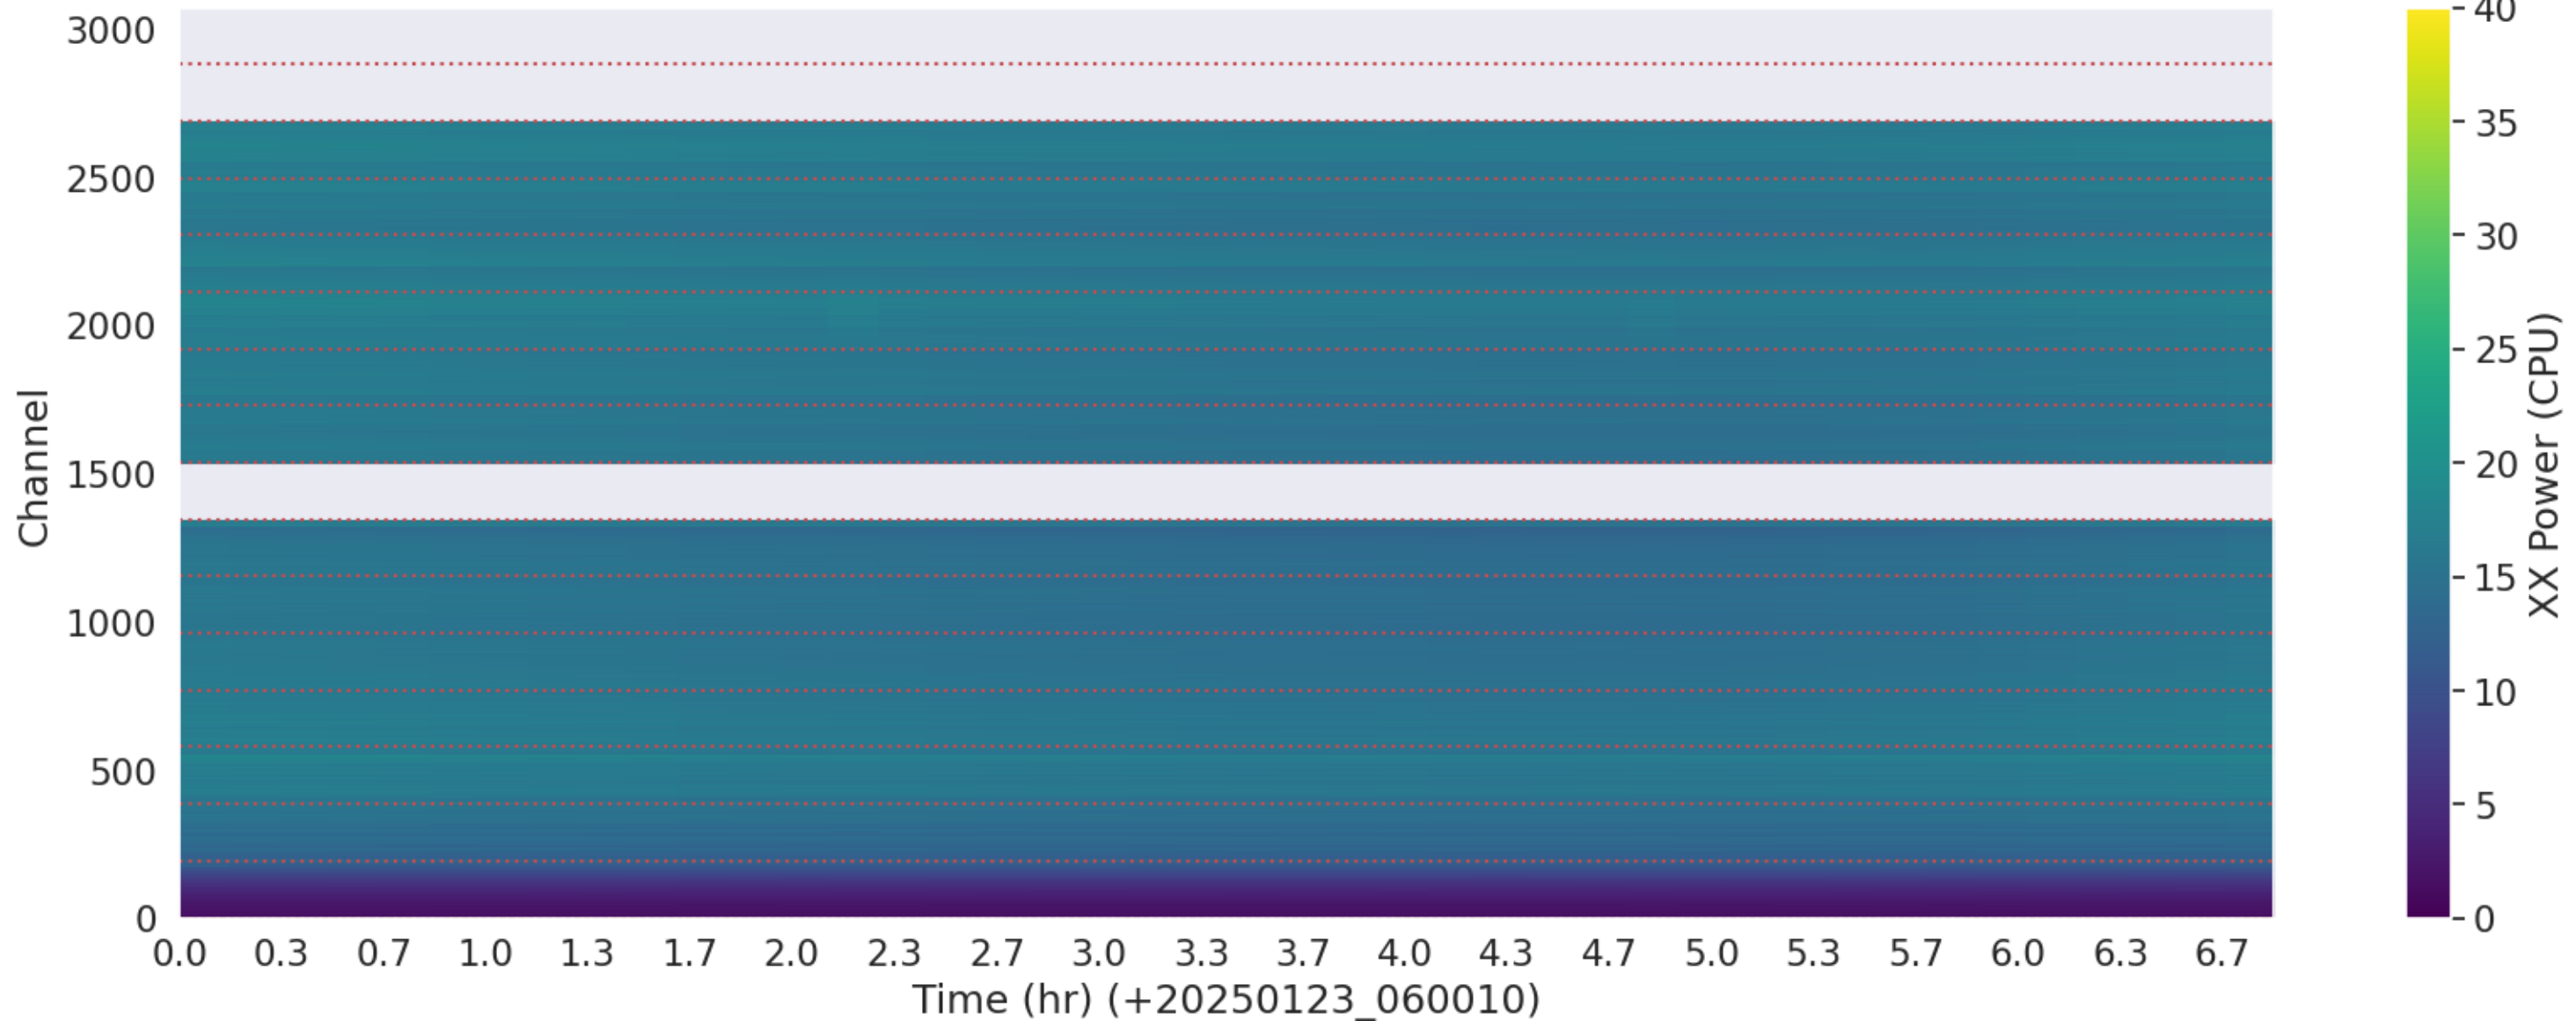

LWA014 - Correlator# 099 - XX - FLAGS: Good