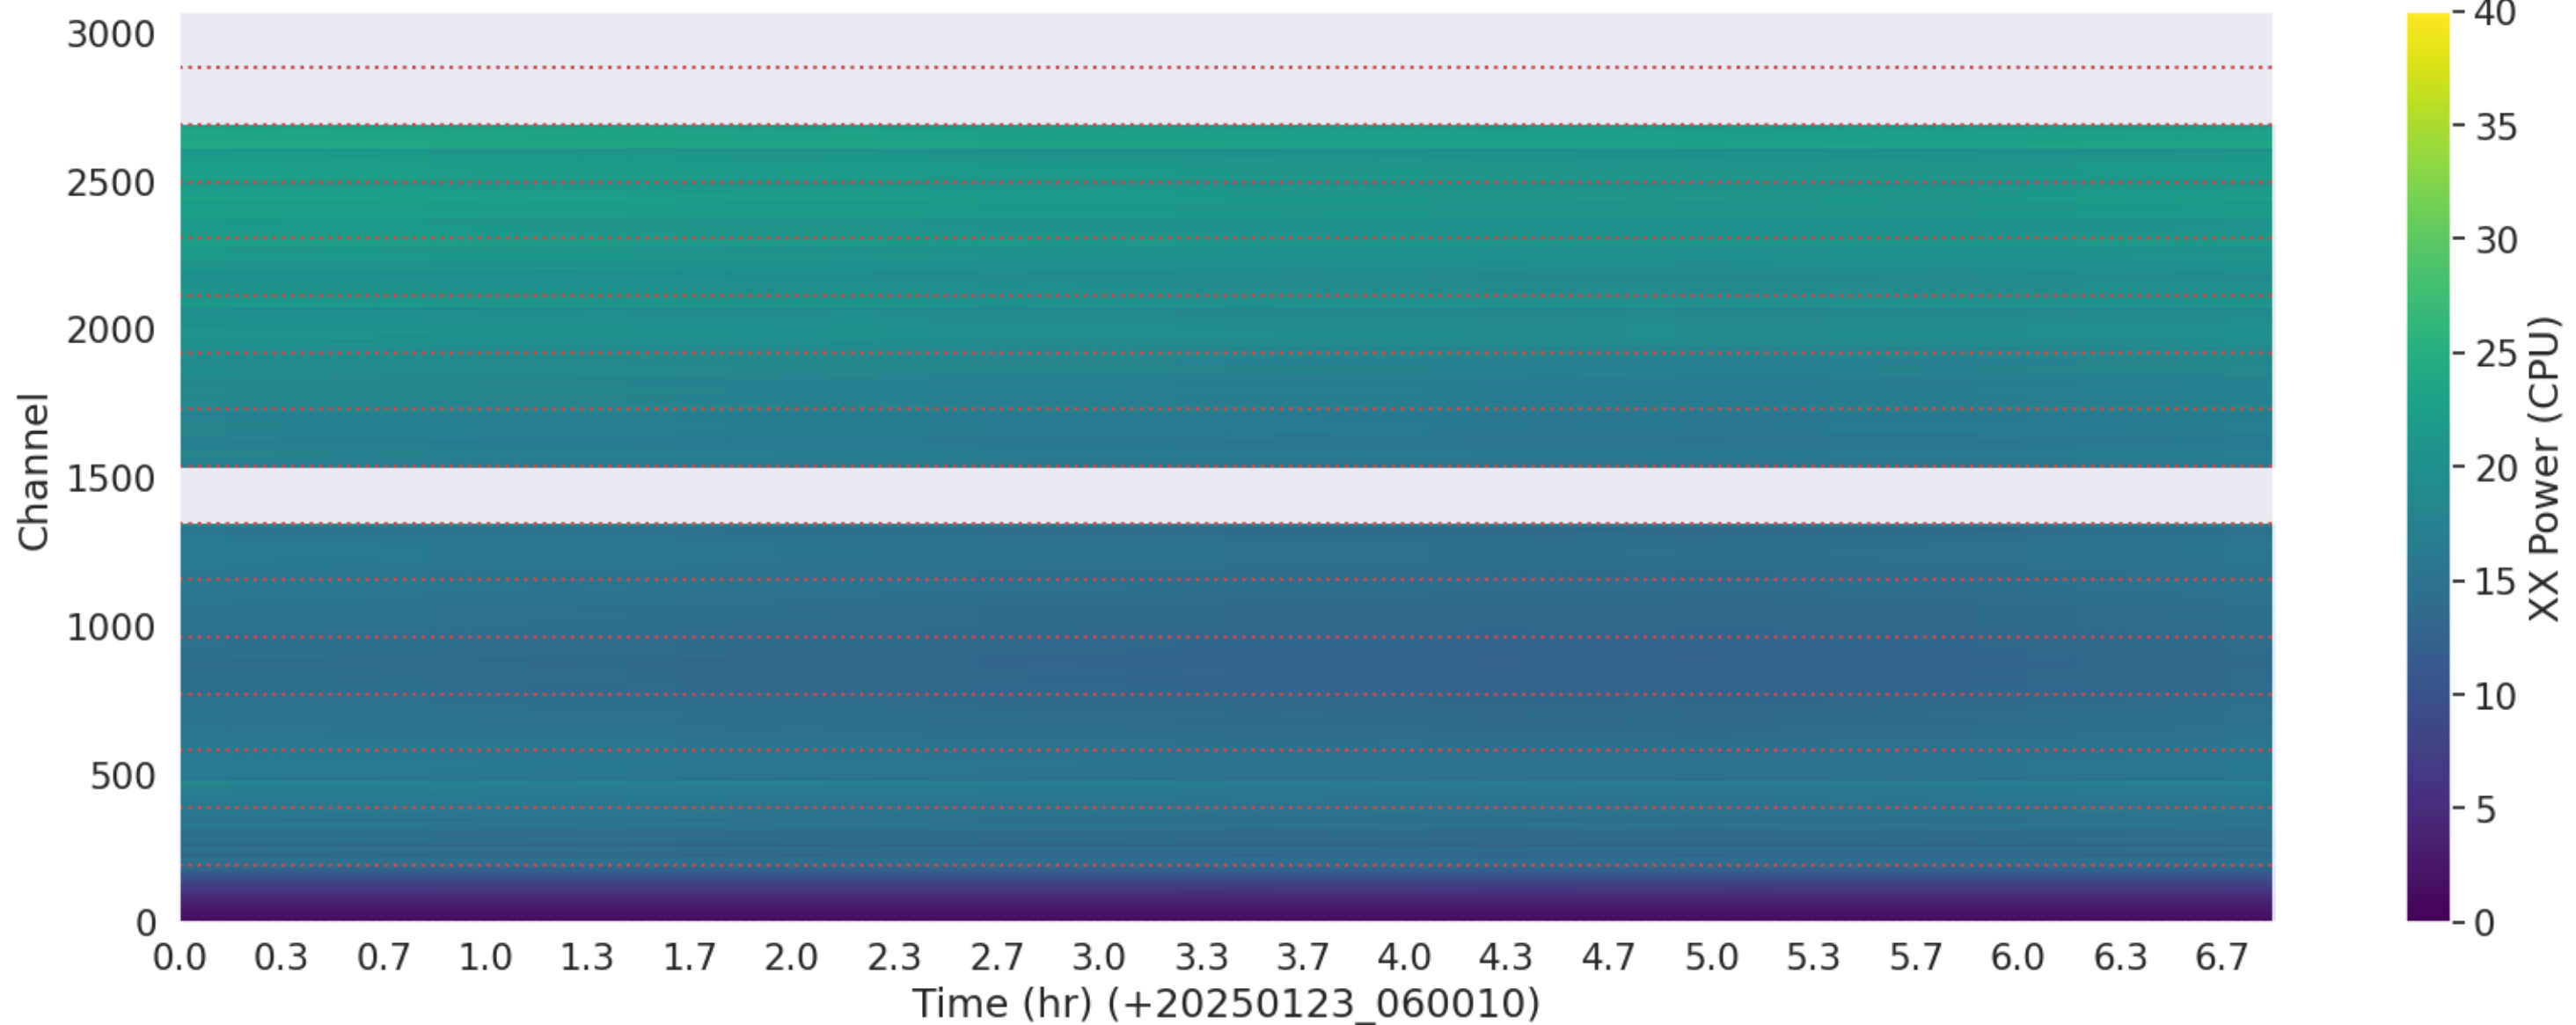

LWA194 - Correlator# 273 - XX - FLAGS: Good