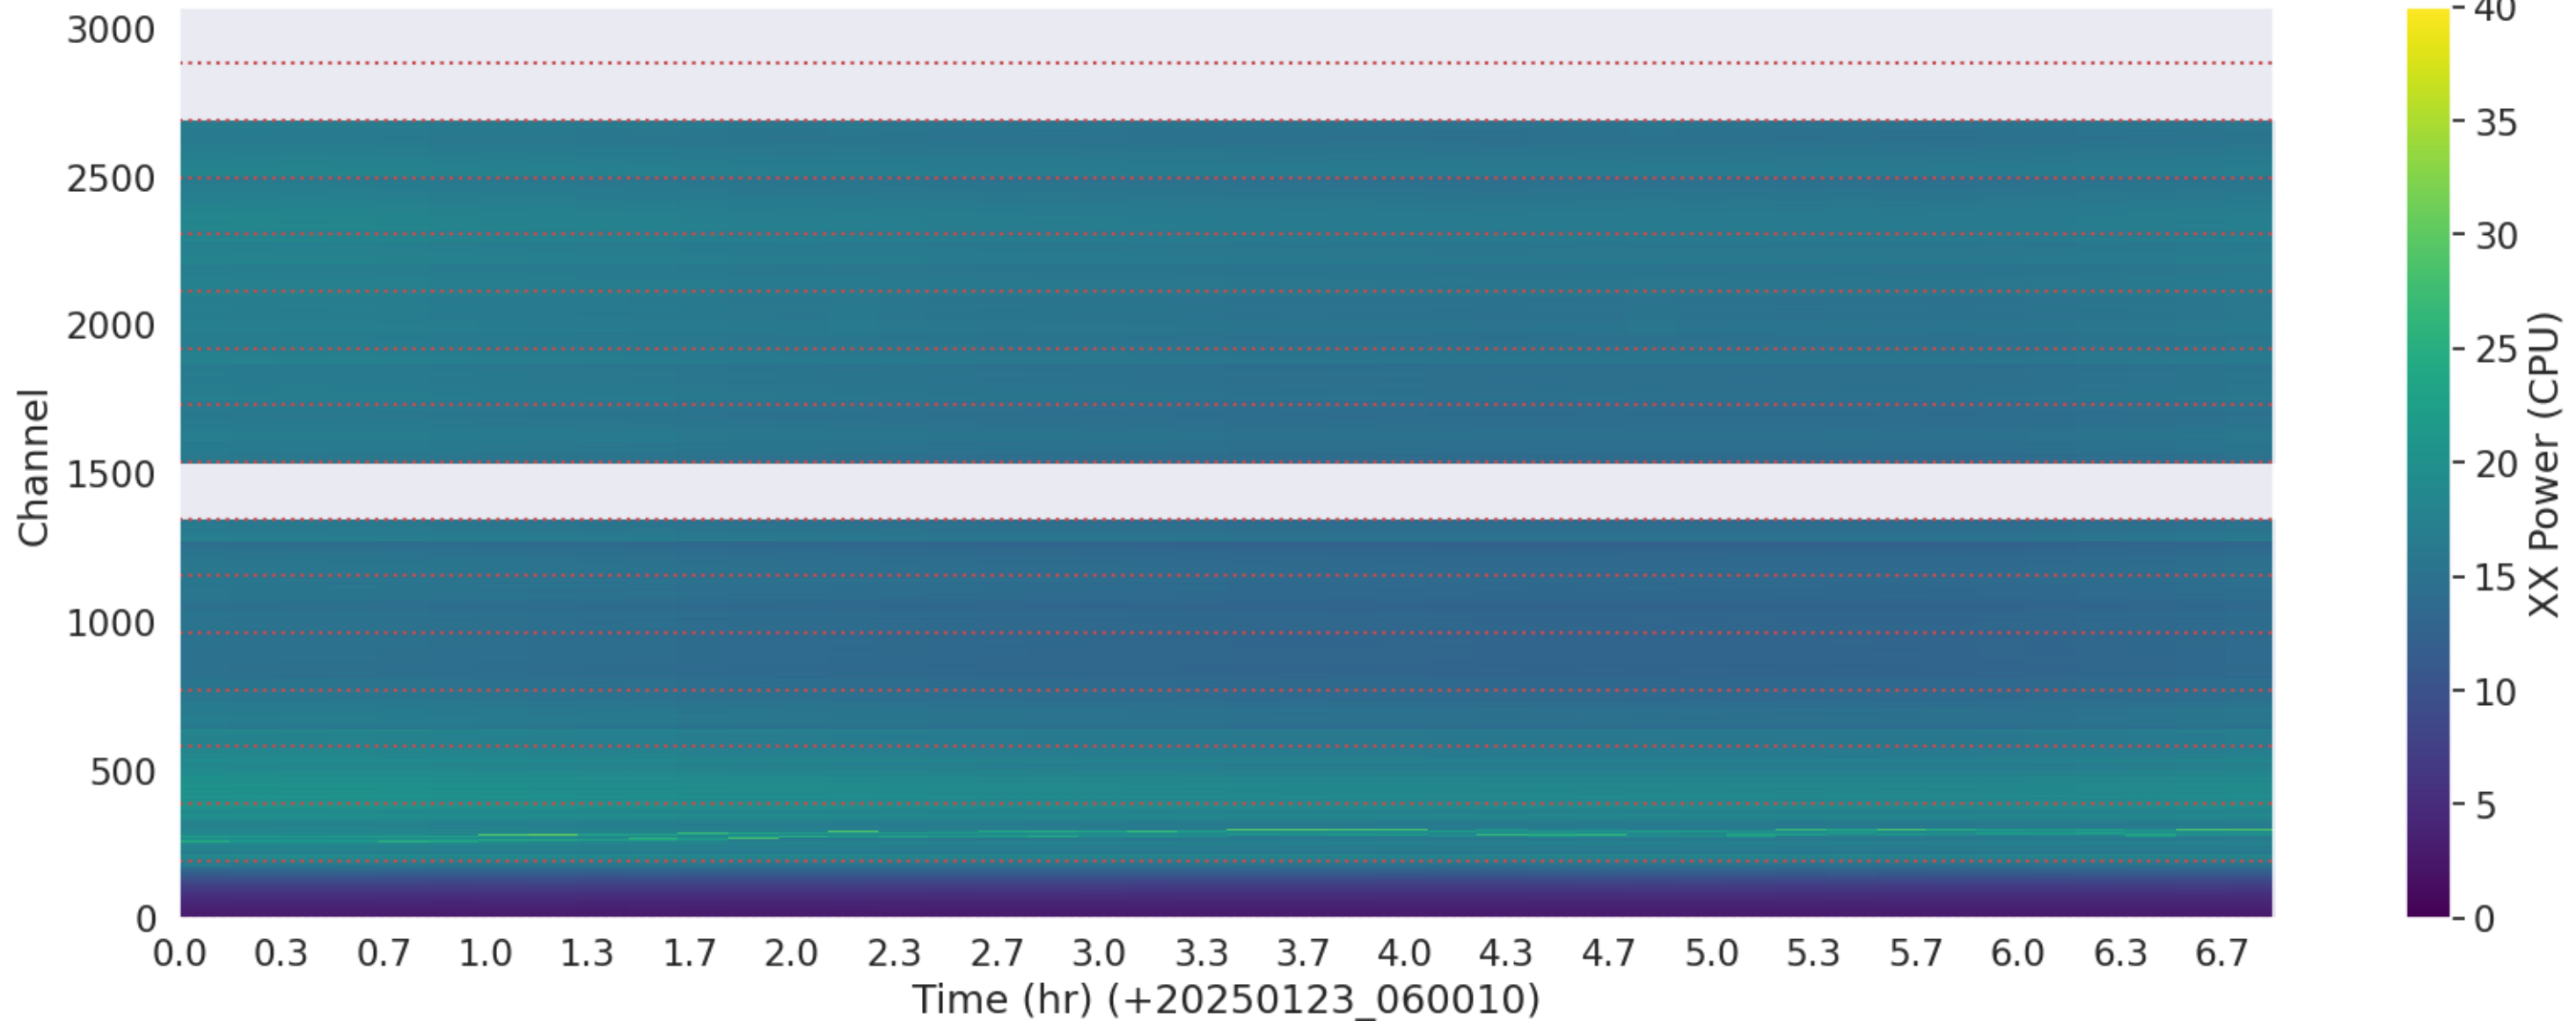

LWA266 - Correlator# 000 - XX - FLAGS: Good

LWA259 - Correlator# 001 - XX - FLAGS: Good

LWA259 - Correlator# 001 - YY - FLAGS: Good

LWA268 - Correlator# 002 - XX - FLAGS: Good

LWA268 - Correlator# 002 - YY - FLAGS: Good