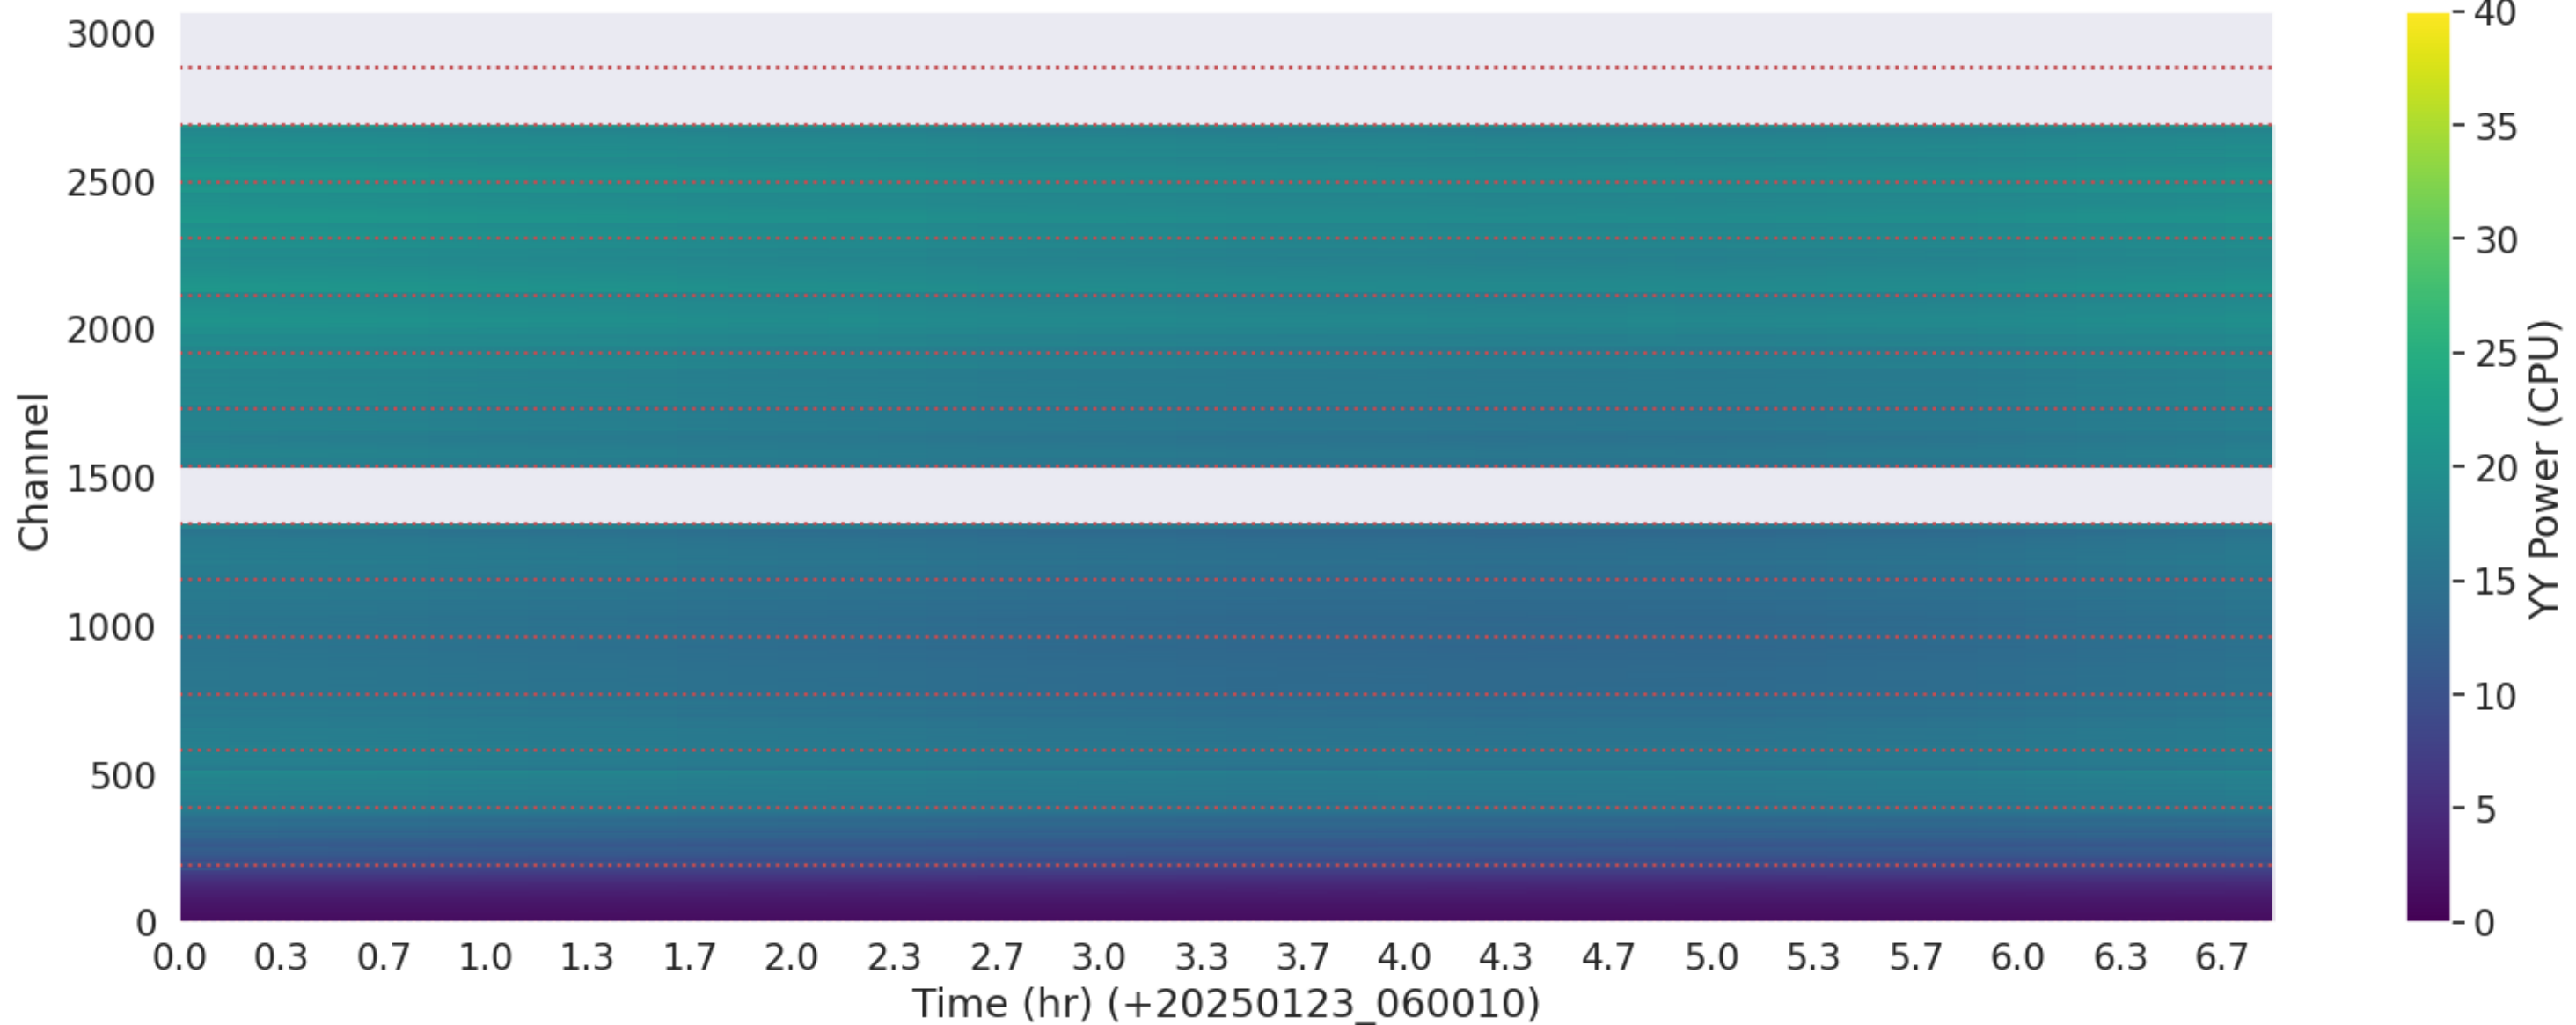

LWA175 - Correlator# 293 - XX - FLAGS: Good

LWA175 - Correlator# 293 - YY - FLAGS: Good

LWA204 - Correlator# 294 - YY - FLAGS: Good

LWA203 - Correlator# 295 - YY - FLAGS: Good

LWA206 - Correlator# 296 - XX - FLAGS: Good