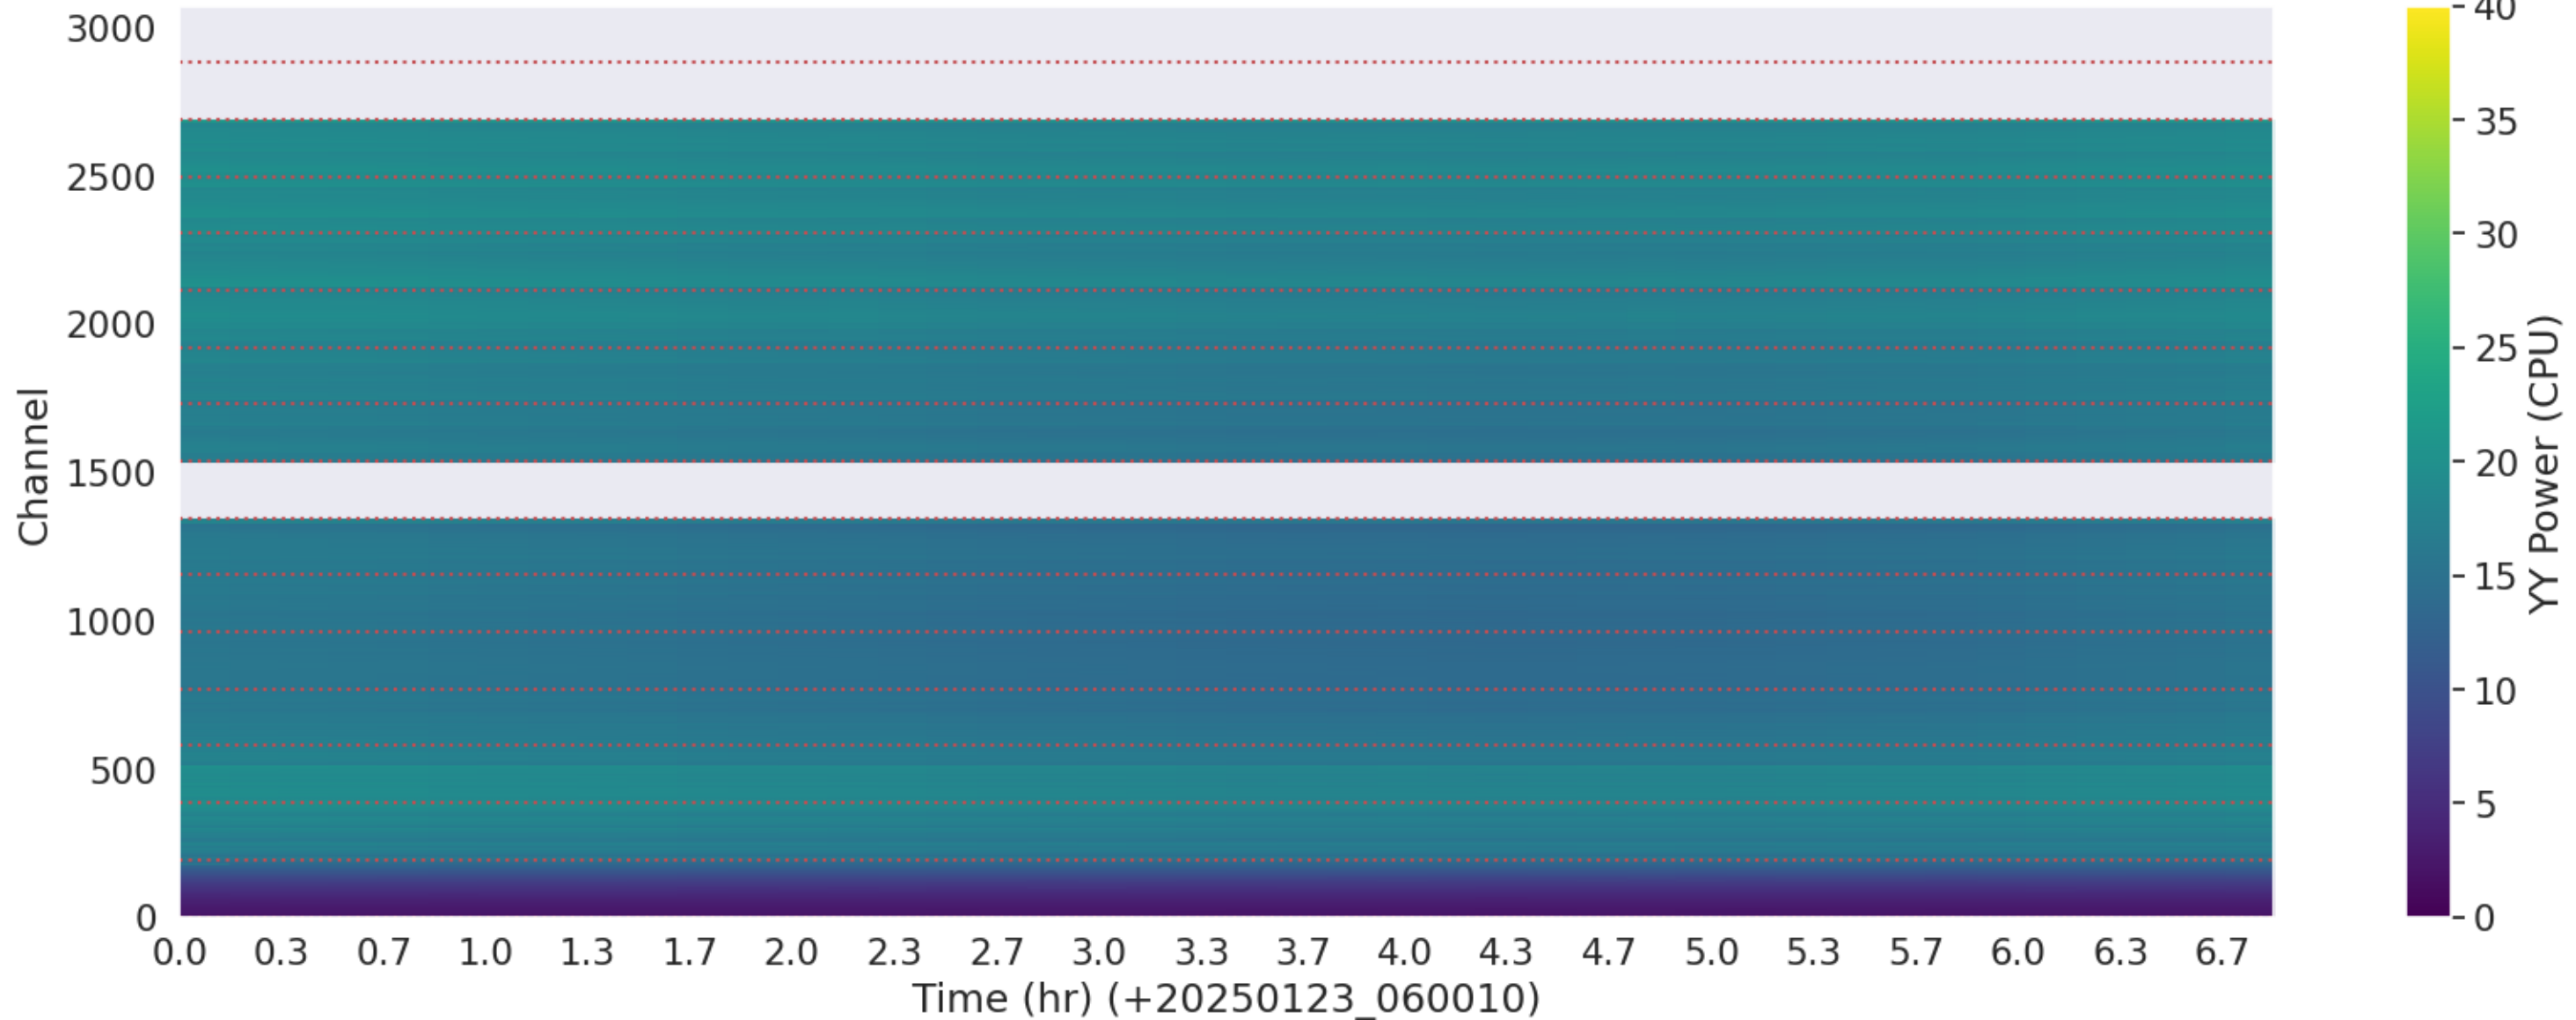

LWA230 - Correlator# 303 - XX - FLAGS: Good

LWA230 - Correlator# 303 - YY - FLAGS: Good

LWA226 - Correlator# 304 - XX - FLAGS: LowPower

LWA226 - Correlator# 304 - YY - FLAGS: Good

LWA229 - Correlator# 305 - YY - FLAGS: Good