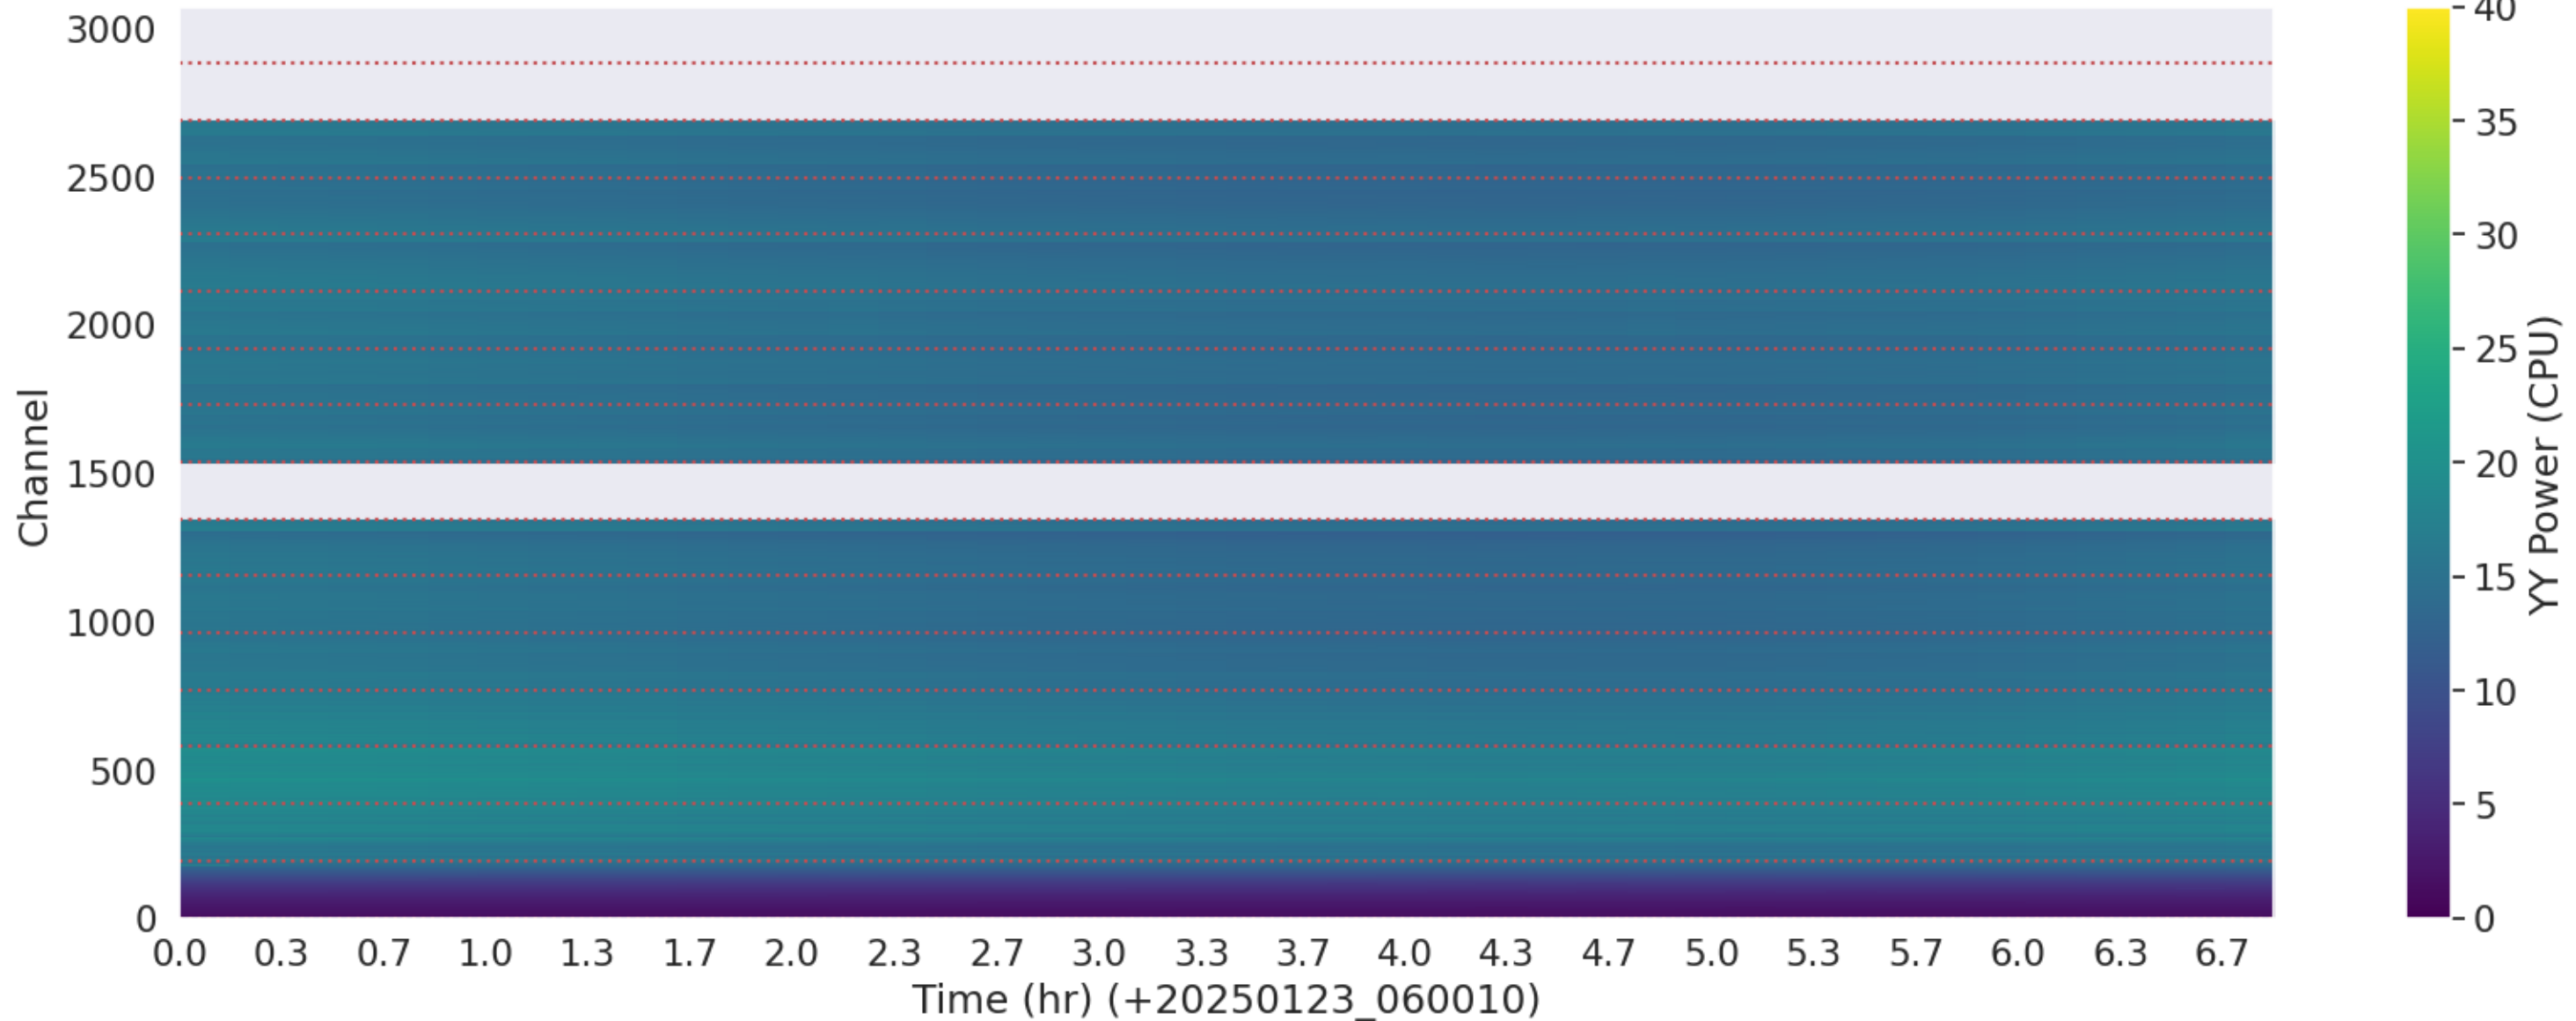

LWA050 - Correlator# 115 - YY - FLAGS: Good