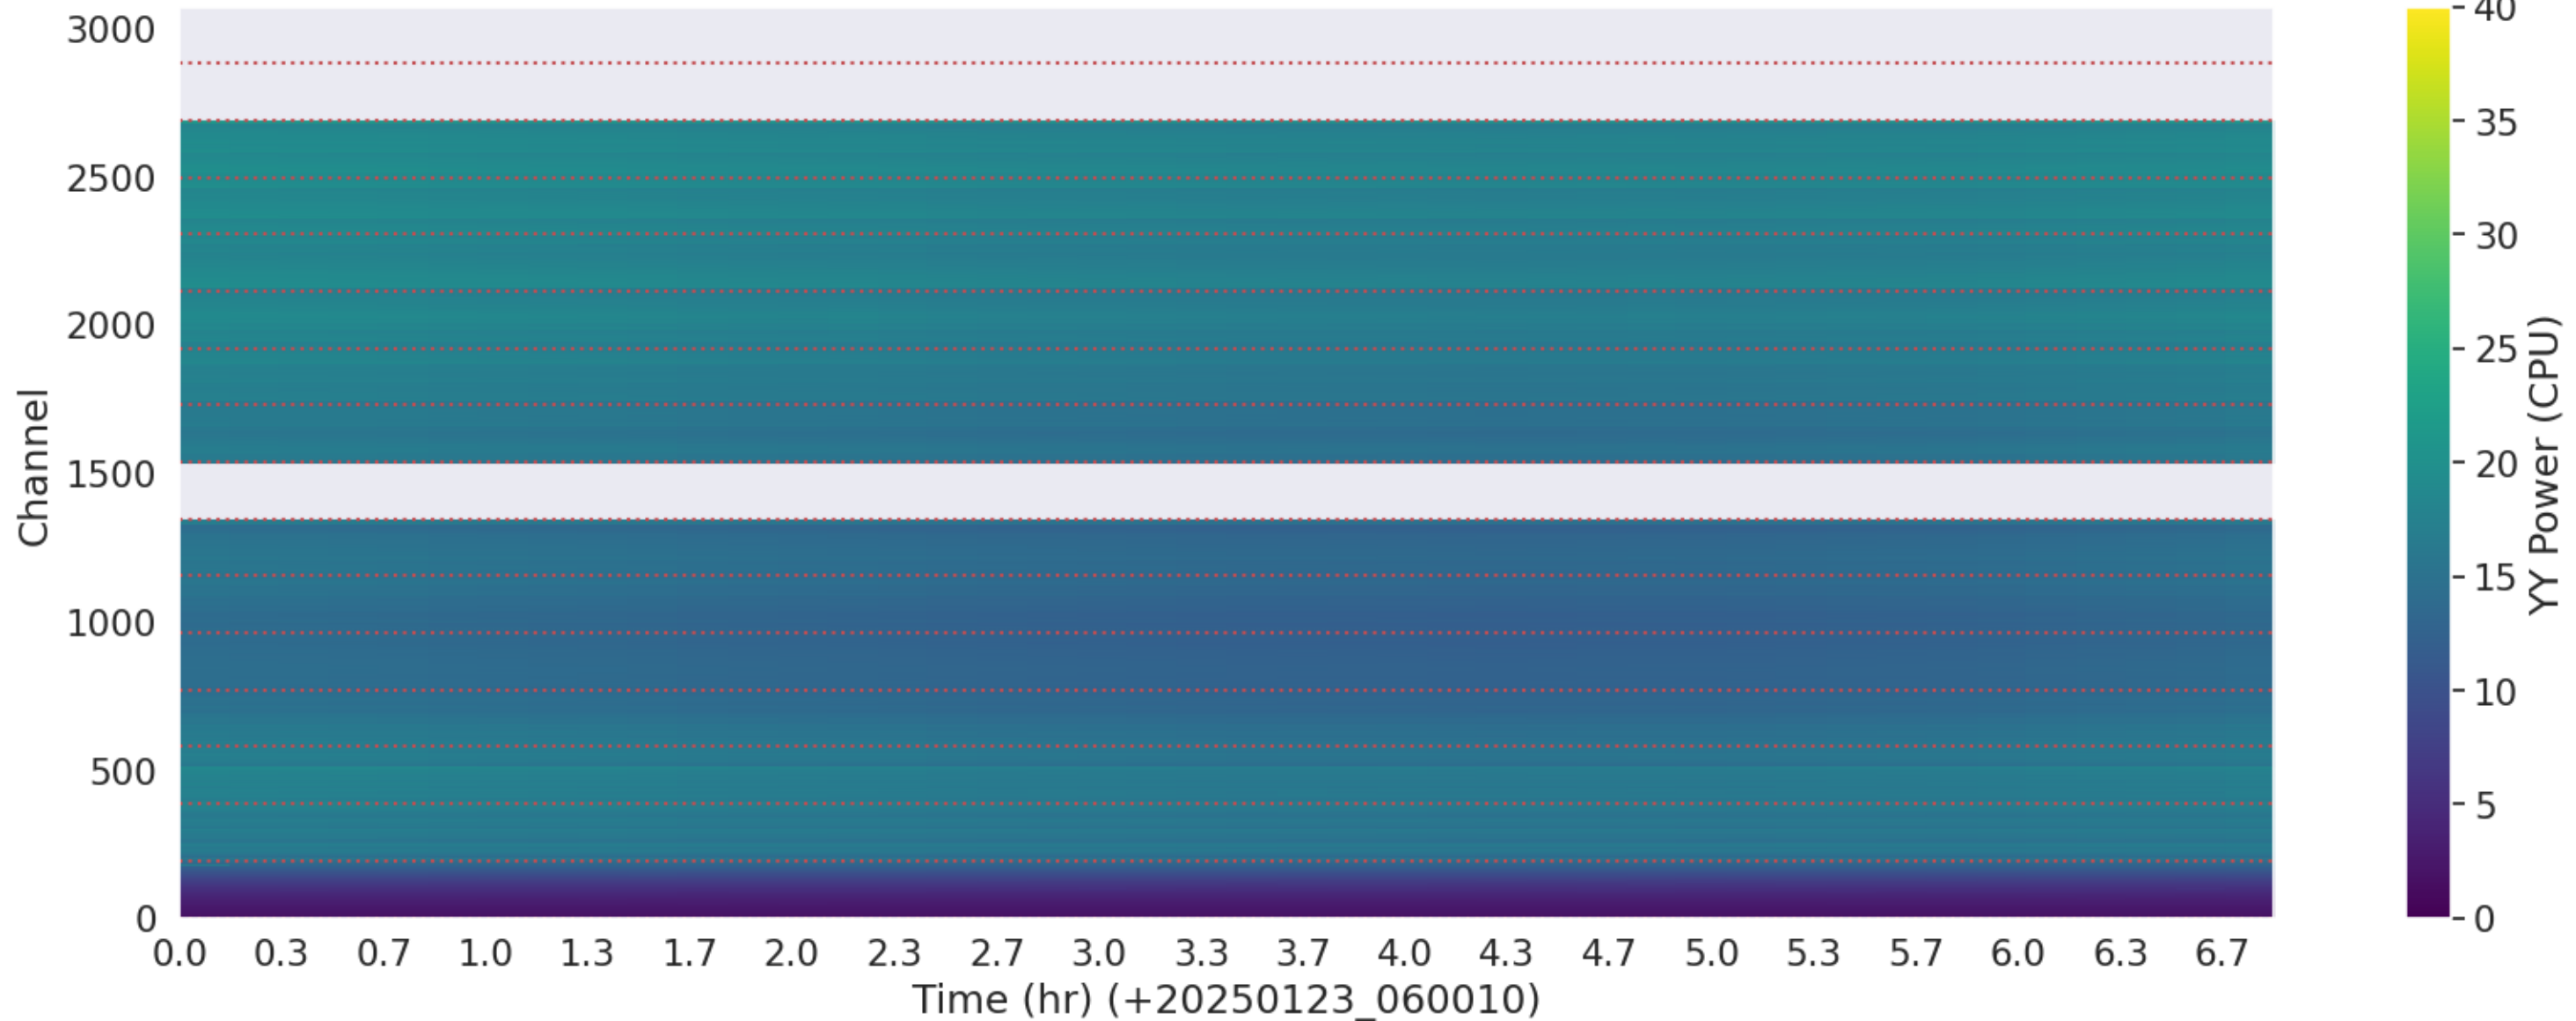

LWA133 - Correlator# 257 - YY - FLAGS: Good