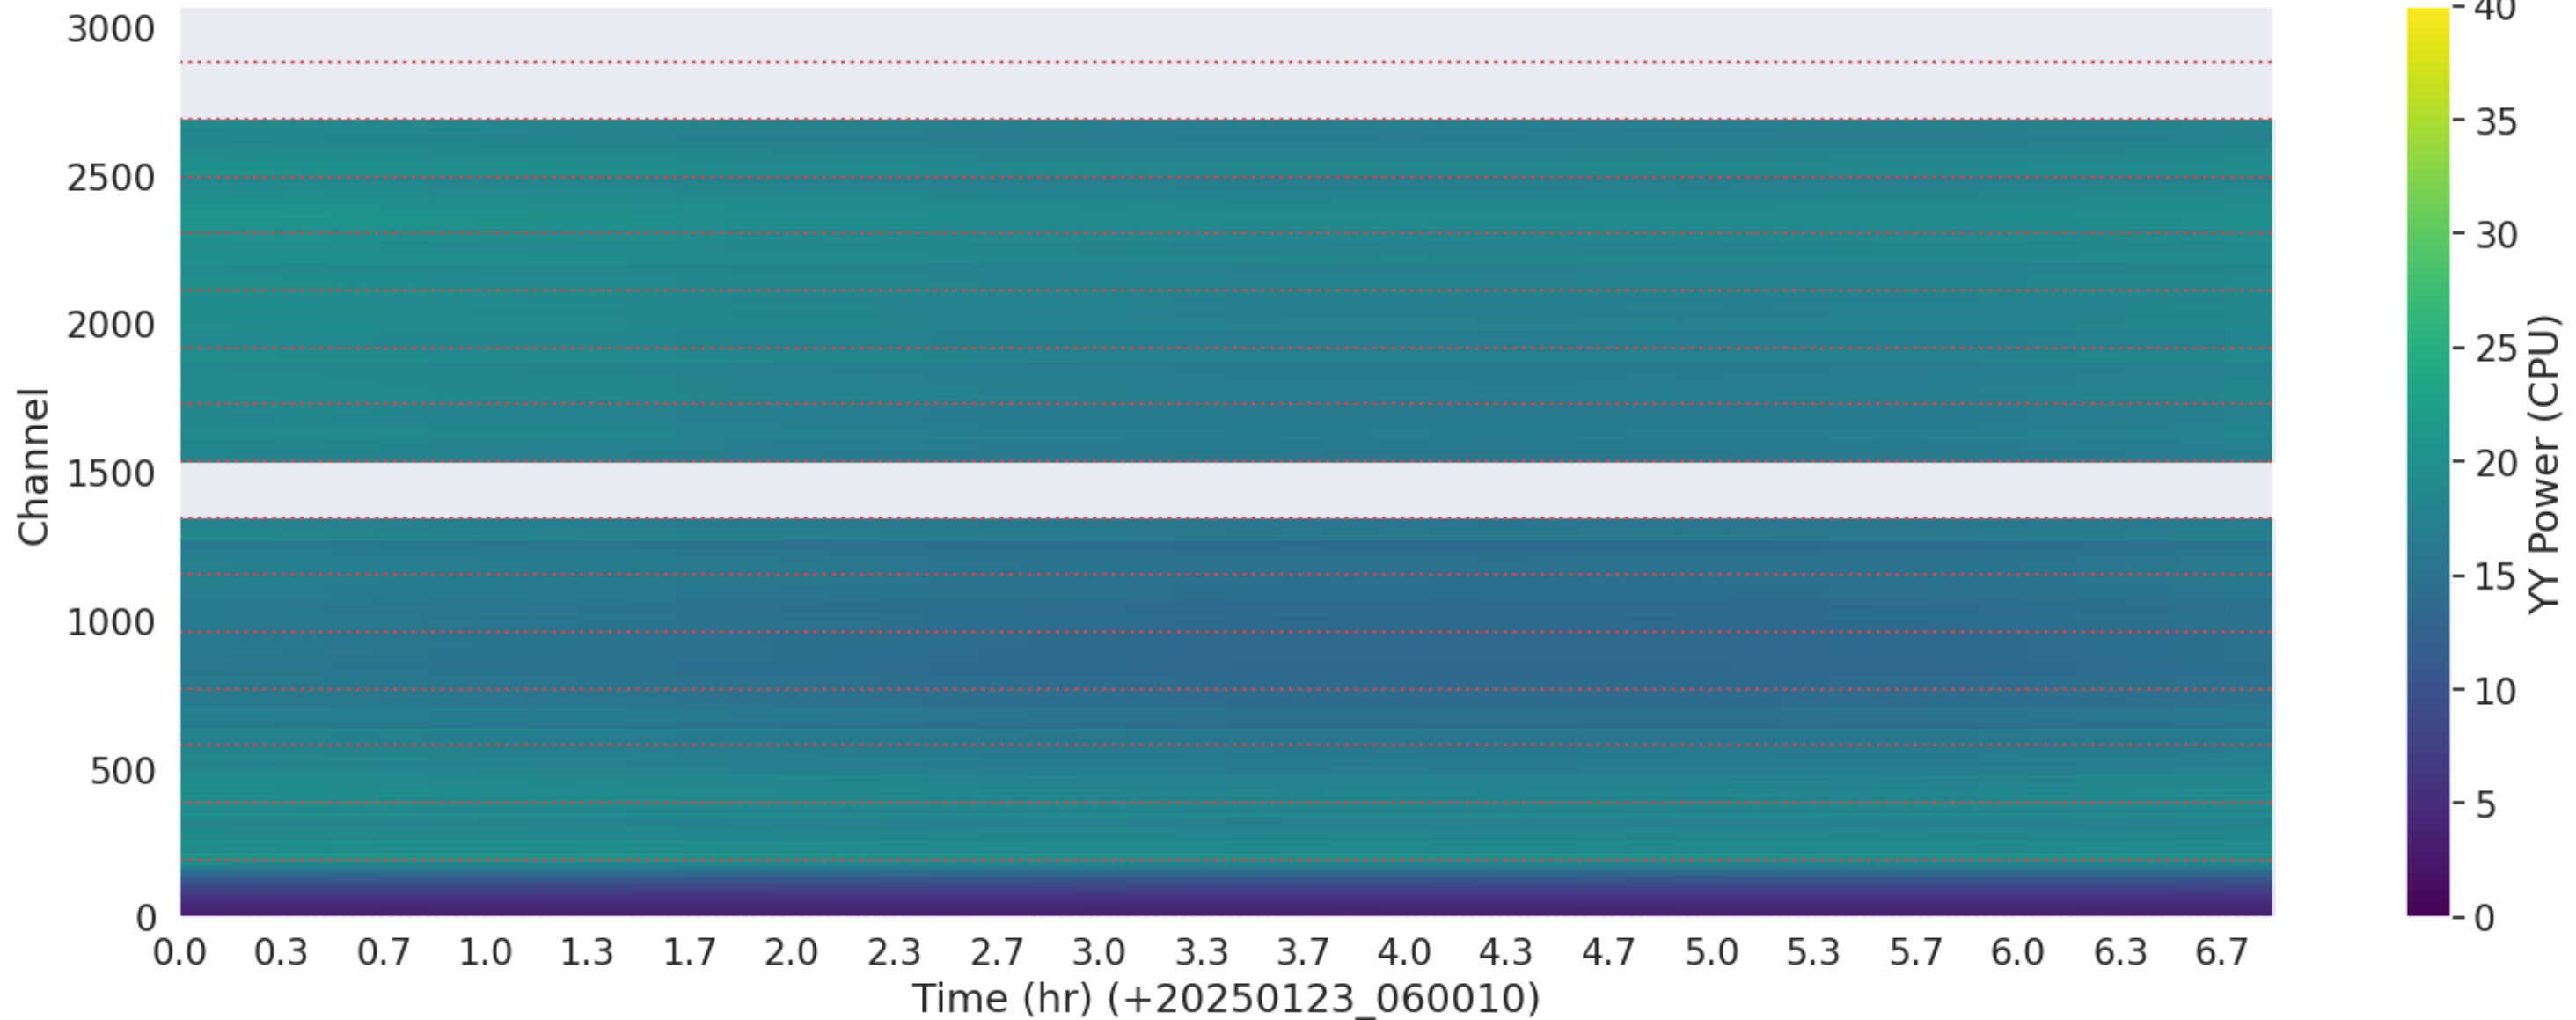

LWA321 - Correlator# 020 - YY - FLAGS: Good