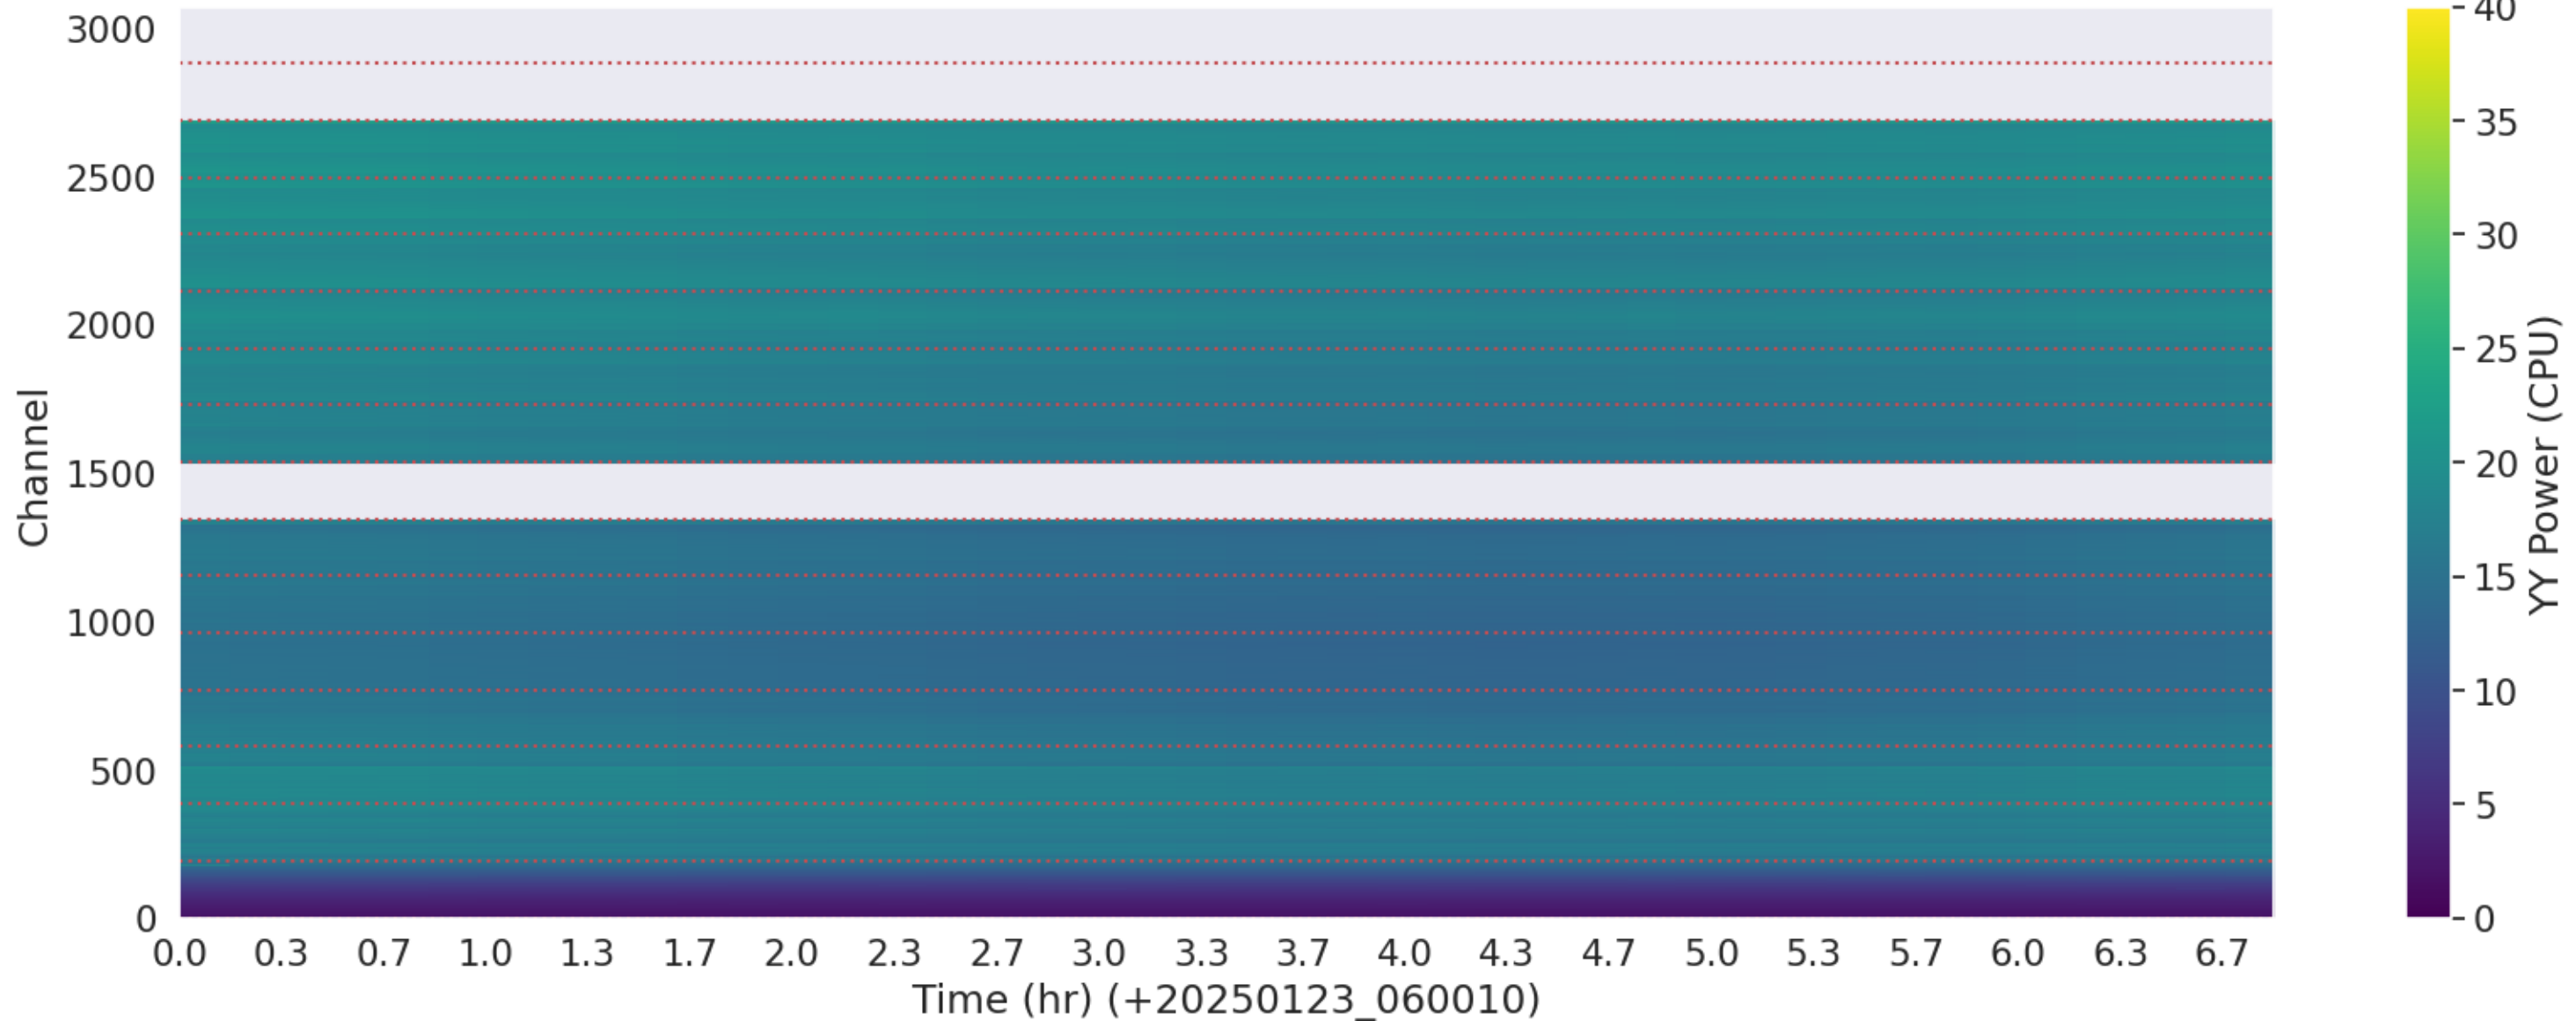

LWA166 - Correlator# 269 - XX - FLAGS: Good

LWA193 - Correlator# 270 - XX - FLAGS: Good

LWA193 - Correlator# 270 - YY - FLAGS: Good

LWA198 - Correlator# 271 - XX - FLAGS: Good

LWA198 - Correlator# 271 - YY - FLAGS: Good