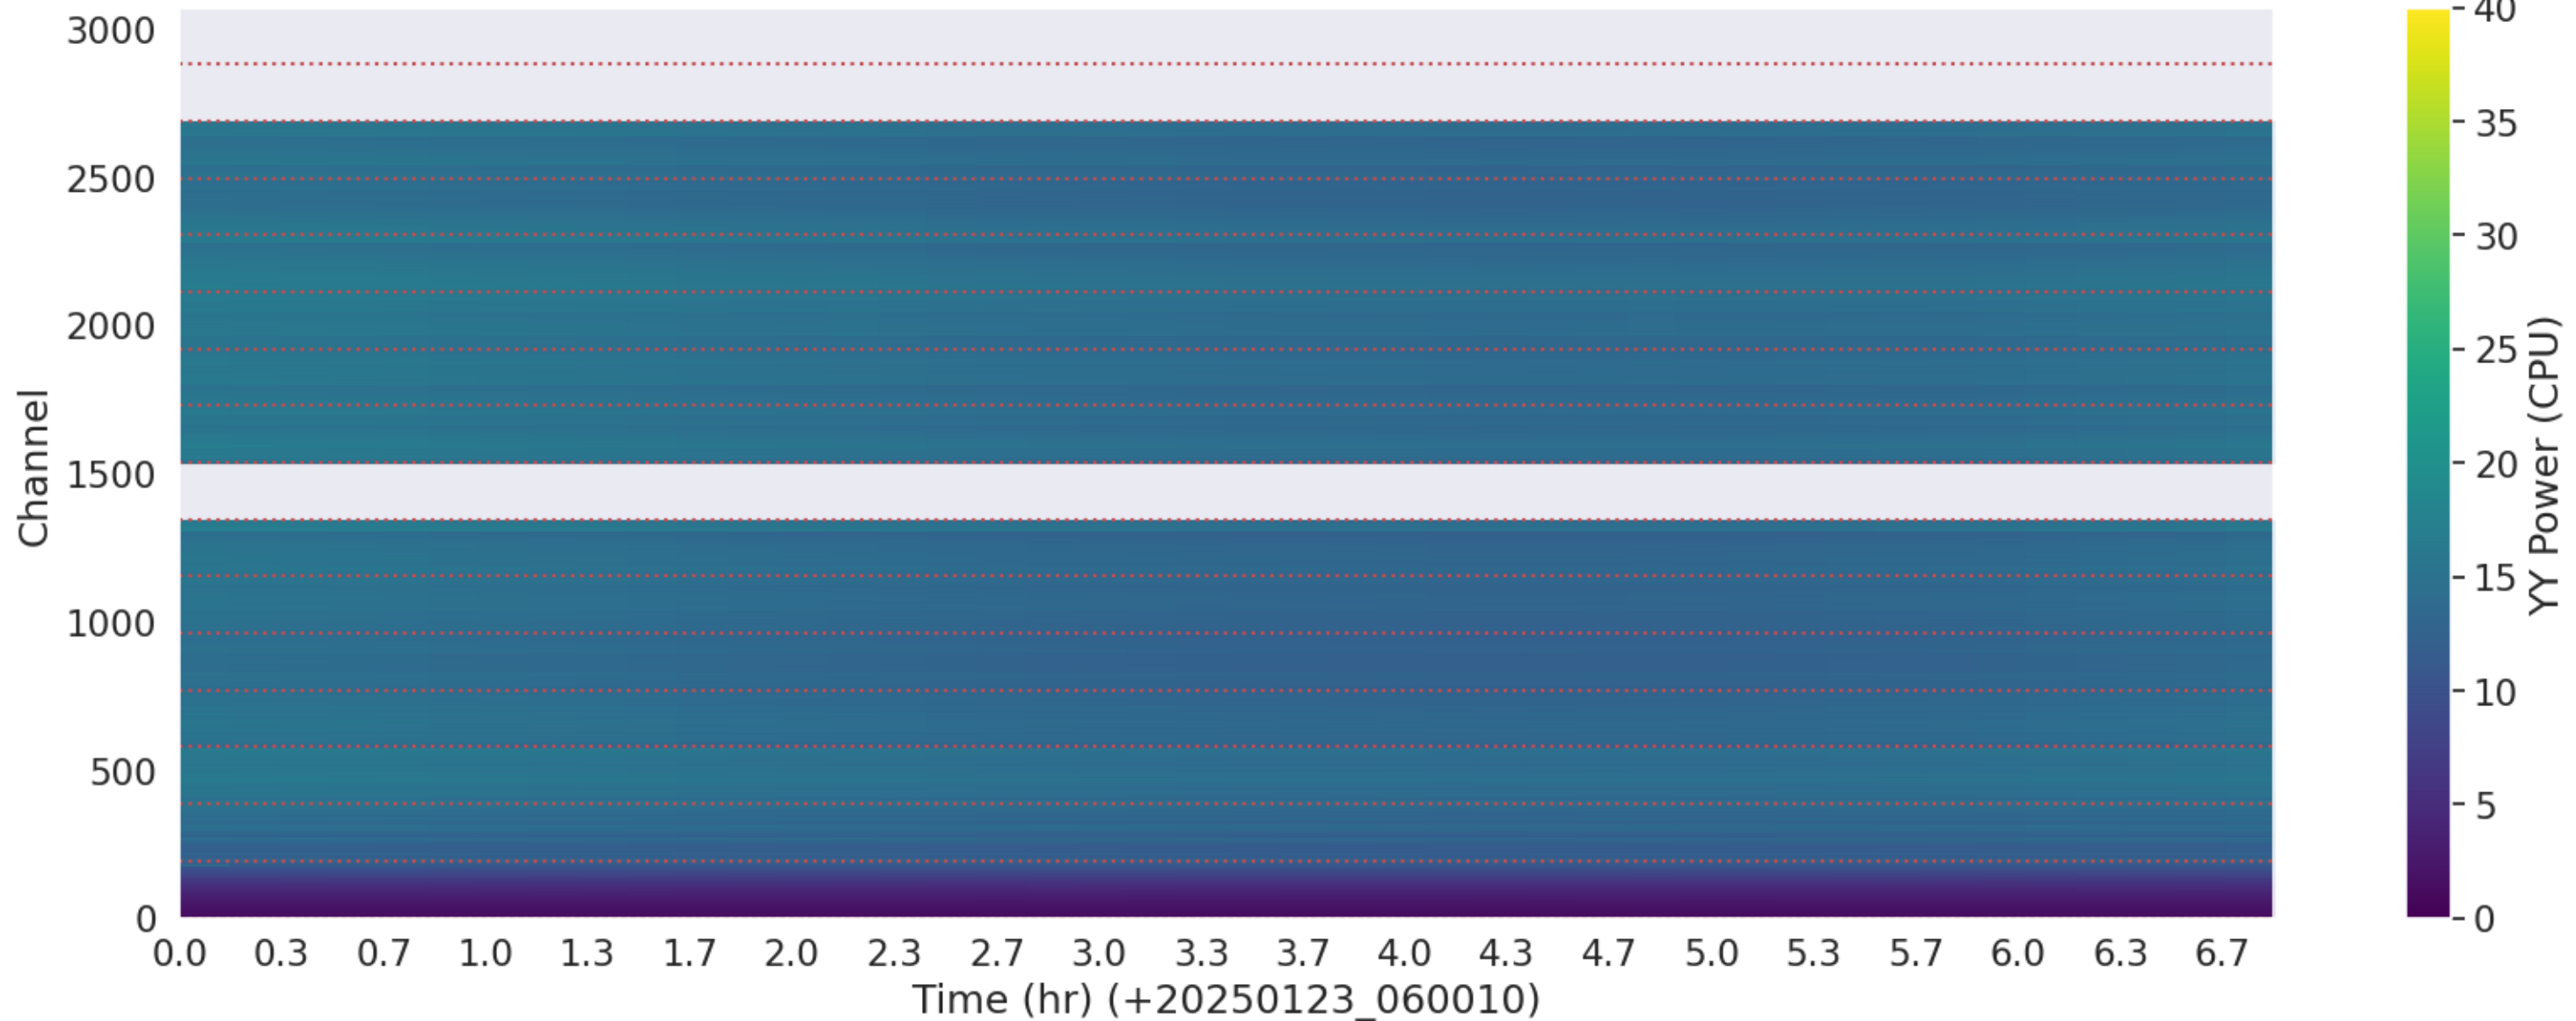

LWA032 - Correlator# 130 - XX - FLAGS: Good

LWA032 - Correlator# 130 - YY - FLAGS: Good

LWA031 - Correlator# 131 - XX - FLAGS: Good

LWA031 - Correlator# 131 - YY - FLAGS: Good

LWA063 - Correlator# 132 - XX - FLAGS: Good