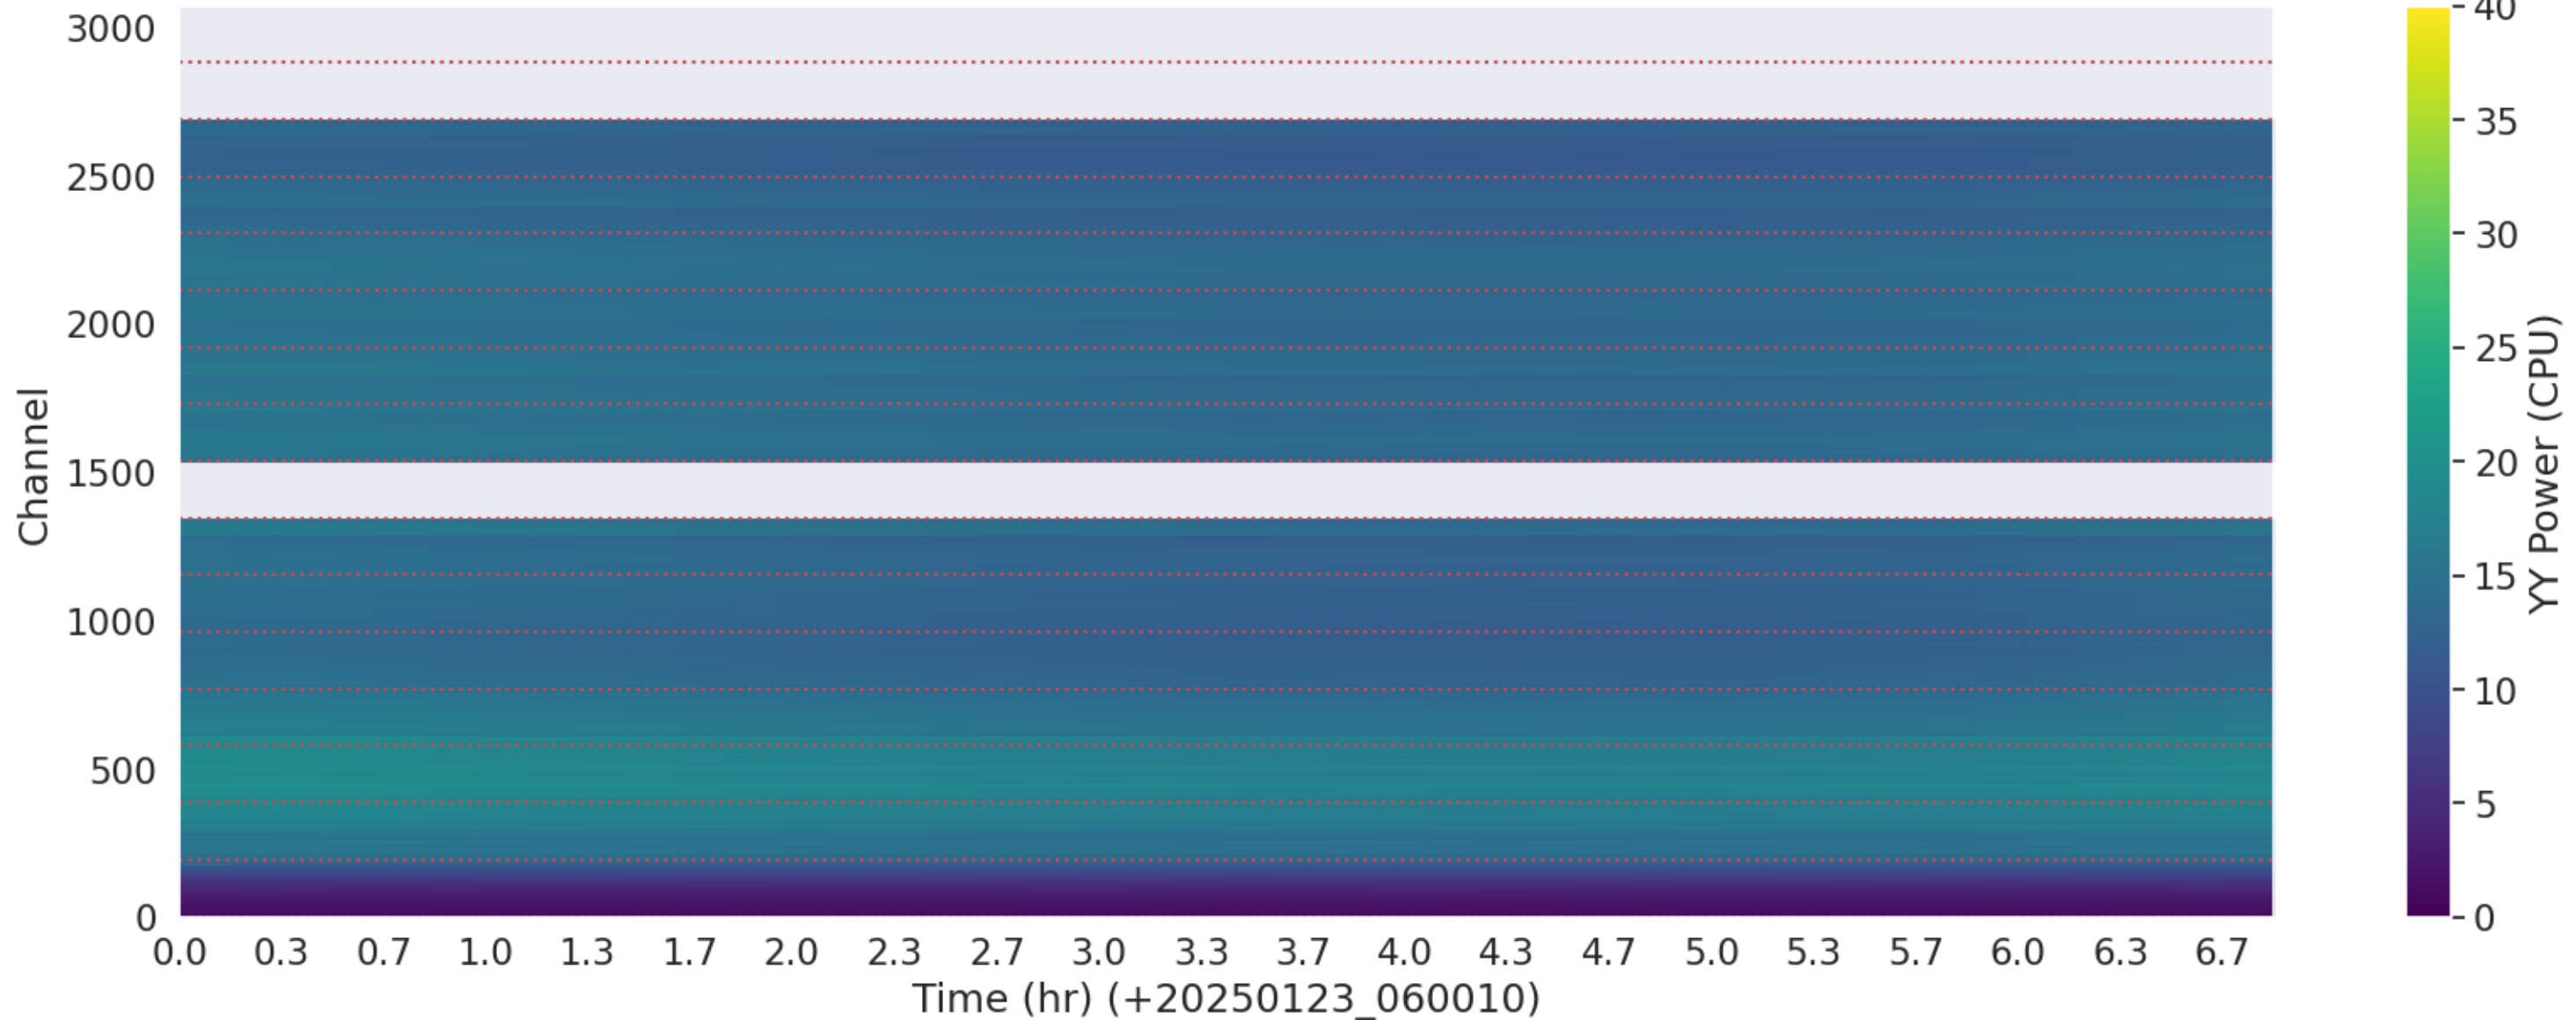

LWA056 - Correlator# 135 - XX - FLAGS: Good

LWA056 - Correlator# 135 - YY - FLAGS: Good

LWA059 - Correlator# 136 - XX - FLAGS: Good

LWA059 - Correlator# 136 - YY - FLAGS: Good

LWA058 - Correlator# 137 - XX - FLAGS: Good