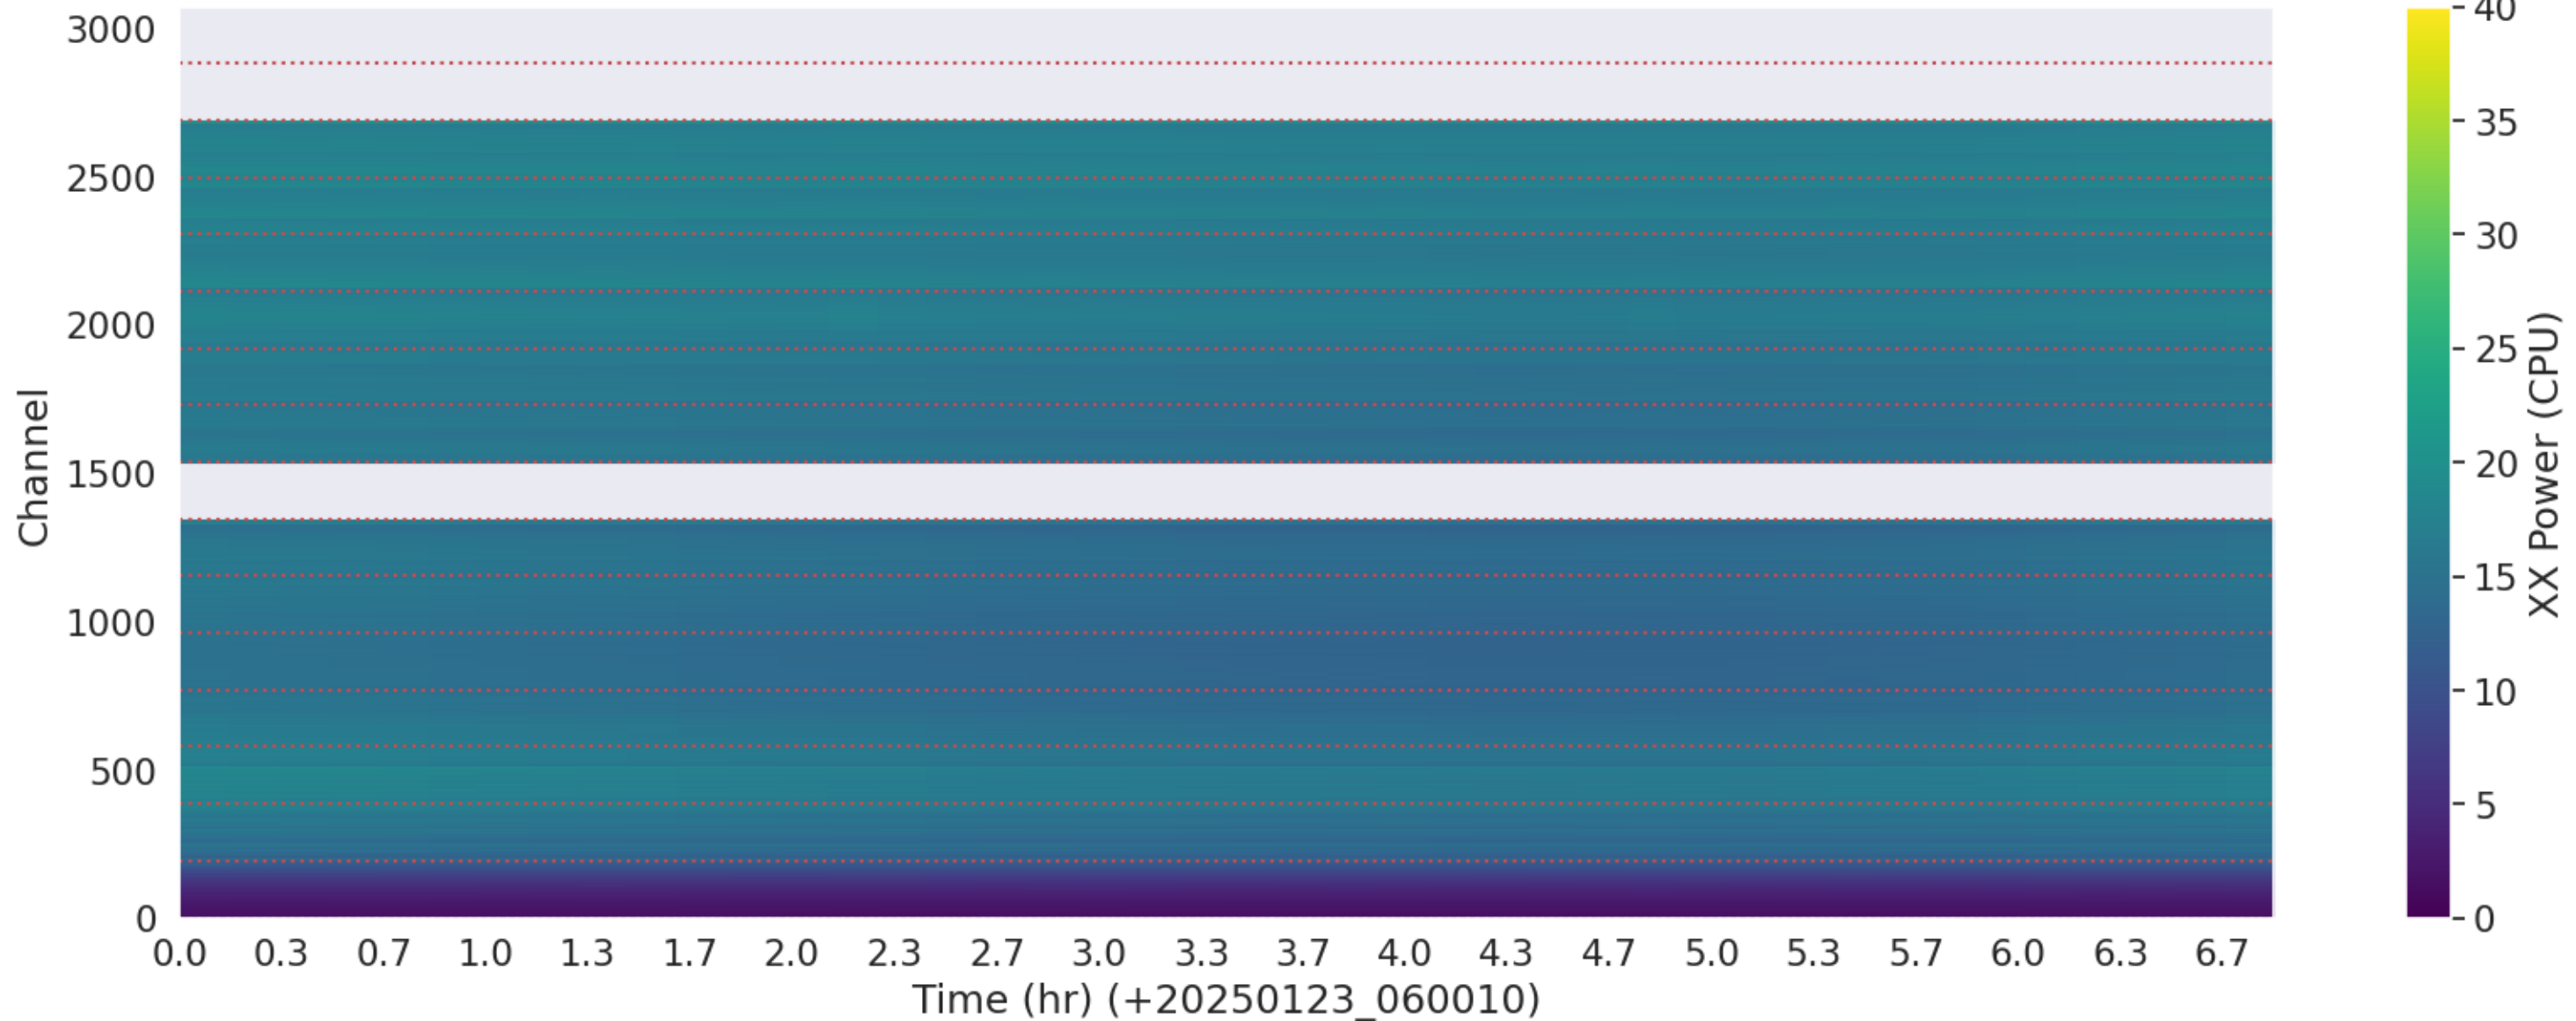

LWA252 - Correlator# 186 - XX - FLAGS: Good