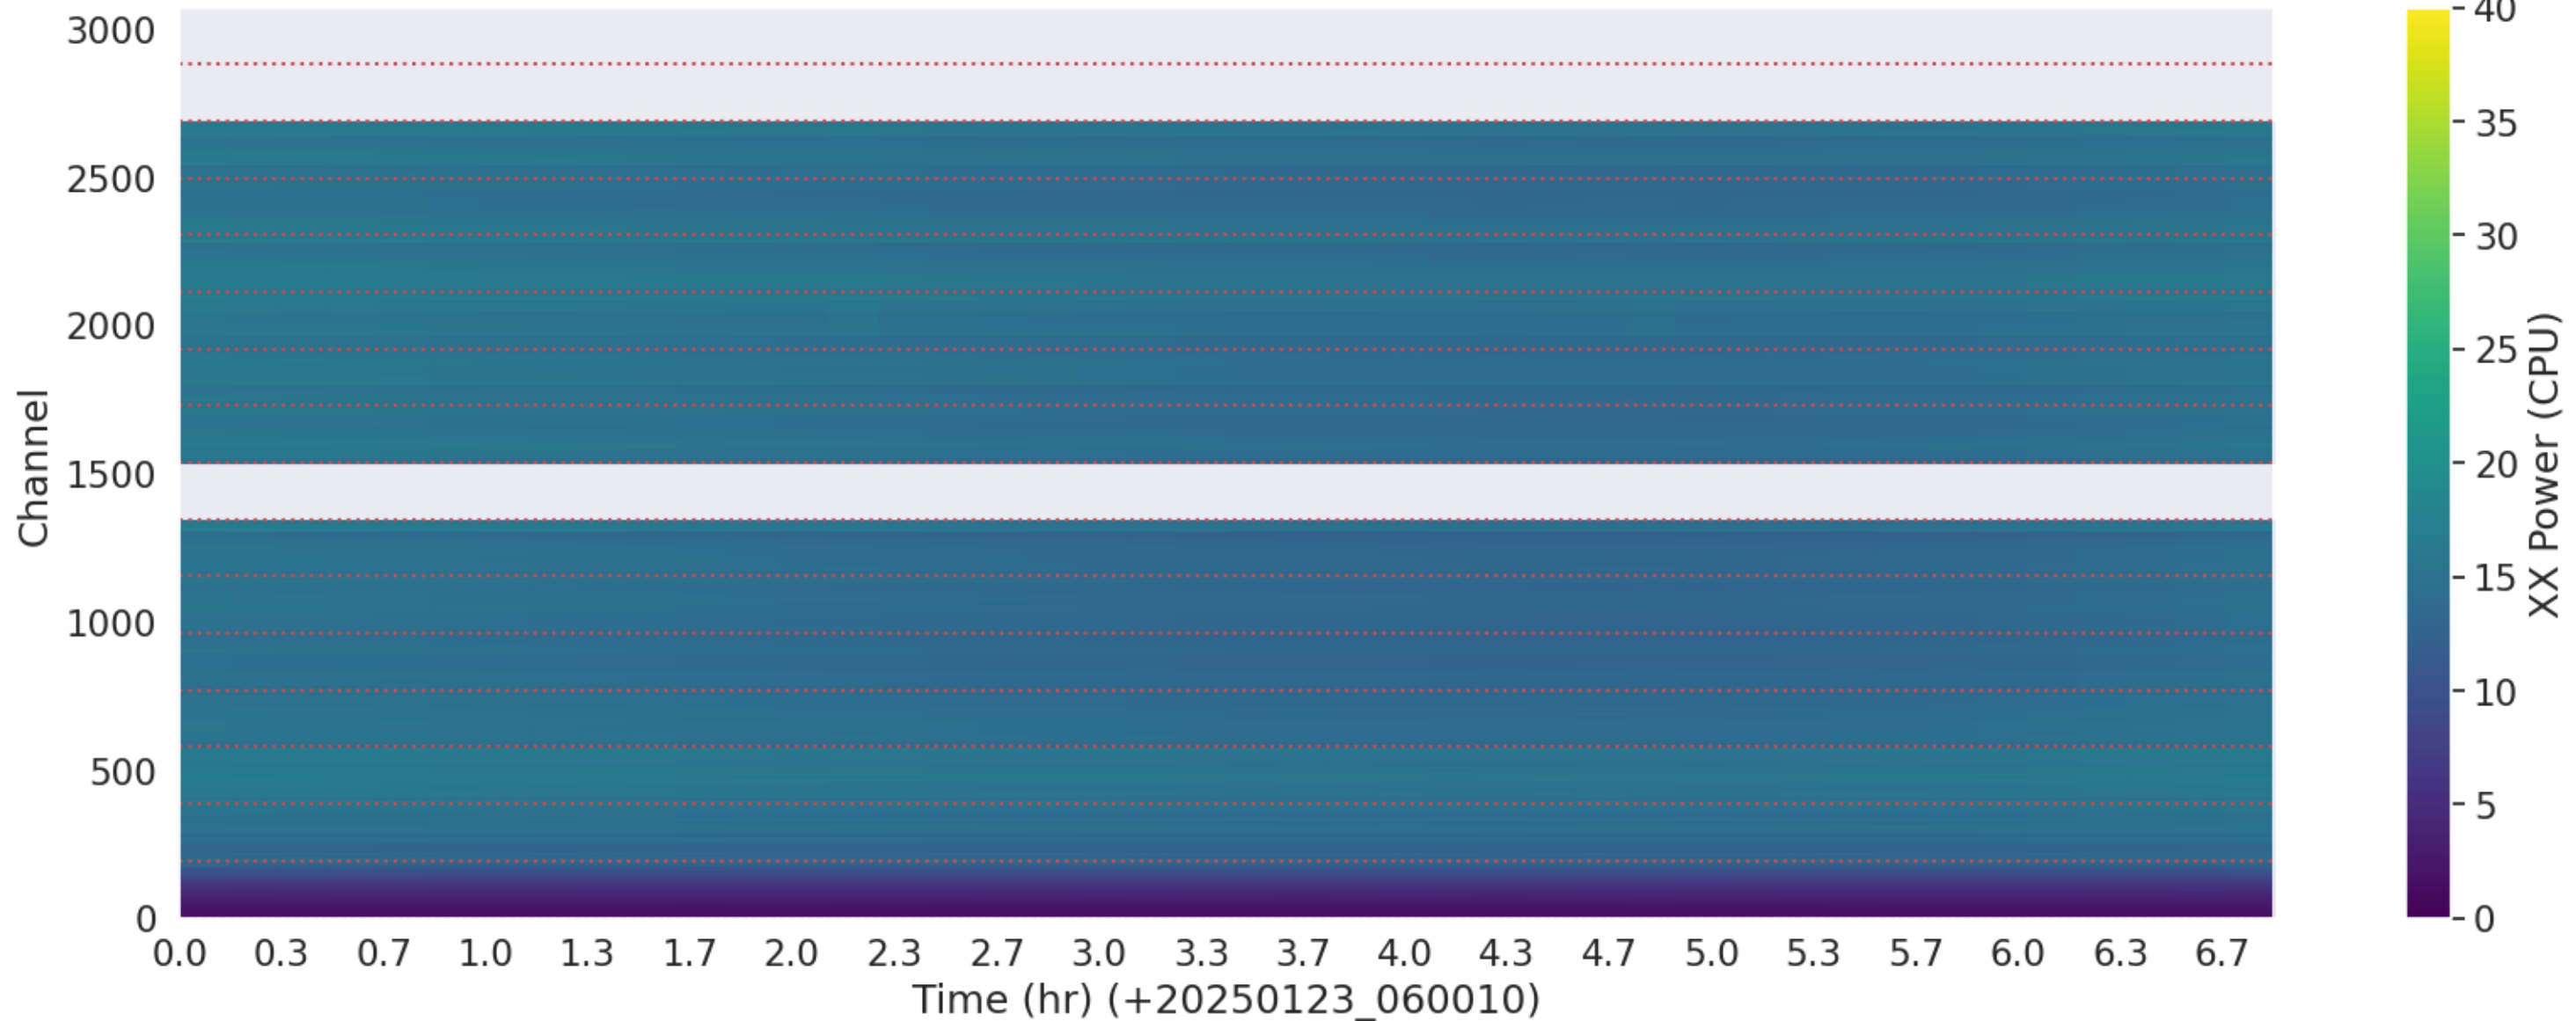

LWA030 - Correlator# 128 - XX - FLAGS: Good