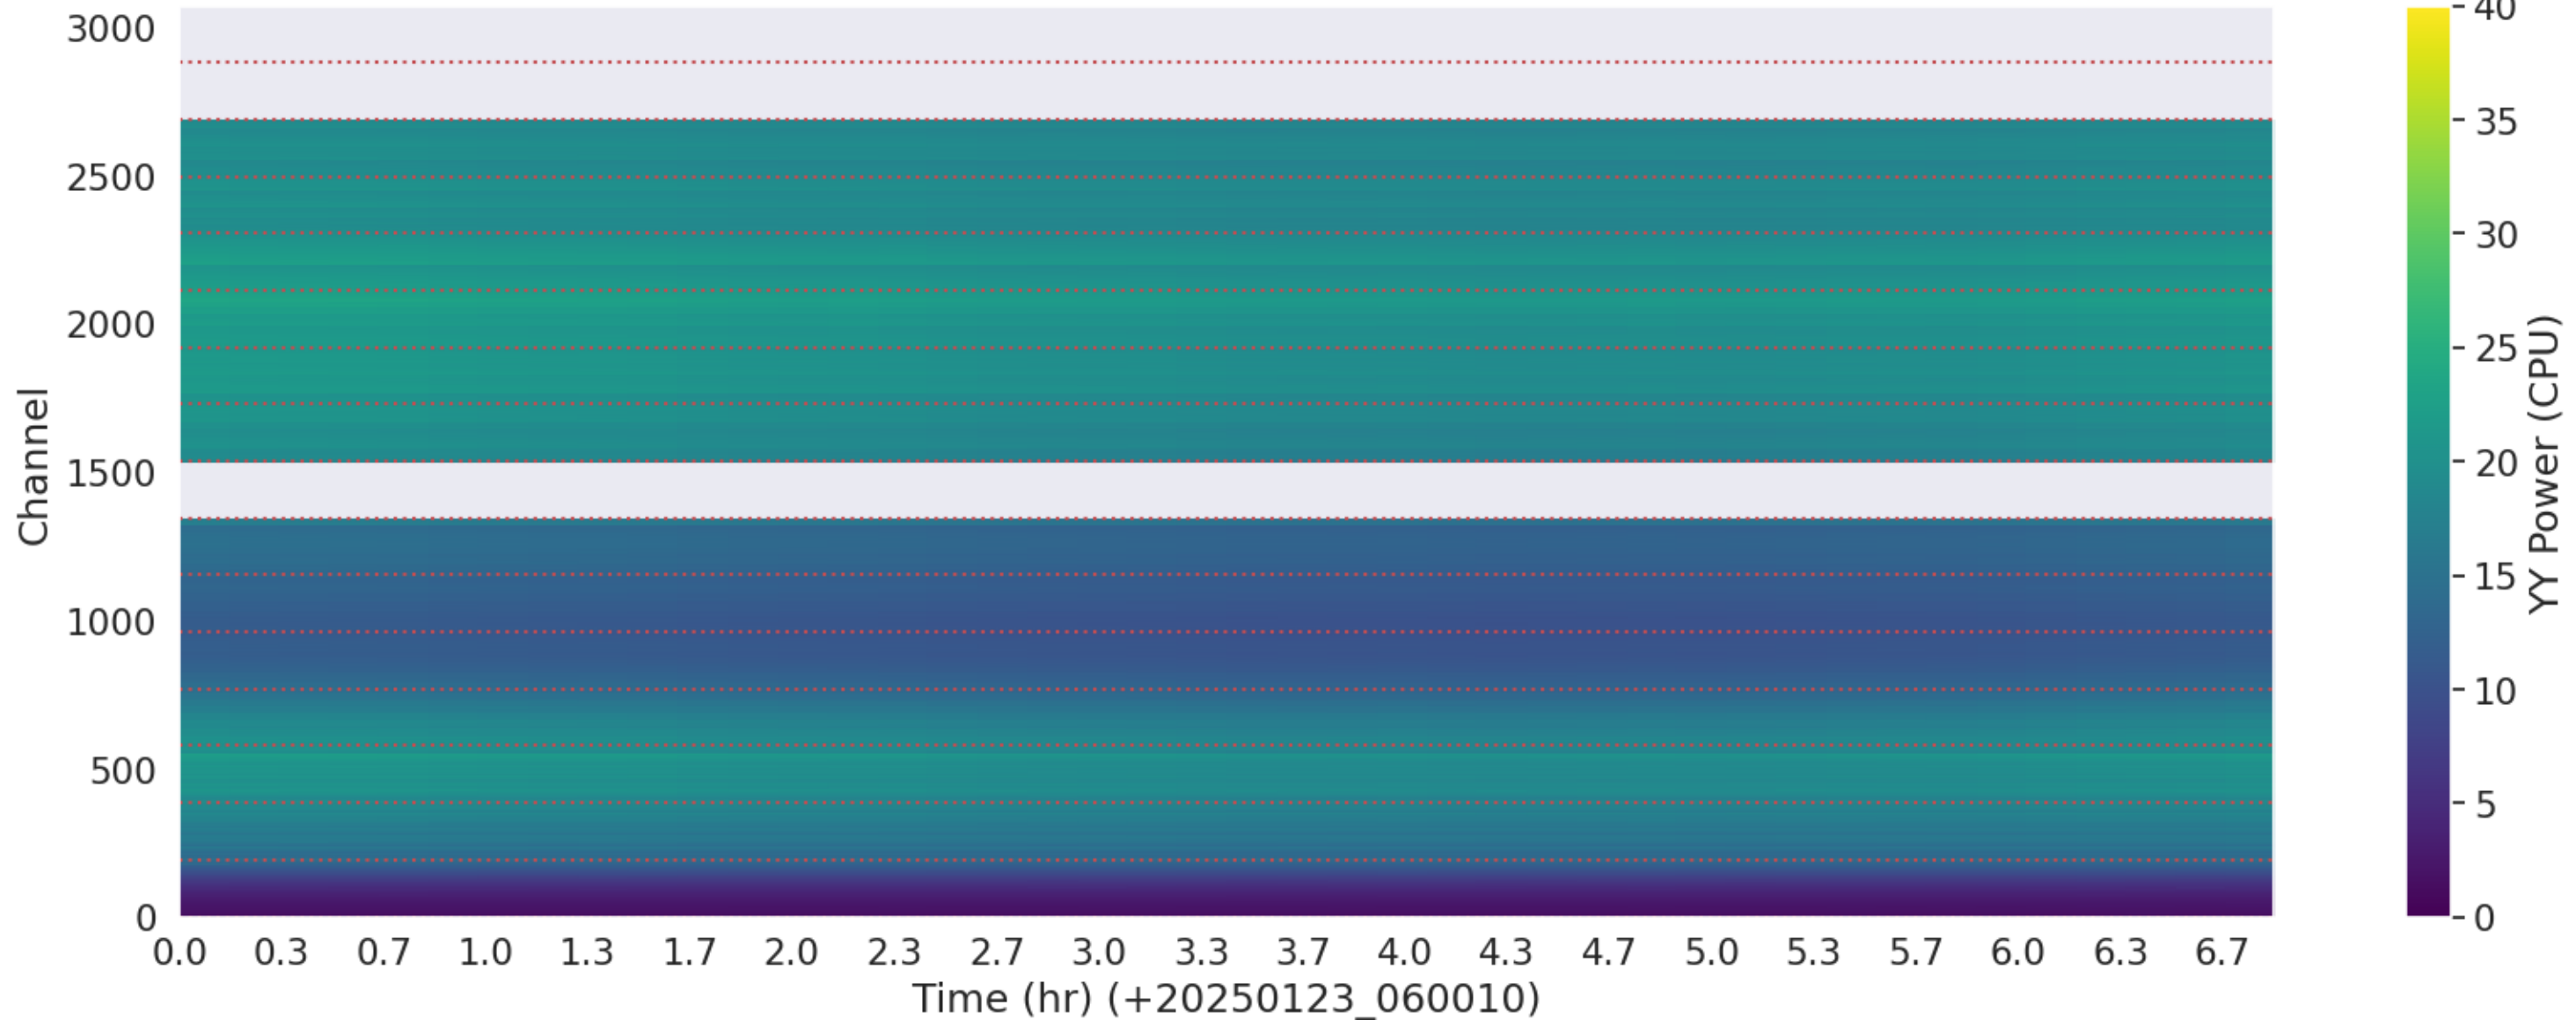

LWA210 - Correlator# 300 - XX - FLAGS: Good

LWA210 - Correlator# 300 - YY - FLAGS: Good

LWA209 - Correlator# 301 - XX - FLAGS: LowPower

LWA209 - Correlator# 301 - YY - FLAGS: Good

LWA228 - Correlator# 302 - YY - FLAGS: Good