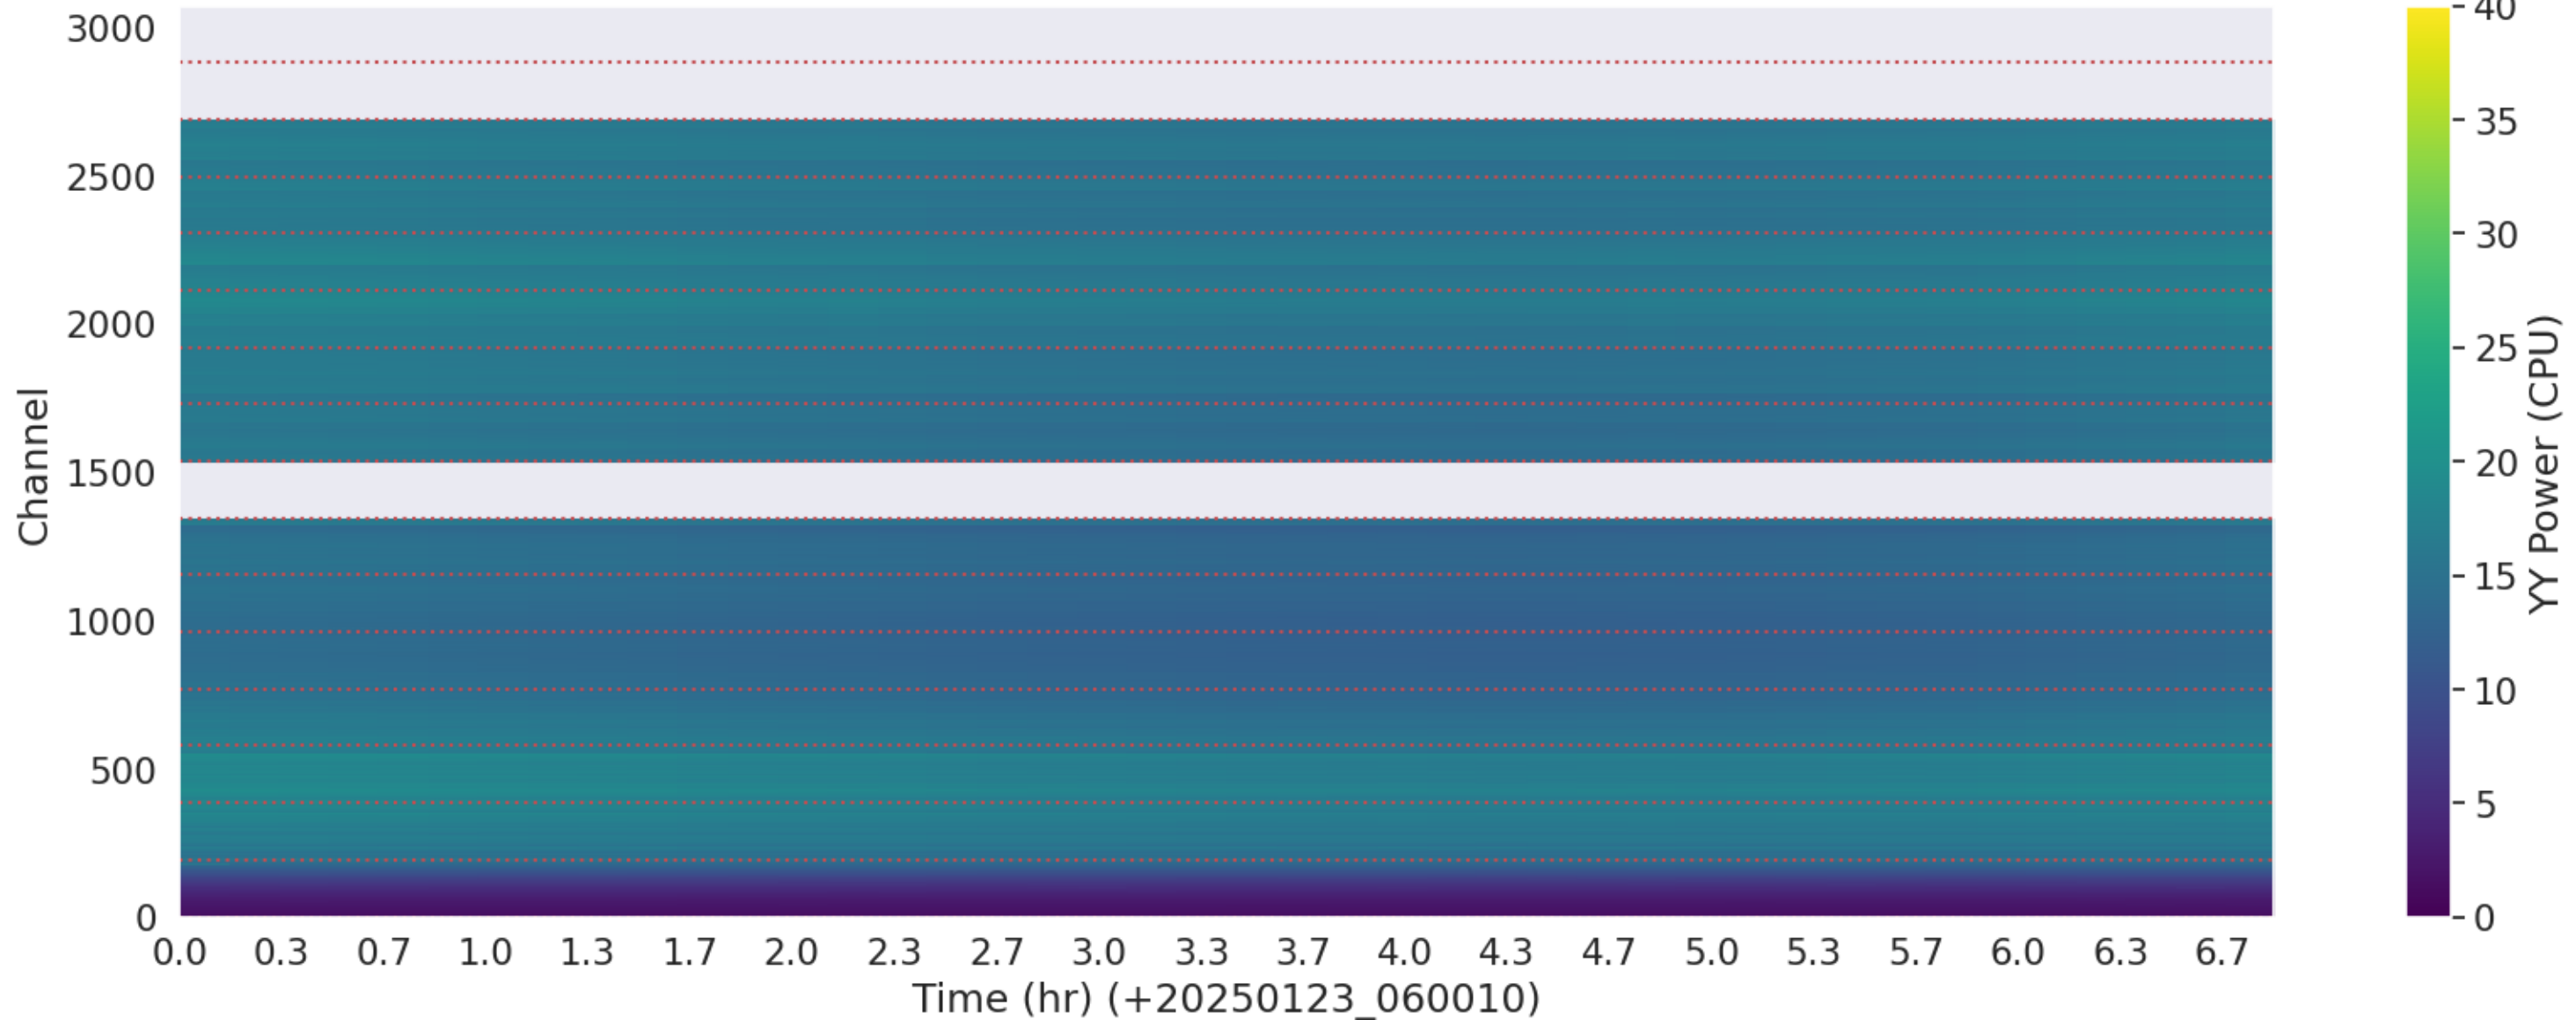

LWA206 - Correlator# 296 - YY - FLAGS: Good

LWA205 - Correlator# 297 - XX - FLAGS: Good

LWA205 - Correlator# 297 - YY - FLAGS: Good

LWA208 - Correlator# 298 - YY - FLAGS: Good

LWA207 - Correlator# 299 - YY - FLAGS: Good