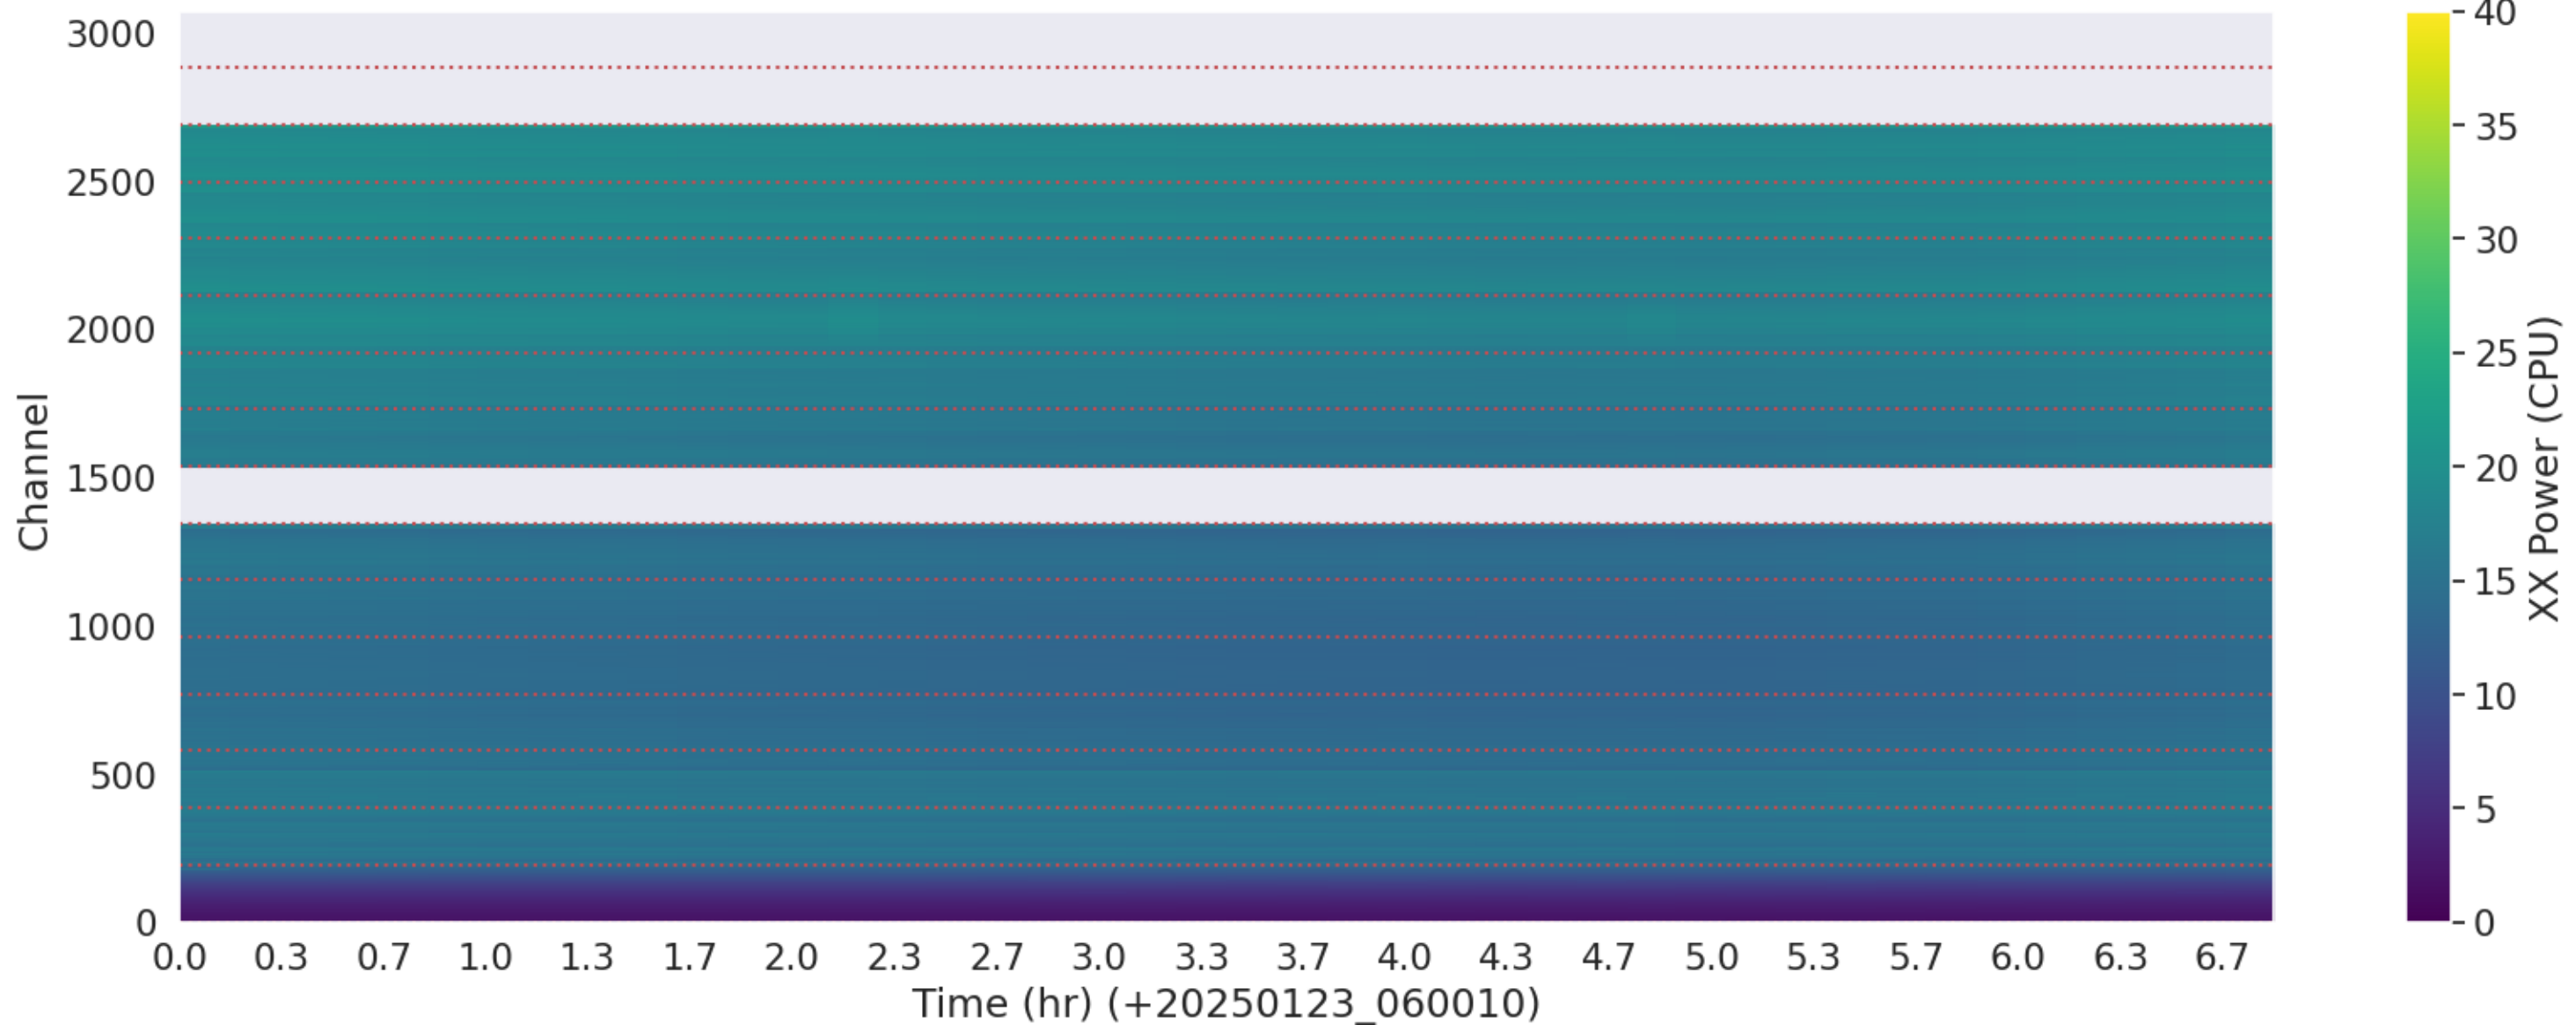

LWA098 - Correlator# 173 - XX - FLAGS: Good