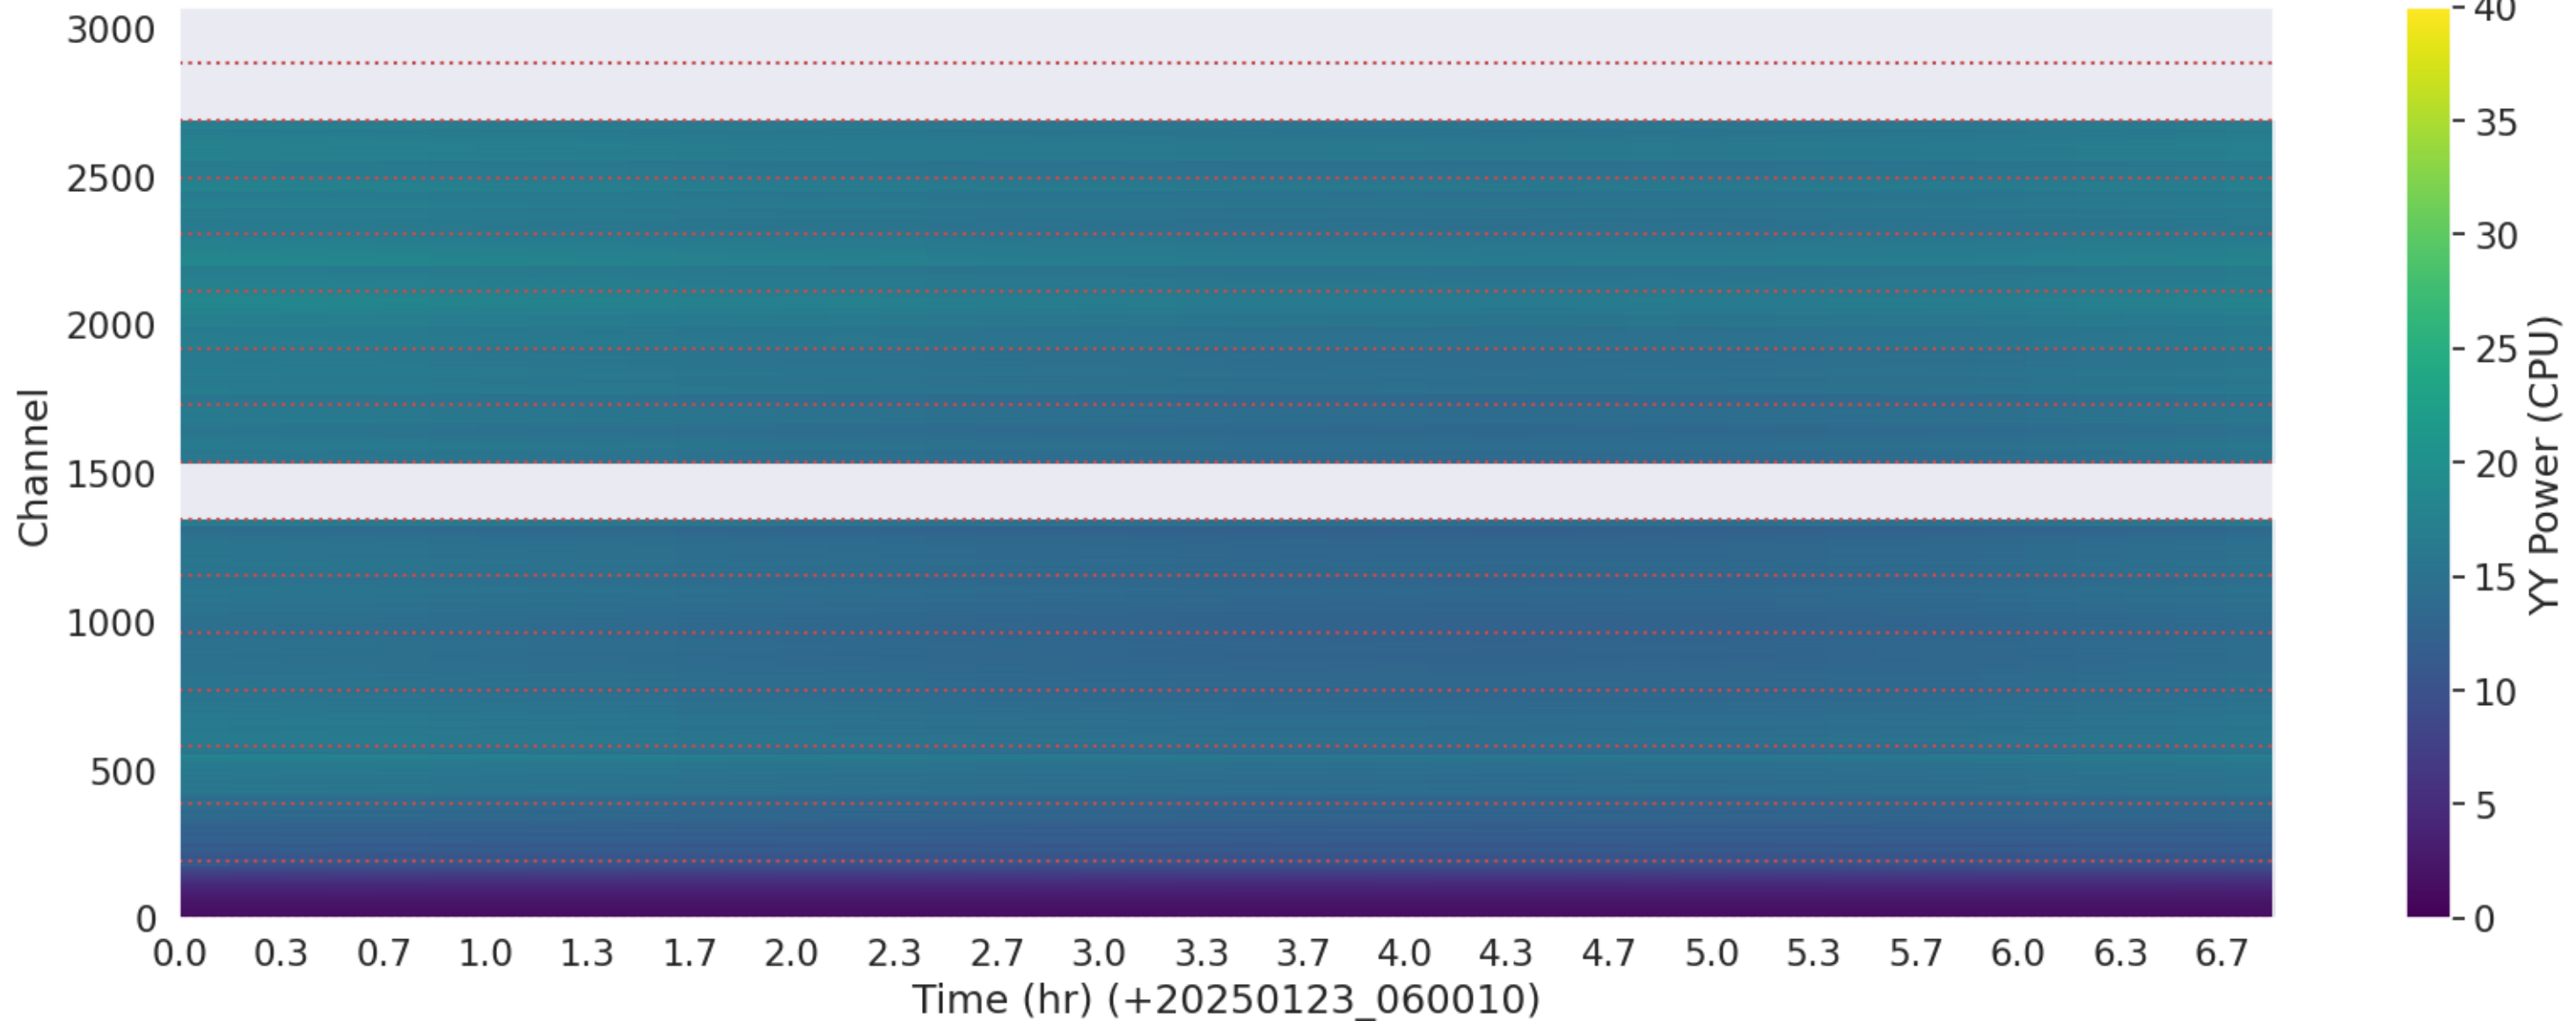

LWA244 - Correlator# 338 - YY - FLAGS: HighTimeVar

LWA242 - Correlator# 339 - YY - FLAGS: Good

LWA246 - Correlator# 340 - YY - FLAGS: Good

LWA245 - Correlator# 341 - YY - FLAGS: Good

LWA249 - Correlator# 342 - YY - FLAGS: Good