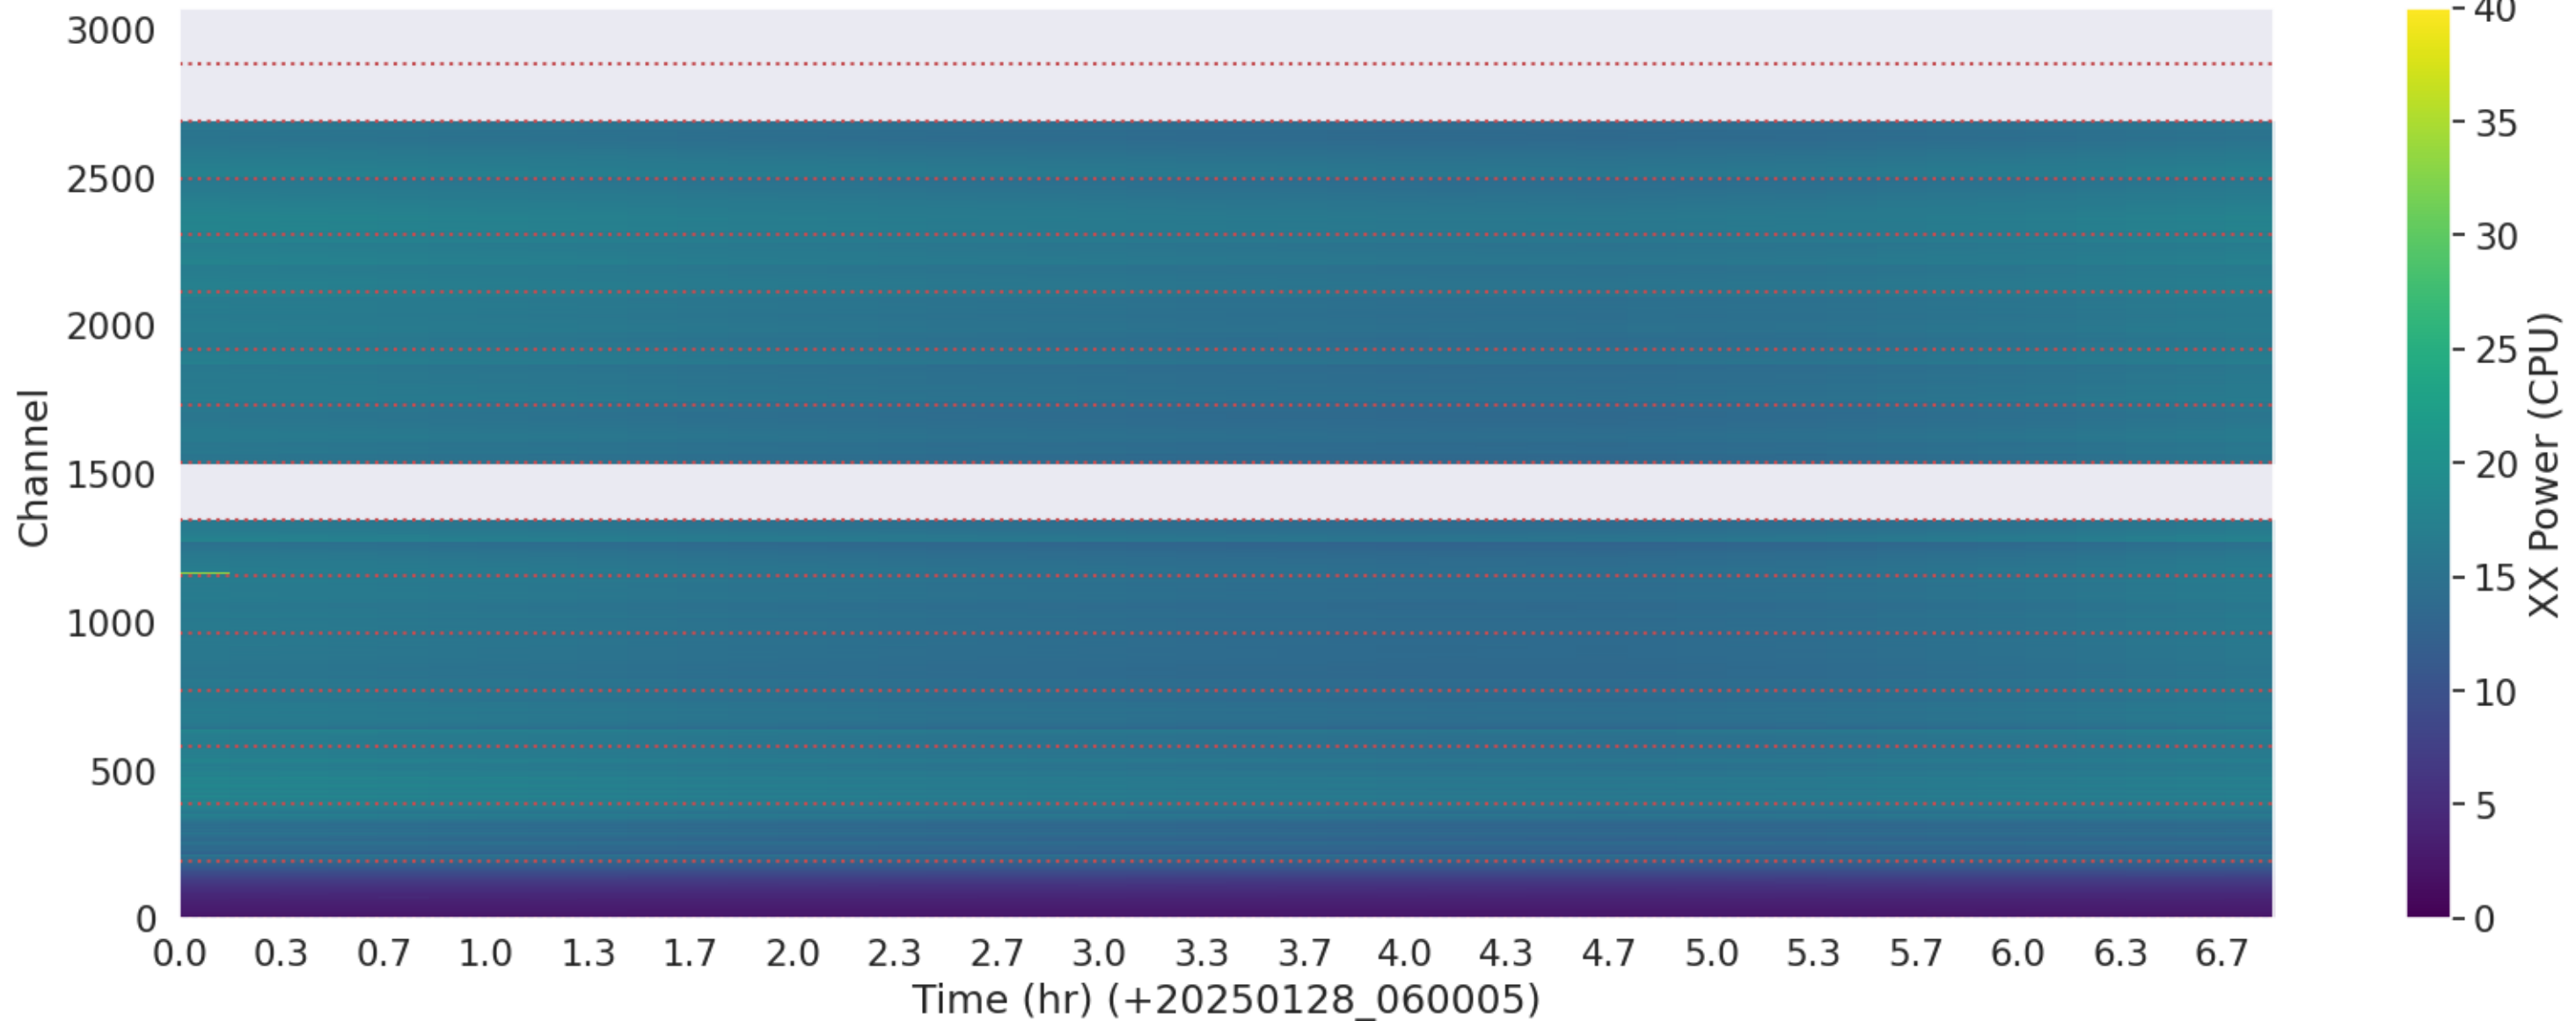

LWA311 - Correlator# 016 - XX - FLAGS: Good