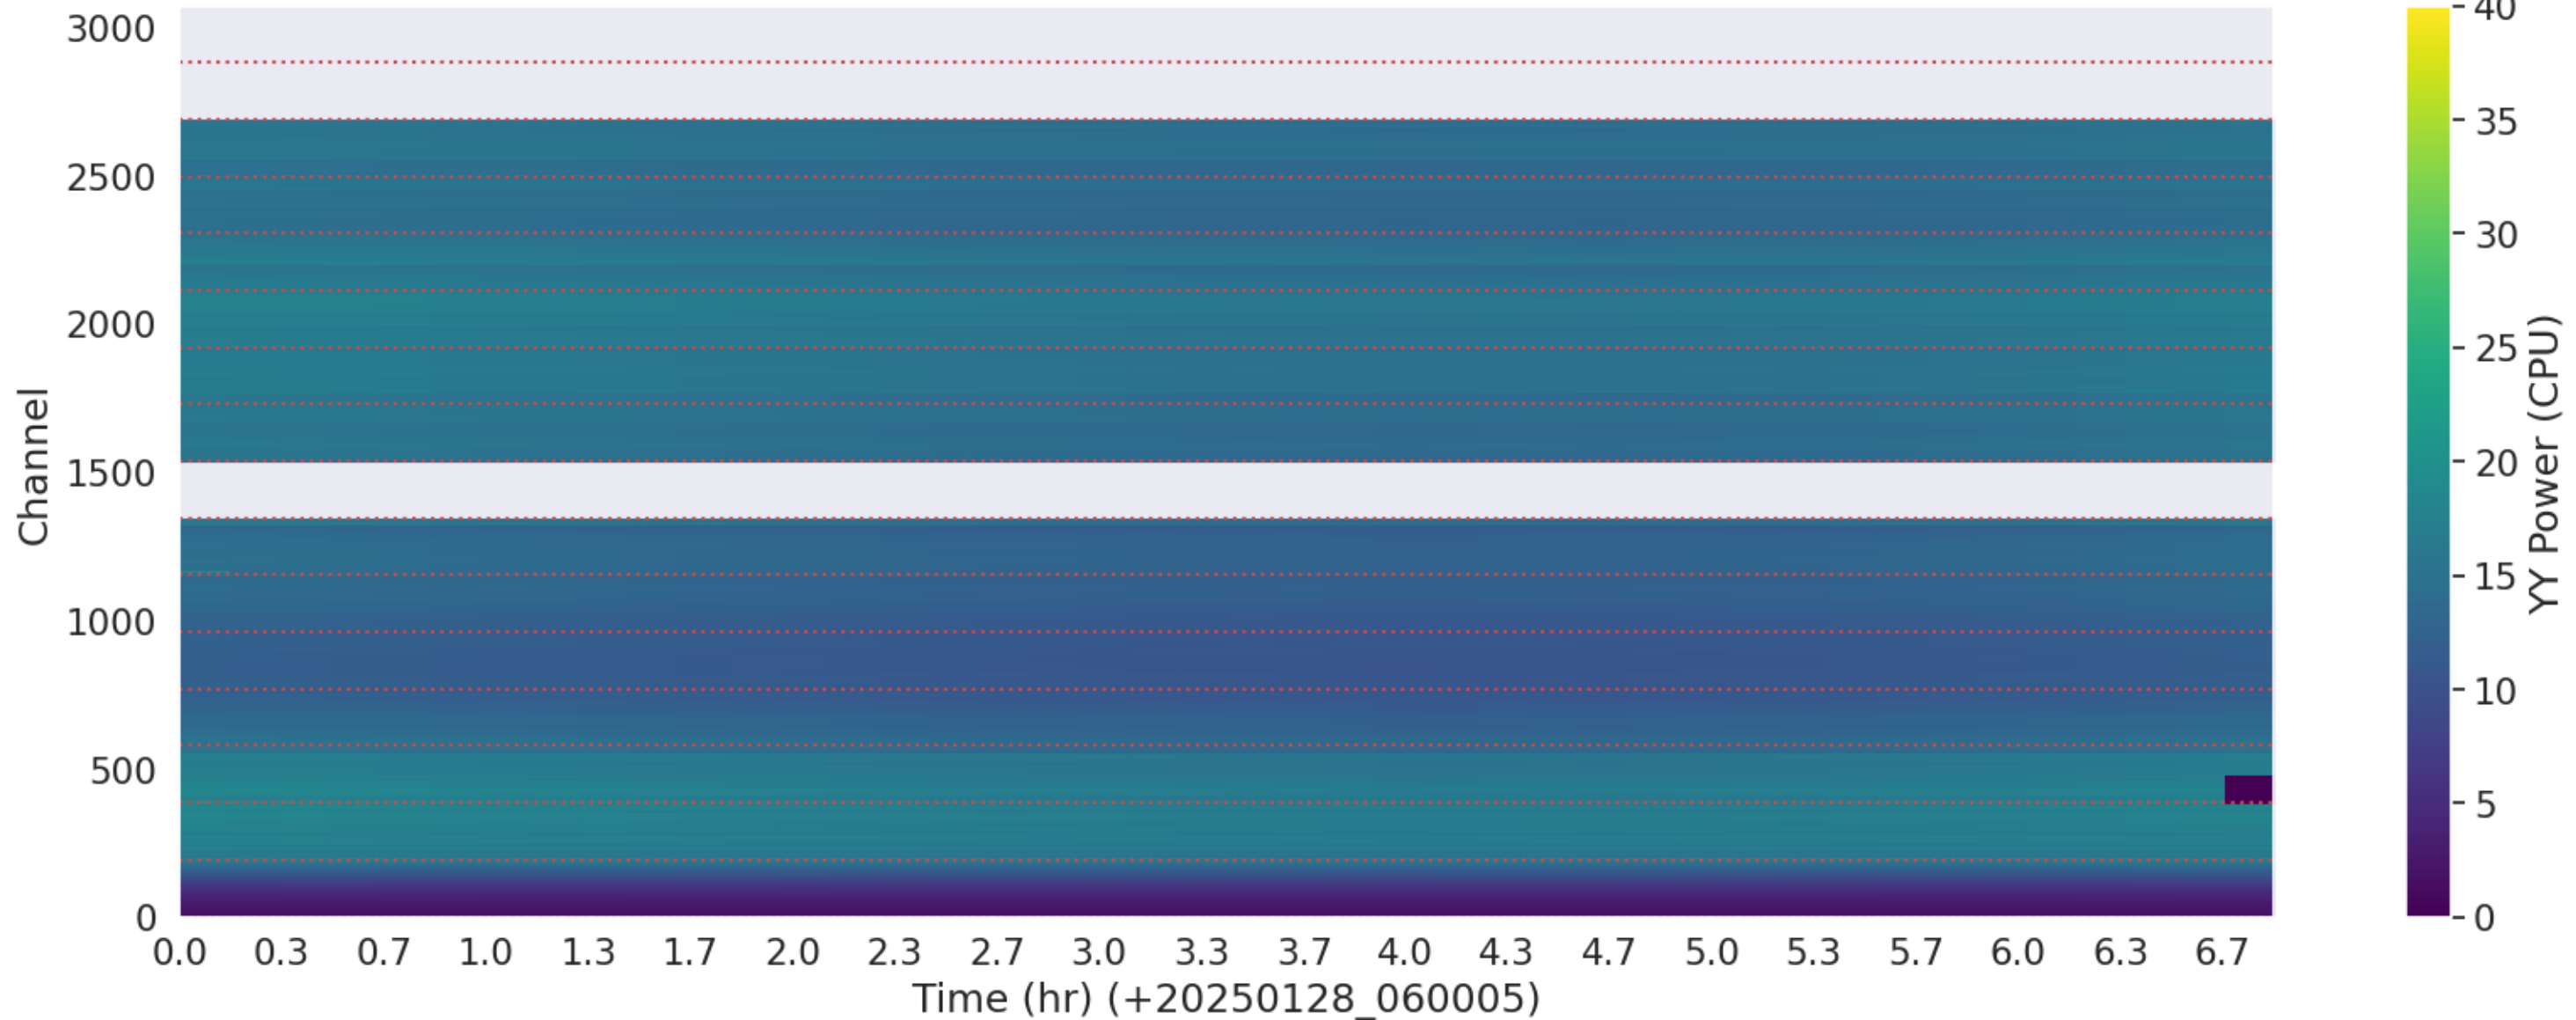

LWA071 - Correlator# 084 - YY - FLAGS: Good