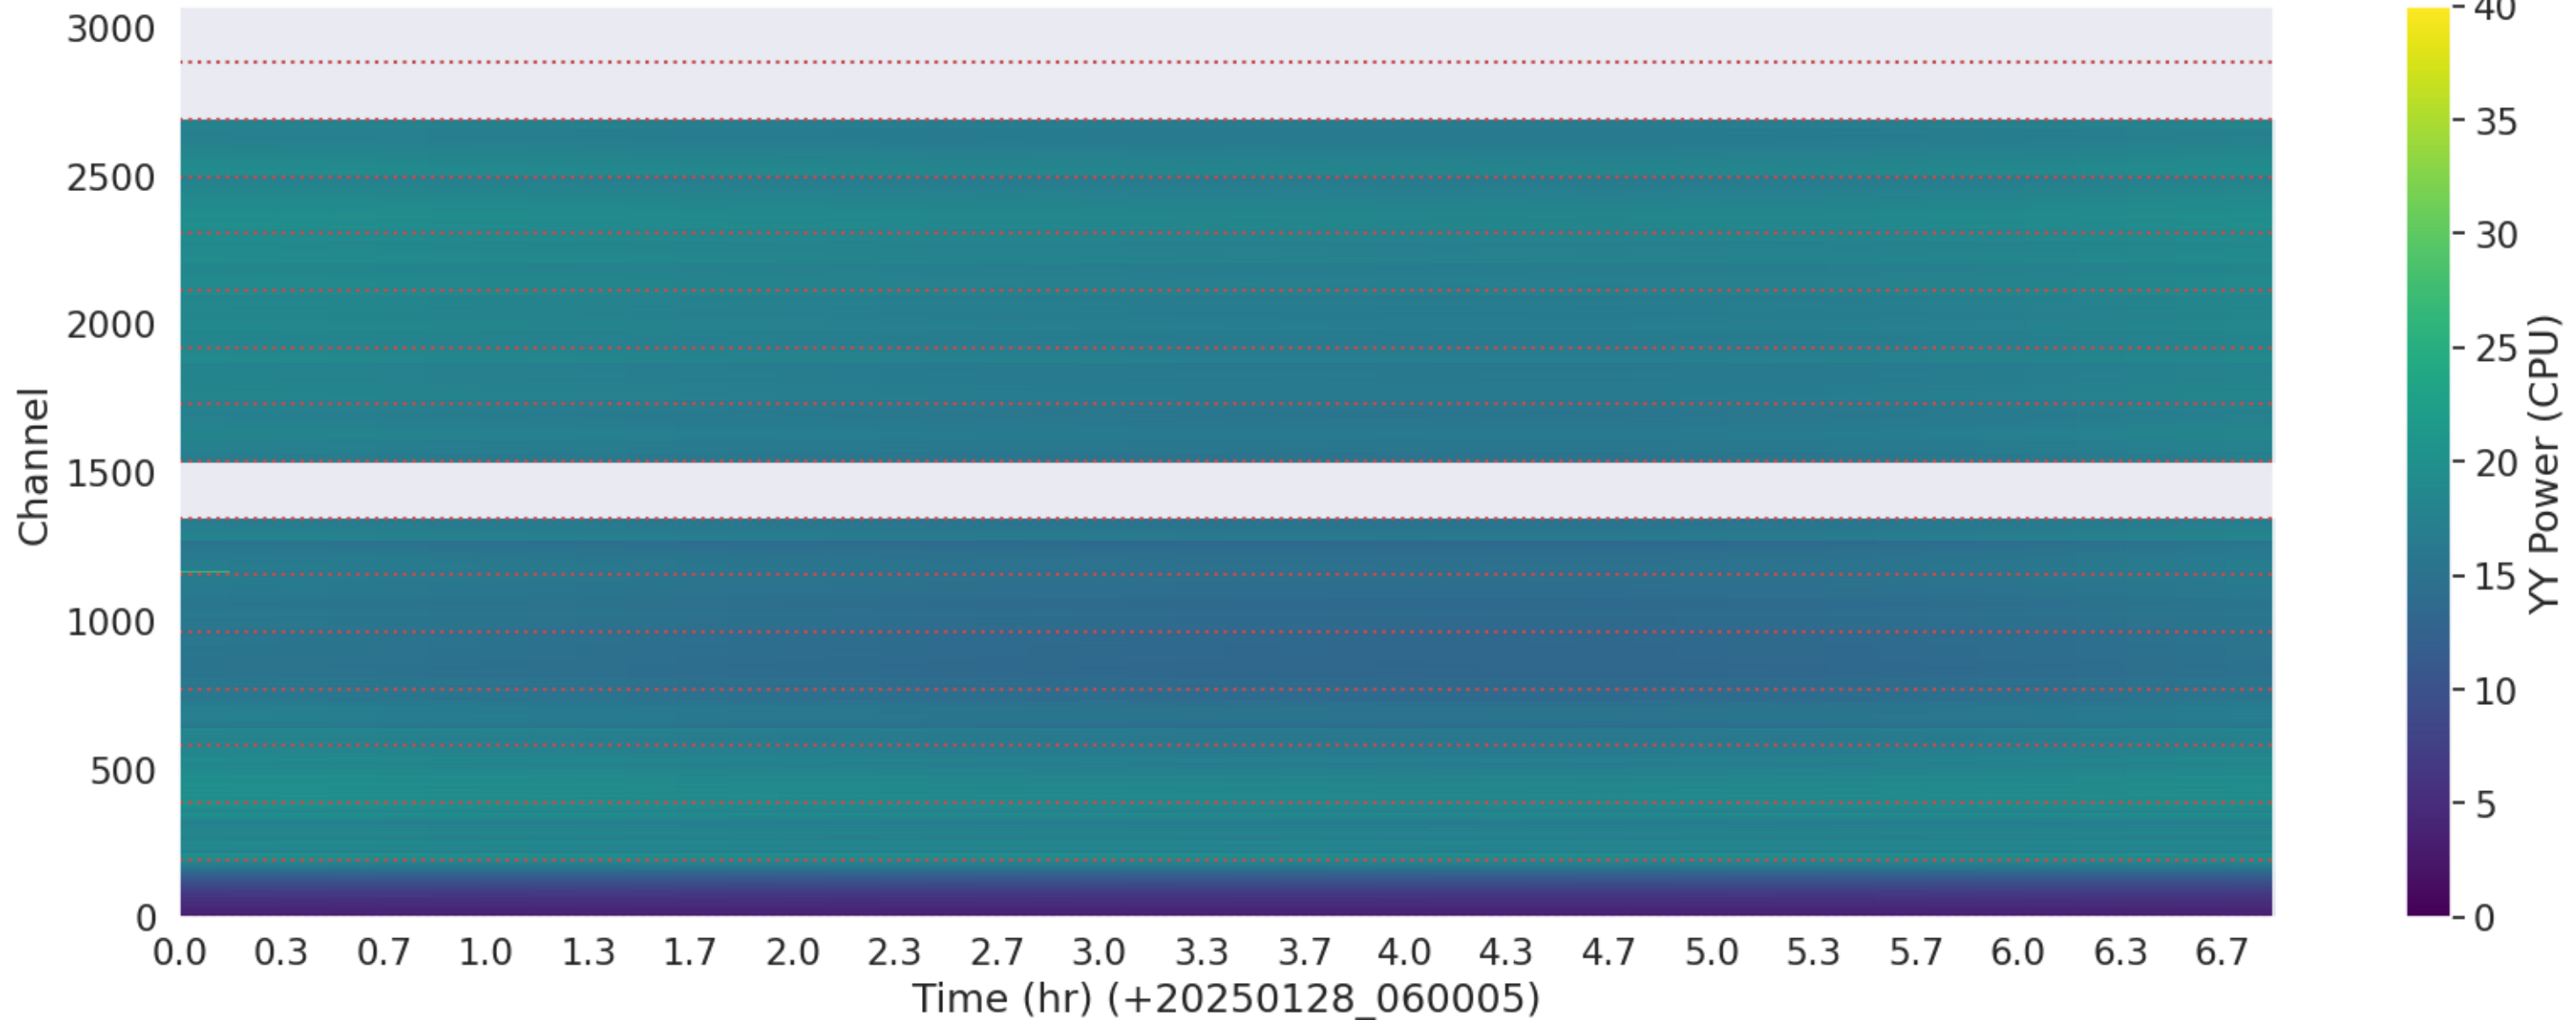

LWA344 - Correlator# 061 - YY - FLAGS: Good