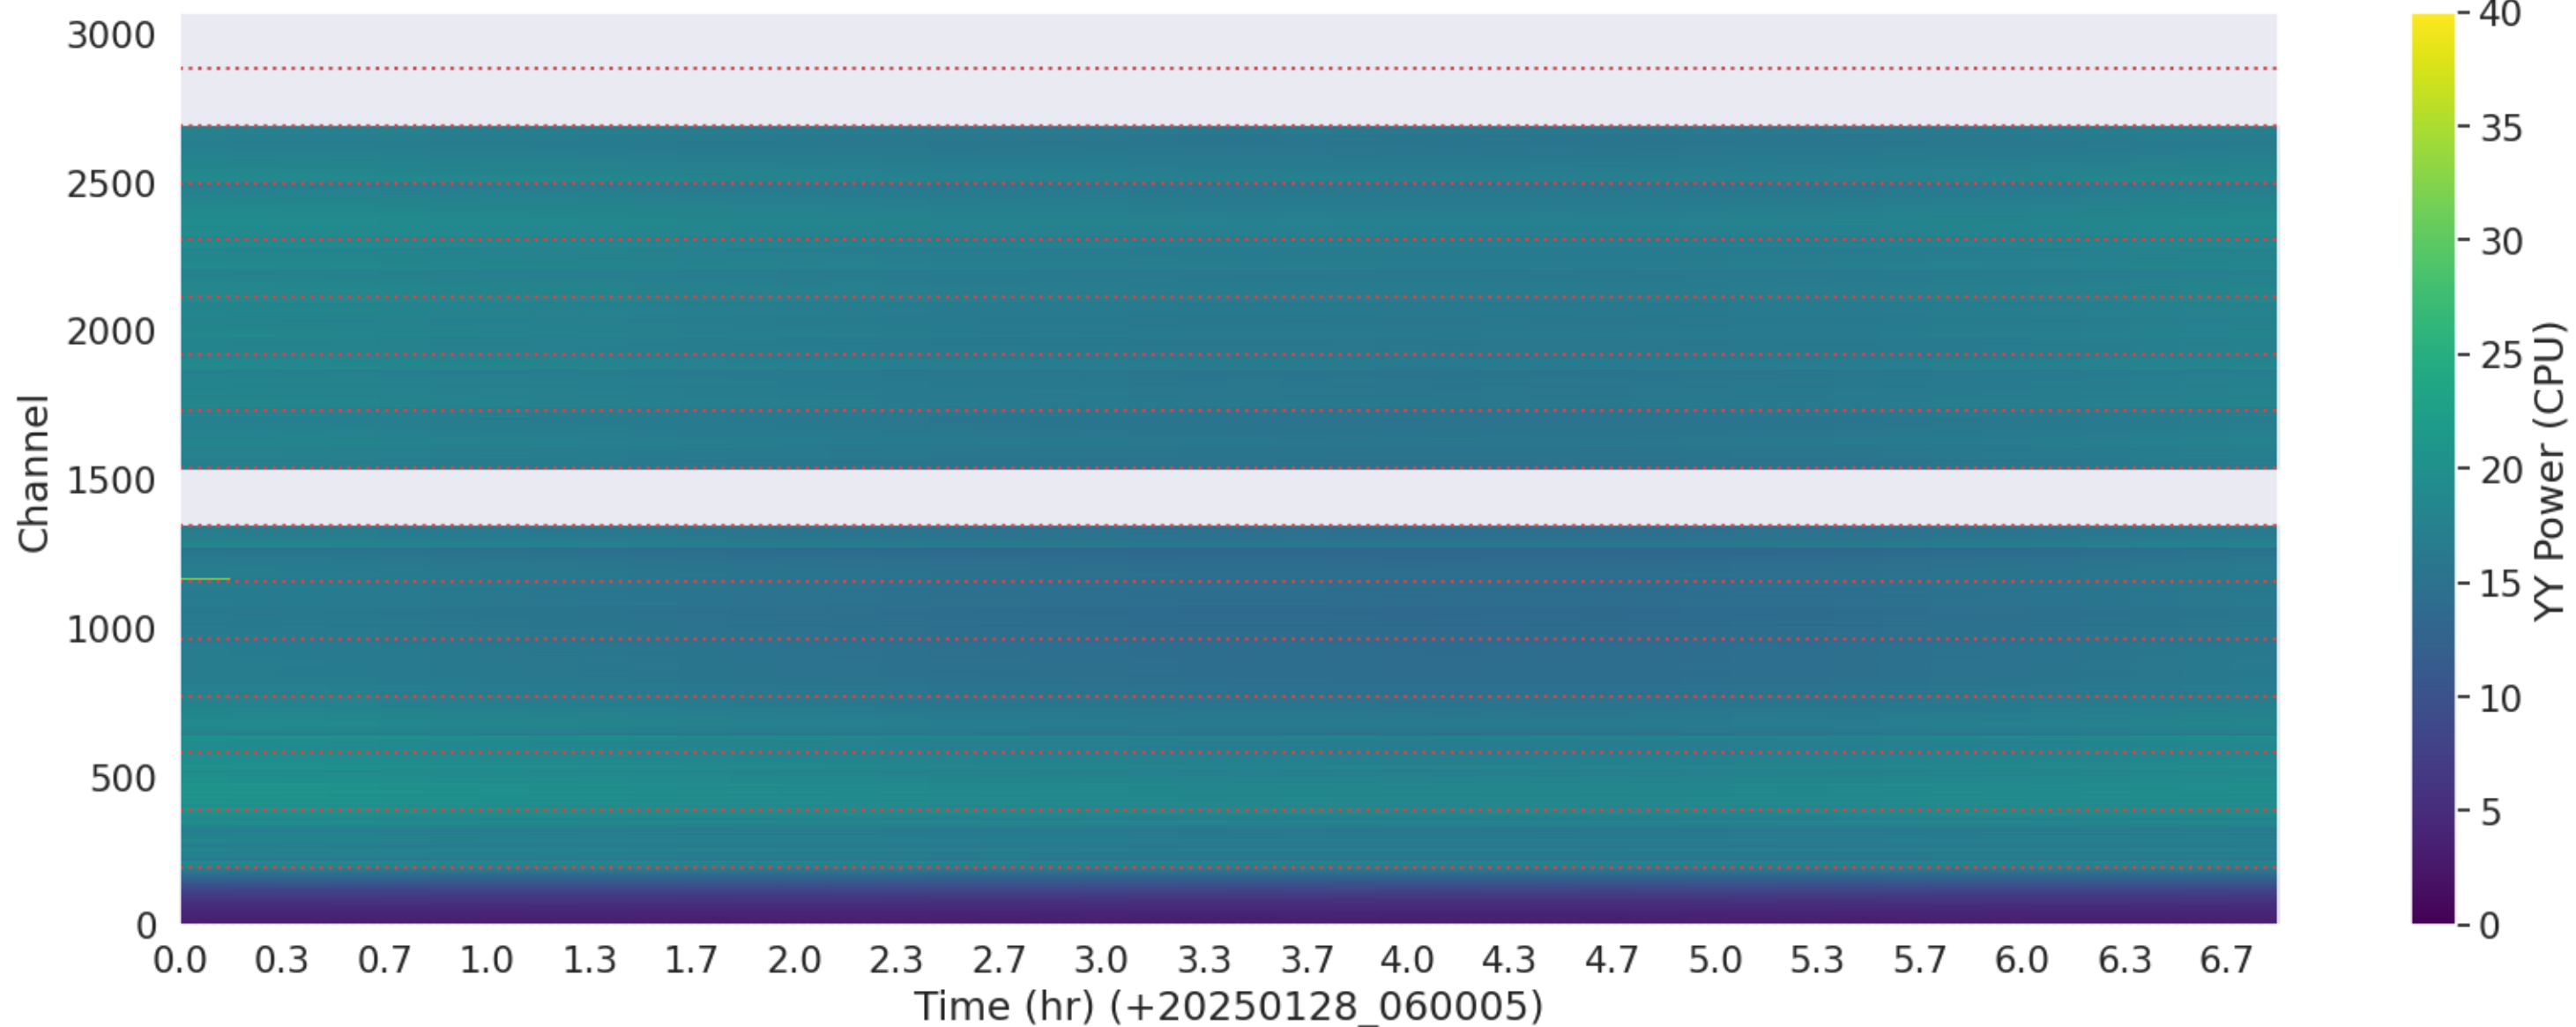

LWA335 - Correlator# 057 - XX - FLAGS: Good

LWA335 - Correlator# 057 - YY - FLAGS: Good

LWA343 - Correlator# 058 - YY - FLAGS: Good

LWA337 - Correlator# 059 - YY - FLAGS: Good

LWA351 - Correlator# 060 - XX - FLAGS: Good