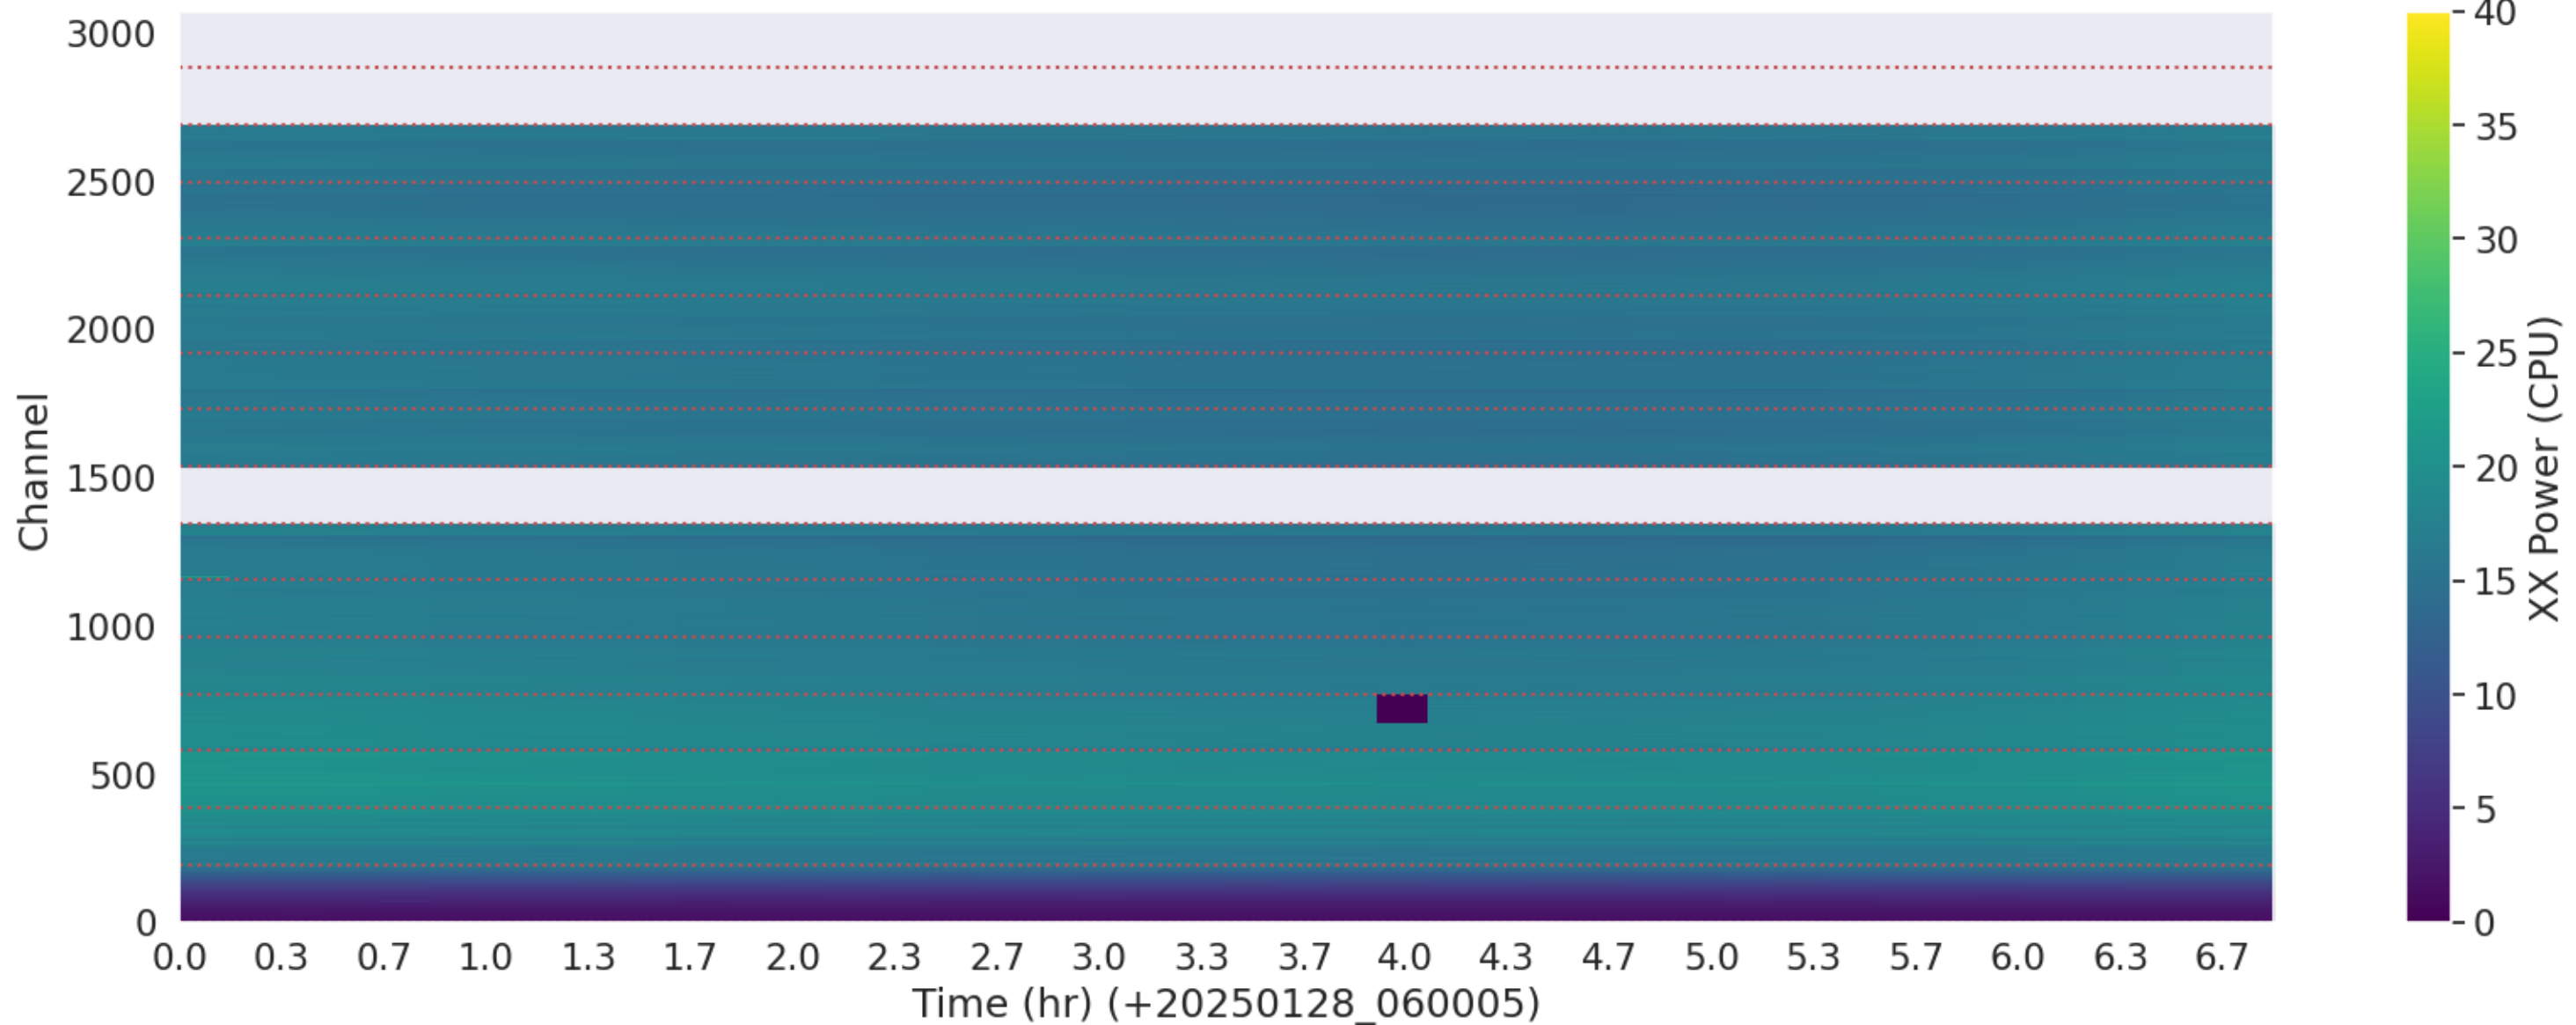

LWA049 - Correlator# 112 - YY - FLAGS: Good

LWA048 - Correlator# 113 - XX - FLAGS: Good

LWA051 - Correlator# 114 - XX - FLAGS: Good

LWA051 - Correlator# 114 - YY - FLAGS: Good

LWA050 - Correlator# 115 - XX - FLAGS: Good