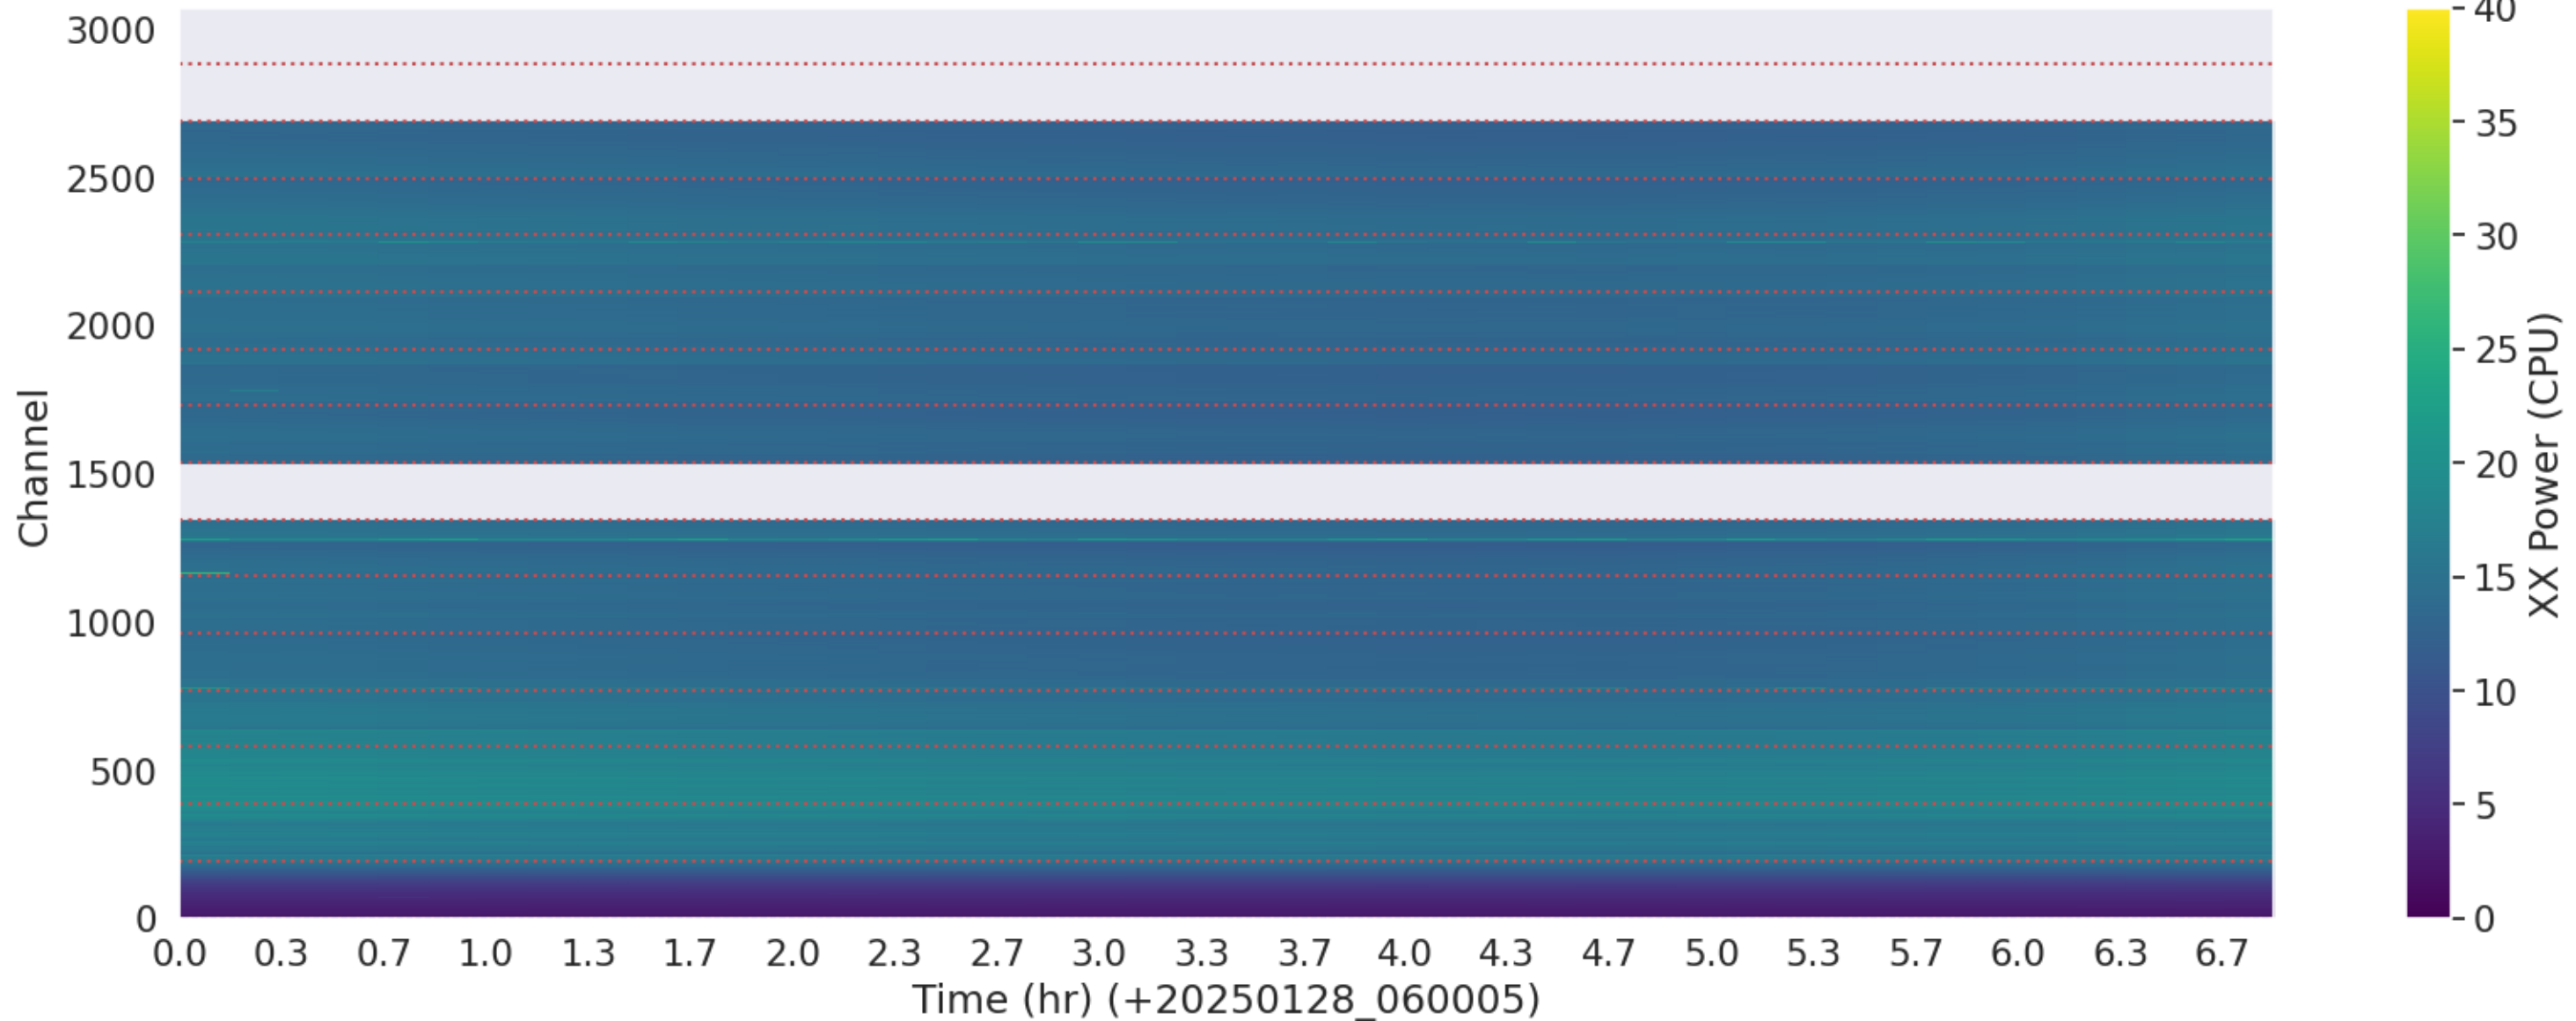

LWA160 - Correlator# 239 - XX - FLAGS: Good