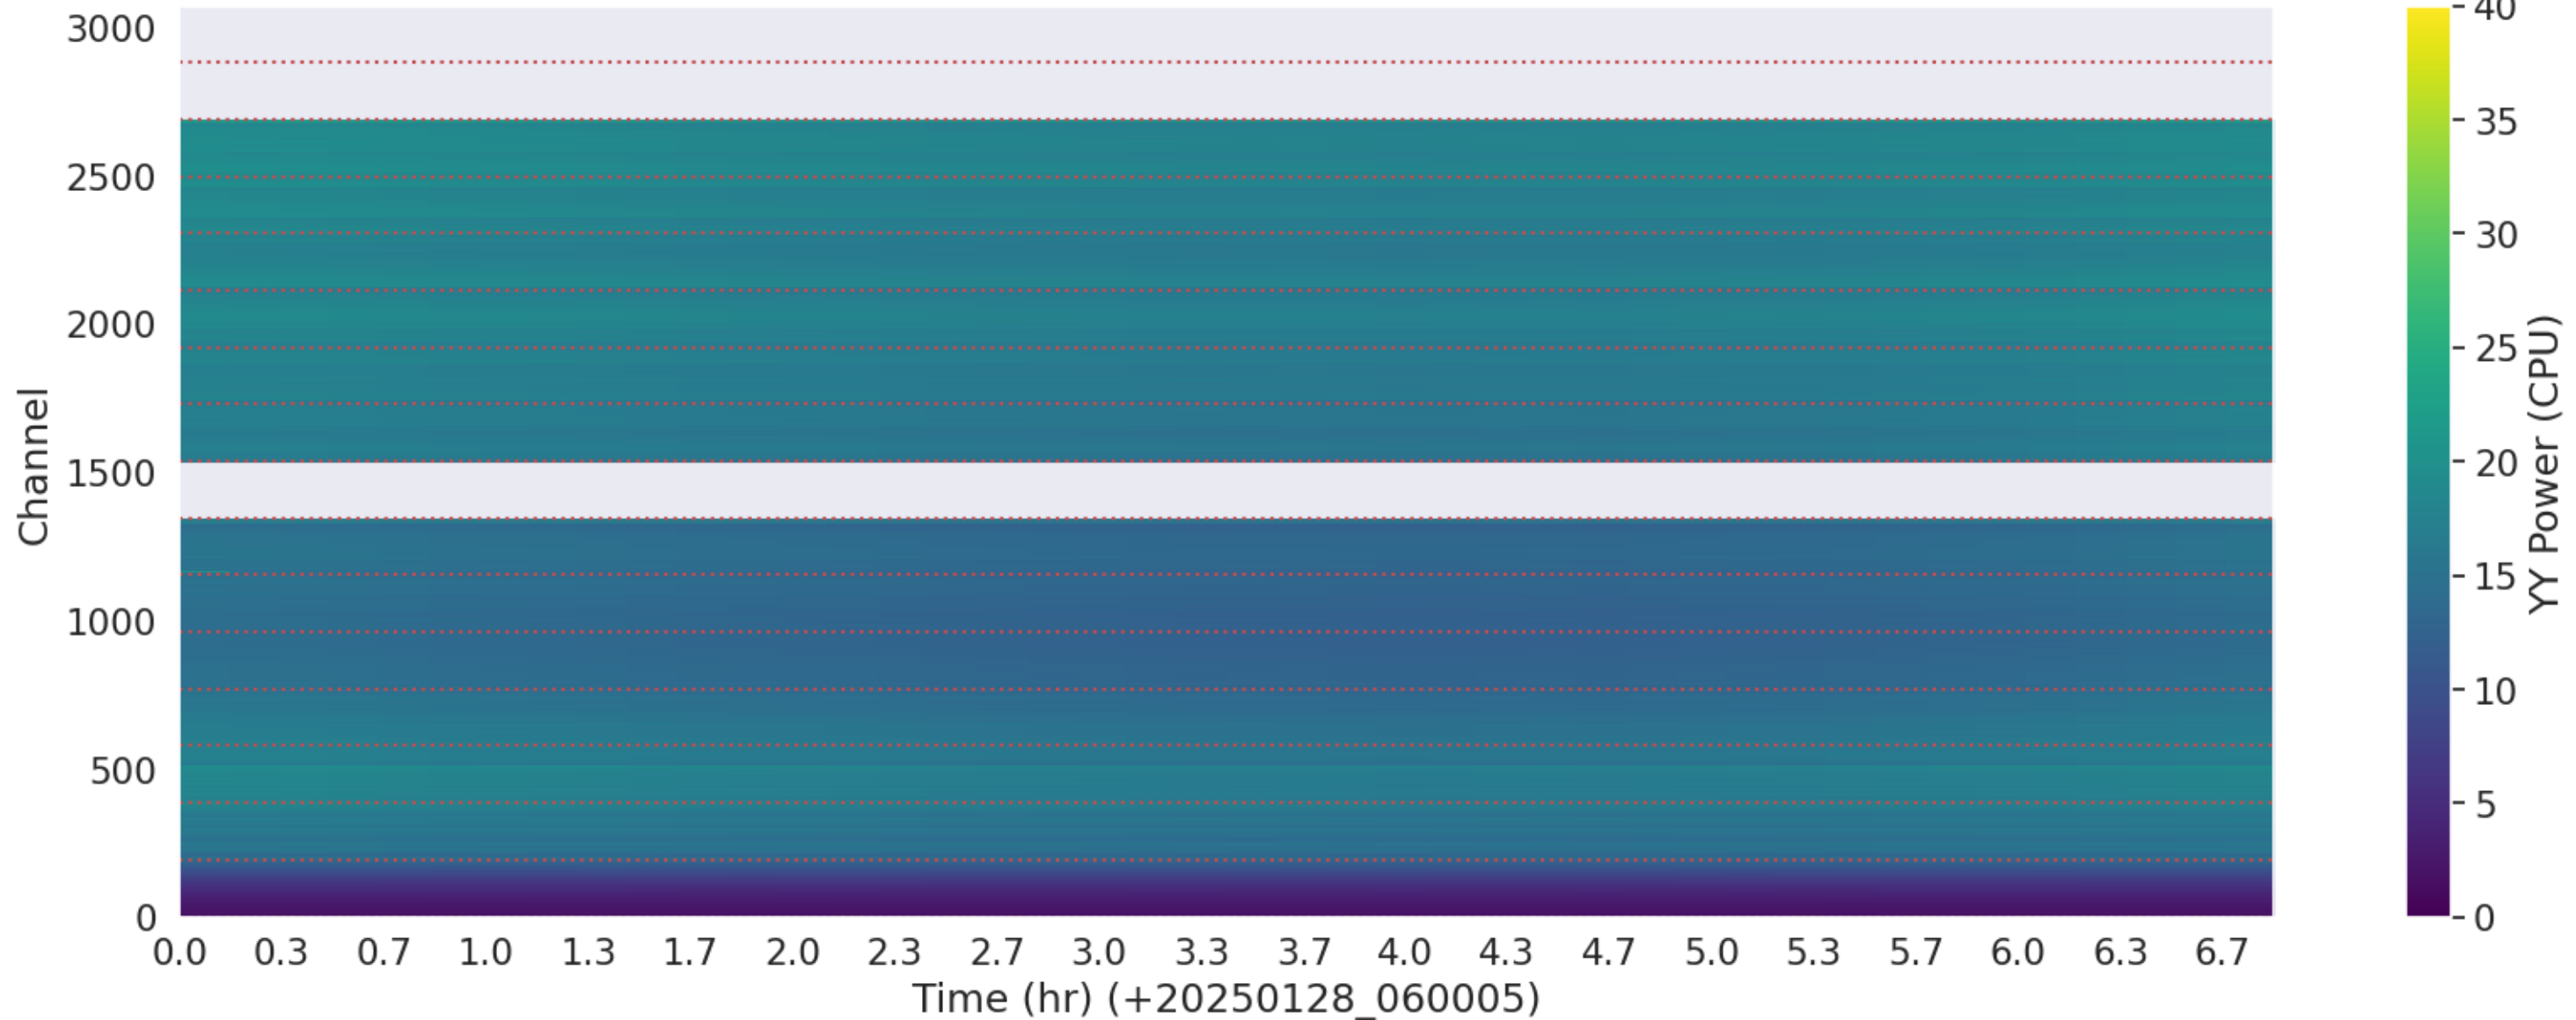

LWA333 - Correlator# 253 - XX - FLAGS: Good

LWA359 - Correlator# 254 - XX - FLAGS: Good

LWA347 - Correlator# 255 - XX - FLAGS: Good

LWA135 - Correlator# 256 - YY - FLAGS: Good

LWA133 - Correlator# 257 - XX - FLAGS: Good