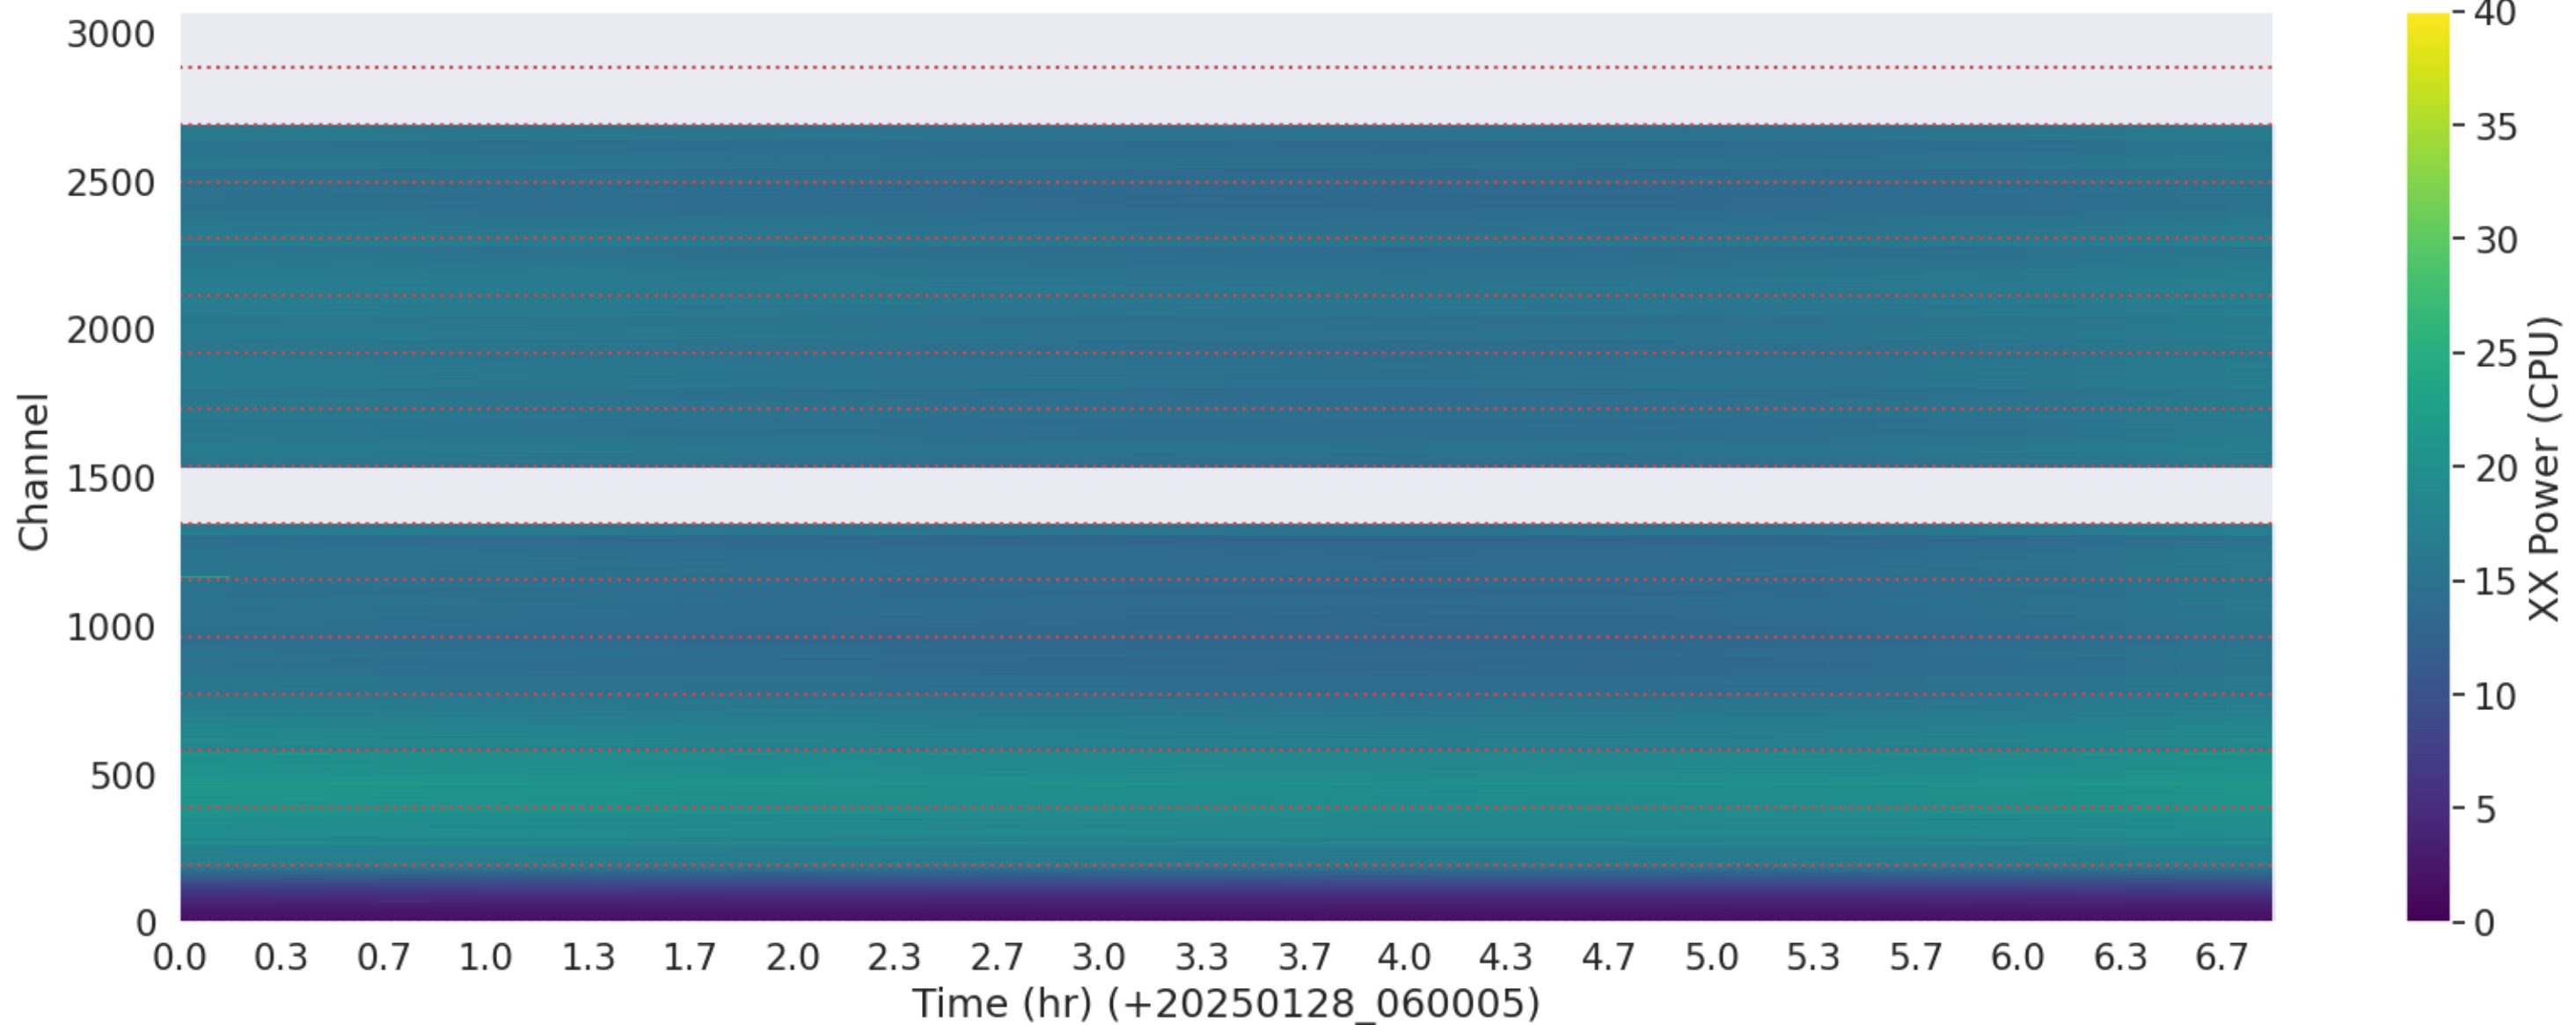

LWA049 - Correlator# 112 - YY - FLAGS: Good

LWA048 - Correlator# 113 - XX - FLAGS: Good

LWA051 - Correlator# 114 - XX - FLAGS: Good

LWA051 - Correlator# 114 - YY - FLAGS: Good

LWA050 - Correlator# 115 - XX - FLAGS: Good