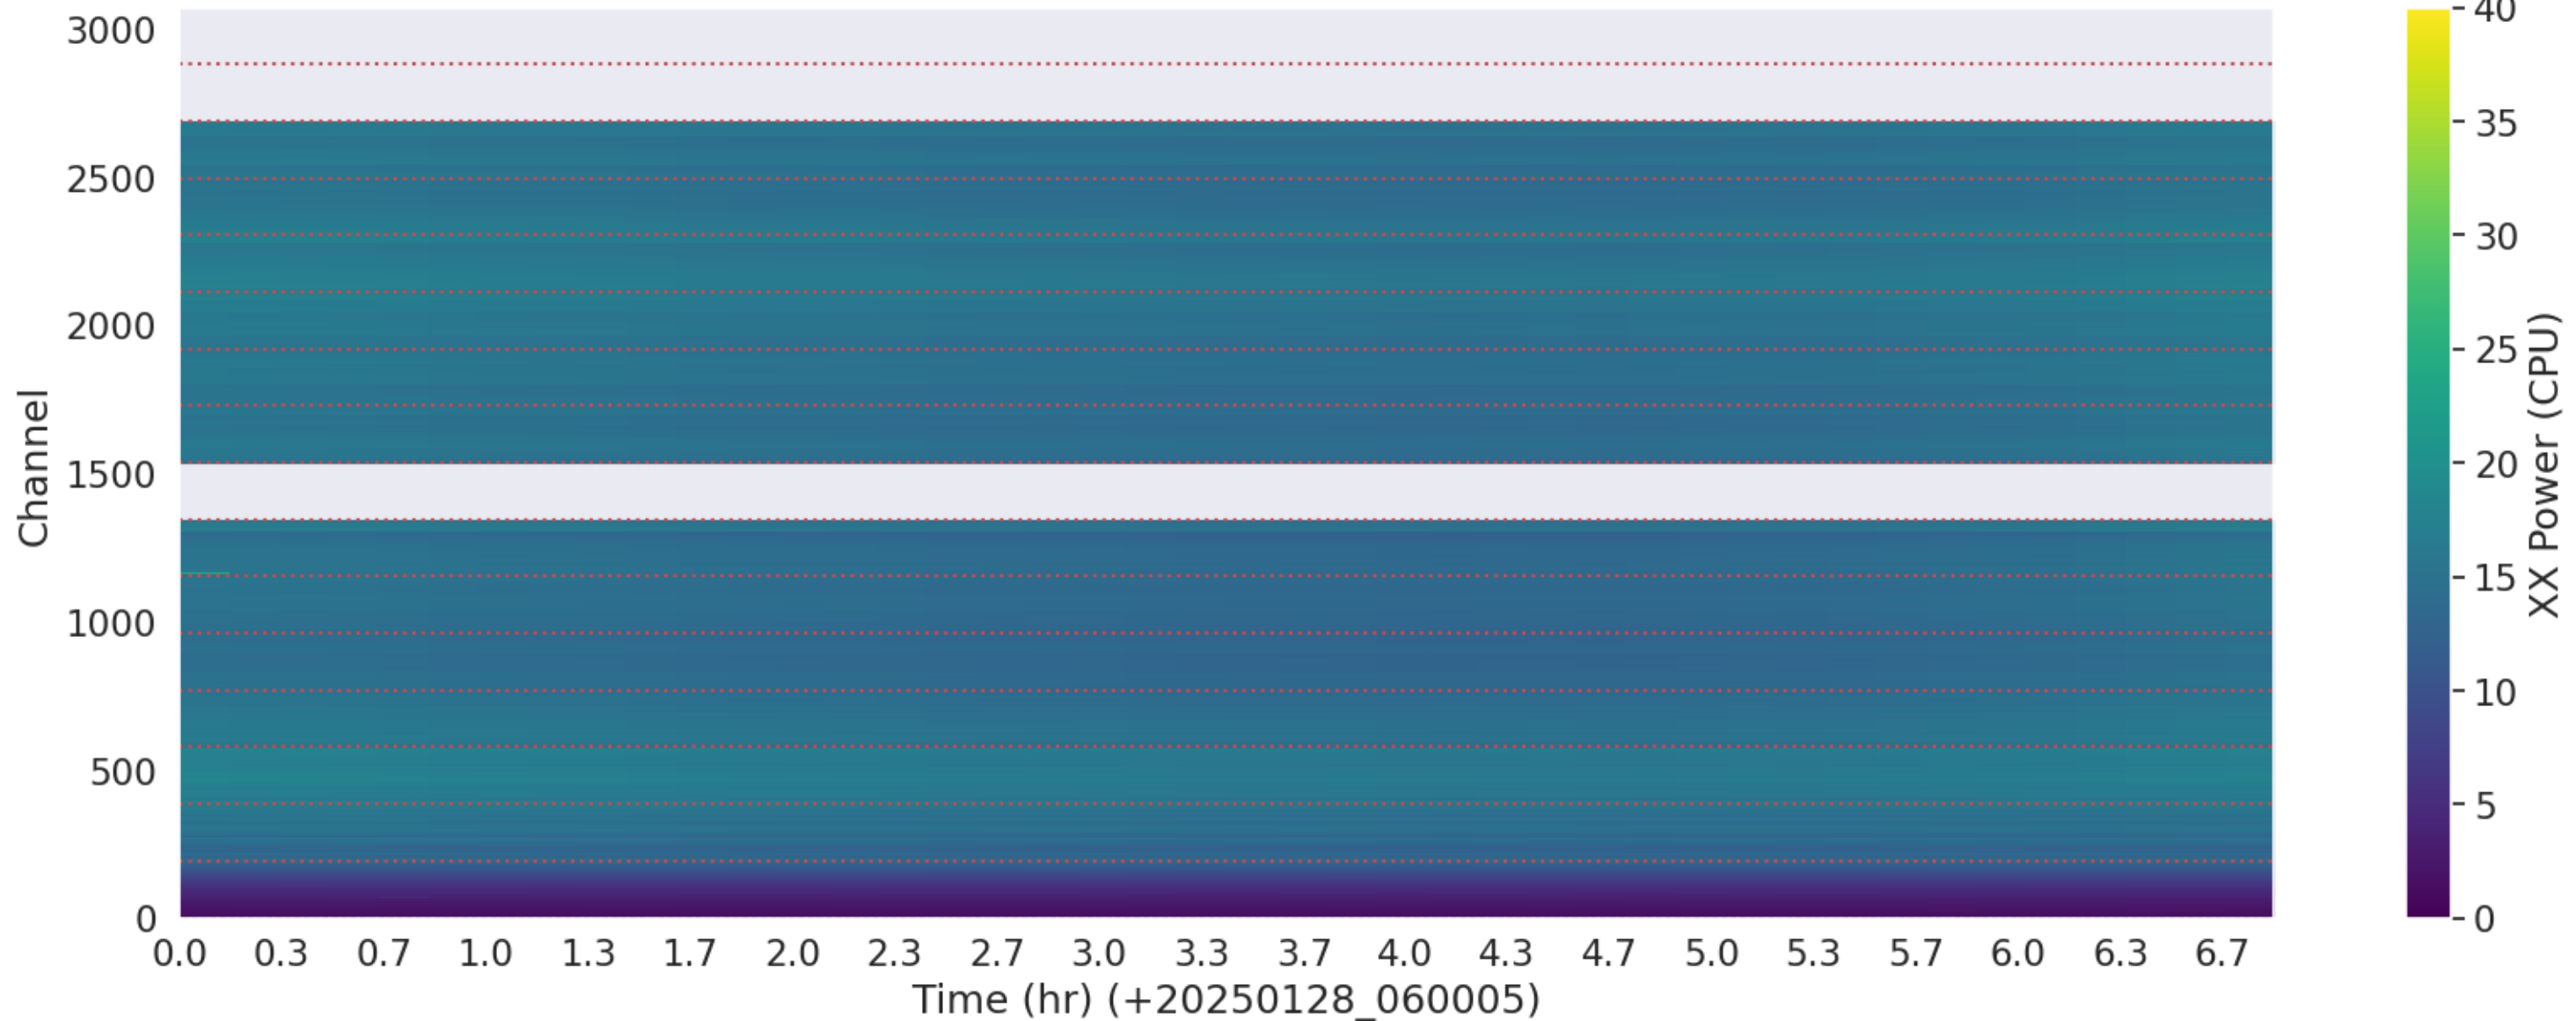

LWA250 - Correlator# 345 - XX - FLAGS: Good