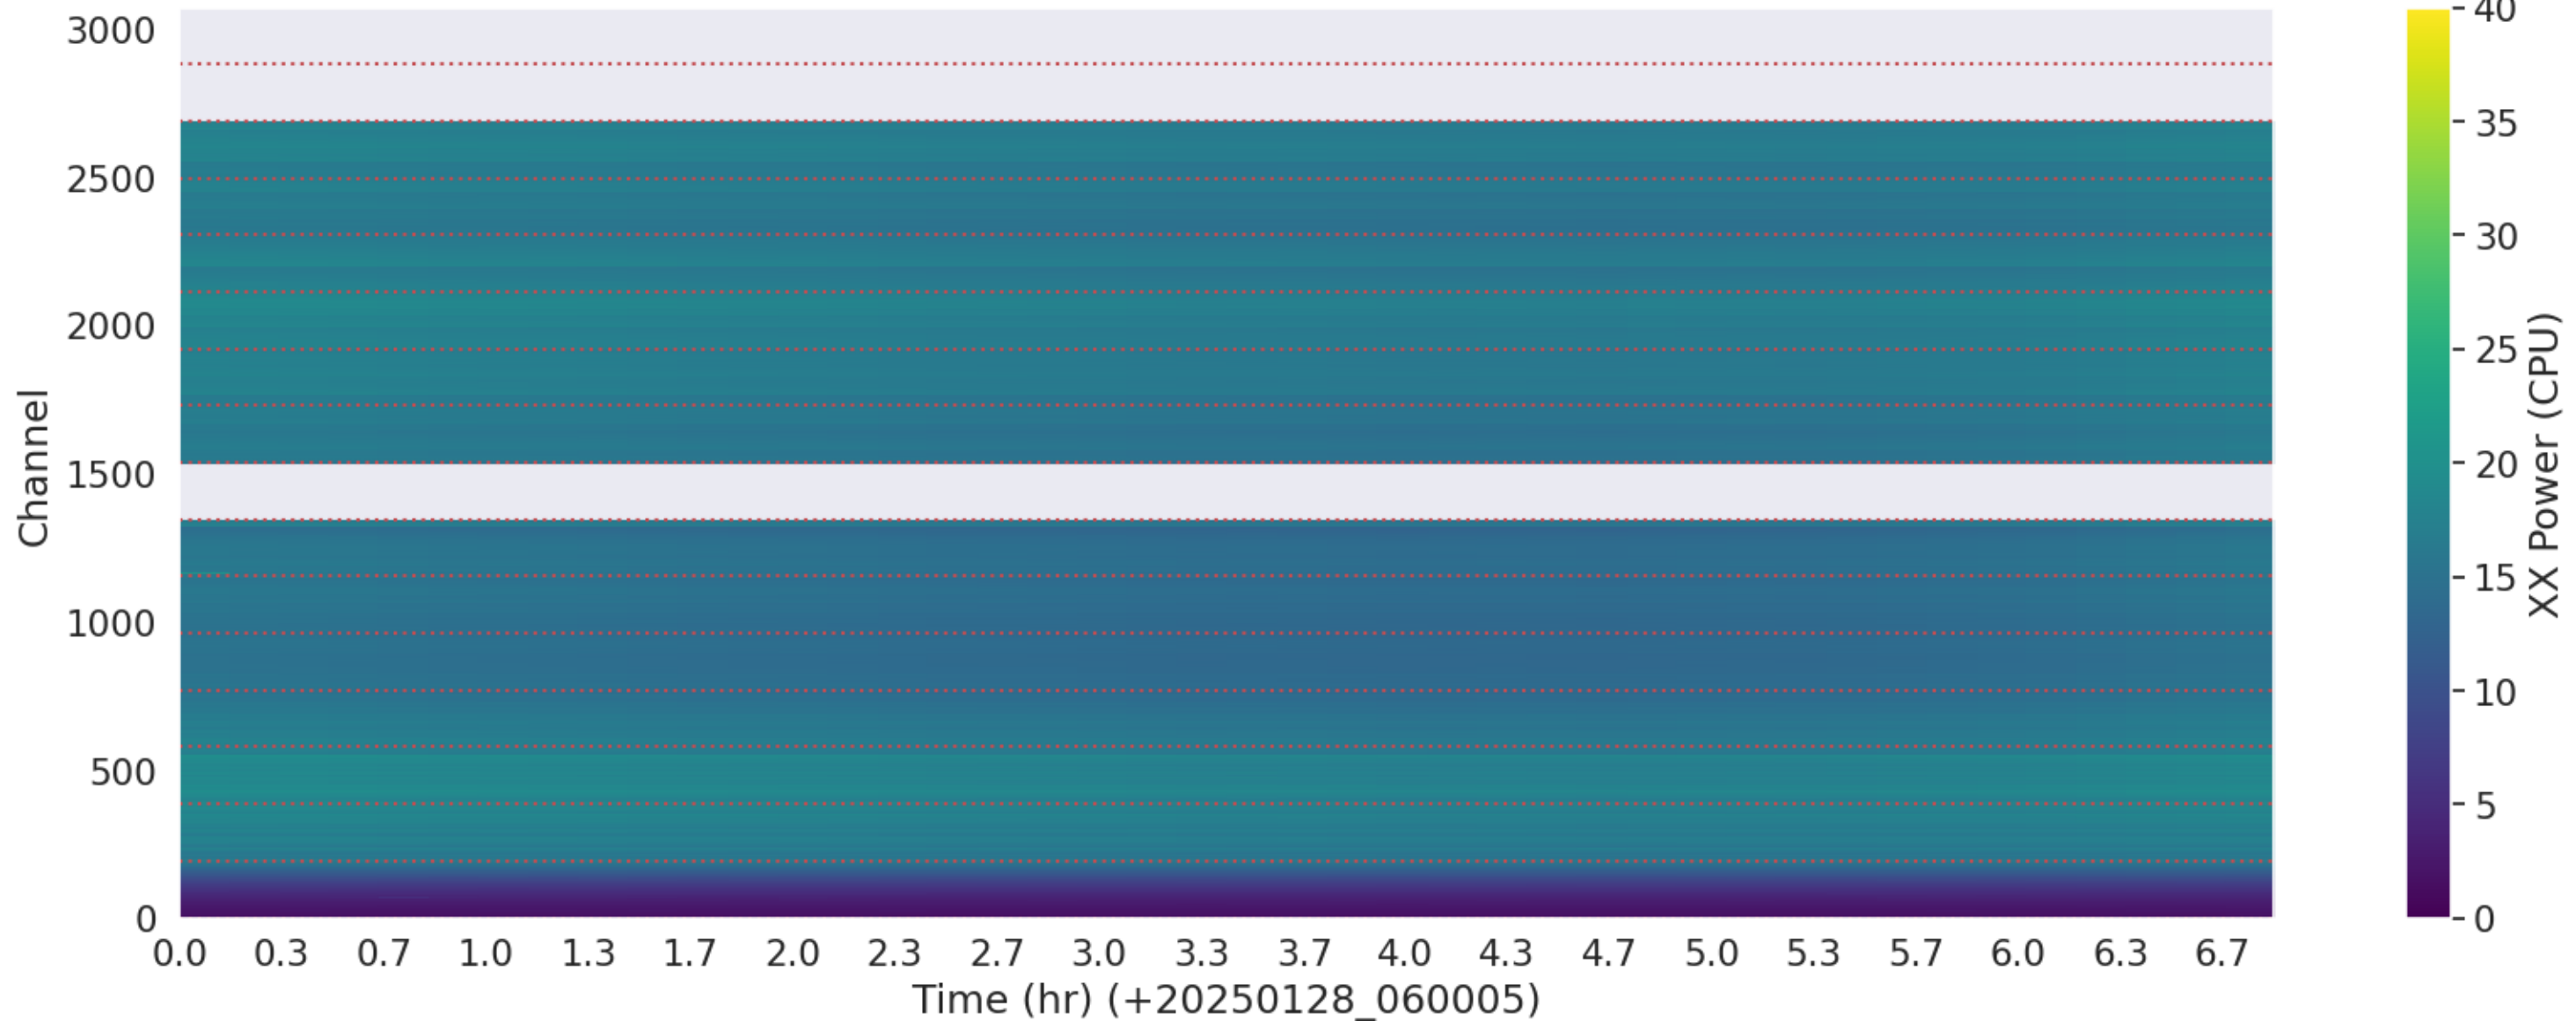

LWA073 - Correlator# 087 - XX - FLAGS: Good