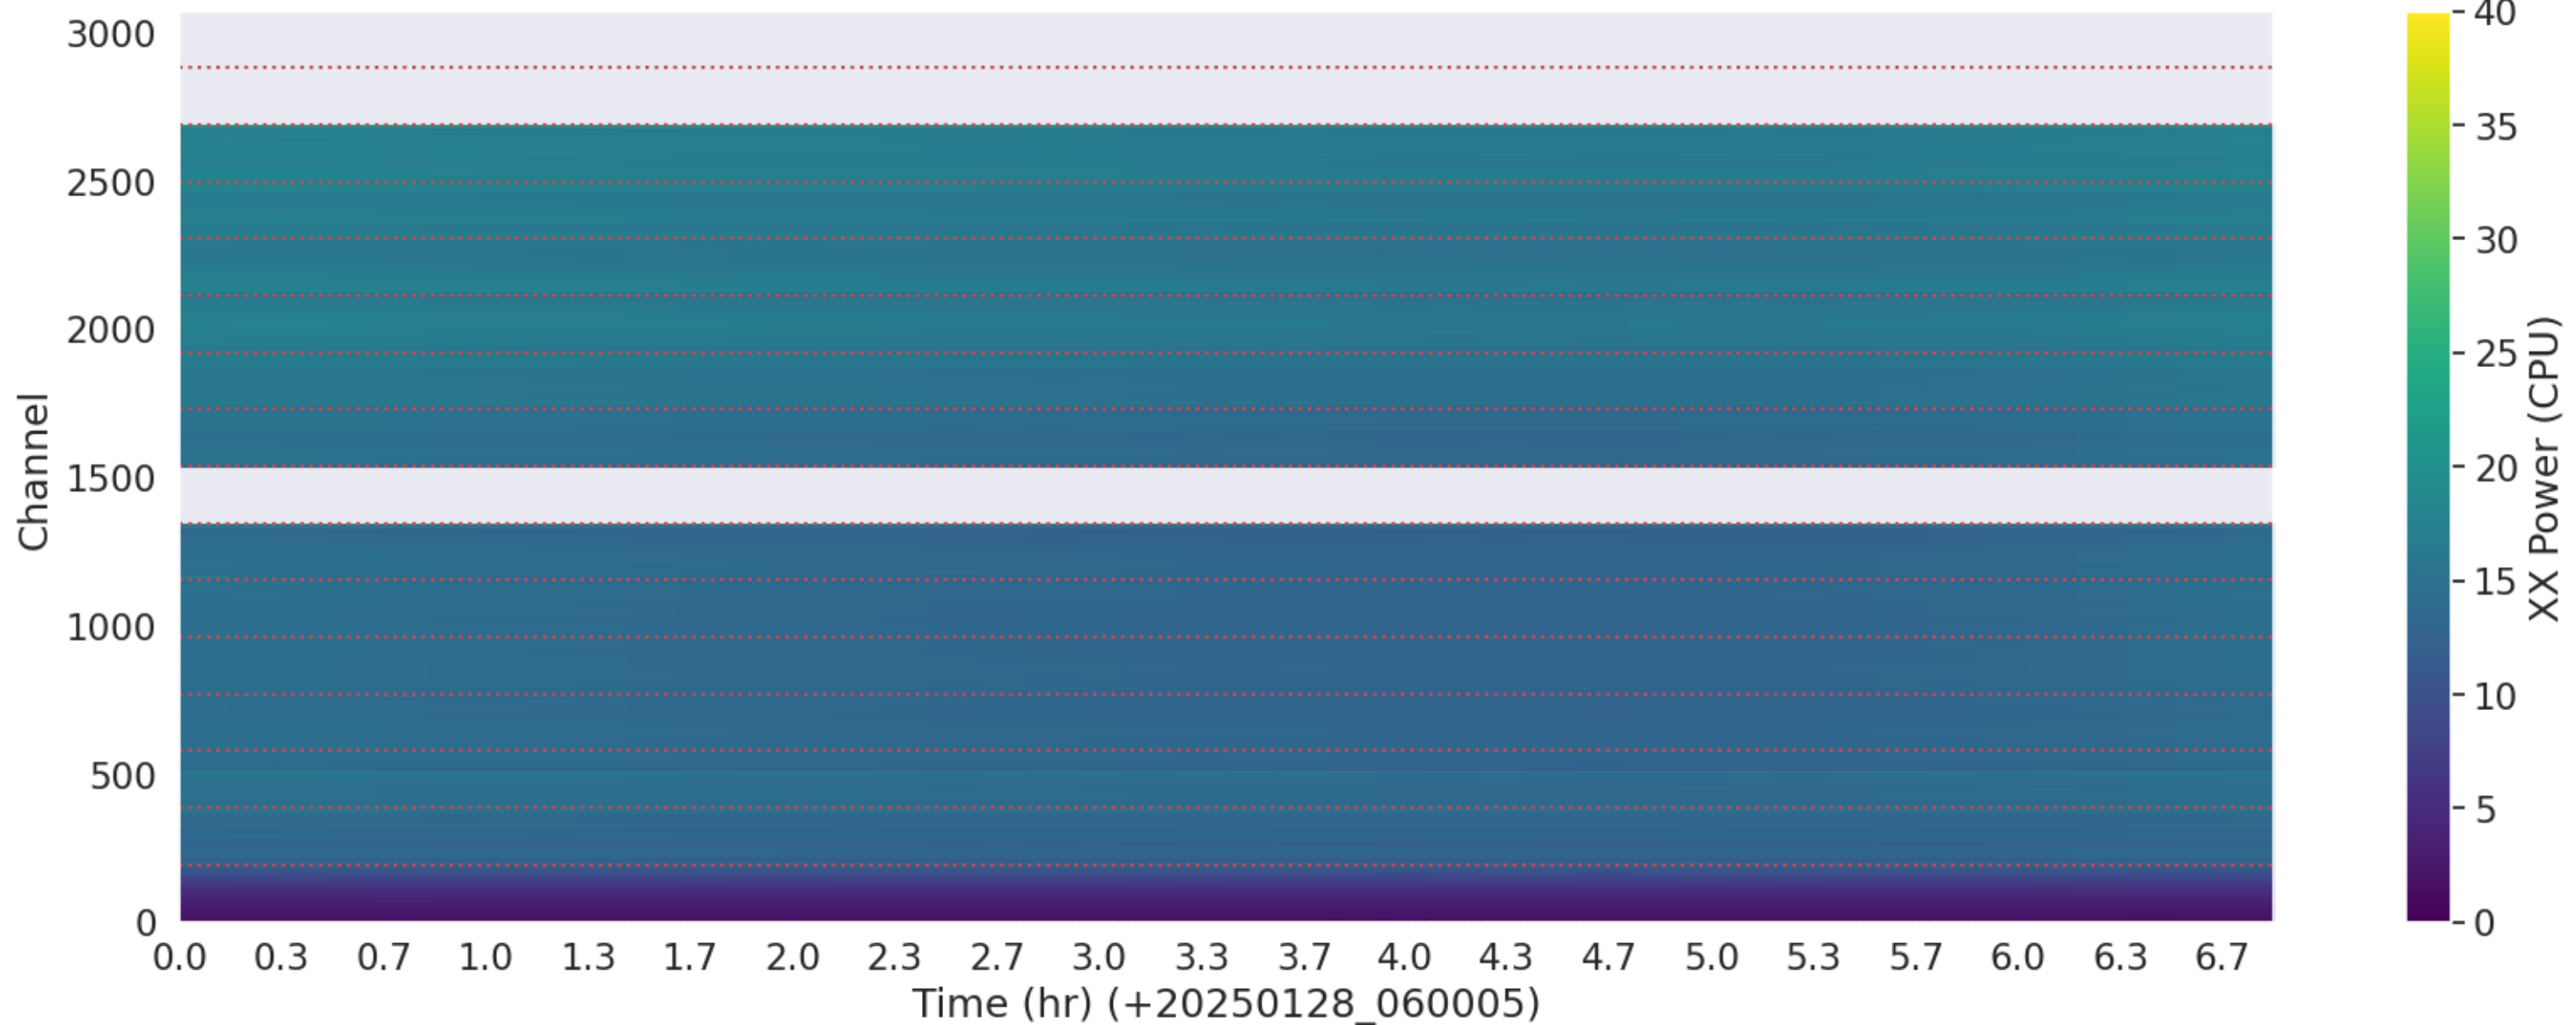

LWA006 - Correlator# 068 - XX - FLAGS: Good

LWA005 - Correlator# 069 - XX - FLAGS: Good

LWA005 - Correlator# 069 - YY - FLAGS: LowPower

LWA009 - Correlator# 070 - YY - FLAGS: Good

LWA007 - Correlator# 071 - XX - FLAGS: Good