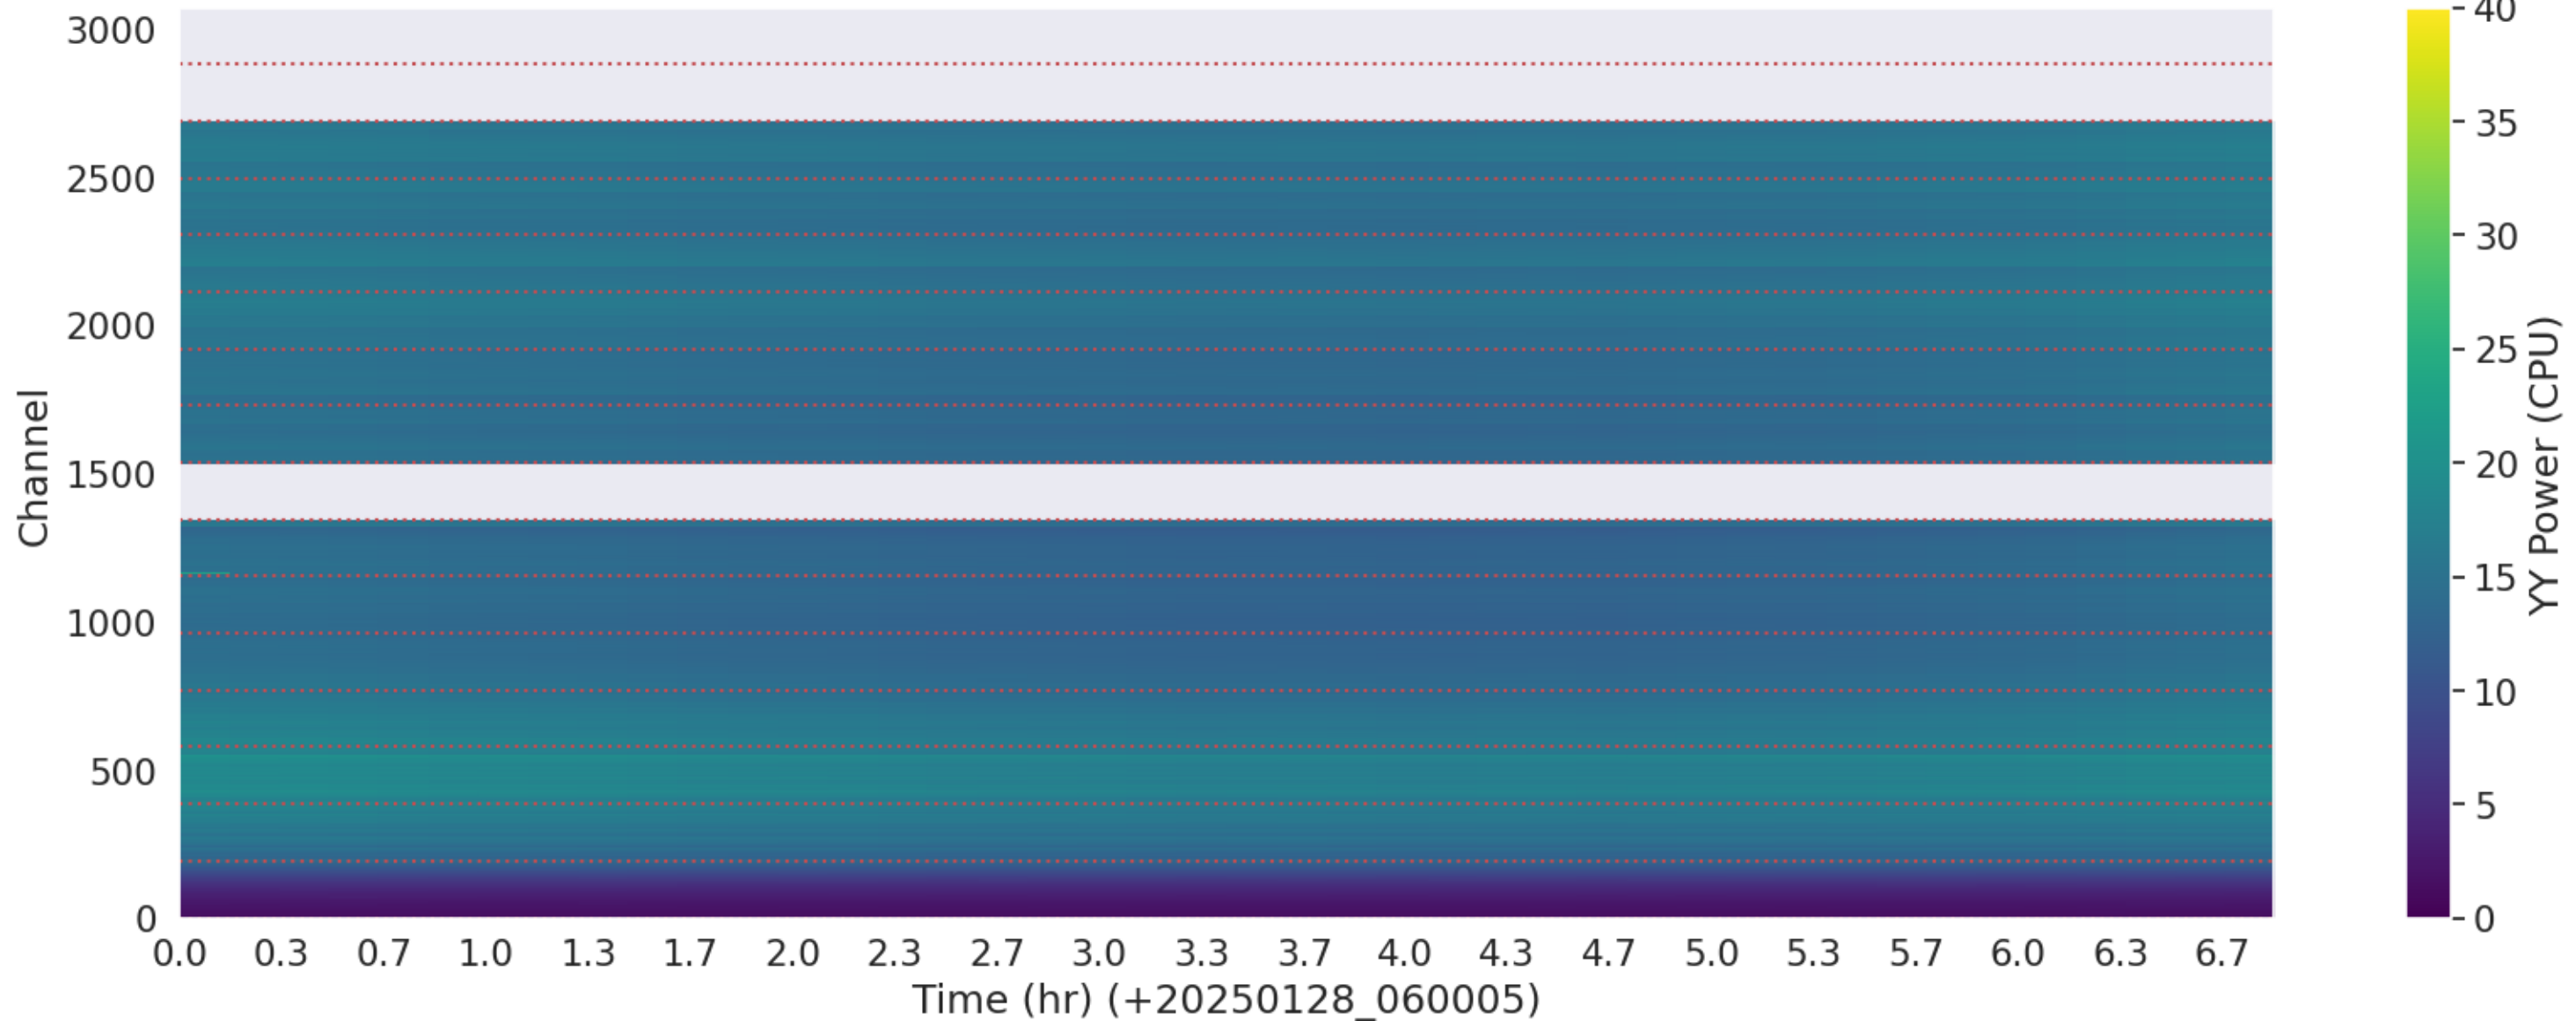

LWA229 - Correlator# 305 - YY - FLAGS: Good

LWA233 - Correlator# 306 - XX - FLAGS: Good

LWA232 - Correlator# 307 - XX - FLAGS: Good

LWA232 - Correlator# 307 - YY - FLAGS: Good

LWA236 - Correlator# 308 - YY - FLAGS: Good