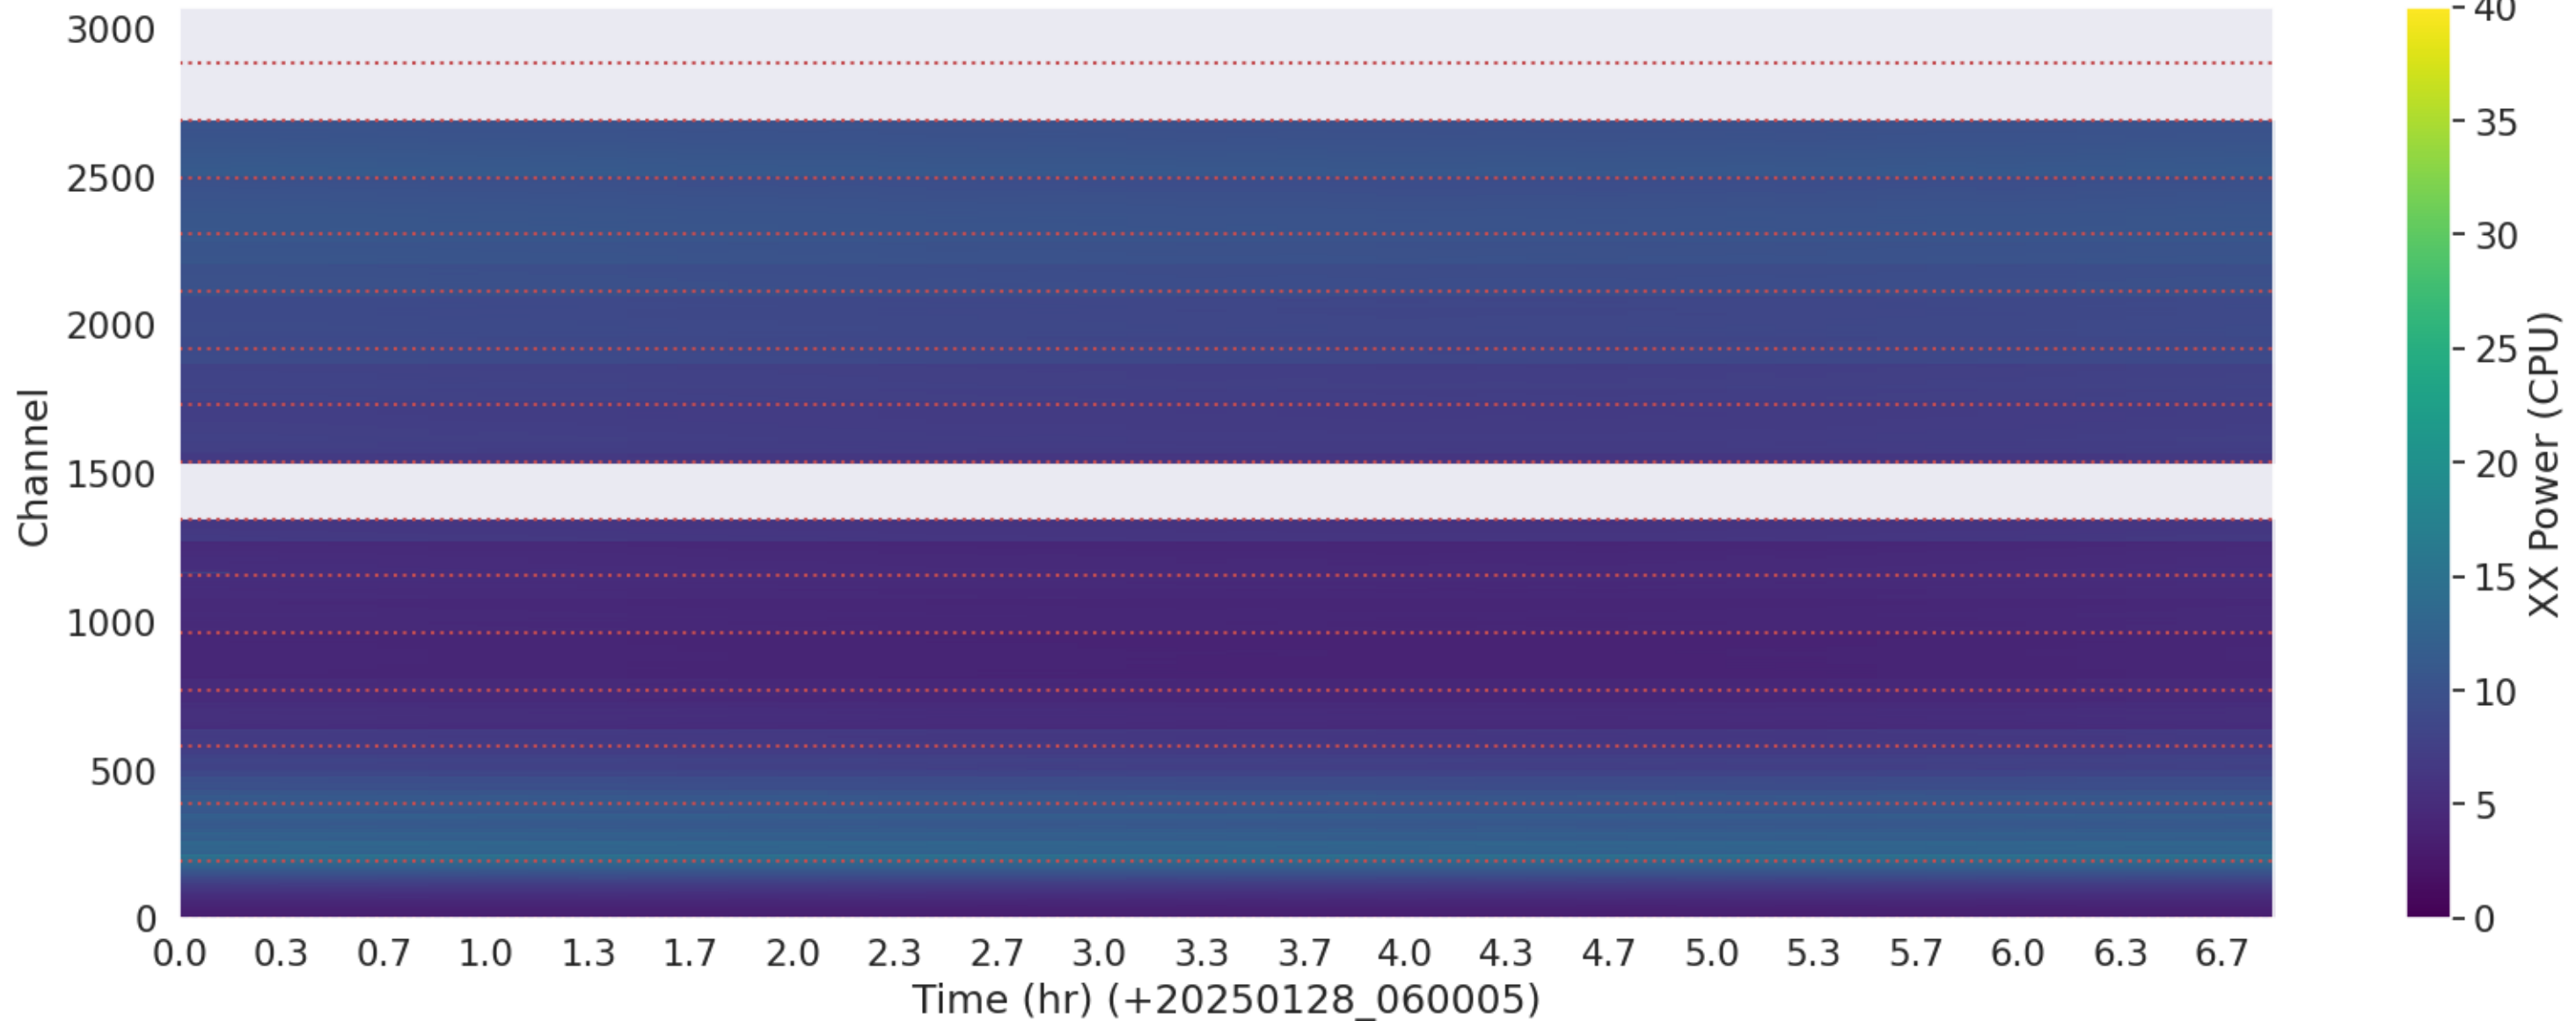

LWA303 - Correlator# 051 - XX - FLAGS: Good

LWA303 - Correlator# 051 - YY - FLAGS: Good

LWA317 - Correlator# 052 - XX - FLAGS: Good

LWA317 - Correlator# 052 - YY - FLAGS: Good

LWA306 - Correlator# 053 - XX - FLAGS: Good