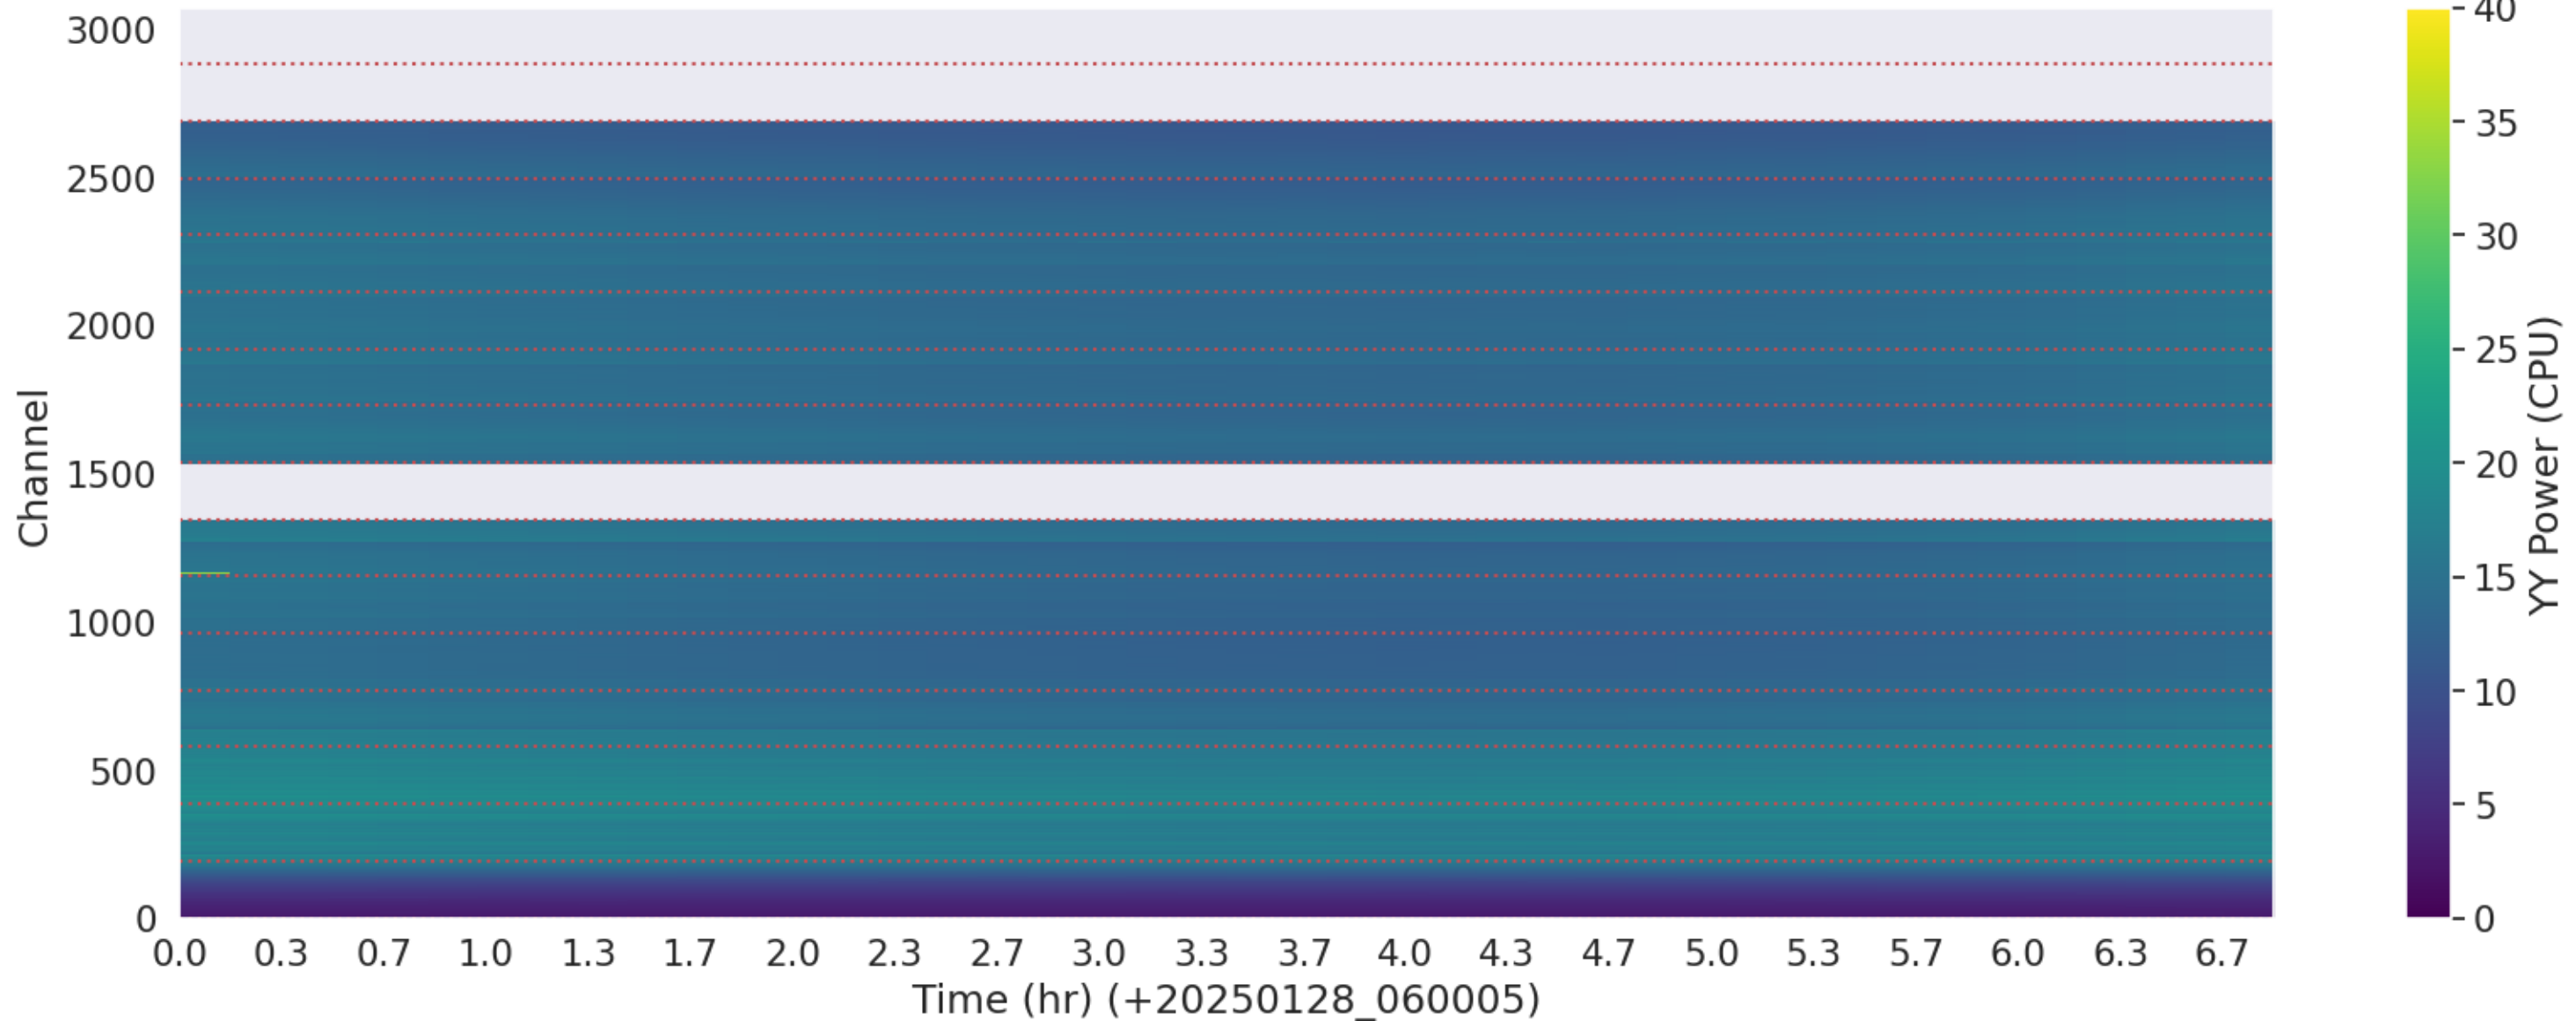

LWA192 - Correlator# 247 - YY - FLAGS: Good