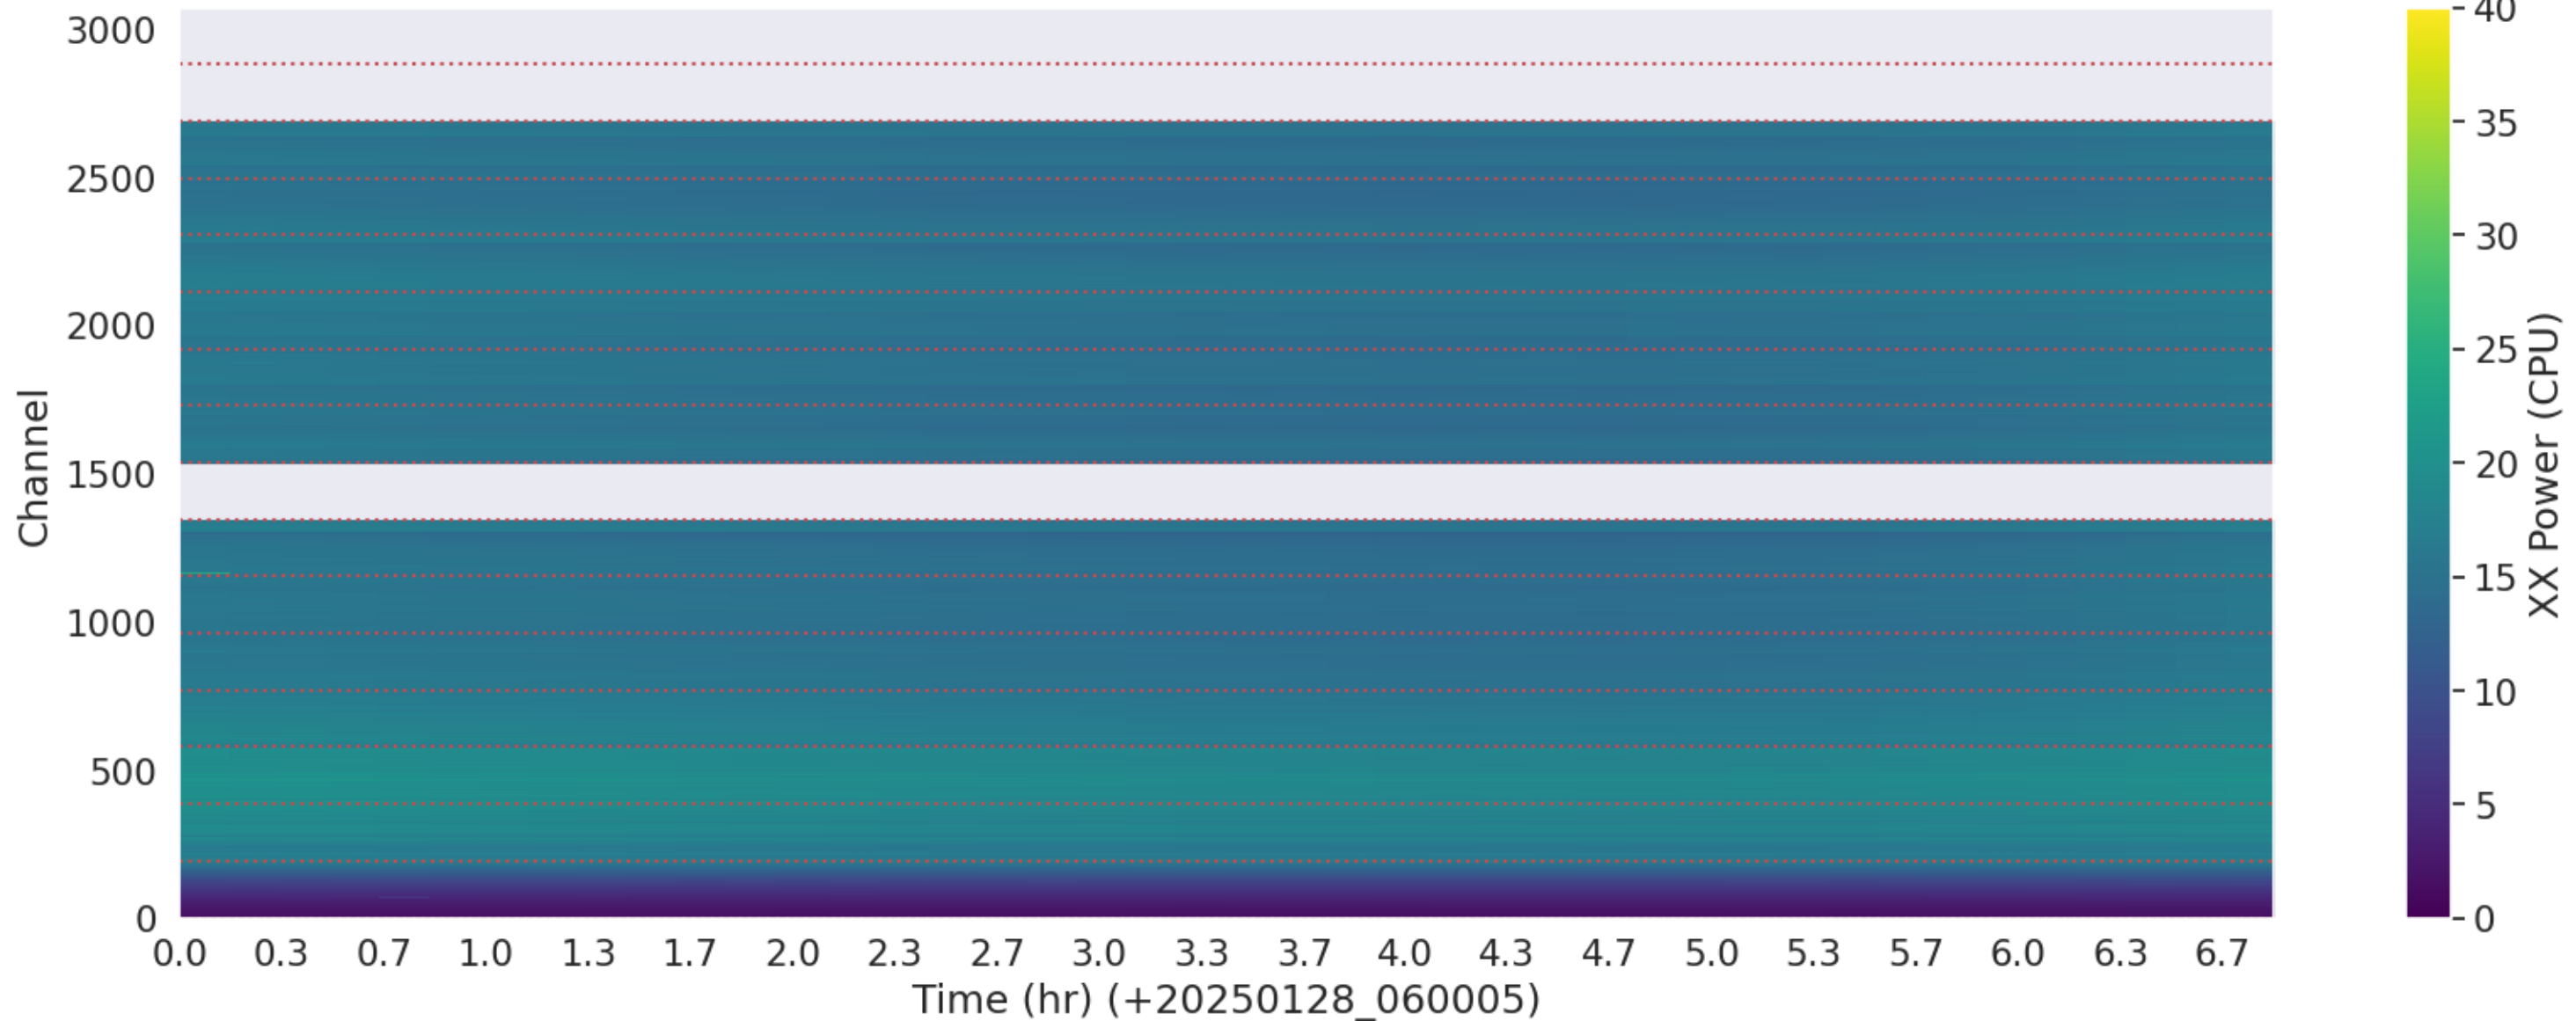

LWA023 - Correlator# 107 - XX - FLAGS: Good

LWA023 - Correlator# 107 - YY - FLAGS: Good

LWA026 - Correlator# 108 - XX - FLAGS: Good

LWA026 - Correlator# 108 - YY - FLAGS: Good

LWA025 - Correlator# 109 - XX - FLAGS: Good