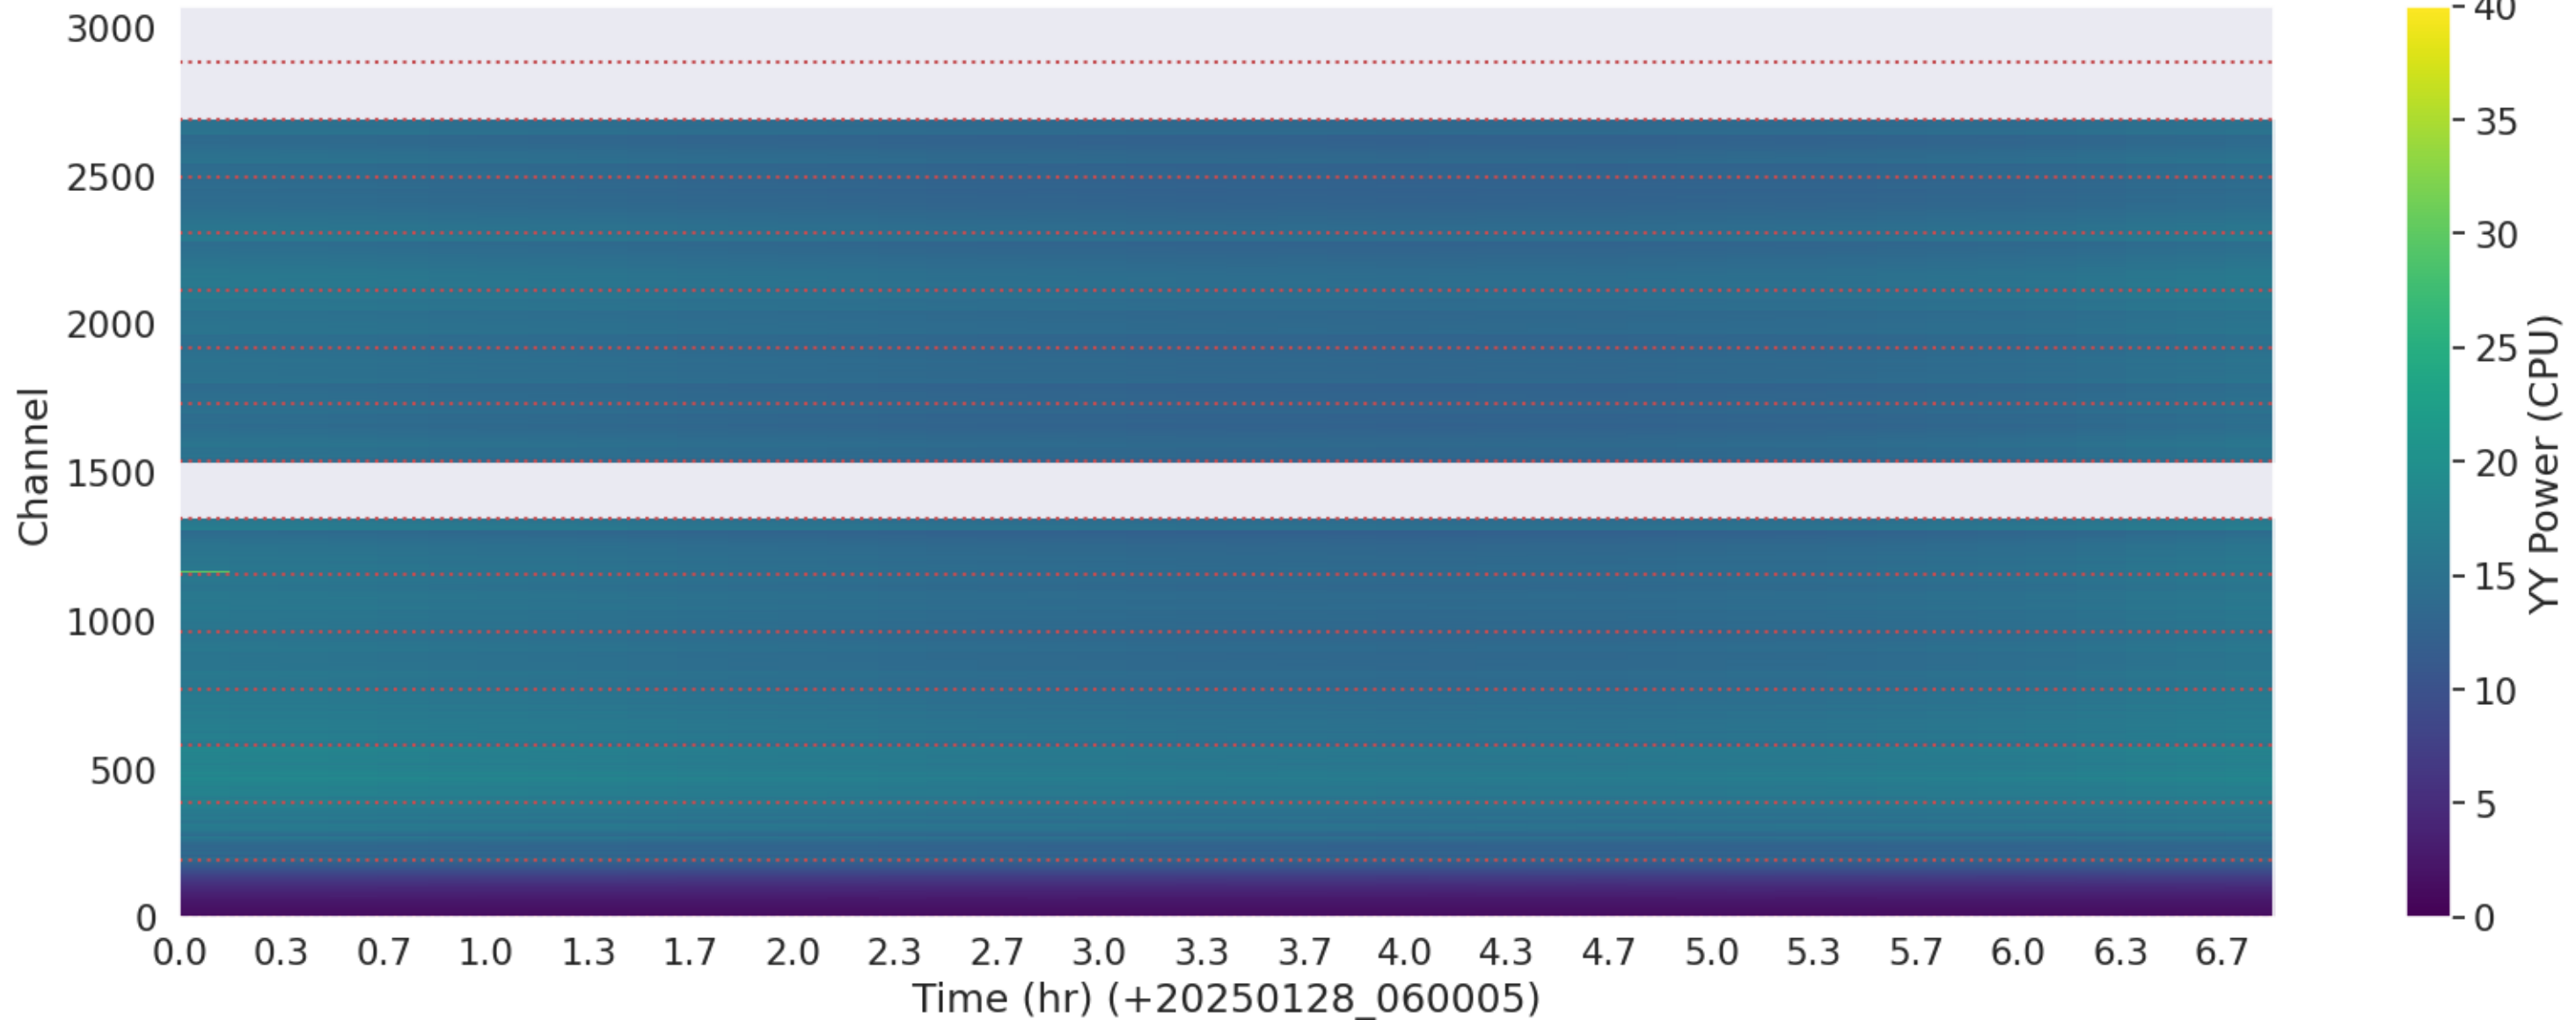

LWA215 - Correlator# 331 - YY - FLAGS: Good