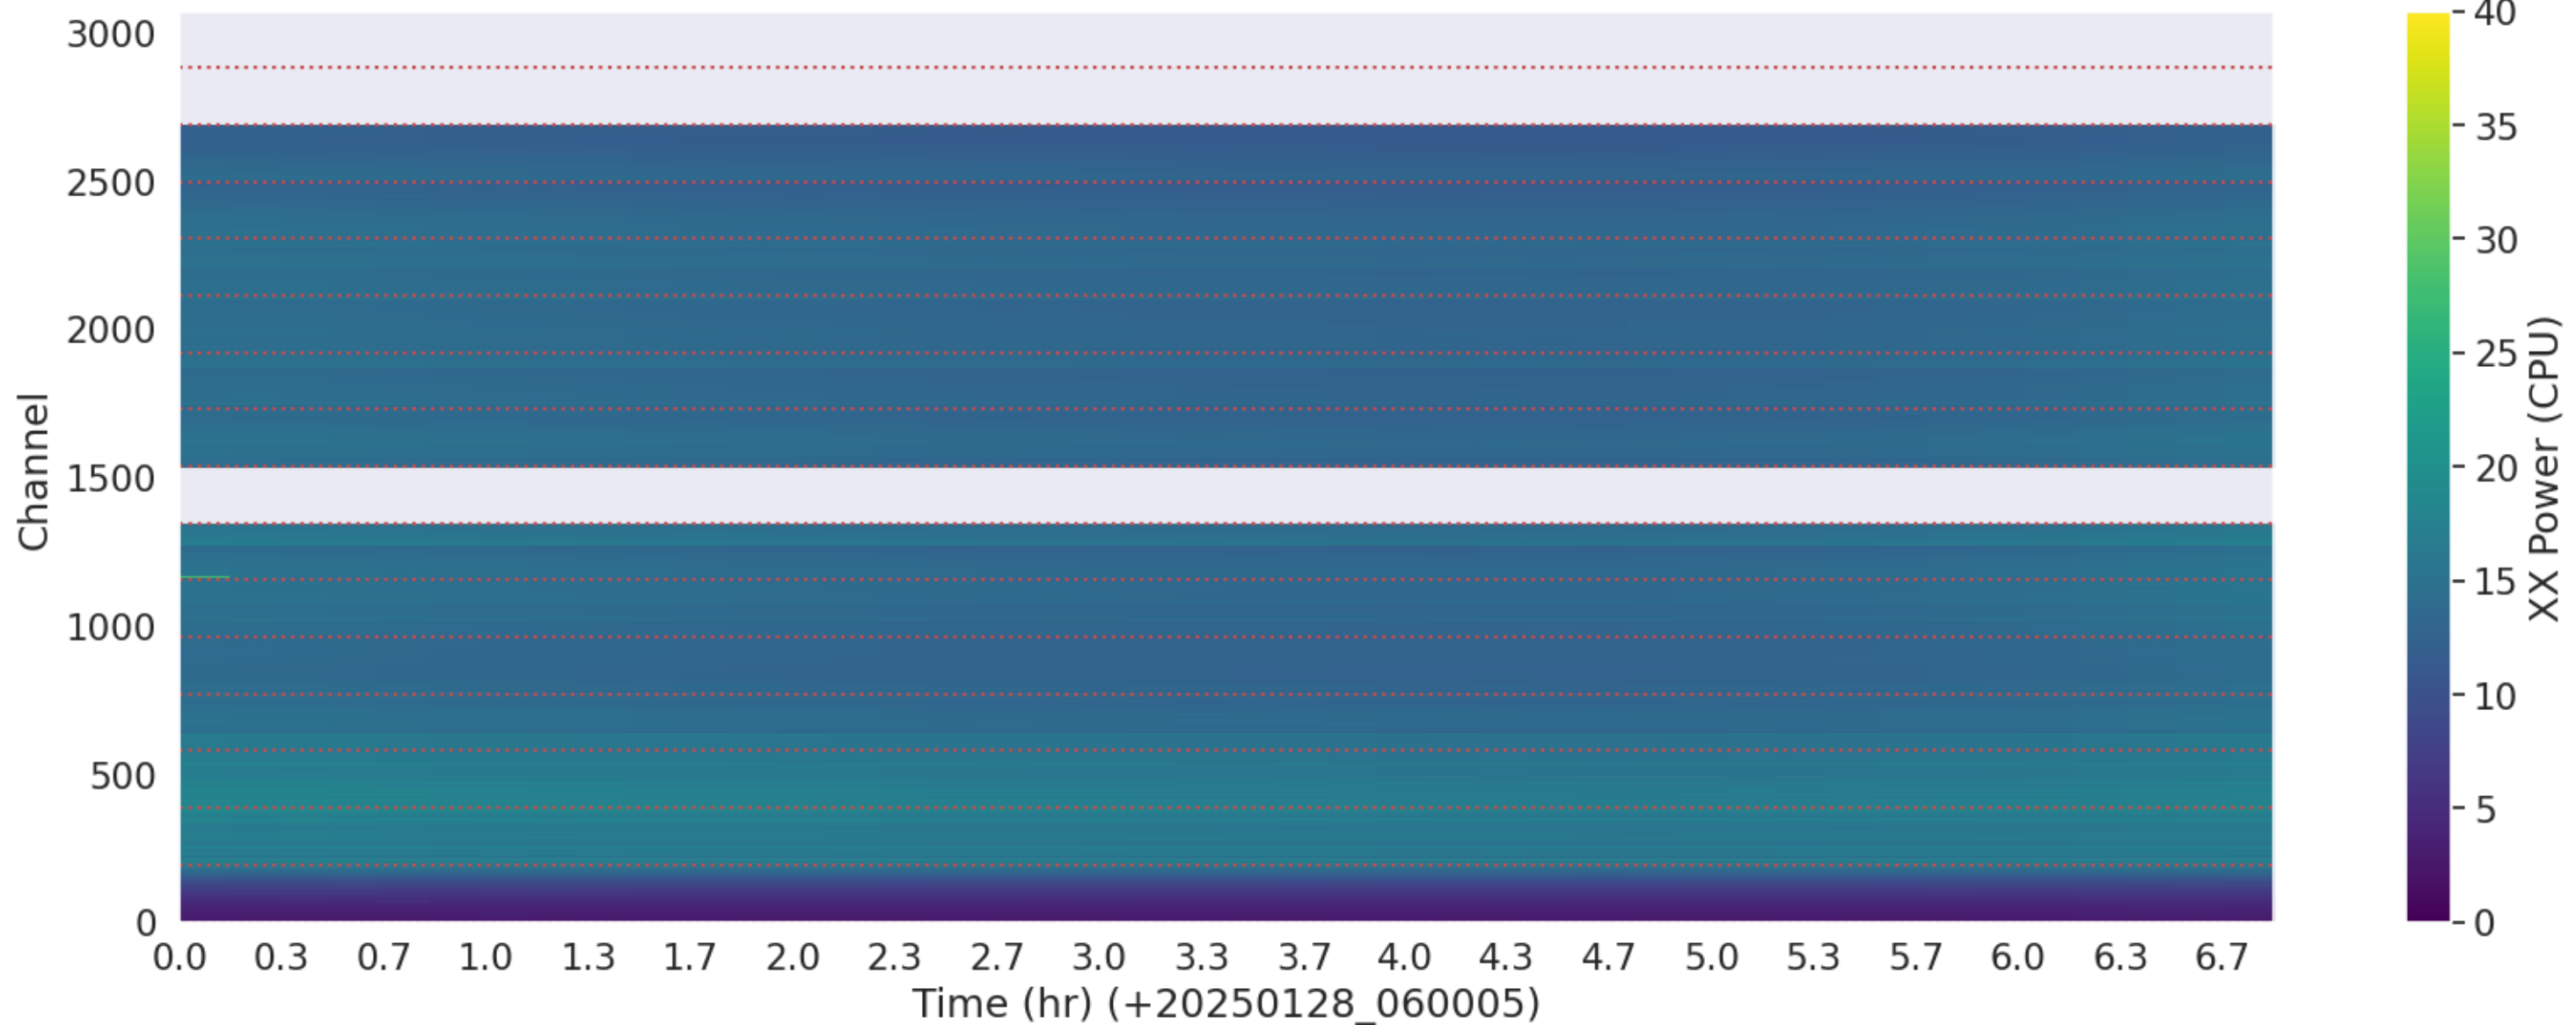

LWA189 - Correlator# 245 - XX - FLAGS: Good