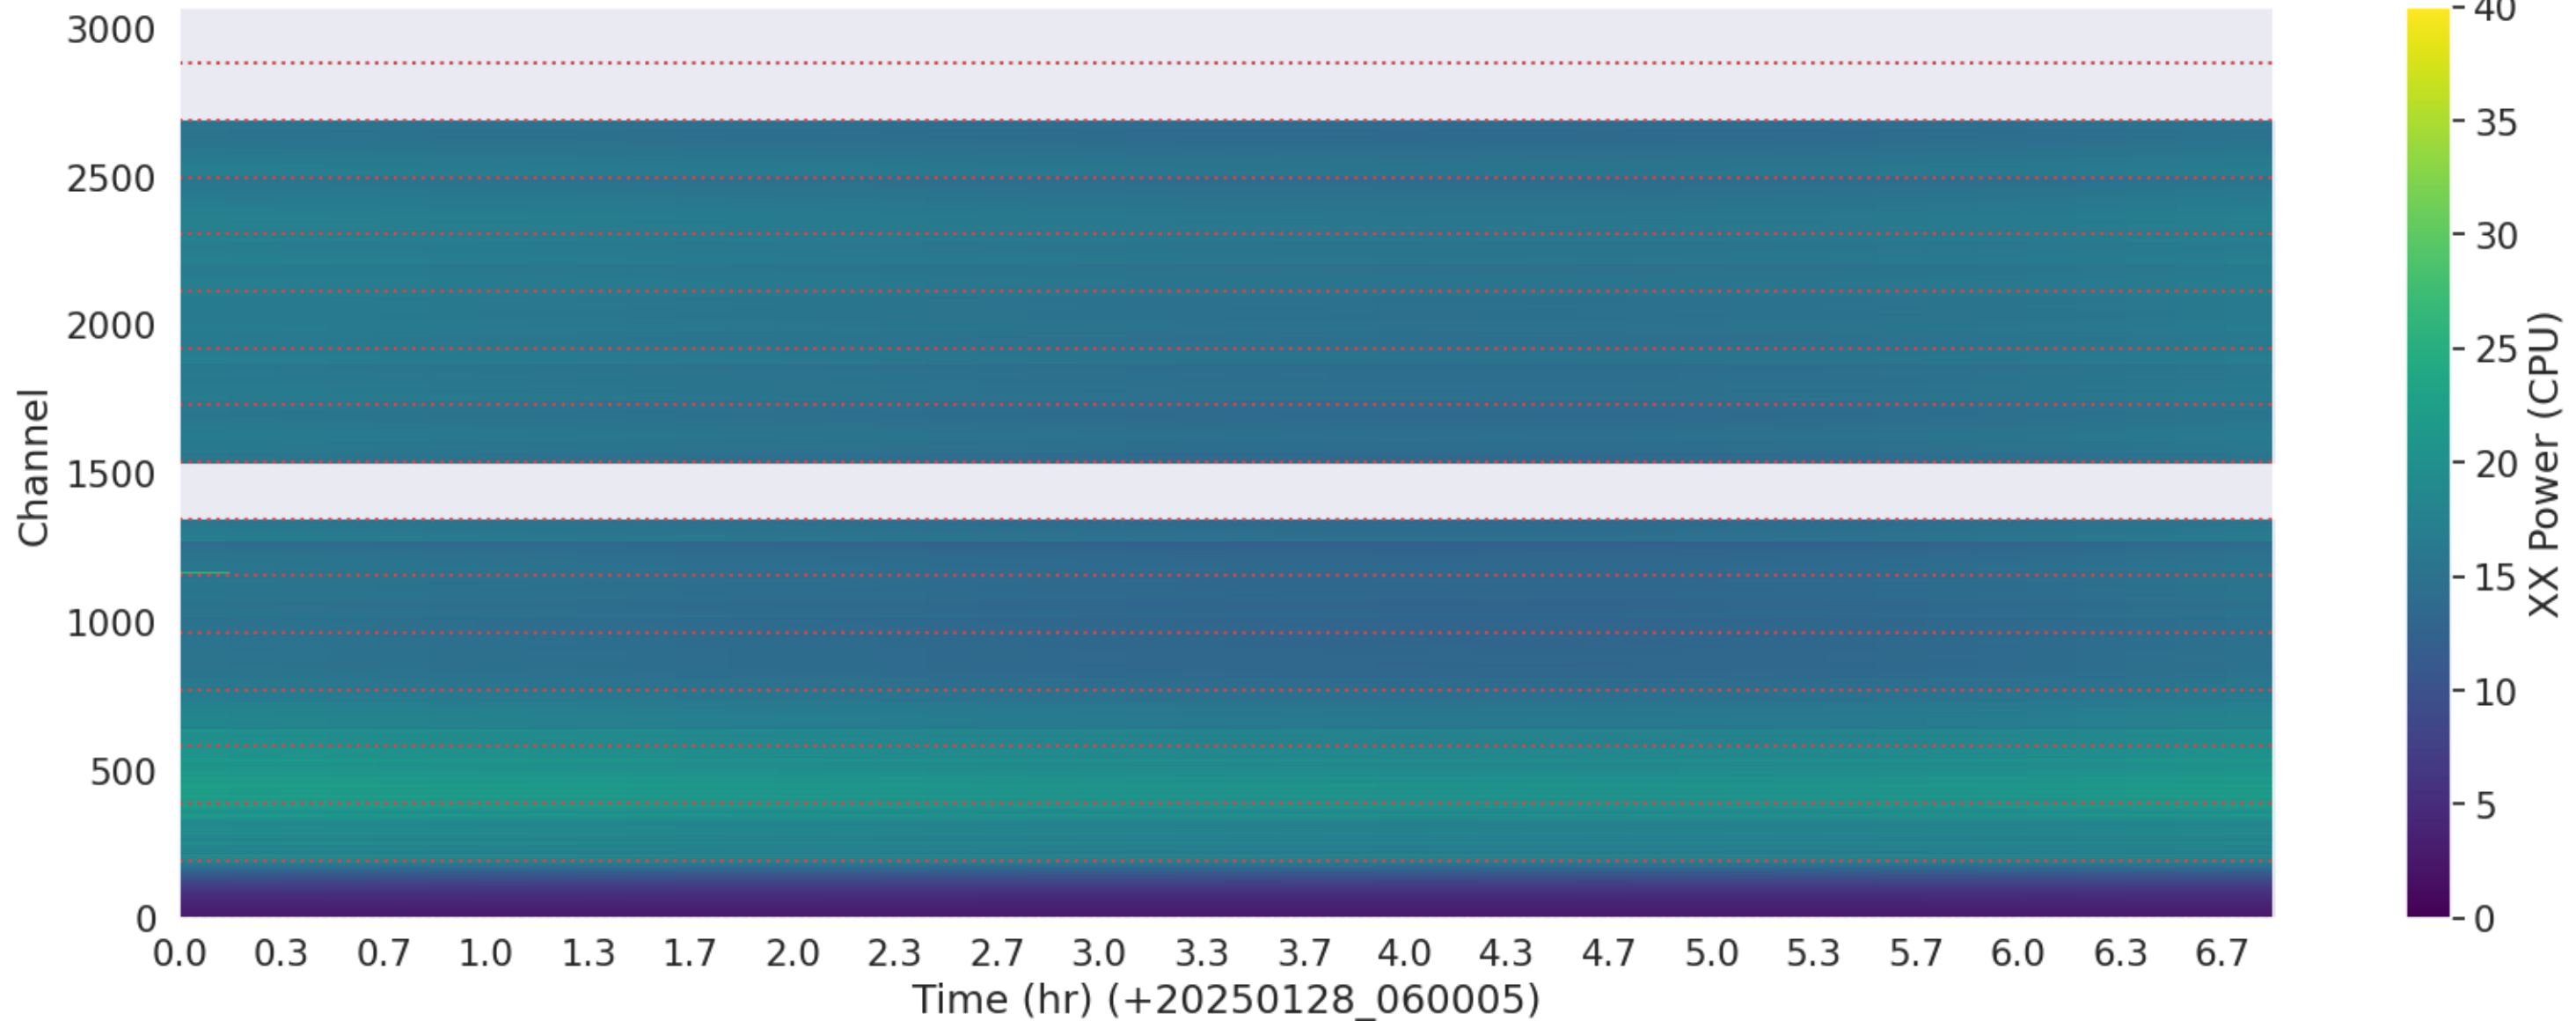

# LWA284 - Correlator# 043 - XX - FLAGS: Good

LWA292 - Correlator# 044 - XX - FLAGS: Good

LWA292 - Correlator# 044 - YY - FLAGS: LowPower

LWA291 - Correlator# 045 - XX - FLAGS: Good

LWA291 - Correlator# 045 - YY - FLAGS: Good