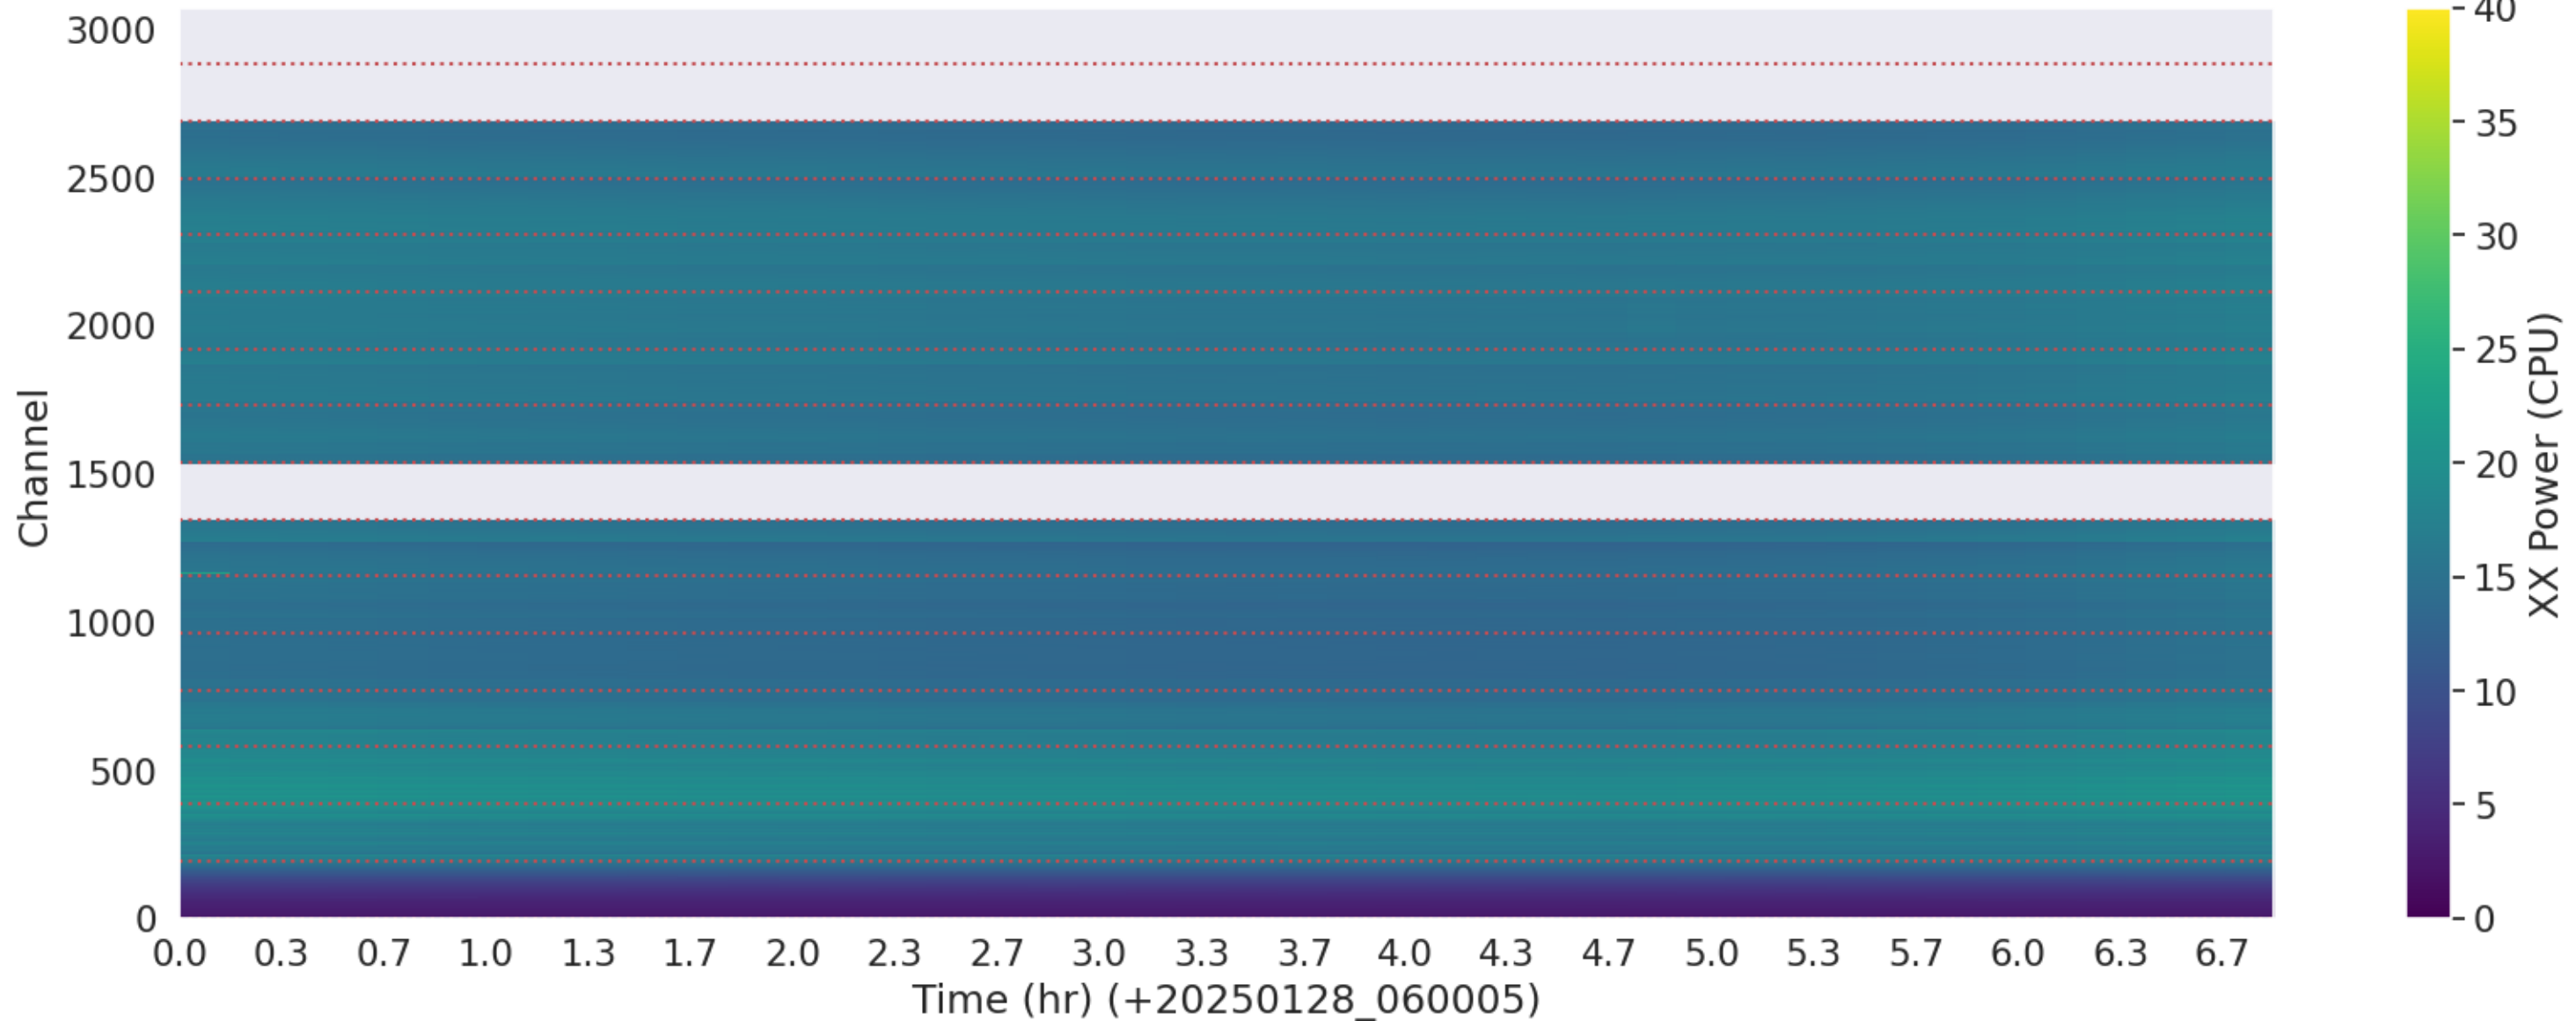

LWA290 - Correlator# 285 - XX - FLAGS: Good