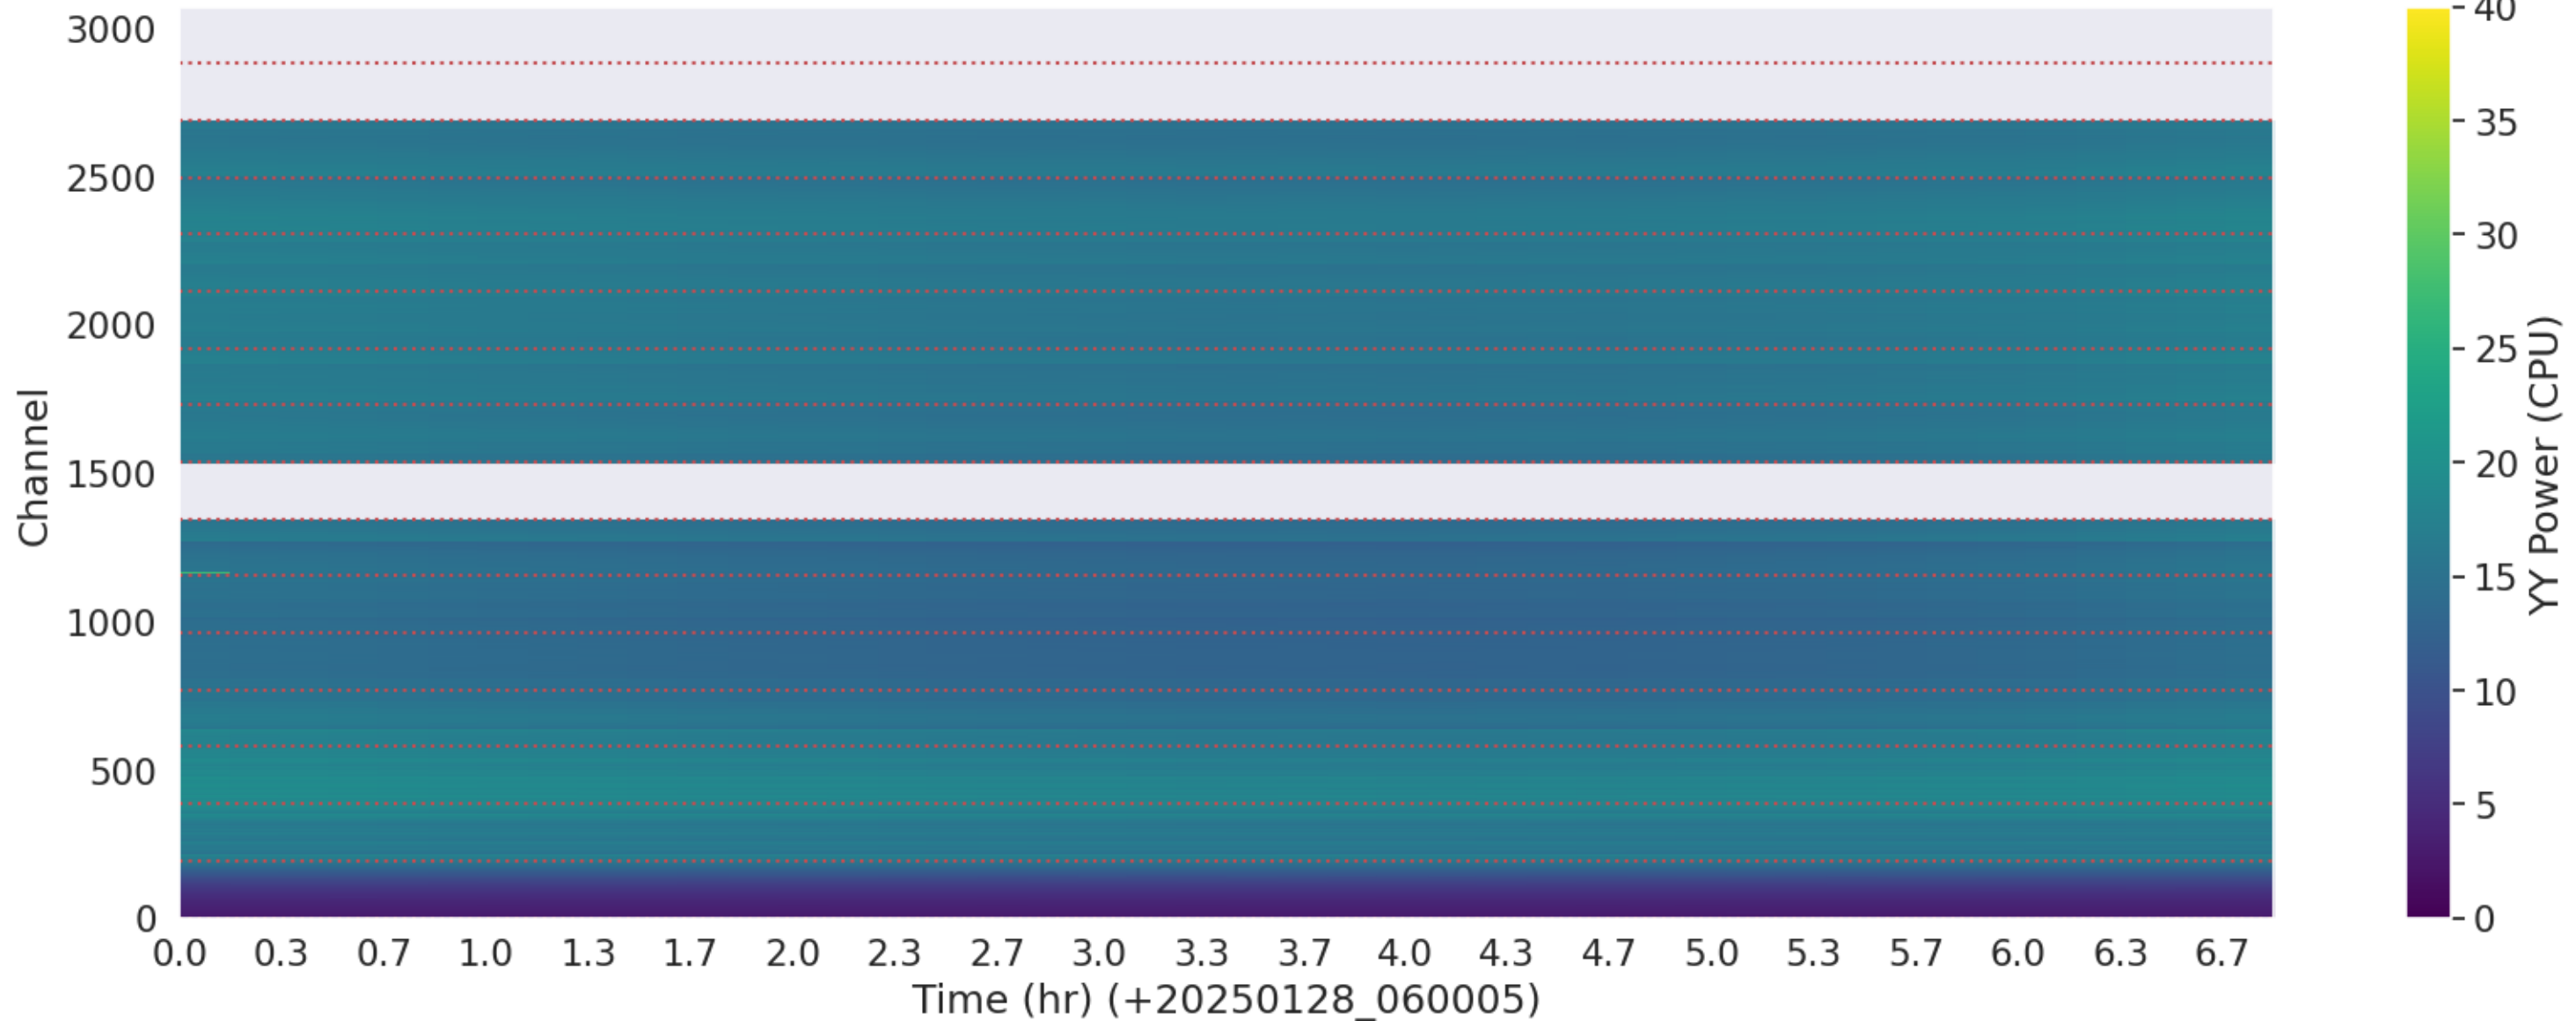

LWA294 - Correlator# 188 - XX - FLAGS: Good

LWA294 - Correlator# 188 - YY - FLAGS: Good

LWA289 - Correlator# 189 - YY - FLAGS: Good

LWA319 - Correlator# 190 - XX - FLAGS: Good

LWA319 - Correlator# 190 - YY - FLAGS: Good