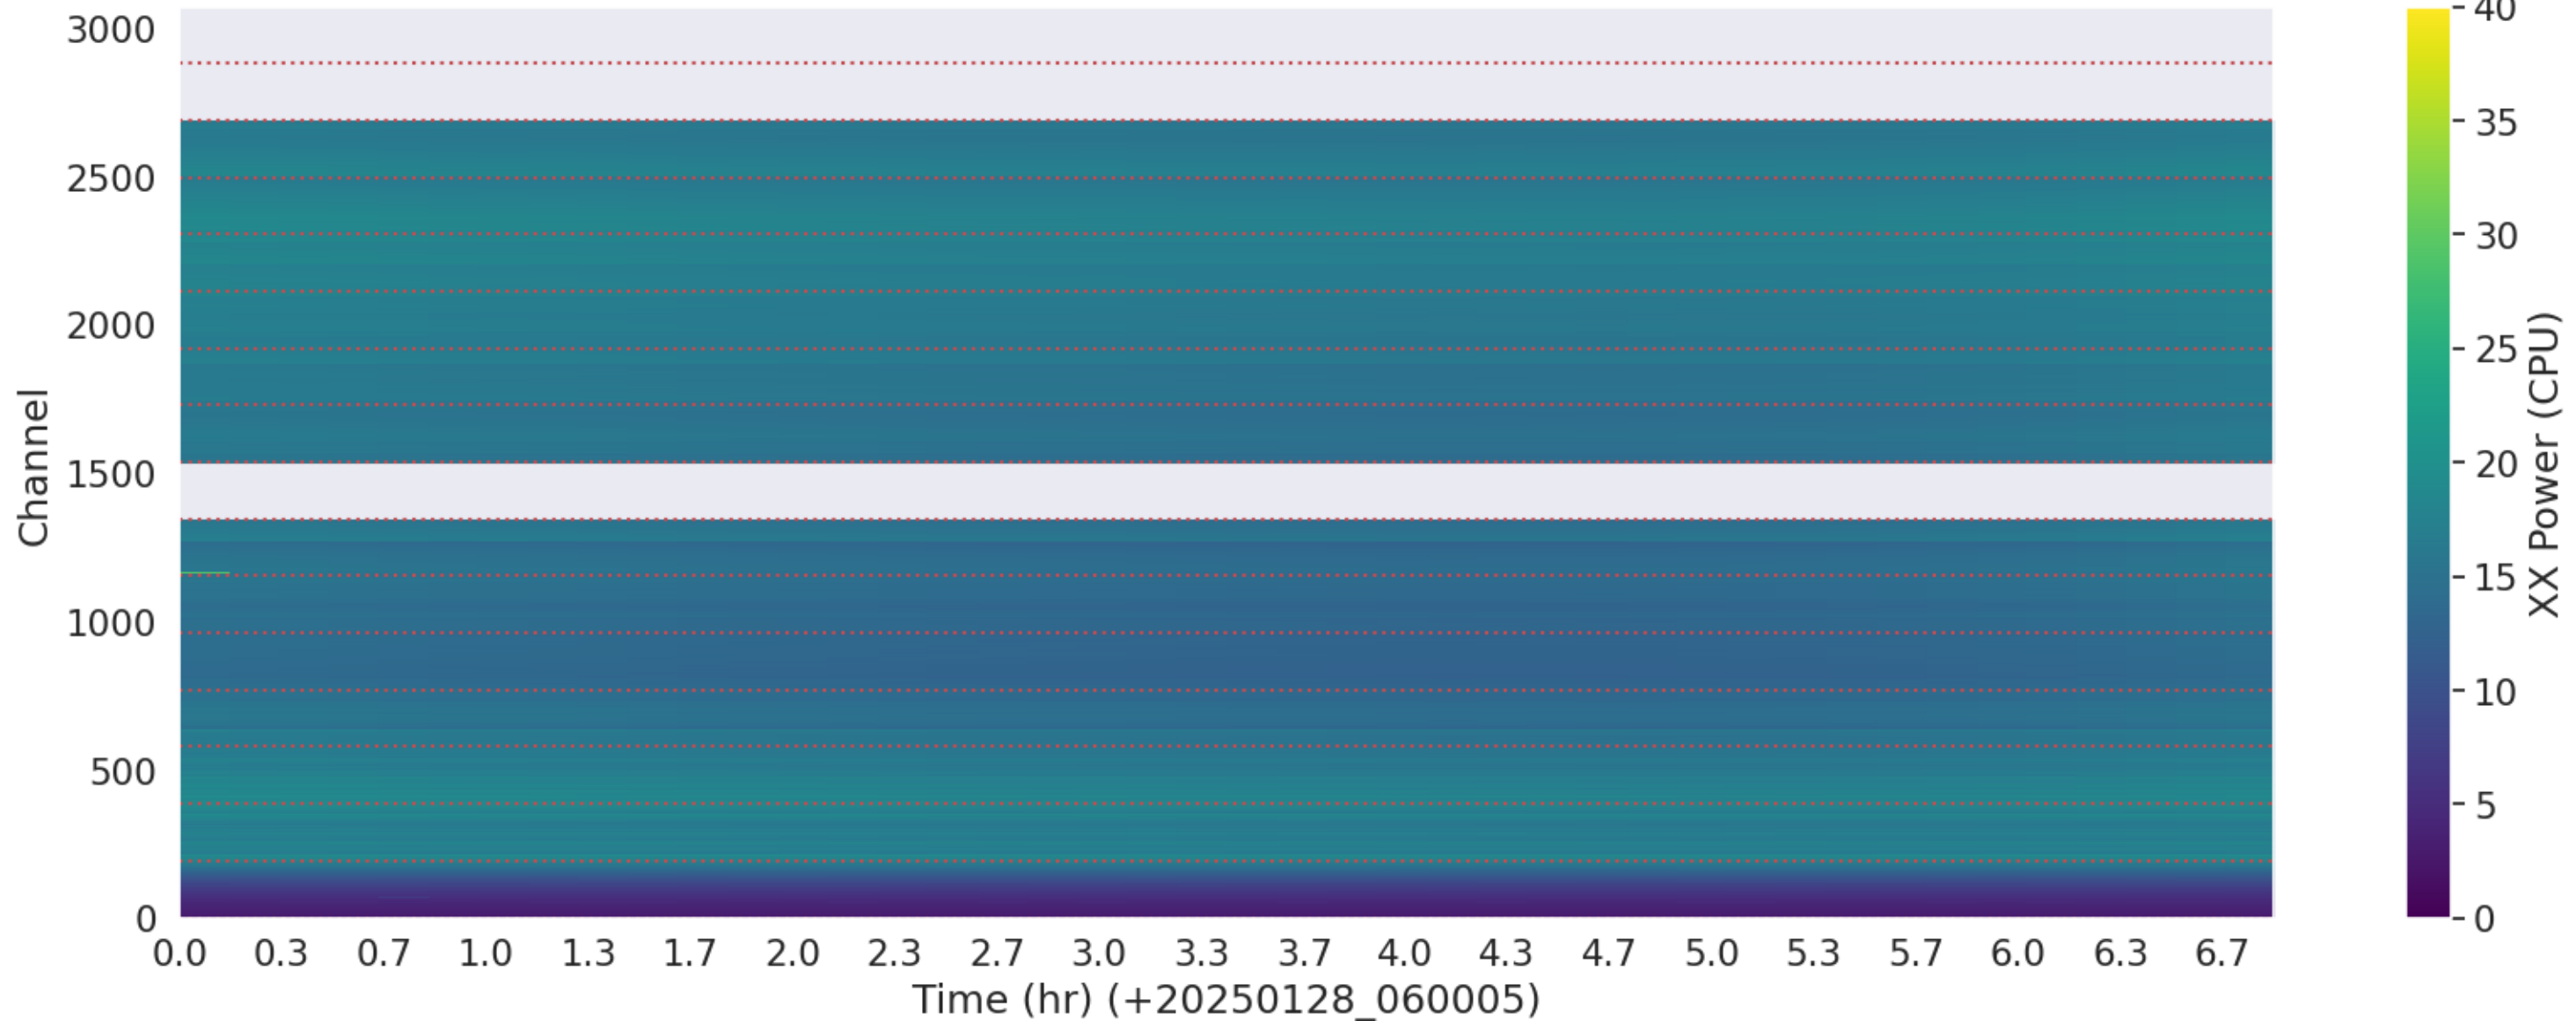

LWA324 - Correlator# 122 - YY - FLAGS: Good

LWA262 - Correlator# 123 - YY - FLAGS: Good

LWA348 - Correlator# 124 - XX - FLAGS: Good

LWA348 - Correlator# 124 - YY - FLAGS: Good

LWA331 - Correlator# 125 - XX - FLAGS: Good