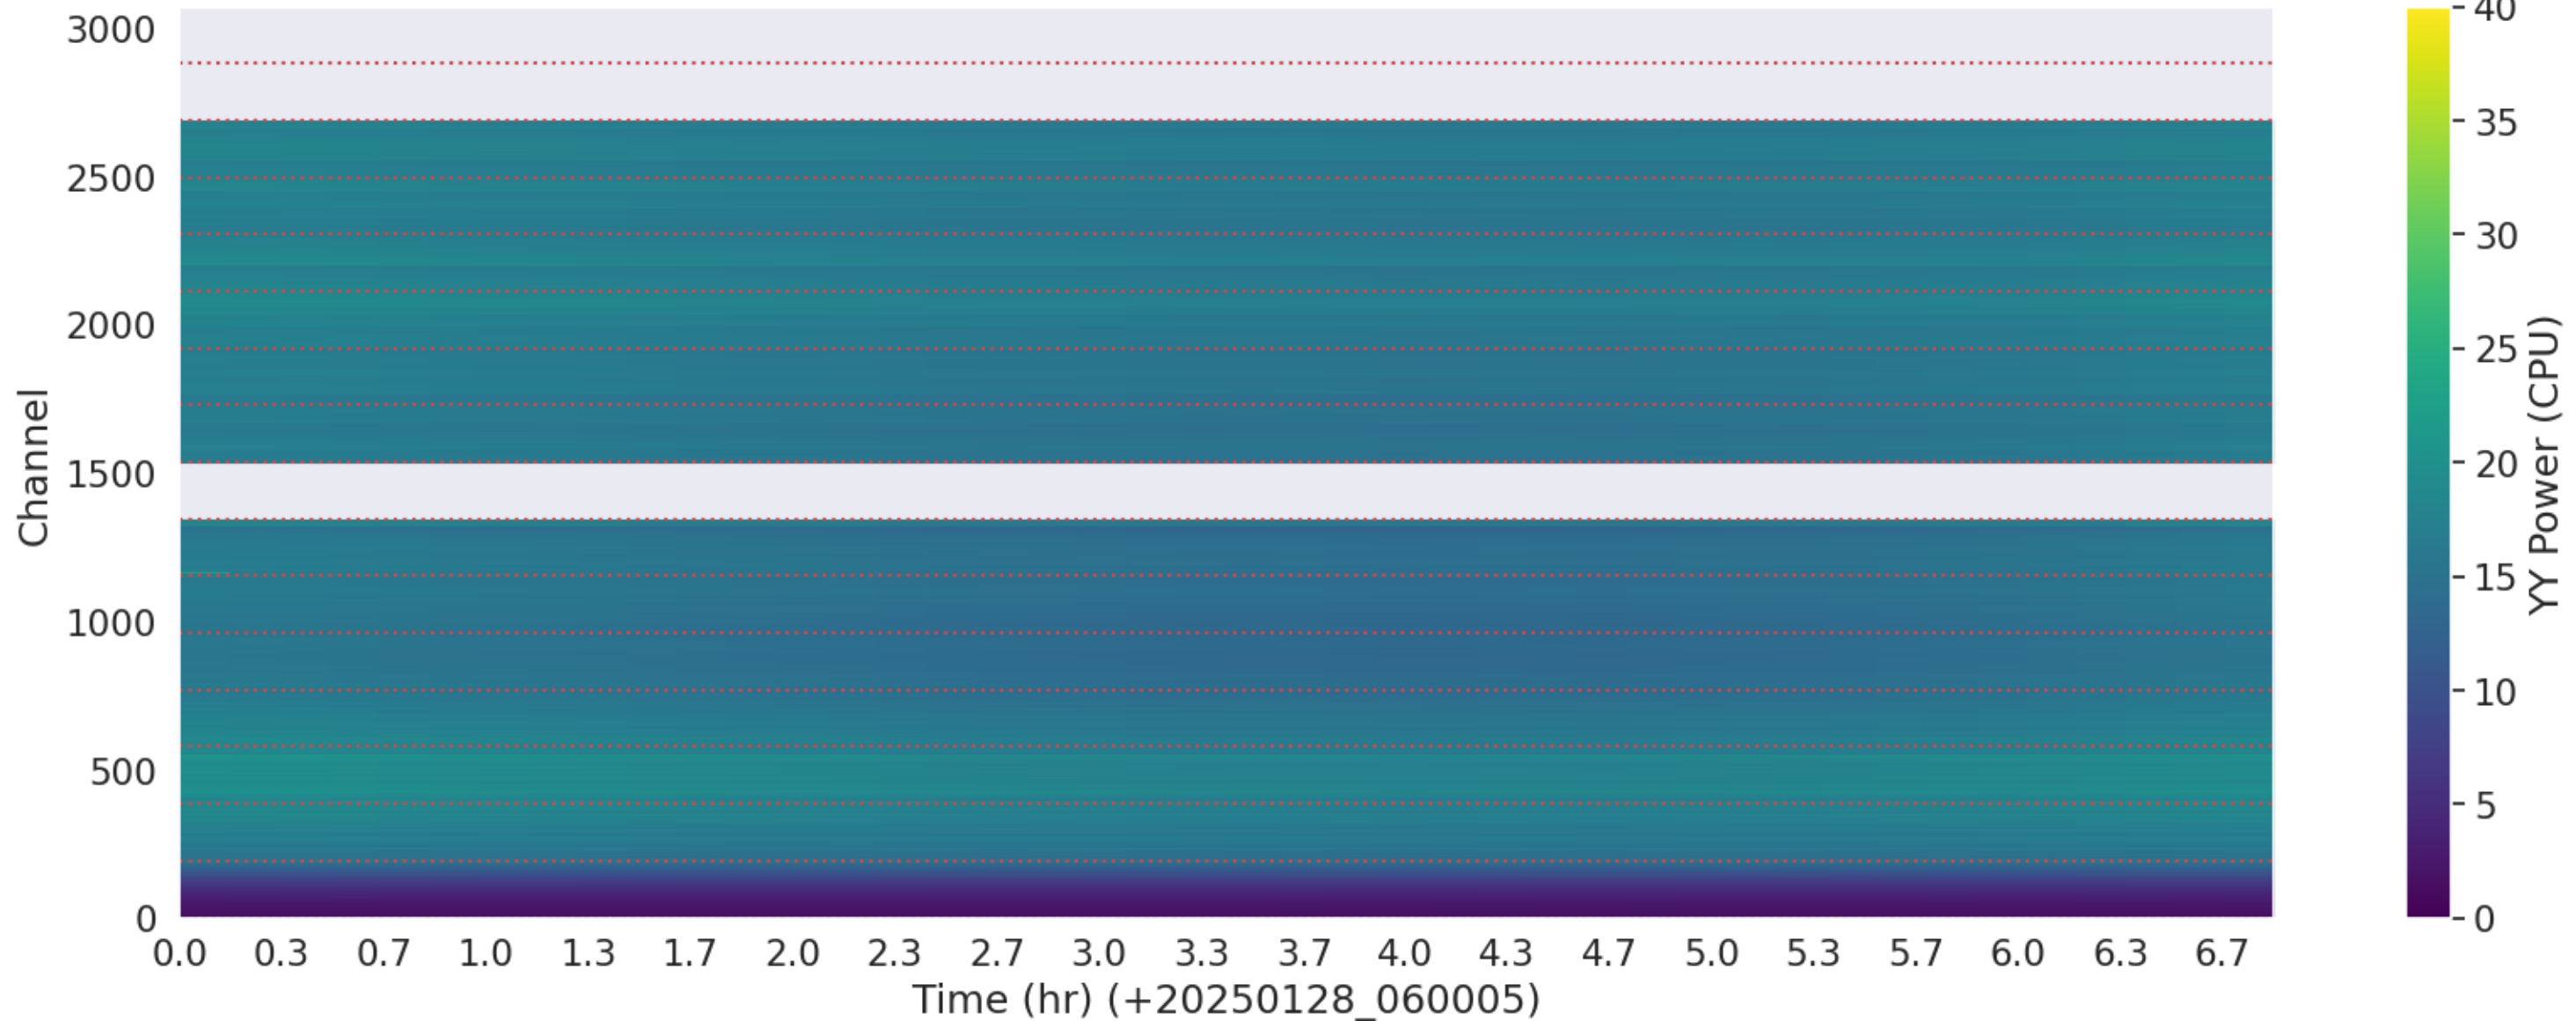

LWA238 - Correlator# 310 - YY - FLAGS: Good