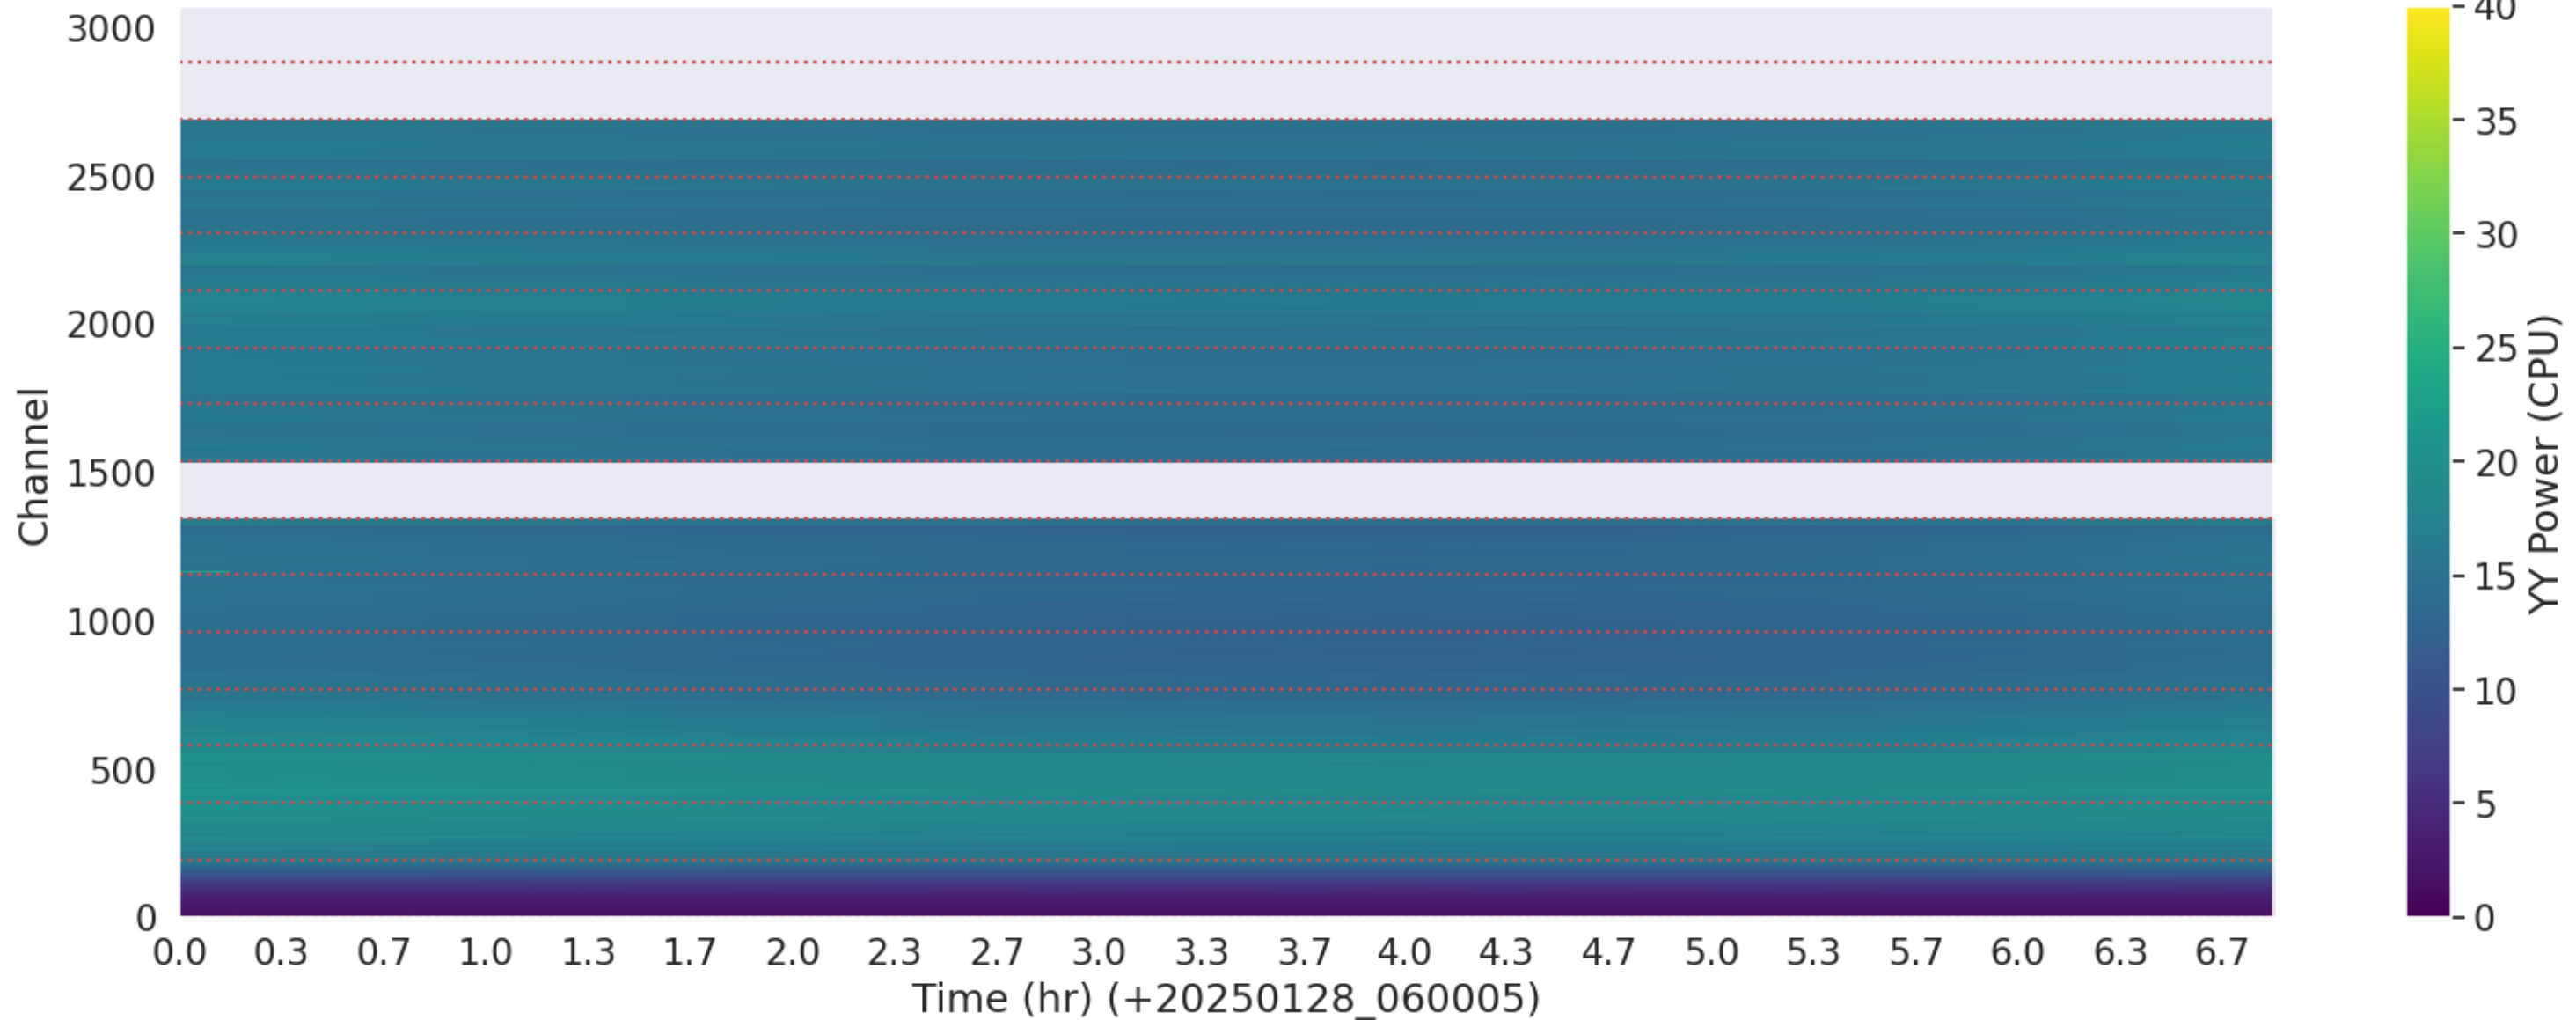

LWA072 - Correlator# 171 - YY - FLAGS: Good