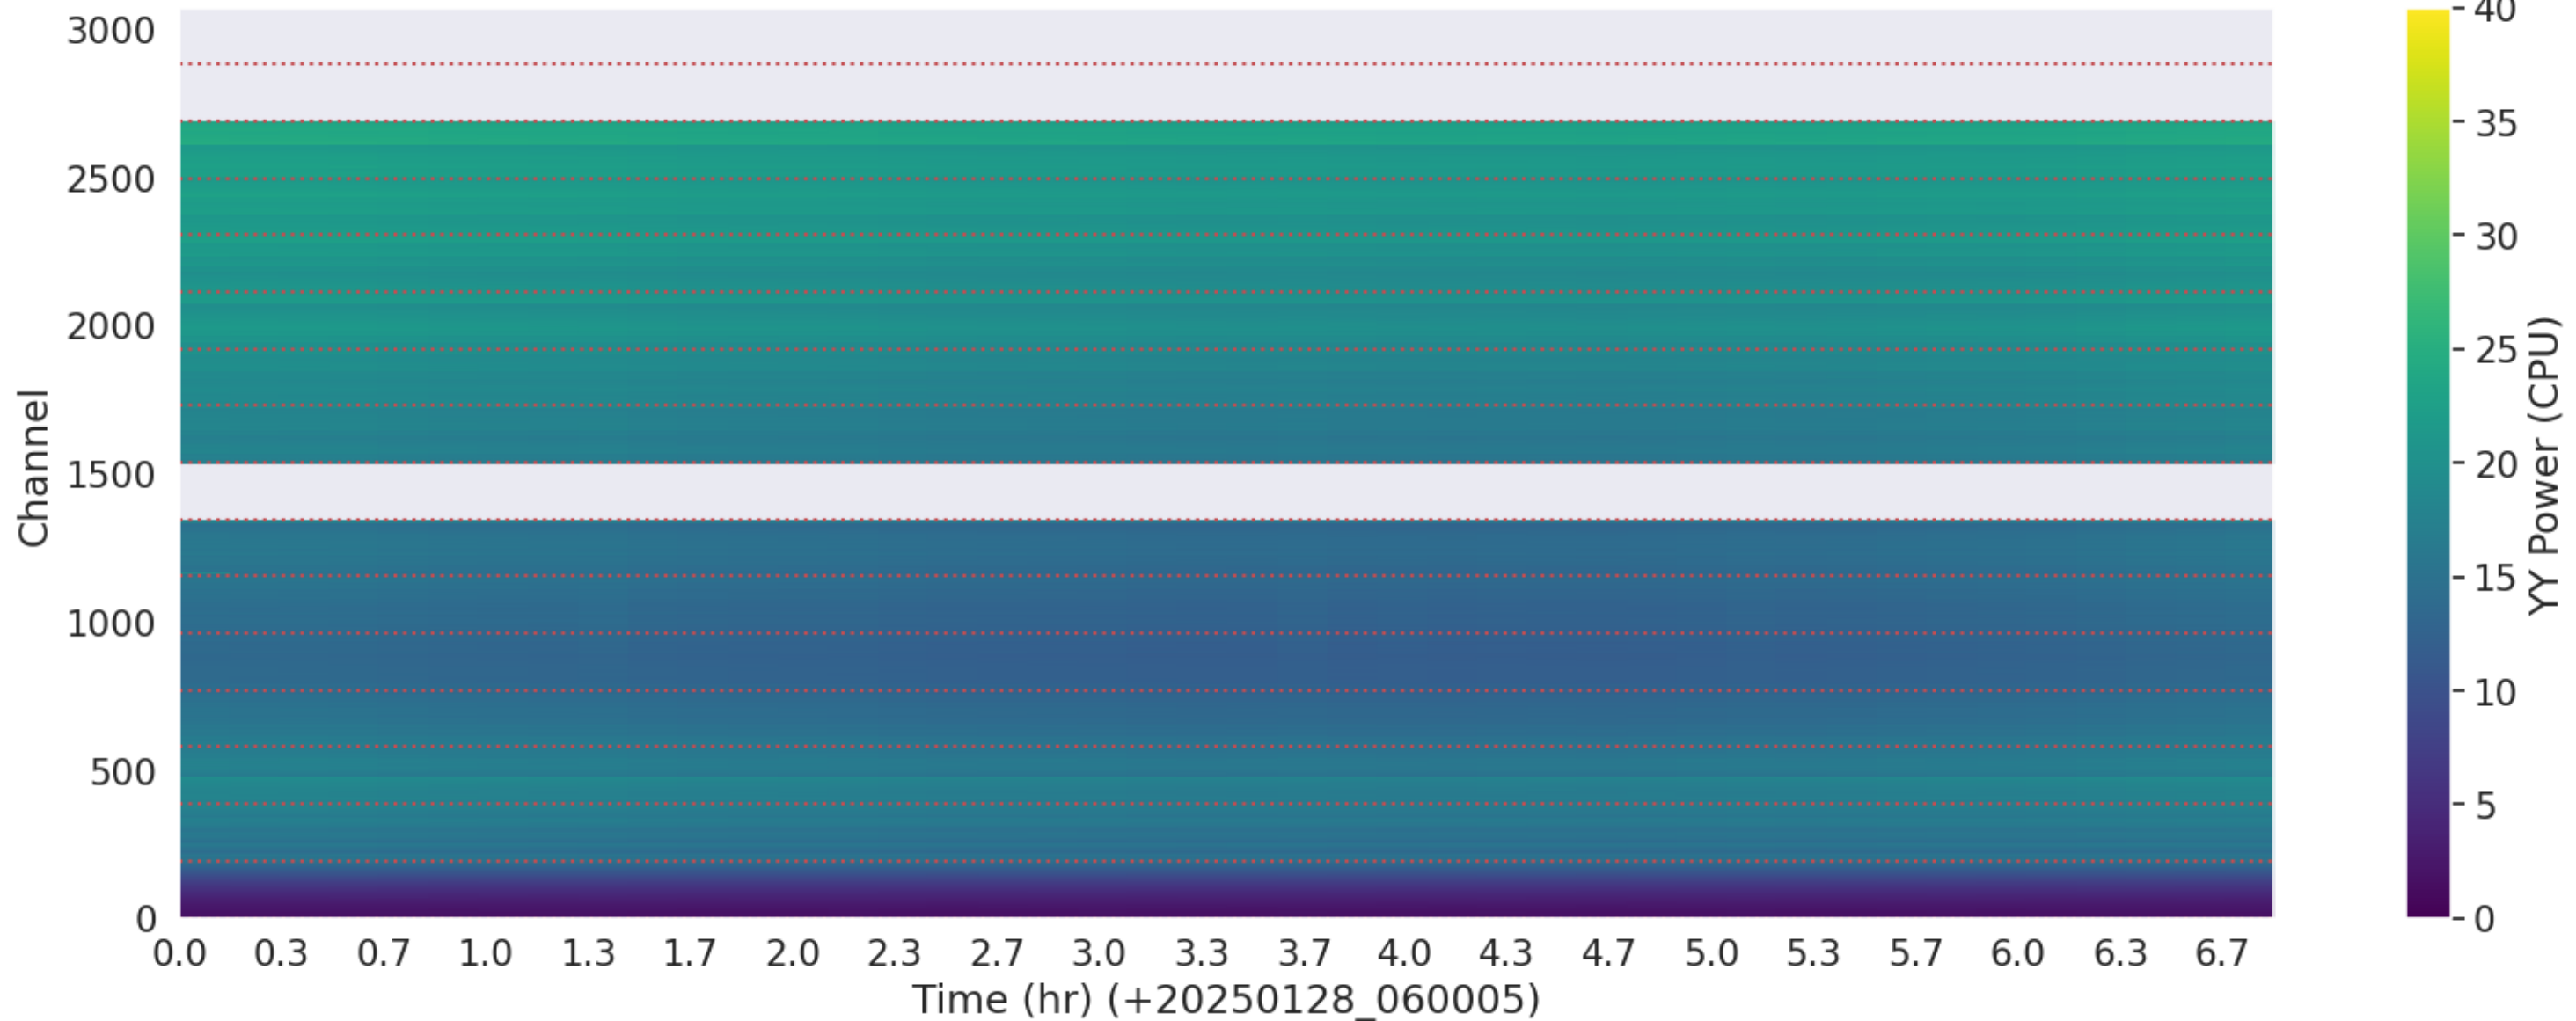

LWA097 - Correlator# 170 - YY - FLAGS: Good