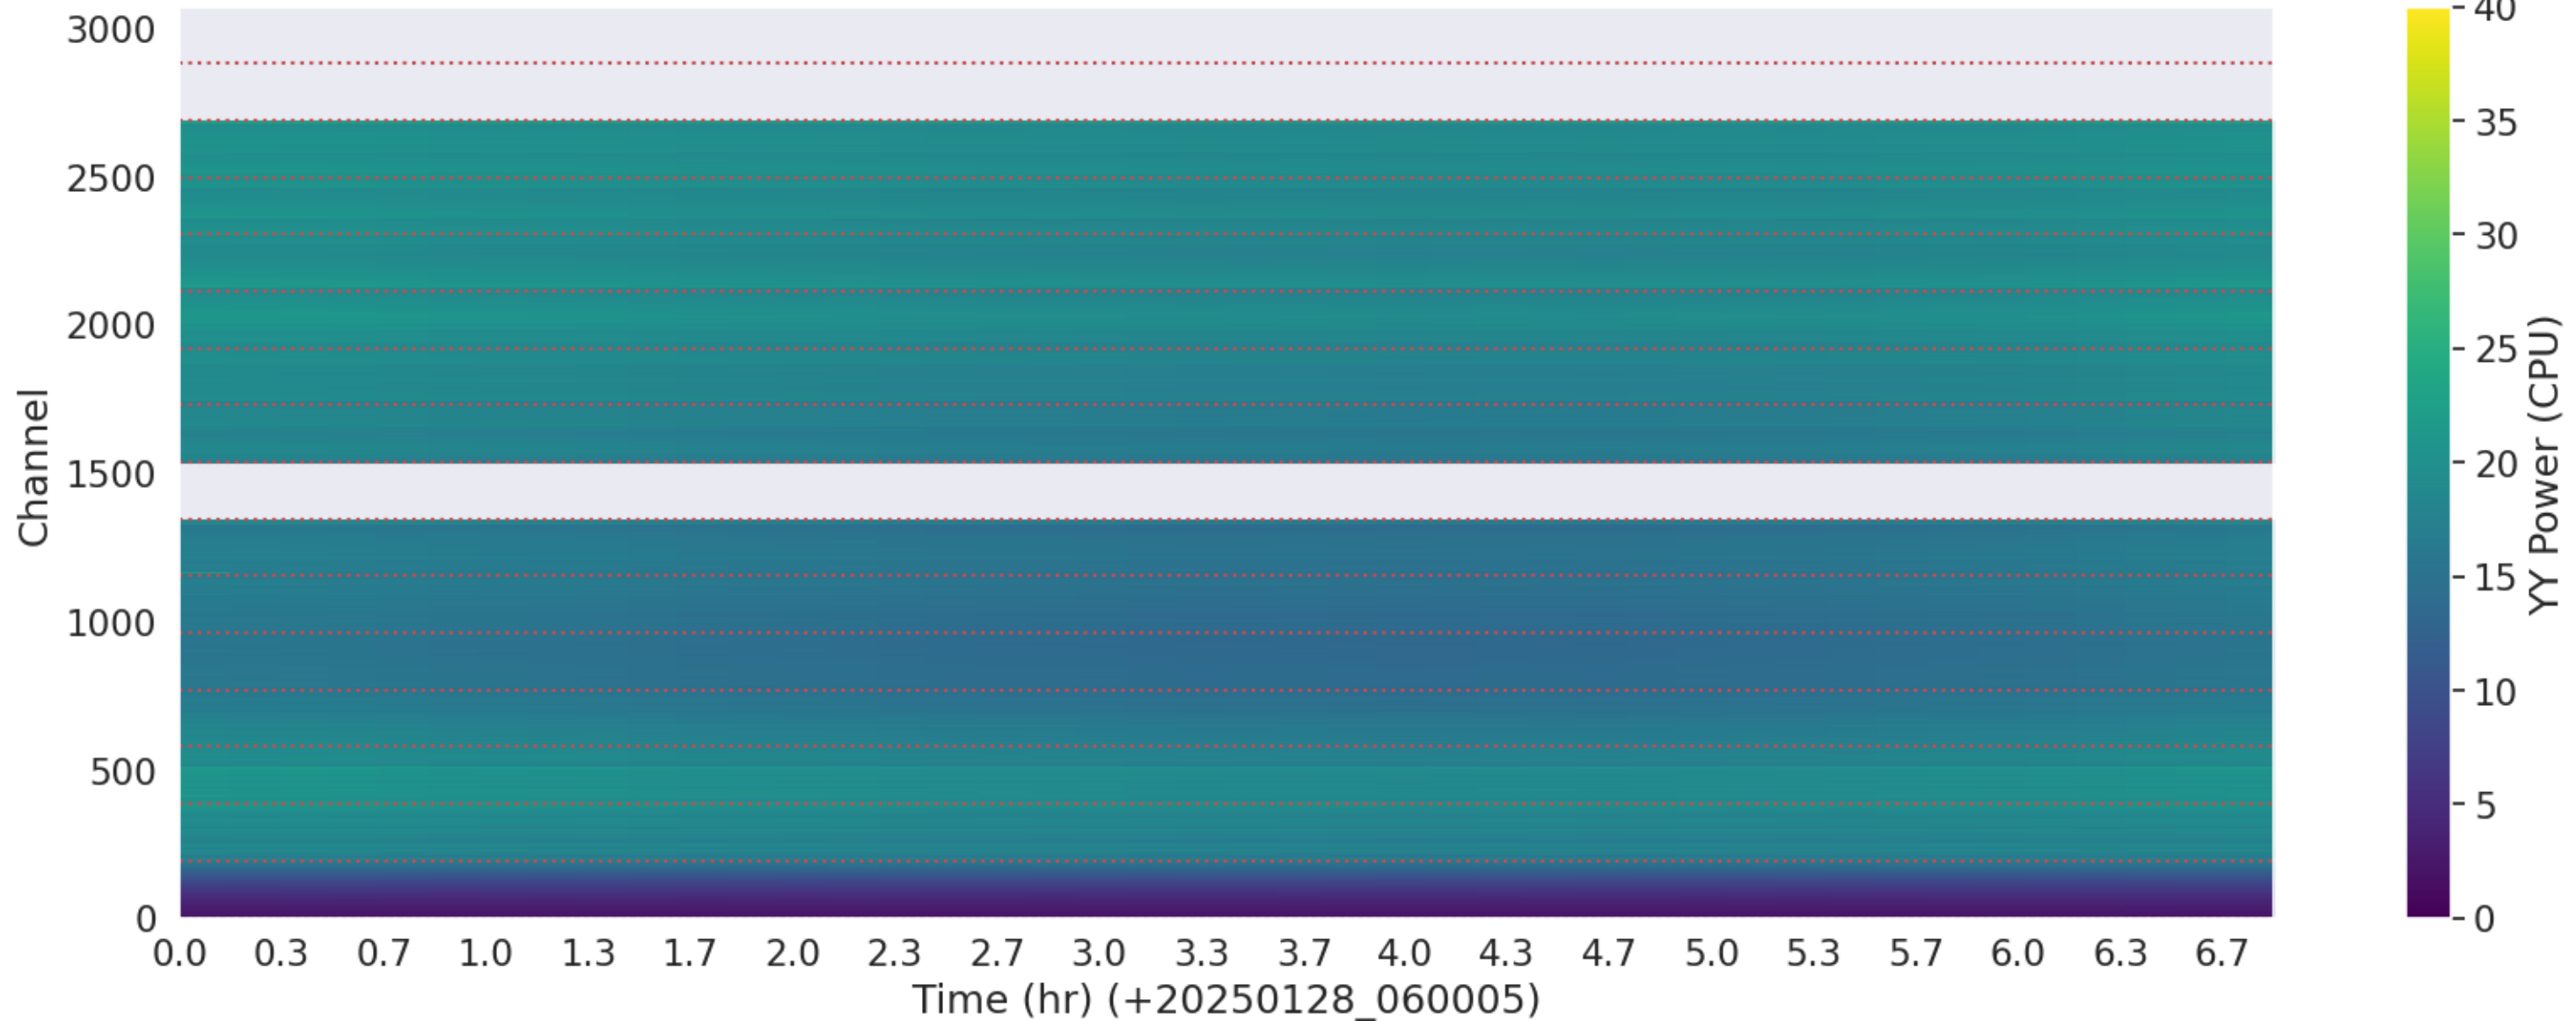

LWA035 - Correlator# 160 - YY - FLAGS: Good