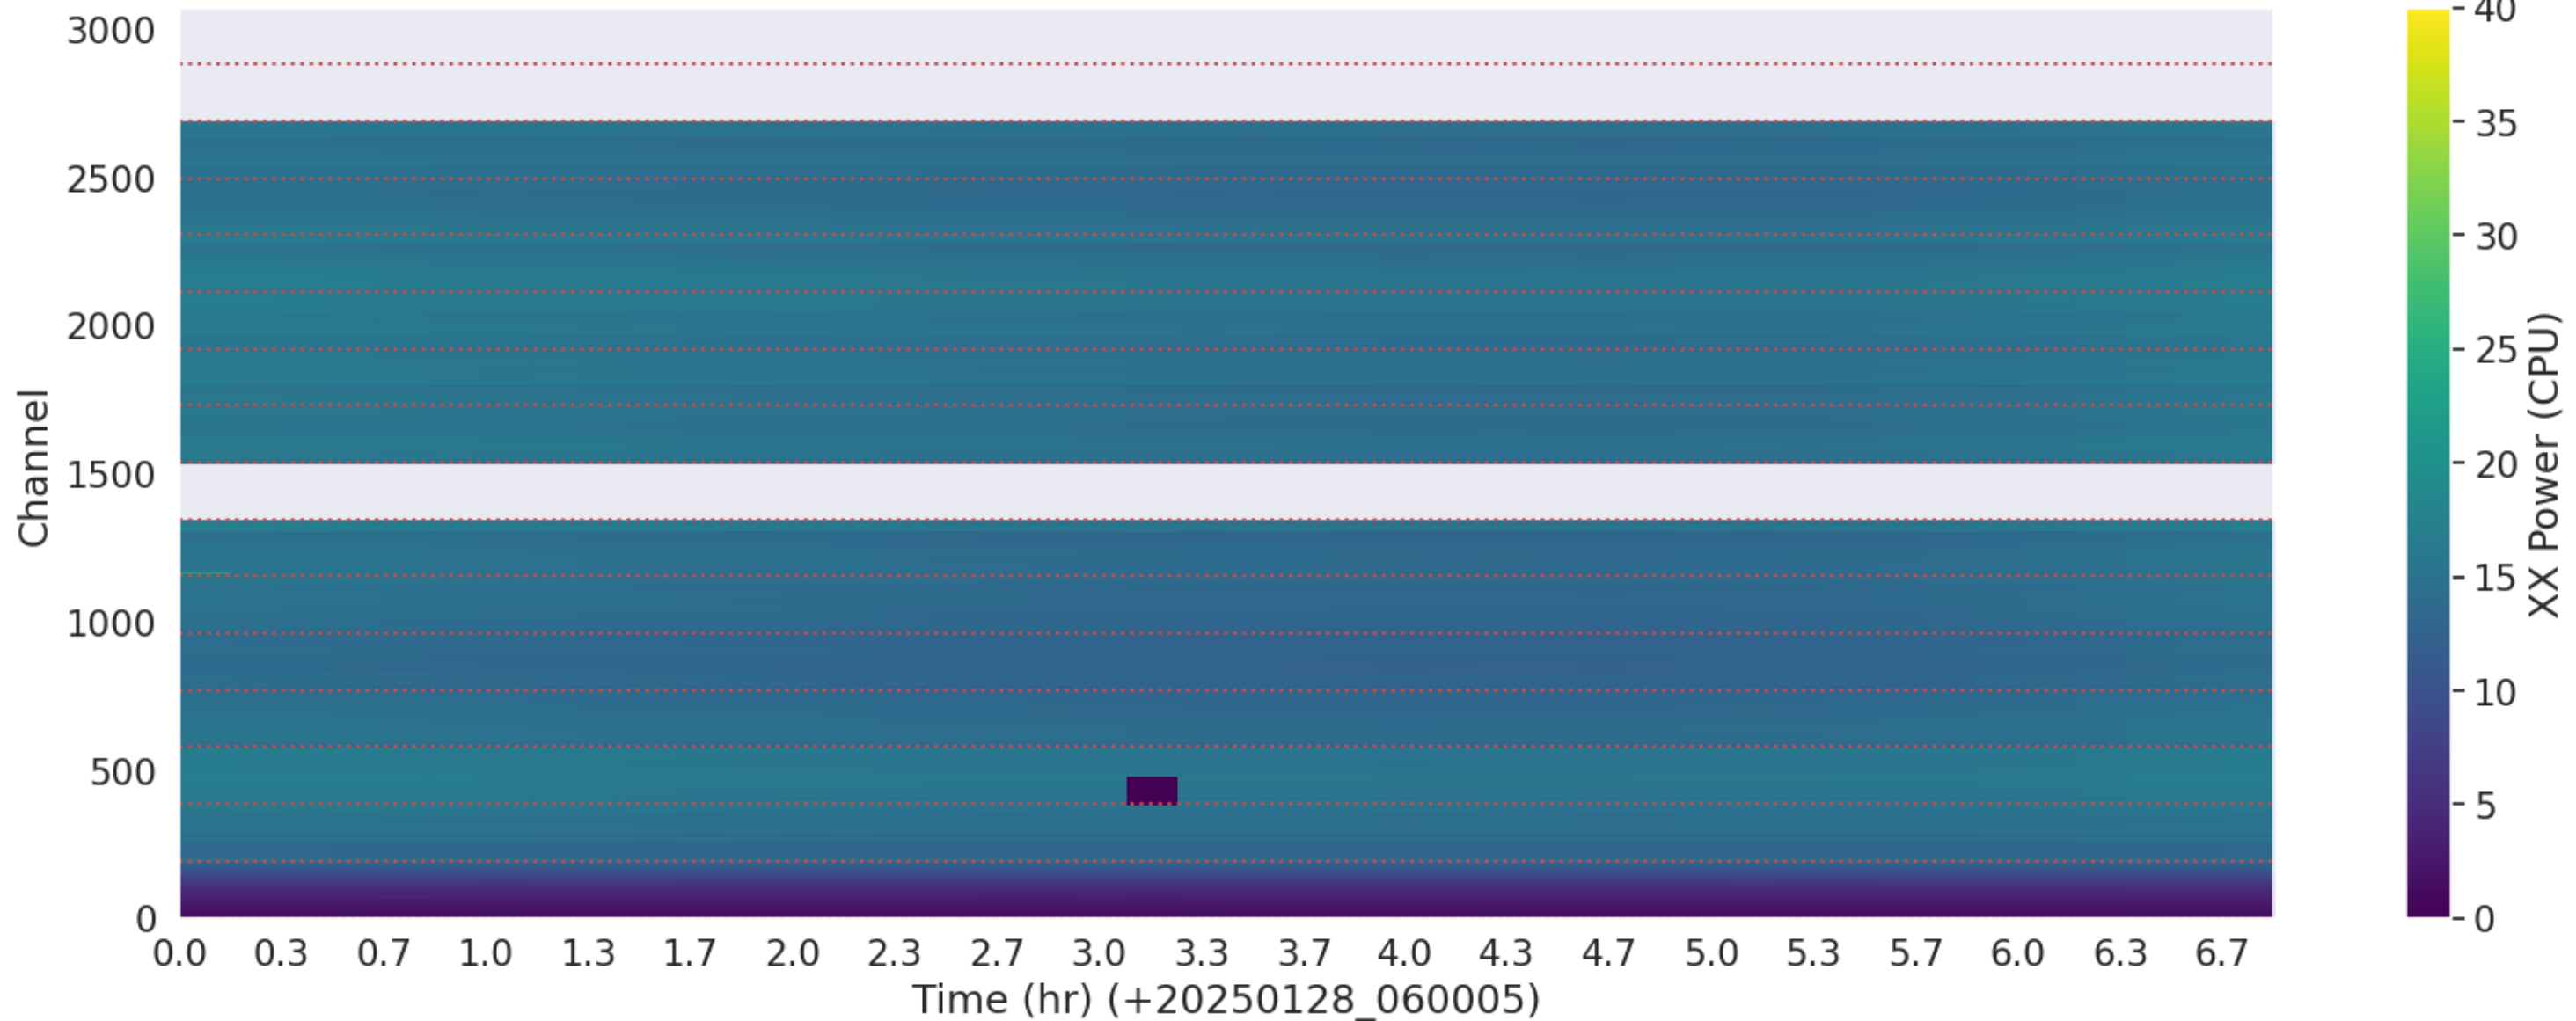

LWA028 - Correlator# 129 - XX - FLAGS: Good

LWA028 - Correlator# 129 - YY - FLAGS: Good

LWA032 - Correlator# 130 - YY - FLAGS: Good

LWA031 - Correlator# 131 - XX - FLAGS: Good

LWA031 - Correlator# 131 - YY - FLAGS: Good