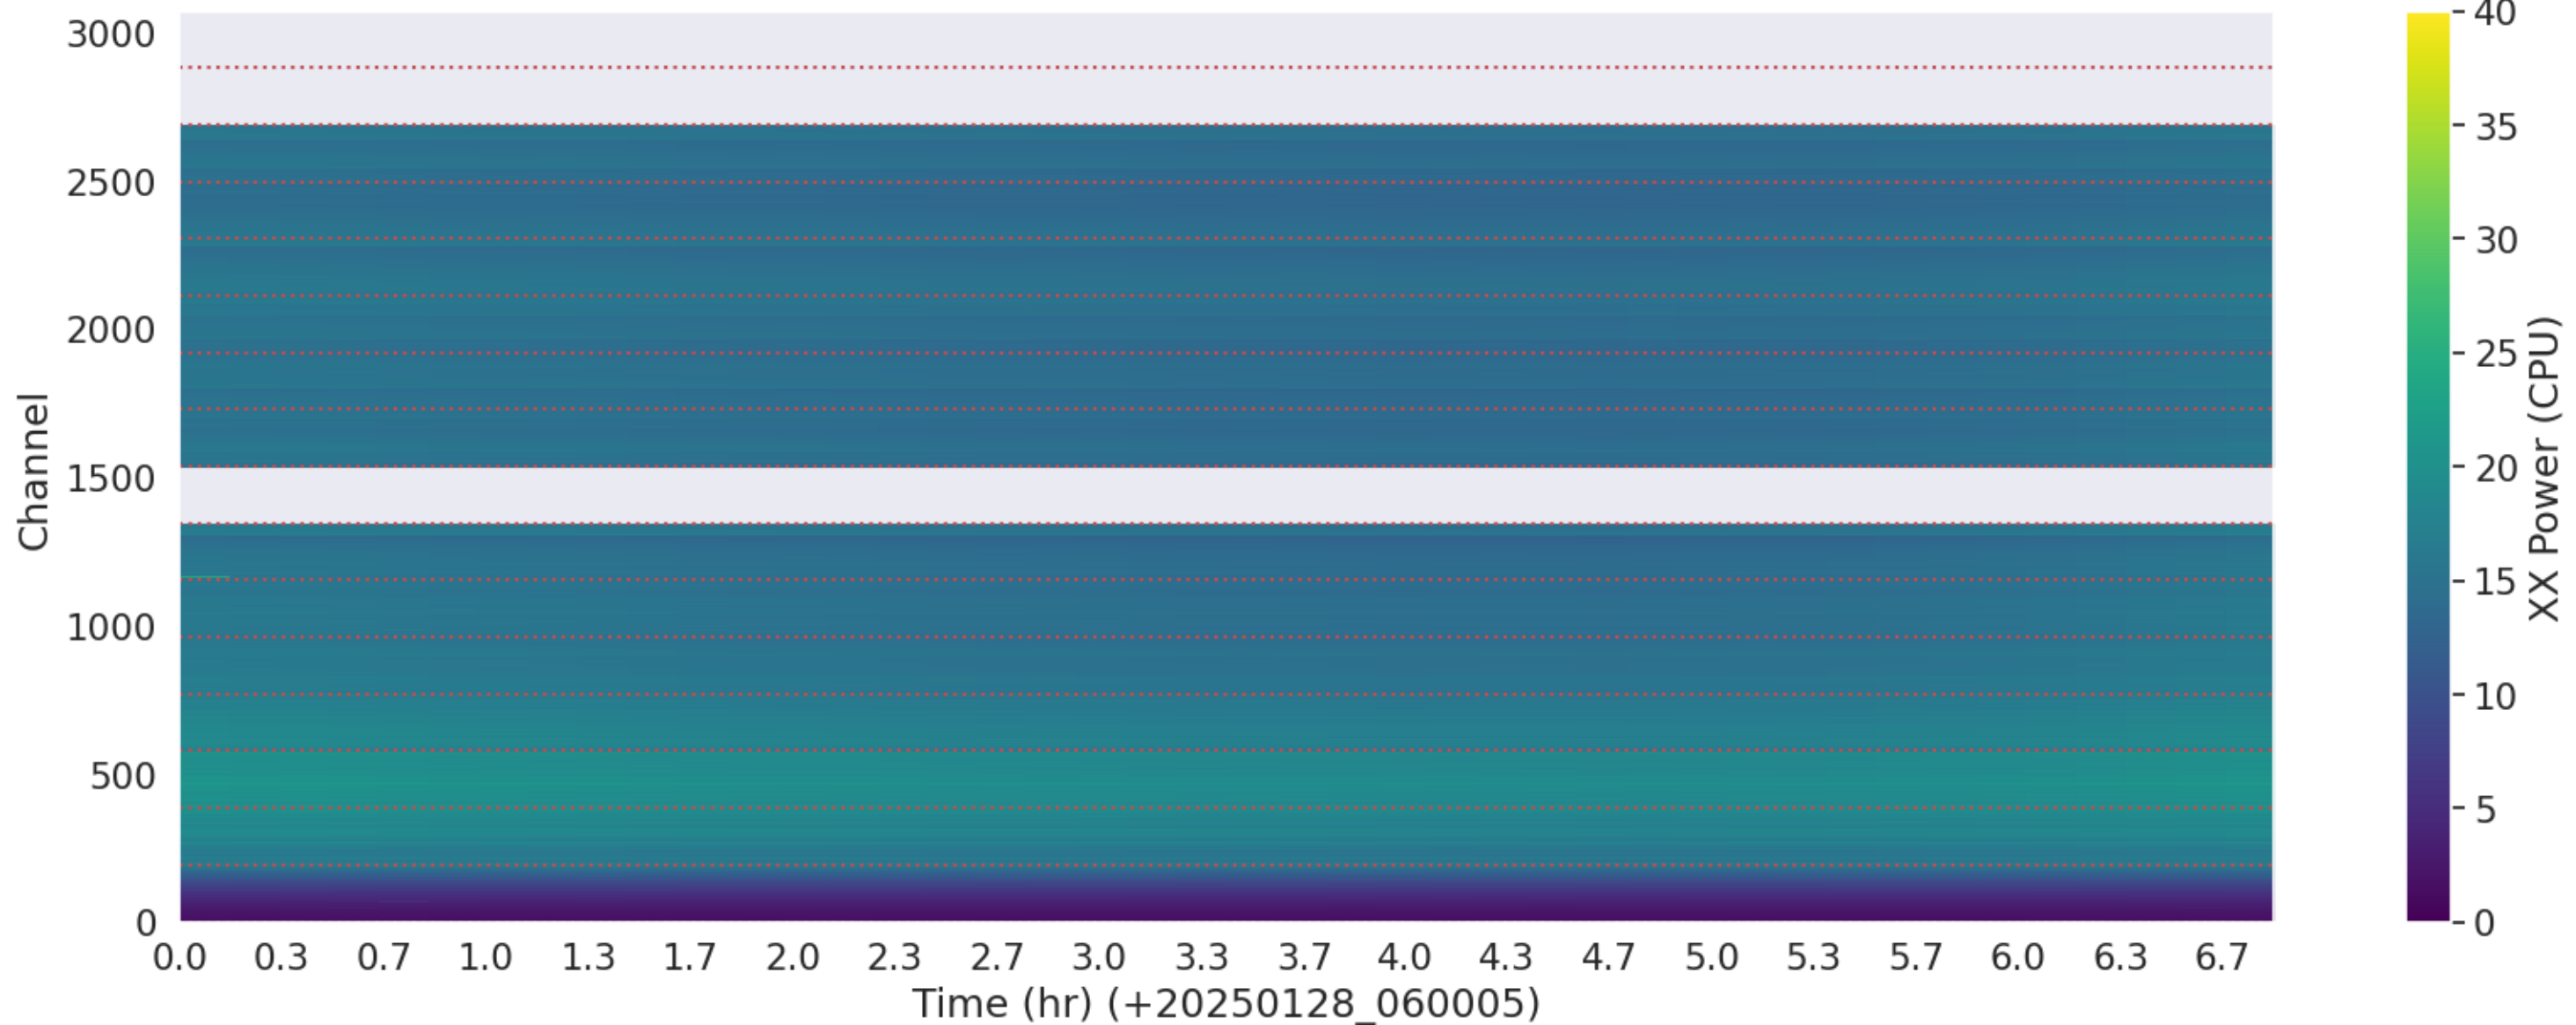

LWA023 - Correlator# 107 - XX - FLAGS: Good