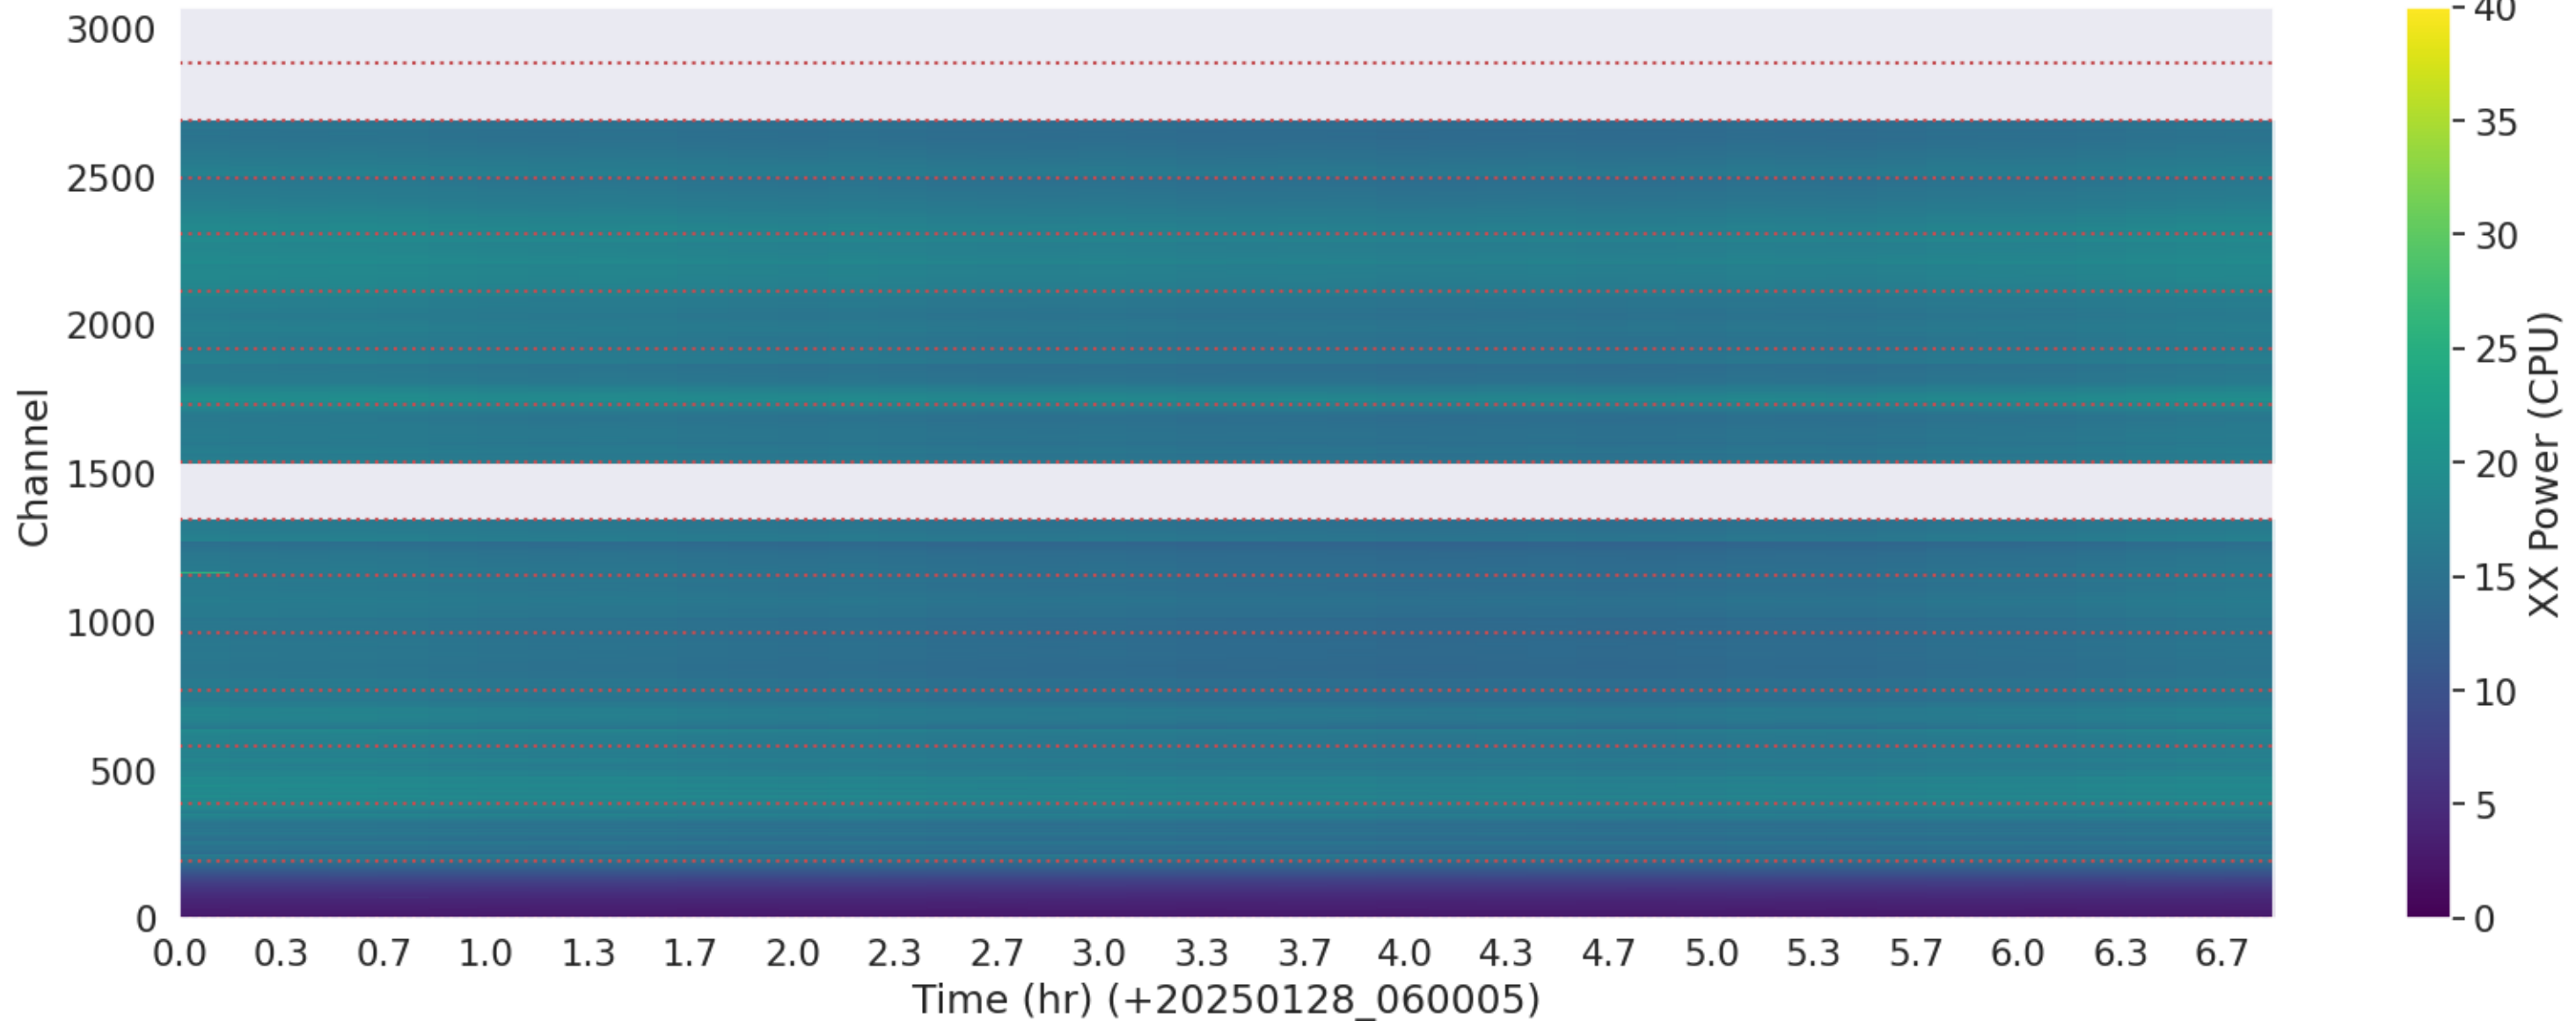

LWA306 - Correlator# 053 - YY - FLAGS: Good

LWA320 - Correlator# 054 - YY - FLAGS: Good

LWA318 - Correlator# 055 - XX - FLAGS: Good

LWA336 - Correlator# 056 - XX - FLAGS: Good

LWA336 - Correlator# 056 - YY - FLAGS: Good