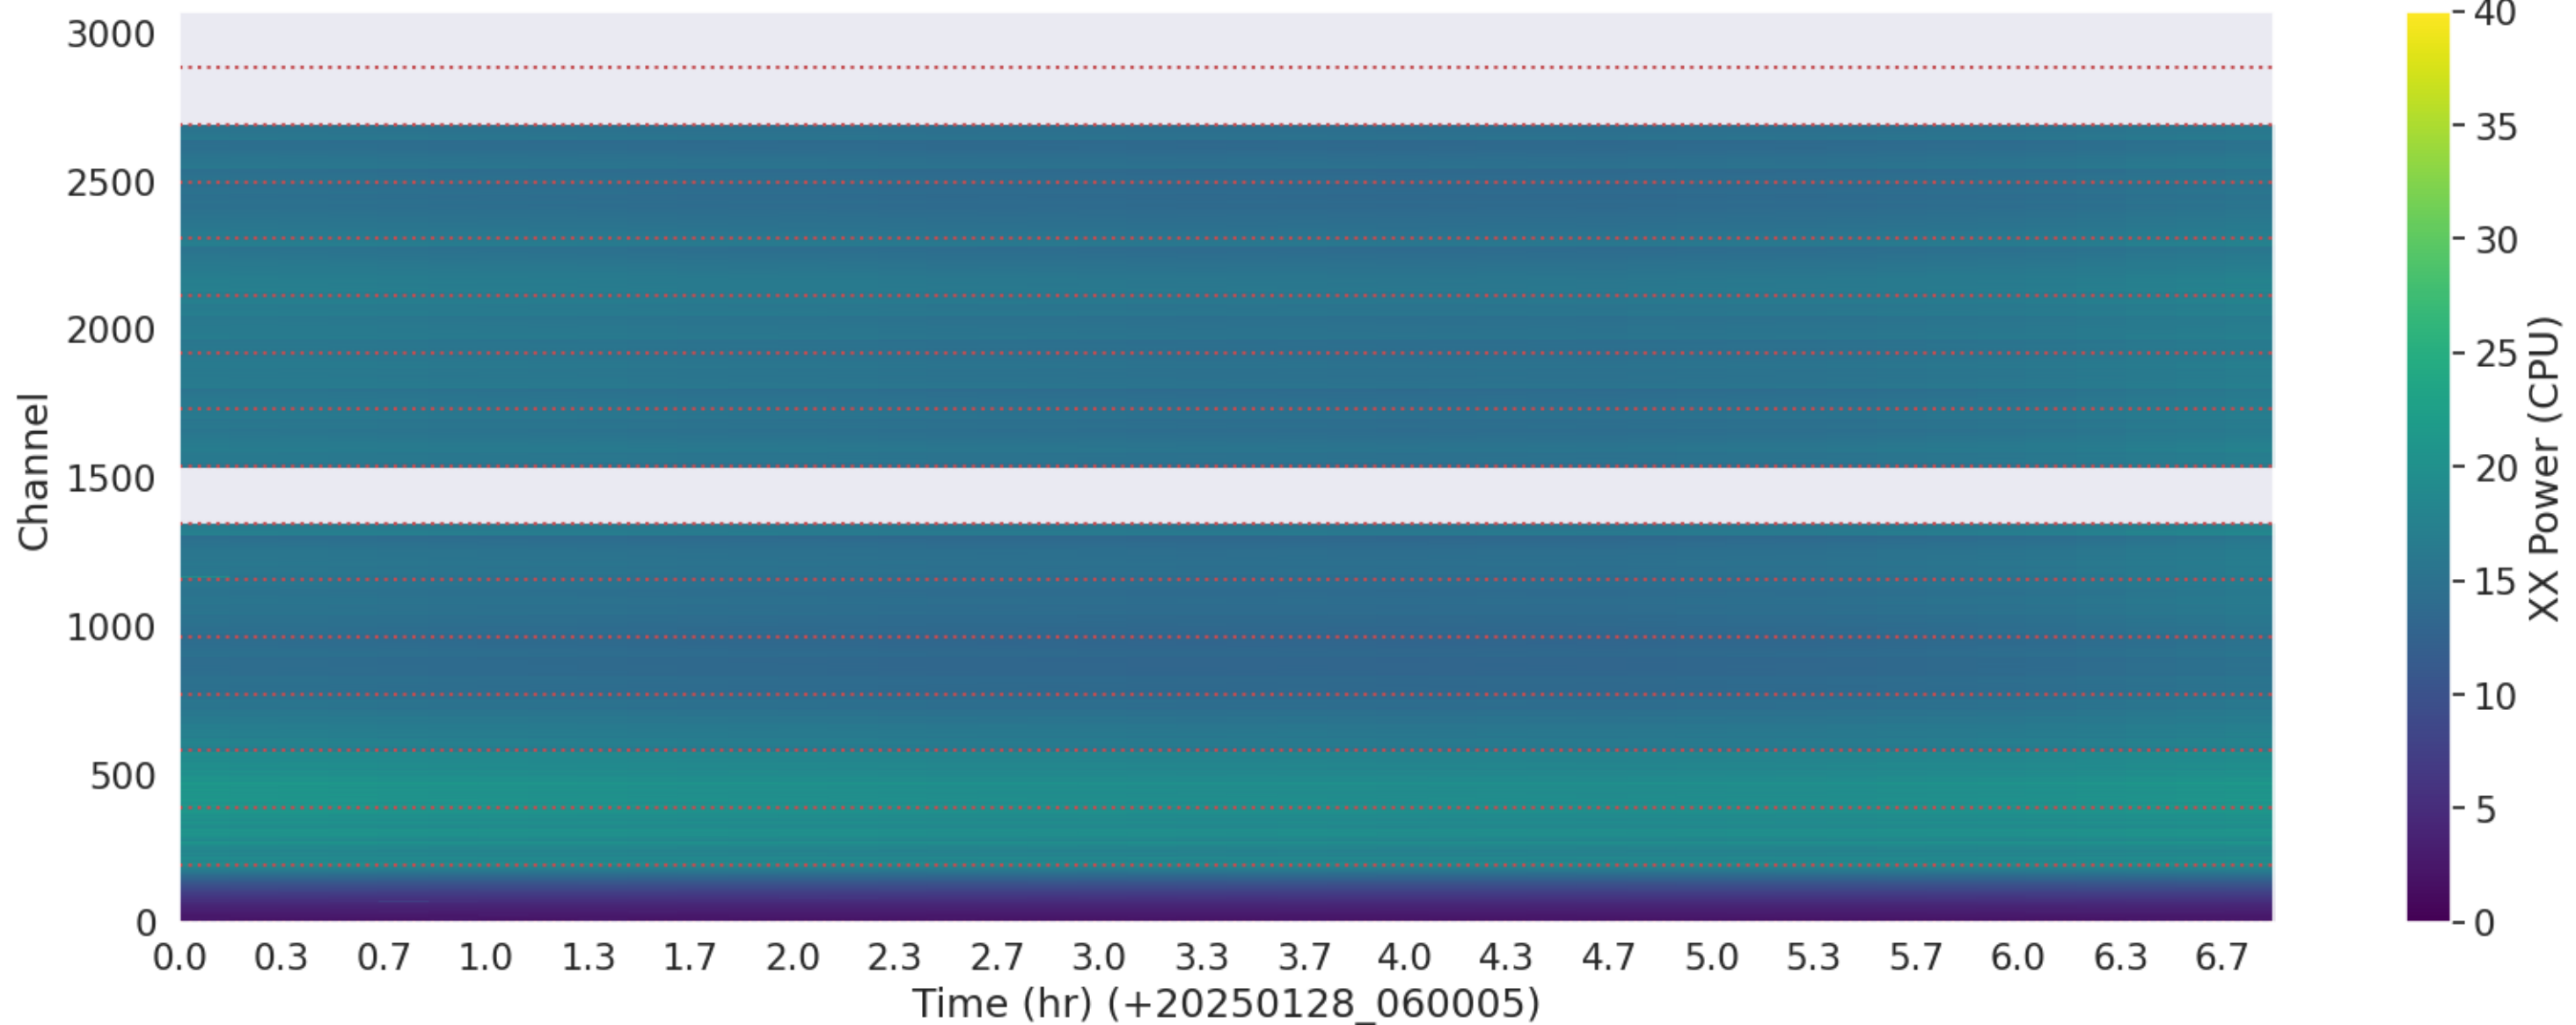

LWA078 - Correlator# 192 - XX - FLAGS: Good