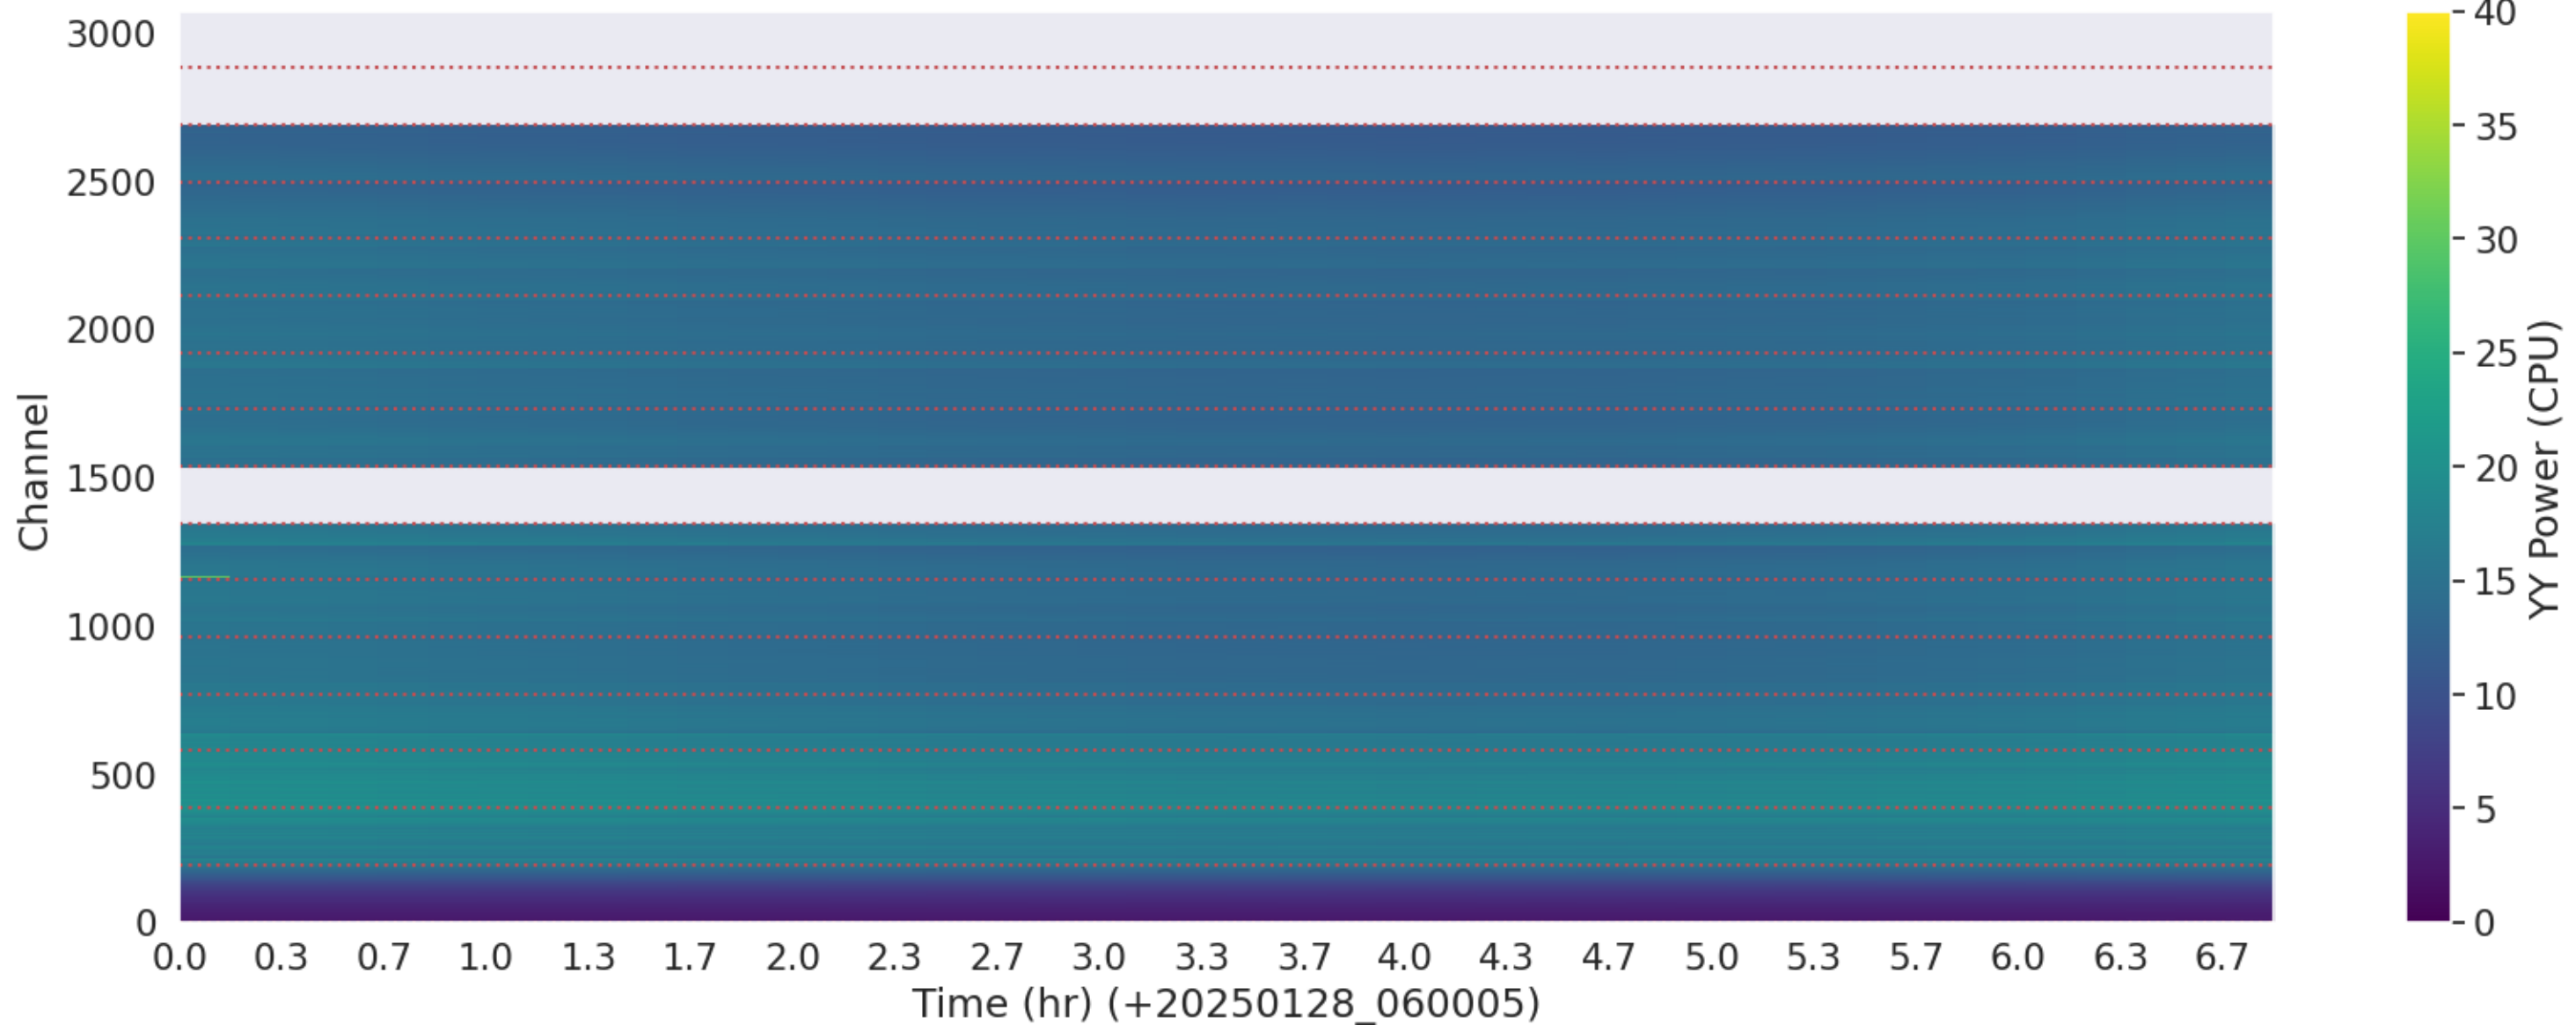

LWA159 - Correlator# 236 - XX - FLAGS: Good

LWA159 - Correlator# 236 - YY - FLAGS: Good

LWA158 - Correlator# 237 - XX - FLAGS: Good

LWA158 - Correlator# 237 - YY - FLAGS: Good

LWA182 - Correlator# 238 - XX - FLAGS: Good