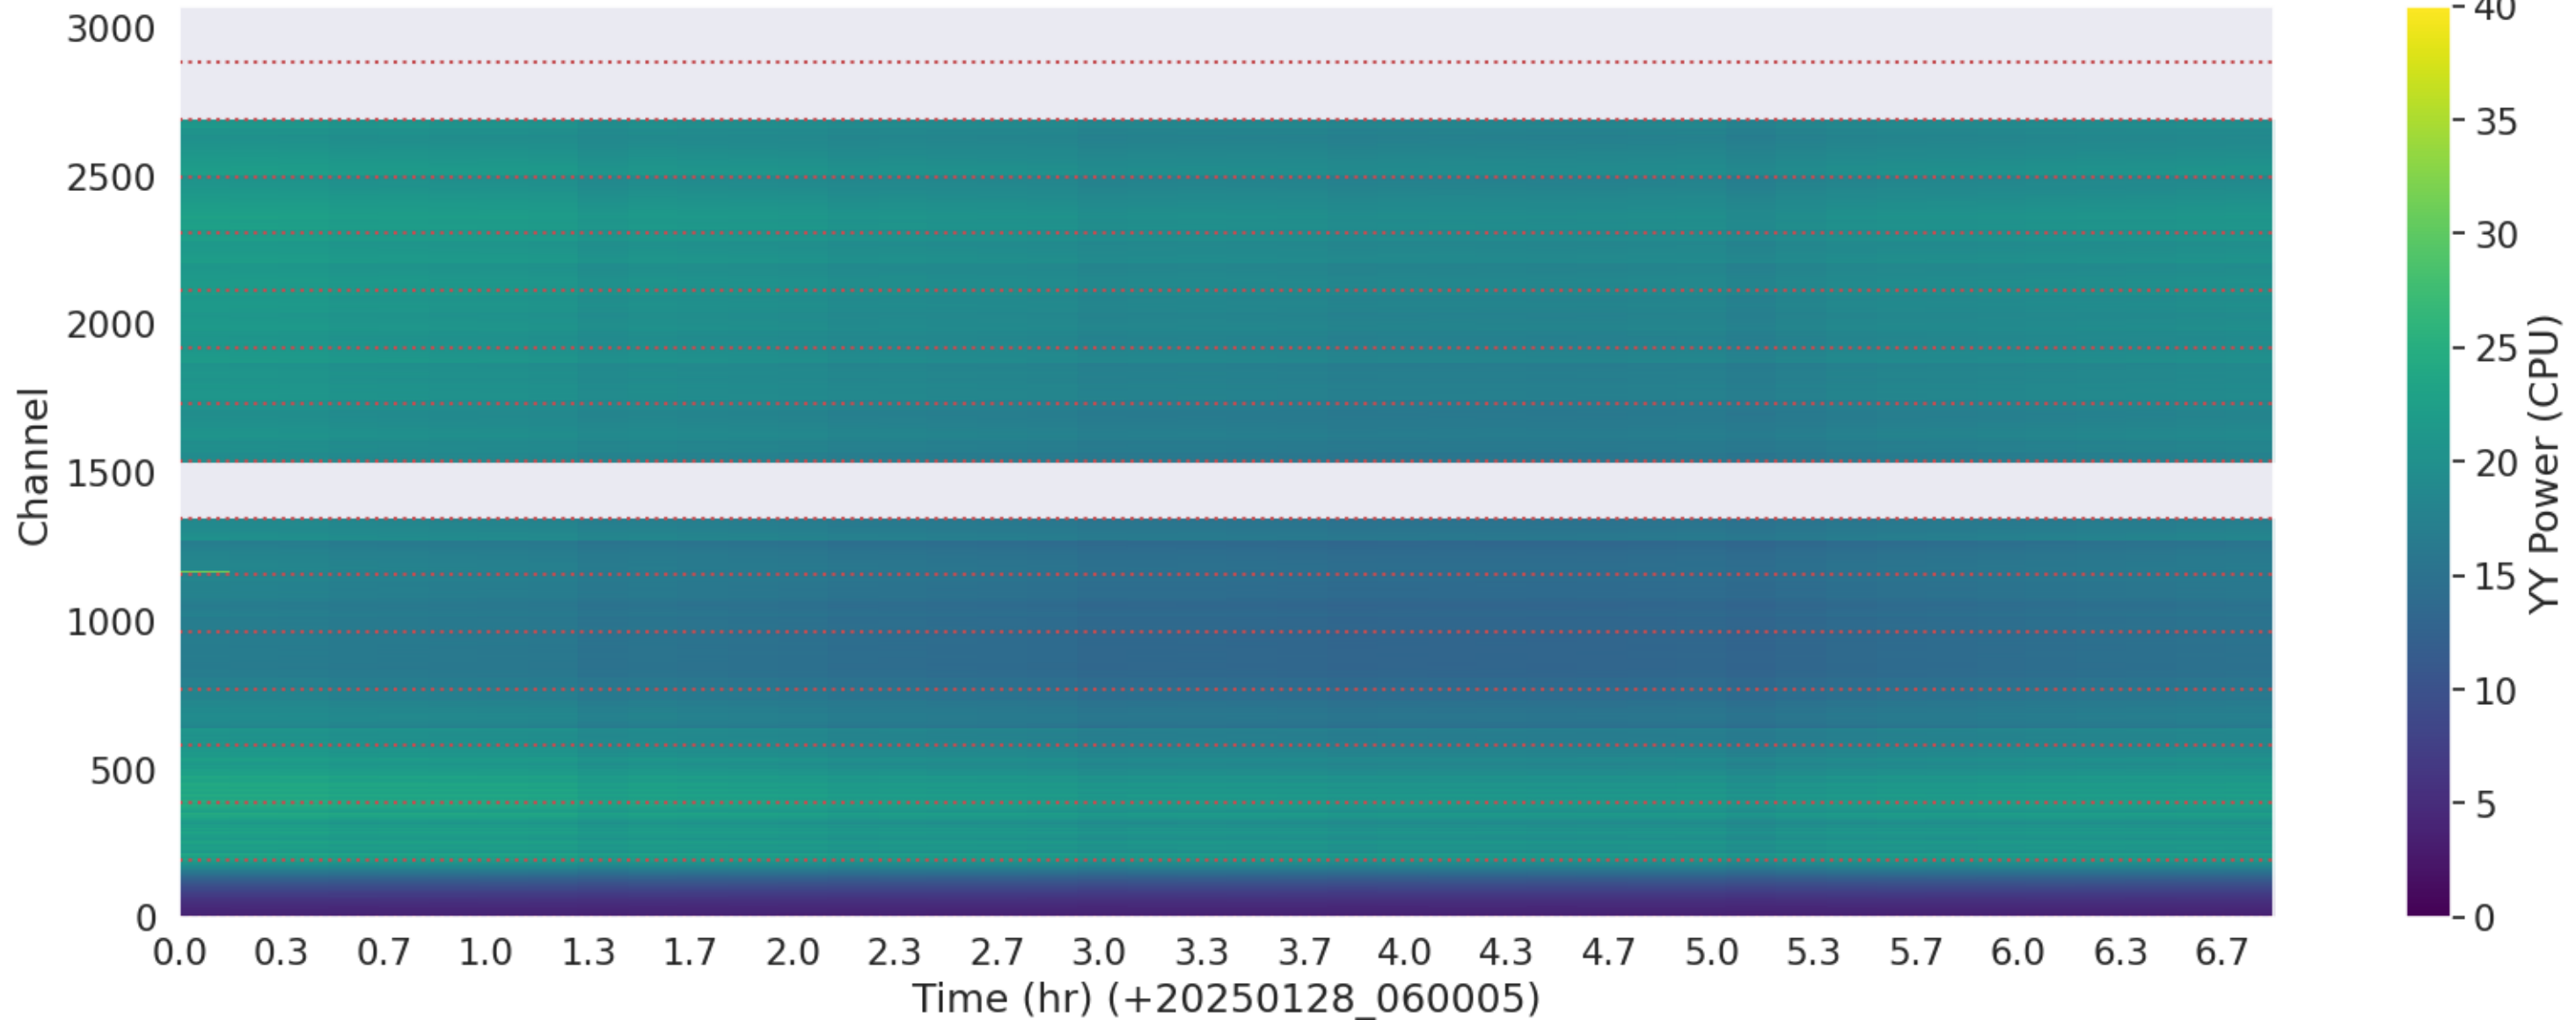

LWA303 - Correlator# 051 - YY - FLAGS: Good