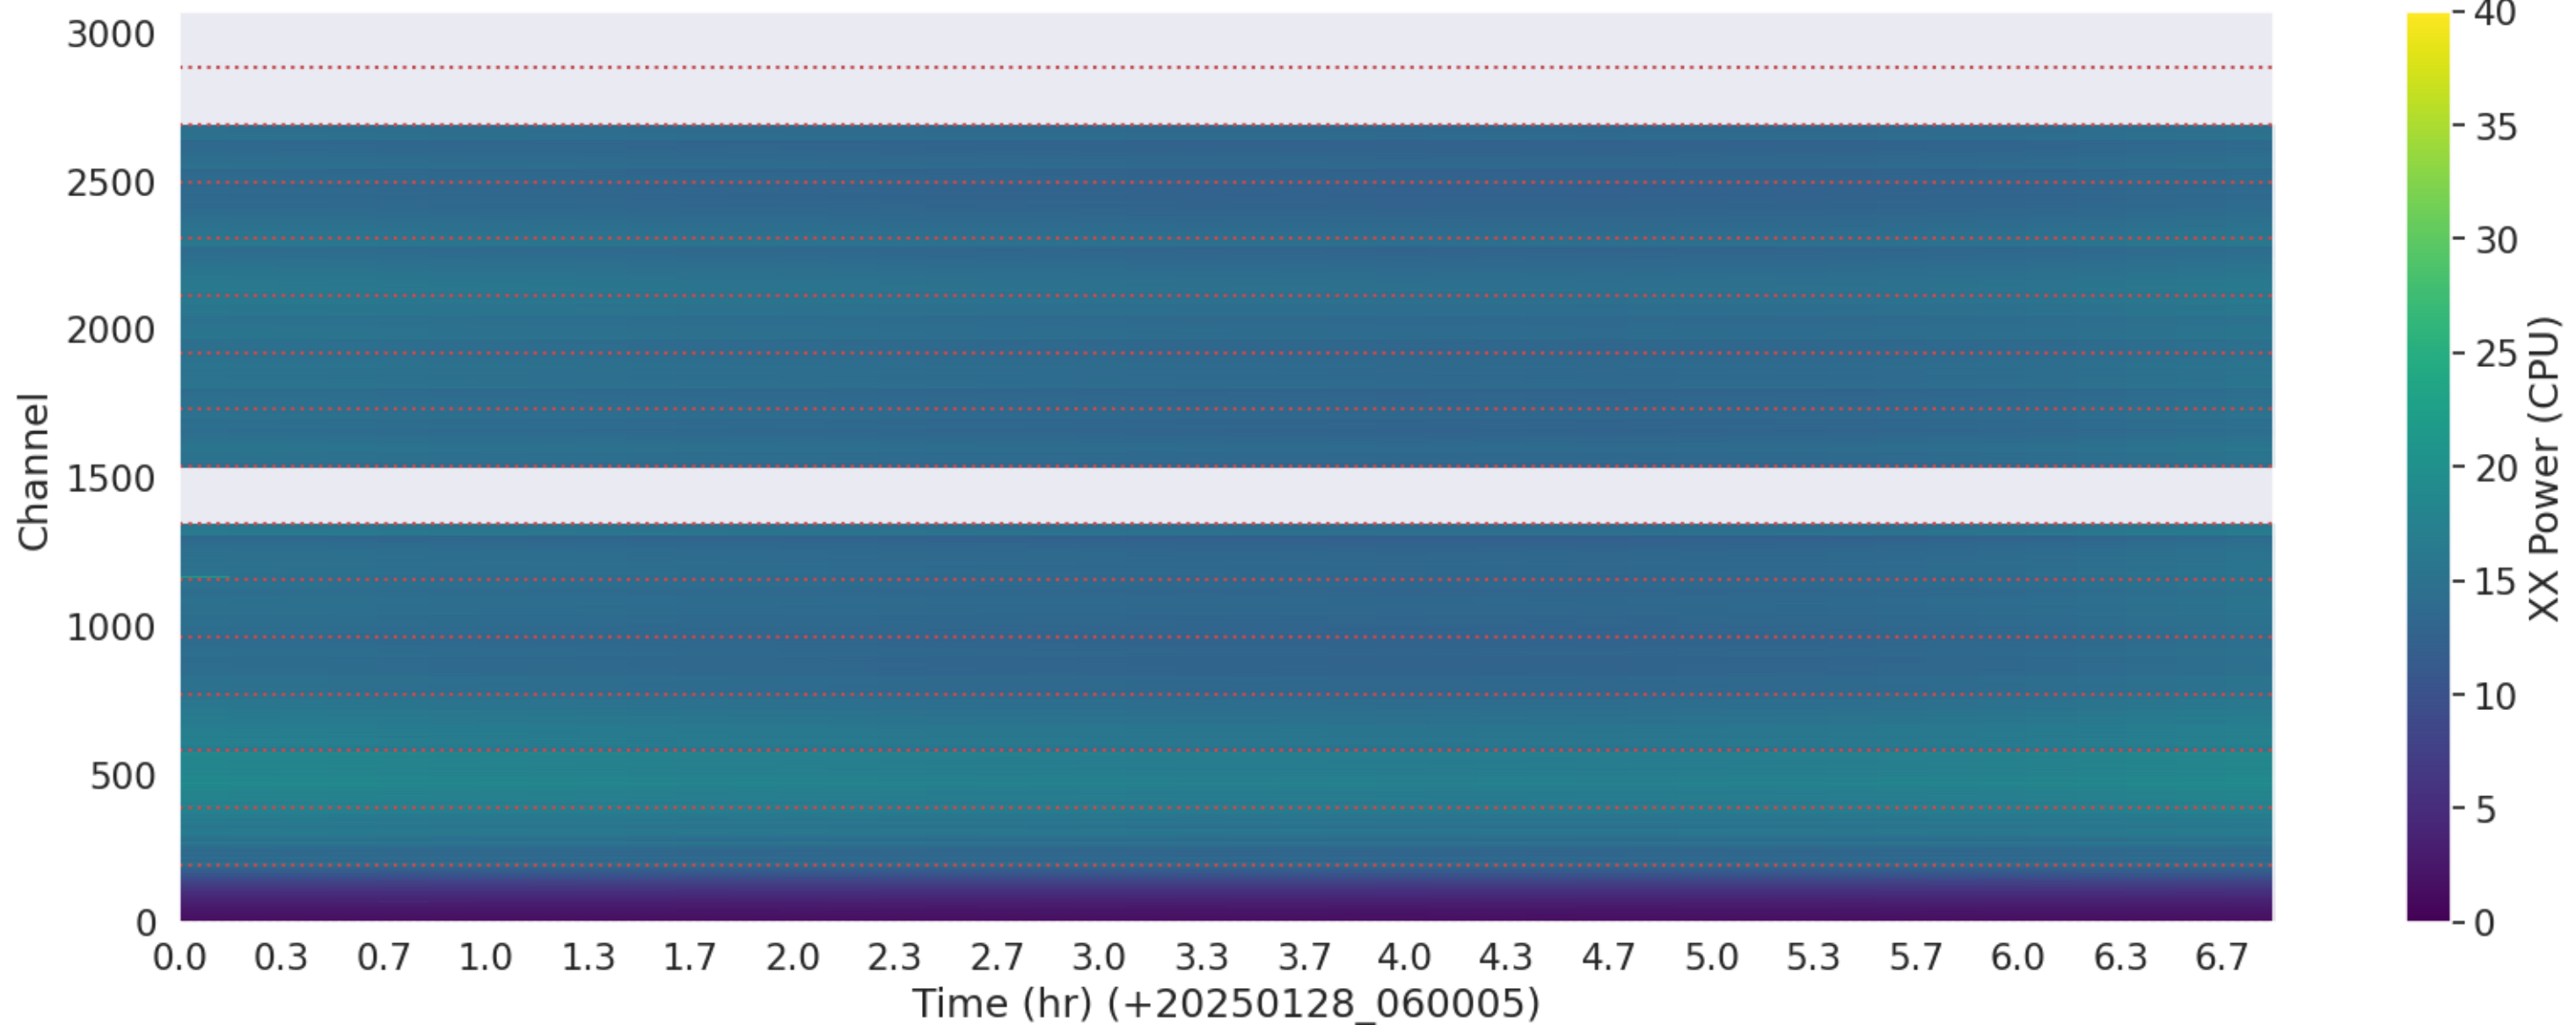

LWA212 - Correlator# 326 - XX - FLAGS: Good