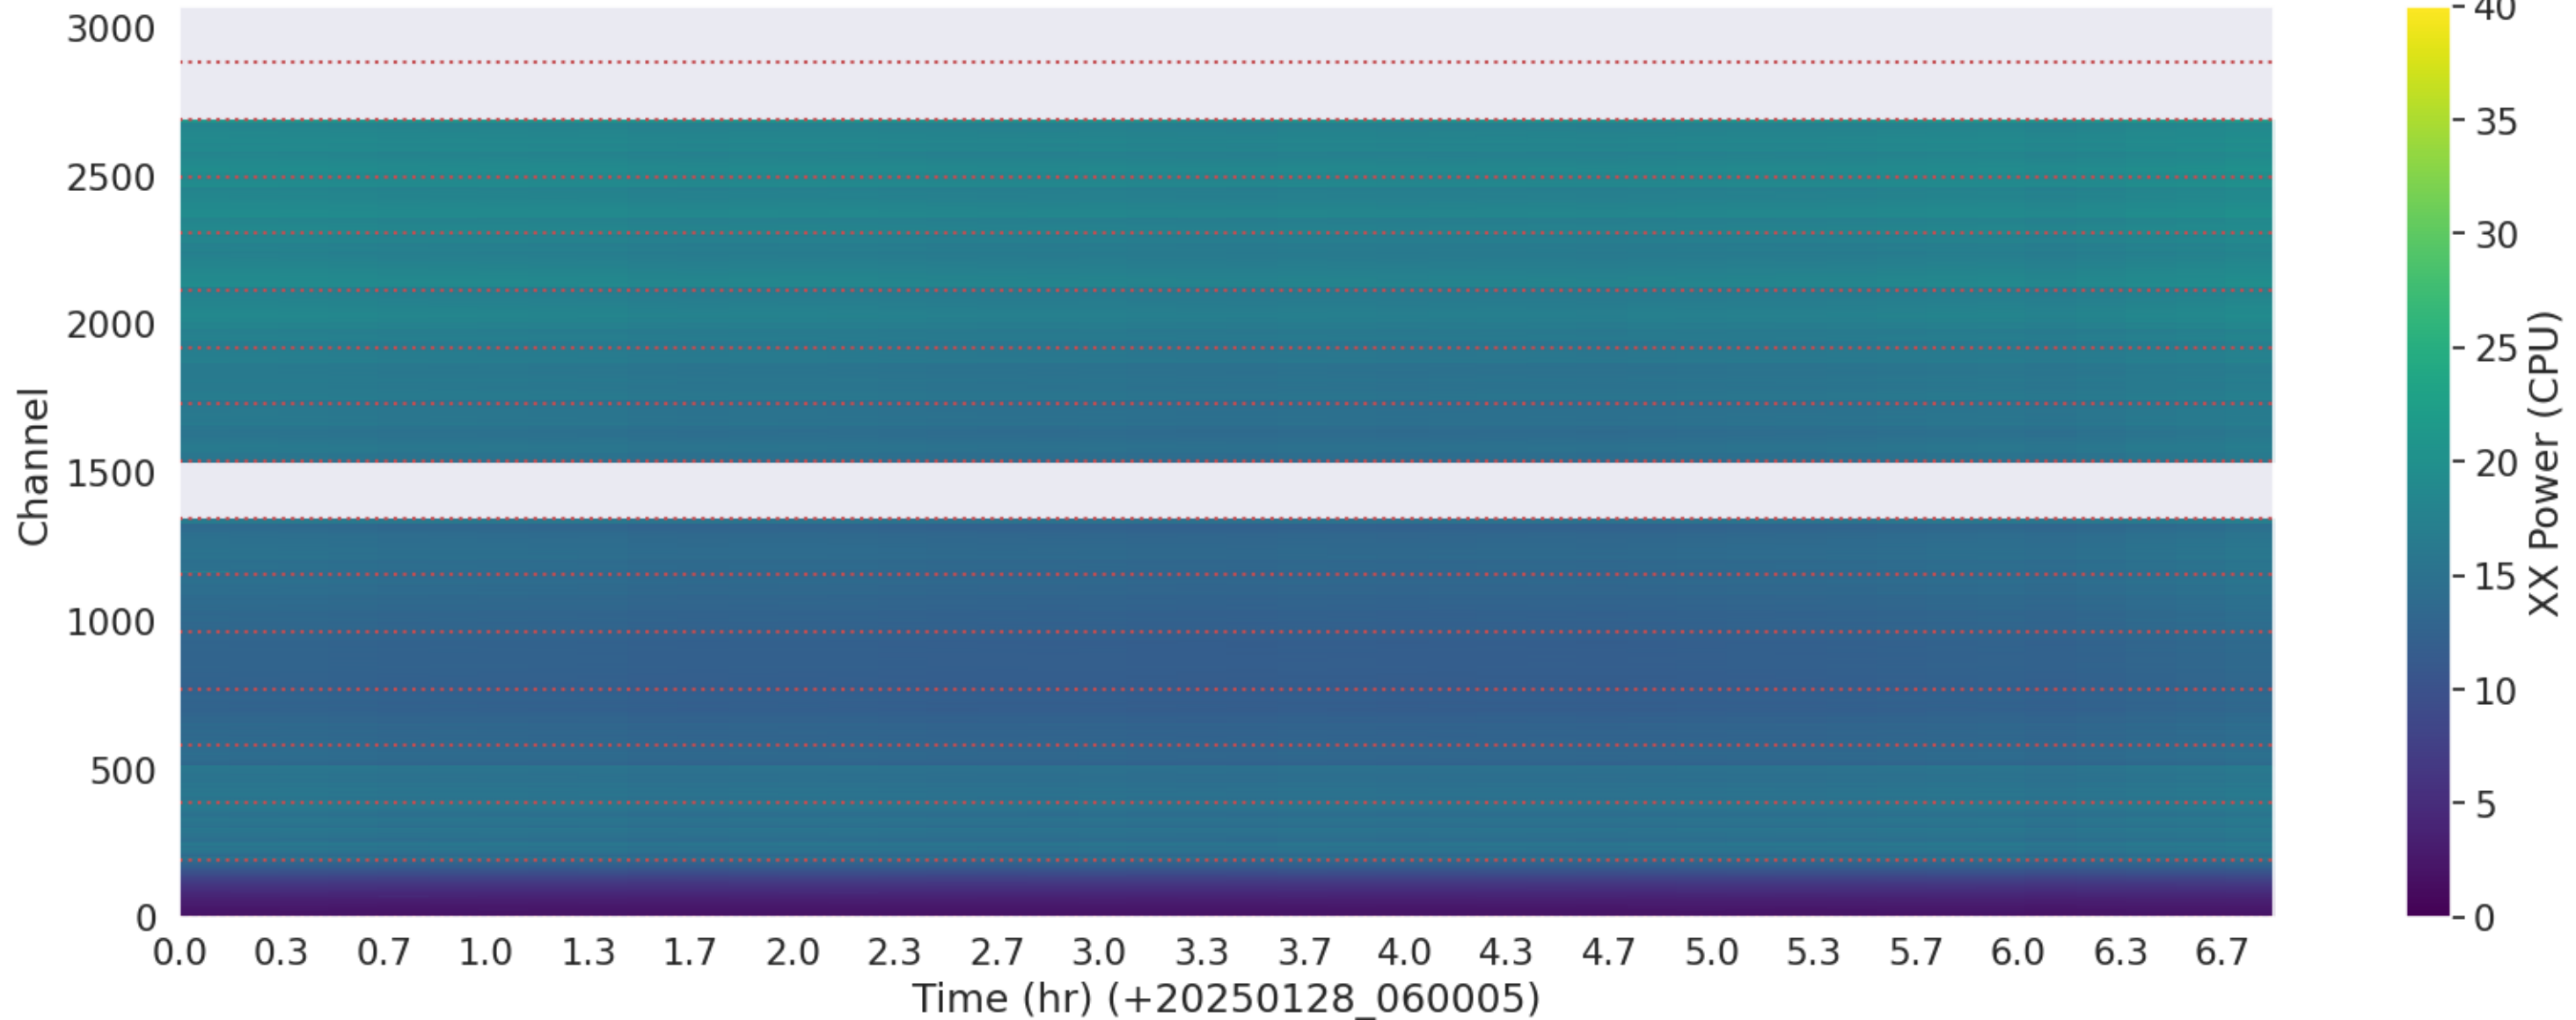

LWA162 - Correlator# 265 - XX - FLAGS: Good