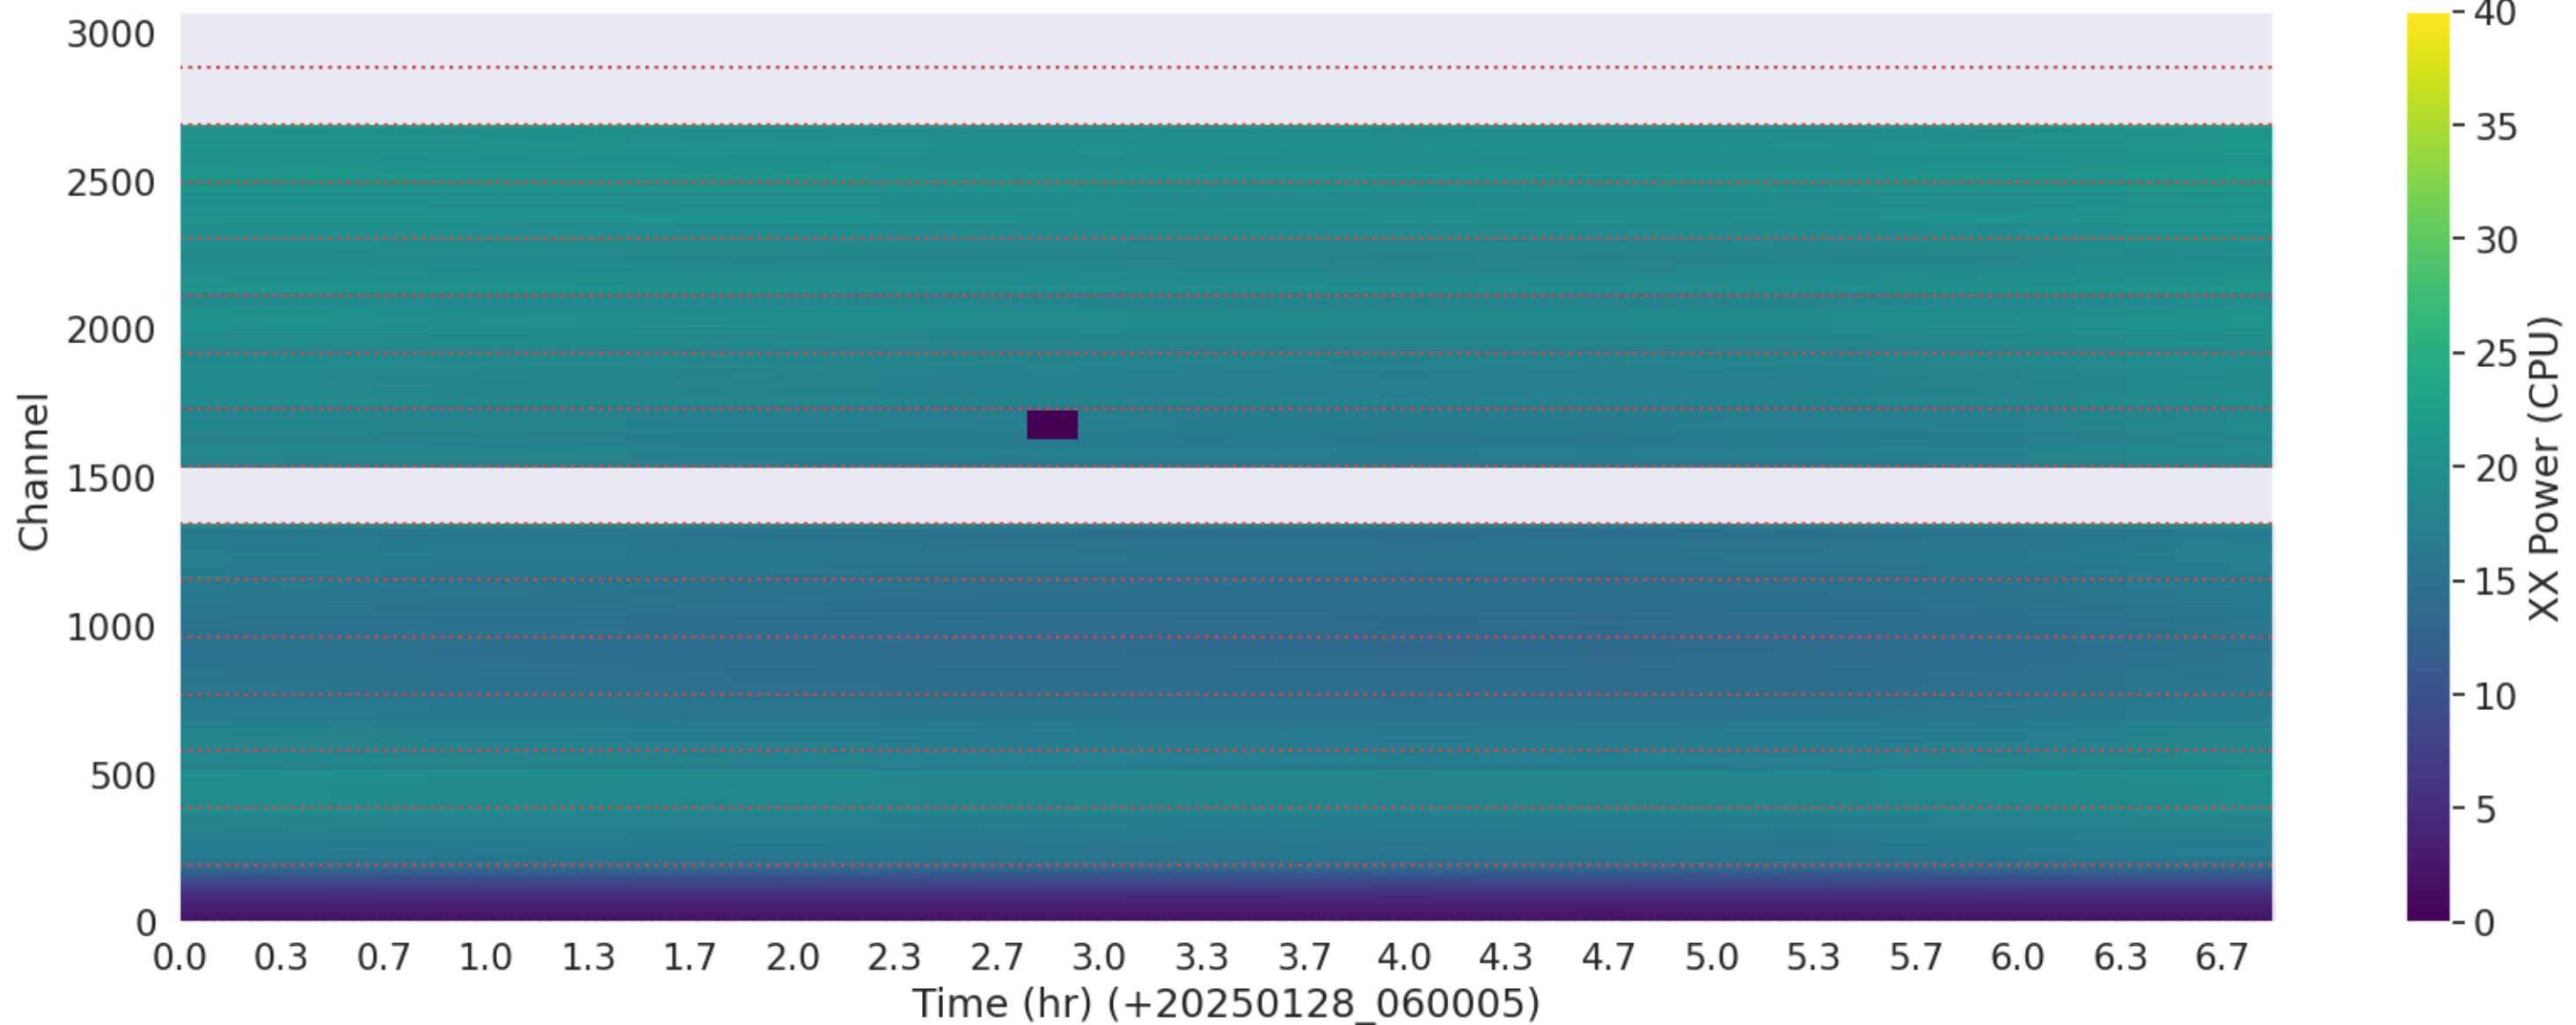

LWA333 - Correlator# 253 - XX - FLAGS: Good

LWA359 - Correlator# 254 - XX - FLAGS: Good

LWA347 - Correlator# 255 - XX - FLAGS: Good

LWA135 - Correlator# 256 - YY - FLAGS: Good

LWA133 - Correlator# 257 - XX - FLAGS: Good