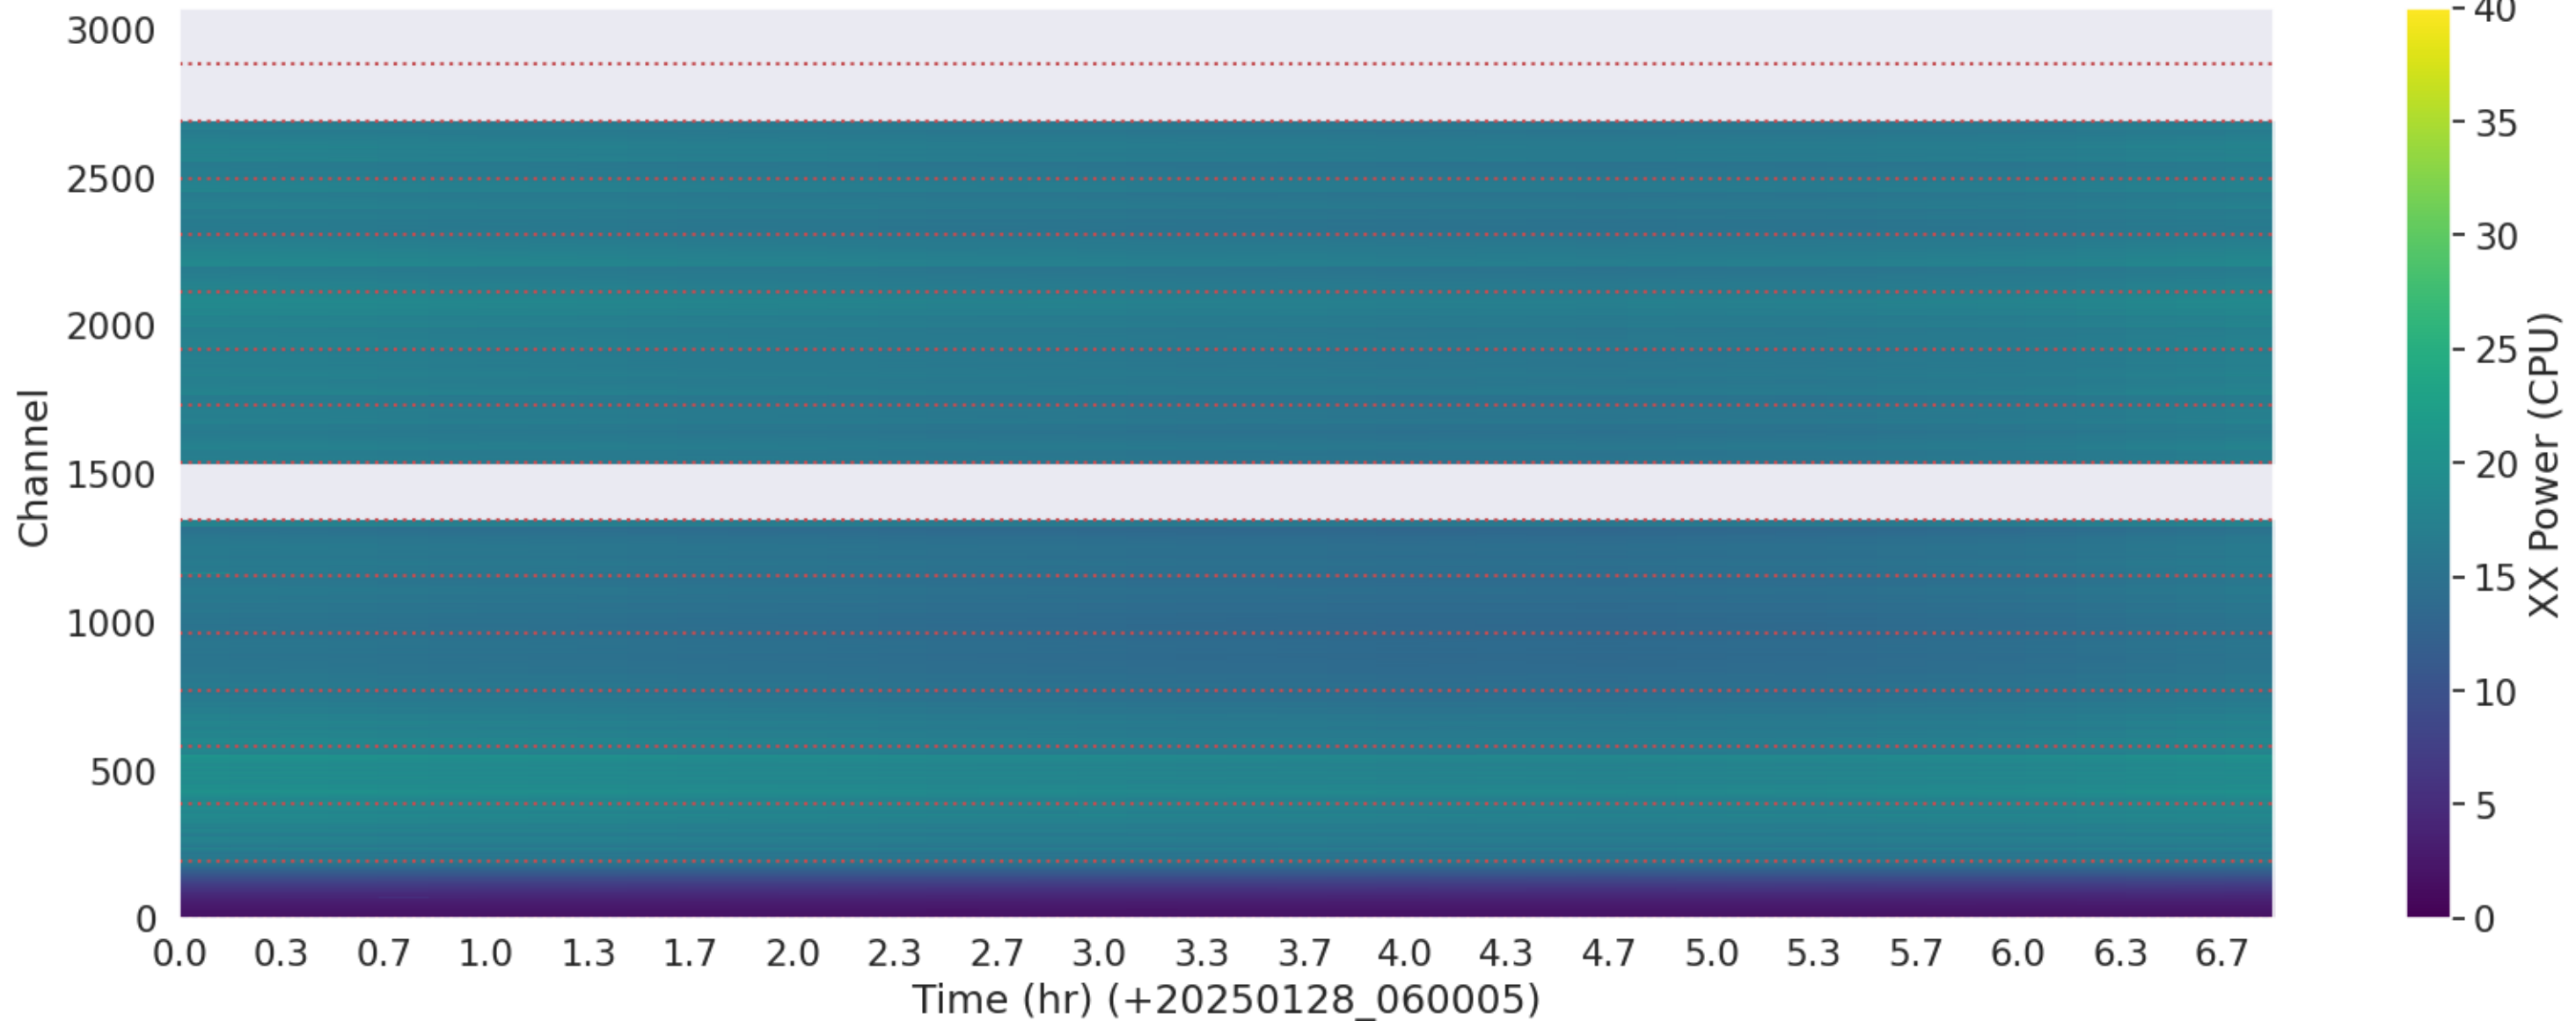

# LWA323 - Correlator# 095 - XX - FLAGS: Good

LWA323 - Correlator# 095 - YY - FLAGS: Good

LWA013 - Correlator# 096 - XX - FLAGS: Good

LWA013 - Correlator# 096 - YY - FLAGS: Good

LWA016 - Correlator# 097 - XX - FLAGS: Good