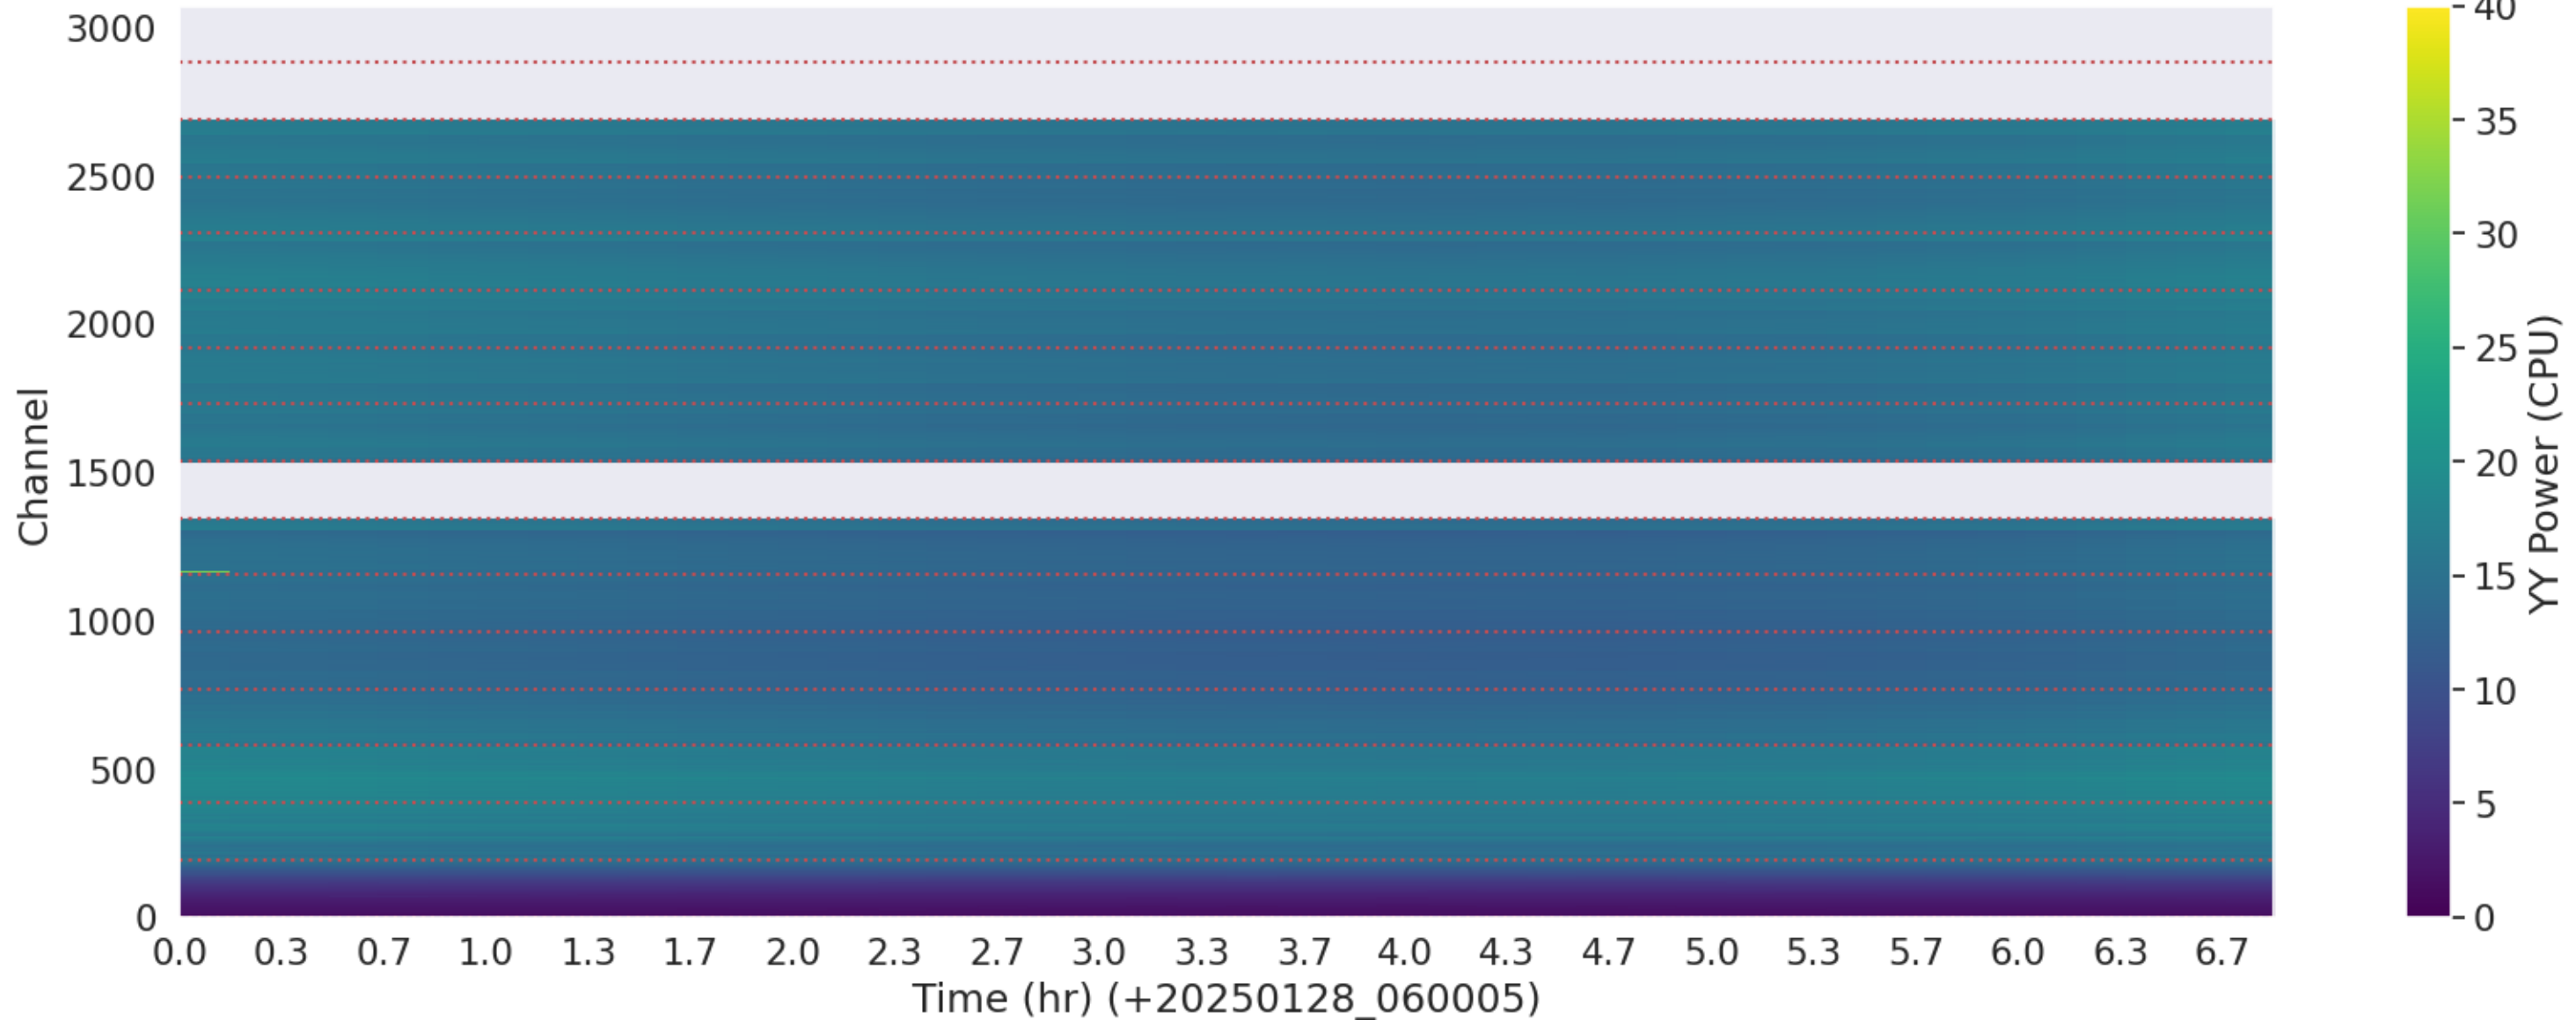

LWA064 - Correlator# 141 - XX - FLAGS: Good

LWA064 - Correlator# 141 - YY - FLAGS: Good

LWA087 - Correlator# 142 - XX - FLAGS: Good

LWA086 - Correlator# 143 - YY - FLAGS: Good

LWA089 - Correlator# 144 - YY - FLAGS: Good