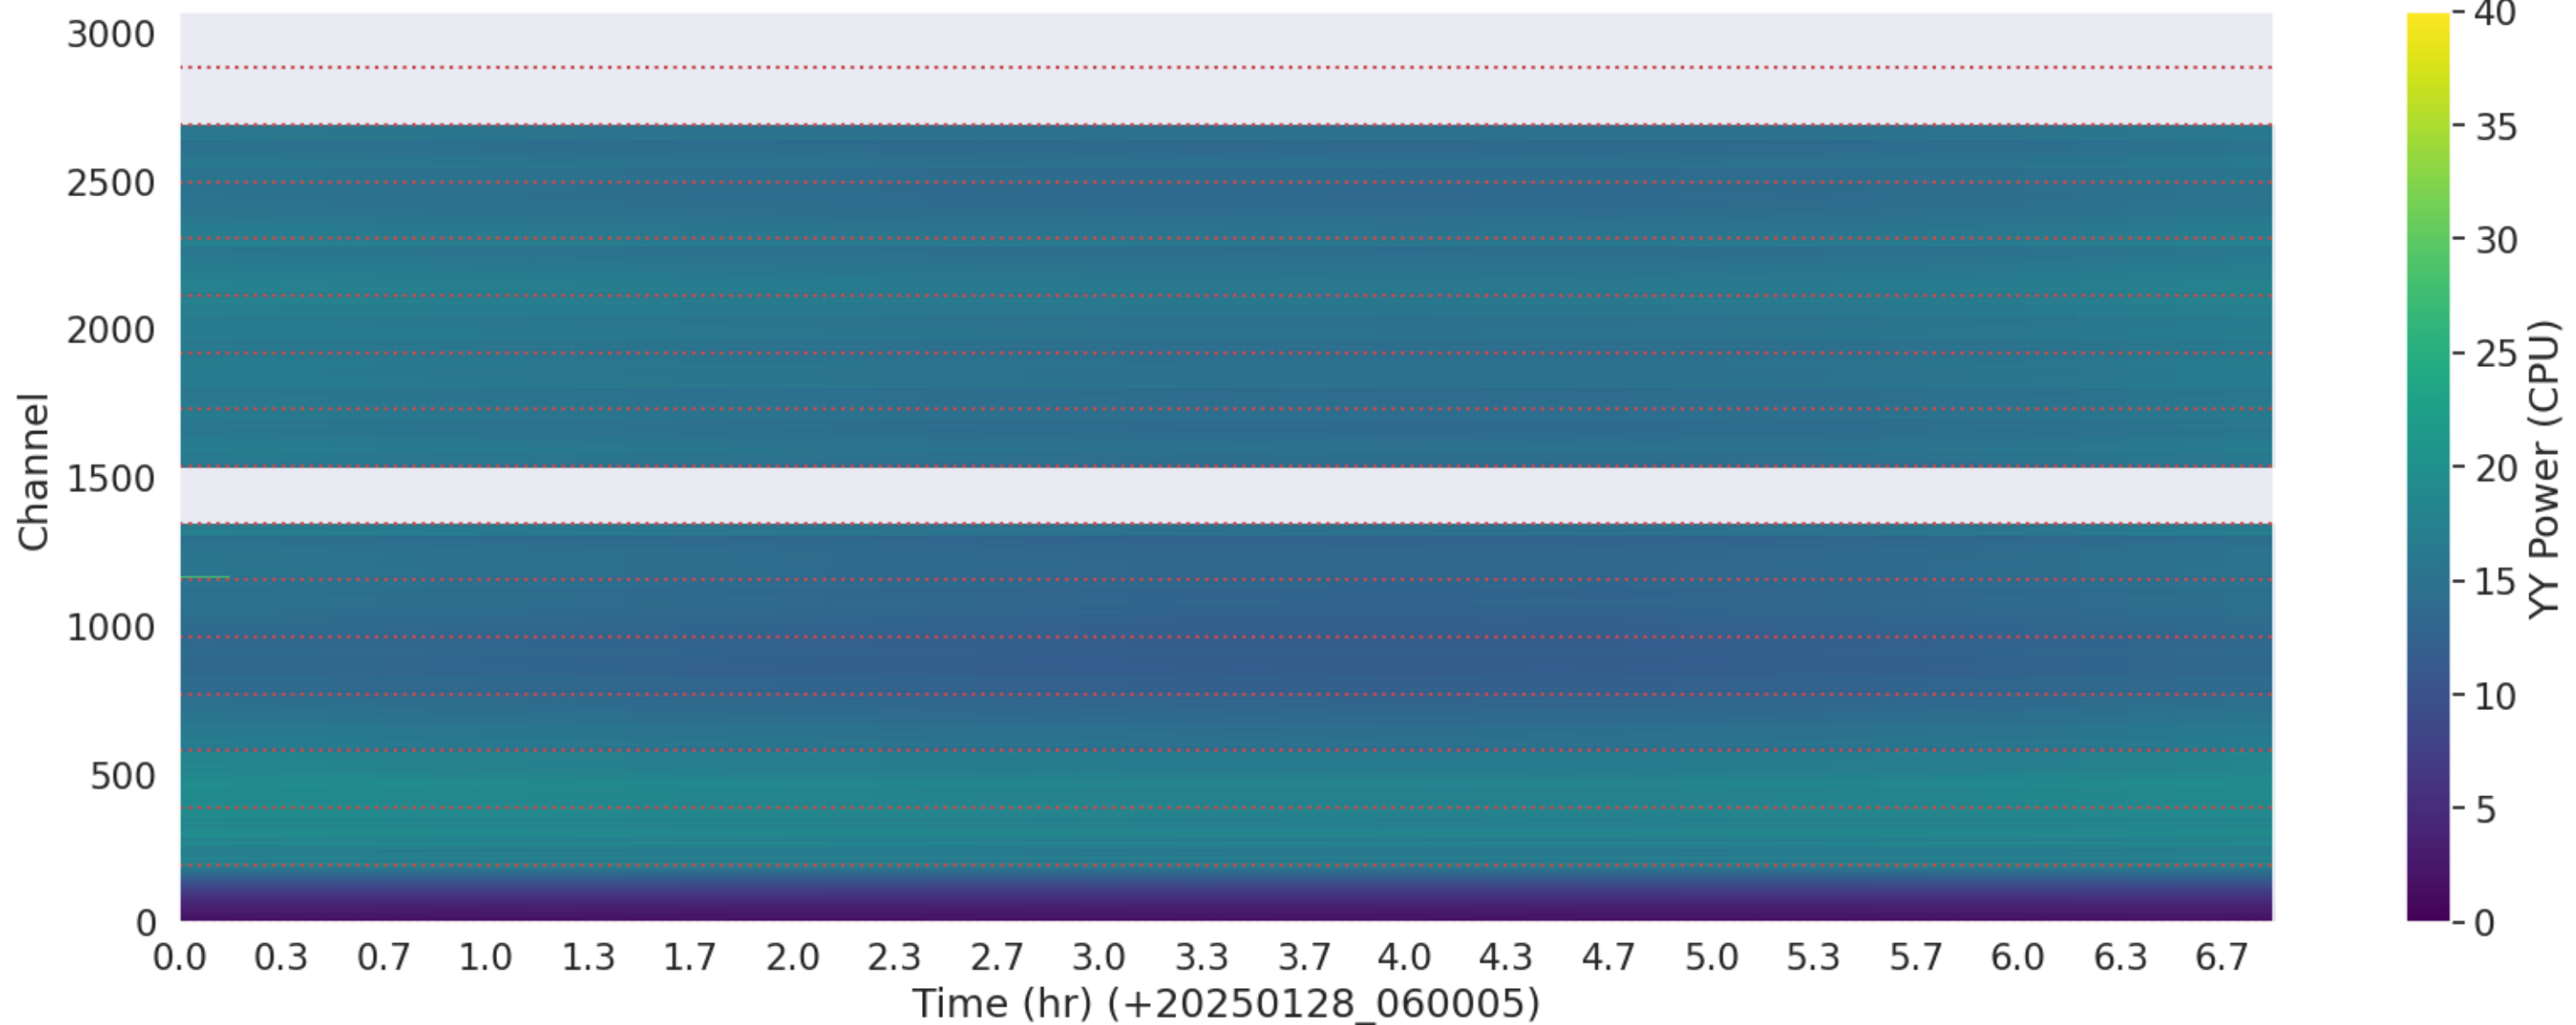

LWA079 - Correlator# 195 - YY - FLAGS: Good