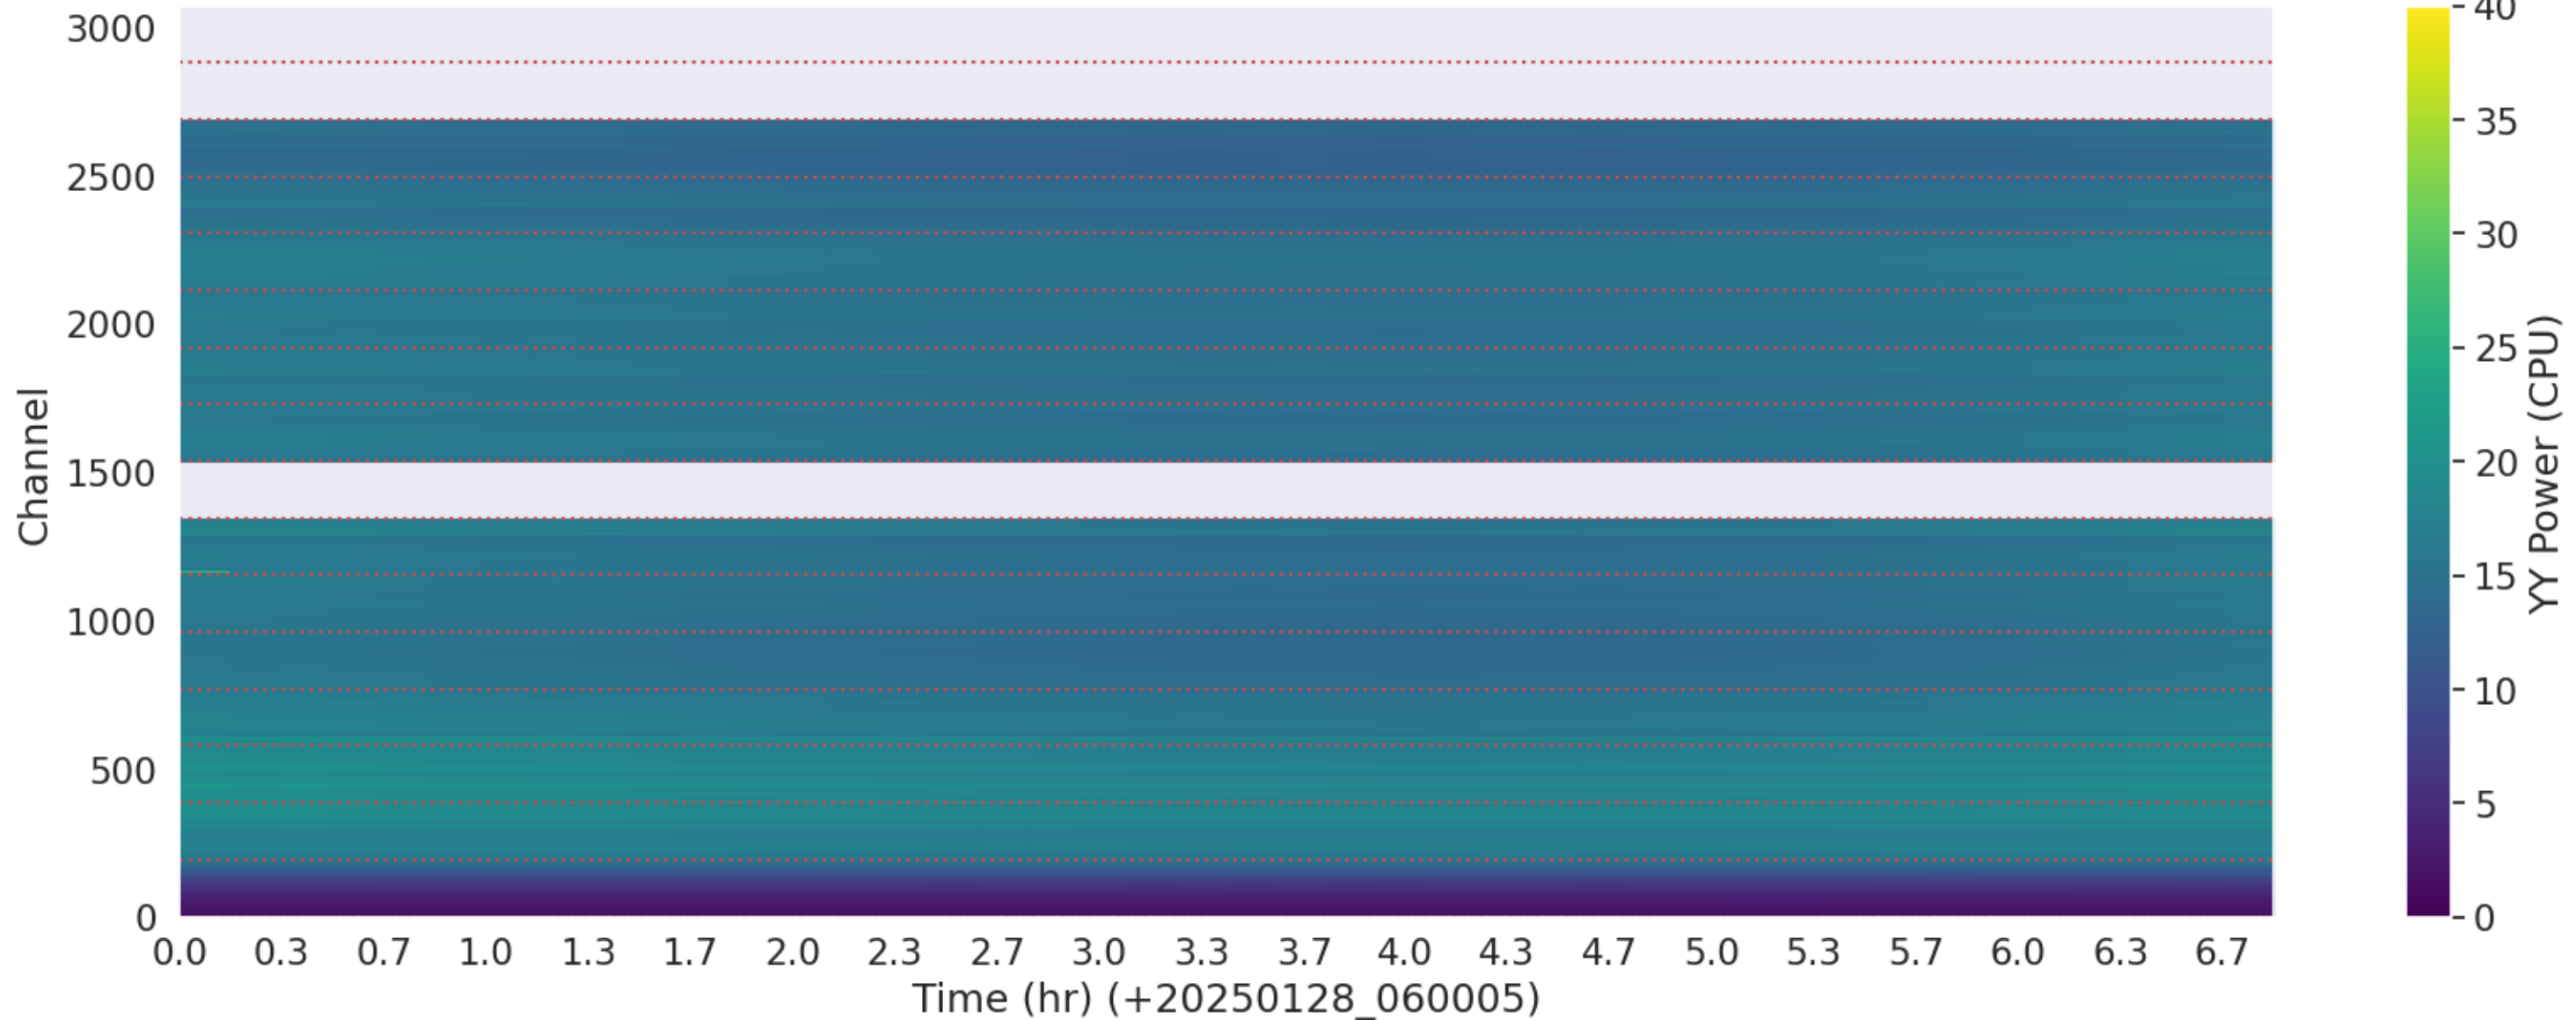

LWA179 - Correlator# 323 - YY - FLAGS: Good

LWA183 - Correlator# 324 - XX - FLAGS: Good

LWA183 - Correlator# 324 - YY - FLAGS: Good

LWA176 - Correlator# 325 - XX - FLAGS: Good

LWA176 - Correlator# 325 - YY - FLAGS: Good