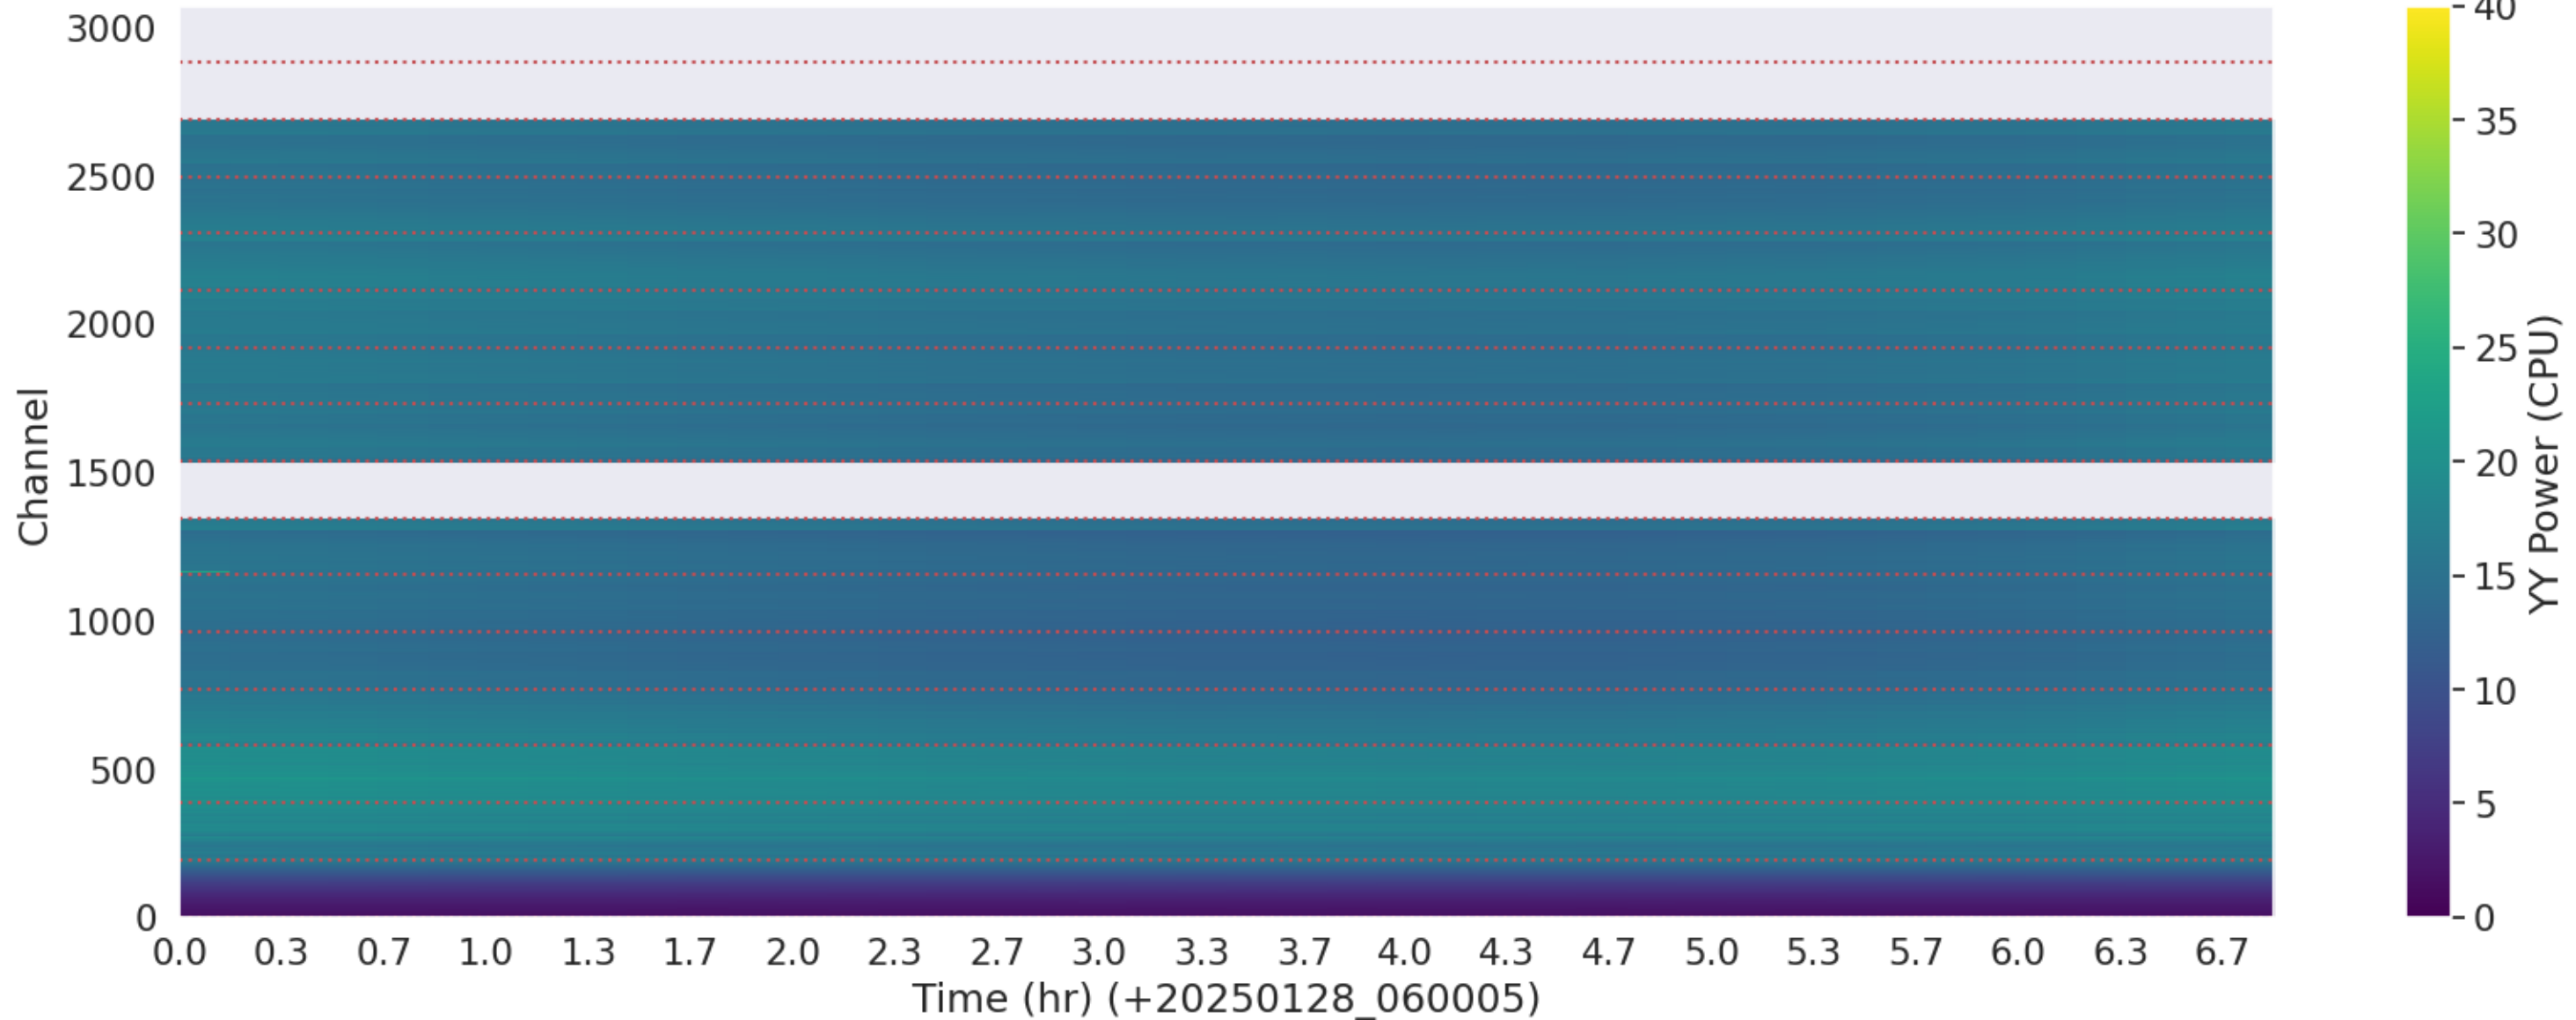

LWA212 - Correlator# 326 - XX - FLAGS: Good

LWA212 - Correlator# 326 - YY - FLAGS: Good

LWA211 - Correlator# 327 - XX - FLAGS: Good

LWA211 - Correlator# 327 - YY - FLAGS: Good

LWA214 - Correlator# 328 - XX - FLAGS: Good