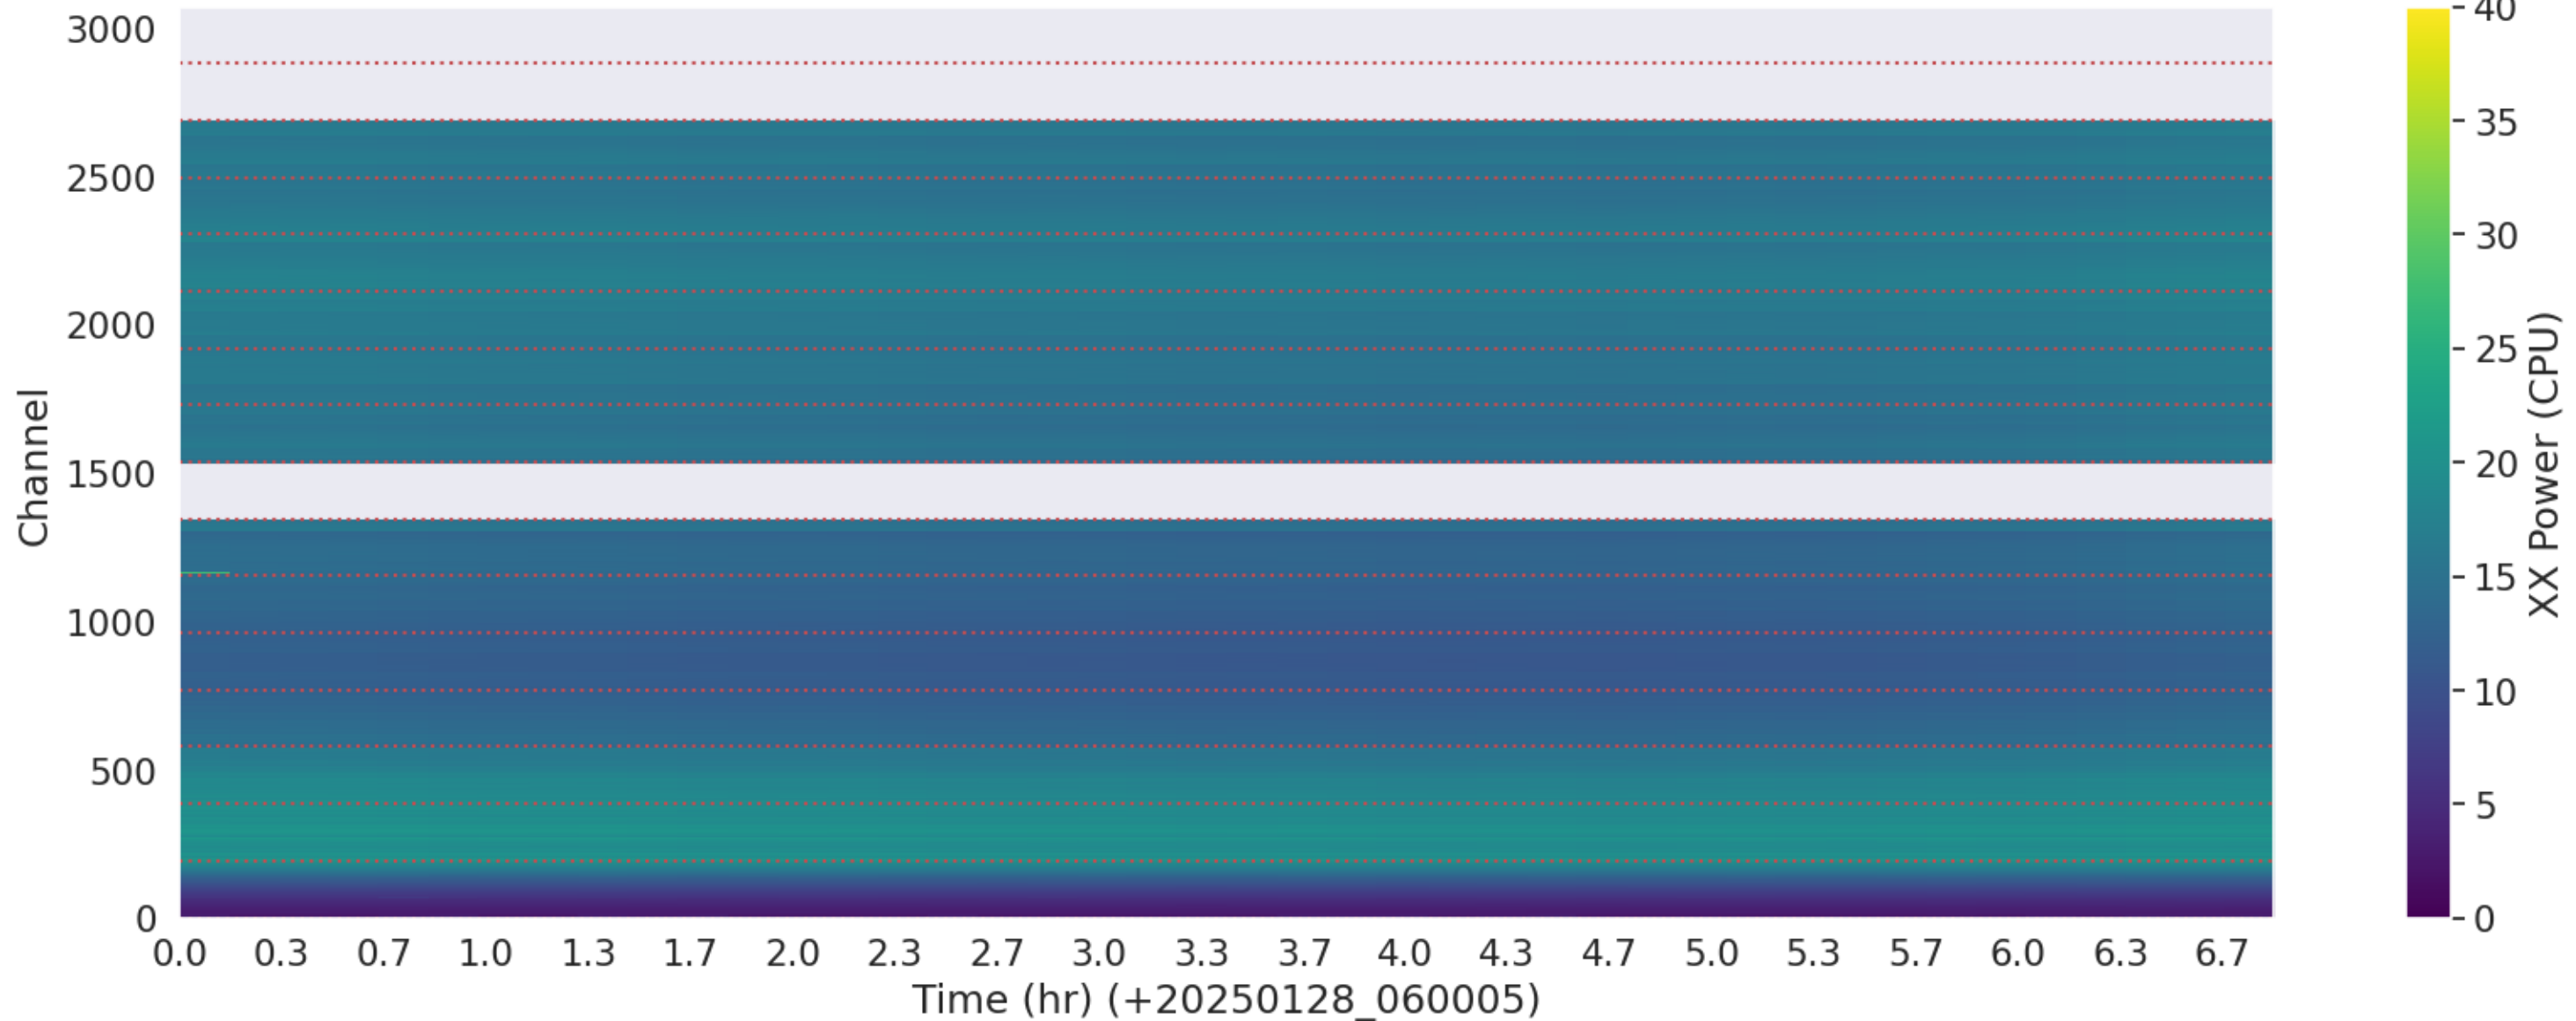

LWA117 - Correlator# 207 - XX - FLAGS: Good