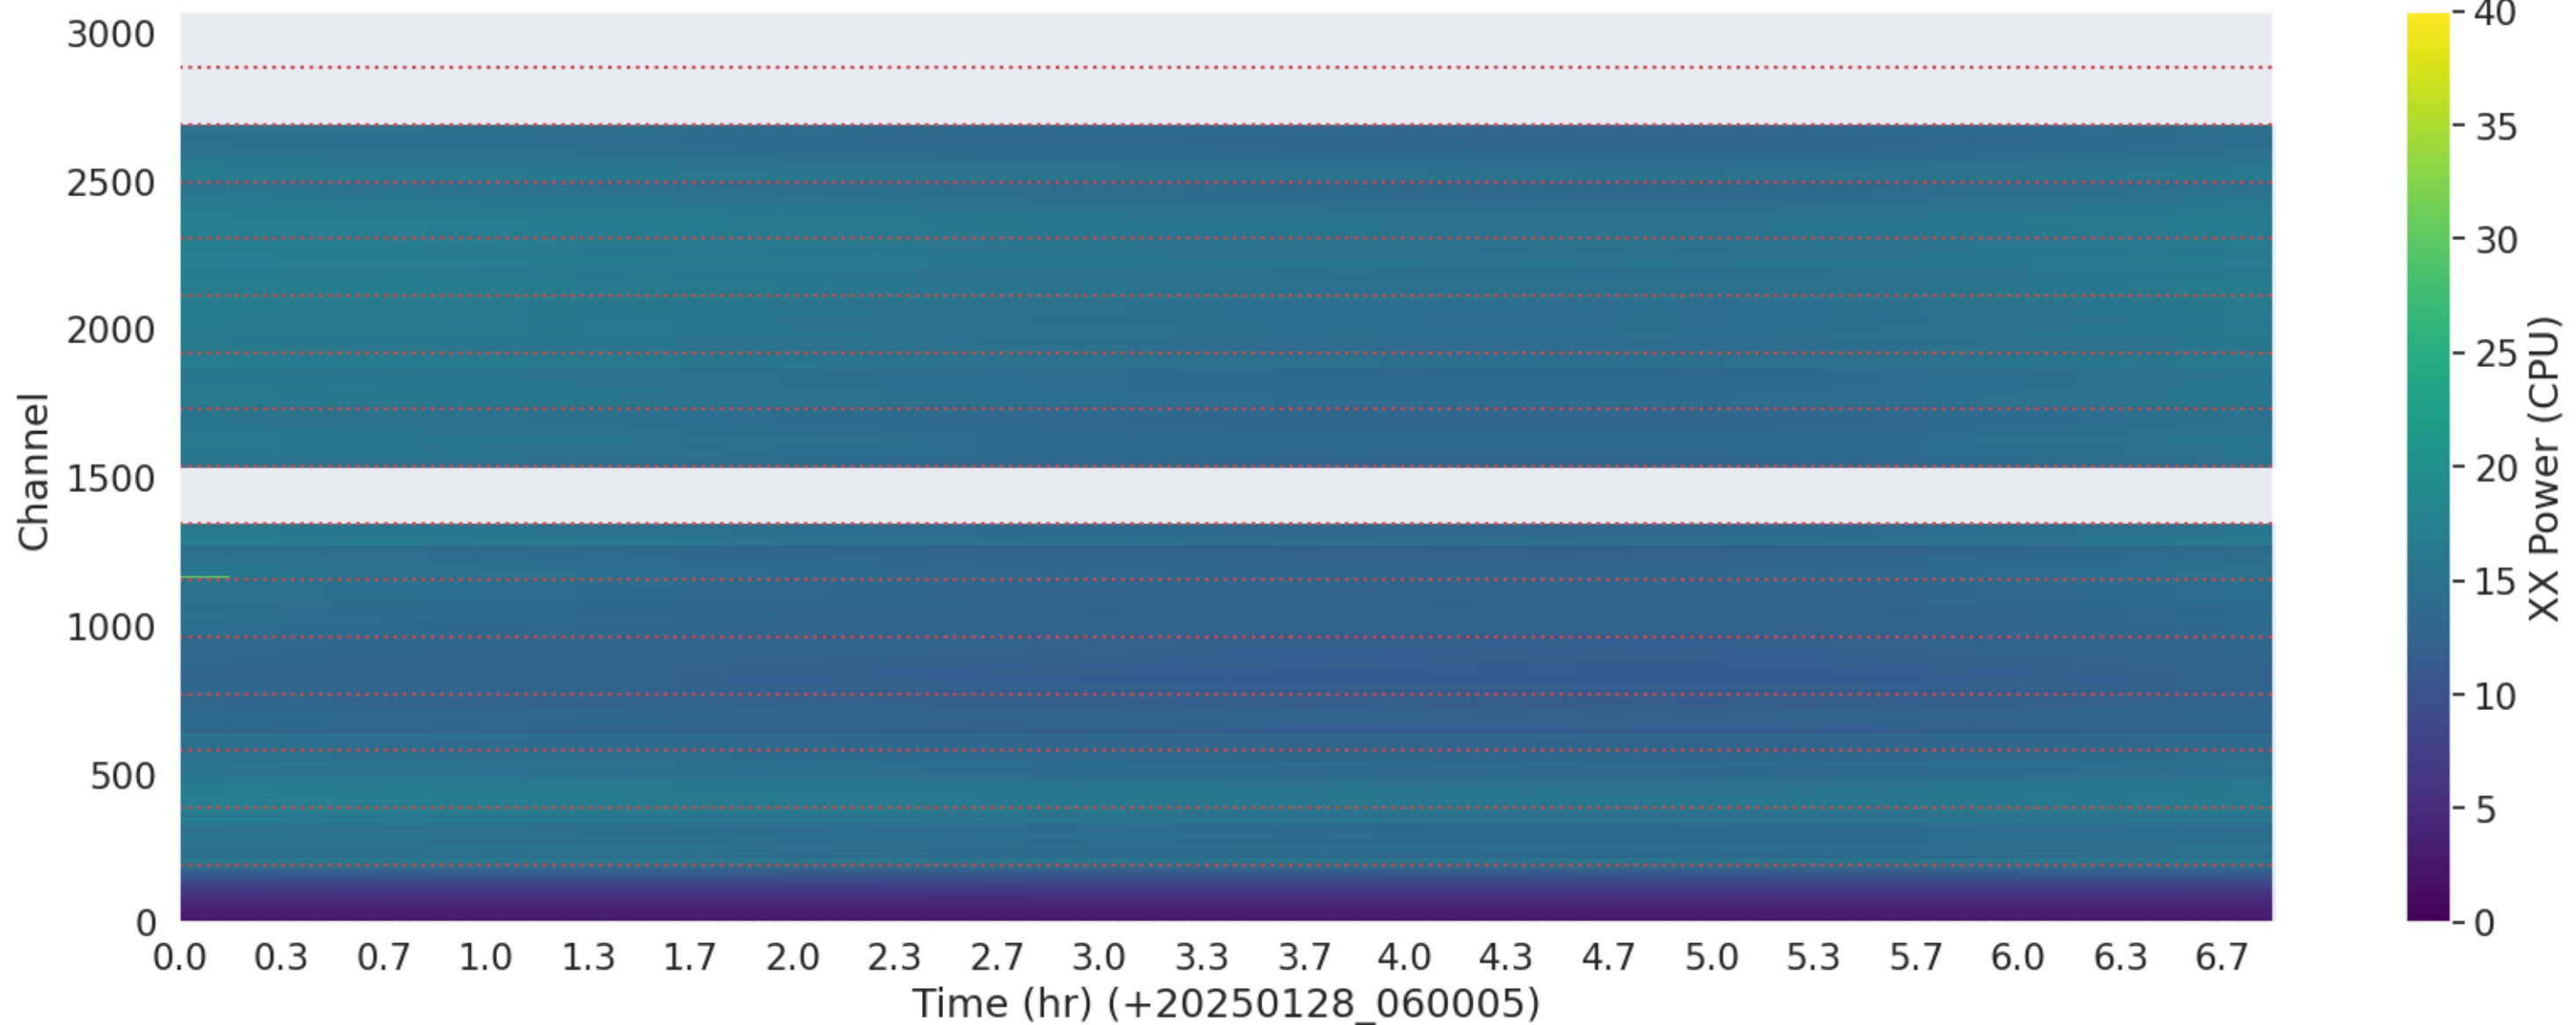

LWA349 - Correlator# 282 - XX - FLAGS: Good