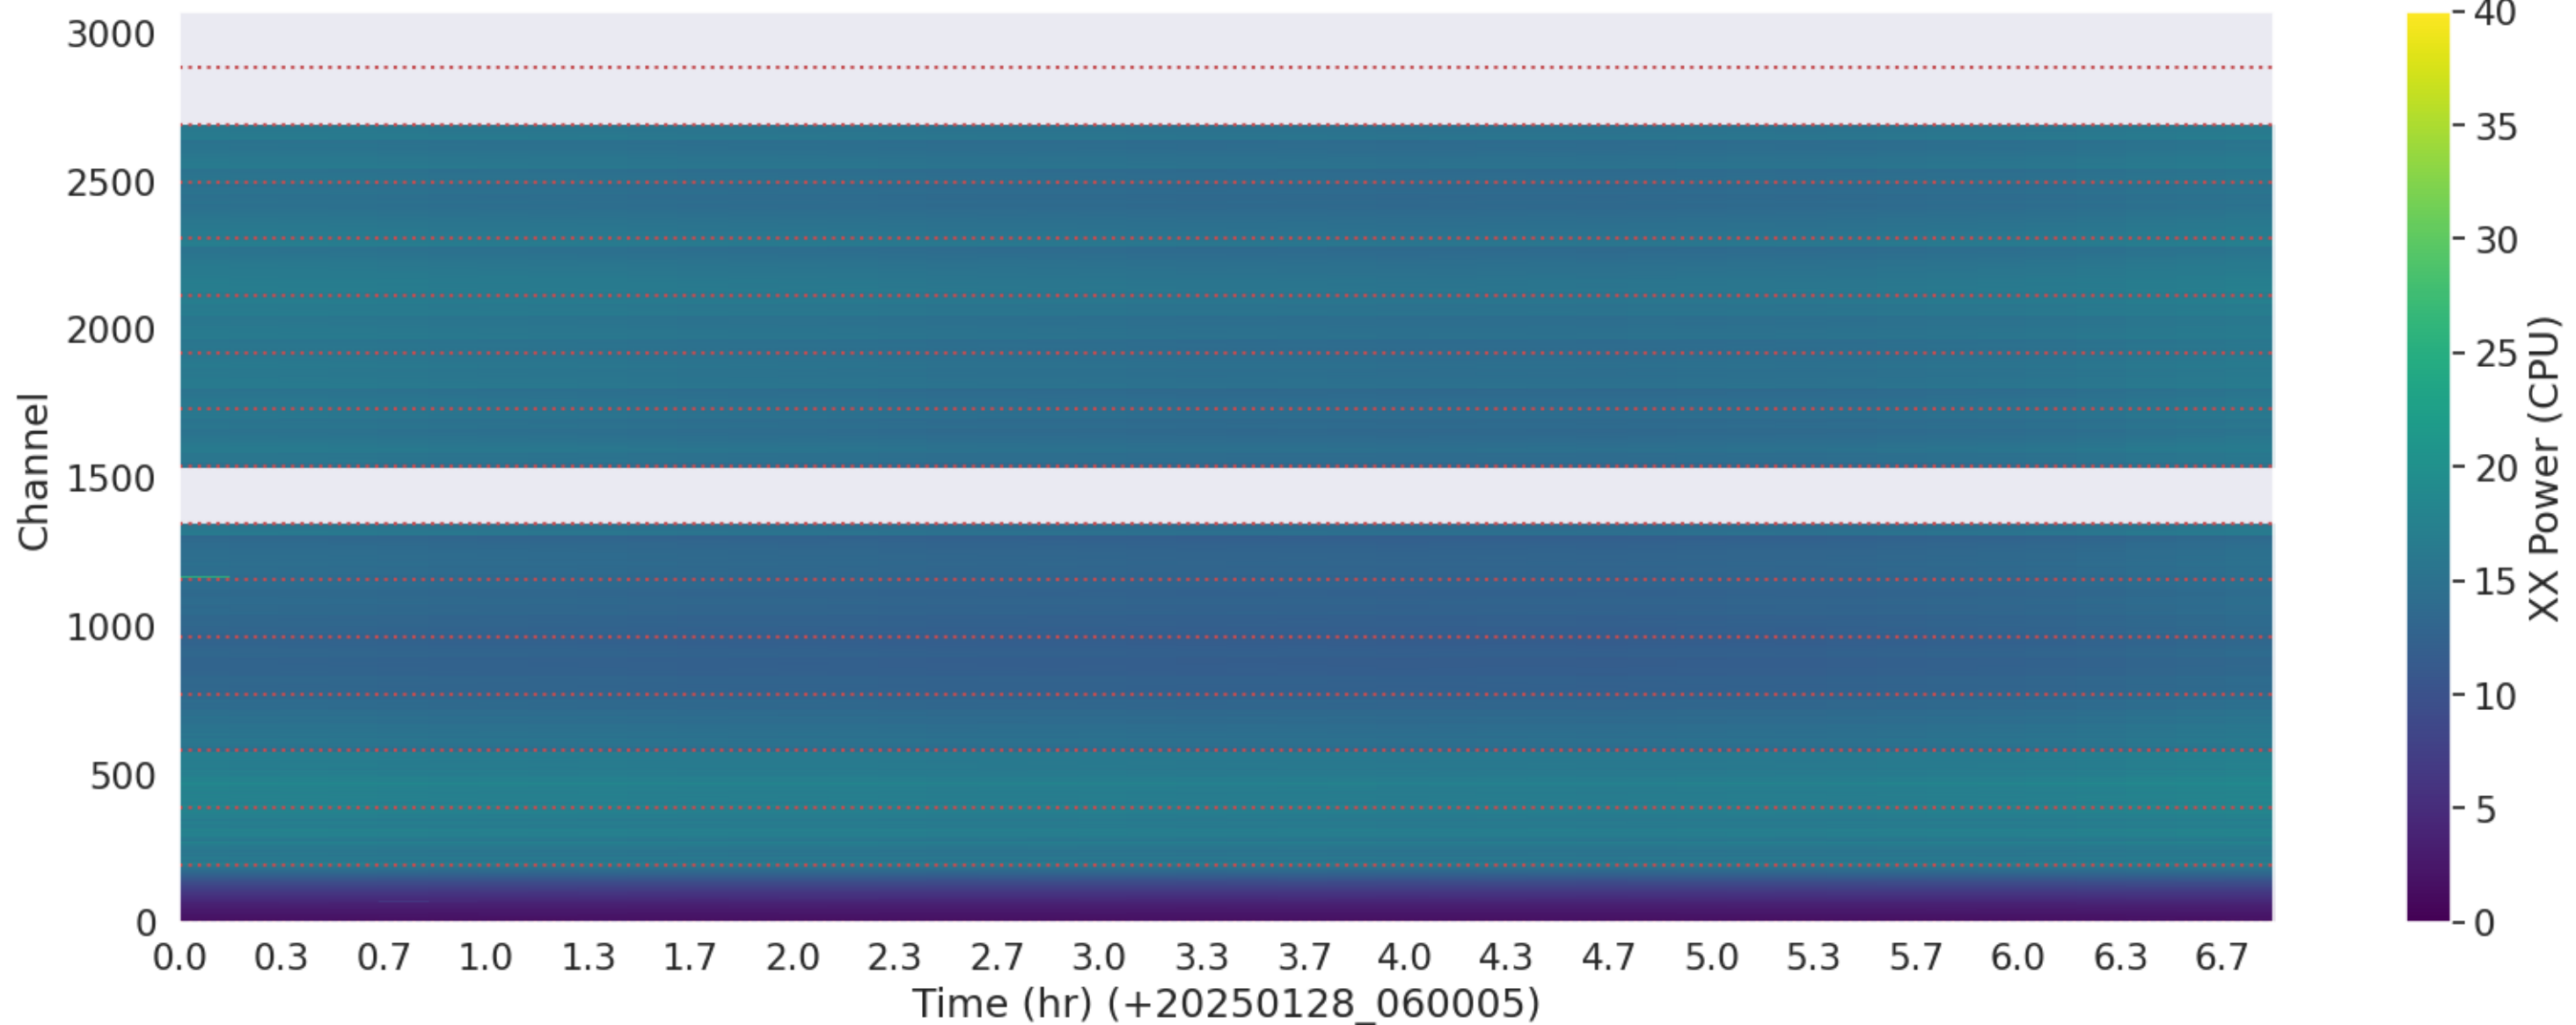

LWA084 - Correlator# 120 - XX - FLAGS: Good