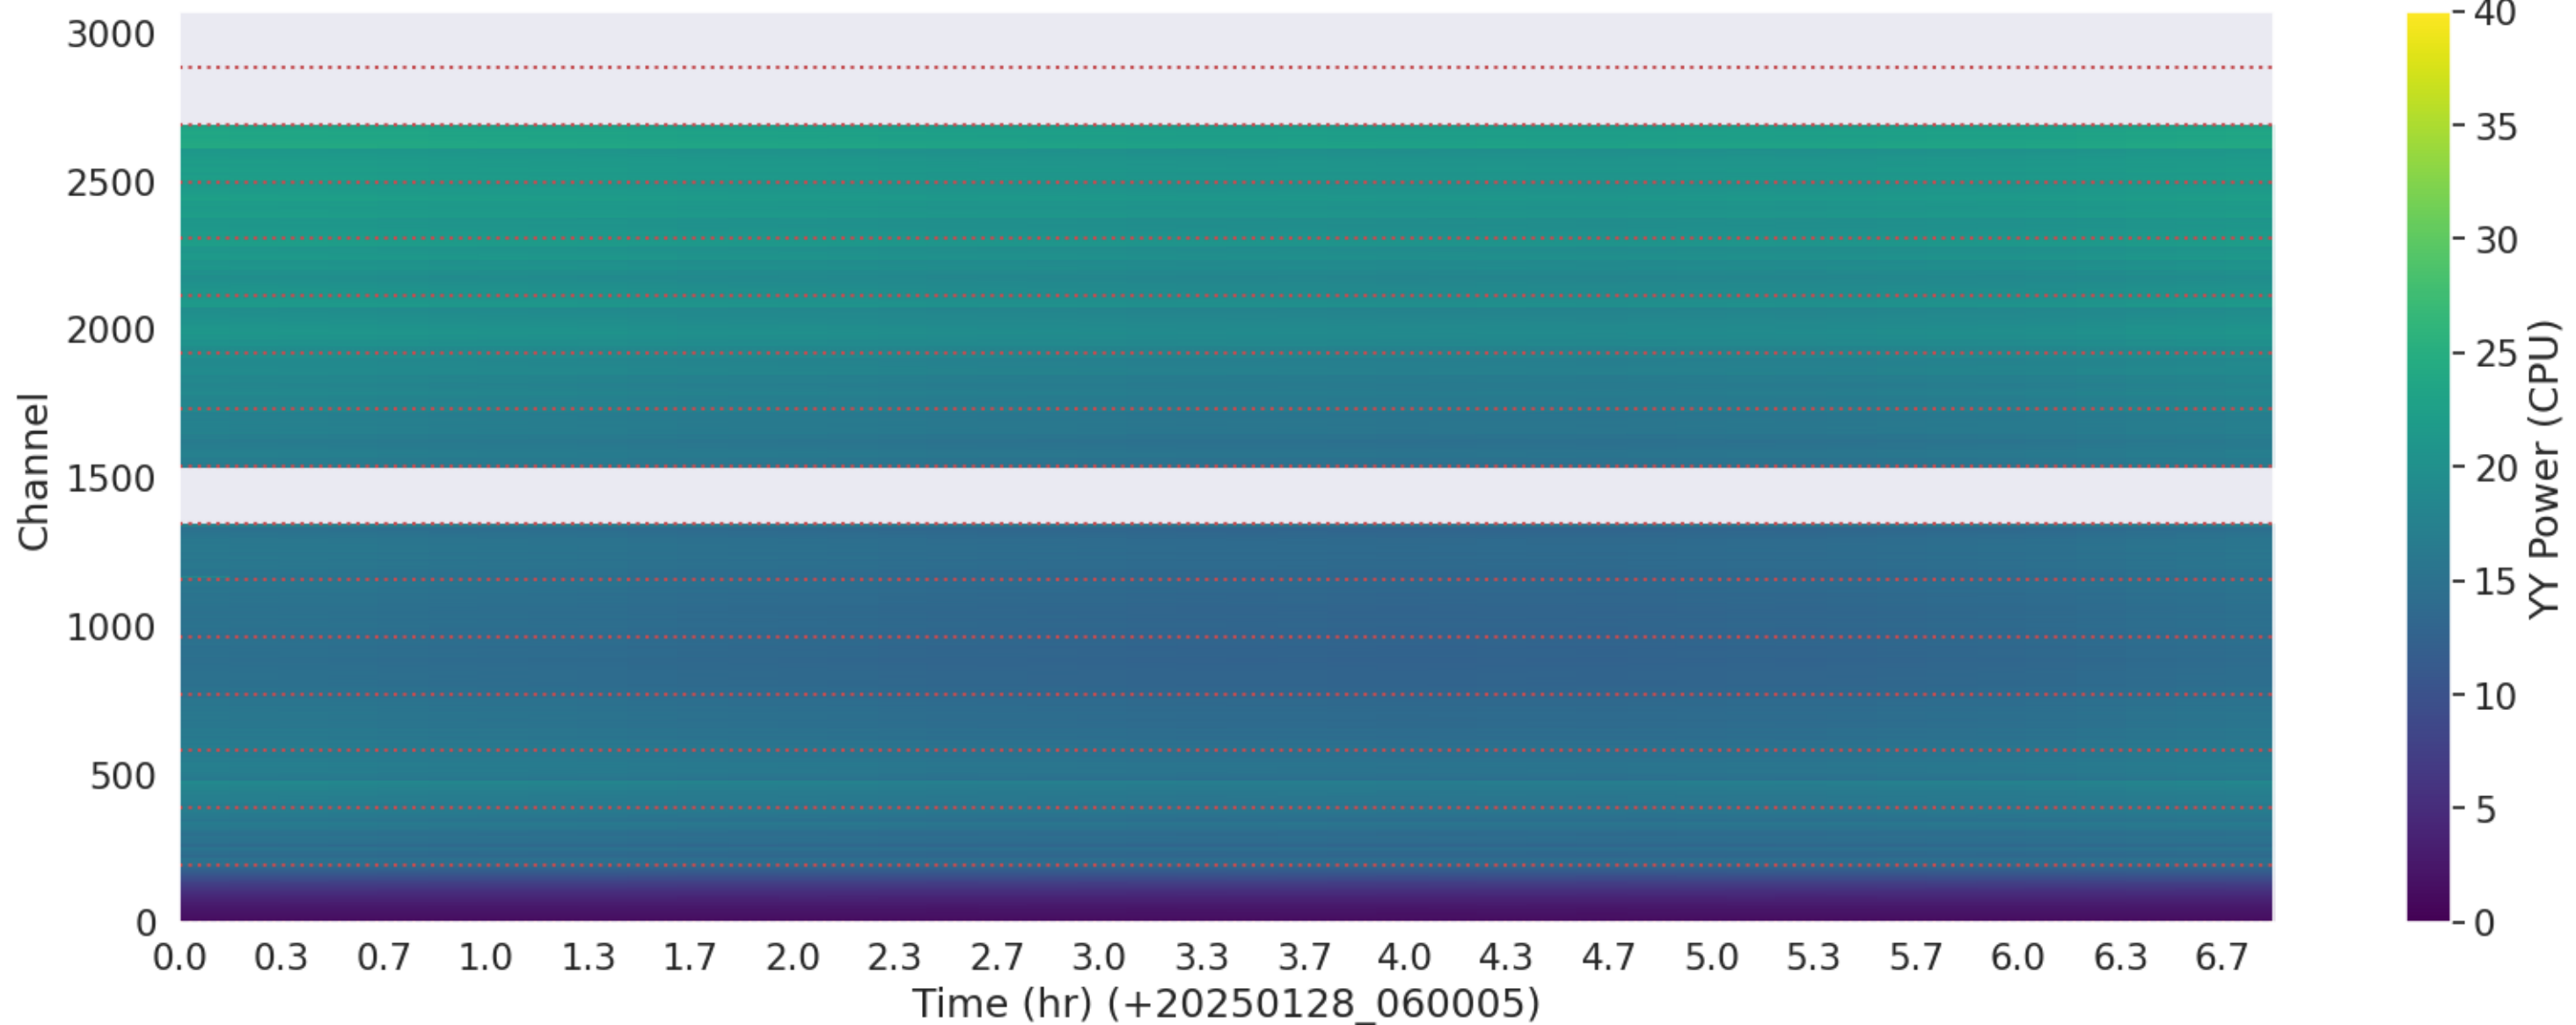

LWA035 - Correlator# 160 - YY - FLAGS: Good

LWA033 - Correlator# 161 - XX - FLAGS: Good

LWA034 - Correlator# 162 - XX - FLAGS: Good

LWA034 - Correlator# 162 - YY - FLAGS: Good

LWA036 - Correlator# 163 - YY - FLAGS: Good