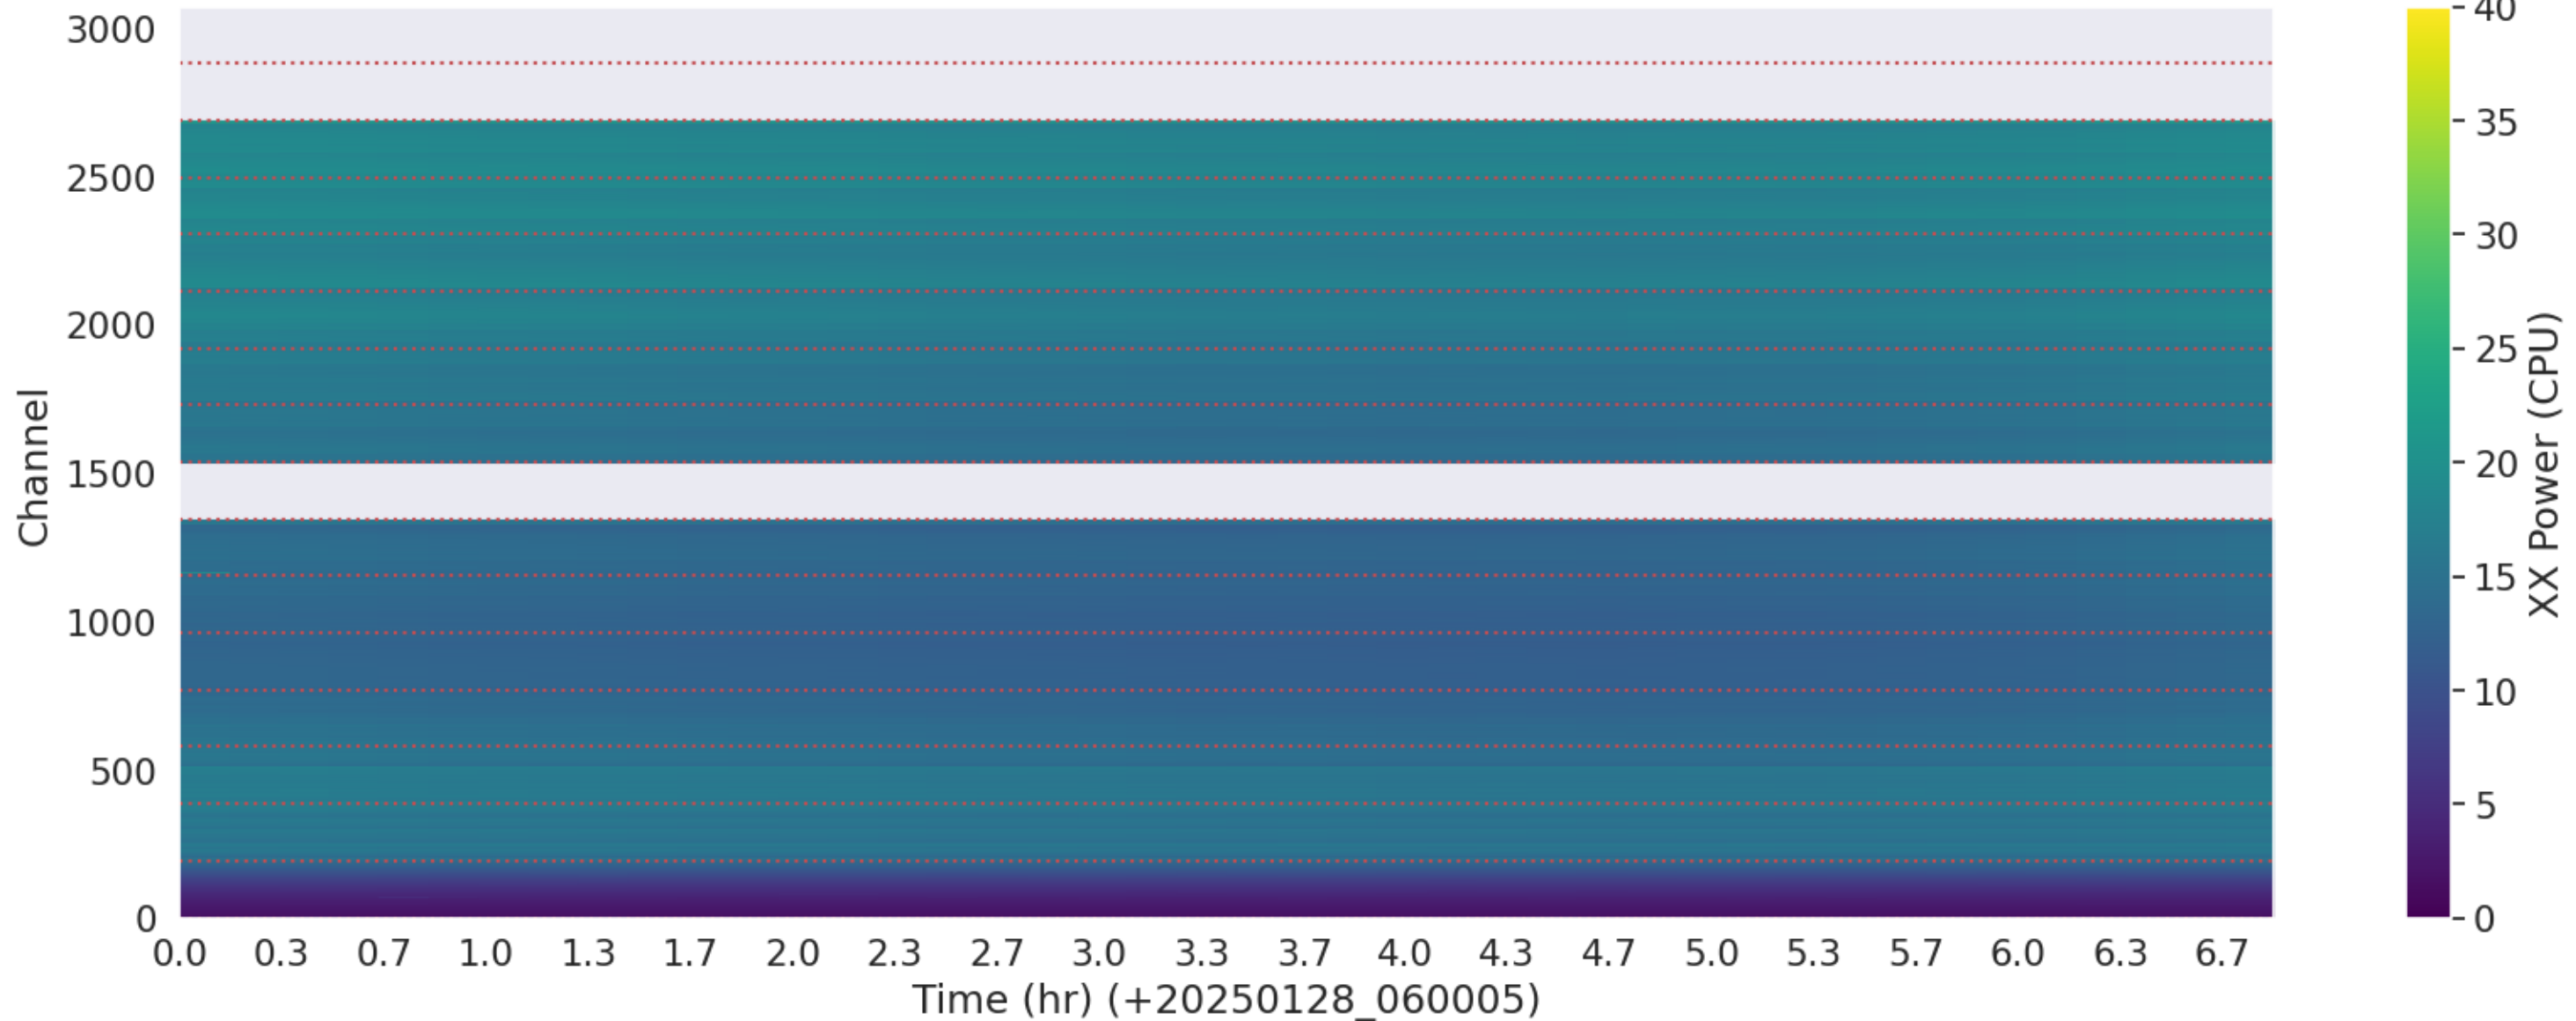

LWA163 - Correlator# 264 - XX - FLAGS: Good