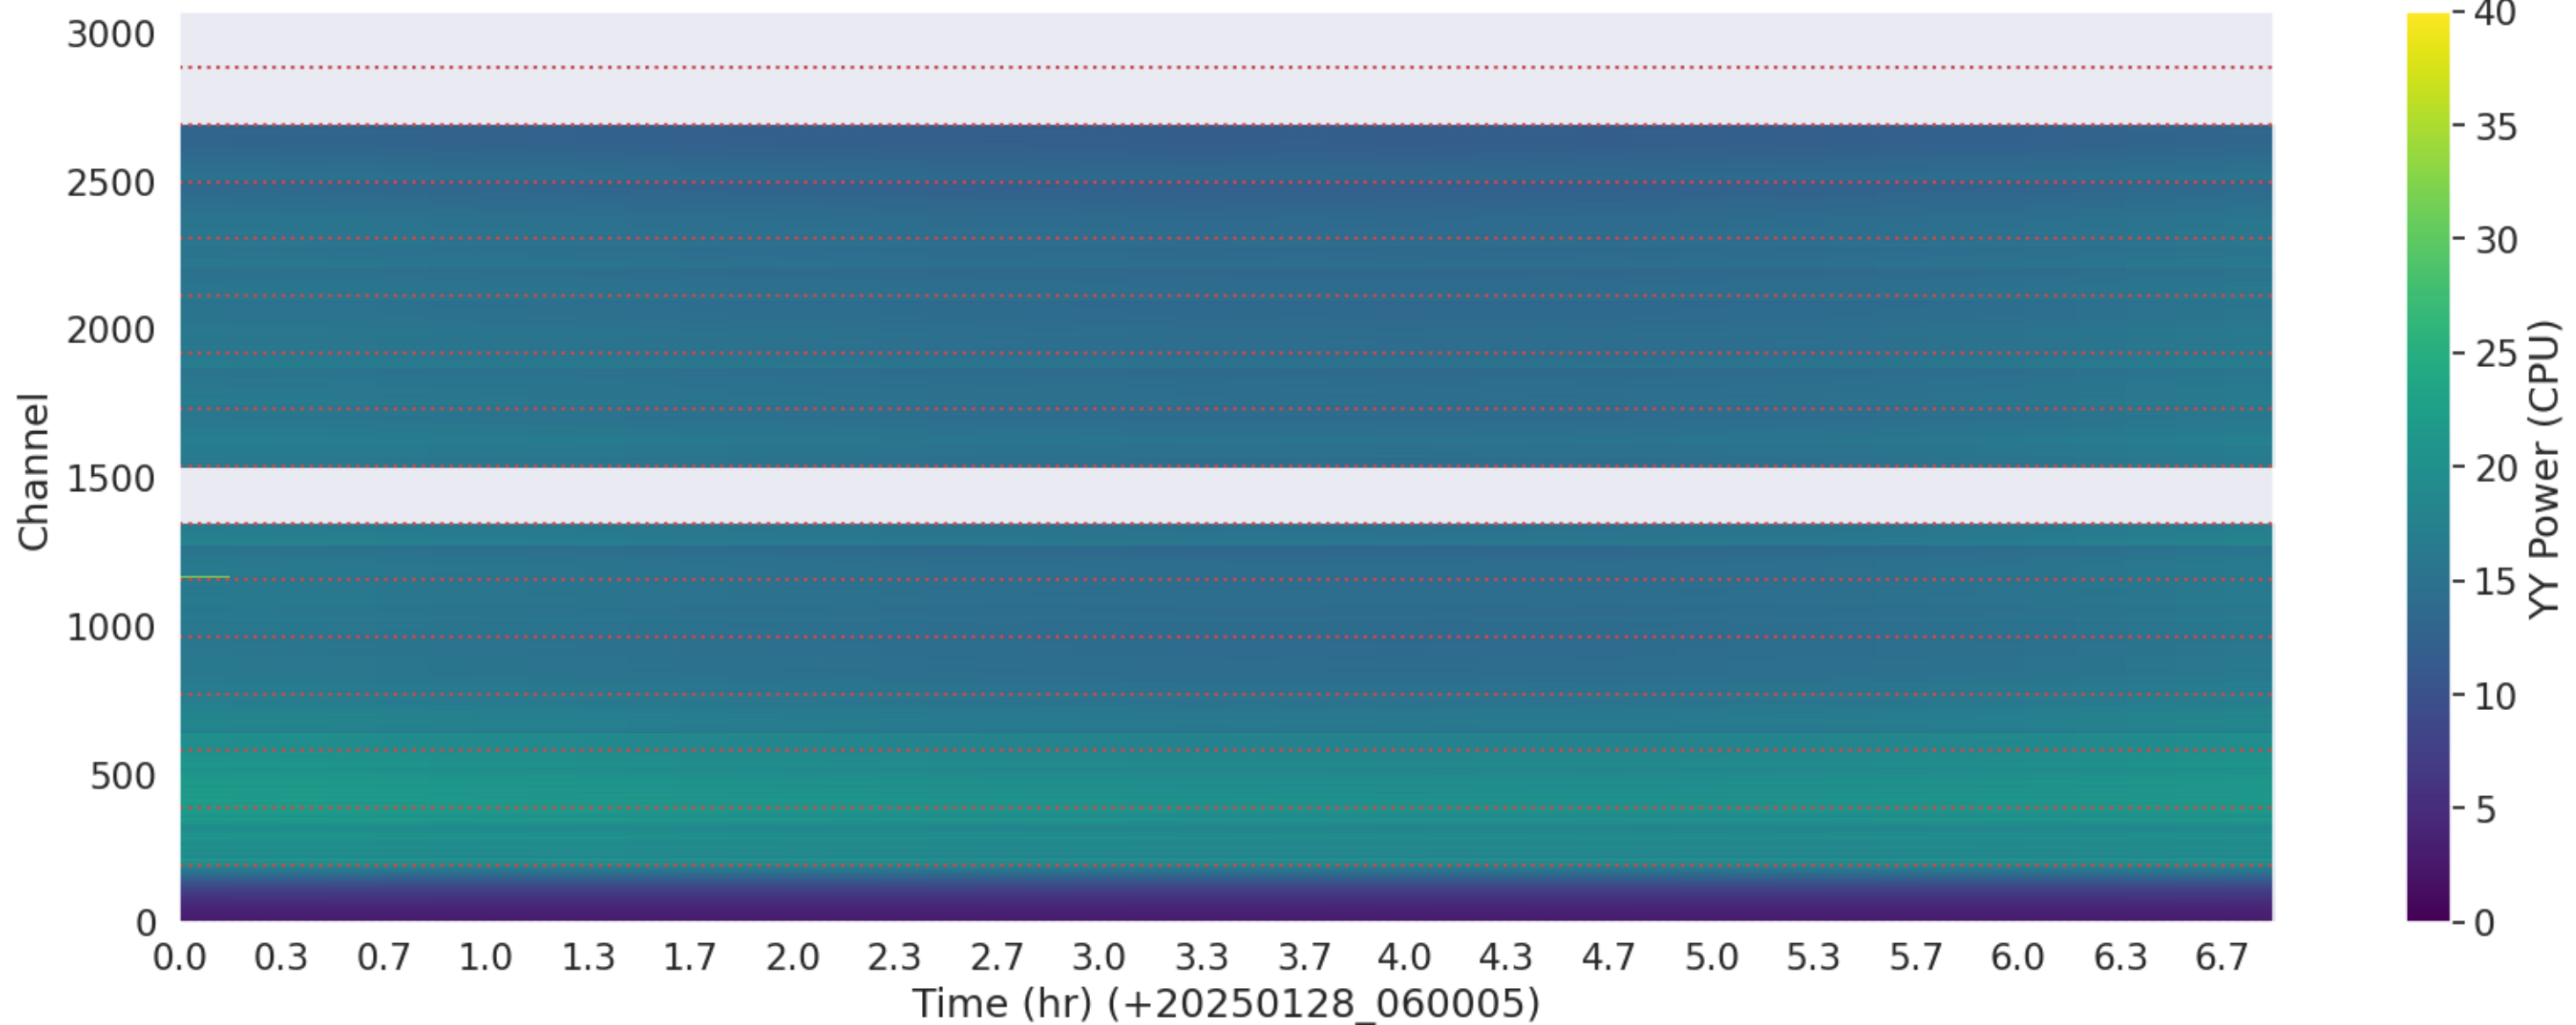

LWA063 - Correlator# 132 - YY - FLAGS: Good