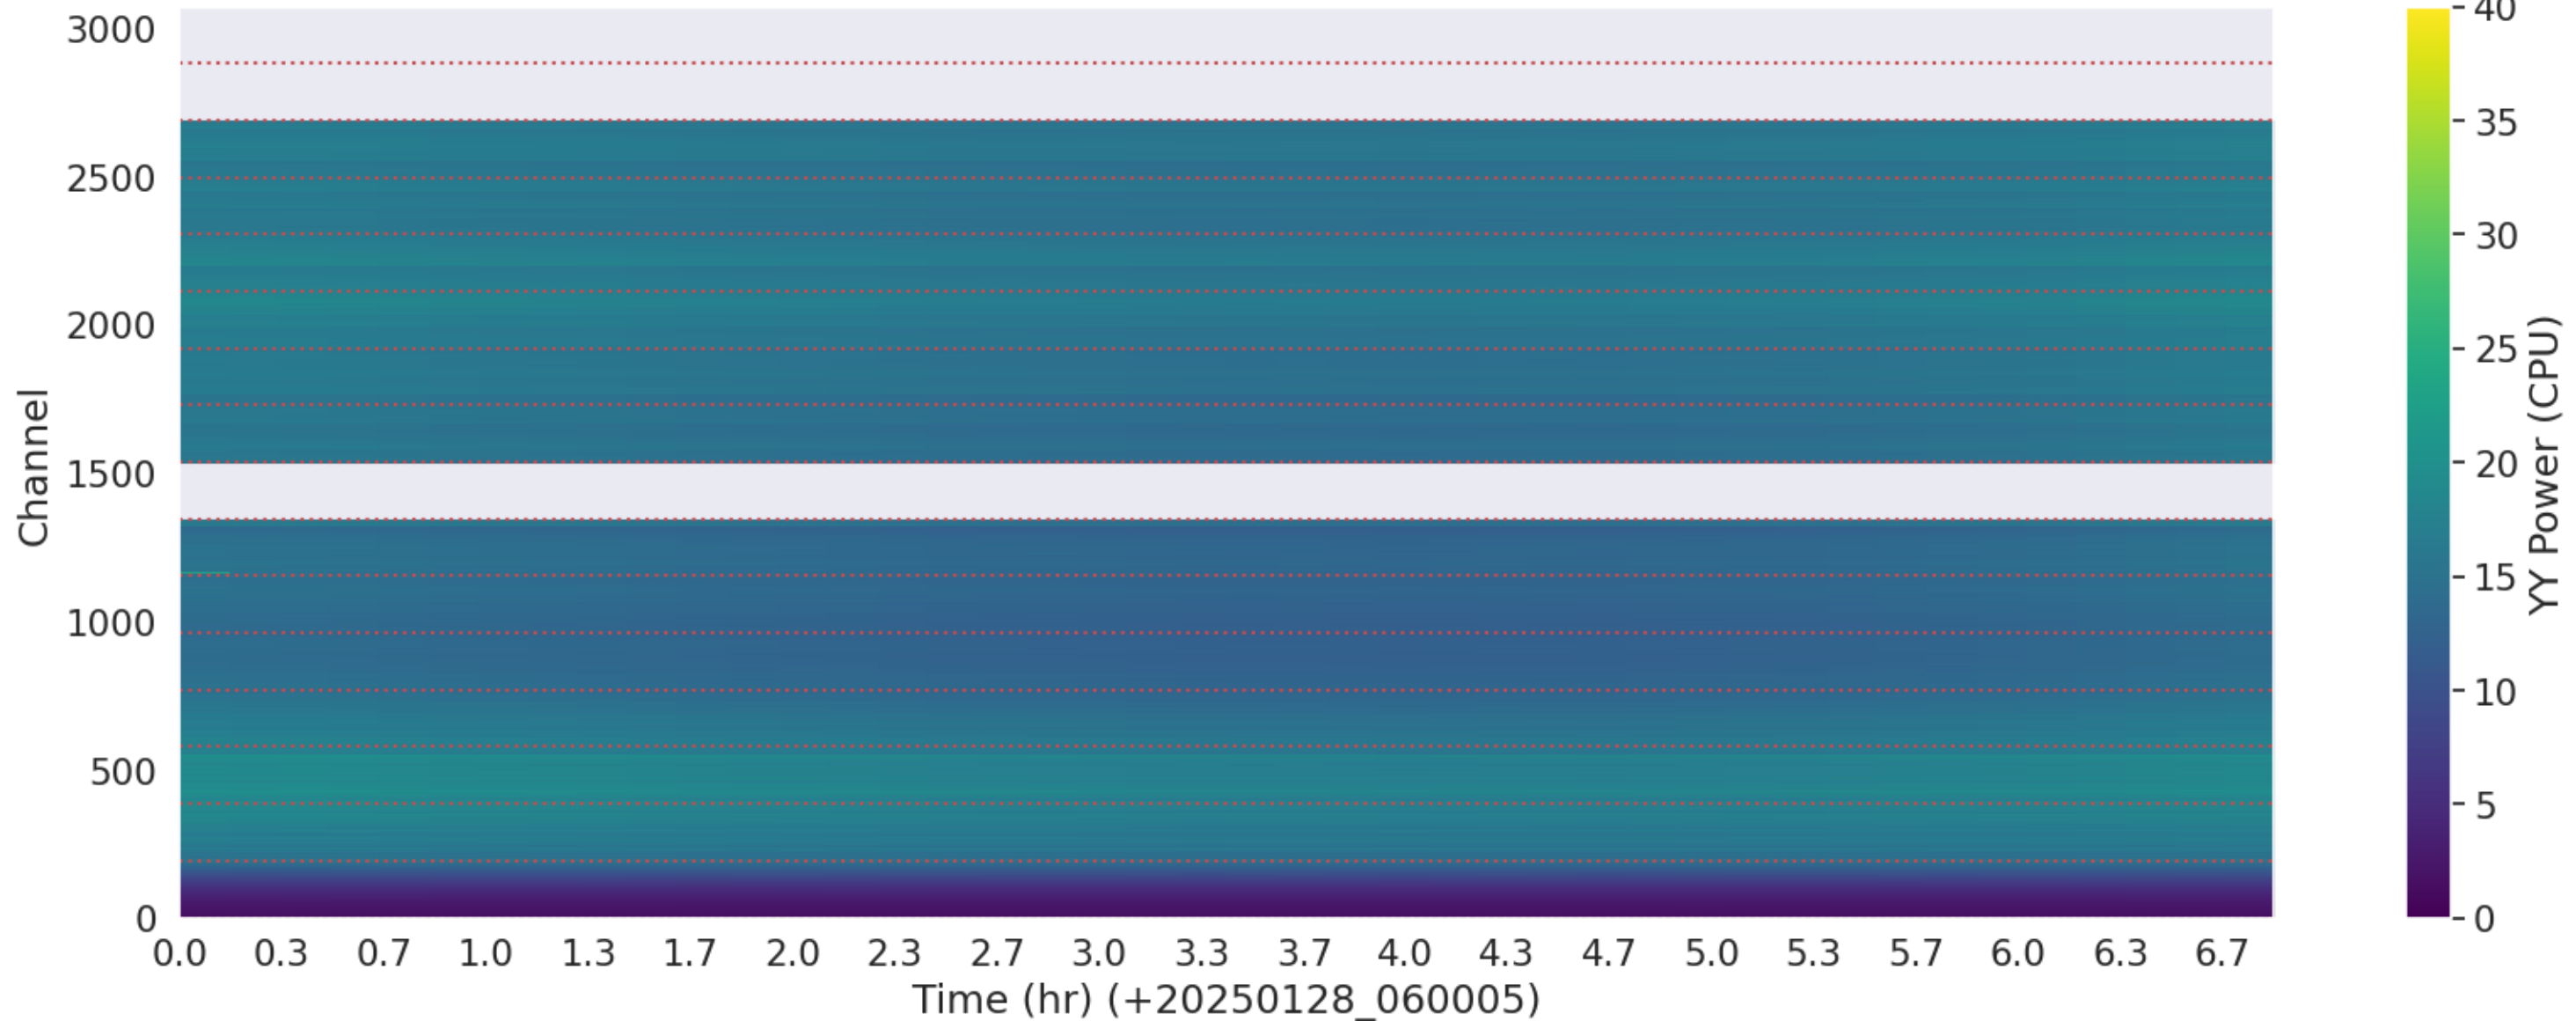

LWA207 - Correlator# 299 - YY - FLAGS: Good