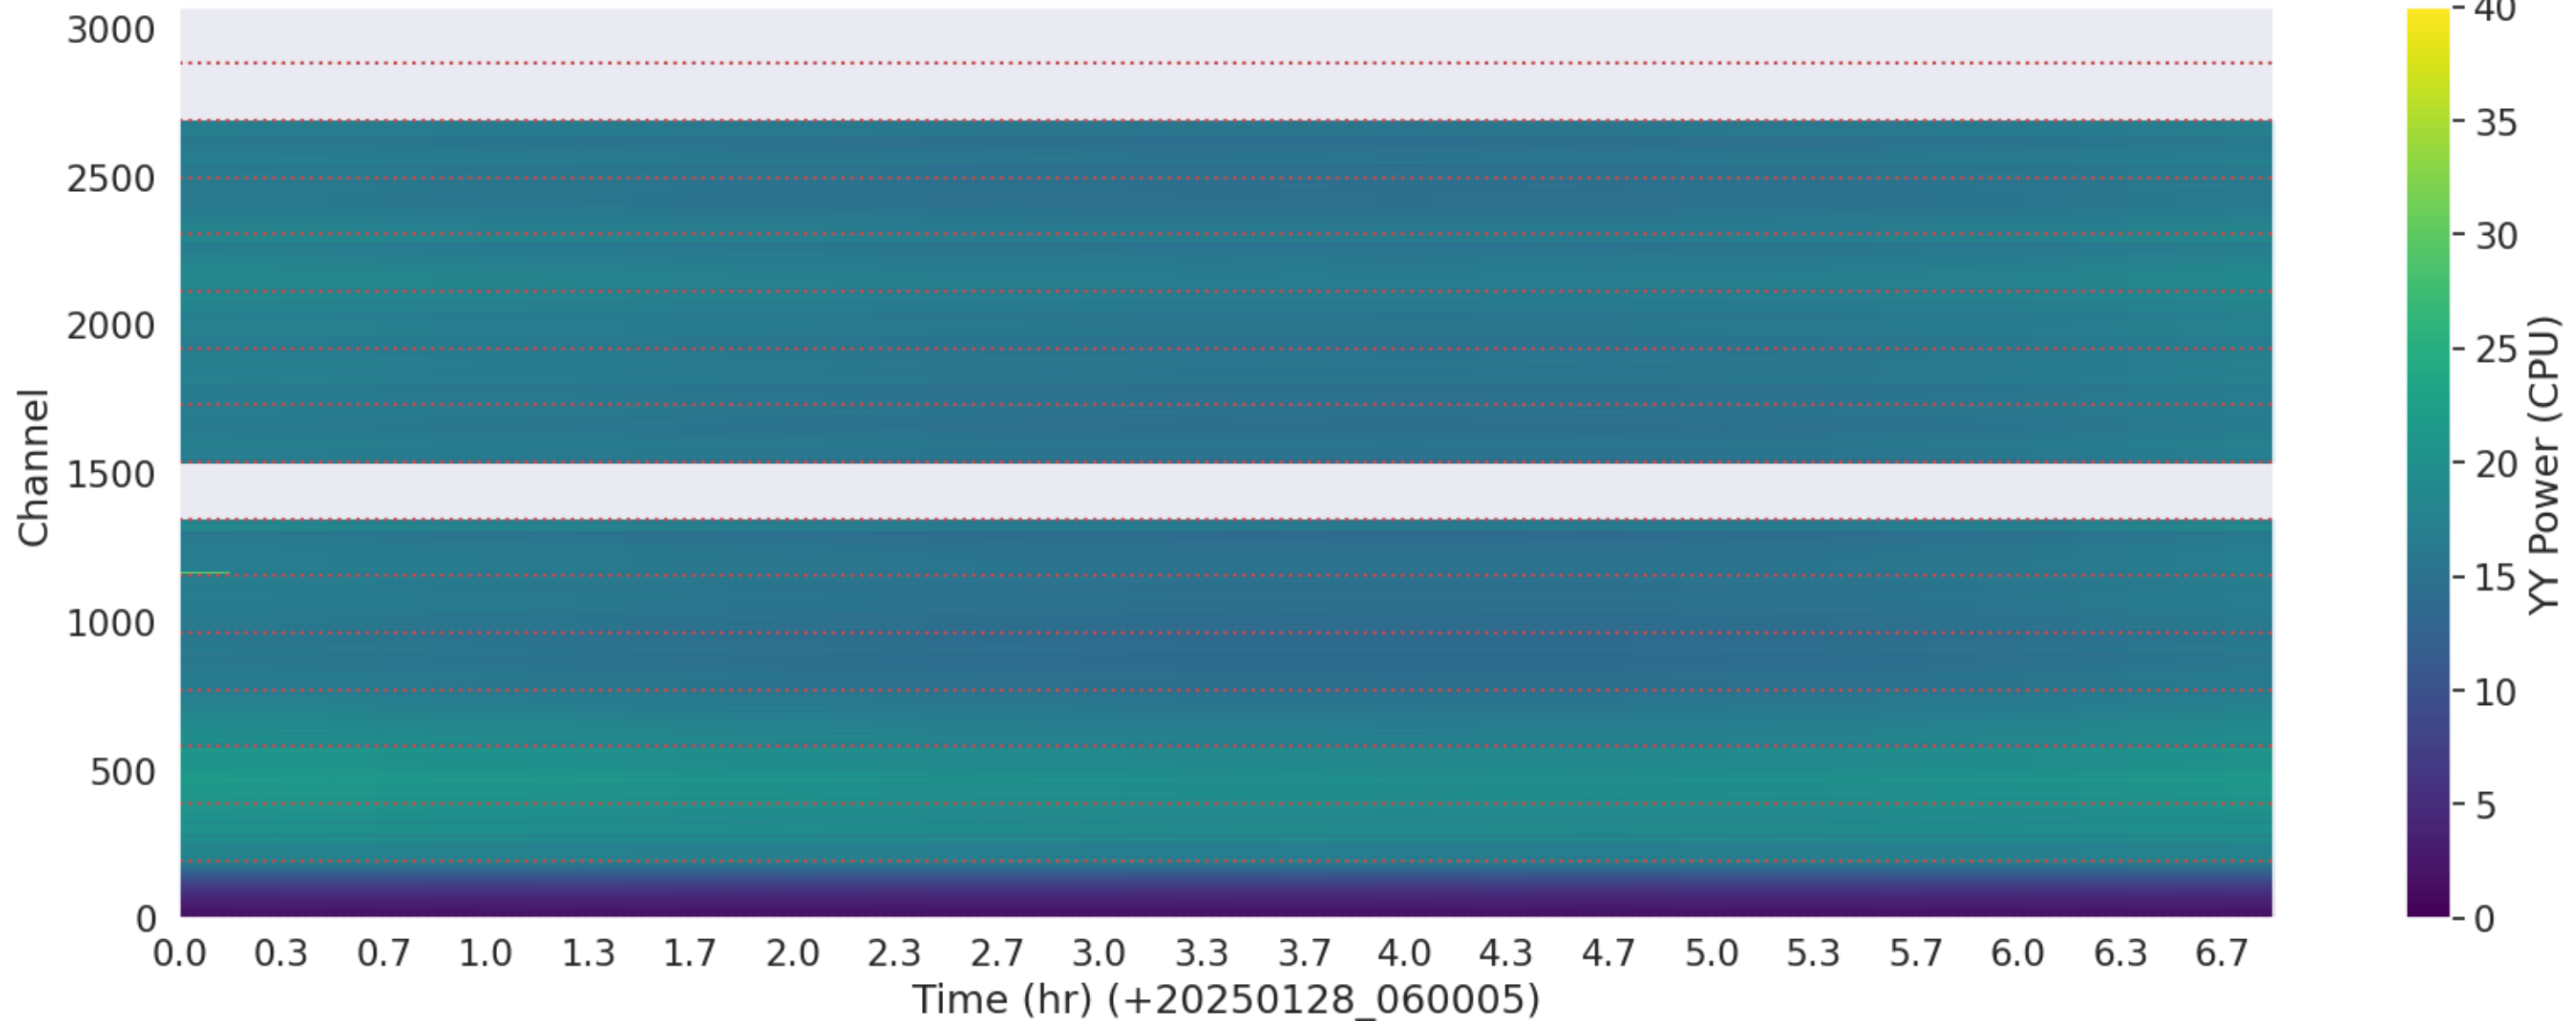

LWA279 - Correlator# 220 - XX - FLAGS: Good

LWA178 - Correlator# 221 - XX - FLAGS: Good

LWA178 - Correlator# 221 - YY - FLAGS: Good

LWA355 - Correlator# 222 - YY - FLAGS: Good

LWA287 - Correlator# 223 - XX - FLAGS: Good