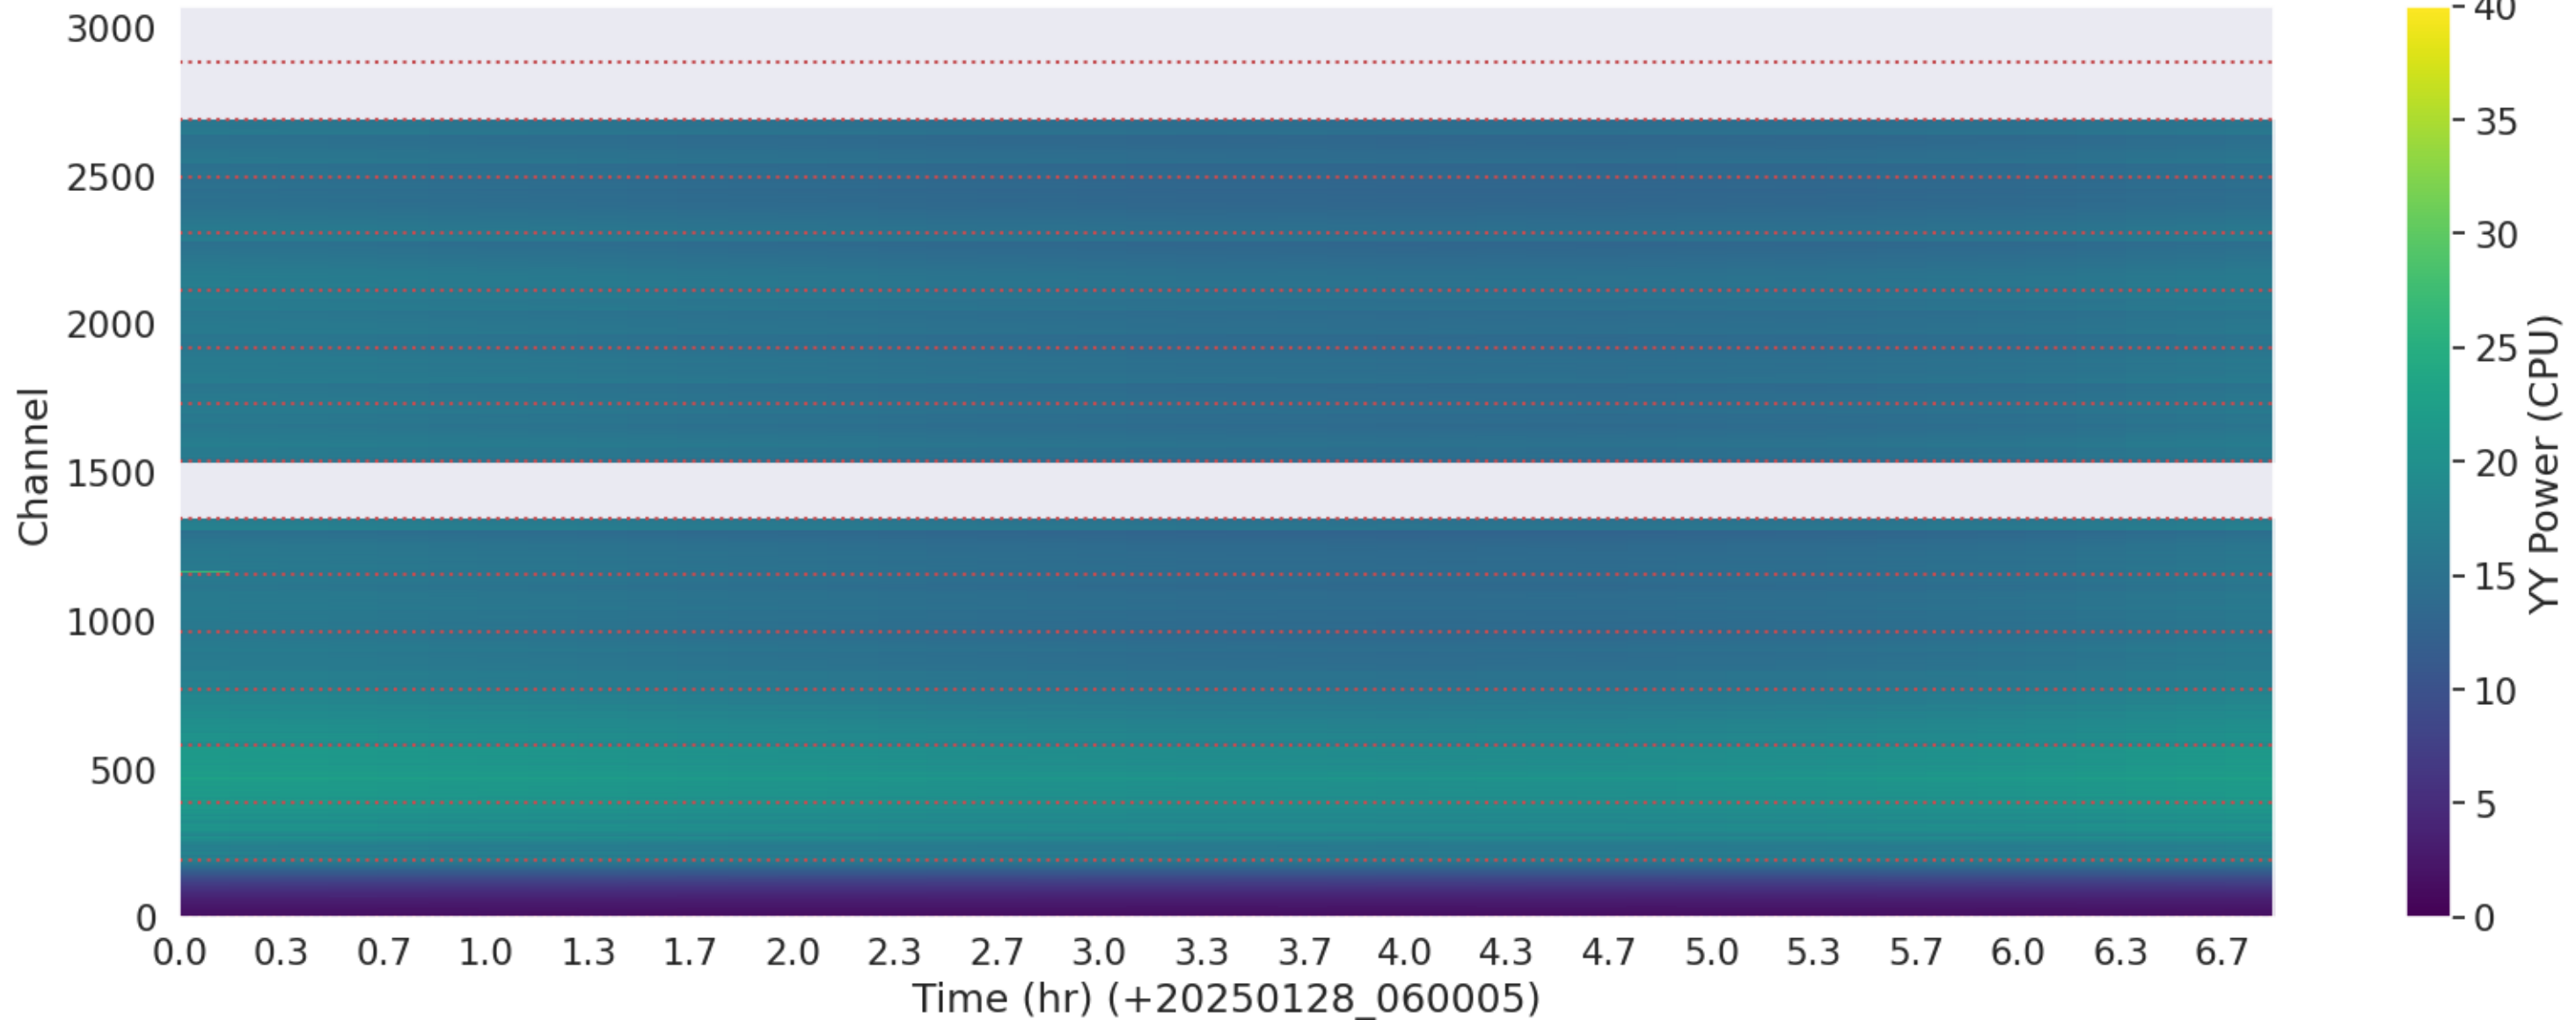

LWA023 - Correlator# 107 - YY - FLAGS: Good