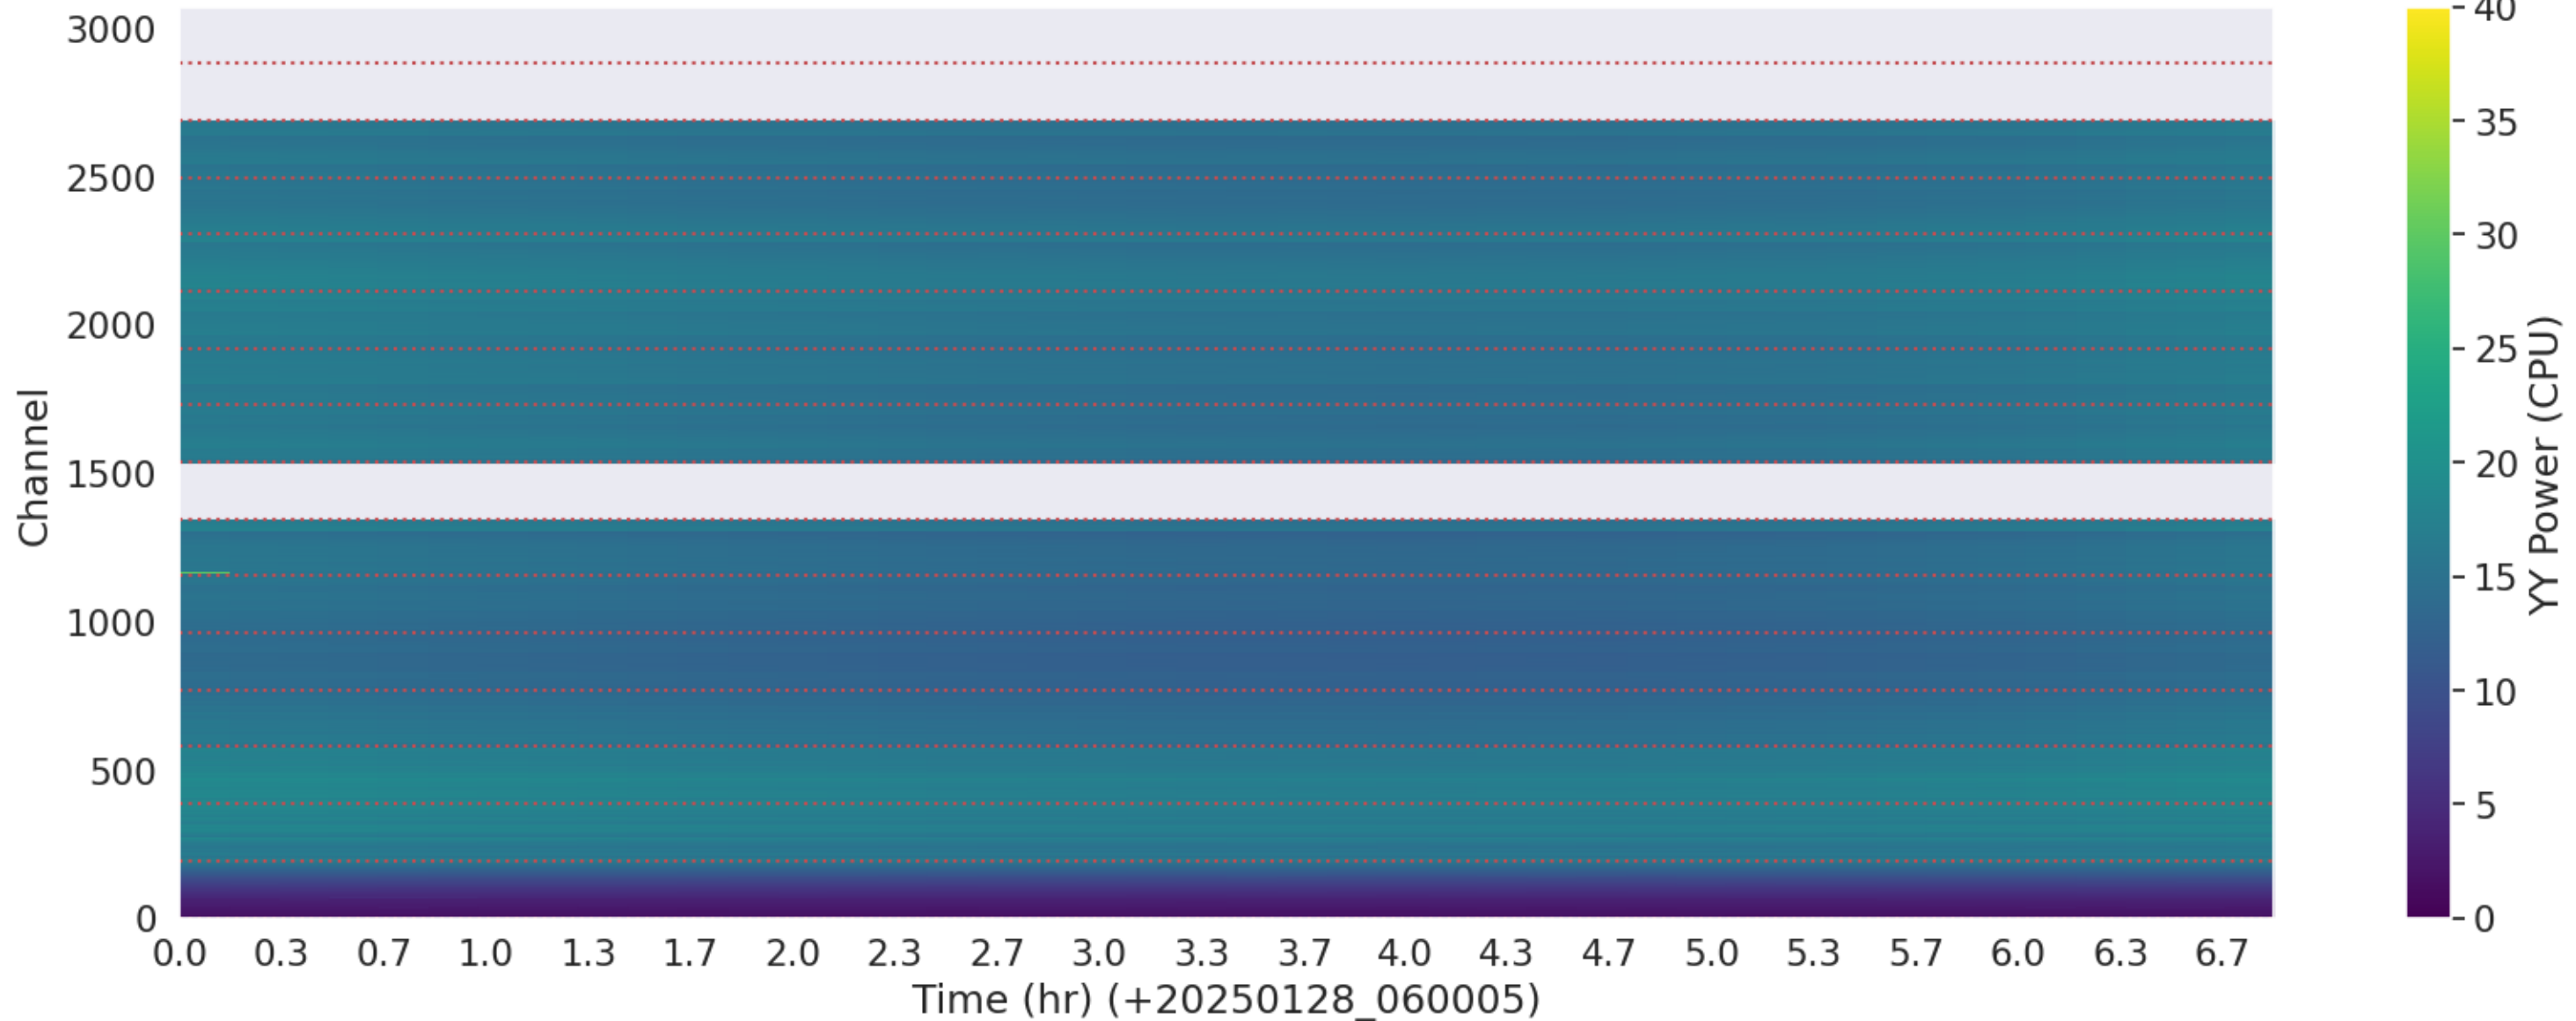

LWA081 - Correlator# 194 - YY - FLAGS: Good