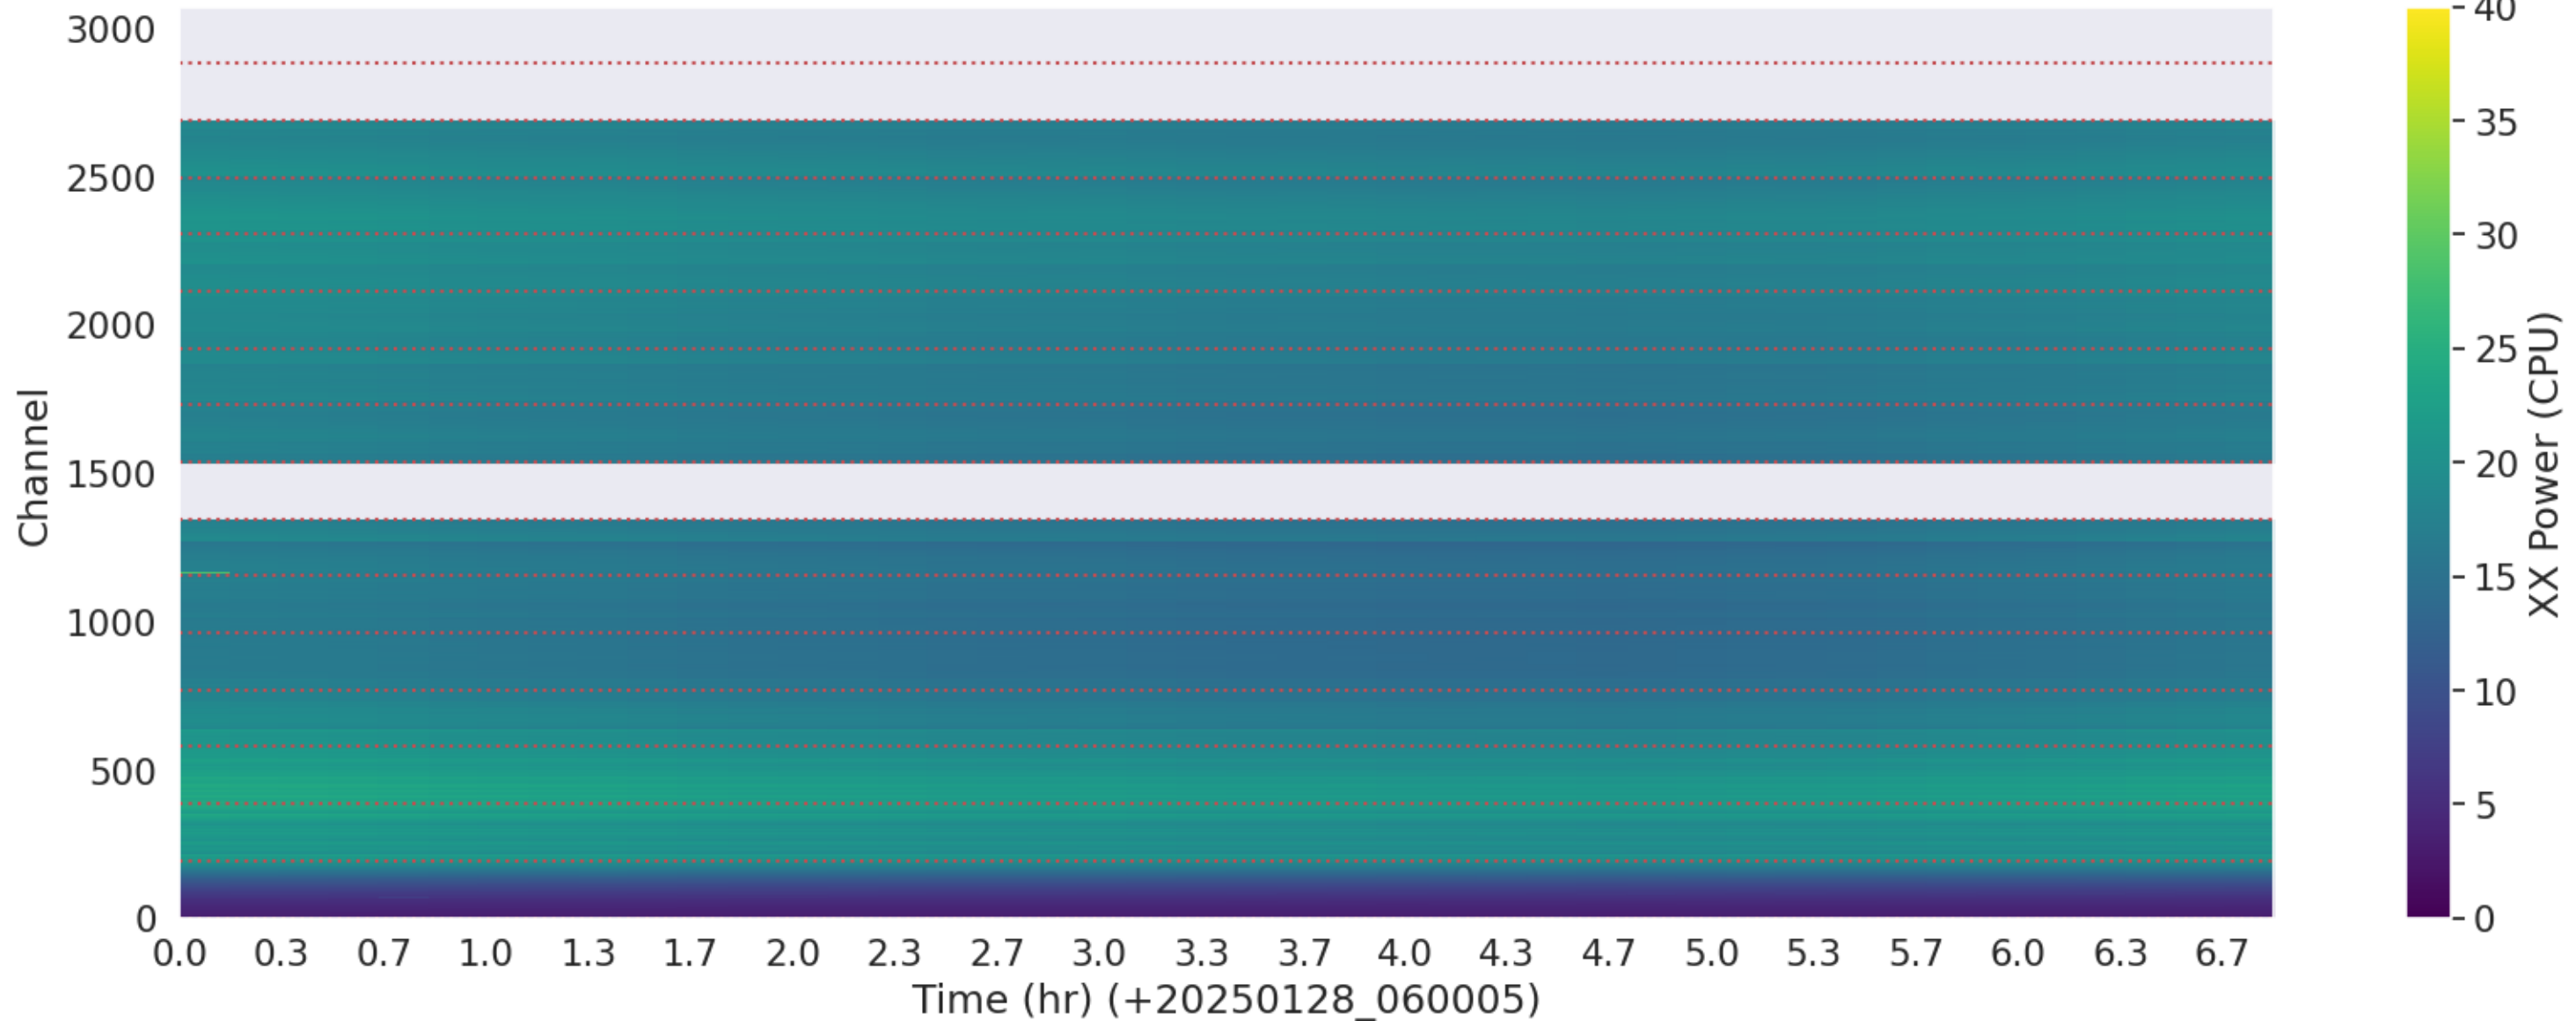

LWA275 - Correlator# 090 - XX - FLAGS: Good