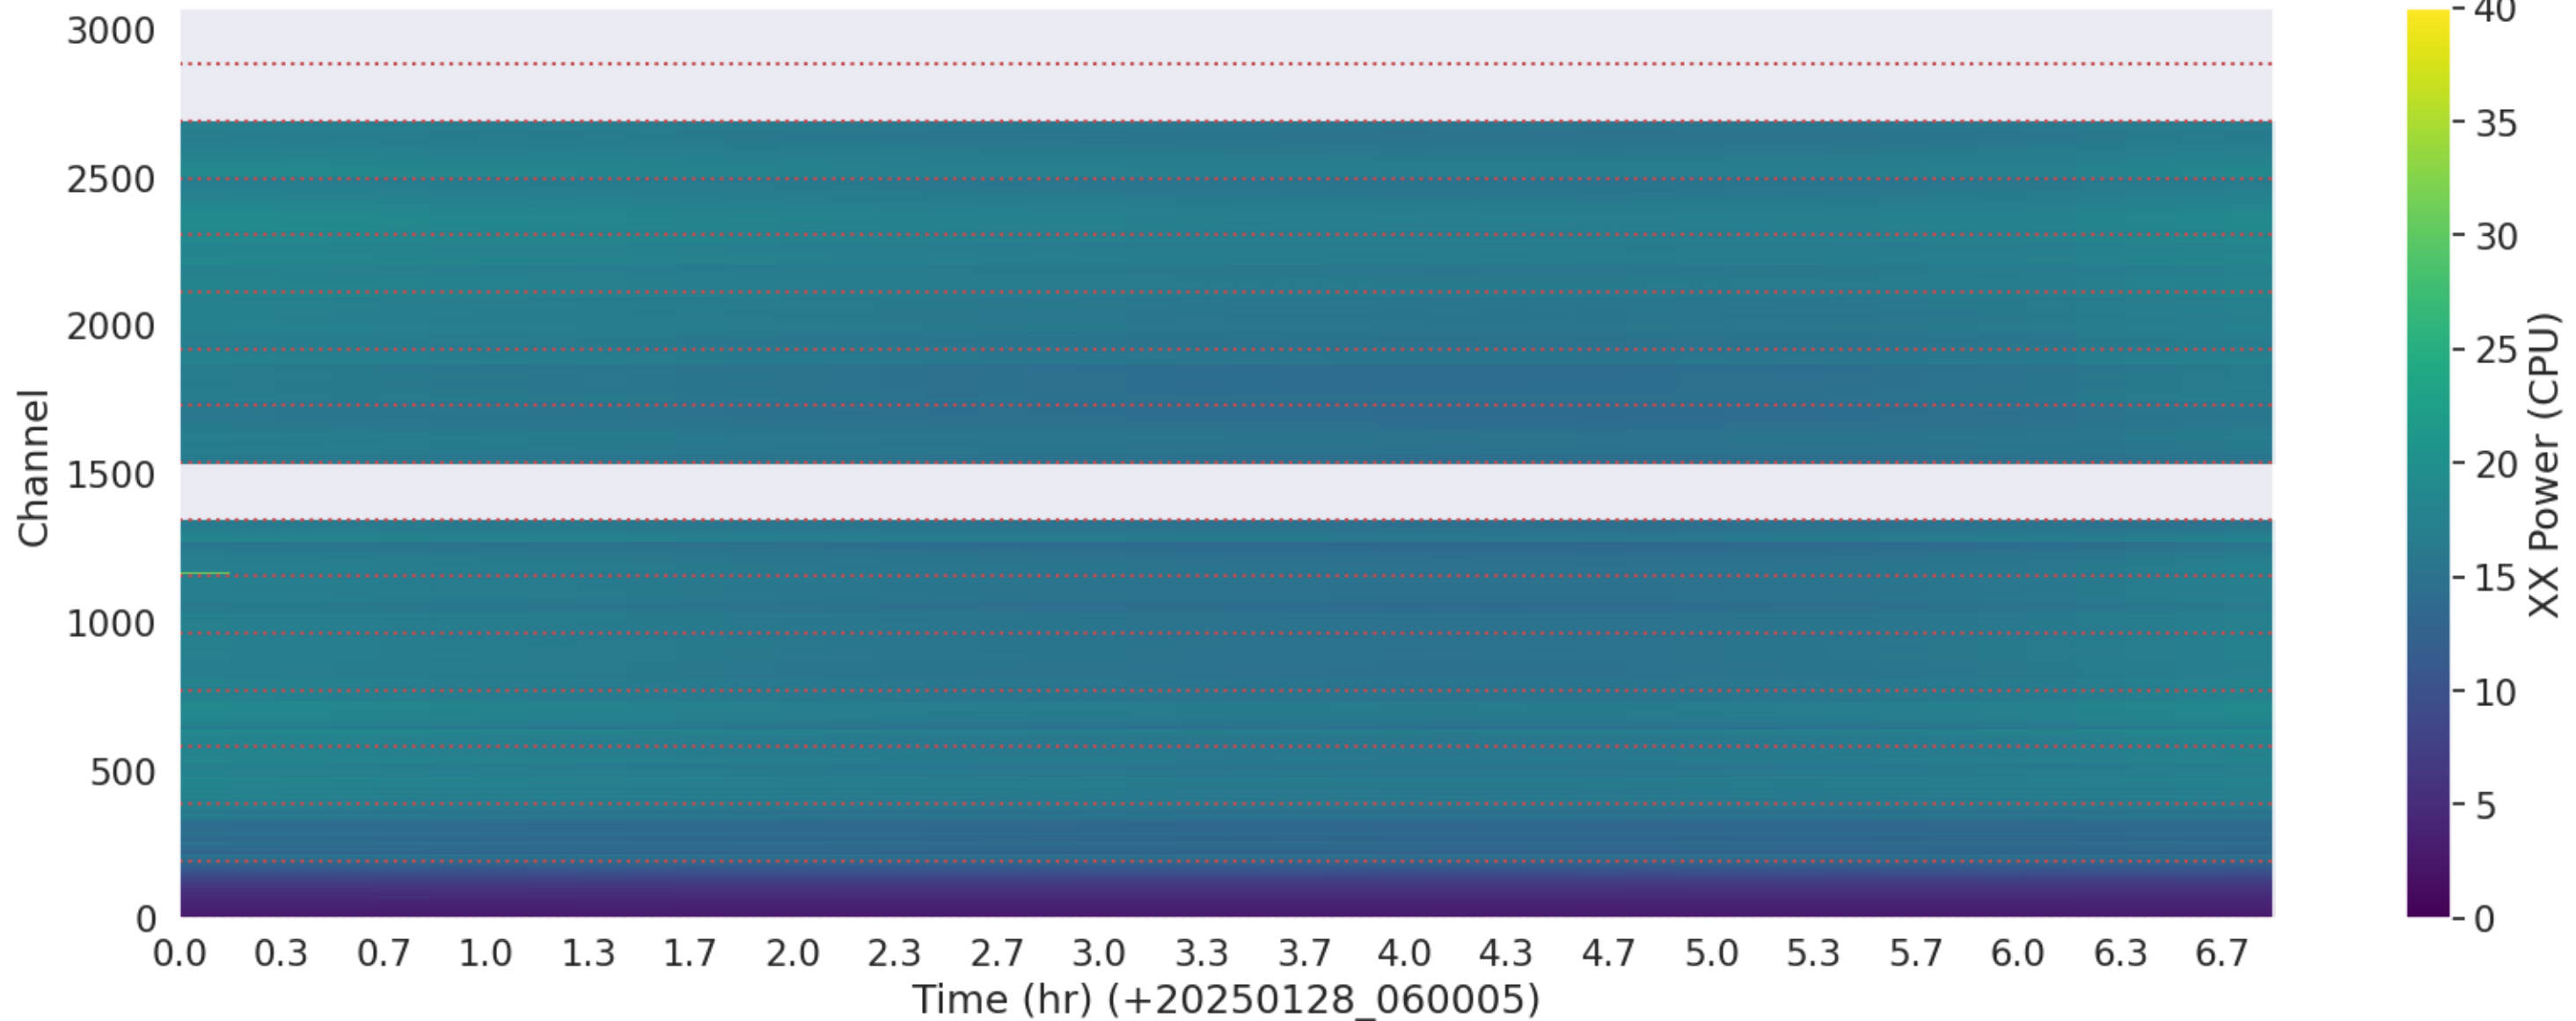

LWA340 - Correlator# 026 - XX - FLAGS: Good