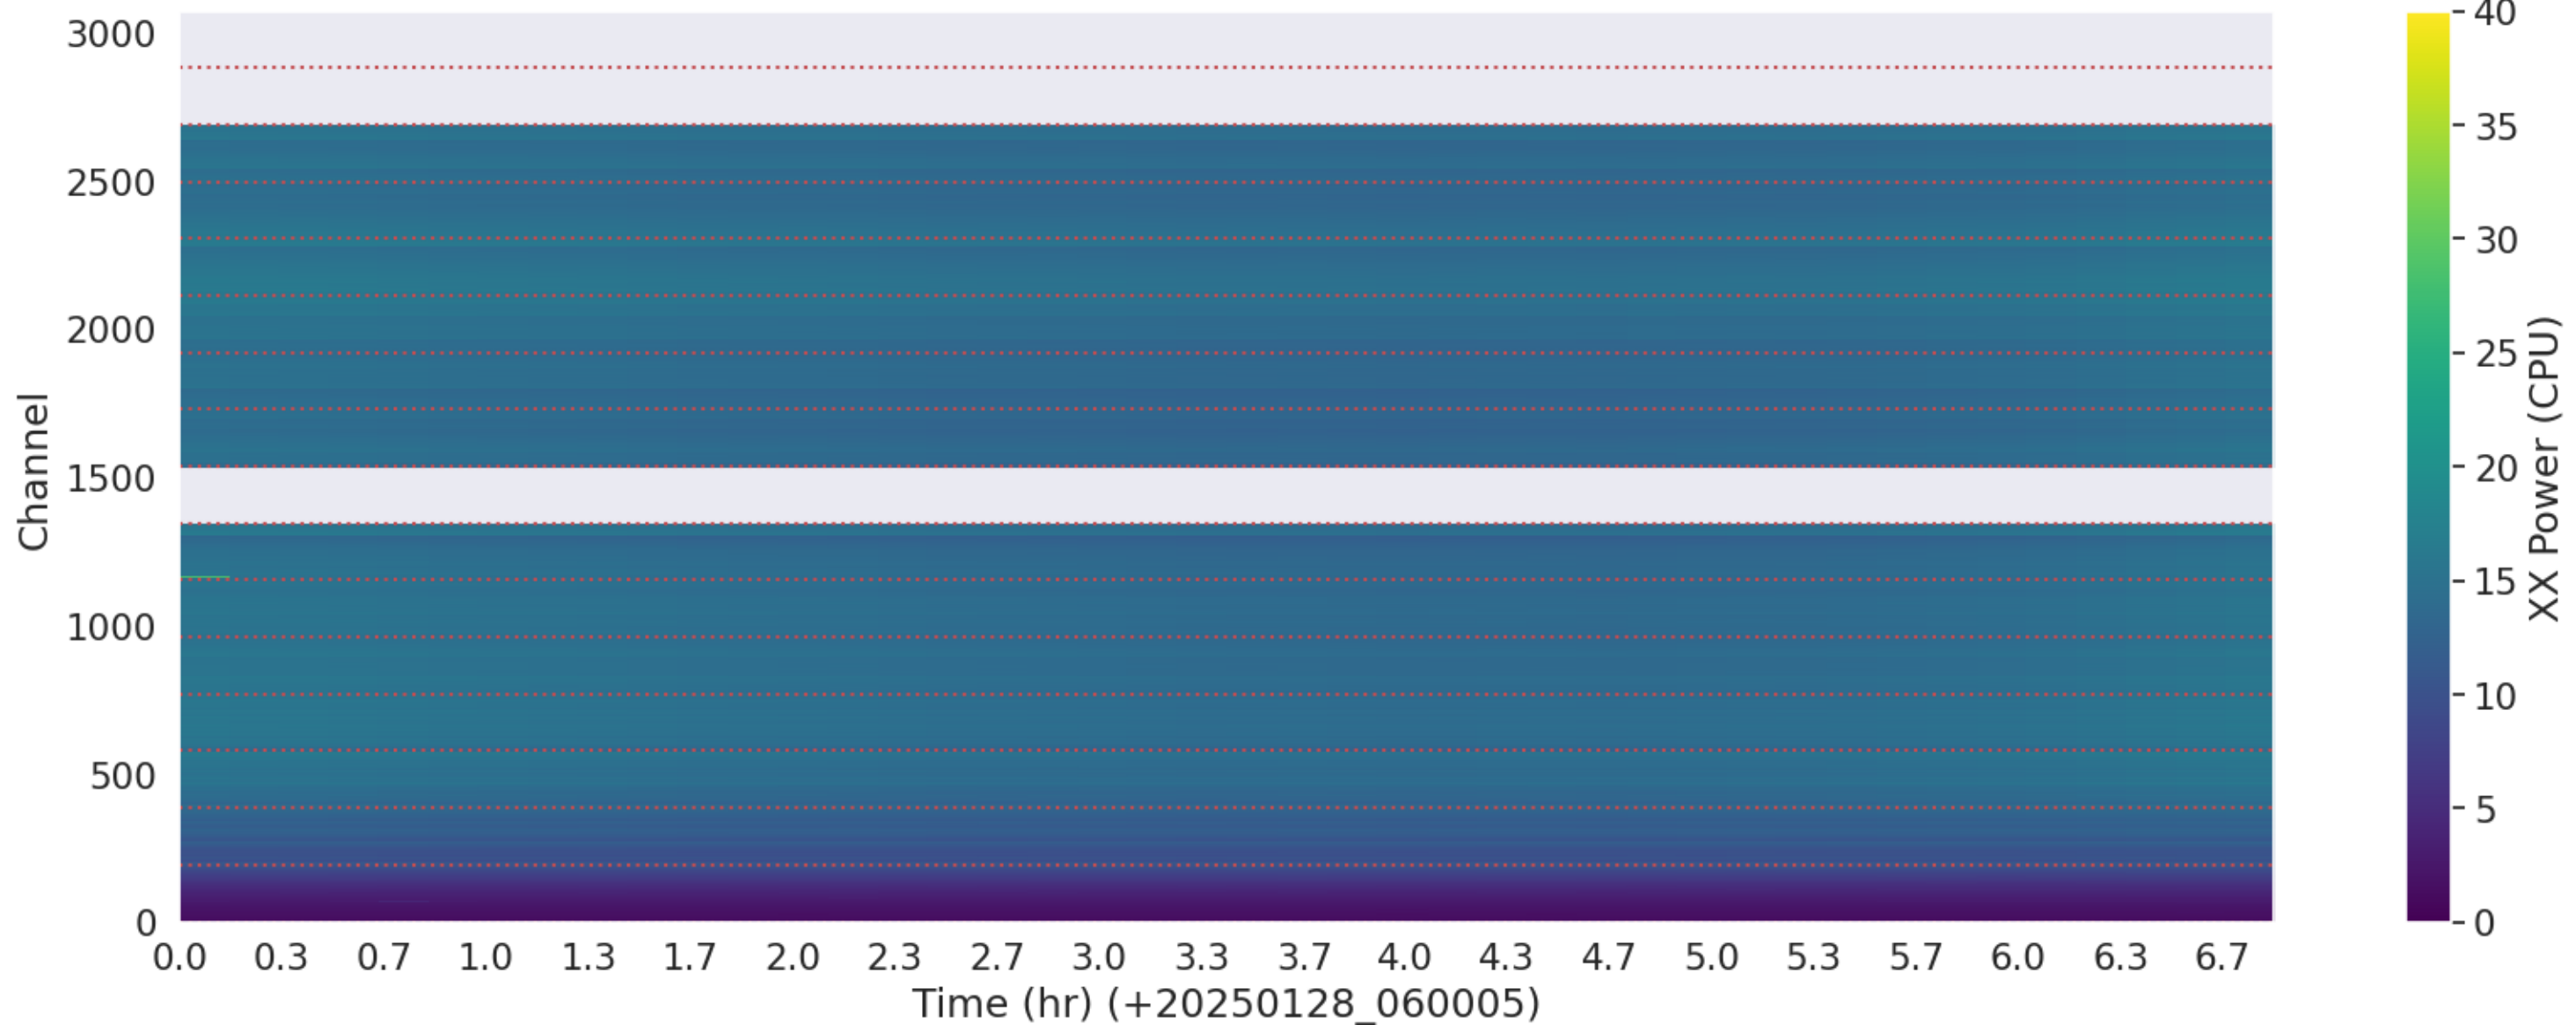

LWA219 - Correlator# 335 - XX - FLAGS: Good