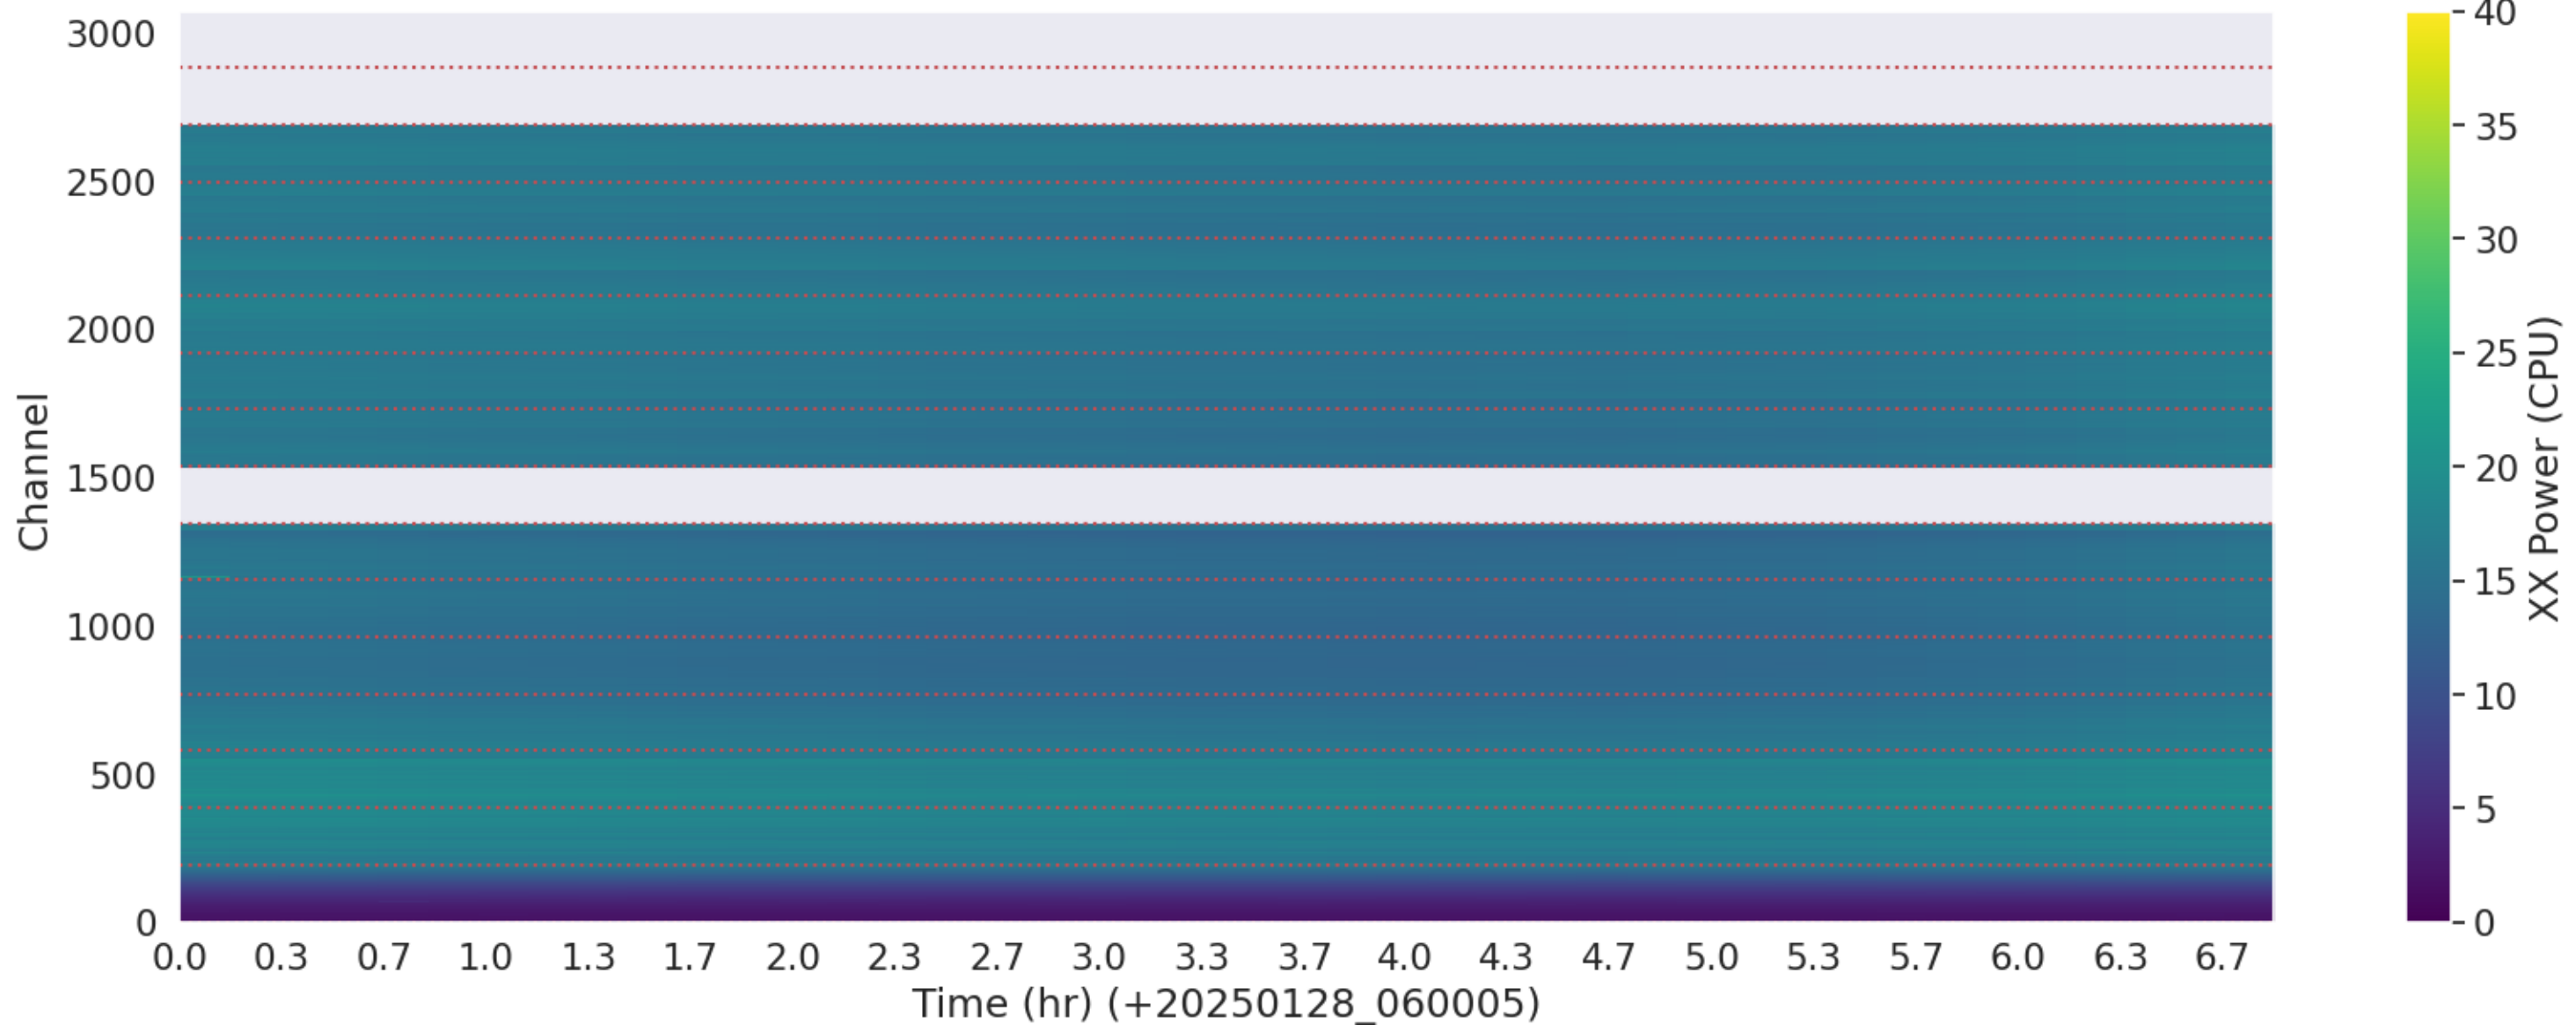

LWA136 - Correlator# 259 - XX - FLAGS: Good