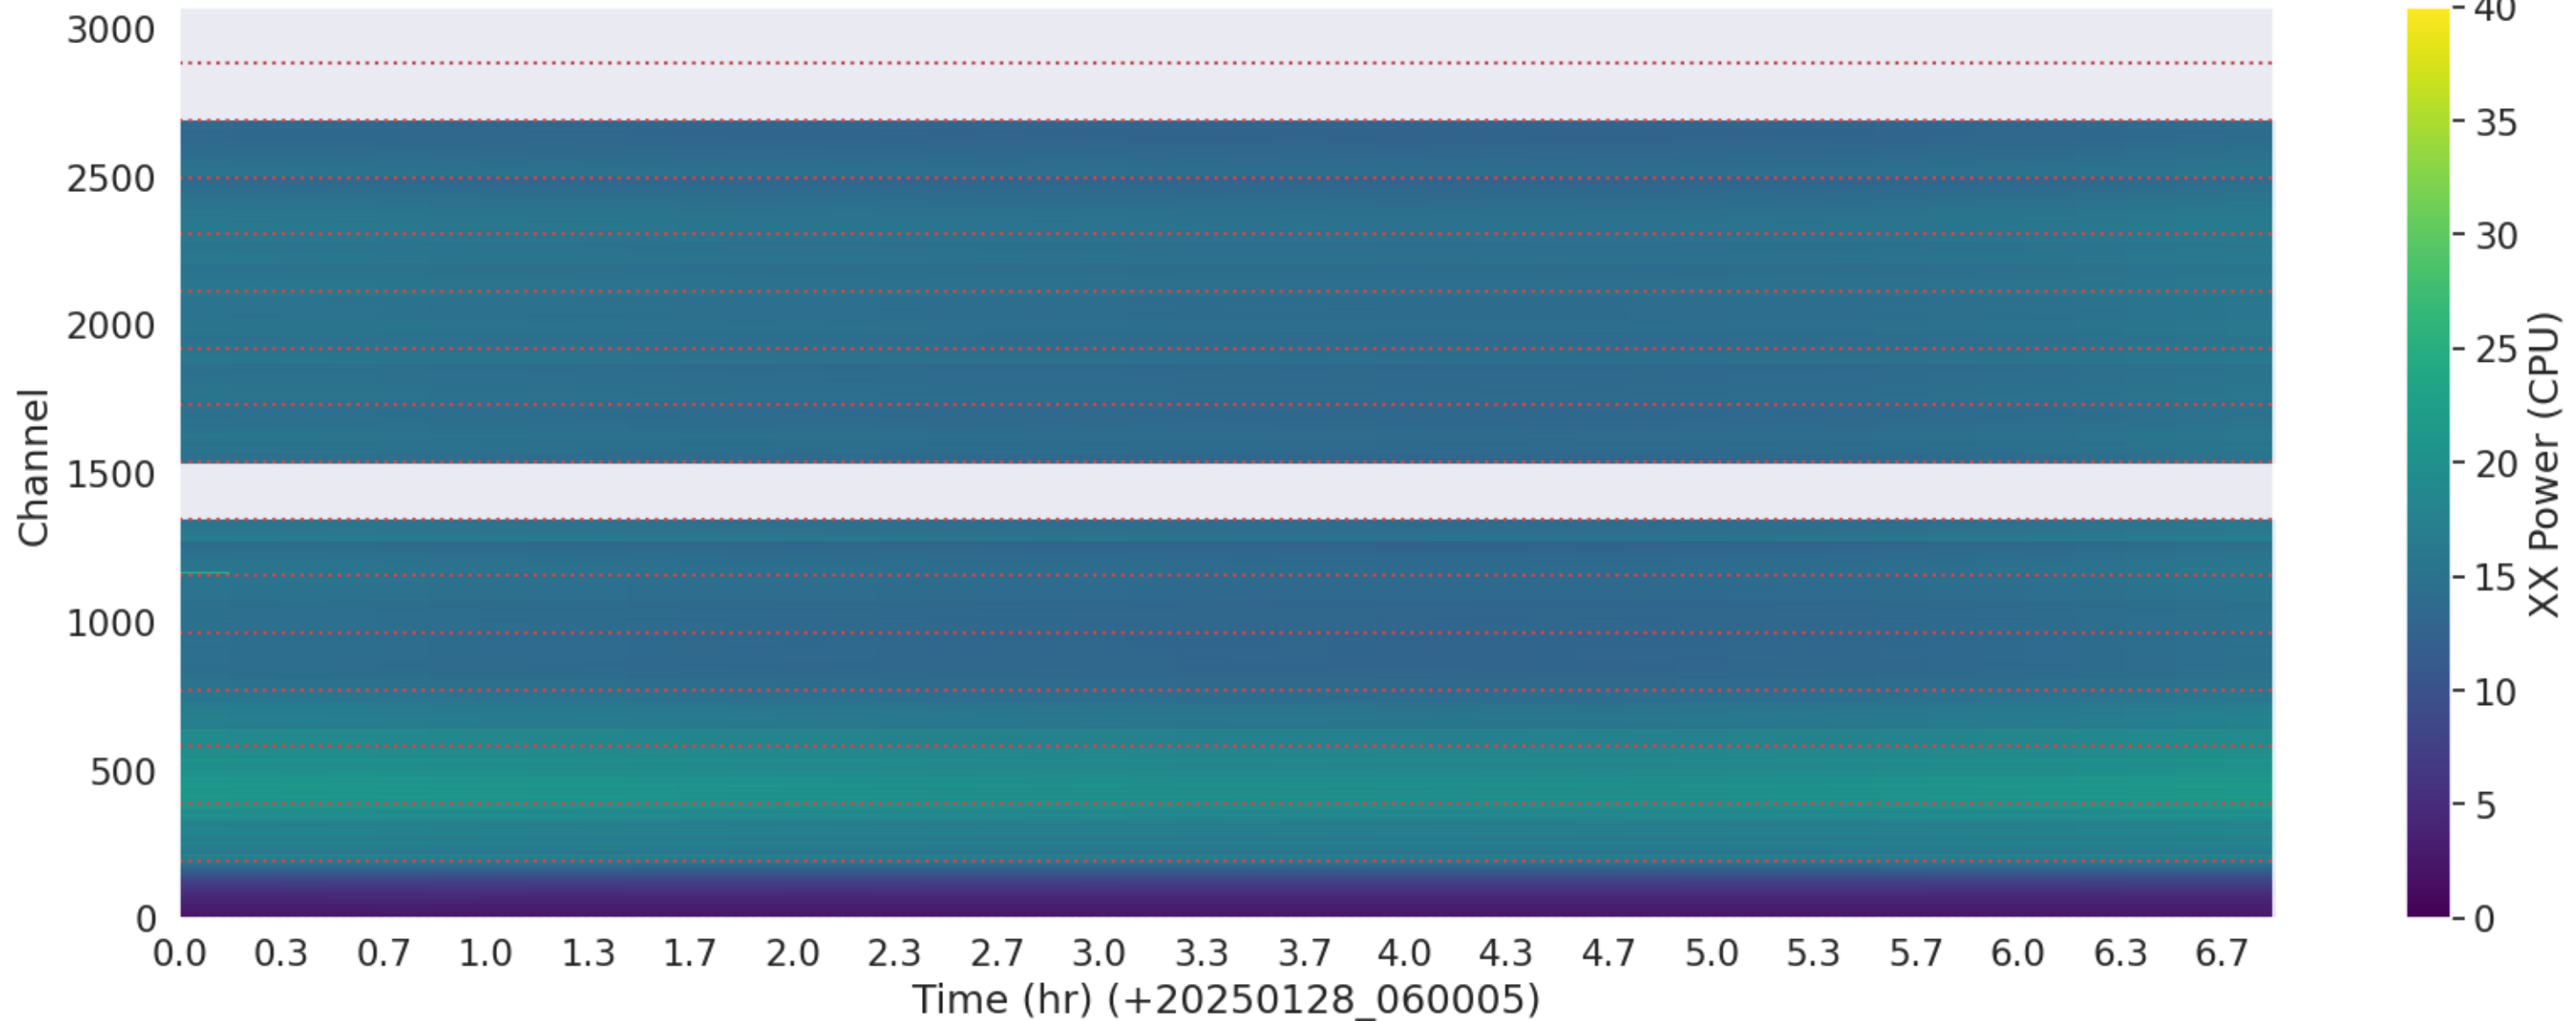

LWA324 - Correlator# 122 - YY - FLAGS: Good

LWA262 - Correlator# 123 - YY - FLAGS: Good

LWA348 - Correlator# 124 - XX - FLAGS: Good

LWA348 - Correlator# 124 - YY - FLAGS: Good

LWA331 - Correlator# 125 - XX - FLAGS: Good