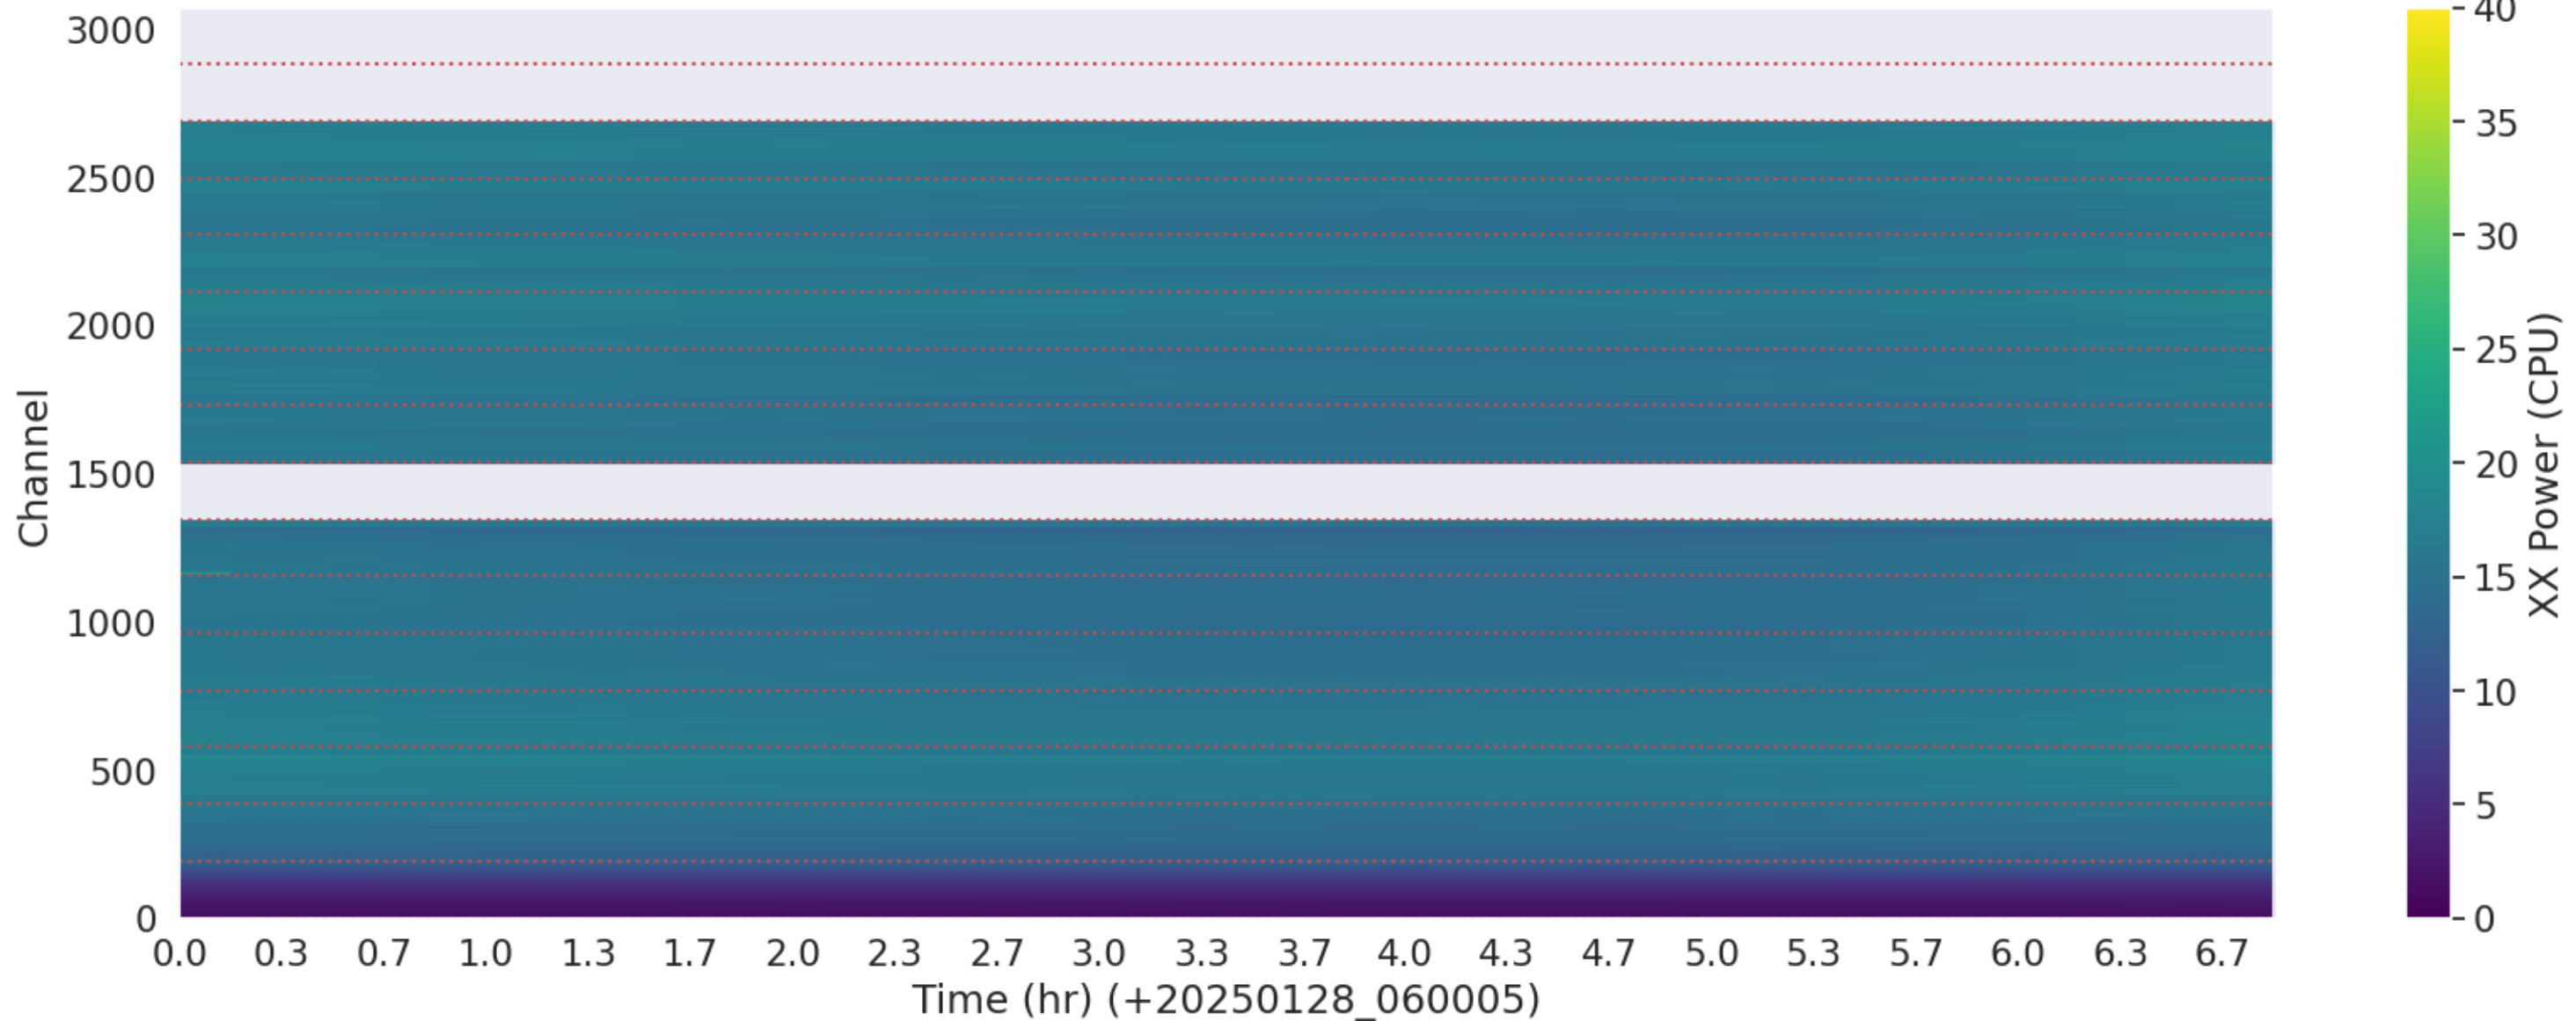

LWA016 - Correlator# 097 - YY - FLAGS: Good

LWA015 - Correlator# 098 - XX - FLAGS: Good

LWA015 - Correlator# 098 - YY - FLAGS: Good

LWA014 - Correlator# 099 - XX - FLAGS: Good

LWA014 - Correlator# 099 - YY - FLAGS: Good