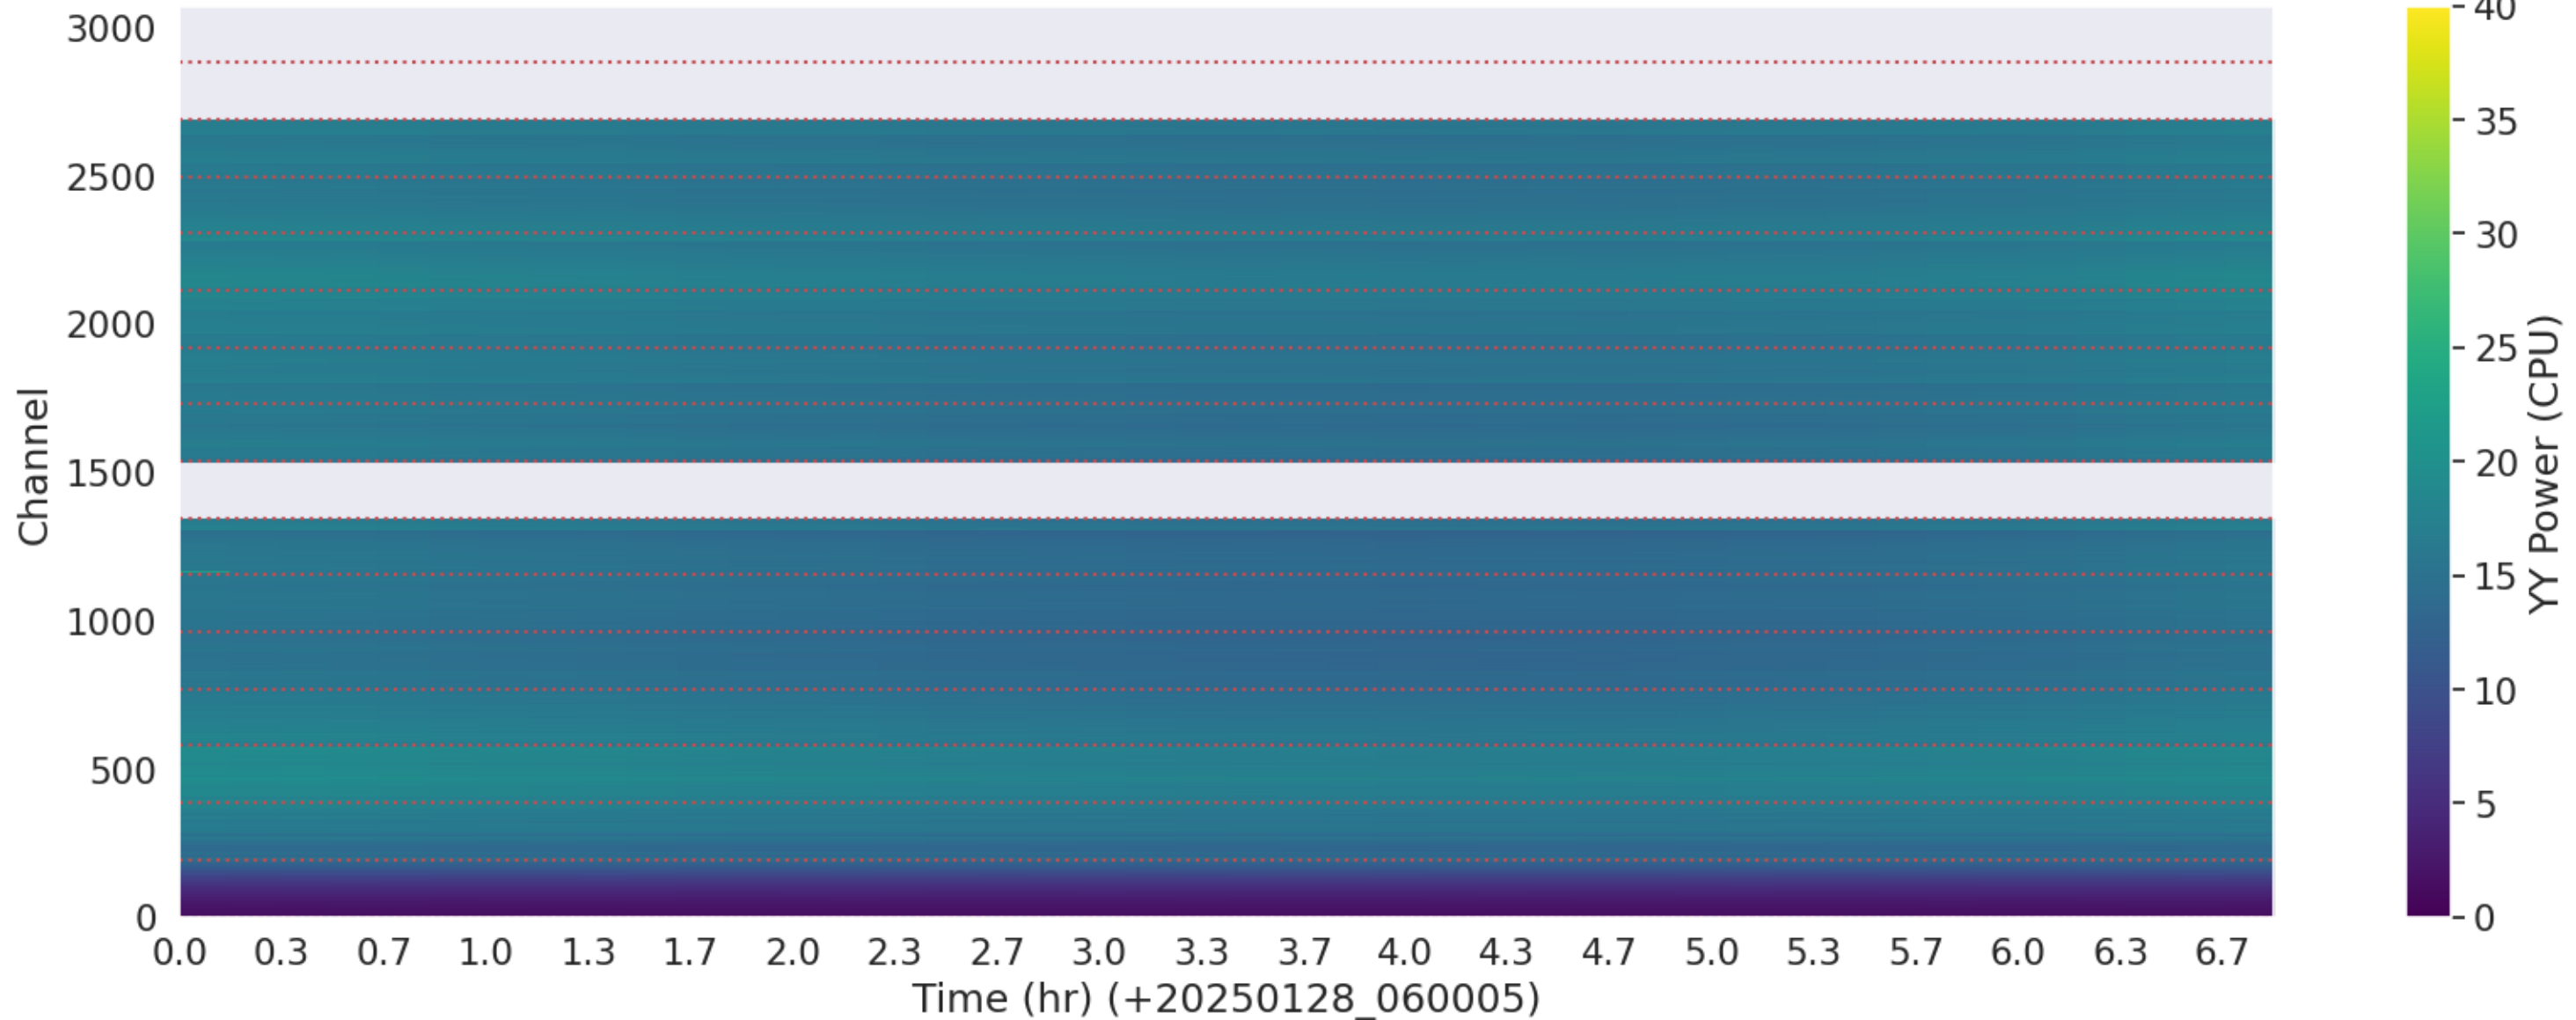

LWA250 - Correlator# 345 - YY - FLAGS: Good