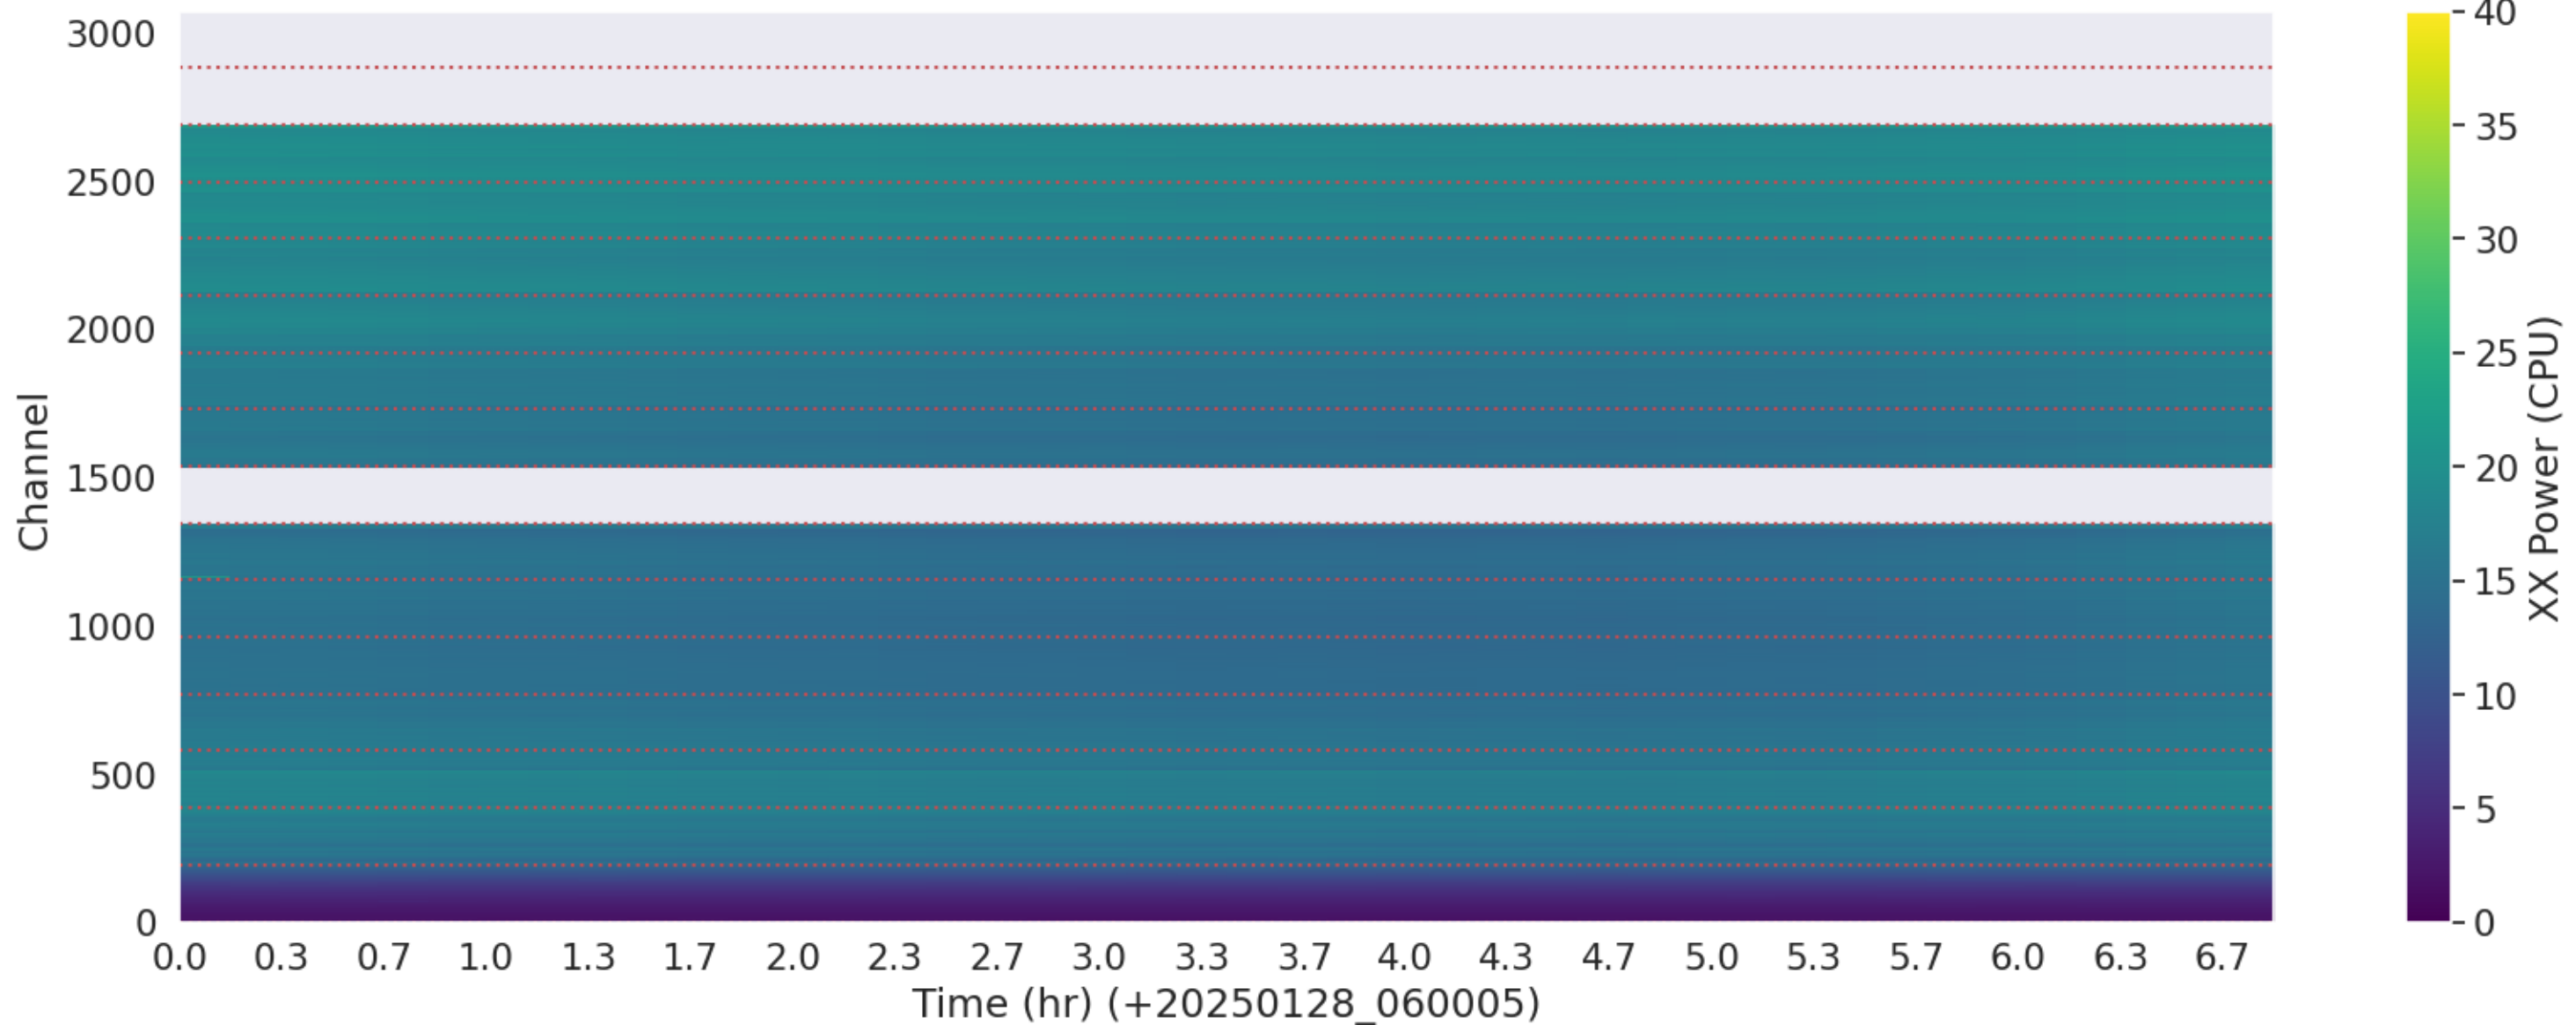

LWA207 - Correlator# 299 - YY - FLAGS: Good

LWA210 - Correlator# 300 - XX - FLAGS: Good

LWA209 - Correlator# 301 - XX - FLAGS: LowPower

LWA209 - Correlator# 301 - YY - FLAGS: Good

LWA228 - Correlator# 302 - XX - FLAGS: Good