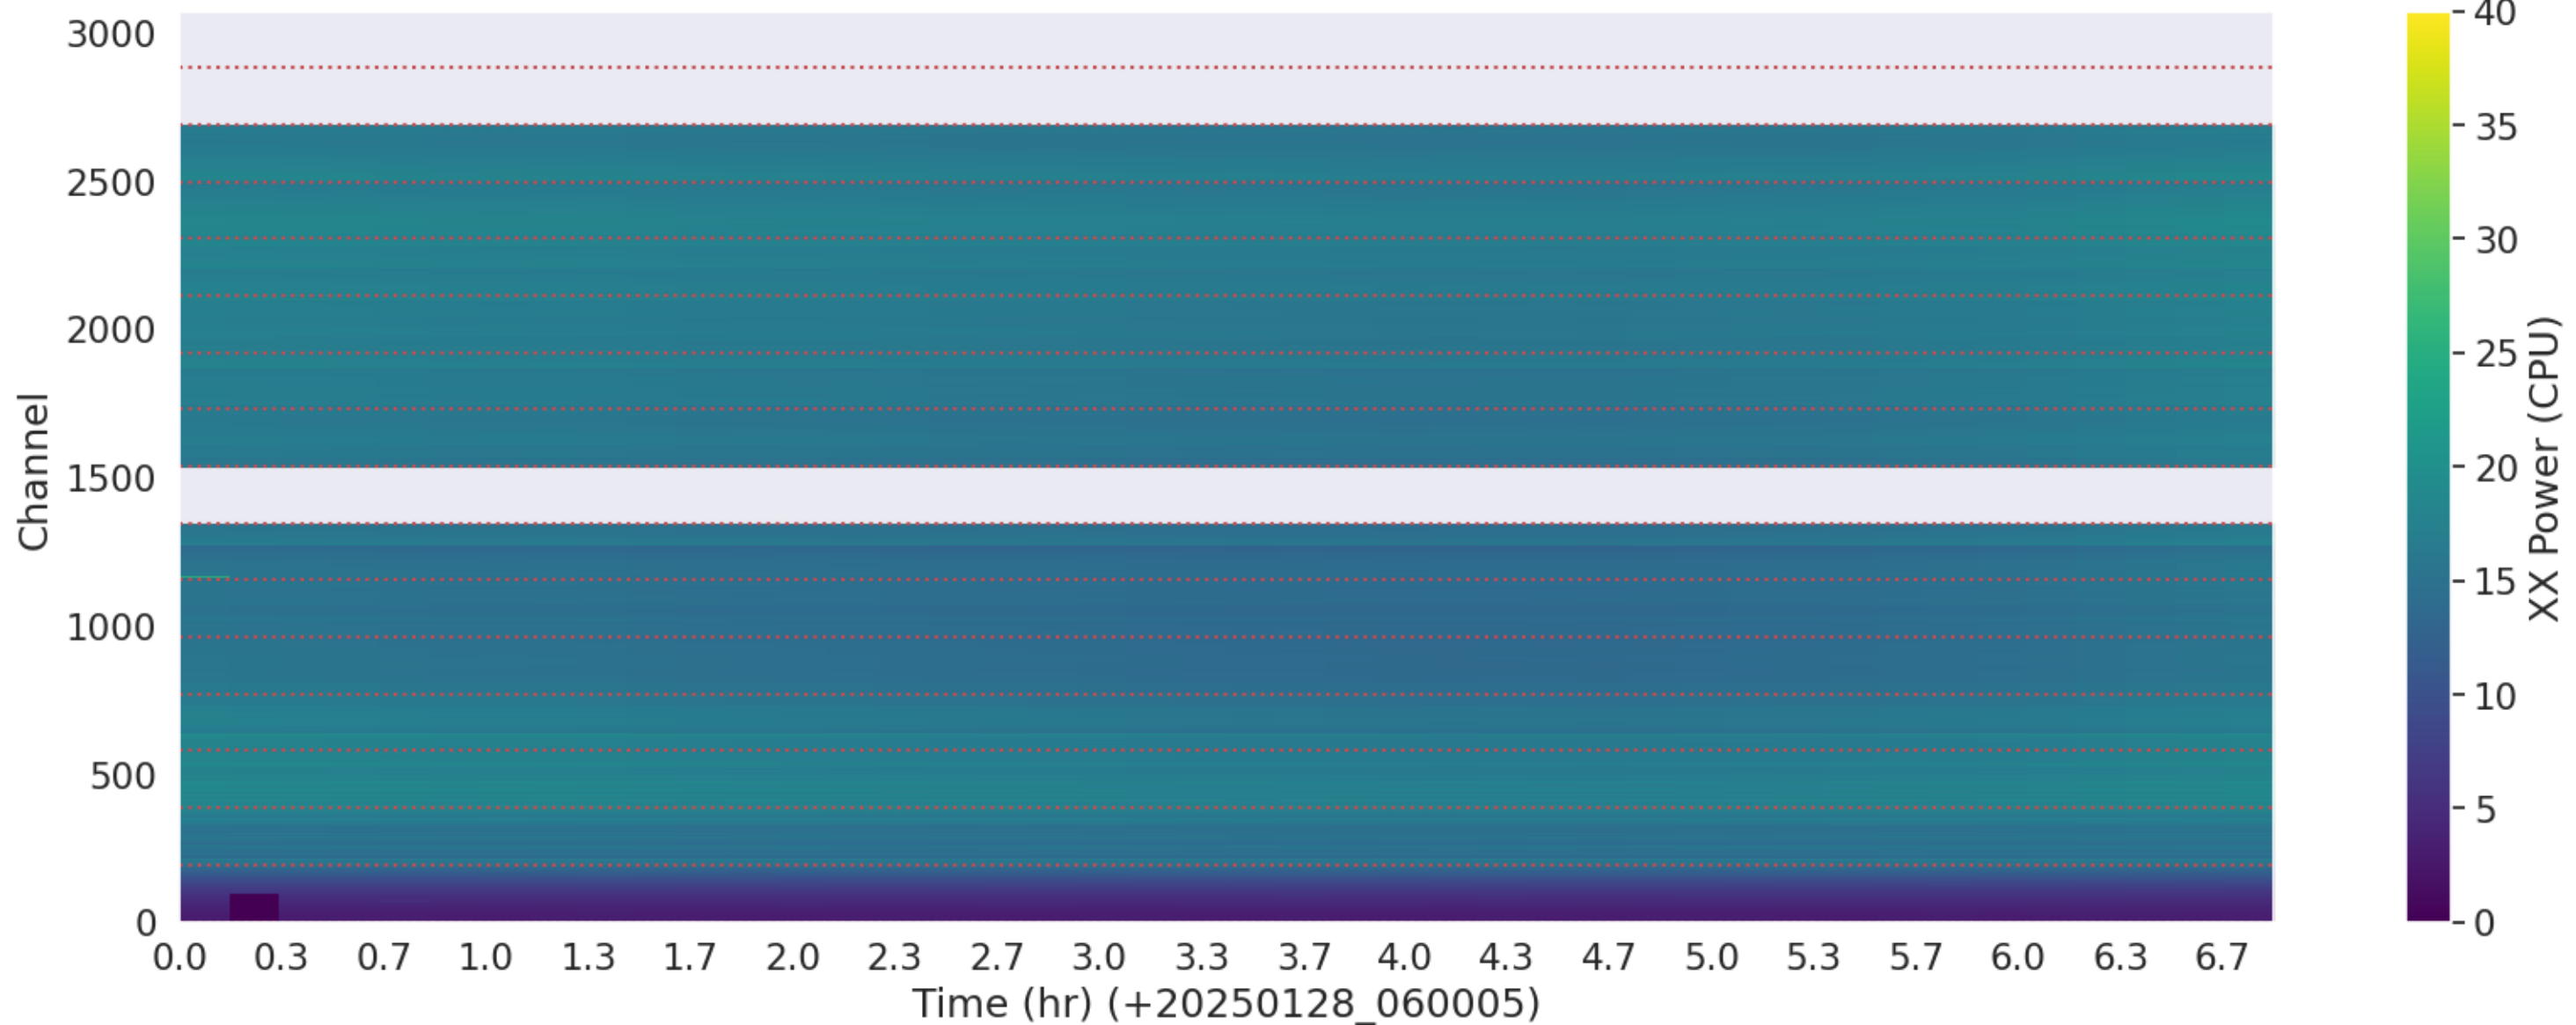

LWA327 - Correlator# 023 - XX - FLAGS: Good