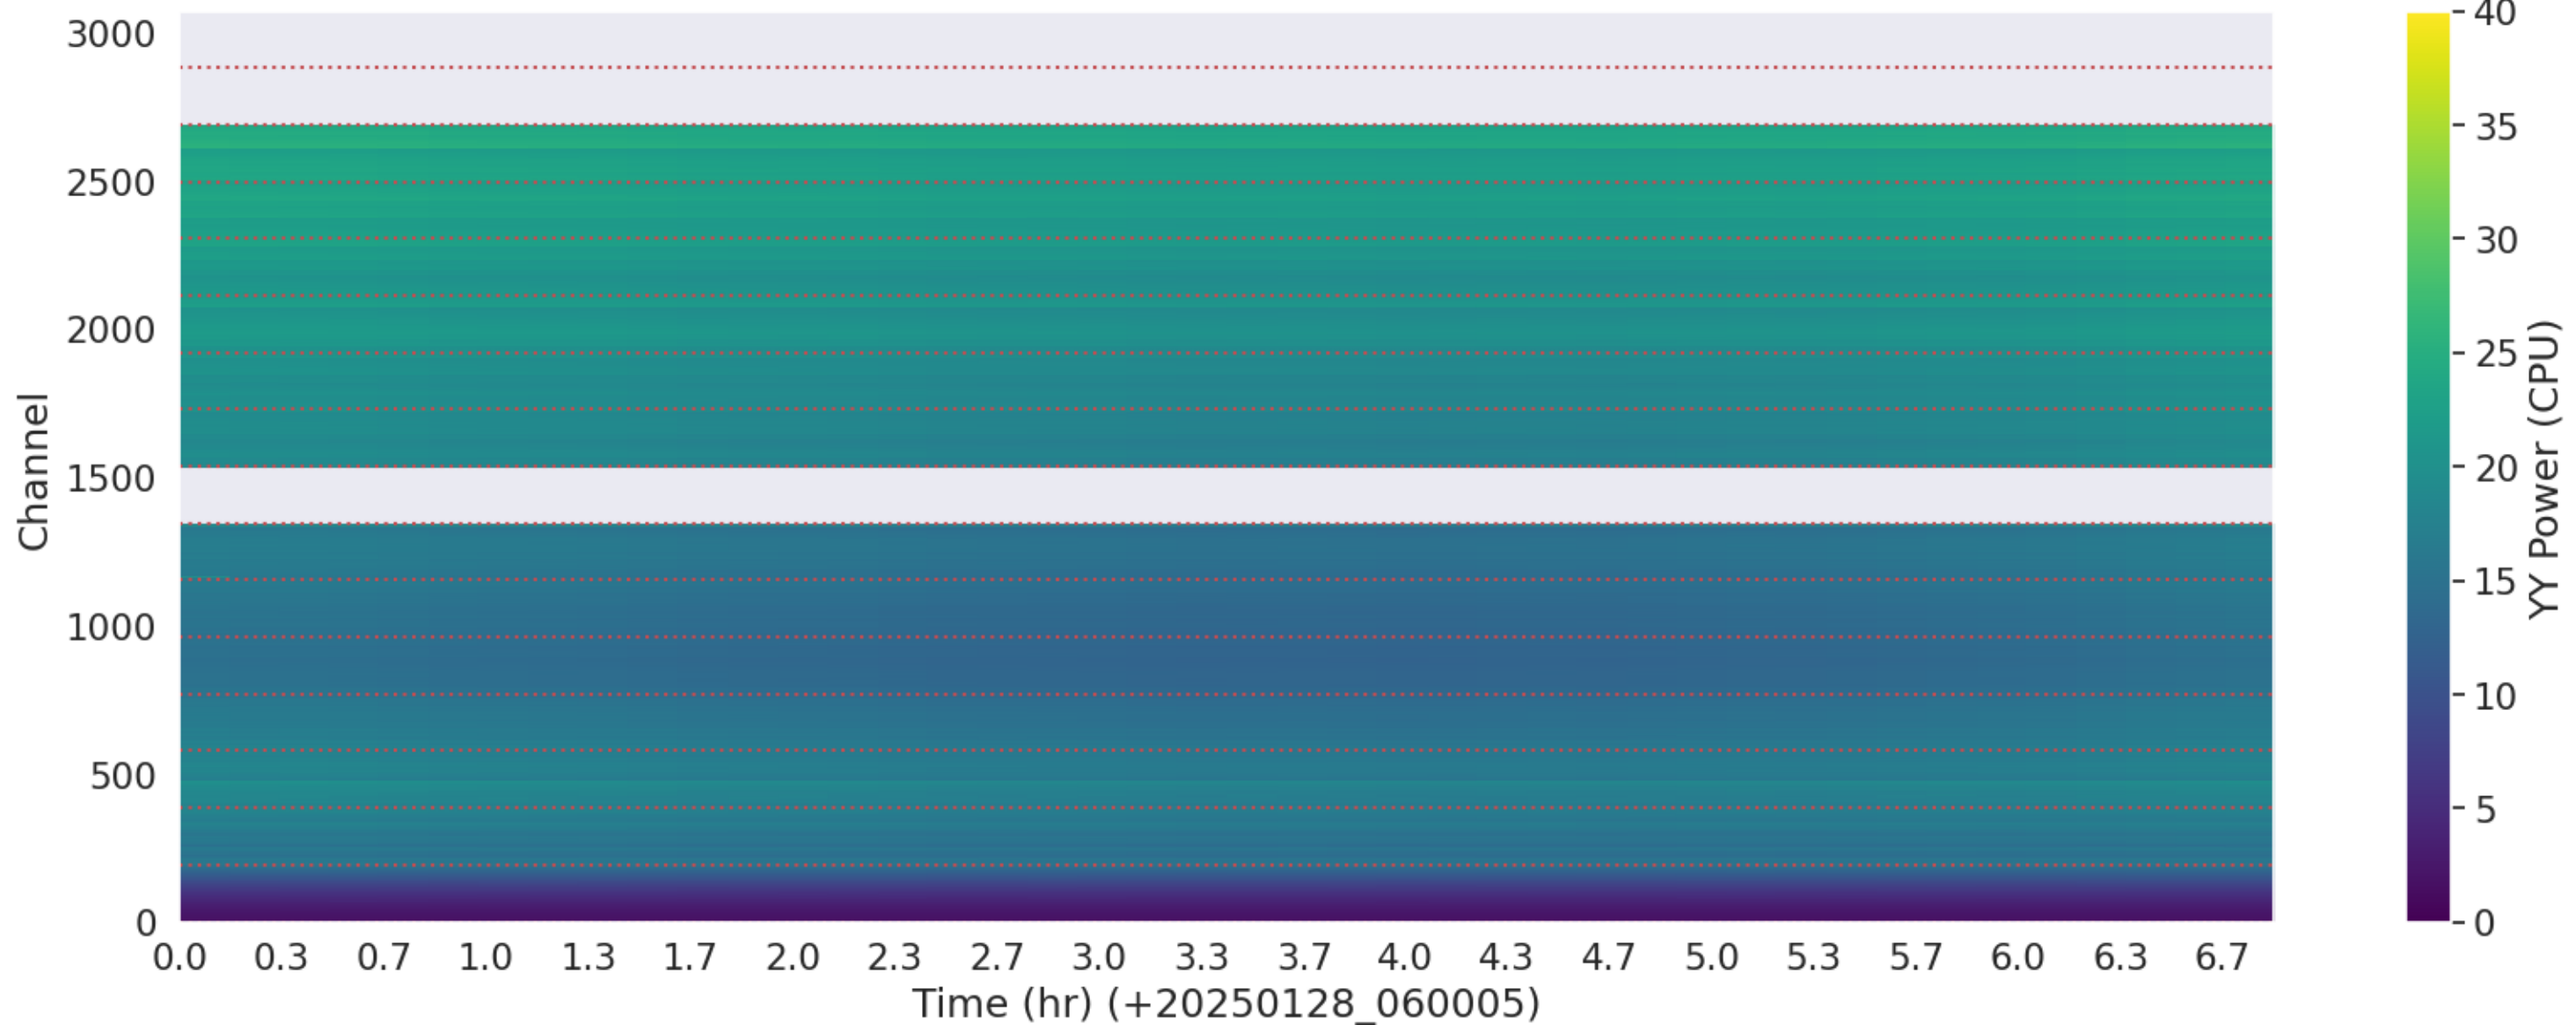

LWA167 - Correlator# 268 - XX - FLAGS: Good

LWA166 - Correlator# 269 - XX - FLAGS: Good

LWA166 - Correlator# 269 - YY - FLAGS: Good

LWA193 - Correlator# 270 - XX - FLAGS: Good

LWA193 - Correlator# 270 - YY - FLAGS: Good