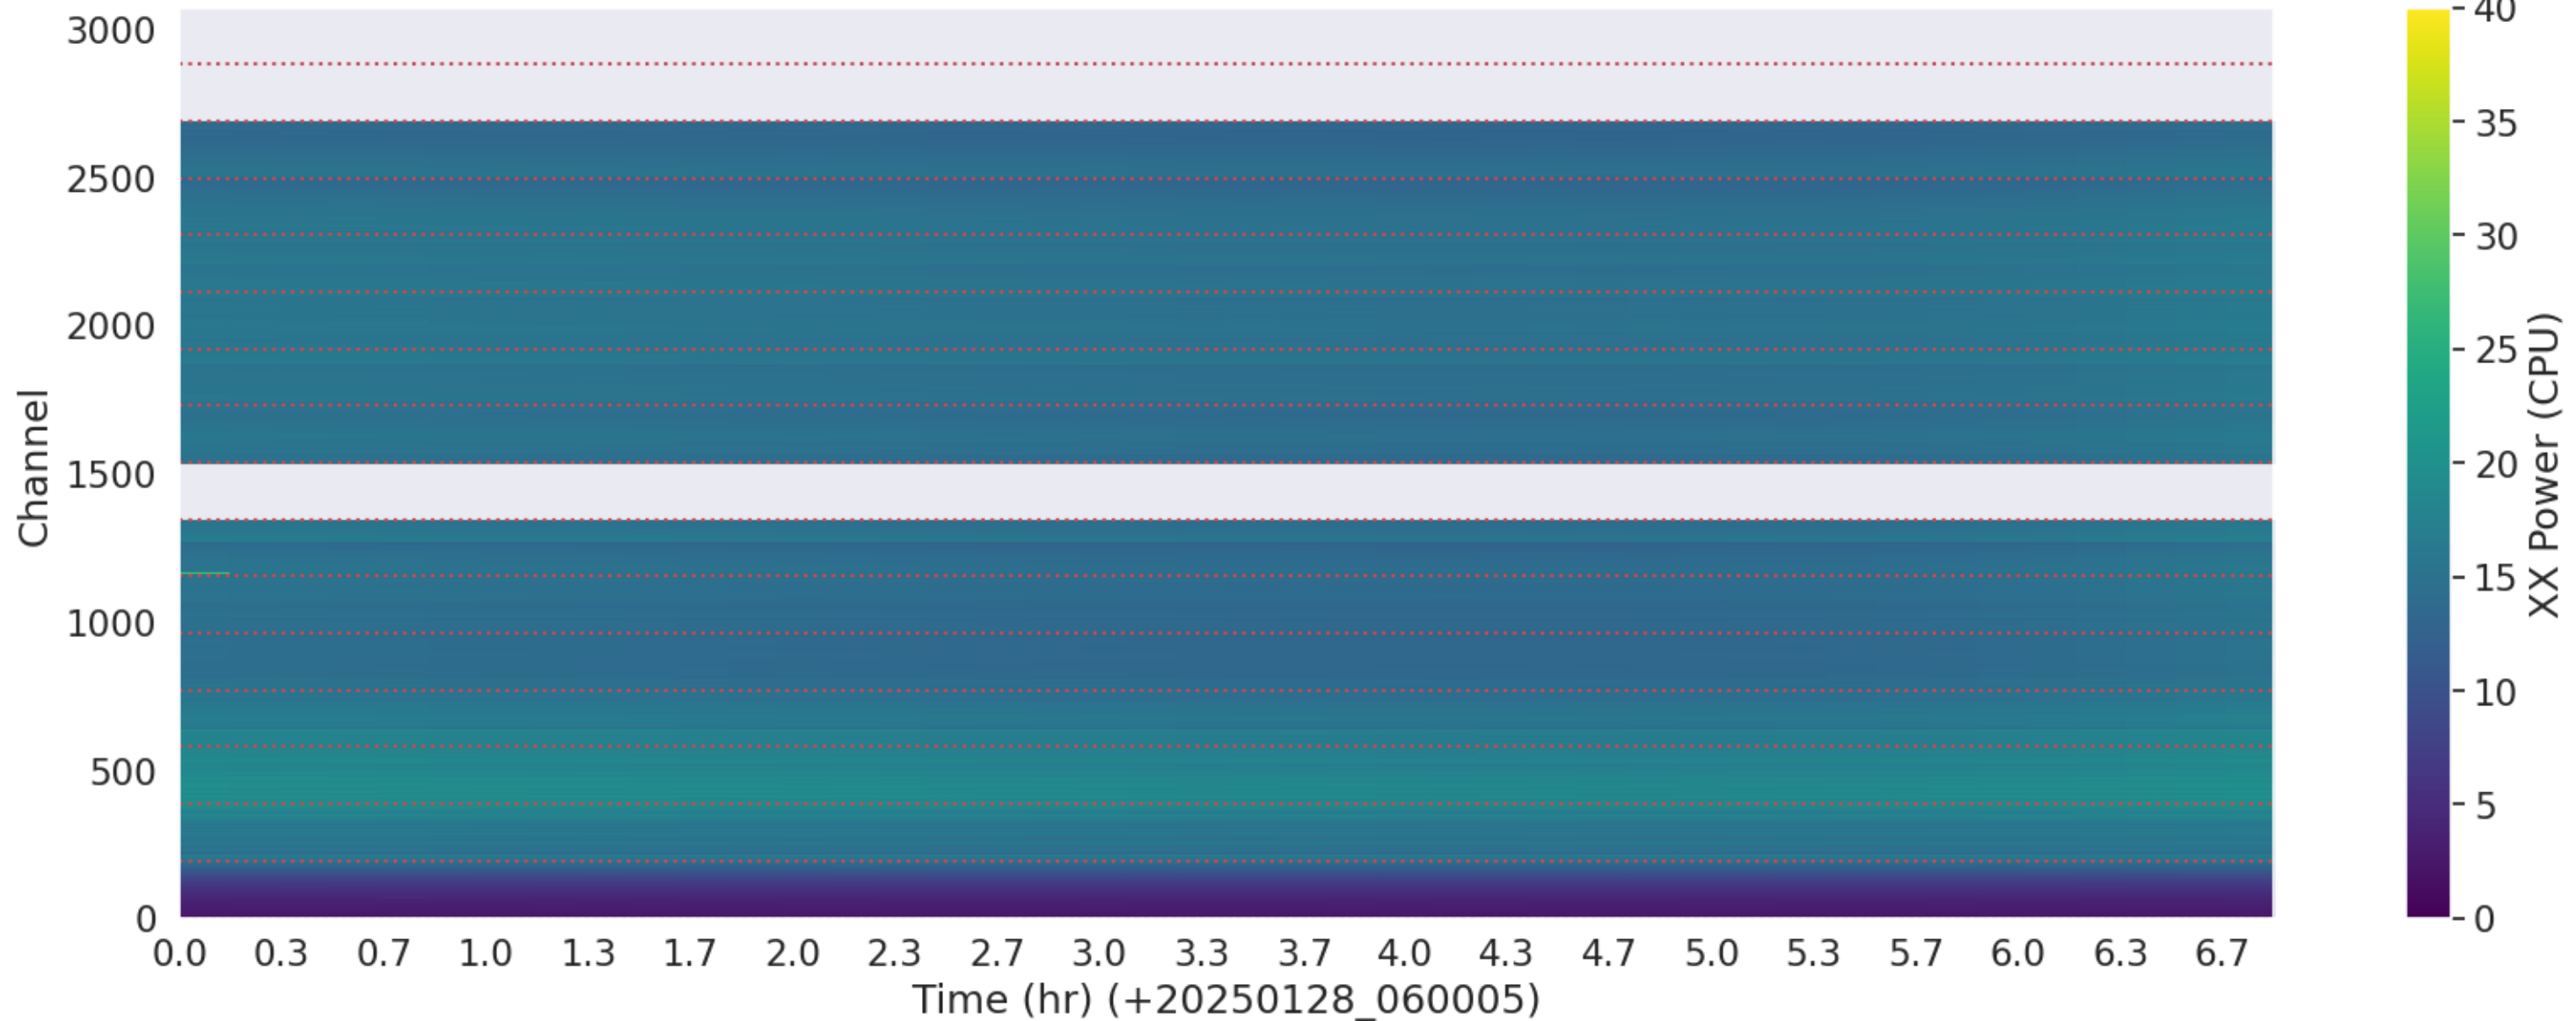

LWA307 - Correlator# 012 - XX - FLAGS: Good