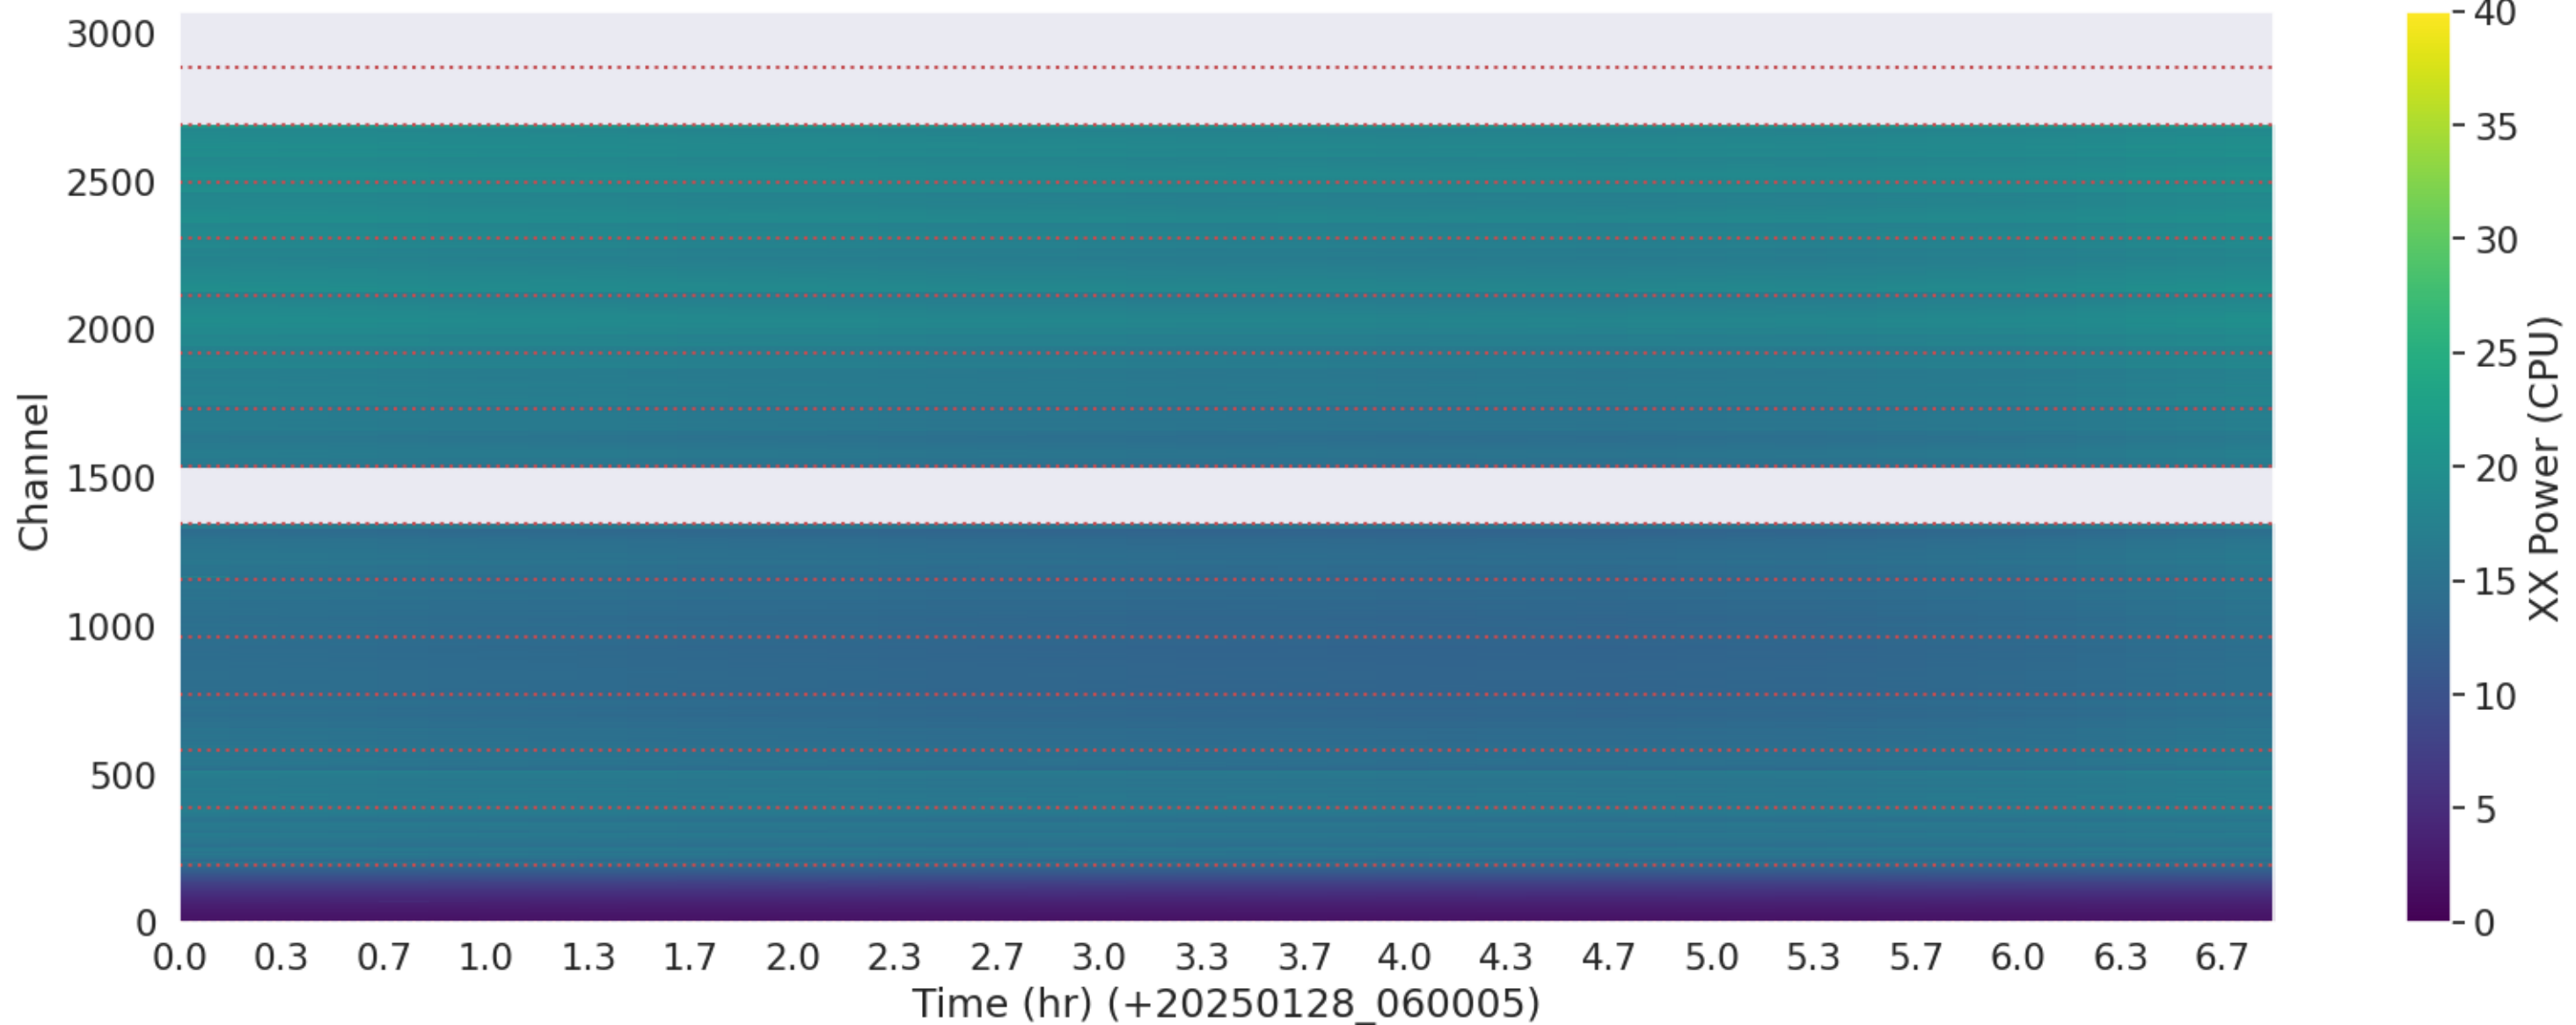

LWA097 - Correlator# 170 - YY - FLAGS: Good

LWA072 - Correlator# 171 - XX - FLAGS: Good

LWA072 - Correlator# 171 - YY - FLAGS: Good

LWA099 - Correlator# 172 - YY - FLAGS: Good

LWA098 - Correlator# 173 - XX - FLAGS: Good