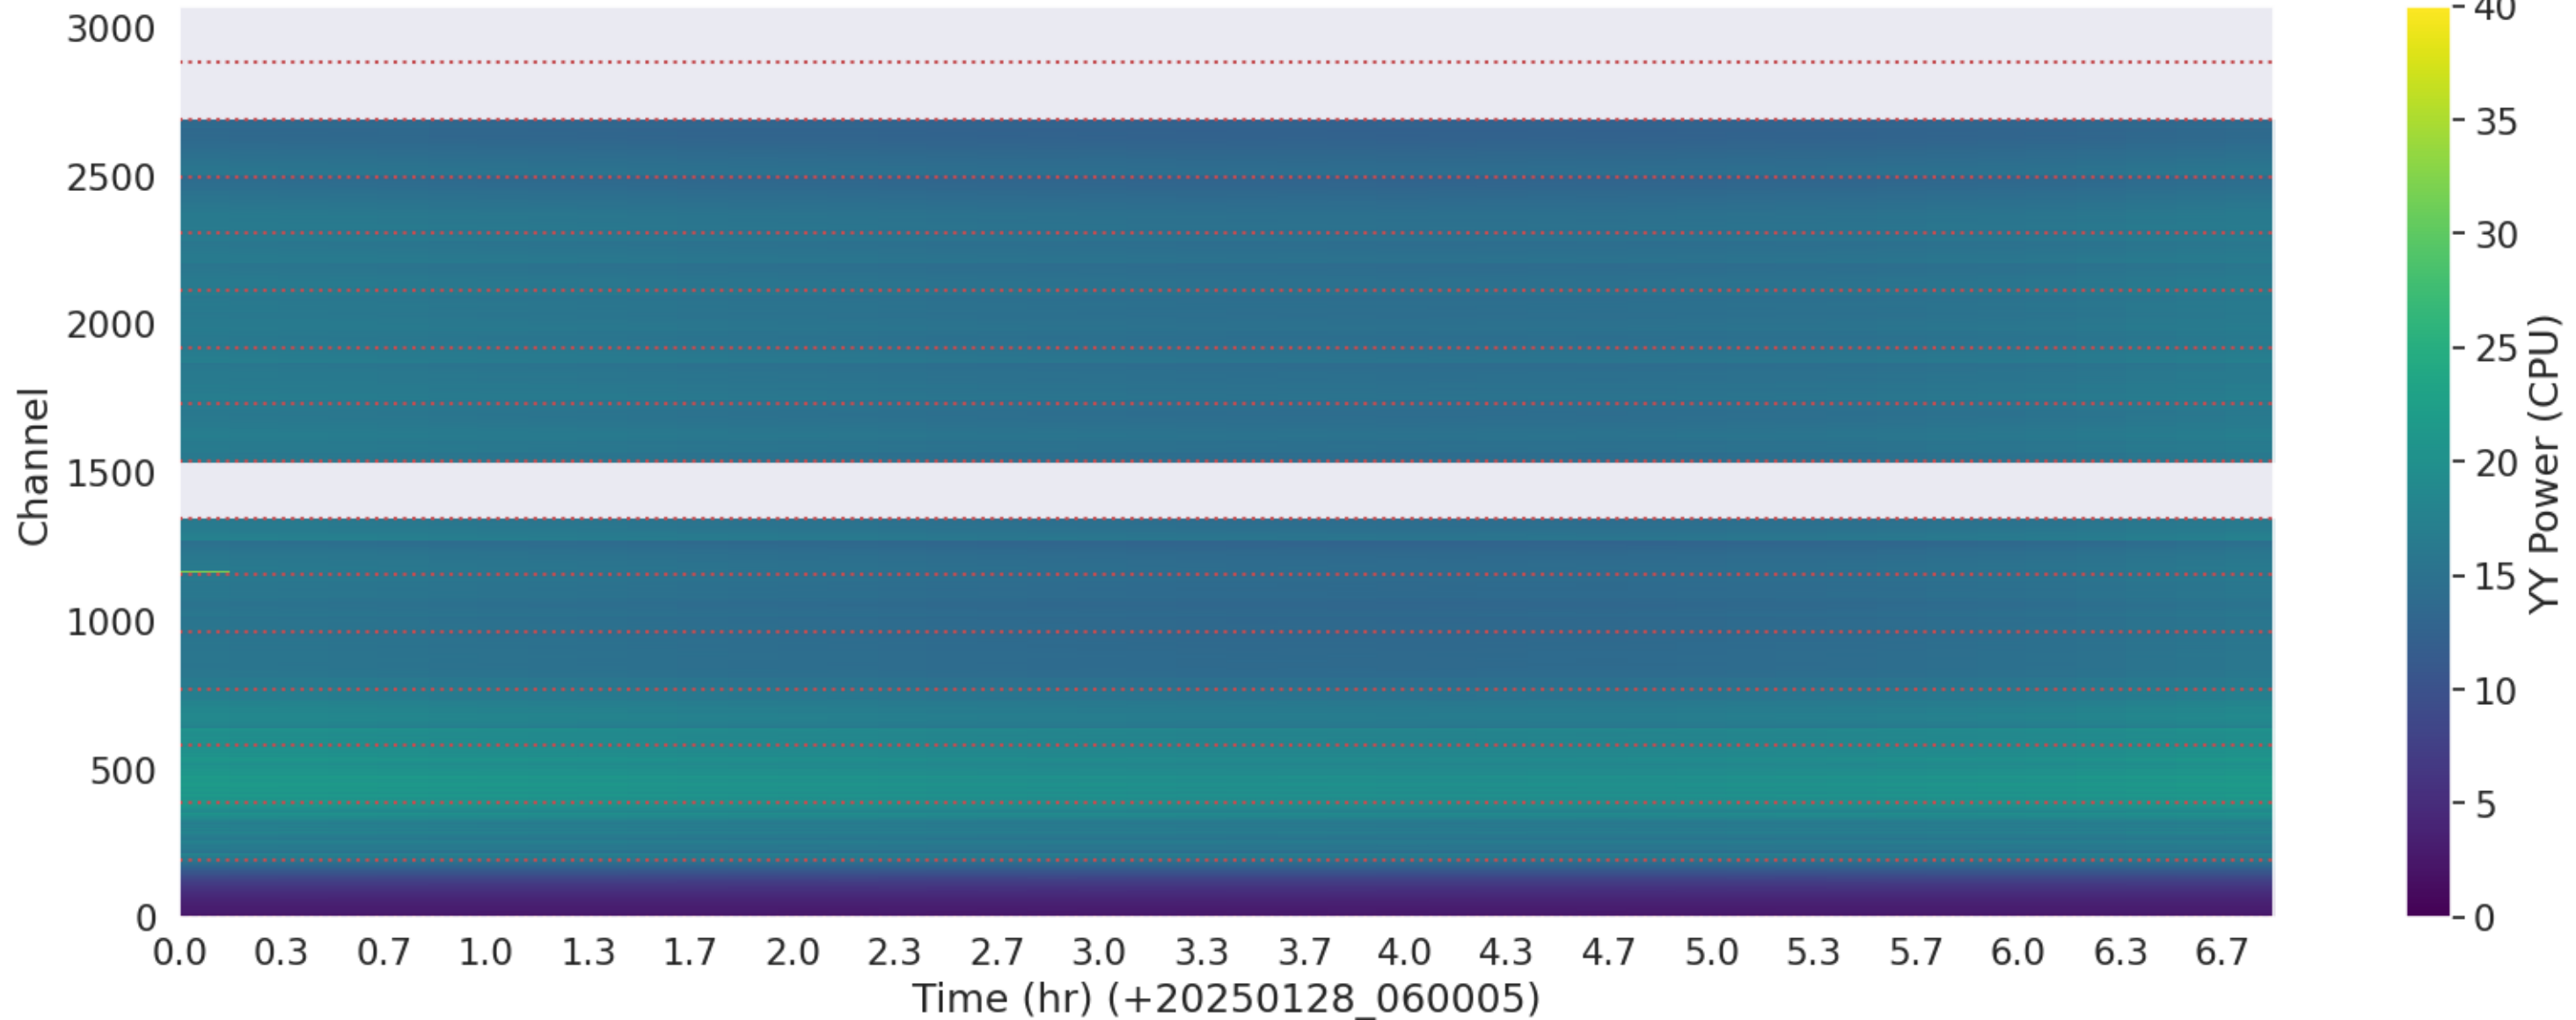

LWA307 - Correlator# 012 - YY - FLAGS: Good