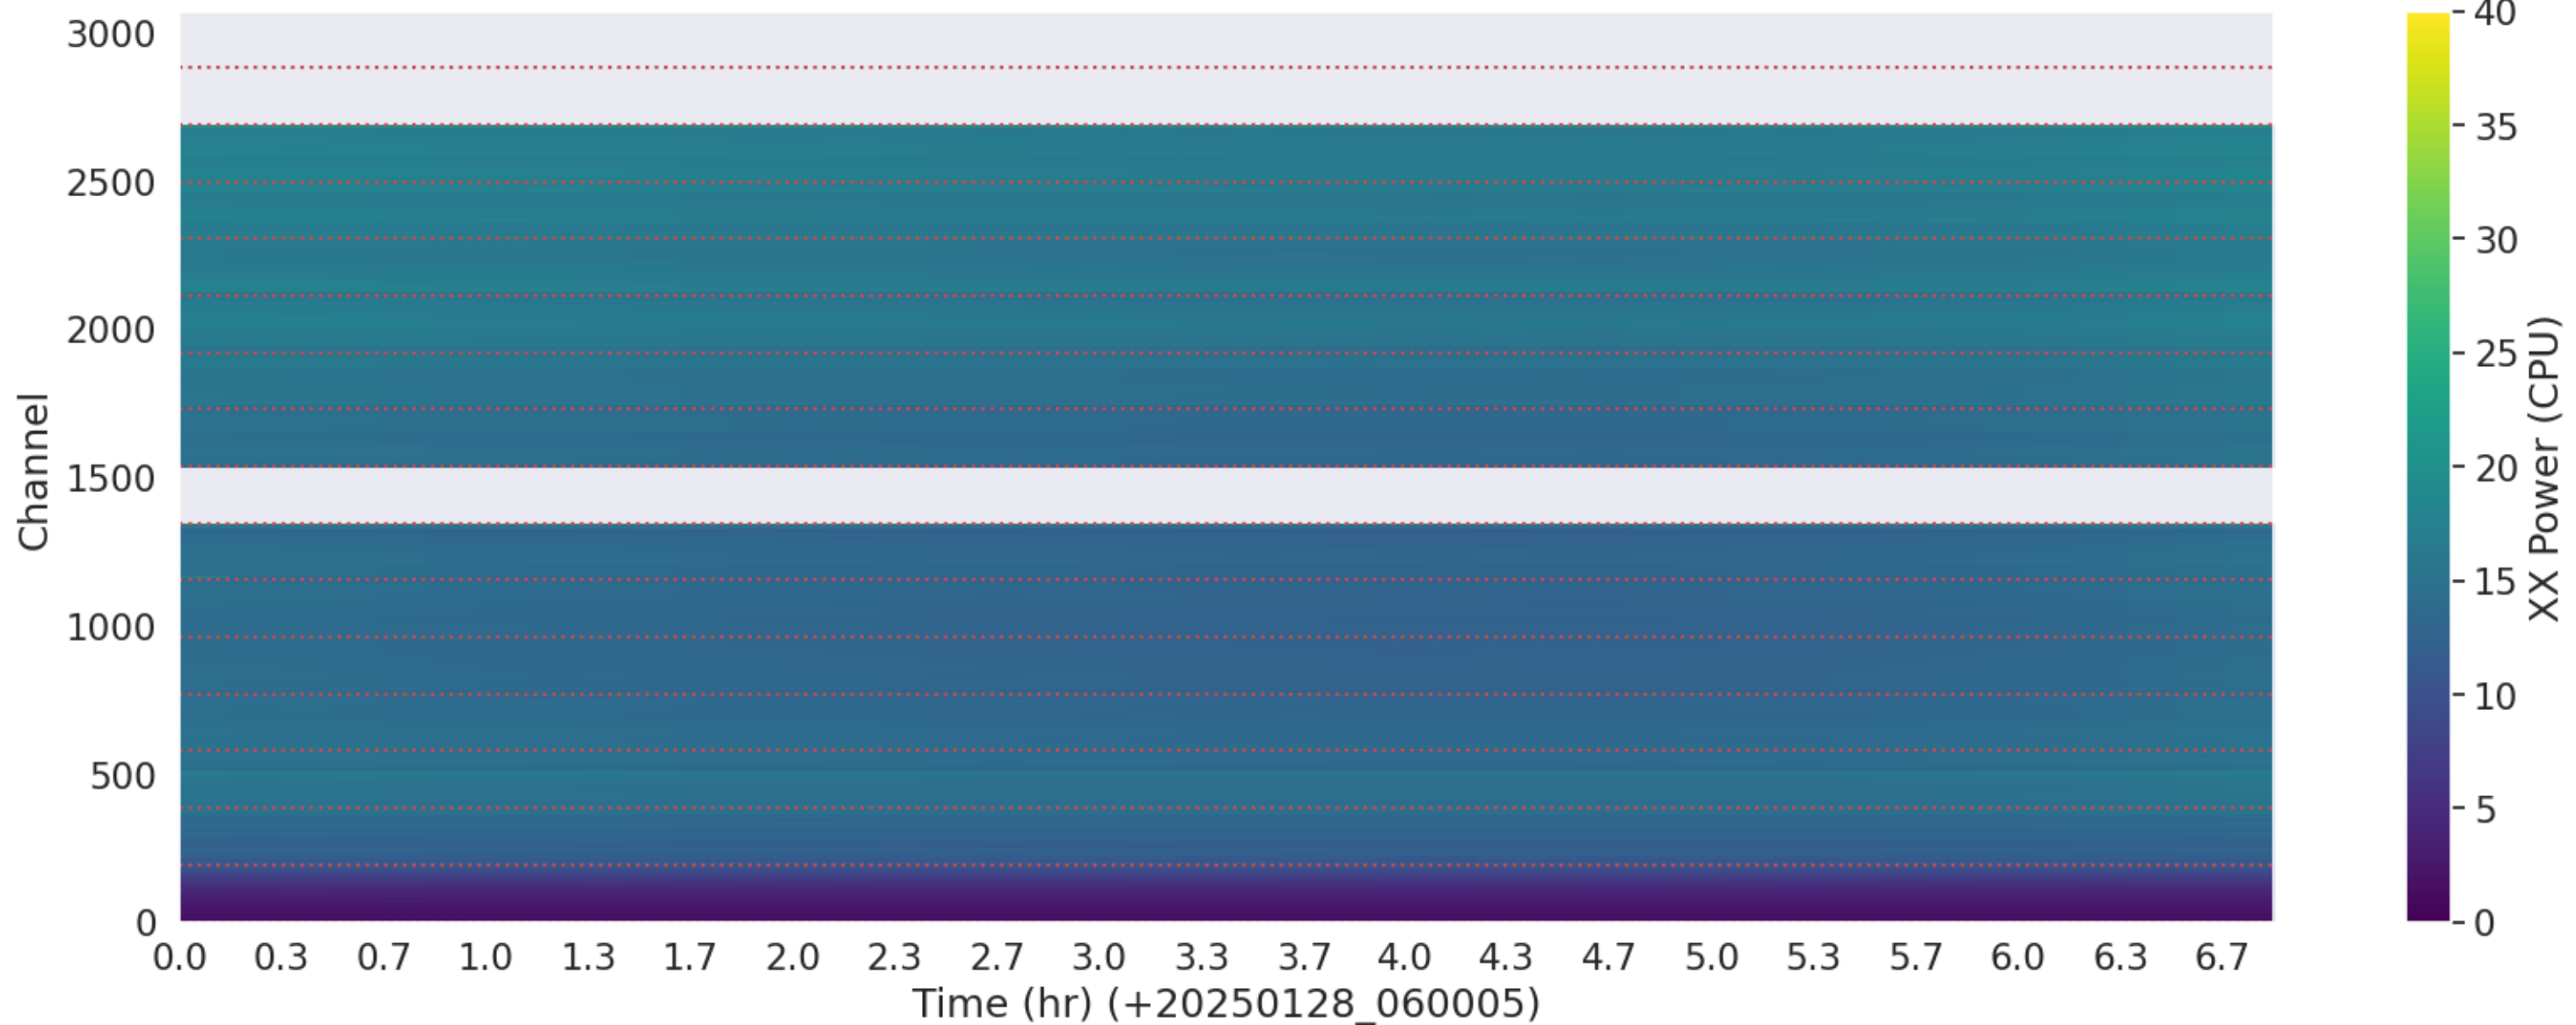

LWA041 - Correlator# 079 - XX - FLAGS: Good