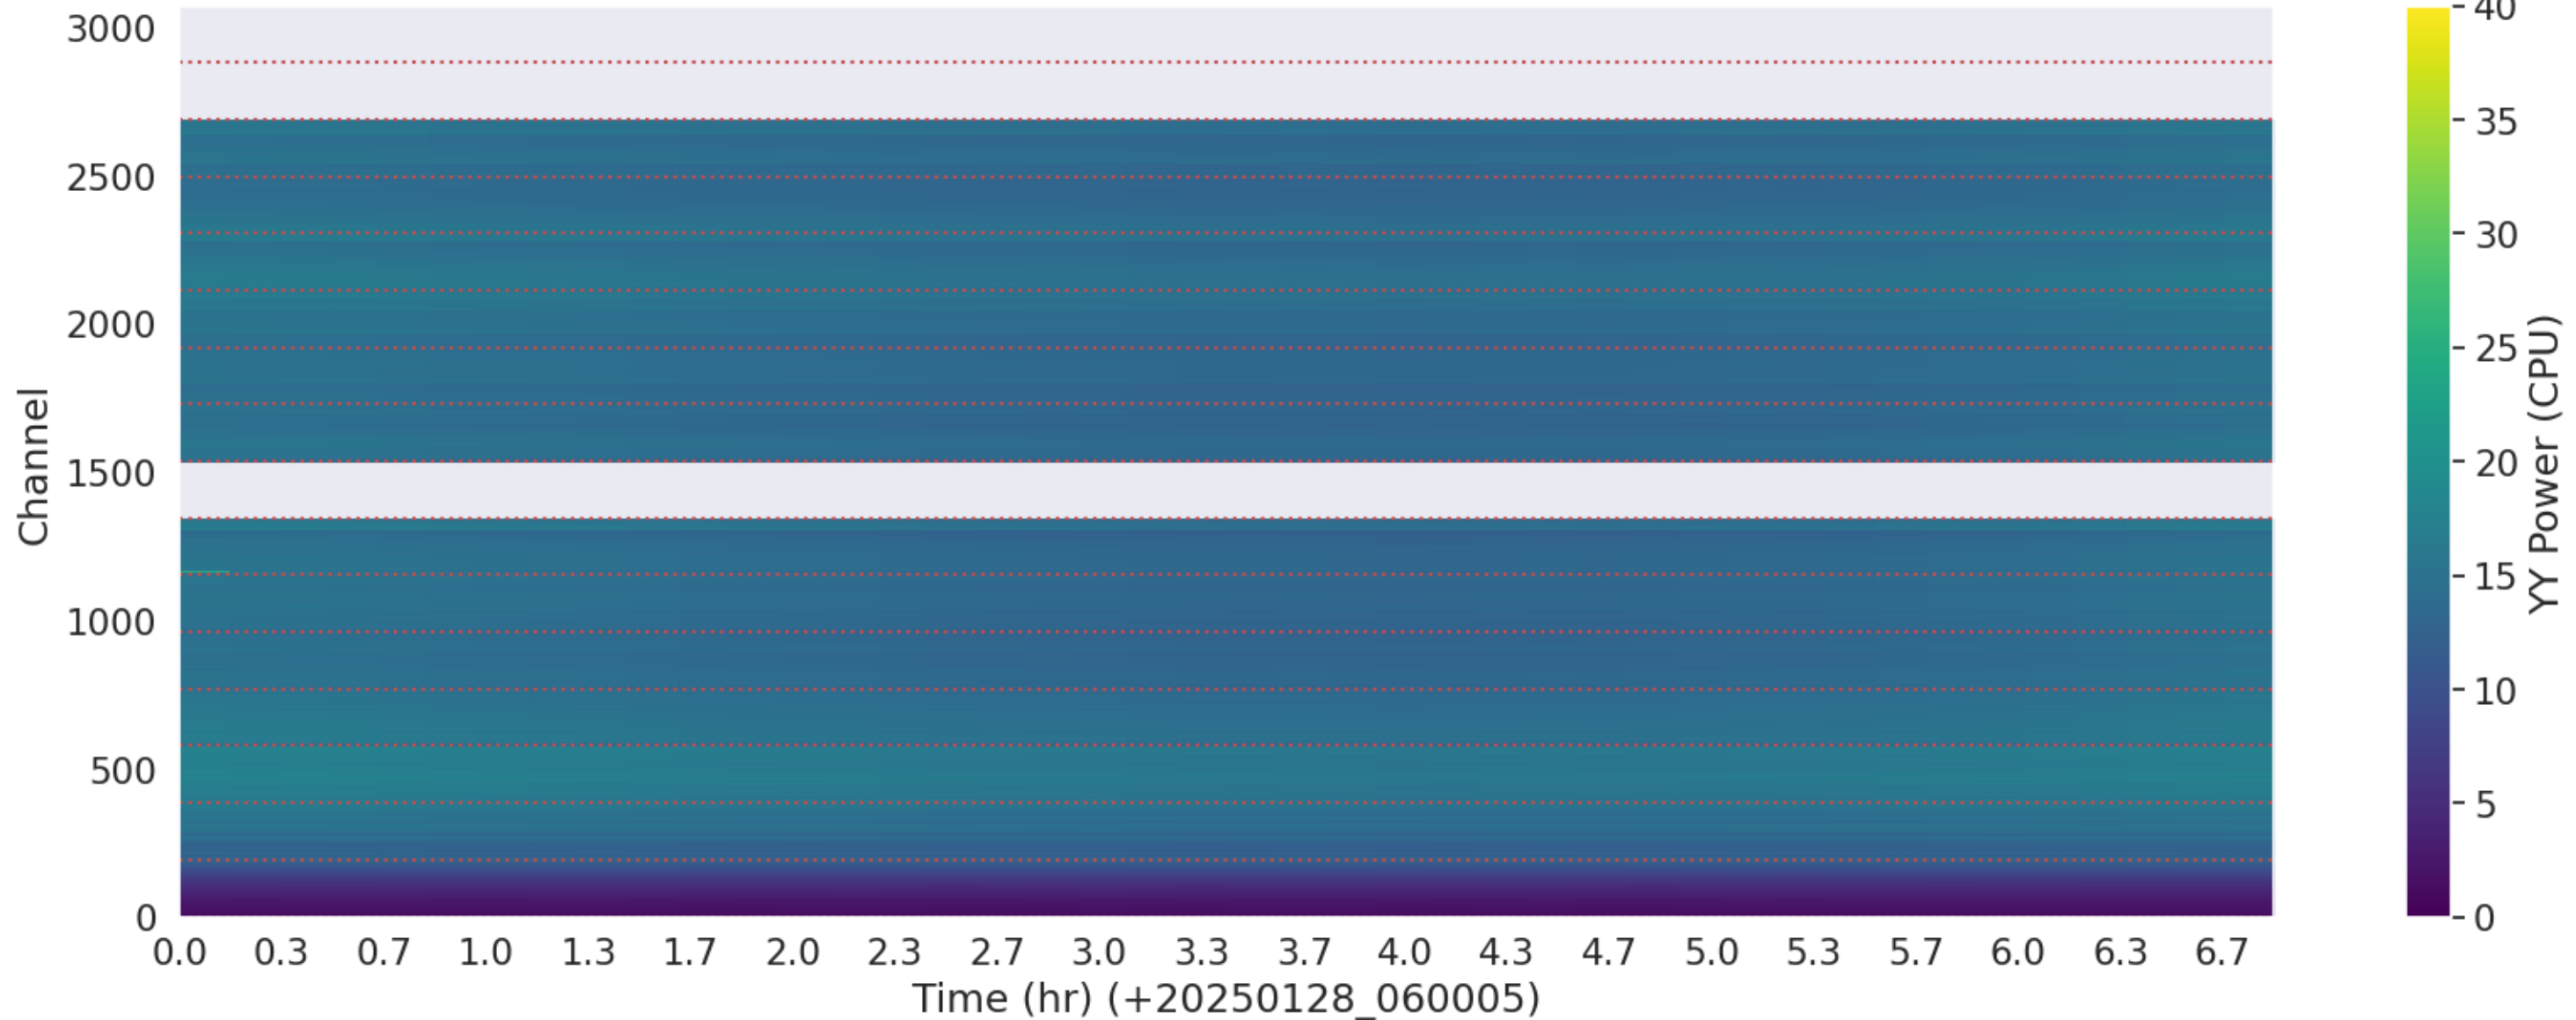

LWA247 - Correlator# 321 - YY - FLAGS: Good