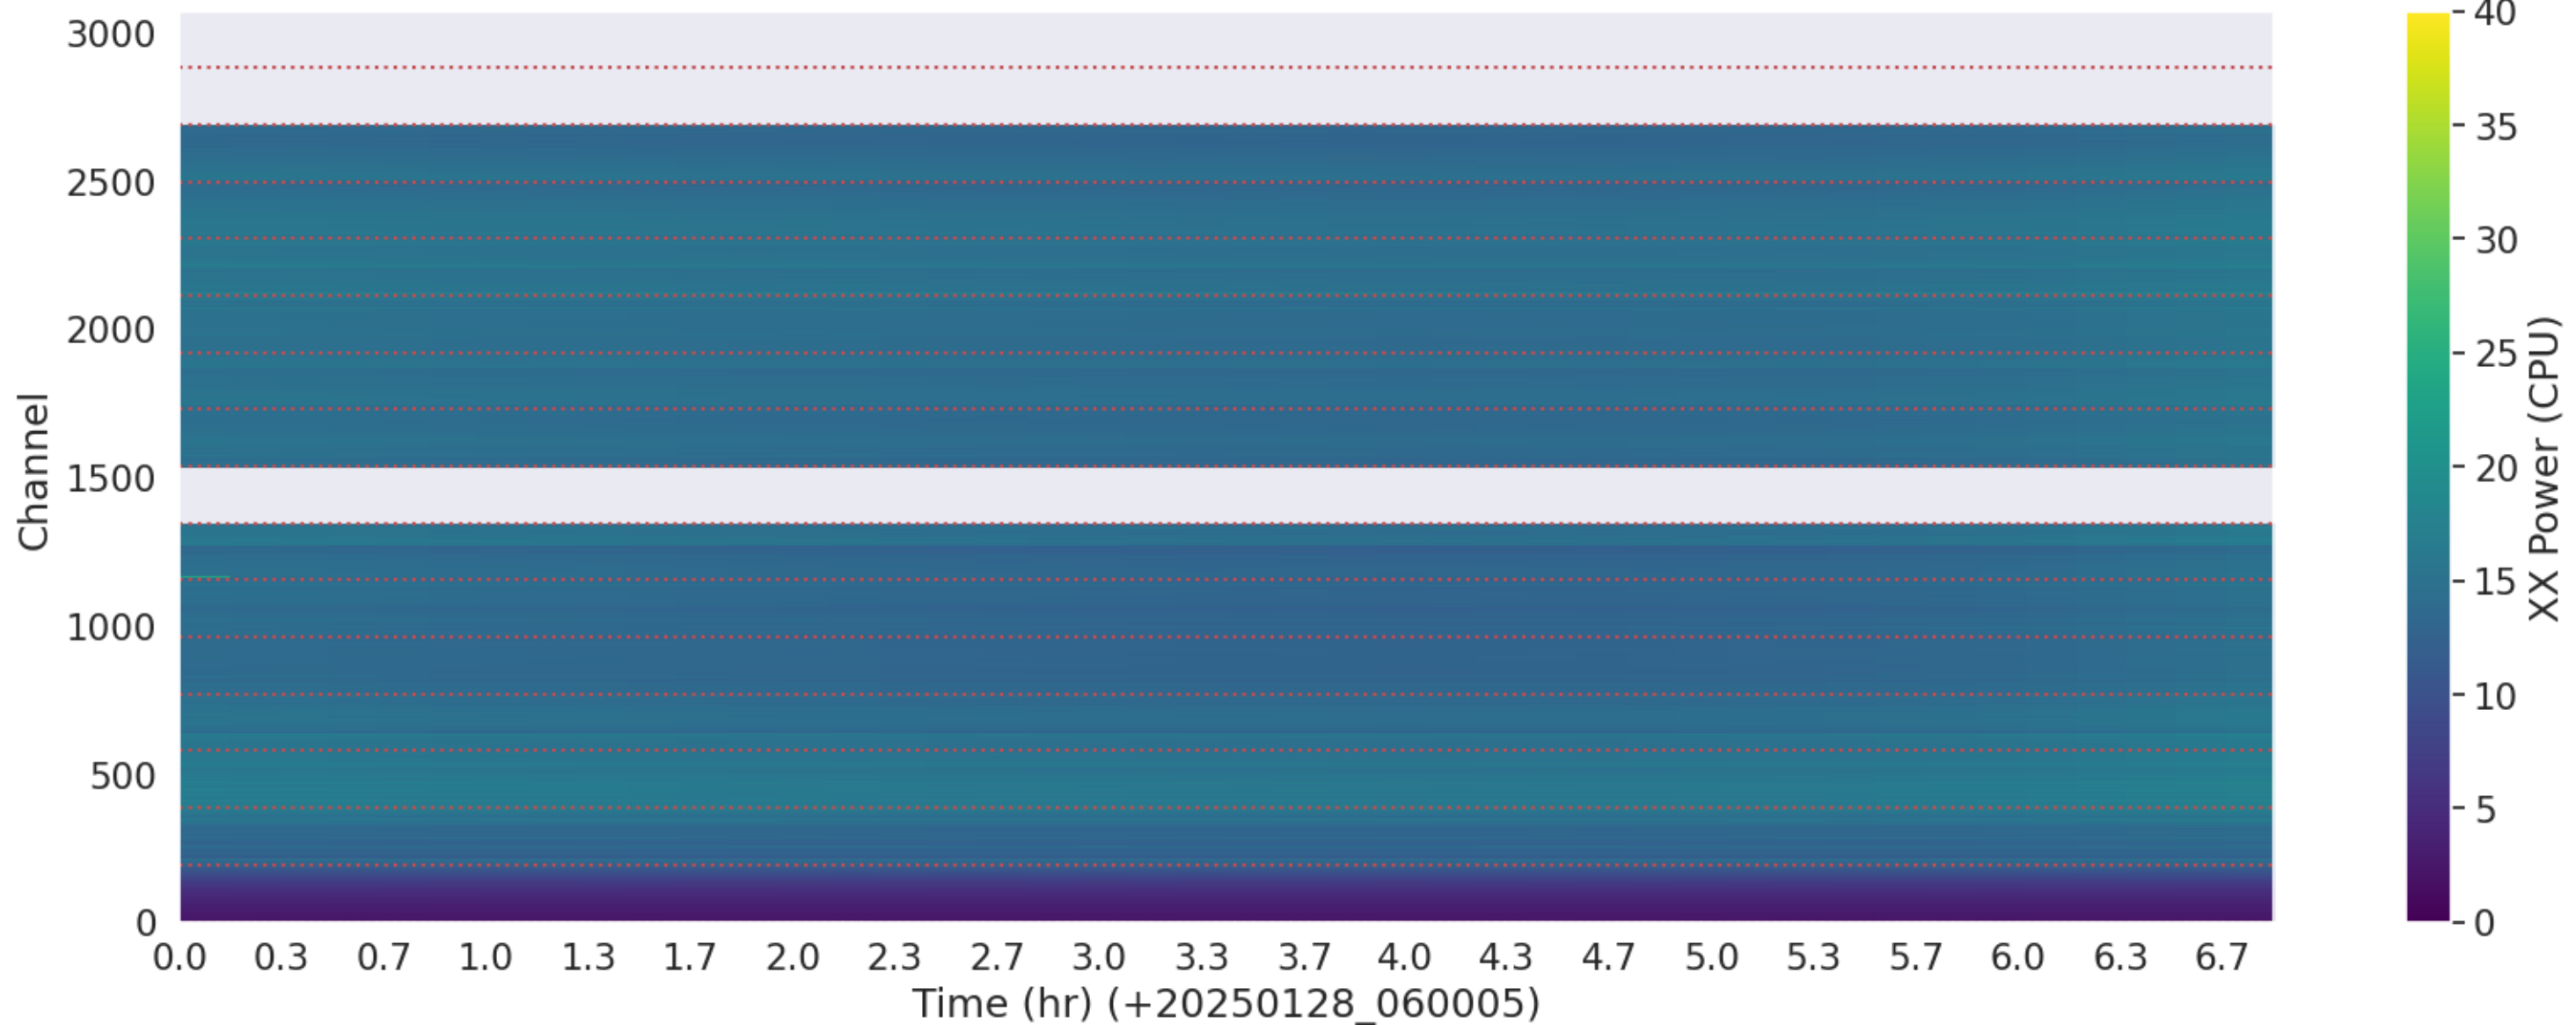

LWA263 - Correlator# 037 - XX - FLAGS: Good