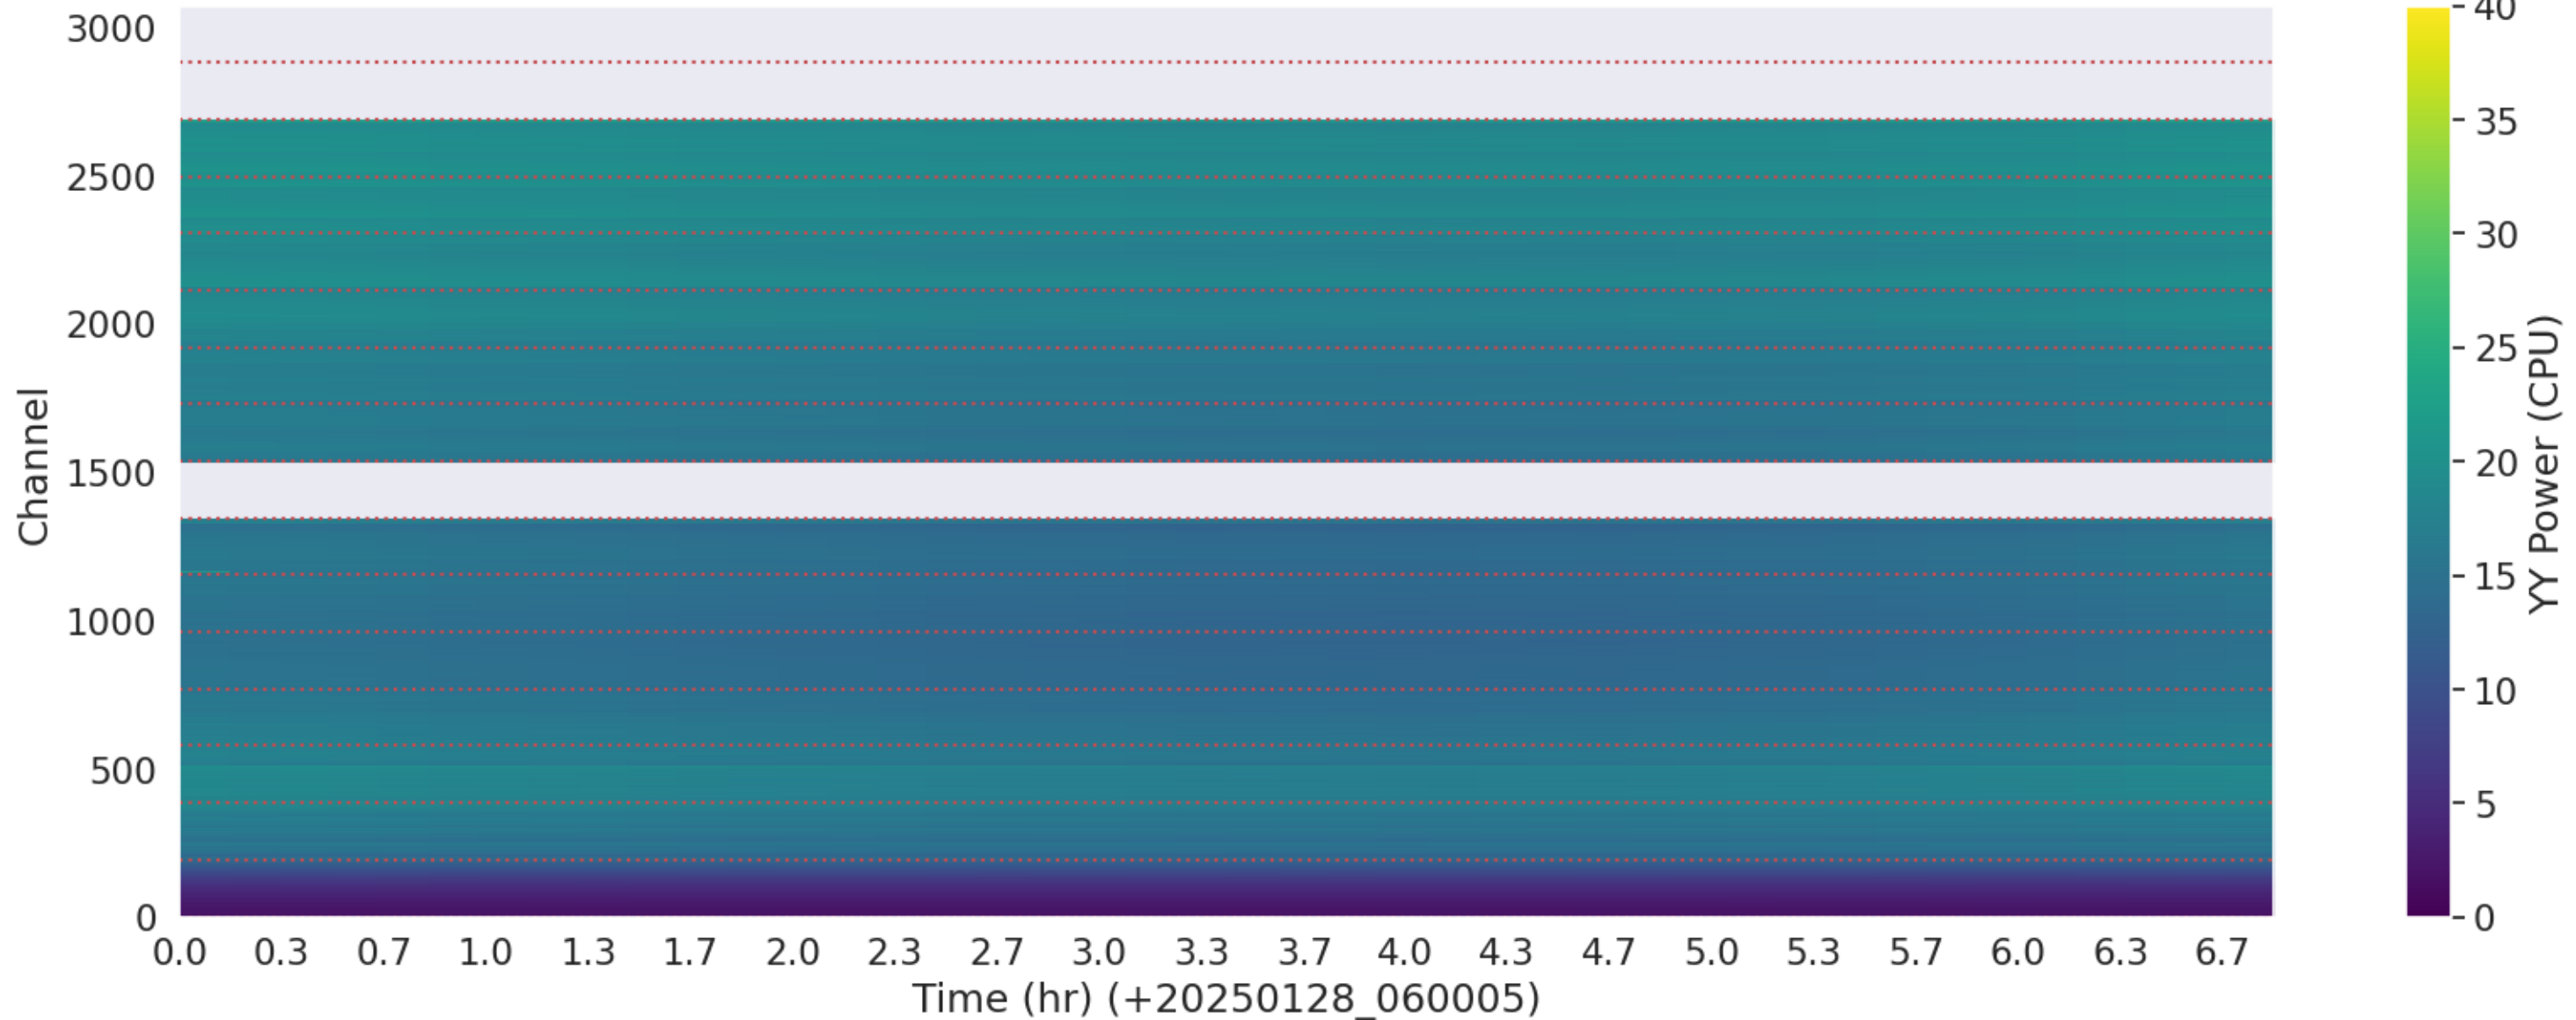

LWA230 - Correlator# 303 - YY - FLAGS: Good