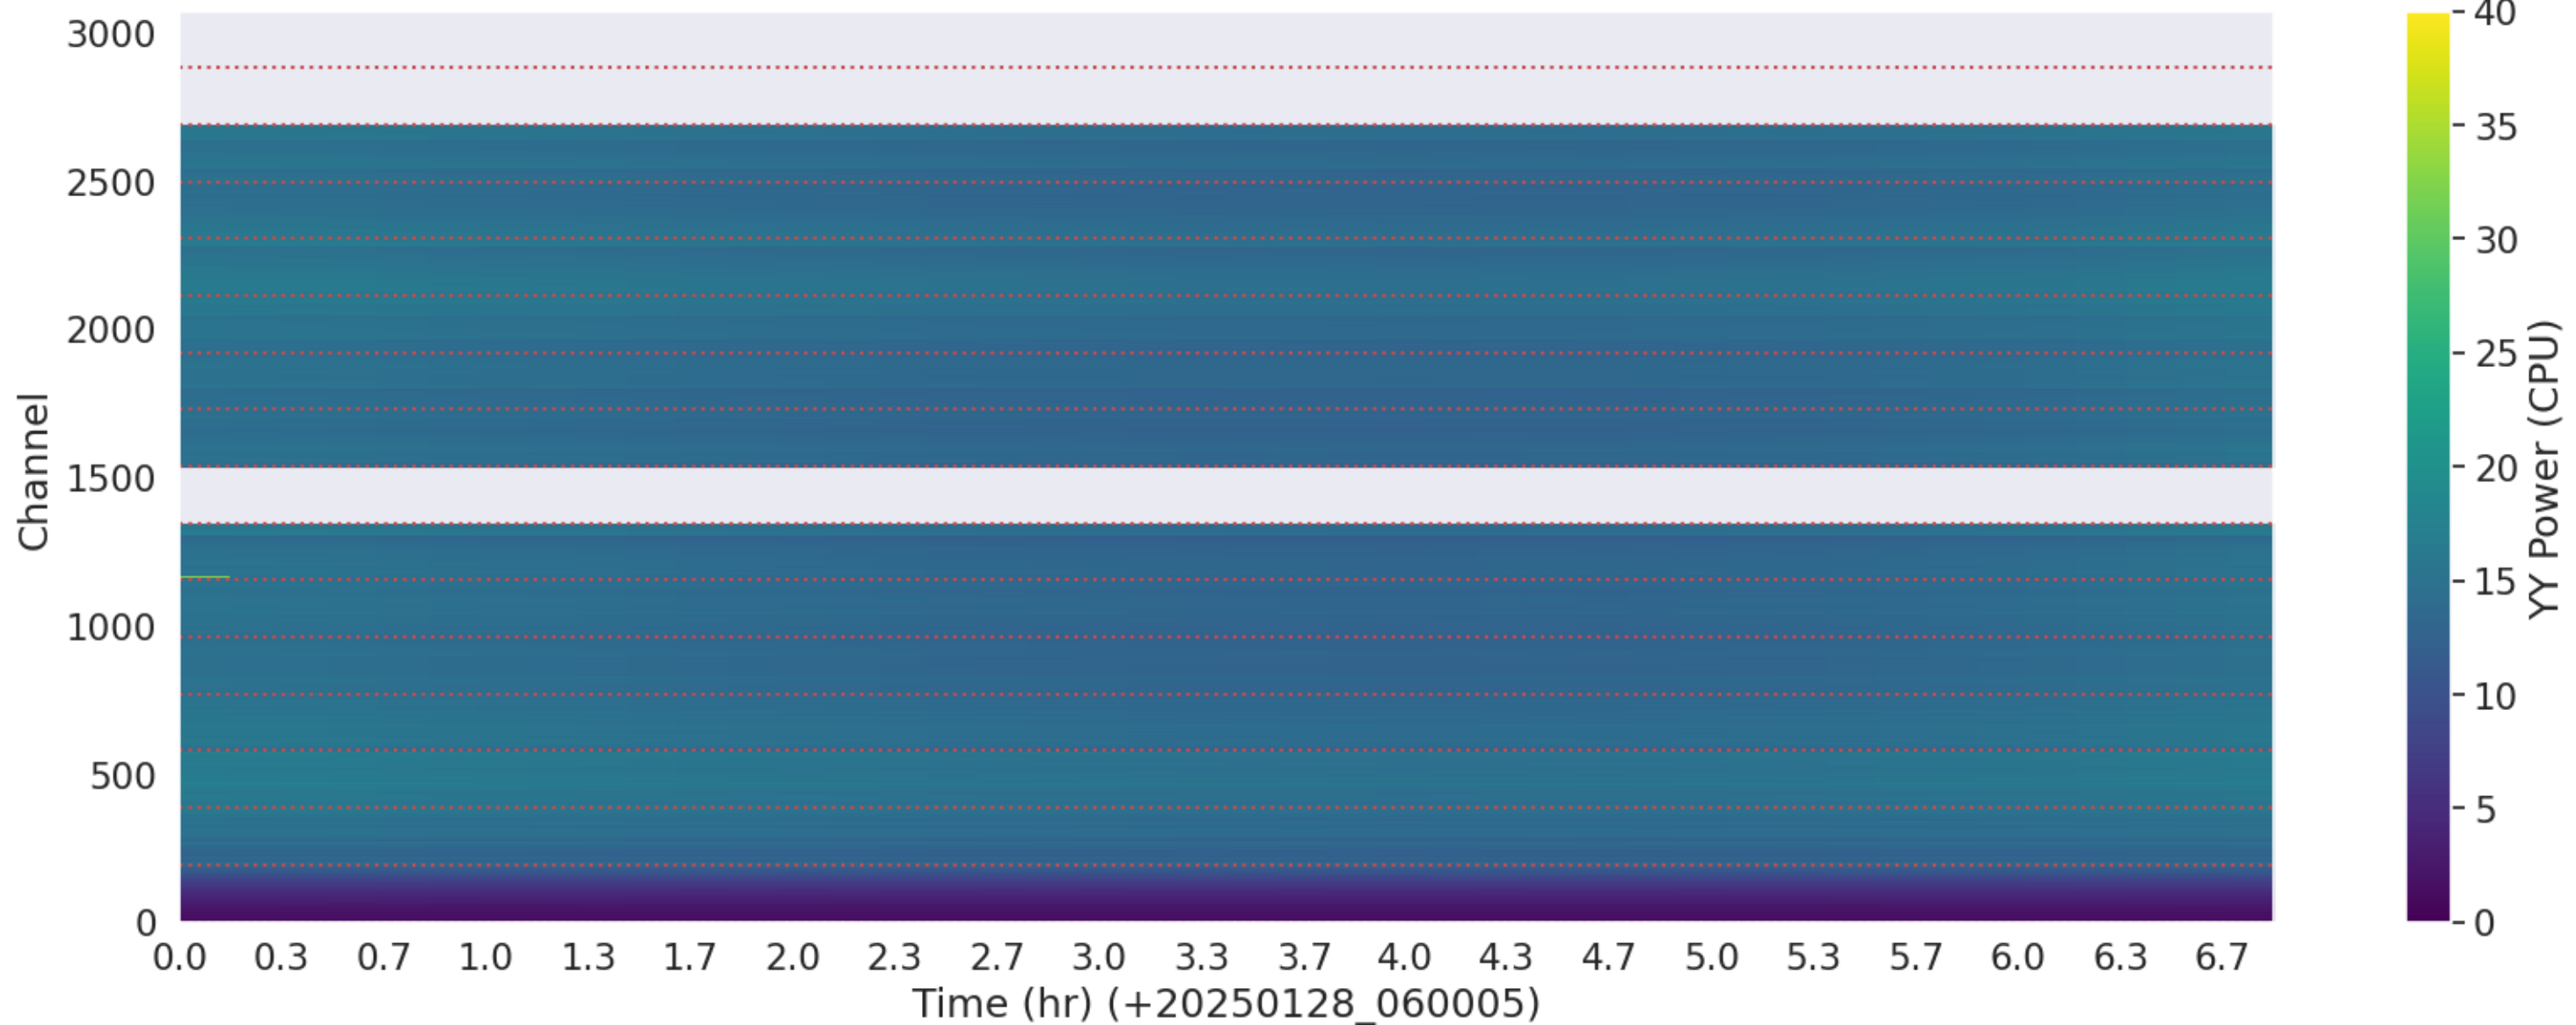

LWA215 - Correlator# 331 - YY - FLAGS: Good

LWA218 - Correlator# 332 - XX - FLAGS: Good

LWA218 - Correlator# 332 - YY - FLAGS: Good

LWA217 - Correlator# 333 - YY - FLAGS: Good

LWA221 - Correlator# 334 - XX - FLAGS: Good