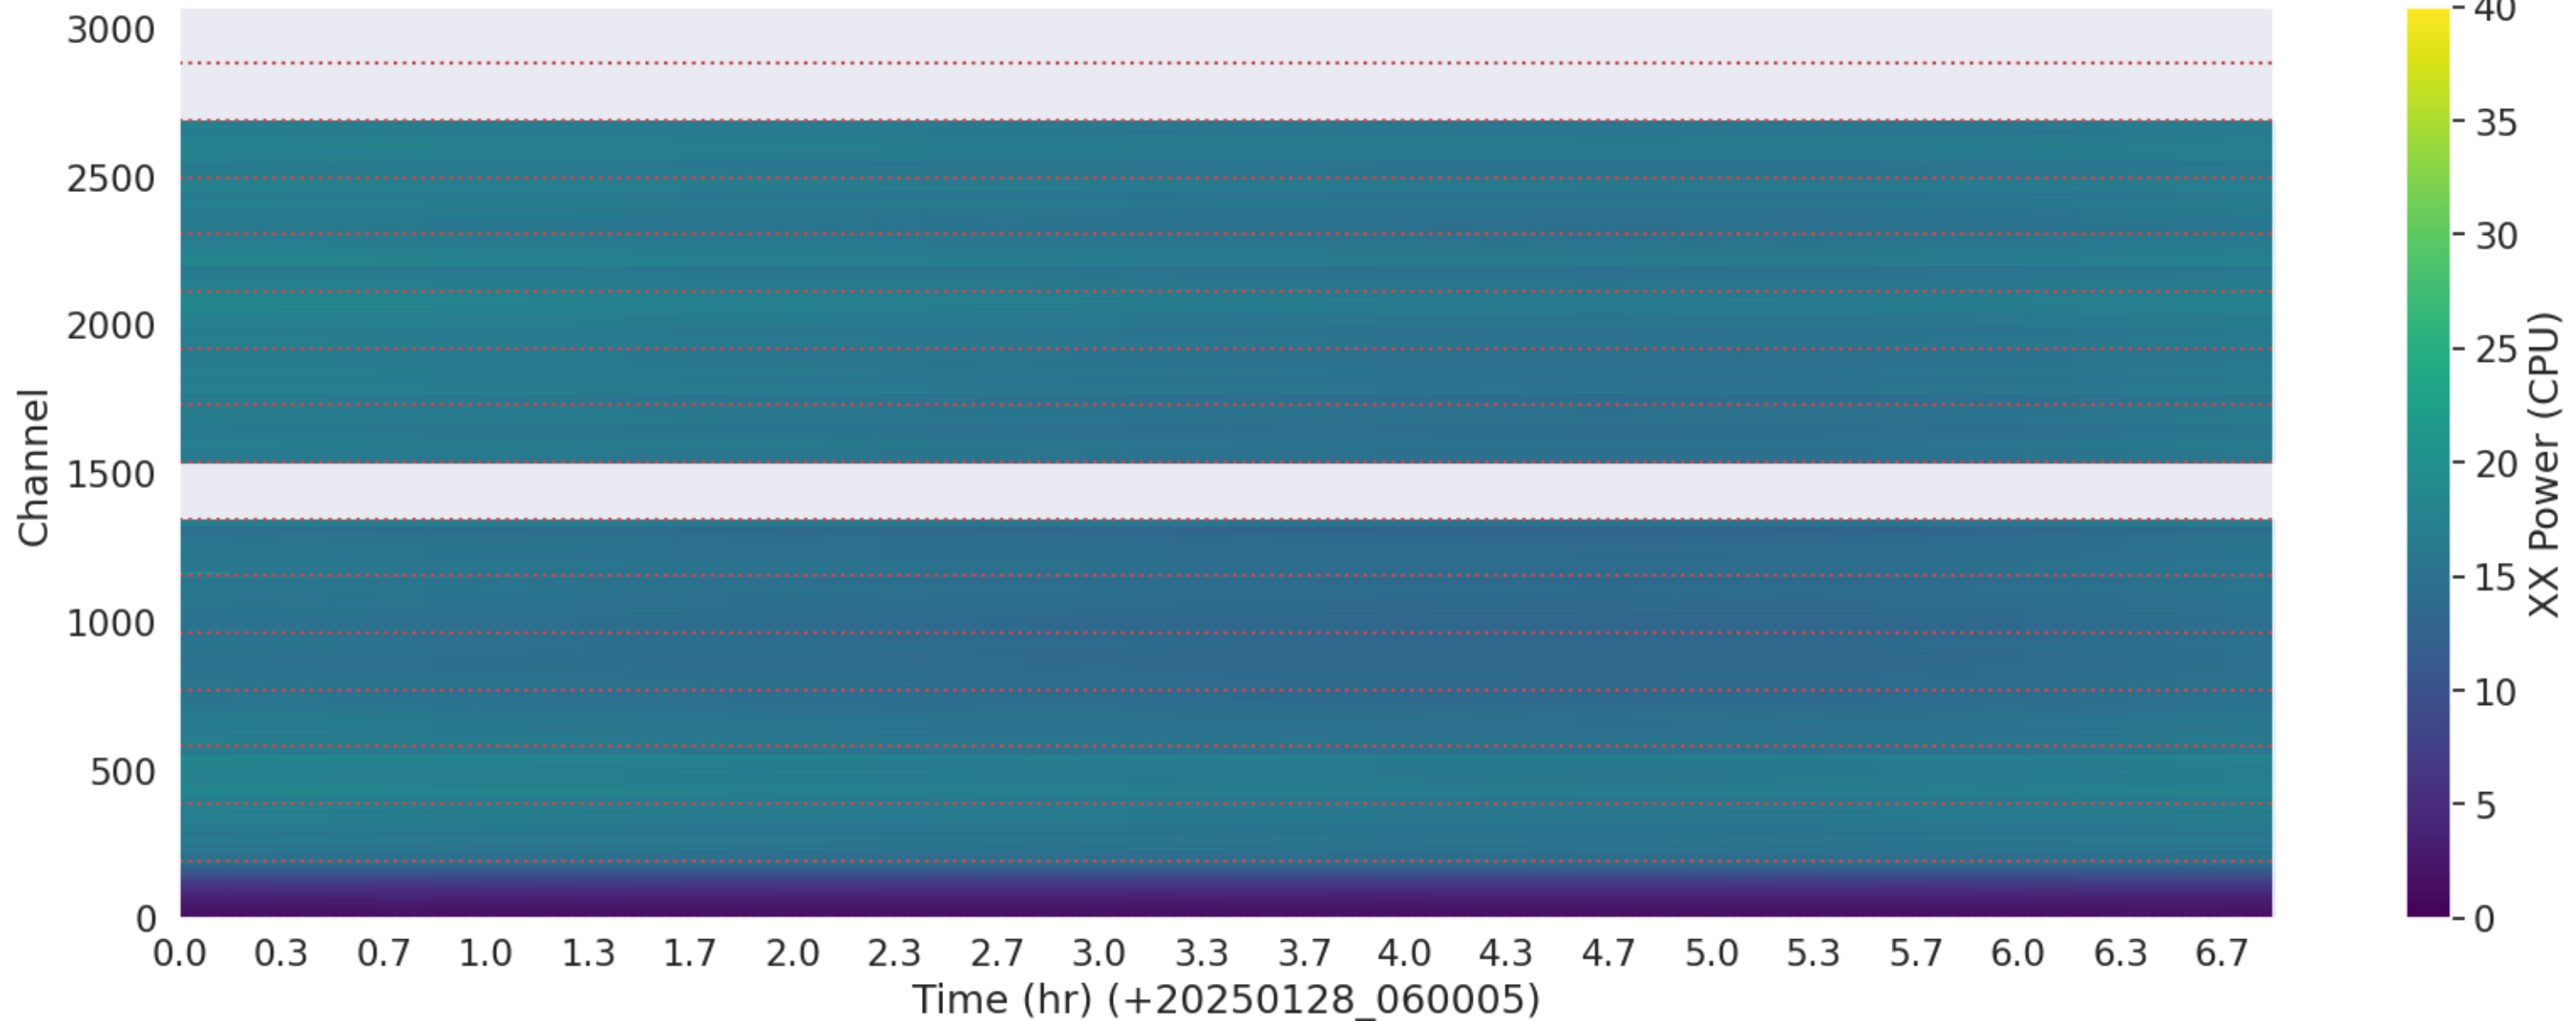

LWA015 - Correlator# 098 - XX - FLAGS: Good