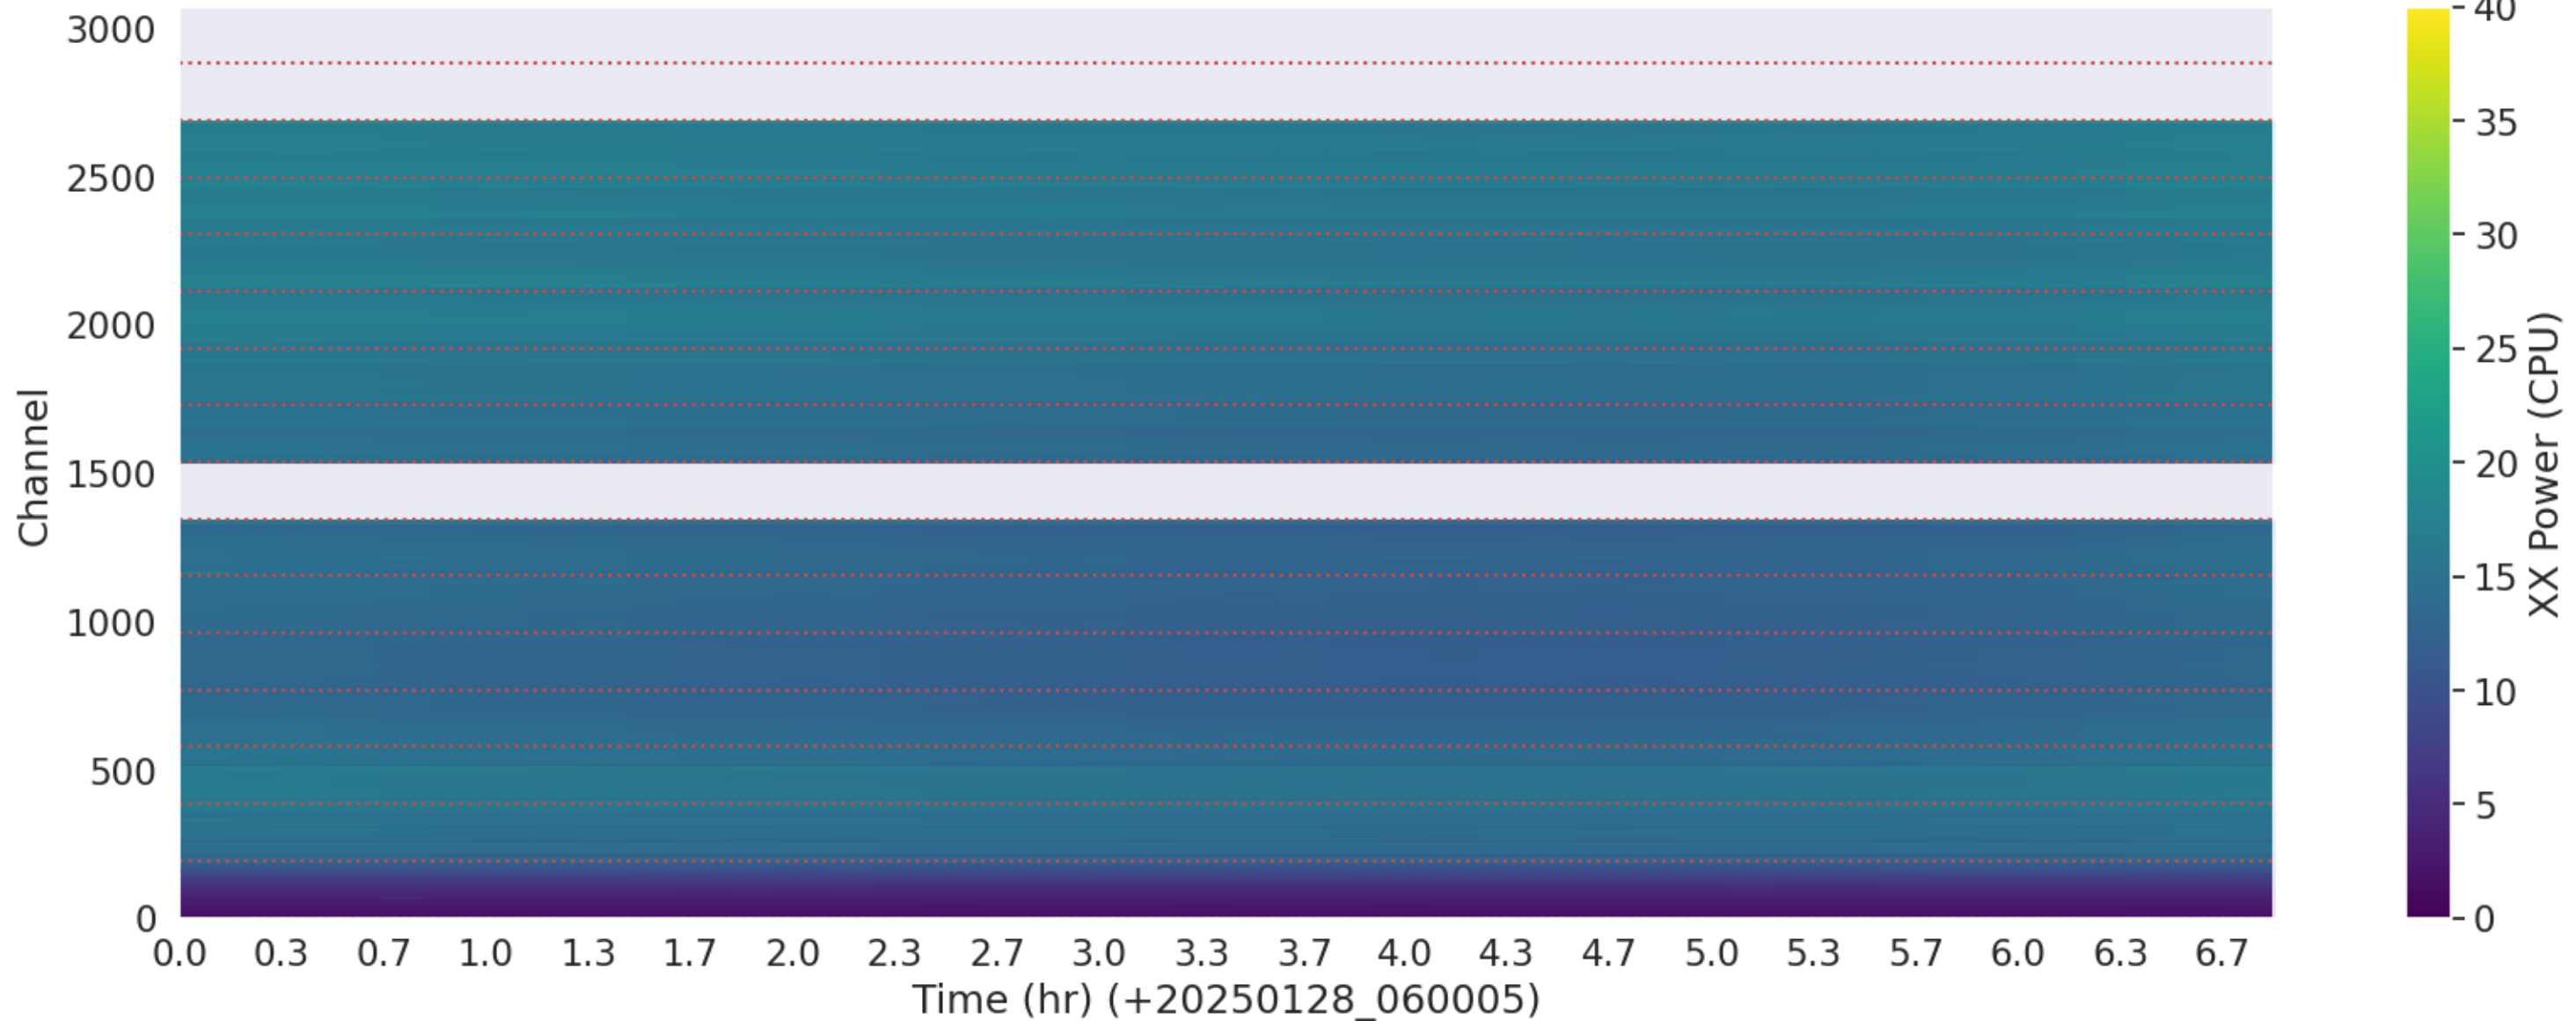

LWA070 - Correlator# 168 - XX - FLAGS: Good