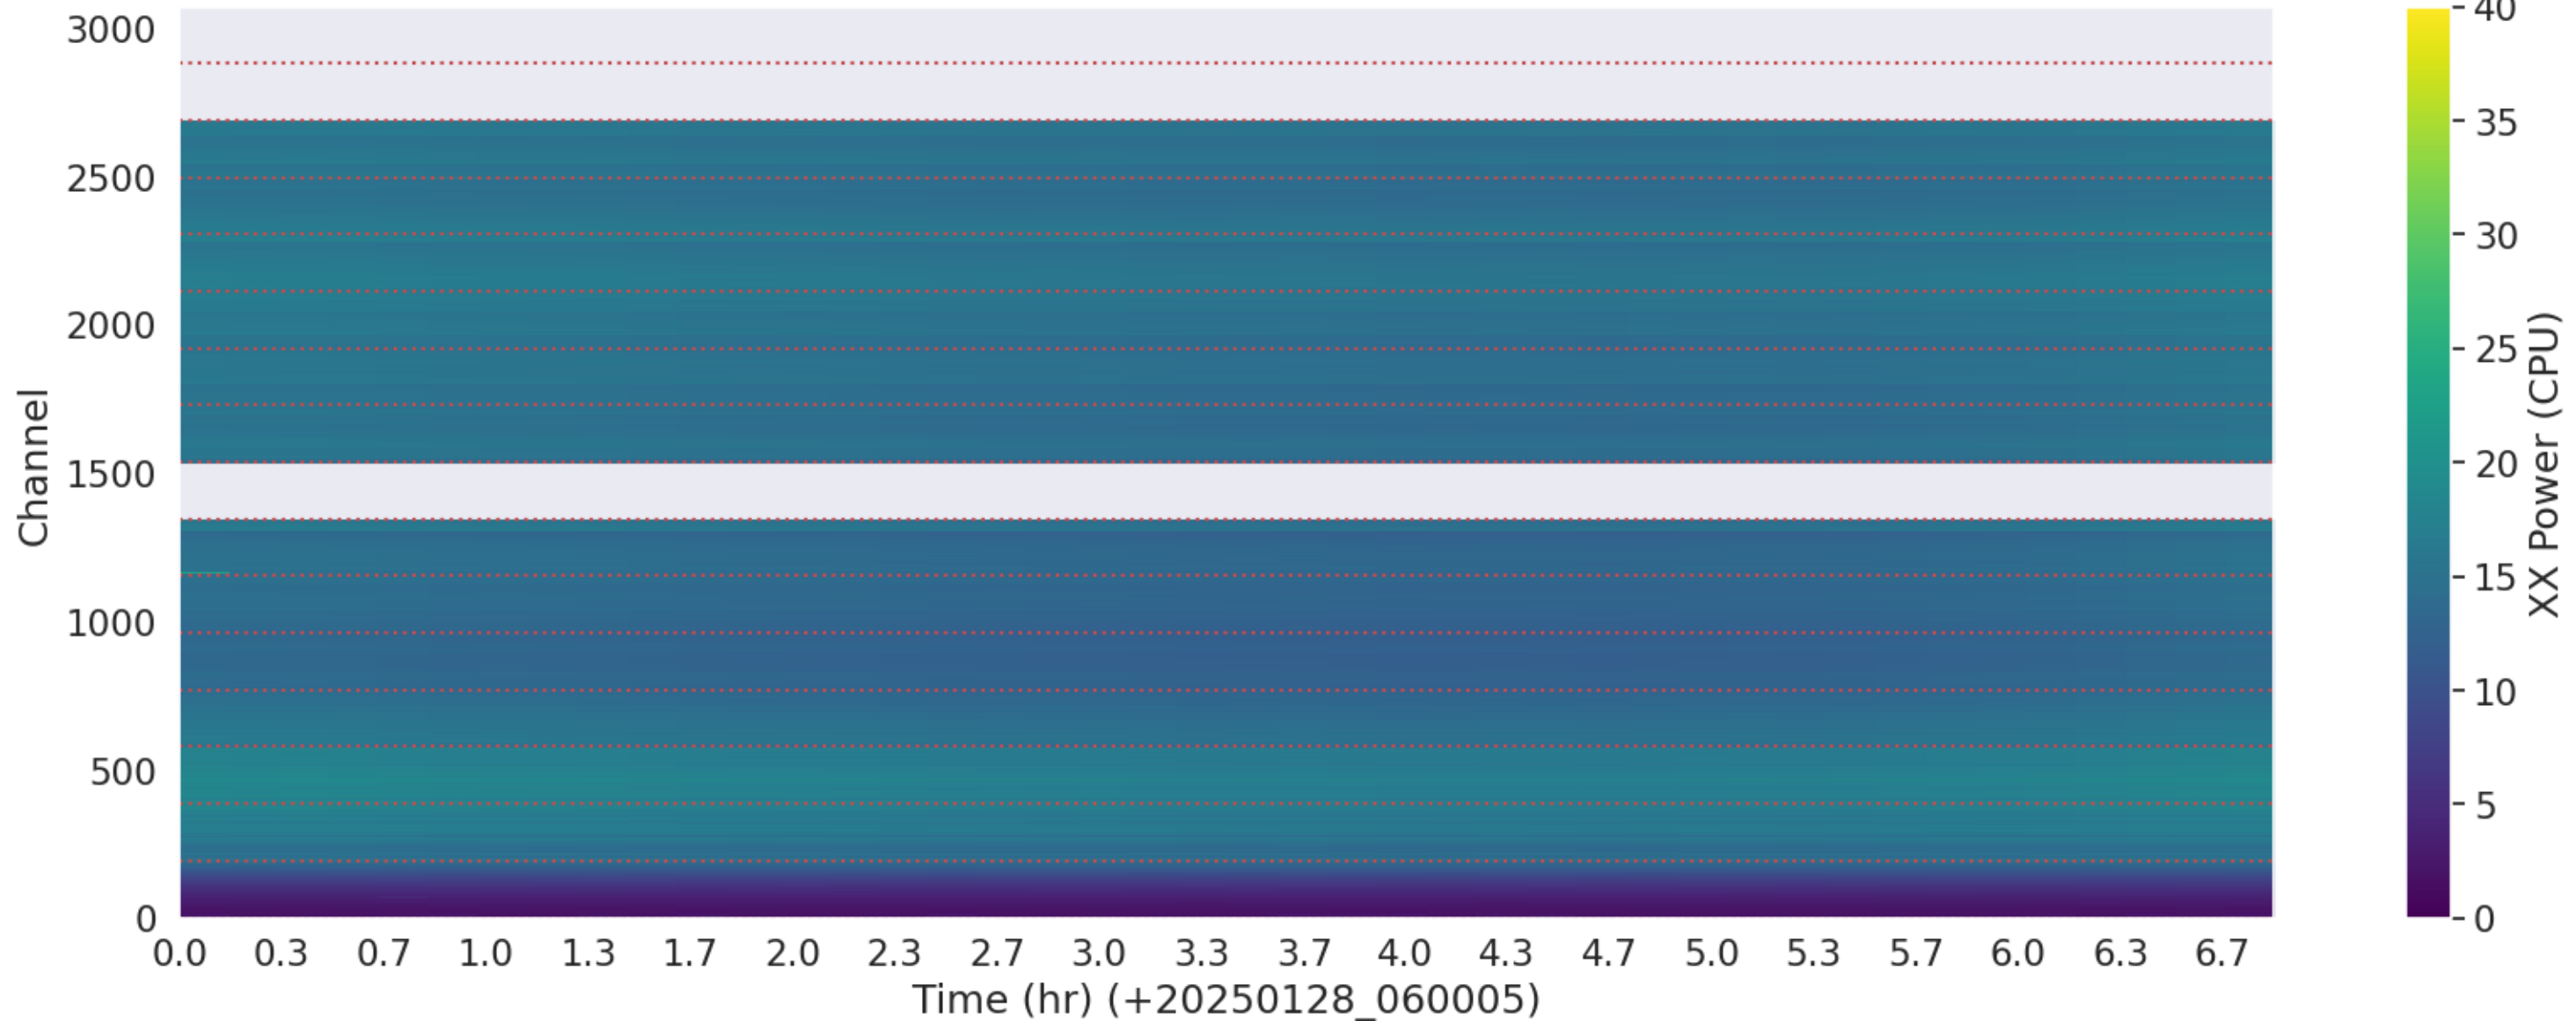

LWA118 - Correlator# 206 - XX - FLAGS: Good