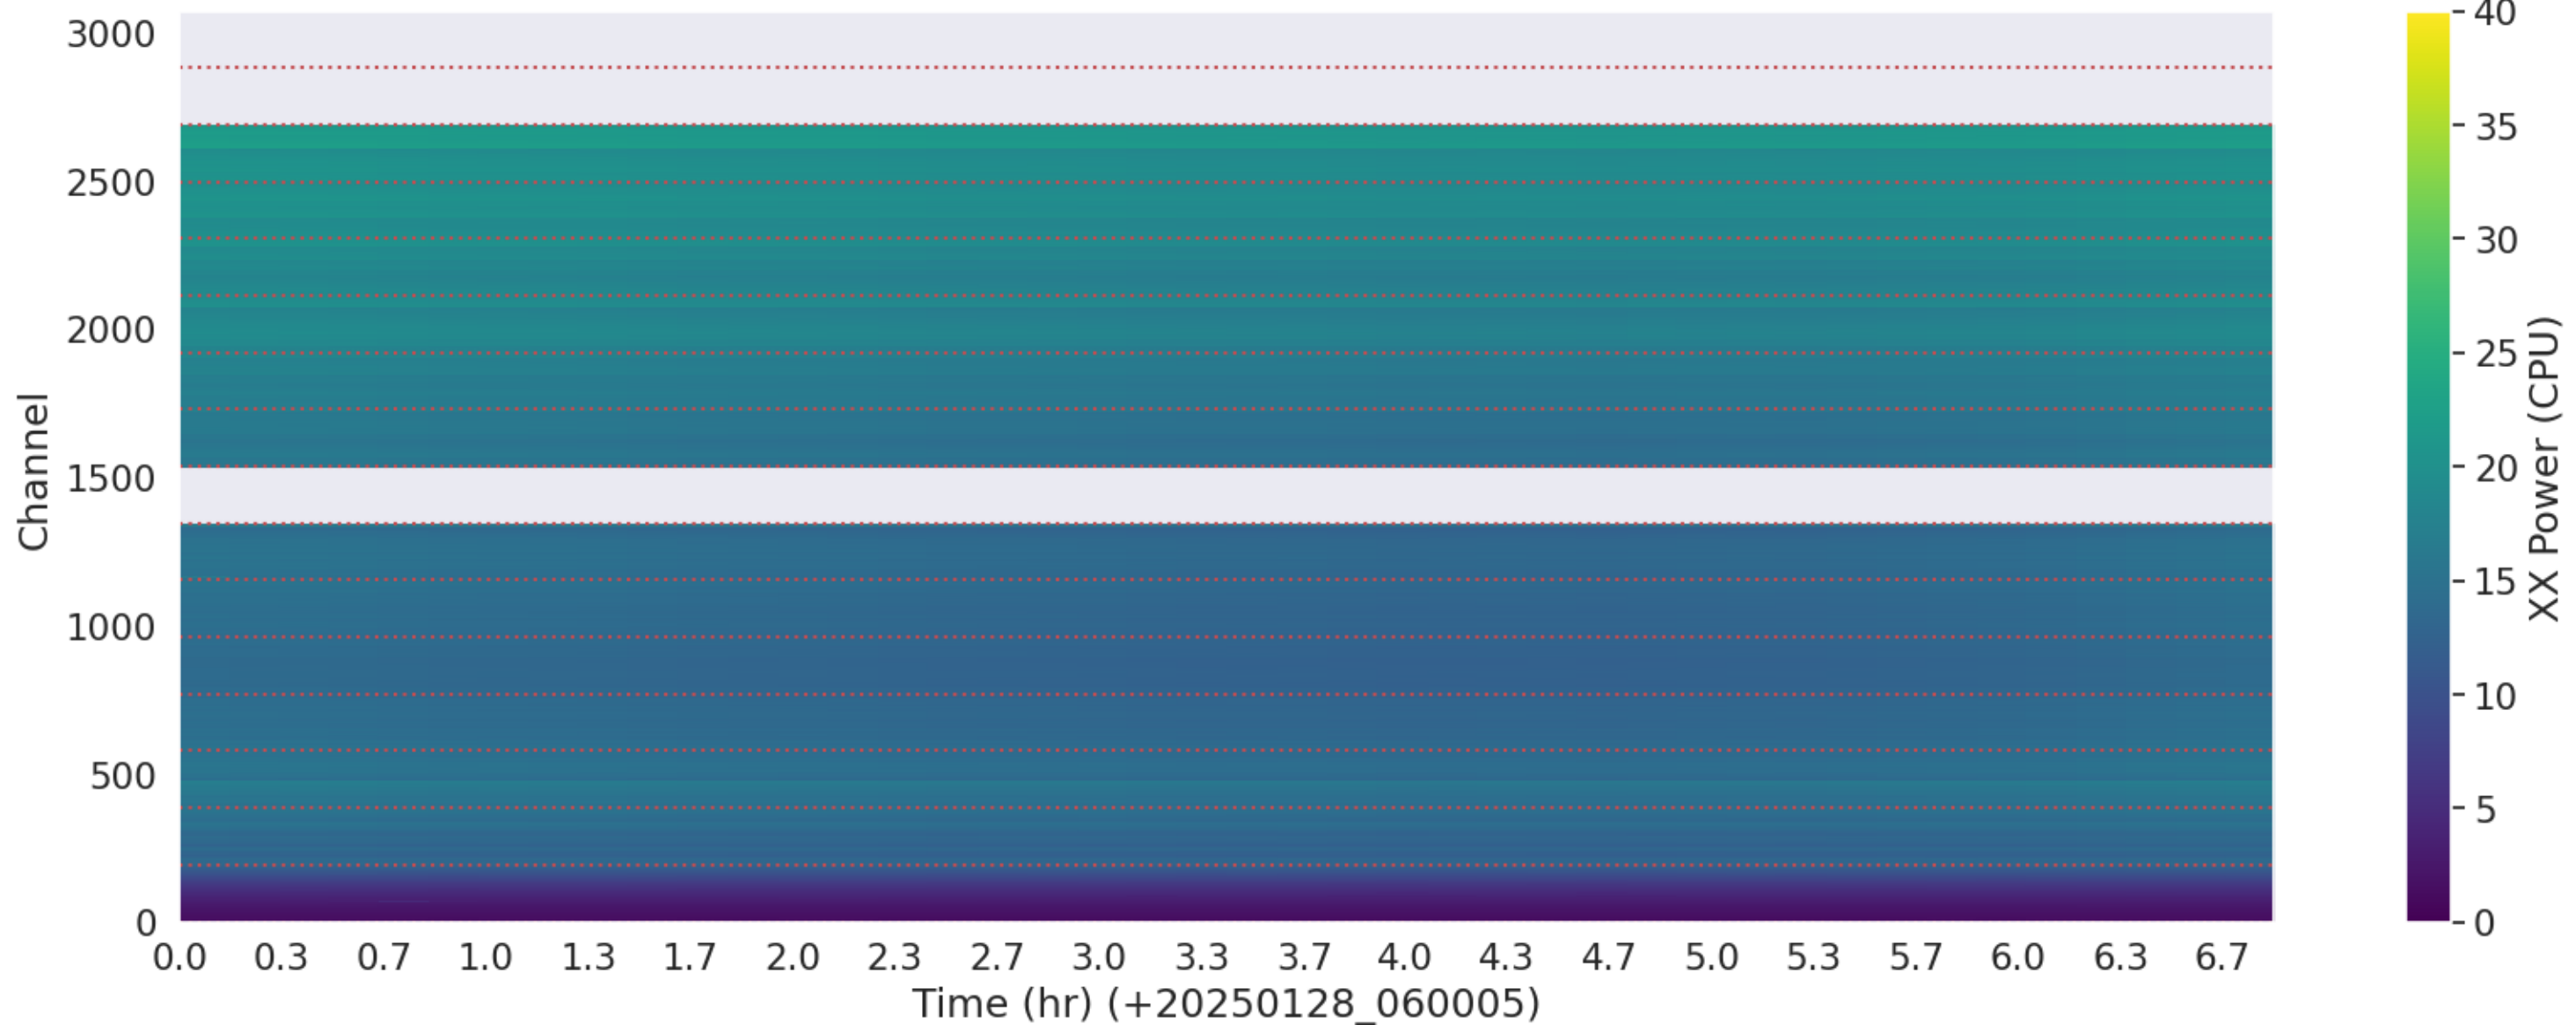

LWA035 - Correlator# 160 - YY - FLAGS: Good

LWA033 - Correlator# 161 - XX - FLAGS: Good

LWA034 - Correlator# 162 - XX - FLAGS: Good

LWA034 - Correlator# 162 - YY - FLAGS: Good

LWA036 - Correlator# 163 - YY - FLAGS: Good