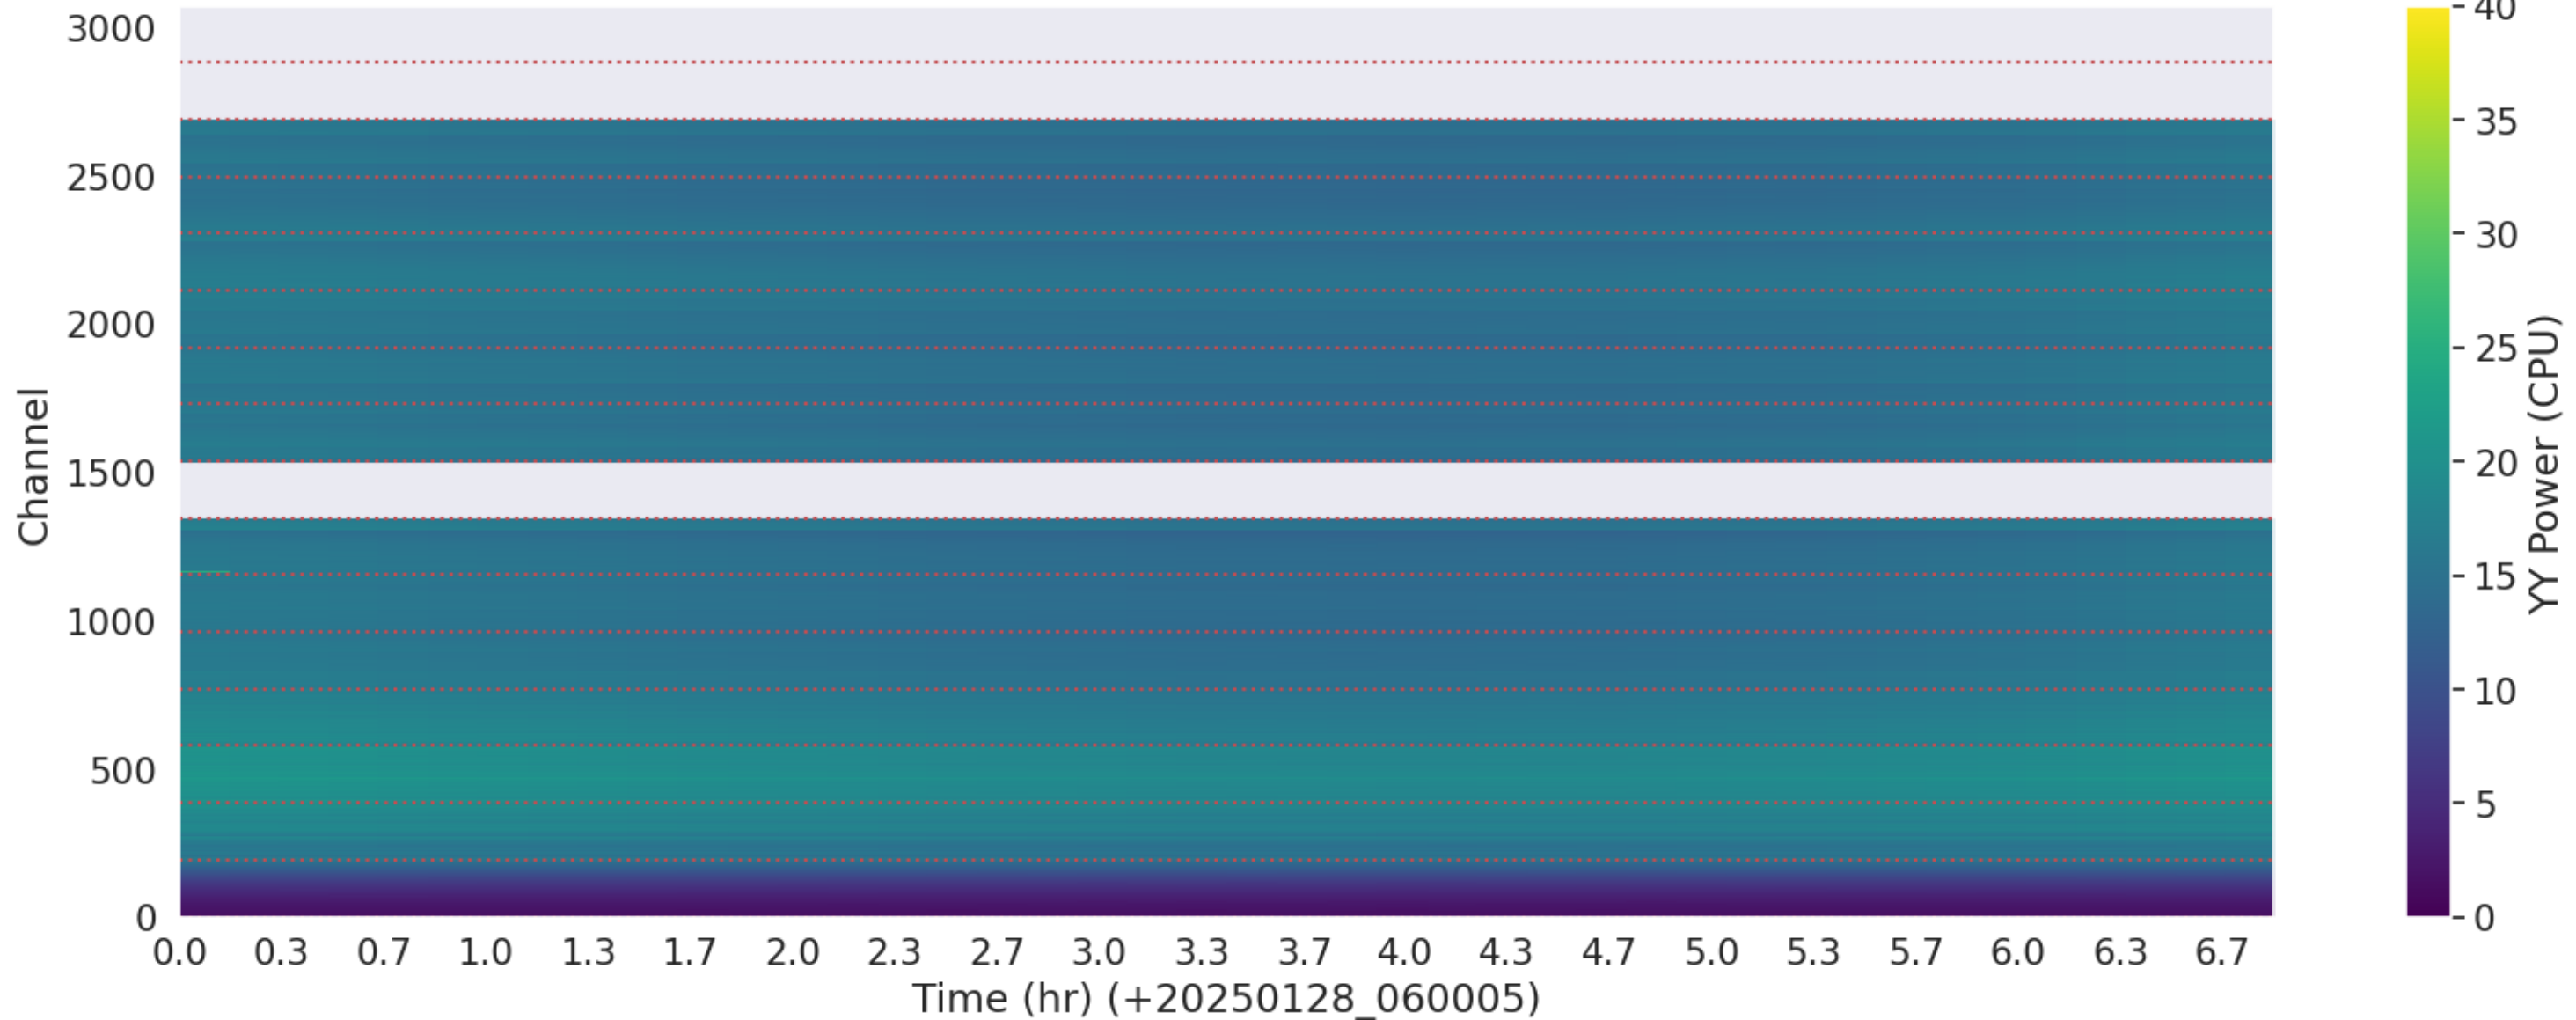

LWA022 - Correlator# 104 - YY - FLAGS: Good

LWA021 - Correlator# 105 - XX - FLAGS: Good

LWA021 - Correlator# 105 - YY - FLAGS: Good

LWA024 - Correlator# 106 - XX - FLAGS: Good

LWA024 - Correlator# 106 - YY - FLAGS: Good