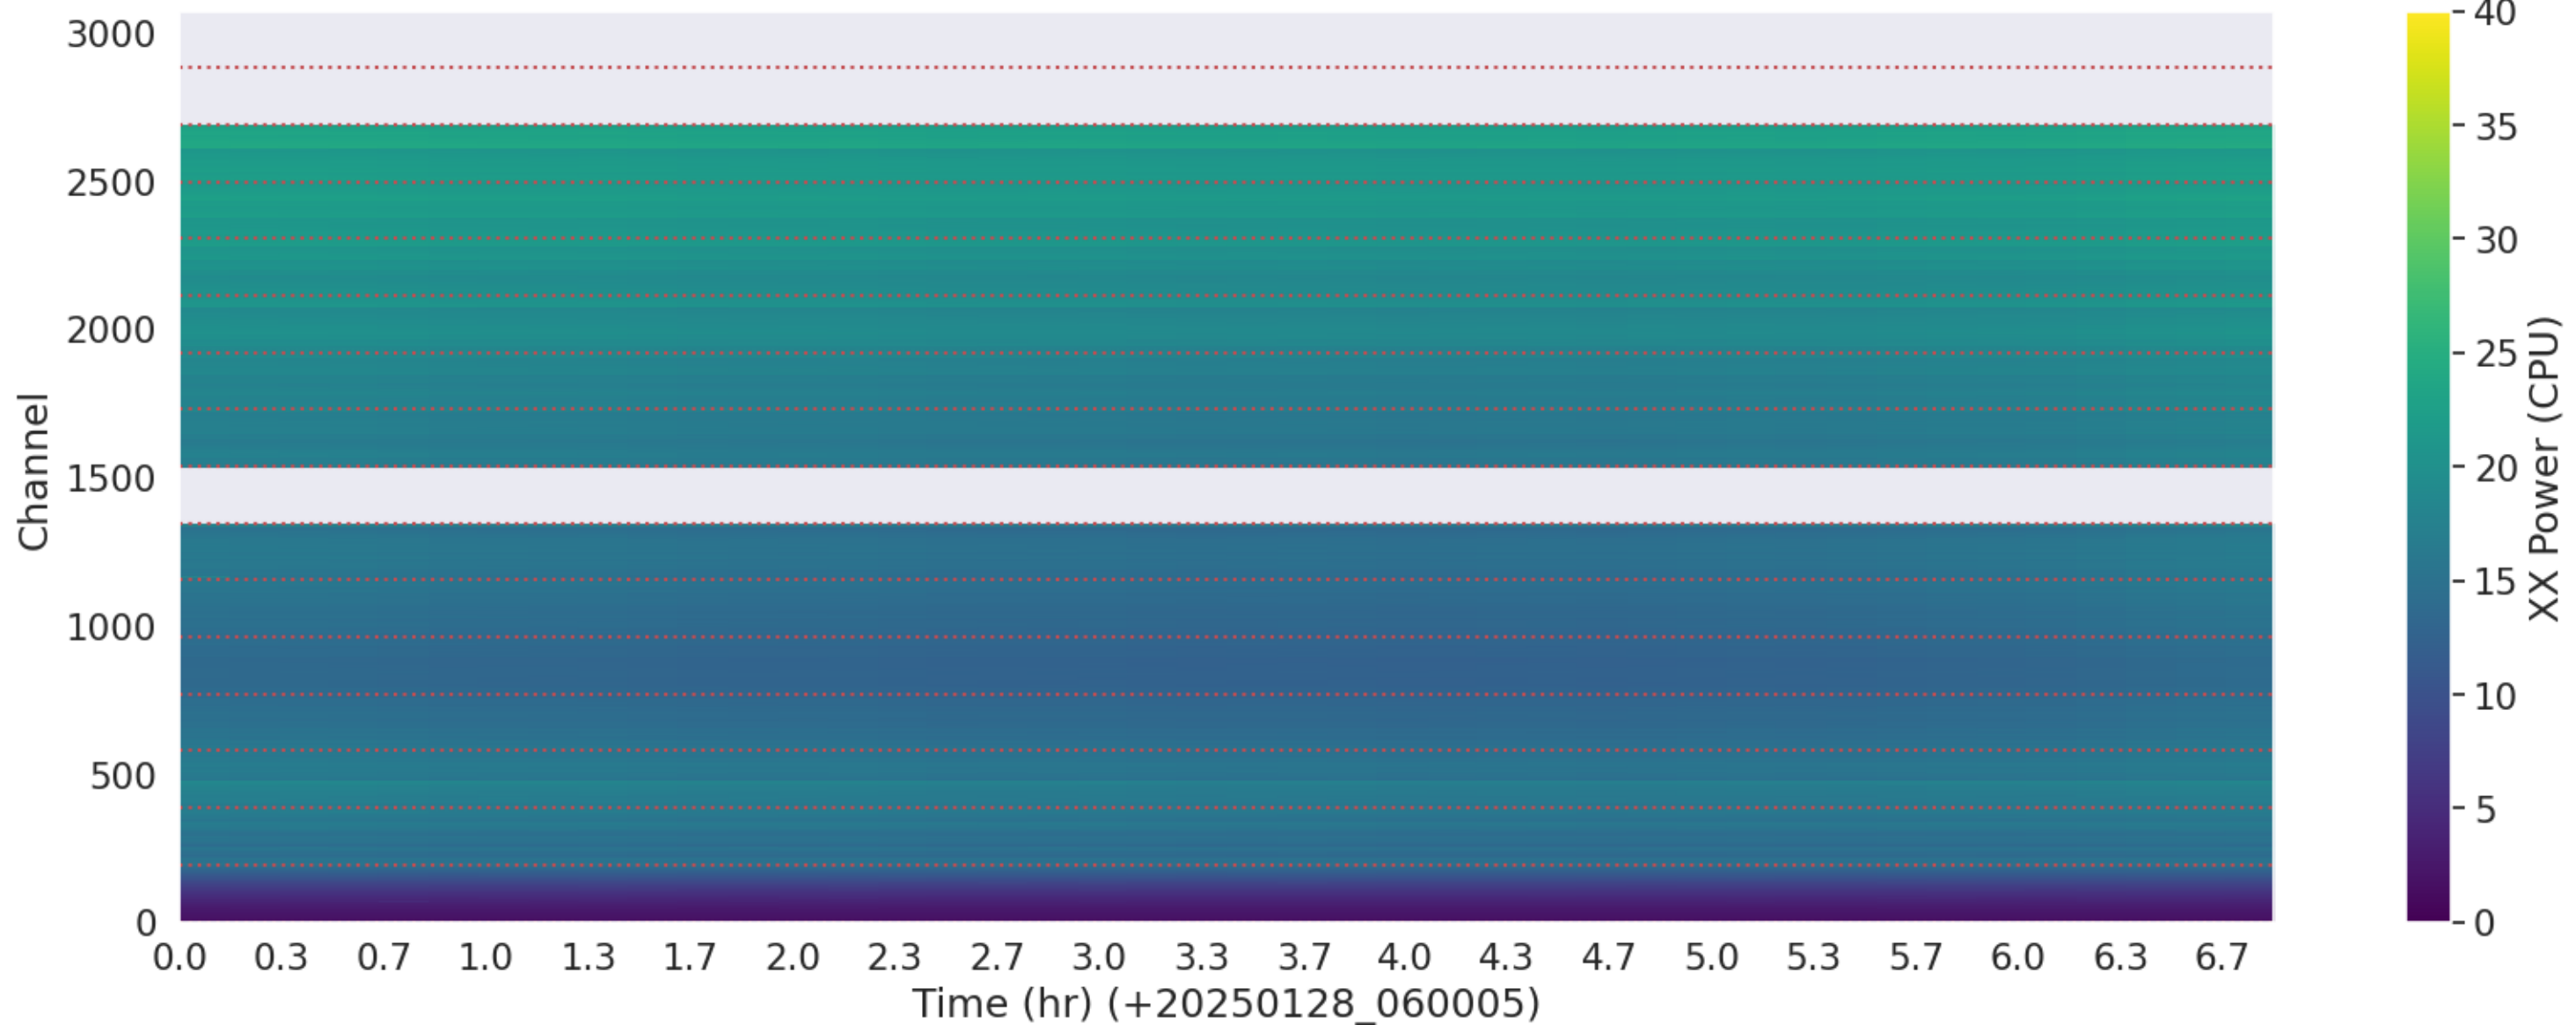

LWA167 - Correlator# 268 - XX - FLAGS: Good

LWA166 - Correlator# 269 - XX - FLAGS: Good

LWA166 - Correlator# 269 - YY - FLAGS: Good

LWA193 - Correlator# 270 - XX - FLAGS: Good

LWA193 - Correlator# 270 - YY - FLAGS: Good