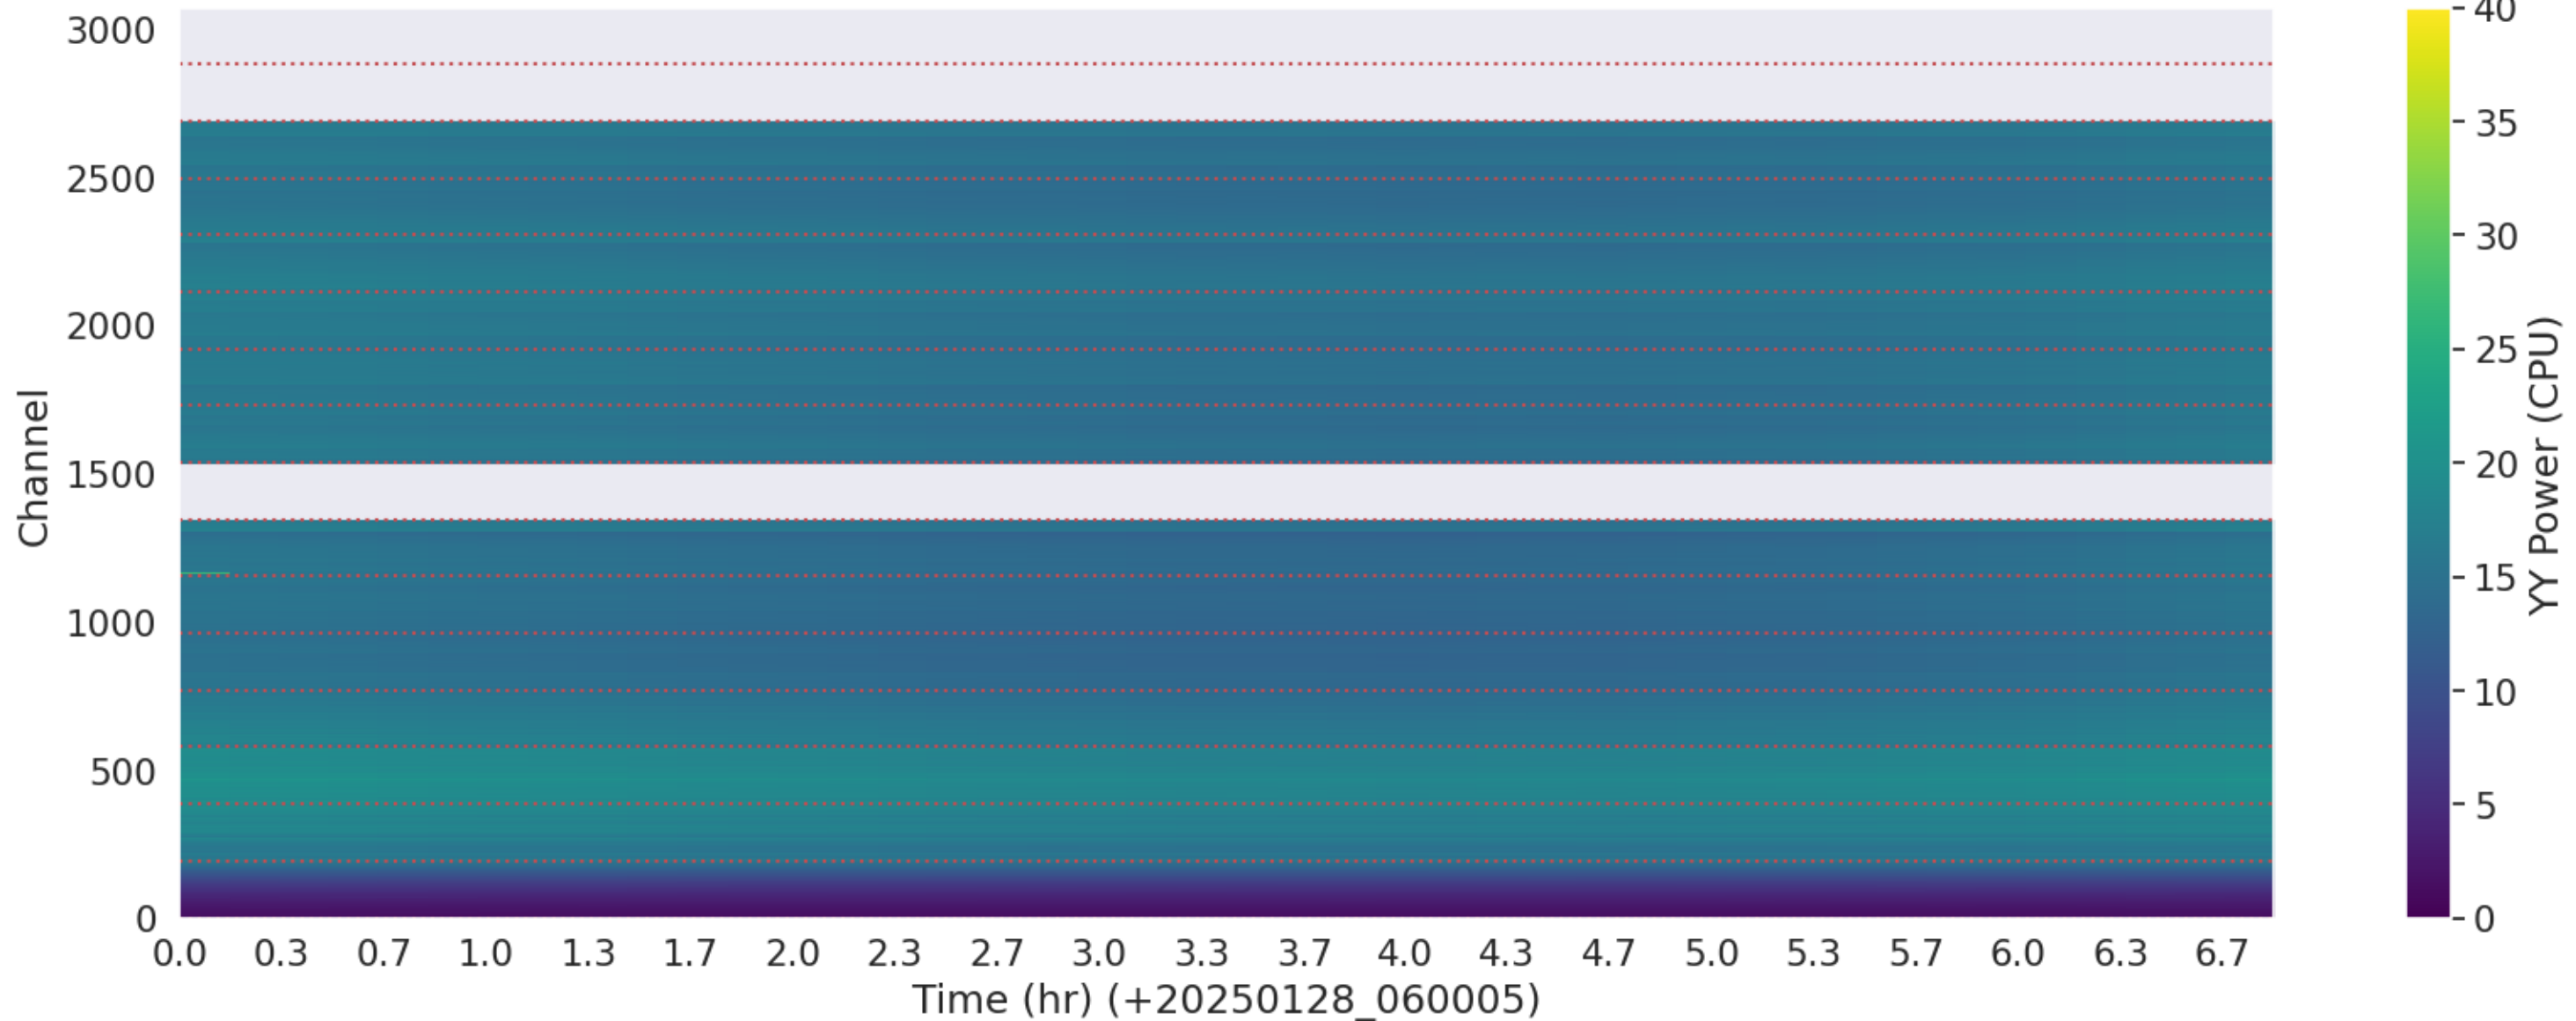

# LWA052 - Correlator# 117 - XX - FLAGS: Good

LWA052 - Correlator# 117 - YY - FLAGS: Good

LWA054 - Correlator# 118 - XX - FLAGS: Good

LWA054 - Correlator# 118 - YY - FLAGS: Good

LWA080 - Correlator# 119 - XX - FLAGS: Good