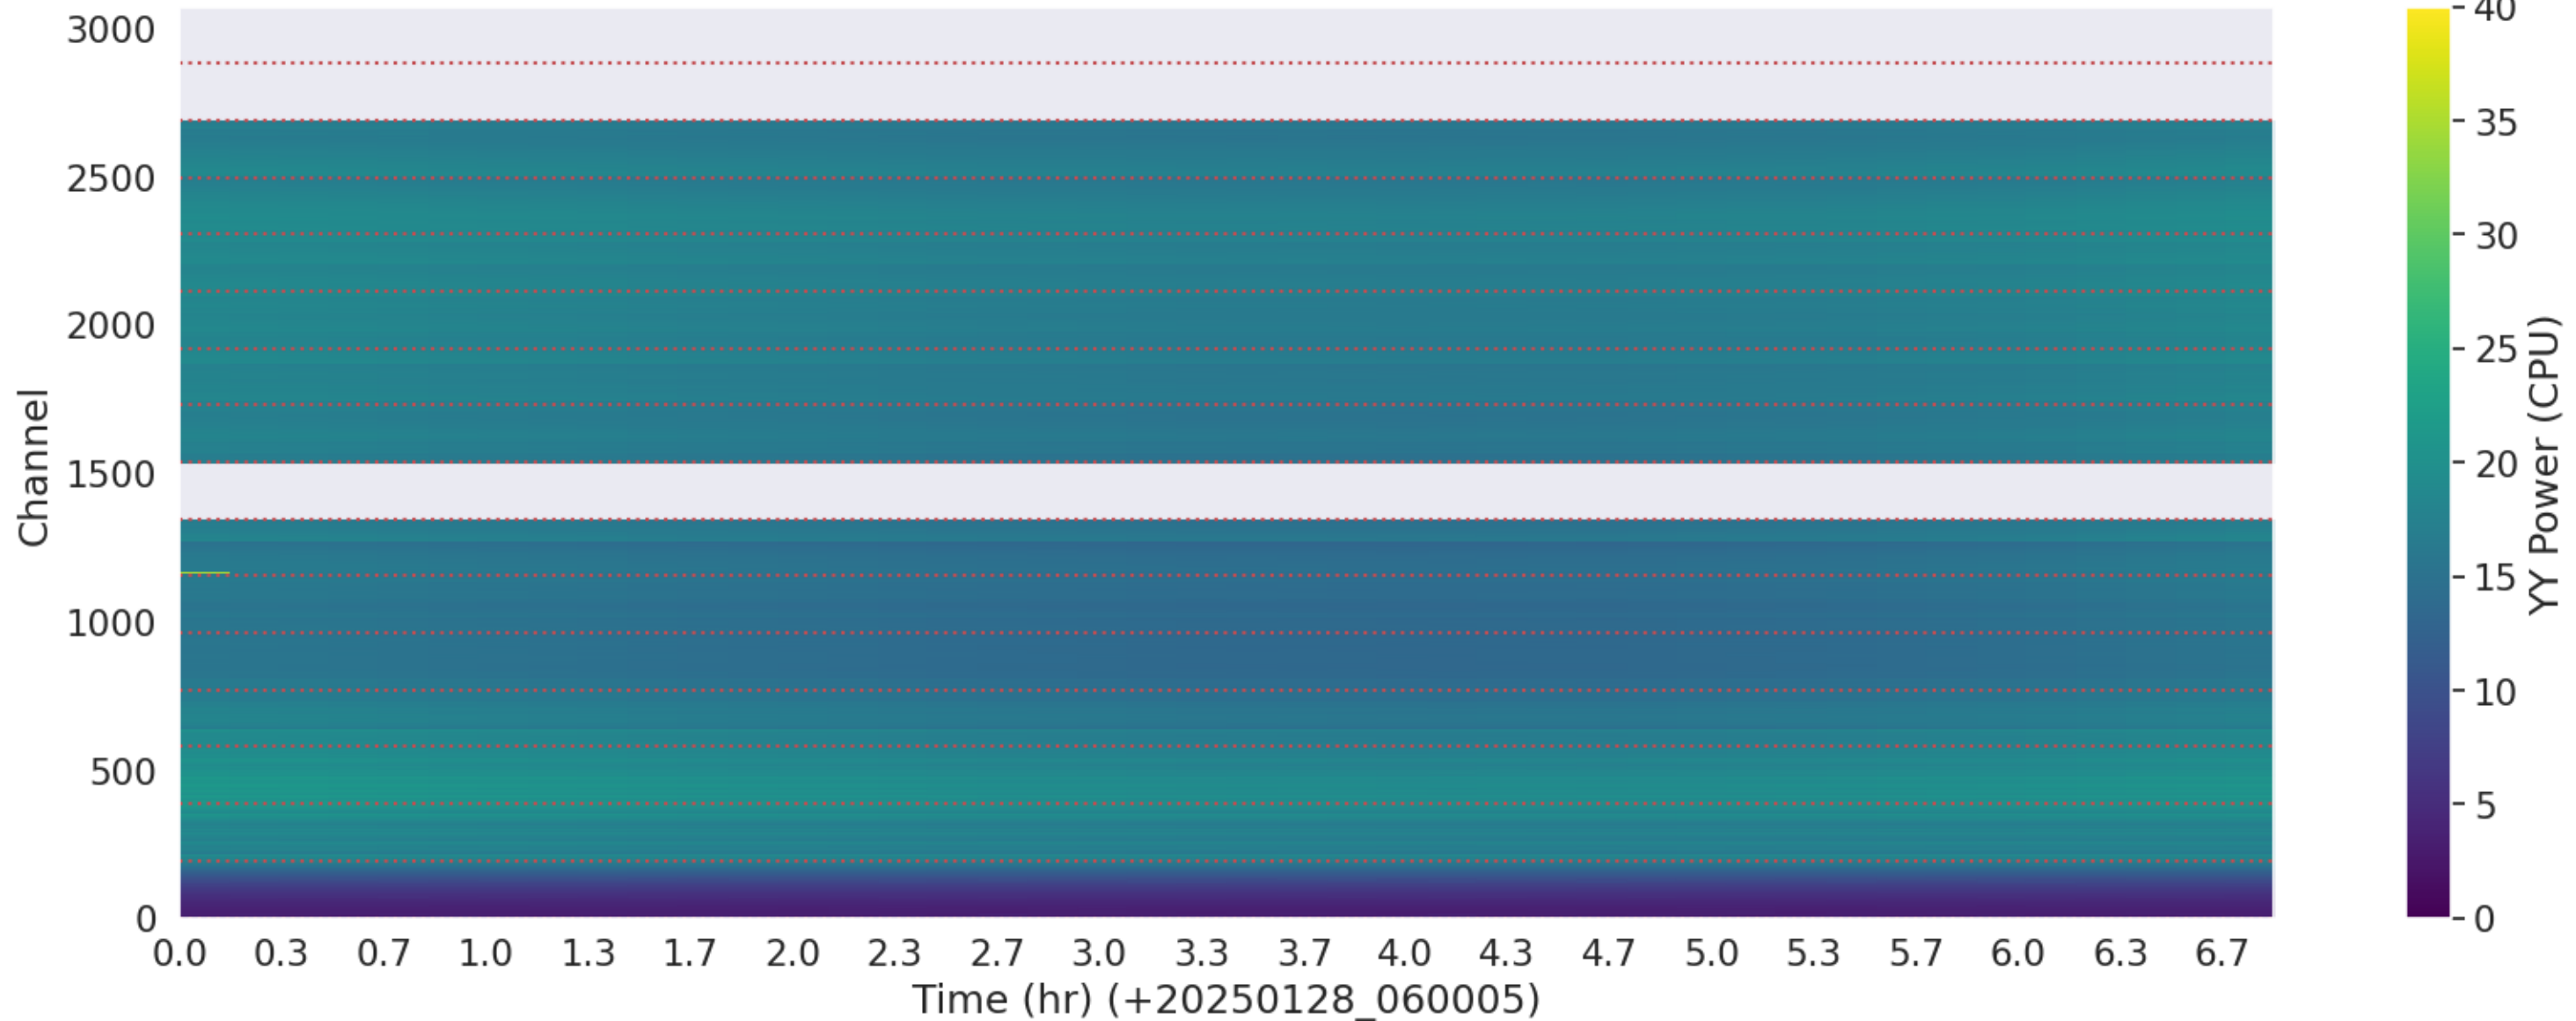

LWA276 - Correlator# 006 - YY - FLAGS: Good