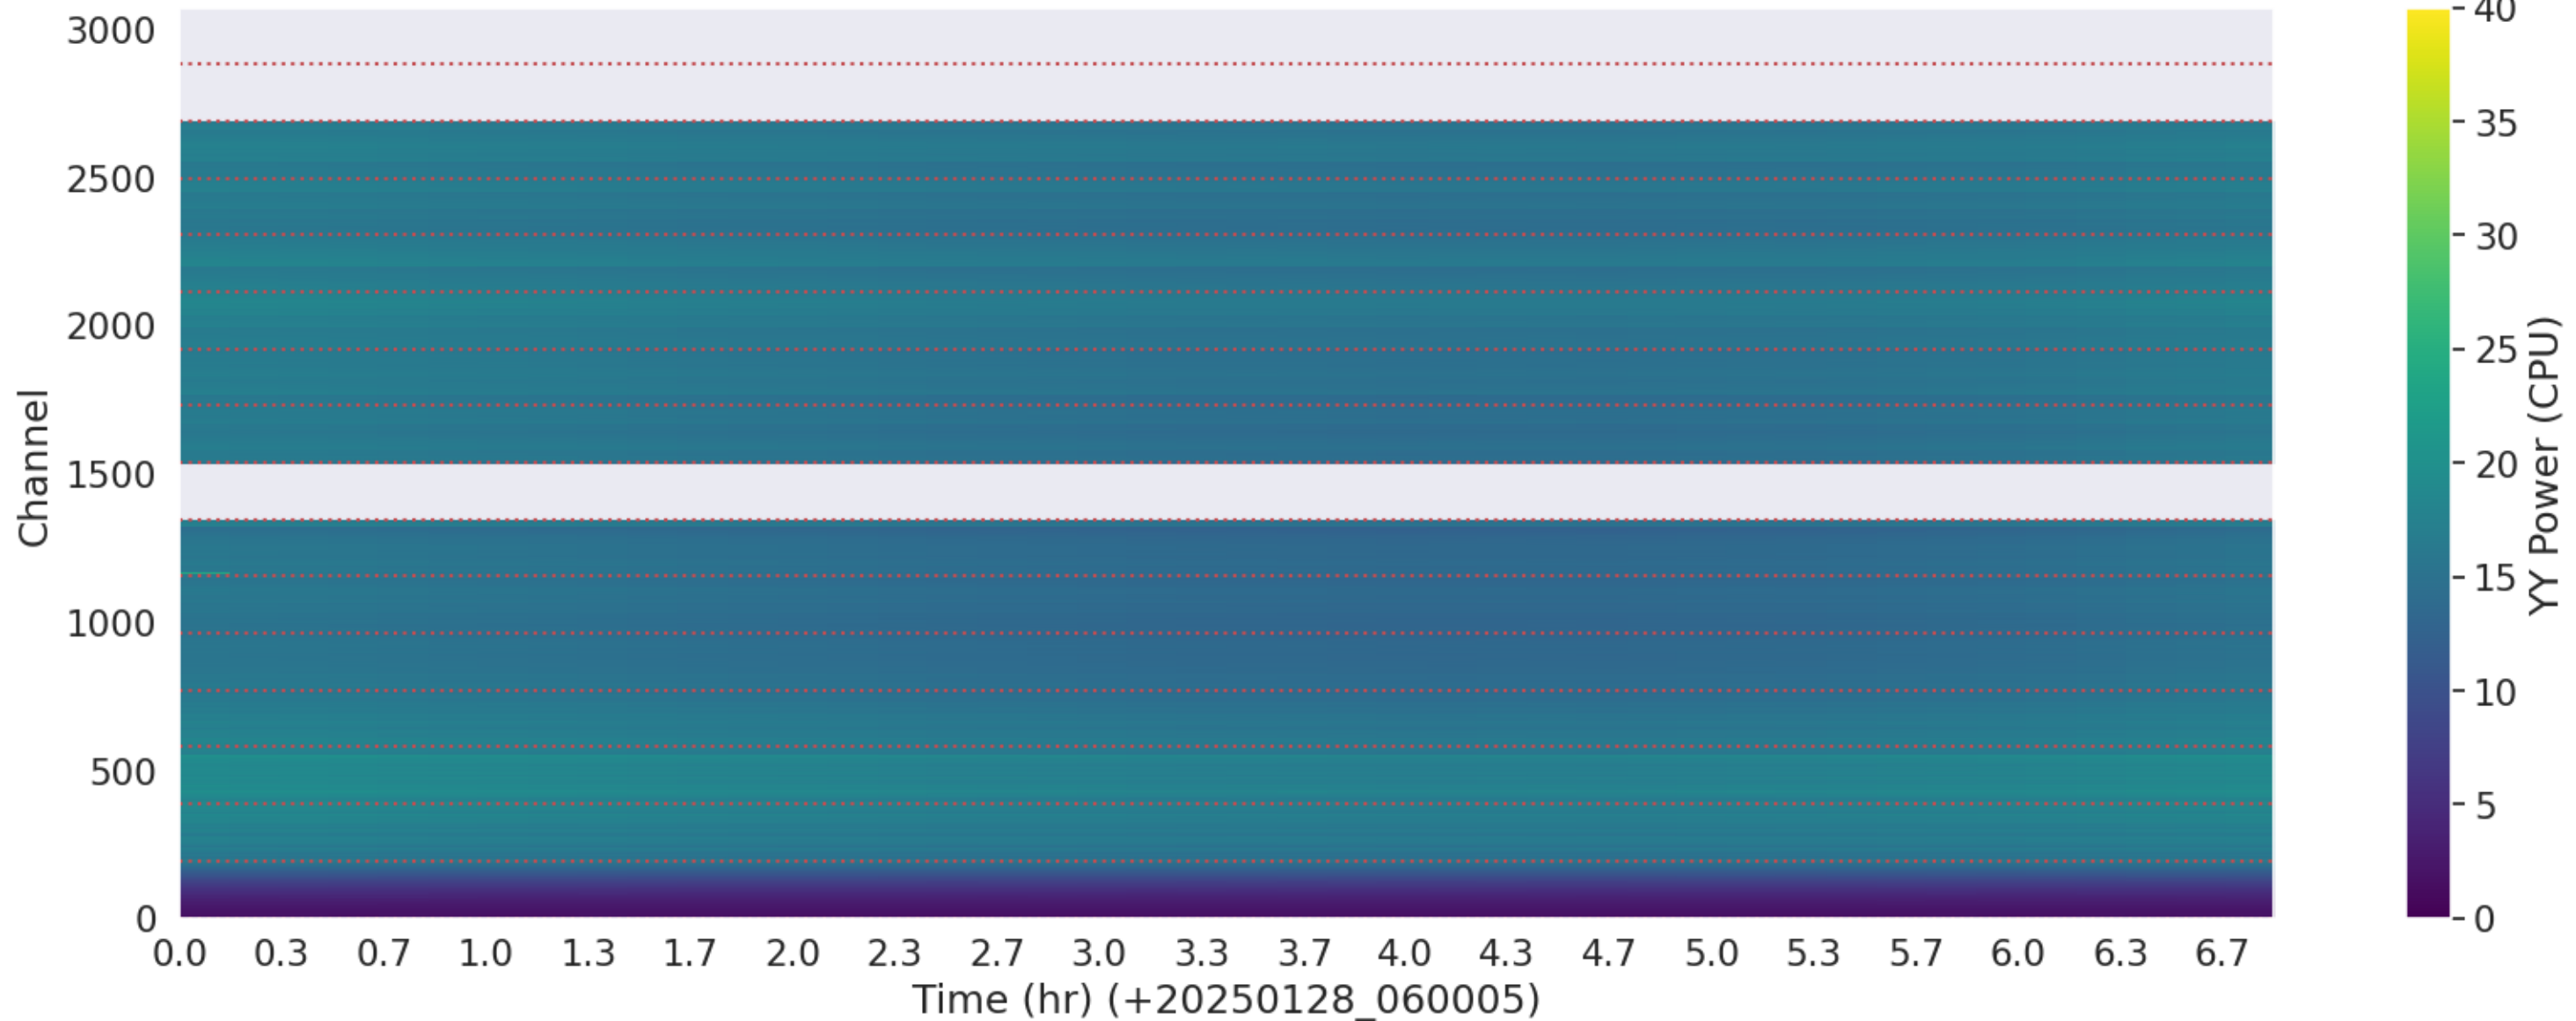

LWA016 - Correlator# 097 - YY - FLAGS: Good