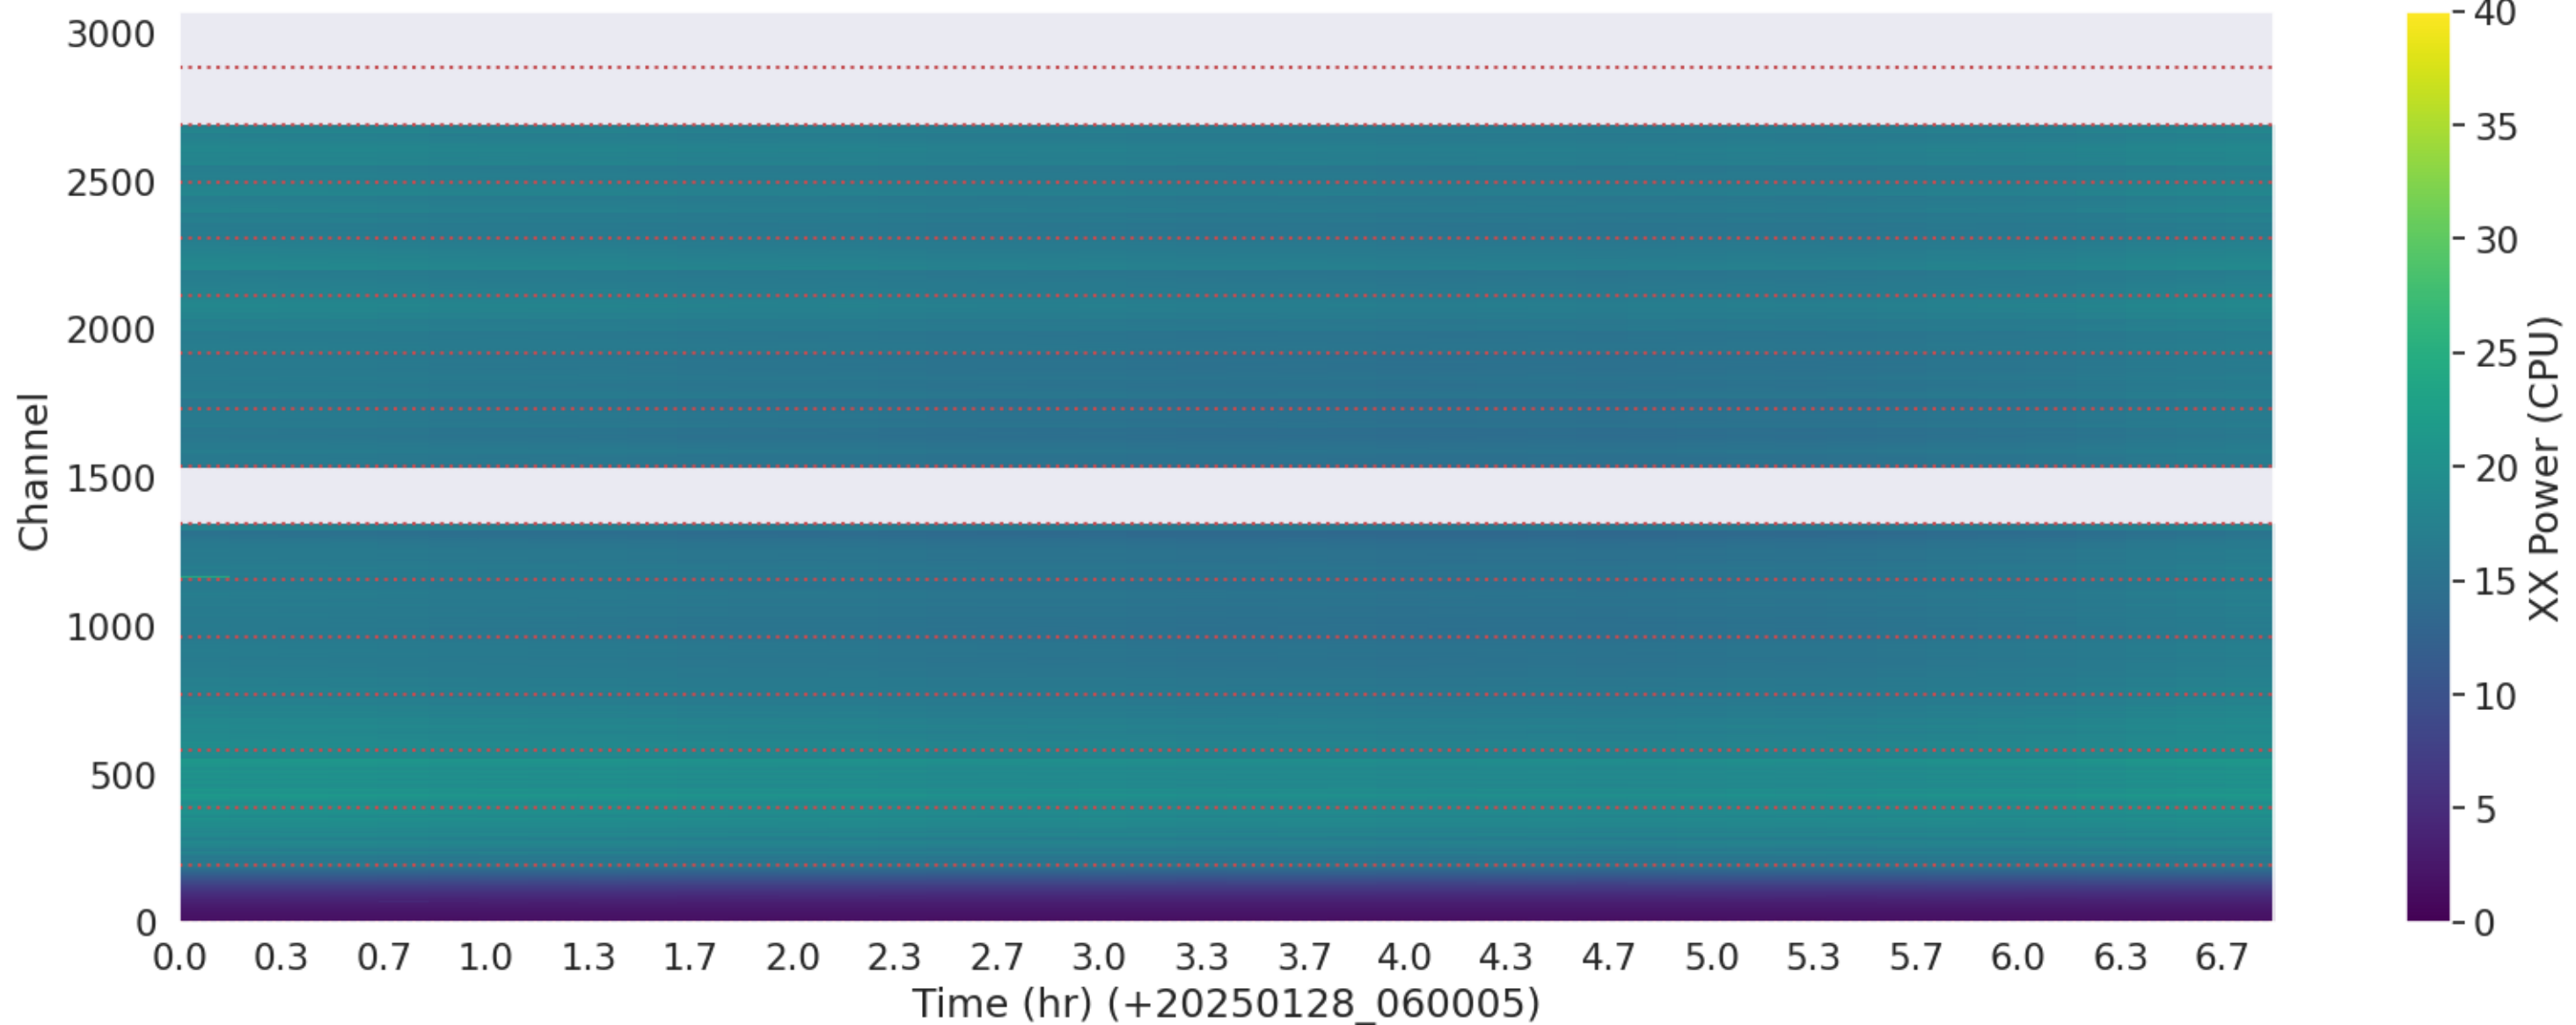

LWA233 - Correlator# 306 - XX - FLAGS: Good