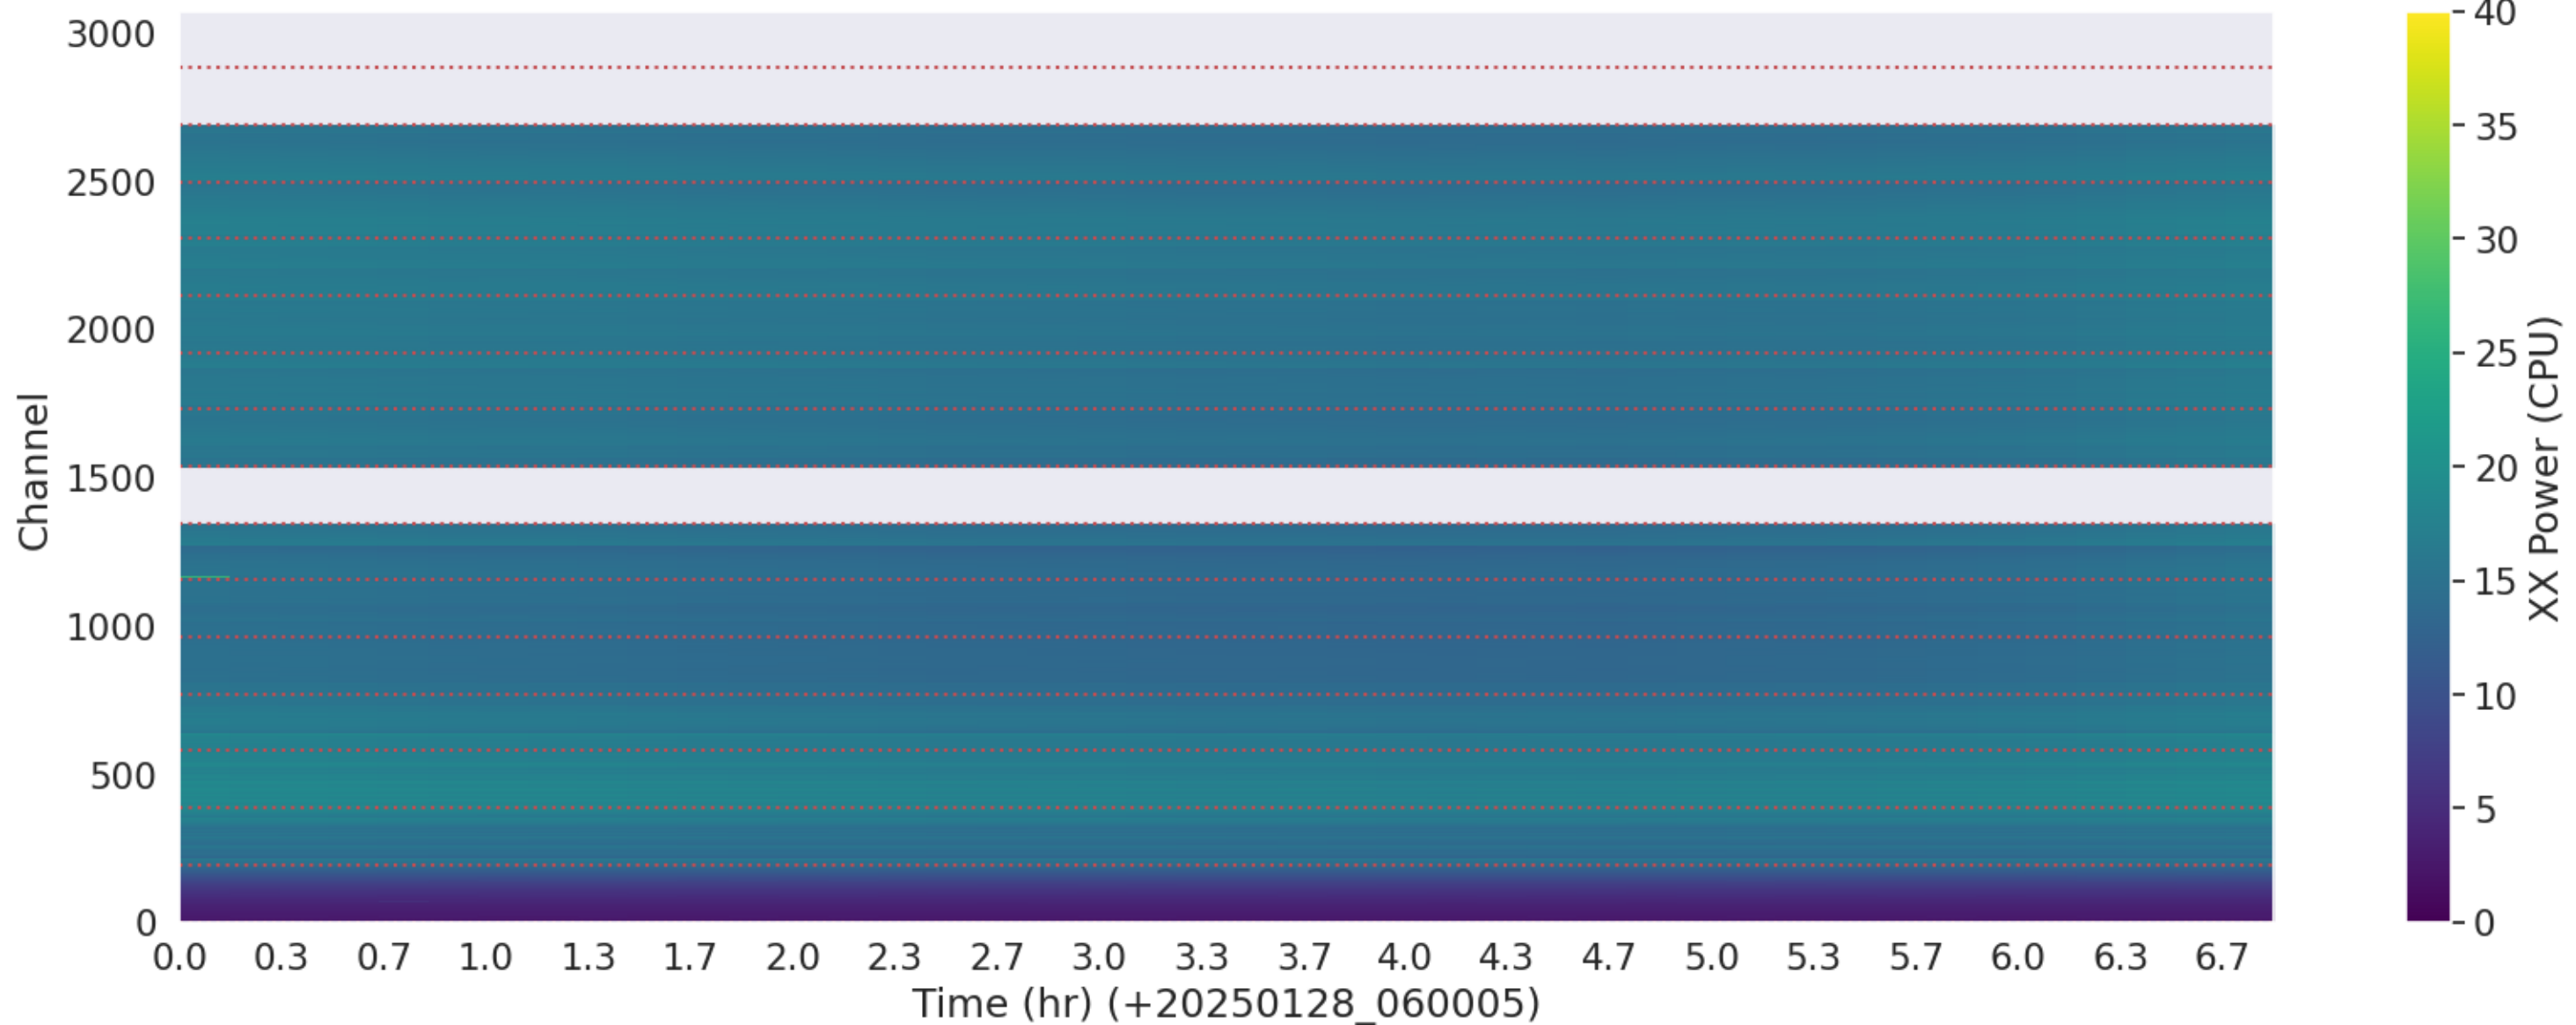

LWA282 - Correlator# 010 - XX - FLAGS: Good