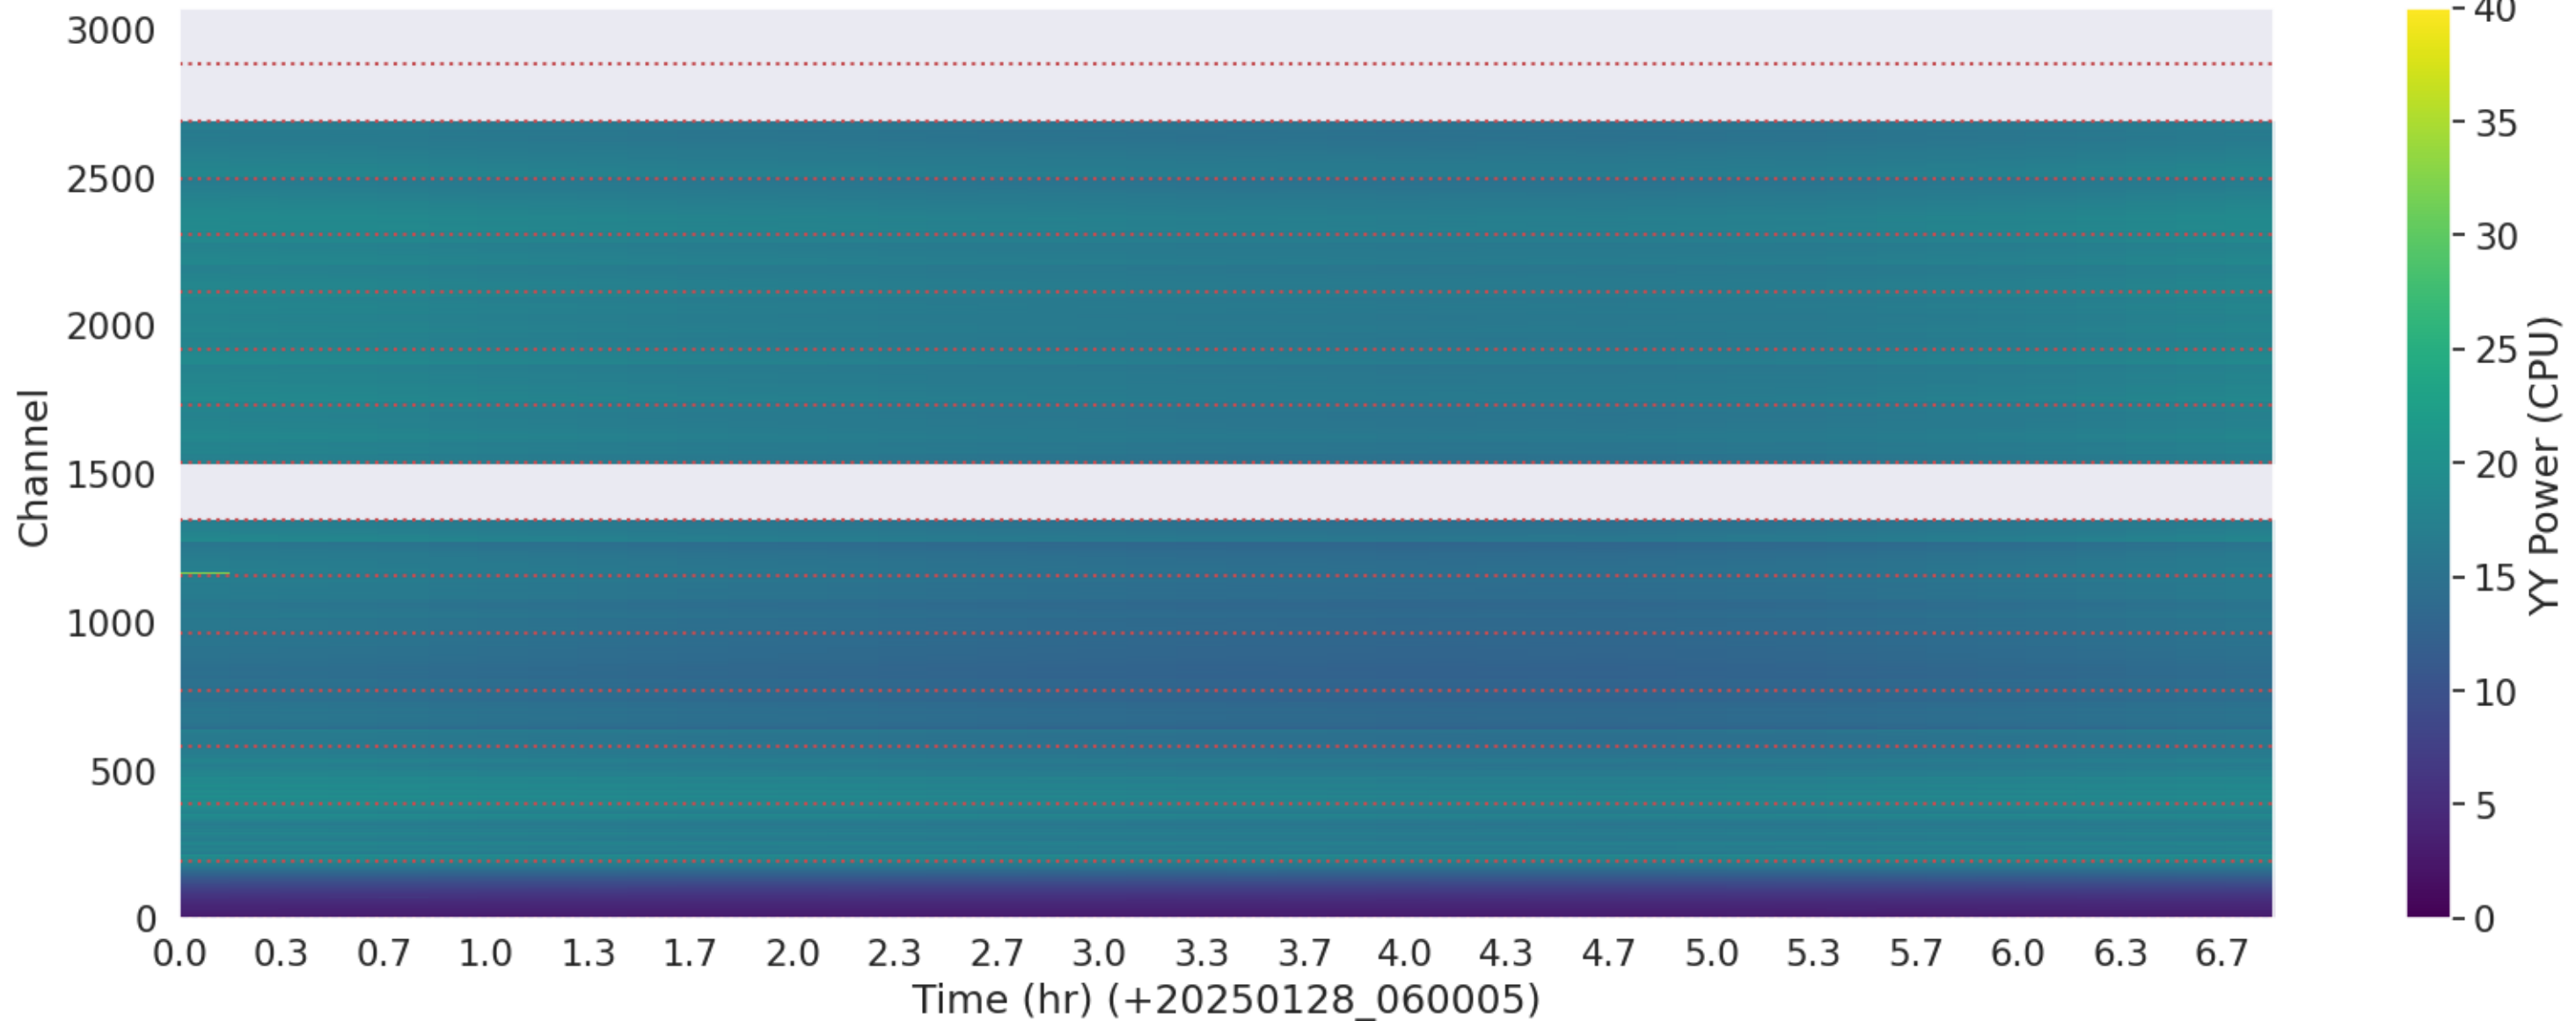

LWA313 - Correlator# 018 - XX - FLAGS: Good

LWA312 - Correlator# 019 - XX - FLAGS: Good

LWA312 - Correlator# 019 - YY - FLAGS: Good

LWA321 - Correlator# 020 - YY - FLAGS: Good

LWA314 - Correlator# 021 - YY - FLAGS: Good