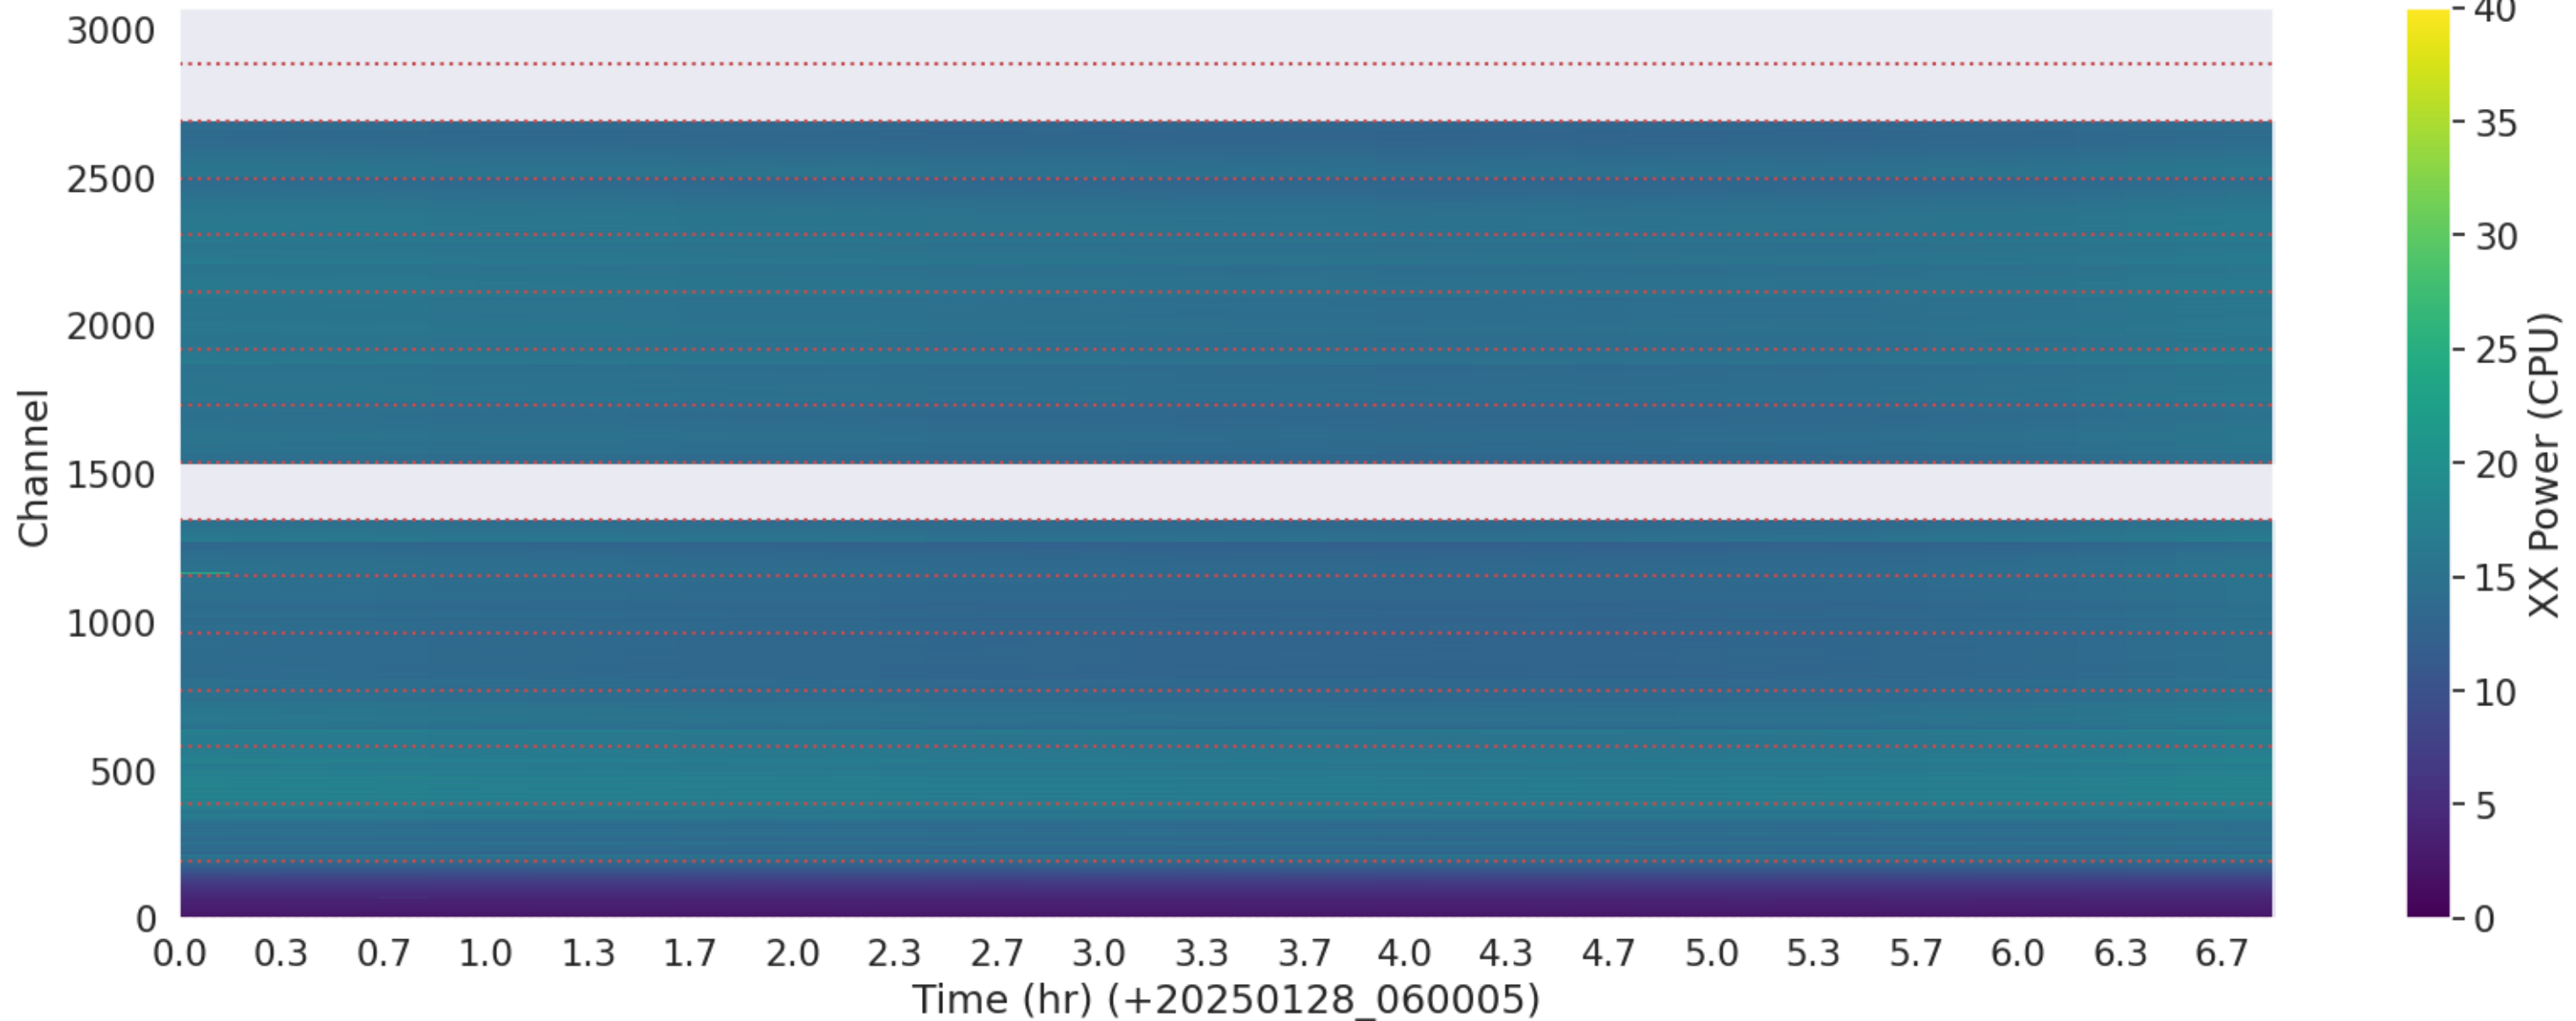

LWA251 - Correlator# 344 - YY - FLAGS: Good

LWA250 - Correlator# 345 - XX - FLAGS: Good

LWA250 - Correlator# 345 - YY - FLAGS: Good

LWA261 - Correlator# 346 - XX - FLAGS: Good

LWA261 - Correlator# 346 - YY - FLAGS: Good