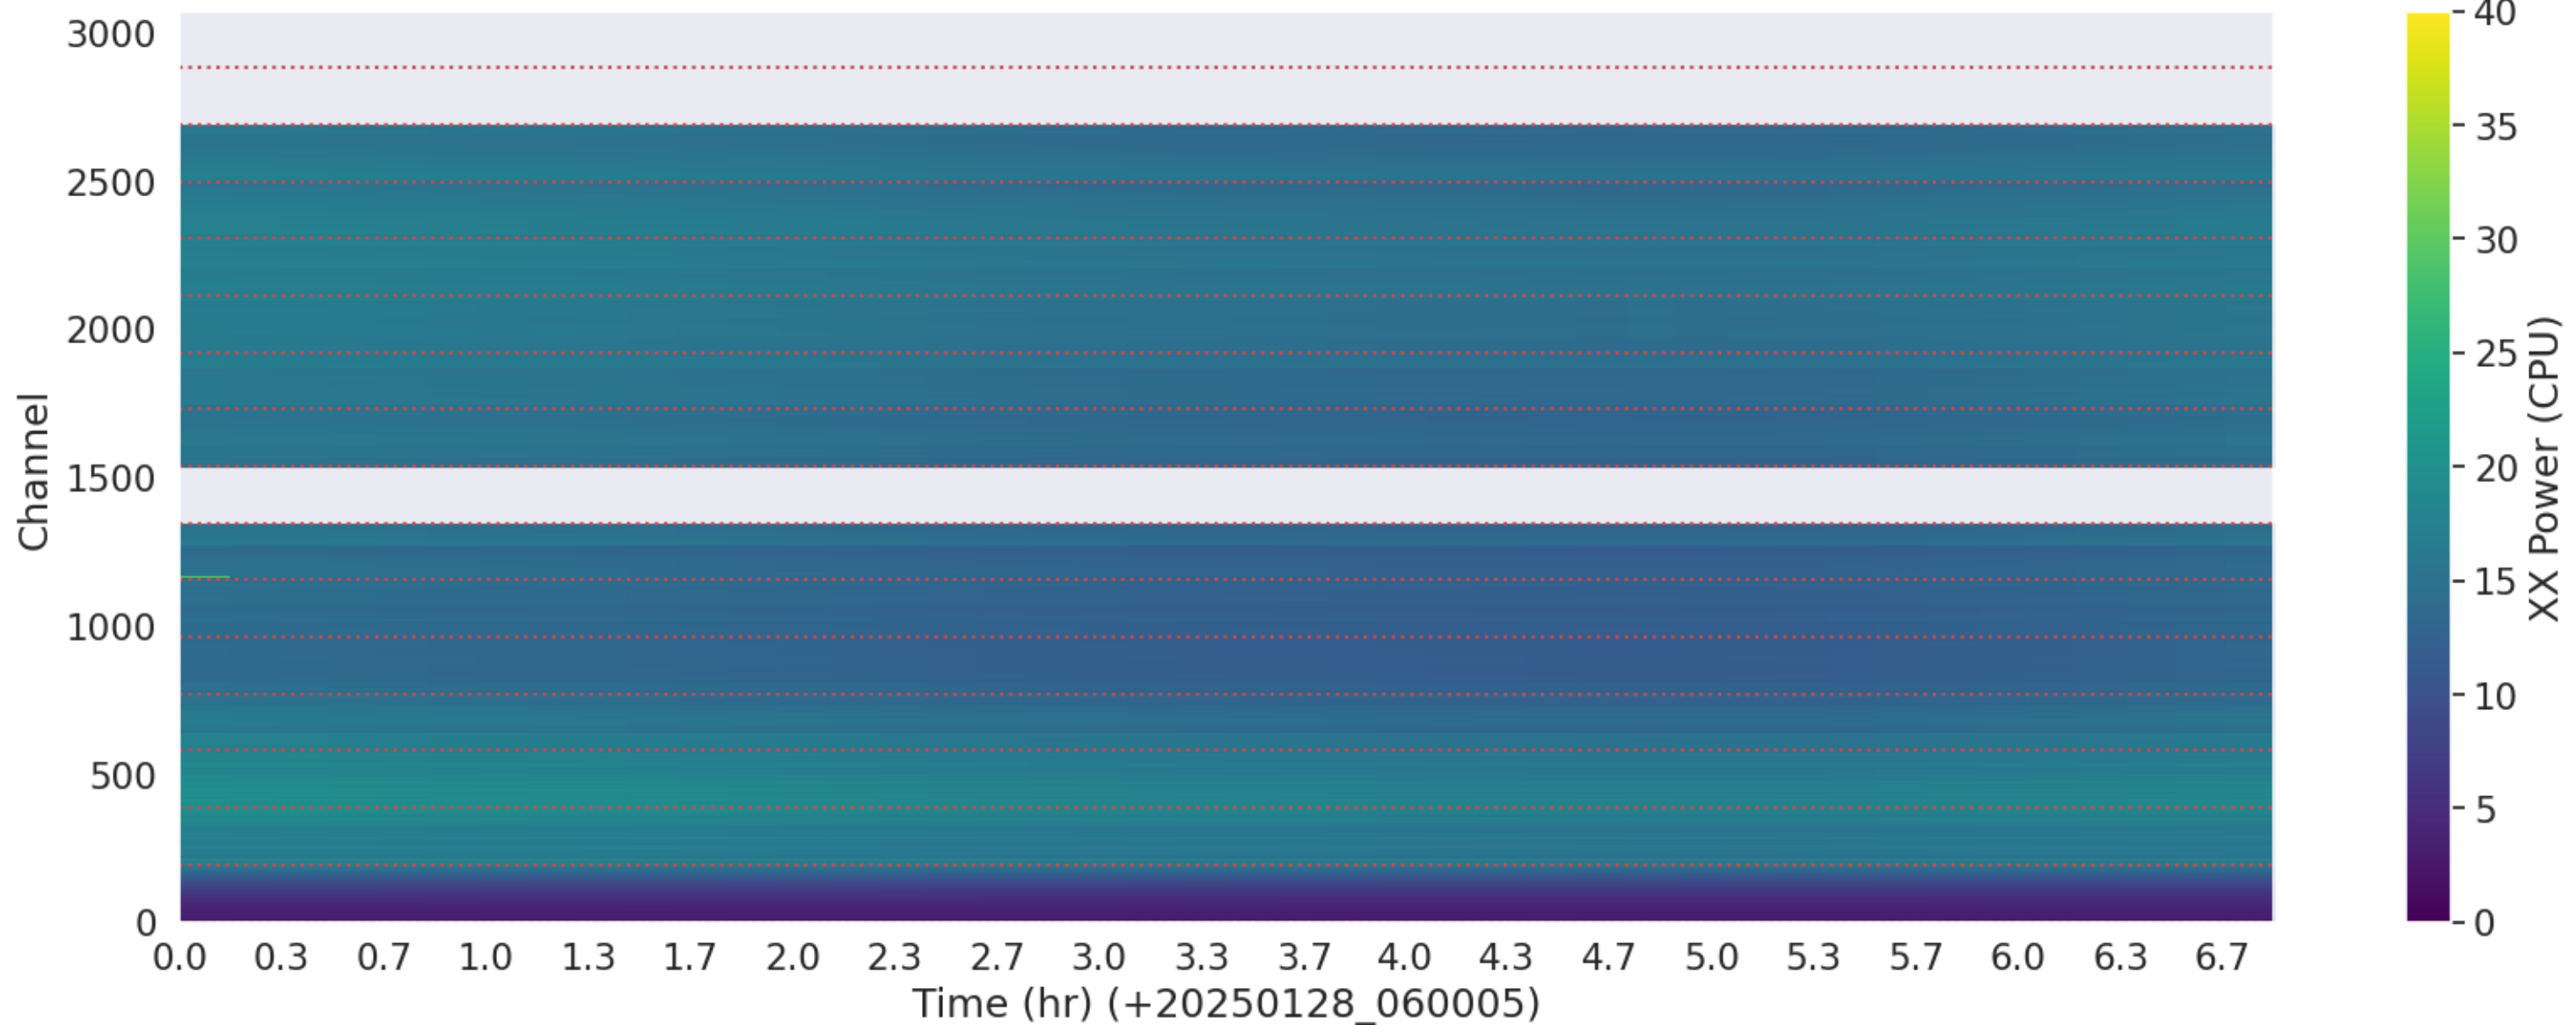

LWA239 - Correlator# 313 - YY - FLAGS: Good

LWA297 - Correlator# 314 - XX - FLAGS: Good

LWA254 - Correlator# 315 - XX - FLAGS: Good

LWA346 - Correlator# 316 - YY - FLAGS: Good

LWA342 - Correlator# 317 - XX - FLAGS: Good