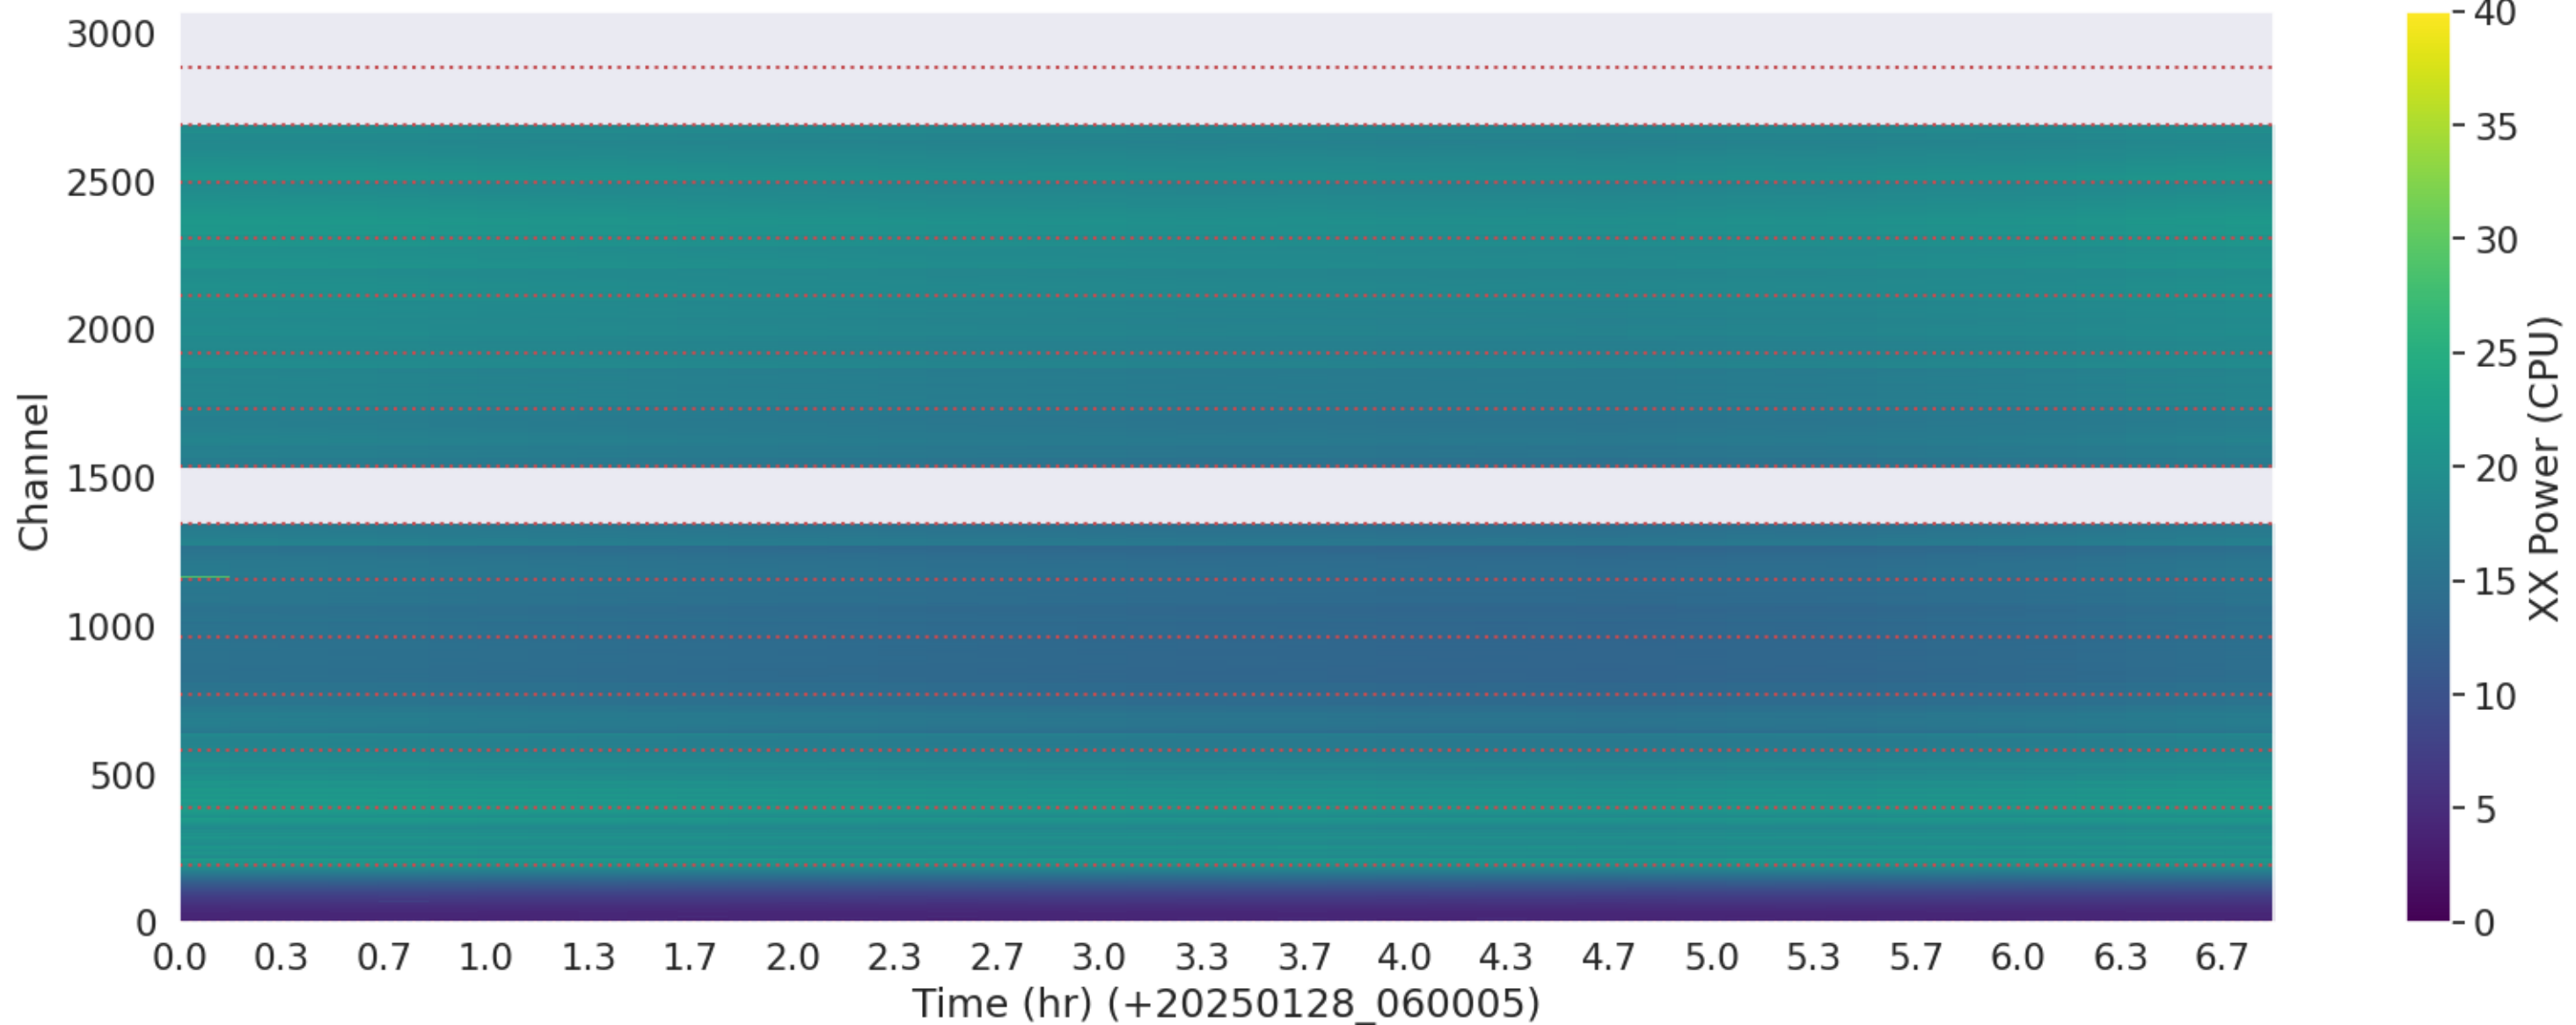

LWA339 - Correlator# 027 - XX - FLAGS: Good