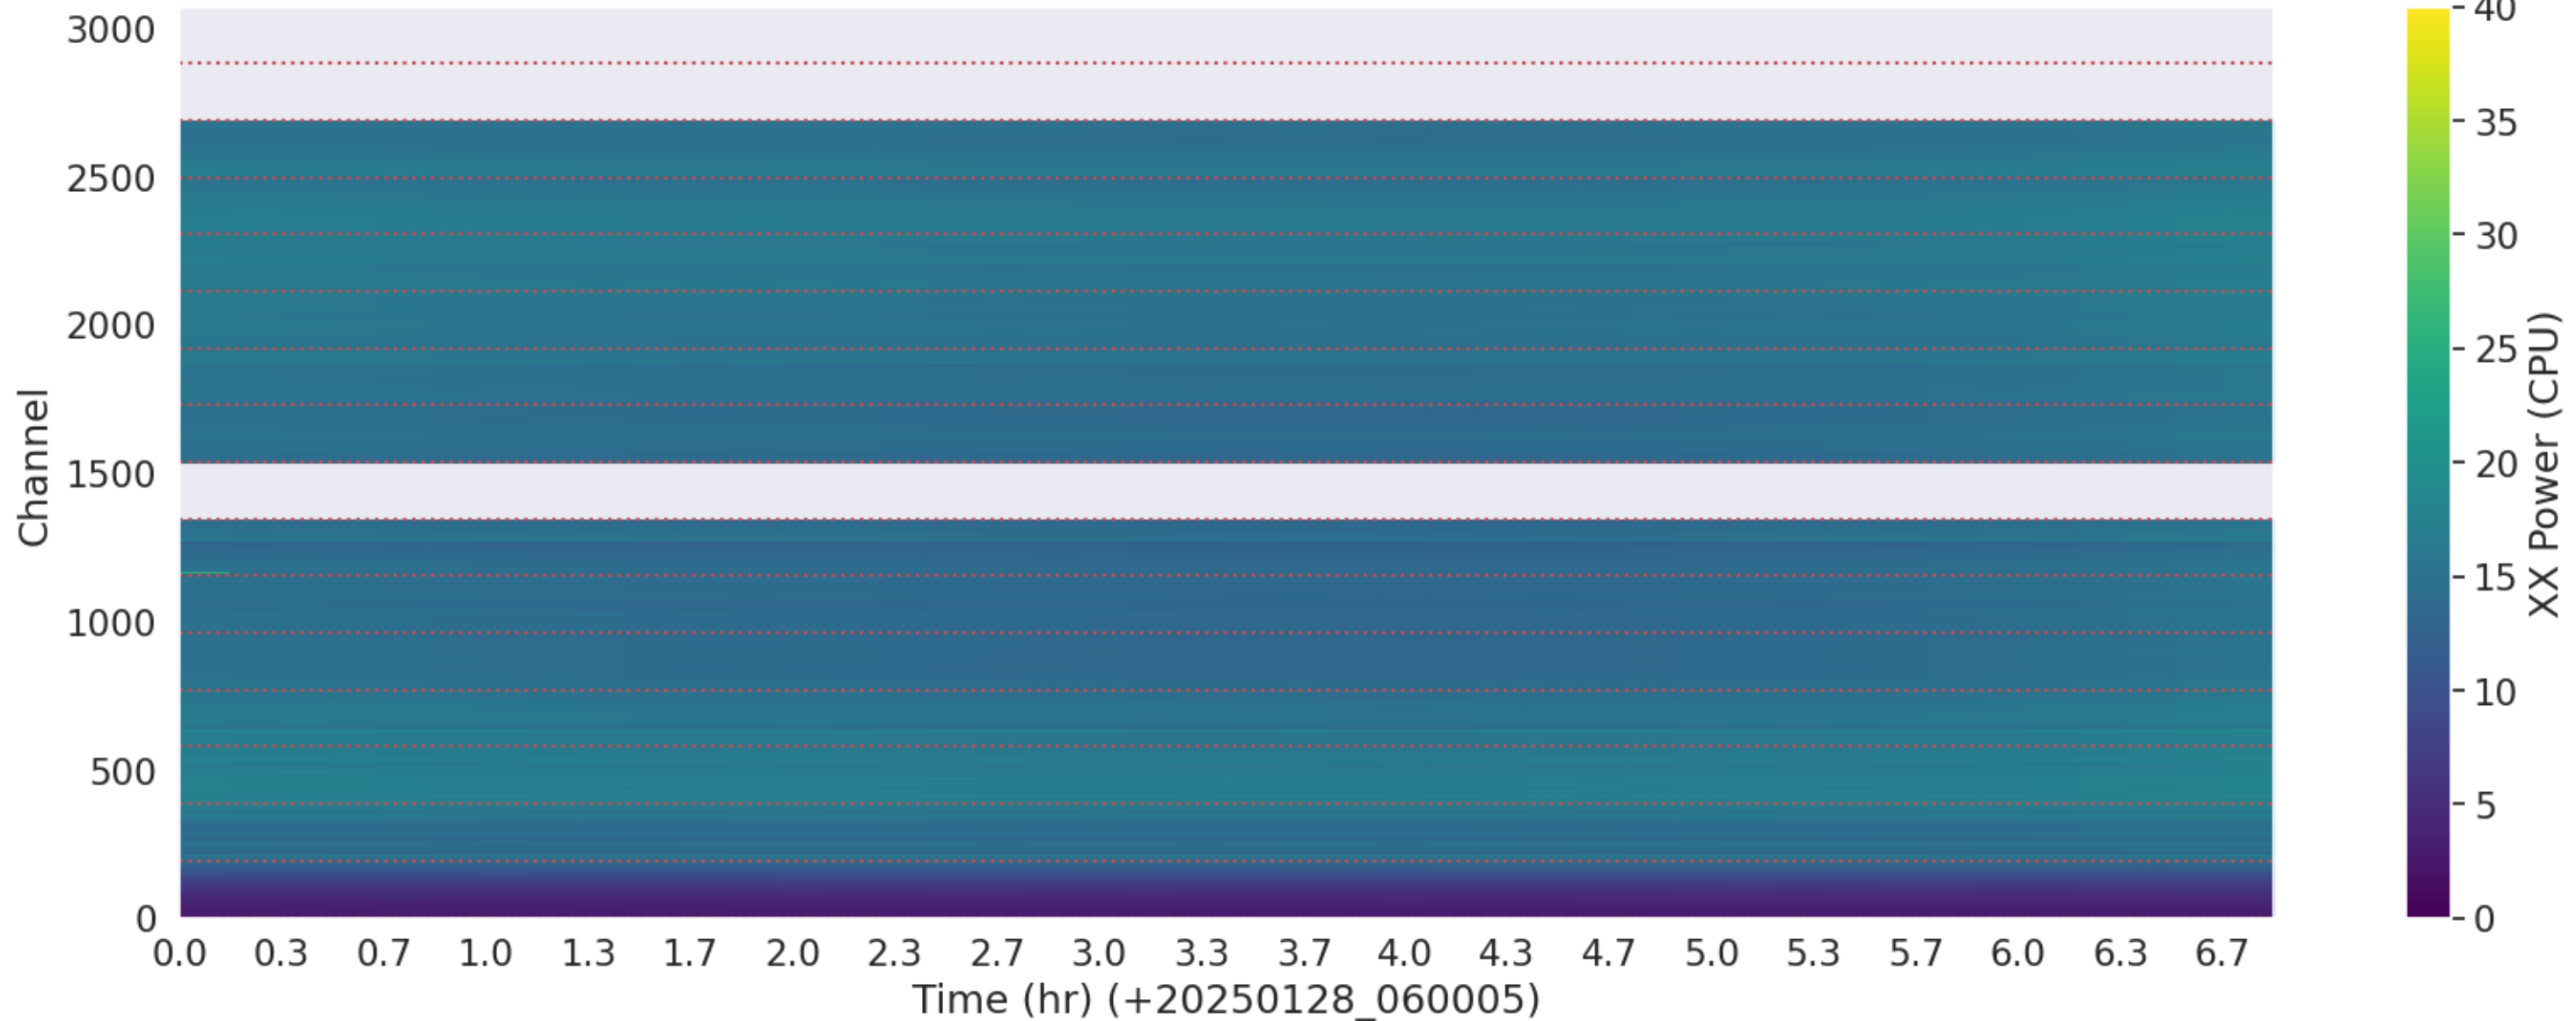

LWA352 - Correlator# 028 - YY - FLAGS: Good

LWA341 - Correlator# 029 - XX - FLAGS: Good

LWA362 - Correlator# 030 - XX - FLAGS: Good

LWA362 - Correlator# 030 - YY - FLAGS: Good

LWA353 - Correlator# 031 - XX - FLAGS: Good