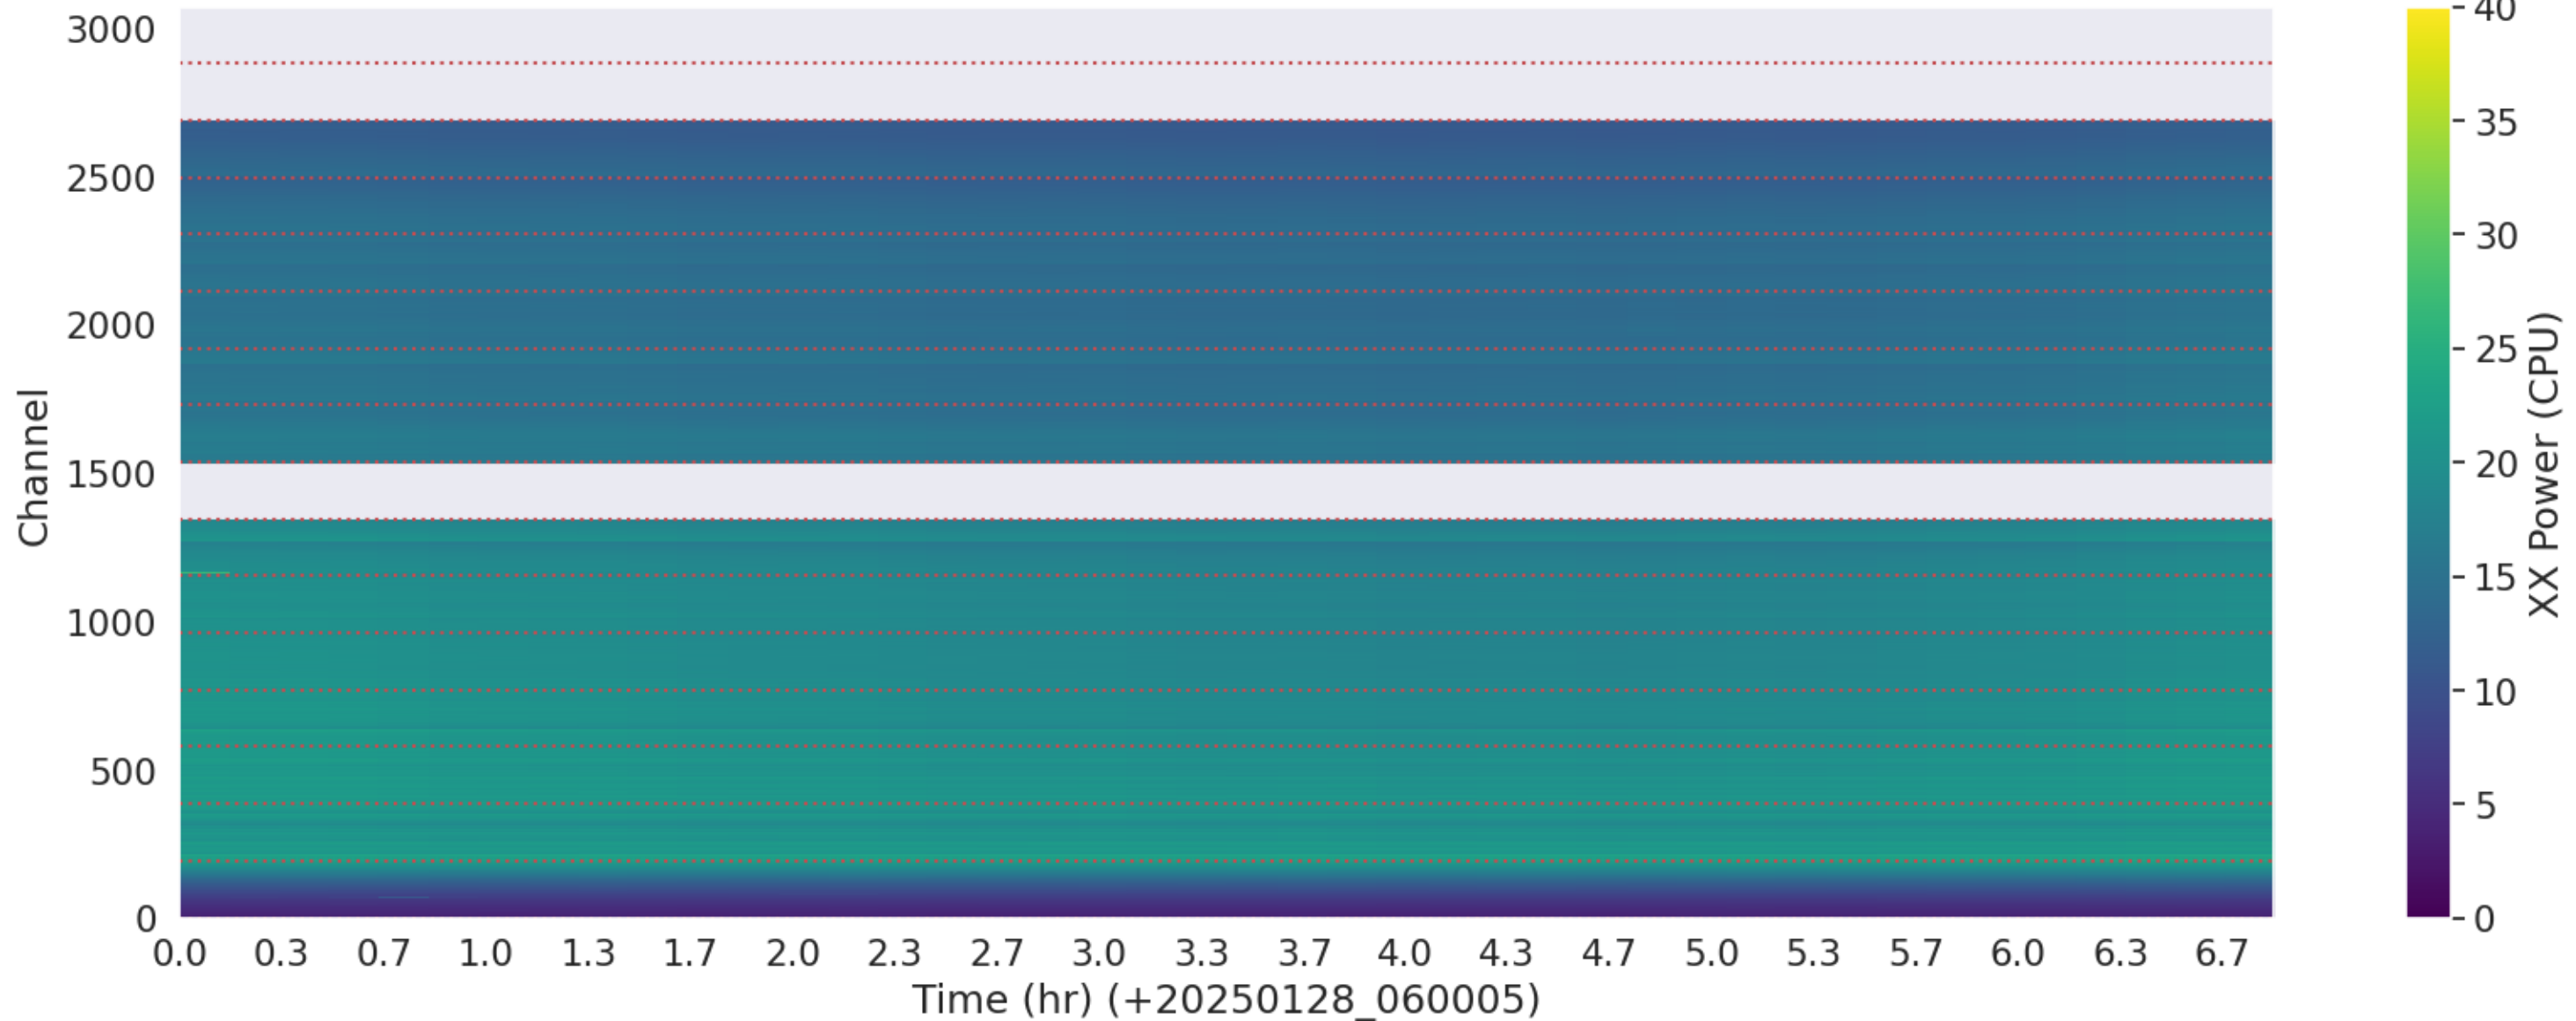

LWA353 - Correlator# 031 - YY - FLAGS: Good

LWA257 - Correlator# 032 - YY - FLAGS: Good

LWA255 - Correlator# 033 - XX - FLAGS: Good

LWA255 - Correlator# 033 - YY - FLAGS: Good

LWA260 - Correlator# 034 - XX - FLAGS: Good