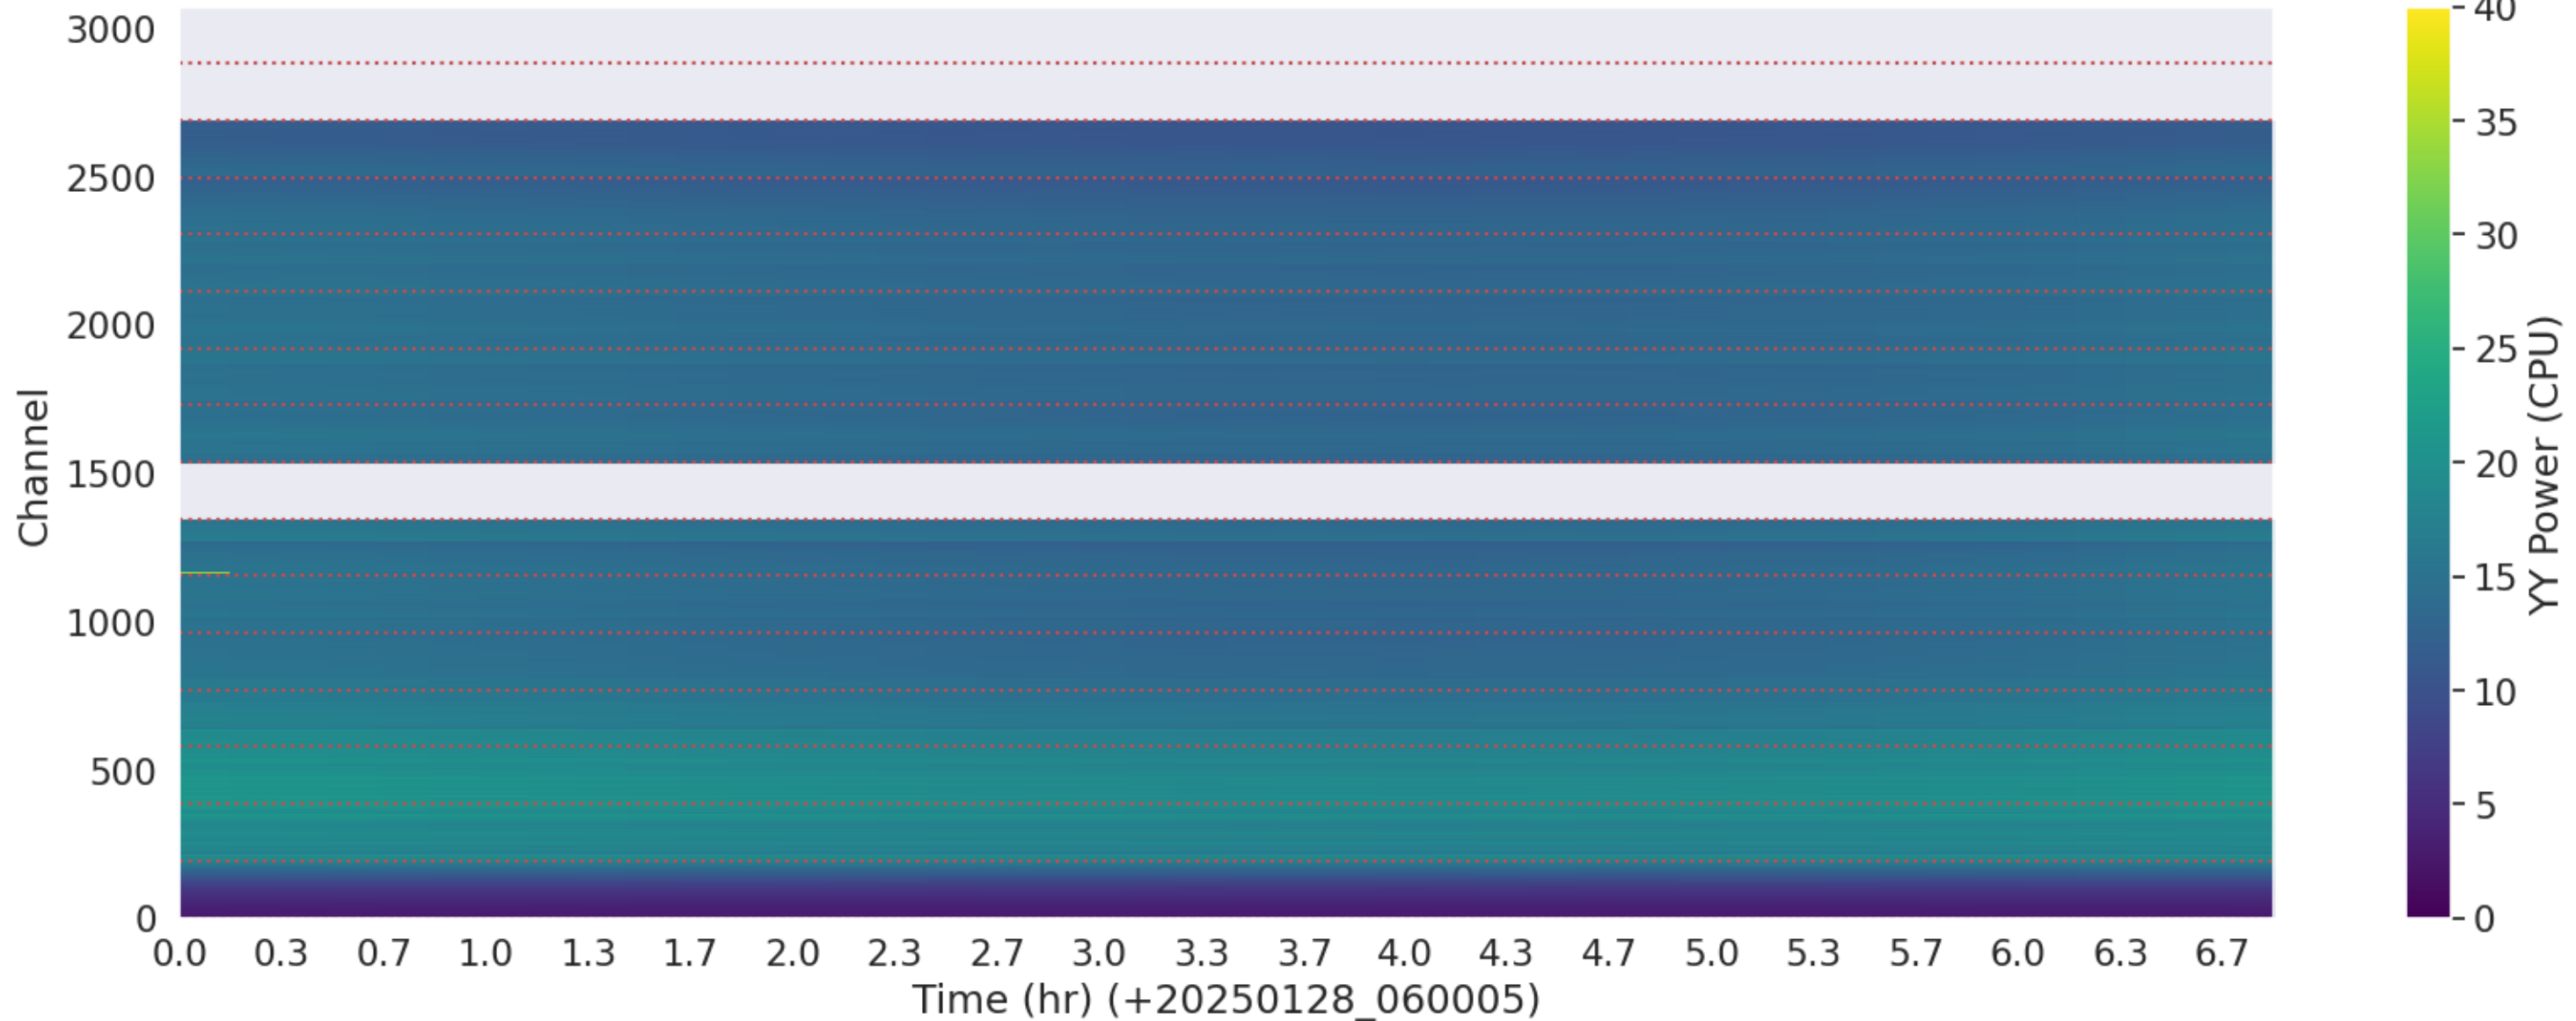

LWA092 - Correlator# 149 - YY - FLAGS: Good