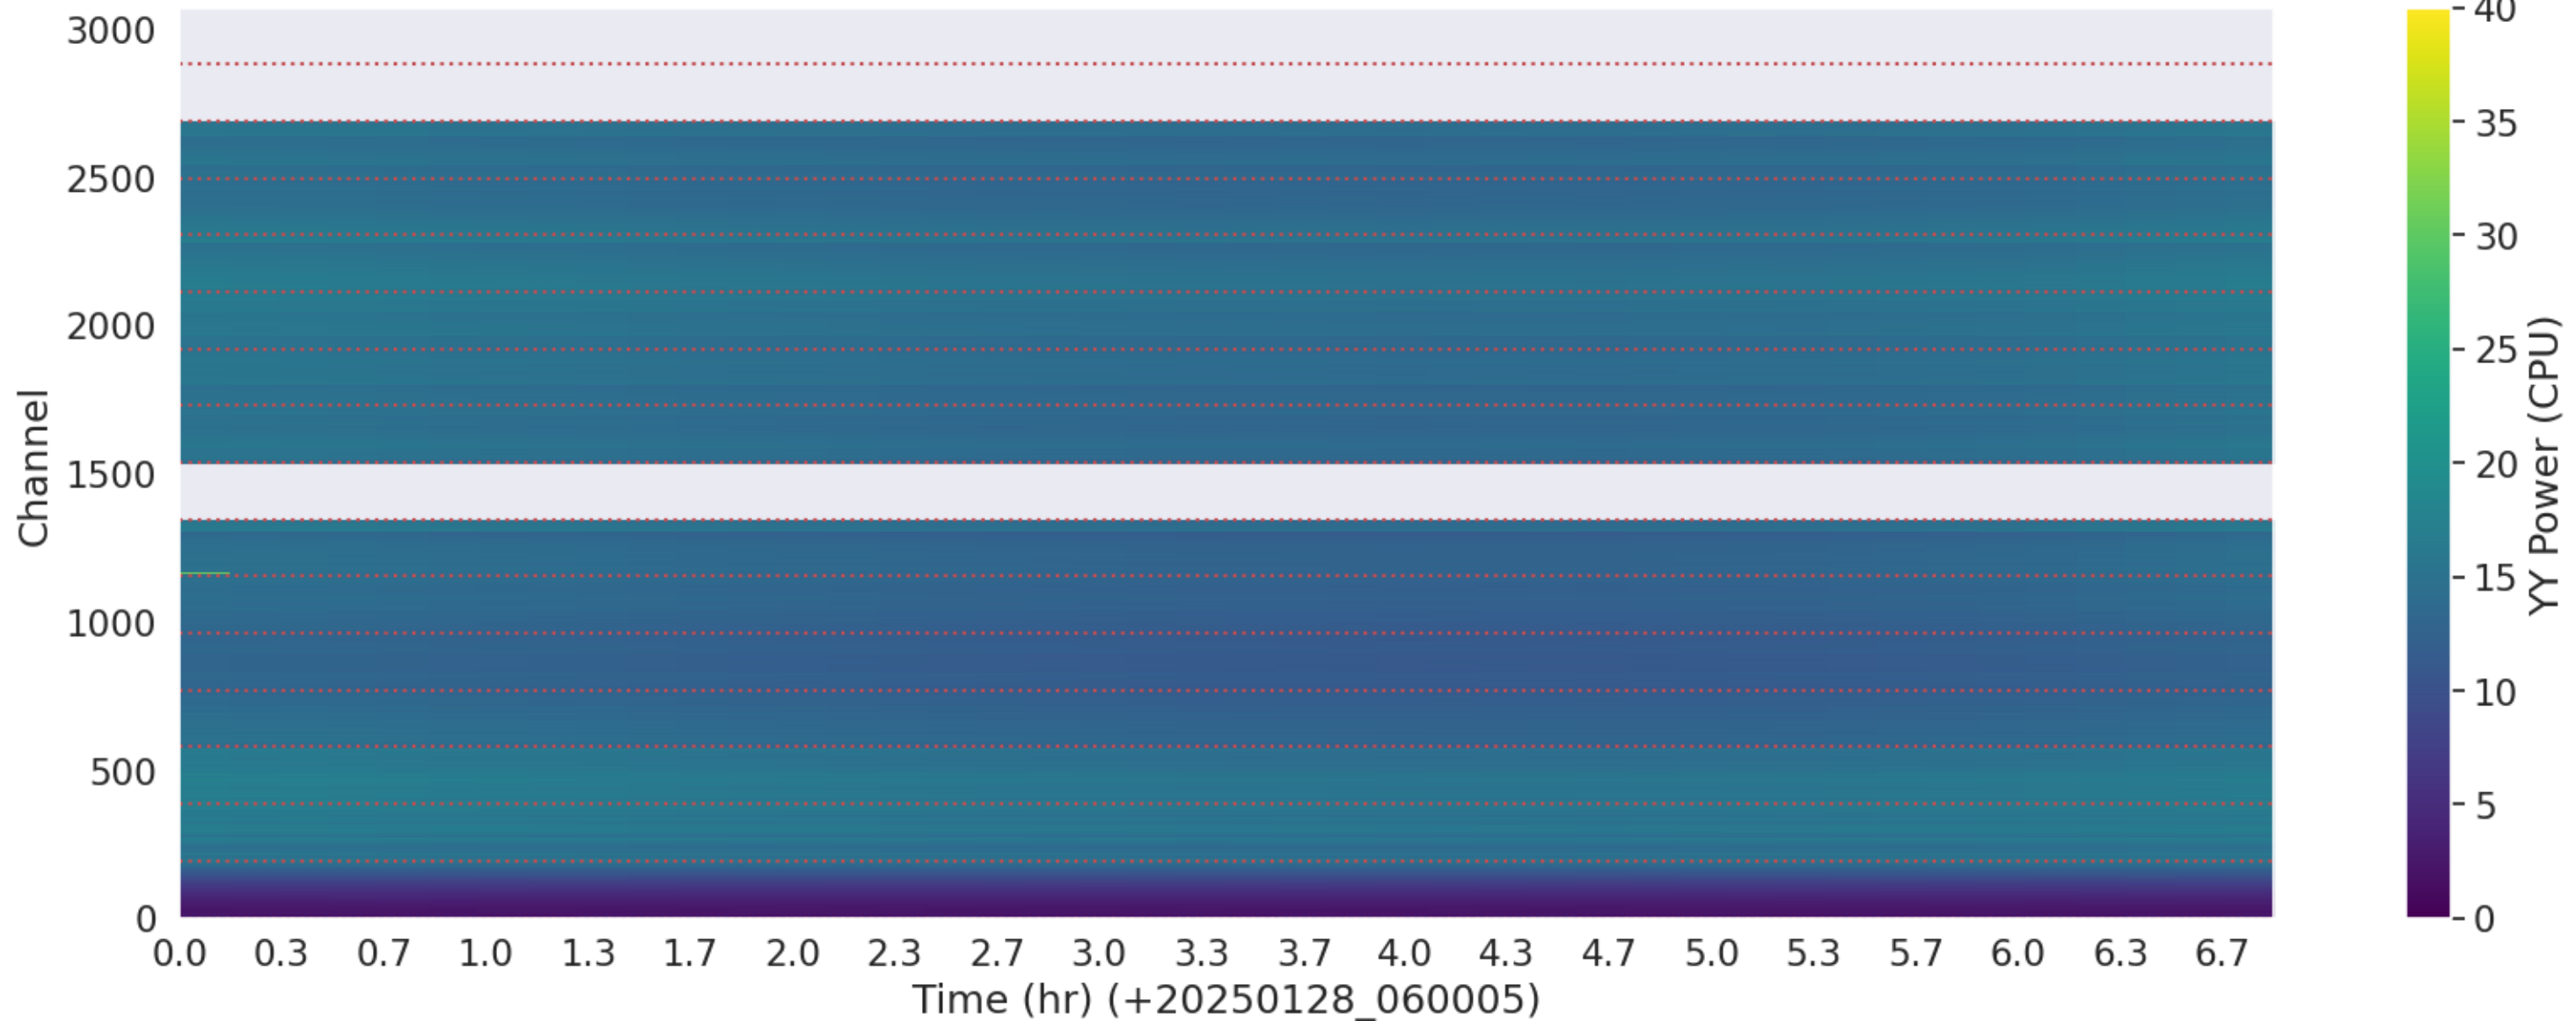

LWA111 - Correlator# 201 - XX - FLAGS: Good

LWA111 - Correlator# 201 - YY - FLAGS: Good

LWA114 - Correlator# 202 - XX - FLAGS: Good

LWA114 - Correlator# 202 - YY - FLAGS: Good

LWA113 - Correlator# 203 - XX - FLAGS: Good