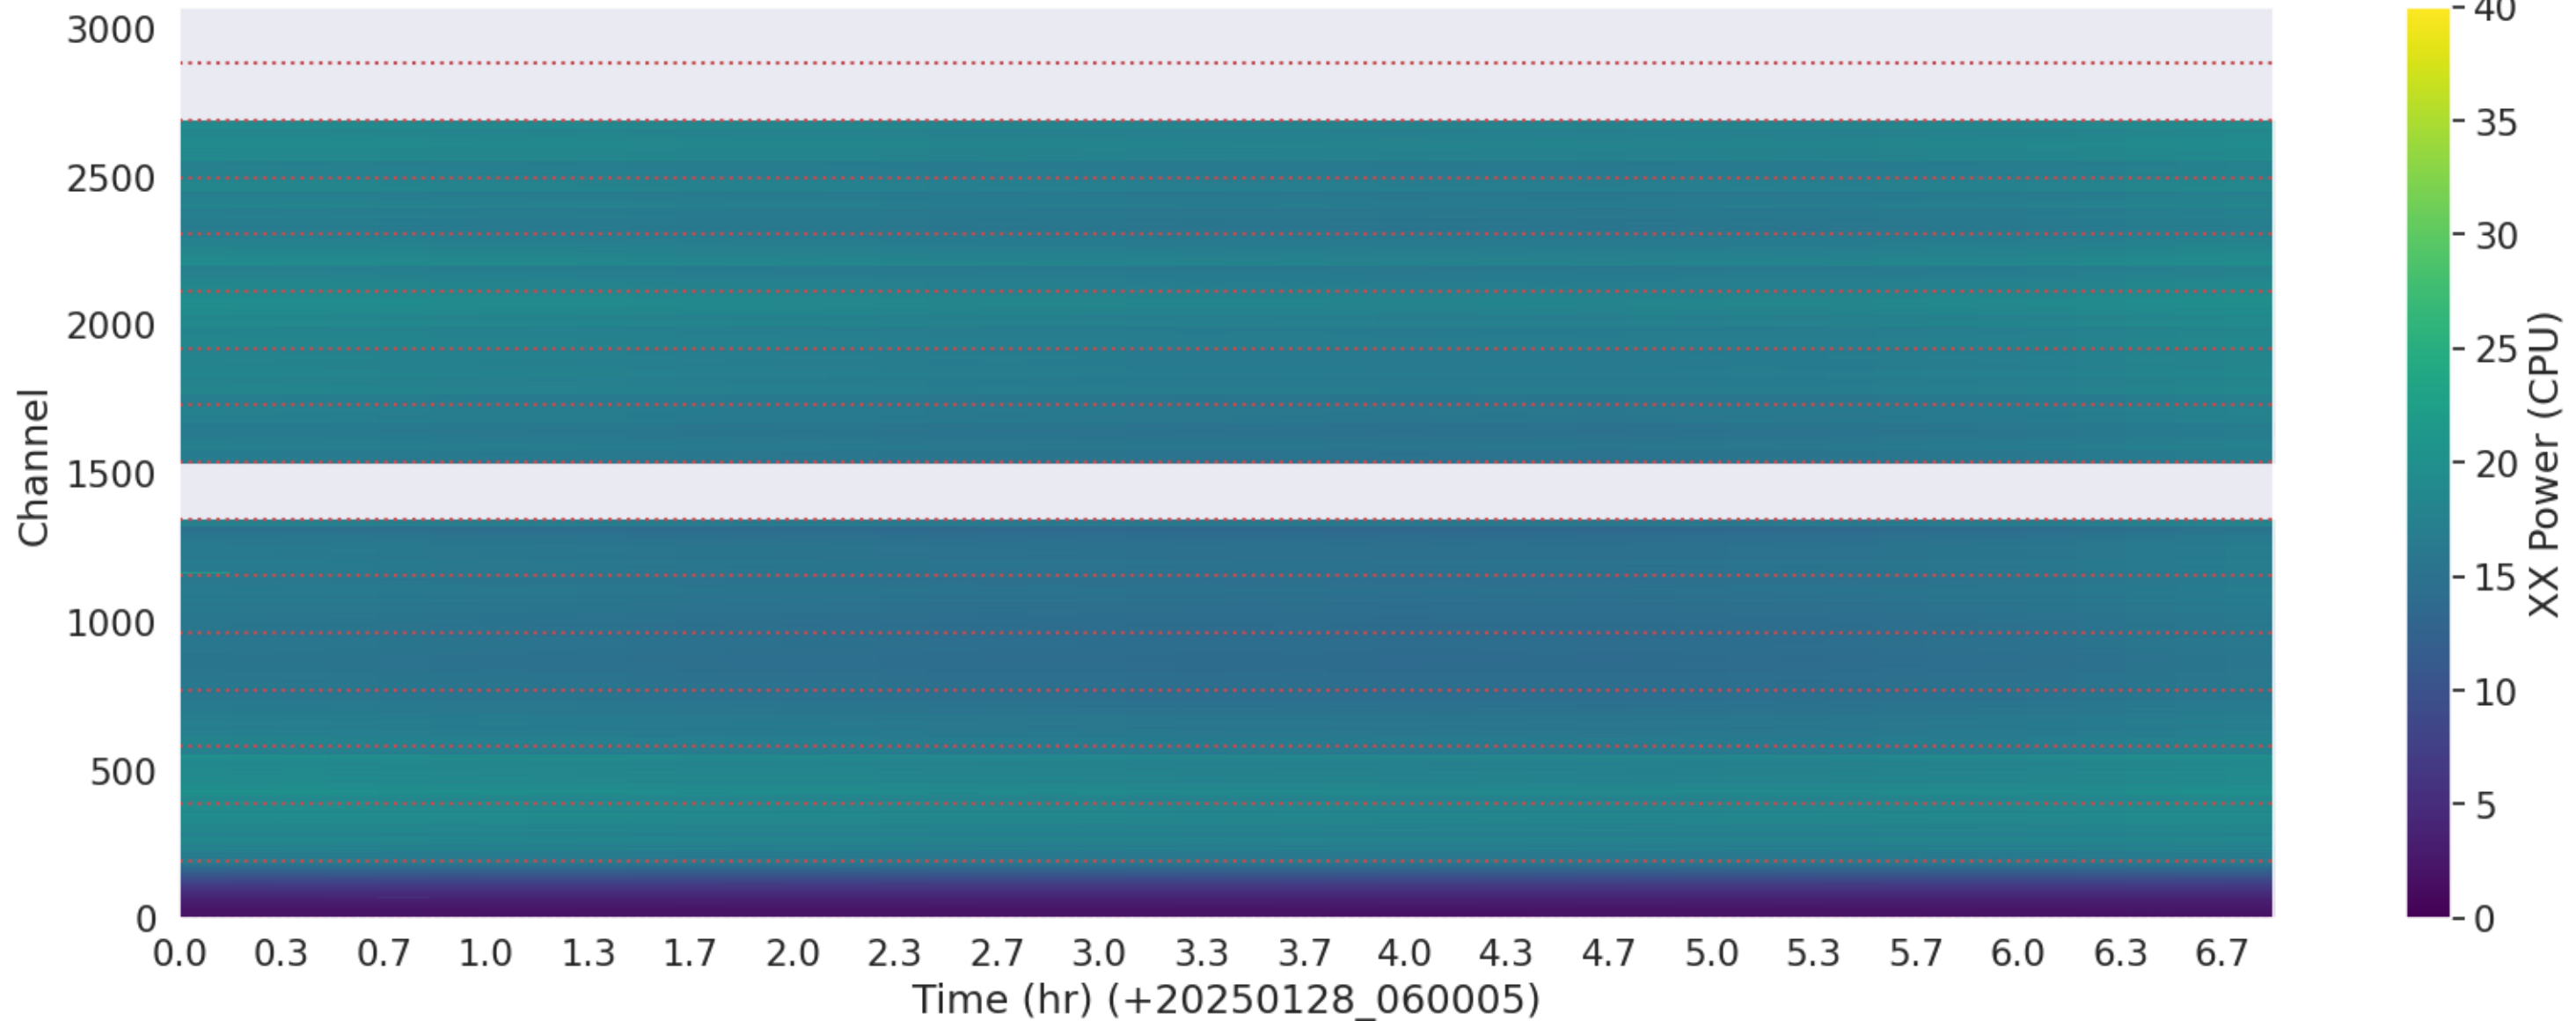

LWA041 - Correlator# 079 - XX - FLAGS: Good

LWA041 - Correlator# 079 - YY - FLAGS: Good

LWA044 - Correlator# 080 - XX - FLAGS: Good

LWA044 - Correlator# 080 - YY - FLAGS: Good

LWA043 - Correlator# 081 - XX - FLAGS: Good