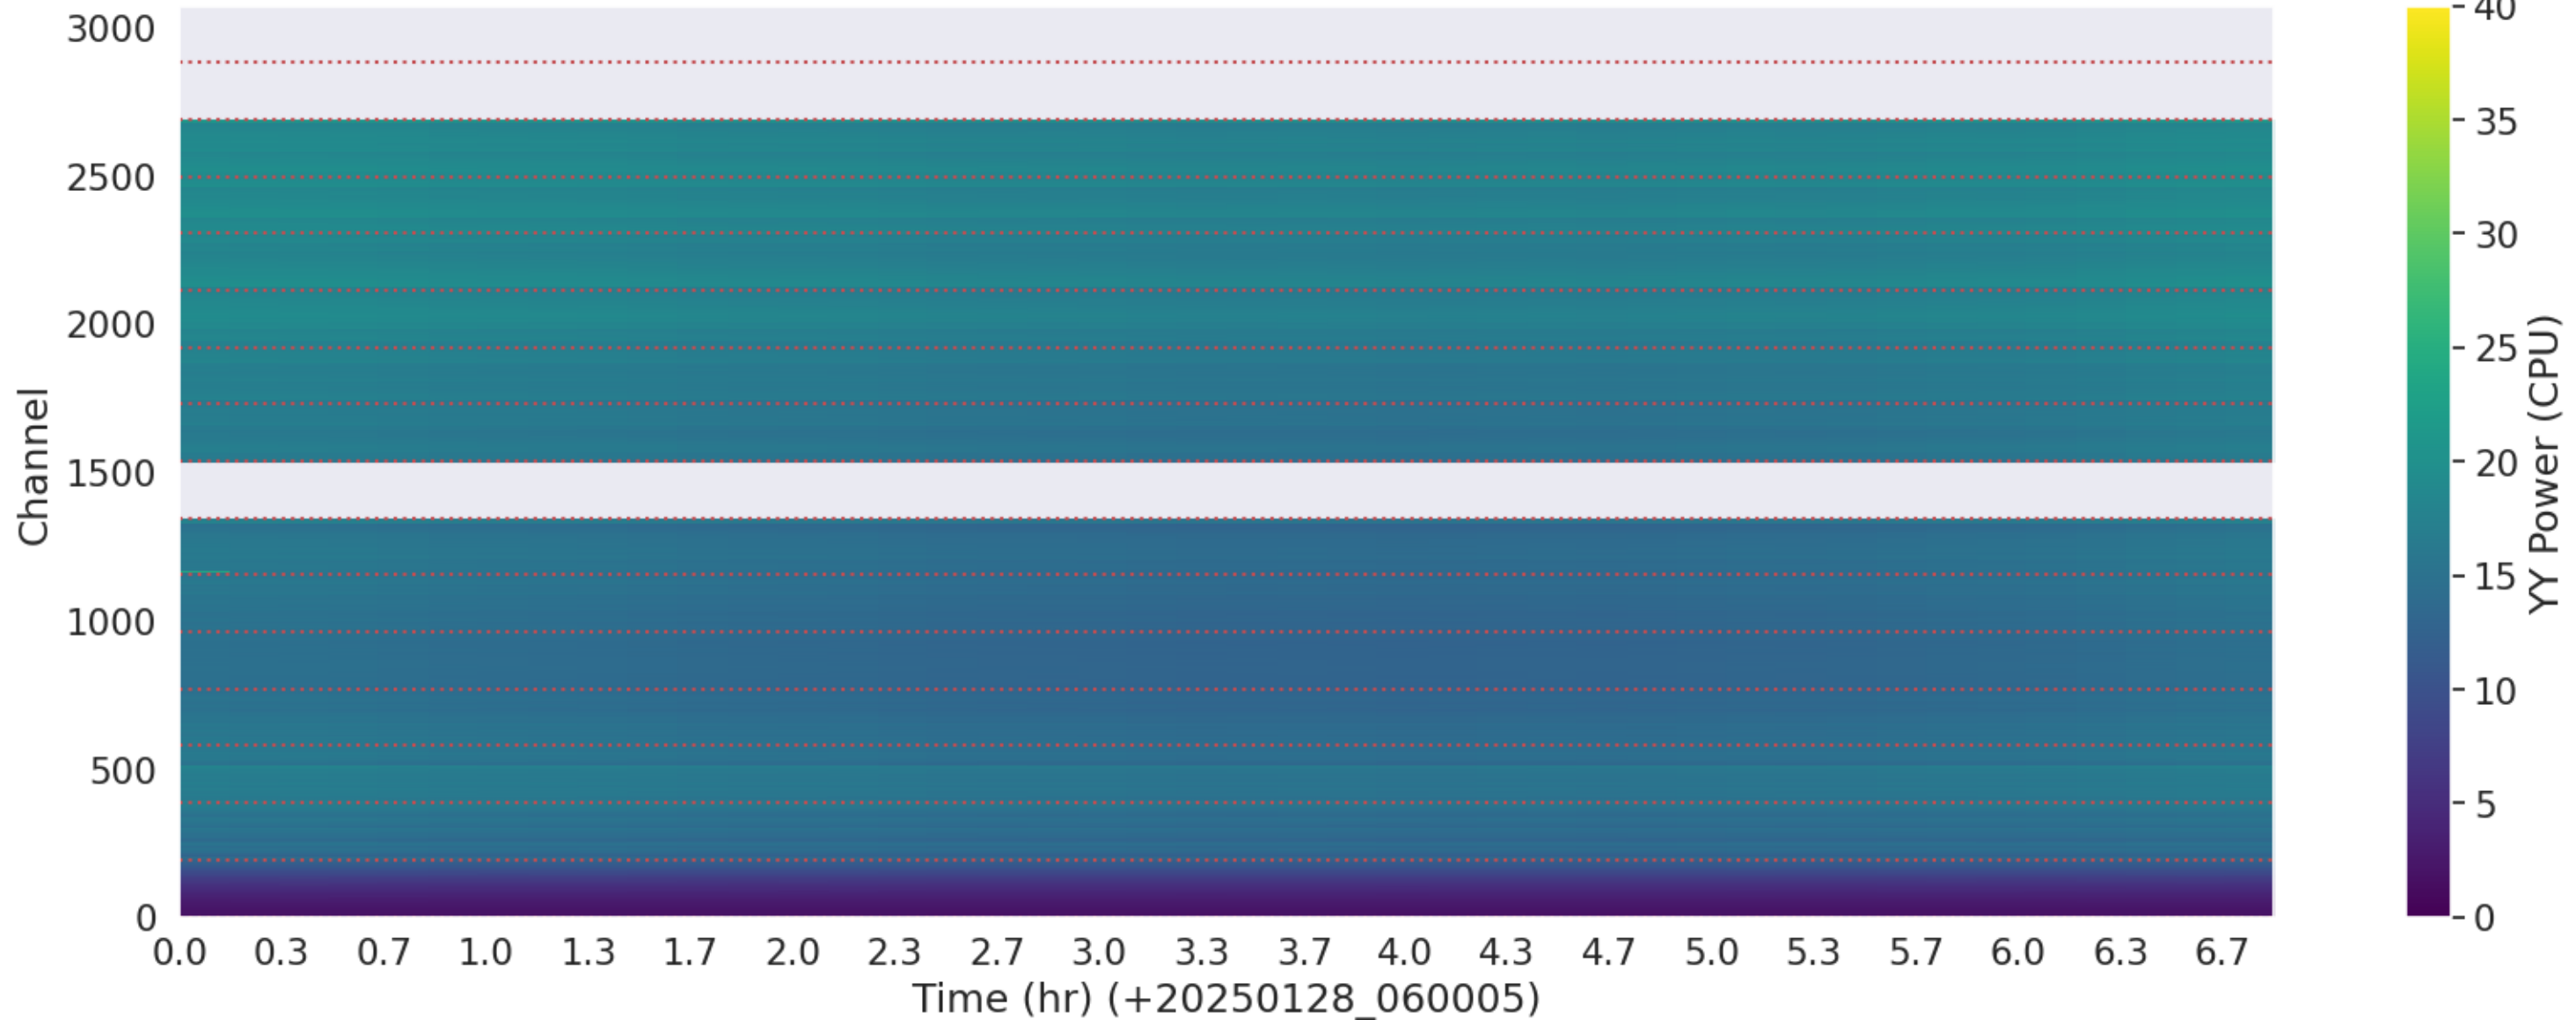

LWA006 - Correlator# 068 - XX - FLAGS: Good

LWA005 - Correlator# 069 - XX - FLAGS: Good

LWA005 - Correlator# 069 - YY - FLAGS: LowPower

LWA009 - Correlator# 070 - YY - FLAGS: Good

LWA007 - Correlator# 071 - XX - FLAGS: Good