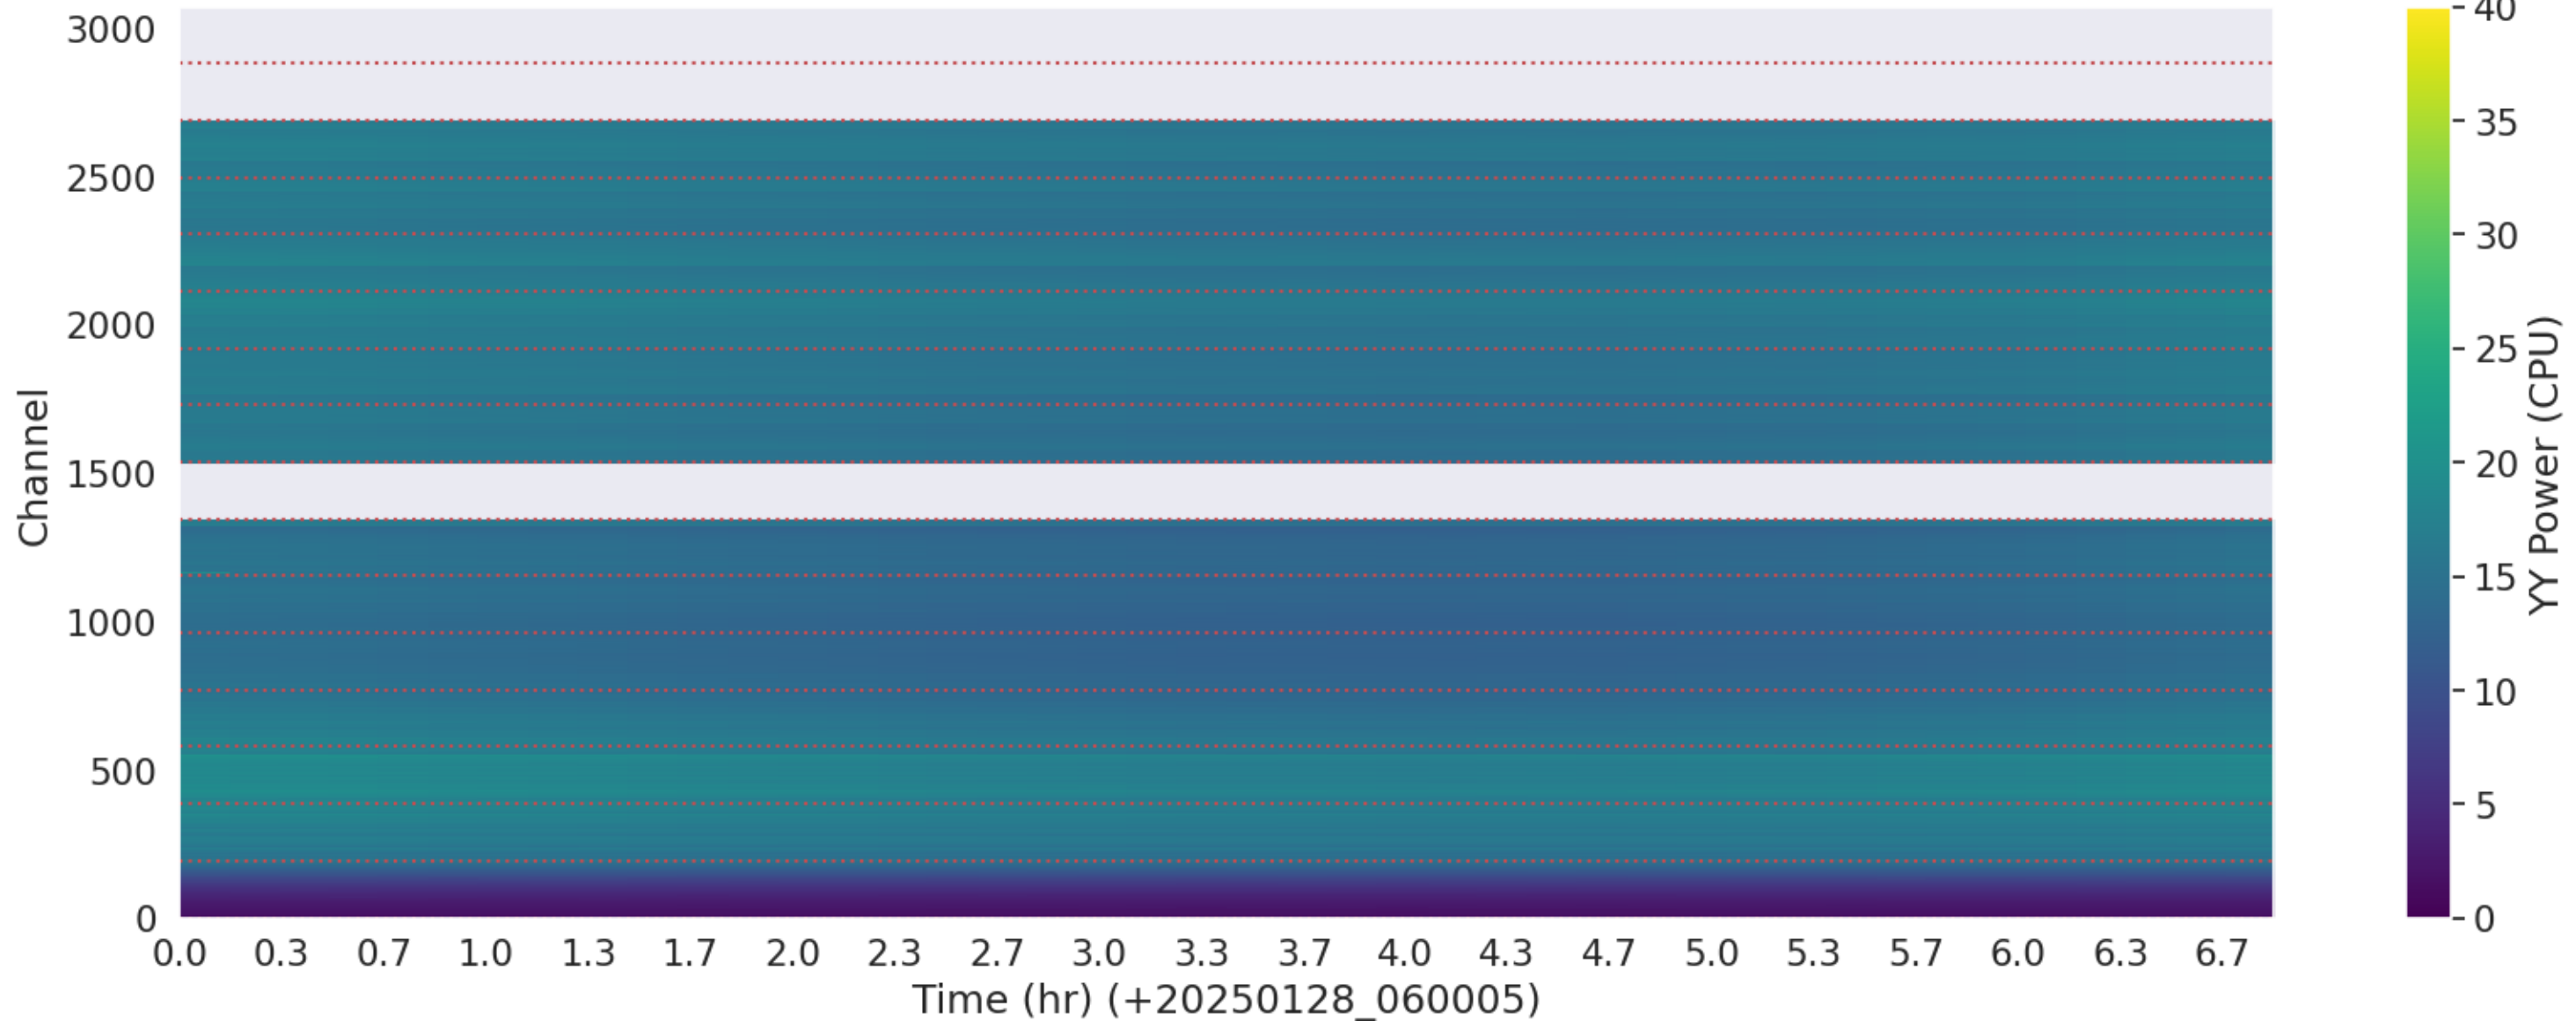

# LWA323 - Correlator# 095 - XX - FLAGS: Good

LWA323 - Correlator# 095 - YY - FLAGS: Good

LWA013 - Correlator# 096 - XX - FLAGS: Good

LWA013 - Correlator# 096 - YY - FLAGS: Good

LWA016 - Correlator# 097 - XX - FLAGS: Good