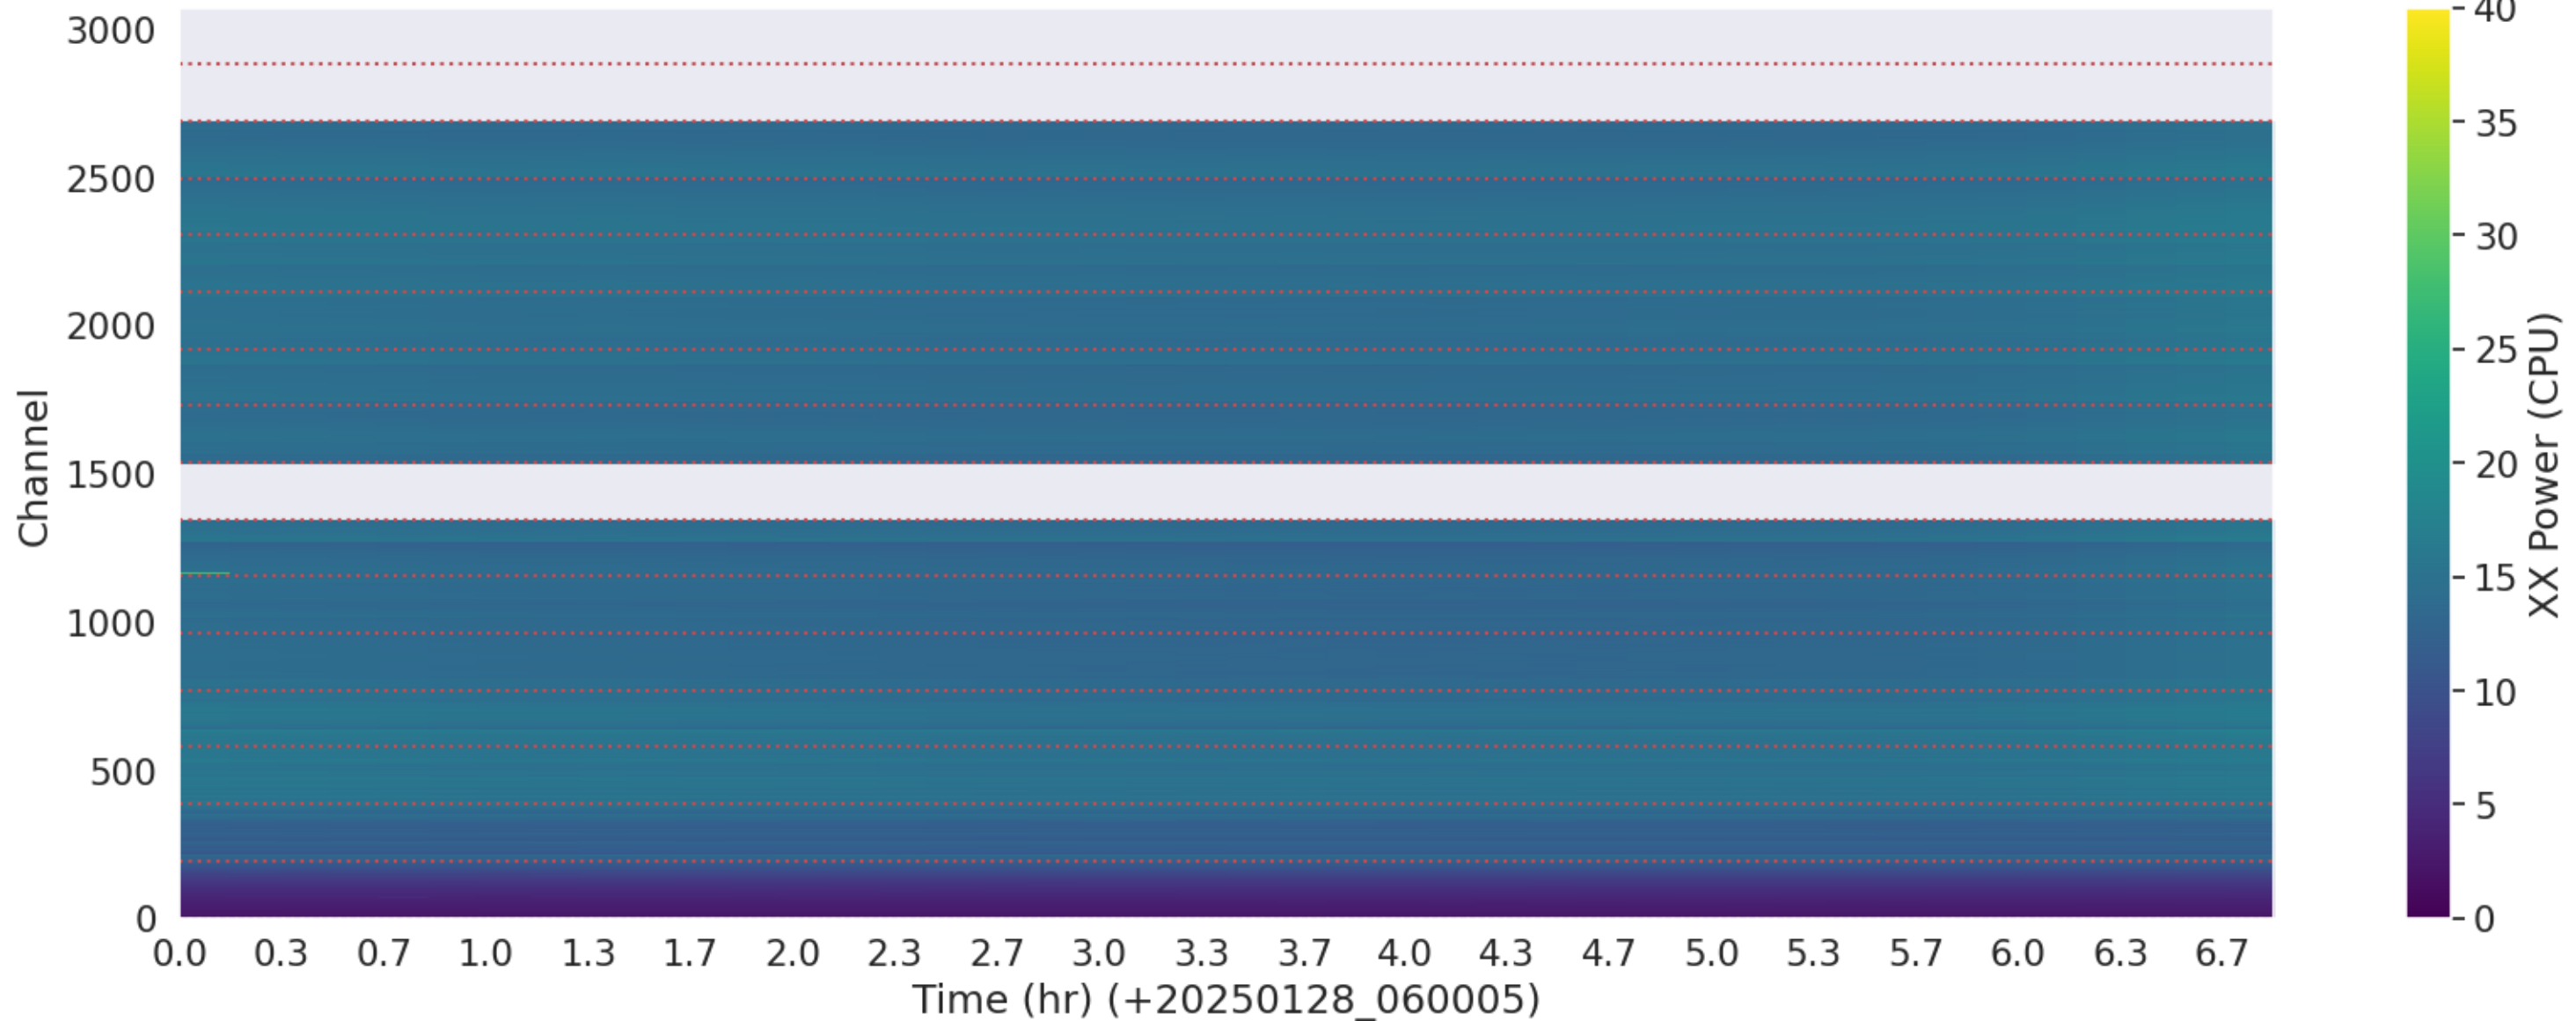

LWA277 - Correlator# 009 - YY - FLAGS: Good

LWA282 - Correlator# 010 - XX - FLAGS: Good

LWA282 - Correlator# 010 - YY - FLAGS: Good

LWA281 - Correlator# 011 - XX - FLAGS: Good

LWA281 - Correlator# 011 - YY - FLAGS: Good