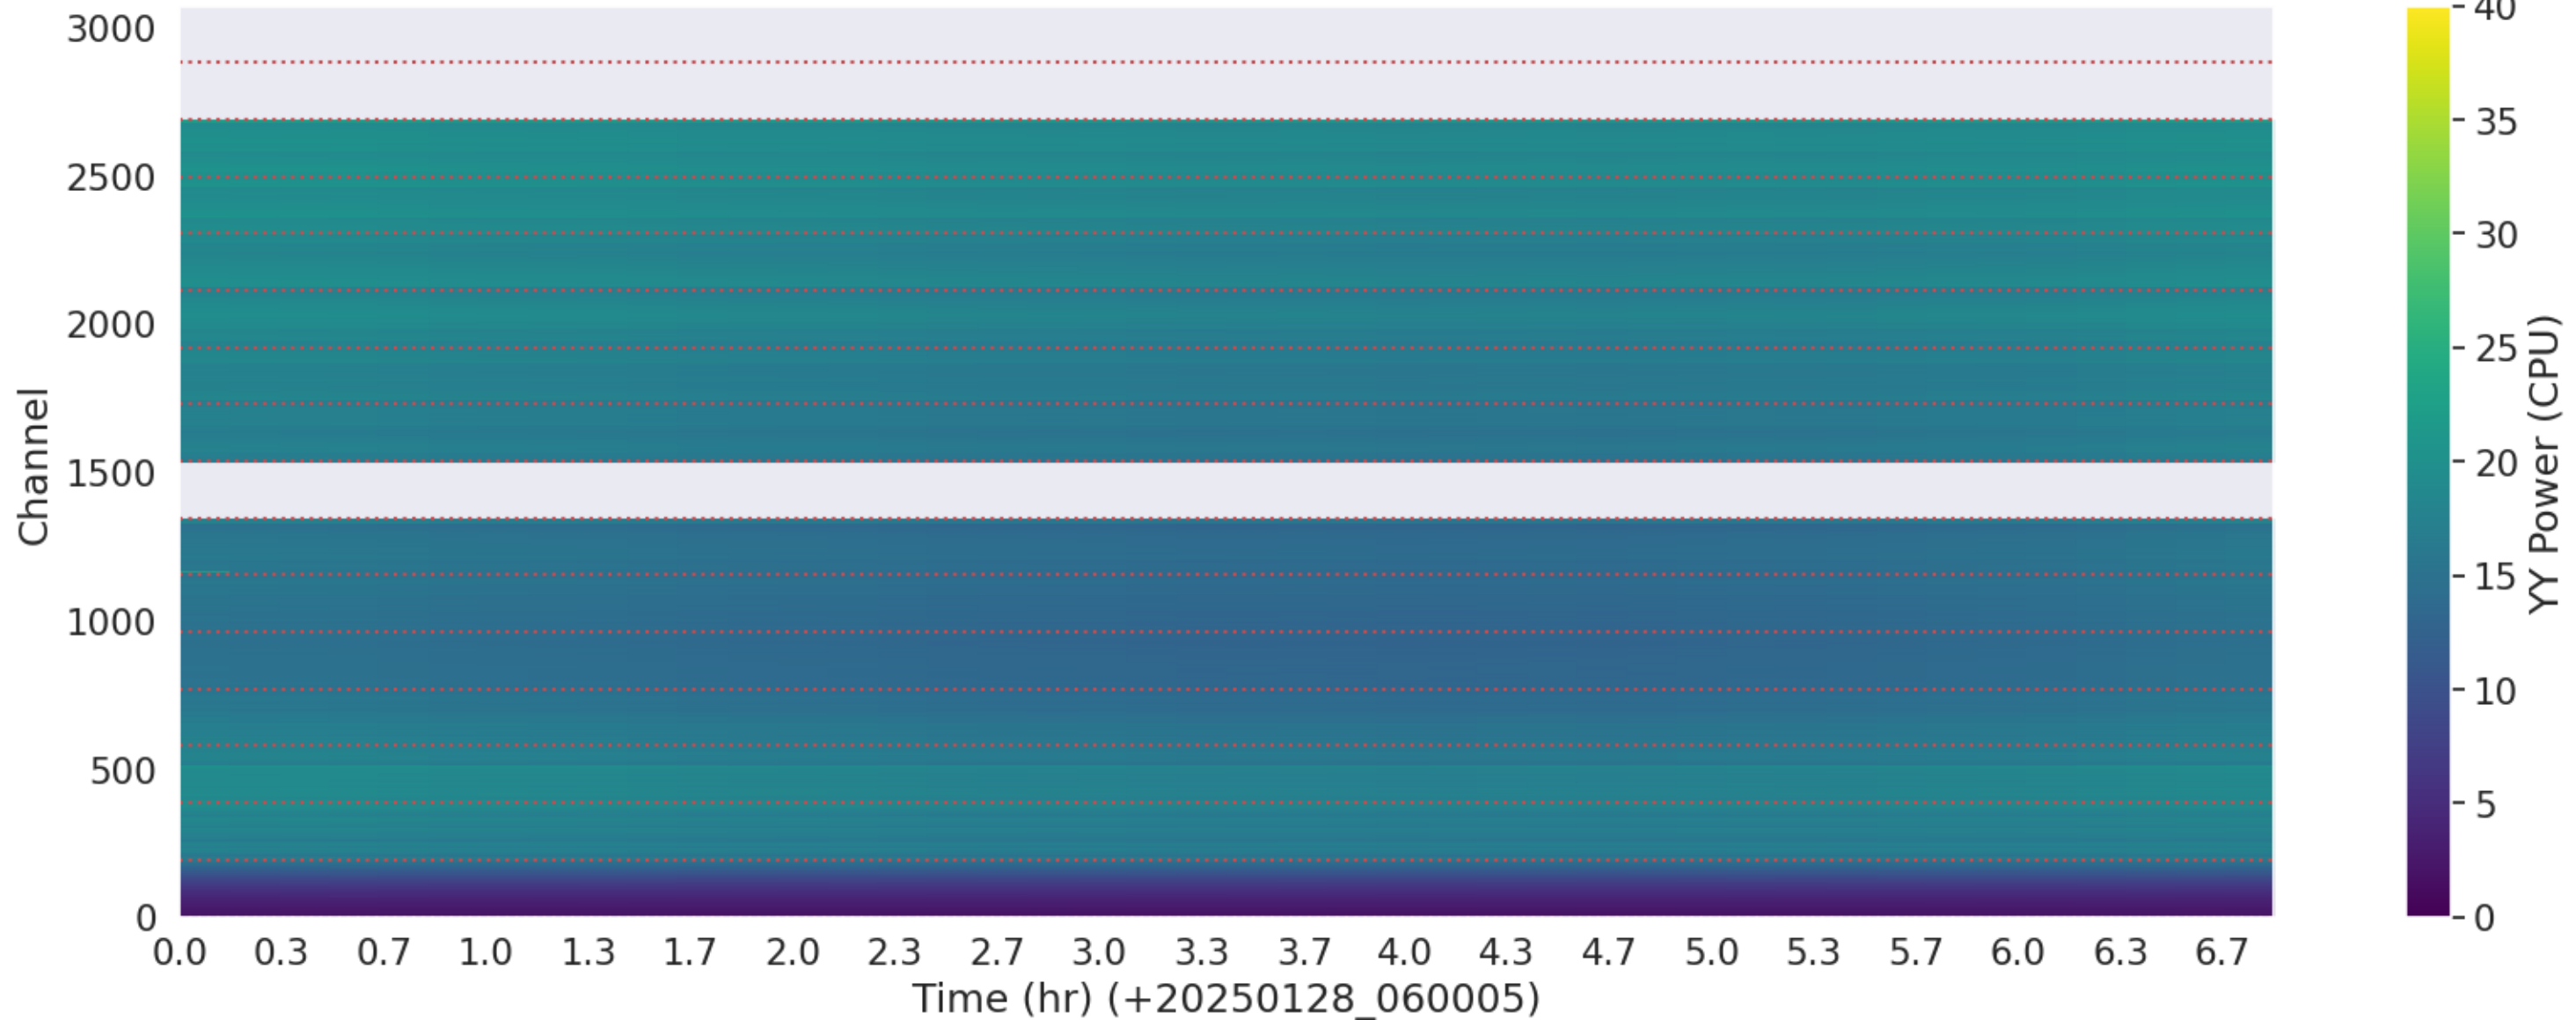

LWA198 - Correlator# 271 - YY - FLAGS: Good