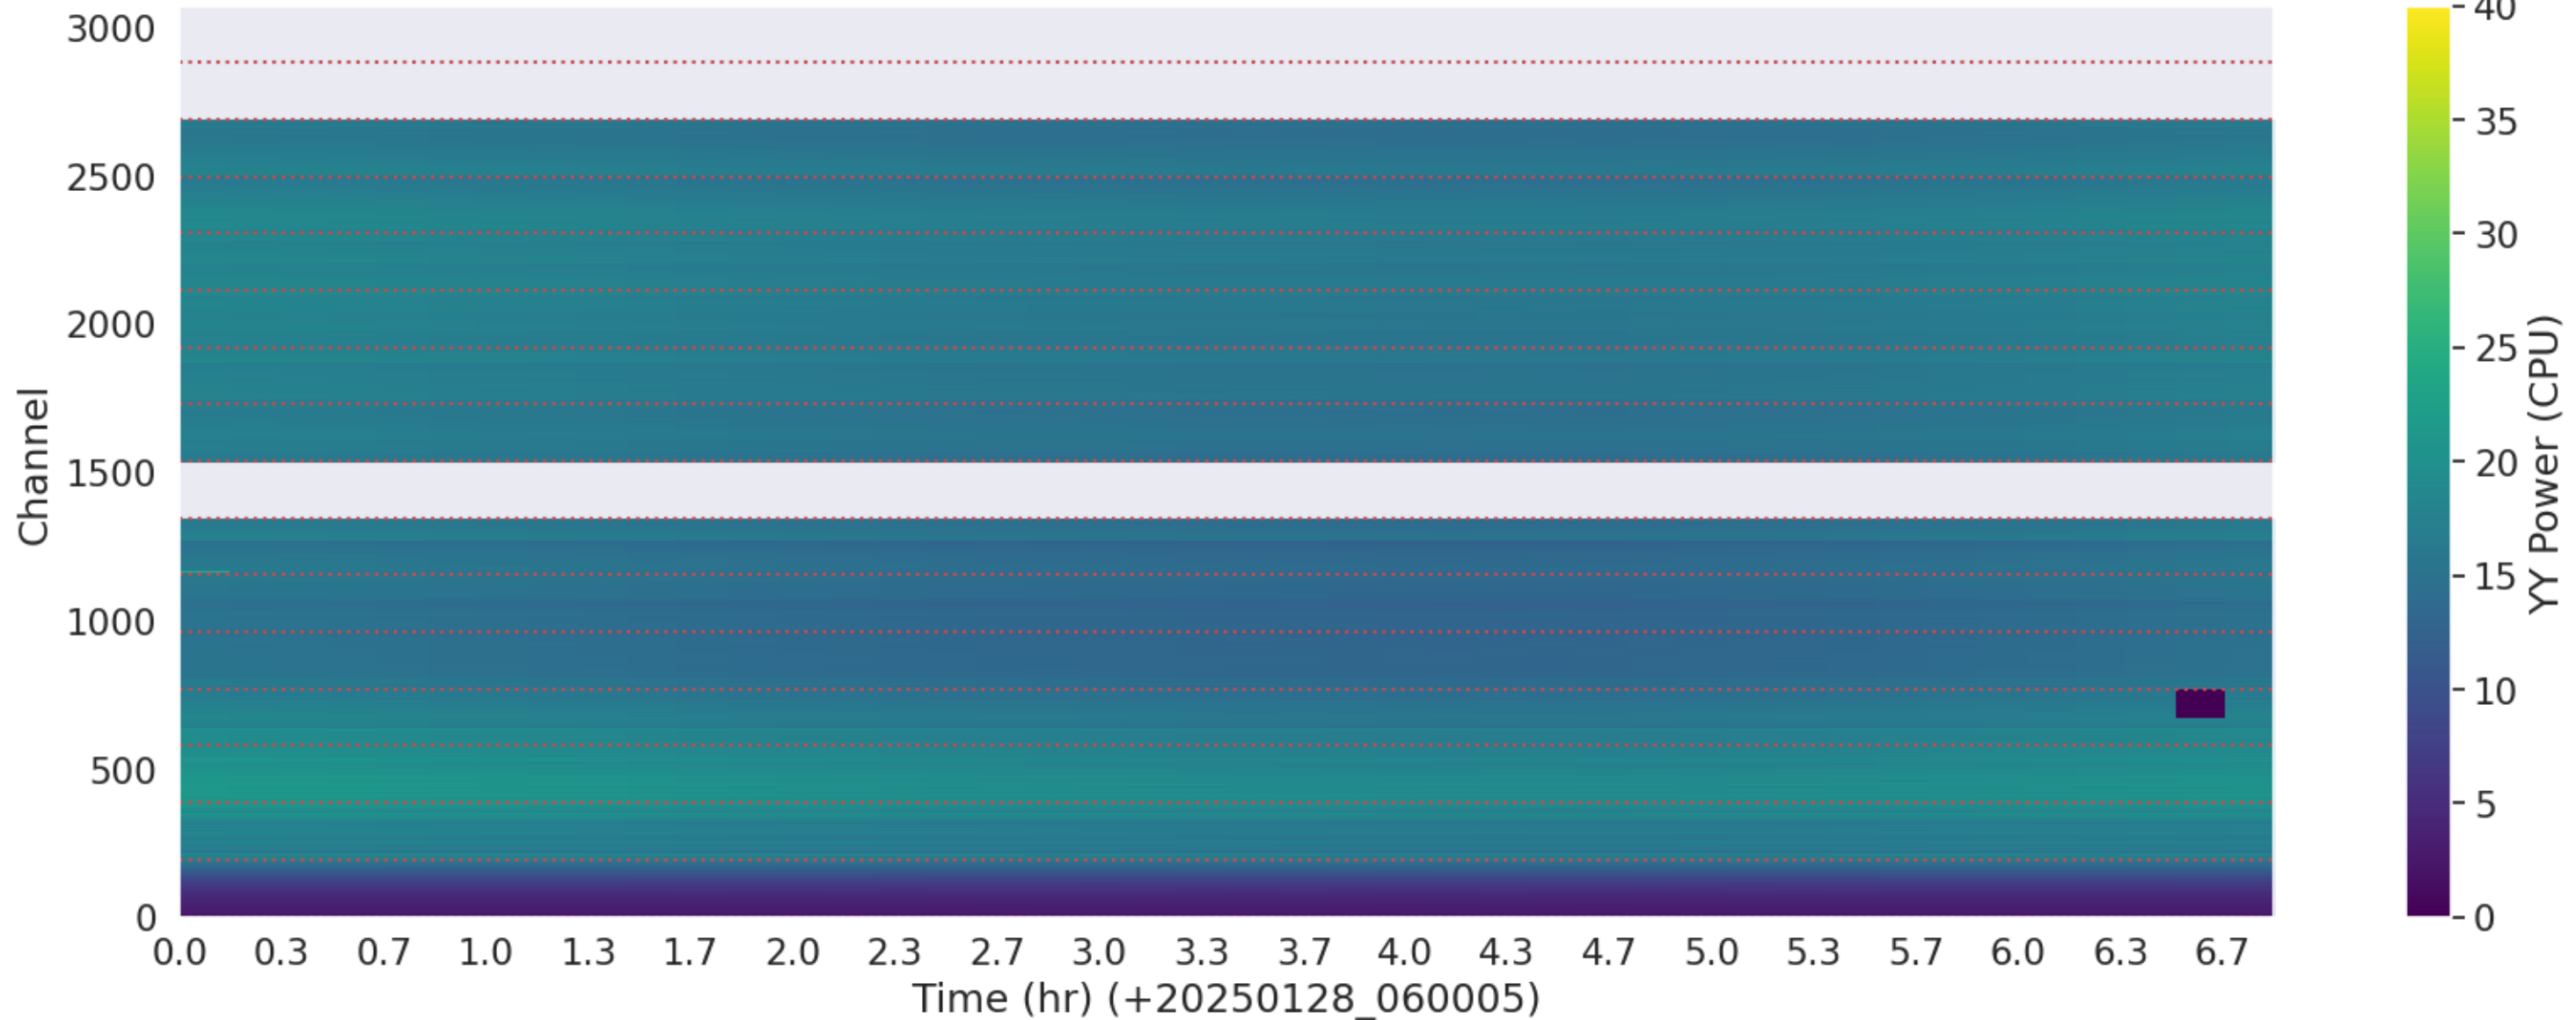

LWA301 - Correlator# 048 - YY - FLAGS: Good

LWA298 - Correlator# 049 - XX - FLAGS: Good

LWA298 - Correlator# 049 - YY - FLAGS: Good

LWA305 - Correlator# 050 - XX - FLAGS: Good

LWA305 - Correlator# 050 - YY - FLAGS: Good