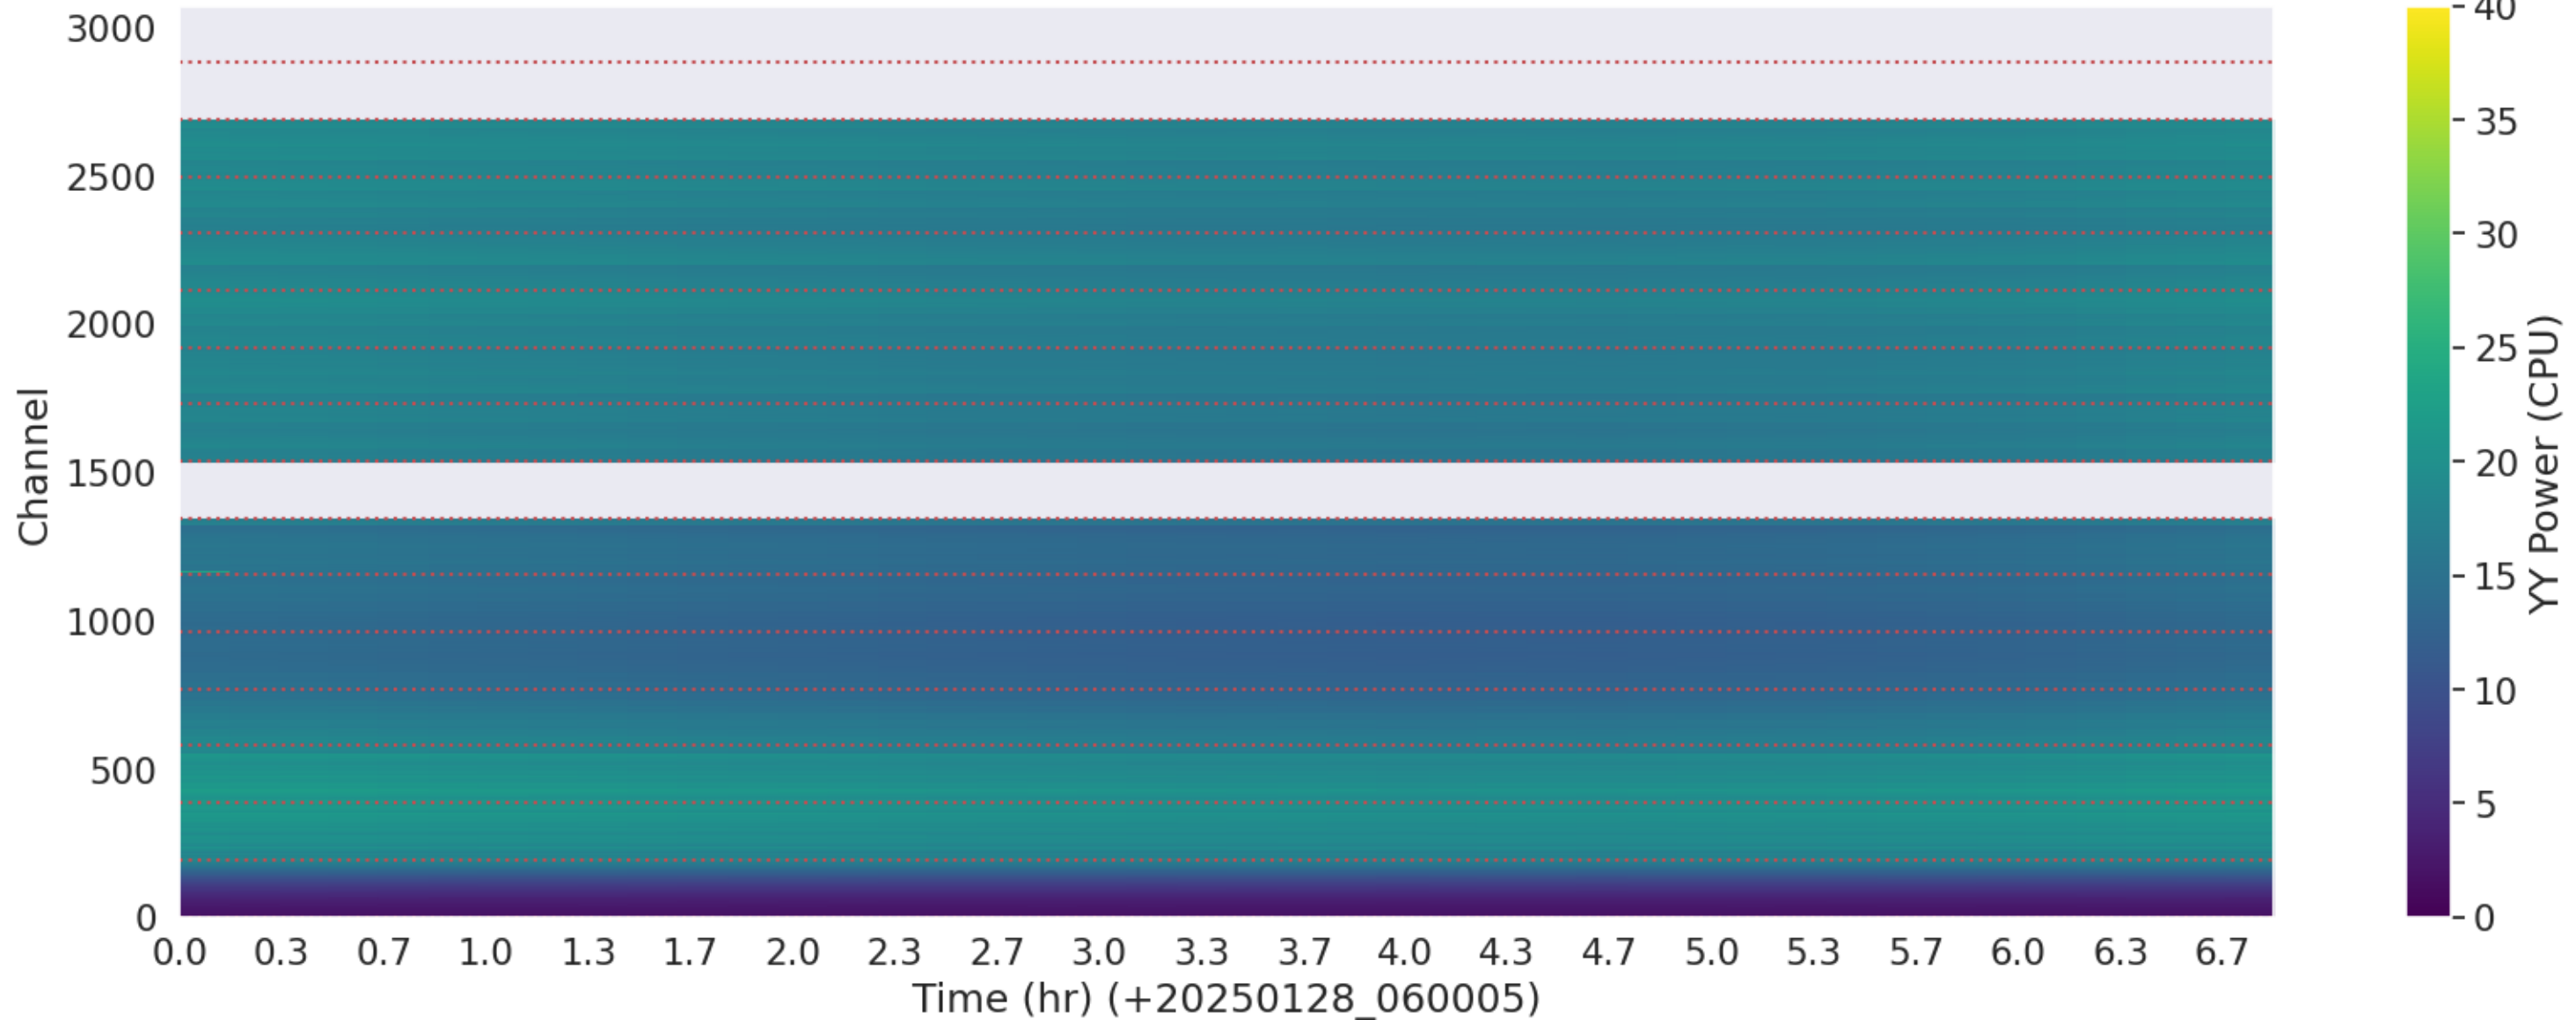

LWA138 - Correlator# 261 - YY - FLAGS: Good