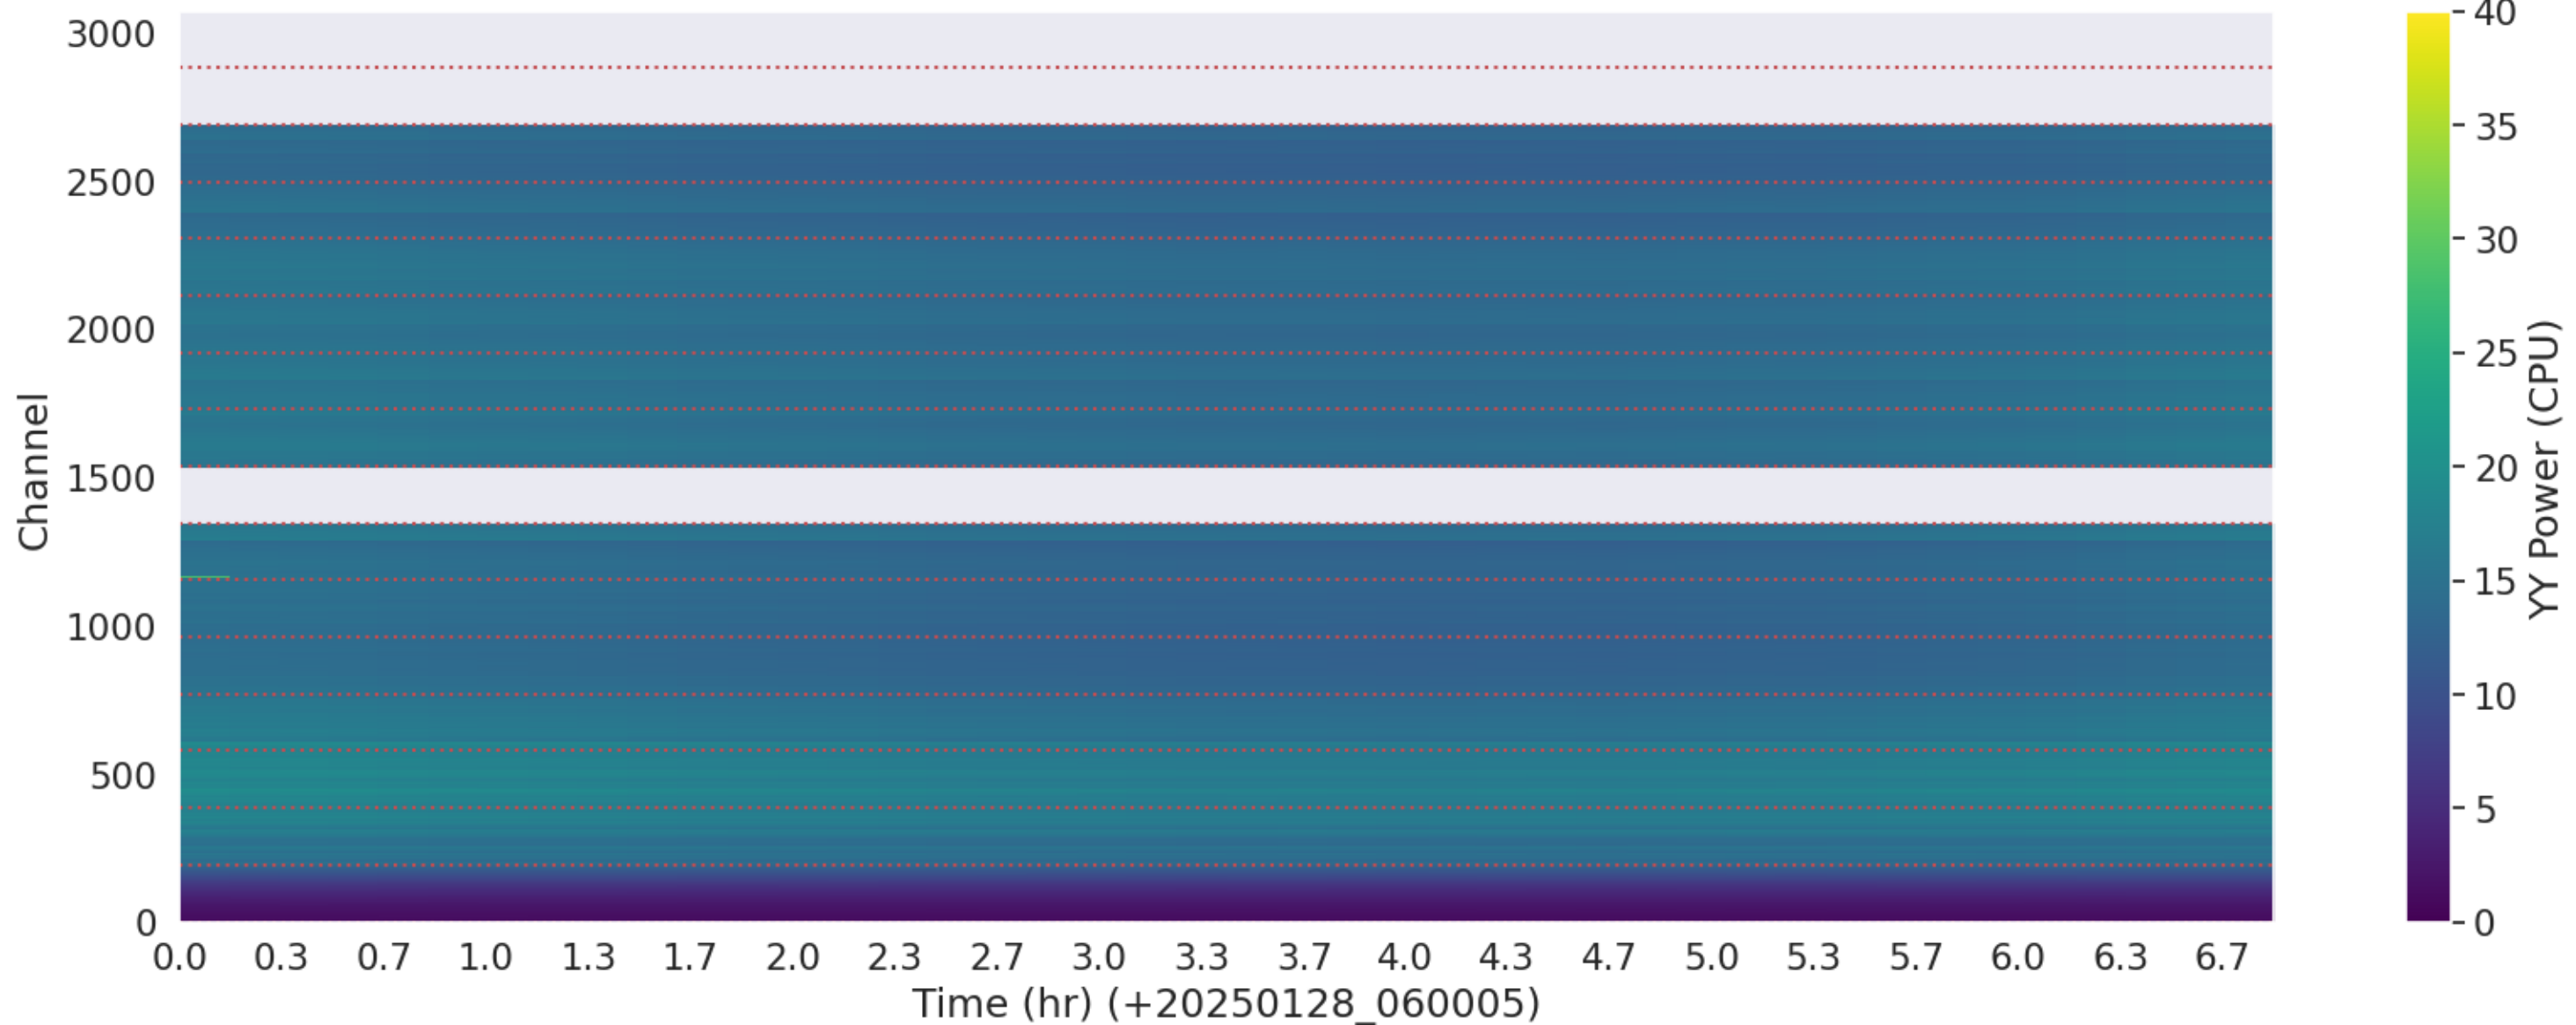

LWA063 - Correlator# 132 - XX - FLAGS: Good

LWA063 - Correlator# 132 - YY - FLAGS: Good

LWA060 - Correlator# 133 - XX - FLAGS: Good

LWA060 - Correlator# 133 - YY - FLAGS: Good

LWA057 - Correlator# 134 - XX - FLAGS: Good