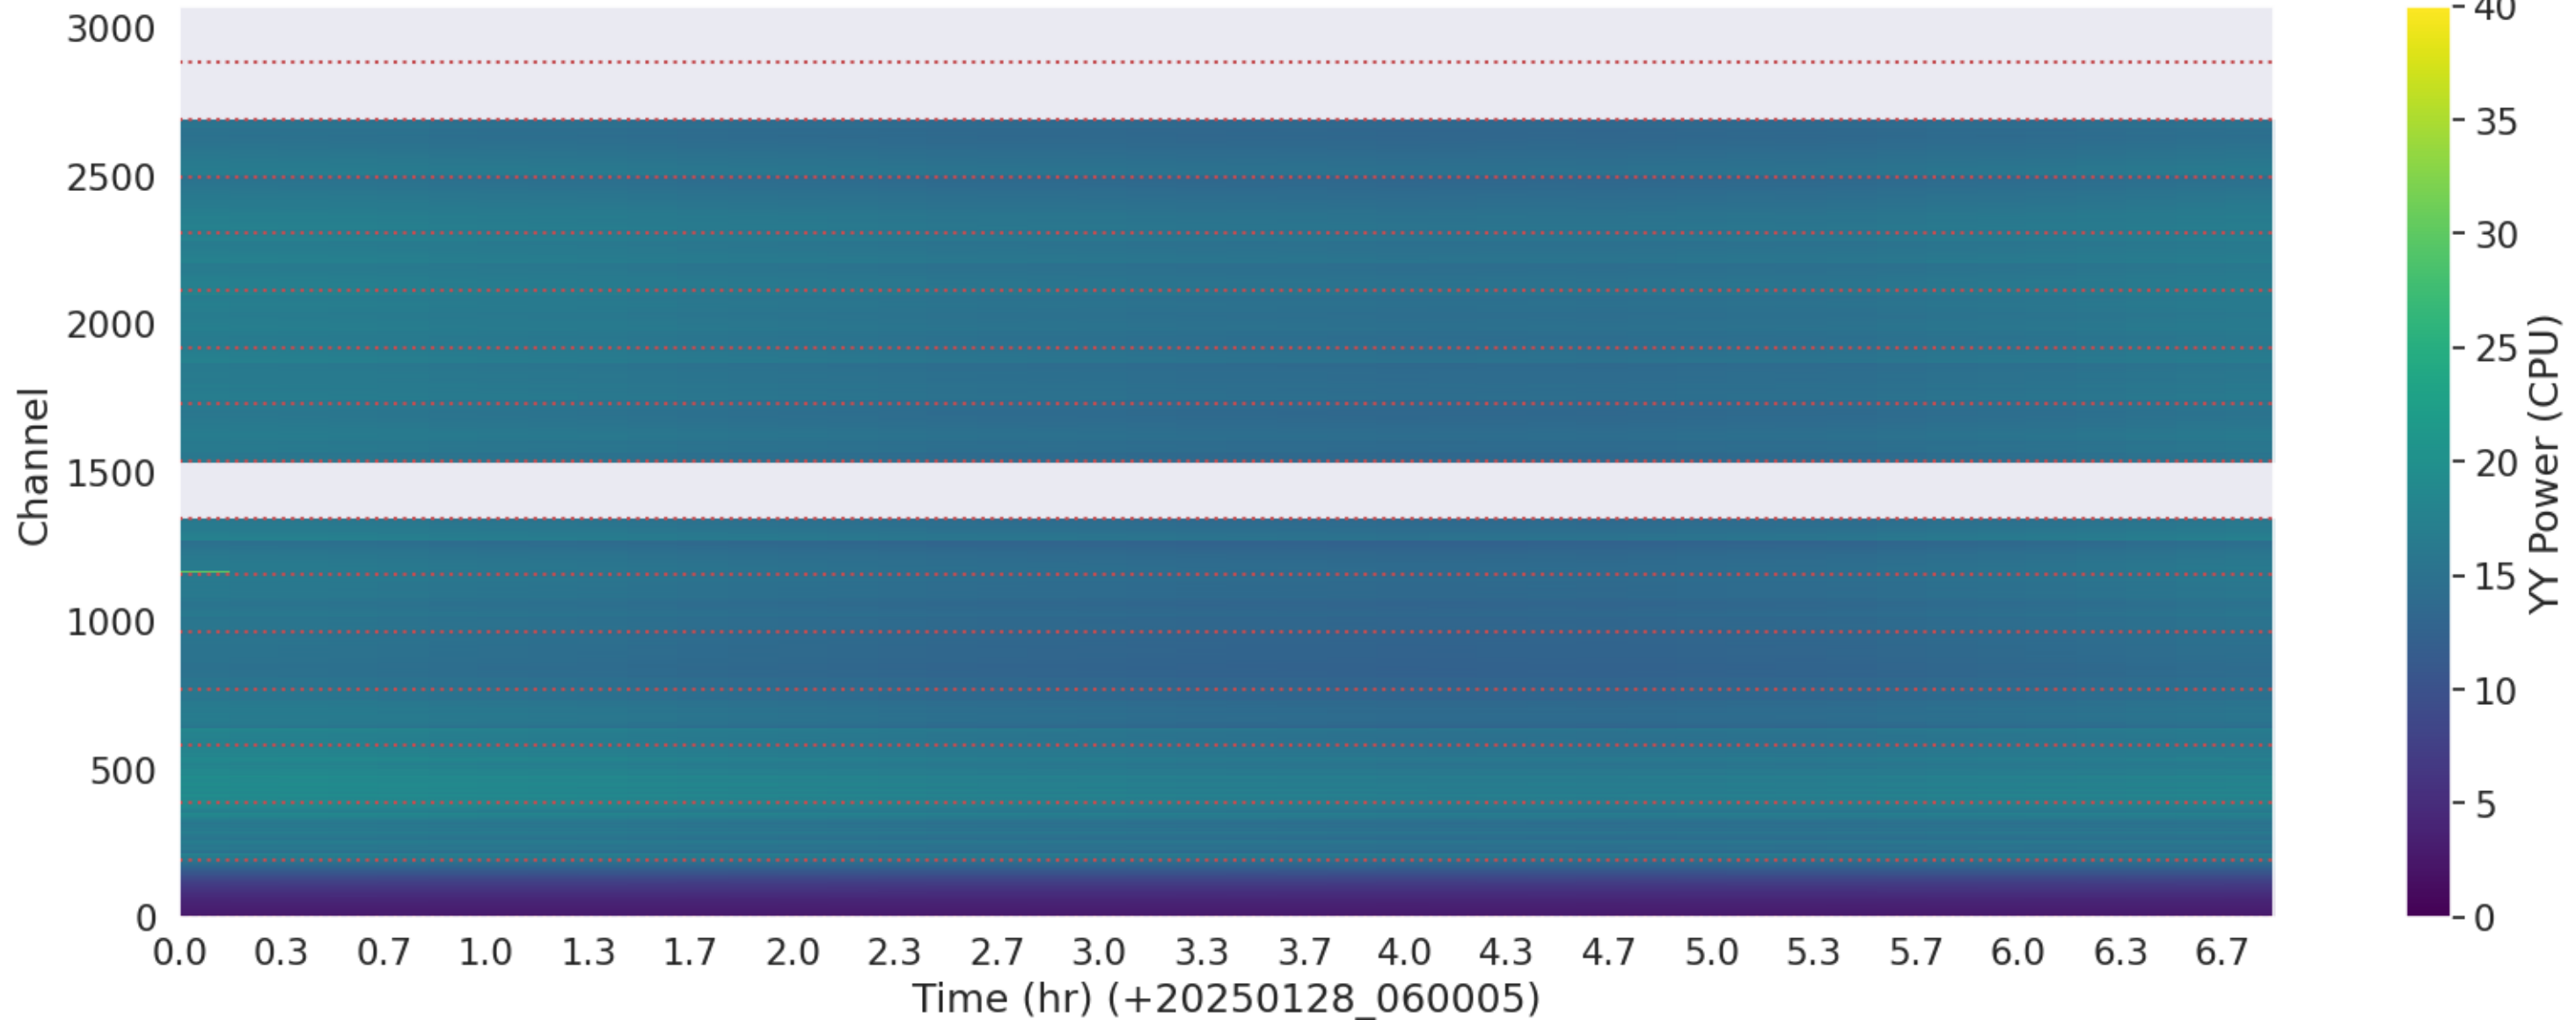

LWA301 - Correlator# 048 - YY - FLAGS: Good