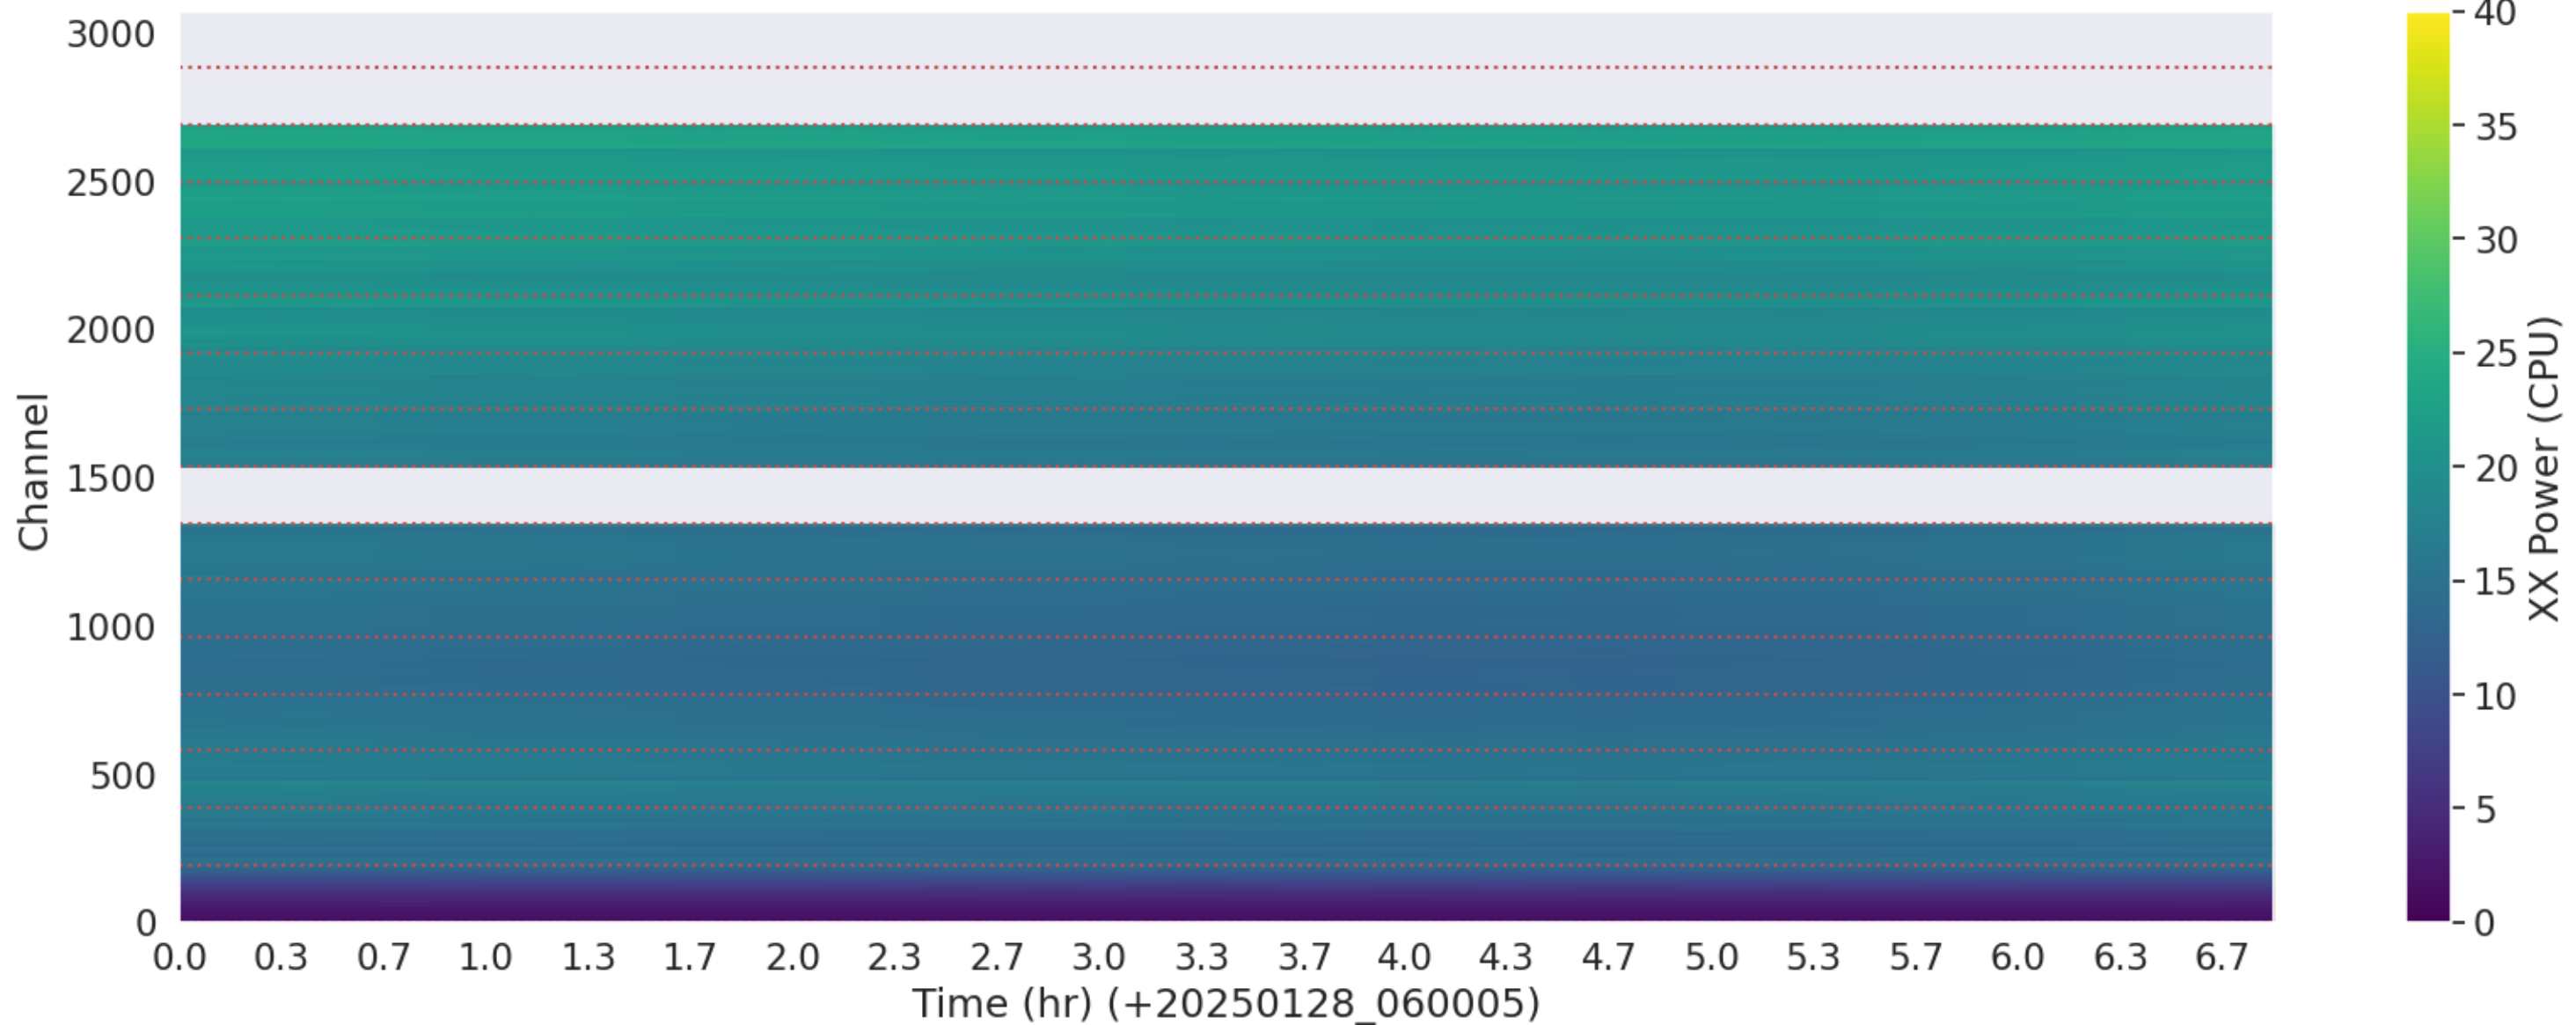

LWA198 - Correlator# 271 - XX - FLAGS: Good

LWA198 - Correlator# 271 - YY - FLAGS: Good

LWA195 - Correlator# 272 - XX - FLAGS: Good

LWA195 - Correlator# 272 - YY - FLAGS: Good

LWA194 - Correlator# 273 - XX - FLAGS: Good