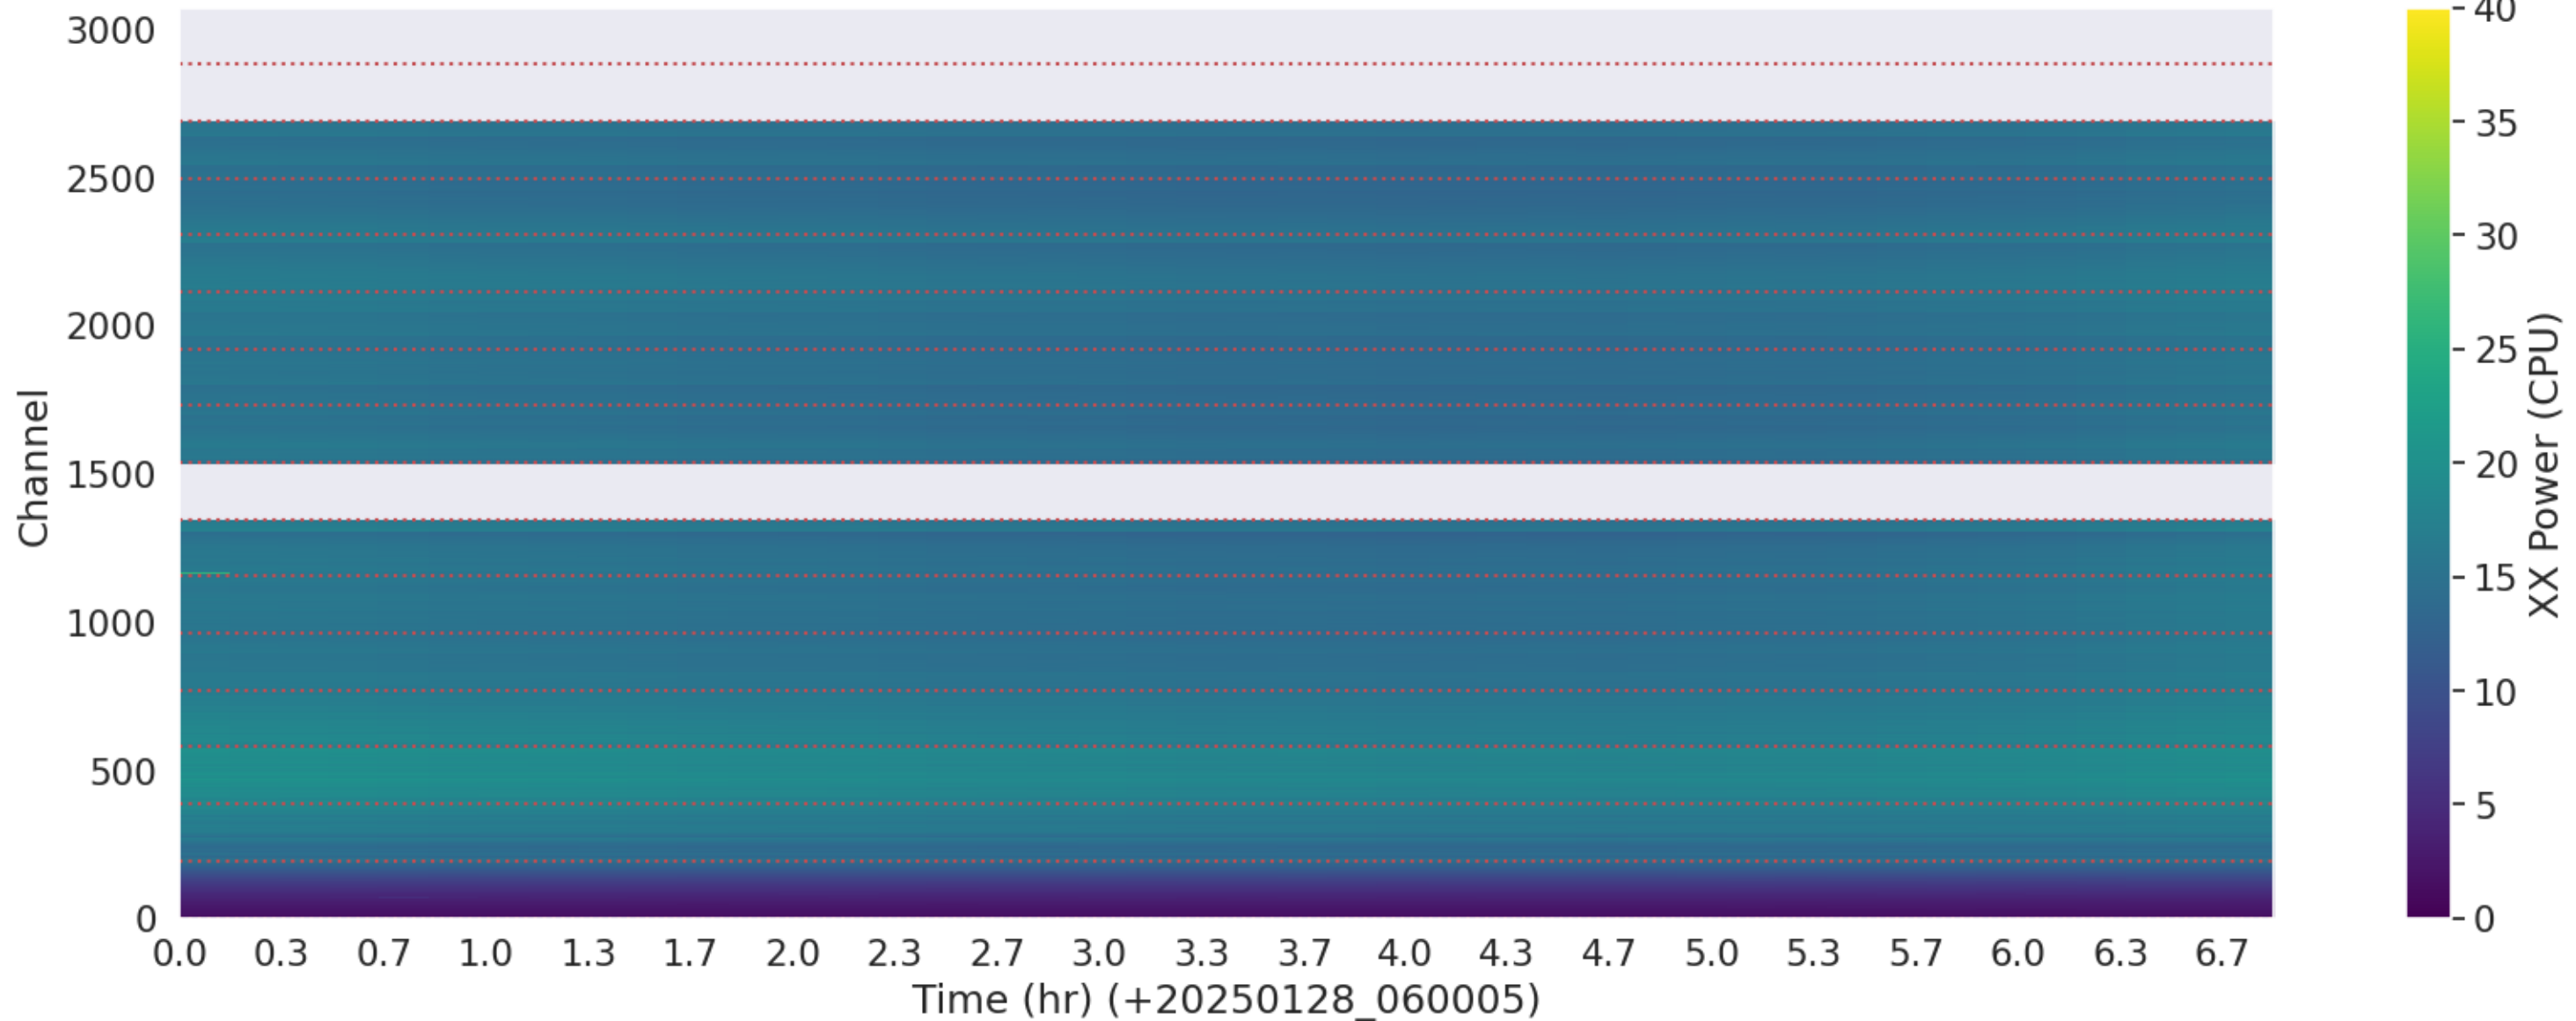

LWA221 - Correlator# 334 - YY - FLAGS: Good

LWA219 - Correlator# 335 - XX - FLAGS: Good

LWA241 - Correlator# 336 - XX - FLAGS: Good

LWA241 - Correlator# 336 - YY - FLAGS: Good

LWA223 - Correlator# 337 - YY - FLAGS: Good