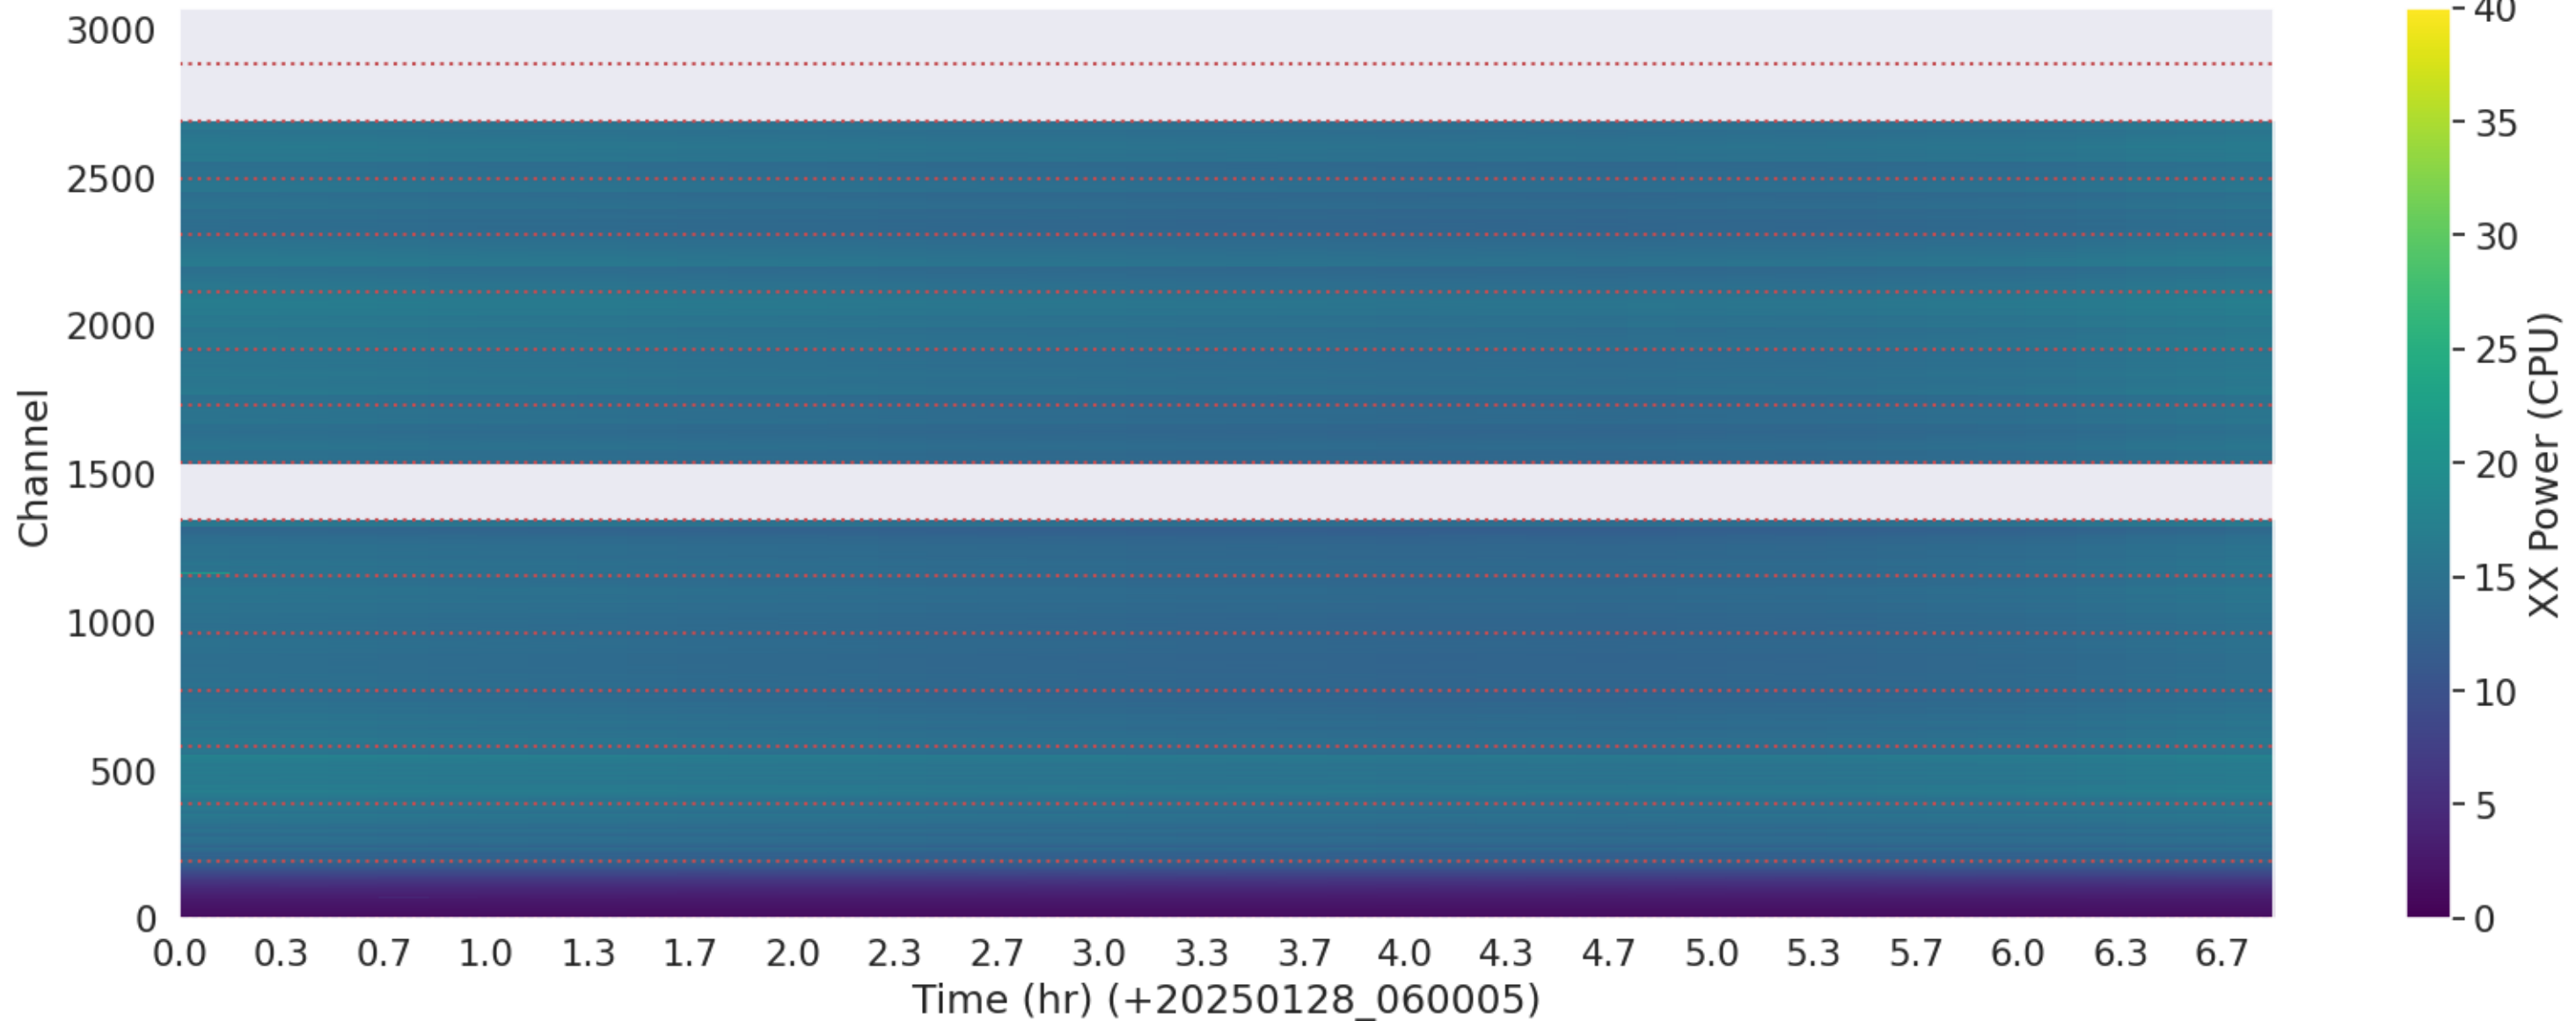

LWA045 - Correlator# 083 - XX - FLAGS: Good