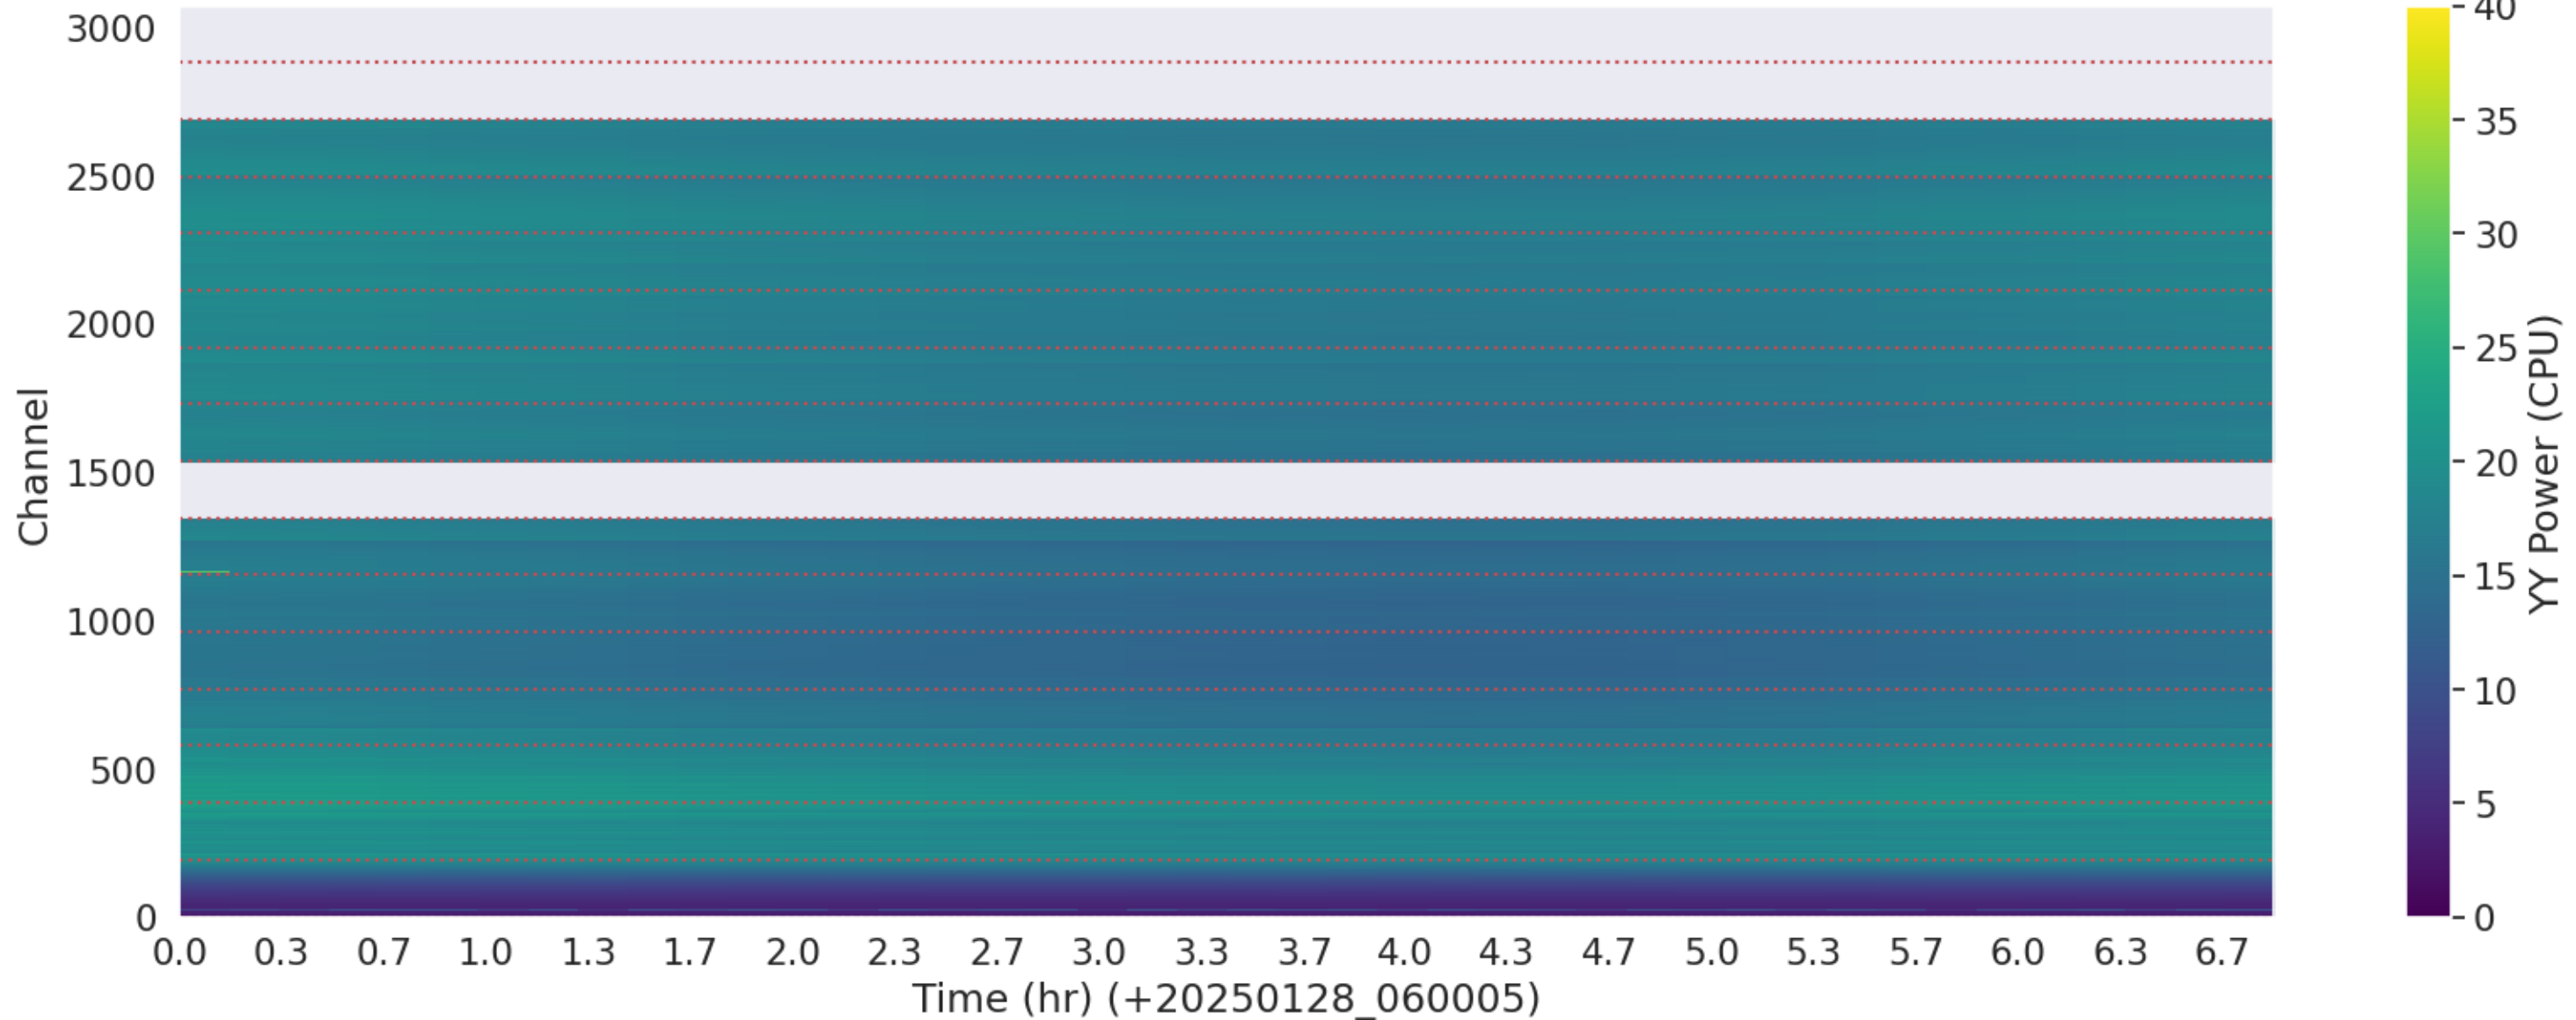

LWA335 - Correlator# 057 - XX - FLAGS: Good

LWA335 - Correlator# 057 - YY - FLAGS: Good

LWA343 - Correlator# 058 - YY - FLAGS: Good

LWA337 - Correlator# 059 - YY - FLAGS: Good

LWA351 - Correlator# 060 - XX - FLAGS: Good