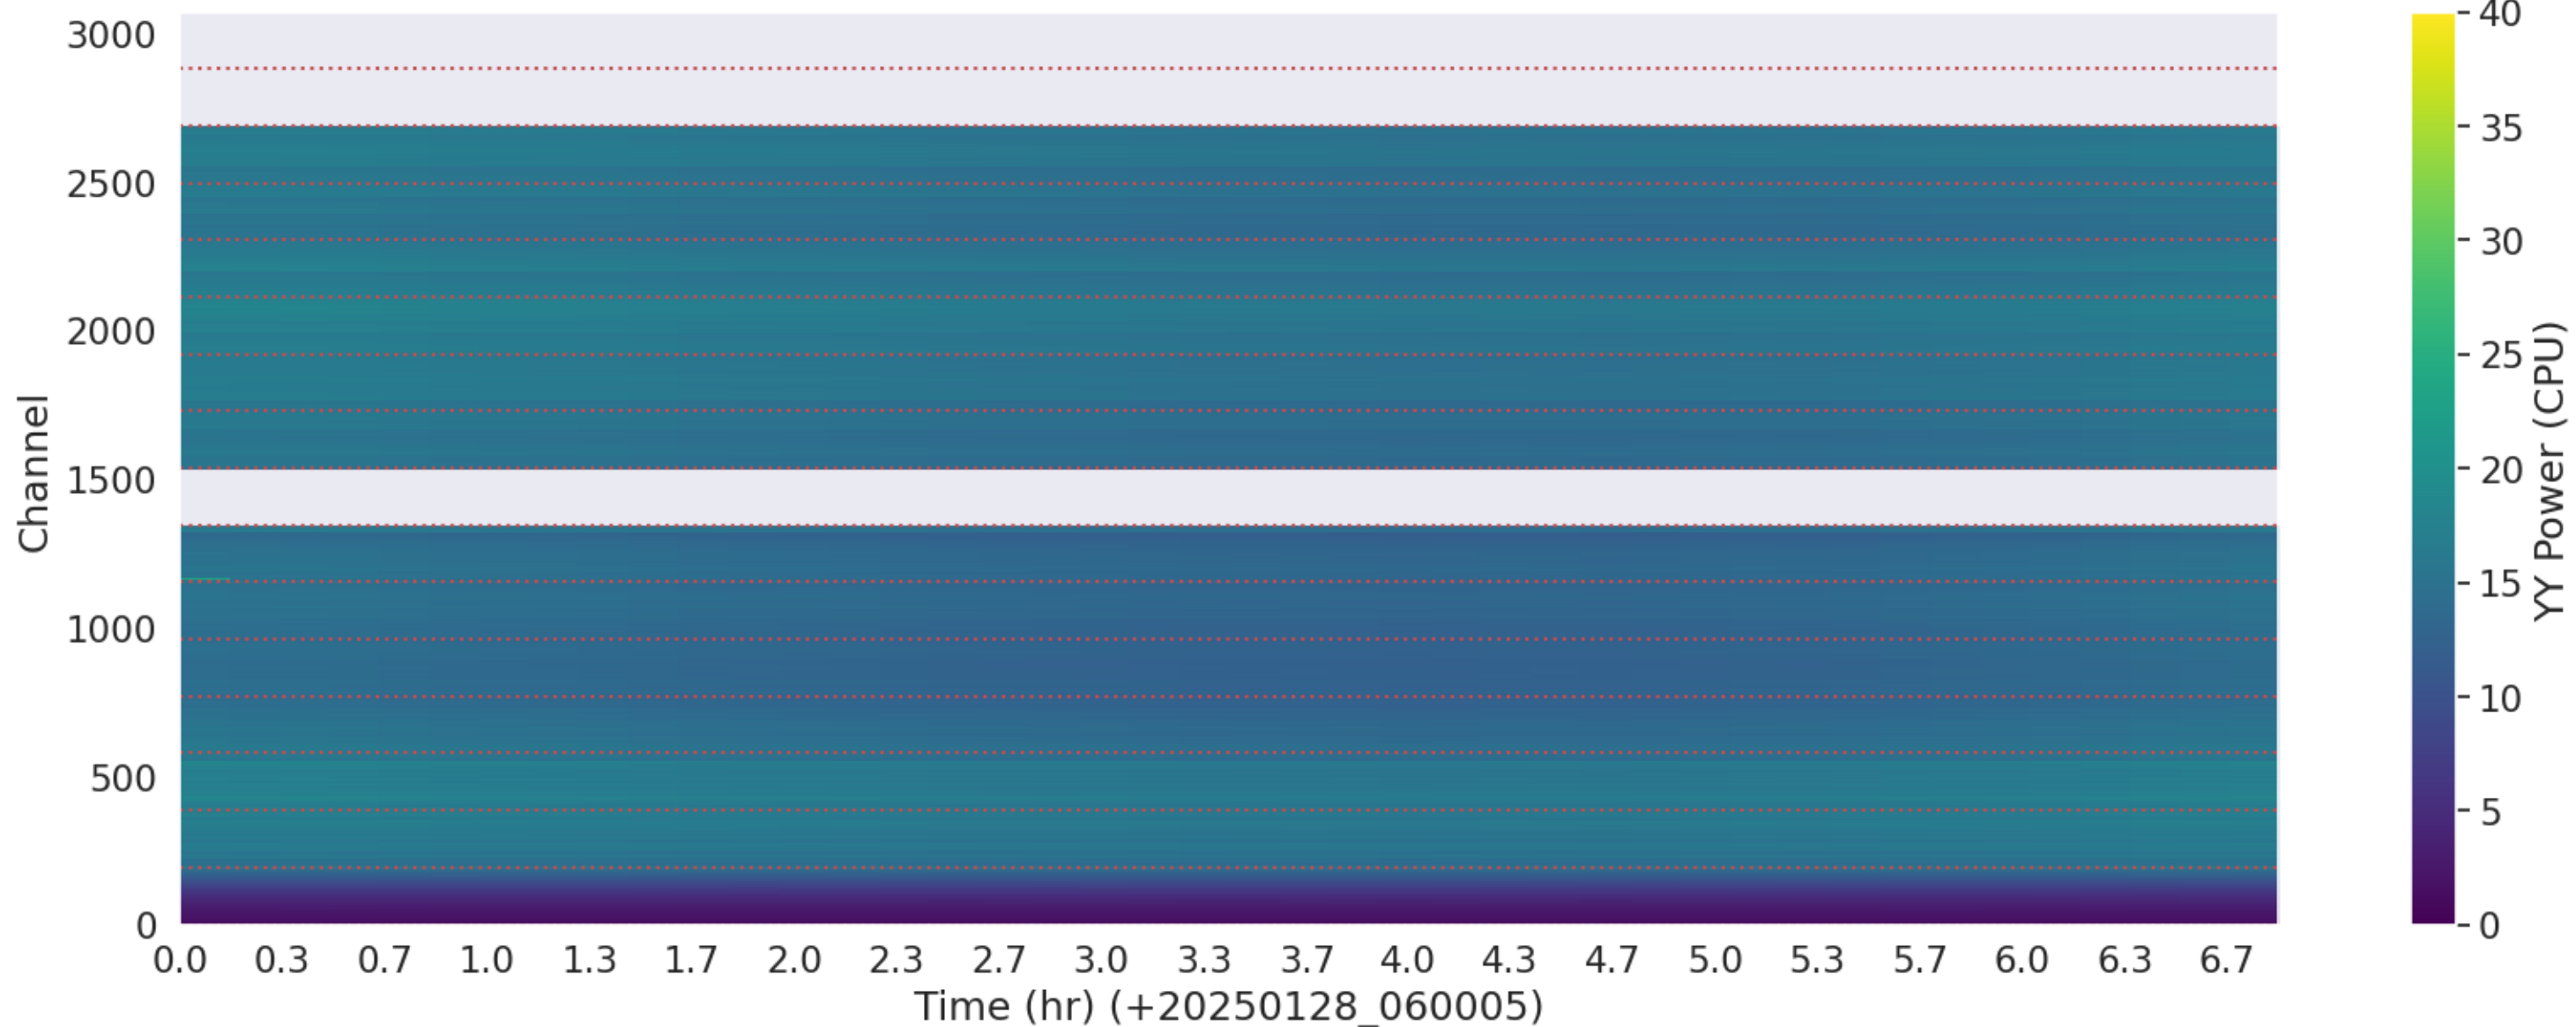

# LWA071 - Correlator# 084 - XX - FLAGS: Good

LWA071 - Correlator# 084 - YY - FLAGS: Good

LWA047 - Correlator# 085 - YY - FLAGS: Good

LWA074 - Correlator# 086 - XX - FLAGS: Good

LWA074 - Correlator# 086 - YY - FLAGS: Good