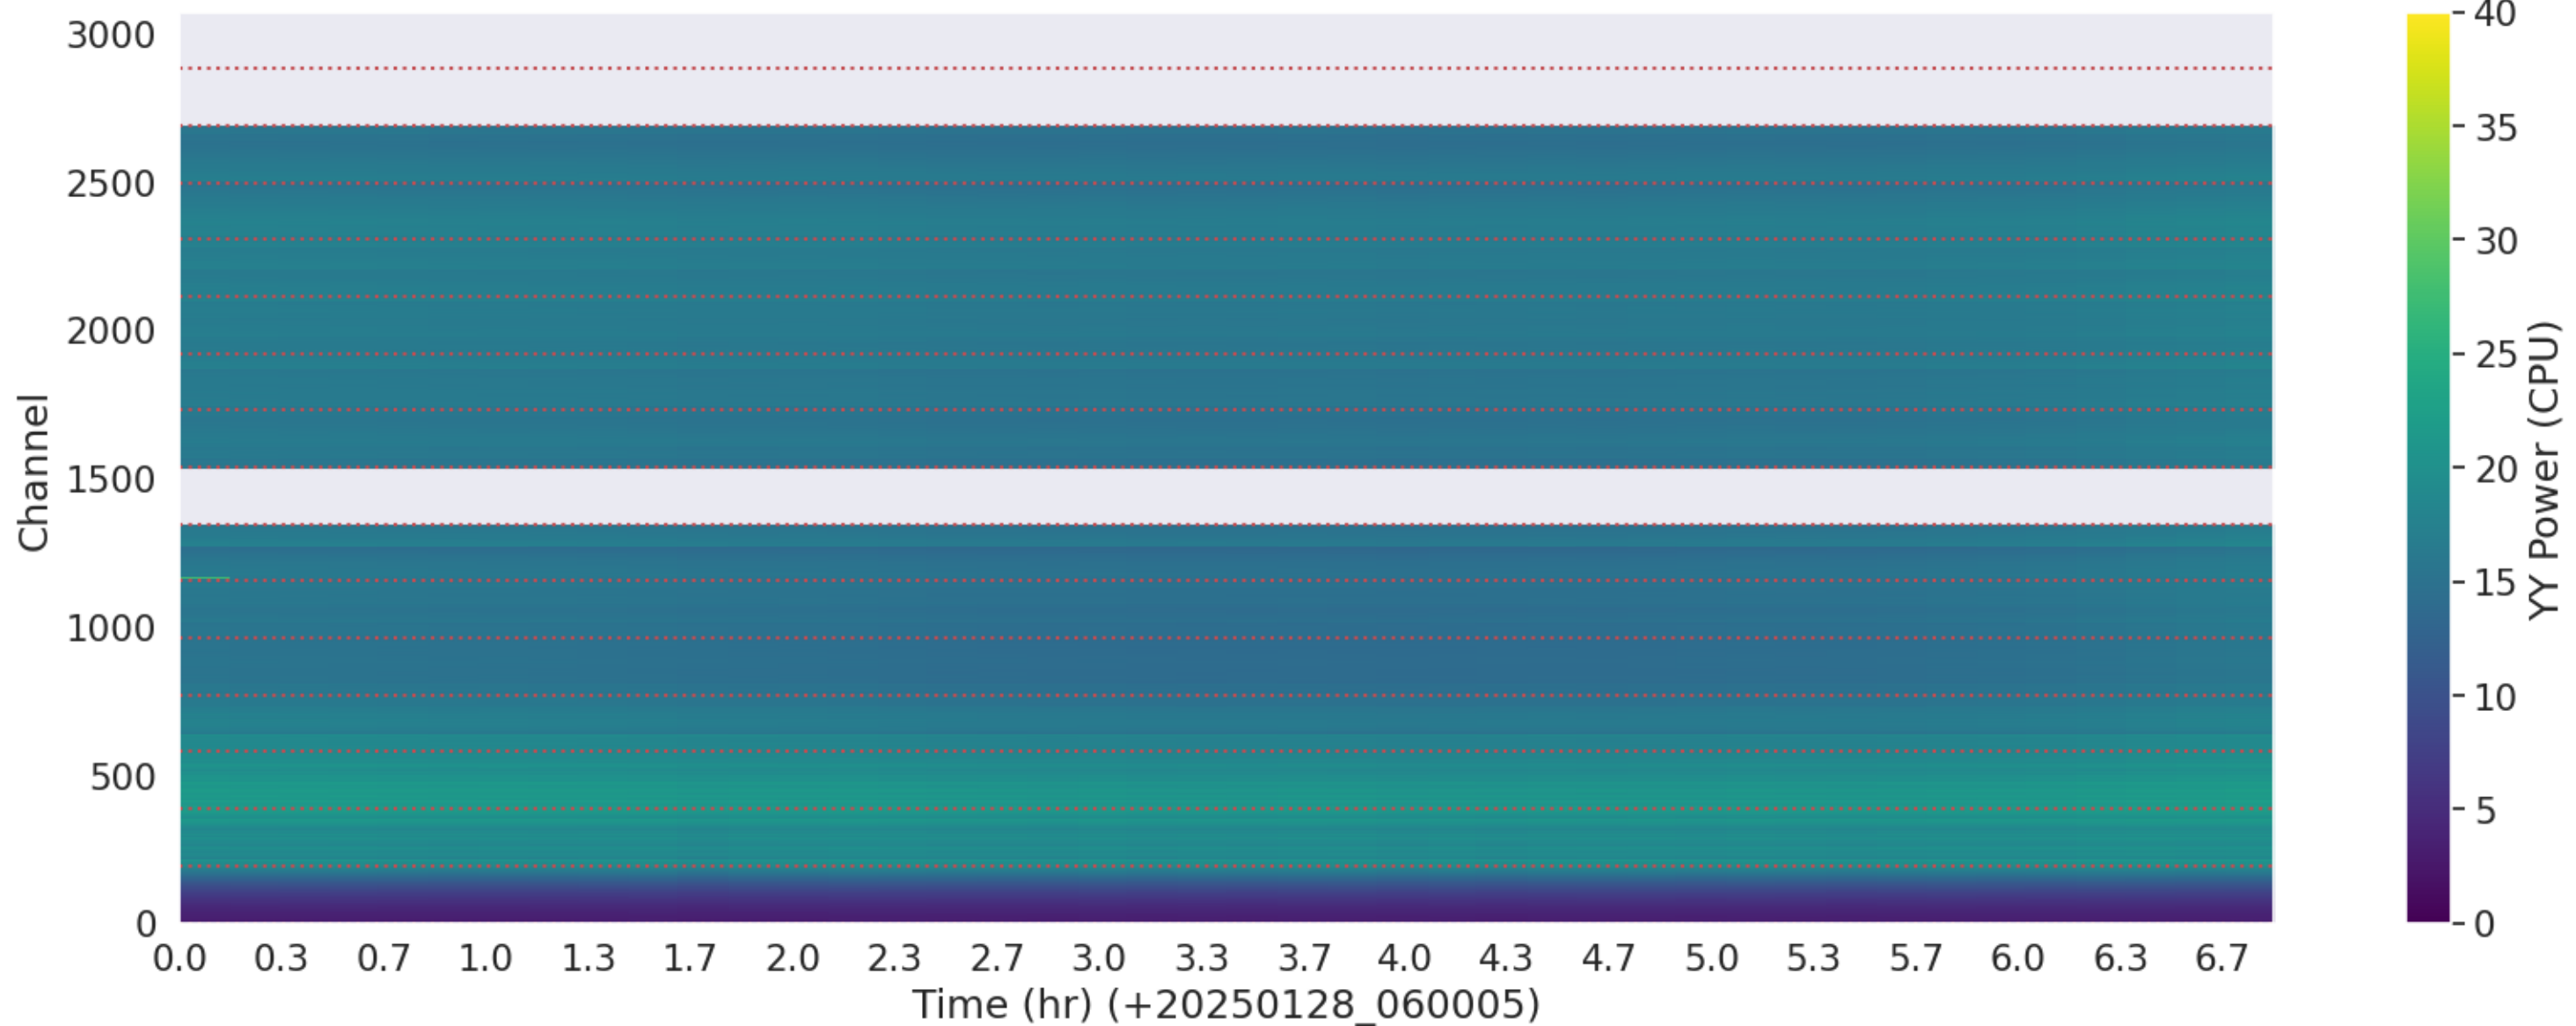

LWA308 - Correlator# 015 - YY - FLAGS: Good

LWA311 - Correlator# 016 - XX - FLAGS: Good

LWA311 - Correlator# 016 - YY - FLAGS: Good

LWA310 - Correlator# 017 - XX - FLAGS: Good

LWA310 - Correlator# 017 - YY - FLAGS: Good