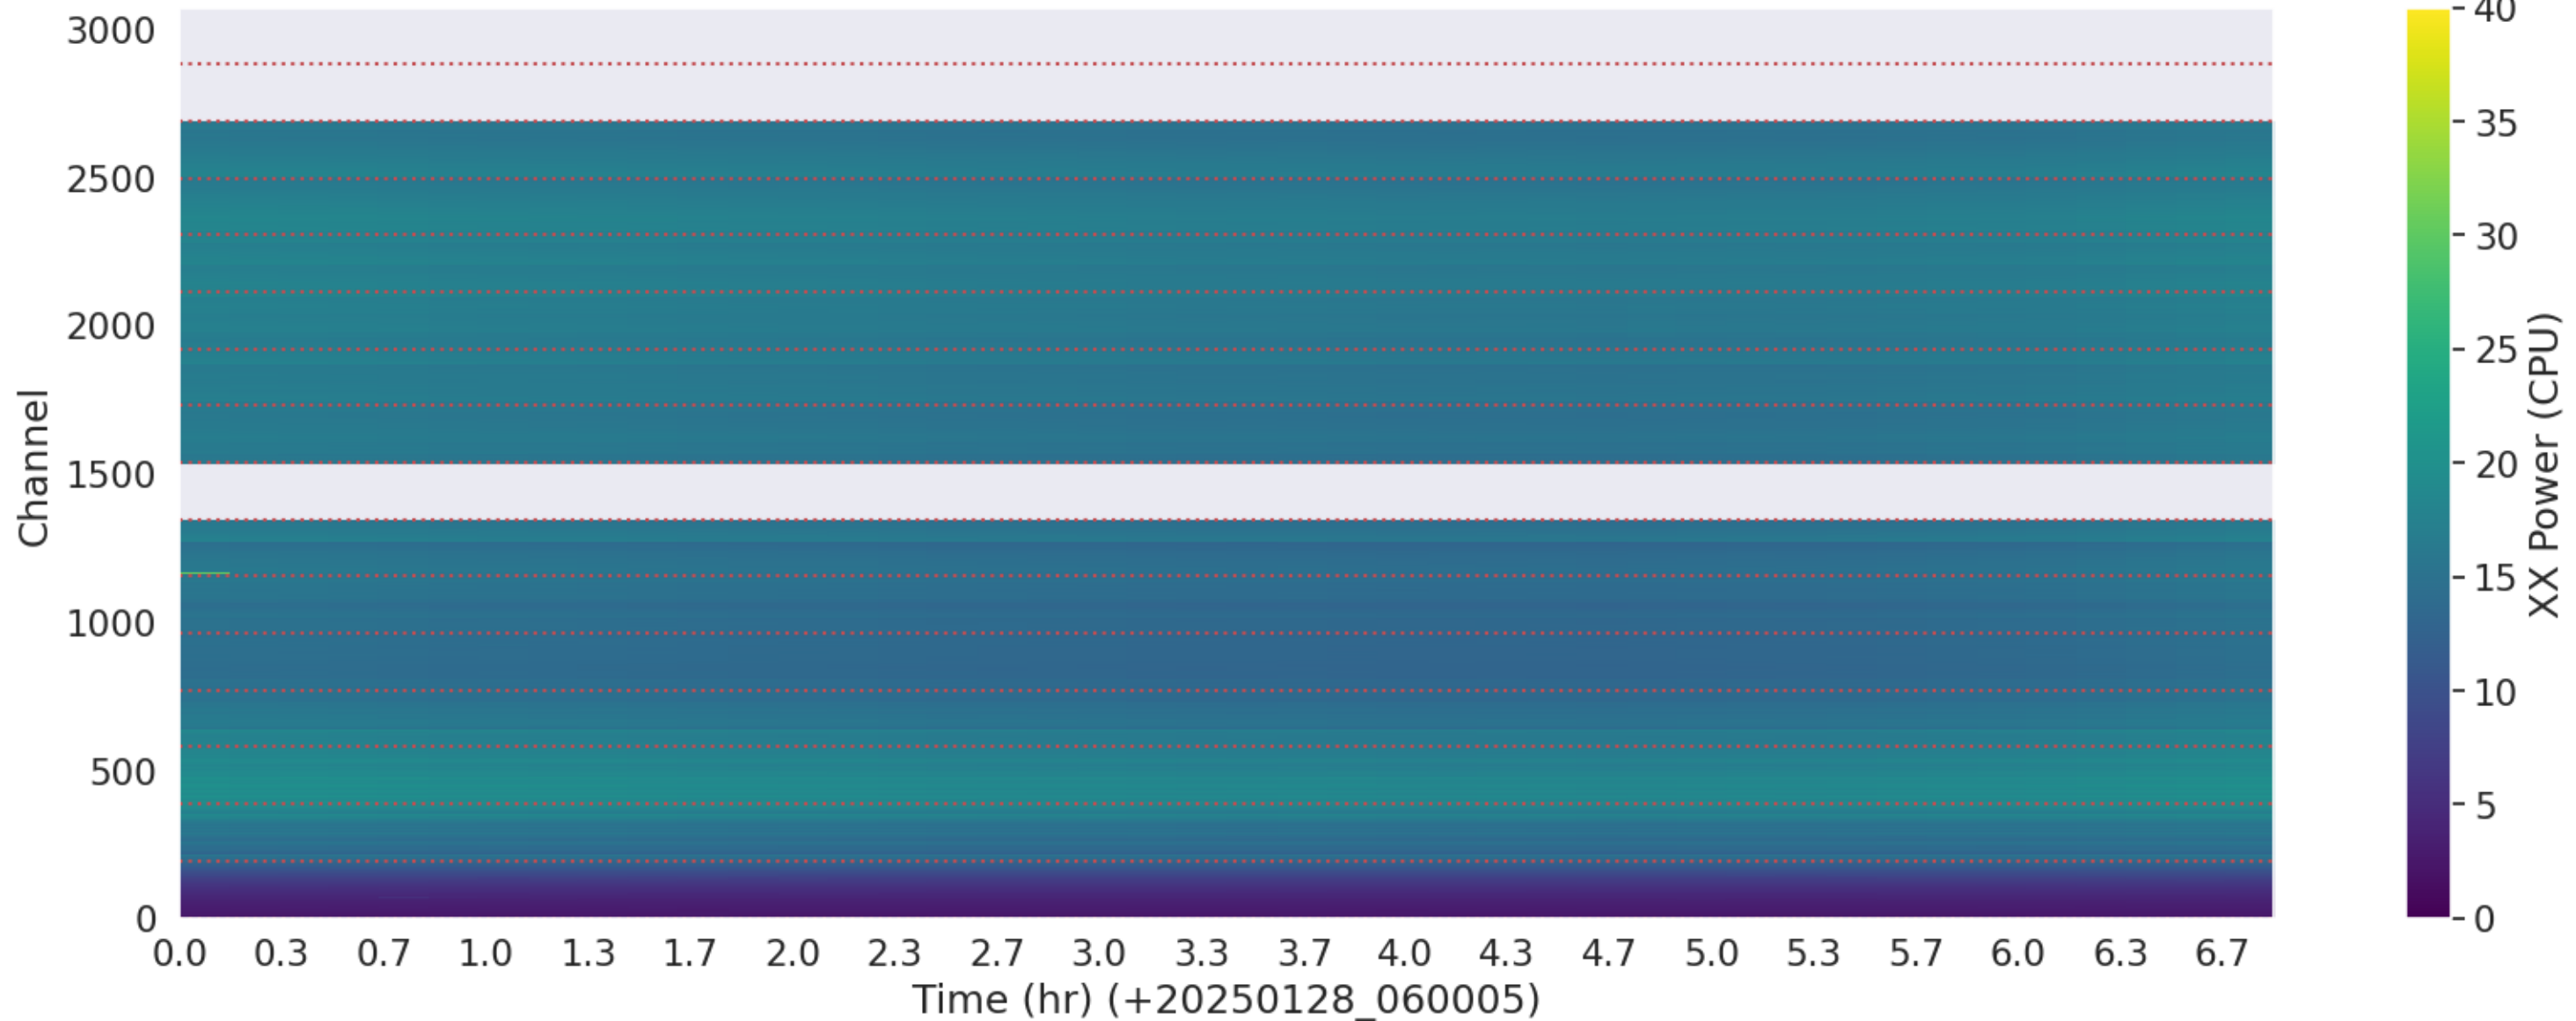

LWA326 - Correlator# 250 - XX - FLAGS: Good