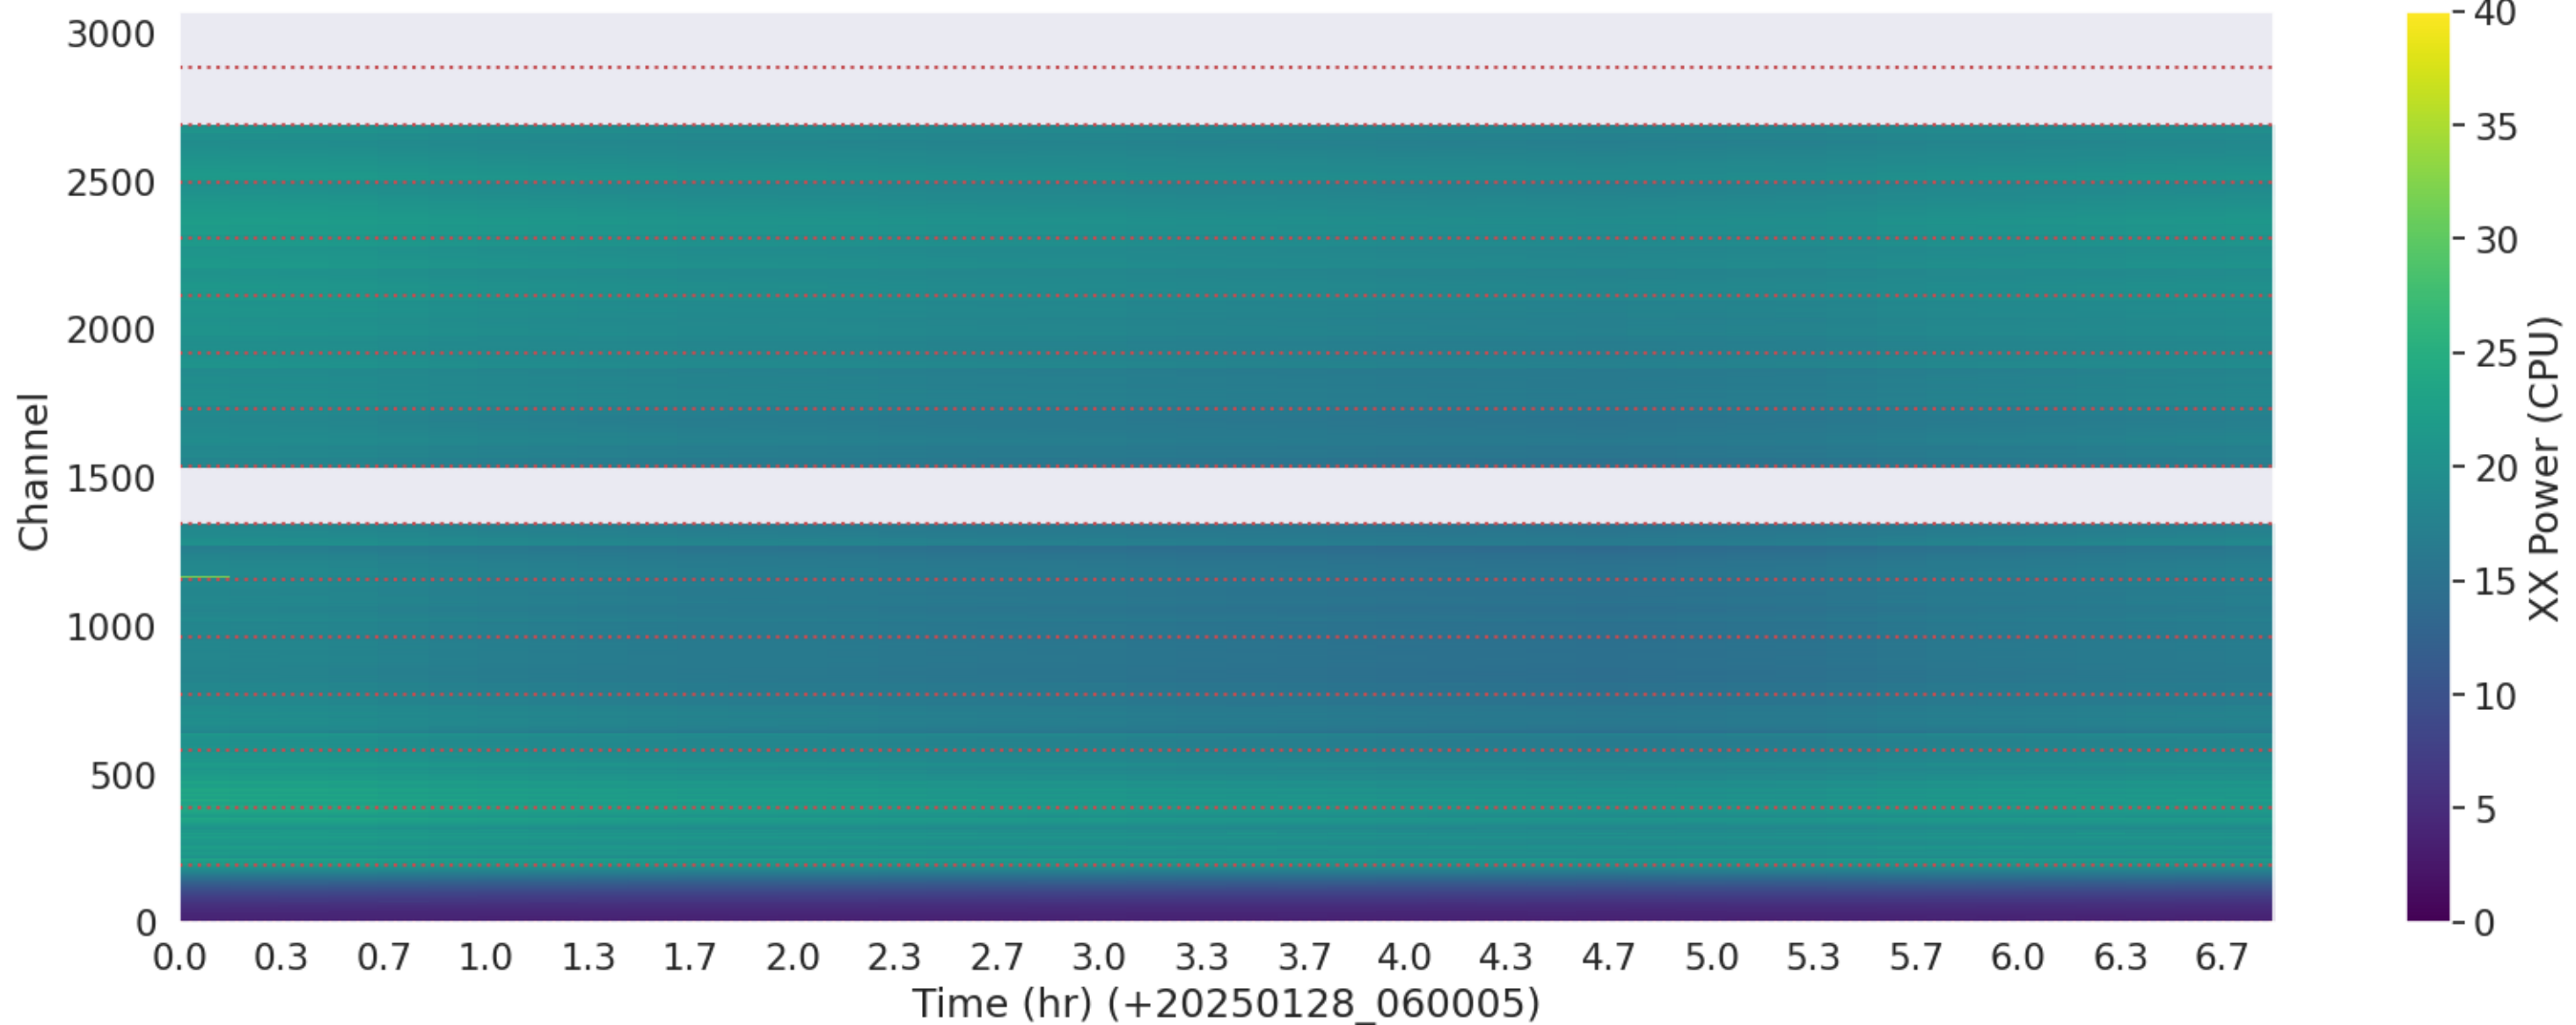

LWA293 - Correlator# 284 - XX - FLAGS: Good

LWA290 - Correlator# 285 - XX - FLAGS: Good

LWA290 - Correlator# 285 - YY - FLAGS: Good

LWA357 - Correlator# 286 - XX - FLAGS: Good

LWA357 - Correlator# 286 - YY - FLAGS: Good