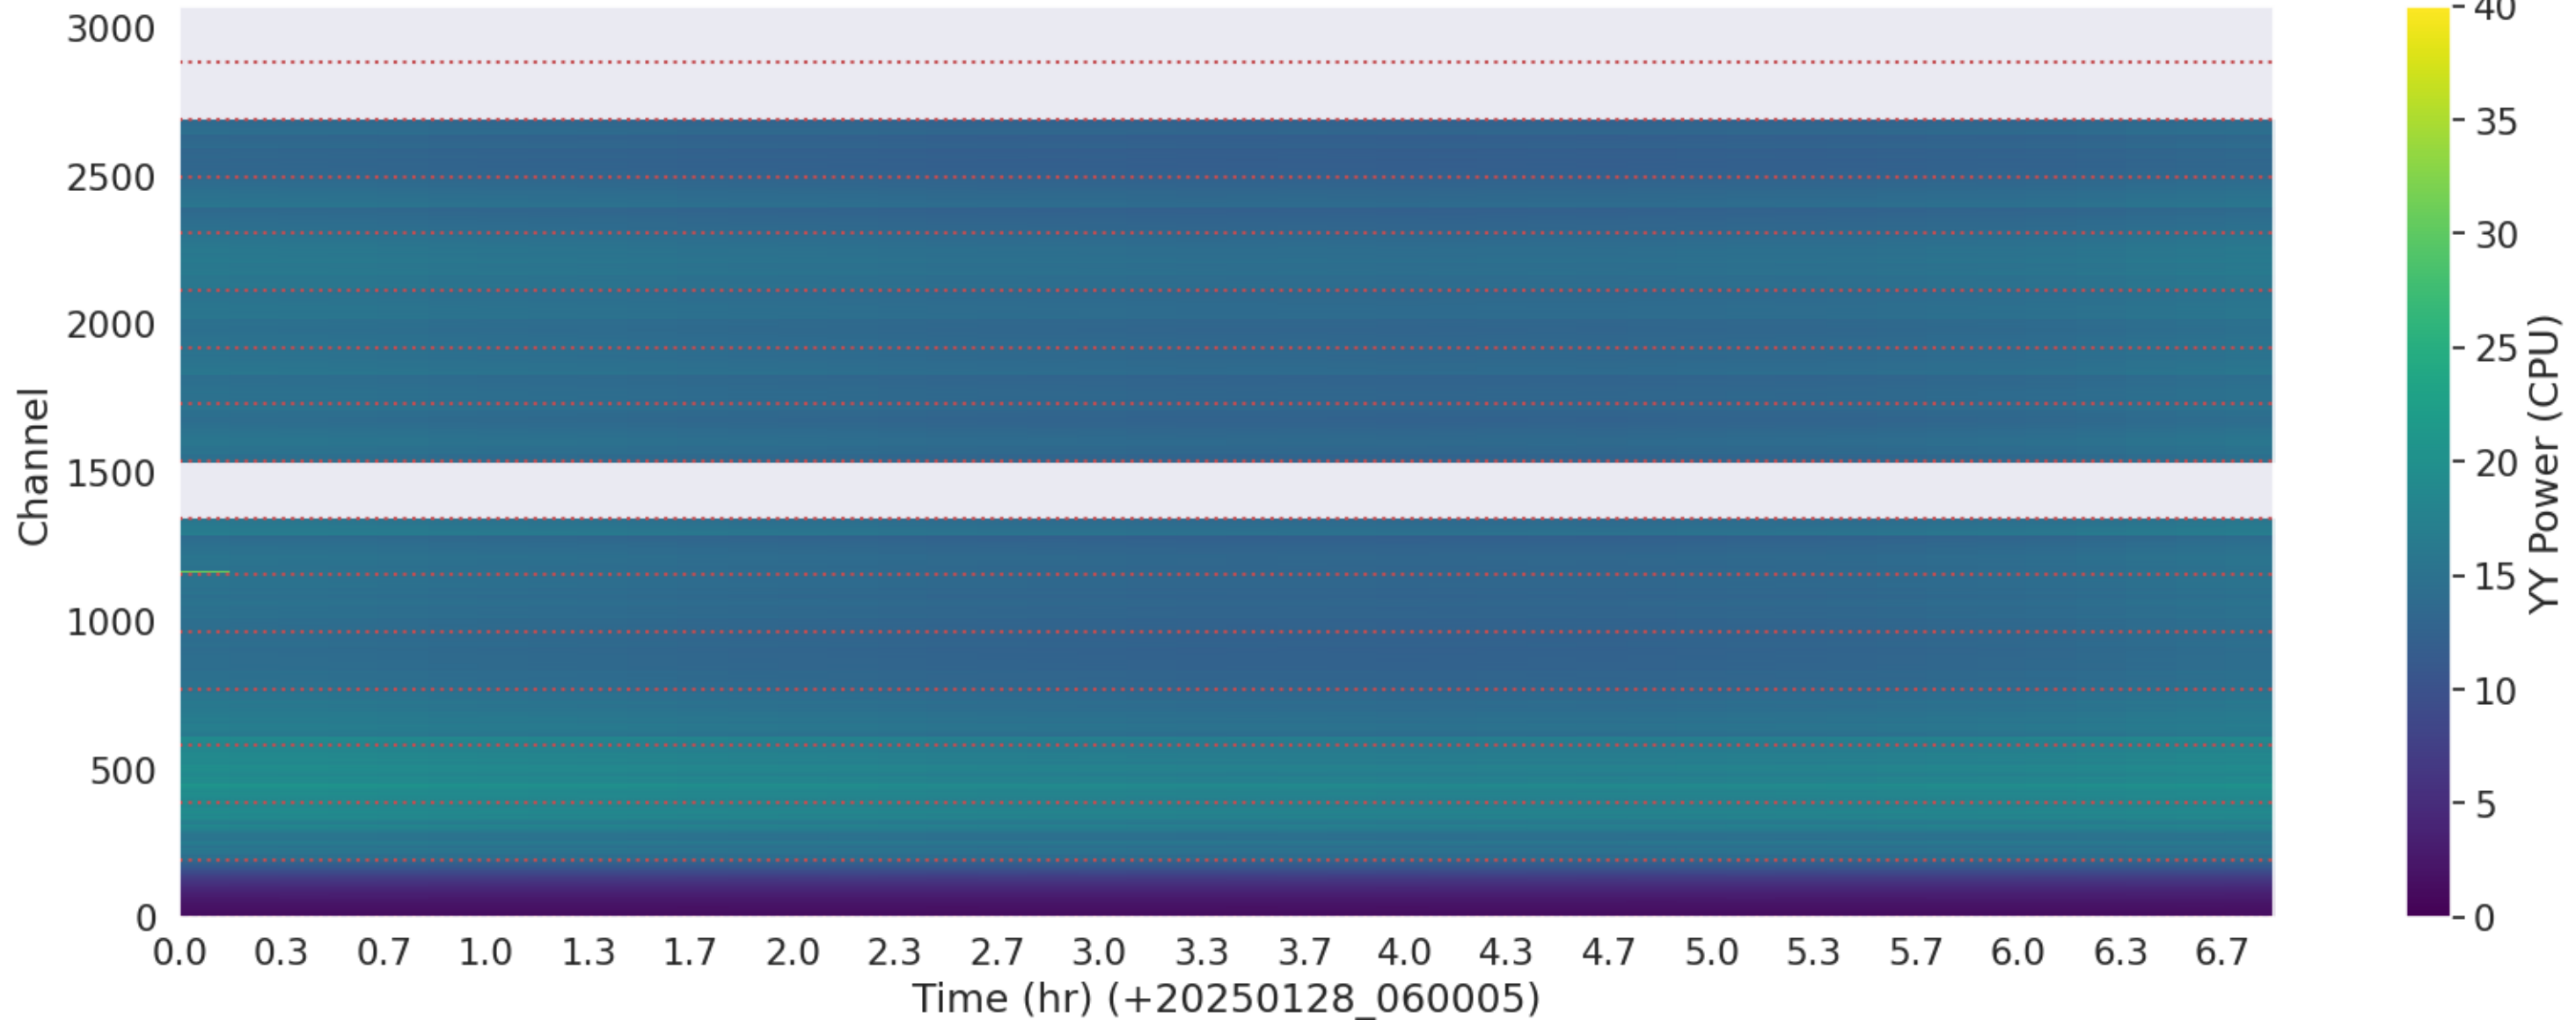

LWA251 - Correlator# 344 - YY - FLAGS: Good