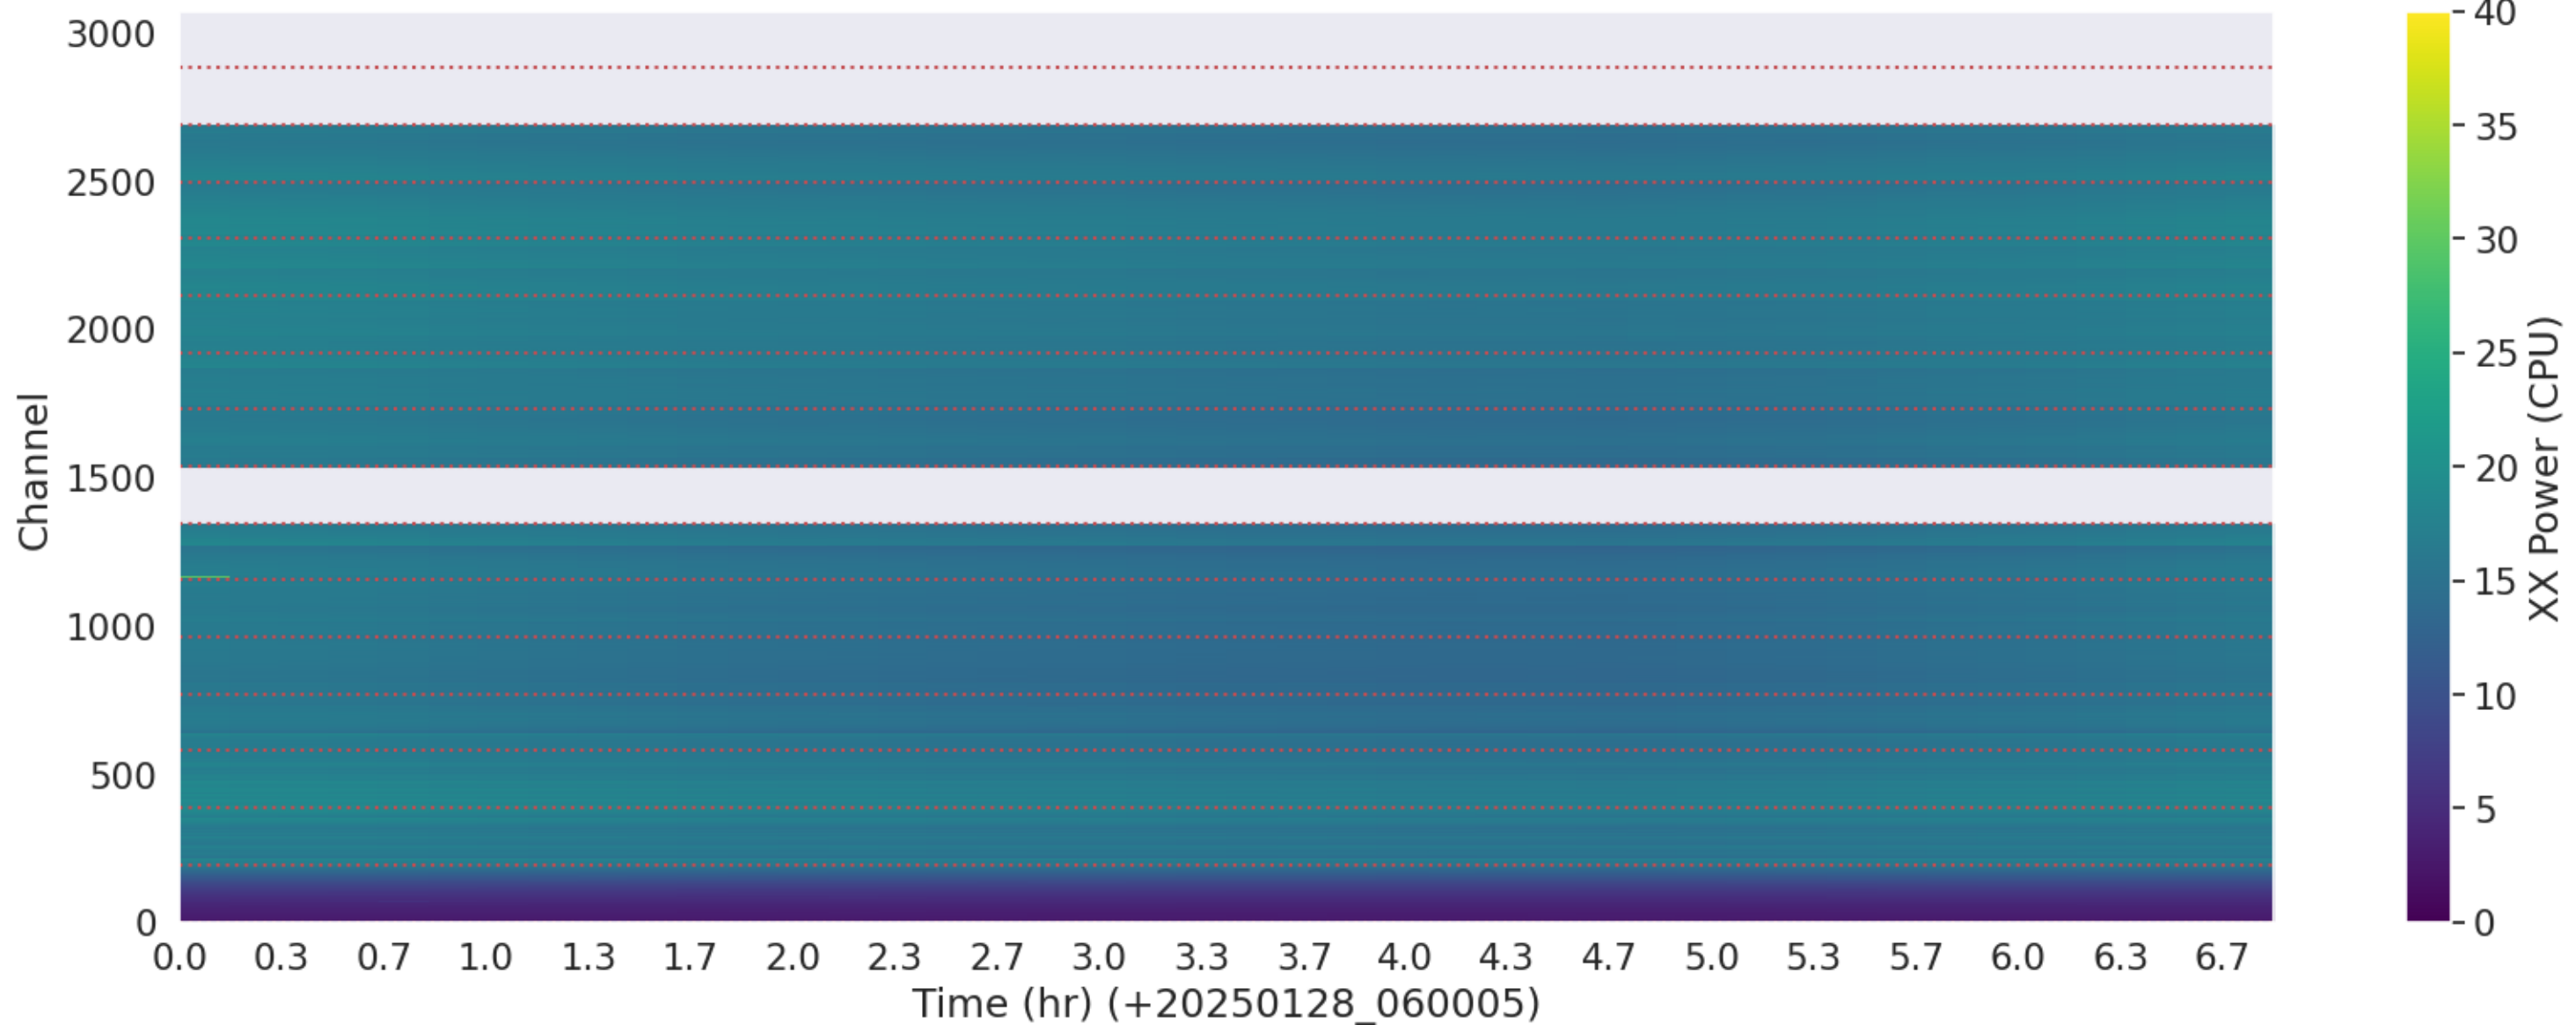

LWA293 - Correlator# 284 - XX - FLAGS: Good