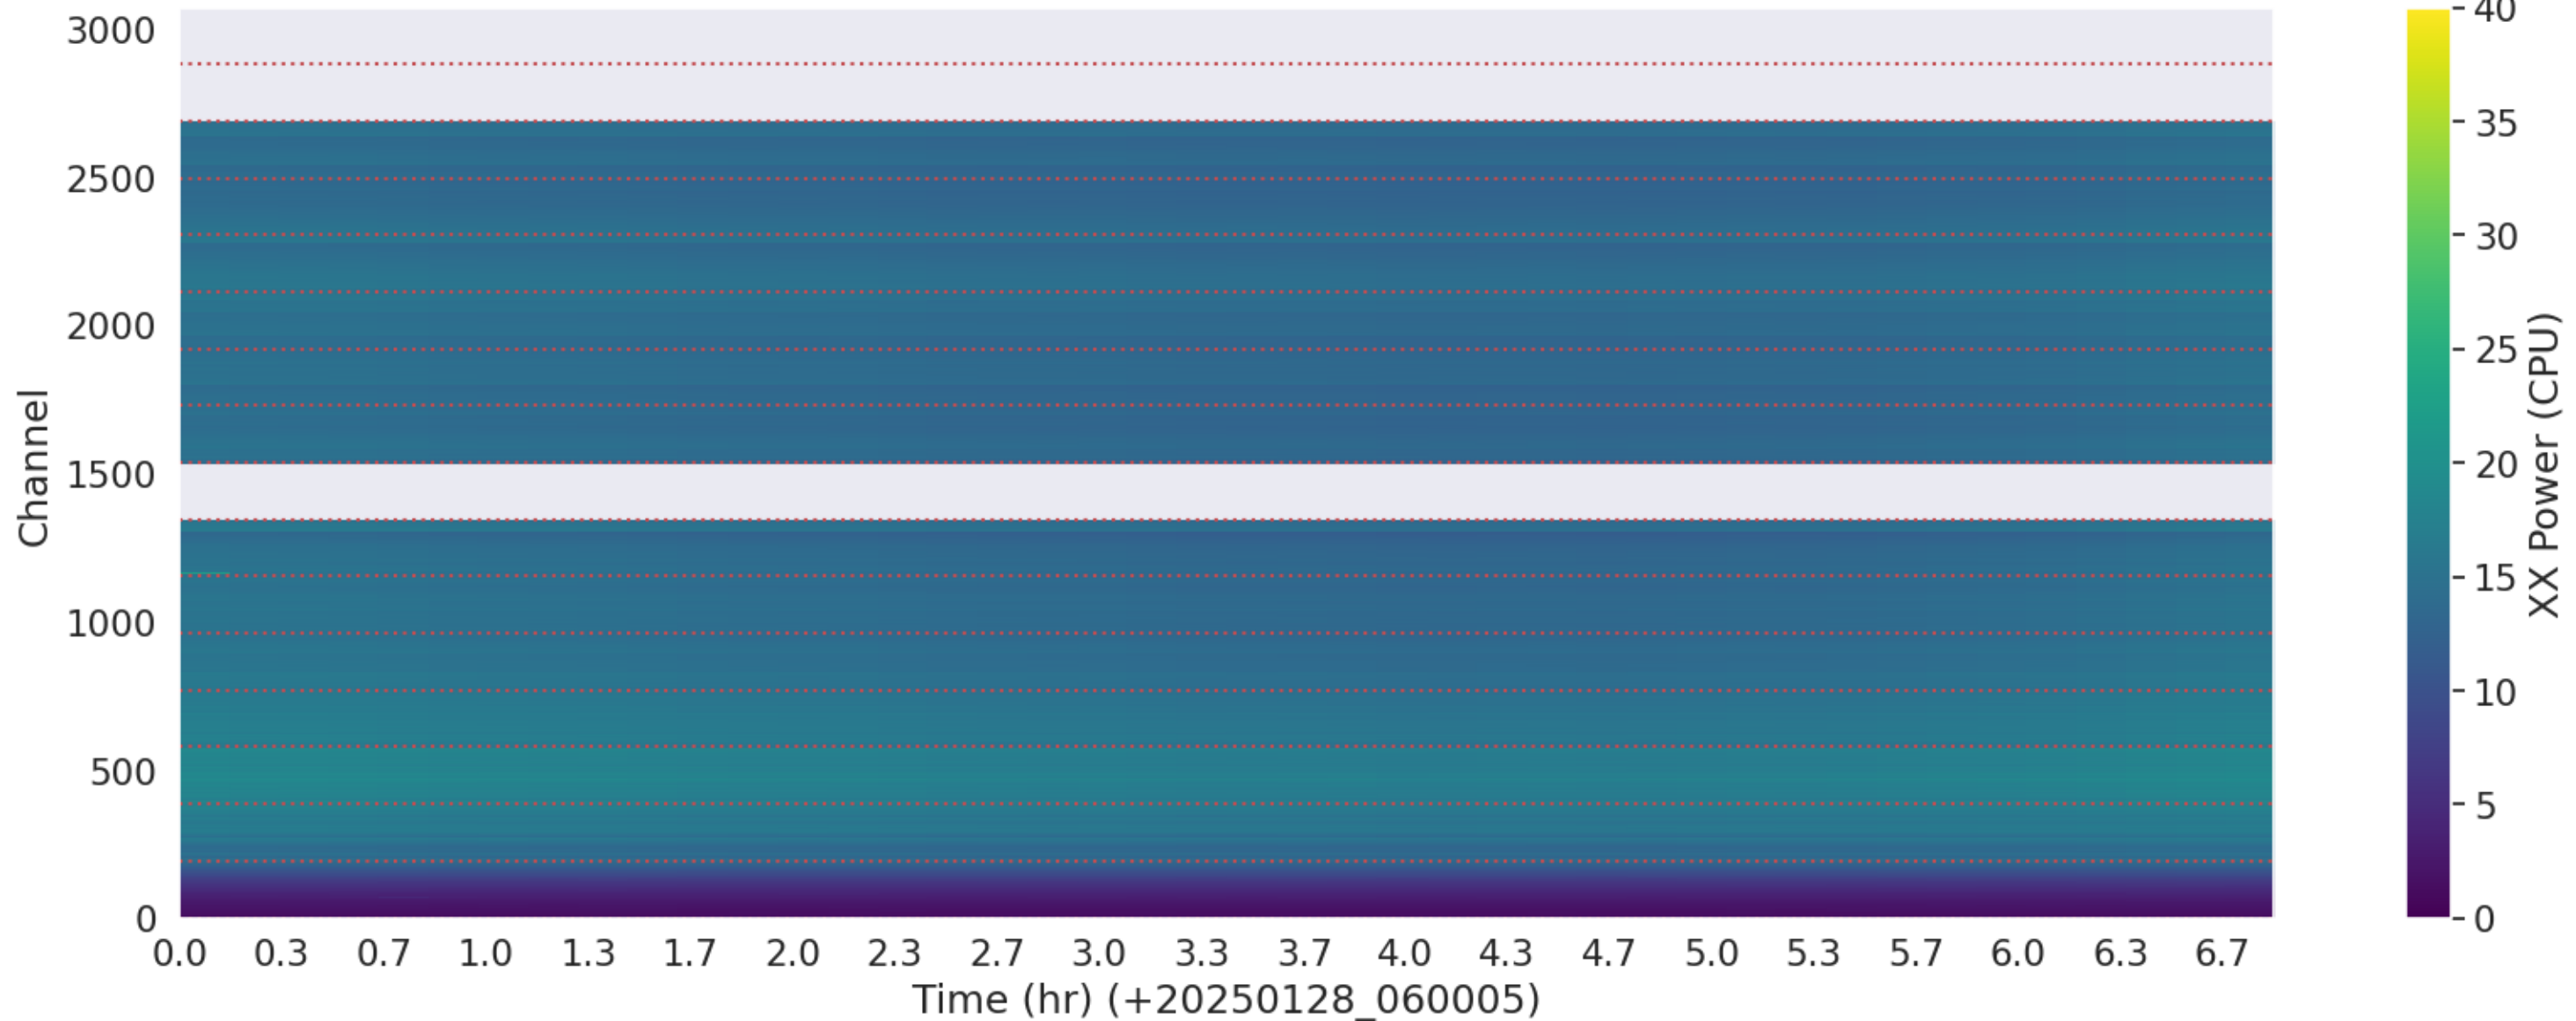

LWA023 - Correlator# 107 - XX - FLAGS: Good

LWA023 - Correlator# 107 - YY - FLAGS: Good

LWA026 - Correlator# 108 - XX - FLAGS: Good

LWA026 - Correlator# 108 - YY - FLAGS: Good

LWA025 - Correlator# 109 - XX - FLAGS: Good