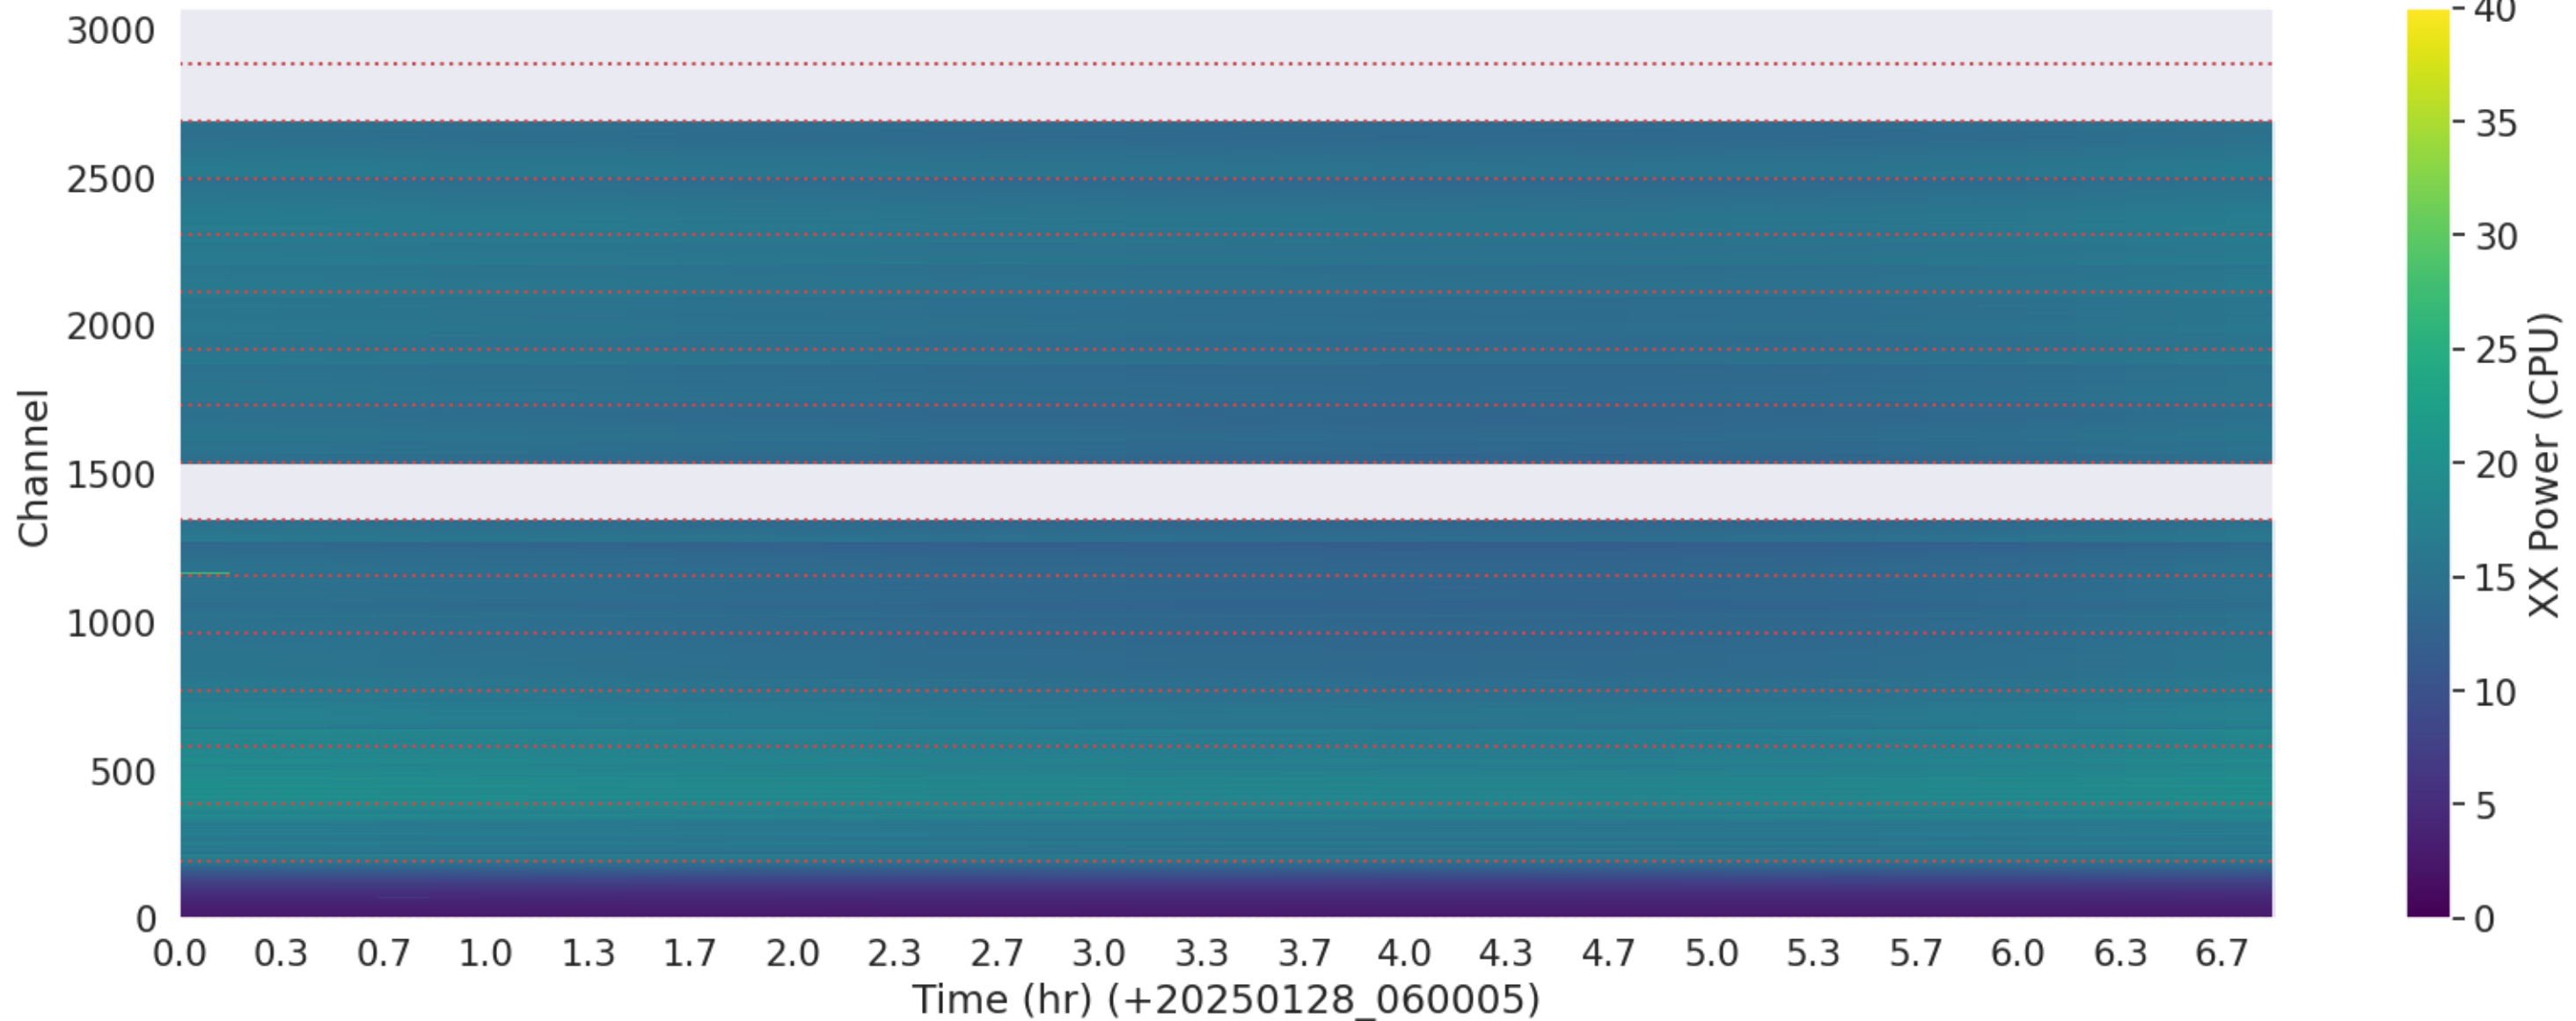

LWA298 - Correlator# 049 - XX - FLAGS: Good