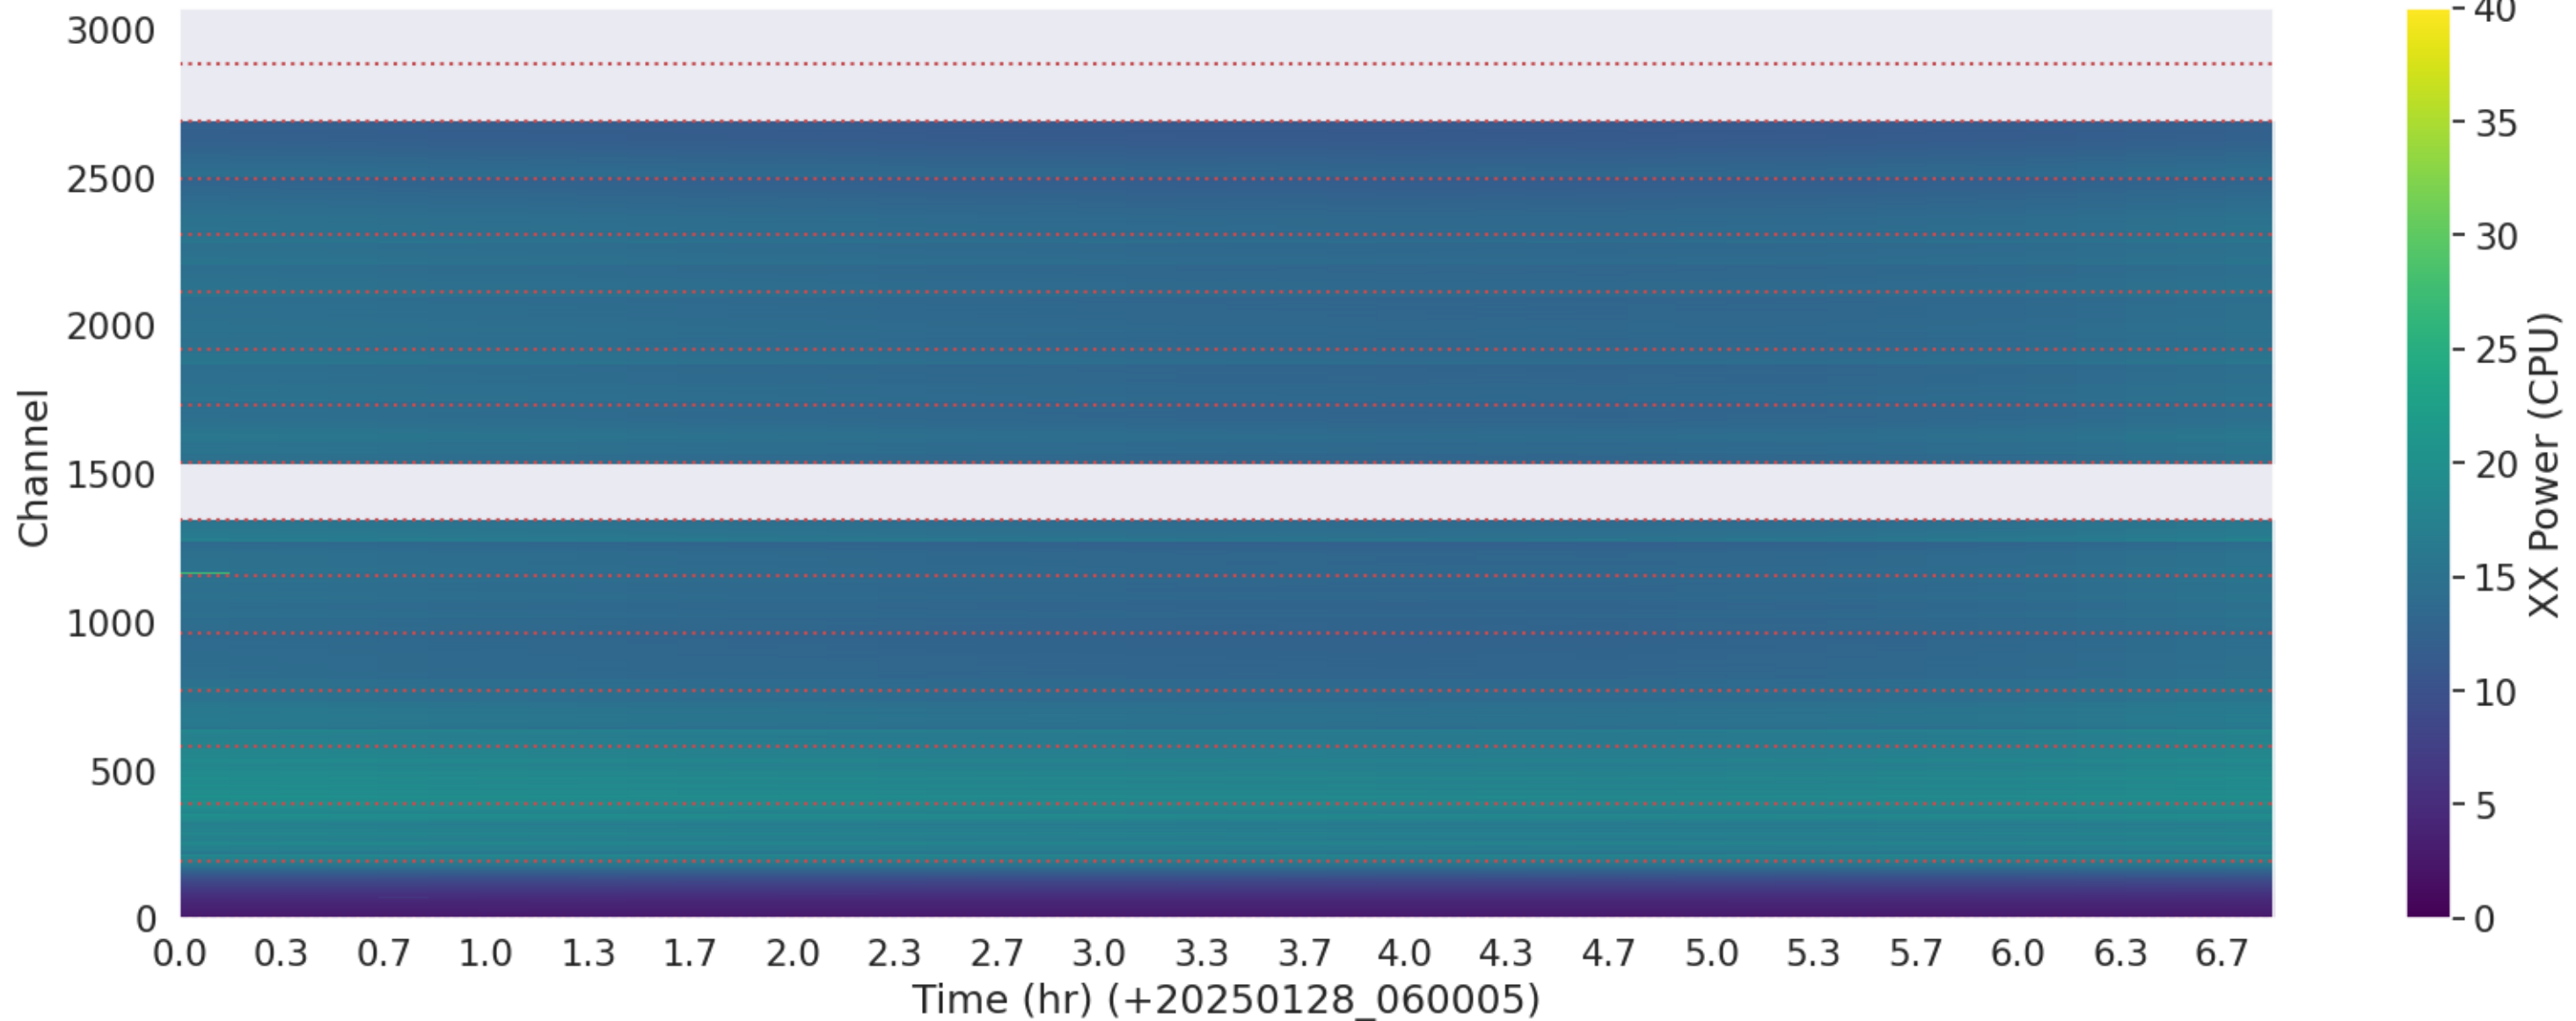

LWA190 - Correlator# 244 - XX - FLAGS: Good

LWA190 - Correlator# 244 - YY - FLAGS: LowPower

LWA189 - Correlator# 245 - XX - FLAGS: Good

LWA189 - Correlator# 245 - YY - FLAGS: Good

LWA191 - Correlator# 246 - XX - FLAGS: Good