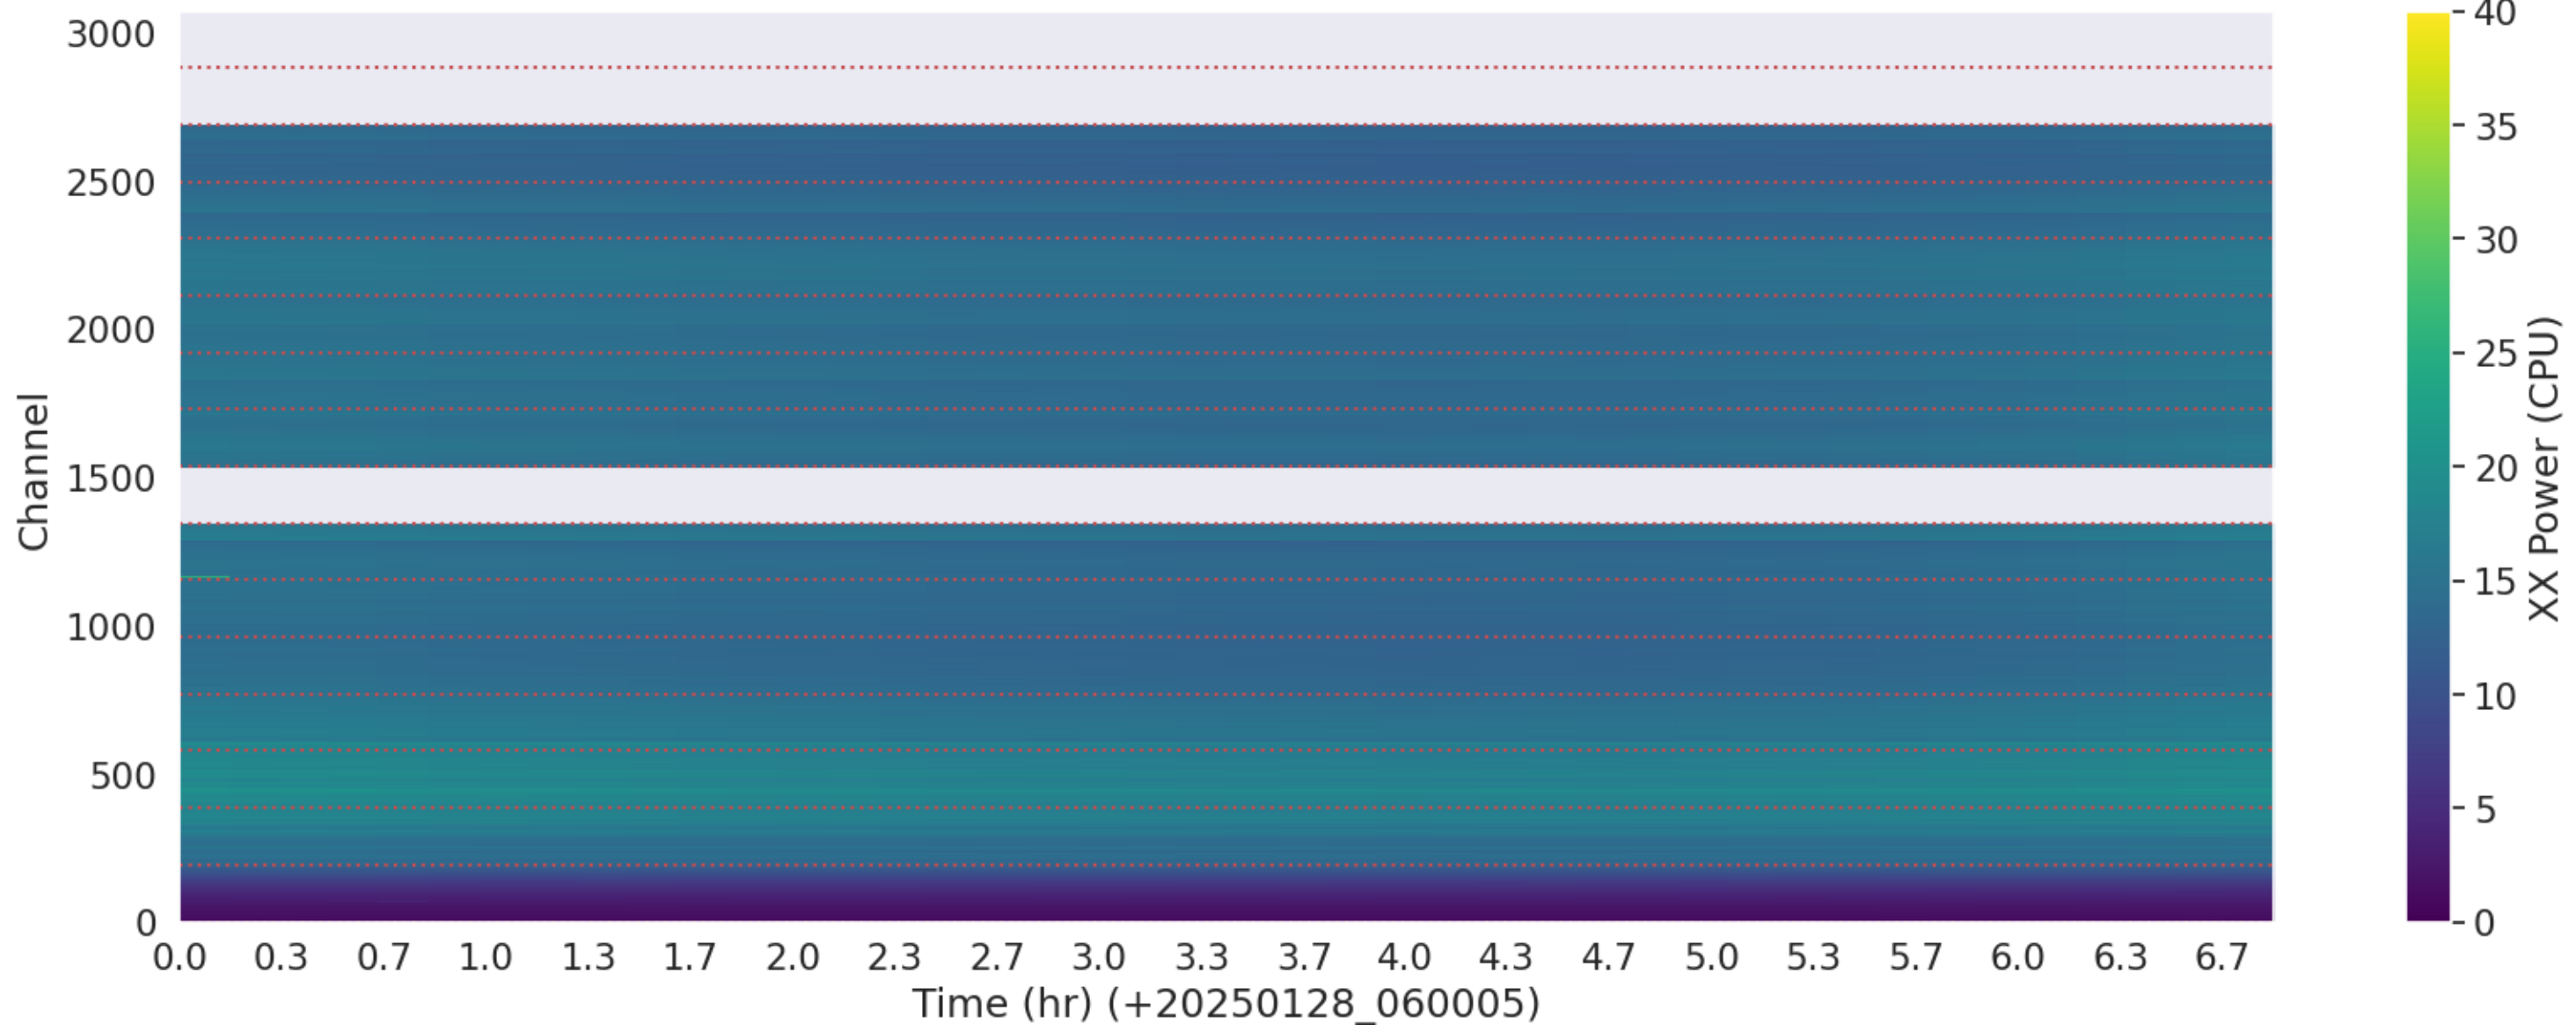

LWA245 - Correlator# 341 - XX - FLAGS: Good

LWA249 - Correlator# 342 - YY - FLAGS: Good

LWA248 - Correlator# 343 - XX - FLAGS: Good

LWA248 - Correlator# 343 - YY - FLAGS: Good

LWA251 - Correlator# 344 - XX - FLAGS: Good