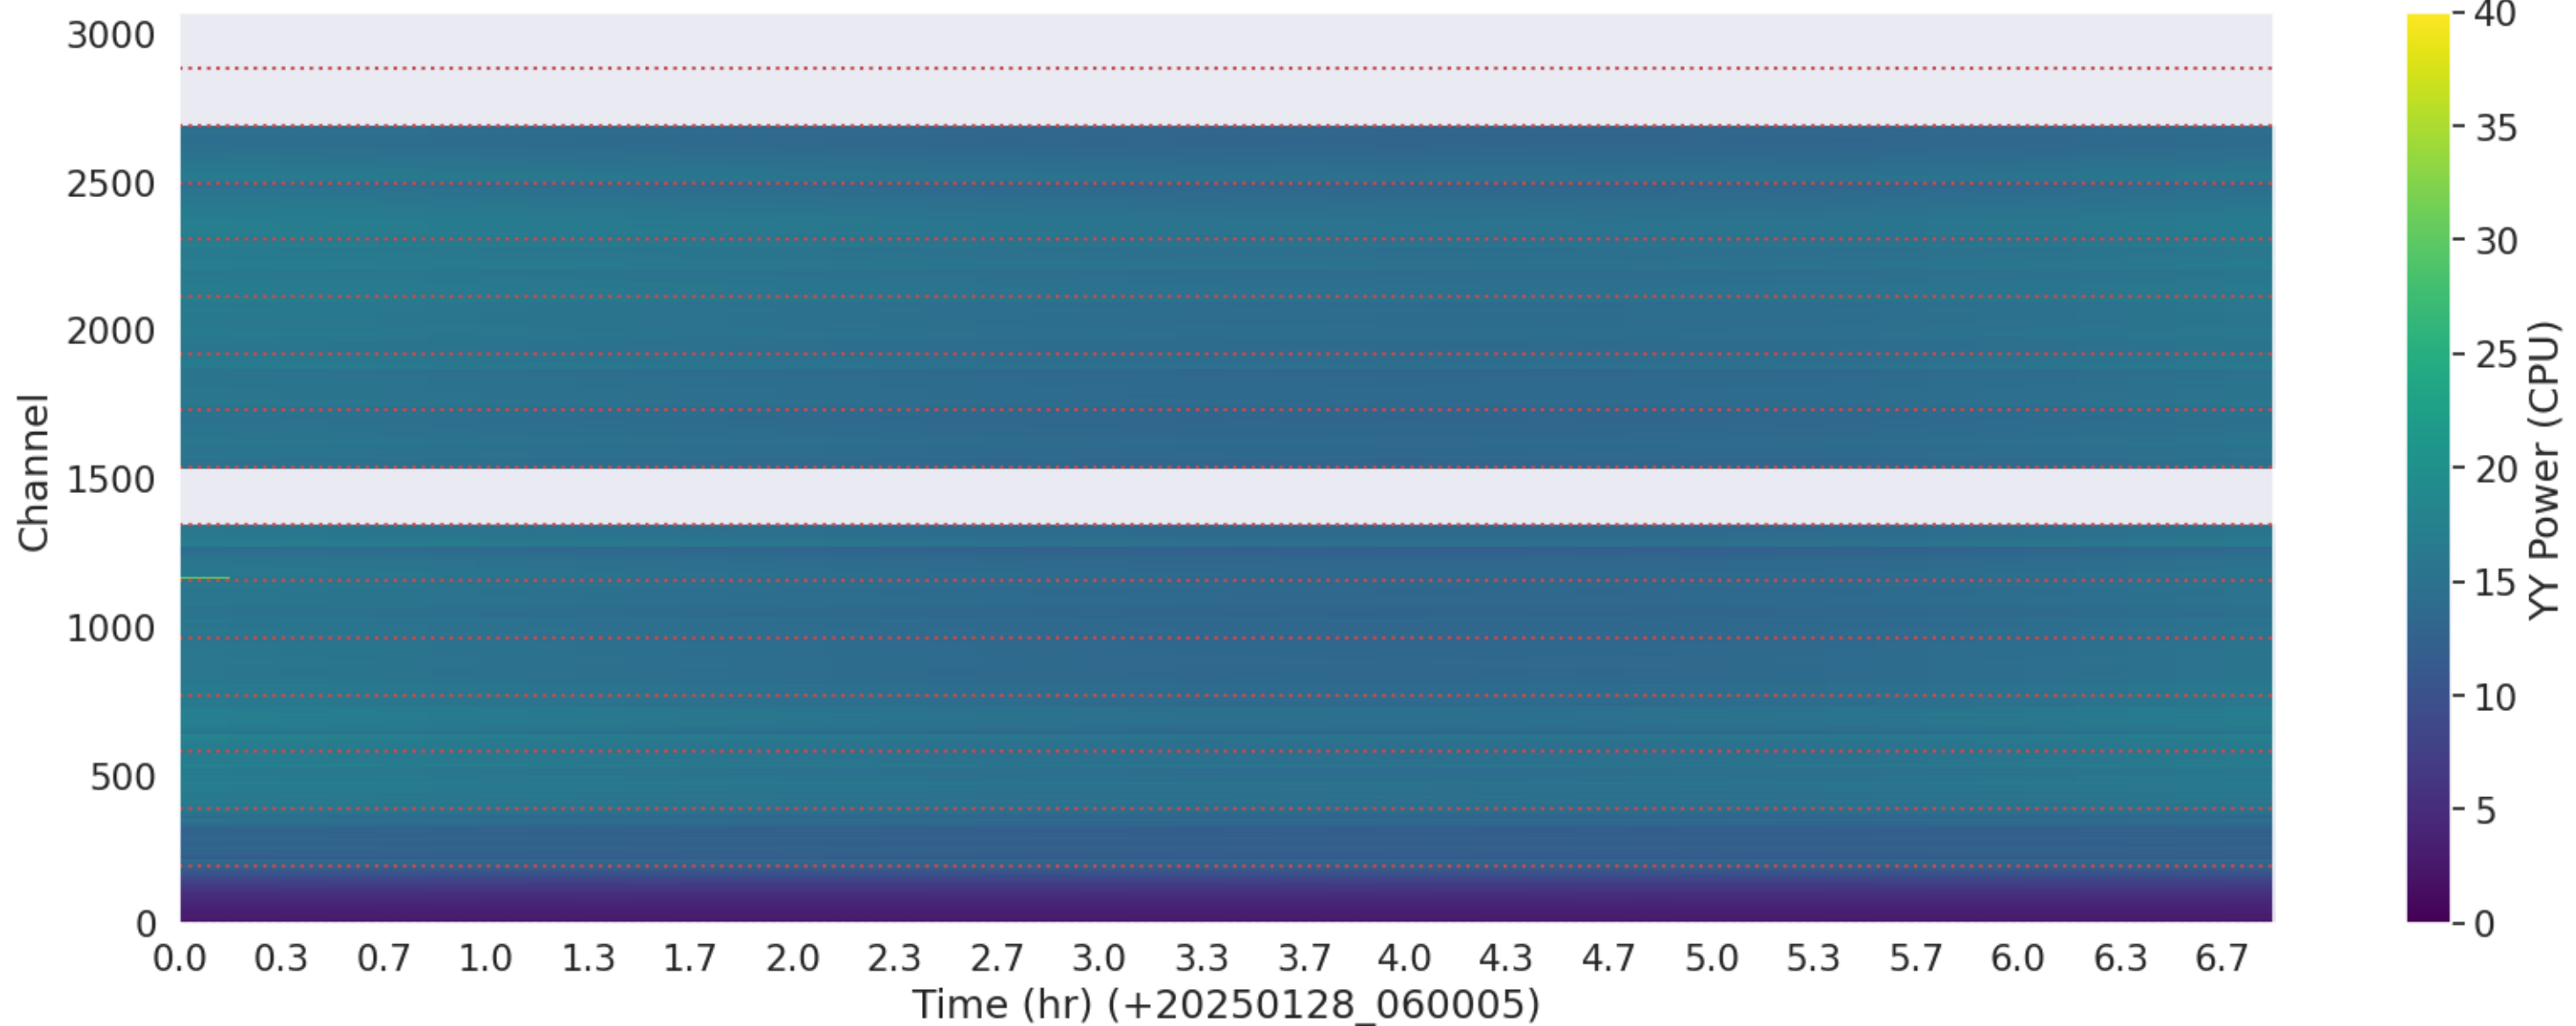

LWA340 - Correlator# 026 - YY - FLAGS: Good