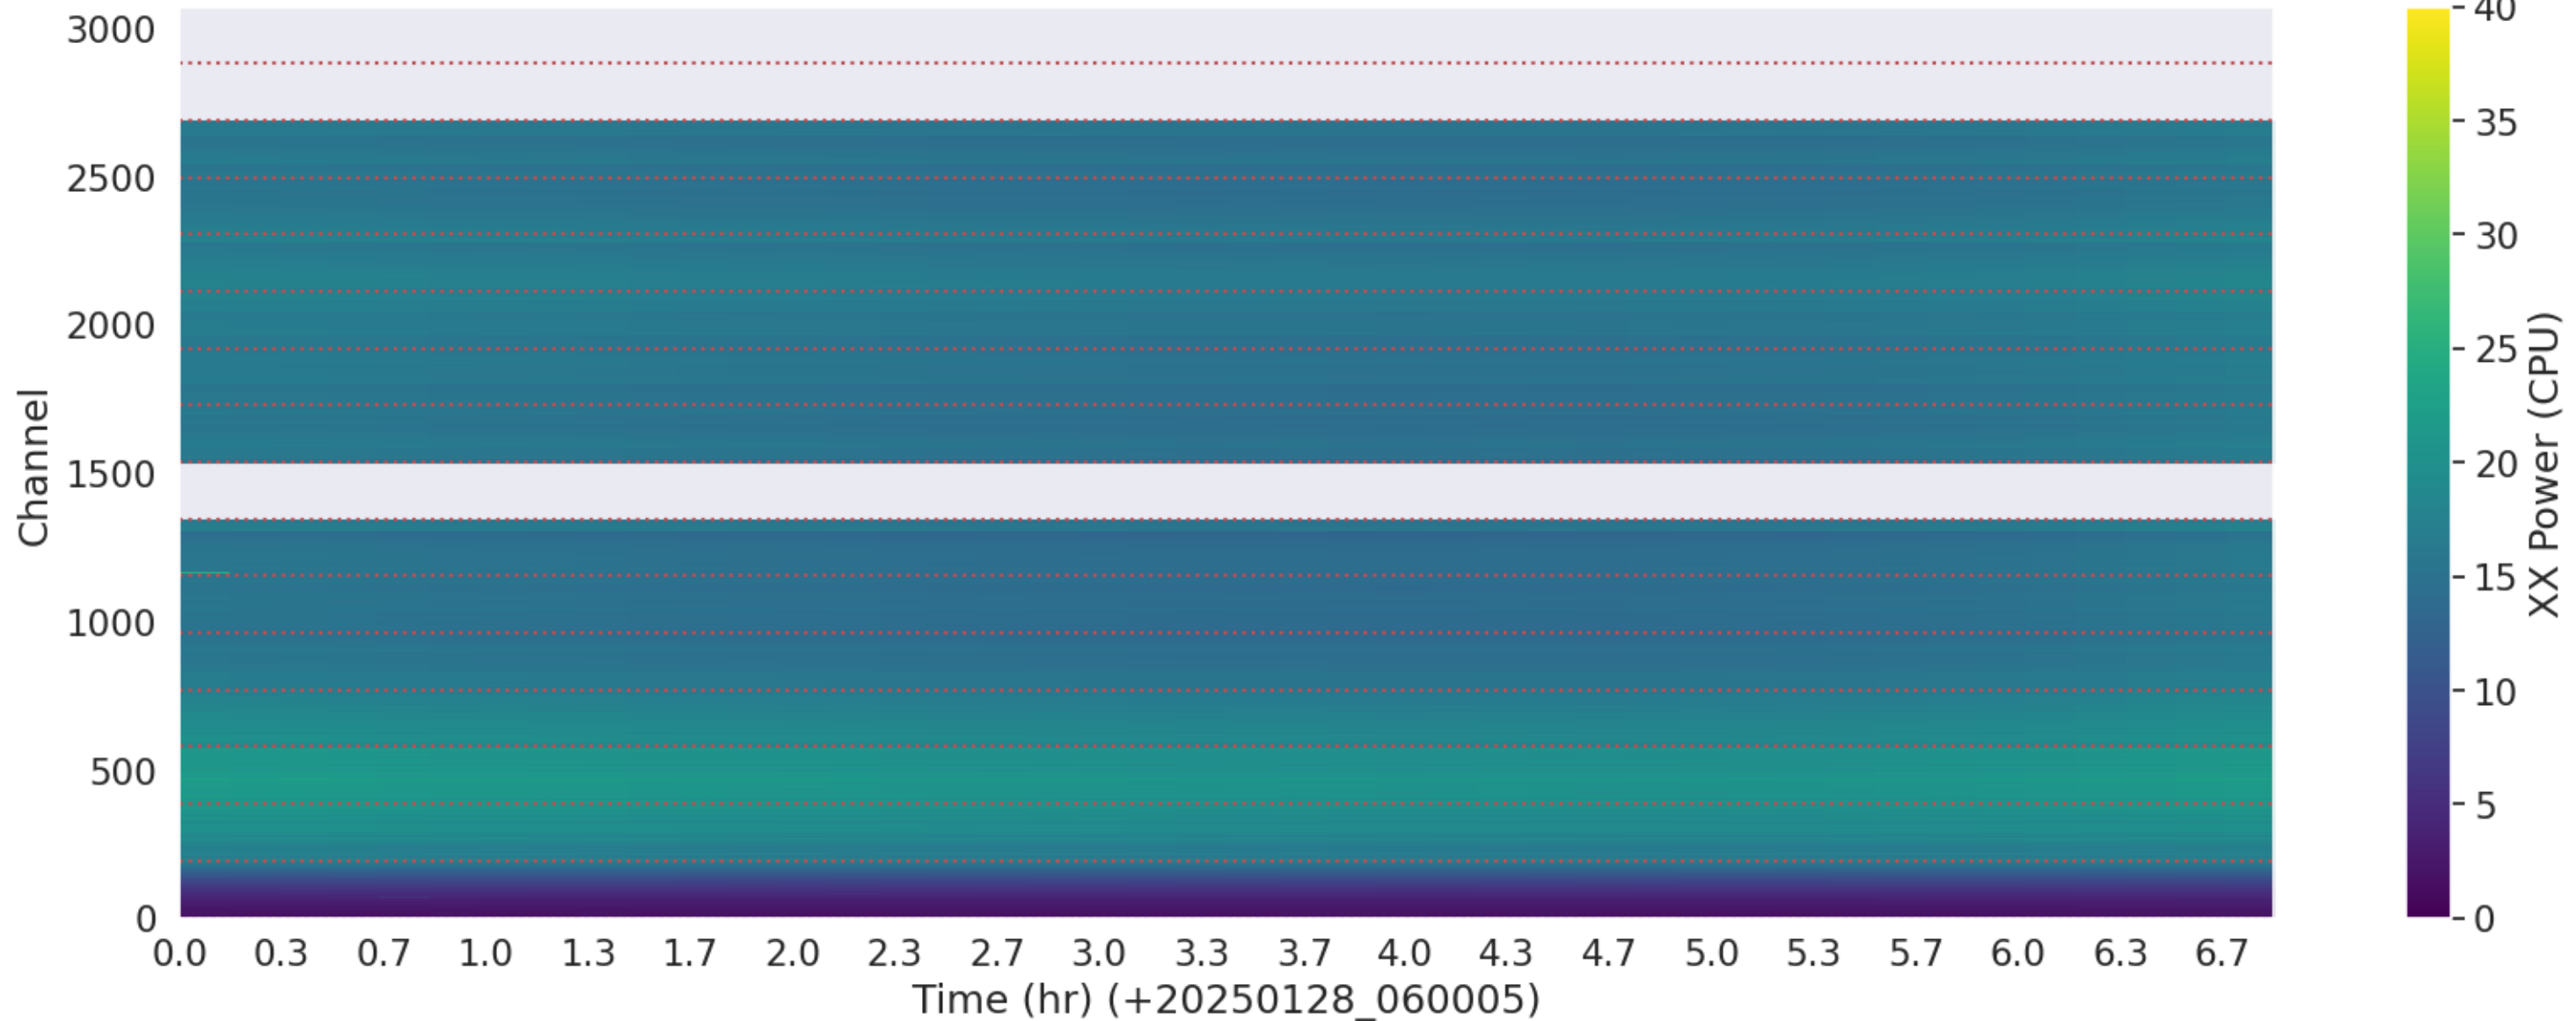

LWA299 - Correlator# 191 - YY - FLAGS: Good

LWA078 - Correlator# 192 - XX - FLAGS: Good

LWA078 - Correlator# 192 - YY - FLAGS: Good

LWA076 - Correlator# 193 - XX - FLAGS: Good

LWA076 - Correlator# 193 - YY - FLAGS: Good