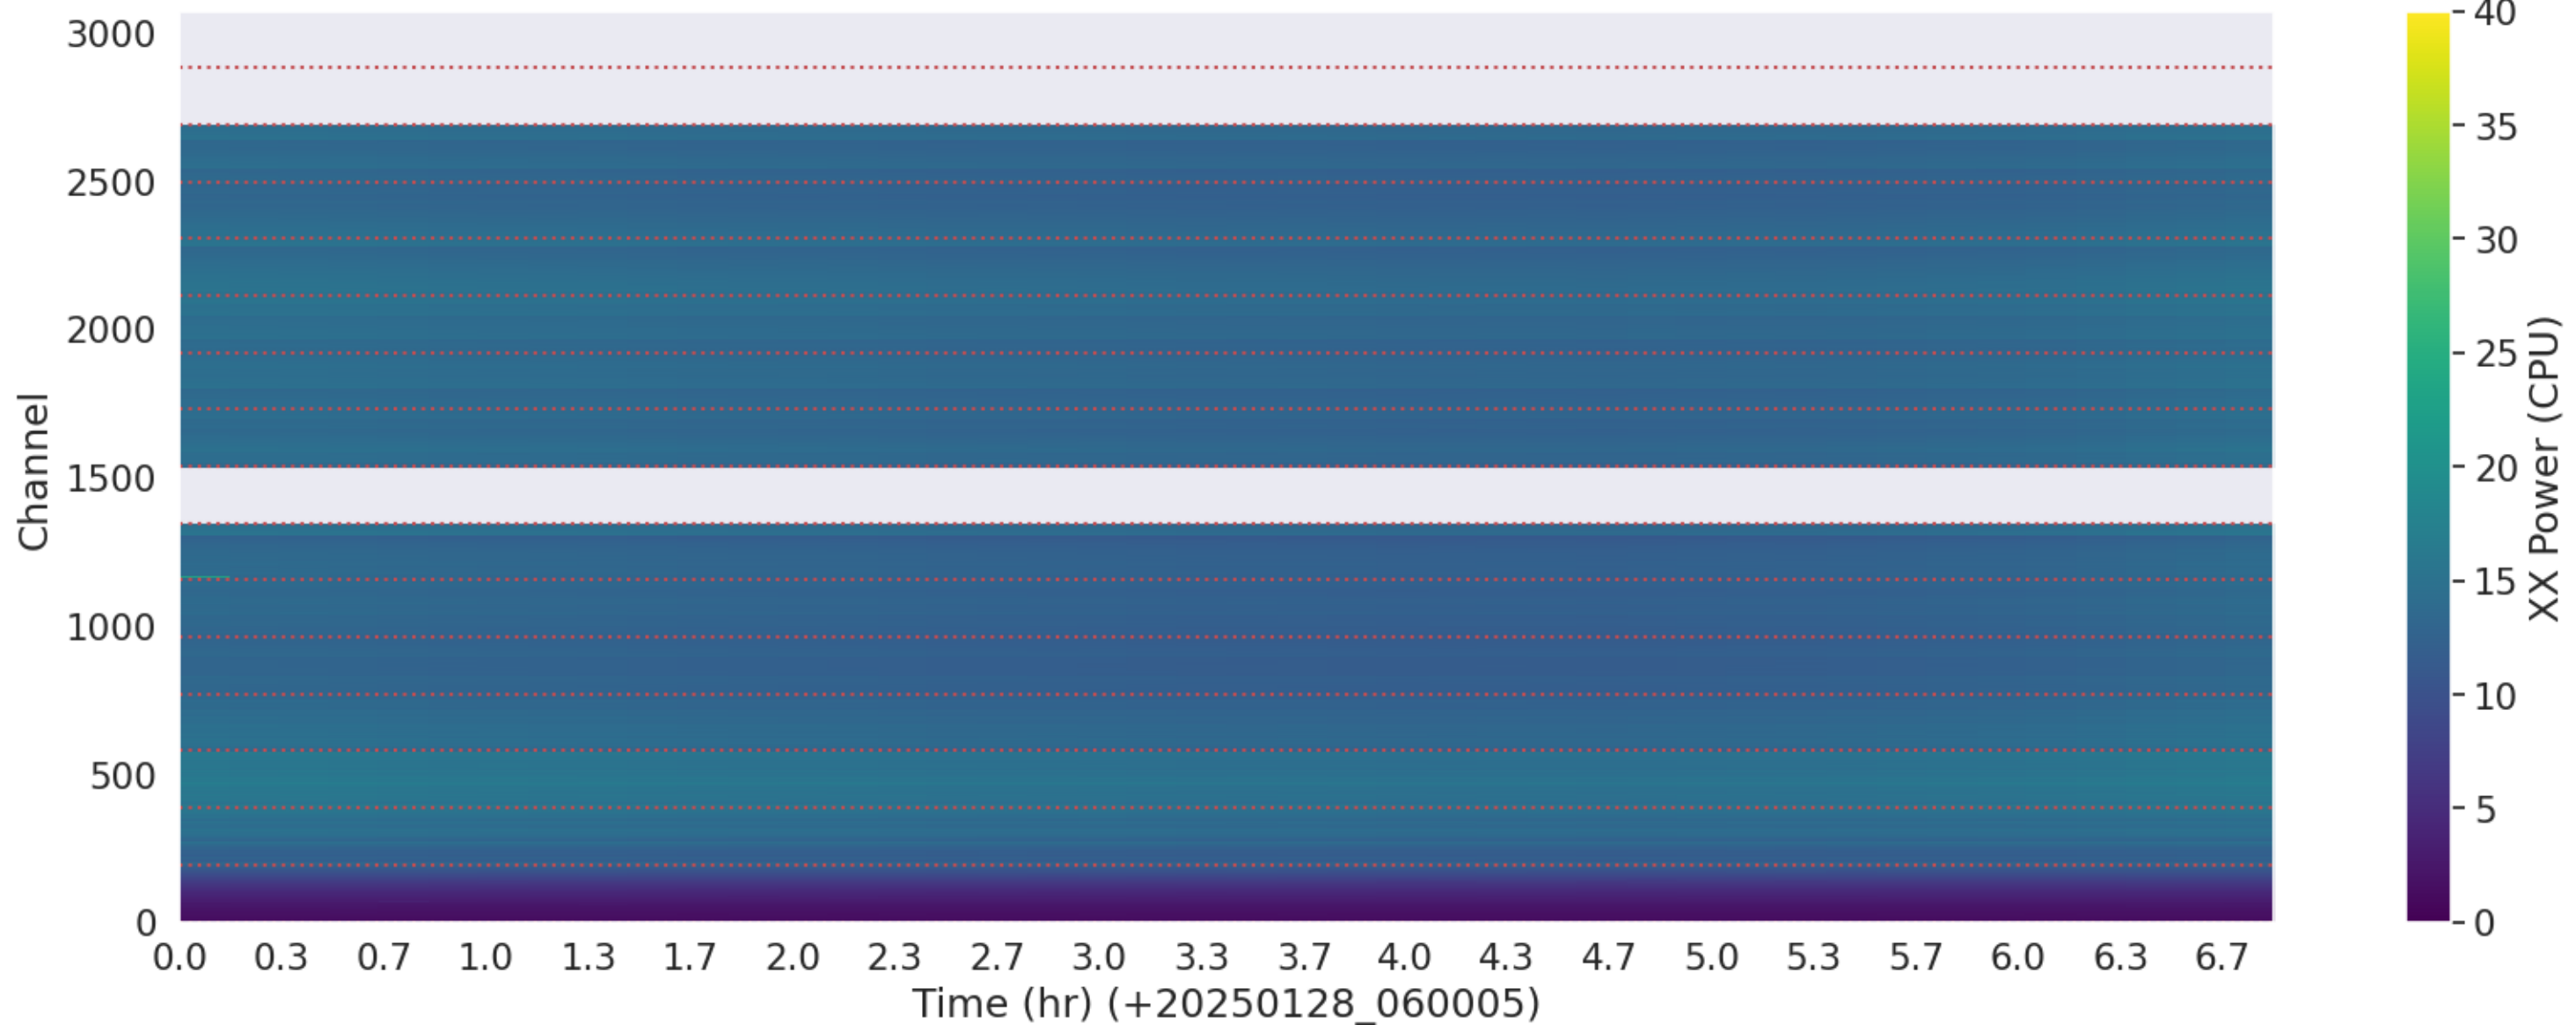

LWA080 - Correlator# 119 - YY - FLAGS: Good

LWA084 - Correlator# 120 - XX - FLAGS: Good

LWA084 - Correlator# 120 - YY - FLAGS: Good

LWA055 - Correlator# 121 - XX - FLAGS: Good

LWA055 - Correlator# 121 - YY - FLAGS: Good