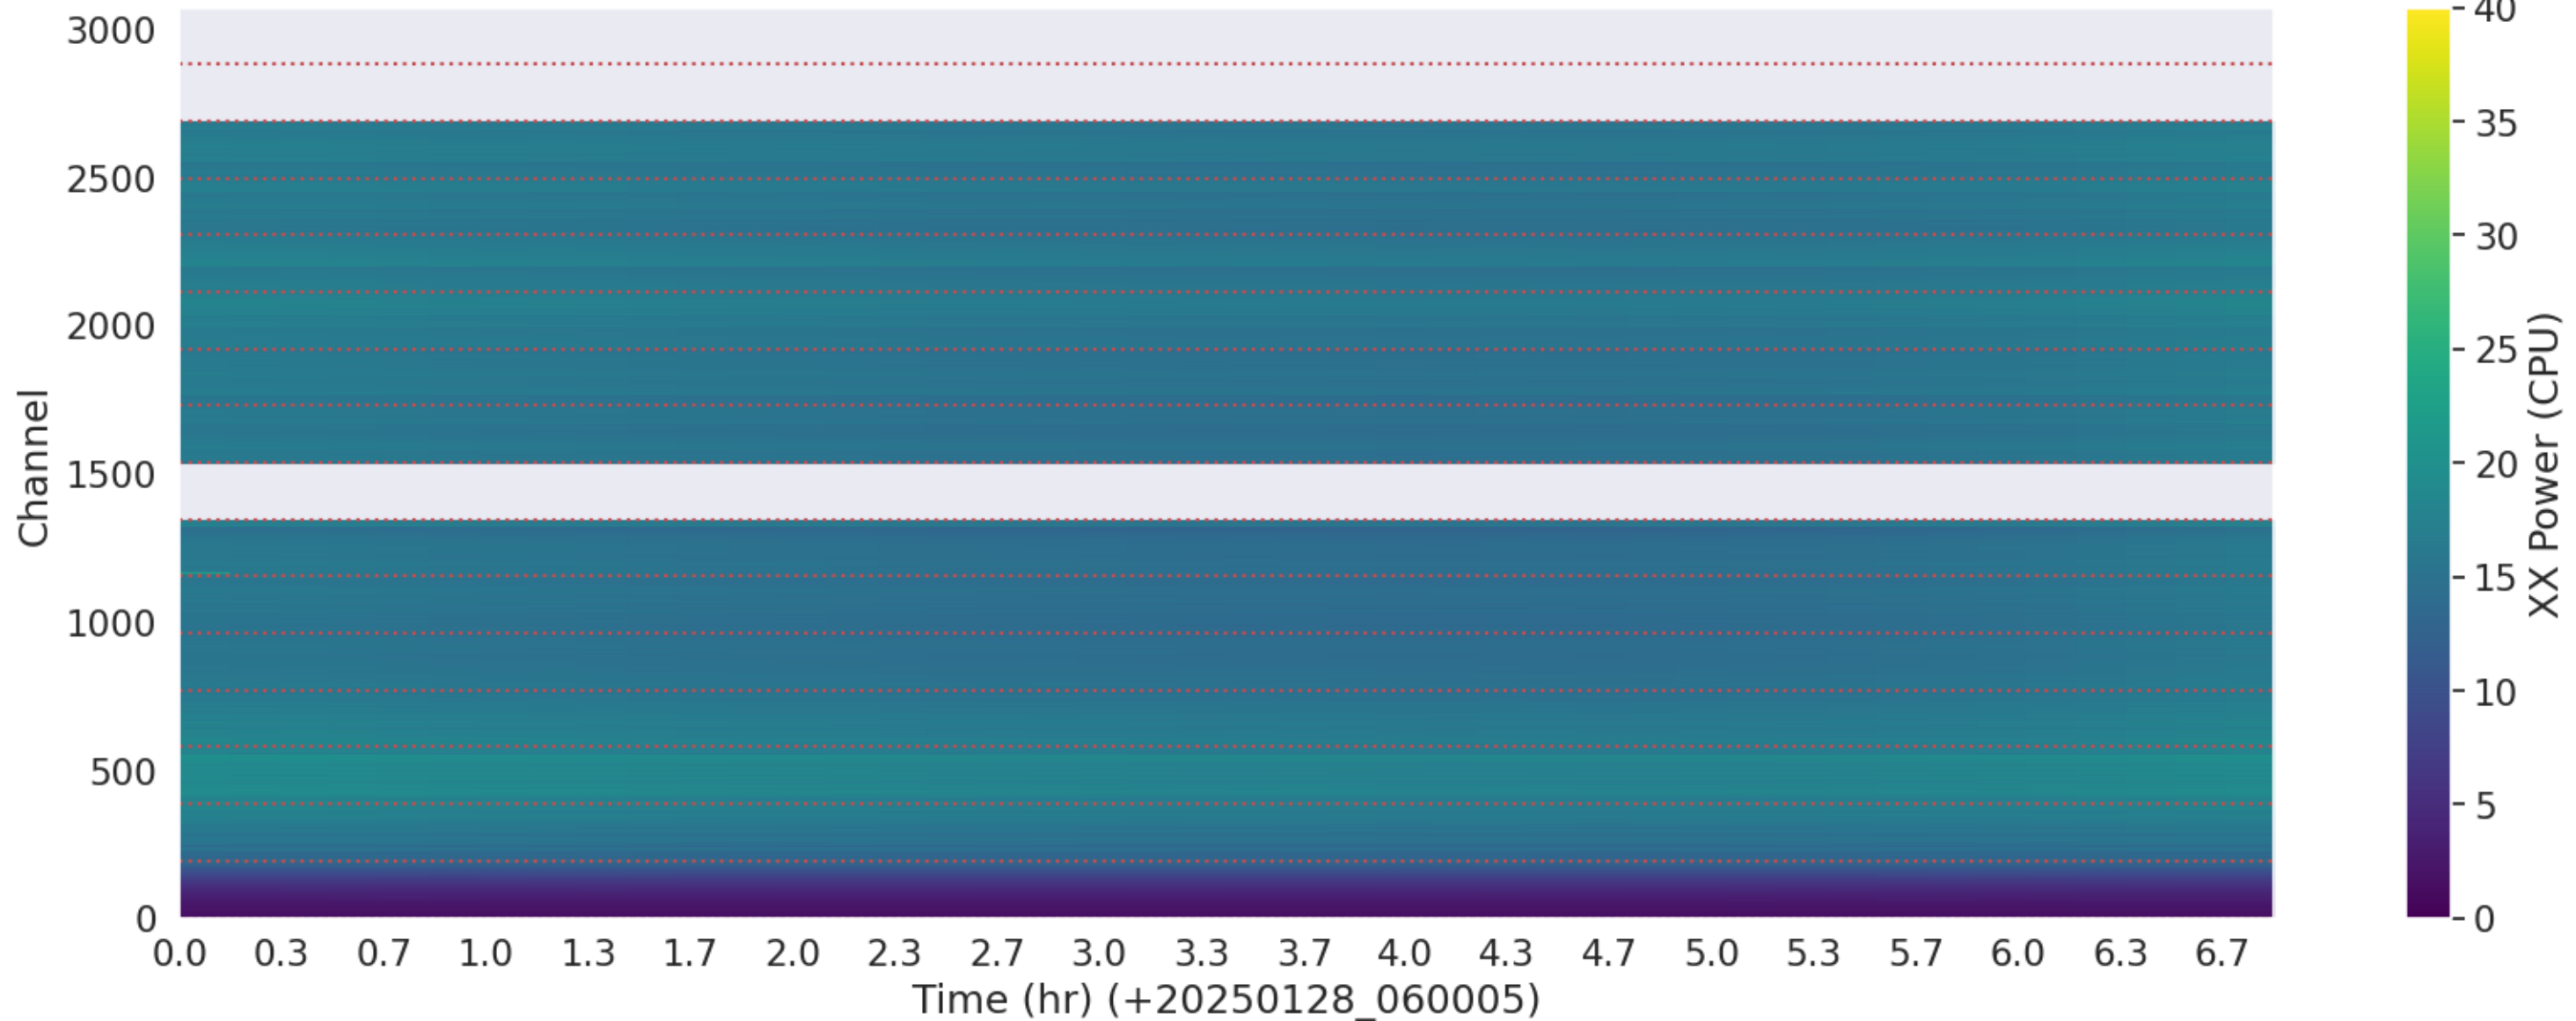

LWA234 - Correlator# 289 - XX - FLAGS: Good