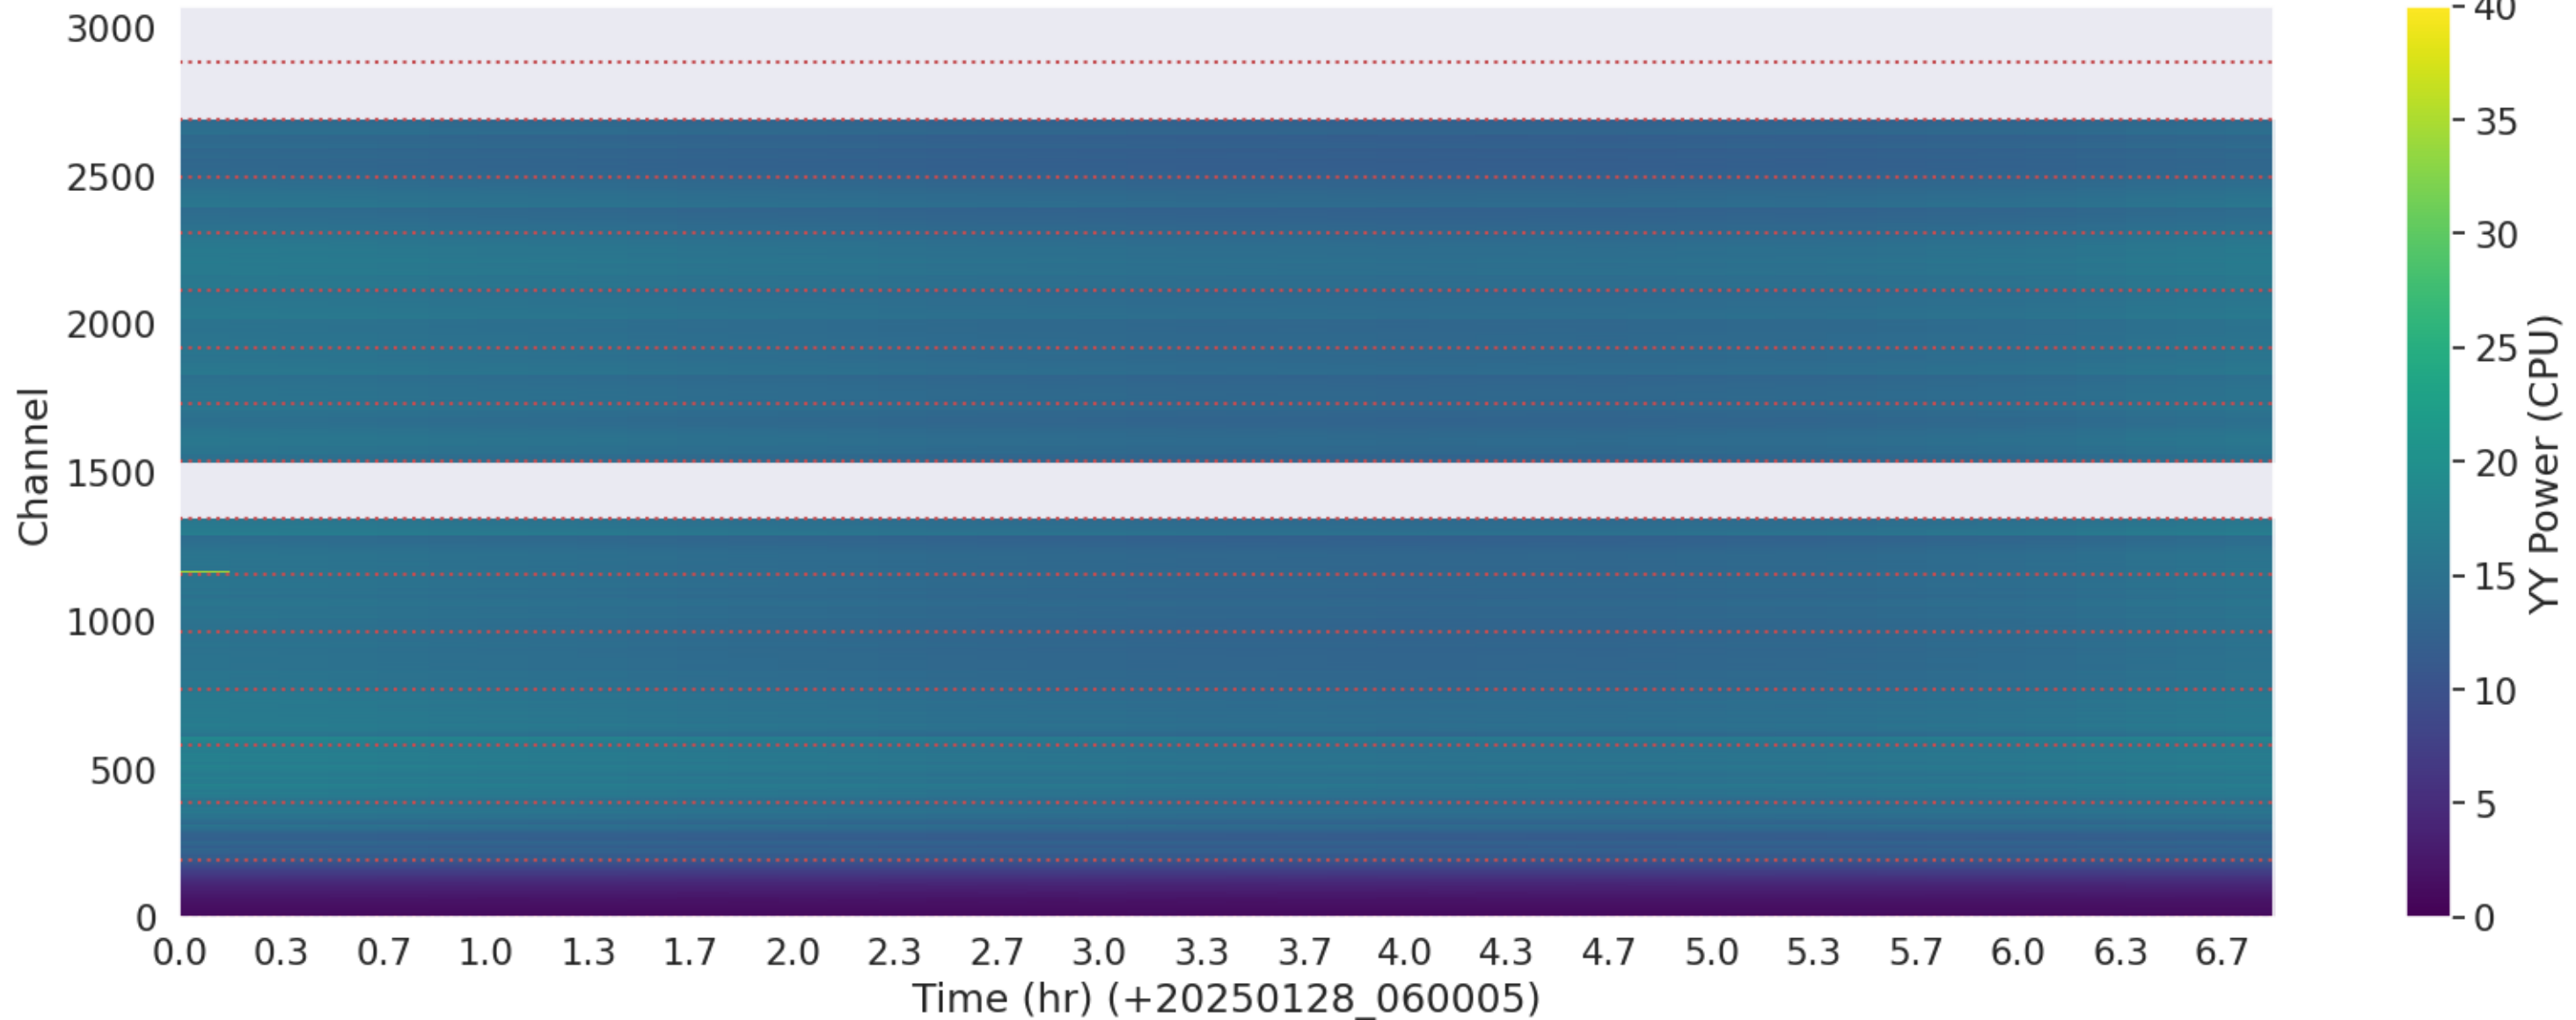

LWA187 - Correlator# 242 - YY - FLAGS: Good