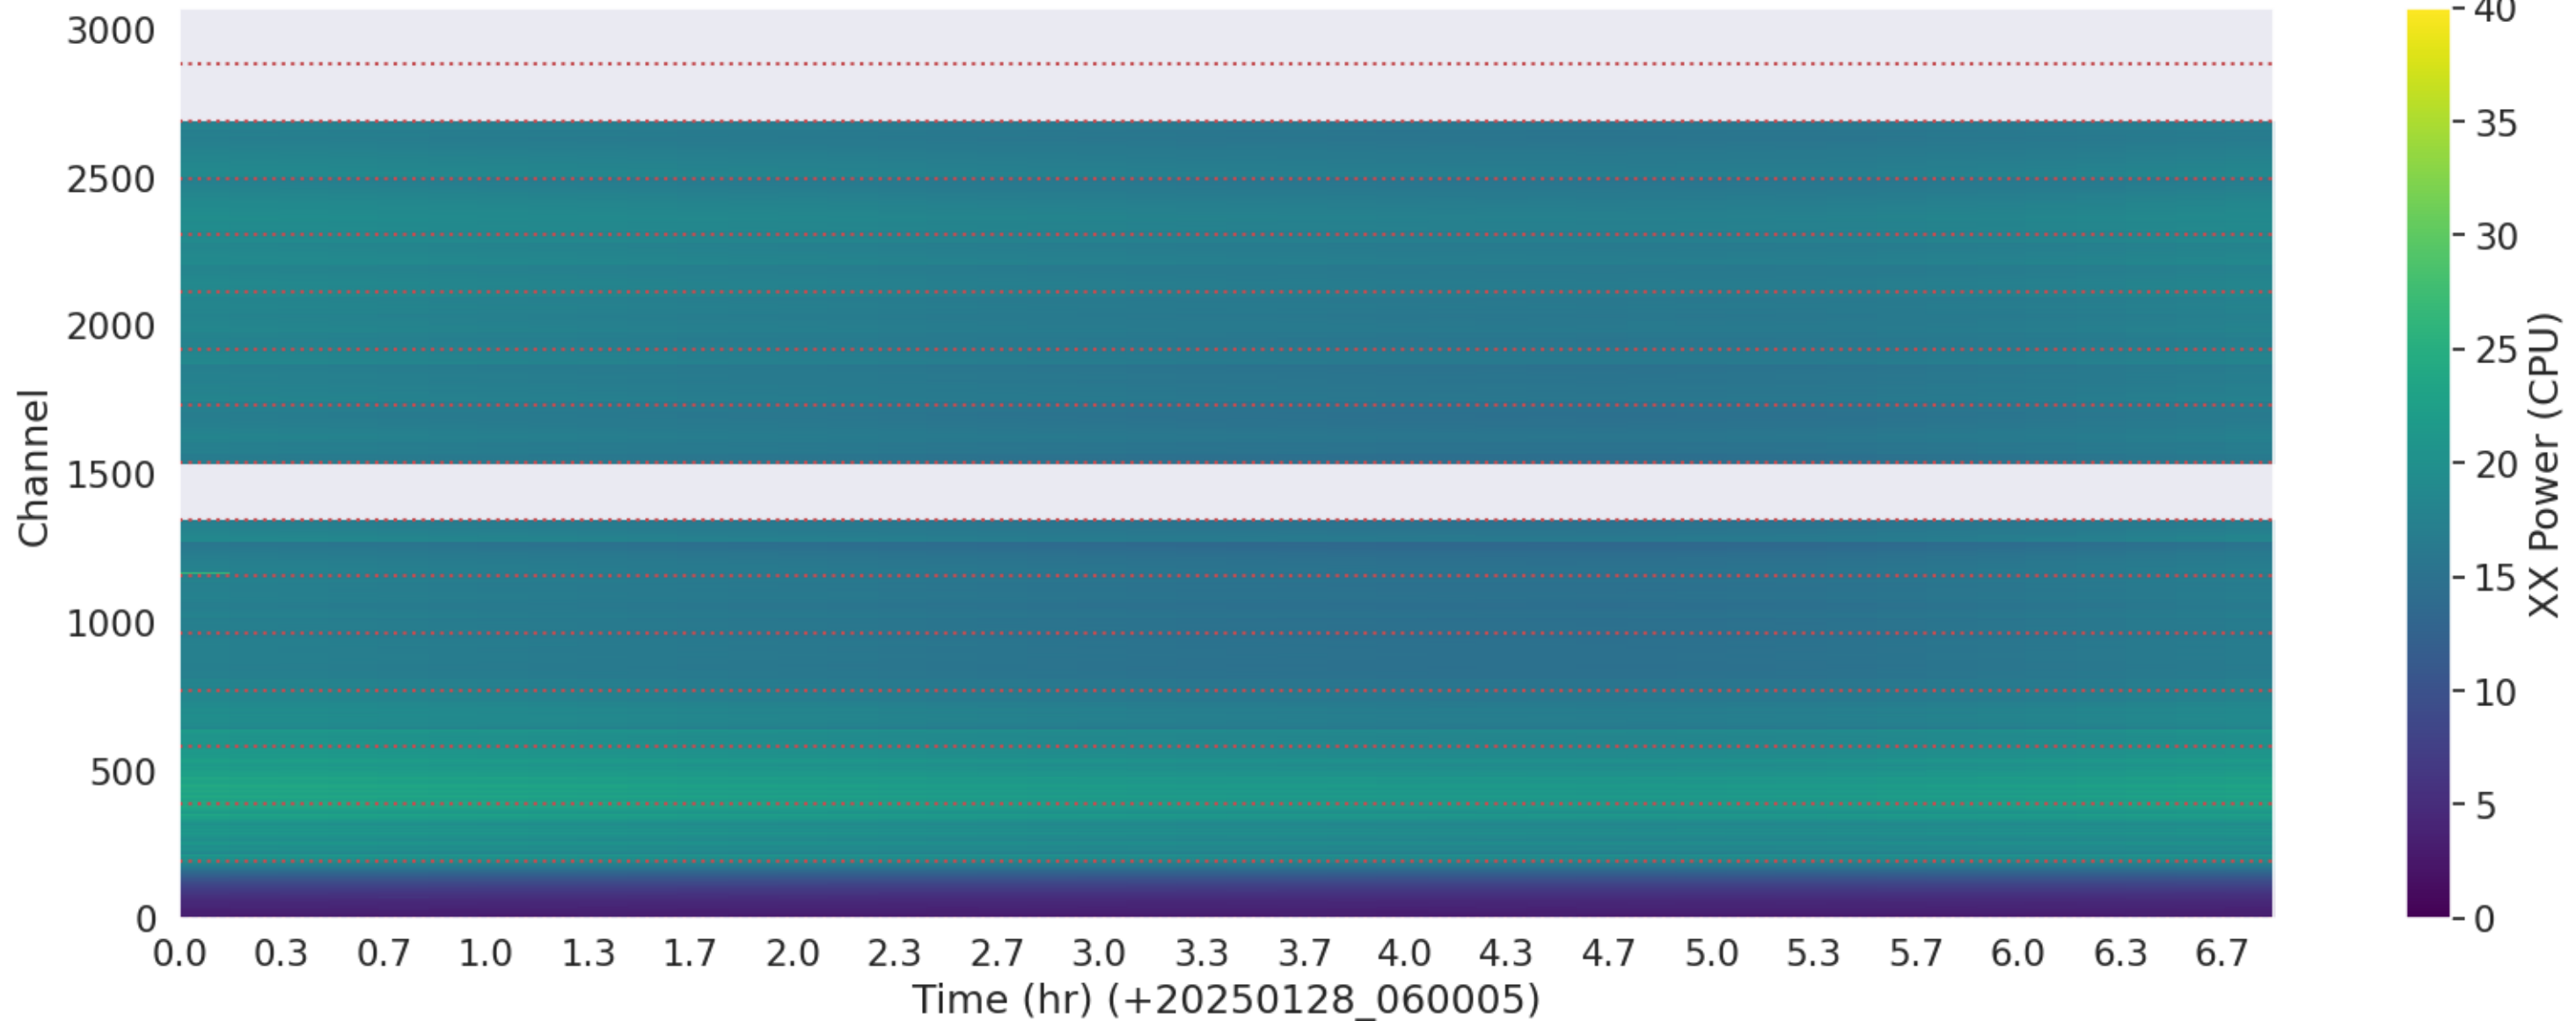

LWA279 - Correlator# 220 - XX - FLAGS: Good

LWA178 - Correlator# 221 - XX - FLAGS: Good

LWA178 - Correlator# 221 - YY - FLAGS: Good

LWA355 - Correlator# 222 - YY - FLAGS: Good

LWA287 - Correlator# 223 - XX - FLAGS: Good