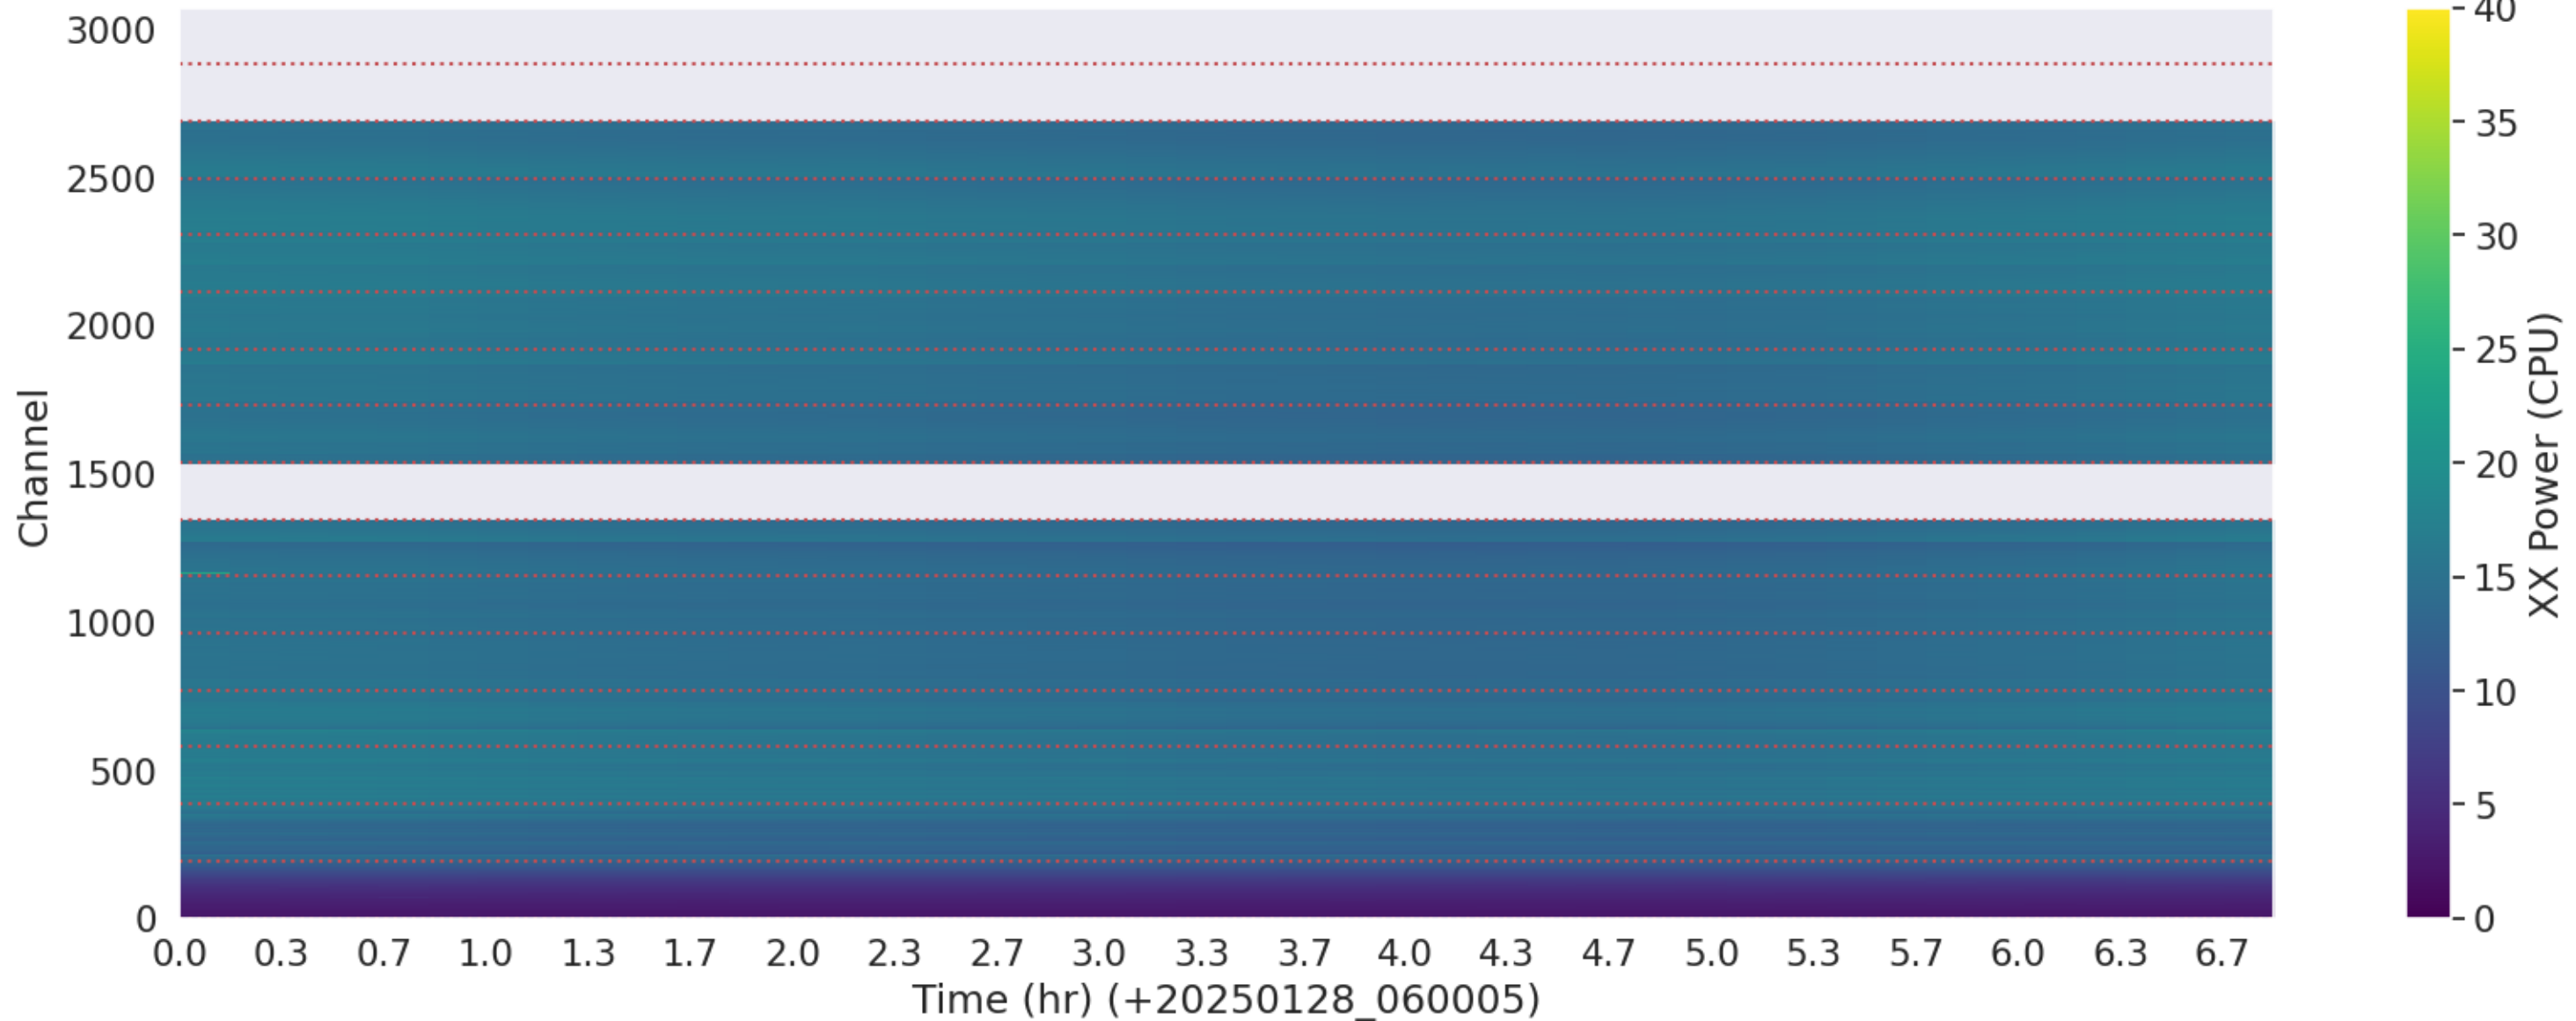

# LWA327 - Correlator# 023 - XX - FLAGS: Good

LWA338 - Correlator# 024 - XX - FLAGS: Good

LWA338 - Correlator# 024 - YY - FLAGS: Good

LWA332 - Correlator# 025 - XX - FLAGS: Good

LWA332 - Correlator# 025 - YY - FLAGS: Good