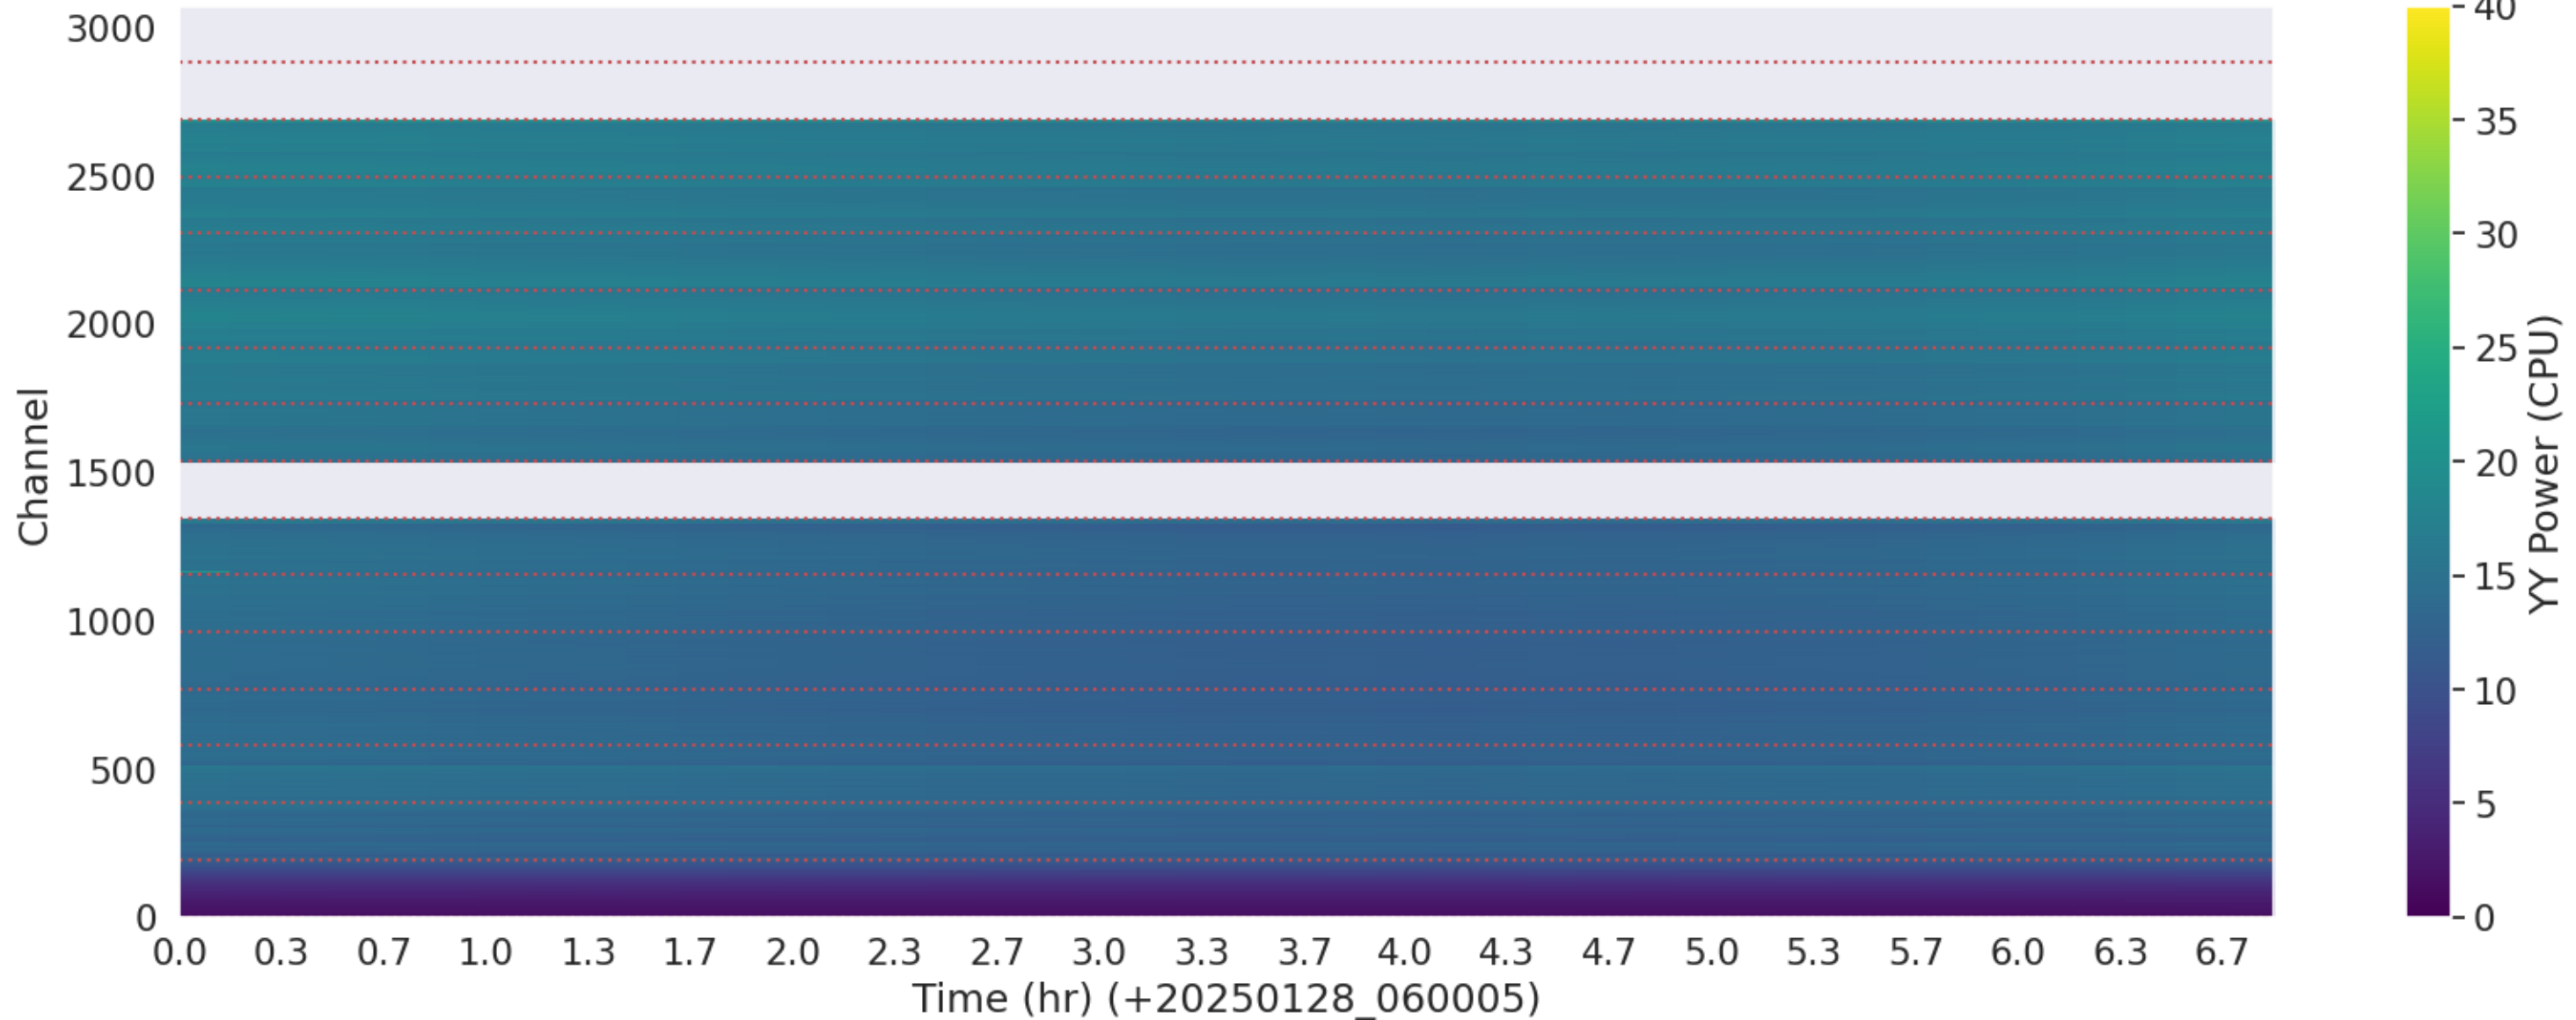

LWA007 - Correlator# 071 - YY - FLAGS: Good

LWA011 - Correlator# 072 - XX - FLAGS: Good

LWA011 - Correlator# 072 - YY - FLAGS: Good

LWA010 - Correlator# 073 - YY - FLAGS: Good

LWA012 - Correlator# 074 - XX - FLAGS: Good