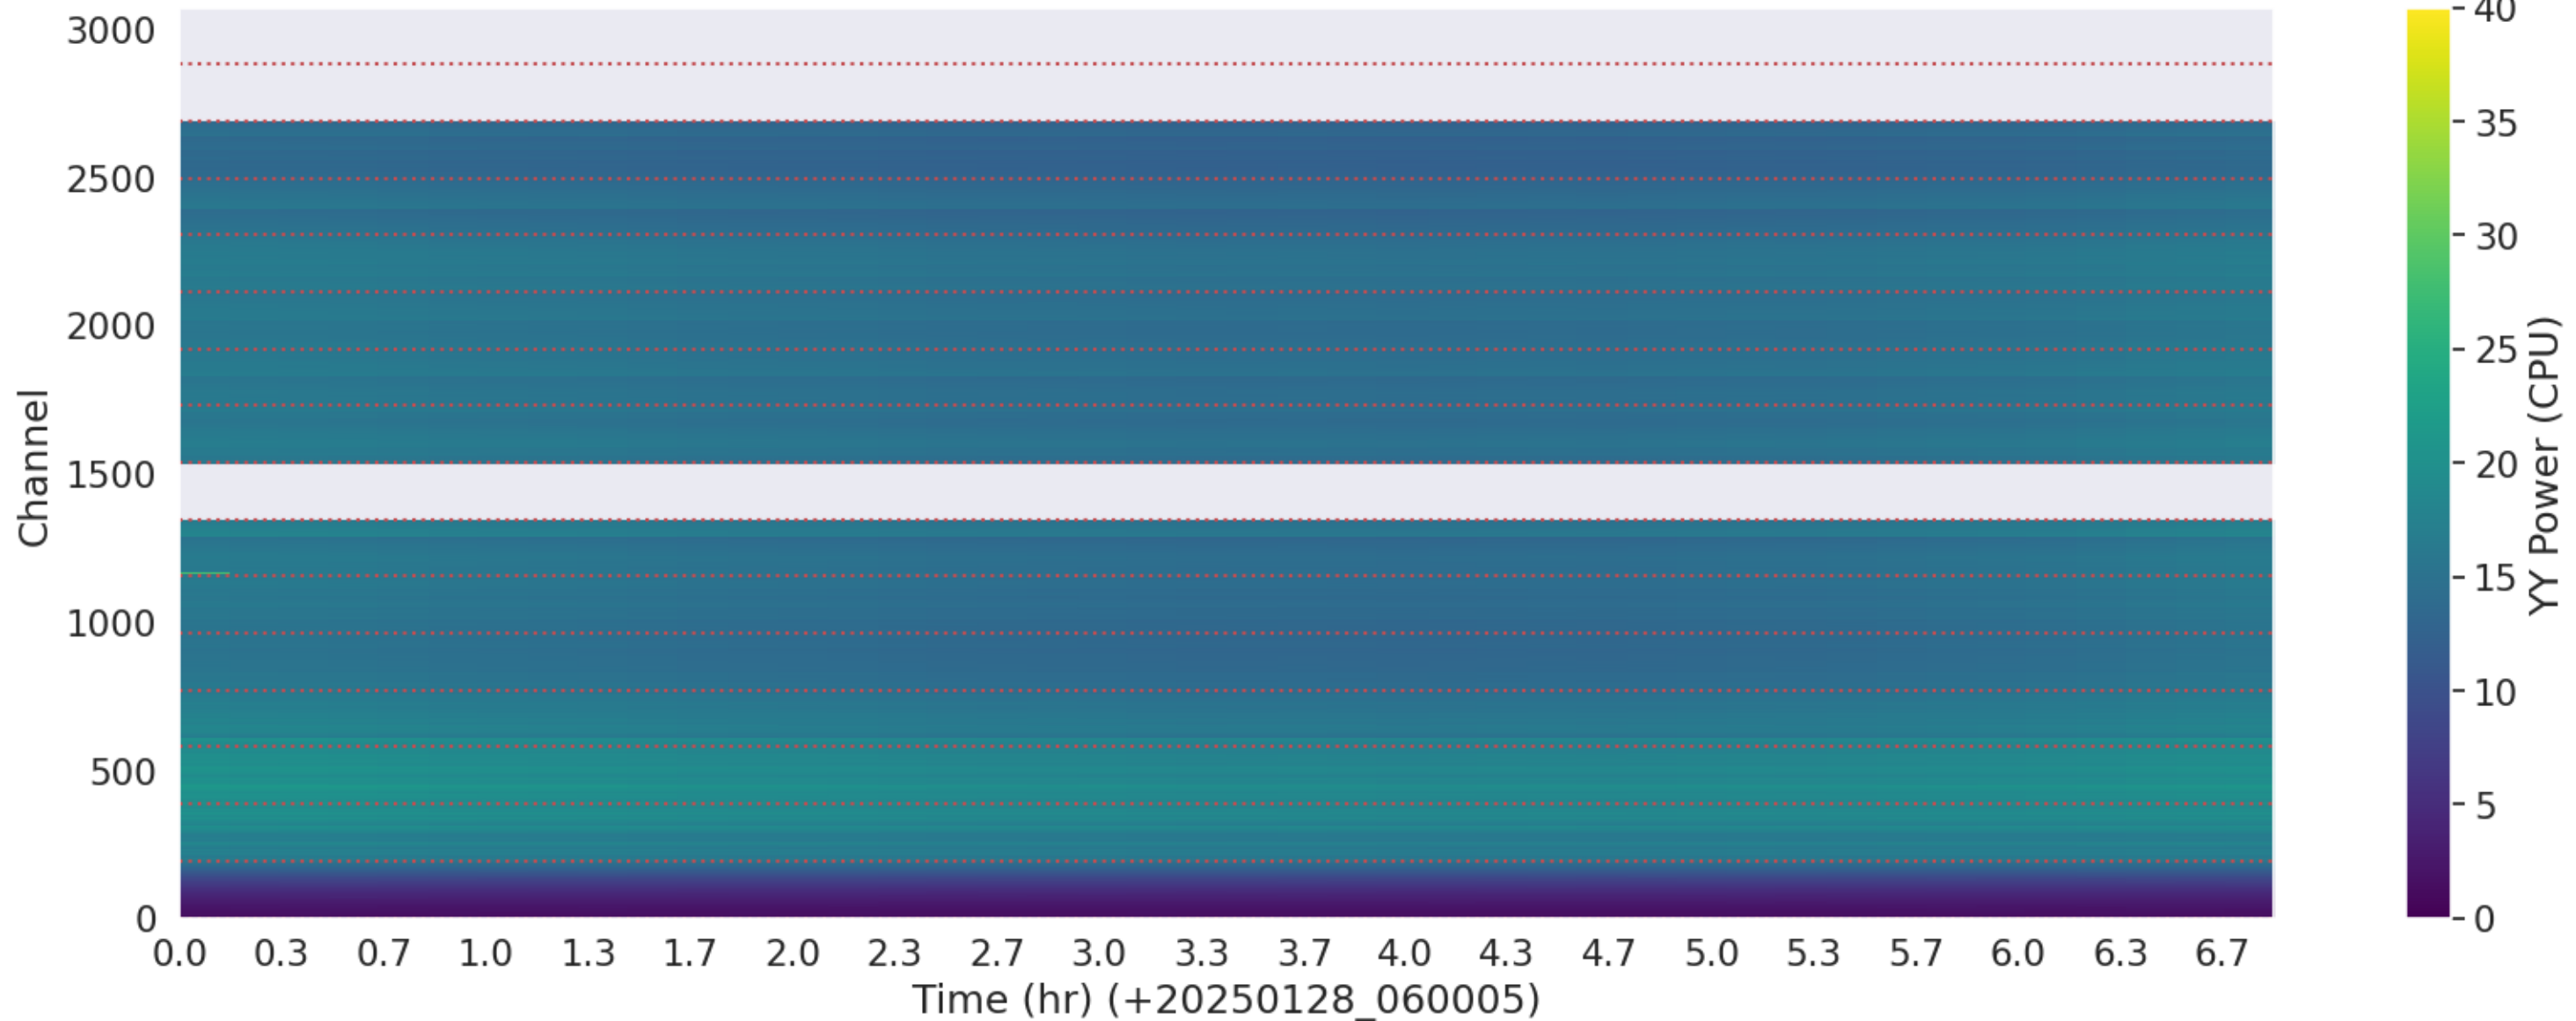

LWA184 - Correlator# 241 - YY - FLAGS: Good