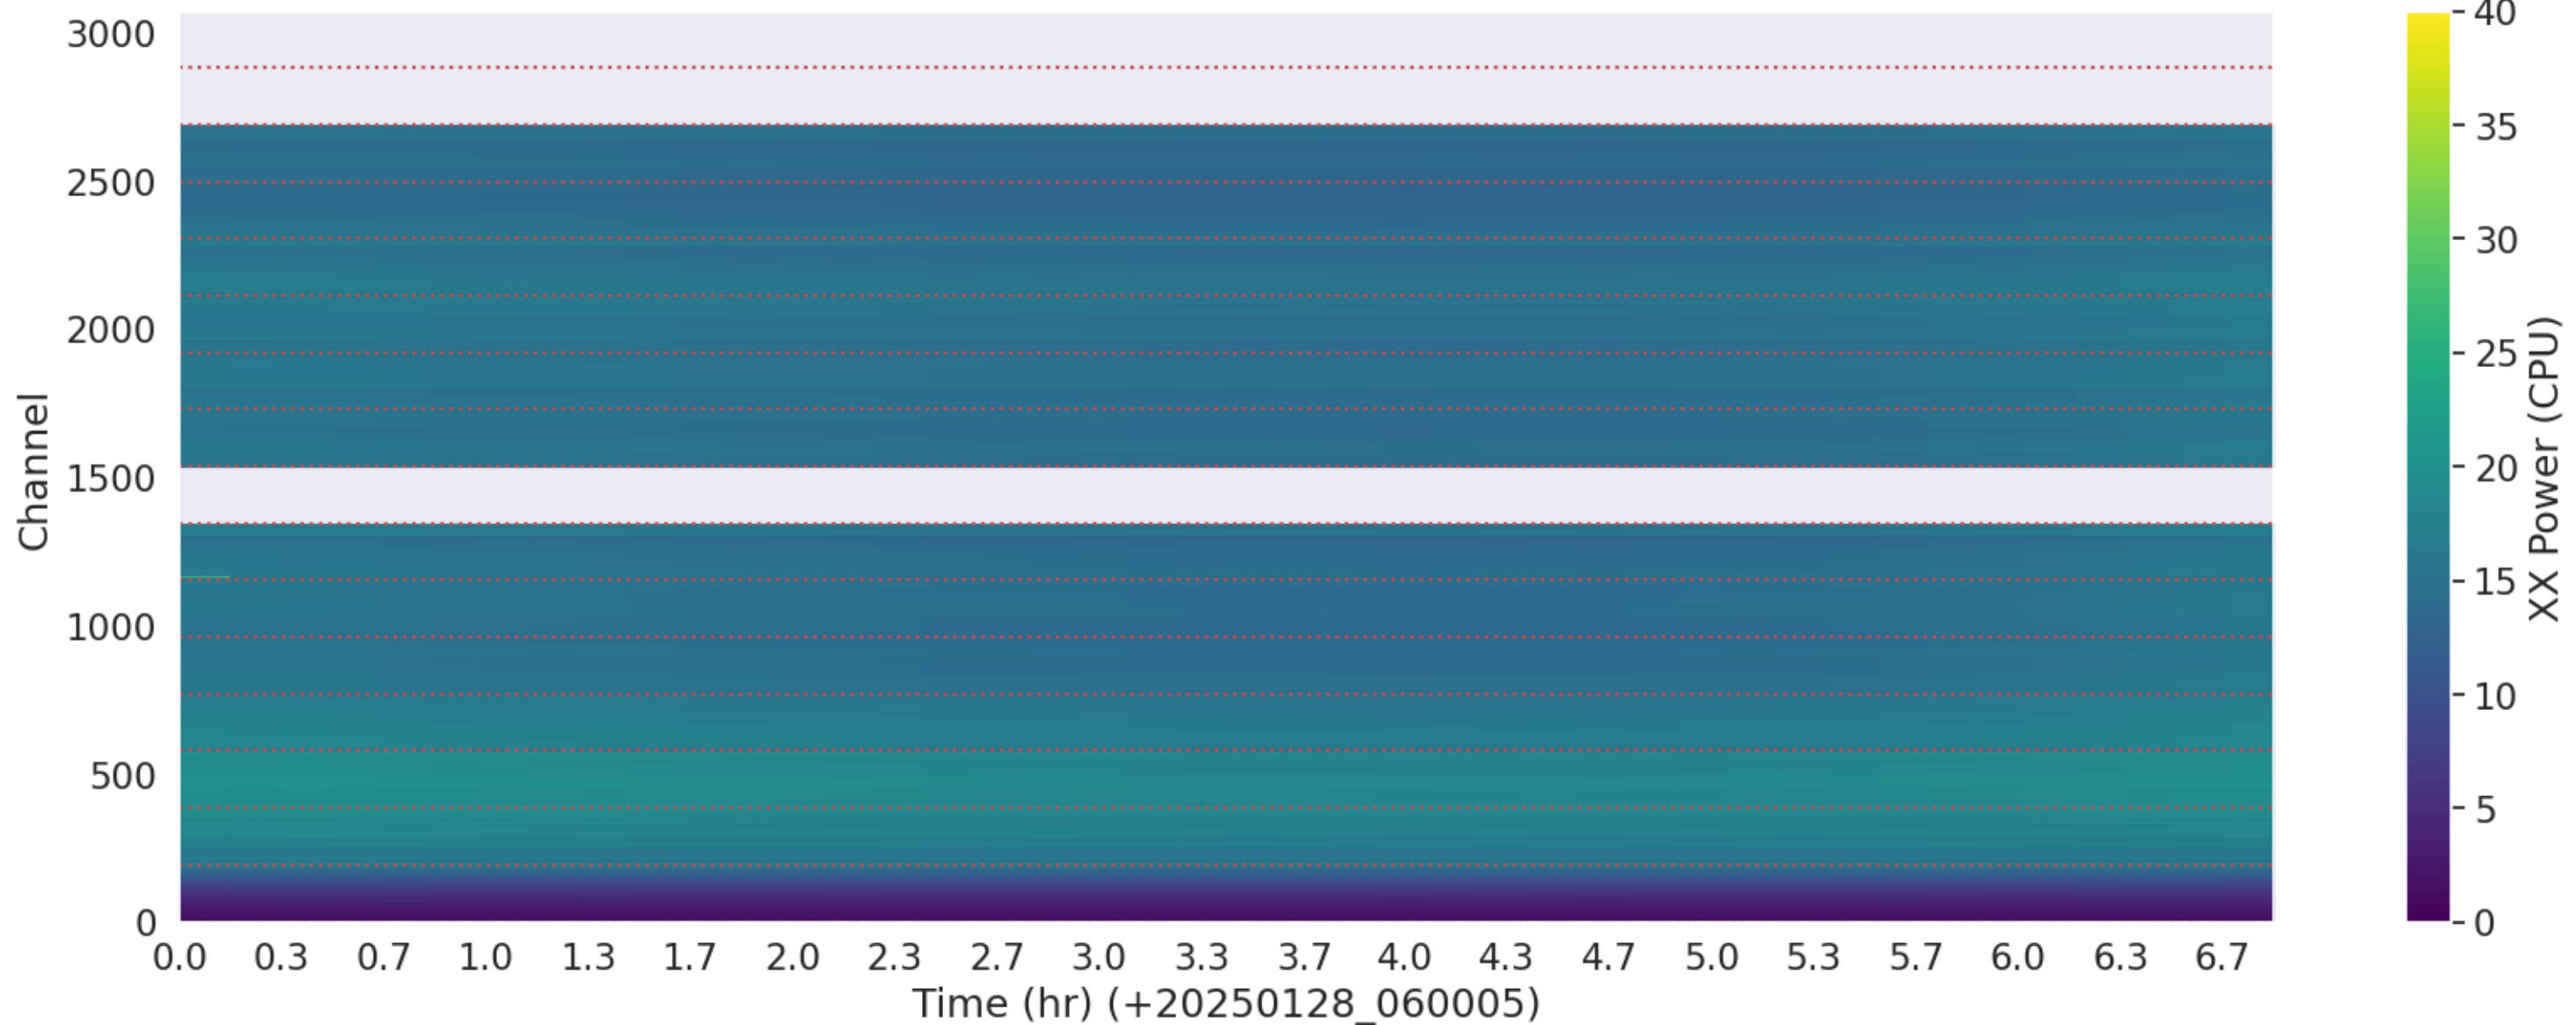

LWA244 - Correlator# 338 - XX - FLAGS: Good

LWA244 - Correlator# 338 - YY - FLAGS: HighTimeVar

LWA242 - Correlator# 339 - XX - FLAGS: Good

LWA246 - Correlator# 340 - XX - FLAGS: Good

LWA246 - Correlator# 340 - YY - FLAGS: Good