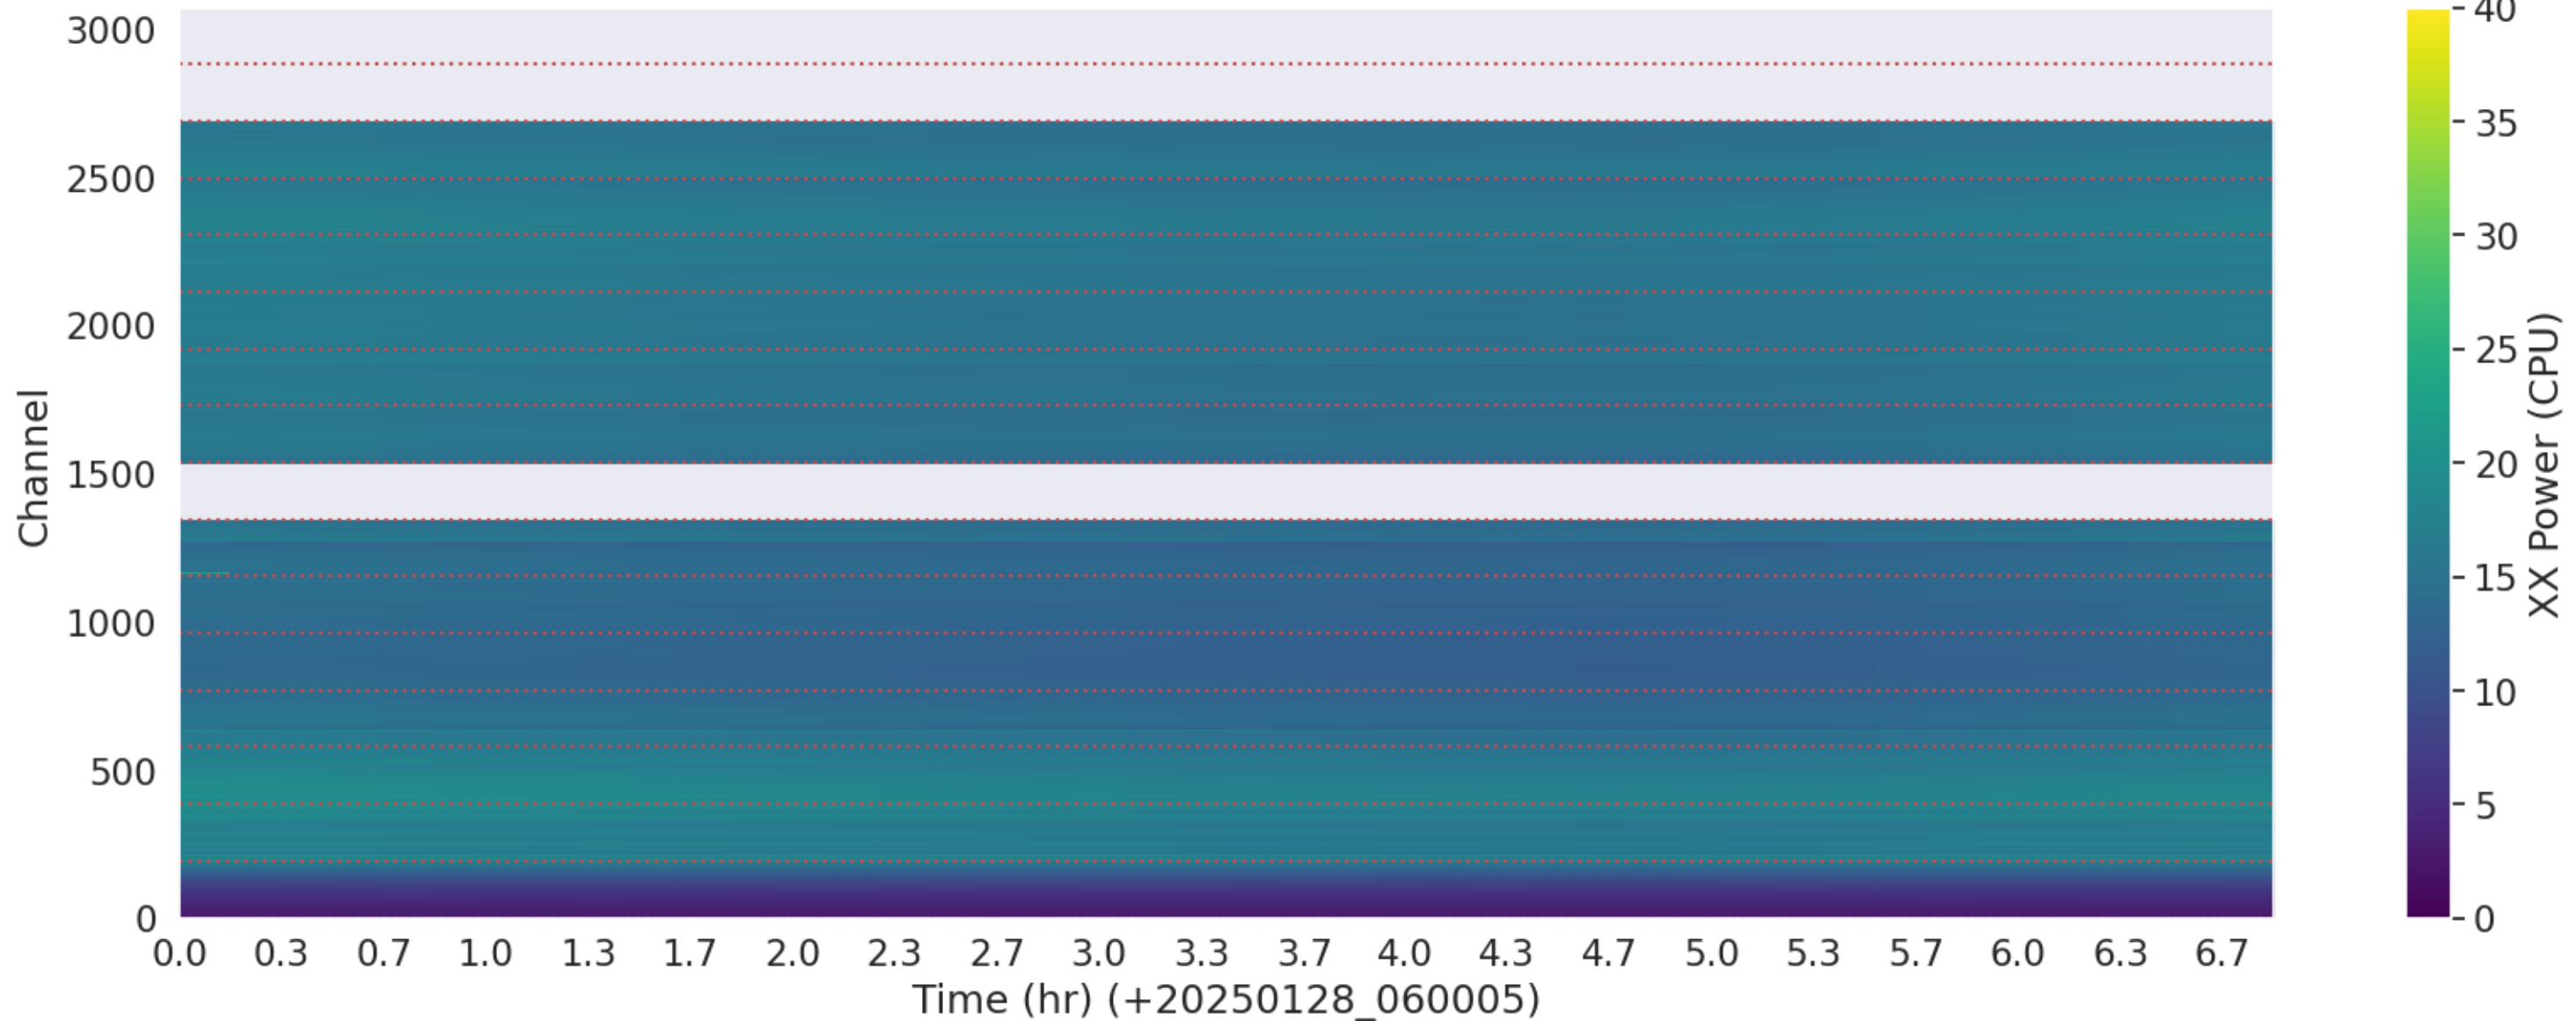

LWA285 - Correlator# 013 - XX - FLAGS: Good