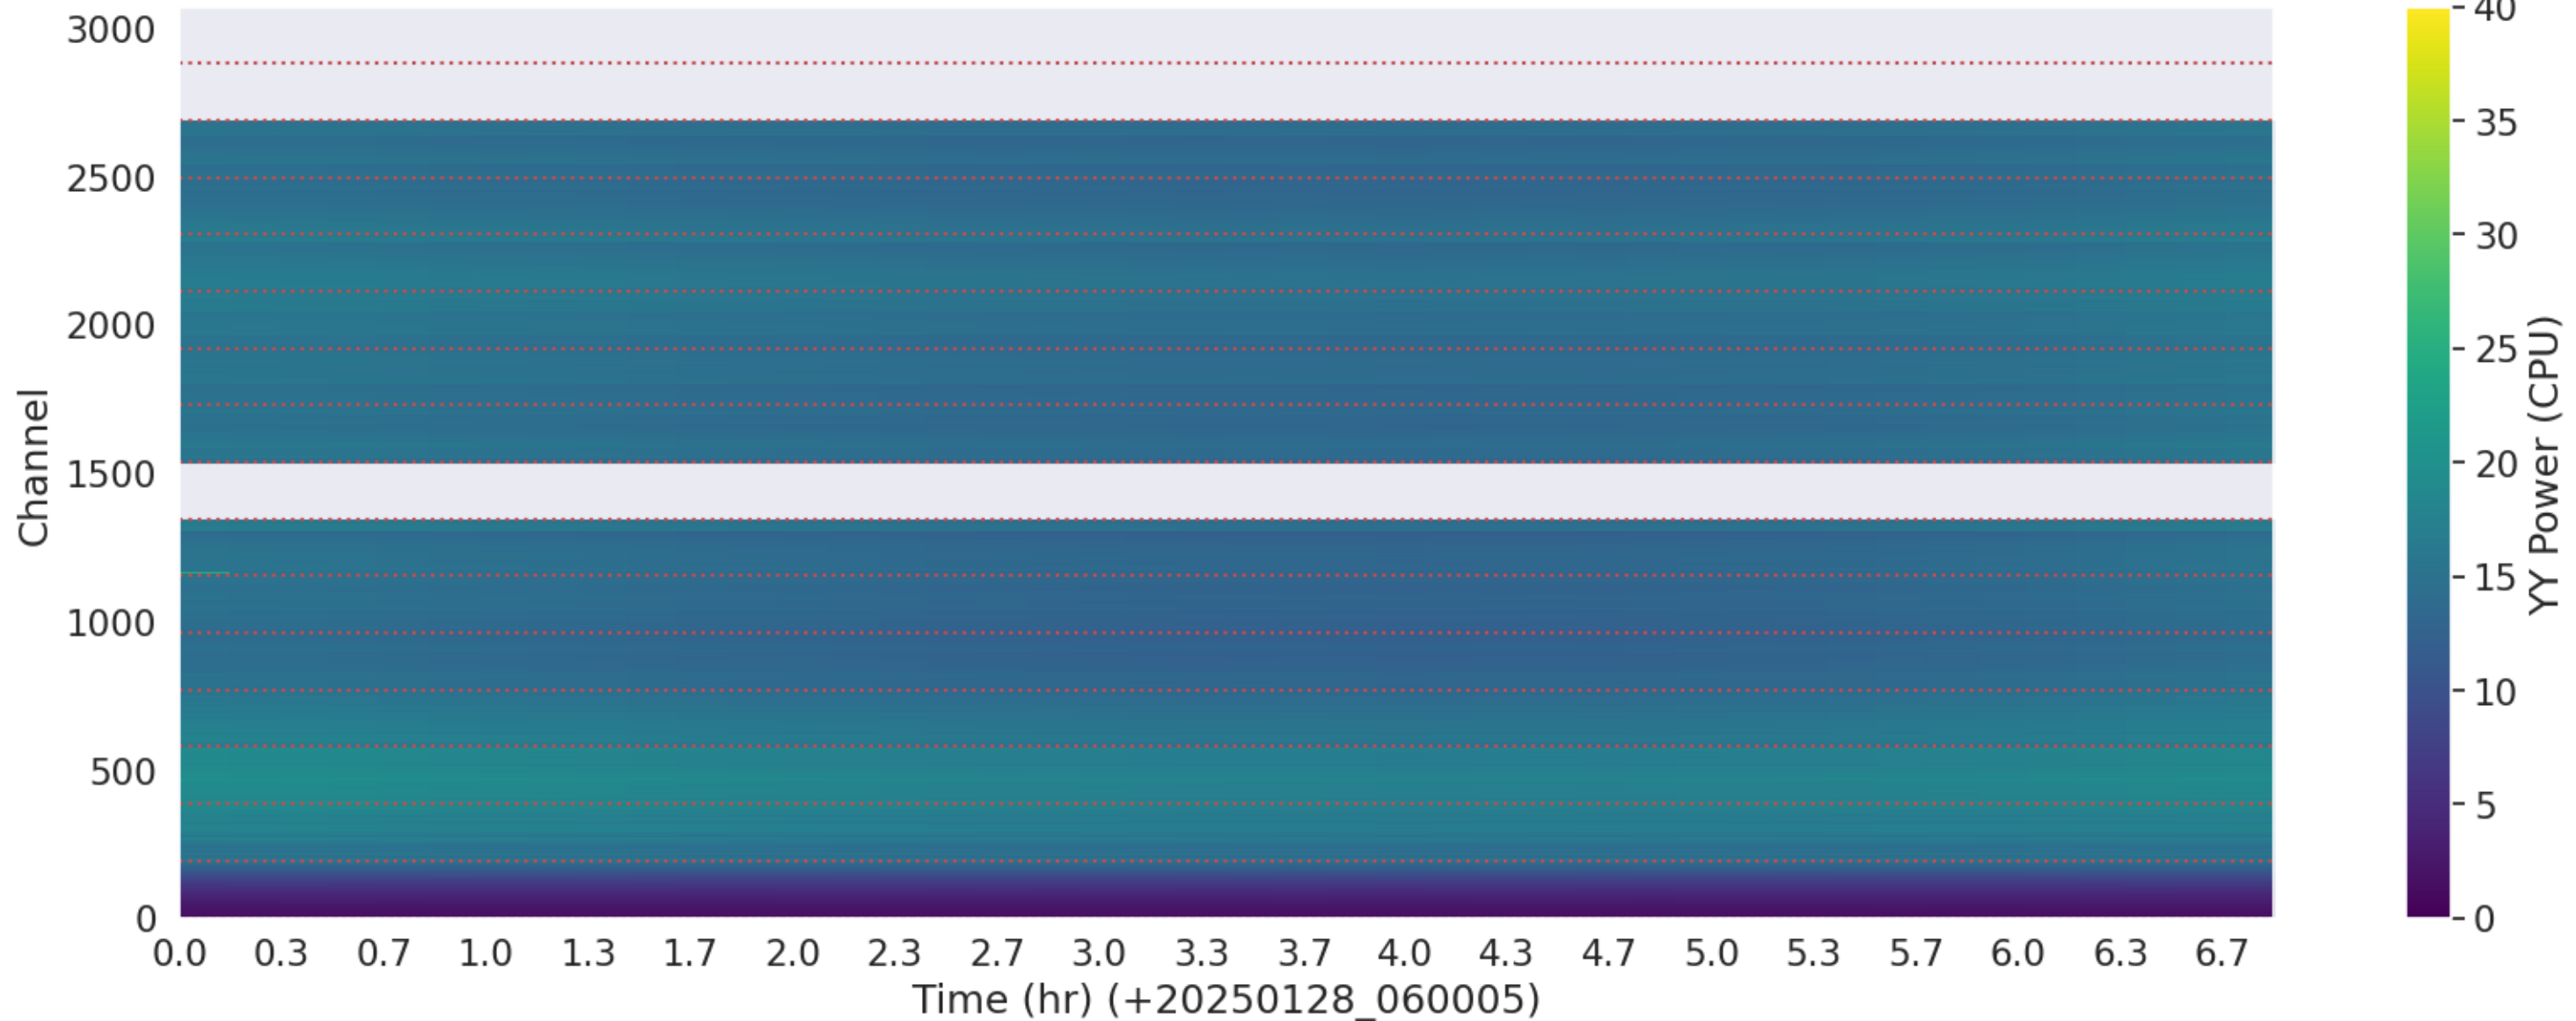

LWA244 - Correlator# 338 - XX - FLAGS: Good

LWA244 - Correlator# 338 - YY - FLAGS: HighTimeVar

LWA242 - Correlator# 339 - XX - FLAGS: Good

LWA246 - Correlator# 340 - XX - FLAGS: Good

LWA246 - Correlator# 340 - YY - FLAGS: Good