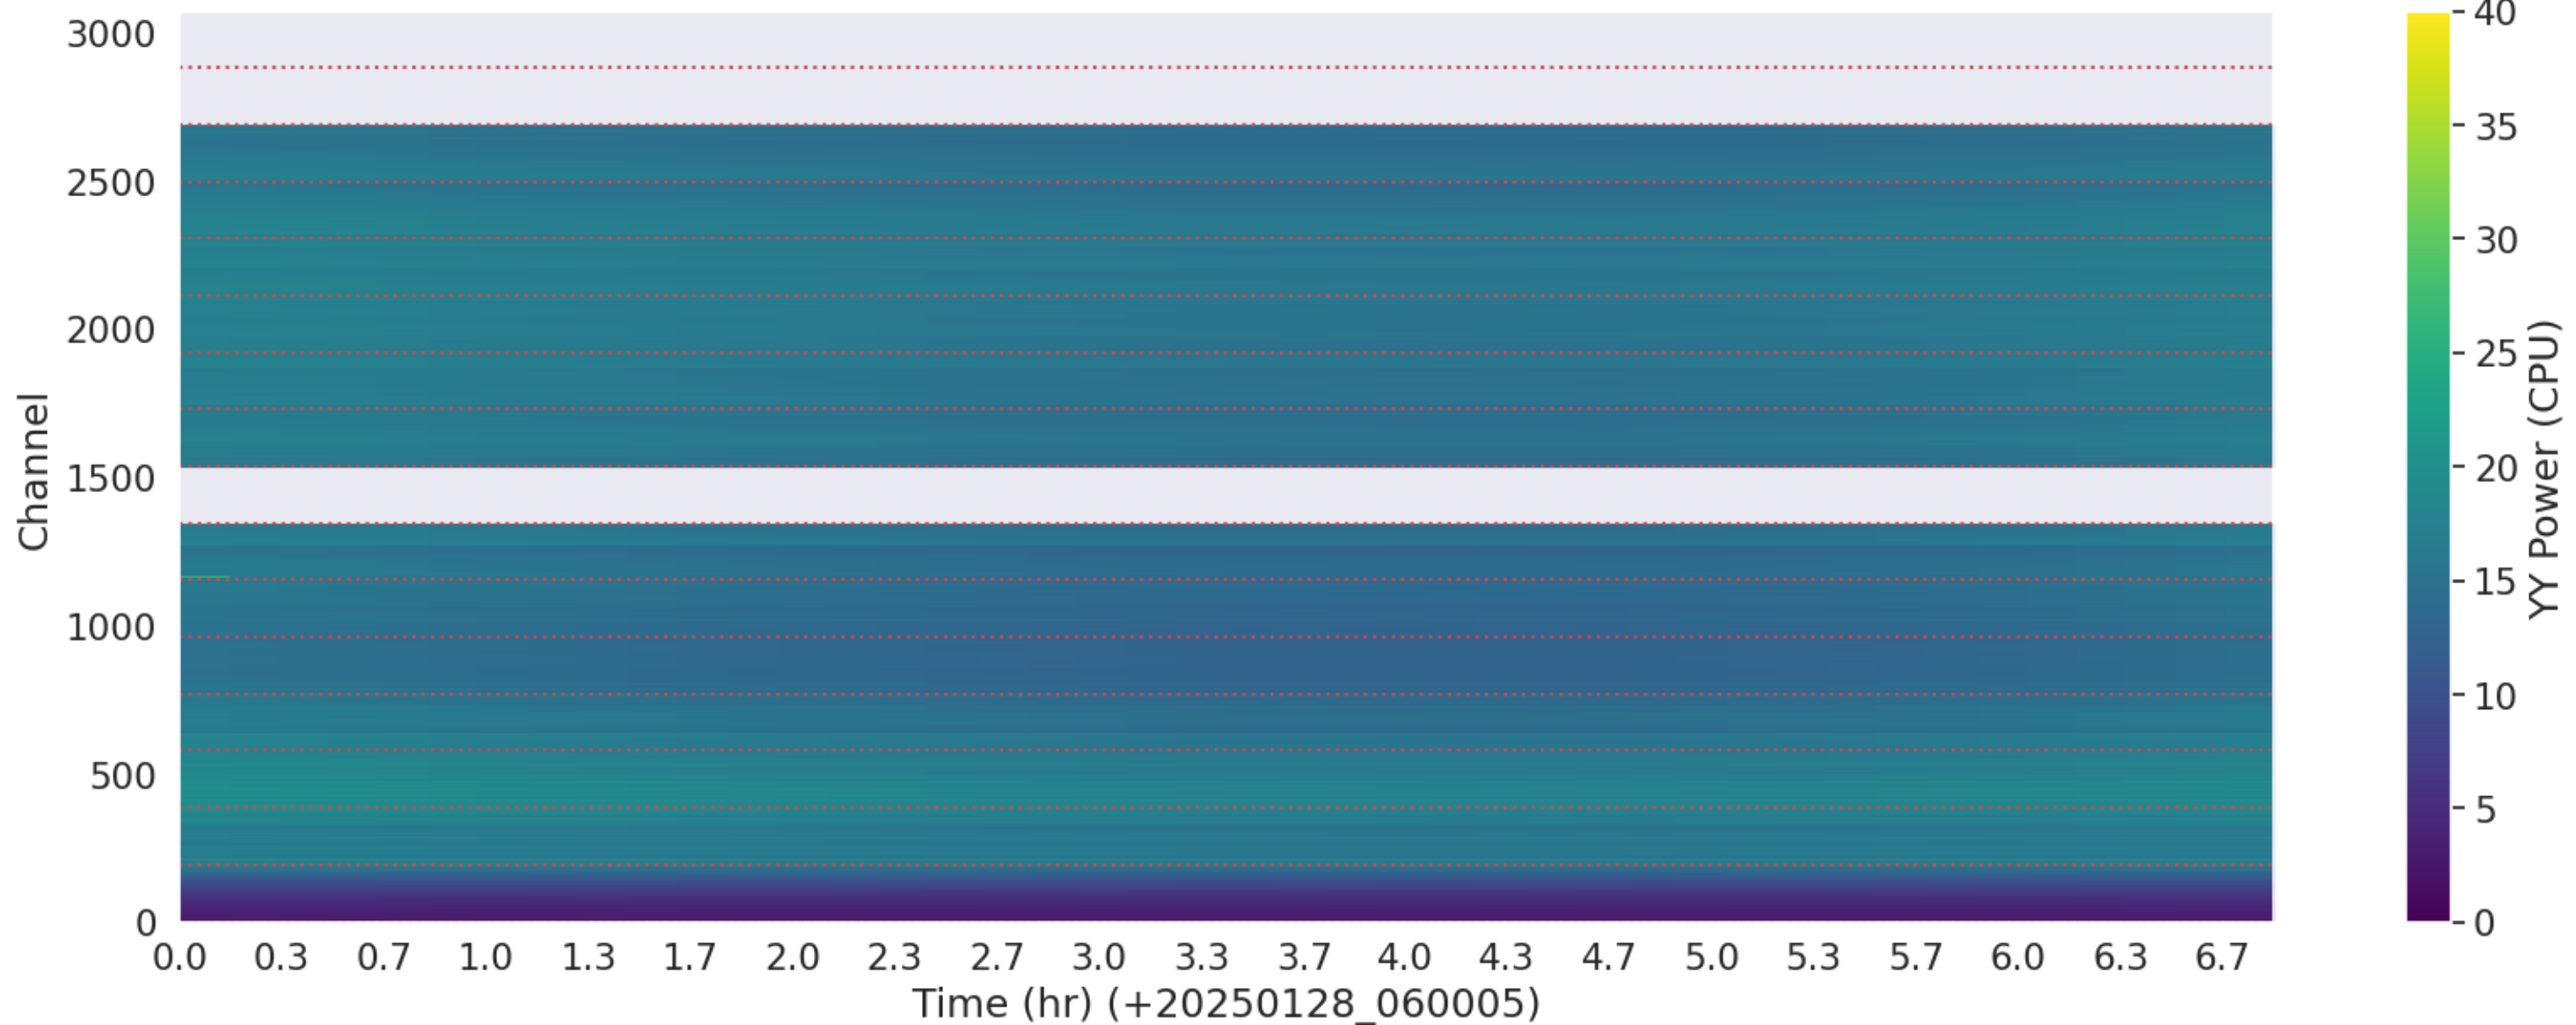

LWA251 - Correlator# 344 - YY - FLAGS: Good

LWA250 - Correlator# 345 - XX - FLAGS: Good

LWA250 - Correlator# 345 - YY - FLAGS: Good

LWA261 - Correlator# 346 - XX - FLAGS: Good

LWA261 - Correlator# 346 - YY - FLAGS: Good