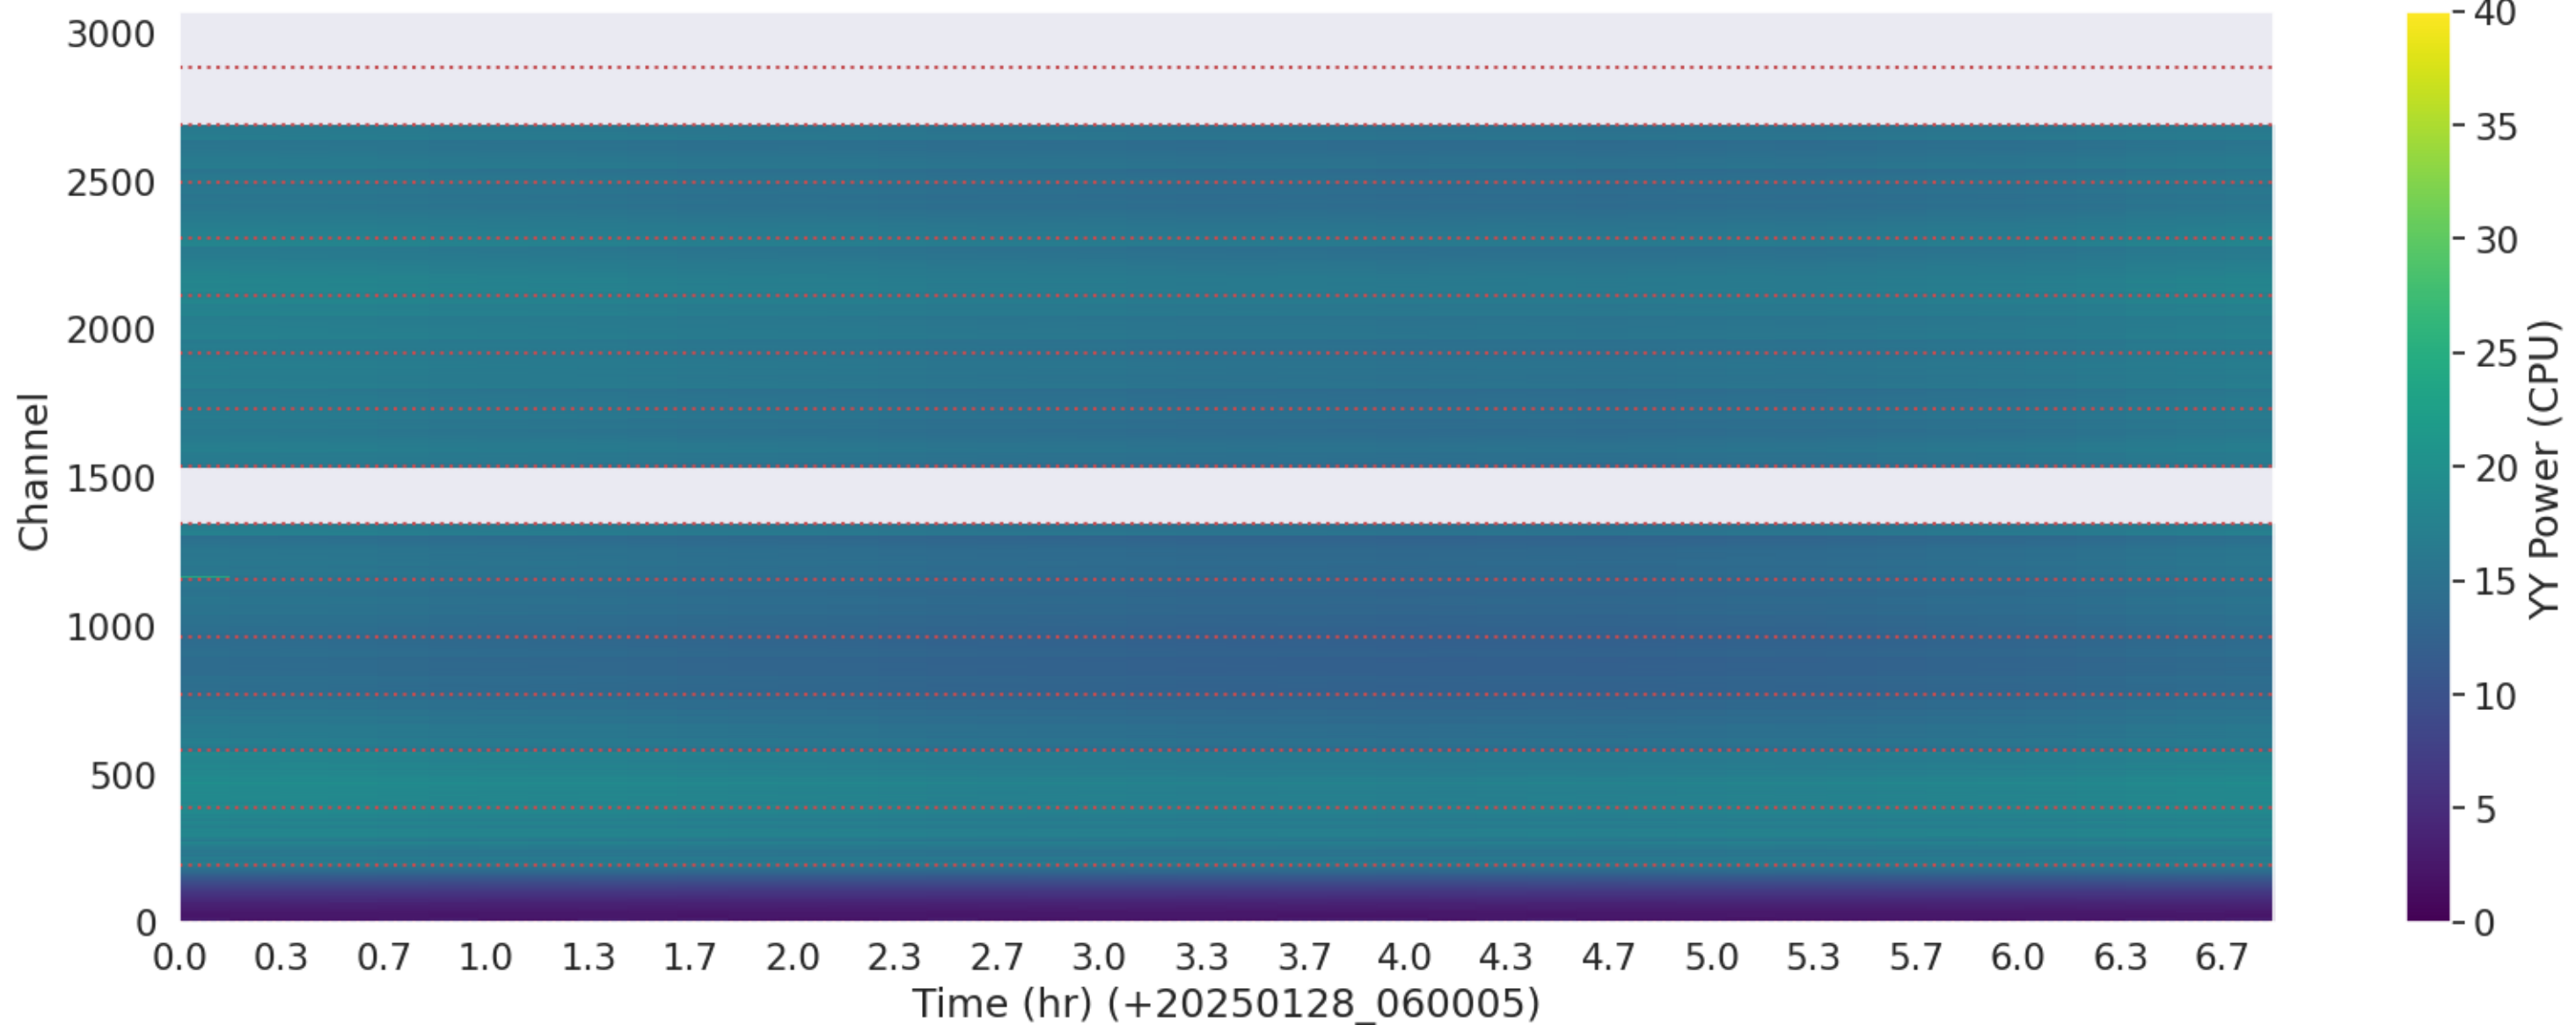

LWA113 - Correlator# 203 - YY - FLAGS: Good

LWA116 - Correlator# 204 - XX - FLAGS: Good

LWA116 - Correlator# 204 - YY - FLAGS: Good

LWA115 - Correlator# 205 - XX - FLAGS: Good

LWA115 - Correlator# 205 - YY - FLAGS: Good