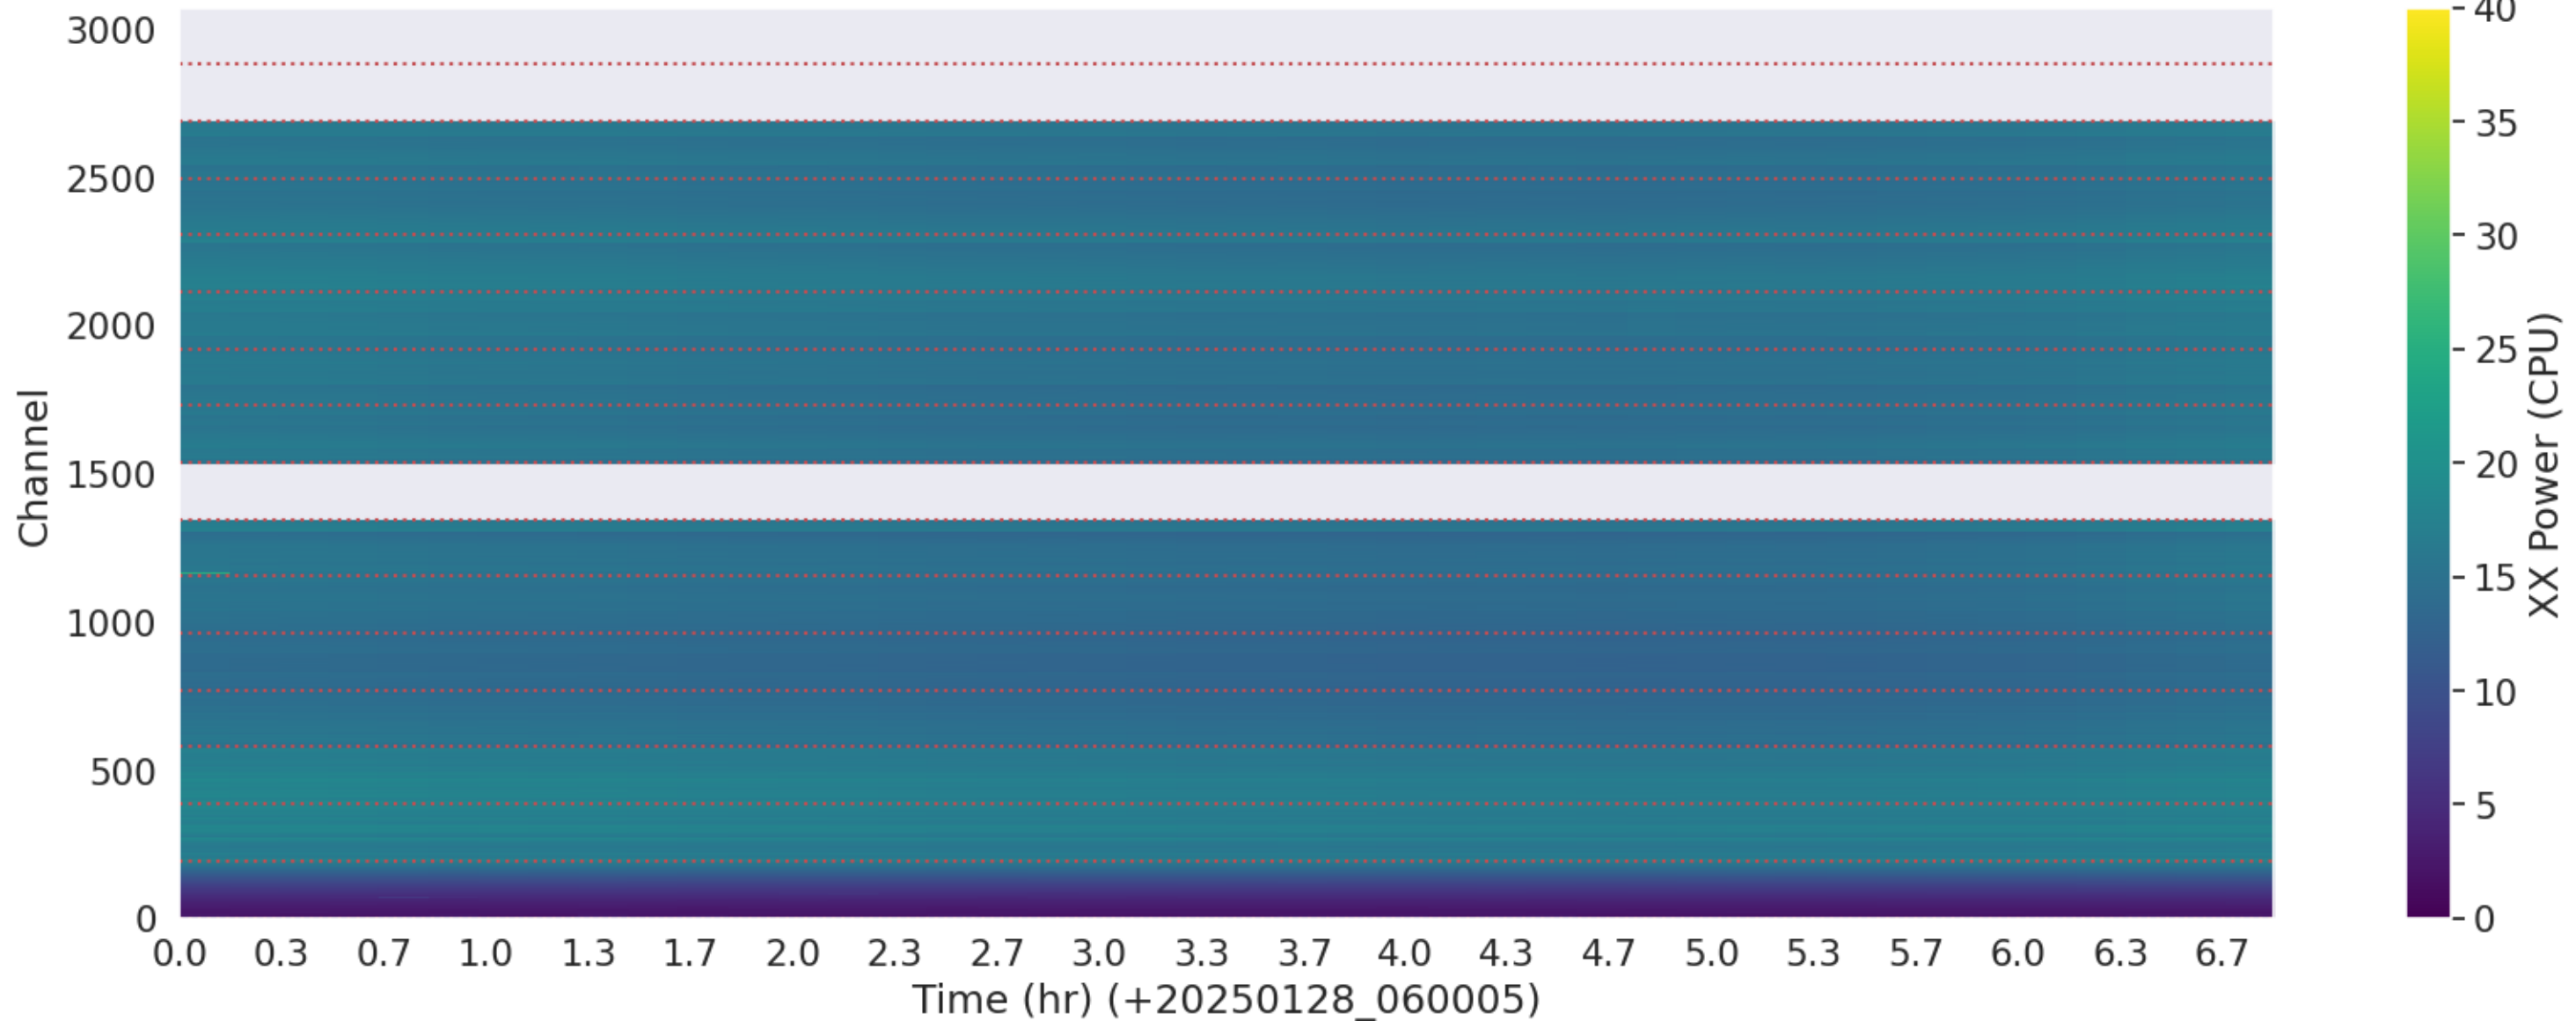

LWA111 - Correlator# 201 - XX - FLAGS: Good

LWA111 - Correlator# 201 - YY - FLAGS: Good

LWA114 - Correlator# 202 - XX - FLAGS: Good

LWA114 - Correlator# 202 - YY - FLAGS: Good

LWA113 - Correlator# 203 - XX - FLAGS: Good