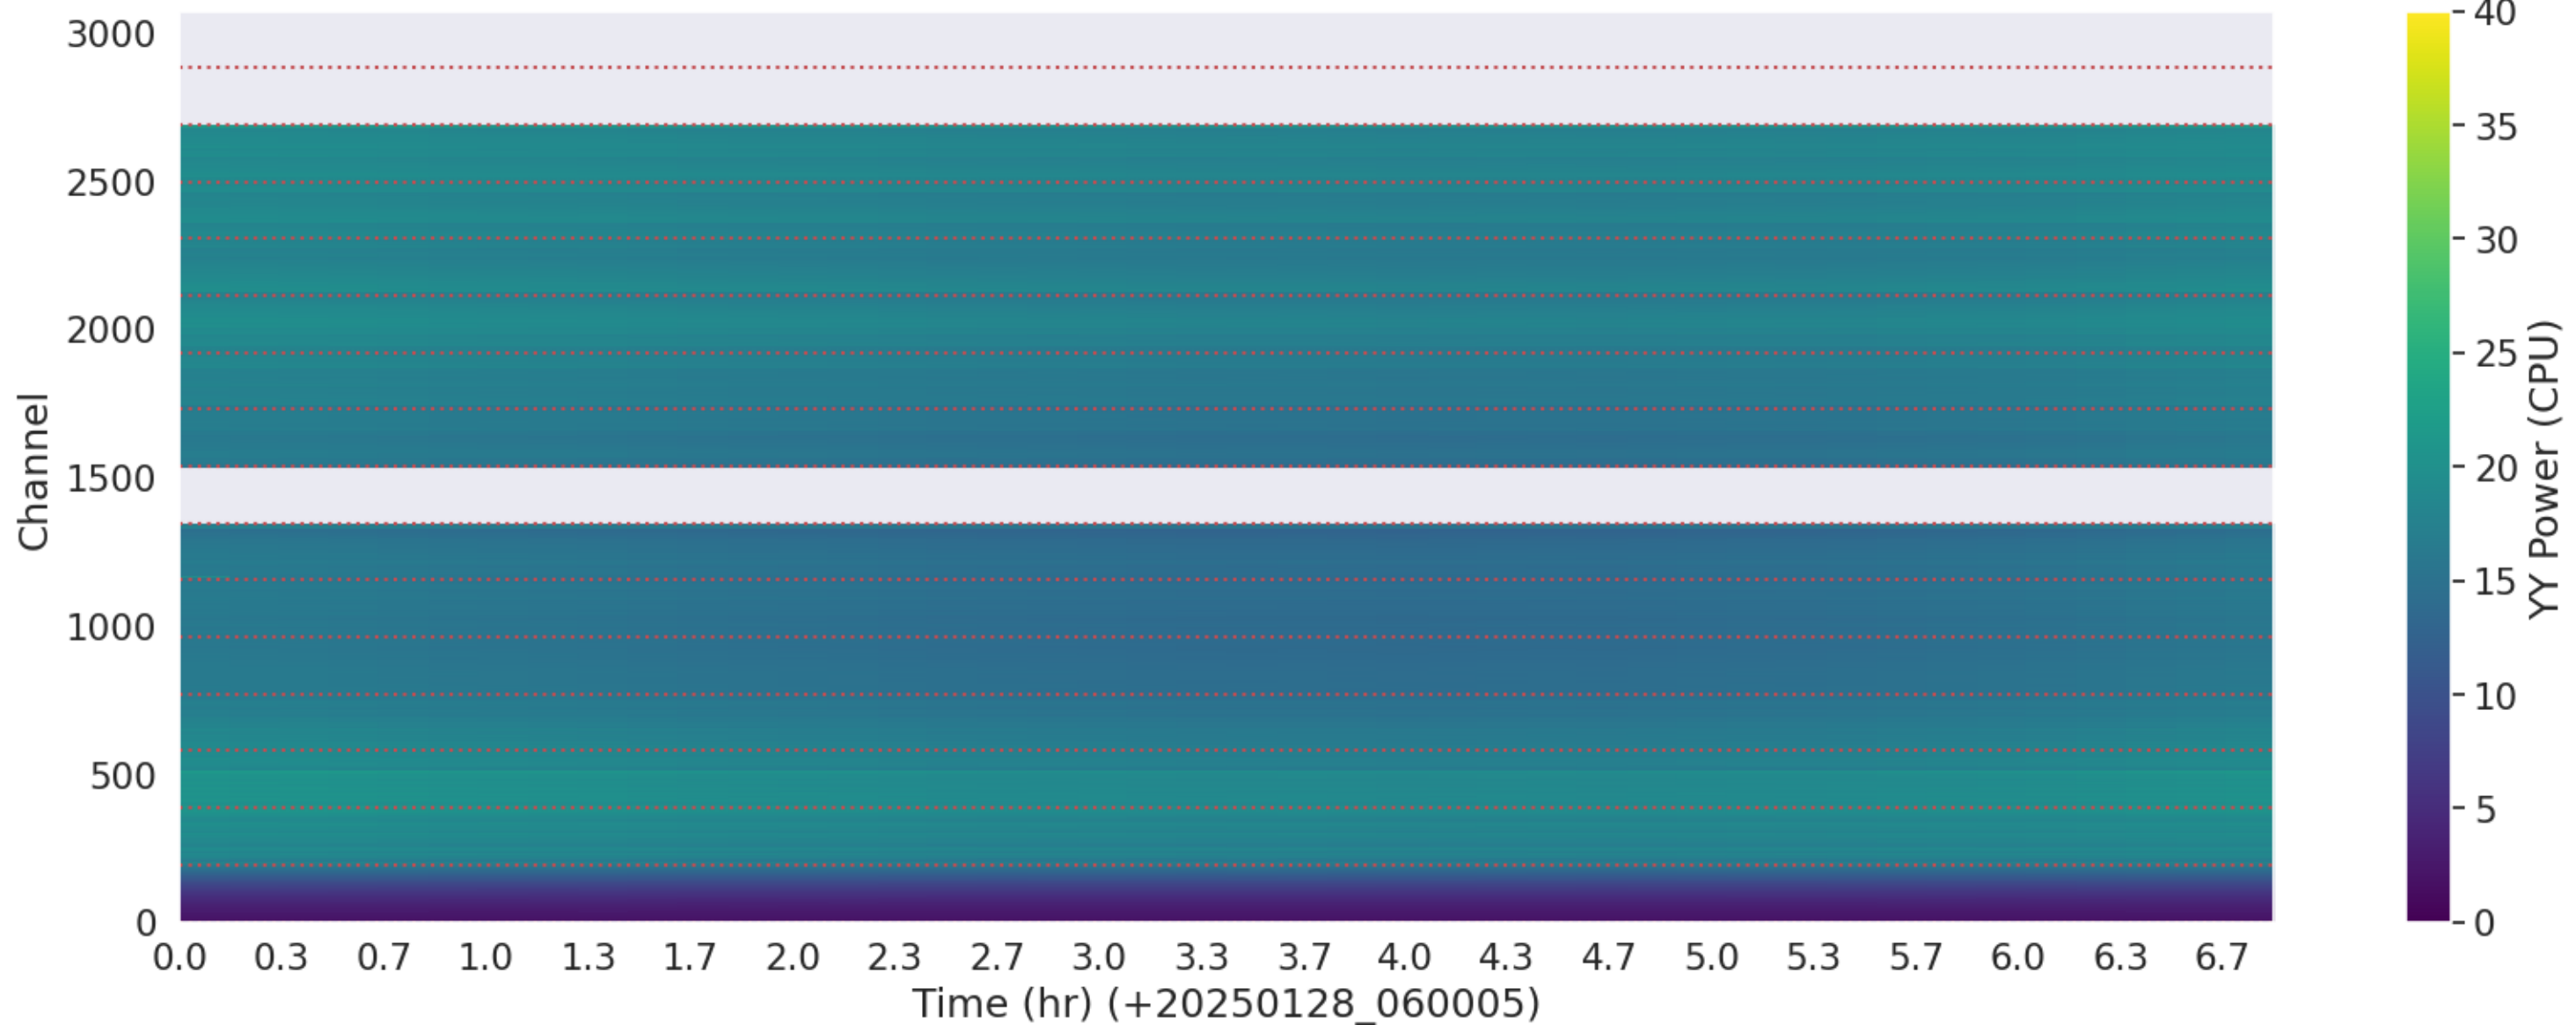

LWA012 - Correlator# 074 - YY - FLAGS: Good

LWA008 - Correlator# 075 - YY - FLAGS: Good

LWA040 - Correlator# 076 - XX - FLAGS: Good

LWA038 - Correlator# 077 - XX - FLAGS: Good

LWA038 - Correlator# 077 - YY - FLAGS: Good