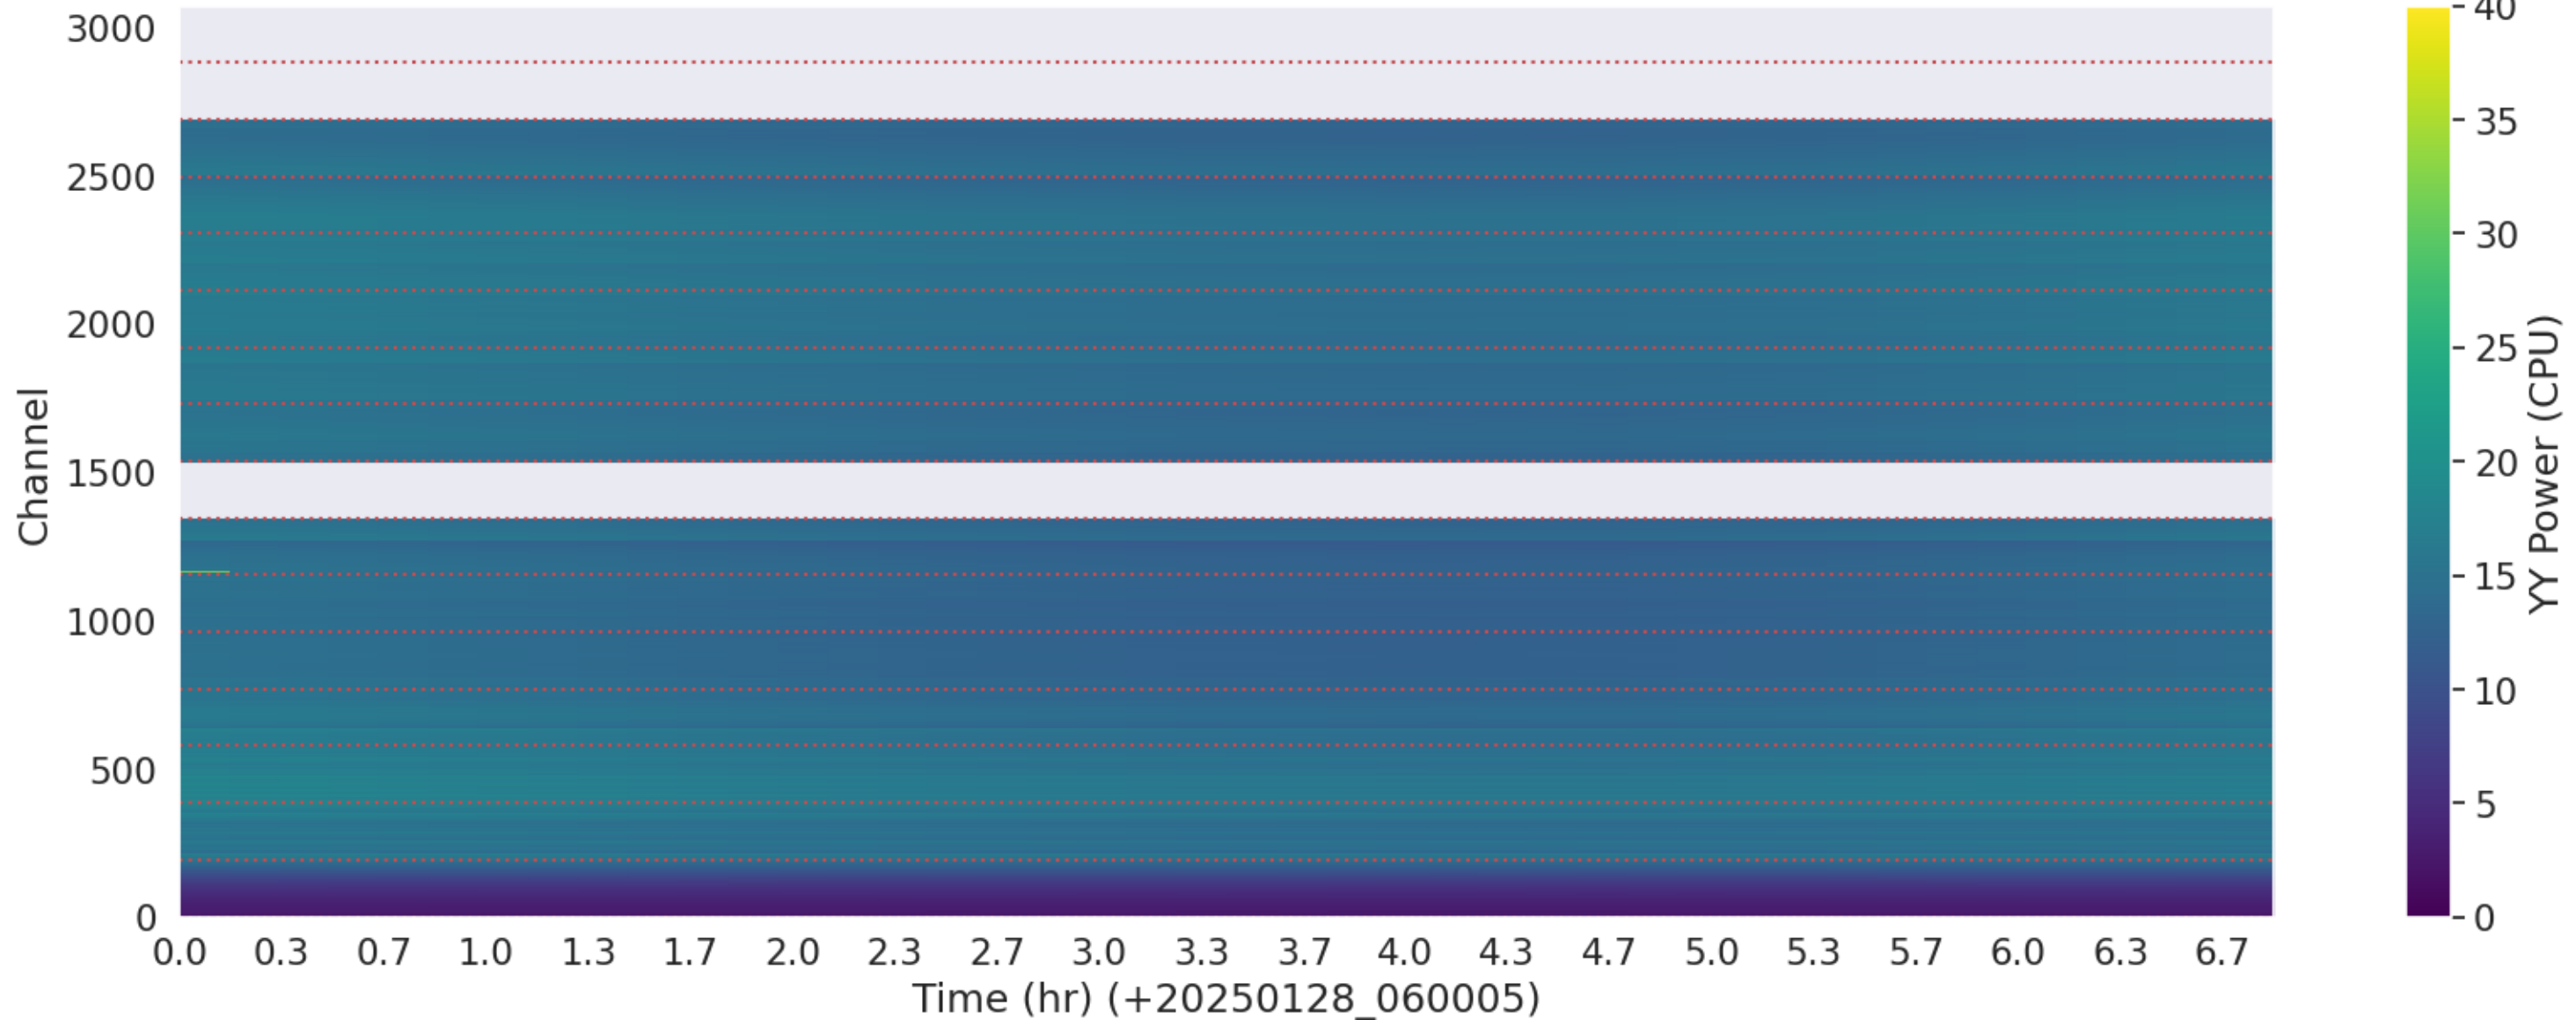

LWA350 - Correlator# 319 - YY - FLAGS: Good