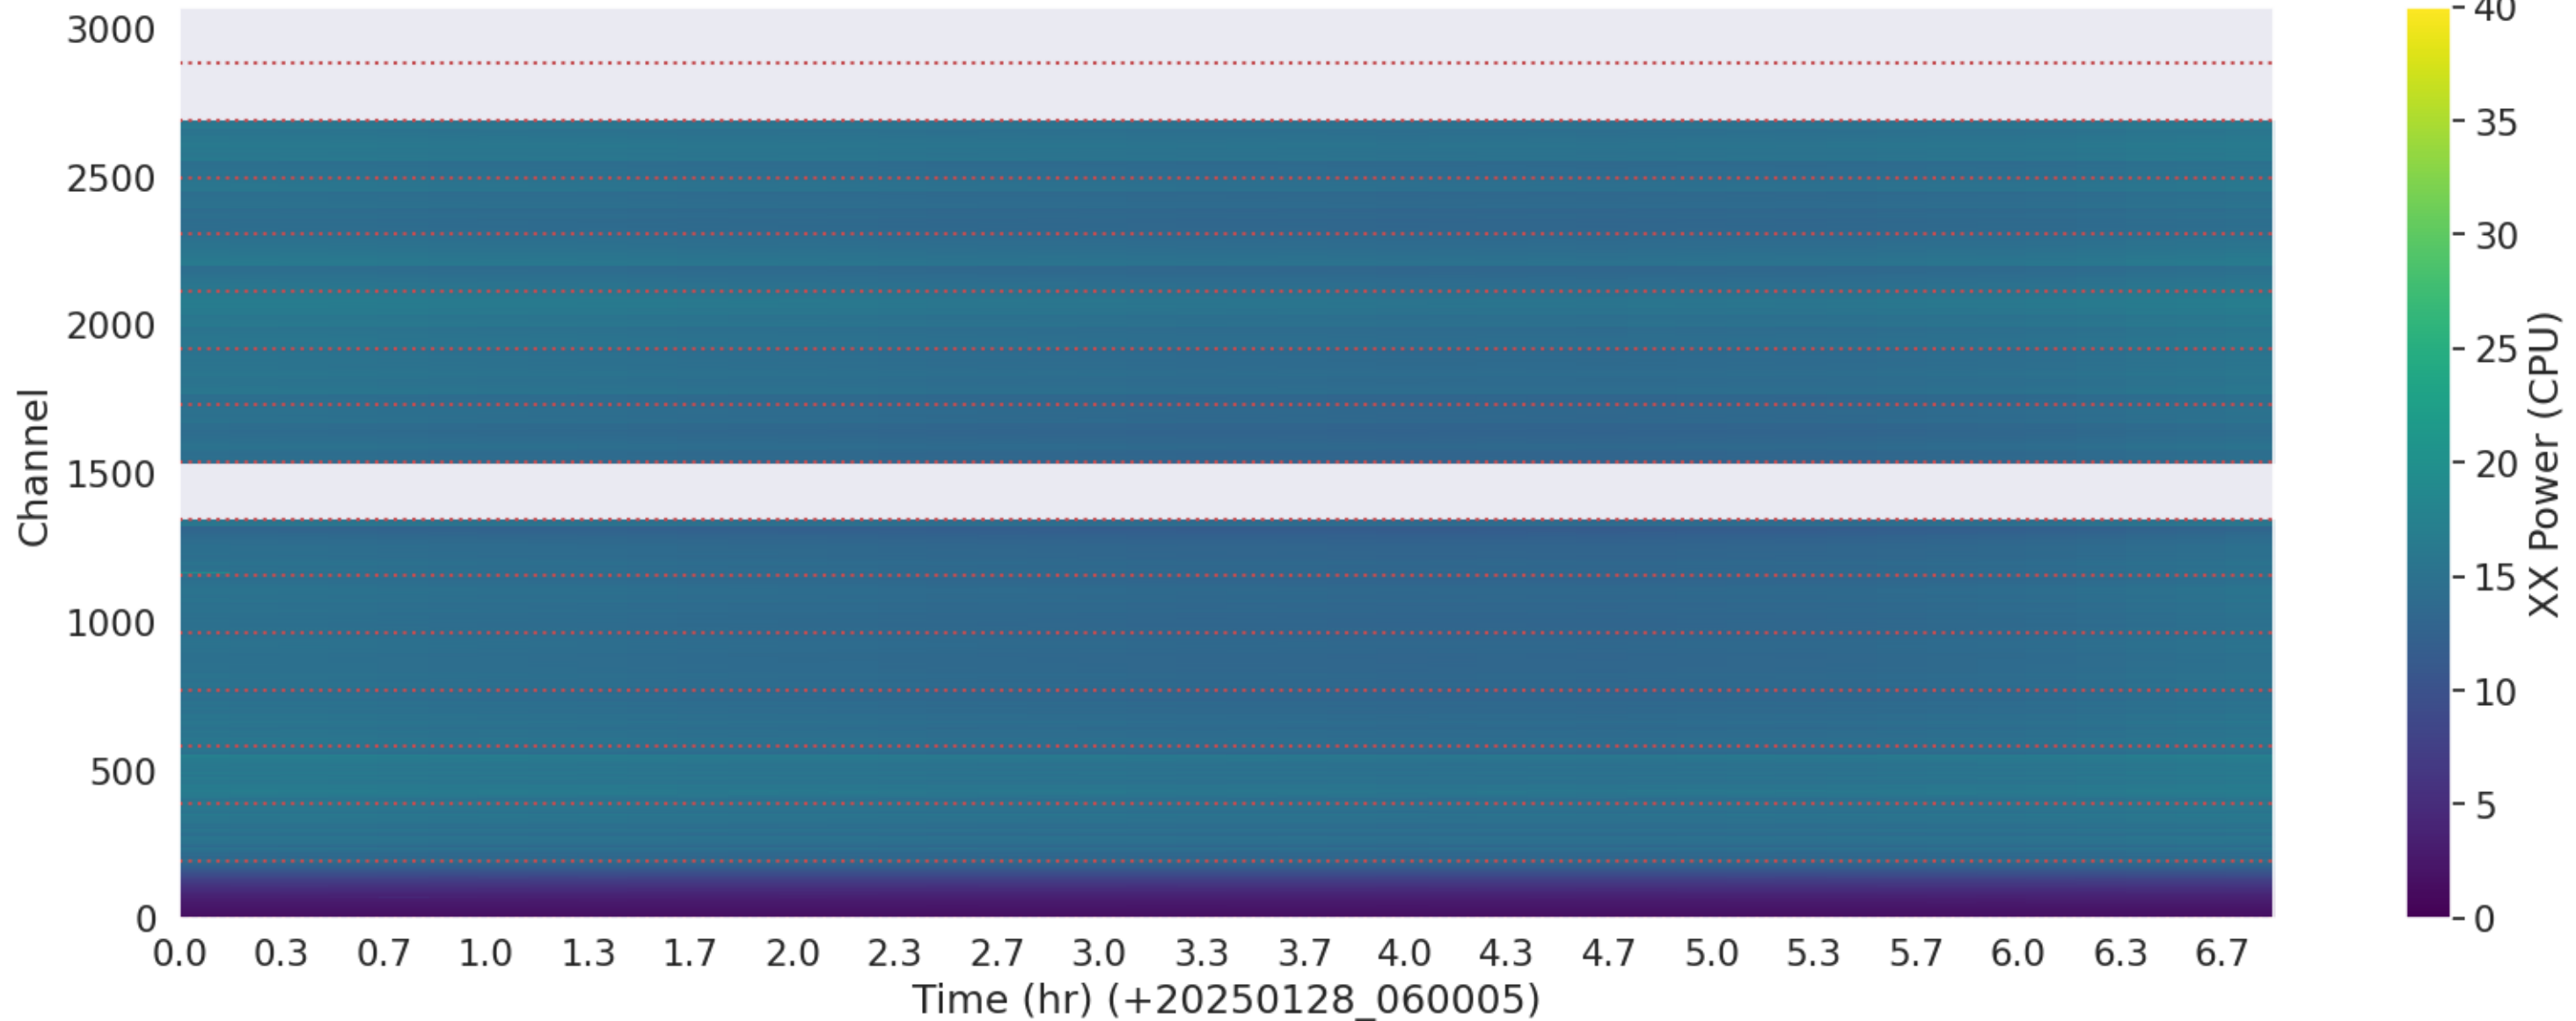

LWA007 - Correlator# 071 - YY - FLAGS: Good

LWA011 - Correlator# 072 - XX - FLAGS: Good

LWA011 - Correlator# 072 - YY - FLAGS: Good

LWA010 - Correlator# 073 - YY - FLAGS: Good

LWA012 - Correlator# 074 - XX - FLAGS: Good