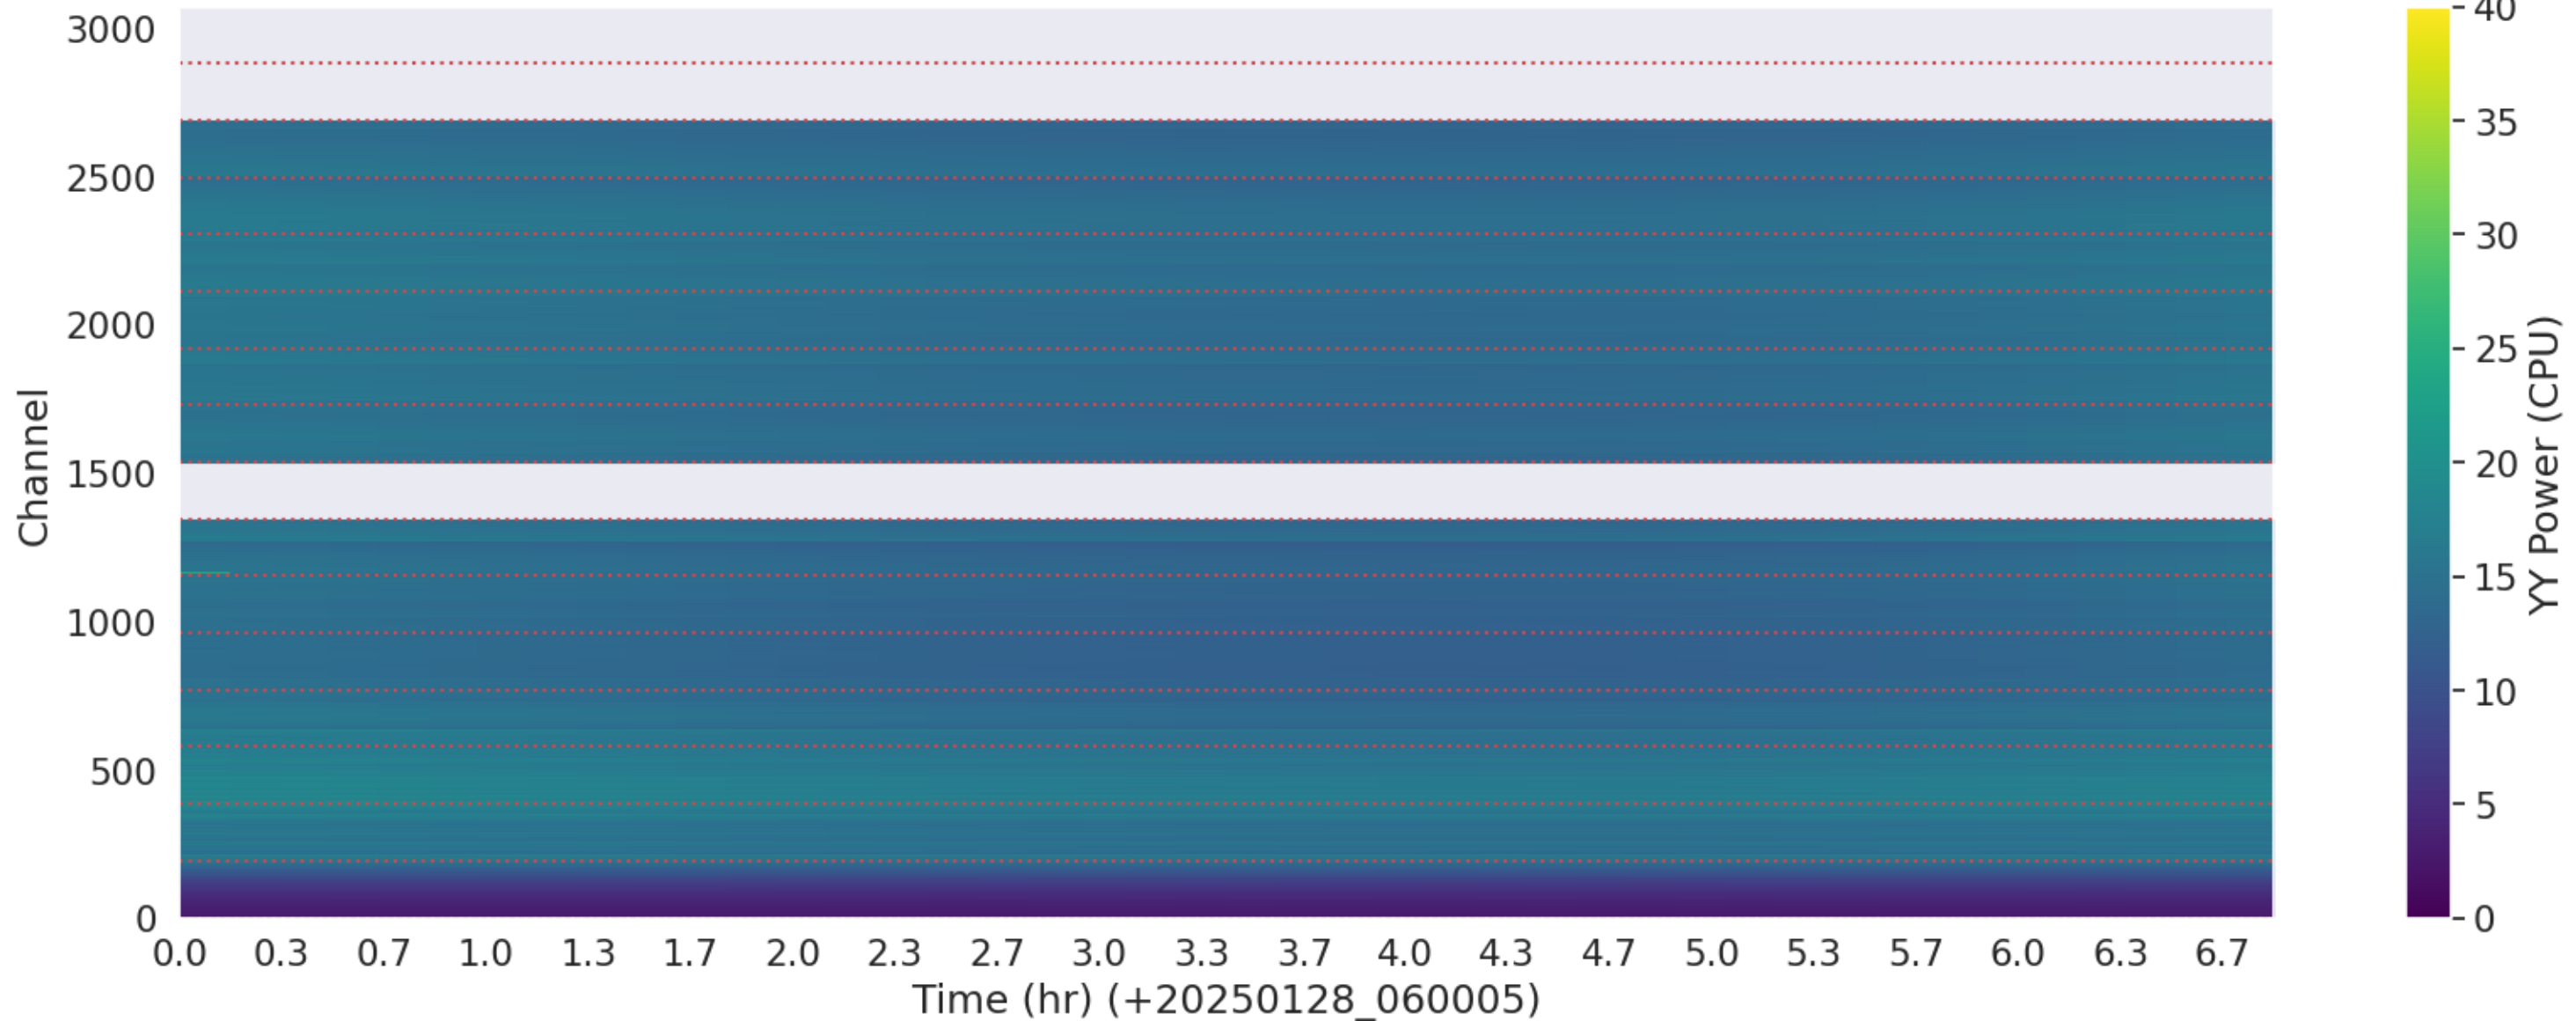

LWA351 - Correlator# 060 - YY - FLAGS: Good