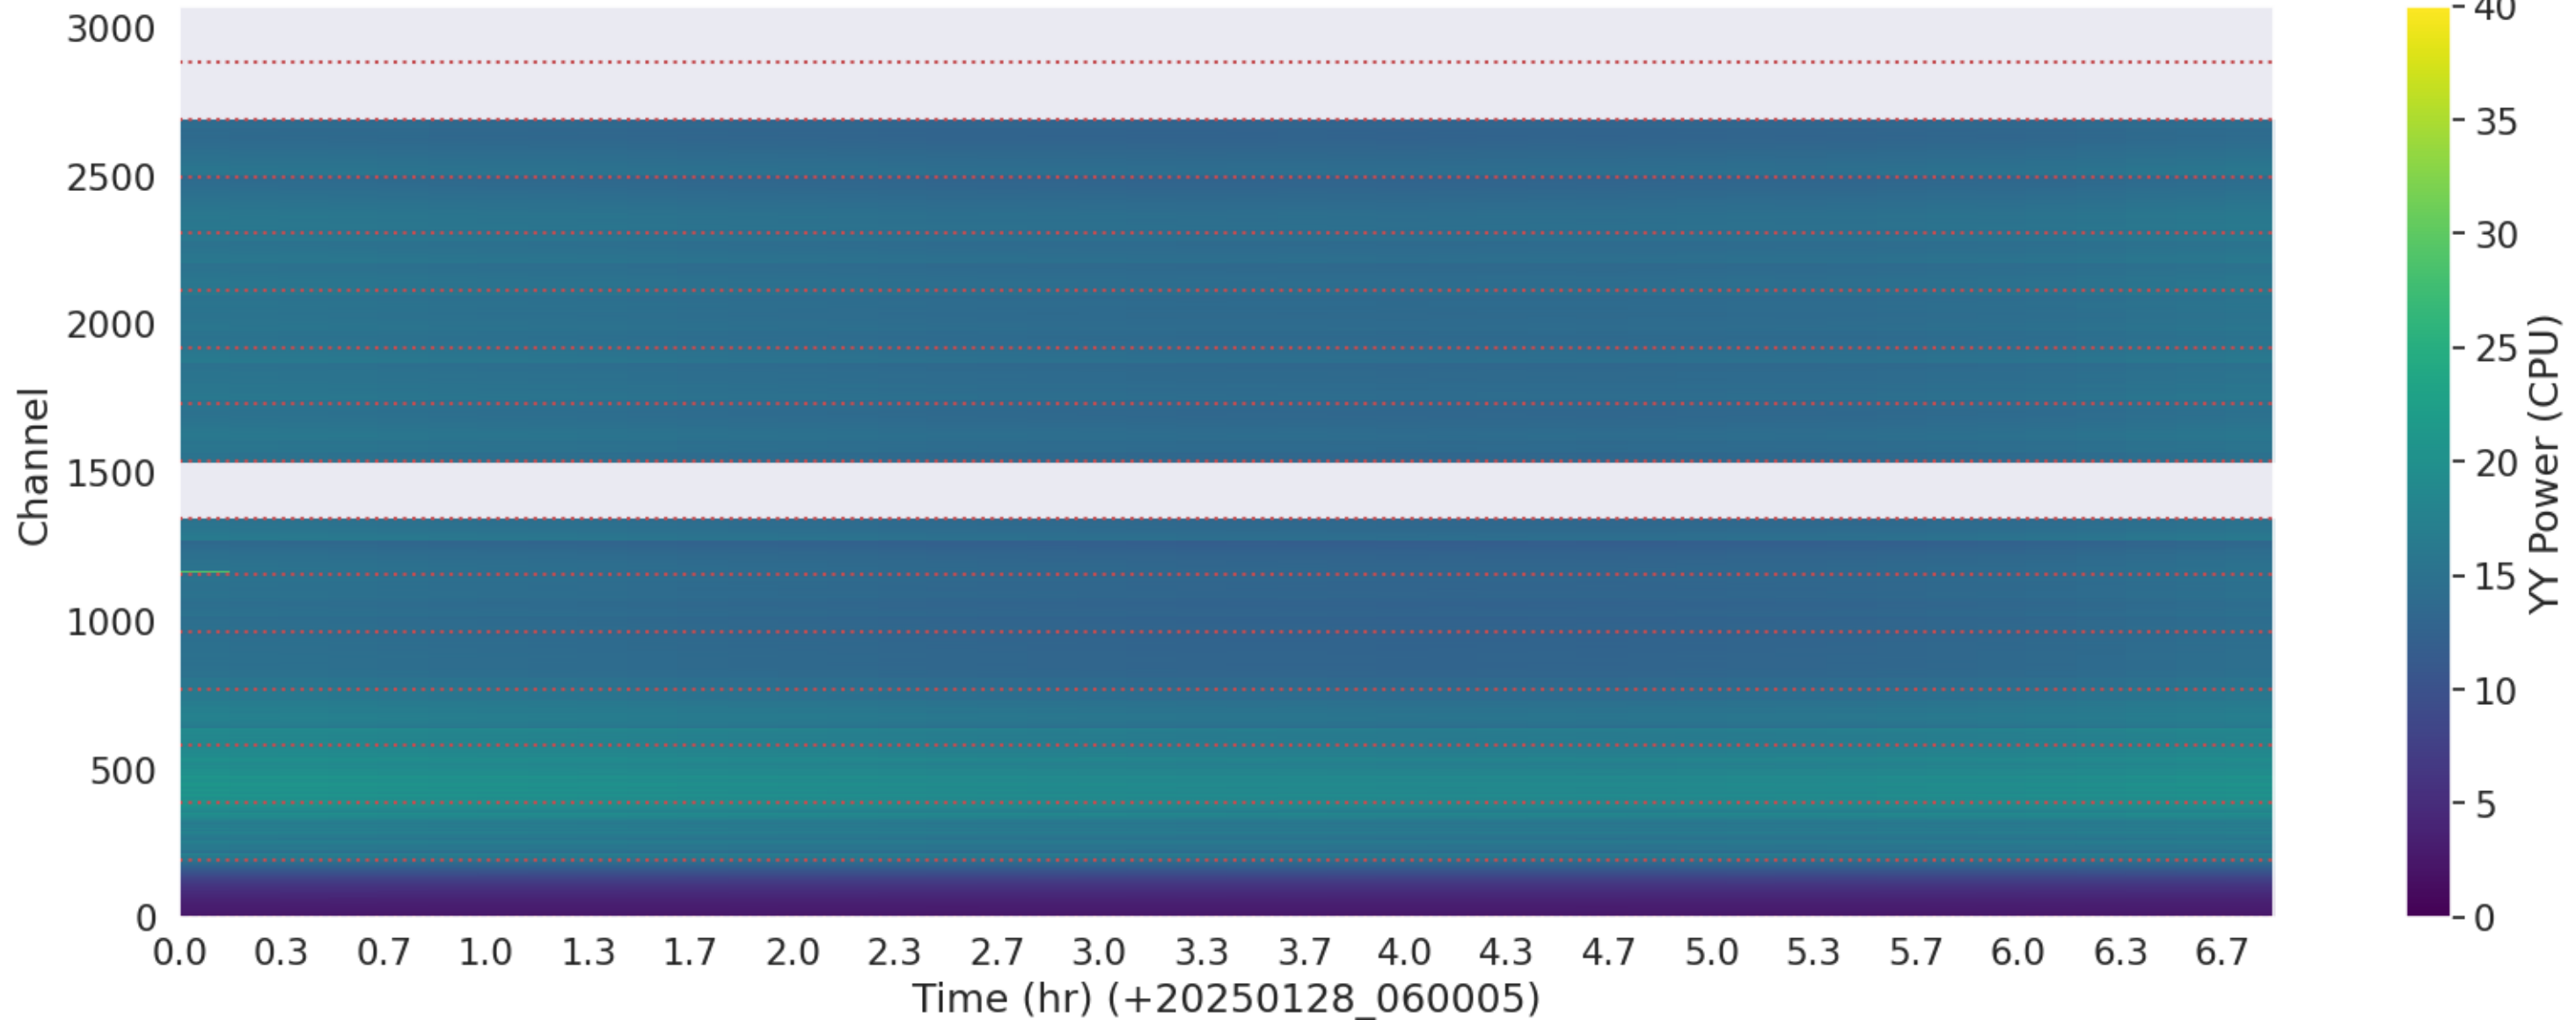

# LWA273 - Correlator# 007 - XX - FLAGS: Good

LWA273 - Correlator# 007 - YY - FLAGS: Good

LWA278 - Correlator# 008 - XX - FLAGS: Good

LWA278 - Correlator# 008 - YY - FLAGS: Good

LWA277 - Correlator# 009 - XX - FLAGS: Good