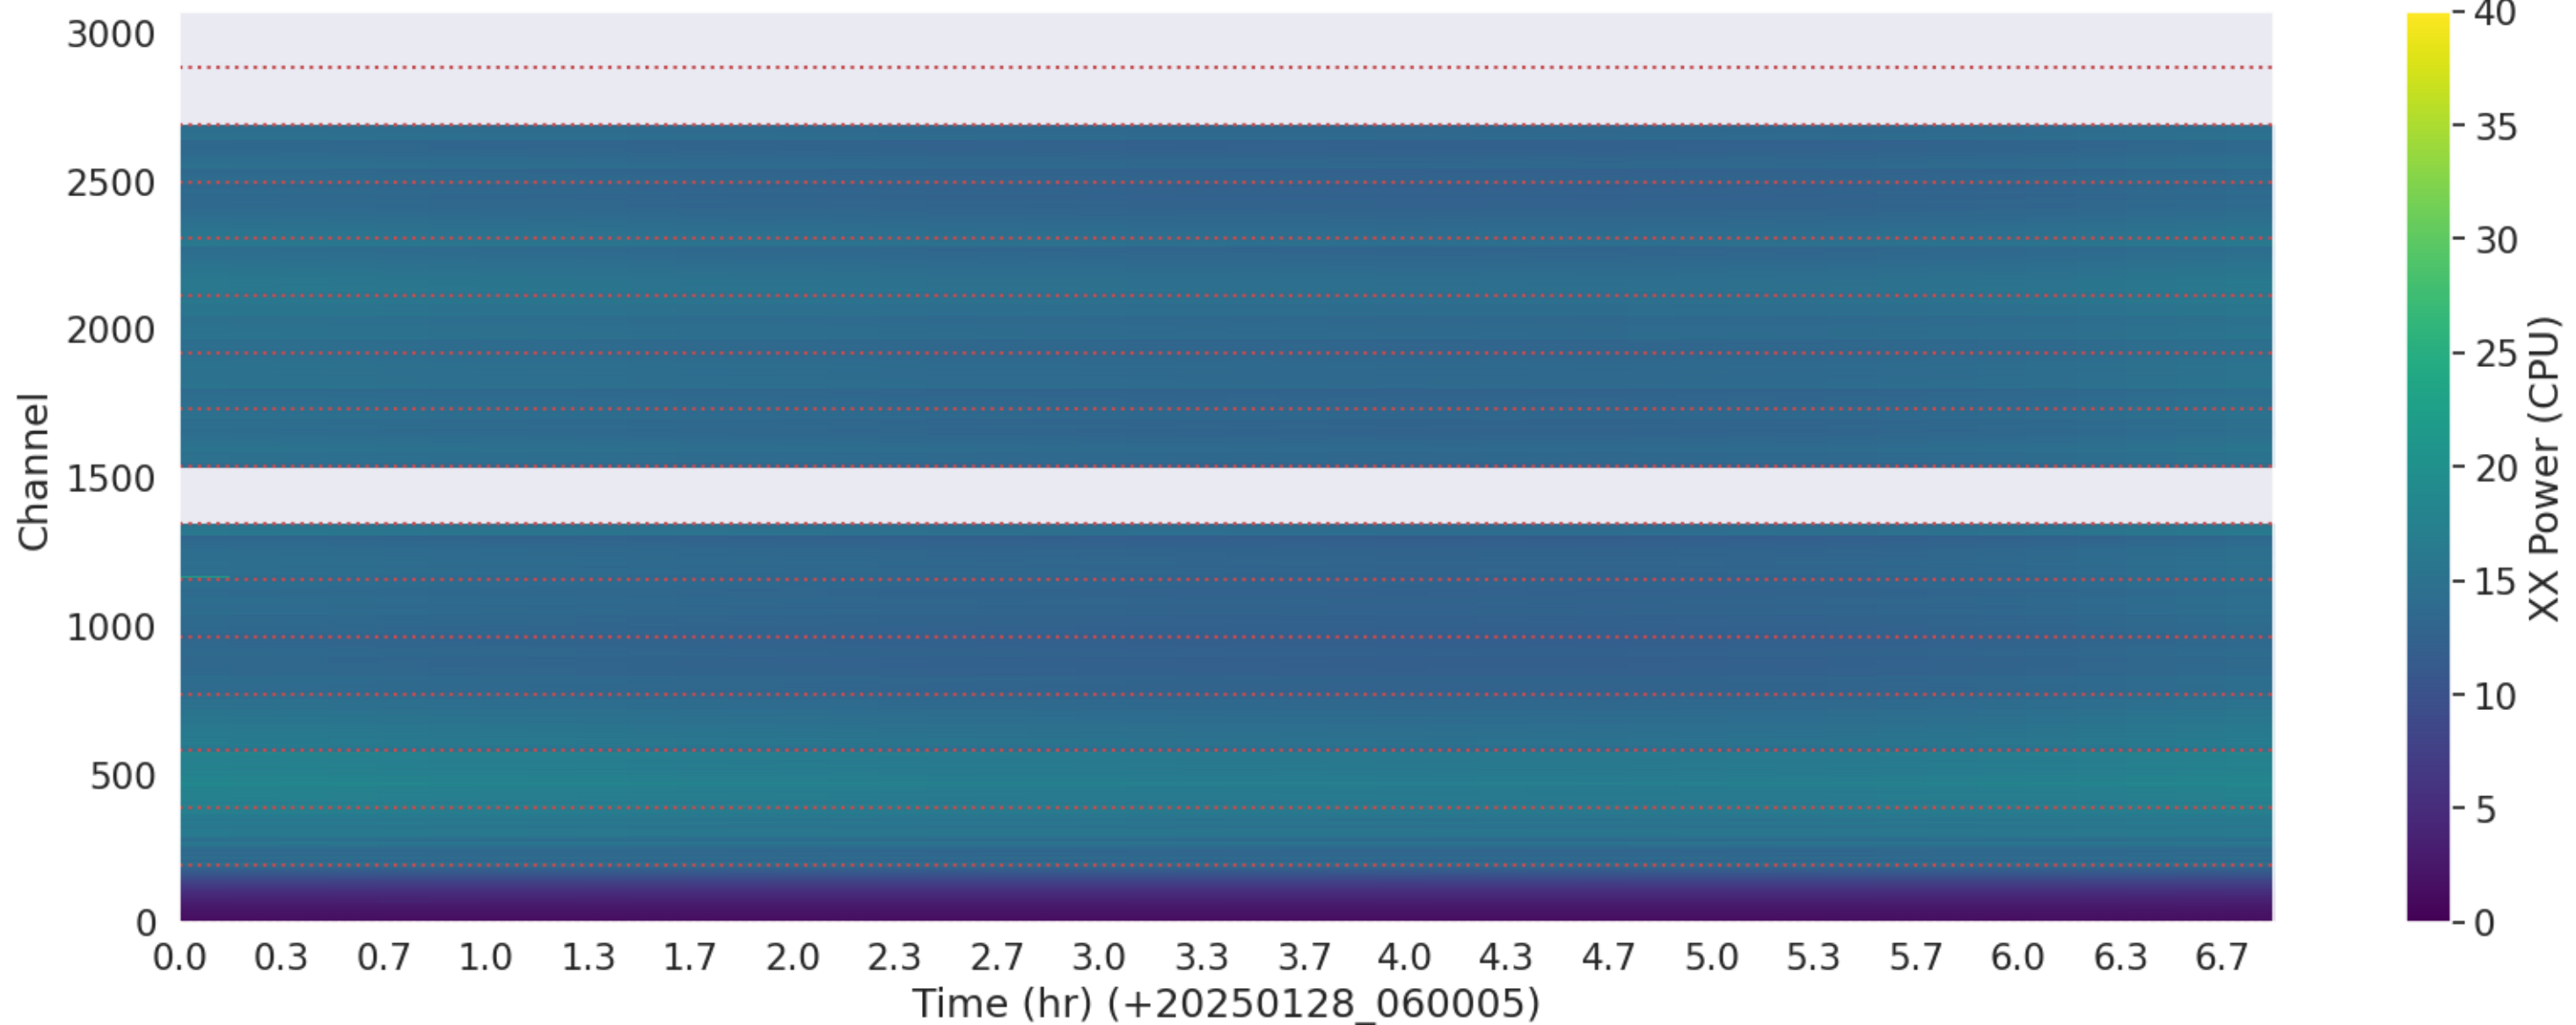

LWA211 - Correlator# 327 - XX - FLAGS: Good