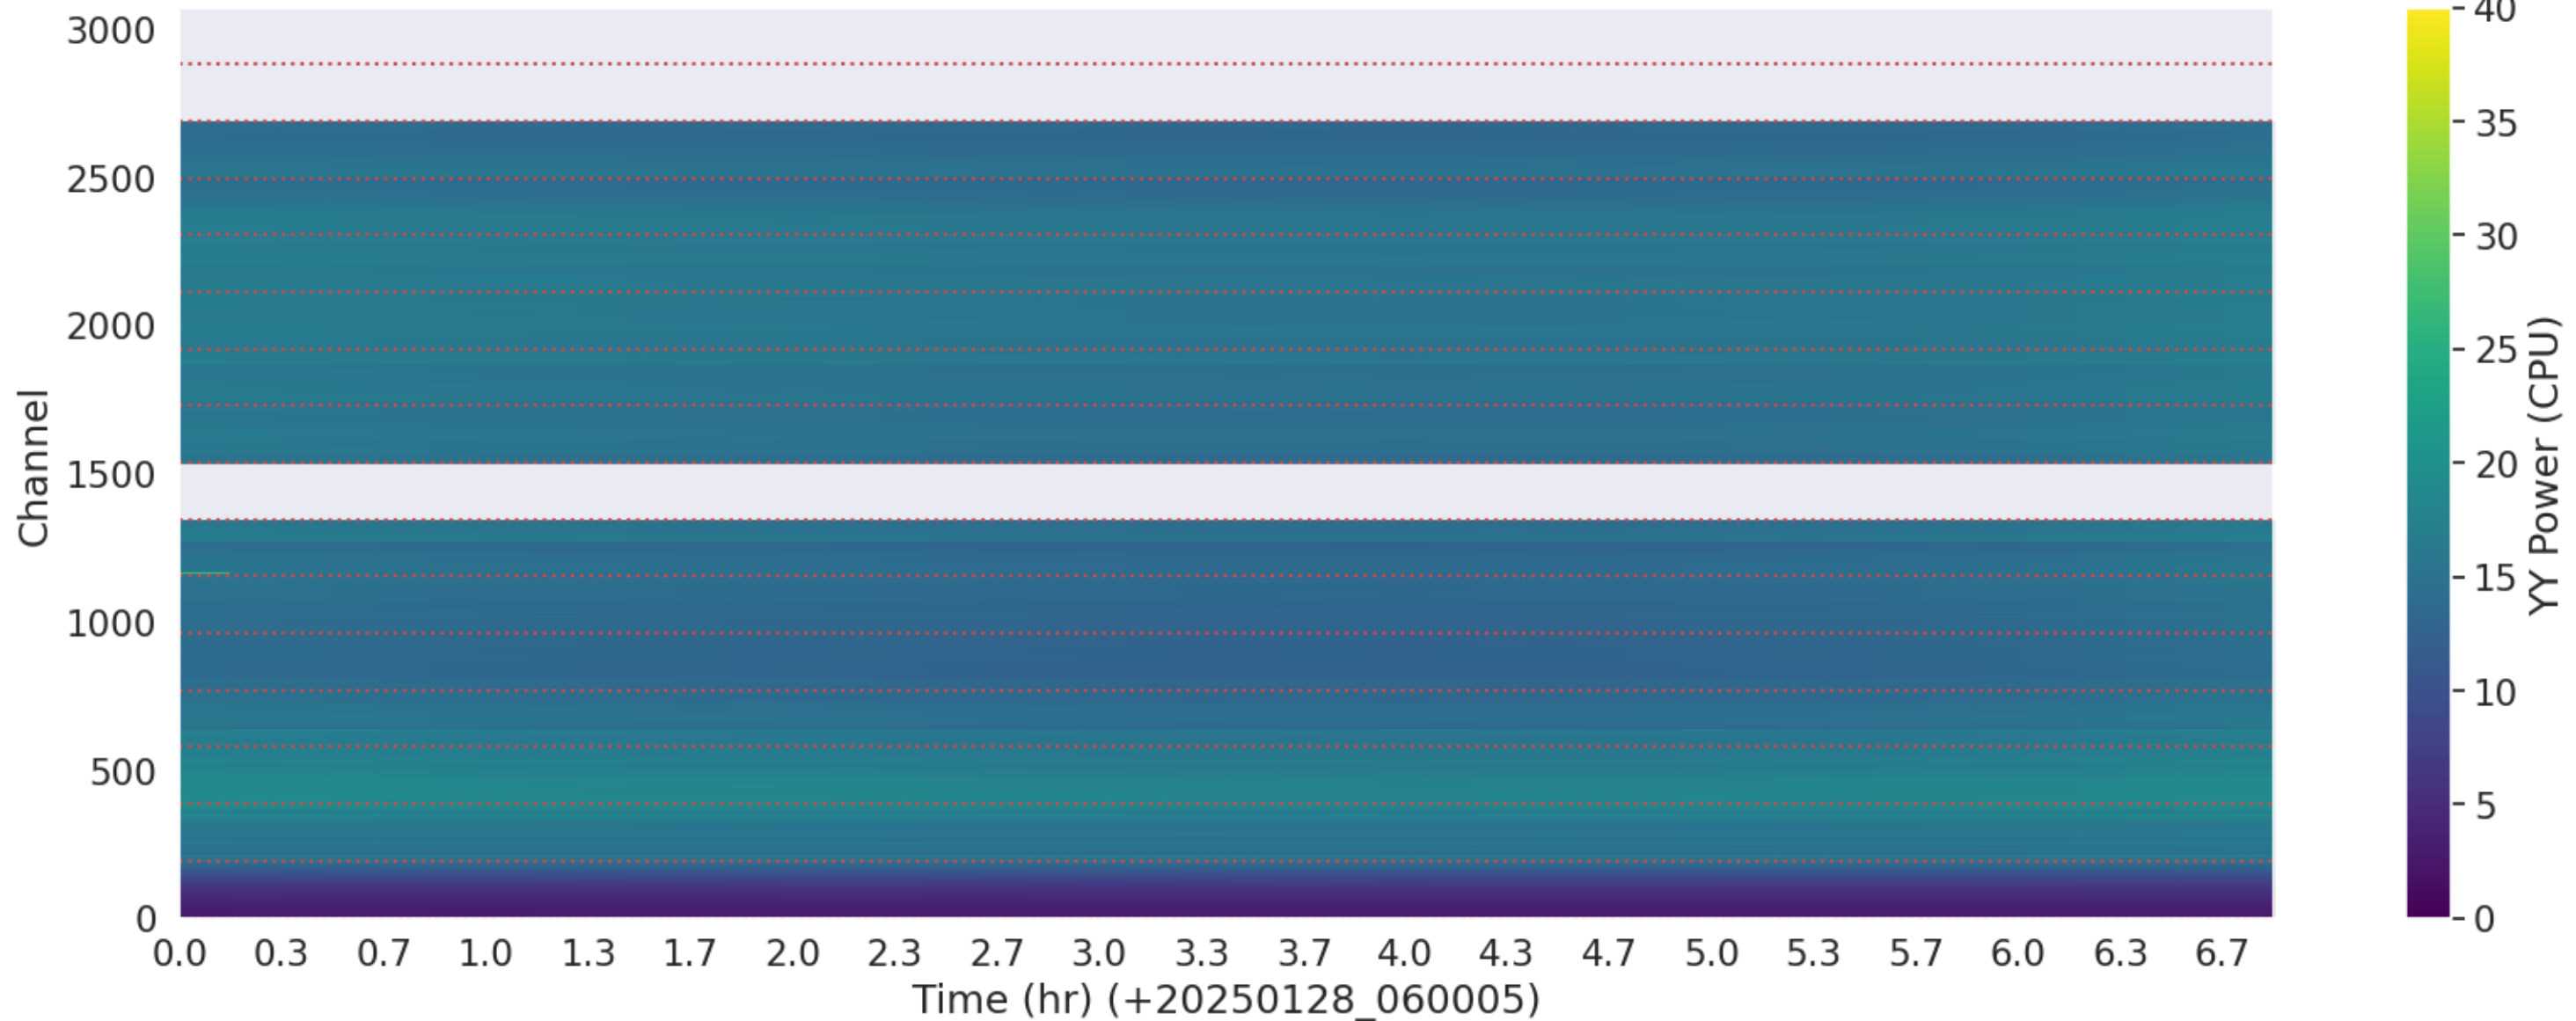

# LWA256 - Correlator# 347 - XX - FLAGS: Good

LWA256 - Correlator# 347 - YY - FLAGS: Good

LWA300 - Correlator# 348 - YY - FLAGS: Good

LWA264 - Correlator# 349 - XX - FLAGS: Good

LWA264 - Correlator# 349 - YY - FLAGS: Good