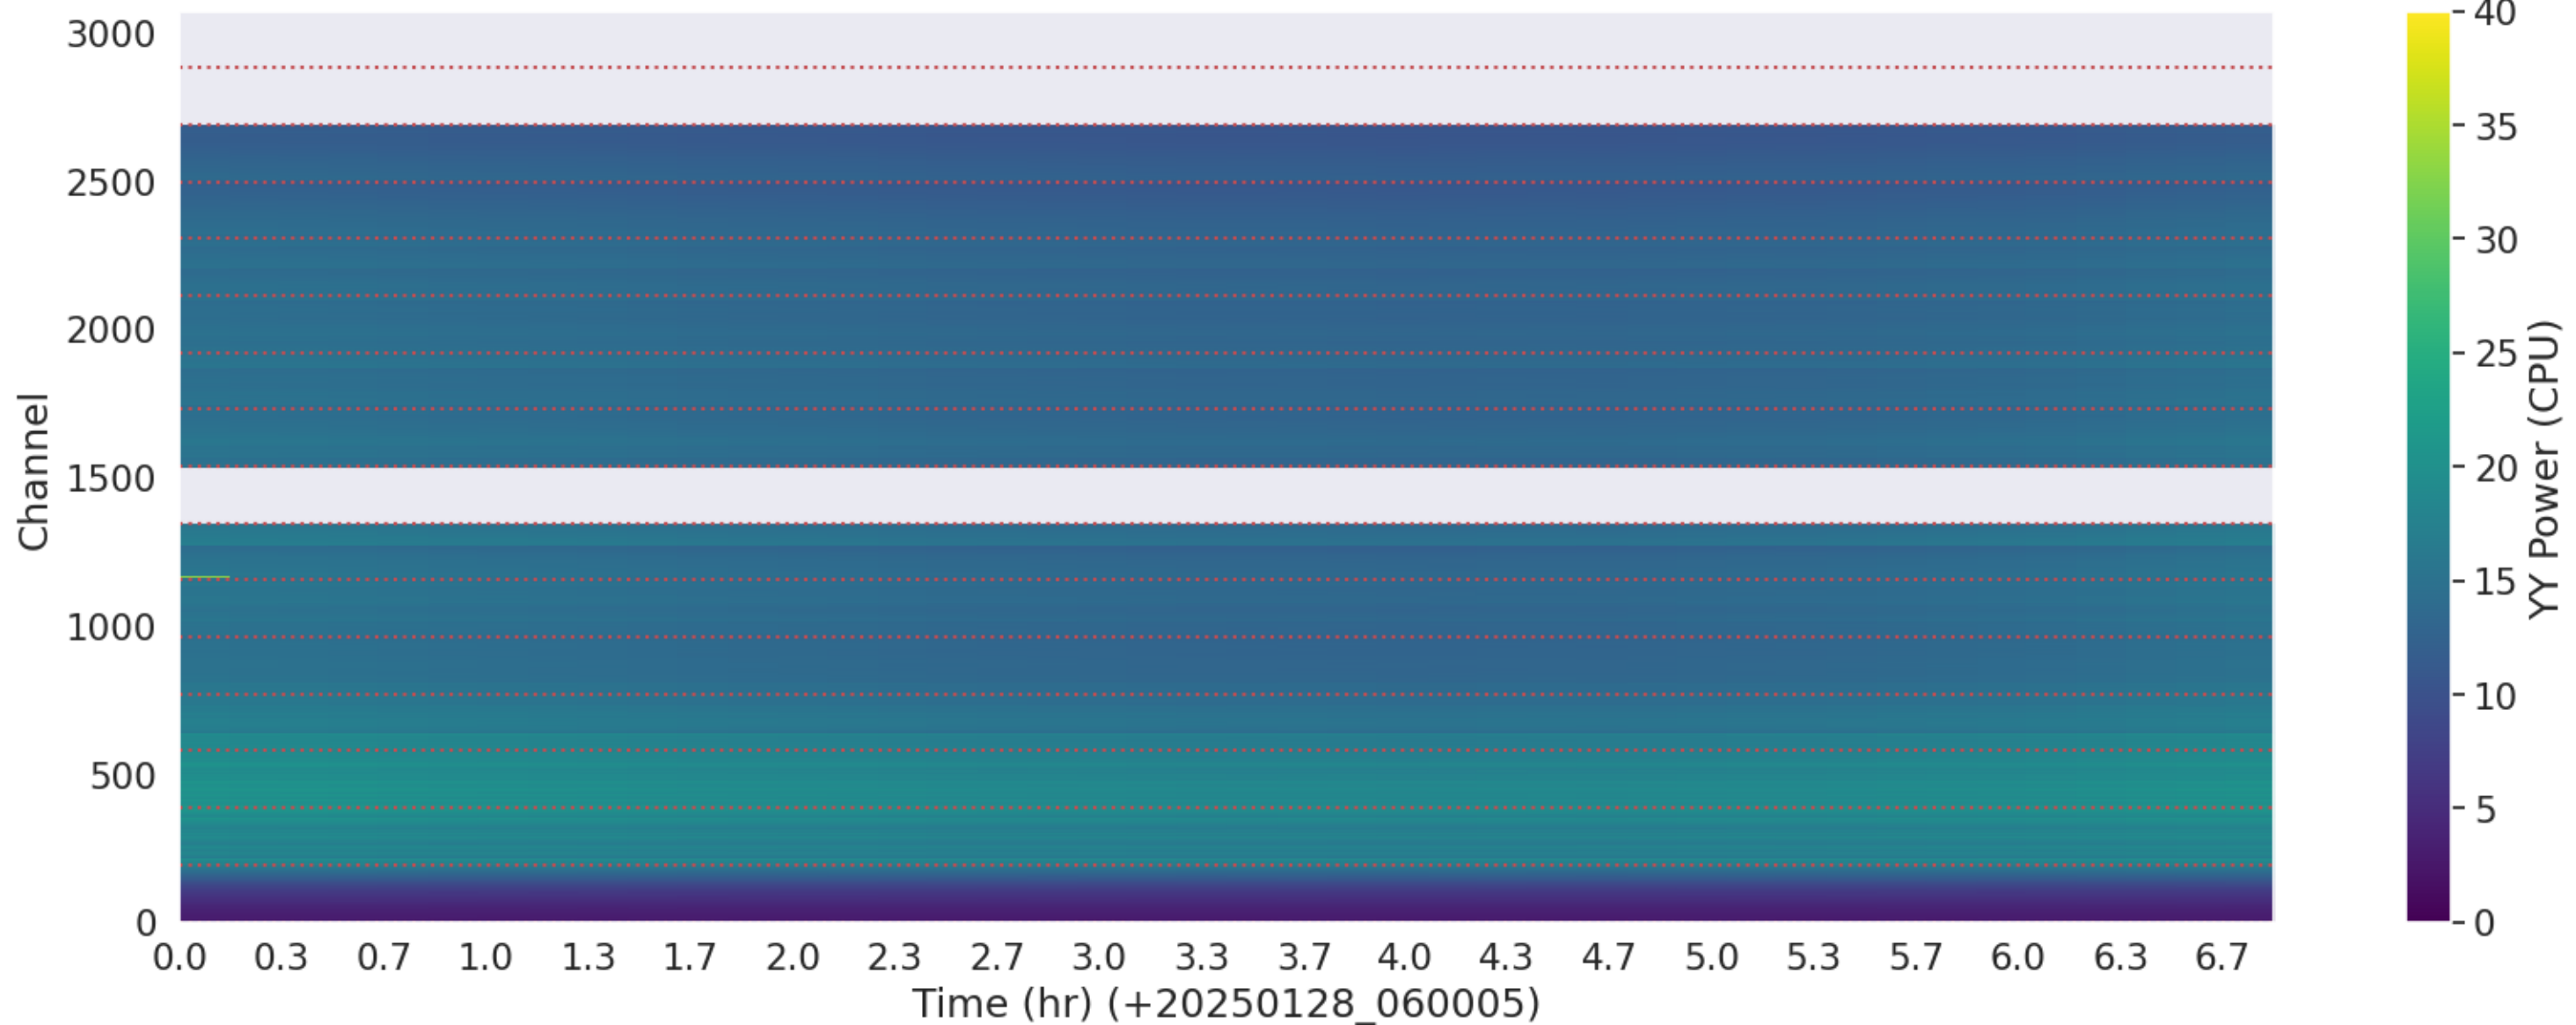

LWA096 - Correlator# 145 - YY - FLAGS: Good

LWA091 - Correlator# 146 - YY - FLAGS: Good

LWA090 - Correlator# 147 - XX - FLAGS: Good

LWA090 - Correlator# 147 - YY - FLAGS: Good

LWA093 - Correlator# 148 - YY - FLAGS: Good