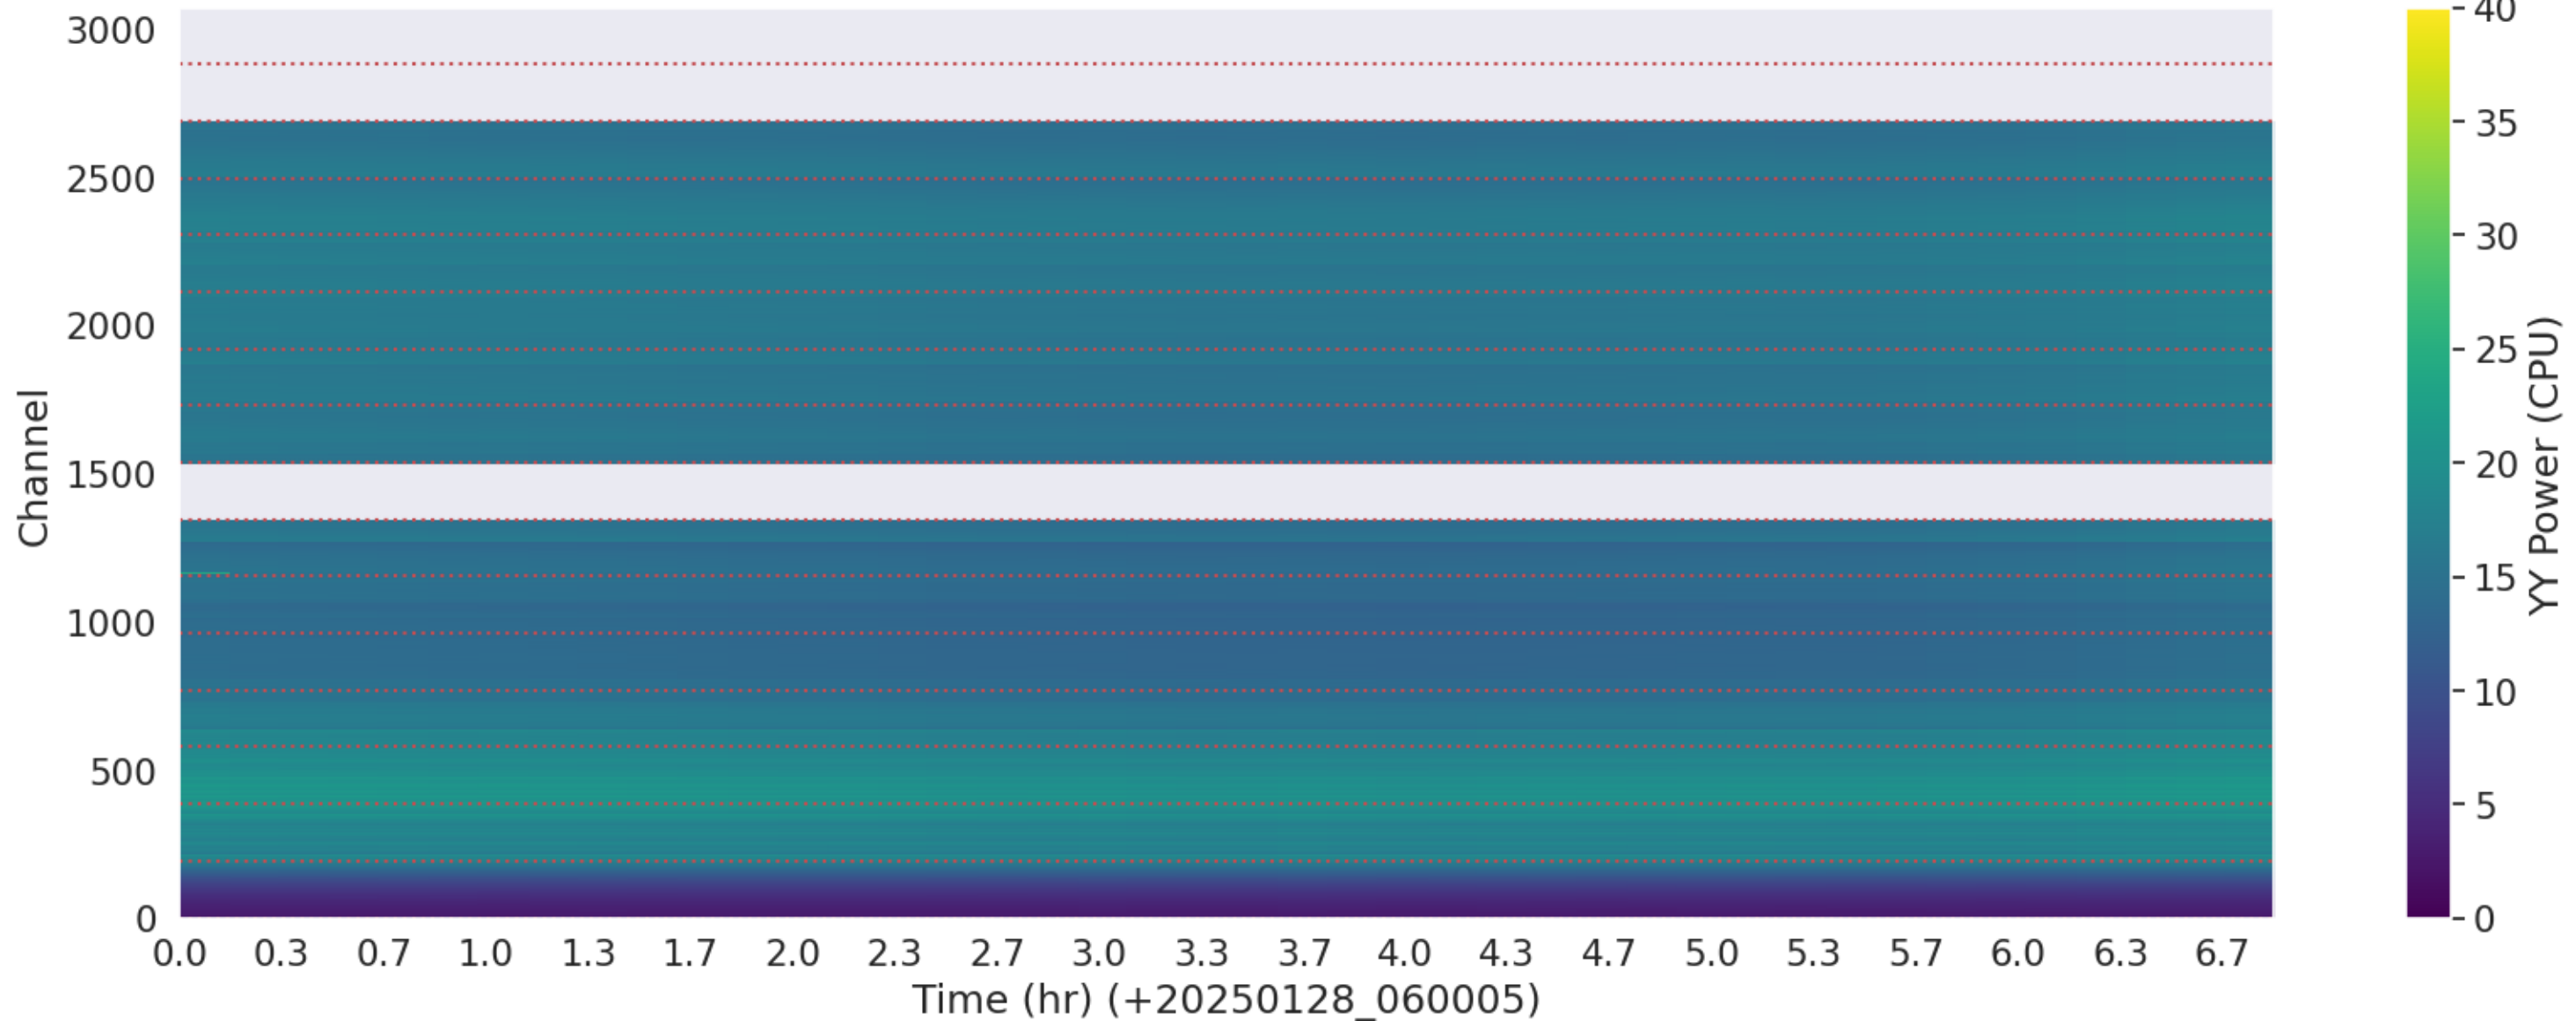

LWA307 - Correlator# 012 - XX - FLAGS: Good

LWA307 - Correlator# 012 - YY - FLAGS: Good

LWA285 - Correlator# 013 - XX - FLAGS: Good

LWA309 - Correlator# 014 - XX - FLAGS: Good

LWA309 - Correlator# 014 - YY - FLAGS: Good