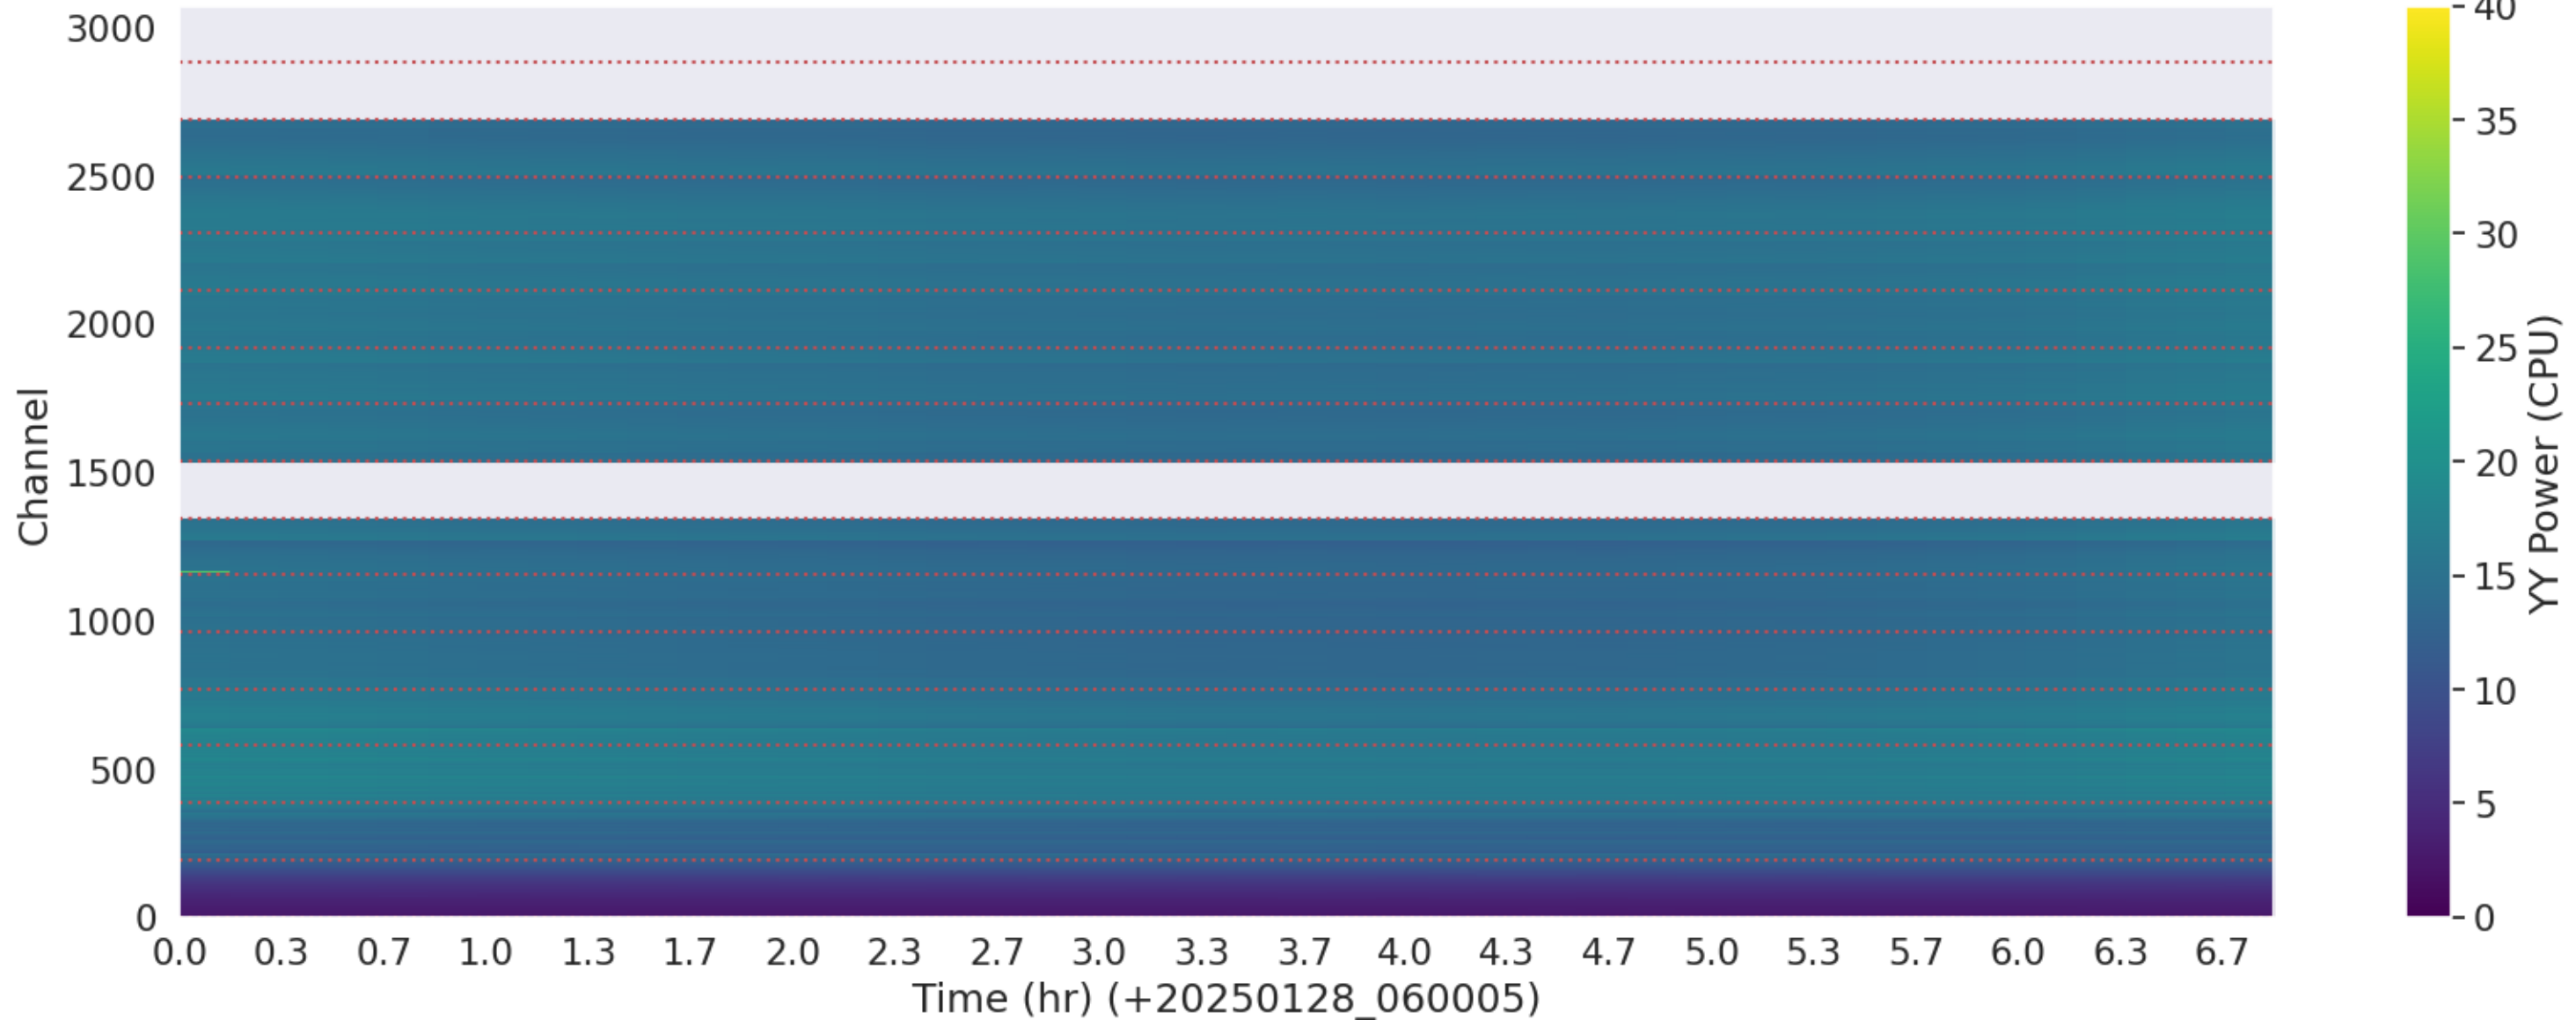

LWA277 - Correlator# 009 - YY - FLAGS: Good

LWA282 - Correlator# 010 - XX - FLAGS: Good

LWA282 - Correlator# 010 - YY - FLAGS: Good

LWA281 - Correlator# 011 - XX - FLAGS: Good

LWA281 - Correlator# 011 - YY - FLAGS: Good