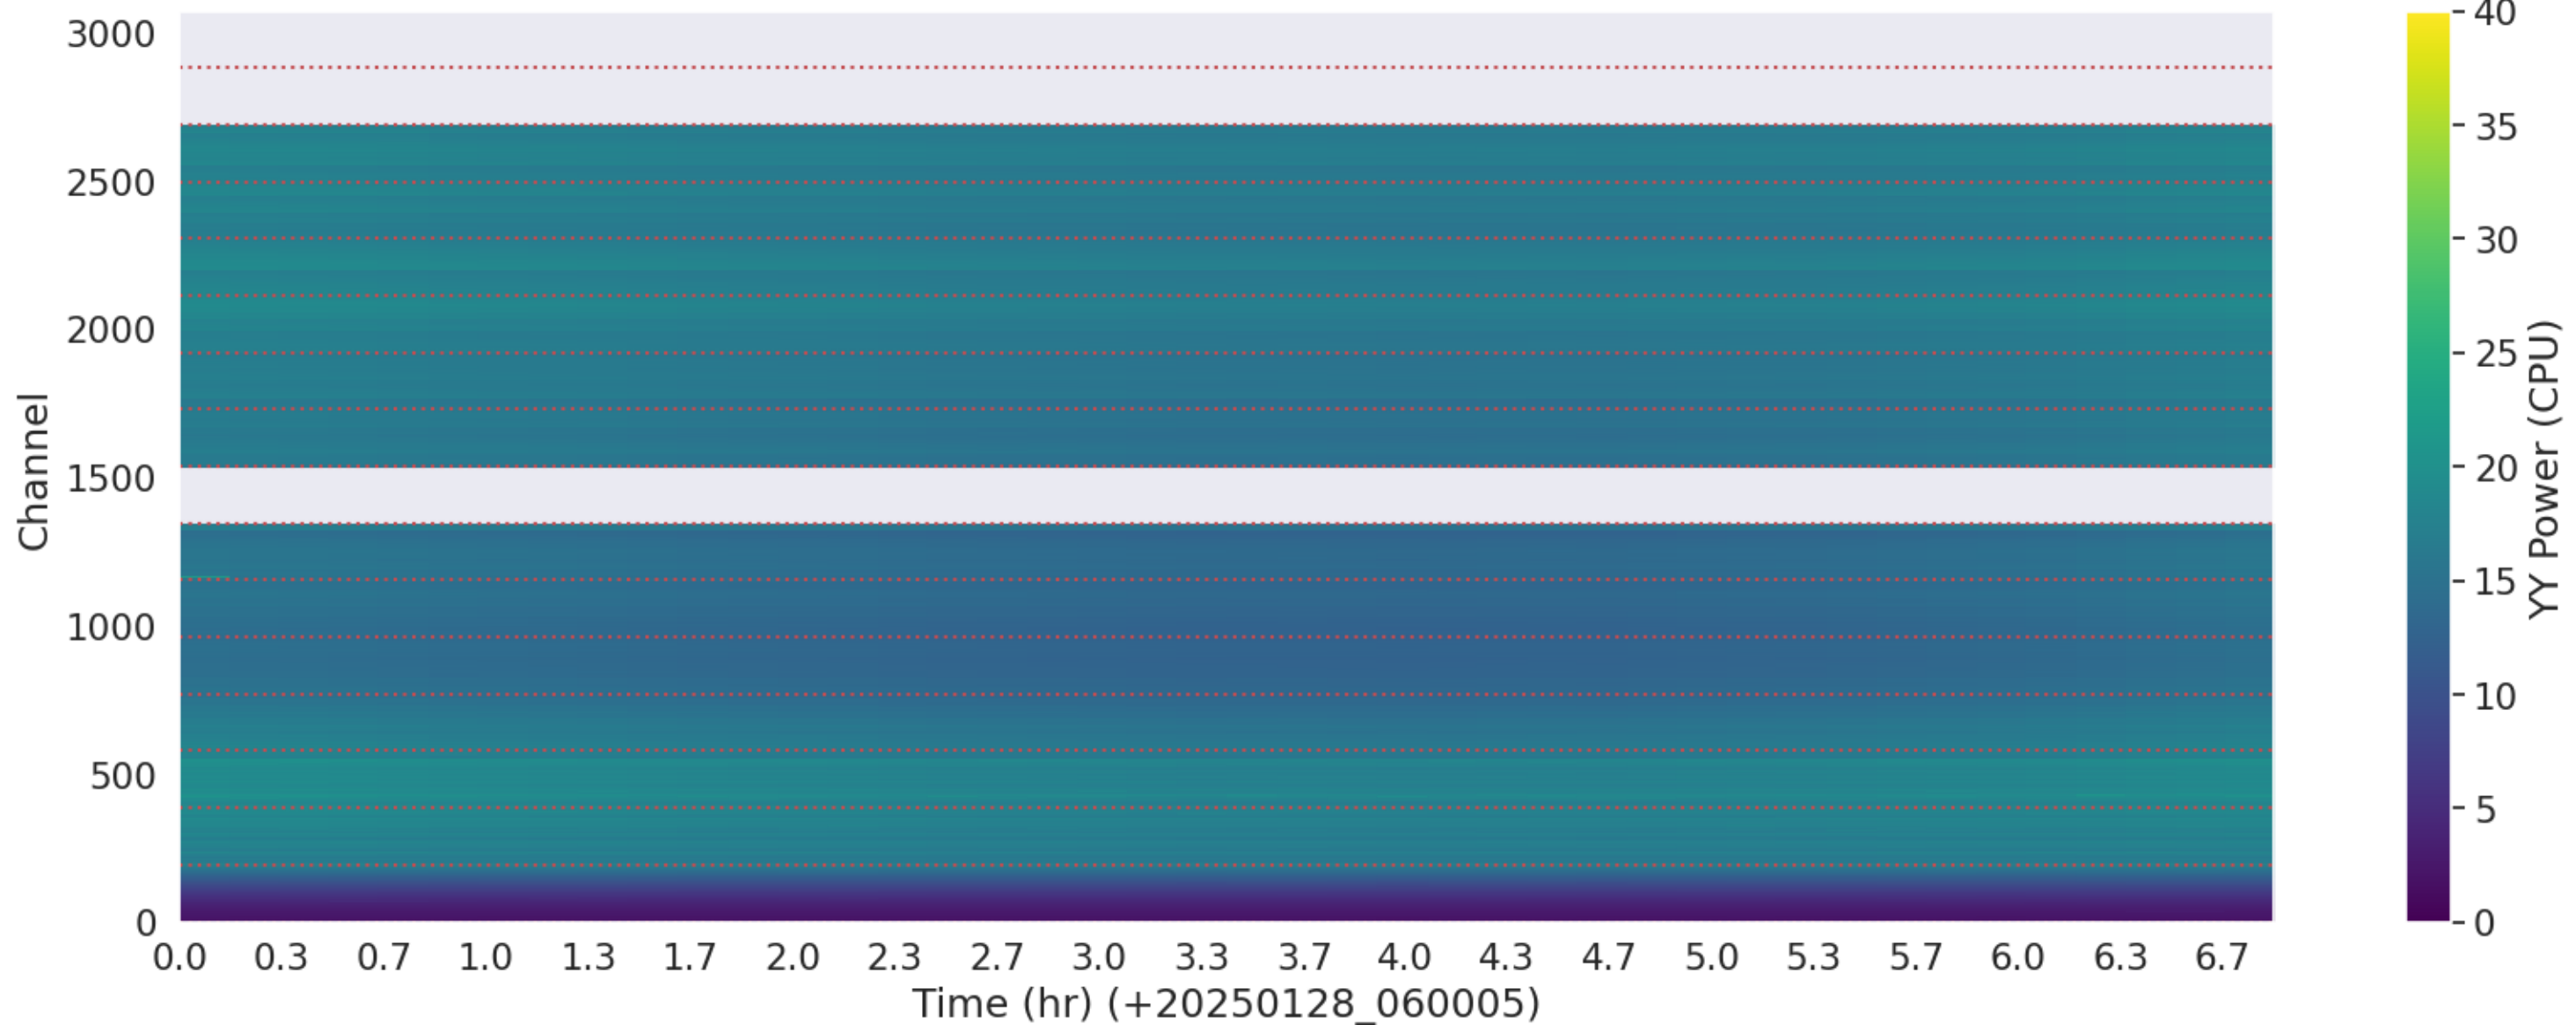

LWA204 - Correlator# 294 - YY - FLAGS: Good