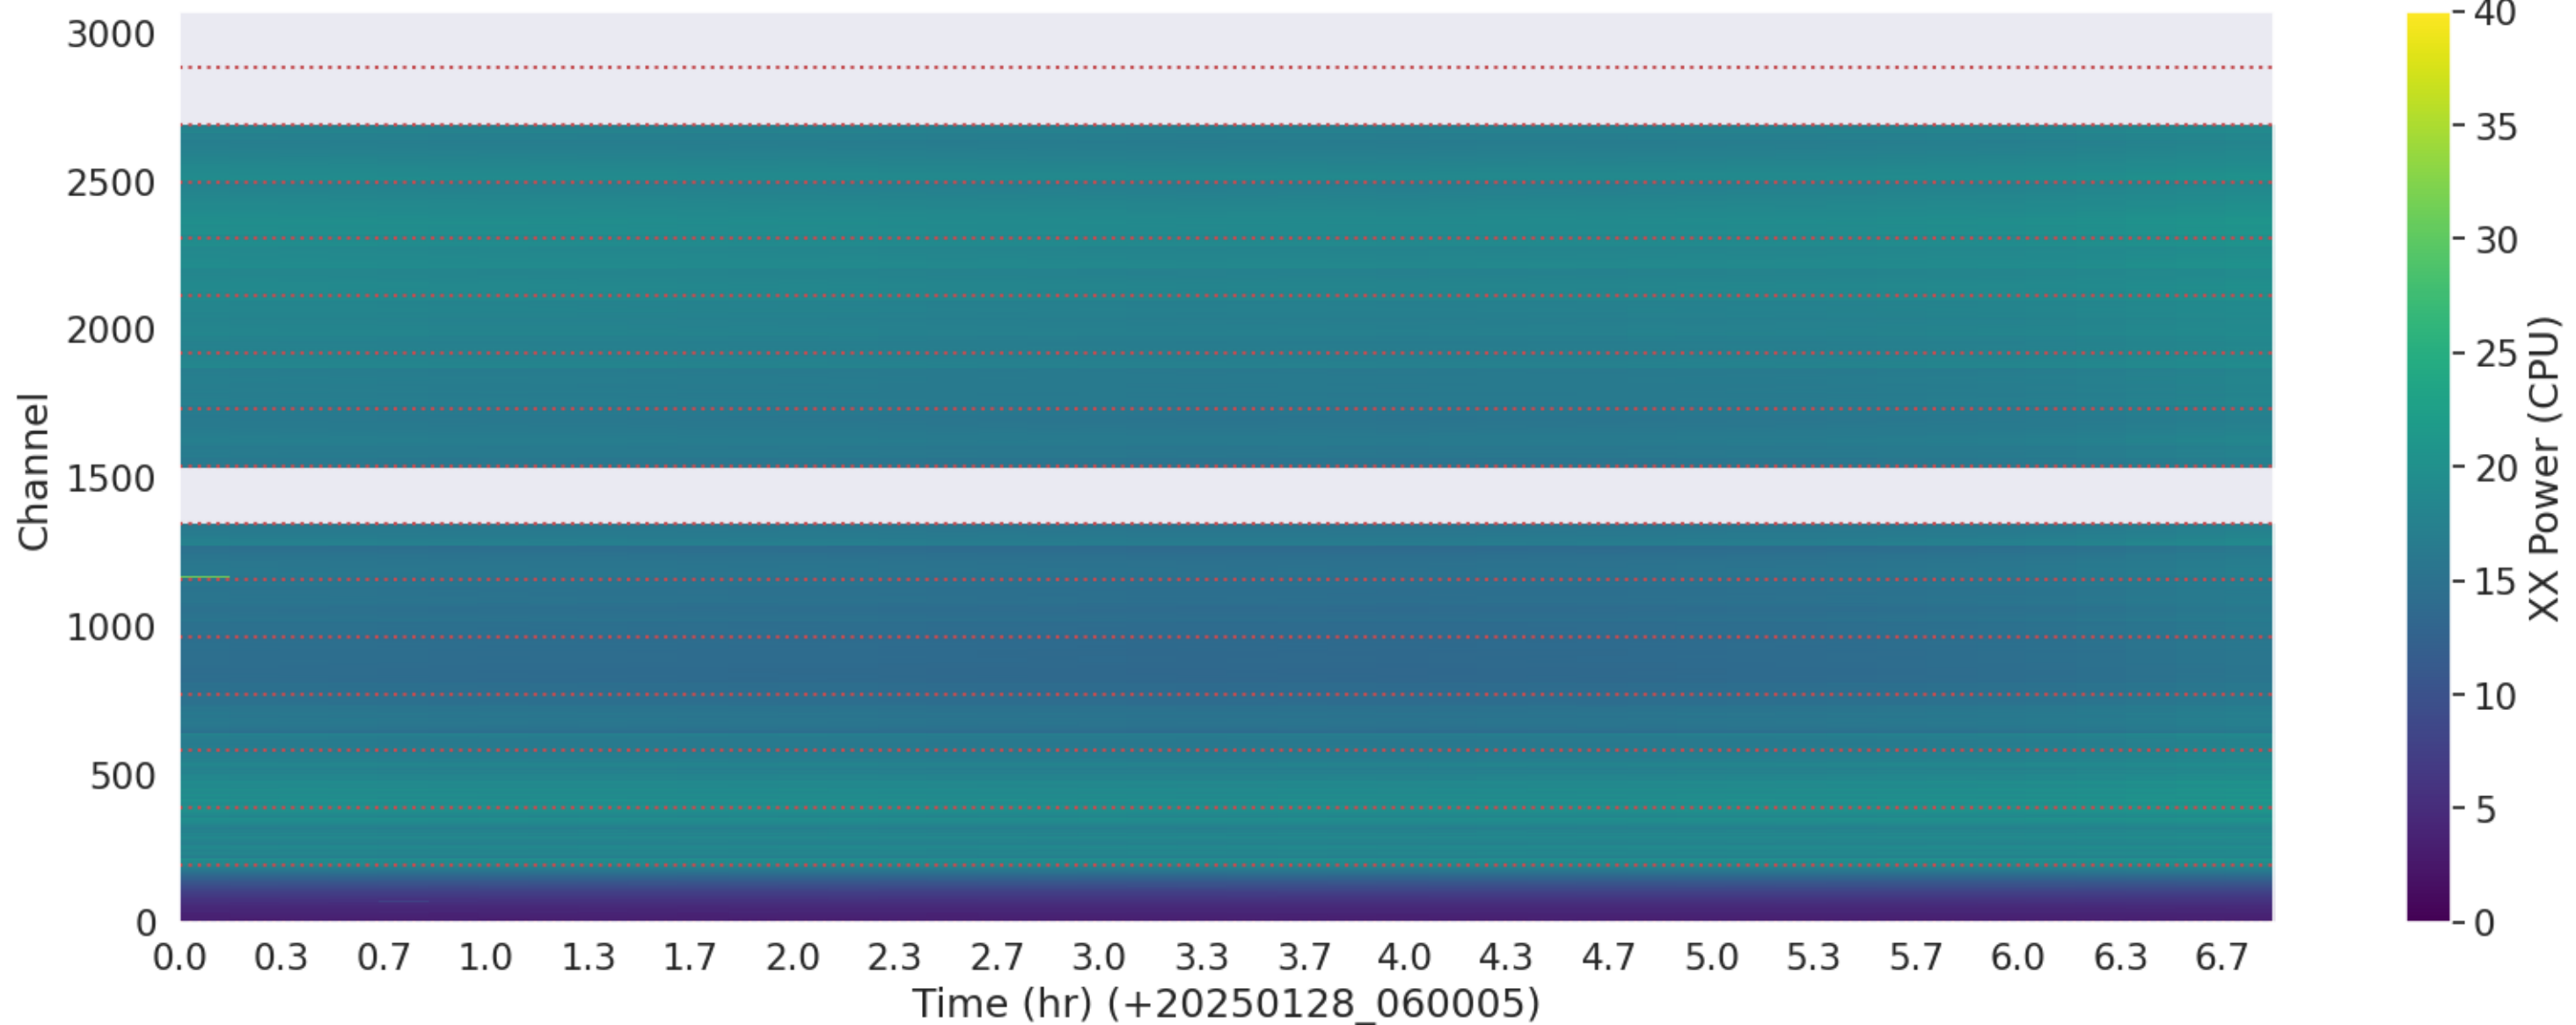

LWA333 - Correlator# 253 - XX - FLAGS: Good