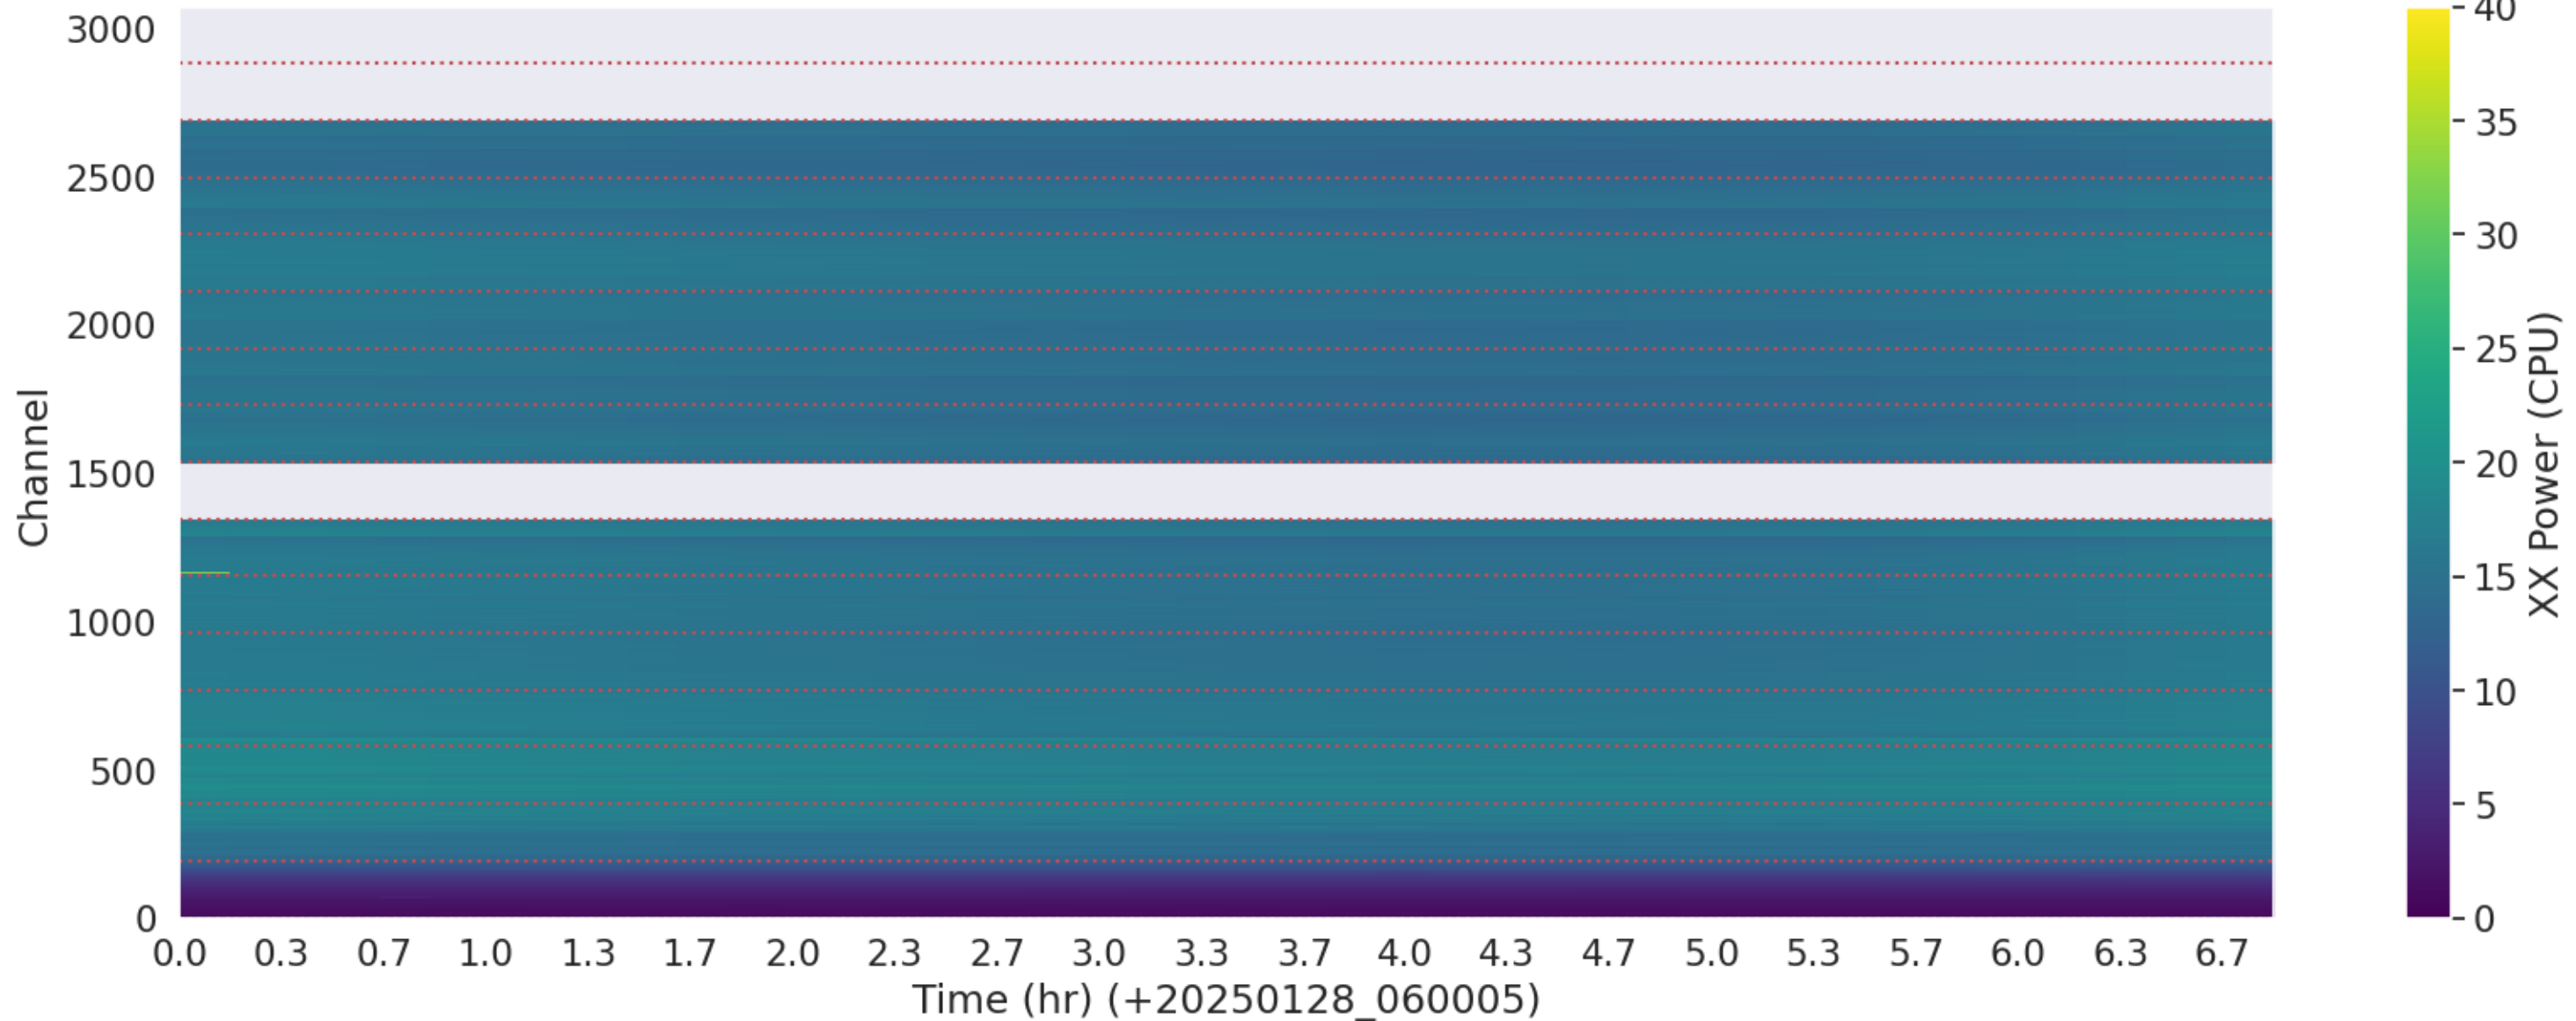

LWA182 - Correlator# 238 - YY - FLAGS: Good

LWA160 - Correlator# 239 - XX - FLAGS: Good

LWA160 - Correlator# 239 - YY - FLAGS: Good

LWA185 - Correlator# 240 - XX - FLAGS: Good

LWA185 - Correlator# 240 - YY - FLAGS: Good