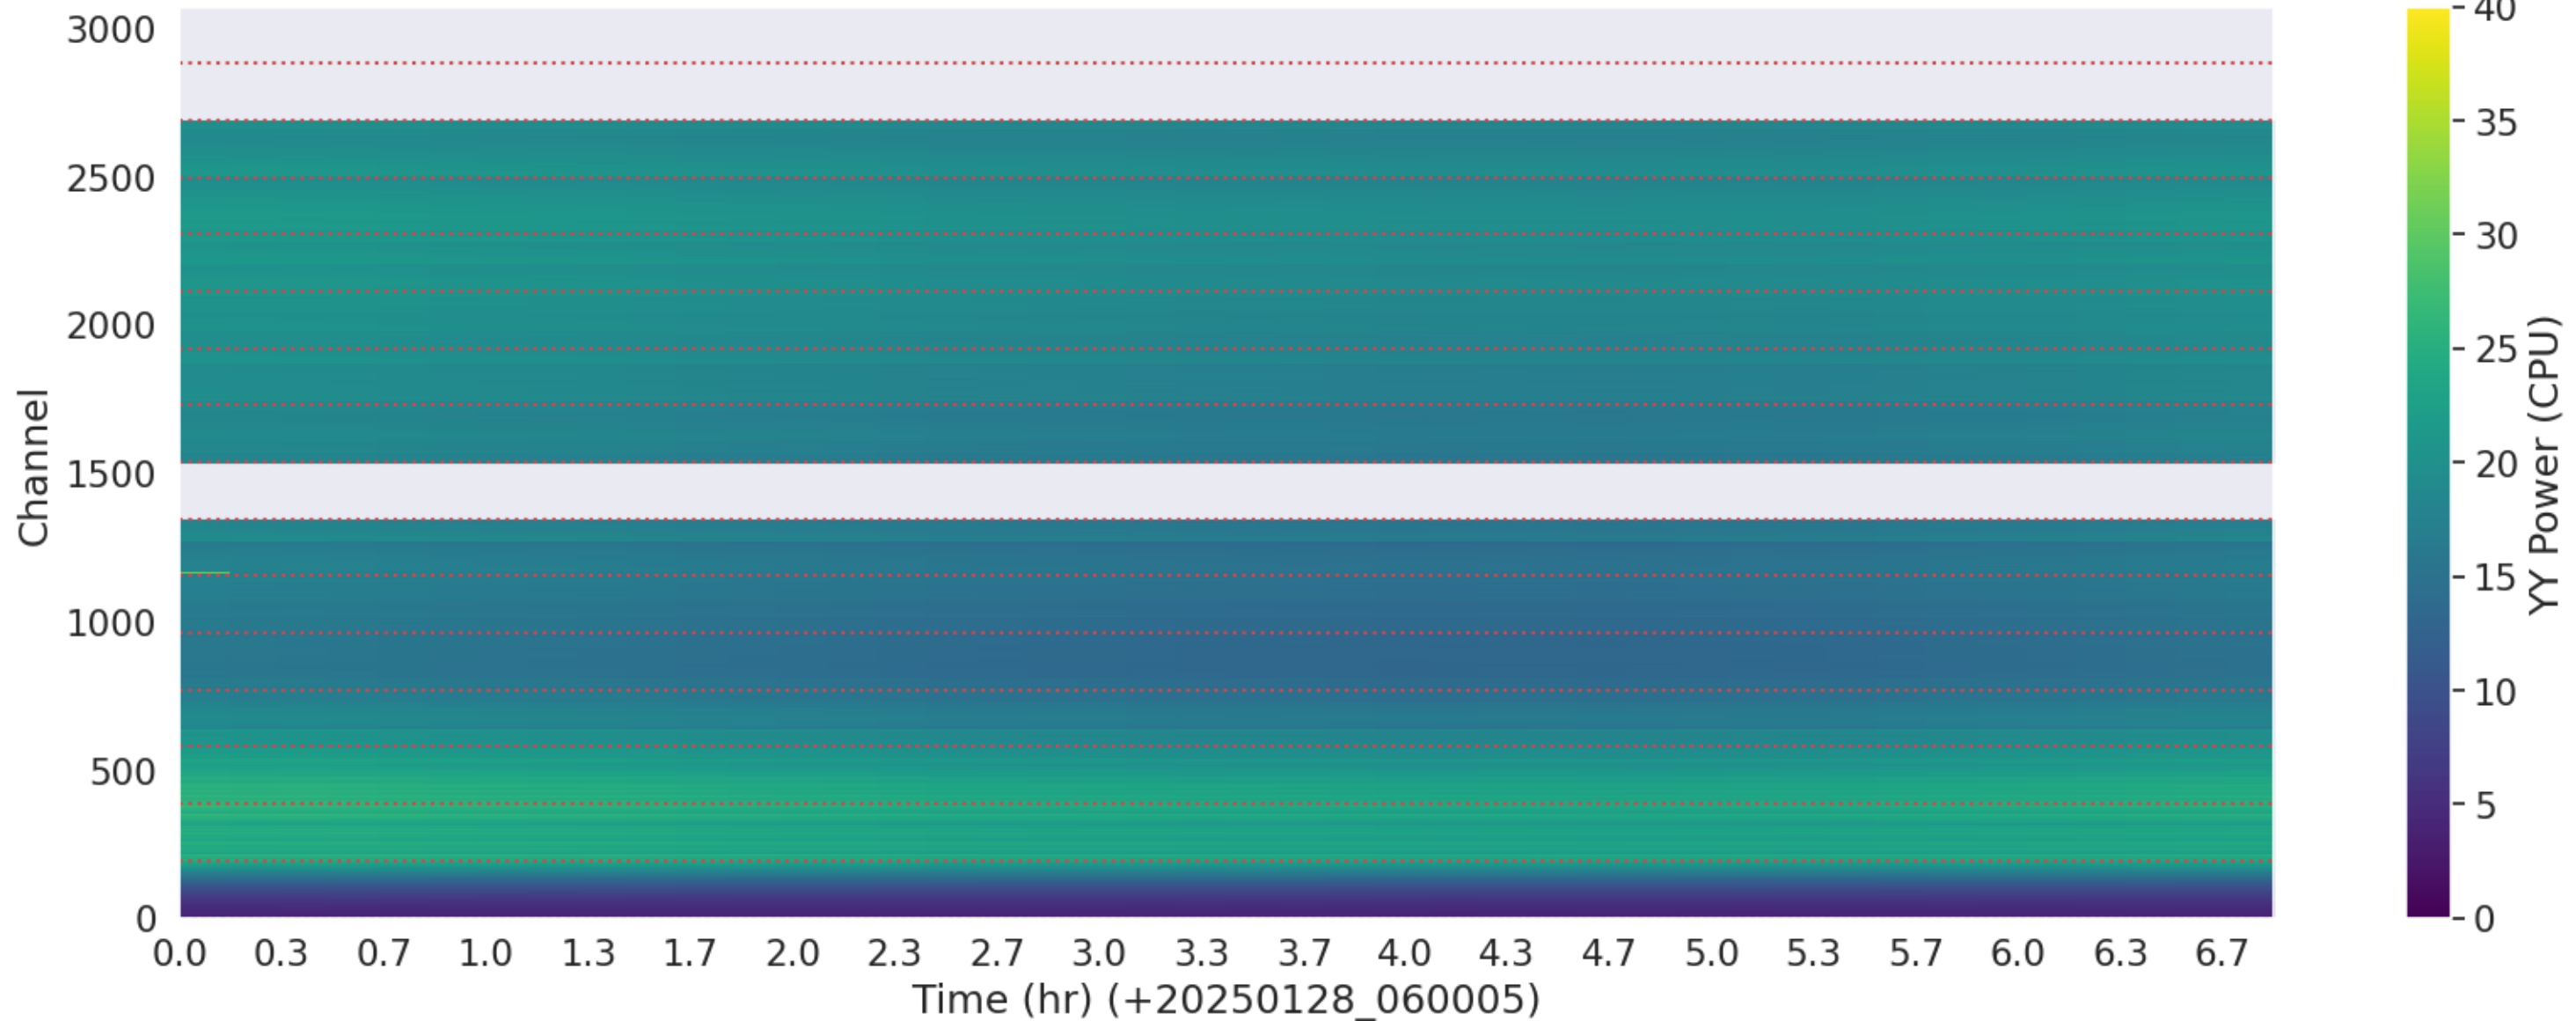

LWA335 - Correlator# 057 - YY - FLAGS: Good