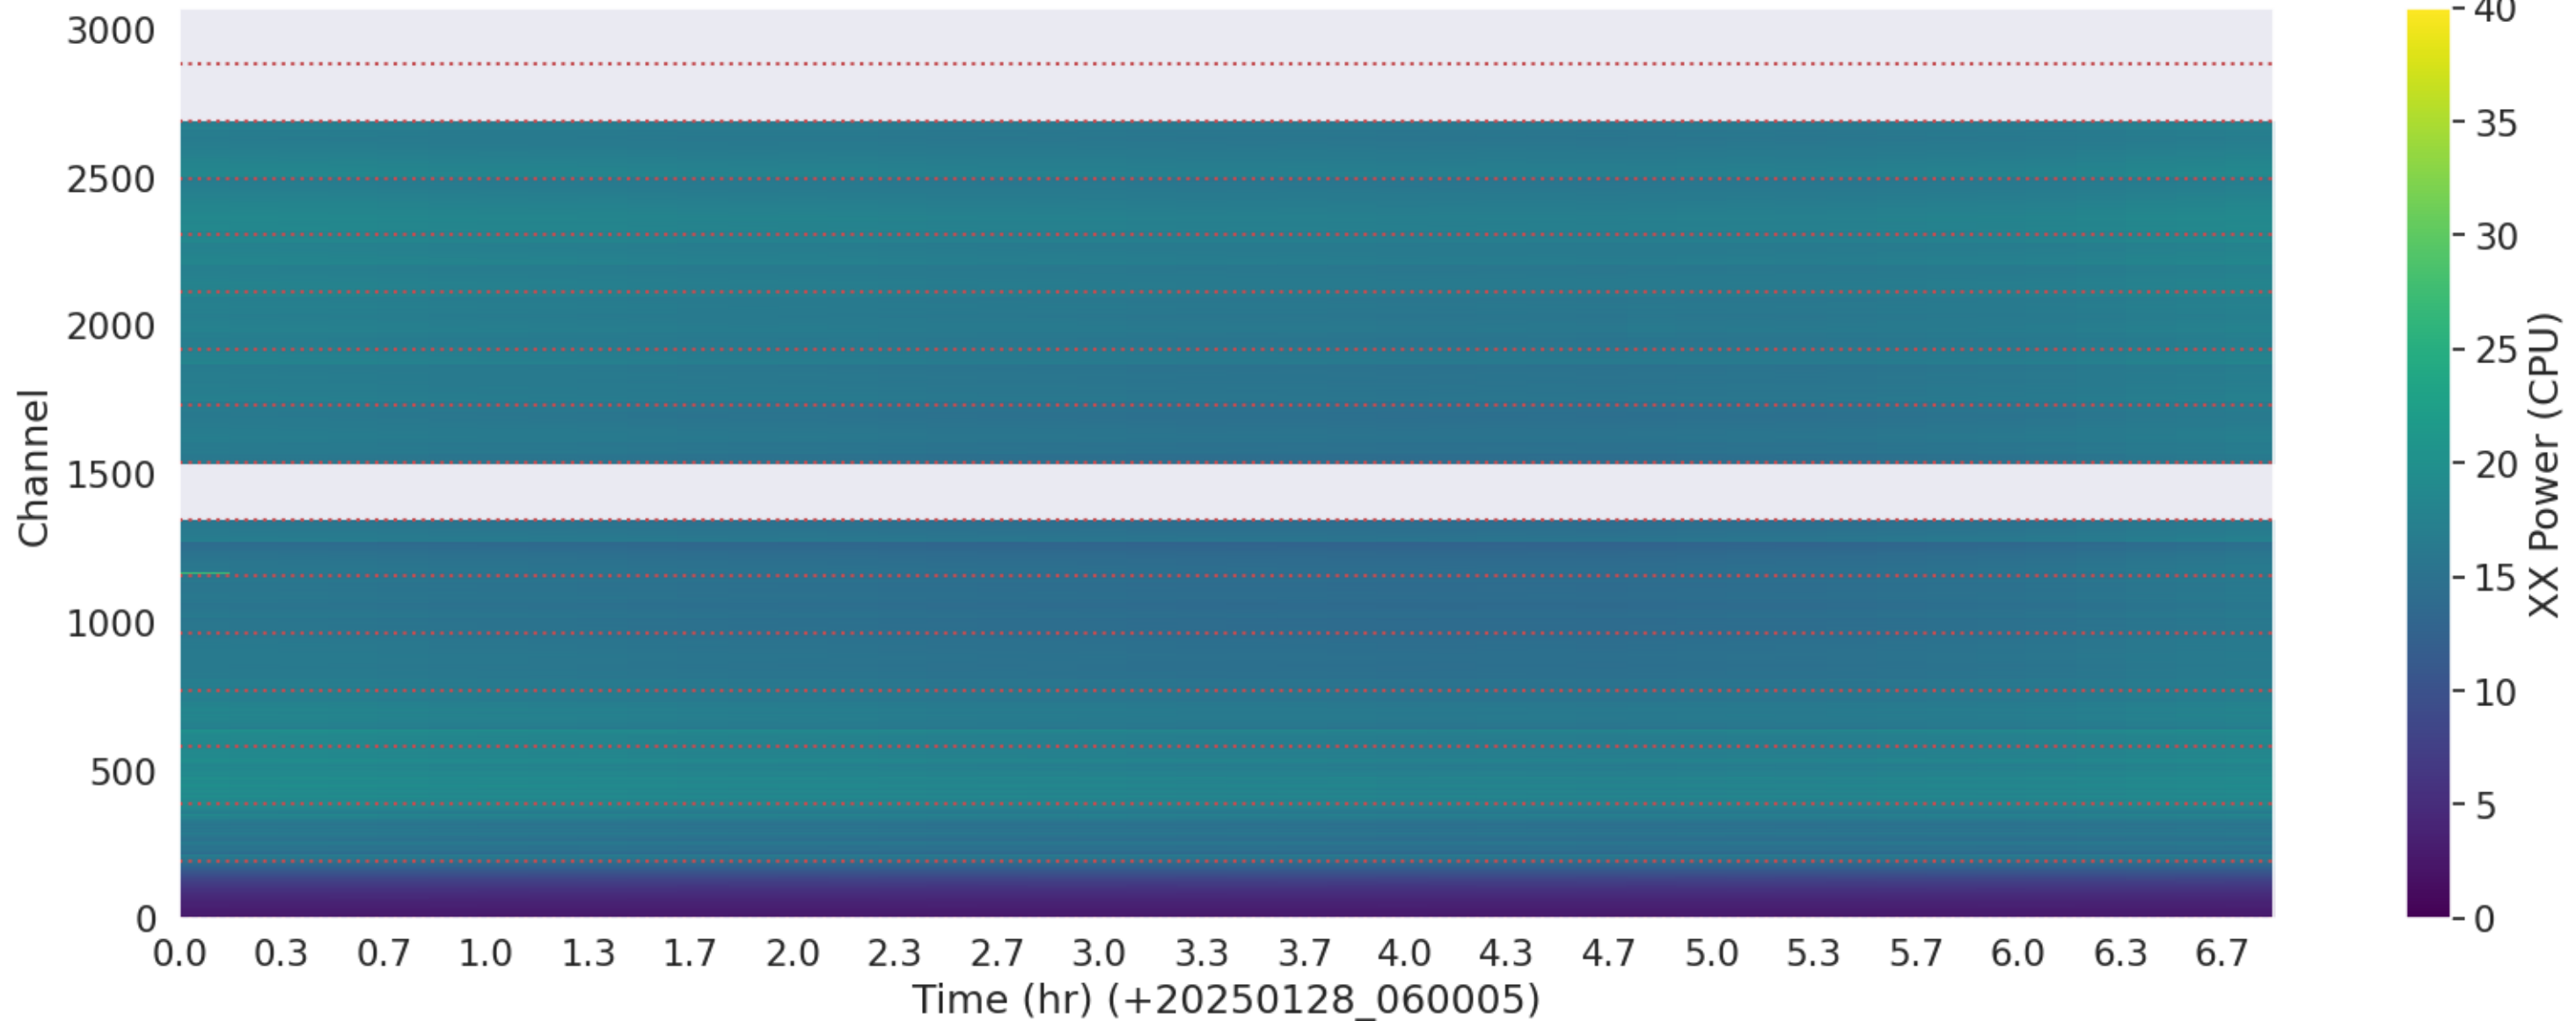

LWA263 - Correlator# 037 - XX - FLAGS: Good

LWA263 - Correlator# 037 - YY - FLAGS: Good

LWA272 - Correlator# 038 - YY - FLAGS: Good

LWA270 - Correlator# 039 - XX - FLAGS: Good

LWA283 - Correlator# 040 - YY - FLAGS: Good