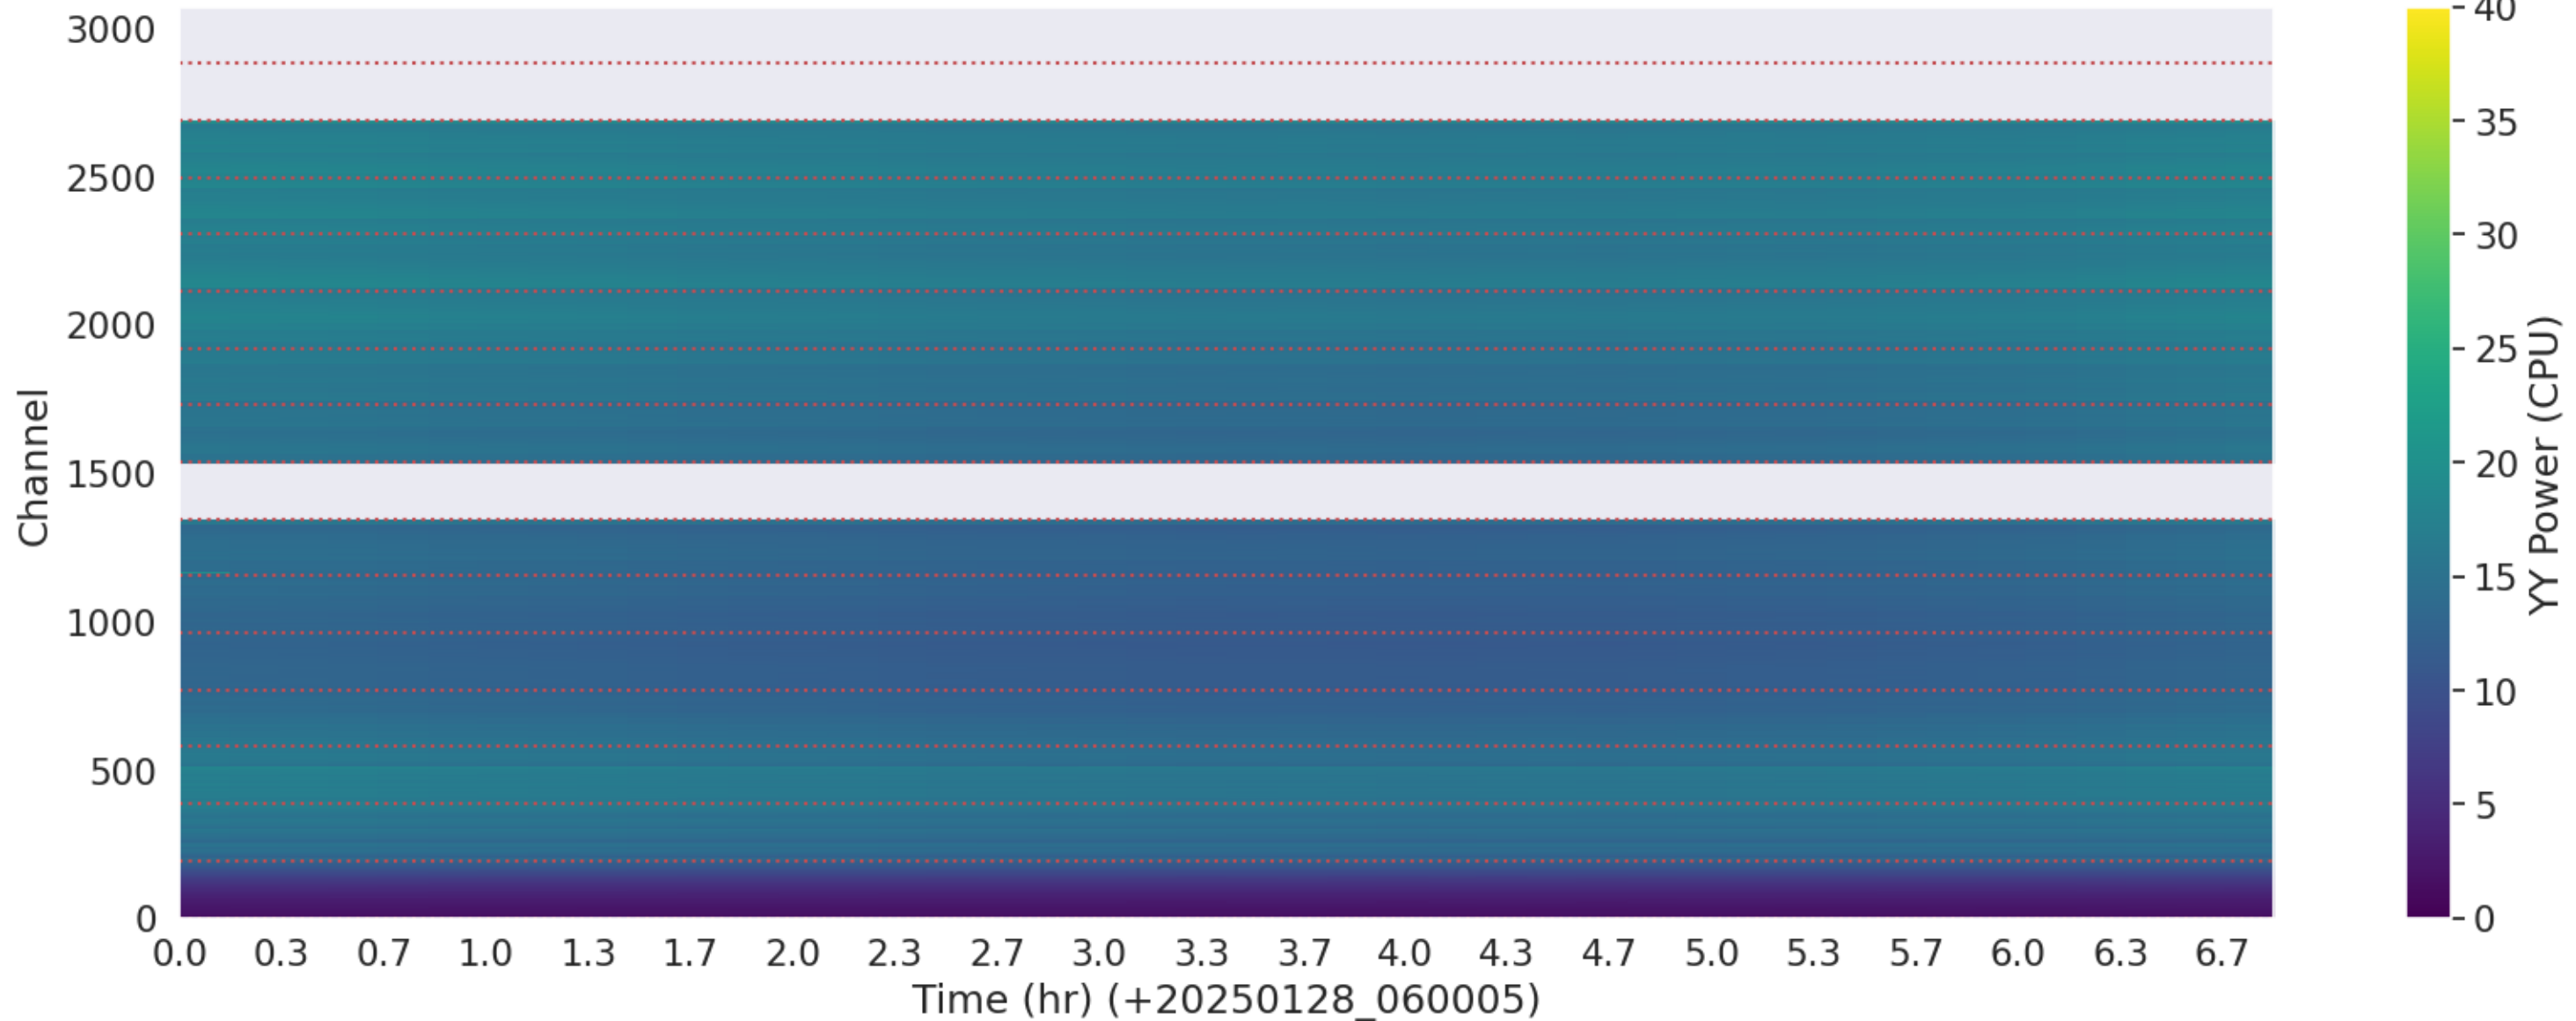

LWA199 - Correlator# 277 - XX - FLAGS: Good

LWA199 - Correlator# 277 - YY - FLAGS: Good

LWA202 - Correlator# 278 - YY - FLAGS: Good

LWA201 - Correlator# 279 - XX - FLAGS: Good

LWA227 - Correlator# 280 - YY - FLAGS: Good