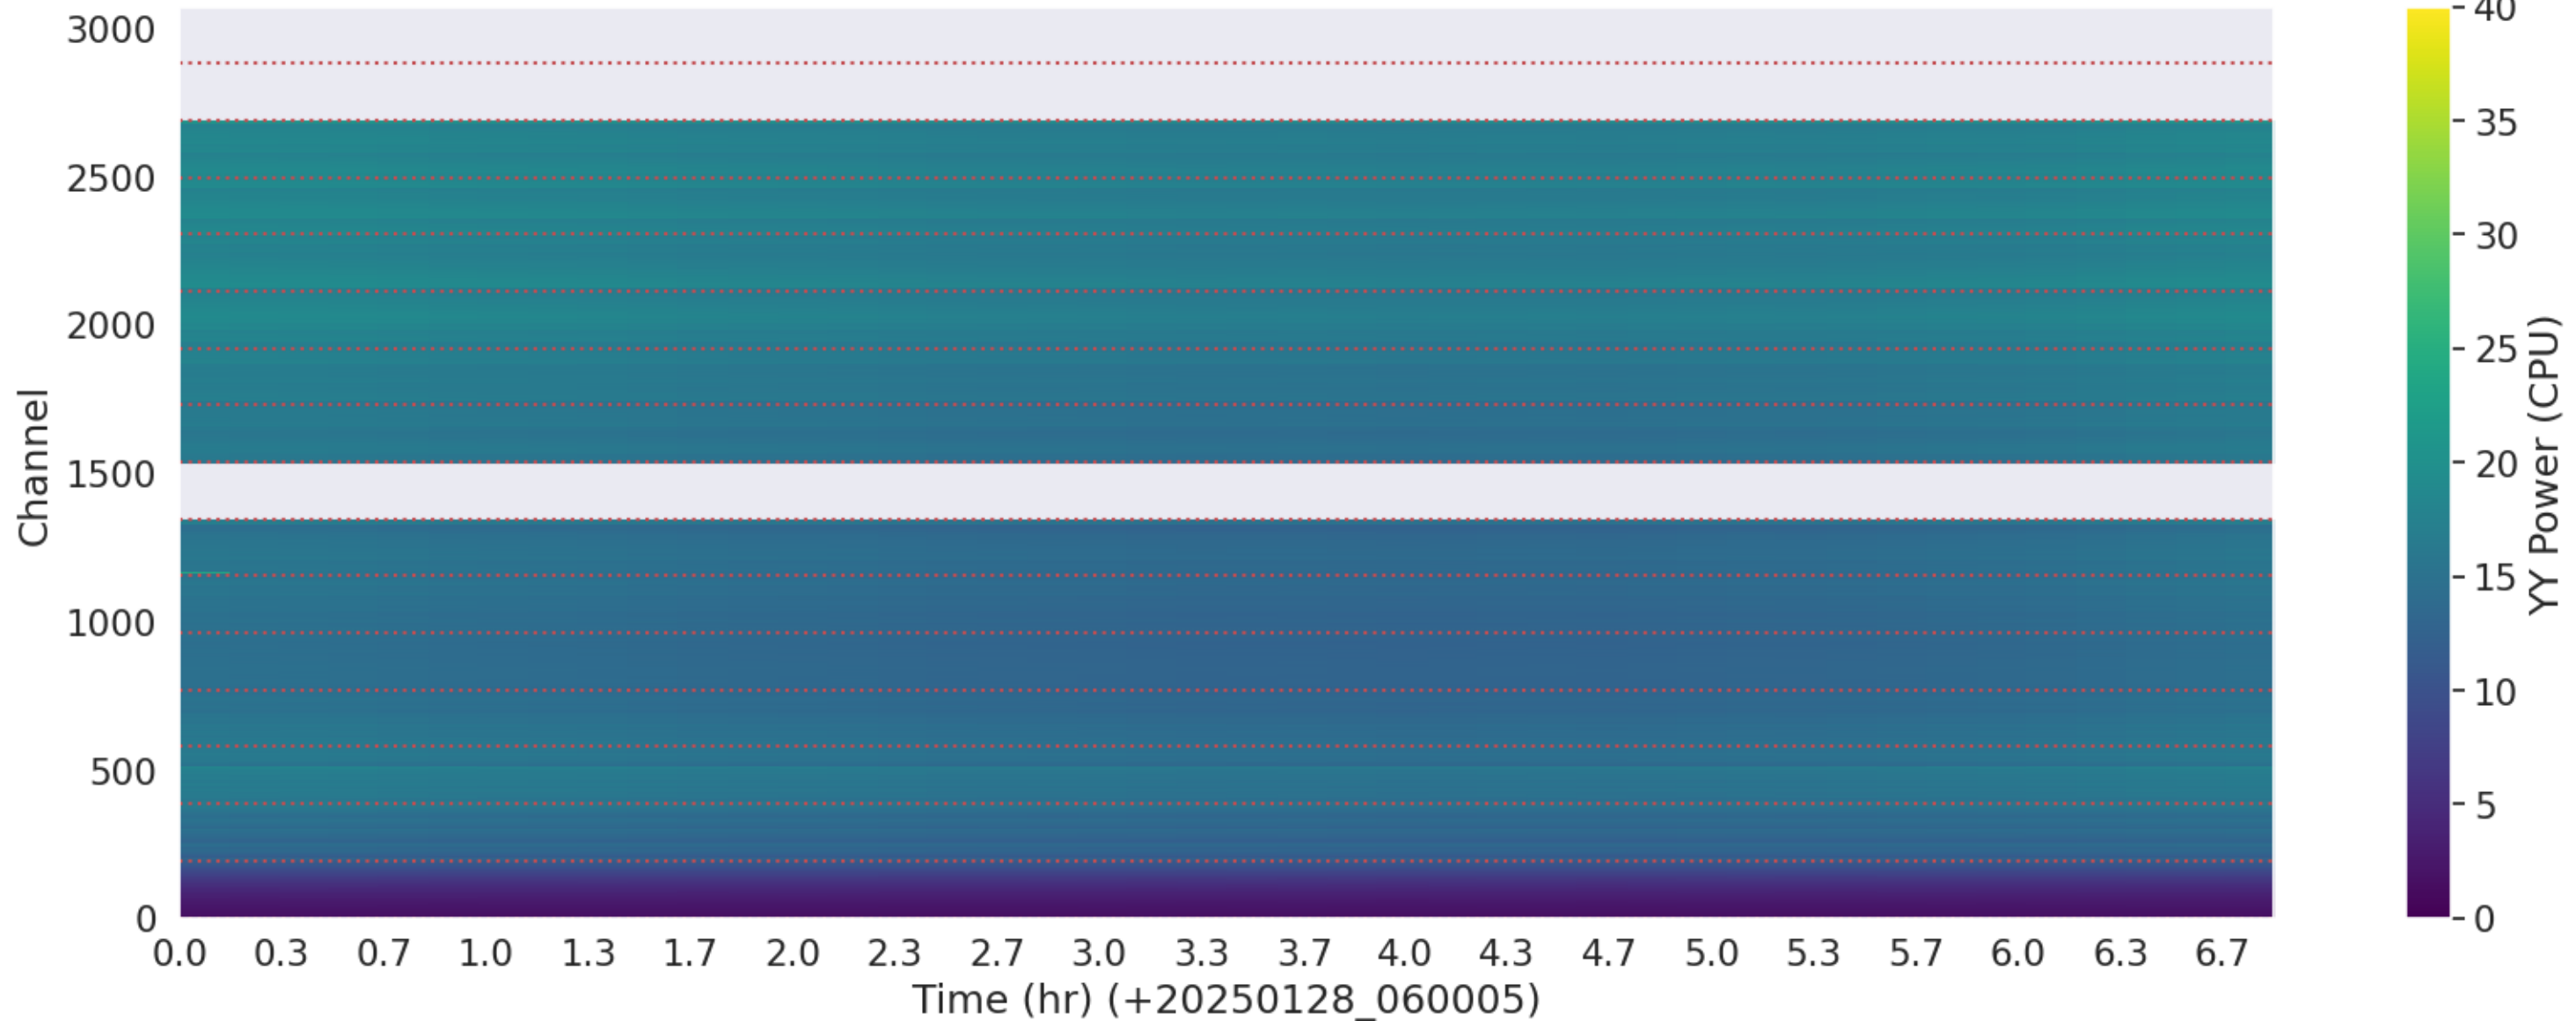

LWA007 - Correlator# 071 - YY - FLAGS: Good

LWA011 - Correlator# 072 - XX - FLAGS: Good

LWA011 - Correlator# 072 - YY - FLAGS: Good

LWA010 - Correlator# 073 - YY - FLAGS: Good

LWA012 - Correlator# 074 - XX - FLAGS: Good