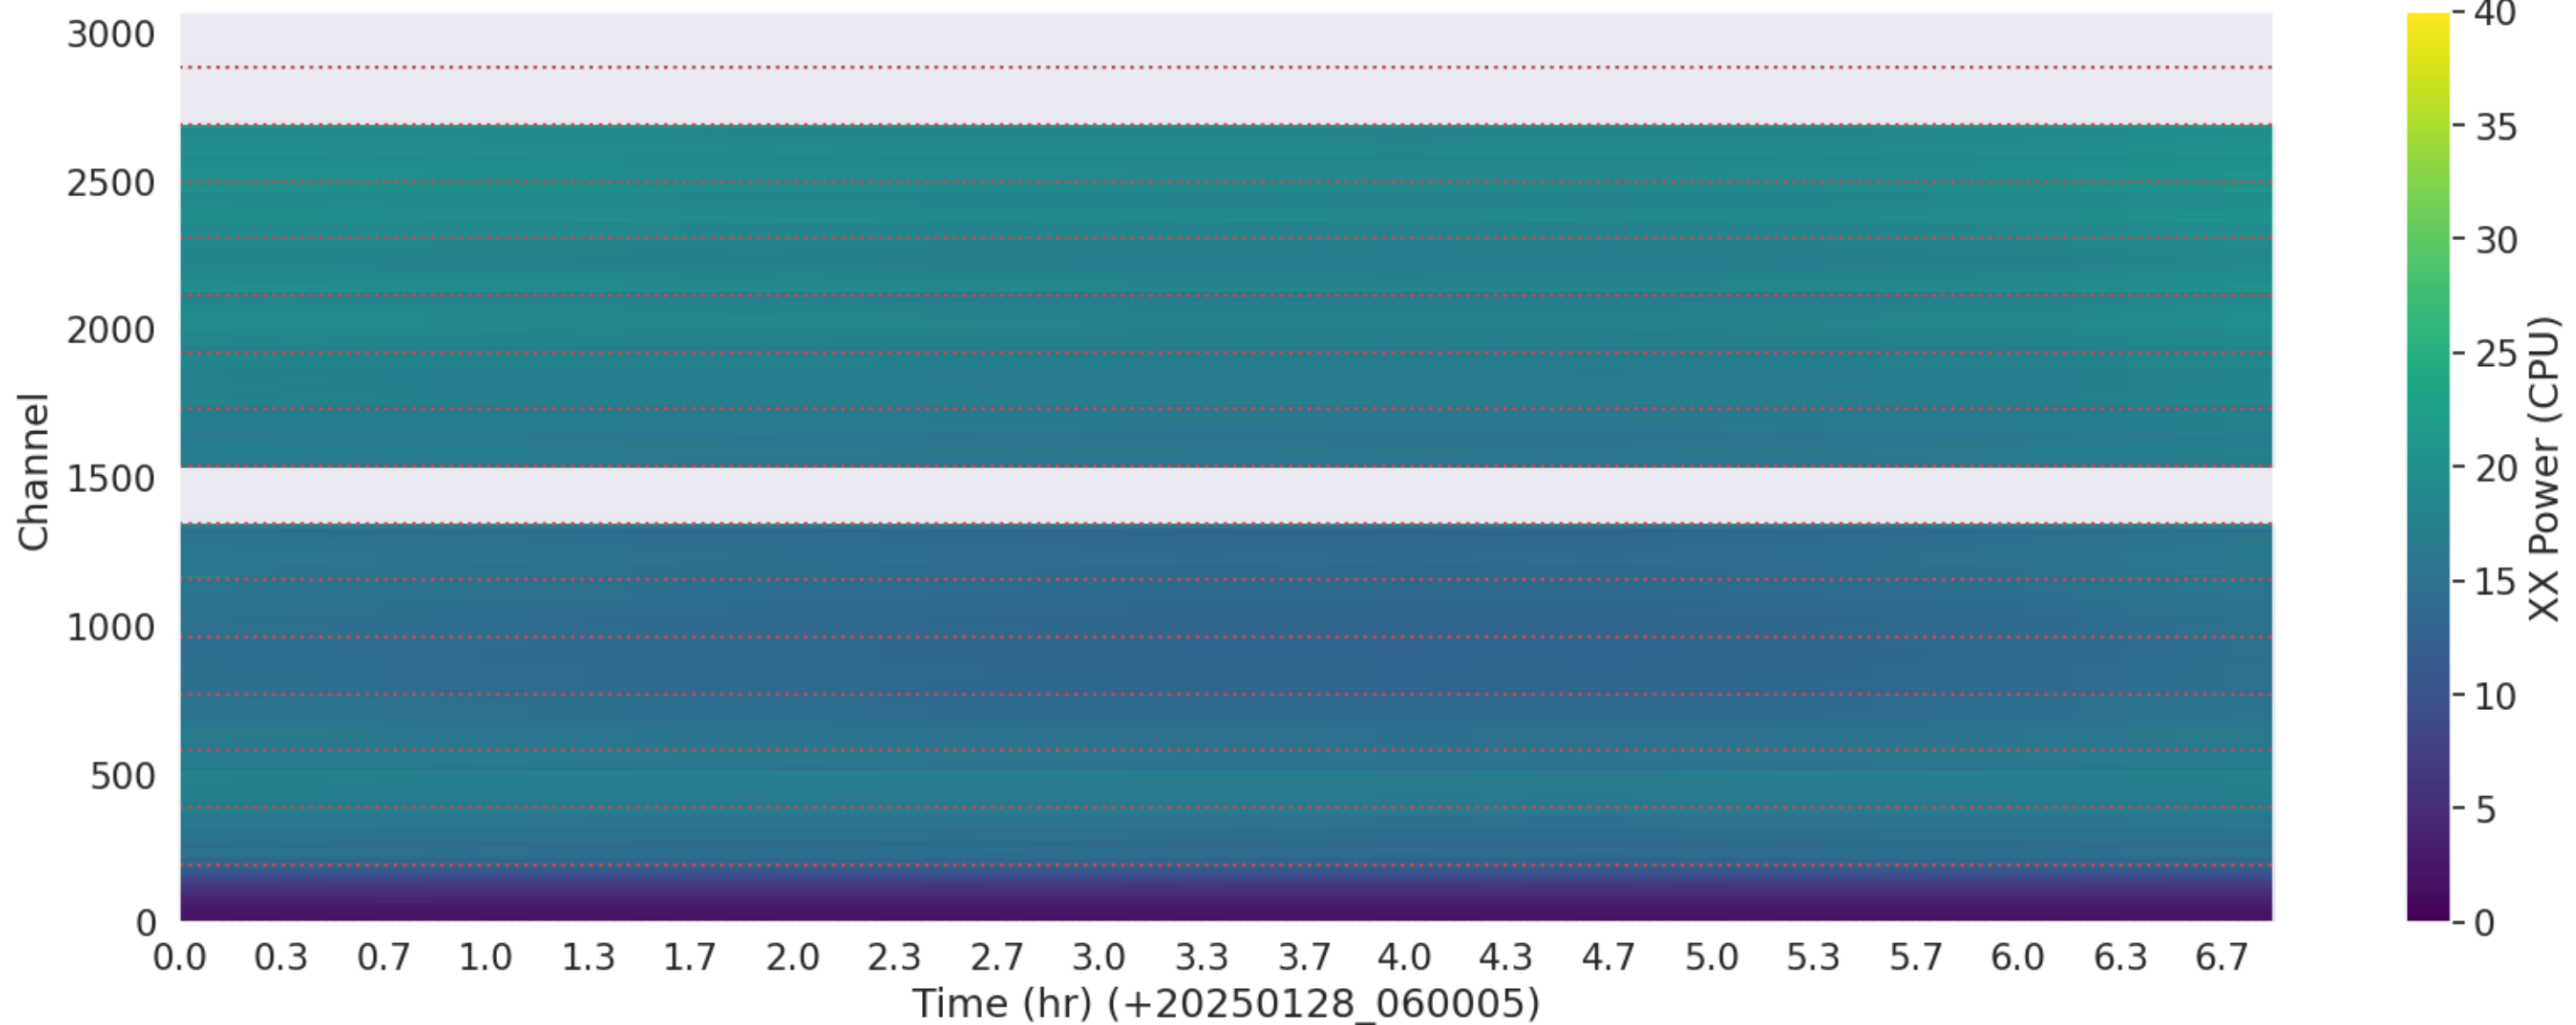

LWA137 - Correlator# 258 - XX - FLAGS: Good