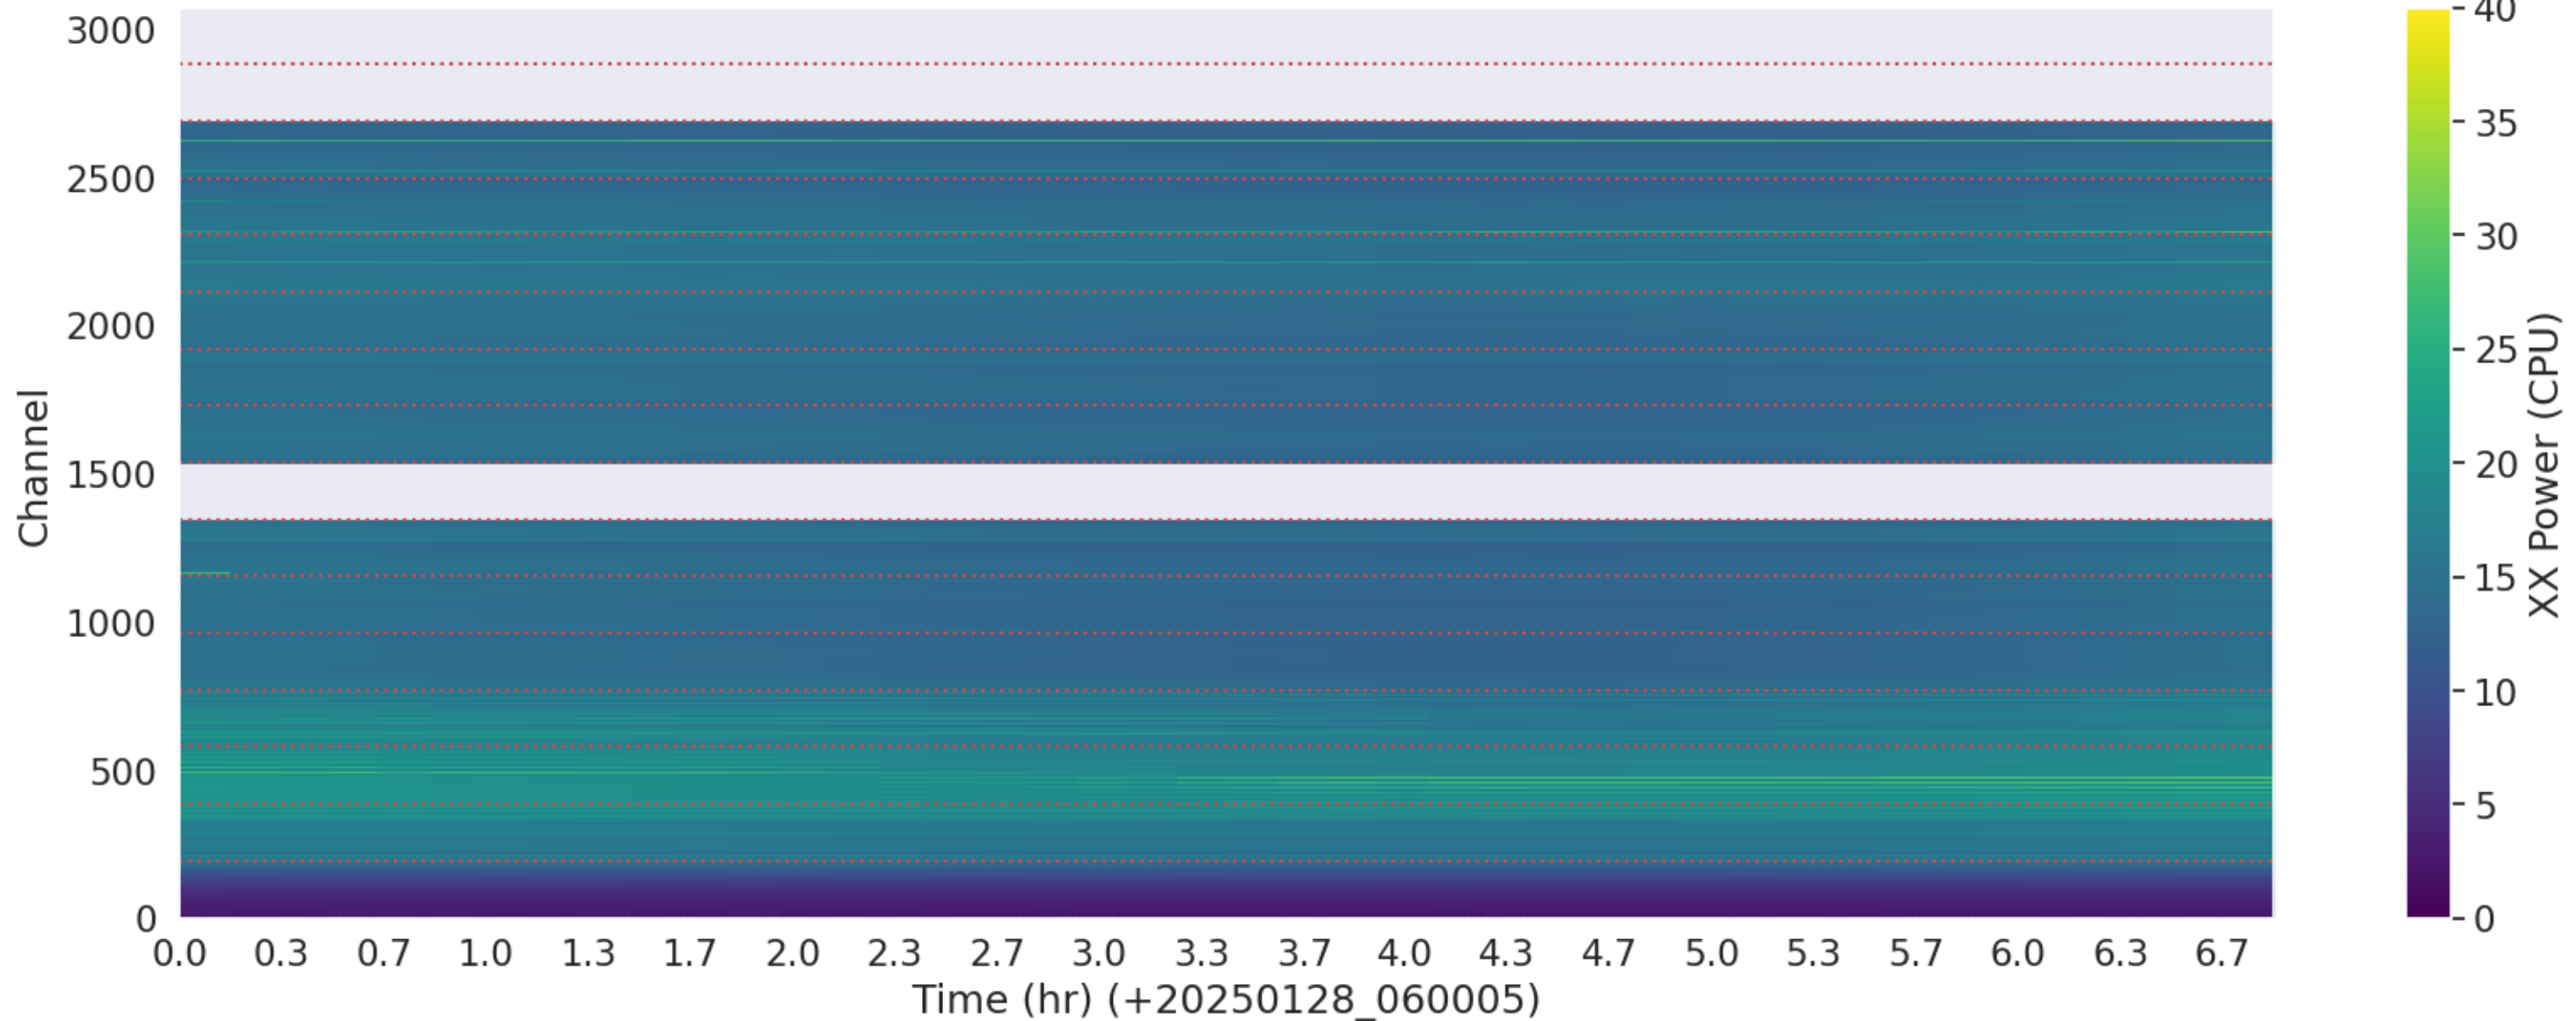

LWA341 - Correlator# 029 - XX - FLAGS: Good