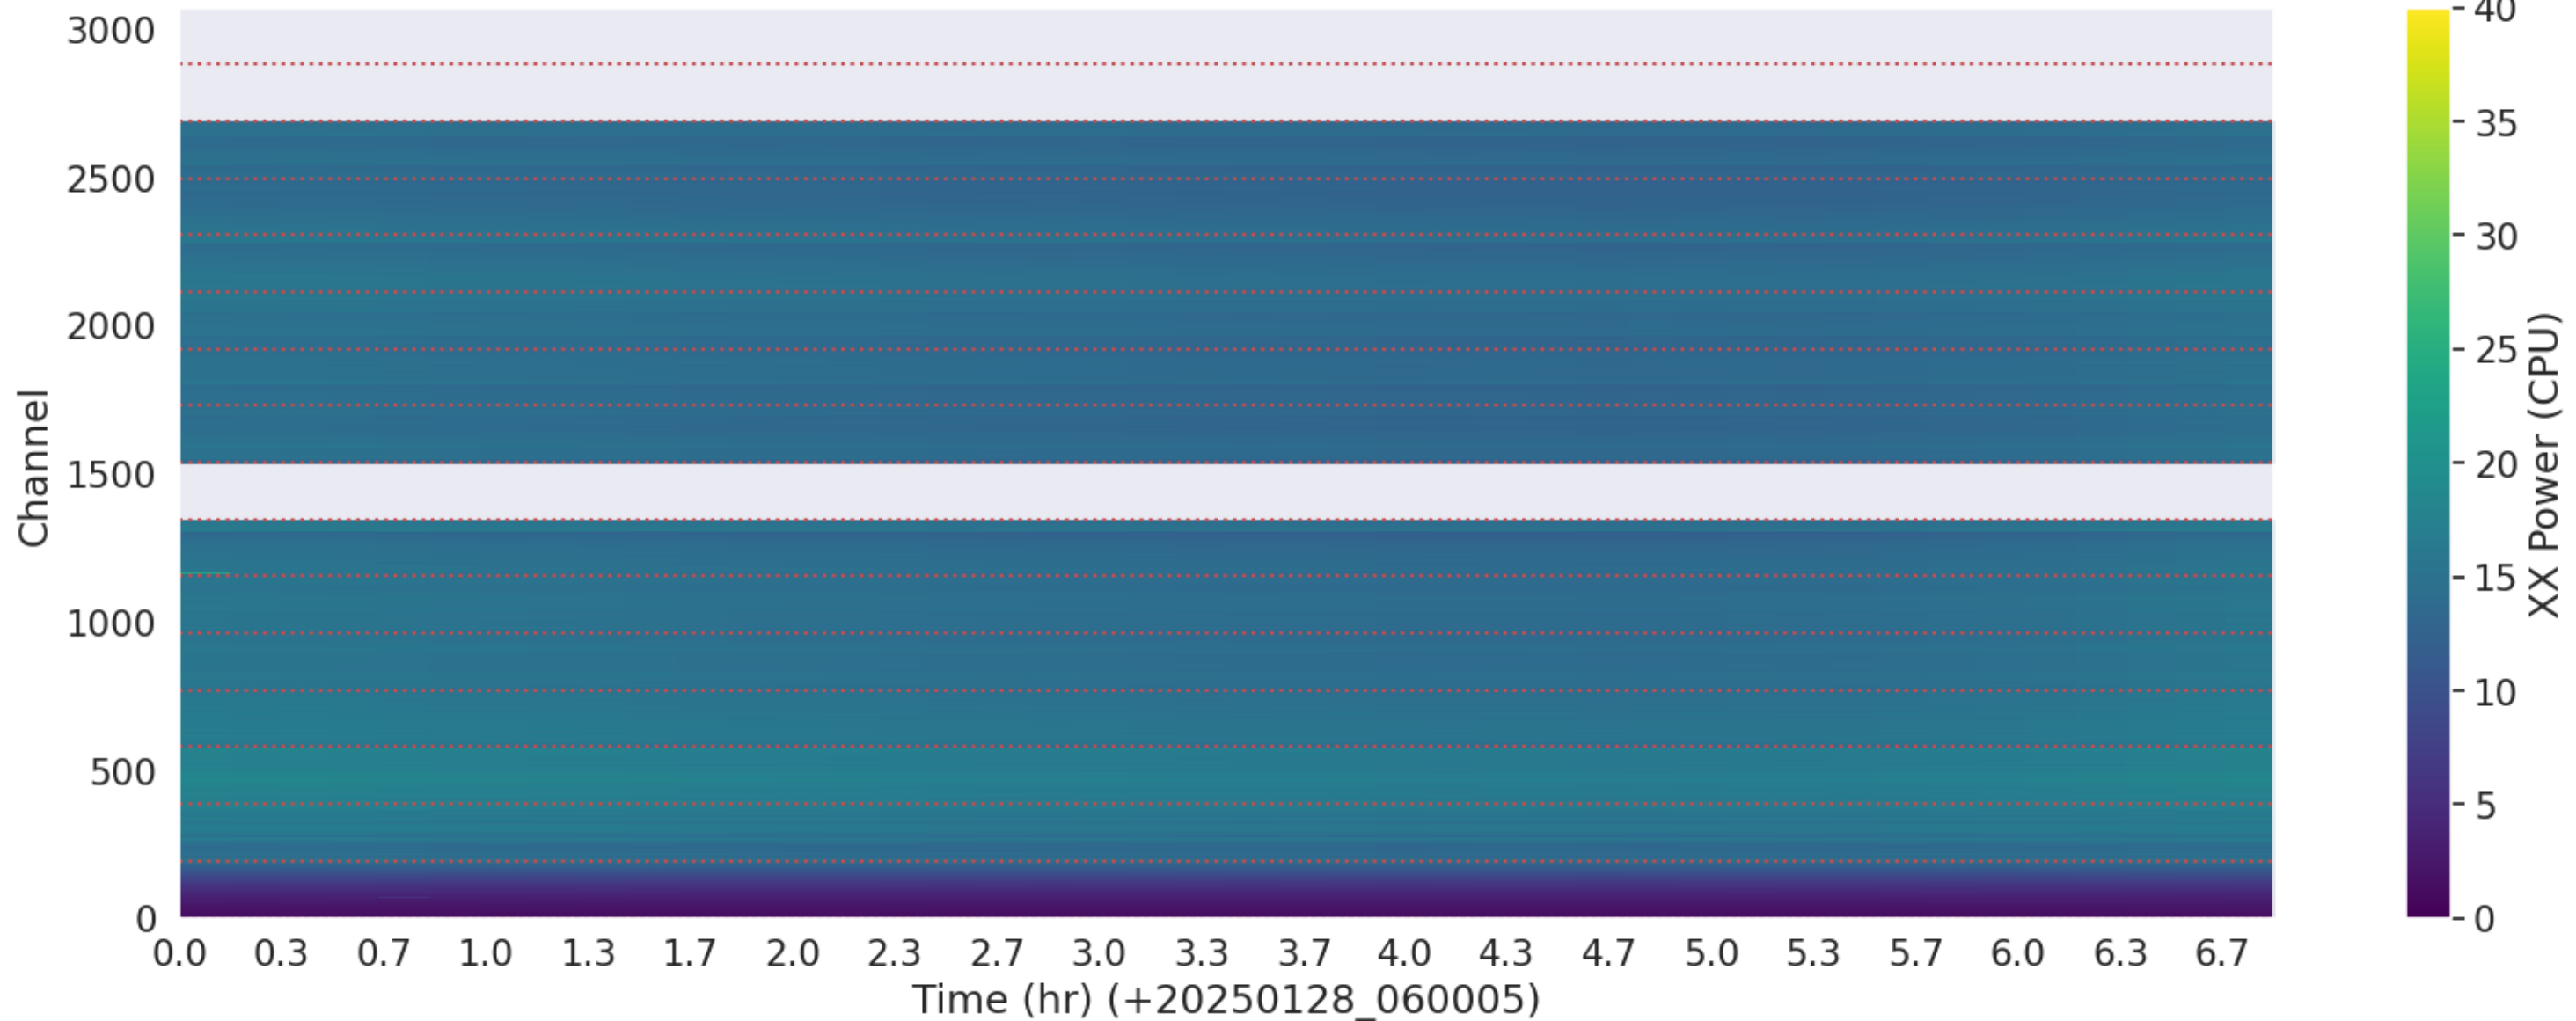

LWA025 - Correlator# 109 - YY - FLAGS: Good

LWA029 - Correlator# 110 - YY - FLAGS: Good

LWA027 - Correlator# 111 - XX - FLAGS: Good

LWA027 - Correlator# 111 - YY - FLAGS: Good

LWA049 - Correlator# 112 - XX - FLAGS: Good