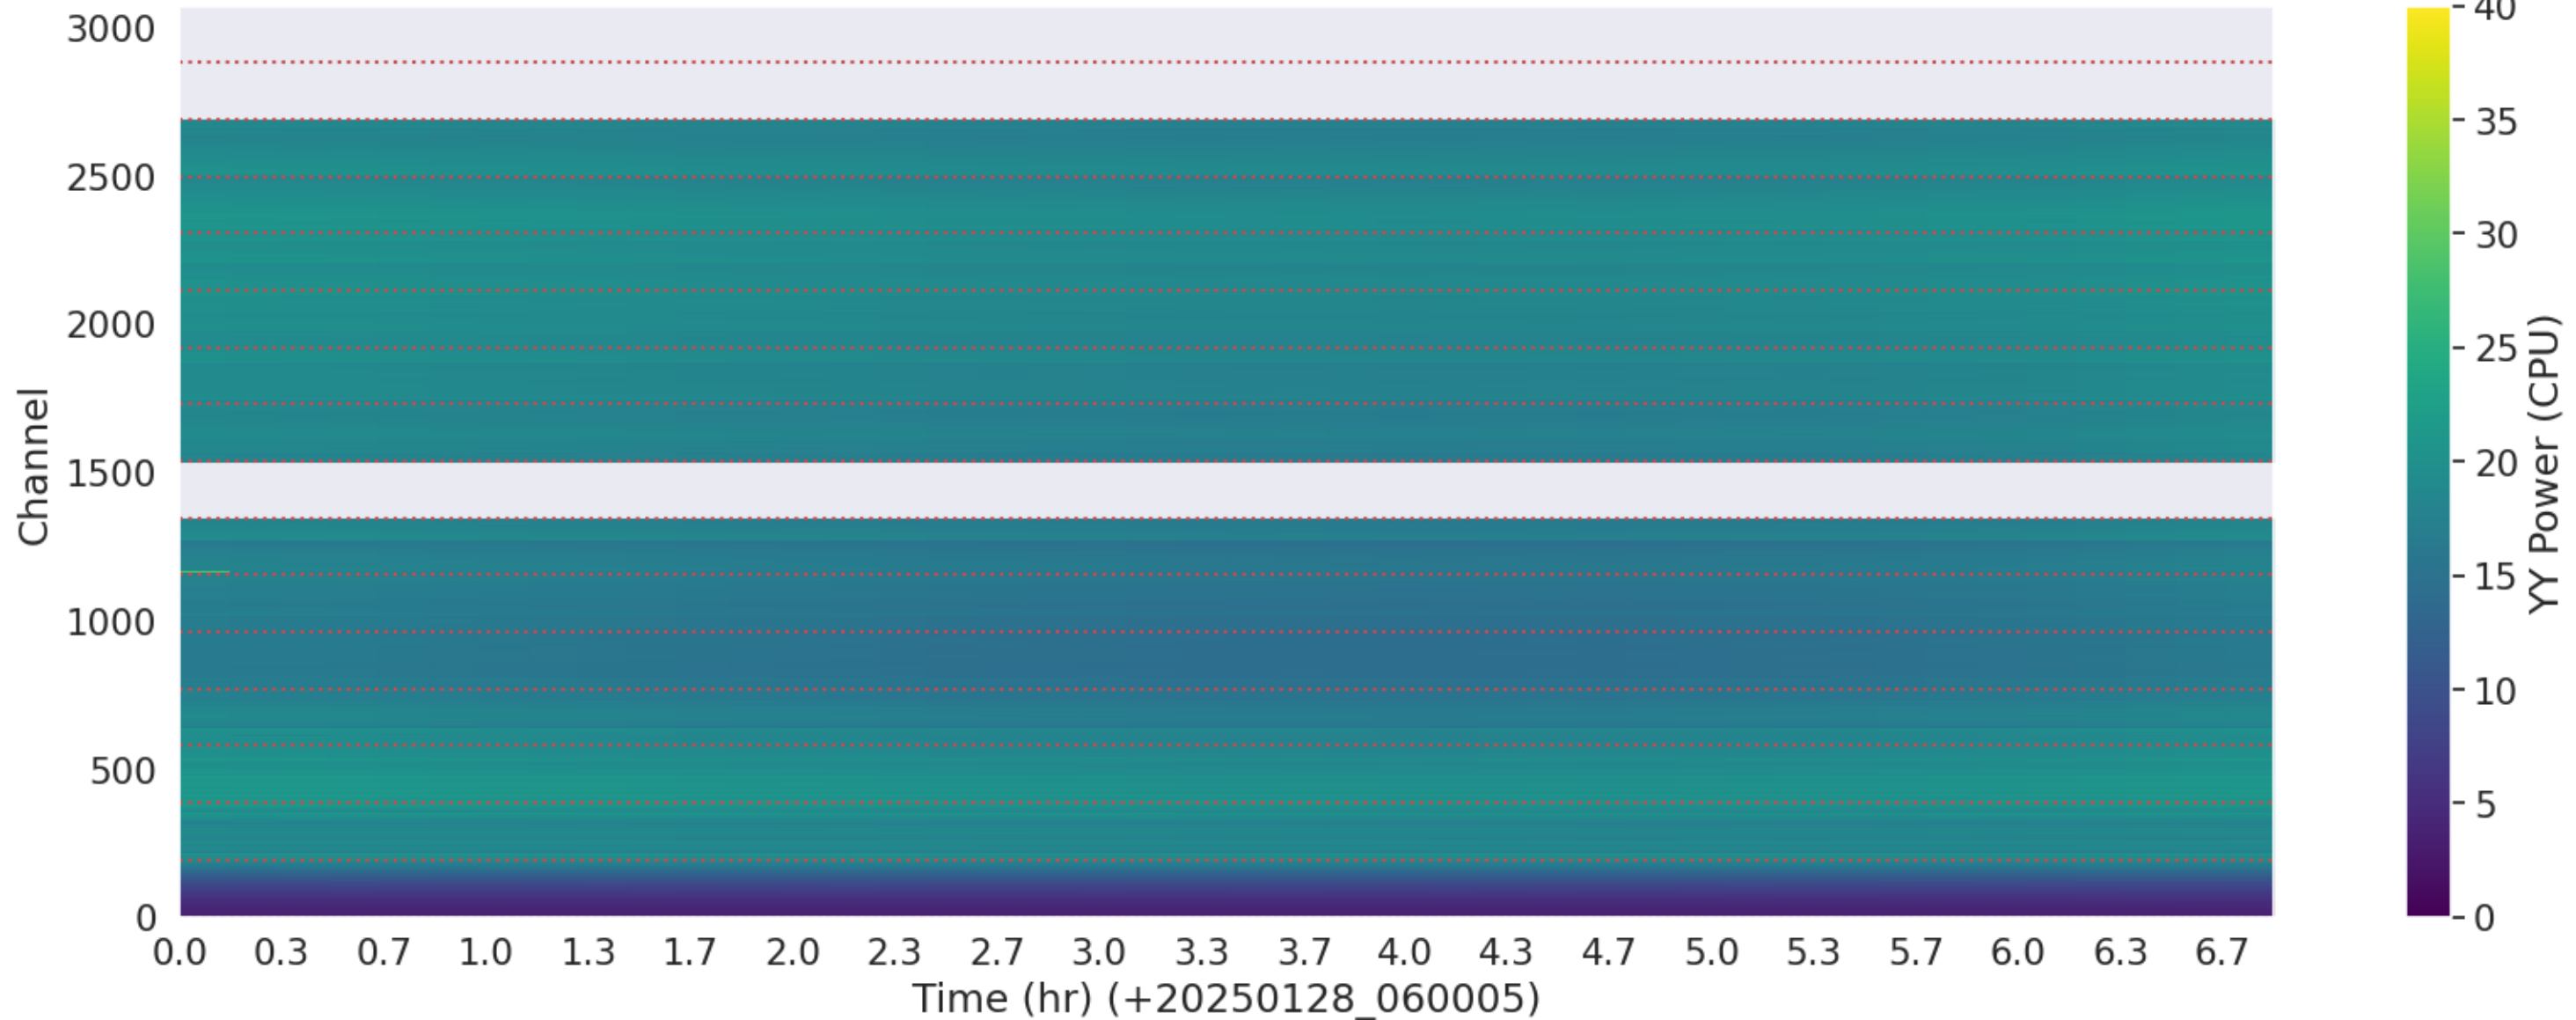

# LWA327 - Correlator# 023 - XX - FLAGS: Good

LWA338 - Correlator# 024 - XX - FLAGS: Good

LWA338 - Correlator# 024 - YY - FLAGS: Good

LWA332 - Correlator# 025 - XX - FLAGS: Good

LWA332 - Correlator# 025 - YY - FLAGS: Good