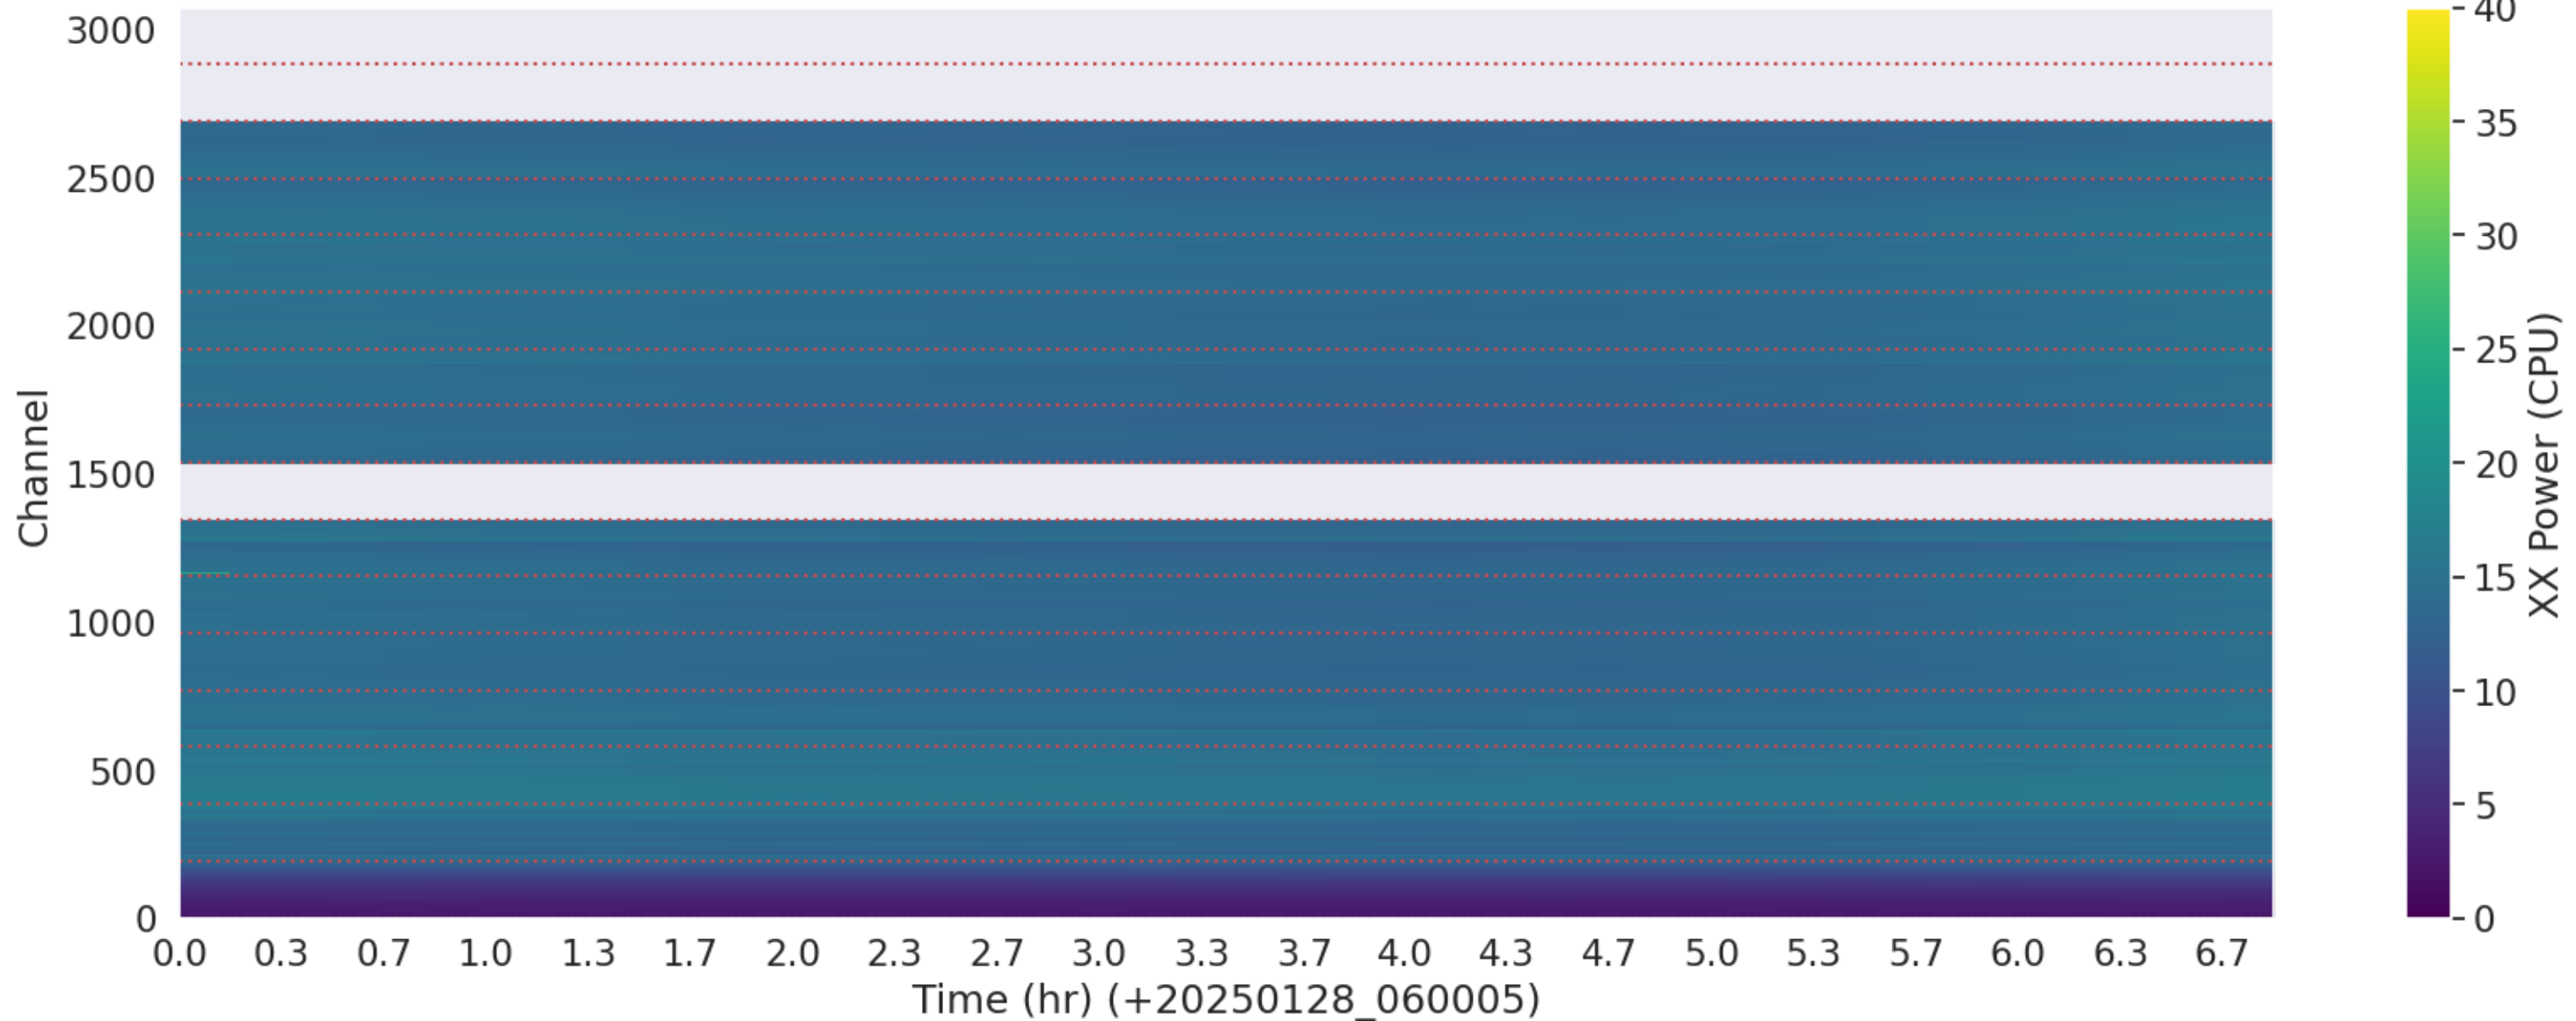

LWA303 - Correlator# 051 - XX - FLAGS: Good