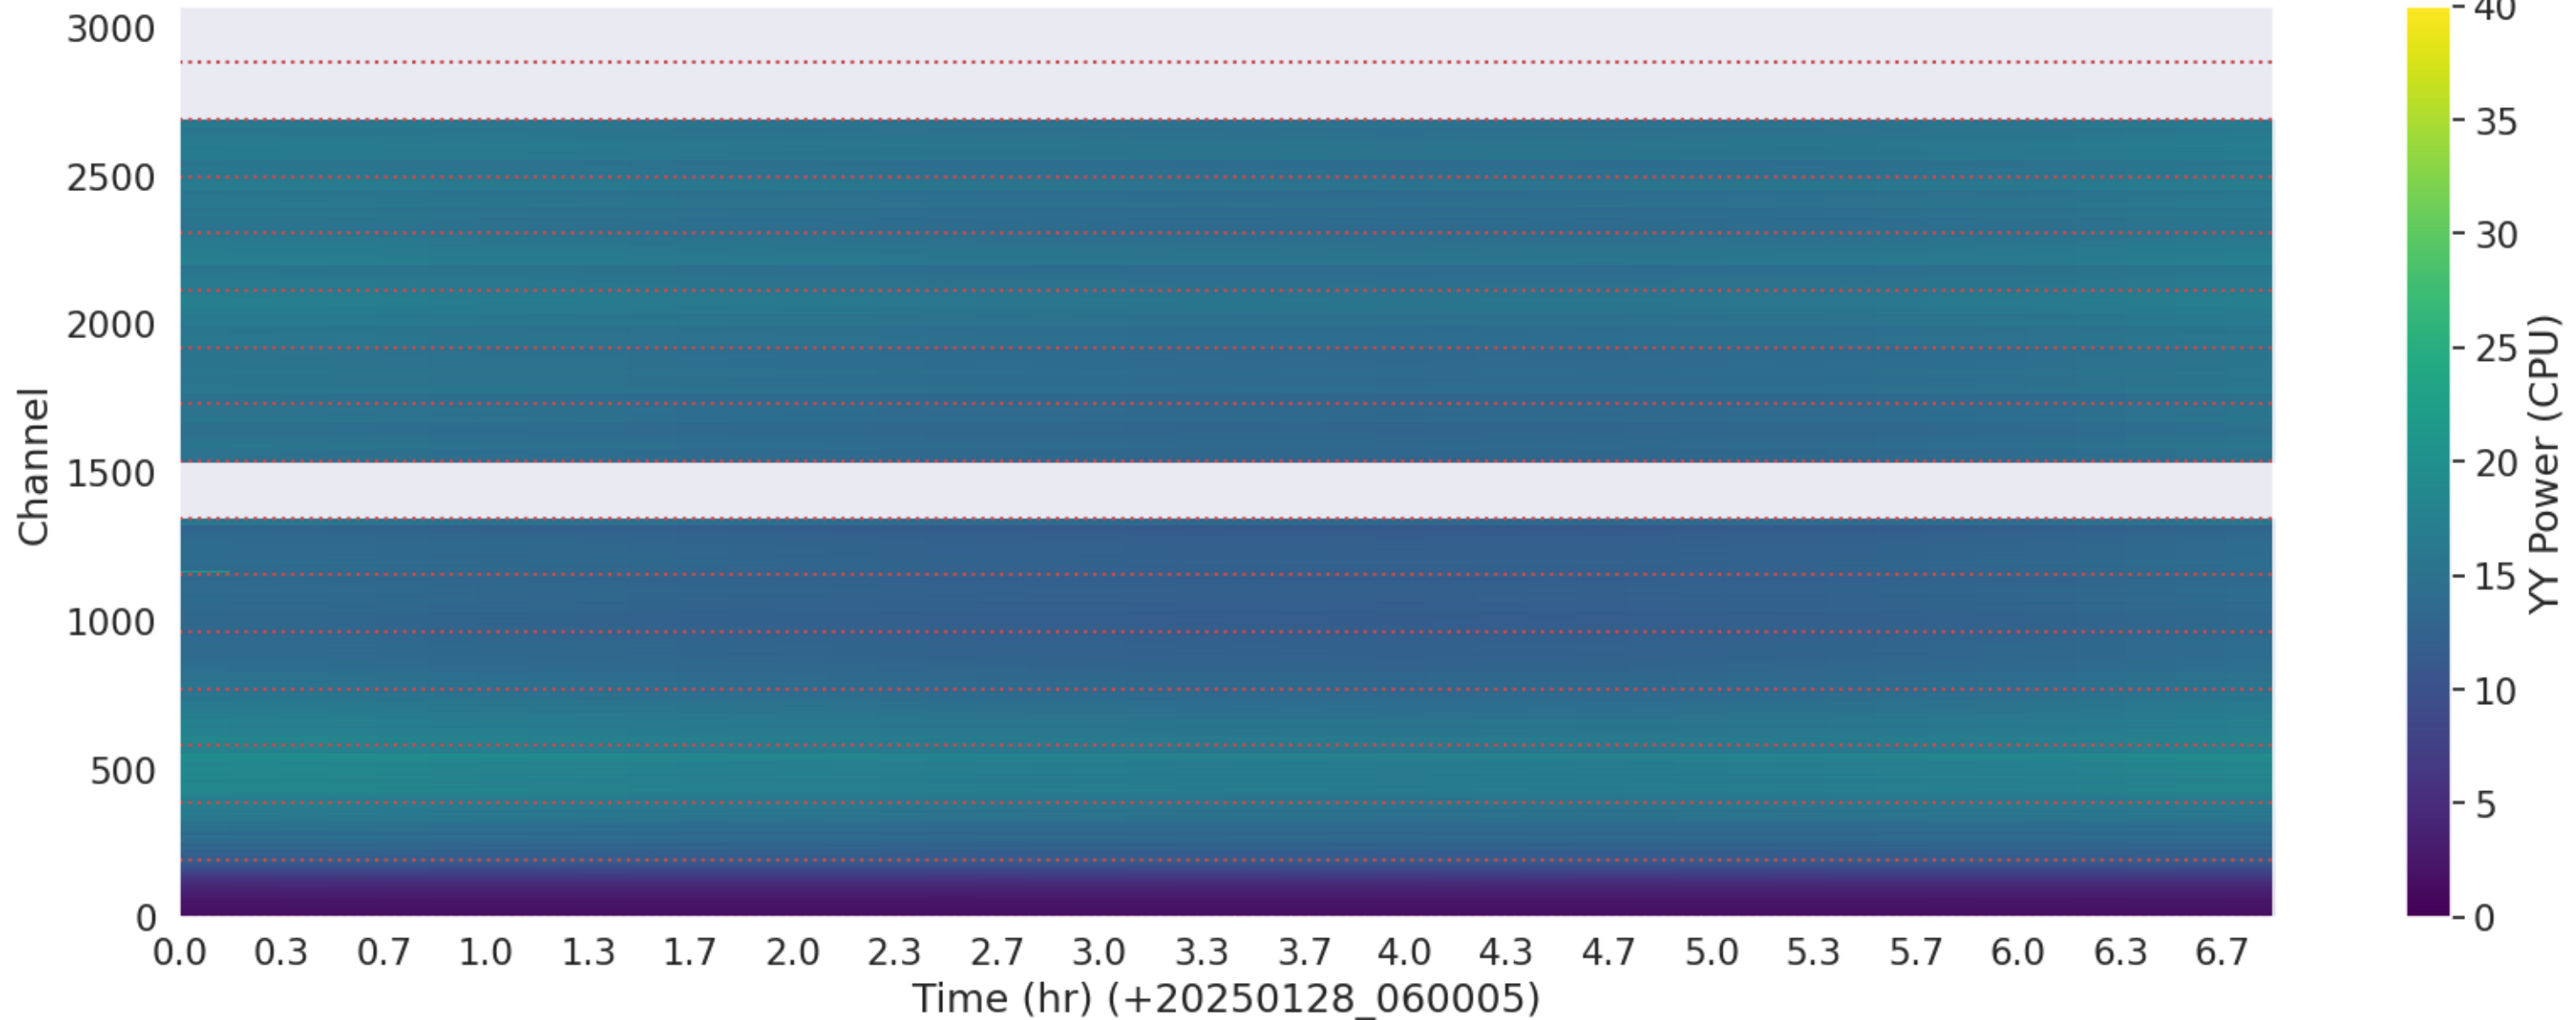

LWA235 - Correlator# 309 - YY - FLAGS: LowPower

LWA238 - Correlator# 310 - XX - FLAGS: Good

LWA238 - Correlator# 310 - YY - FLAGS: Good

LWA237 - Correlator# 311 - XX - FLAGS: Good

LWA240 - Correlator# 312 - YY - FLAGS: Good