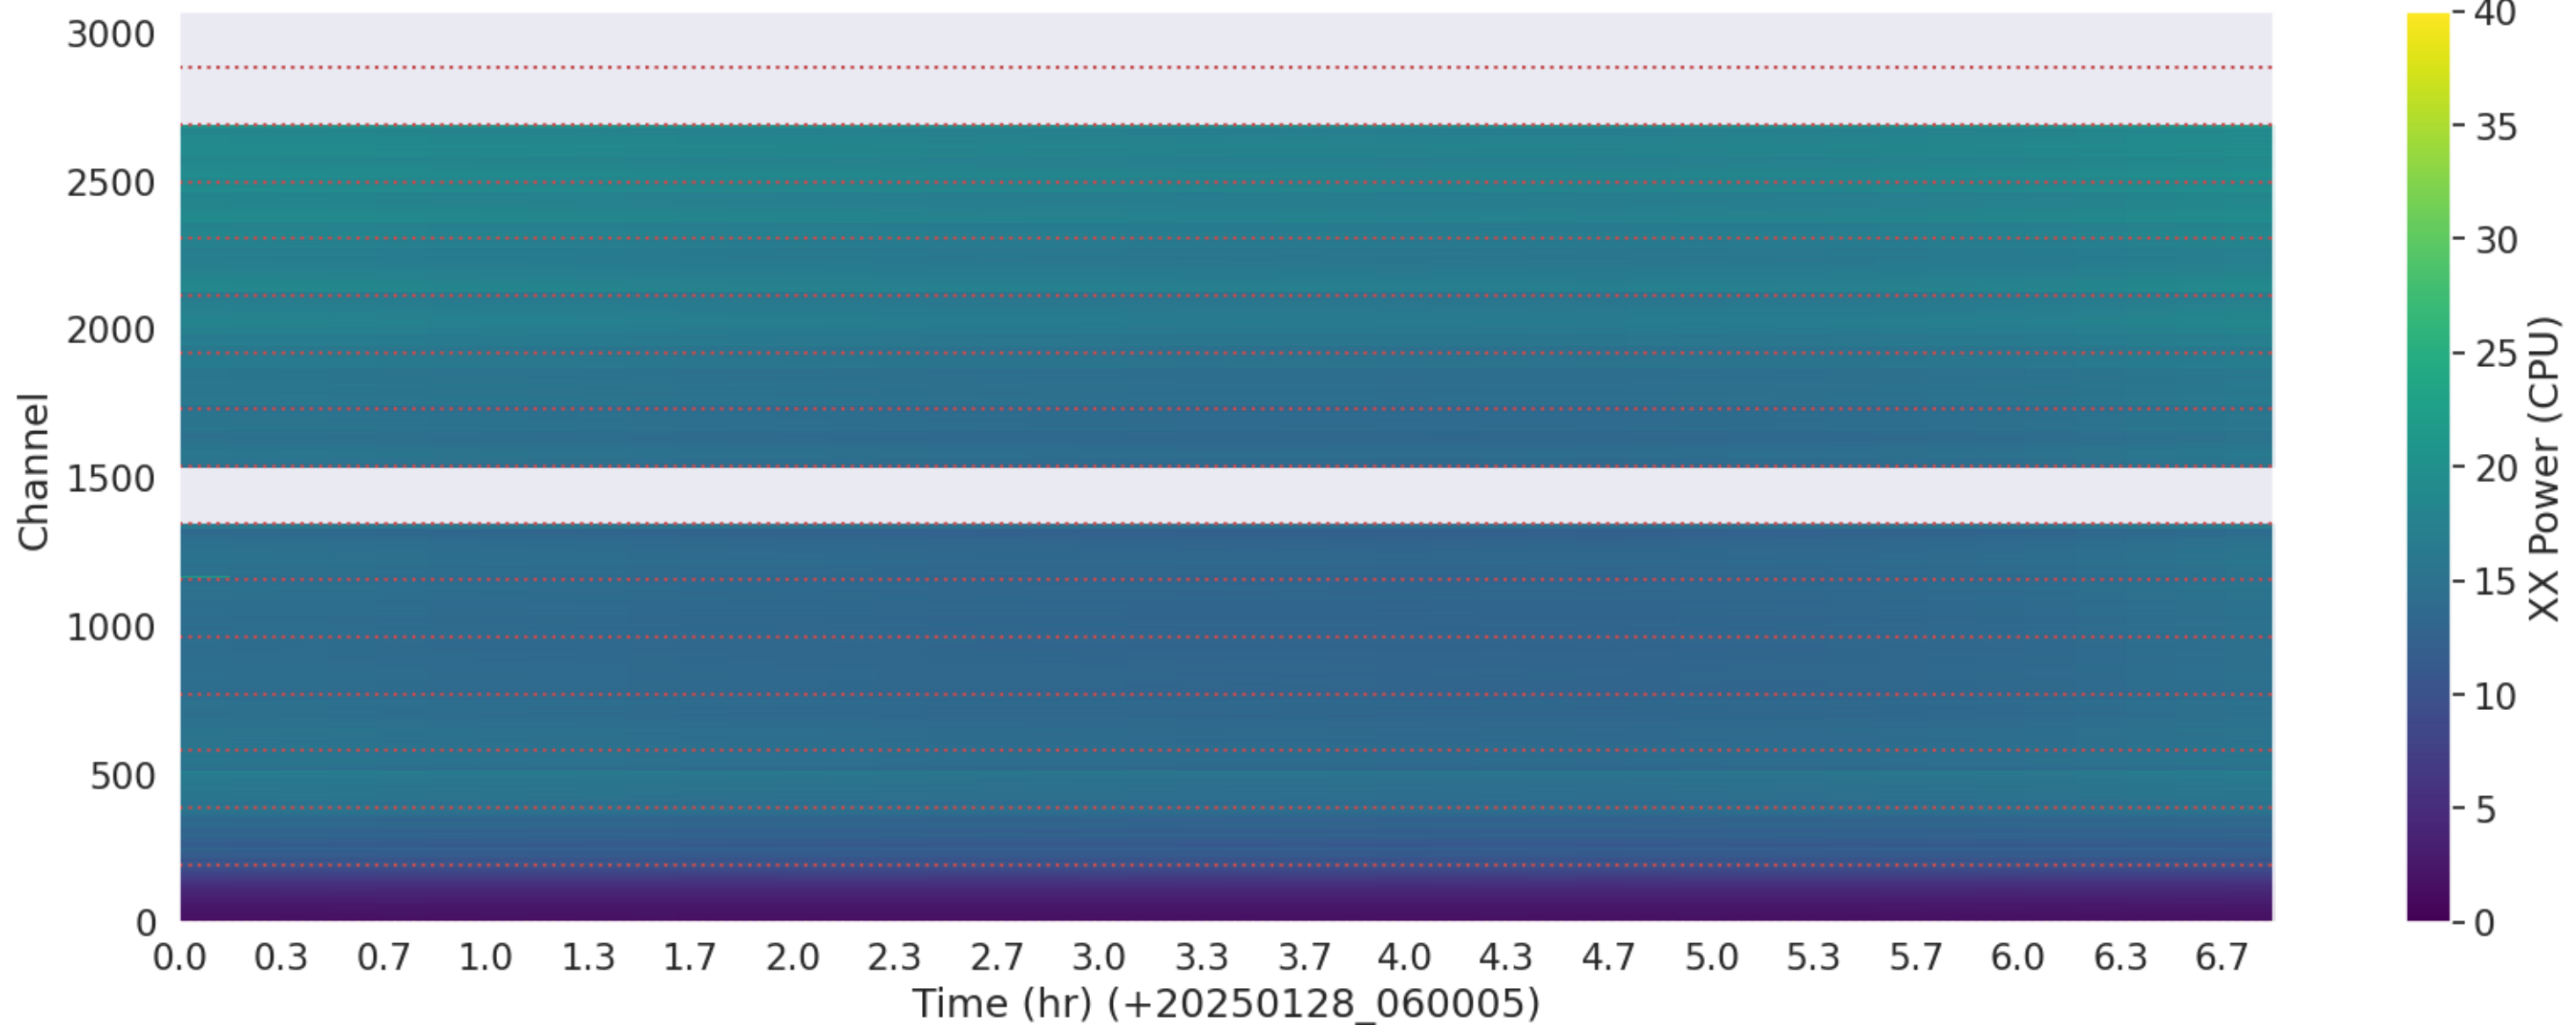

LWA229 - Correlator# 305 - YY - FLAGS: Good

LWA233 - Correlator# 306 - XX - FLAGS: Good

LWA232 - Correlator# 307 - XX - FLAGS: Good

LWA232 - Correlator# 307 - YY - FLAGS: Good

LWA236 - Correlator# 308 - YY - FLAGS: Good