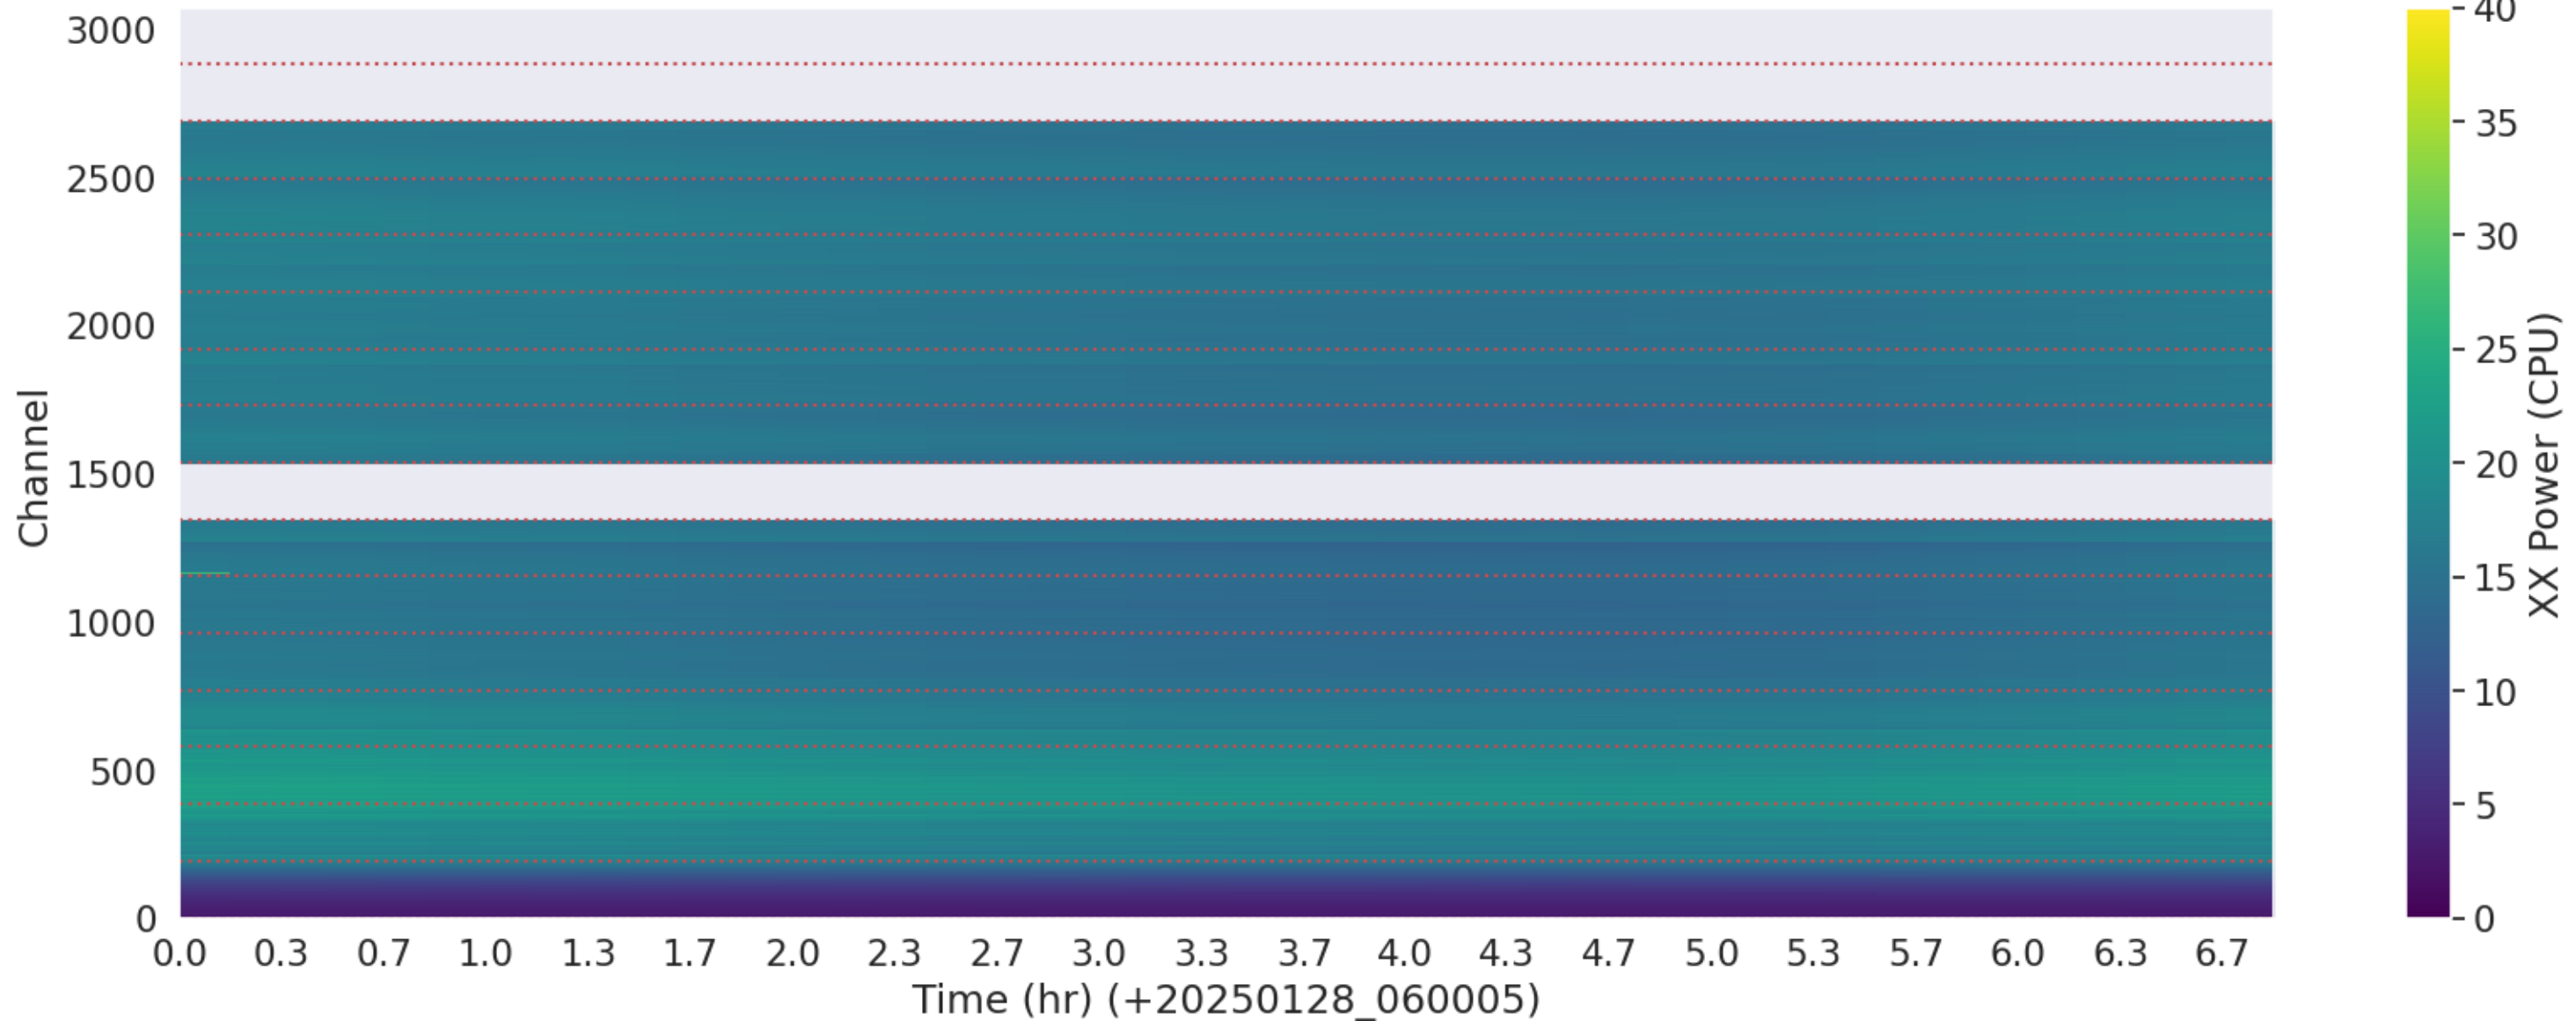

LWA292 - Correlator# 044 - XX - FLAGS: Good