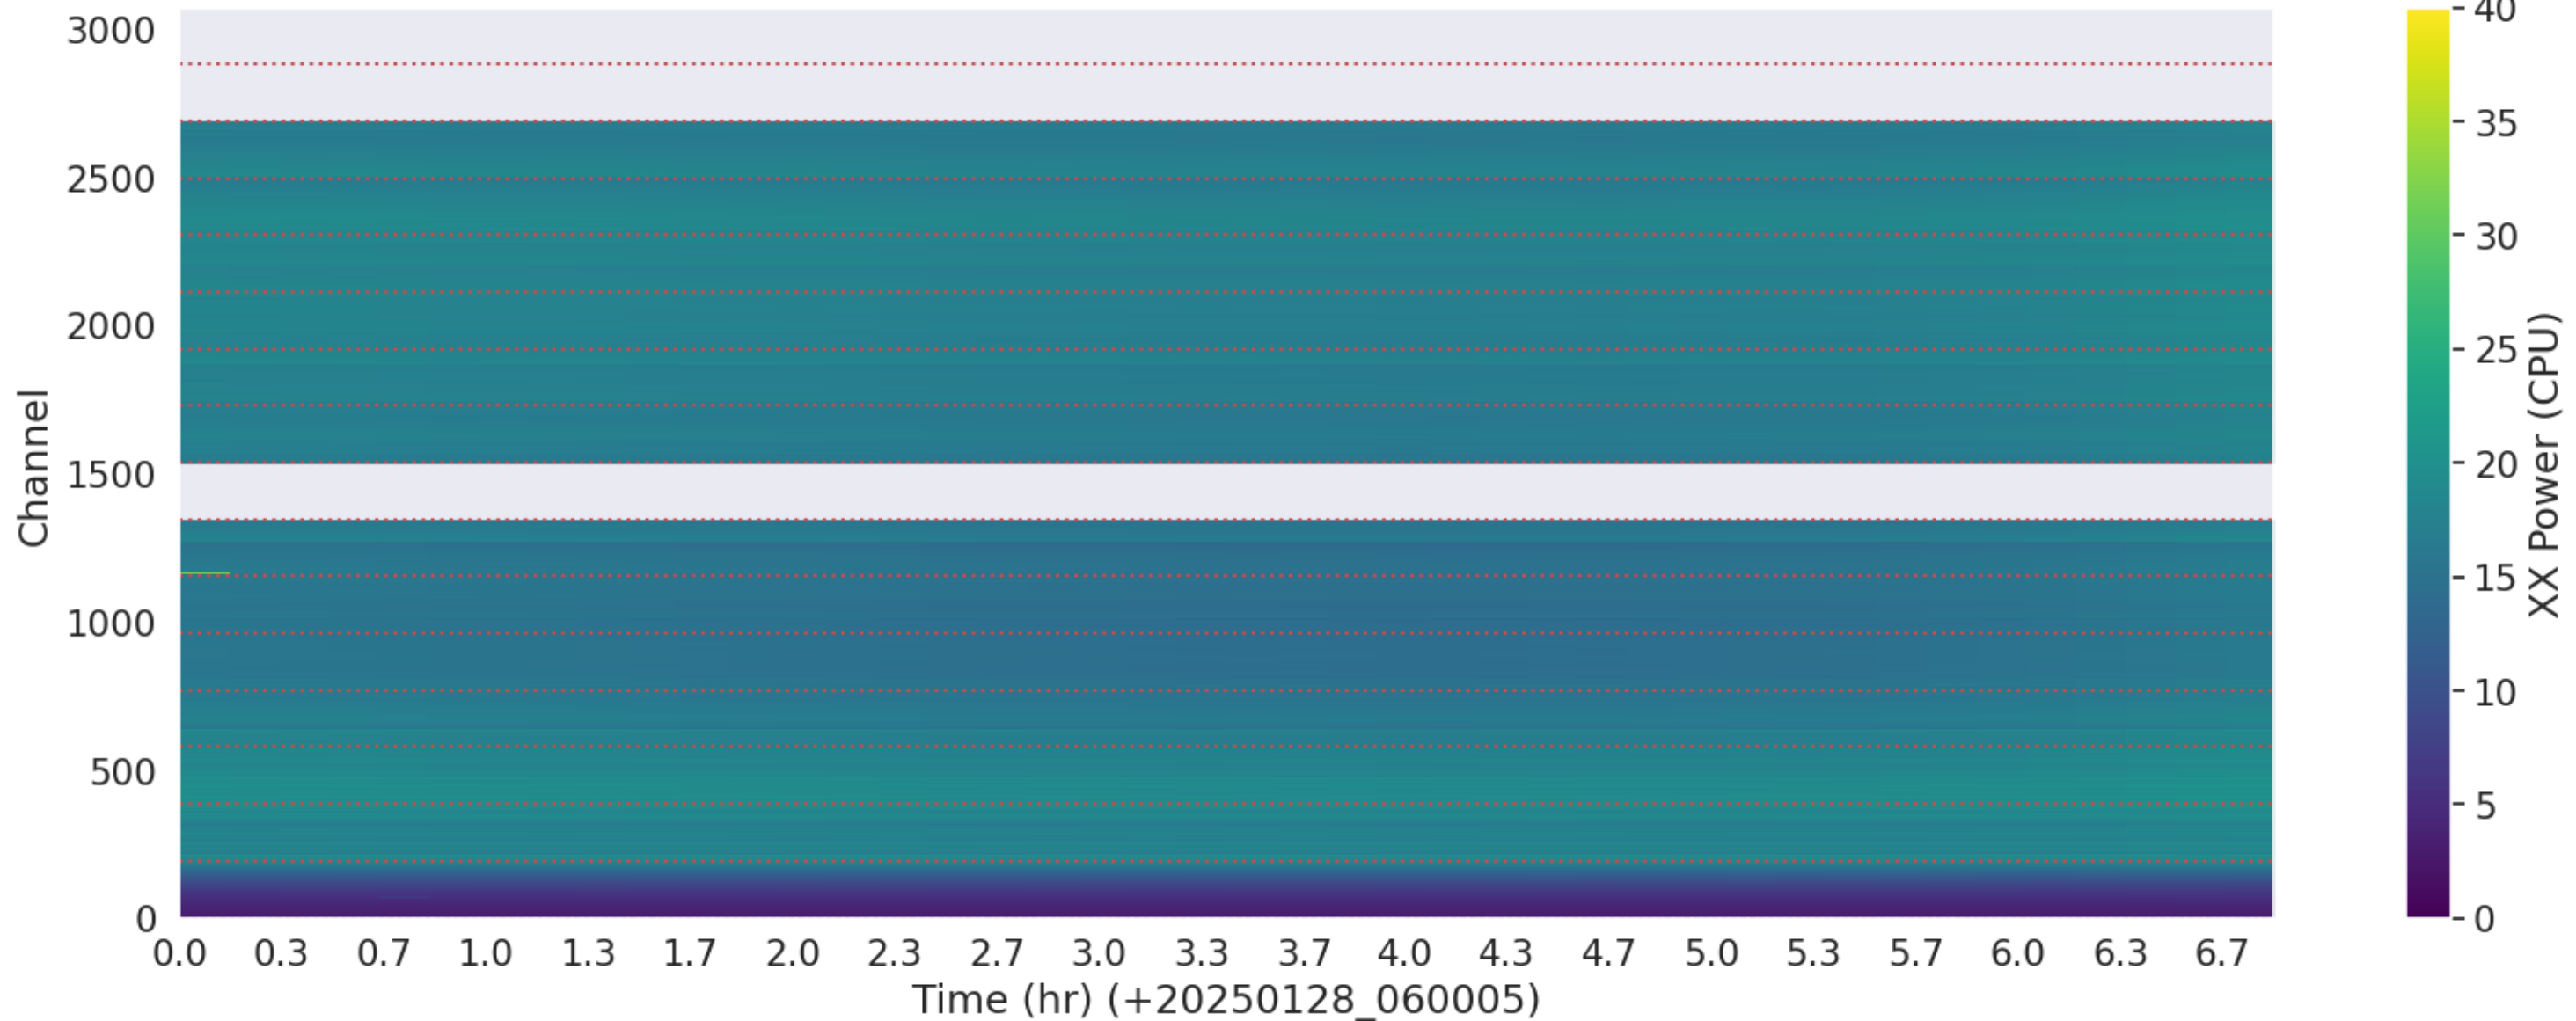

LWA268 - Correlator# 002 - YY - FLAGS: Good

LWA267 - Correlator# 003 - YY - FLAGS: Good

LWA271 - Correlator# 004 - XX - FLAGS: Good

LWA271 - Correlator# 004 - YY - FLAGS: Good

LWA269 - Correlator# 005 - XX - FLAGS: Good