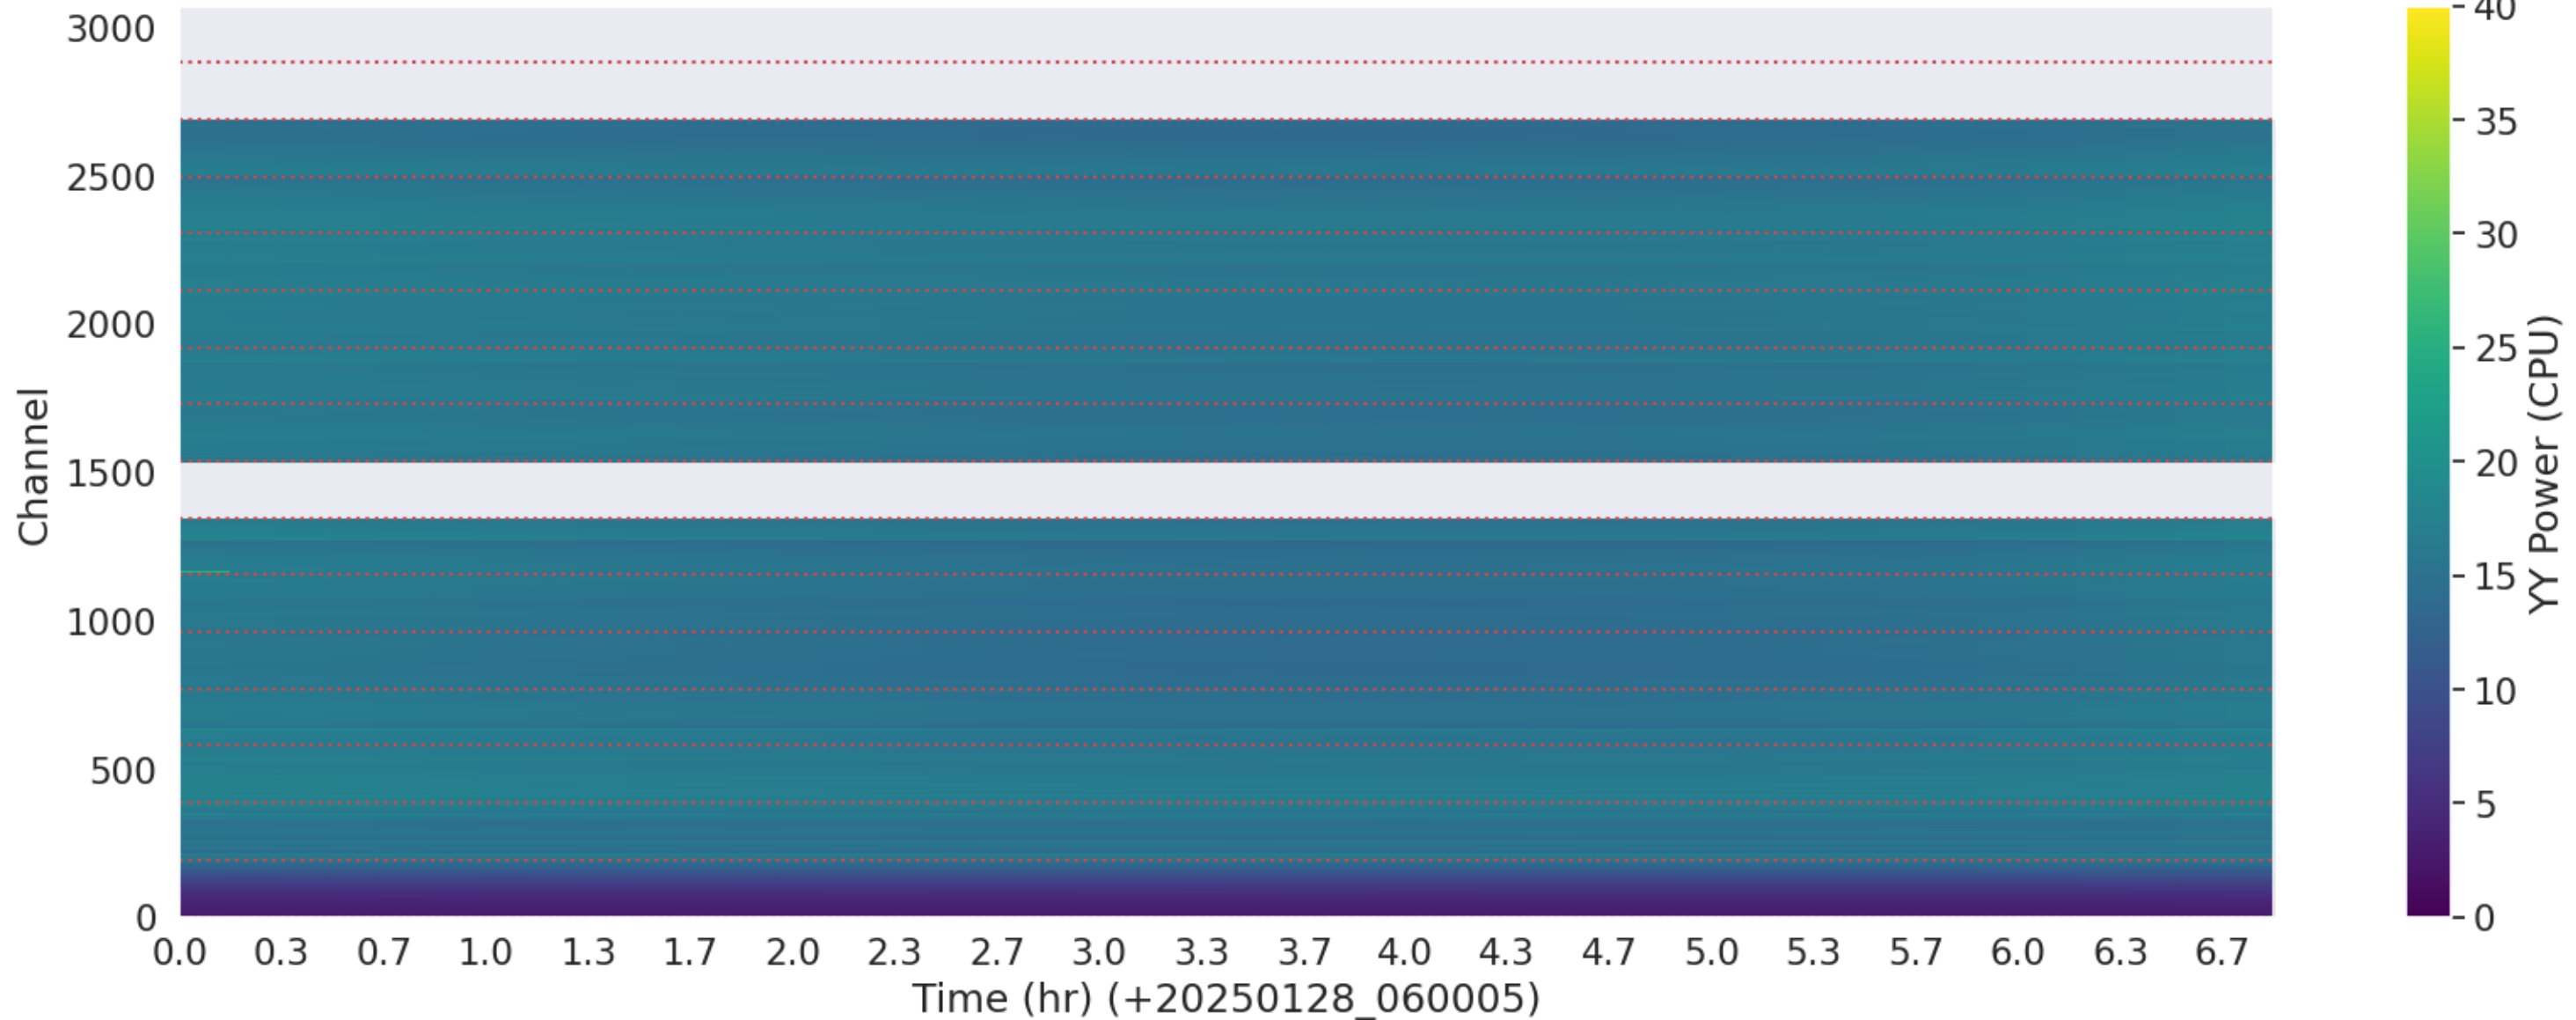

LWA280 - Correlator# 041 - XX - FLAGS: Good

LWA280 - Correlator# 041 - YY - FLAGS: HighPower

LWA288 - Correlator# 042 - XX - FLAGS: Good

LWA288 - Correlator# 042 - YY - FLAGS: Good