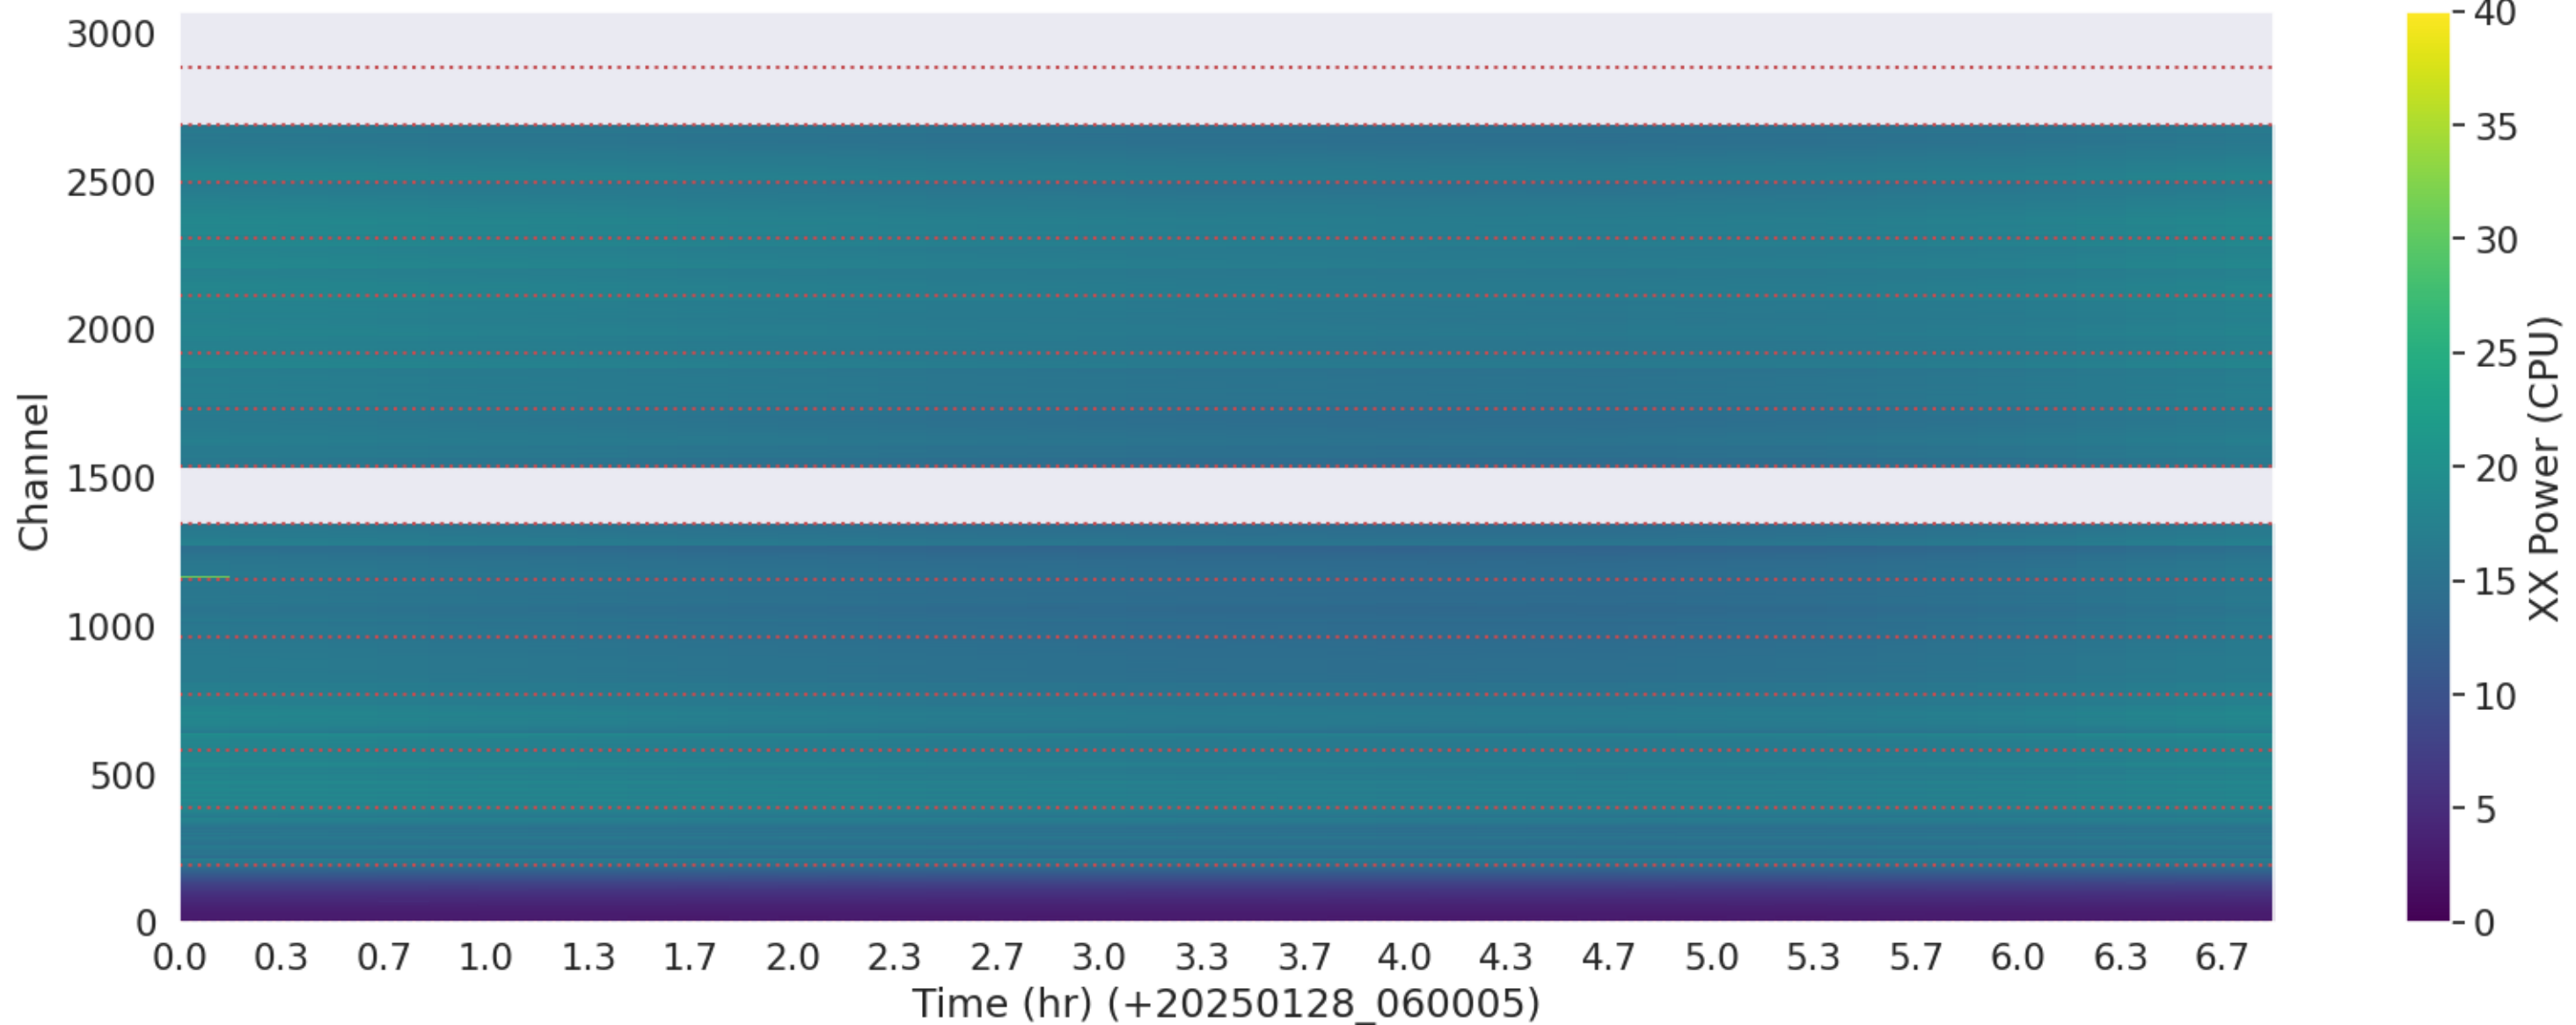

LWA350 - Correlator# 319 - XX - FLAGS: Good