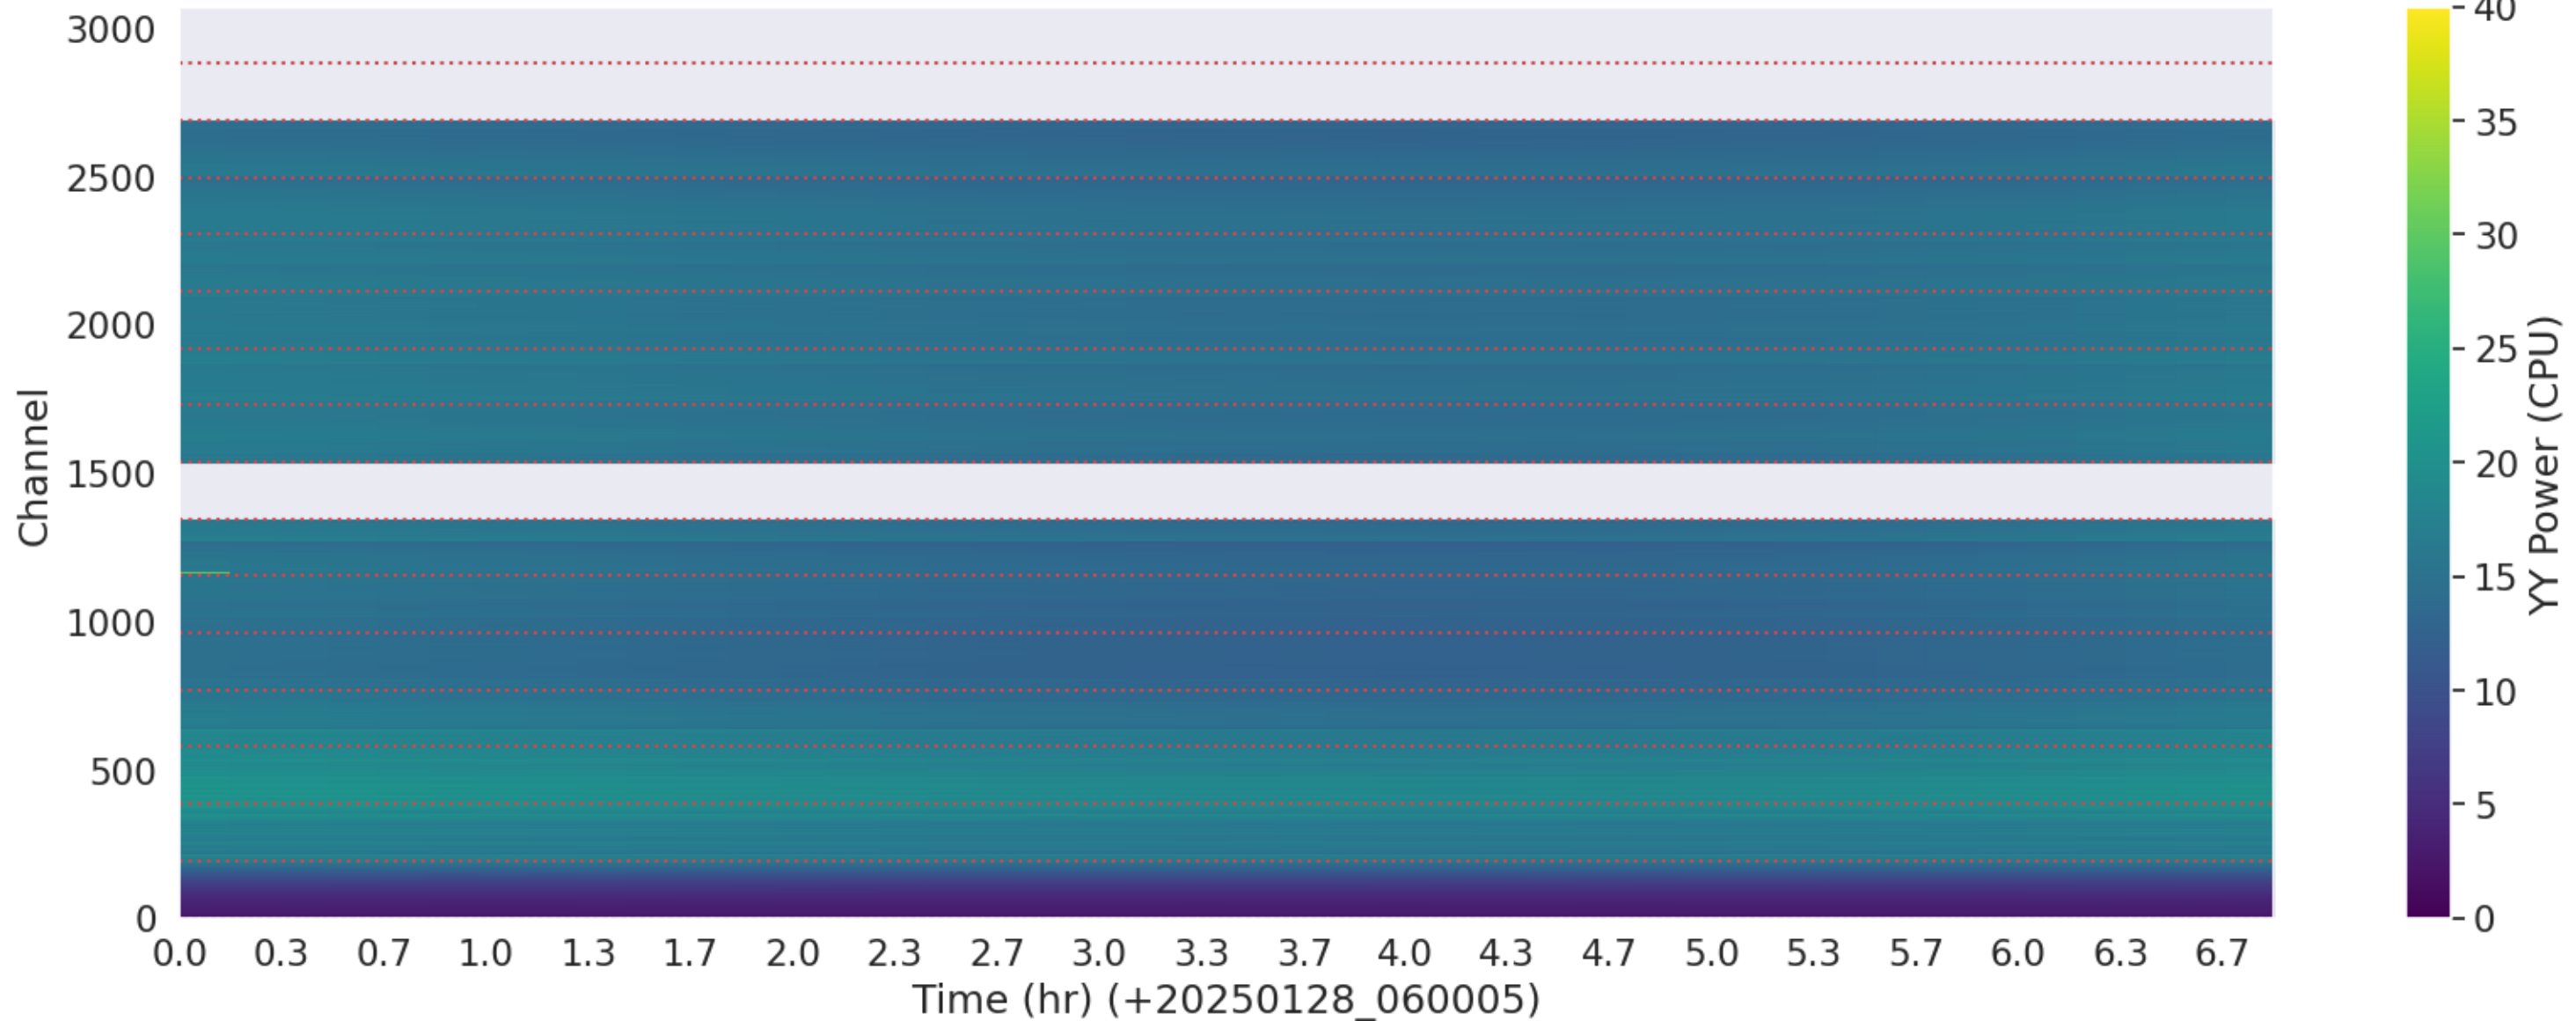

LWA258 - Correlator# 035 - YY - FLAGS: Good