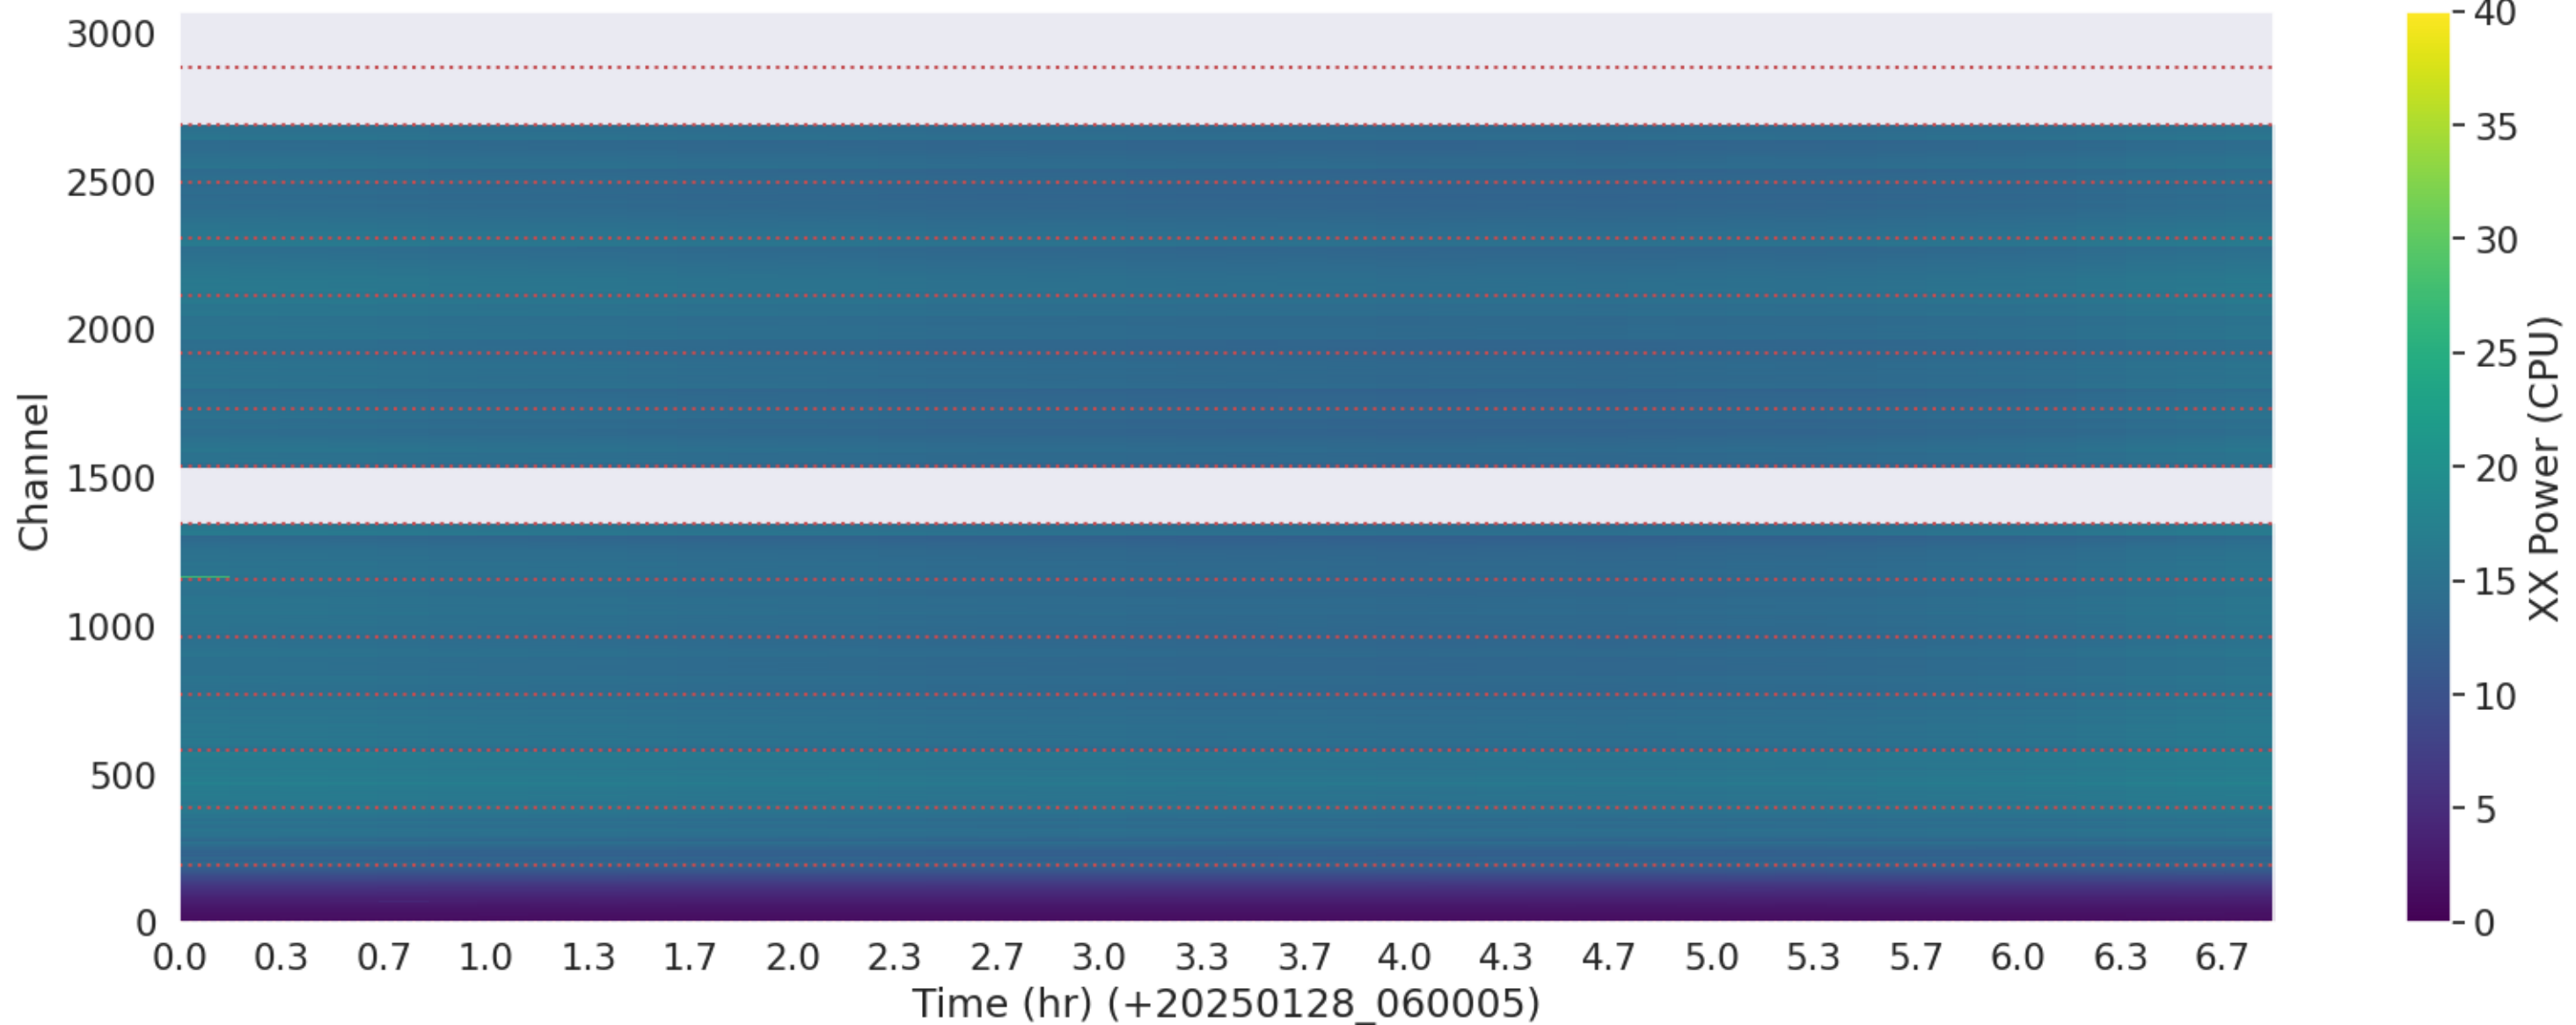

LWA212 - Correlator# 326 - XX - FLAGS: Good

LWA212 - Correlator# 326 - YY - FLAGS: Good

LWA211 - Correlator# 327 - XX - FLAGS: Good

LWA211 - Correlator# 327 - YY - FLAGS: Good

LWA214 - Correlator# 328 - XX - FLAGS: Good