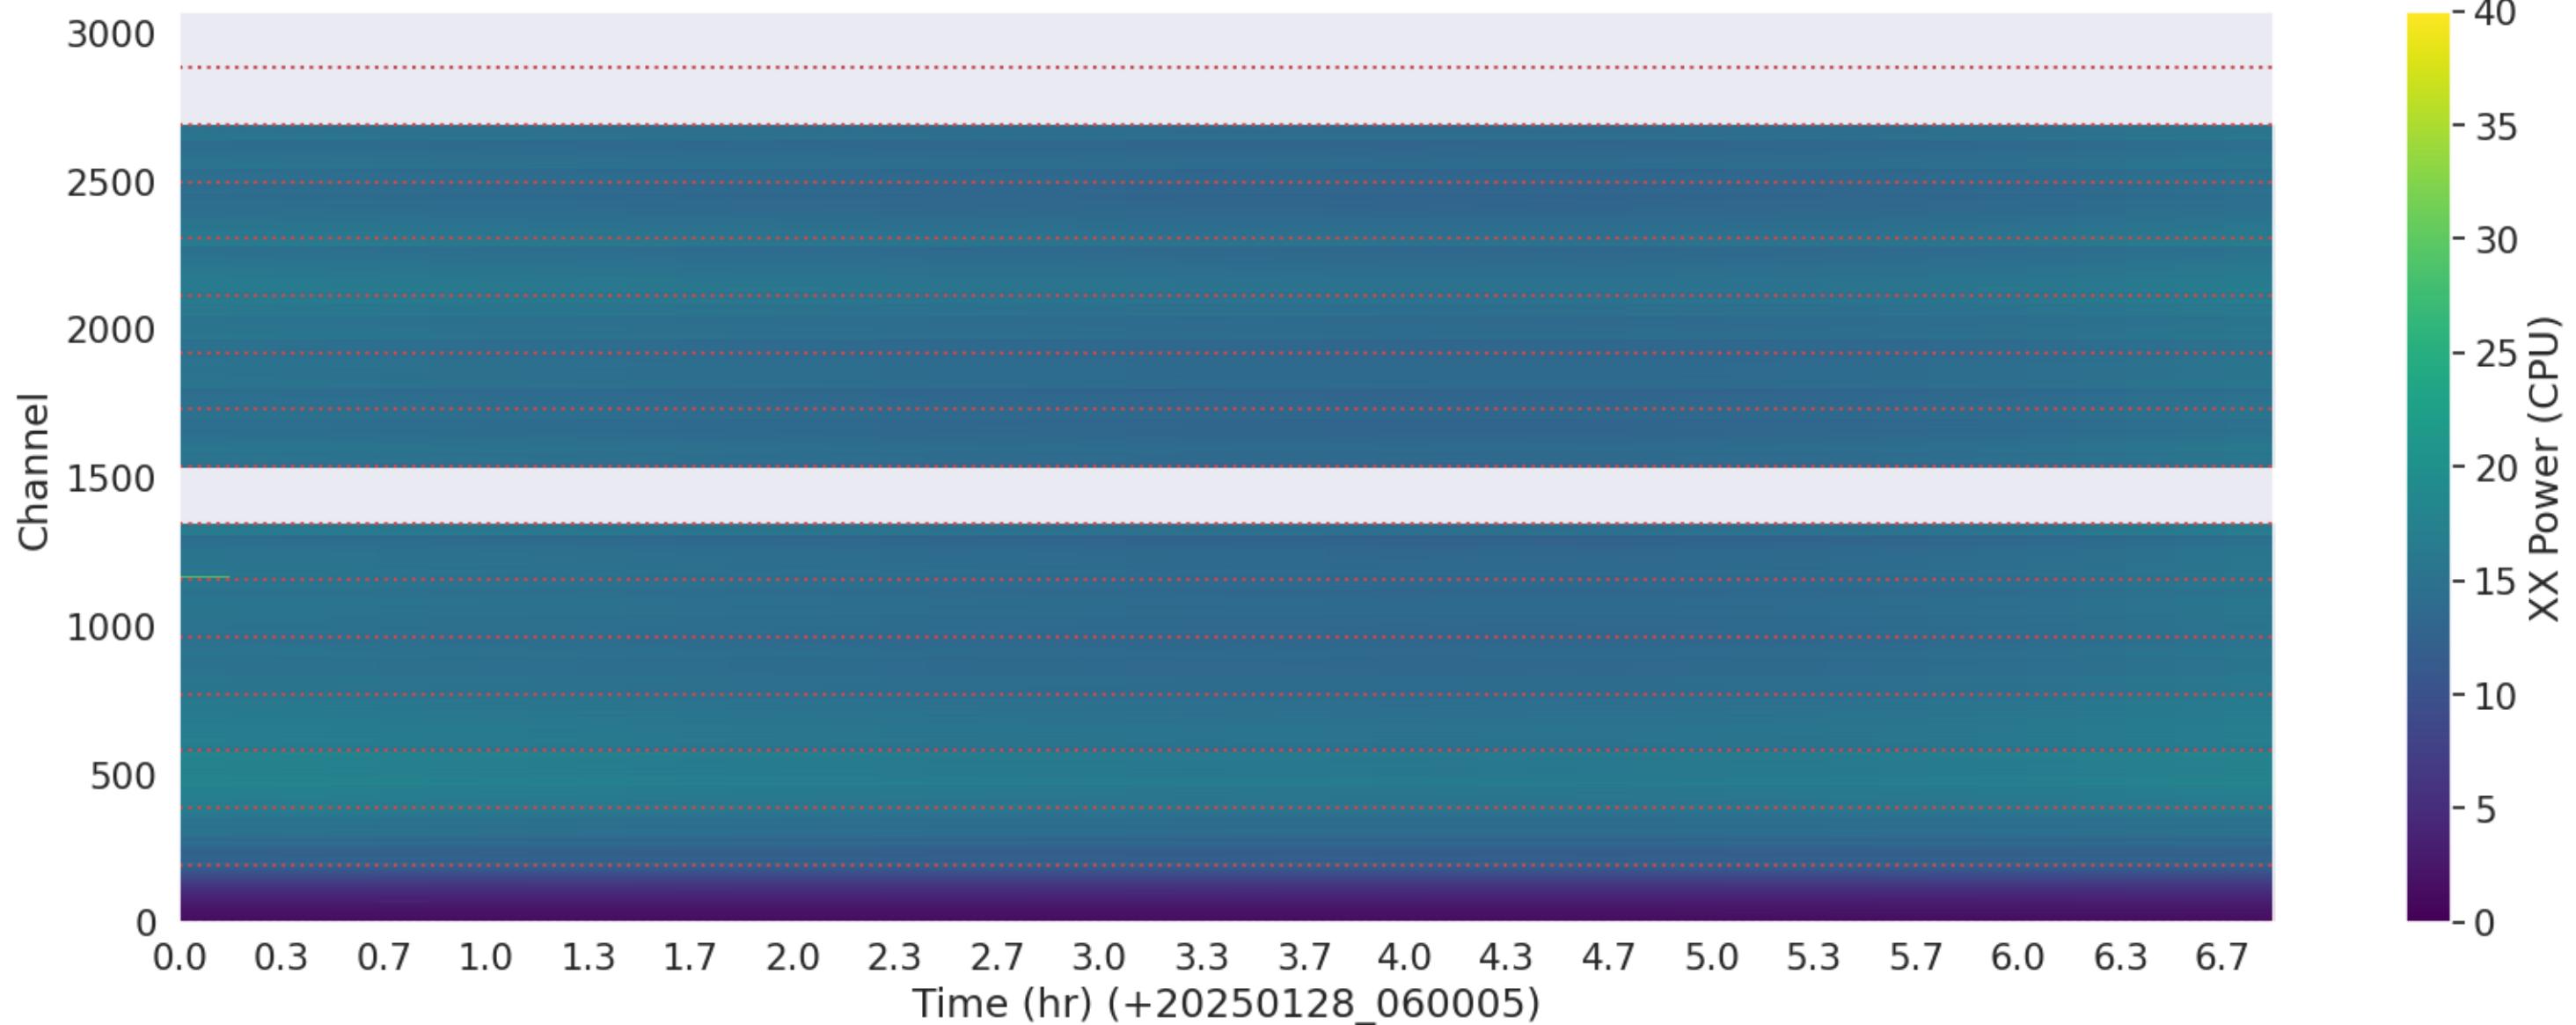

LWA245 - Correlator# 341 - XX - FLAGS: Good

LWA249 - Correlator# 342 - YY - FLAGS: Good

LWA248 - Correlator# 343 - XX - FLAGS: Good

LWA248 - Correlator# 343 - YY - FLAGS: Good

LWA251 - Correlator# 344 - XX - FLAGS: Good