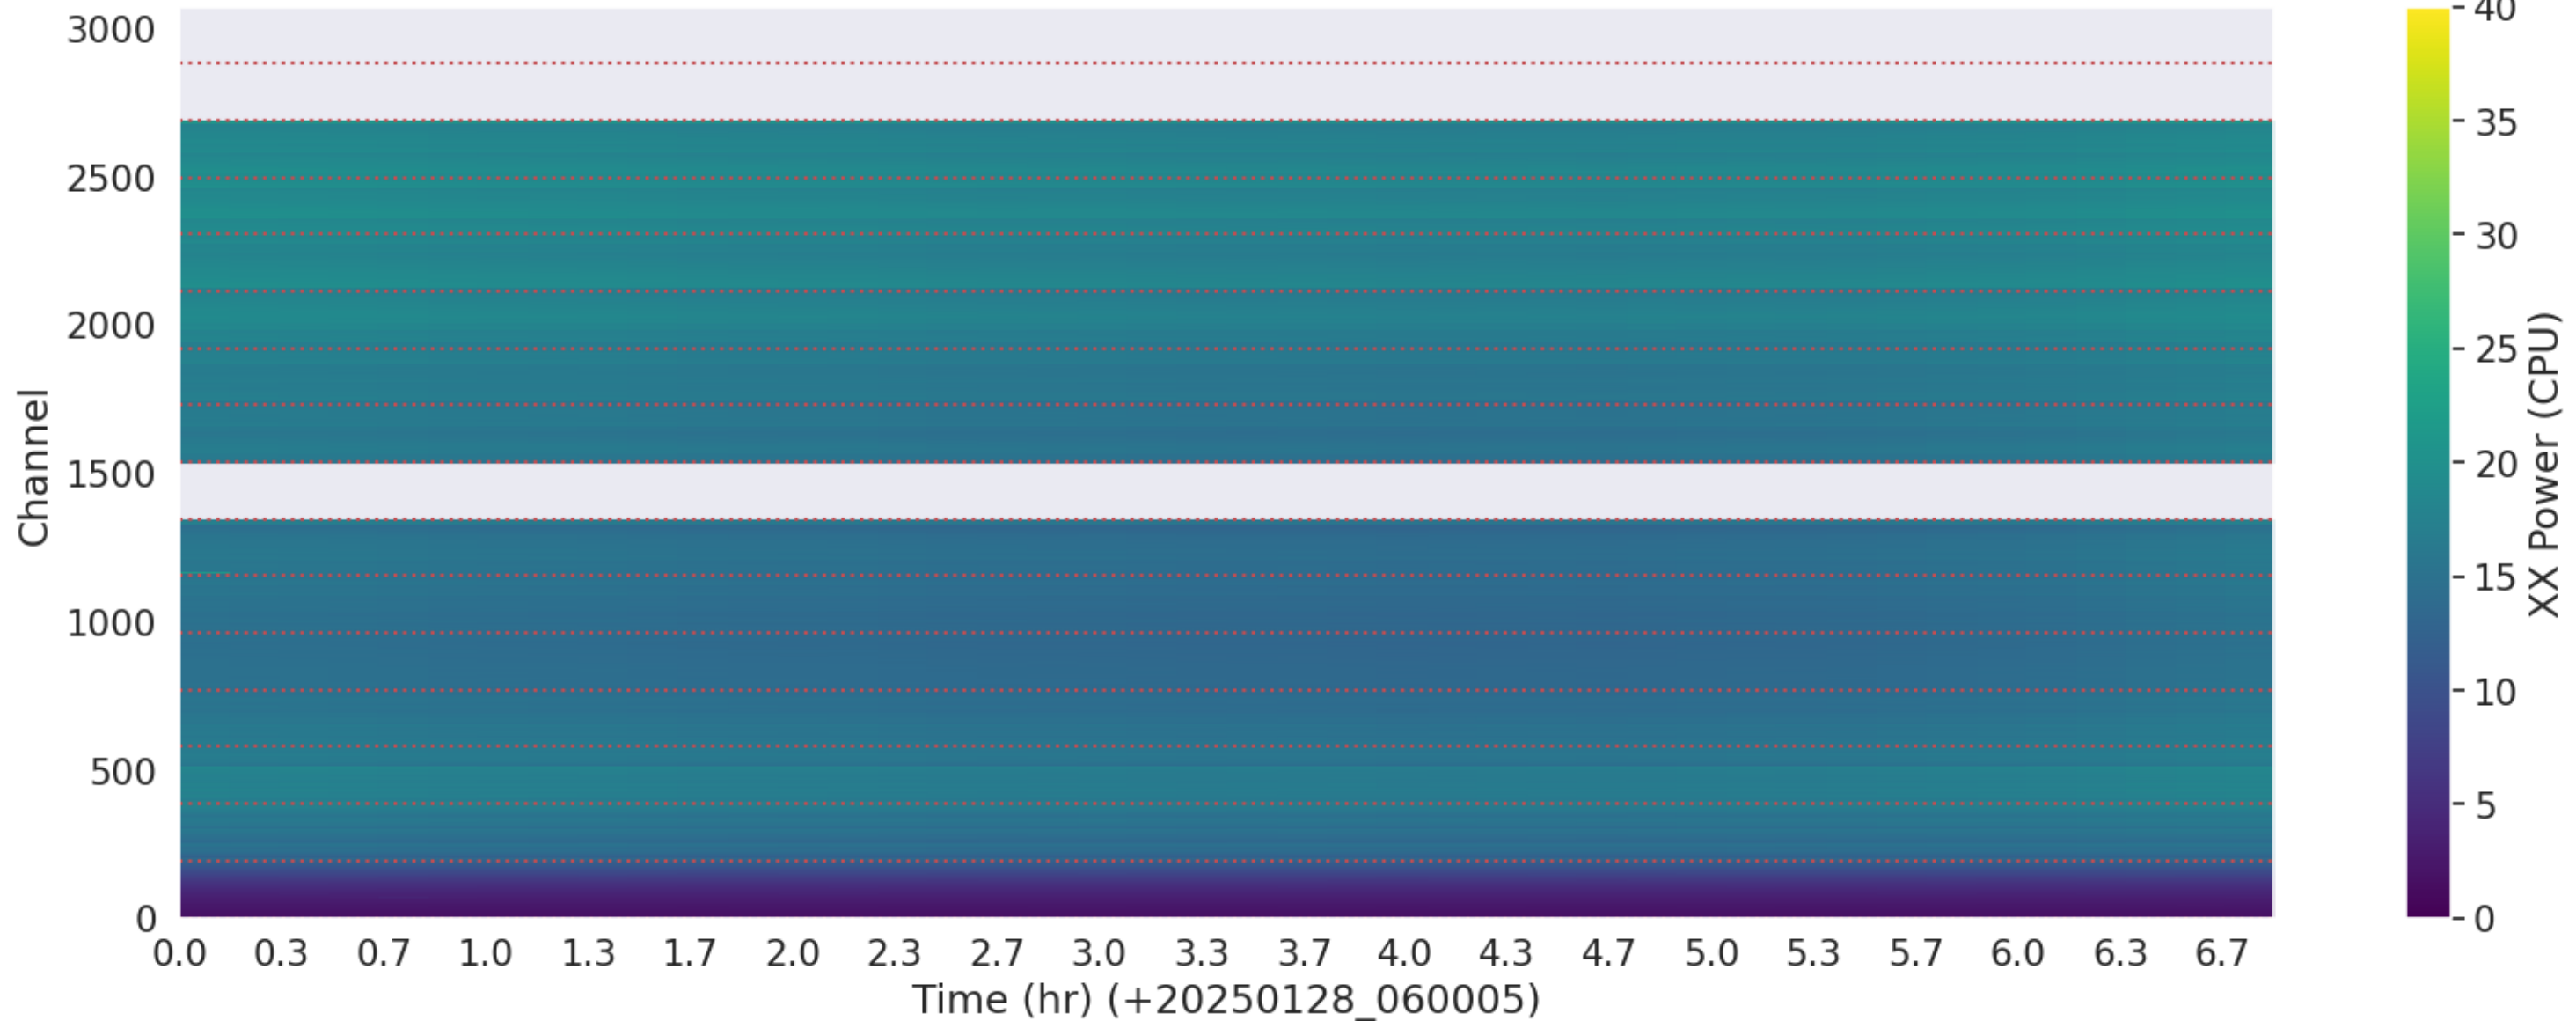

LWA230 - Correlator# 303 - XX - FLAGS: Good