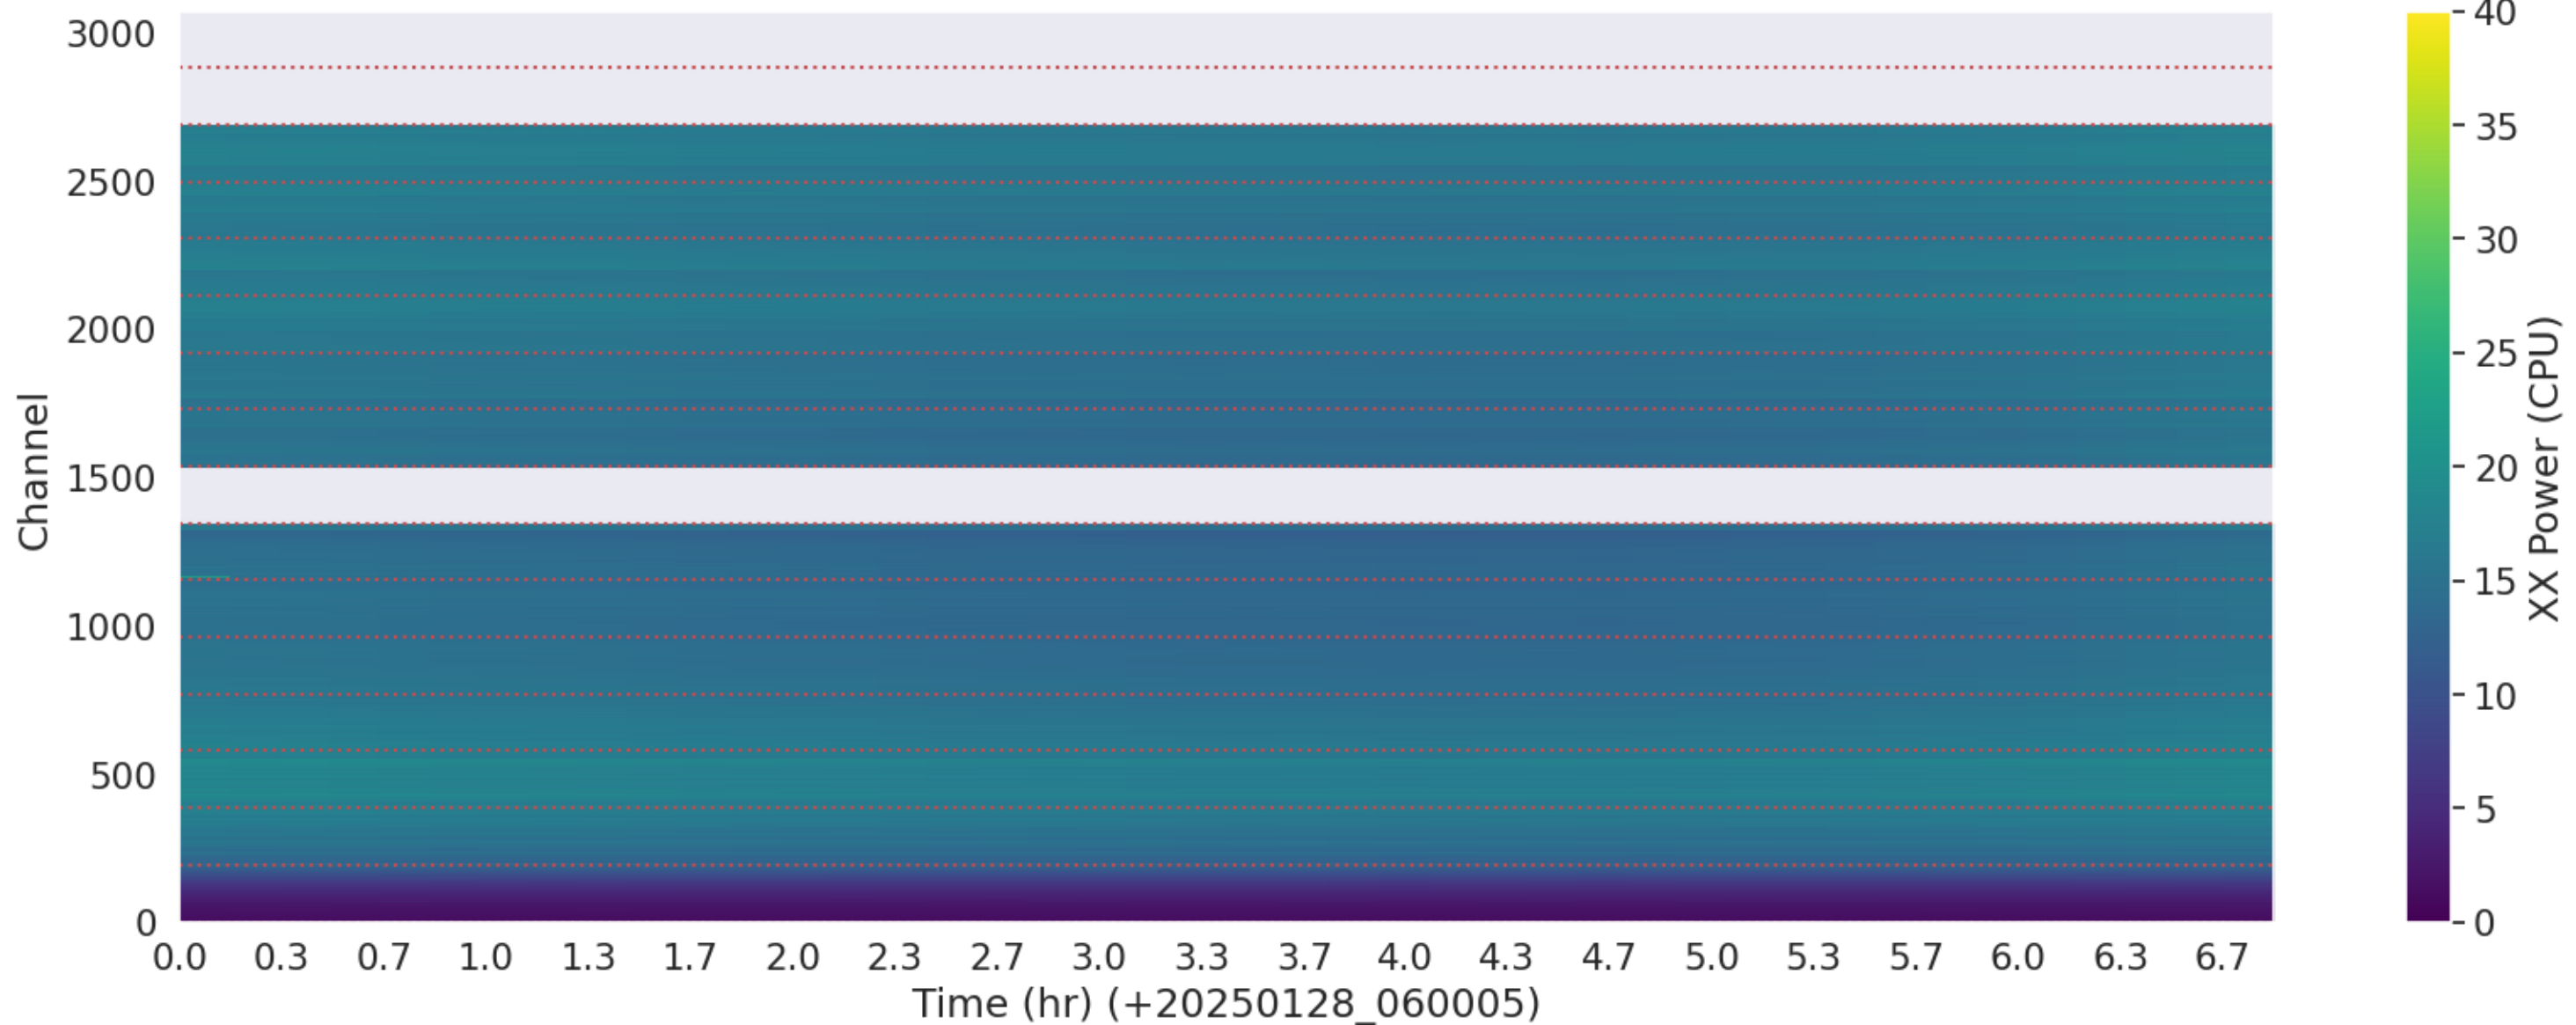

LWA048 - Correlator# 113 - XX - FLAGS: Good