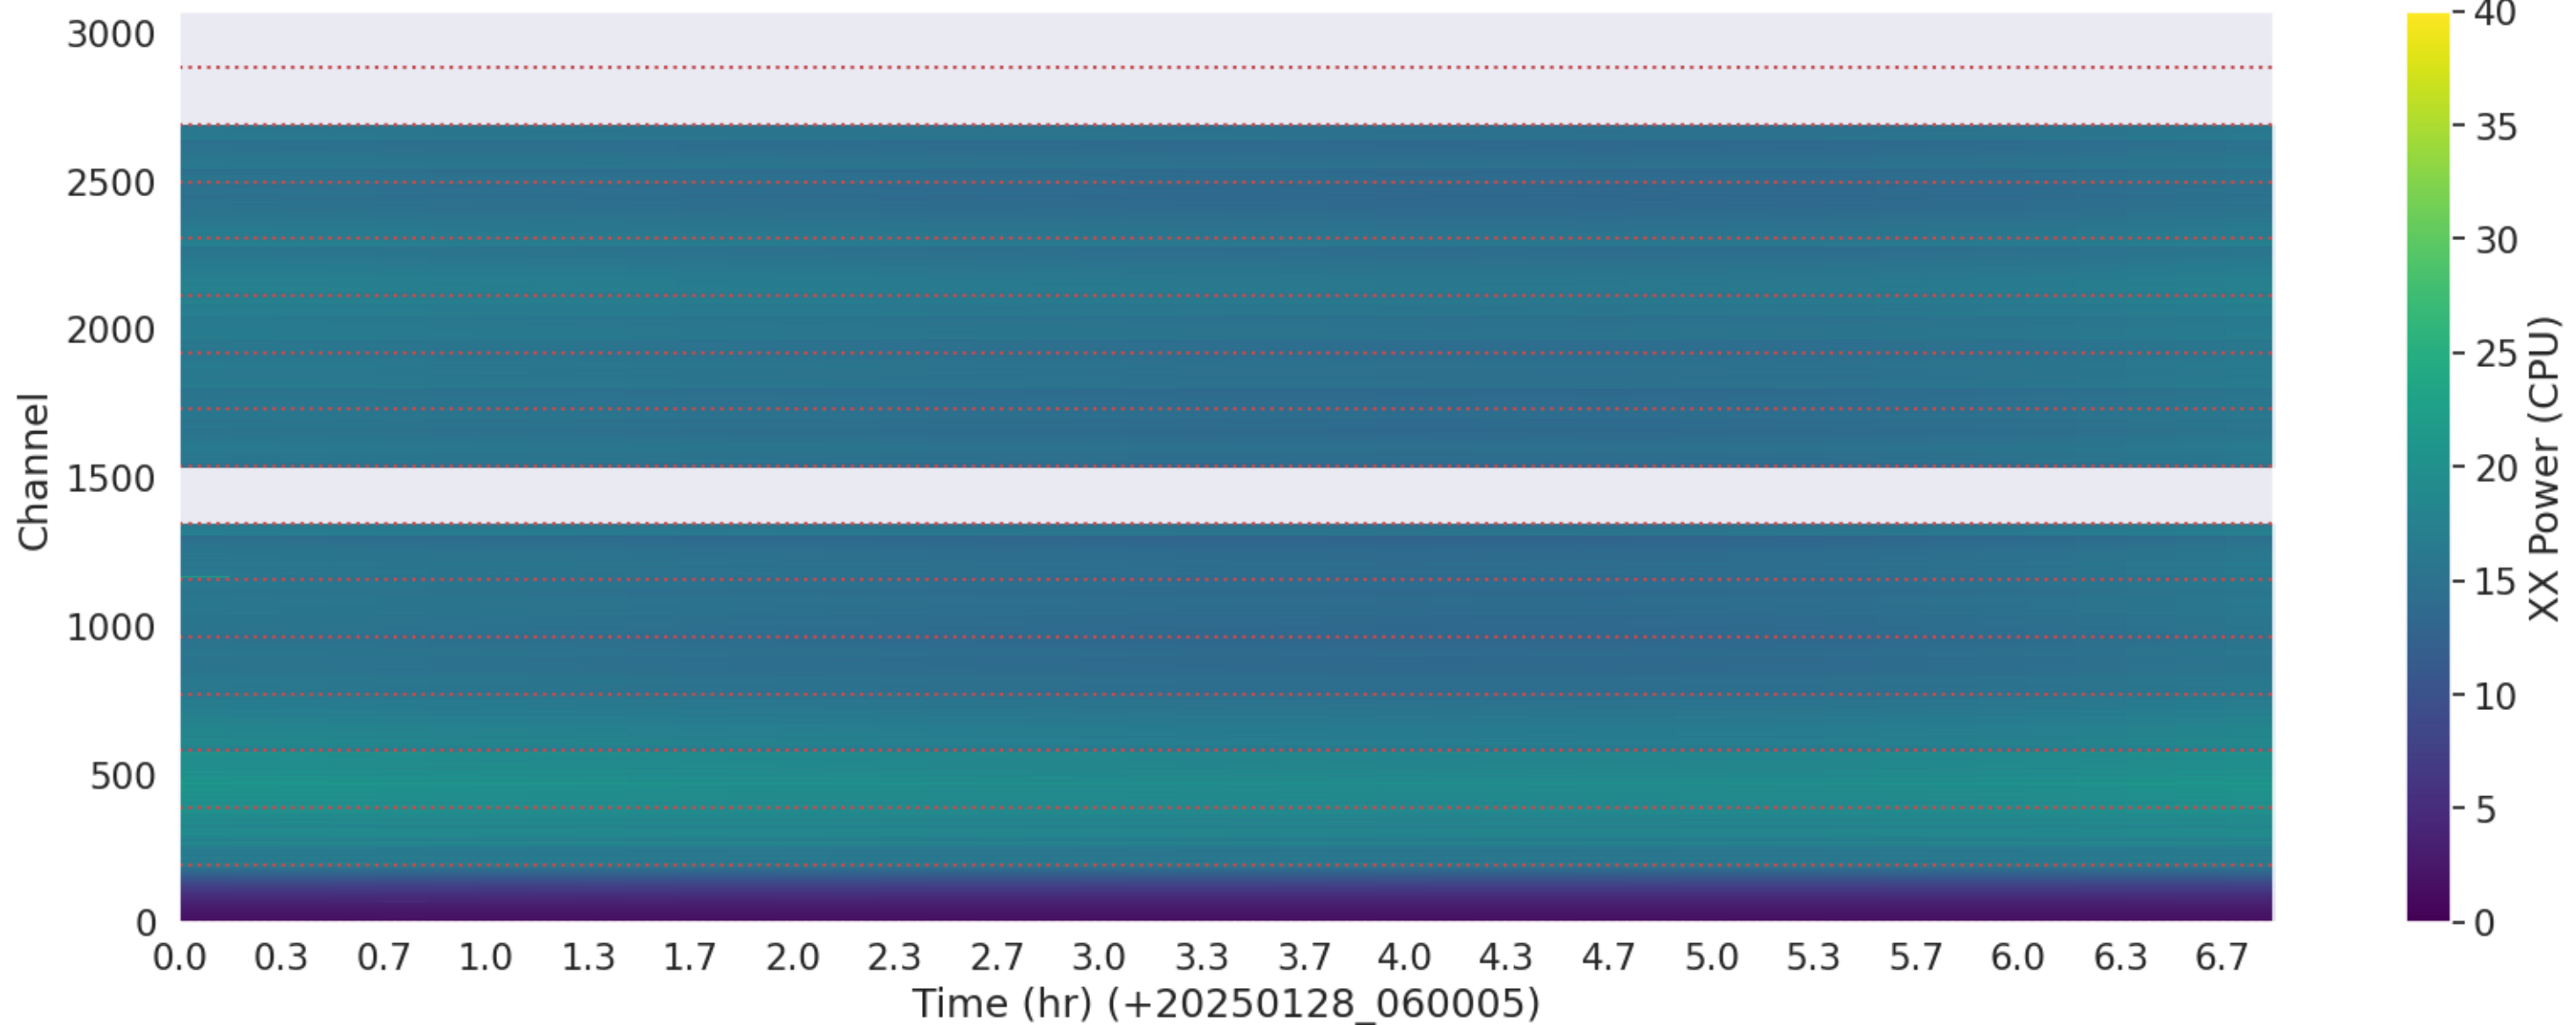

# LWA052 - Correlator# 117 - XX - FLAGS: Good

LWA052 - Correlator# 117 - YY - FLAGS: Good

LWA054 - Correlator# 118 - XX - FLAGS: Good

LWA054 - Correlator# 118 - YY - FLAGS: Good

LWA080 - Correlator# 119 - XX - FLAGS: Good