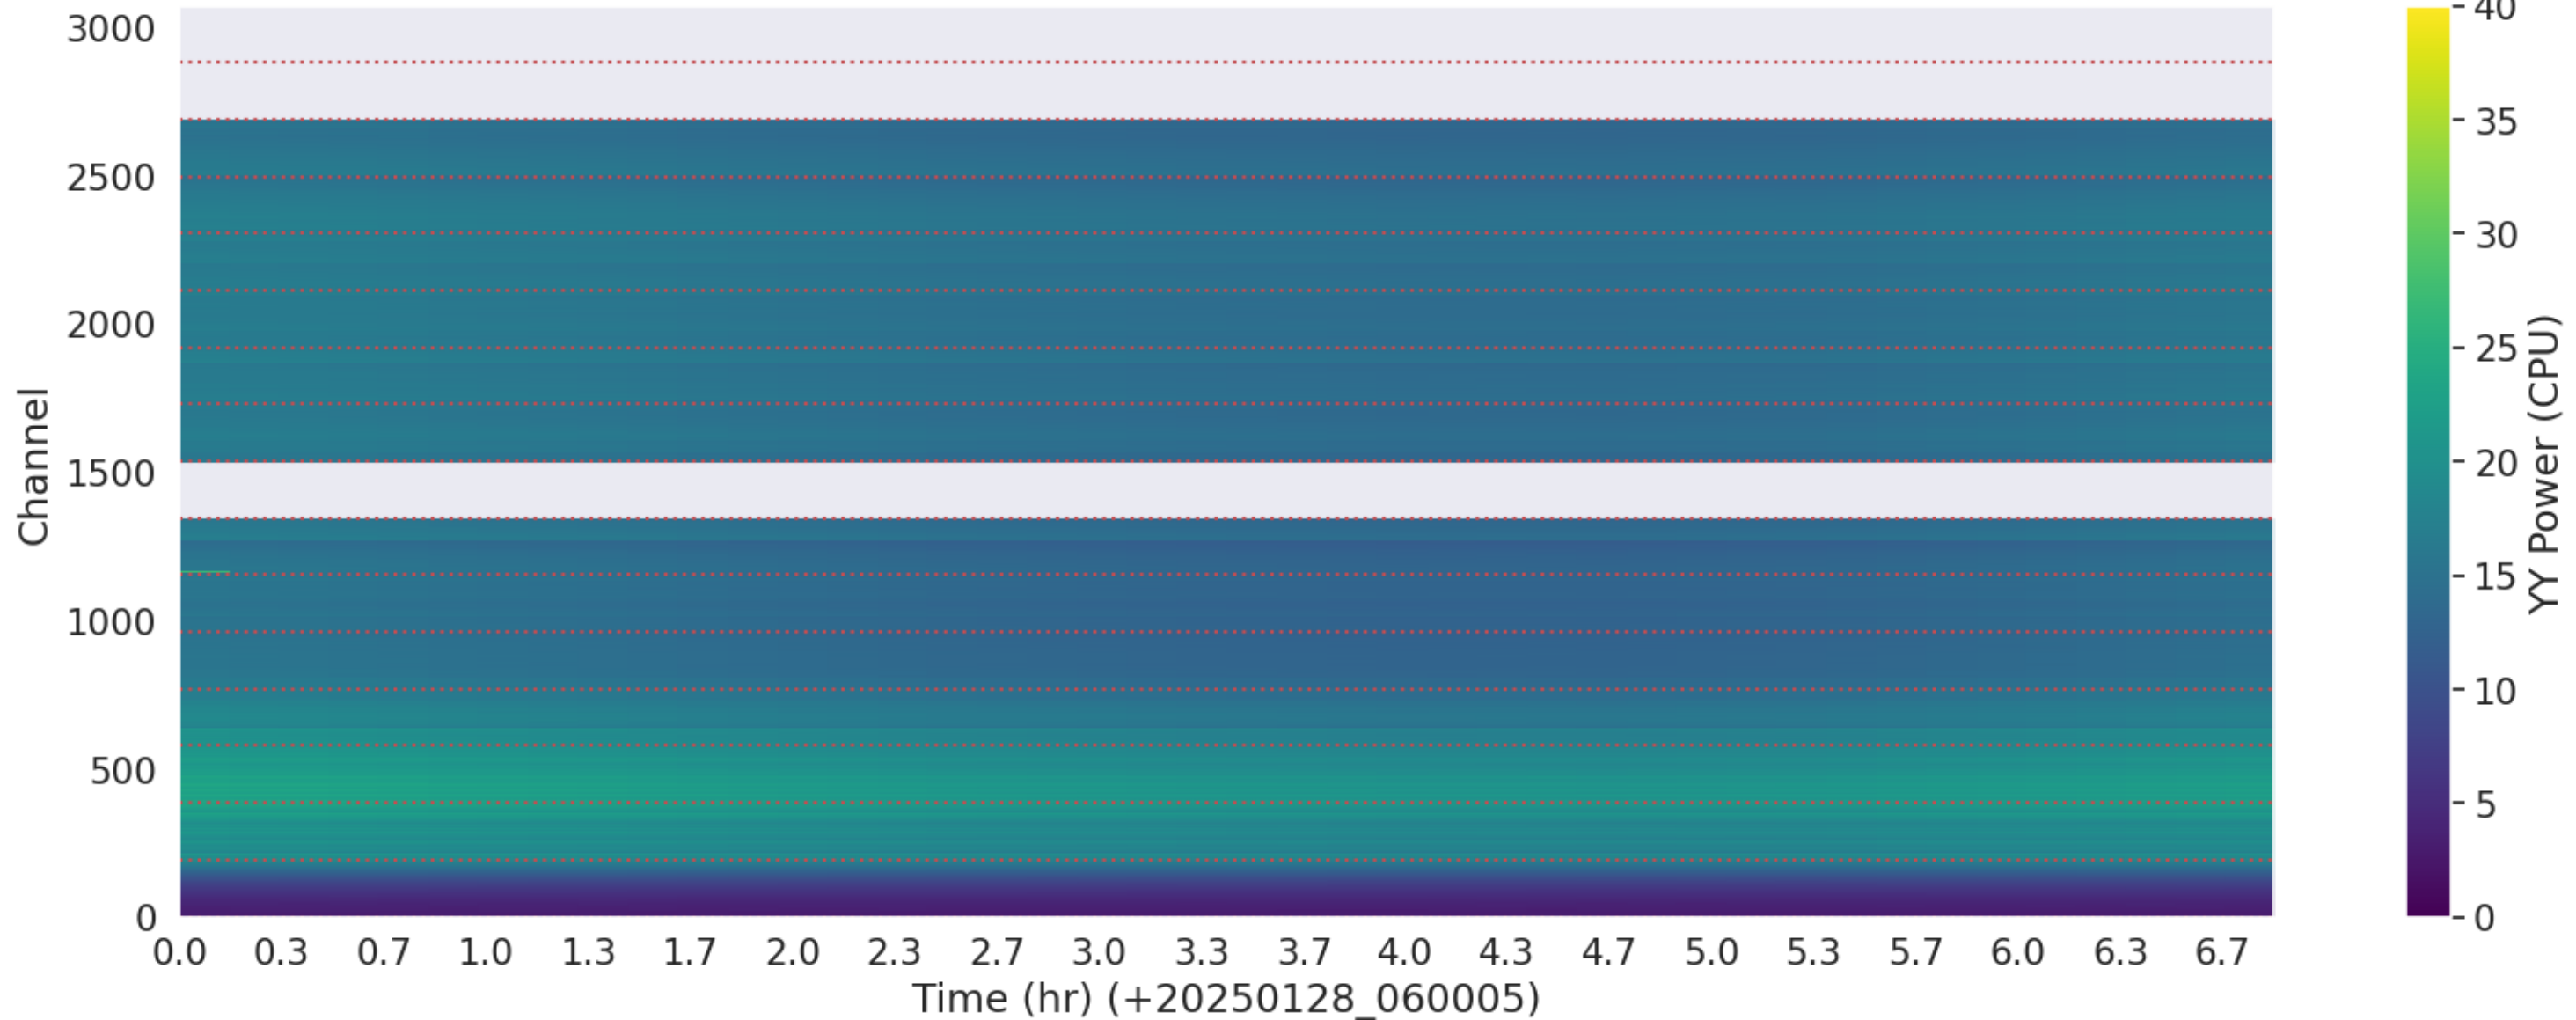

LWA287 - Correlator# 223 - YY - FLAGS: Good