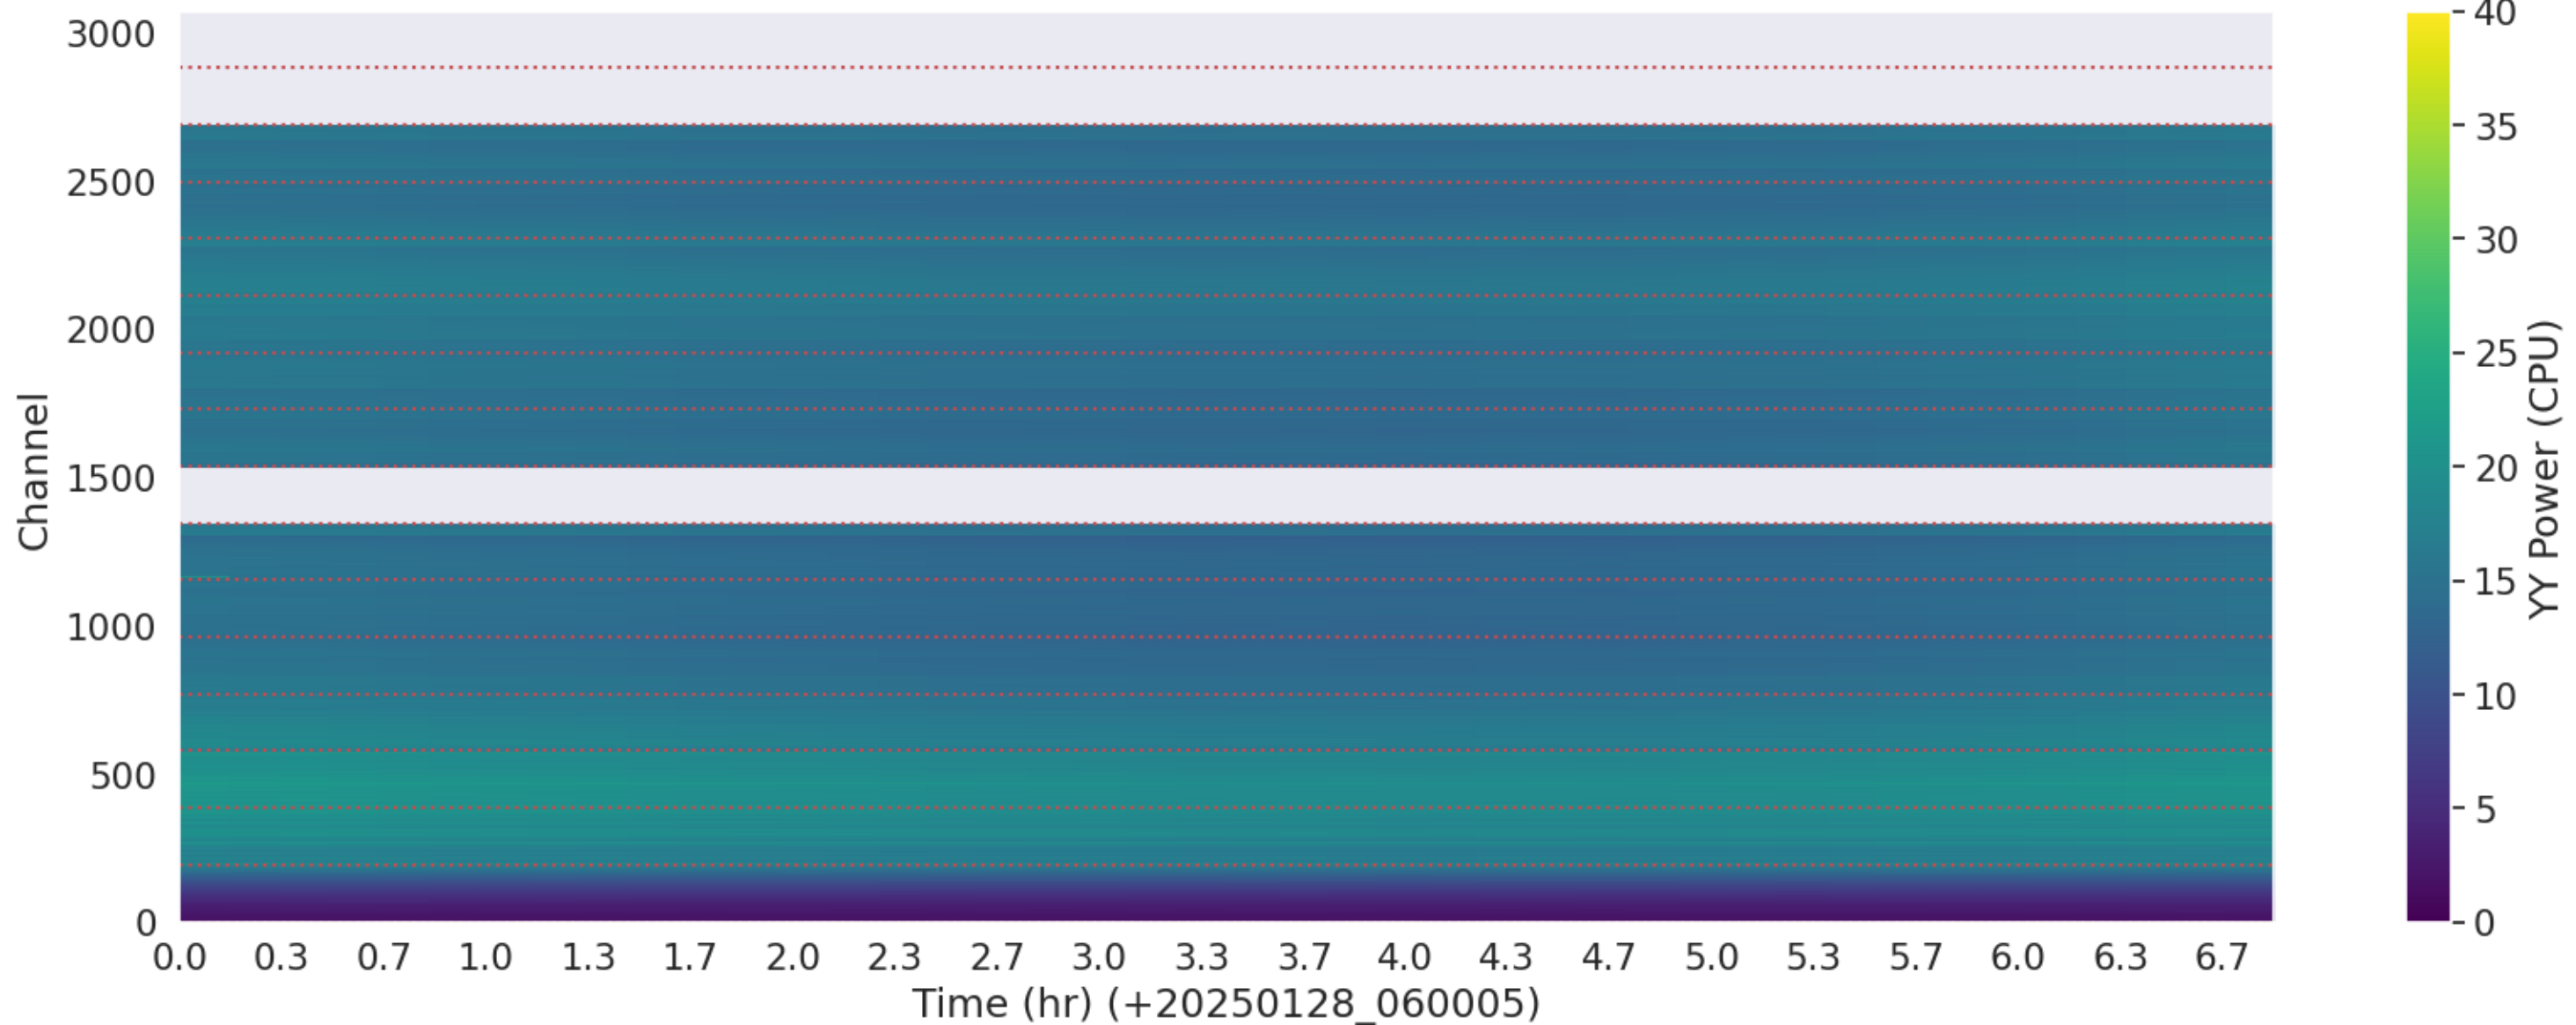

LWA299 - Correlator# 191 - YY - FLAGS: Good

LWA078 - Correlator# 192 - XX - FLAGS: Good

LWA078 - Correlator# 192 - YY - FLAGS: Good

LWA076 - Correlator# 193 - XX - FLAGS: Good

LWA076 - Correlator# 193 - YY - FLAGS: Good