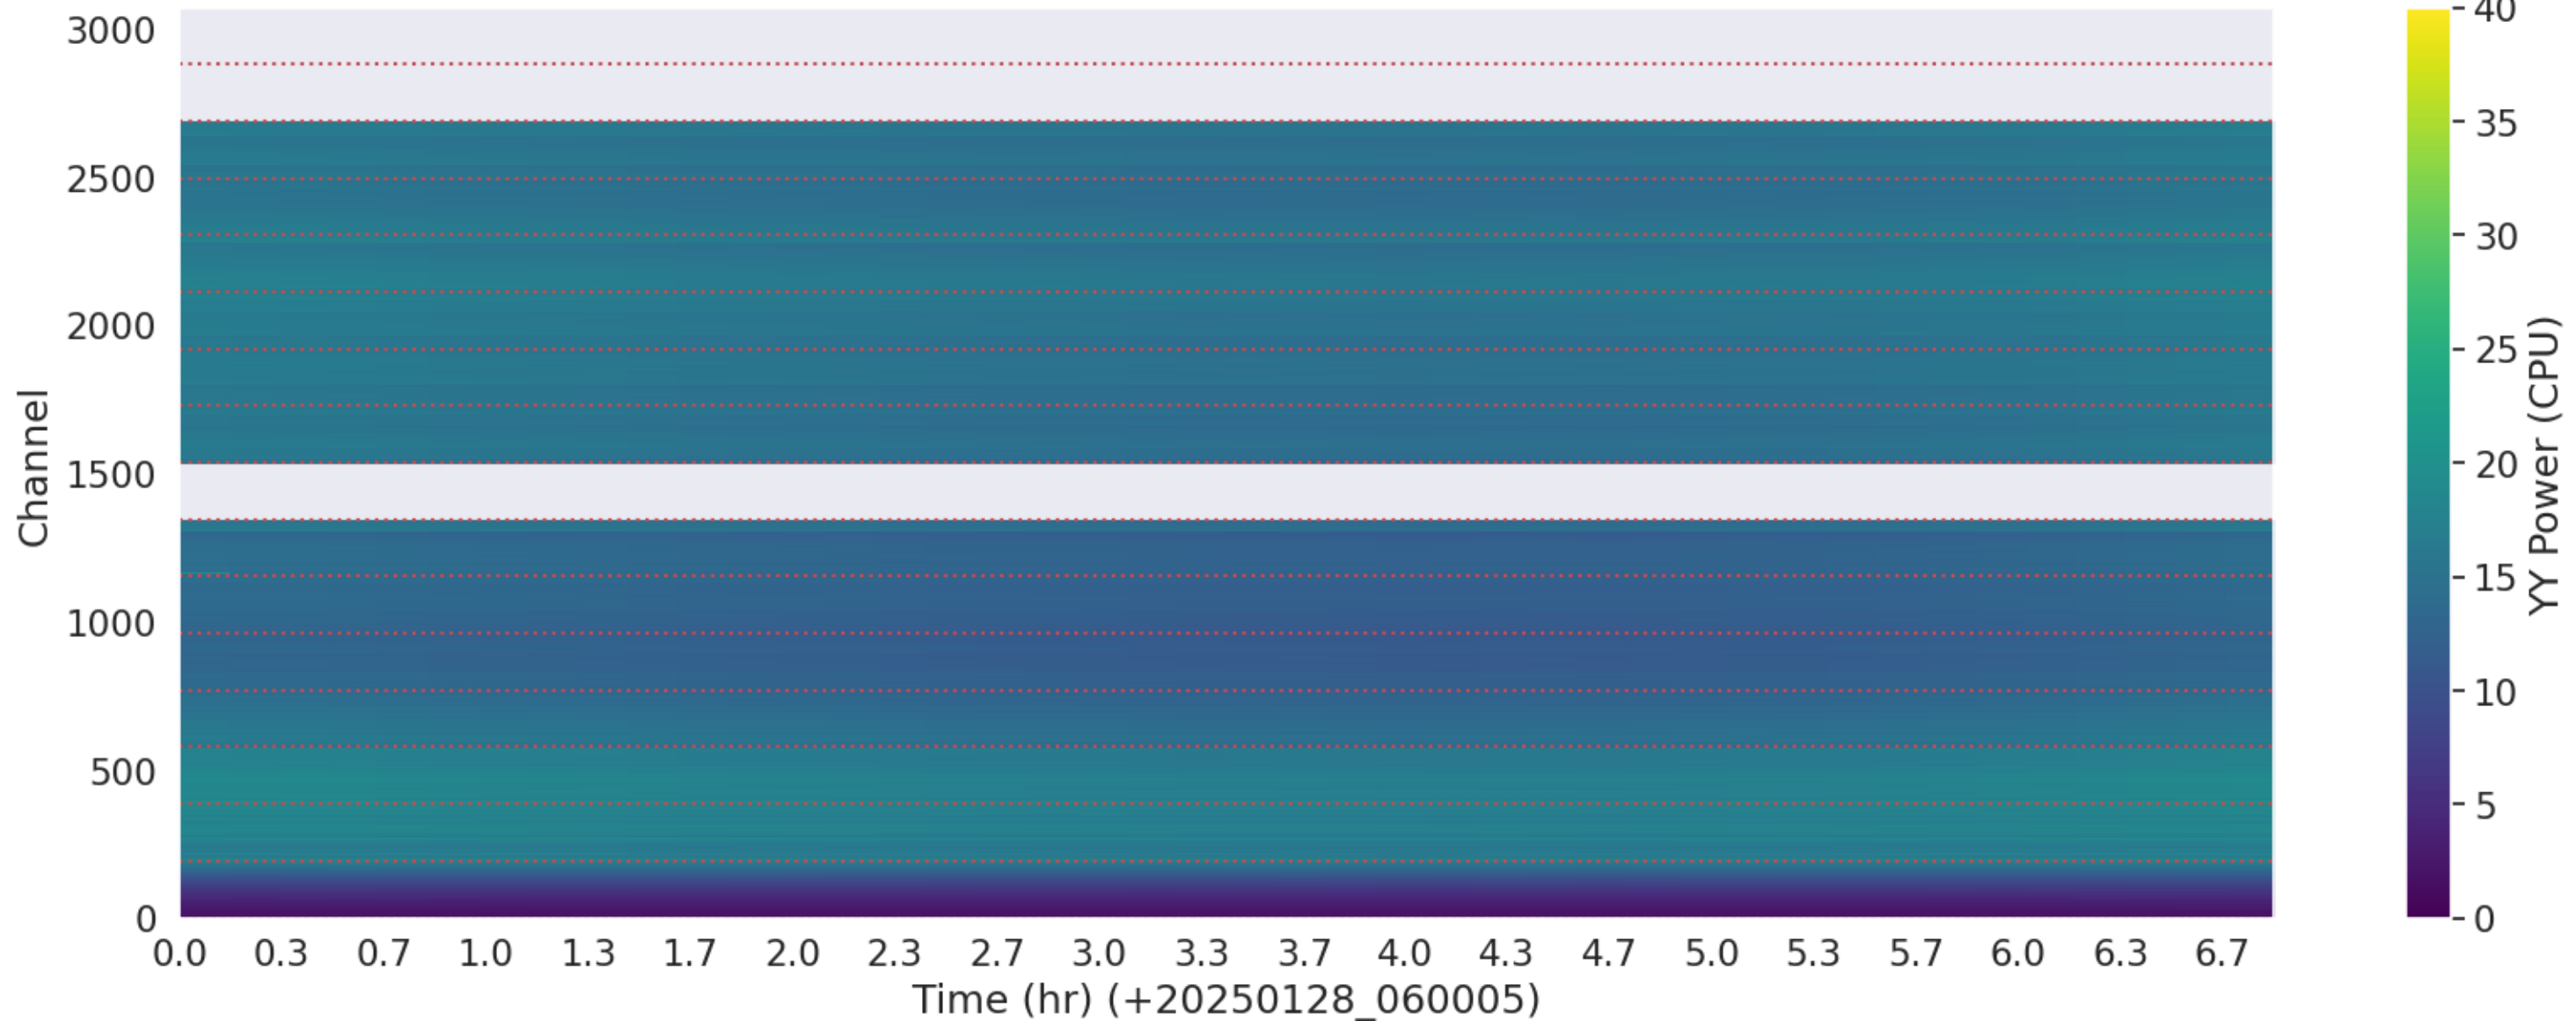

LWA080 - Correlator# 119 - YY - FLAGS: Good

LWA084 - Correlator# 120 - XX - FLAGS: Good

LWA084 - Correlator# 120 - YY - FLAGS: Good

LWA055 - Correlator# 121 - XX - FLAGS: Good

LWA055 - Correlator# 121 - YY - FLAGS: Good