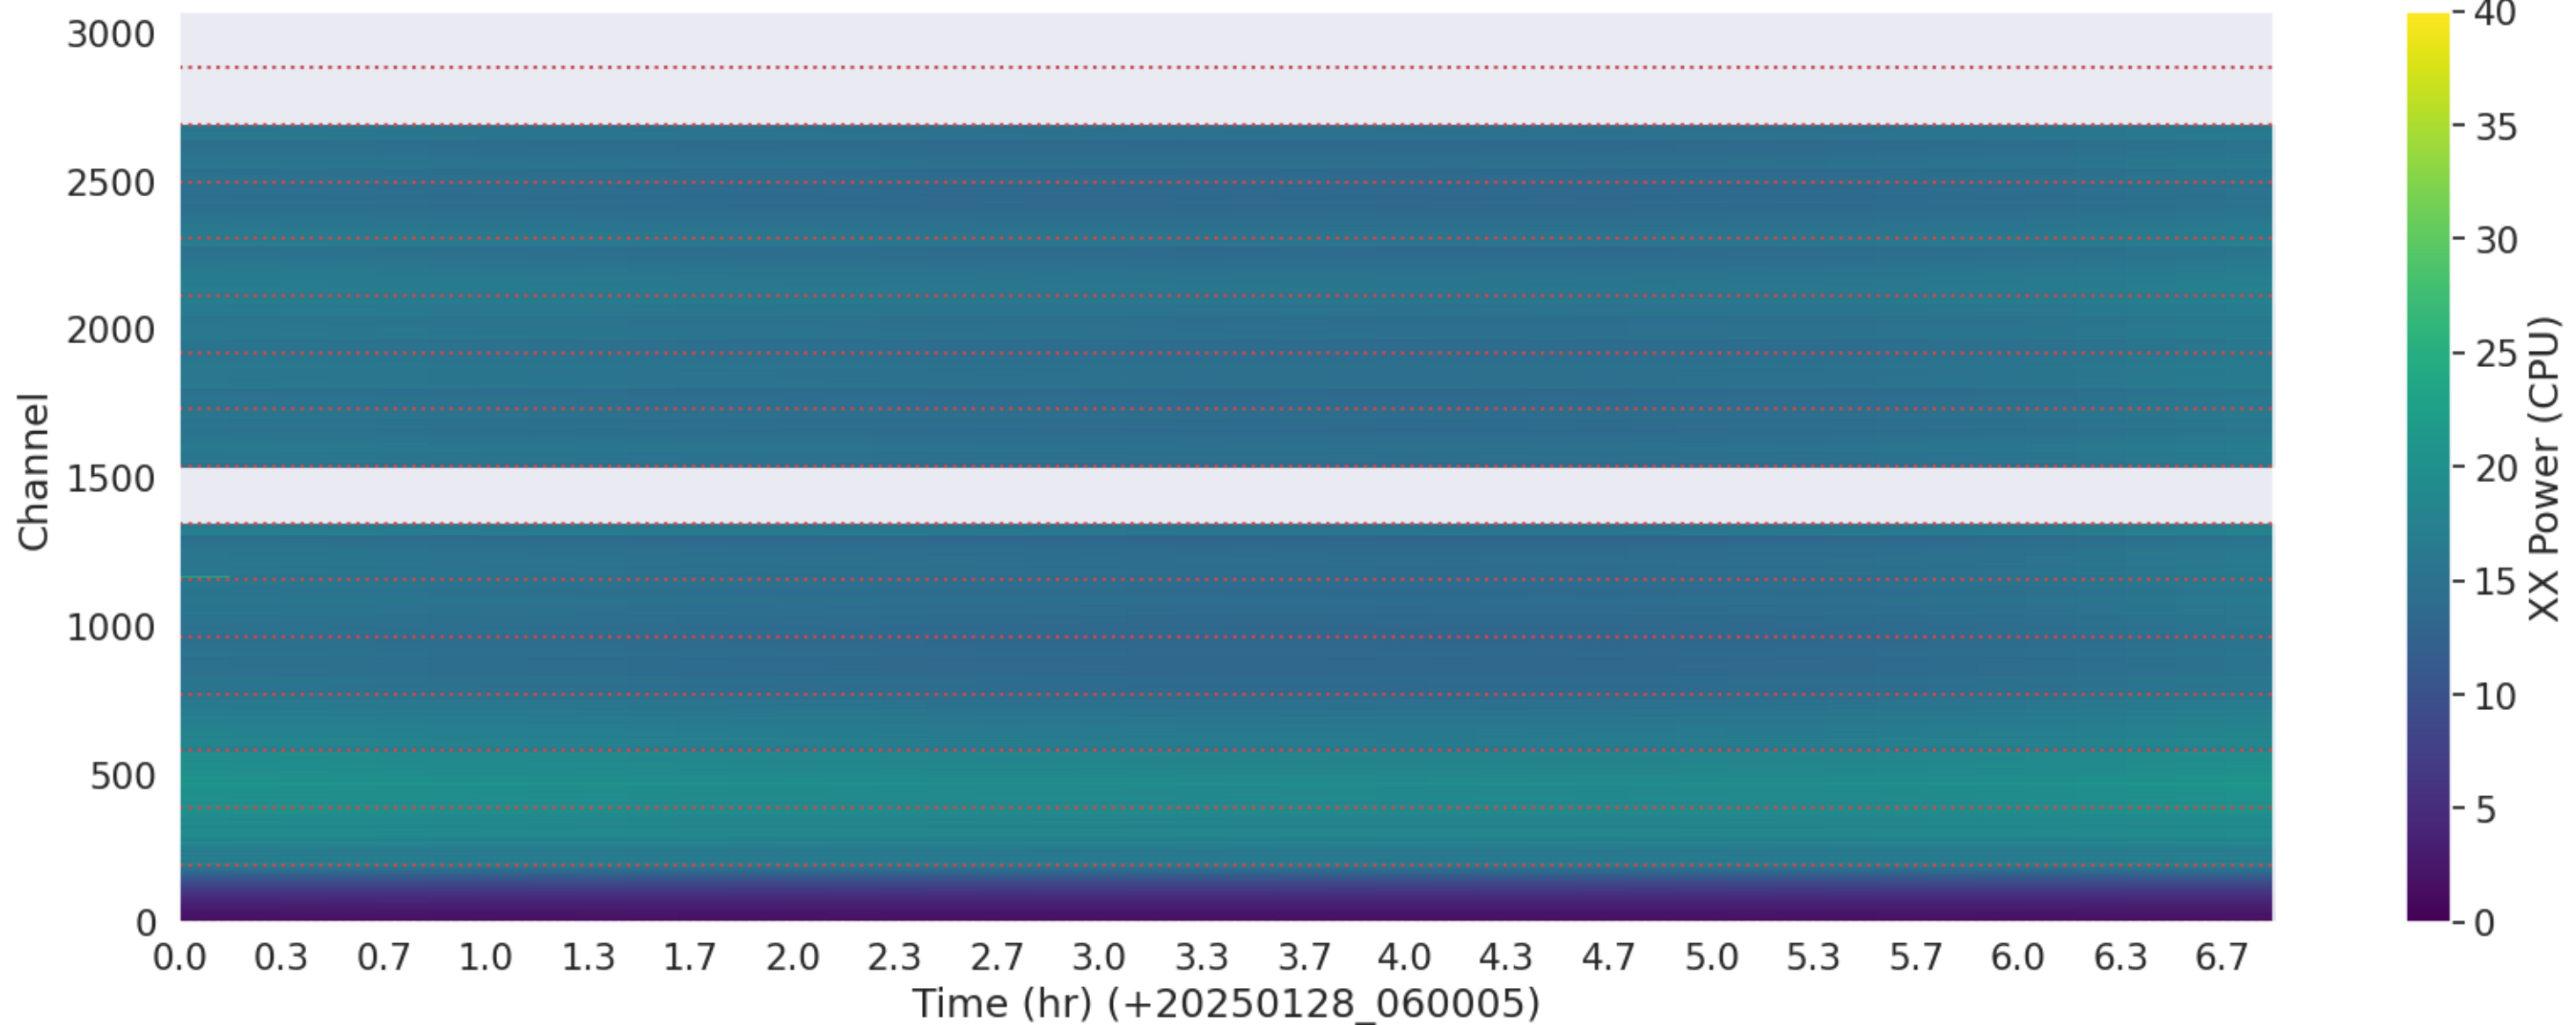

LWA171 - Correlator# 291 - XX - FLAGS: Good

LWA171 - Correlator# 291 - YY - FLAGS: Good

LWA169 - Correlator# 292 - XX - FLAGS: Good

LWA175 - Correlator# 293 - XX - FLAGS: Good

LWA204 - Correlator# 294 - XX - FLAGS: Good