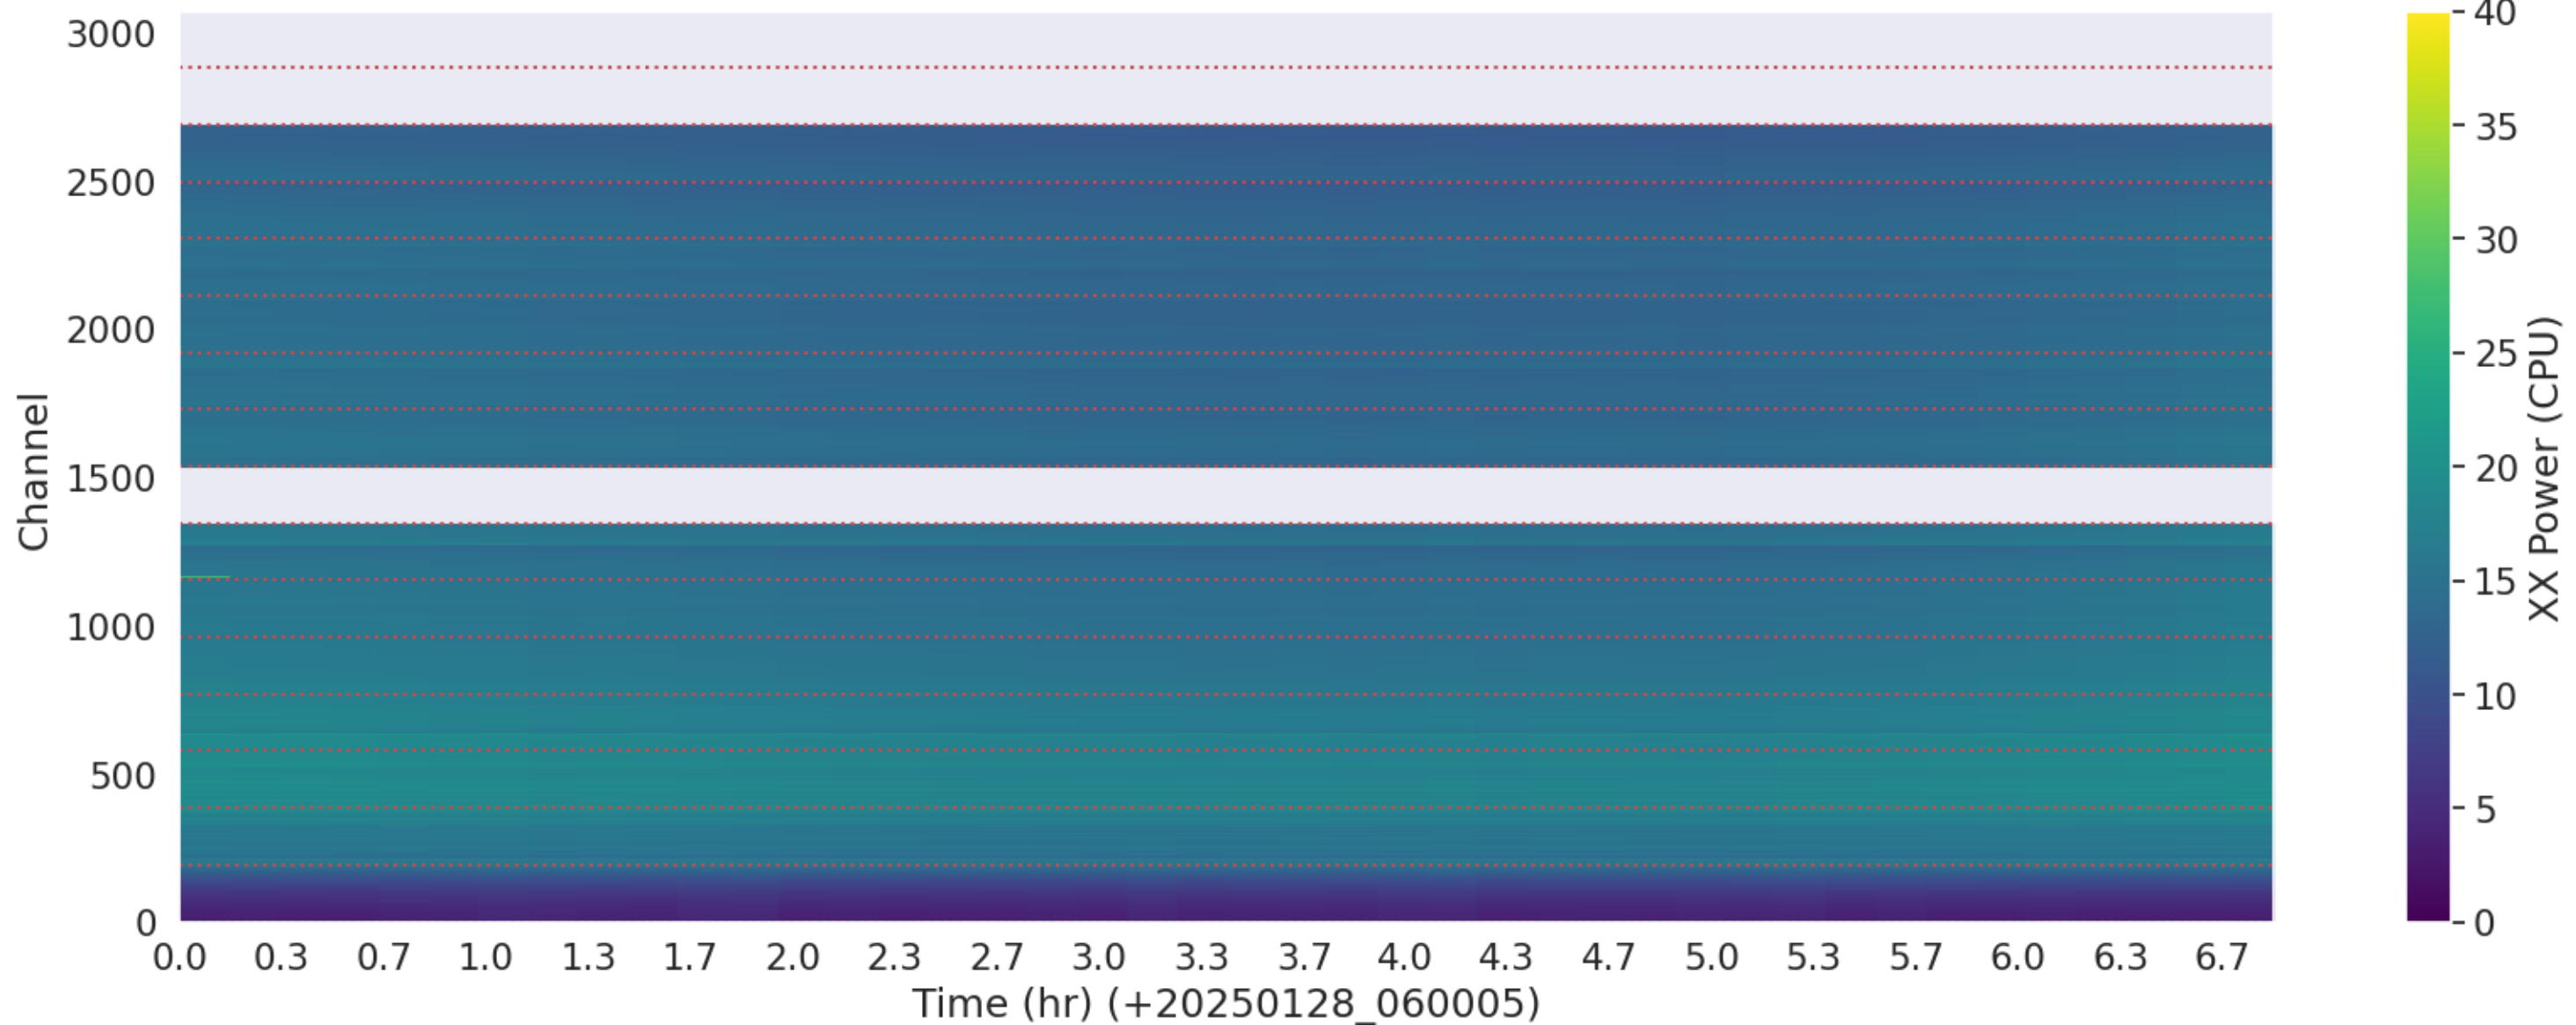

LWA191 - Correlator# 246 - YY - FLAGS: Good

LWA192 - Correlator# 247 - XX - FLAGS: Good

LWA192 - Correlator# 247 - YY - FLAGS: Good

LWA224 - Correlator# 248 - XX - FLAGS: Good

LWA224 - Correlator# 248 - YY - FLAGS: Good