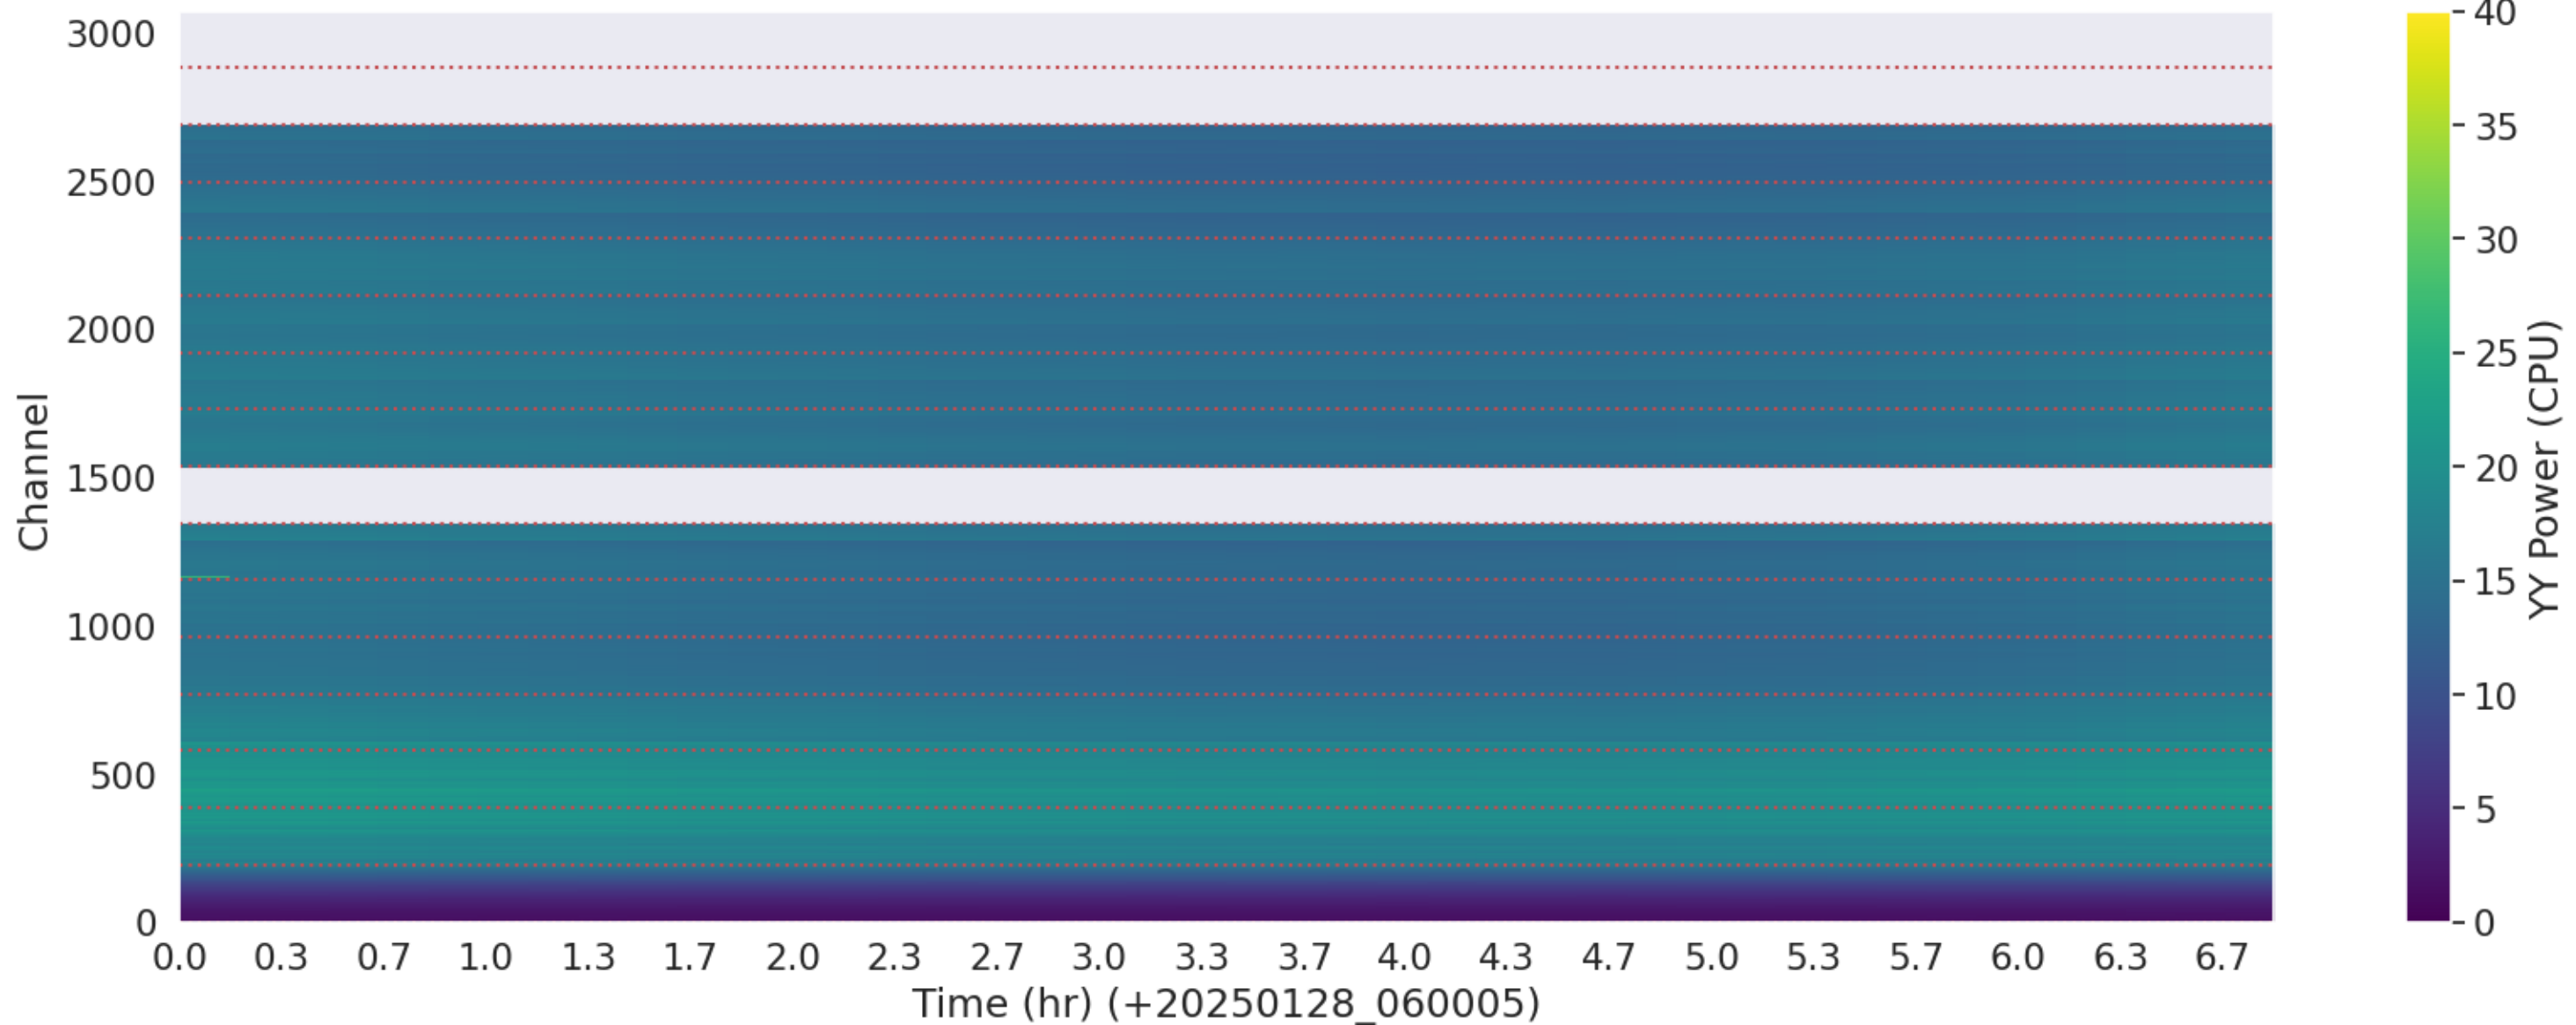

LWA057 - Correlator# 134 - YY - FLAGS: Good