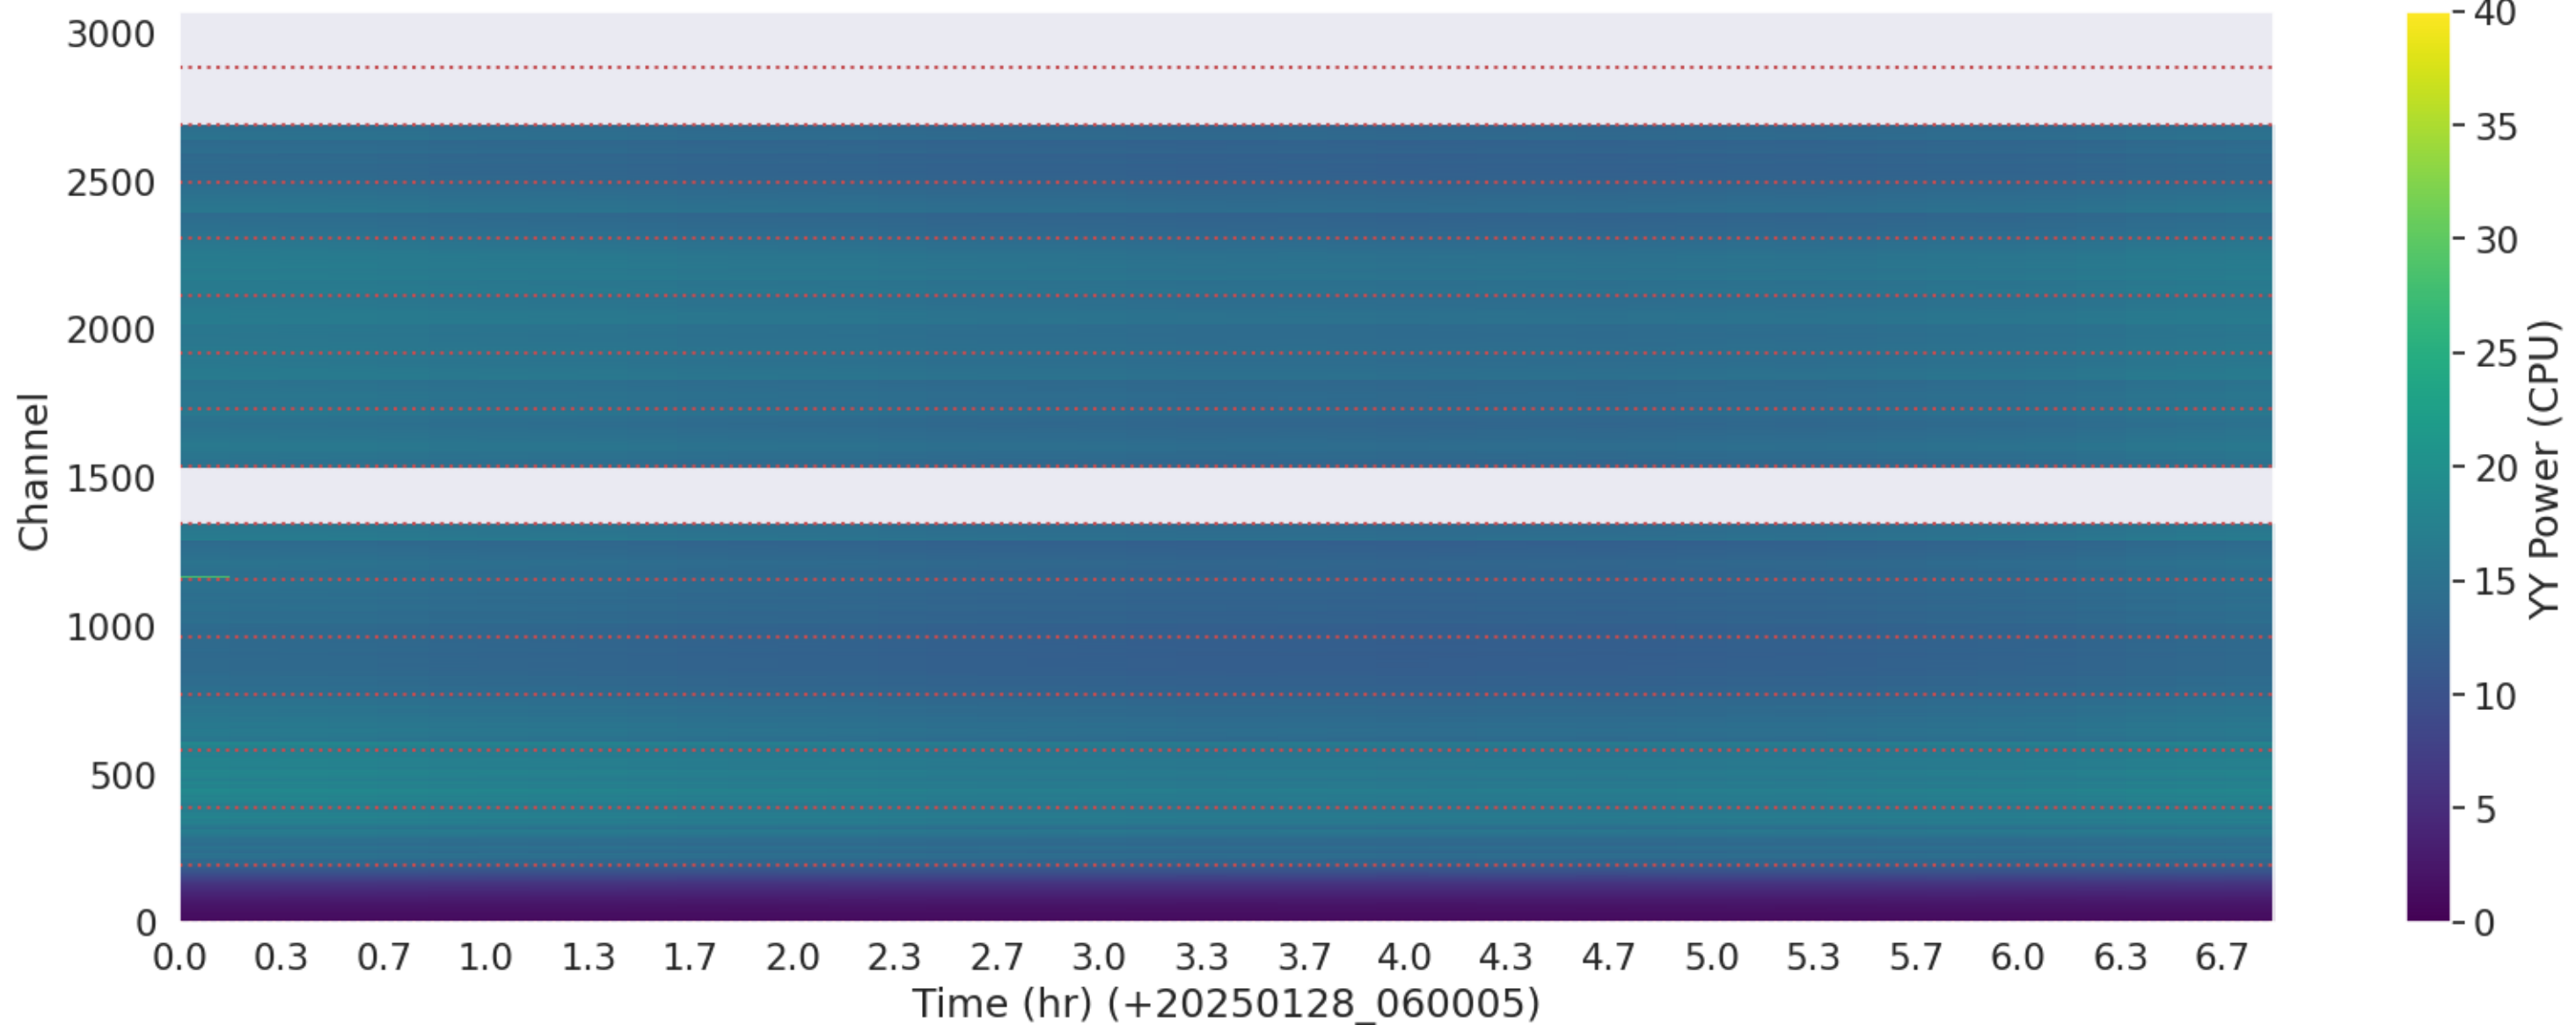

LWA091 - Correlator# 146 - YY - FLAGS: Good