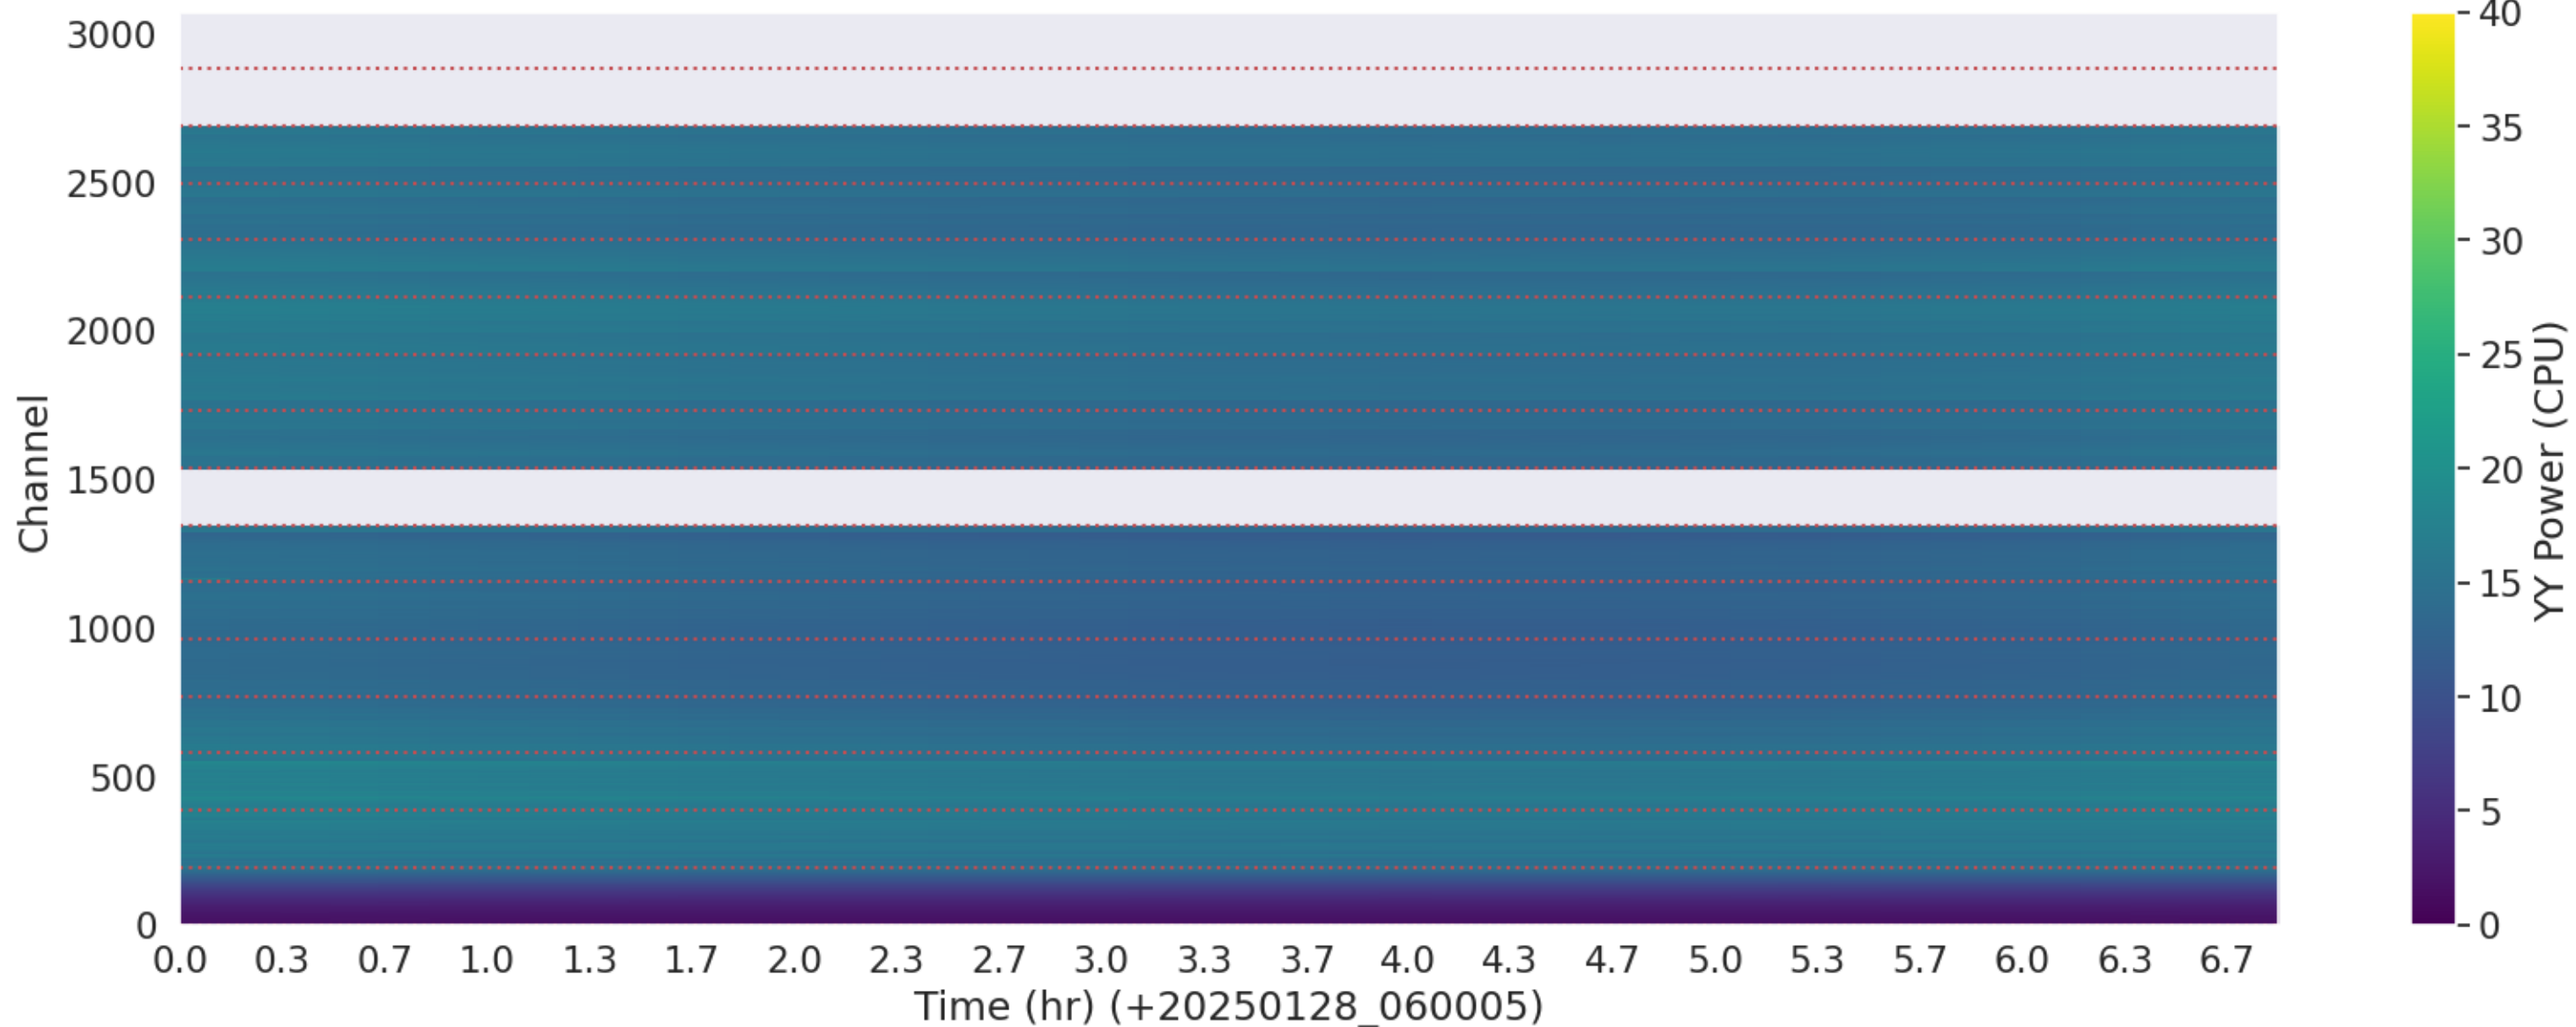

LWA073 - Correlator# 087 - YY - FLAGS: Good