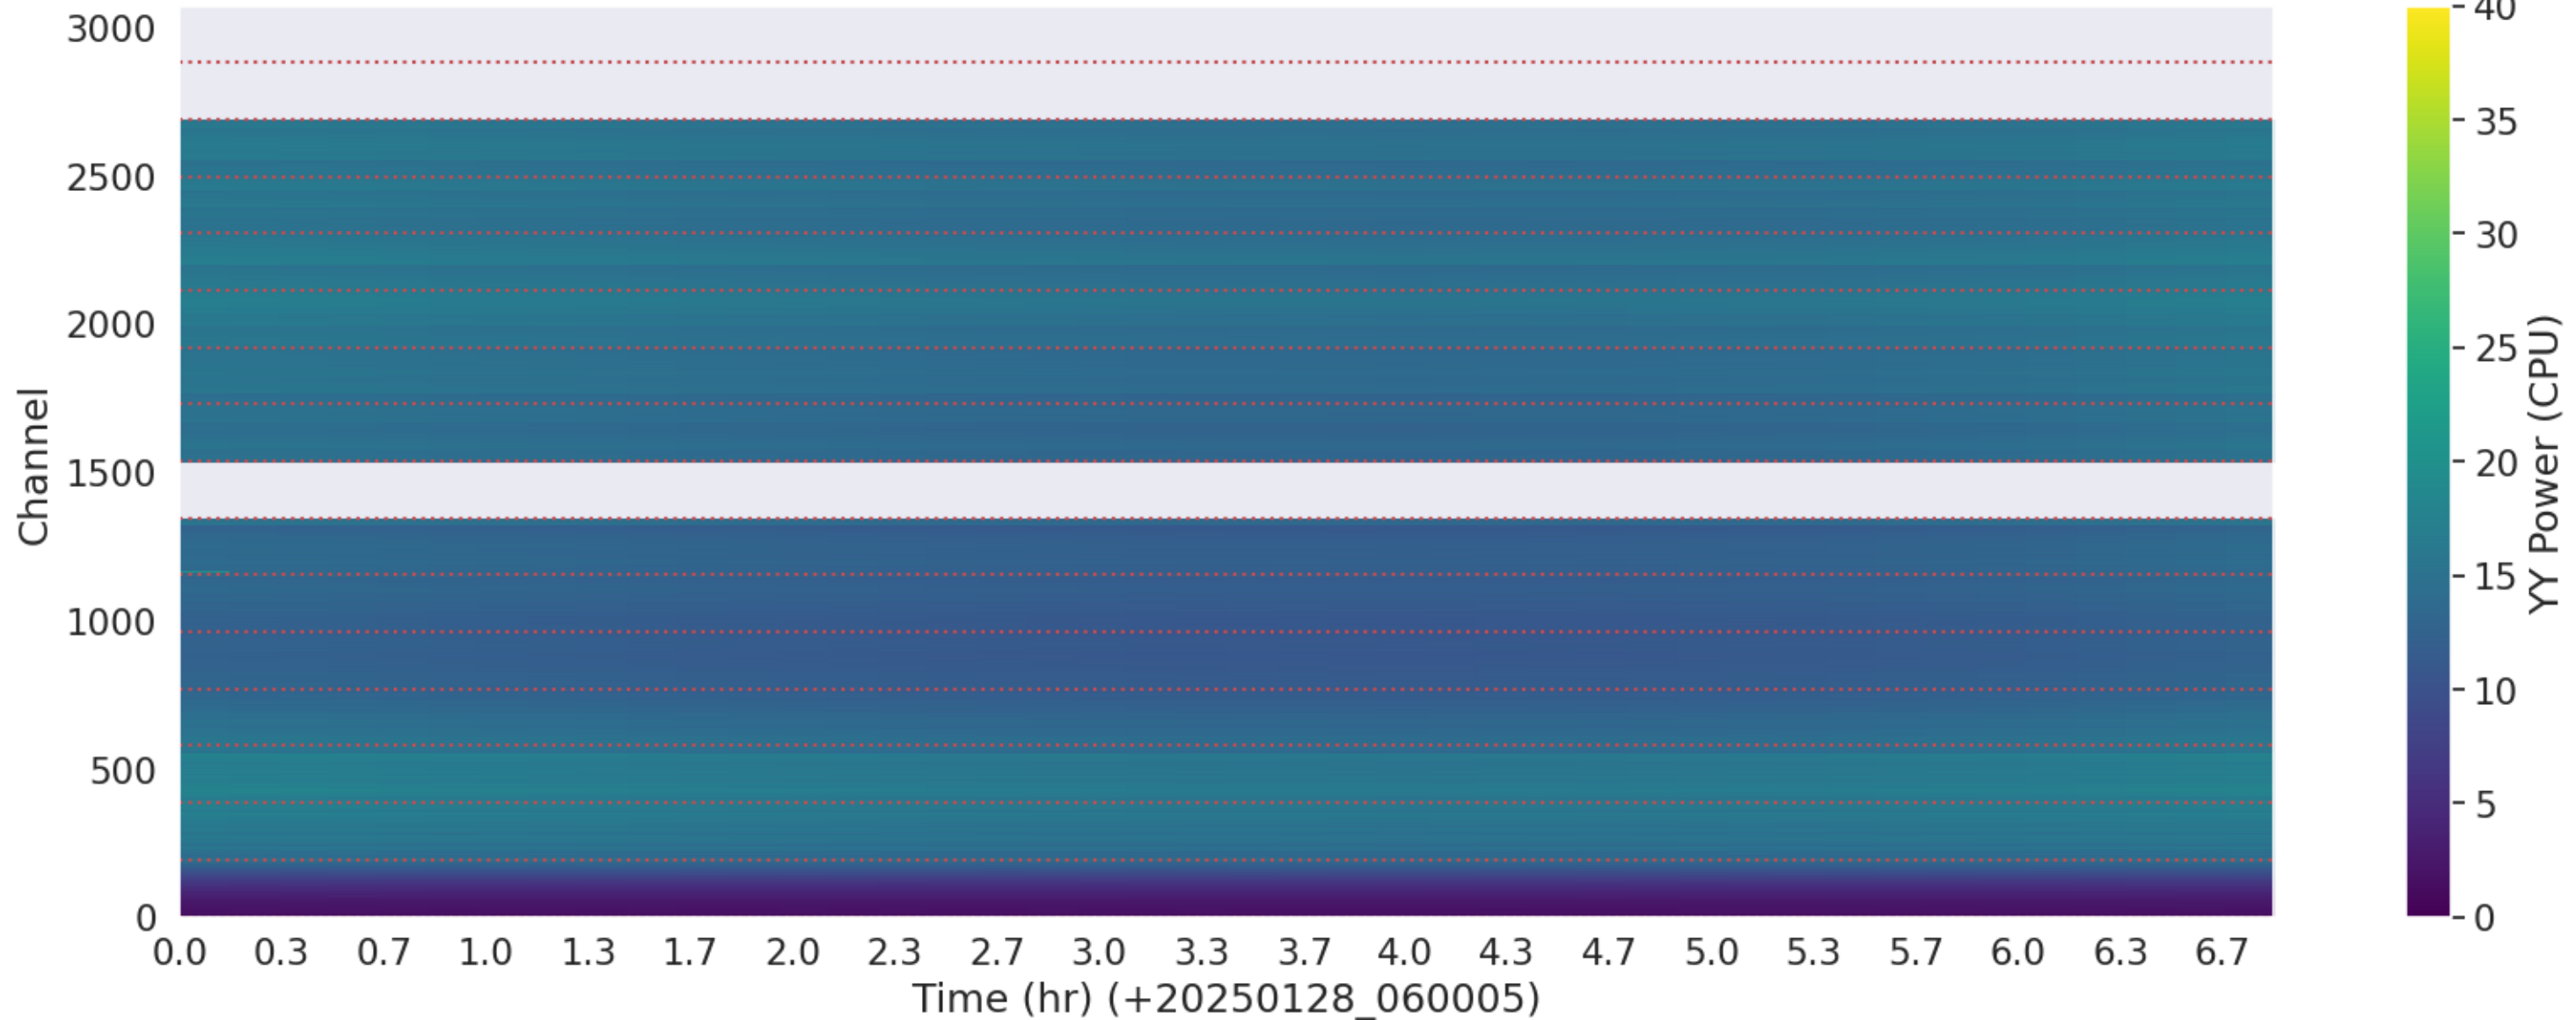

LWA081 - Correlator# 194 - YY - FLAGS: Good

LWA079 - Correlator# 195 - XX - FLAGS: Good

LWA079 - Correlator# 195 - YY - FLAGS: Good

LWA107 - Correlator# 197 - XX - FLAGS: Good

LWA107 - Correlator# 197 - YY - FLAGS: Good