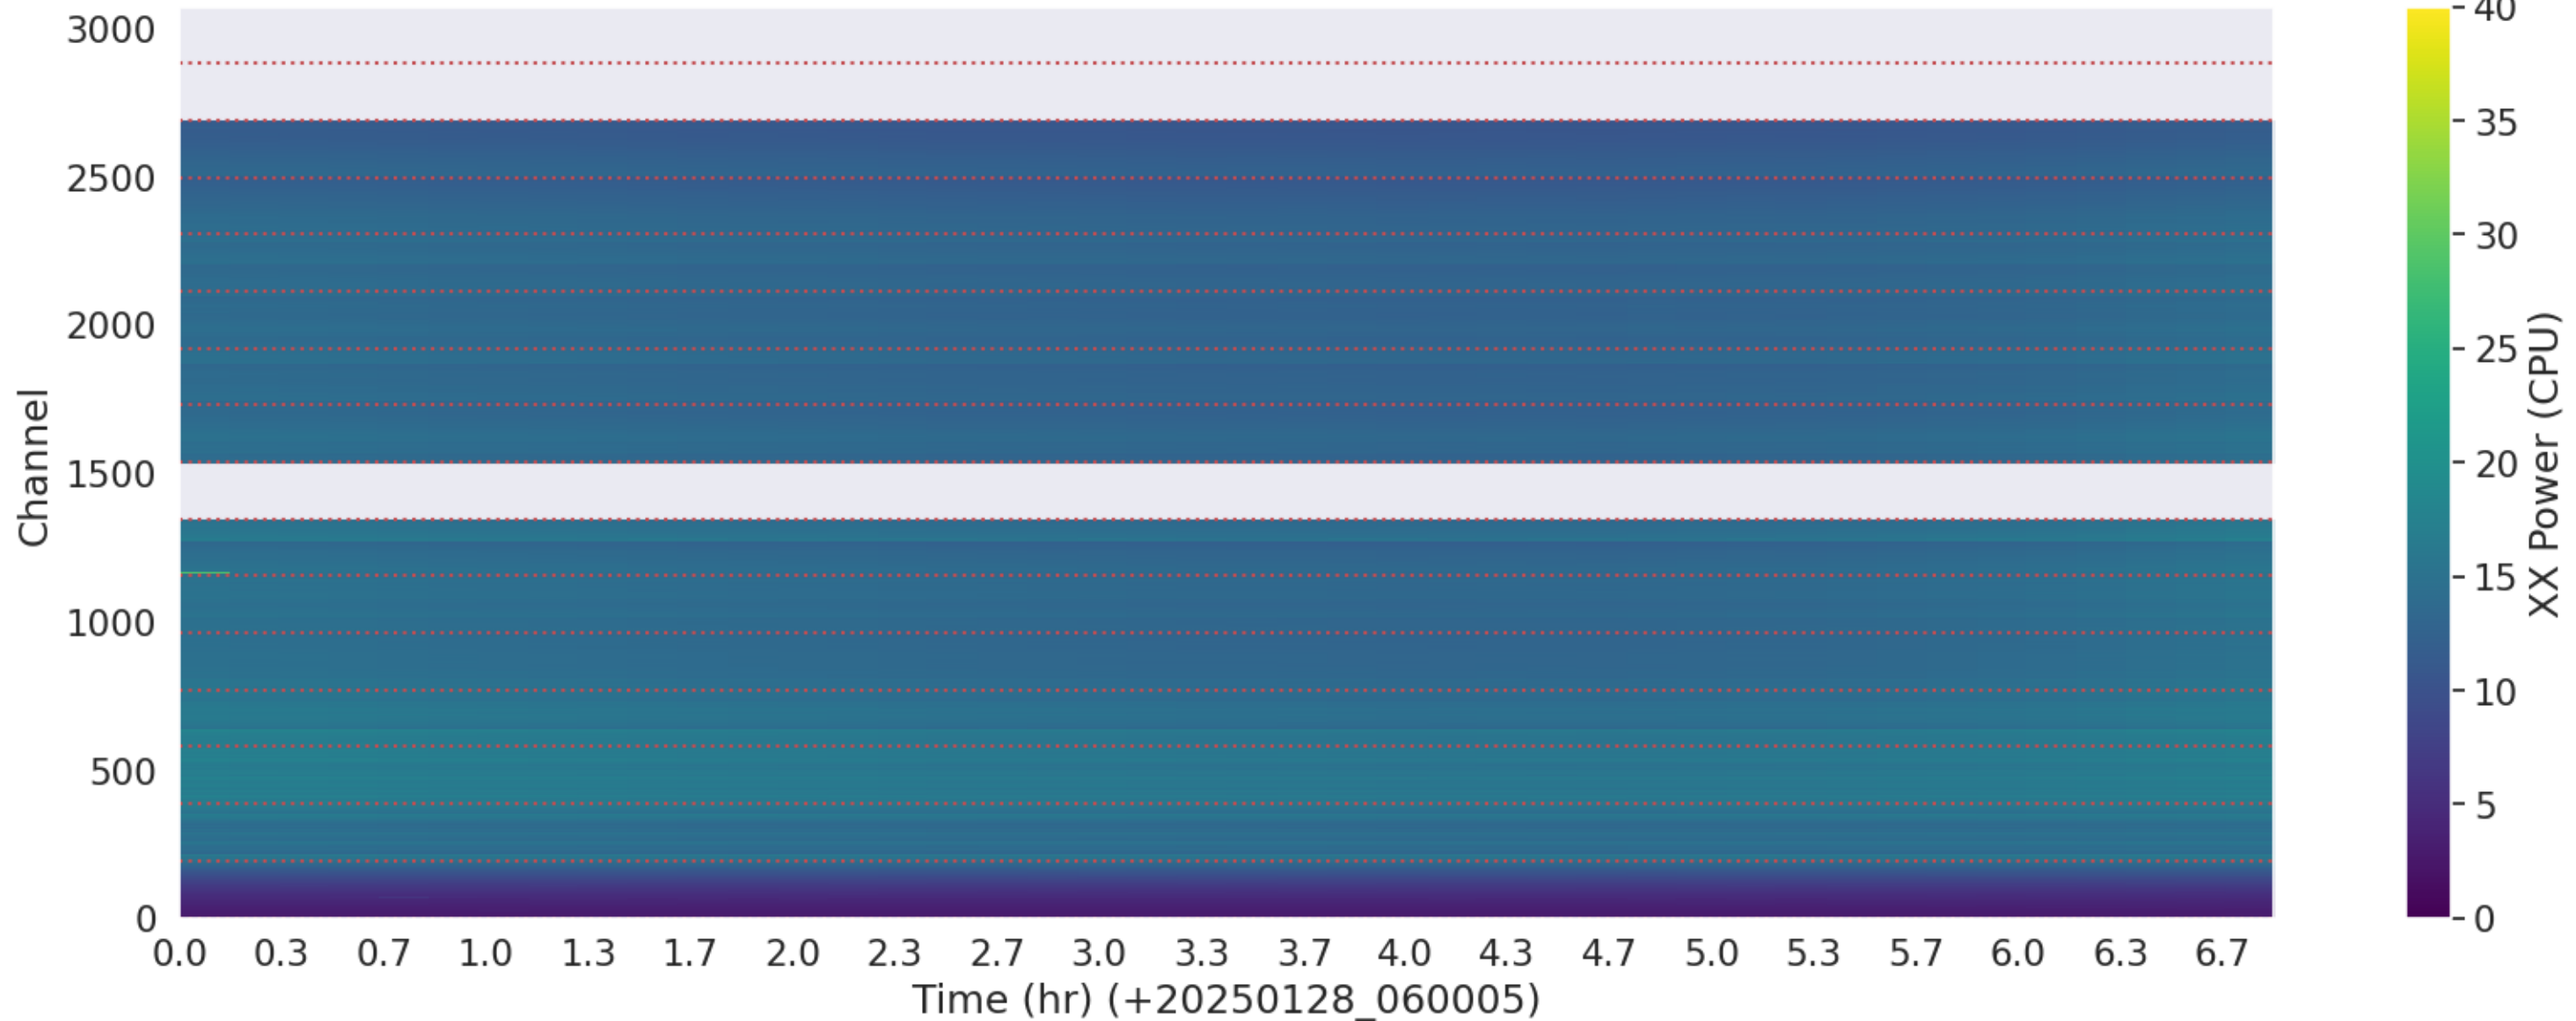

LWA190 - Correlator# 244 - XX - FLAGS: Good