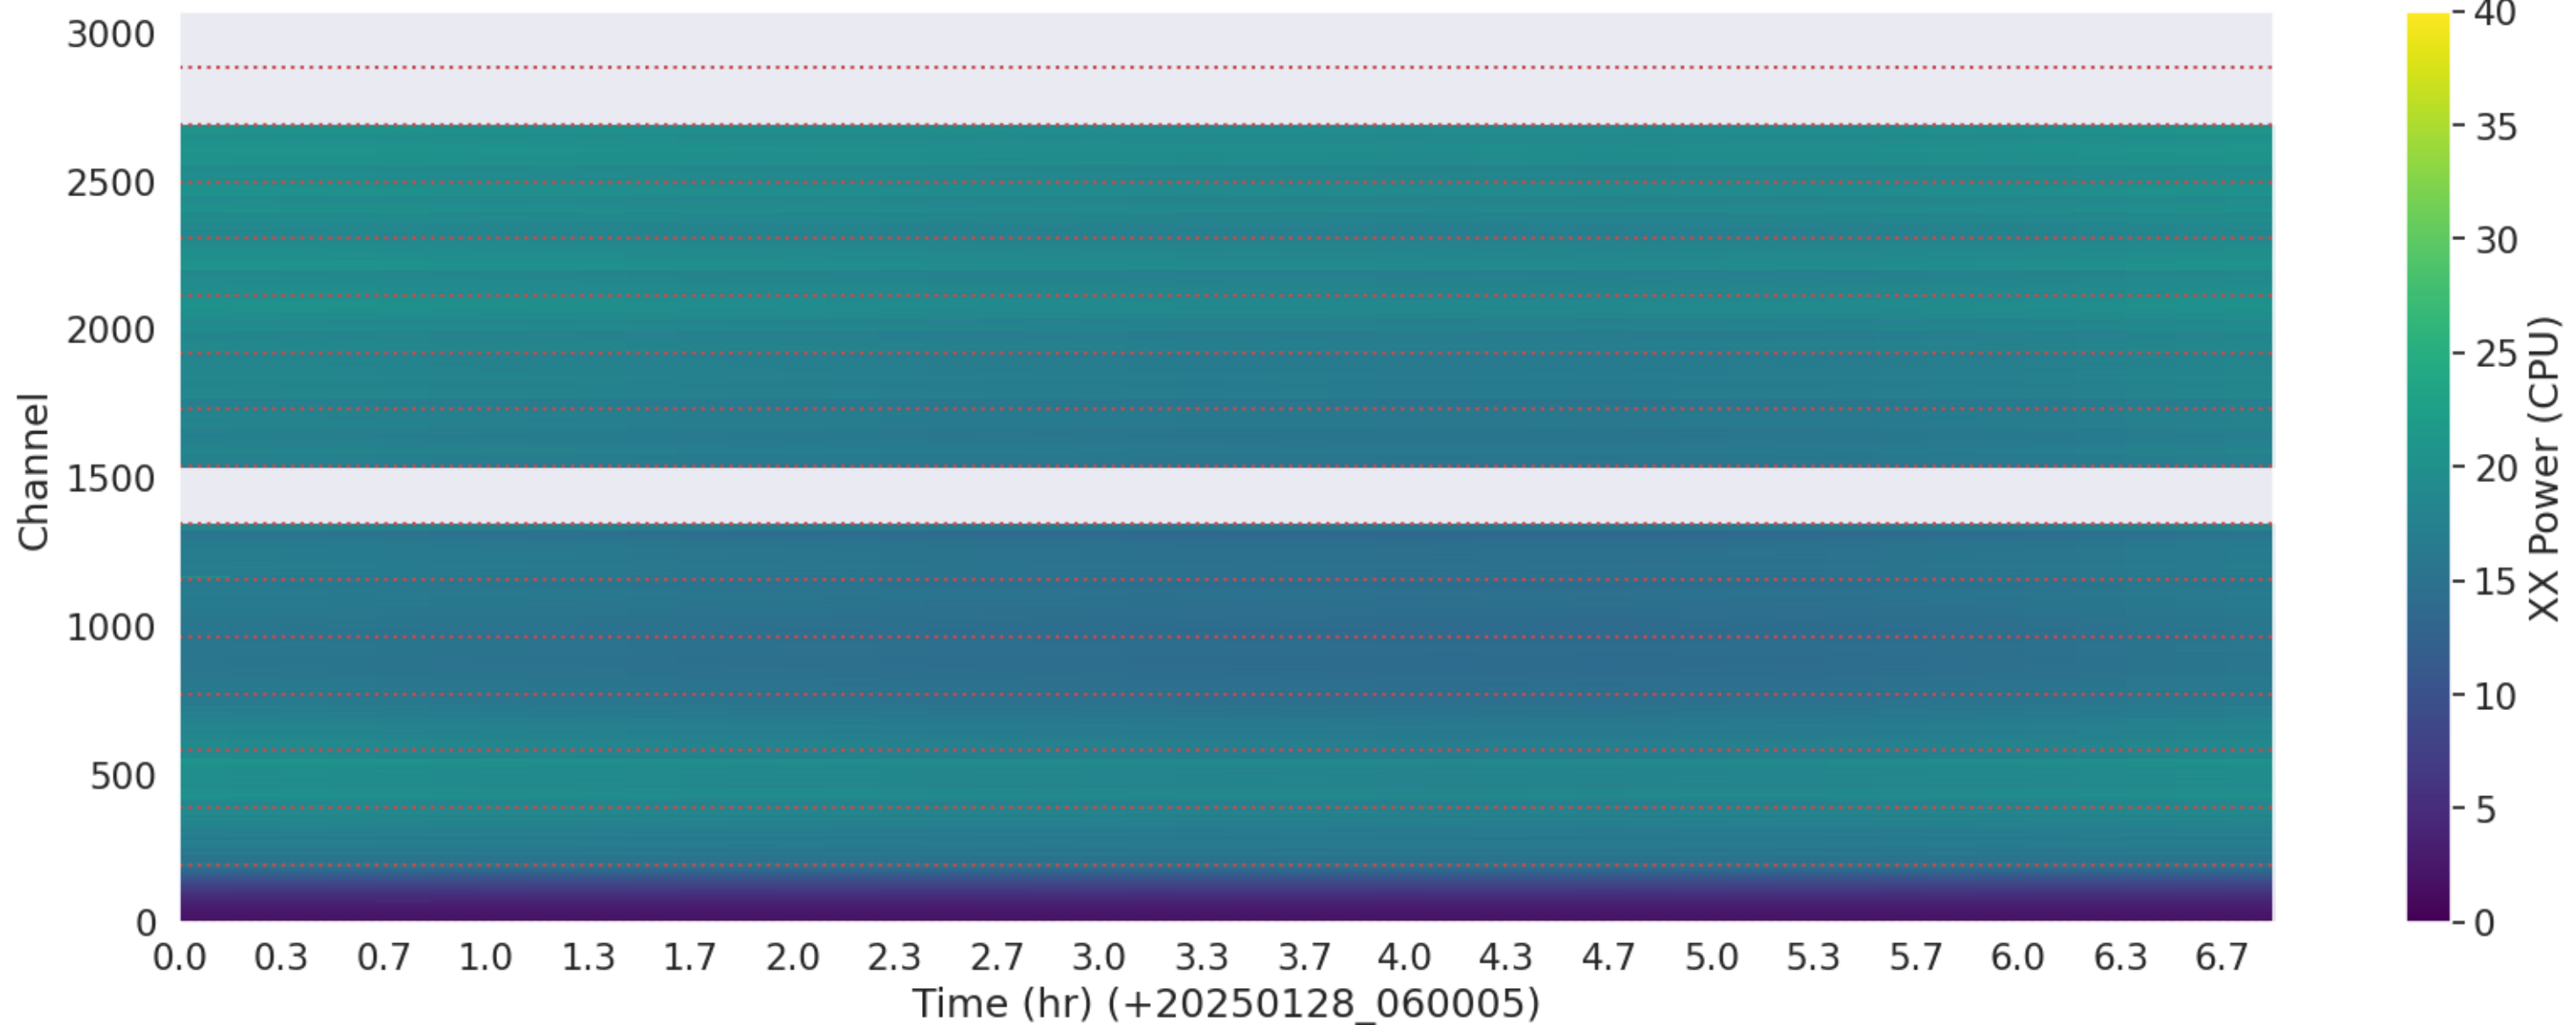

LWA239 - Correlator# 313 - YY - FLAGS: Good

LWA297 - Correlator# 314 - XX - FLAGS: Good

LWA254 - Correlator# 315 - XX - FLAGS: Good

LWA346 - Correlator# 316 - YY - FLAGS: Good

LWA342 - Correlator# 317 - XX - FLAGS: Good