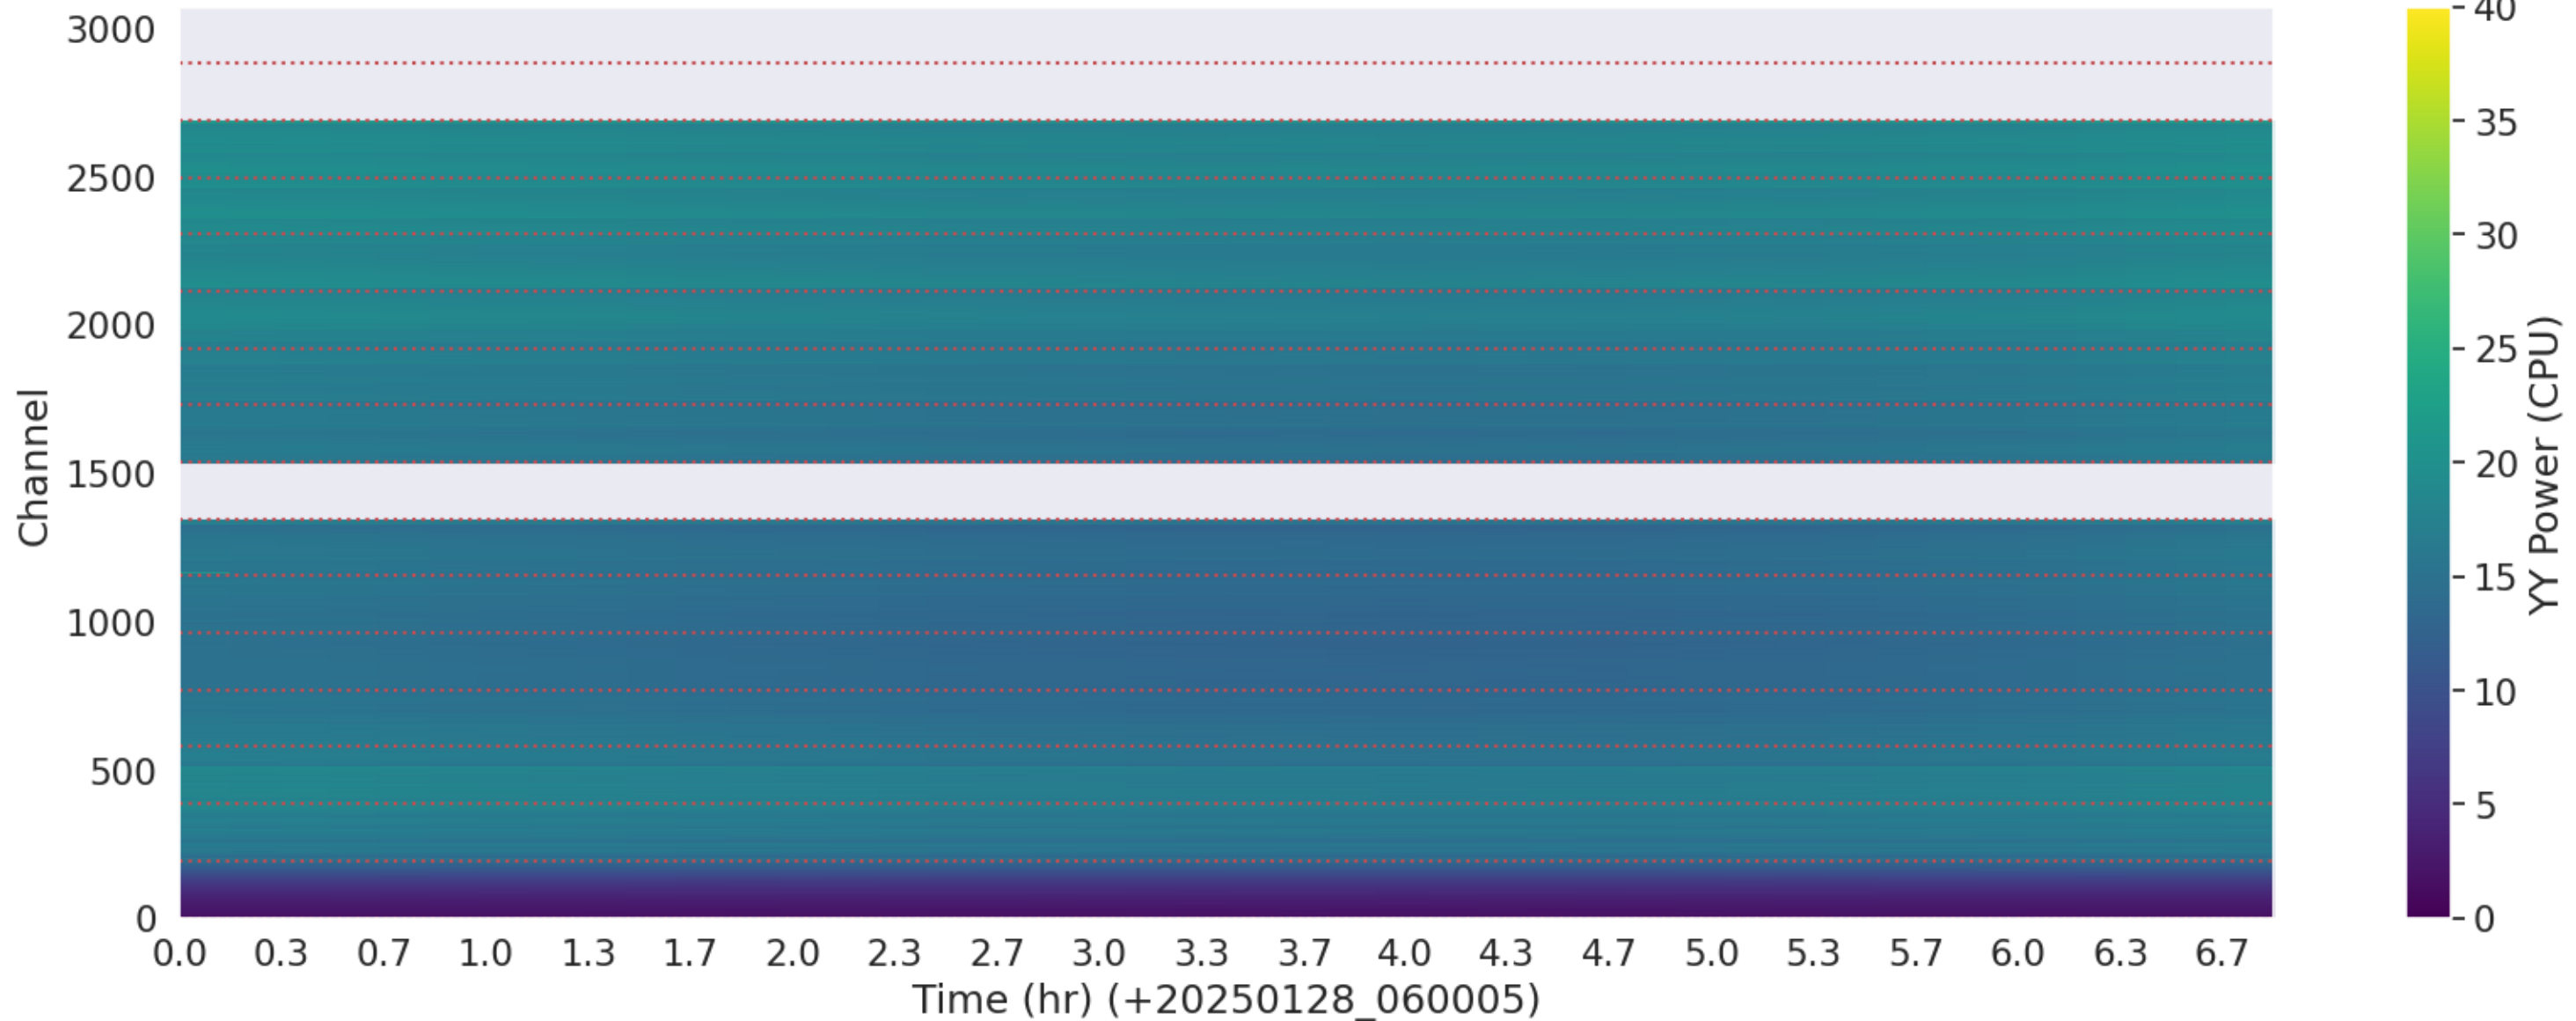

LWA229 - Correlator# 305 - YY - FLAGS: Good