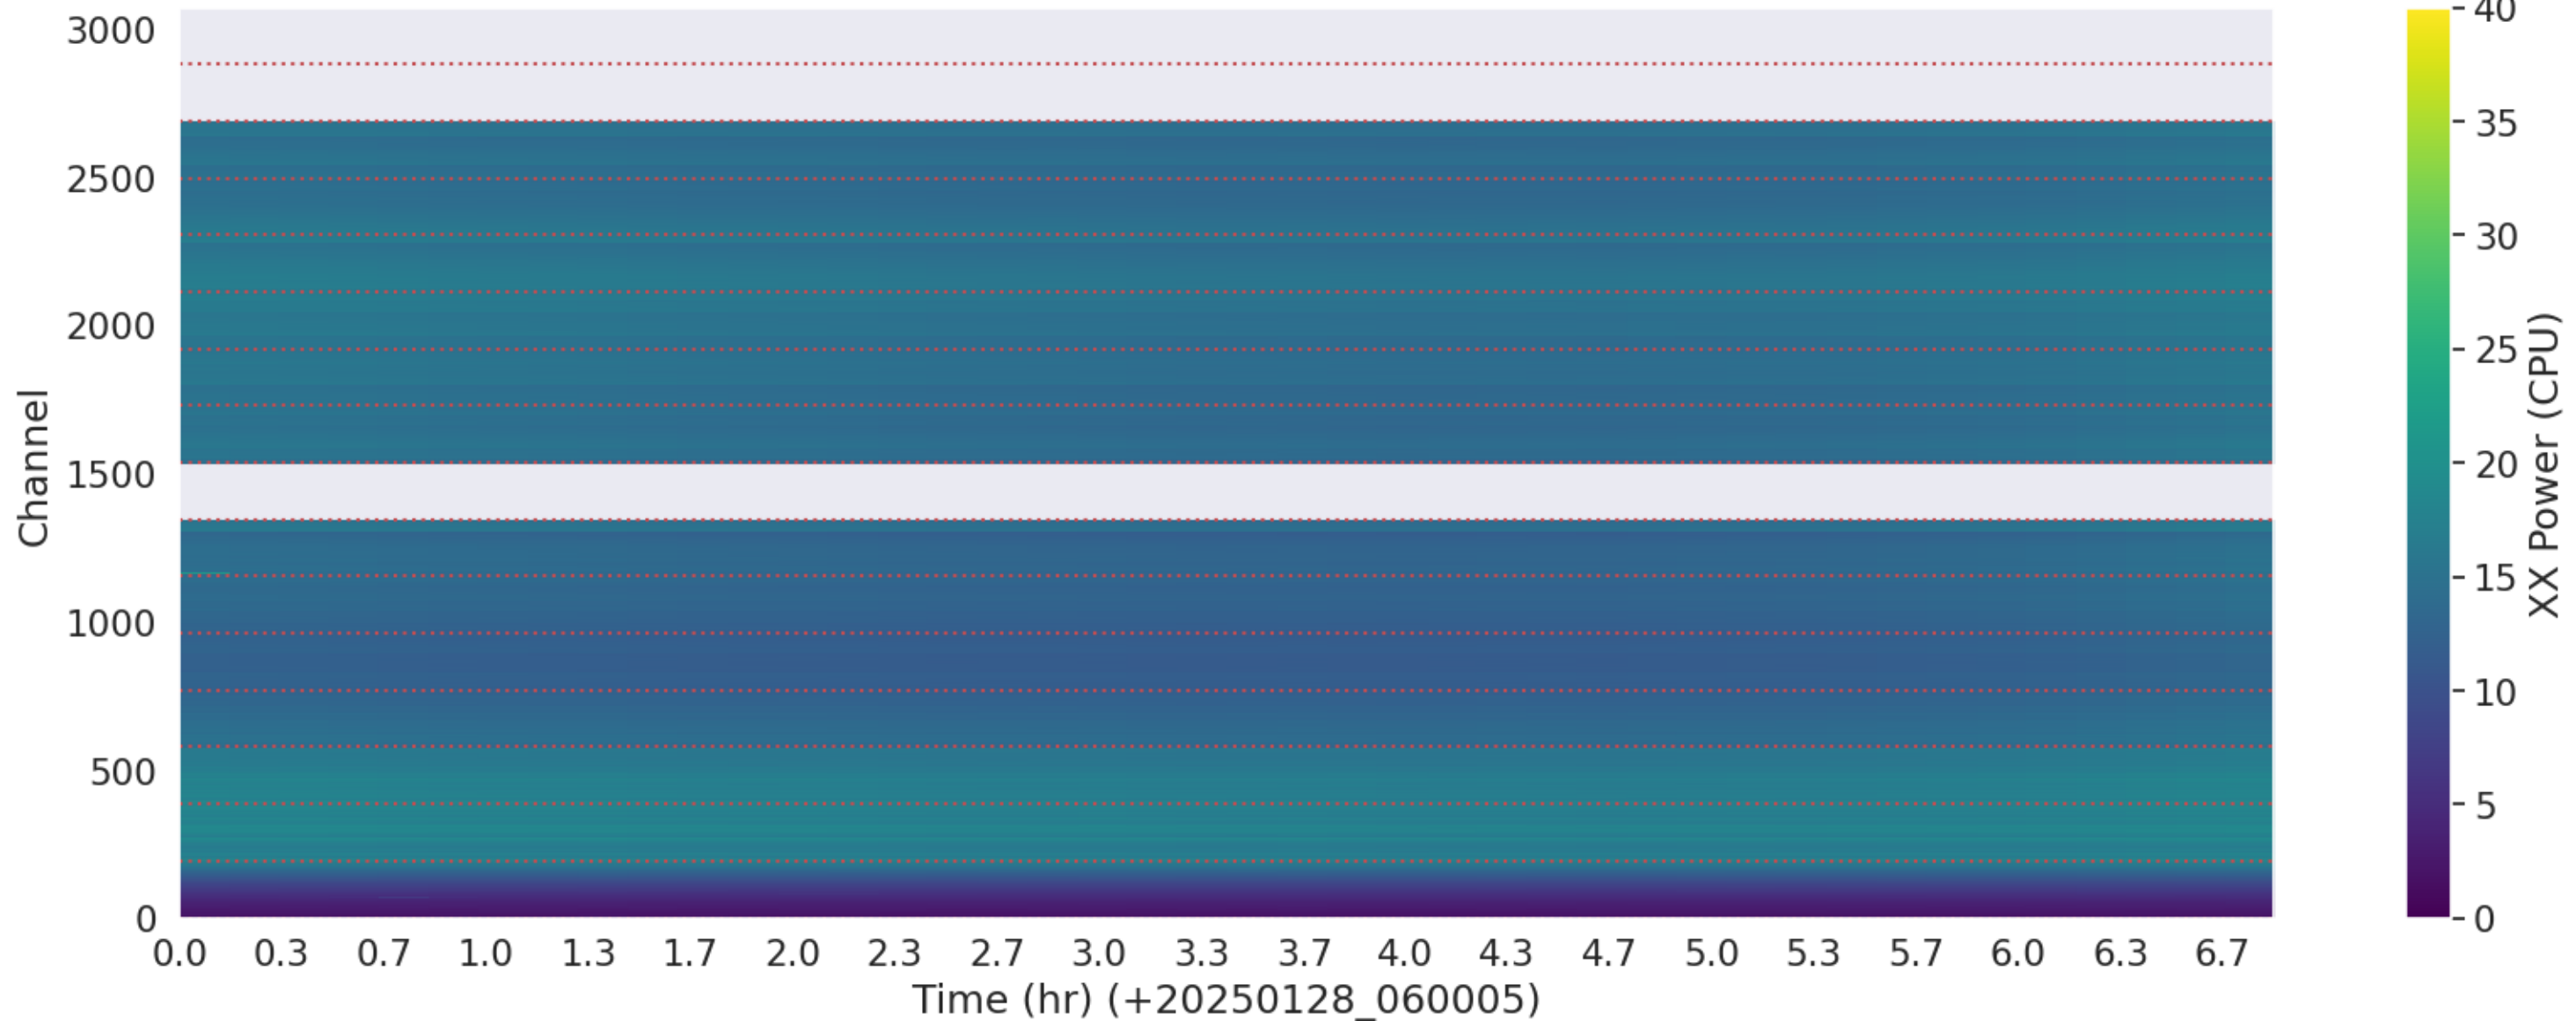

LWA079 - Correlator# 195 - XX - FLAGS: Good