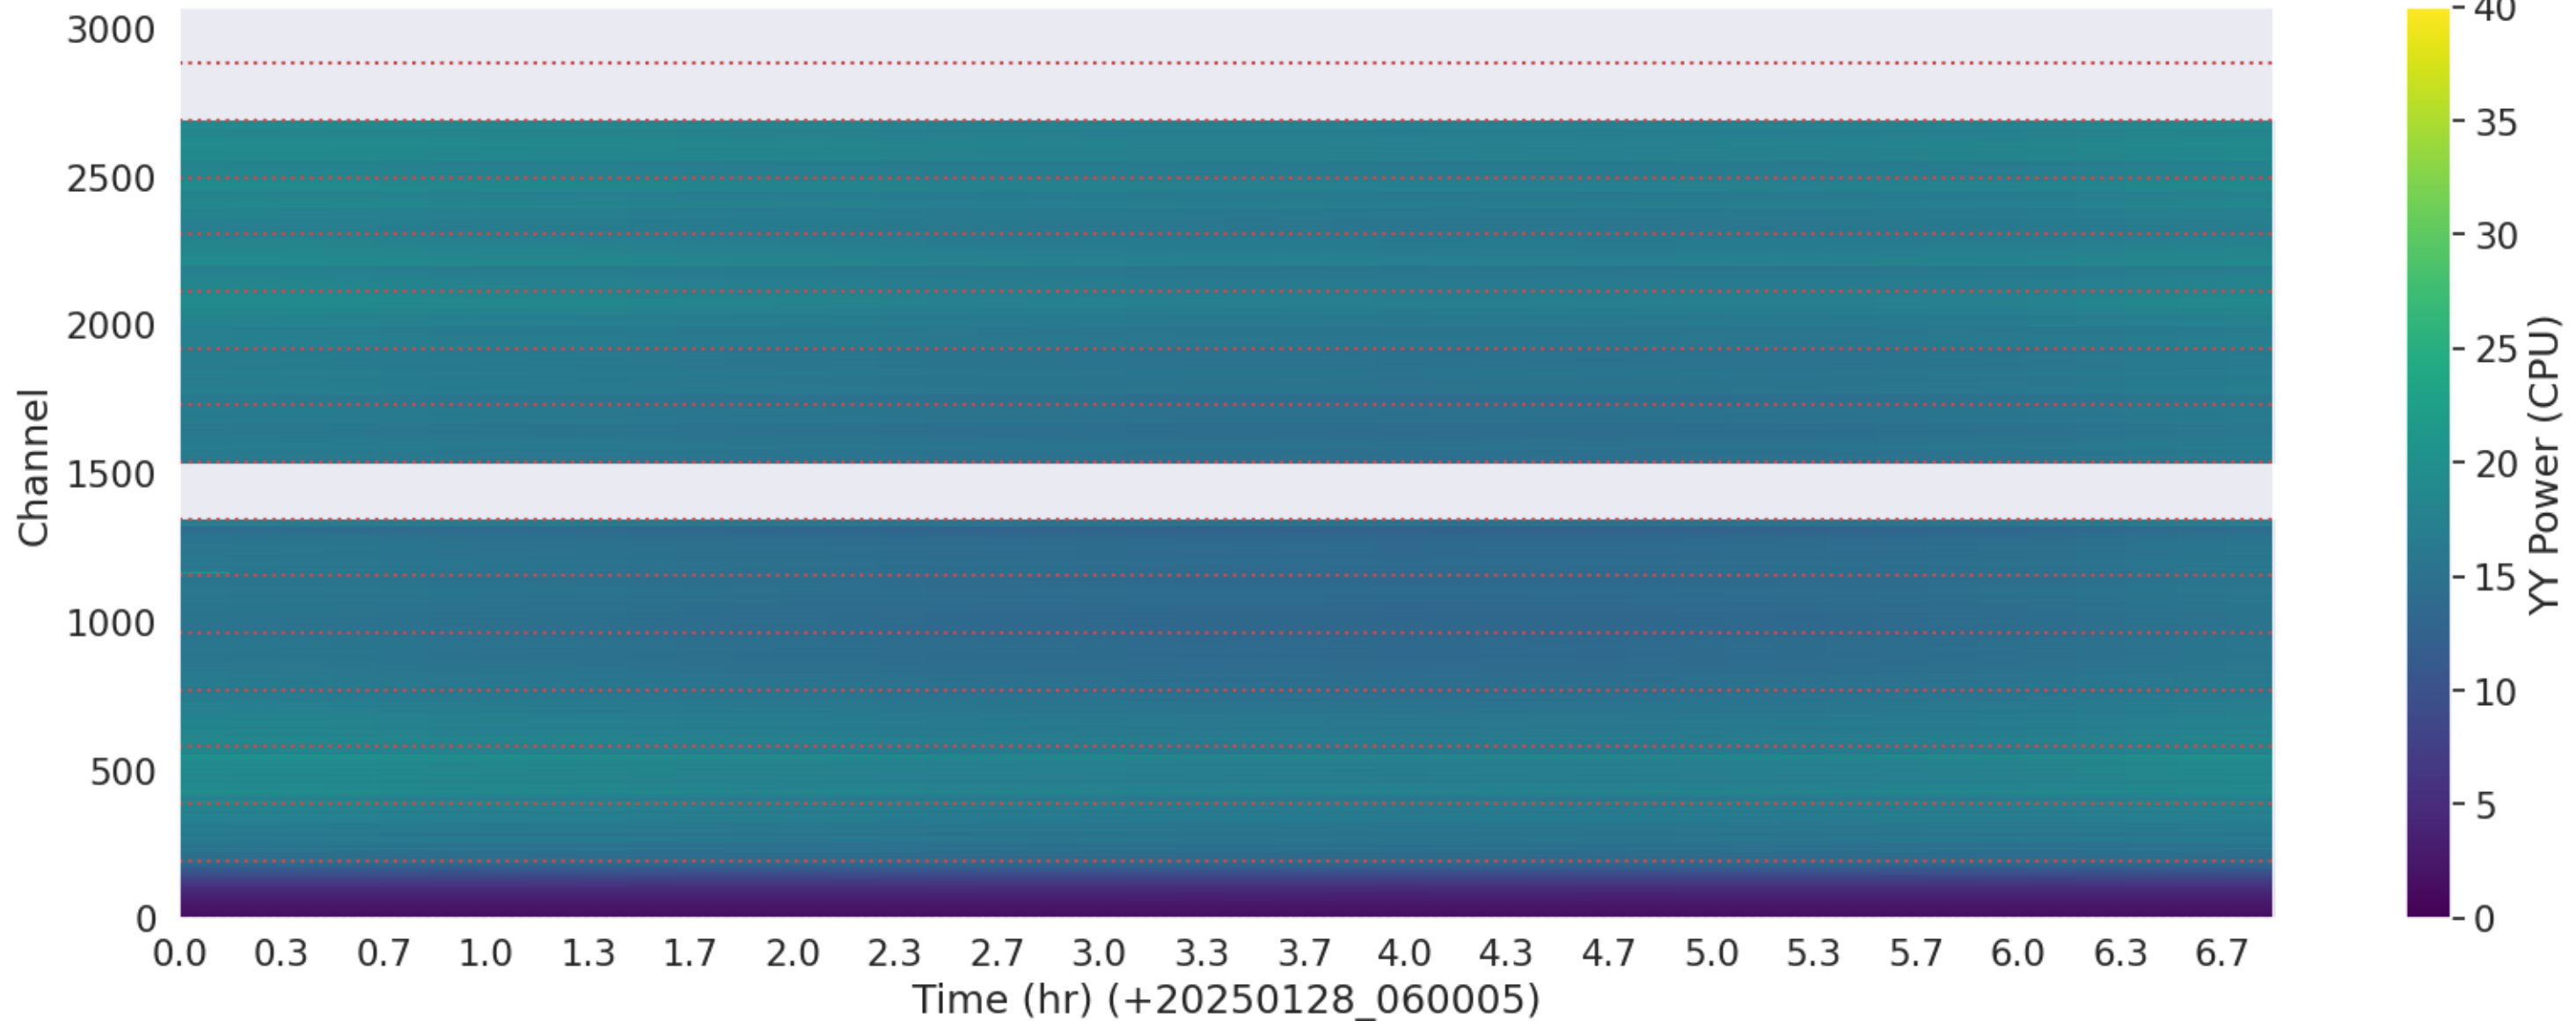

LWA239 - Correlator# 313 - YY - FLAGS: Good