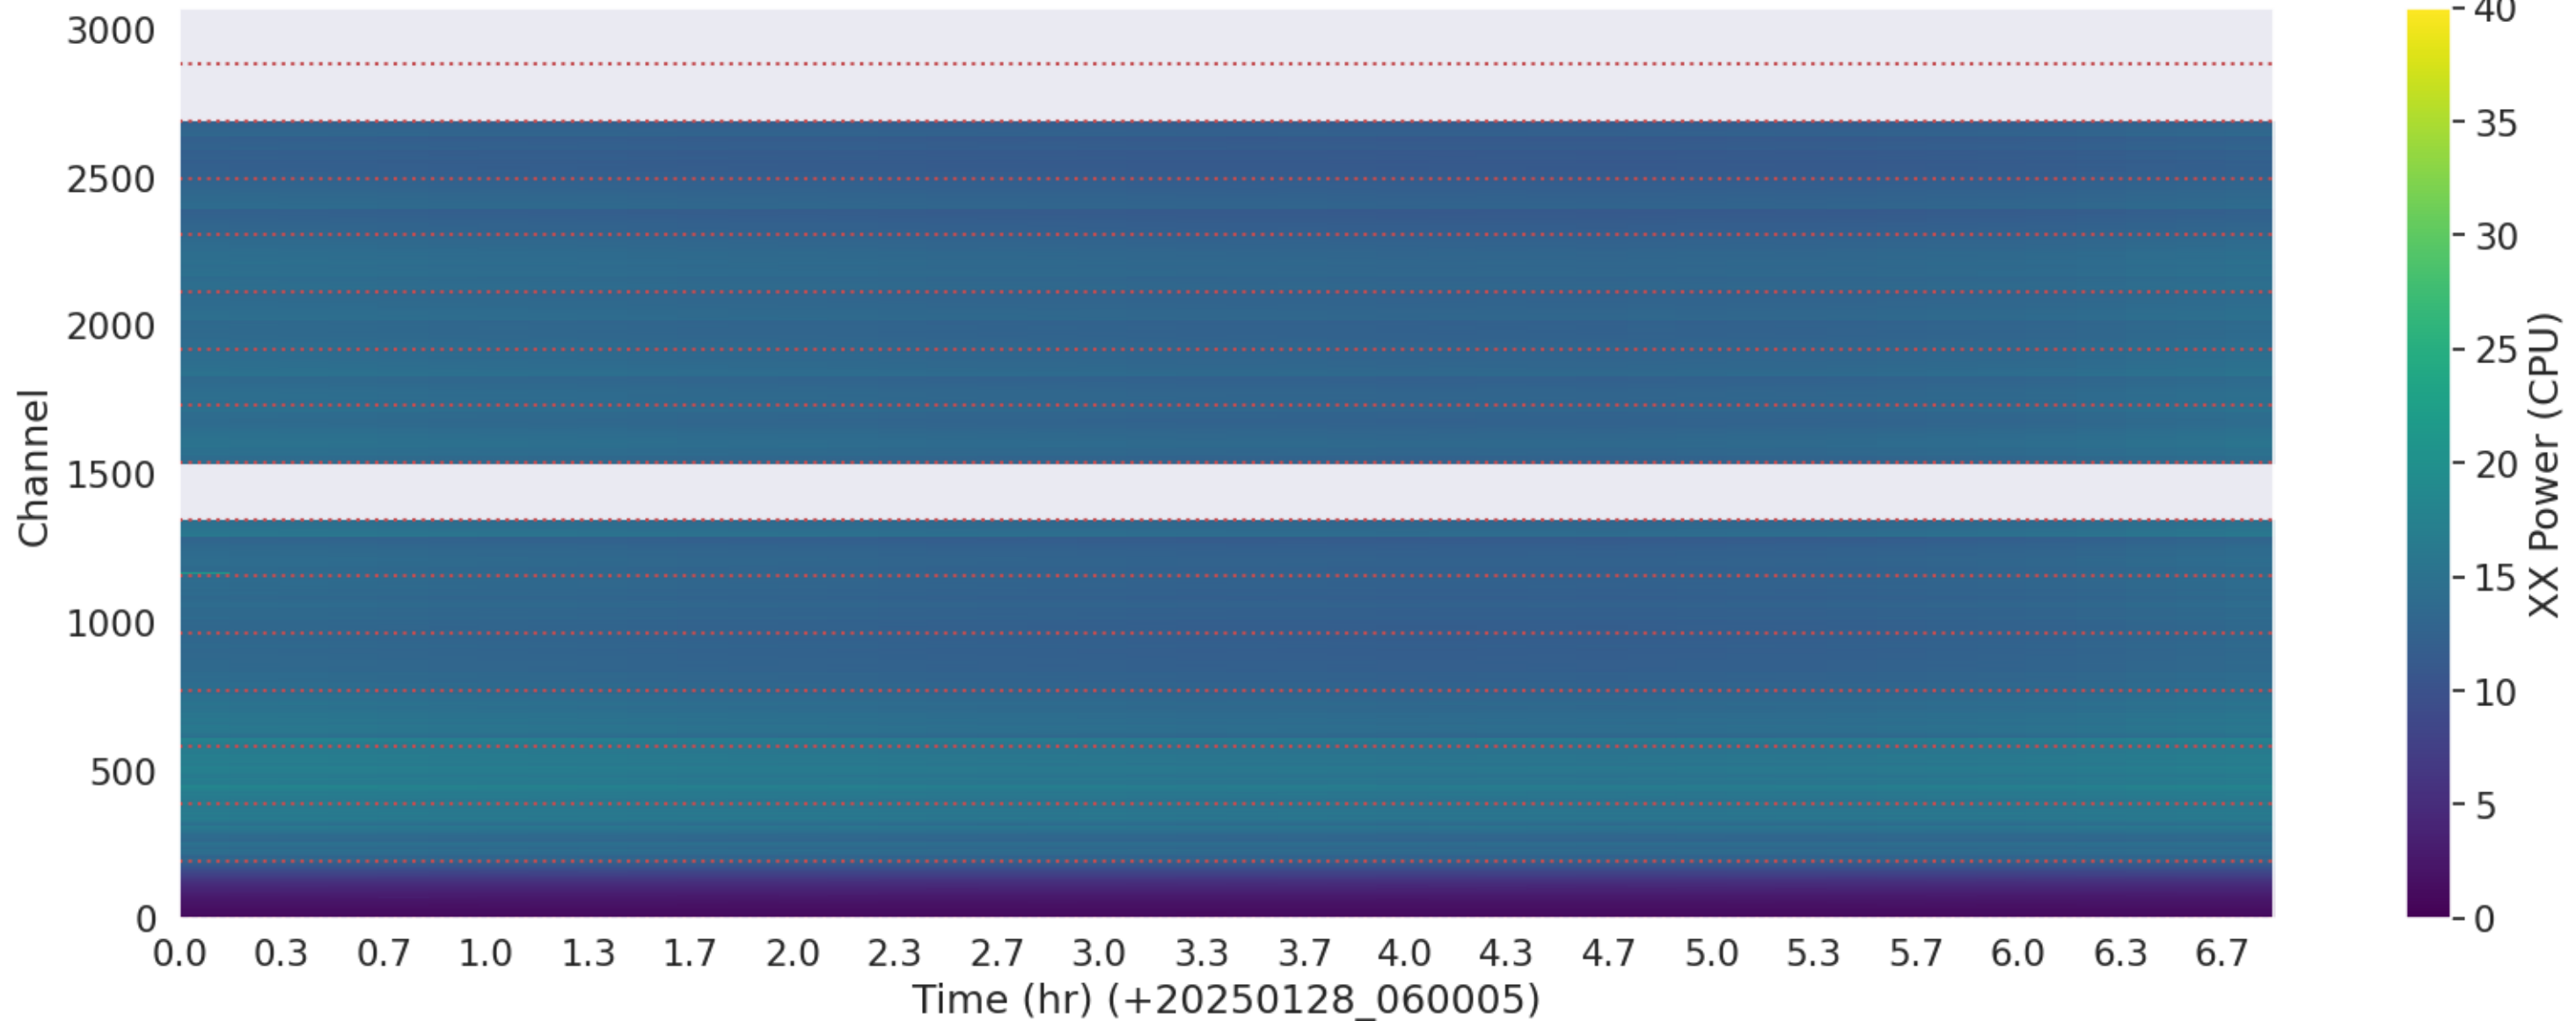

LWA060 - Correlator# 133 - XX - FLAGS: Good