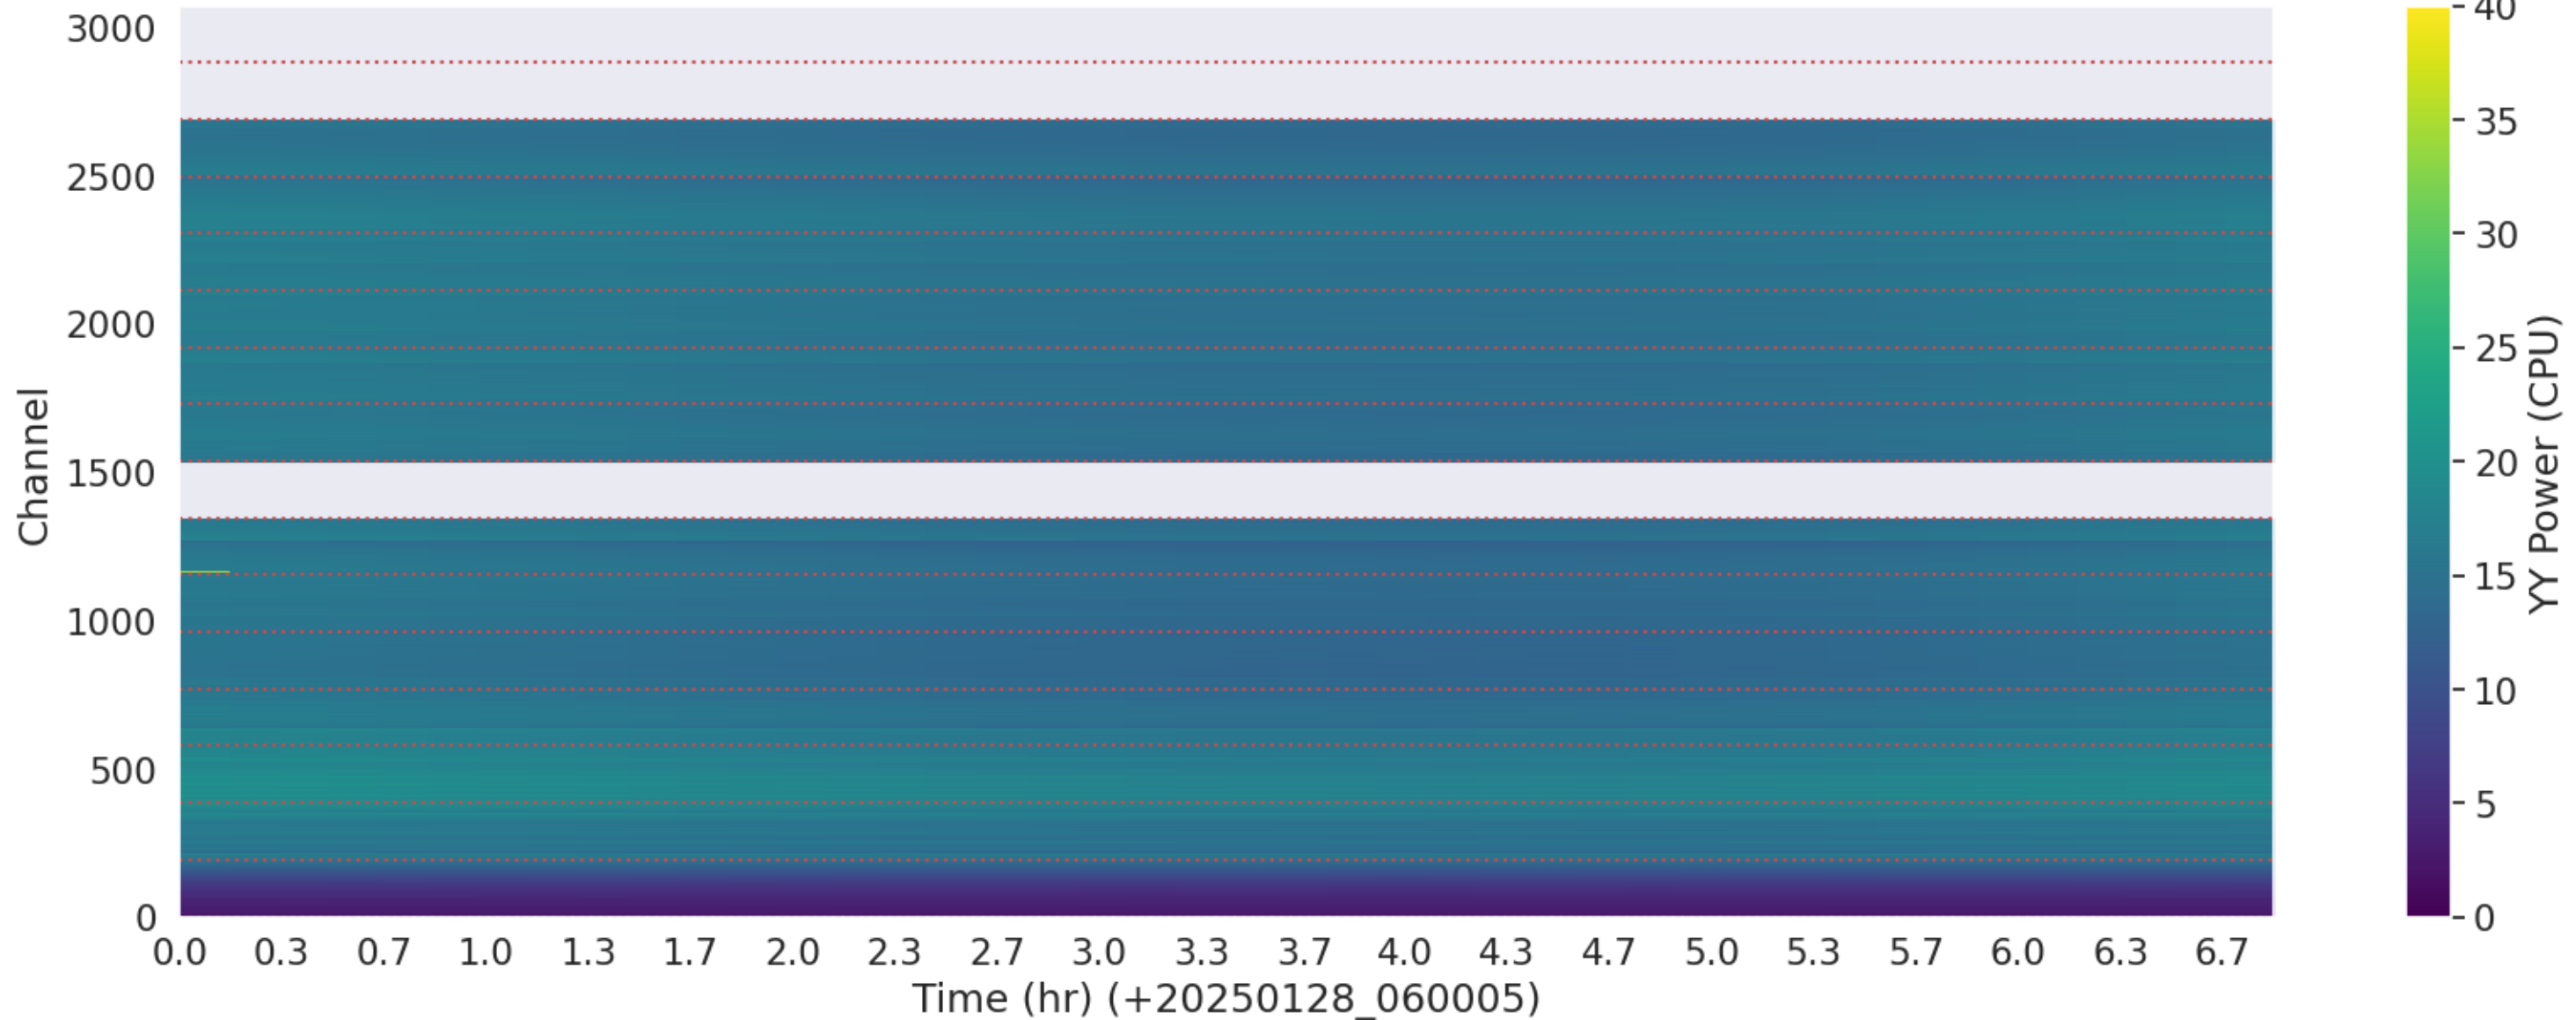

LWA273 - Correlator# 007 - YY - FLAGS: Good