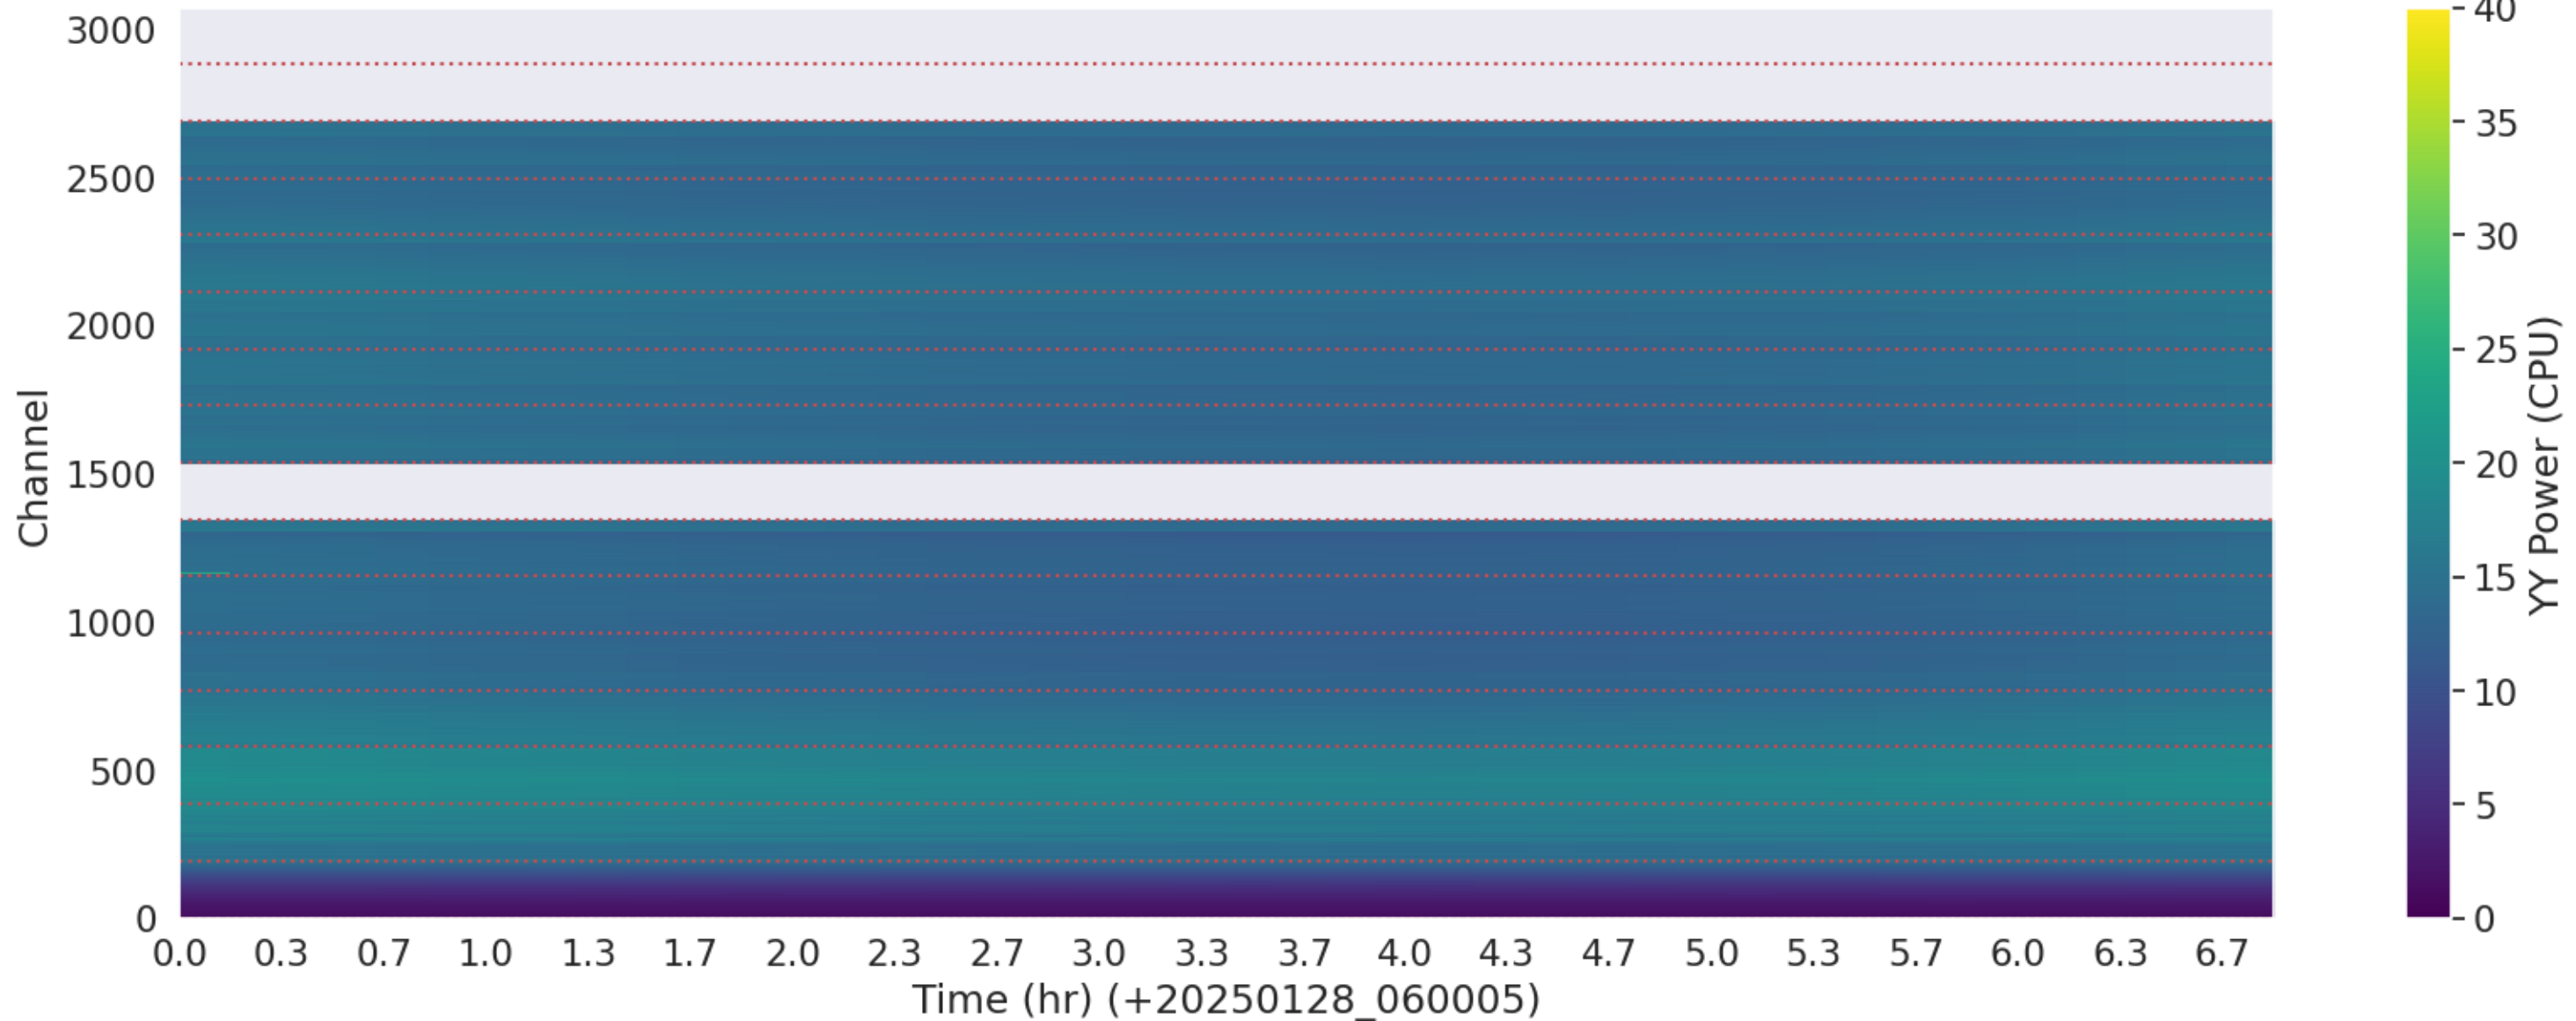

# LWA052 - Correlator# 117 - XX - FLAGS: Good

LWA052 - Correlator# 117 - YY - FLAGS: Good

LWA054 - Correlator# 118 - XX - FLAGS: Good

LWA054 - Correlator# 118 - YY - FLAGS: Good

LWA080 - Correlator# 119 - XX - FLAGS: Good