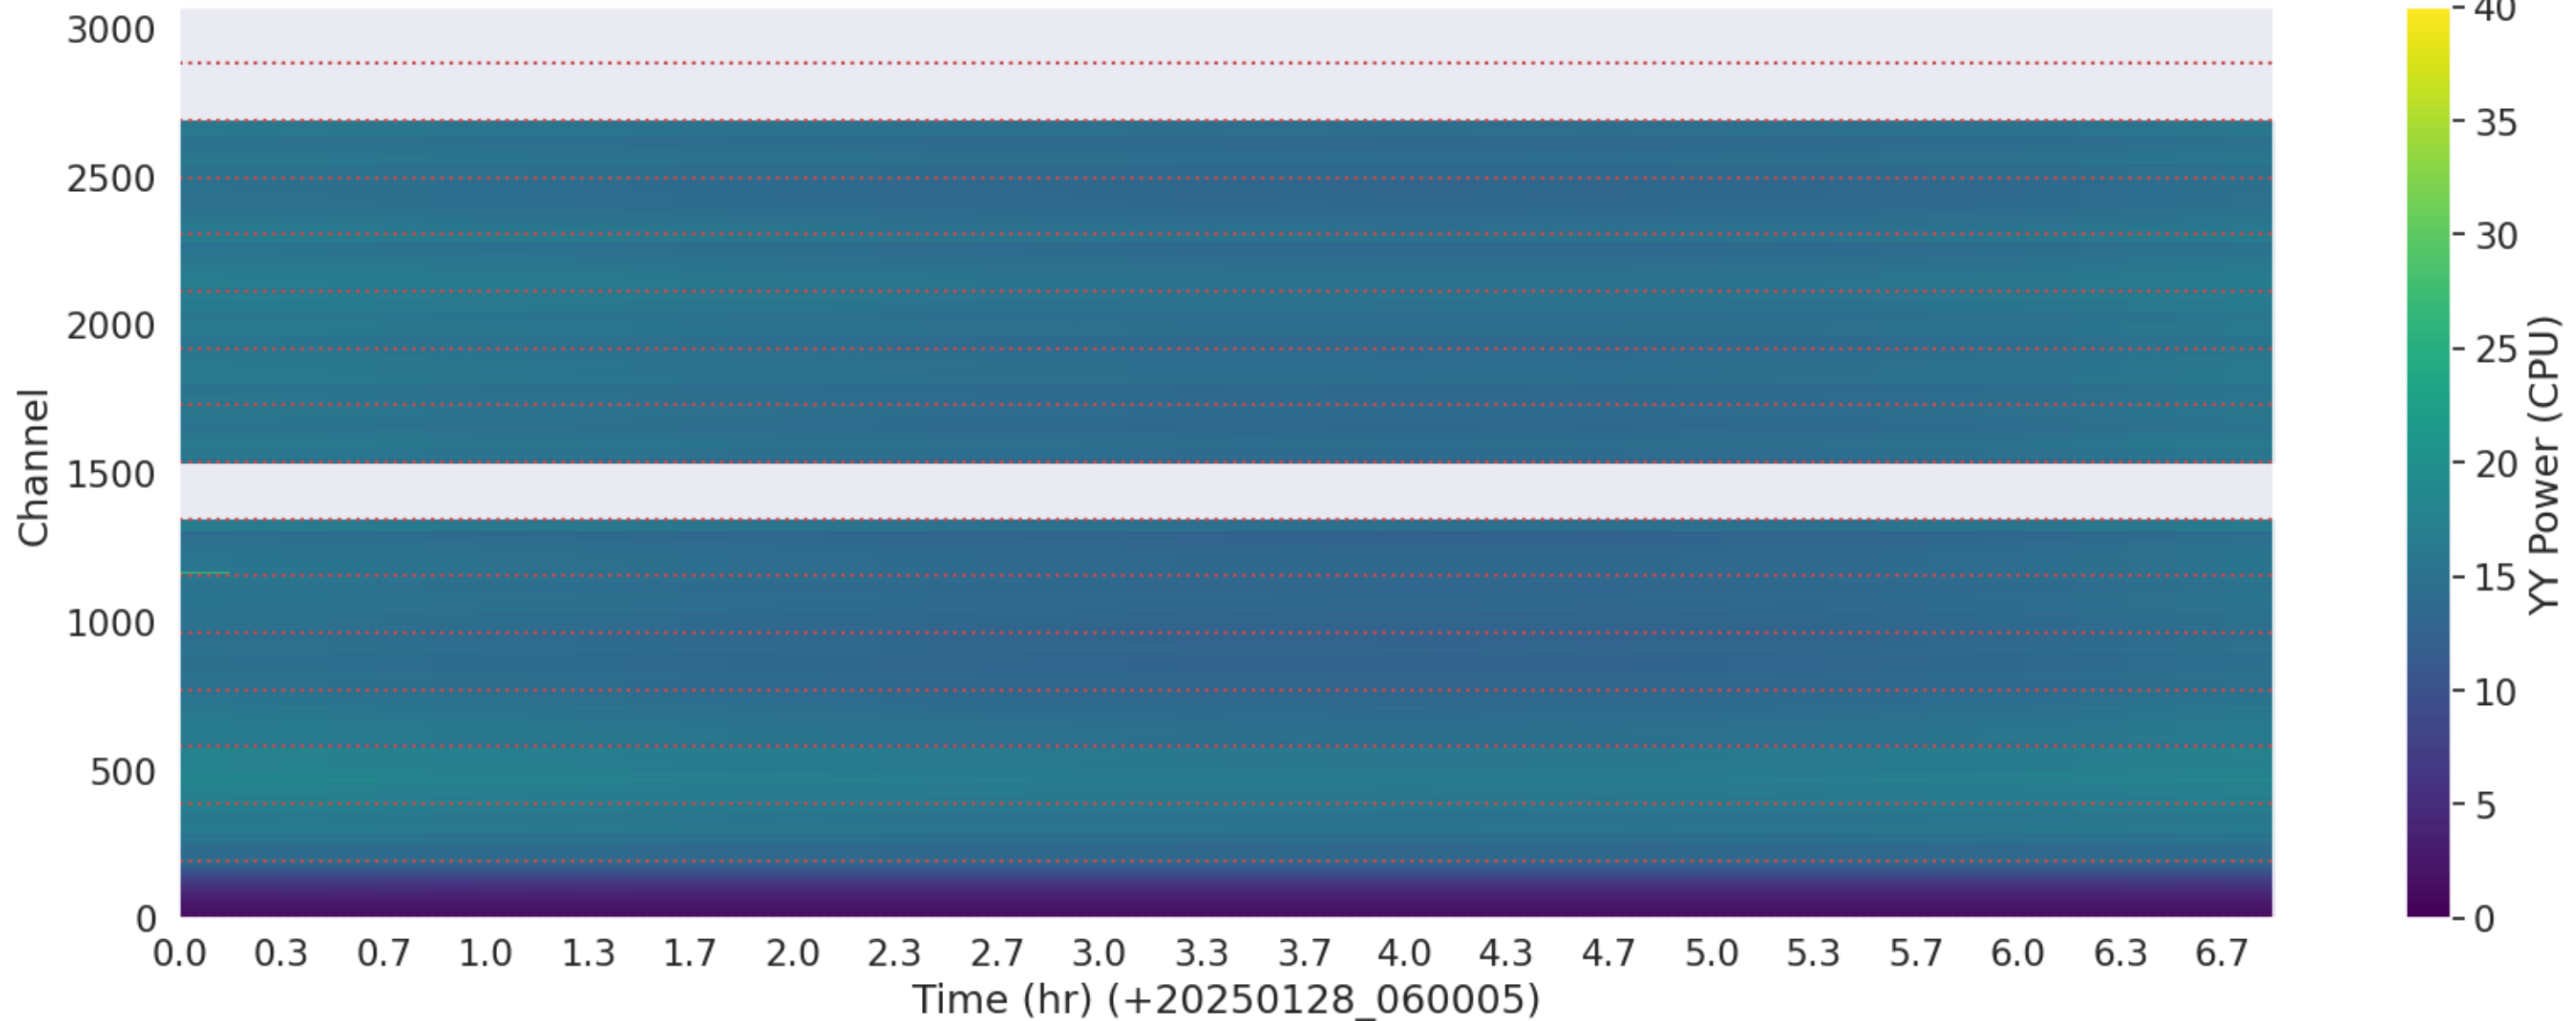

LWA080 - Correlator# 119 - YY - FLAGS: Good

LWA084 - Correlator# 120 - XX - FLAGS: Good

LWA084 - Correlator# 120 - YY - FLAGS: Good

LWA055 - Correlator# 121 - XX - FLAGS: Good

LWA055 - Correlator# 121 - YY - FLAGS: Good