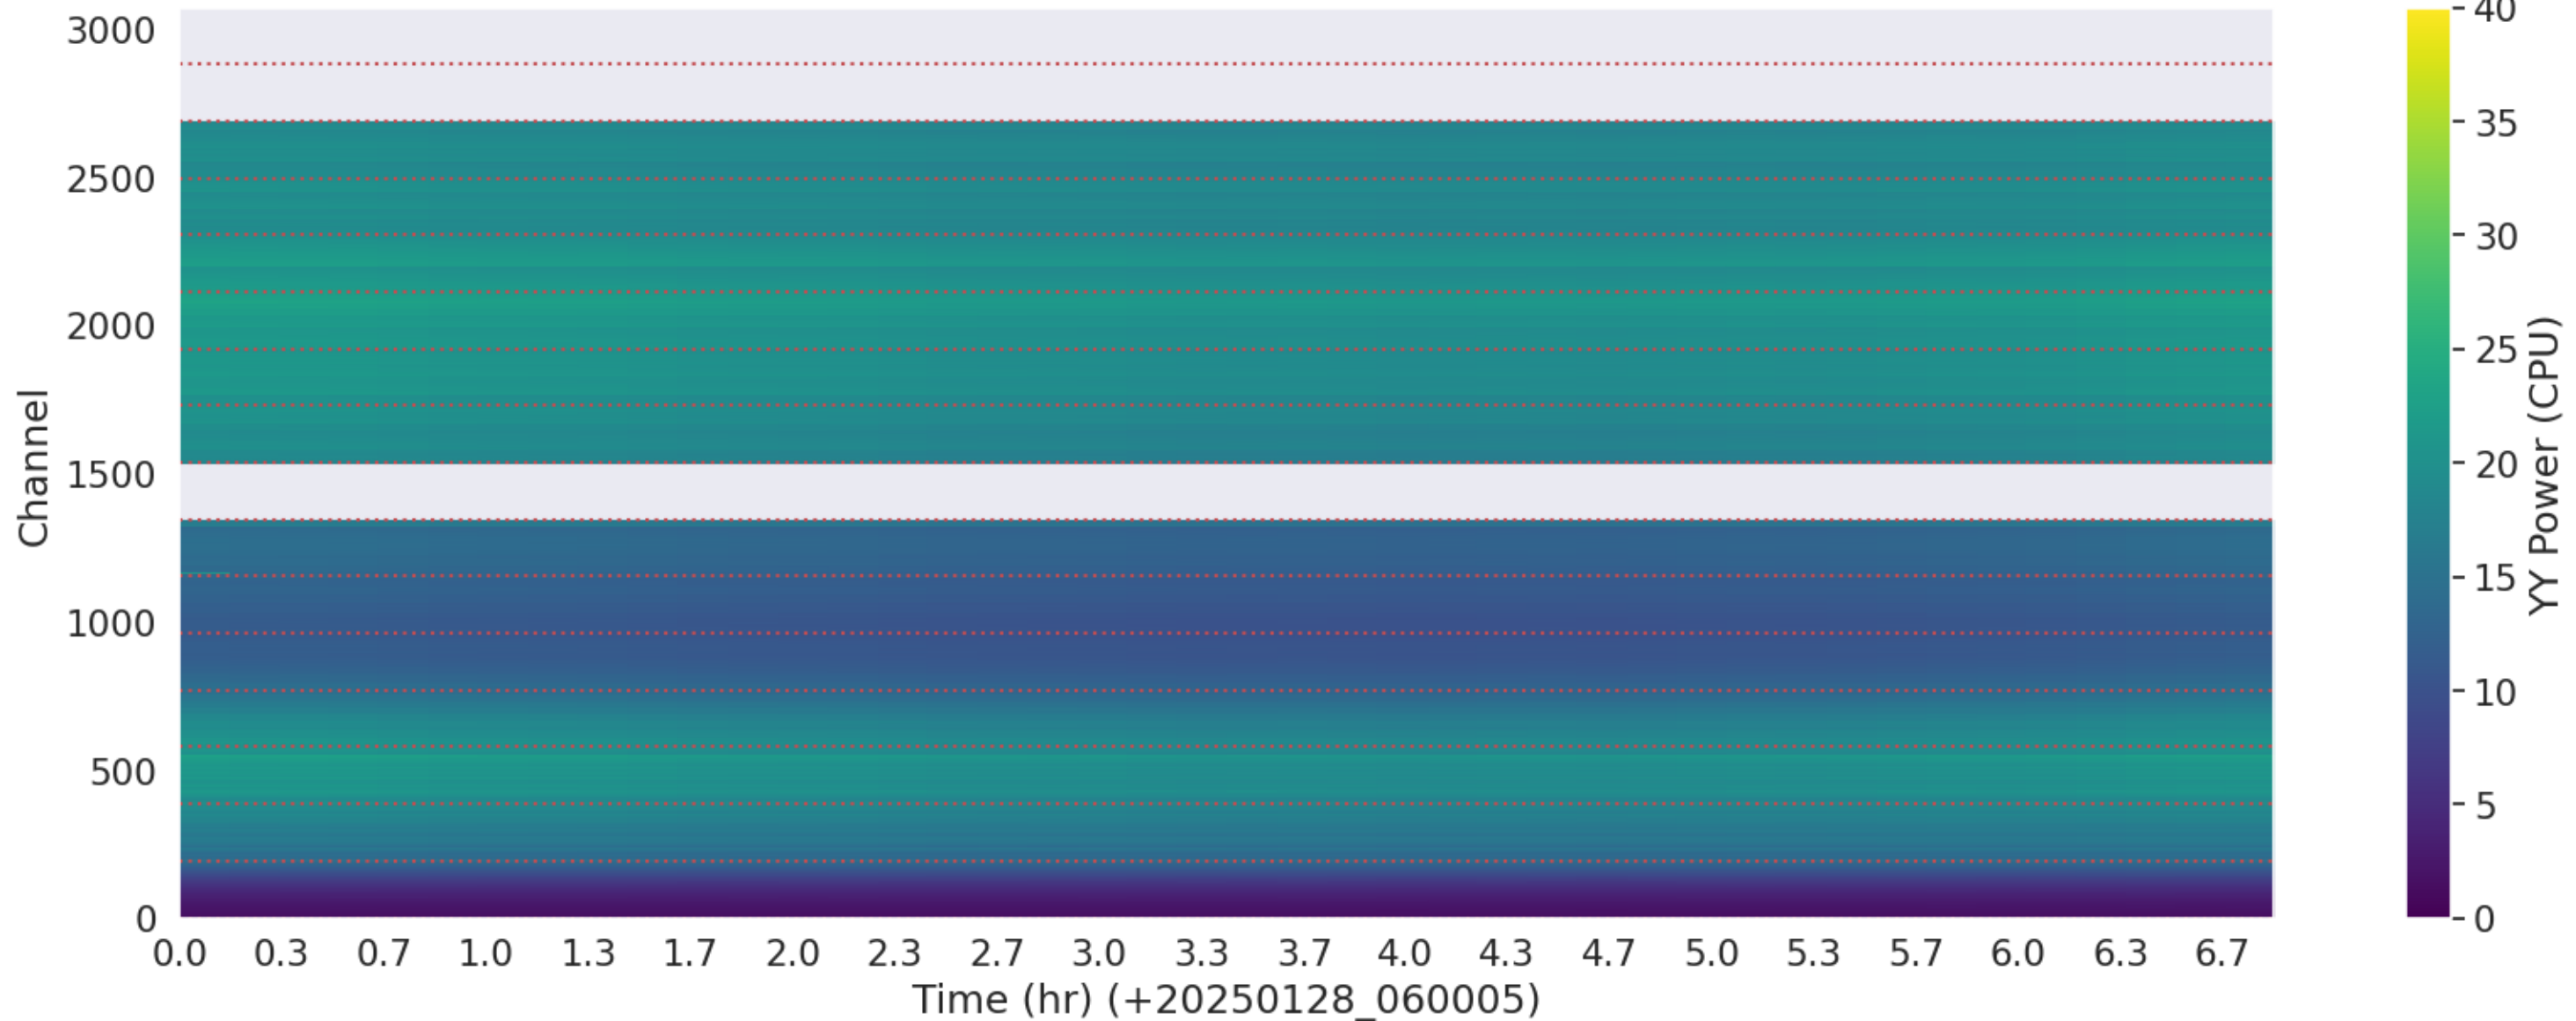

LWA207 - Correlator# 299 - YY - FLAGS: Good

LWA210 - Correlator# 300 - XX - FLAGS: Good

LWA209 - Correlator# 301 - XX - FLAGS: LowPower

LWA209 - Correlator# 301 - YY - FLAGS: Good

LWA228 - Correlator# 302 - XX - FLAGS: Good