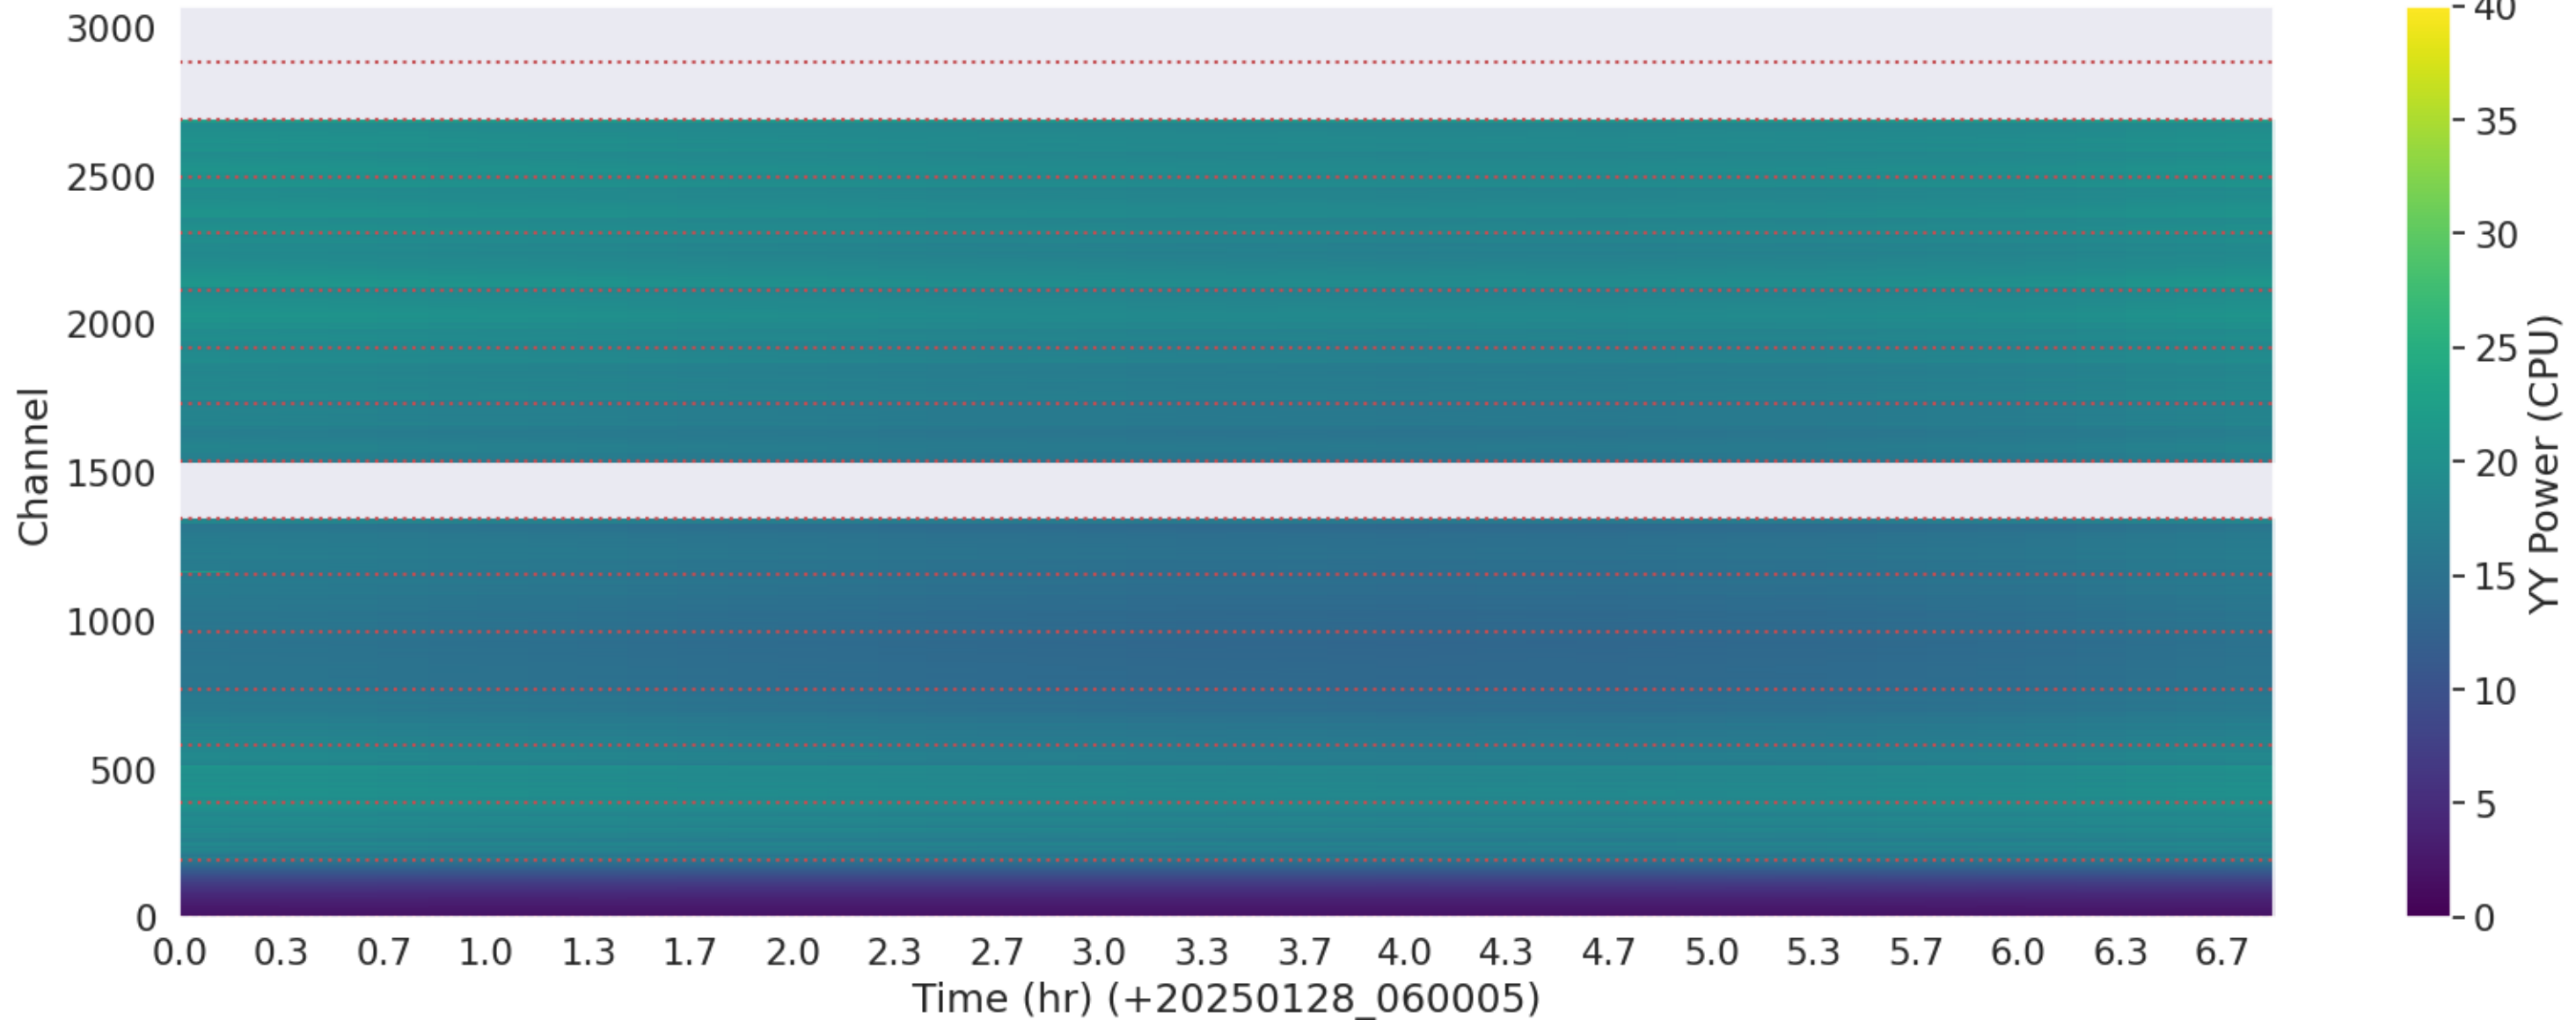

LWA035 - Correlator# 160 - YY - FLAGS: Good

LWA033 - Correlator# 161 - XX - FLAGS: Good

LWA034 - Correlator# 162 - XX - FLAGS: Good

LWA034 - Correlator# 162 - YY - FLAGS: Good

LWA036 - Correlator# 163 - YY - FLAGS: Good