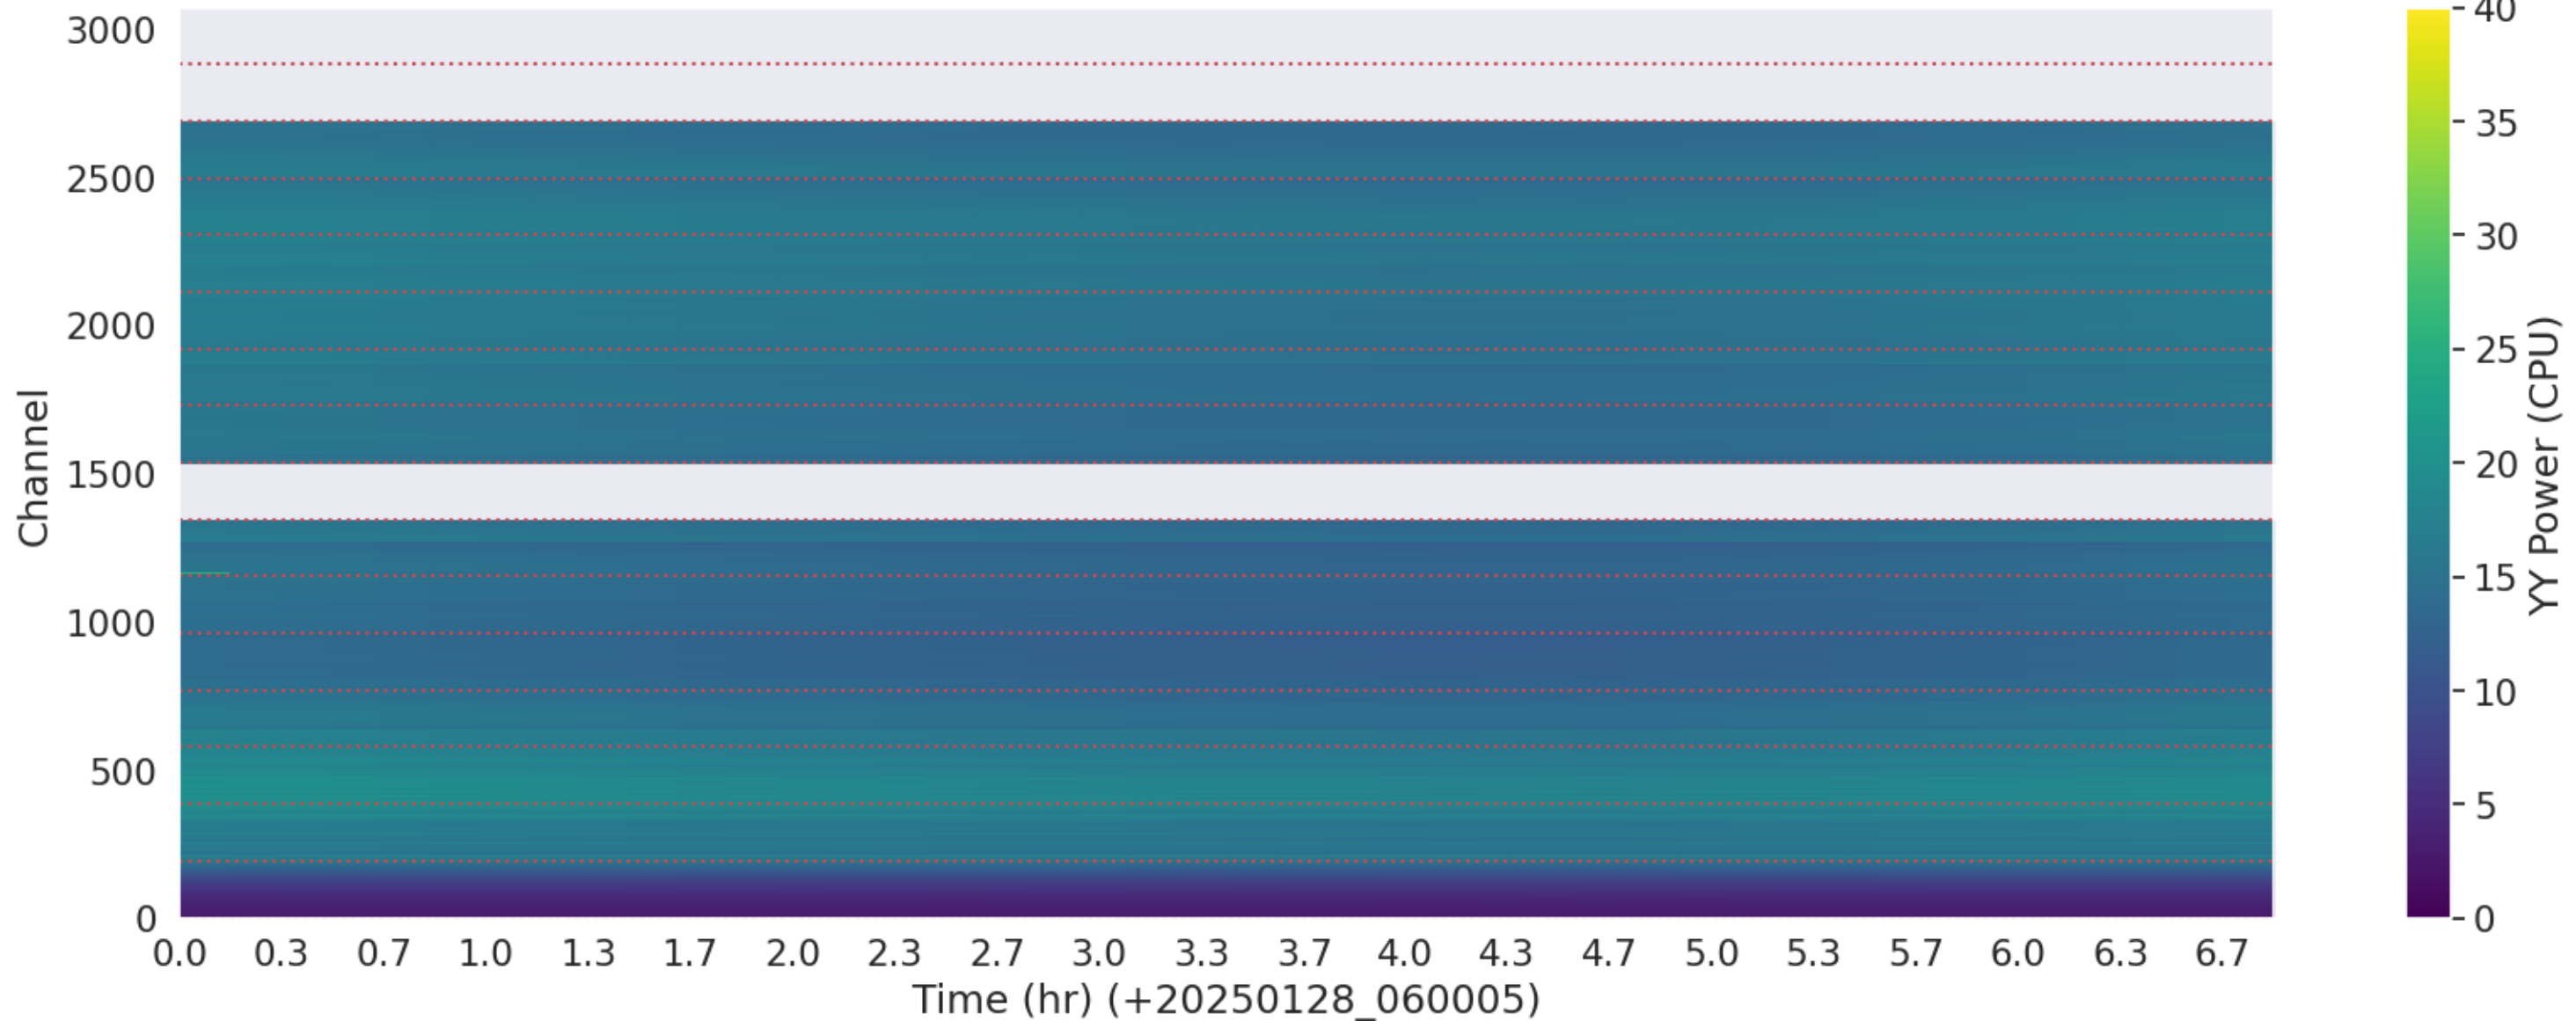

LWA075 - Correlator# 089 - YY - FLAGS: Good

LWA275 - Correlator# 090 - XX - FLAGS: Good

LWA275 - Correlator# 090 - YY - FLAGS: Good

LWA274 - Correlator# 091 - YY - FLAGS: Good

LWA302 - Correlator# 092 - XX - FLAGS: Good