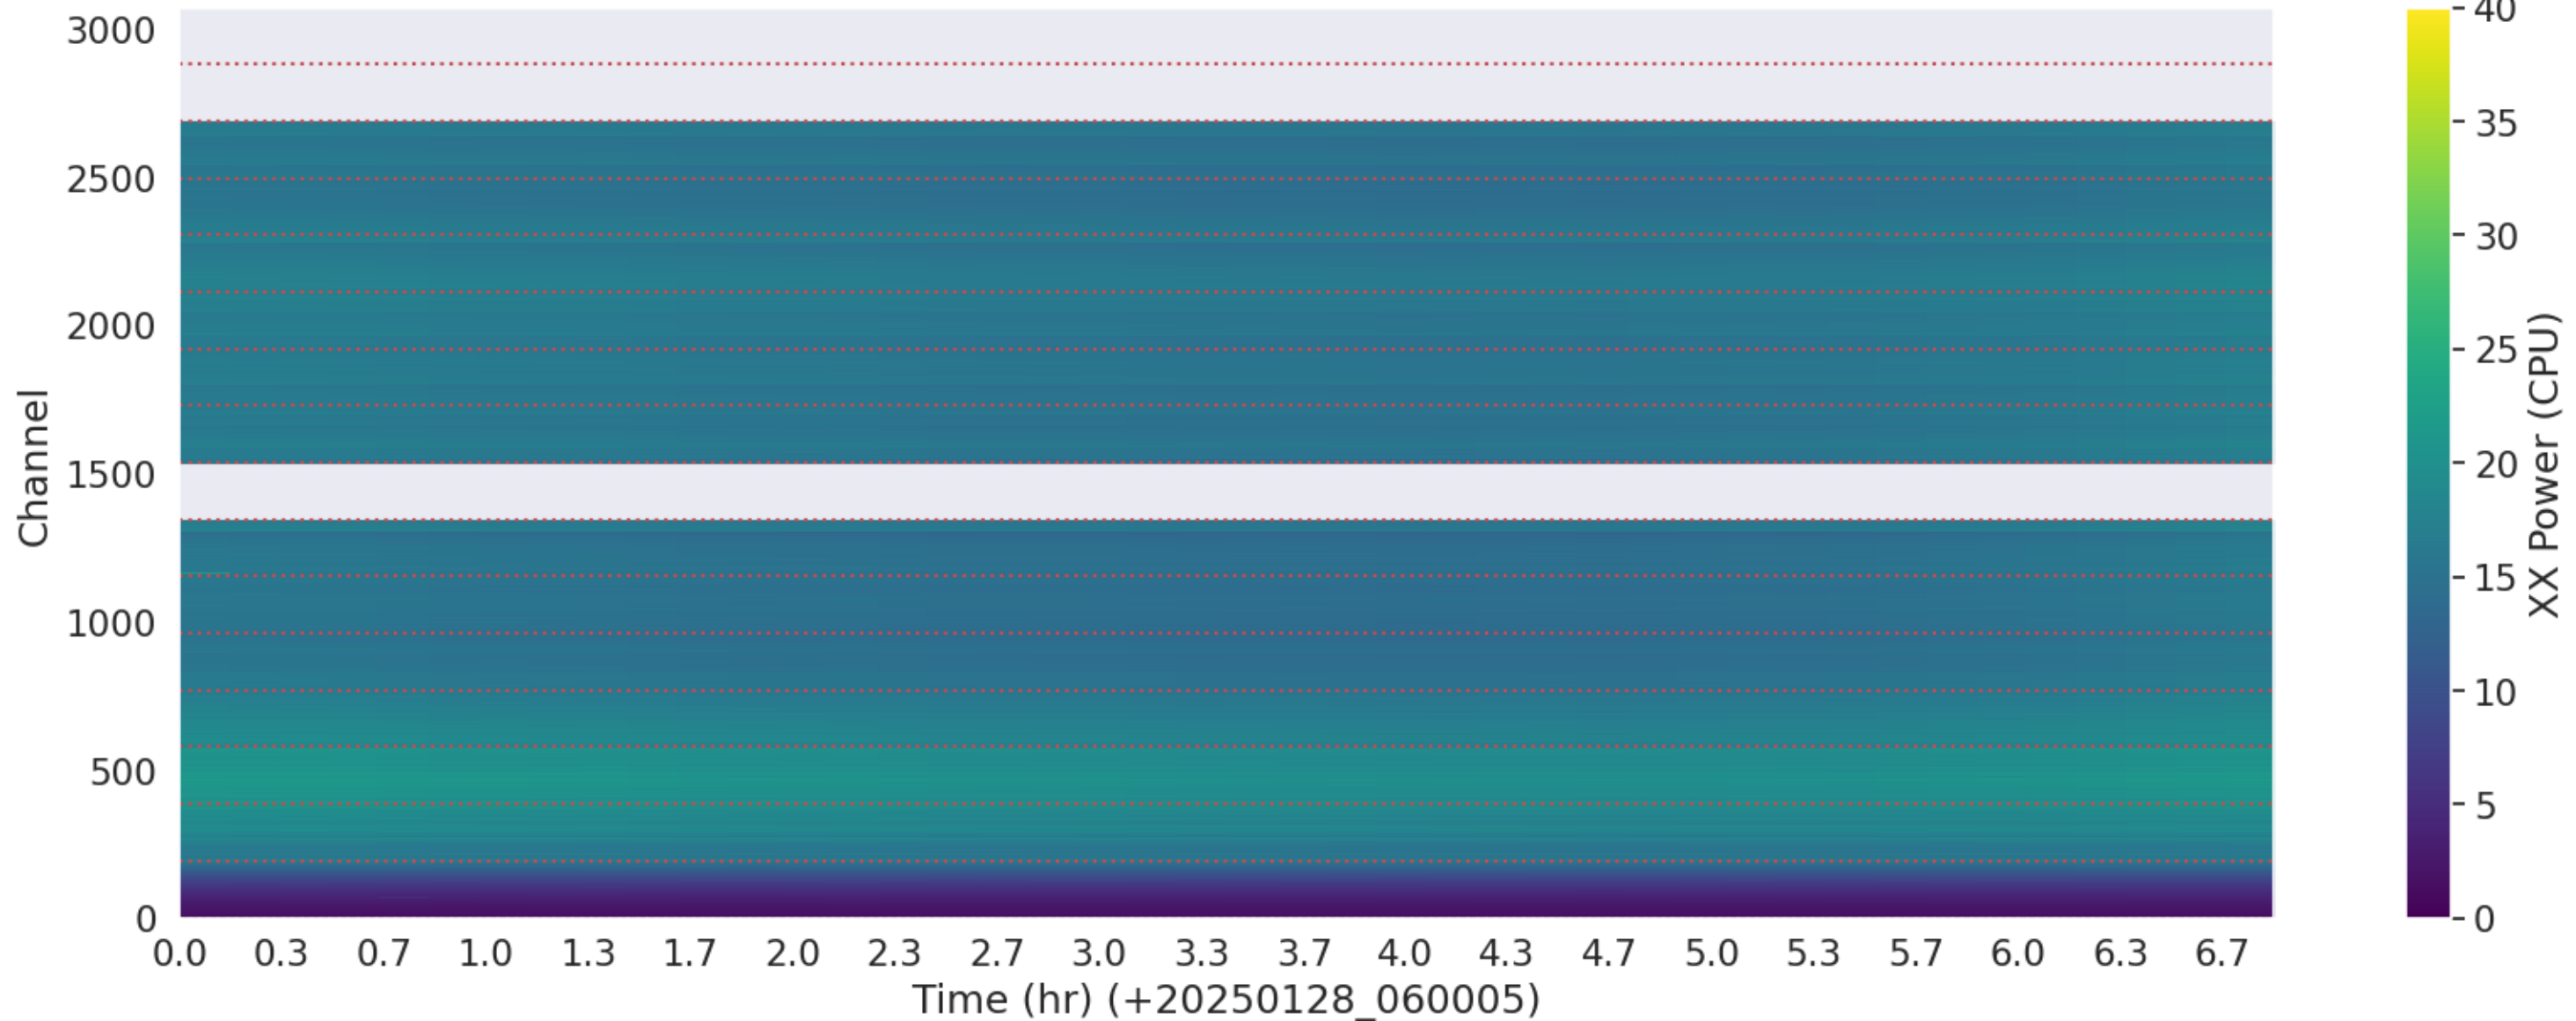

LWA053 - Correlator# 116 - XX - FLAGS: Good