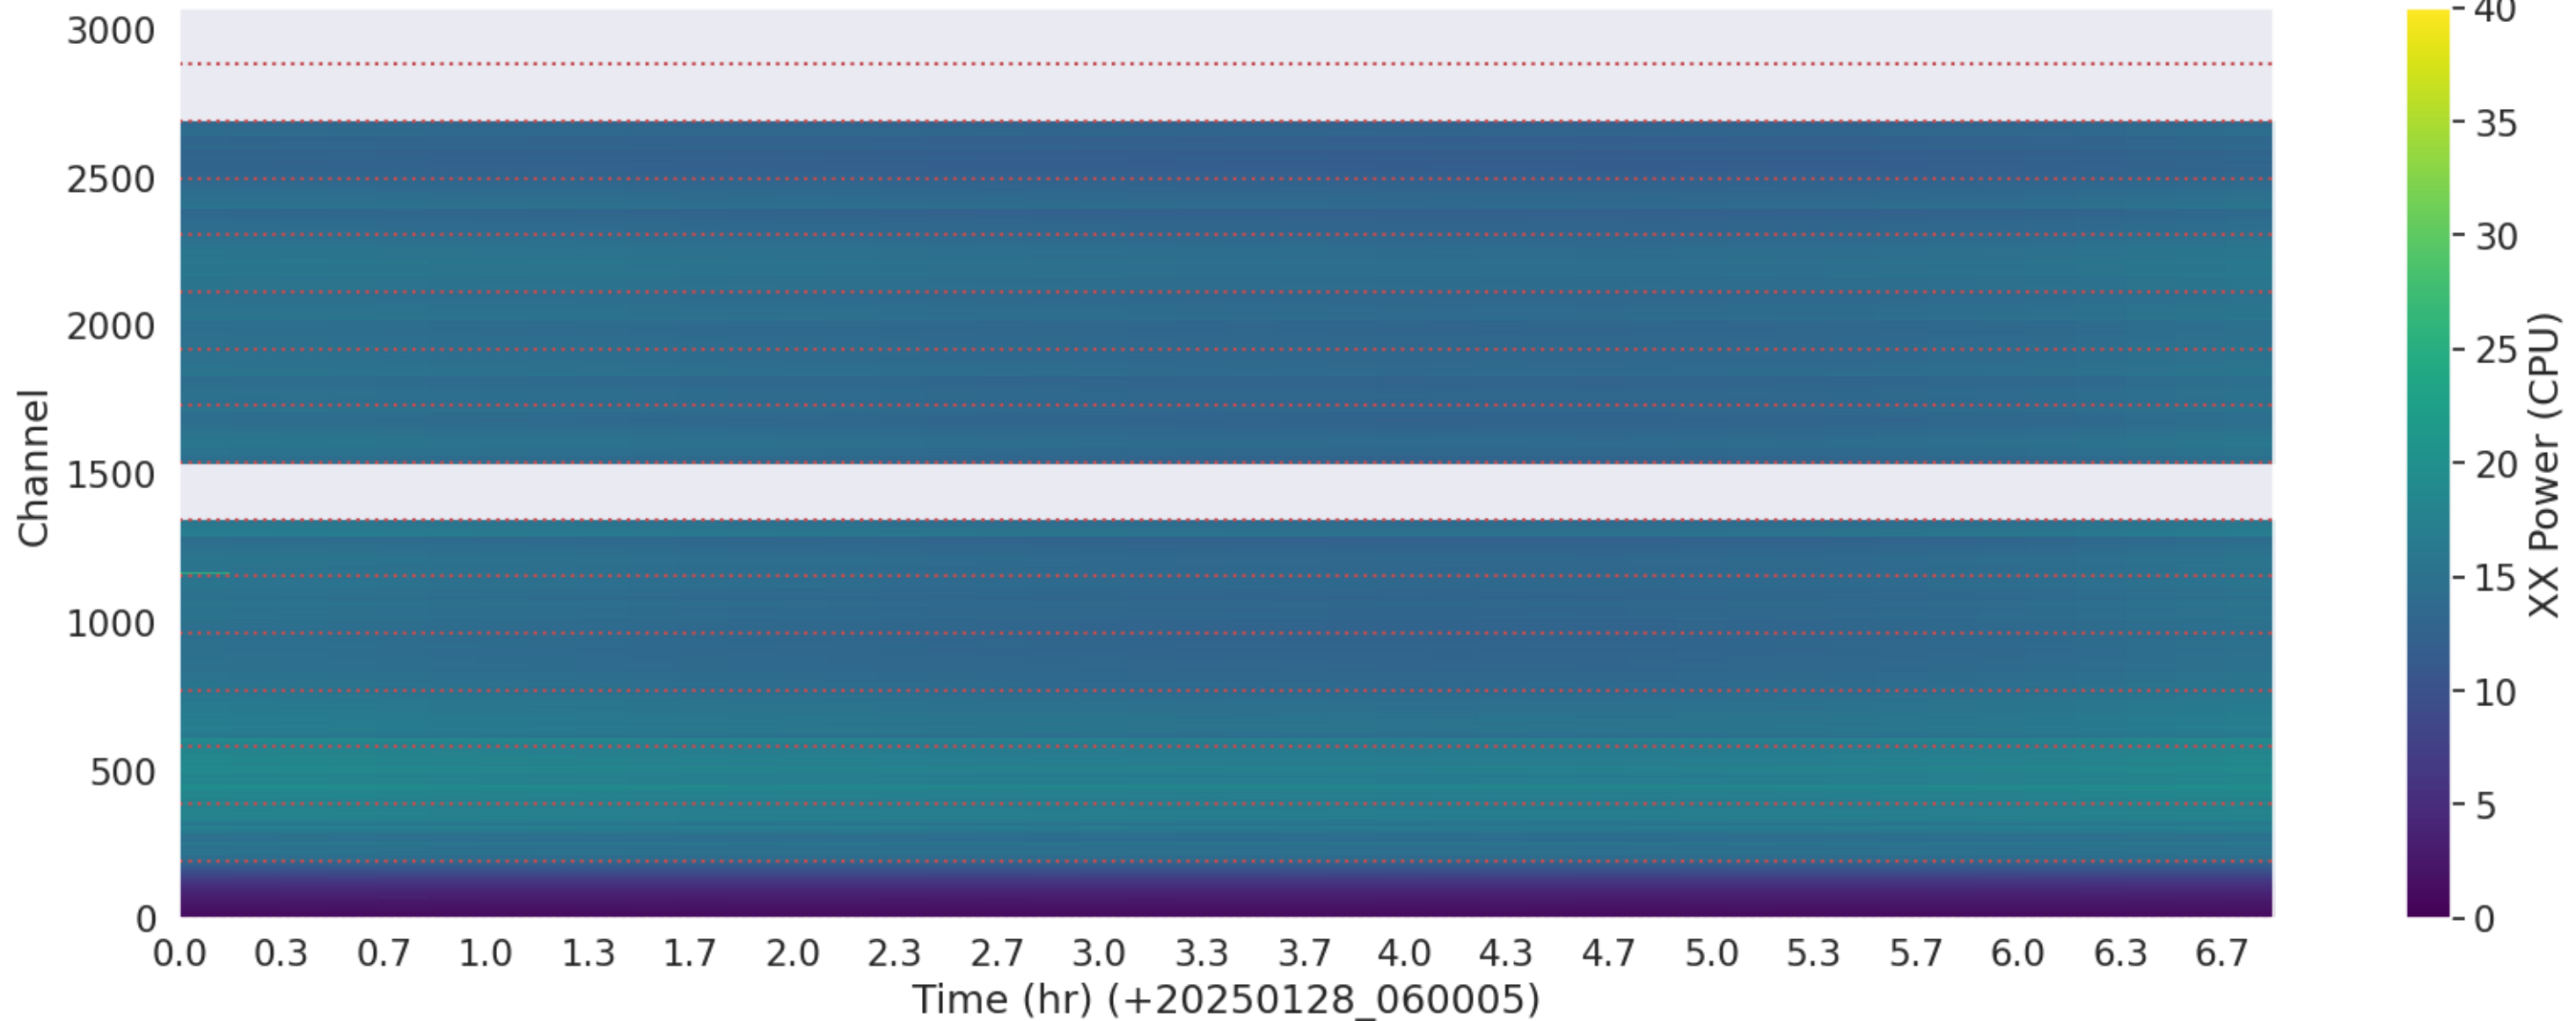

LWA159 - Correlator# 236 - XX - FLAGS: Good

LWA159 - Correlator# 236 - YY - FLAGS: Good

LWA158 - Correlator# 237 - XX - FLAGS: Good

LWA158 - Correlator# 237 - YY - FLAGS: Good

LWA182 - Correlator# 238 - XX - FLAGS: Good