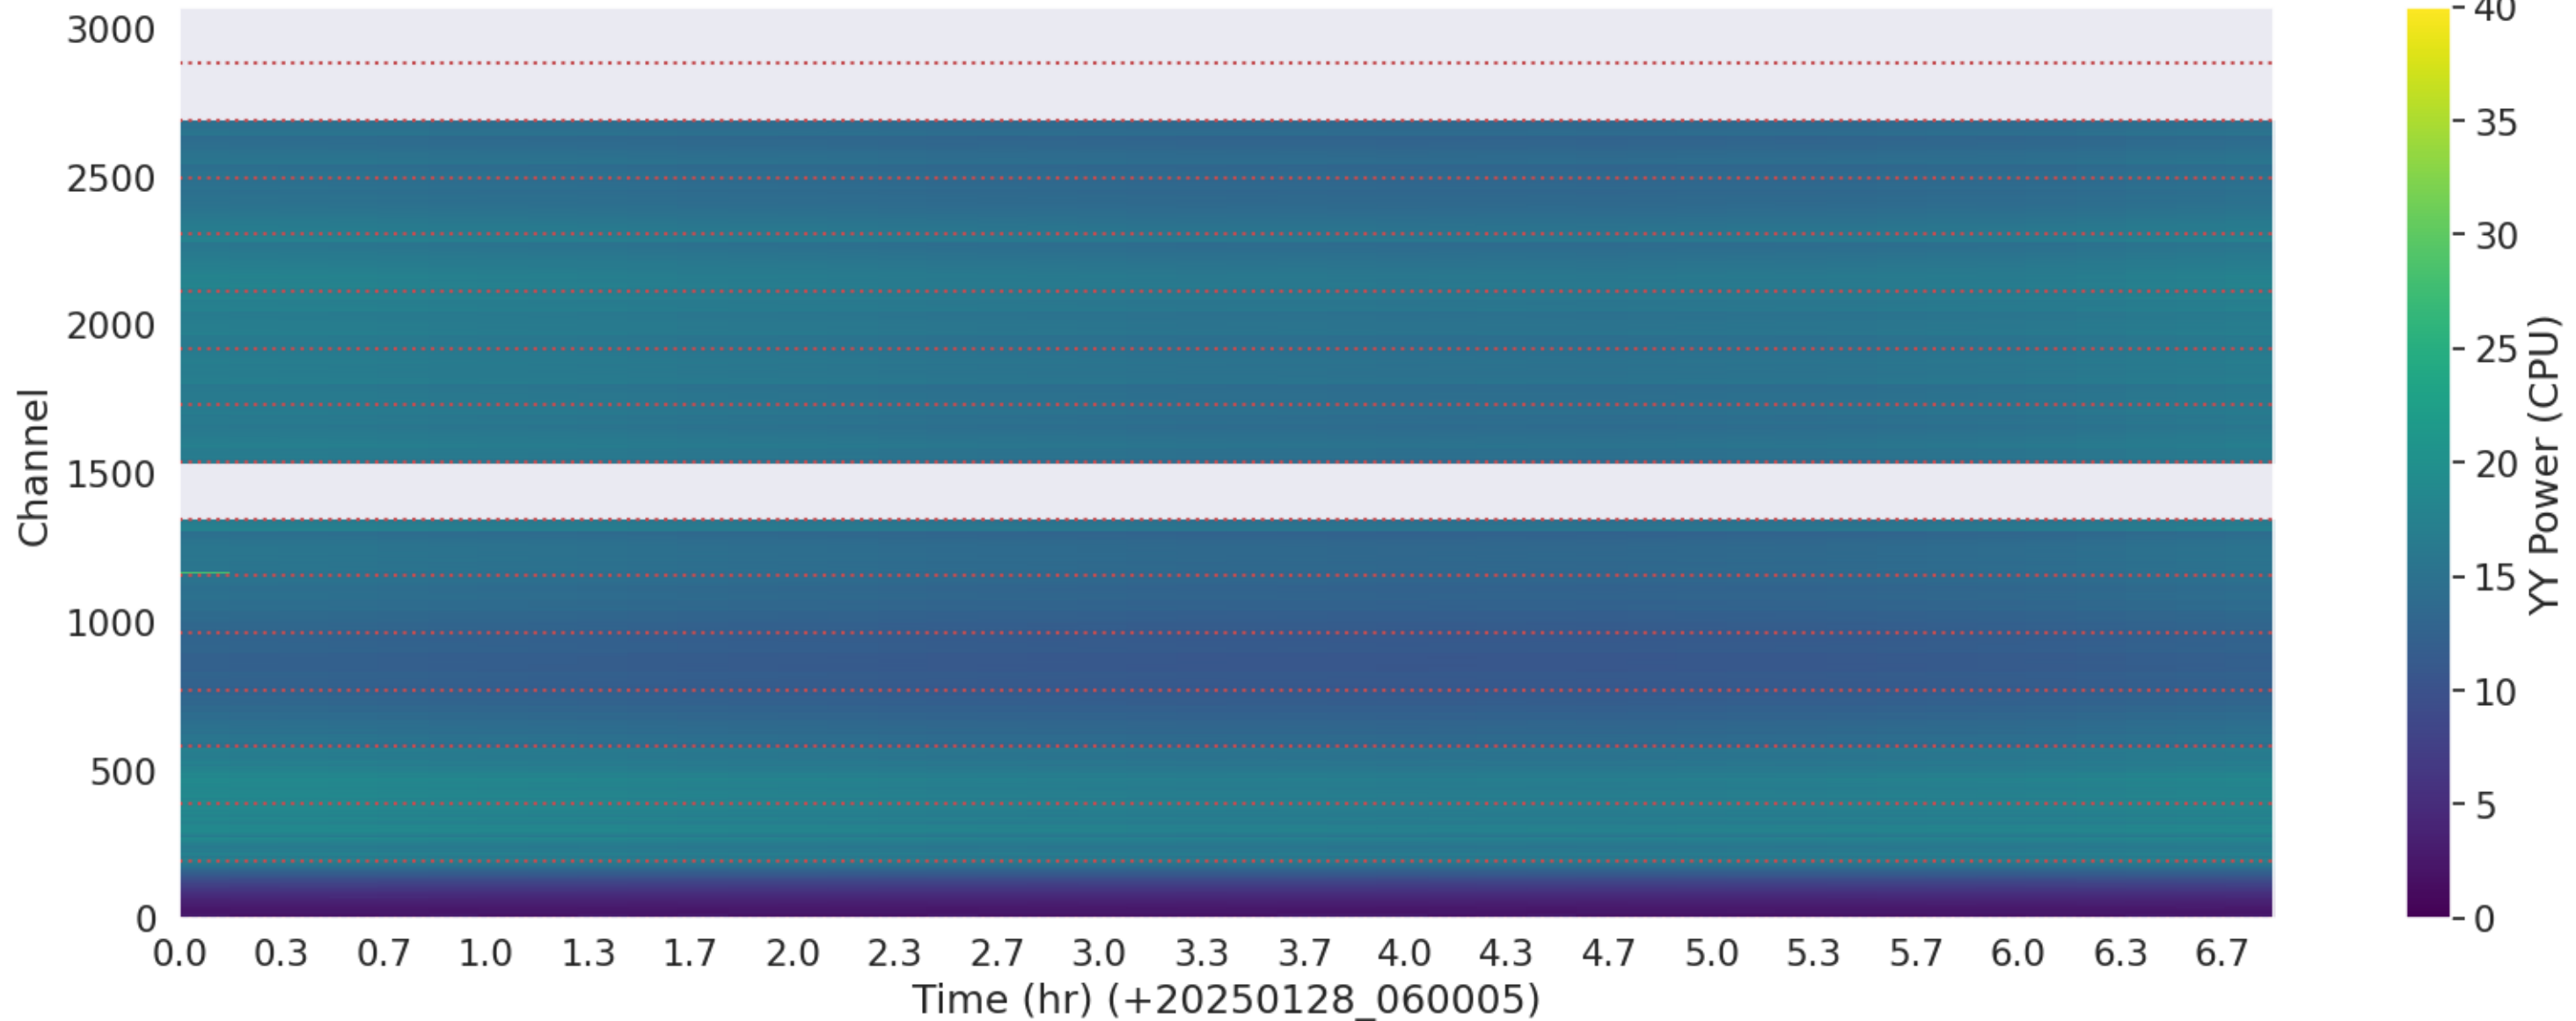

LWA113 - Correlator# 203 - YY - FLAGS: Good

LWA116 - Correlator# 204 - XX - FLAGS: Good

LWA116 - Correlator# 204 - YY - FLAGS: Good

LWA115 - Correlator# 205 - XX - FLAGS: Good

LWA115 - Correlator# 205 - YY - FLAGS: Good