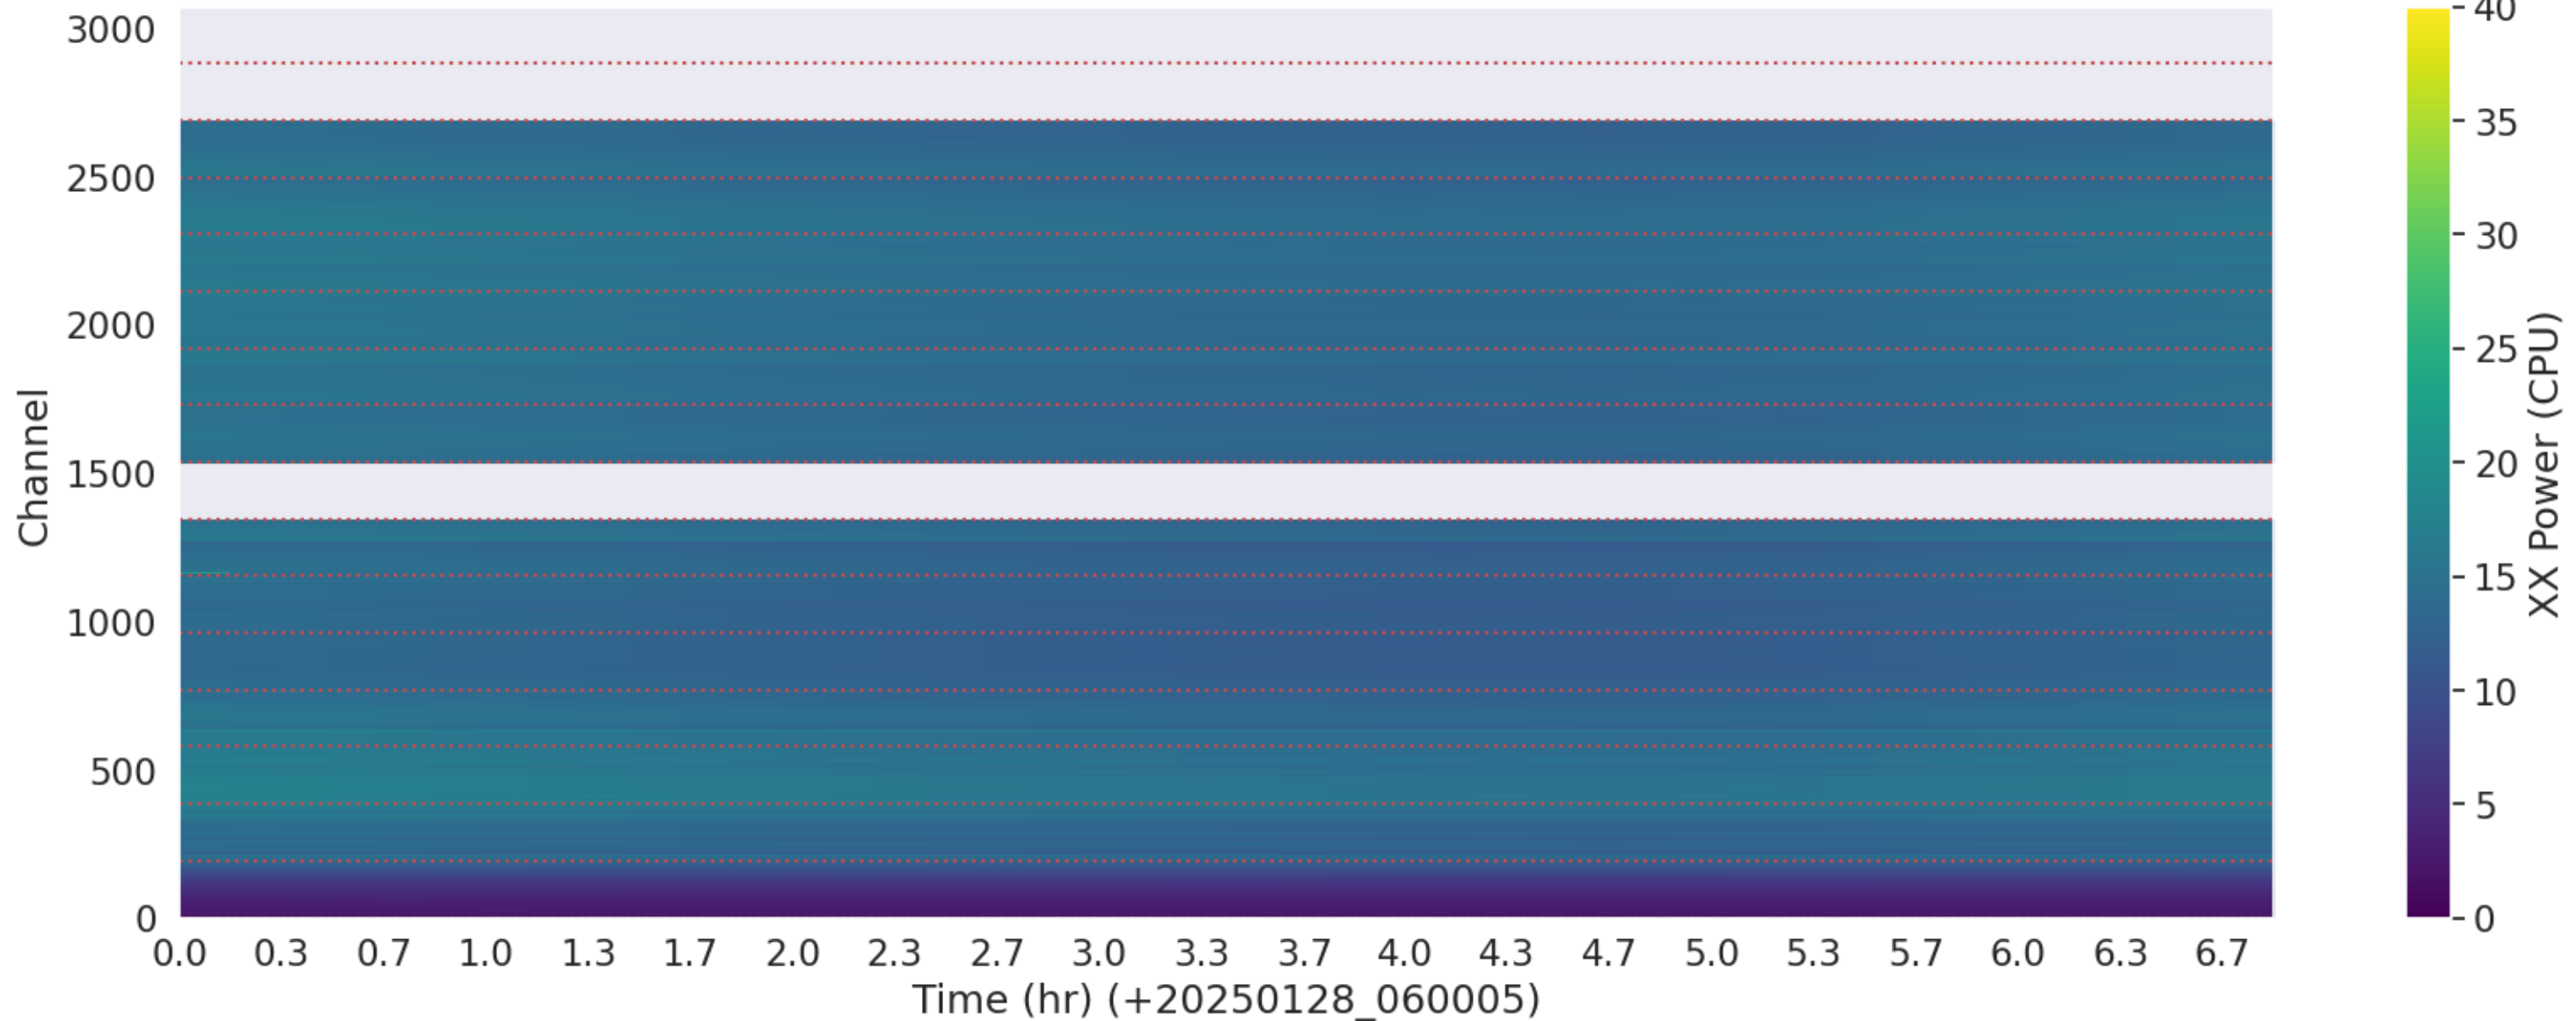

LWA295 - Correlator# 047 - XX - FLAGS: Good