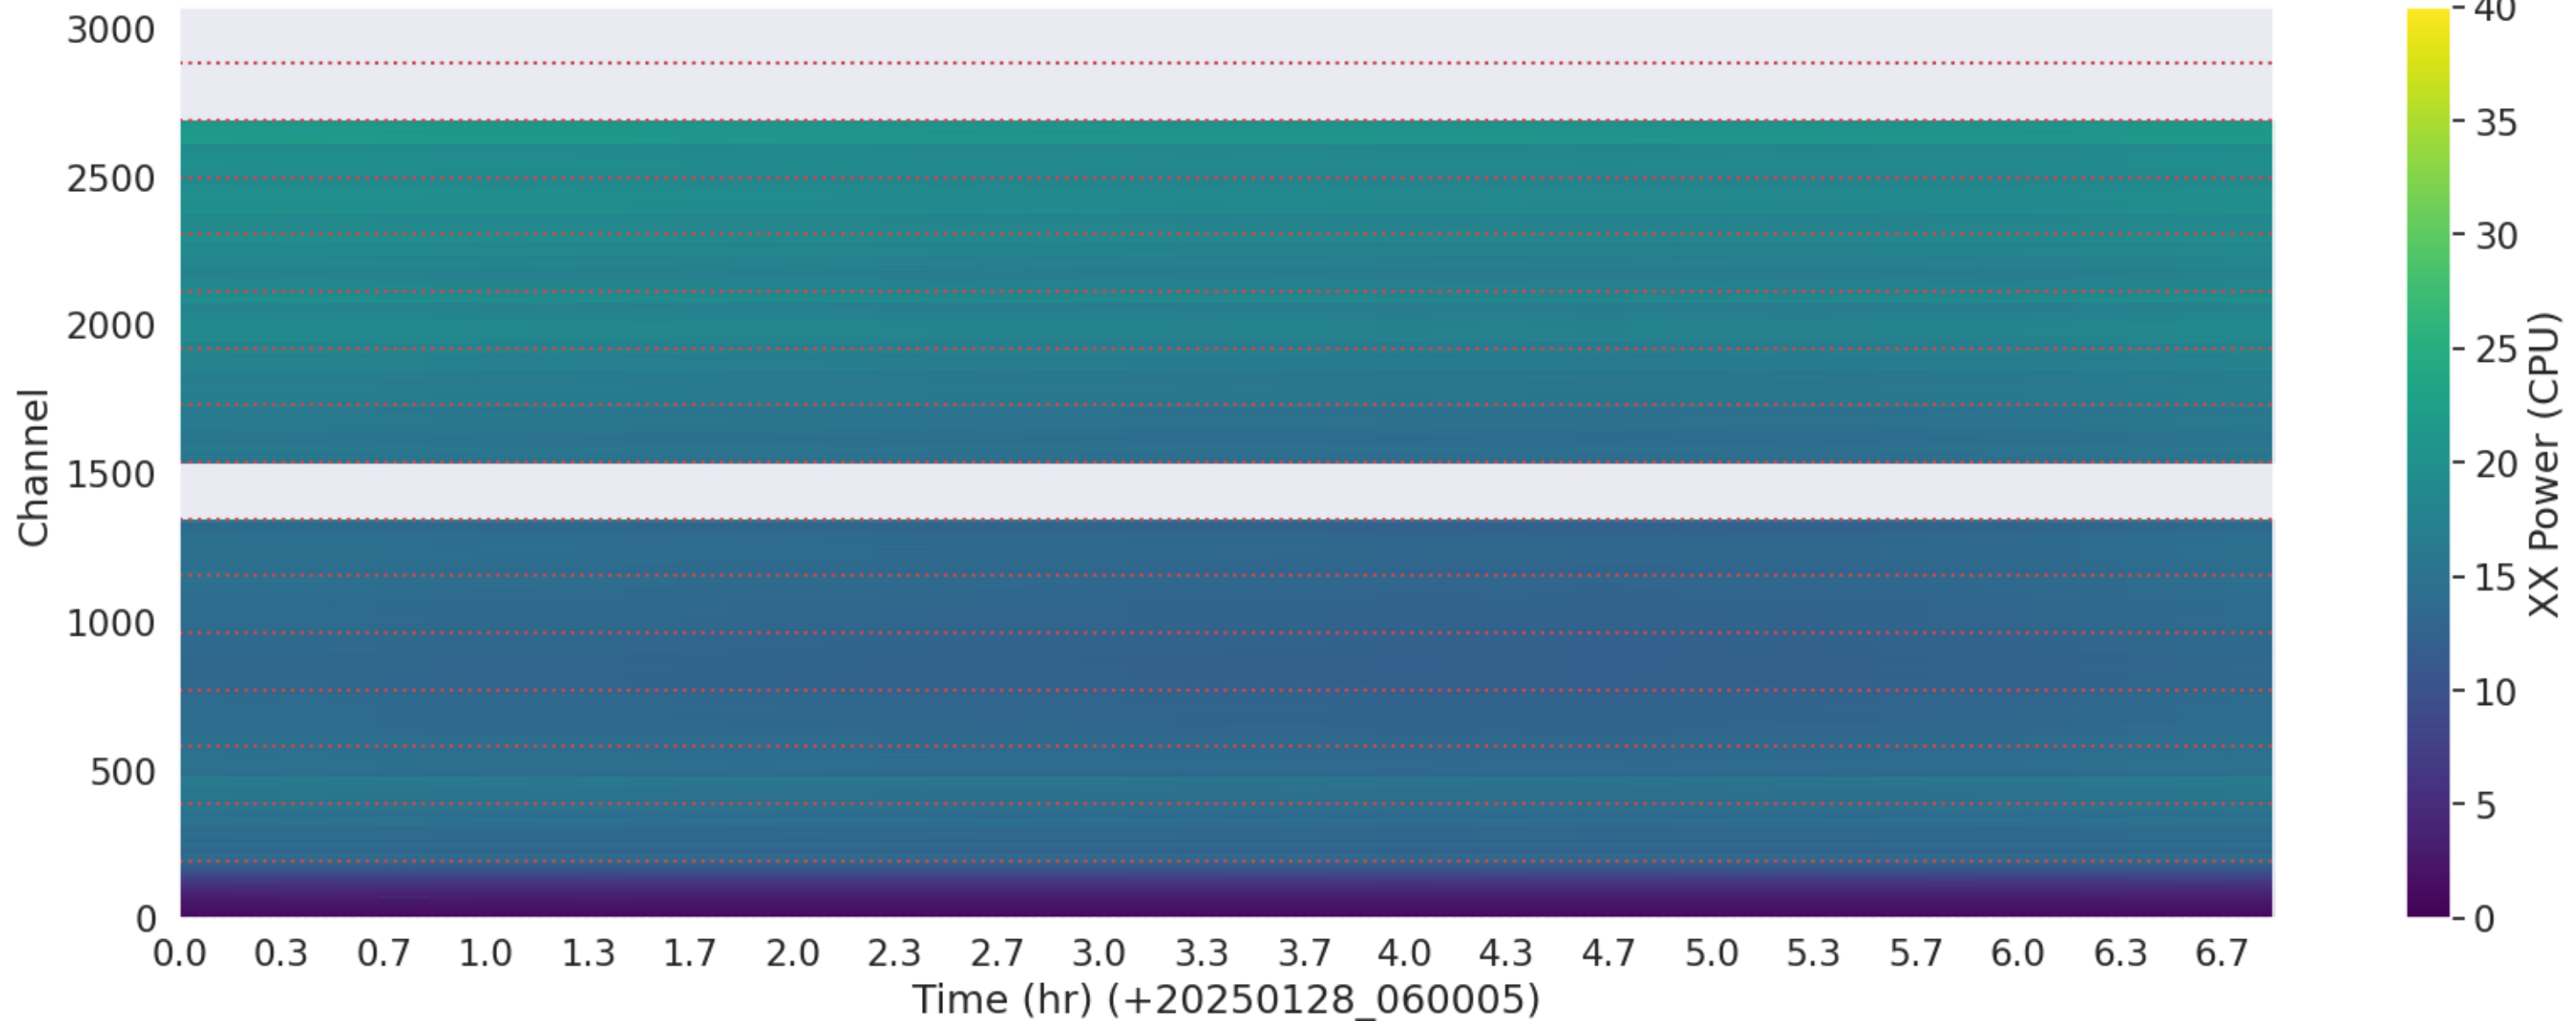

LWA002 - Correlator# 064 - XX - FLAGS: Good