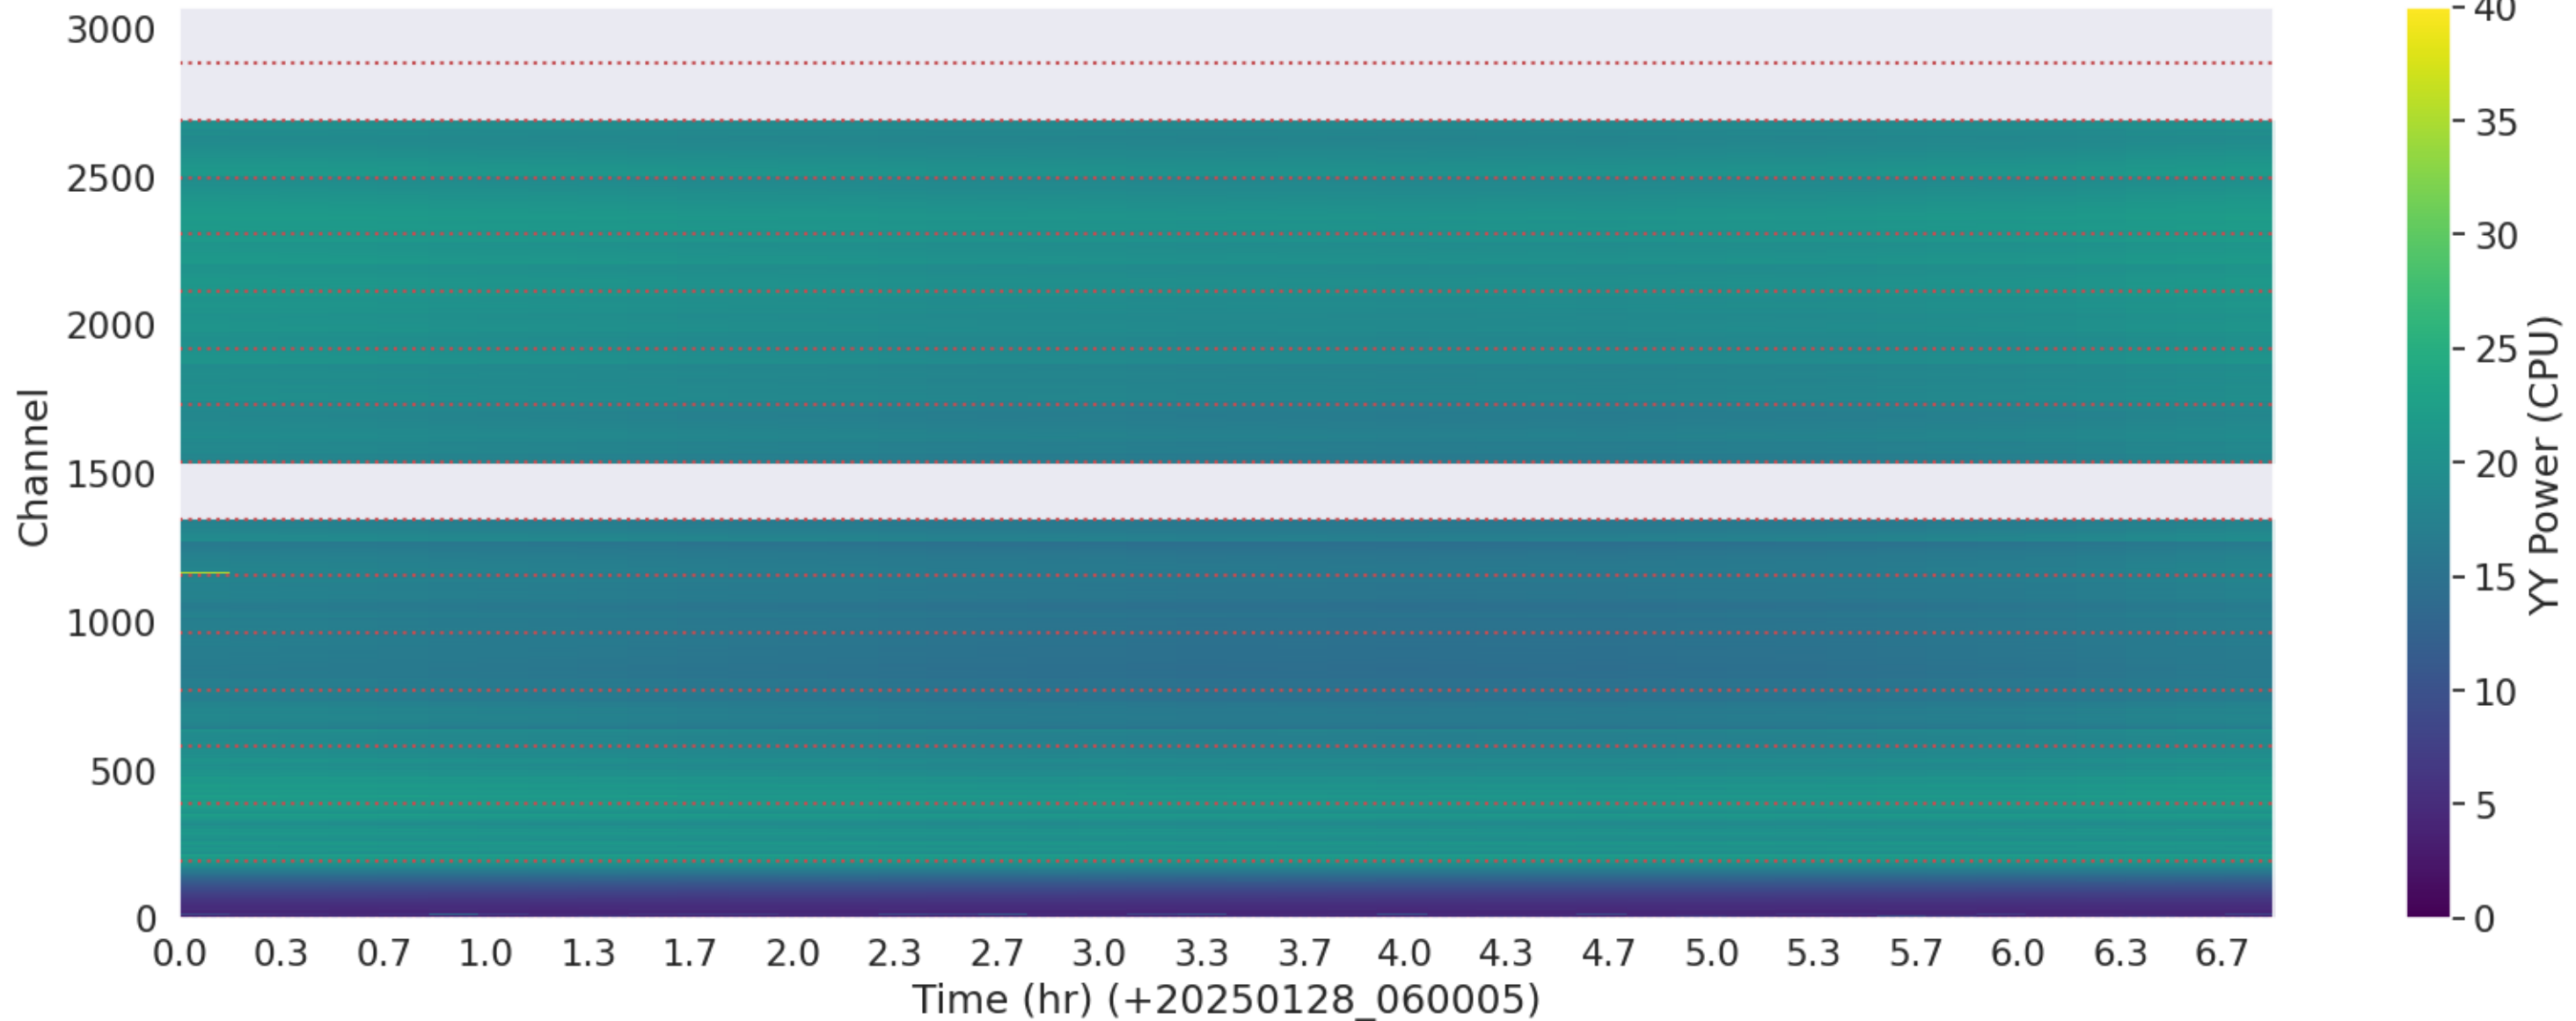

# LWA256 - Correlator# 347 - XX - FLAGS: Good

LWA256 - Correlator# 347 - YY - FLAGS: Good

LWA300 - Correlator# 348 - YY - FLAGS: Good

LWA264 - Correlator# 349 - XX - FLAGS: Good

LWA264 - Correlator# 349 - YY - FLAGS: Good