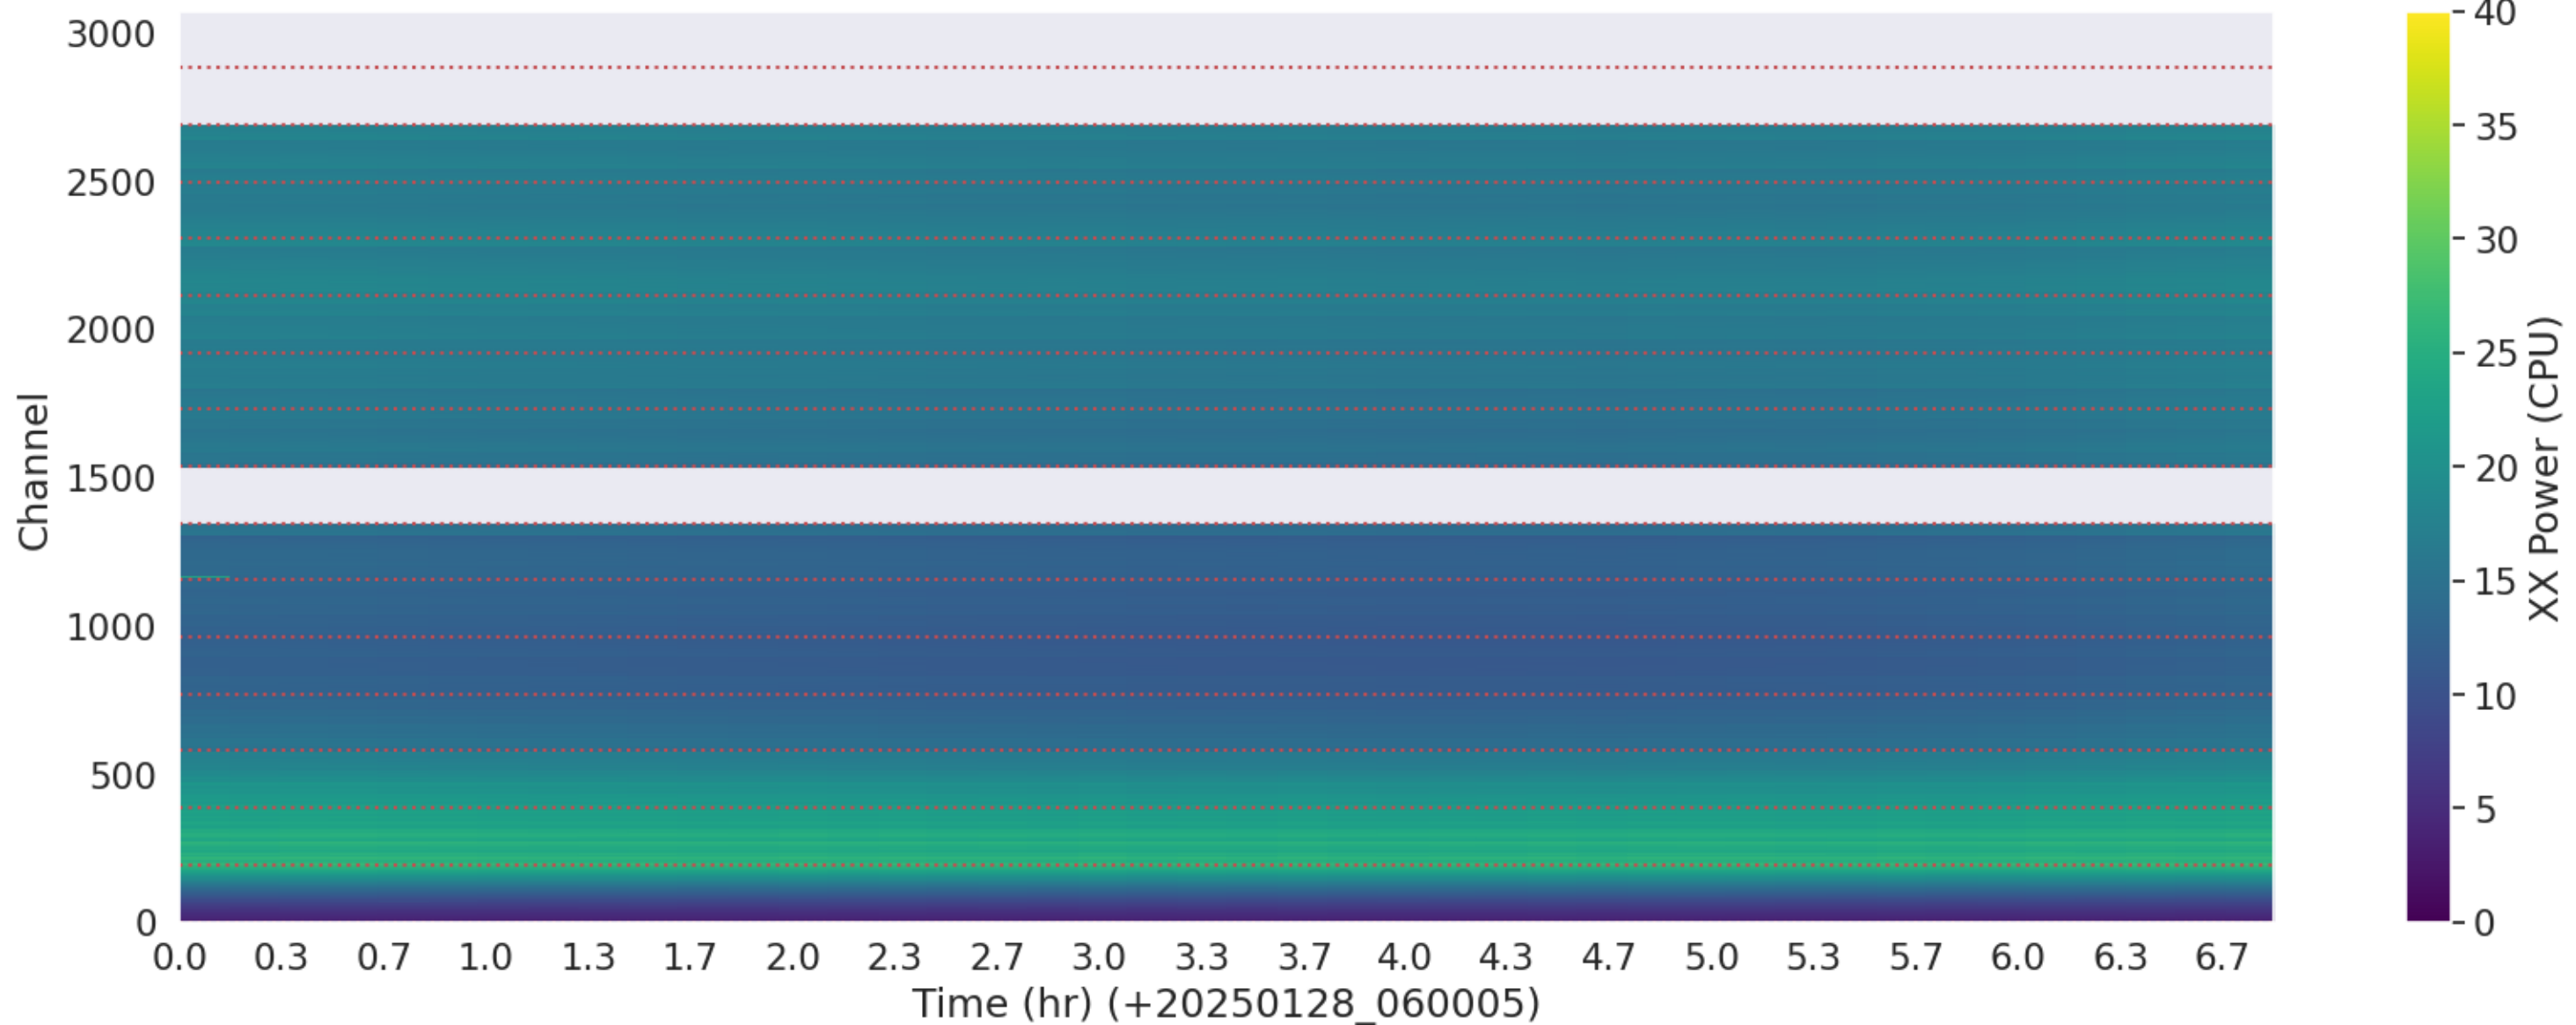

LWA056 - Correlator# 135 - XX - FLAGS: Good