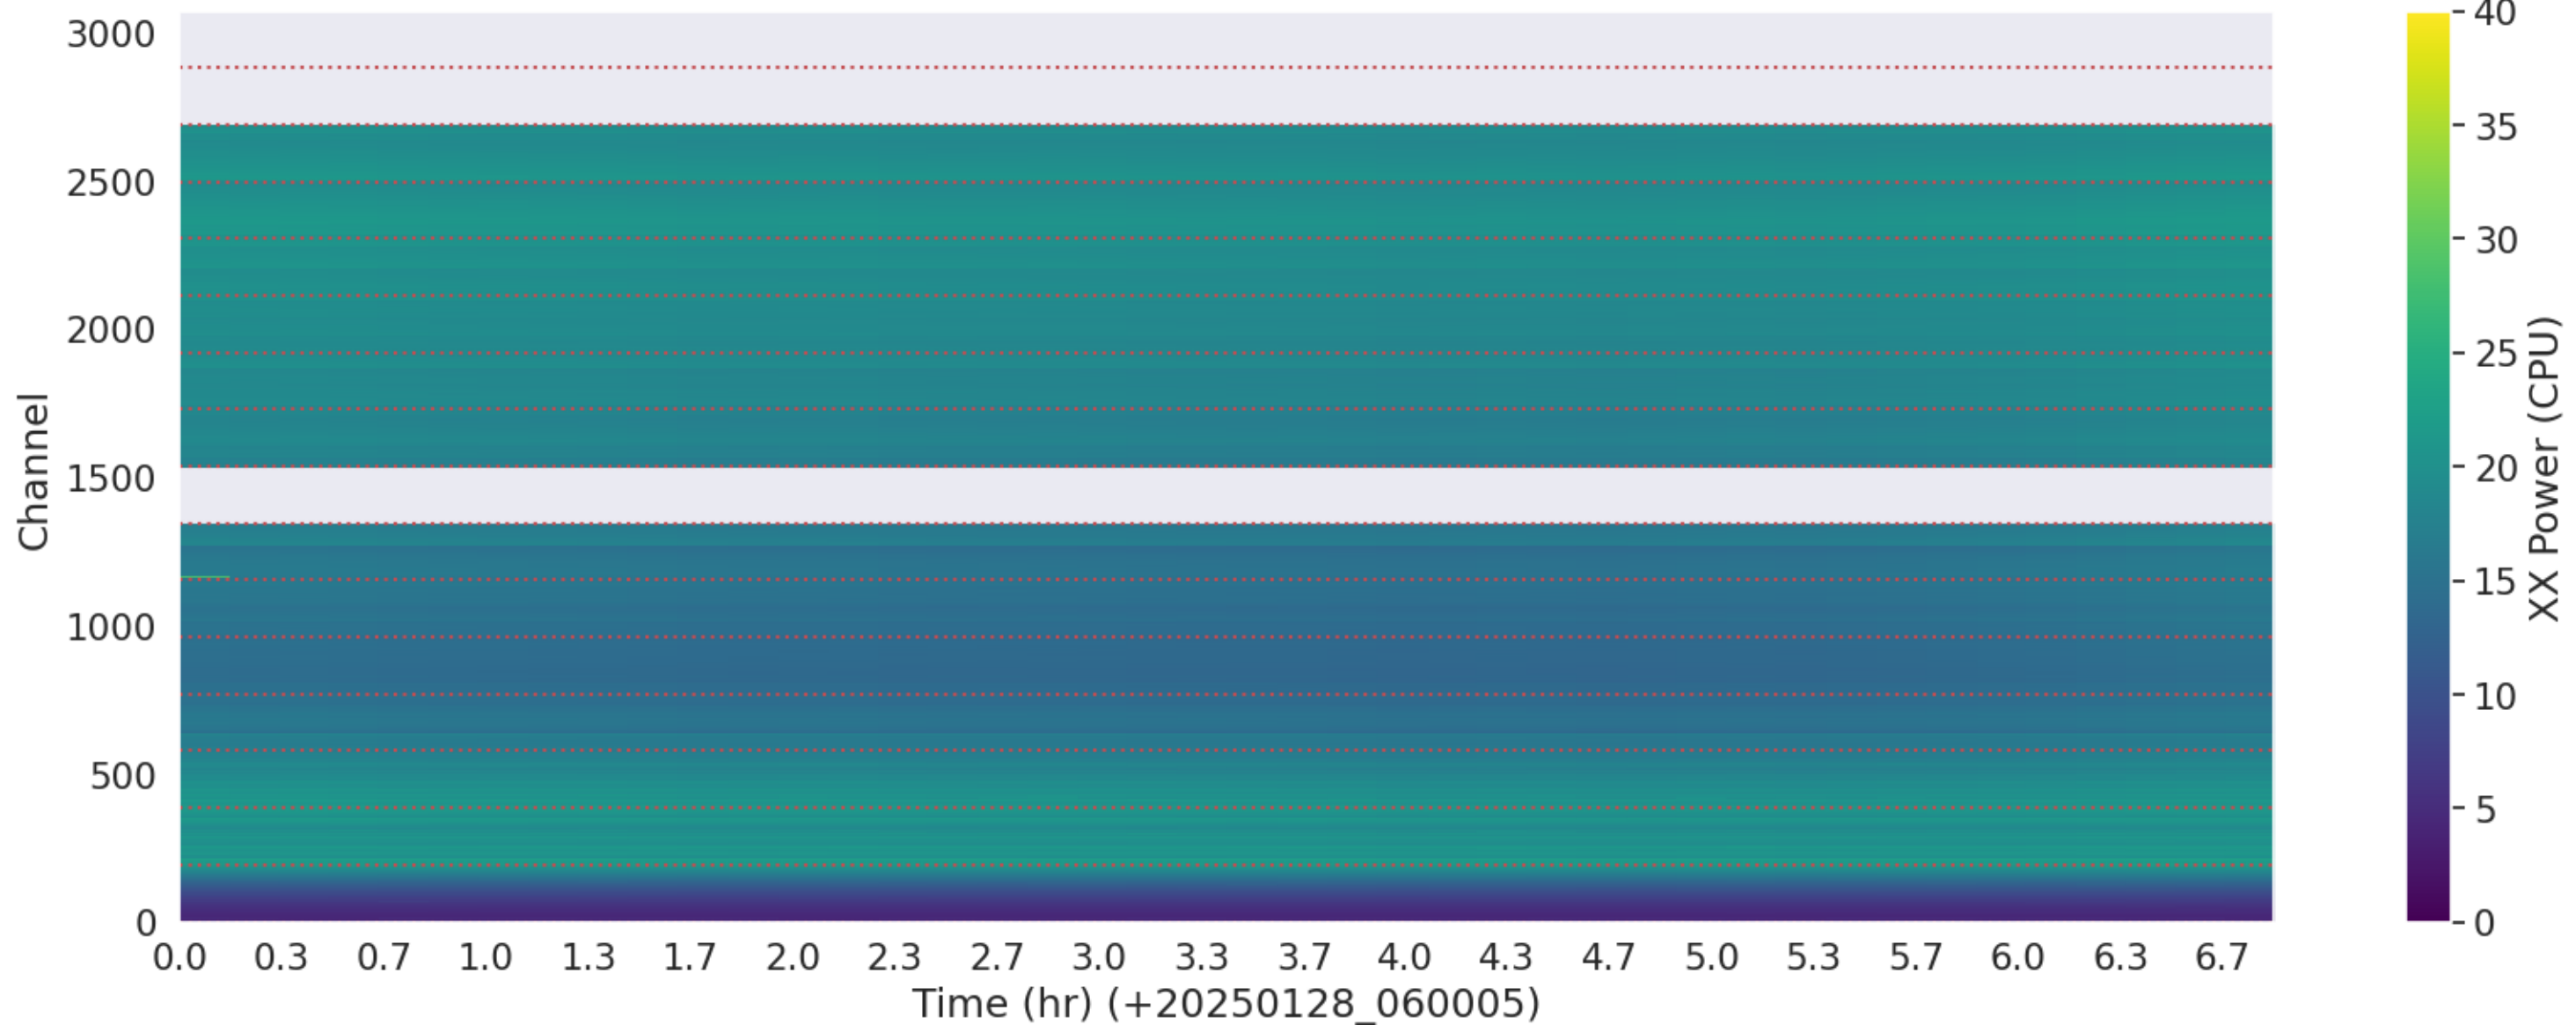

LWA306 - Correlator# 053 - YY - FLAGS: Good

LWA320 - Correlator# 054 - YY - FLAGS: Good

LWA318 - Correlator# 055 - XX - FLAGS: Good

LWA336 - Correlator# 056 - XX - FLAGS: Good

LWA336 - Correlator# 056 - YY - FLAGS: Good