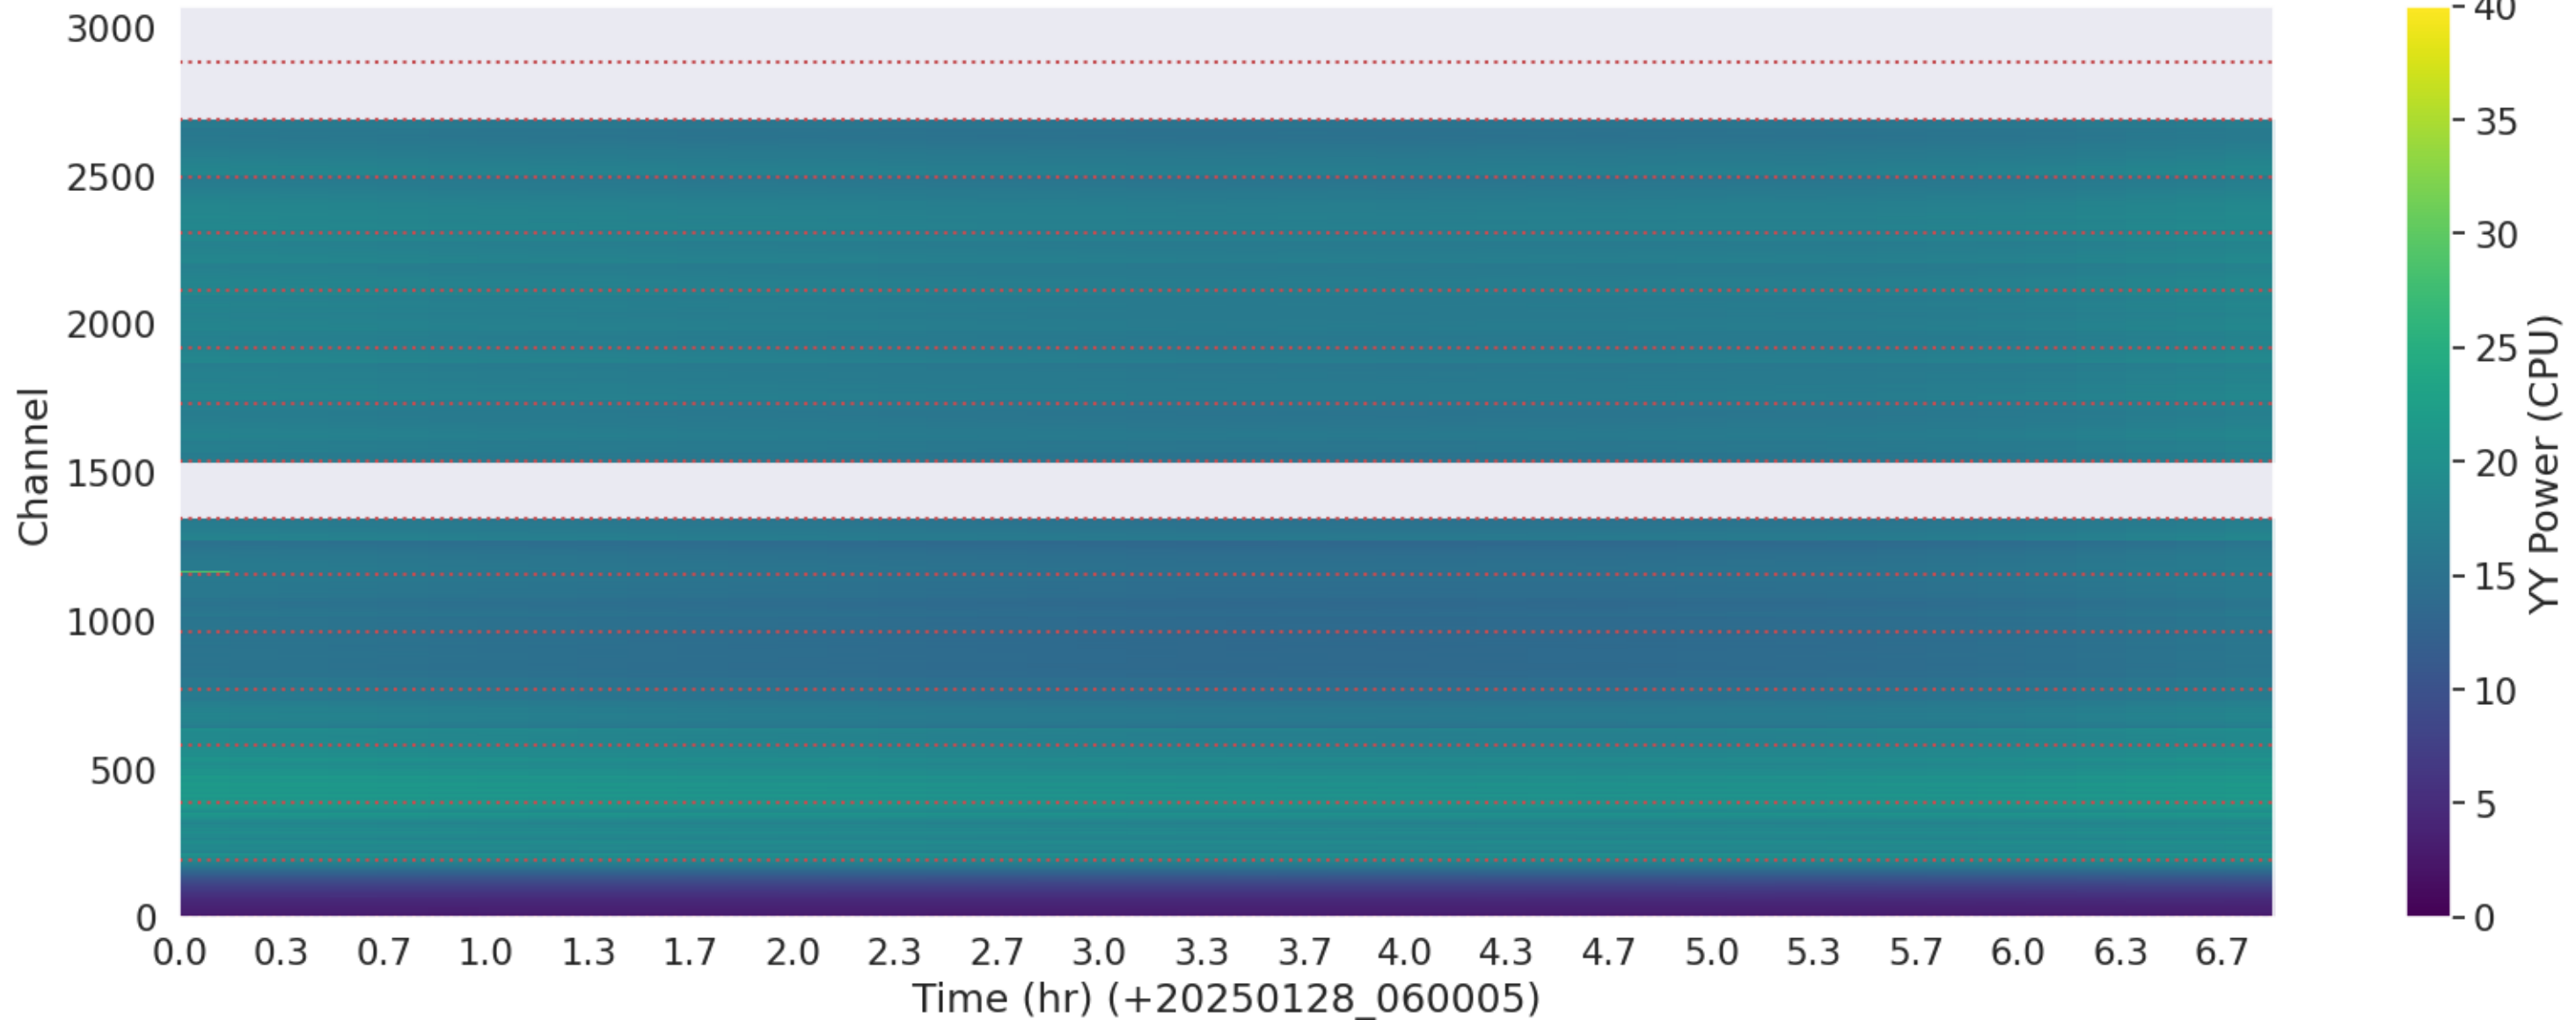

LWA303 - Correlator# 051 - XX - FLAGS: Good

LWA303 - Correlator# 051 - YY - FLAGS: Good

LWA317 - Correlator# 052 - XX - FLAGS: Good

LWA317 - Correlator# 052 - YY - FLAGS: Good

LWA306 - Correlator# 053 - XX - FLAGS: Good