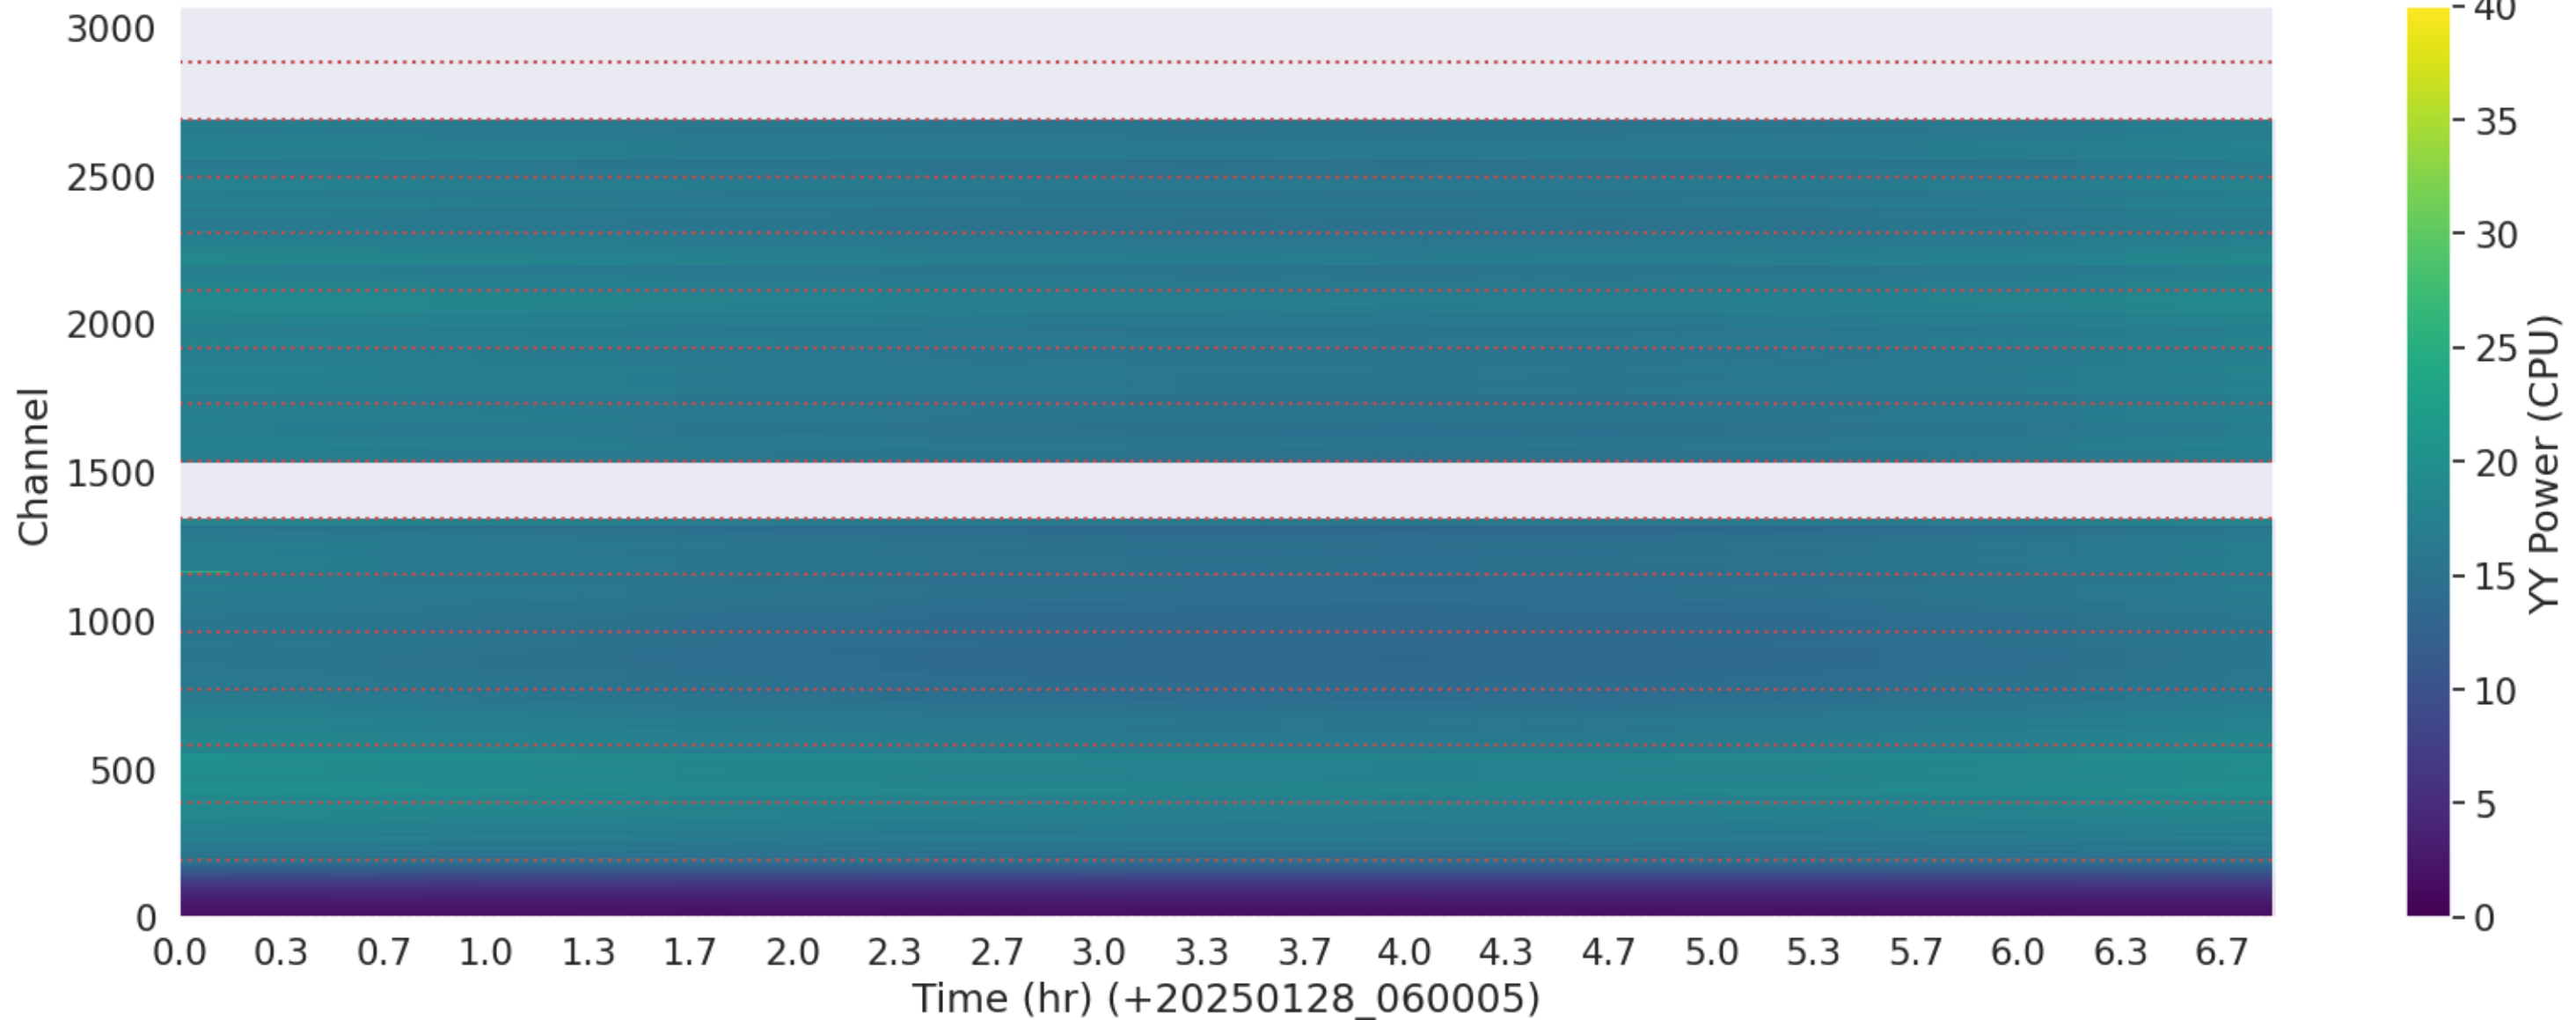

LWA041 - Correlator# 079 - XX - FLAGS: Good

LWA041 - Correlator# 079 - YY - FLAGS: Good

LWA044 - Correlator# 080 - XX - FLAGS: Good

LWA044 - Correlator# 080 - YY - FLAGS: Good

LWA043 - Correlator# 081 - XX - FLAGS: Good