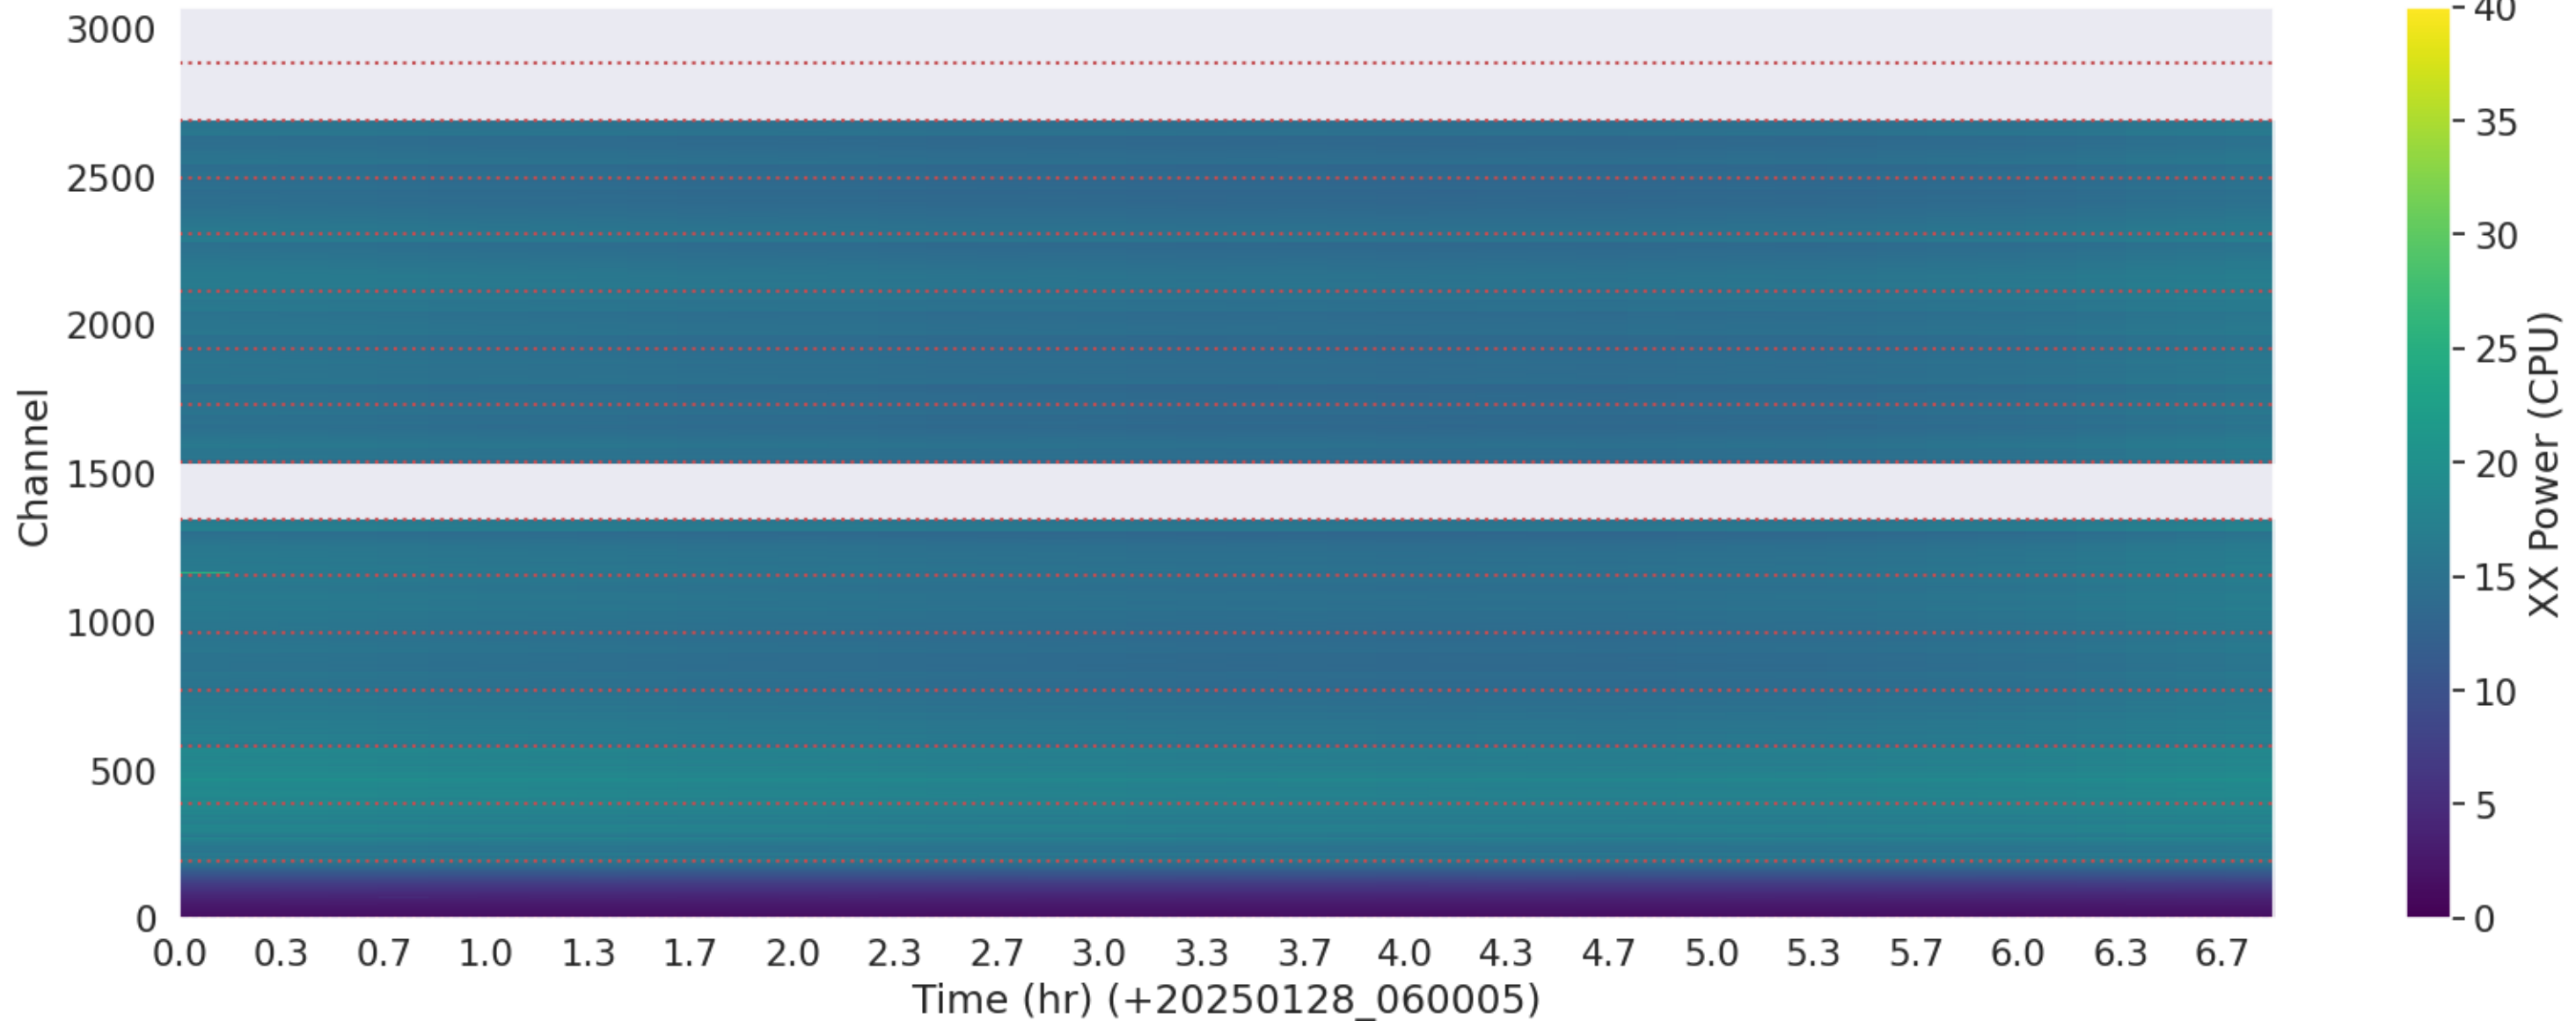

LWA177 - Correlator# 320 - XX - FLAGS: Good