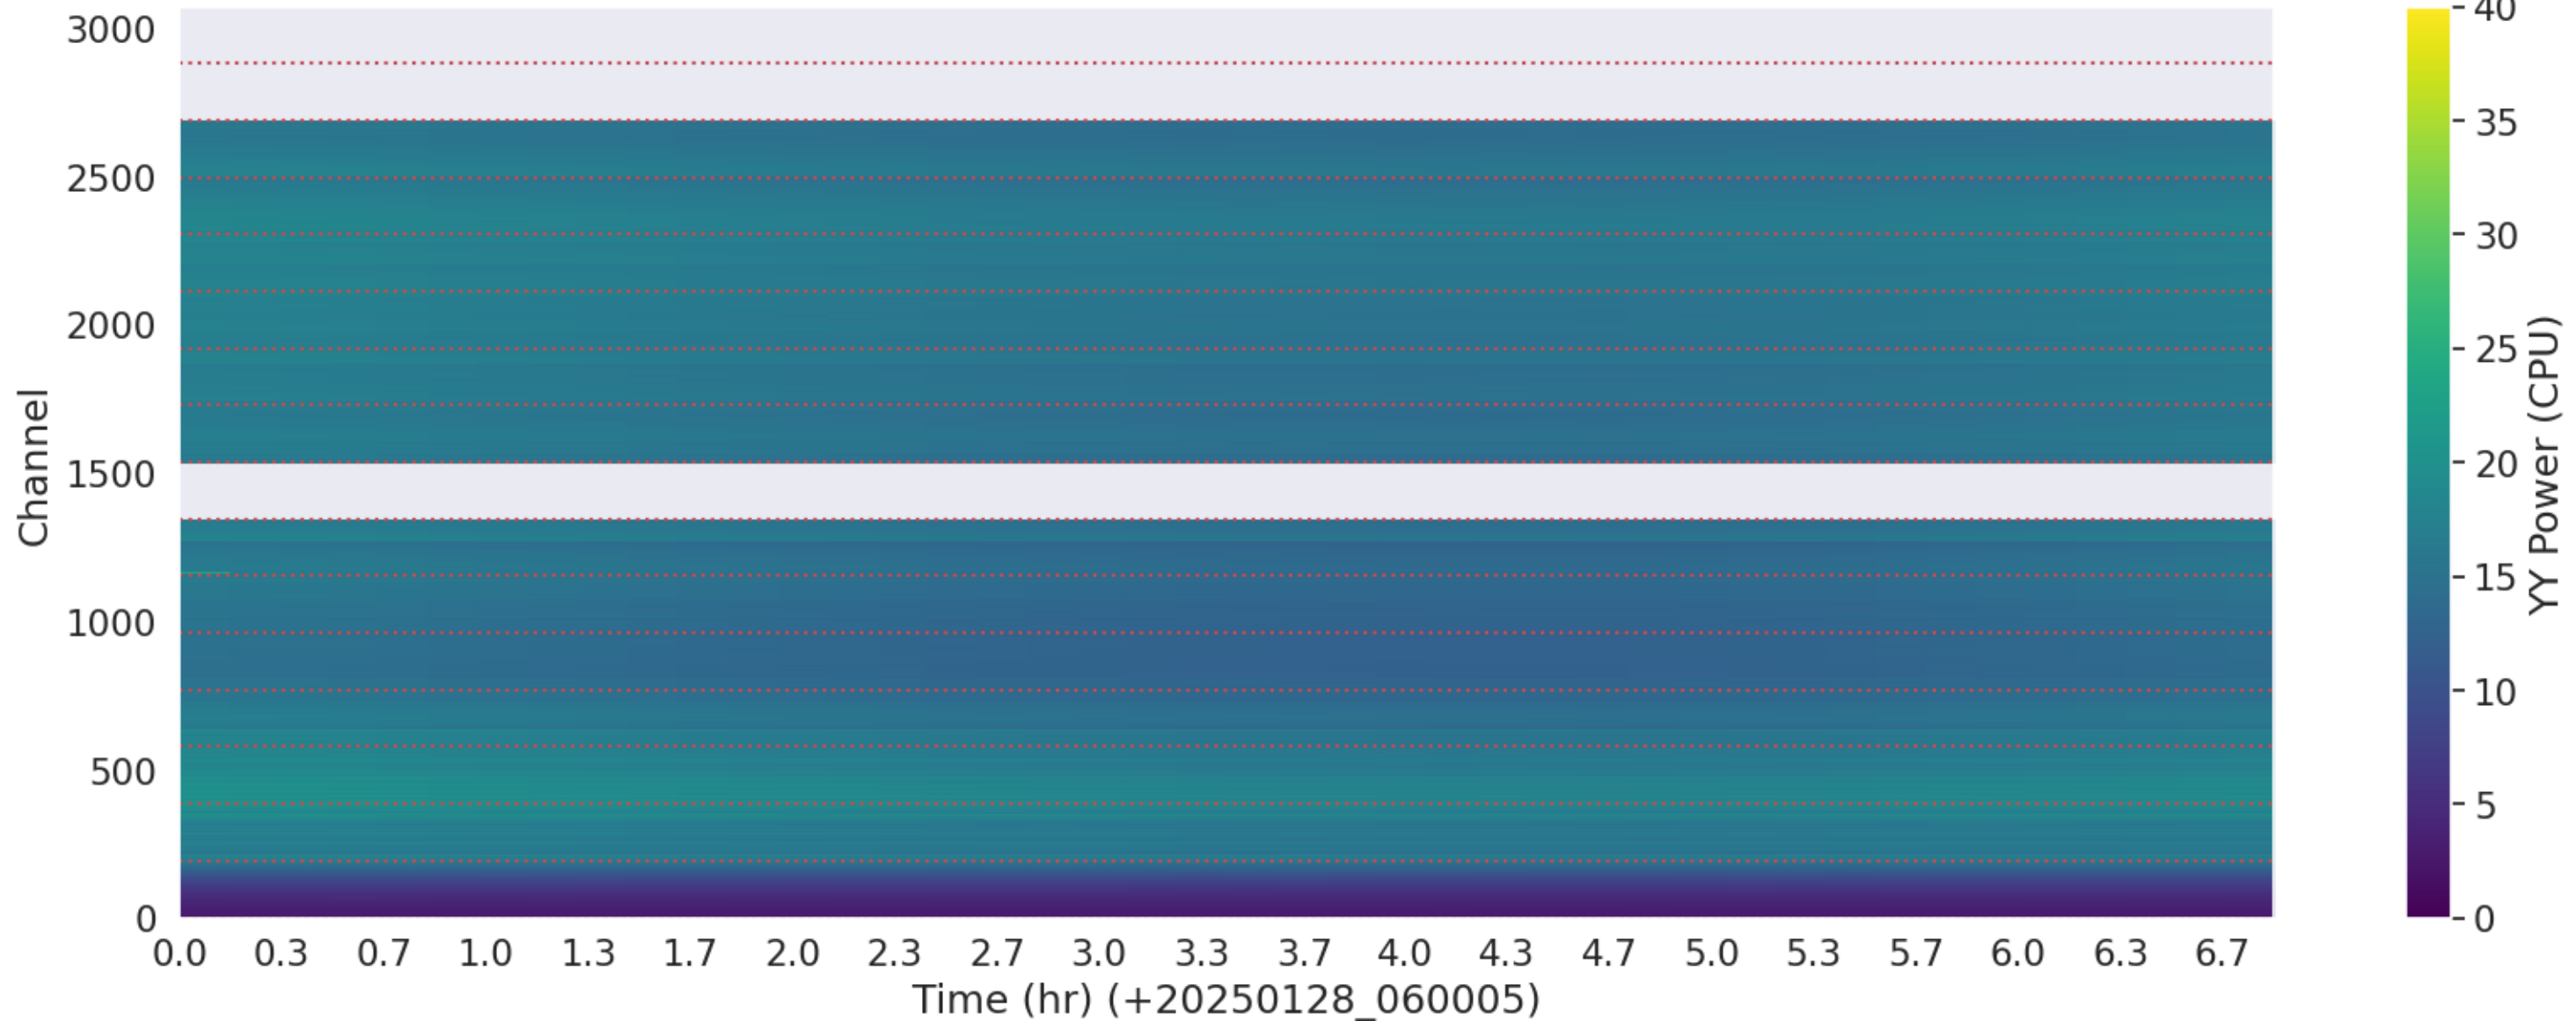

LWA296 - Correlator# 046 - XX - FLAGS: Good

LWA296 - Correlator# 046 - YY - FLAGS: Good

LWA295 - Correlator# 047 - XX - FLAGS: Good

LWA295 - Correlator# 047 - YY - FLAGS: Good

LWA301 - Correlator# 048 - XX - FLAGS: Good