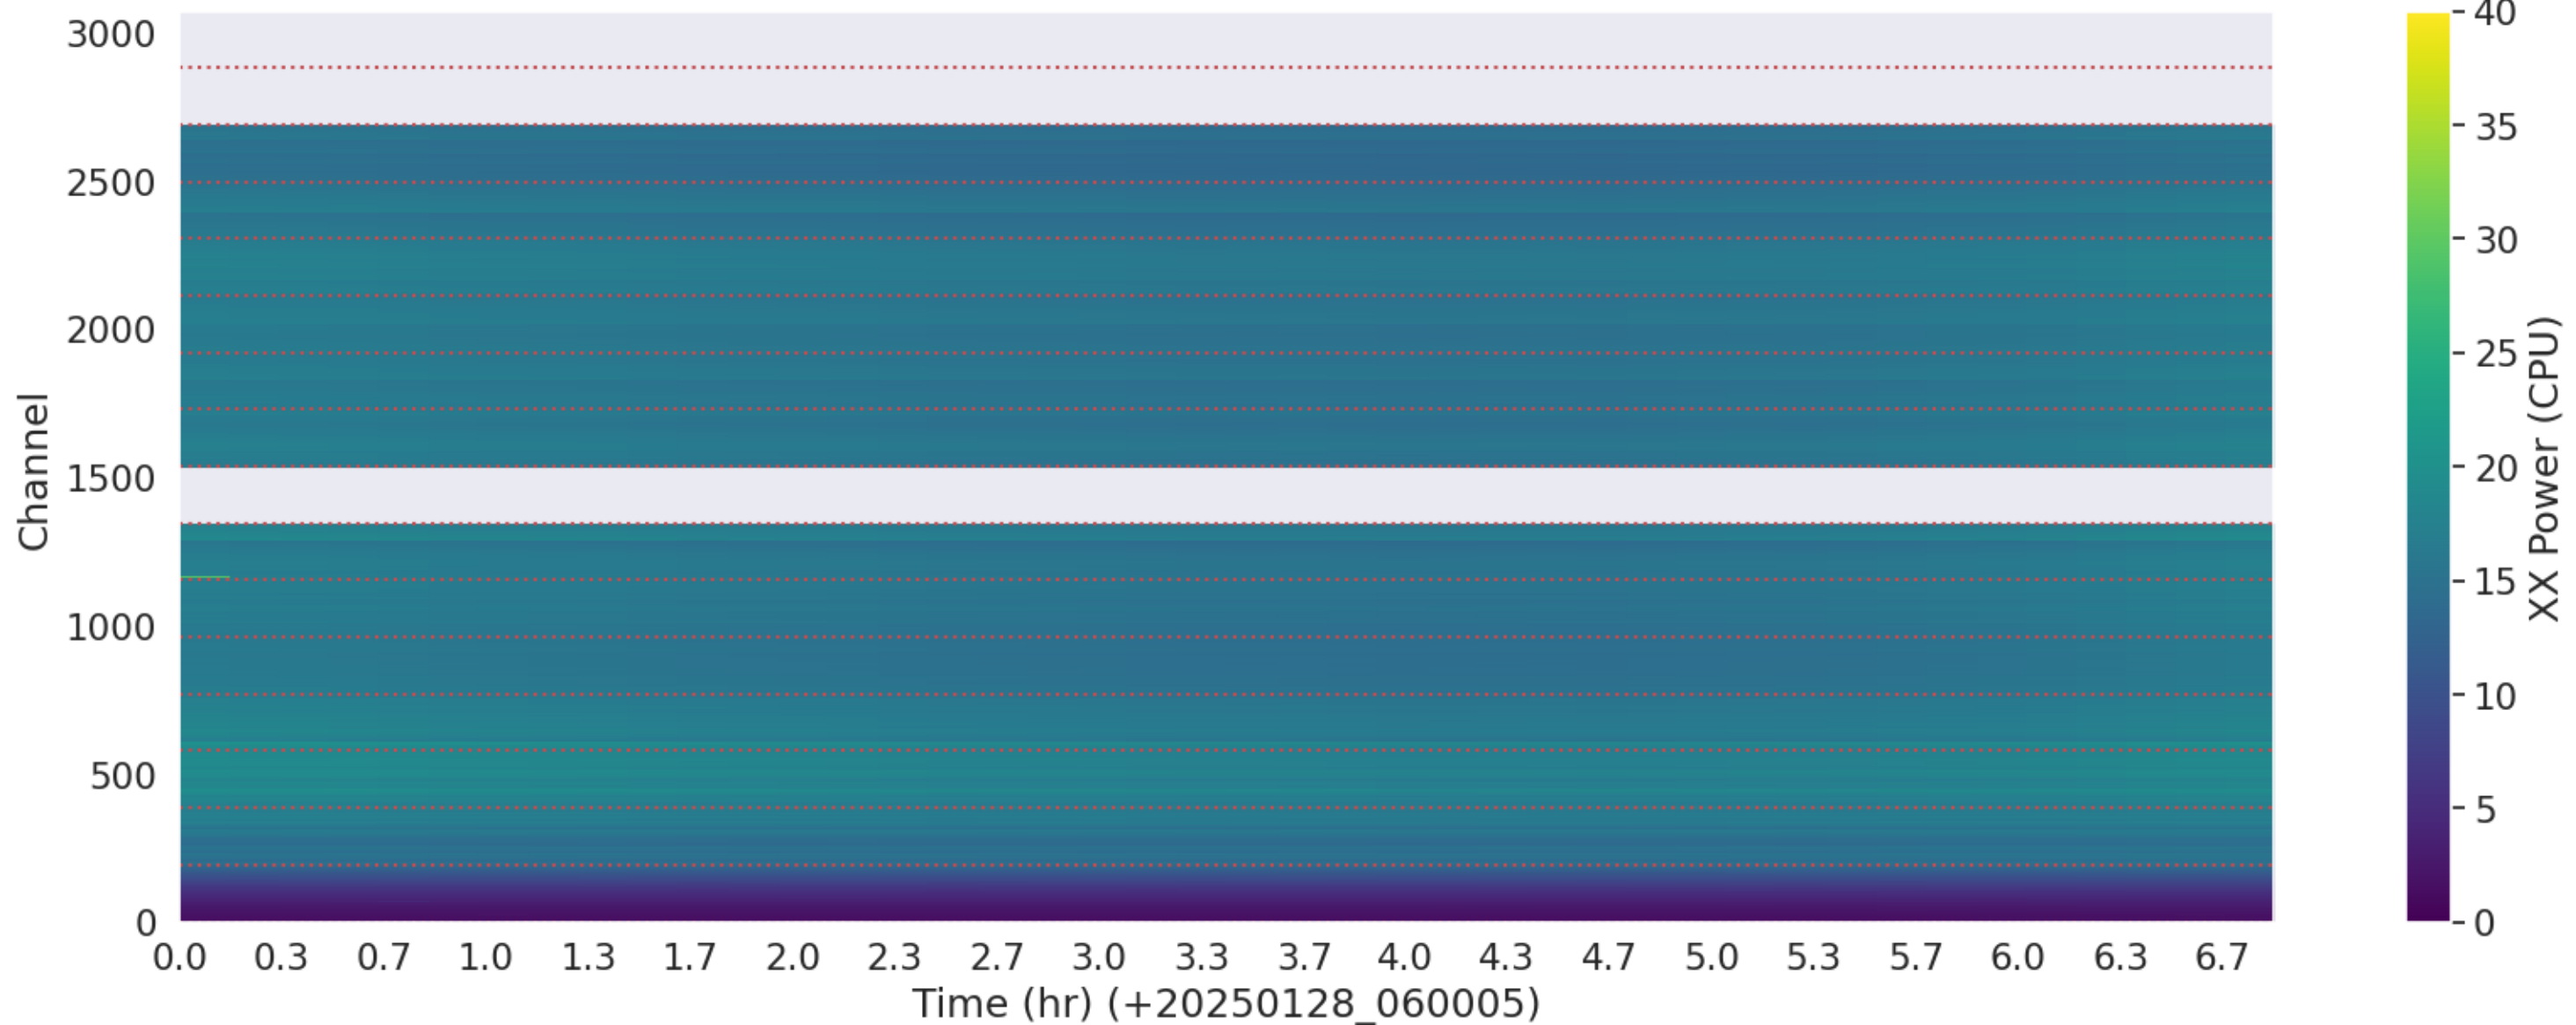

LWA215 - Correlator# 331 - YY - FLAGS: Good

LWA218 - Correlator# 332 - XX - FLAGS: Good

LWA218 - Correlator# 332 - YY - FLAGS: Good

LWA217 - Correlator# 333 - YY - FLAGS: Good

LWA221 - Correlator# 334 - XX - FLAGS: Good