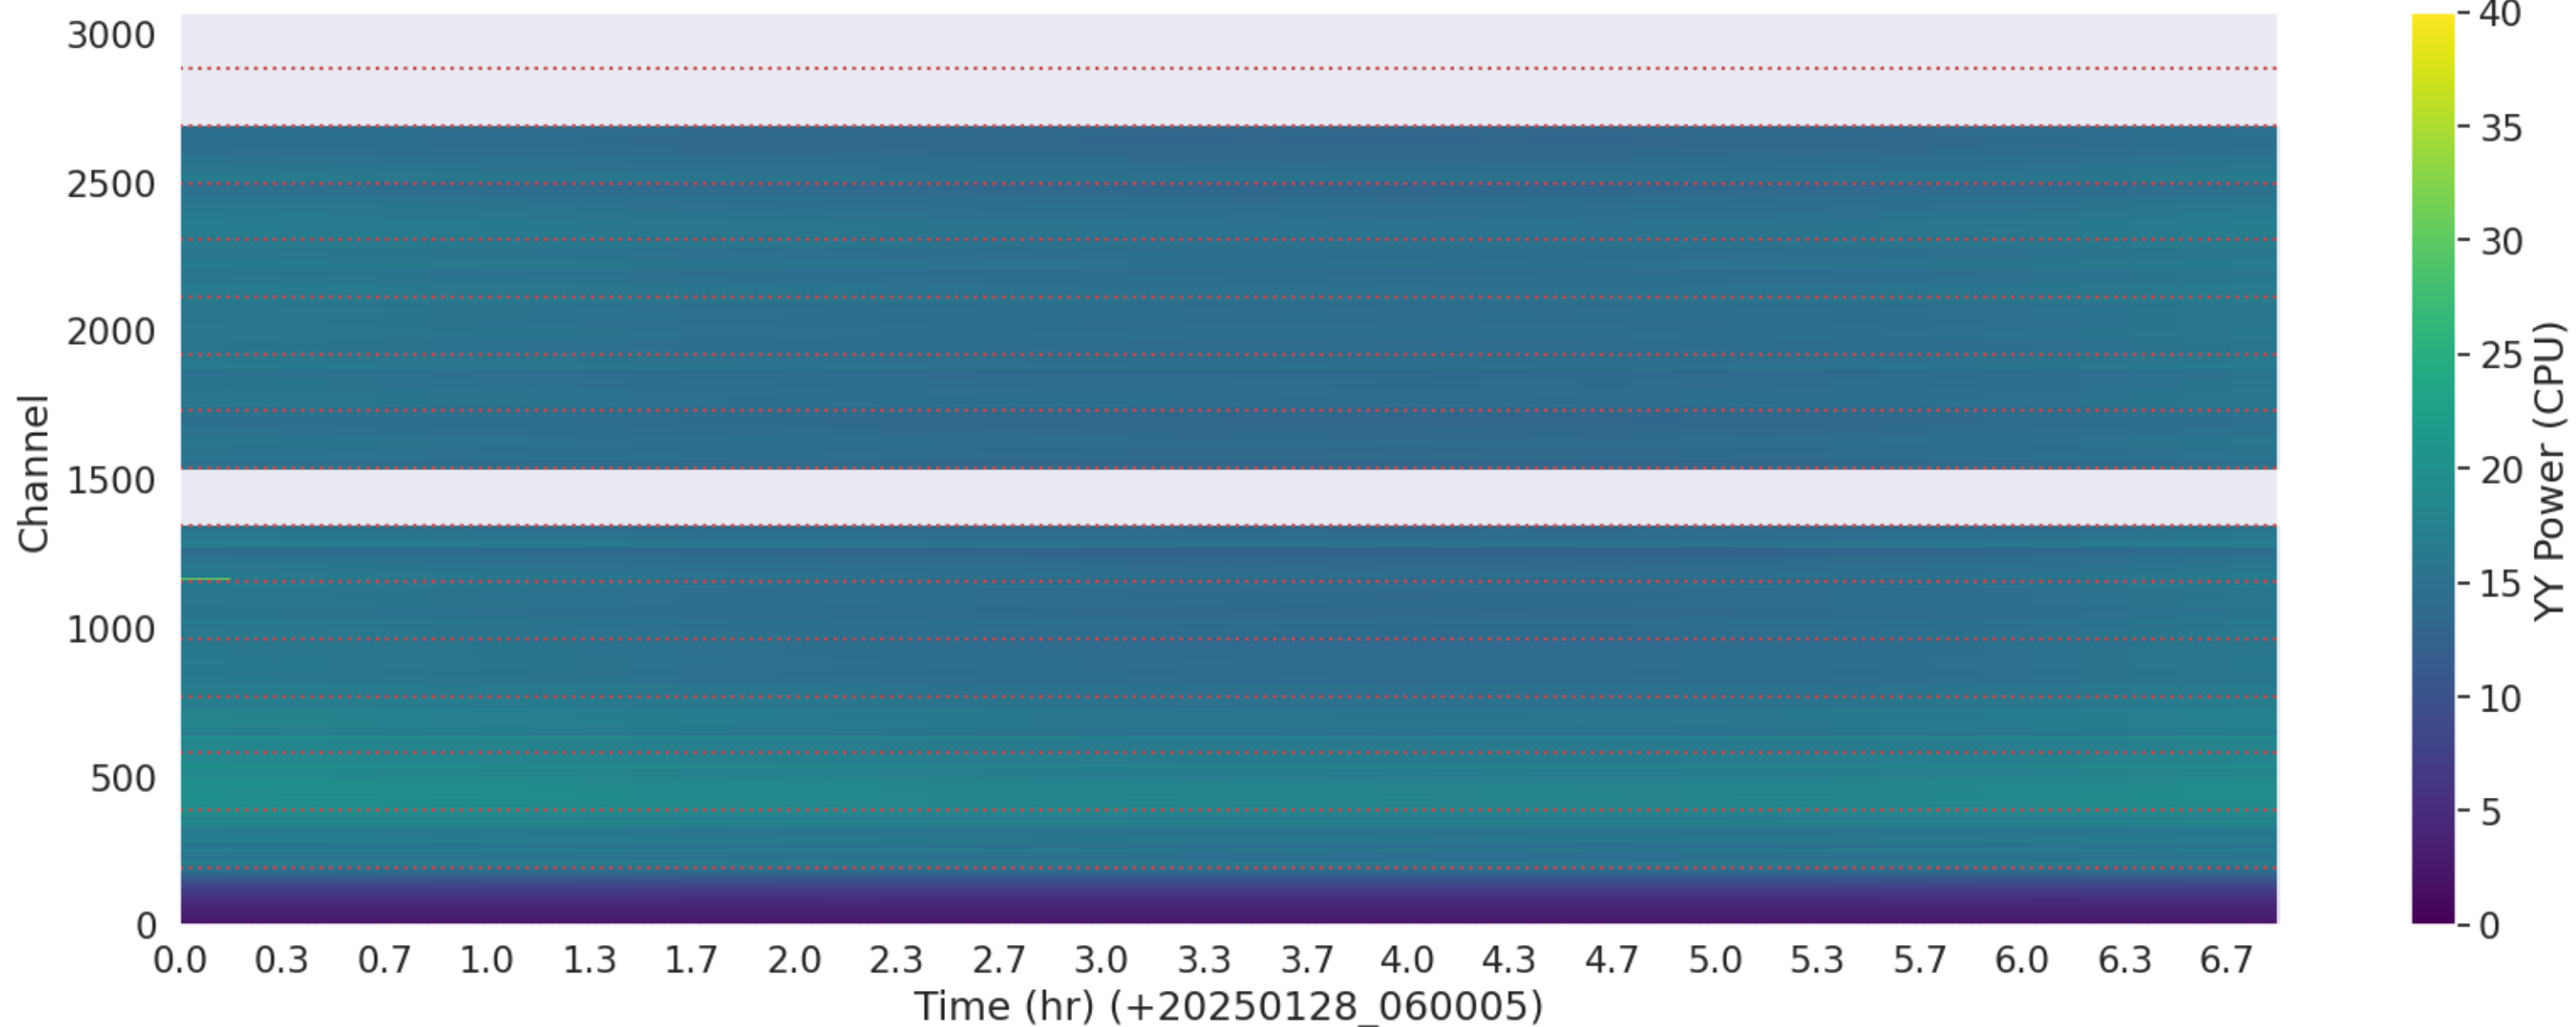

LWA293 - Correlator# 284 - XX - FLAGS: Good

LWA290 - Correlator# 285 - XX - FLAGS: Good

LWA290 - Correlator# 285 - YY - FLAGS: Good

LWA357 - Correlator# 286 - XX - FLAGS: Good

LWA357 - Correlator# 286 - YY - FLAGS: Good