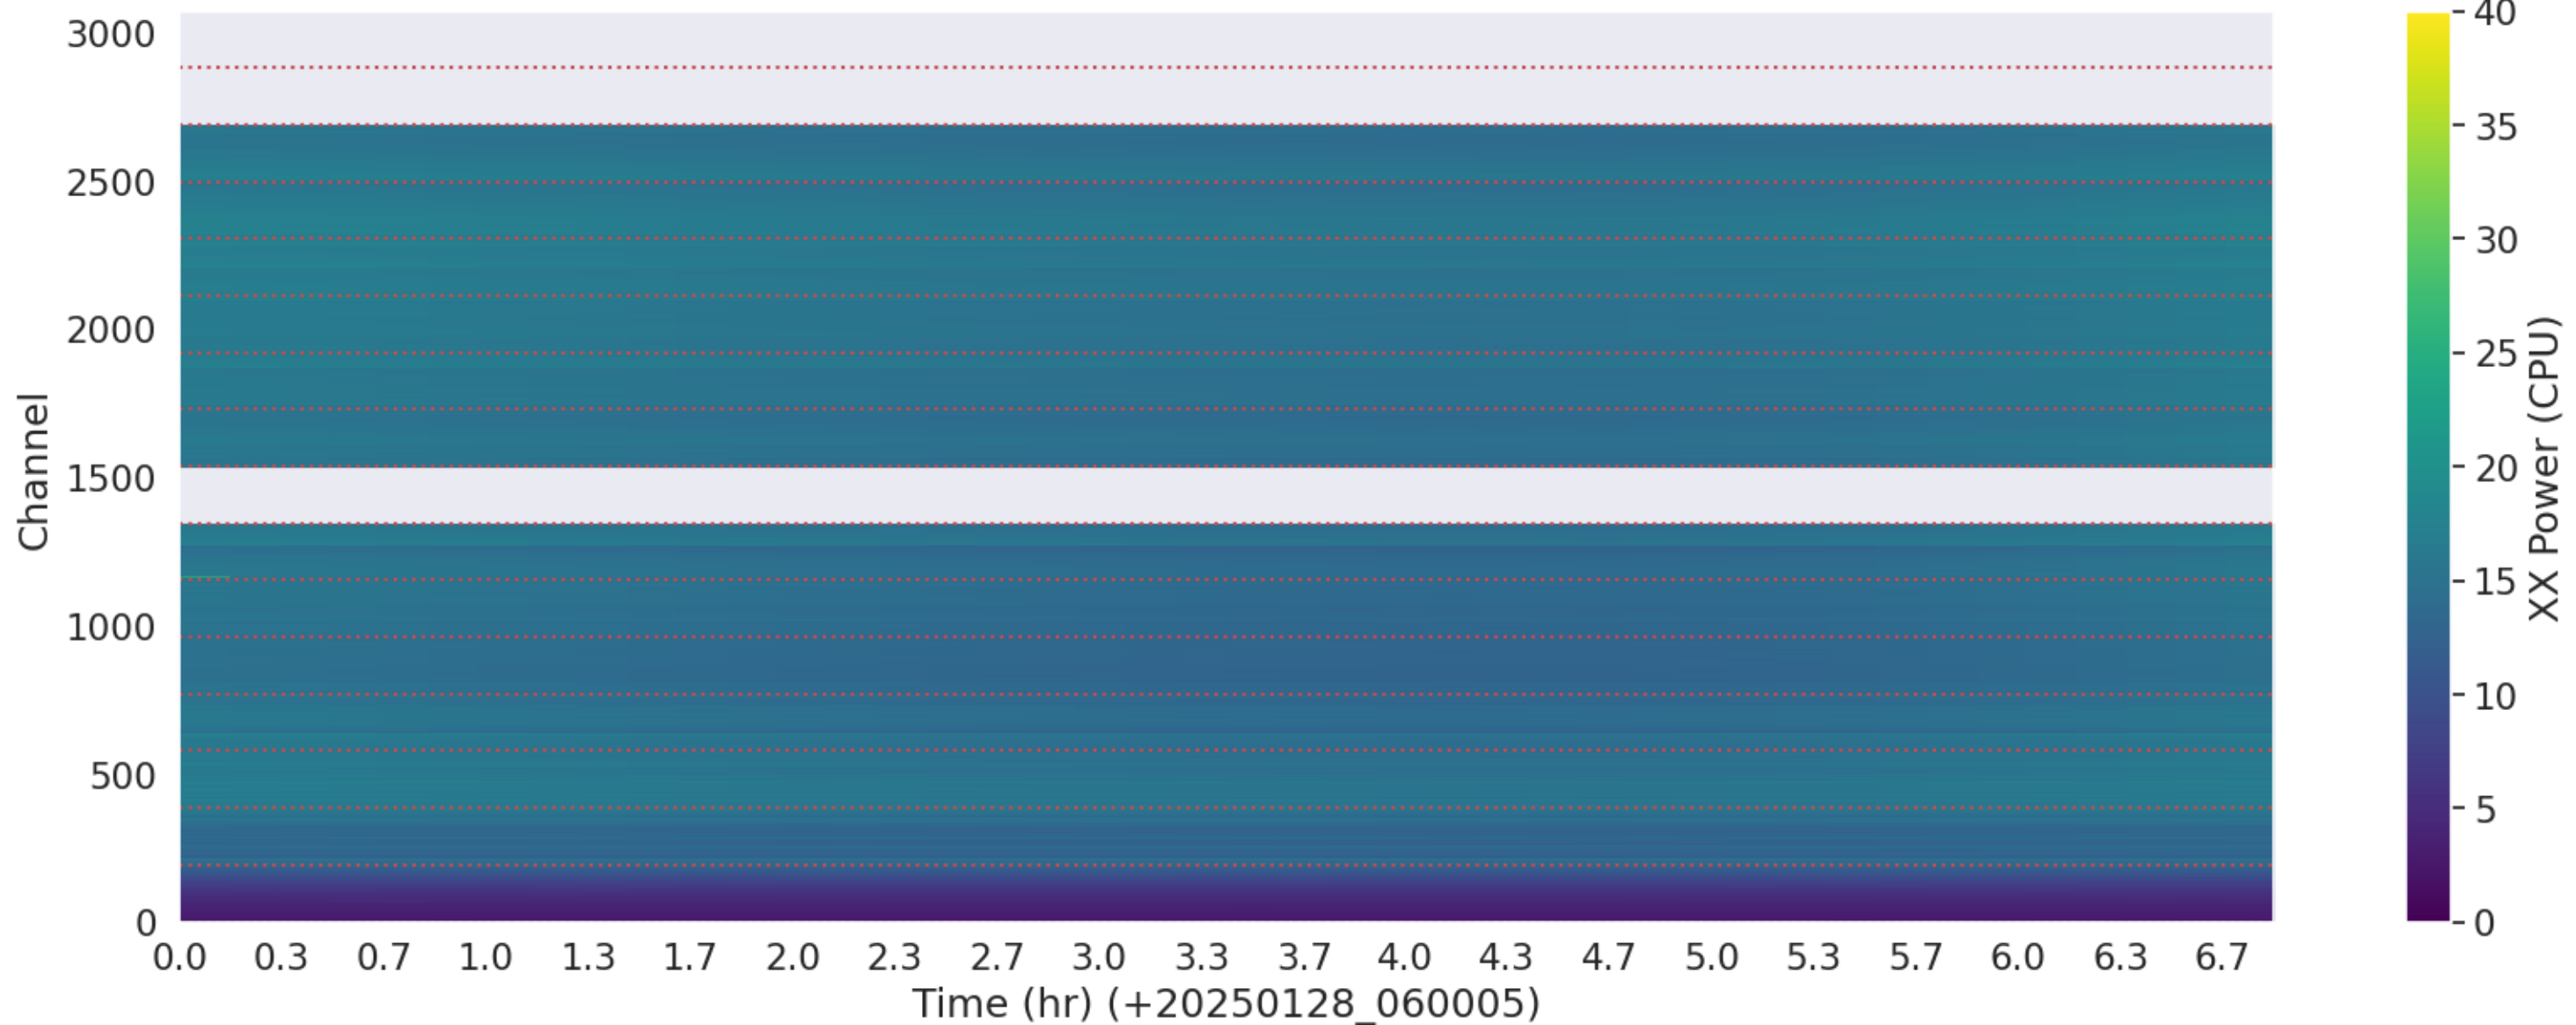

LWA344 - Correlator# 061 - XX - FLAGS: Good