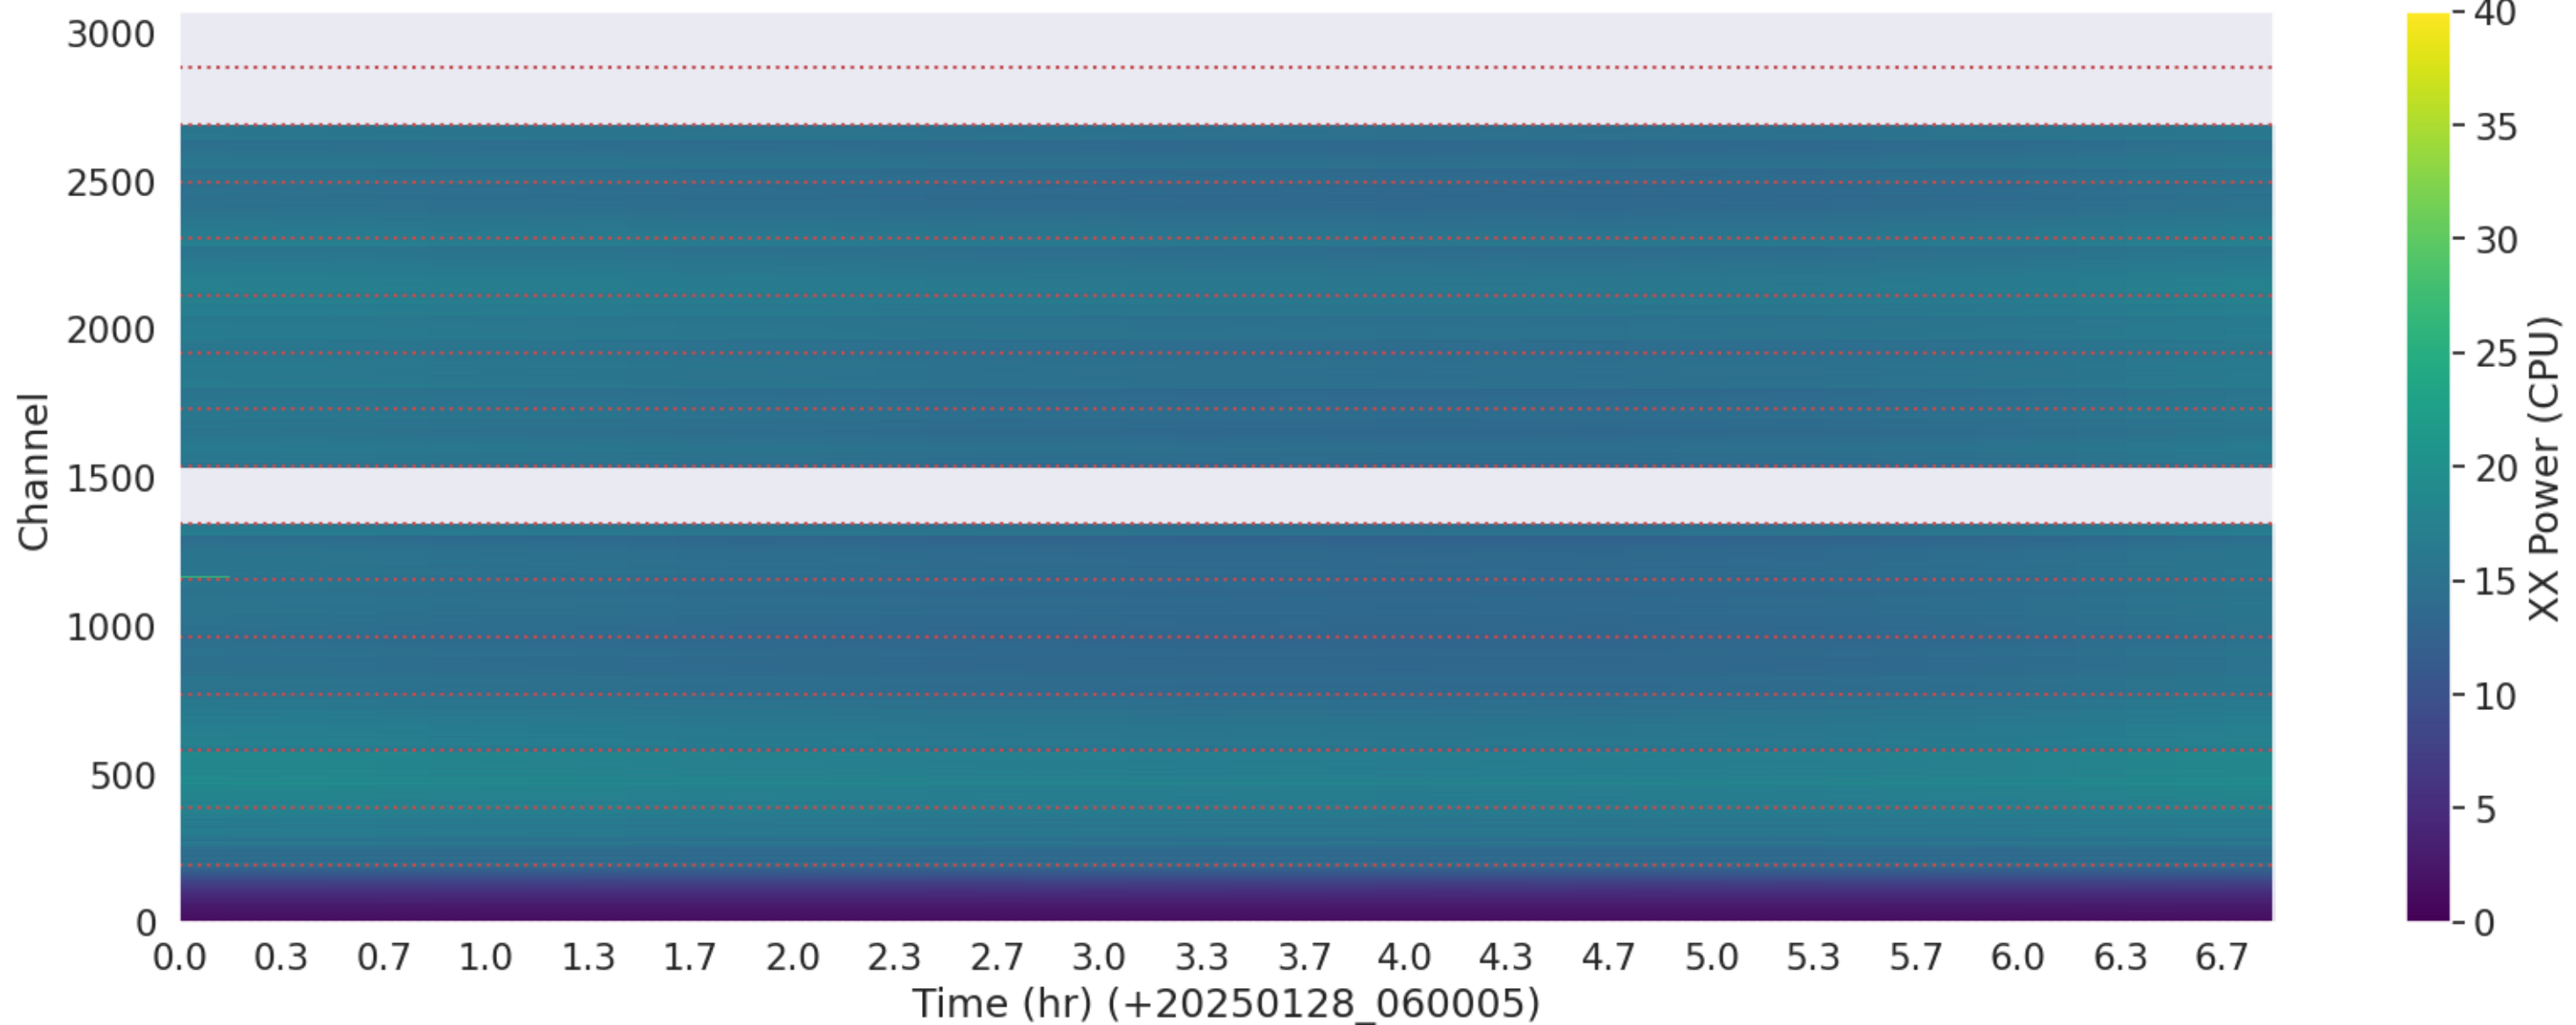

LWA177 - Correlator# 320 - XX - FLAGS: Good

LWA247 - Correlator# 321 - YY - FLAGS: Good

LWA180 - Correlator# 322 - XX - FLAGS: Good

LWA180 - Correlator# 322 - YY - FLAGS: Good

LWA179 - Correlator# 323 - XX - FLAGS: Good