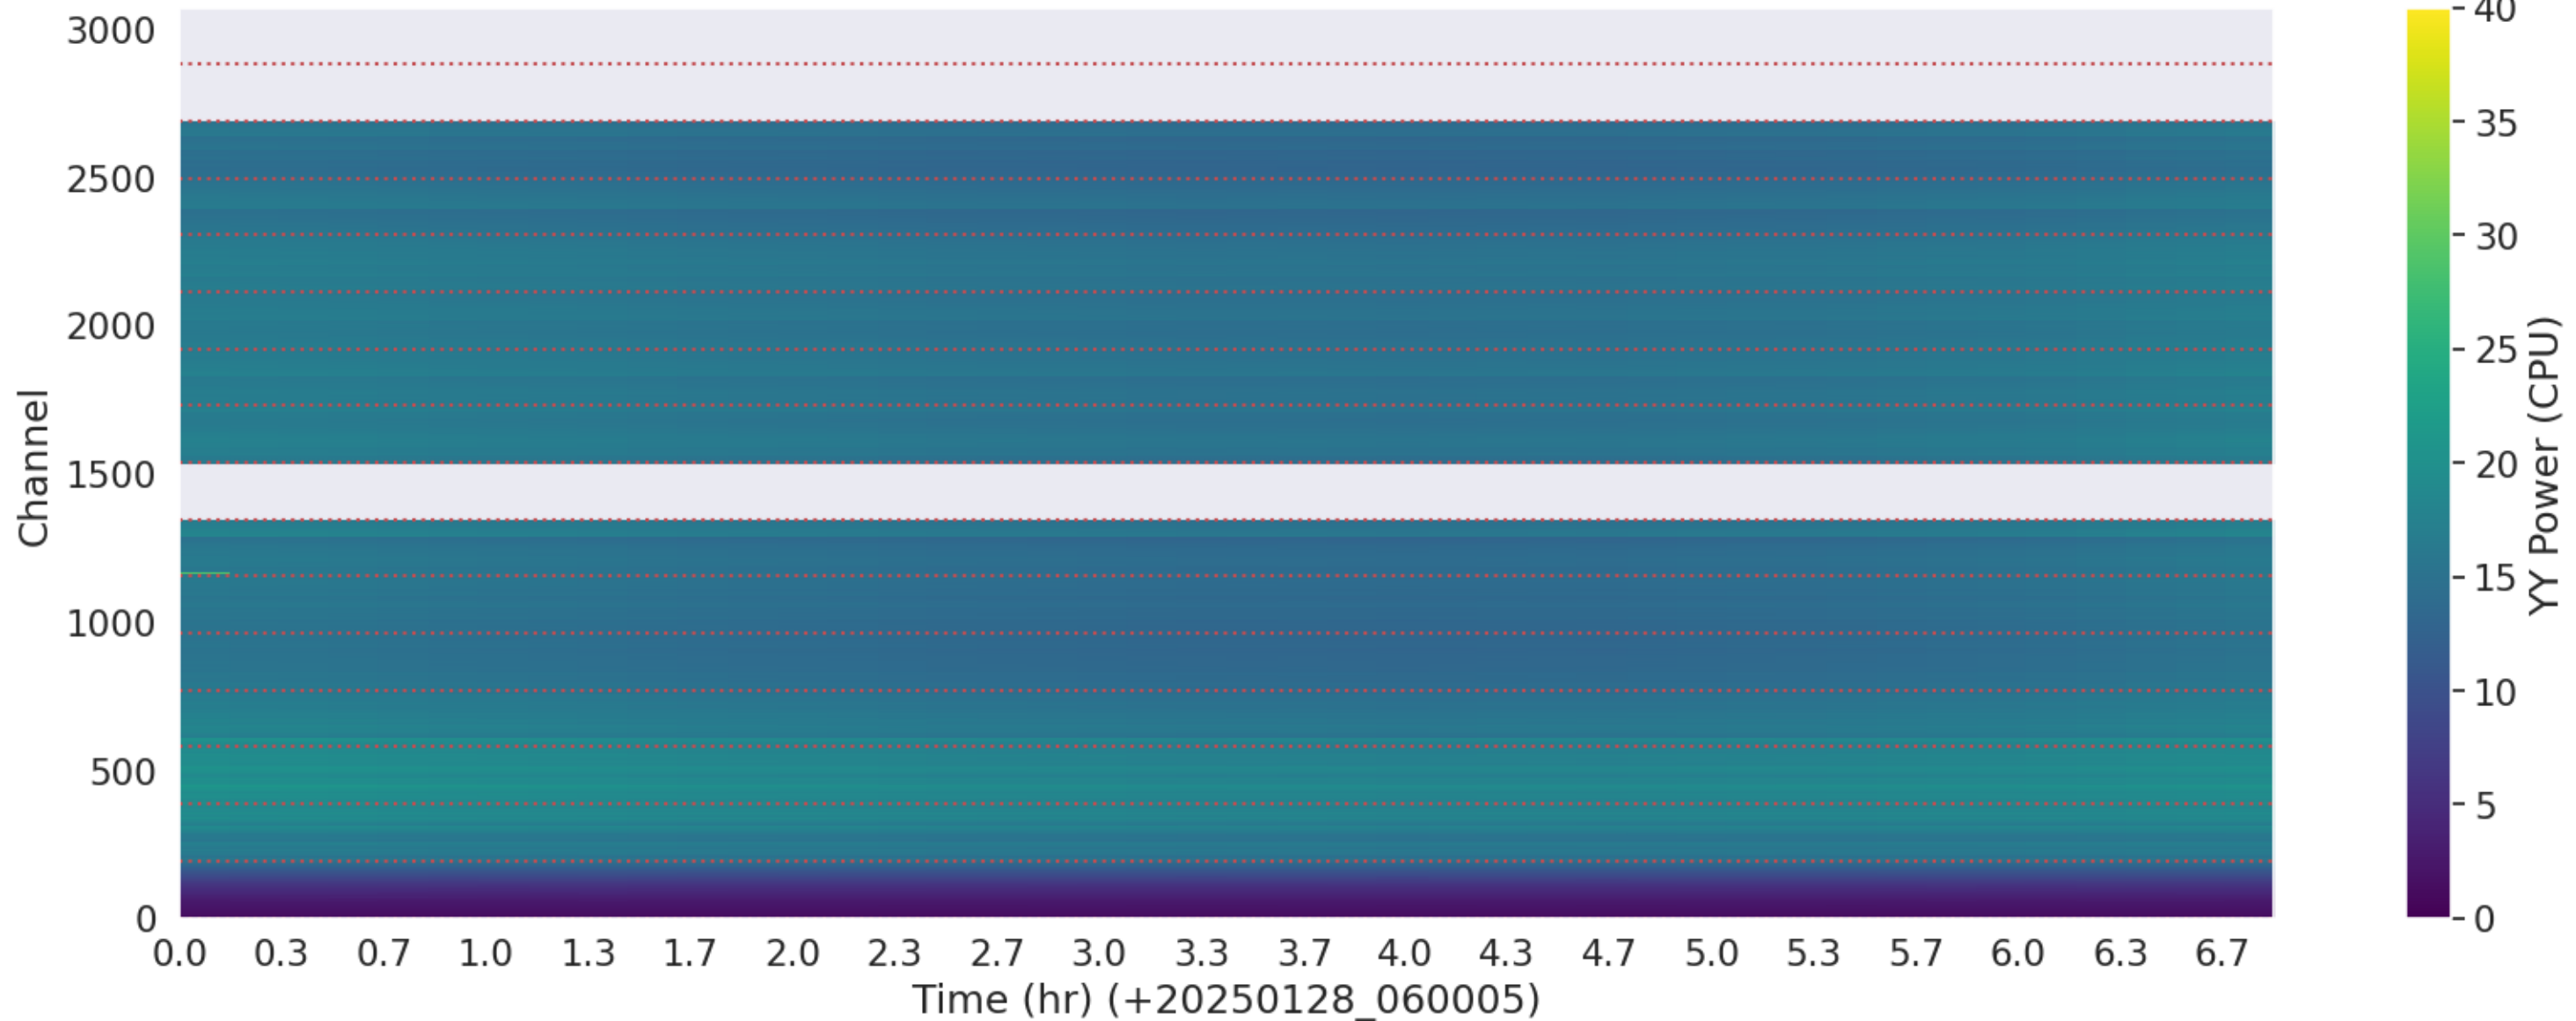

LWA058 - Correlator# 137 - YY - FLAGS: Good

LWA062 - Correlator# 138 - XX - FLAGS: Good

LWA062 - Correlator# 138 - YY - FLAGS: Good

LWA061 - Correlator# 139 - YY - FLAGS: Good

LWA085 - Correlator# 140 - XX - FLAGS: Good