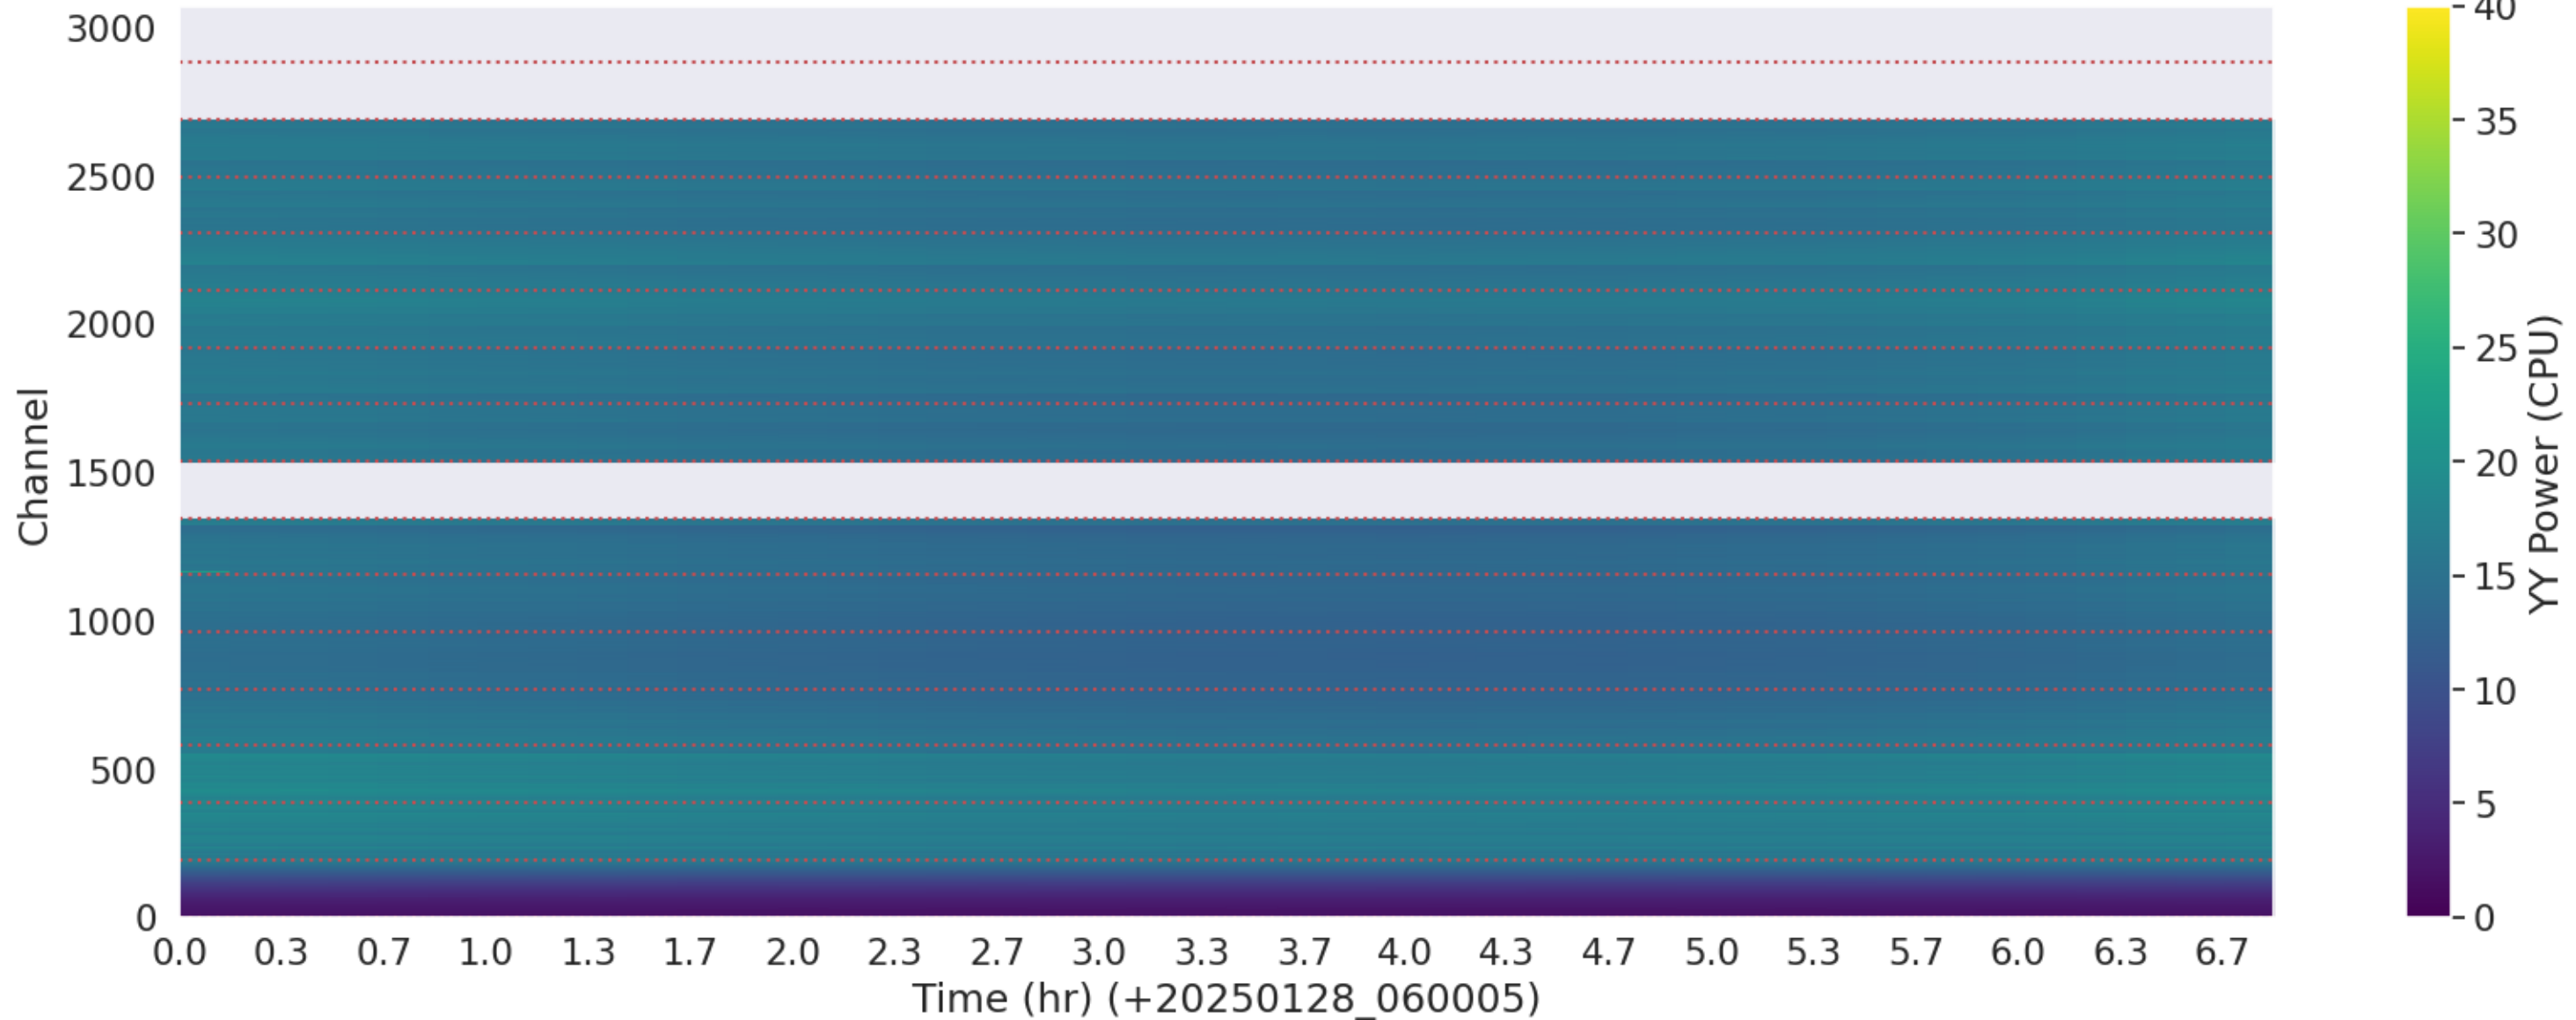

LWA167 - Correlator# 268 - XX - FLAGS: Good

LWA166 - Correlator# 269 - XX - FLAGS: Good

LWA166 - Correlator# 269 - YY - FLAGS: Good

LWA193 - Correlator# 270 - XX - FLAGS: Good

LWA193 - Correlator# 270 - YY - FLAGS: Good