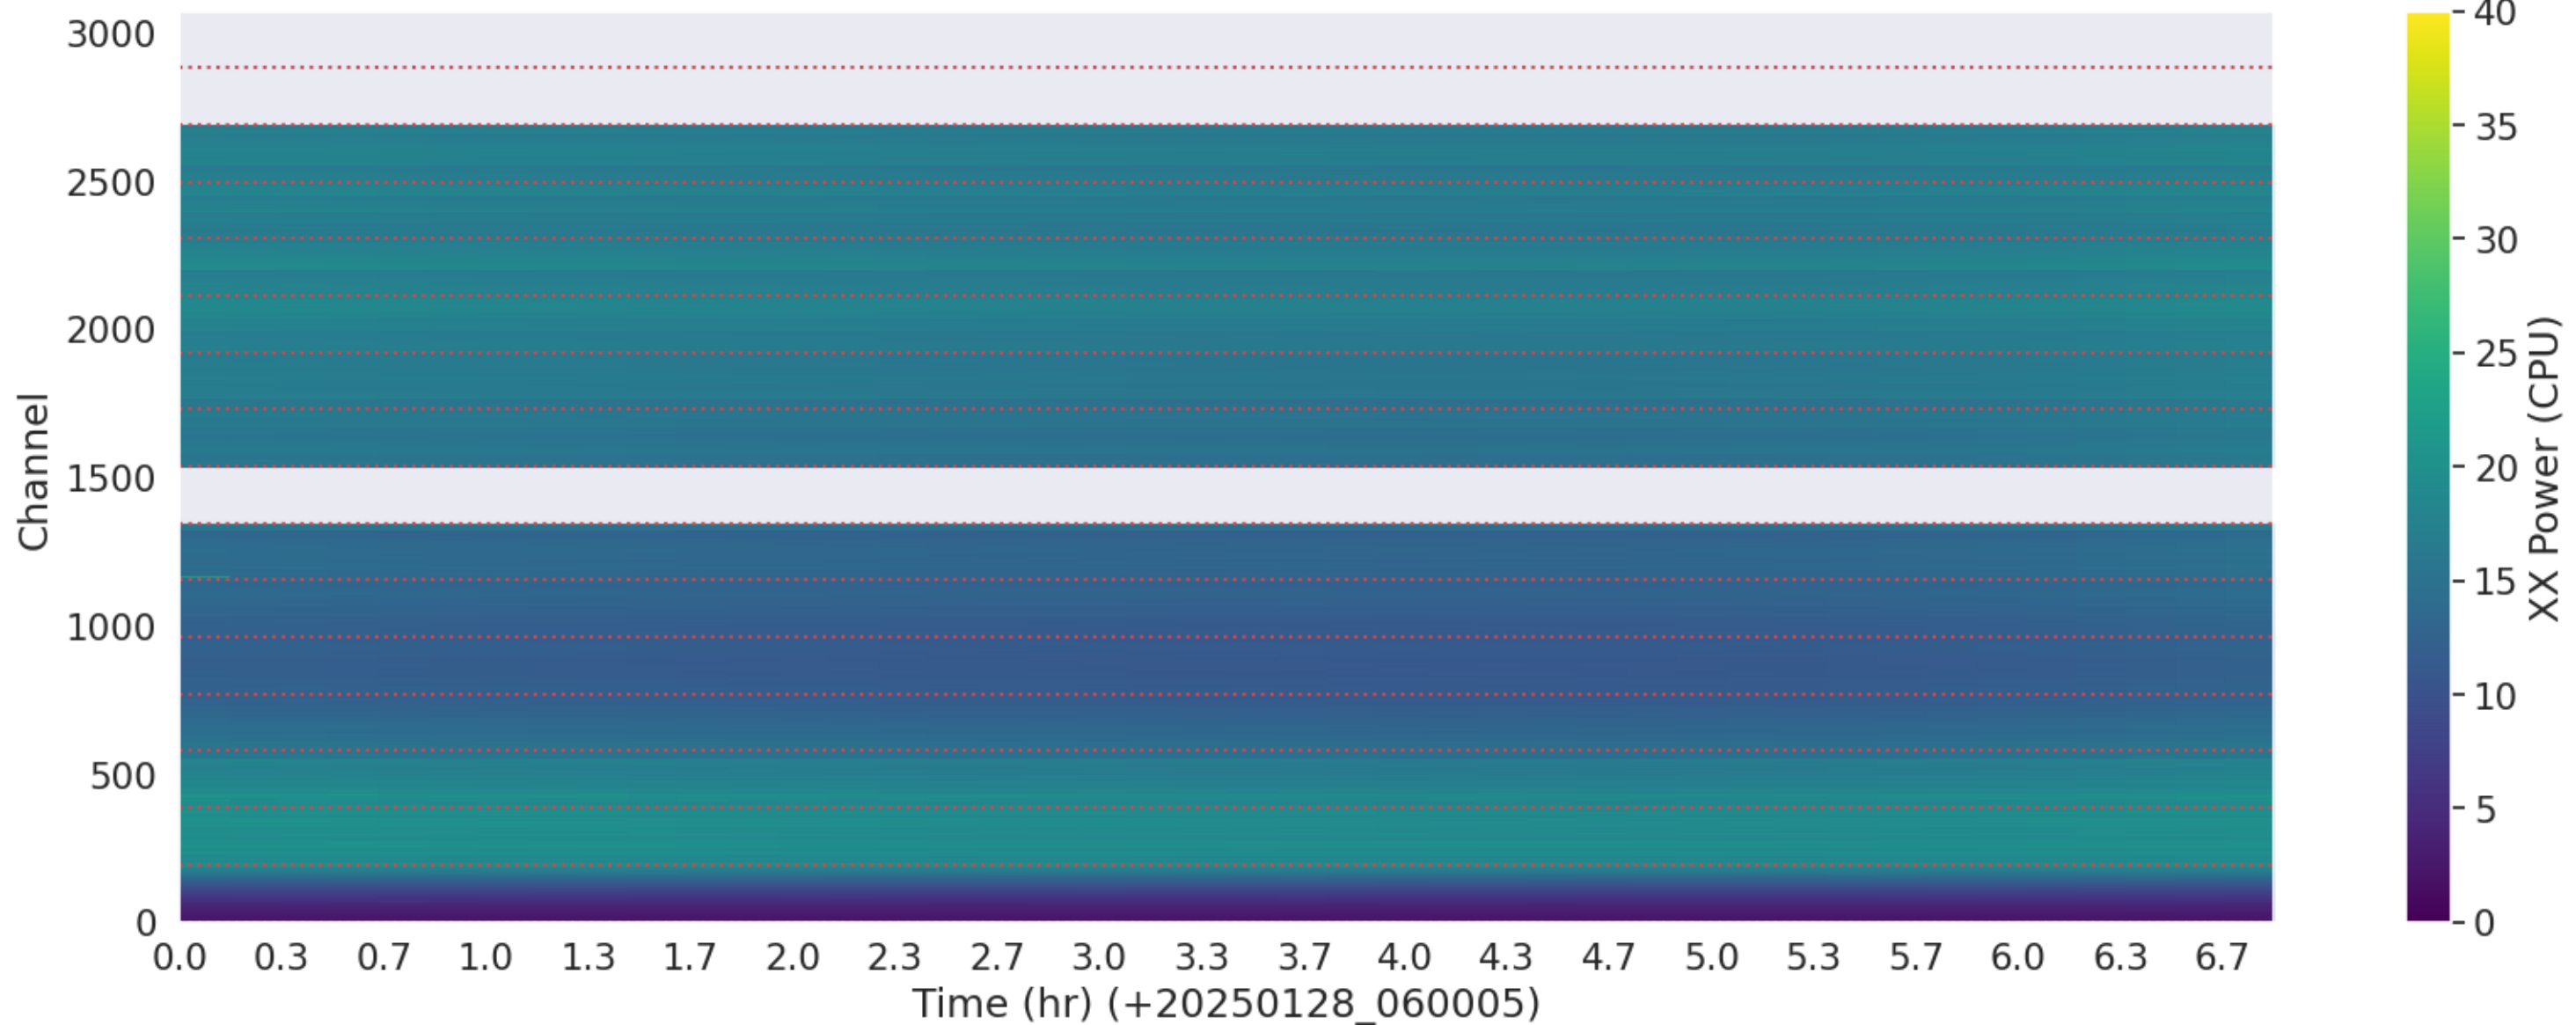

LWA081 - Correlator# 194 - YY - FLAGS: Good

LWA079 - Correlator# 195 - XX - FLAGS: Good

LWA079 - Correlator# 195 - YY - FLAGS: Good

LWA107 - Correlator# 197 - XX - FLAGS: Good

LWA107 - Correlator# 197 - YY - FLAGS: Good