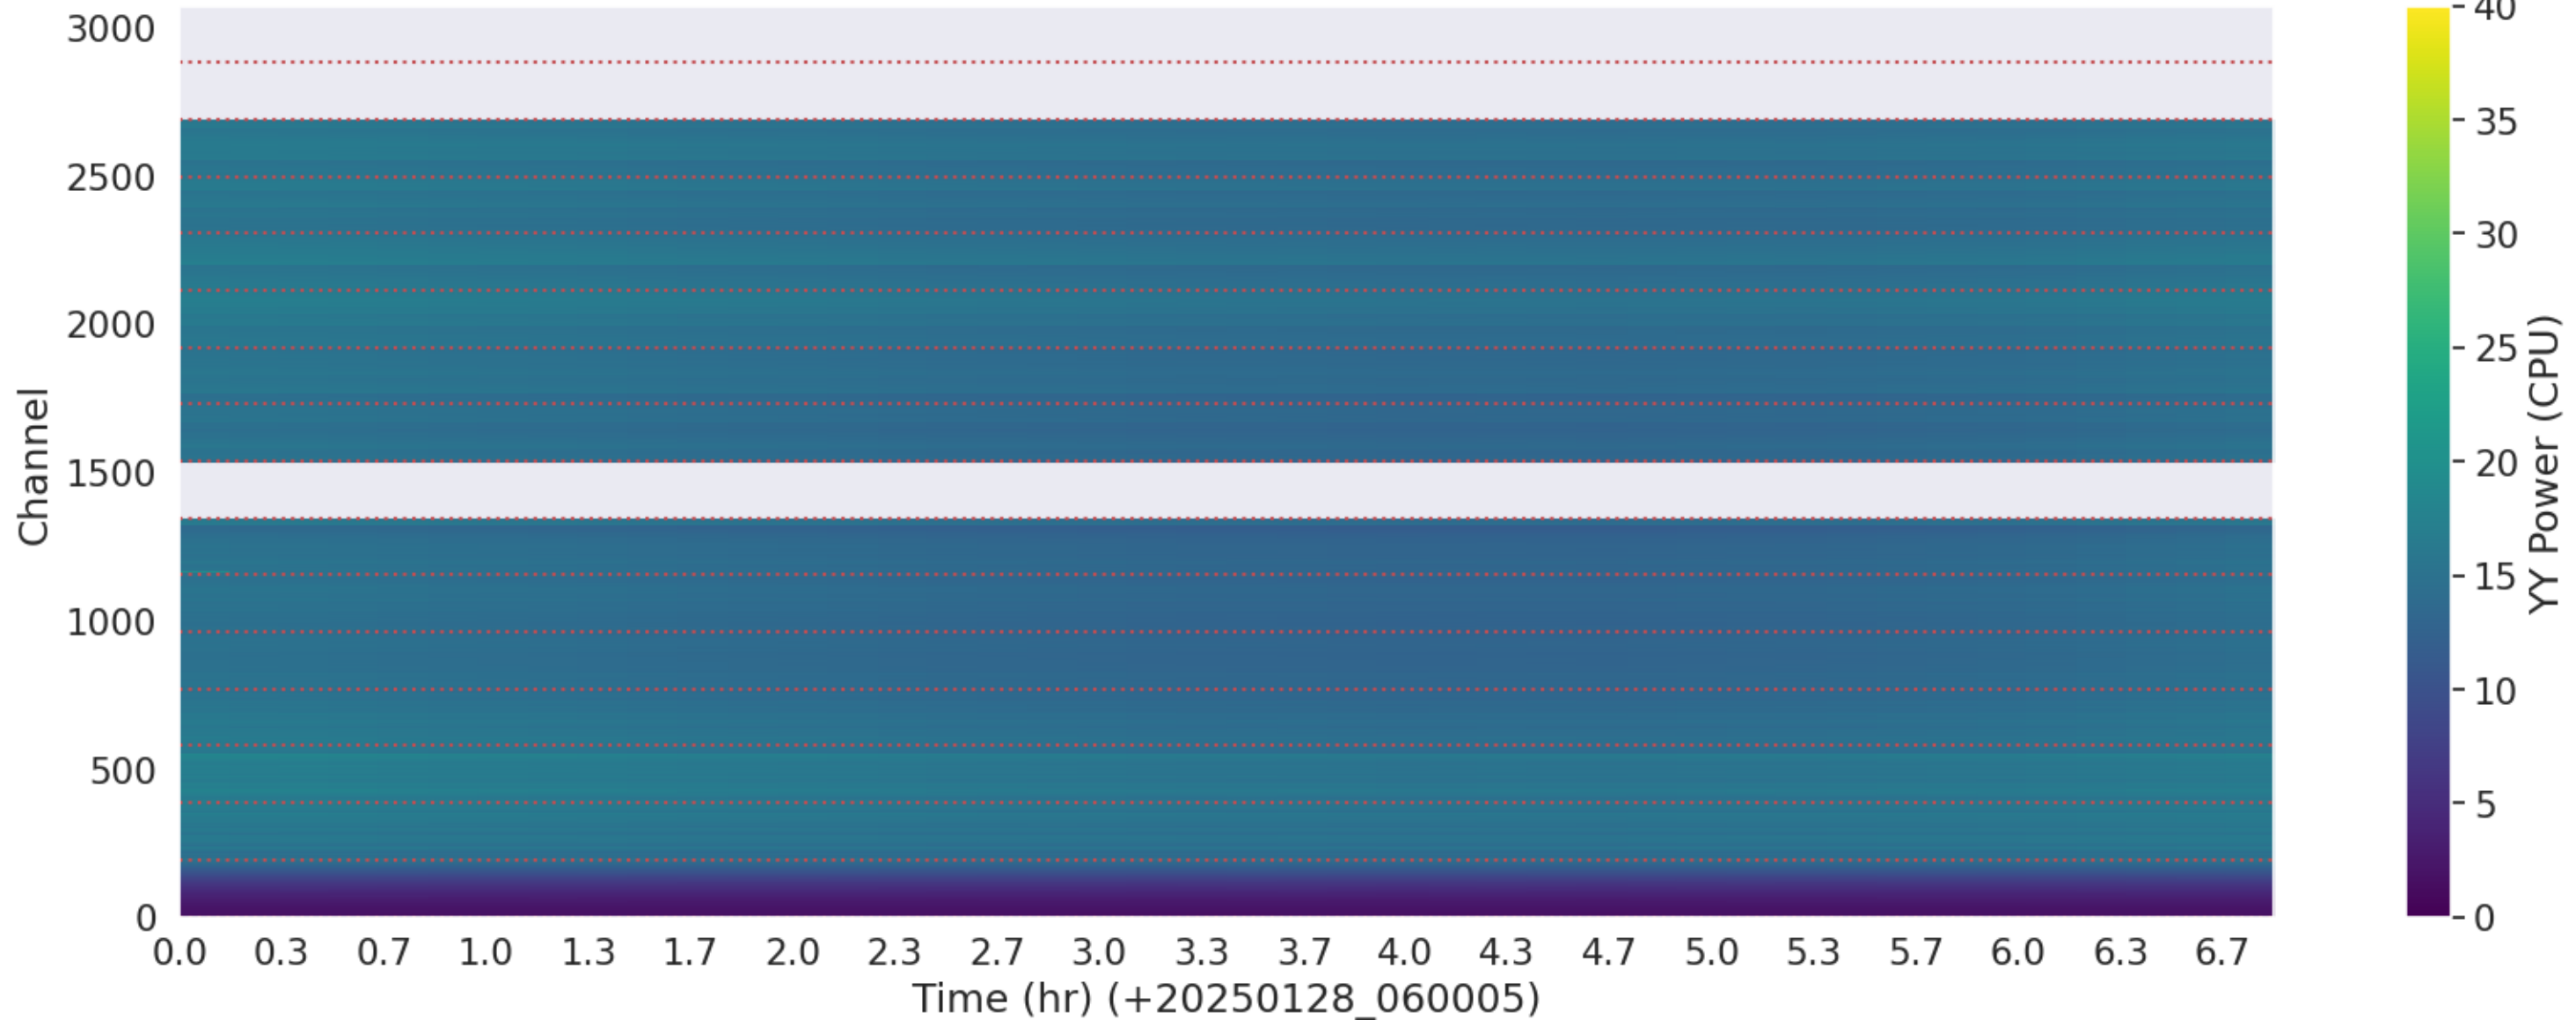

LWA015 - Correlator# 098 - YY - FLAGS: Good