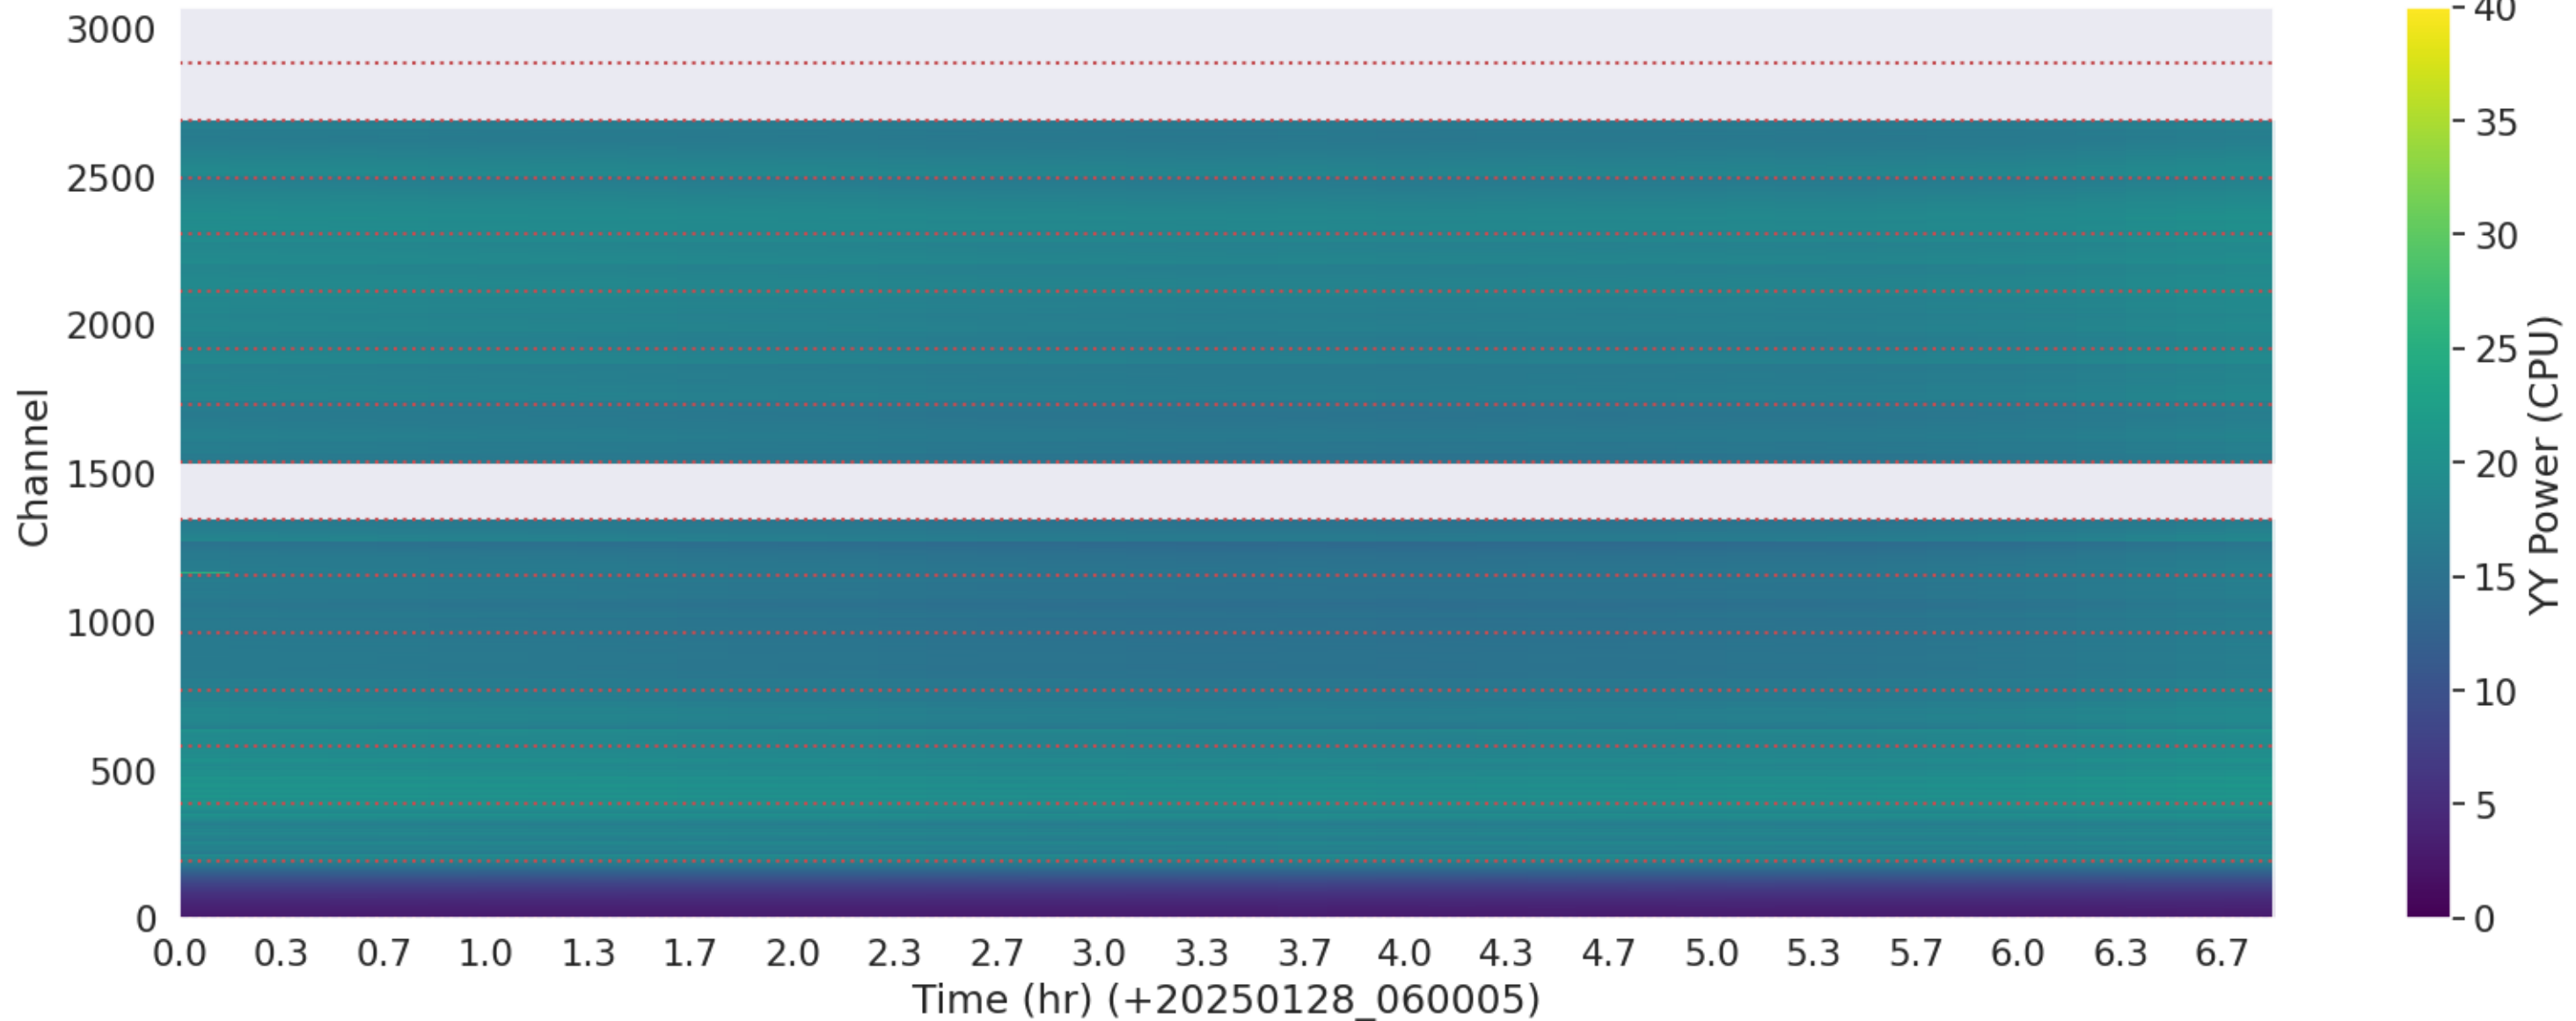

# LWA327 - Correlator# 023 - XX - FLAGS: Good

LWA338 - Correlator# 024 - XX - FLAGS: Good

LWA338 - Correlator# 024 - YY - FLAGS: Good

LWA332 - Correlator# 025 - XX - FLAGS: Good

LWA332 - Correlator# 025 - YY - FLAGS: Good