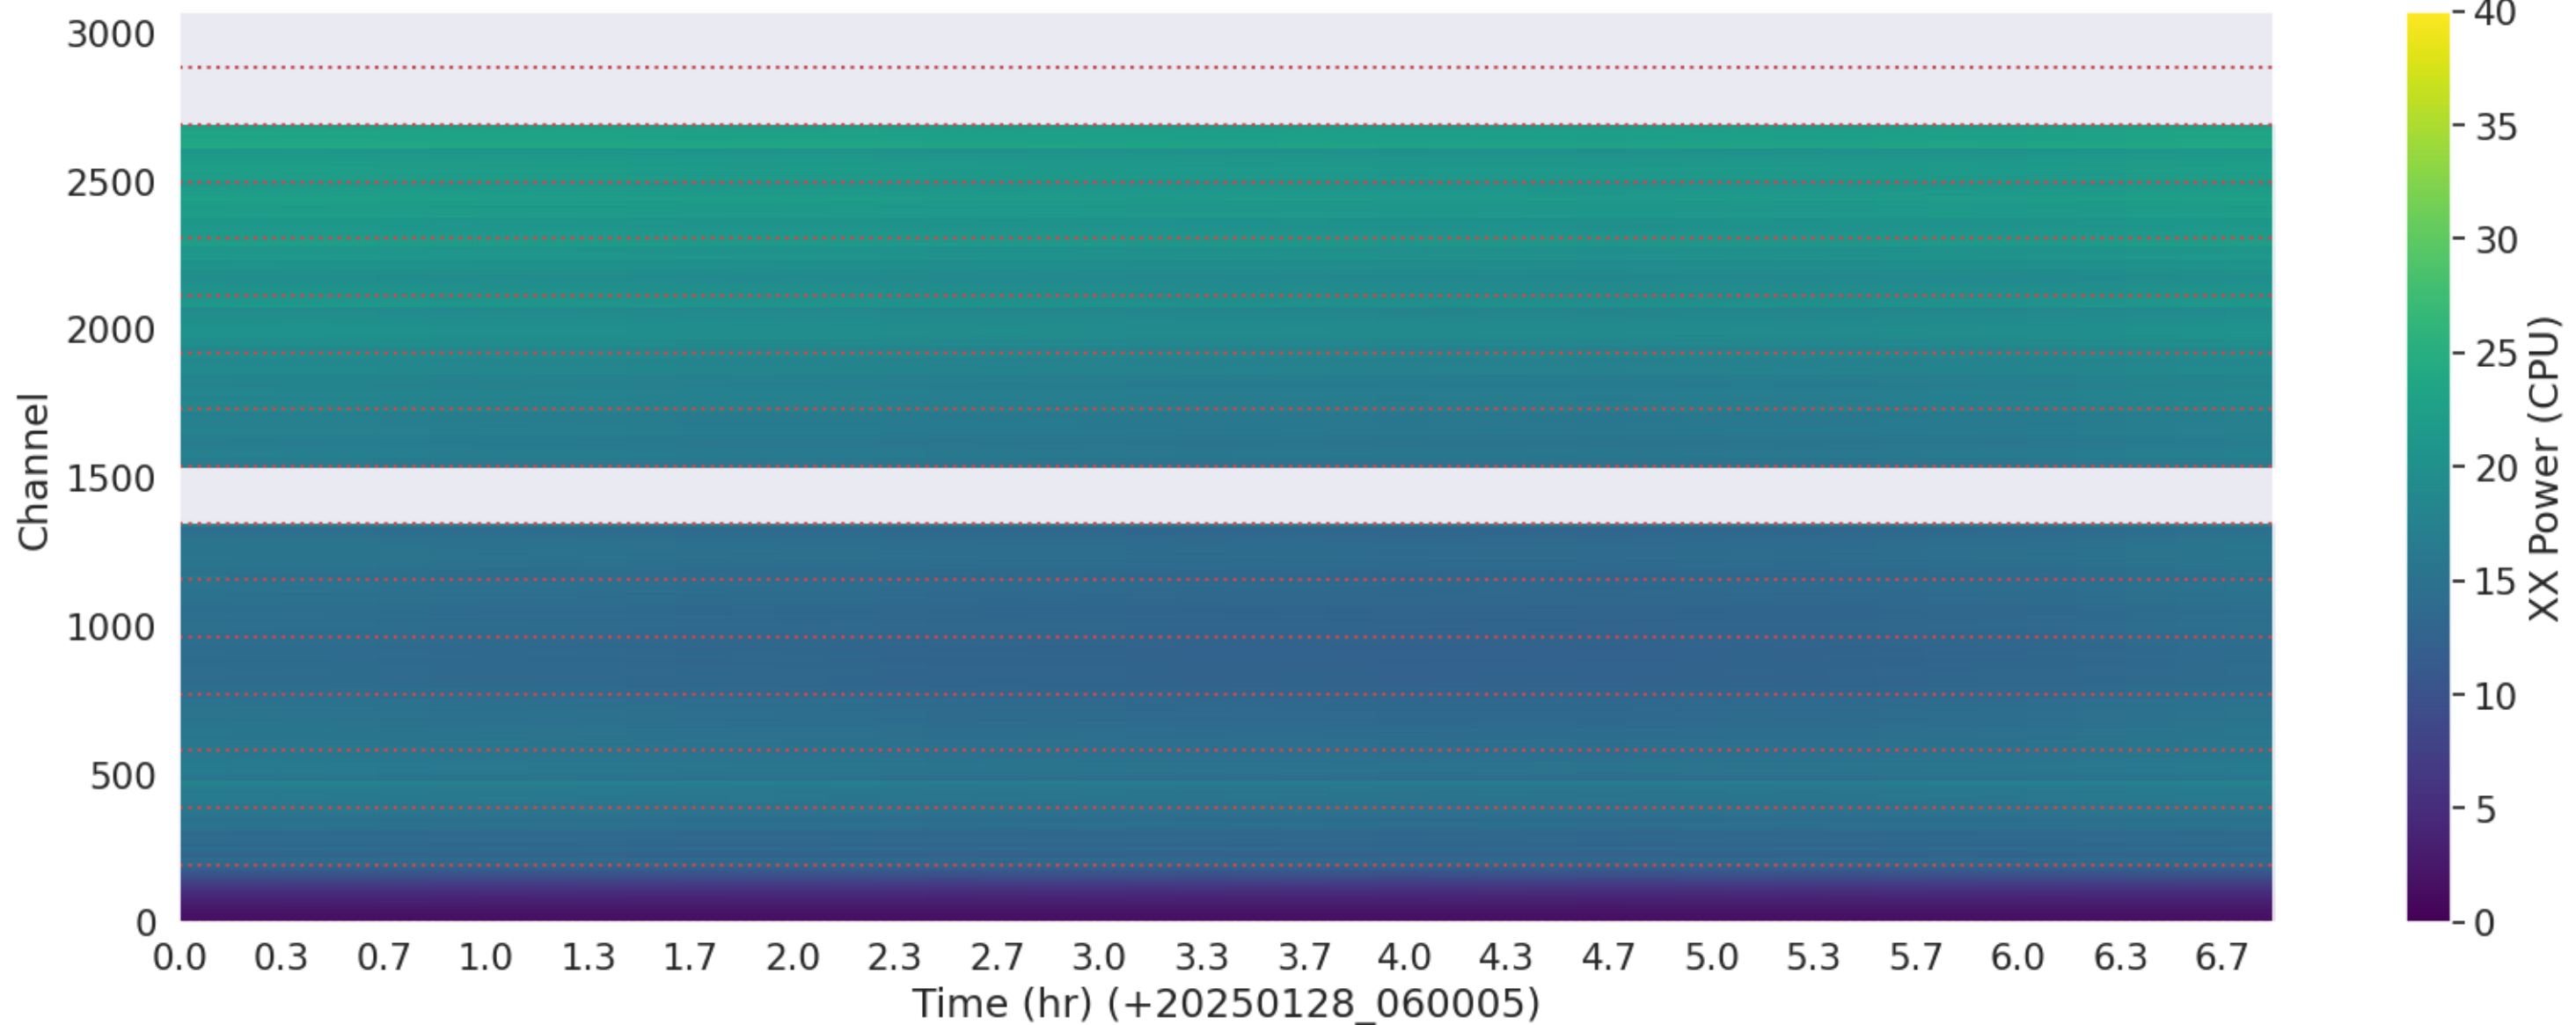

LWA161 - Correlator# 262 - XX - FLAGS: Good