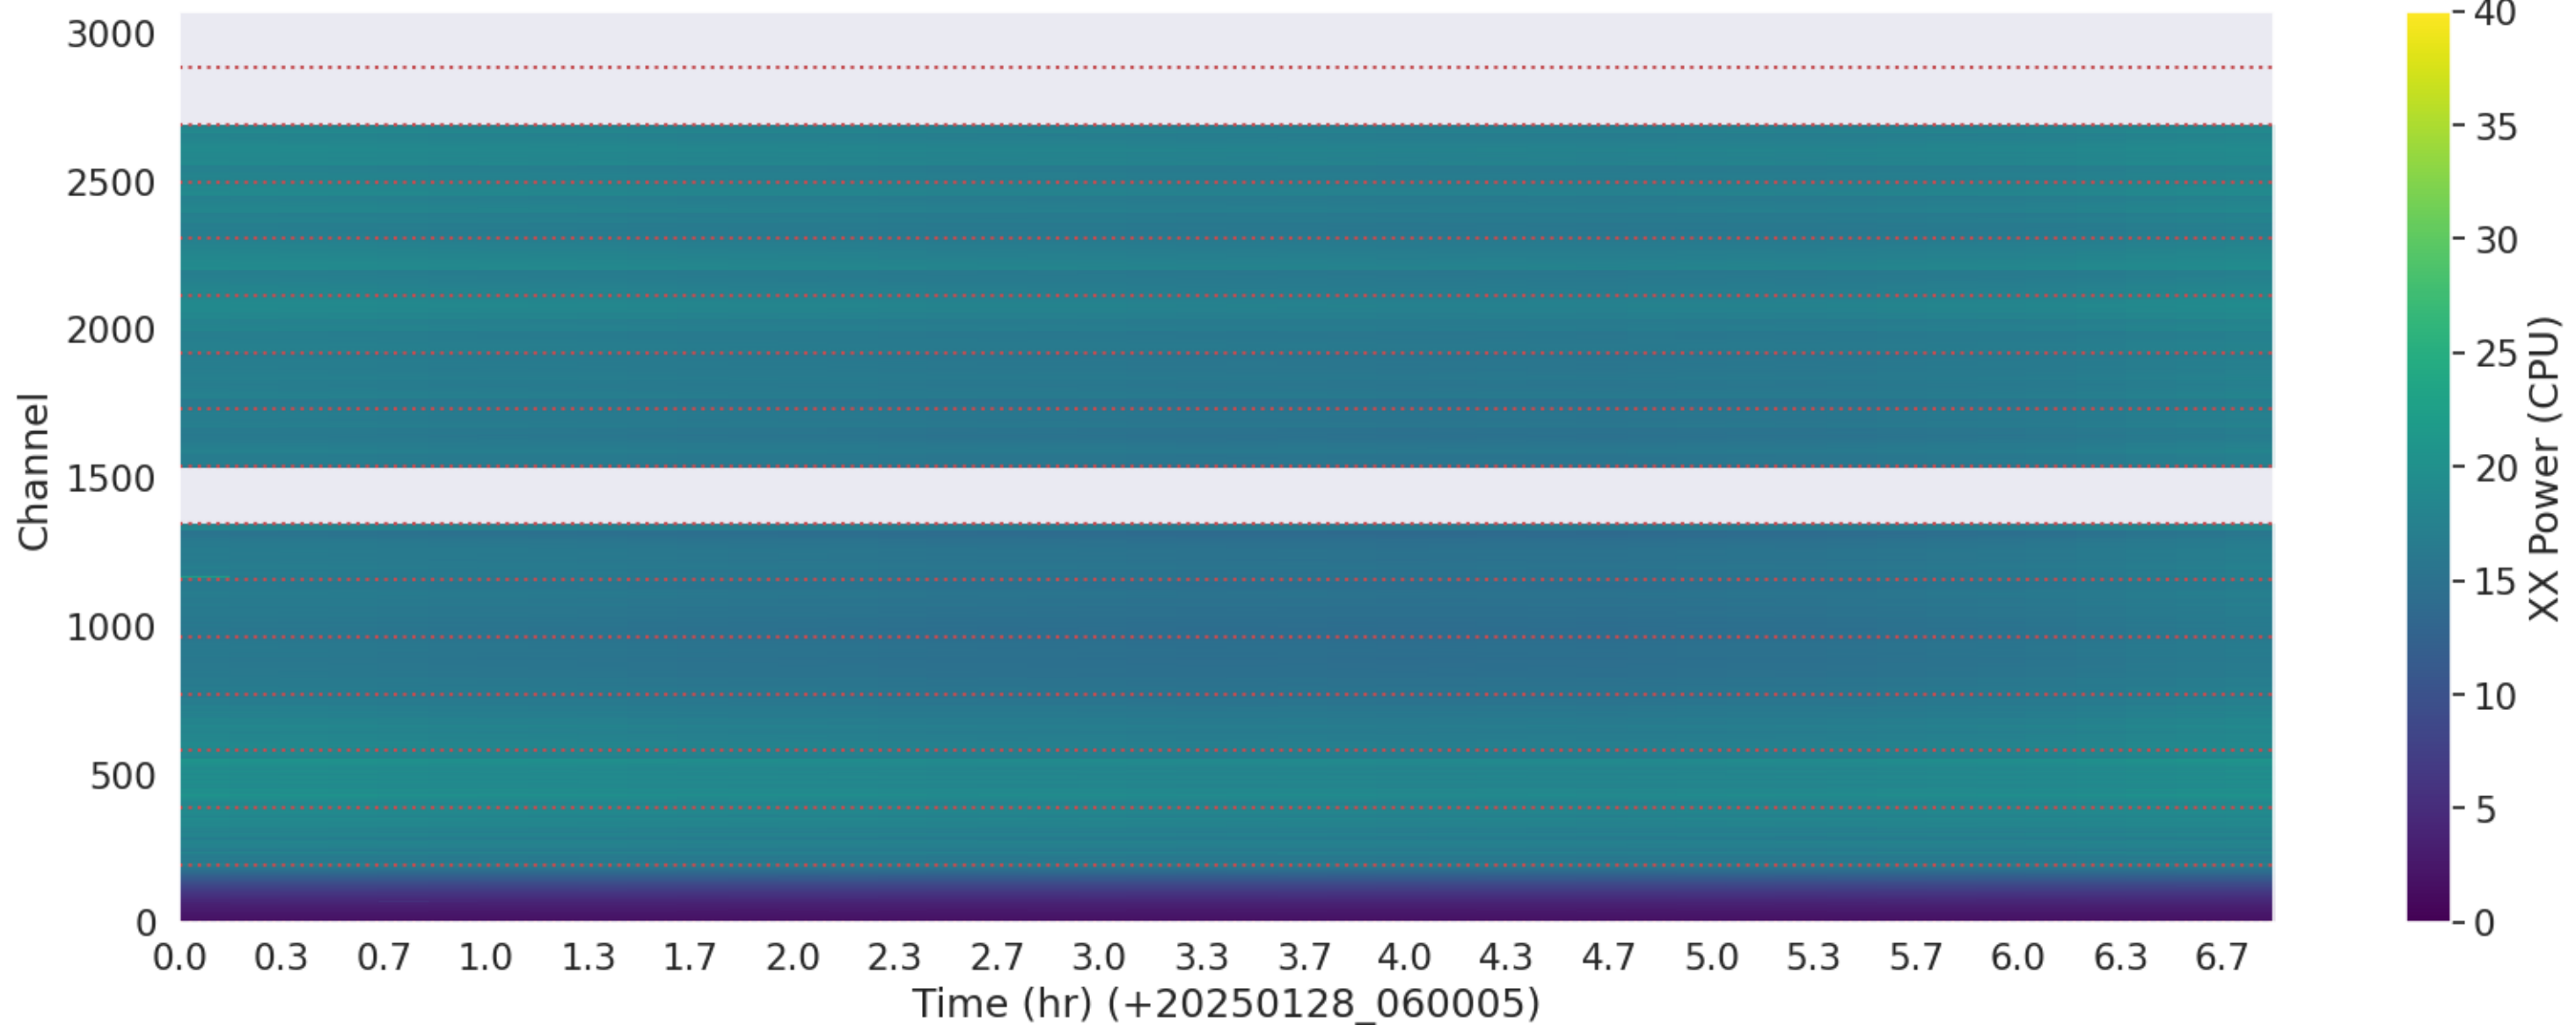

LWA171 - Correlator# 291 - XX - FLAGS: Good

LWA171 - Correlator# 291 - YY - FLAGS: Good

LWA169 - Correlator# 292 - XX - FLAGS: Good

LWA175 - Correlator# 293 - XX - FLAGS: Good

LWA204 - Correlator# 294 - XX - FLAGS: Good