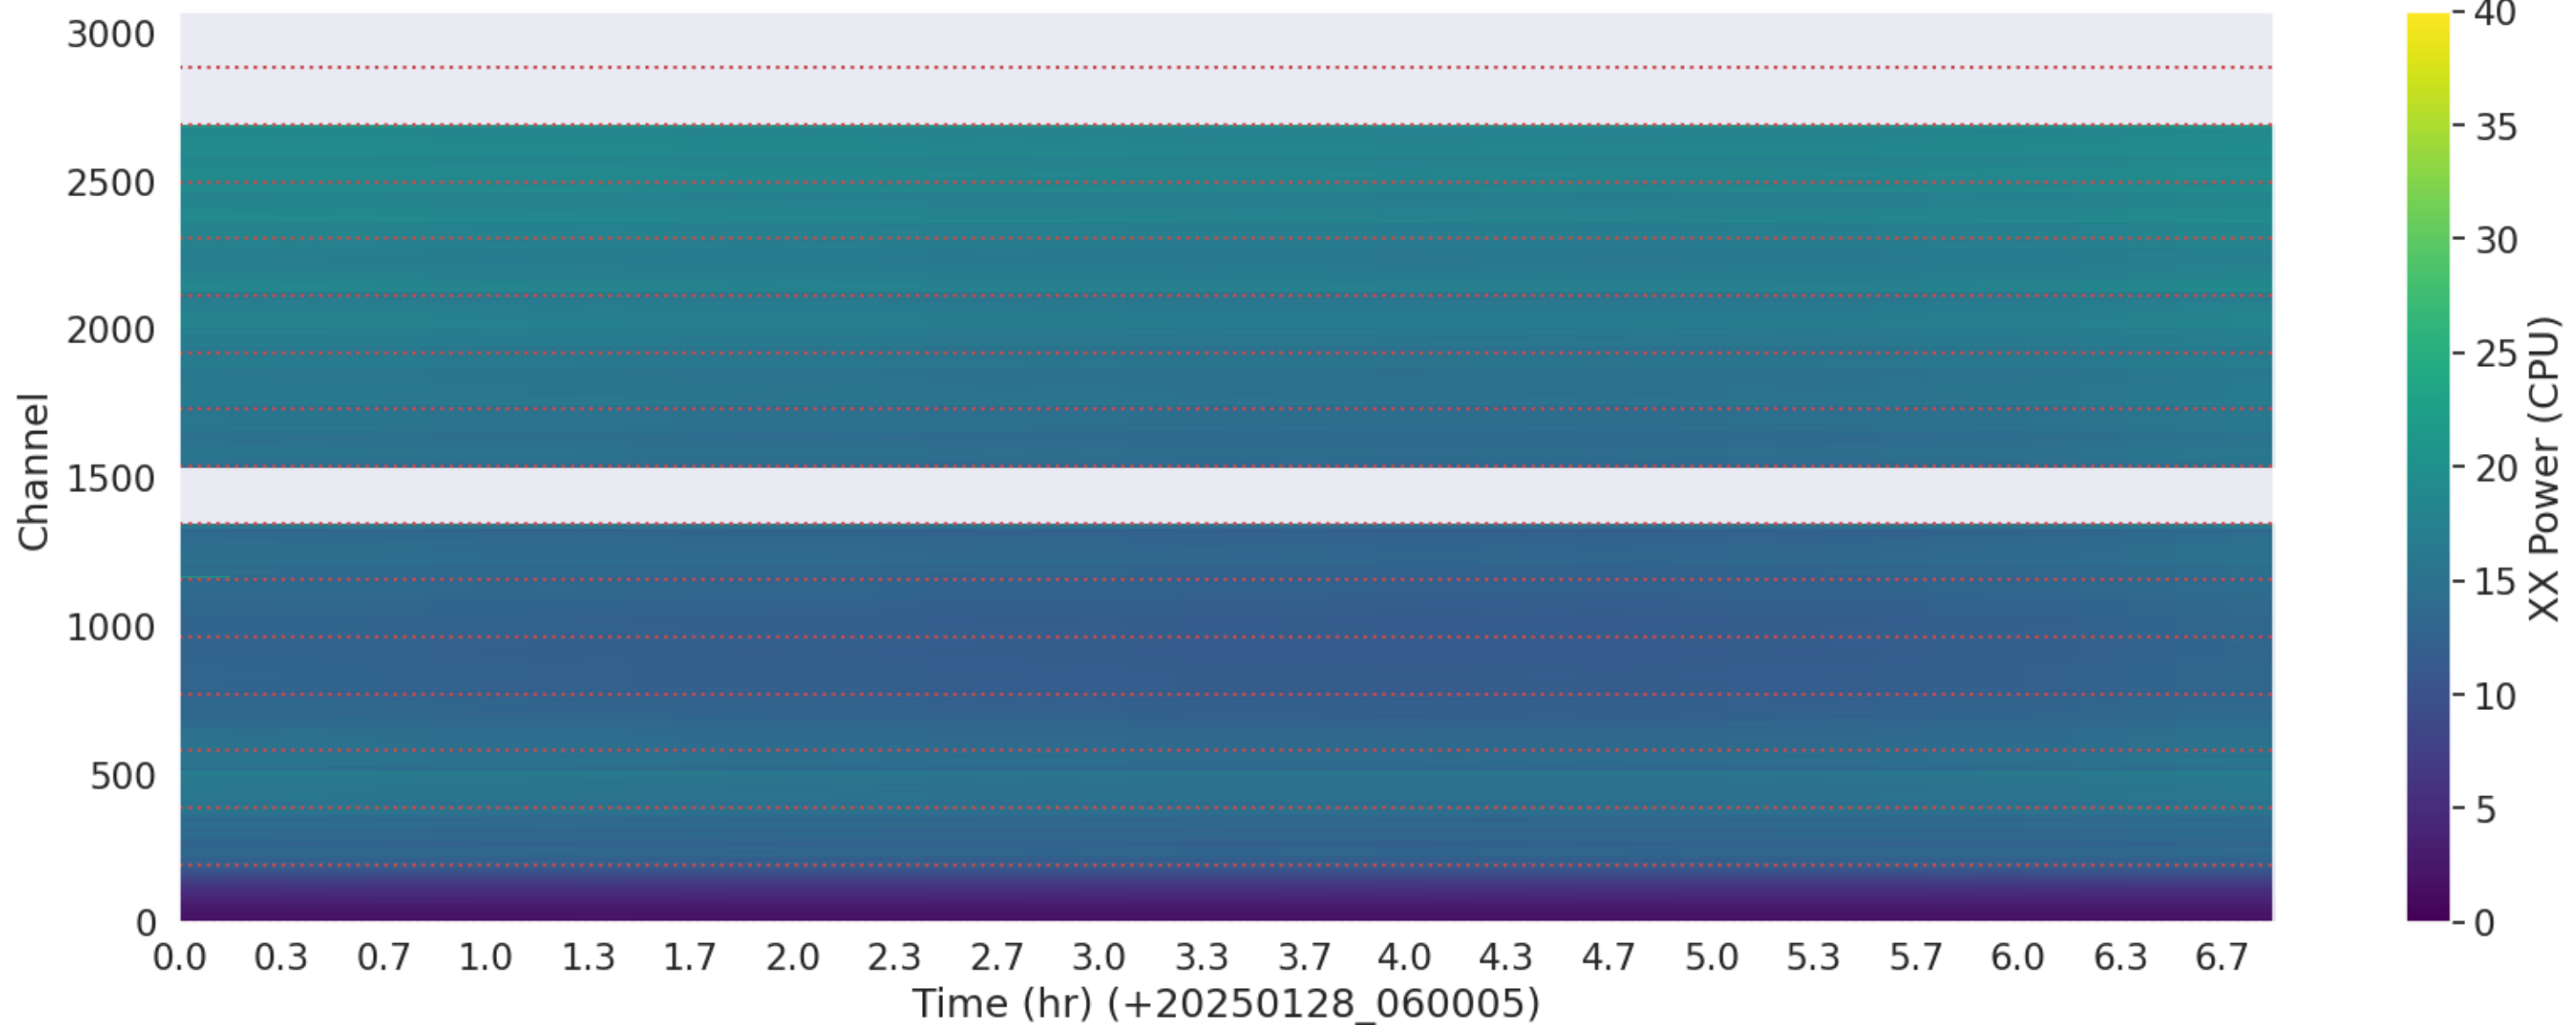

LWA198 - Correlator# 271 - XX - FLAGS: Good