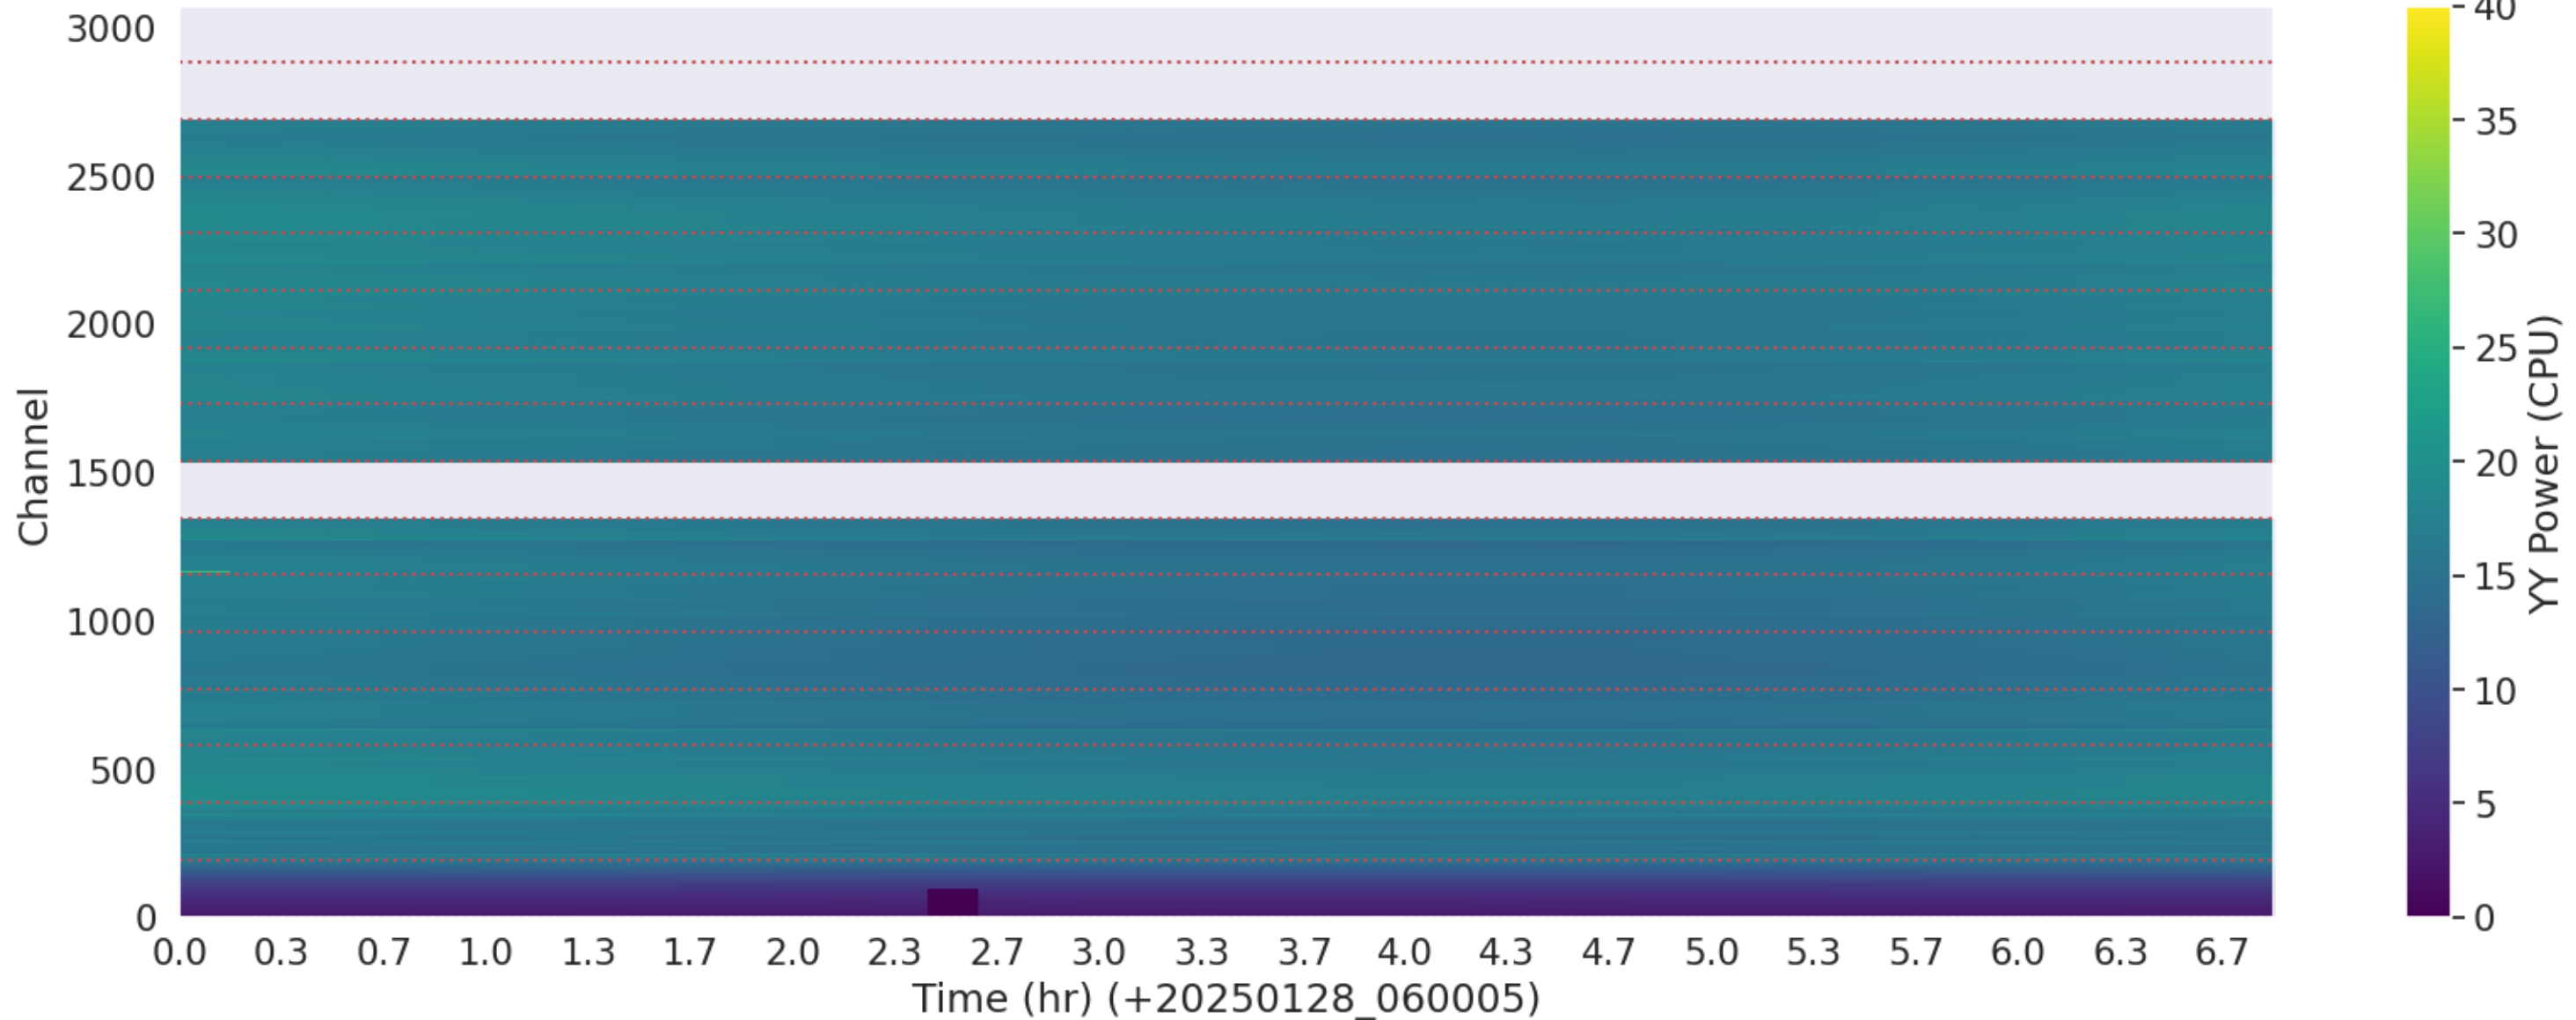

LWA306 - Correlator# 053 - YY - FLAGS: Good