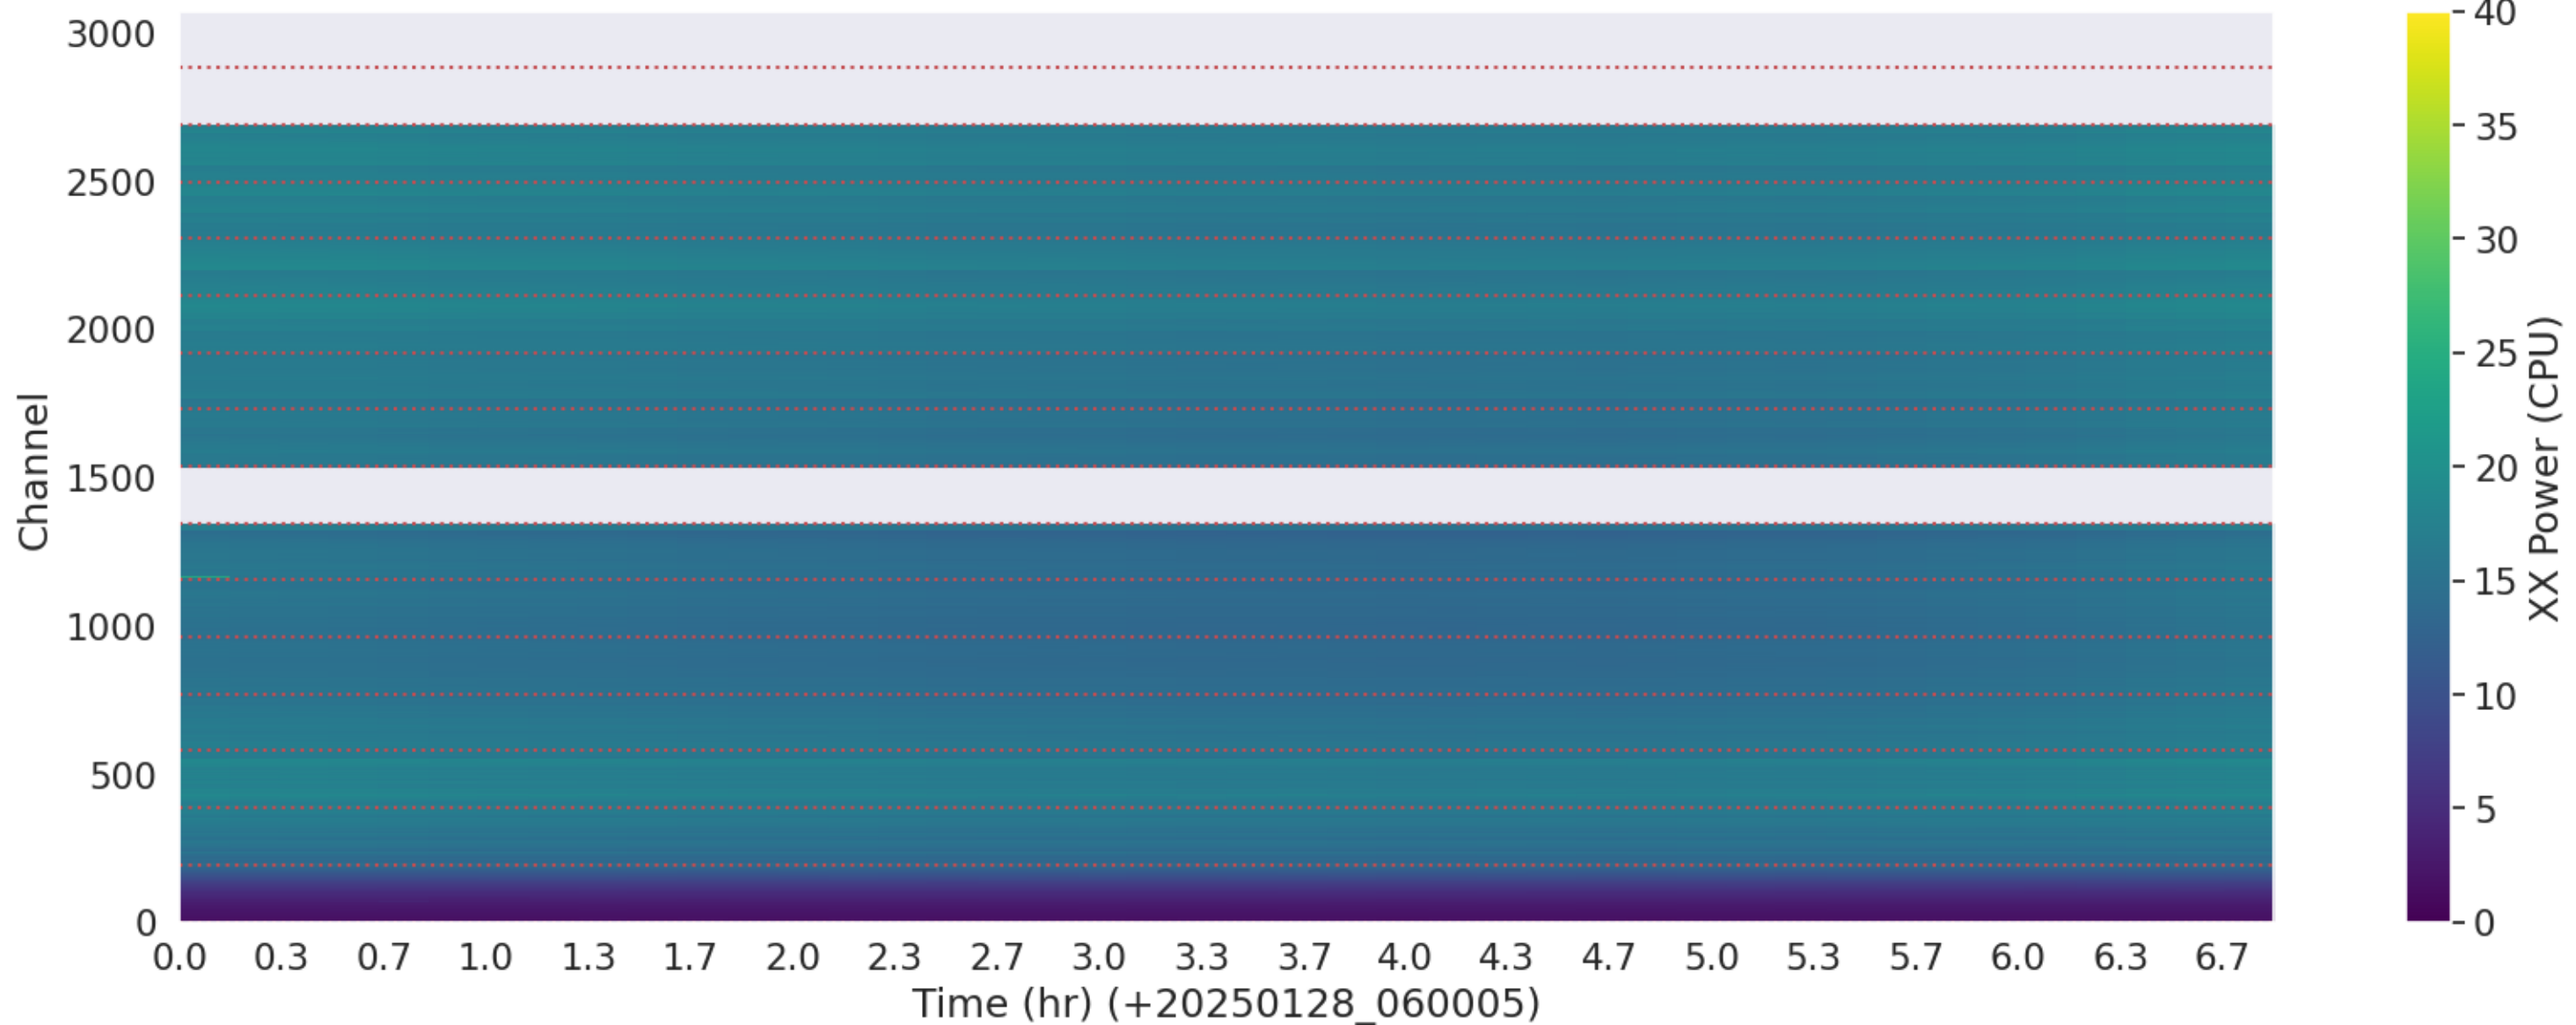

LWA242 - Correlator# 339 - XX - FLAGS: Good