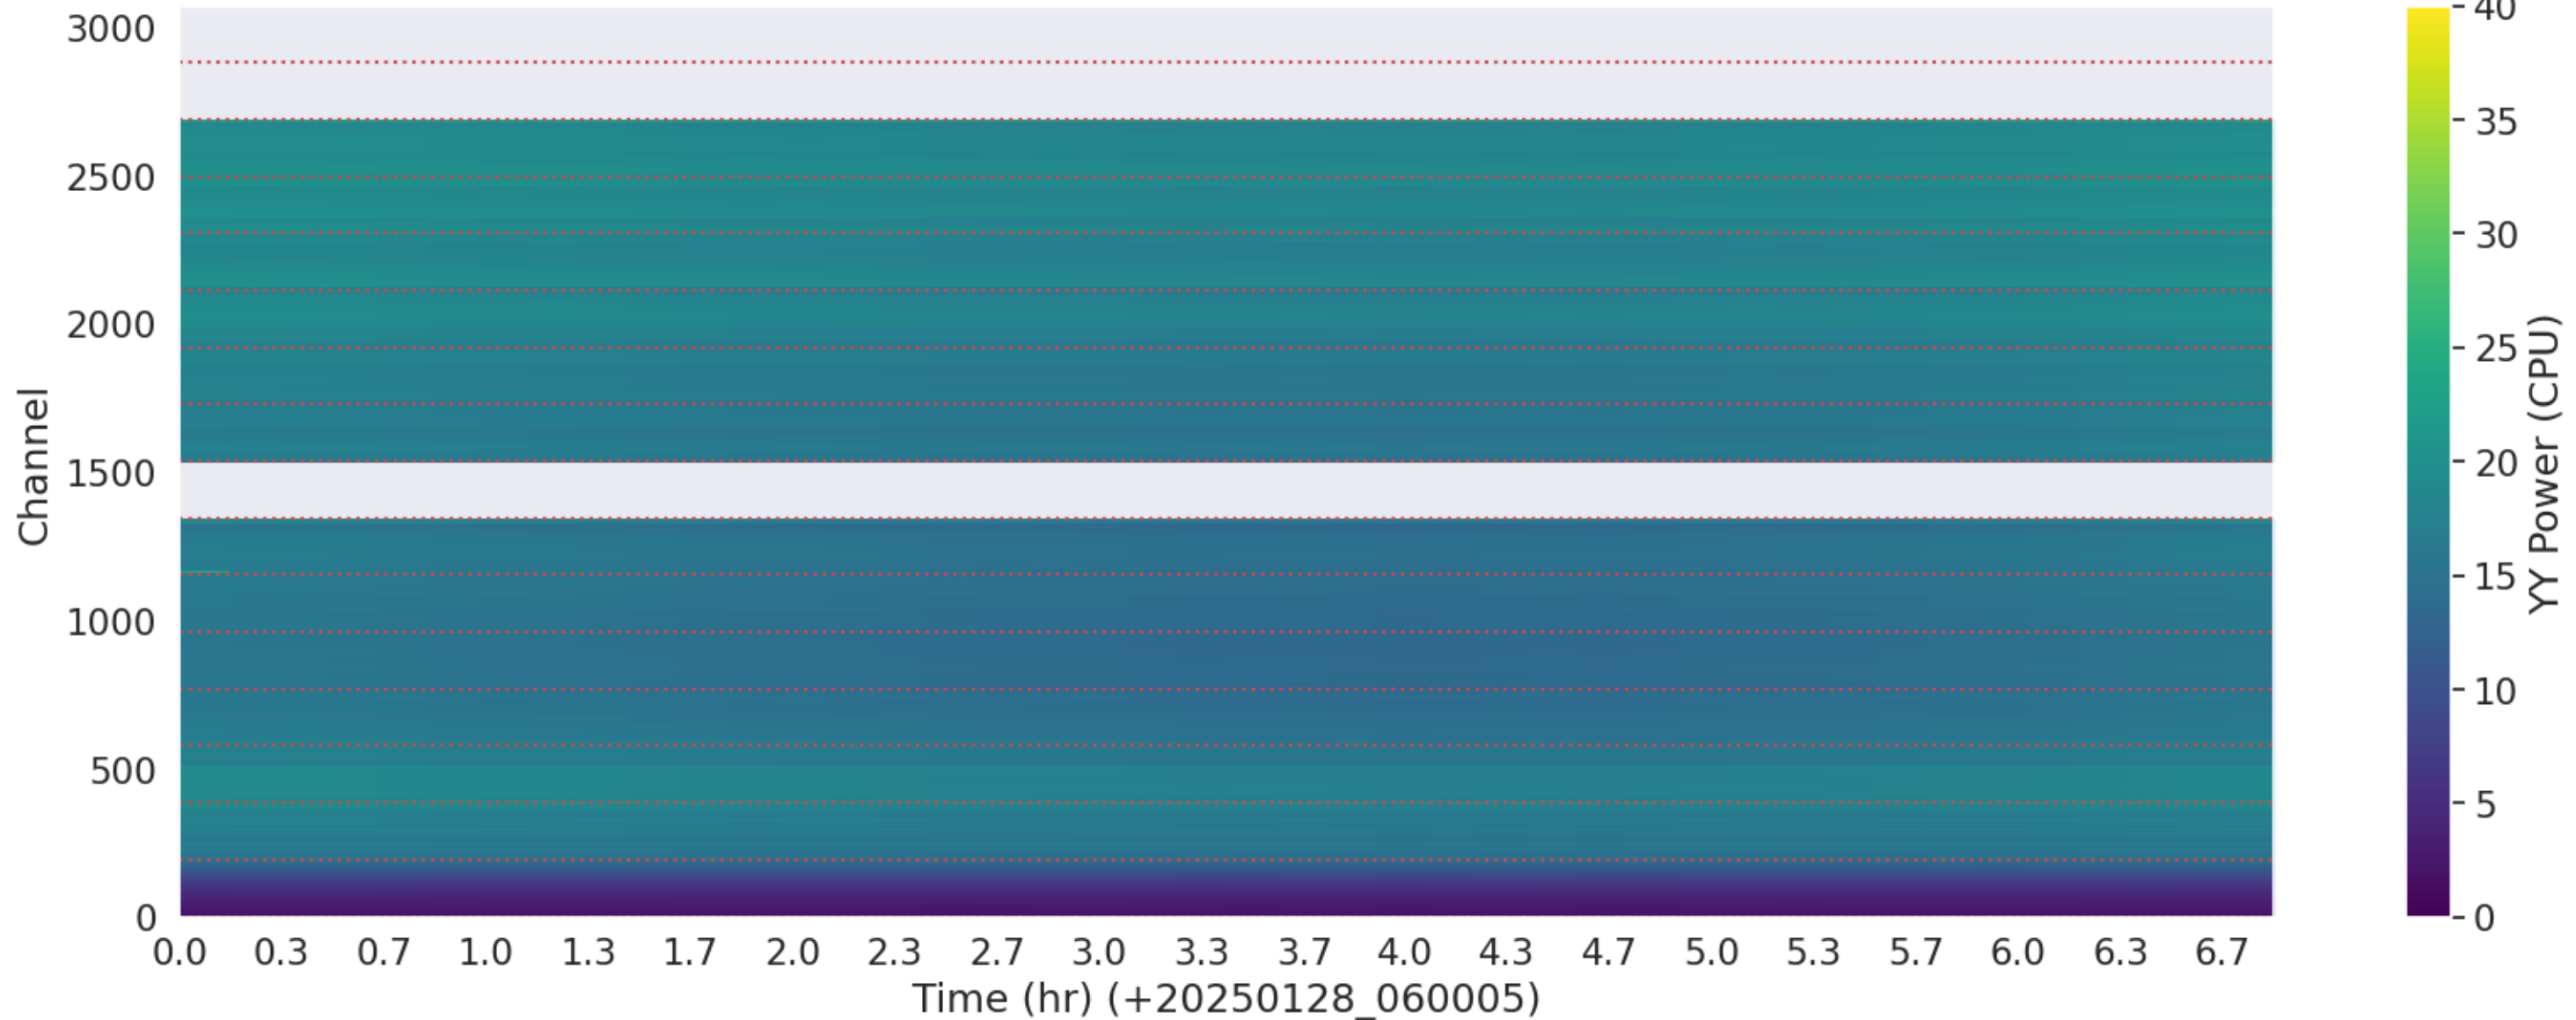

LWA199 - Correlator# 277 - XX - FLAGS: Good

LWA199 - Correlator# 277 - YY - FLAGS: Good

LWA202 - Correlator# 278 - YY - FLAGS: Good

LWA201 - Correlator# 279 - XX - FLAGS: Good

LWA227 - Correlator# 280 - YY - FLAGS: Good