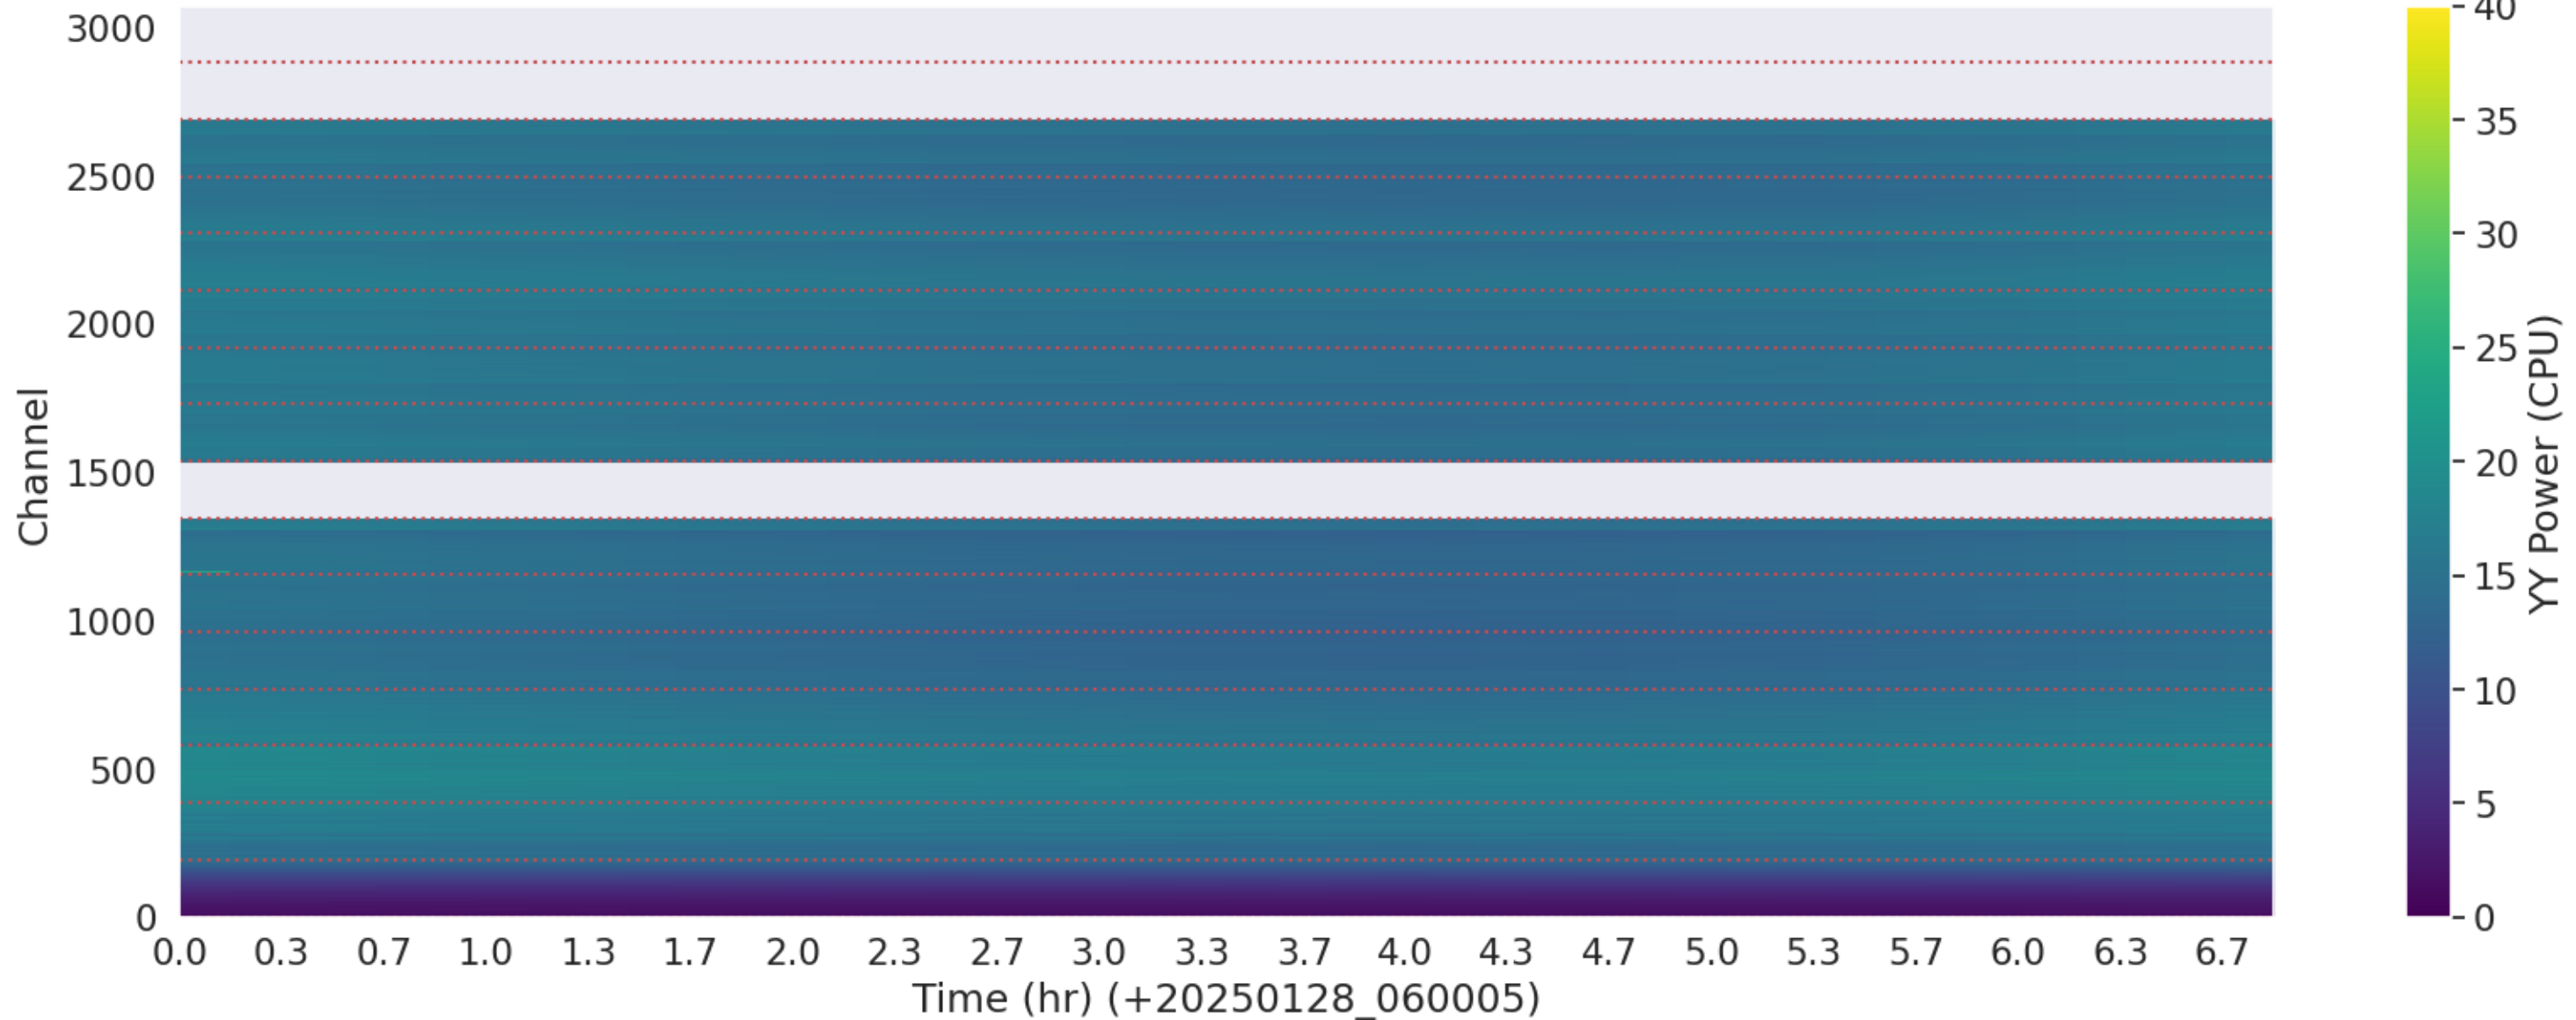

LWA331 - Correlator# 125 - YY - FLAGS: Good

LWA365 - Correlator# 126 - XX - FLAGS: LowPower

LWA364 - Correlator# 127 - YY - FLAGS: Good

LWA030 - Correlator# 128 - XX - FLAGS: Good

LWA030 - Correlator# 128 - YY - FLAGS: Good