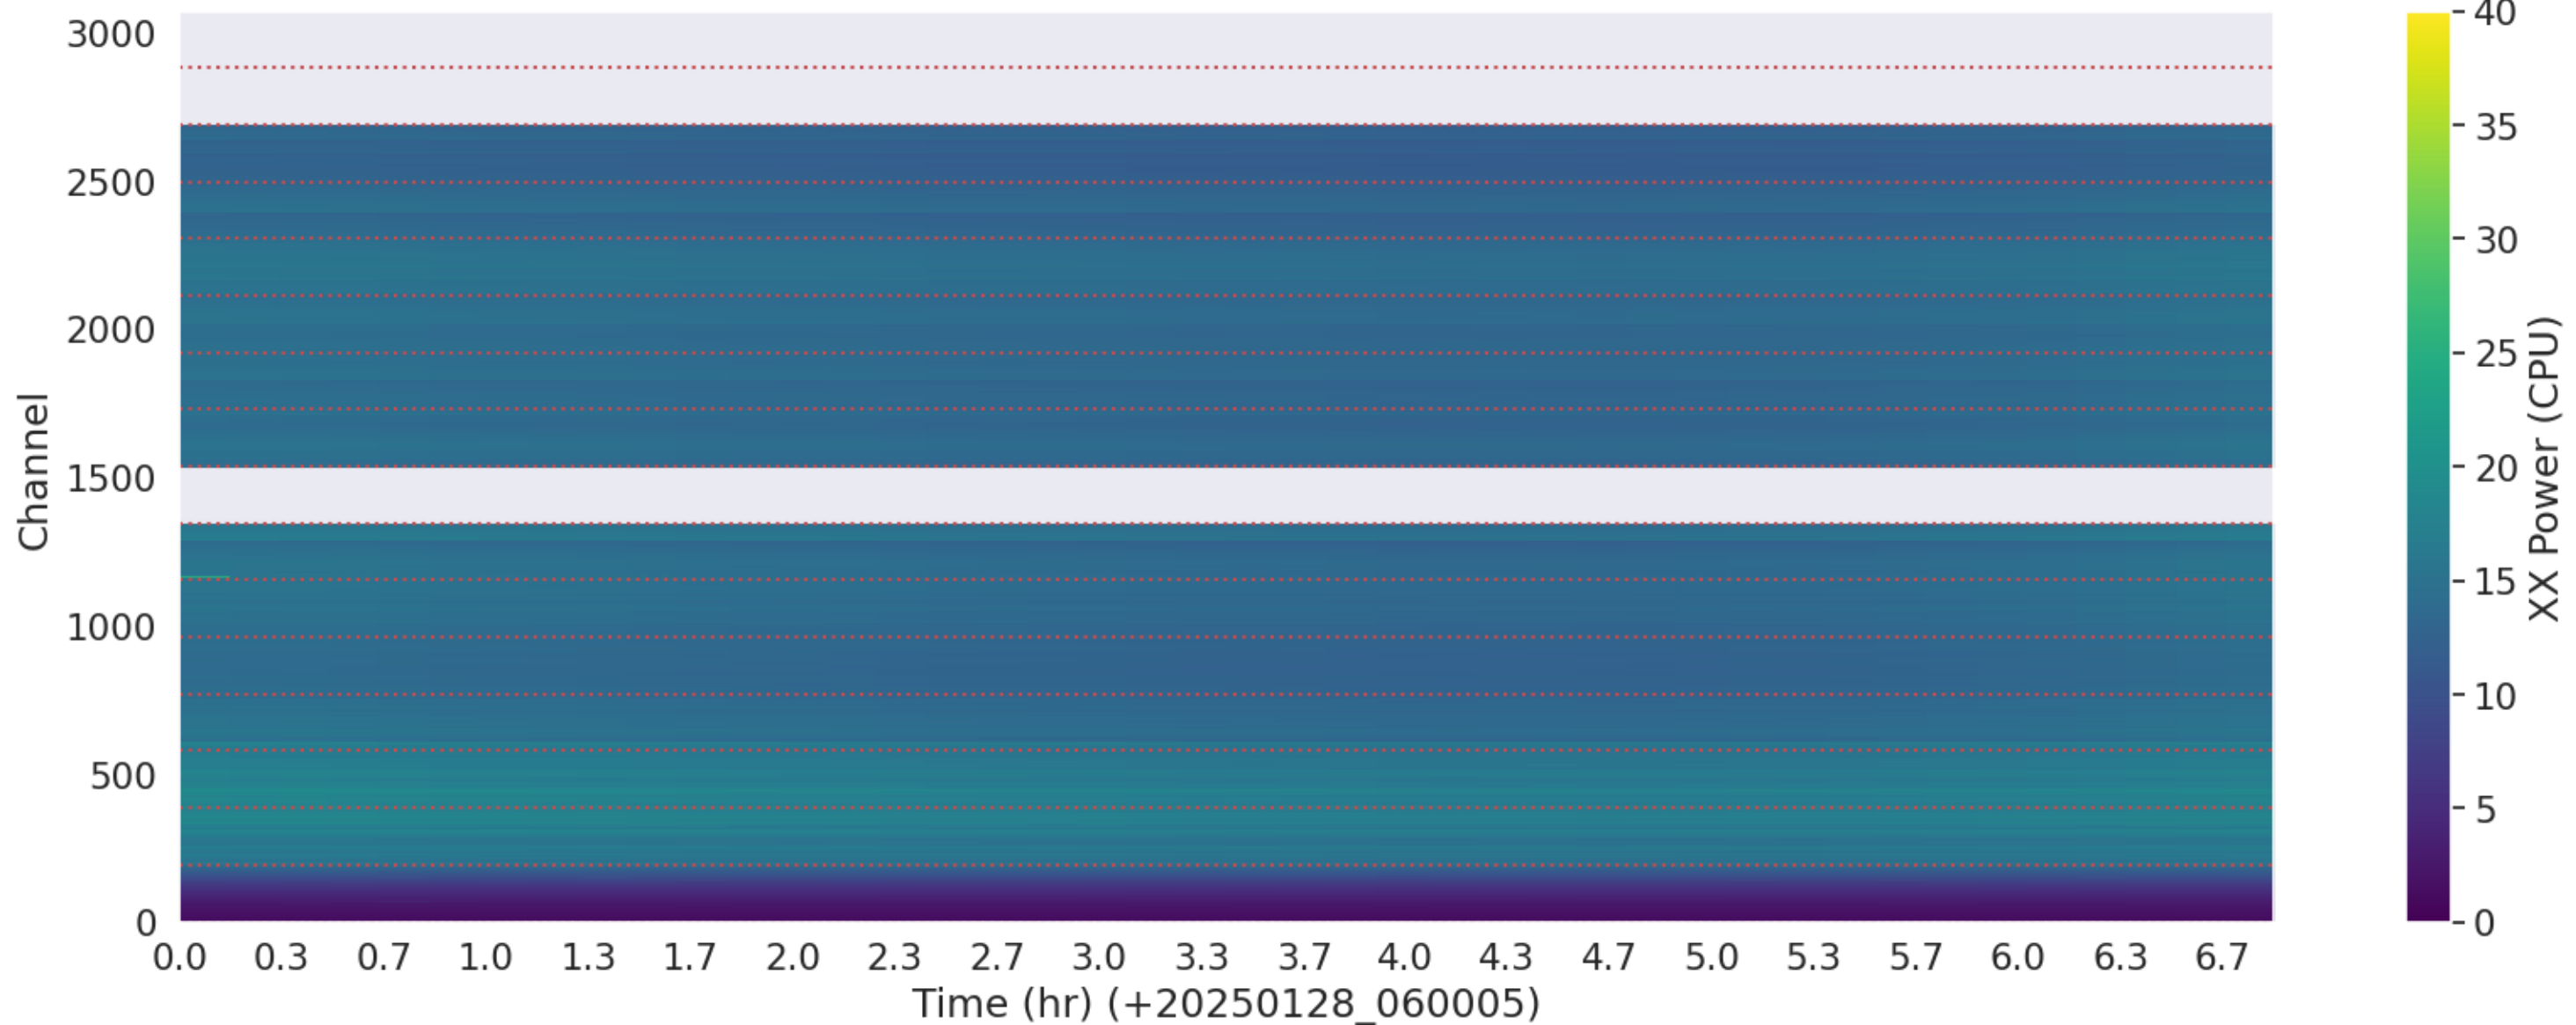

LWA184 - Correlator# 241 - YY - FLAGS: Good

LWA187 - Correlator# 242 - XX - FLAGS: Good

LWA187 - Correlator# 242 - YY - FLAGS: Good

LWA186 - Correlator# 243 - XX - FLAGS: Good

LWA186 - Correlator# 243 - YY - FLAGS: LowPower