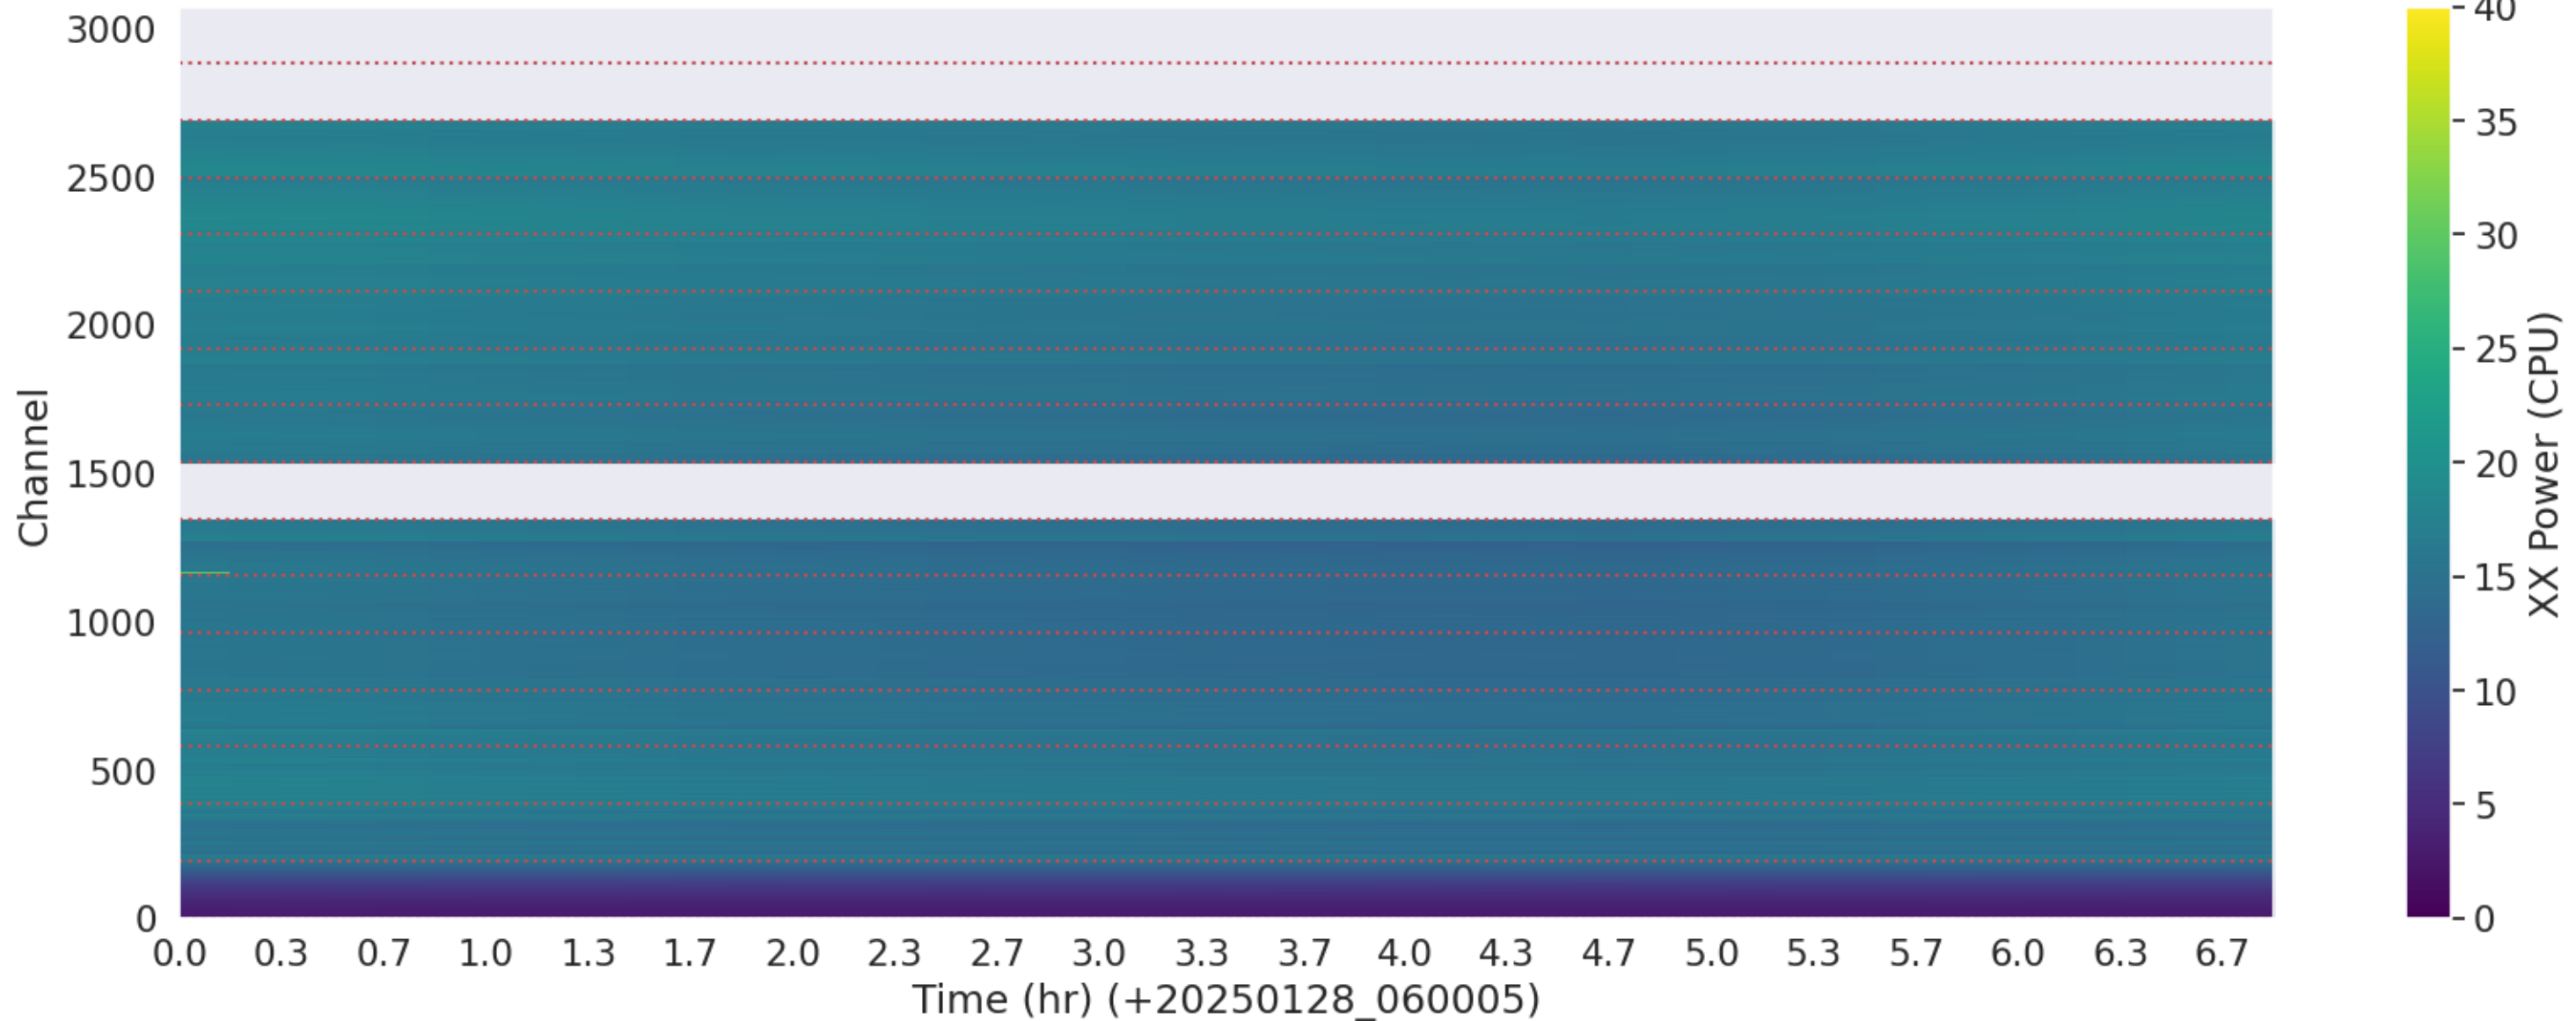

LWA294 - Correlator# 188 - XX - FLAGS: Good