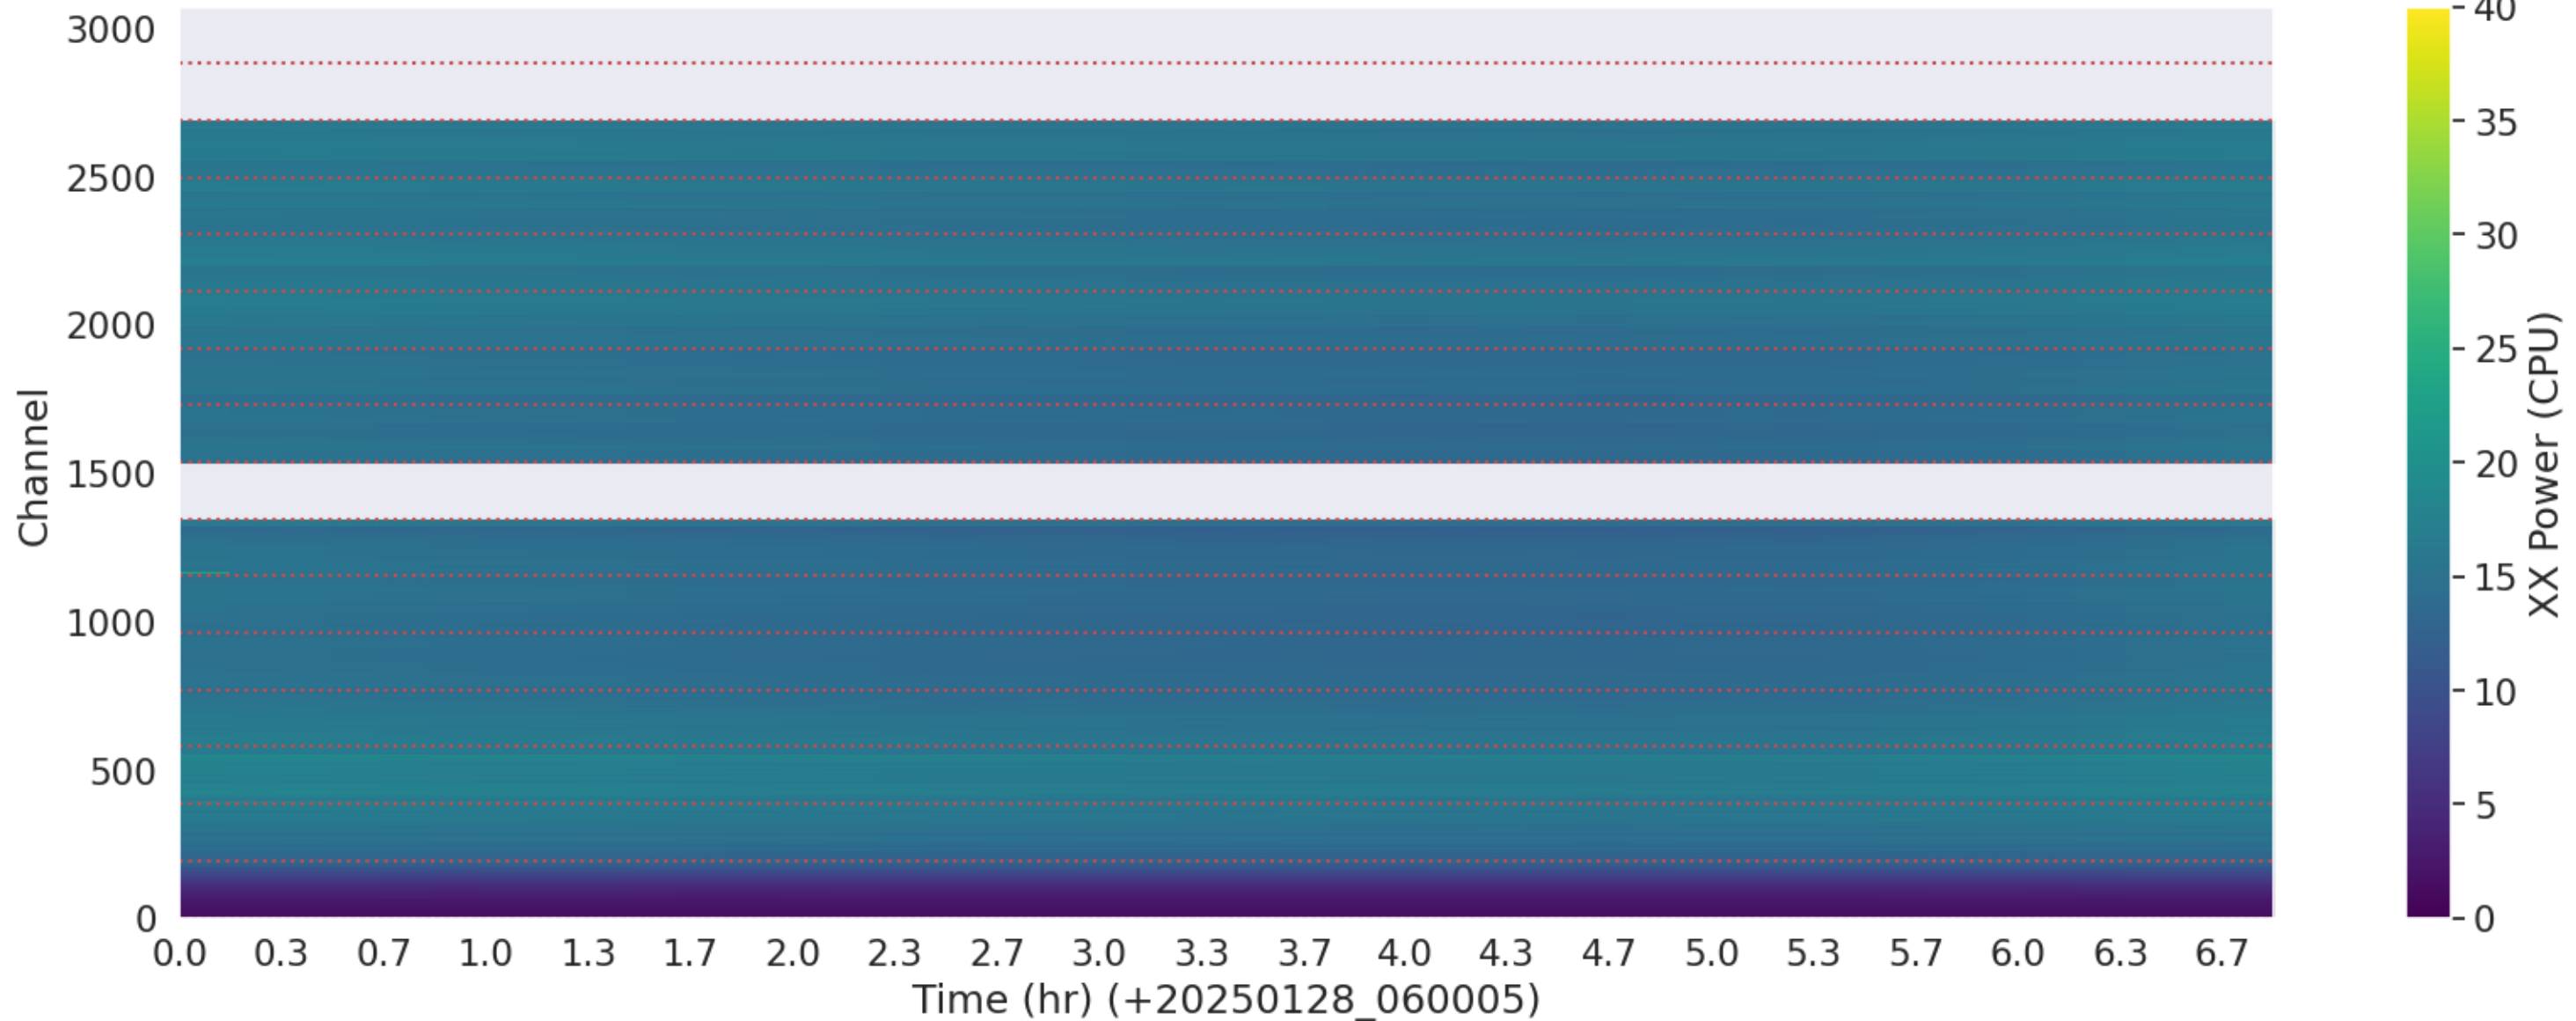

LWA238 - Correlator# 310 - XX - FLAGS: Good