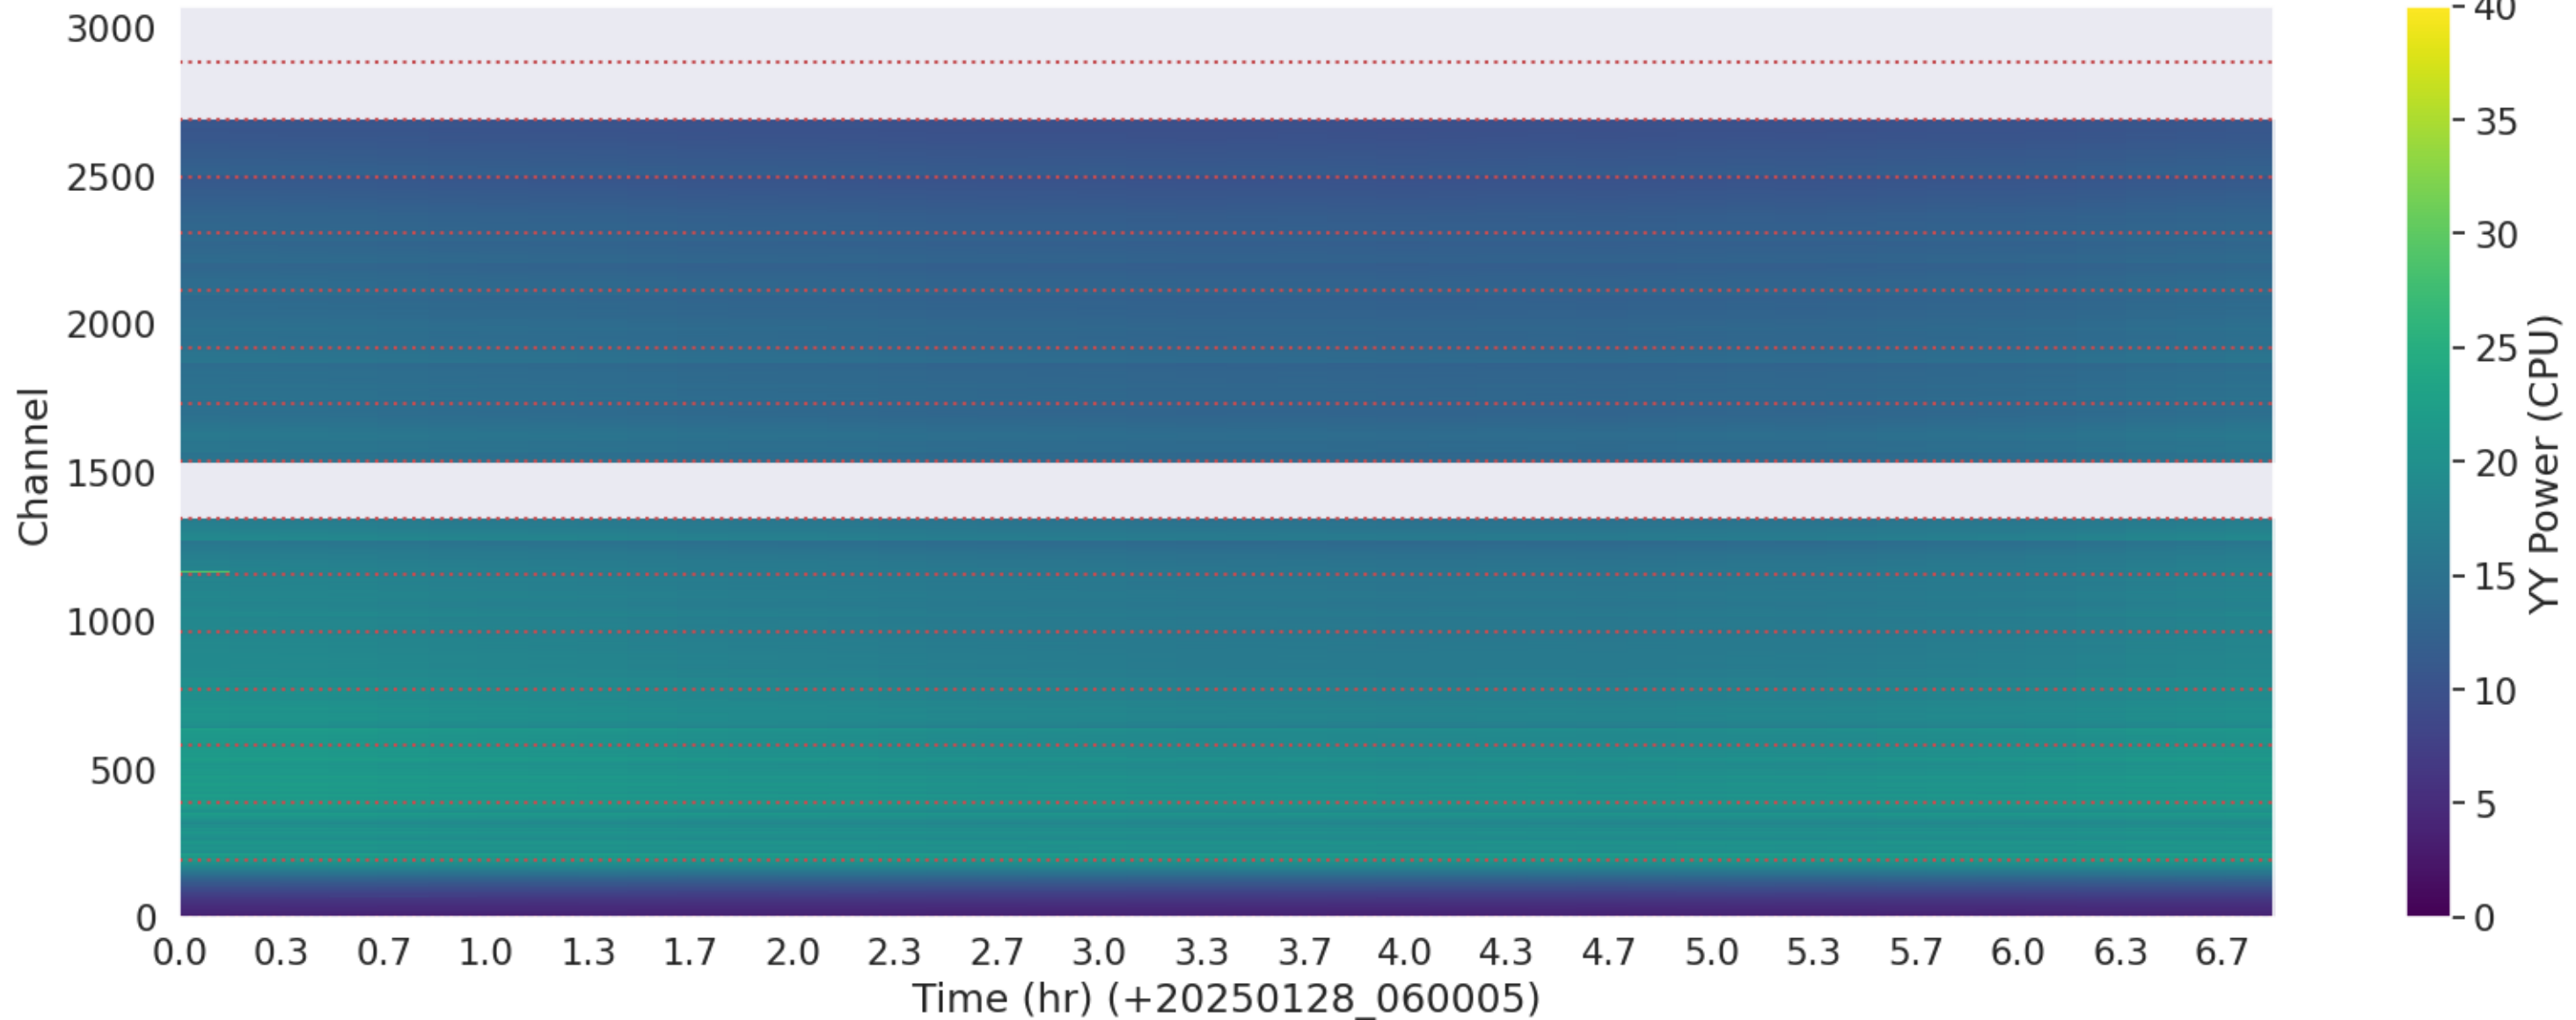

LWA353 - Correlator# 031 - YY - FLAGS: Good

LWA257 - Correlator# 032 - YY - FLAGS: Good

LWA255 - Correlator# 033 - XX - FLAGS: Good

LWA255 - Correlator# 033 - YY - FLAGS: Good

LWA260 - Correlator# 034 - XX - FLAGS: Good