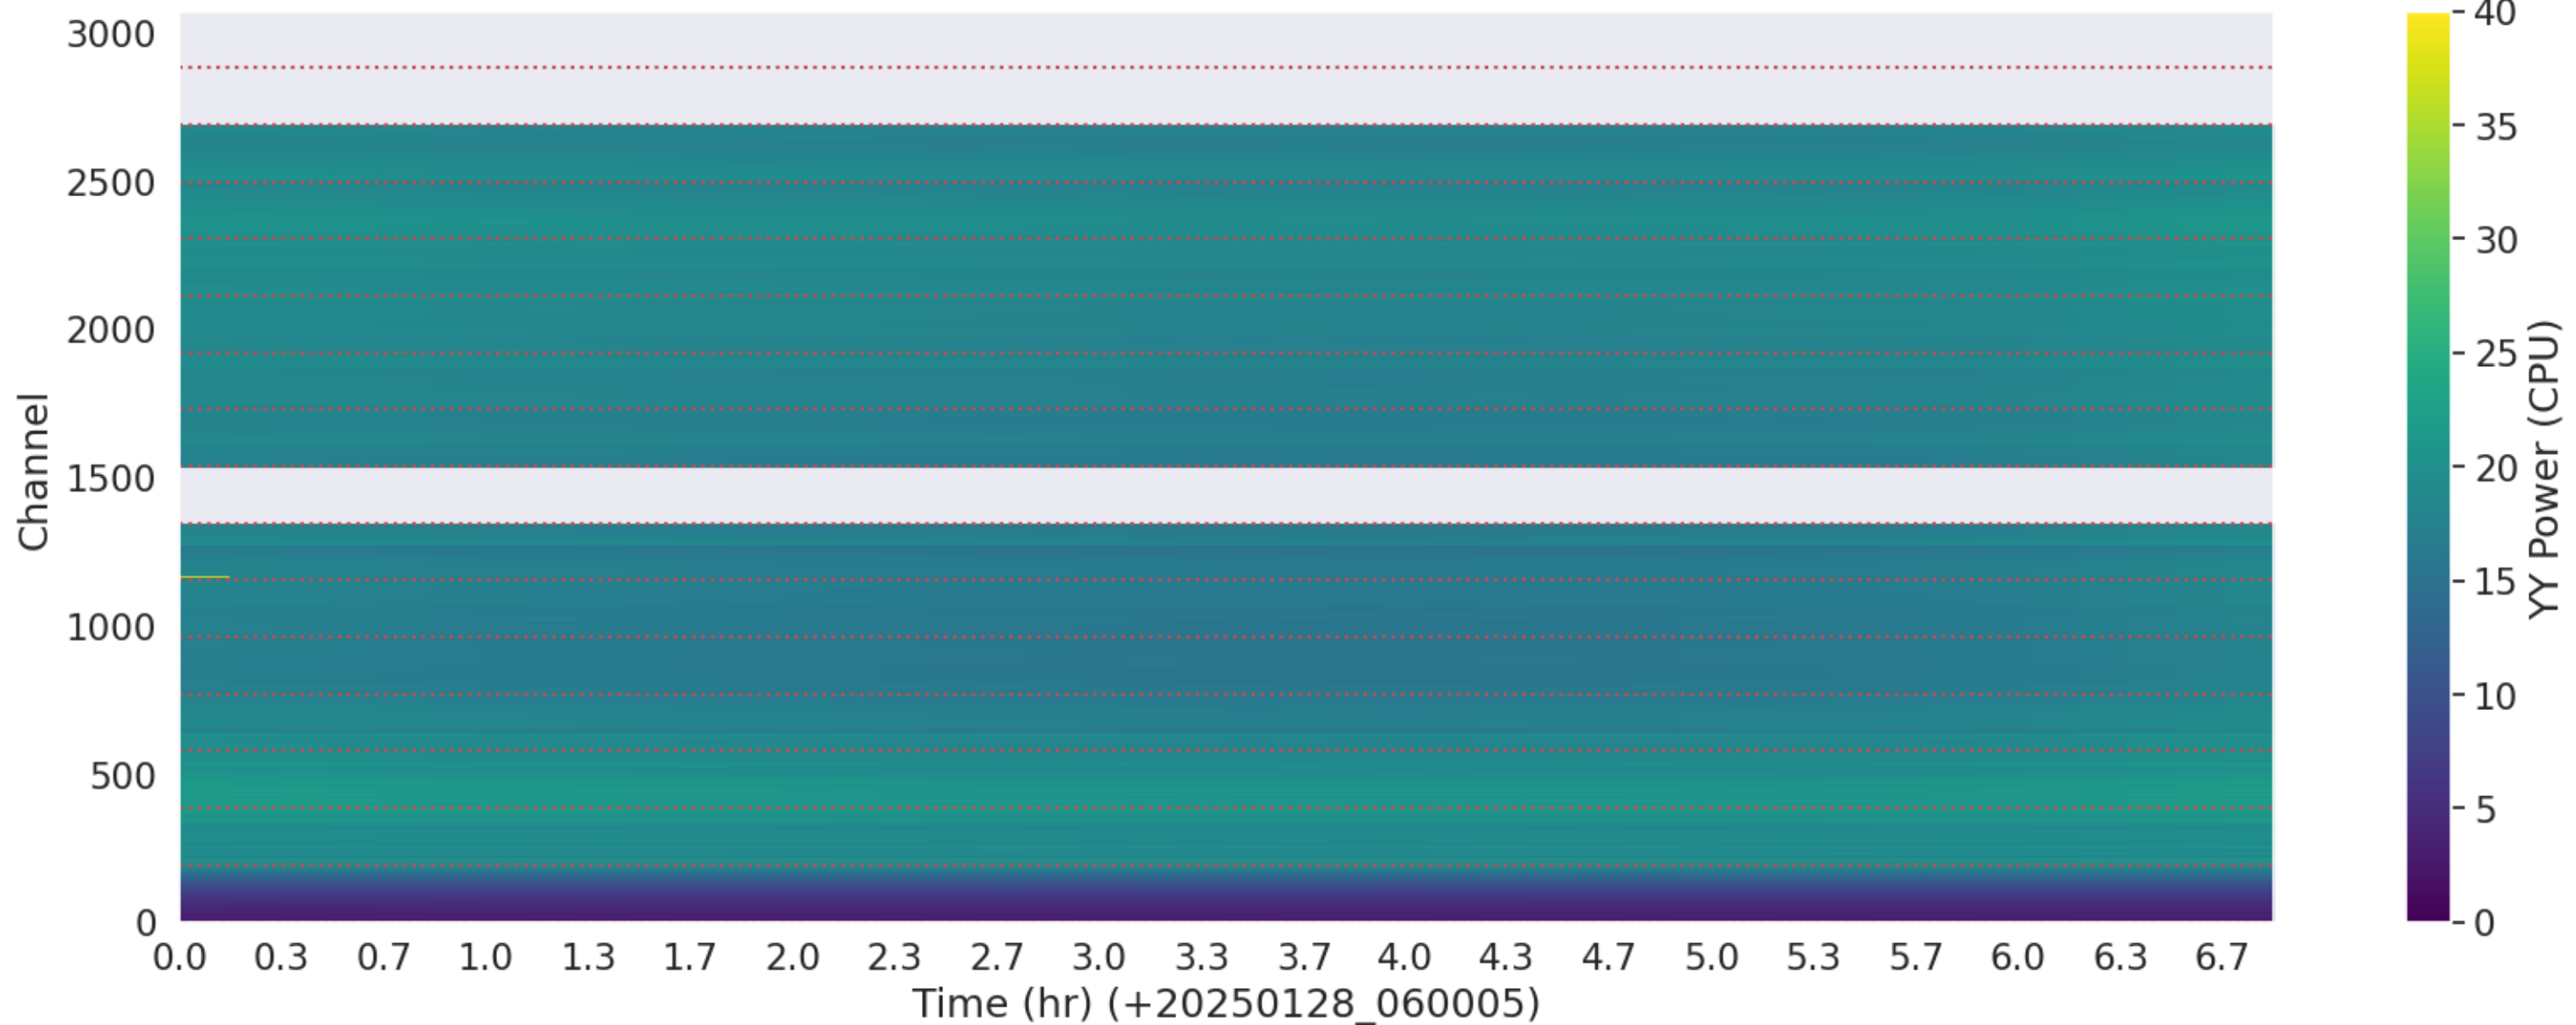

LWA308 - Correlator# 015 - YY - FLAGS: Good

LWA311 - Correlator# 016 - XX - FLAGS: Good

LWA311 - Correlator# 016 - YY - FLAGS: Good

LWA310 - Correlator# 017 - XX - FLAGS: Good

LWA310 - Correlator# 017 - YY - FLAGS: Good