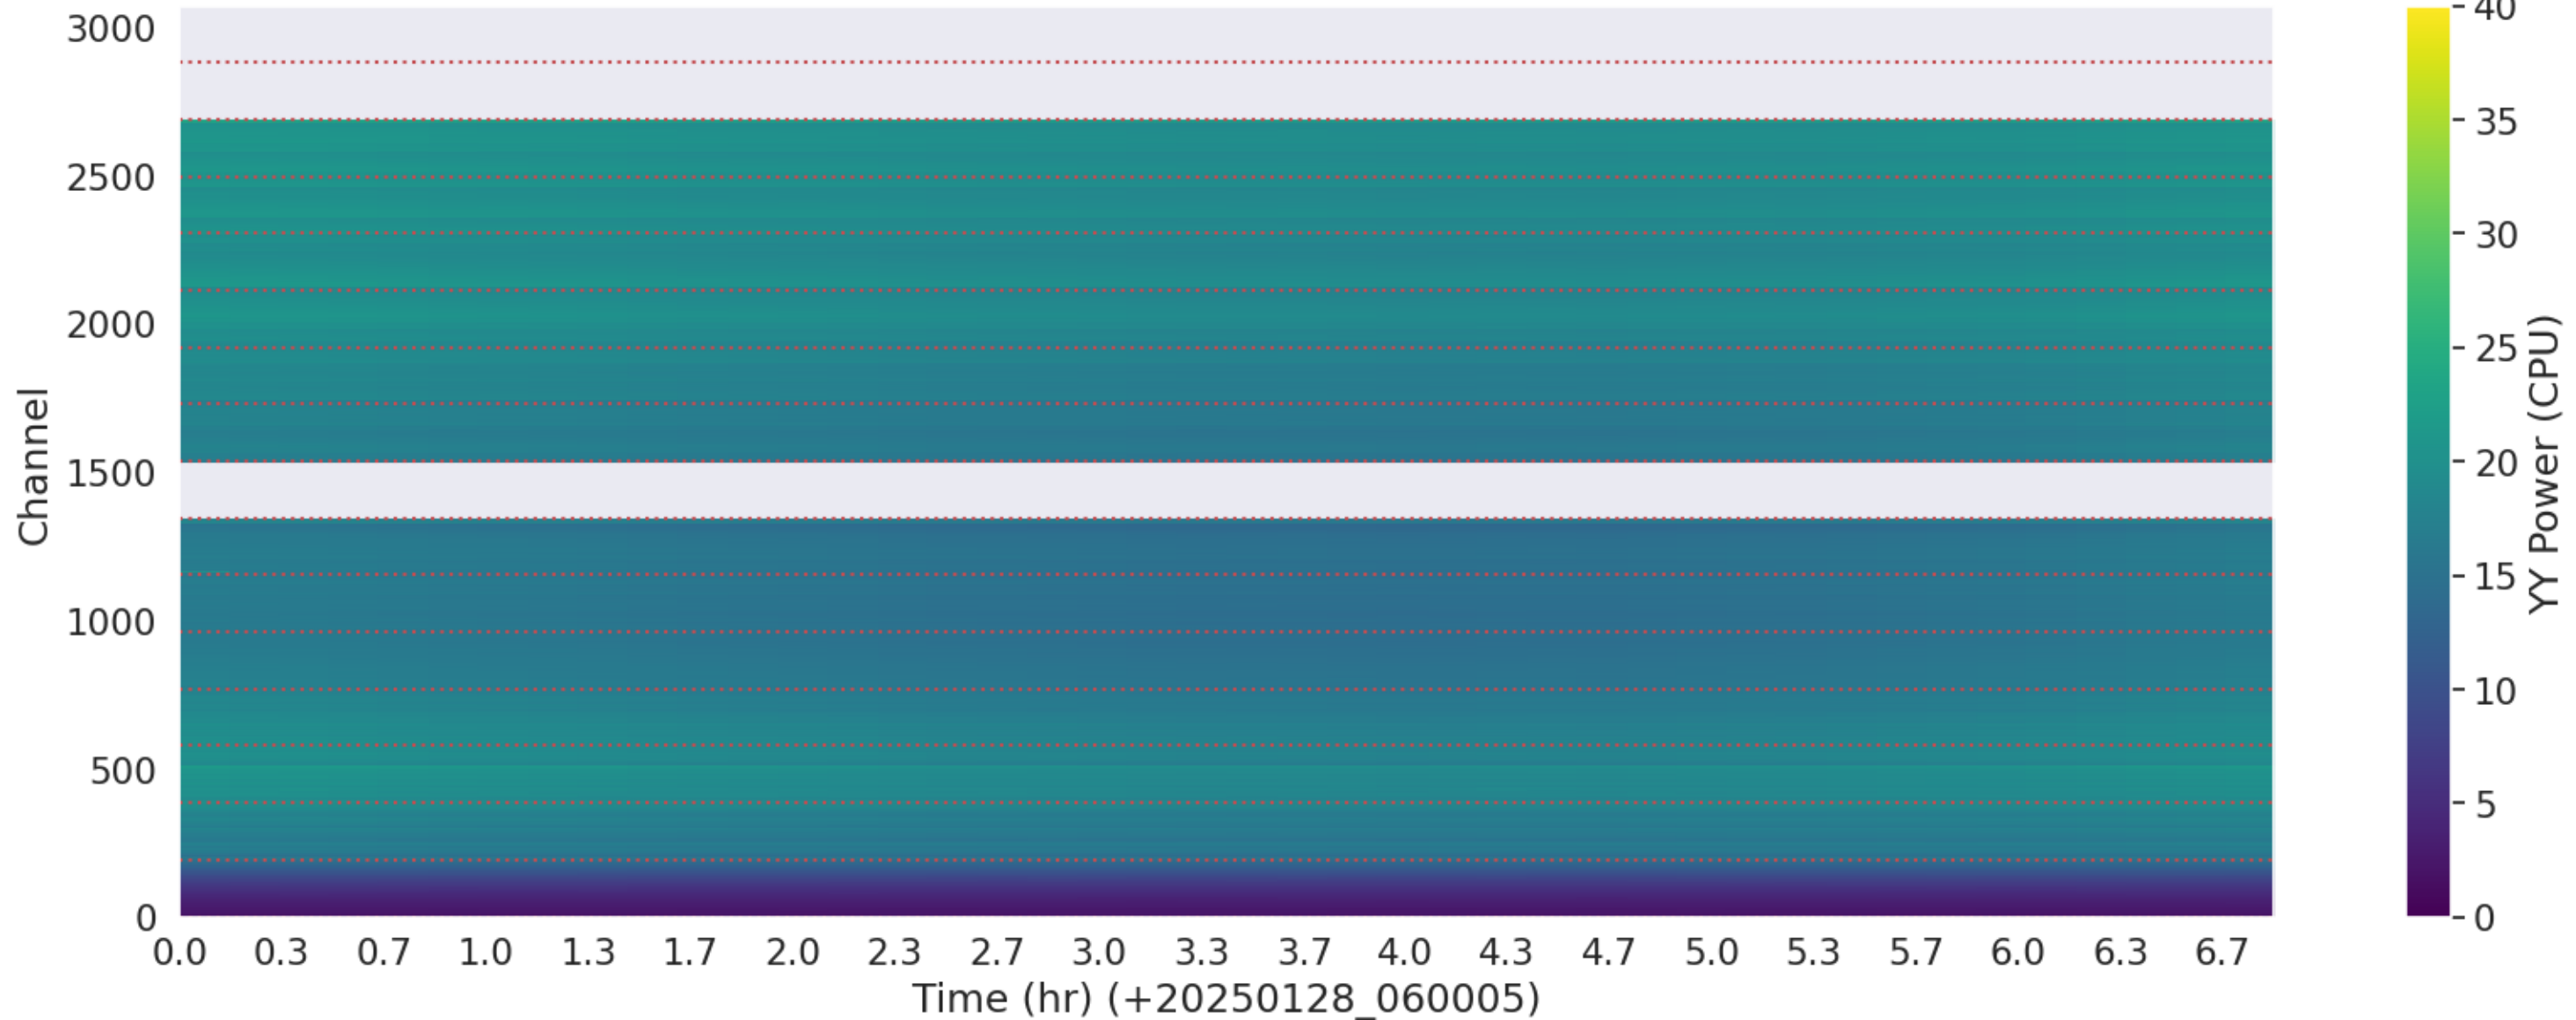

LWA066 - Correlator# 164 - XX - FLAGS: Good

LWA065 - Correlator# 165 - YY - FLAGS: Good

LWA068 - Correlator# 166 - XX - FLAGS: Good

LWA068 - Correlator# 166 - YY - FLAGS: Good

LWA067 - Correlator# 167 - YY - FLAGS: Good