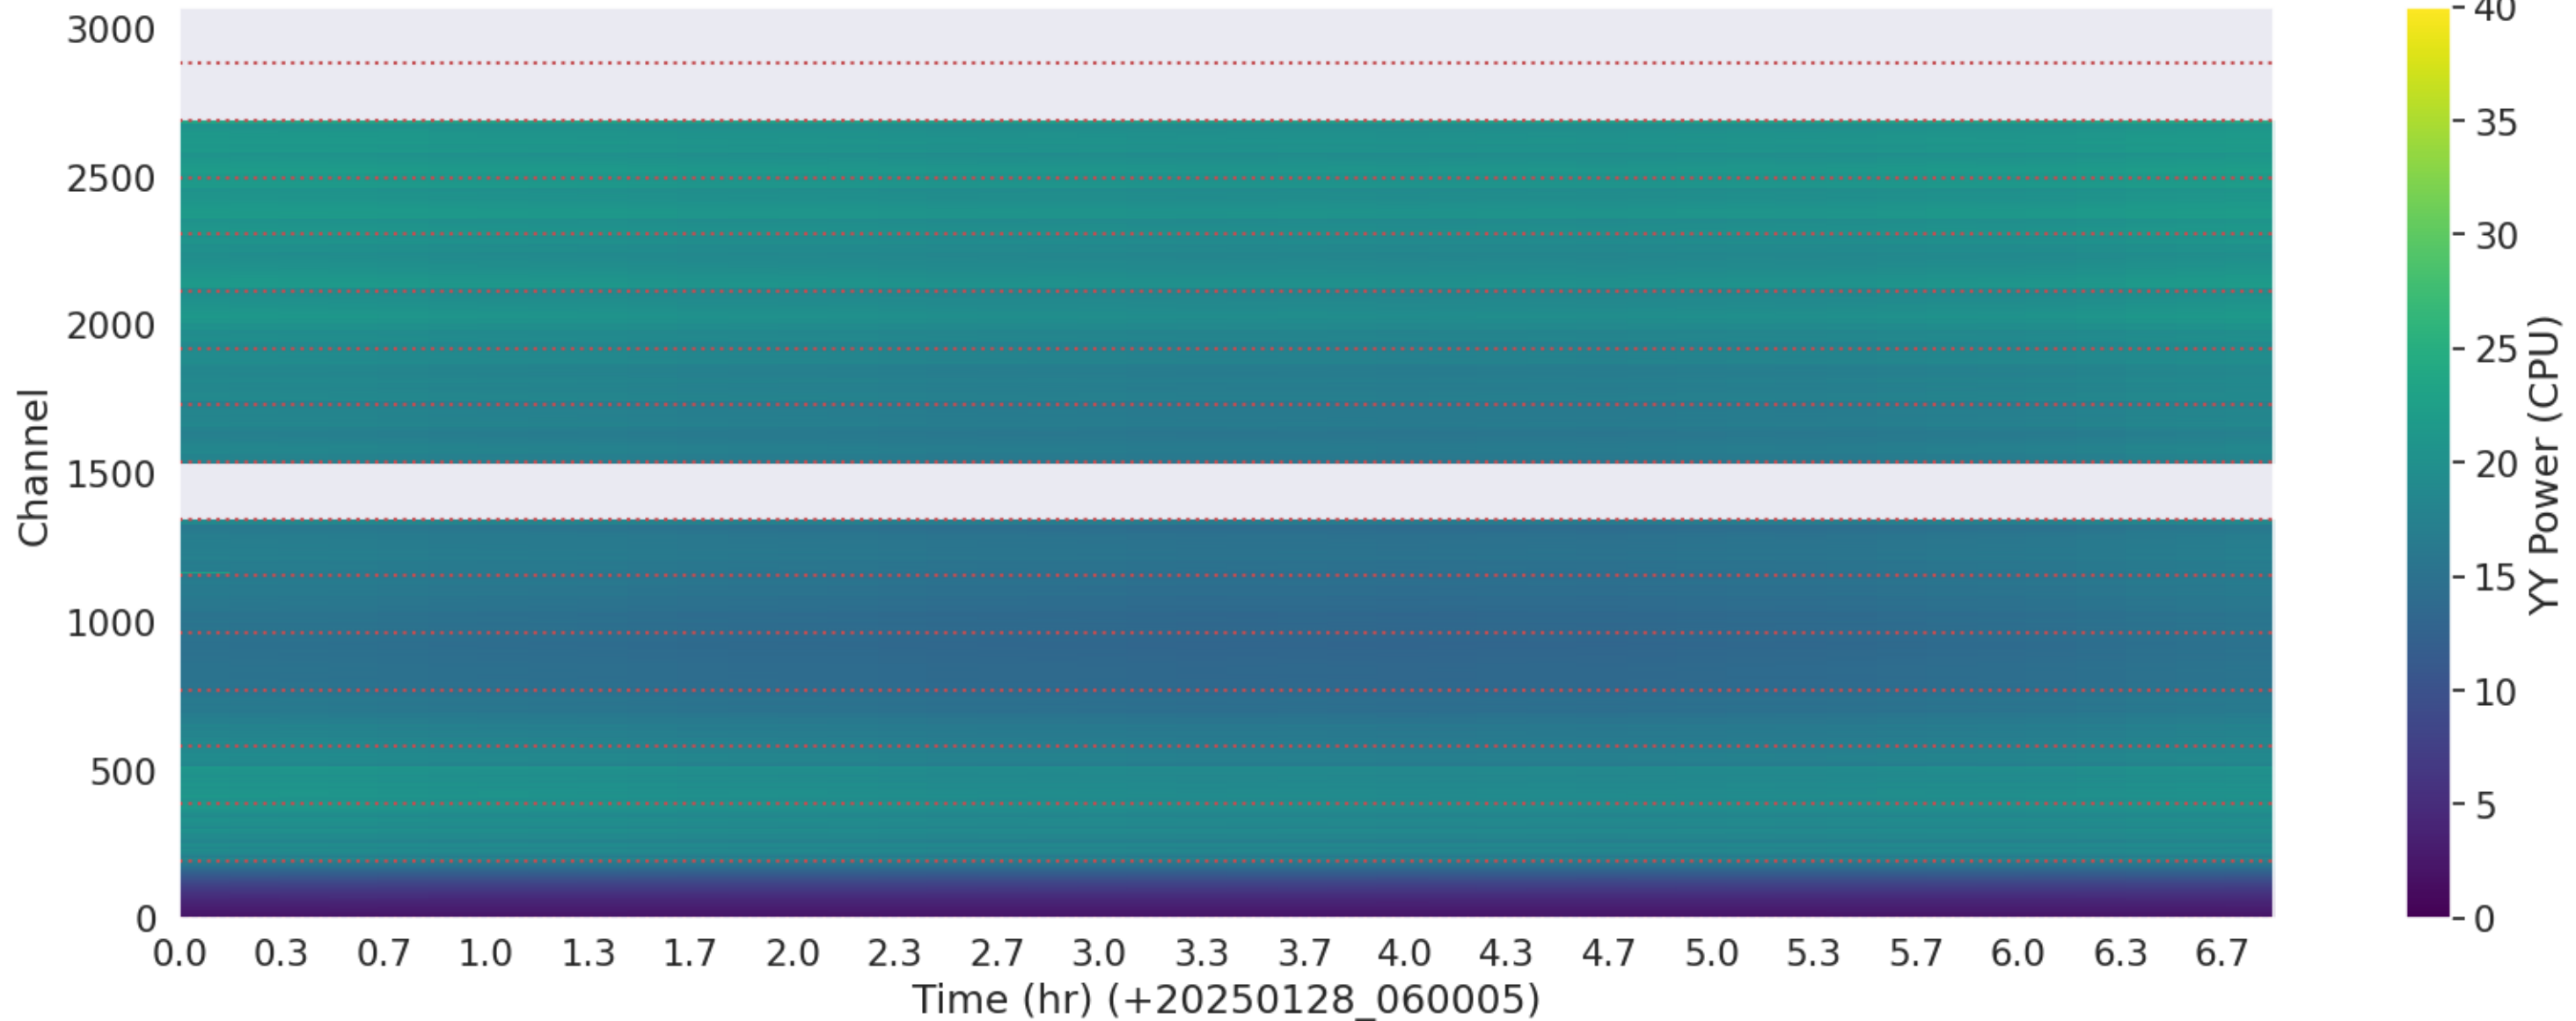

LWA197 - Correlator# 274 - YY - FLAGS: Good