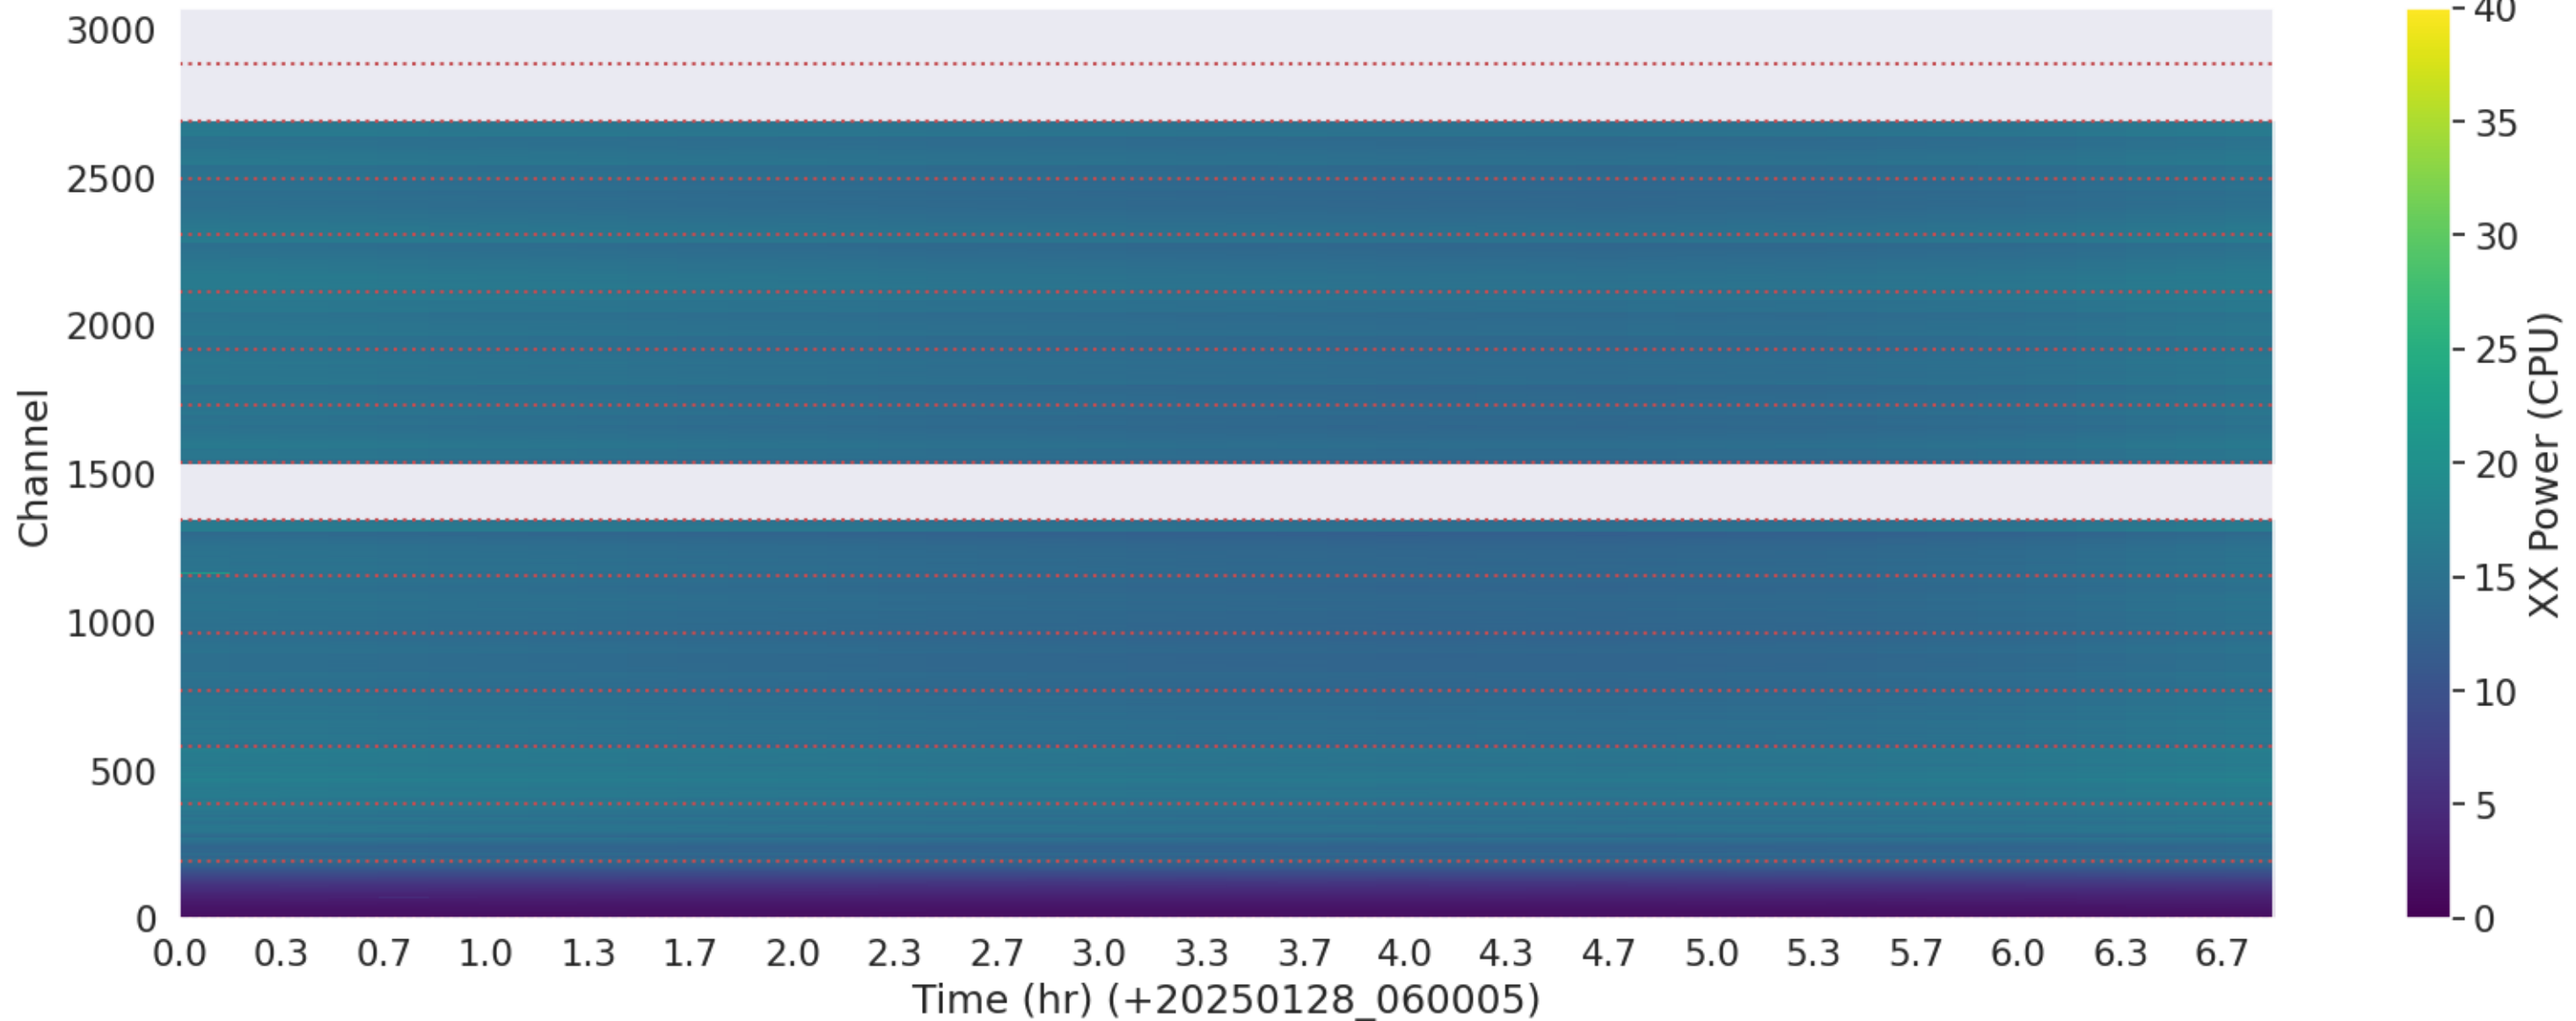

LWA331 - Correlator# 125 - YY - FLAGS: Good

LWA365 - Correlator# 126 - XX - FLAGS: LowPower

LWA364 - Correlator# 127 - YY - FLAGS: Good

LWA030 - Correlator# 128 - XX - FLAGS: Good

LWA030 - Correlator# 128 - YY - FLAGS: Good