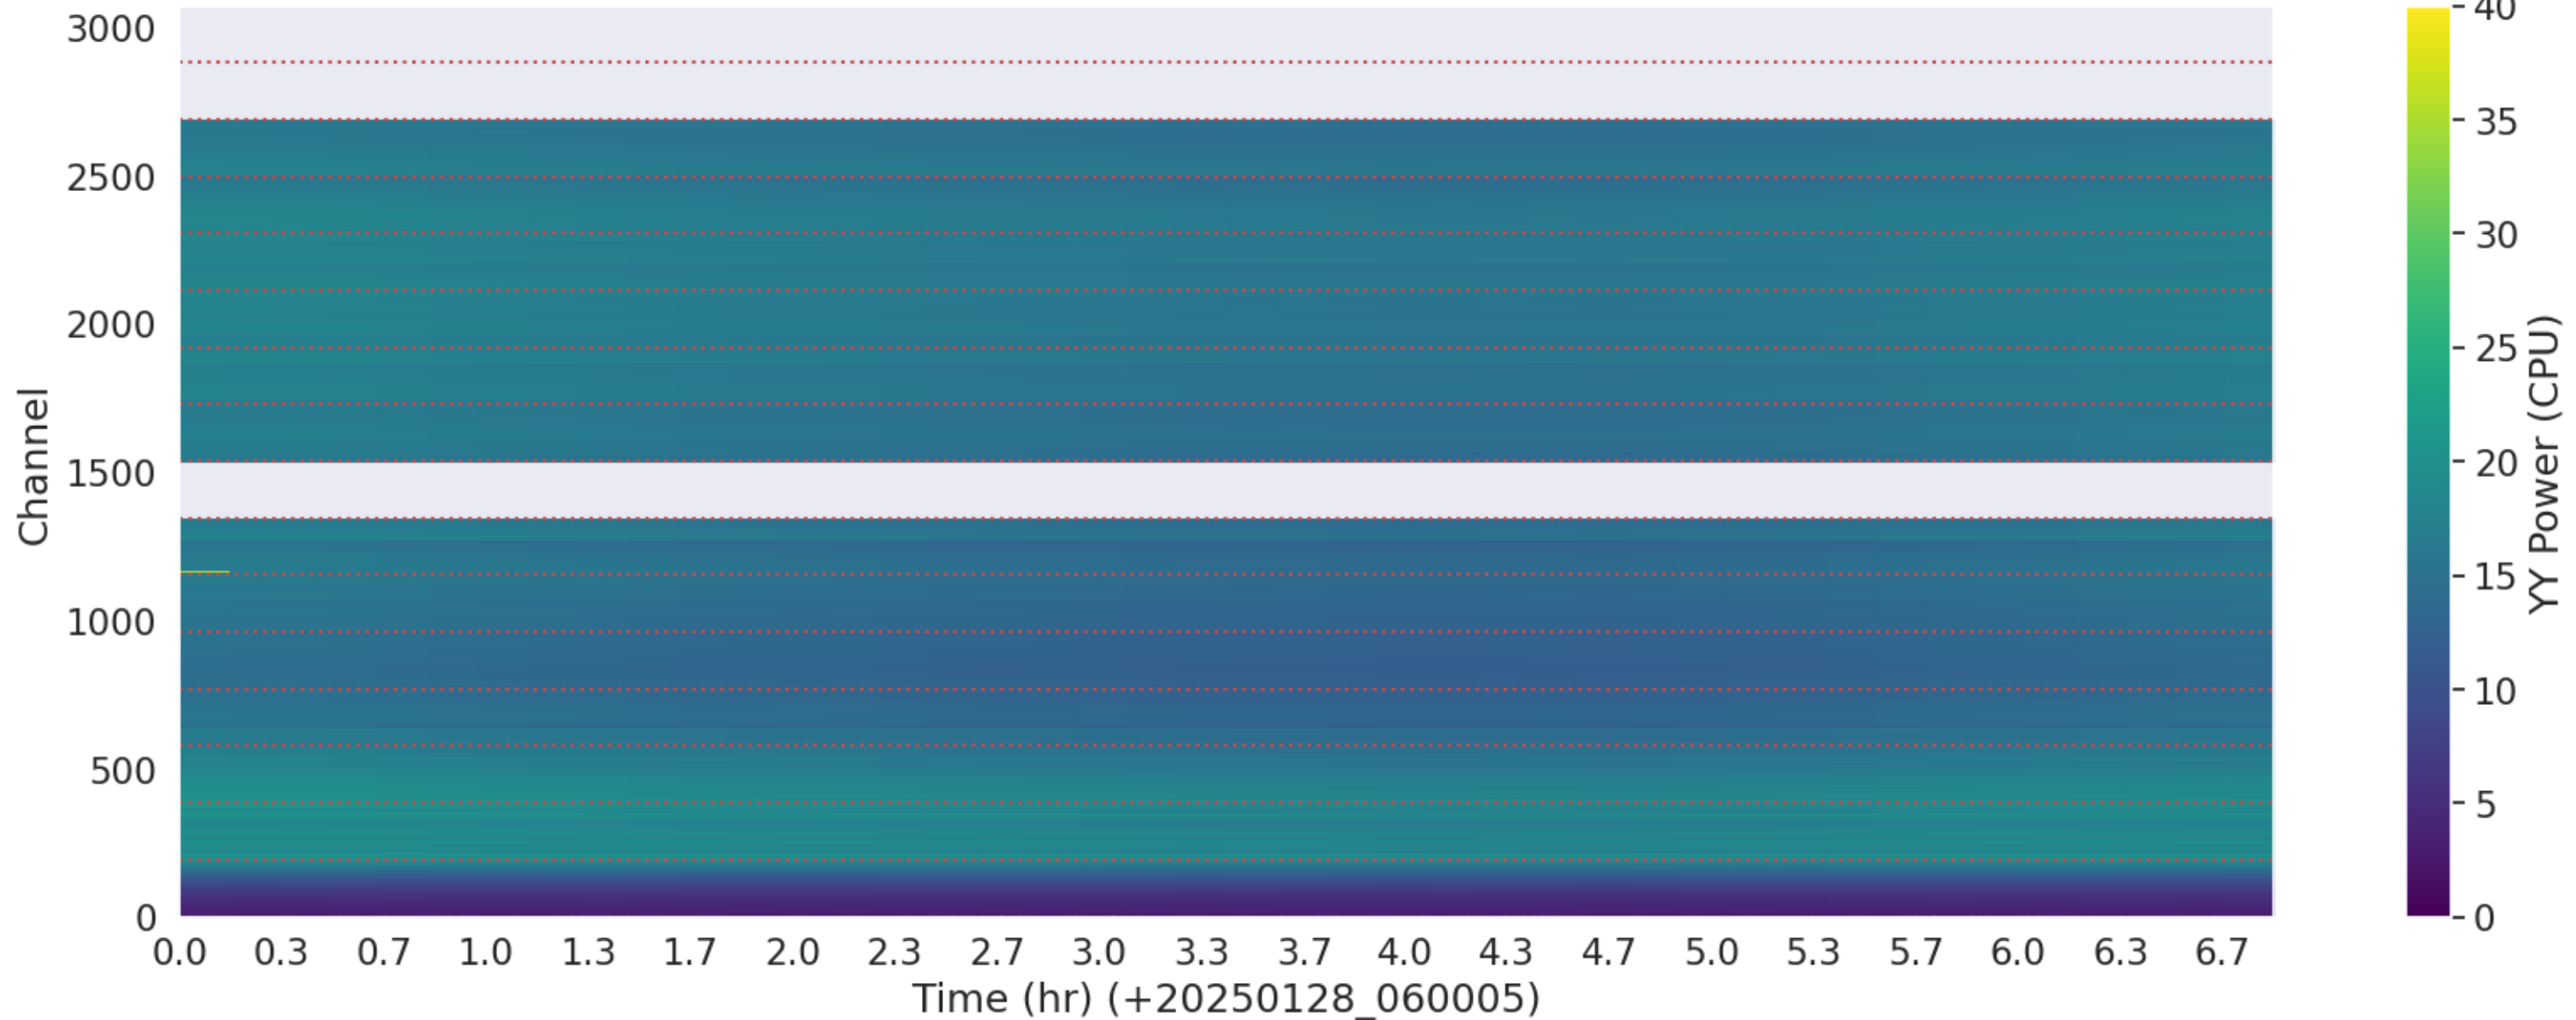

LWA279 - Correlator# 220 - XX - FLAGS: Good

LWA178 - Correlator# 221 - XX - FLAGS: Good

LWA178 - Correlator# 221 - YY - FLAGS: Good

LWA355 - Correlator# 222 - YY - FLAGS: Good

LWA287 - Correlator# 223 - XX - FLAGS: Good