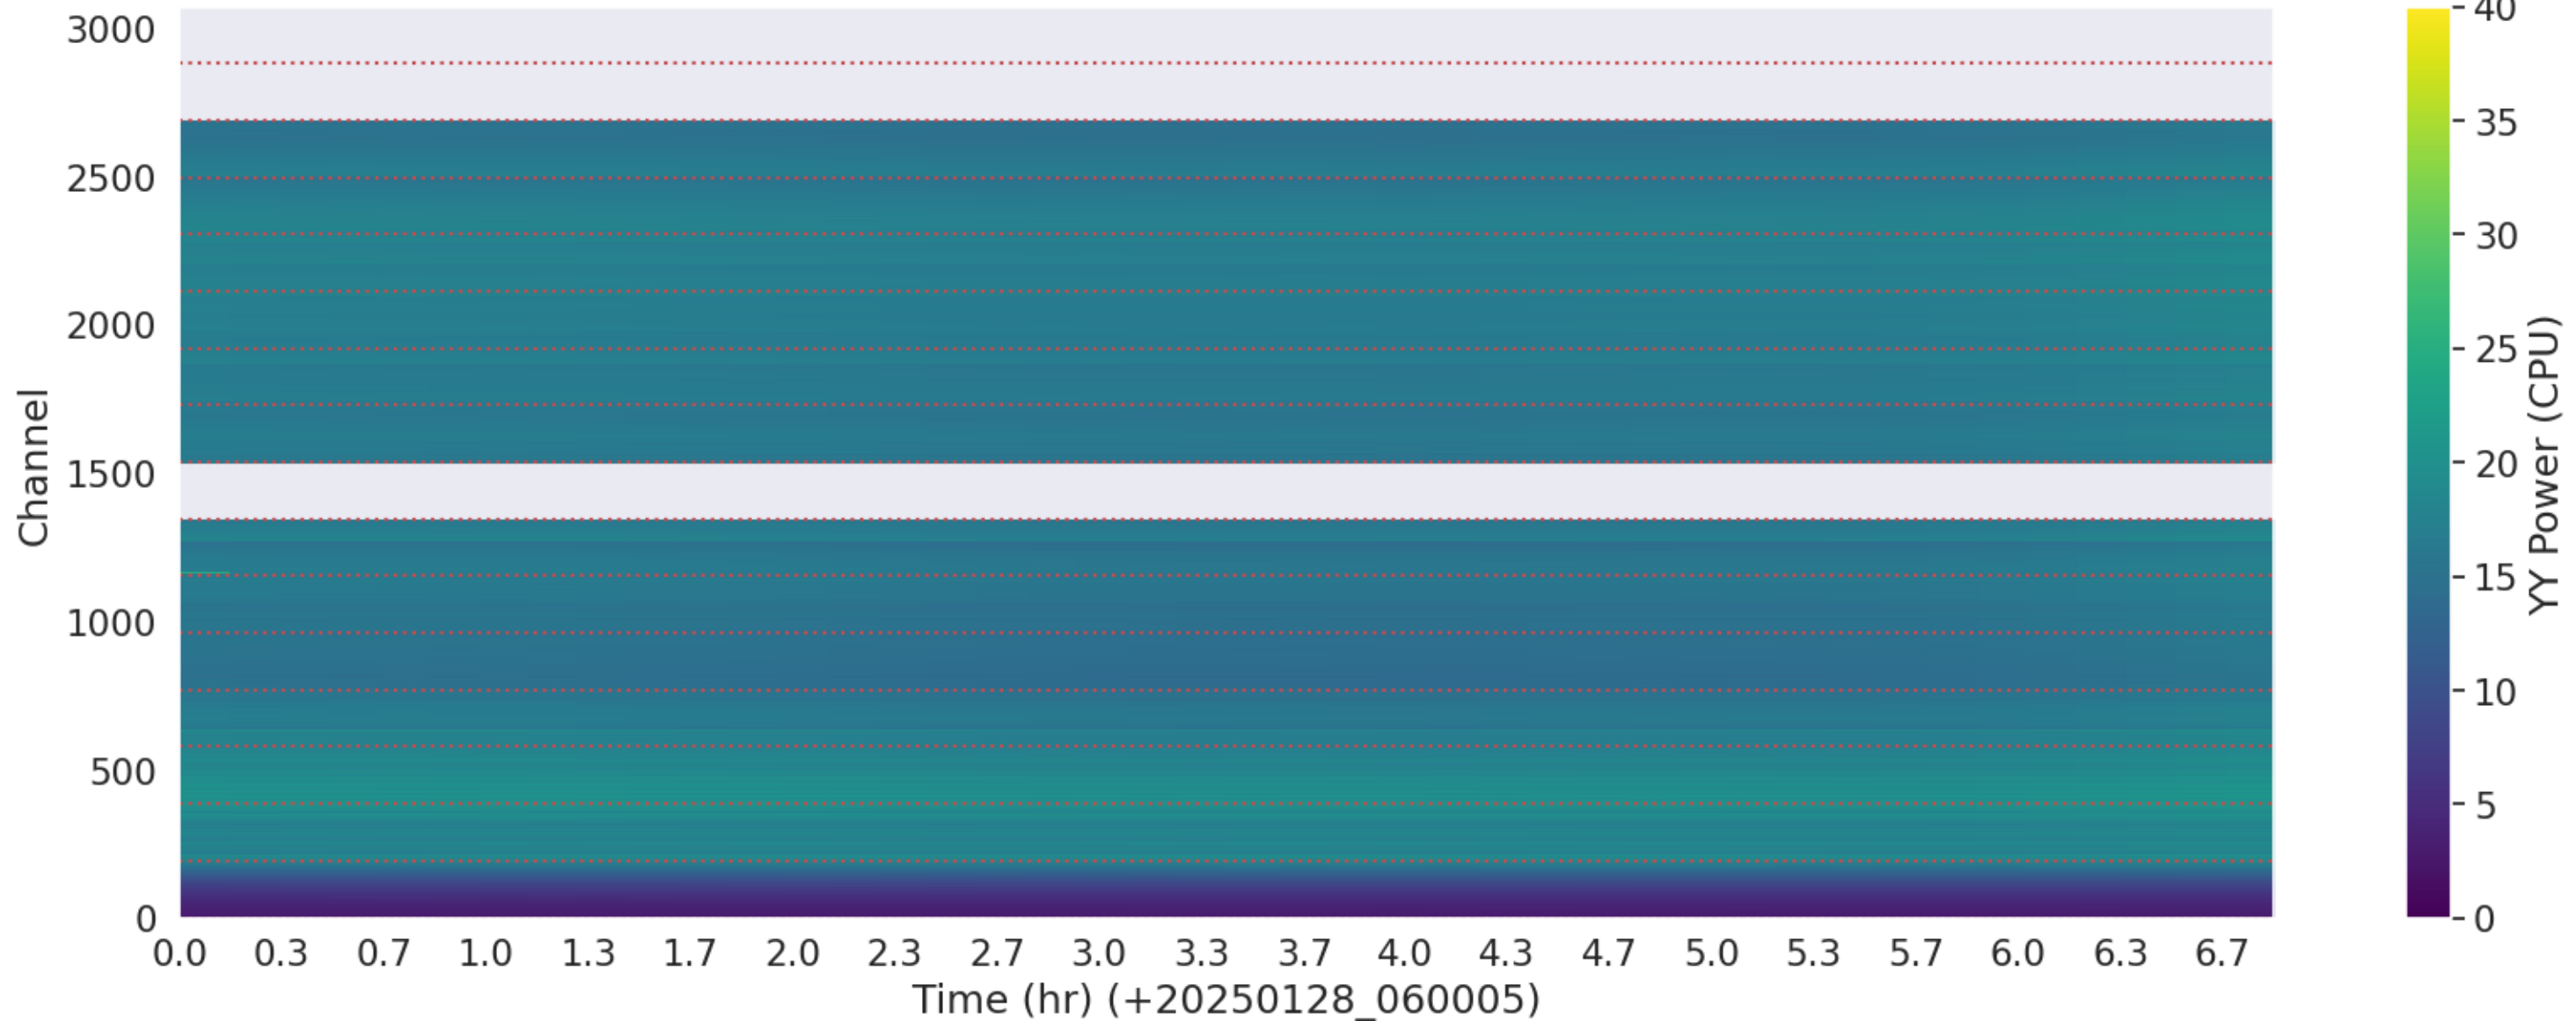

LWA331 - Correlator# 125 - YY - FLAGS: Good