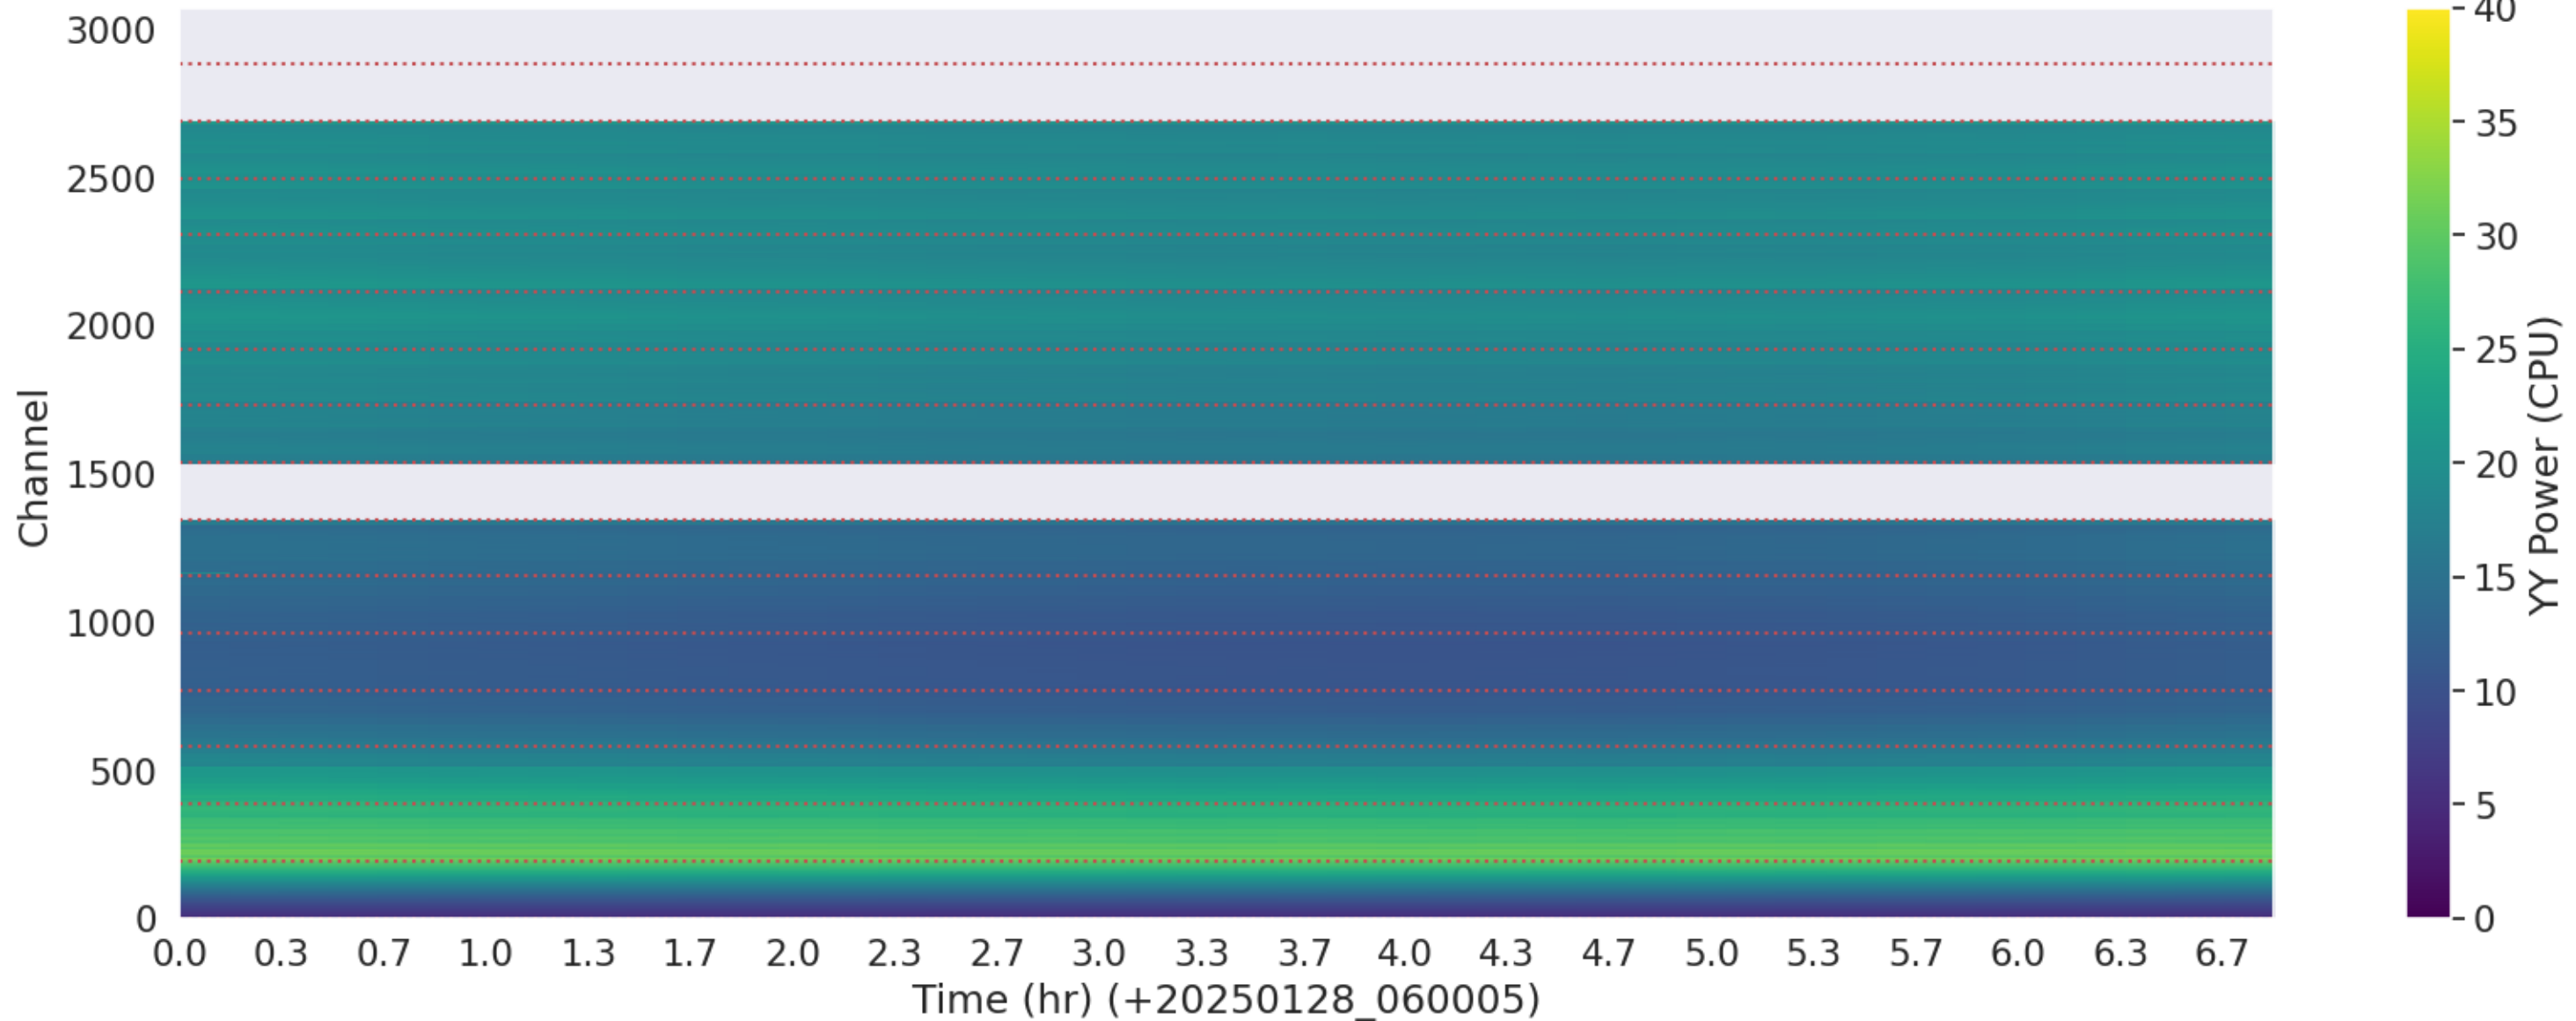

LWA070 - Correlator# 168 - XX - FLAGS: Good

LWA070 - Correlator# 168 - YY - FLAGS: Good

LWA069 - Correlator# 169 - XX - FLAGS: LowPower

LWA069 - Correlator# 169 - YY - FLAGS: Good

LWA097 - Correlator# 170 - XX - FLAGS: Good