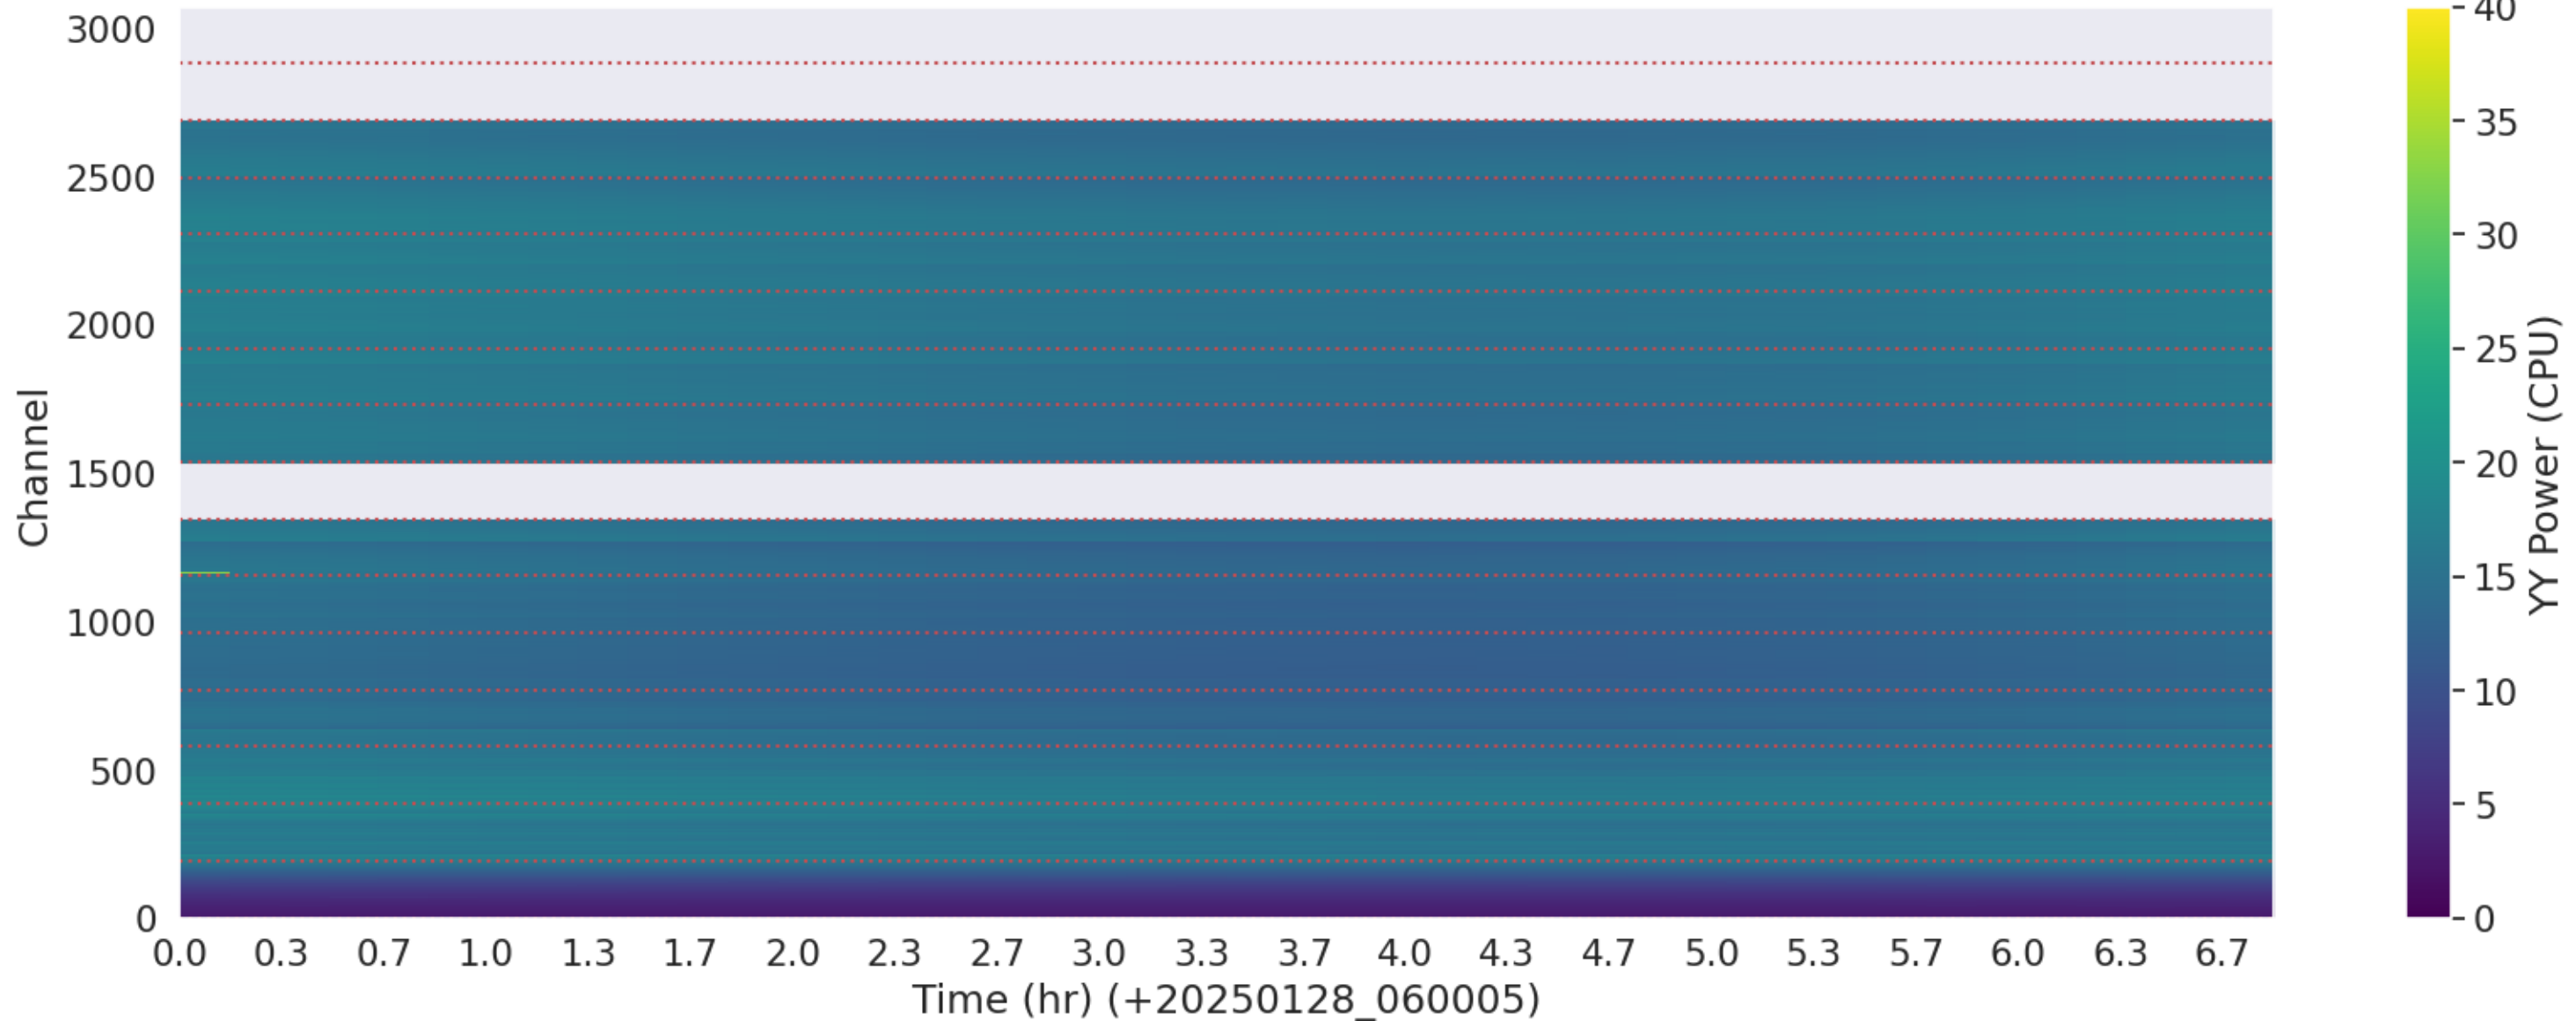

LWA225 - Correlator# 281 - XX - FLAGS: Good

LWA225 - Correlator# 281 - YY - FLAGS: Good

LWA349 - Correlator# 282 - XX - FLAGS: Good

LWA349 - Correlator# 282 - YY - FLAGS: Good

LWA253 - Correlator# 283 - YY - FLAGS: Good