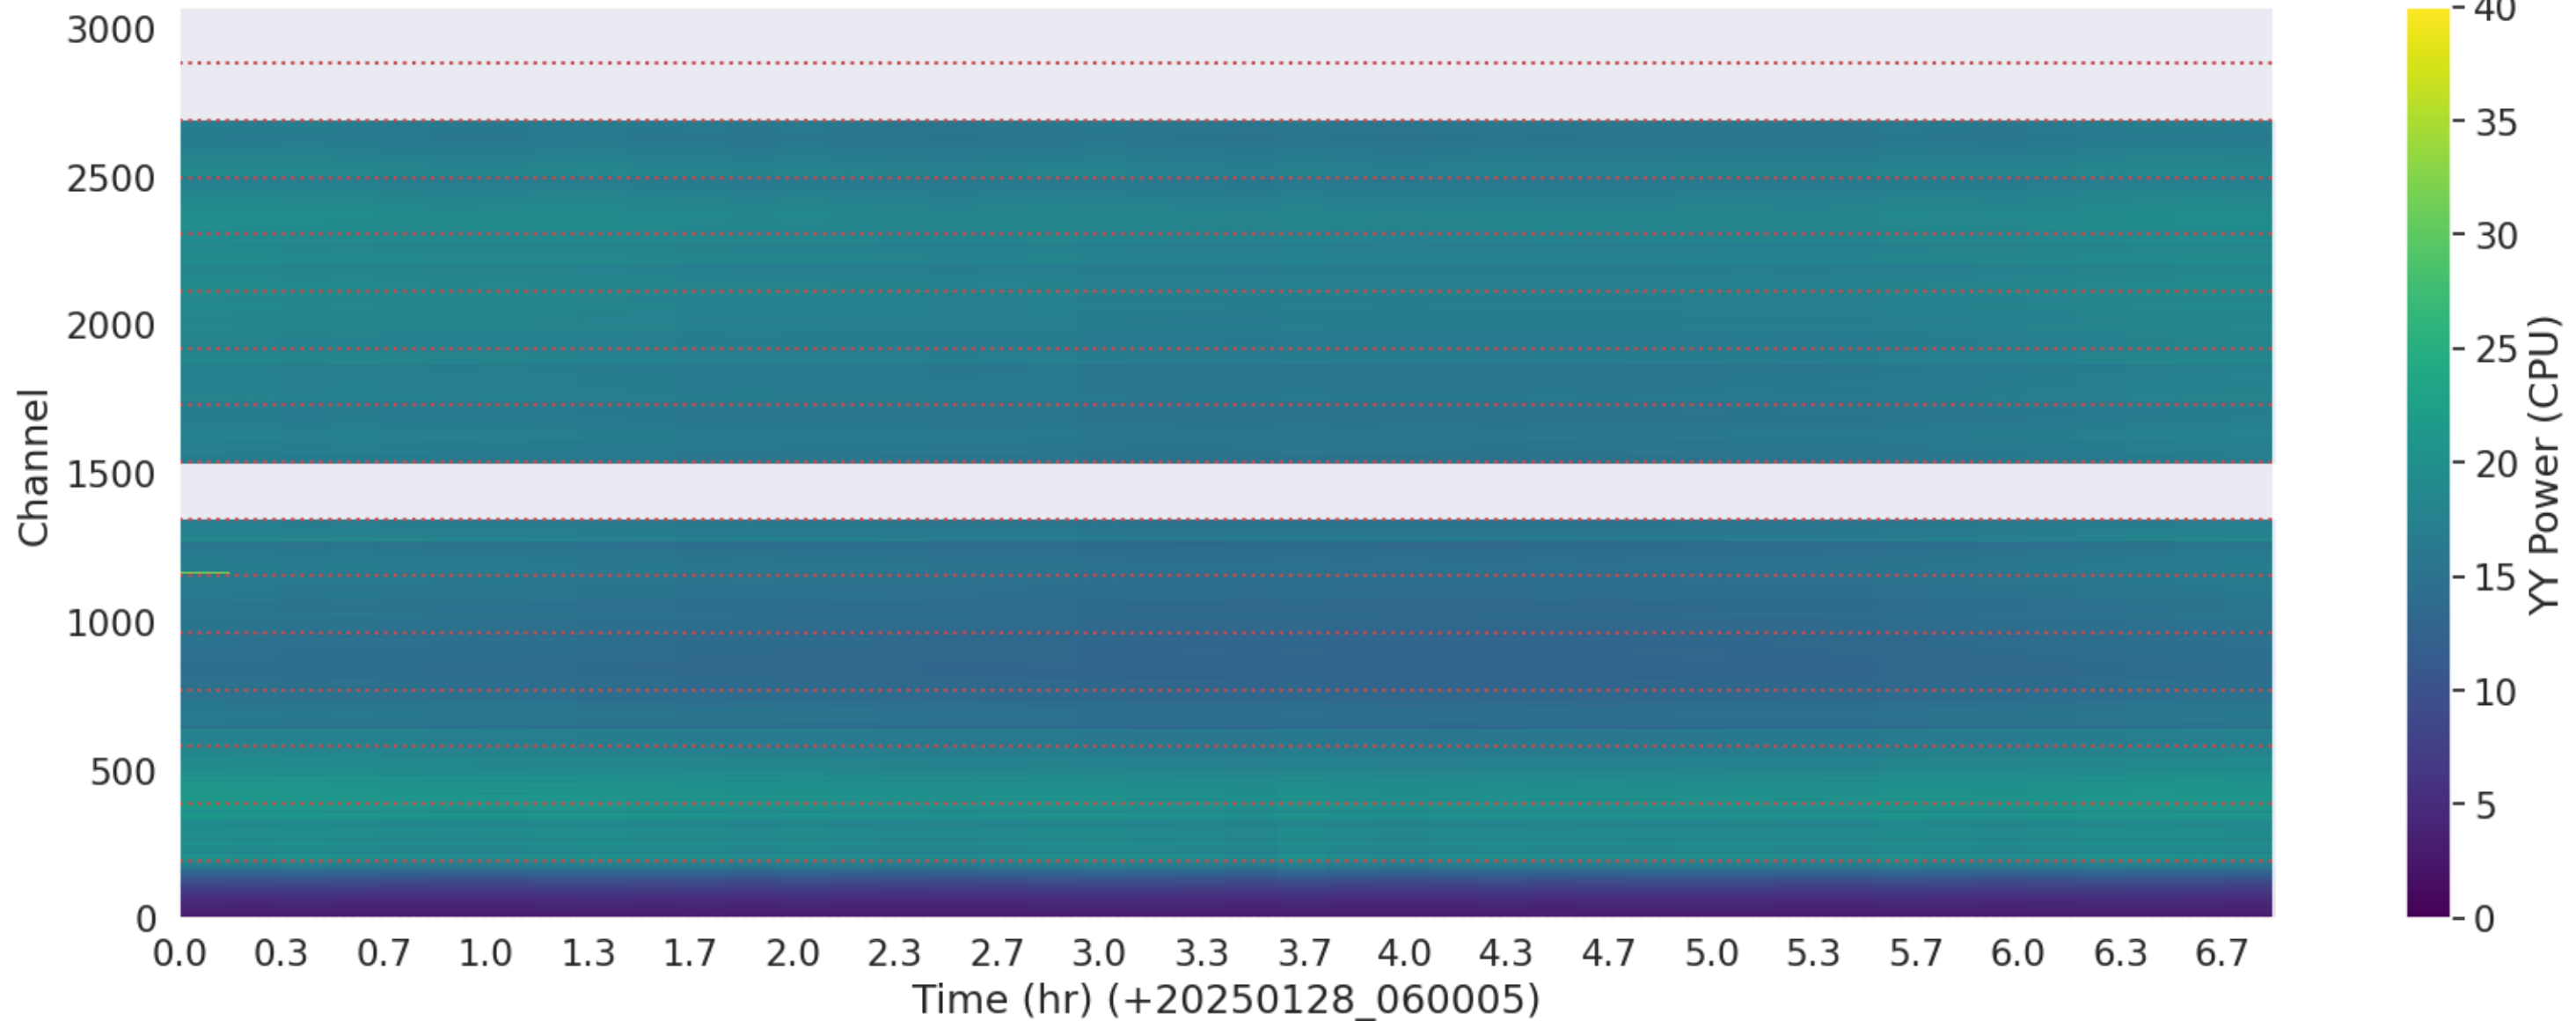

LWA222 - Correlator# 249 - XX - FLAGS: Good

LWA222 - Correlator# 249 - YY - FLAGS: Good

LWA326 - Correlator# 250 - XX - FLAGS: Good

LWA326 - Correlator# 250 - YY - FLAGS: Good

LWA322 - Correlator# 251 - YY - FLAGS: Good