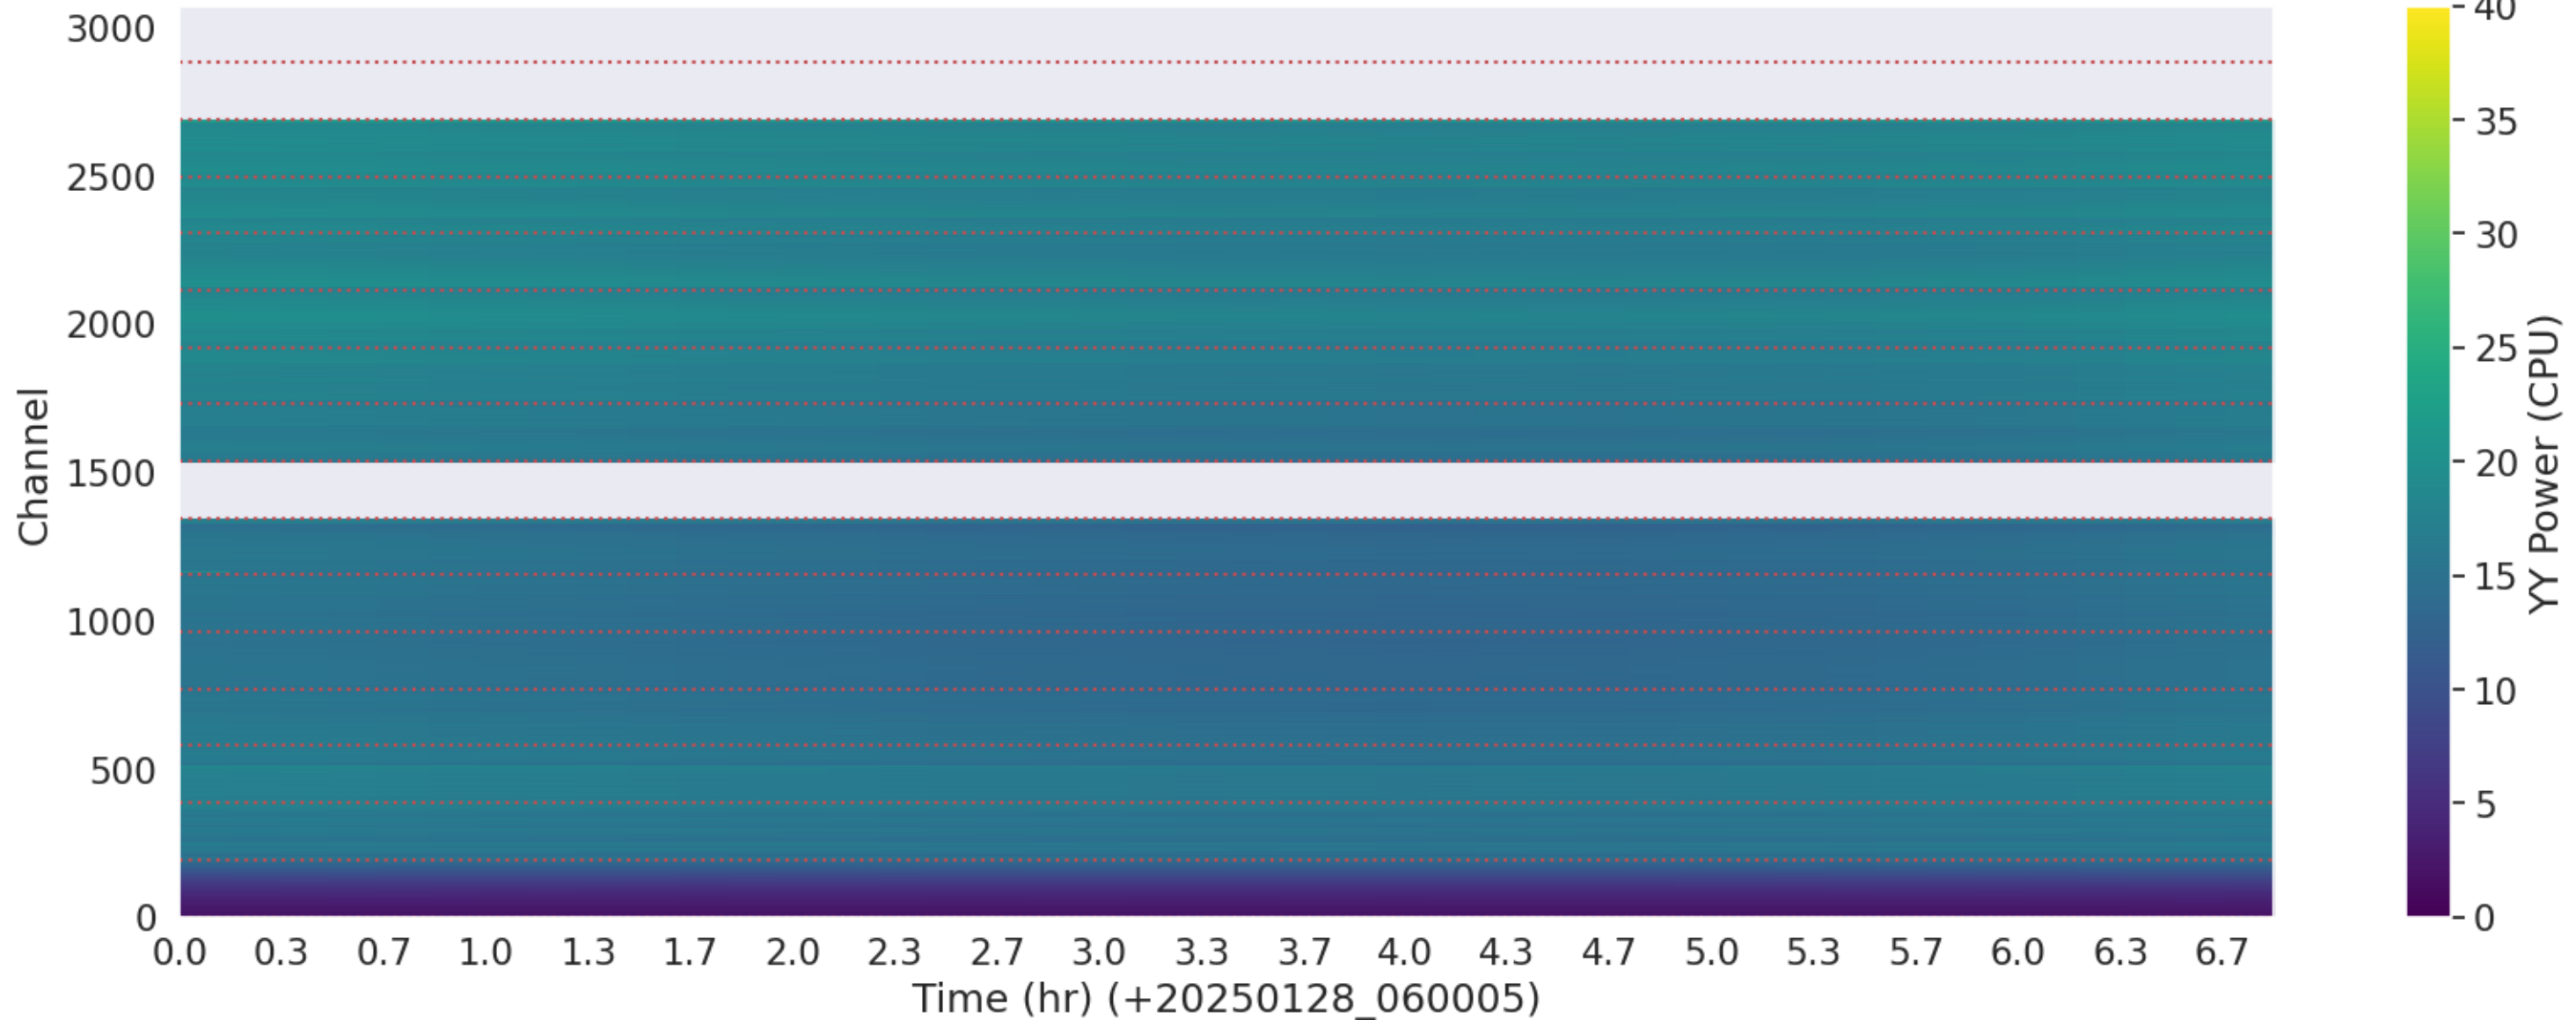

LWA007 - Correlator# 071 - YY - FLAGS: Good