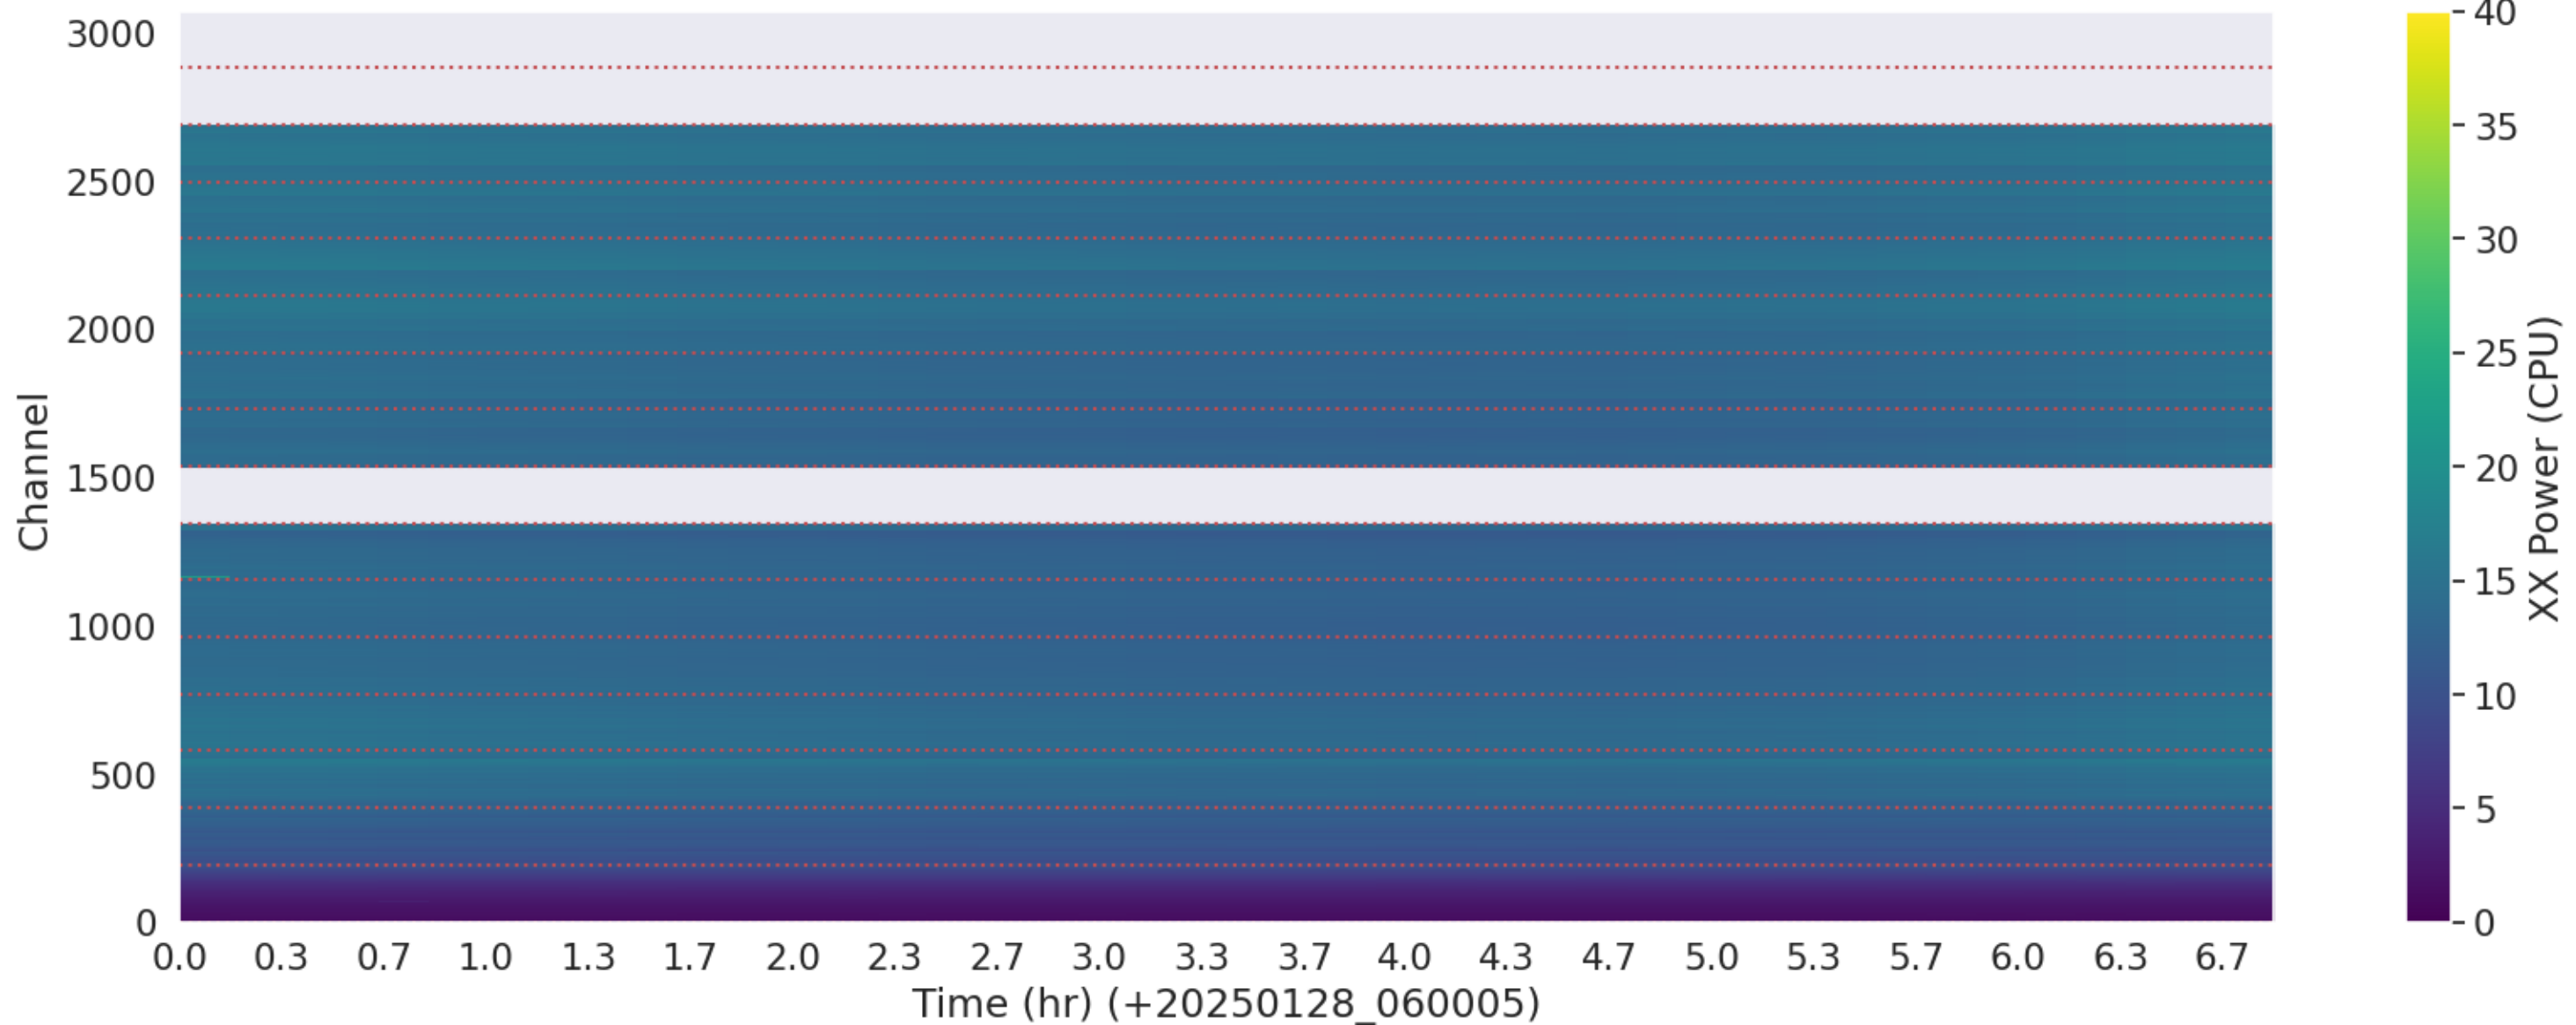

LWA245 - Correlator# 341 - XX - FLAGS: Good