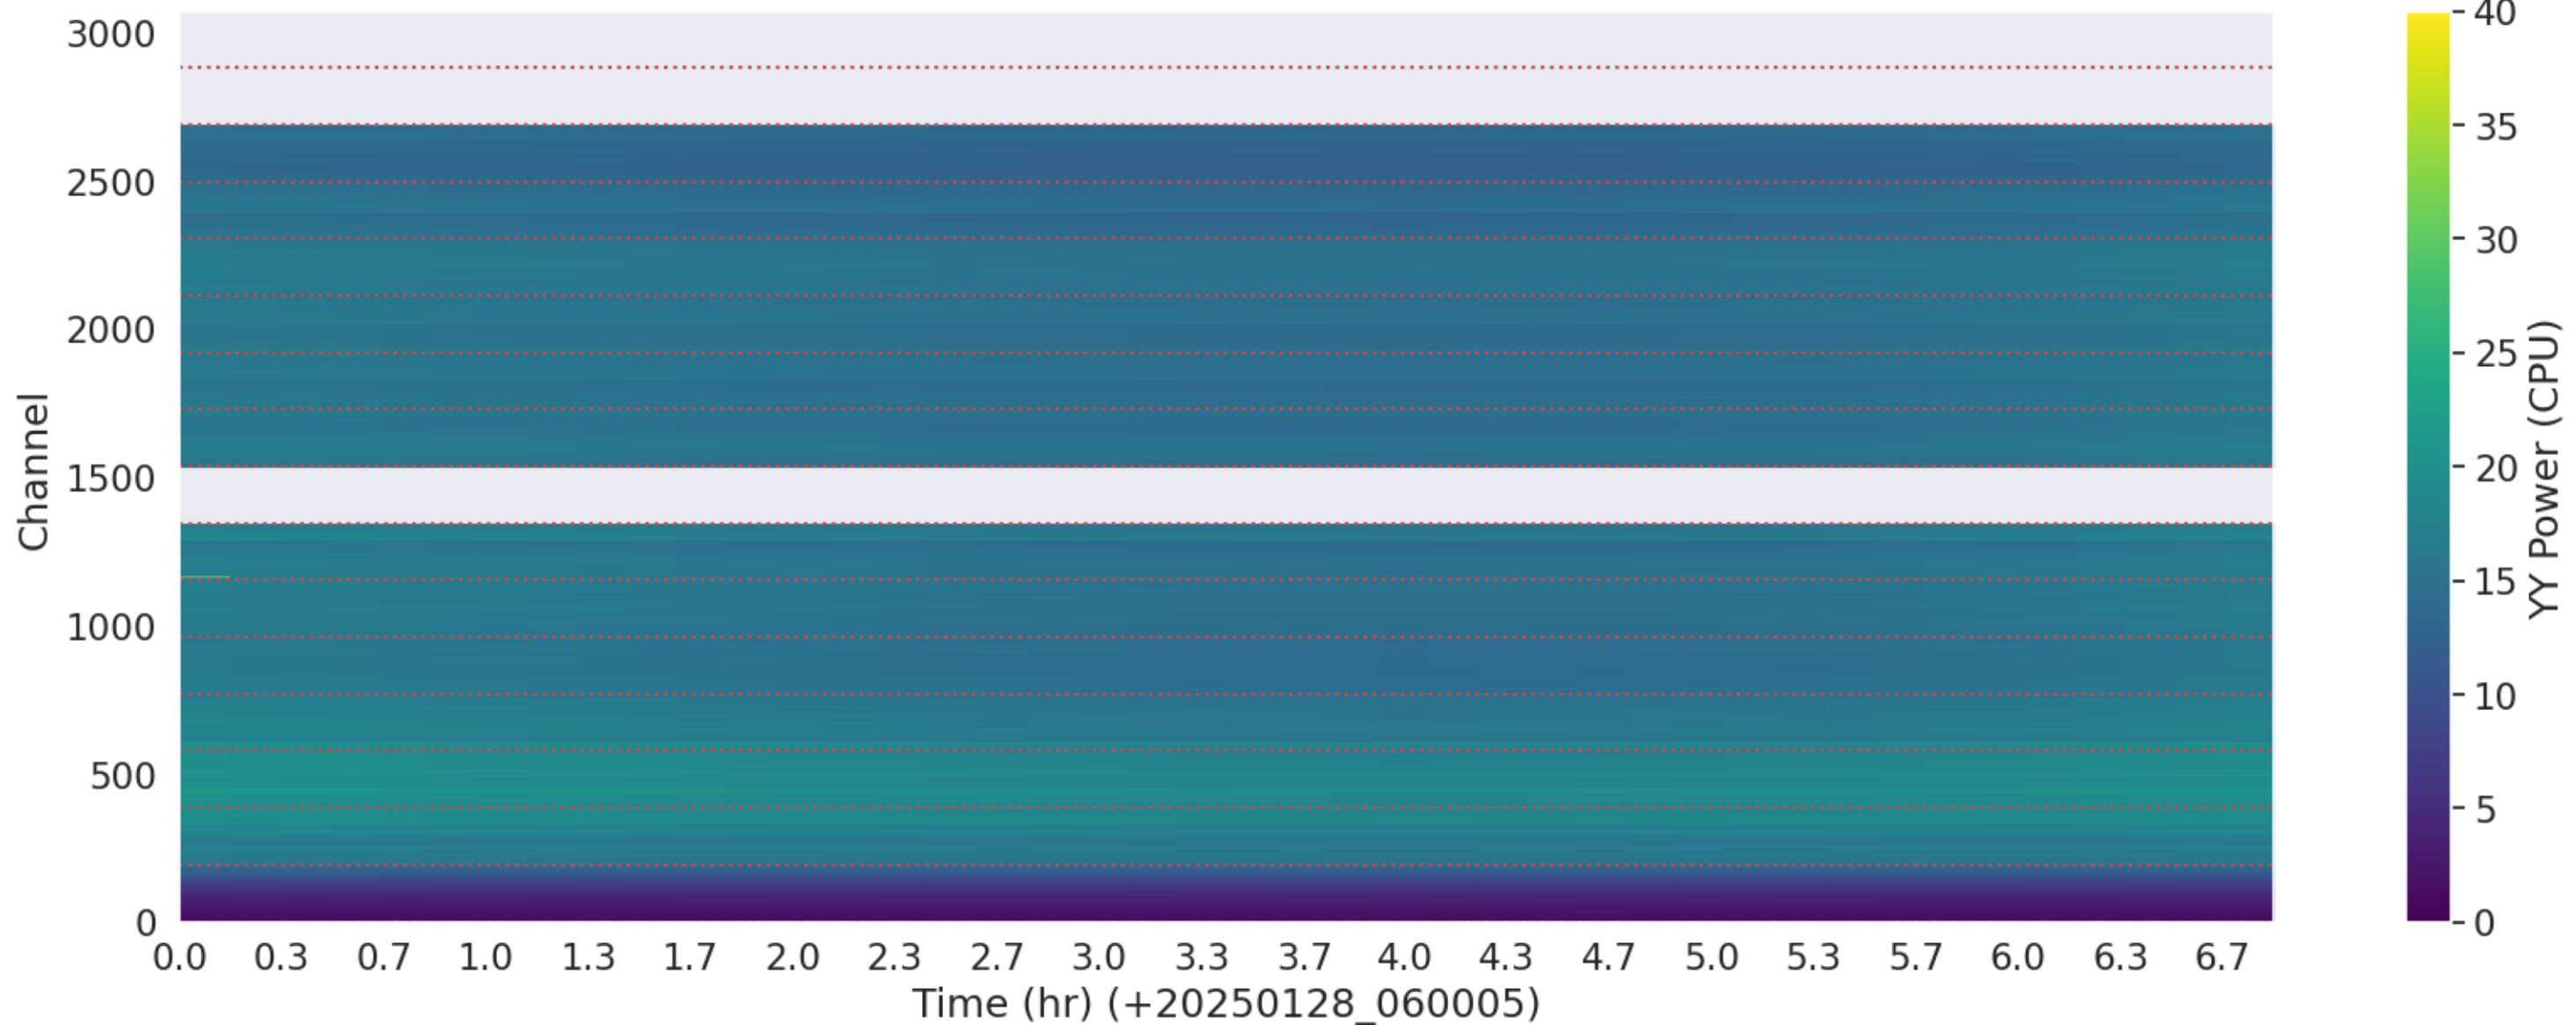

LWA182 - Correlator# 238 - YY - FLAGS: Good