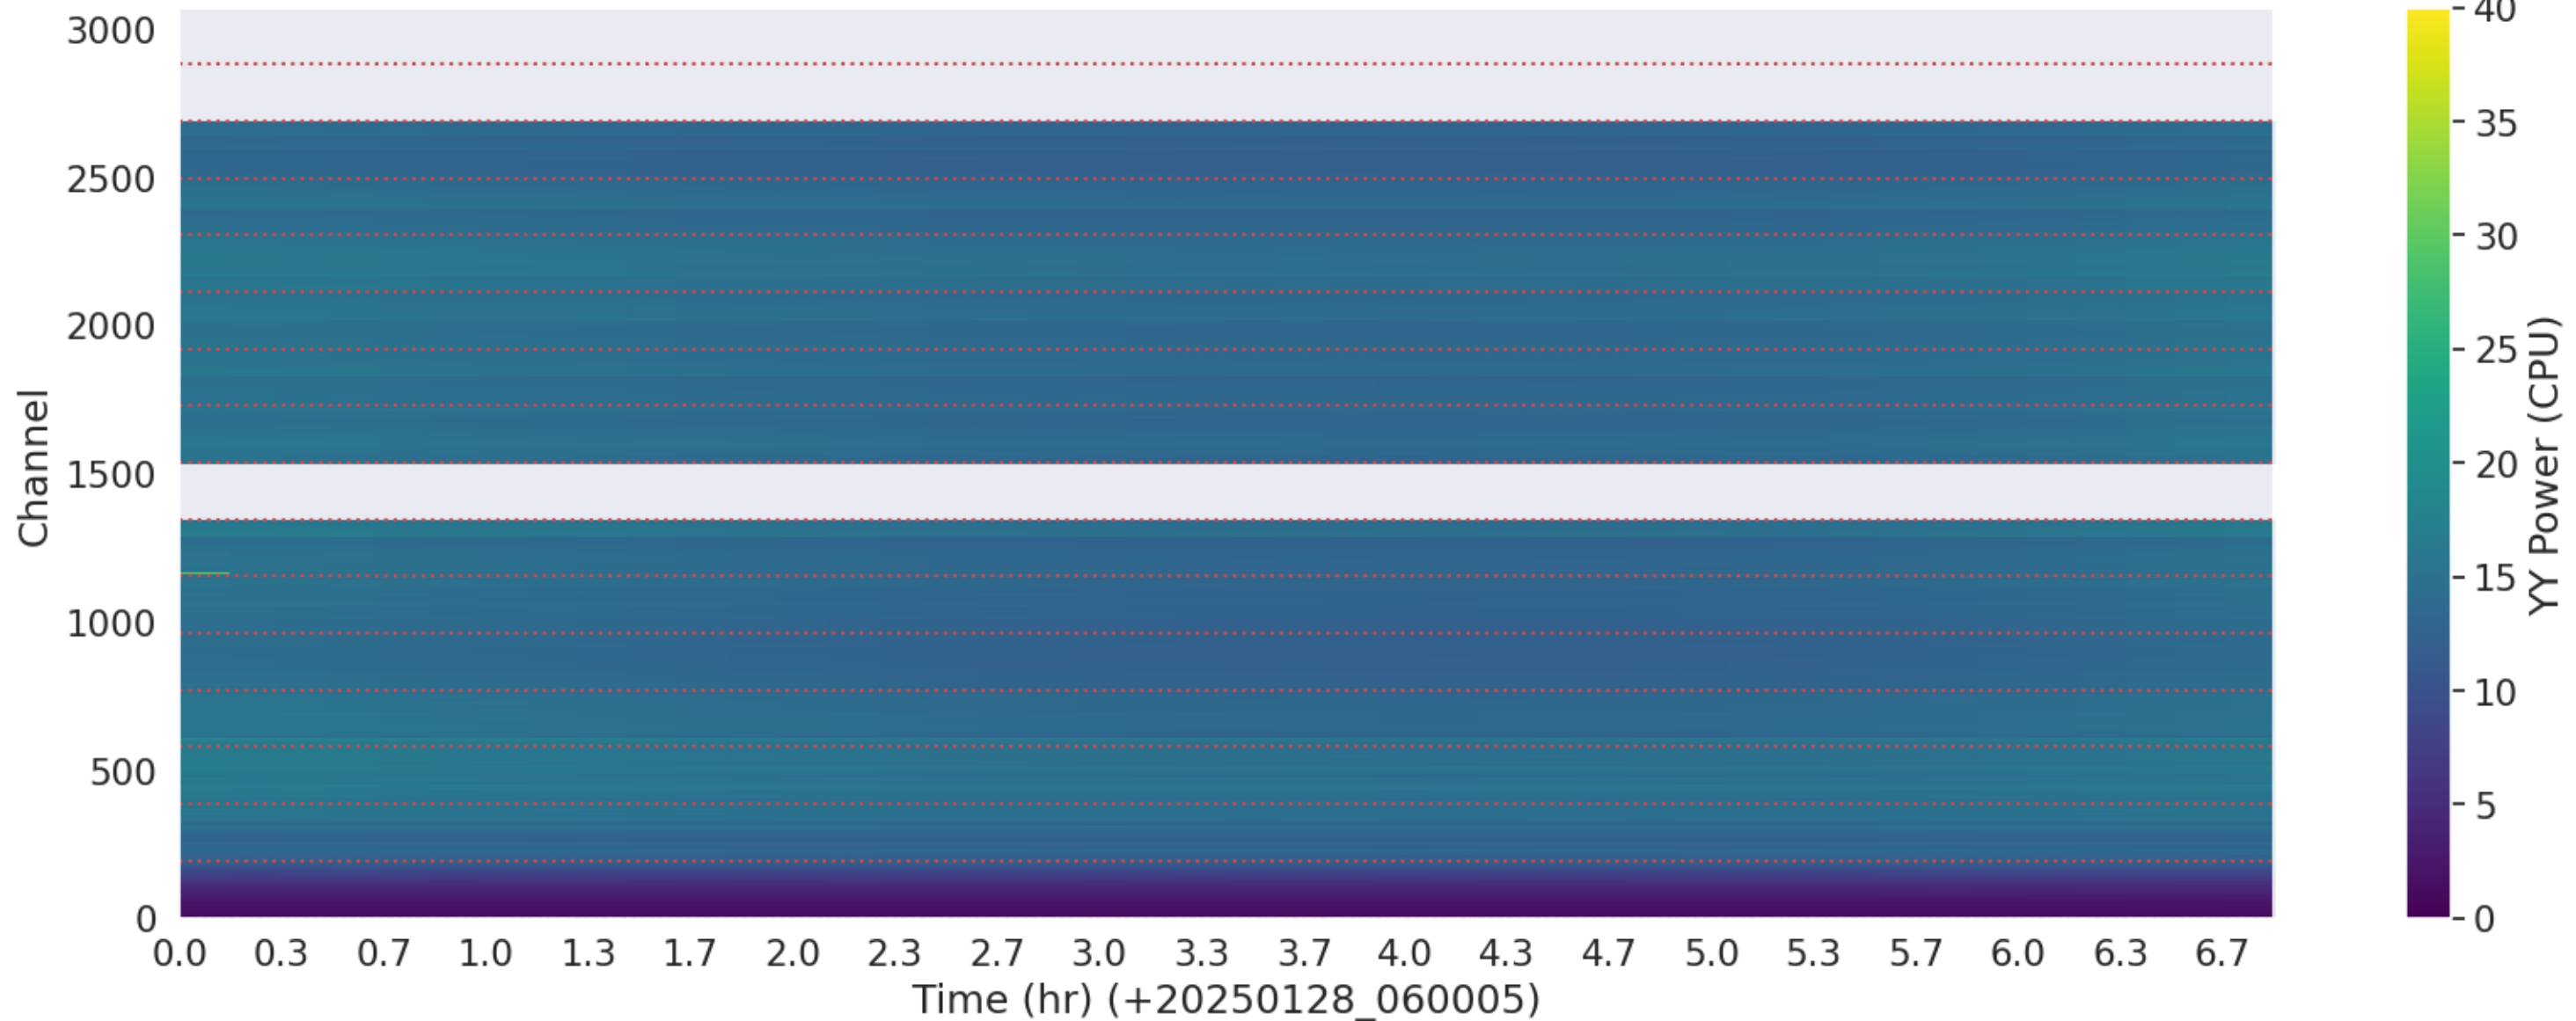

LWA221 - Correlator# 334 - YY - FLAGS: Good