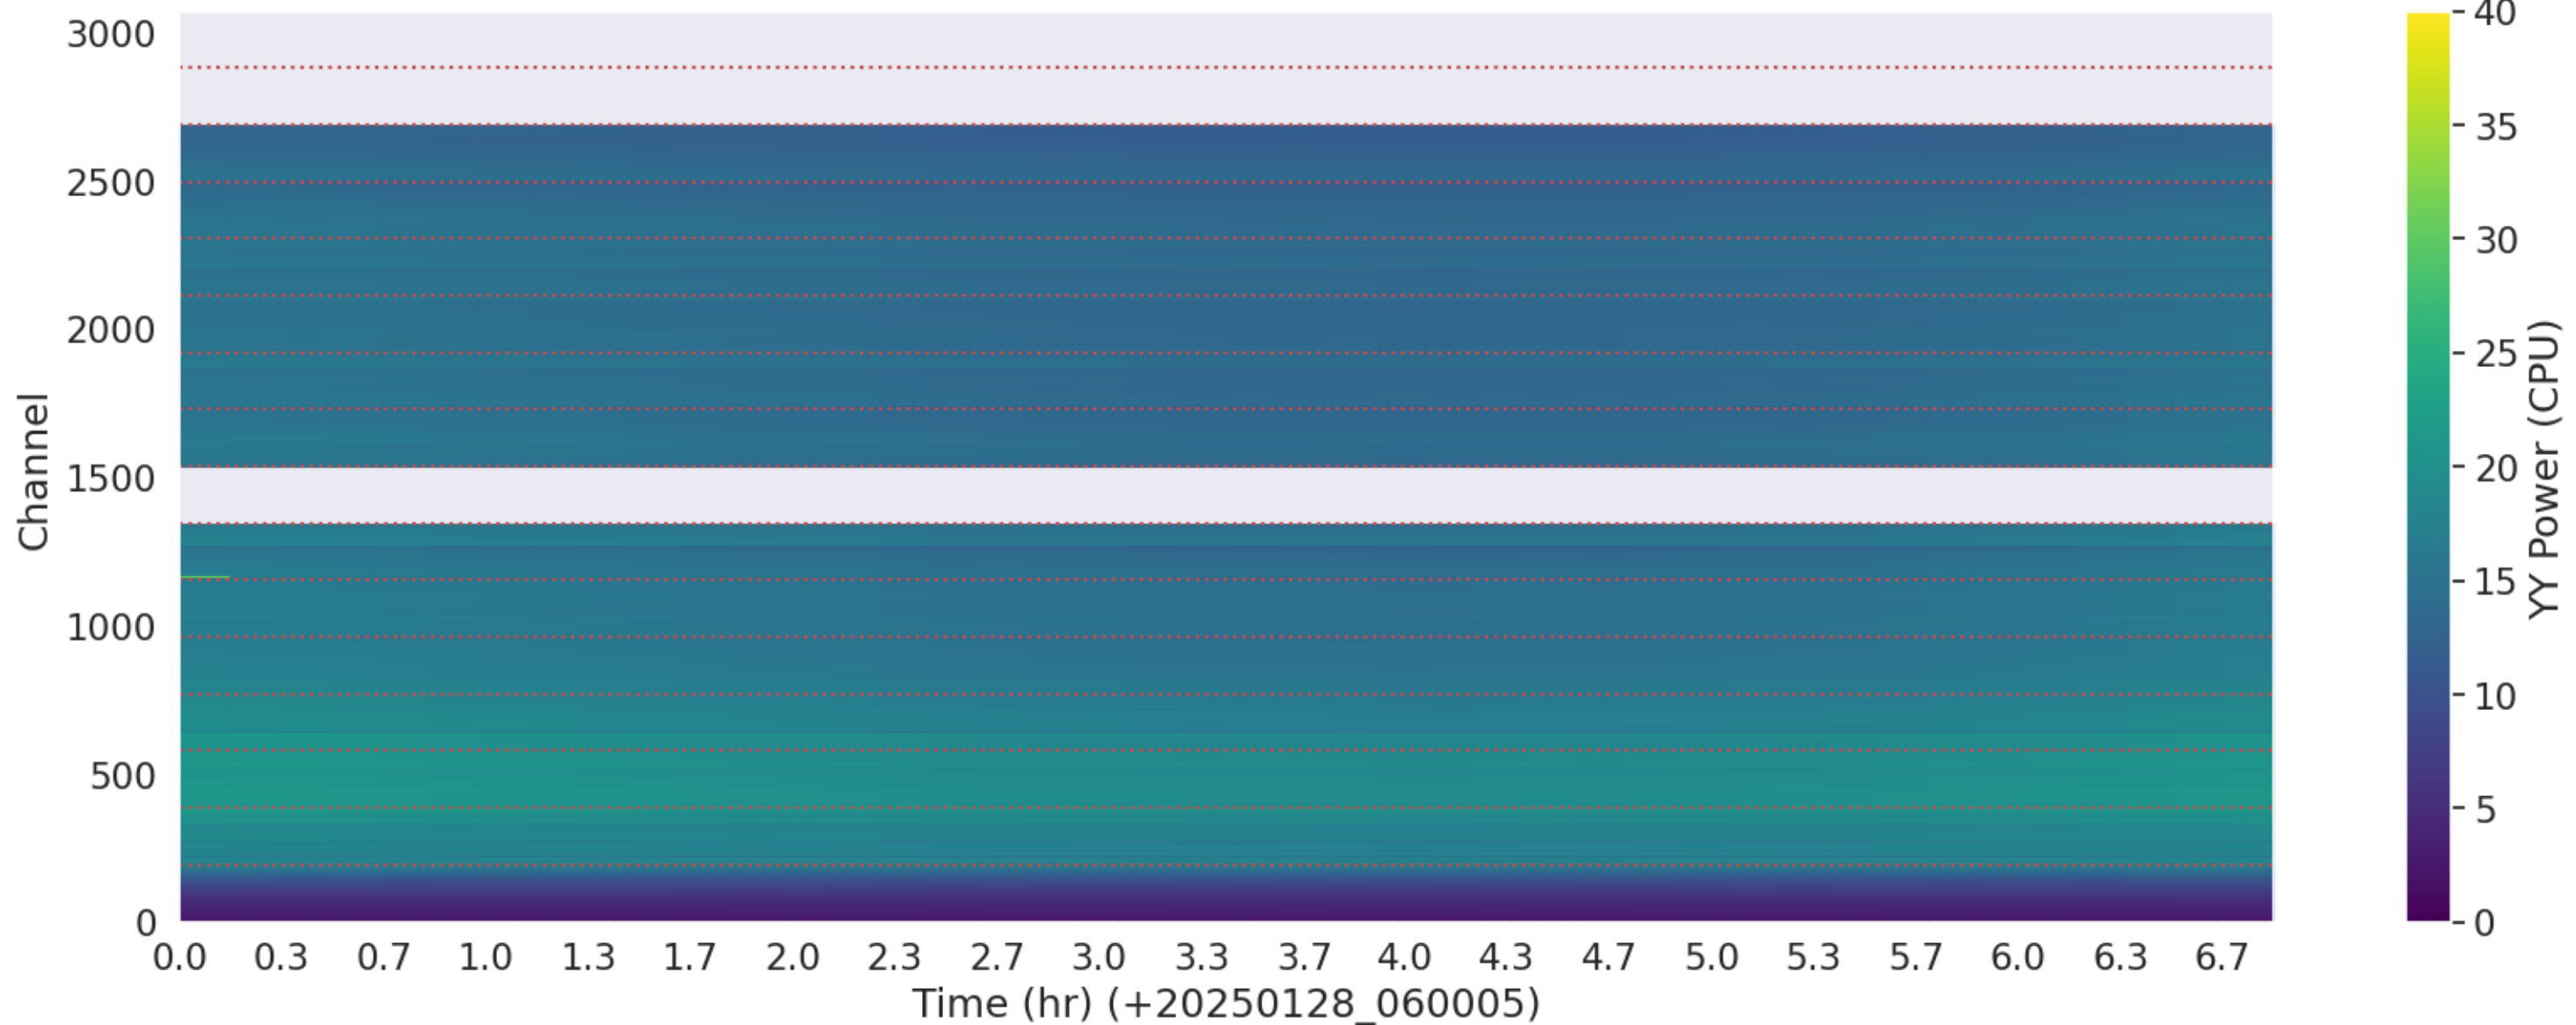

LWA191 - Correlator# 246 - YY - FLAGS: Good

LWA192 - Correlator# 247 - XX - FLAGS: Good

LWA192 - Correlator# 247 - YY - FLAGS: Good

LWA224 - Correlator# 248 - XX - FLAGS: Good

LWA224 - Correlator# 248 - YY - FLAGS: Good