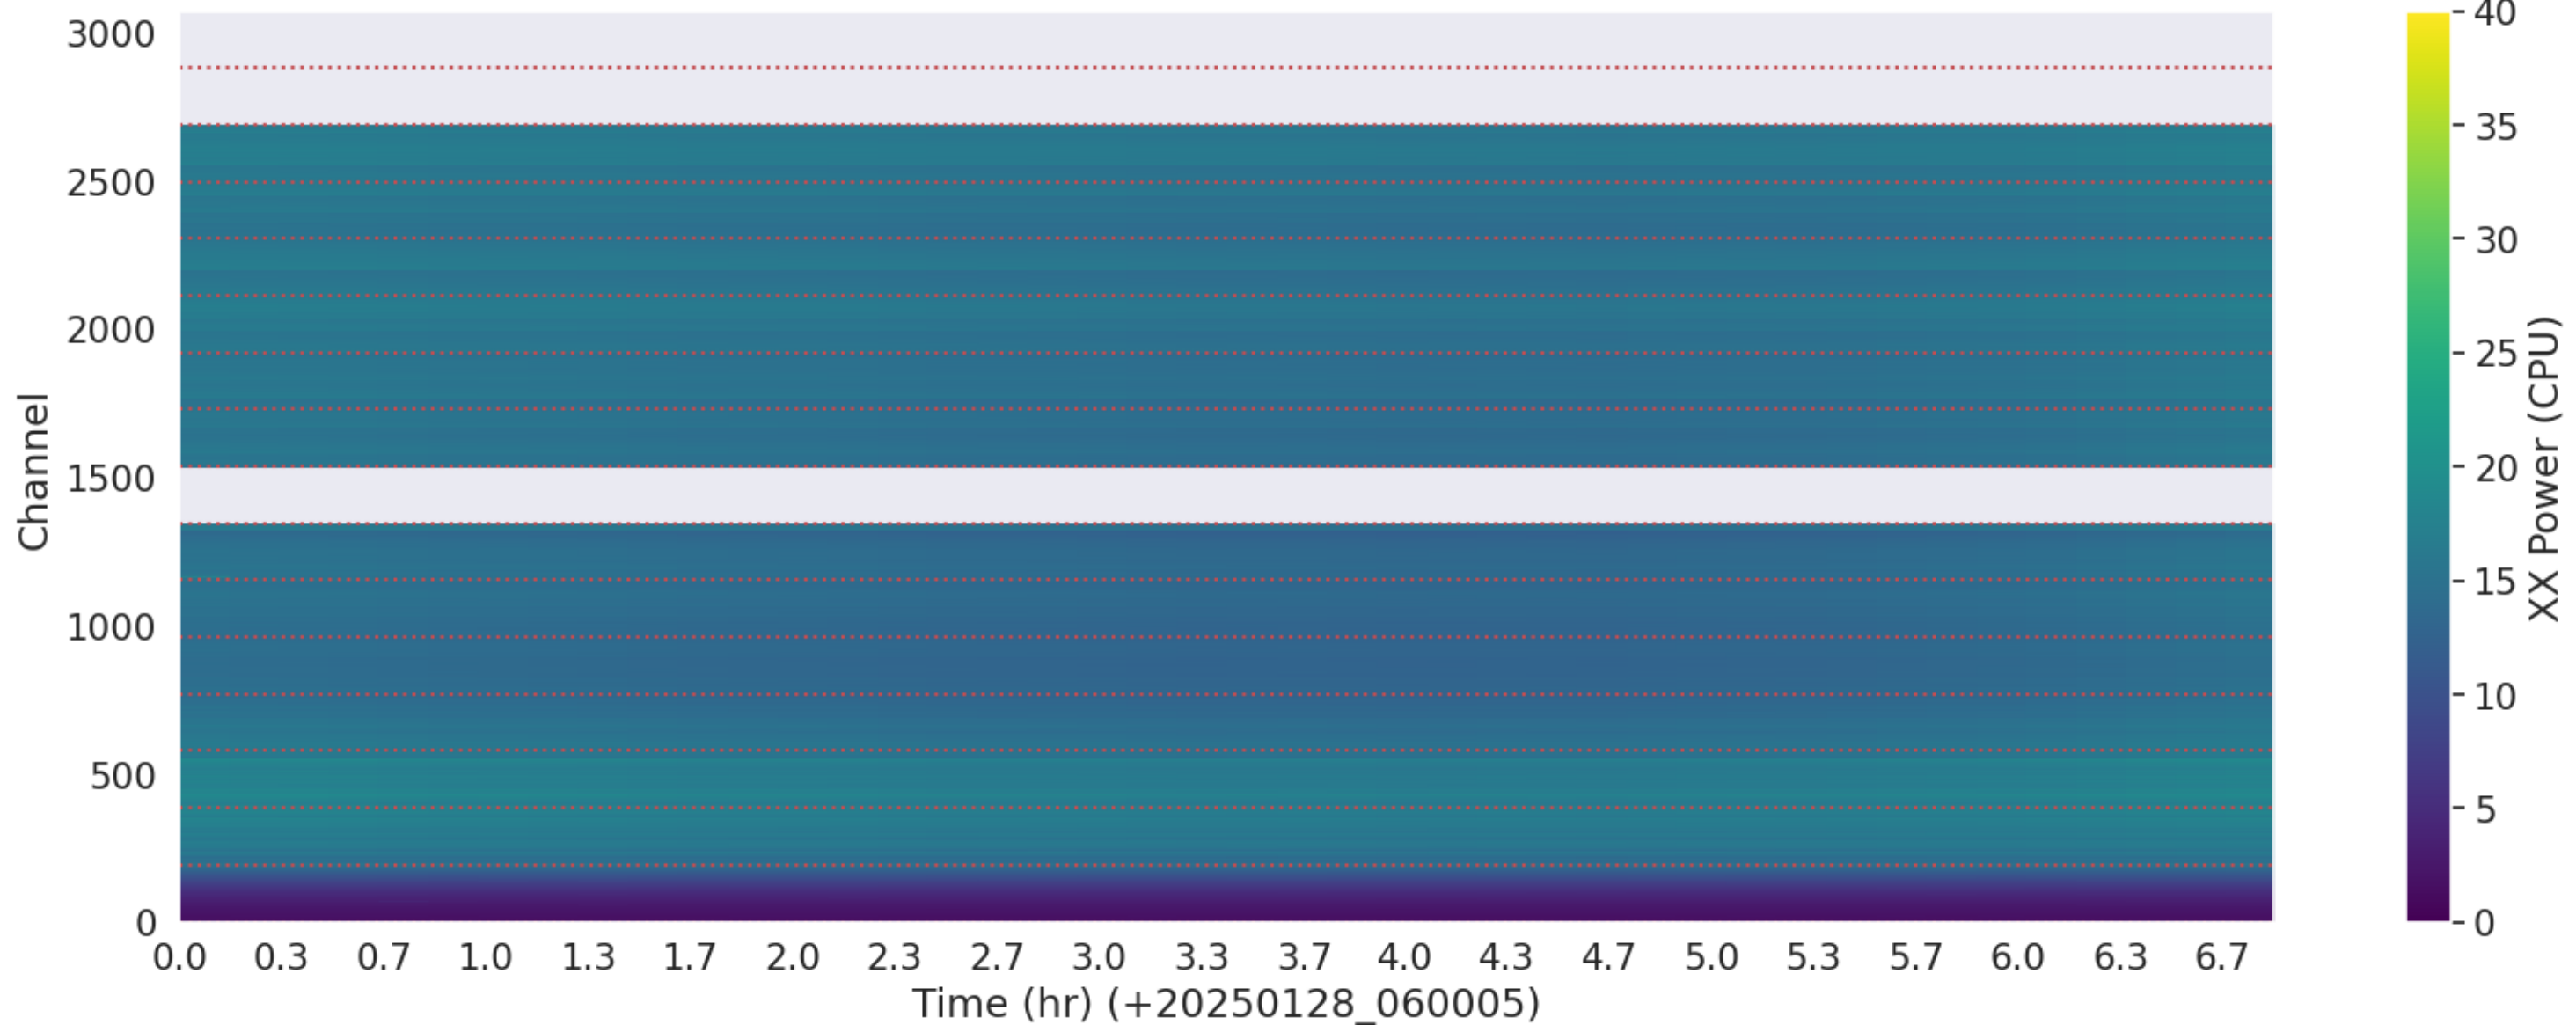

LWA137 - Correlator# 258 - XX - FLAGS: Good

LWA137 - Correlator# 258 - YY - FLAGS: Good

LWA136 - Correlator# 259 - XX - FLAGS: Good

LWA140 - Correlator# 260 - XX - FLAGS: Good

LWA140 - Correlator# 260 - YY - FLAGS: Good