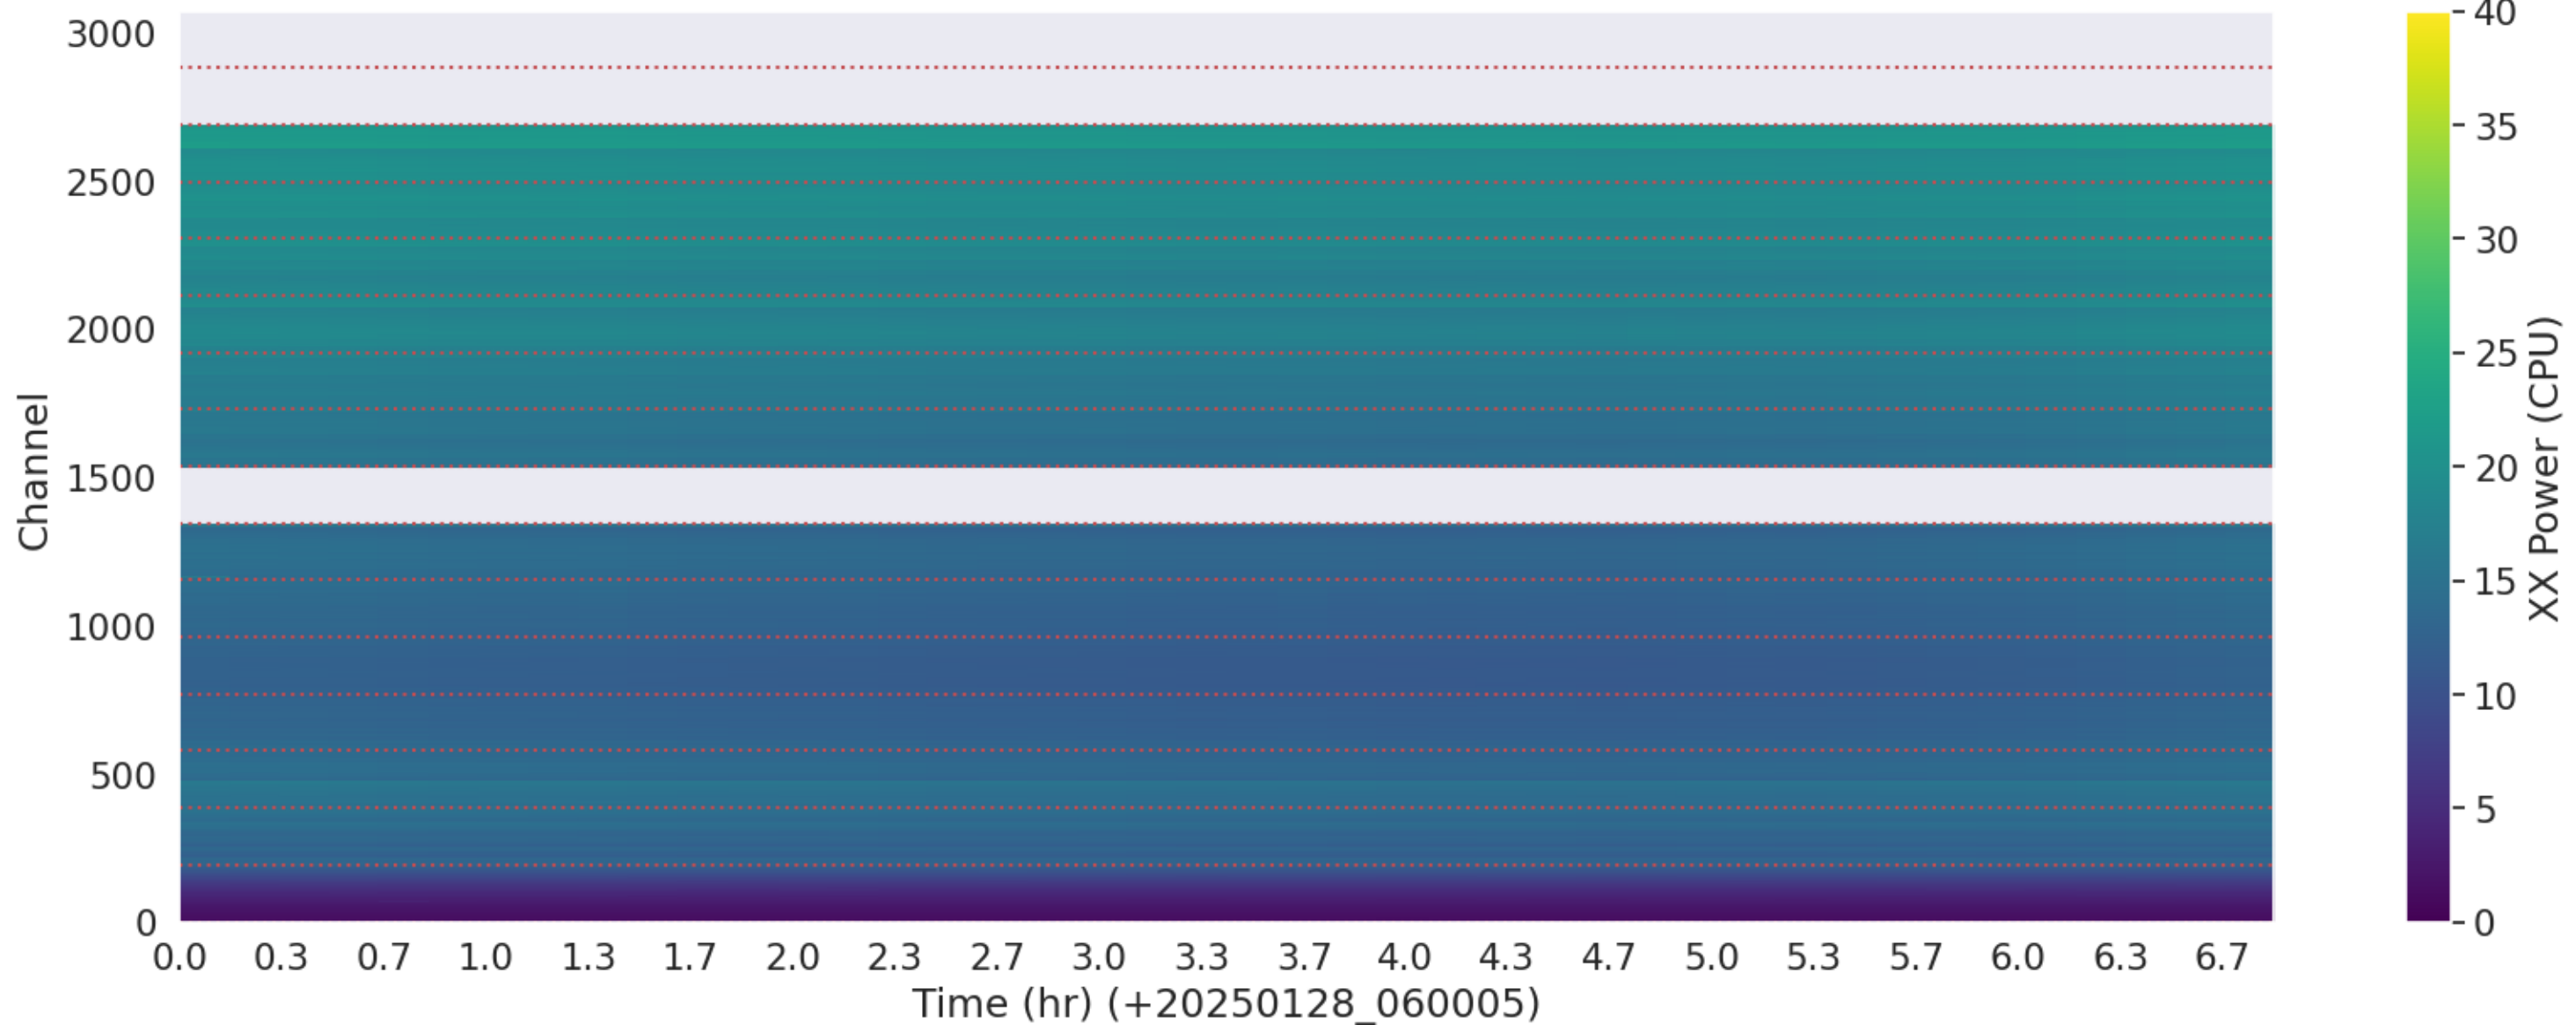

LWA070 - Correlator# 168 - XX - FLAGS: Good

LWA070 - Correlator# 168 - YY - FLAGS: Good

LWA069 - Correlator# 169 - XX - FLAGS: LowPower

LWA069 - Correlator# 169 - YY - FLAGS: Good

LWA097 - Correlator# 170 - XX - FLAGS: Good