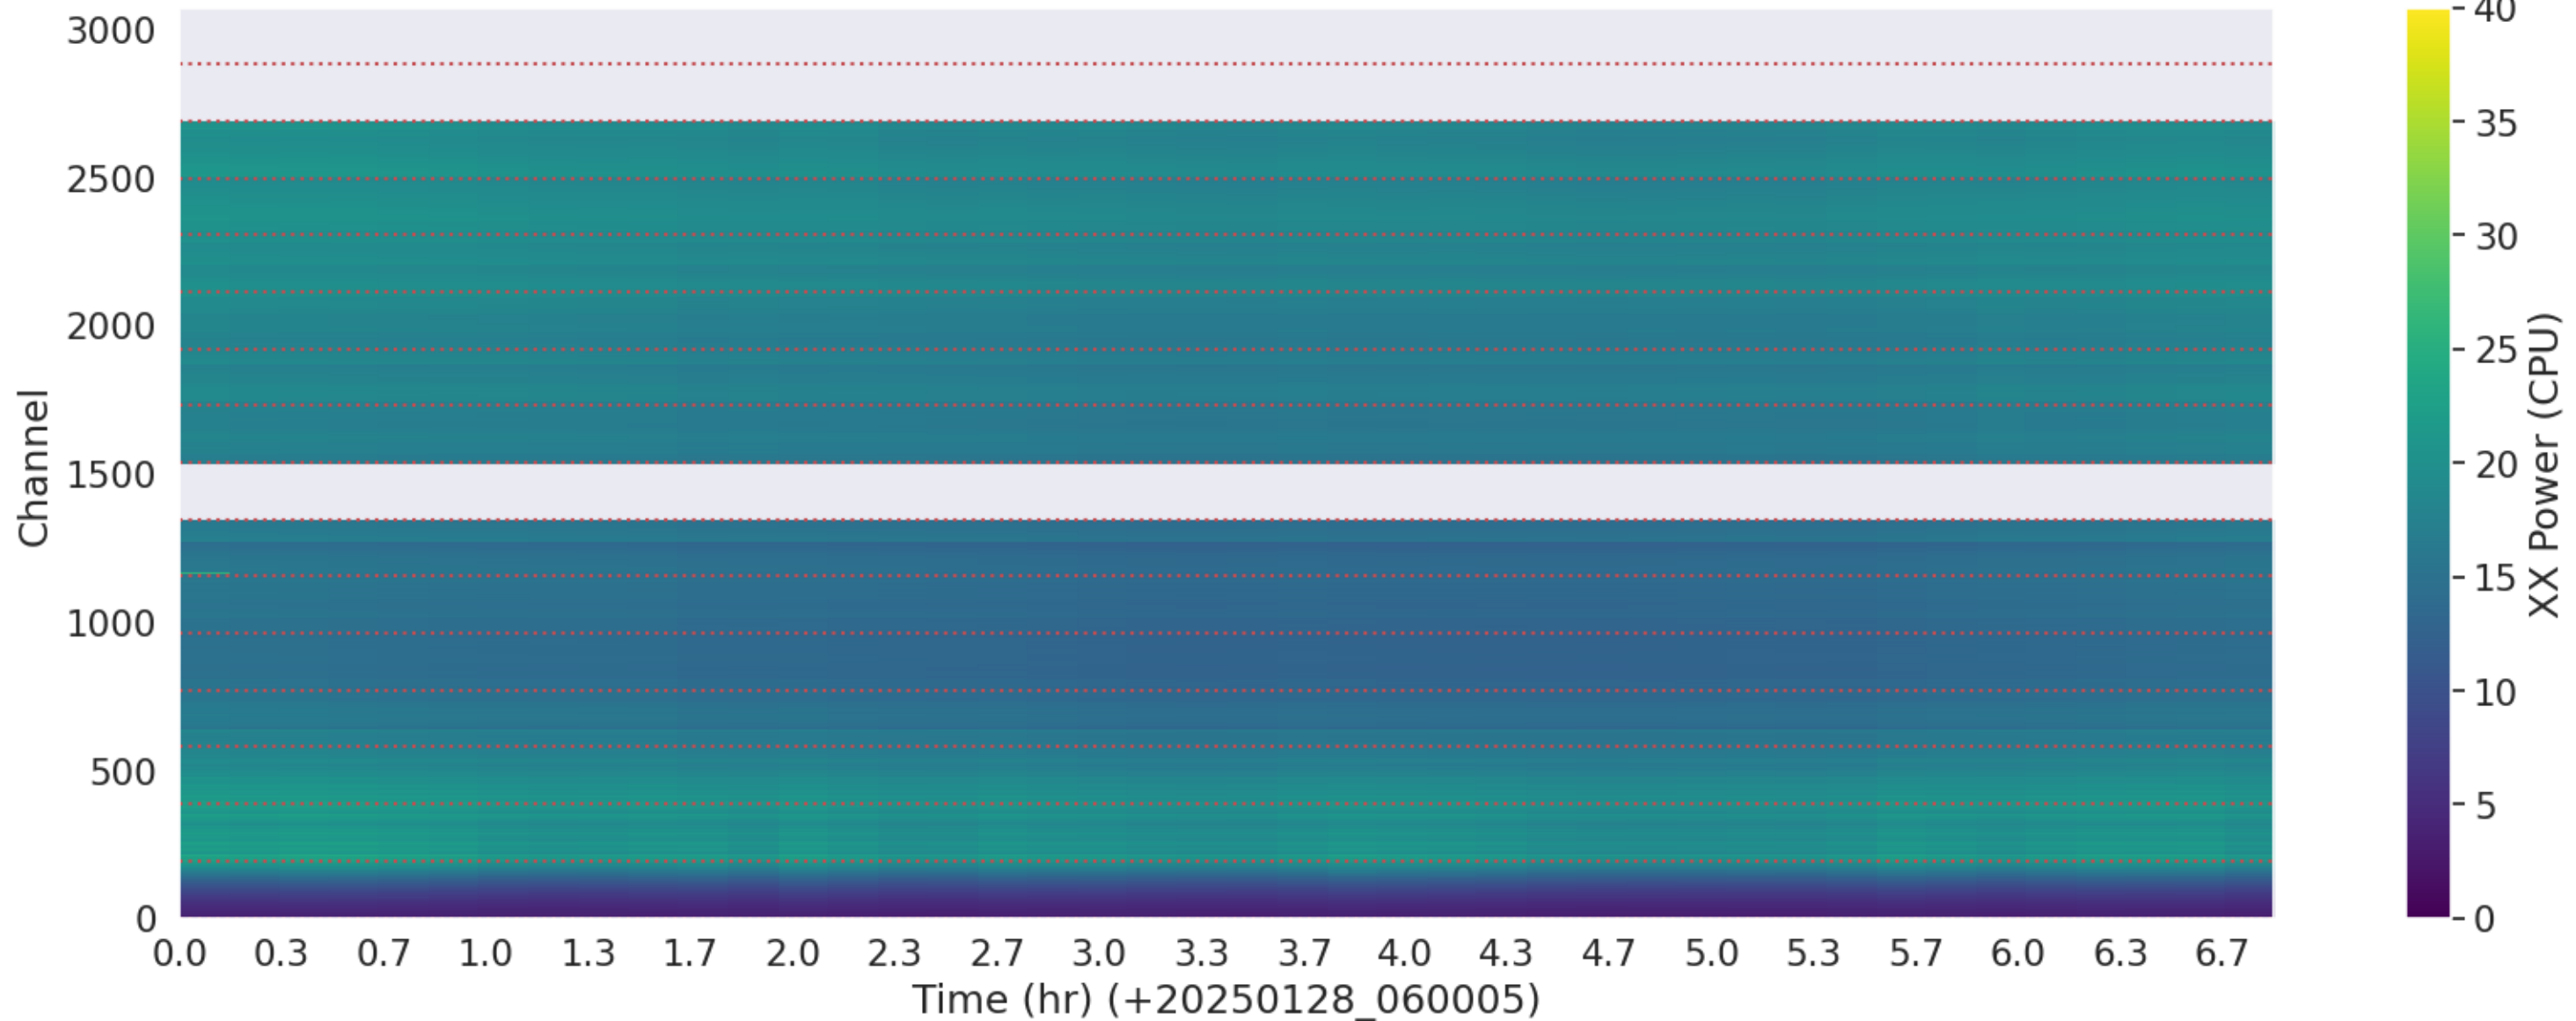

LWA335 - Correlator# 057 - XX - FLAGS: Good

LWA335 - Correlator# 057 - YY - FLAGS: Good

LWA343 - Correlator# 058 - YY - FLAGS: Good

LWA337 - Correlator# 059 - YY - FLAGS: Good

LWA351 - Correlator# 060 - XX - FLAGS: Good