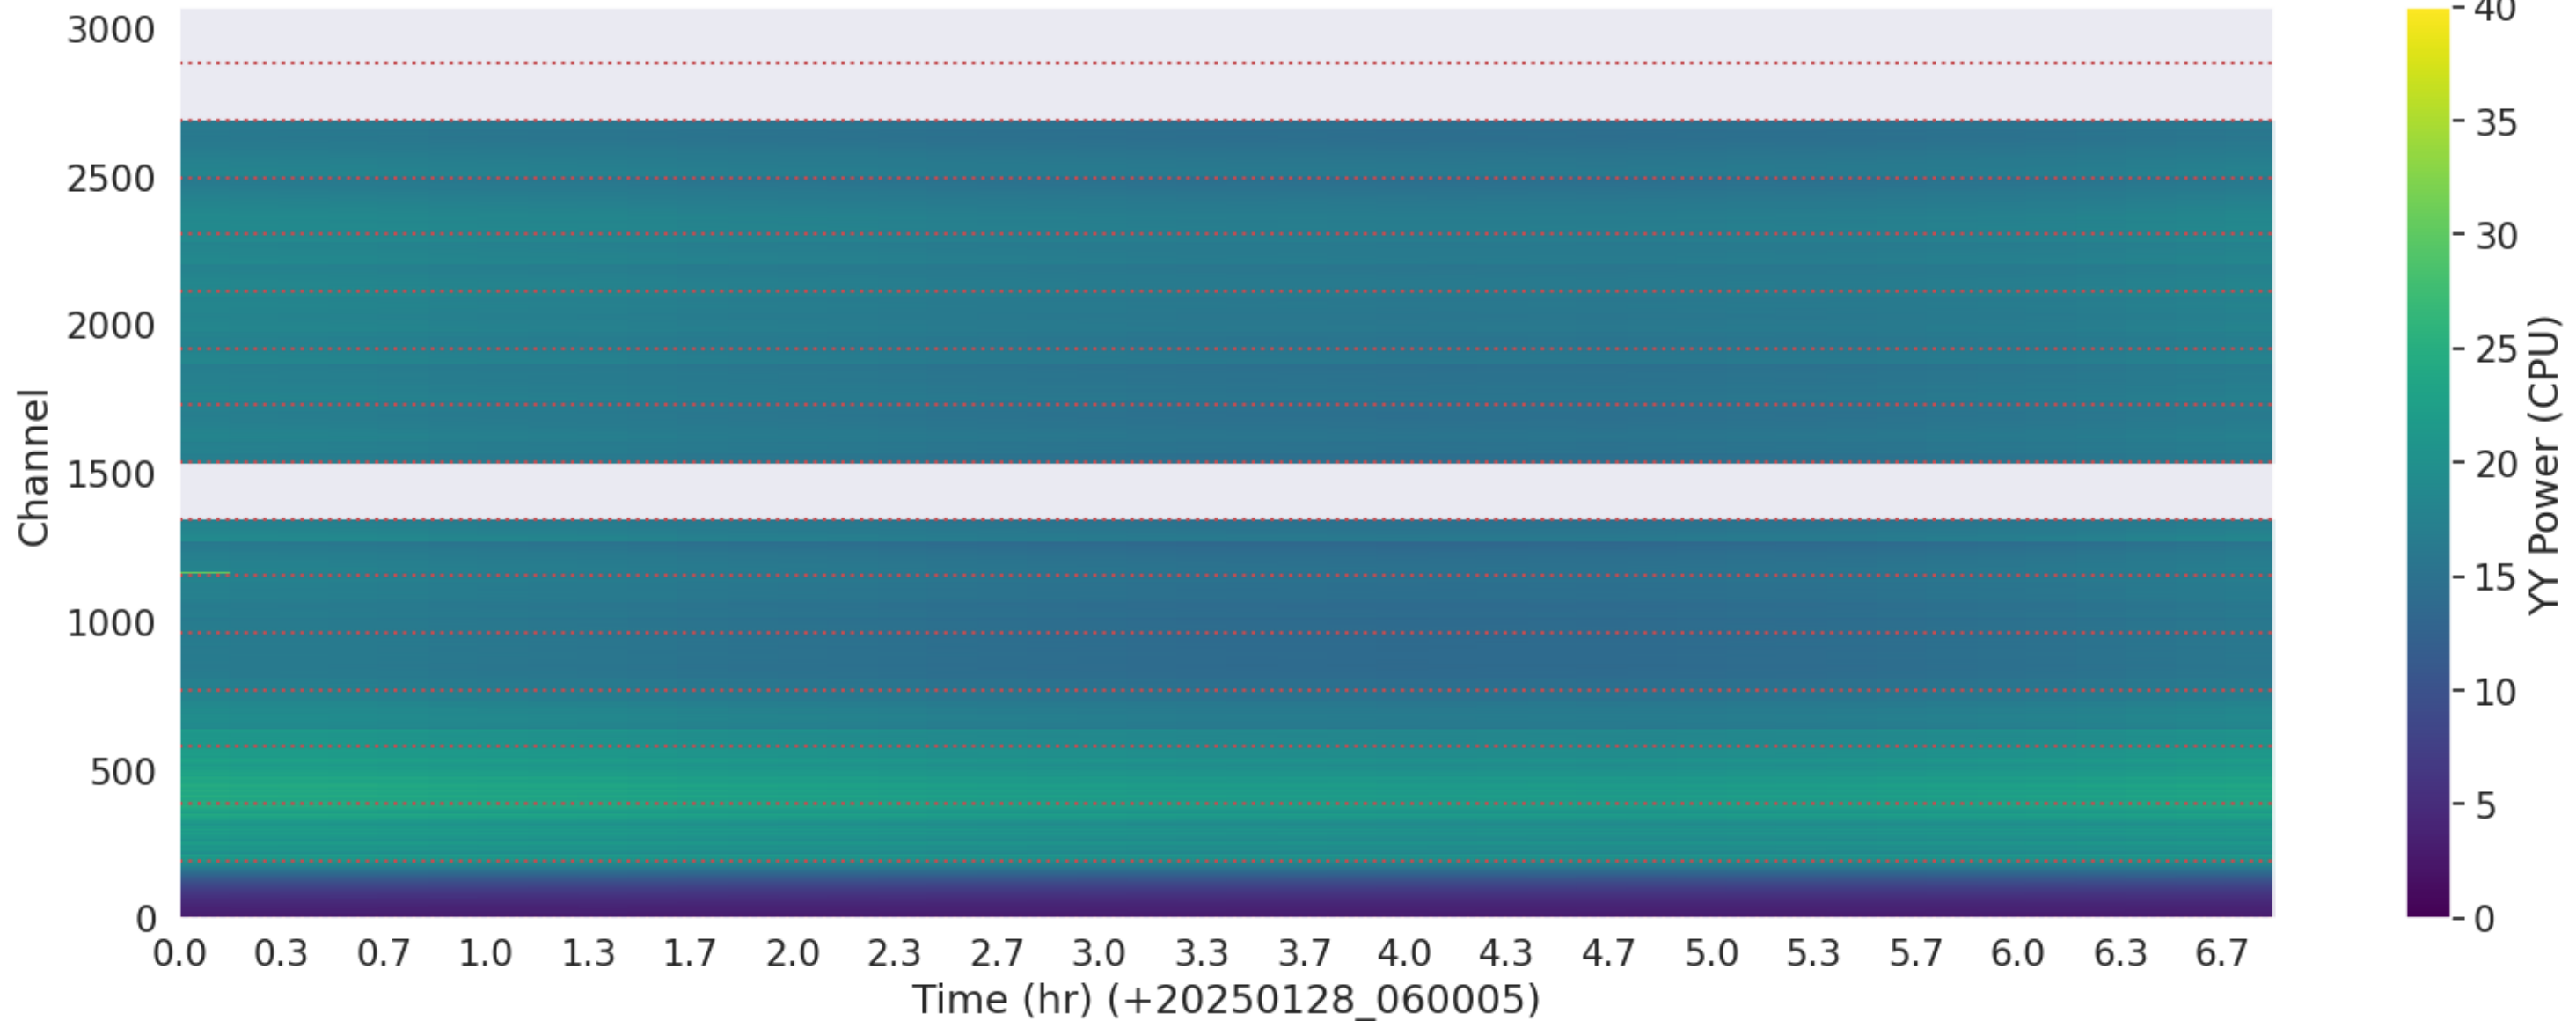

LWA324 - Correlator# 122 - YY - FLAGS: Good

LWA262 - Correlator# 123 - YY - FLAGS: Good

LWA348 - Correlator# 124 - XX - FLAGS: Good

LWA348 - Correlator# 124 - YY - FLAGS: Good

LWA331 - Correlator# 125 - XX - FLAGS: Good