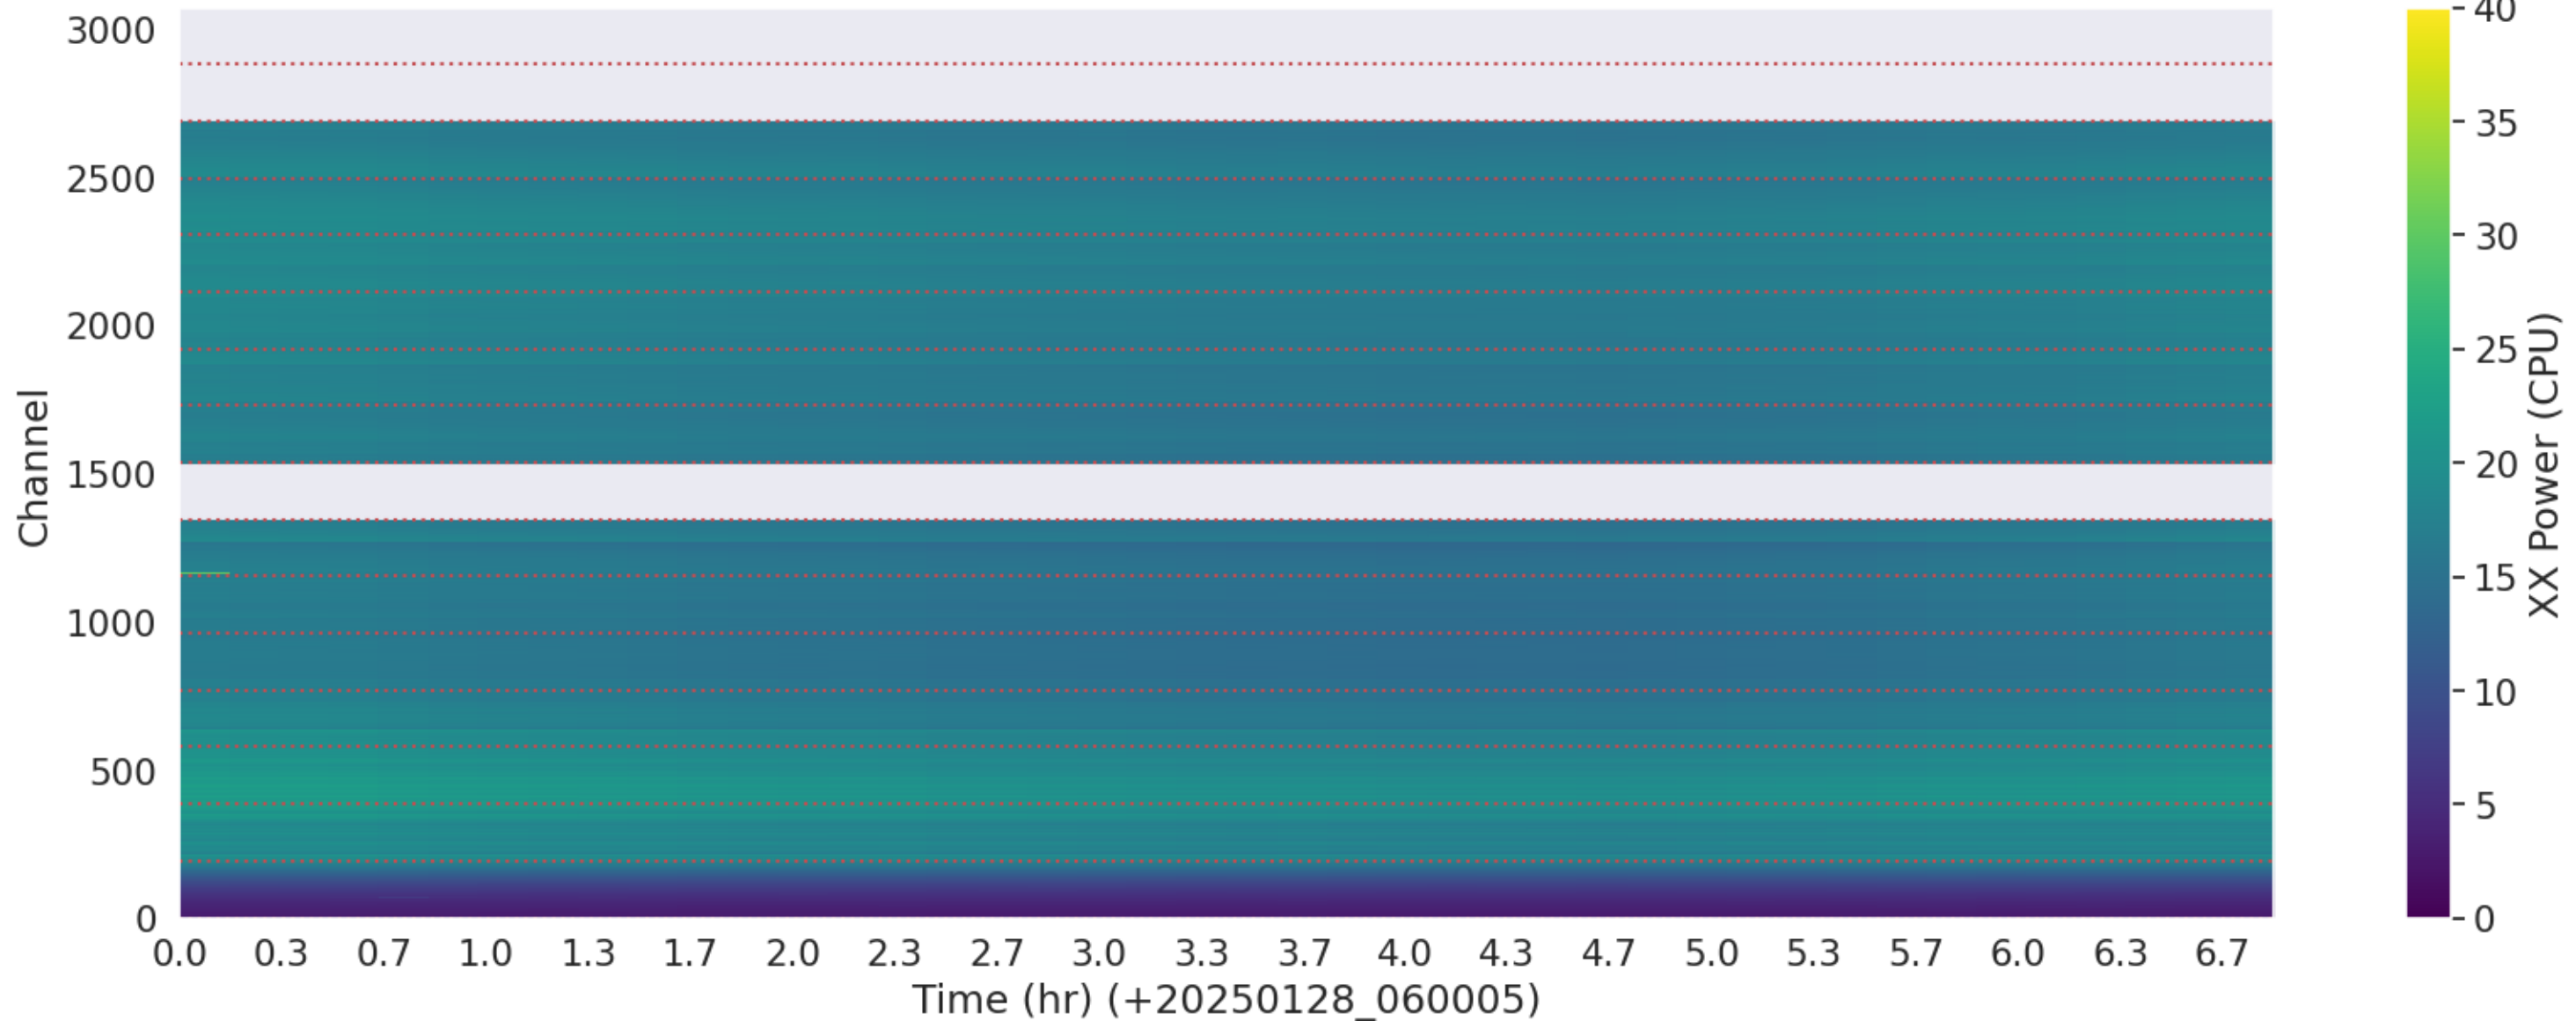

LWA308 - Correlator# 015 - YY - FLAGS: Good

LWA311 - Correlator# 016 - XX - FLAGS: Good

LWA311 - Correlator# 016 - YY - FLAGS: Good

LWA310 - Correlator# 017 - XX - FLAGS: Good

LWA310 - Correlator# 017 - YY - FLAGS: Good