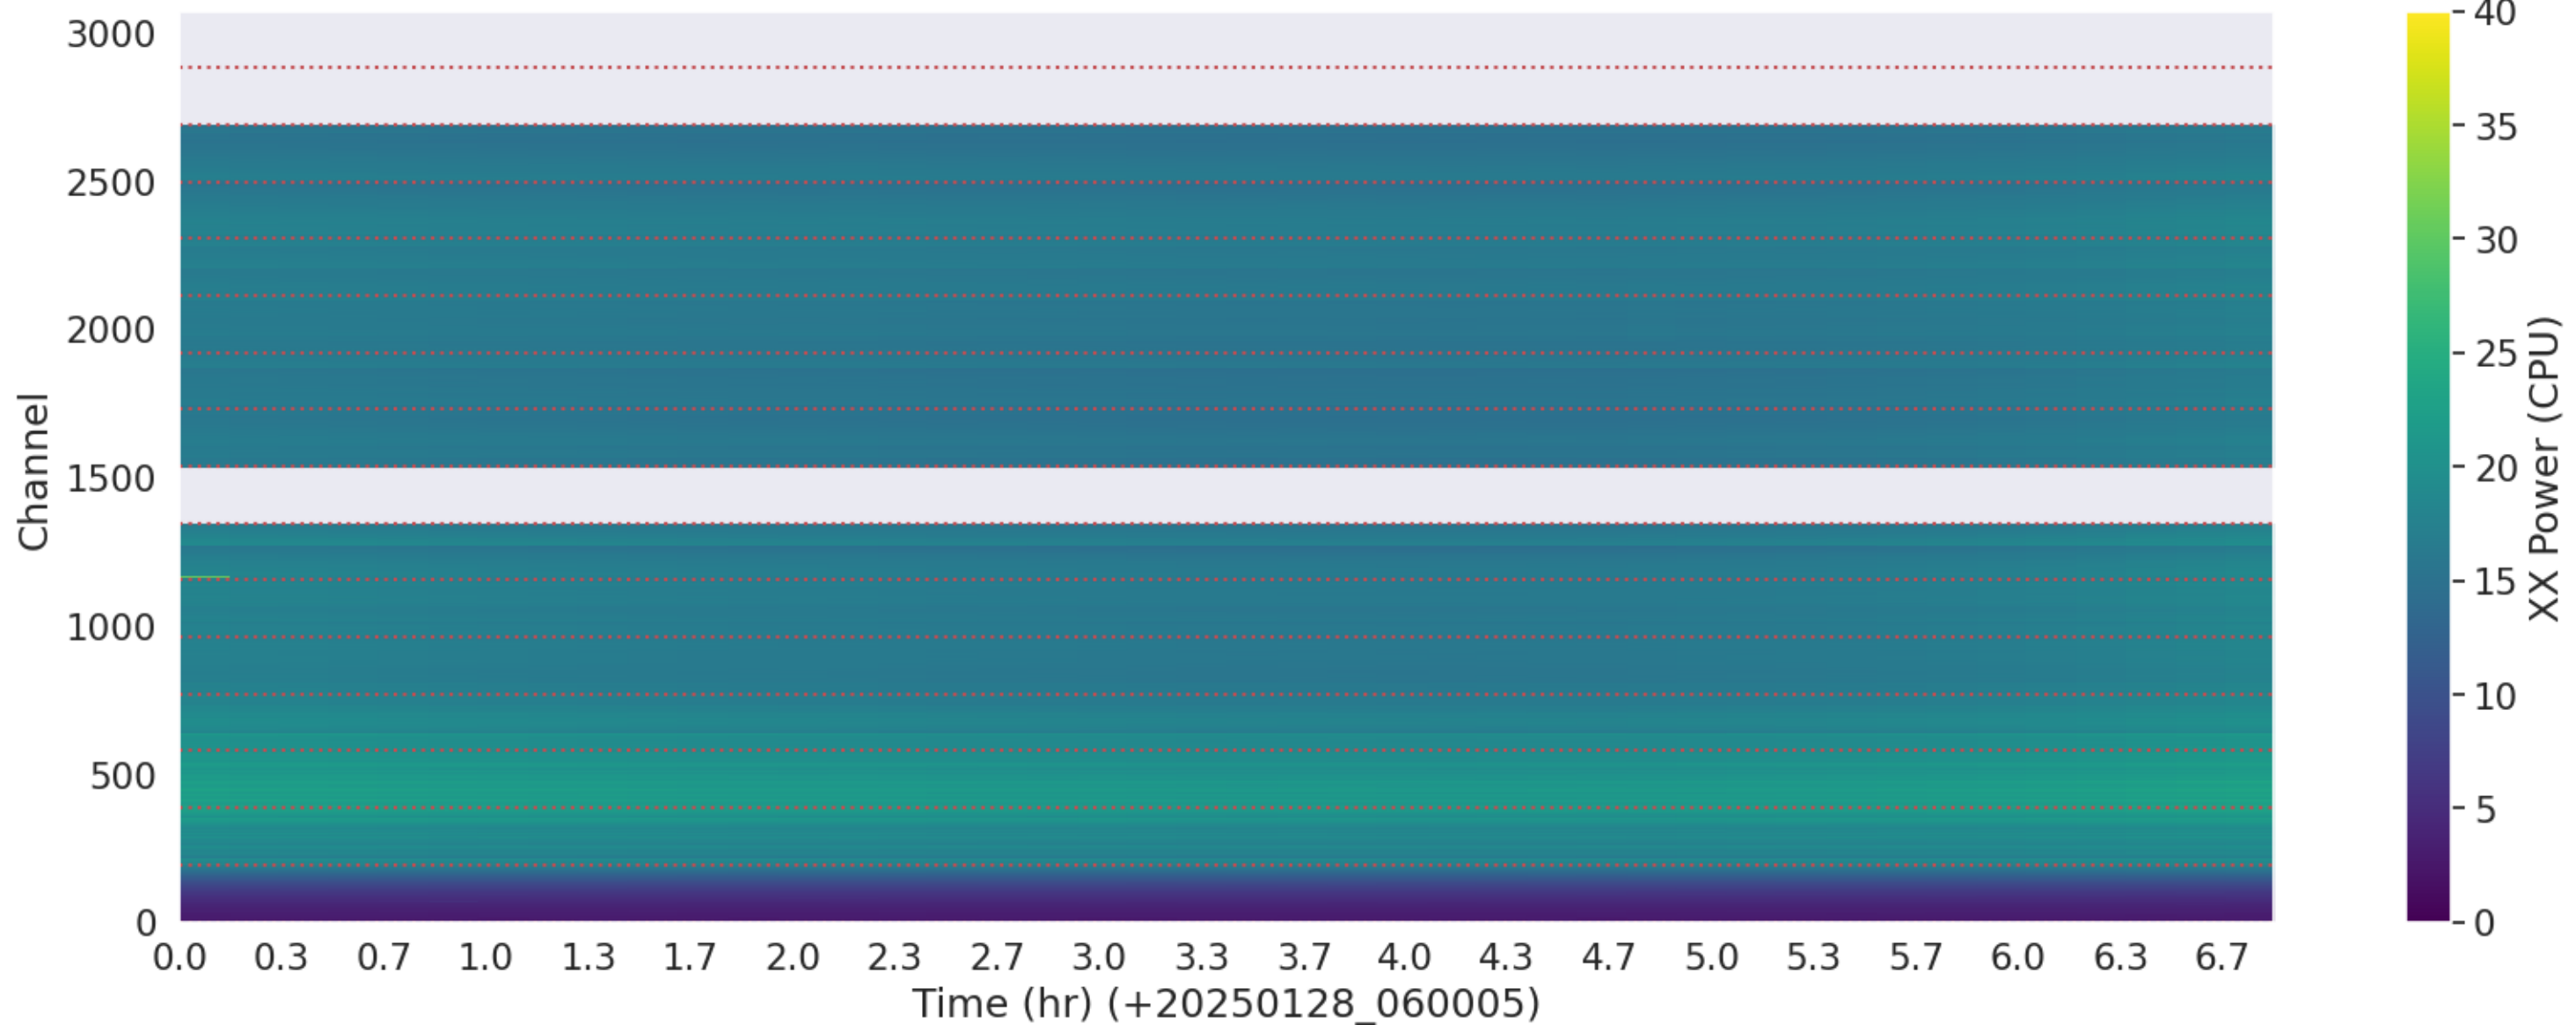

LWA333 - Correlator# 253 - XX - FLAGS: Good

LWA359 - Correlator# 254 - XX - FLAGS: Good

LWA347 - Correlator# 255 - XX - FLAGS: Good

LWA135 - Correlator# 256 - YY - FLAGS: Good

LWA133 - Correlator# 257 - XX - FLAGS: Good