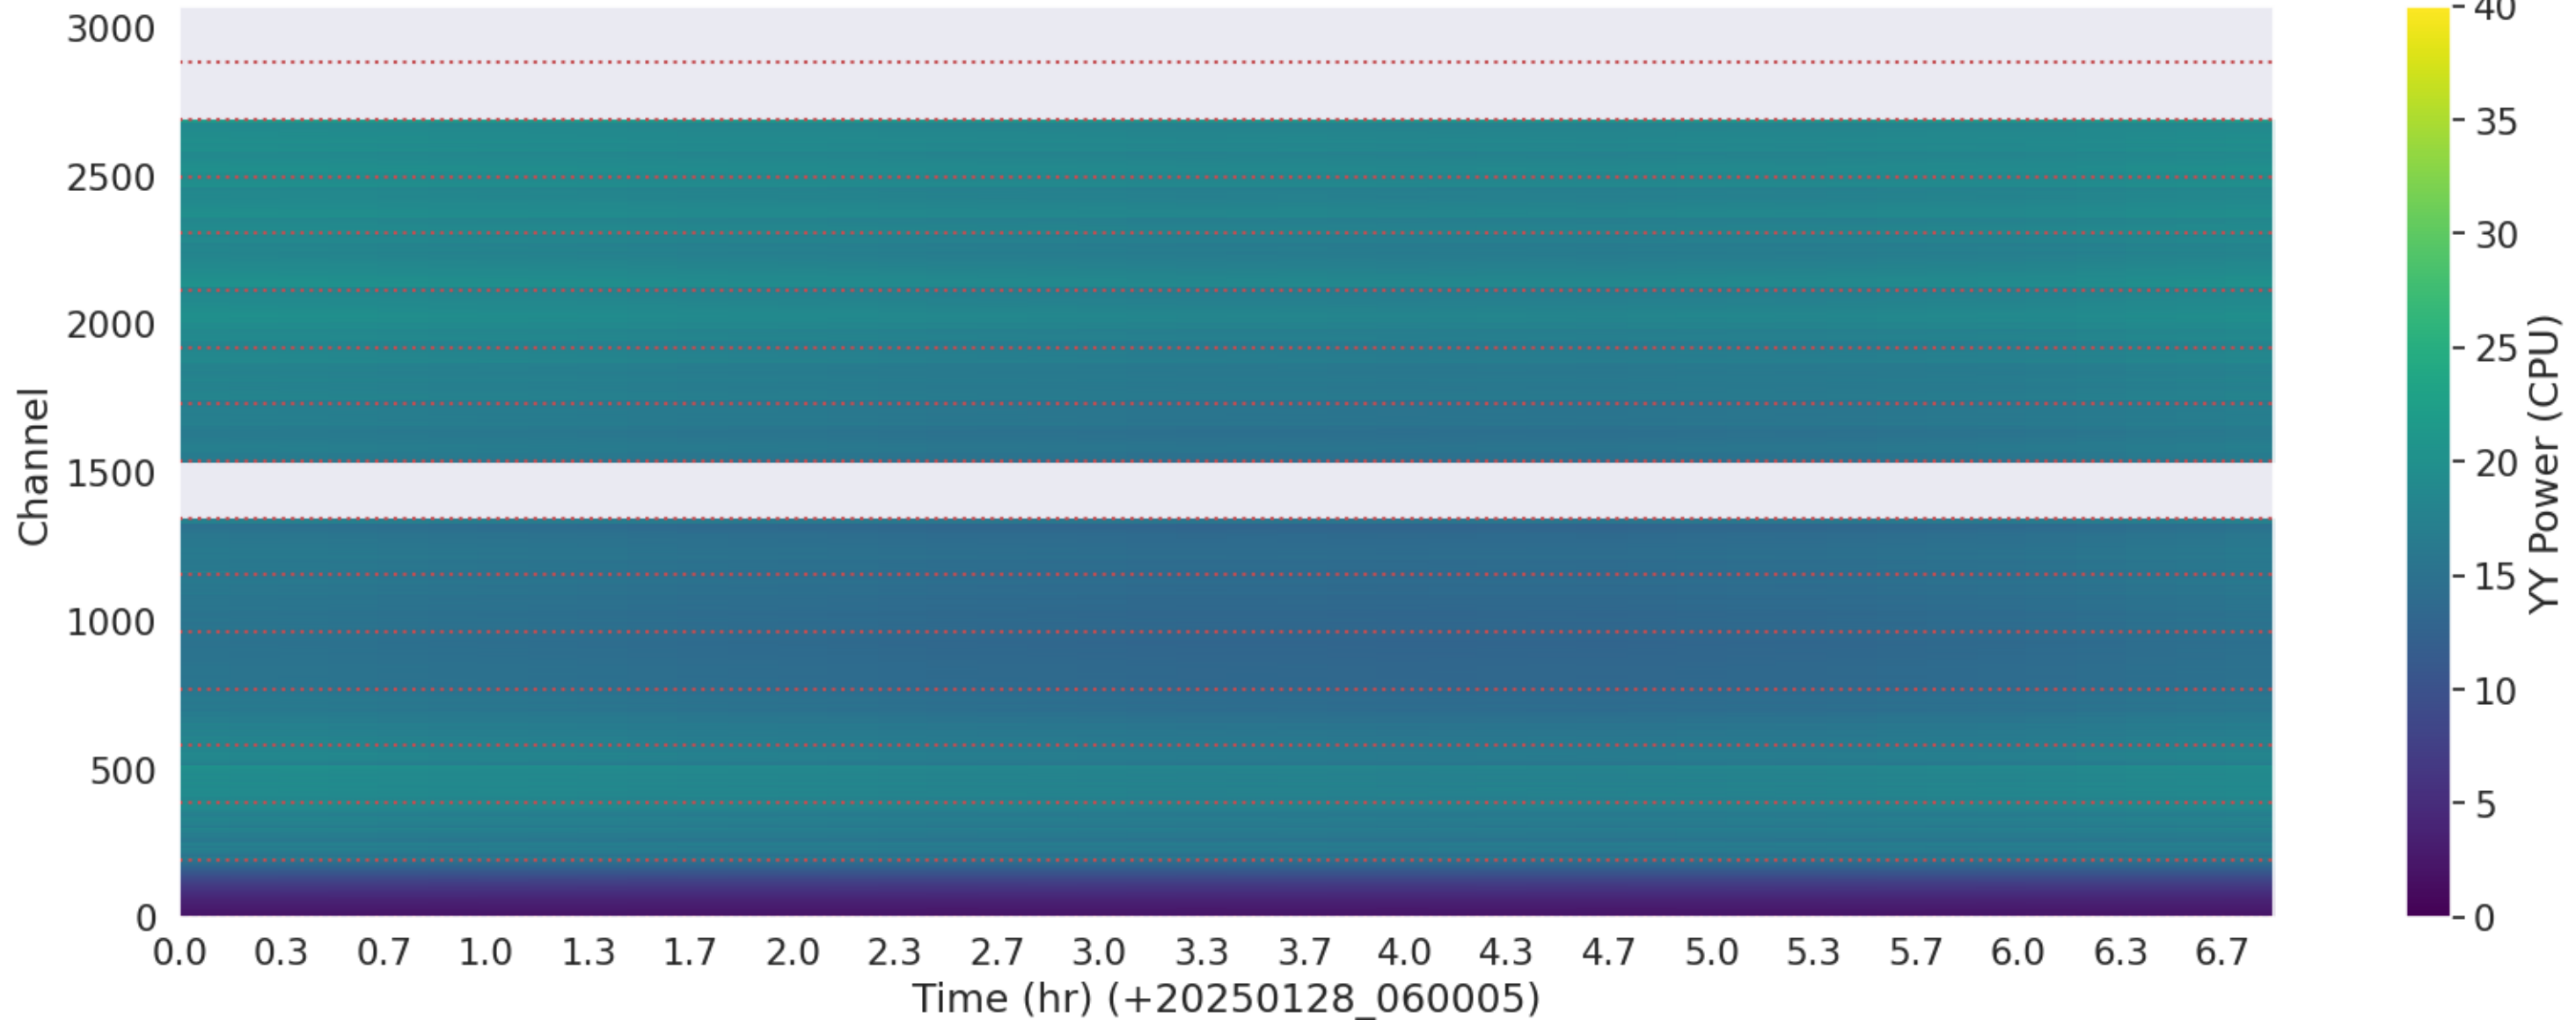

LWA066 - Correlator# 164 - XX - FLAGS: Good

LWA065 - Correlator# 165 - YY - FLAGS: Good

LWA068 - Correlator# 166 - XX - FLAGS: Good

LWA068 - Correlator# 166 - YY - FLAGS: Good

LWA067 - Correlator# 167 - YY - FLAGS: Good