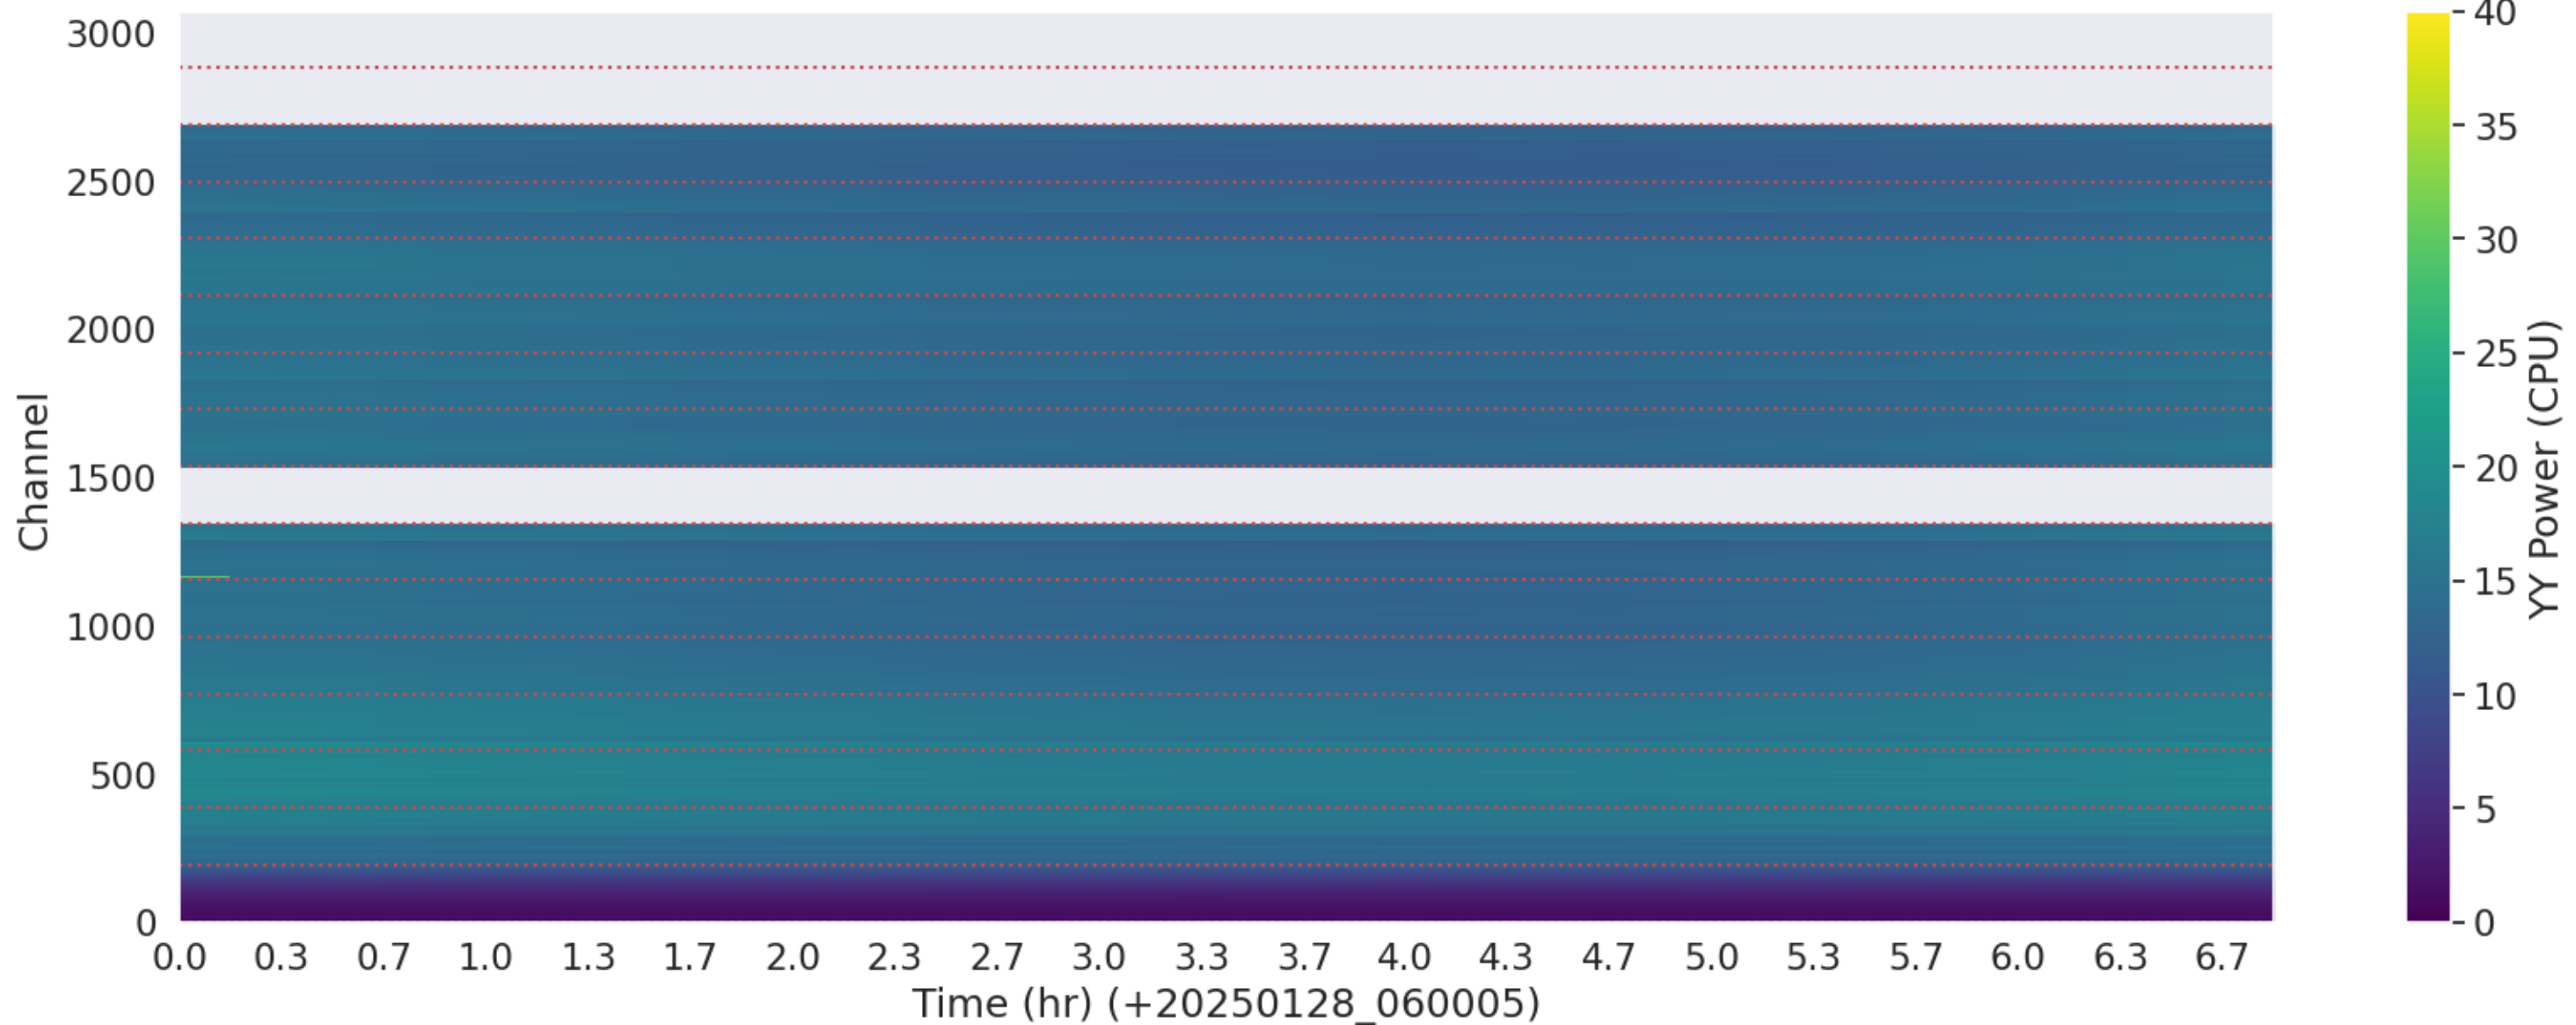

LWA062 - Correlator# 138 - YY - FLAGS: Good