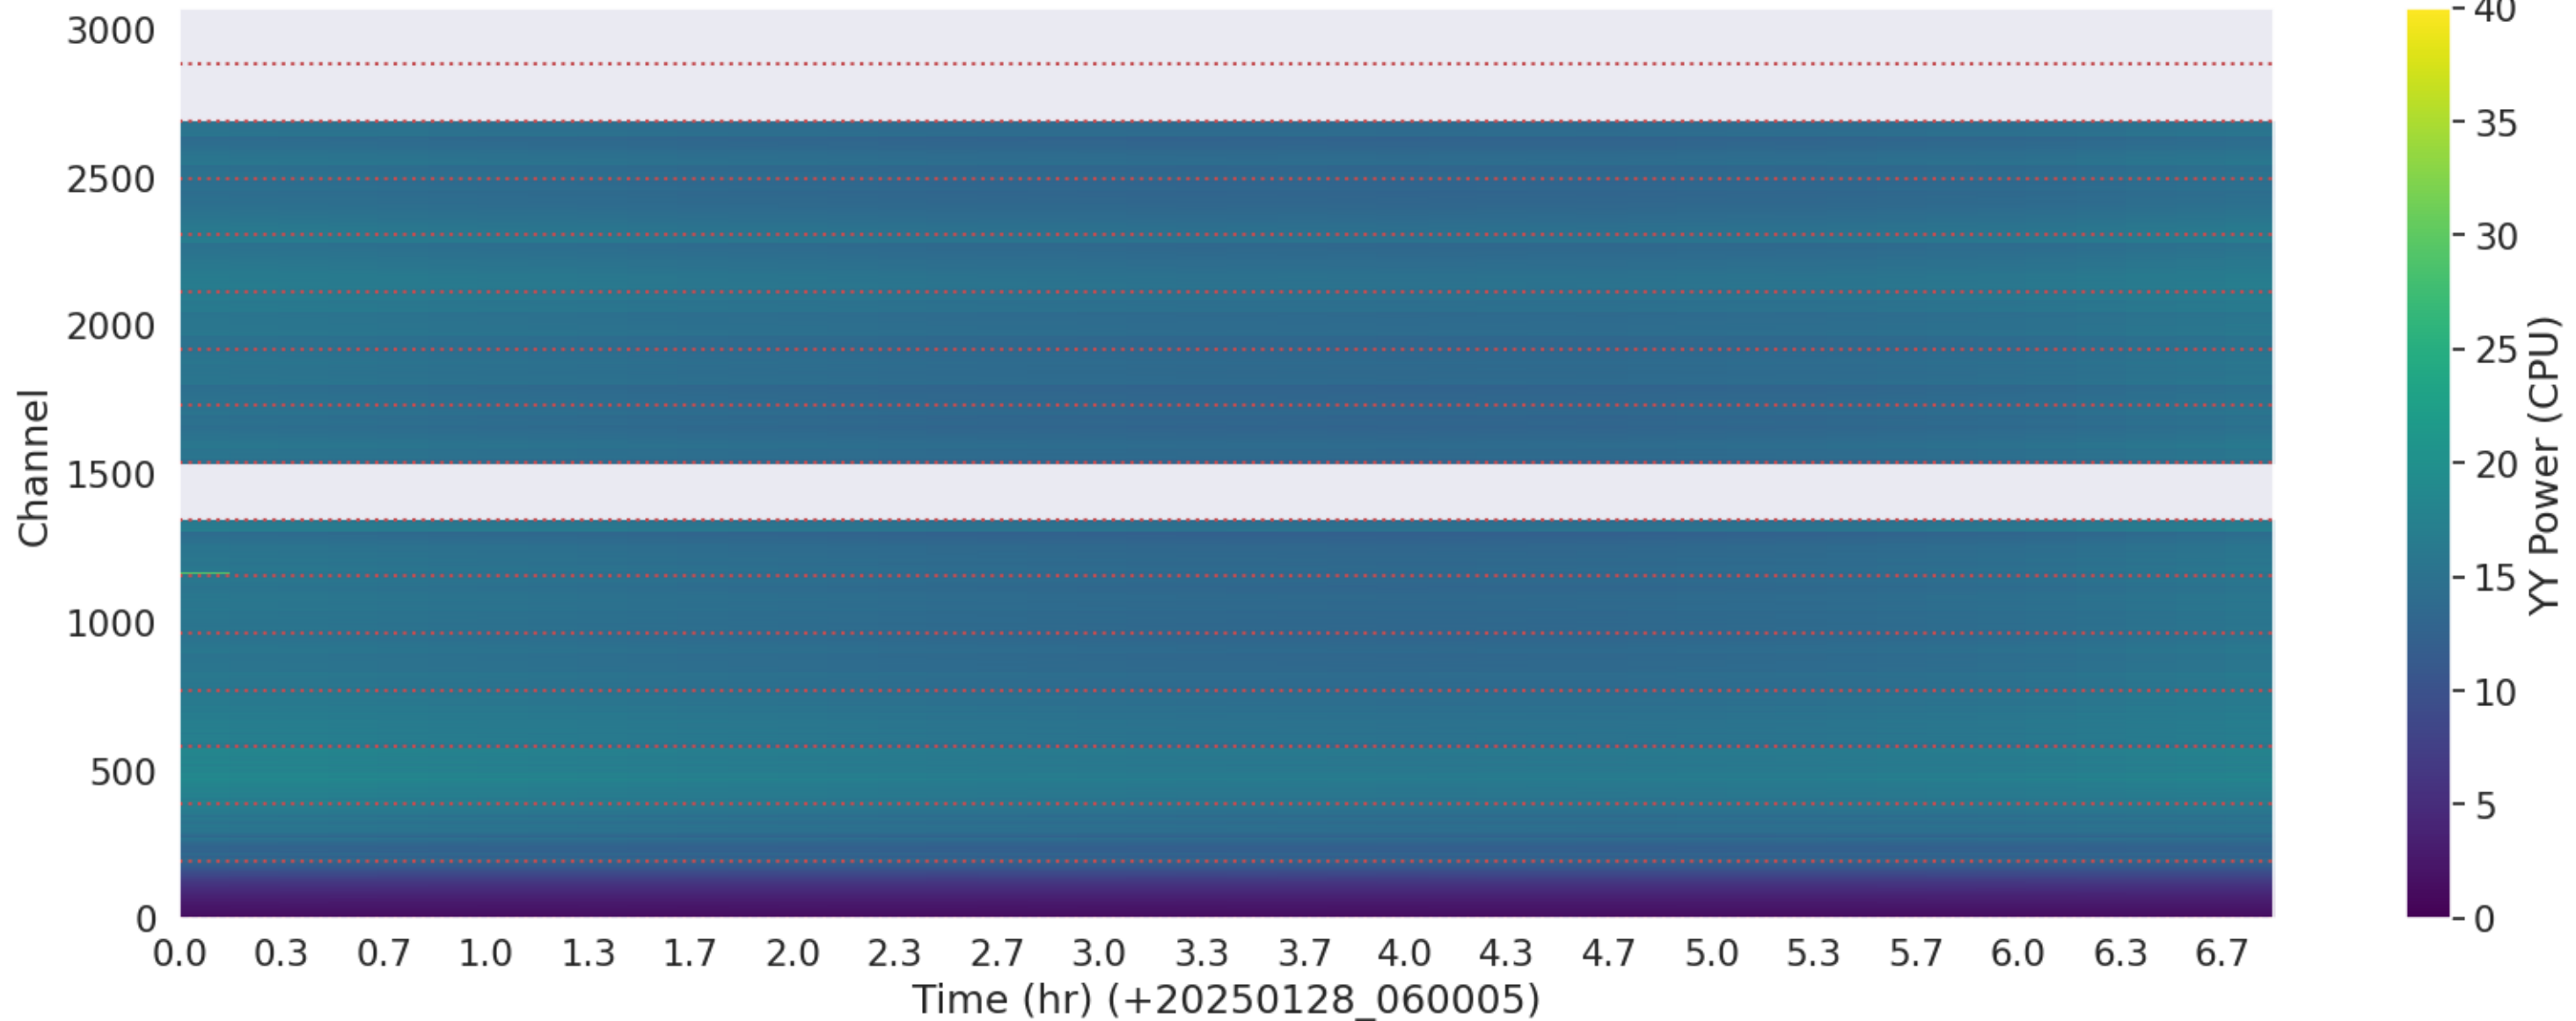

LWA245 - Correlator# 341 - XX - FLAGS: Good

LWA249 - Correlator# 342 - YY - FLAGS: Good

LWA248 - Correlator# 343 - XX - FLAGS: Good

LWA248 - Correlator# 343 - YY - FLAGS: Good

LWA251 - Correlator# 344 - XX - FLAGS: Good