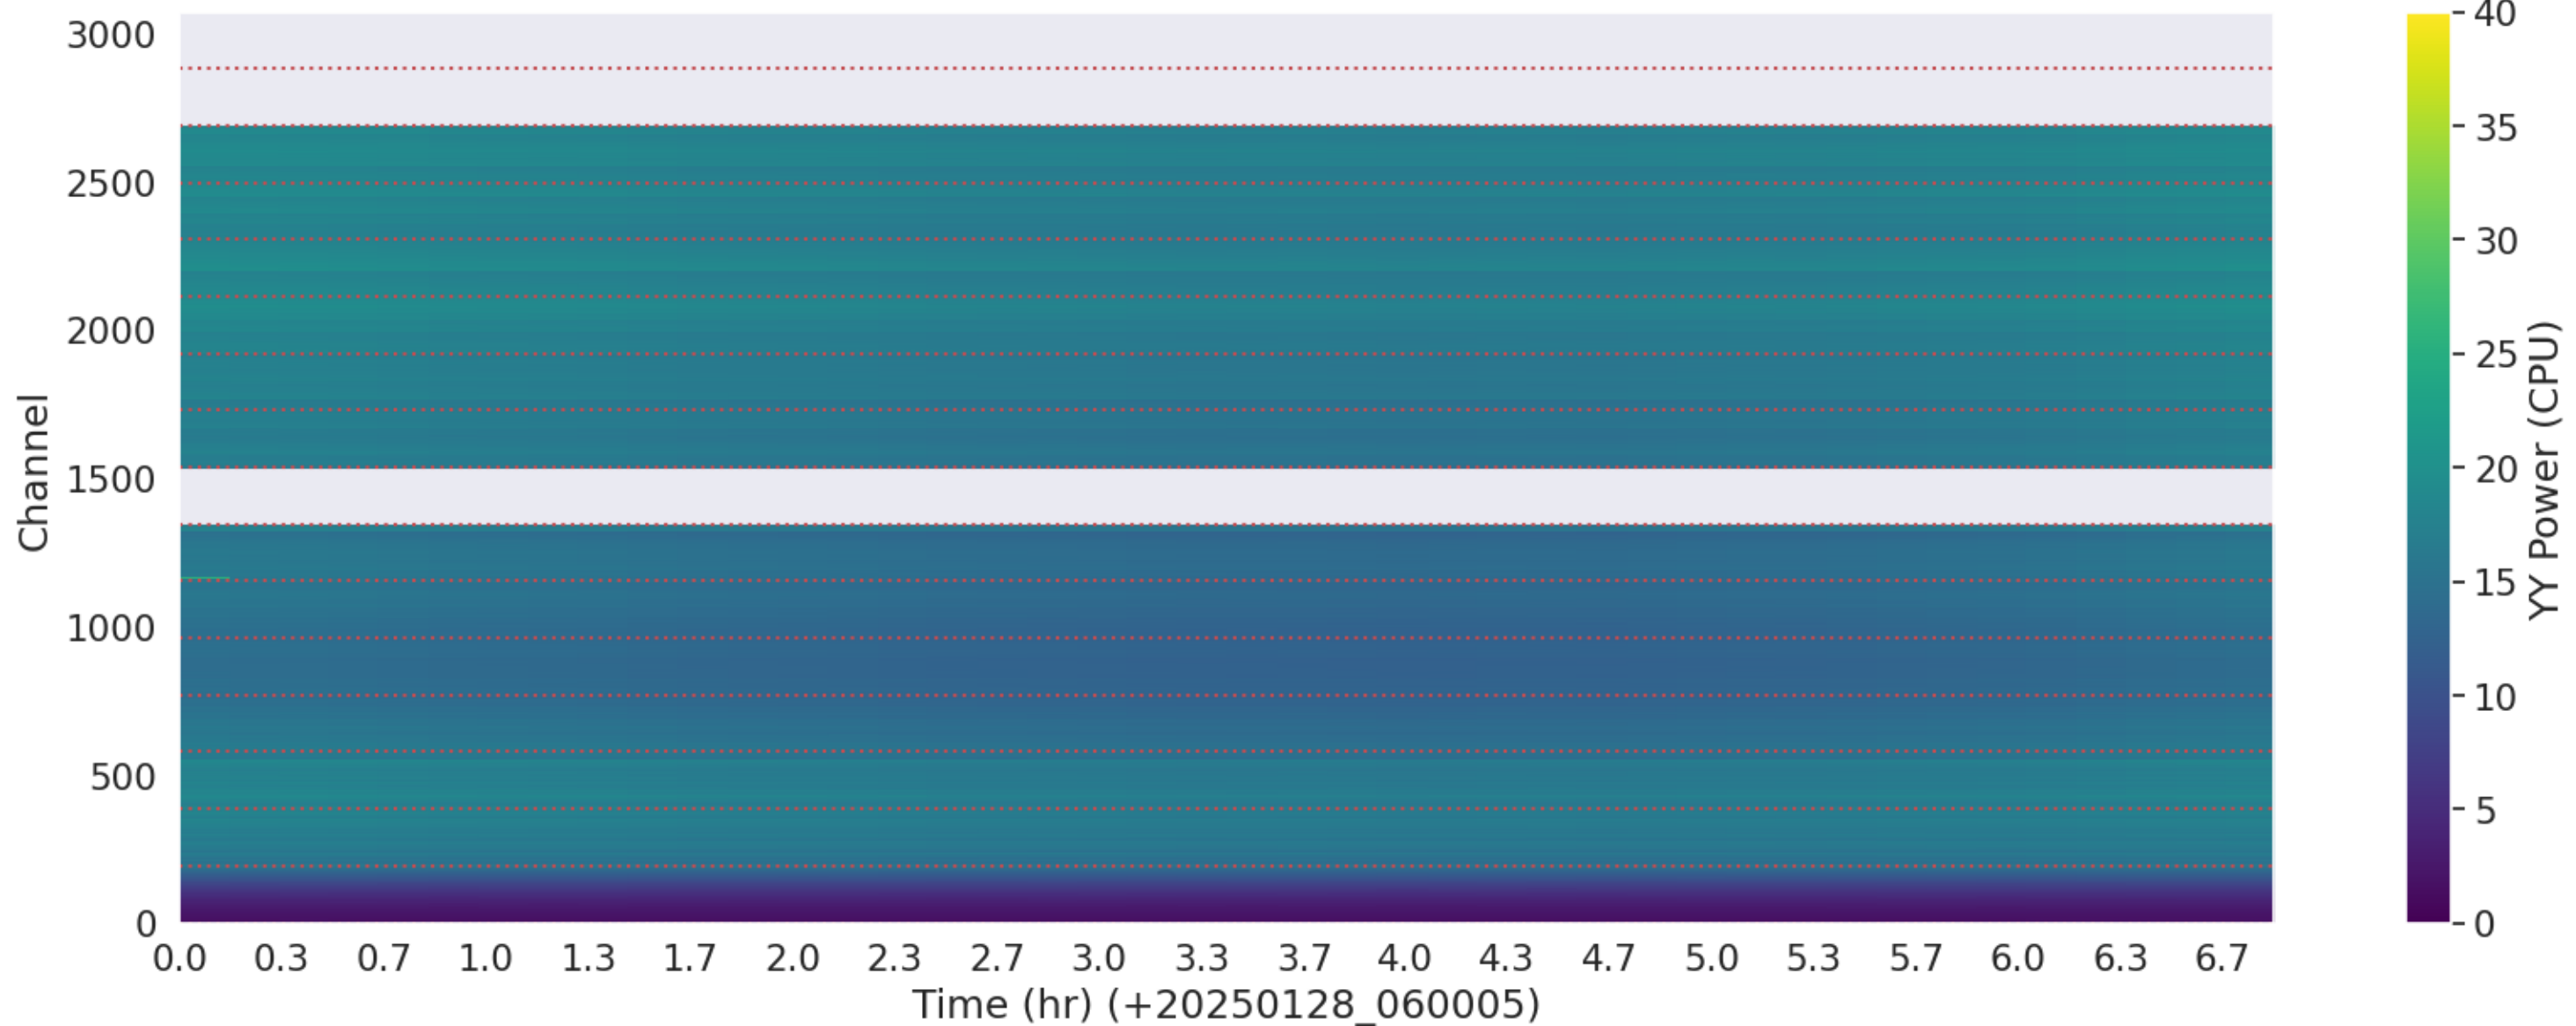

# LWA142 - Correlator# 211 - XX - FLAGS: Good

LWA145 - Correlator# 212 - XX - FLAGS: Good

LWA145 - Correlator# 212 - YY - FLAGS: Good

LWA144 - Correlator# 213 - XX - FLAGS: Good

LWA144 - Correlator# 213 - YY - FLAGS: Good