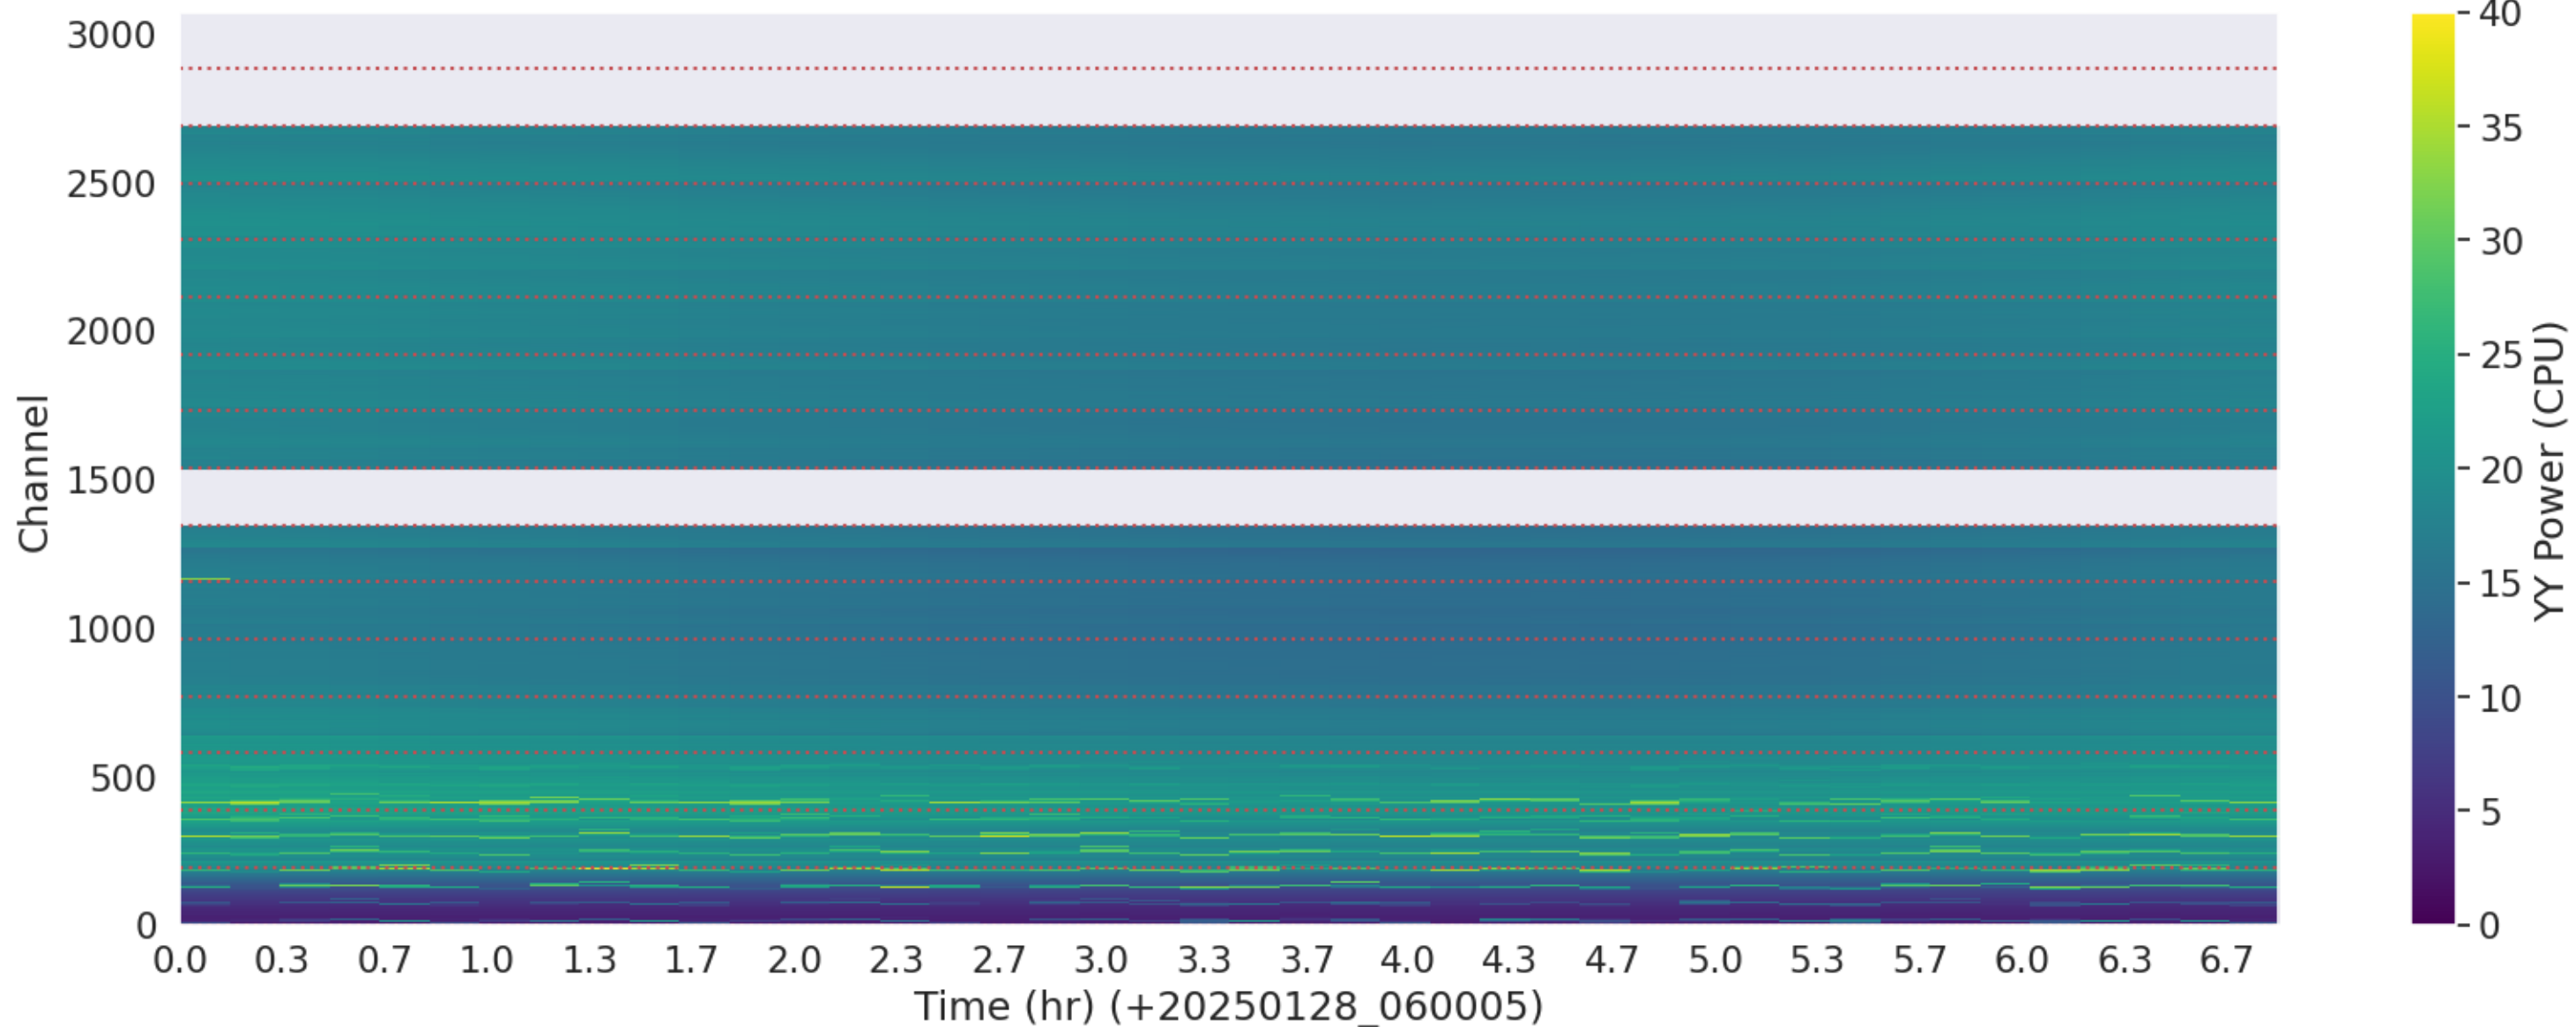

LWA294 - Correlator# 188 - XX - FLAGS: Good

LWA294 - Correlator# 188 - YY - FLAGS: Good

LWA289 - Correlator# 189 - YY - FLAGS: Good

LWA319 - Correlator# 190 - XX - FLAGS: Good

LWA319 - Correlator# 190 - YY - FLAGS: Good