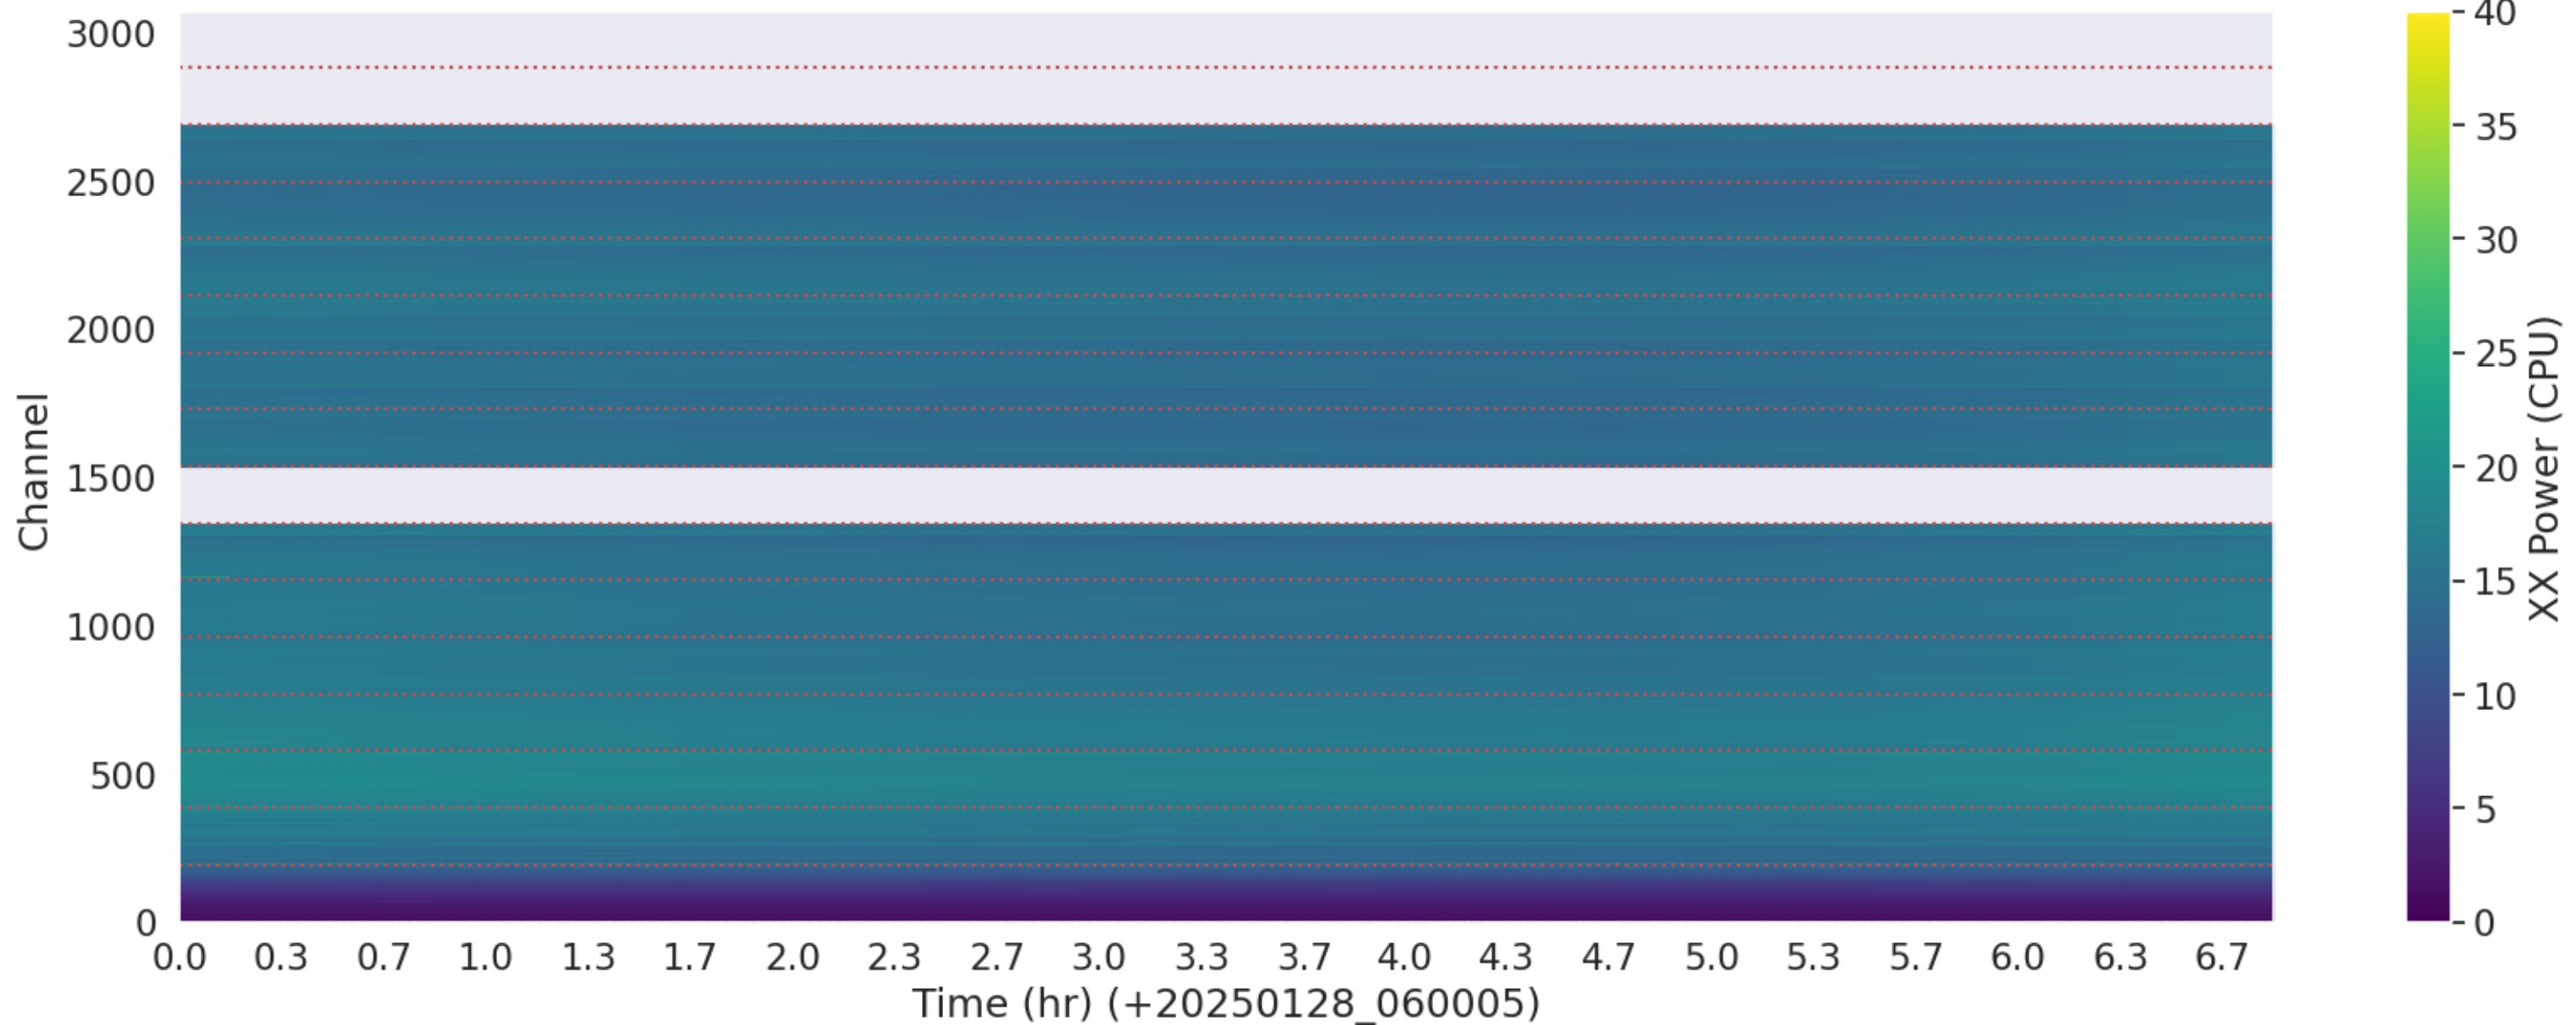

LWA214 - Correlator# 328 - YY - FLAGS: Good

LWA213 - Correlator# 329 - XX - FLAGS: Good

LWA213 - Correlator# 329 - YY - FLAGS: Good

LWA243 - Correlator# 330 - YY - FLAGS: Good

LWA215 - Correlator# 331 - XX - FLAGS: Good