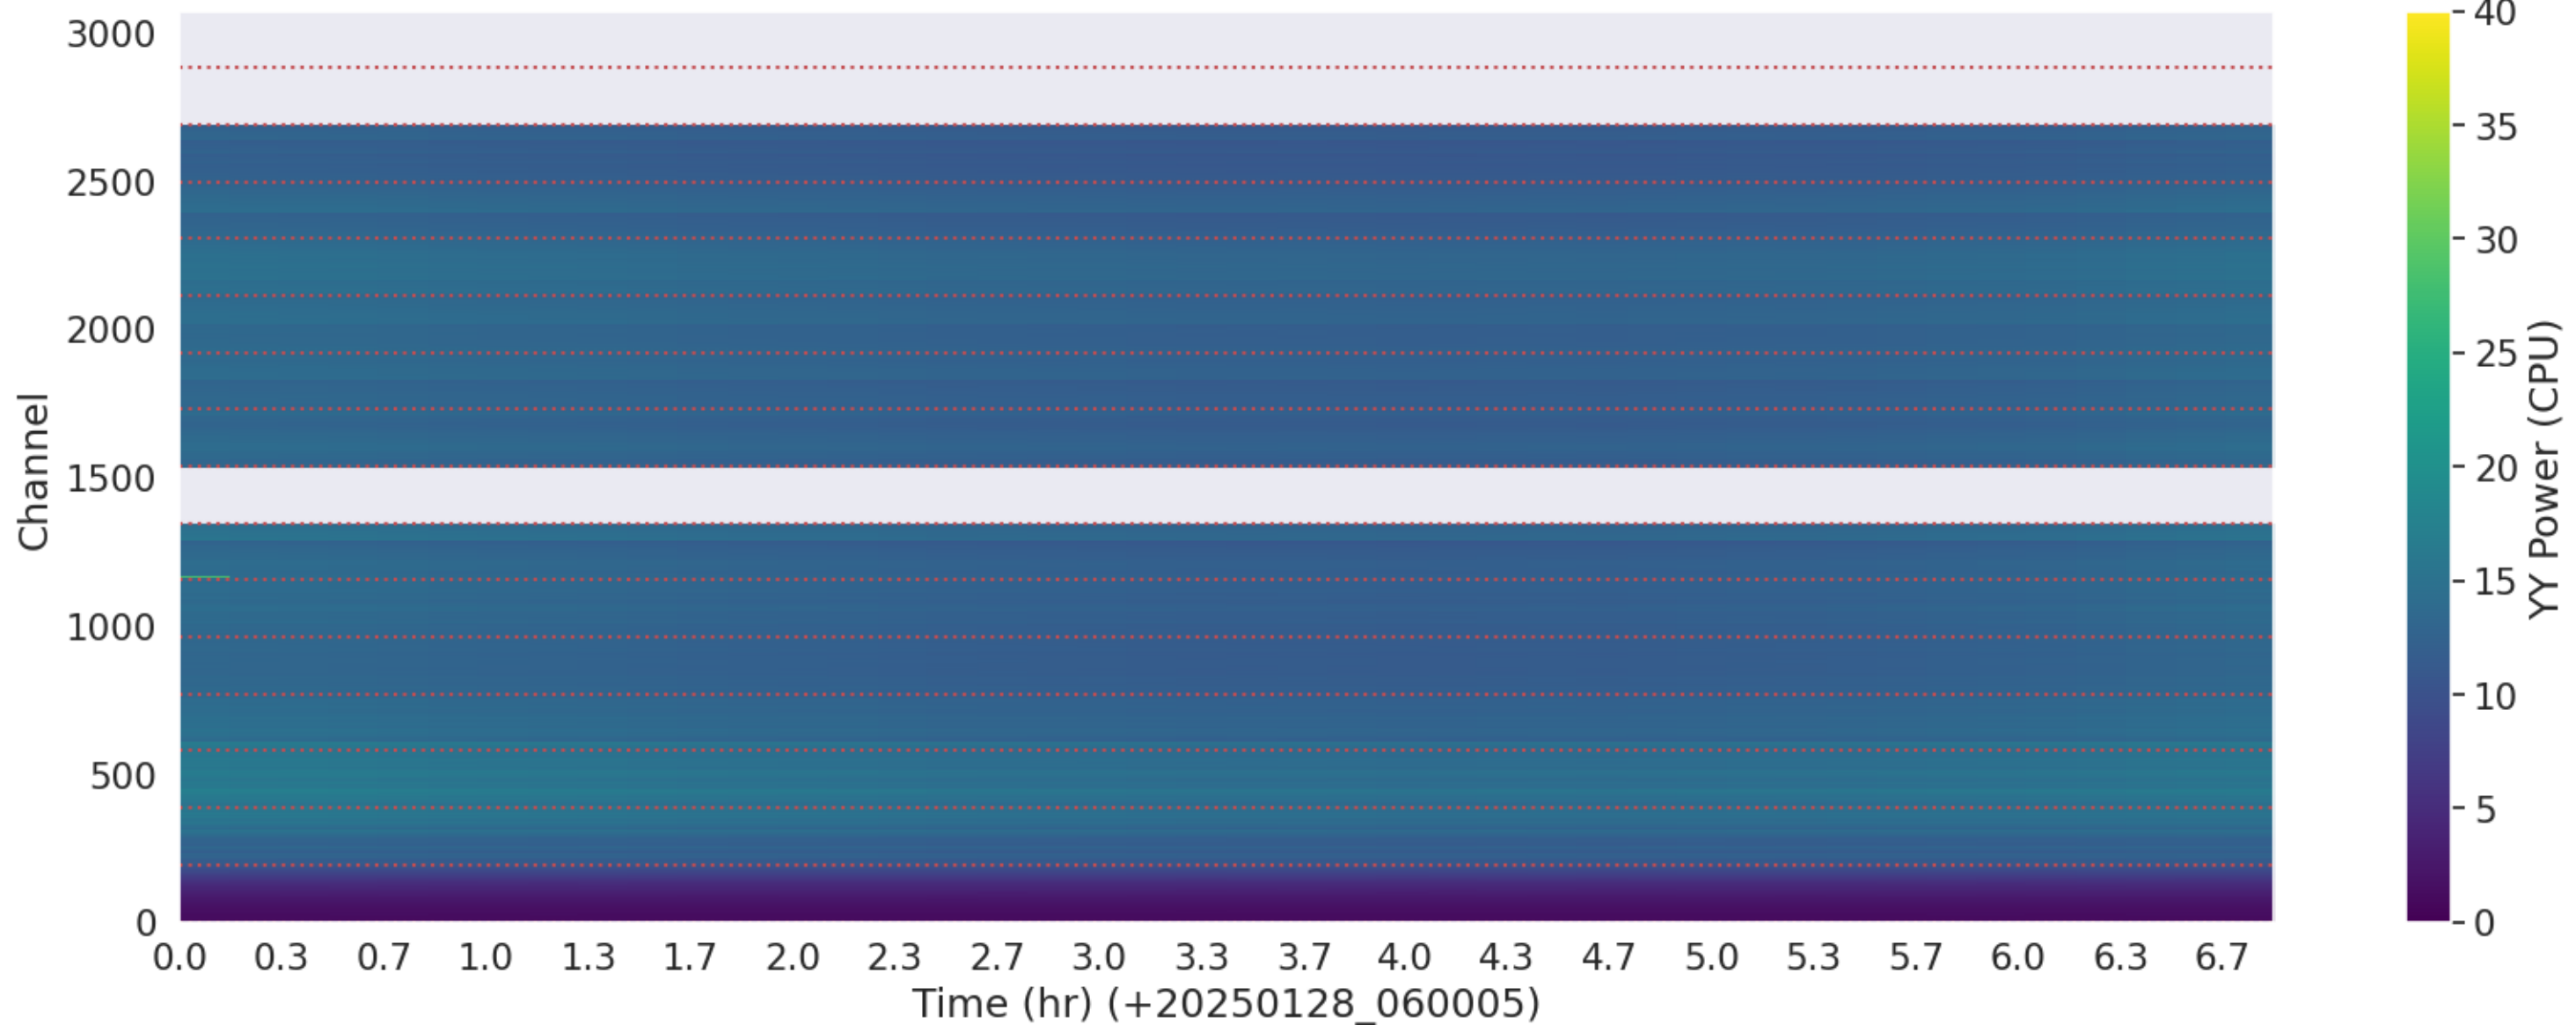

LWA221 - Correlator# 334 - YY - FLAGS: Good

LWA219 - Correlator# 335 - XX - FLAGS: Good

LWA241 - Correlator# 336 - XX - FLAGS: Good

LWA241 - Correlator# 336 - YY - FLAGS: Good

LWA223 - Correlator# 337 - YY - FLAGS: Good