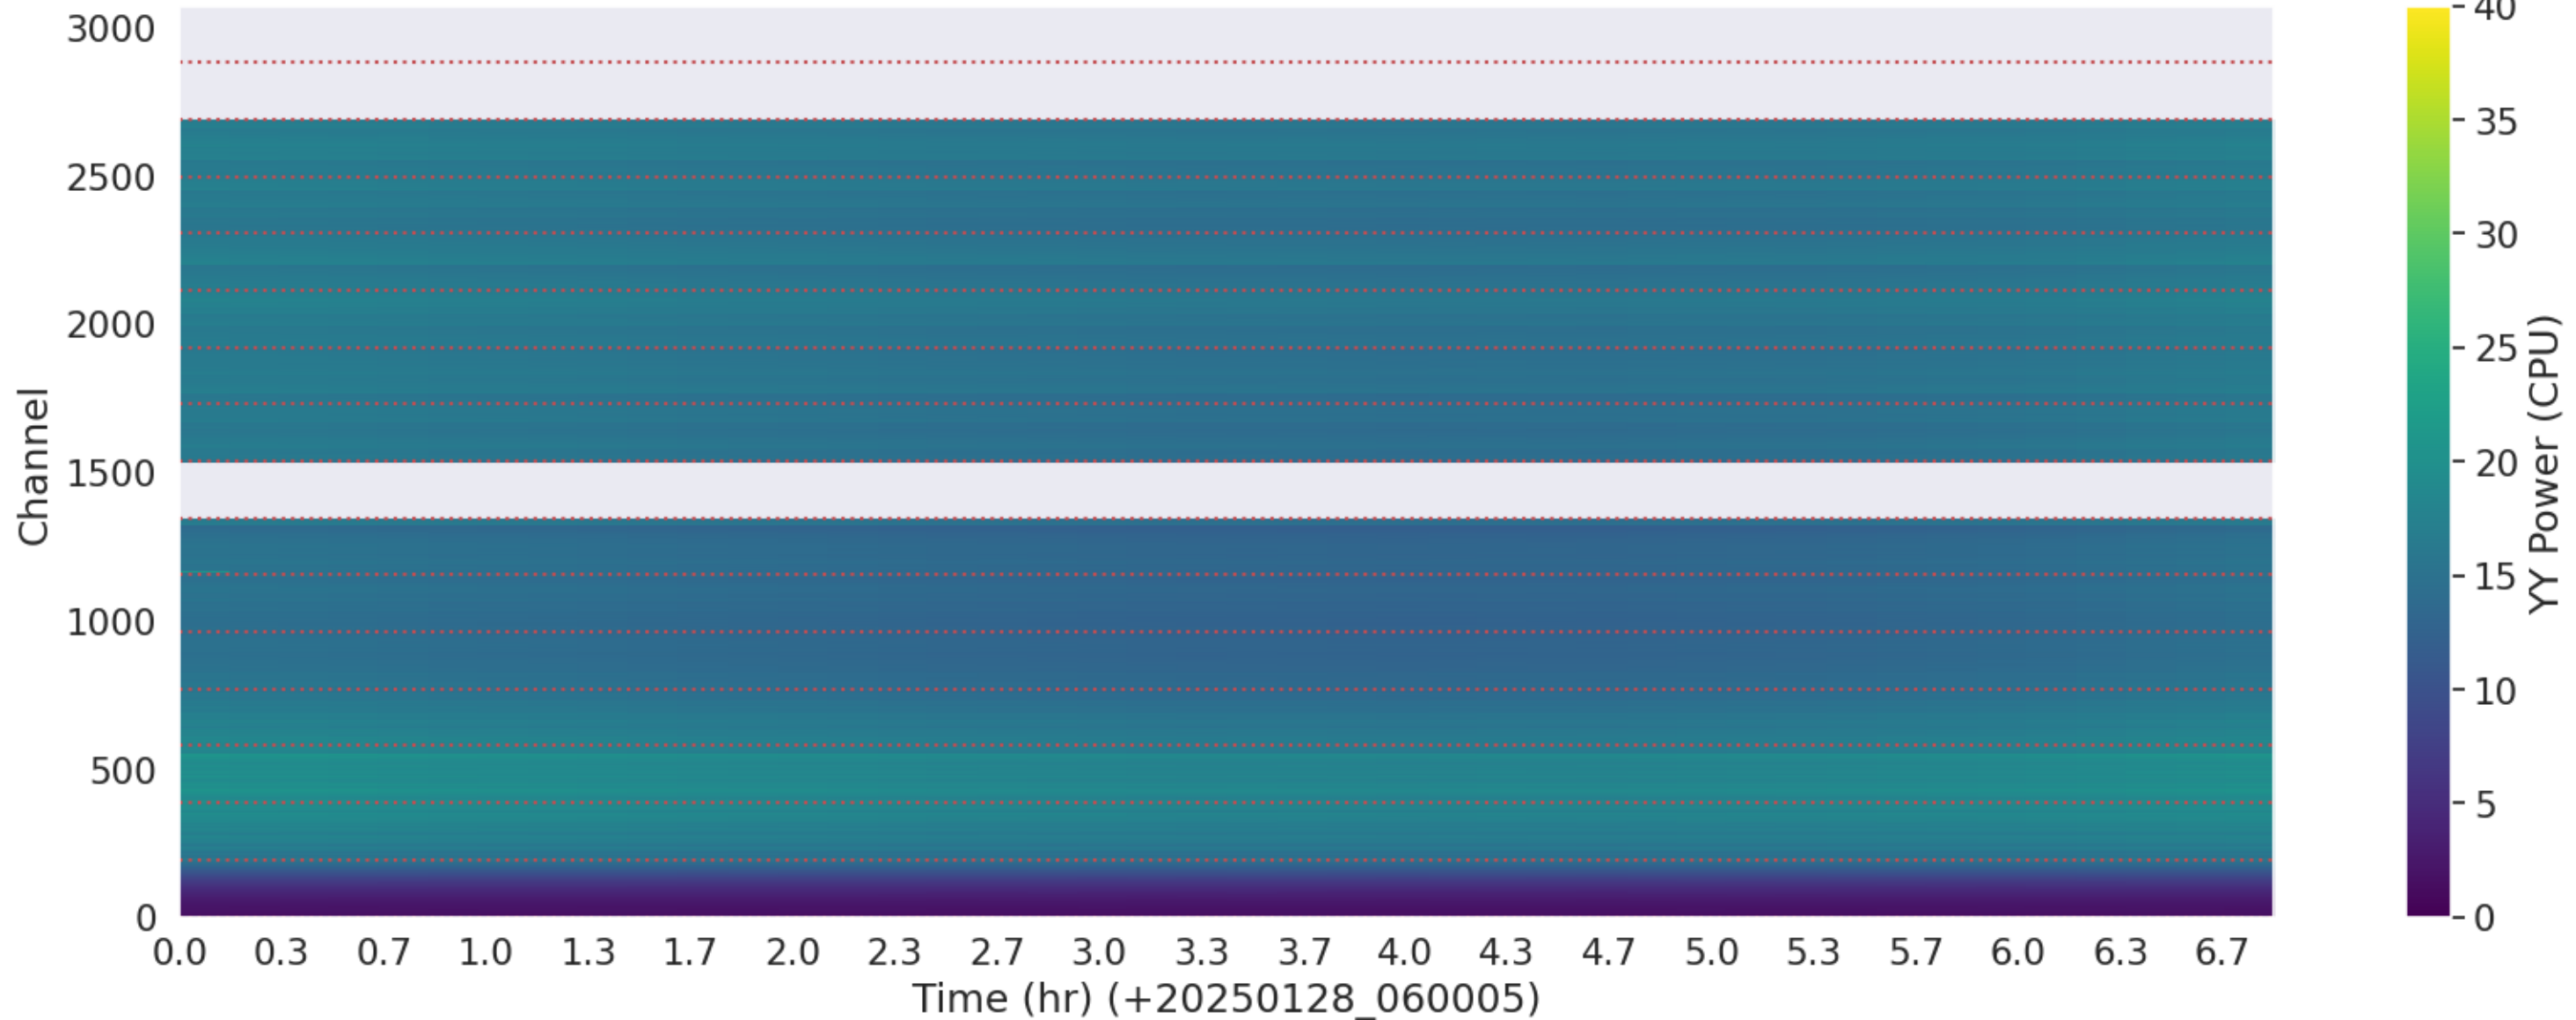

LWA137 - Correlator# 258 - XX - FLAGS: Good

LWA137 - Correlator# 258 - YY - FLAGS: Good

LWA136 - Correlator# 259 - XX - FLAGS: Good

LWA140 - Correlator# 260 - XX - FLAGS: Good

LWA140 - Correlator# 260 - YY - FLAGS: Good