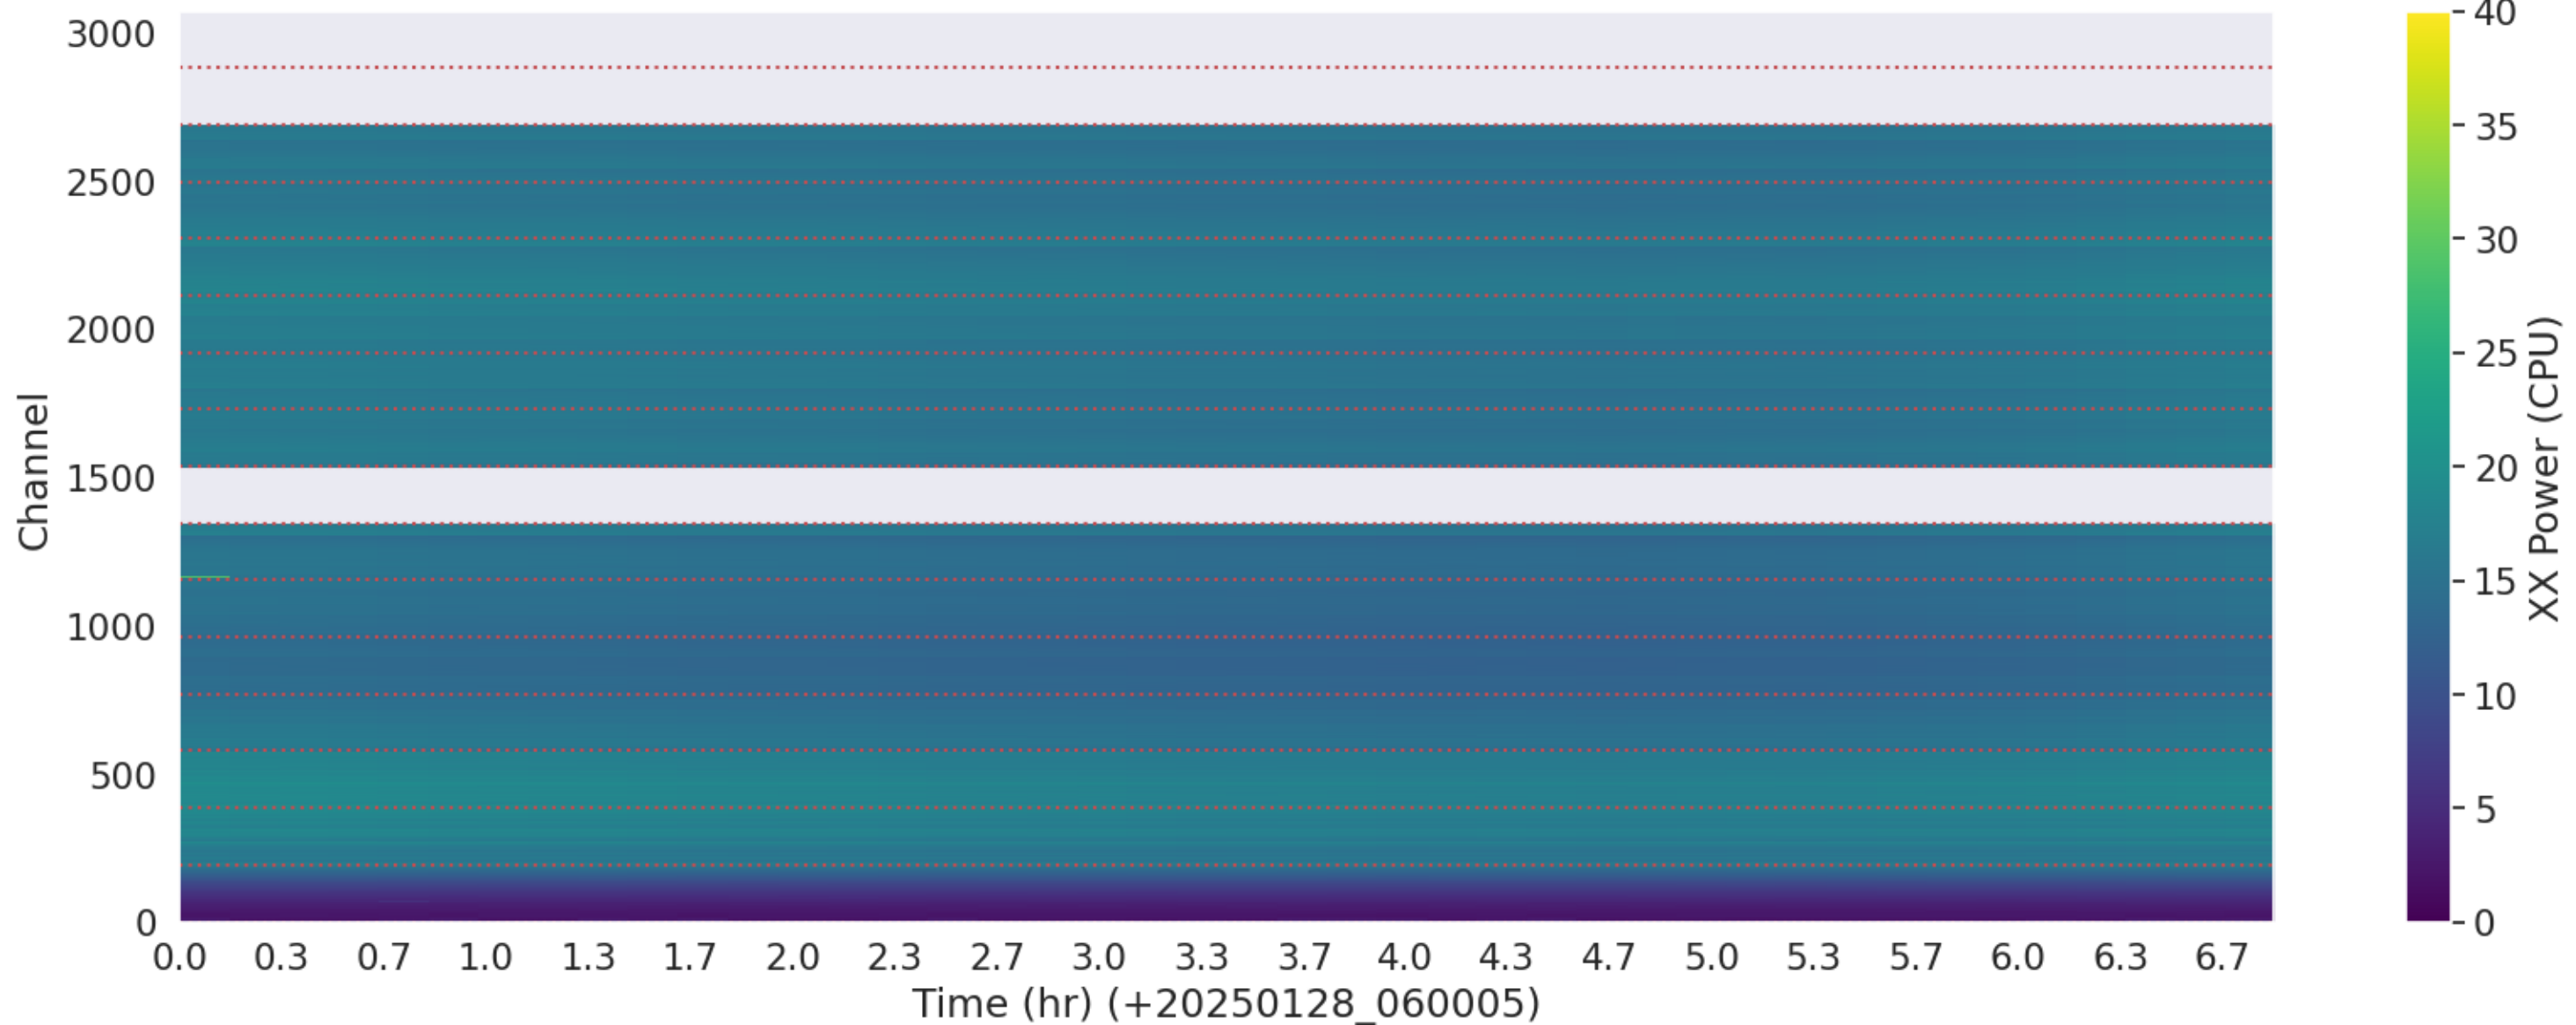

LWA113 - Correlator# 203 - YY - FLAGS: Good

LWA116 - Correlator# 204 - XX - FLAGS: Good

LWA116 - Correlator# 204 - YY - FLAGS: Good

LWA115 - Correlator# 205 - XX - FLAGS: Good

LWA115 - Correlator# 205 - YY - FLAGS: Good