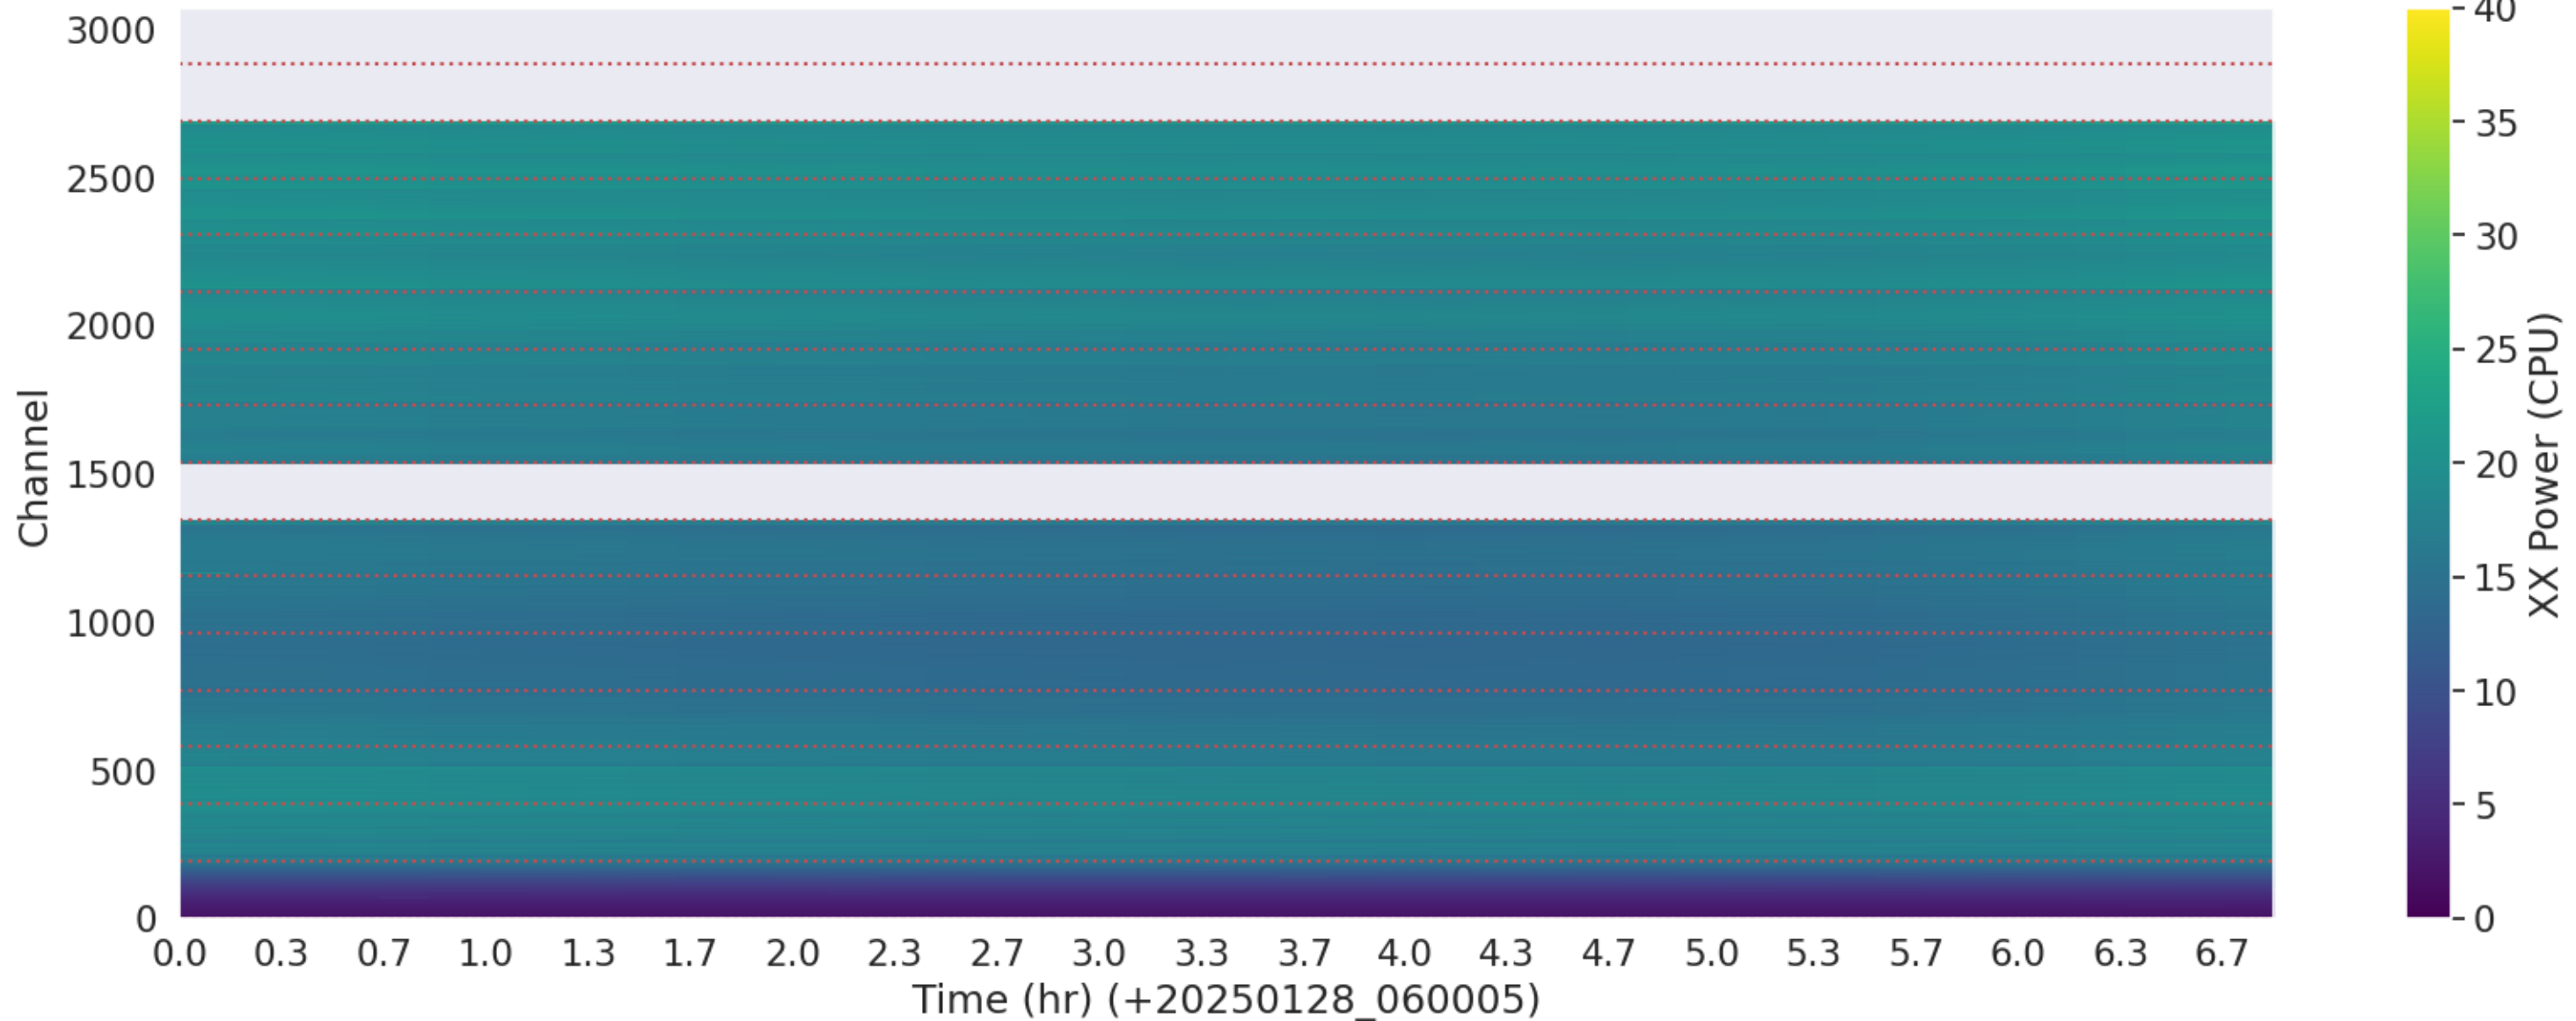

LWA197 - Correlator# 274 - XX - FLAGS: Good