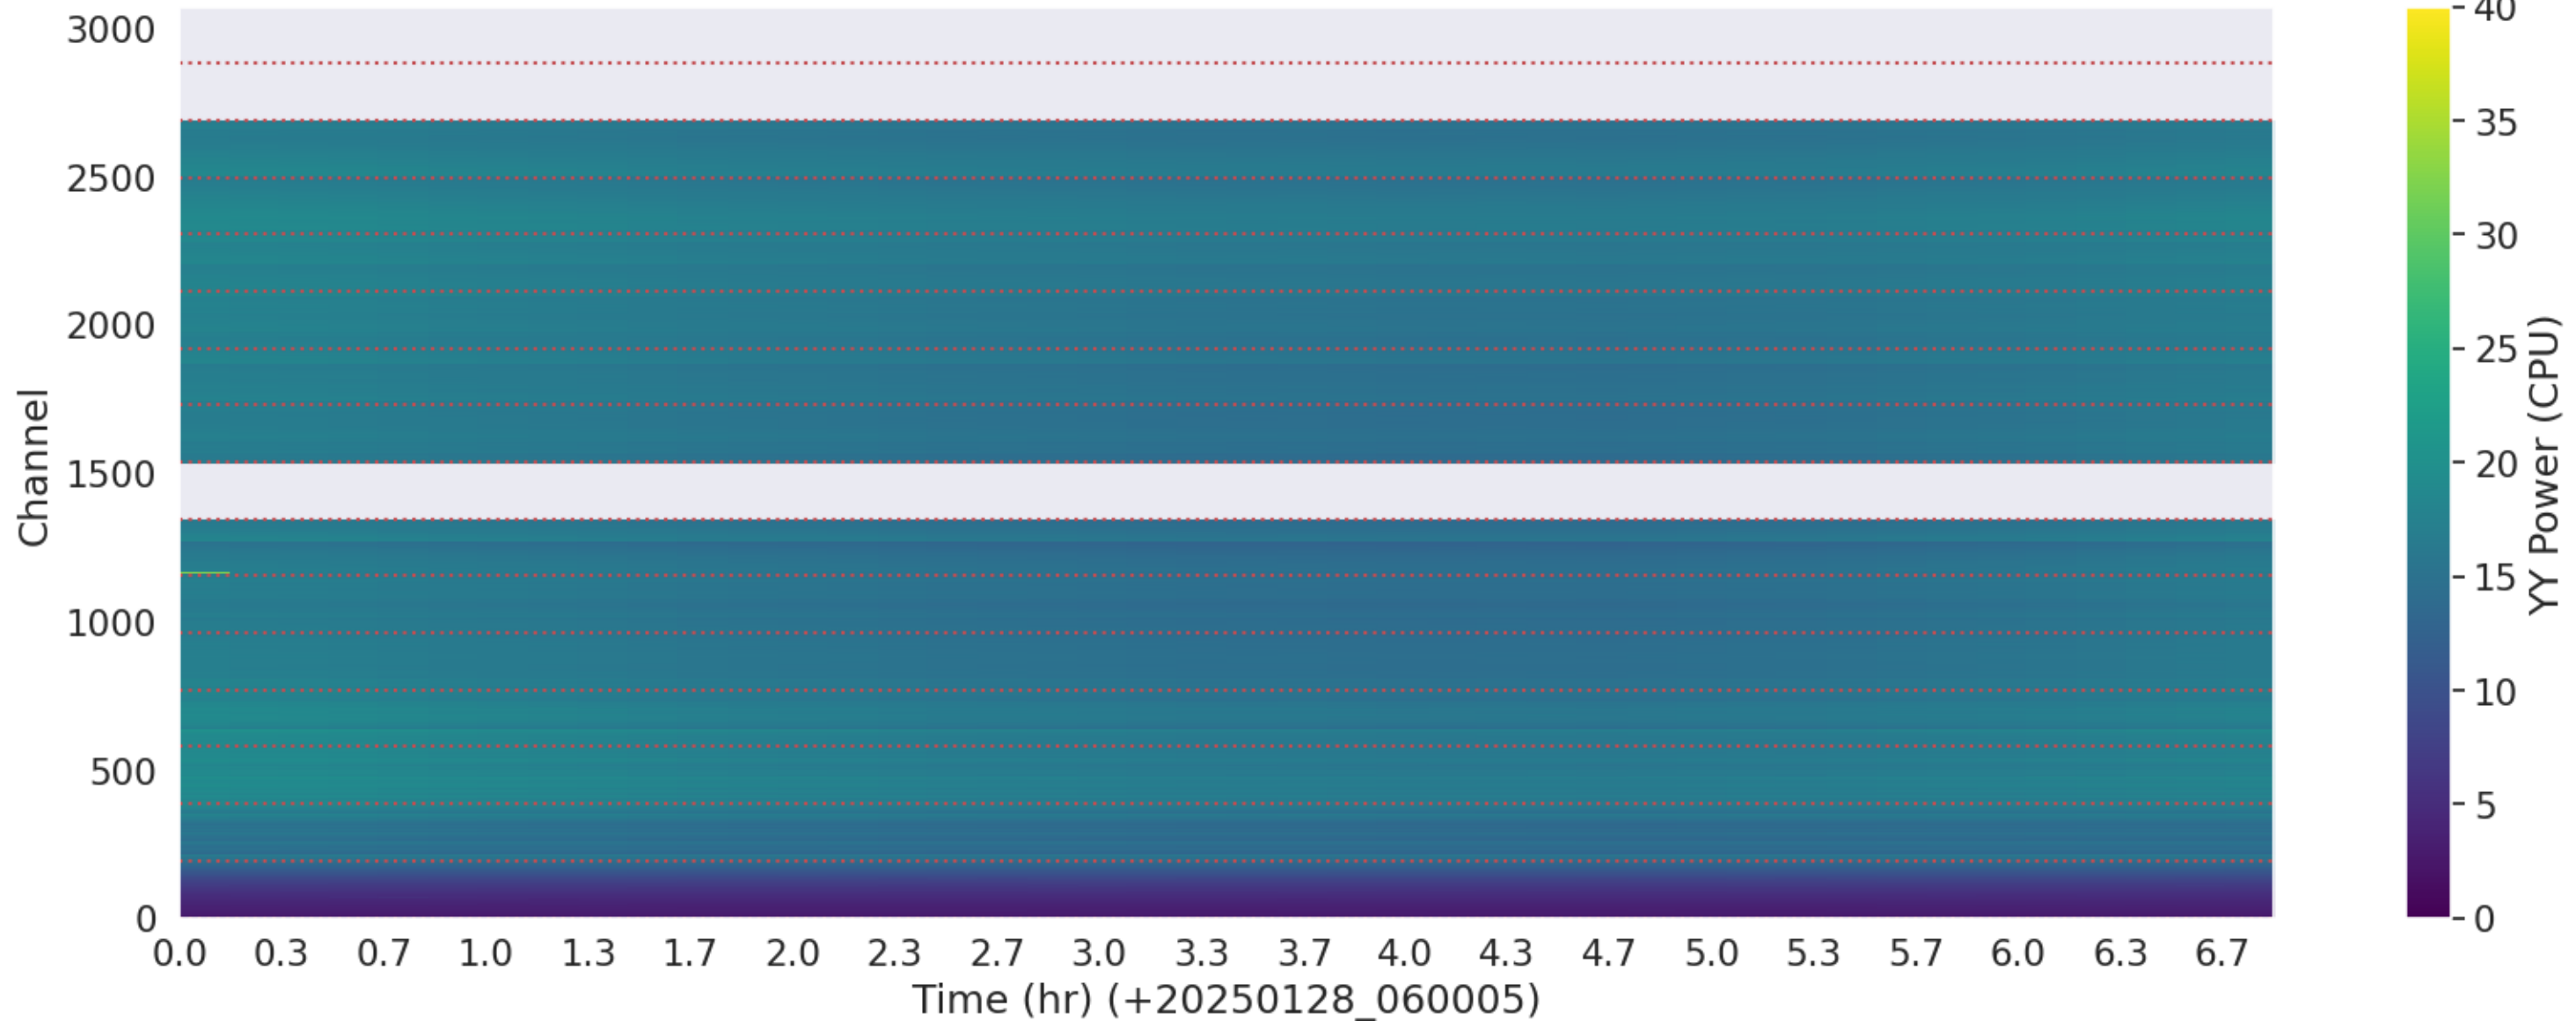

LWA330 - Correlator# 022 - YY - FLAGS: Good