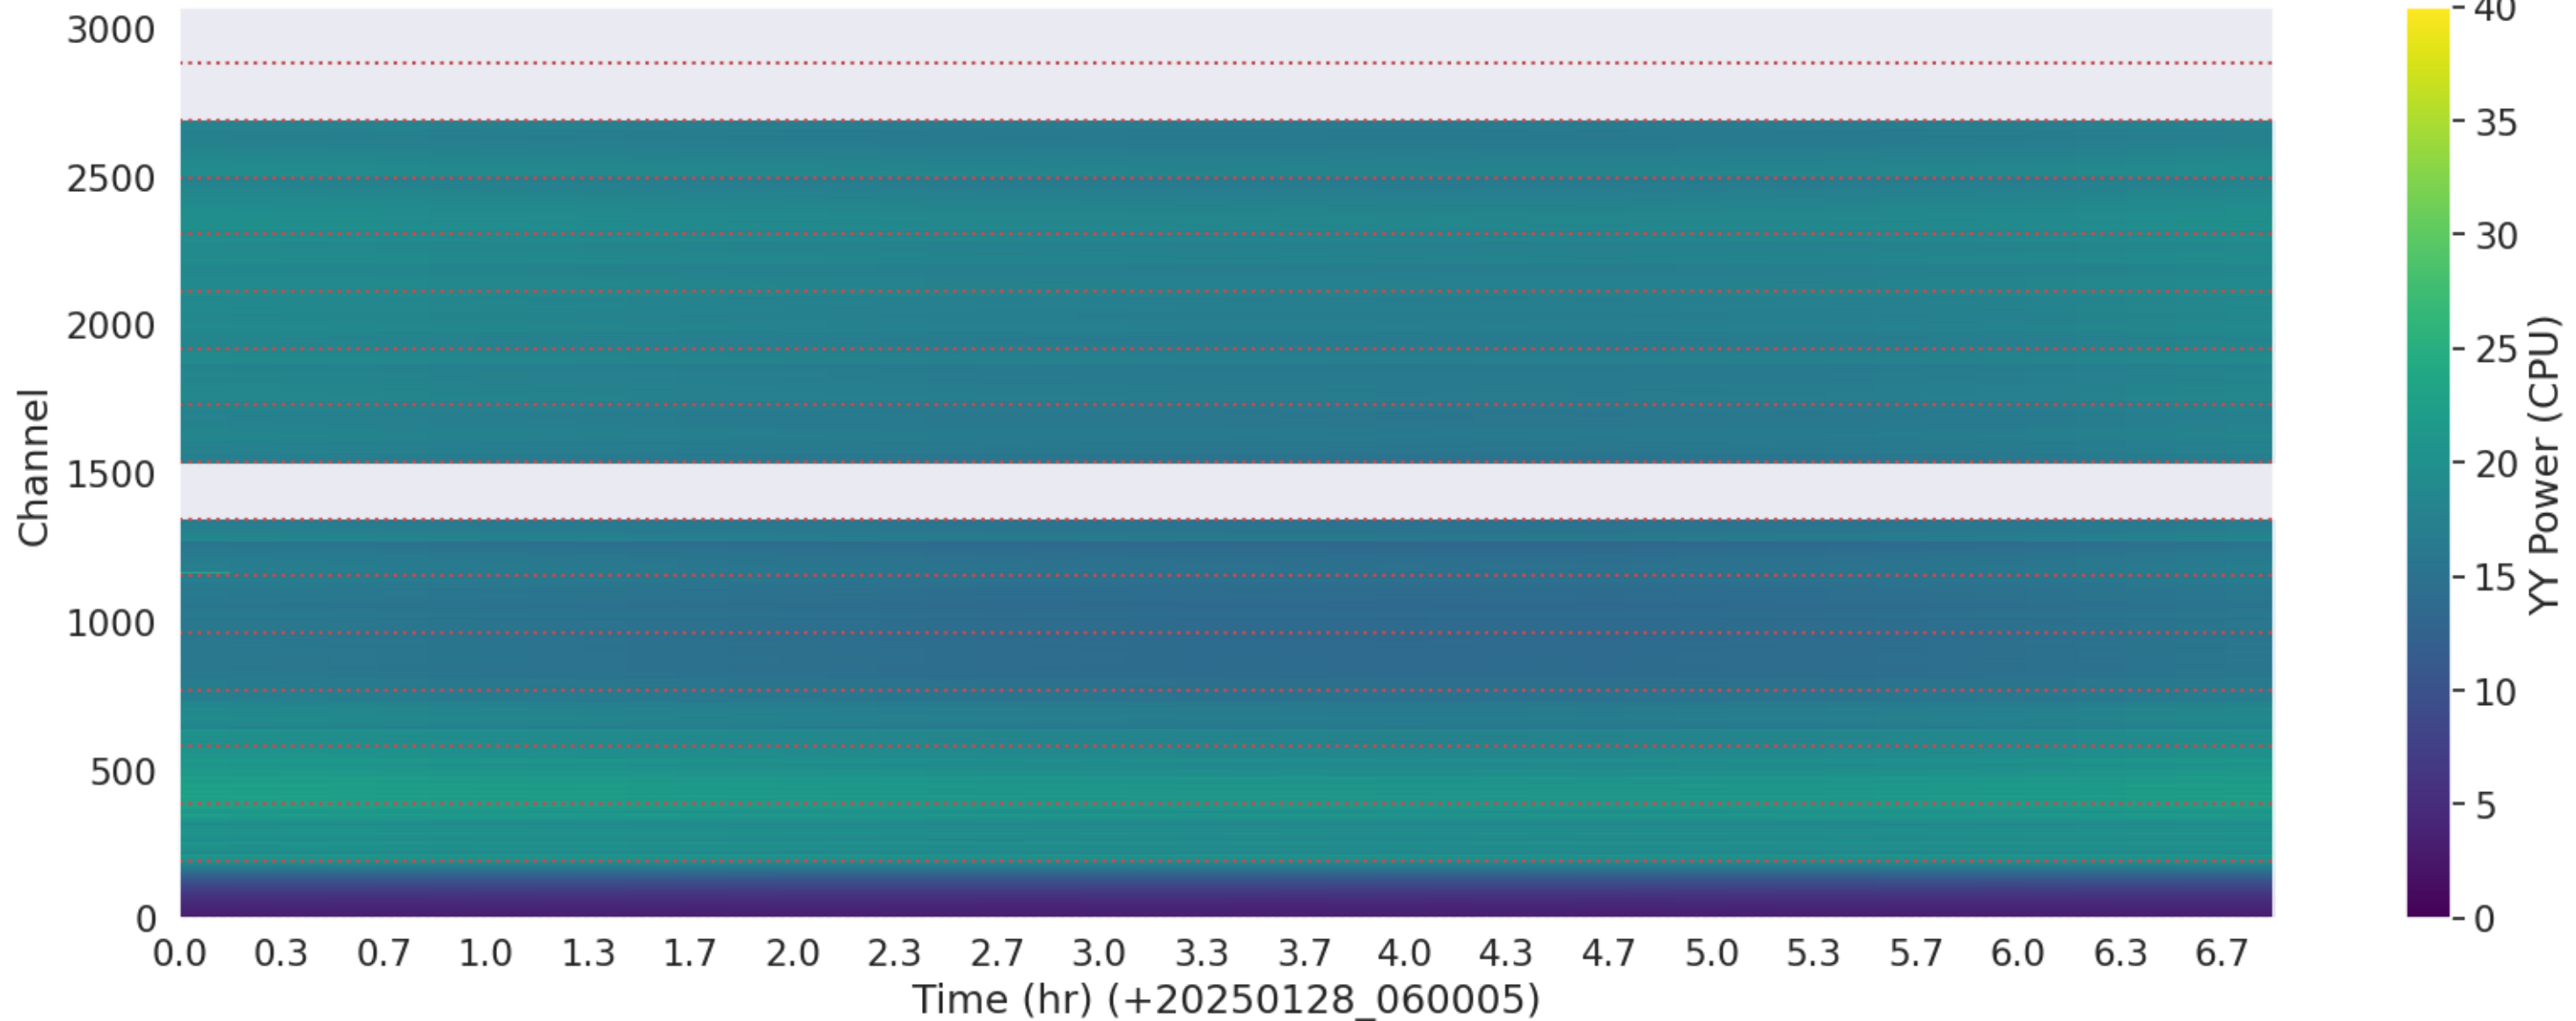

LWA313 - Correlator# 018 - XX - FLAGS: Good

LWA312 - Correlator# 019 - XX - FLAGS: Good

LWA312 - Correlator# 019 - YY - FLAGS: Good

LWA321 - Correlator# 020 - YY - FLAGS: Good

LWA314 - Correlator# 021 - YY - FLAGS: Good