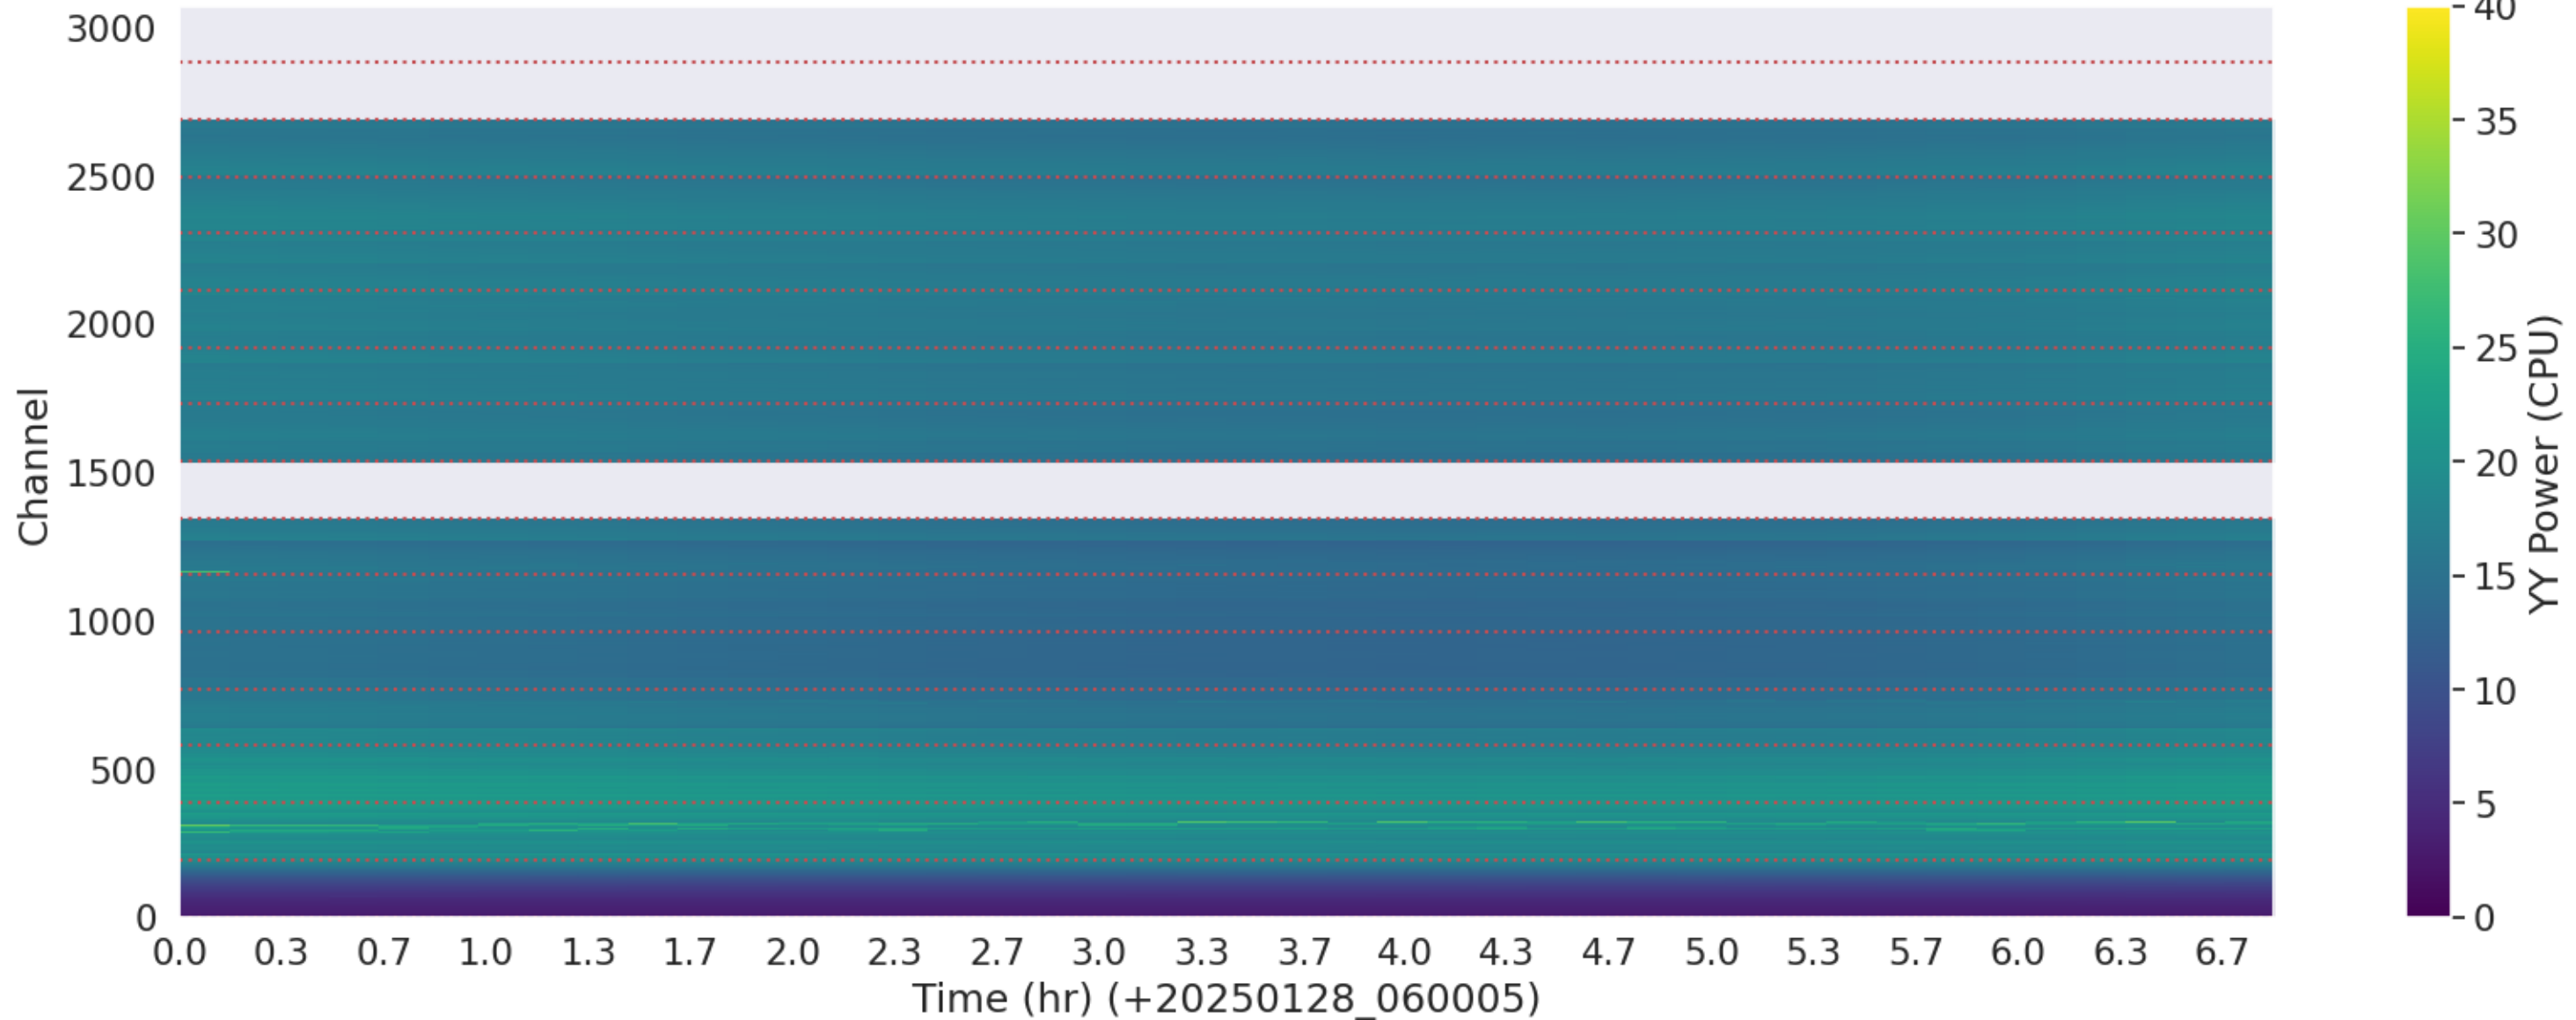

LWA266 - Correlator# 000 - XX - FLAGS: Good

LWA266 - Correlator# 000 - YY - FLAGS: Good

LWA259 - Correlator# 001 - XX - FLAGS: Good

LWA259 - Correlator# 001 - YY - FLAGS: Good

LWA268 - Correlator# 002 - XX - FLAGS: Good