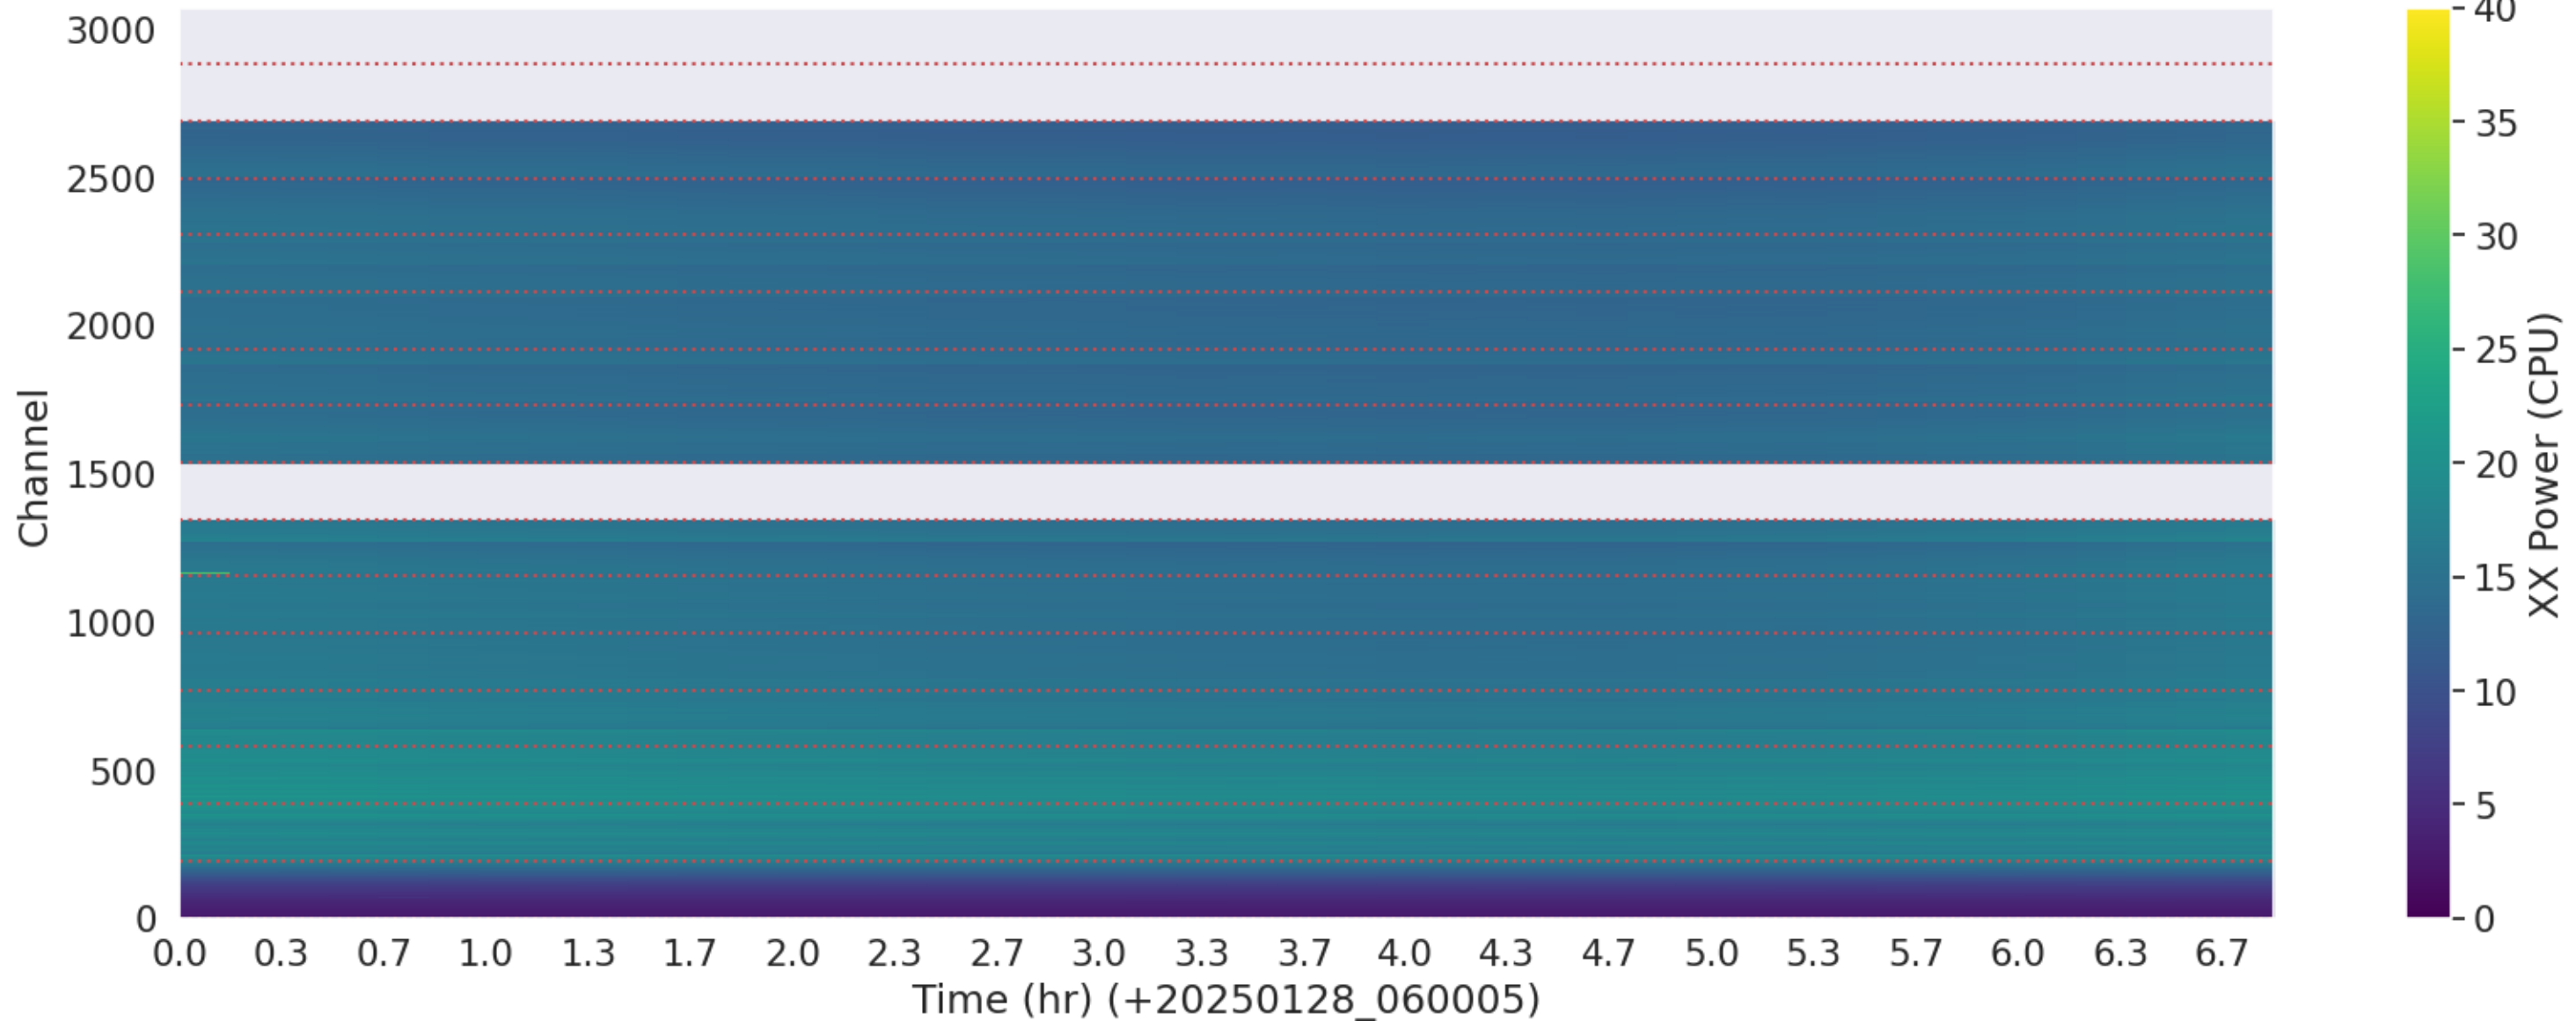

LWA063 - Correlator# 132 - XX - FLAGS: Good