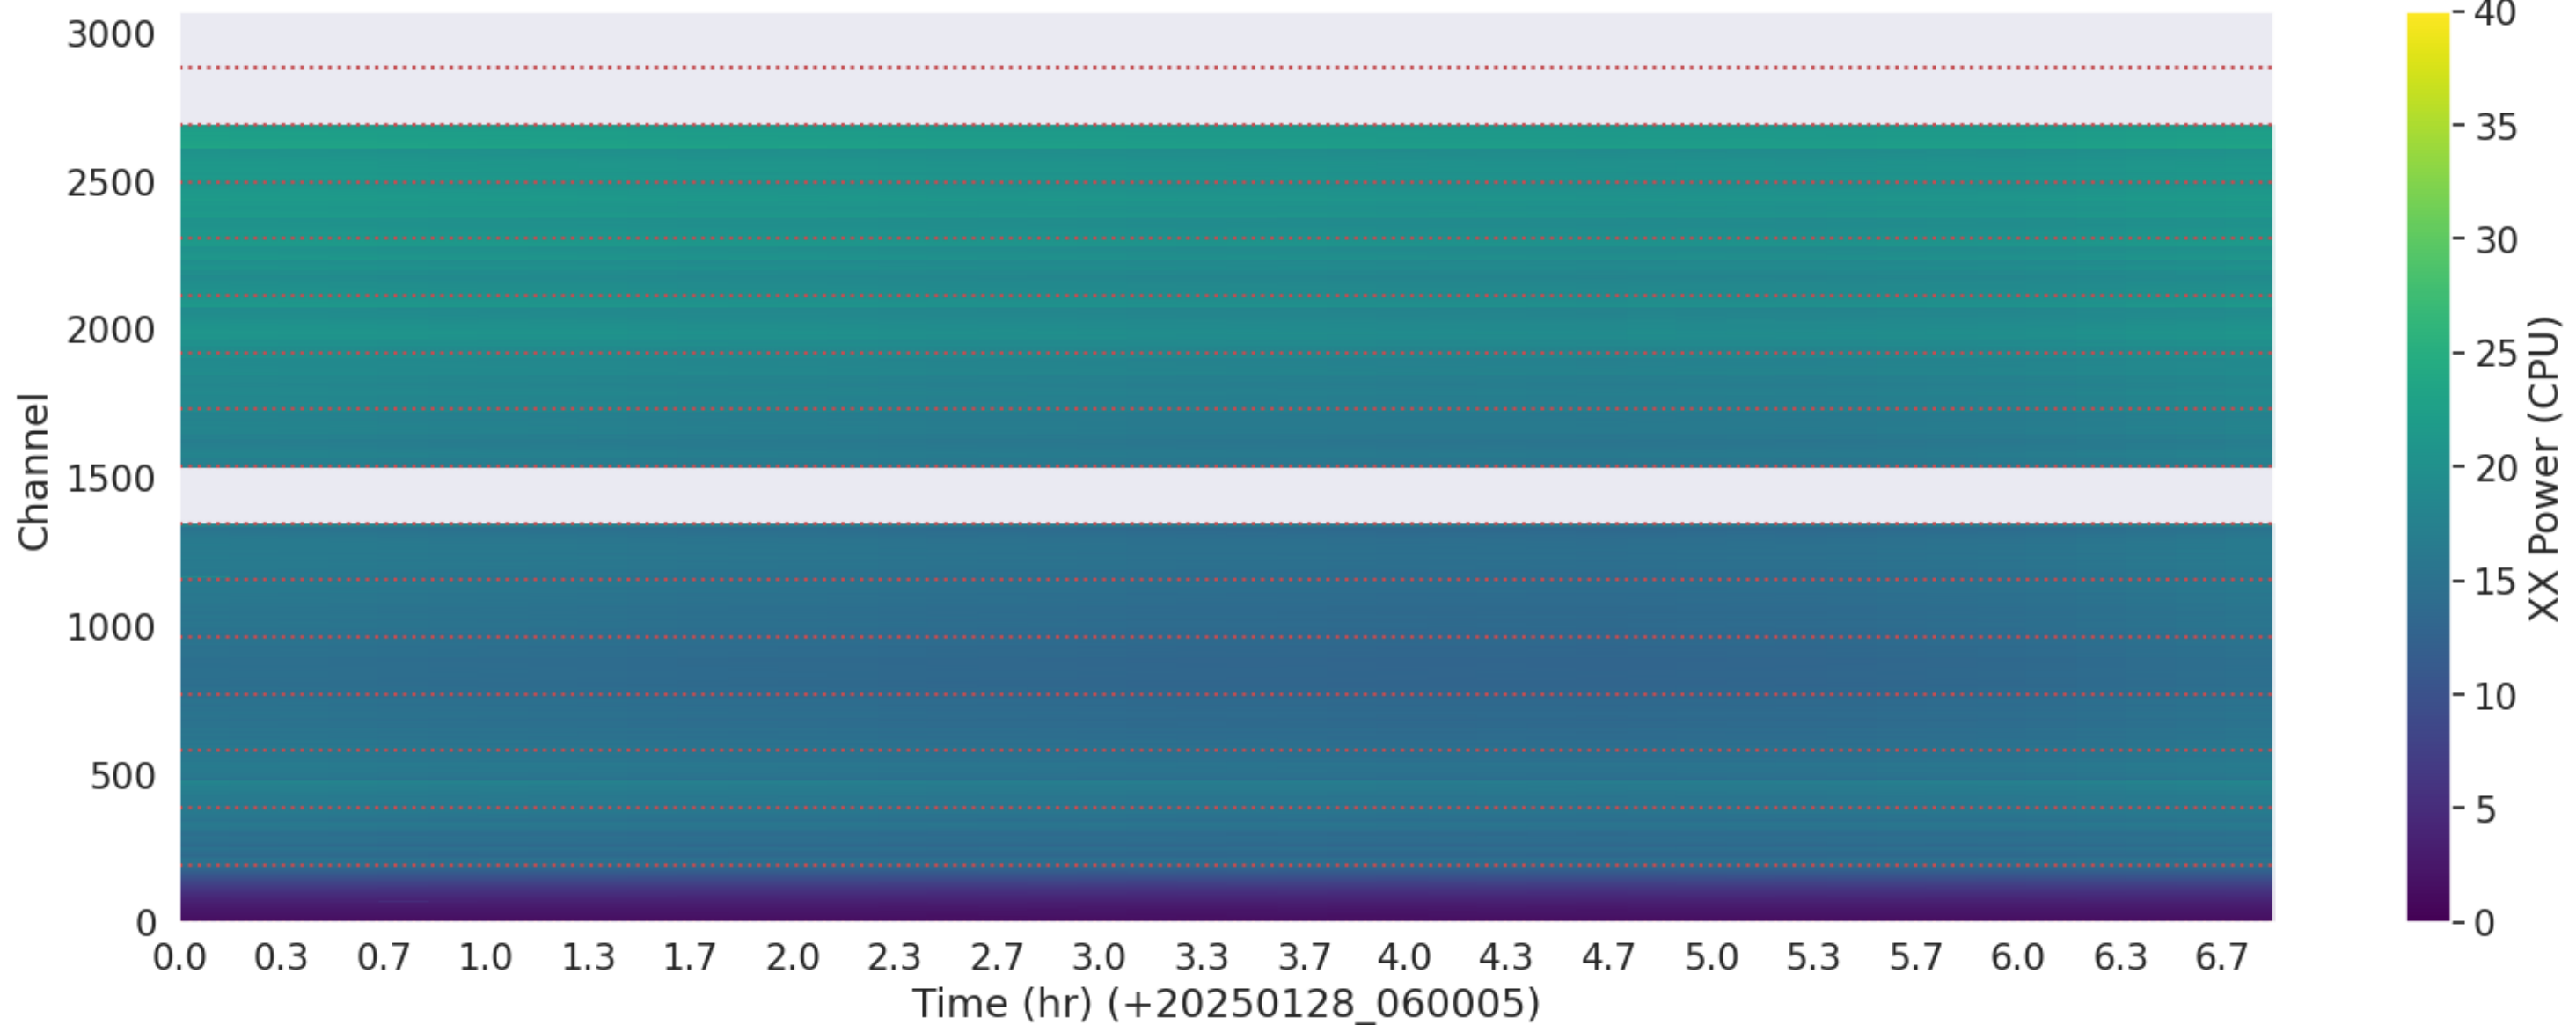

LWA033 - Correlator# 161 - XX - FLAGS: Good