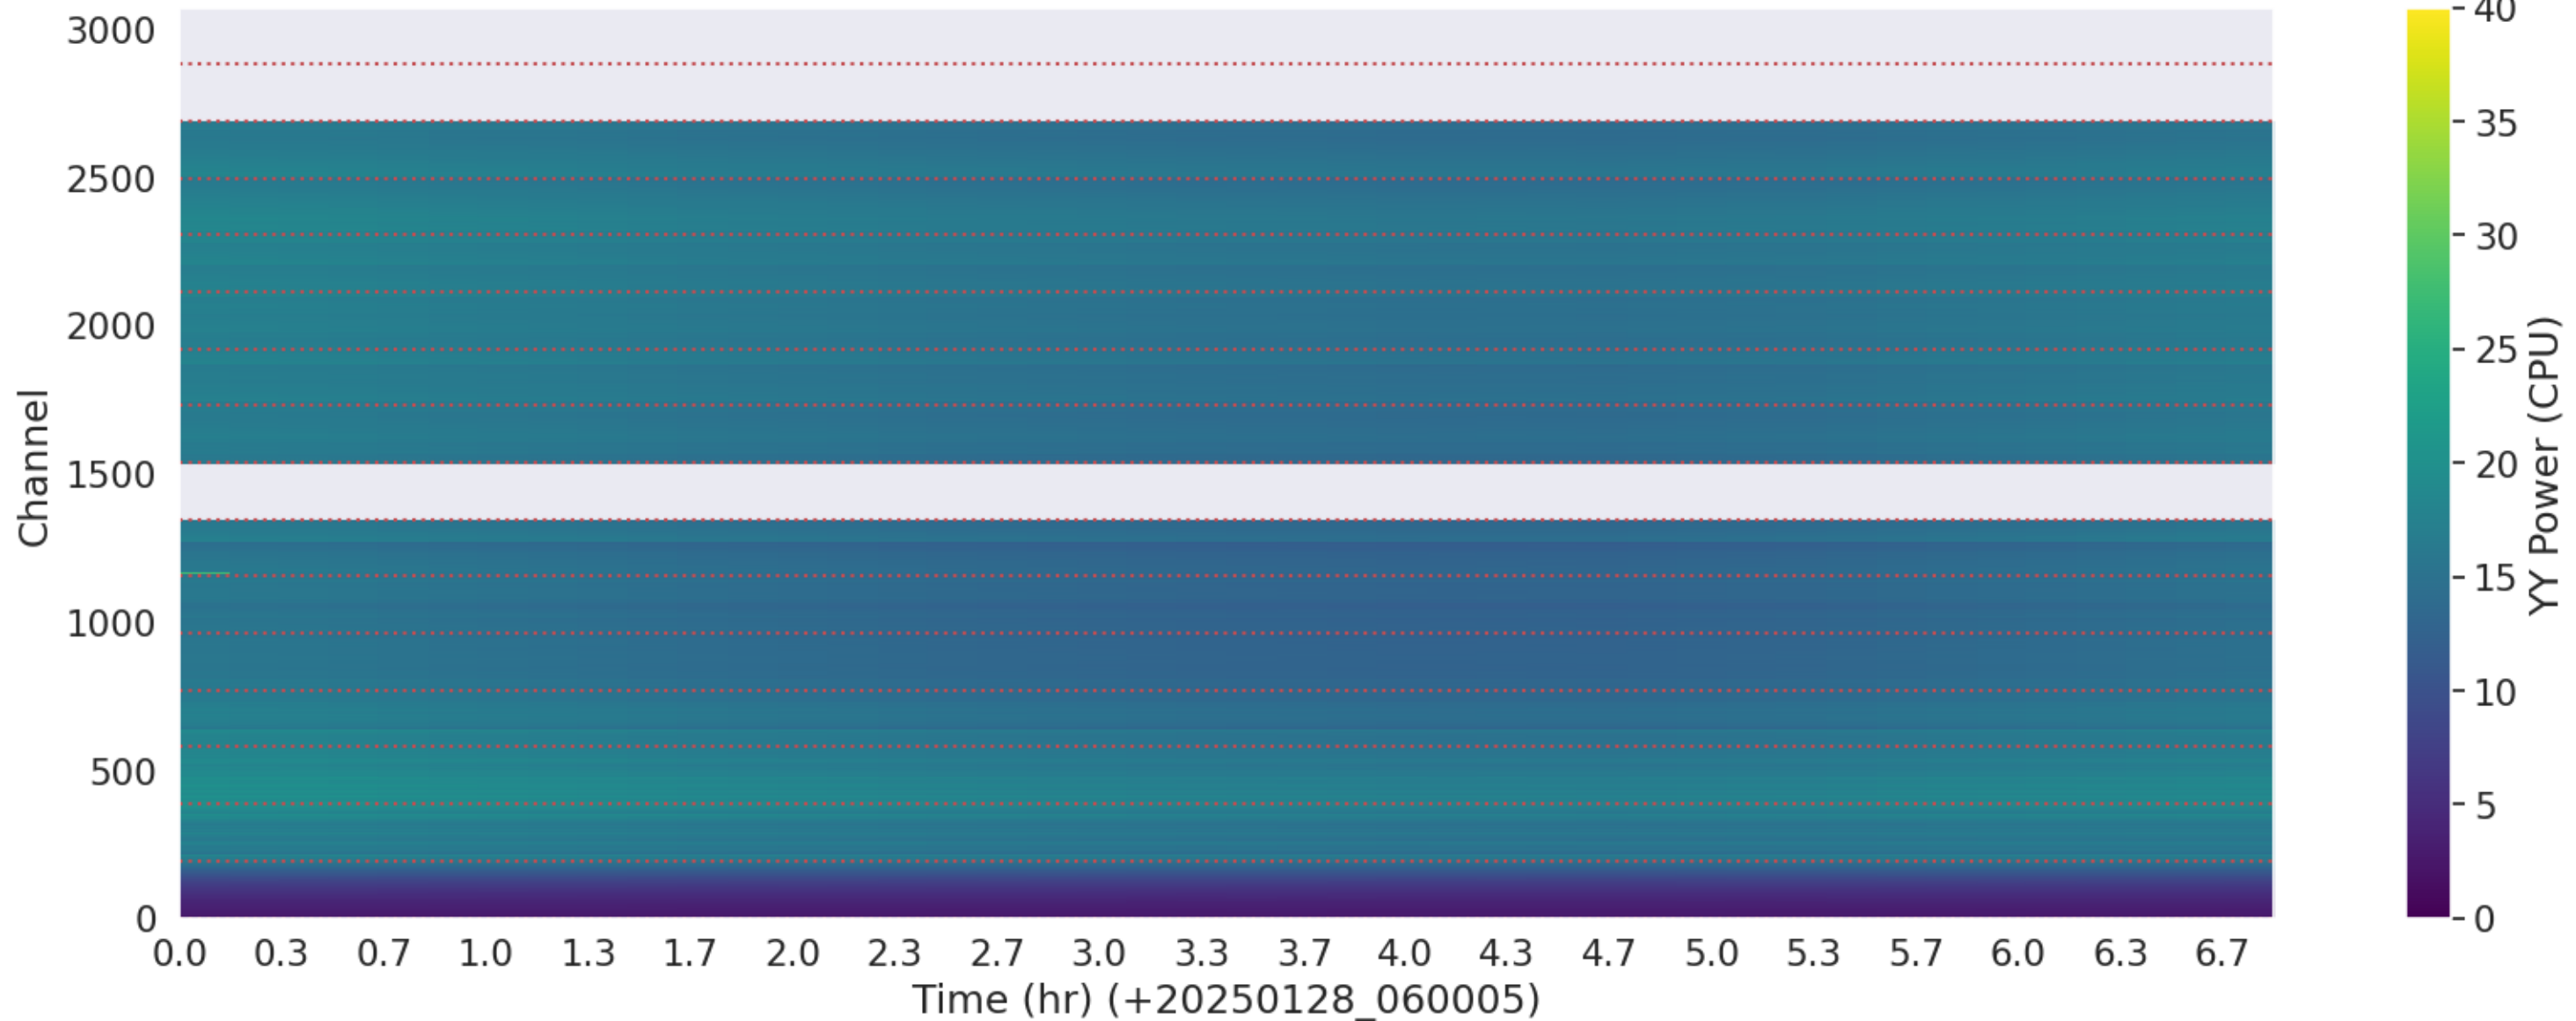

LWA263 - Correlator# 037 - YY - FLAGS: Good