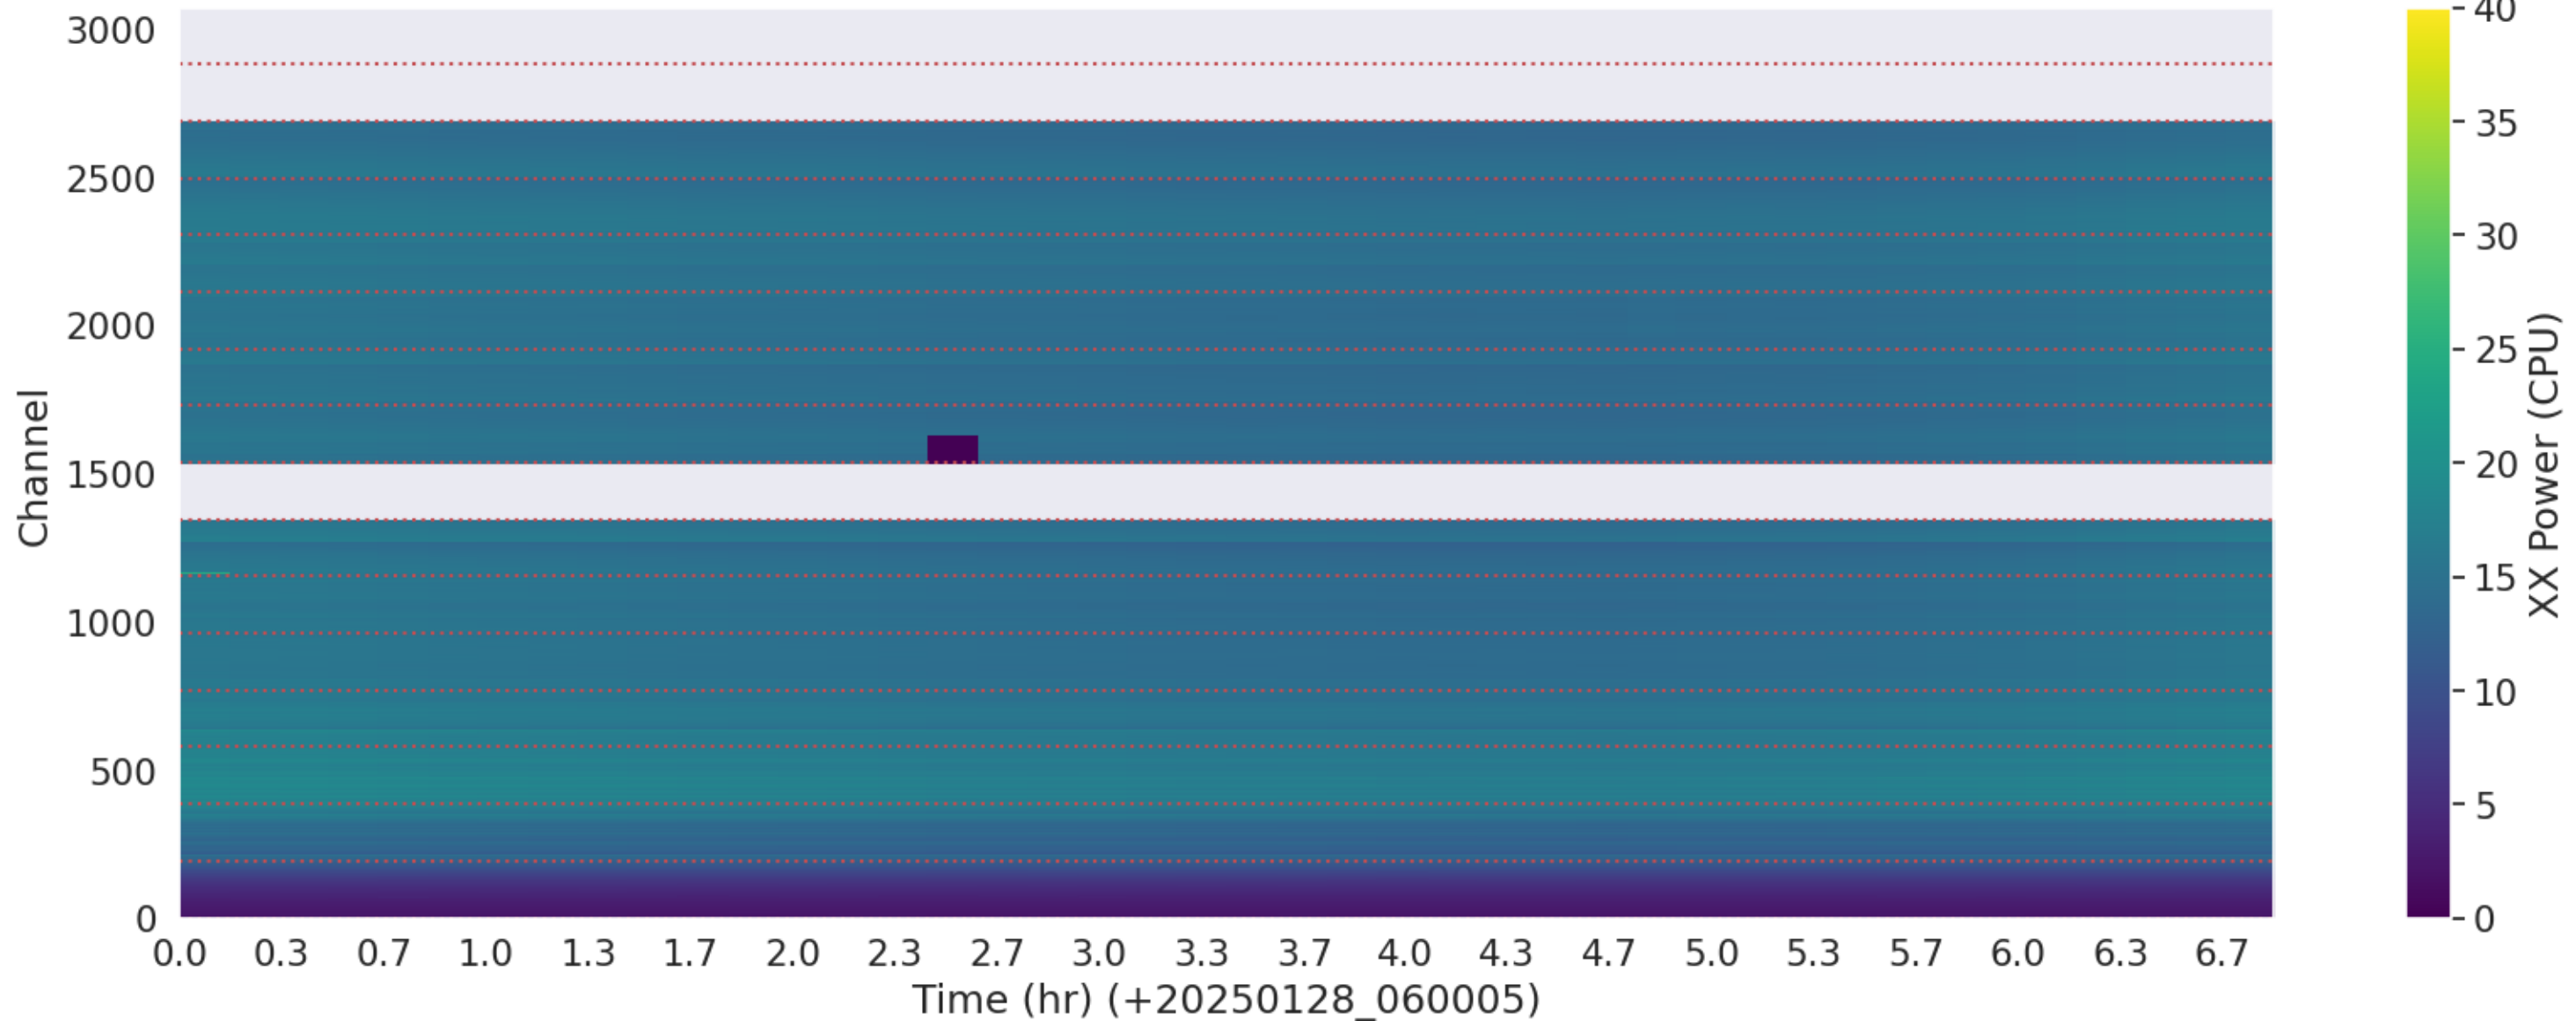

LWA353 - Correlator# 031 - YY - FLAGS: Good

LWA257 - Correlator# 032 - YY - FLAGS: Good

LWA255 - Correlator# 033 - XX - FLAGS: Good

LWA255 - Correlator# 033 - YY - FLAGS: Good

LWA260 - Correlator# 034 - XX - FLAGS: Good