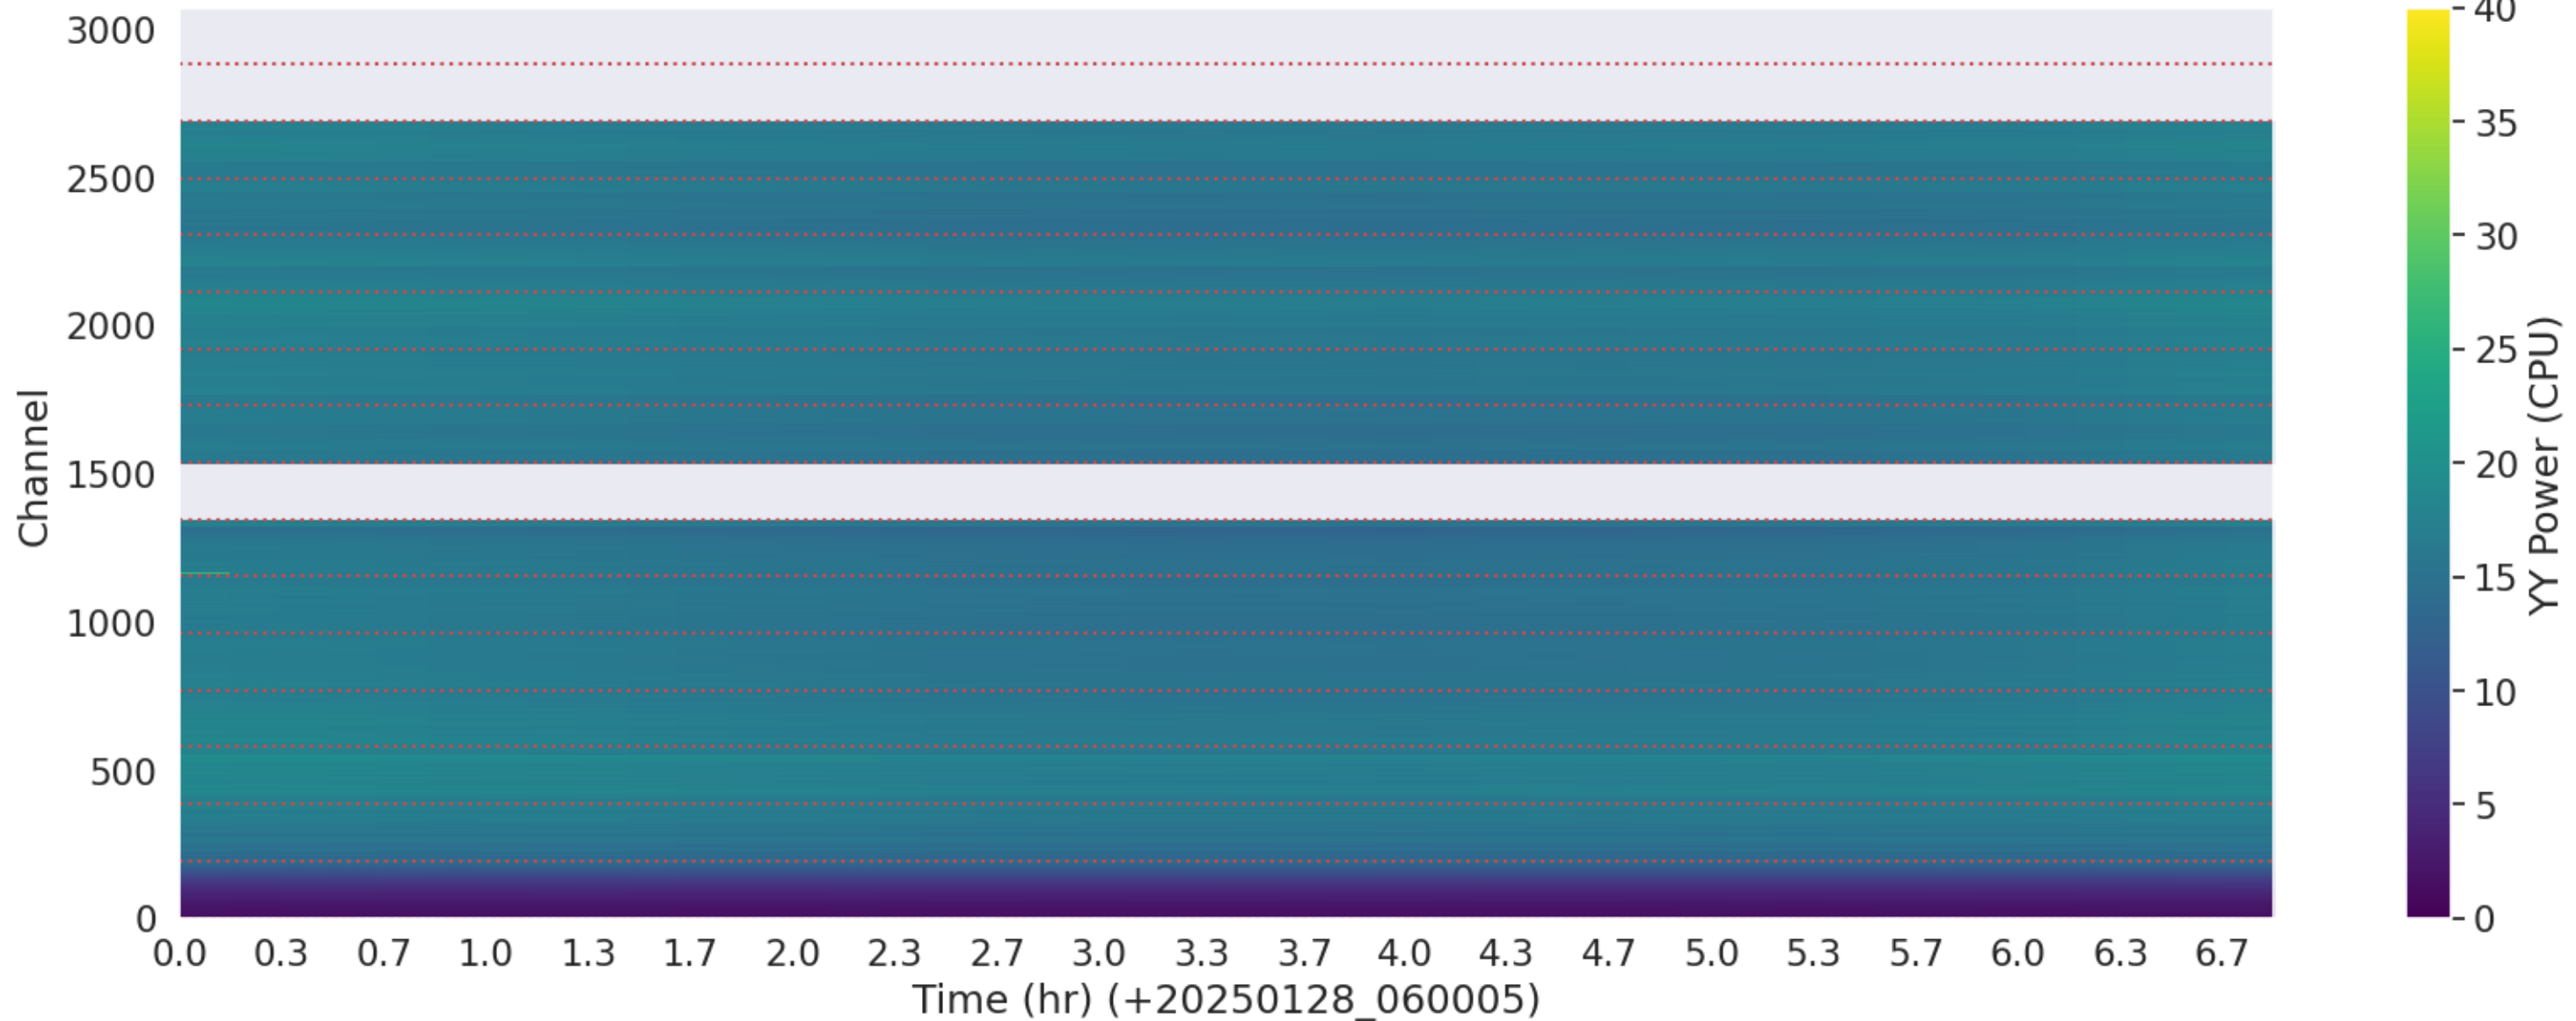

LWA046 - Correlator# 082 - YY - FLAGS: Good