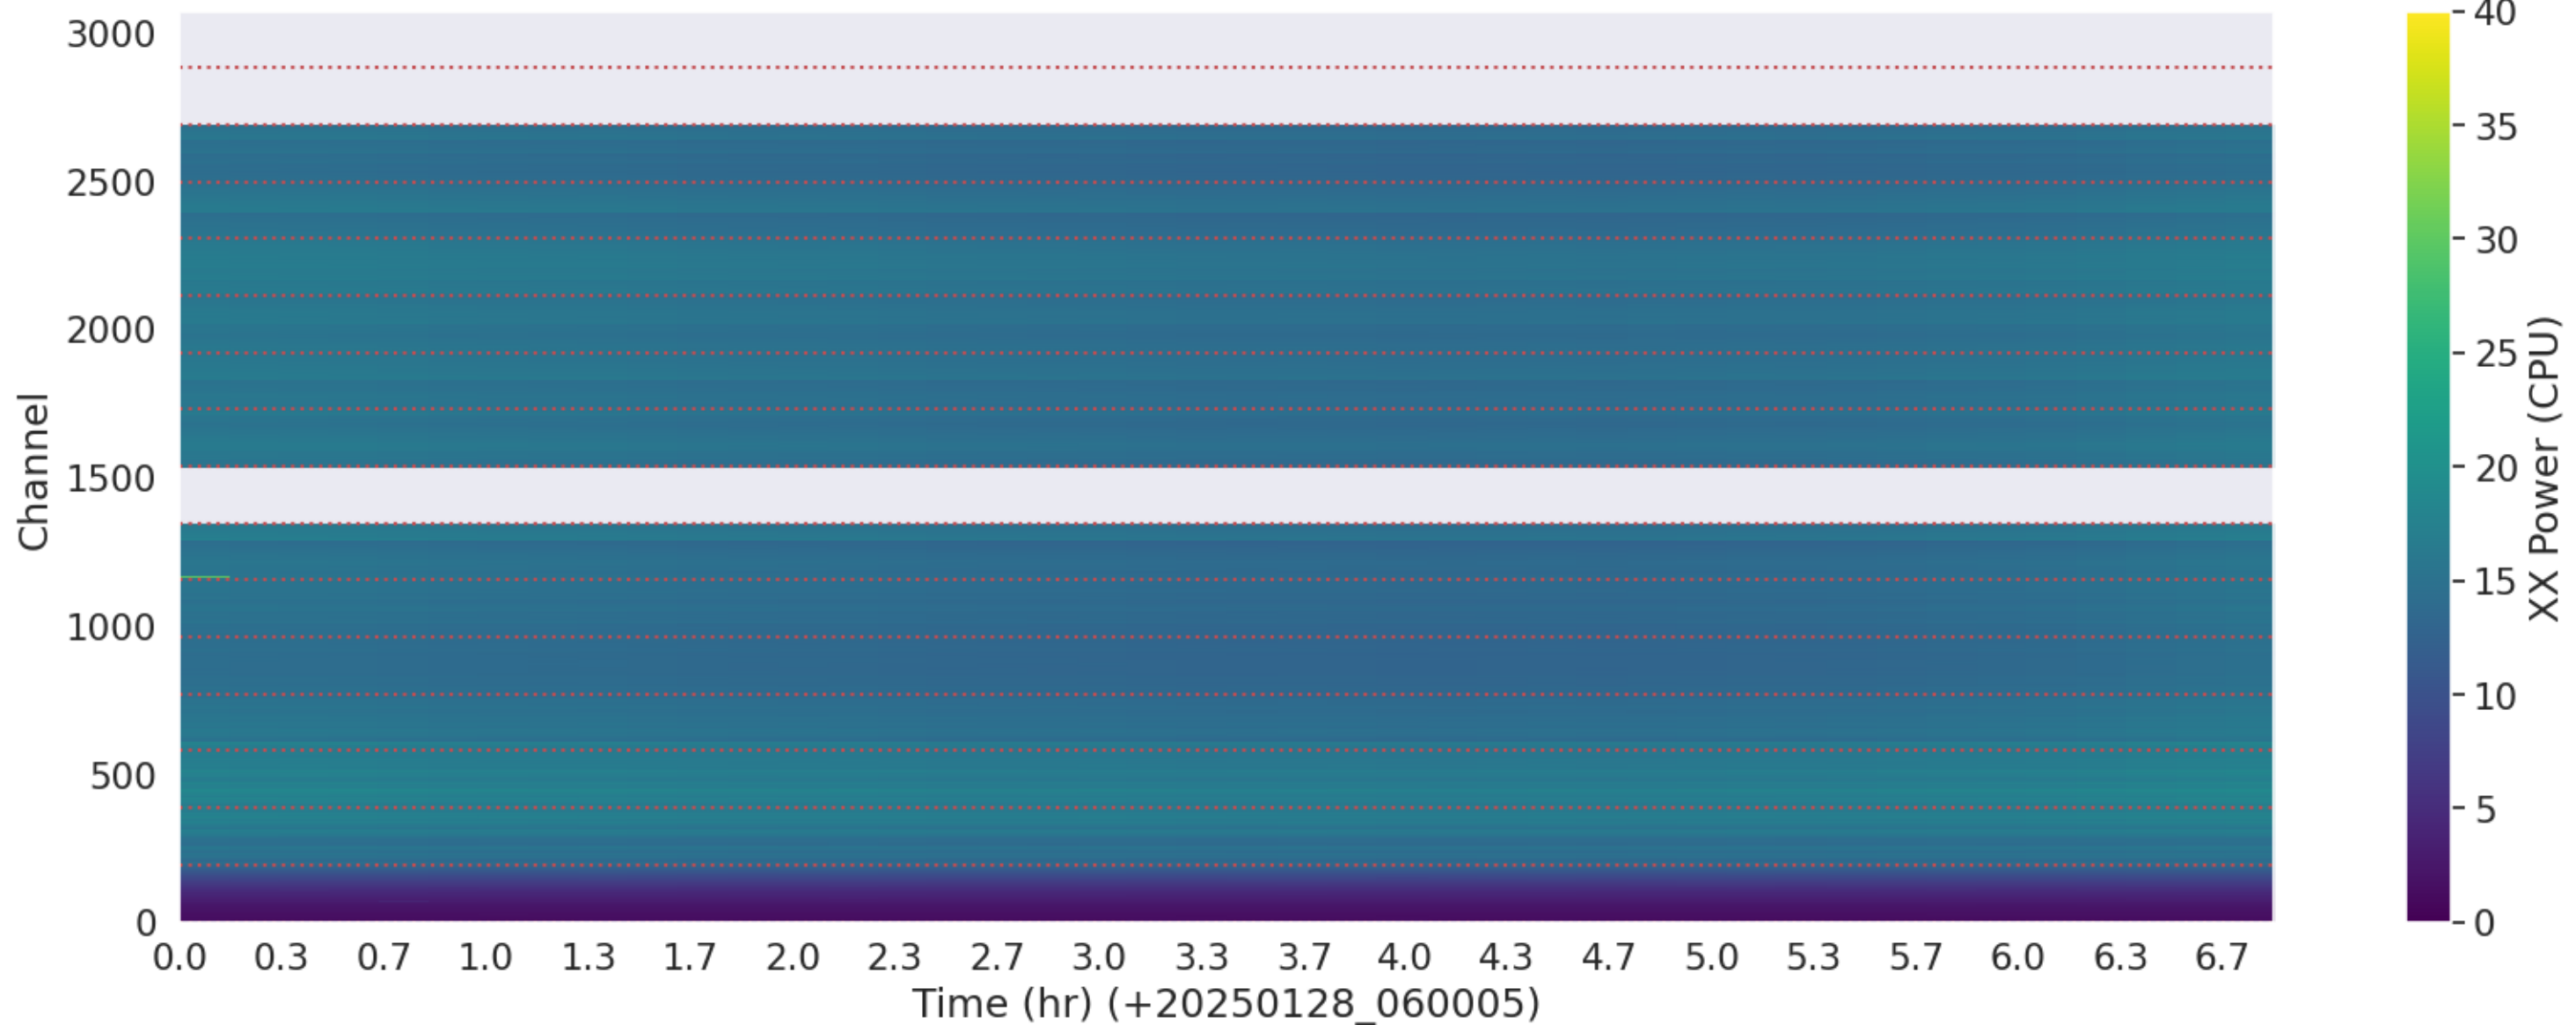

LWA222 - Correlator# 249 - XX - FLAGS: Good