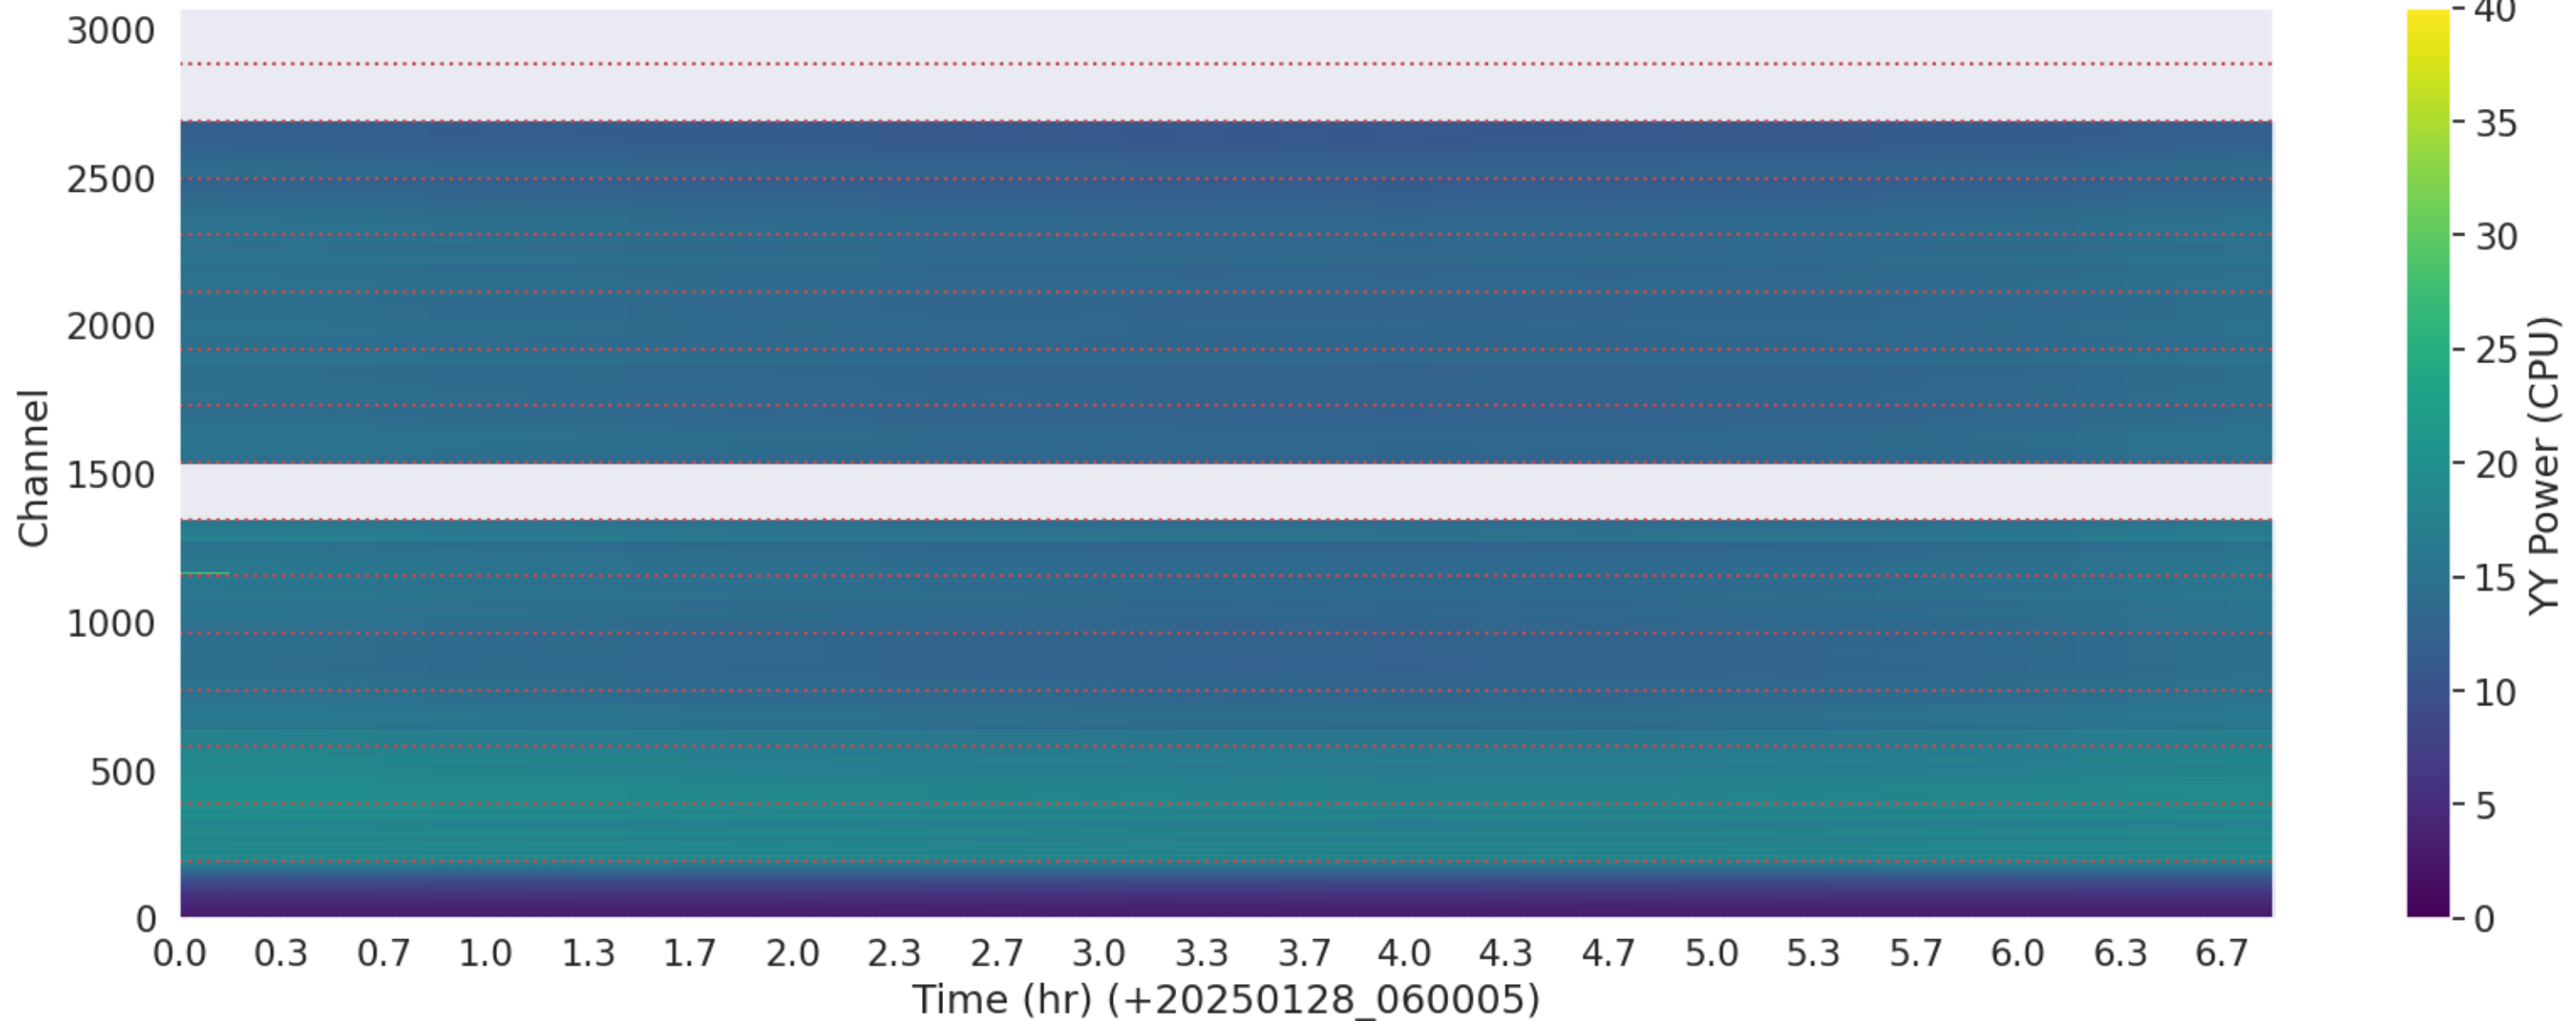

LWA190 - Correlator# 244 - XX - FLAGS: Good

LWA190 - Correlator# 244 - YY - FLAGS: LowPower

LWA189 - Correlator# 245 - XX - FLAGS: Good

LWA189 - Correlator# 245 - YY - FLAGS: Good

LWA191 - Correlator# 246 - XX - FLAGS: Good