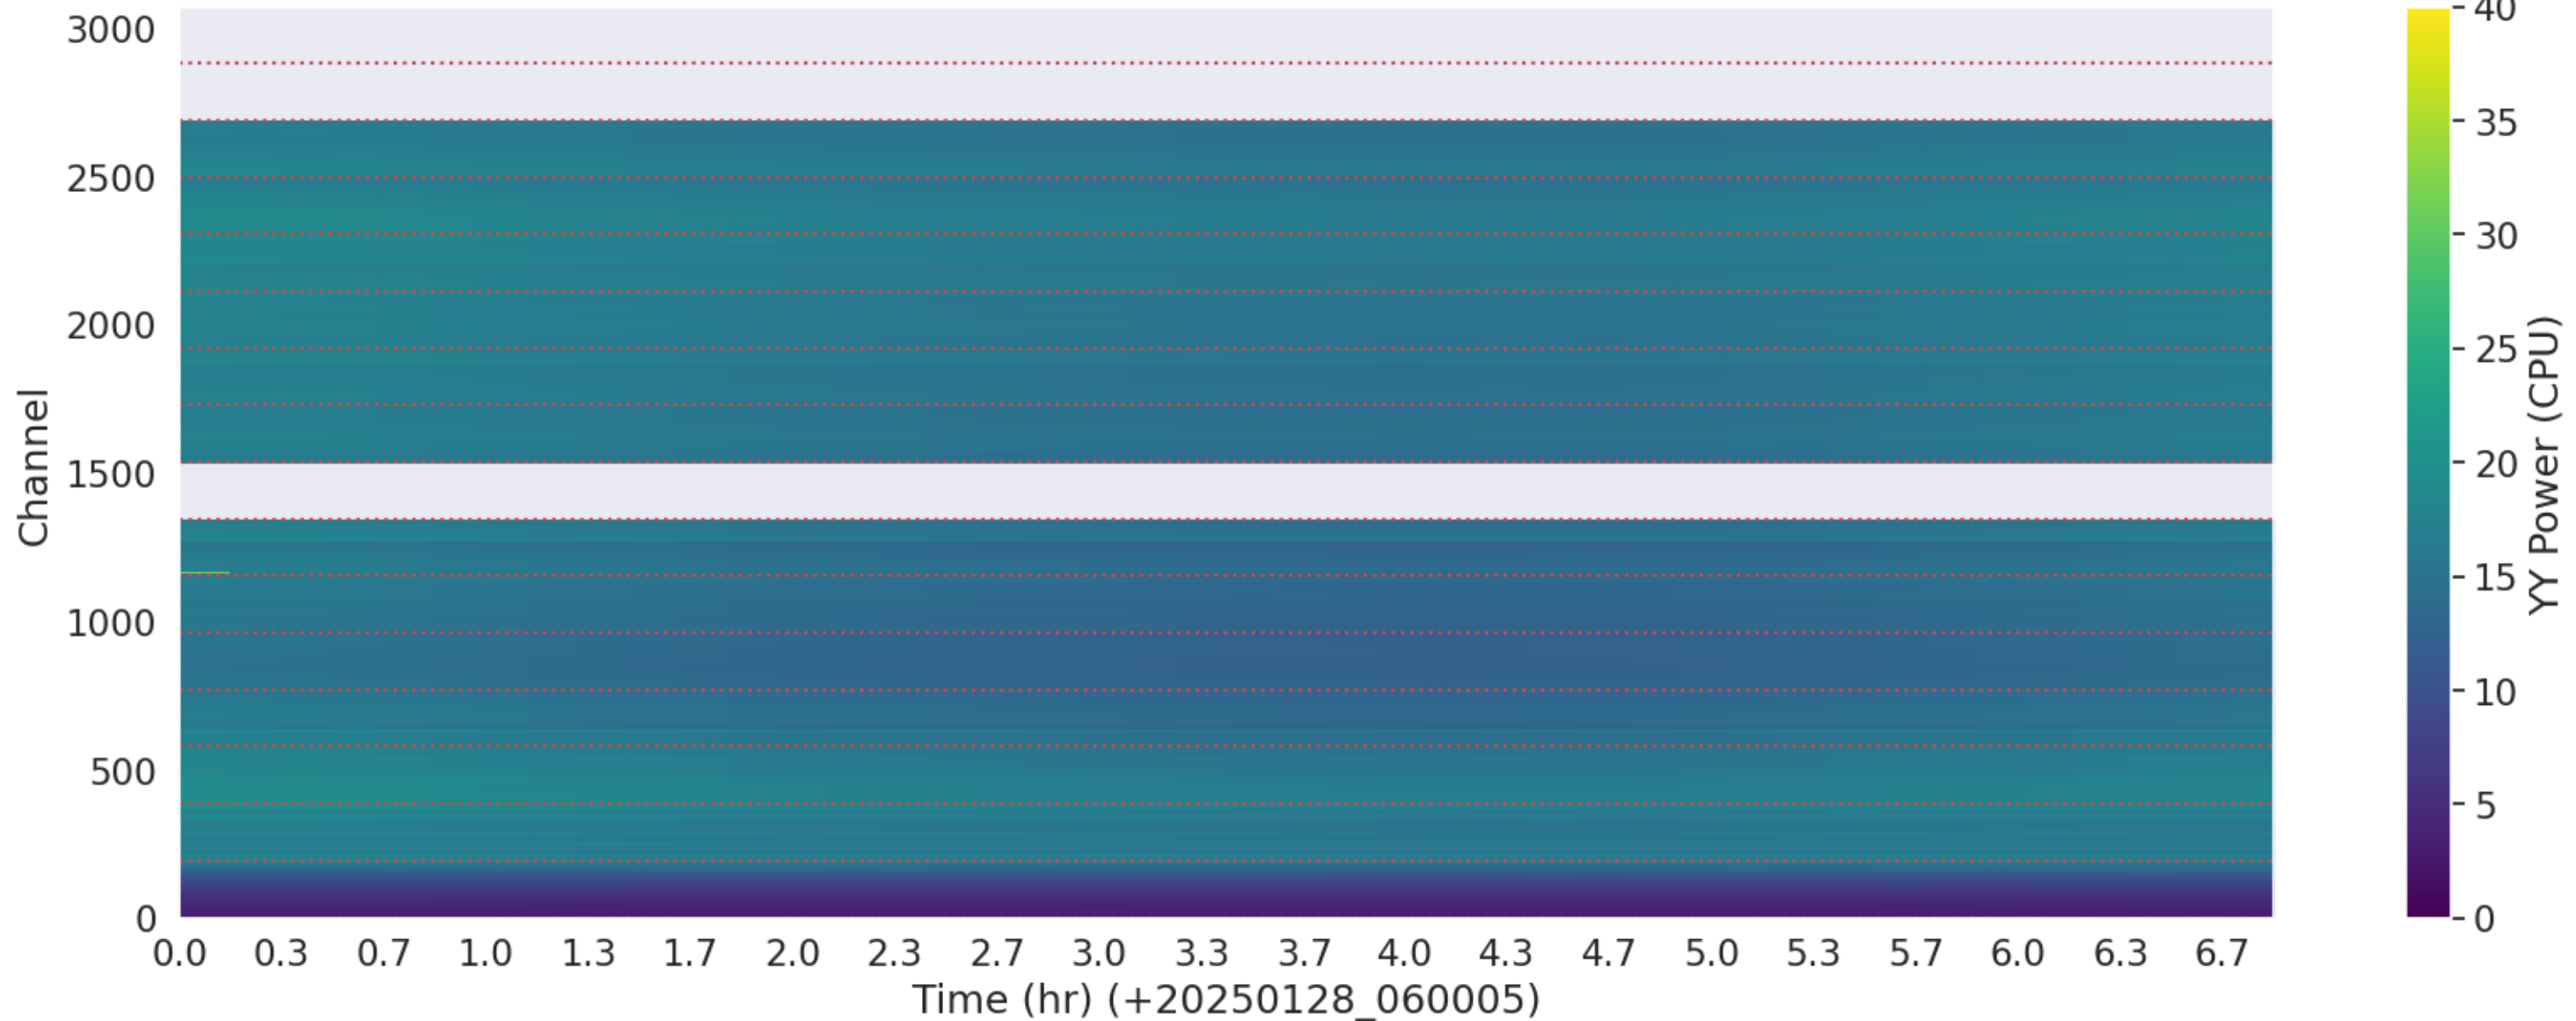

LWA268 - Correlator# 002 - YY - FLAGS: Good

LWA267 - Correlator# 003 - YY - FLAGS: Good

LWA271 - Correlator# 004 - XX - FLAGS: Good

LWA271 - Correlator# 004 - YY - FLAGS: Good

LWA269 - Correlator# 005 - XX - FLAGS: Good