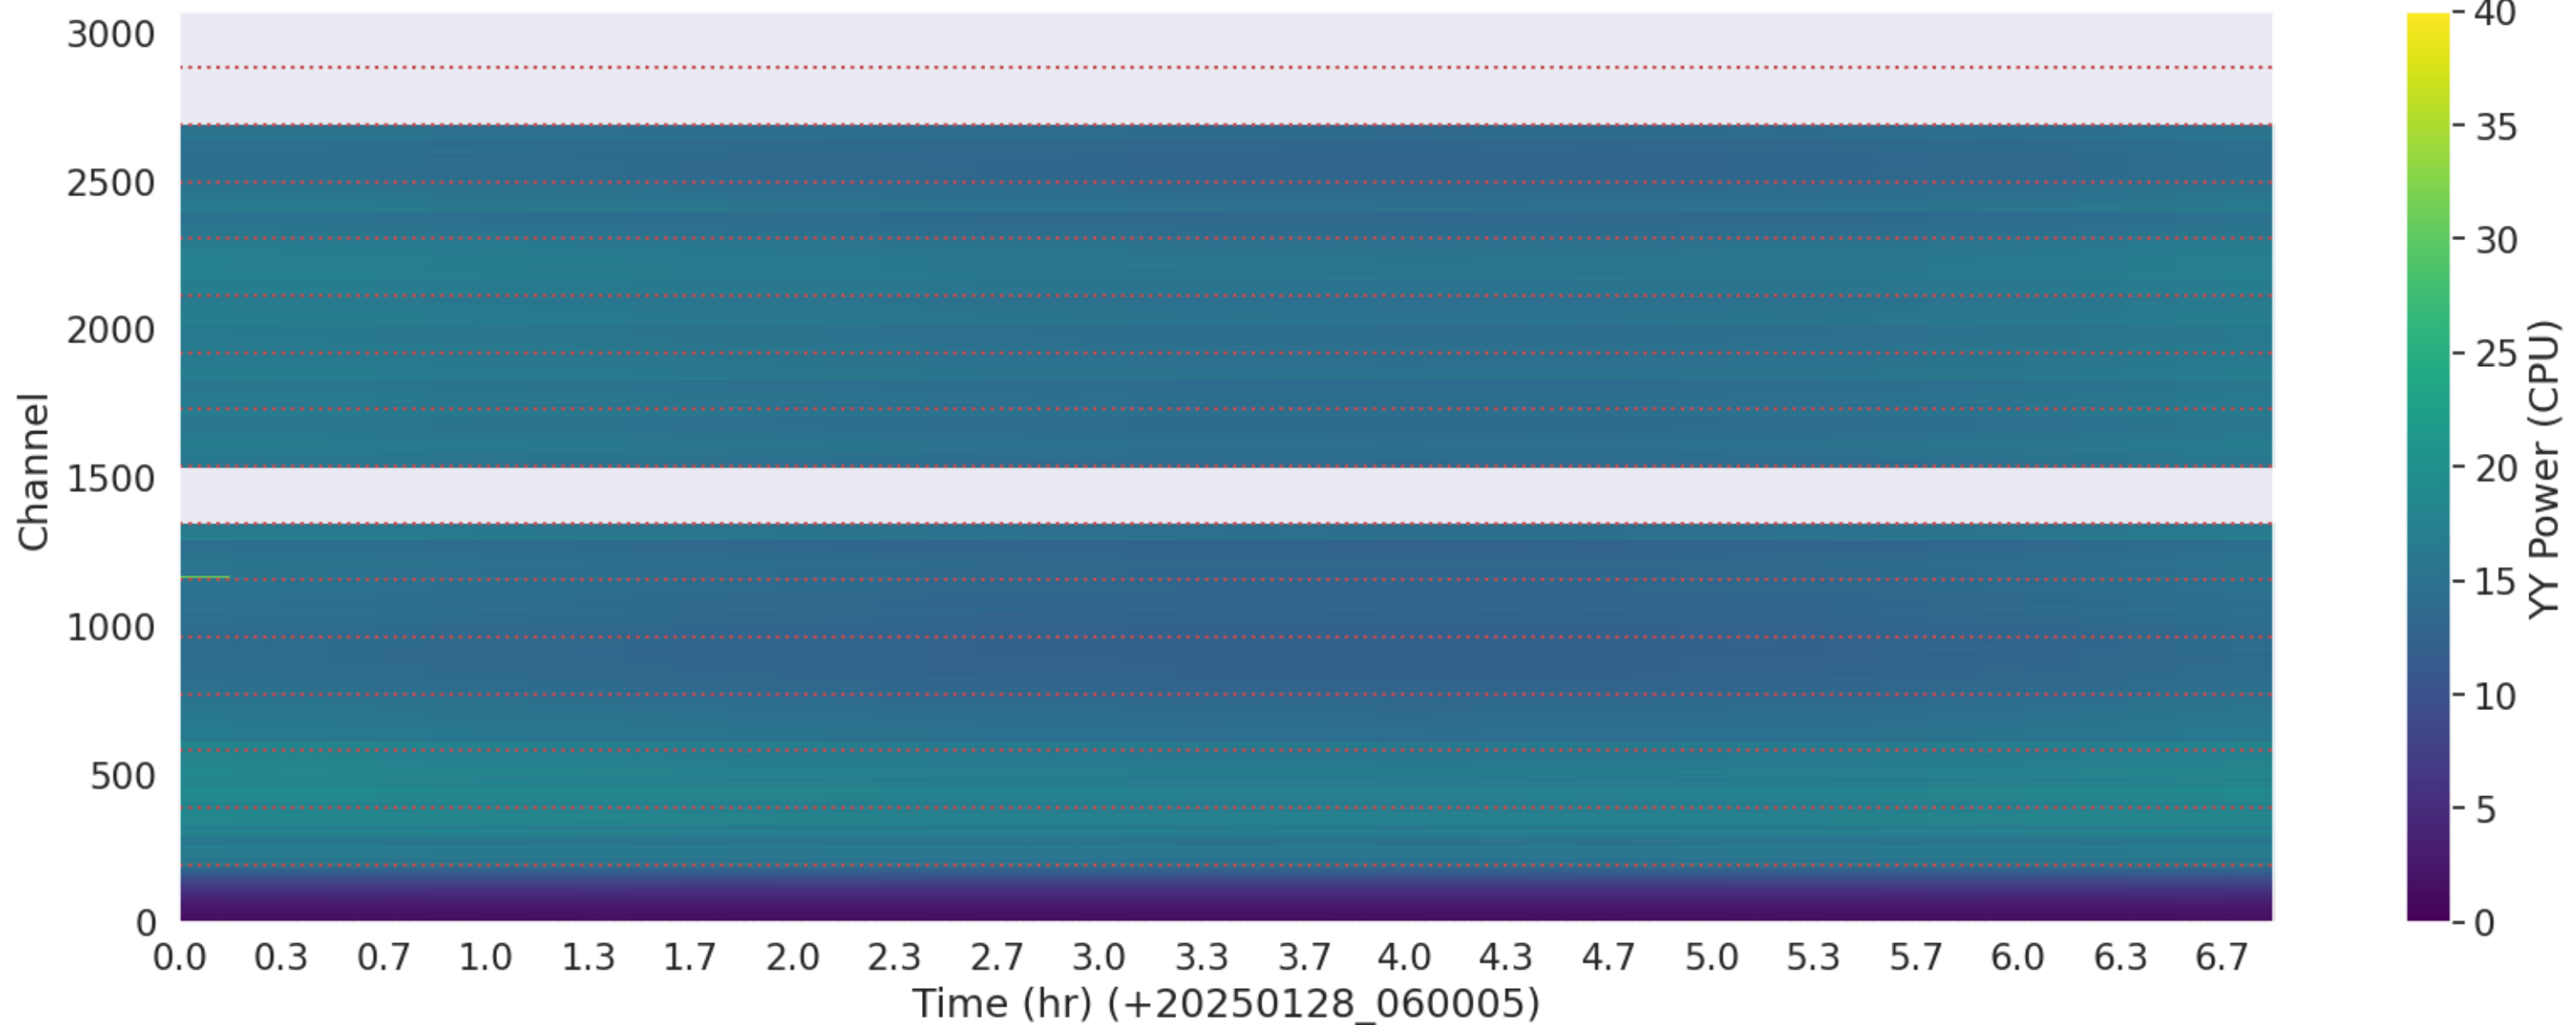

LWA222 - Correlator# 249 - YY - FLAGS: Good