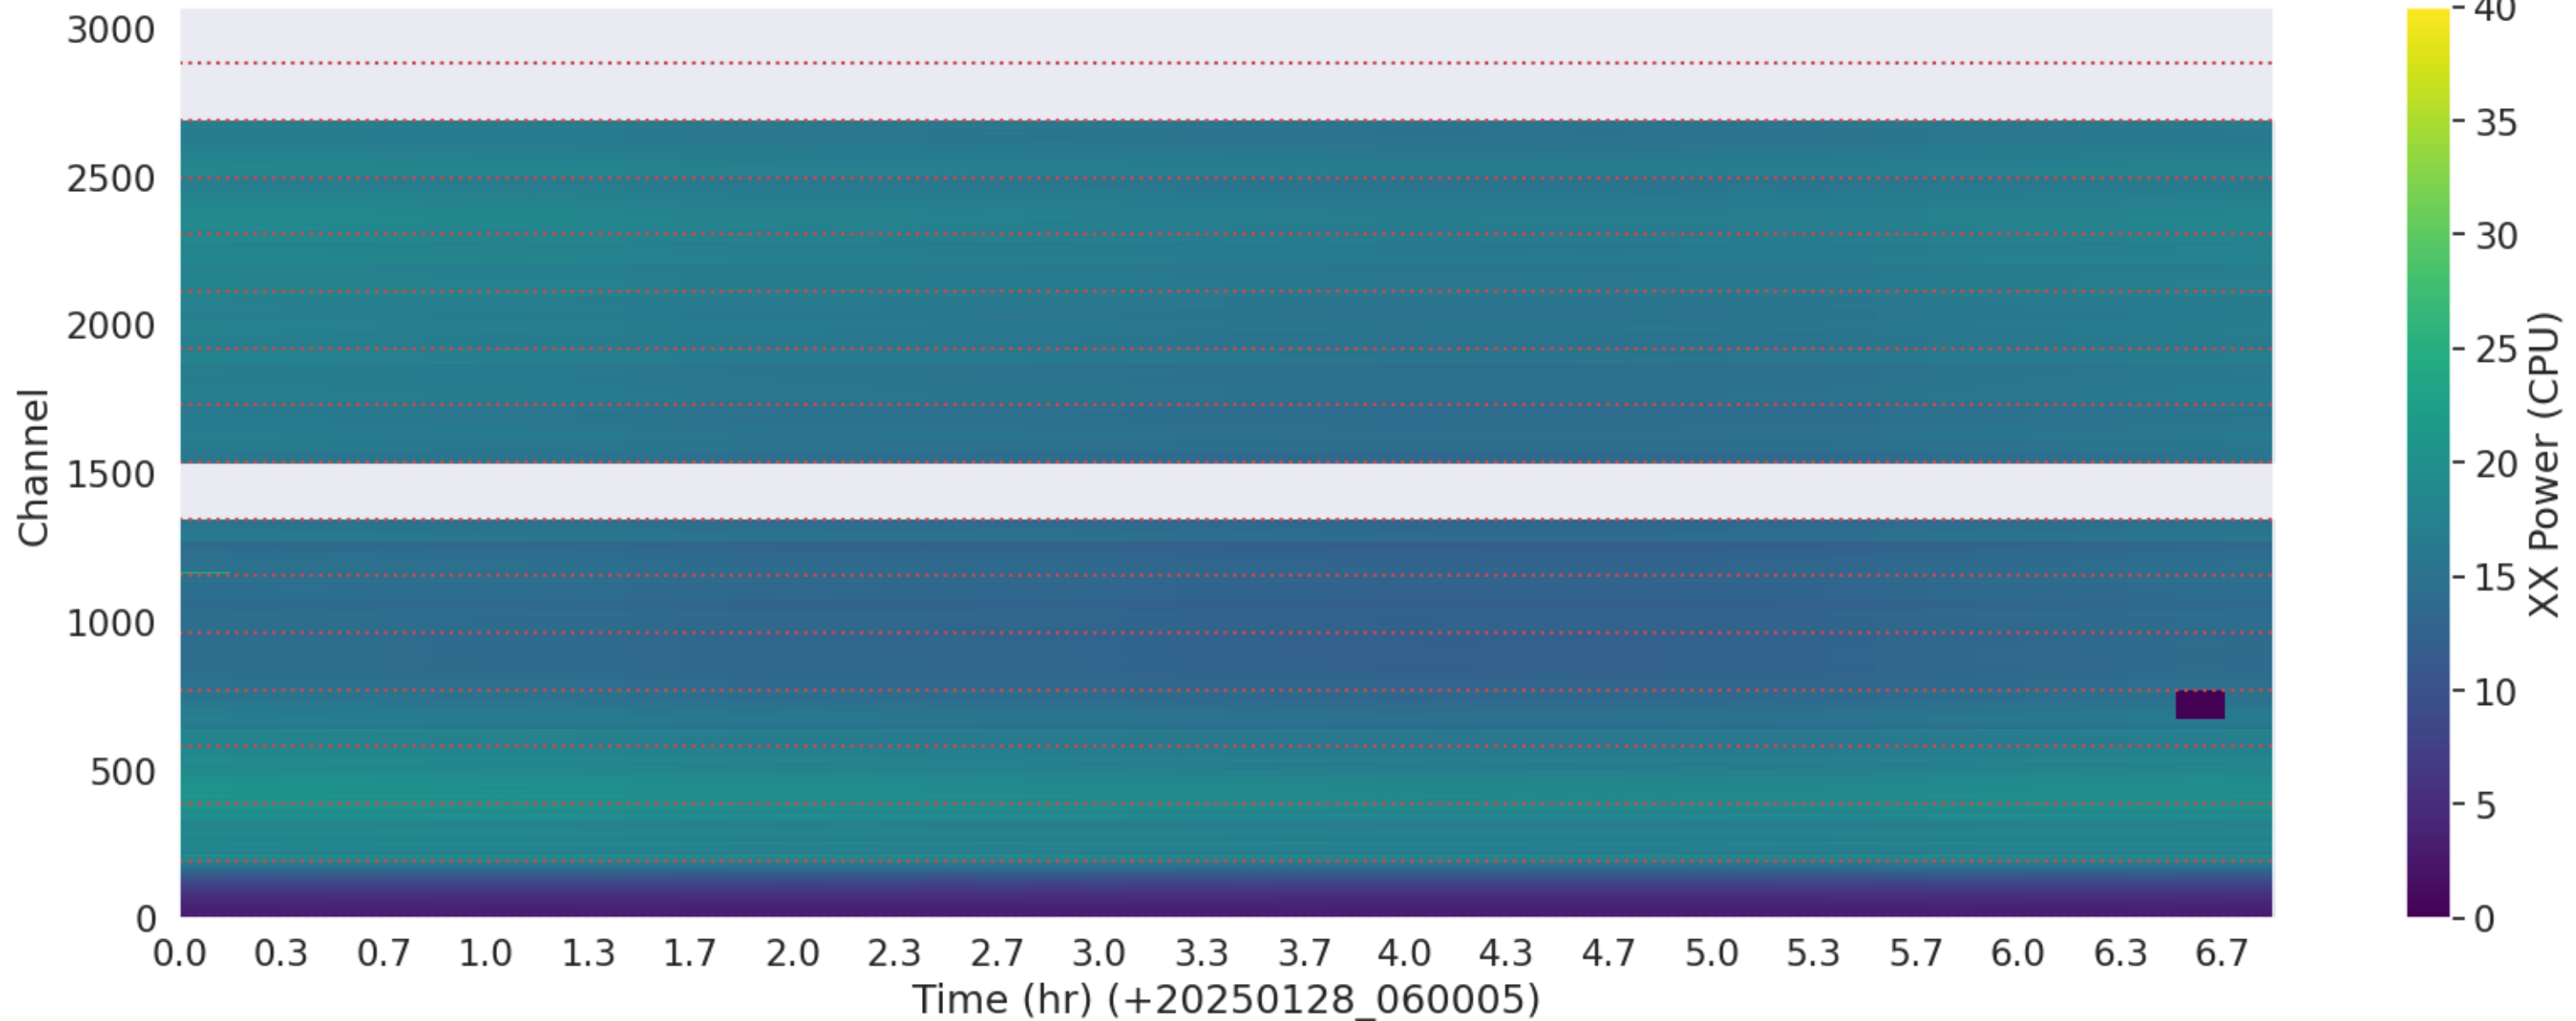

LWA301 - Correlator# 048 - YY - FLAGS: Good

LWA298 - Correlator# 049 - XX - FLAGS: Good

LWA298 - Correlator# 049 - YY - FLAGS: Good

LWA305 - Correlator# 050 - XX - FLAGS: Good

LWA305 - Correlator# 050 - YY - FLAGS: Good