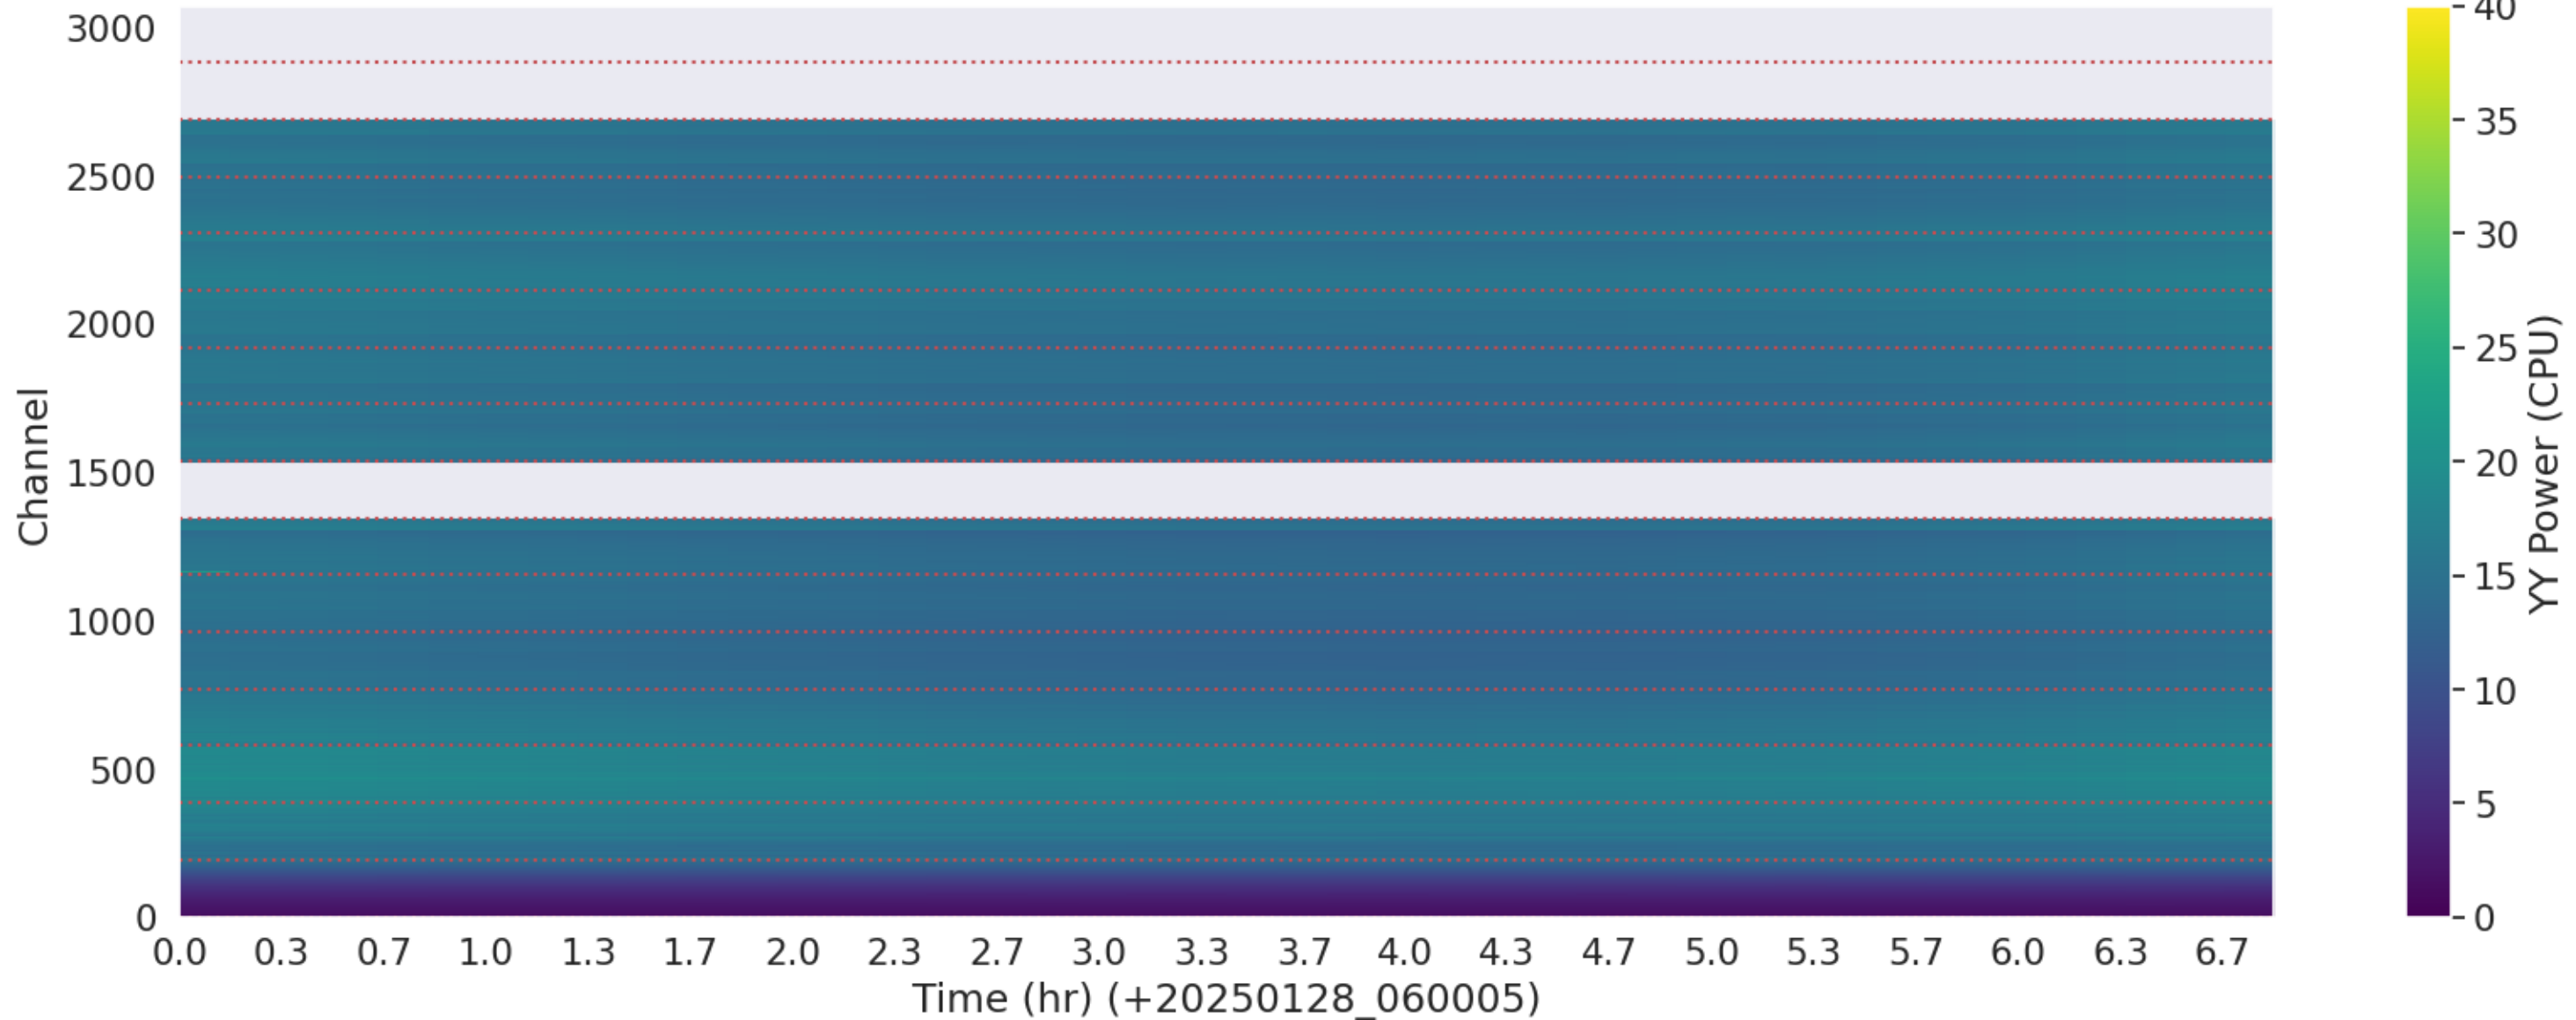

LWA177 - Correlator# 320 - XX - FLAGS: Good

LWA247 - Correlator# 321 - YY - FLAGS: Good

LWA180 - Correlator# 322 - XX - FLAGS: Good

LWA180 - Correlator# 322 - YY - FLAGS: Good

LWA179 - Correlator# 323 - XX - FLAGS: Good