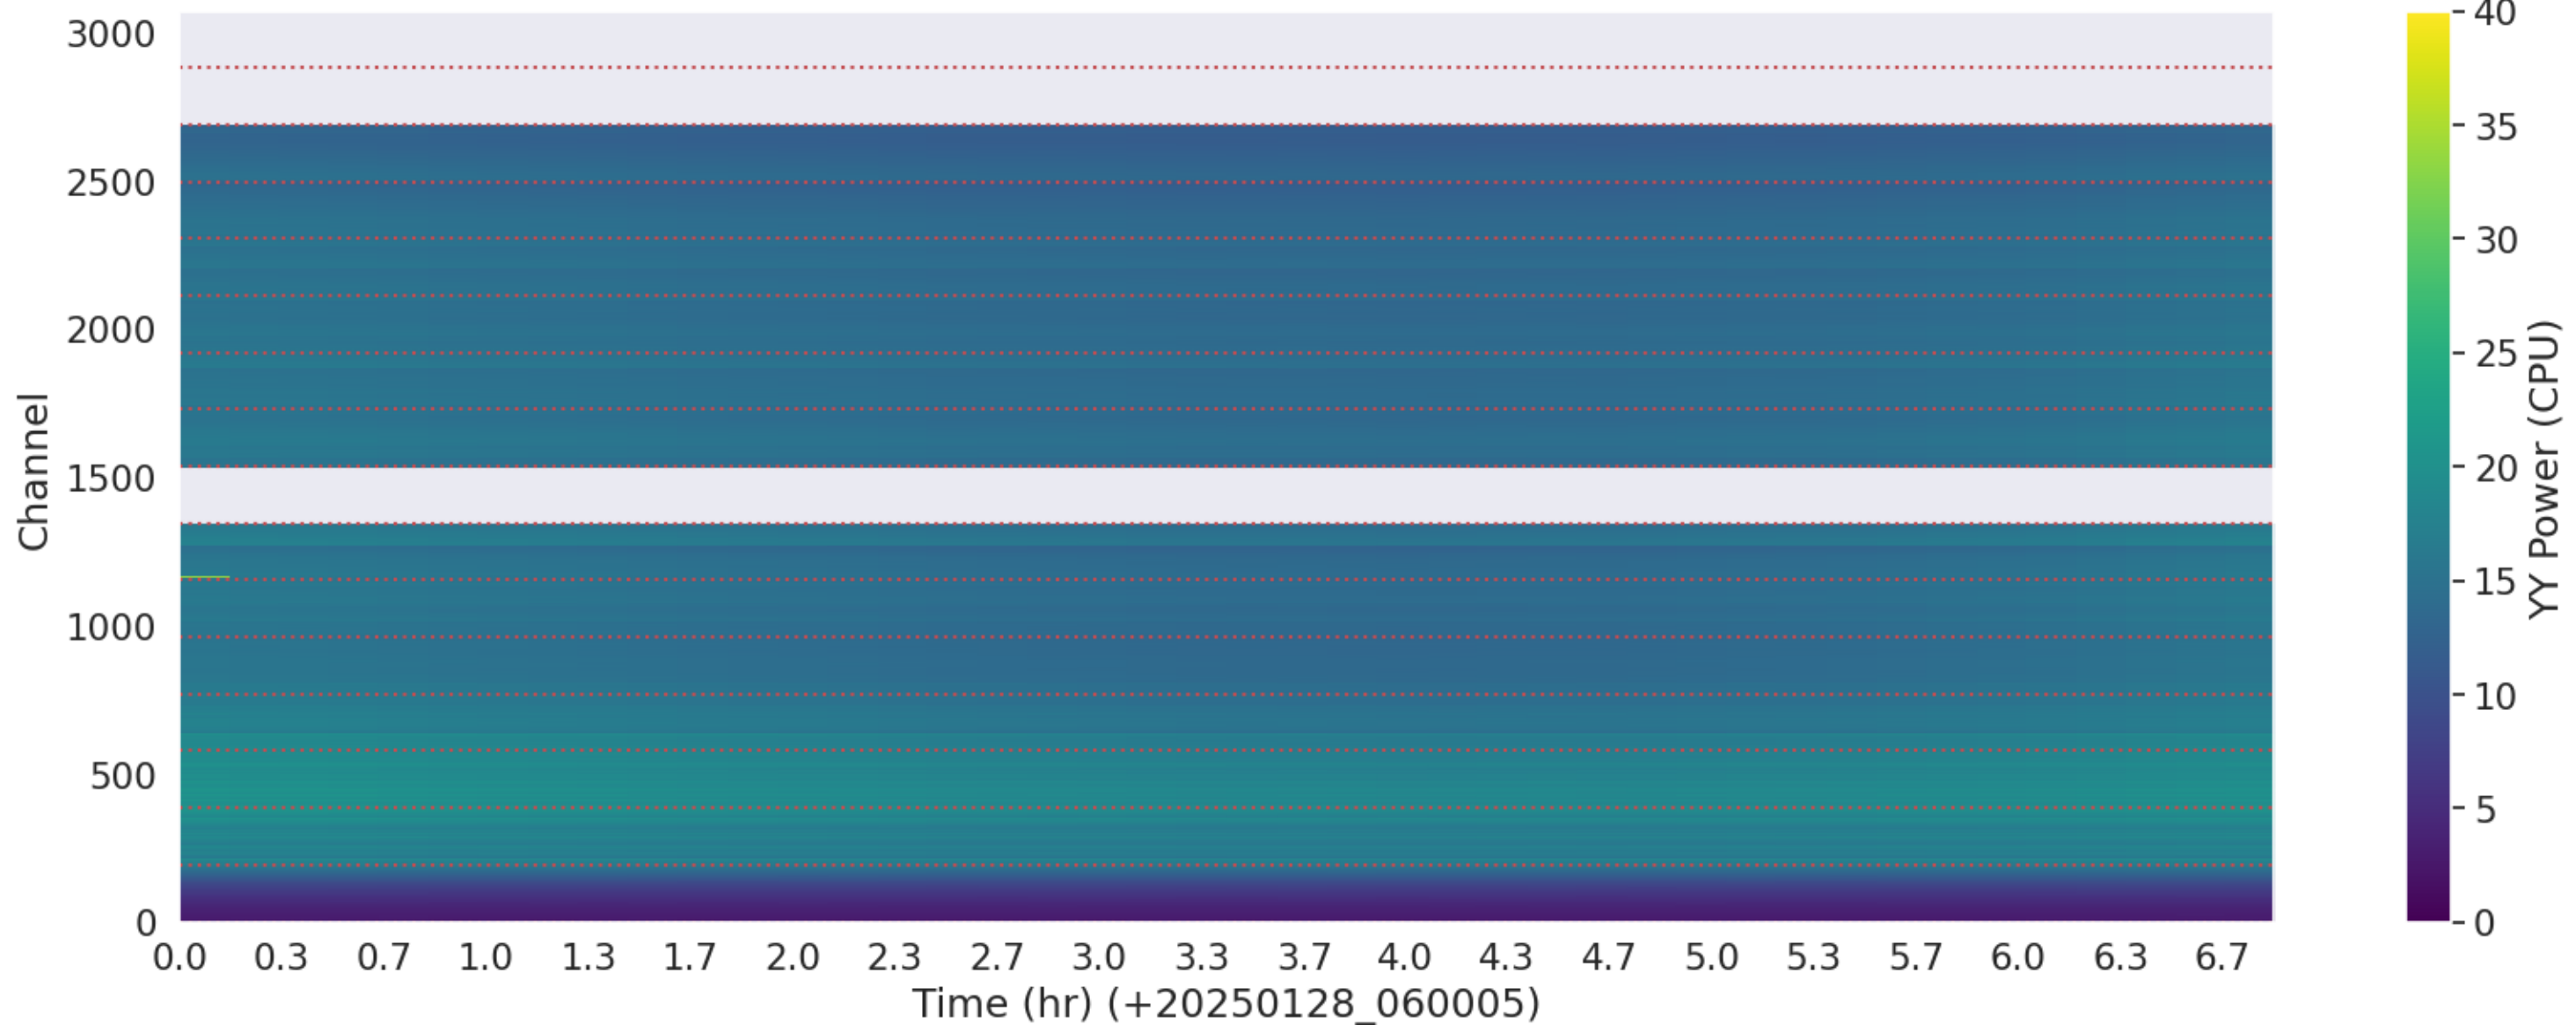

LWA064 - Correlator# 141 - YY - FLAGS: Good