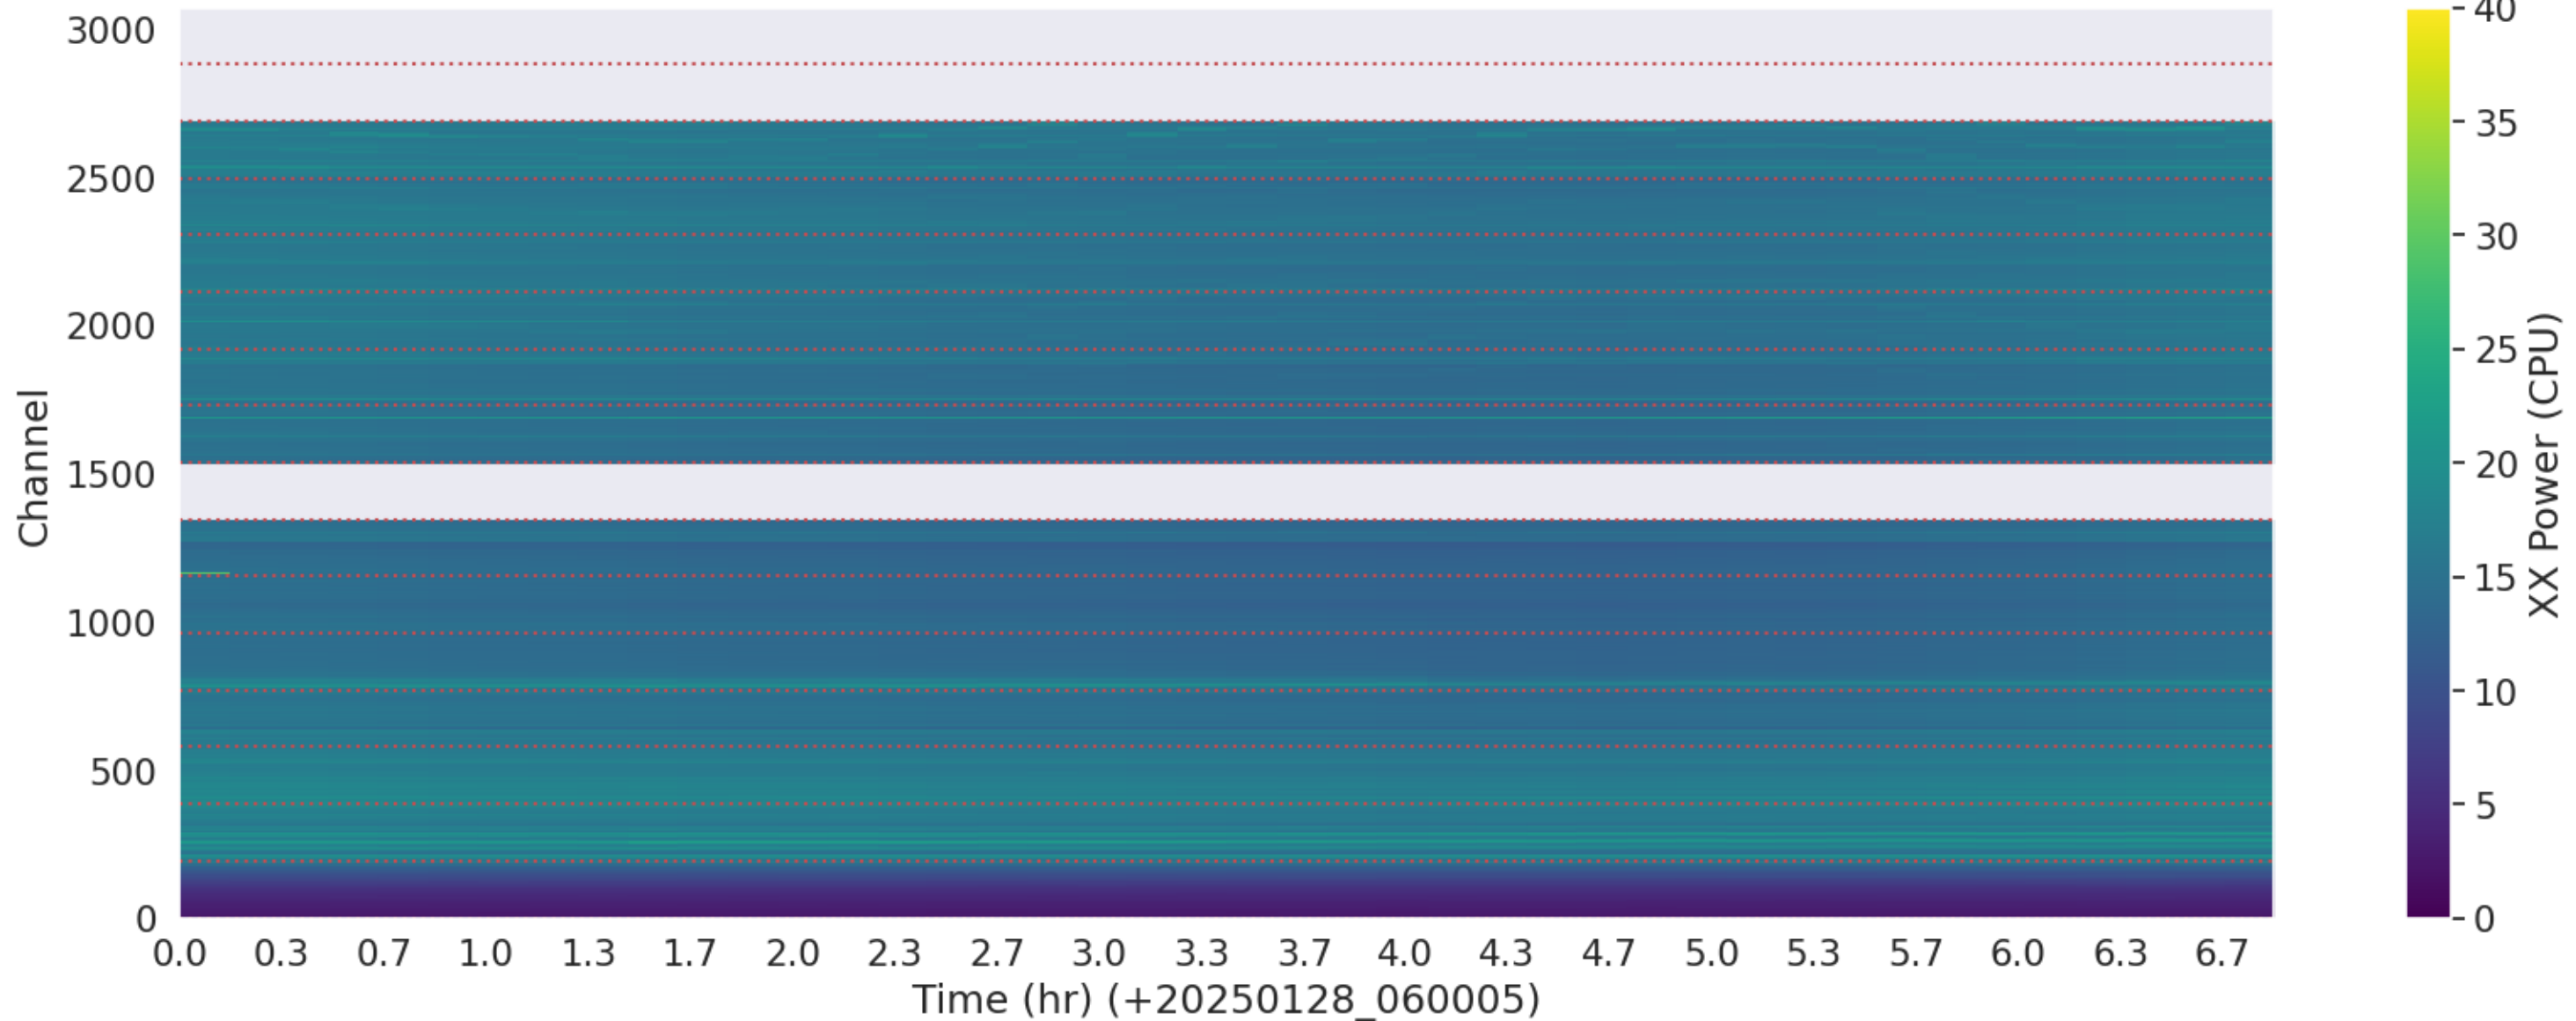

LWA075 - Correlator# 089 - YY - FLAGS: Good

LWA275 - Correlator# 090 - XX - FLAGS: Good

LWA275 - Correlator# 090 - YY - FLAGS: Good

LWA274 - Correlator# 091 - YY - FLAGS: Good

LWA302 - Correlator# 092 - XX - FLAGS: Good