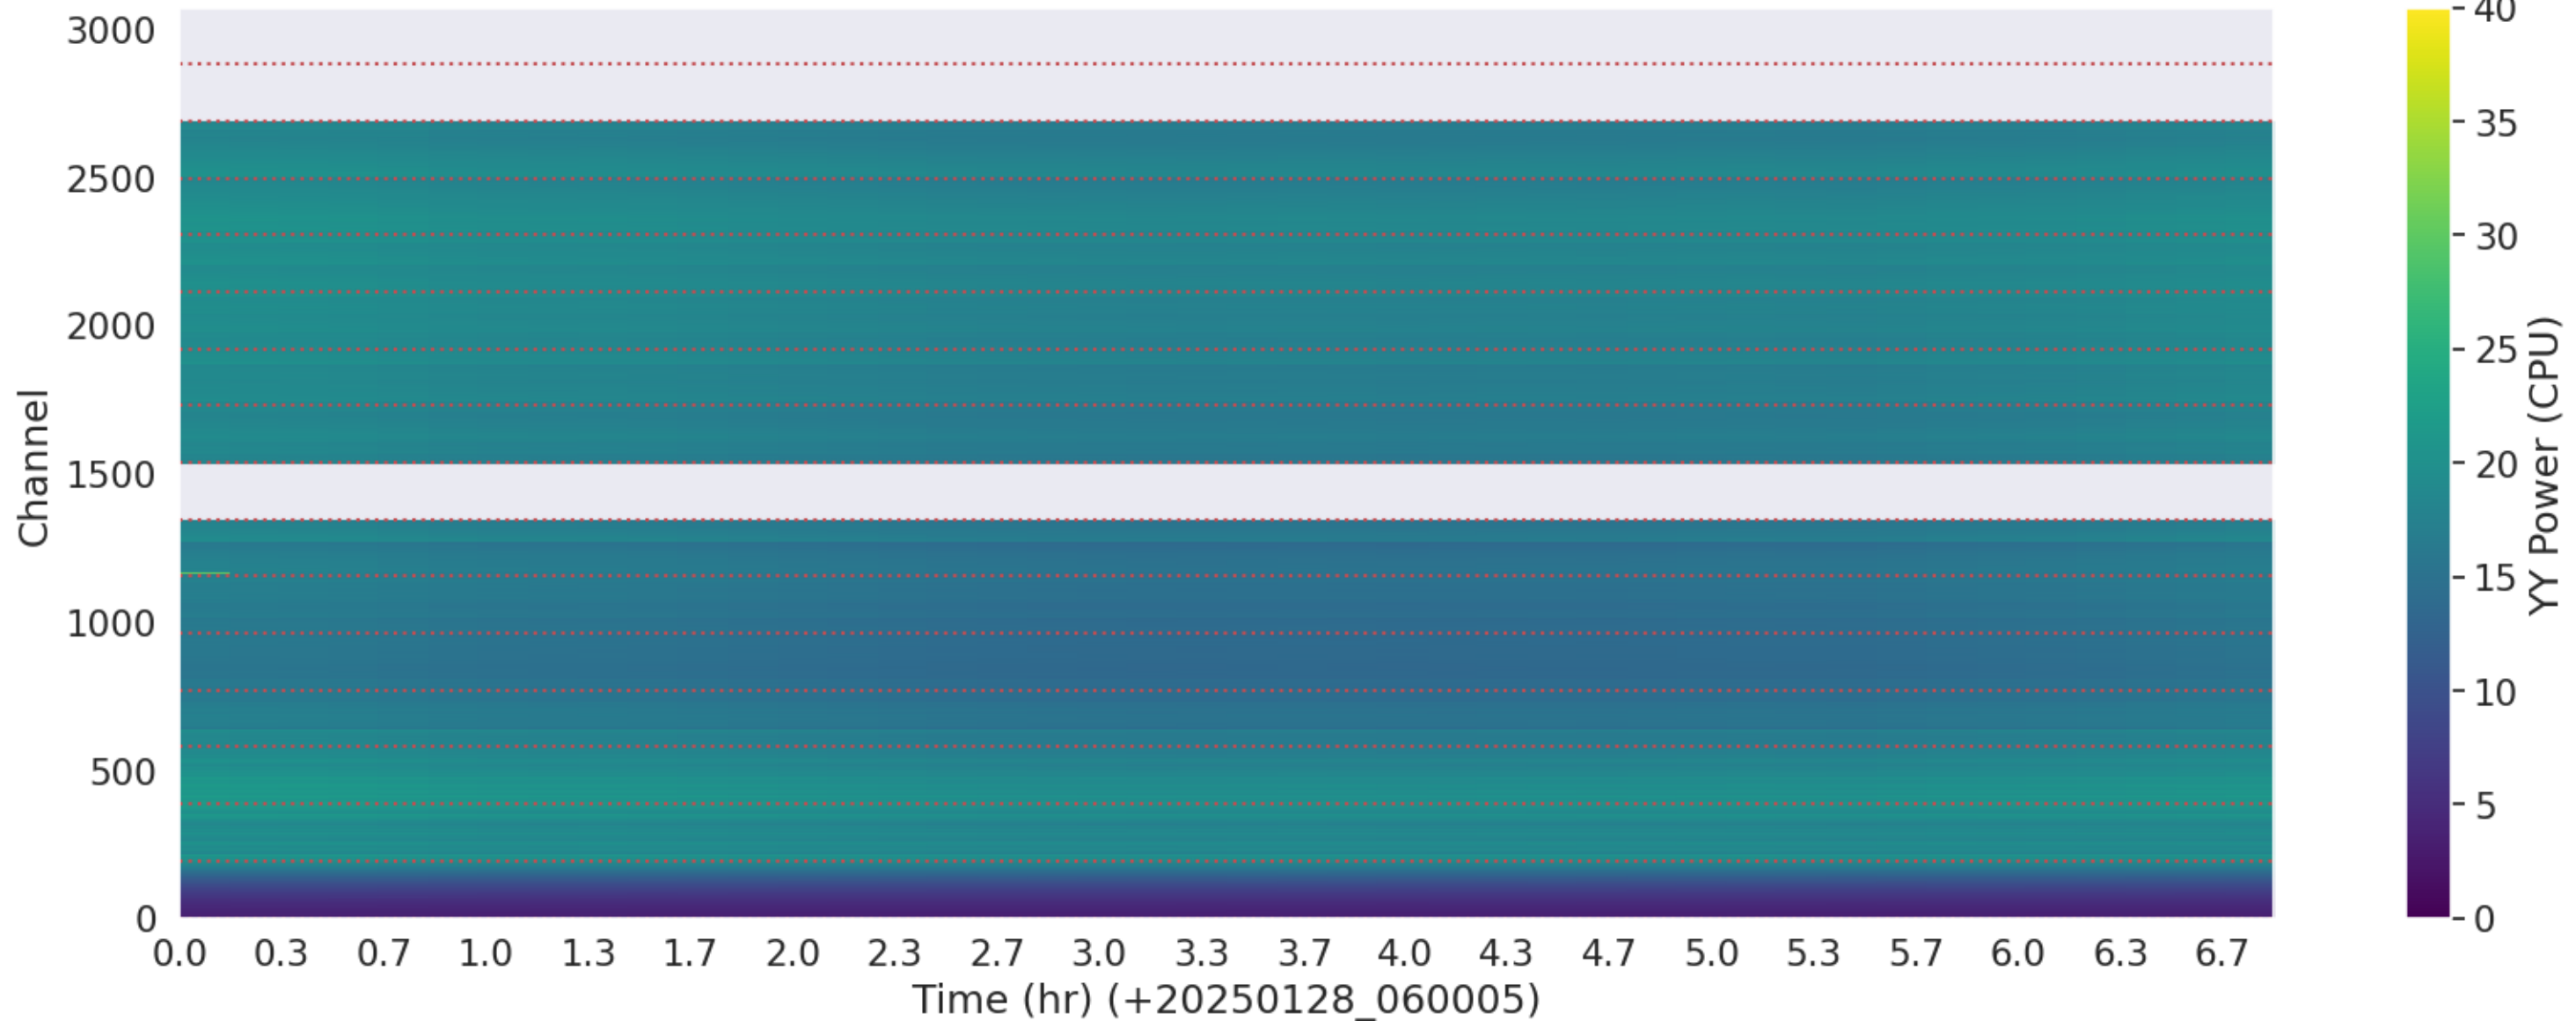

LWA308 - Correlator# 015 - YY - FLAGS: Good