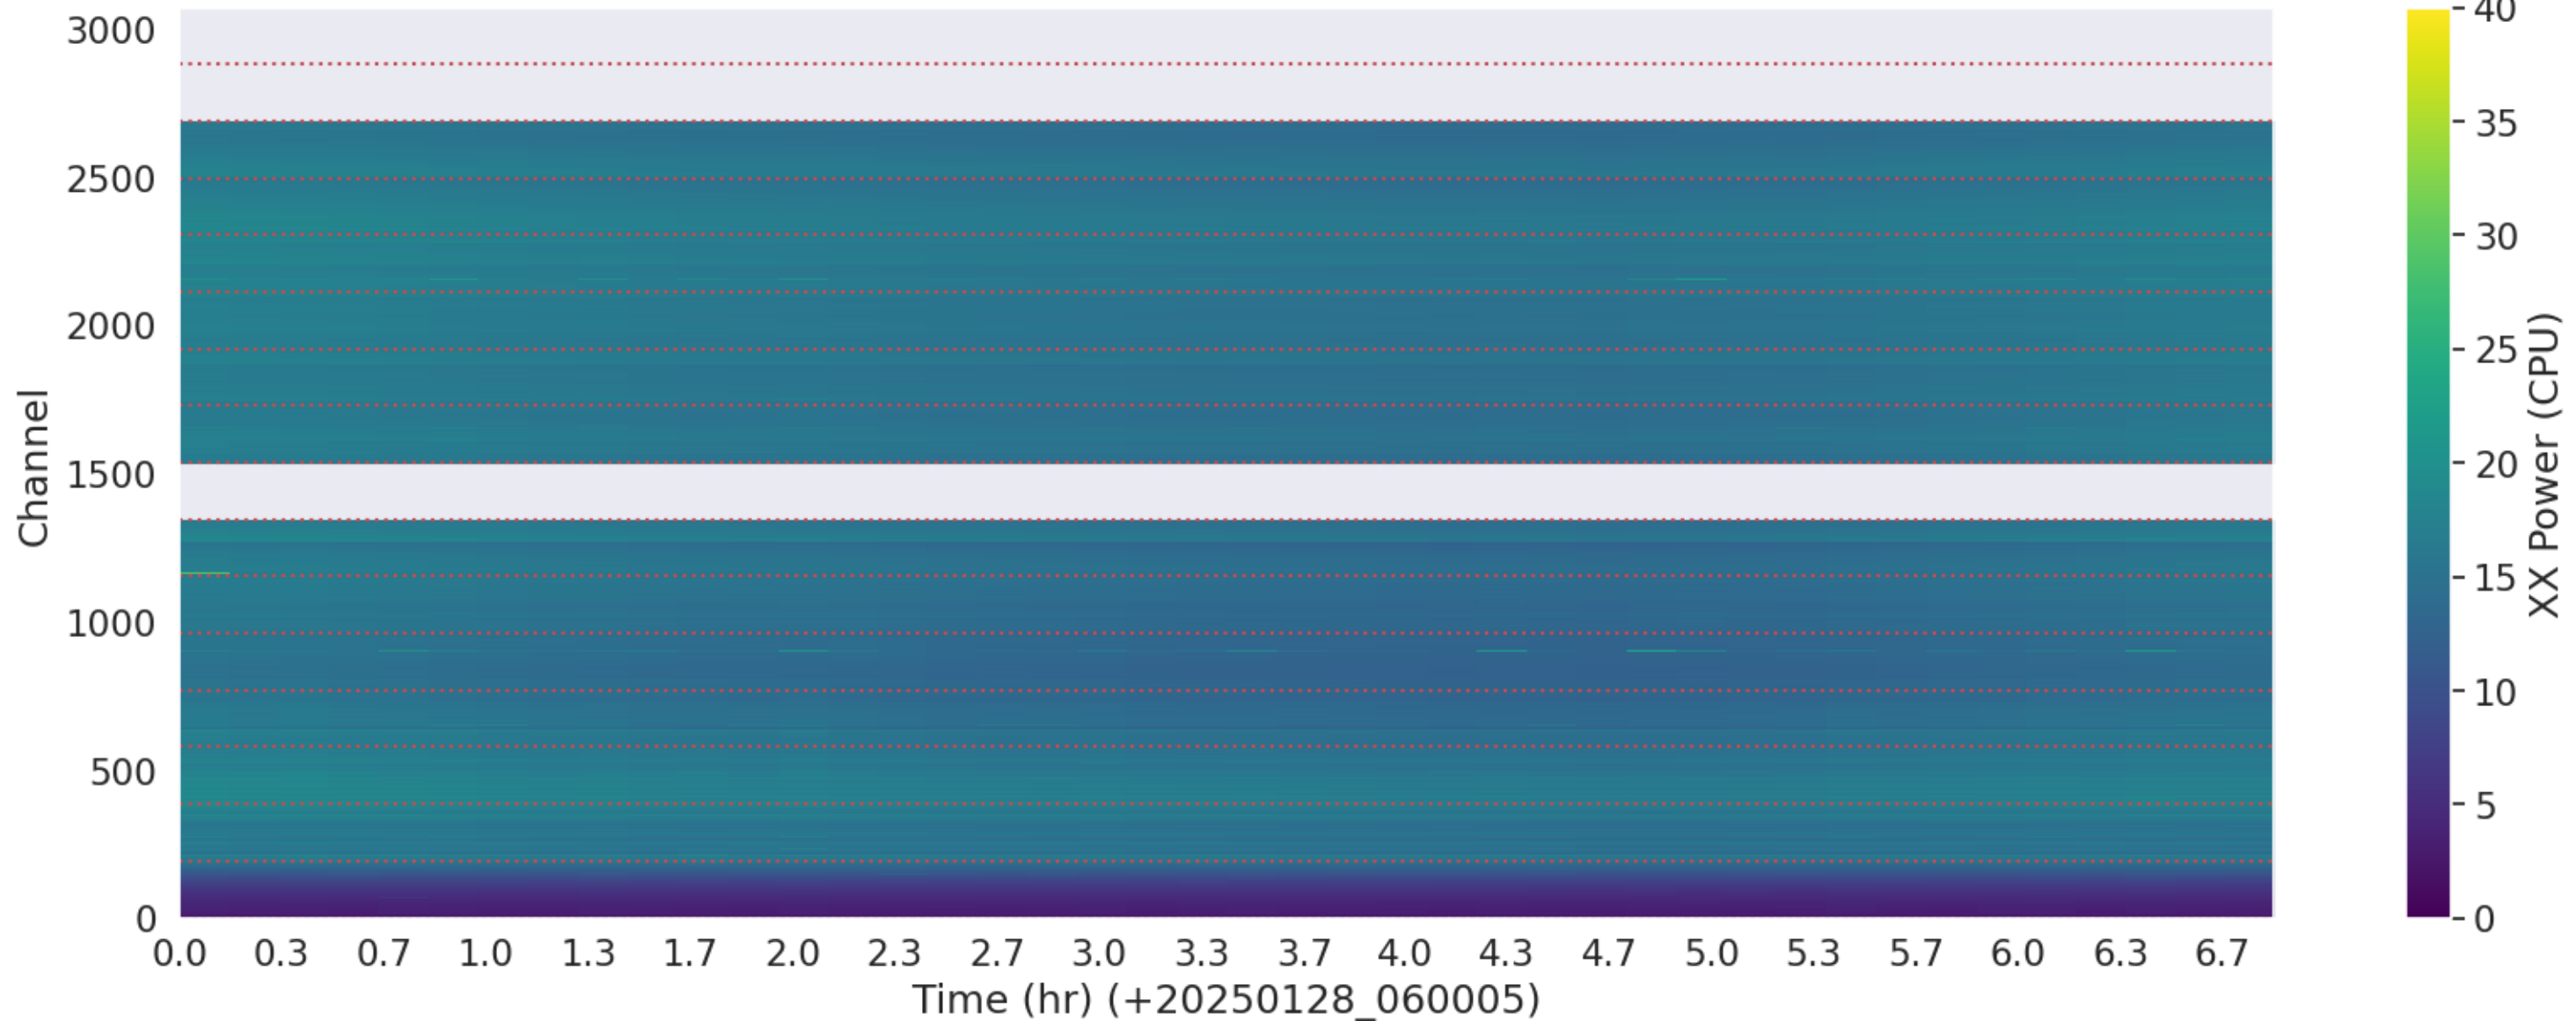

LWA351 - Correlator# 060 - YY - FLAGS: Good

LWA344 - Correlator# 061 - XX - FLAGS: Good

LWA344 - Correlator# 061 - YY - FLAGS: Good

LWA360 - Correlator# 062 - XX - FLAGS: Good

LWA354 - Correlator# 063 - YY - FLAGS: Good