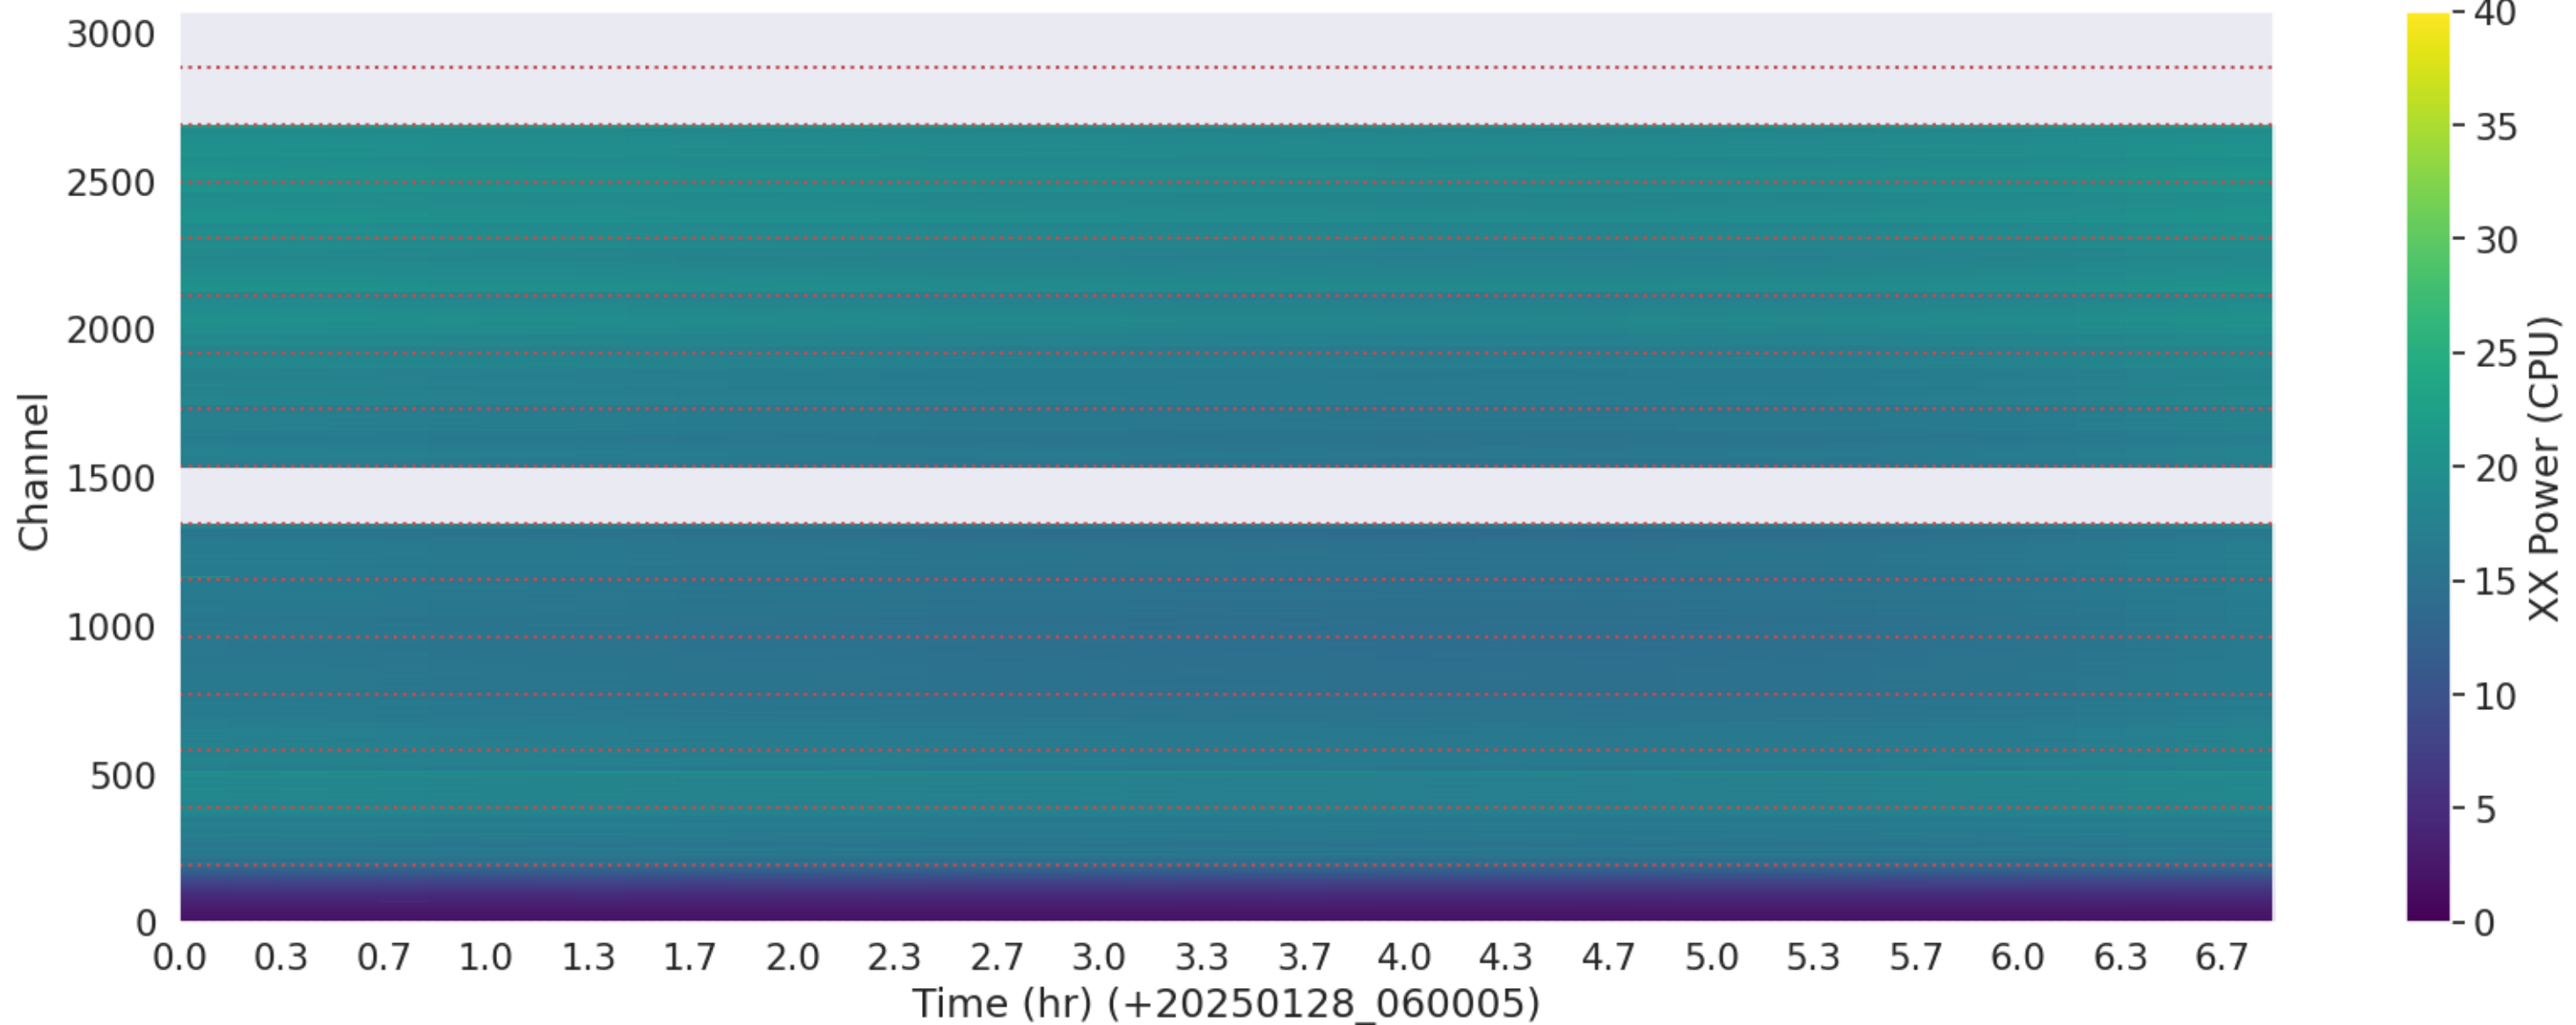

LWA203 - Correlator# 295 - XX - FLAGS: Good