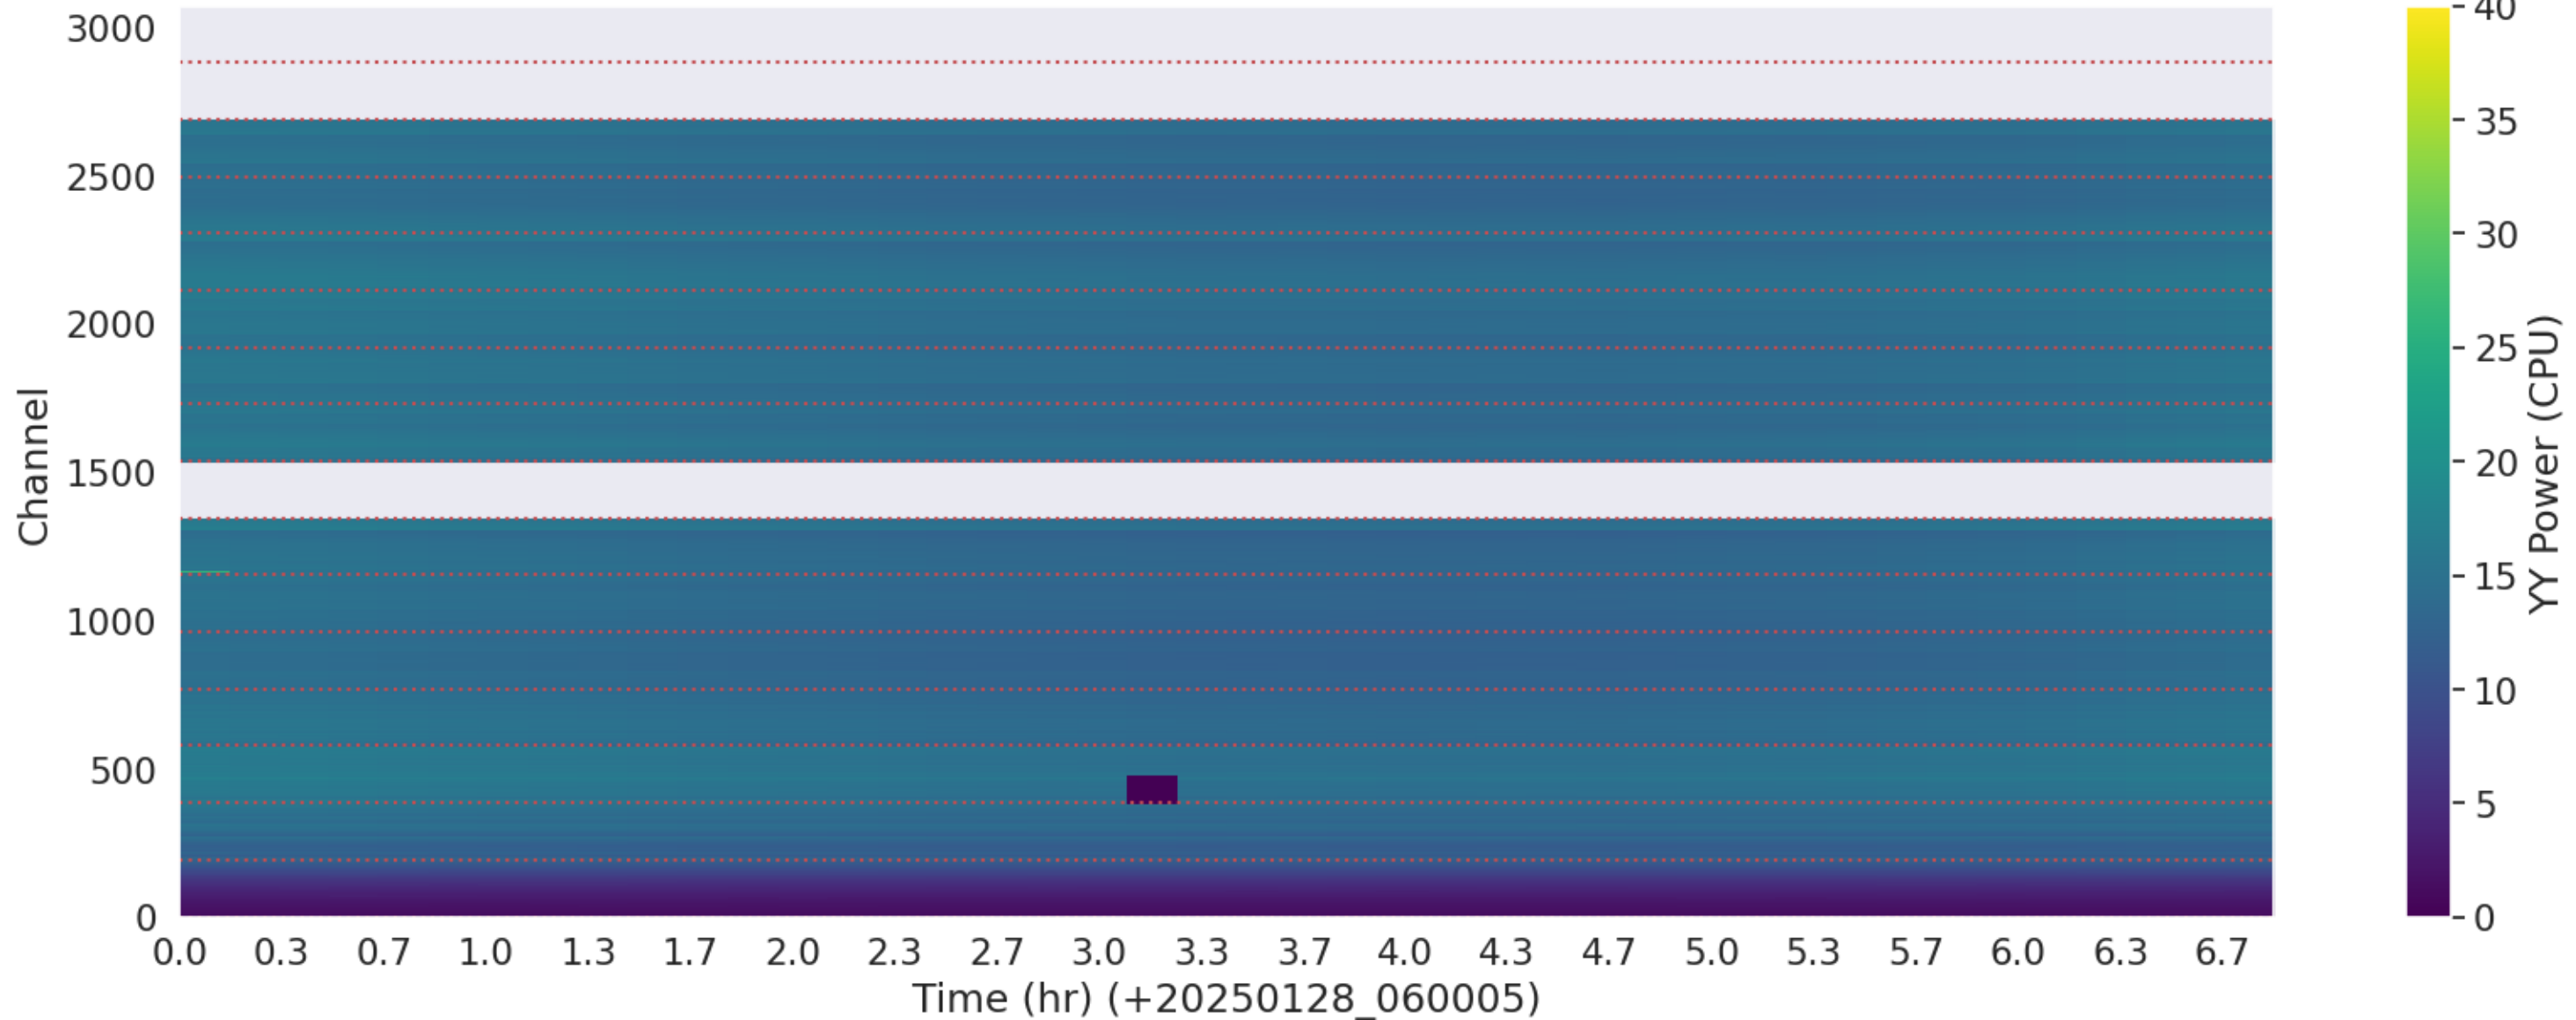

LWA028 - Correlator# 129 - XX - FLAGS: Good

LWA028 - Correlator# 129 - YY - FLAGS: Good

LWA032 - Correlator# 130 - YY - FLAGS: Good

LWA031 - Correlator# 131 - XX - FLAGS: Good

LWA031 - Correlator# 131 - YY - FLAGS: Good