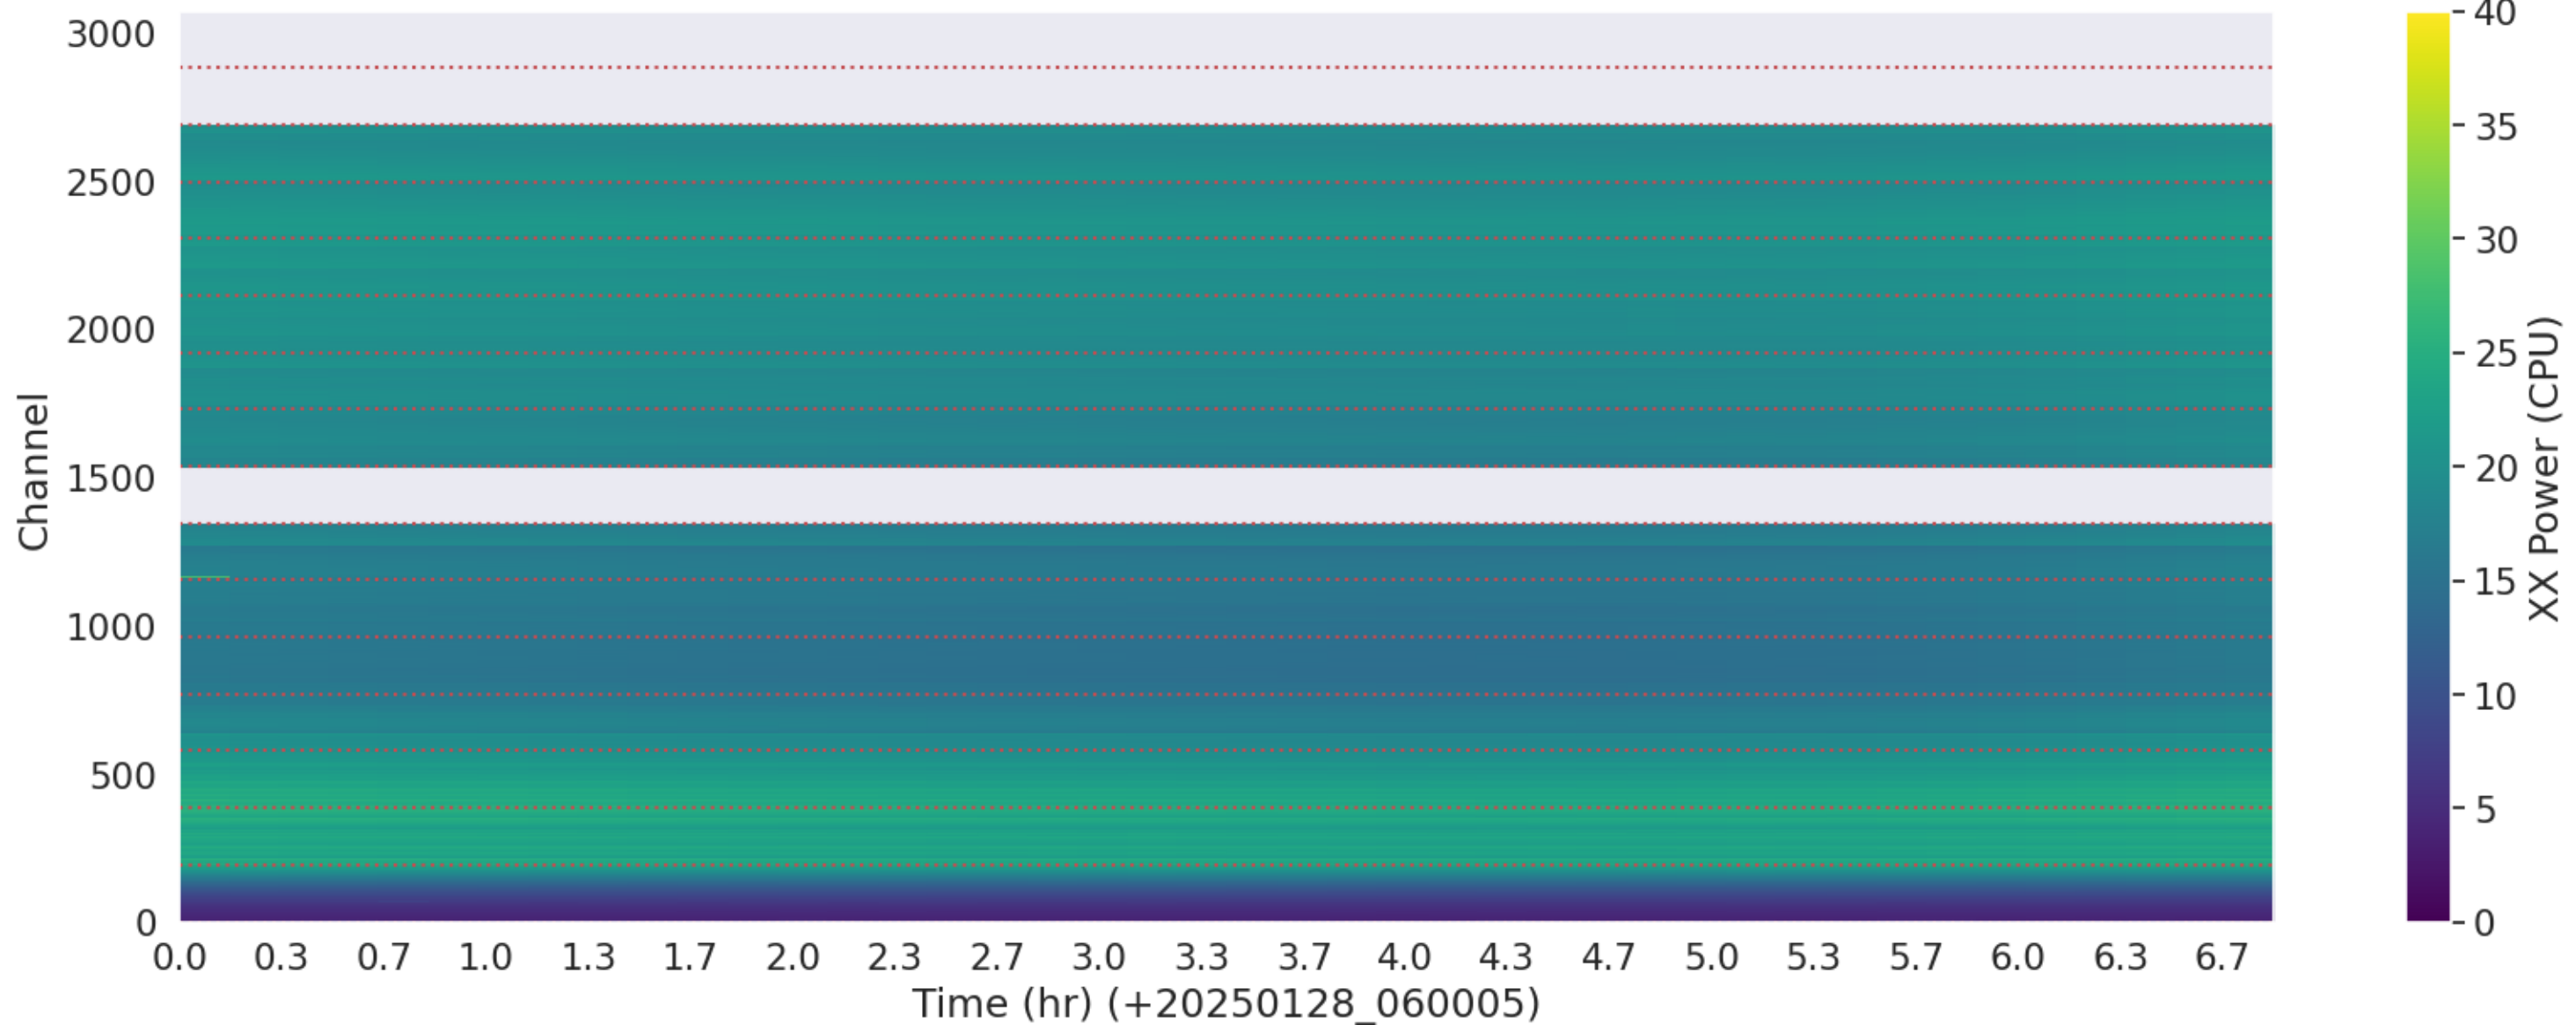

LWA356 - Correlator# 318 - XX - FLAGS: Good