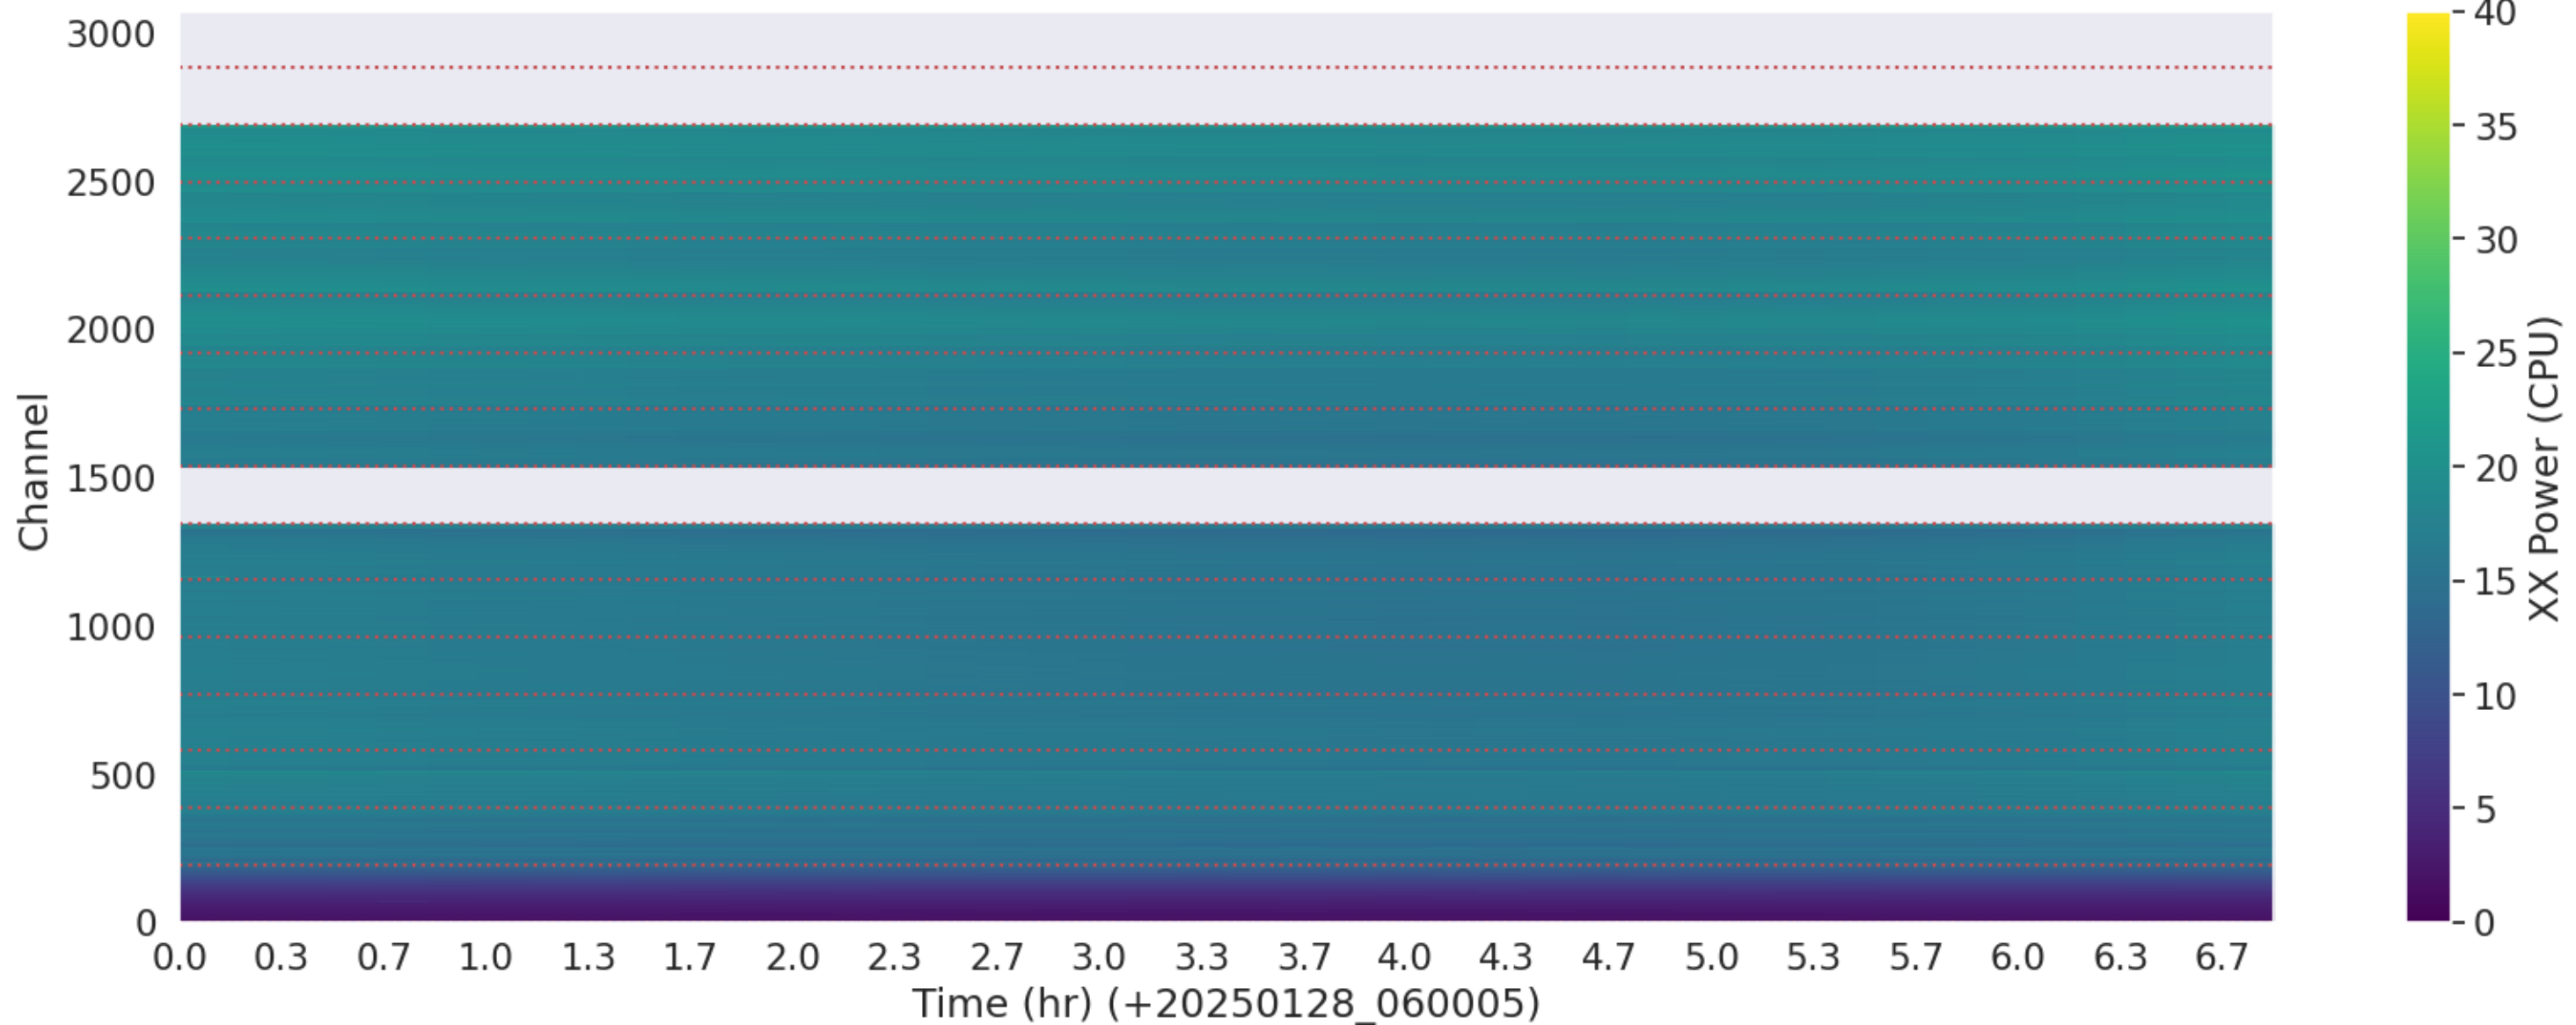

LWA012 - Correlator# 074 - YY - FLAGS: Good

LWA008 - Correlator# 075 - YY - FLAGS: Good

LWA040 - Correlator# 076 - XX - FLAGS: Good

LWA038 - Correlator# 077 - XX - FLAGS: Good

LWA038 - Correlator# 077 - YY - FLAGS: Good