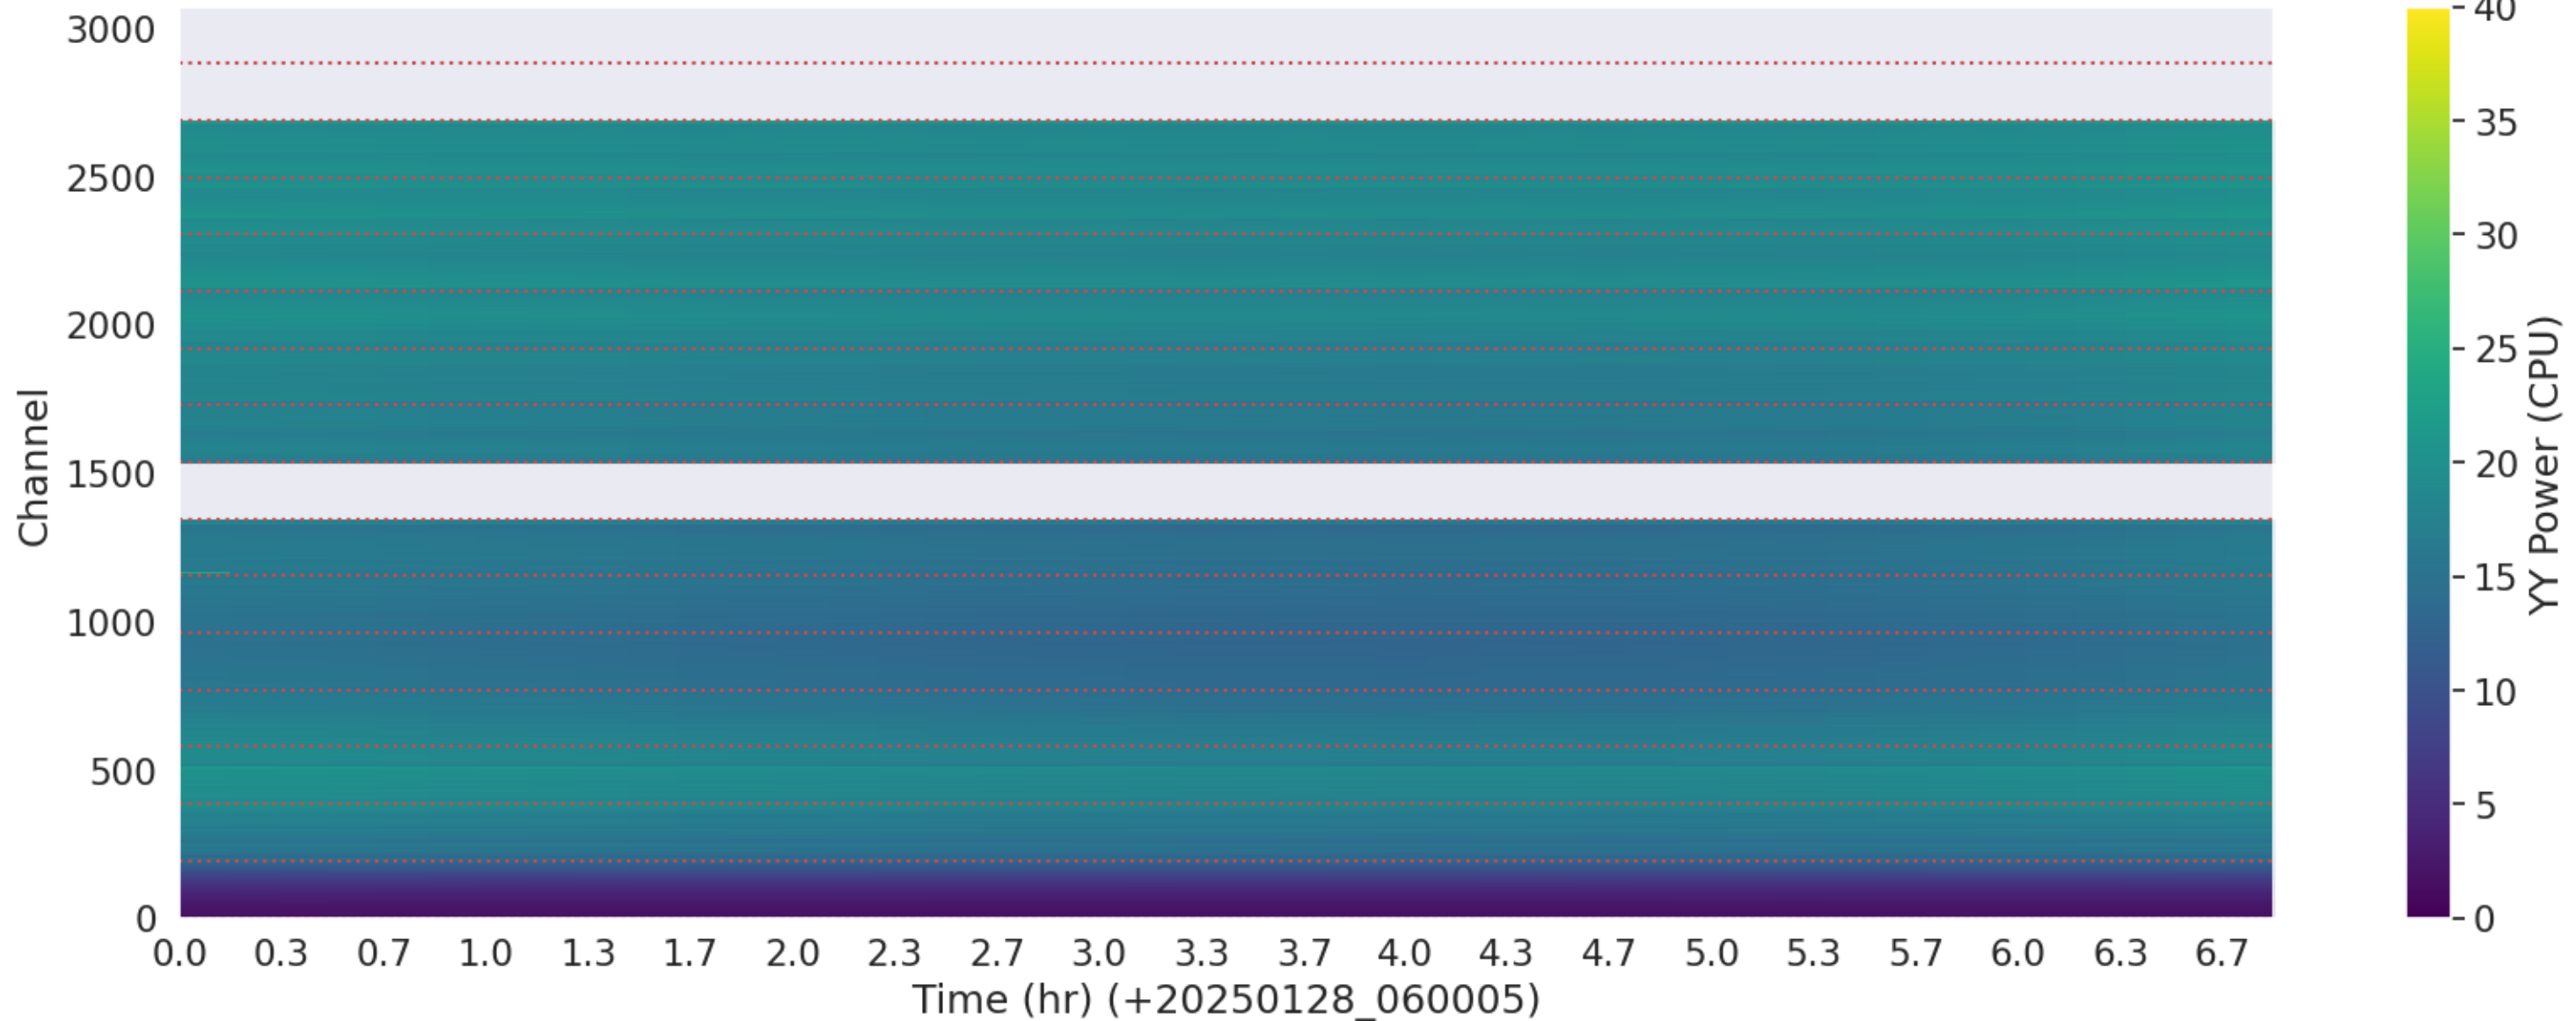

LWA132 - Correlator# 185 - XX - FLAGS: Good

LWA132 - Correlator# 185 - YY - FLAGS: Good

LWA252 - Correlator# 186 - XX - FLAGS: Good

LWA252 - Correlator# 186 - YY - FLAGS: Good

LWA139 - Correlator# 187 - YY - FLAGS: Good