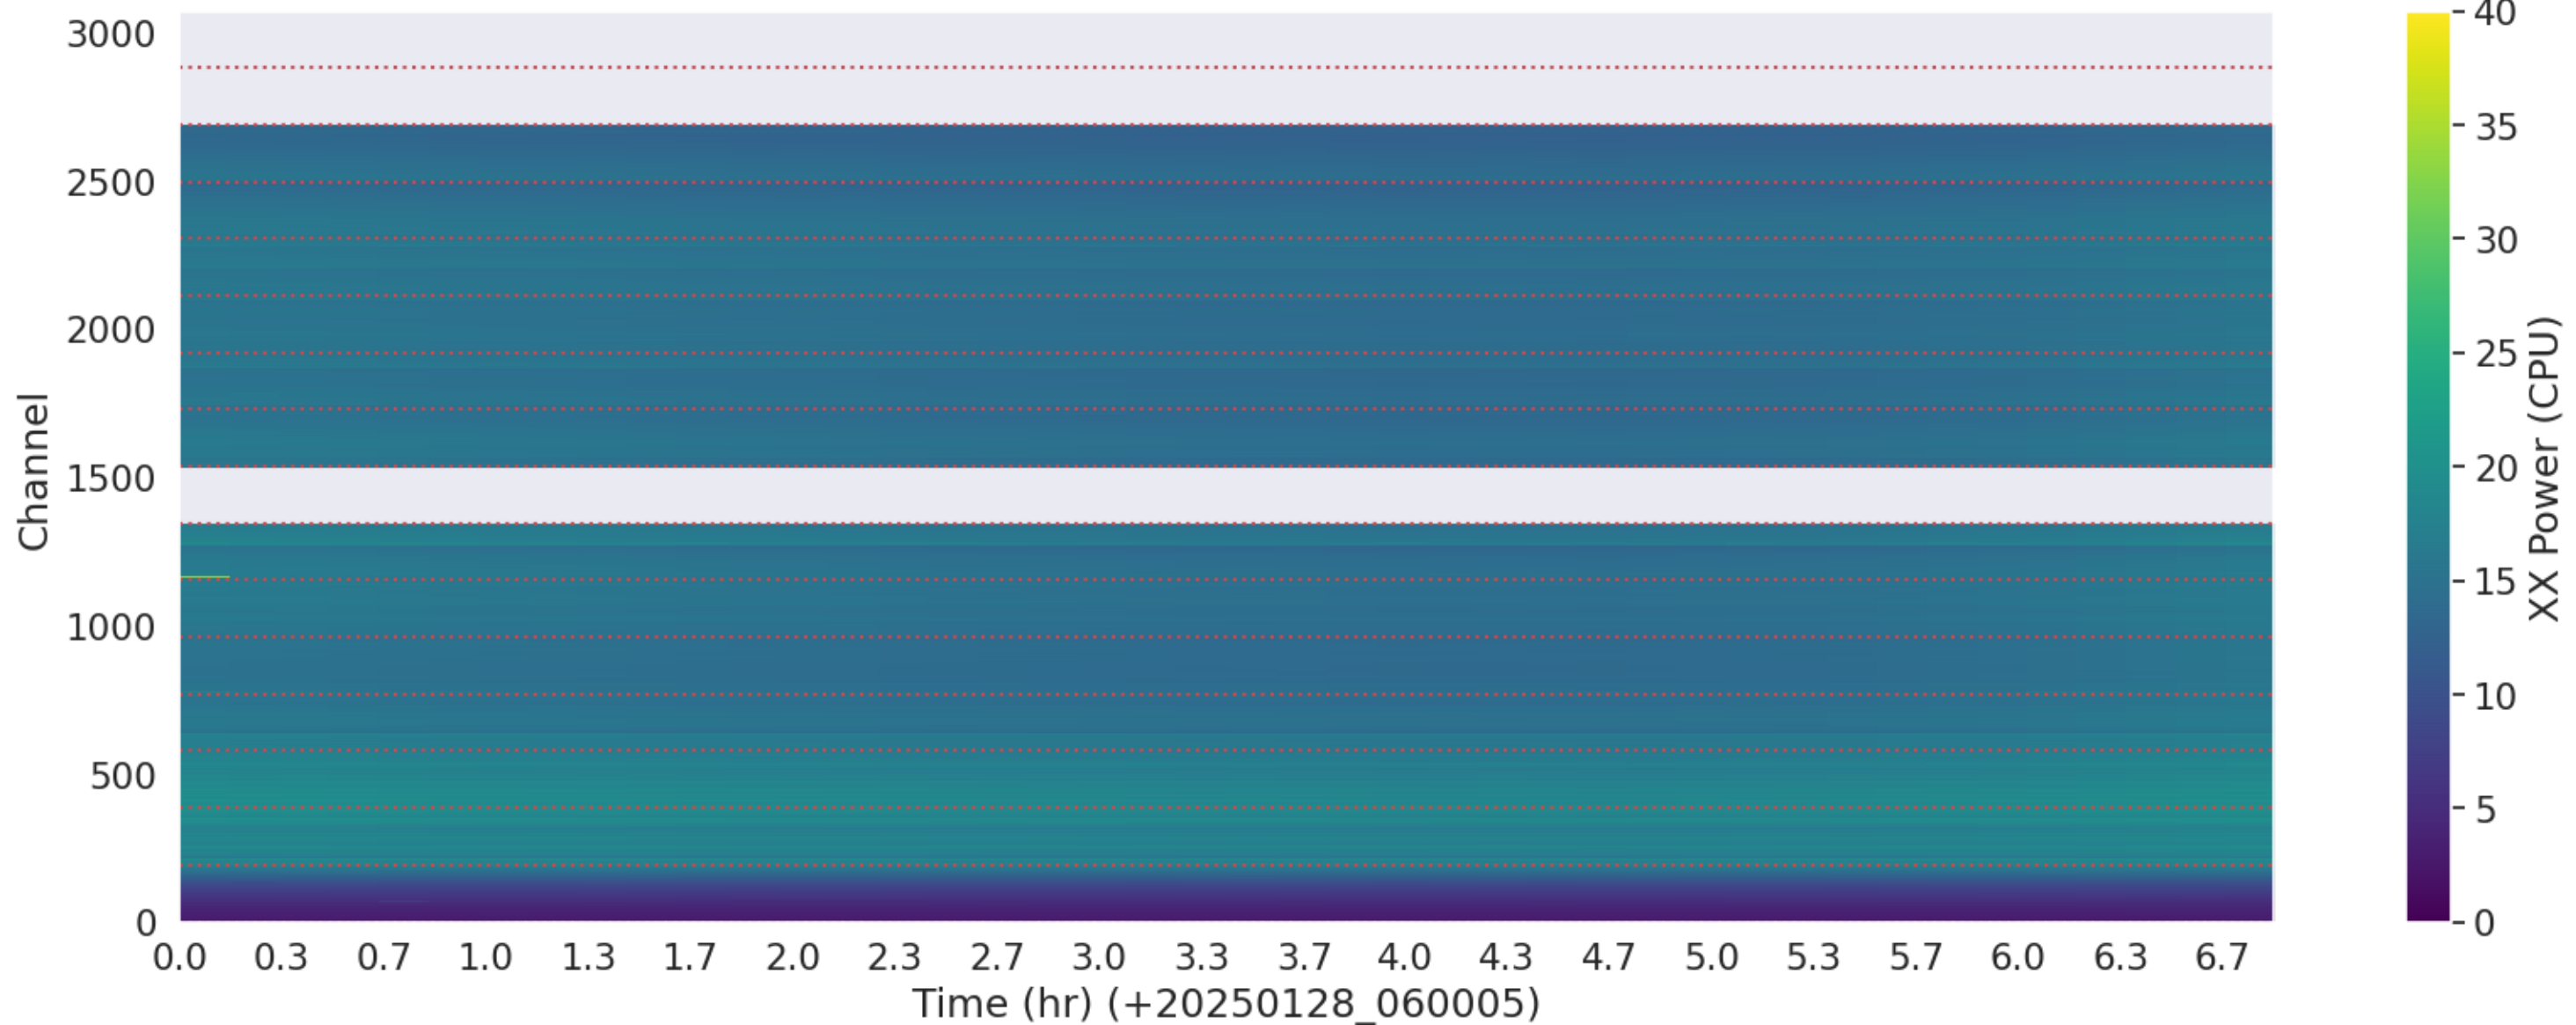

LWA192 - Correlator# 247 - XX - FLAGS: Good