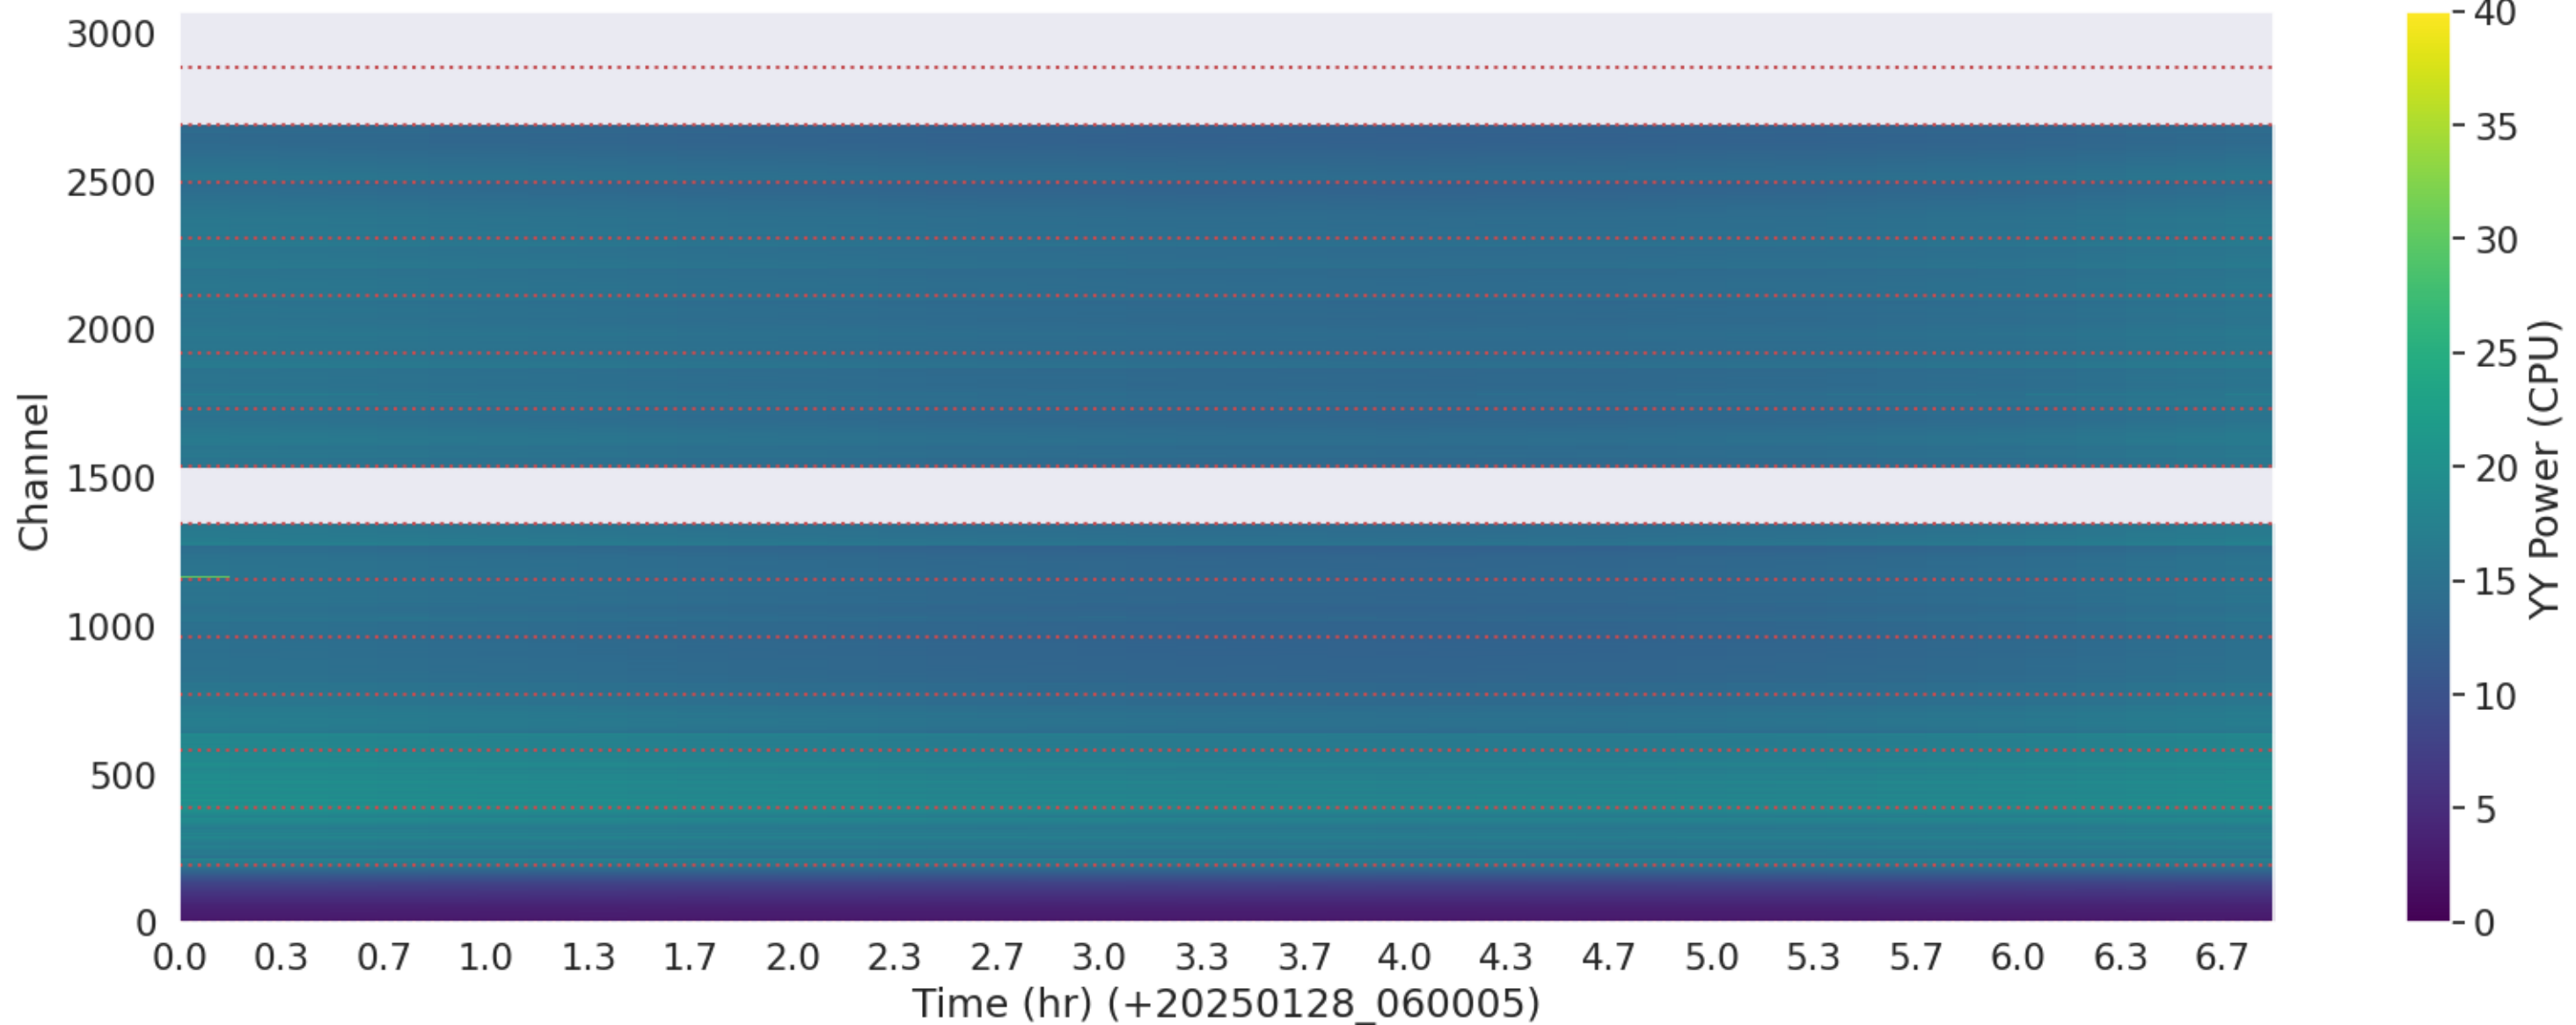

LWA096 - Correlator# 145 - YY - FLAGS: Good