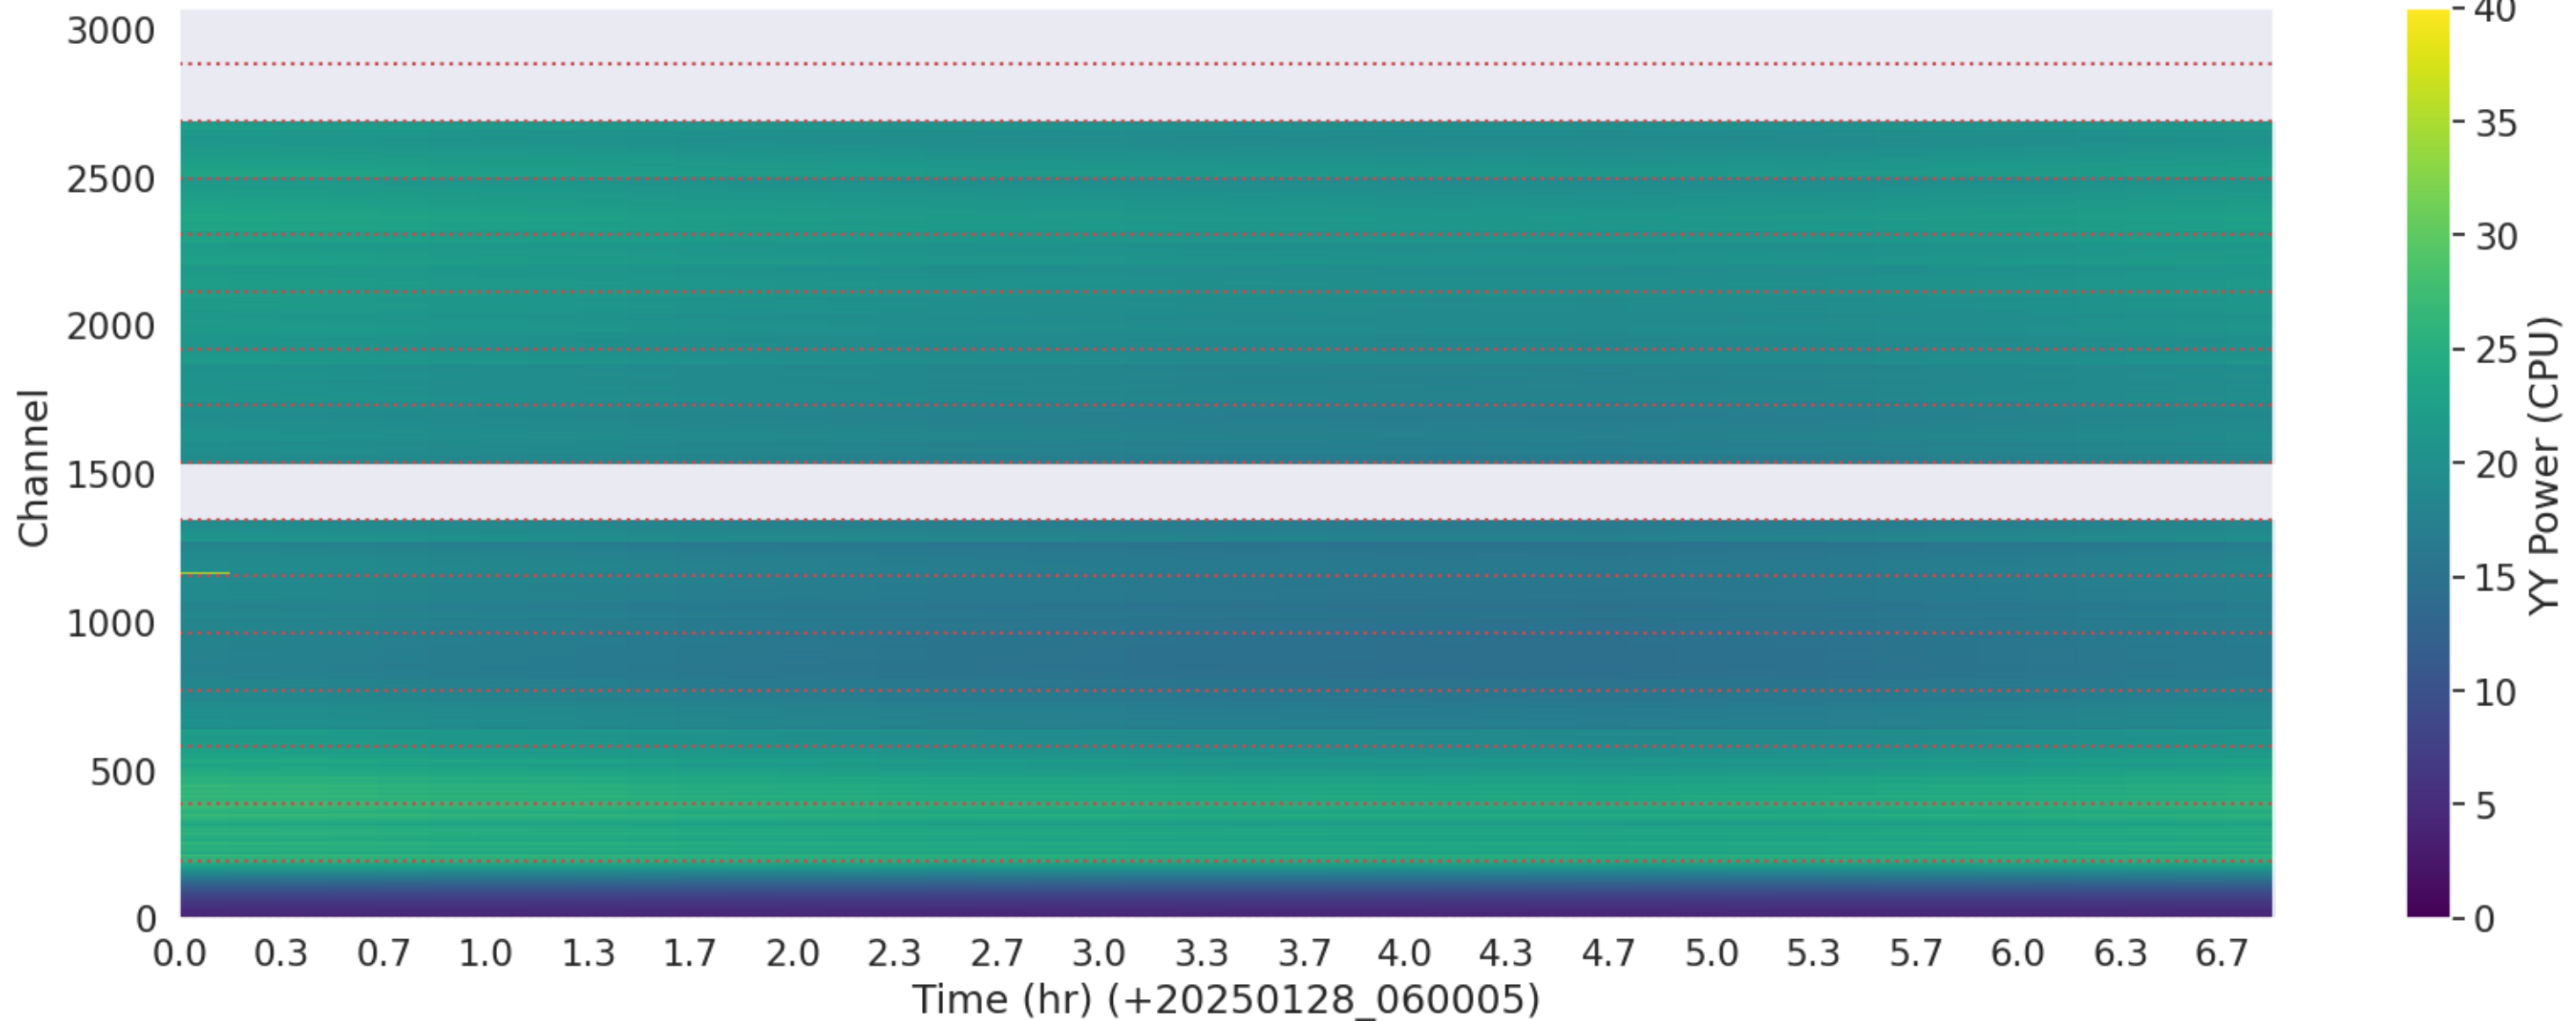

LWA222 - Correlator# 249 - XX - FLAGS: Good

LWA222 - Correlator# 249 - YY - FLAGS: Good

LWA326 - Correlator# 250 - XX - FLAGS: Good

LWA326 - Correlator# 250 - YY - FLAGS: Good

LWA322 - Correlator# 251 - YY - FLAGS: Good