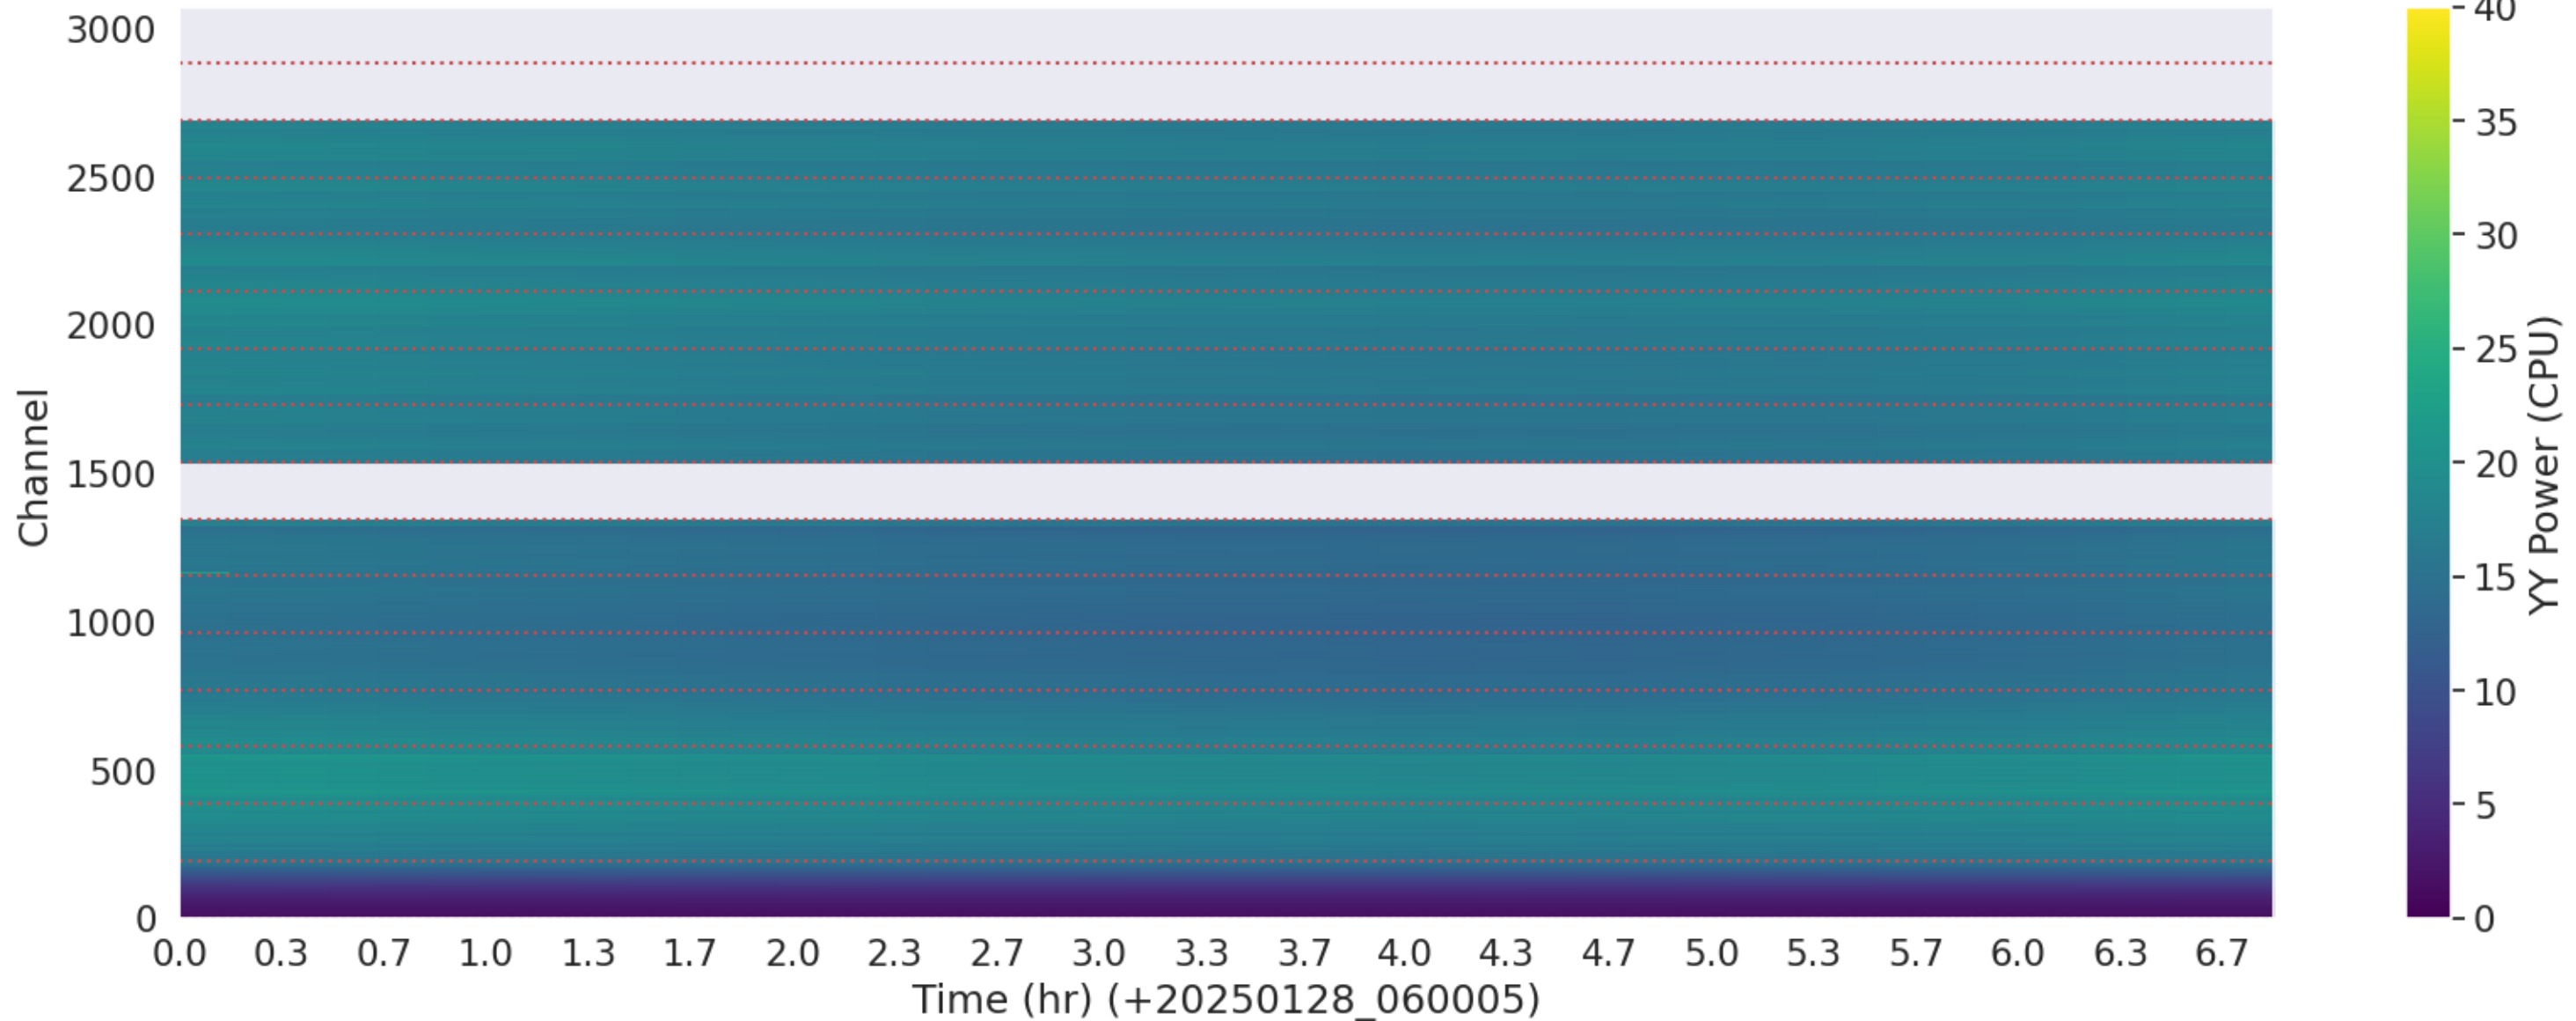

LWA073 - Correlator# 087 - XX - FLAGS: Good

LWA073 - Correlator# 087 - YY - FLAGS: Good

LWA077 - Correlator# 088 - XX - FLAGS: Good

LWA077 - Correlator# 088 - YY - FLAGS: Good

LWA075 - Correlator# 089 - XX - FLAGS: Good