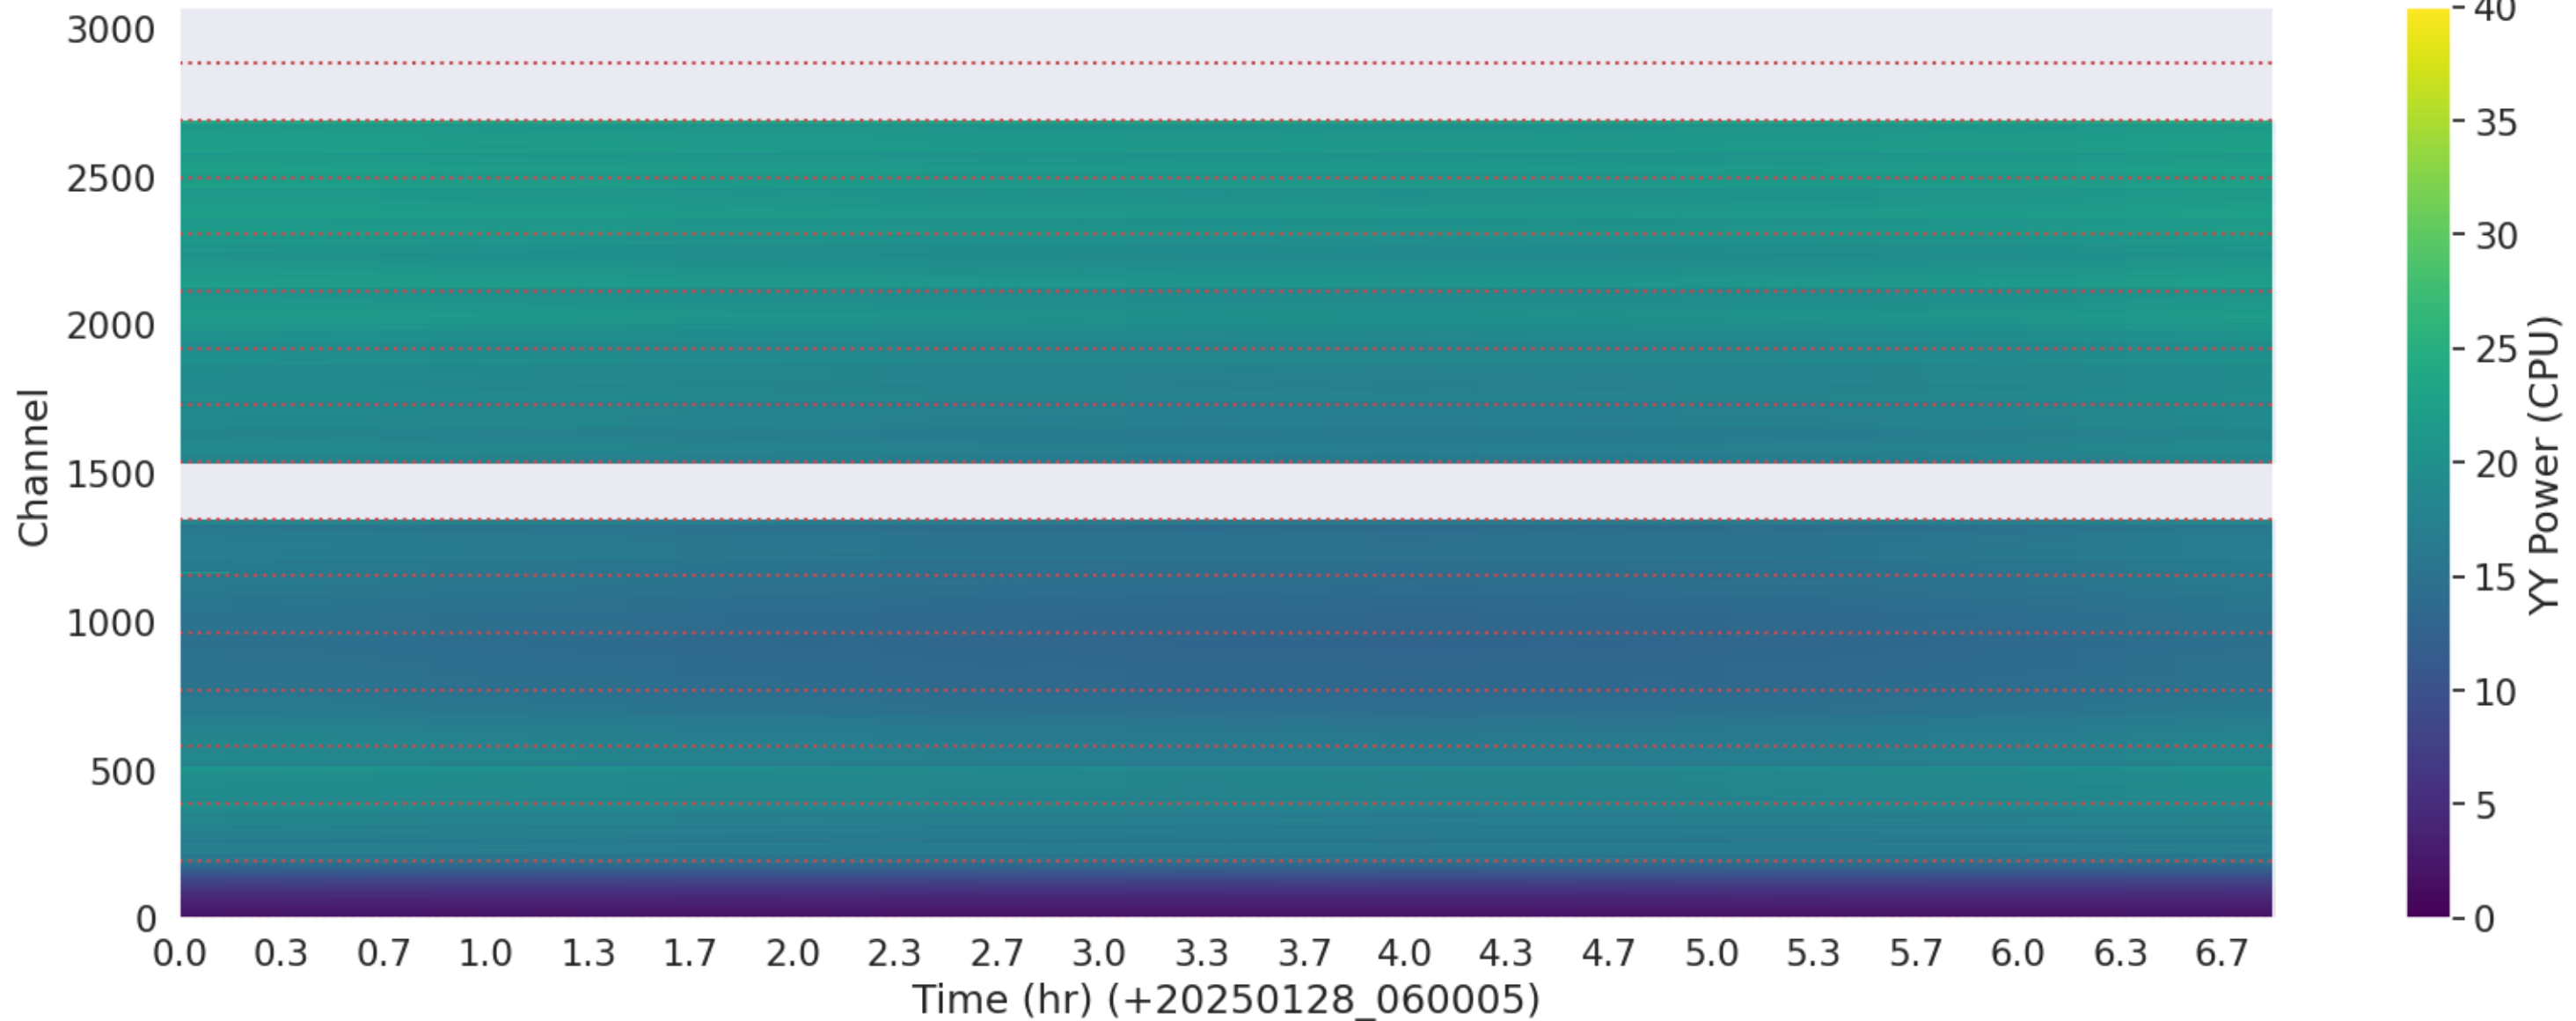

LWA225 - Correlator# 281 - XX - FLAGS: Good

LWA225 - Correlator# 281 - YY - FLAGS: Good

LWA349 - Correlator# 282 - XX - FLAGS: Good

LWA349 - Correlator# 282 - YY - FLAGS: Good

LWA253 - Correlator# 283 - YY - FLAGS: Good