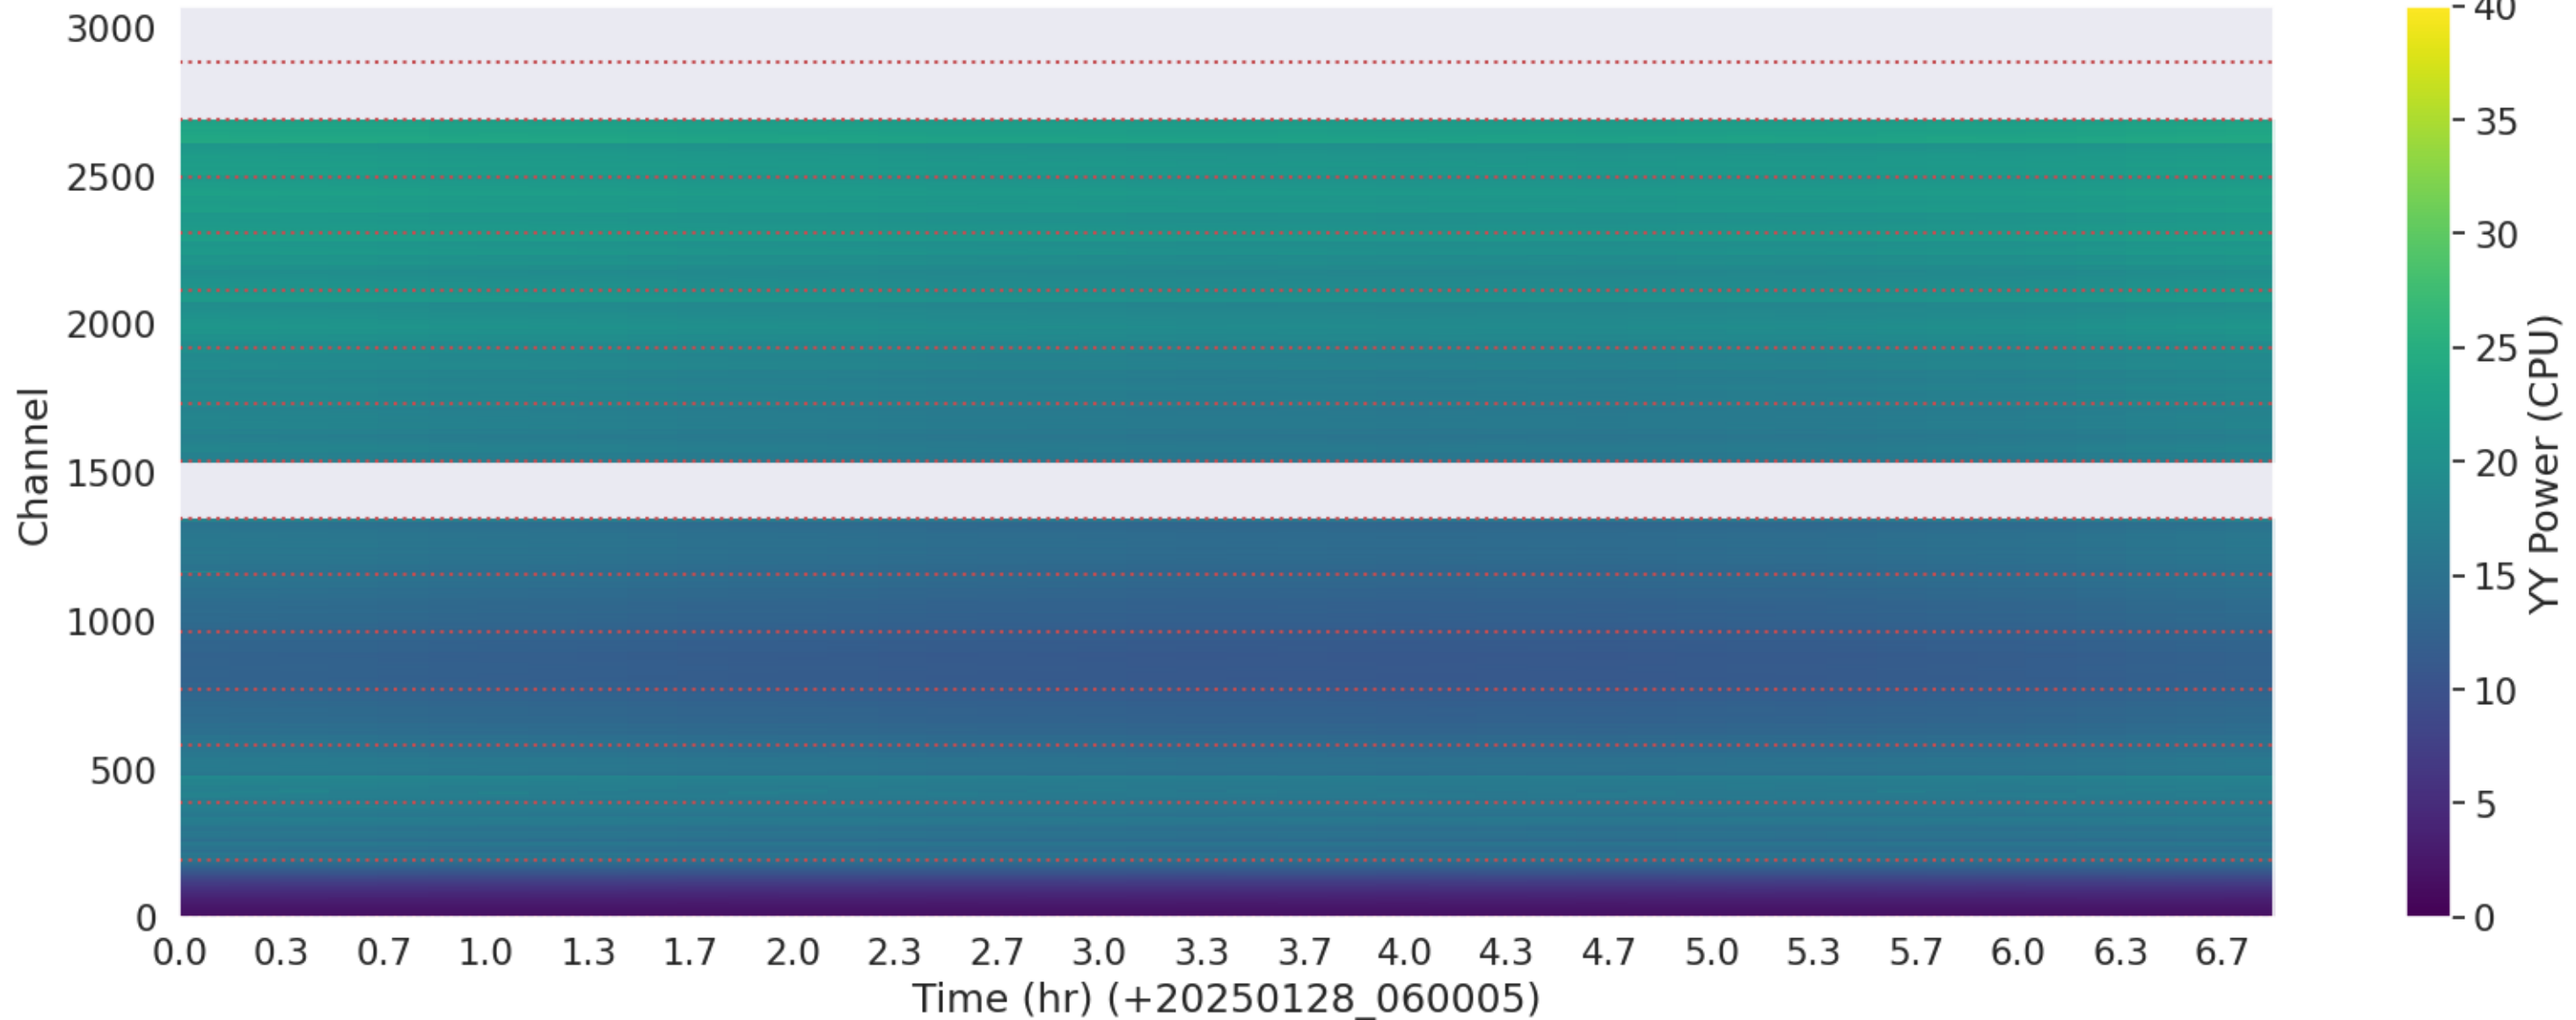

LWA198 - Correlator# 271 - XX - FLAGS: Good

LWA198 - Correlator# 271 - YY - FLAGS: Good

LWA195 - Correlator# 272 - XX - FLAGS: Good

LWA195 - Correlator# 272 - YY - FLAGS: Good

LWA194 - Correlator# 273 - XX - FLAGS: Good