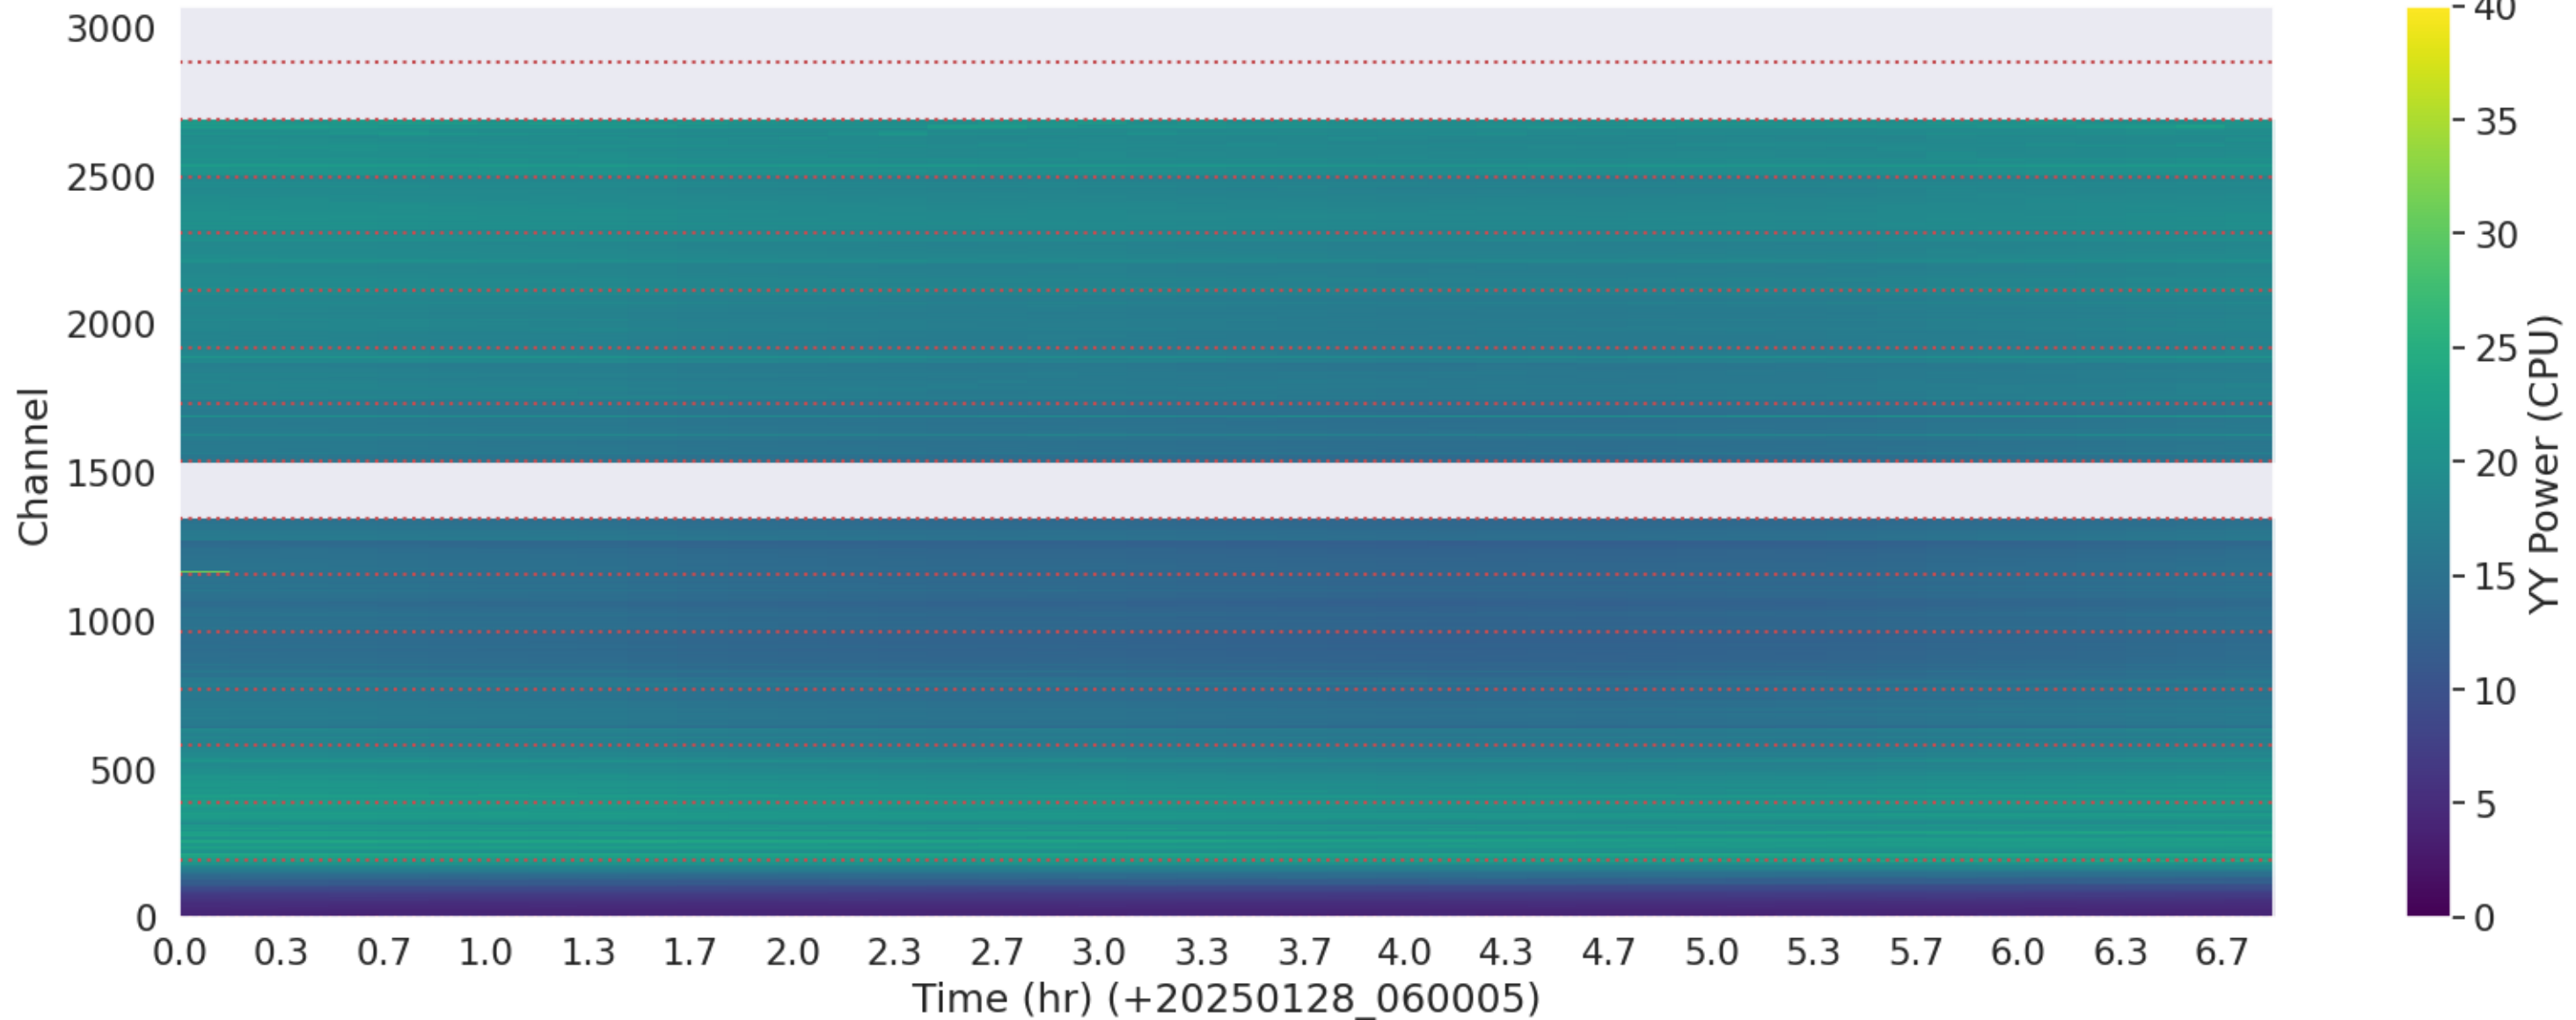

LWA302 - Correlator# 092 - YY - FLAGS: Good