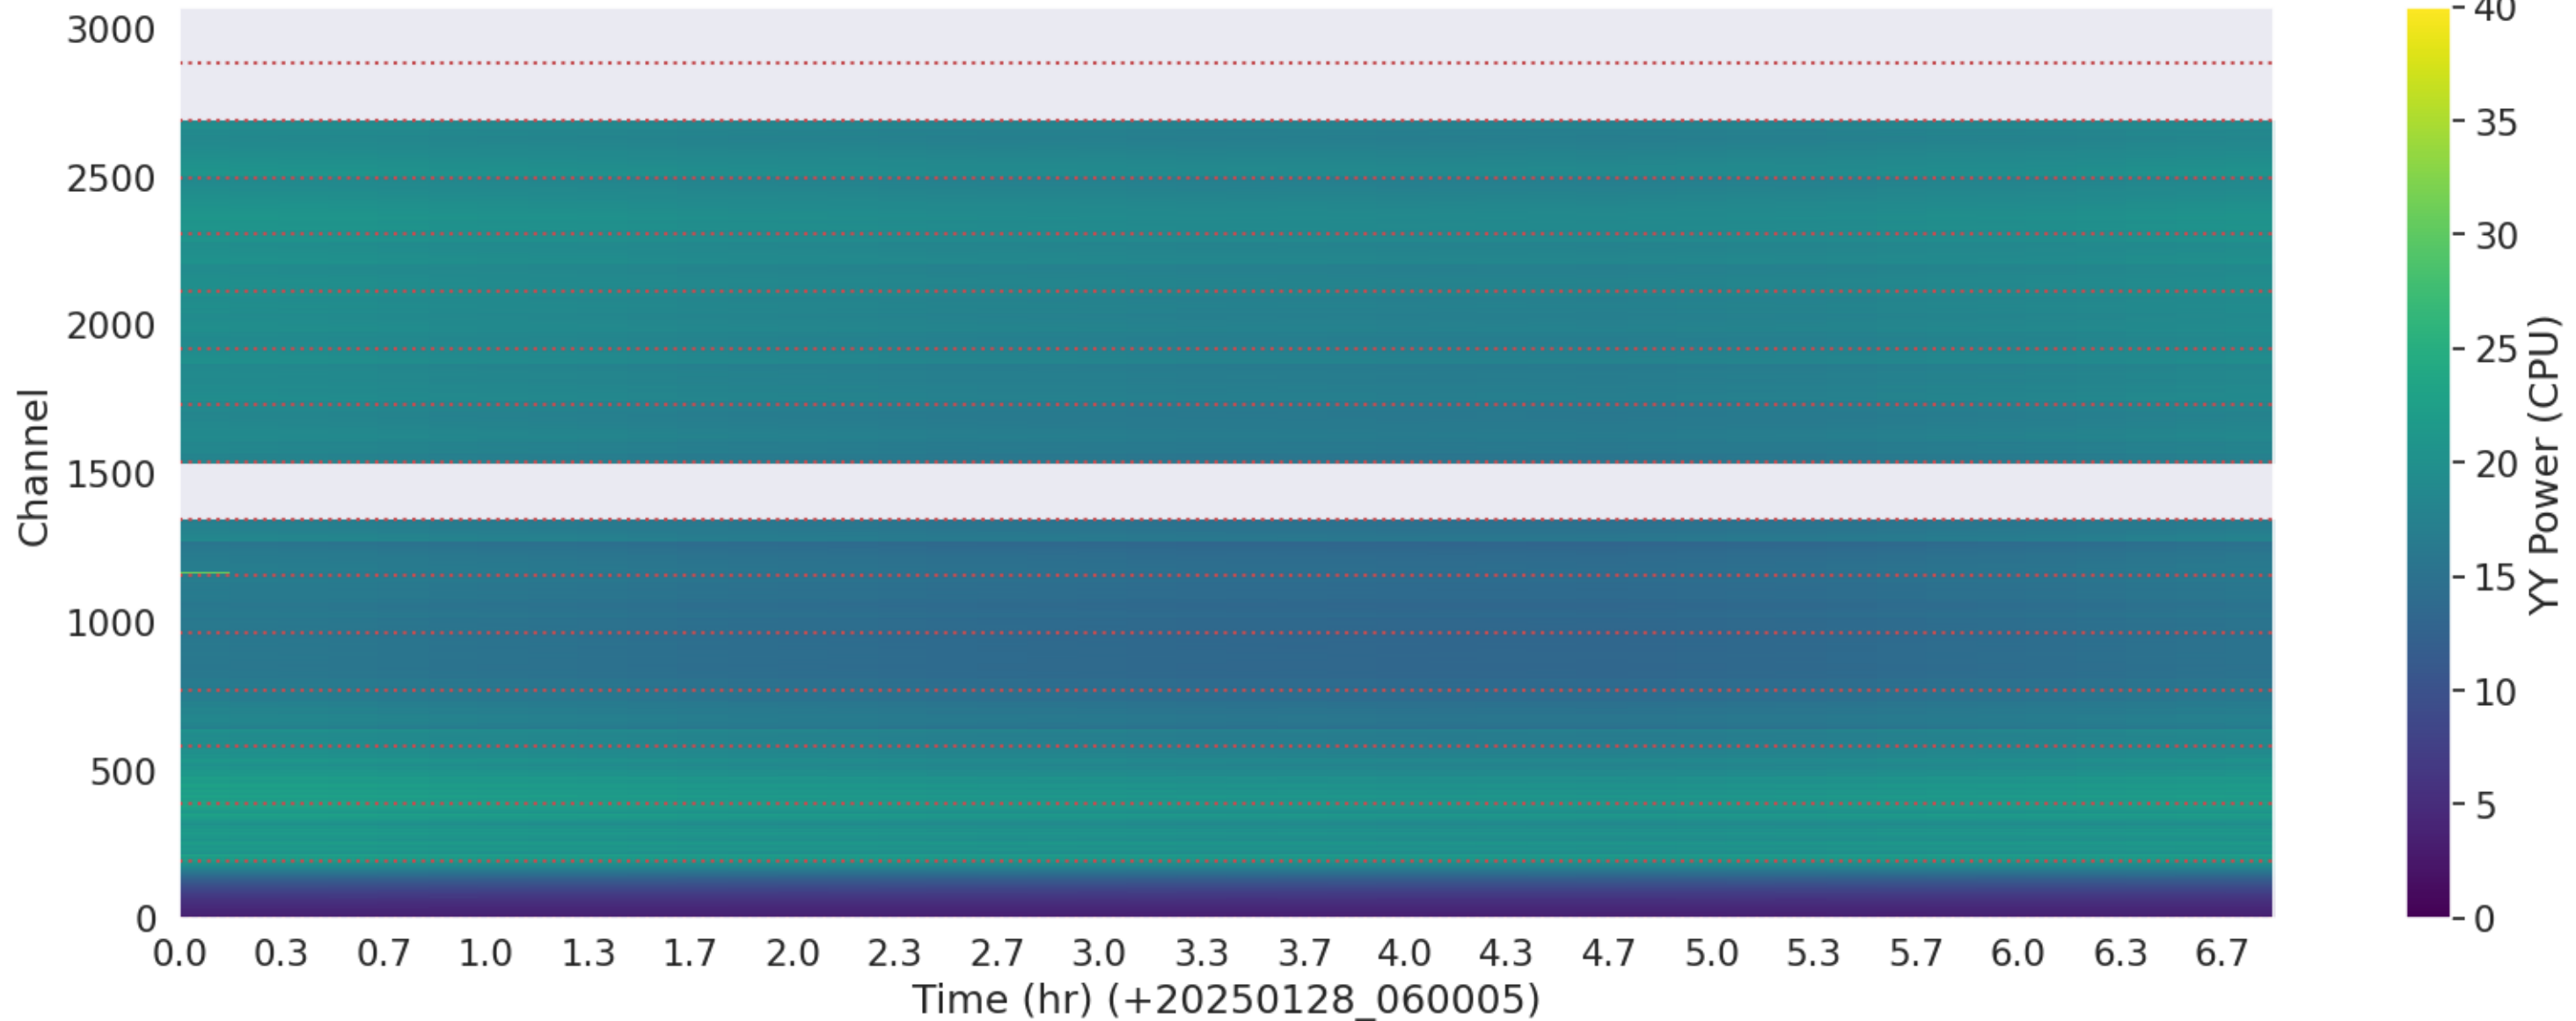

LWA269 - Correlator# 005 - YY - FLAGS: Good