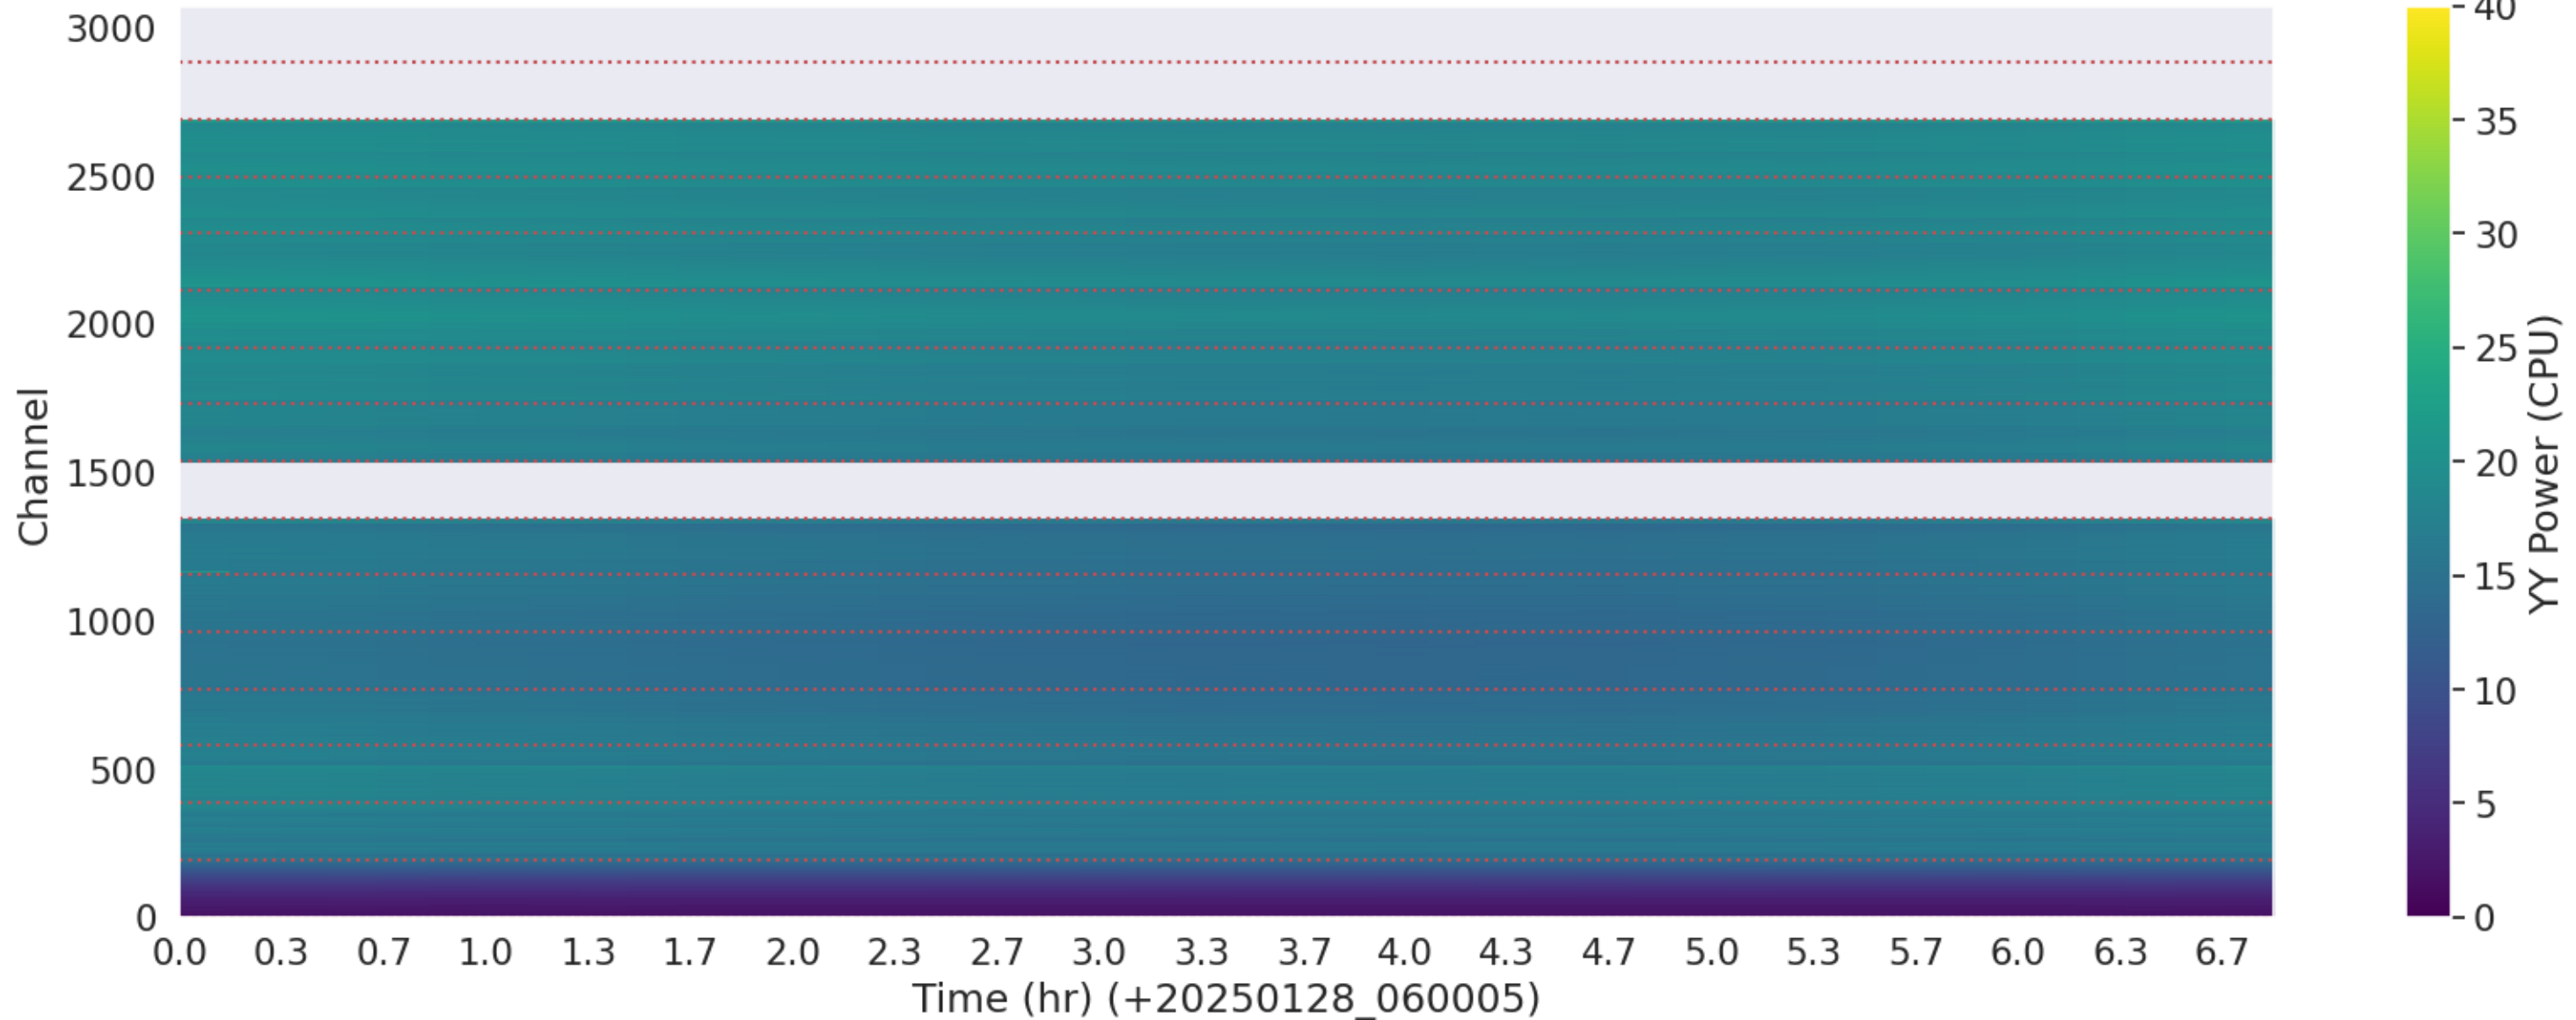

LWA098 - Correlator# 173 - YY - FLAGS: Good