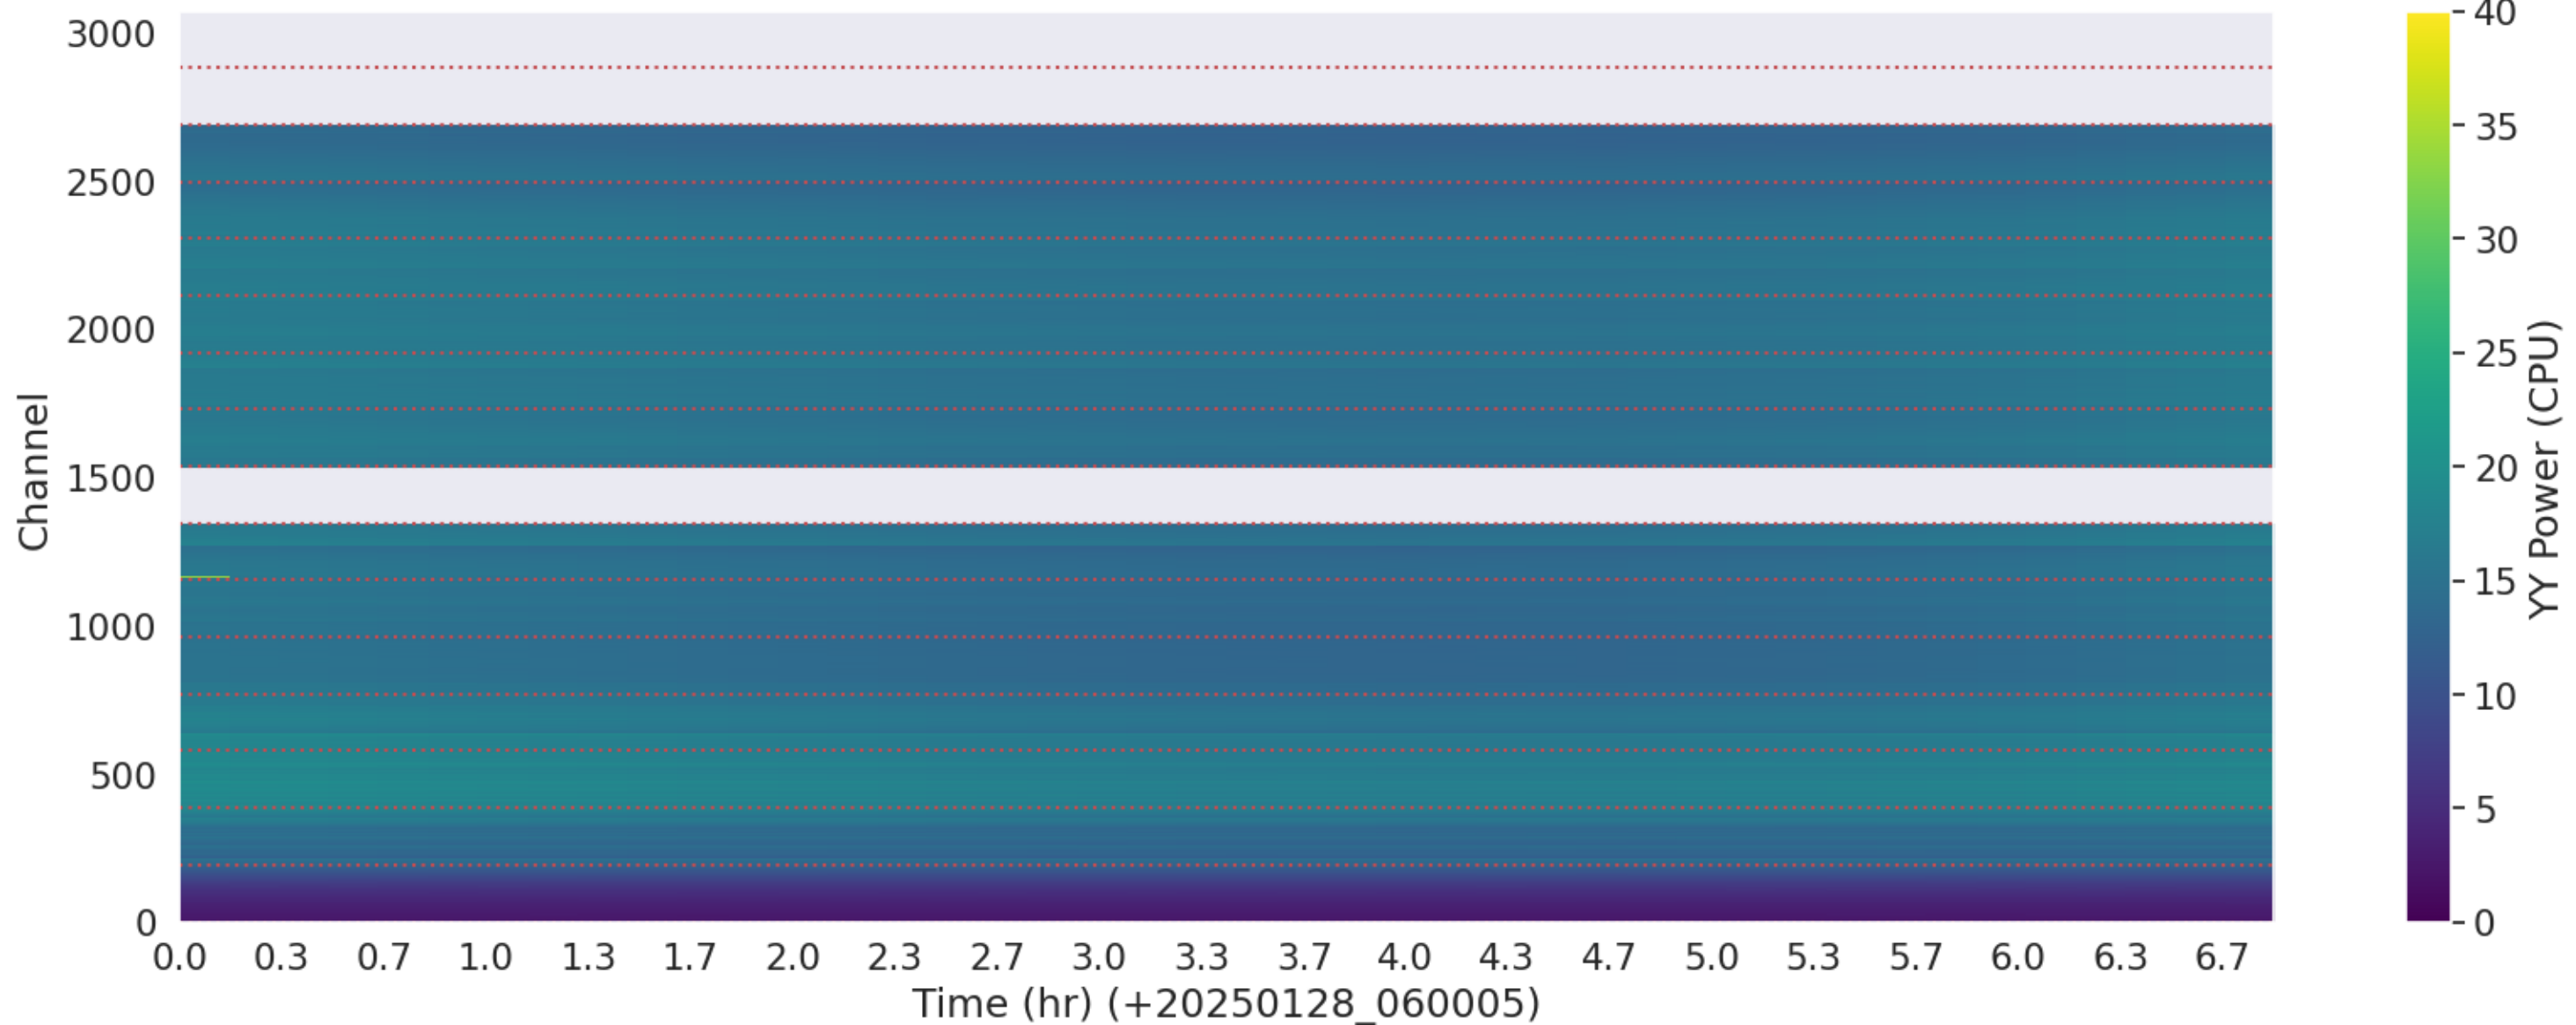

LWA239 - Correlator# 313 - YY - FLAGS: Good

LWA297 - Correlator# 314 - XX - FLAGS: Good

LWA254 - Correlator# 315 - XX - FLAGS: Good

LWA346 - Correlator# 316 - YY - FLAGS: Good

LWA342 - Correlator# 317 - XX - FLAGS: Good