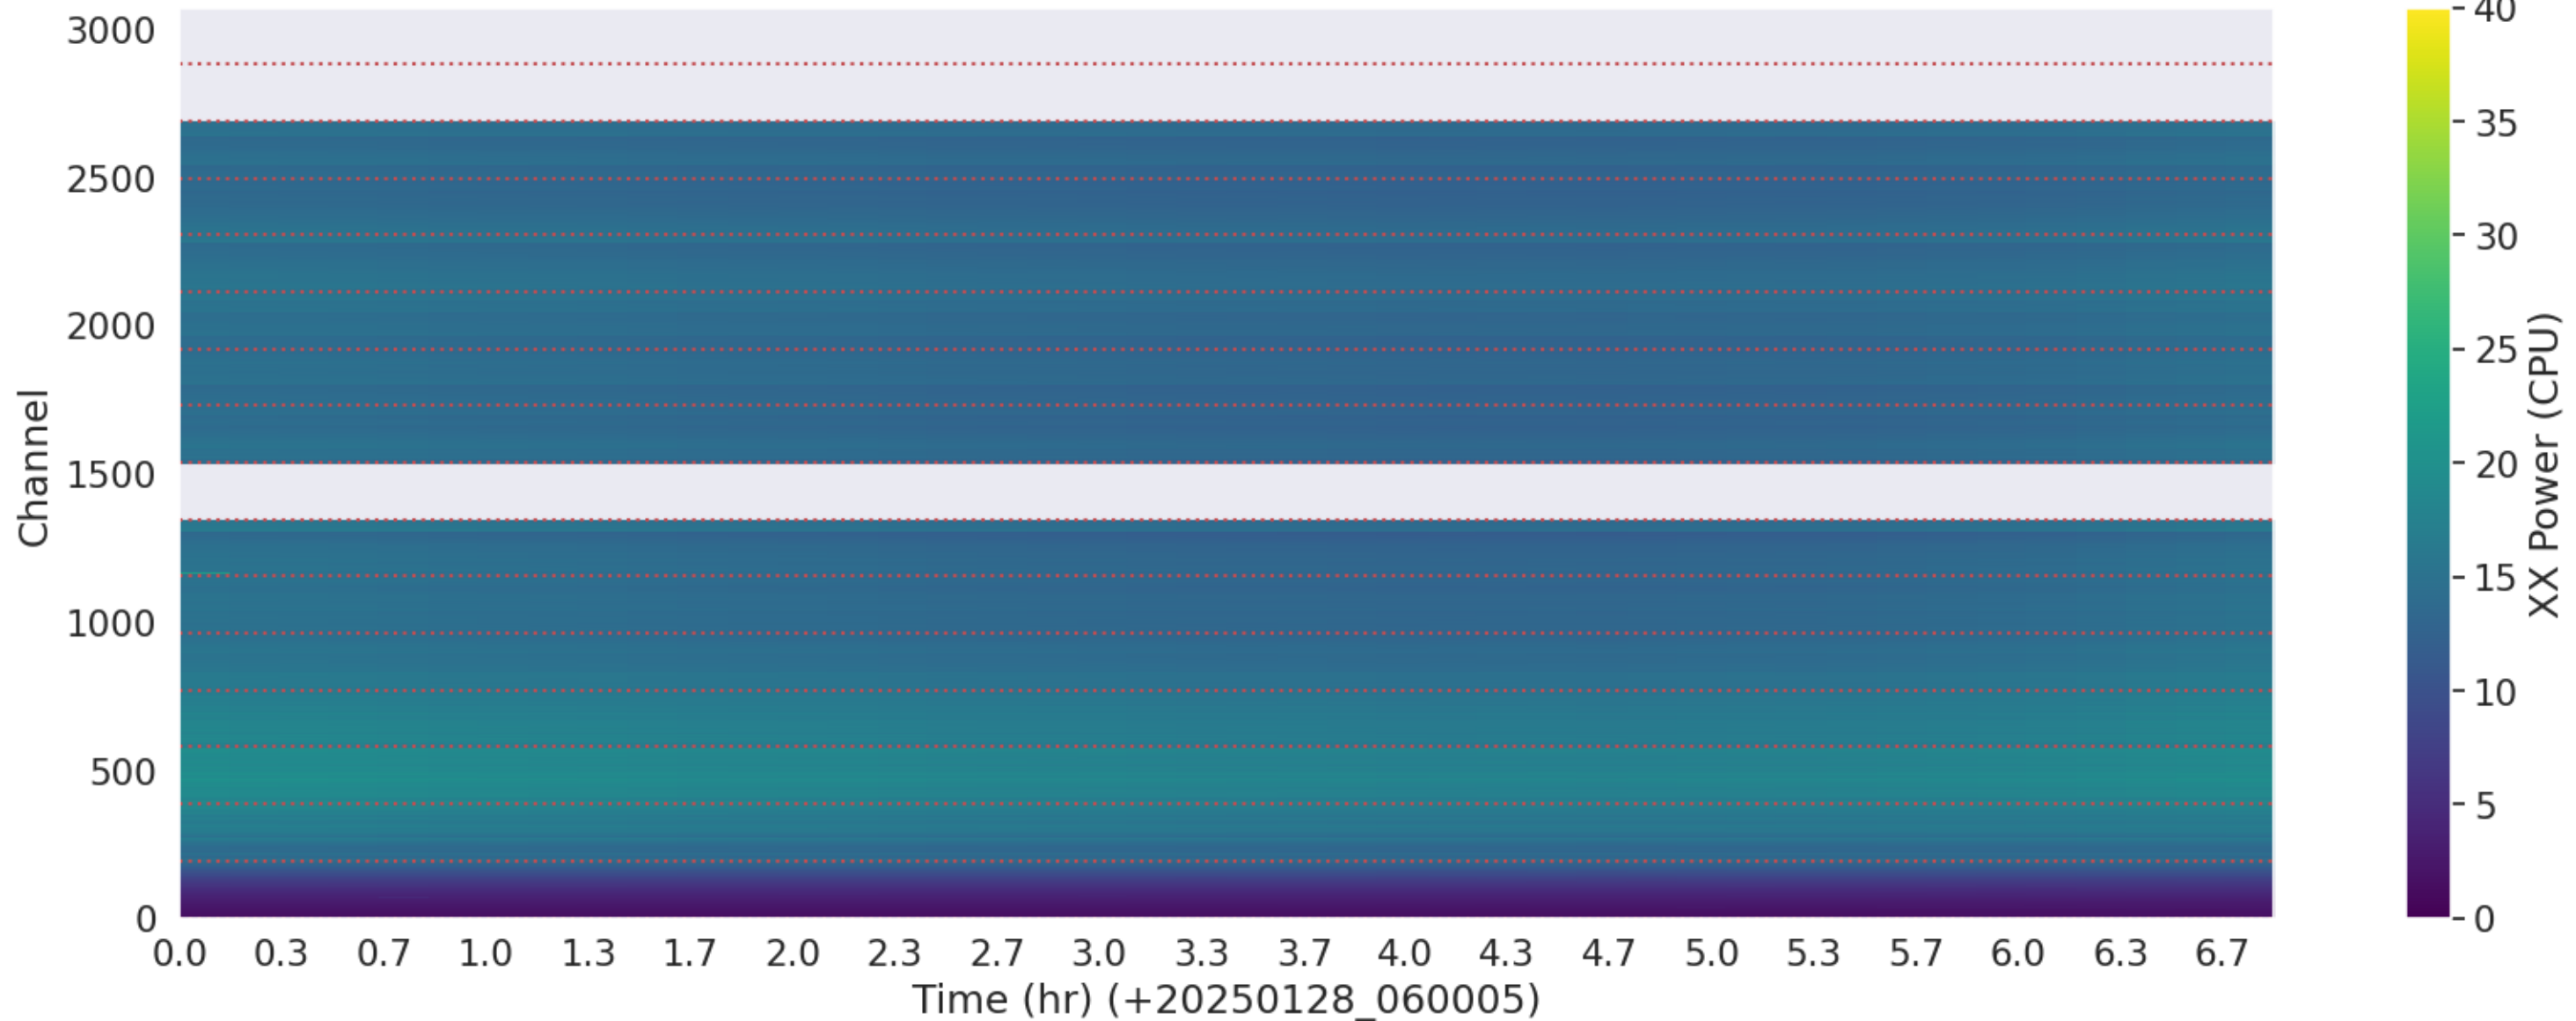

LWA244 - Correlator# 338 - XX - FLAGS: Good