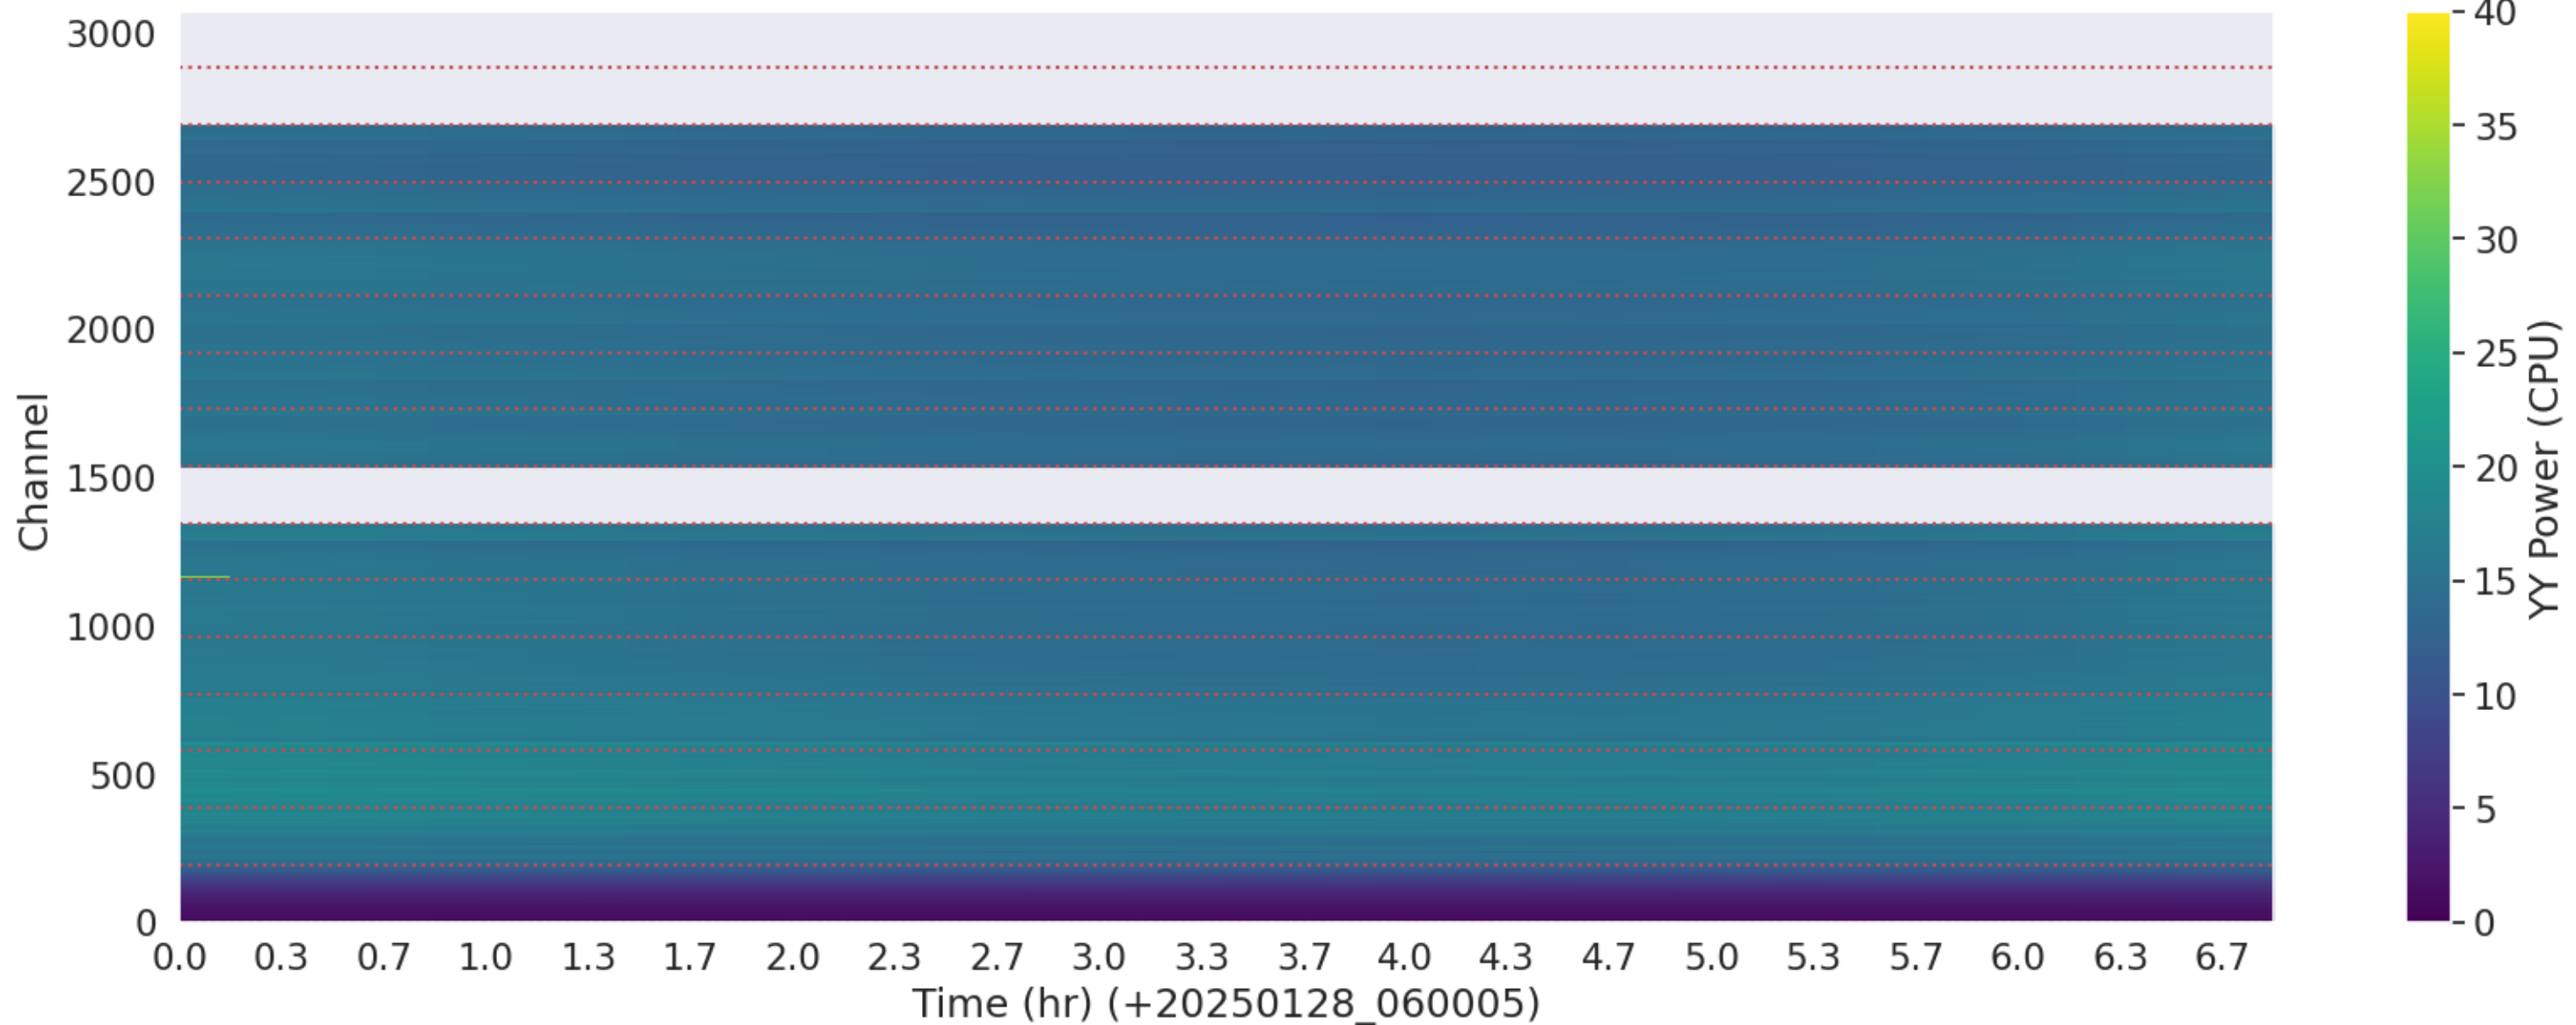

LWA028 - Correlator# 129 - XX - FLAGS: Good

LWA028 - Correlator# 129 - YY - FLAGS: Good

LWA032 - Correlator# 130 - YY - FLAGS: Good

LWA031 - Correlator# 131 - XX - FLAGS: Good

LWA031 - Correlator# 131 - YY - FLAGS: Good