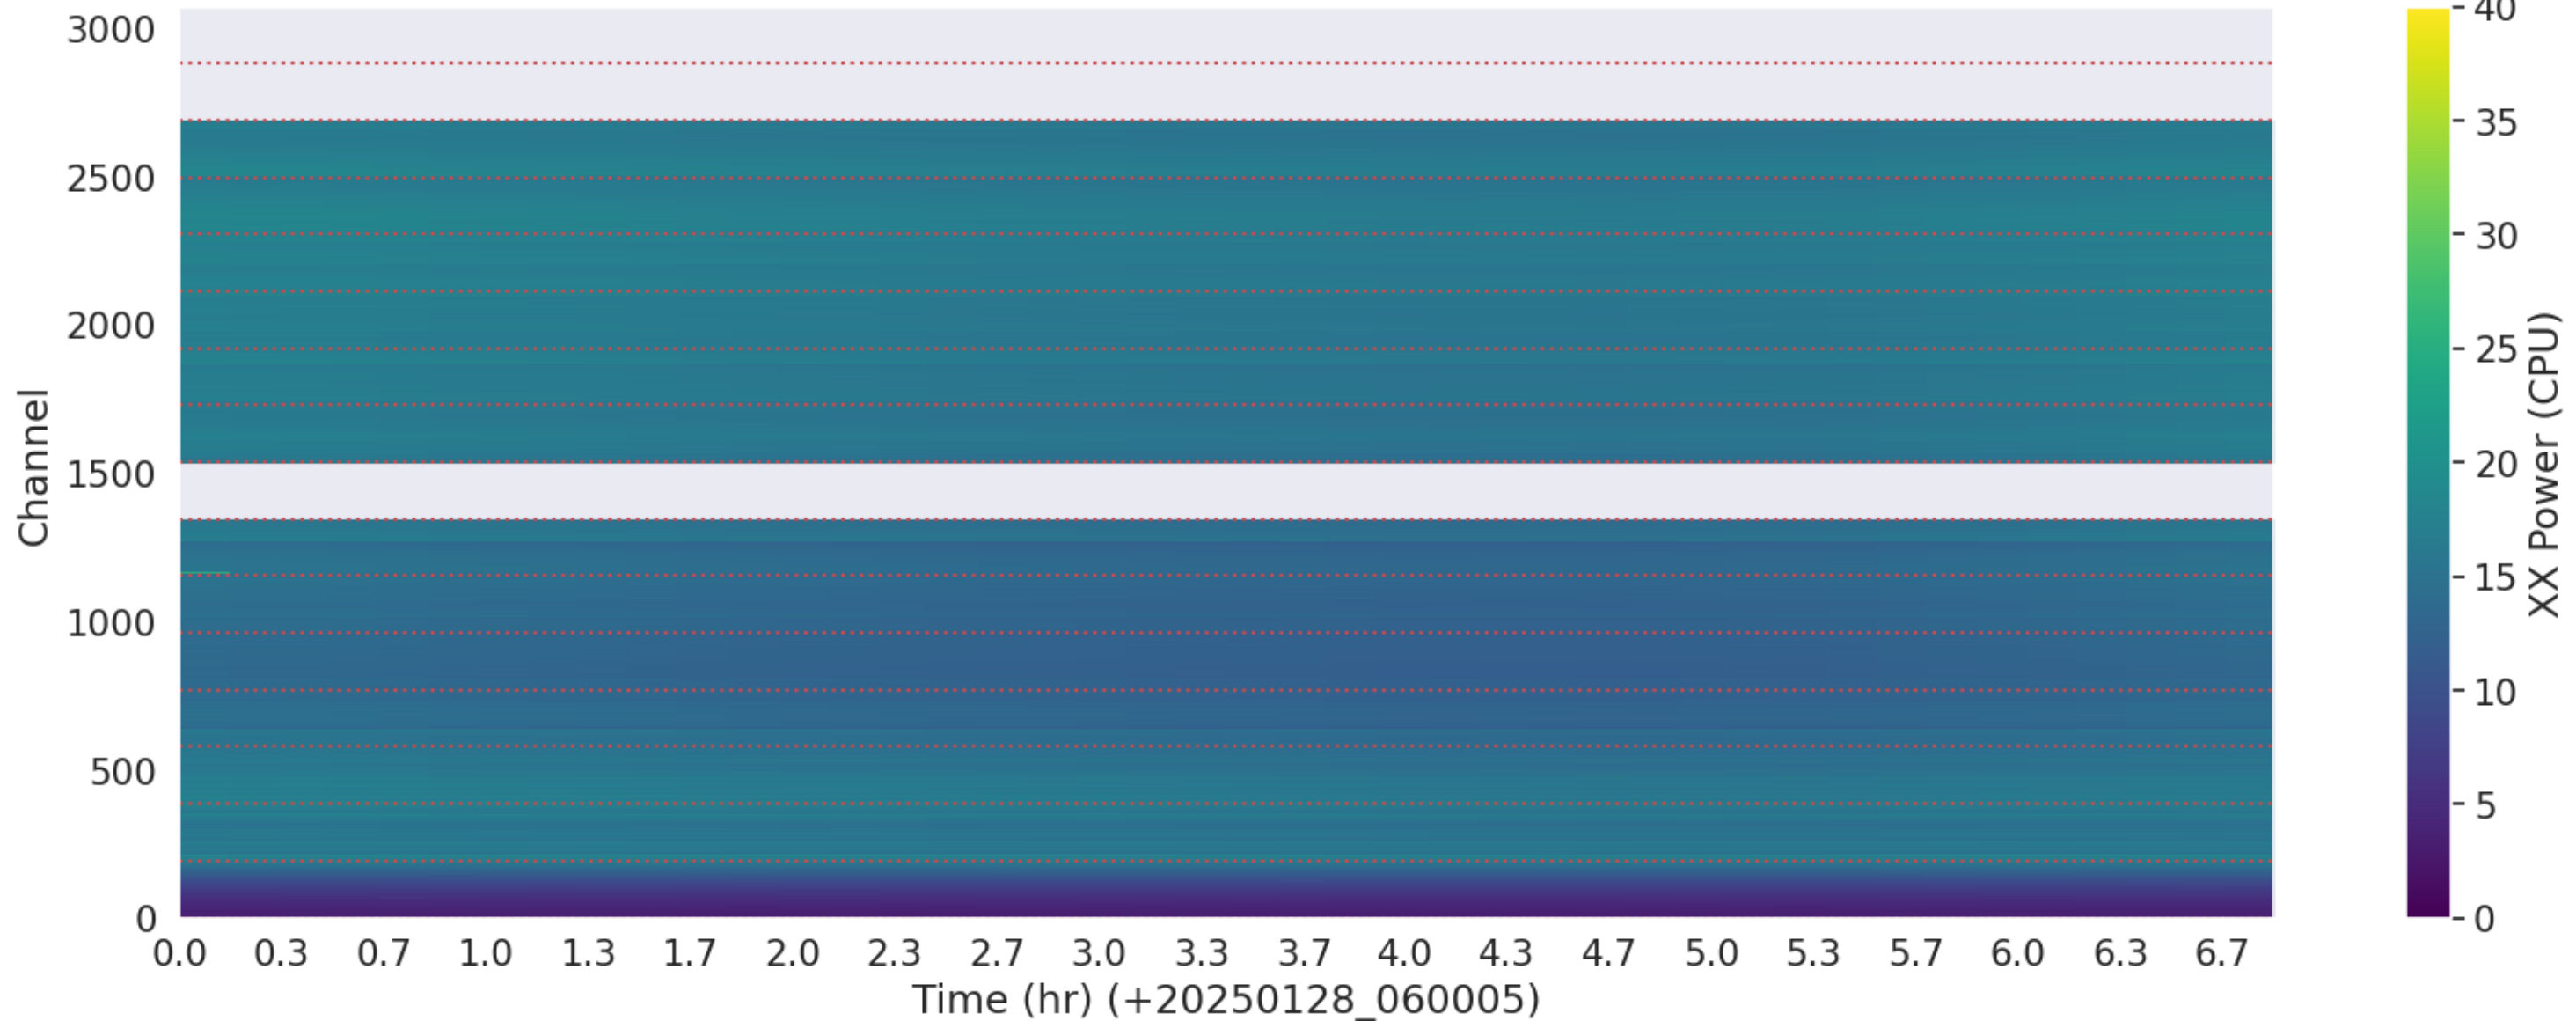

LWA288 - Correlator# 042 - XX - FLAGS: Good