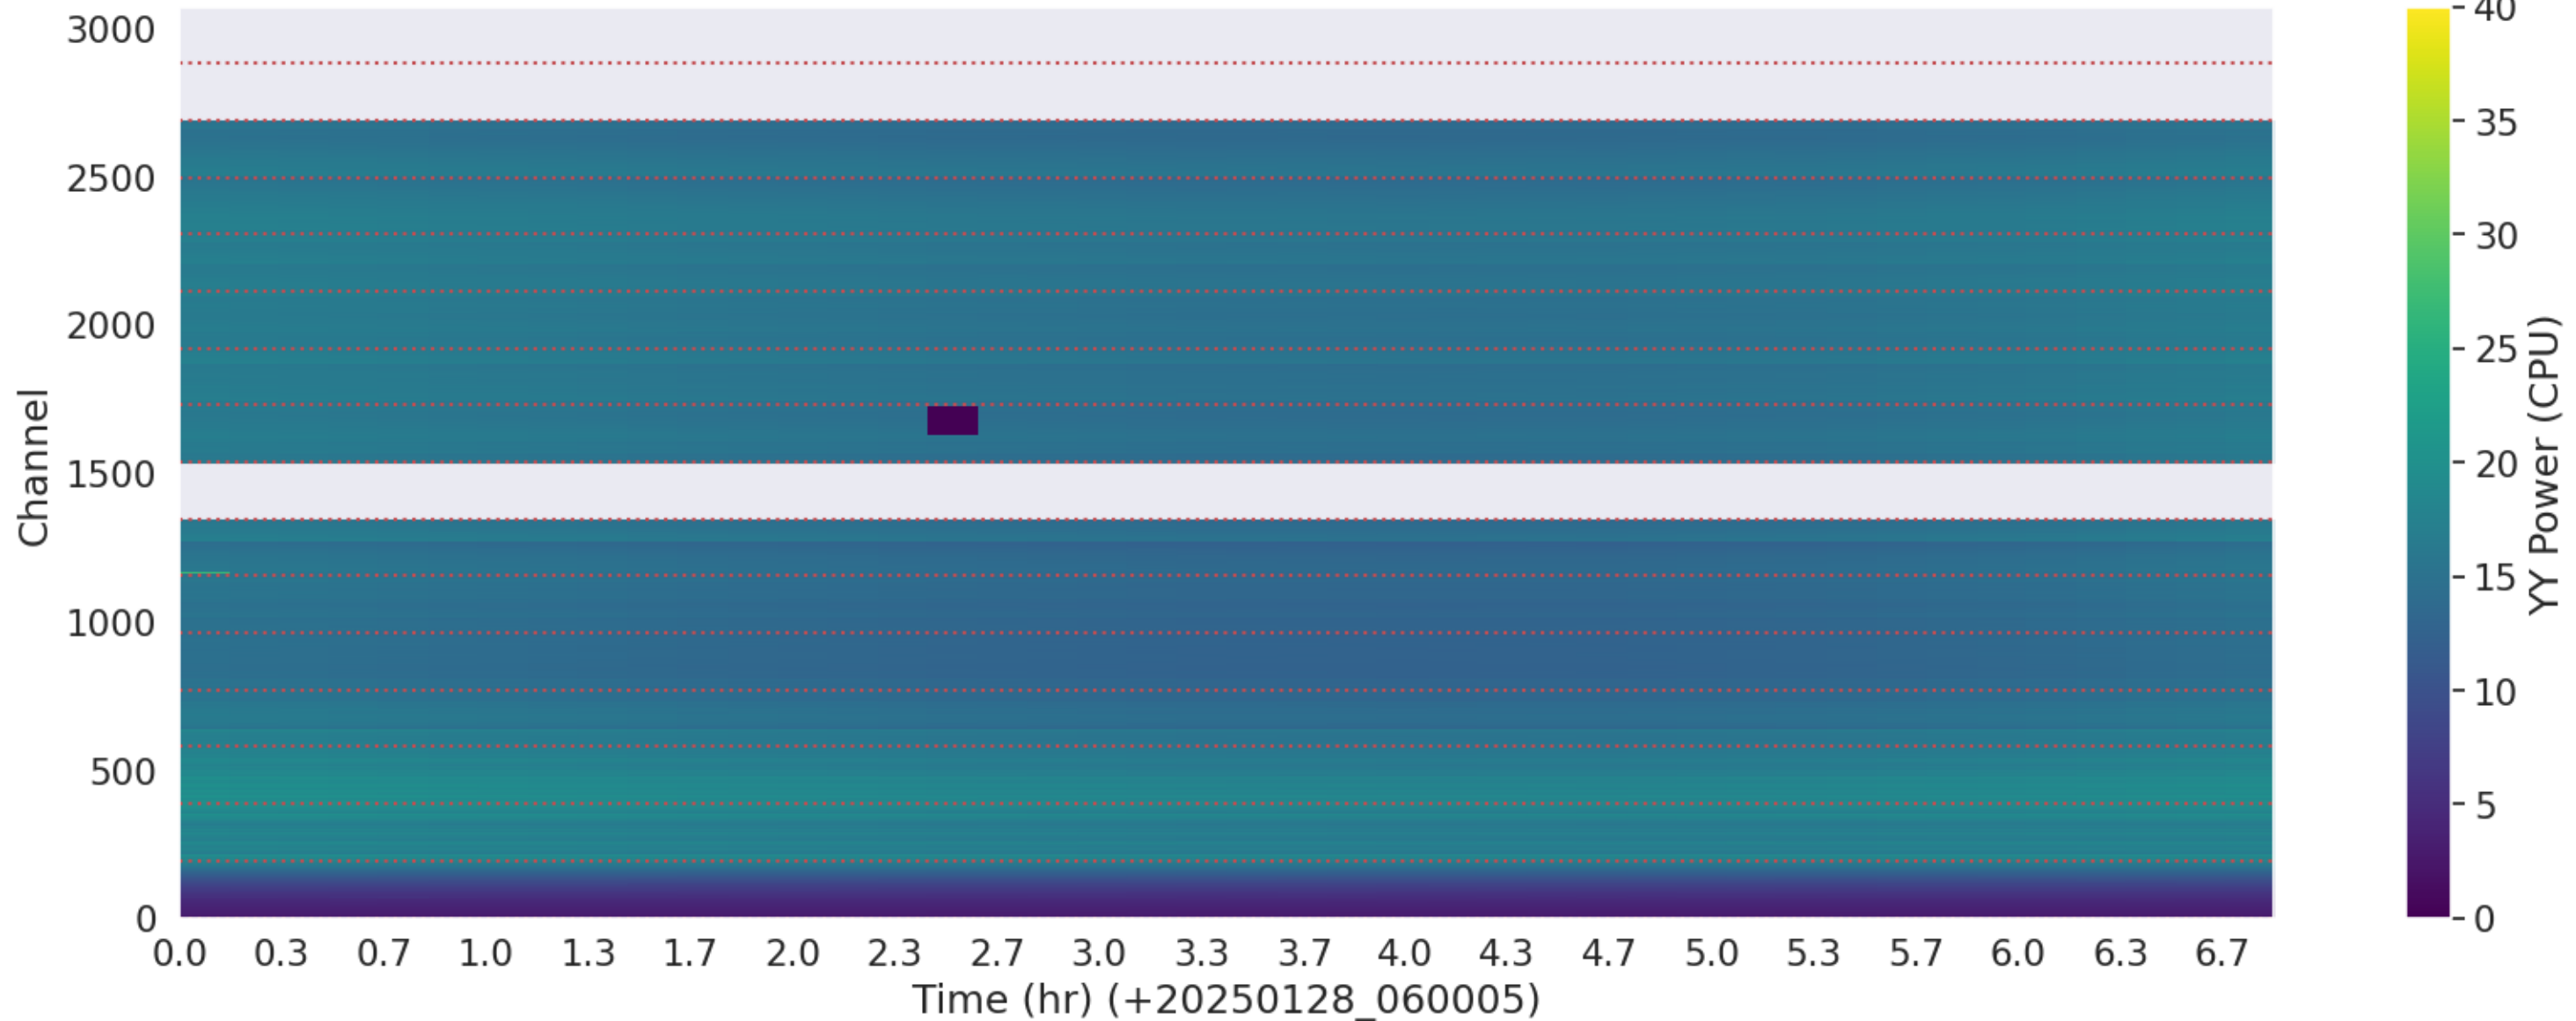

LWA260 - Correlator# 034 - YY - FLAGS: Good

LWA258 - Correlator# 035 - XX - FLAGS: Good

LWA258 - Correlator# 035 - YY - FLAGS: Good

LWA265 - Correlator# 036 - XX - FLAGS: Good

LWA265 - Correlator# 036 - YY - FLAGS: Good