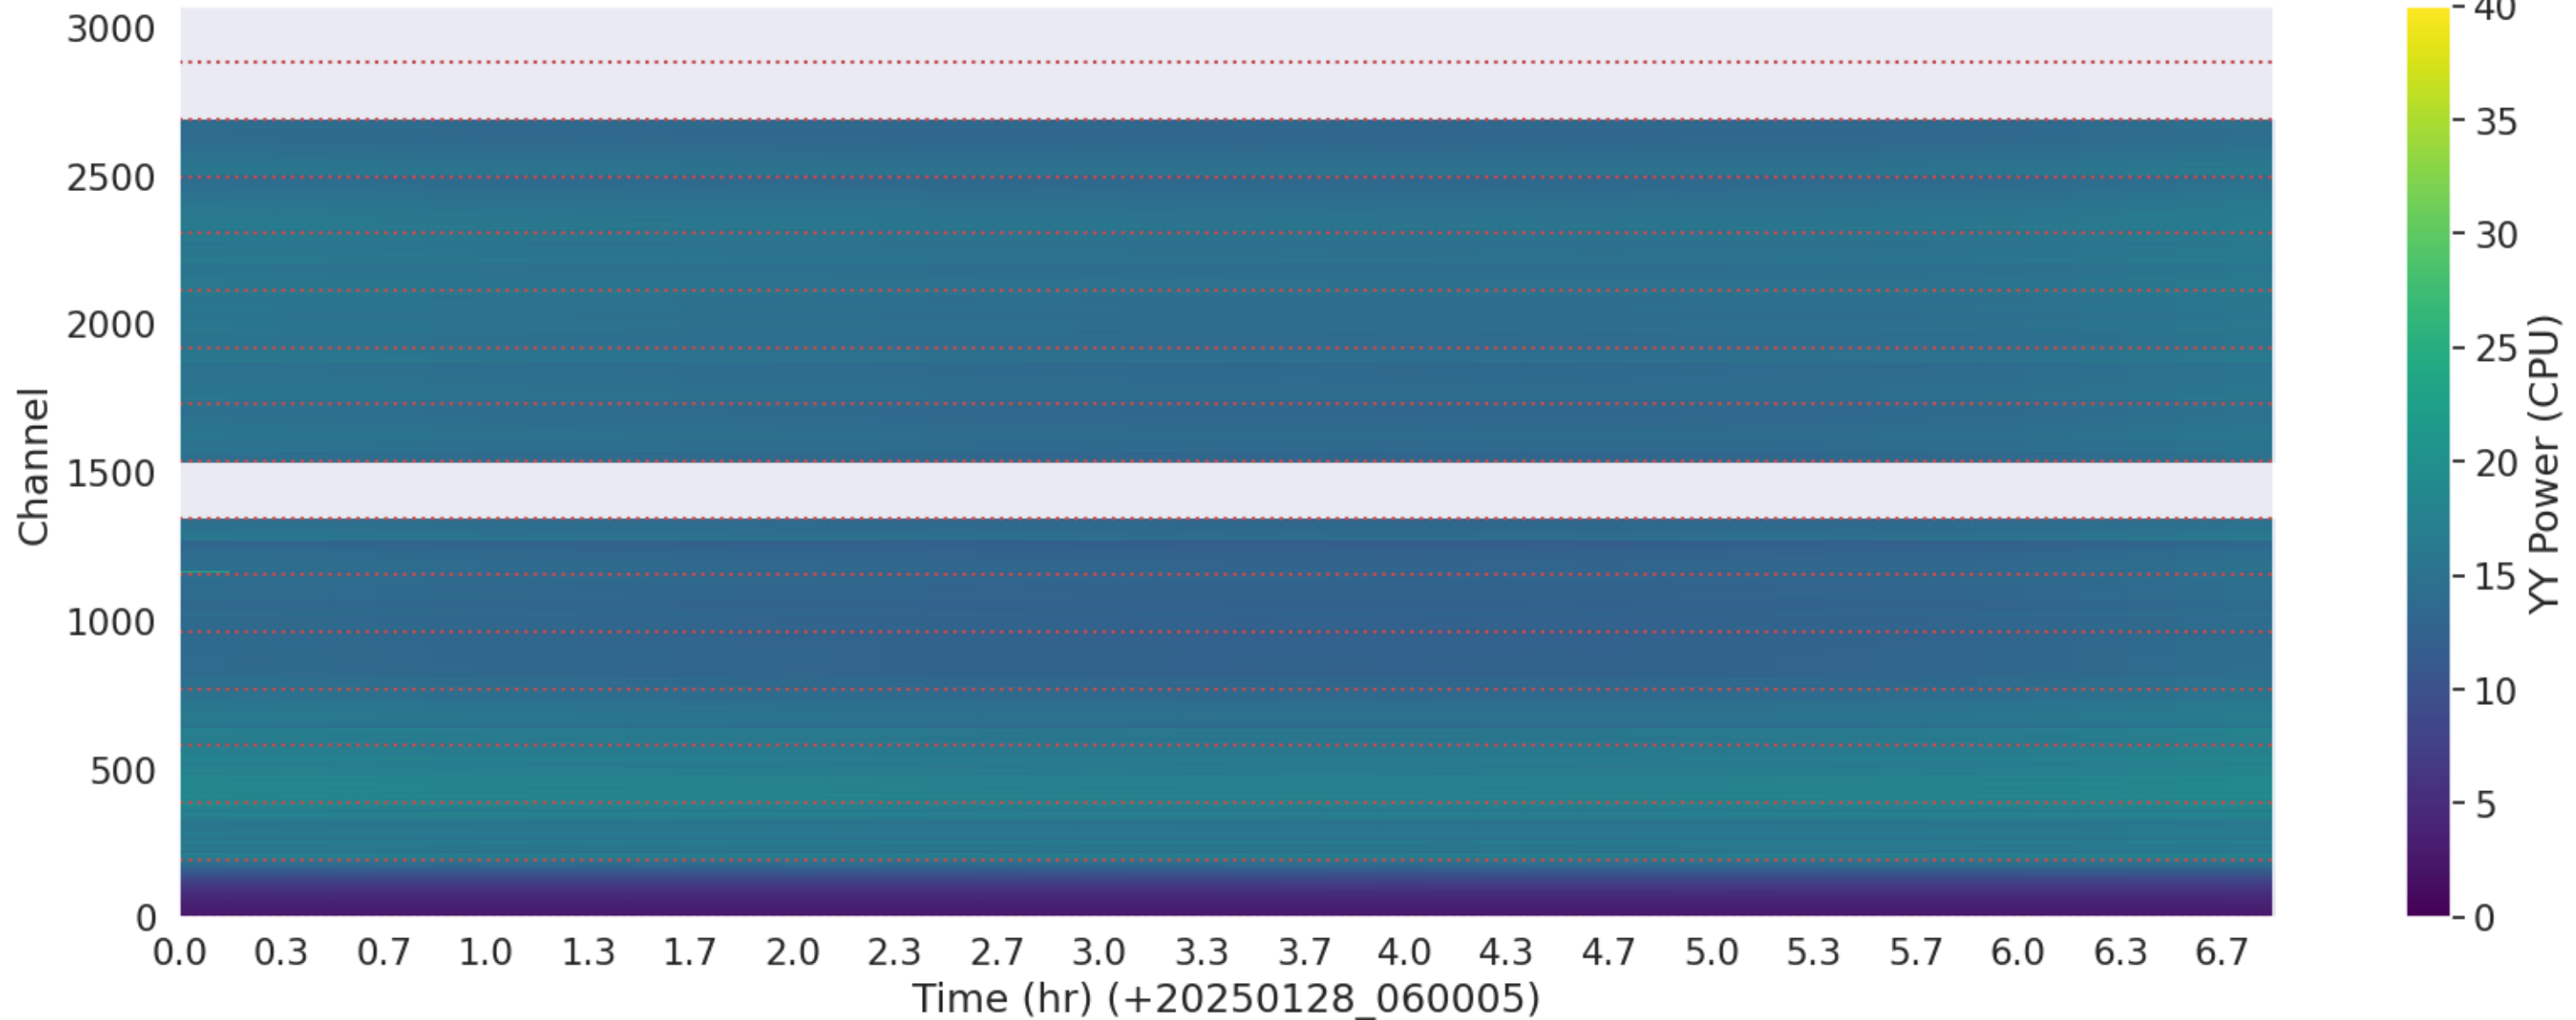

LWA352 - Correlator# 028 - YY - FLAGS: Good