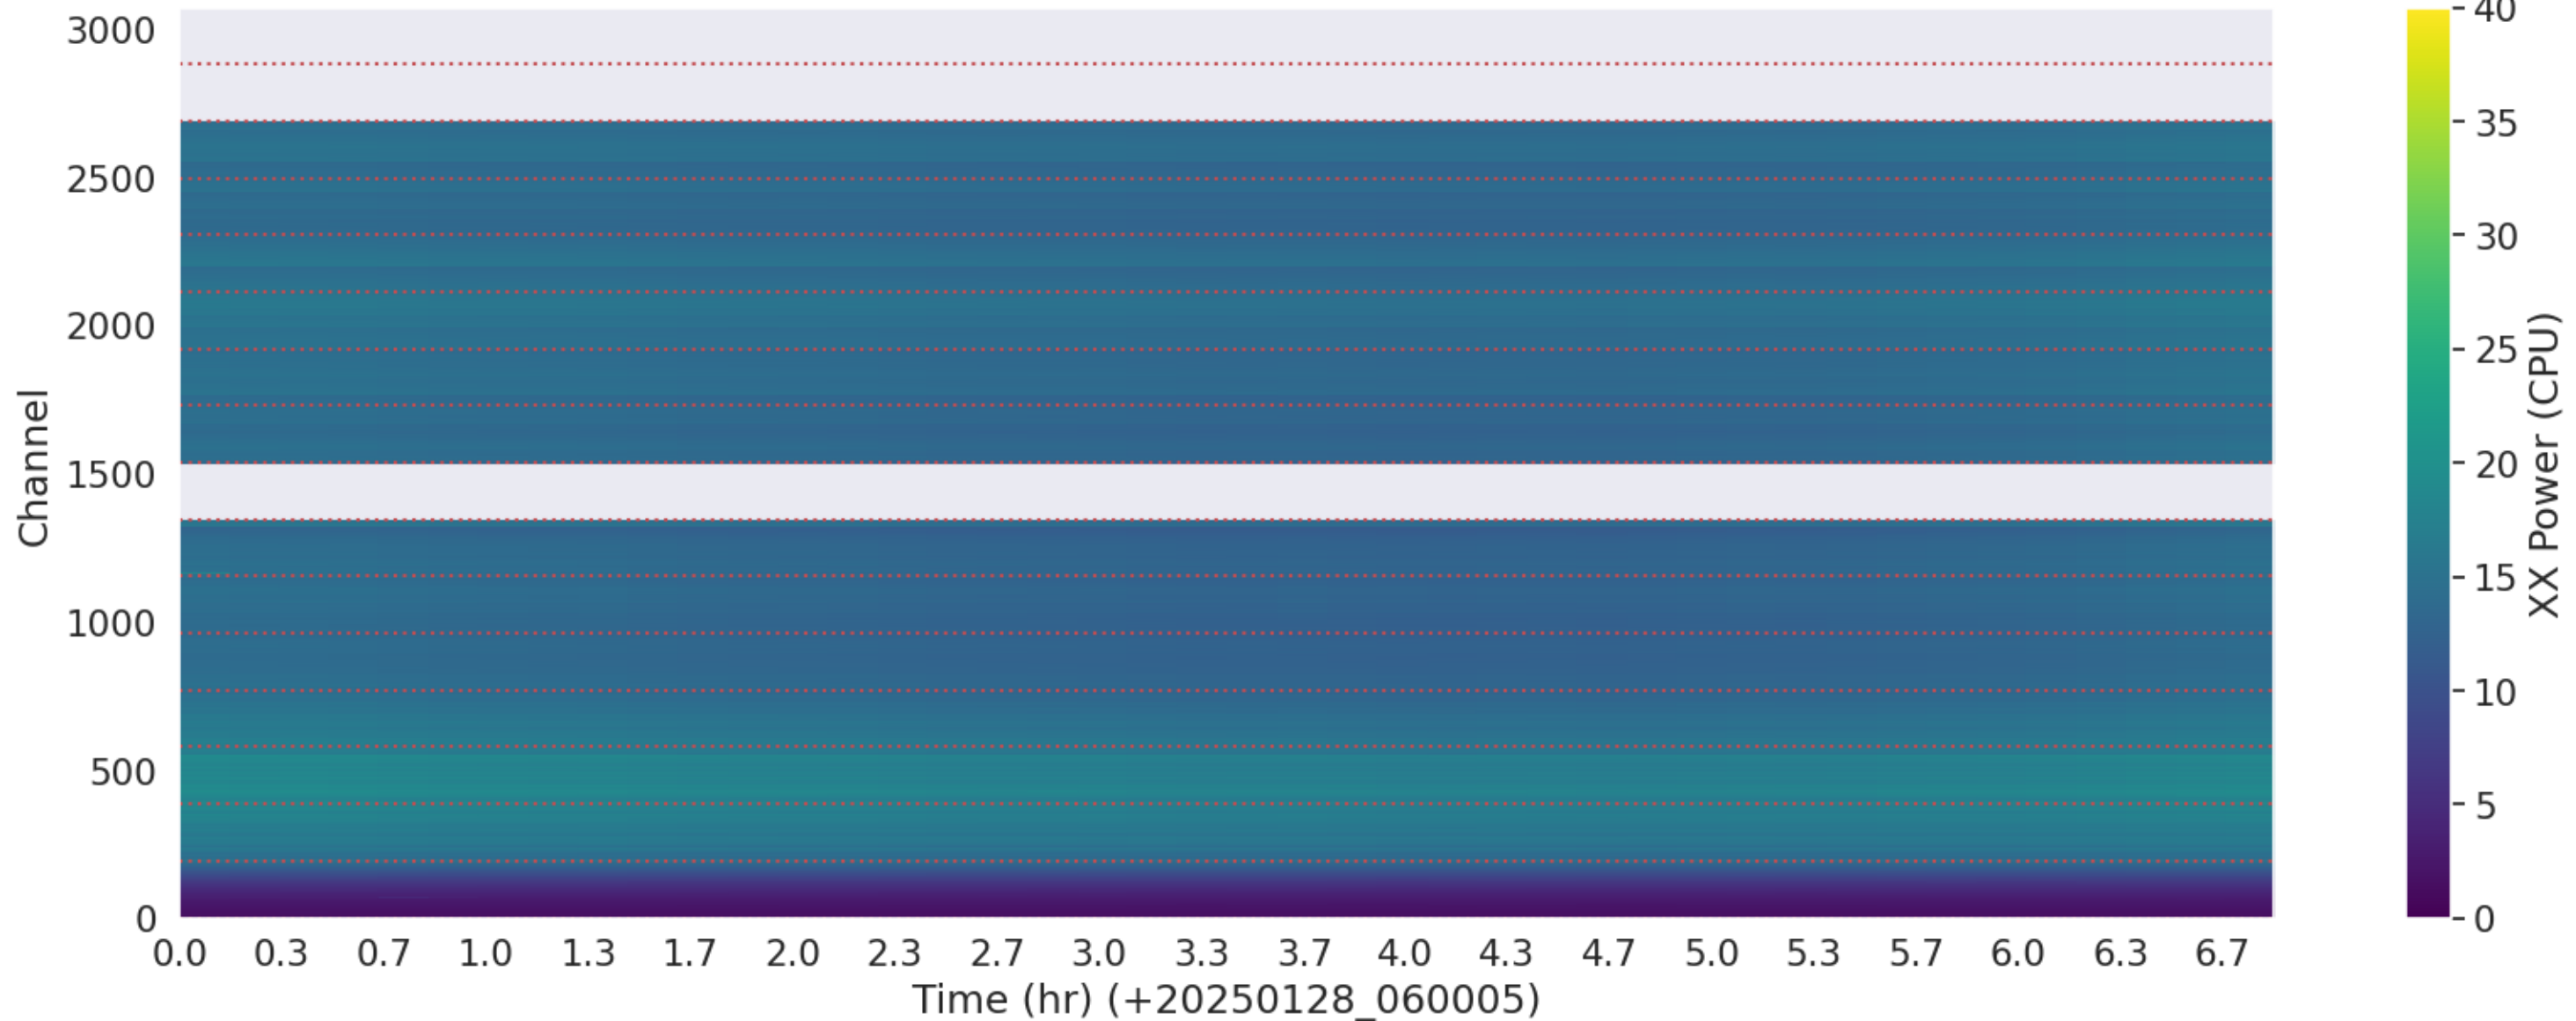

LWA072 - Correlator# 171 - XX - FLAGS: Good