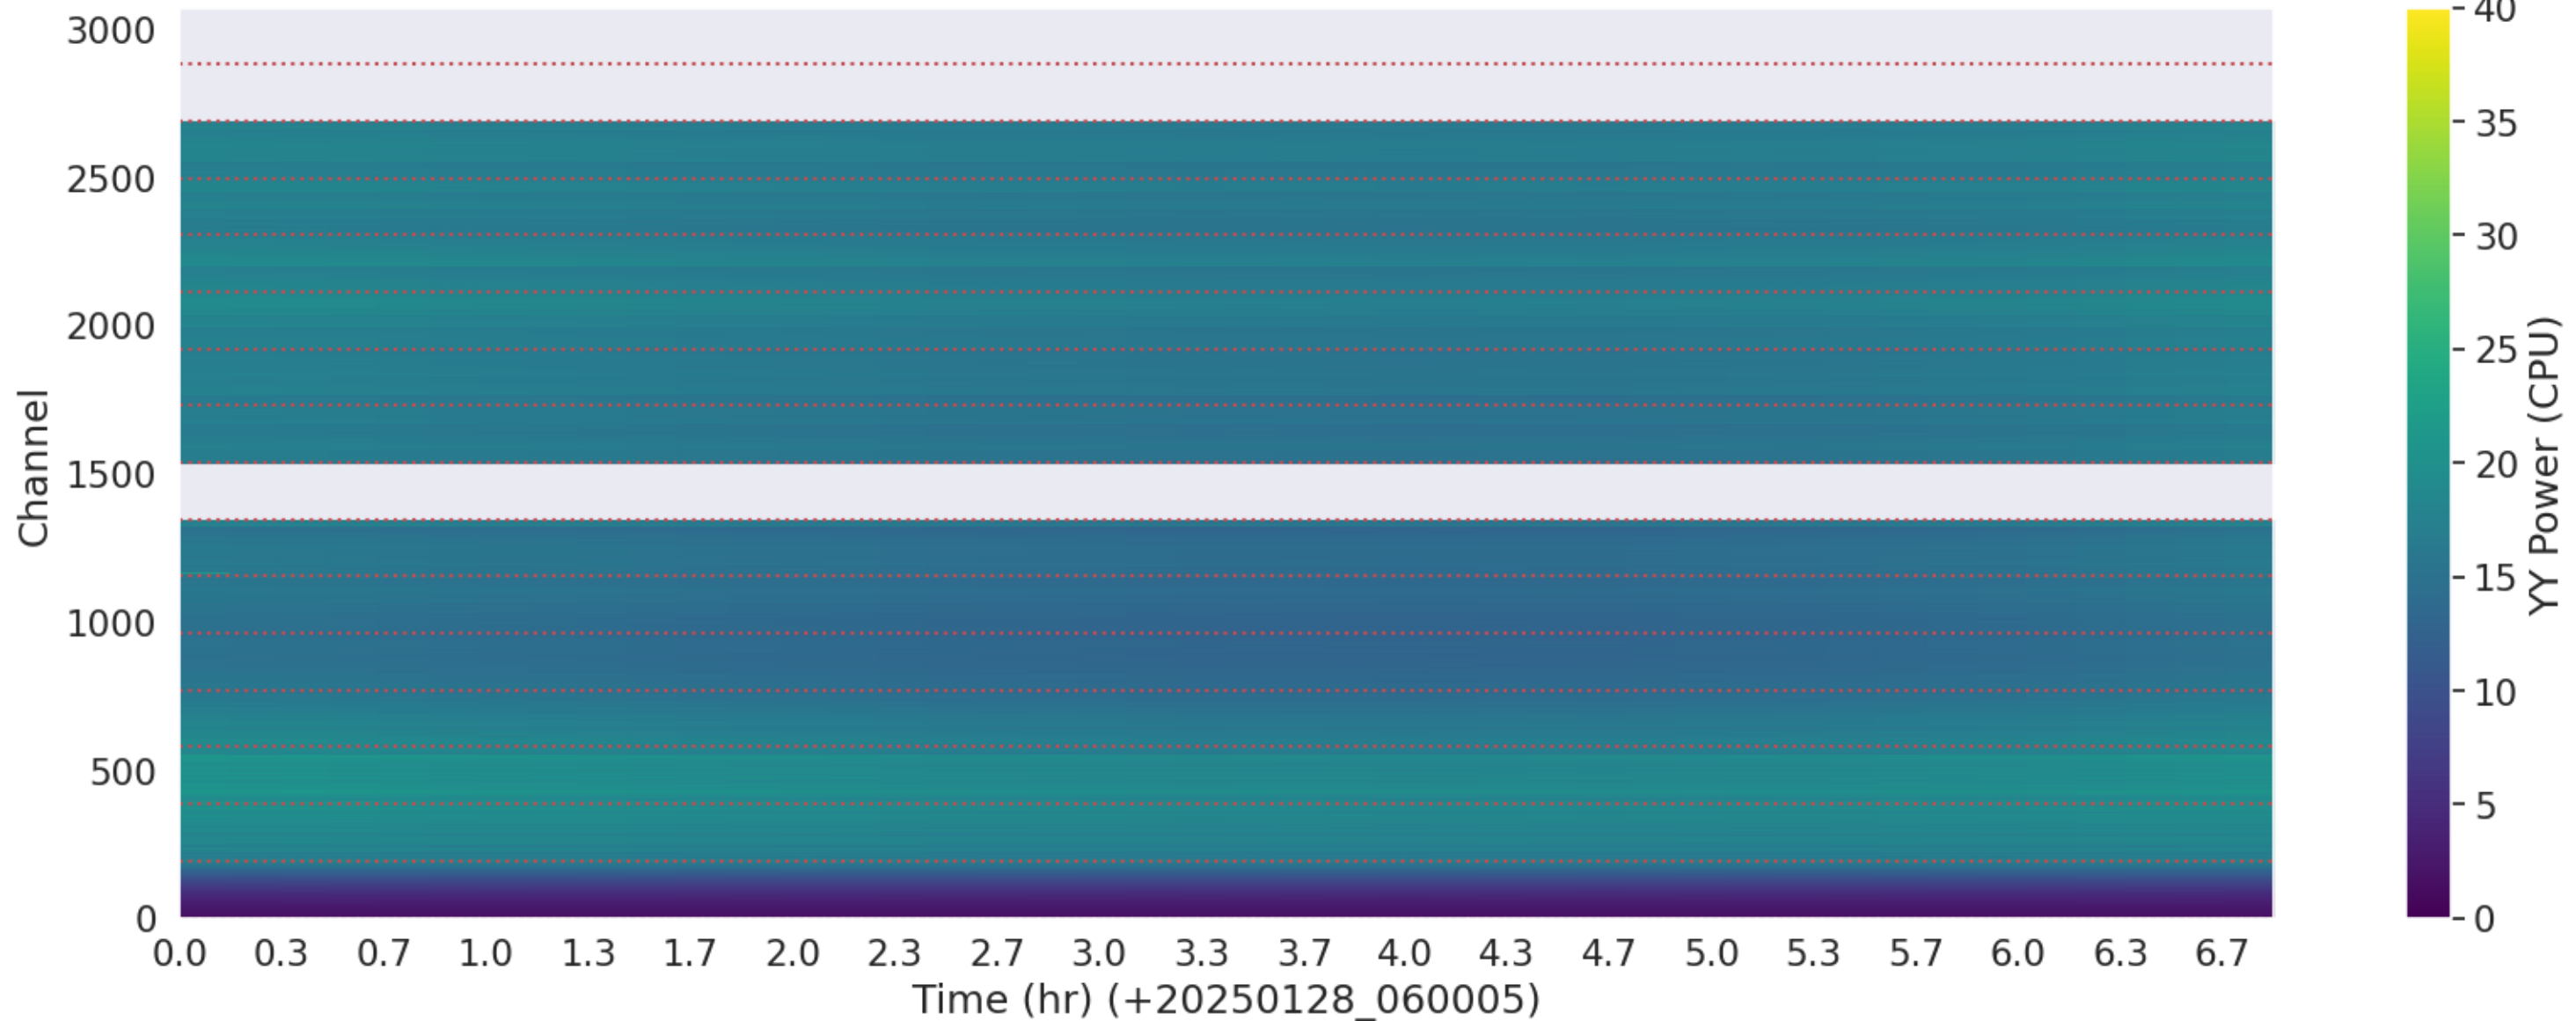

LWA204 - Correlator# 294 - YY - FLAGS: Good

LWA203 - Correlator# 295 - XX - FLAGS: Good

LWA206 - Correlator# 296 - YY - FLAGS: Good

LWA205 - Correlator# 297 - XX - FLAGS: Good

LWA205 - Correlator# 297 - YY - FLAGS: Good