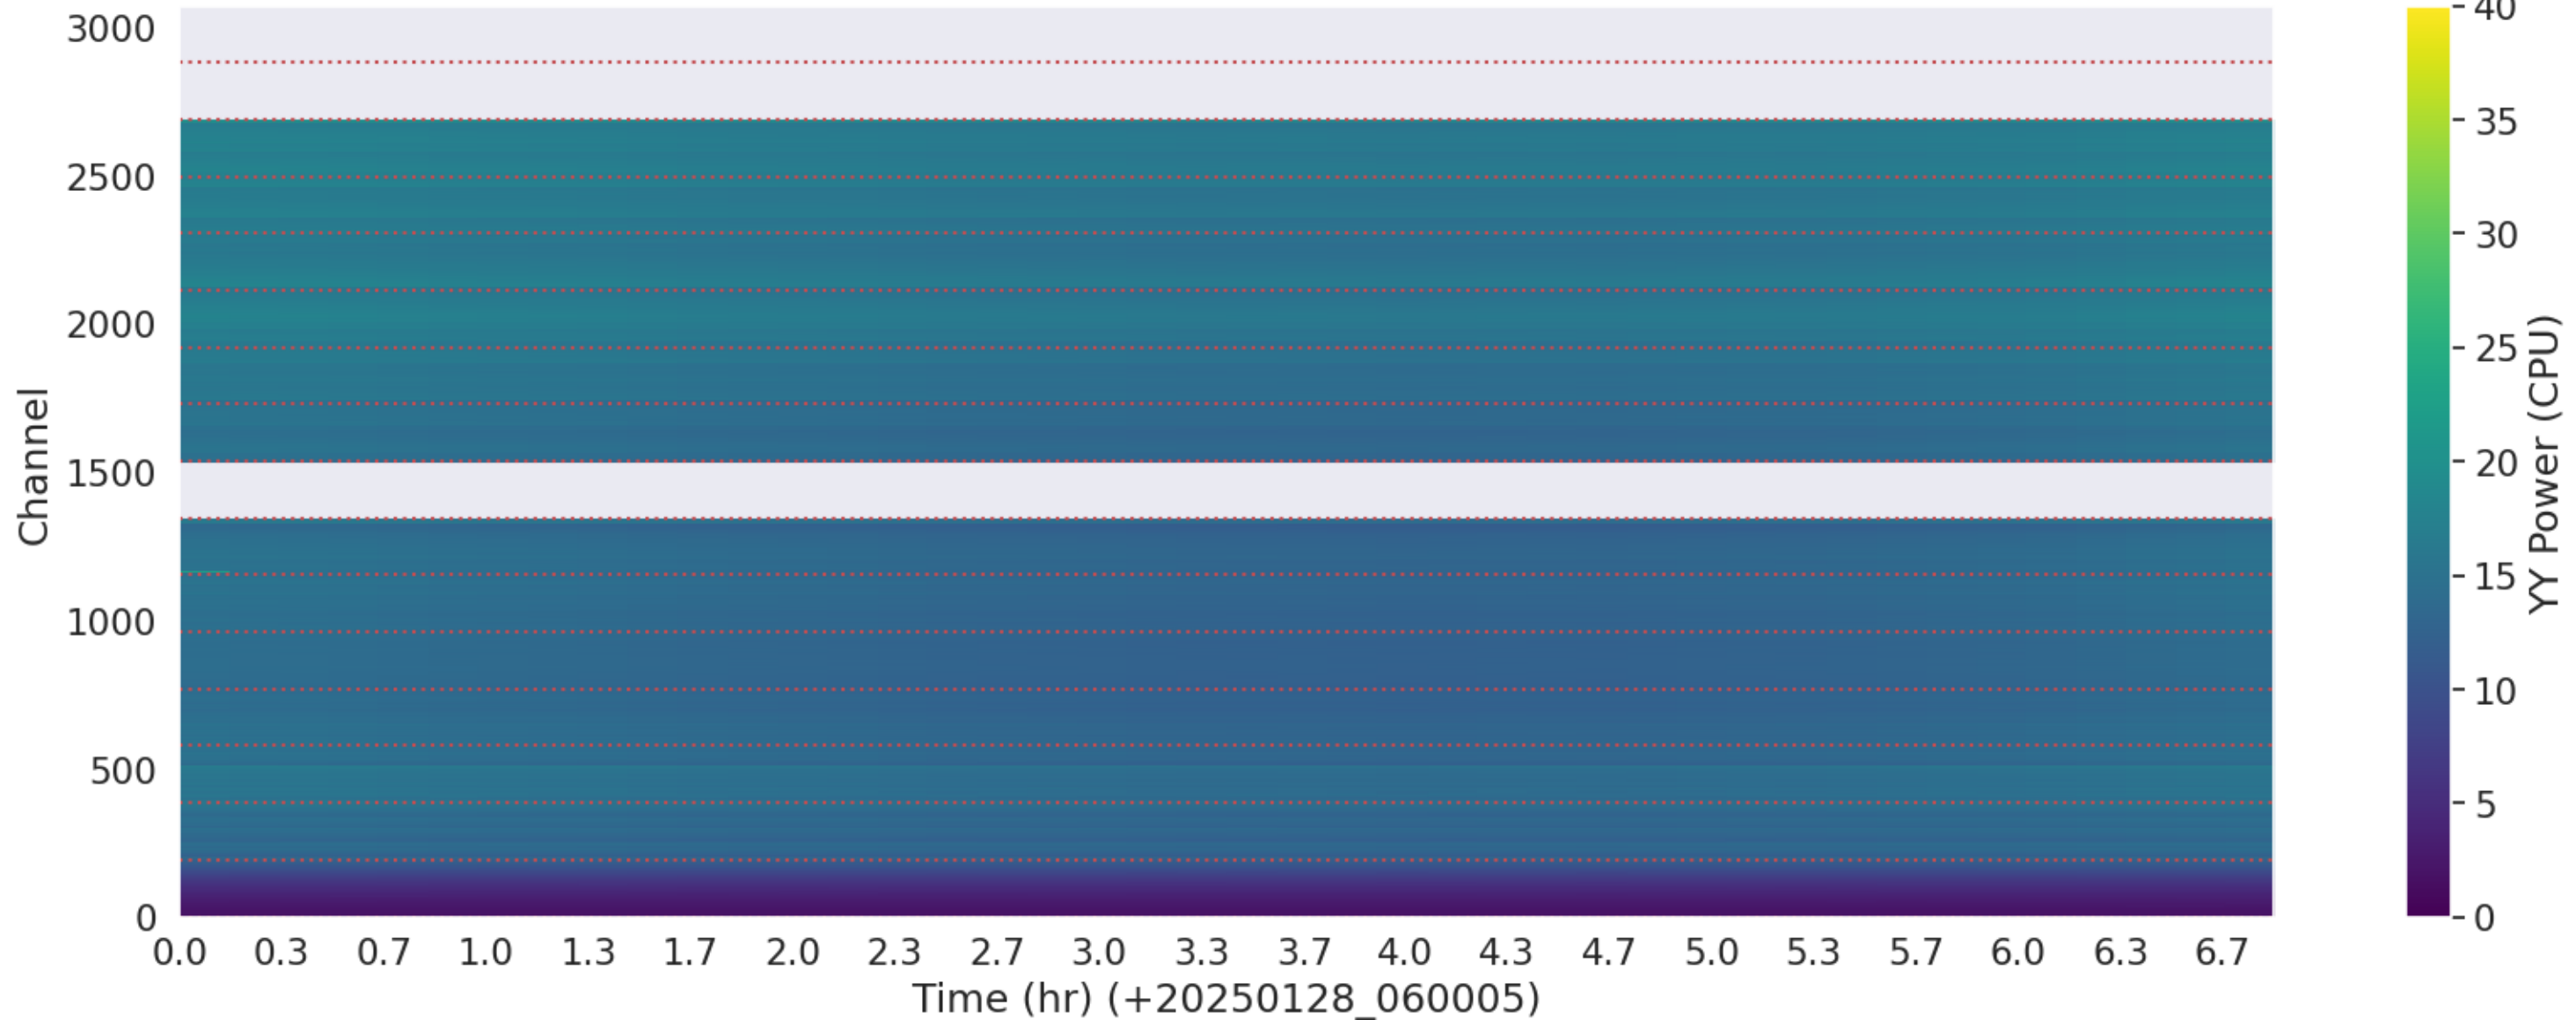

LWA008 - Correlator# 075 - YY - FLAGS: Good