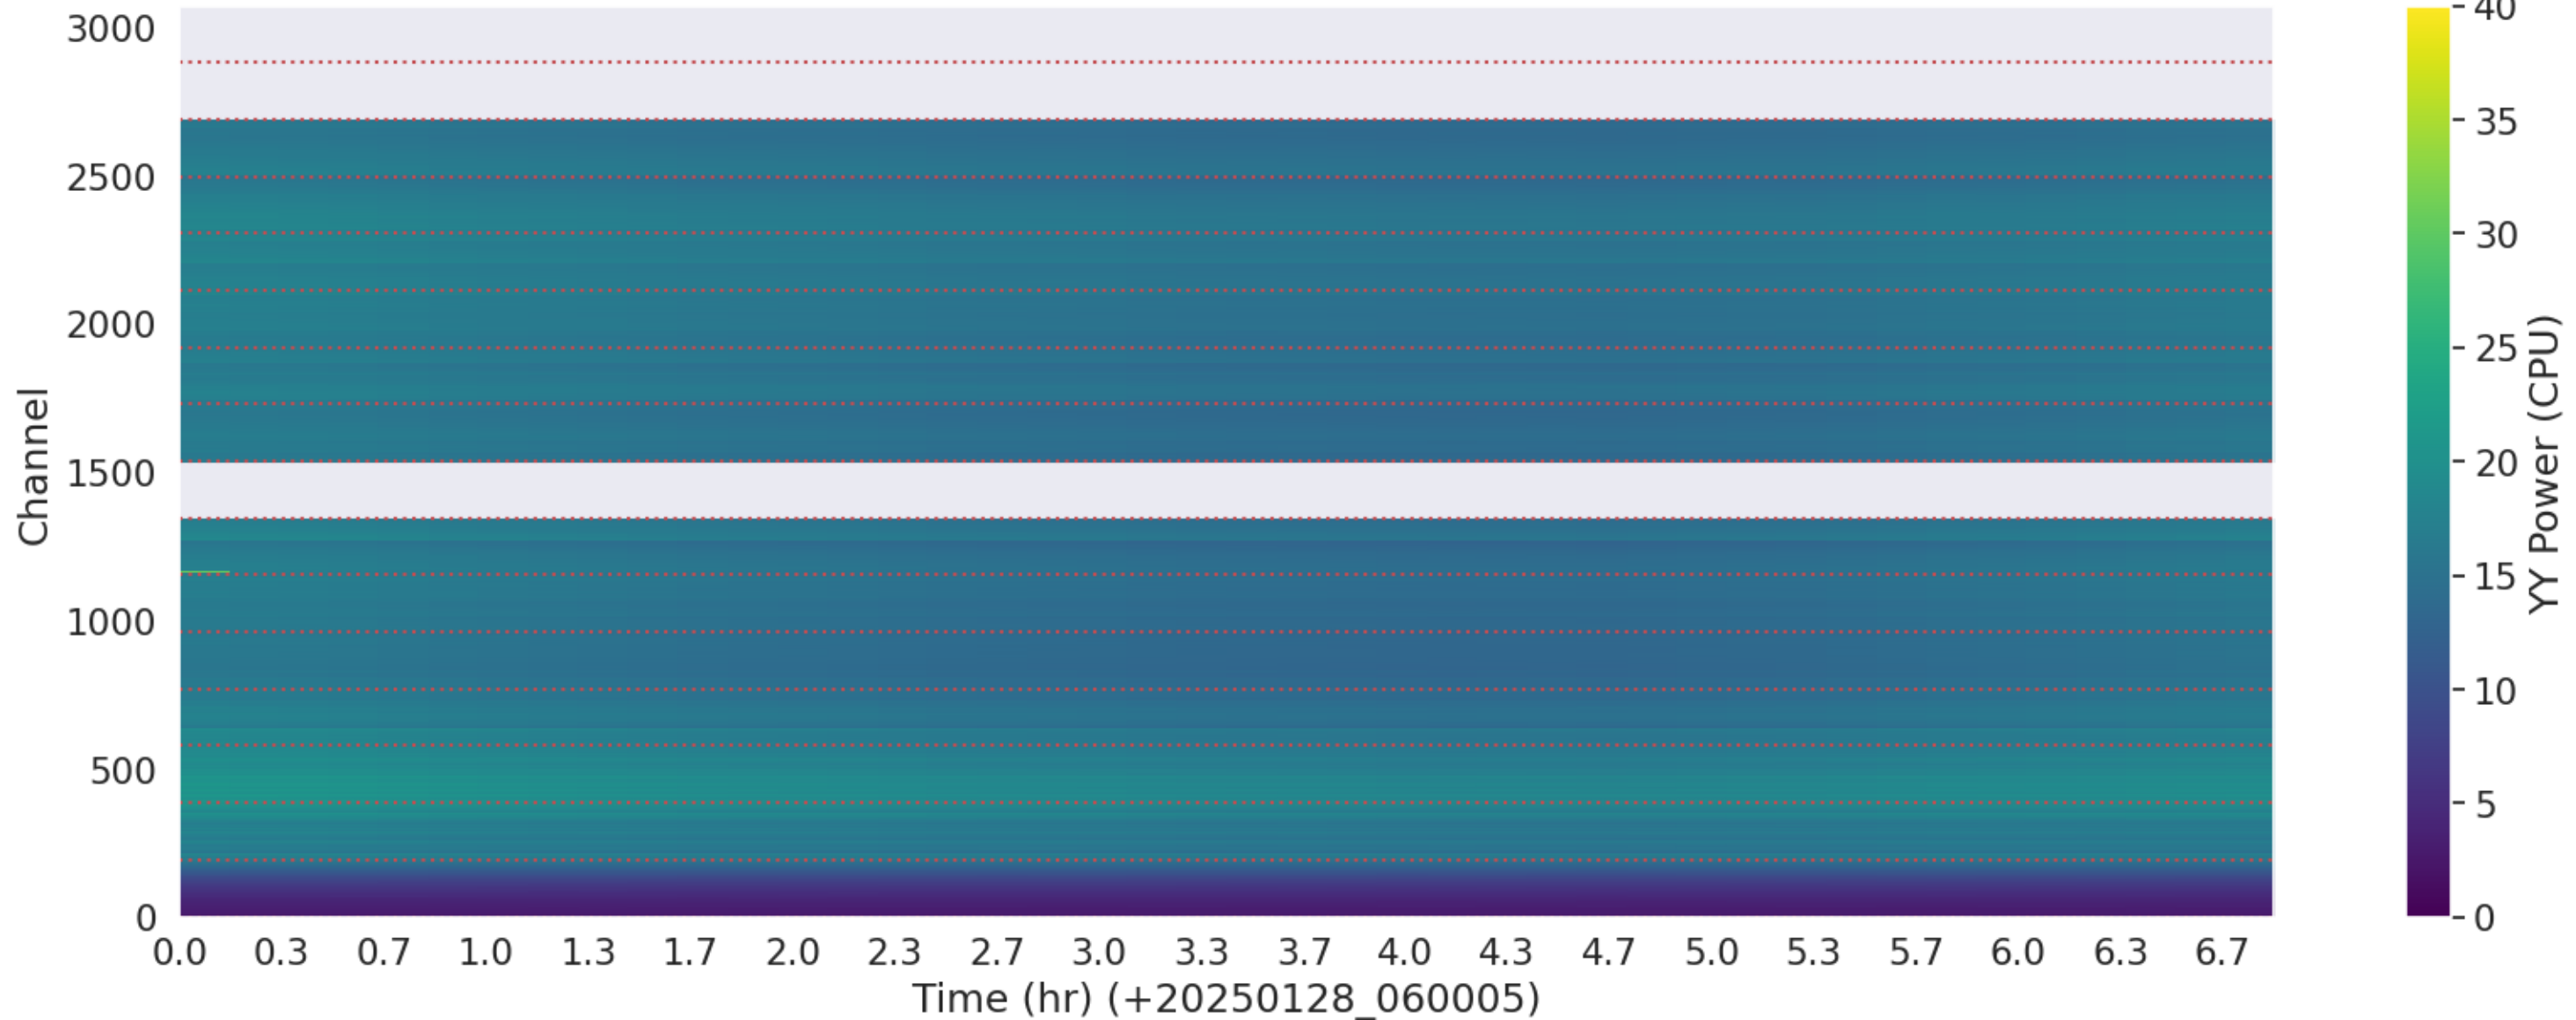

LWA302 - Correlator# 092 - YY - FLAGS: Good

LWA286 - Correlator# 093 - XX - FLAGS: Good

LWA286 - Correlator# 093 - YY - FLAGS: Good

LWA363 - Correlator# 094 - YY - FLAGS: Good