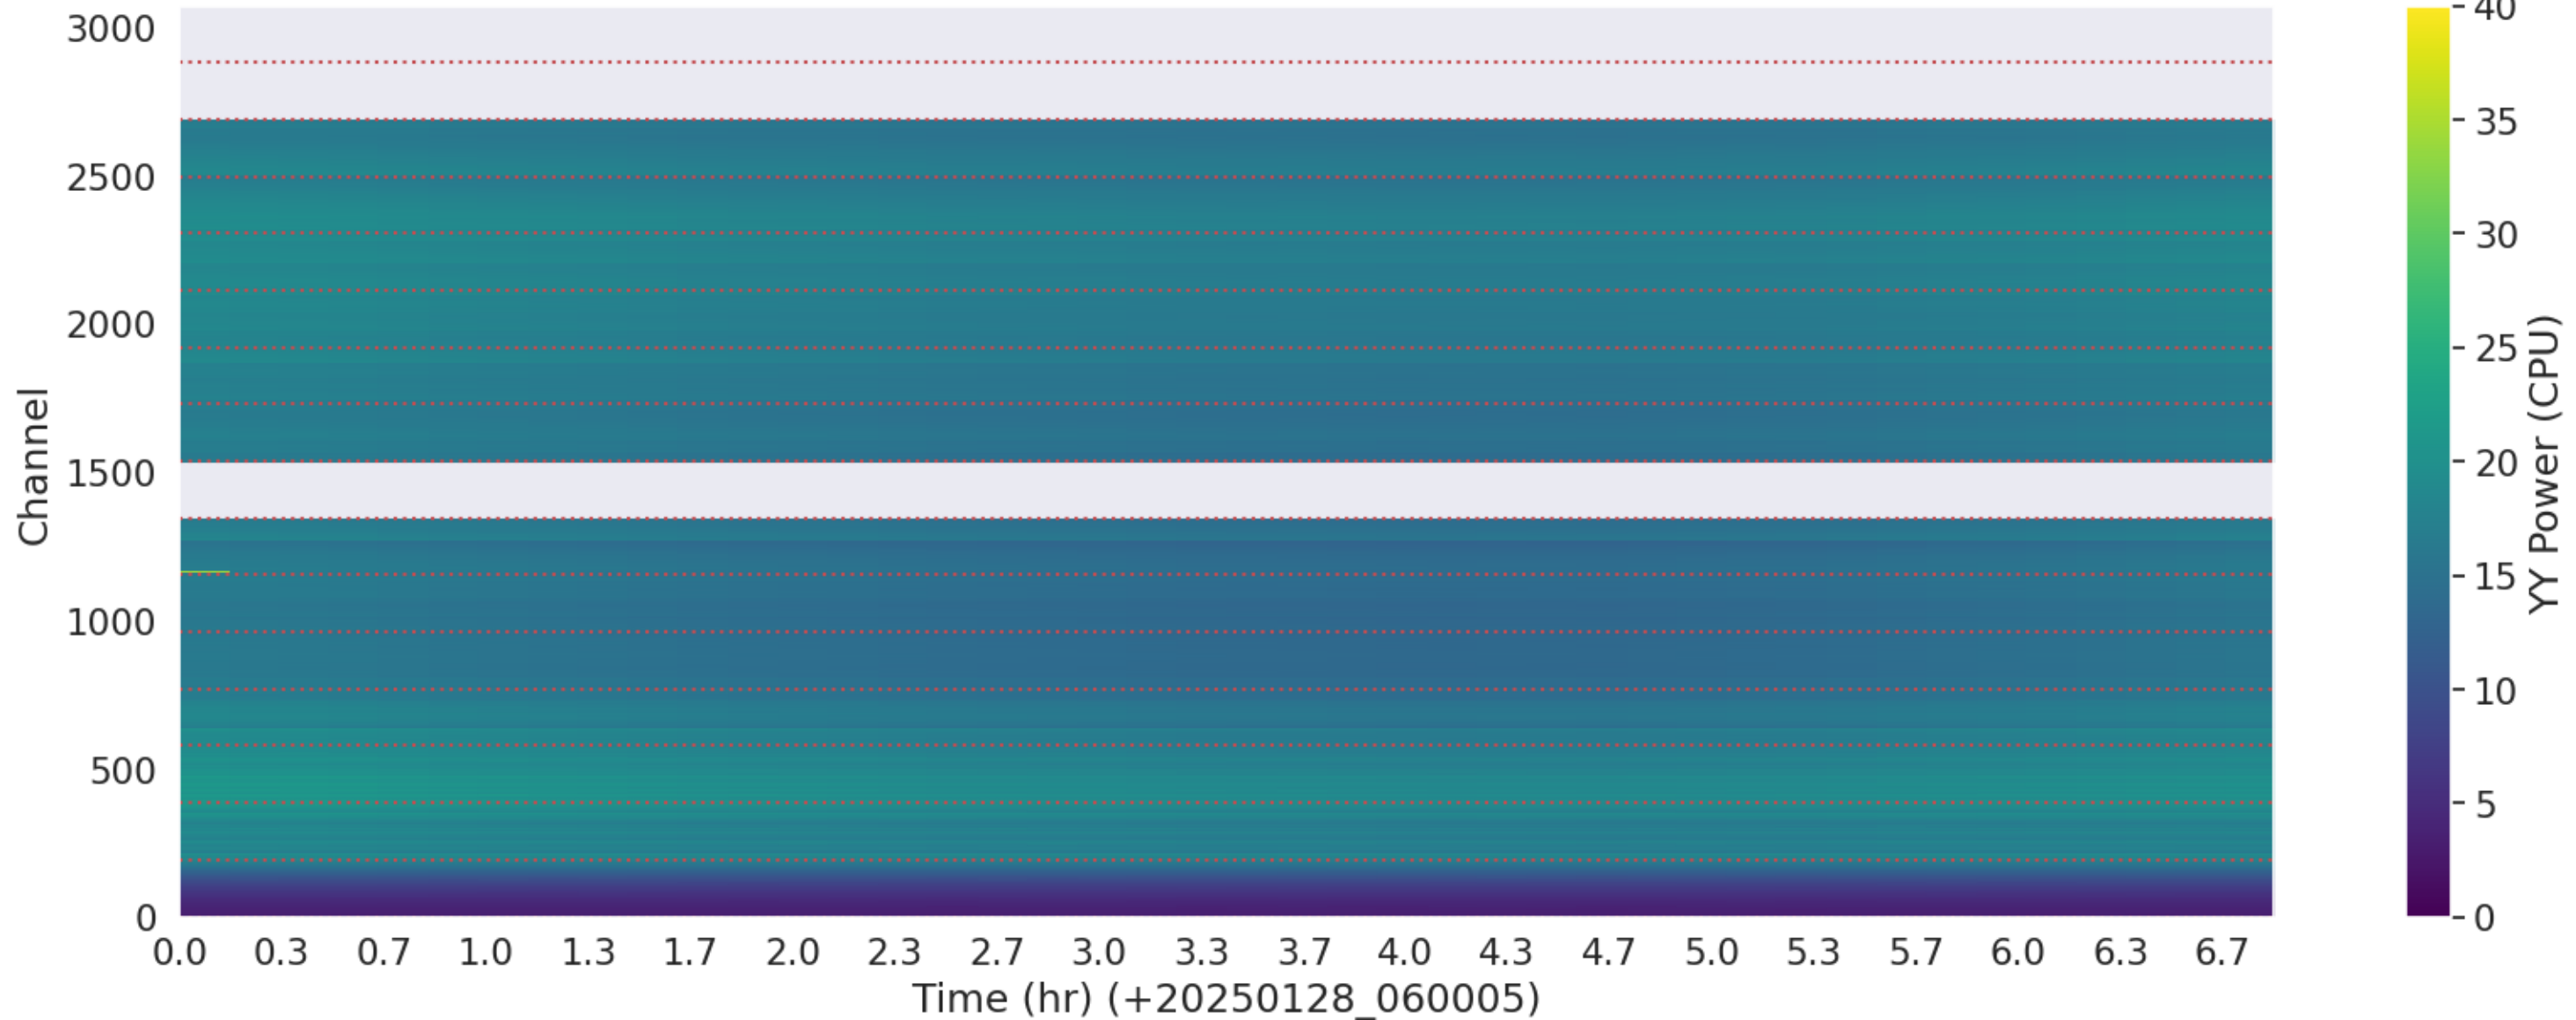

LWA323 - Correlator# 095 - YY - FLAGS: Good