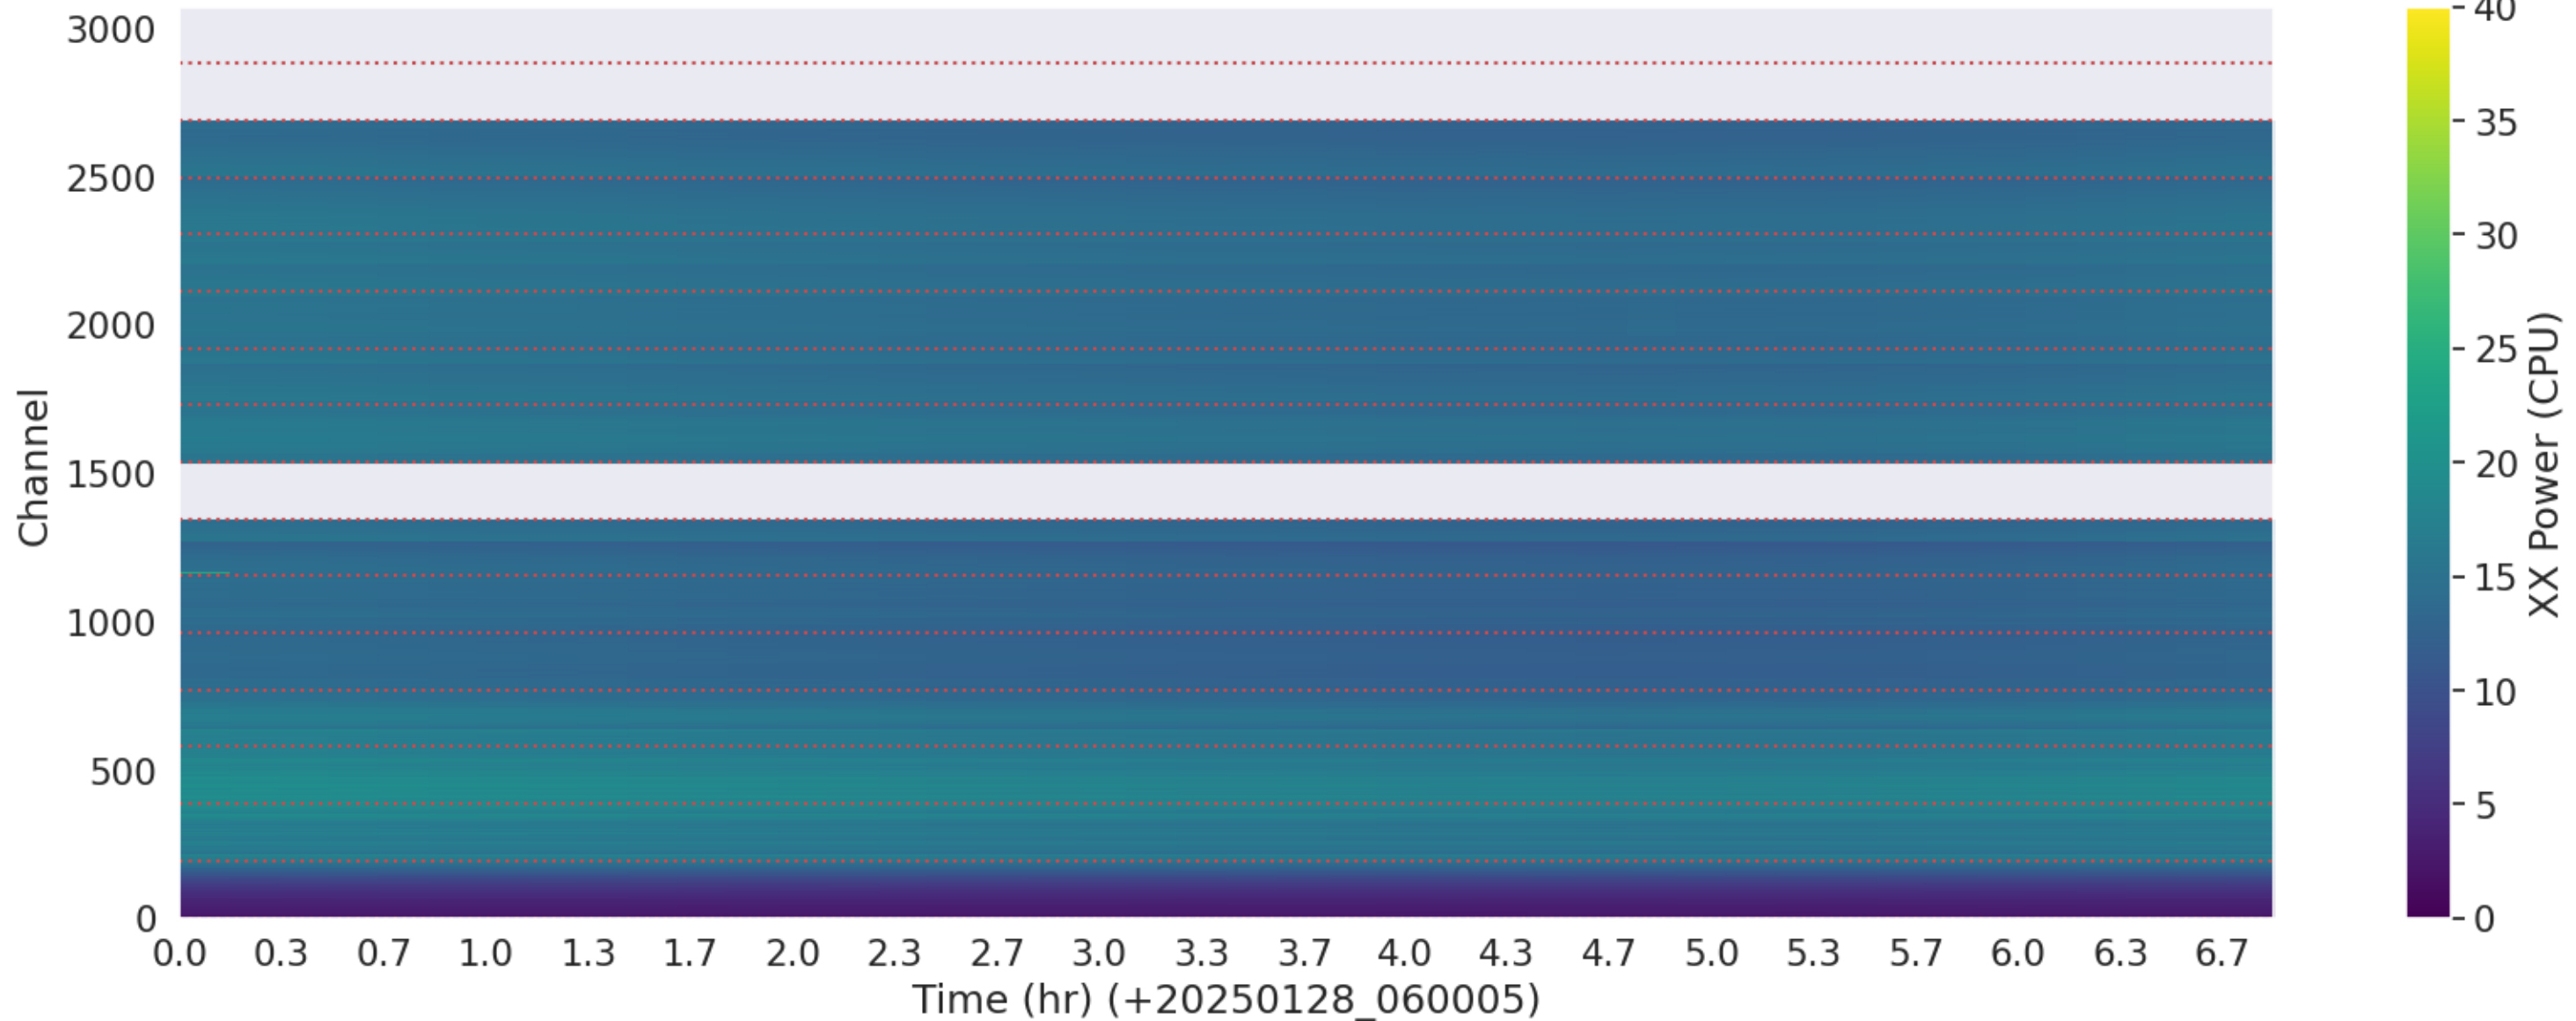

LWA280 - Correlator# 041 - XX - FLAGS: Good