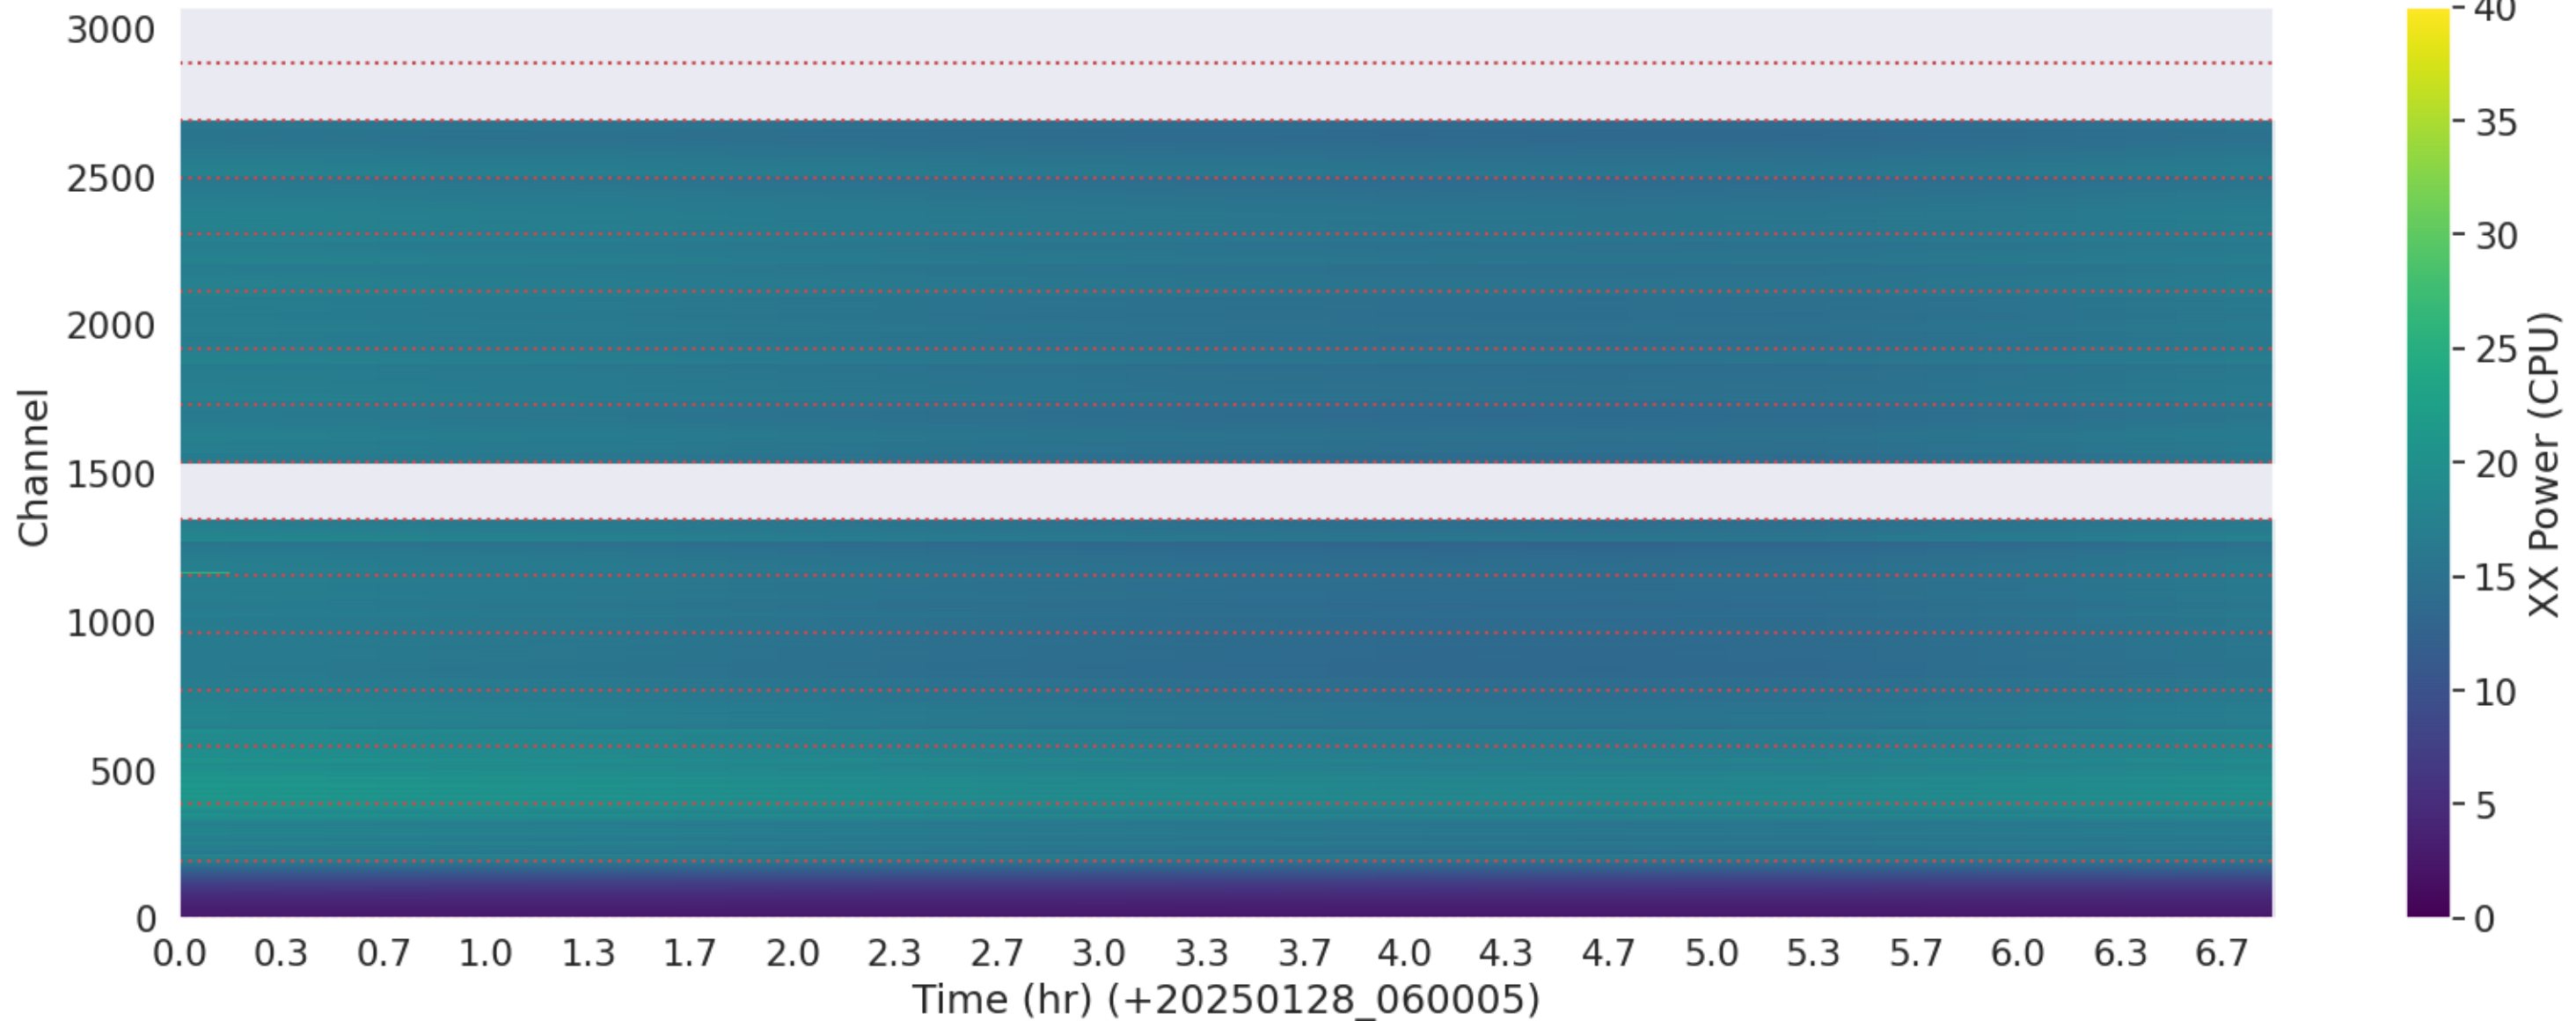

LWA258 - Correlator# 035 - XX - FLAGS: Good