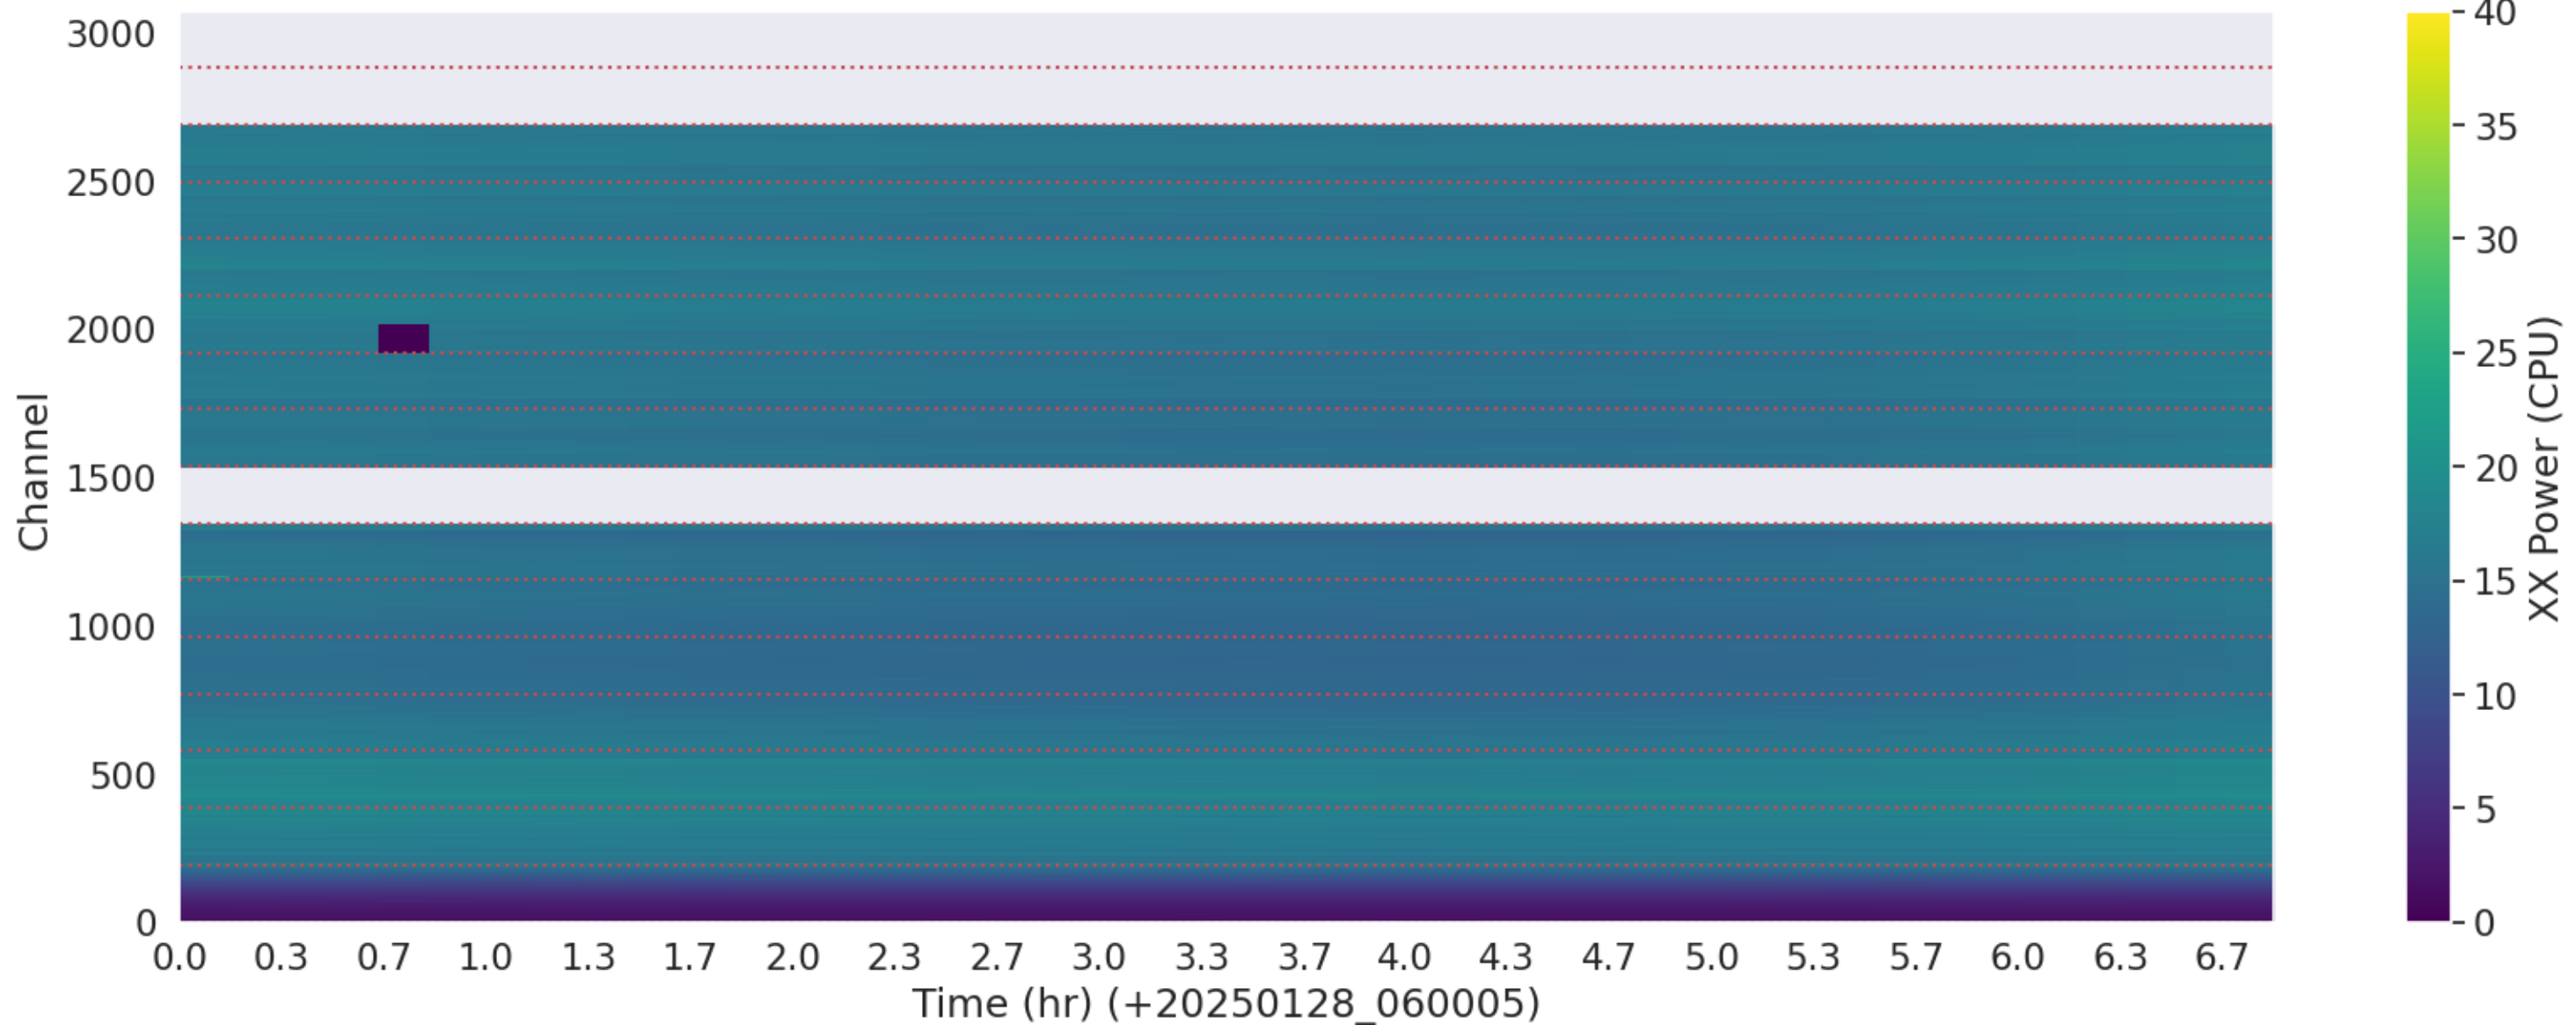

LWA171 - Correlator# 291 - XX - FLAGS: Good

LWA171 - Correlator# 291 - YY - FLAGS: Good

LWA169 - Correlator# 292 - XX - FLAGS: Good

LWA175 - Correlator# 293 - XX - FLAGS: Good

LWA204 - Correlator# 294 - XX - FLAGS: Good