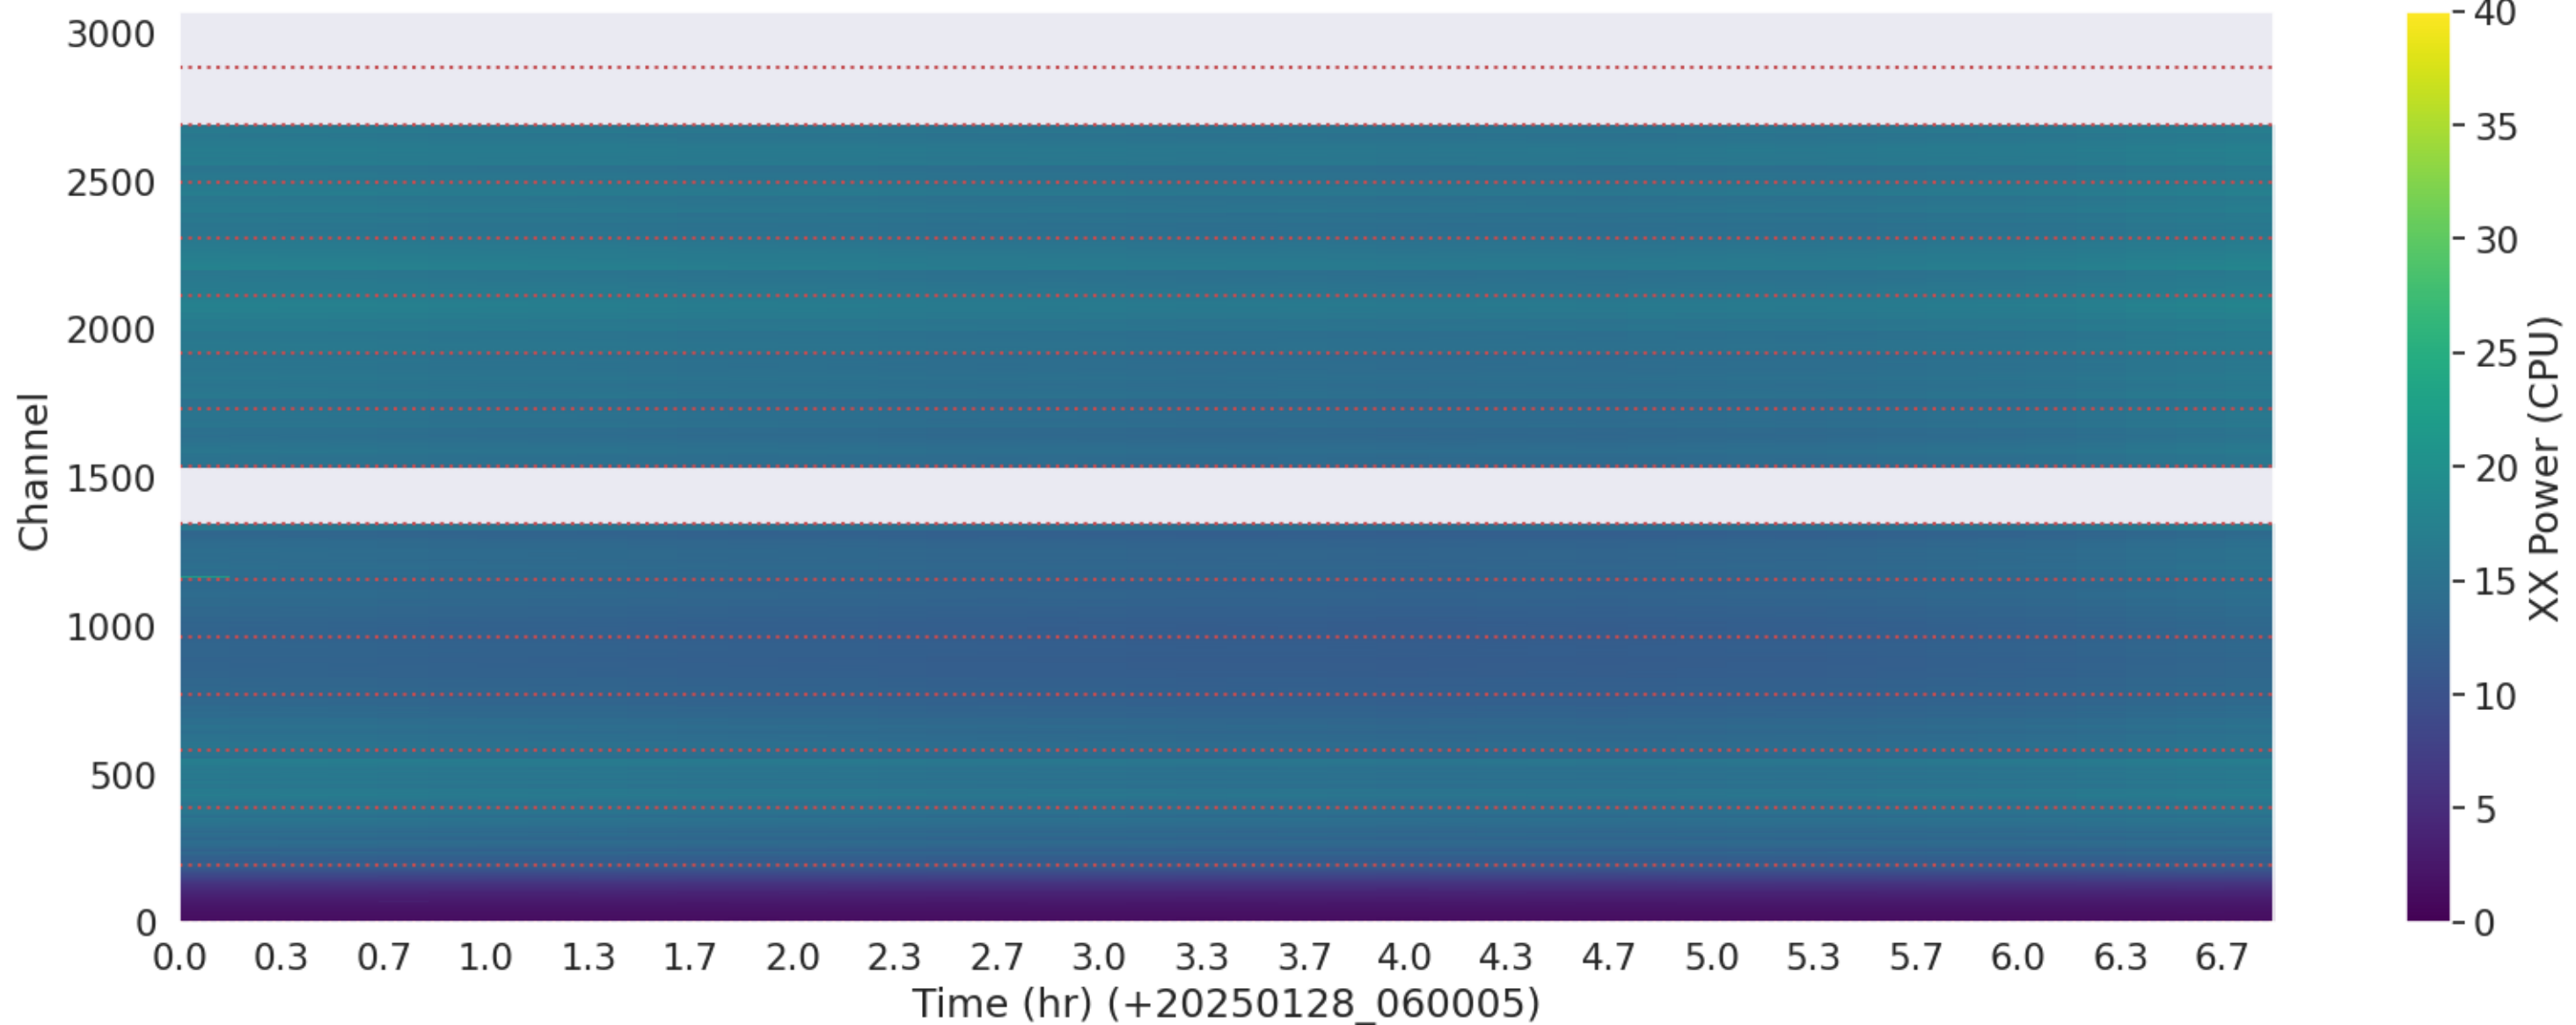

LWA210 - Correlator# 300 - XX - FLAGS: Good