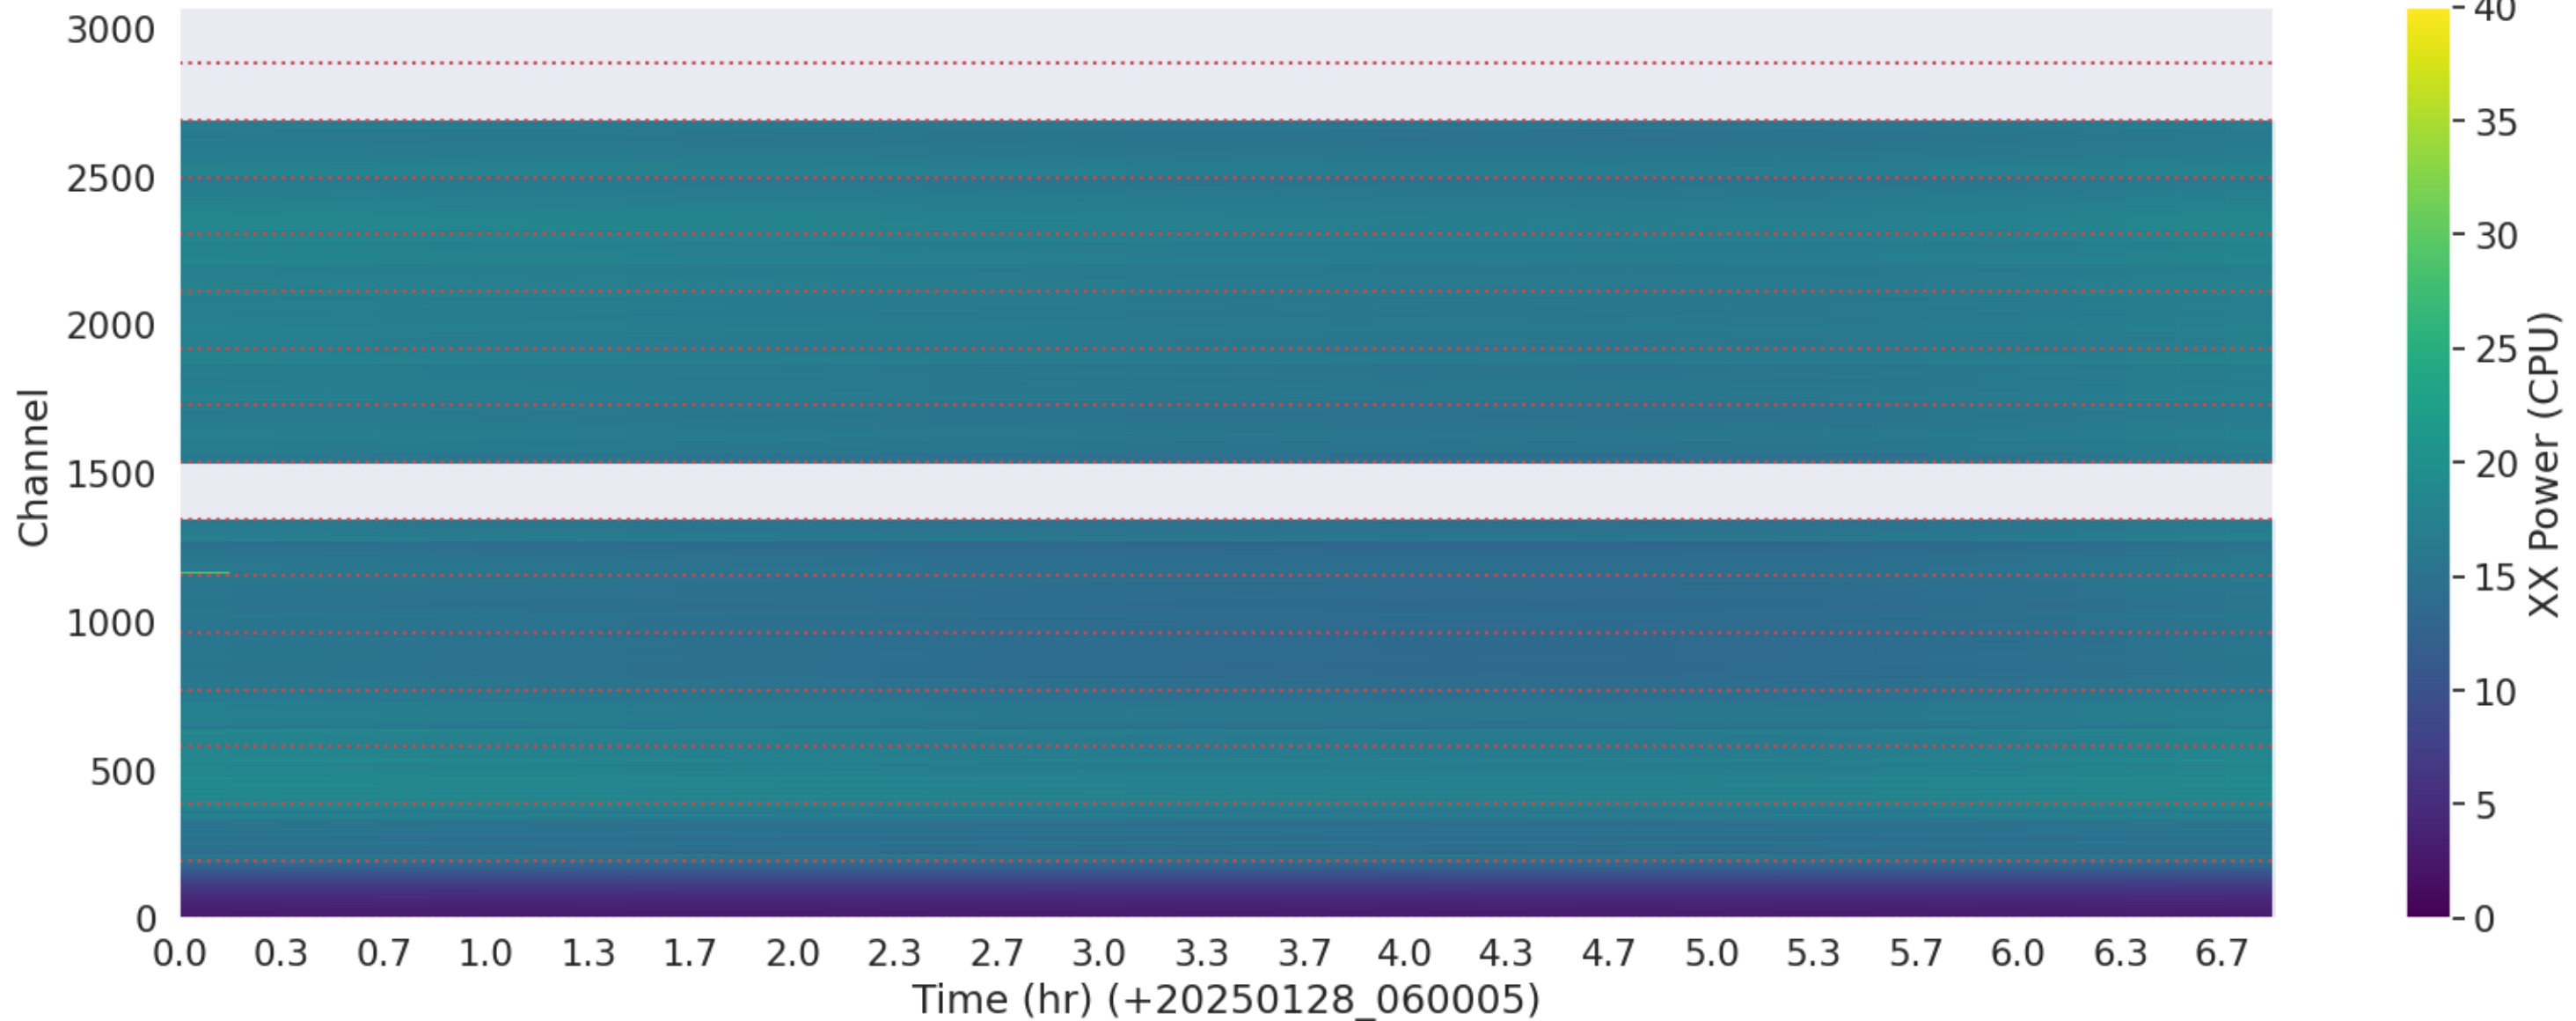

LWA266 - Correlator# 000 - XX - FLAGS: Good

LWA266 - Correlator# 000 - YY - FLAGS: Good

LWA259 - Correlator# 001 - XX - FLAGS: Good

LWA259 - Correlator# 001 - YY - FLAGS: Good

LWA268 - Correlator# 002 - XX - FLAGS: Good