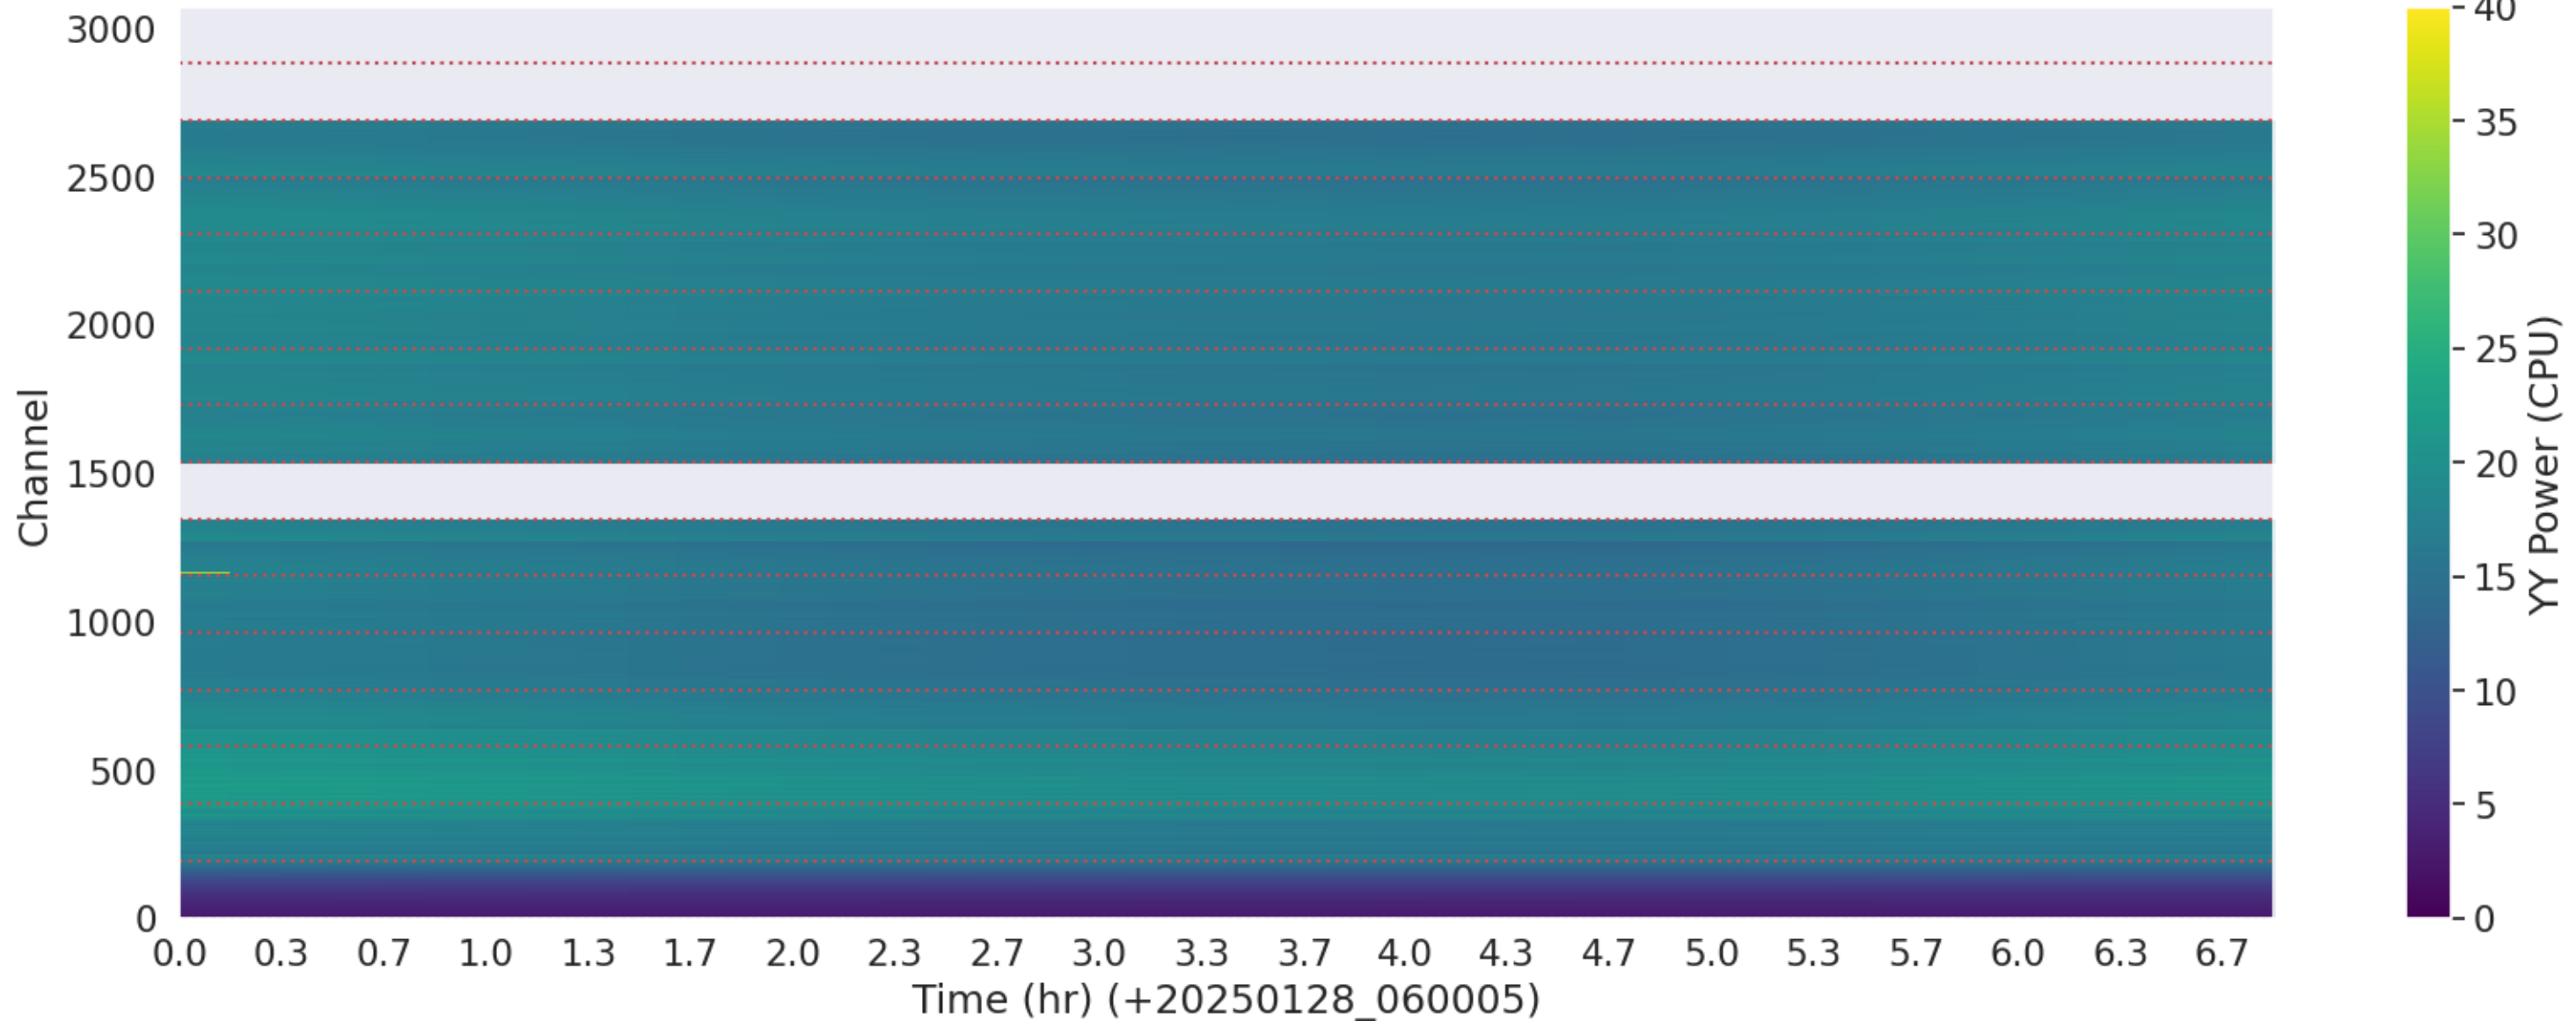

LWA268 - Correlator# 002 - YY - FLAGS: Good