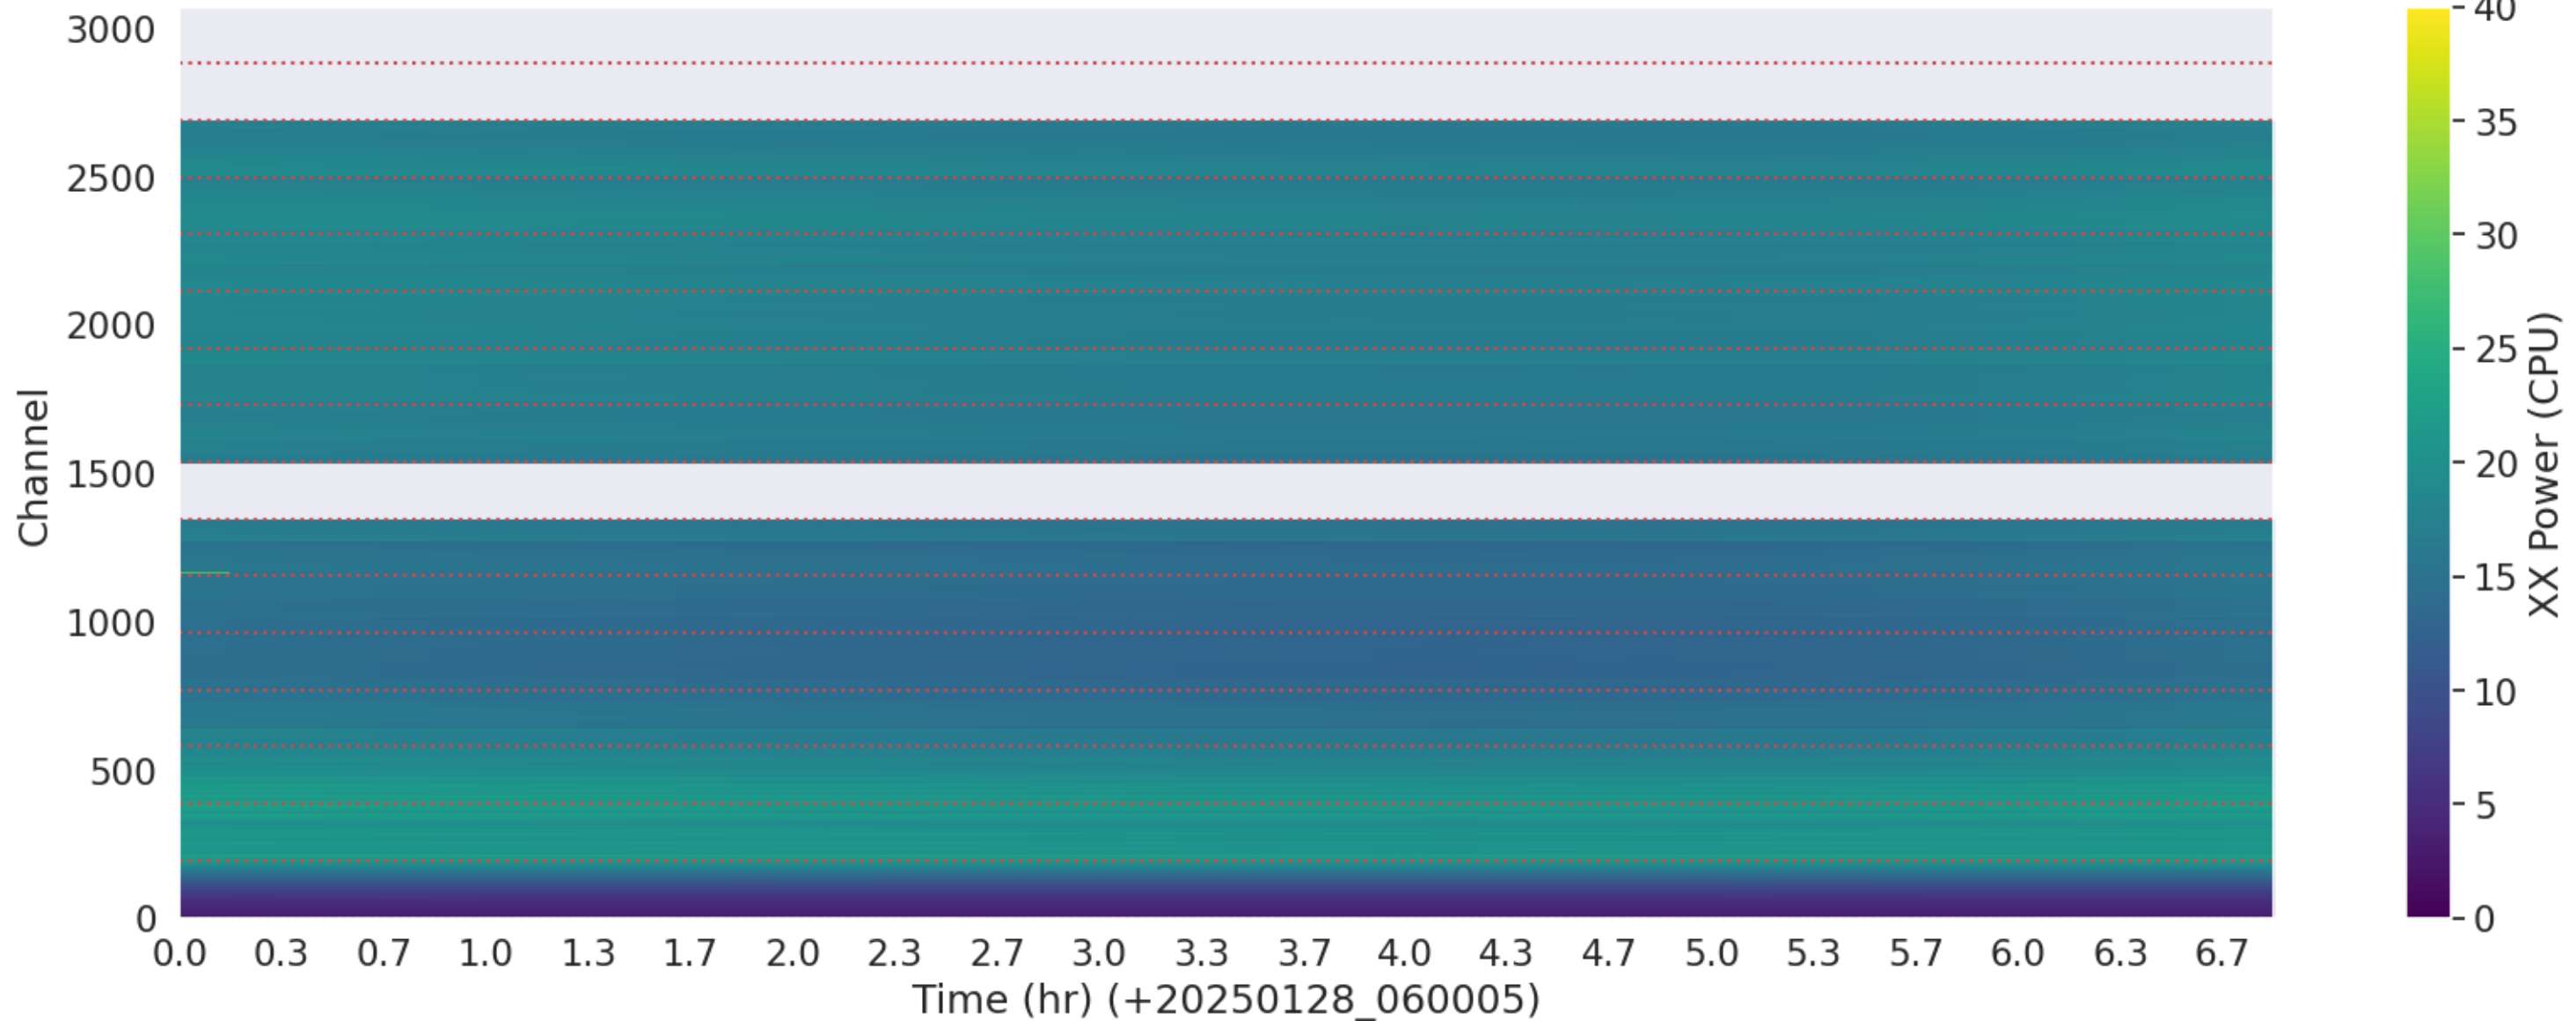

LWA284 - Correlator# 043 - XX - FLAGS: Good