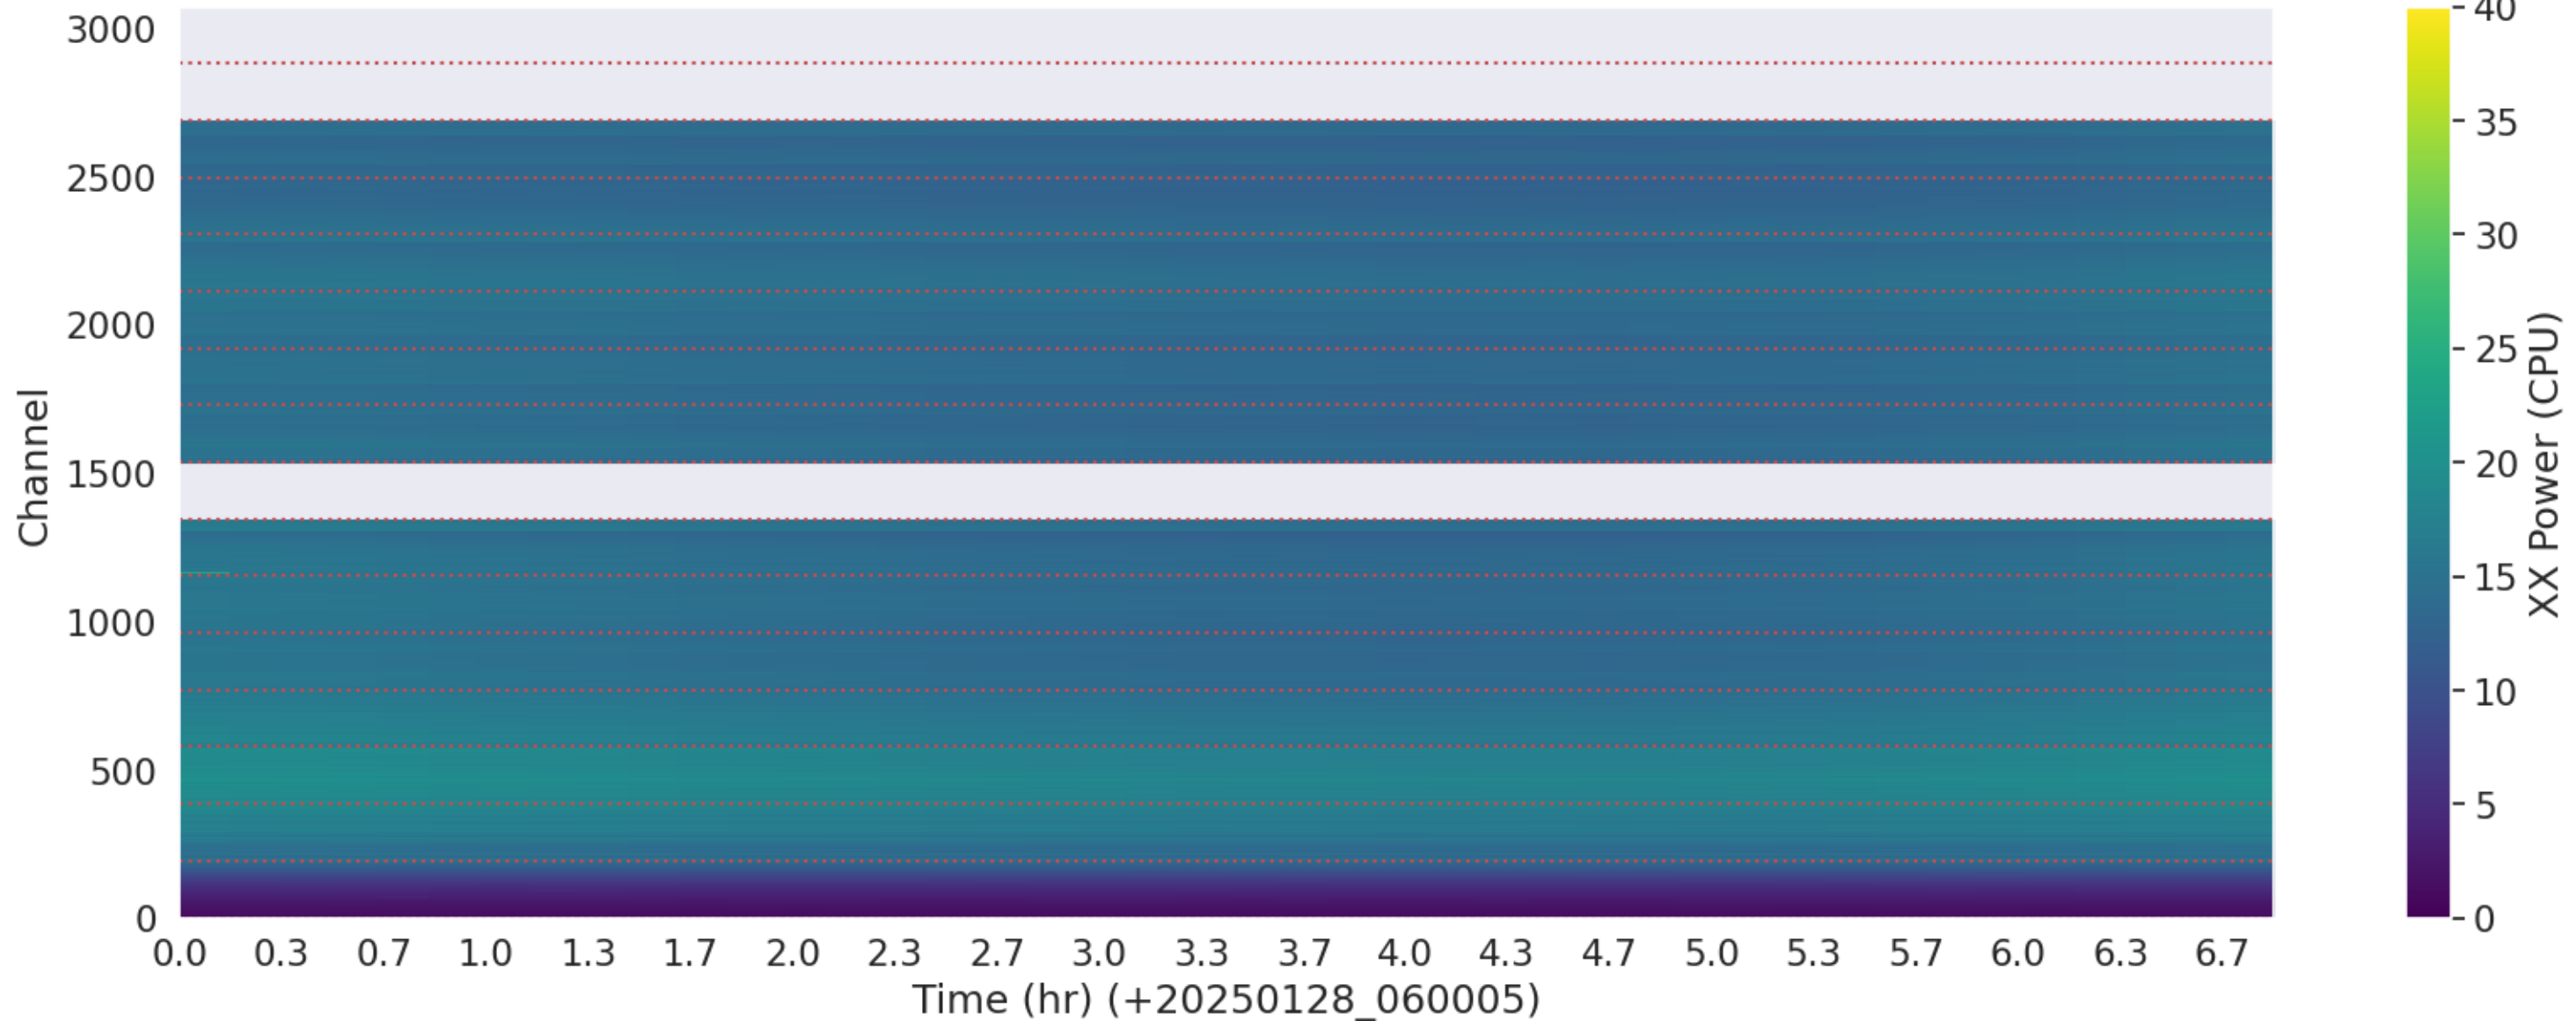

LWA256 - Correlator# 347 - YY - FLAGS: Good

LWA256 - Correlator# 347 - XX - FLAGS: Good