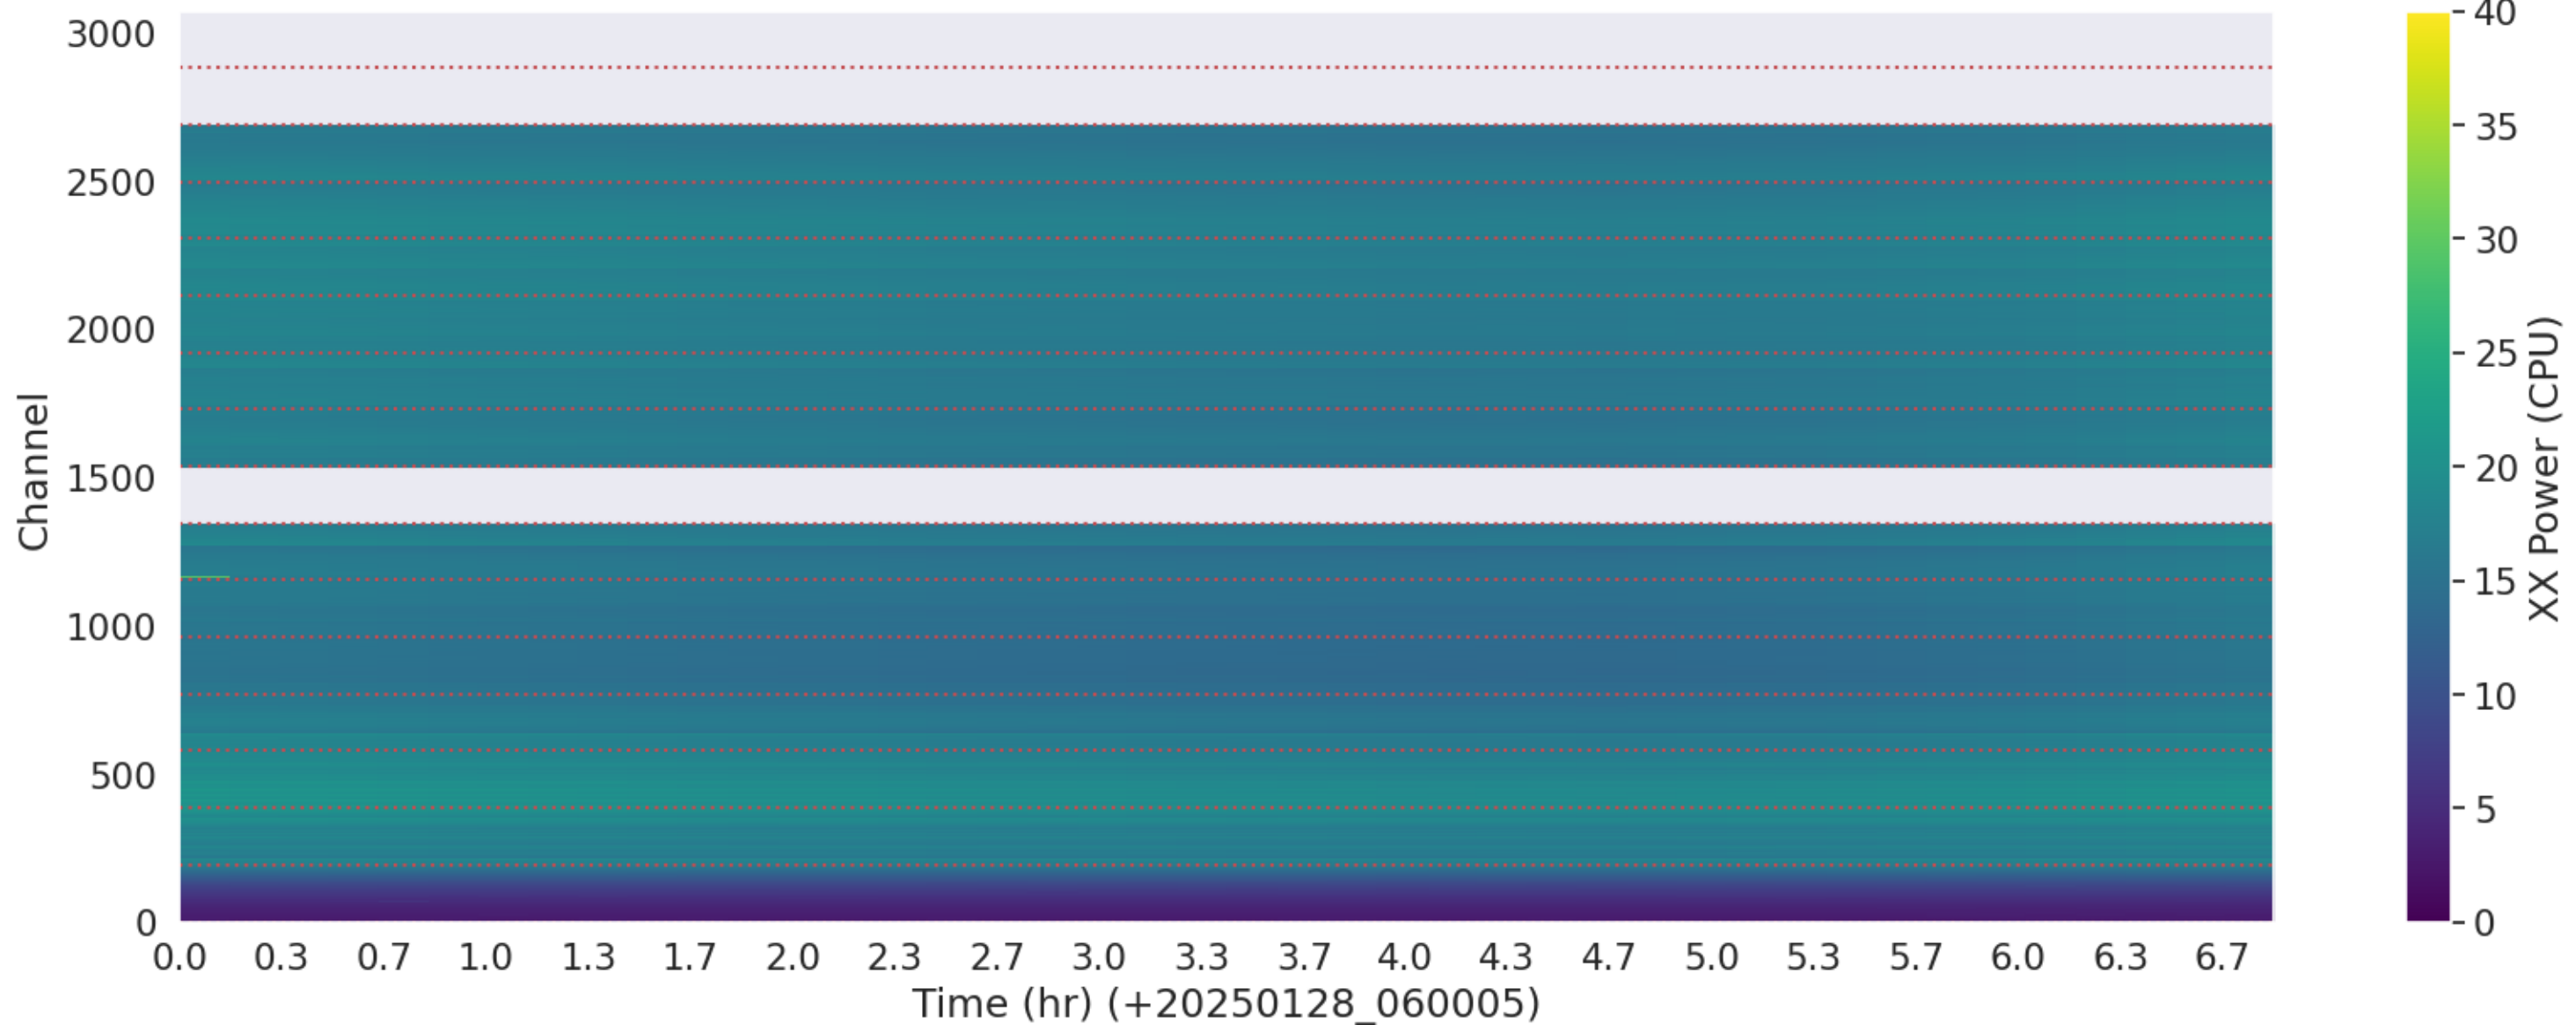

LWA359 - Correlator# 254 - XX - FLAGS: Good