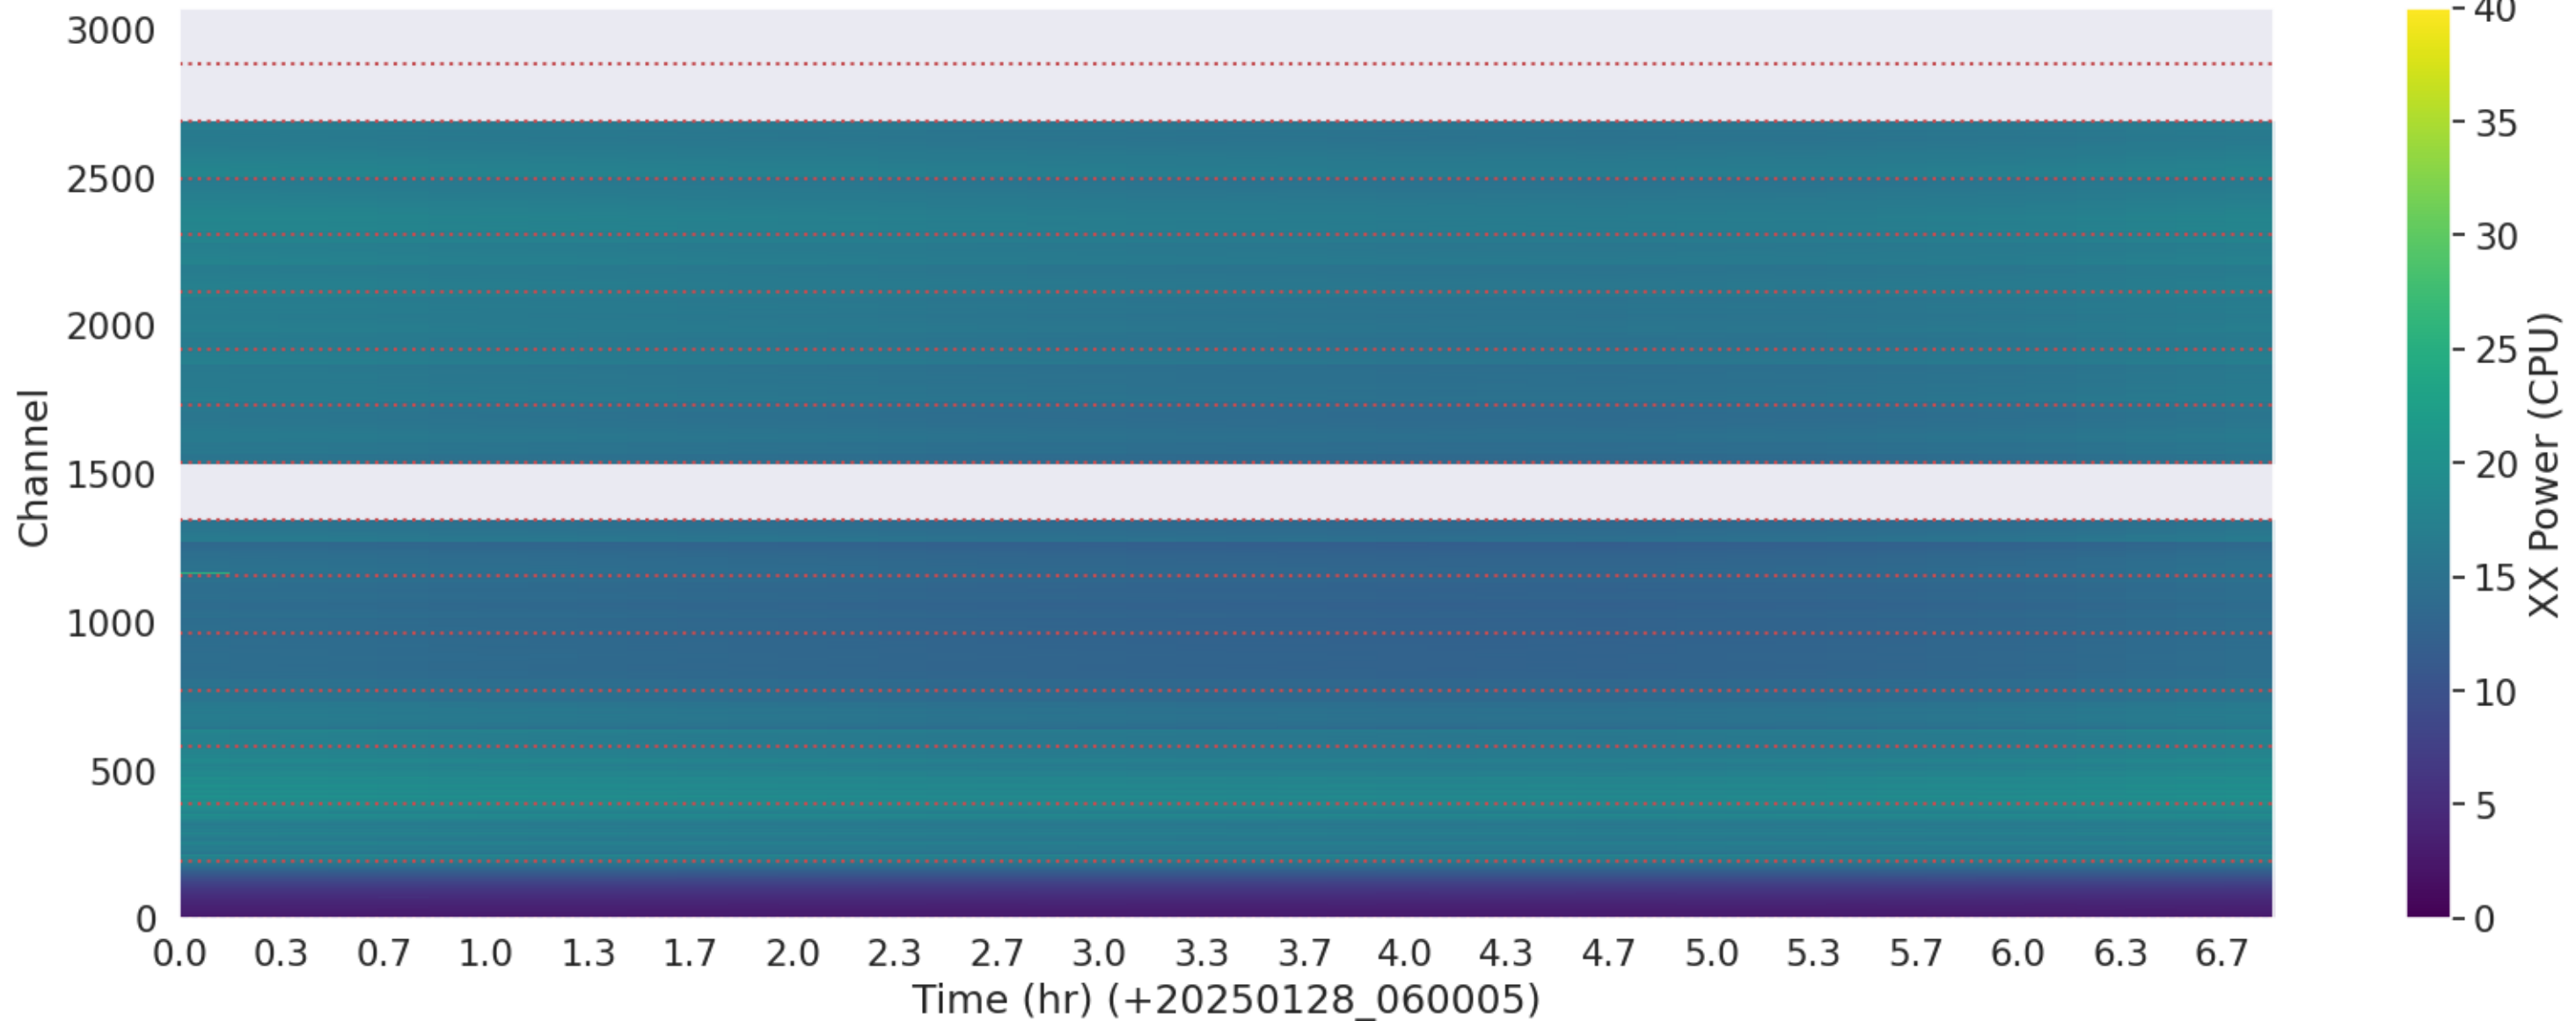

LWA312 - Correlator# 019 - XX - FLAGS: Good