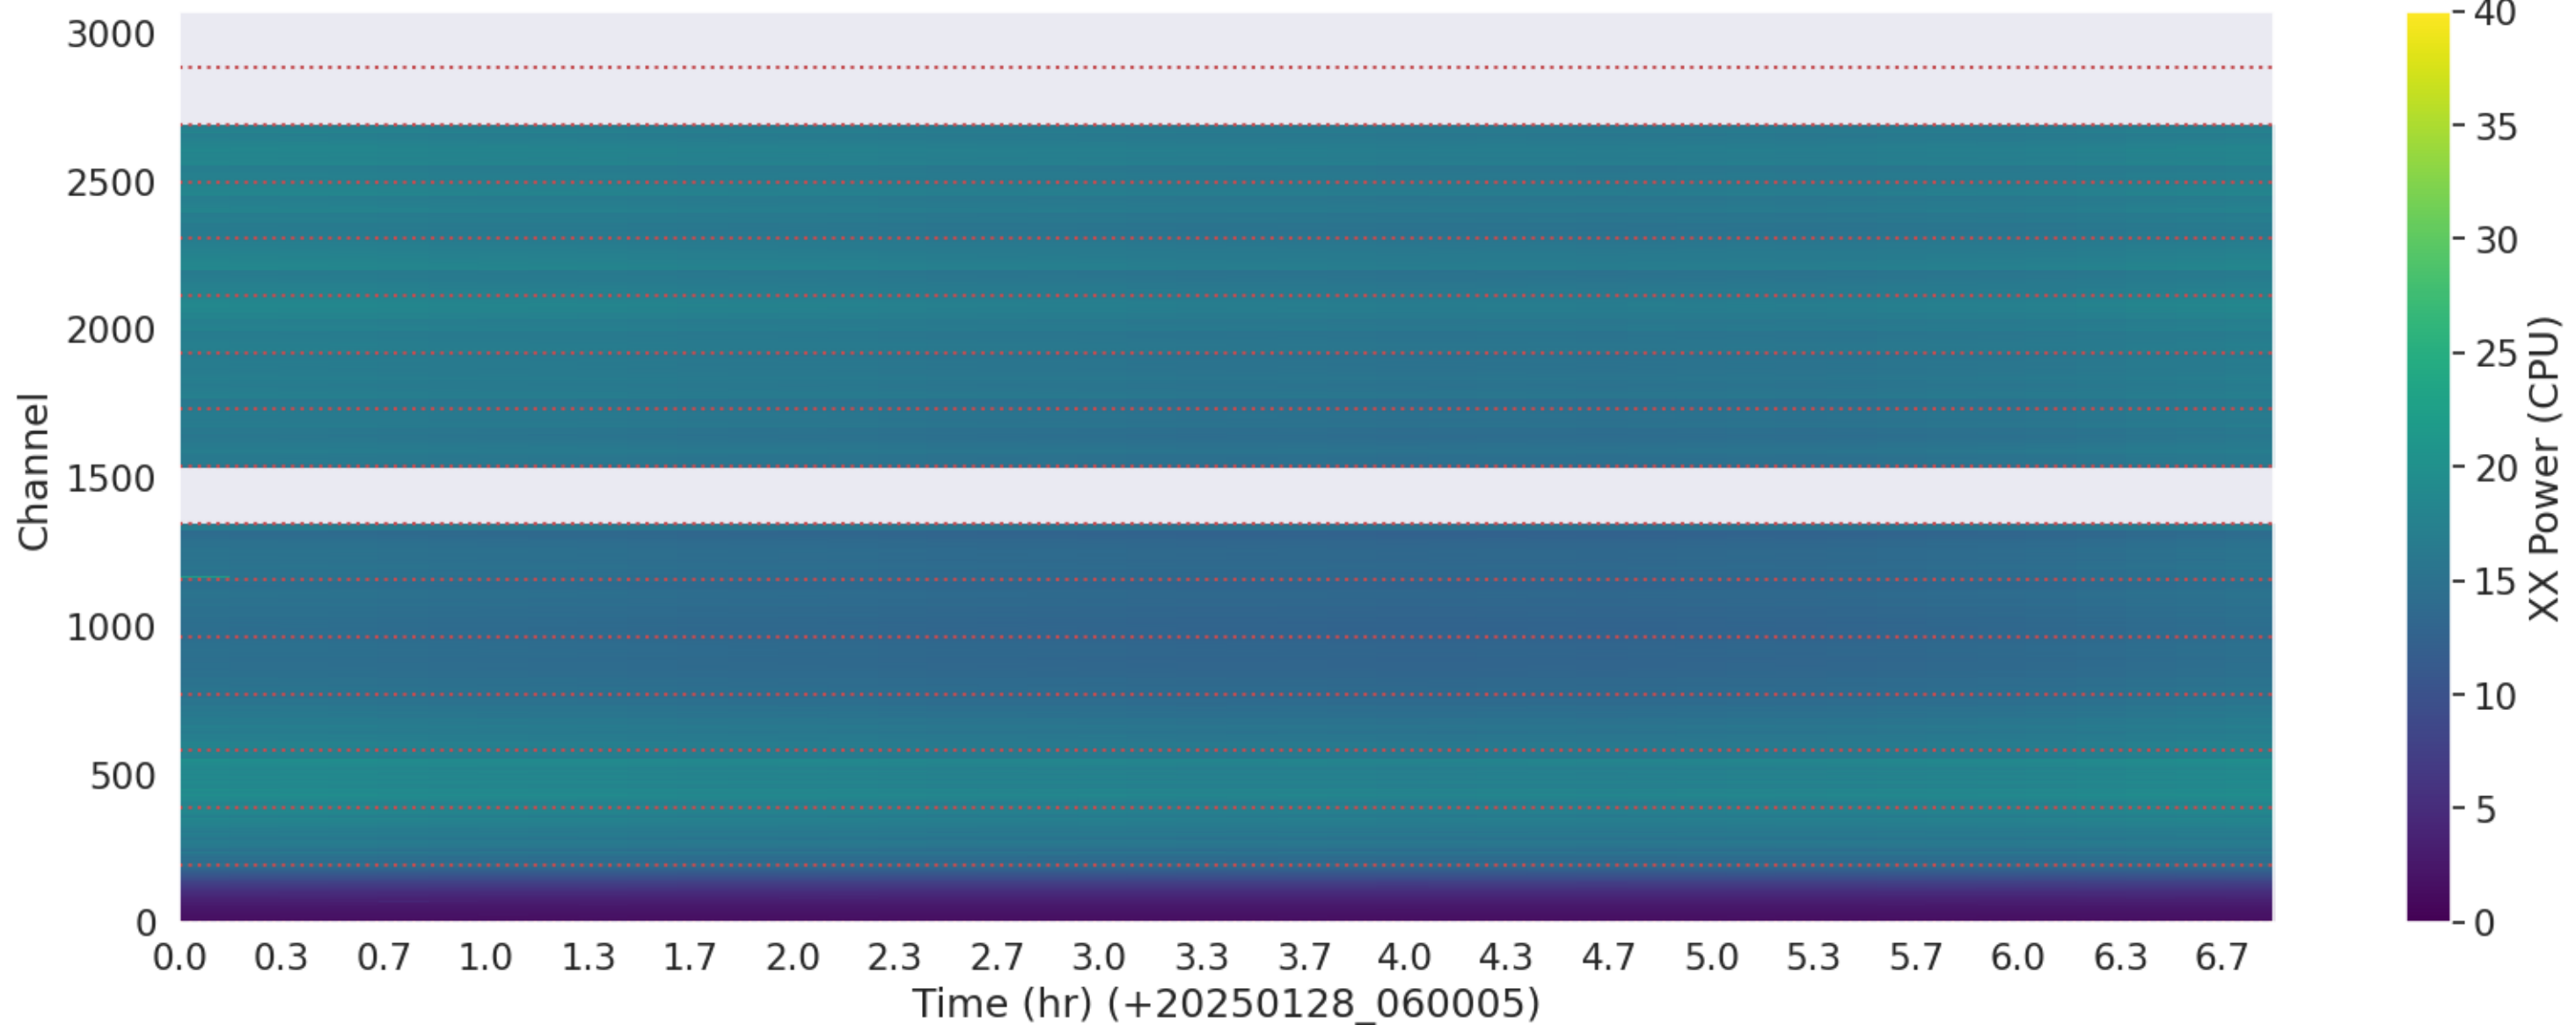

LWA073 - Correlator# 087 - XX - FLAGS: Good

LWA073 - Correlator# 087 - YY - FLAGS: Good

LWA077 - Correlator# 088 - XX - FLAGS: Good

LWA077 - Correlator# 088 - YY - FLAGS: Good

LWA075 - Correlator# 089 - XX - FLAGS: Good