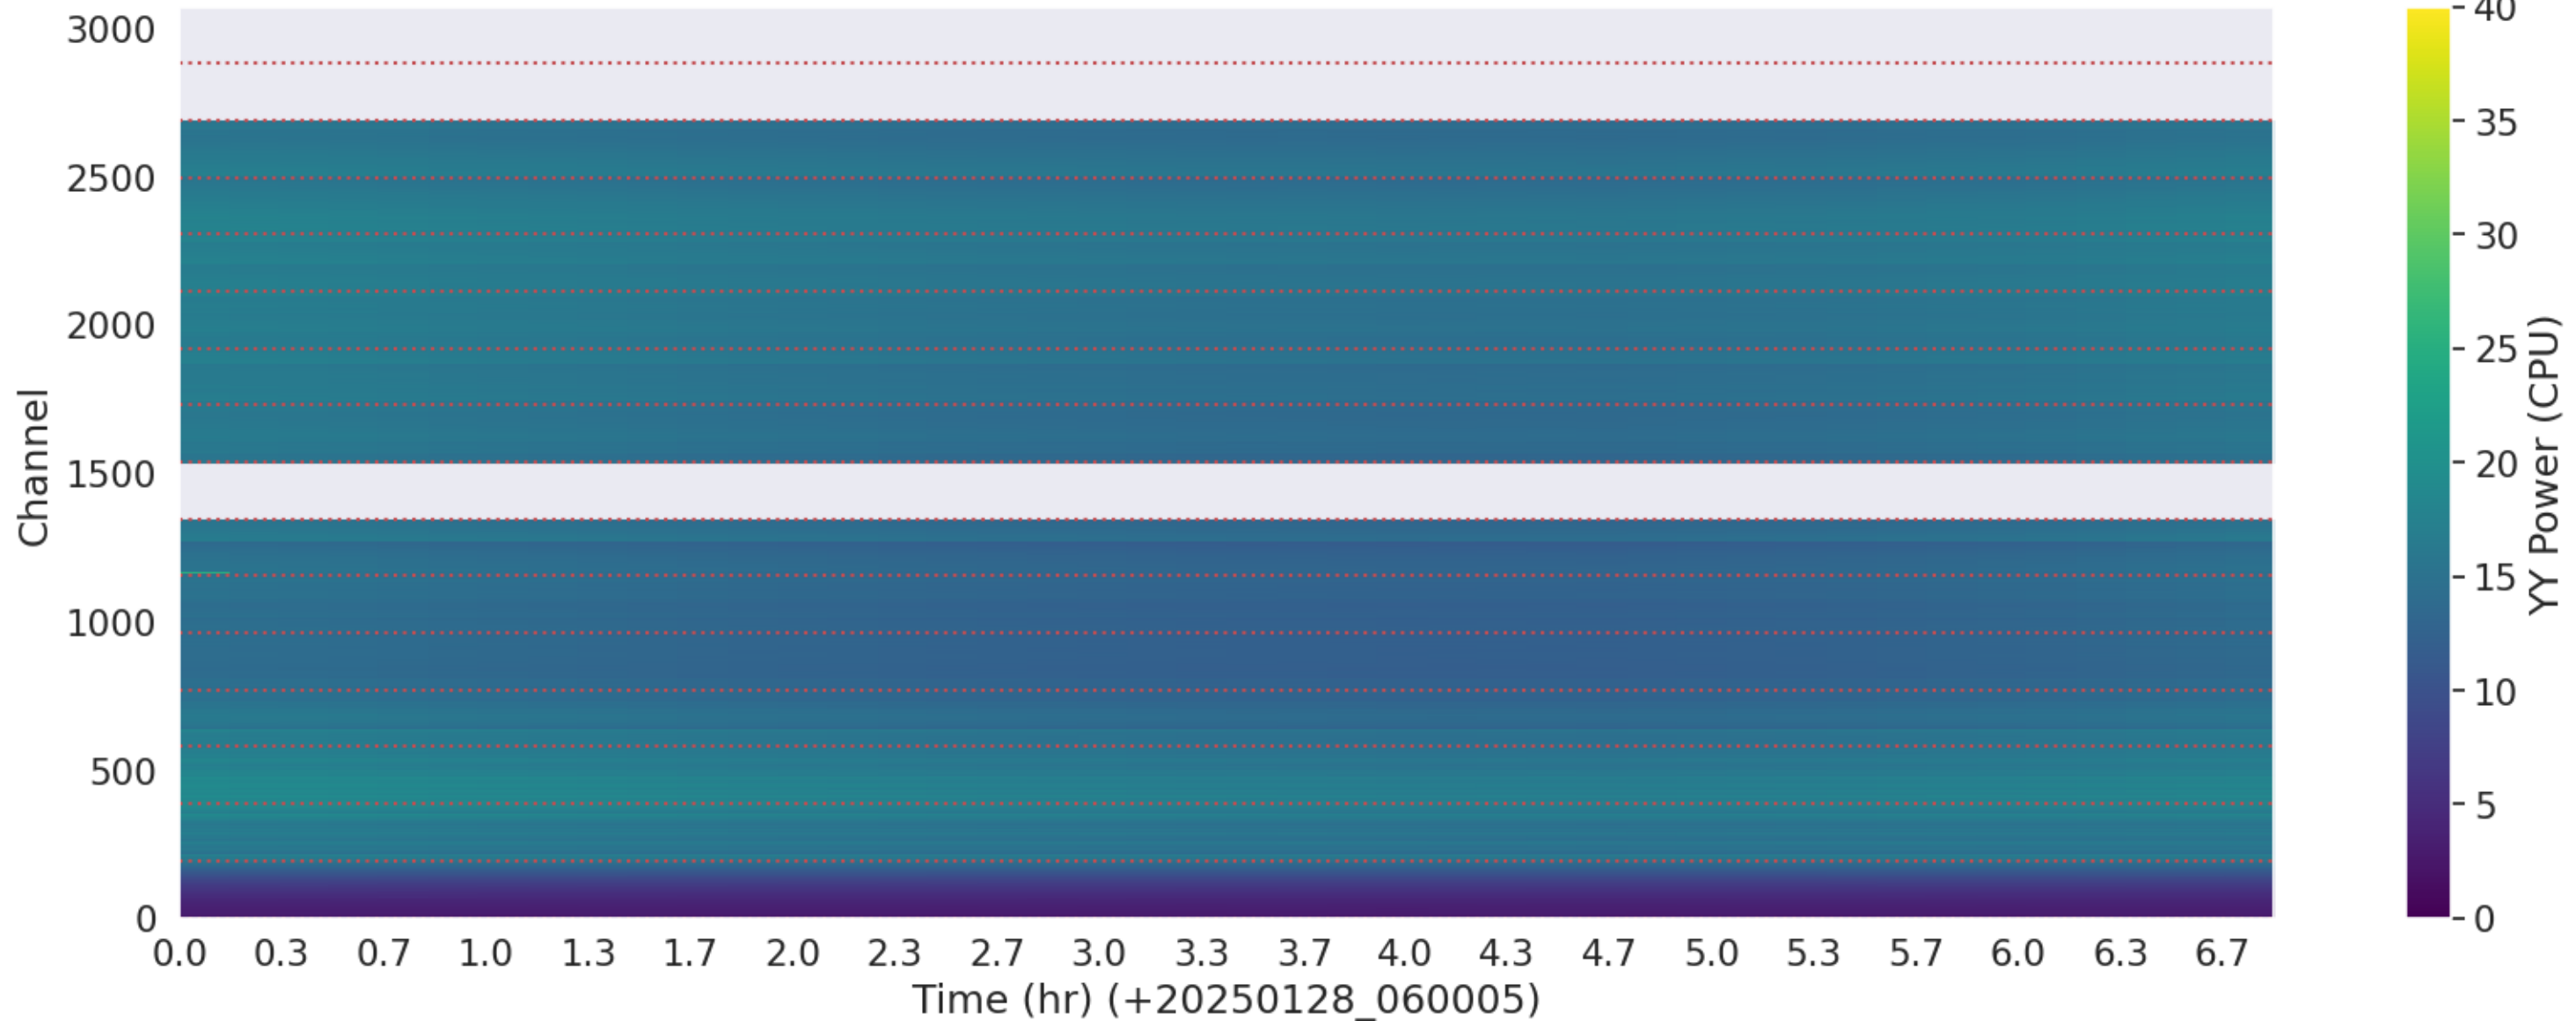

LWA340 - Correlator# 026 - XX - FLAGS: Good

LWA340 - Correlator# 026 - YY - FLAGS: Good

LWA339 - Correlator# 027 - XX - FLAGS: Good

LWA339 - Correlator# 027 - YY - FLAGS: Good

LWA352 - Correlator# 028 - XX - FLAGS: Good