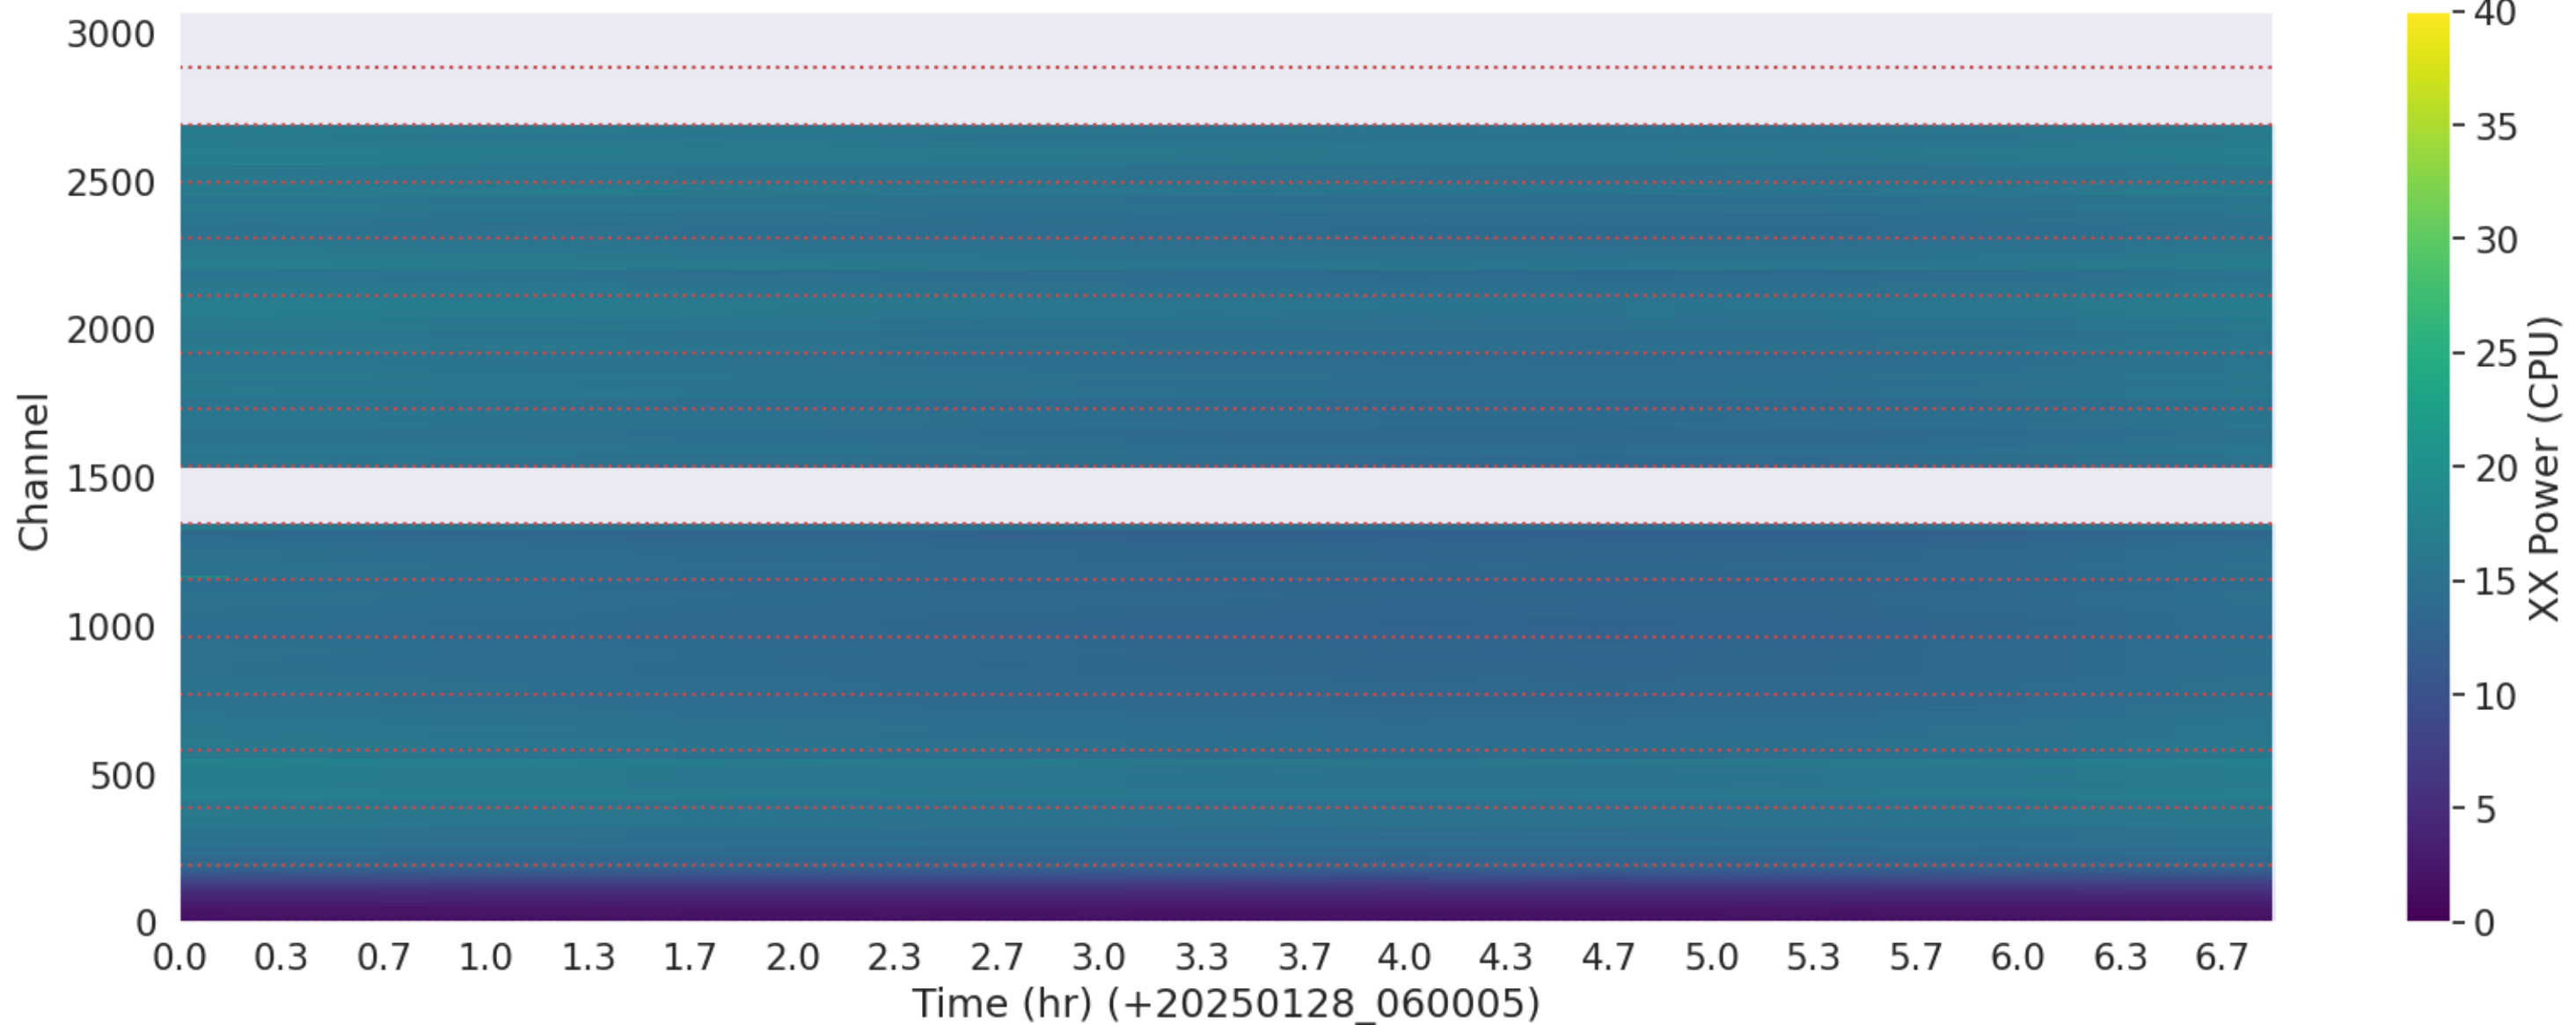

# LWA323 - Correlator# 095 - XX - FLAGS: Good

LWA323 - Correlator# 095 - YY - FLAGS: Good

LWA013 - Correlator# 096 - XX - FLAGS: Good

LWA013 - Correlator# 096 - YY - FLAGS: Good

LWA016 - Correlator# 097 - XX - FLAGS: Good