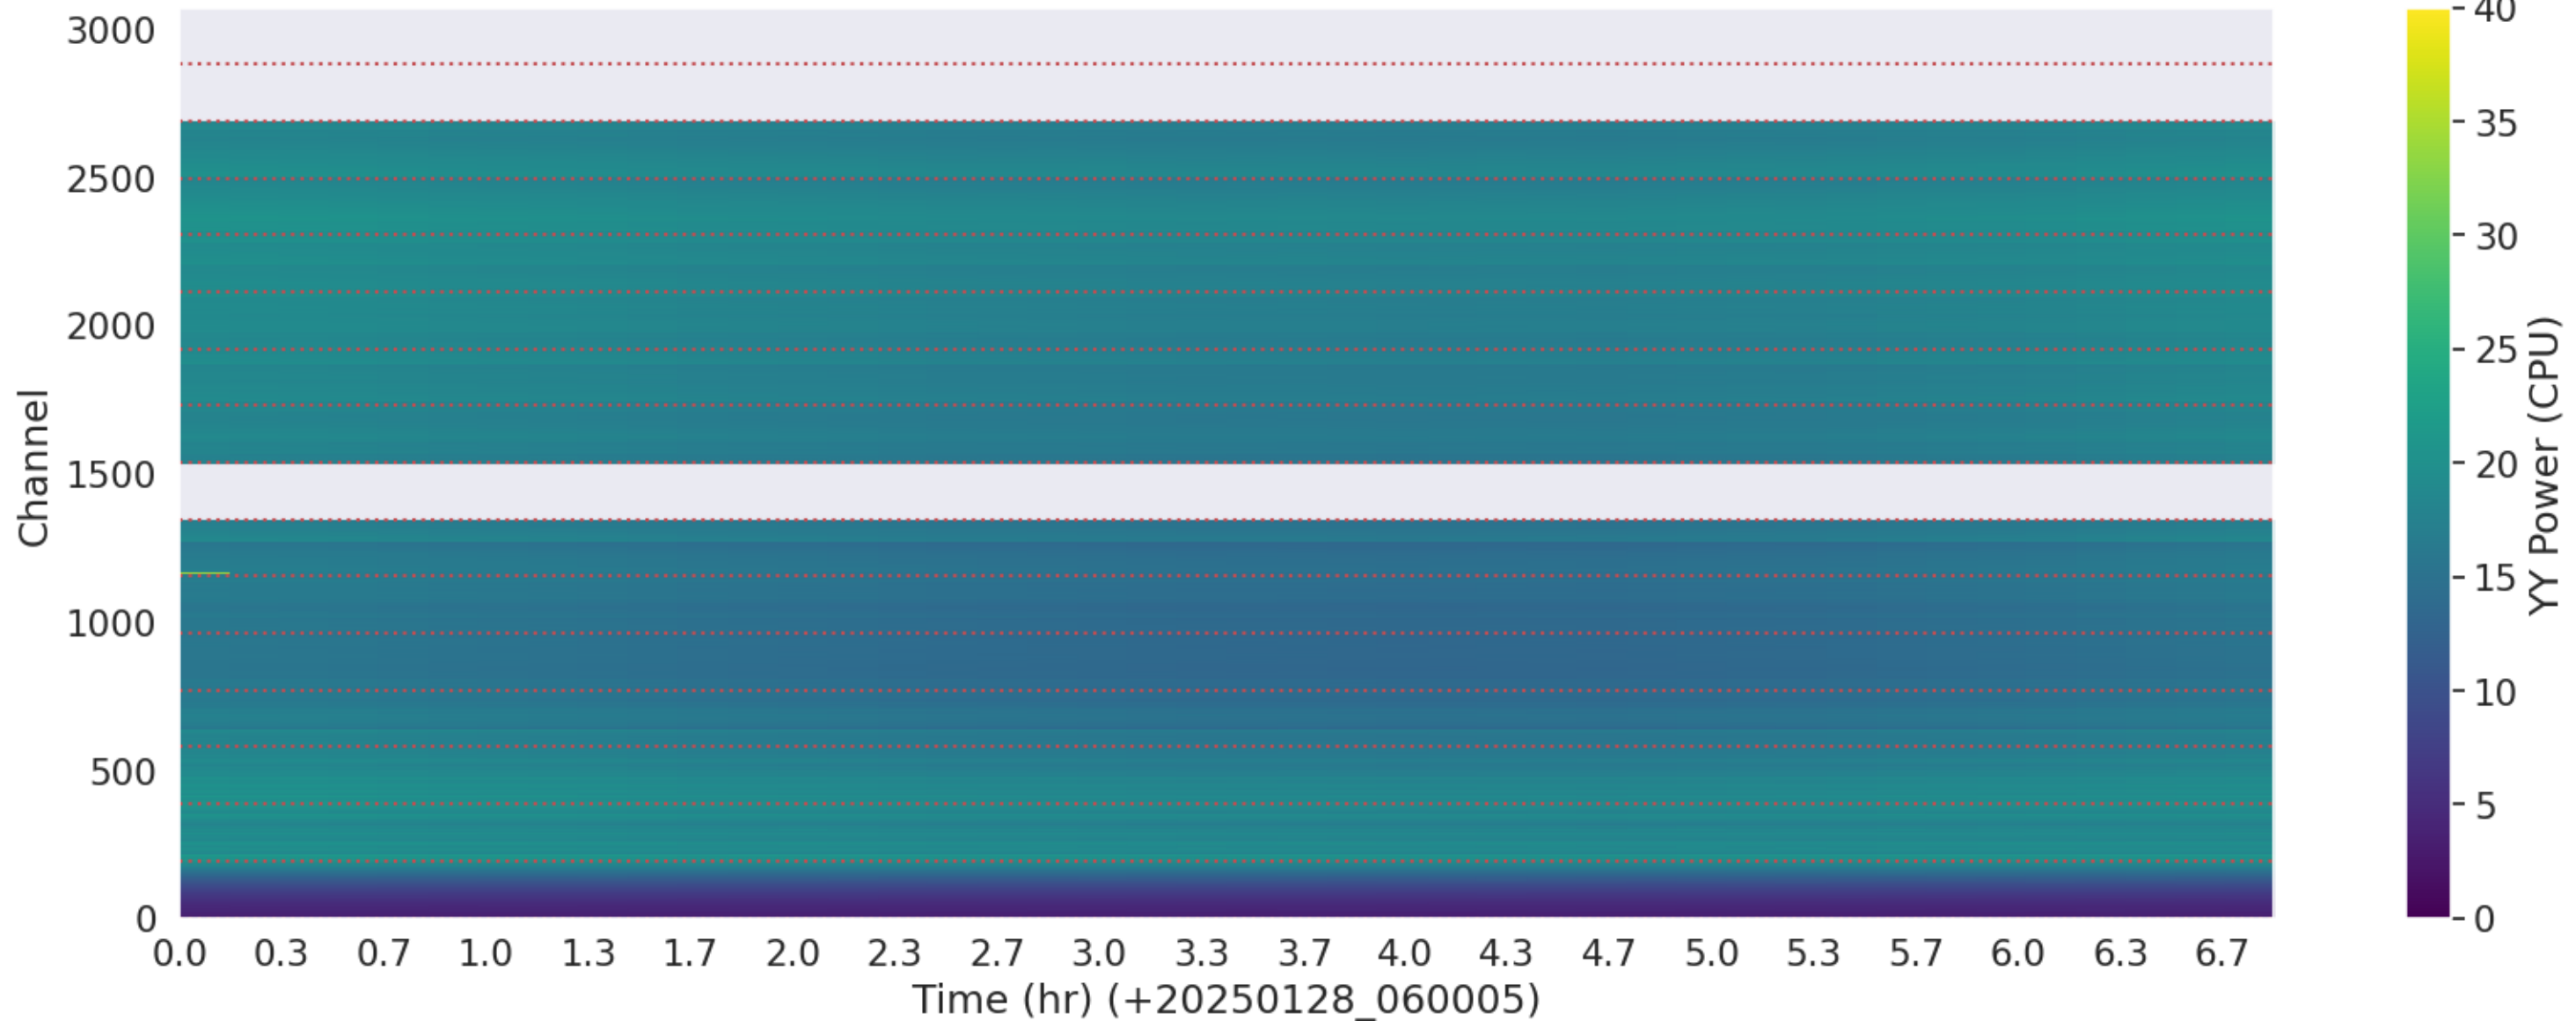

LWA313 - Correlator# 018 - XX - FLAGS: Good

LWA312 - Correlator# 019 - XX - FLAGS: Good

LWA312 - Correlator# 019 - YY - FLAGS: Good

LWA321 - Correlator# 020 - YY - FLAGS: Good

LWA314 - Correlator# 021 - YY - FLAGS: Good