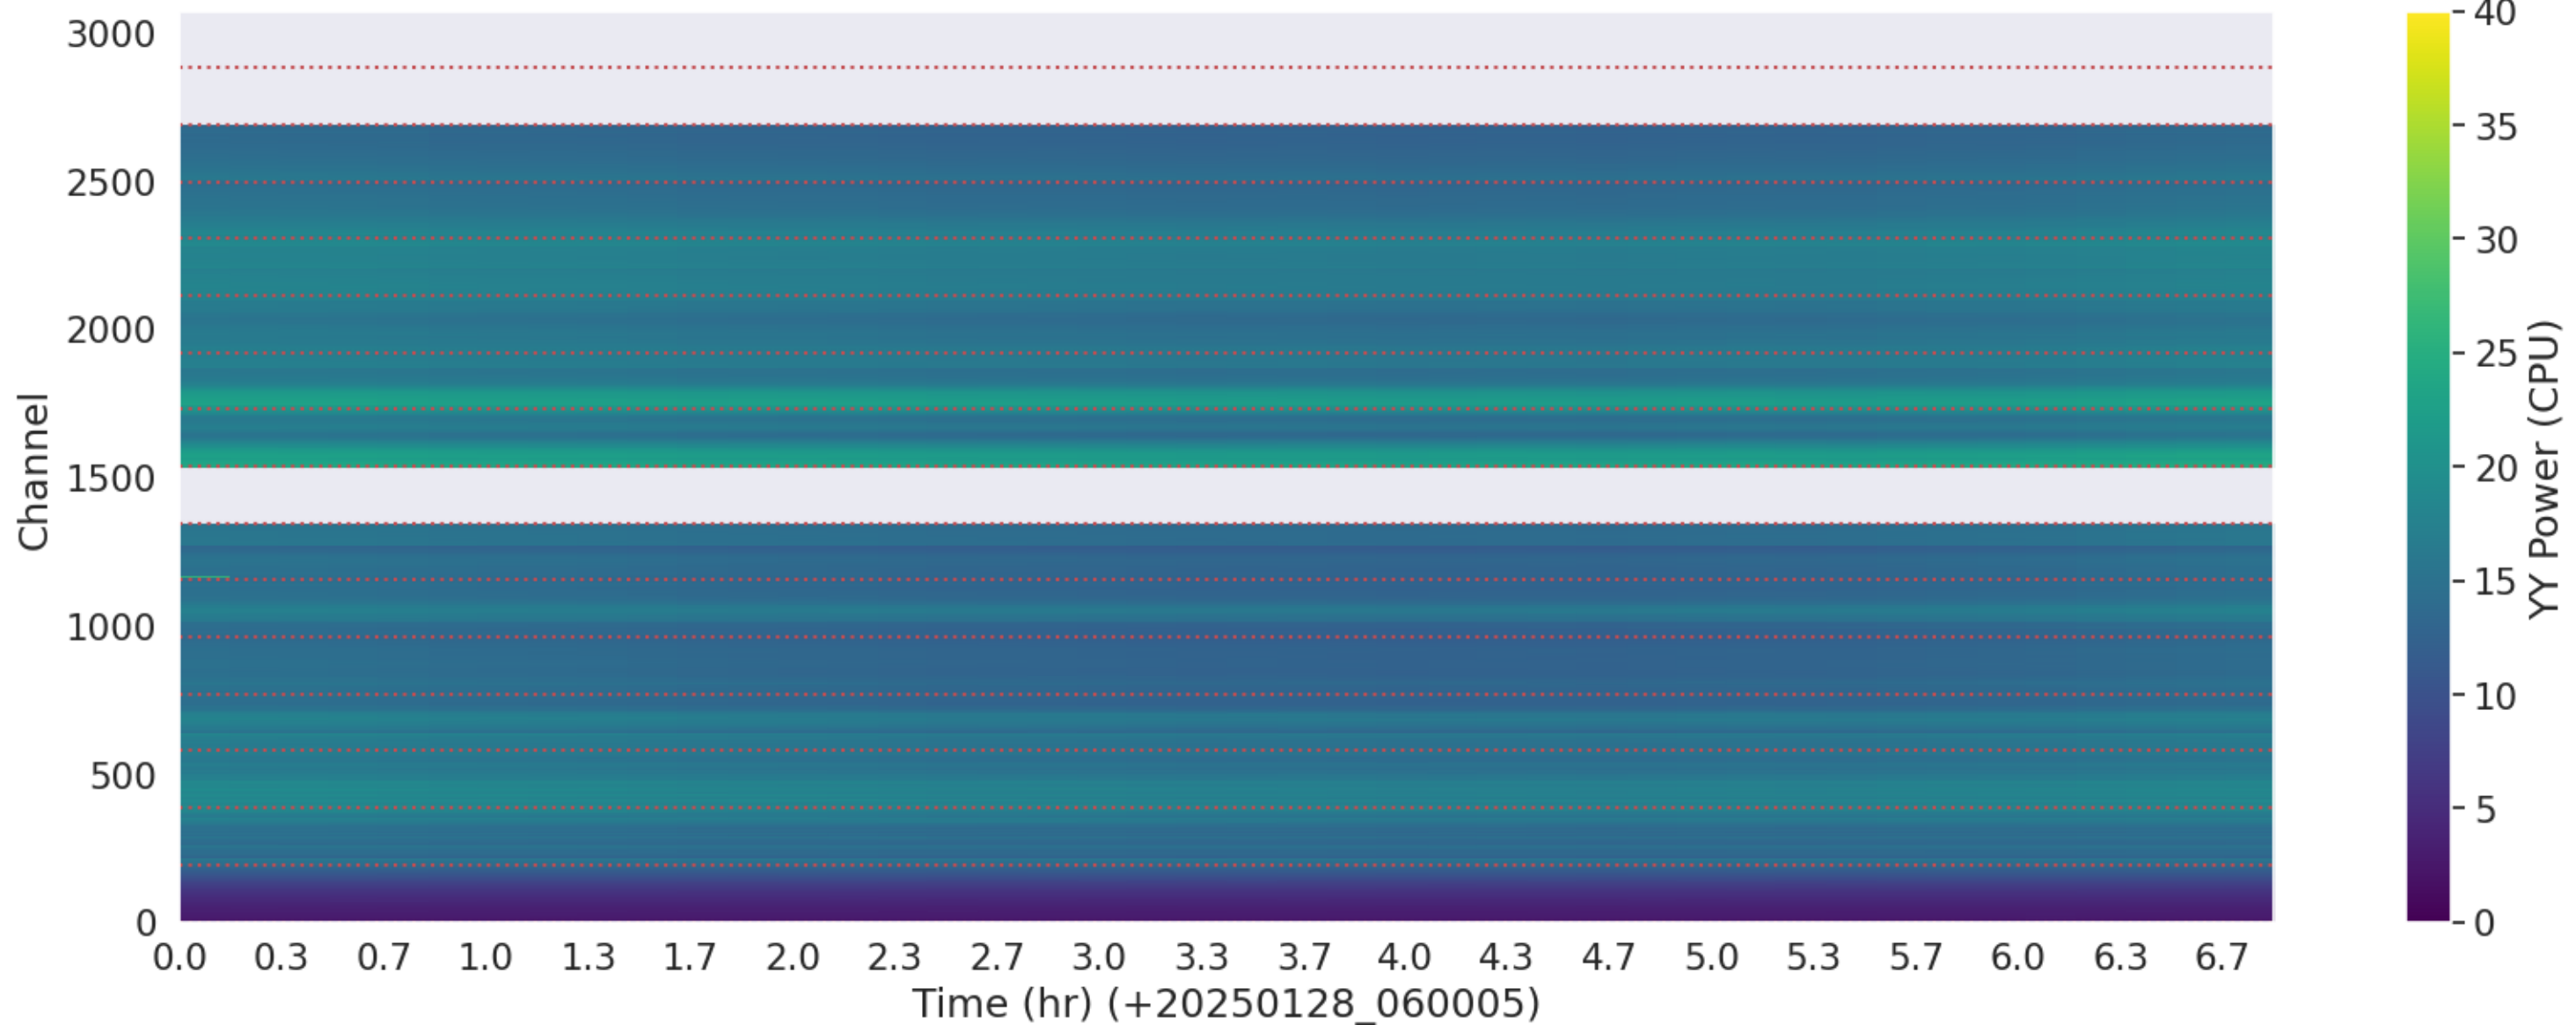

LWA306 - Correlator# 053 - YY - FLAGS: Good

LWA320 - Correlator# 054 - YY - FLAGS: Good

LWA318 - Correlator# 055 - XX - FLAGS: Good

LWA336 - Correlator# 056 - XX - FLAGS: Good

LWA336 - Correlator# 056 - YY - FLAGS: Good