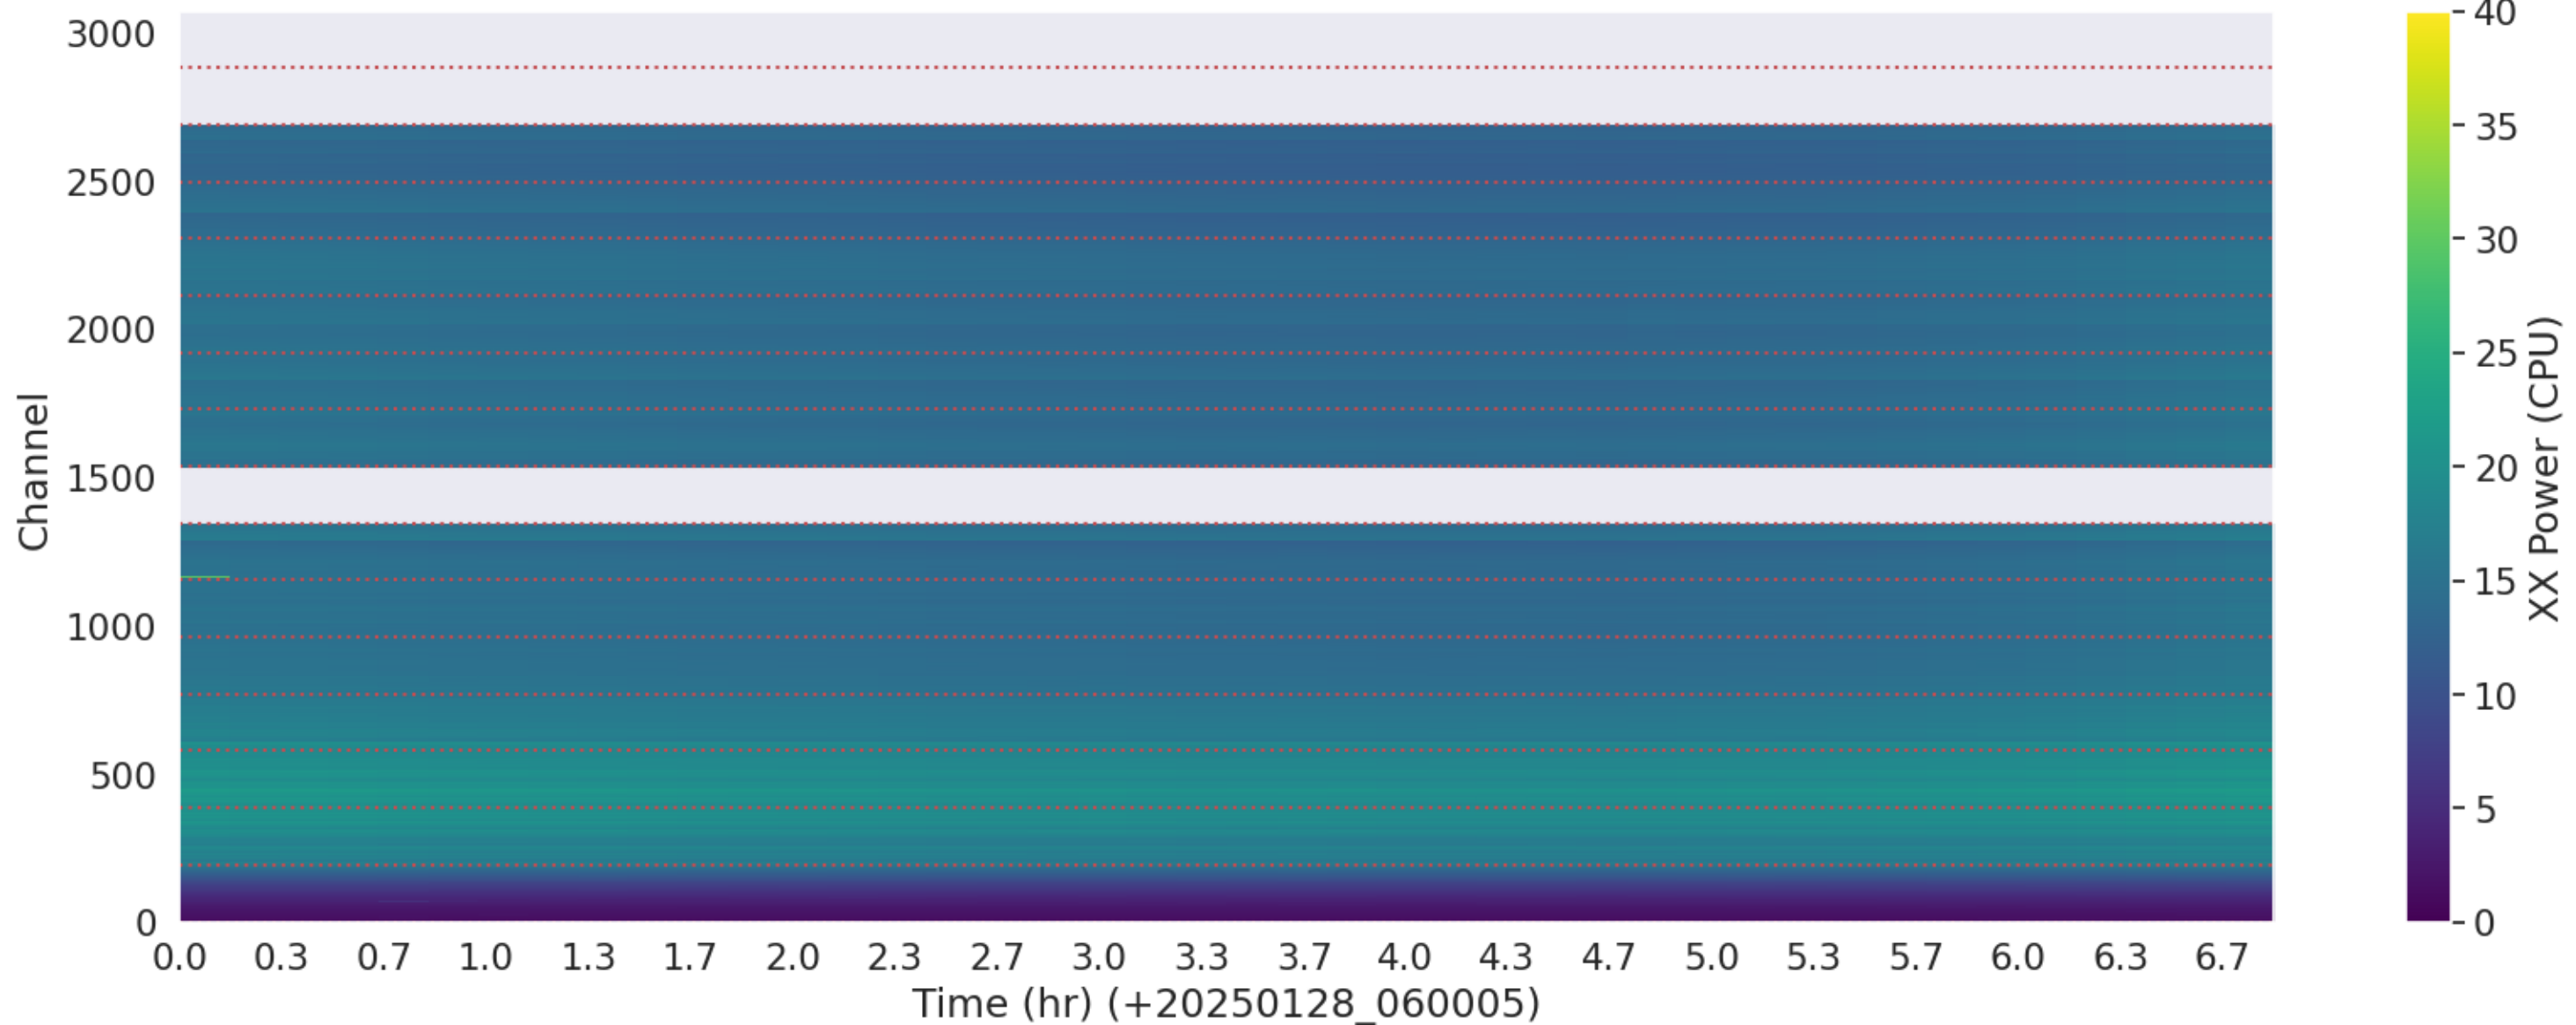

LWA058 - Correlator# 137 - YY - FLAGS: Good

LWA062 - Correlator# 138 - XX - FLAGS: Good

LWA062 - Correlator# 138 - YY - FLAGS: Good

LWA061 - Correlator# 139 - YY - FLAGS: Good

LWA085 - Correlator# 140 - XX - FLAGS: Good