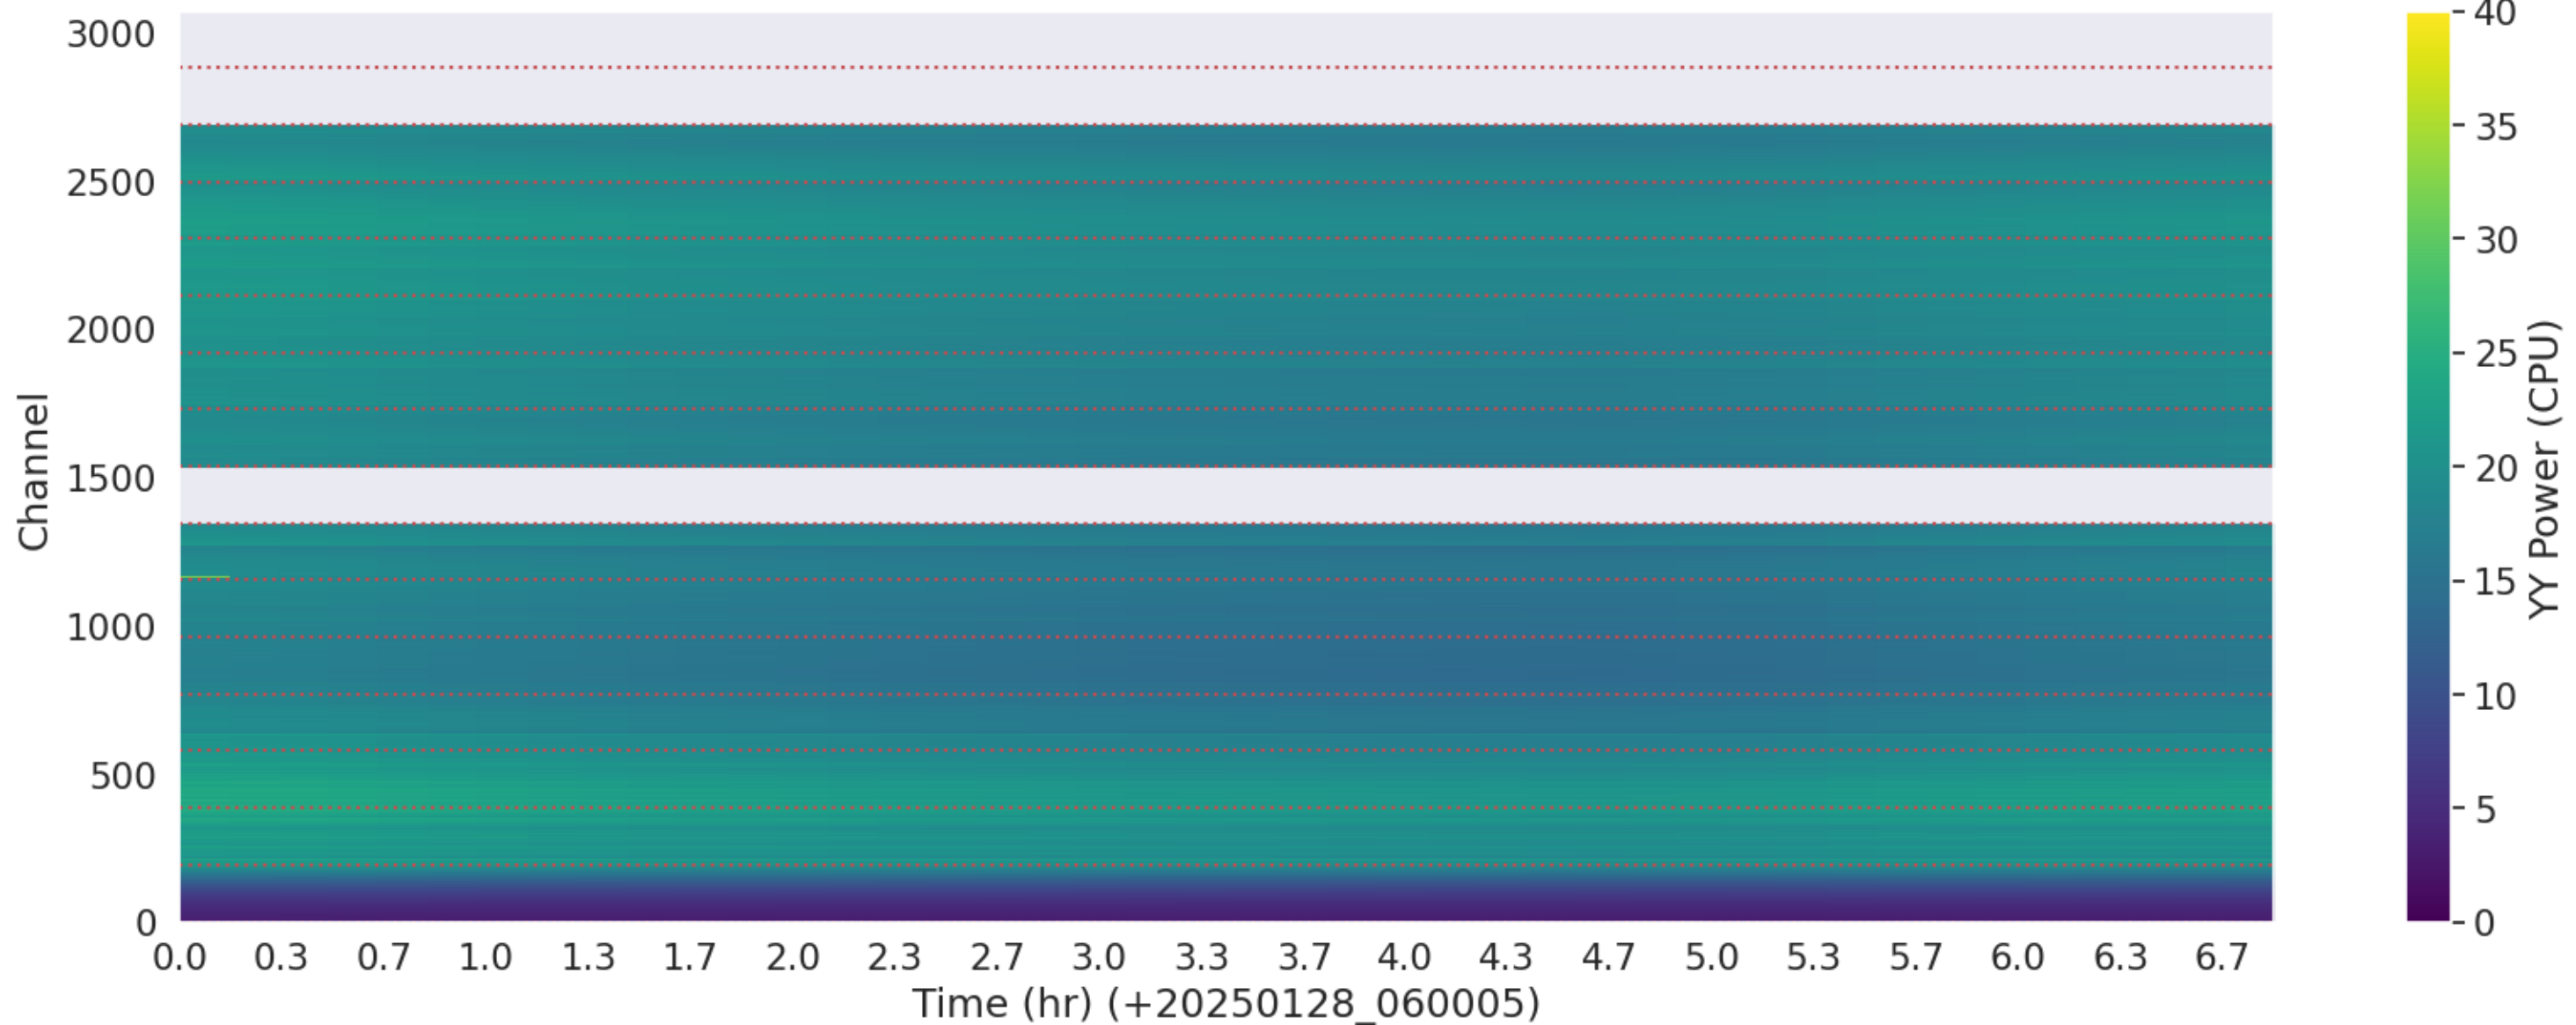

LWA361 - Correlator# 158 - XX - FLAGS: Good

LWA361 - Correlator# 158 - YY - FLAGS: Good

LWA358 - Correlator# 159 - XX - FLAGS: Good

LWA358 - Correlator# 159 - YY - FLAGS: Good

LWA035 - Correlator# 160 - XX - FLAGS: Good