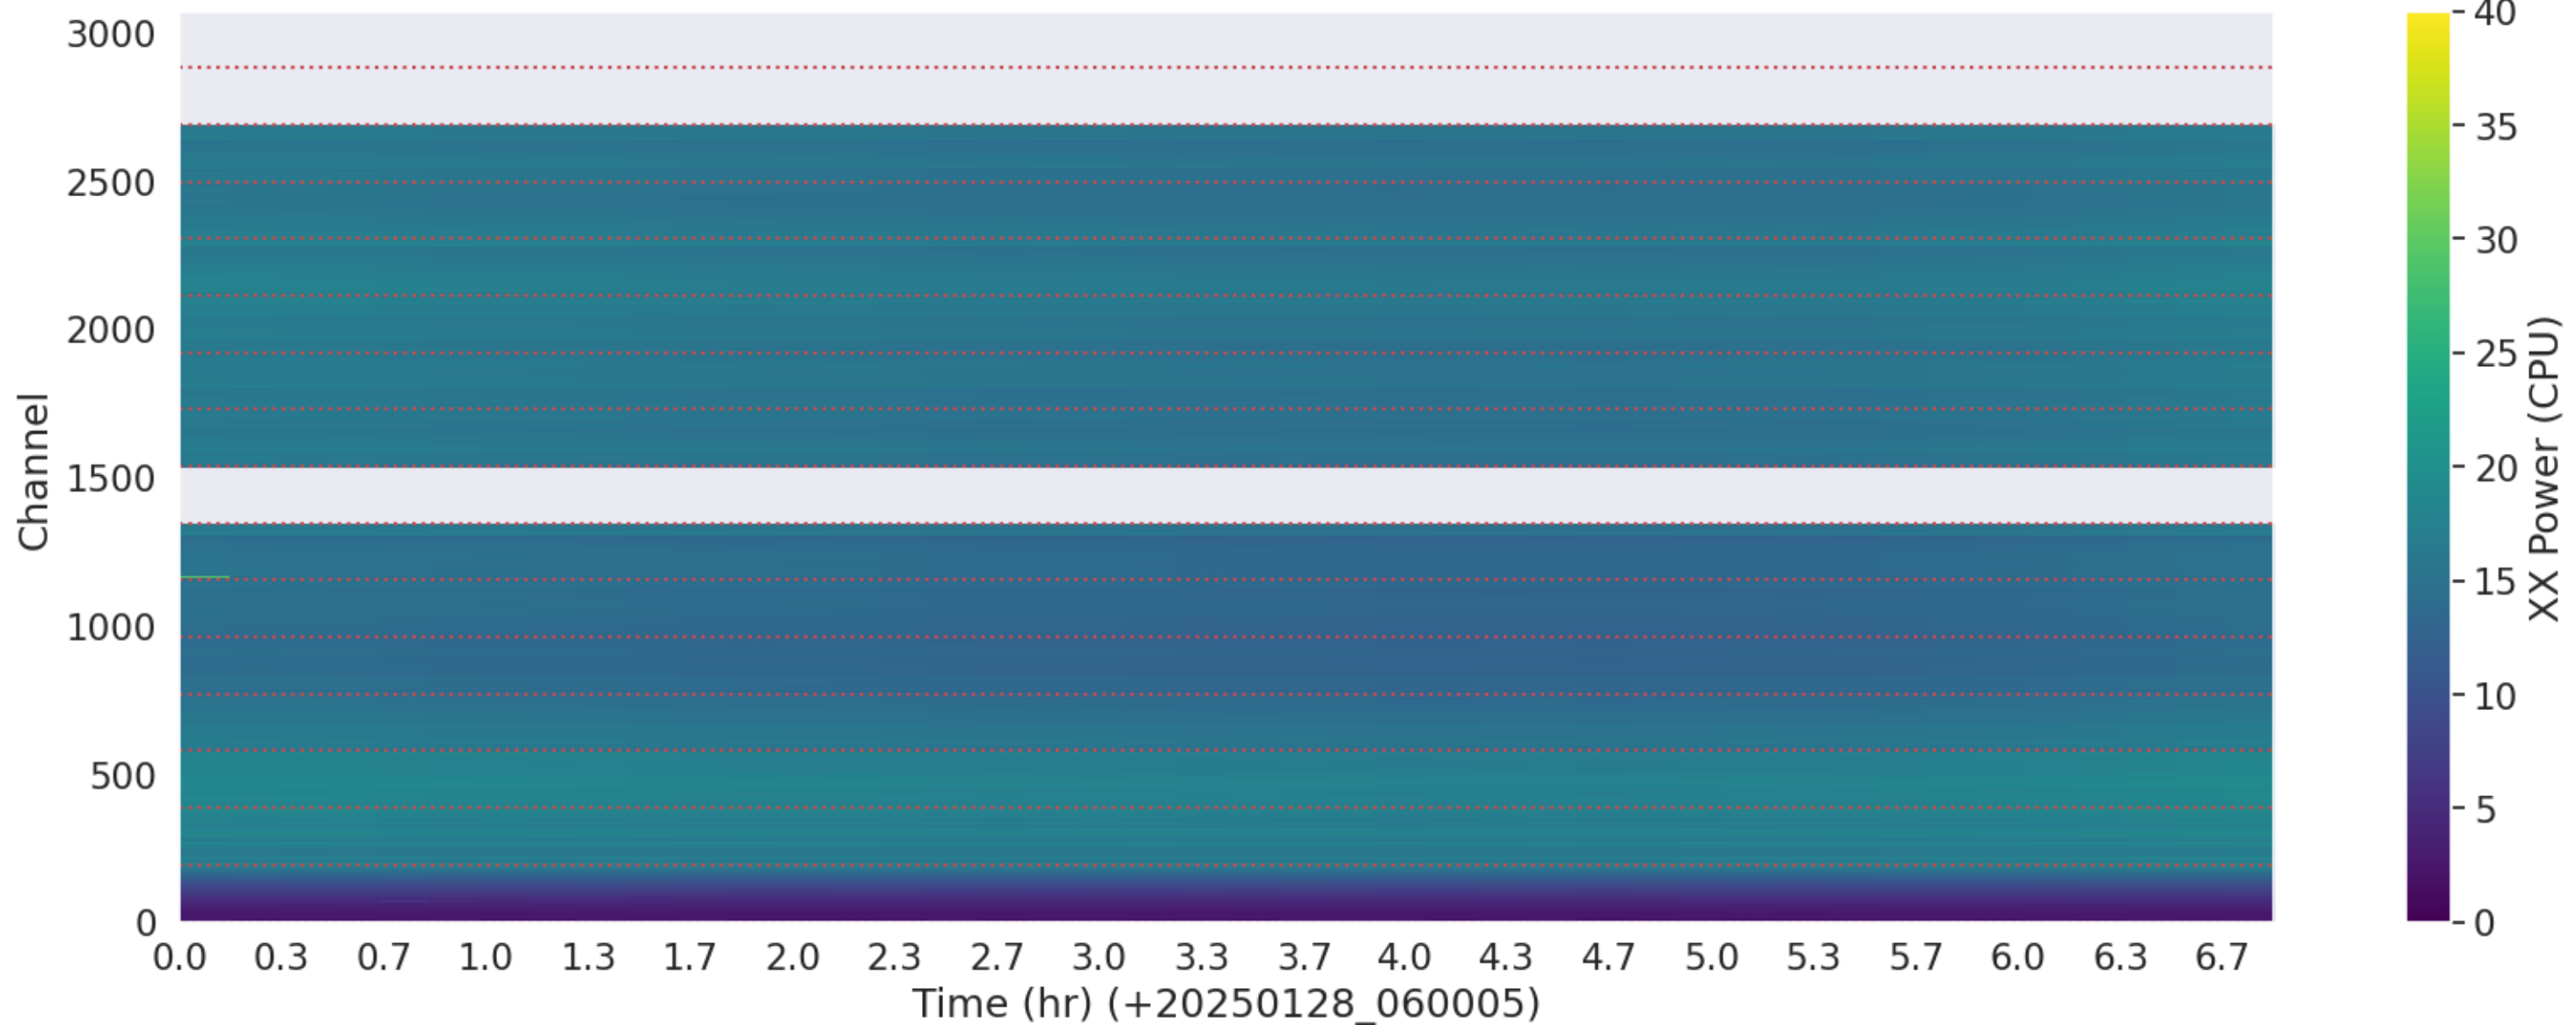

LWA116 - Correlator# 204 - XX - FLAGS: Good