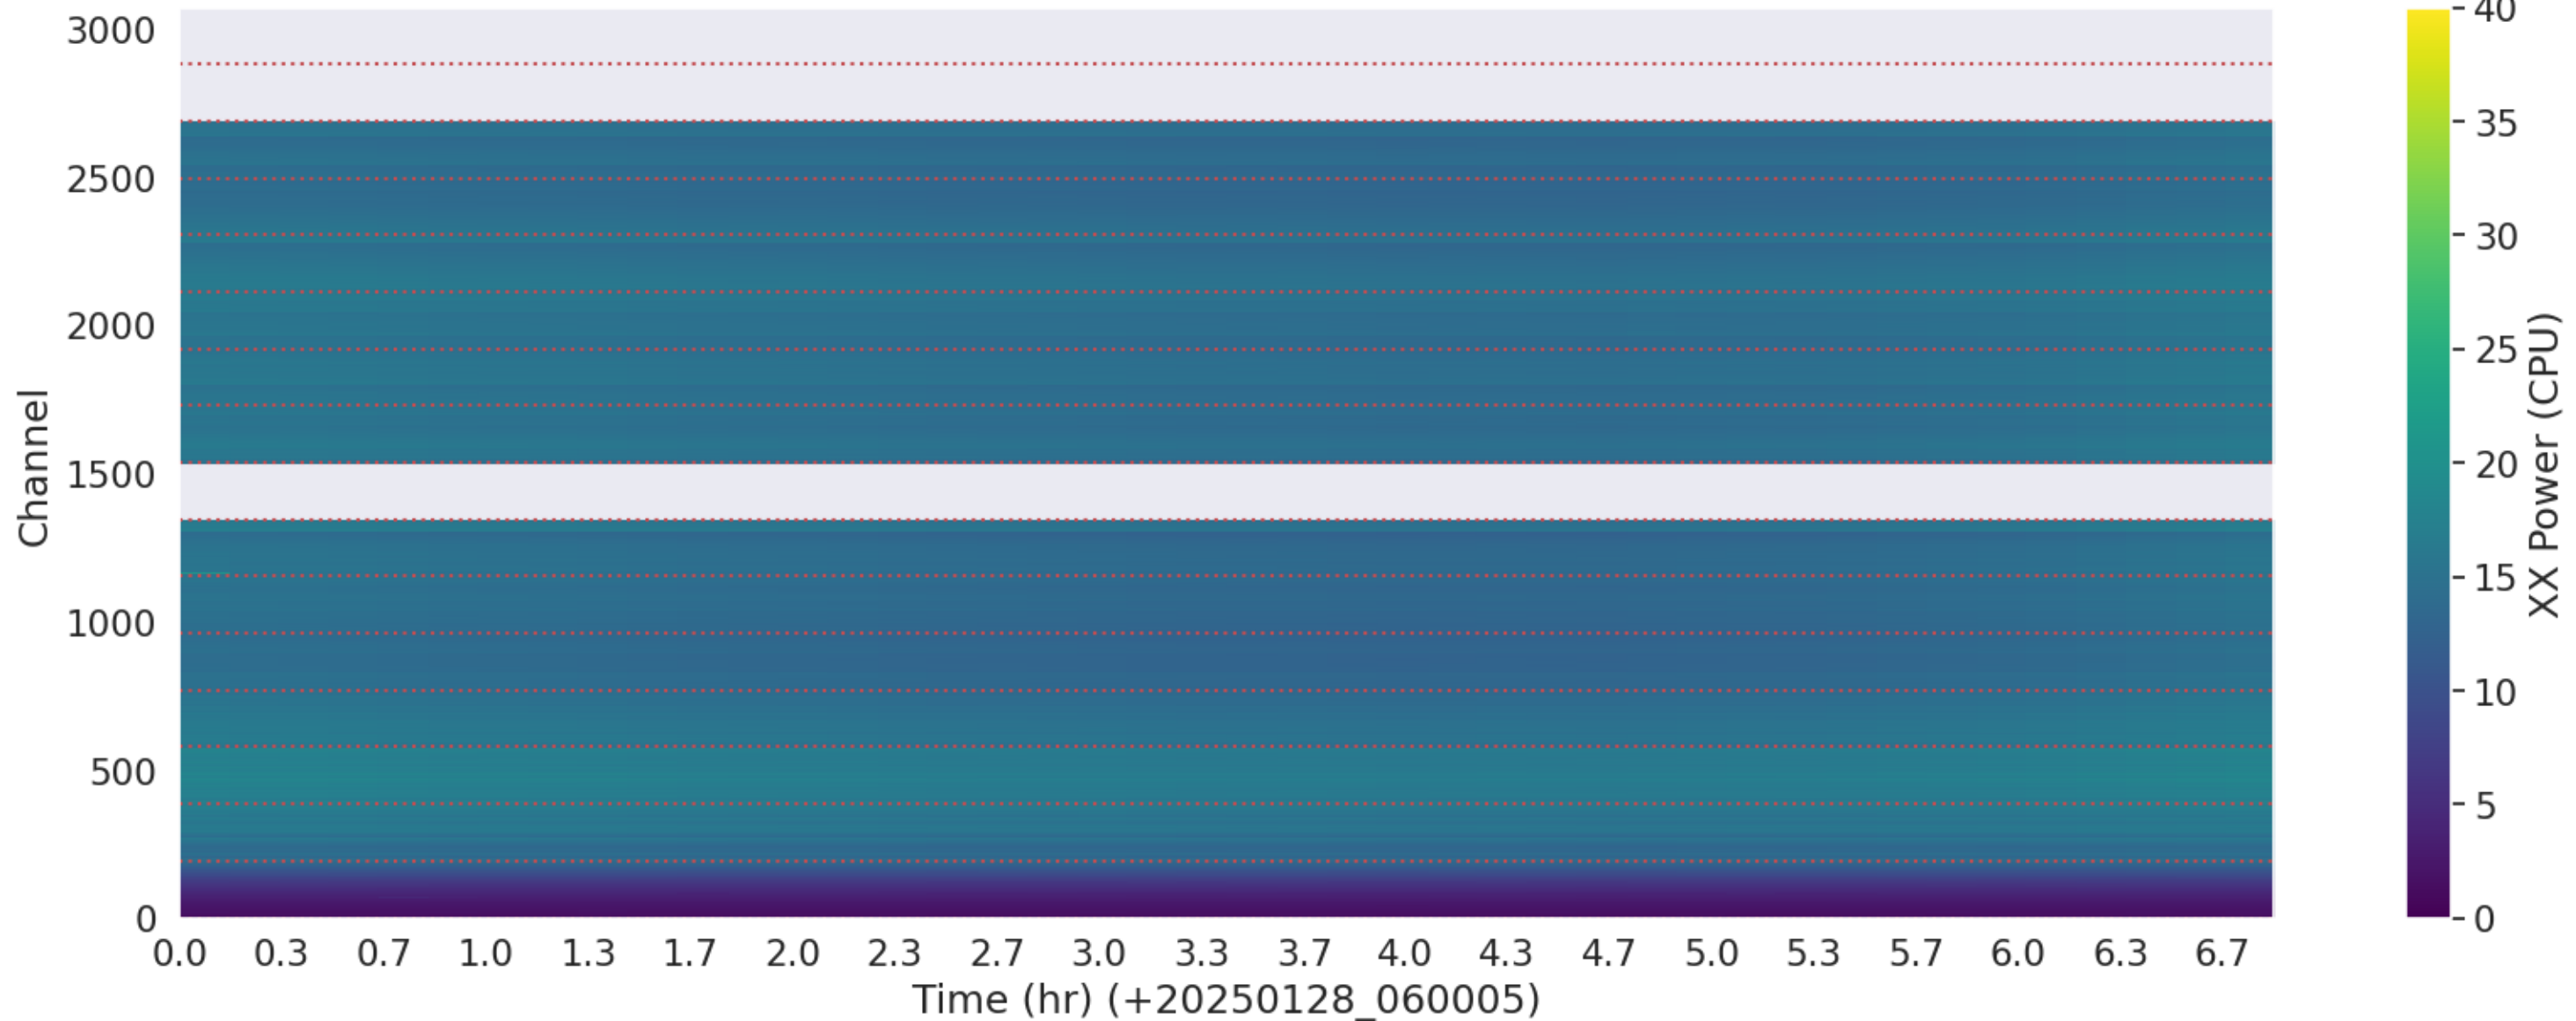

LWA028 - Correlator# 129 - XX - FLAGS: Good