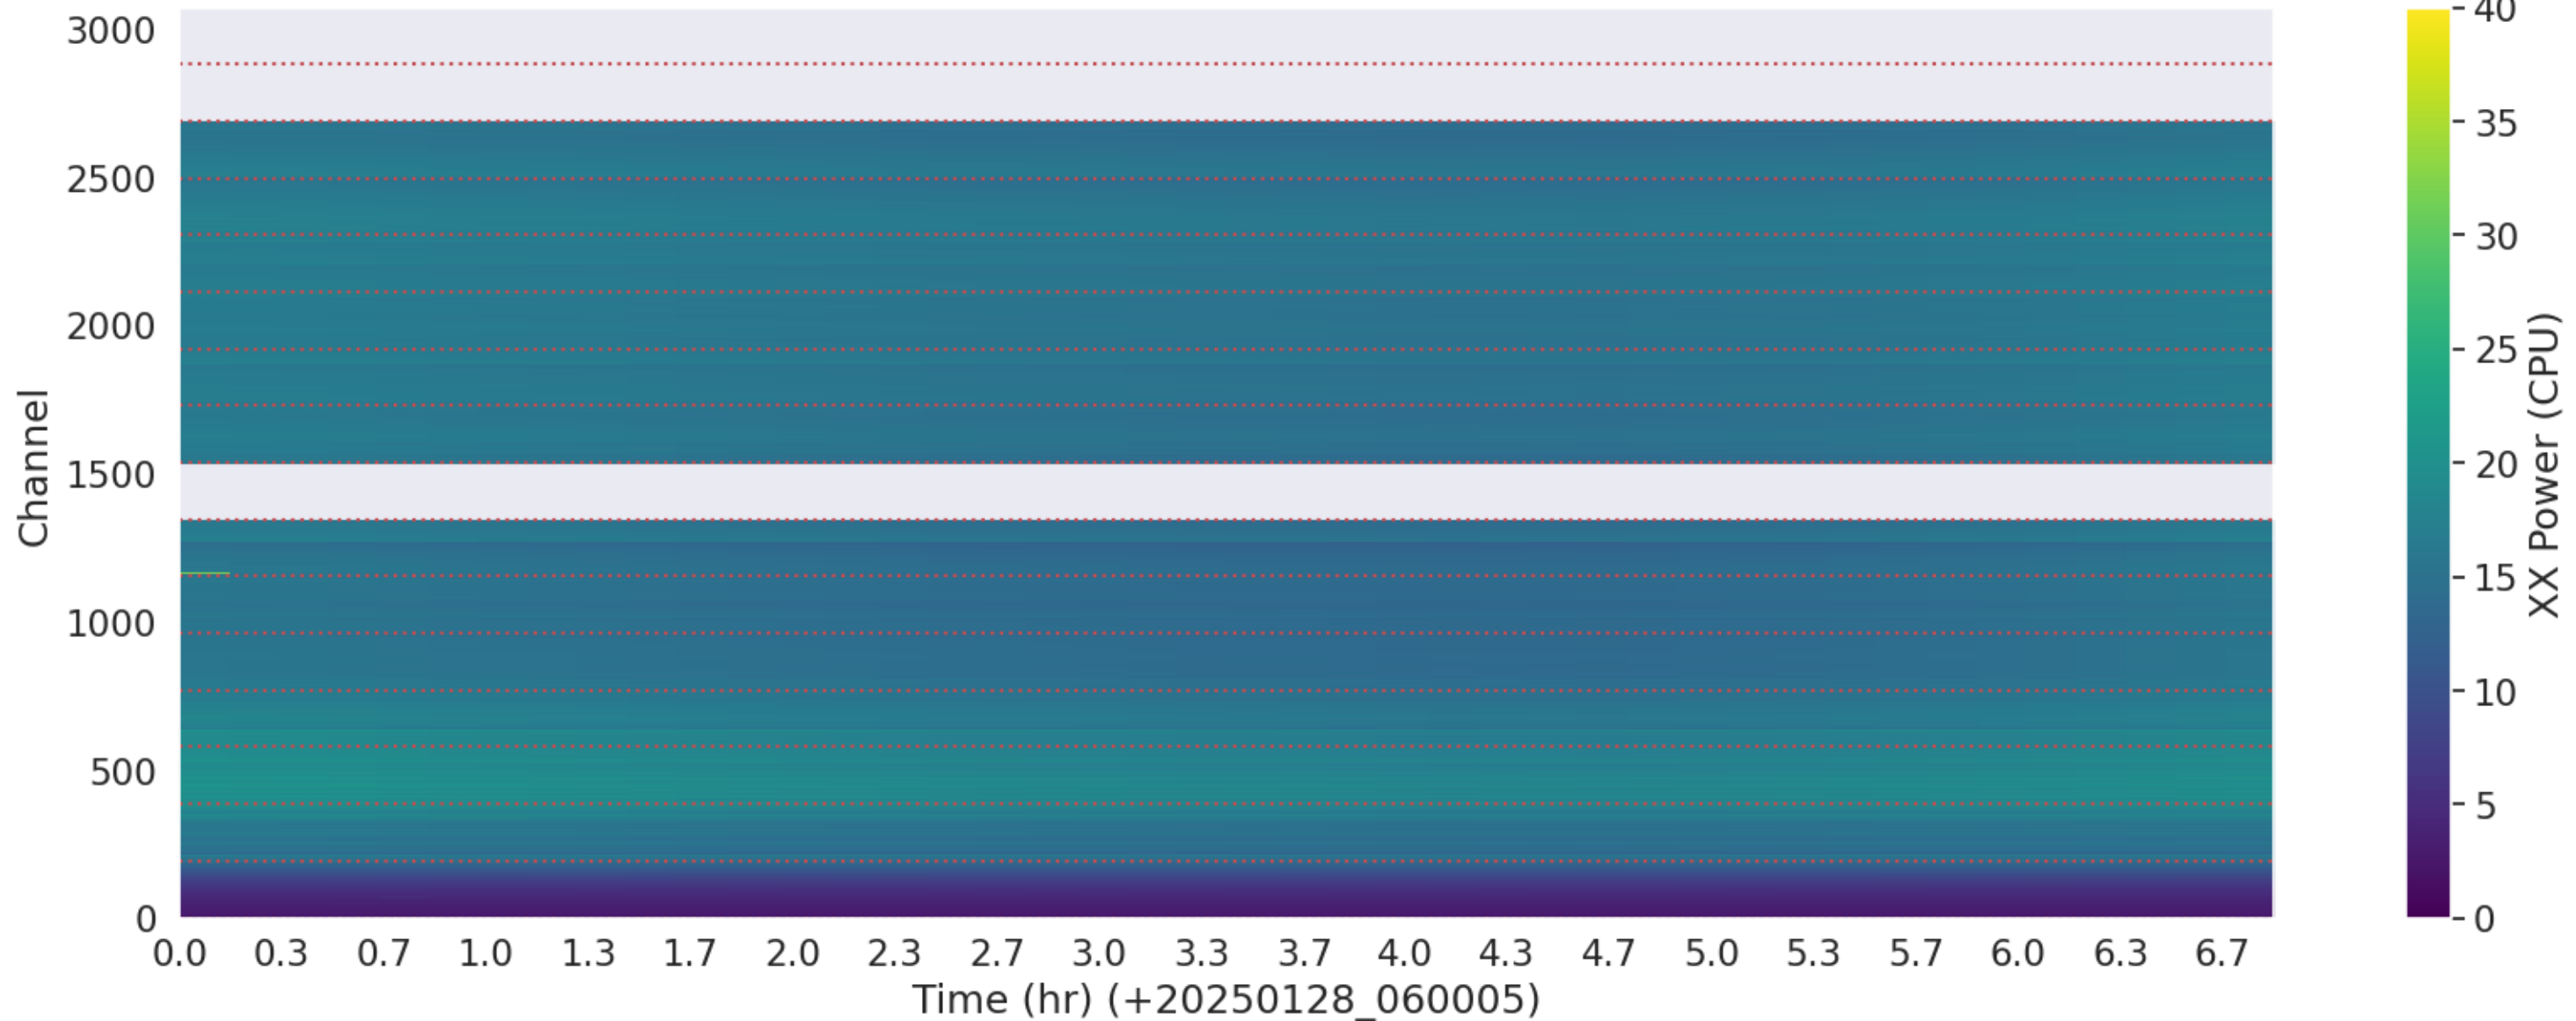

LWA266 - Correlator# 000 - XX - FLAGS: Good

LWA266 - Correlator# 000 - YY - FLAGS: Good

LWA259 - Correlator# 001 - XX - FLAGS: Good

LWA259 - Correlator# 001 - YY - FLAGS: Good

LWA268 - Correlator# 002 - XX - FLAGS: Good