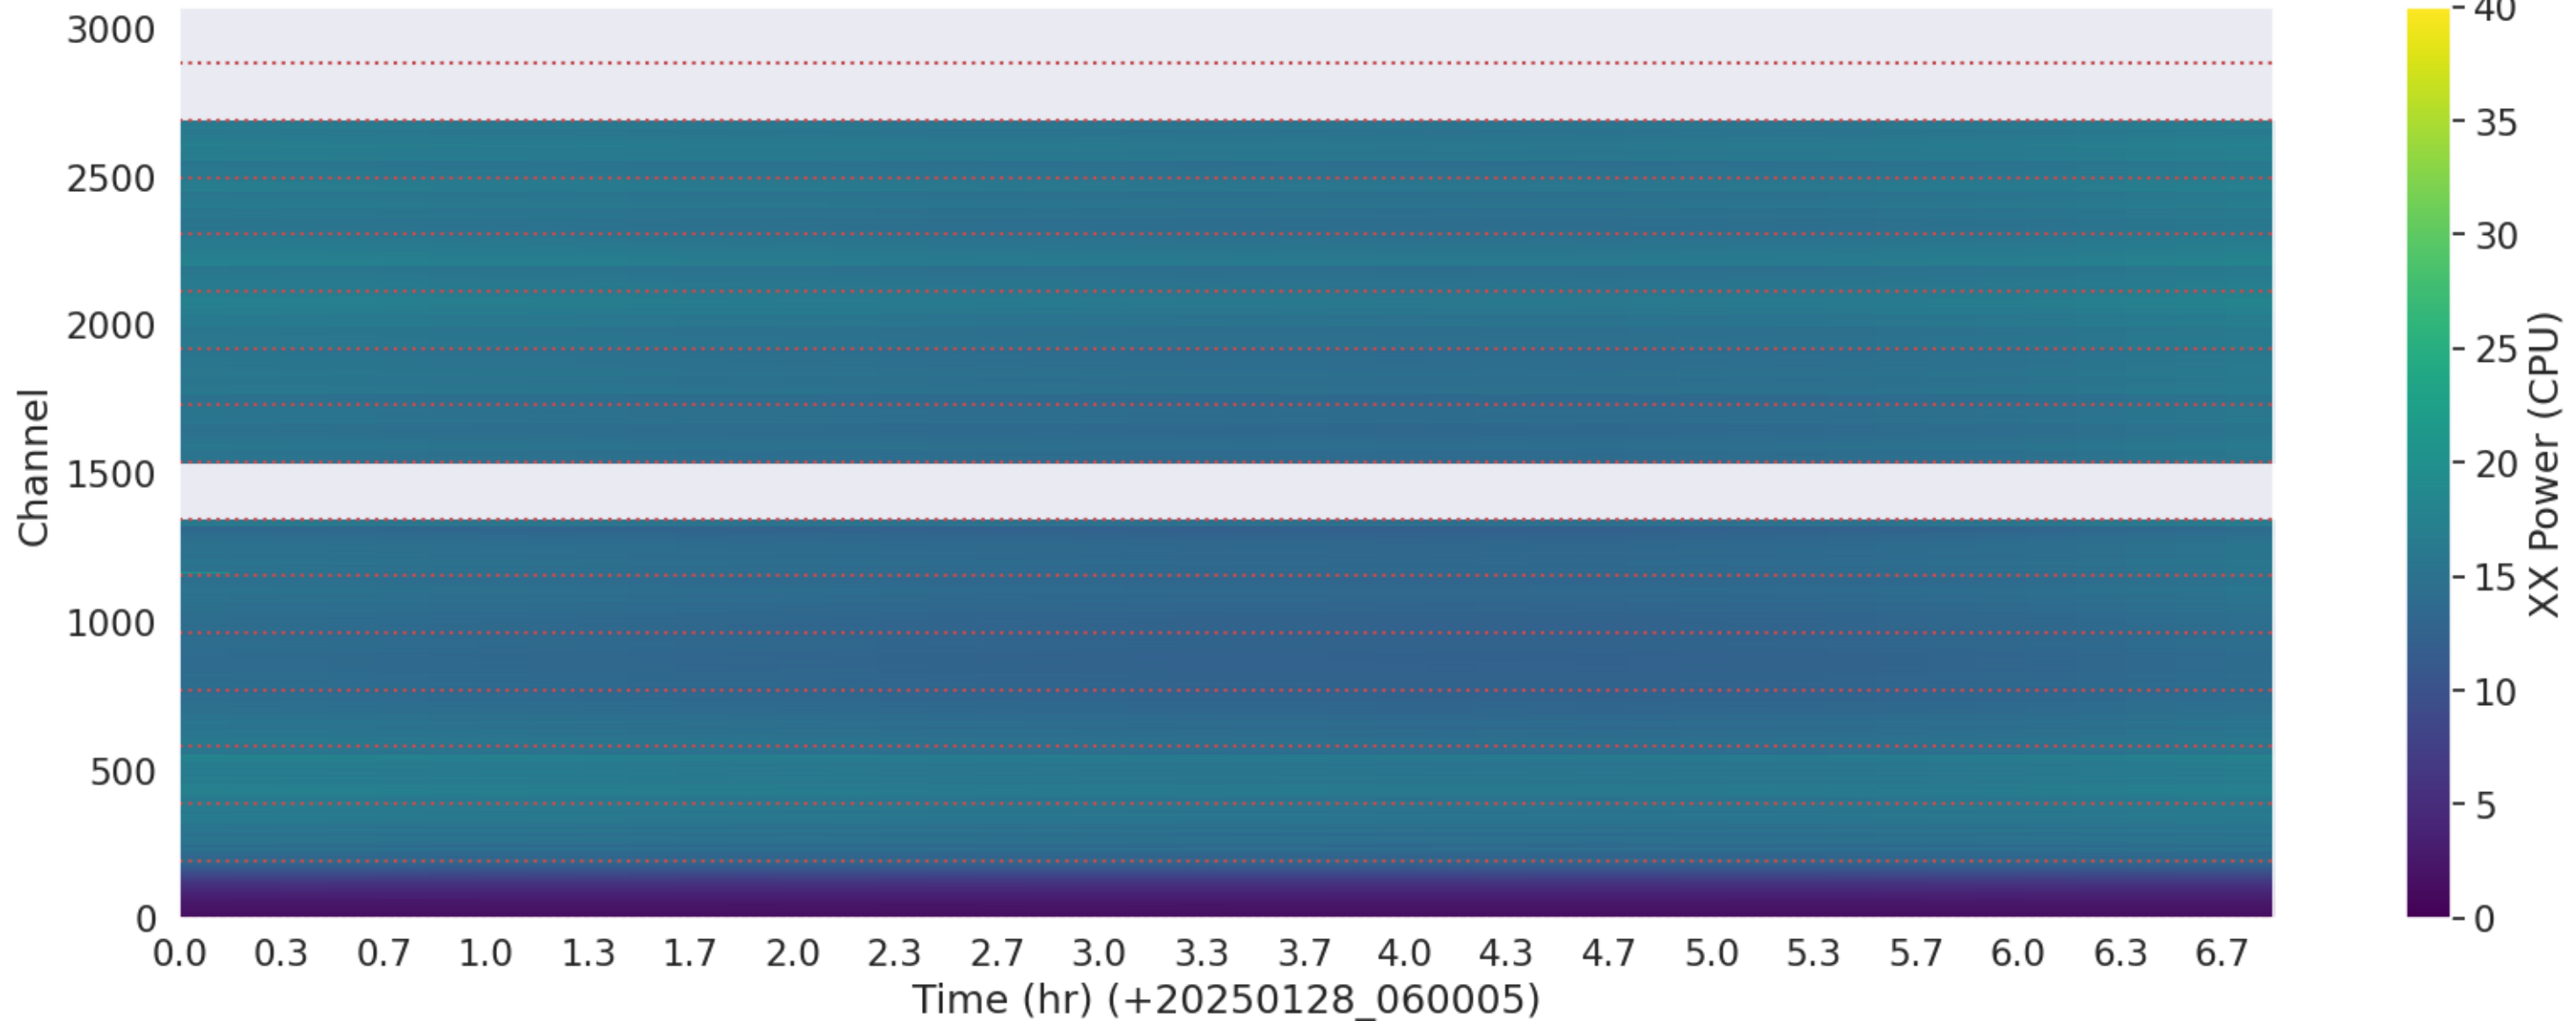

LWA171 - Correlator# 291 - XX - FLAGS: Good