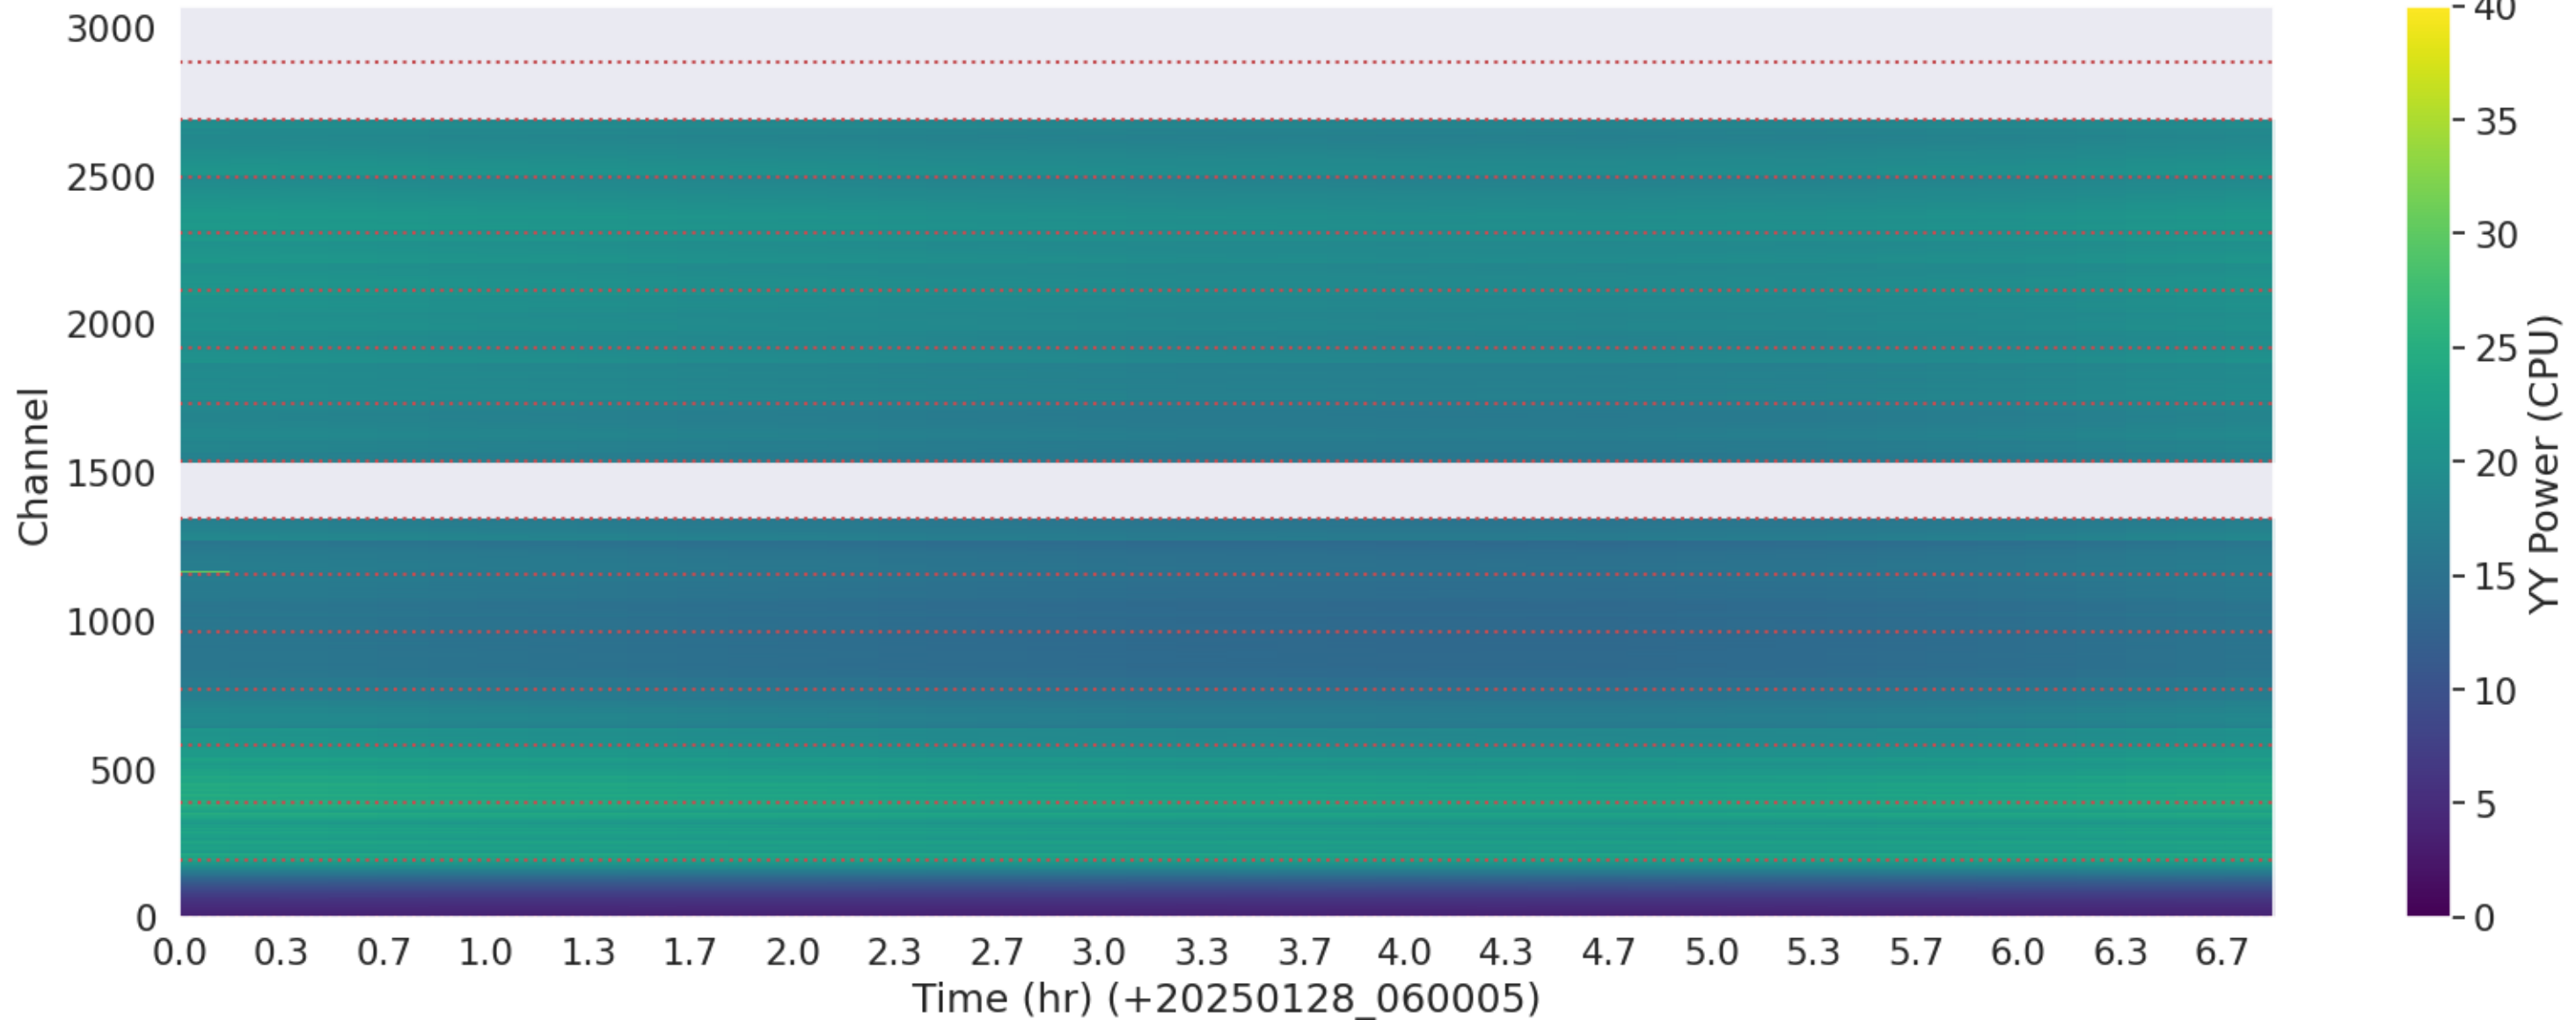

LWA342 - Correlator# 317 - YY - FLAGS: Good