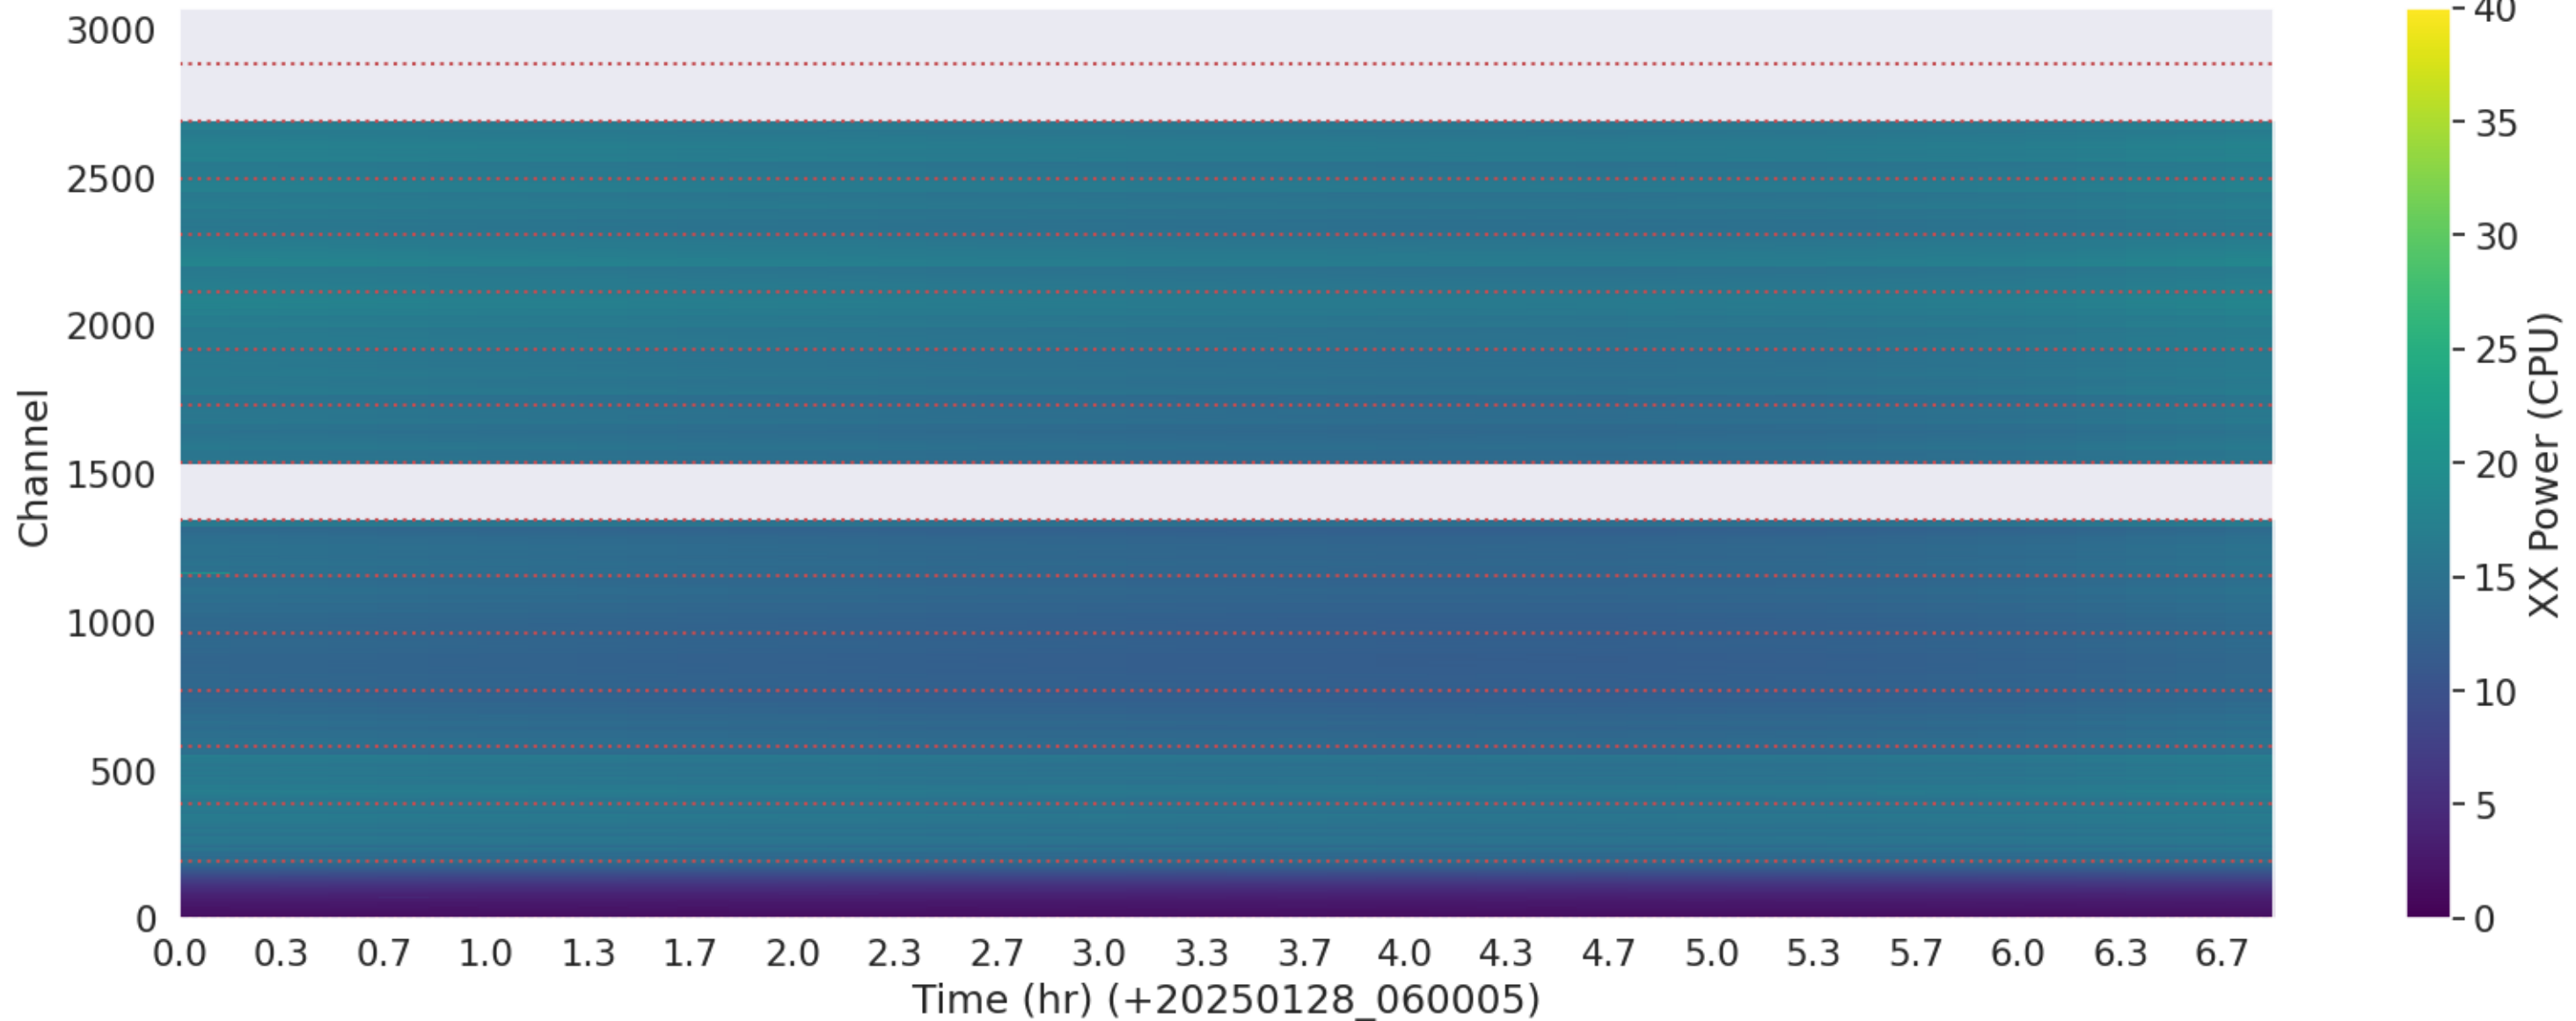

# LWA142 - Correlator# 211 - XX - FLAGS: Good

LWA145 - Correlator# 212 - XX - FLAGS: Good

LWA145 - Correlator# 212 - YY - FLAGS: Good

LWA144 - Correlator# 213 - XX - FLAGS: Good

LWA144 - Correlator# 213 - YY - FLAGS: Good