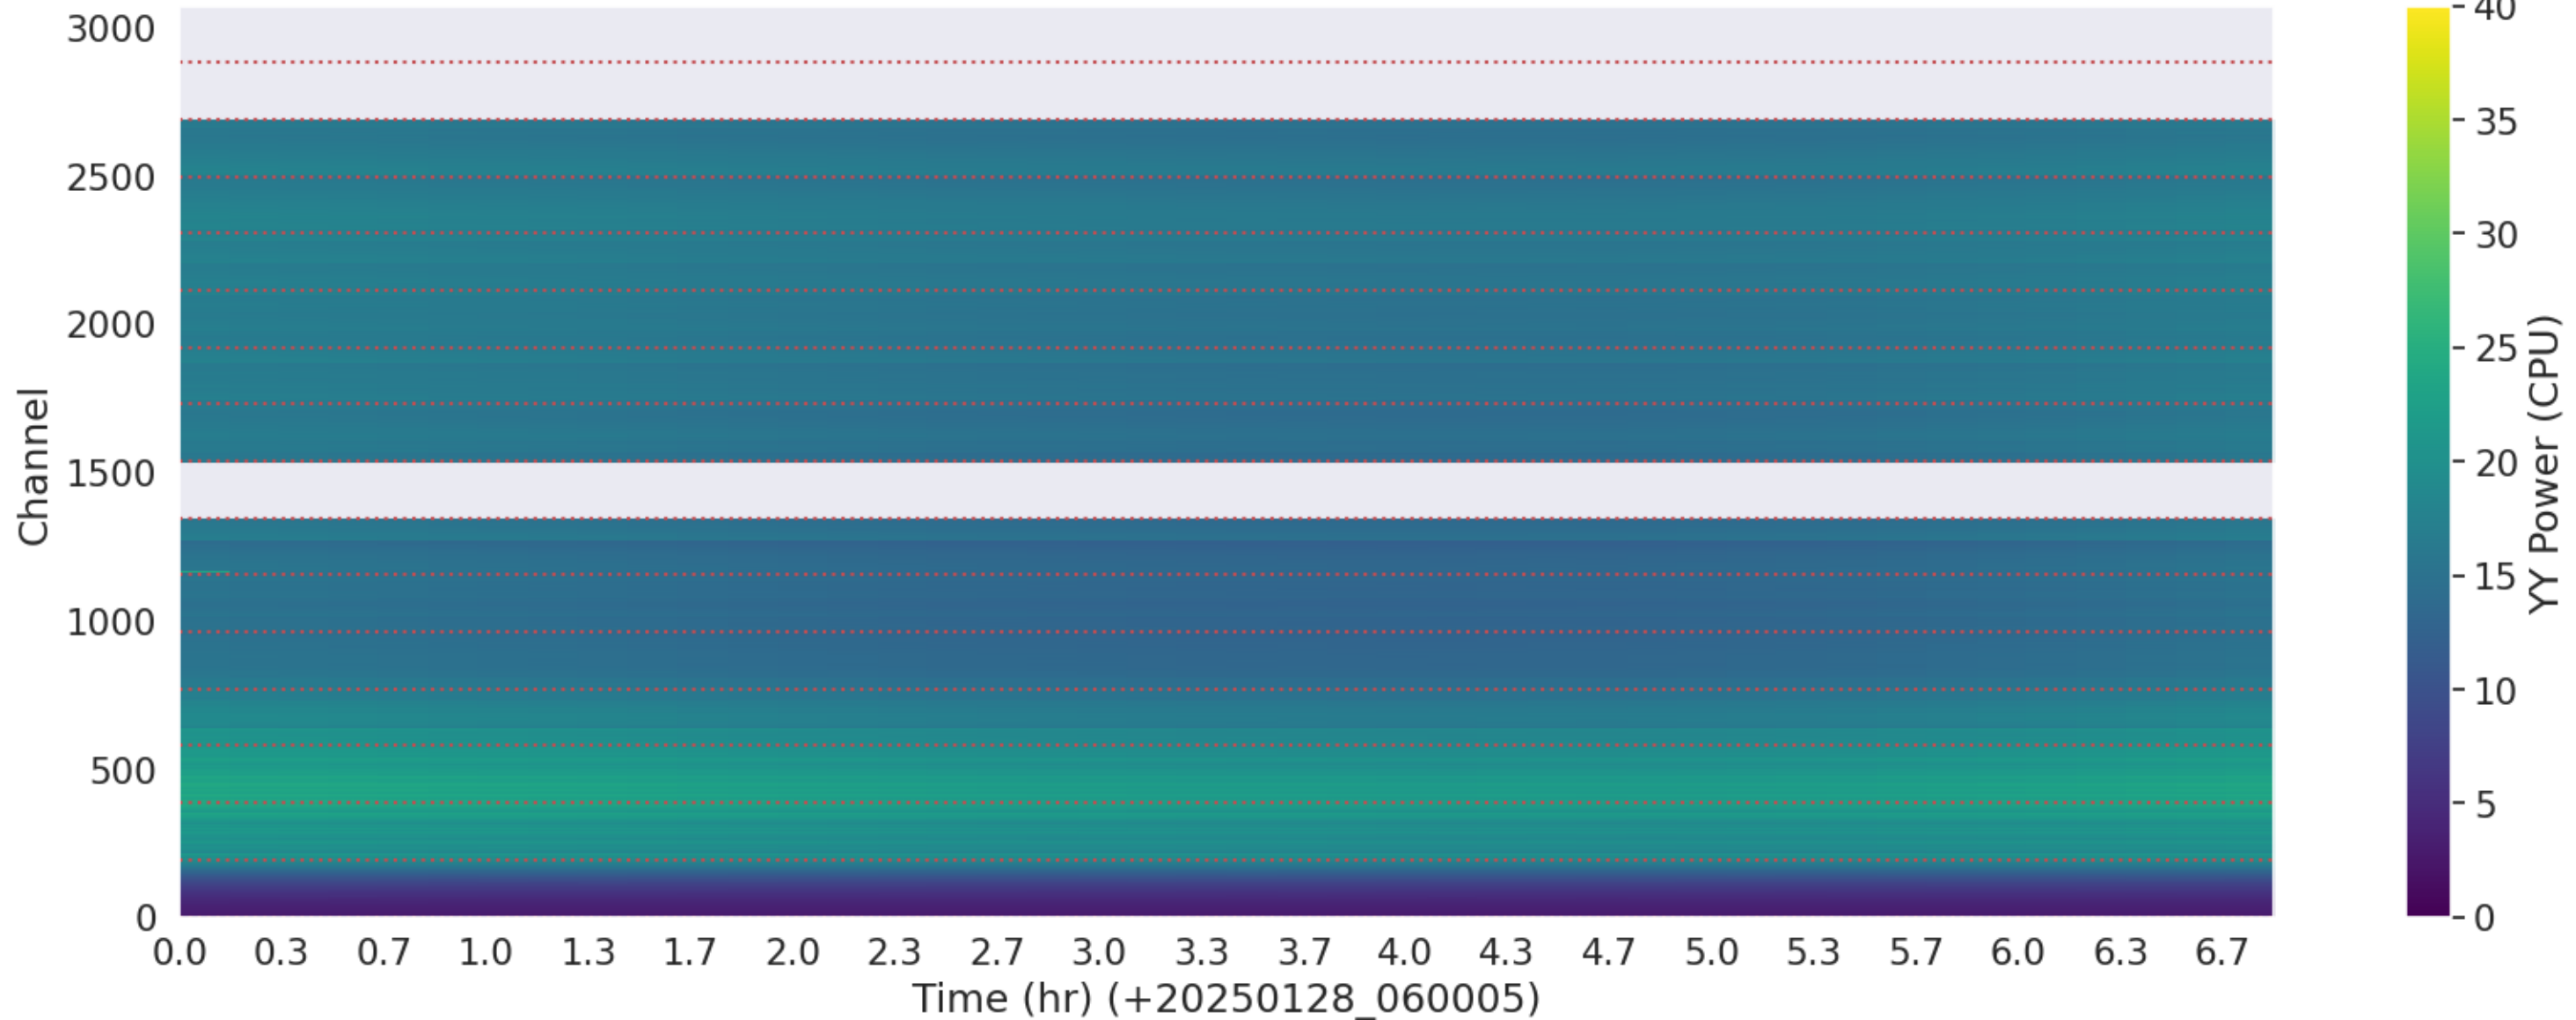

# LWA284 - Correlator# 043 - XX - FLAGS: Good

LWA292 - Correlator# 044 - XX - FLAGS: Good

LWA292 - Correlator# 044 - YY - FLAGS: LowPower

LWA291 - Correlator# 045 - XX - FLAGS: Good

LWA291 - Correlator# 045 - YY - FLAGS: Good