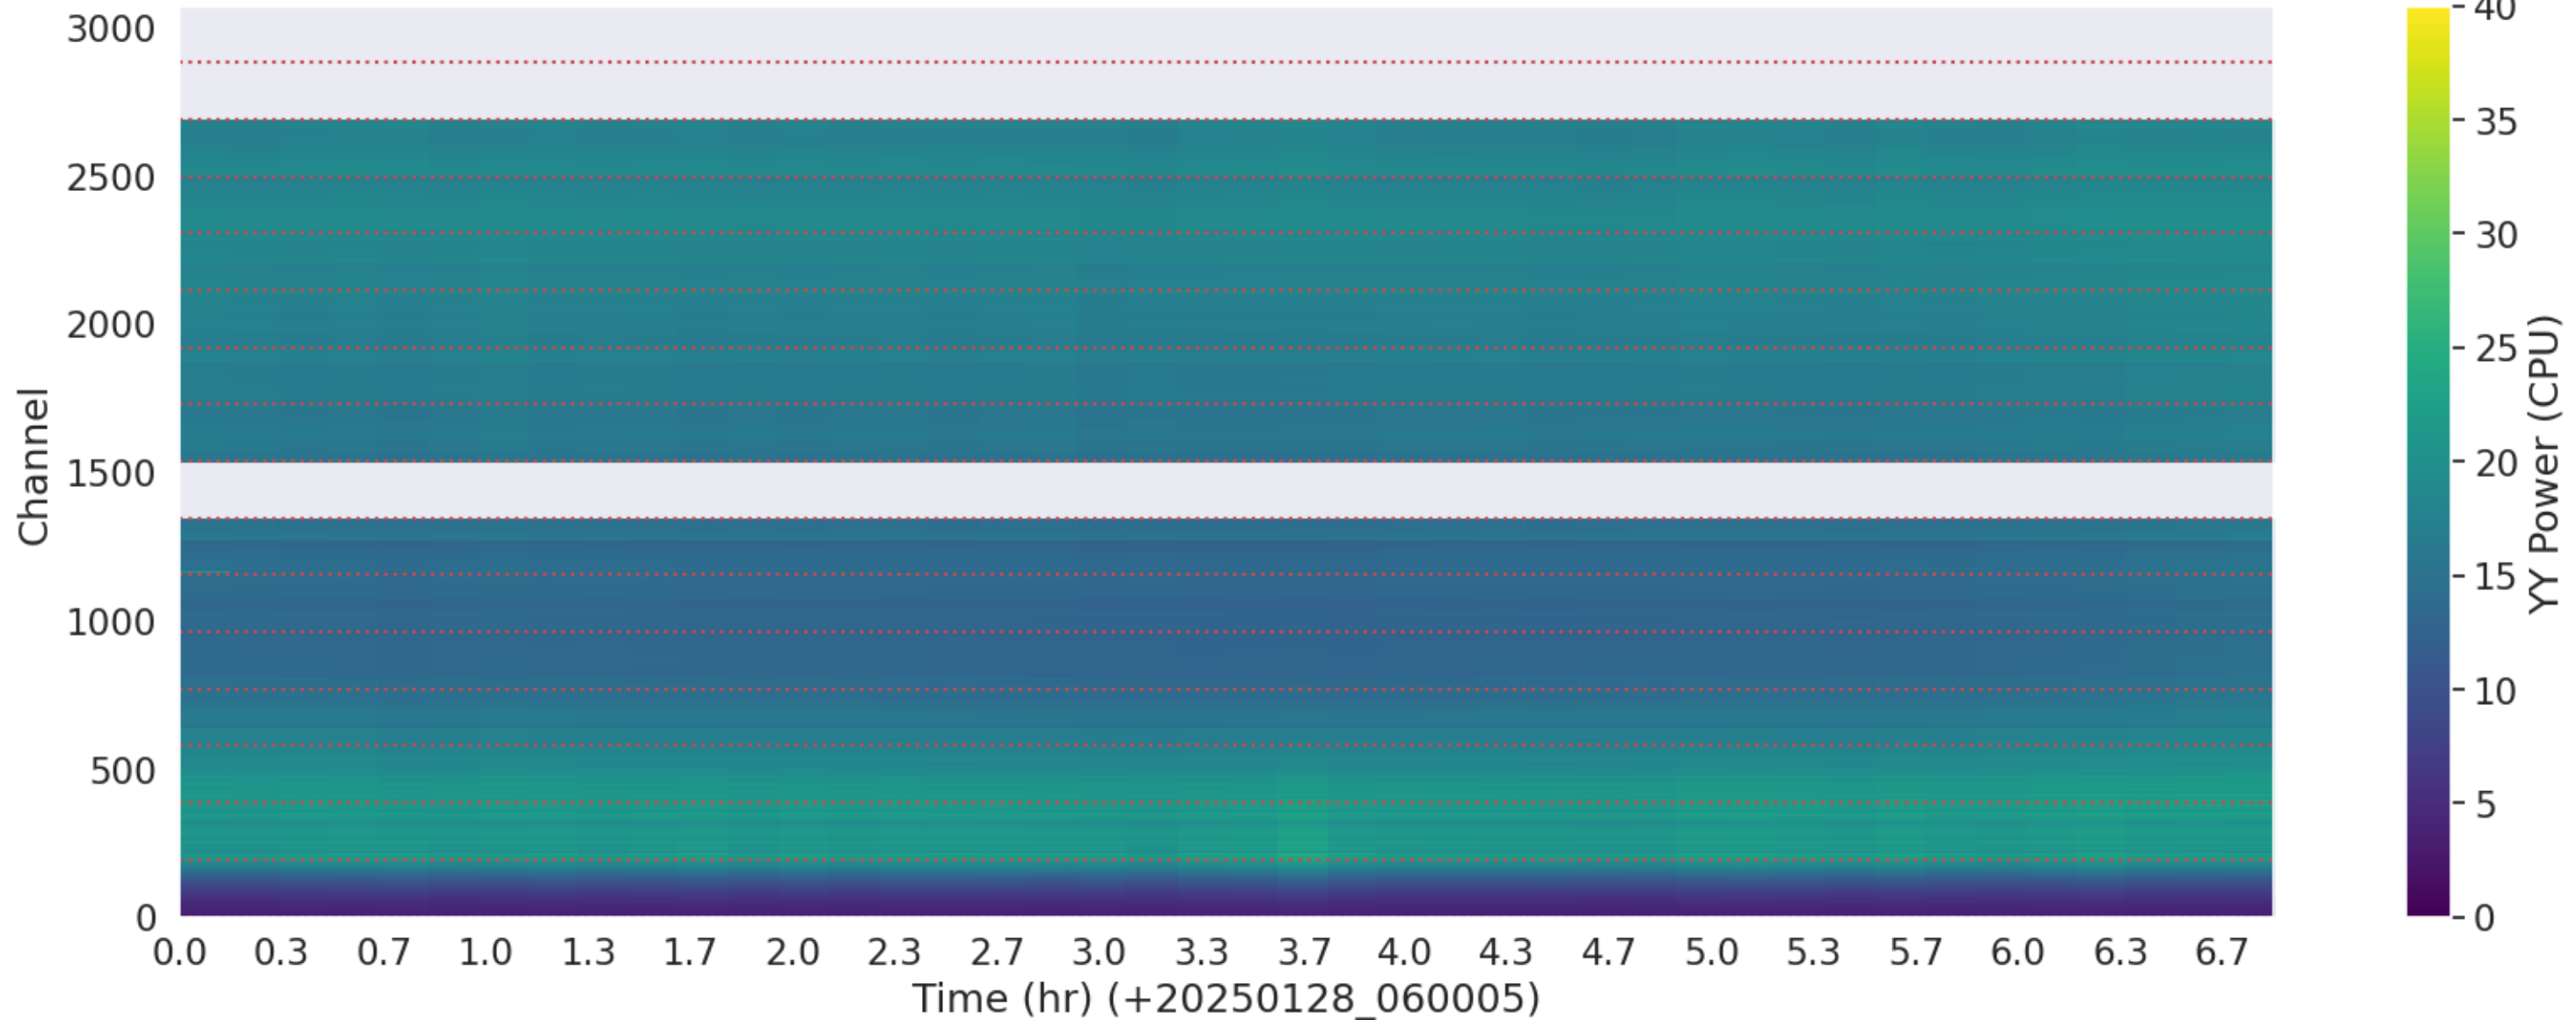

LWA282 - Correlator# 010 - YY - FLAGS: Good