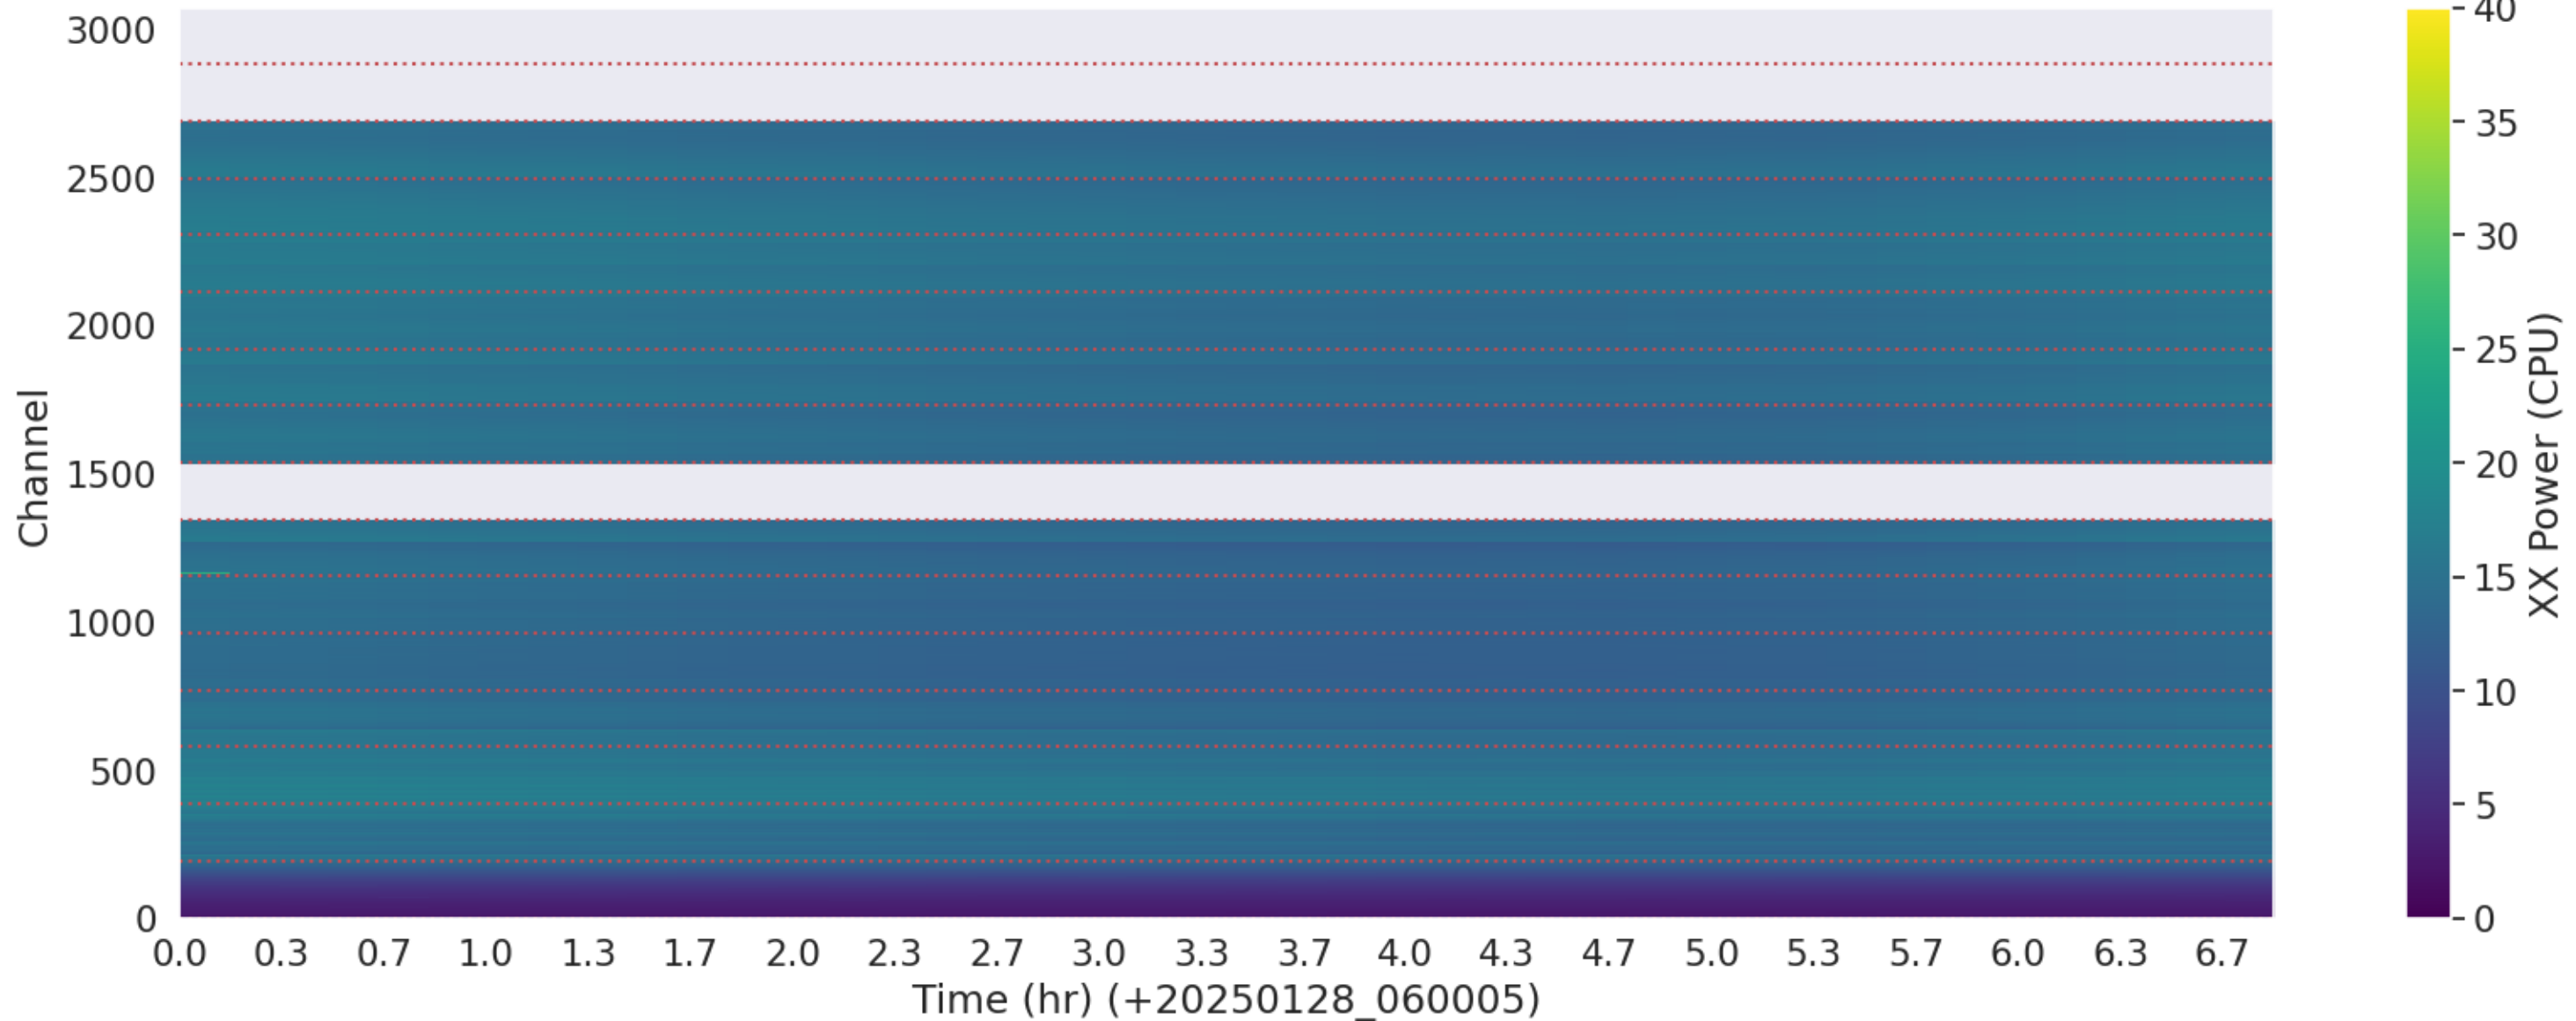

LWA296 - Correlator# 046 - XX - FLAGS: Good