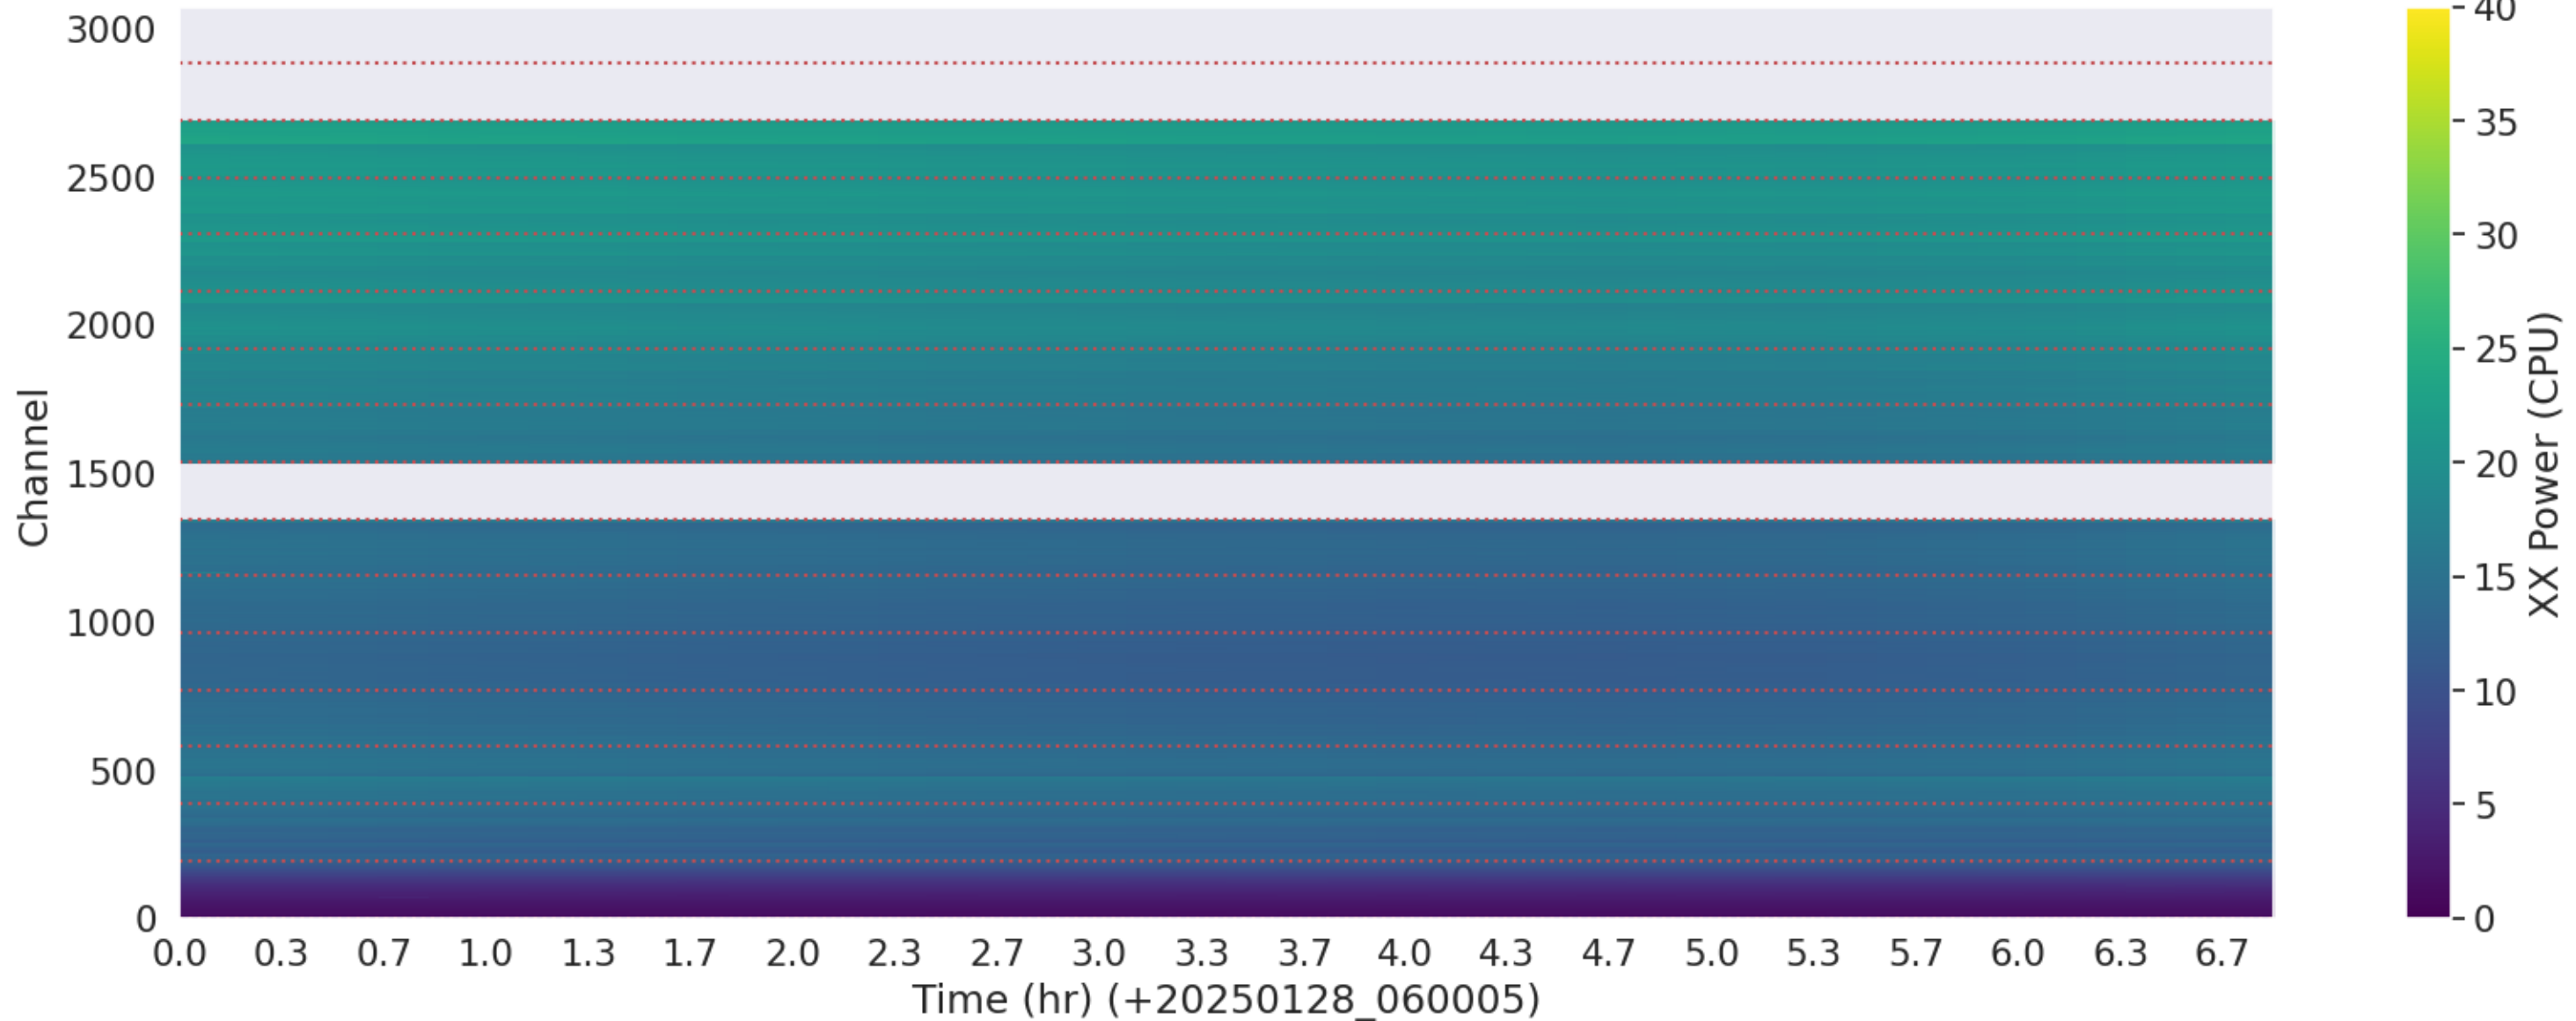

LWA066 - Correlator# 164 - XX - FLAGS: Good