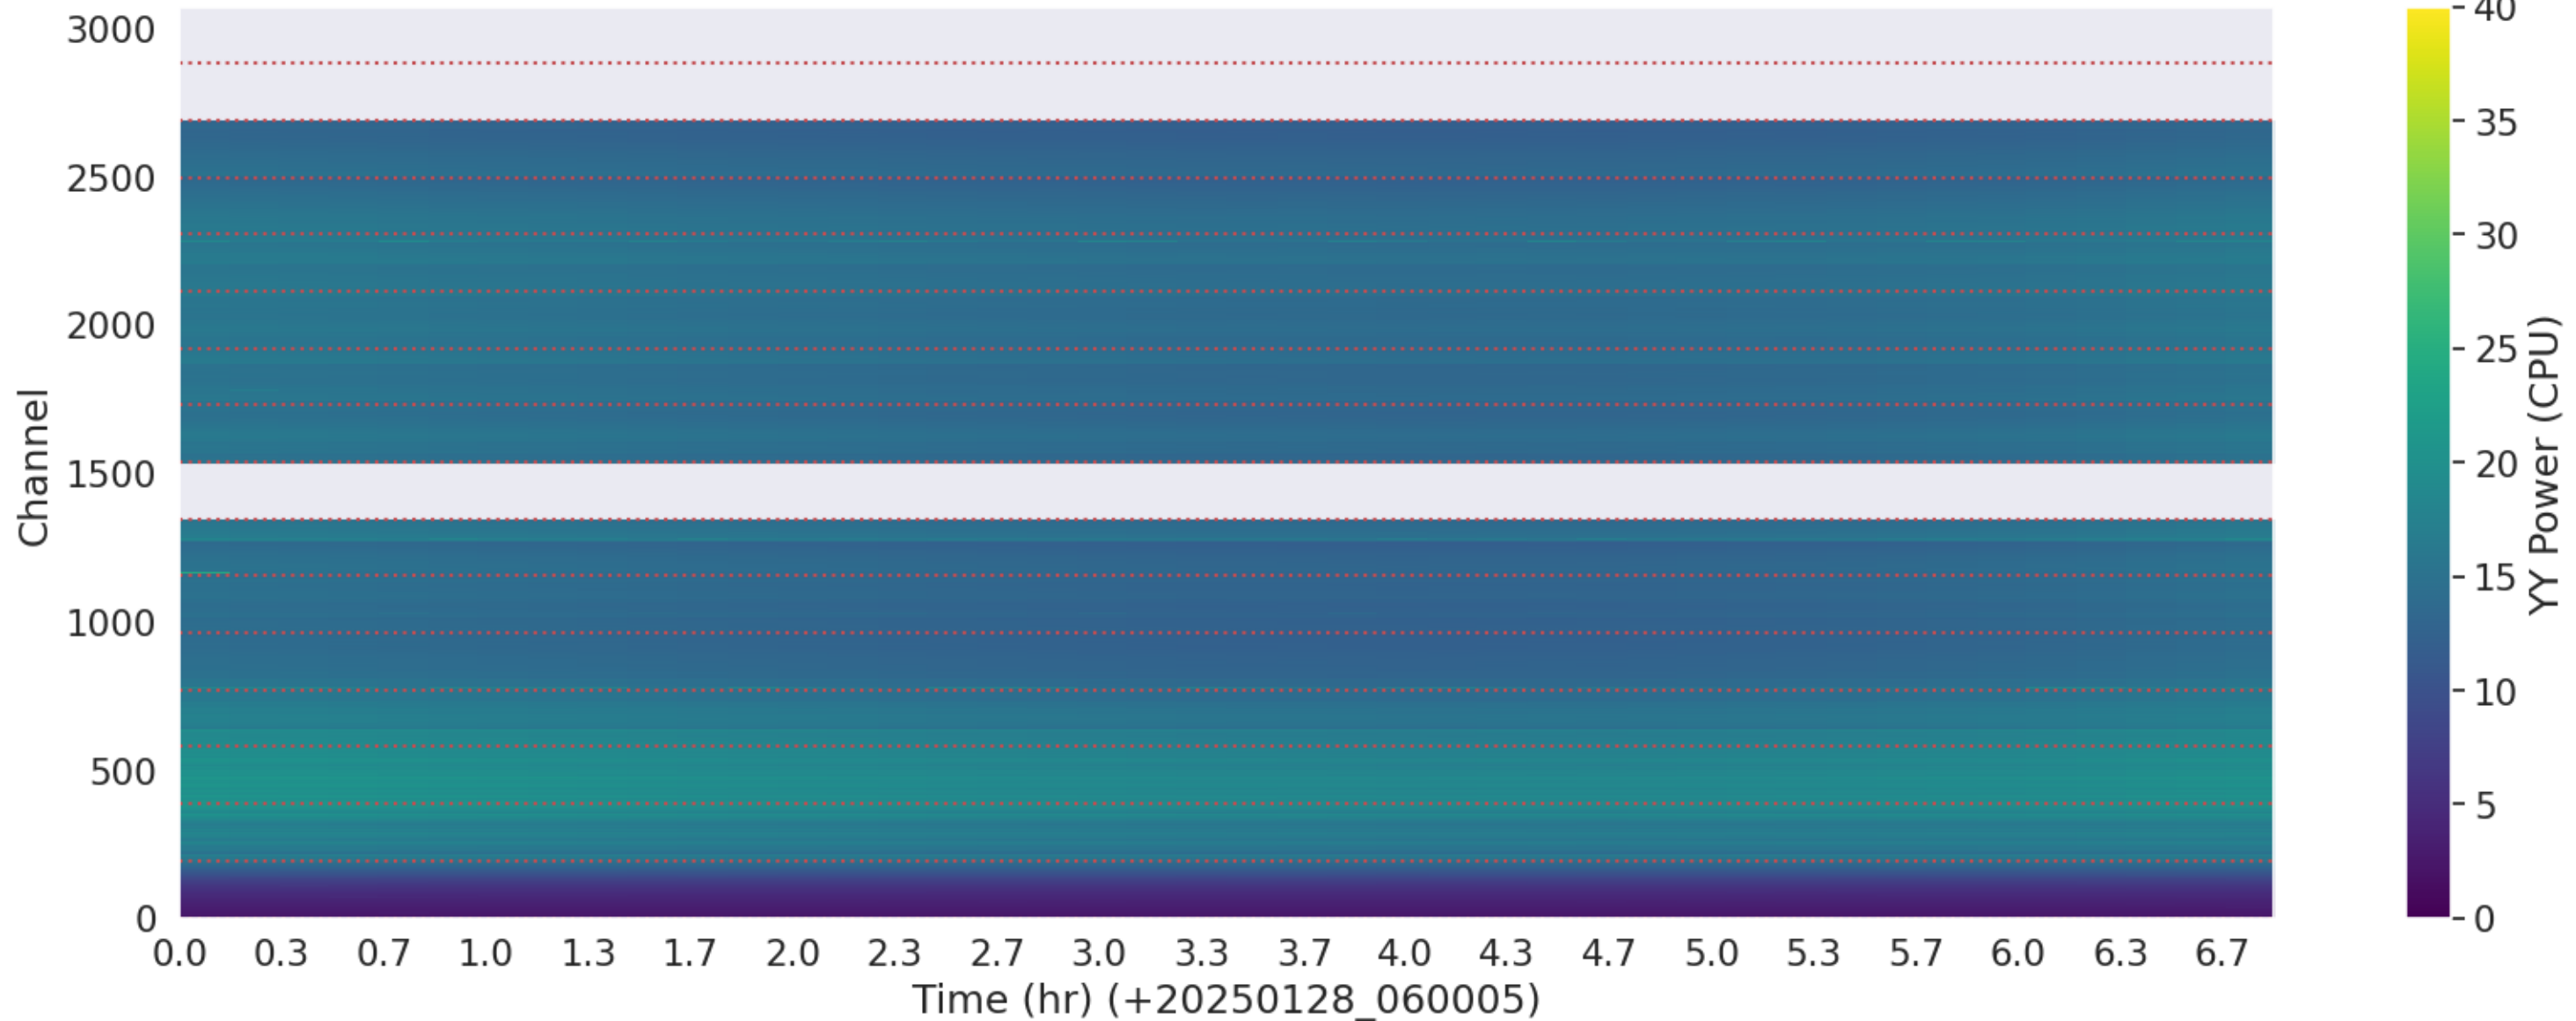

LWA160 - Correlator# 239 - YY - FLAGS: Good