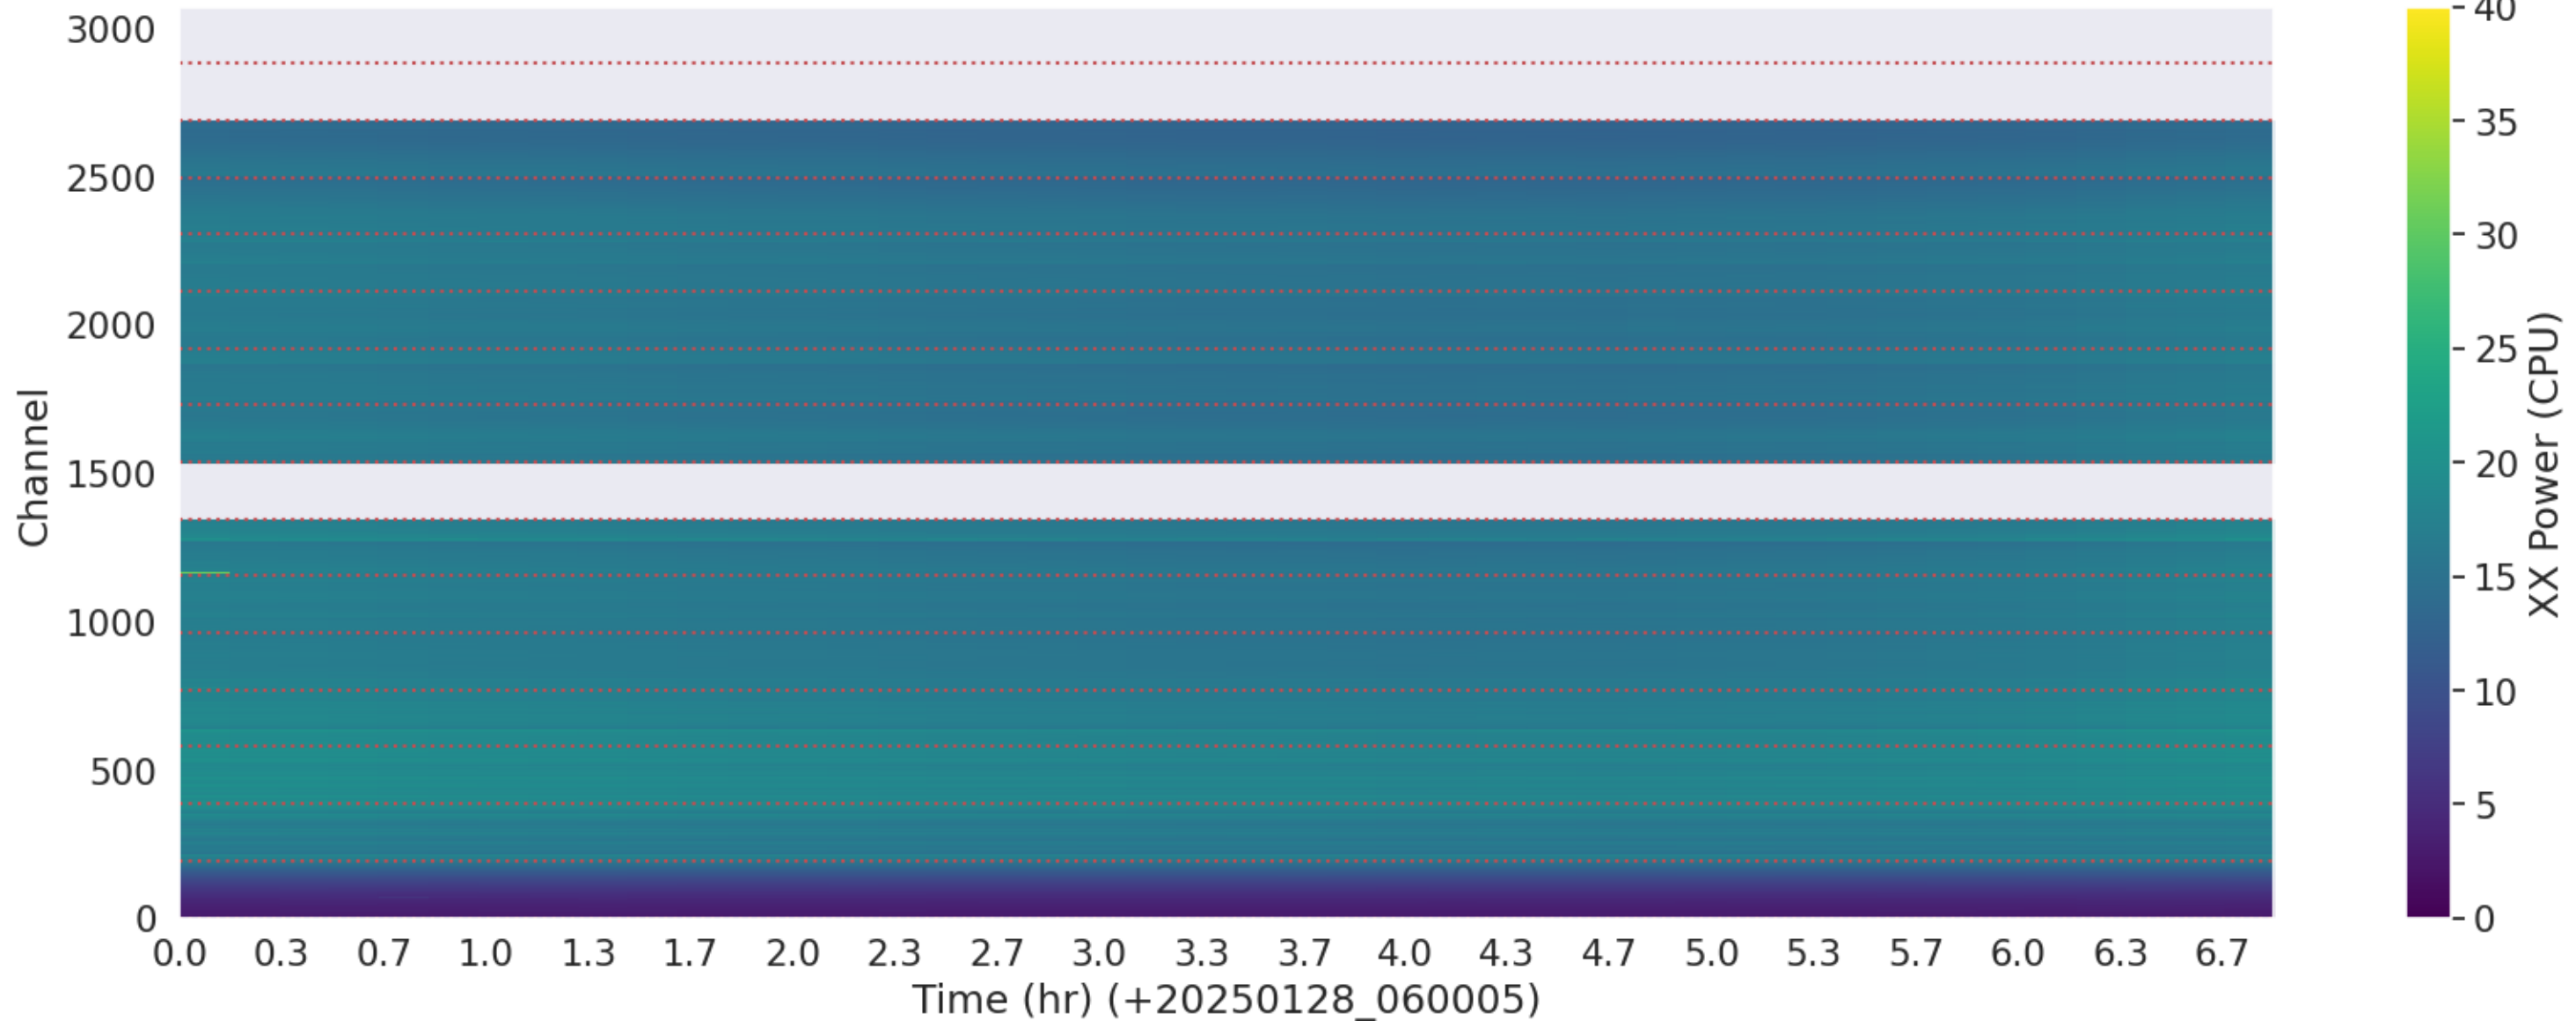

LWA095 - Correlator# 150 - XX - FLAGS: Good