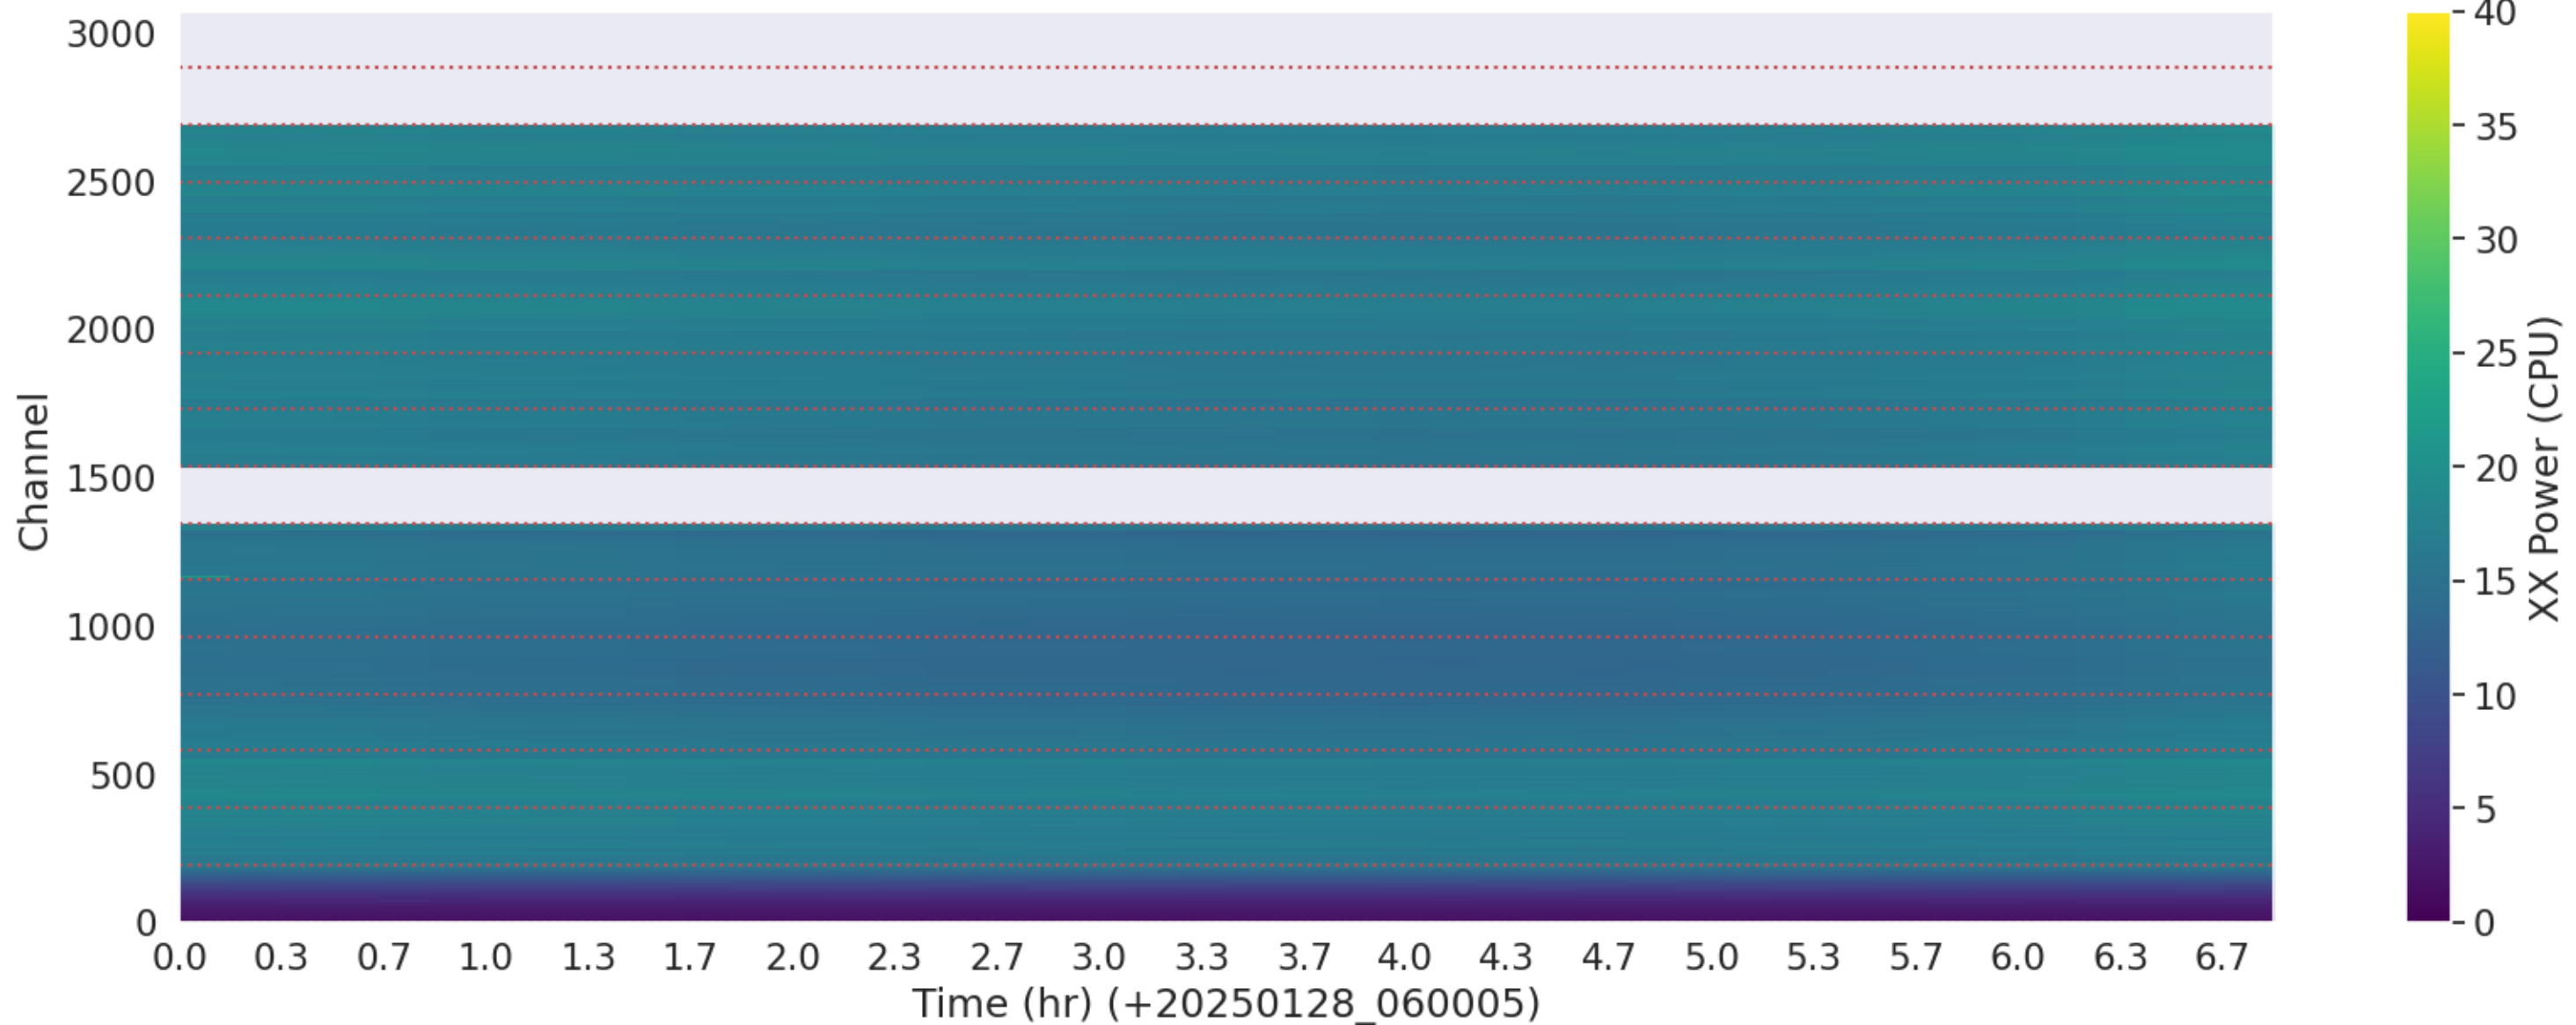

LWA138 - Correlator# 261 - XX - FLAGS: Good

LWA138 - Correlator# 261 - YY - FLAGS: Good

LWA161 - Correlator# 262 - XX - FLAGS: Good

LWA161 - Correlator# 262 - YY - FLAGS: Good

LWA141 - Correlator# 263 - XX - FLAGS: Good