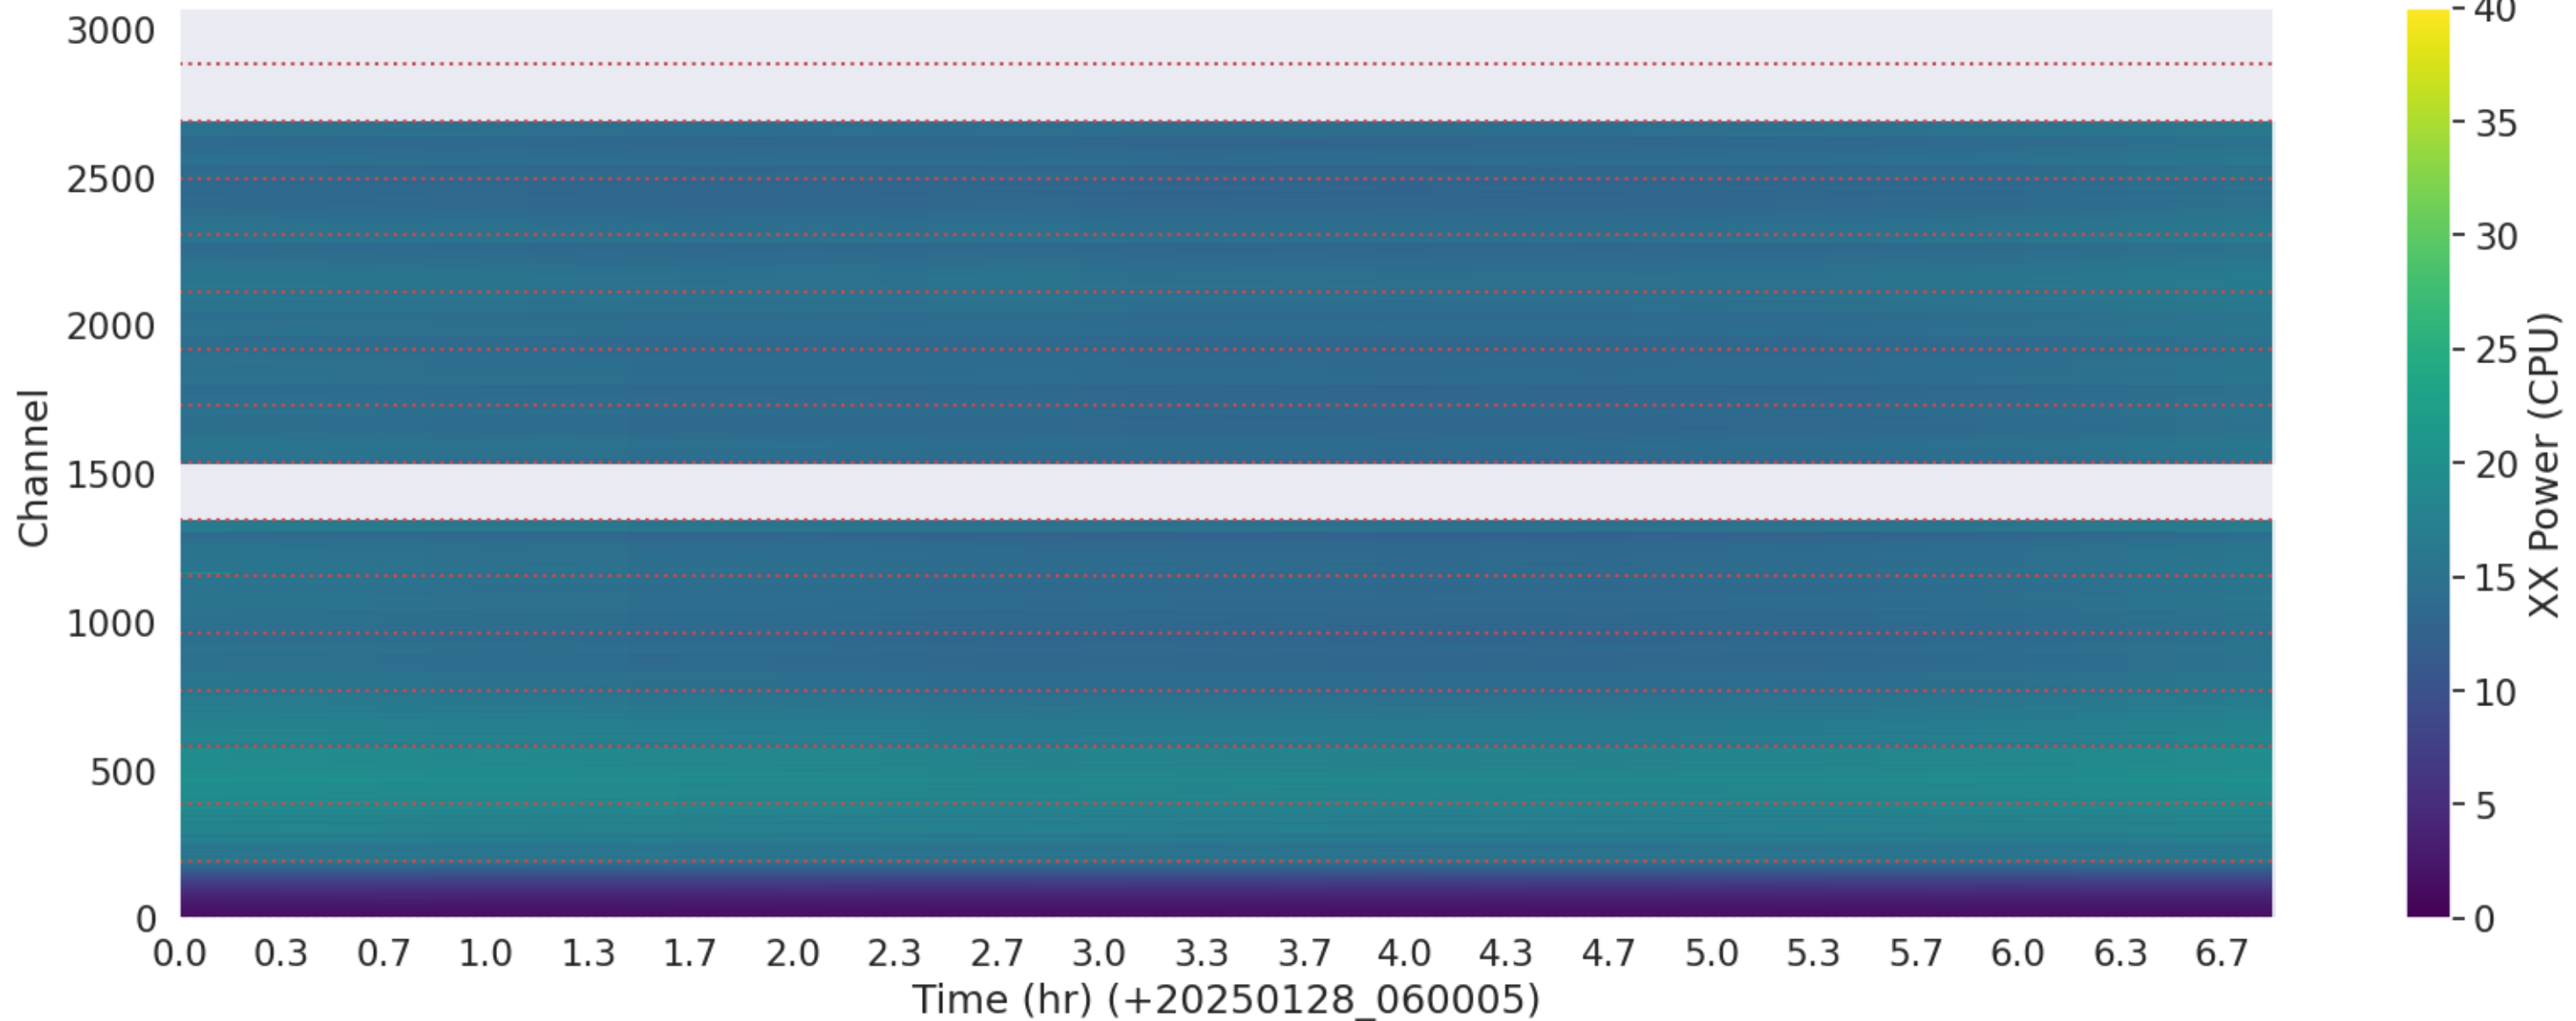

LWA179 - Correlator# 323 - YY - FLAGS: Good

LWA183 - Correlator# 324 - XX - FLAGS: Good

LWA183 - Correlator# 324 - YY - FLAGS: Good

LWA176 - Correlator# 325 - XX - FLAGS: Good

LWA176 - Correlator# 325 - YY - FLAGS: Good