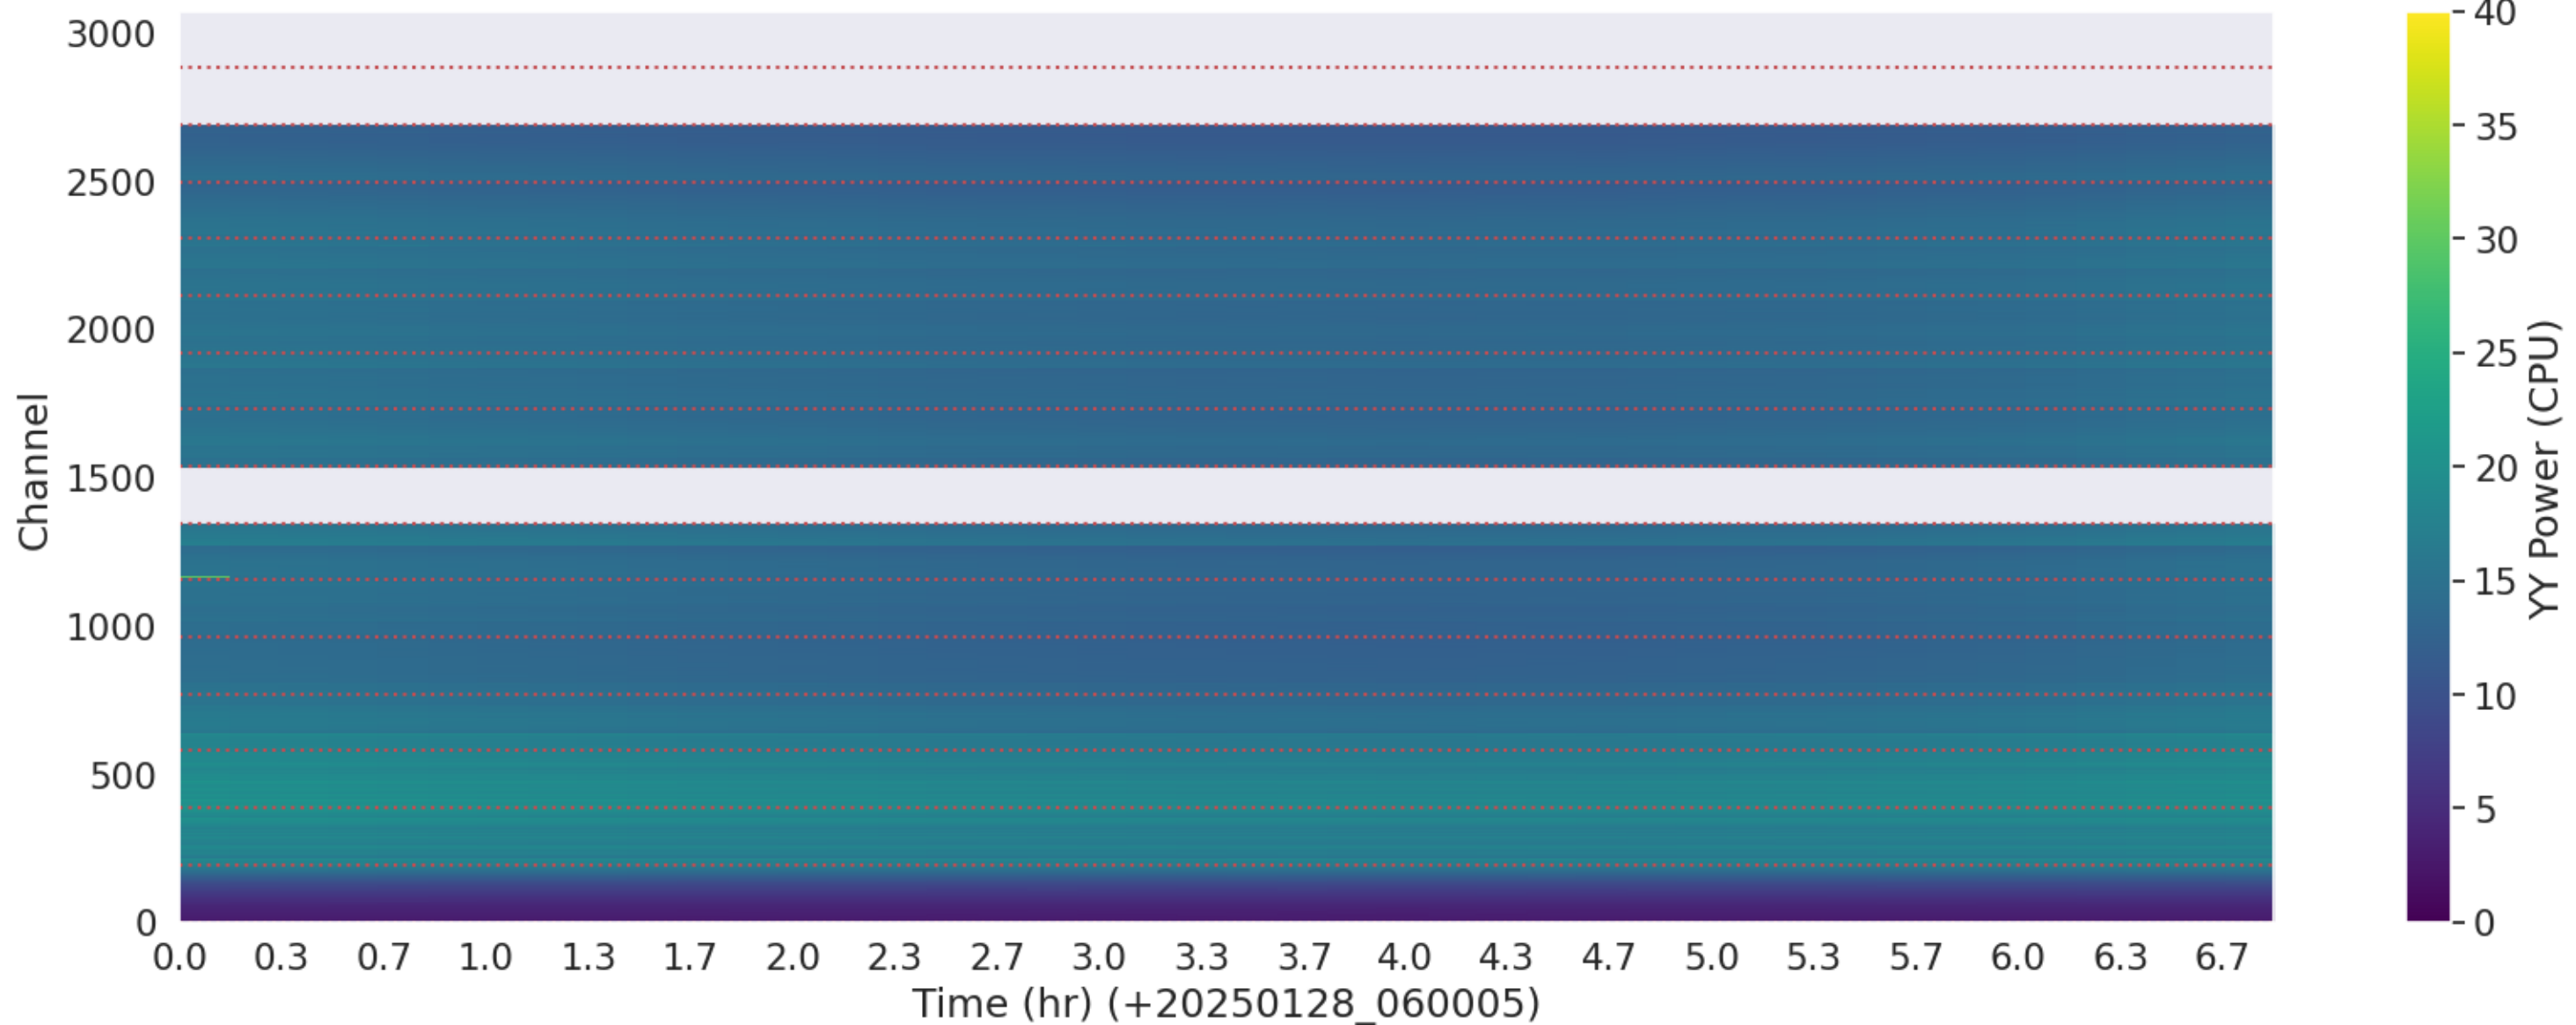

LWA191 - Correlator# 246 - YY - FLAGS: Good