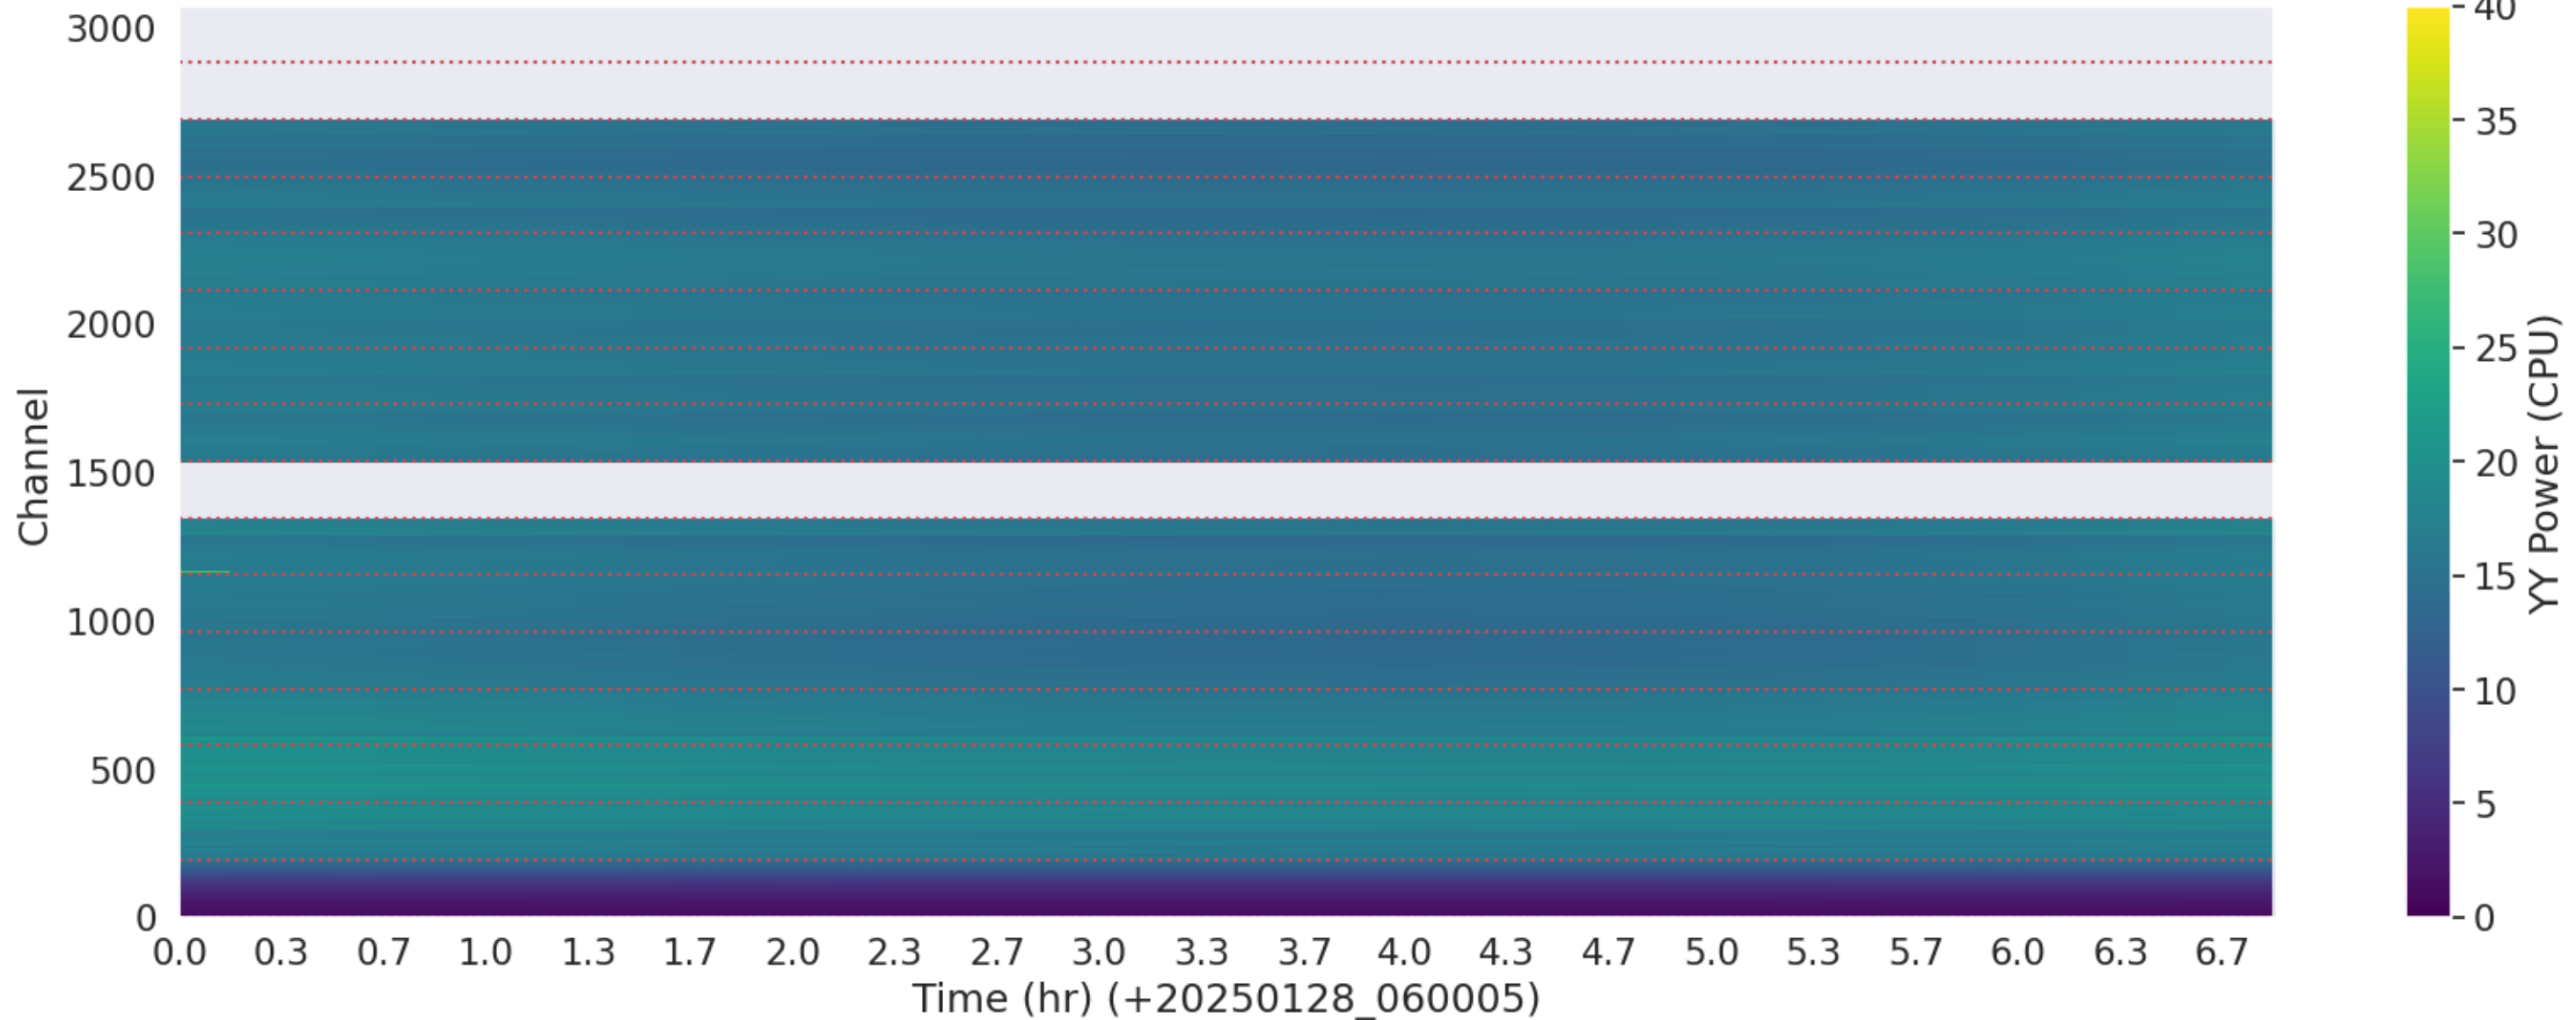

LWA064 - Correlator# 141 - XX - FLAGS: Good

LWA064 - Correlator# 141 - YY - FLAGS: Good

LWA087 - Correlator# 142 - XX - FLAGS: Good

LWA086 - Correlator# 143 - YY - FLAGS: Good

LWA089 - Correlator# 144 - YY - FLAGS: Good