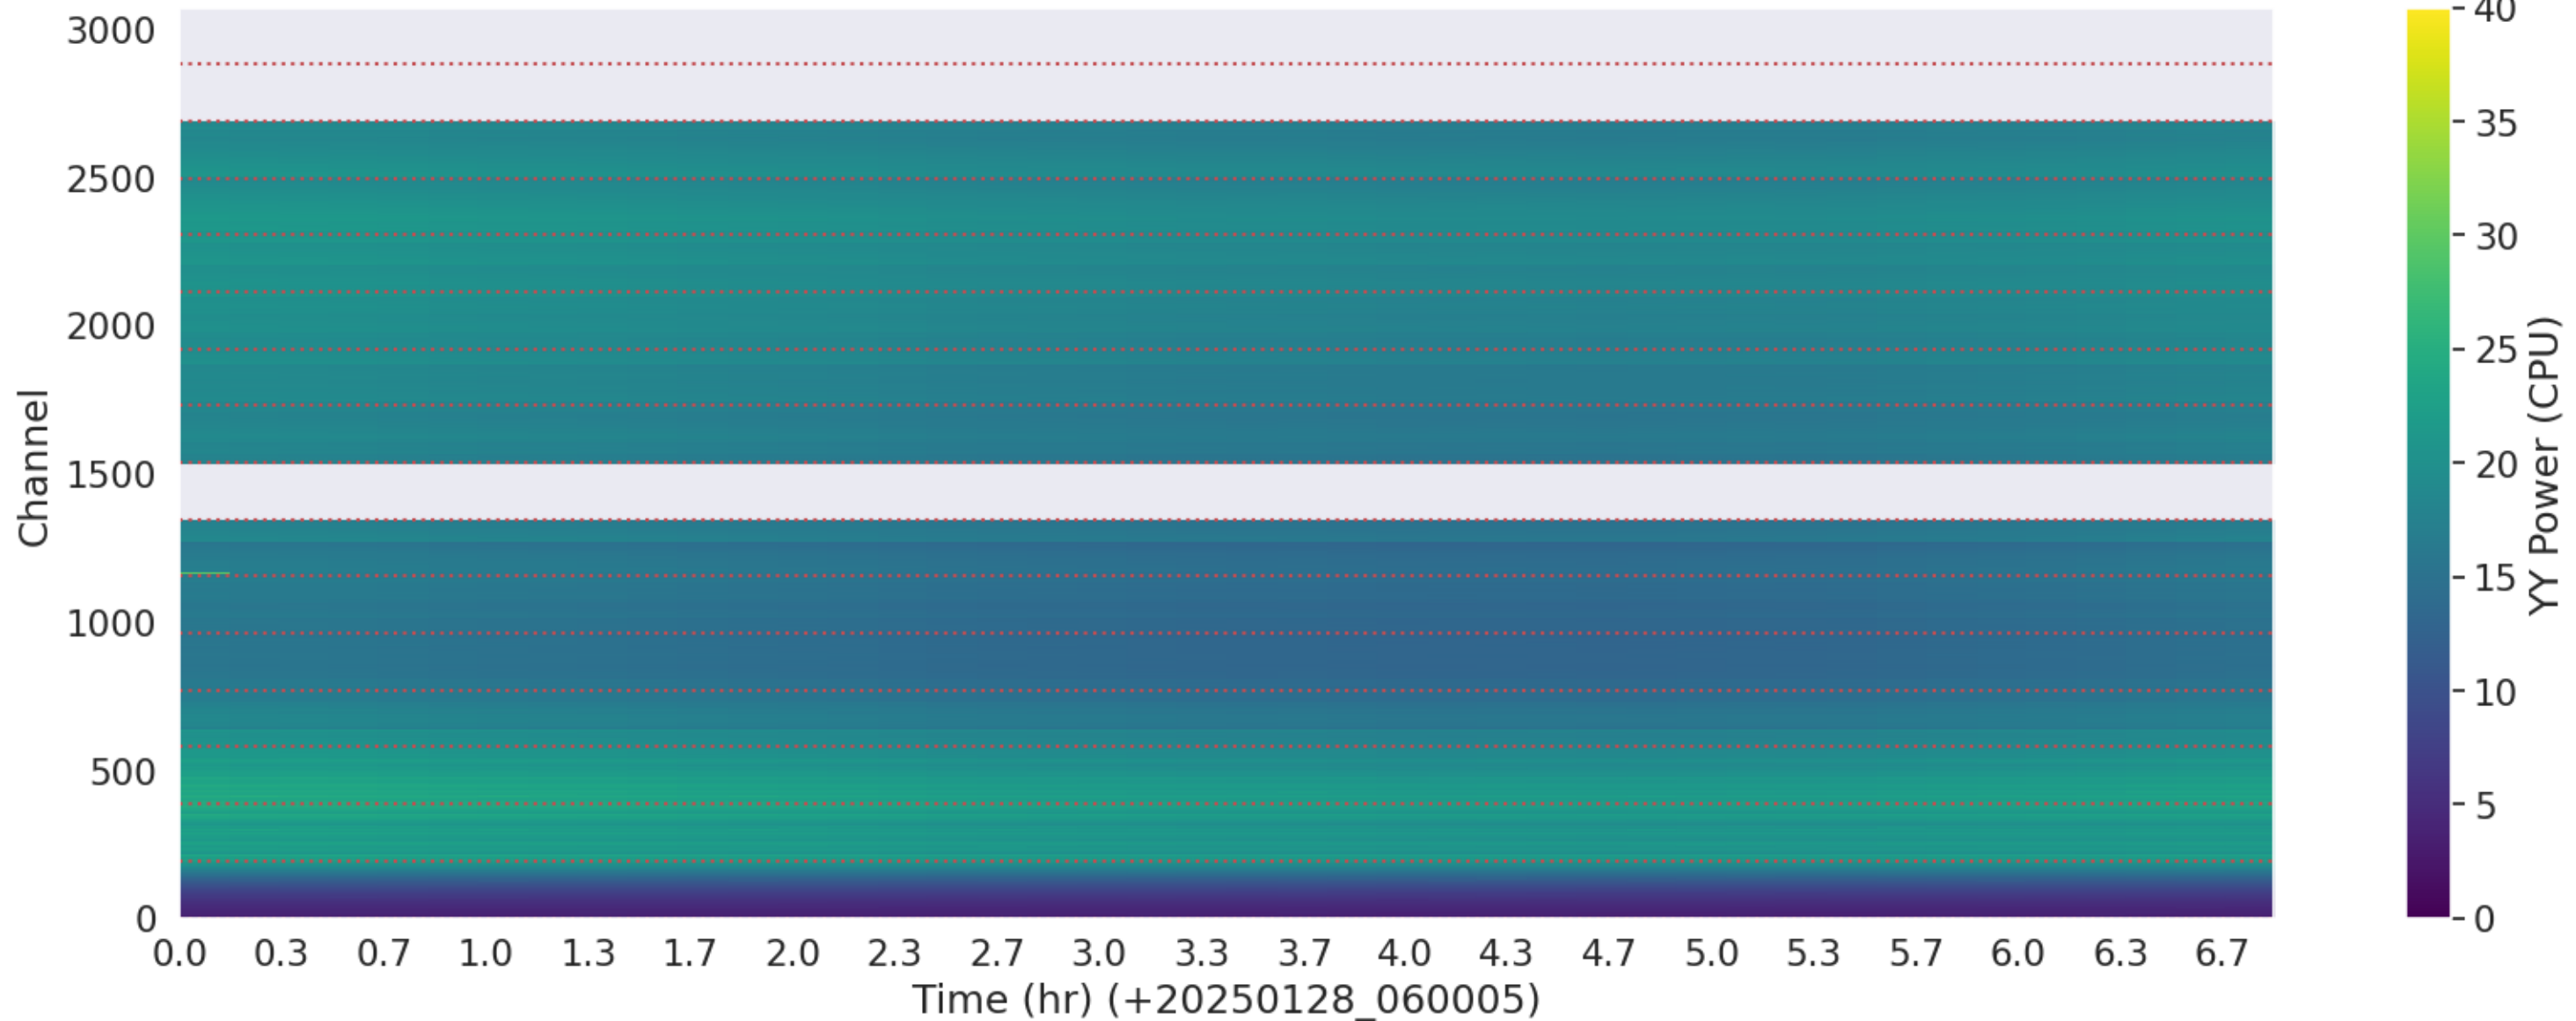

LWA286 - Correlator# 093 - YY - FLAGS: Good