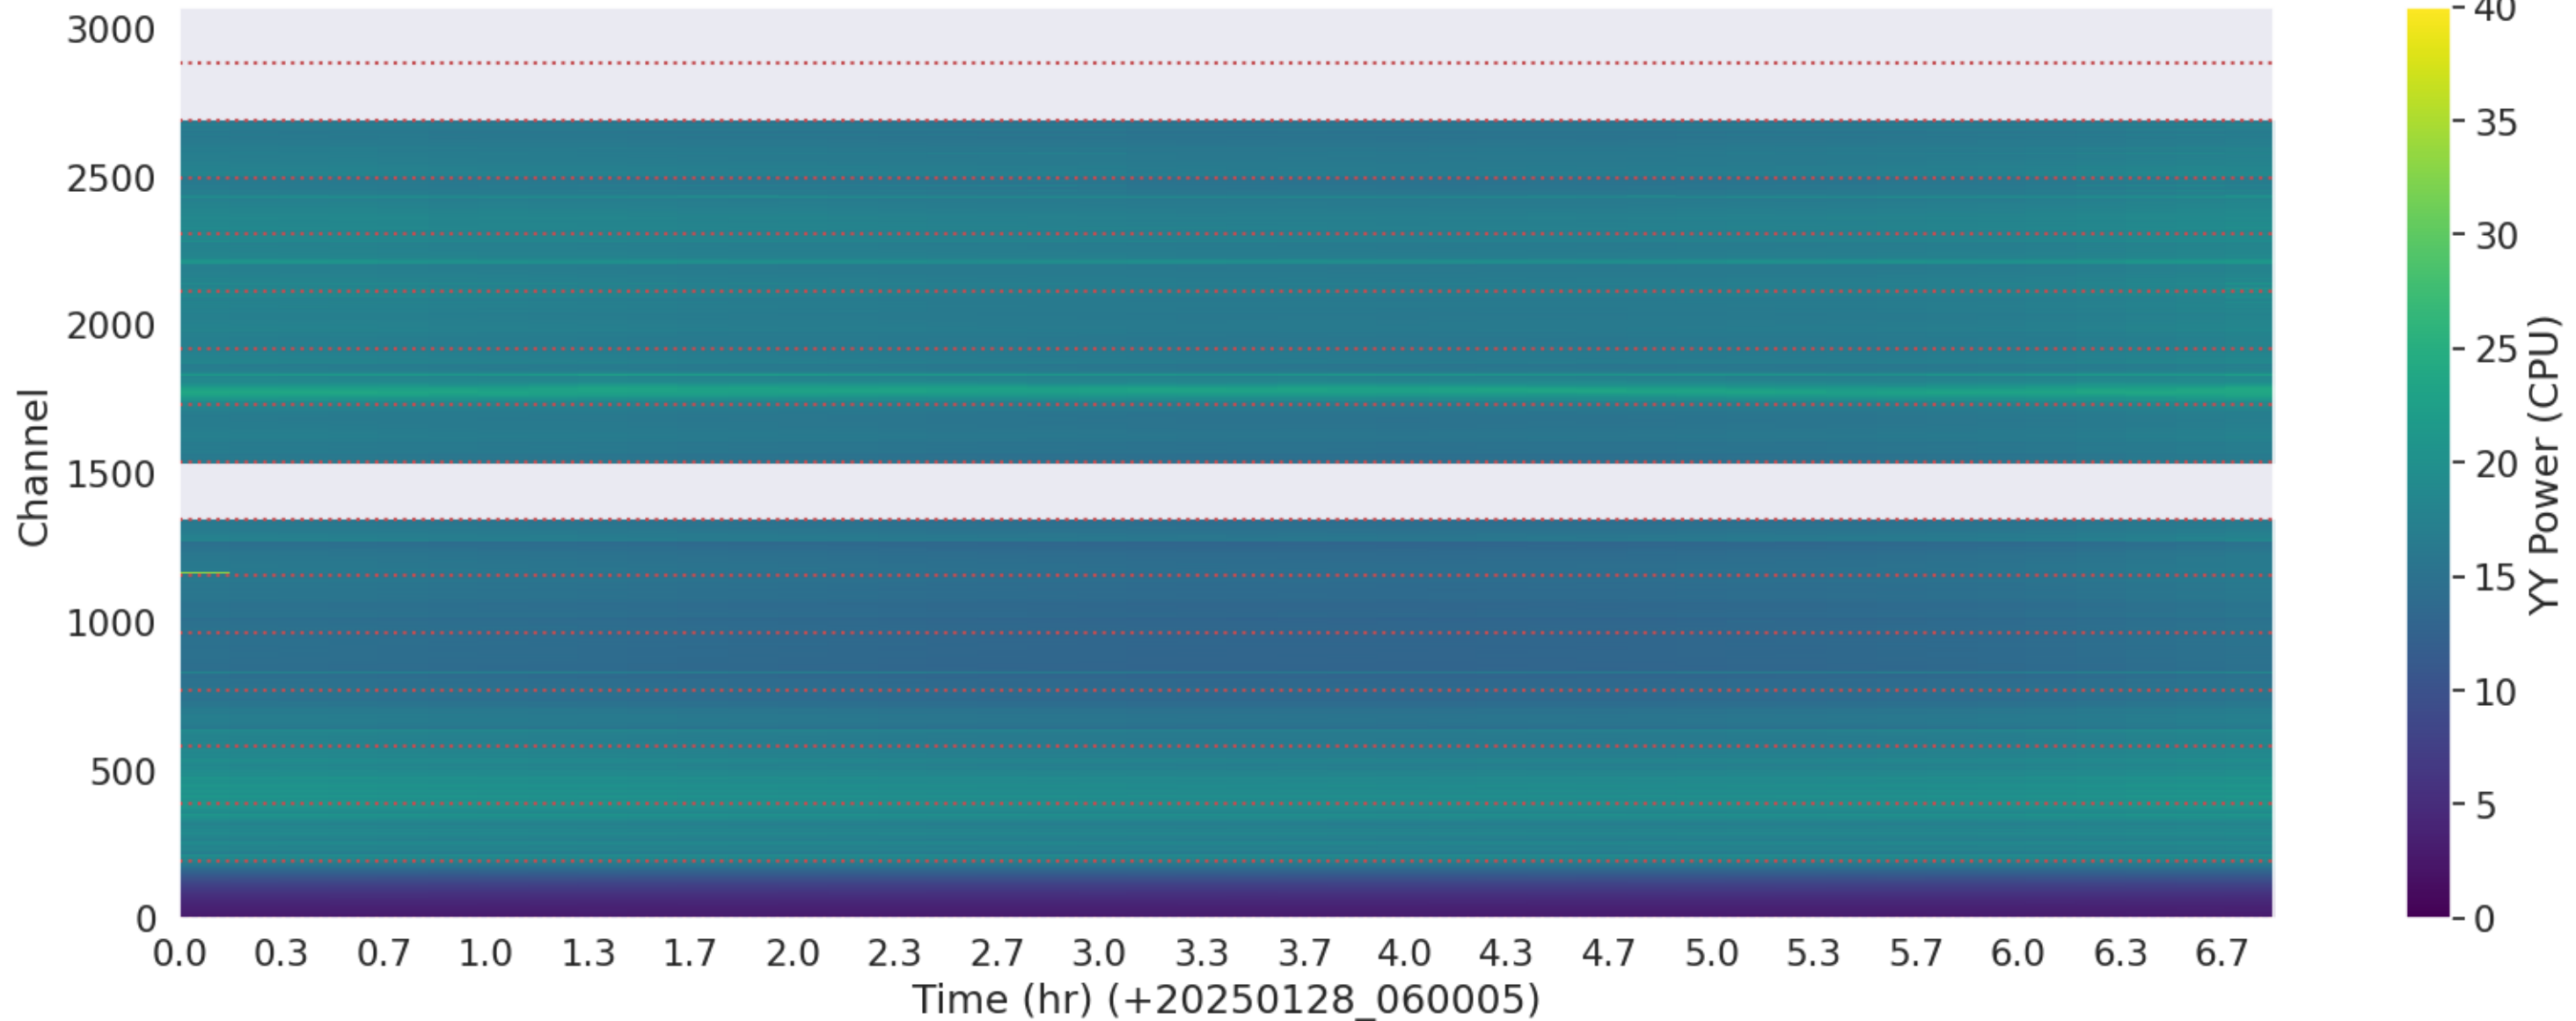

LWA331 - Correlator# 125 - YY - FLAGS: Good

LWA365 - Correlator# 126 - XX - FLAGS: LowPower

LWA364 - Correlator# 127 - YY - FLAGS: Good

LWA030 - Correlator# 128 - XX - FLAGS: Good

LWA030 - Correlator# 128 - YY - FLAGS: Good