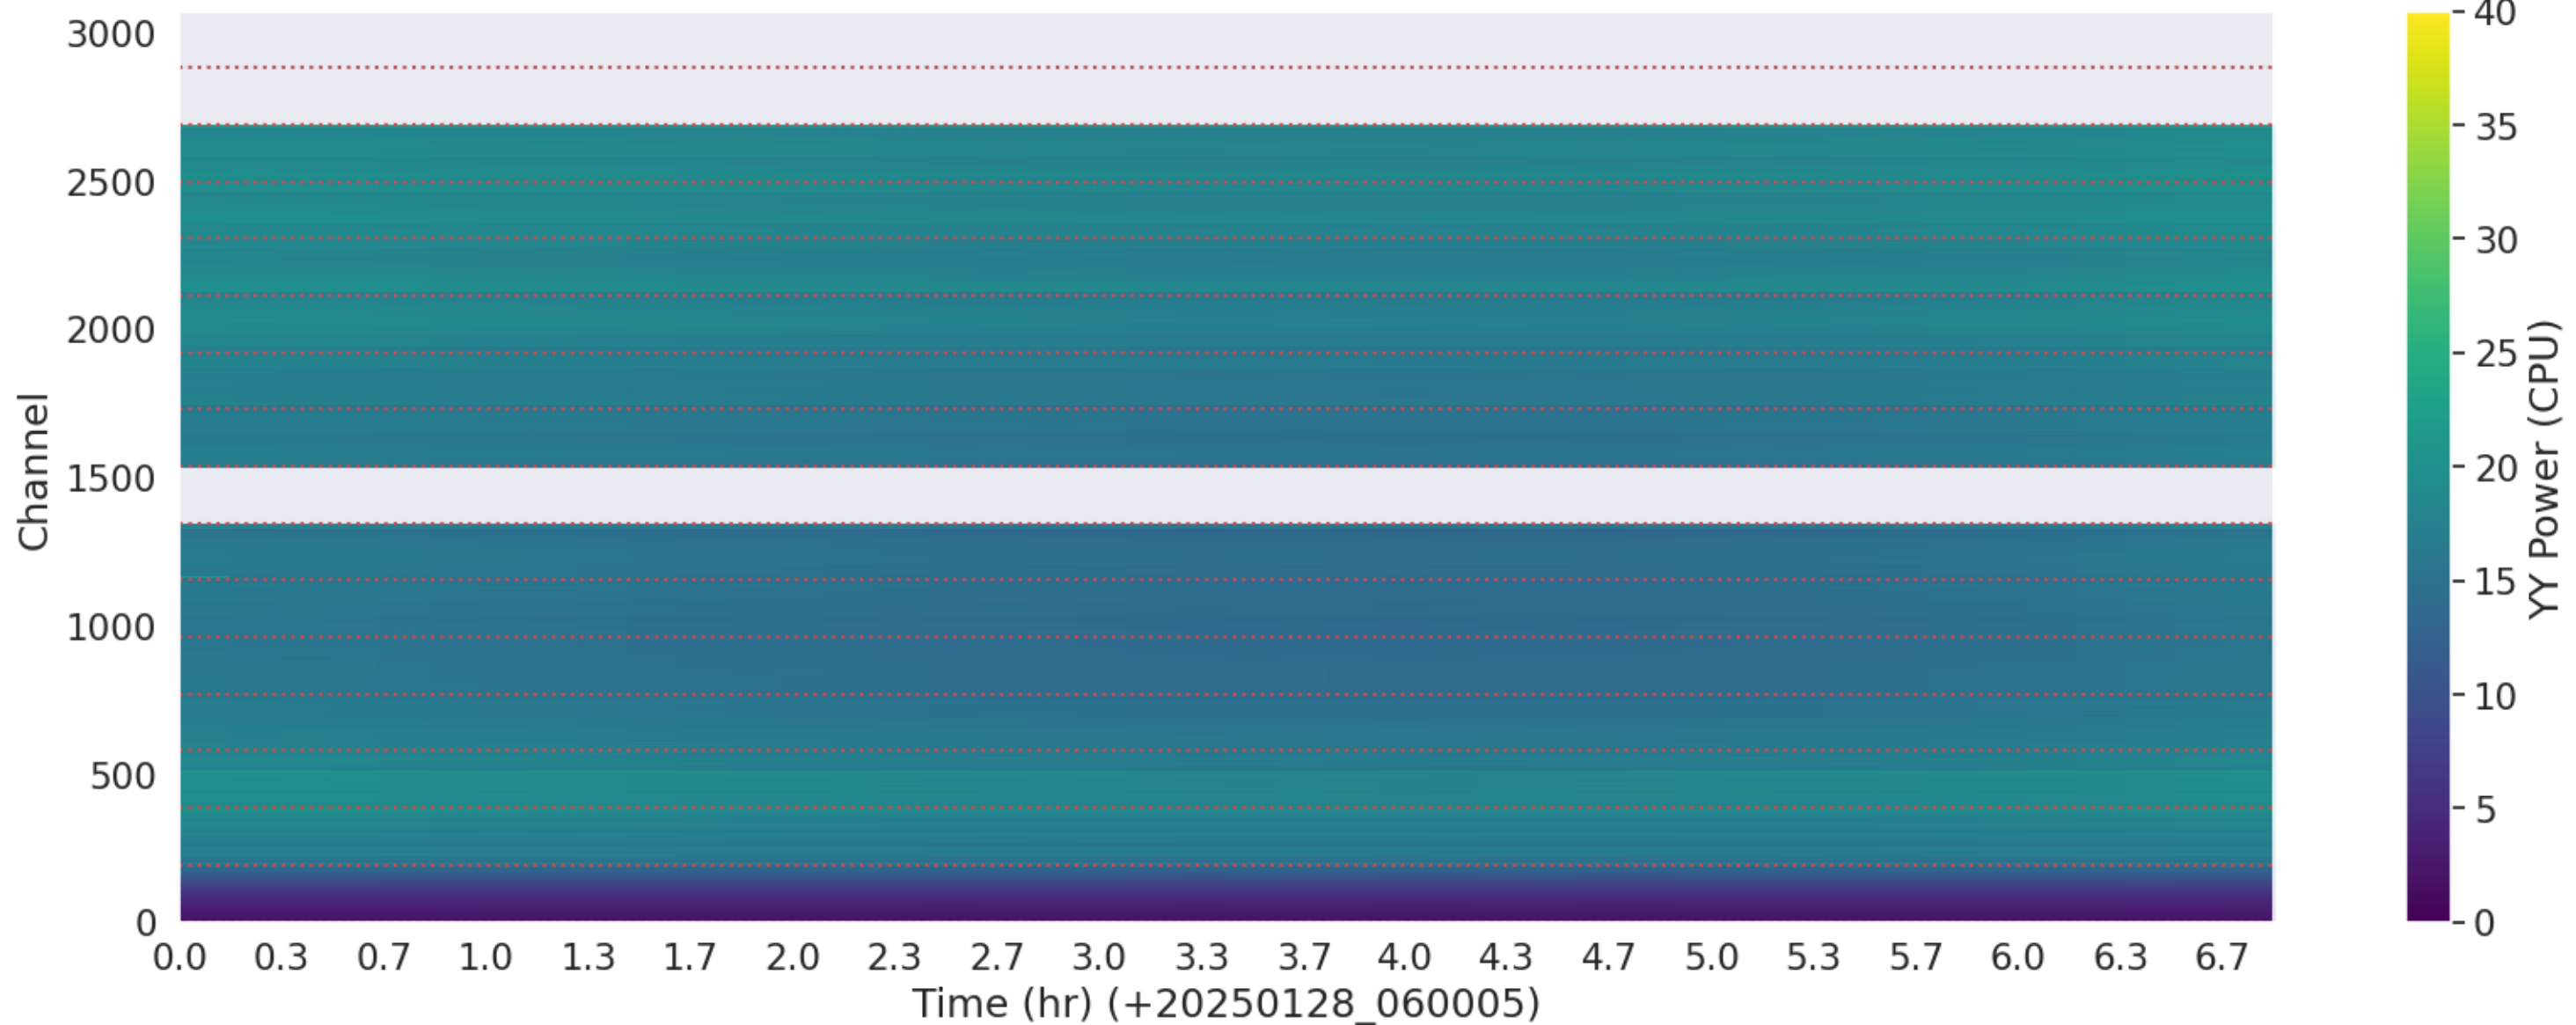

LWA228 - Correlator# 302 - YY - FLAGS: Good

LWA230 - Correlator# 303 - XX - FLAGS: Good

LWA230 - Correlator# 303 - YY - FLAGS: Good

LWA226 - Correlator# 304 - XX - FLAGS: LowPower

LWA226 - Correlator# 304 - YY - FLAGS: Good