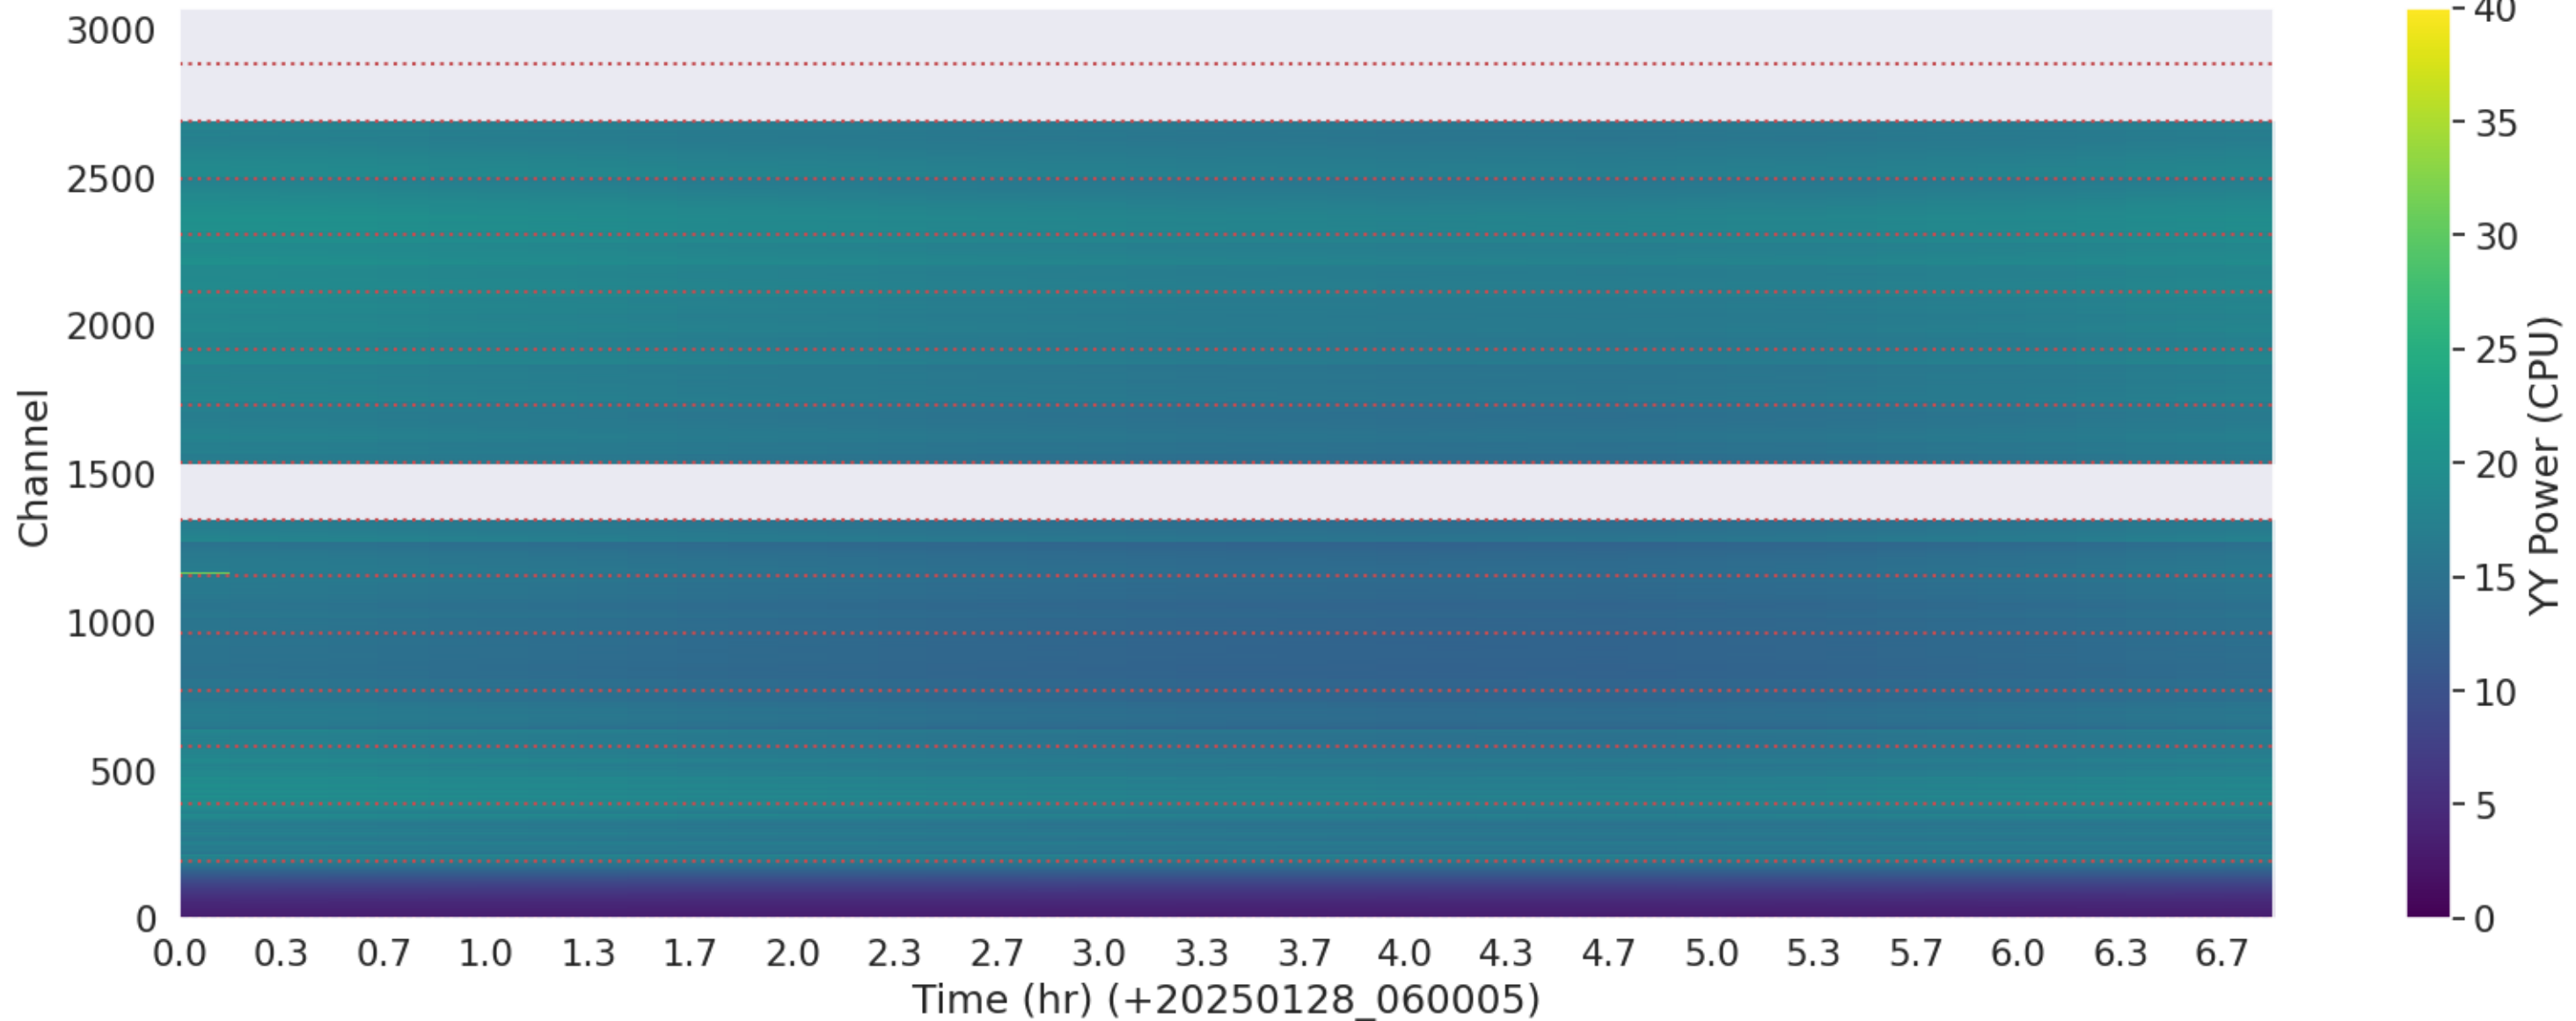

LWA266 - Correlator# 000 - XX - FLAGS: Good

LWA266 - Correlator# 000 - YY - FLAGS: Good

LWA259 - Correlator# 001 - XX - FLAGS: Good

LWA259 - Correlator# 001 - YY - FLAGS: Good

LWA268 - Correlator# 002 - XX - FLAGS: Good