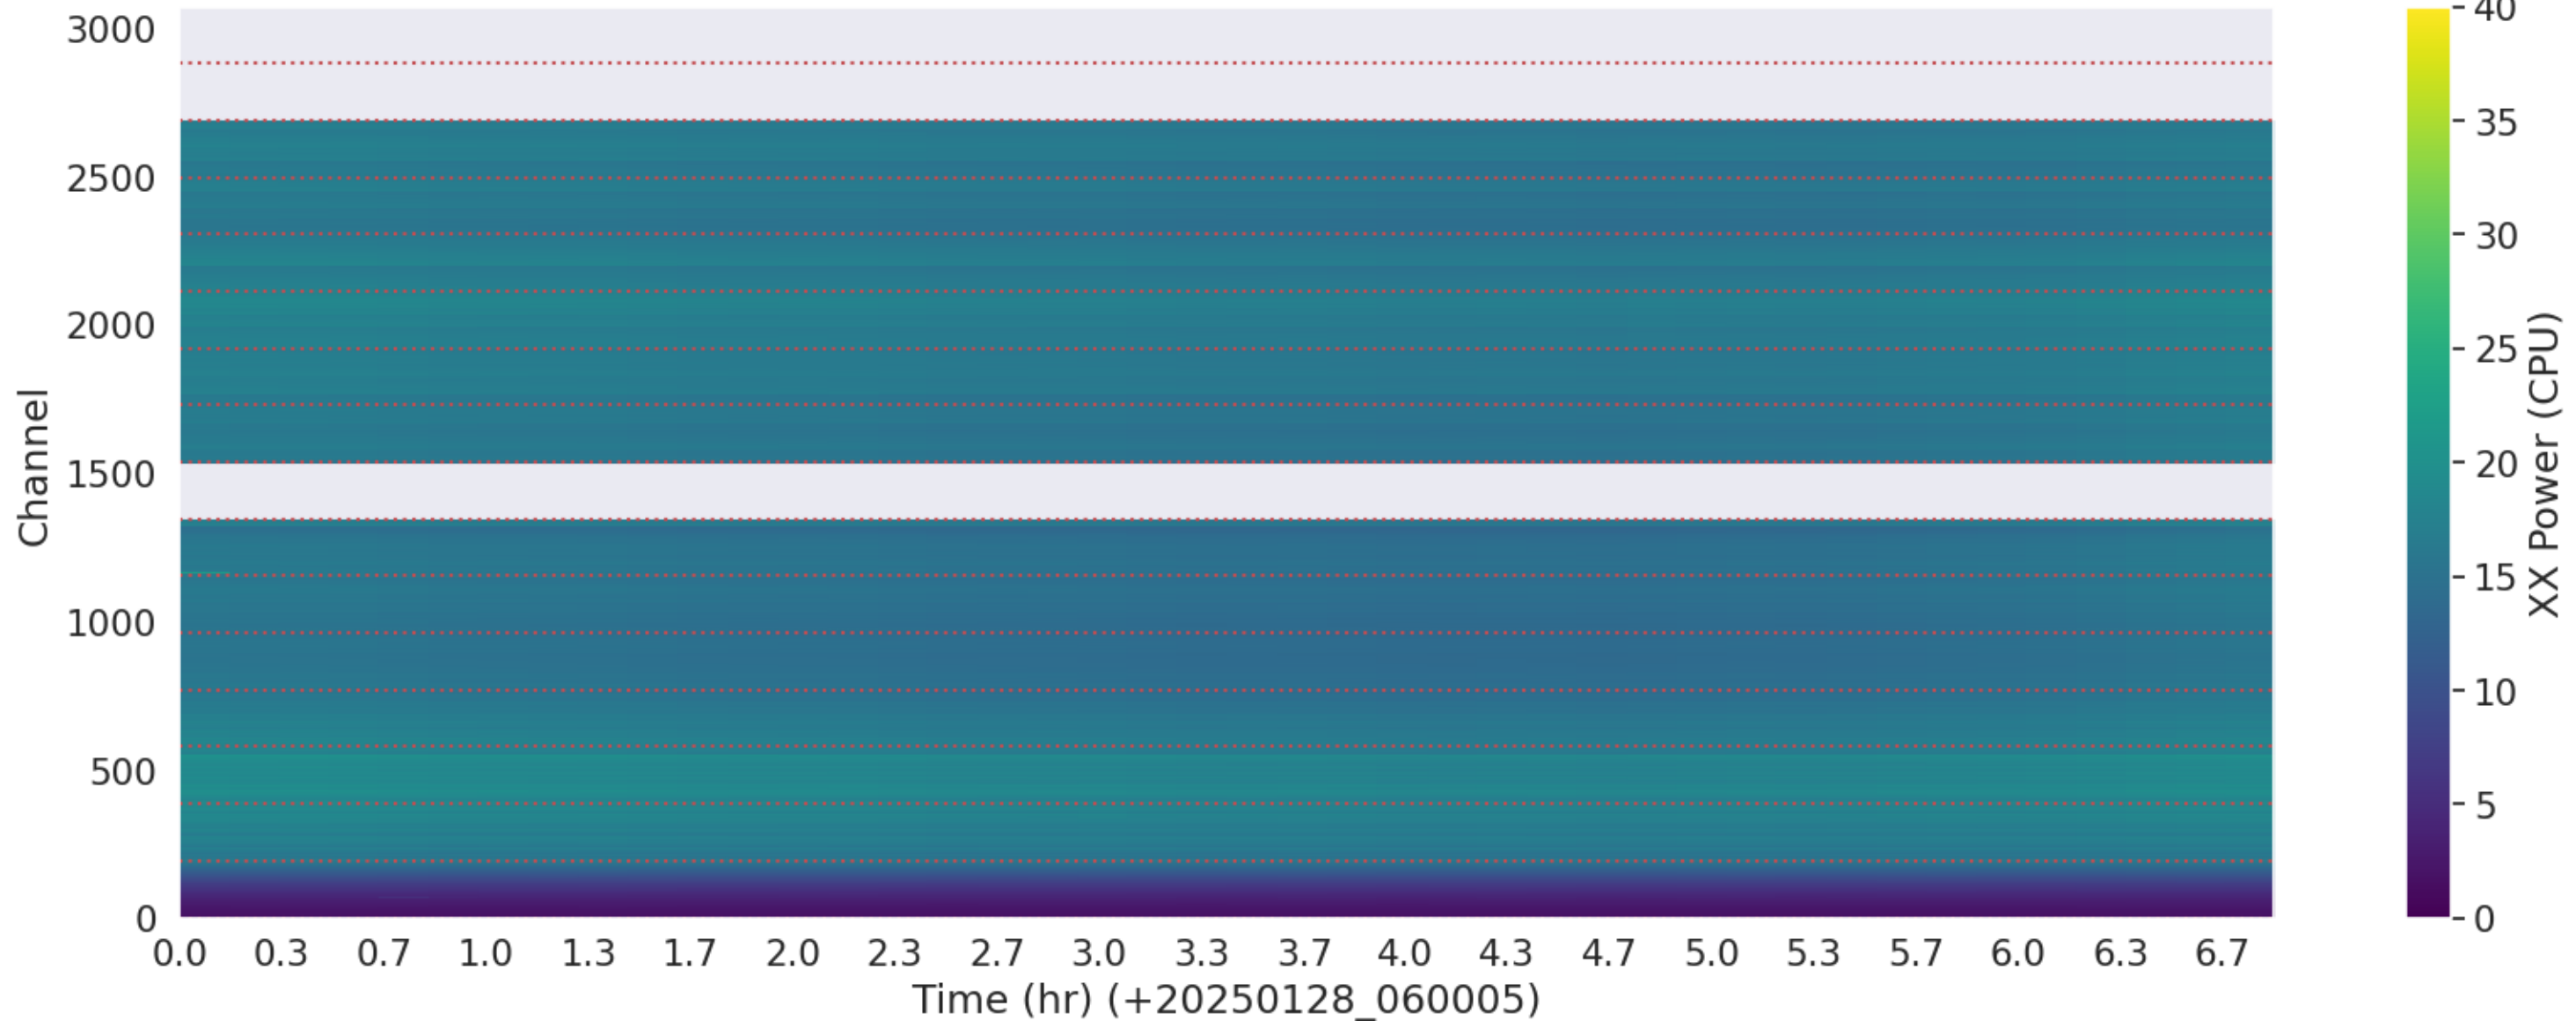

# LWA071 - Correlator# 084 - XX - FLAGS: Good

LWA071 - Correlator# 084 - YY - FLAGS: Good

LWA047 - Correlator# 085 - YY - FLAGS: Good

LWA074 - Correlator# 086 - XX - FLAGS: Good

LWA074 - Correlator# 086 - YY - FLAGS: Good