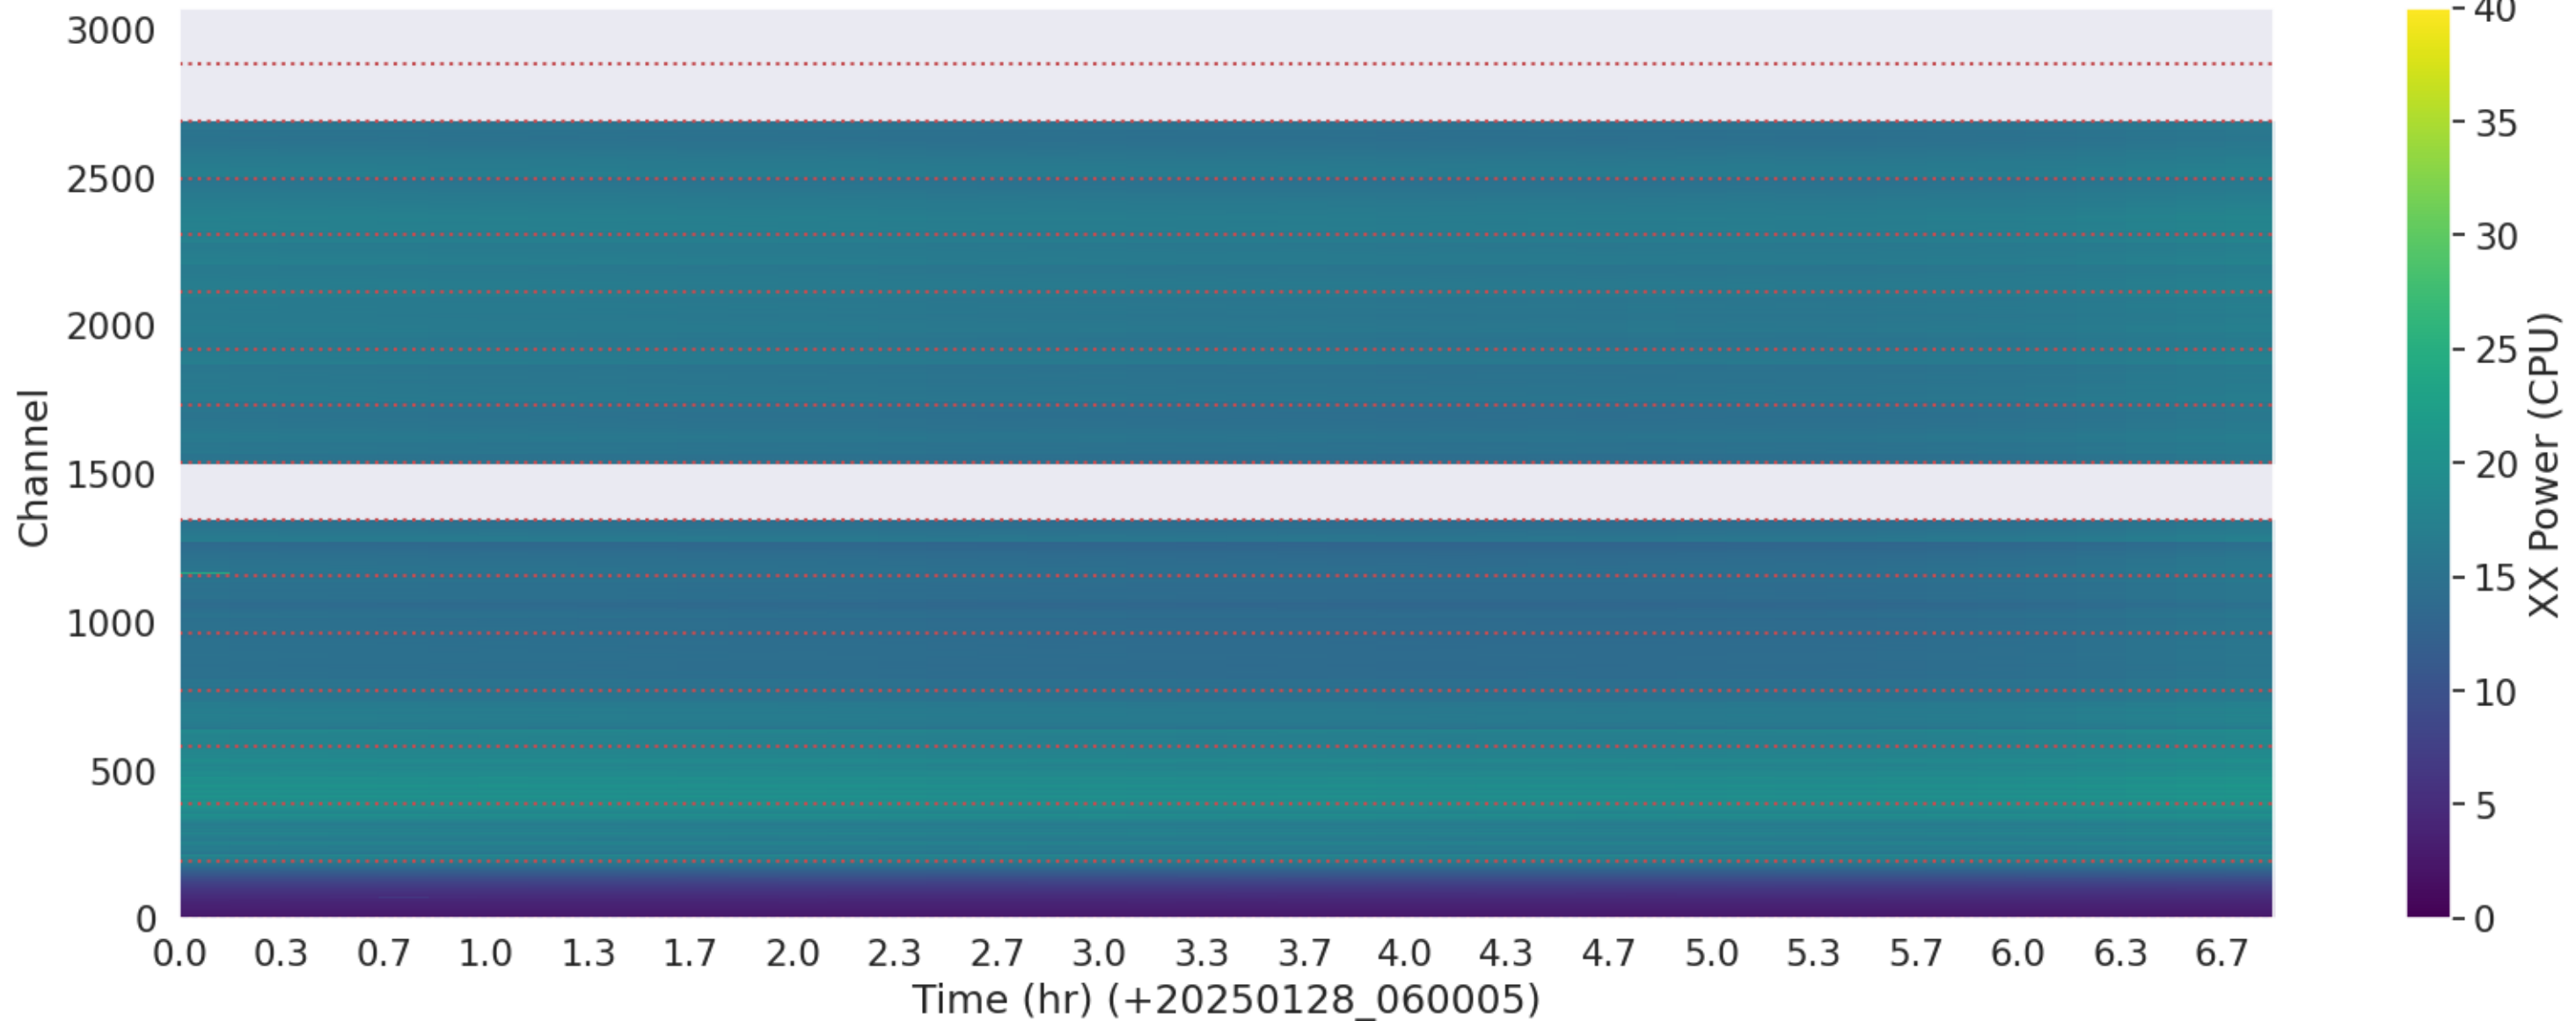

LWA307 - Correlator# 012 - XX - FLAGS: Good

LWA307 - Correlator# 012 - YY - FLAGS: Good

LWA285 - Correlator# 013 - XX - FLAGS: Good

LWA309 - Correlator# 014 - XX - FLAGS: Good

LWA309 - Correlator# 014 - YY - FLAGS: Good