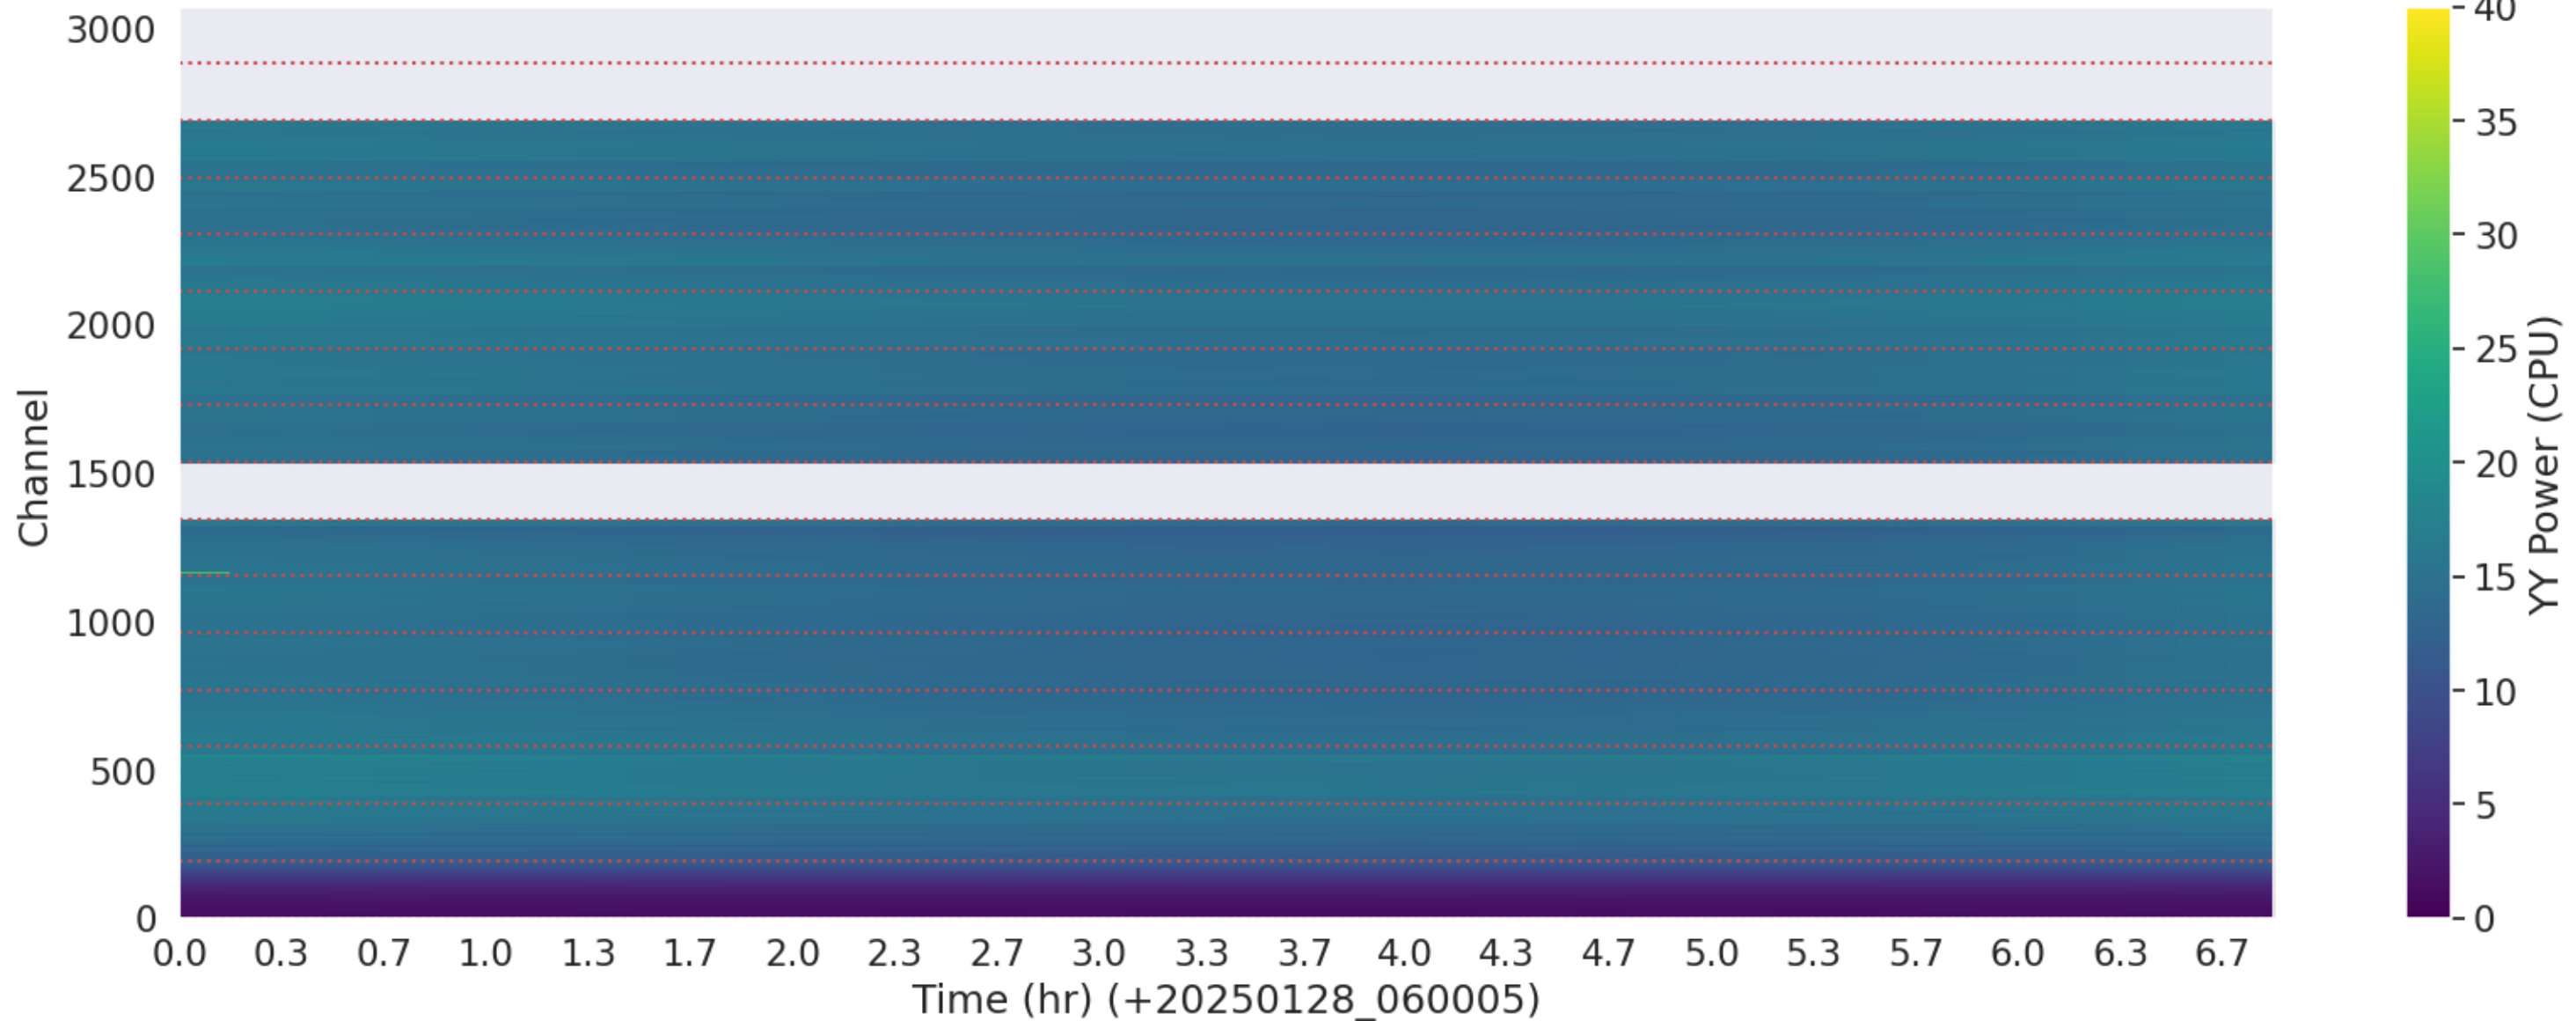

# LWA071 - Correlator# 084 - XX - FLAGS: Good

LWA071 - Correlator# 084 - YY - FLAGS: Good

LWA047 - Correlator# 085 - YY - FLAGS: Good

LWA074 - Correlator# 086 - XX - FLAGS: Good

LWA074 - Correlator# 086 - YY - FLAGS: Good