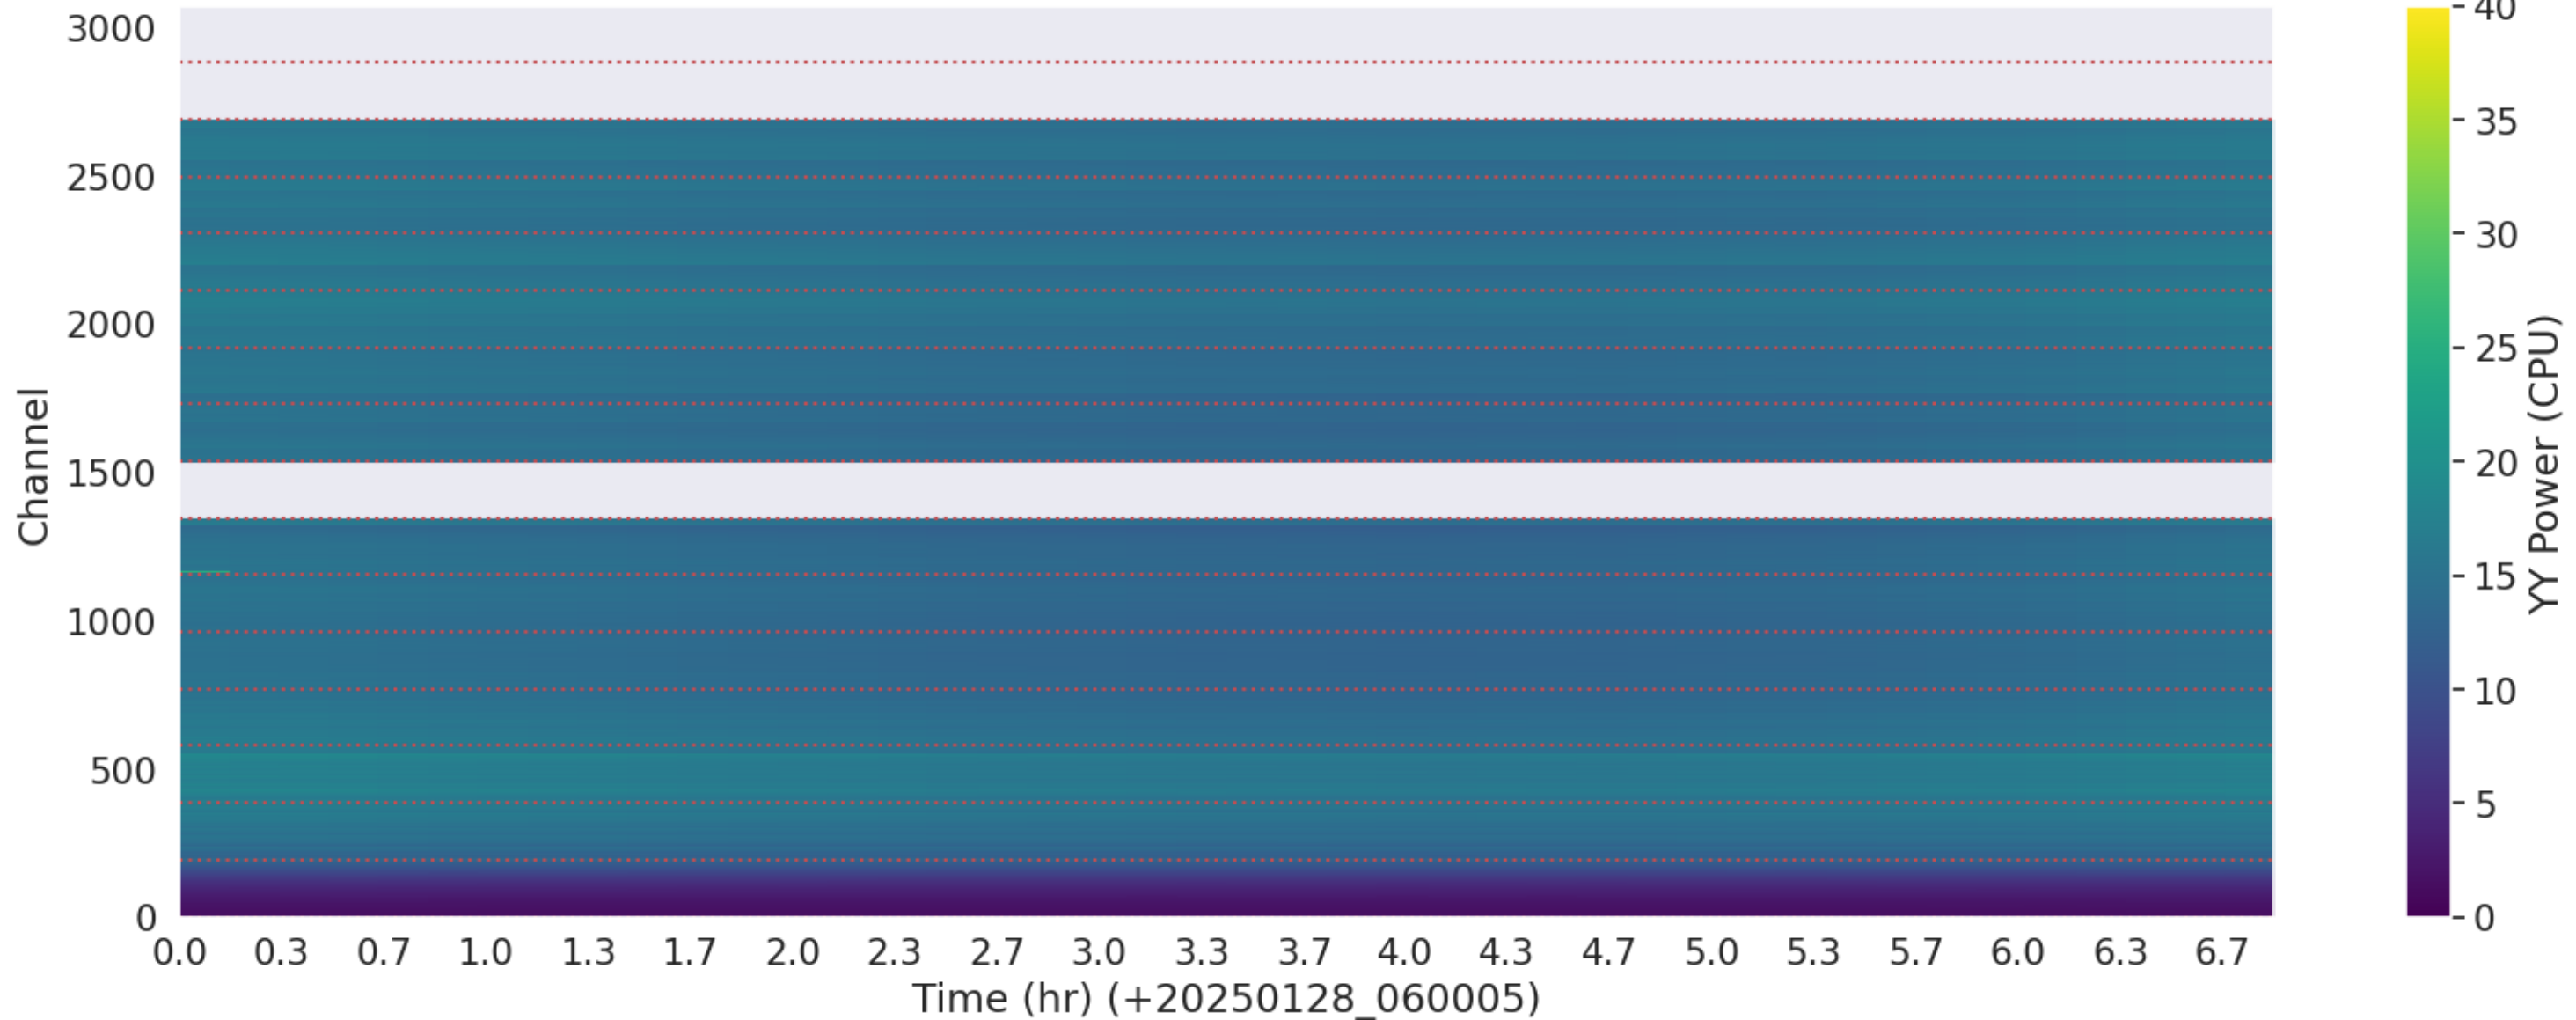

LWA045 - Correlator# 083 - YY - FLAGS: Good