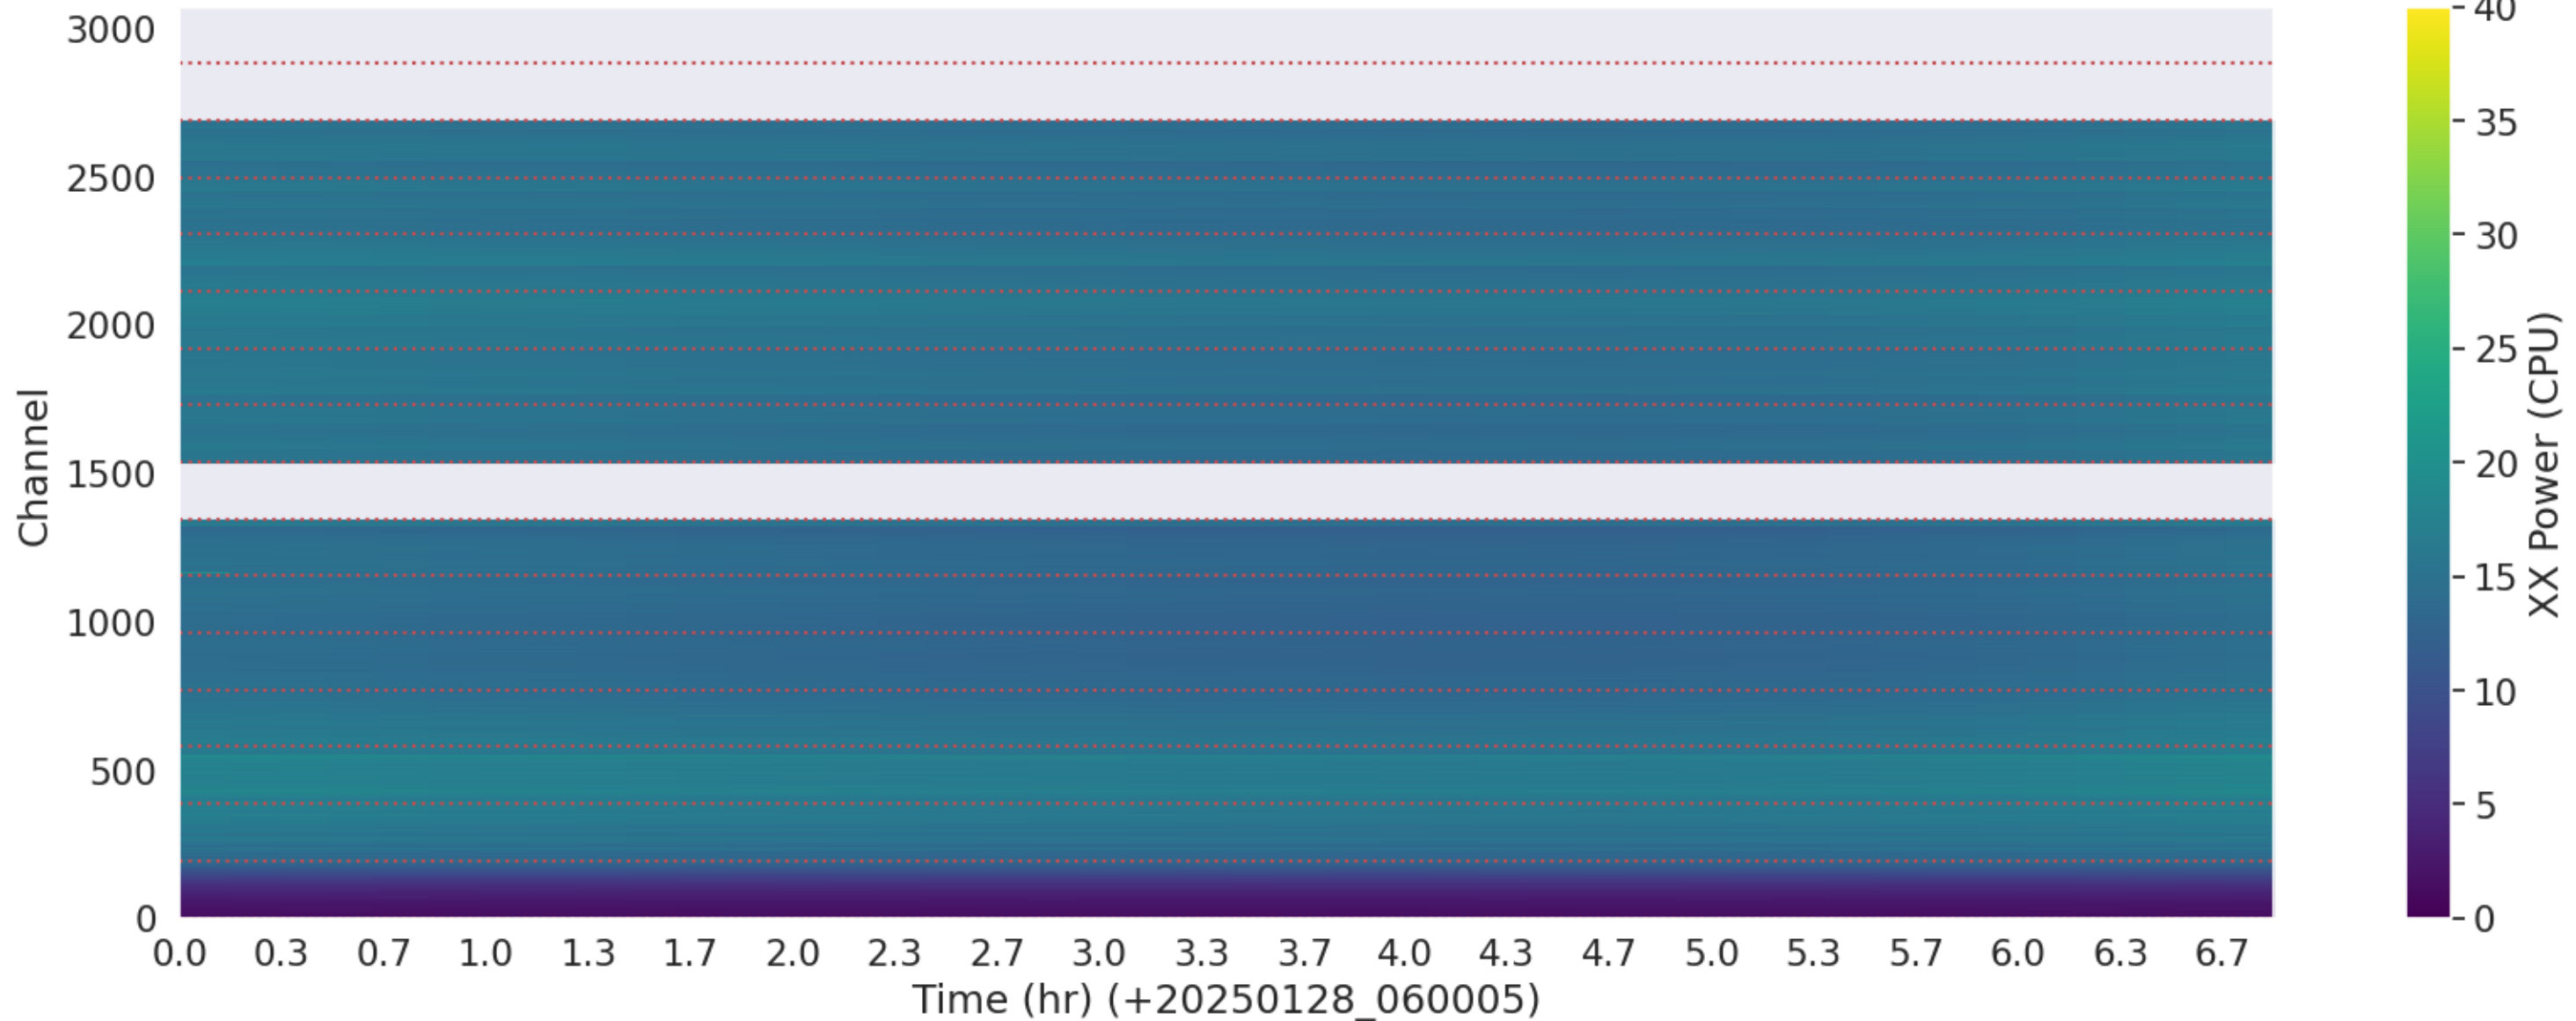

LWA138 - Correlator# 261 - XX - FLAGS: Good