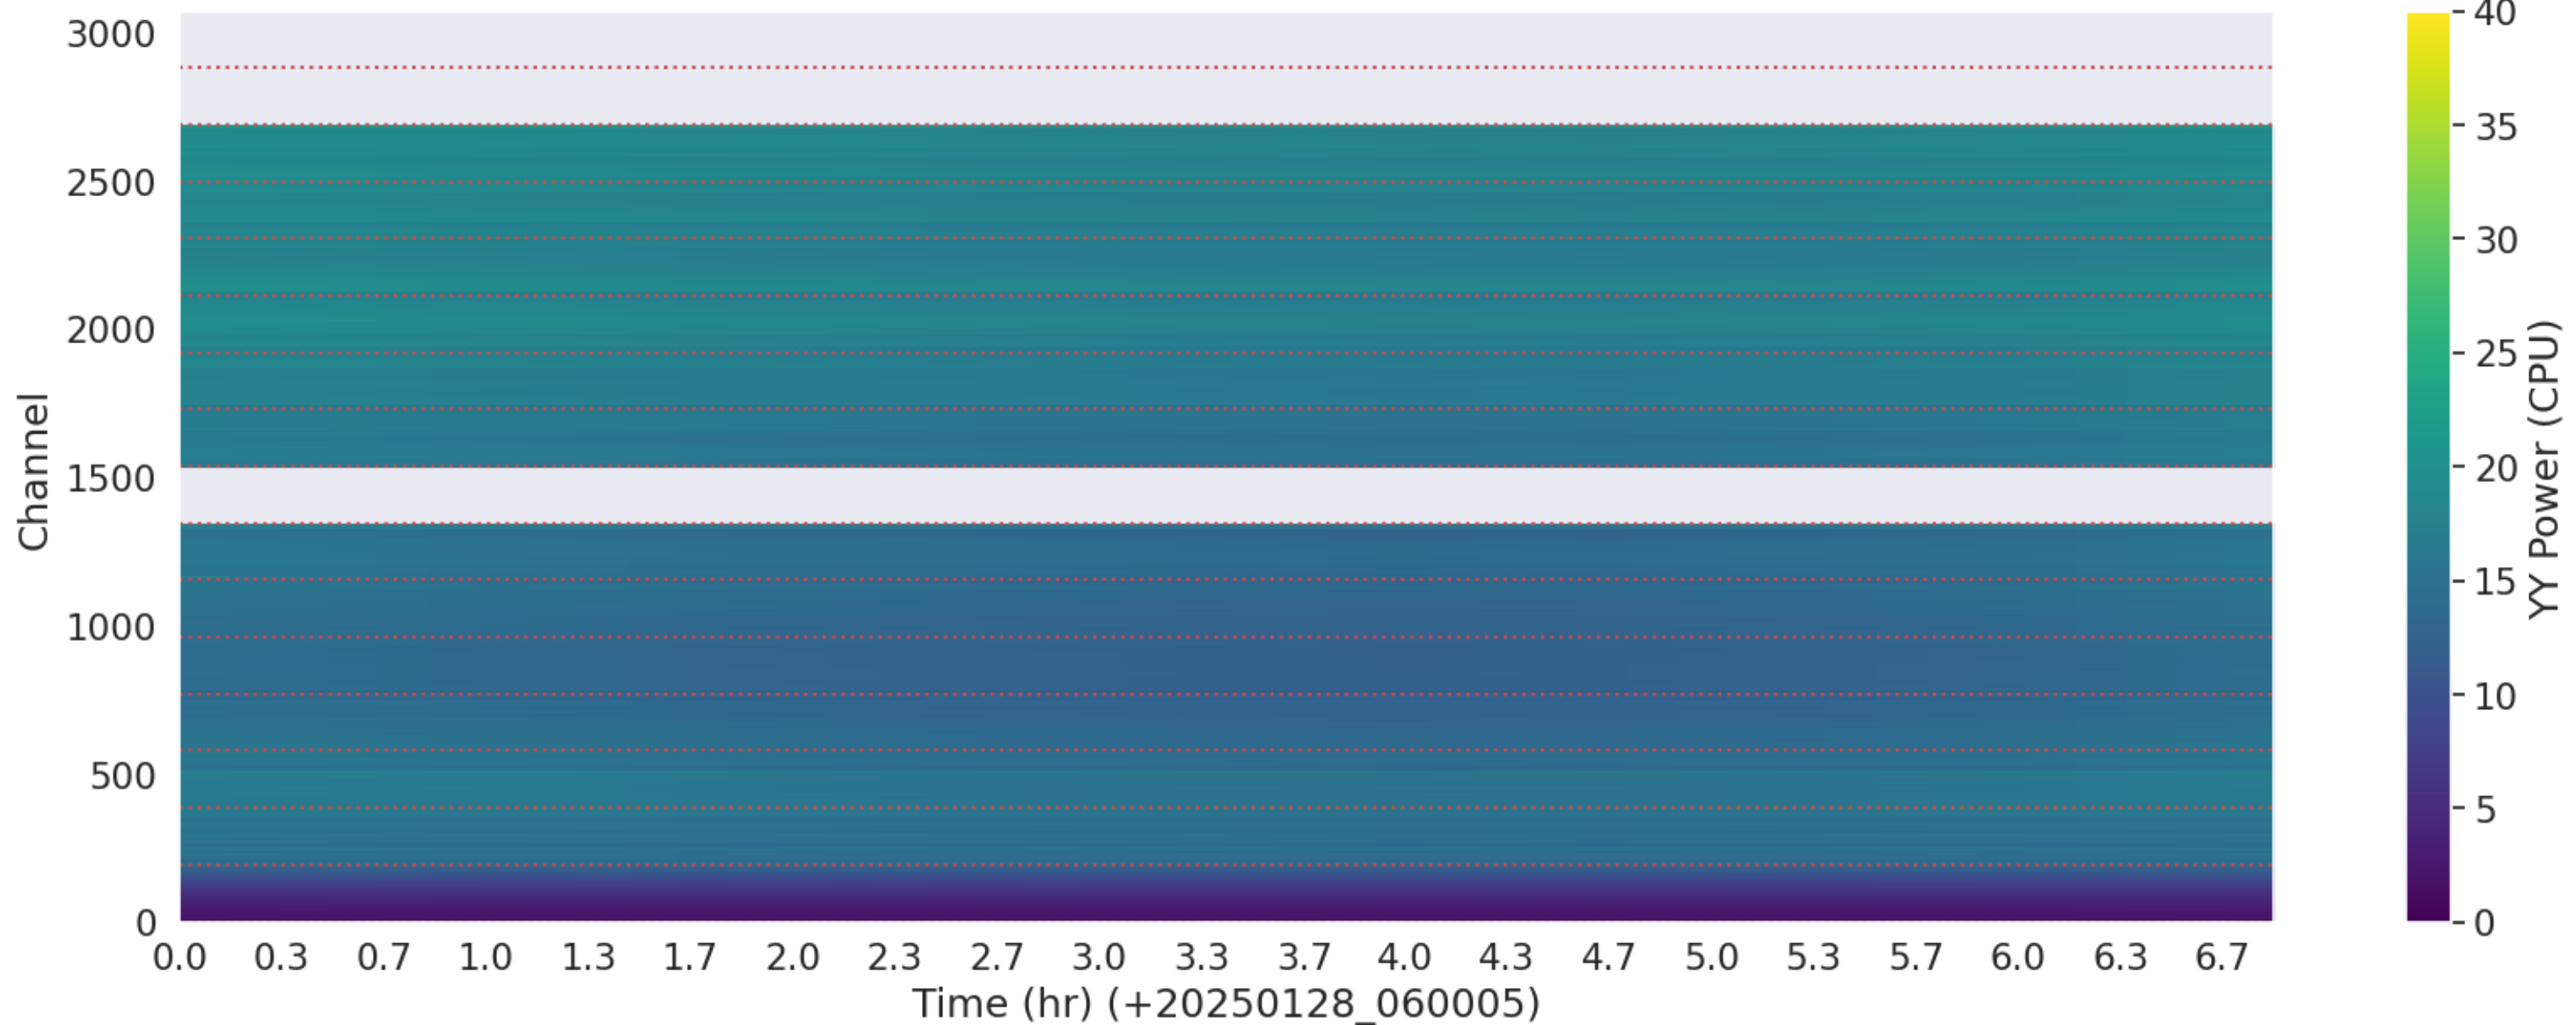

LWA097 - Correlator# 170 - YY - FLAGS: Good

LWA072 - Correlator# 171 - XX - FLAGS: Good

LWA072 - Correlator# 171 - YY - FLAGS: Good

LWA099 - Correlator# 172 - YY - FLAGS: Good

LWA098 - Correlator# 173 - XX - FLAGS: Good