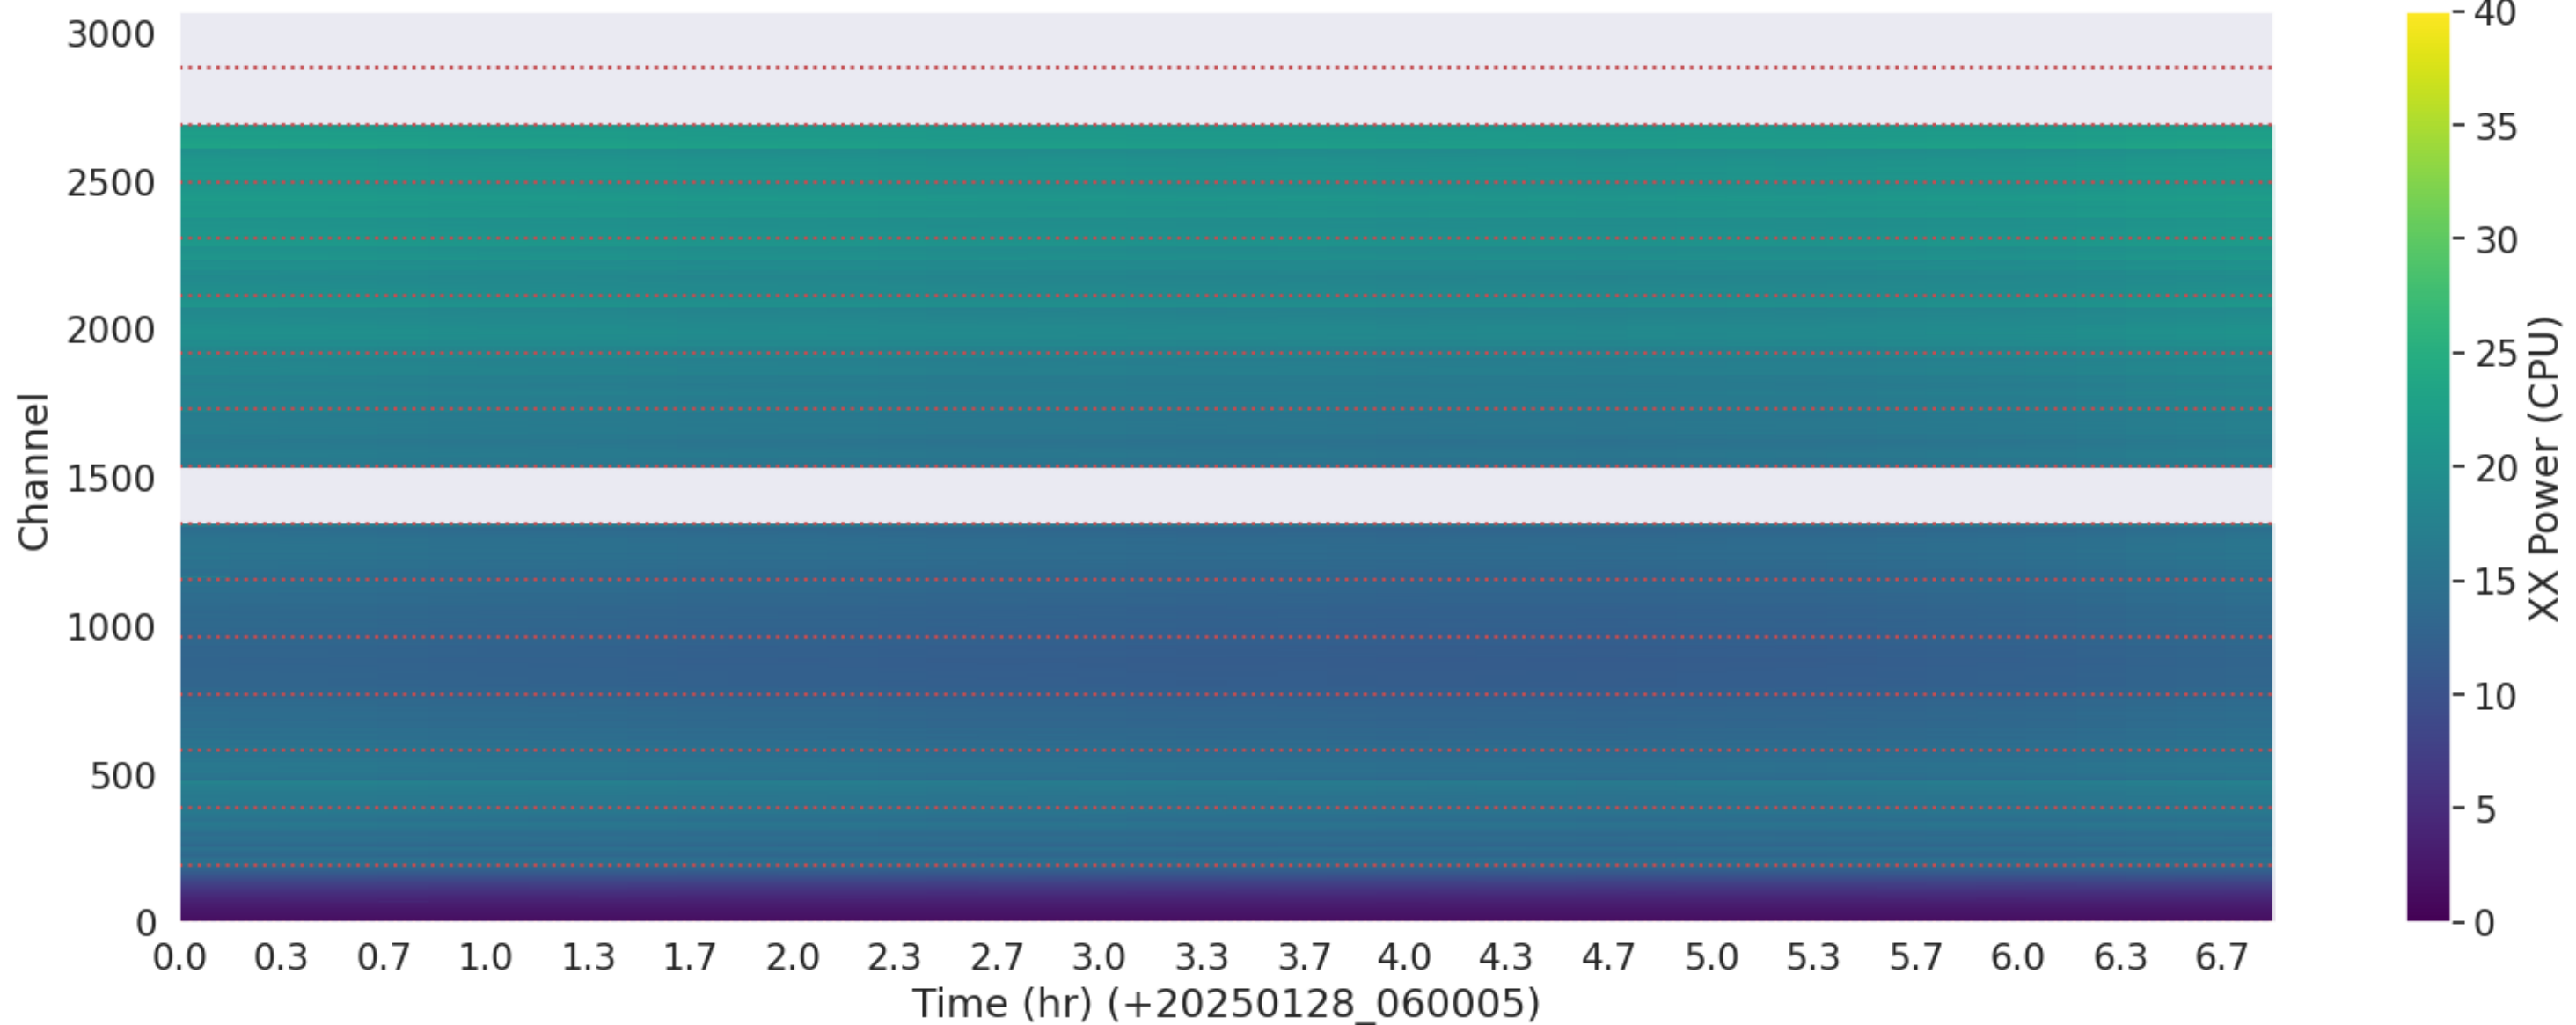

LWA198 - Correlator# 271 - XX - FLAGS: Good

LWA198 - Correlator# 271 - YY - FLAGS: Good

LWA195 - Correlator# 272 - XX - FLAGS: Good

LWA195 - Correlator# 272 - YY - FLAGS: Good

LWA194 - Correlator# 273 - XX - FLAGS: Good