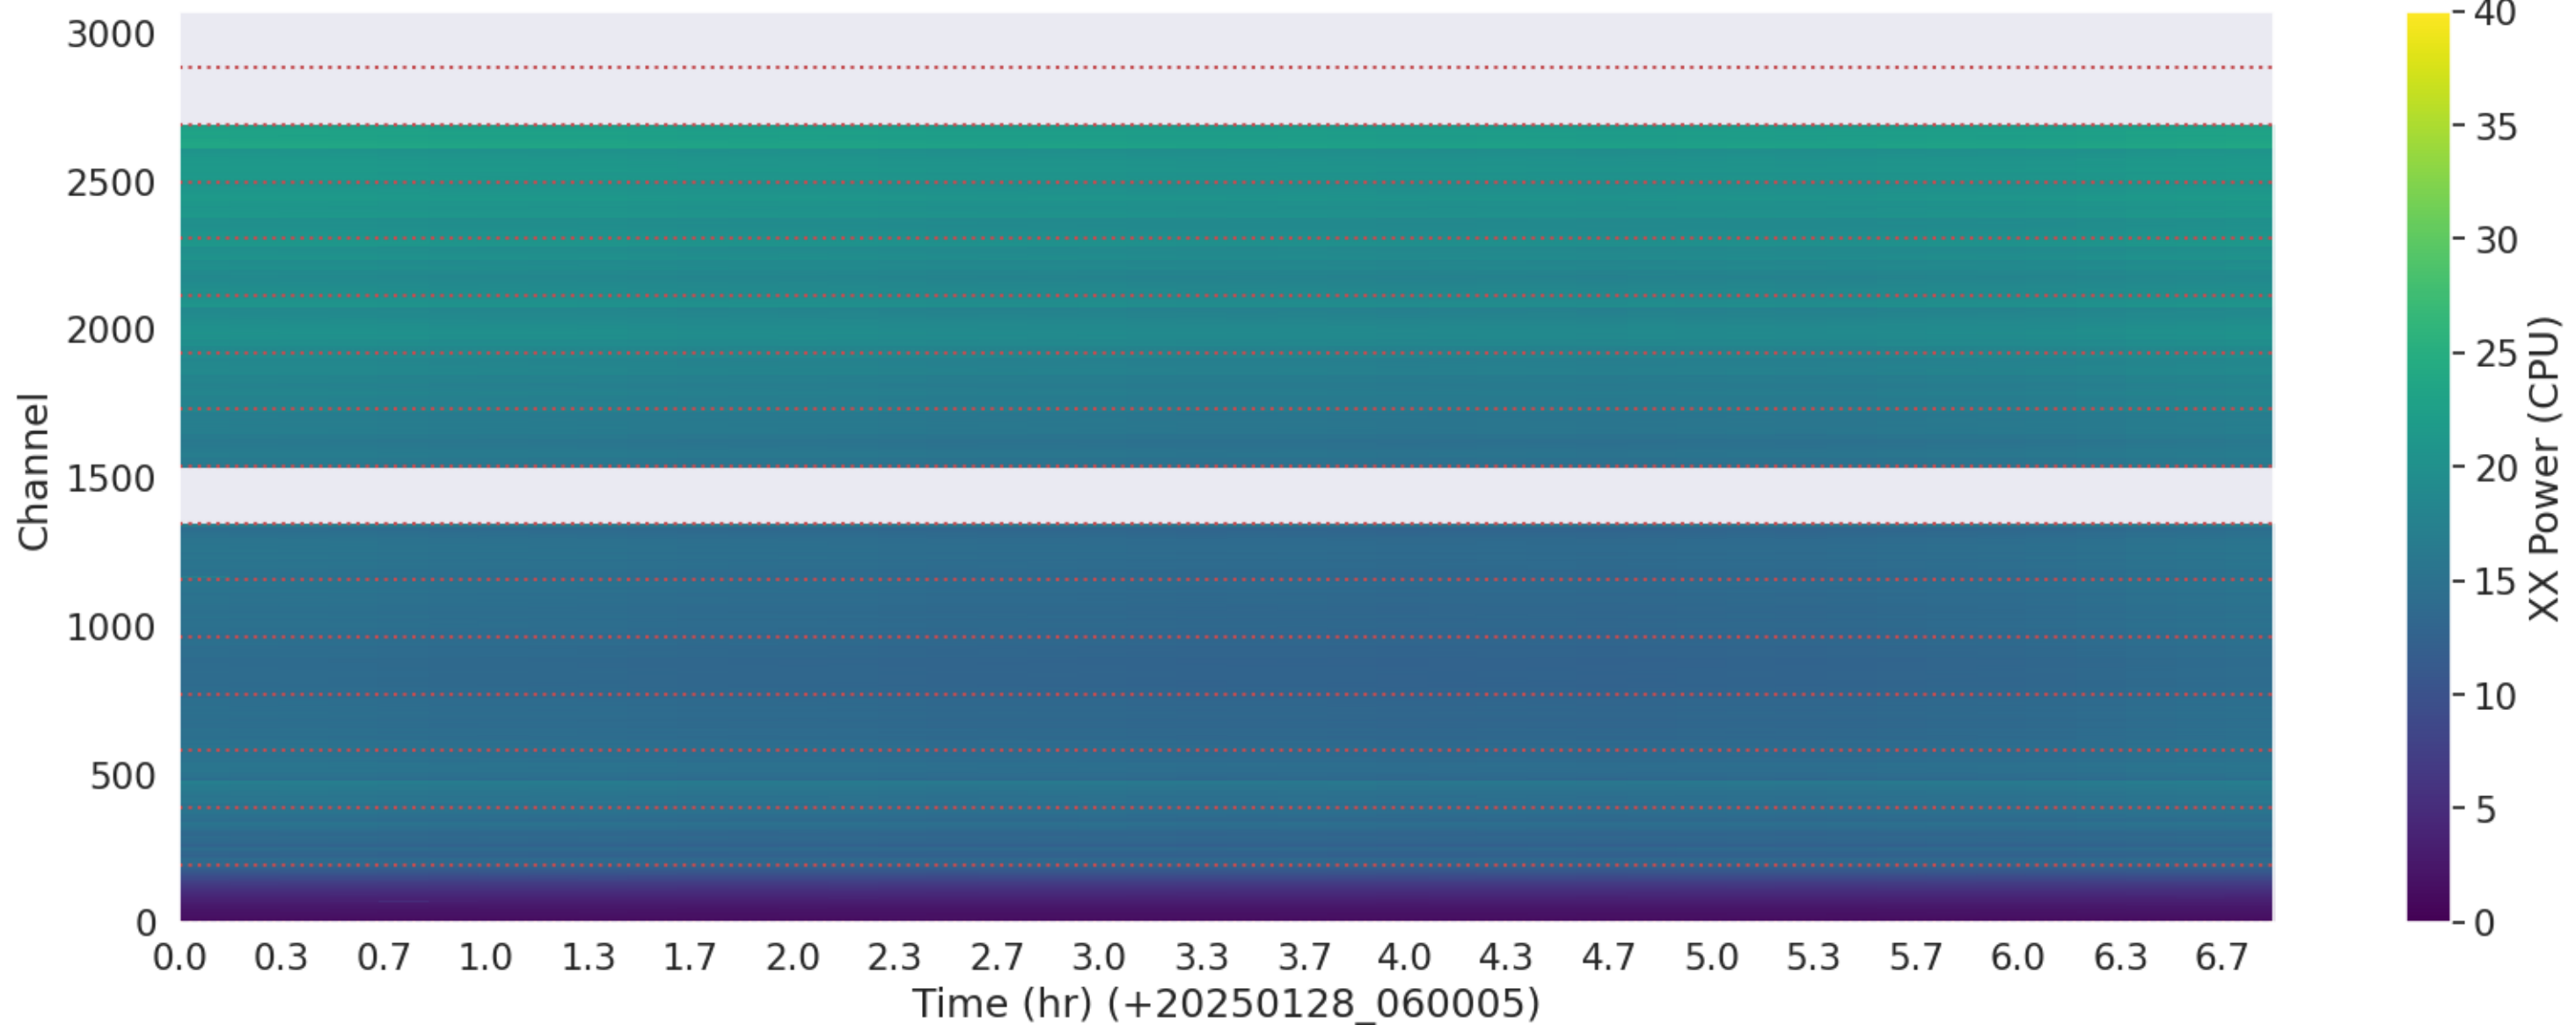

LWA001 - Correlator# 065 - XX - FLAGS: Good