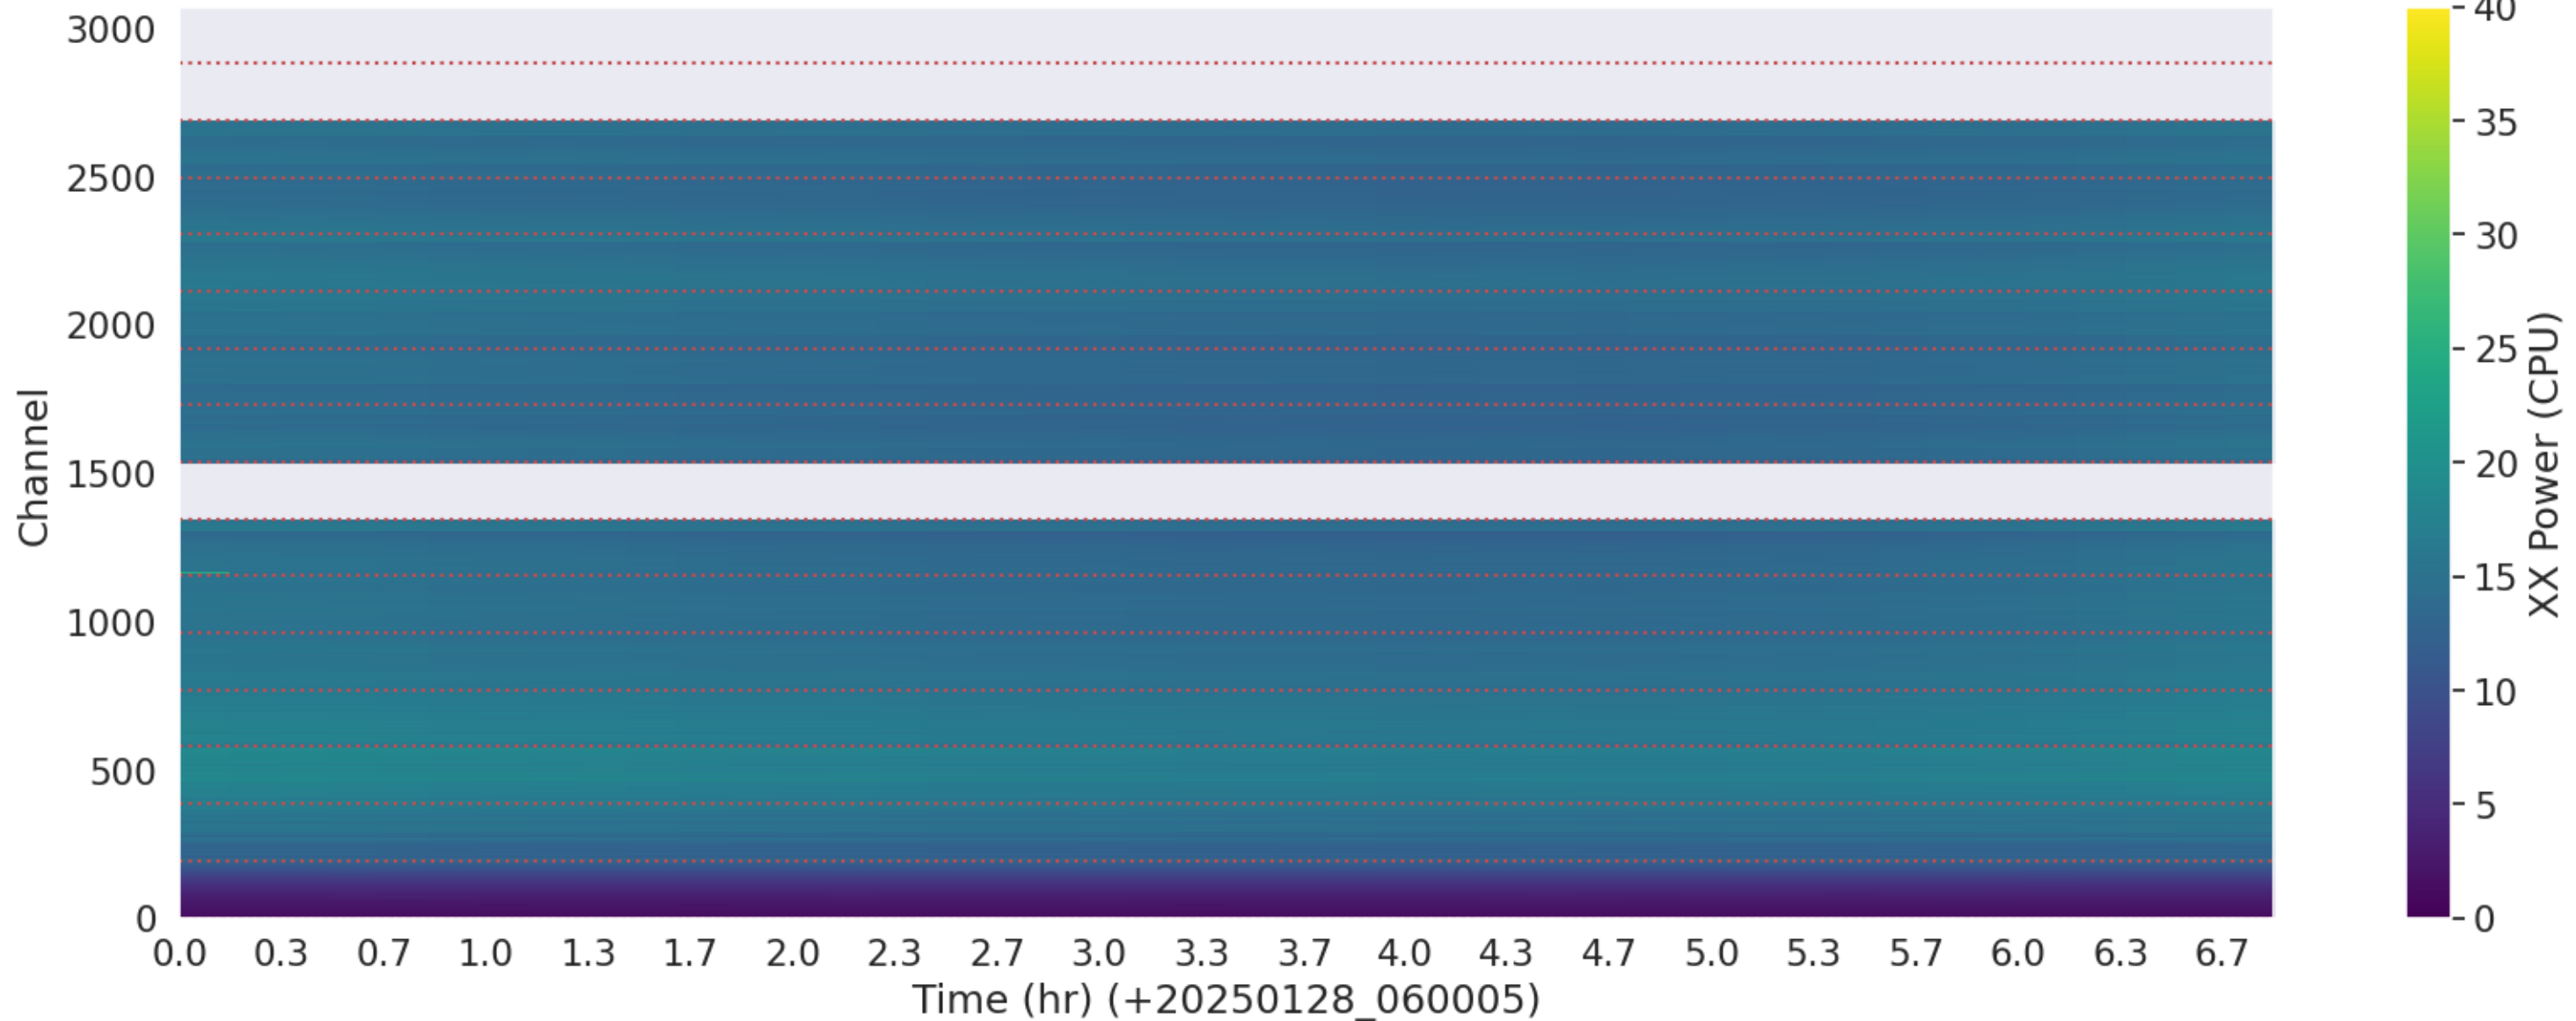

LWA213 - Correlator# 329 - XX - FLAGS: Good