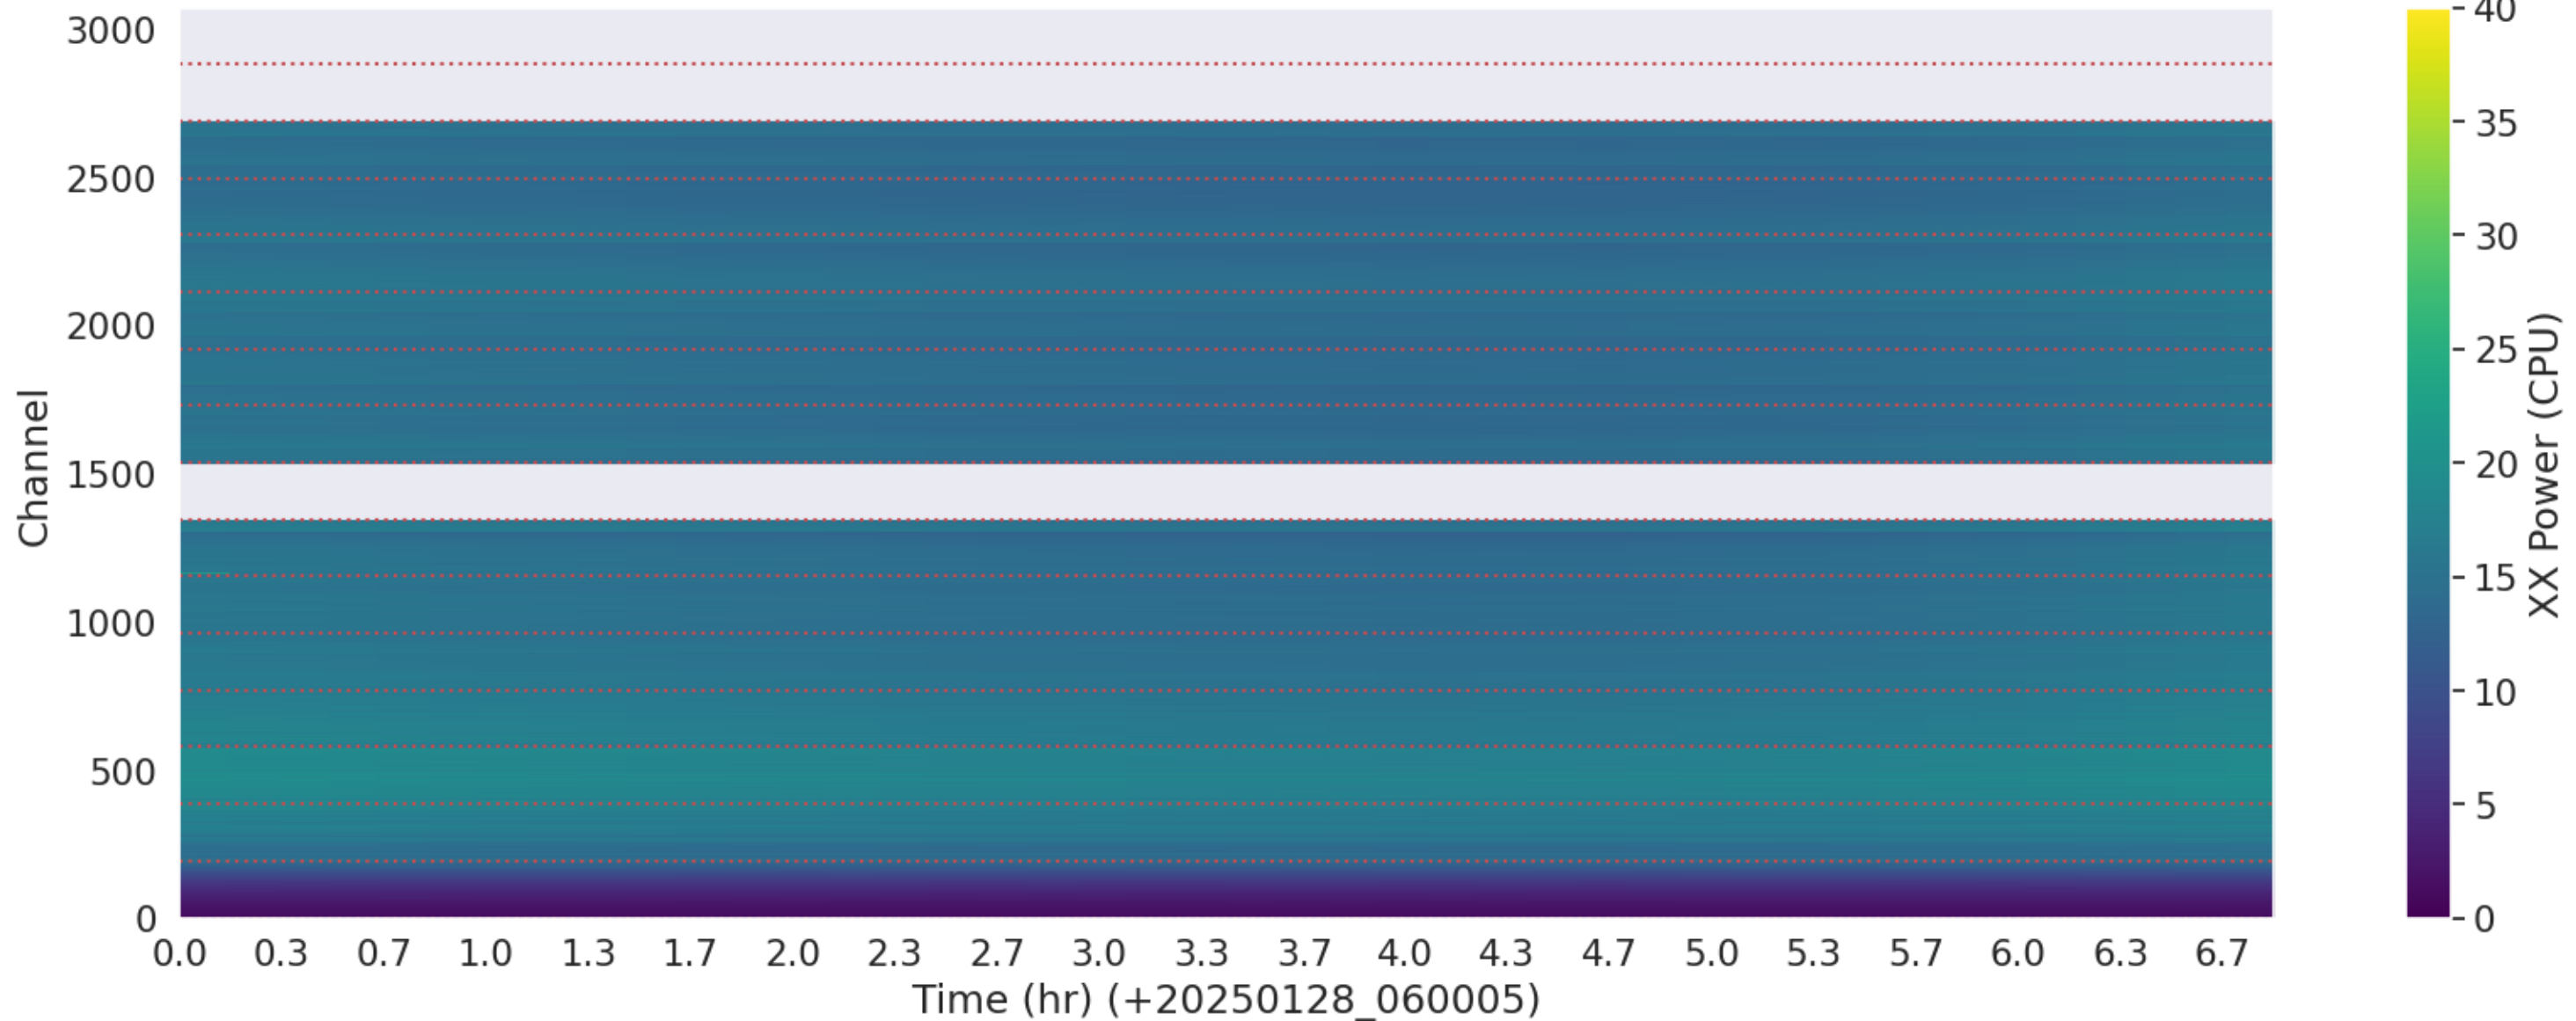

LWA022 - Correlator# 104 - YY - FLAGS: Good

LWA021 - Correlator# 105 - XX - FLAGS: Good

LWA021 - Correlator# 105 - YY - FLAGS: Good

LWA024 - Correlator# 106 - XX - FLAGS: Good

LWA024 - Correlator# 106 - YY - FLAGS: Good