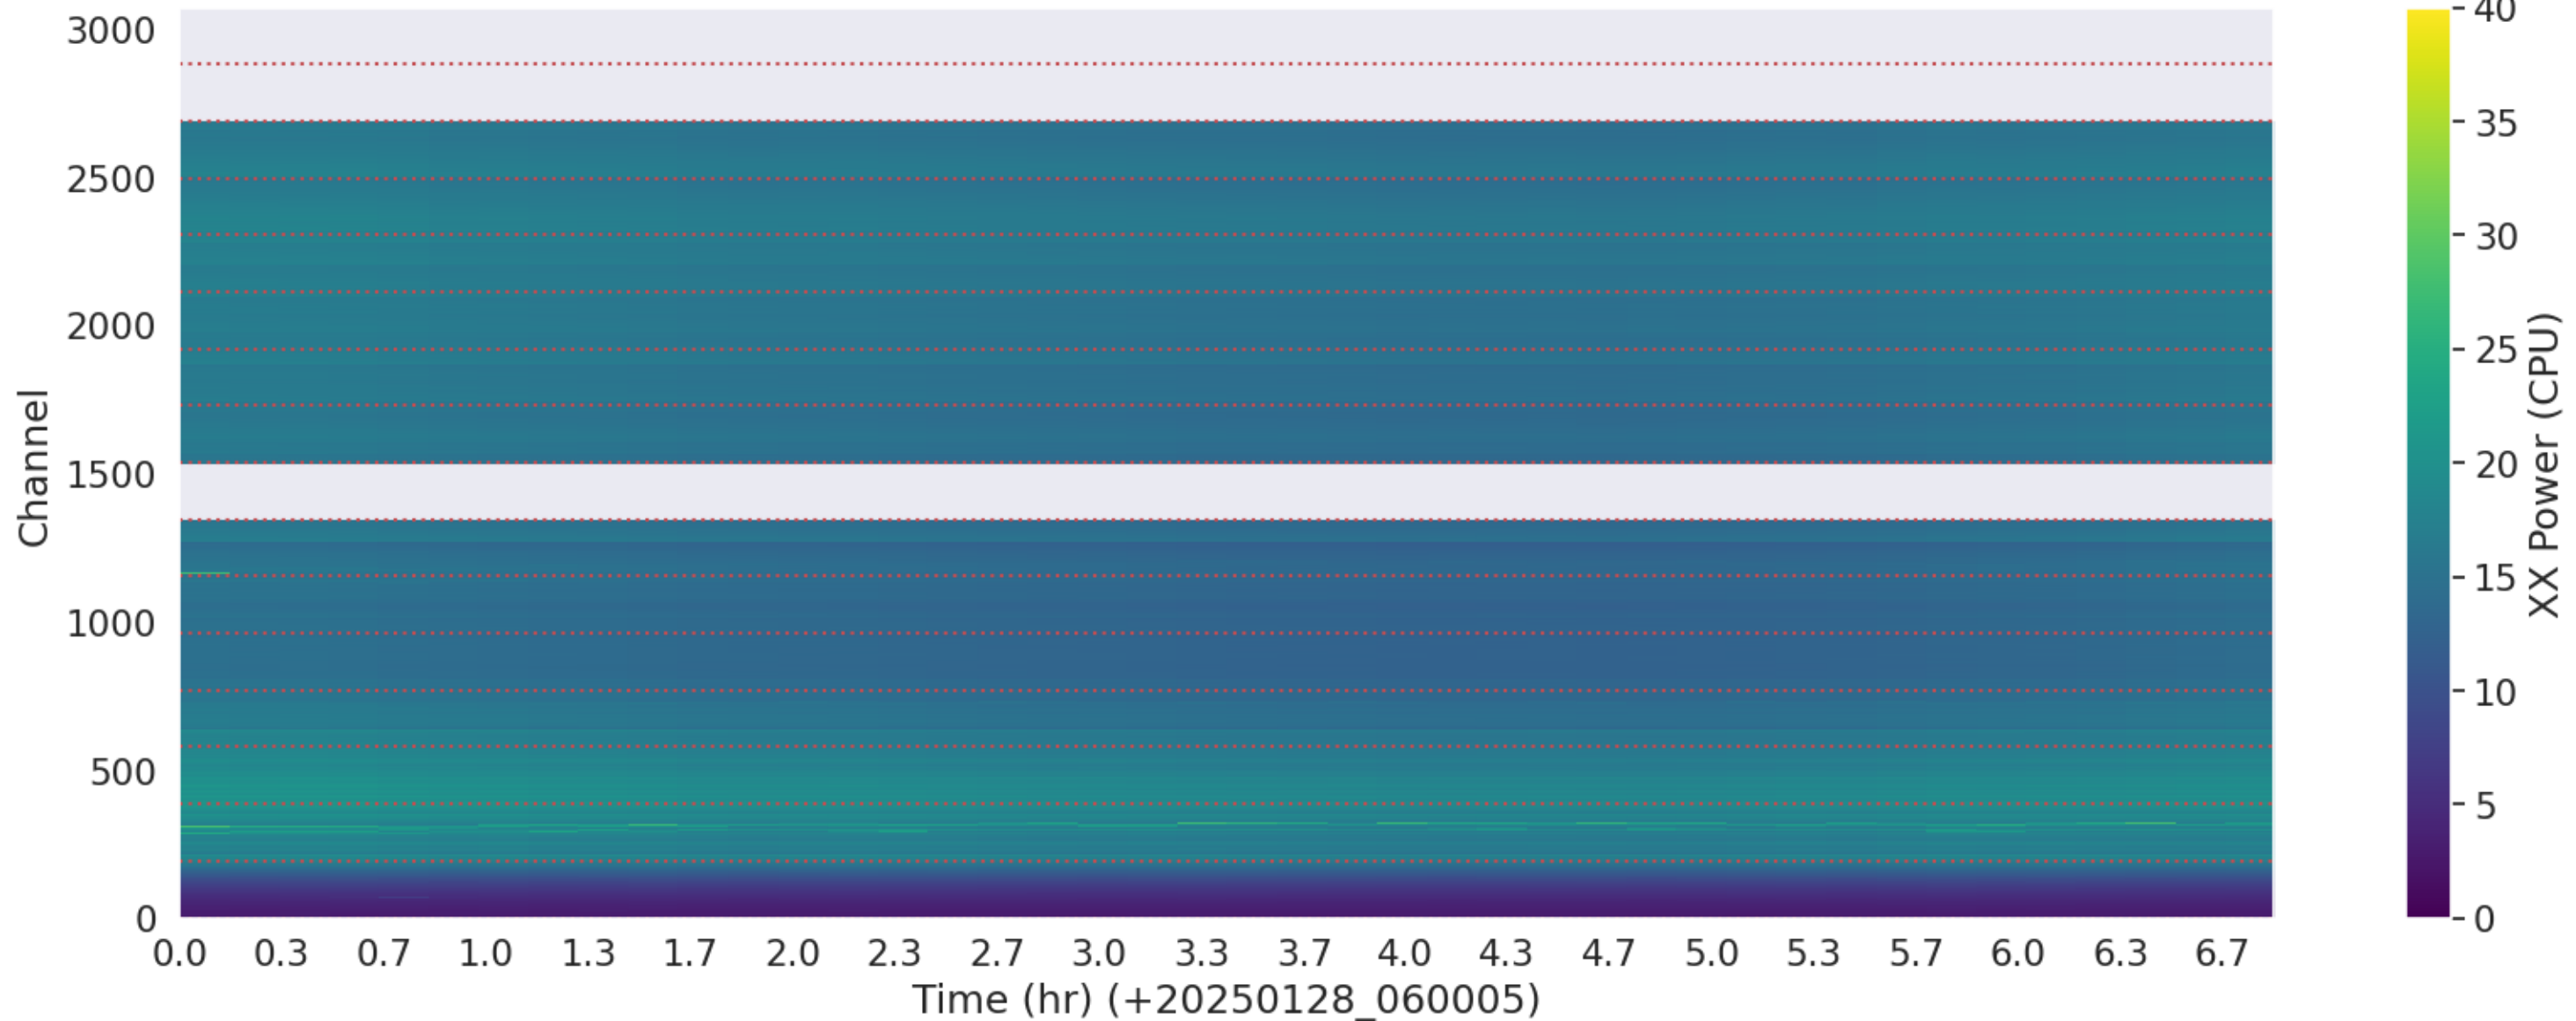

LWA266 - Correlator# 000 - XX - FLAGS: Good

LWA266 - Correlator# 000 - YY - FLAGS: Good

LWA259 - Correlator# 001 - XX - FLAGS: Good

LWA259 - Correlator# 001 - YY - FLAGS: Good

LWA268 - Correlator# 002 - XX - FLAGS: Good