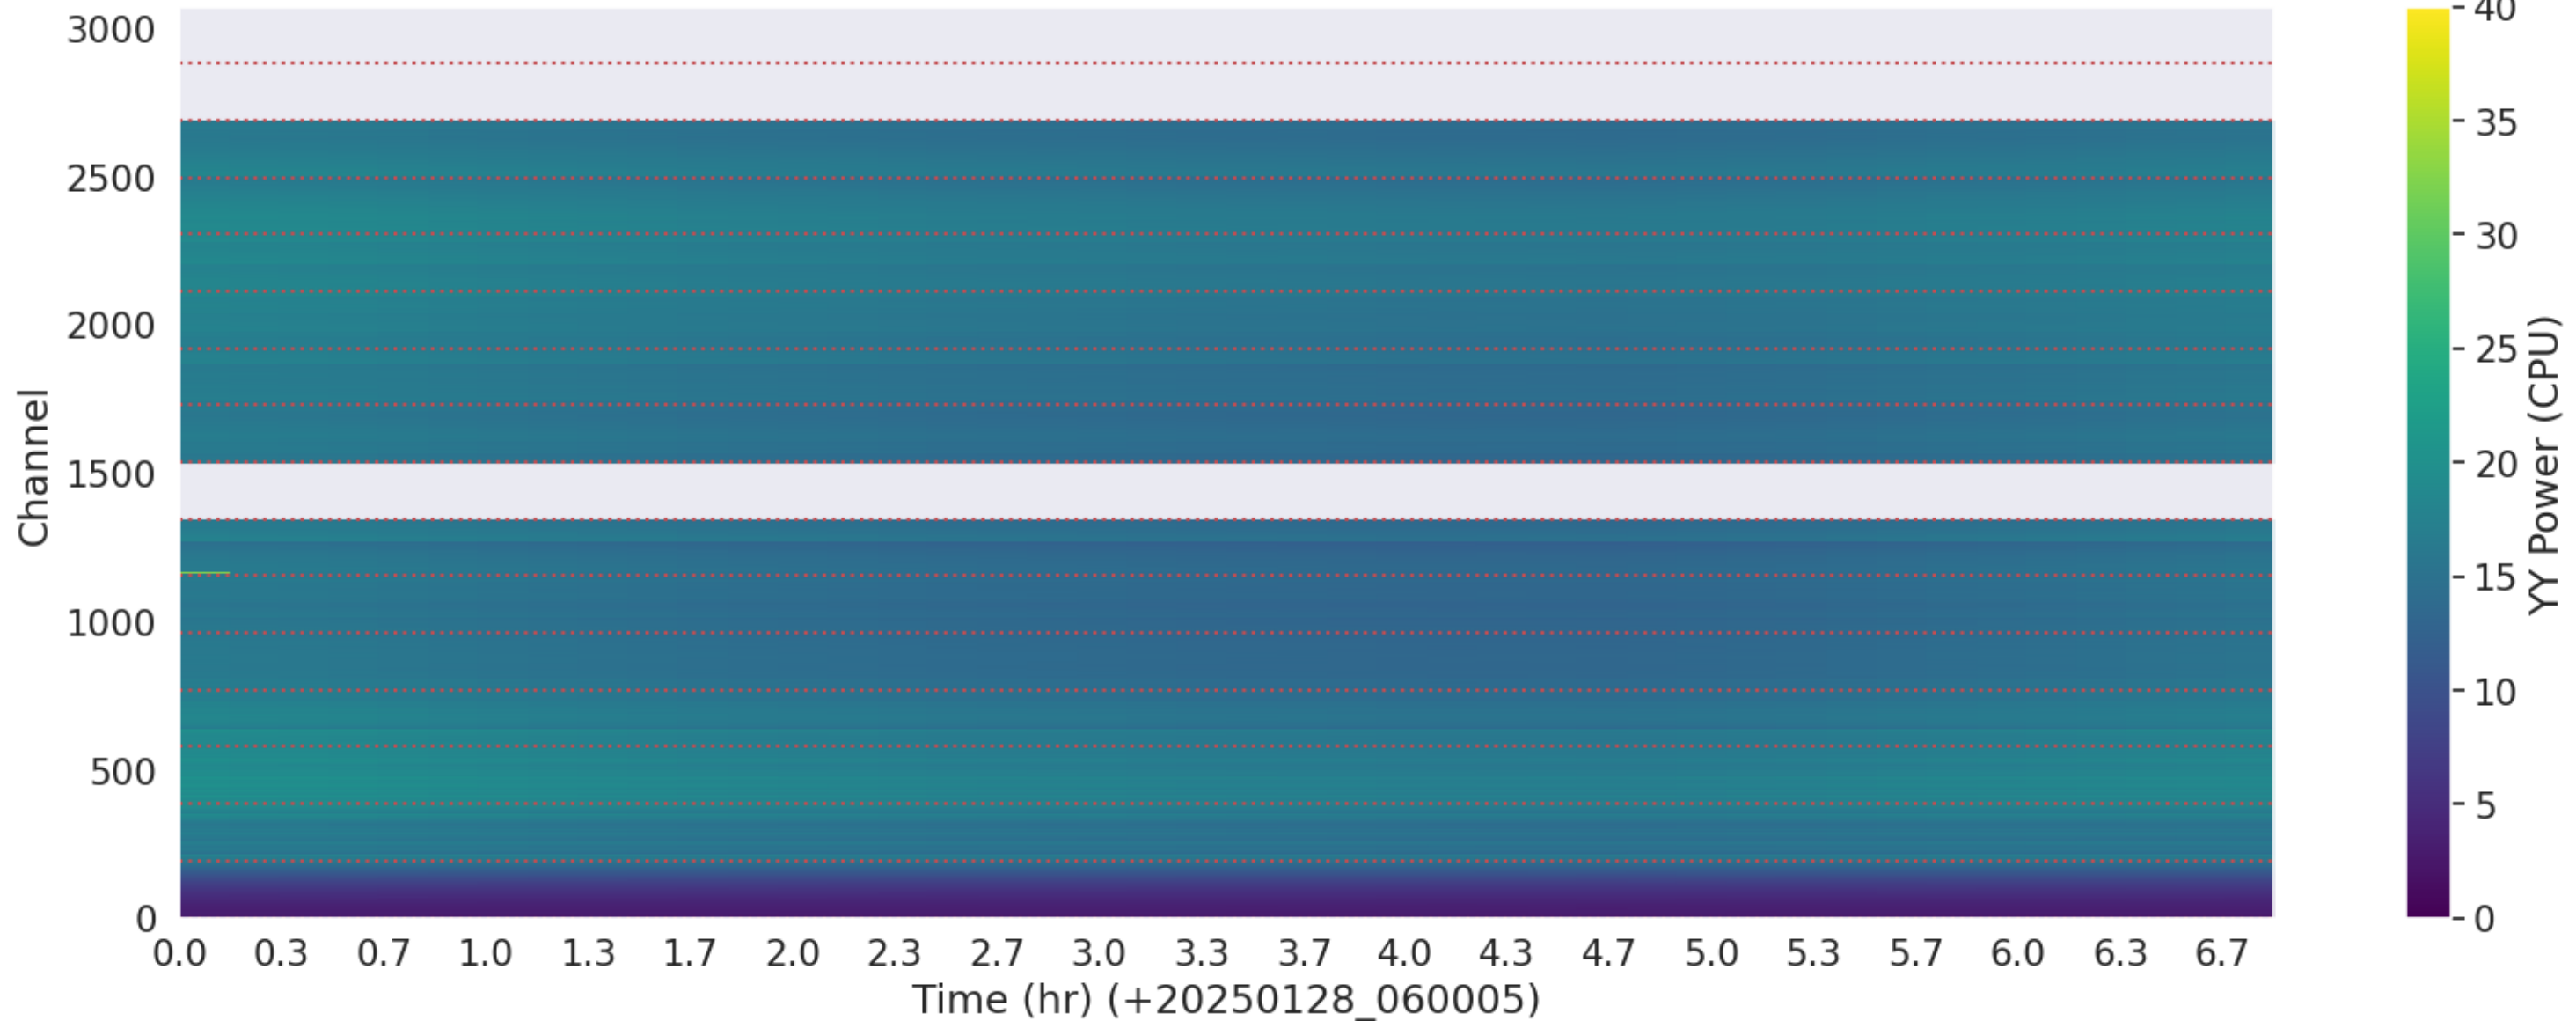

LWA262 - Correlator# 123 - YY - FLAGS: Good