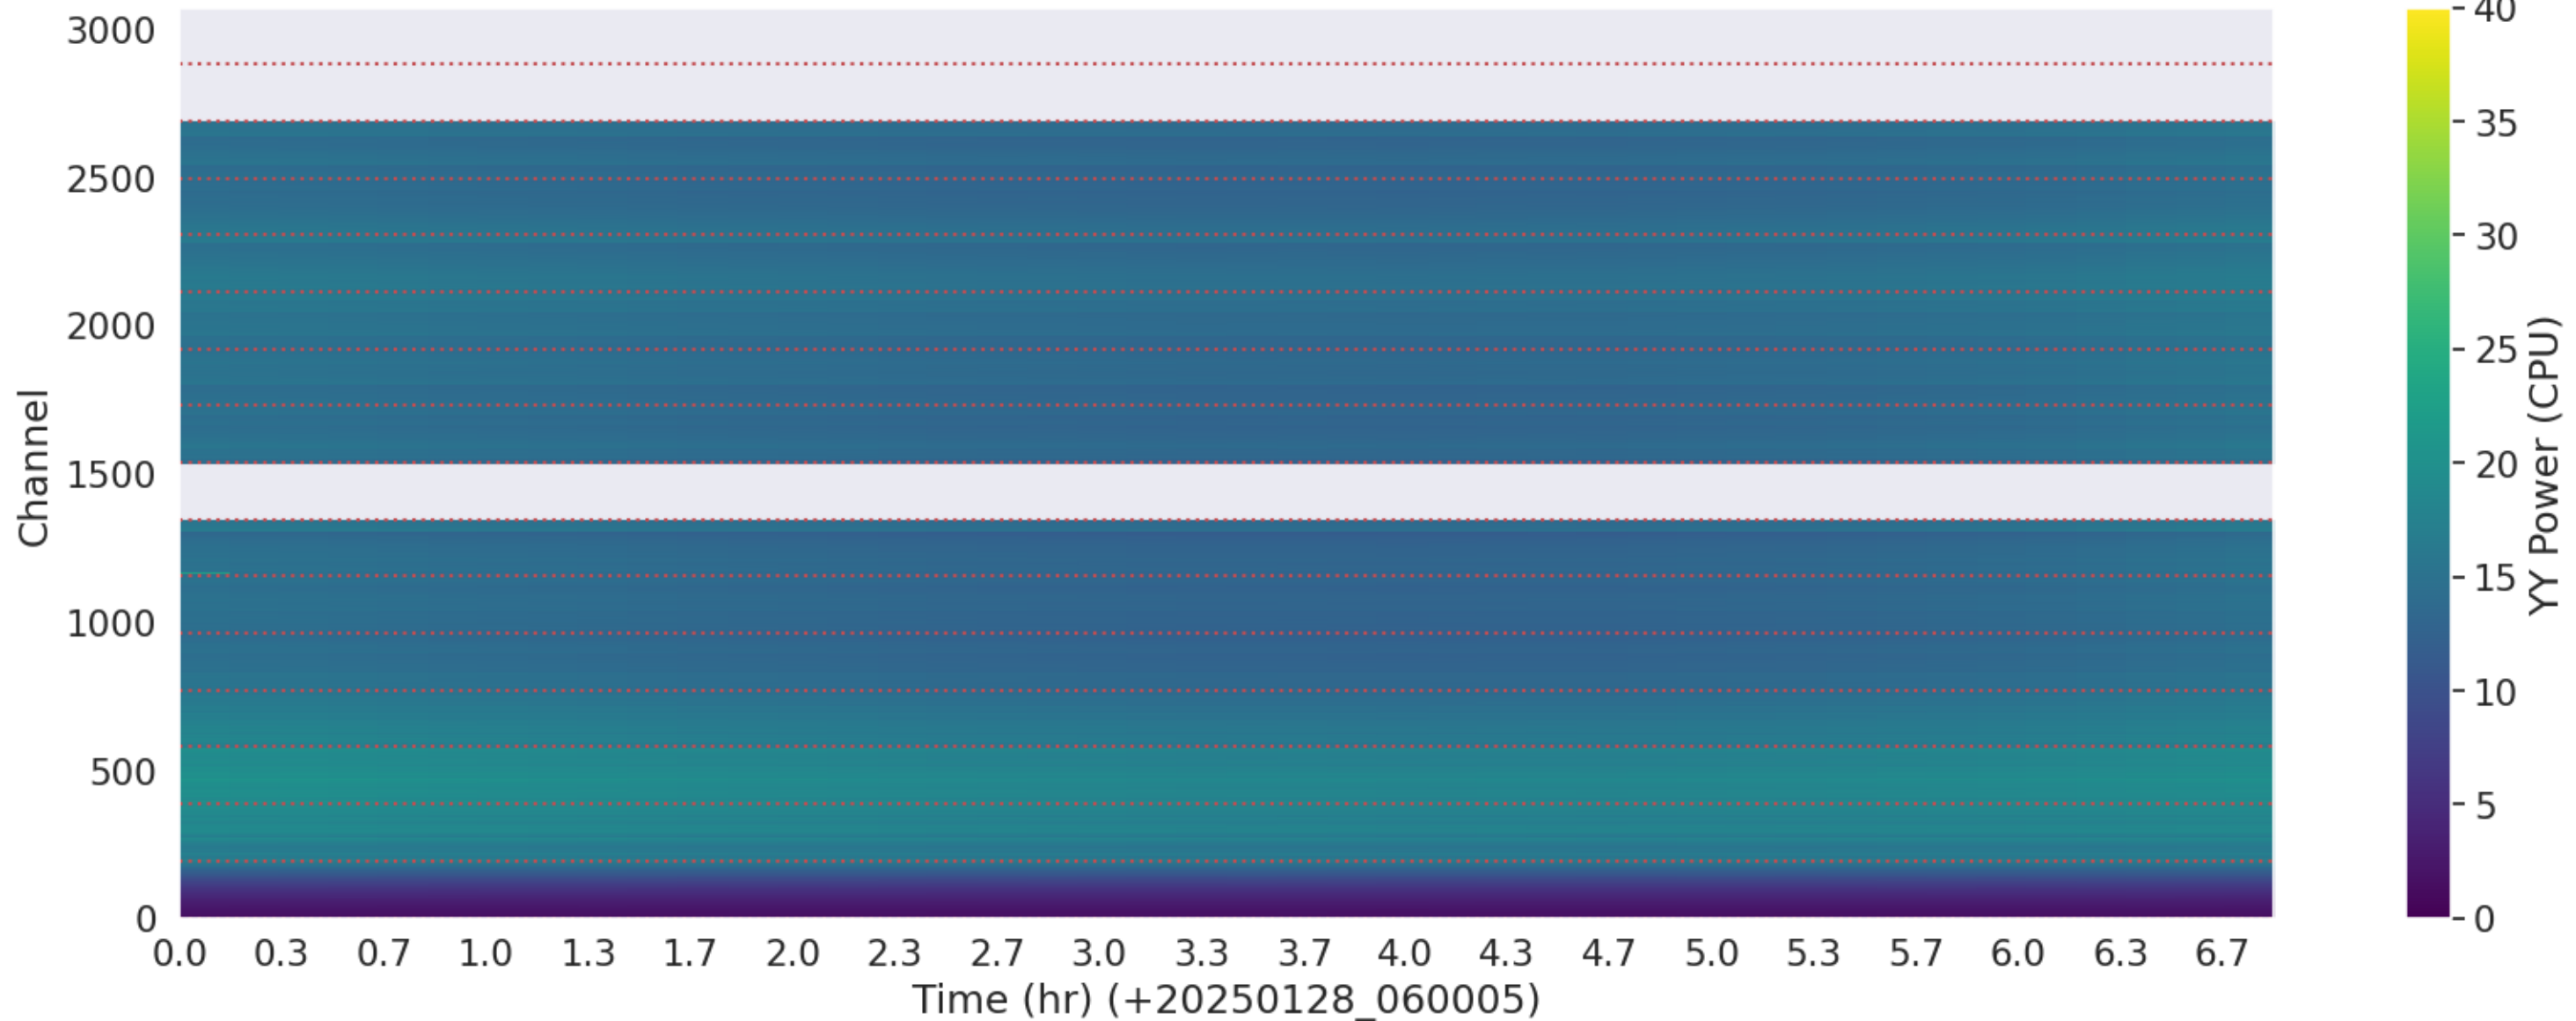

LWA179 - Correlator# 323 - YY - FLAGS: Good

LWA183 - Correlator# 324 - XX - FLAGS: Good

LWA183 - Correlator# 324 - YY - FLAGS: Good

LWA176 - Correlator# 325 - XX - FLAGS: Good

LWA176 - Correlator# 325 - YY - FLAGS: Good