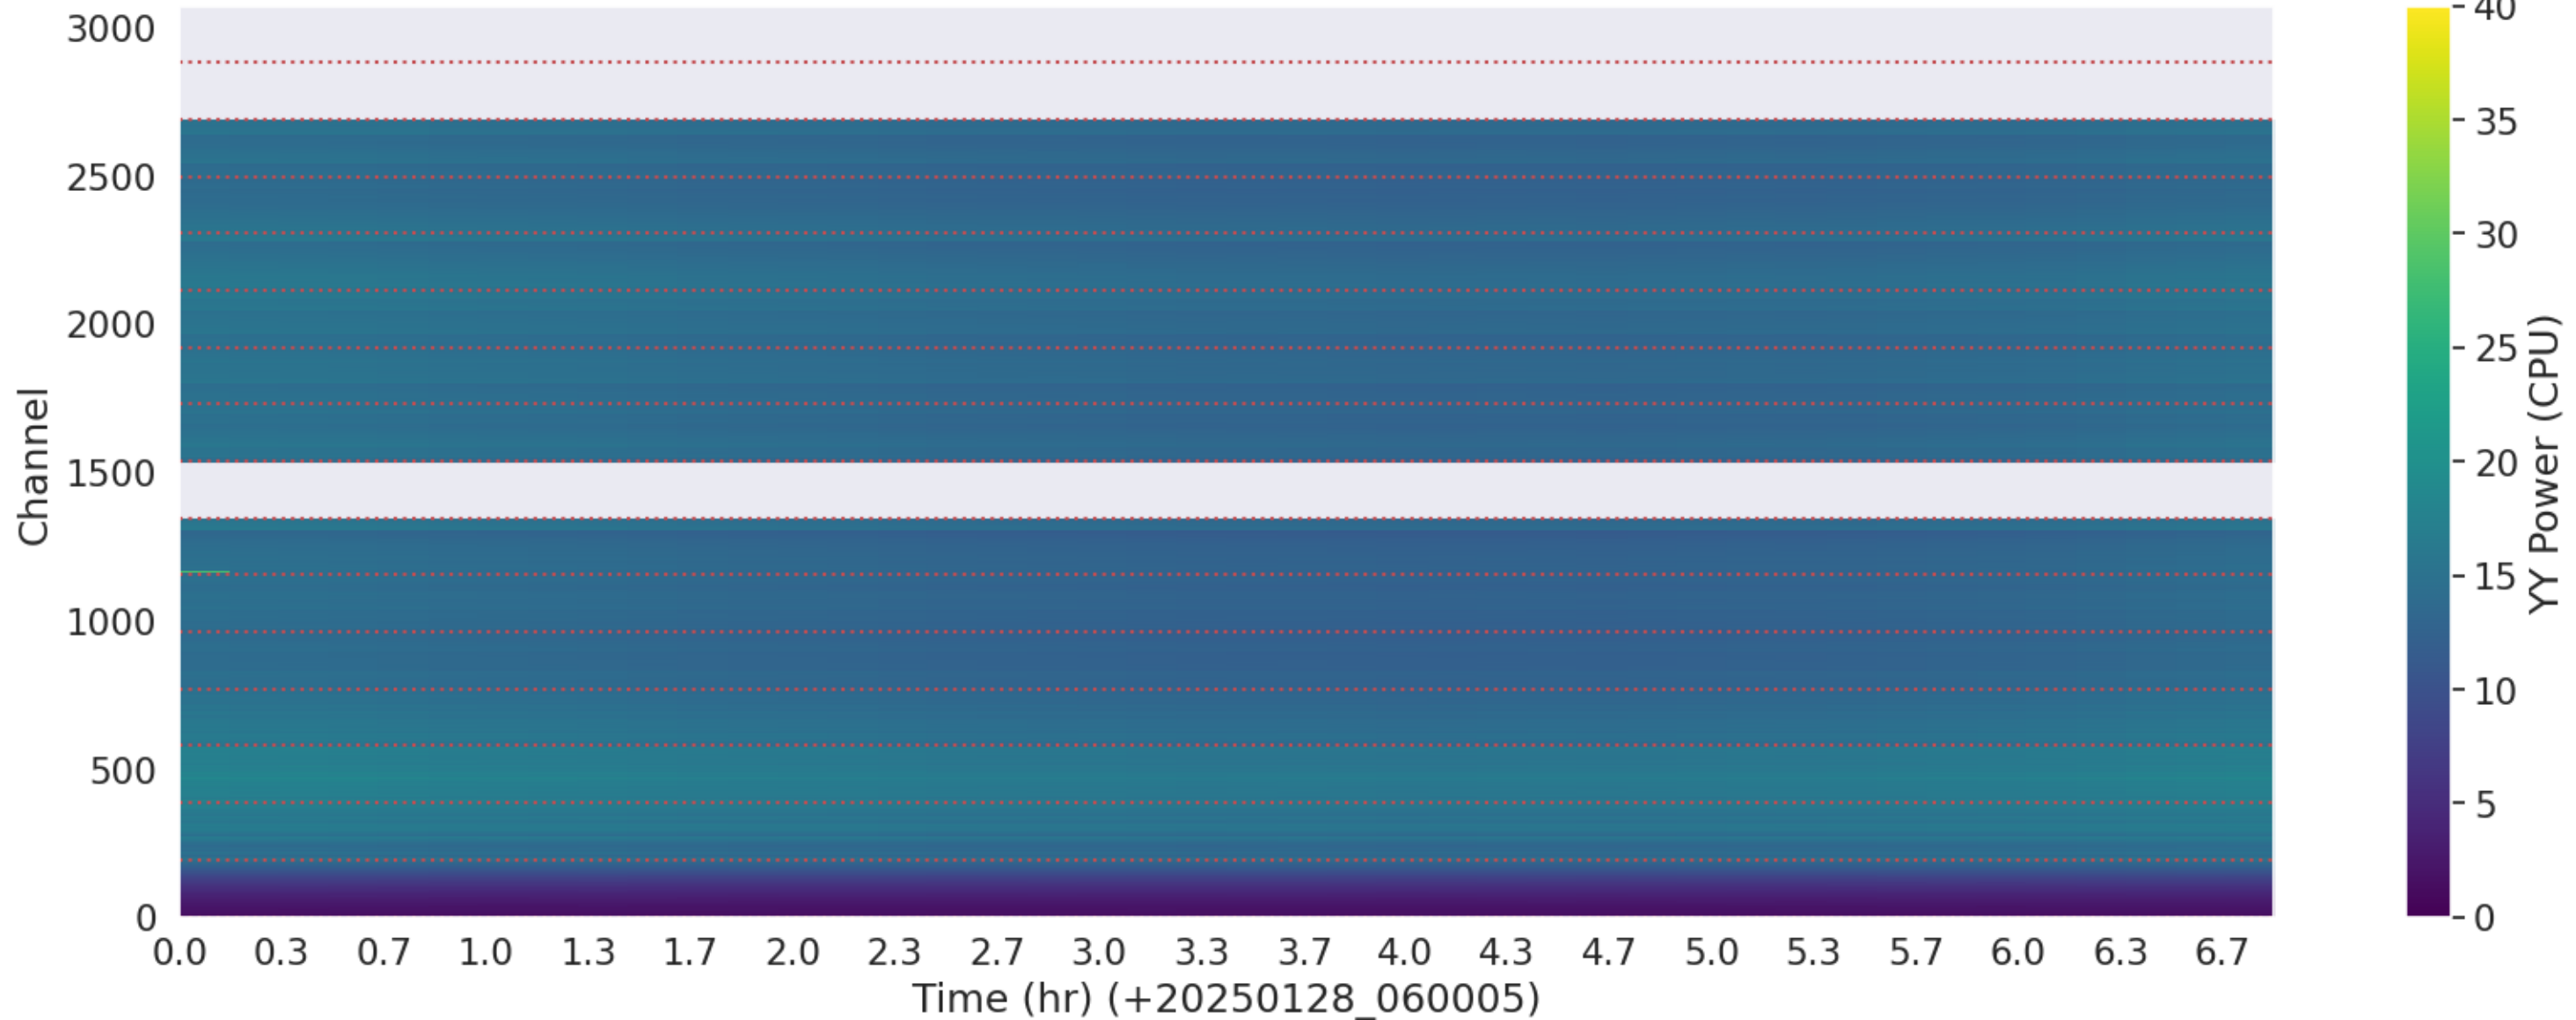

LWA025 - Correlator# 109 - YY - FLAGS: Good

LWA029 - Correlator# 110 - YY - FLAGS: Good

LWA027 - Correlator# 111 - XX - FLAGS: Good

LWA027 - Correlator# 111 - YY - FLAGS: Good

LWA049 - Correlator# 112 - XX - FLAGS: Good