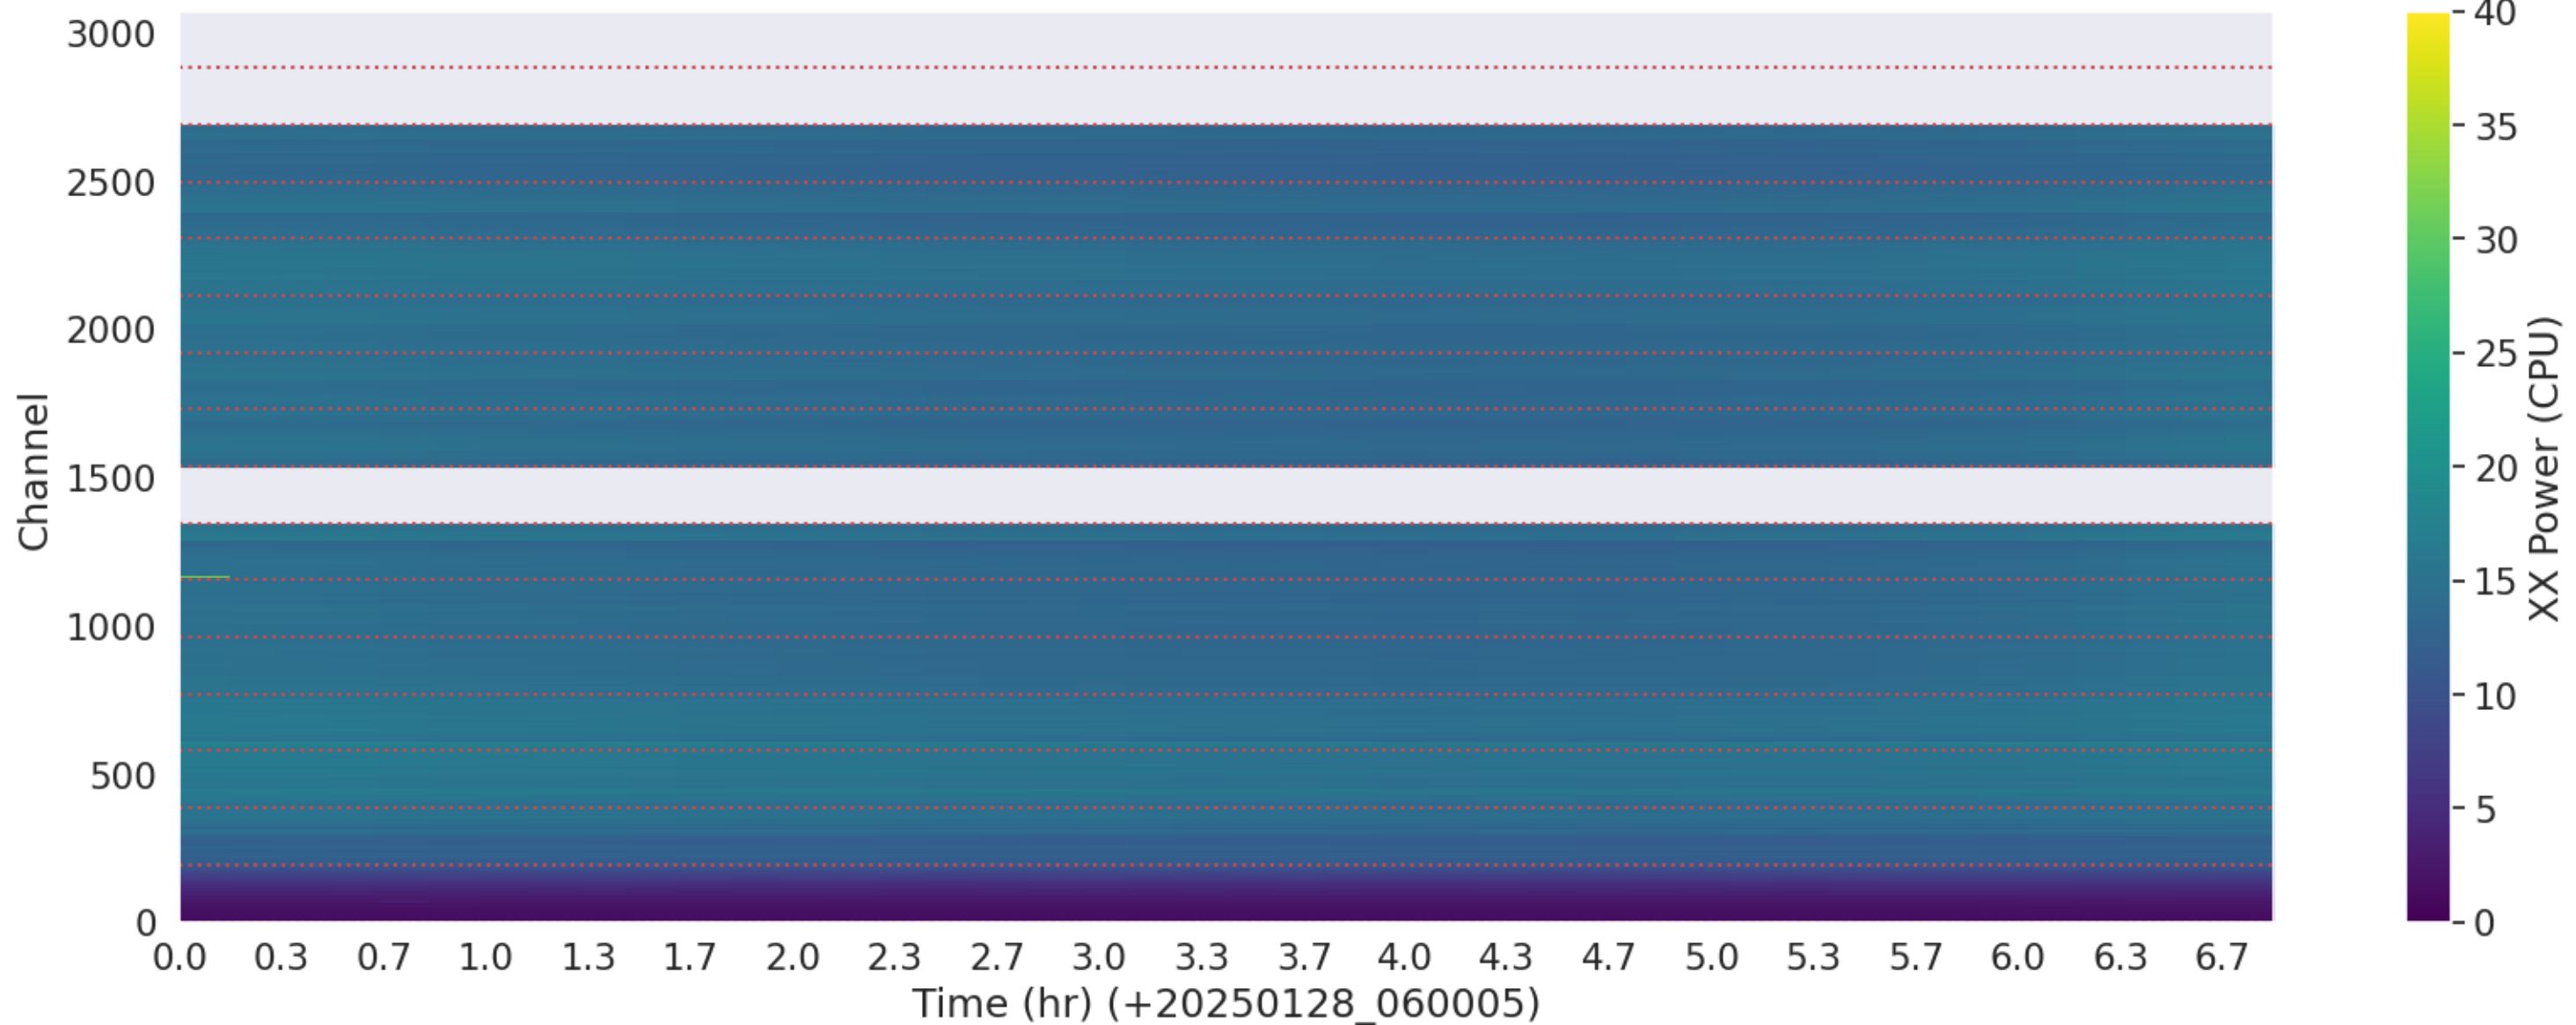

LWA187 - Correlator# 242 - XX - FLAGS: Good