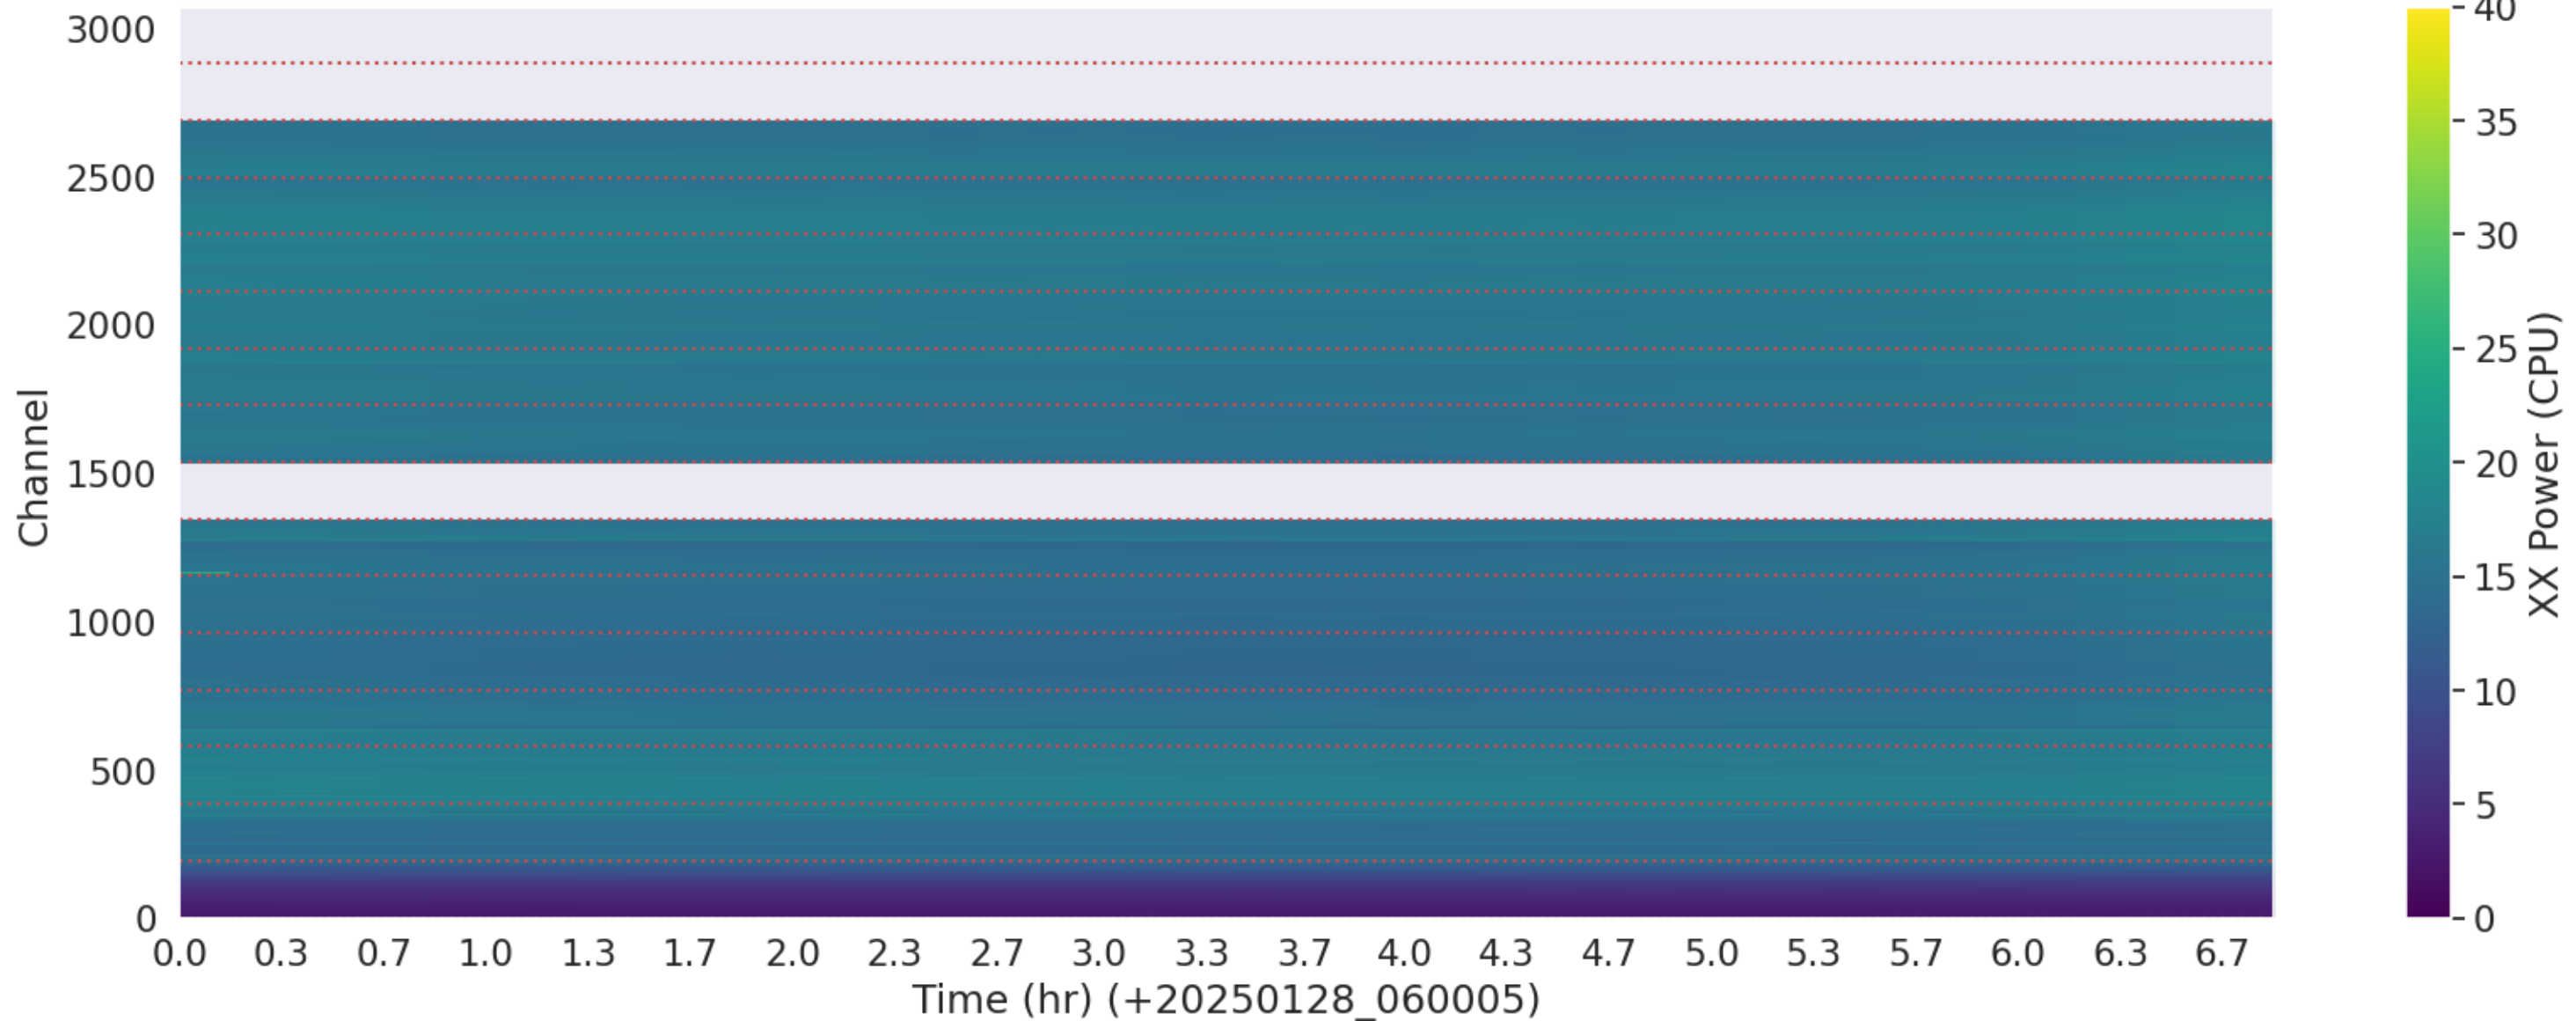

LWA296 - Correlator# 046 - XX - FLAGS: Good

LWA296 - Correlator# 046 - YY - FLAGS: Good

LWA295 - Correlator# 047 - XX - FLAGS: Good

LWA295 - Correlator# 047 - YY - FLAGS: Good

LWA301 - Correlator# 048 - XX - FLAGS: Good