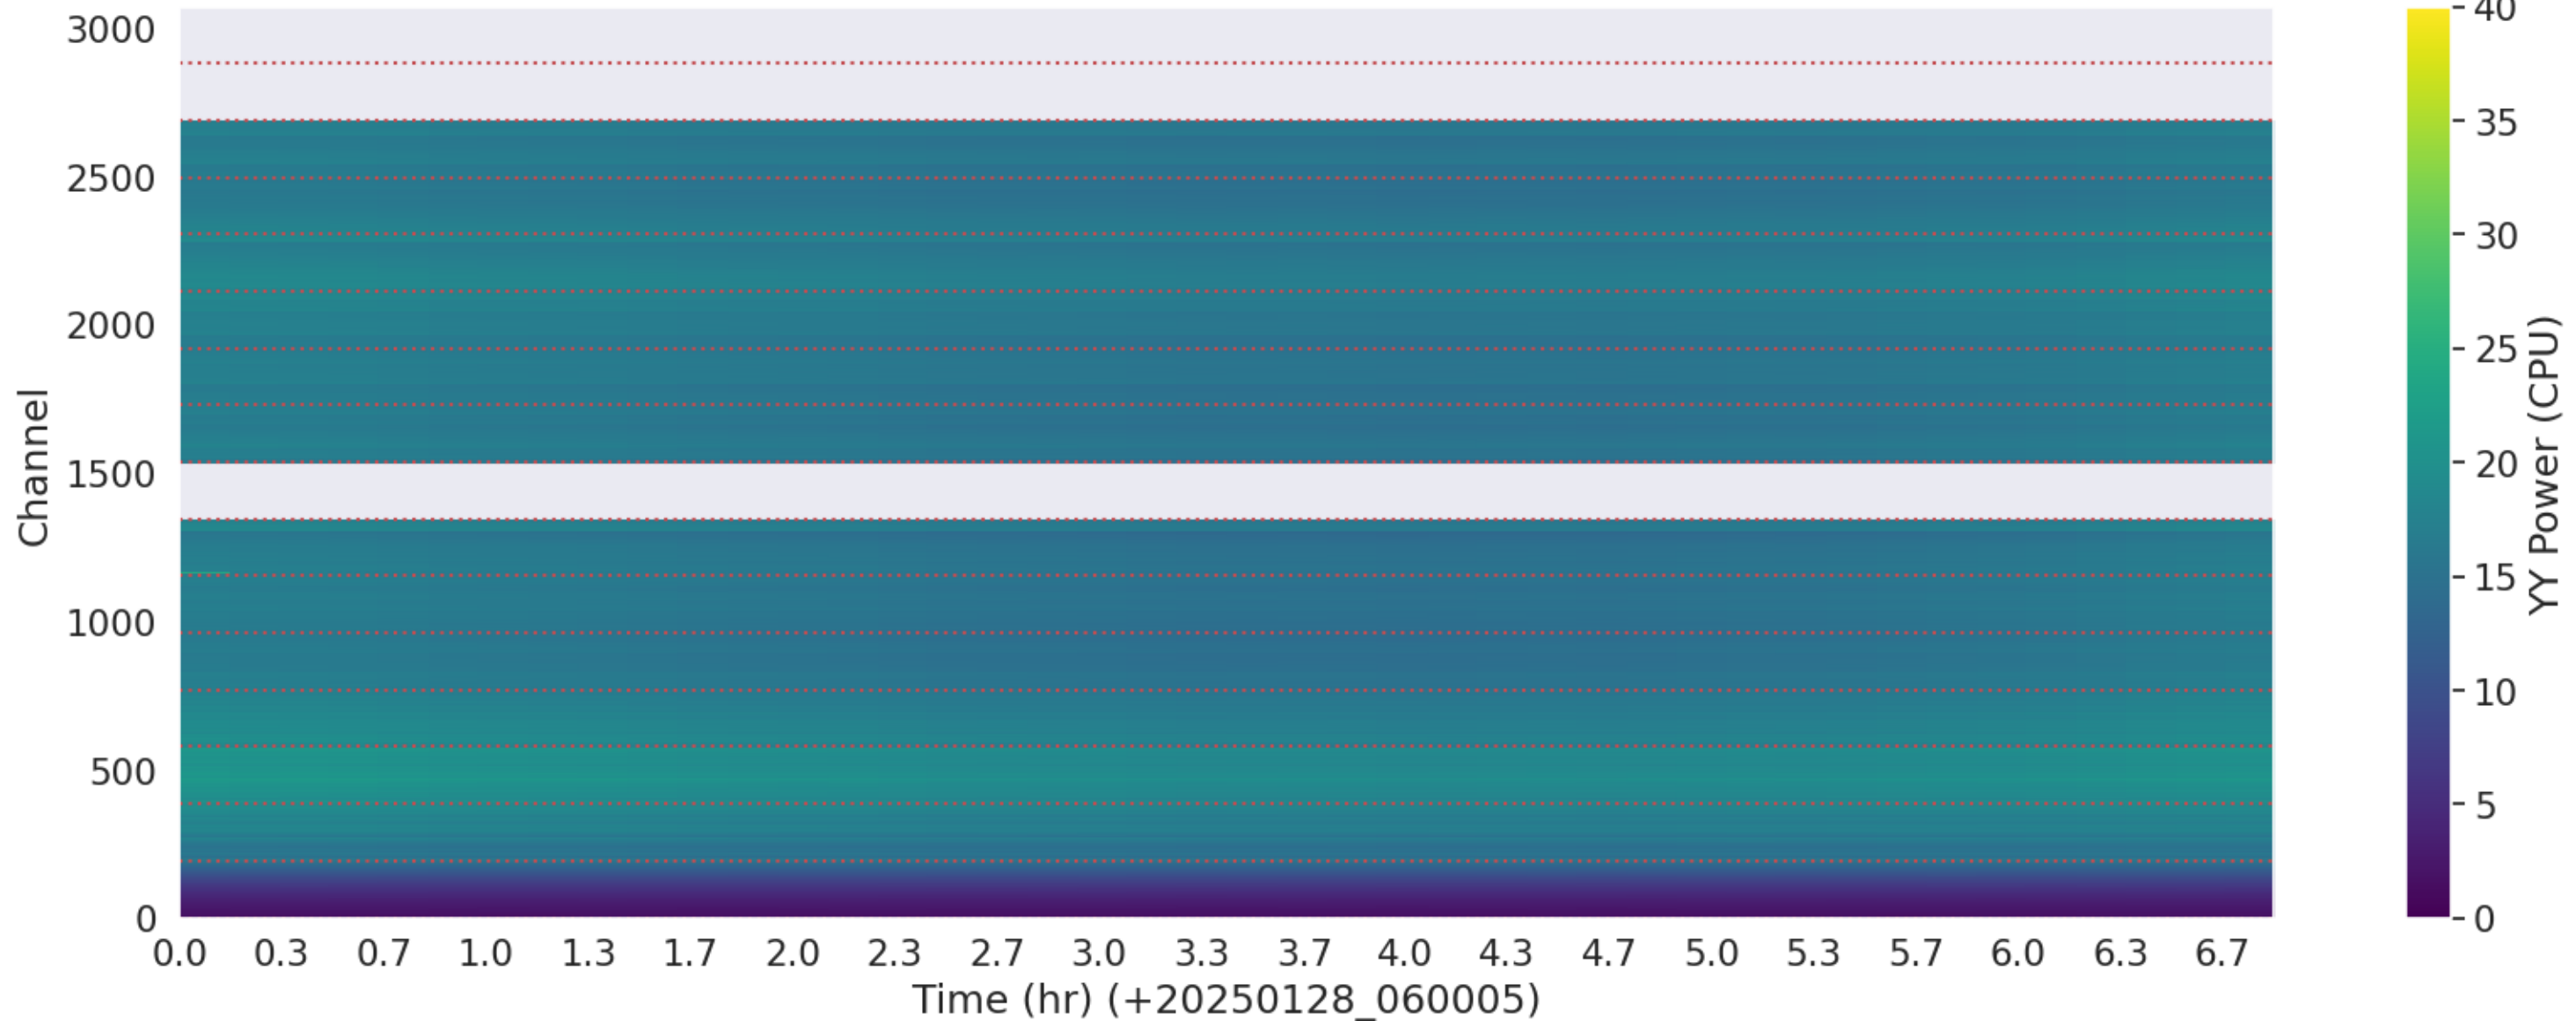

LWA213 - Correlator# 329 - YY - FLAGS: Good