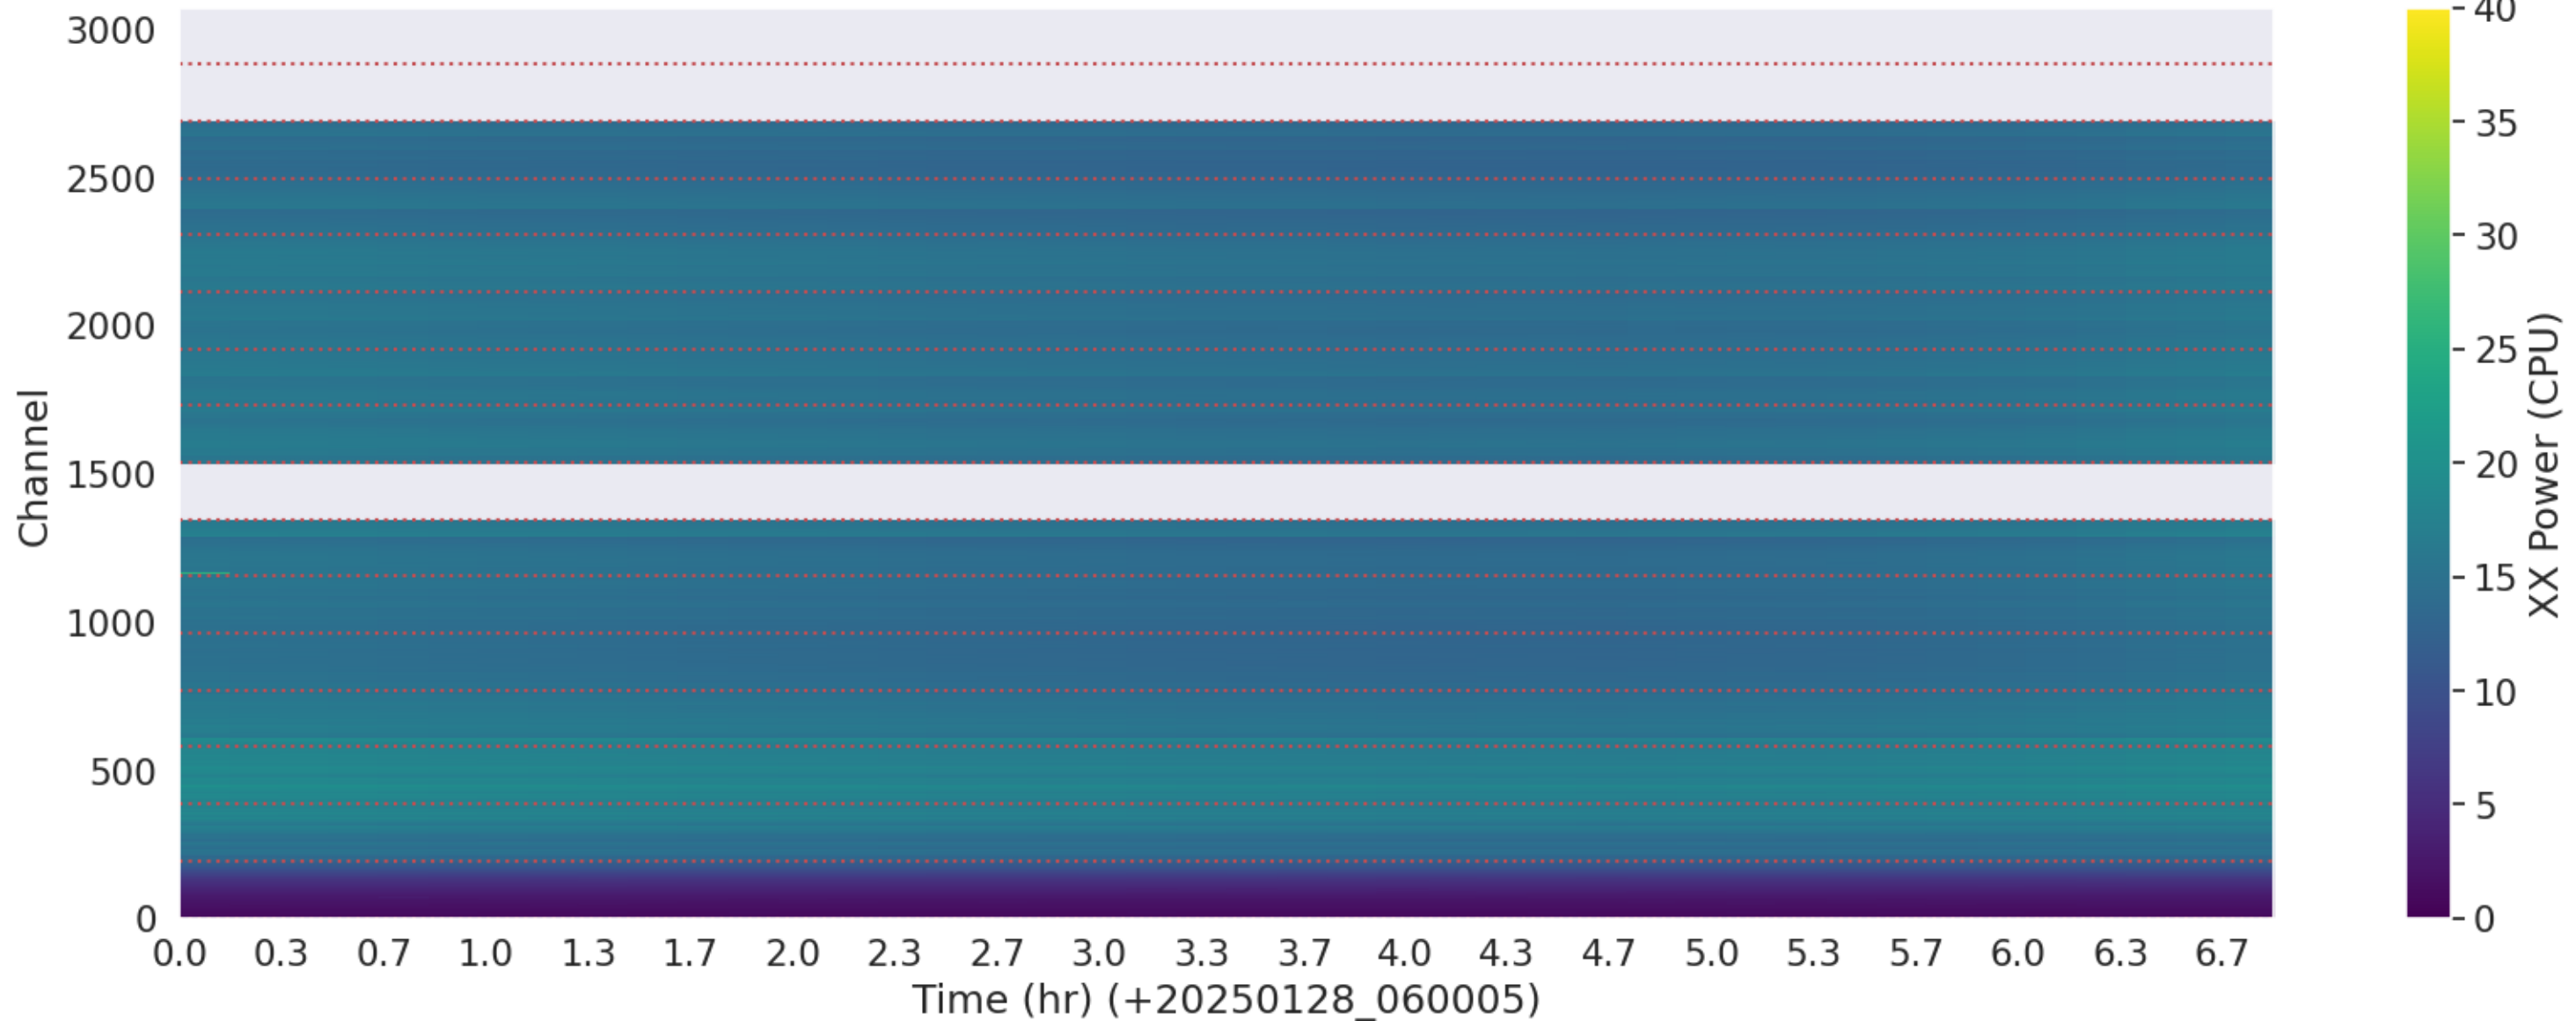

LWA096 - Correlator# 145 - YY - FLAGS: Good

LWA091 - Correlator# 146 - YY - FLAGS: Good

LWA090 - Correlator# 147 - XX - FLAGS: Good

LWA090 - Correlator# 147 - YY - FLAGS: Good

LWA093 - Correlator# 148 - YY - FLAGS: Good