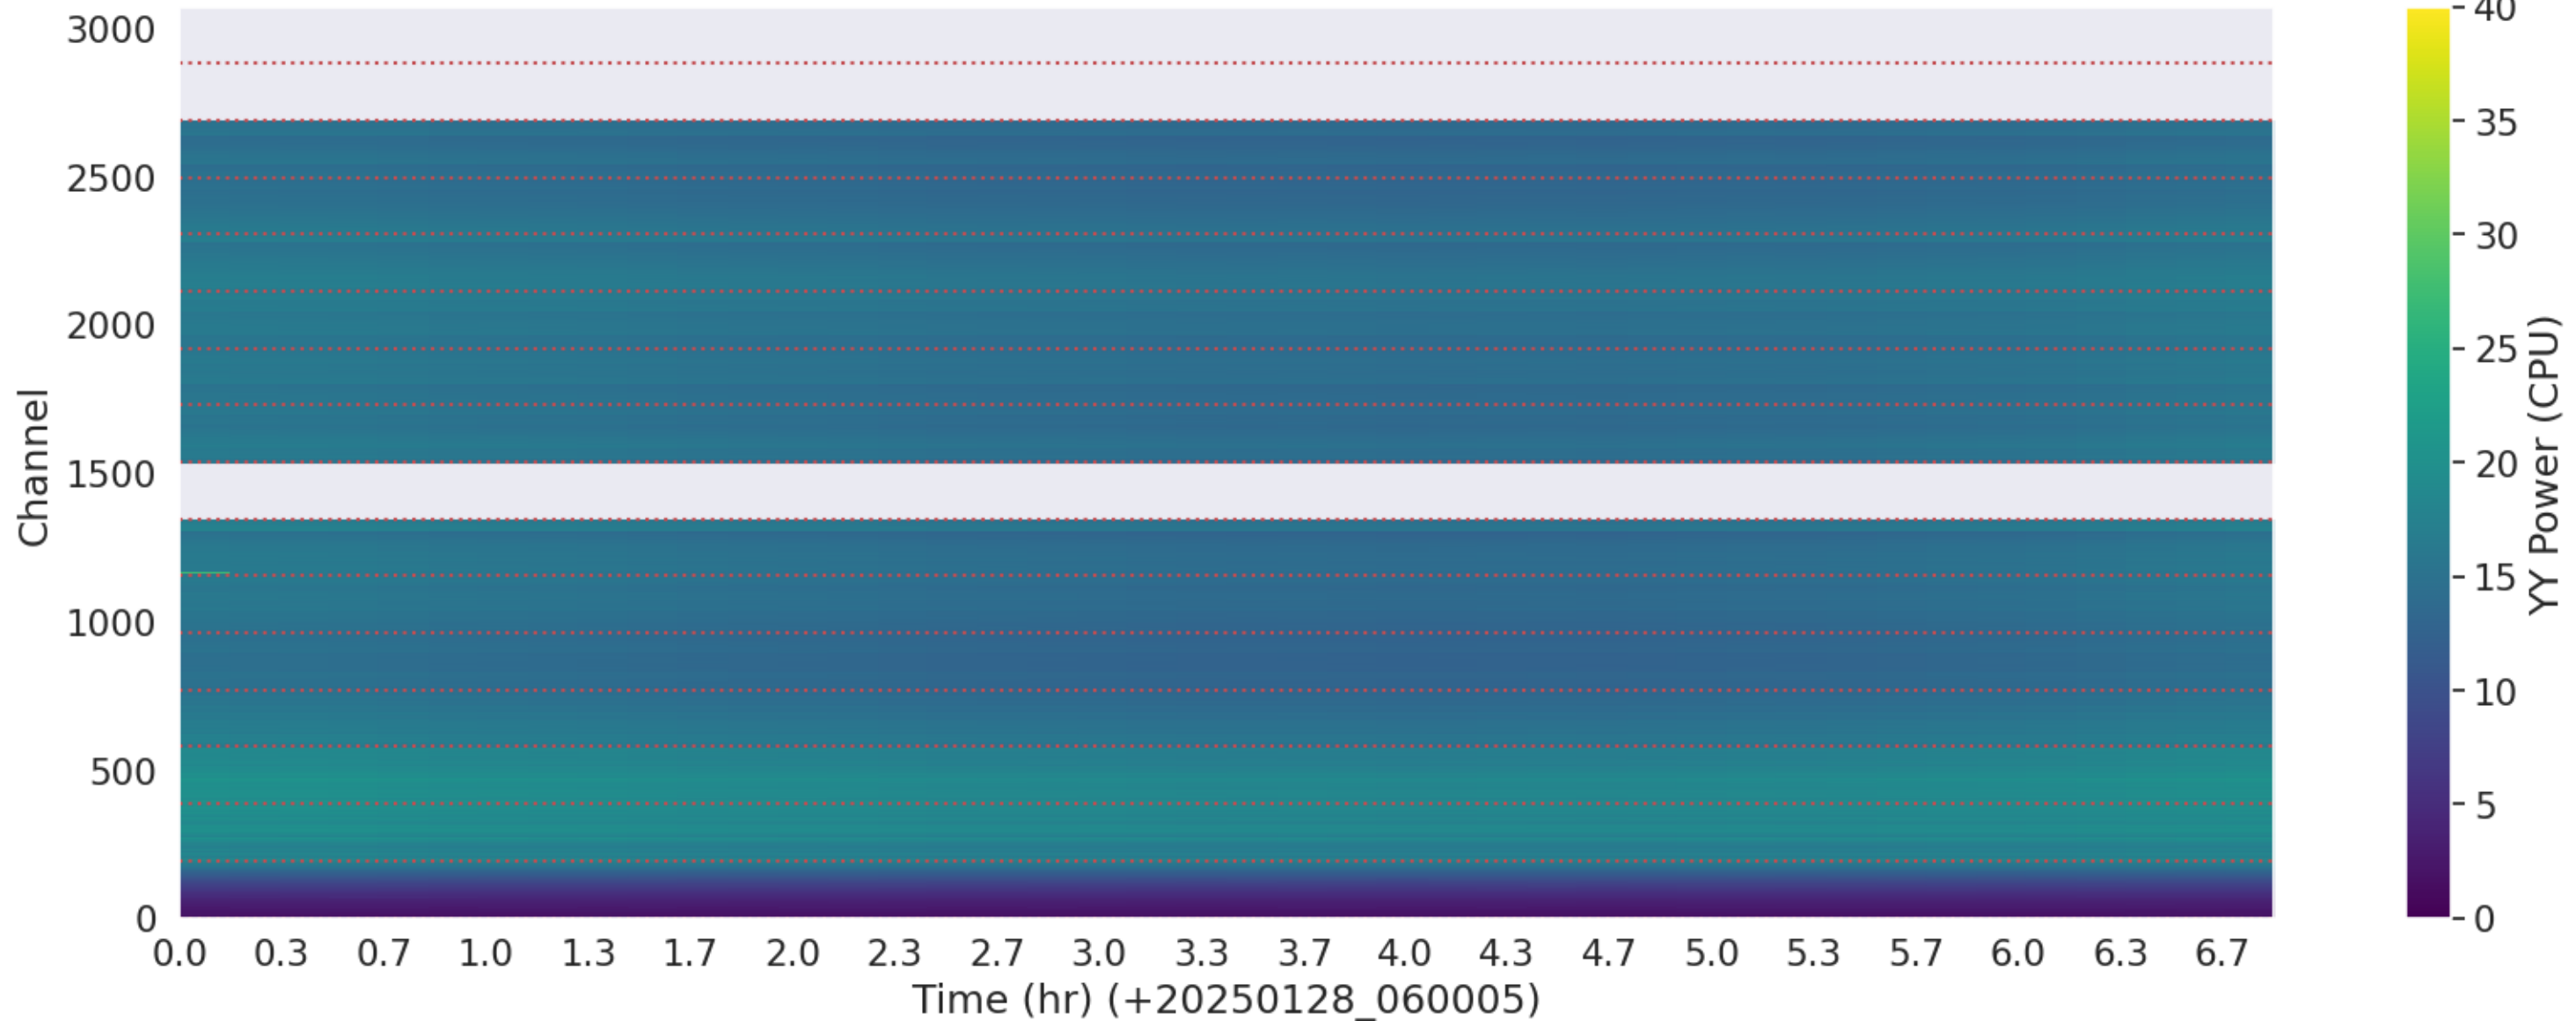

# LWA142 - Correlator# 211 - XX - FLAGS: Good

LWA145 - Correlator# 212 - XX - FLAGS: Good

LWA145 - Correlator# 212 - YY - FLAGS: Good

LWA144 - Correlator# 213 - XX - FLAGS: Good

LWA144 - Correlator# 213 - YY - FLAGS: Good