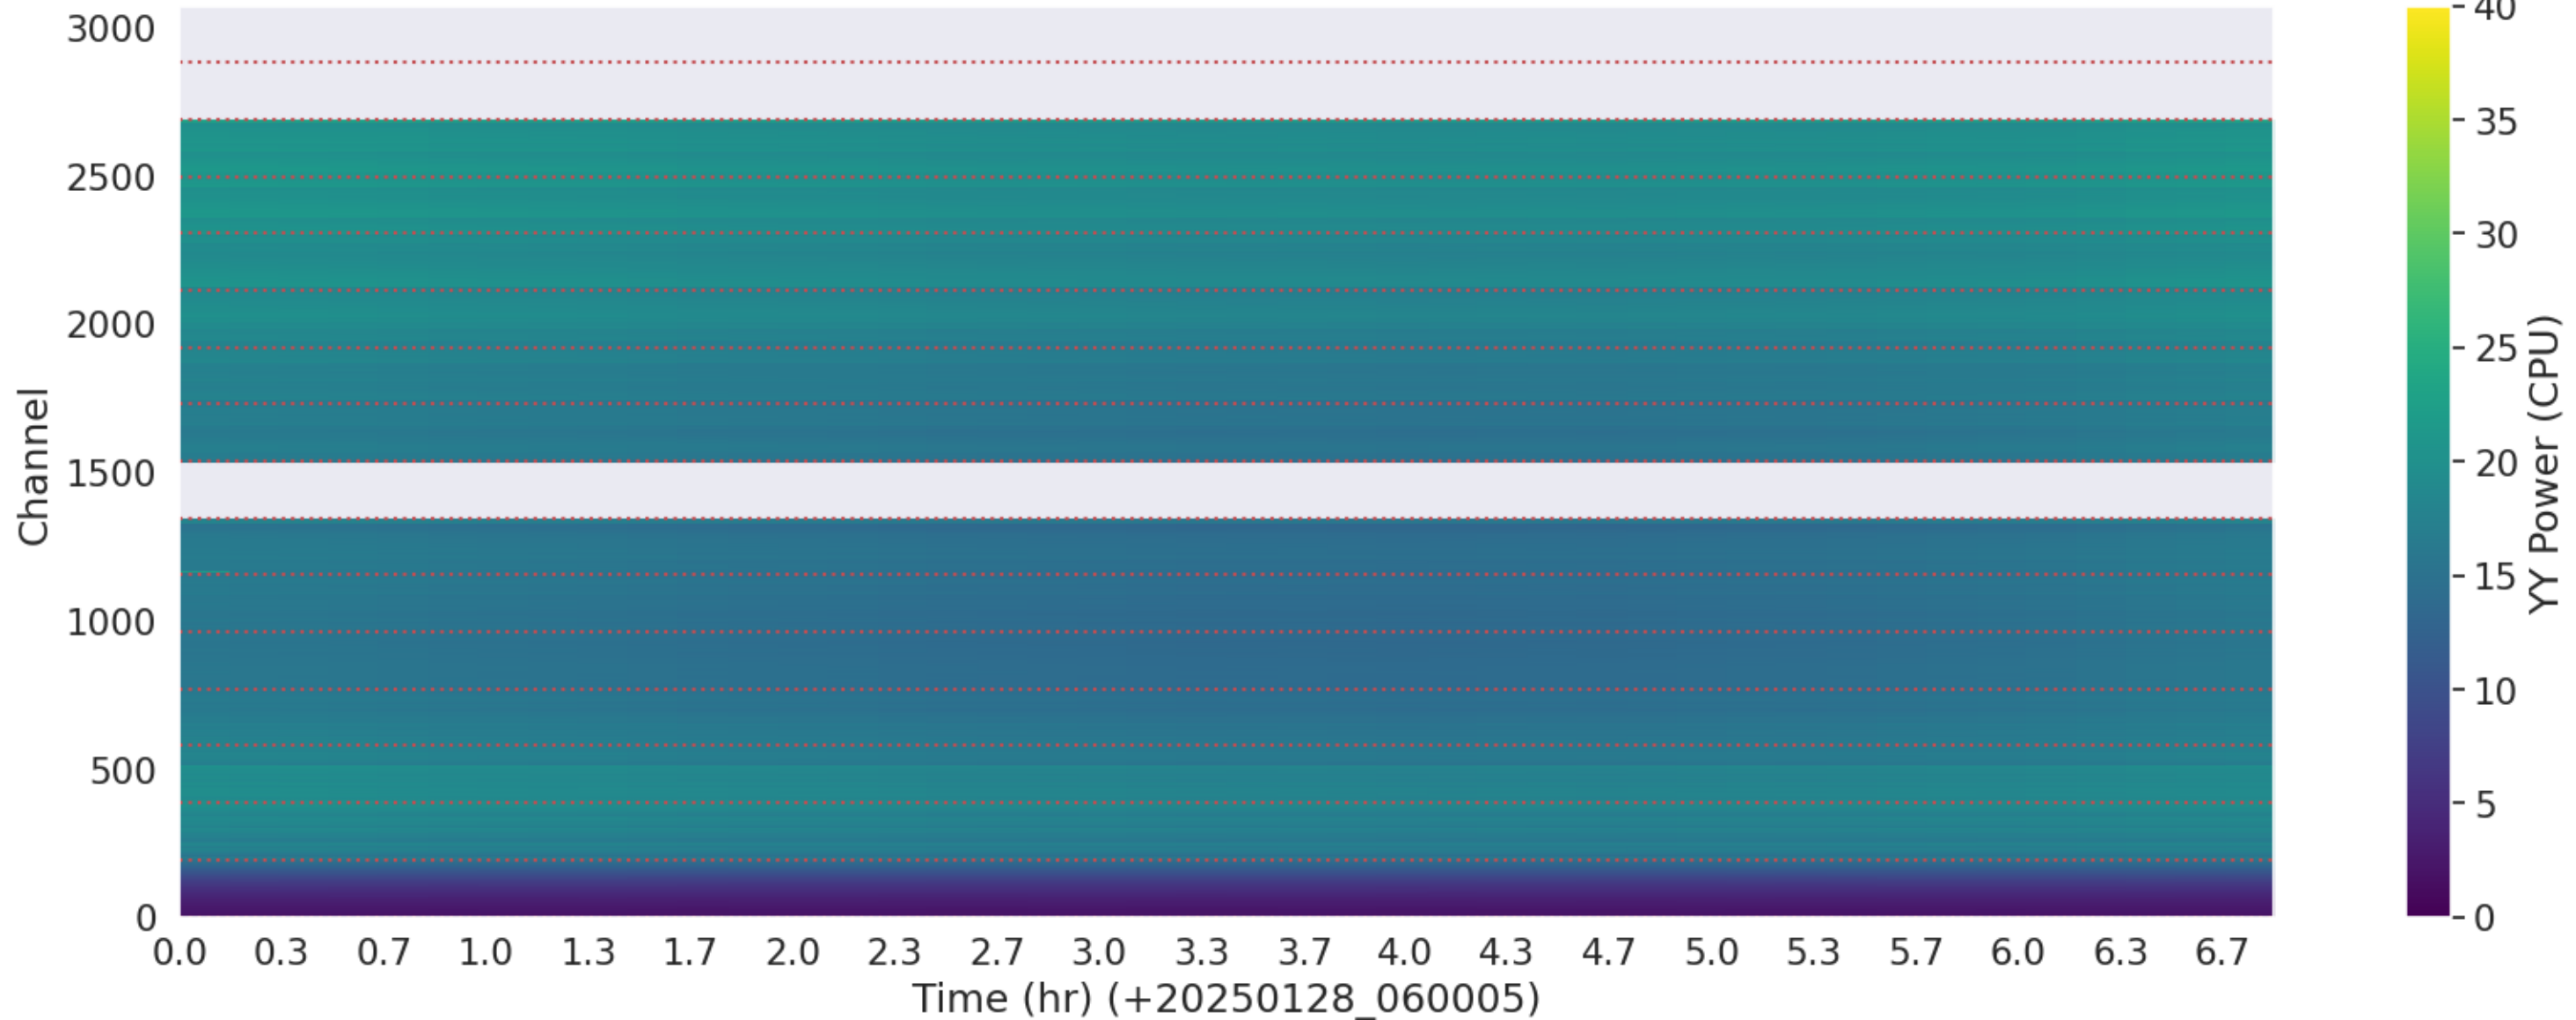

LWA228 - Correlator# 302 - YY - FLAGS: Good