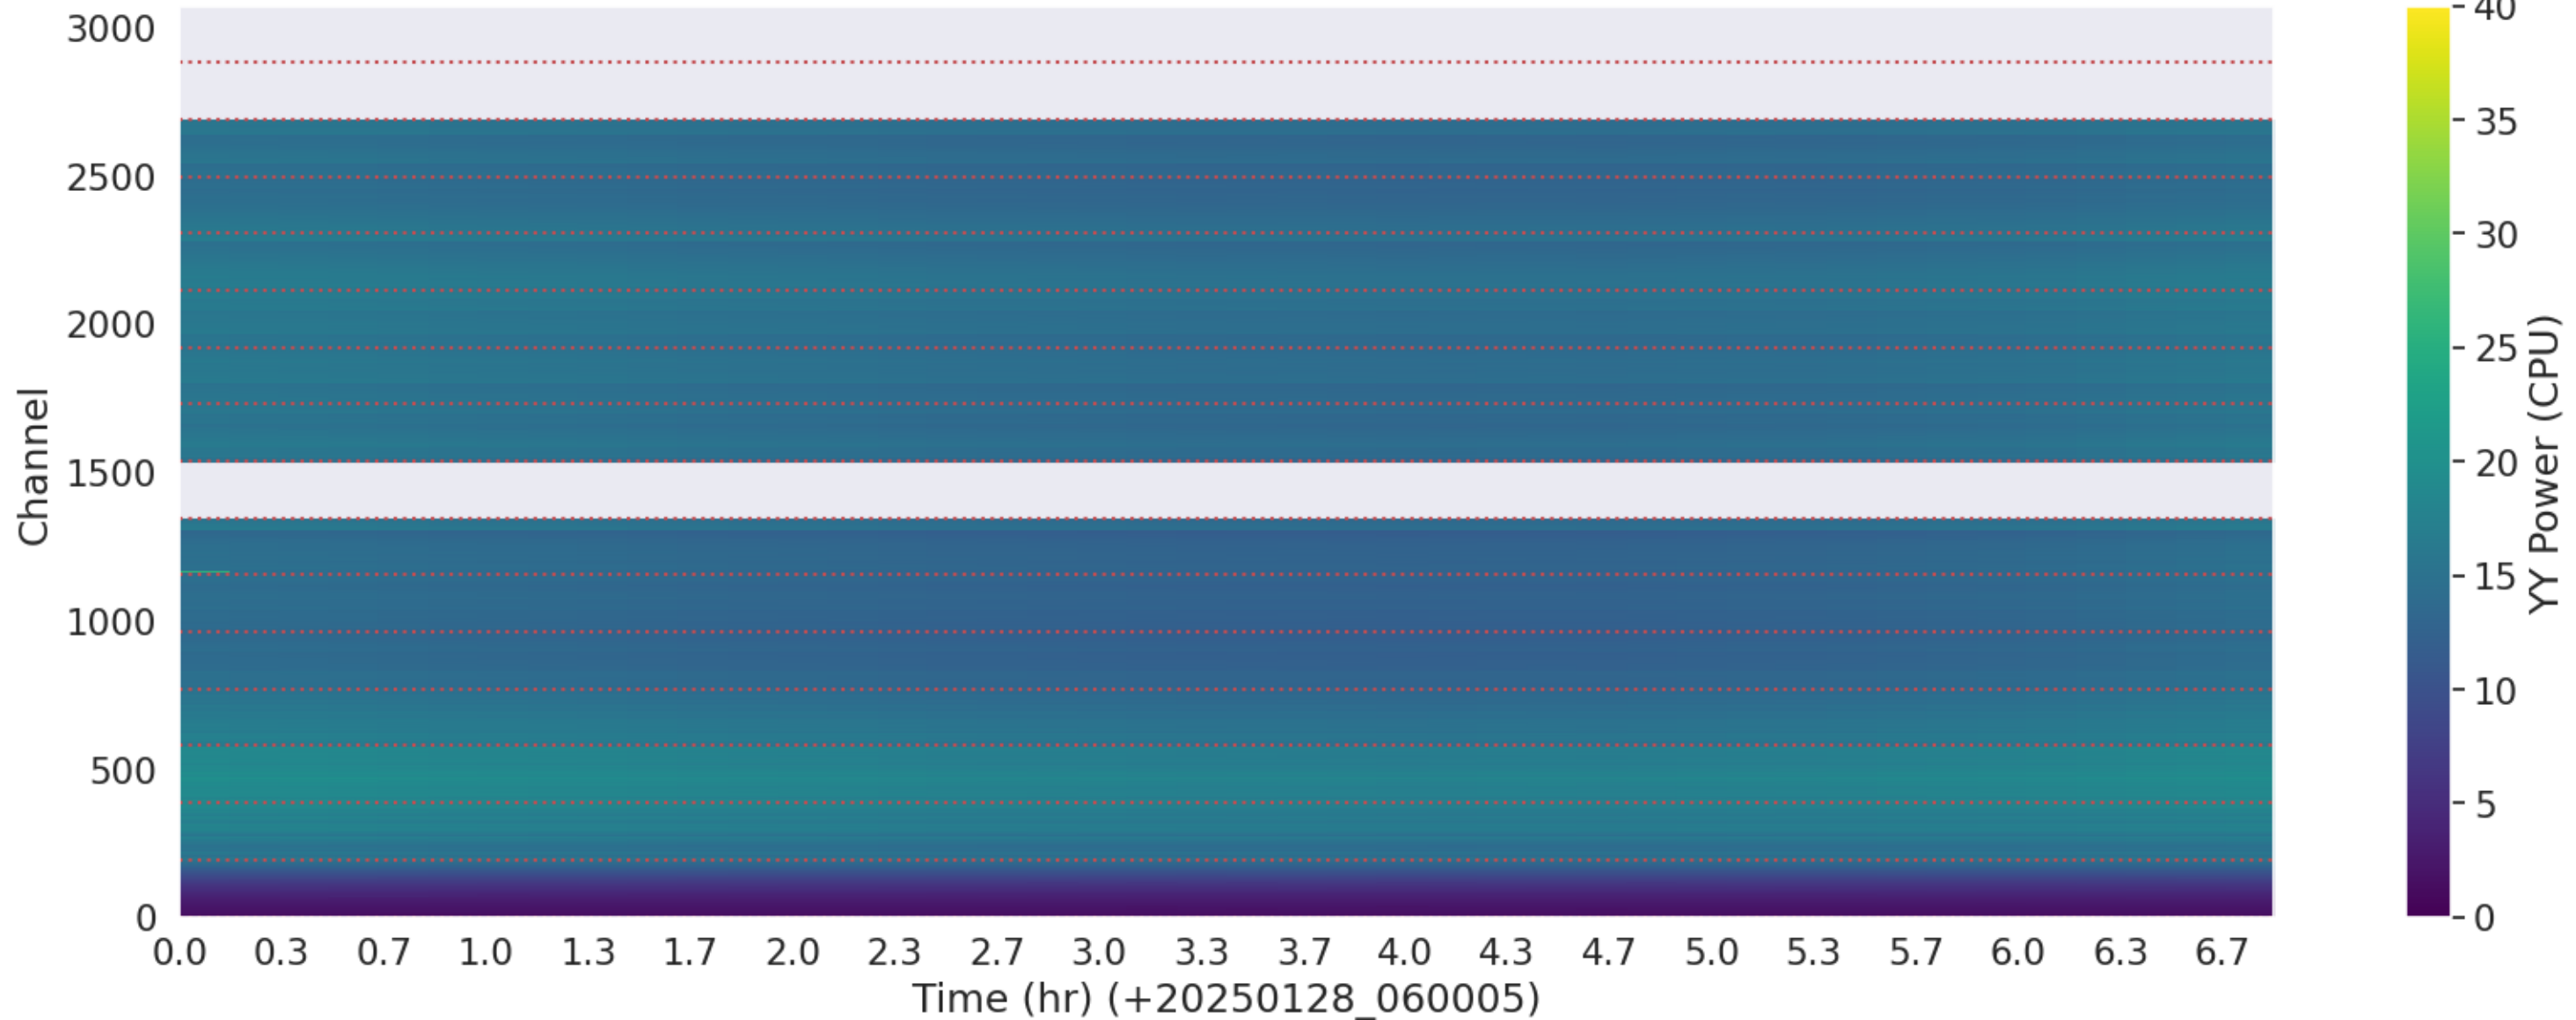

LWA056 - Correlator# 135 - YY - FLAGS: Good