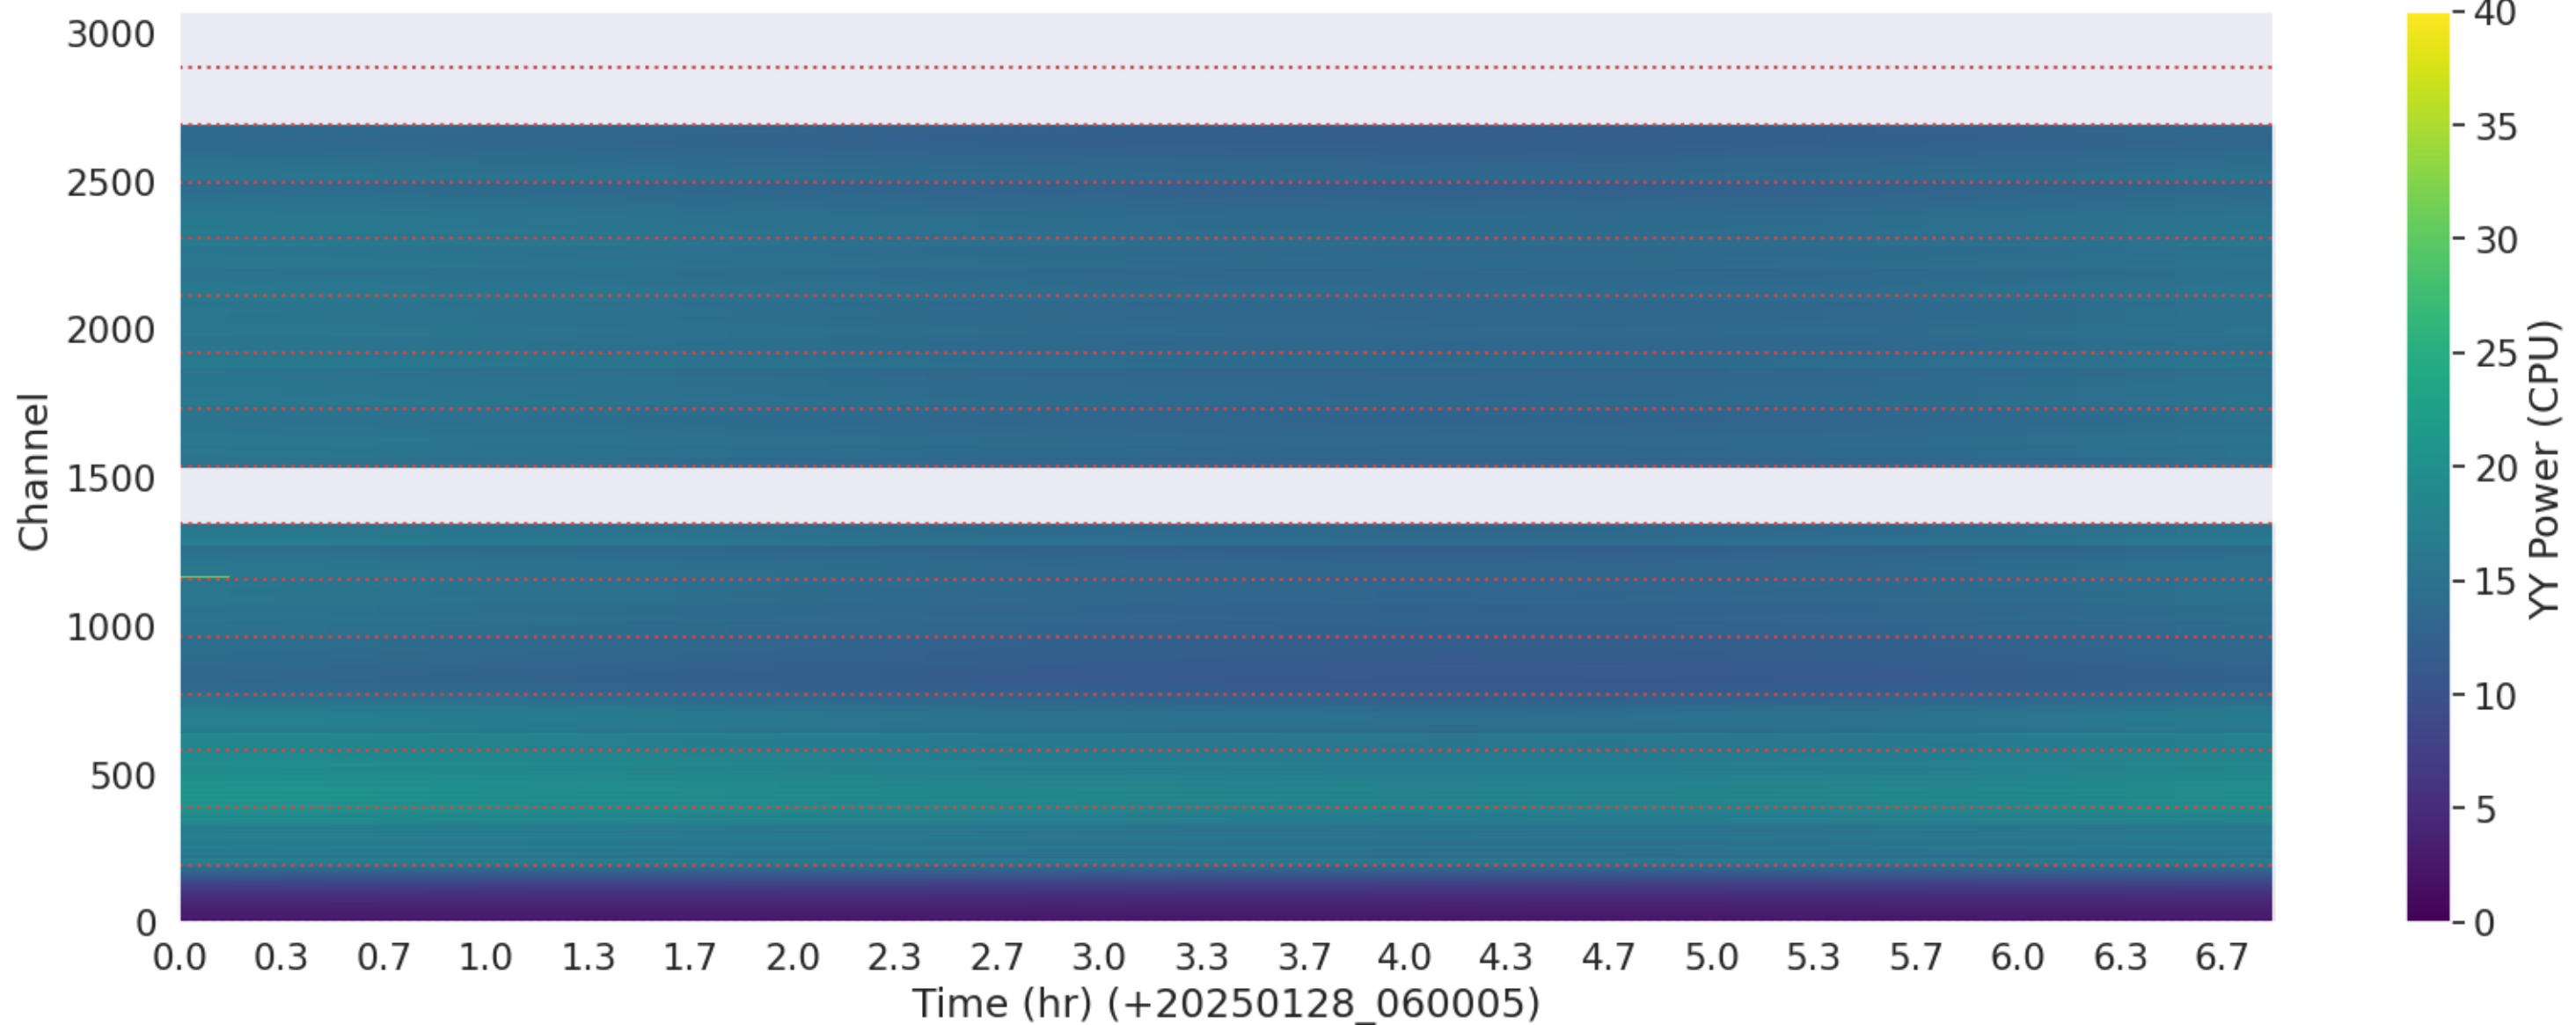

LWA263 - Correlator# 037 - XX - FLAGS: Good

LWA263 - Correlator# 037 - YY - FLAGS: Good

LWA272 - Correlator# 038 - YY - FLAGS: Good

LWA270 - Correlator# 039 - XX - FLAGS: Good

LWA283 - Correlator# 040 - YY - FLAGS: Good