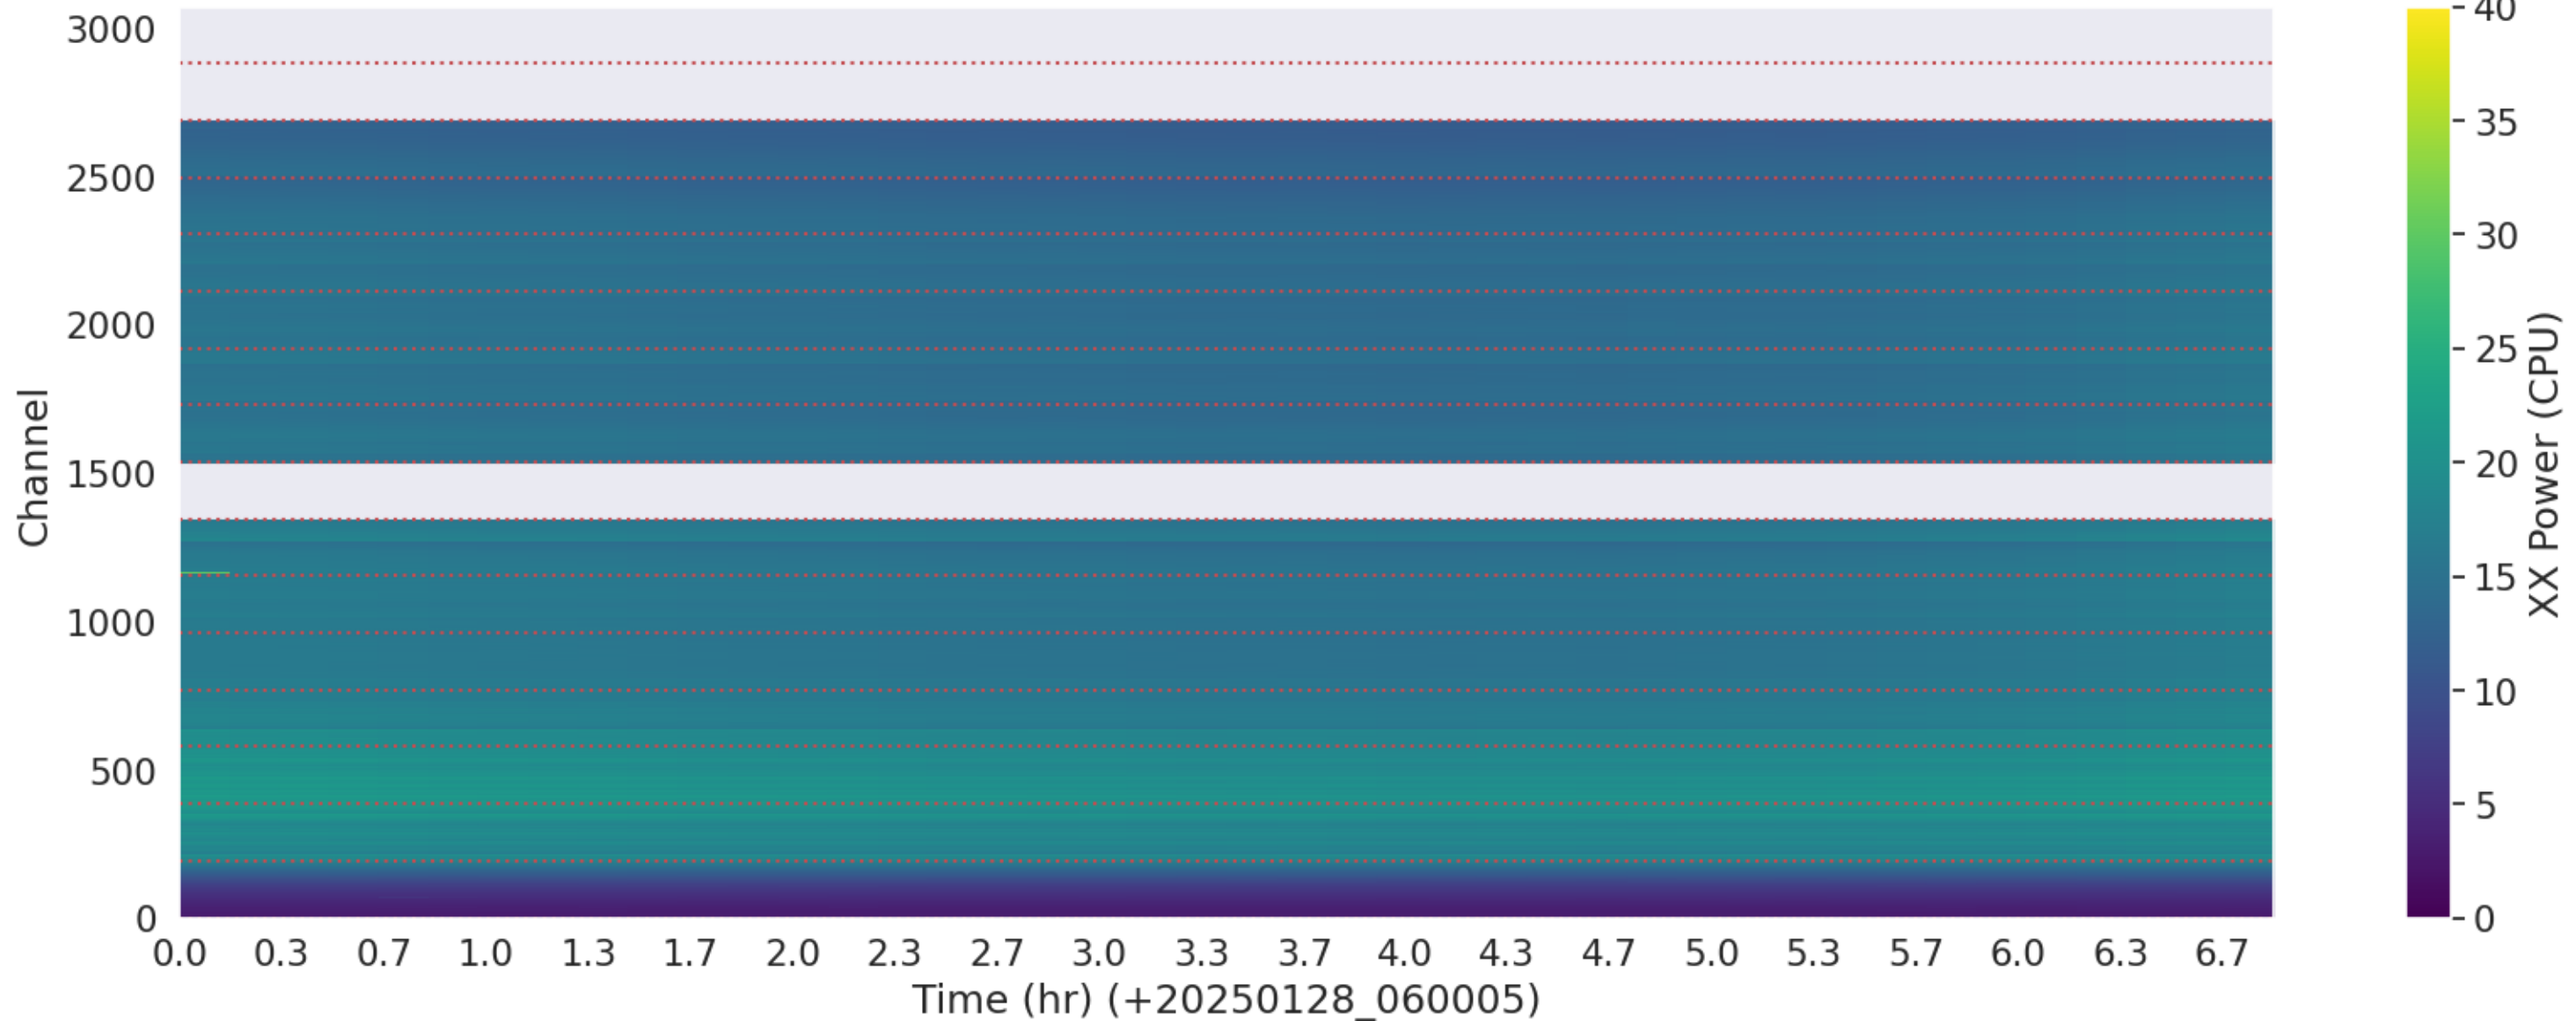

LWA092 - Correlator# 149 - XX - FLAGS: Good