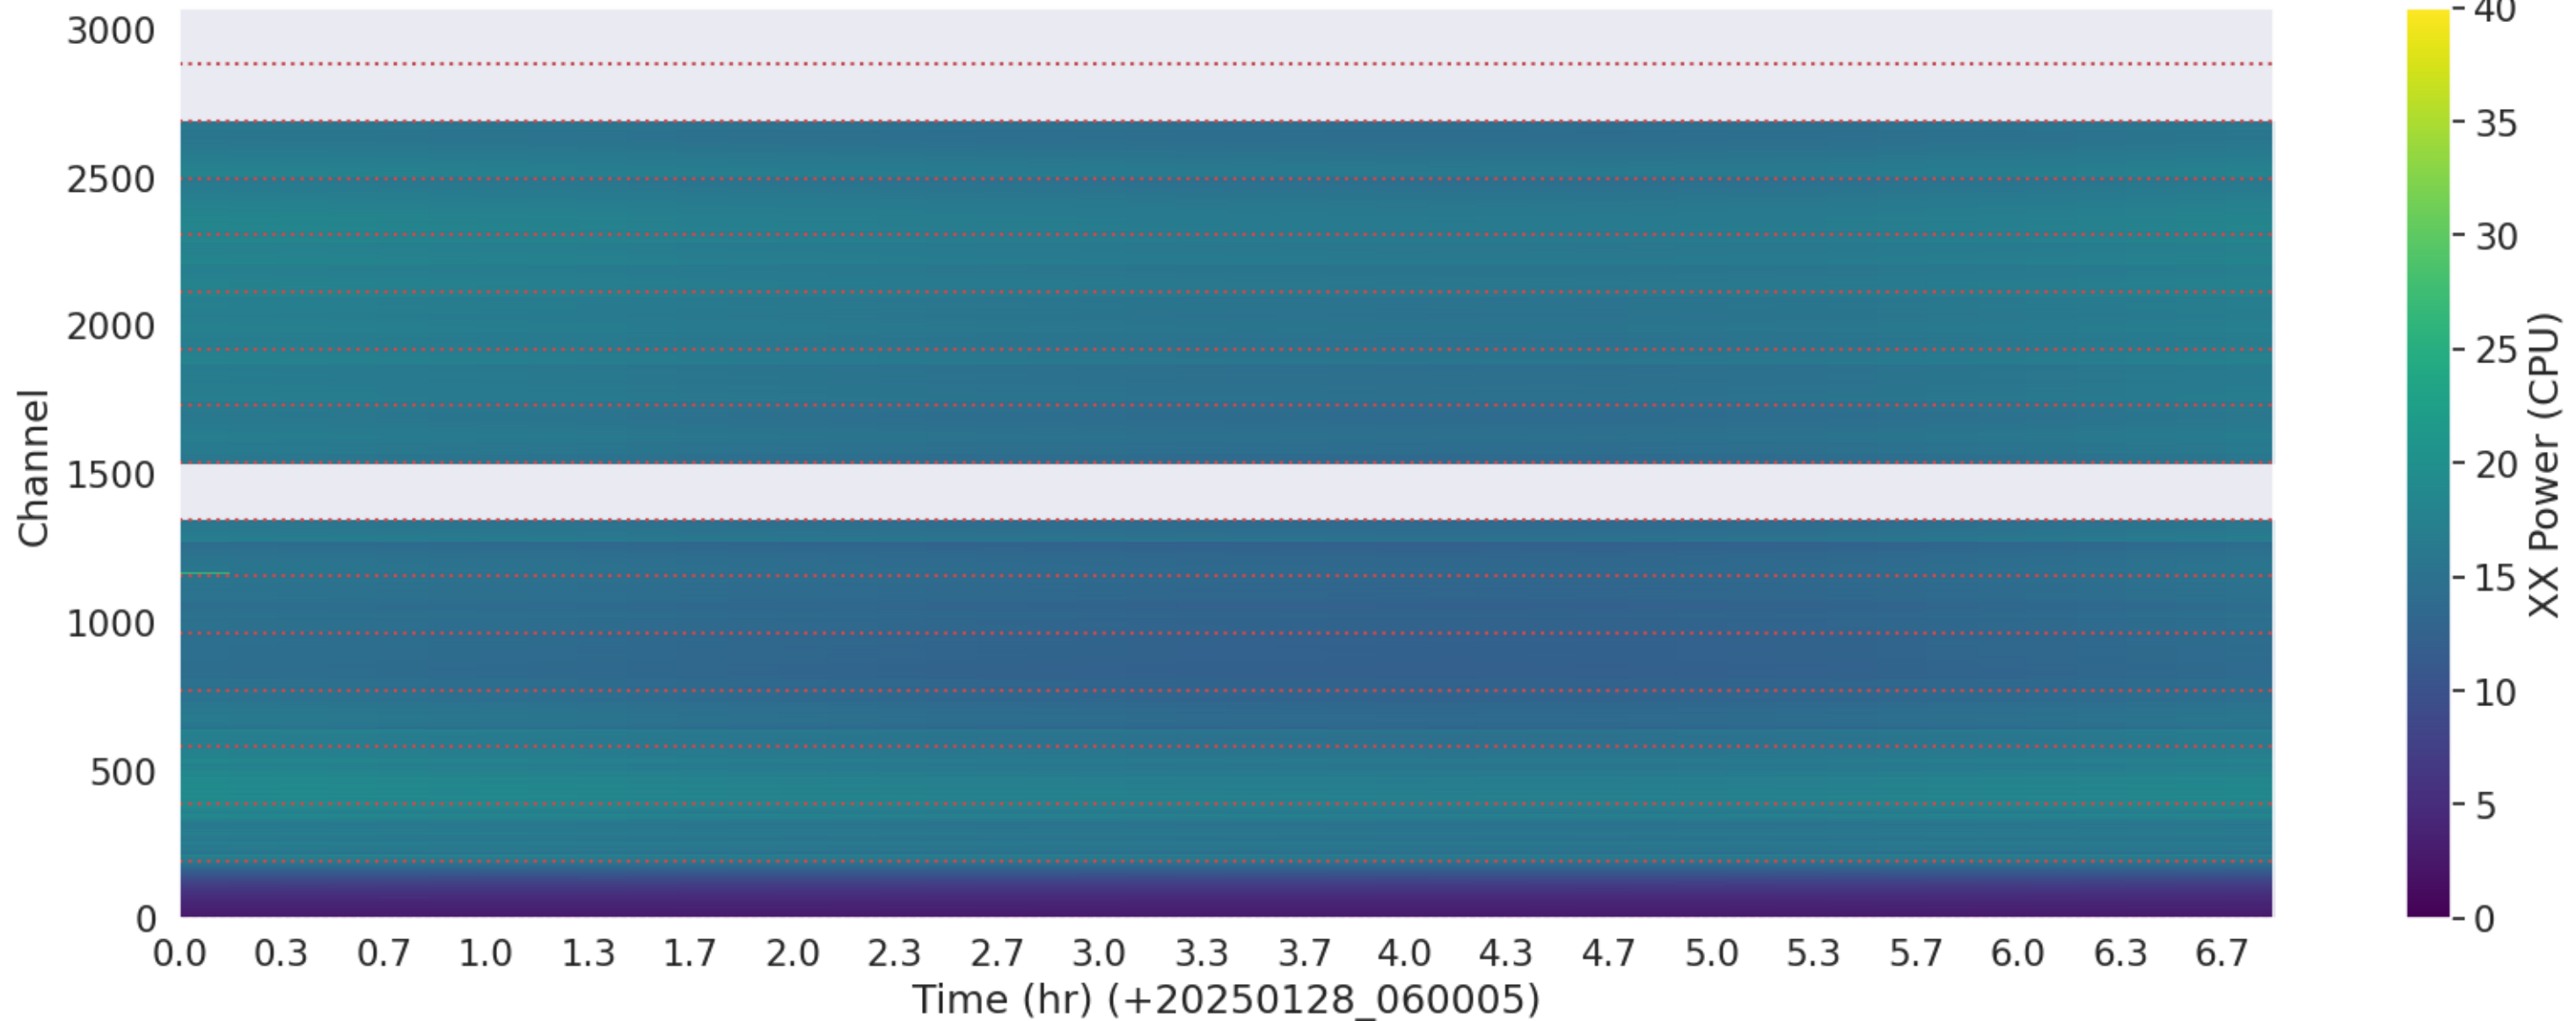

LWA276 - Correlator# 006 - XX - FLAGS: Good