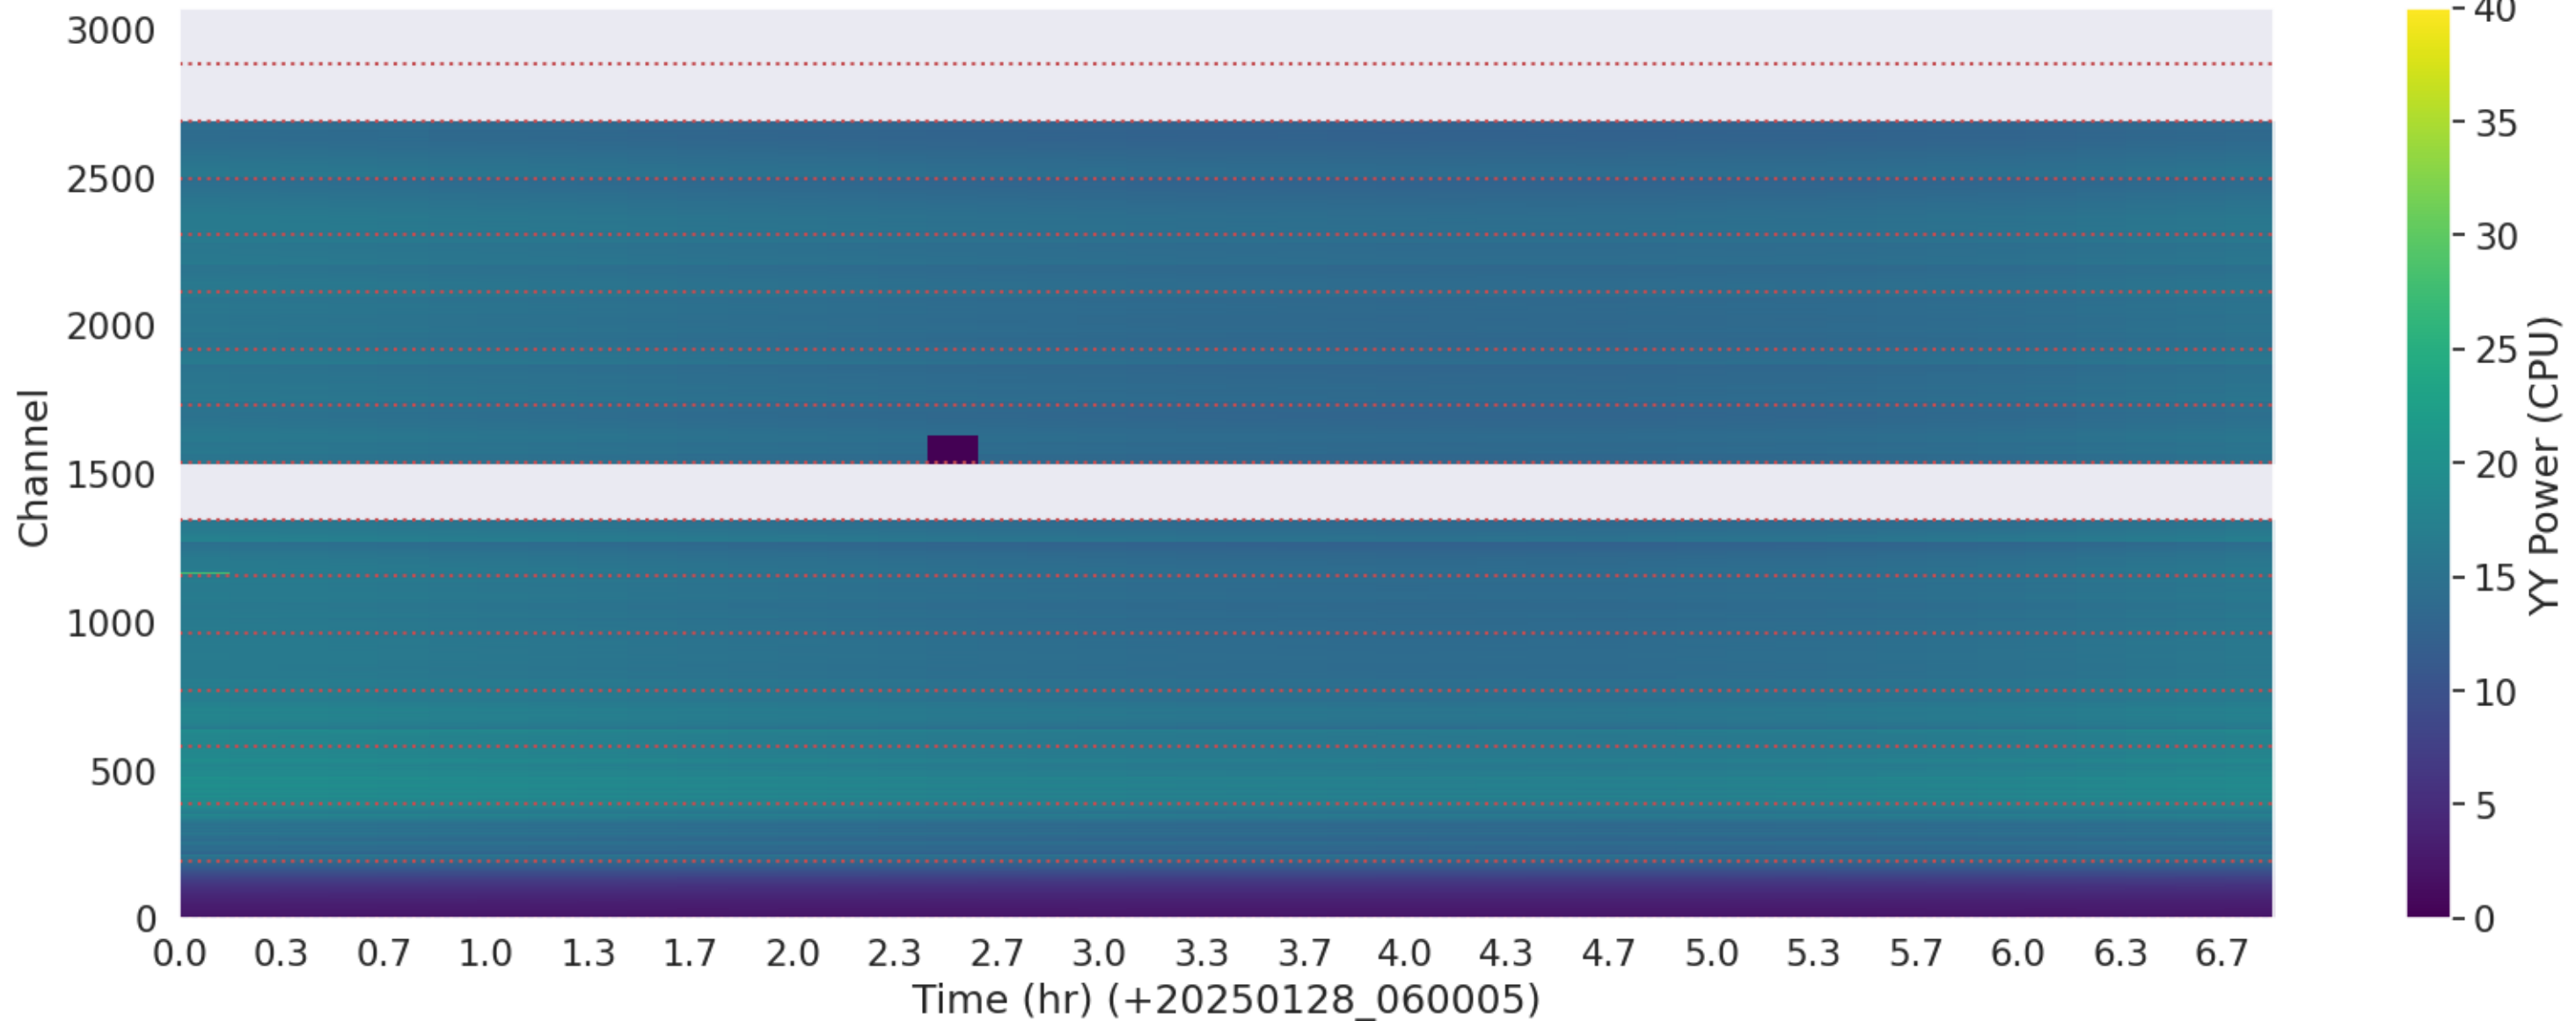

LWA260 - Correlator# 034 - YY - FLAGS: Good