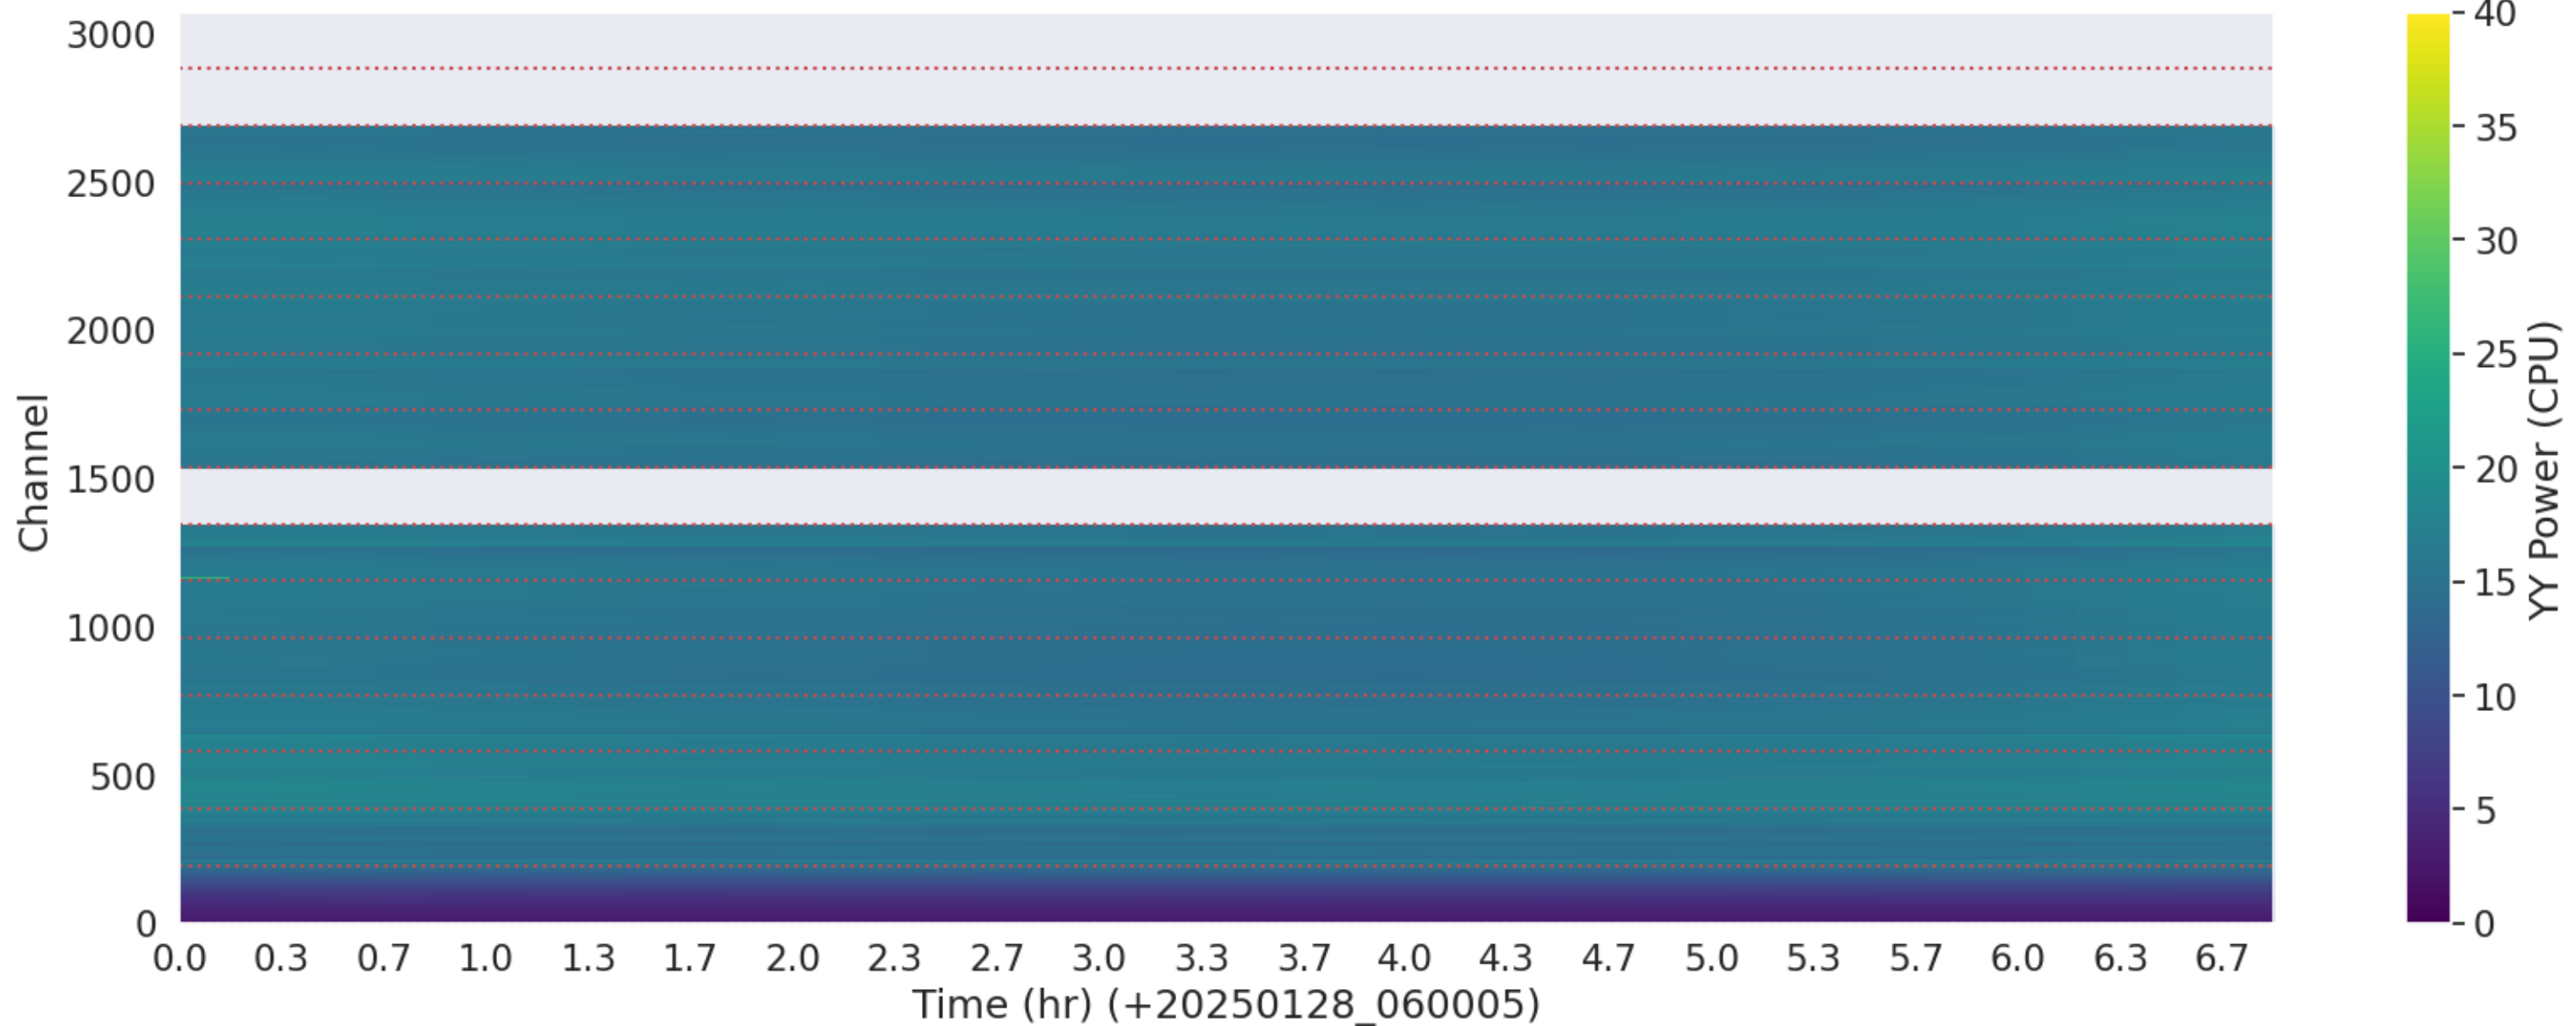

LWA263 - Correlator# 037 - XX - FLAGS: Good

LWA263 - Correlator# 037 - YY - FLAGS: Good

LWA272 - Correlator# 038 - YY - FLAGS: Good

LWA270 - Correlator# 039 - XX - FLAGS: Good

LWA283 - Correlator# 040 - YY - FLAGS: Good