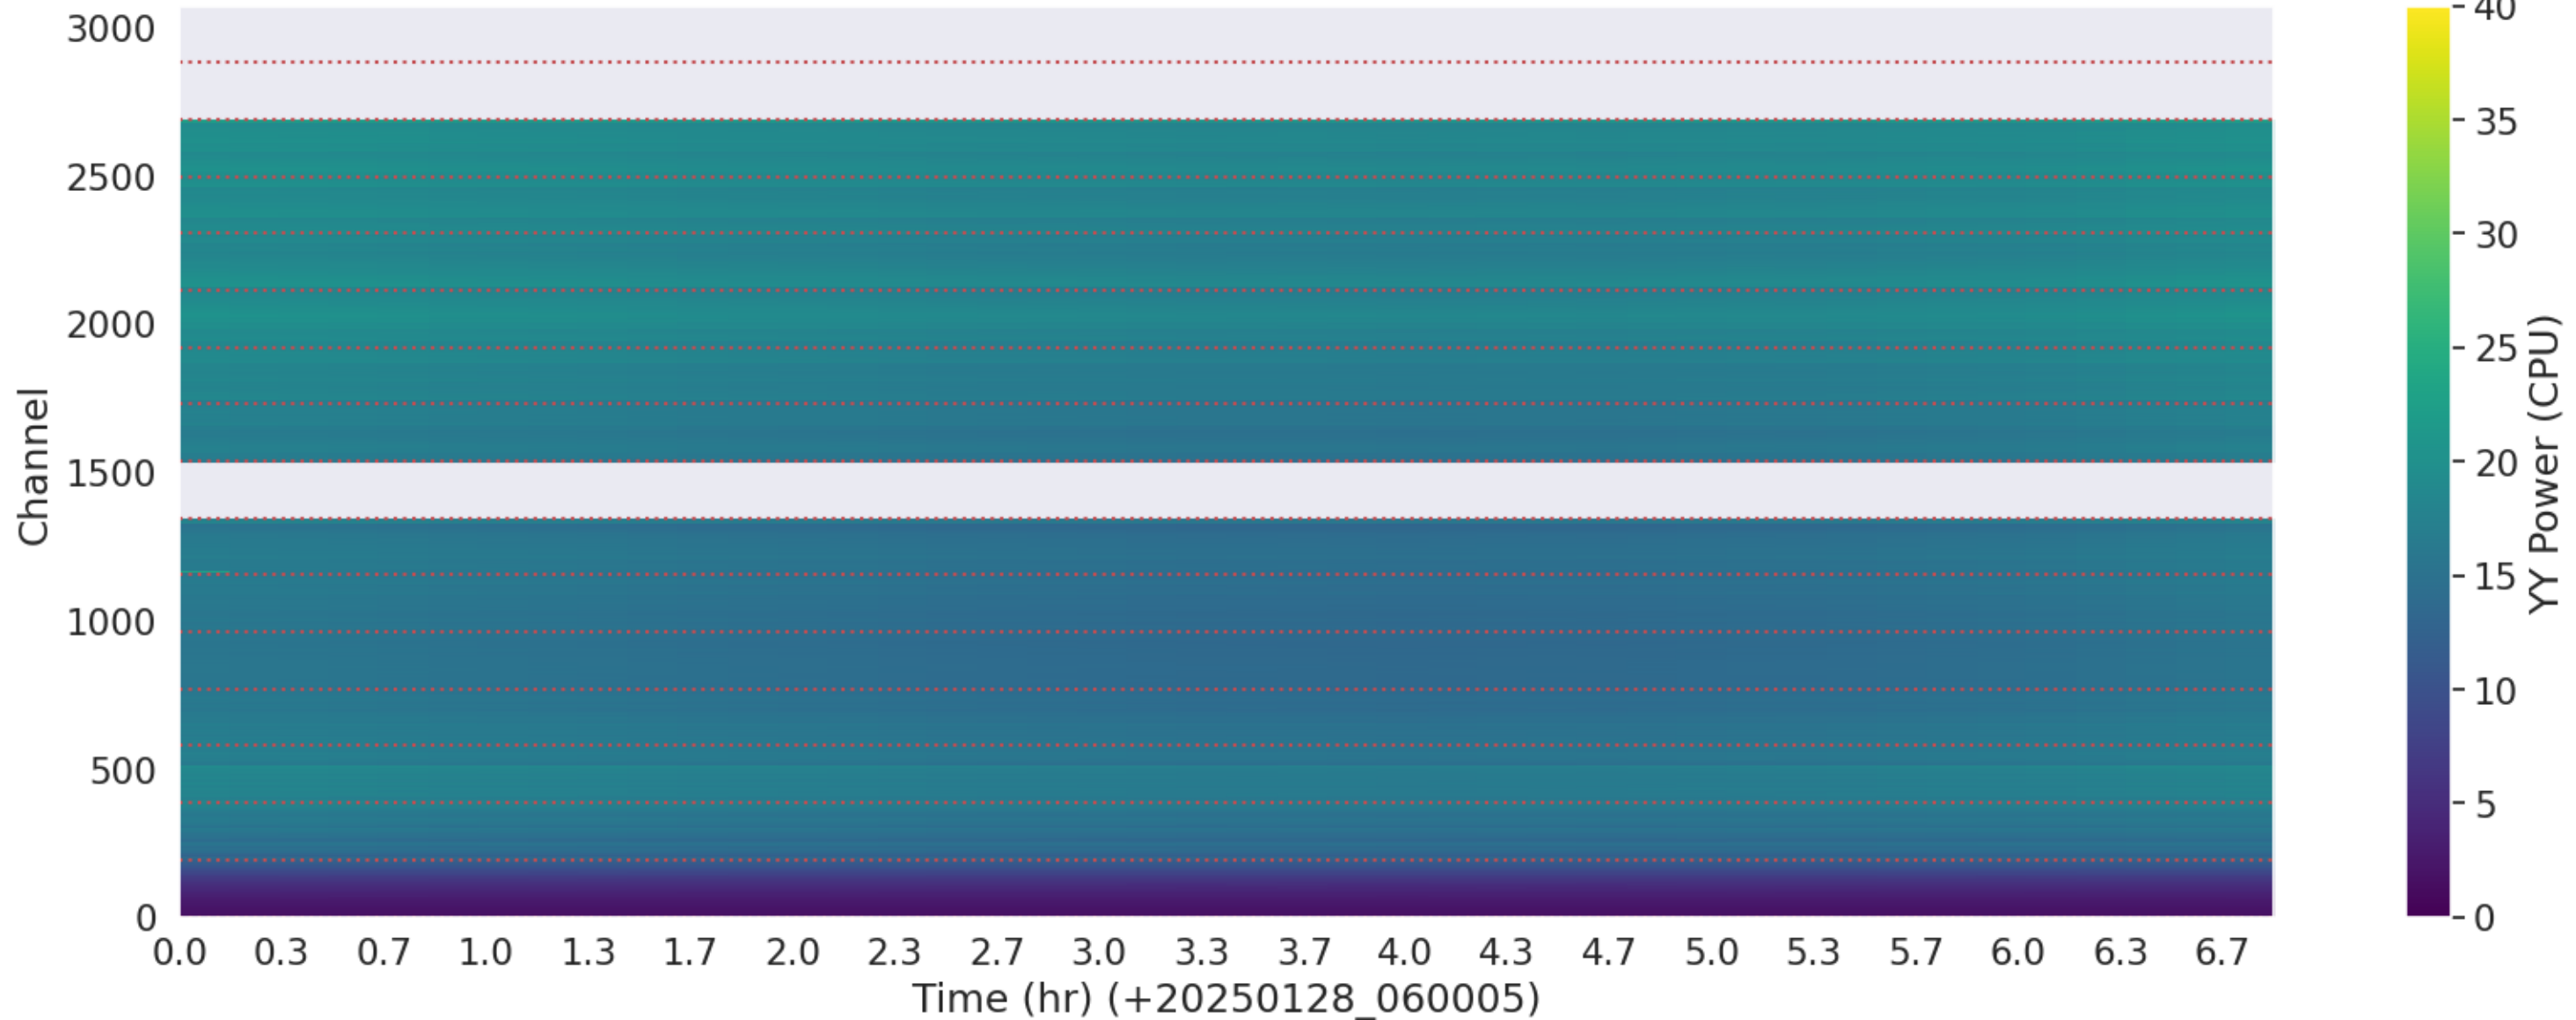

LWA041 - Correlator# 079 - YY - FLAGS: Good