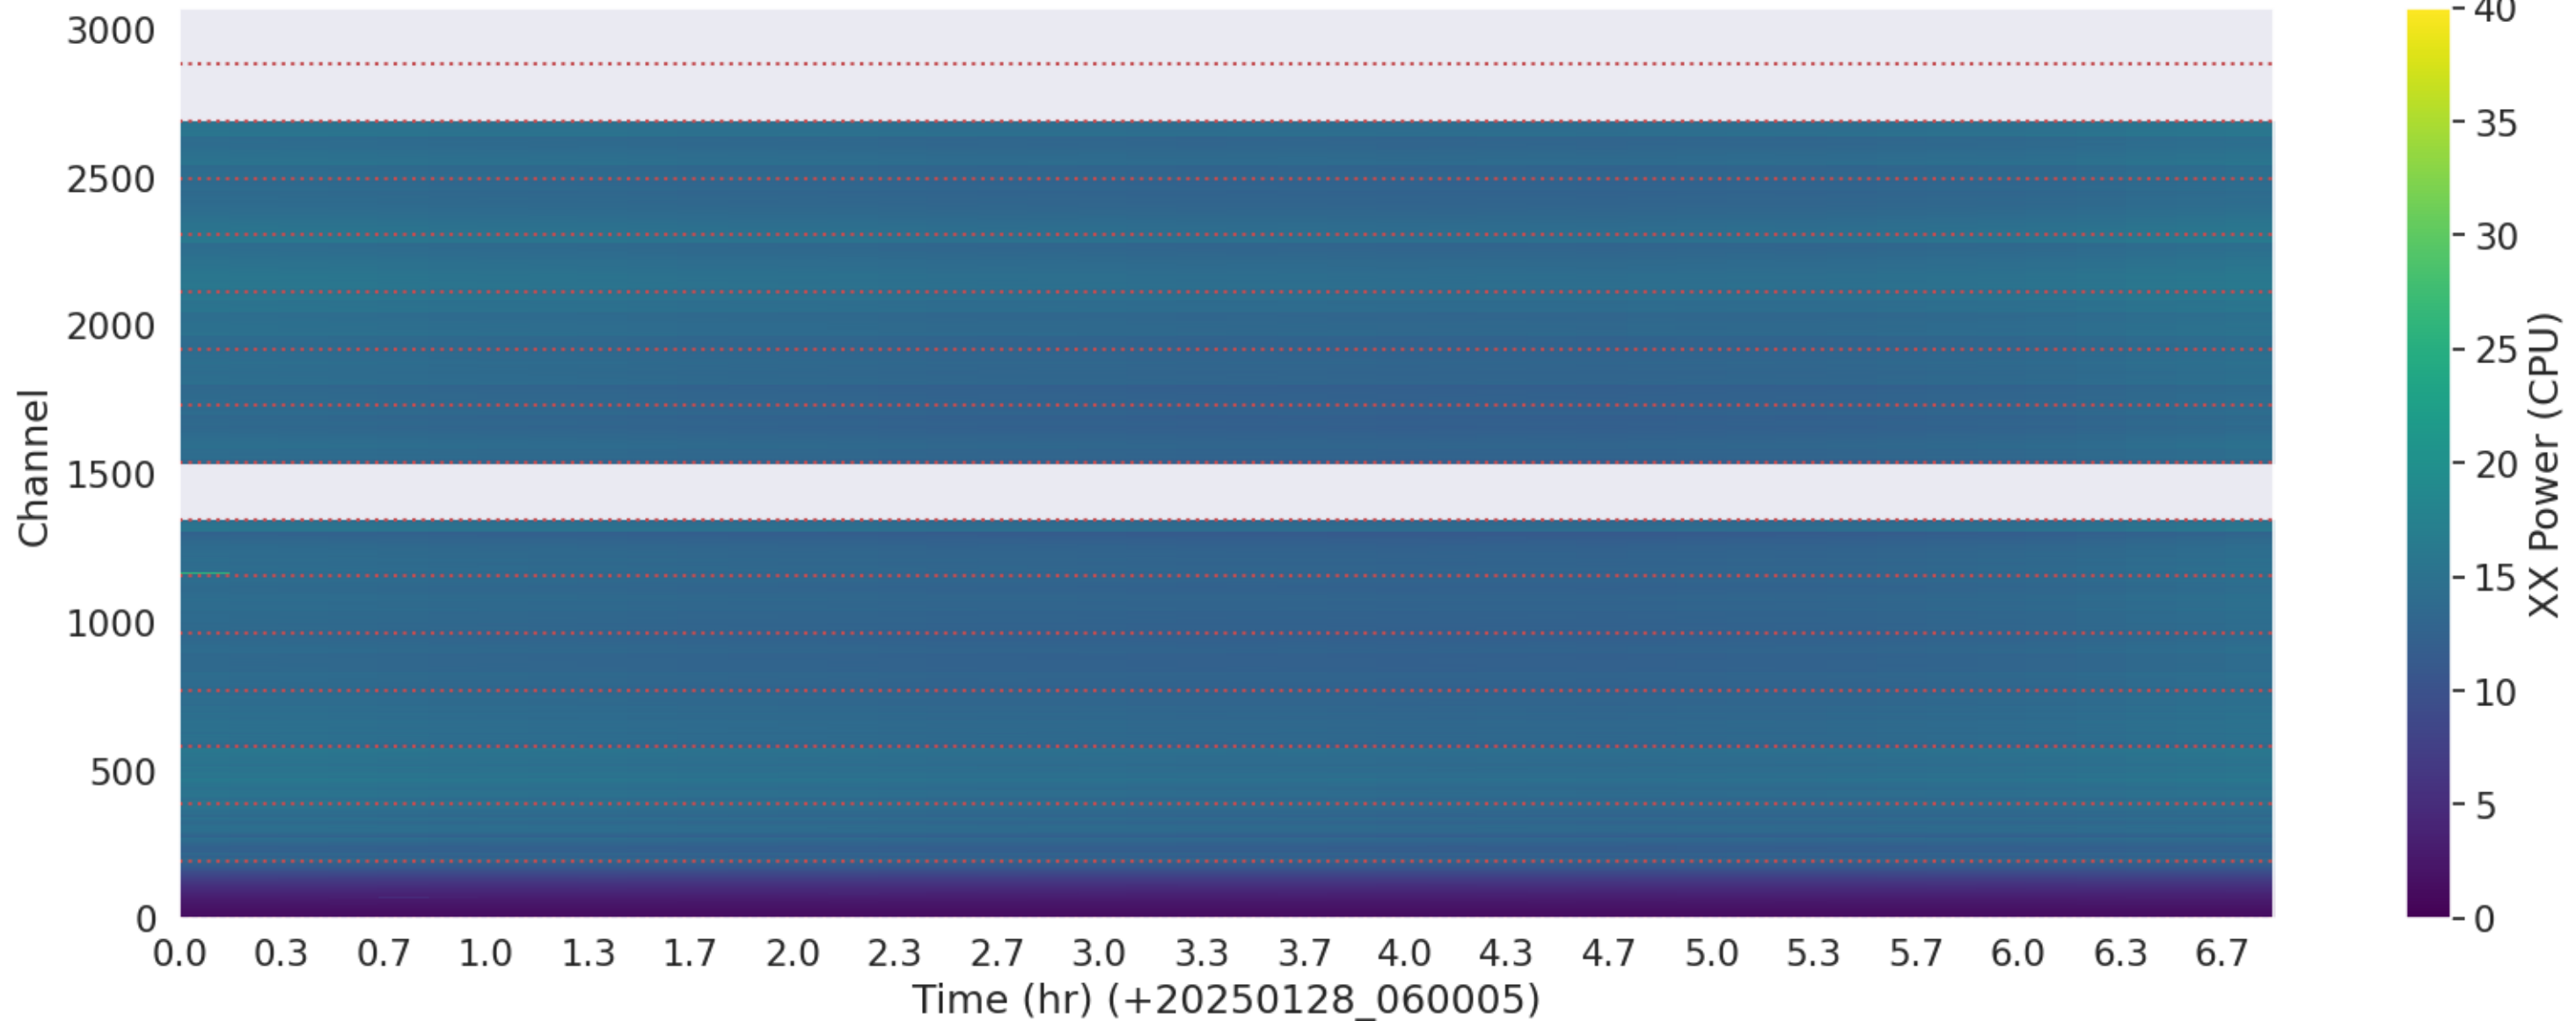

LWA218 - Correlator# 332 - XX - FLAGS: Good