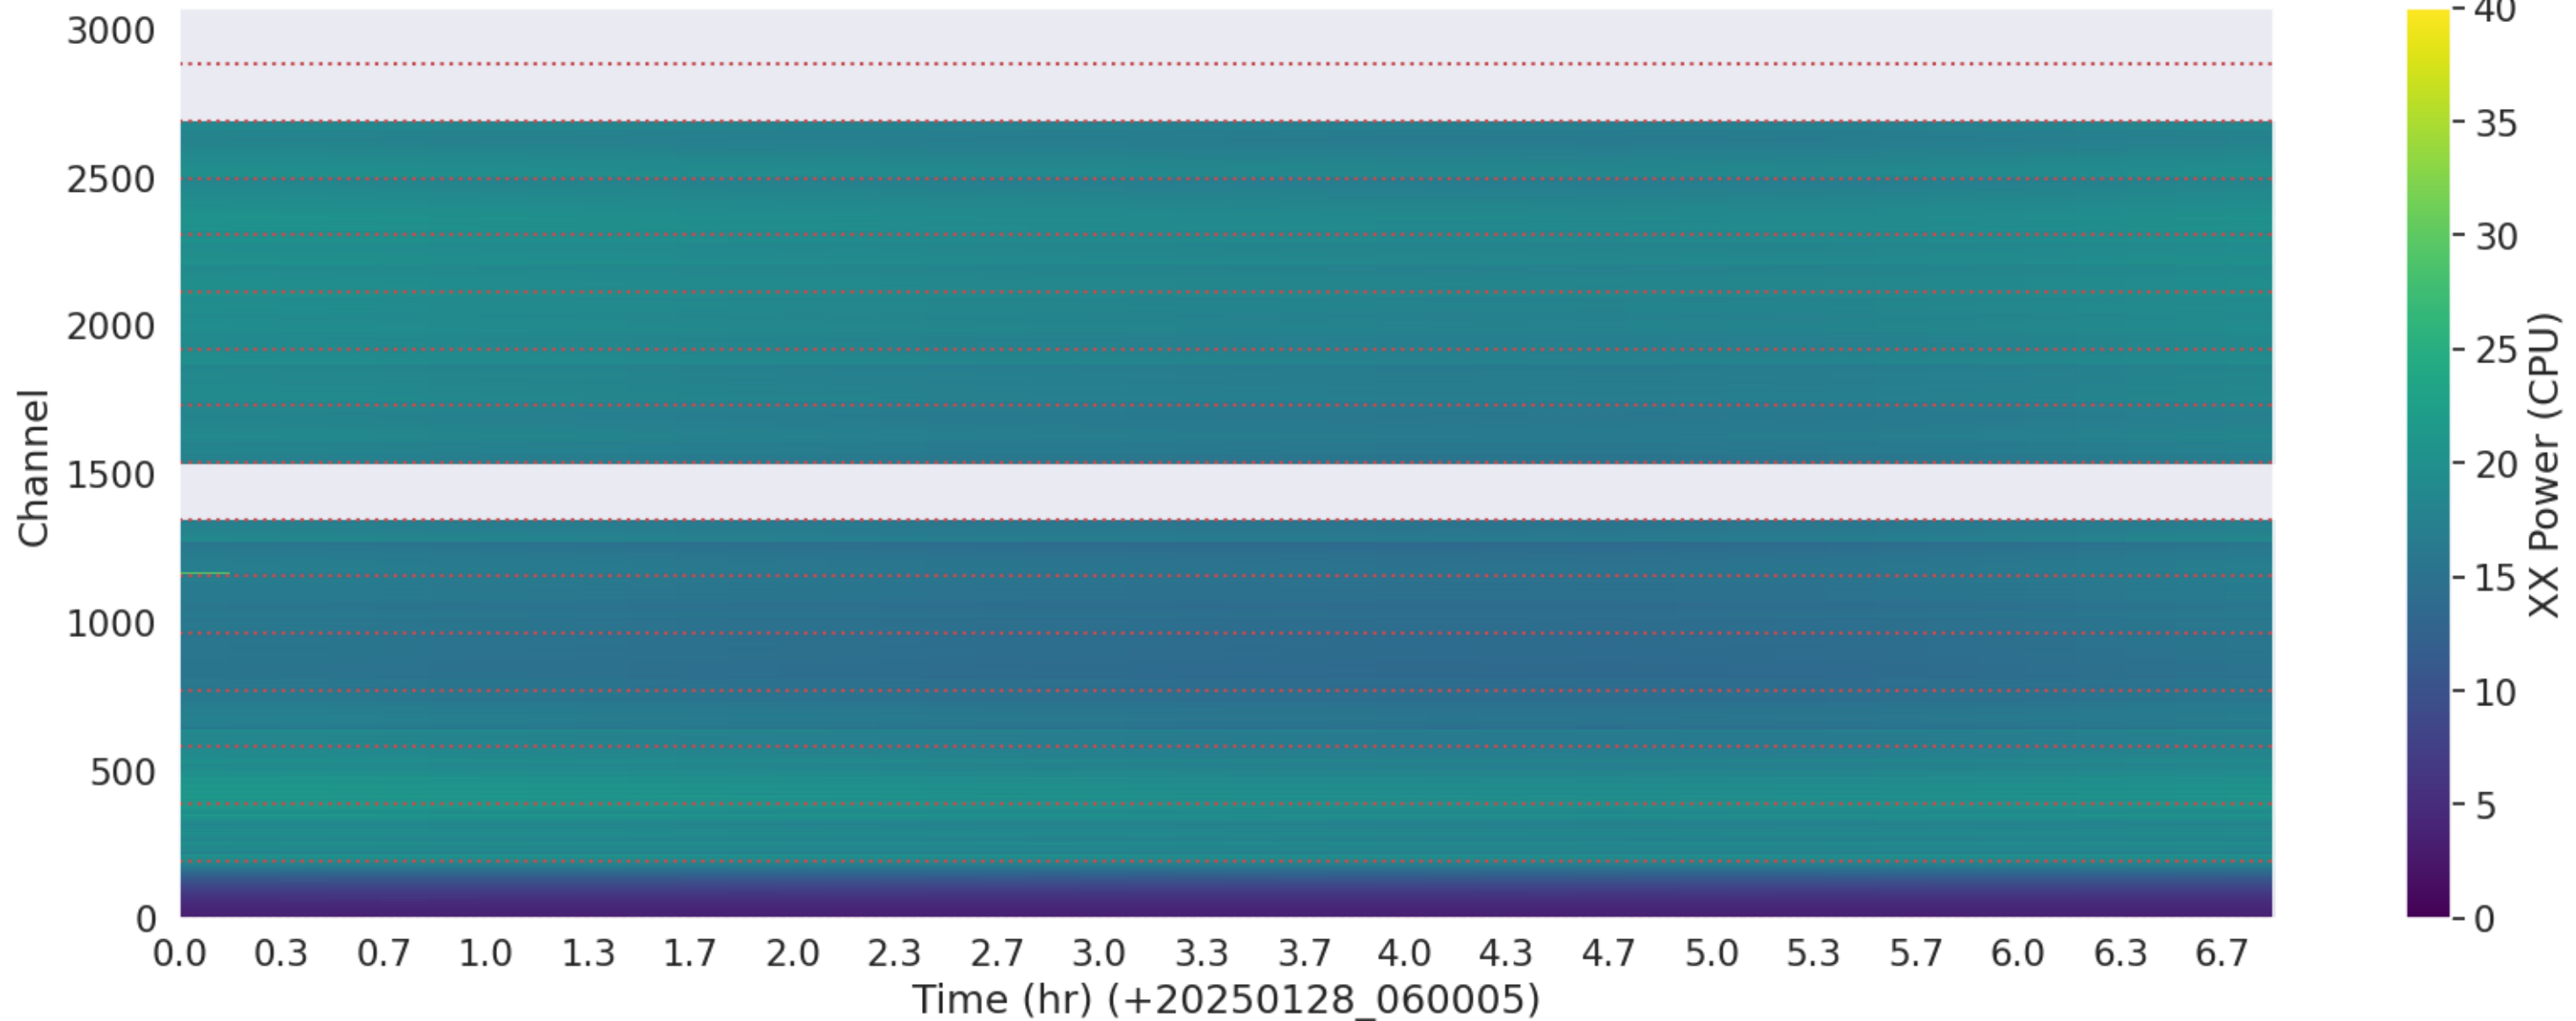

# LWA256 - Correlator# 347 - XX - FLAGS: Good

LWA256 - Correlator# 347 - YY - FLAGS: Good

LWA300 - Correlator# 348 - YY - FLAGS: Good

LWA264 - Correlator# 349 - XX - FLAGS: Good

LWA264 - Correlator# 349 - YY - FLAGS: Good