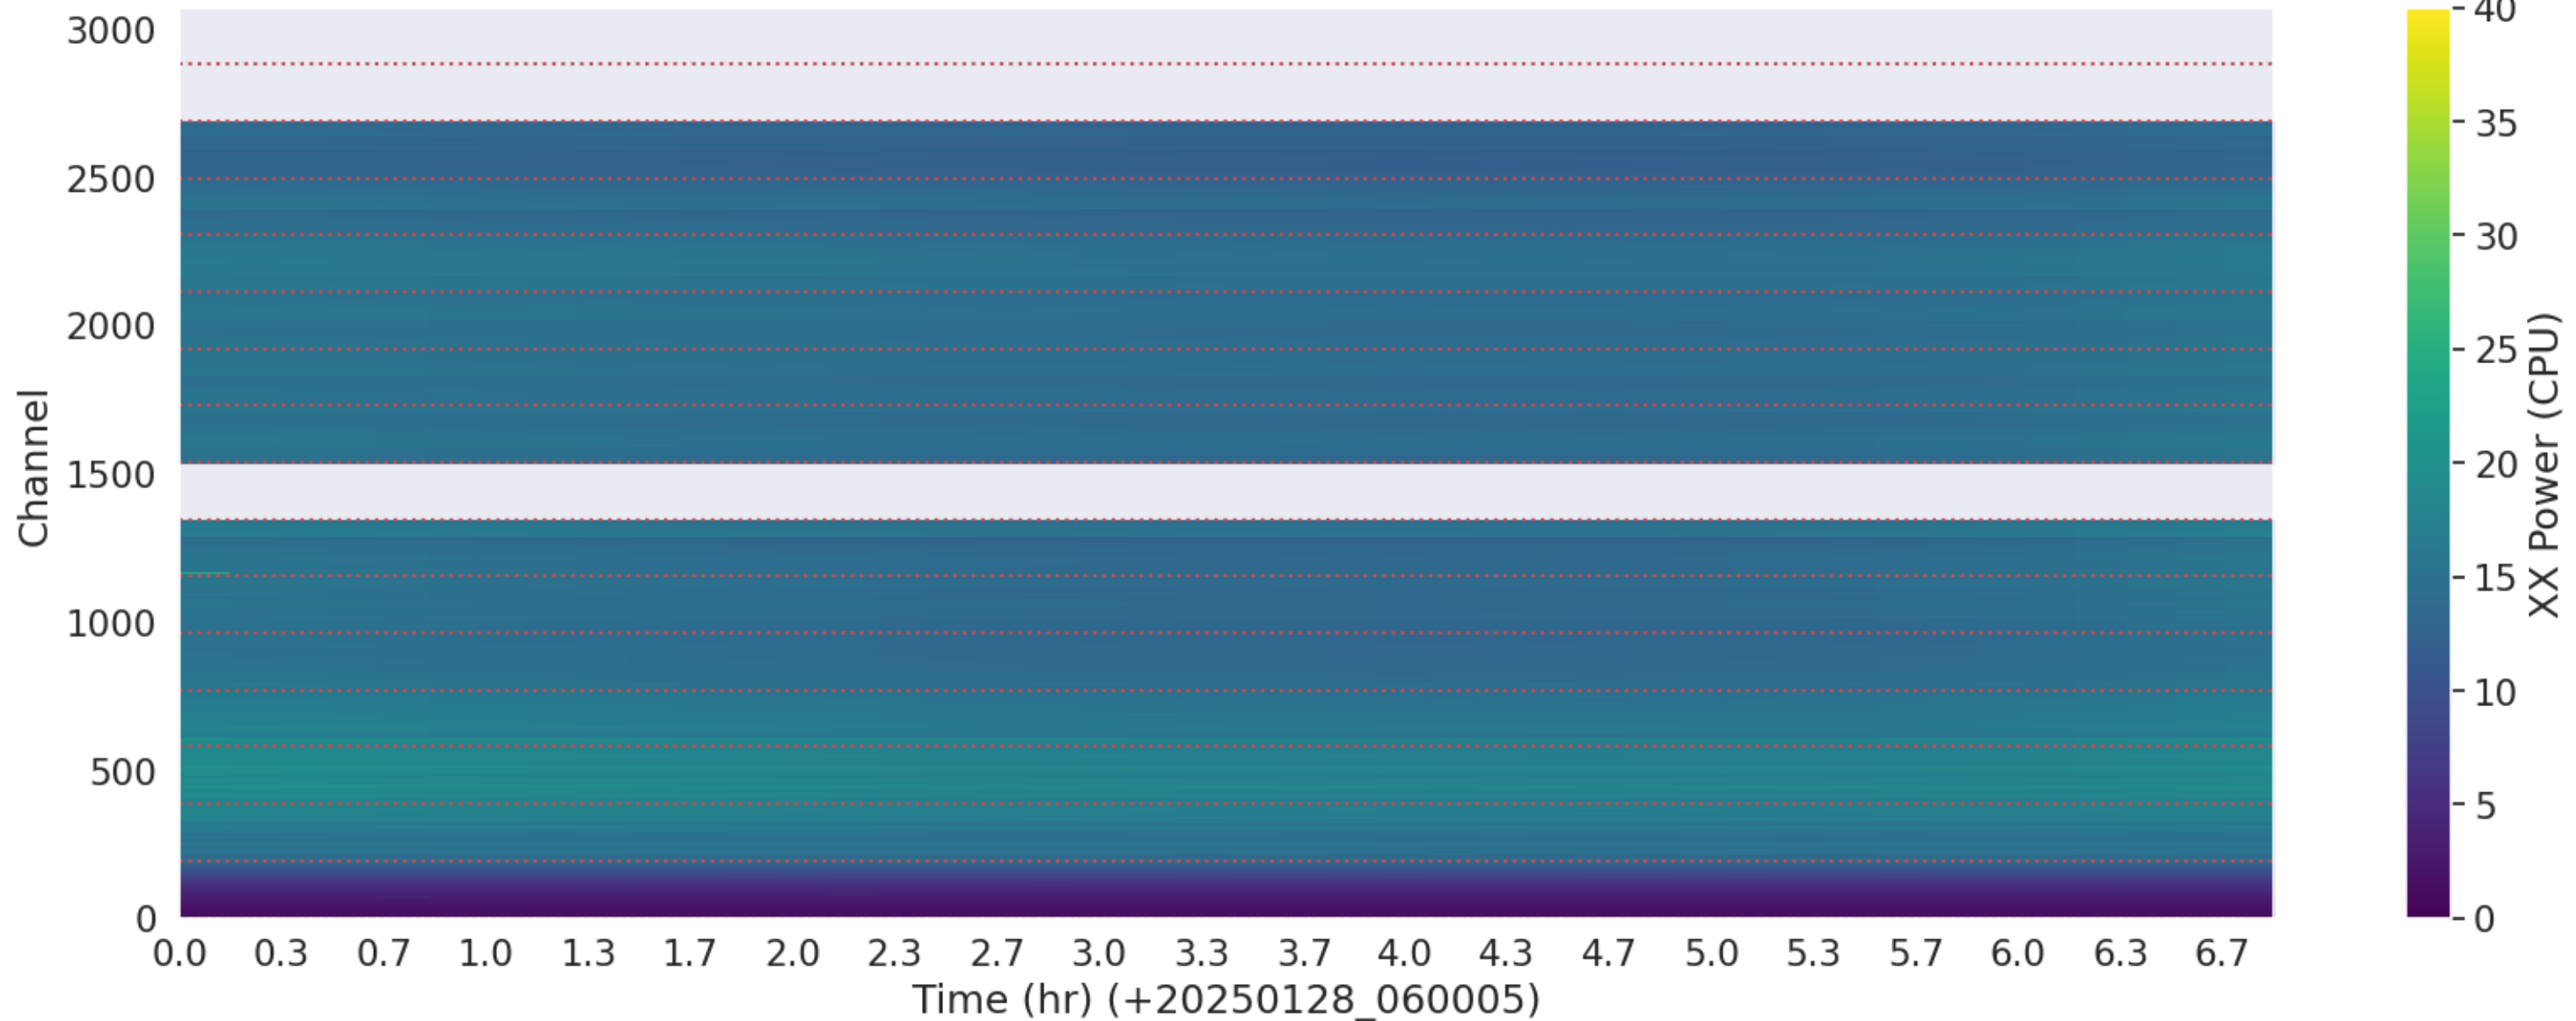

LWA183 - Correlator# 324 - XX - FLAGS: Good