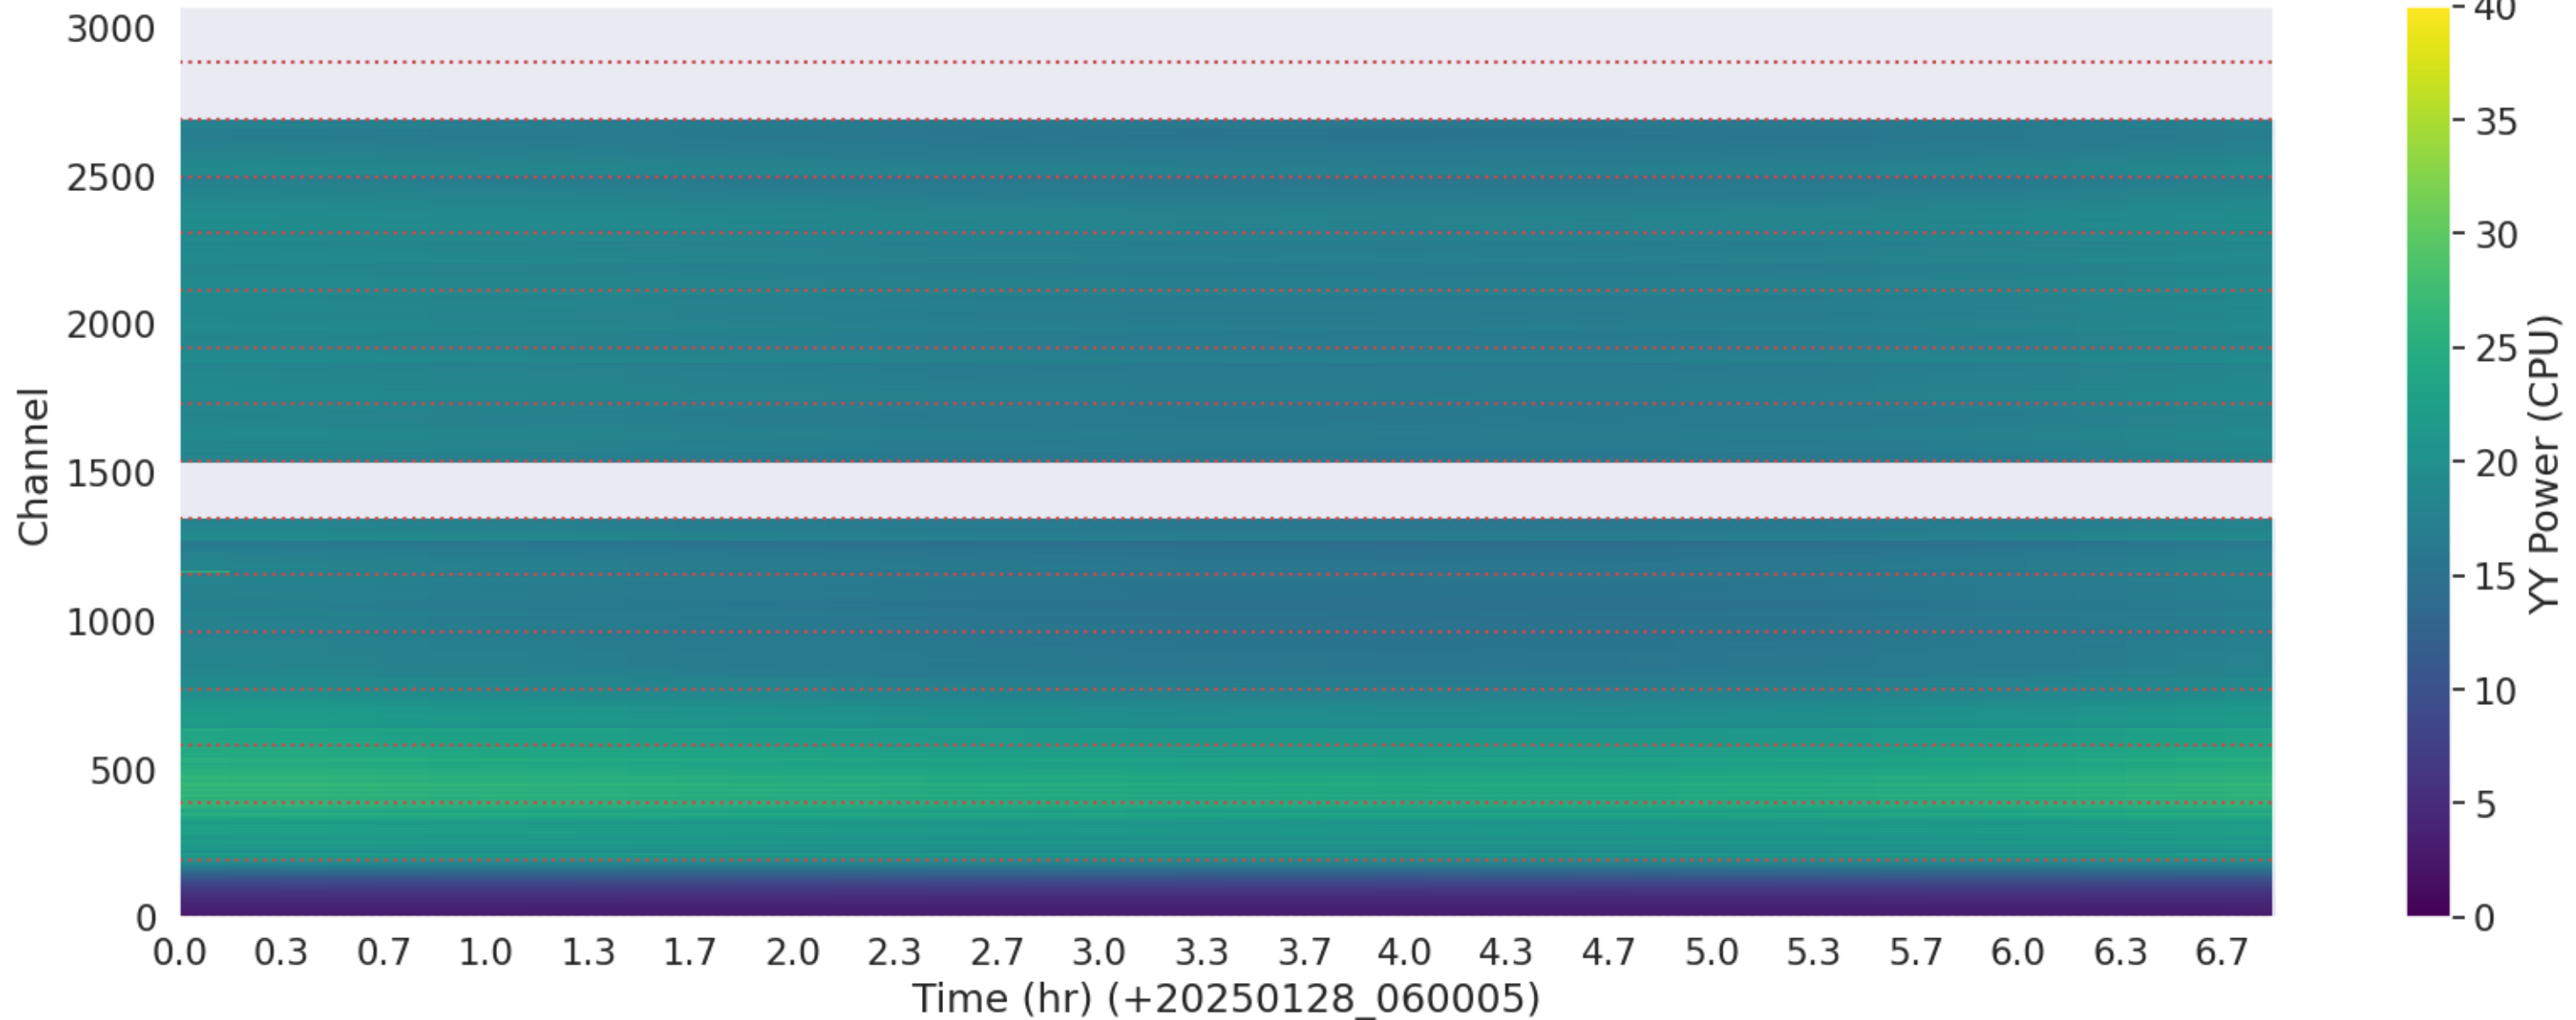

LWA320 - Correlator# 054 - YY - FLAGS: Good