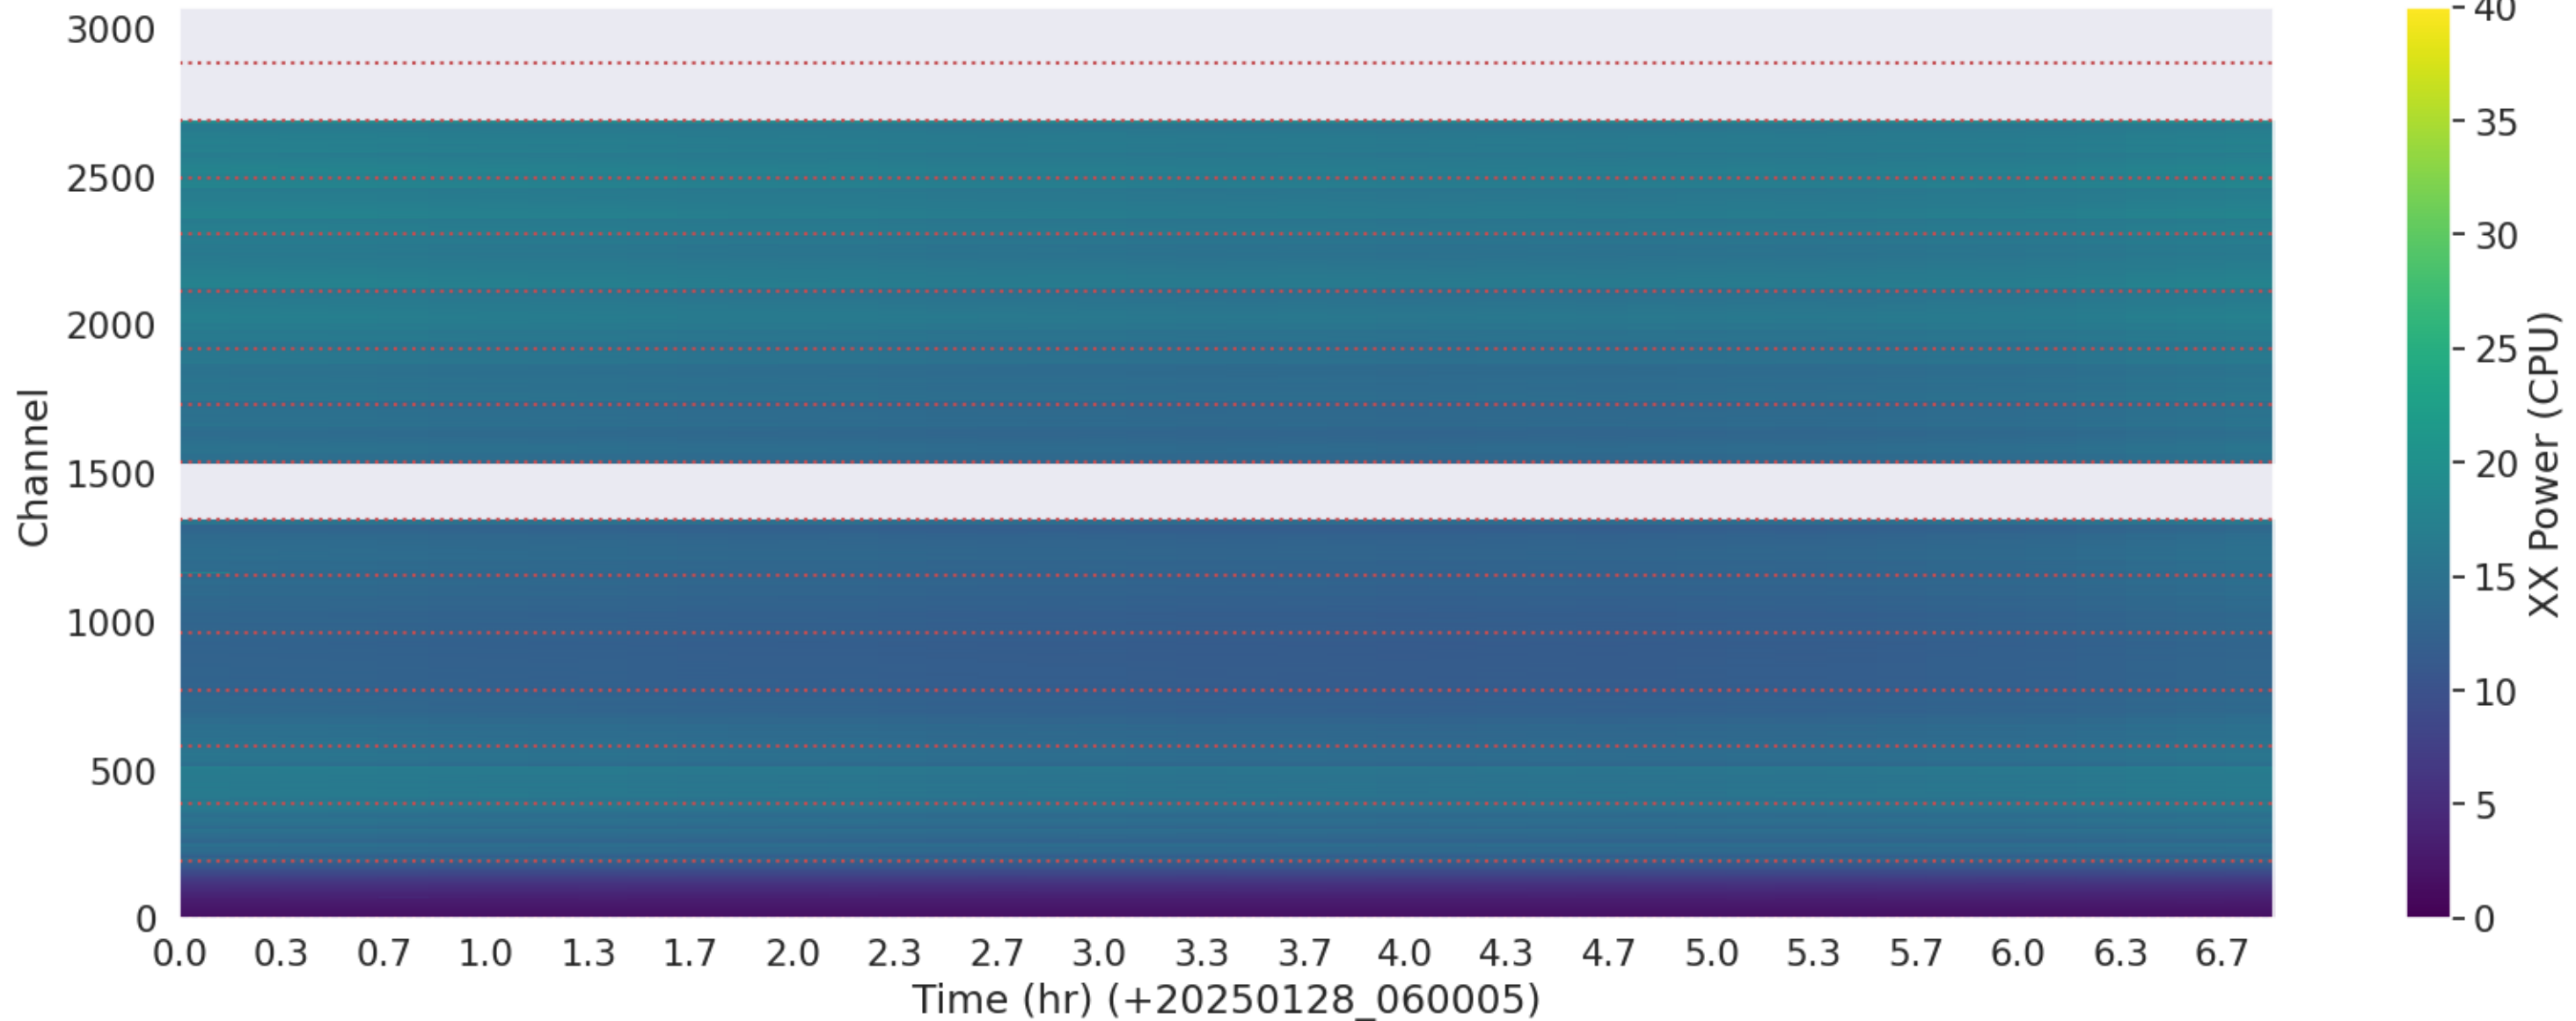

LWA199 - Correlator# 277 - XX - FLAGS: Good

LWA199 - Correlator# 277 - YY - FLAGS: Good

LWA202 - Correlator# 278 - YY - FLAGS: Good

LWA201 - Correlator# 279 - XX - FLAGS: Good

LWA227 - Correlator# 280 - YY - FLAGS: Good