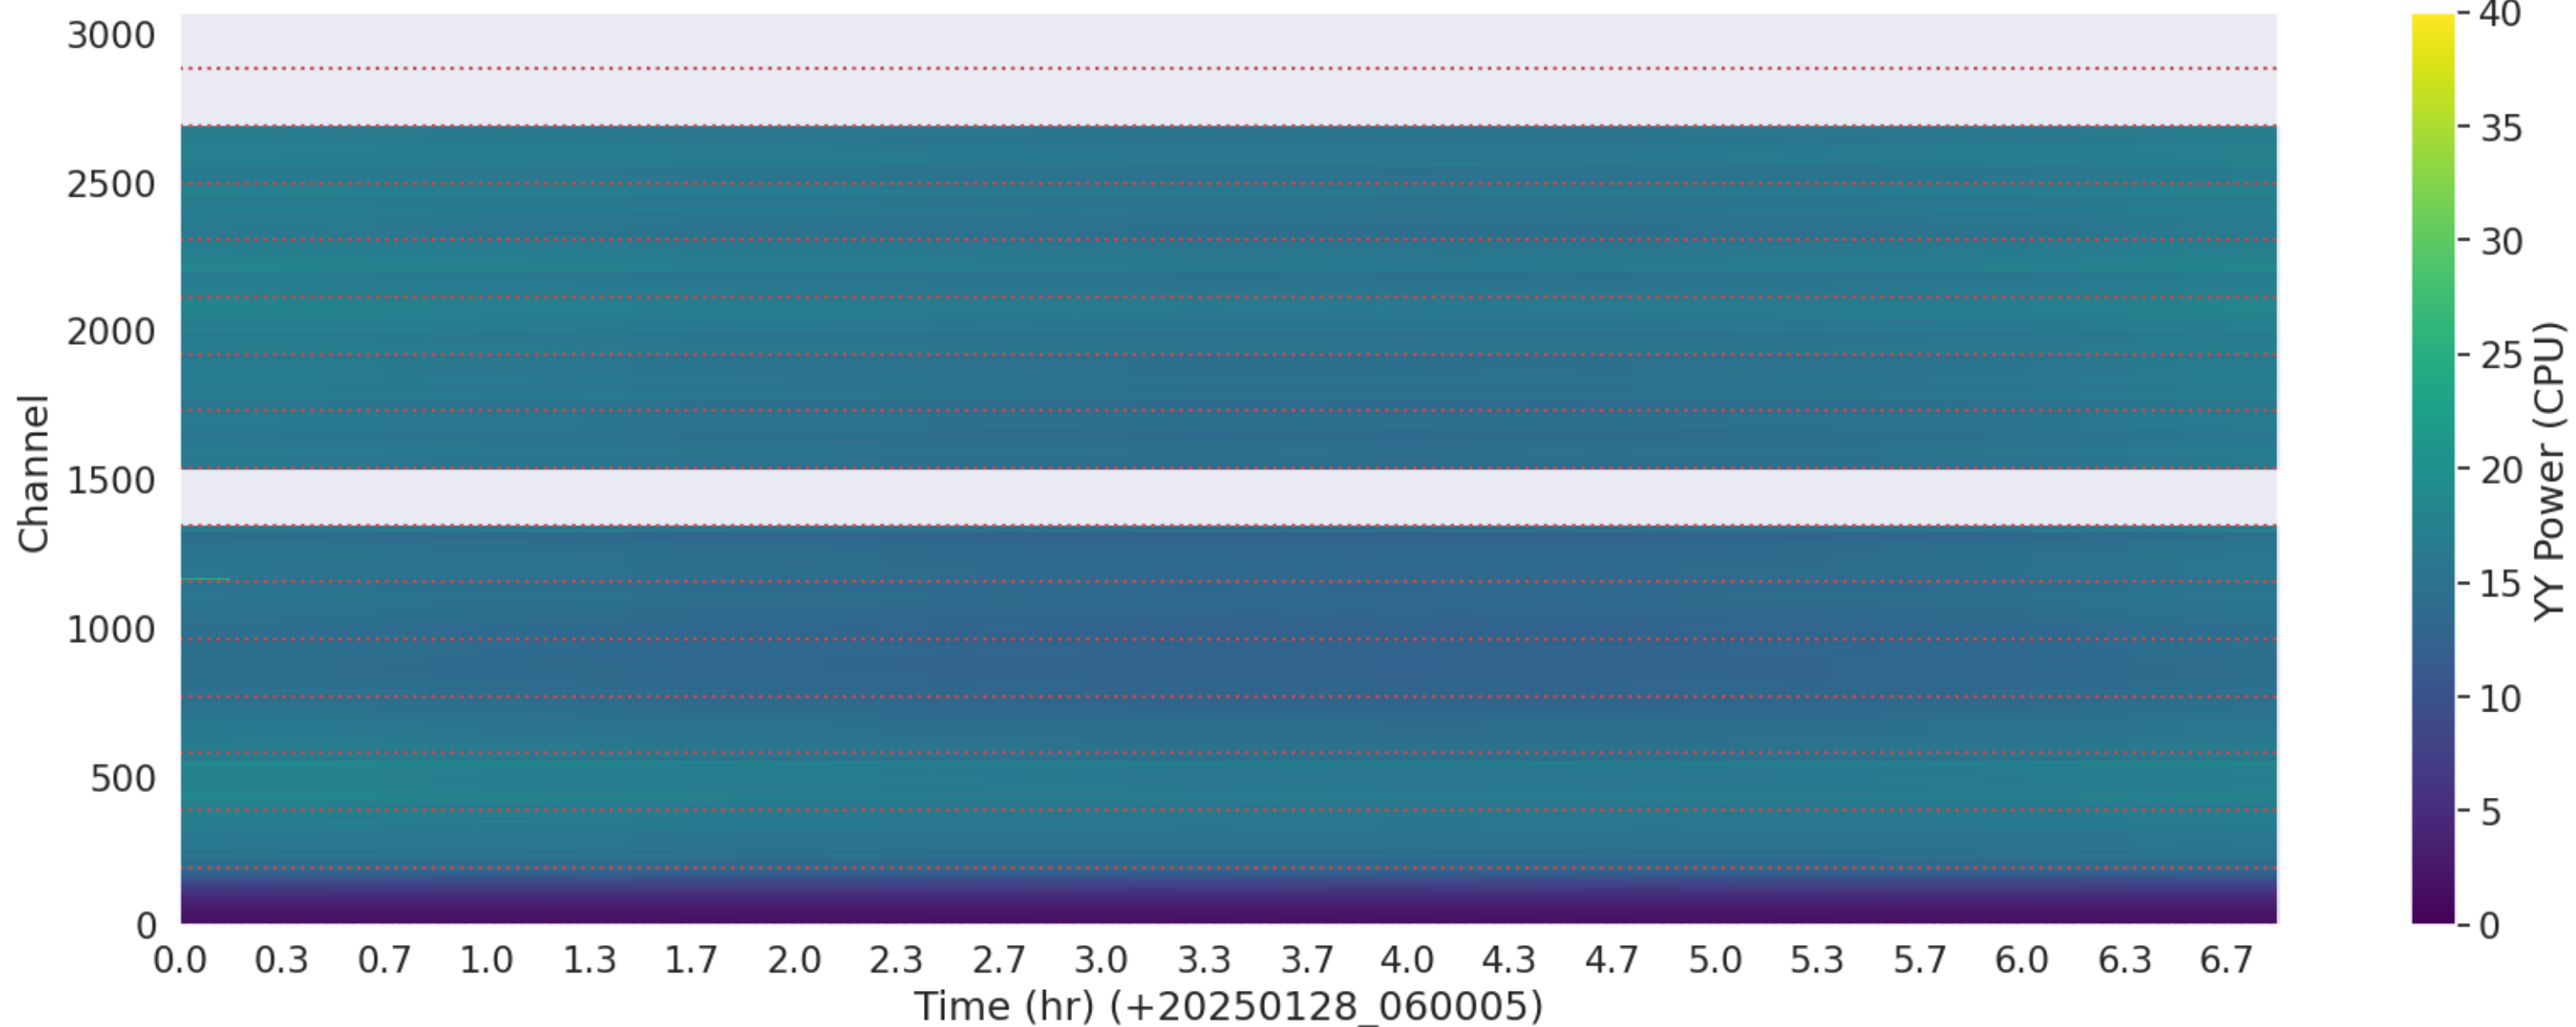

LWA171 - Correlator# 291 - YY - FLAGS: Good