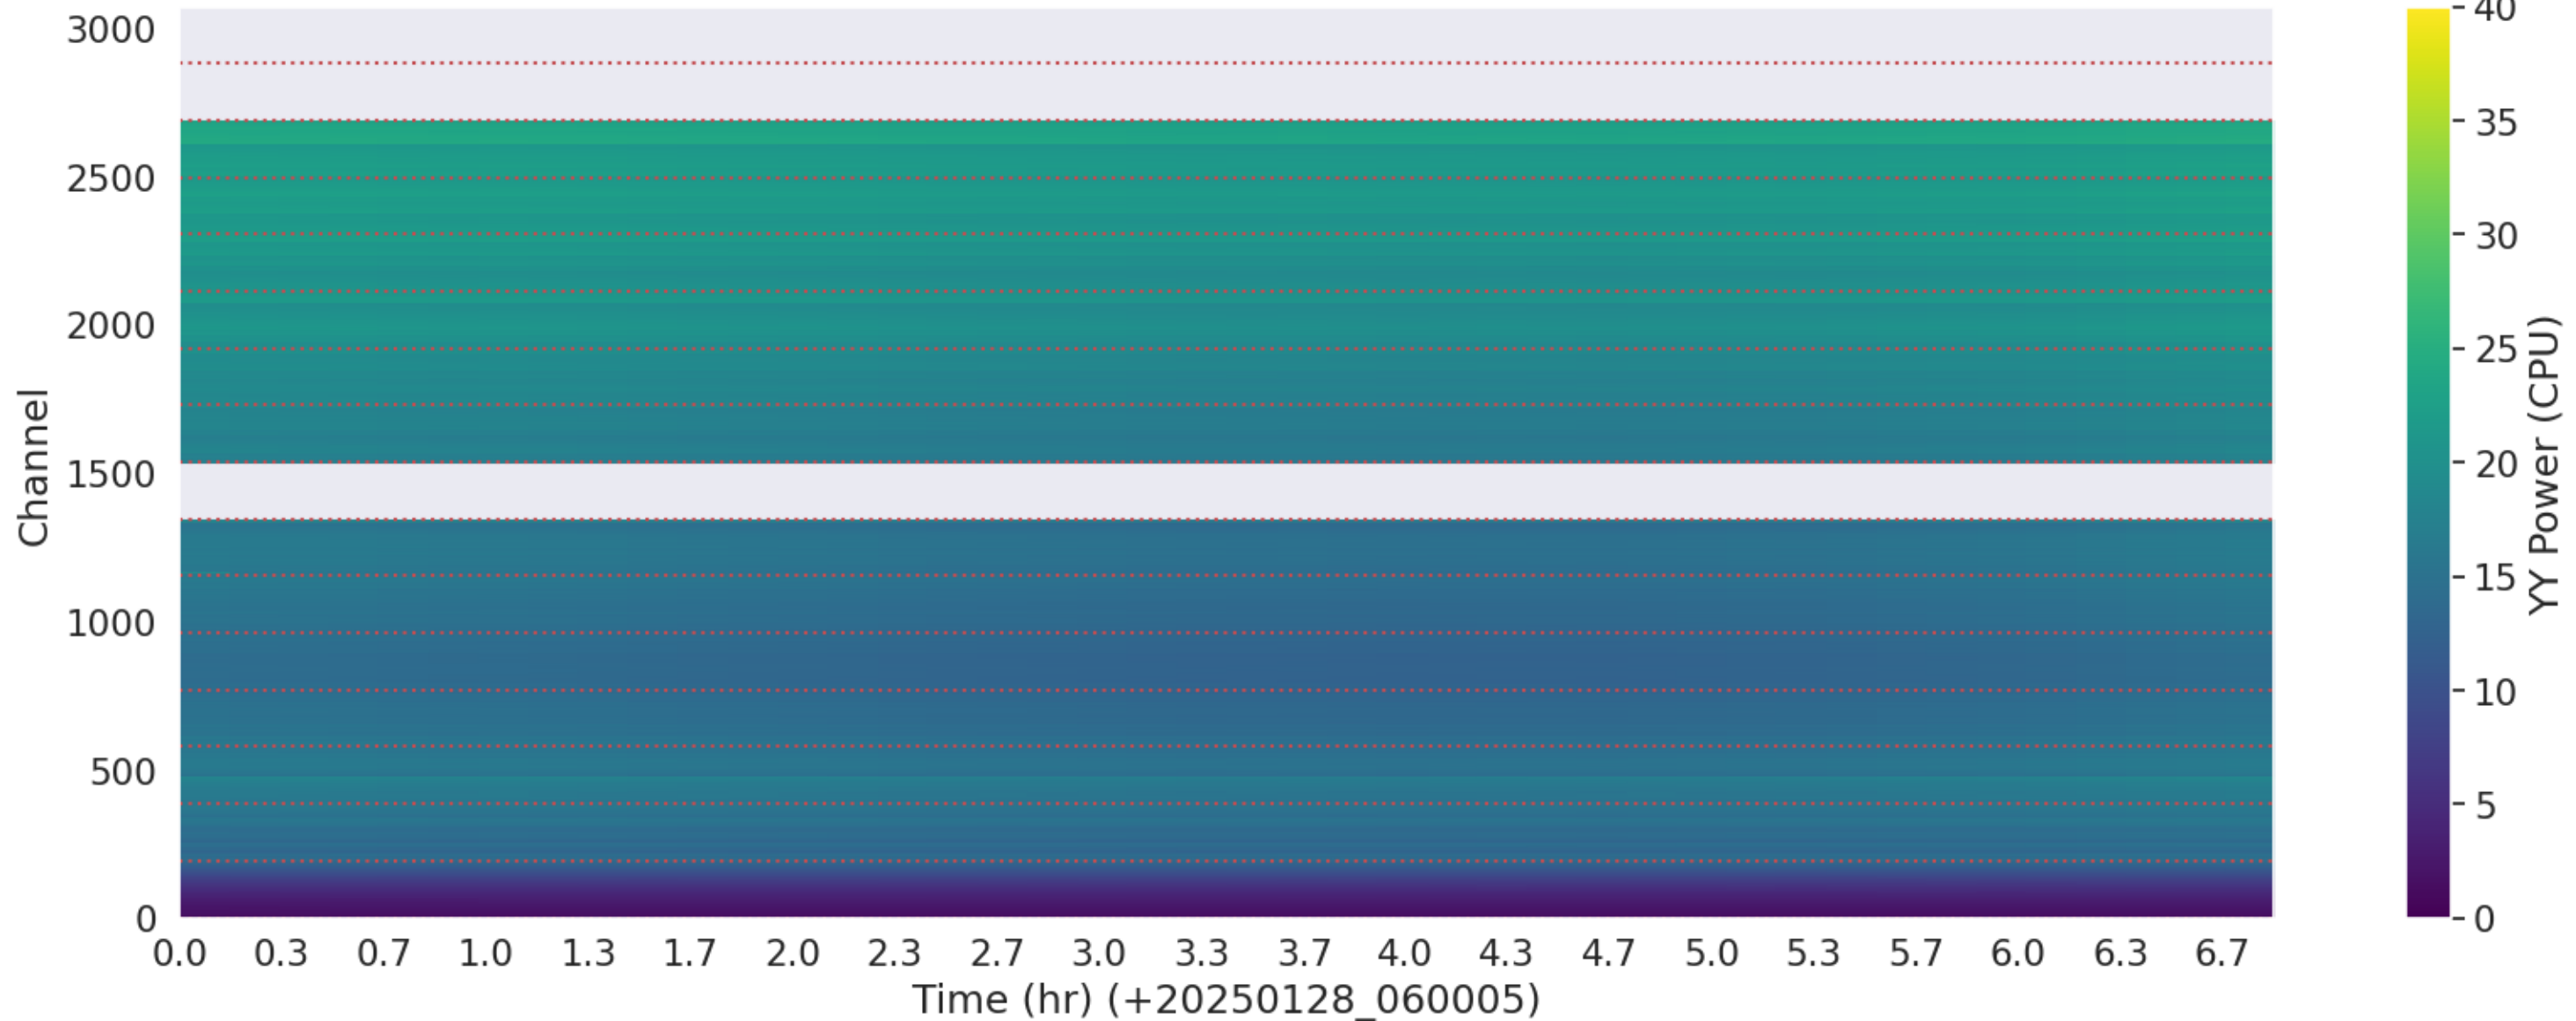

LWA065 - Correlator# 165 - YY - FLAGS: Good