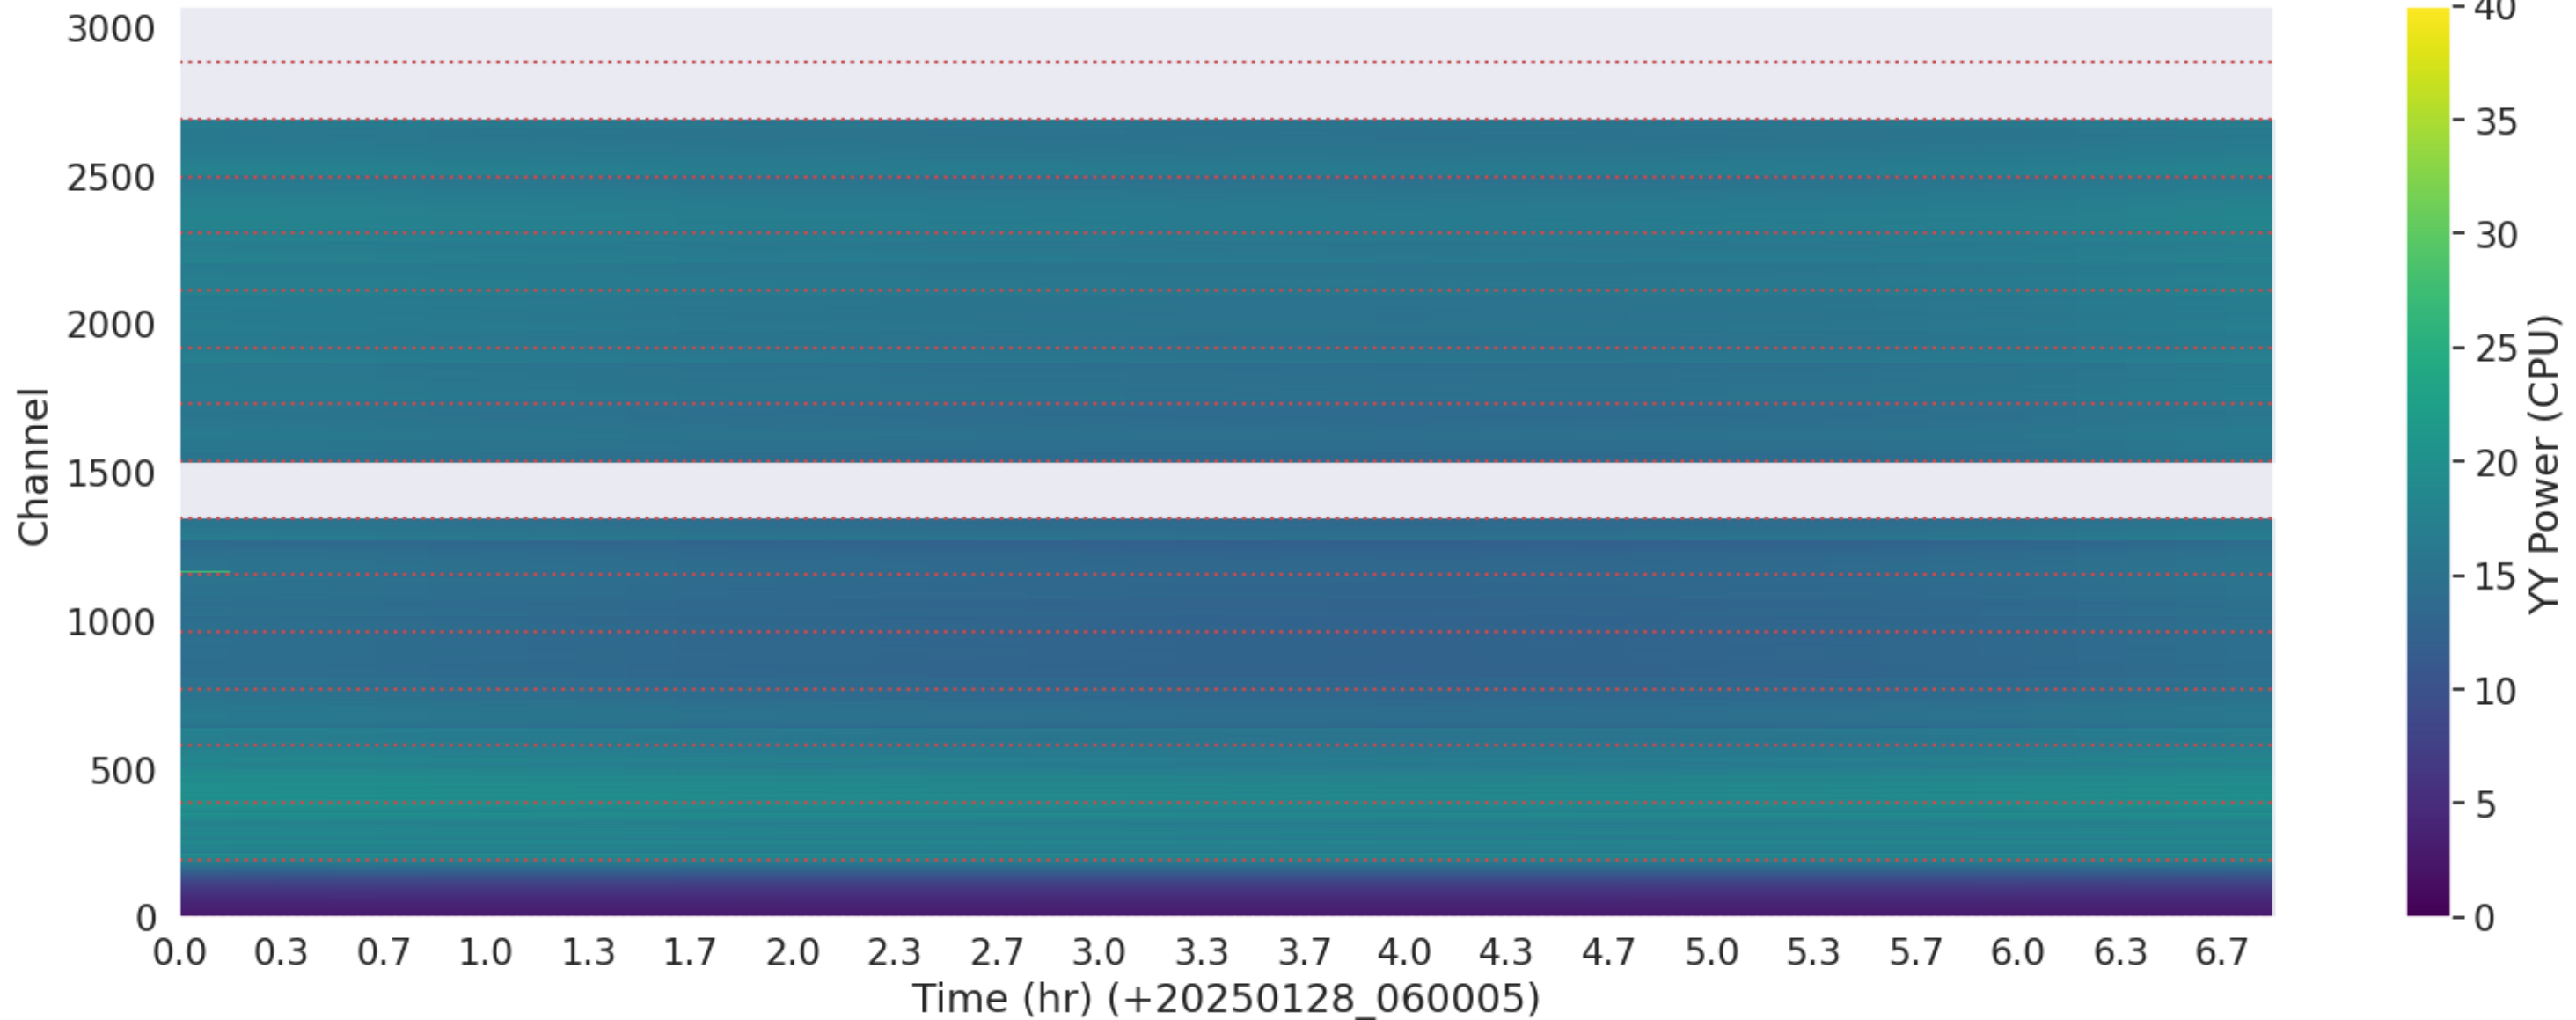

LWA257 - Correlator# 032 - YY - FLAGS: Good