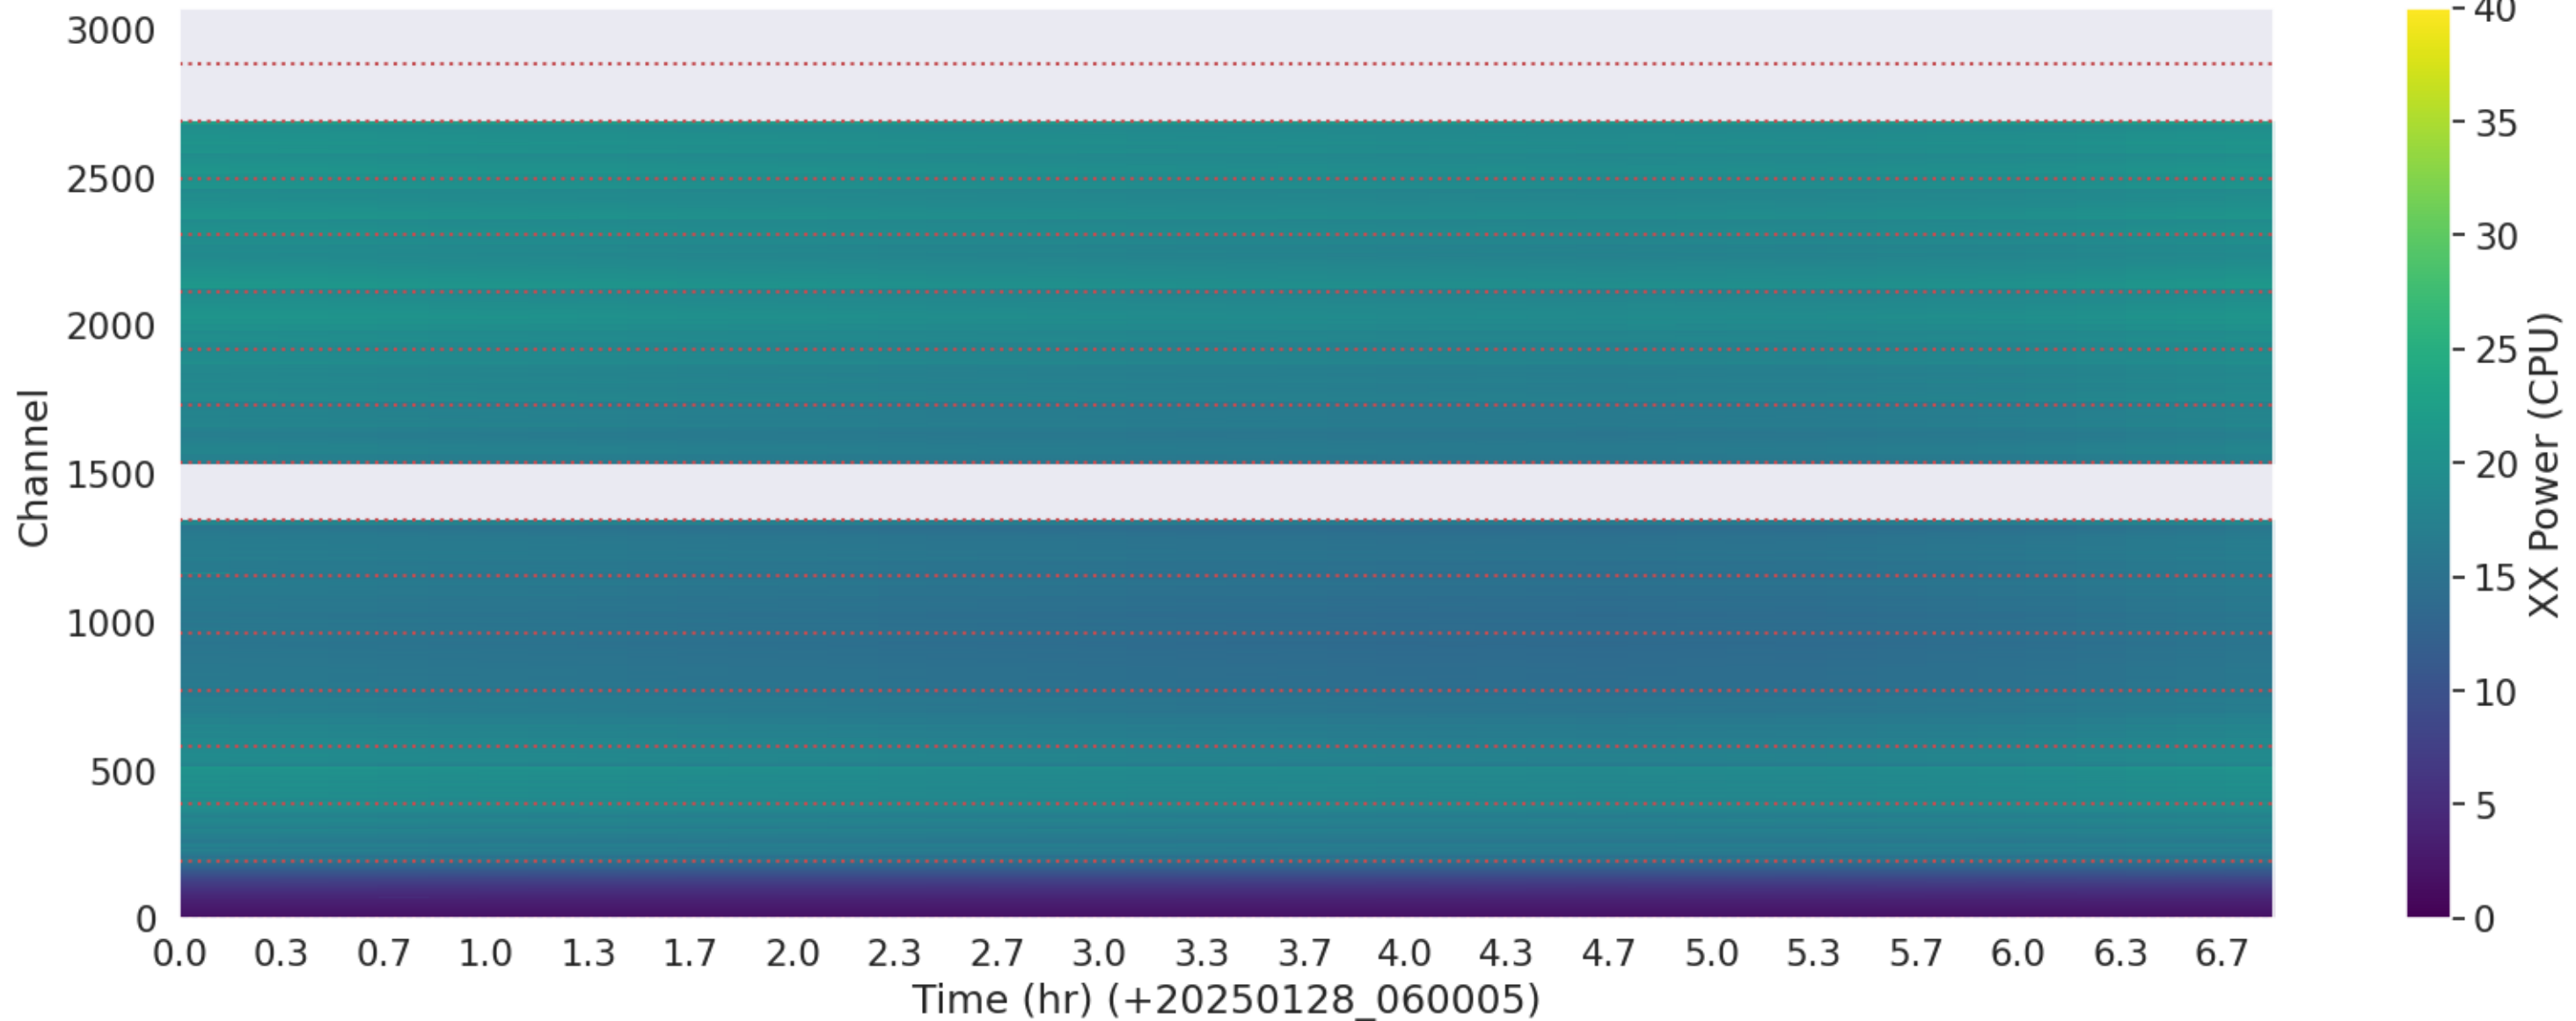

LWA066 - Correlator# 164 - XX - FLAGS: Good

LWA065 - Correlator# 165 - YY - FLAGS: Good

LWA068 - Correlator# 166 - XX - FLAGS: Good

LWA068 - Correlator# 166 - YY - FLAGS: Good

LWA067 - Correlator# 167 - YY - FLAGS: Good