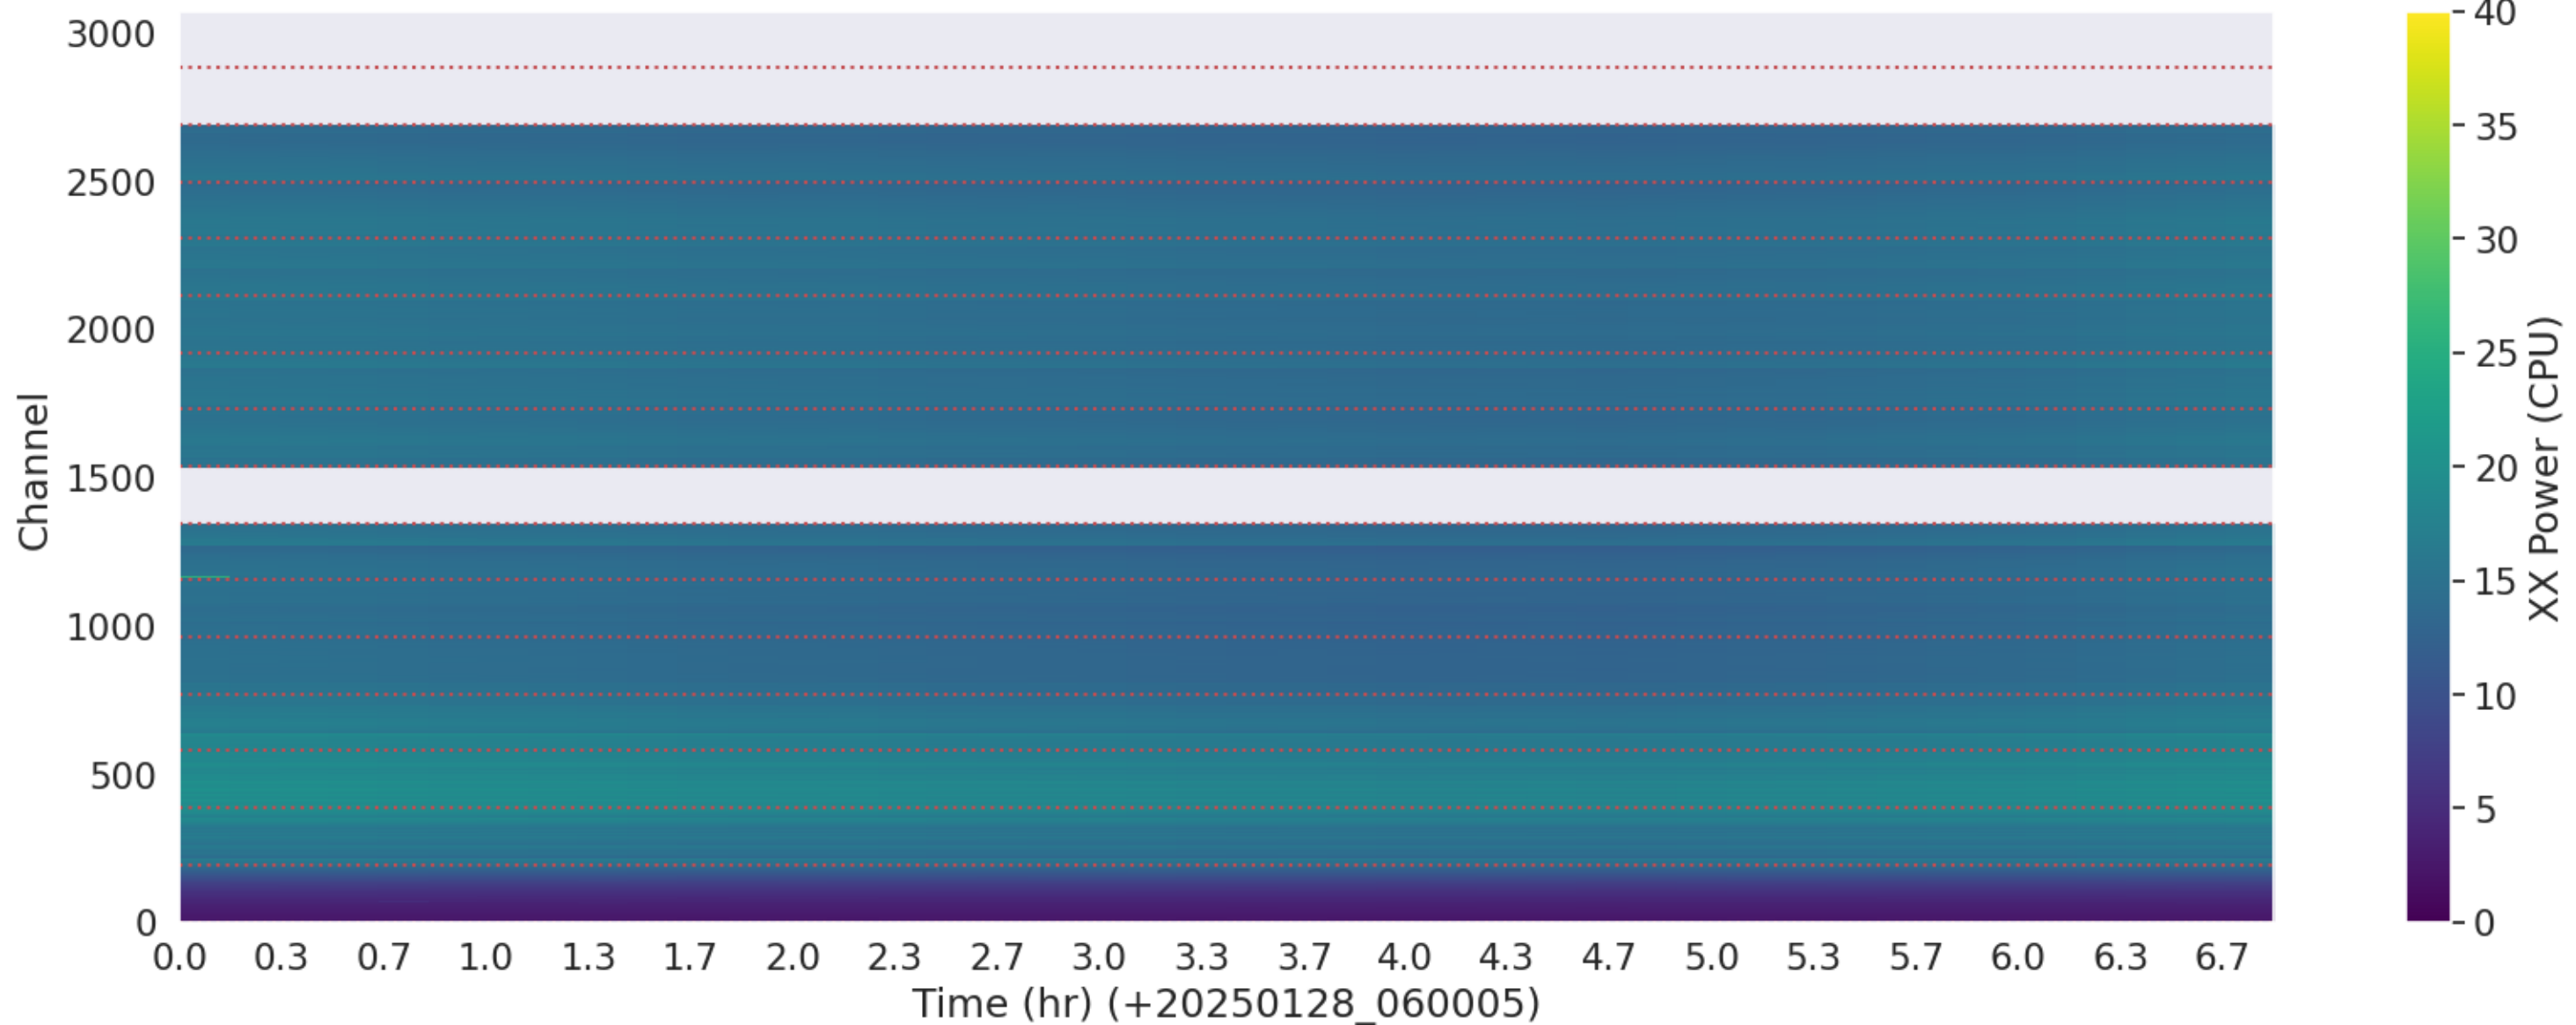

# LWA273 - Correlator# 007 - XX - FLAGS: Good

LWA273 - Correlator# 007 - YY - FLAGS: Good

LWA278 - Correlator# 008 - XX - FLAGS: Good

LWA278 - Correlator# 008 - YY - FLAGS: Good

LWA277 - Correlator# 009 - XX - FLAGS: Good