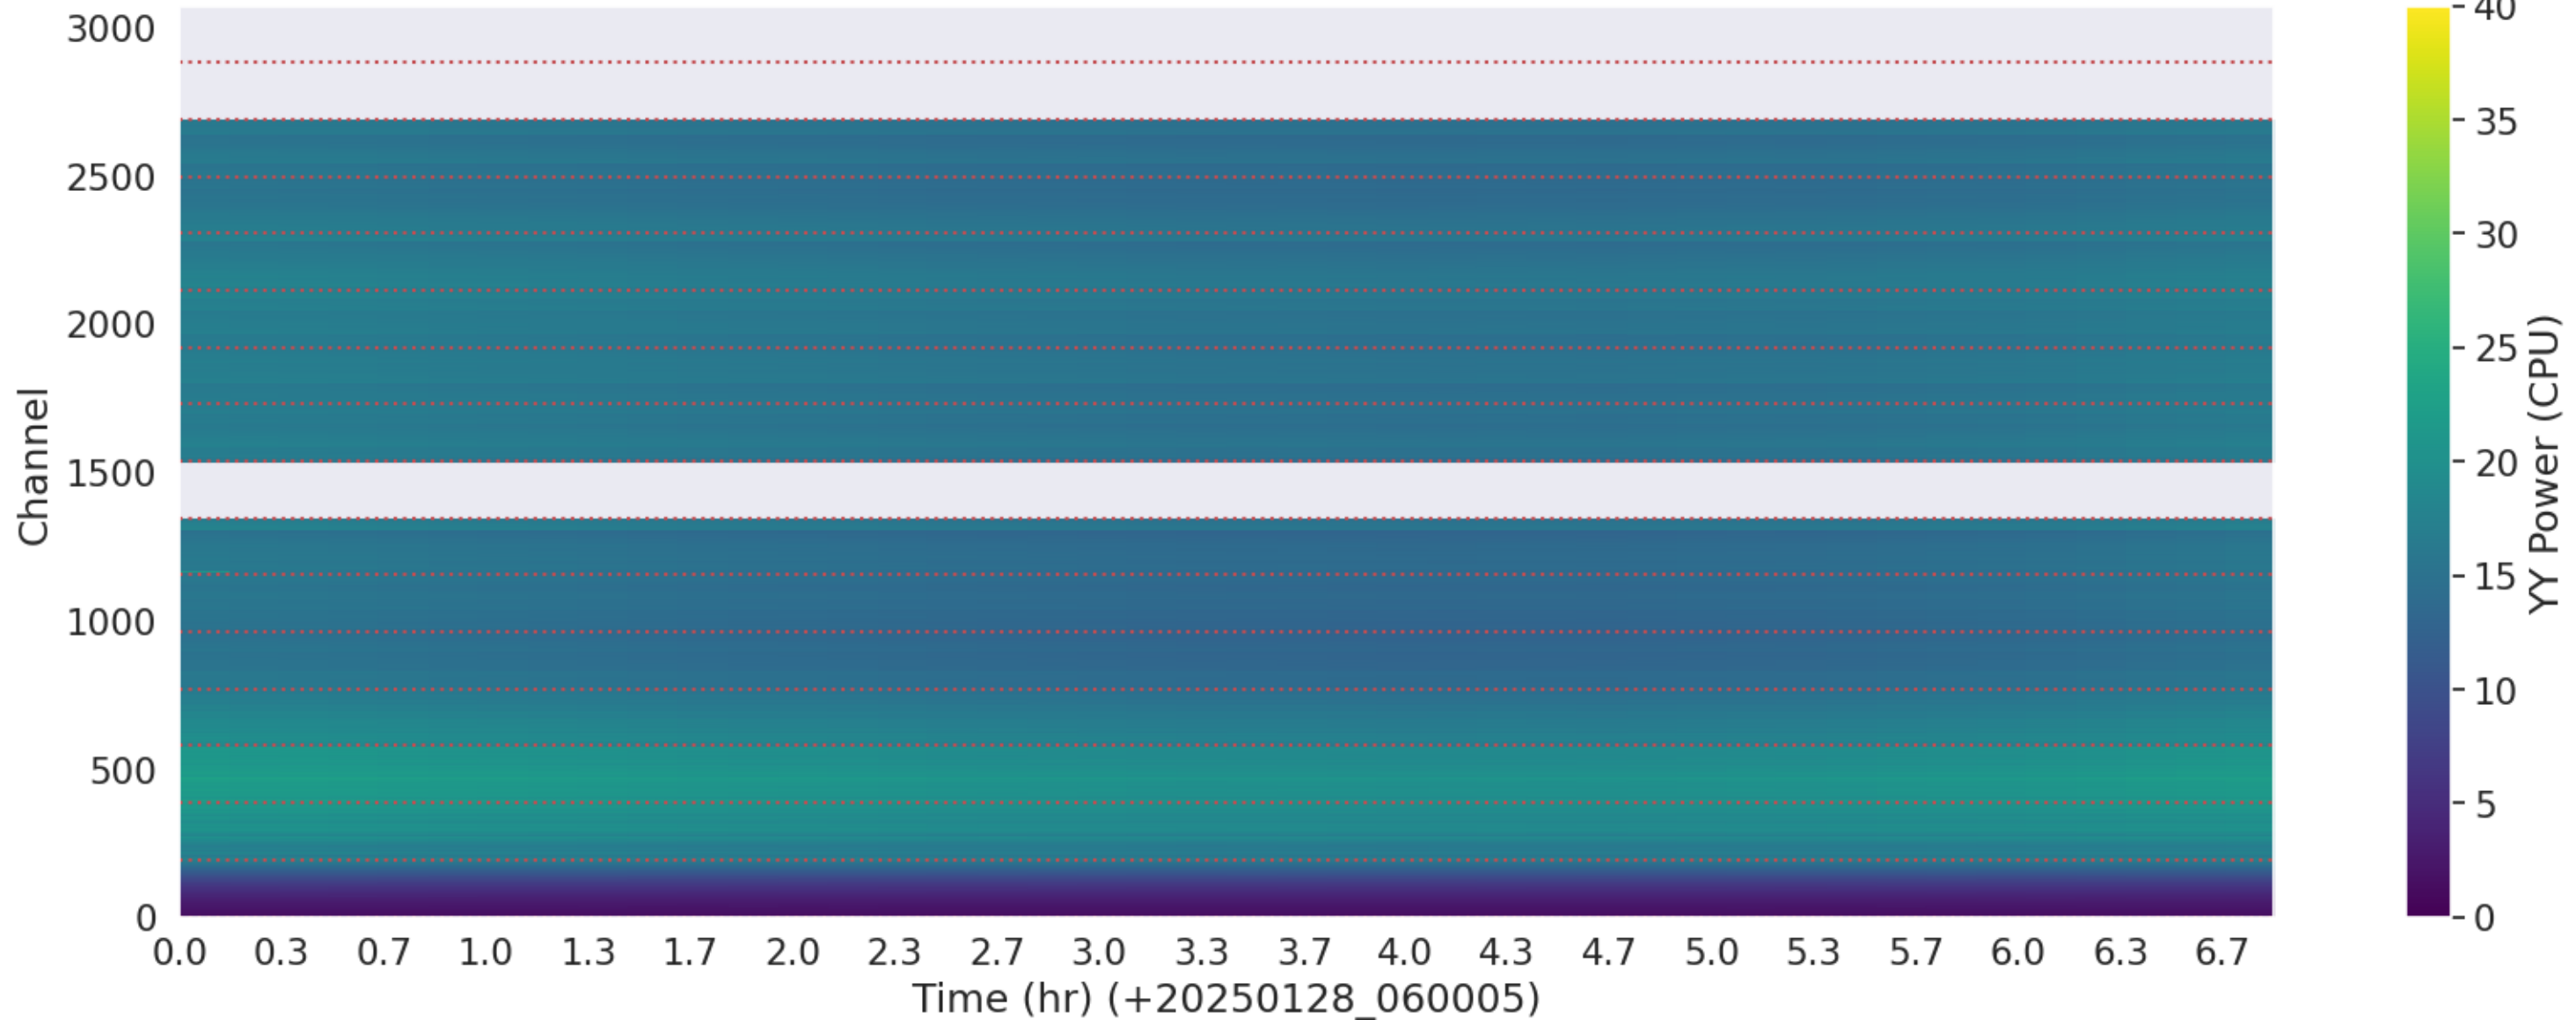

# LWA052 - Correlator# 117 - XX - FLAGS: Good

LWA052 - Correlator# 117 - YY - FLAGS: Good

LWA054 - Correlator# 118 - XX - FLAGS: Good

LWA054 - Correlator# 118 - YY - FLAGS: Good

LWA080 - Correlator# 119 - XX - FLAGS: Good