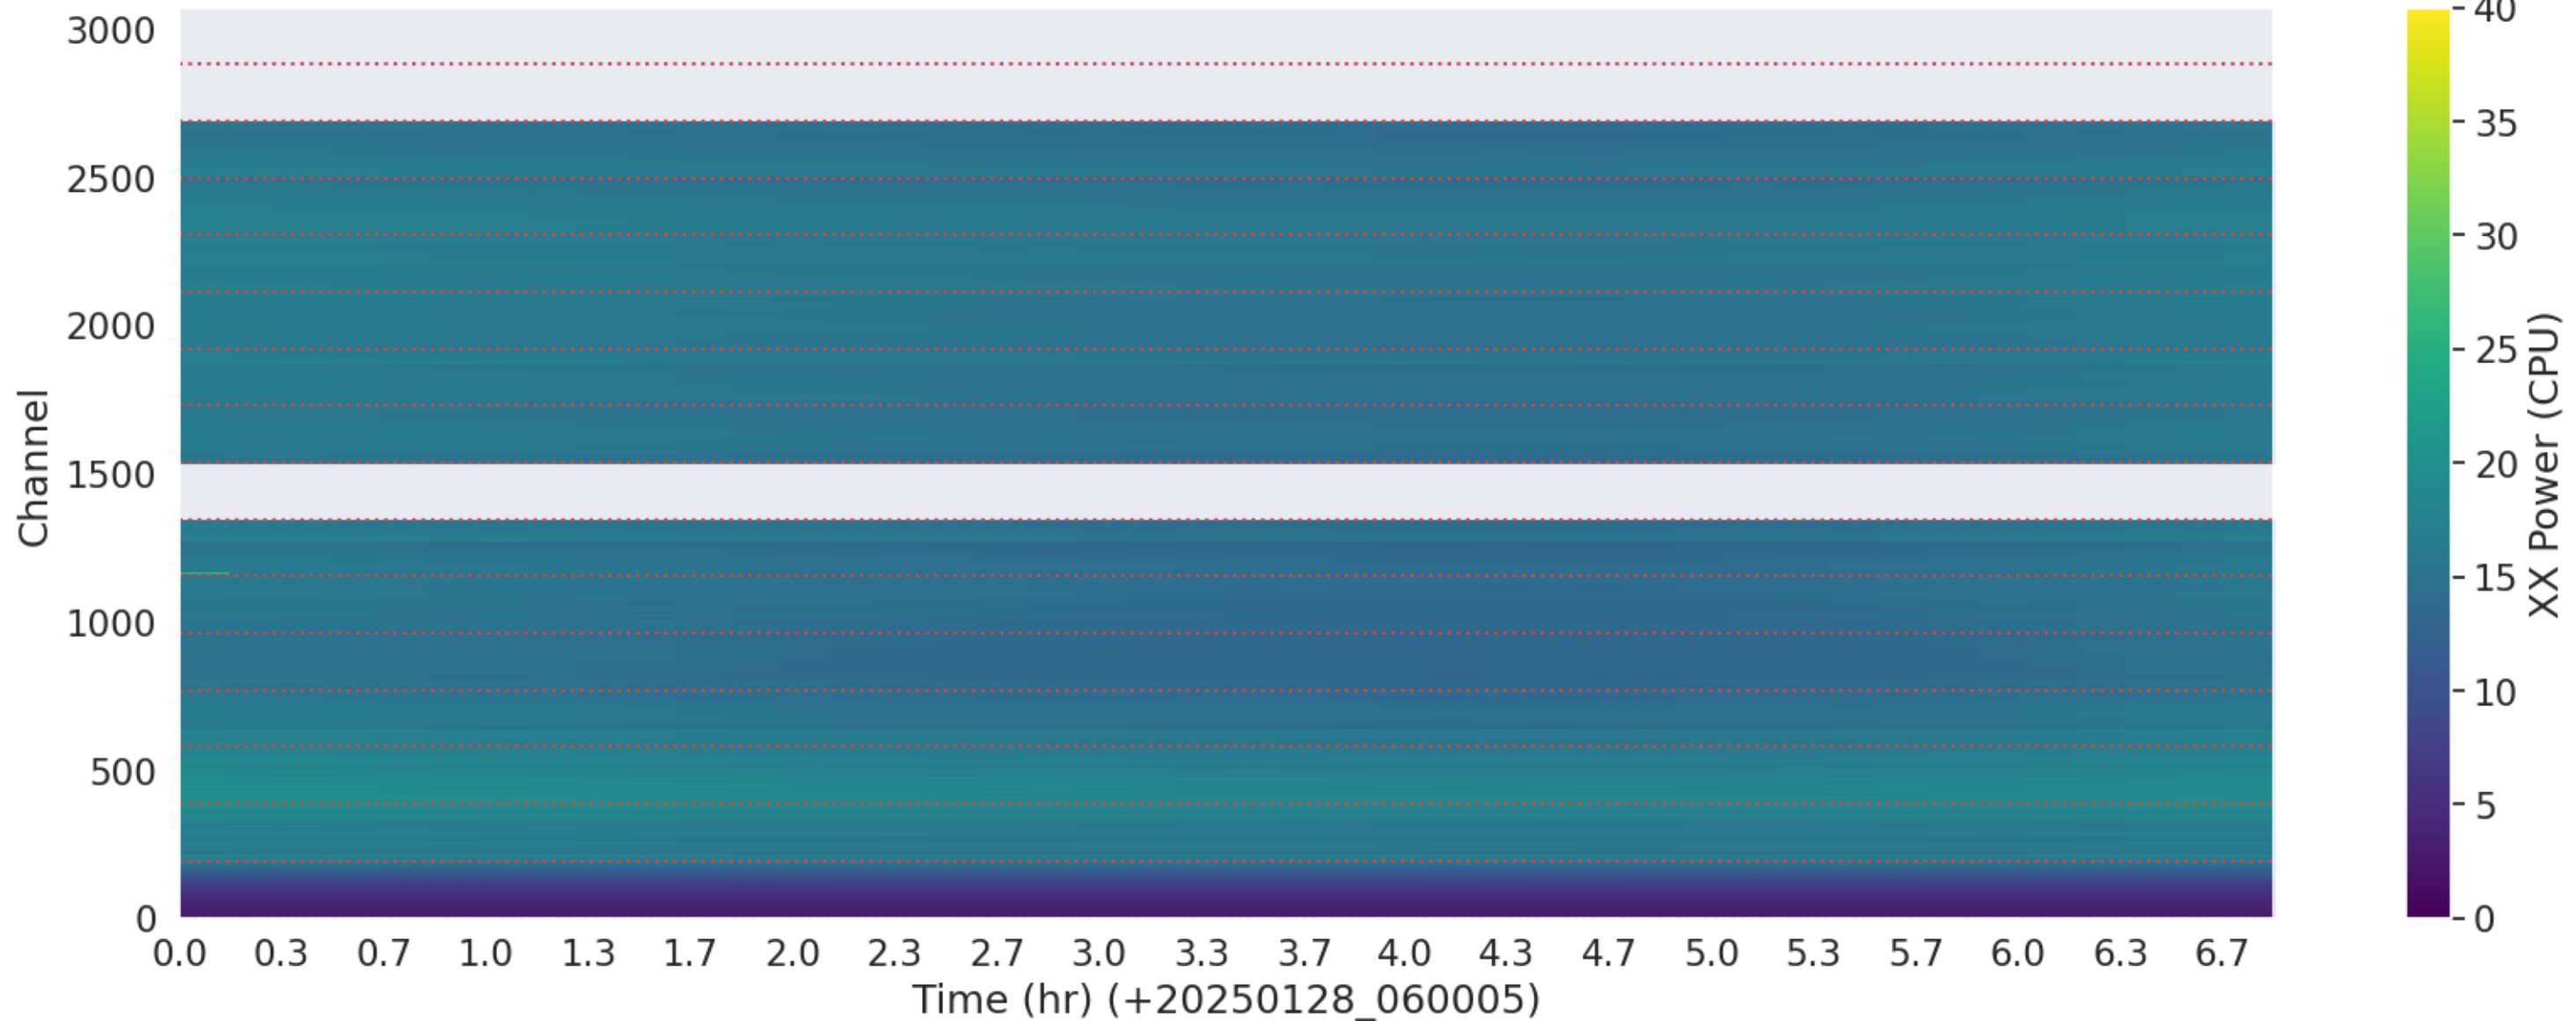

LWA273 - Correlator# 007 - XX - FLAGS: Good