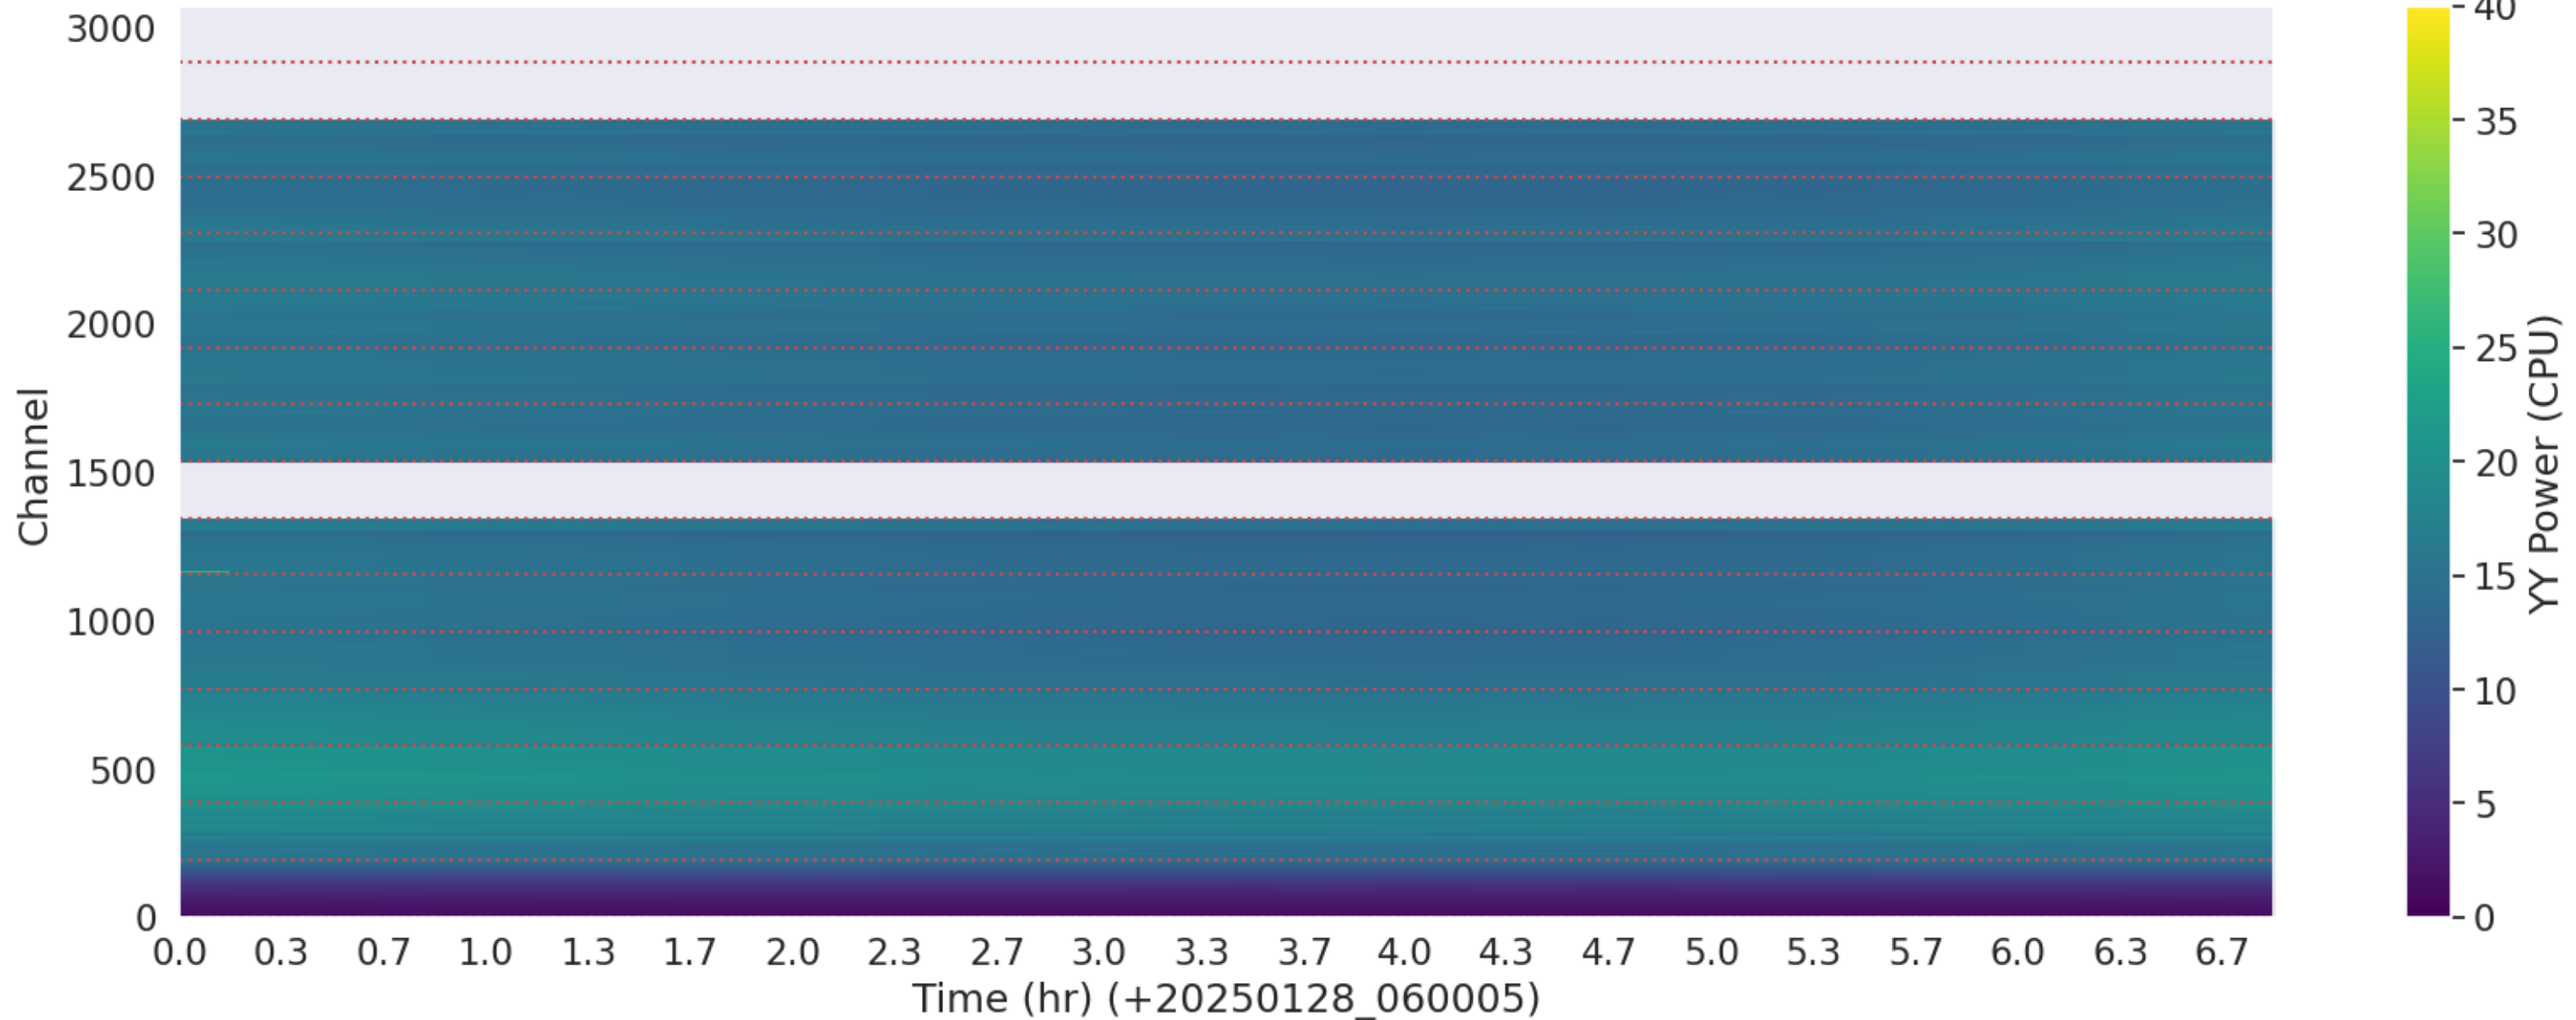

LWA023 - Correlator# 107 - XX - FLAGS: Good

LWA023 - Correlator# 107 - YY - FLAGS: Good

LWA026 - Correlator# 108 - XX - FLAGS: Good

LWA026 - Correlator# 108 - YY - FLAGS: Good

LWA025 - Correlator# 109 - XX - FLAGS: Good