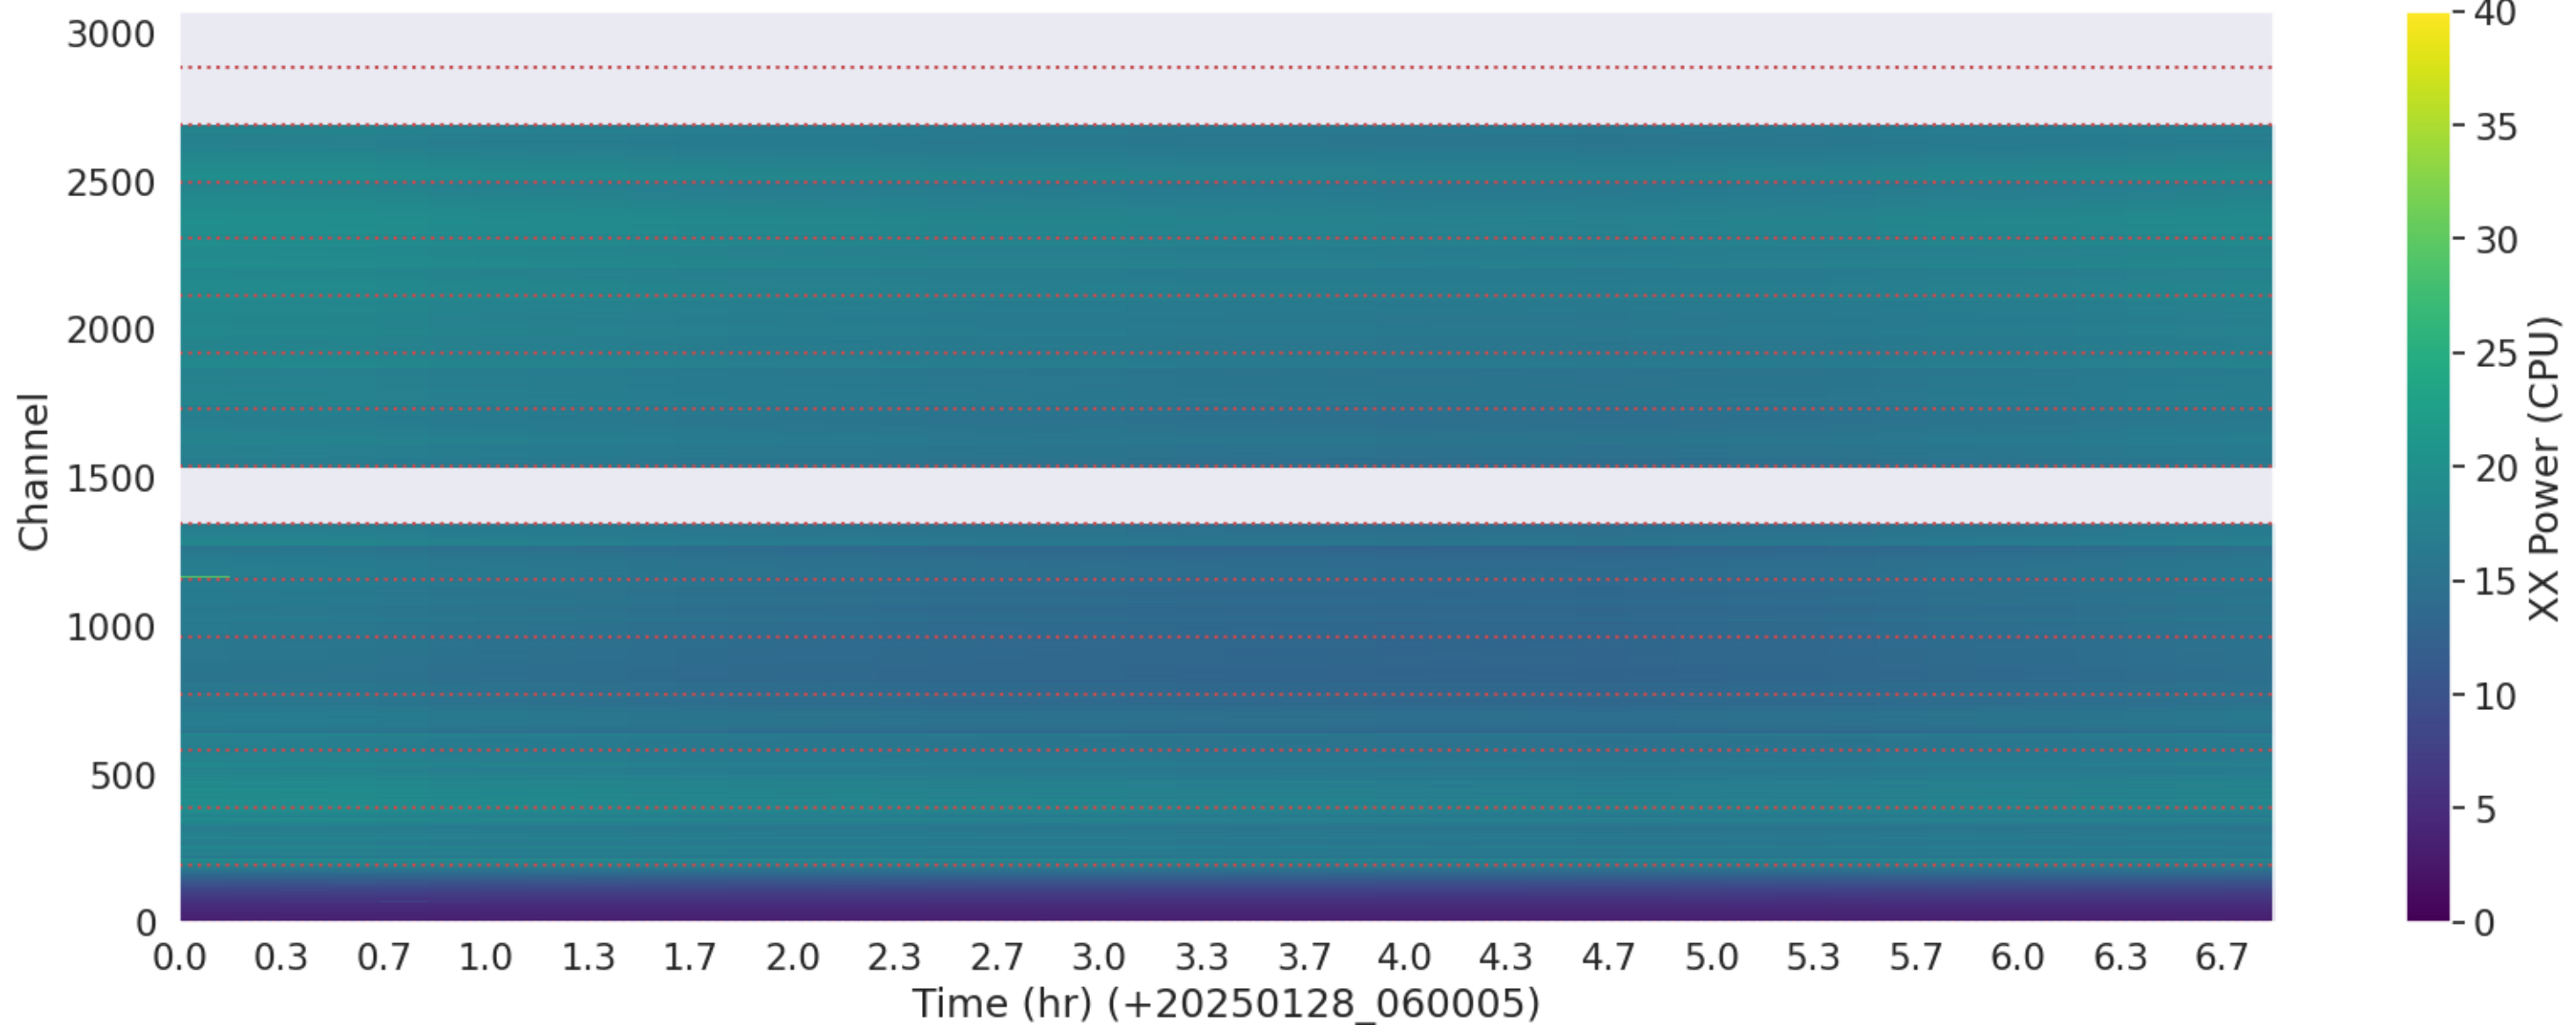

LWA338 - Correlator# 024 - XX - FLAGS: Good