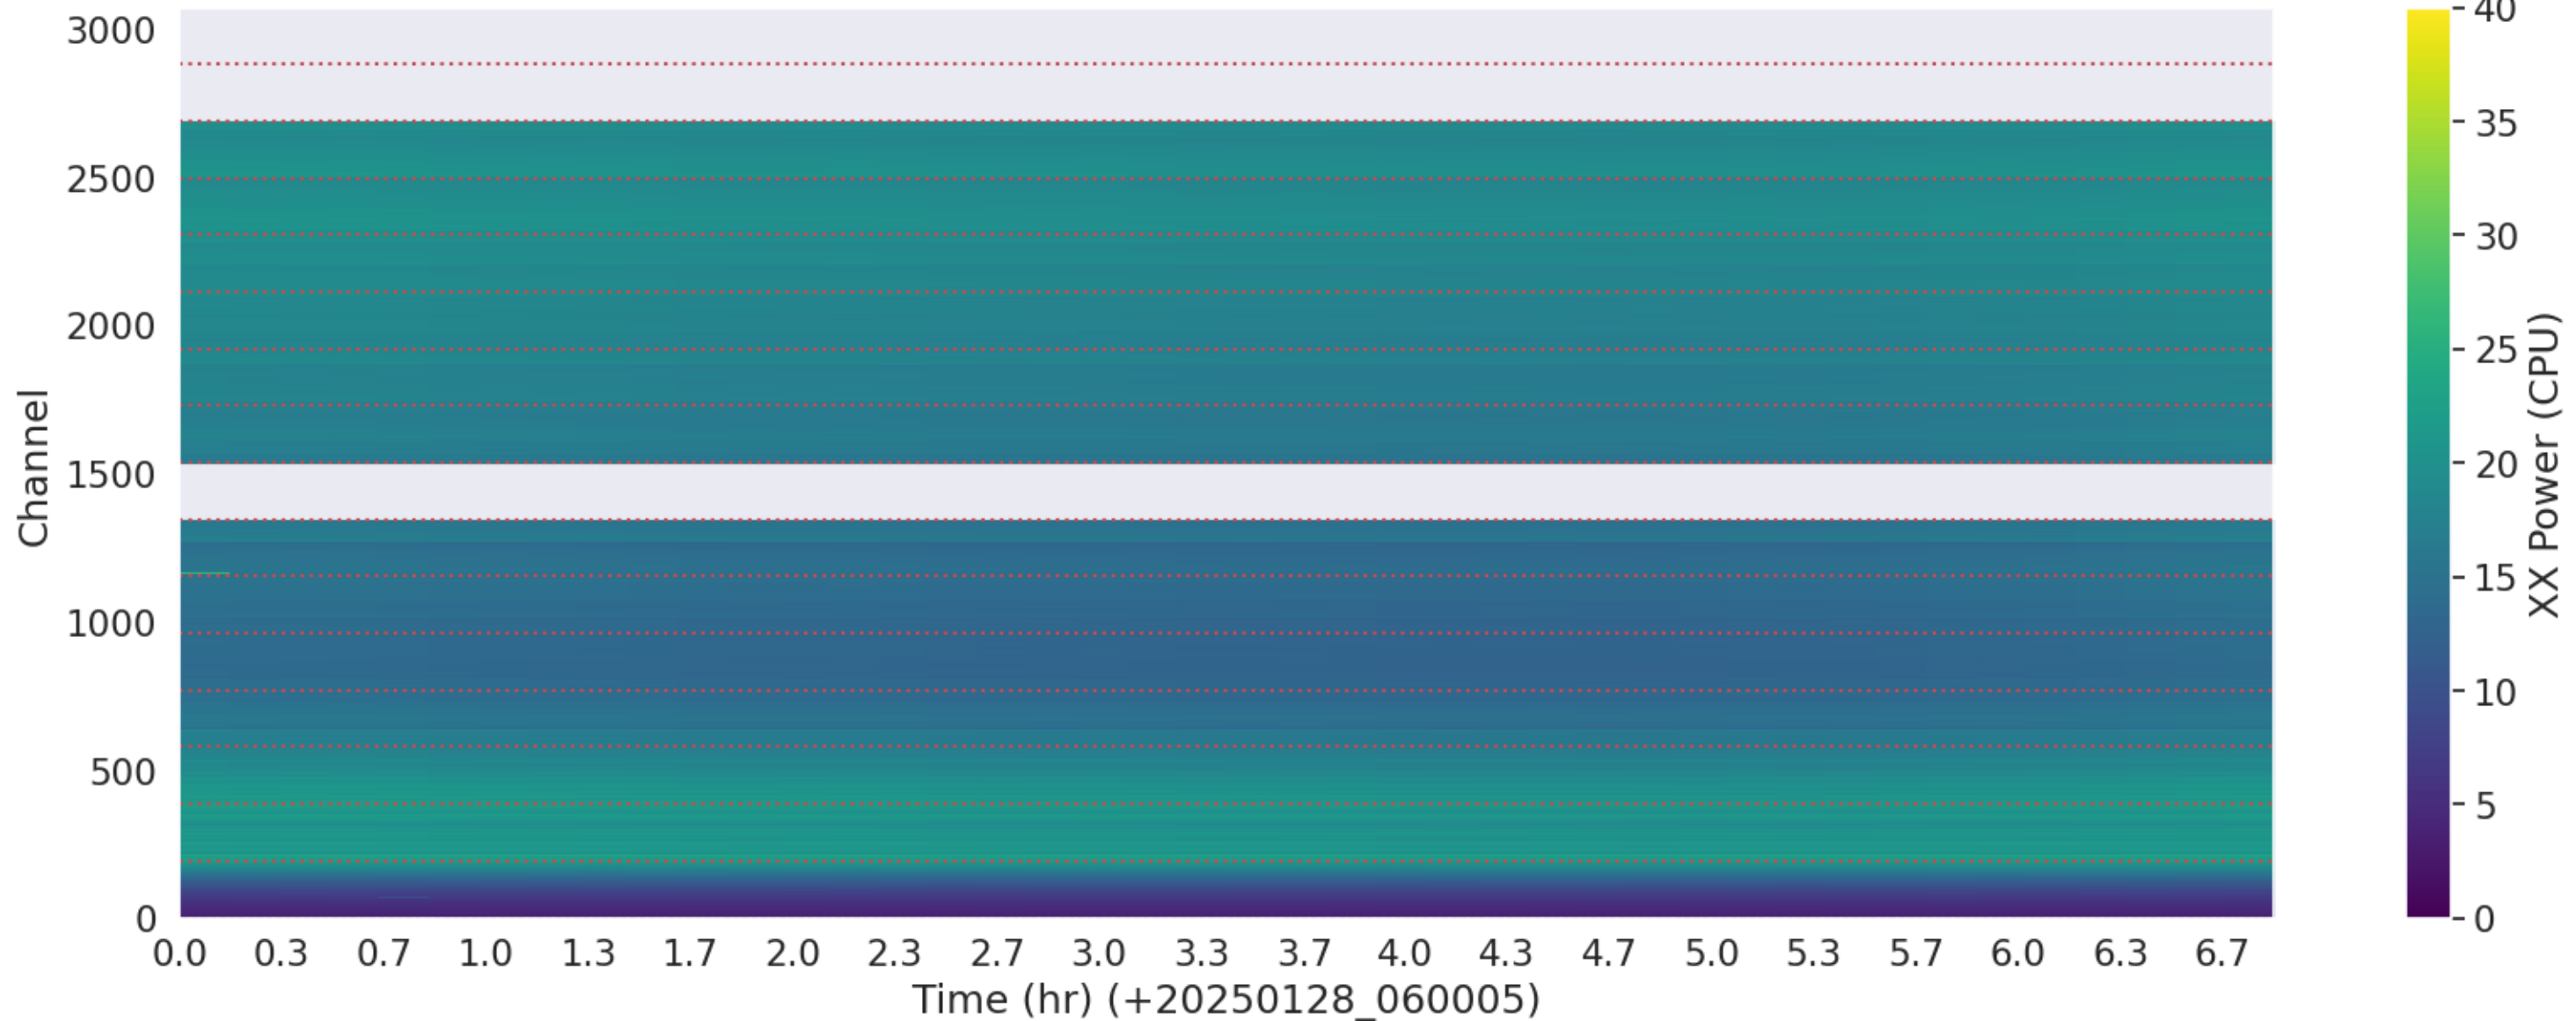

# LWA273 - Correlator# 007 - XX - FLAGS: Good

LWA273 - Correlator# 007 - YY - FLAGS: Good

LWA278 - Correlator# 008 - XX - FLAGS: Good

LWA278 - Correlator# 008 - YY - FLAGS: Good

LWA277 - Correlator# 009 - XX - FLAGS: Good