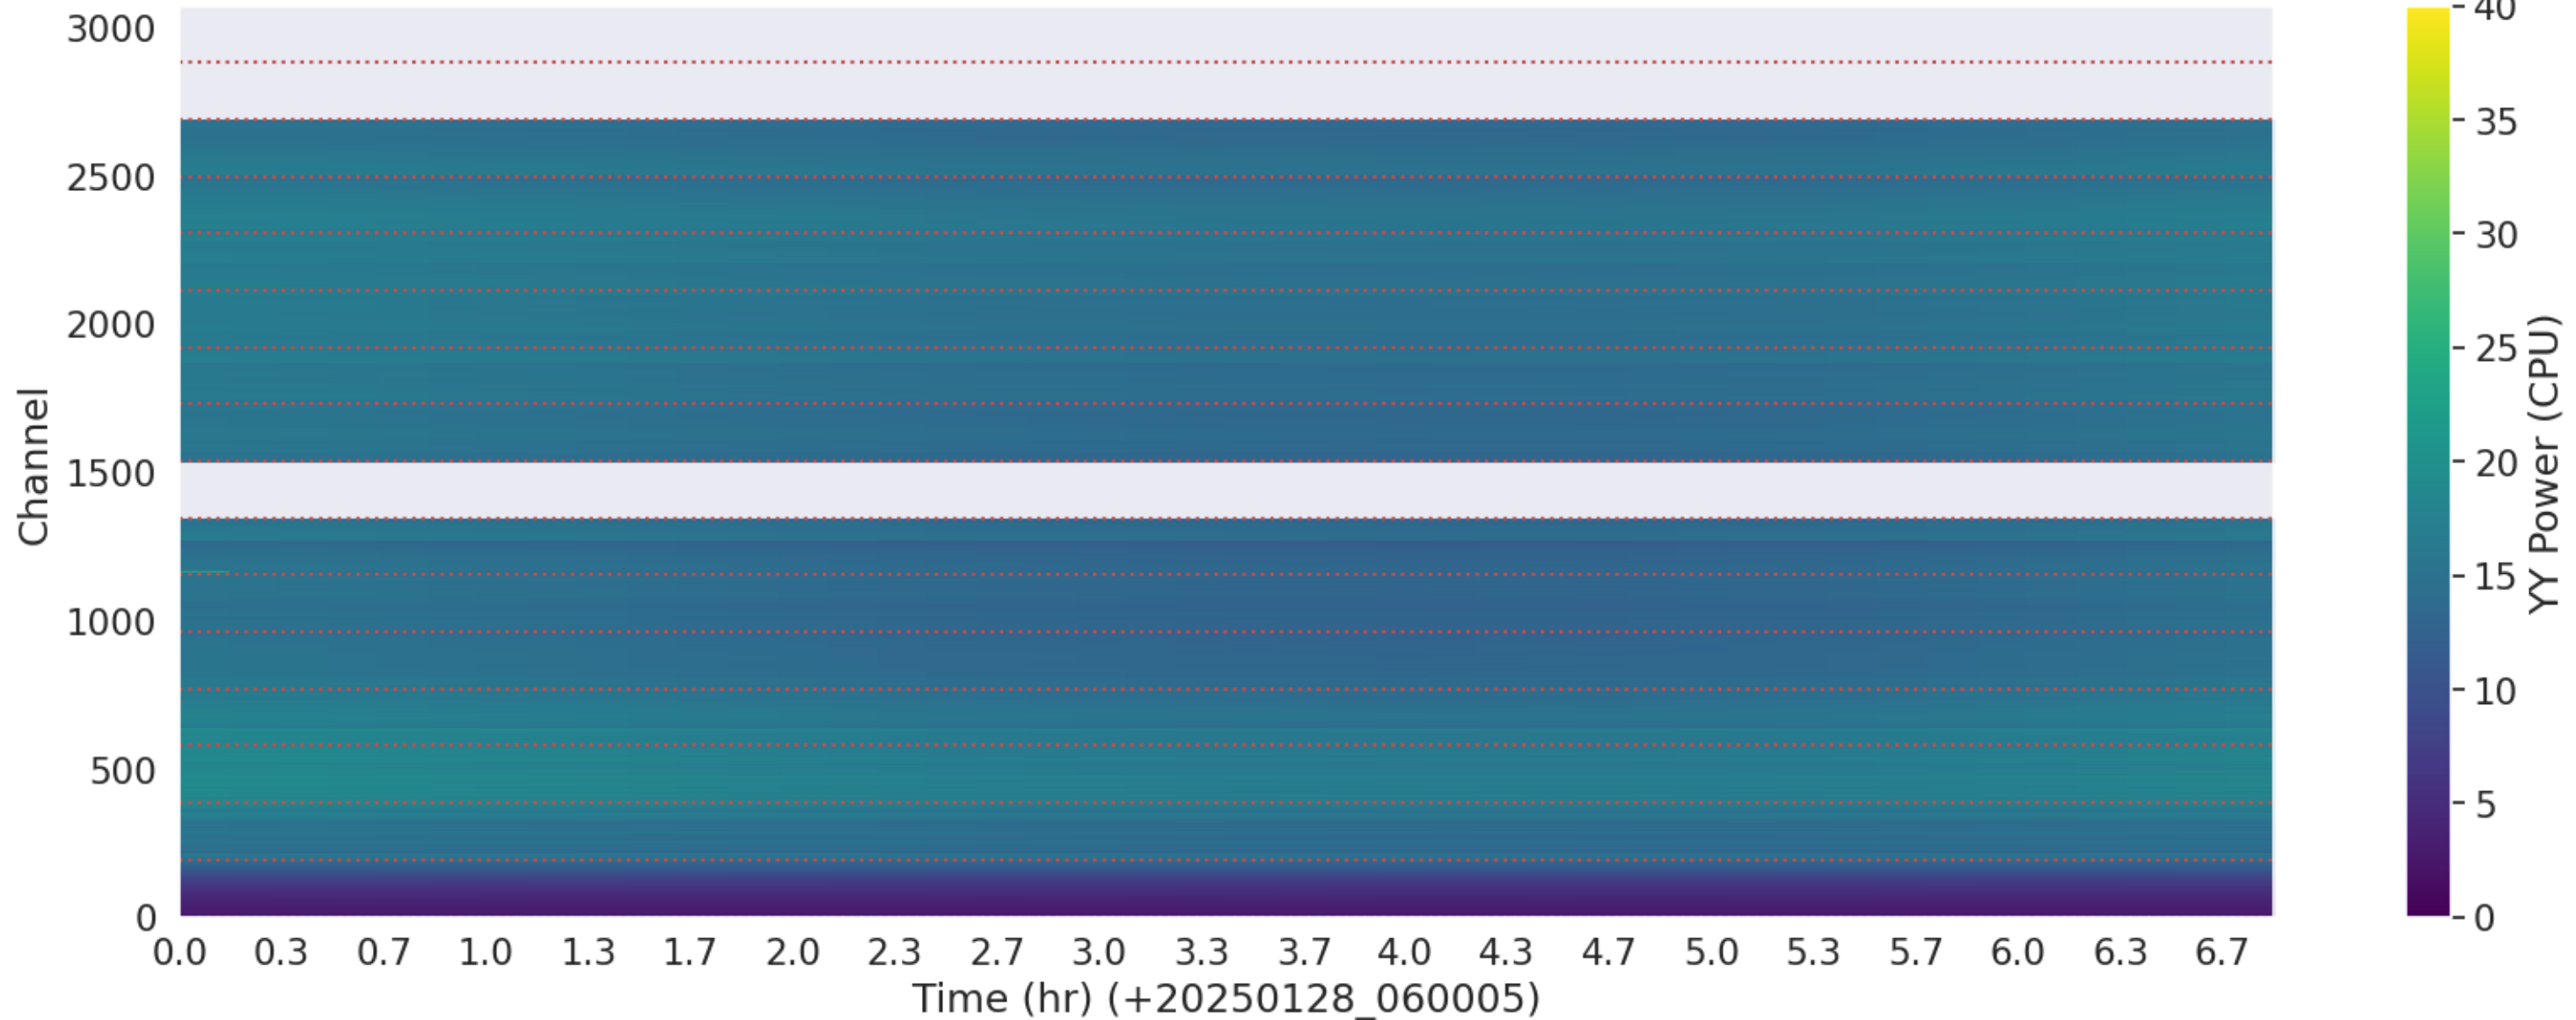

LWA353 - Correlator# 031 - YY - FLAGS: Good