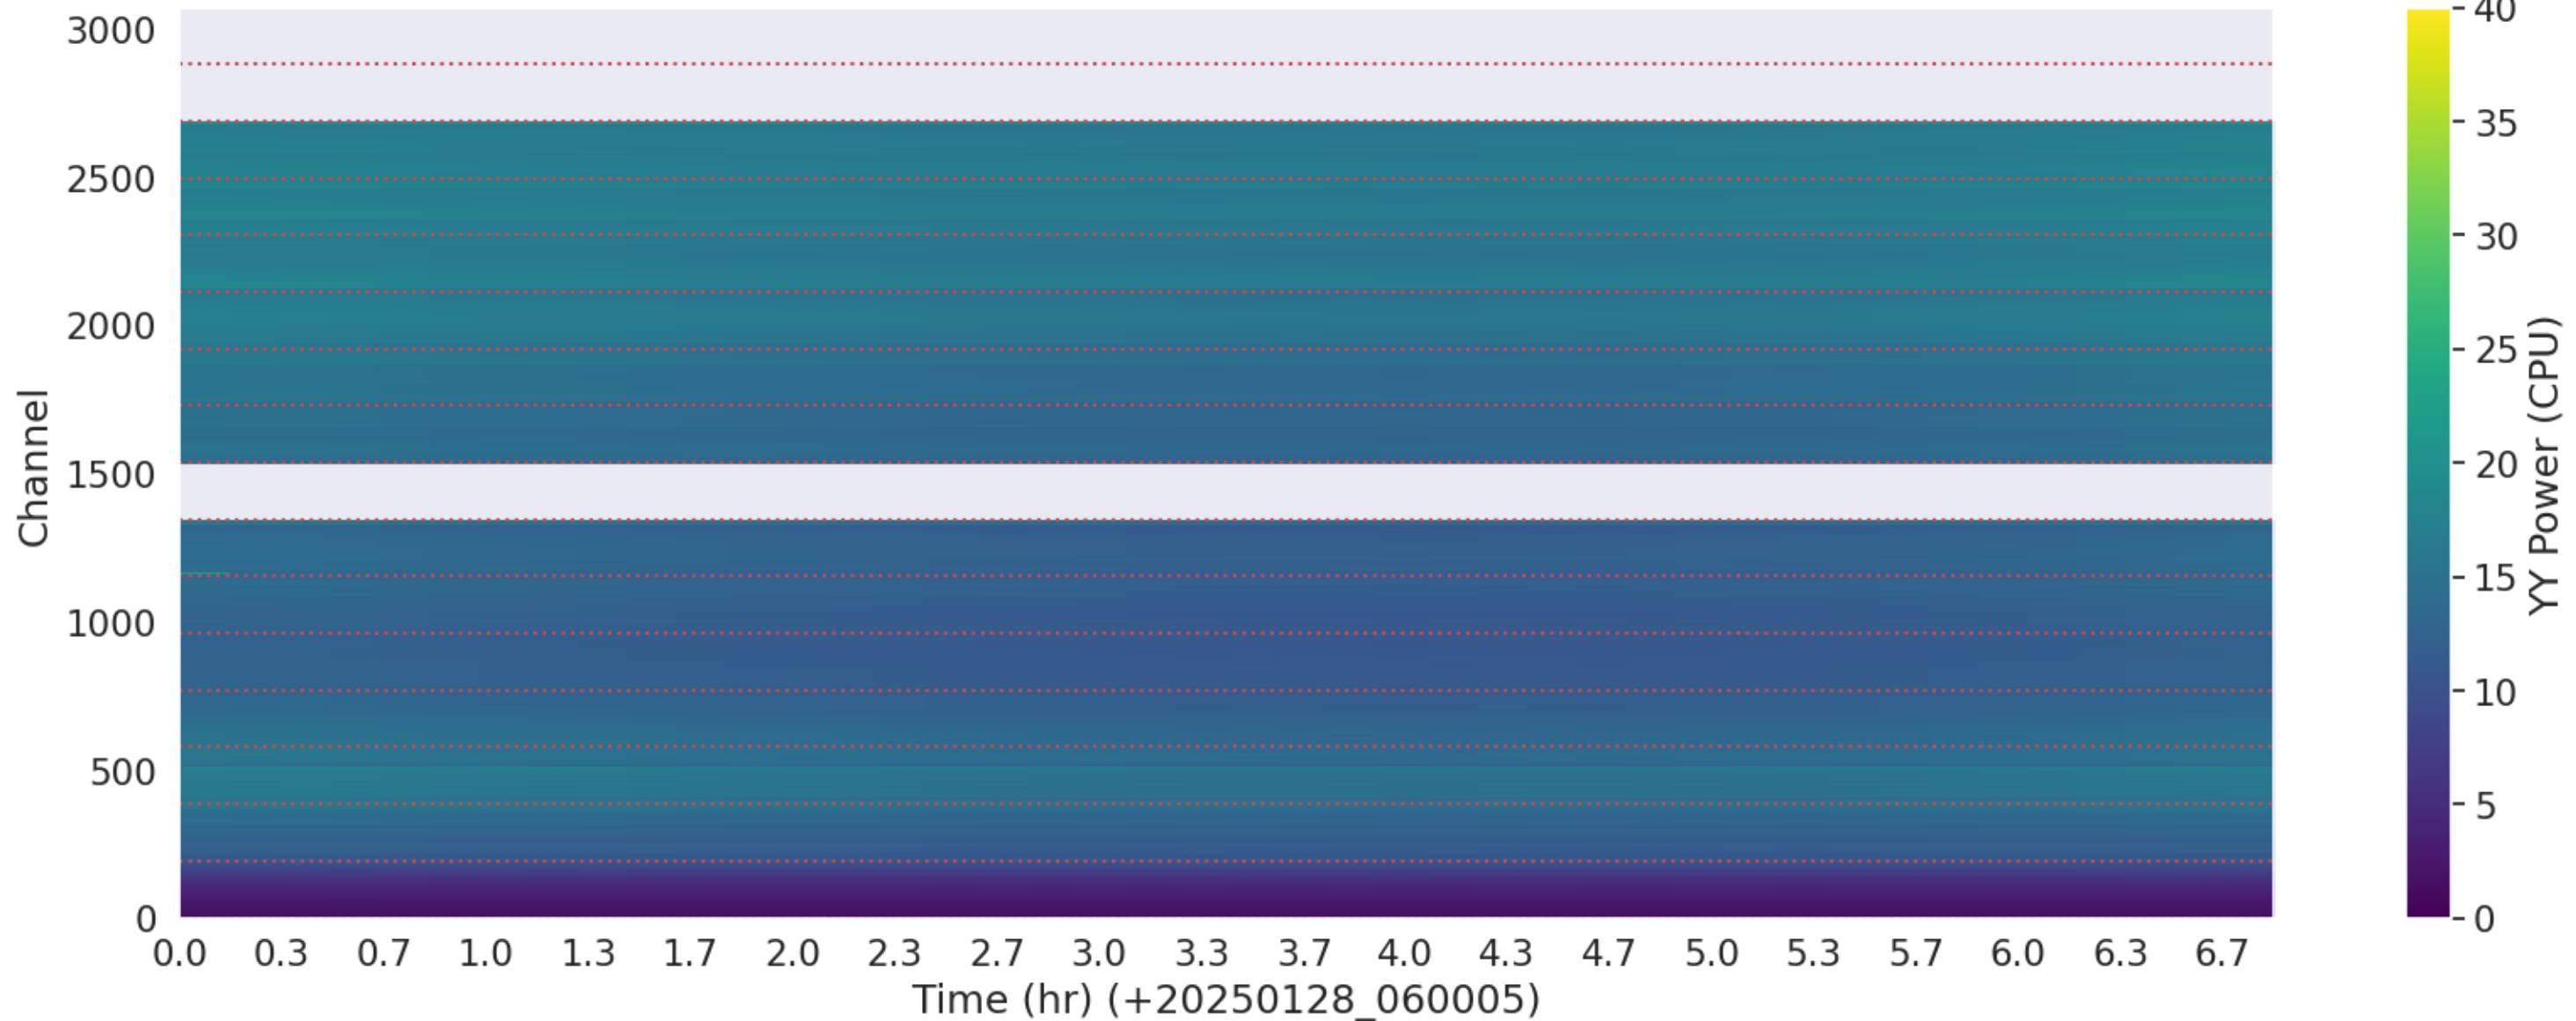

LWA229 - Correlator# 305 - YY - FLAGS: Good

LWA233 - Correlator# 306 - XX - FLAGS: Good

LWA232 - Correlator# 307 - XX - FLAGS: Good

LWA232 - Correlator# 307 - YY - FLAGS: Good

LWA236 - Correlator# 308 - YY - FLAGS: Good