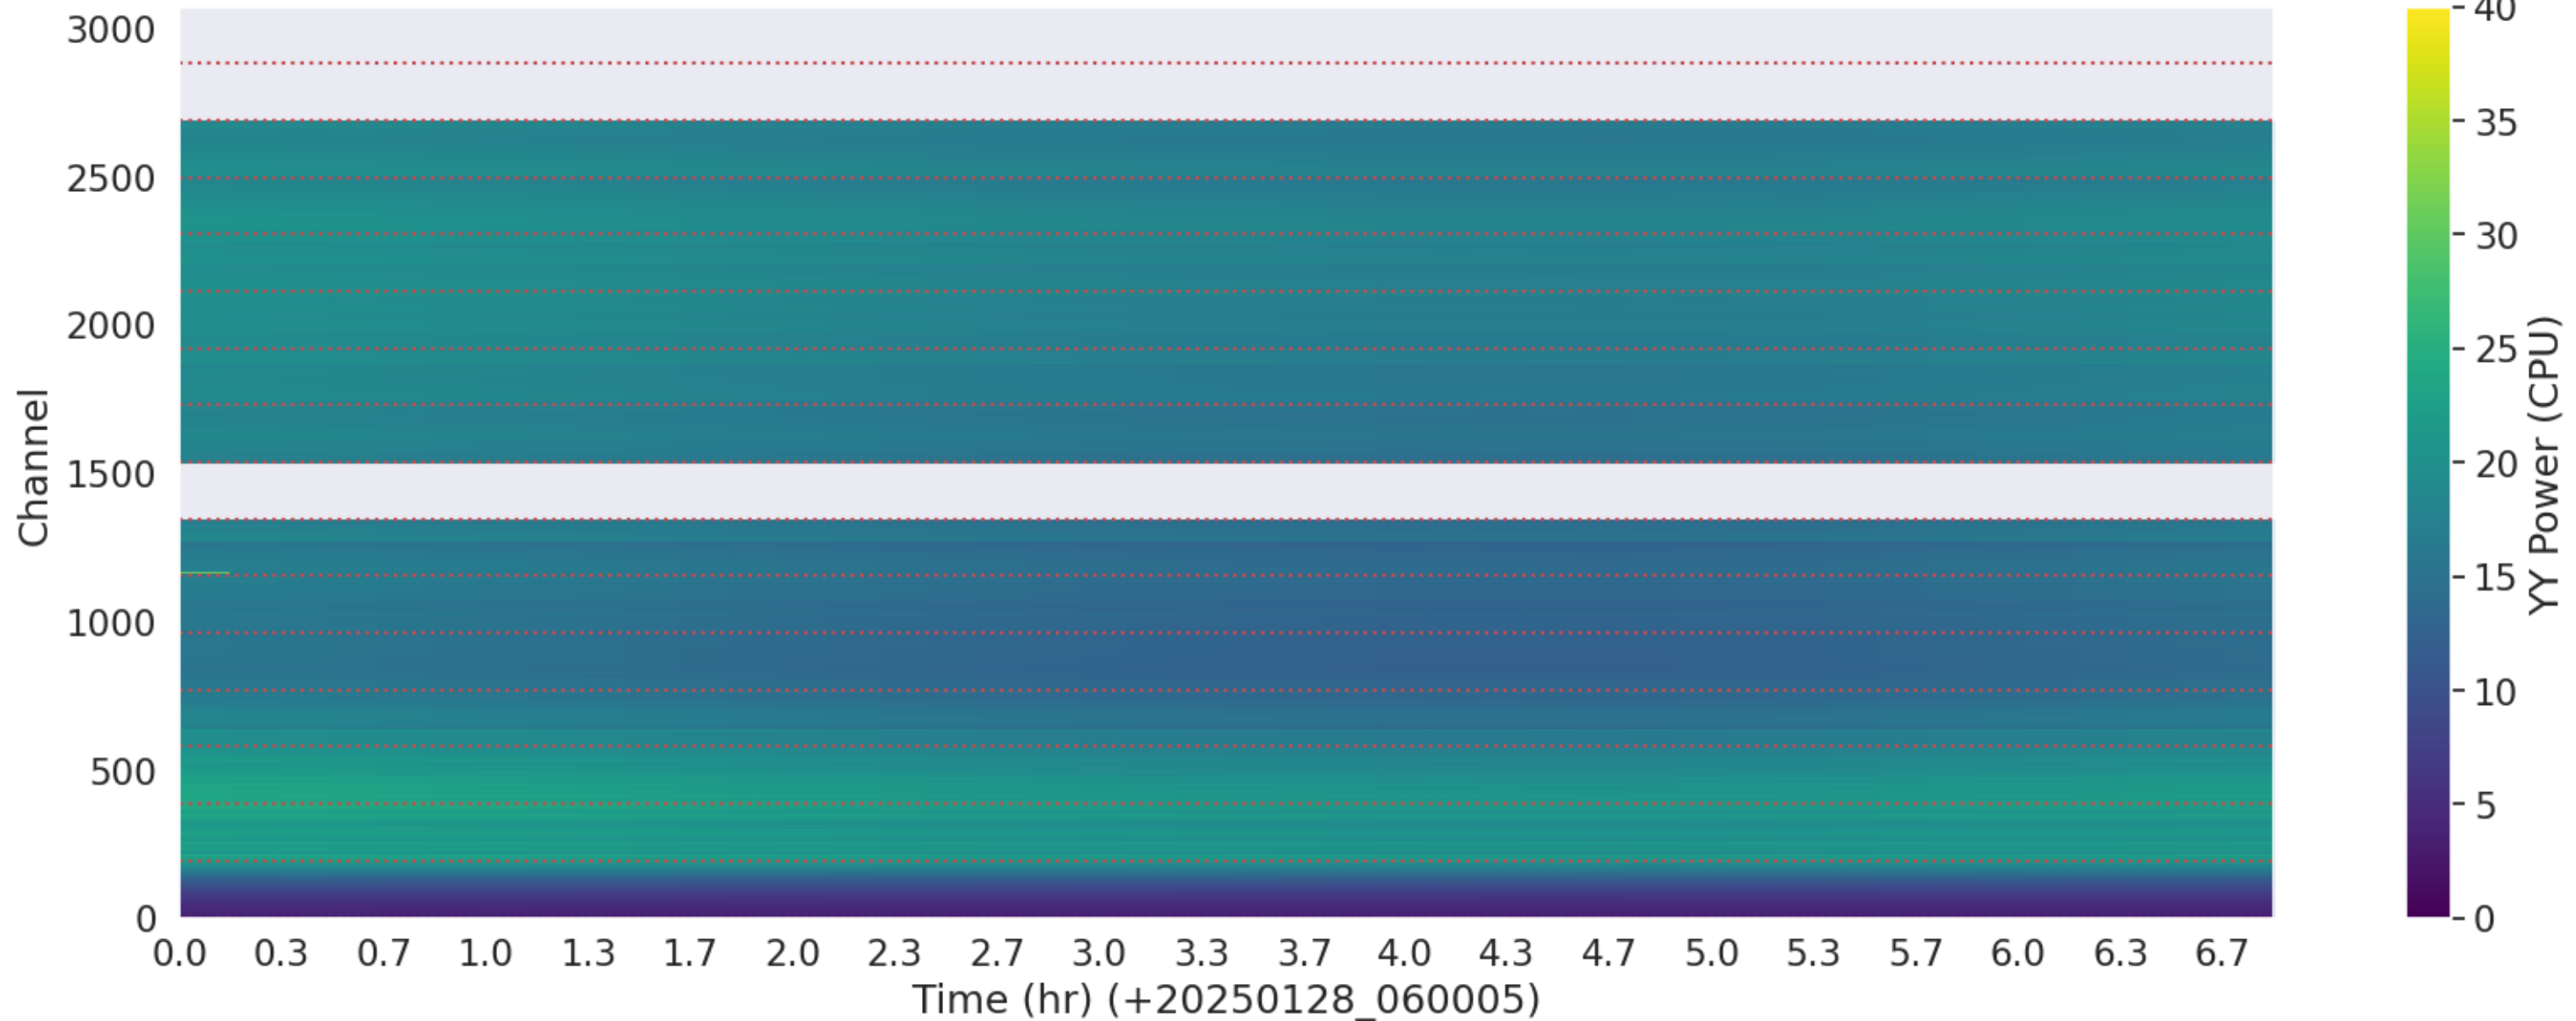

LWA293 - Correlator# 284 - XX - FLAGS: Good

LWA290 - Correlator# 285 - XX - FLAGS: Good

LWA290 - Correlator# 285 - YY - FLAGS: Good

LWA357 - Correlator# 286 - XX - FLAGS: Good

LWA357 - Correlator# 286 - YY - FLAGS: Good