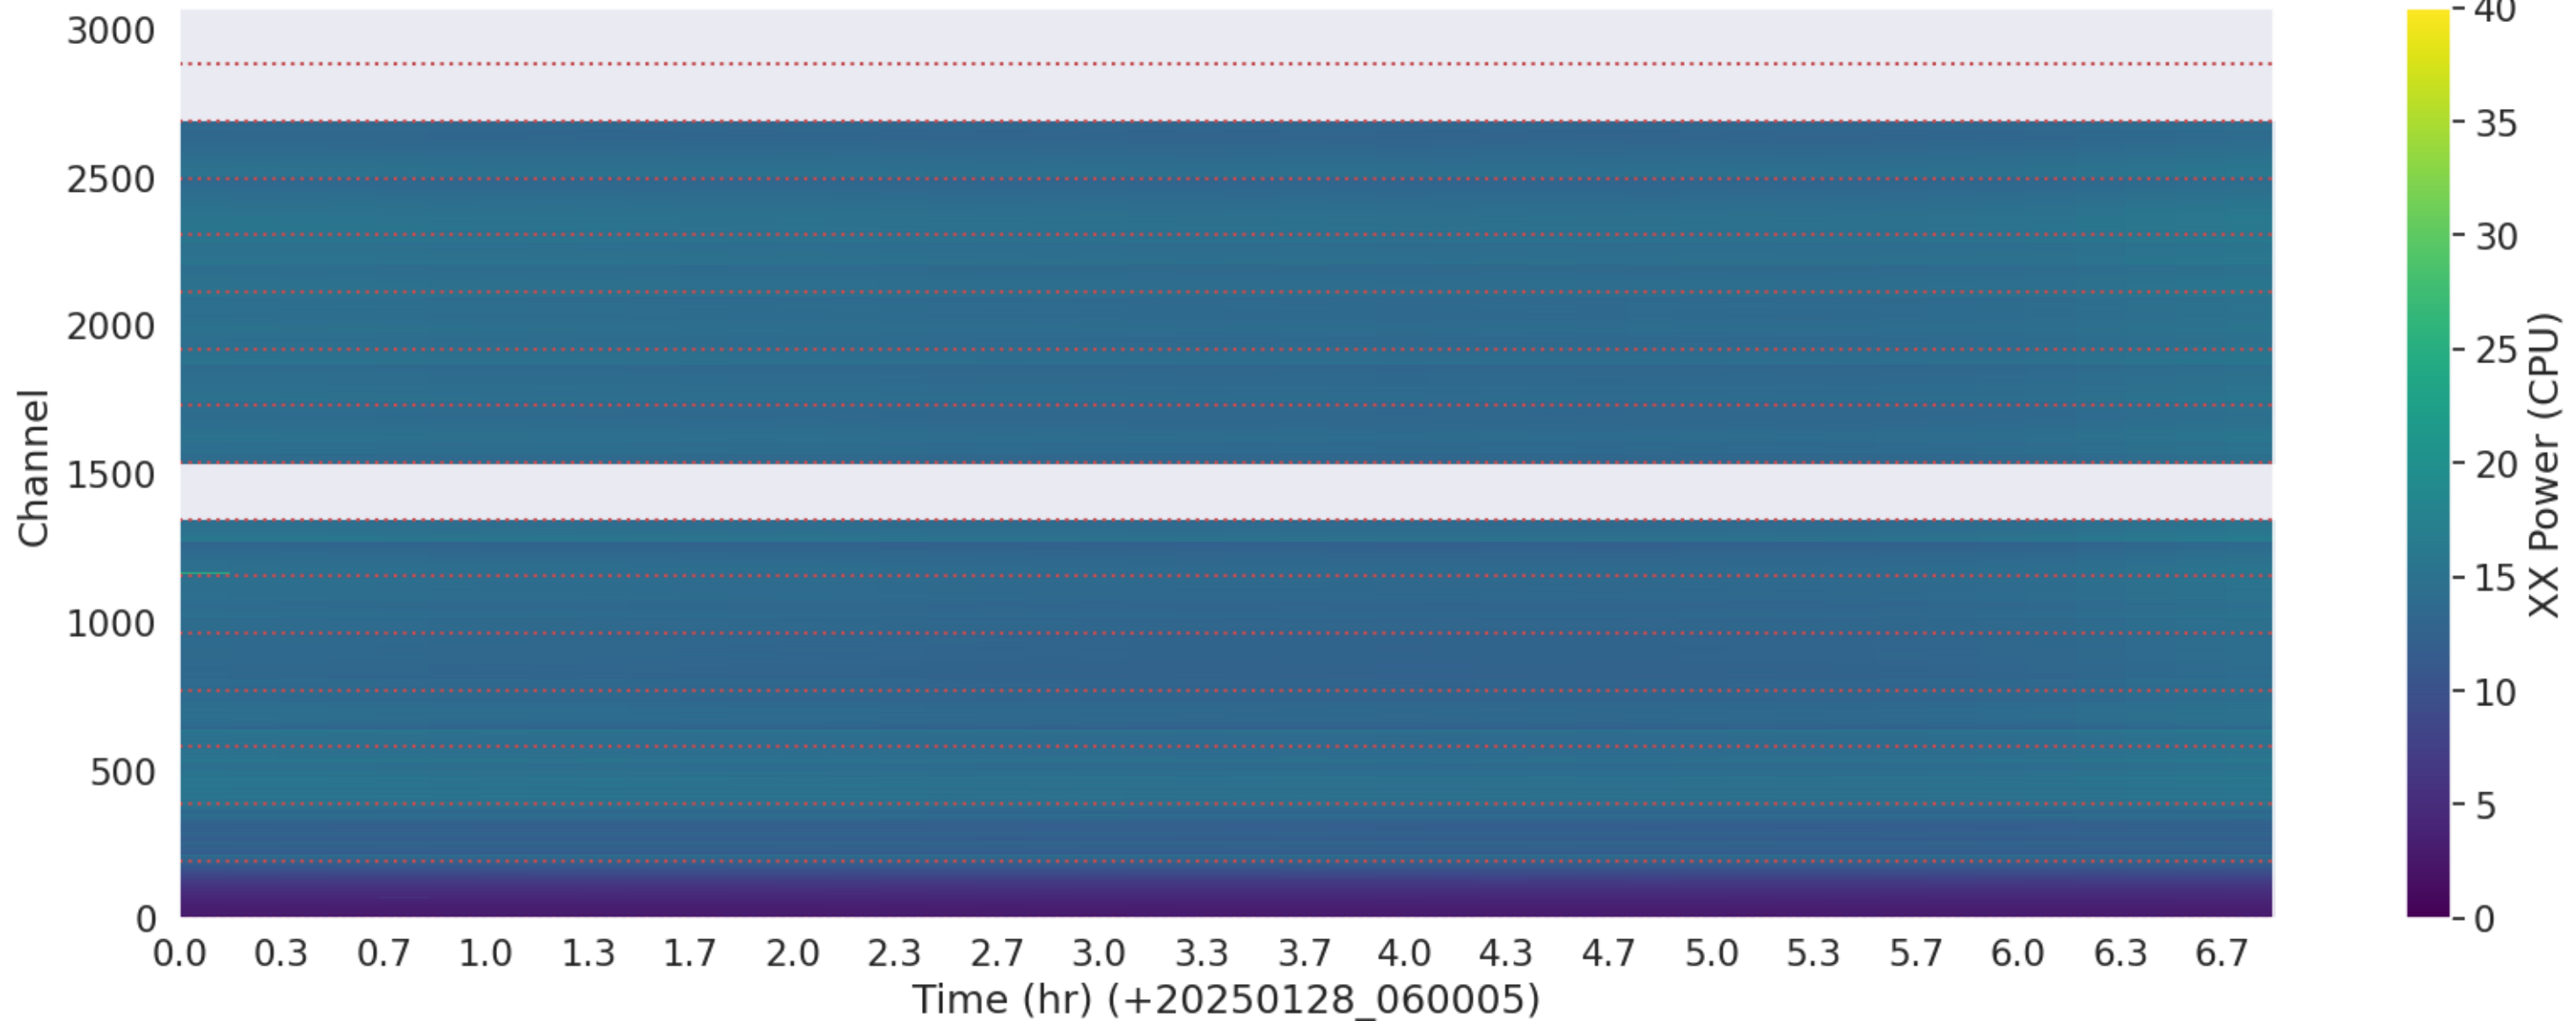

LWA268 - Correlator# 002 - YY - FLAGS: Good

LWA267 - Correlator# 003 - YY - FLAGS: Good

LWA271 - Correlator# 004 - XX - FLAGS: Good

LWA271 - Correlator# 004 - YY - FLAGS: Good

LWA269 - Correlator# 005 - XX - FLAGS: Good