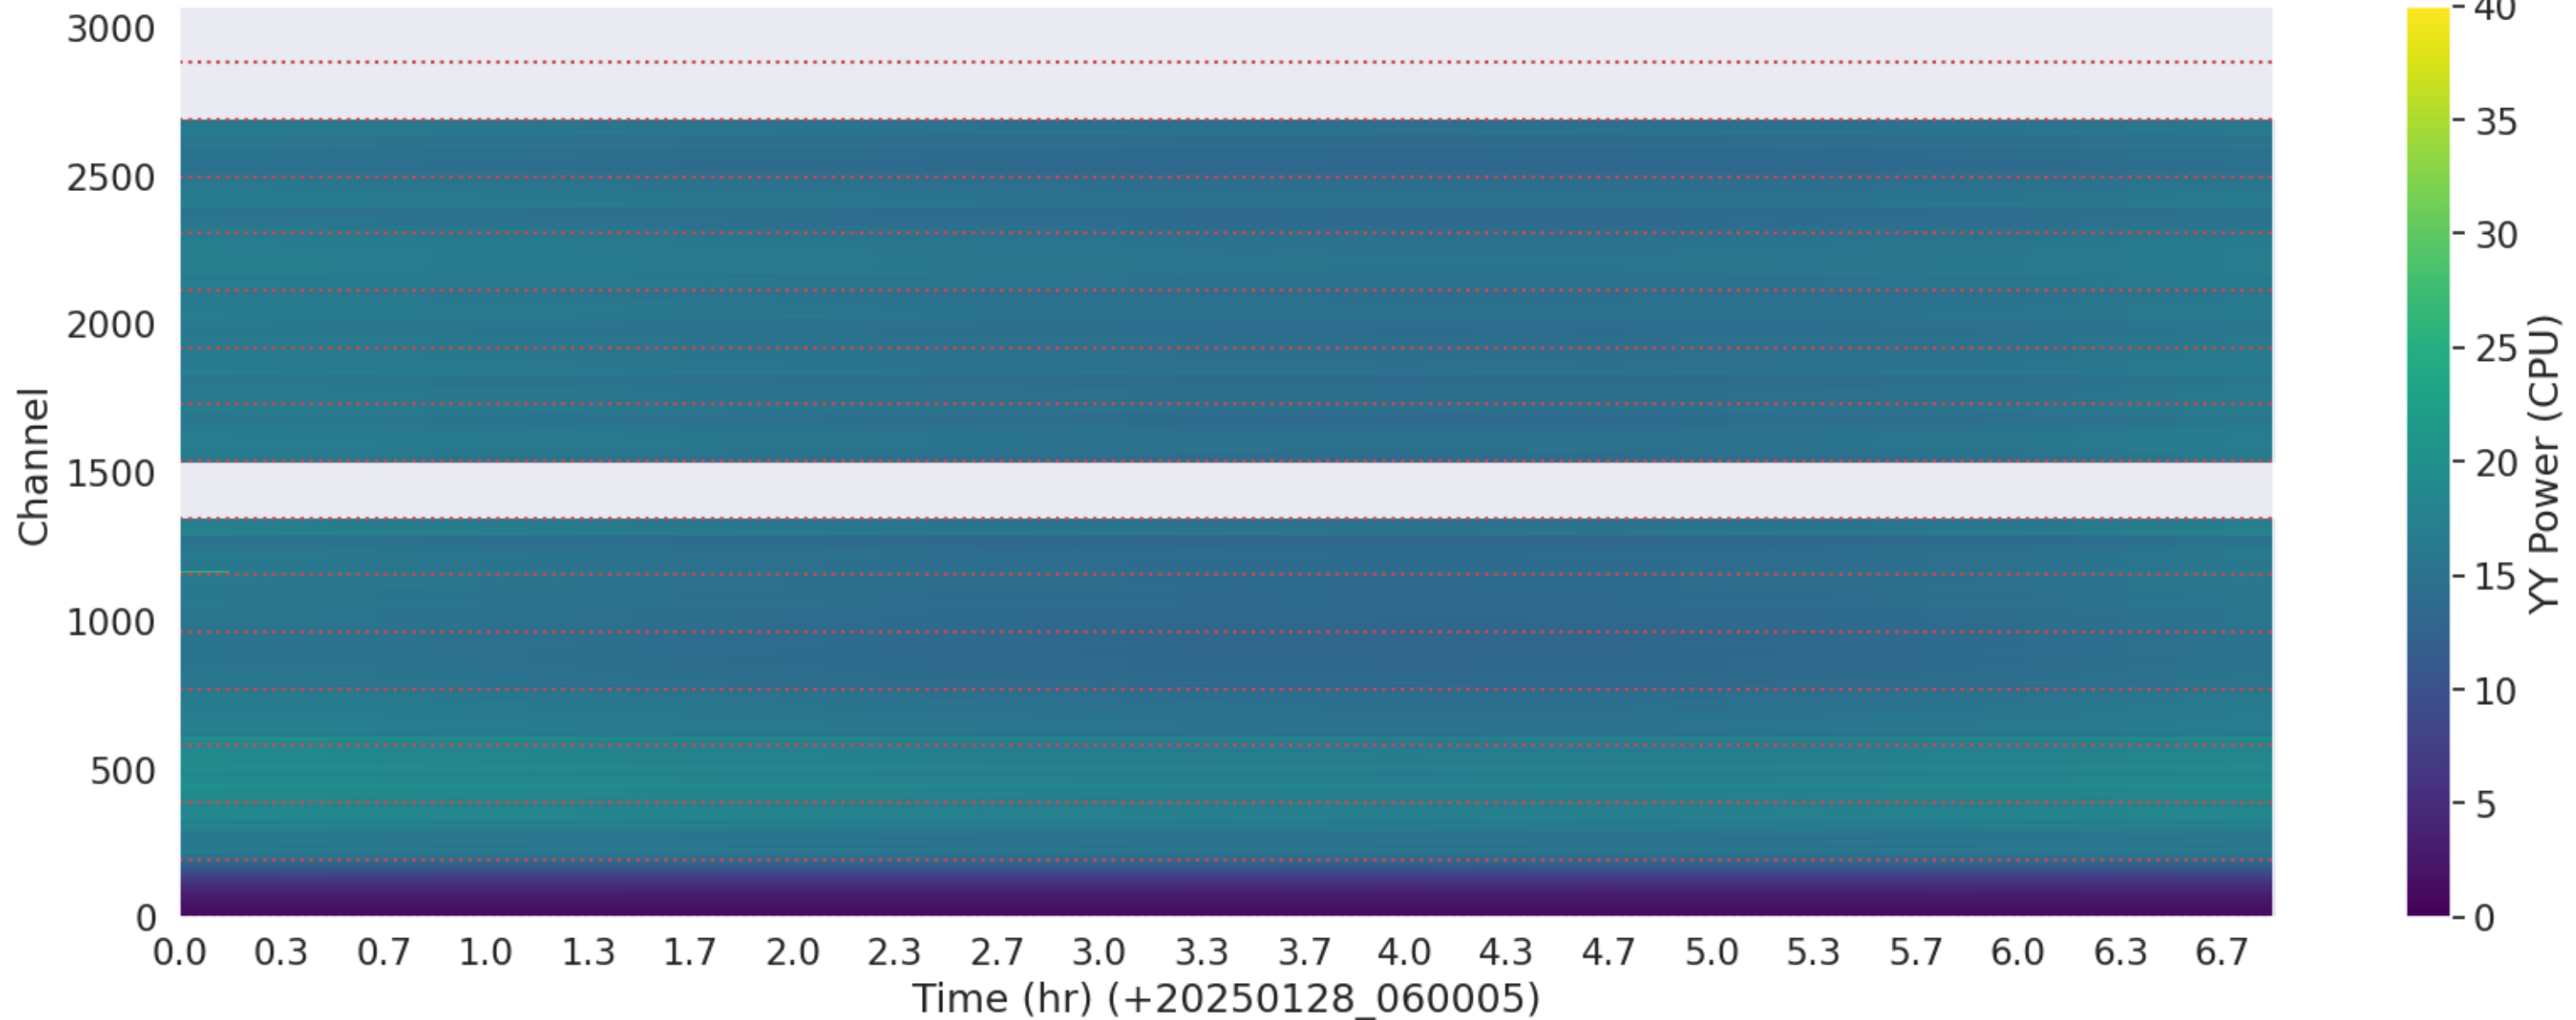

LWA096 - Correlator# 145 - YY - FLAGS: Good

LWA091 - Correlator# 146 - YY - FLAGS: Good

LWA090 - Correlator# 147 - XX - FLAGS: Good

LWA090 - Correlator# 147 - YY - FLAGS: Good

LWA093 - Correlator# 148 - YY - FLAGS: Good