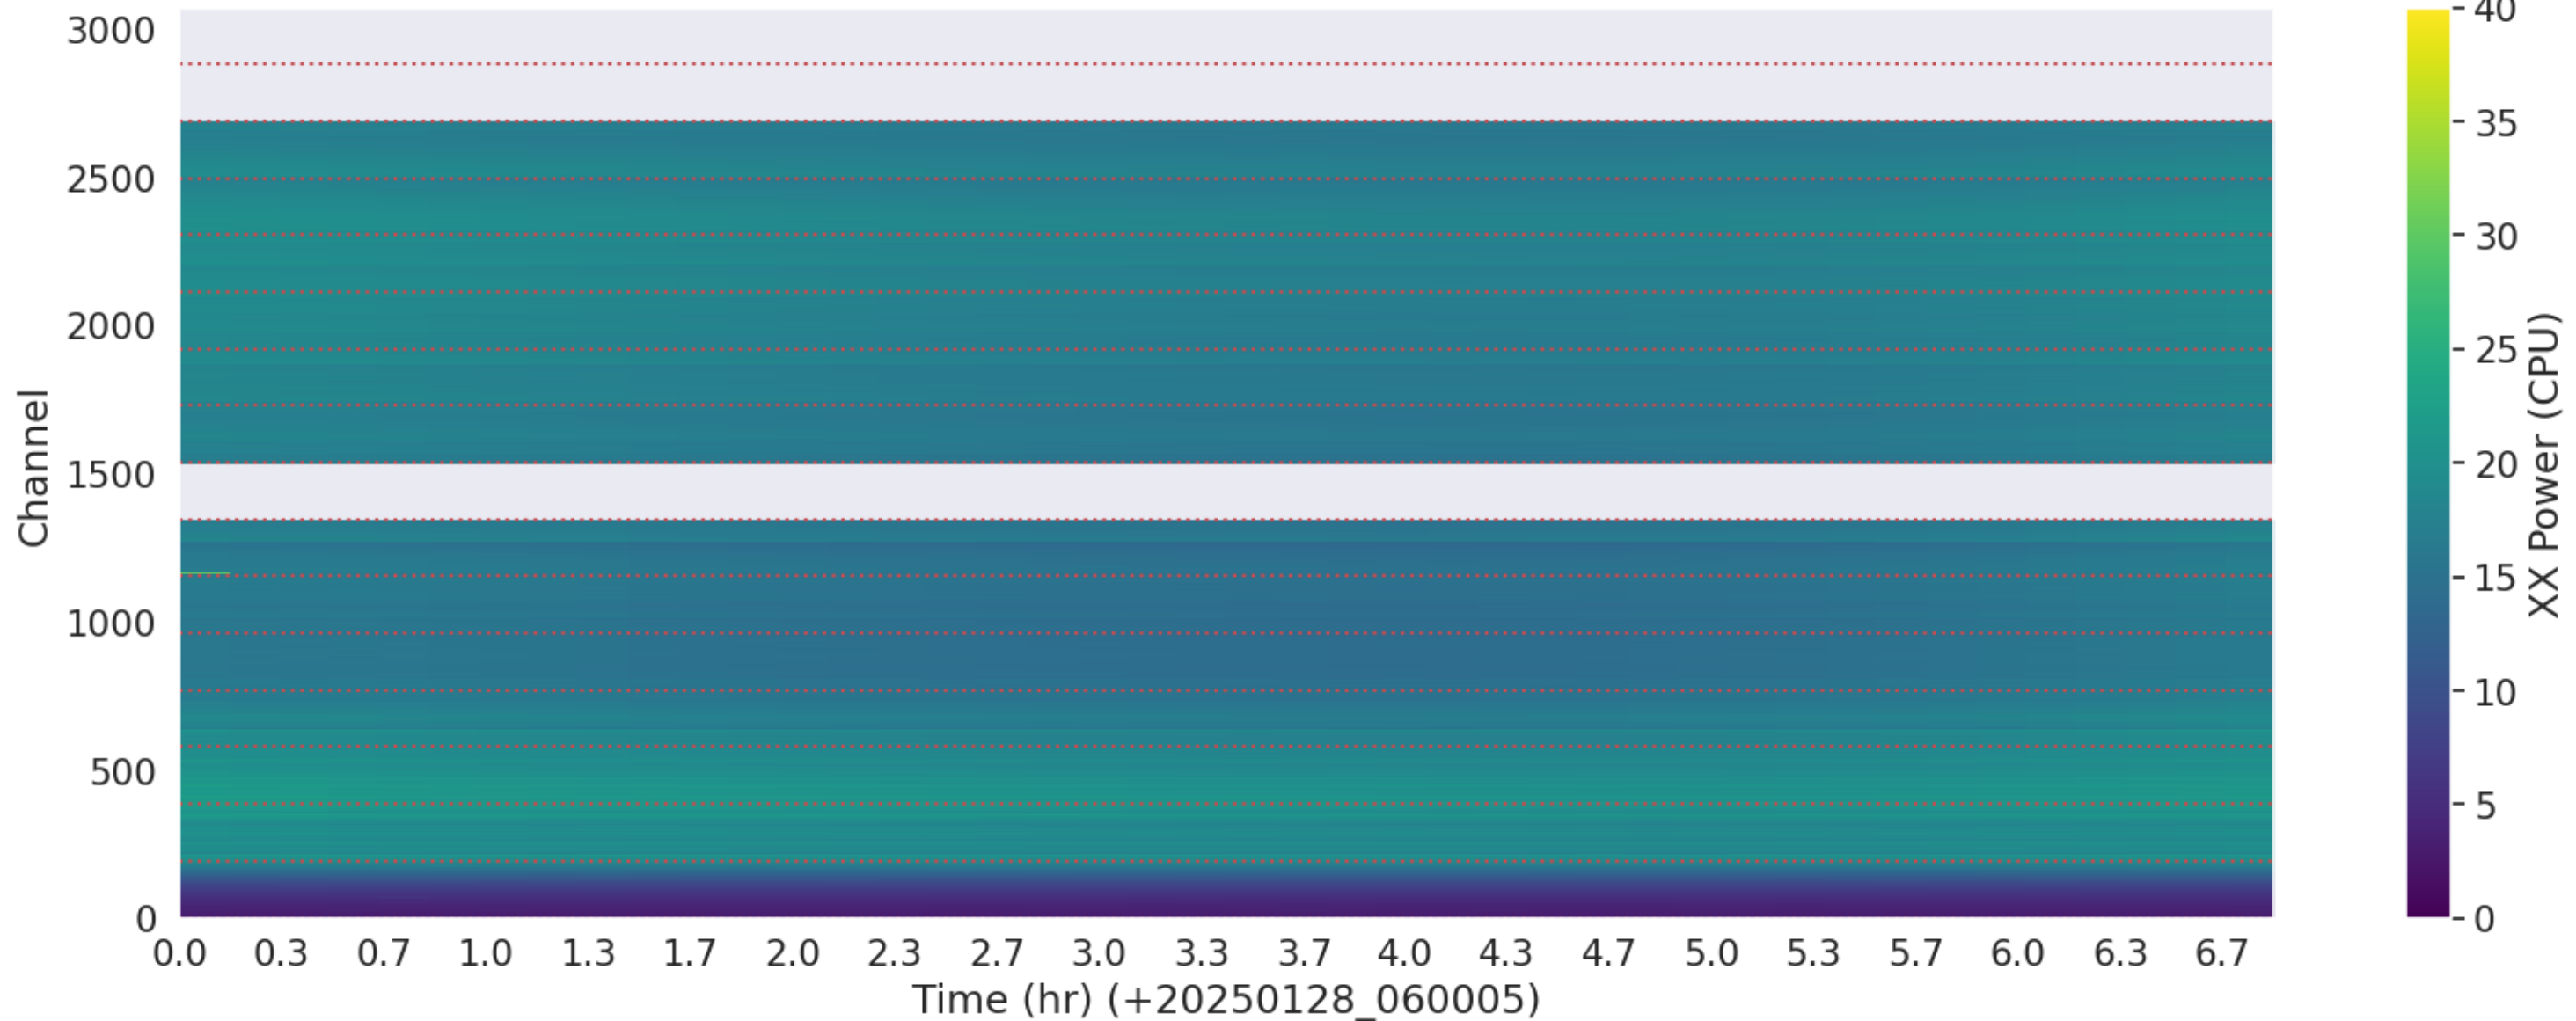

LWA340 - Correlator# 026 - XX - FLAGS: Good

LWA340 - Correlator# 026 - YY - FLAGS: Good

LWA339 - Correlator# 027 - XX - FLAGS: Good

LWA339 - Correlator# 027 - YY - FLAGS: Good

LWA352 - Correlator# 028 - XX - FLAGS: Good