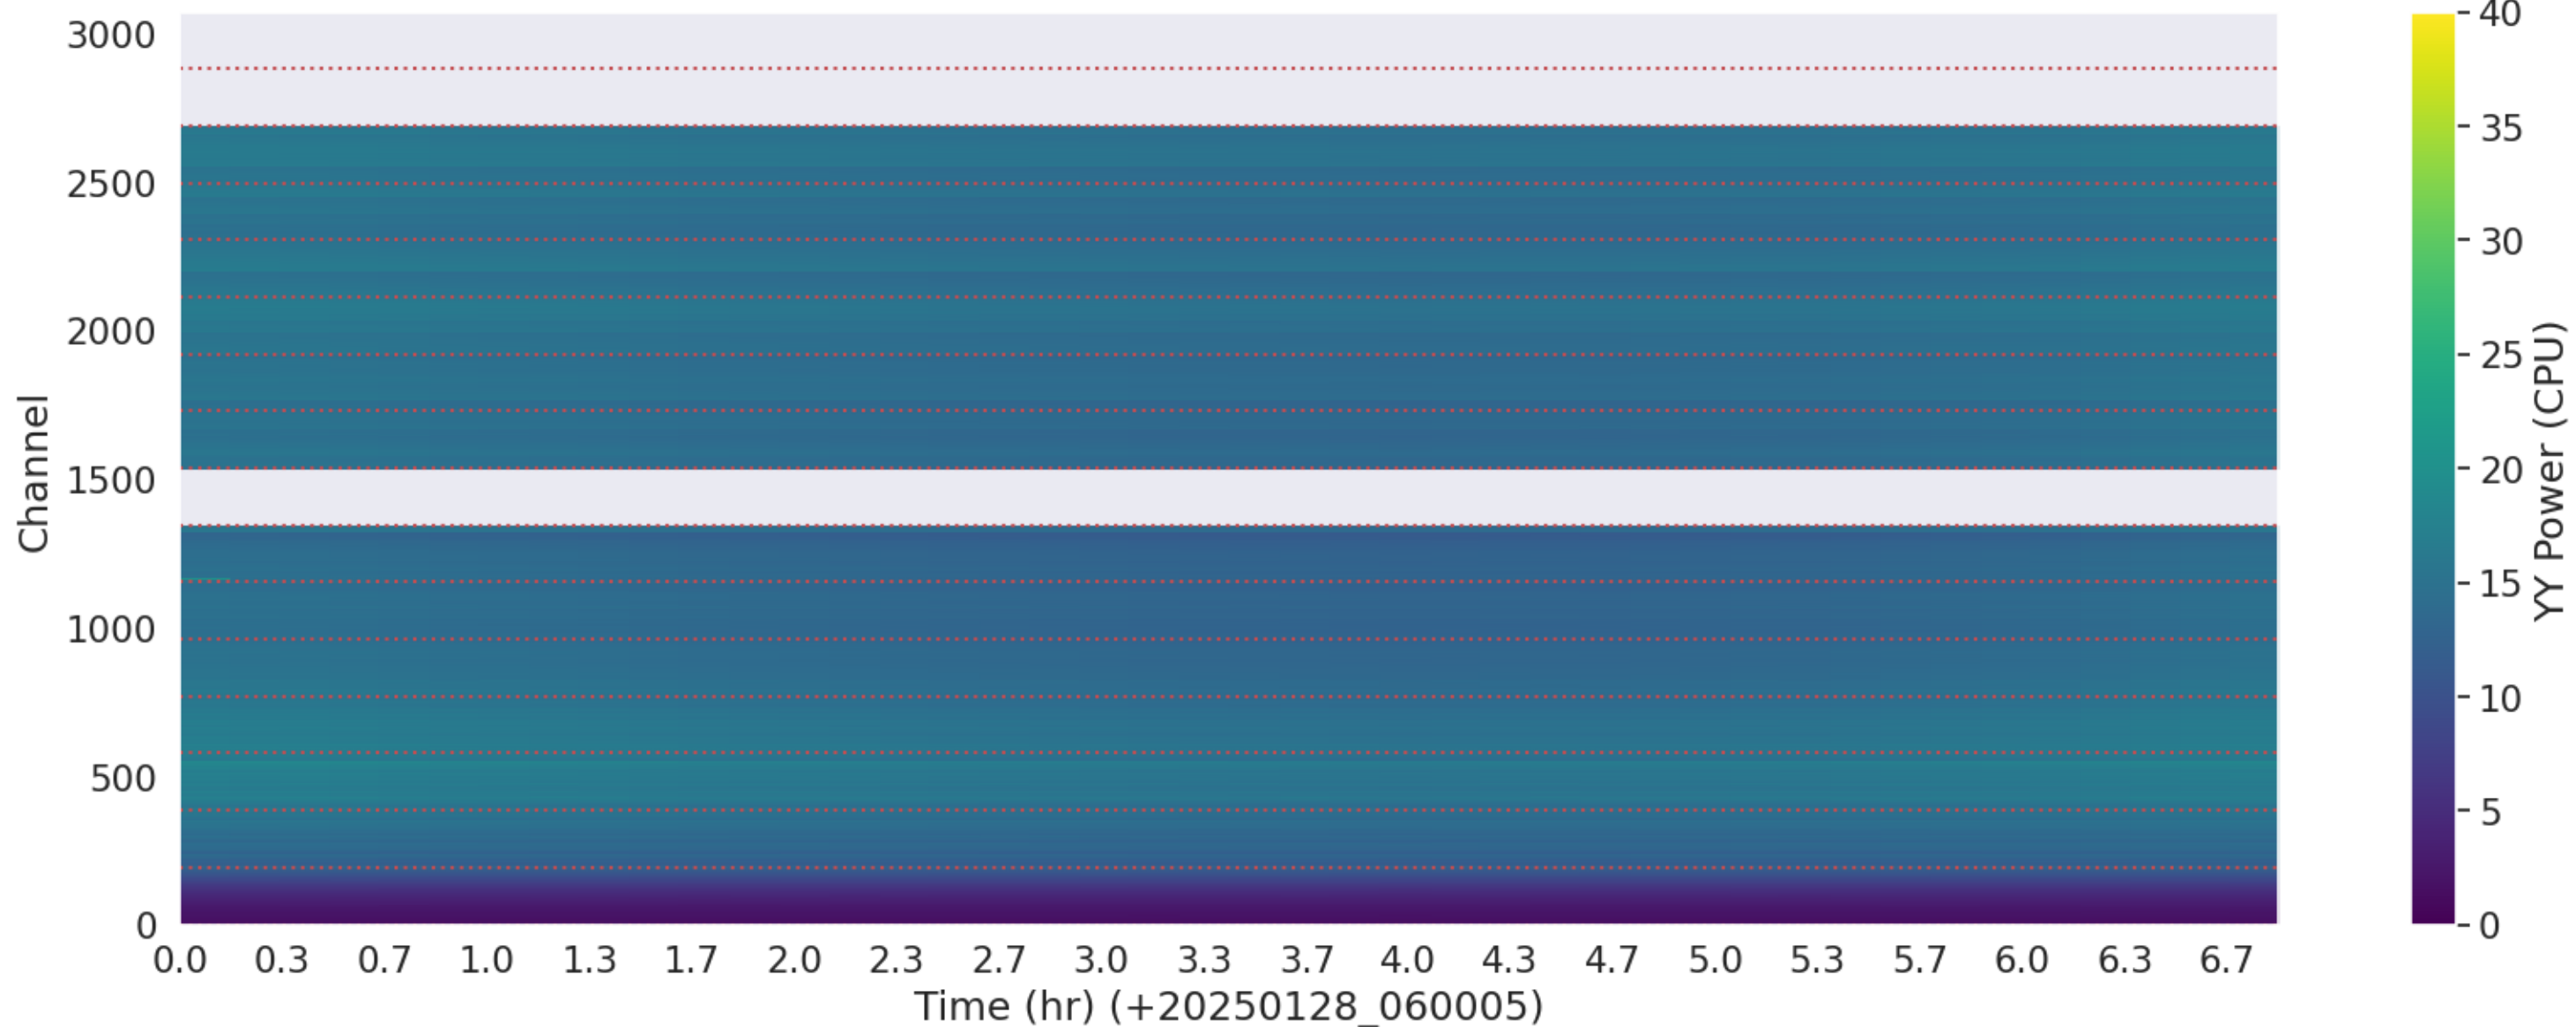

LWA016 - Correlator# 097 - YY - FLAGS: Good

LWA015 - Correlator# 098 - XX - FLAGS: Good

LWA015 - Correlator# 098 - YY - FLAGS: Good

LWA014 - Correlator# 099 - XX - FLAGS: Good

LWA014 - Correlator# 099 - YY - FLAGS: Good