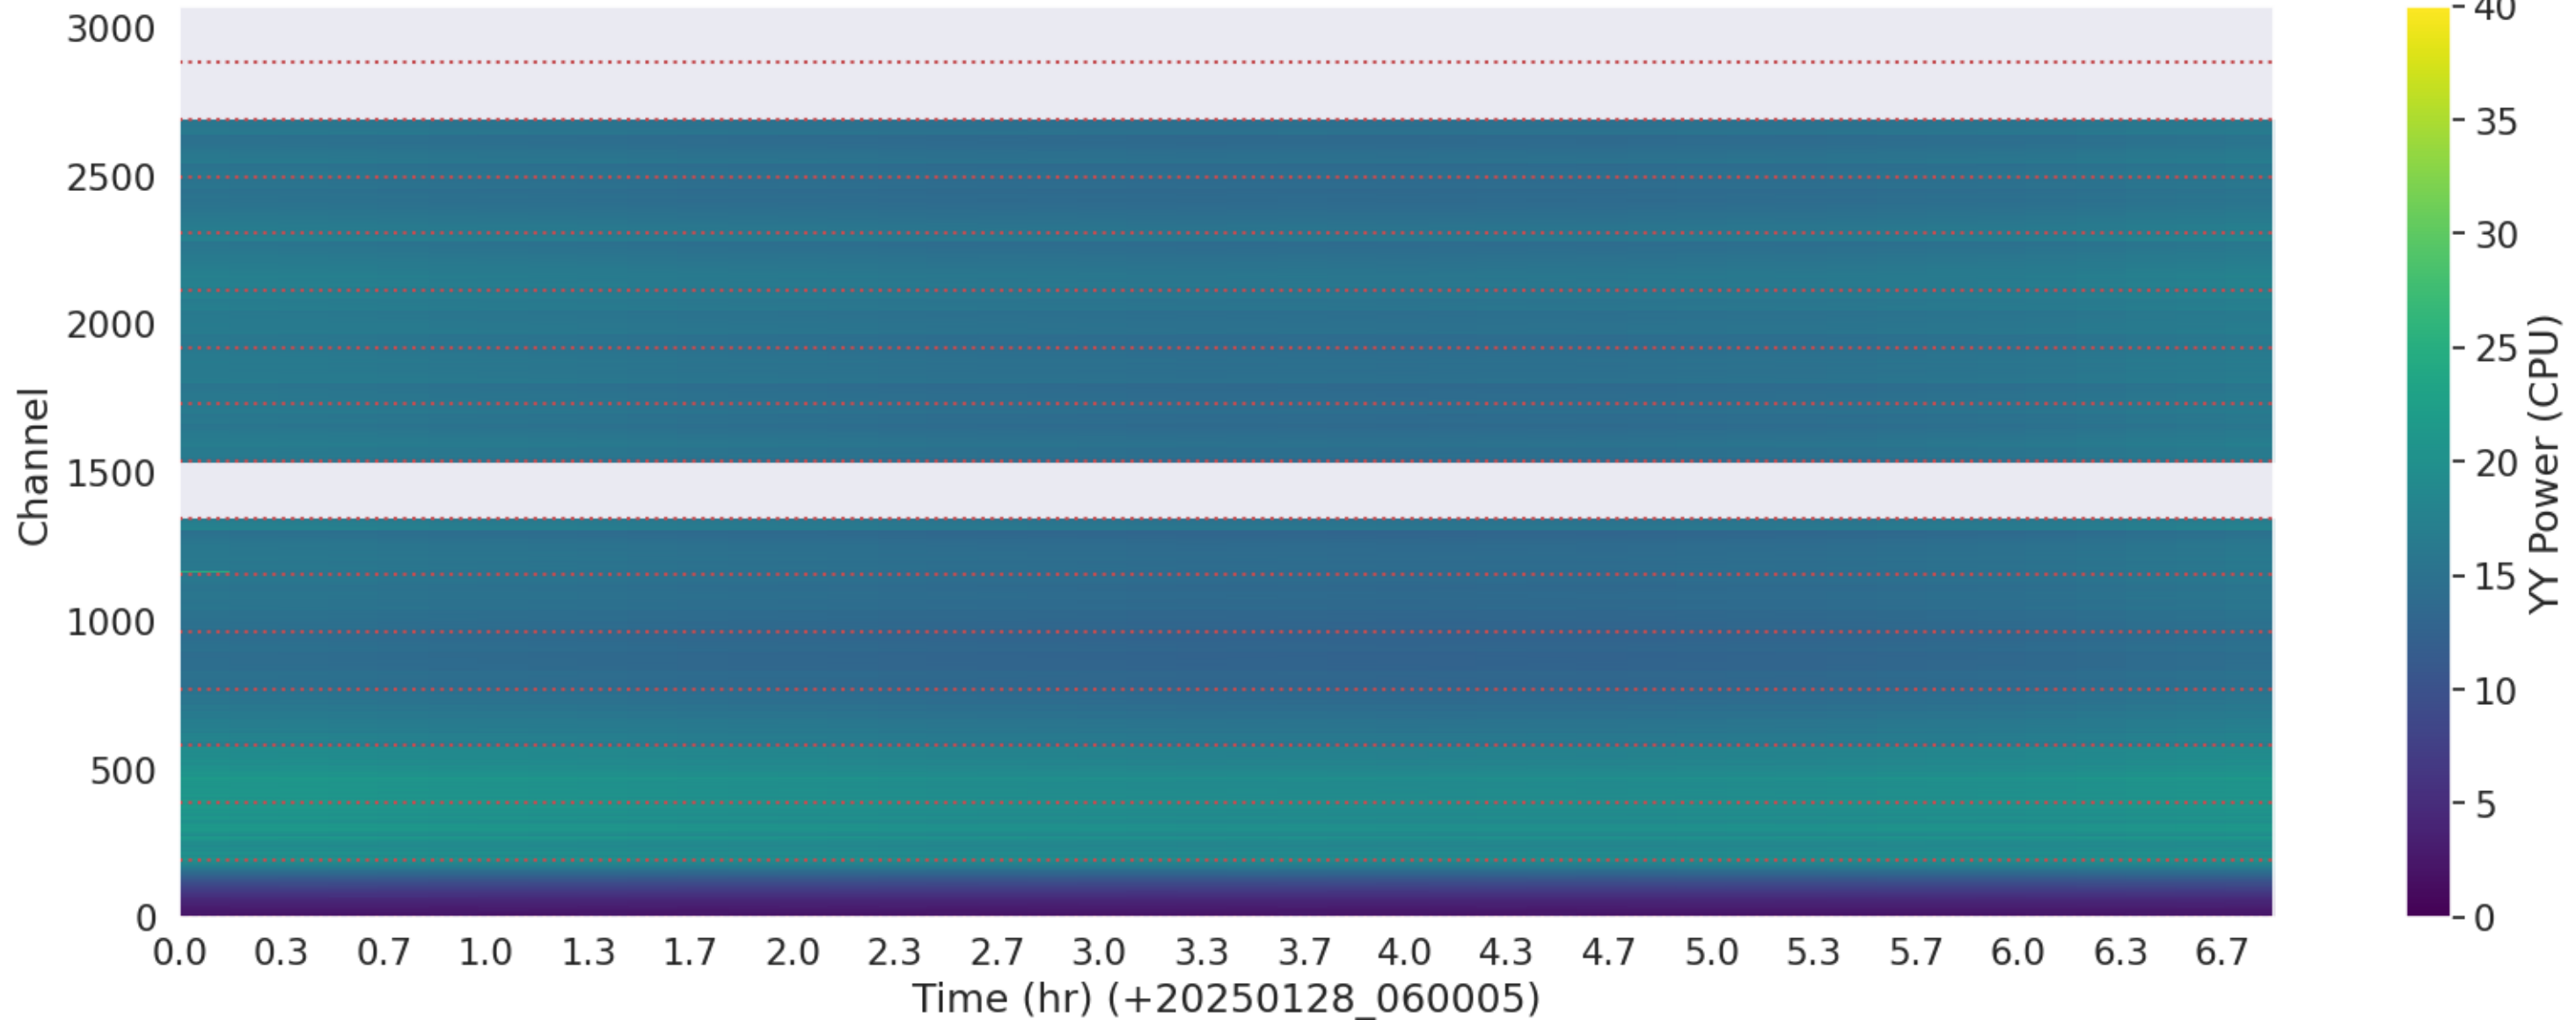

LWA299 - Correlator# 191 - YY - FLAGS: Good

LWA078 - Correlator# 192 - XX - FLAGS: Good

LWA078 - Correlator# 192 - YY - FLAGS: Good

LWA076 - Correlator# 193 - XX - FLAGS: Good

LWA076 - Correlator# 193 - YY - FLAGS: Good