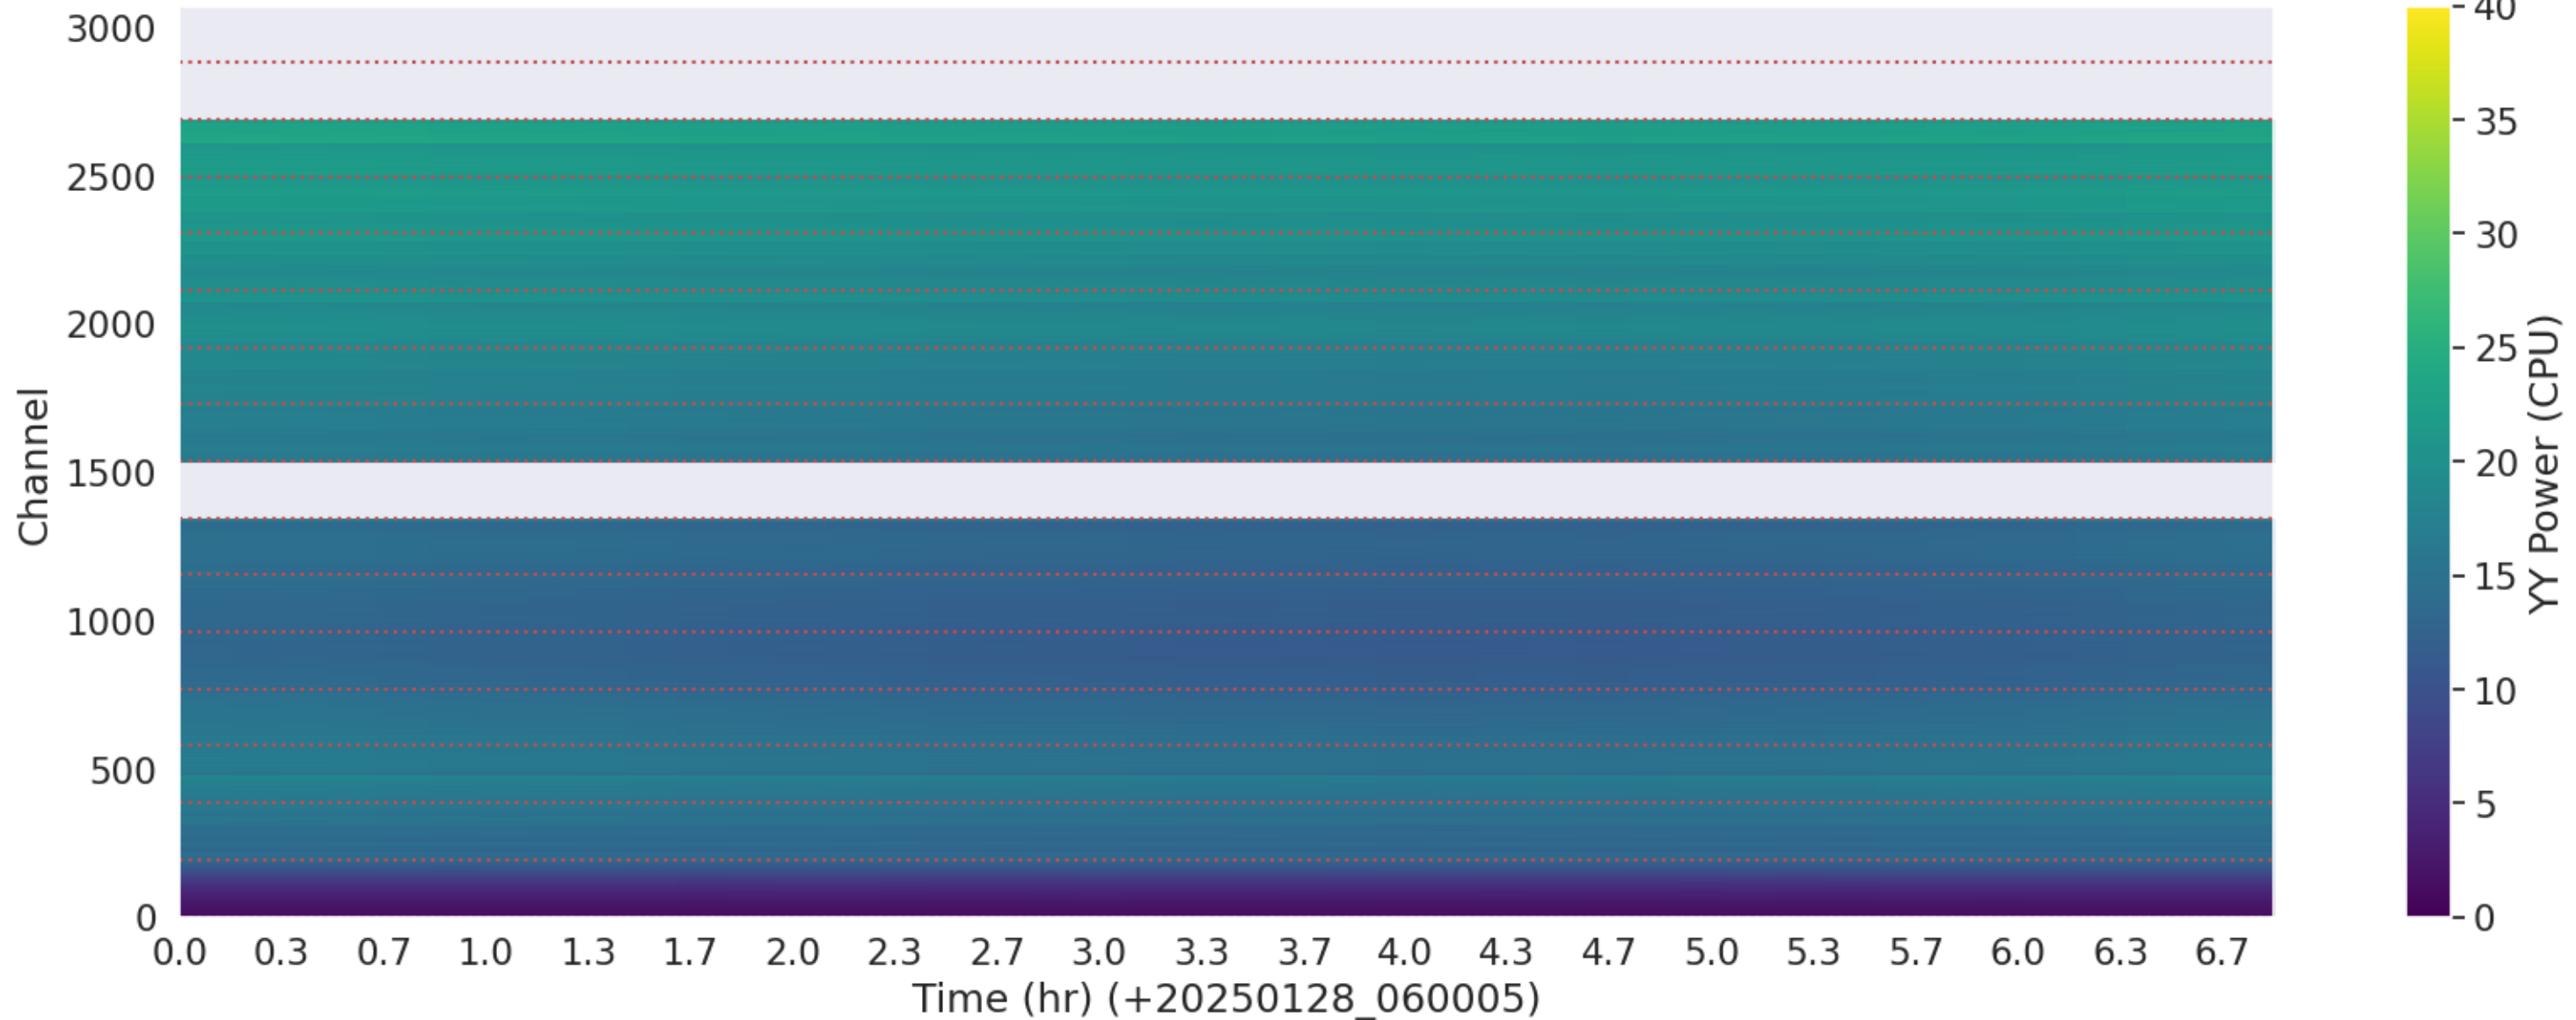

LWA138 - Correlator# 261 - XX - FLAGS: Good

LWA138 - Correlator# 261 - YY - FLAGS: Good

LWA161 - Correlator# 262 - XX - FLAGS: Good

LWA161 - Correlator# 262 - YY - FLAGS: Good

LWA141 - Correlator# 263 - XX - FLAGS: Good