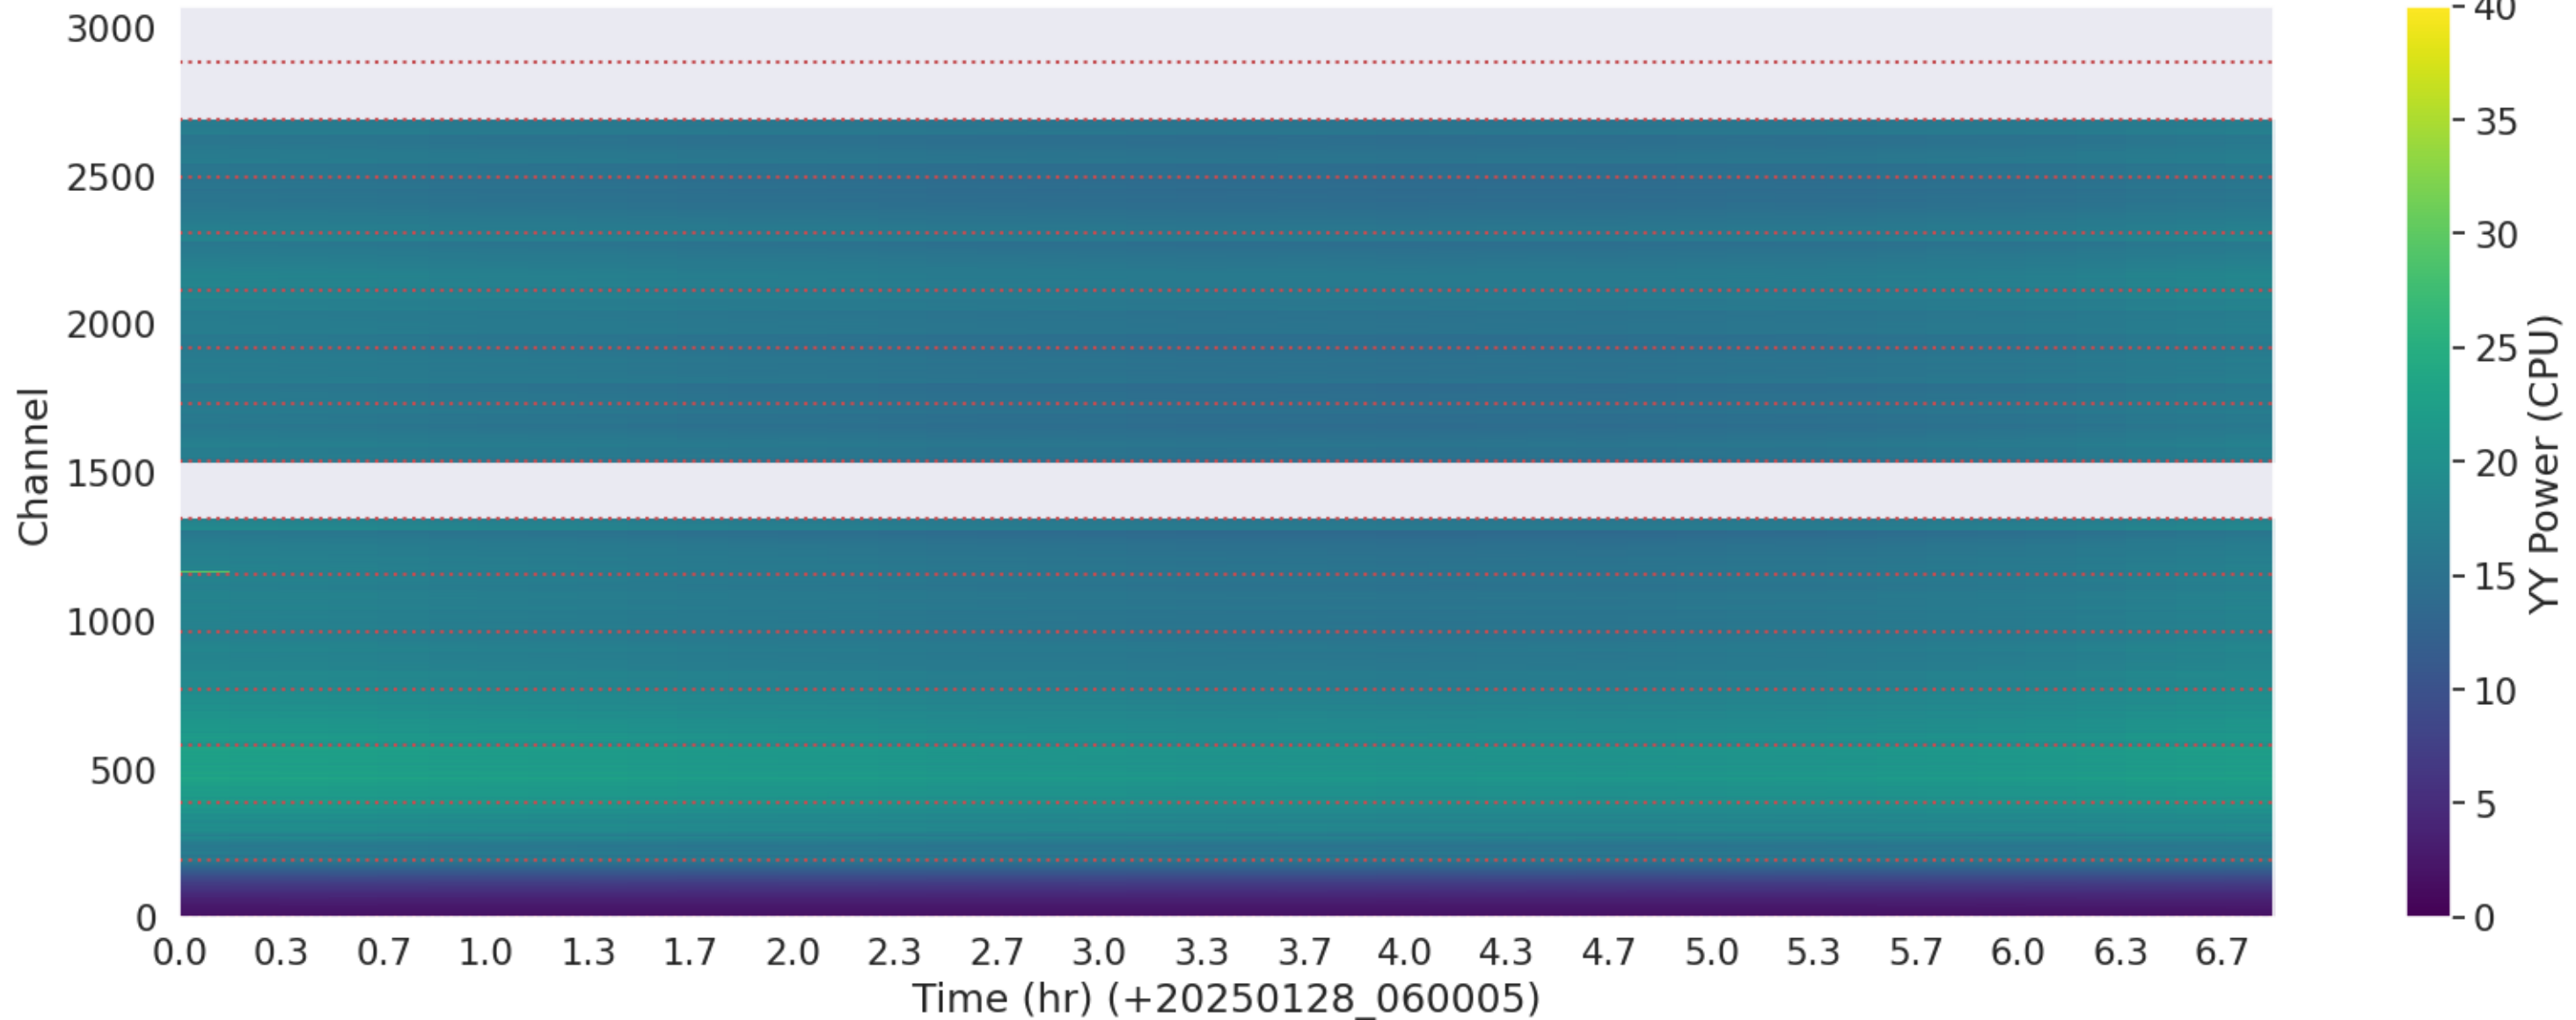

LWA221 - Correlator# 334 - YY - FLAGS: Good

LWA219 - Correlator# 335 - XX - FLAGS: Good

LWA241 - Correlator# 336 - XX - FLAGS: Good

LWA241 - Correlator# 336 - YY - FLAGS: Good

LWA223 - Correlator# 337 - YY - FLAGS: Good