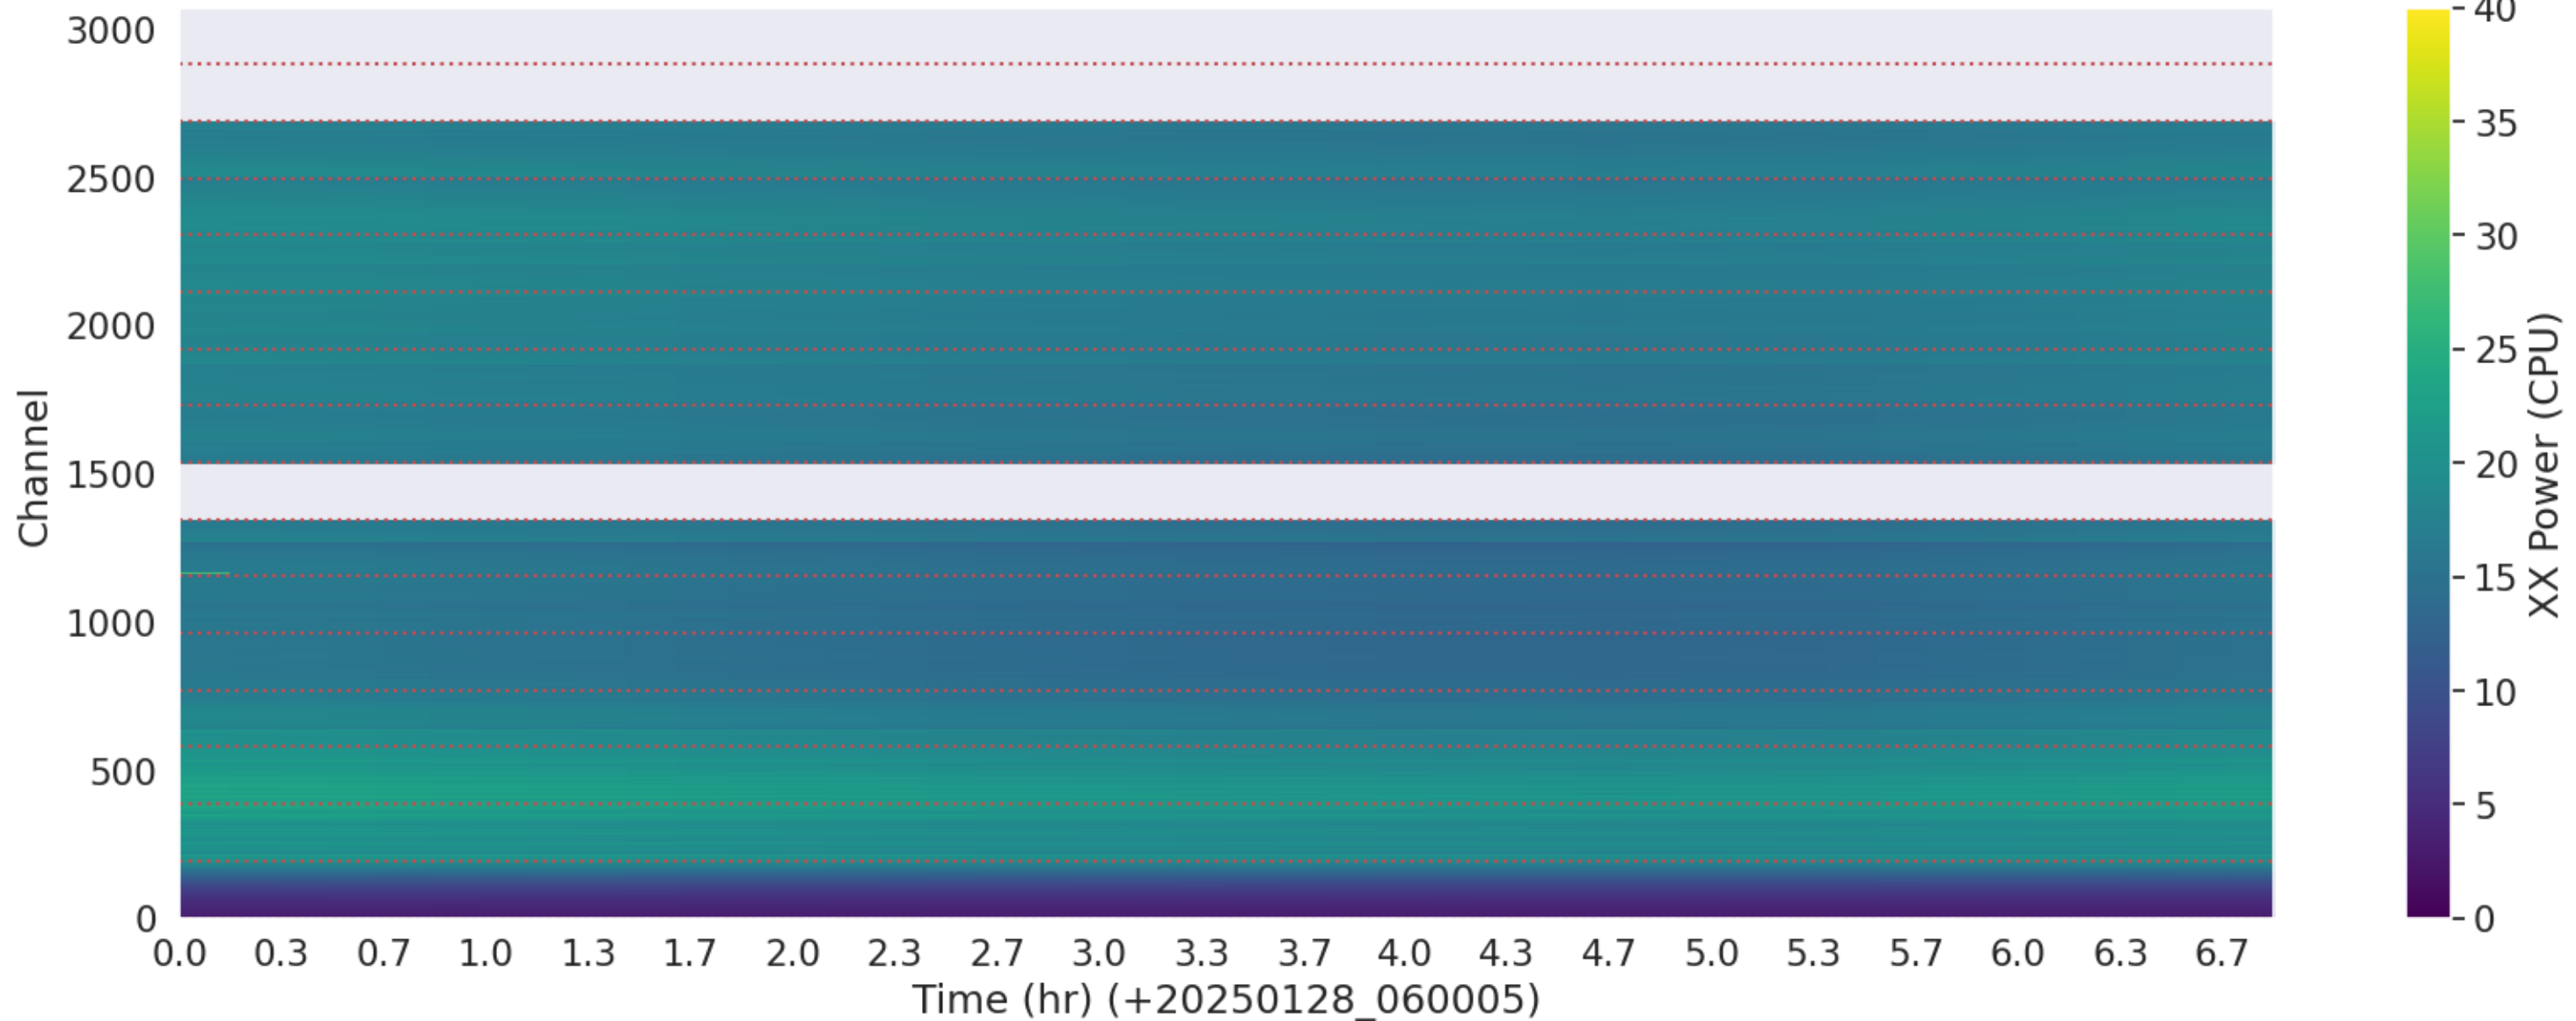

LWA335 - Correlator# 057 - XX - FLAGS: Good