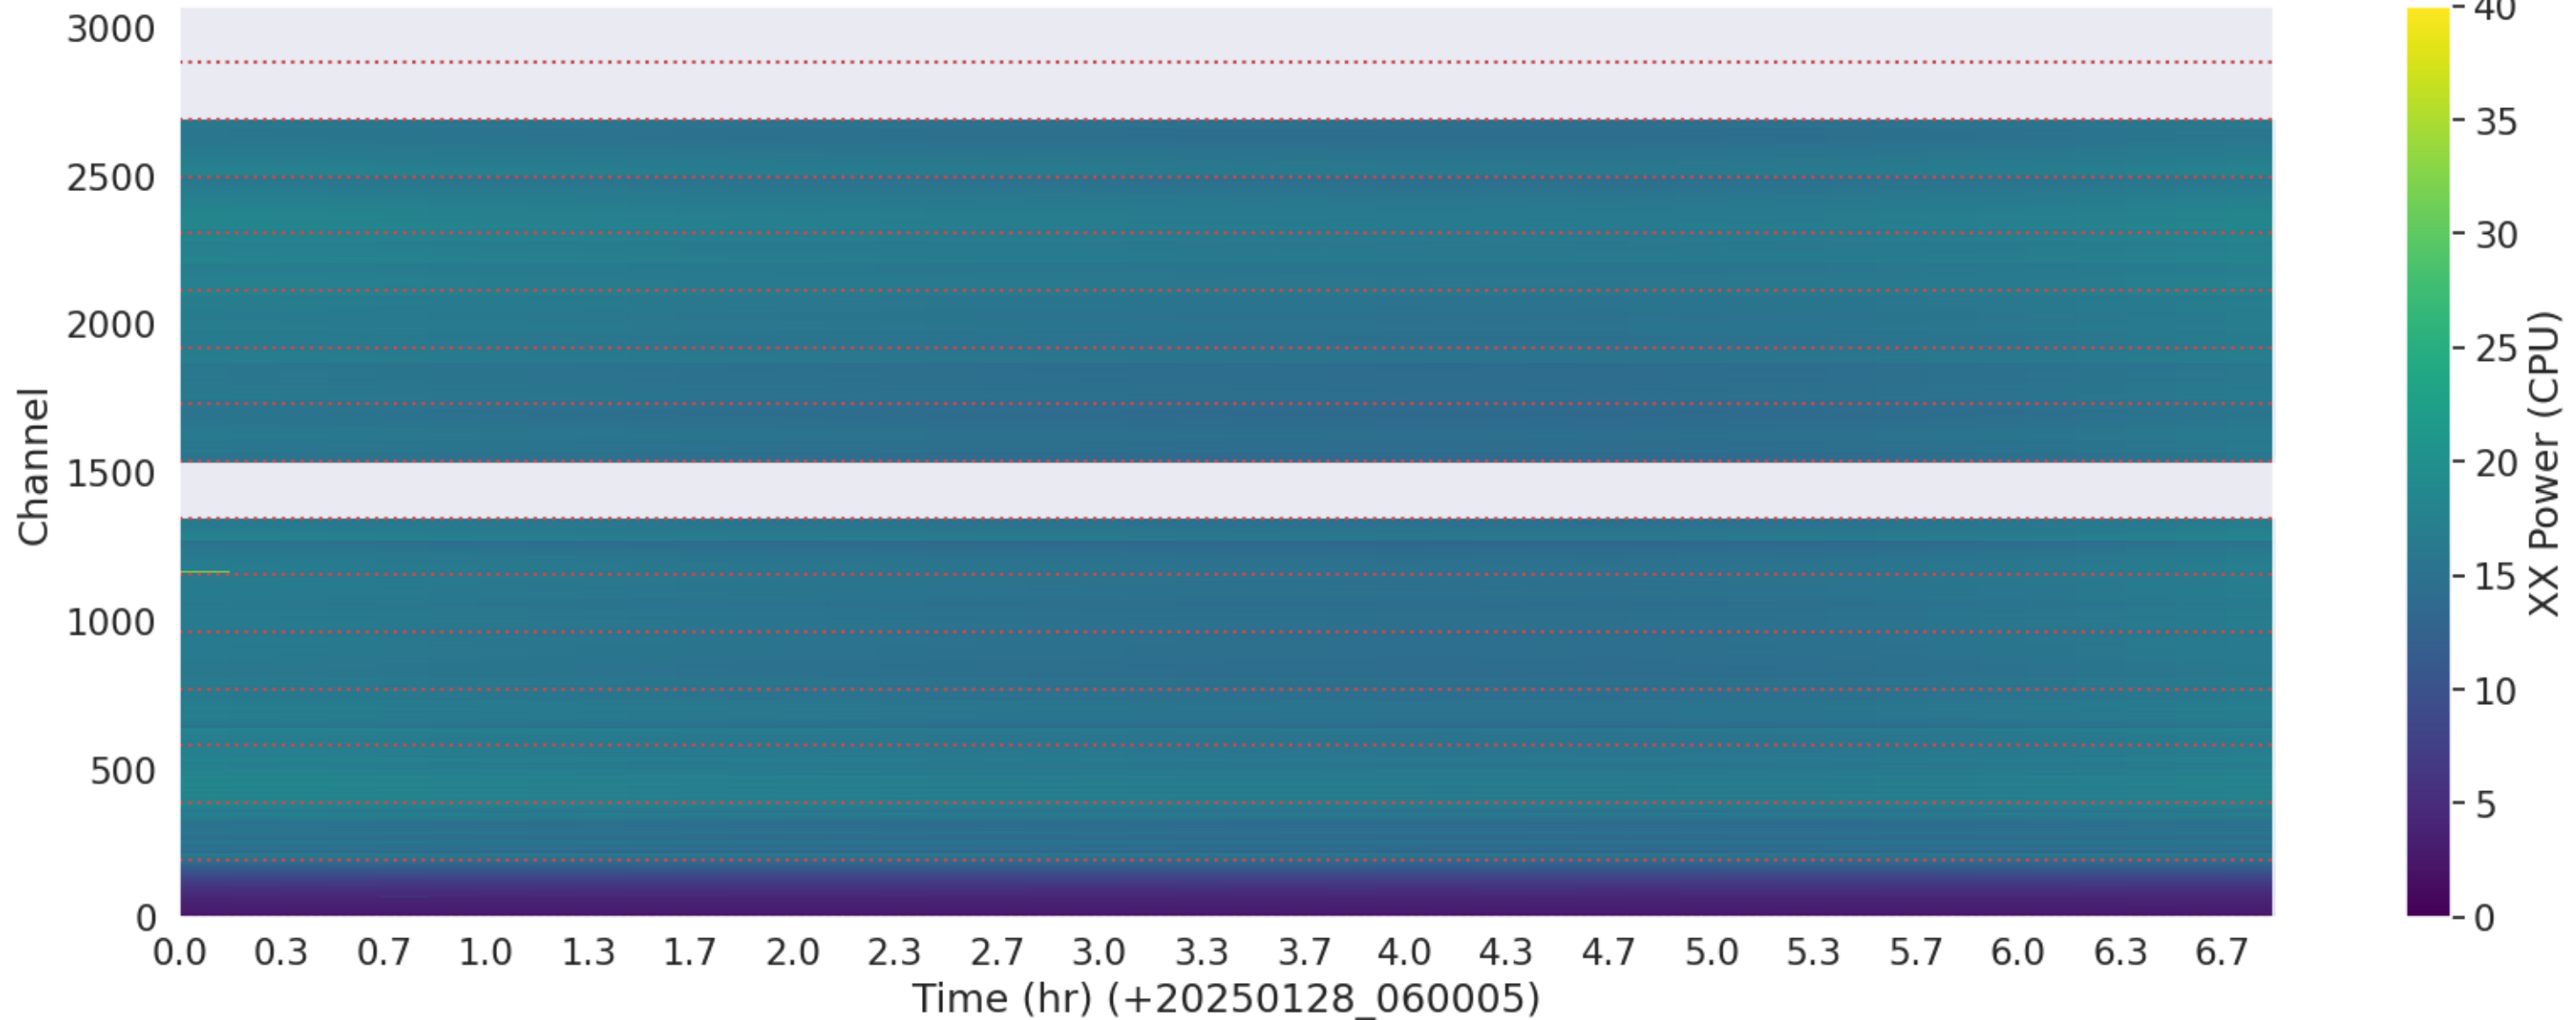

LWA323 - Correlator# 095 - XX - FLAGS: Good