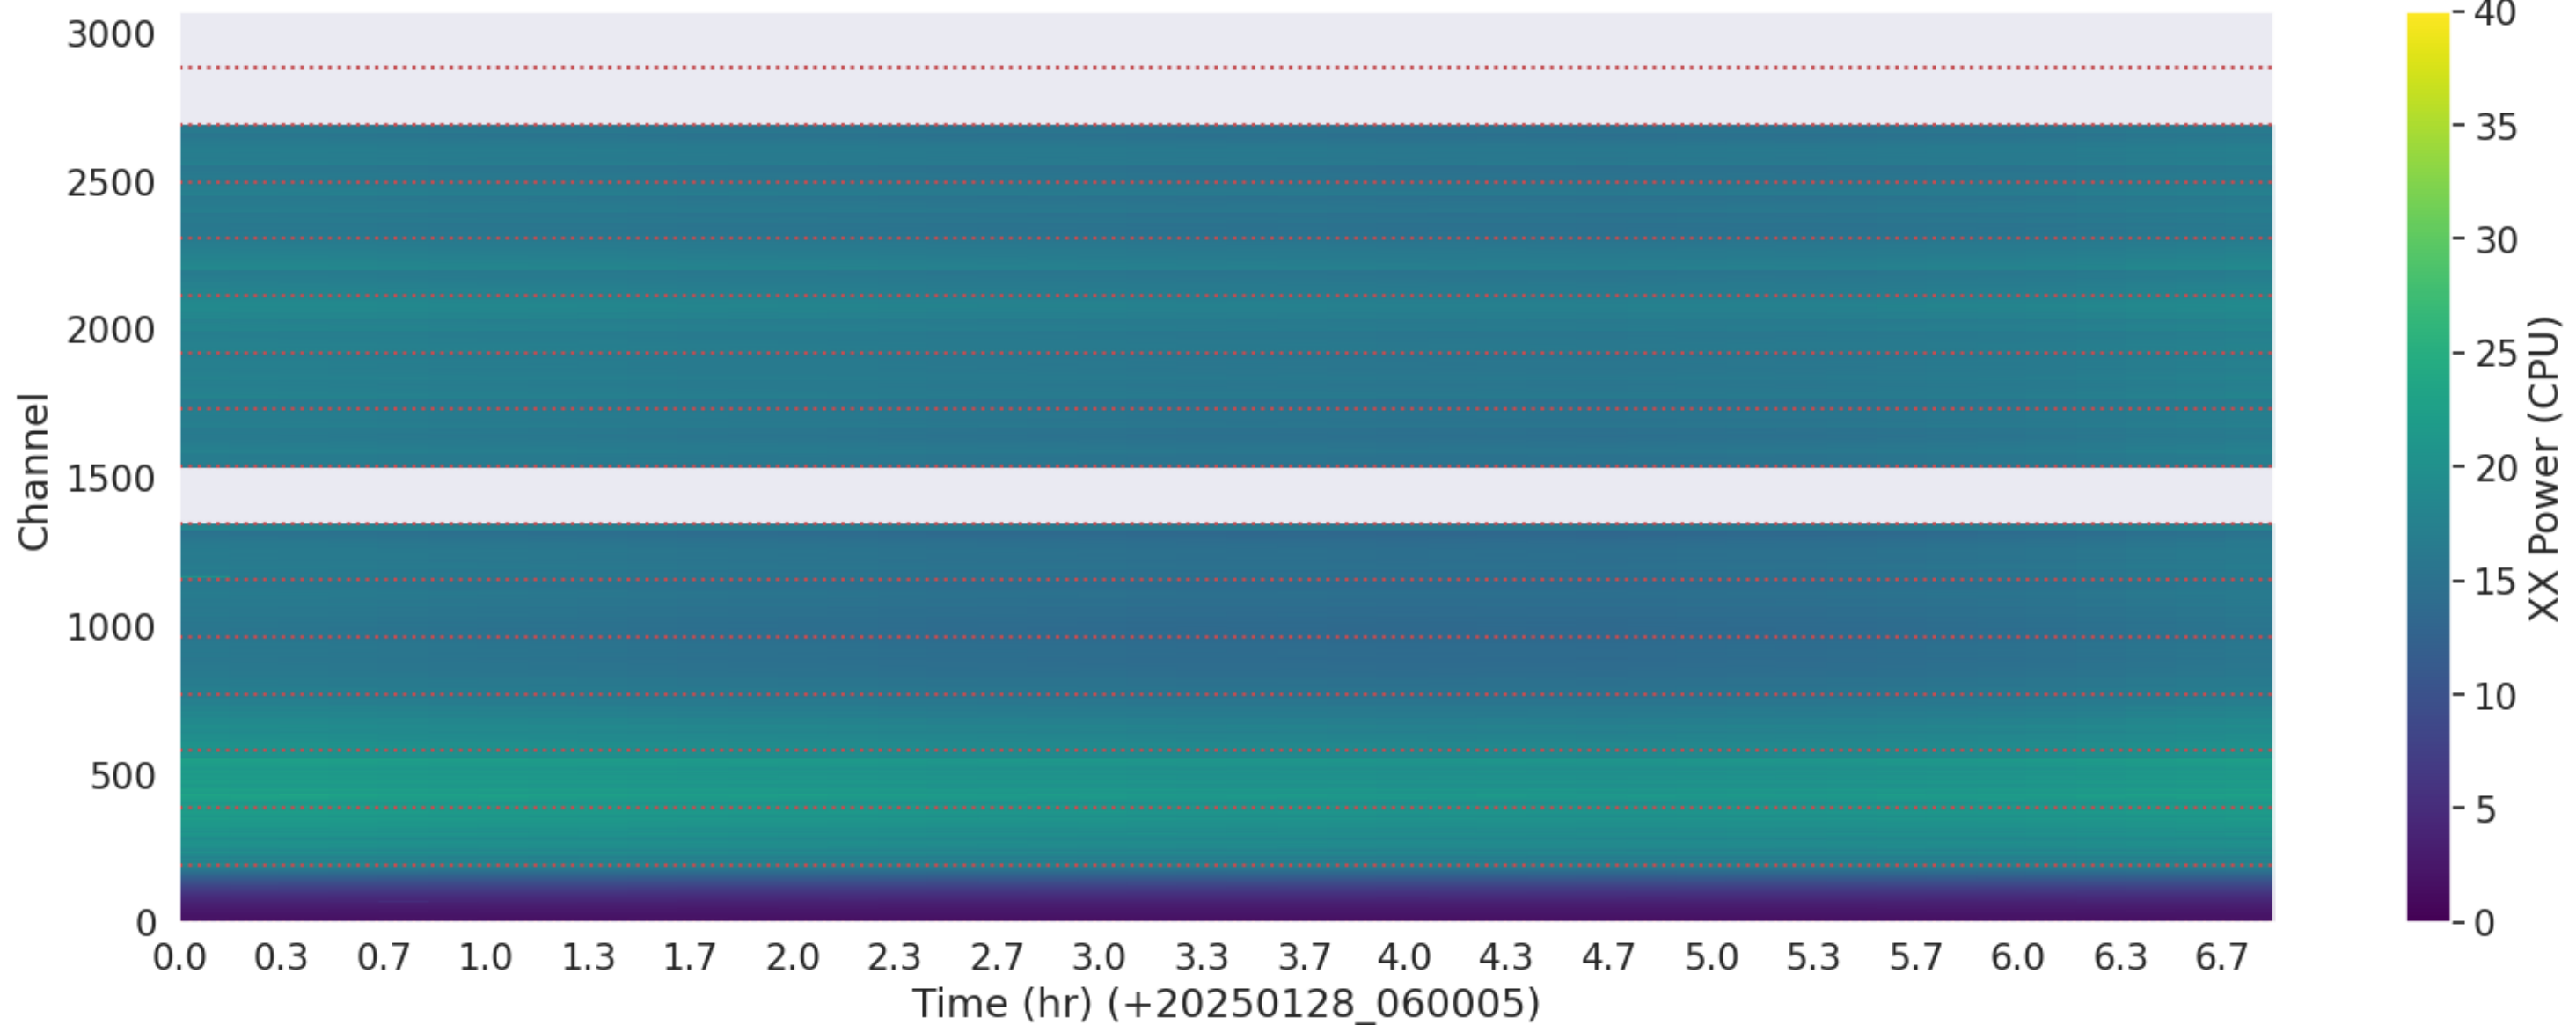

LWA101 - Correlator# 174 - XX - FLAGS: Good