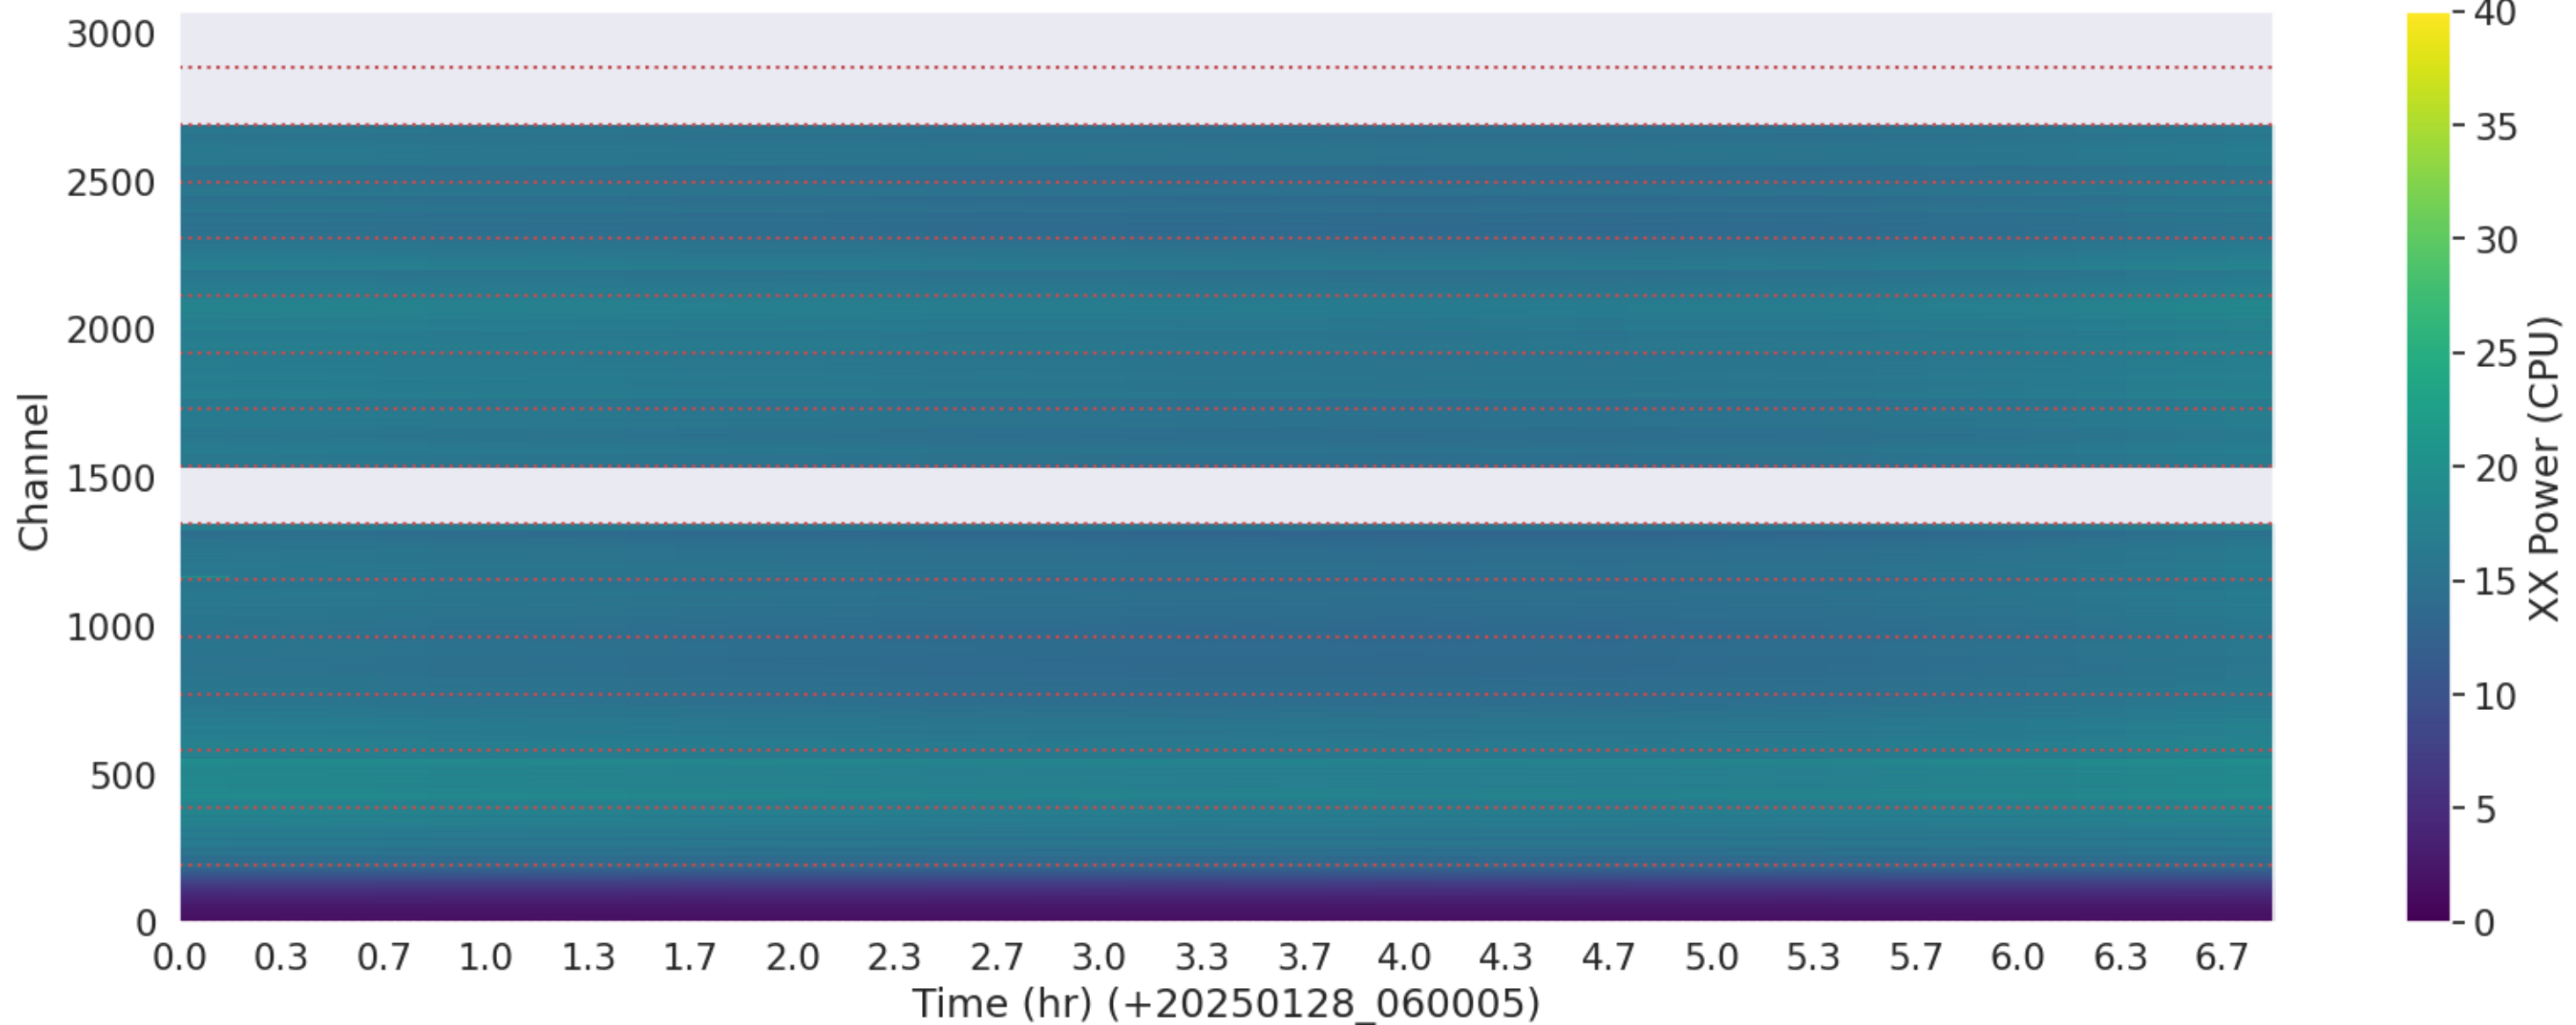

LWA041 - Correlator# 079 - XX - FLAGS: Good

LWA041 - Correlator# 079 - YY - FLAGS: Good

LWA044 - Correlator# 080 - XX - FLAGS: Good

LWA044 - Correlator# 080 - YY - FLAGS: Good

LWA043 - Correlator# 081 - XX - FLAGS: Good