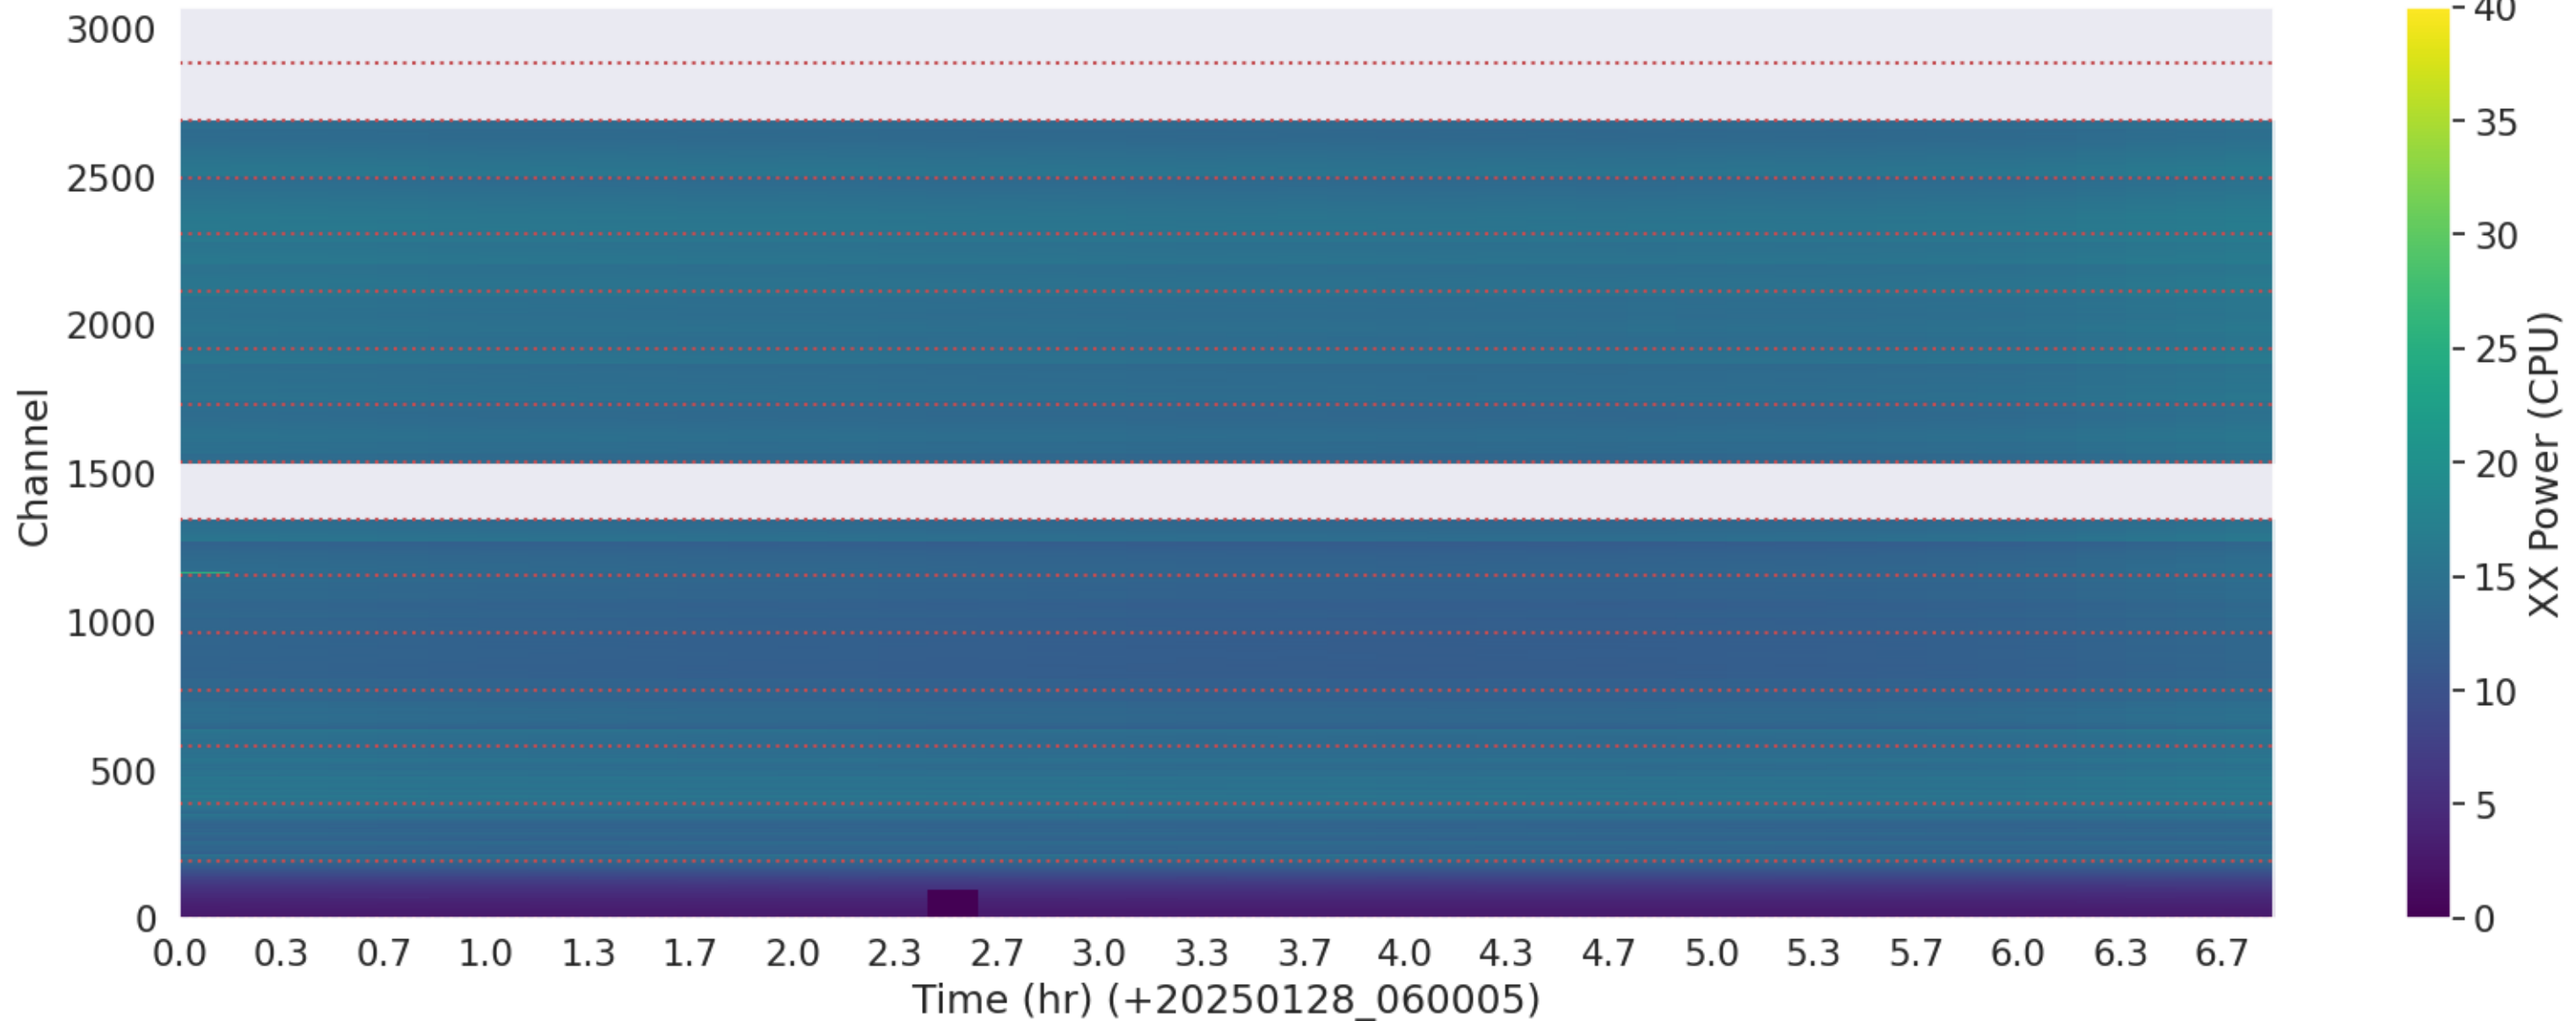

LWA303 - Correlator# 051 - XX - FLAGS: Good

LWA303 - Correlator# 051 - YY - FLAGS: Good

LWA317 - Correlator# 052 - XX - FLAGS: Good

LWA317 - Correlator# 052 - YY - FLAGS: Good

LWA306 - Correlator# 053 - XX - FLAGS: Good