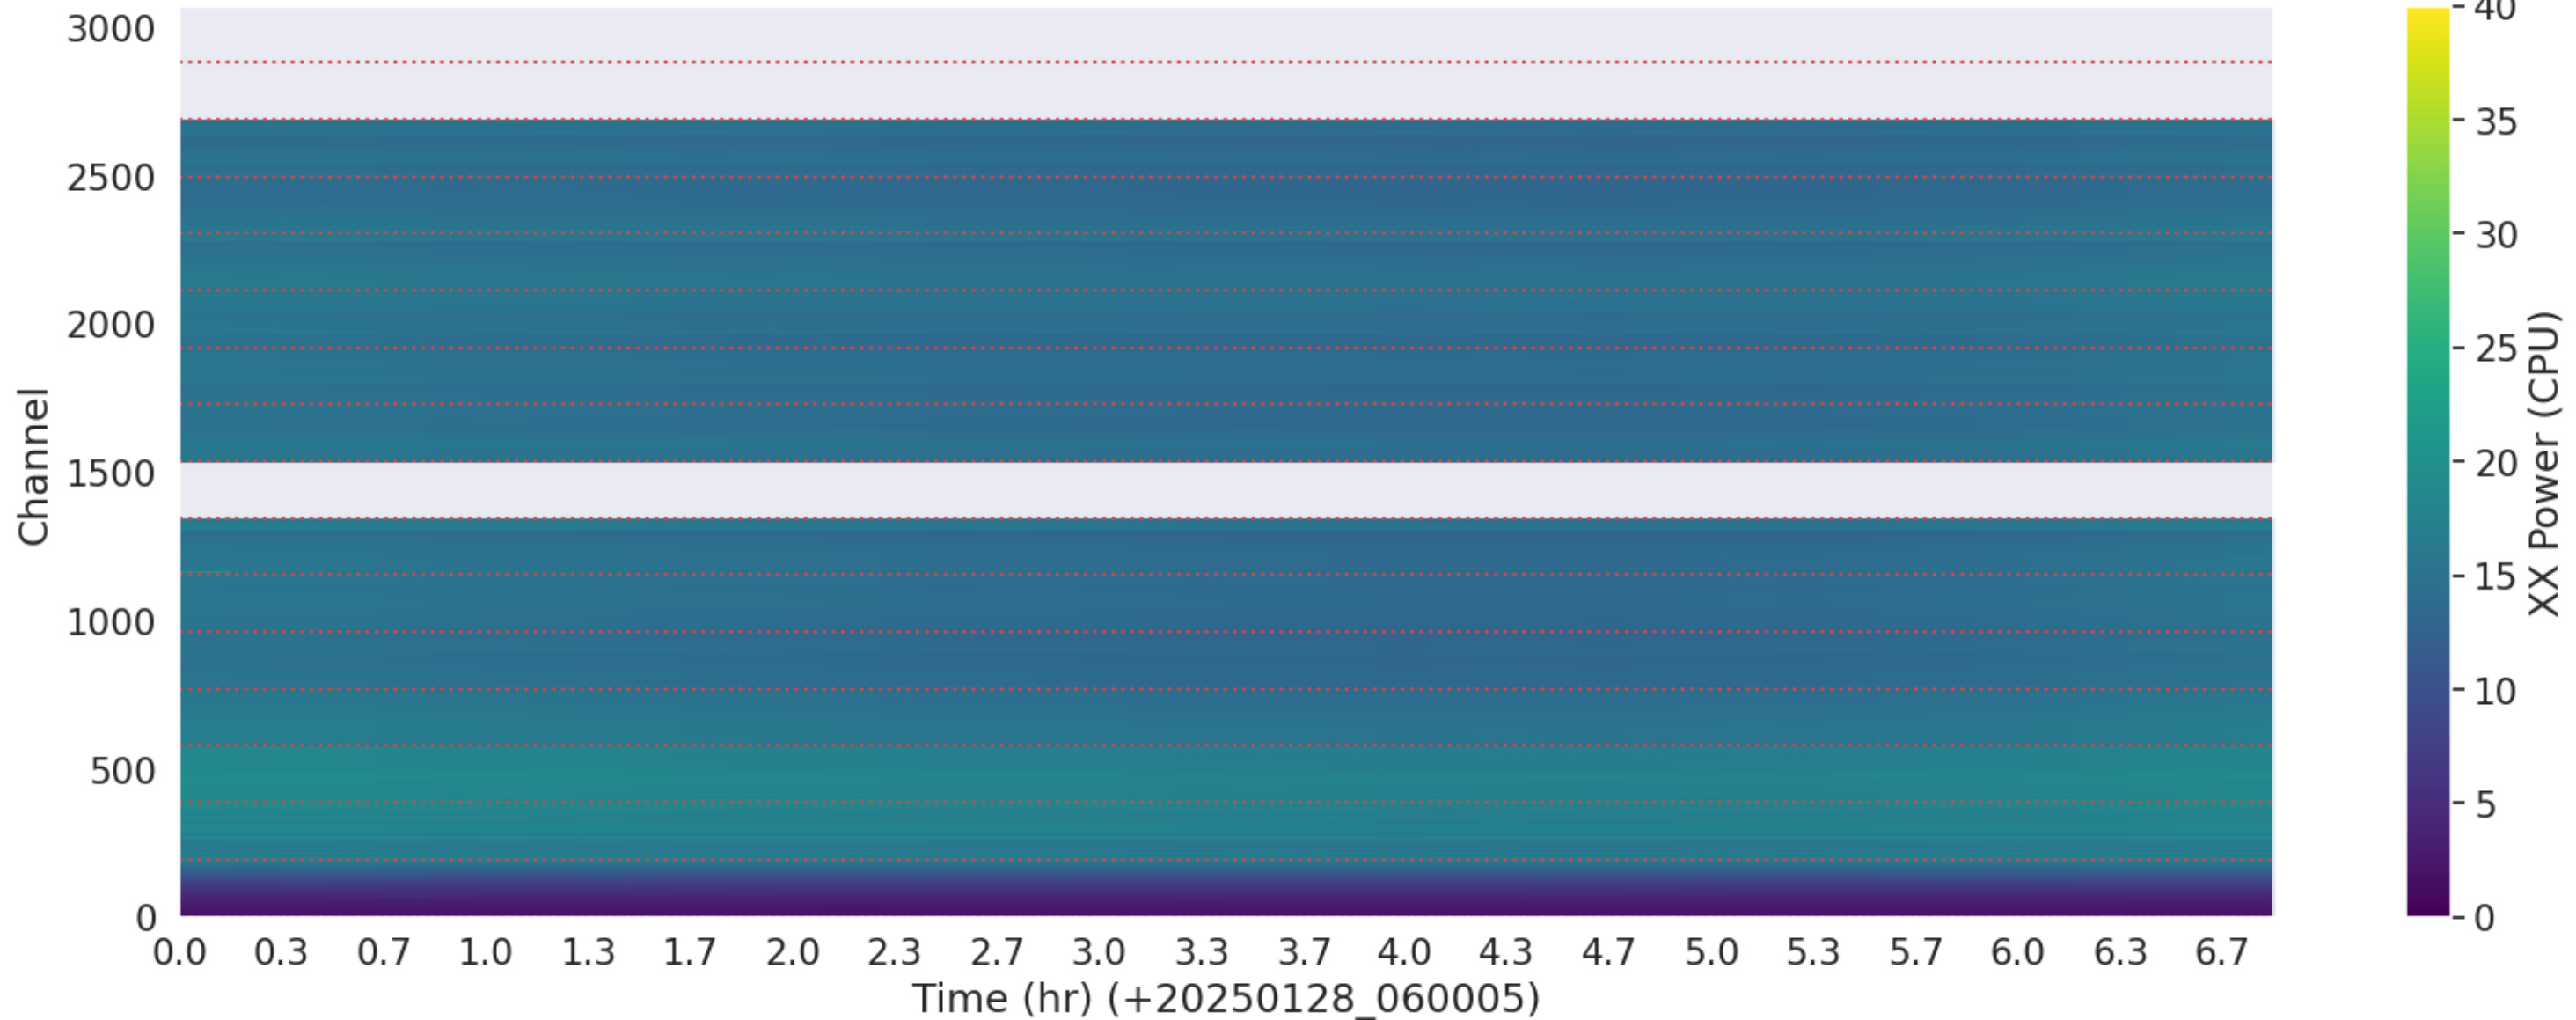

LWA147 - Correlator# 214 - XX - FLAGS: Good