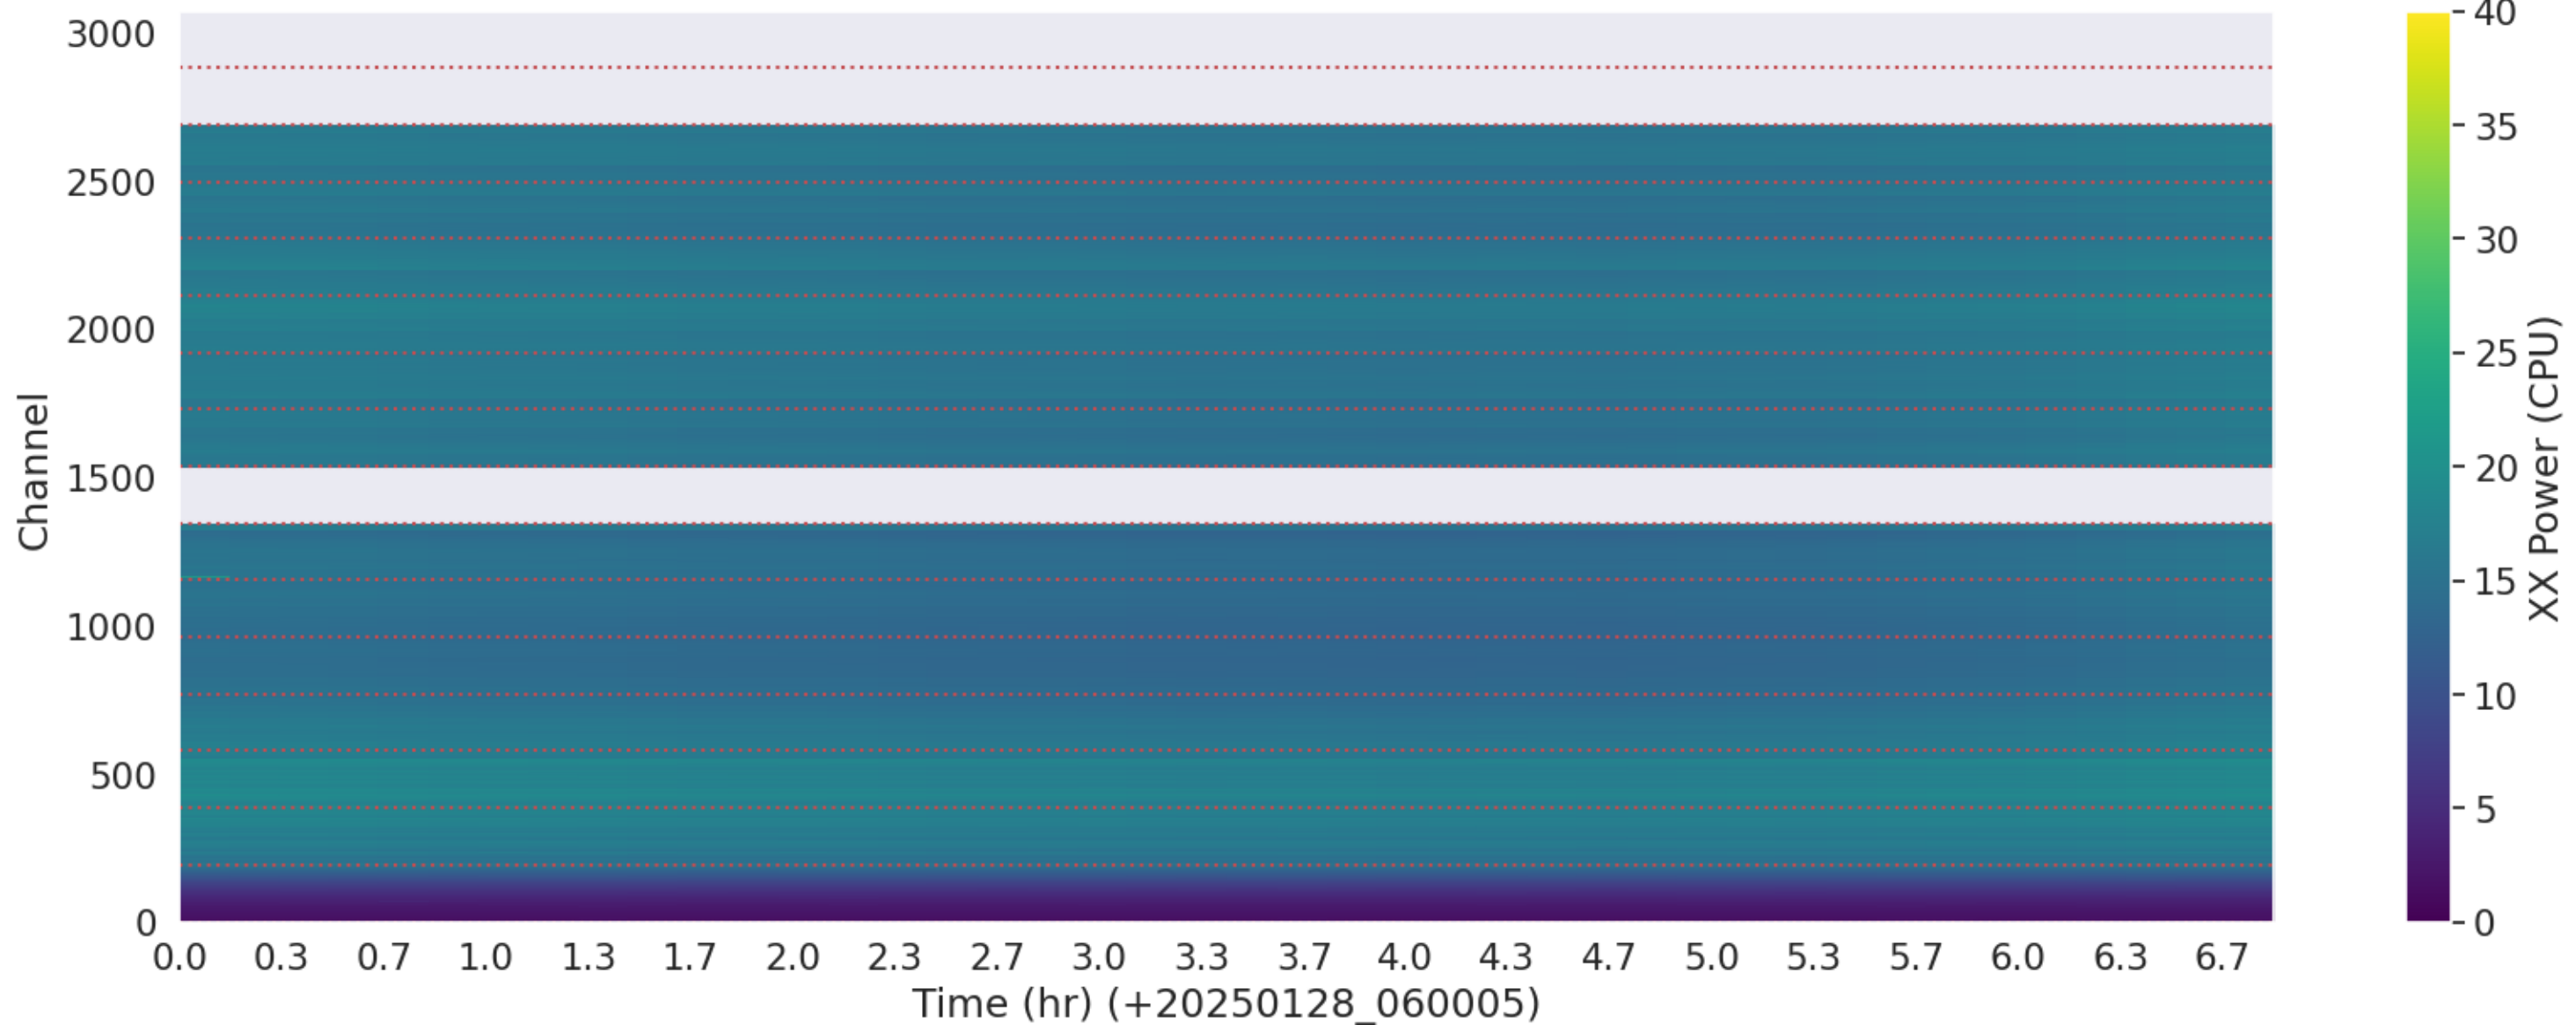

LWA170 - Correlator# 288 - XX - FLAGS: Good