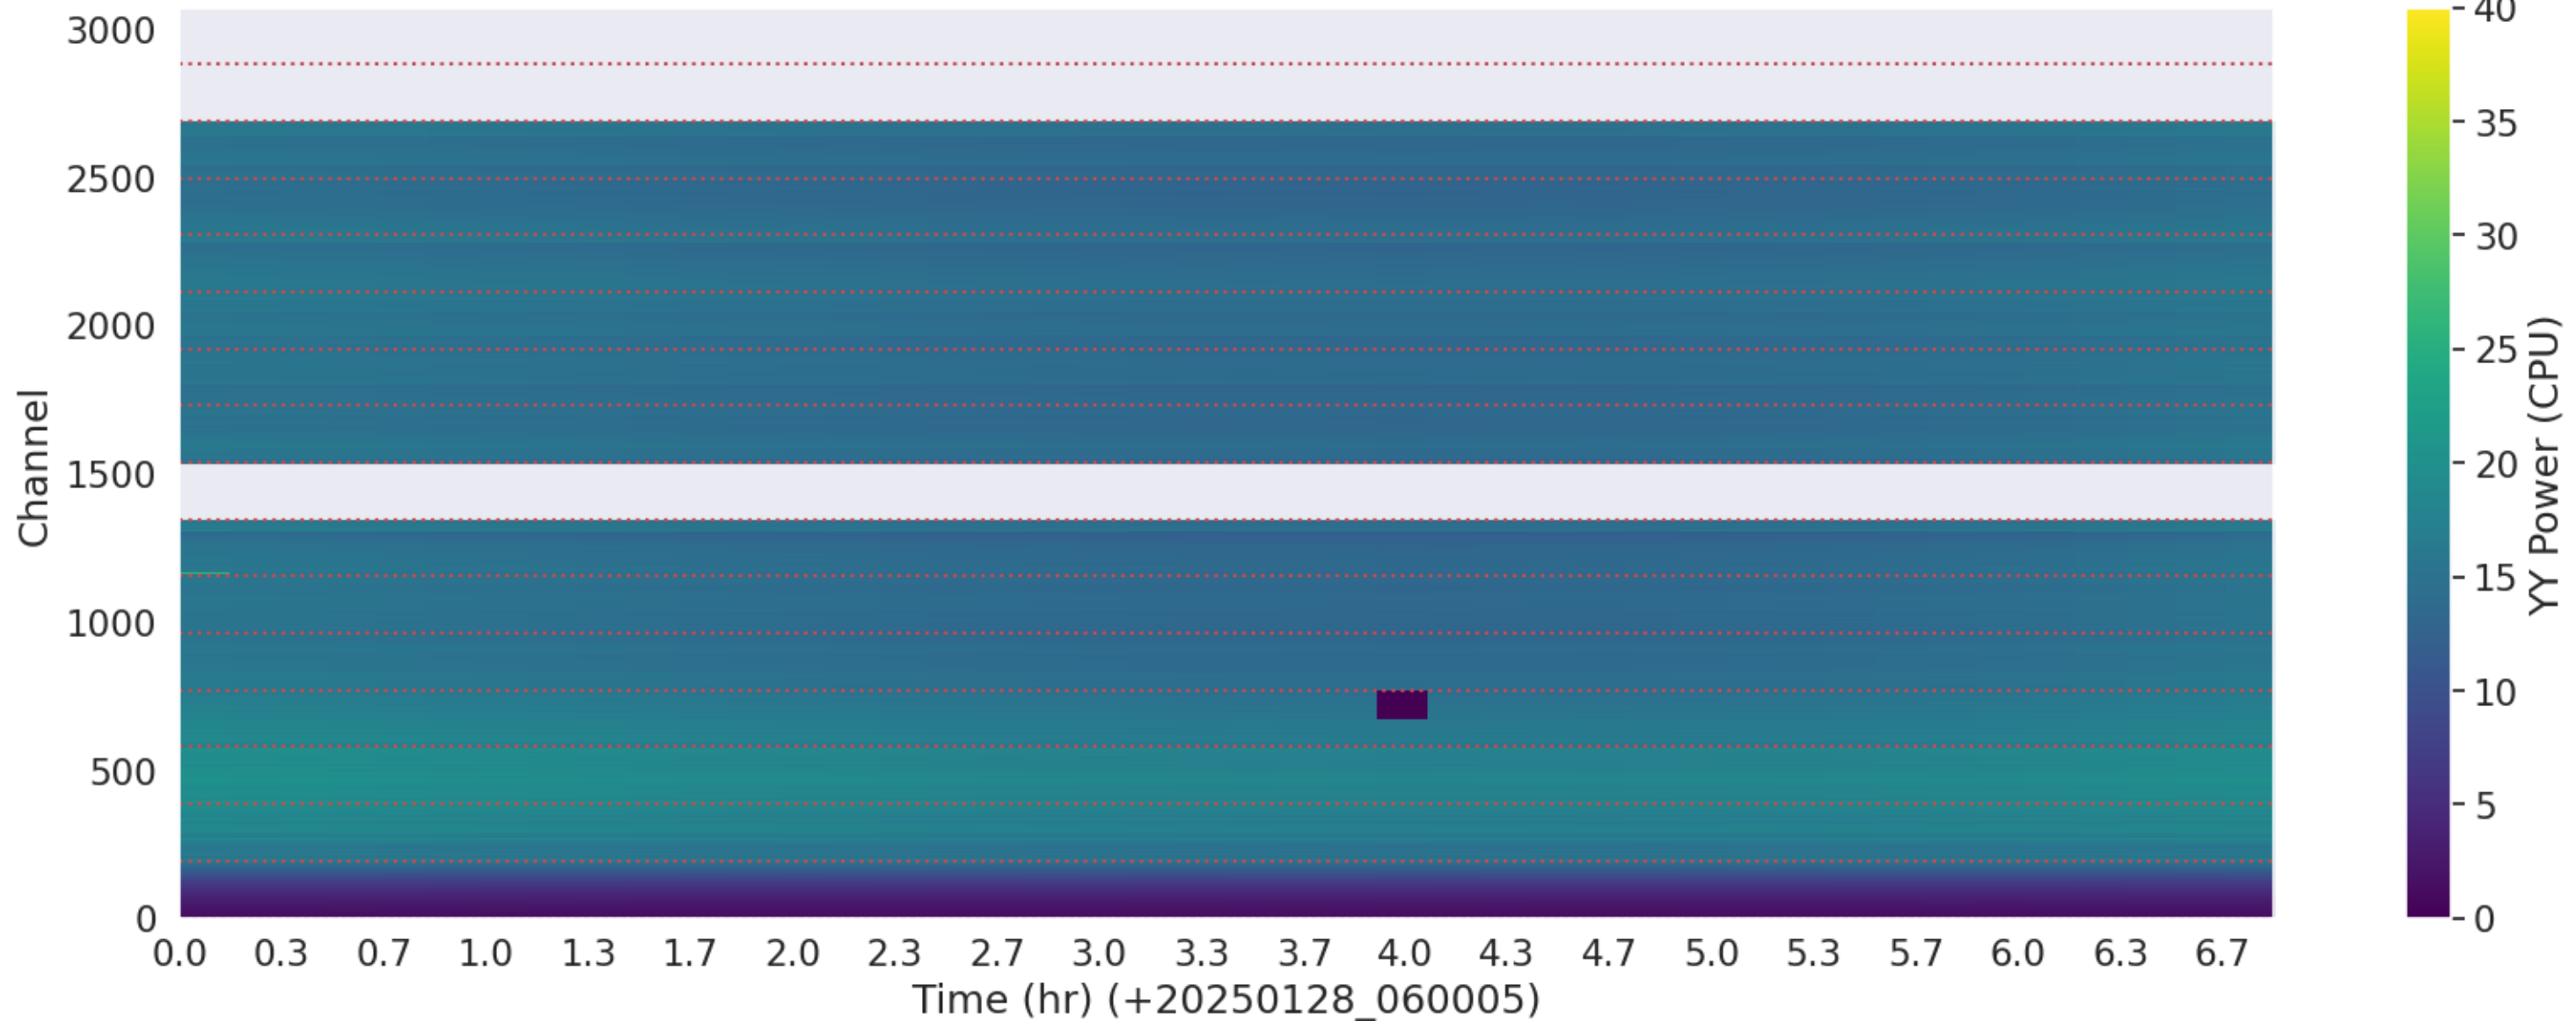

LWA050 - Correlator# 115 - YY - FLAGS: Good