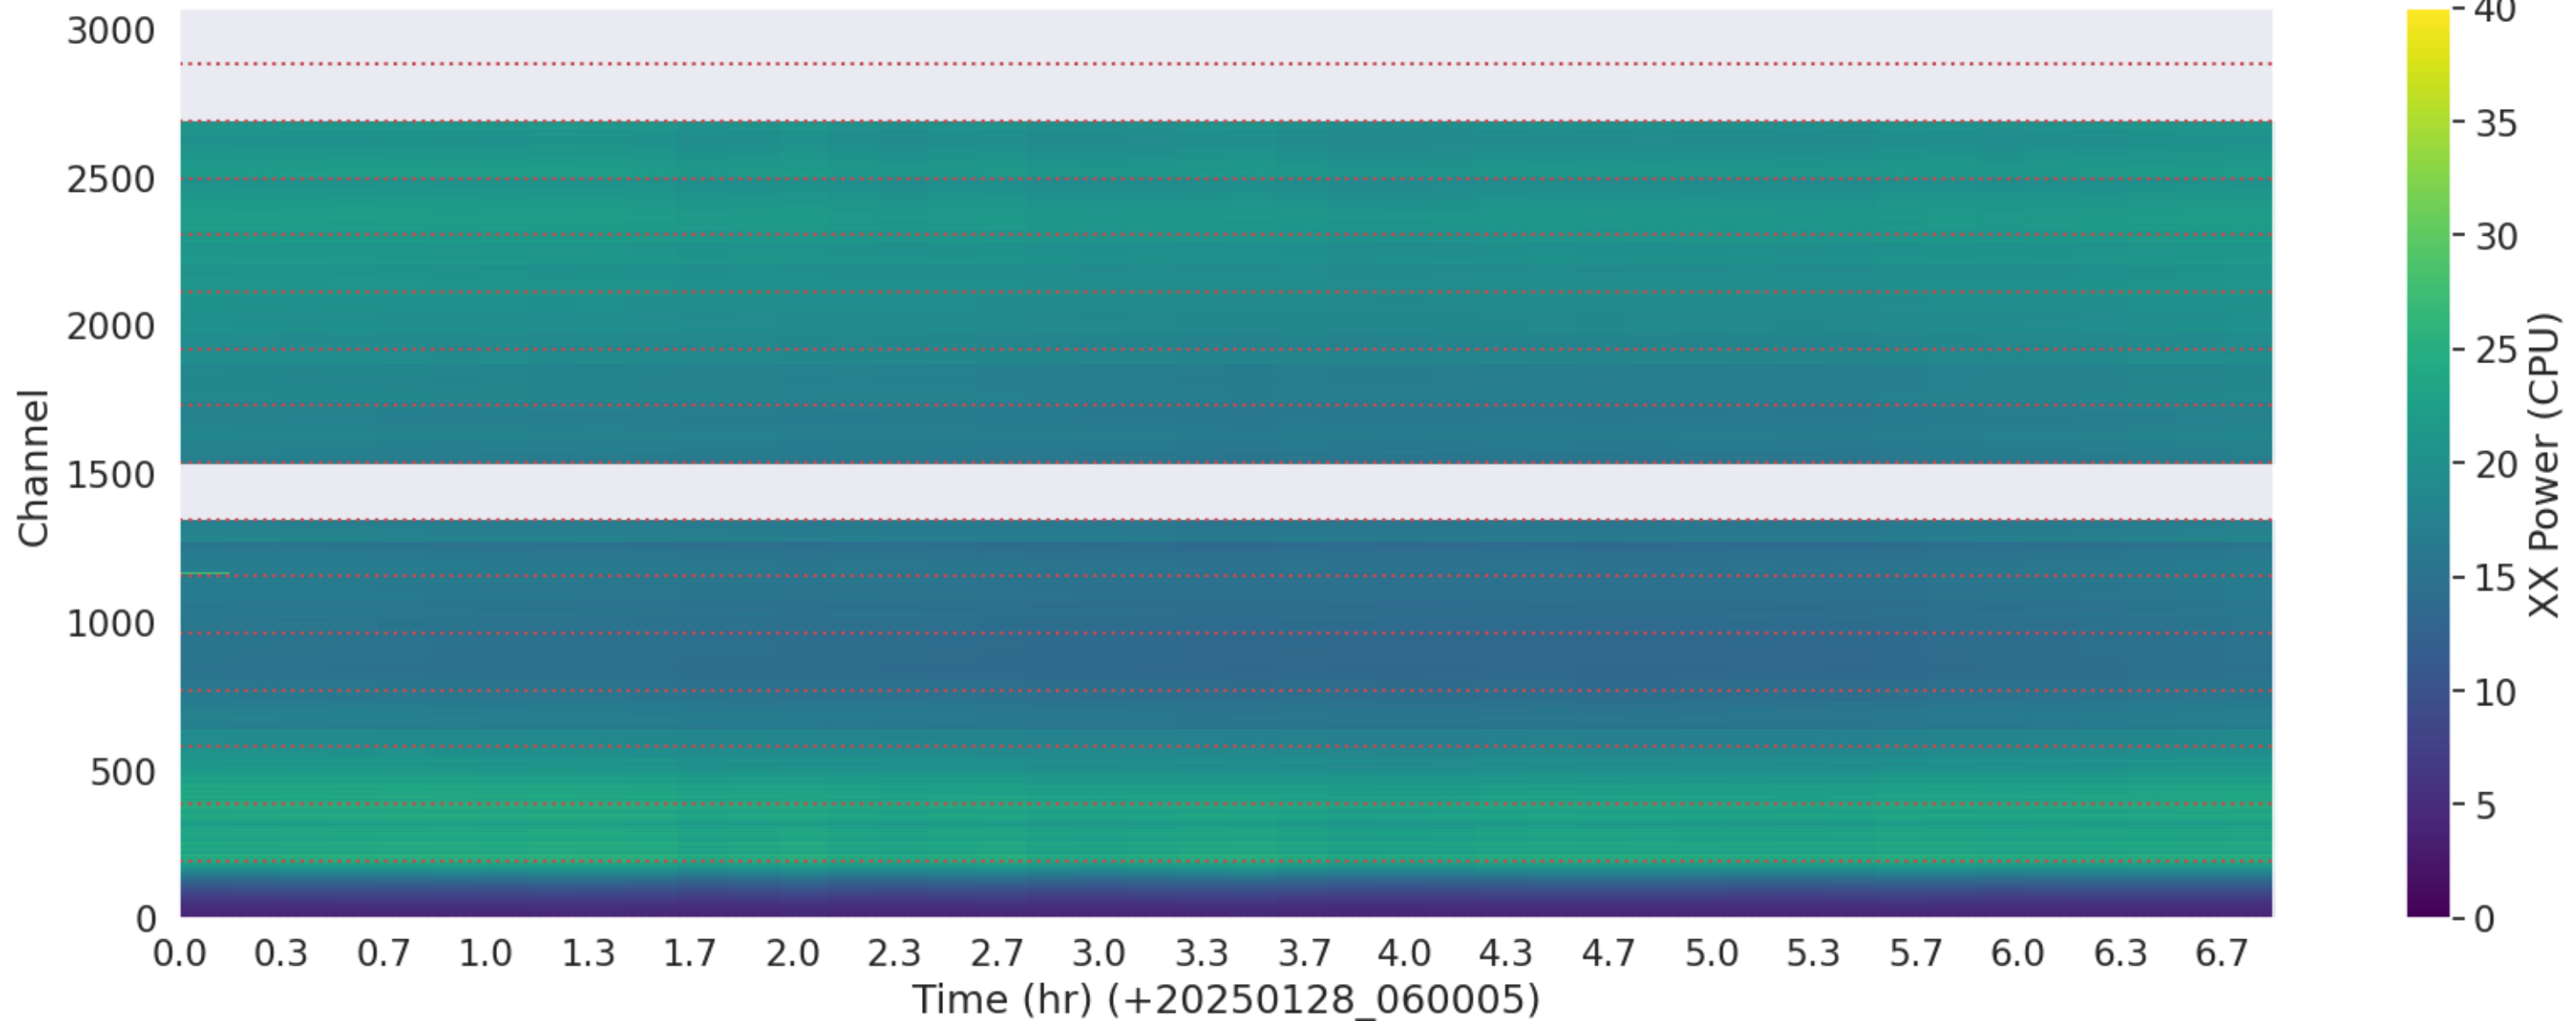

LWA286 - Correlator# 093 - XX - FLAGS: Good