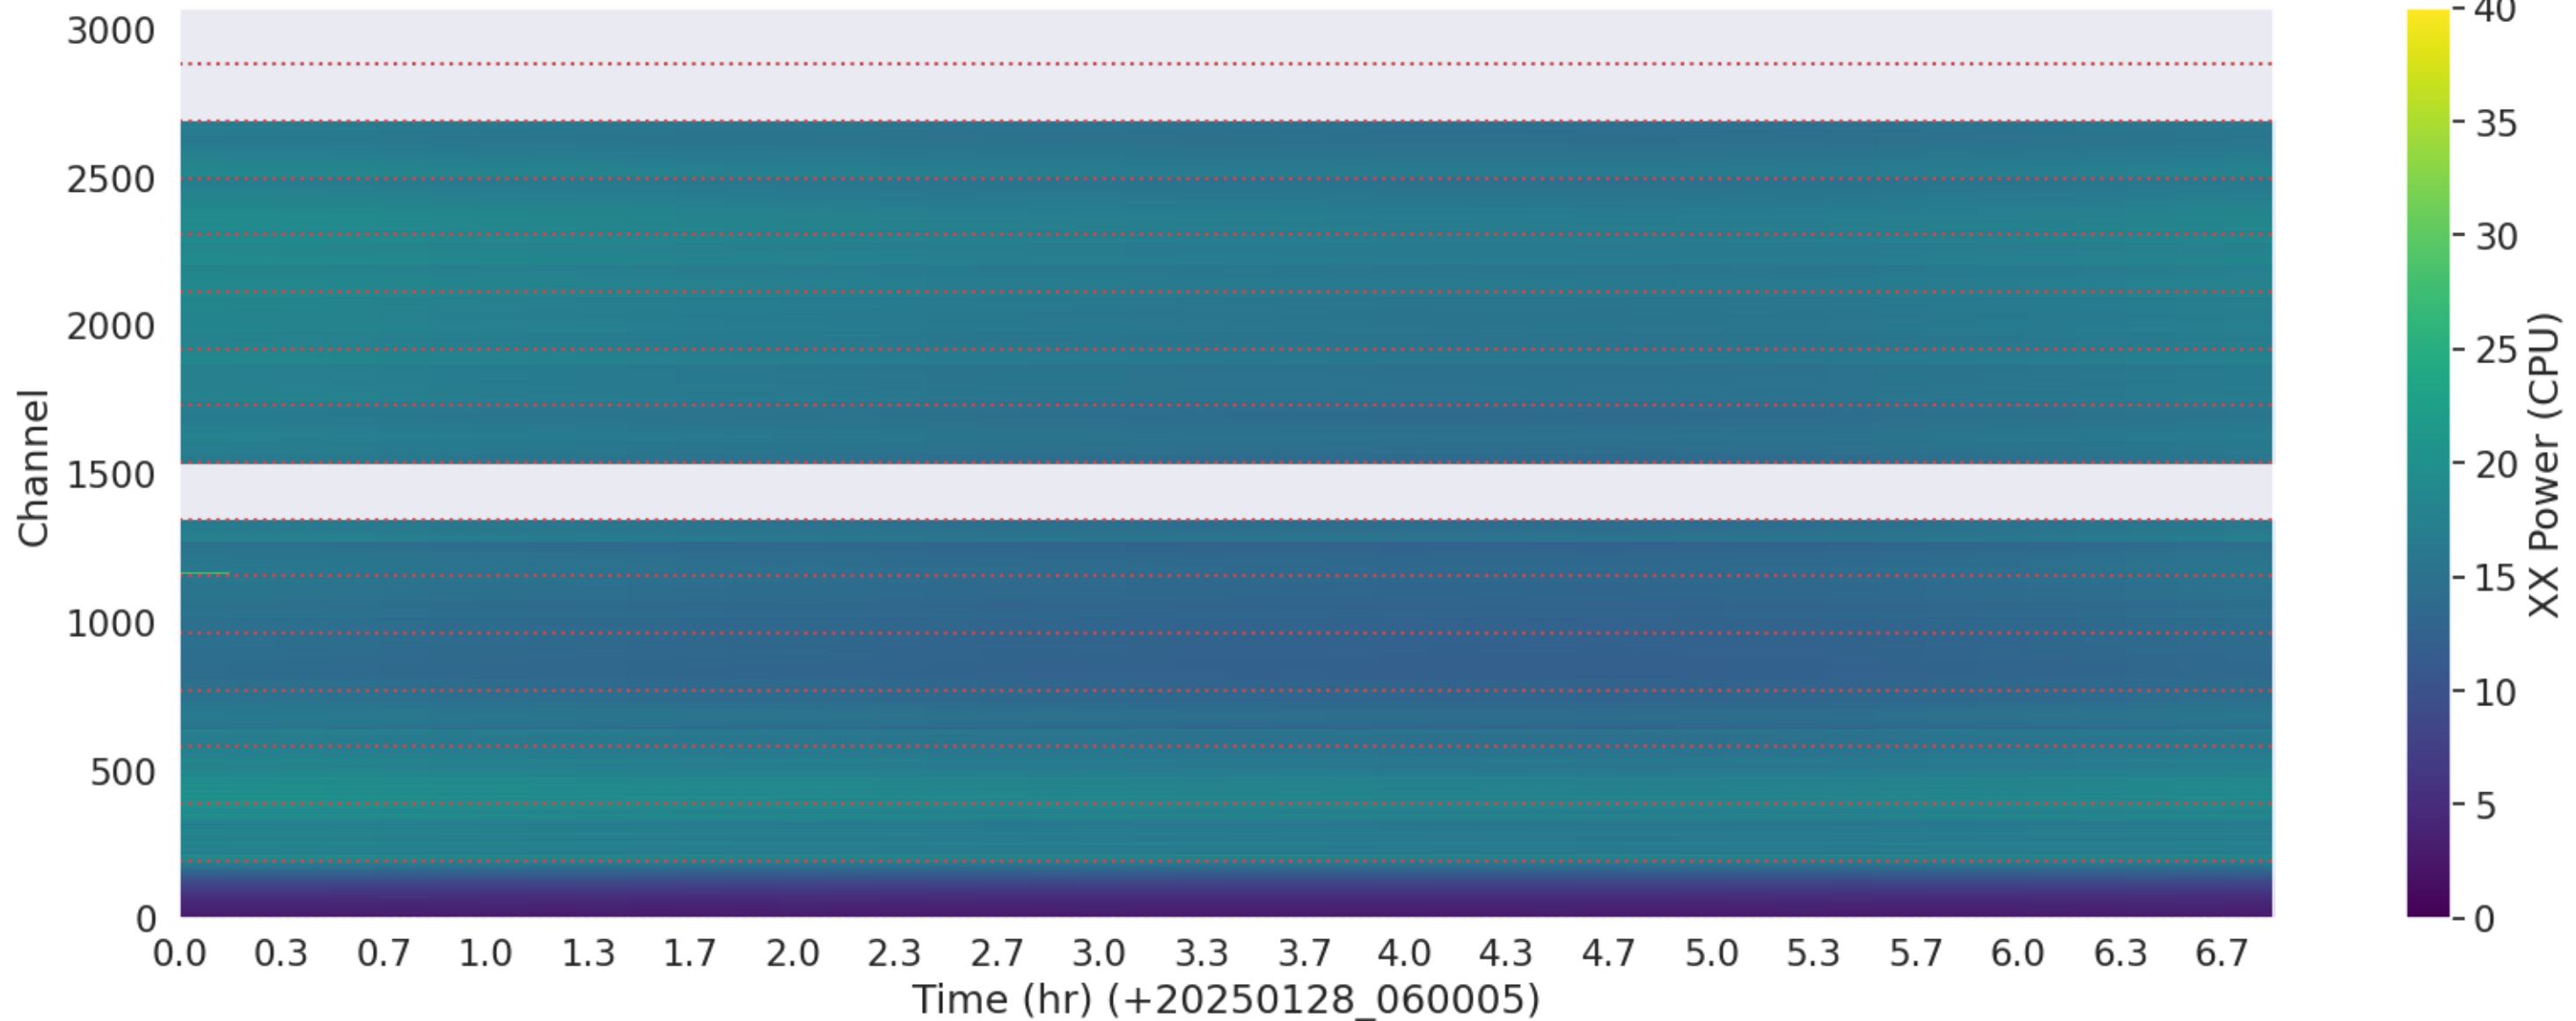

LWA352 - Correlator# 028 - YY - FLAGS: Good

LWA341 - Correlator# 029 - XX - FLAGS: Good

LWA362 - Correlator# 030 - XX - FLAGS: Good

LWA362 - Correlator# 030 - YY - FLAGS: Good

LWA353 - Correlator# 031 - XX - FLAGS: Good