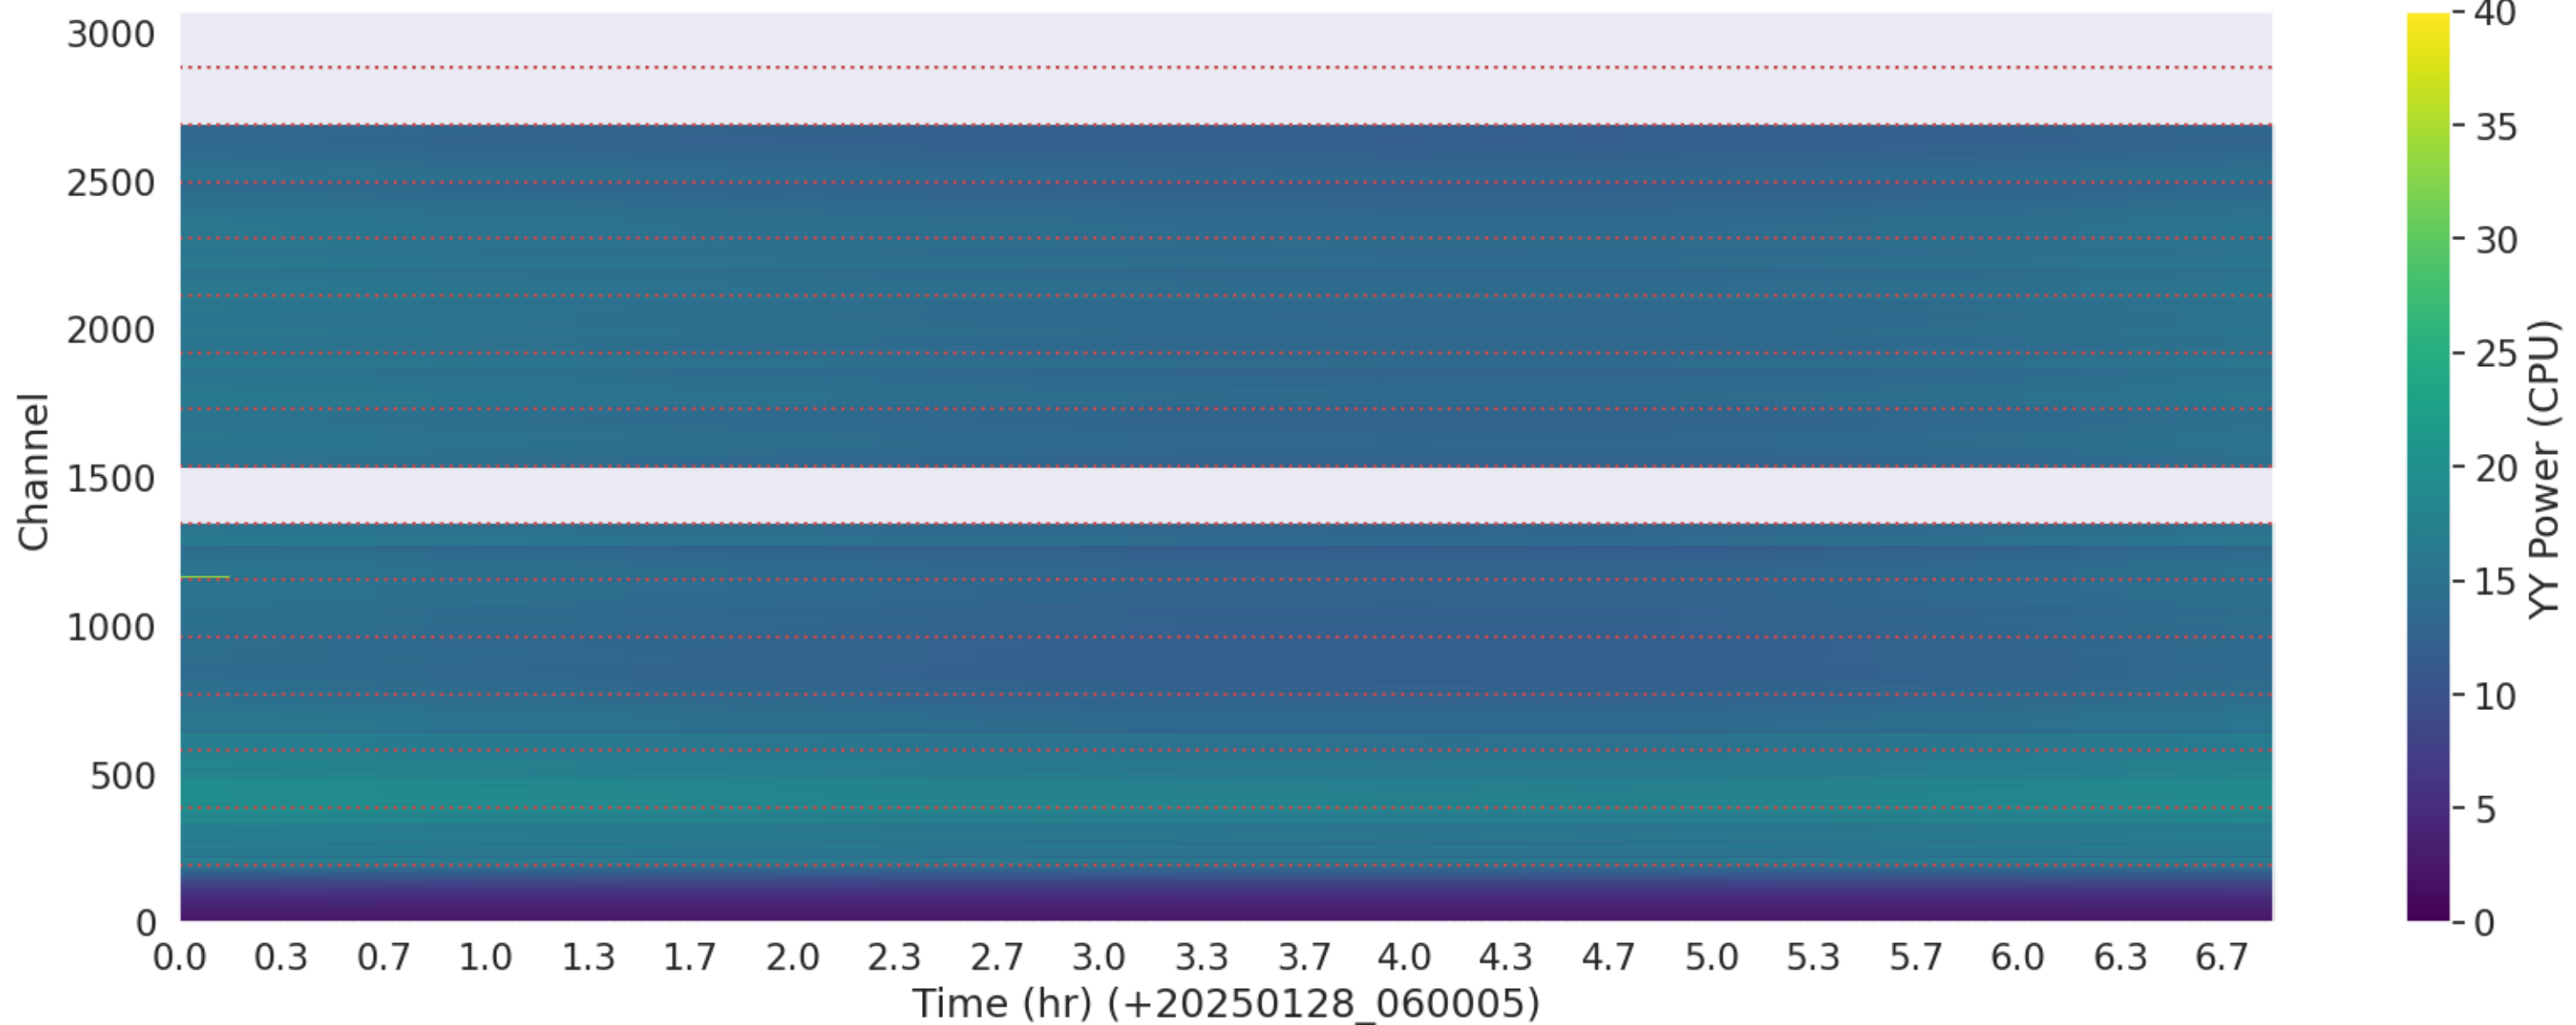

LWA356 - Correlator# 318 - YY - FLAGS: Good