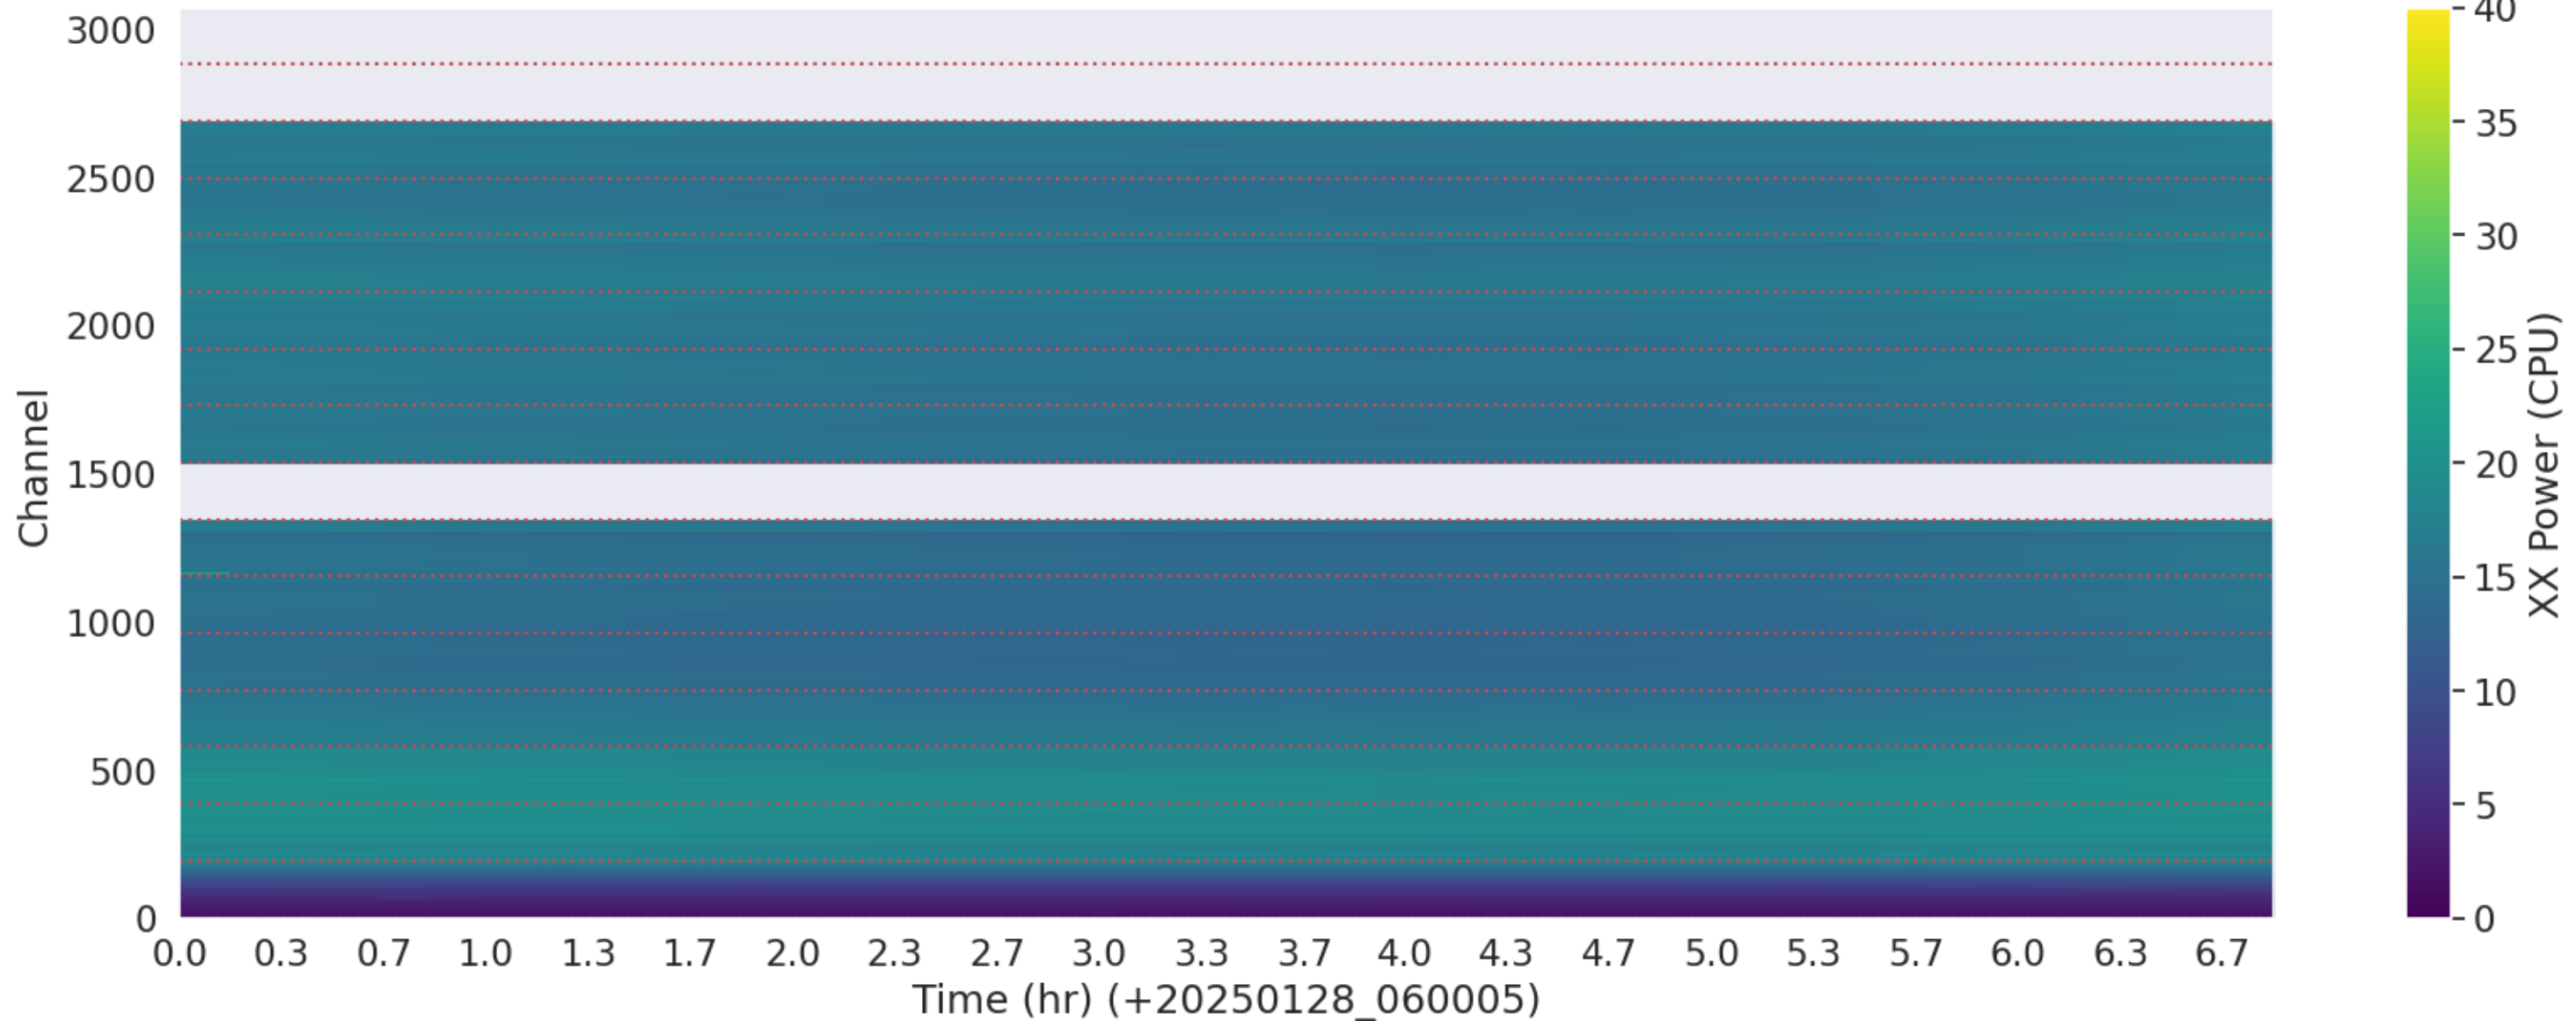

# LWA052 - Correlator# 117 - XX - FLAGS: Good

LWA052 - Correlator# 117 - YY - FLAGS: Good

LWA054 - Correlator# 118 - XX - FLAGS: Good

LWA054 - Correlator# 118 - YY - FLAGS: Good

LWA080 - Correlator# 119 - XX - FLAGS: Good