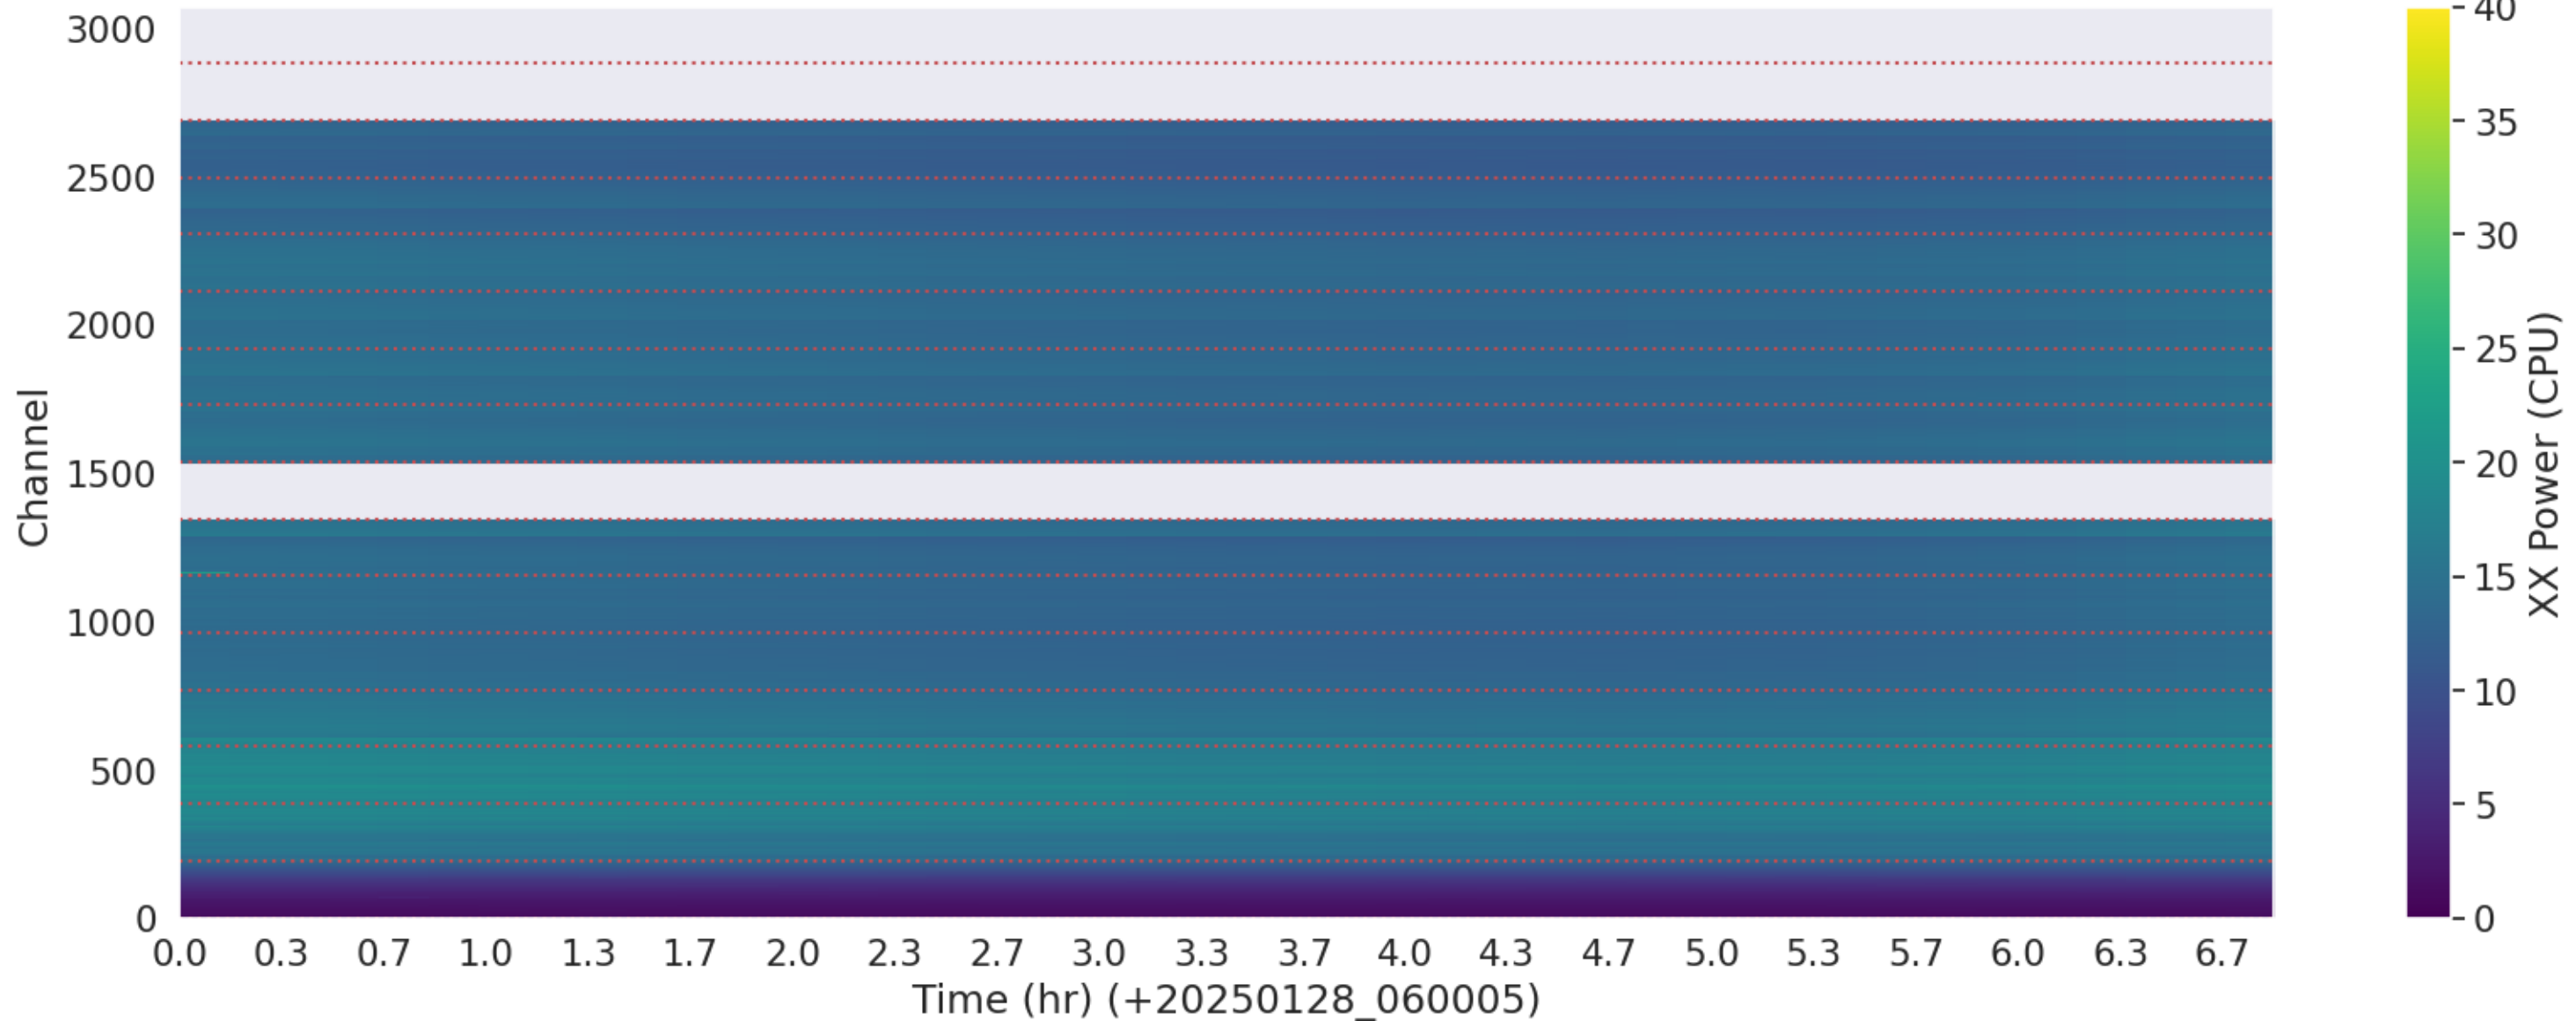

LWA063 - Correlator# 132 - XX - FLAGS: Good

LWA063 - Correlator# 132 - YY - FLAGS: Good

LWA060 - Correlator# 133 - XX - FLAGS: Good

LWA060 - Correlator# 133 - YY - FLAGS: Good

LWA057 - Correlator# 134 - XX - FLAGS: Good