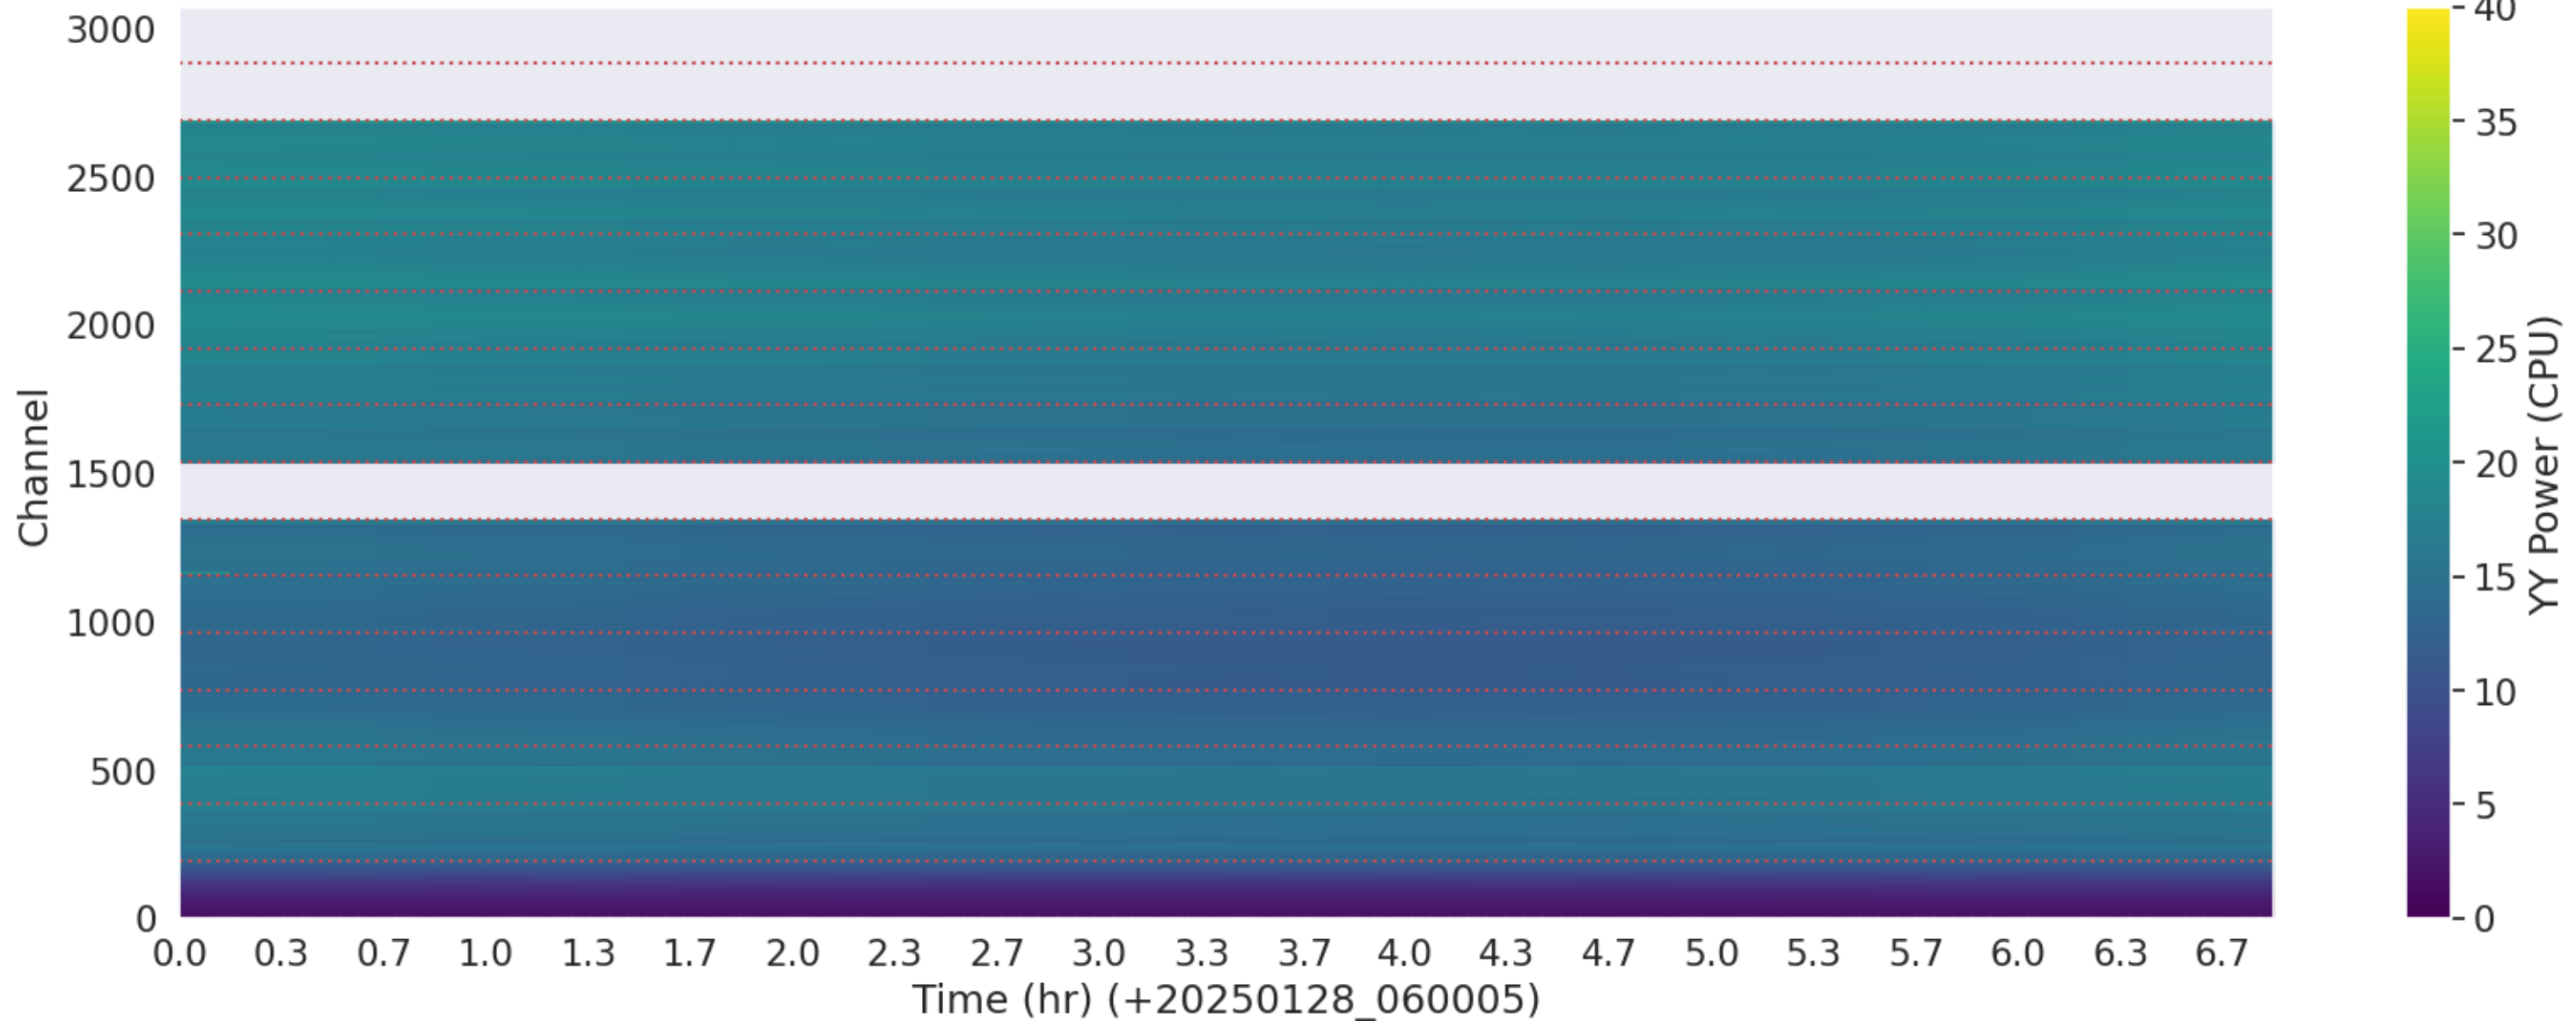

LWA070 - Correlator# 168 - YY - FLAGS: Good