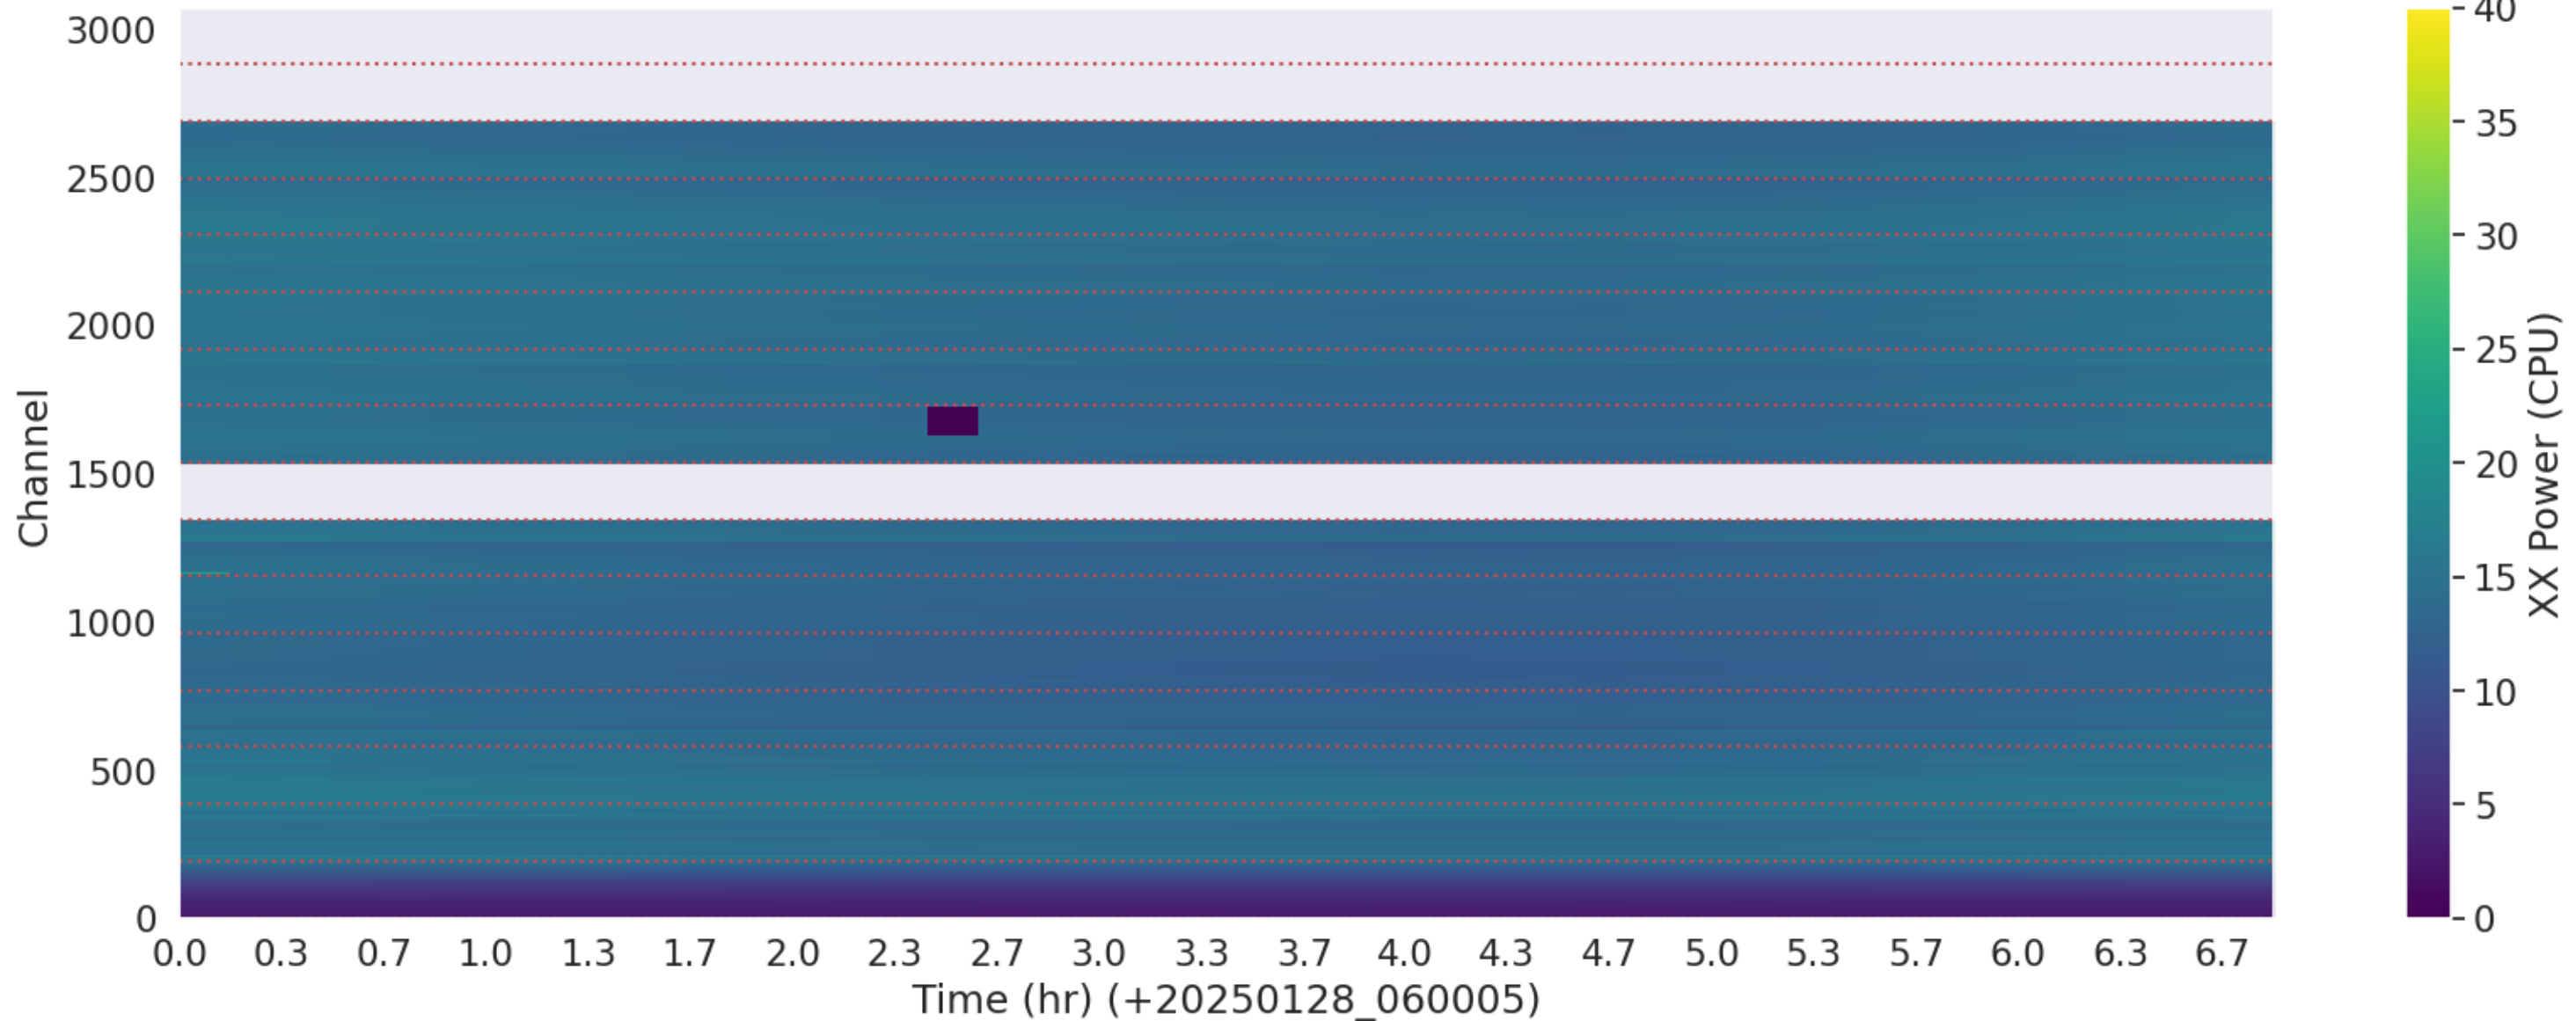

LWA260 - Correlator# 034 - YY - FLAGS: Good

LWA258 - Correlator# 035 - XX - FLAGS: Good

LWA258 - Correlator# 035 - YY - FLAGS: Good

LWA265 - Correlator# 036 - XX - FLAGS: Good

LWA265 - Correlator# 036 - YY - FLAGS: Good