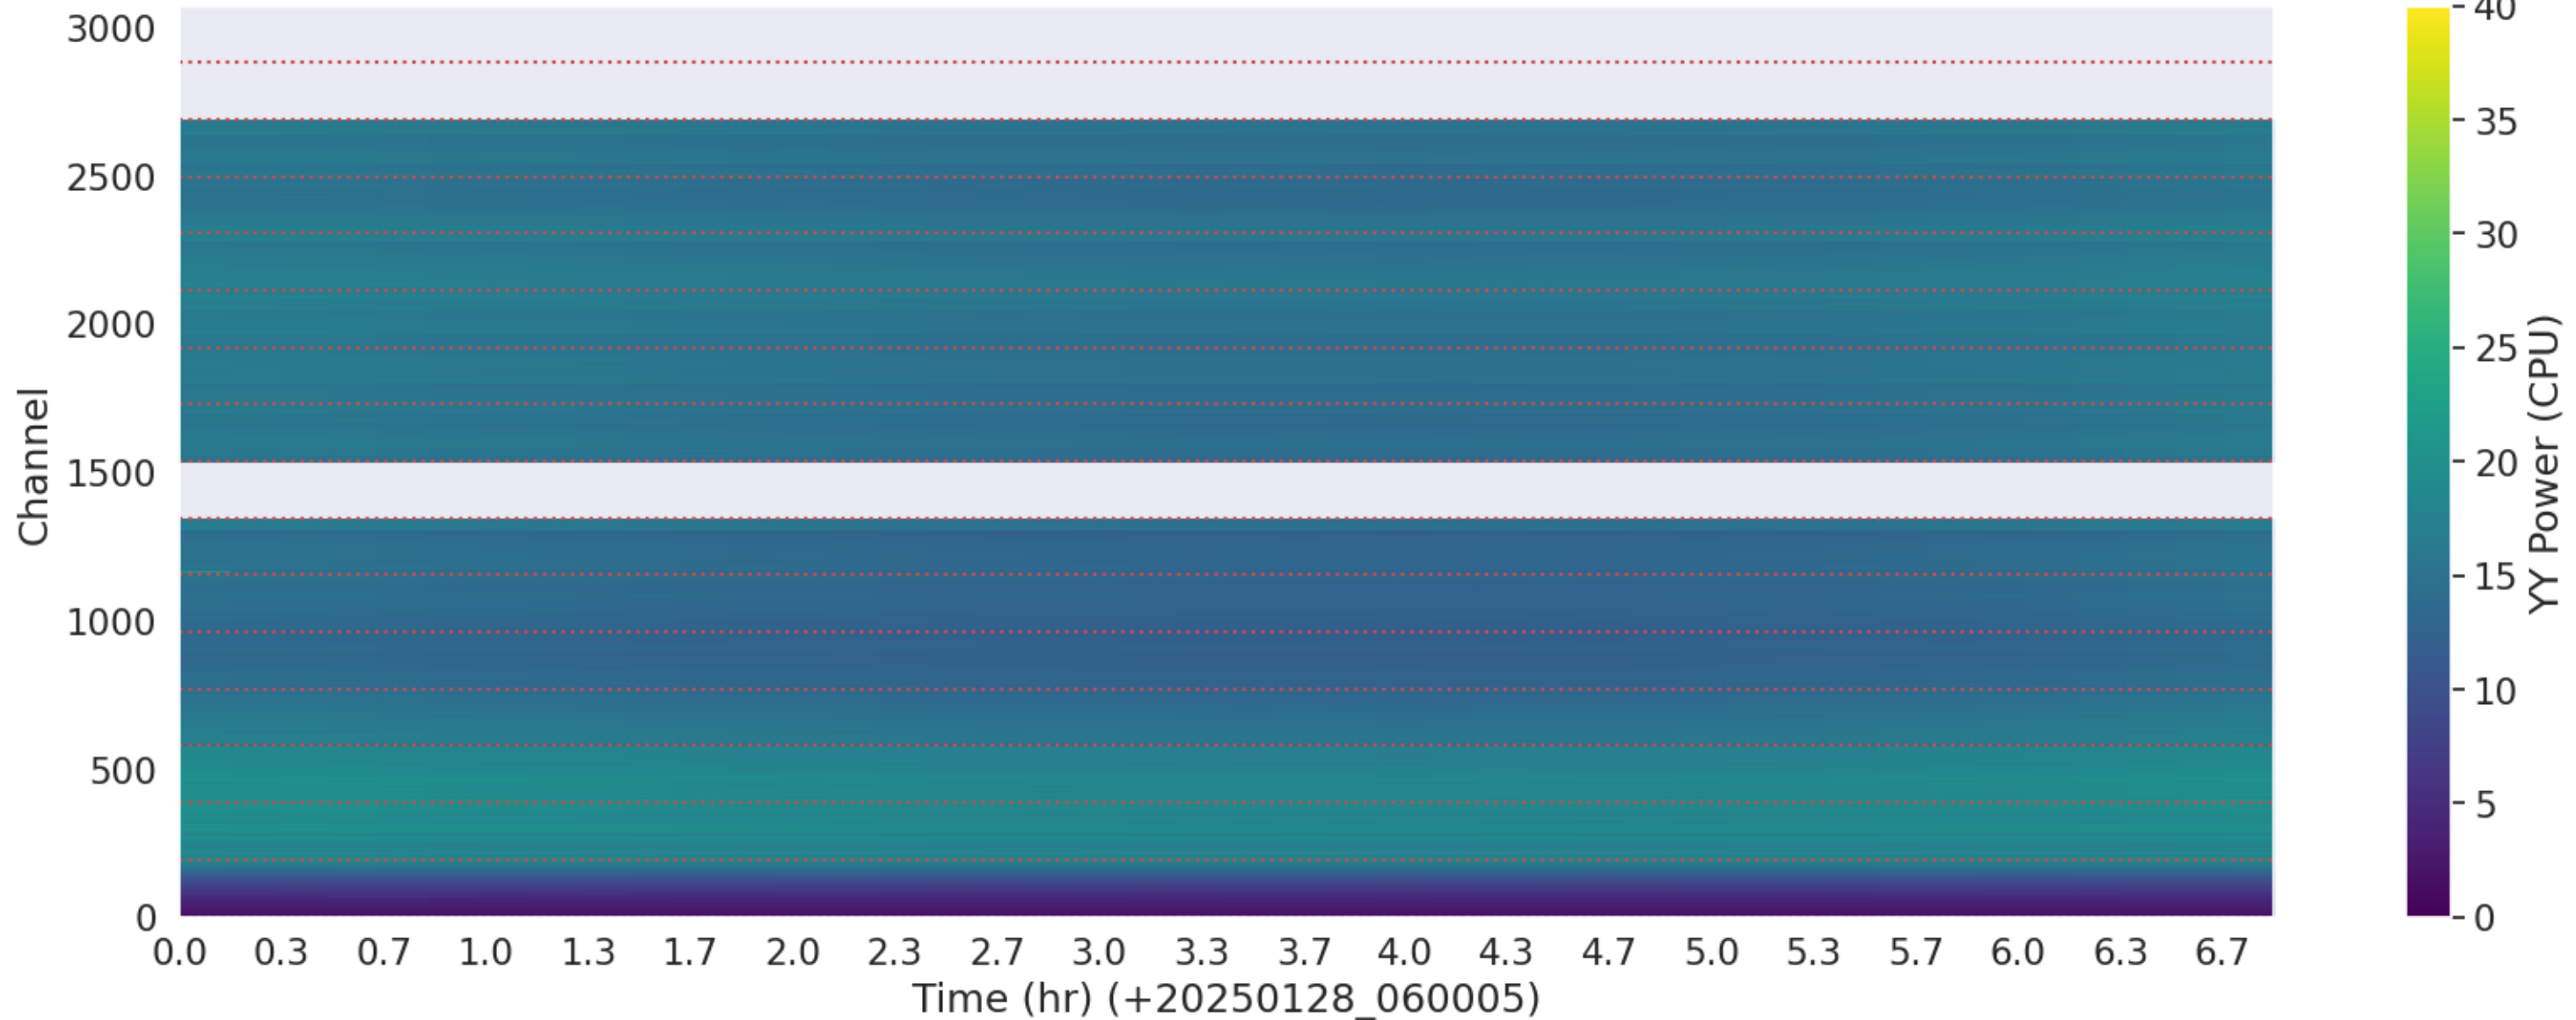

LWA080 - Correlator# 119 - YY - FLAGS: Good