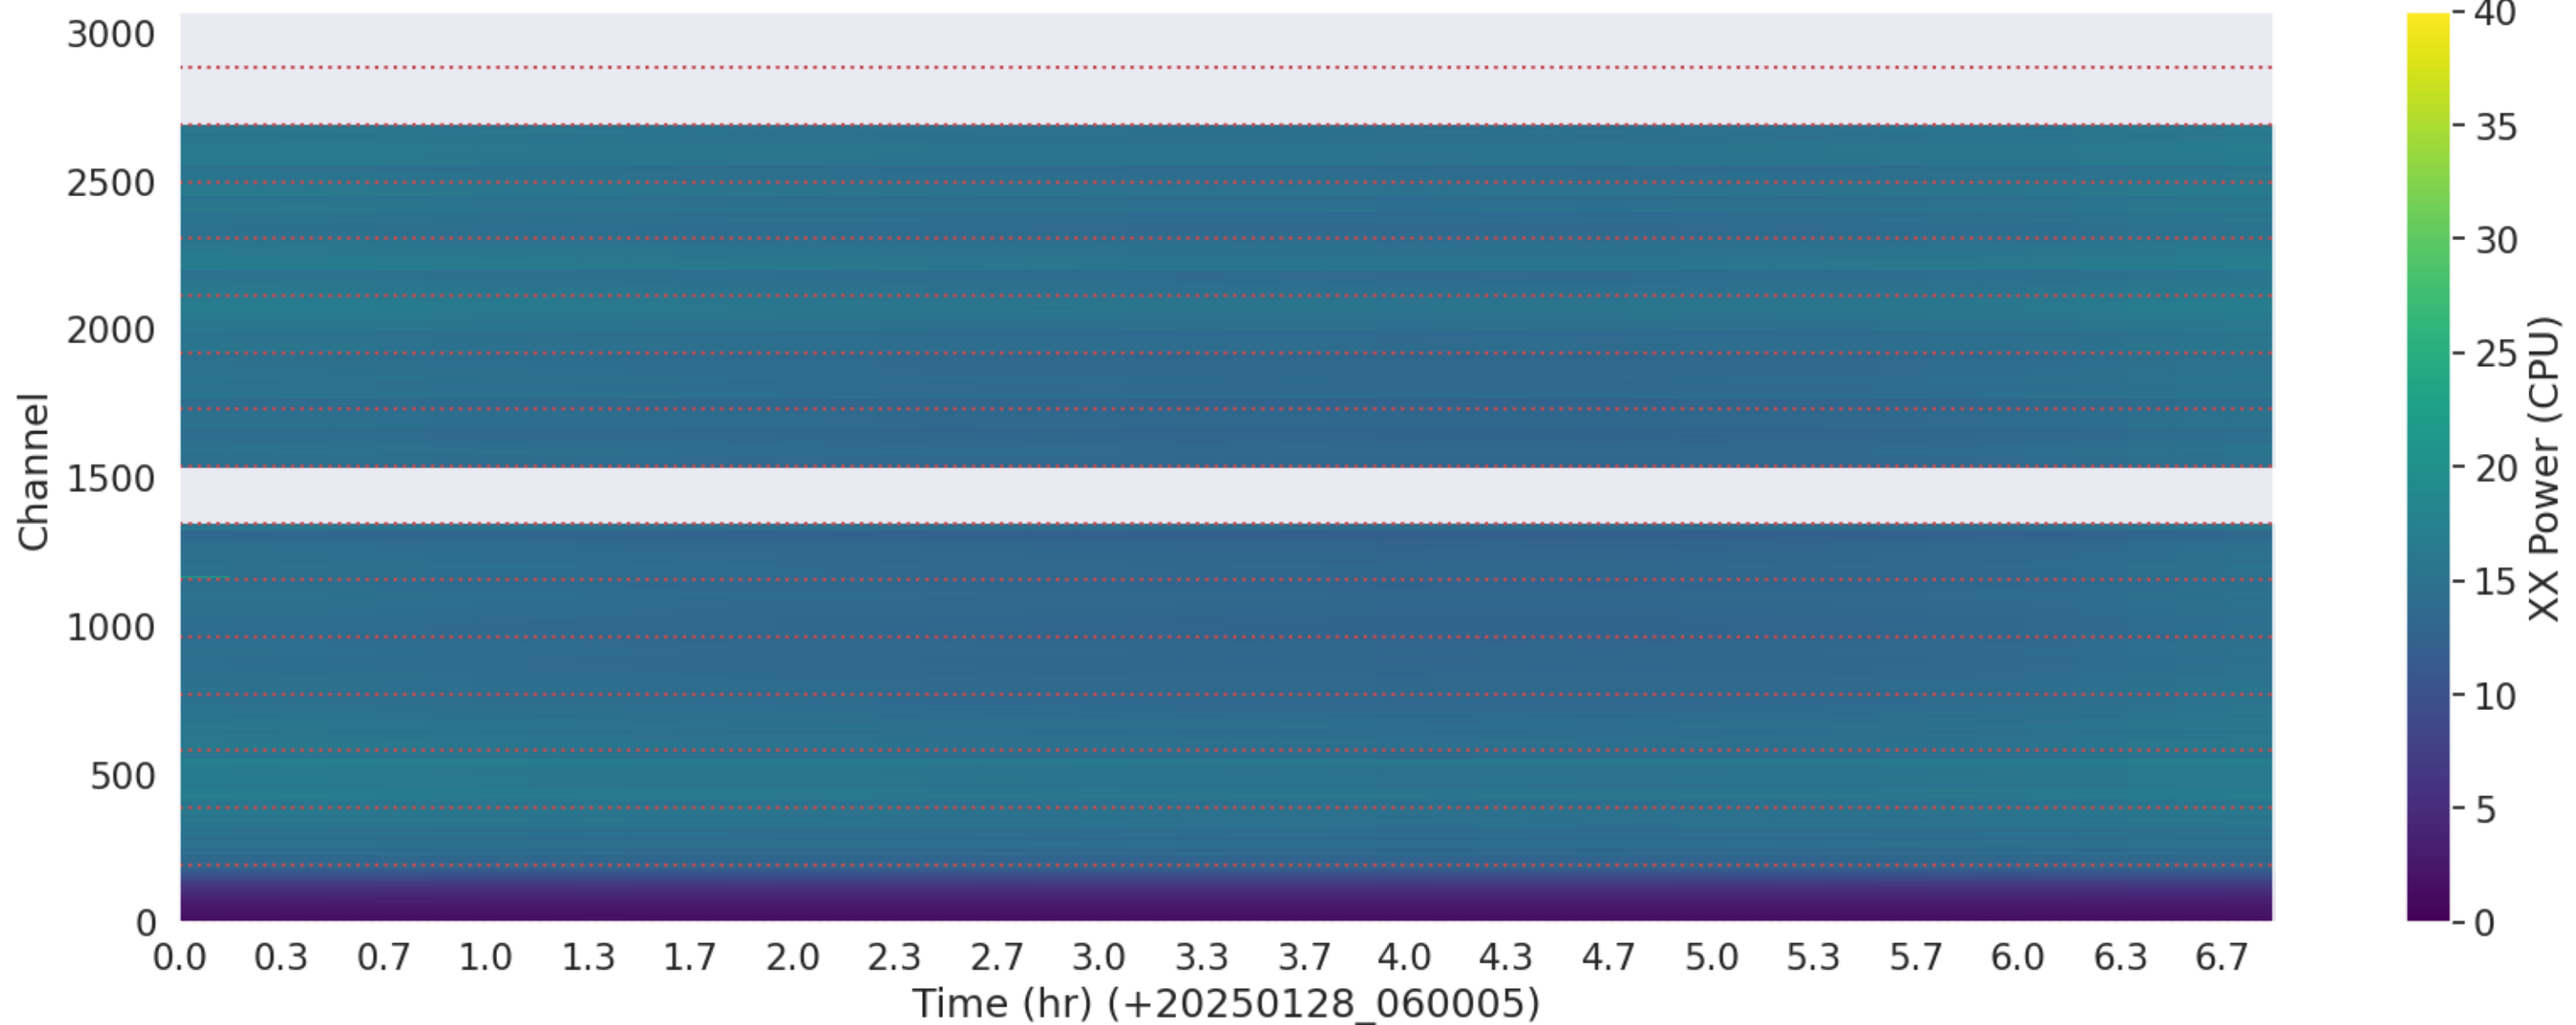

LWA204 - Correlator# 294 - YY - FLAGS: Good

LWA203 - Correlator# 295 - XX - FLAGS: Good

LWA206 - Correlator# 296 - YY - FLAGS: Good

LWA205 - Correlator# 297 - XX - FLAGS: Good

LWA205 - Correlator# 297 - YY - FLAGS: Good