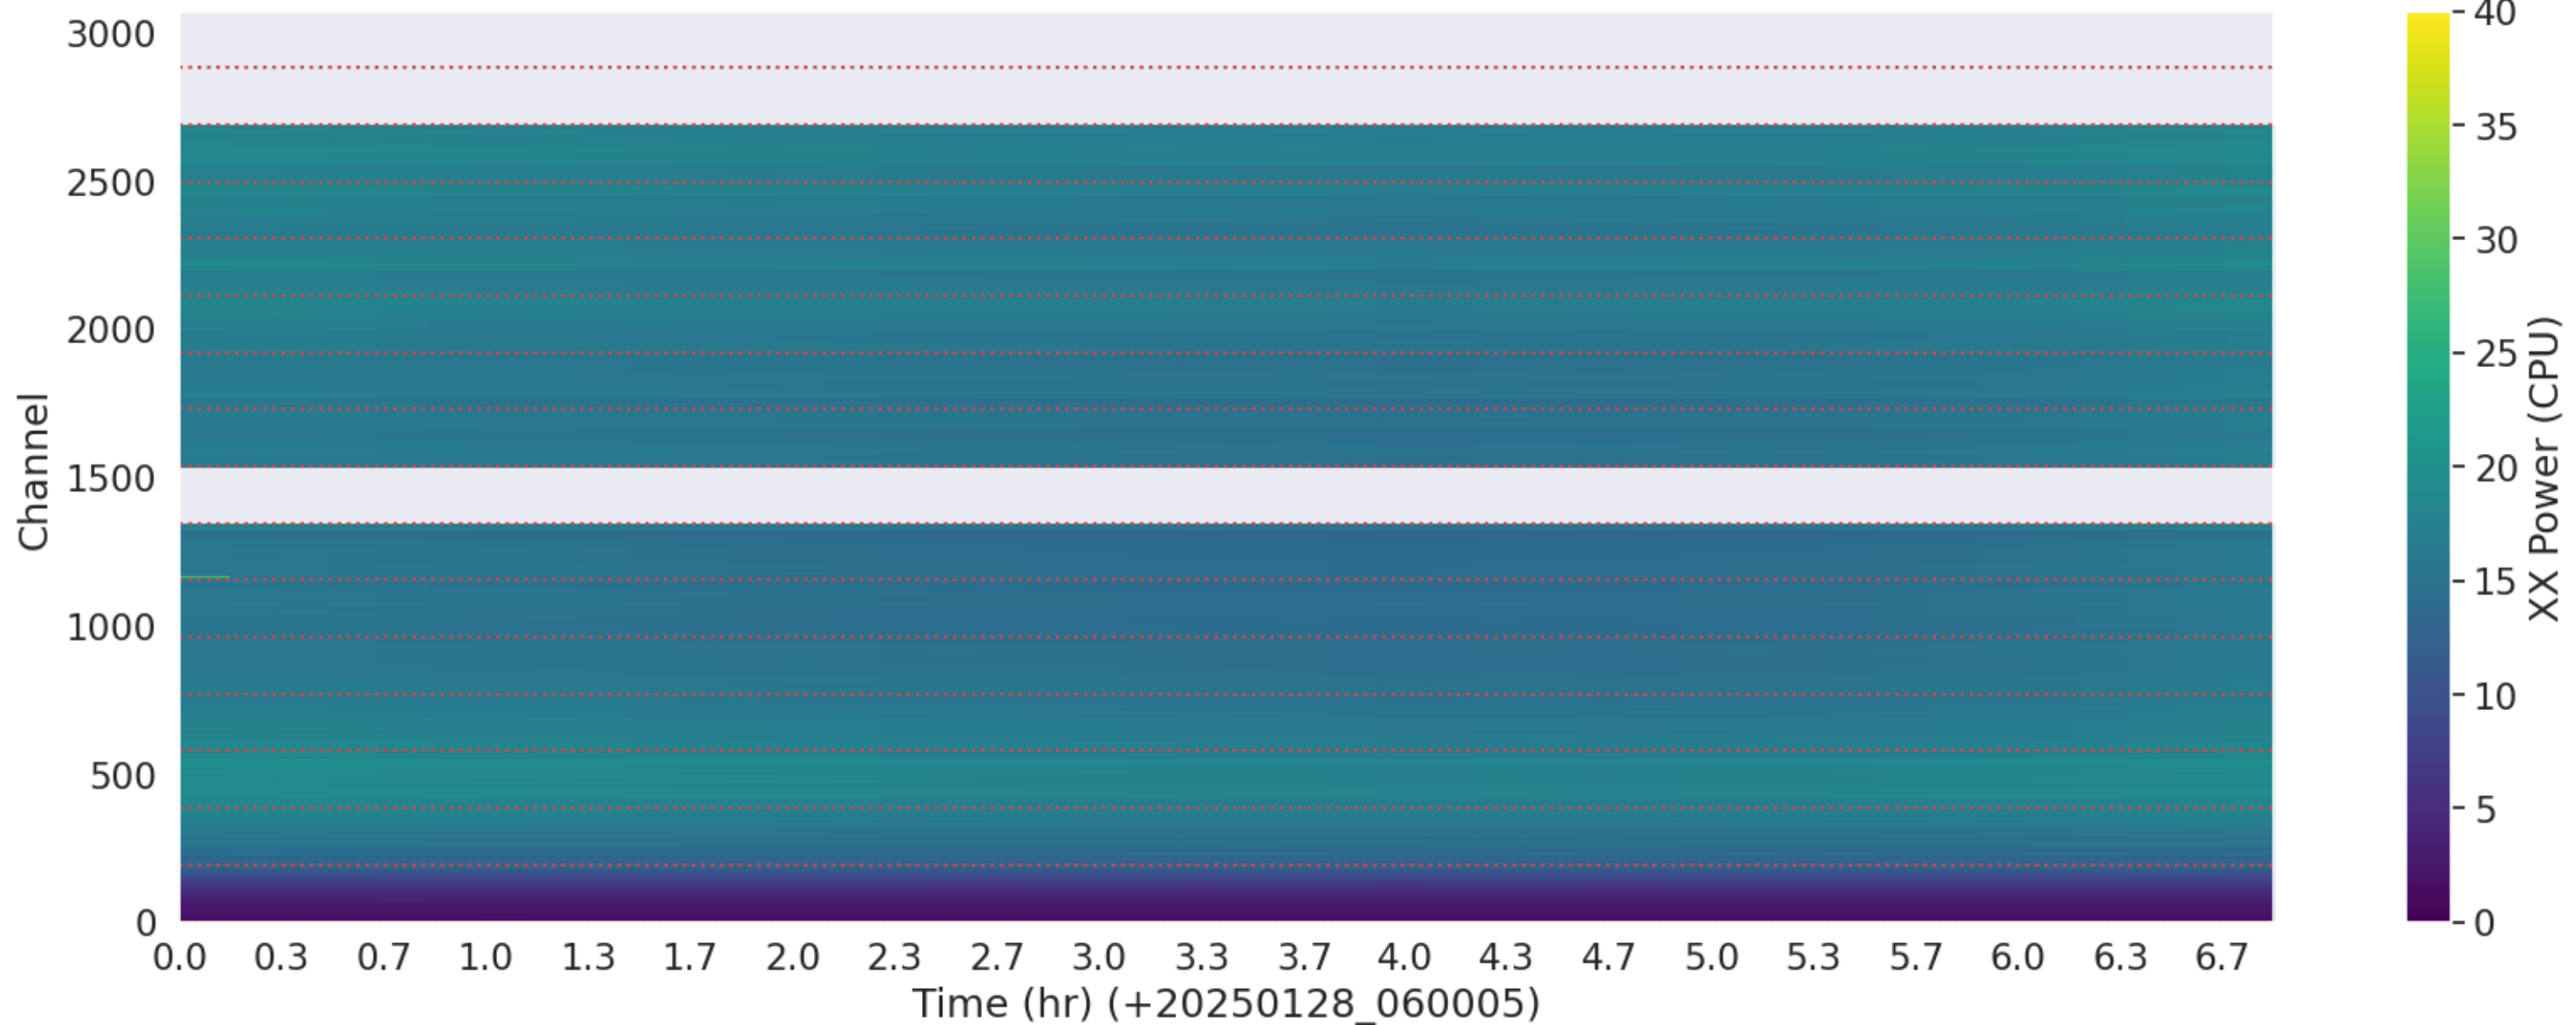

LWA235 - Correlator# 309 - YY - FLAGS: LowPower

LWA238 - Correlator# 310 - XX - FLAGS: Good

LWA238 - Correlator# 310 - YY - FLAGS: Good

LWA237 - Correlator# 311 - XX - FLAGS: Good

LWA240 - Correlator# 312 - YY - FLAGS: Good