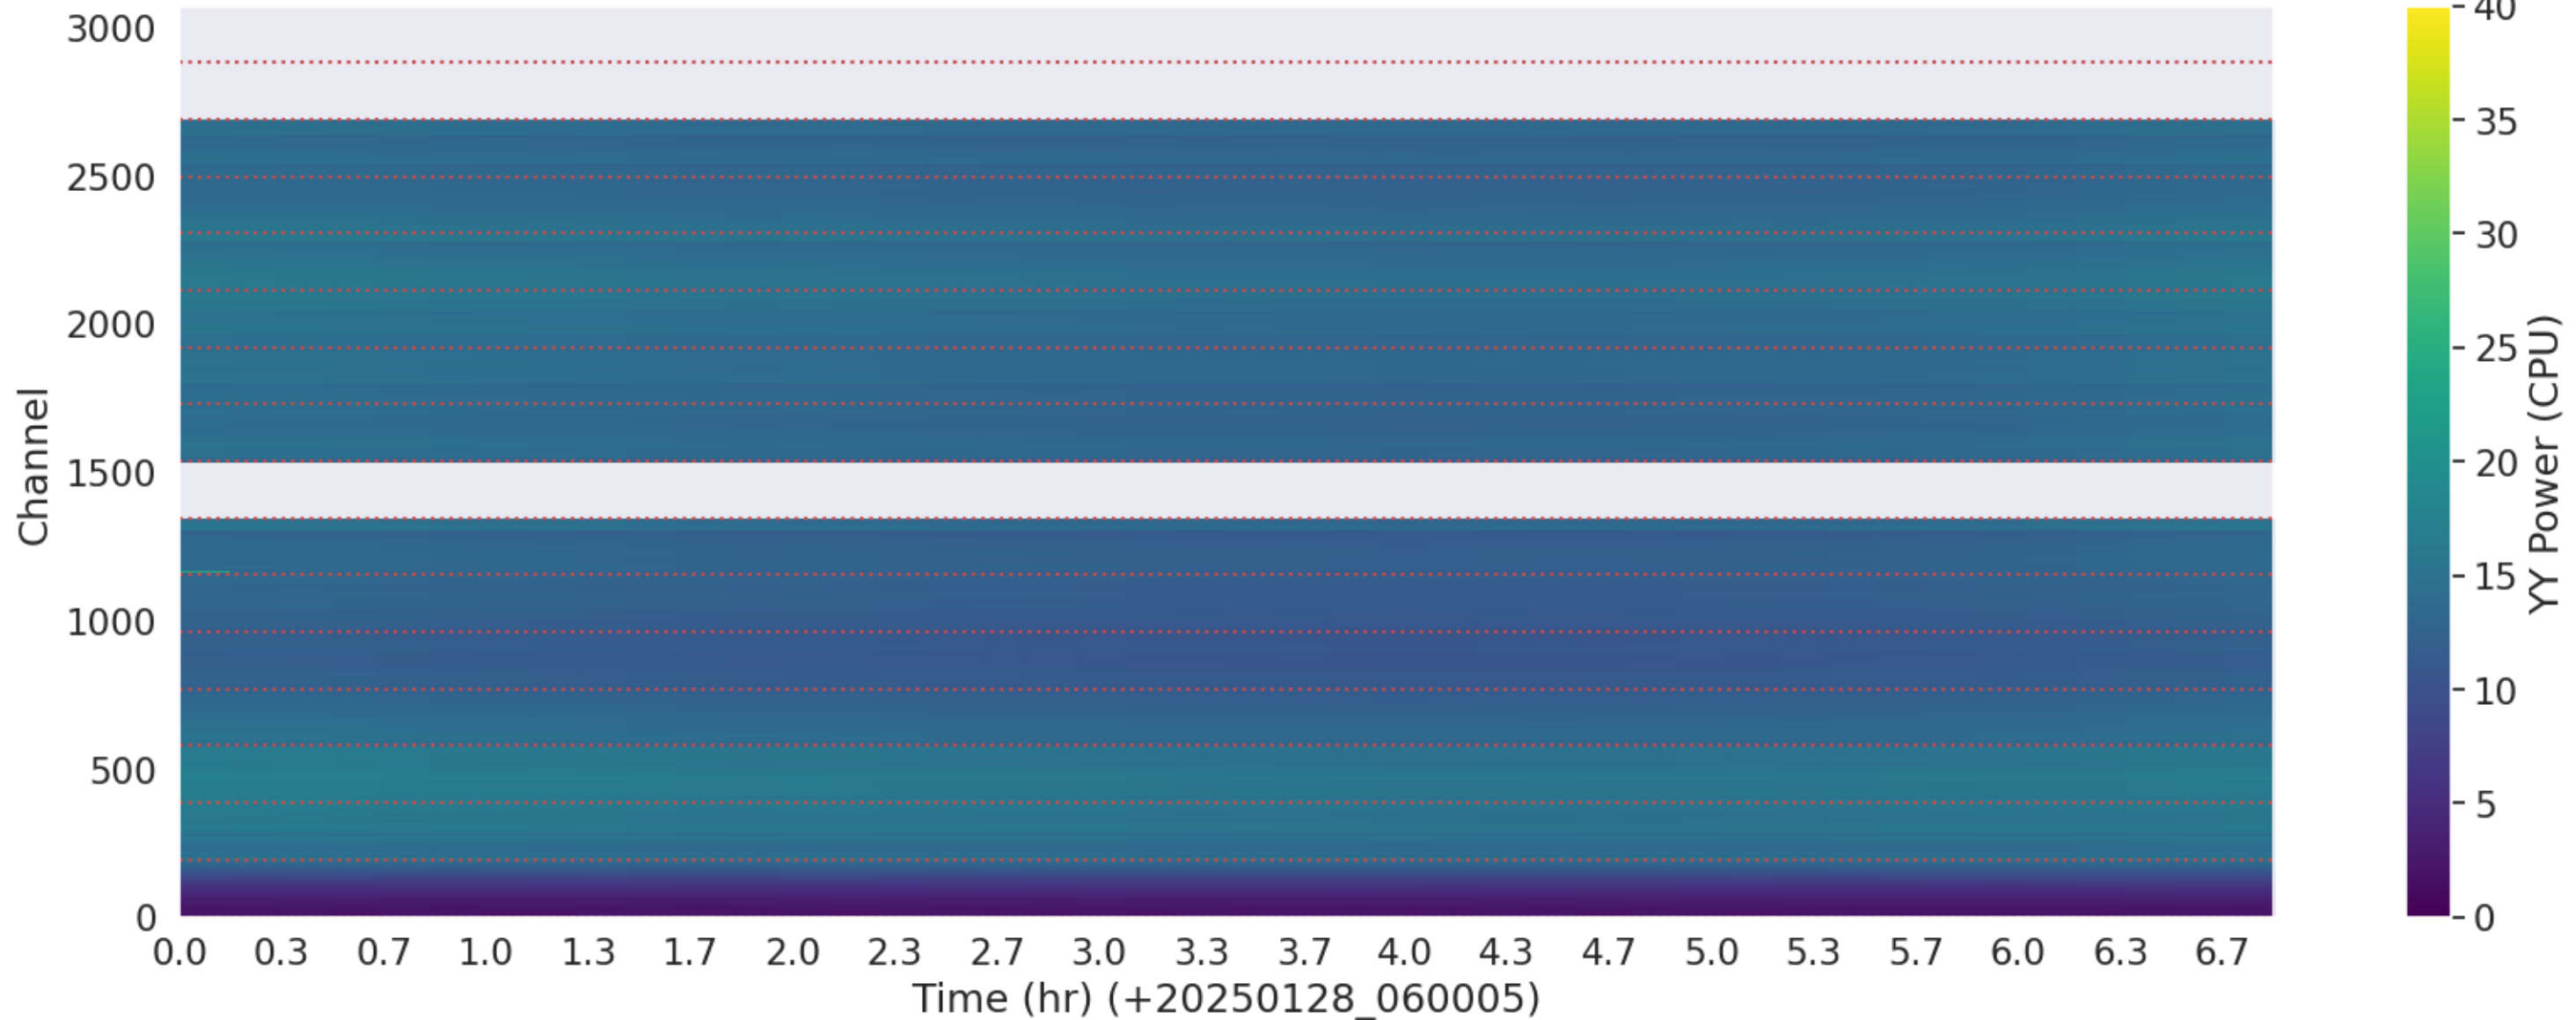

LWA113 - Correlator# 203 - YY - FLAGS: Good