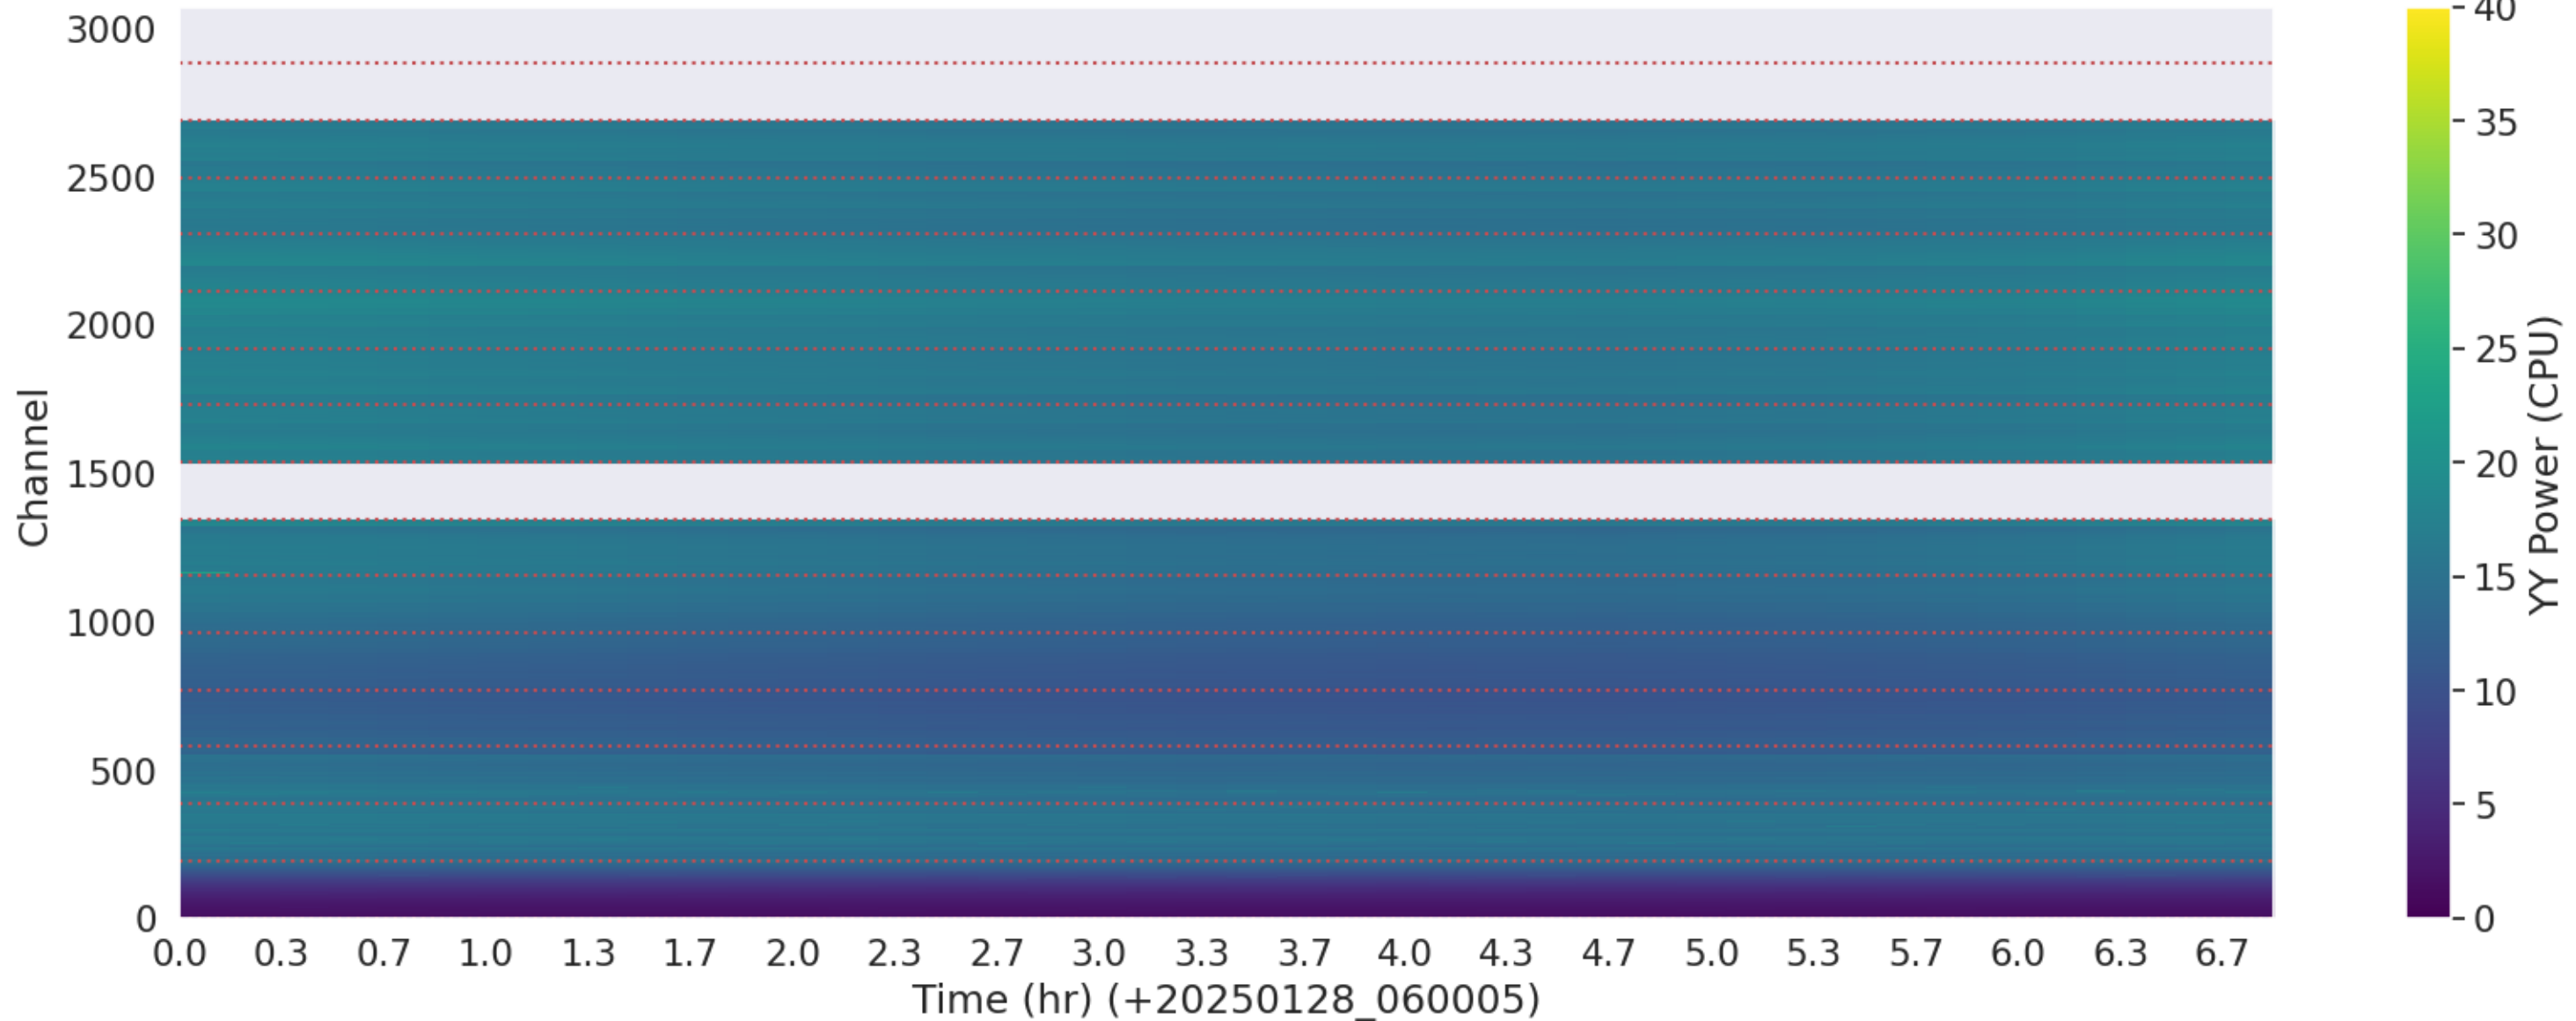

LWA204 - Correlator# 294 - YY - FLAGS: Good

LWA203 - Correlator# 295 - XX - FLAGS: Good

LWA206 - Correlator# 296 - YY - FLAGS: Good

LWA205 - Correlator# 297 - XX - FLAGS: Good

LWA205 - Correlator# 297 - YY - FLAGS: Good