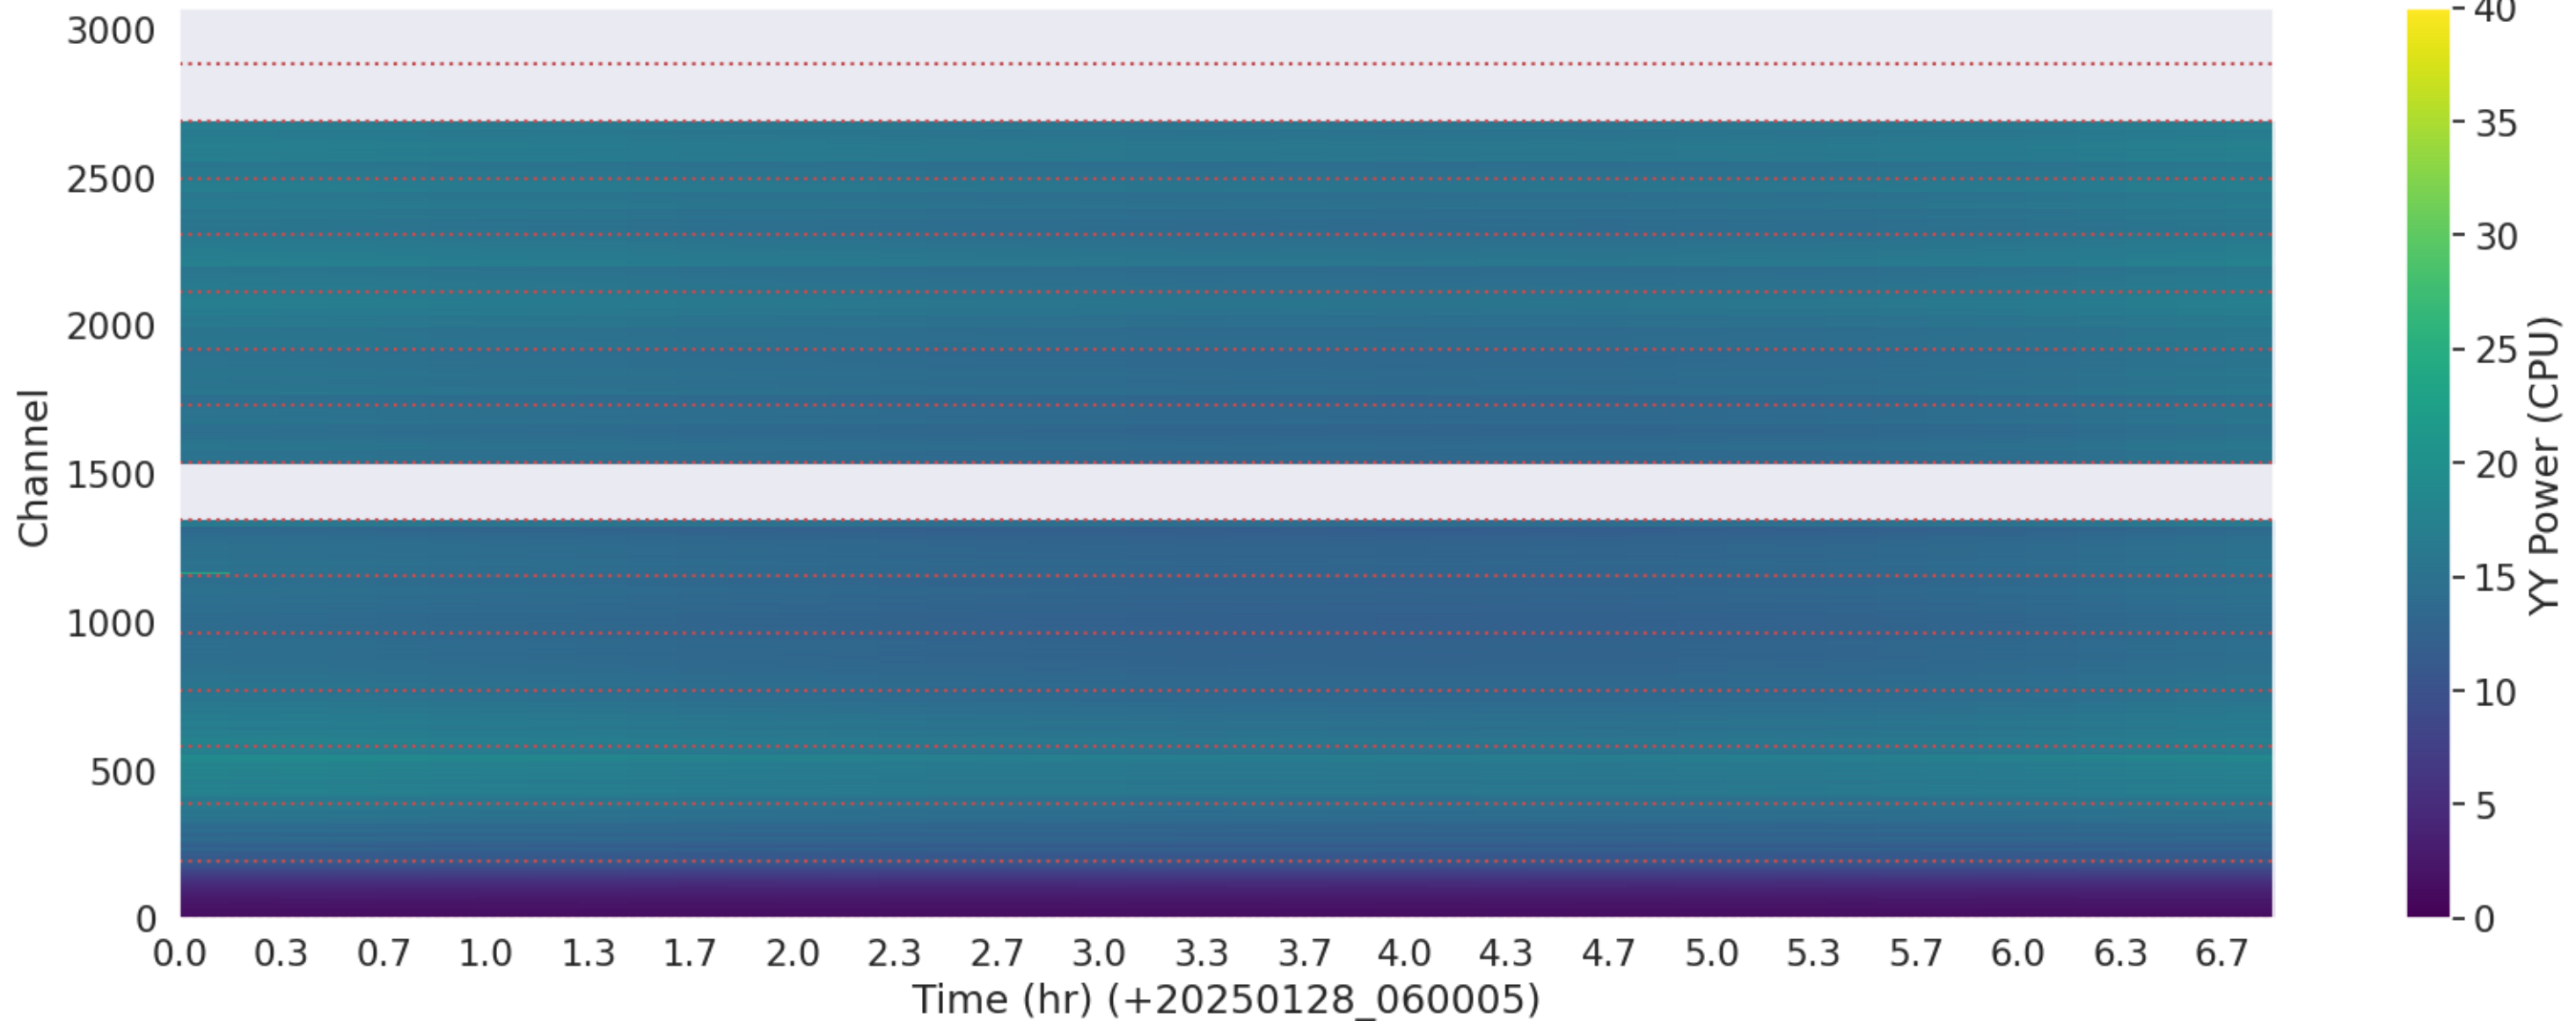

LWA214 - Correlator# 328 - YY - FLAGS: Good

LWA213 - Correlator# 329 - XX - FLAGS: Good

LWA213 - Correlator# 329 - YY - FLAGS: Good

LWA243 - Correlator# 330 - YY - FLAGS: Good

LWA215 - Correlator# 331 - XX - FLAGS: Good