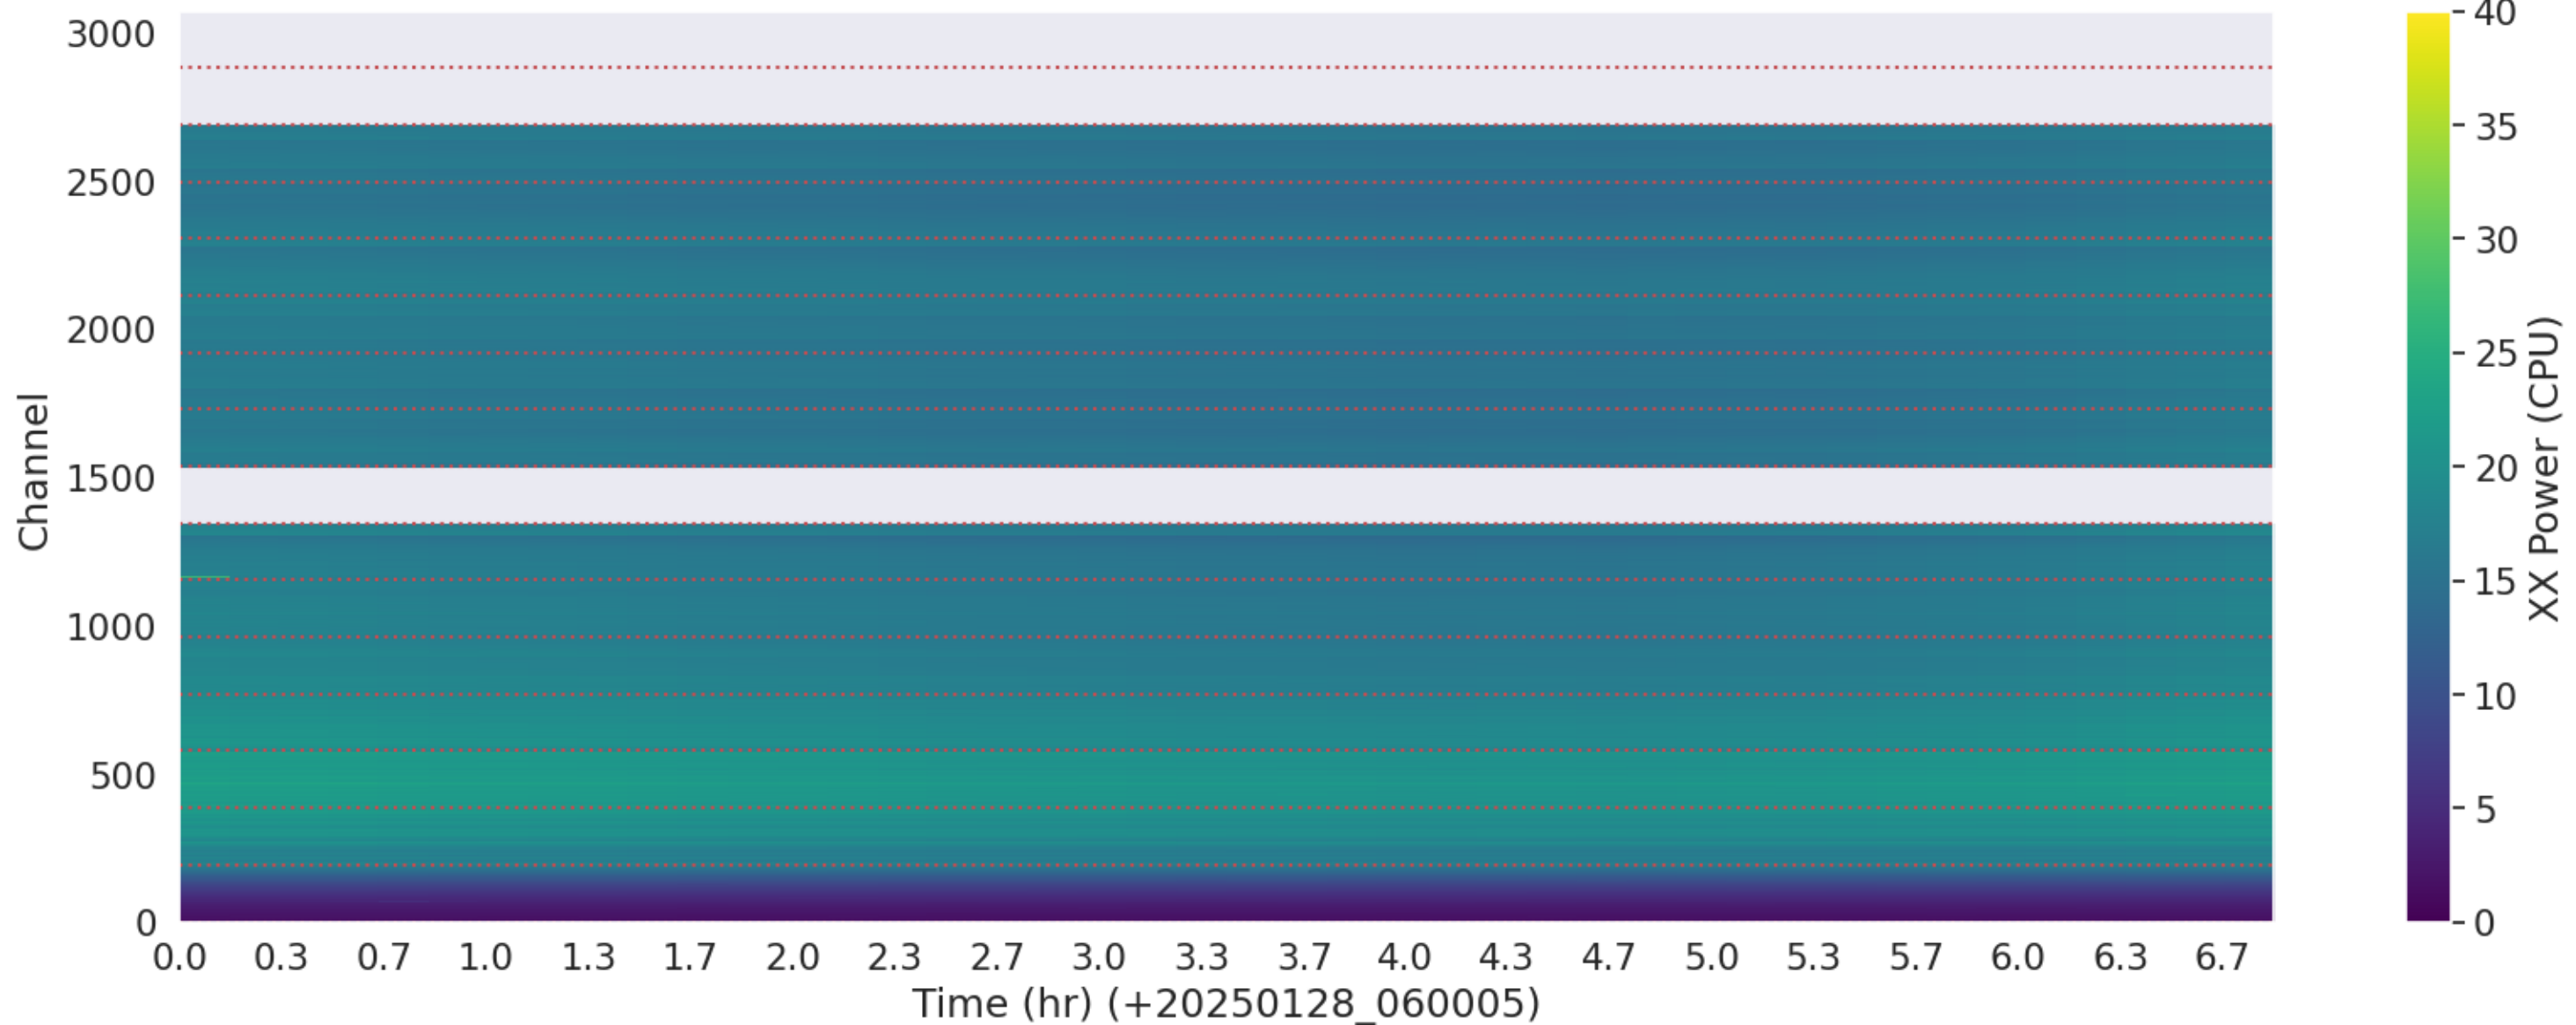

LWA025 - Correlator# 109 - YY - FLAGS: Good

LWA029 - Correlator# 110 - YY - FLAGS: Good

LWA027 - Correlator# 111 - XX - FLAGS: Good

LWA027 - Correlator# 111 - YY - FLAGS: Good

LWA049 - Correlator# 112 - XX - FLAGS: Good