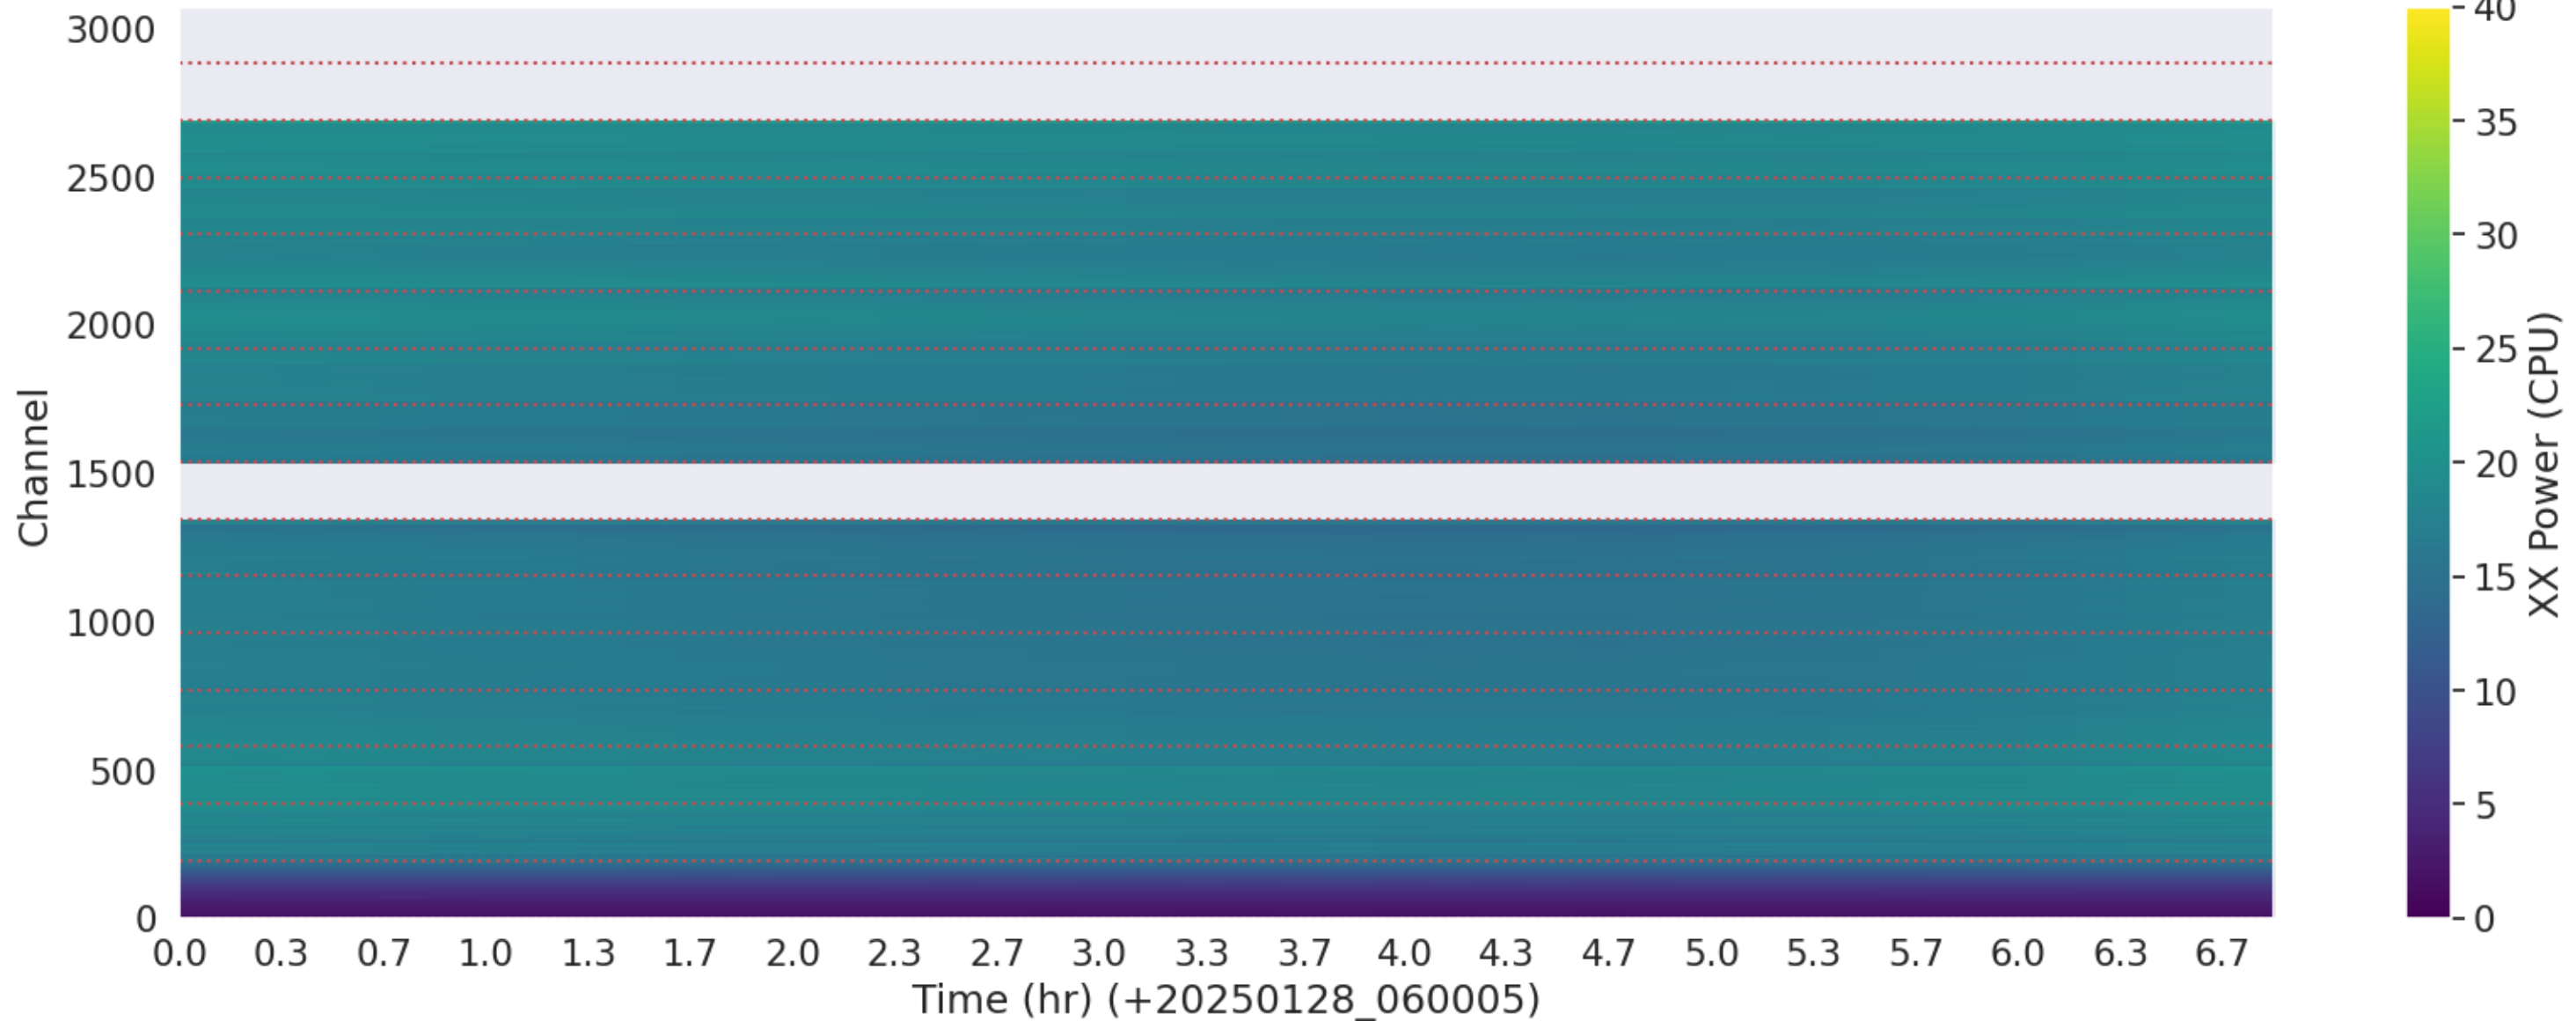

LWA012 - Correlator# 074 - YY - FLAGS: Good

LWA008 - Correlator# 075 - YY - FLAGS: Good

LWA040 - Correlator# 076 - XX - FLAGS: Good

LWA038 - Correlator# 077 - XX - FLAGS: Good

LWA038 - Correlator# 077 - YY - FLAGS: Good