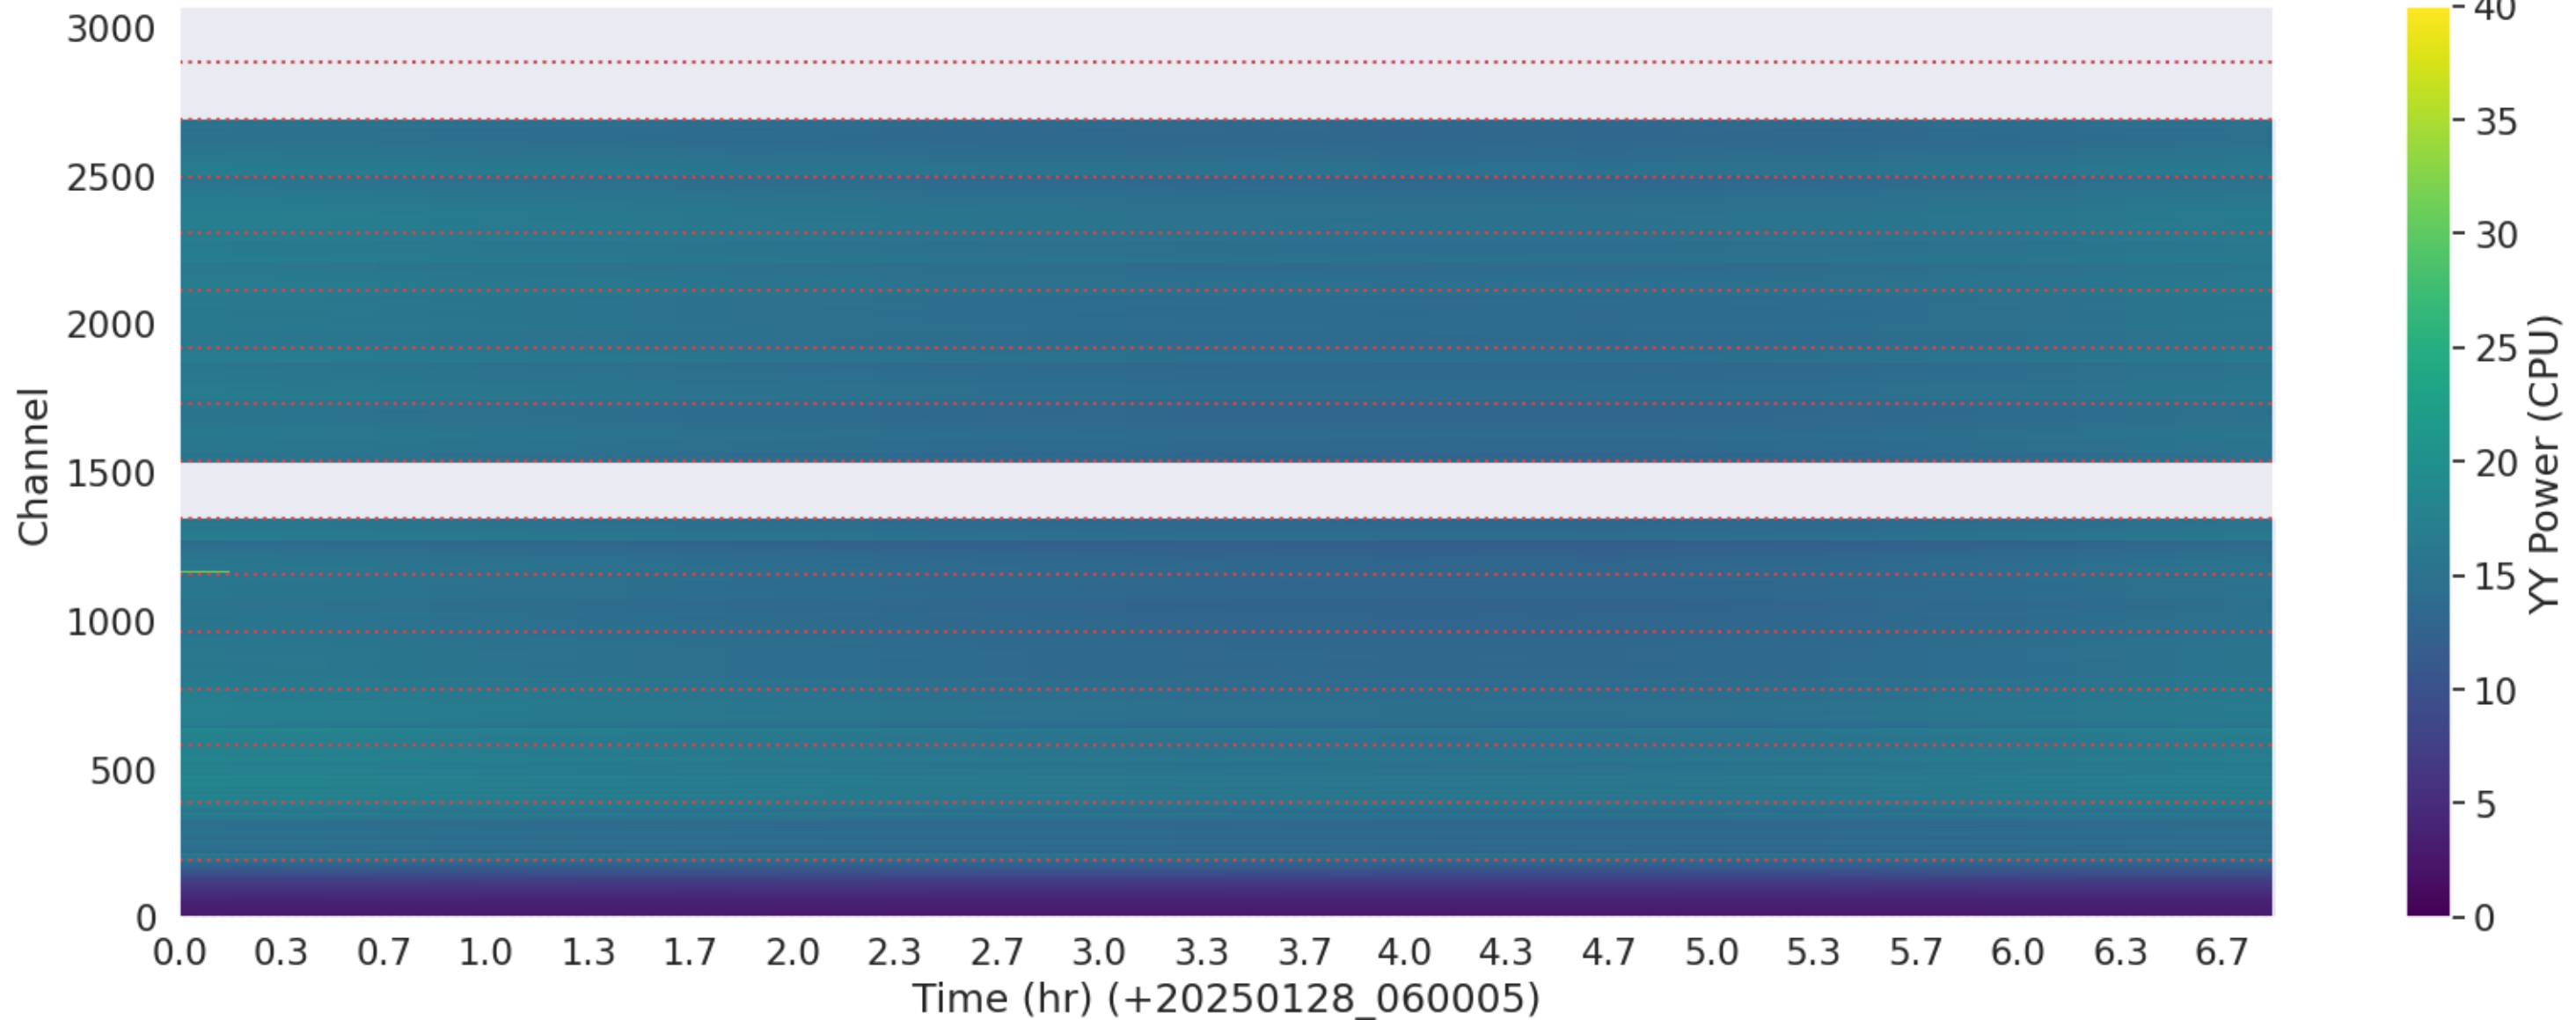

LWA299 - Correlator# 191 - YY - FLAGS: Good