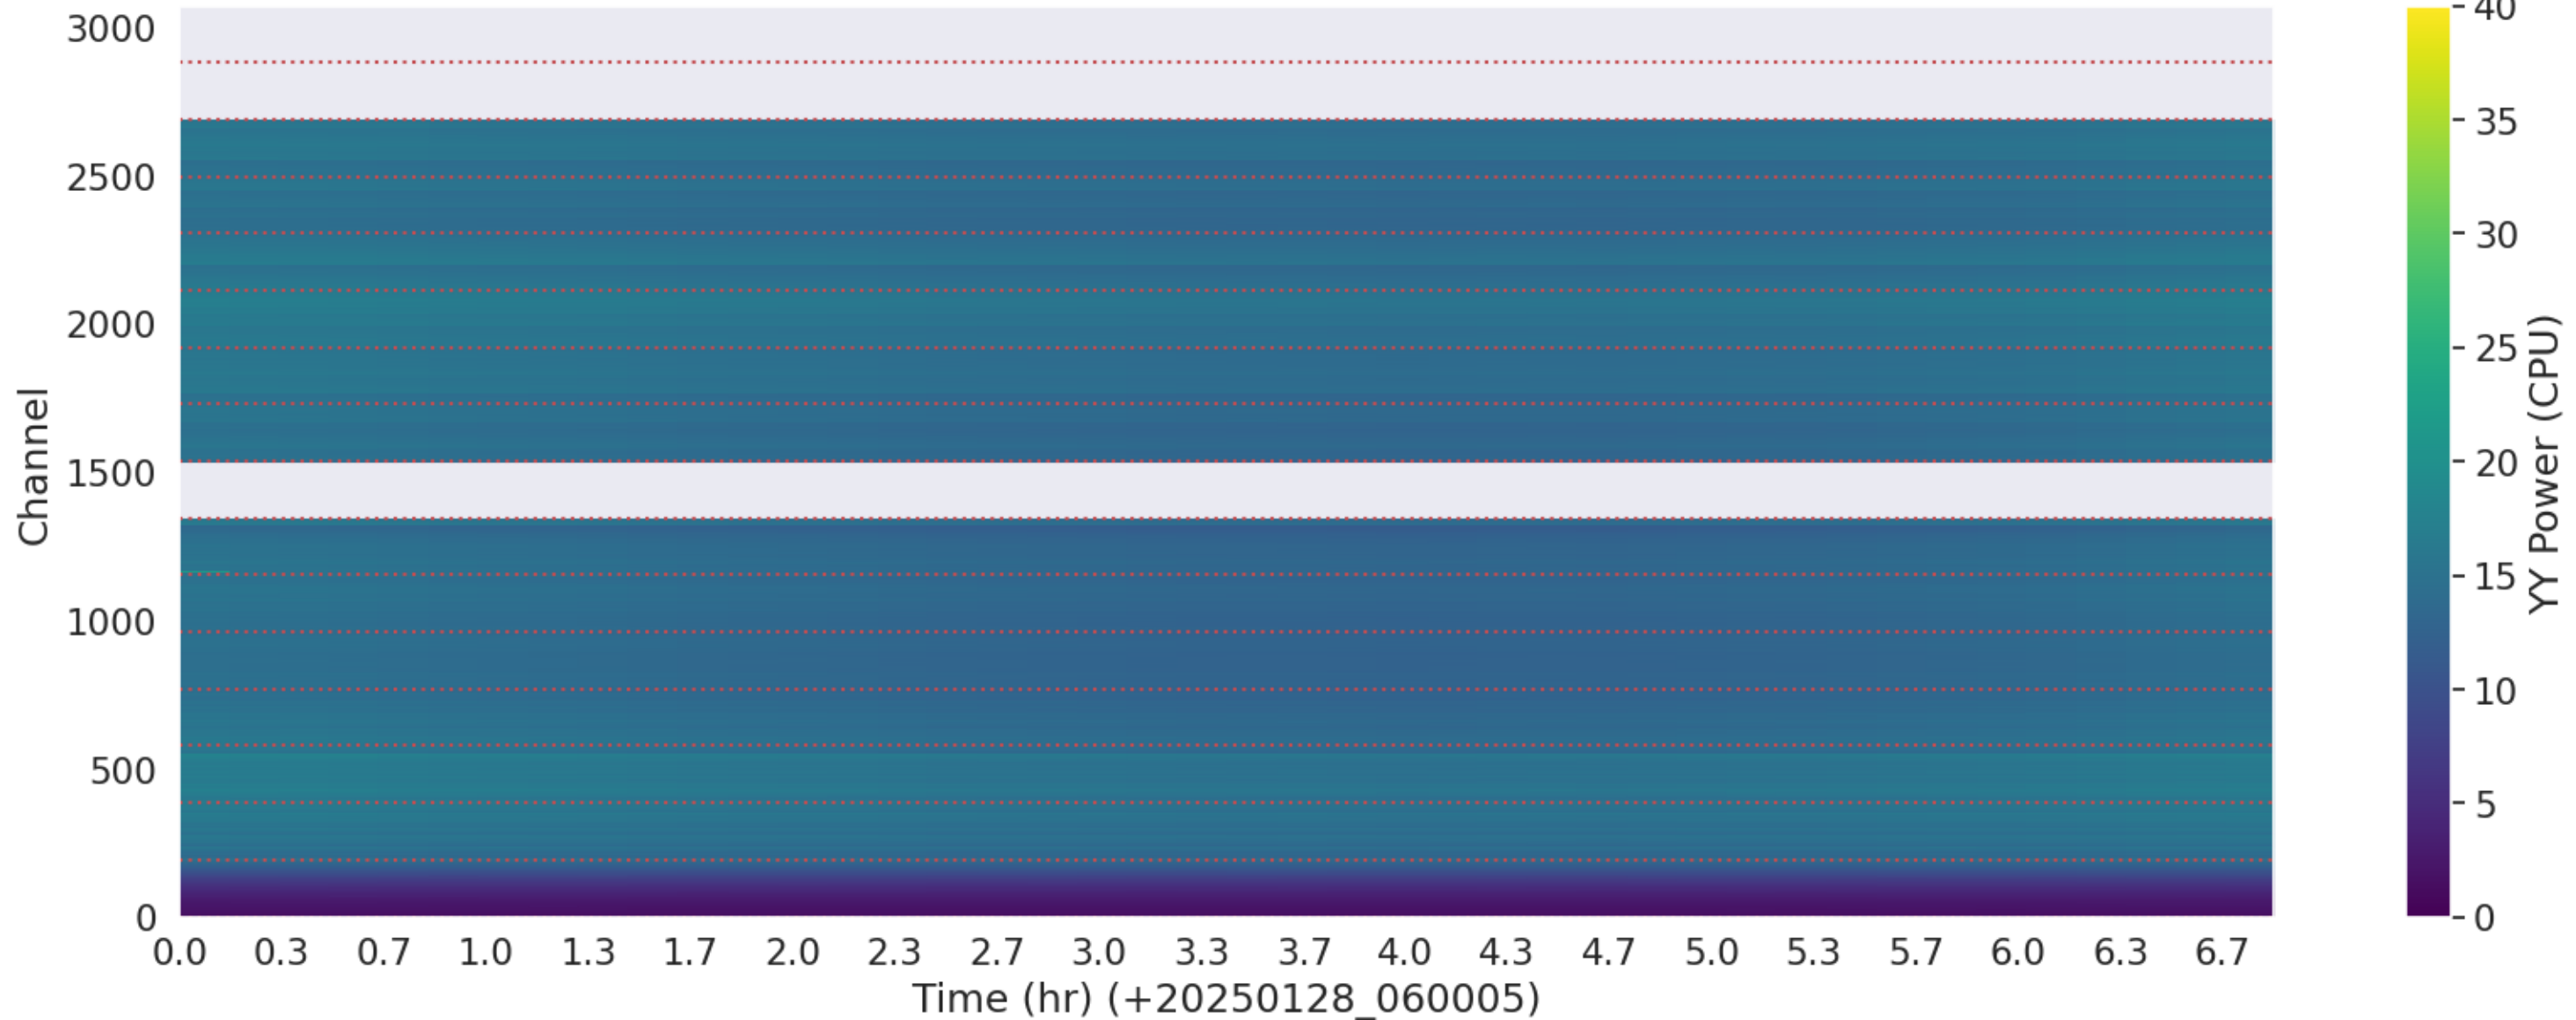

LWA012 - Correlator# 074 - YY - FLAGS: Good