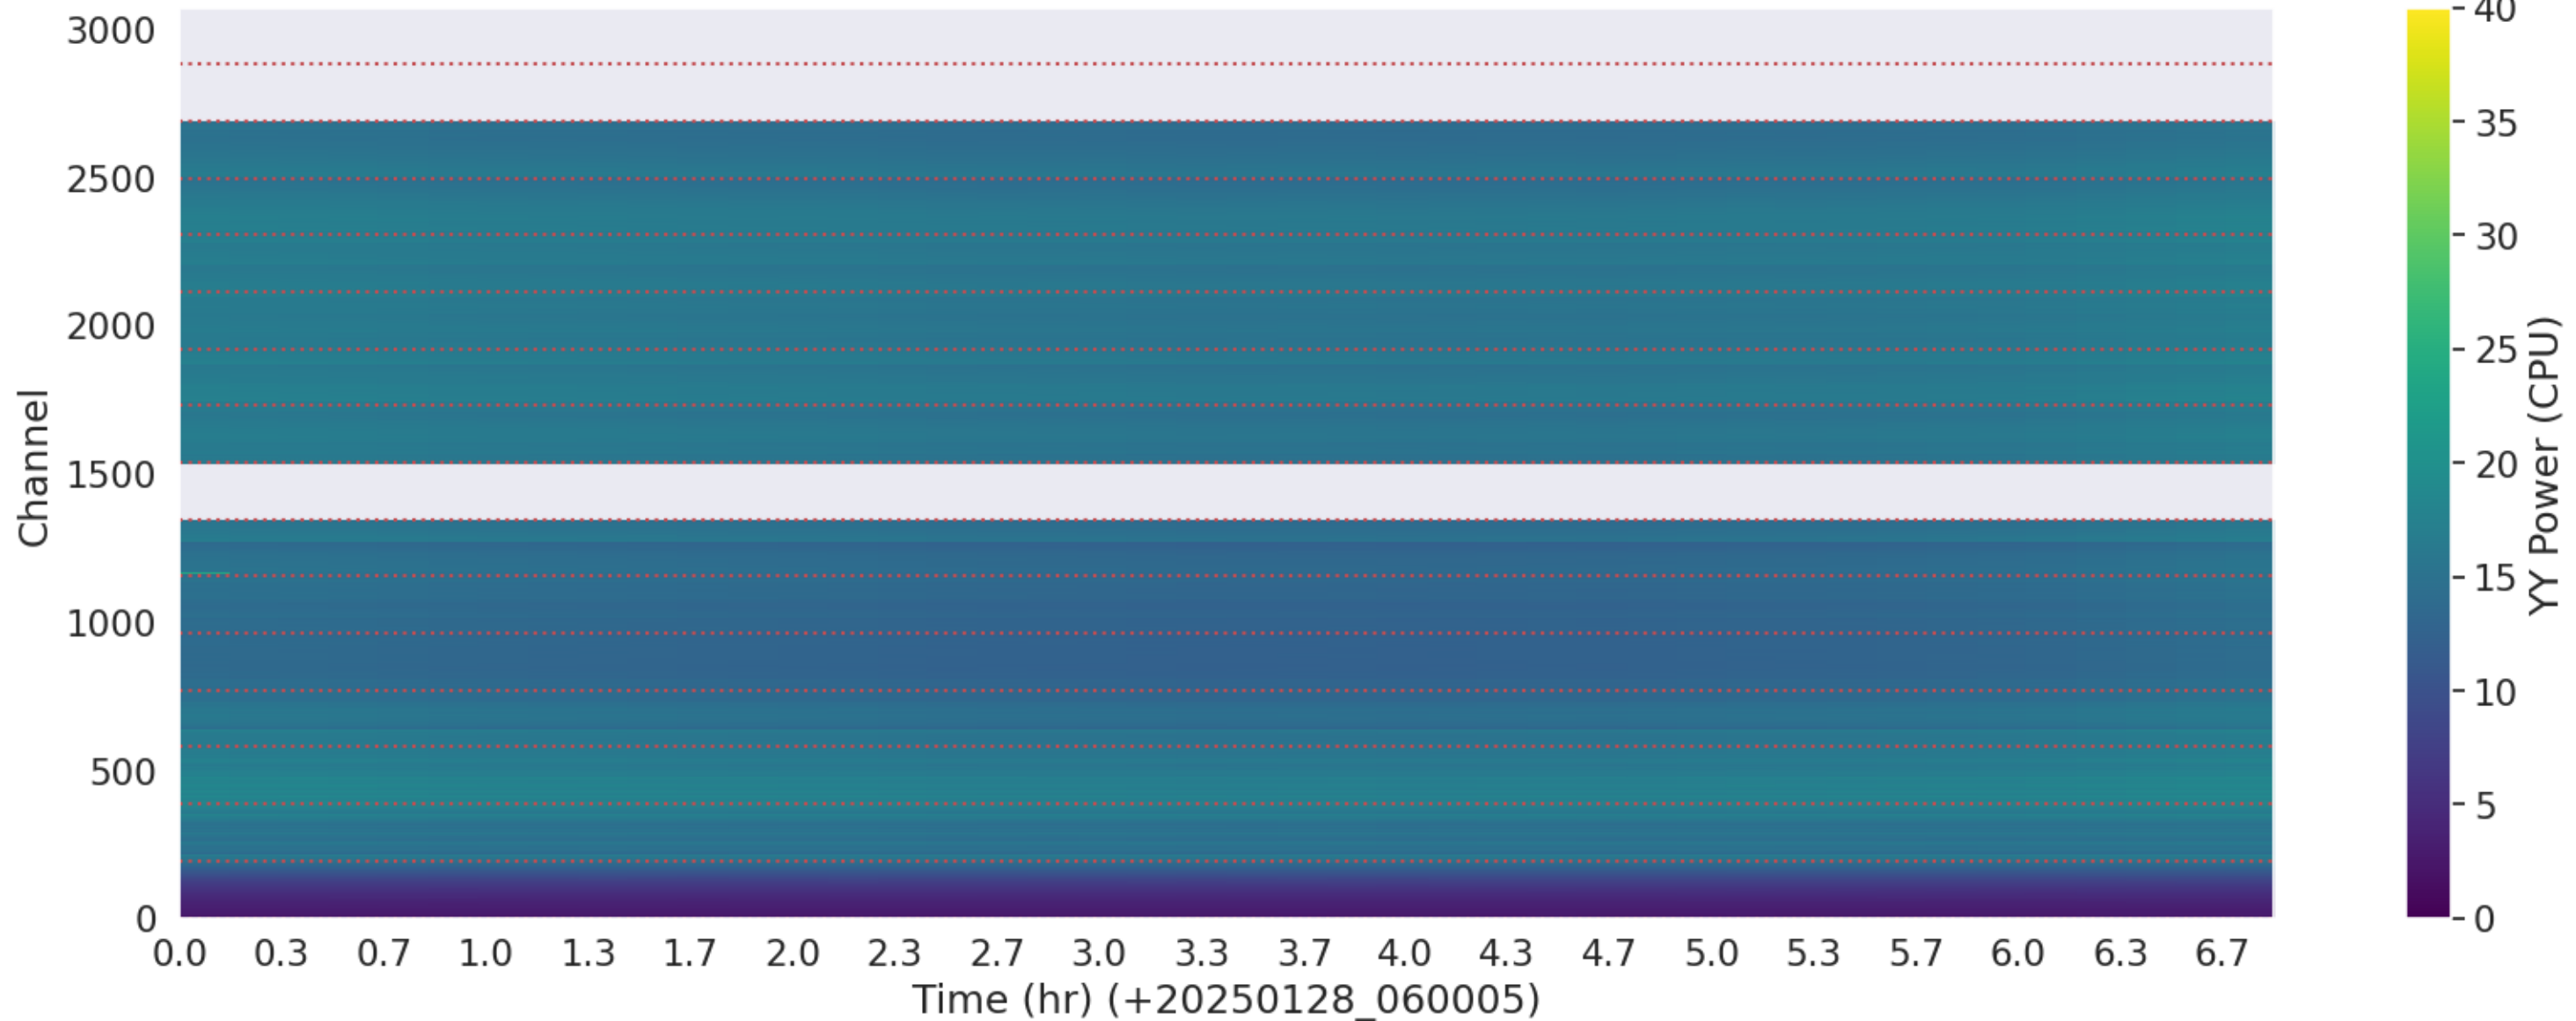

LWA296 - Correlator# 046 - YY - FLAGS: Good