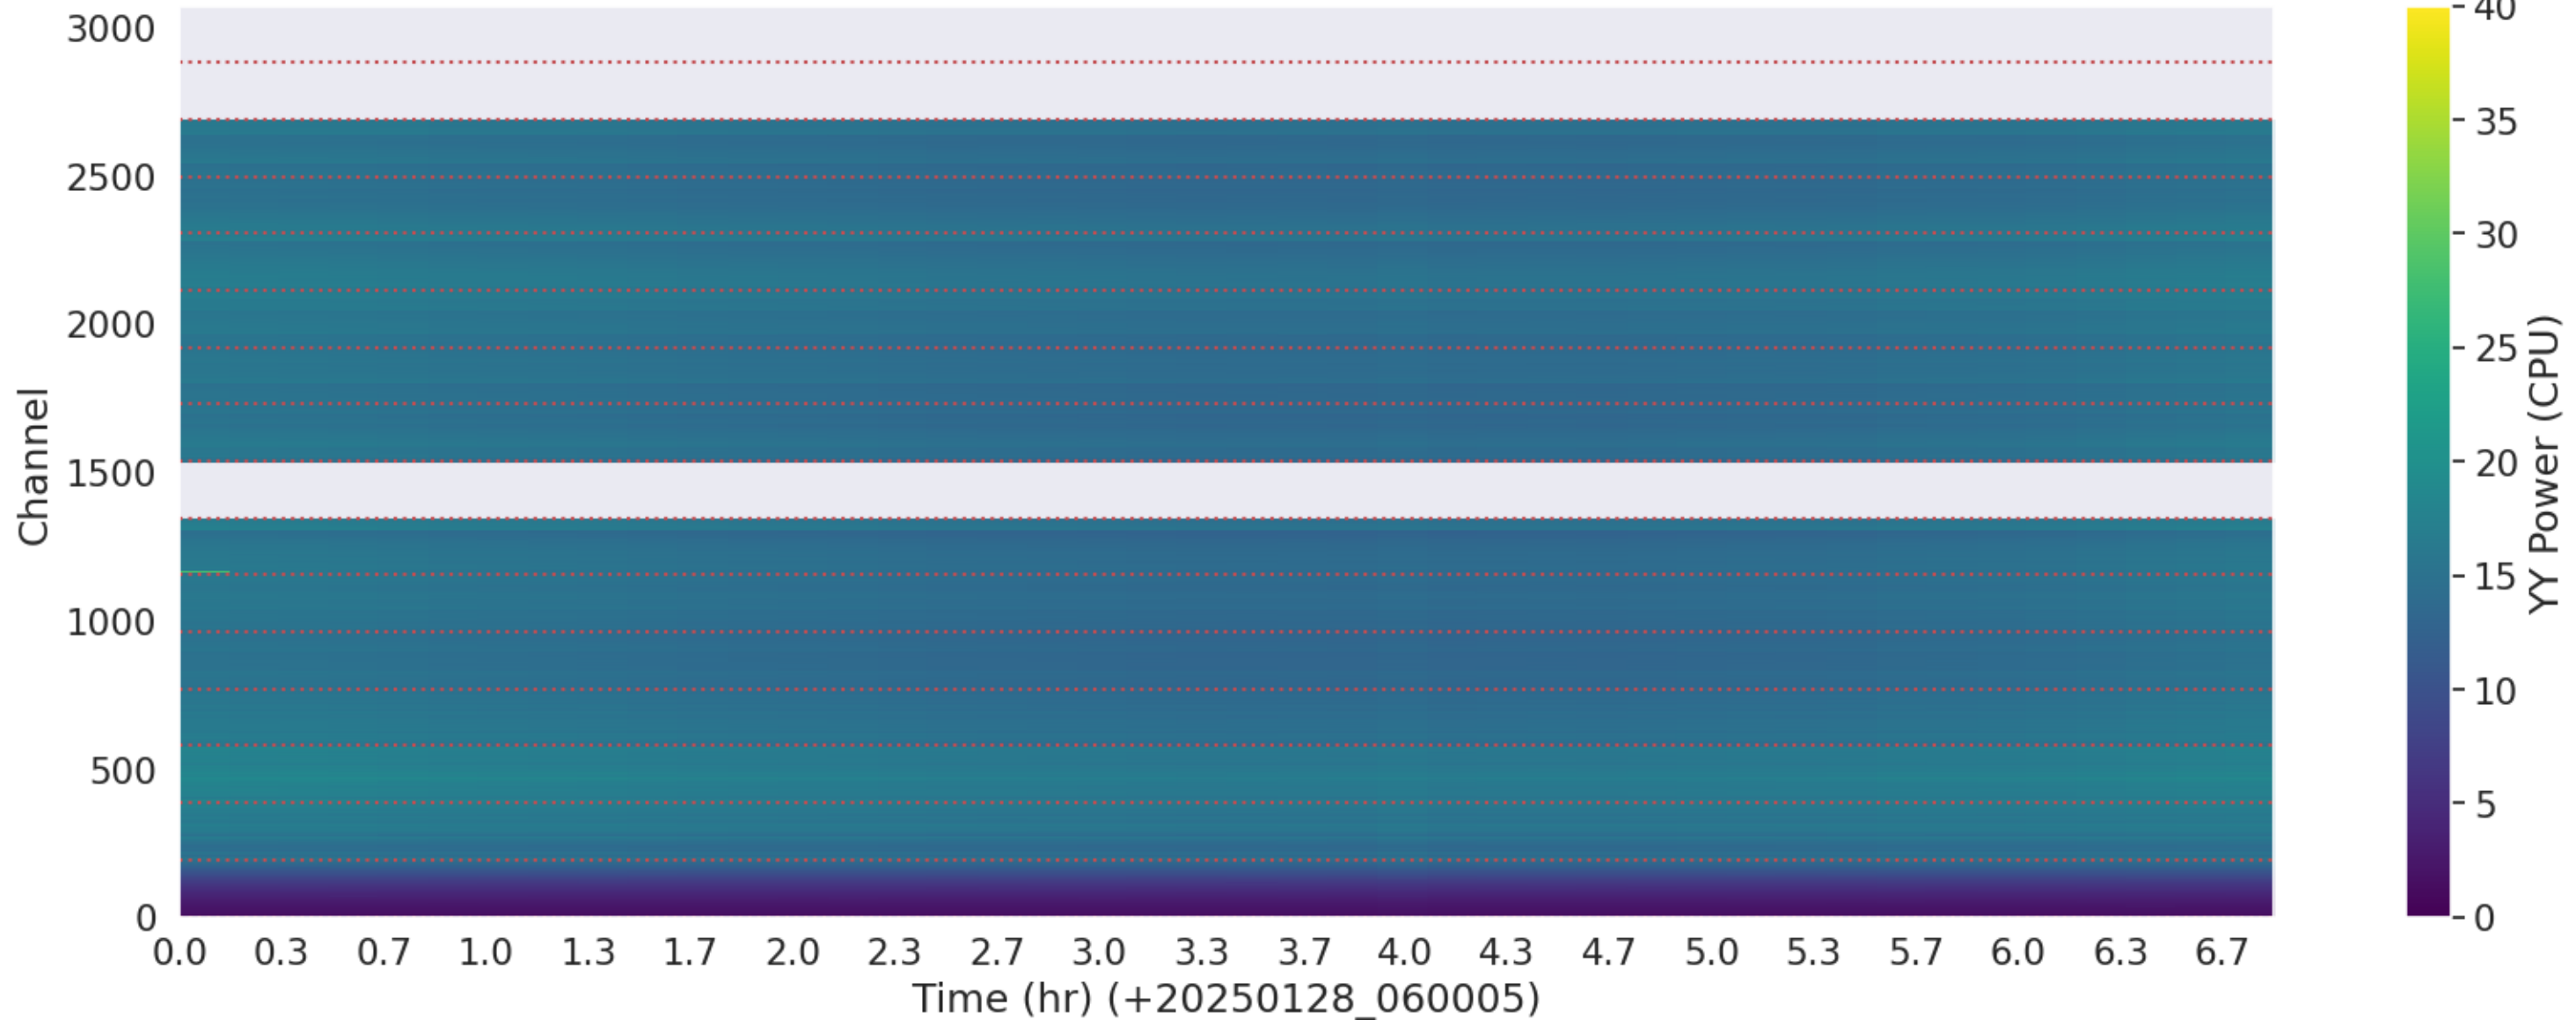

LWA214 - Correlator# 328 - YY - FLAGS: Good