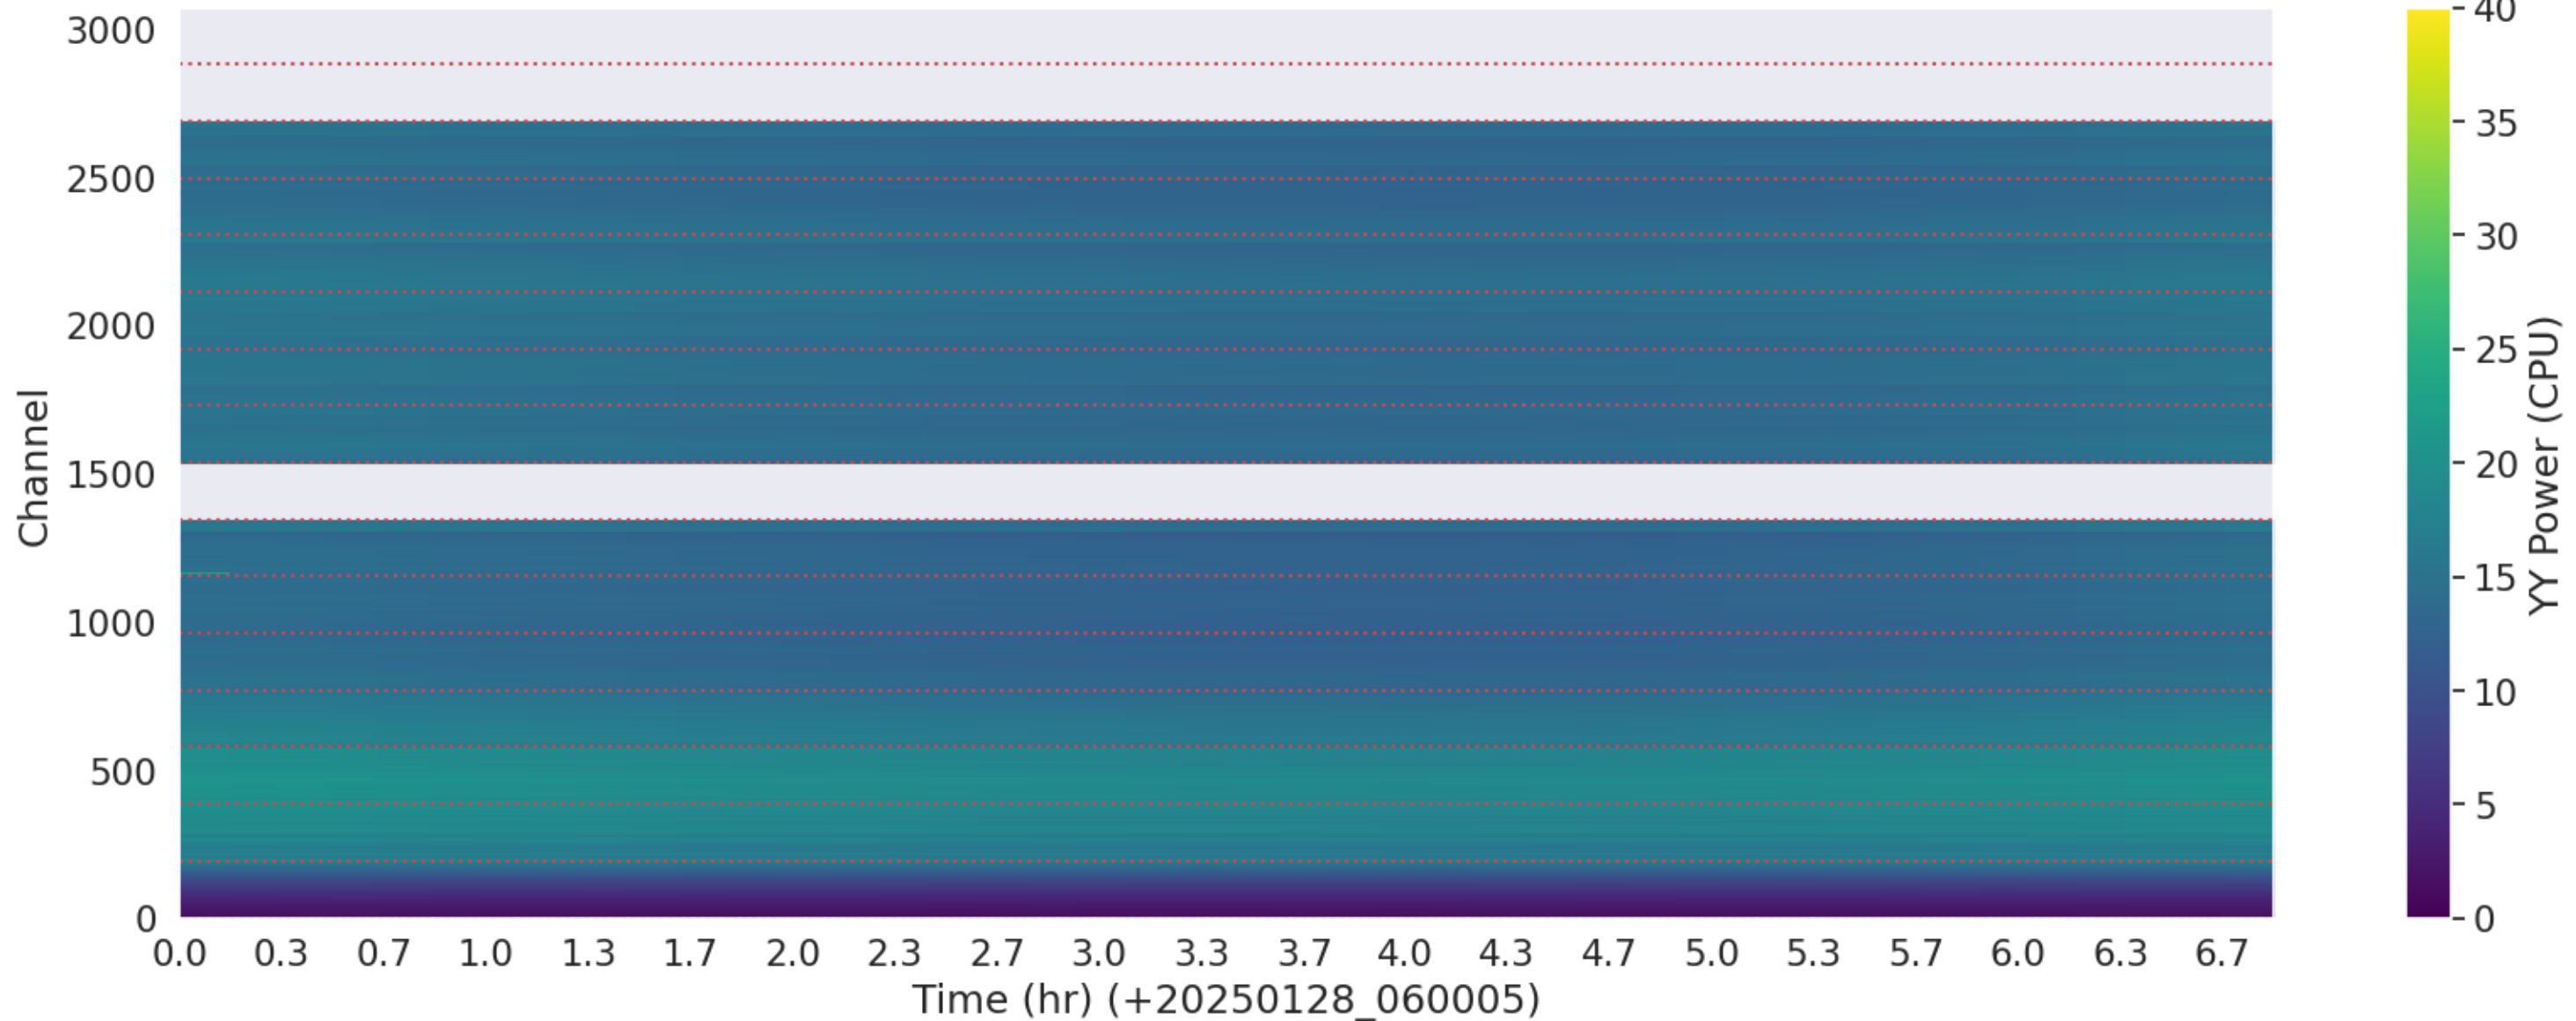

LWA049 - Correlator# 112 - YY - FLAGS: Good

LWA048 - Correlator# 113 - XX - FLAGS: Good

LWA051 - Correlator# 114 - XX - FLAGS: Good

LWA051 - Correlator# 114 - YY - FLAGS: Good

LWA050 - Correlator# 115 - XX - FLAGS: Good