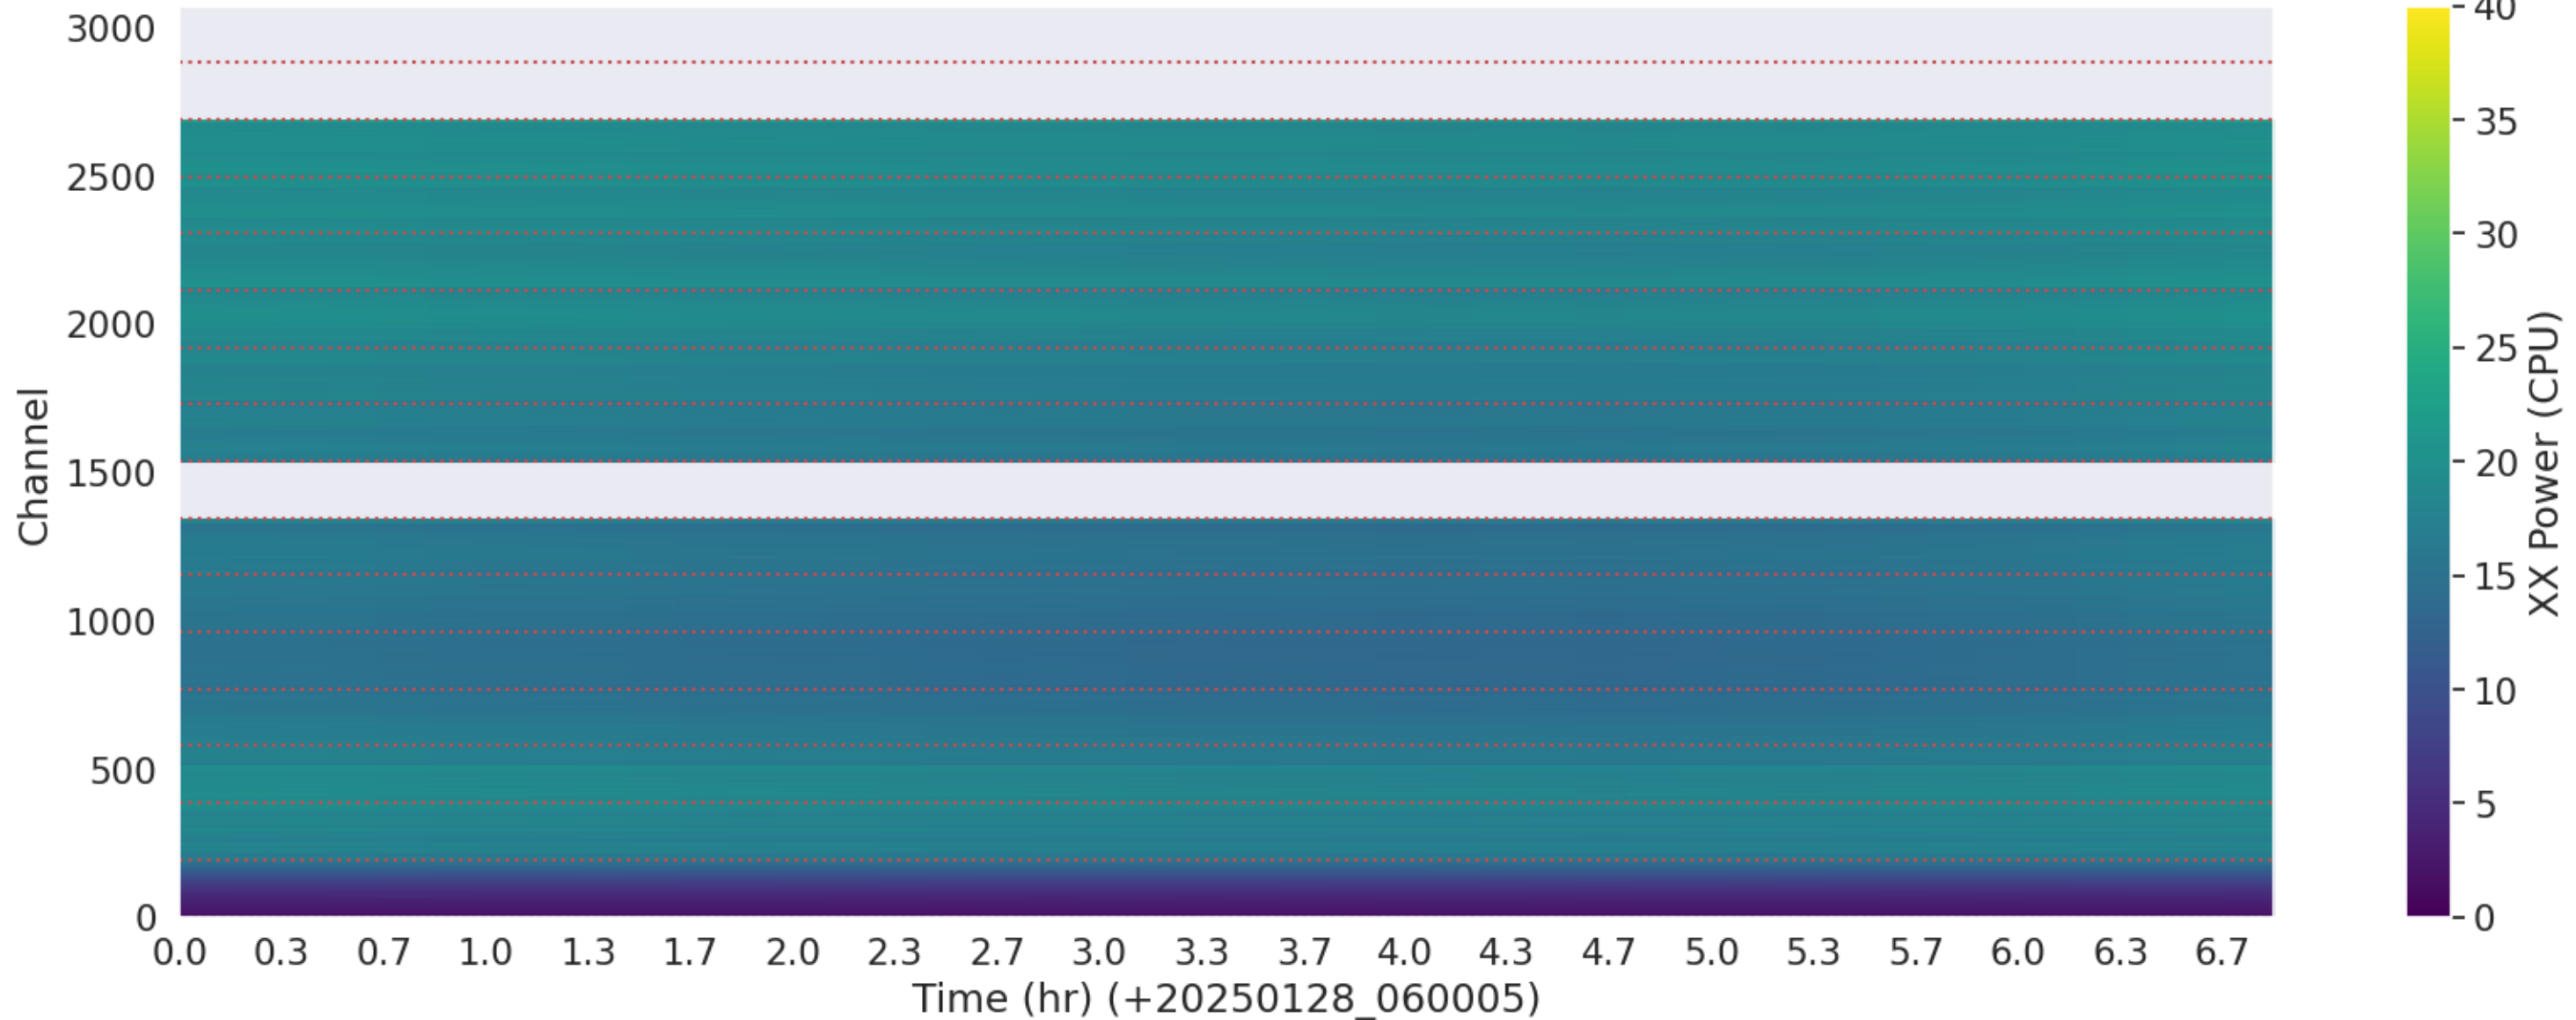

LWA361 - Correlator# 158 - XX - FLAGS: Good

LWA361 - Correlator# 158 - YY - FLAGS: Good

LWA358 - Correlator# 159 - XX - FLAGS: Good

LWA358 - Correlator# 159 - YY - FLAGS: Good

LWA035 - Correlator# 160 - XX - FLAGS: Good