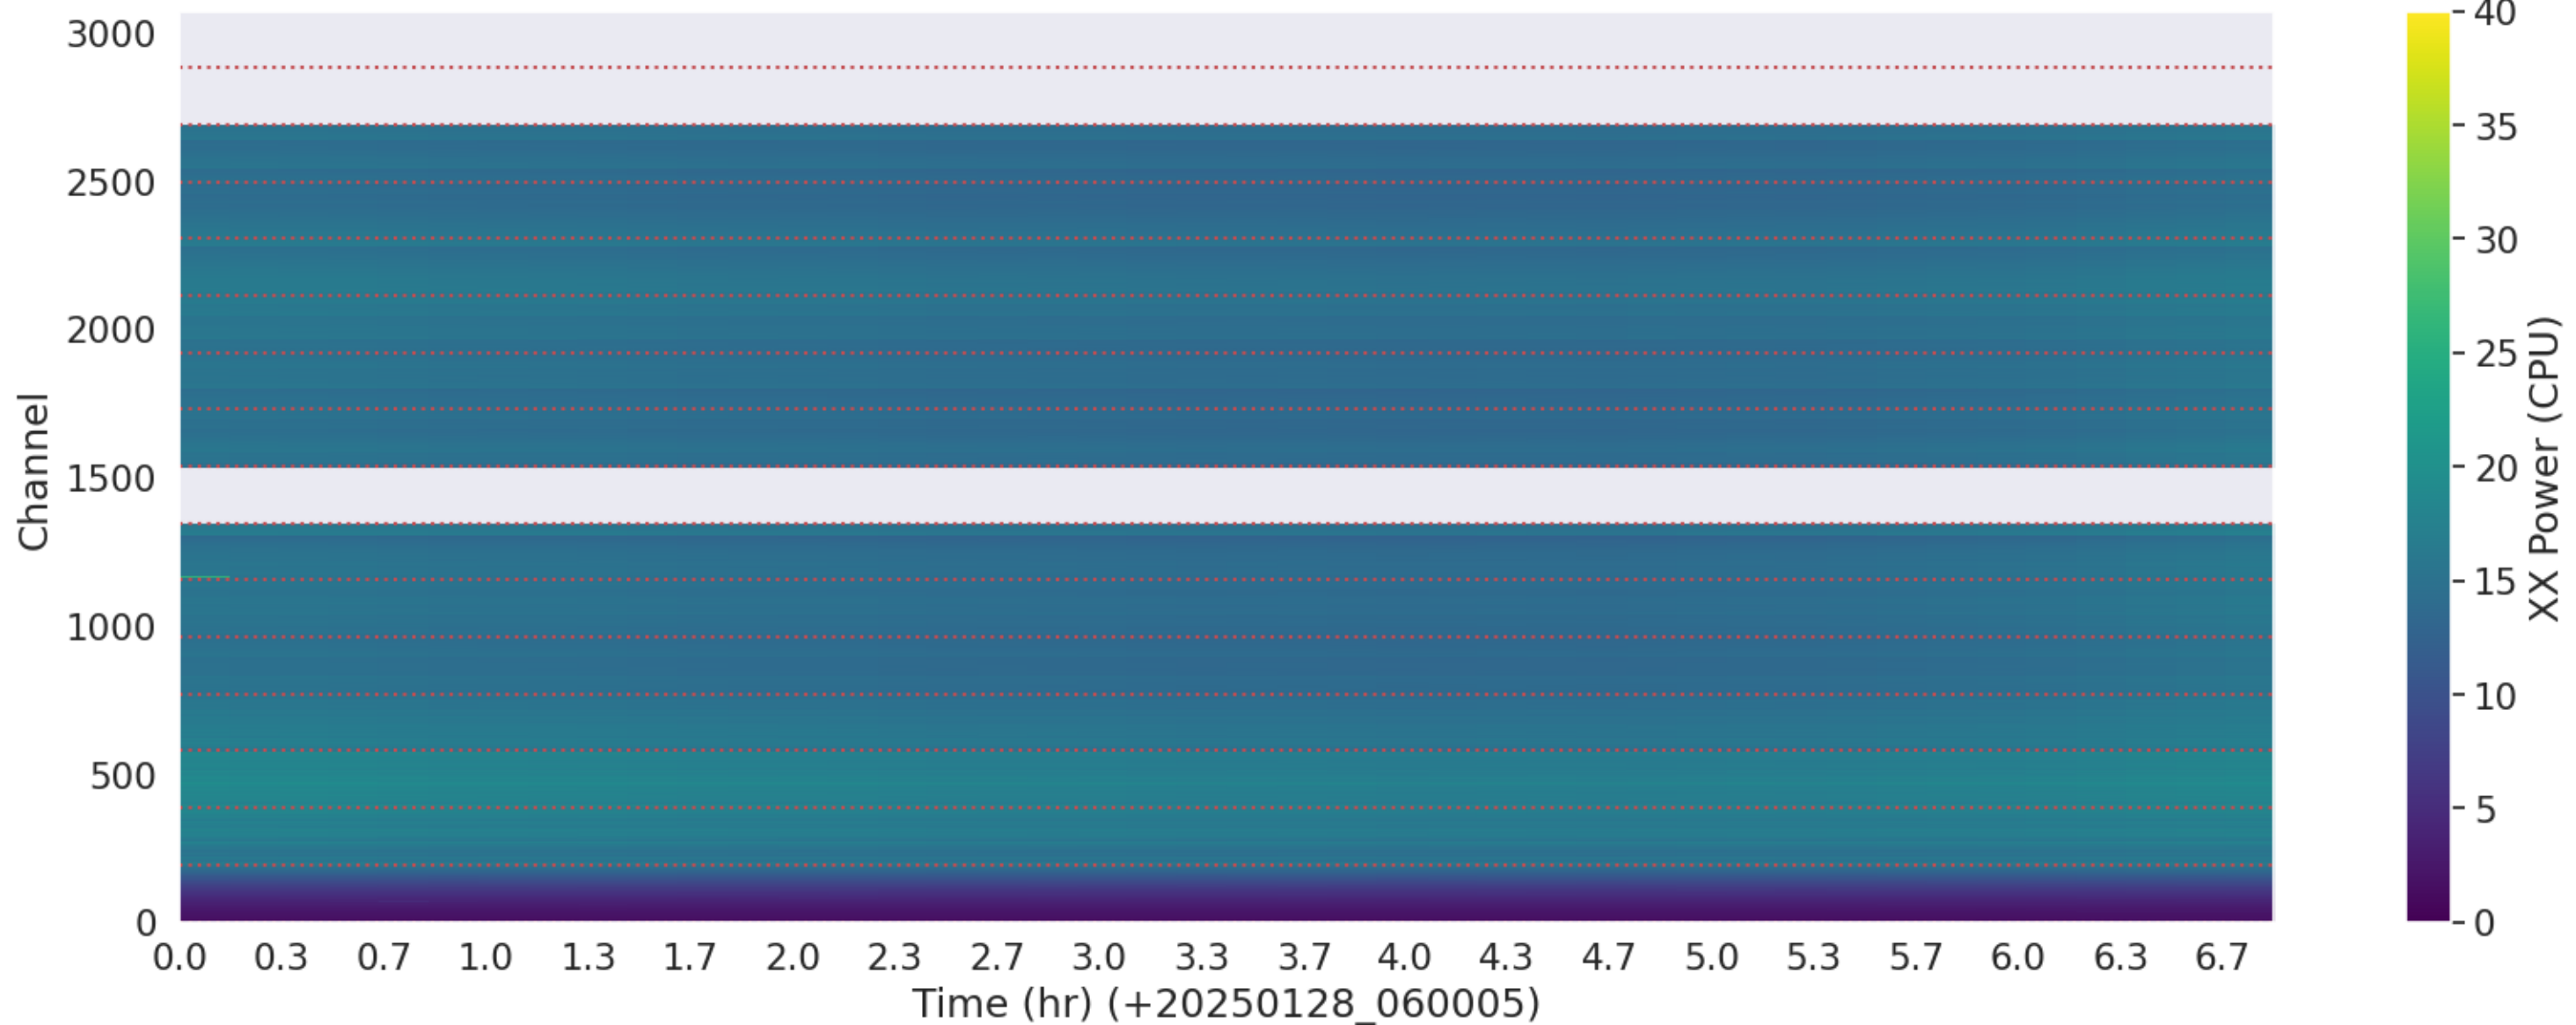

LWA177 - Correlator# 320 - XX - FLAGS: Good

LWA247 - Correlator# 321 - YY - FLAGS: Good

LWA180 - Correlator# 322 - XX - FLAGS: Good

LWA180 - Correlator# 322 - YY - FLAGS: Good

LWA179 - Correlator# 323 - XX - FLAGS: Good