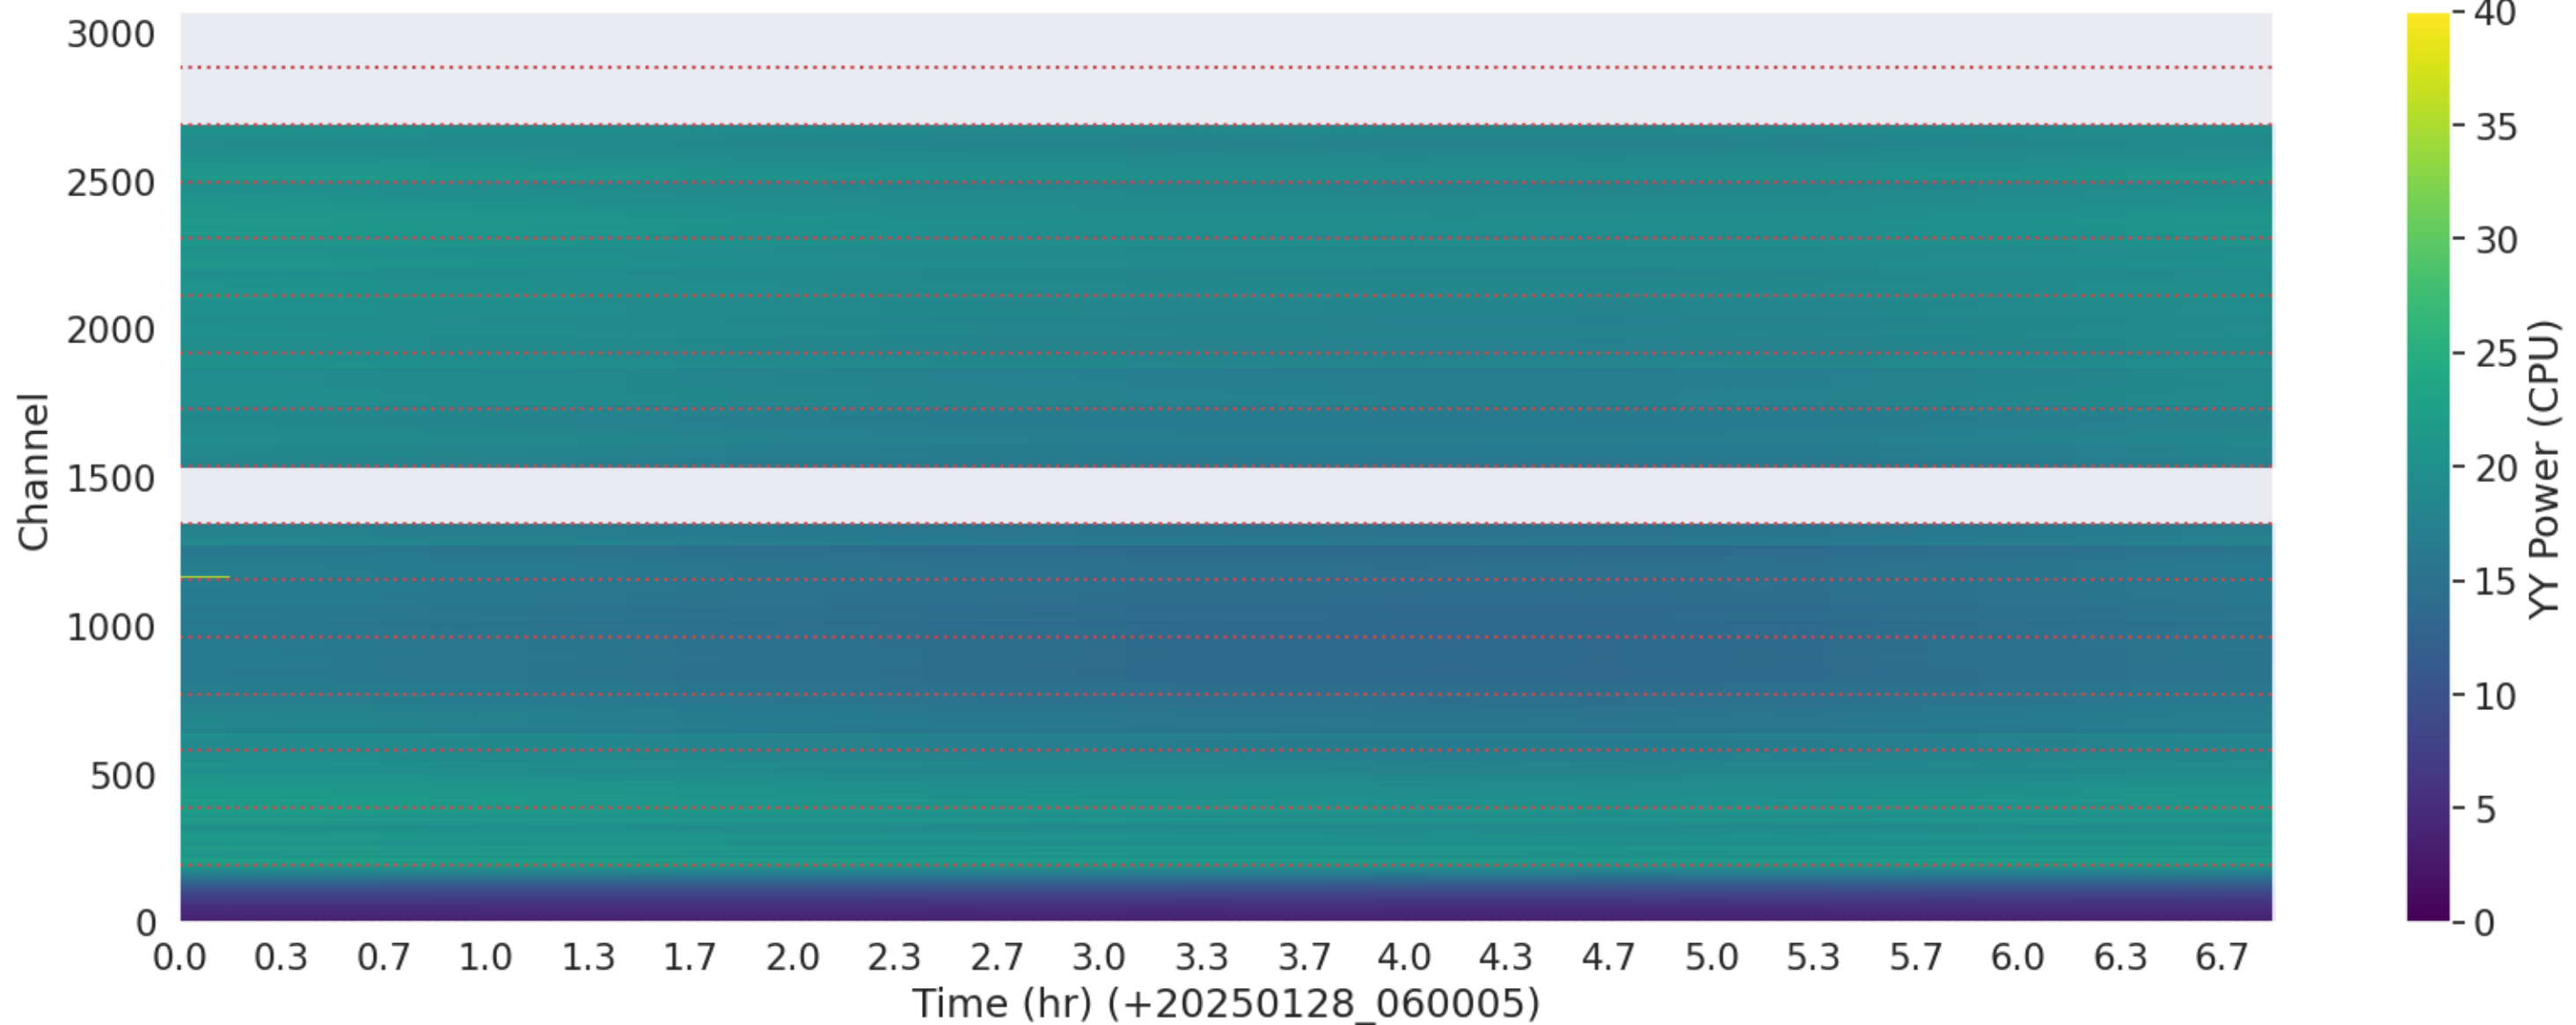

LWA351 - Correlator# 060 - YY - FLAGS: Good

LWA344 - Correlator# 061 - XX - FLAGS: Good

LWA344 - Correlator# 061 - YY - FLAGS: Good

LWA360 - Correlator# 062 - XX - FLAGS: Good

LWA354 - Correlator# 063 - YY - FLAGS: Good