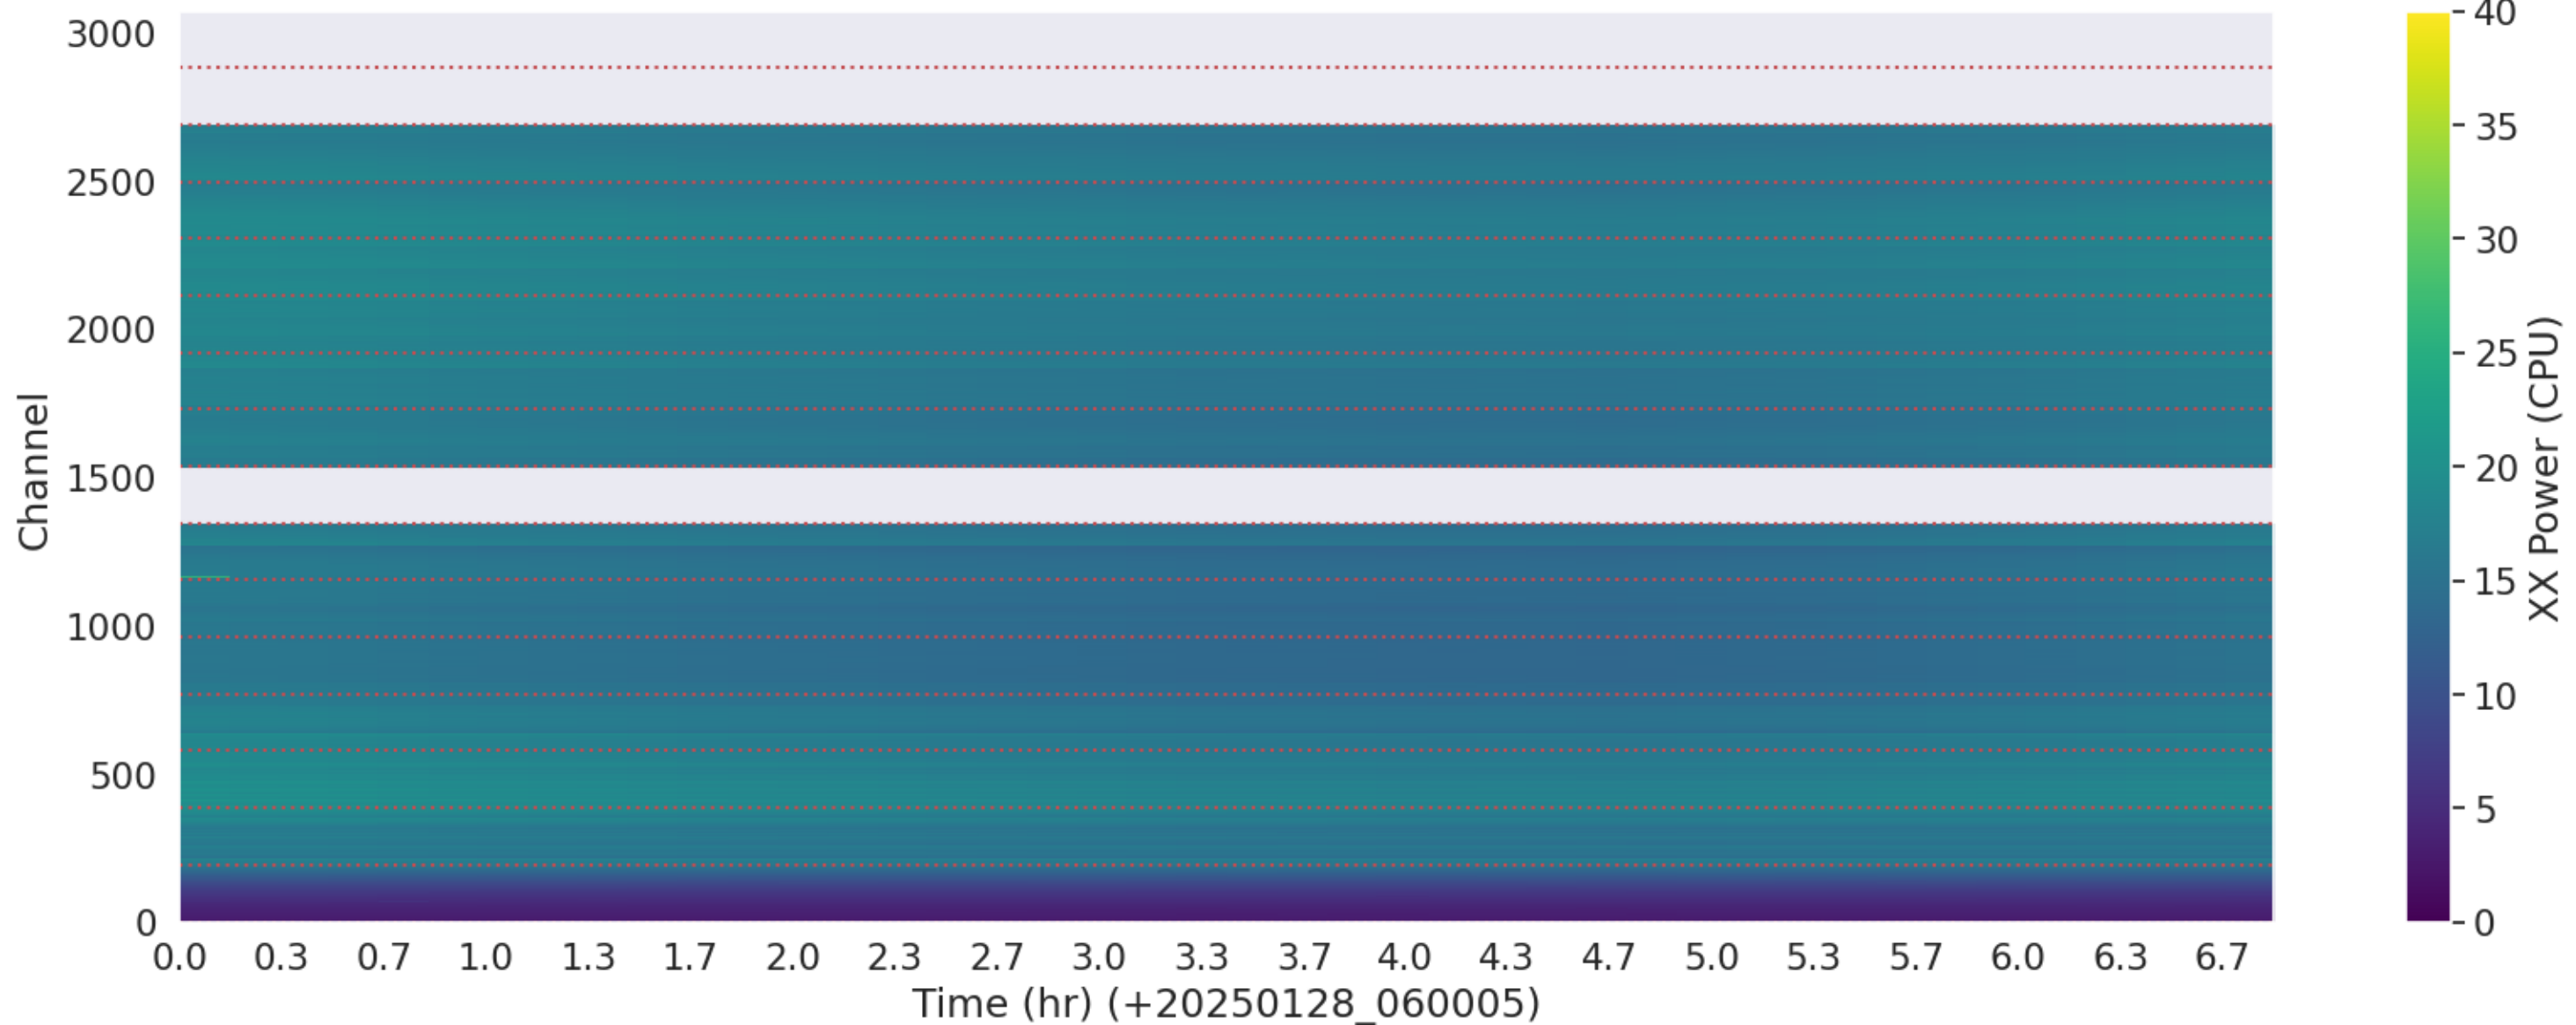

LWA297 - Correlator# 314 - XX - FLAGS: Good