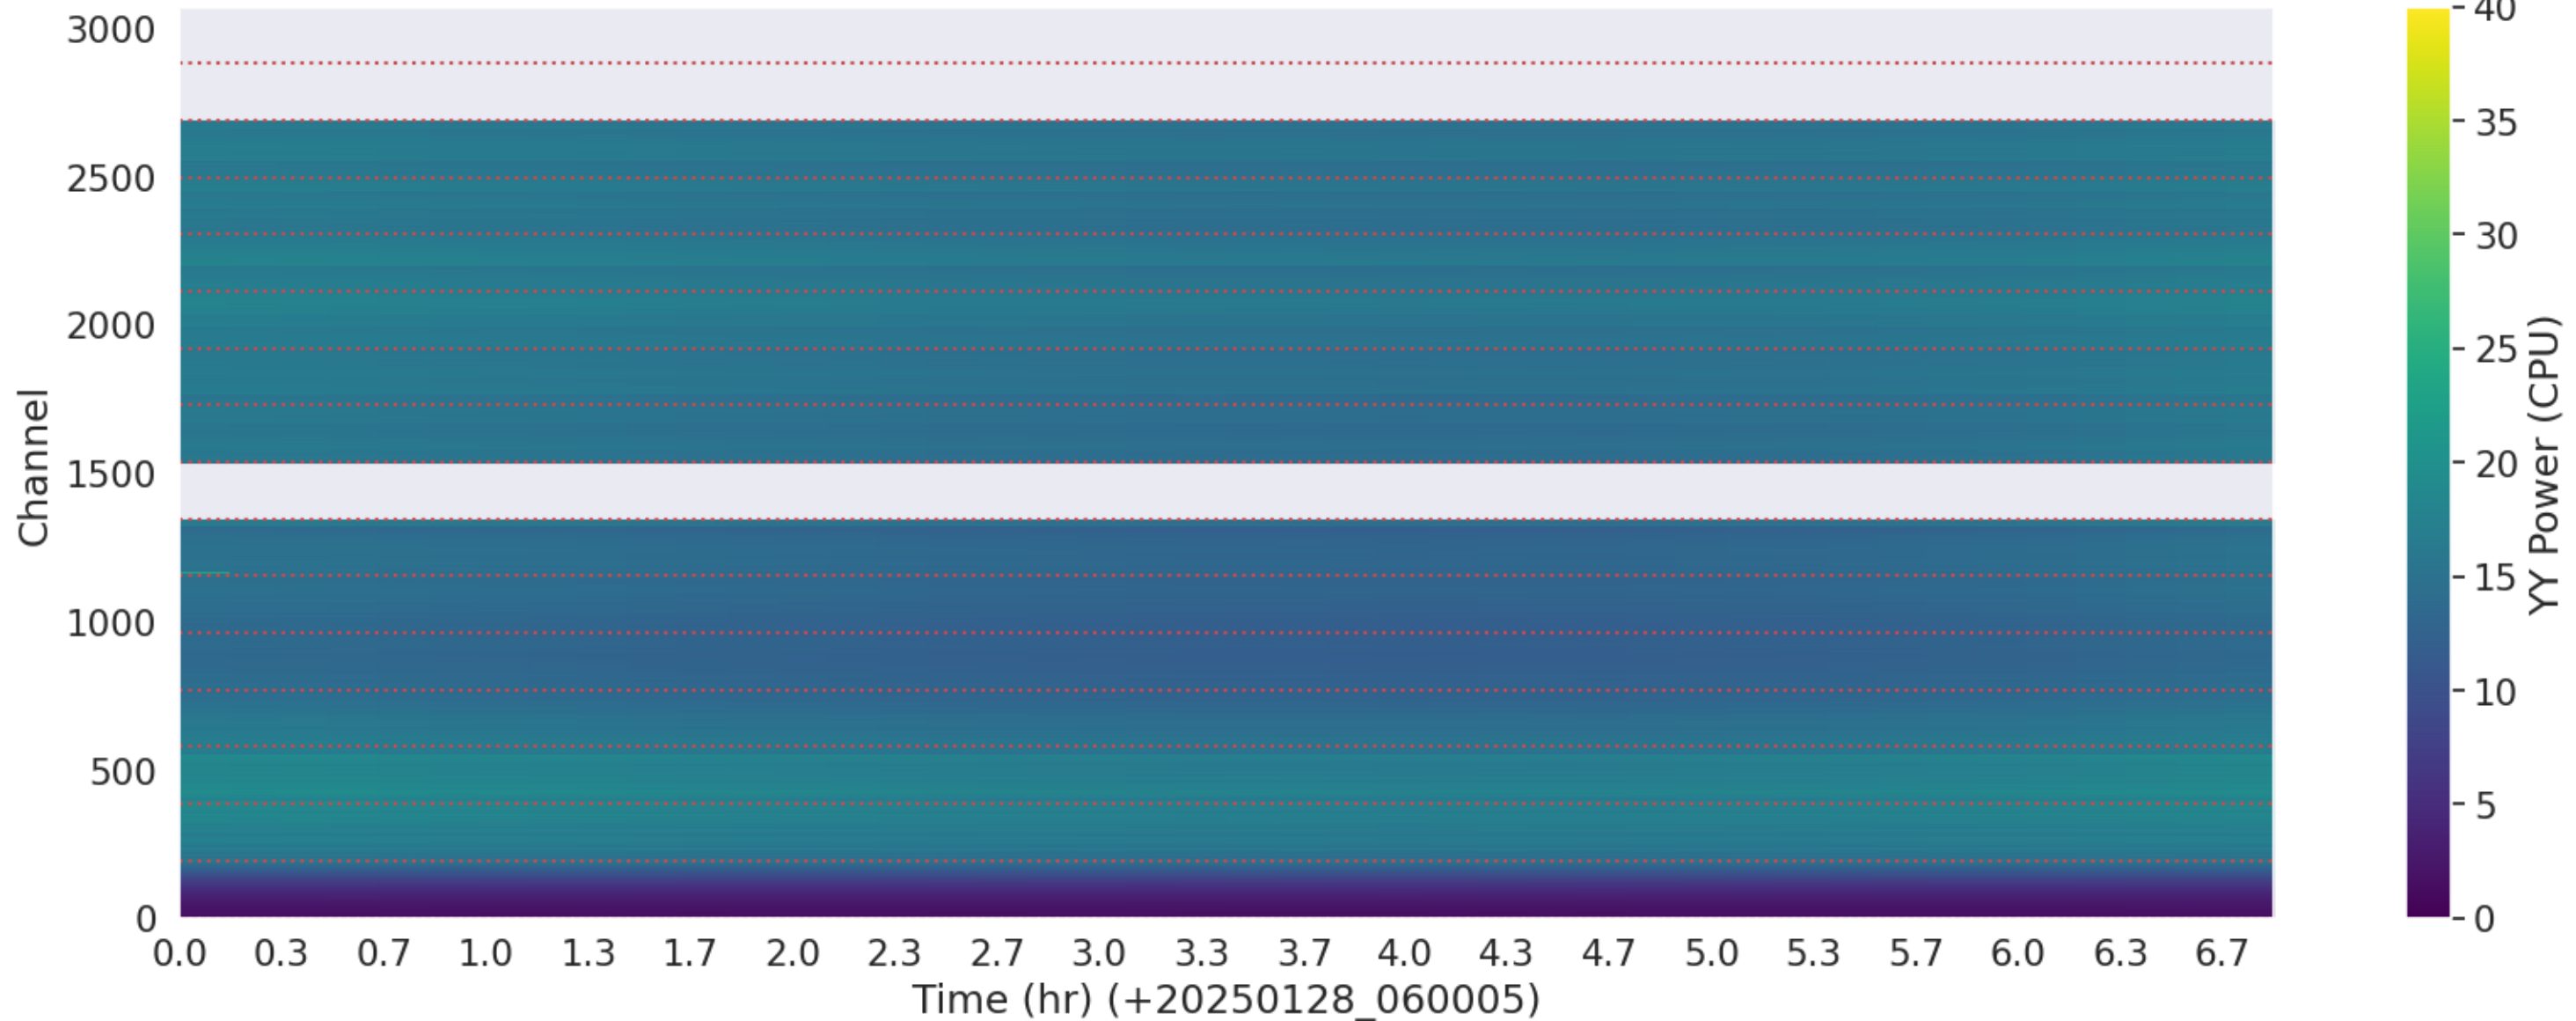

LWA170 - Correlator# 288 - YY - FLAGS: Good