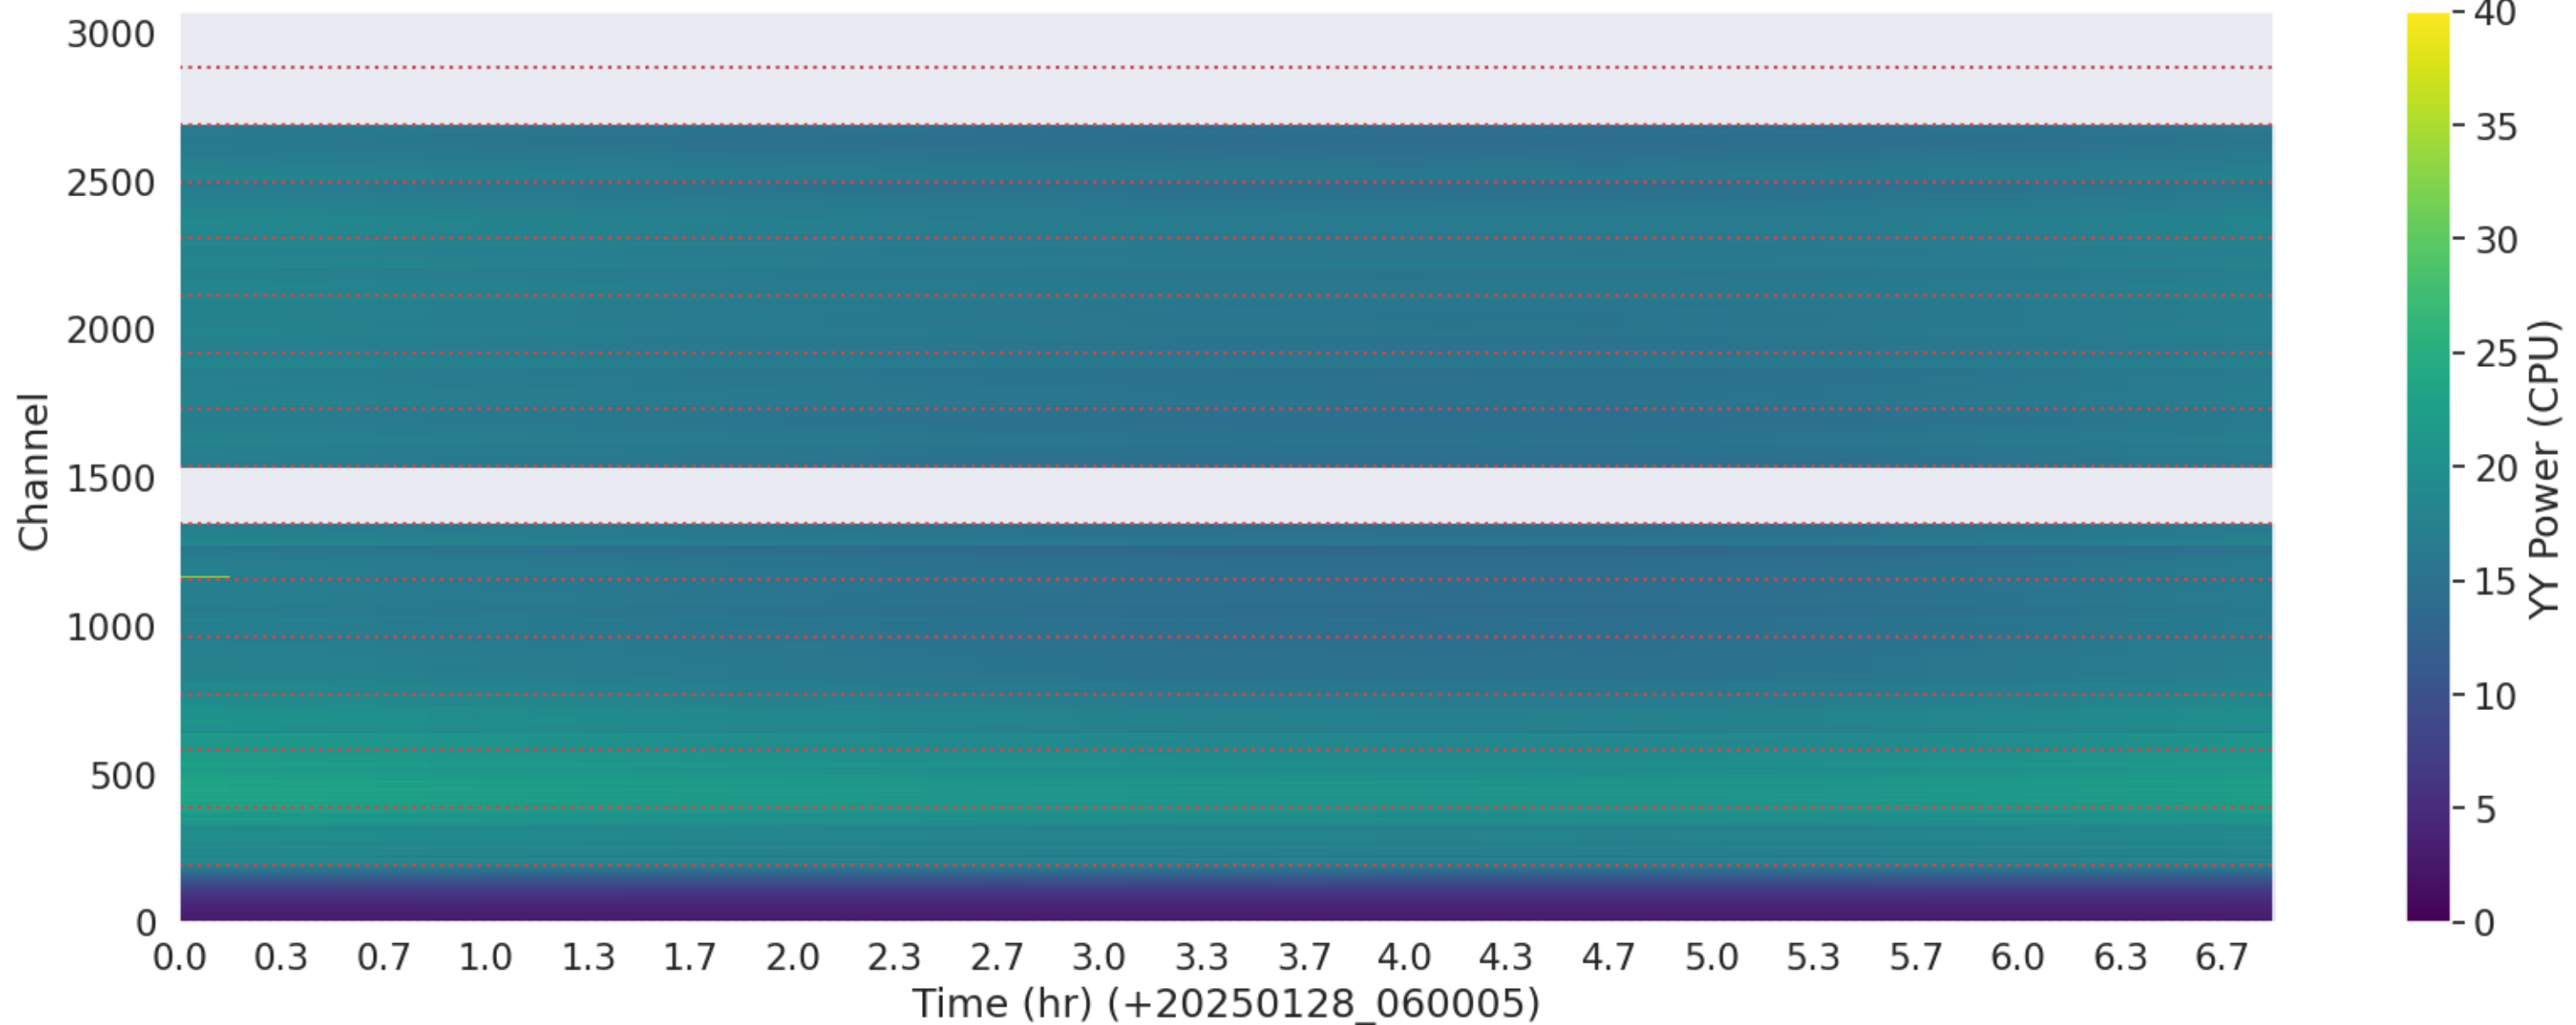

LWA298 - Correlator# 049 - YY - FLAGS: Good