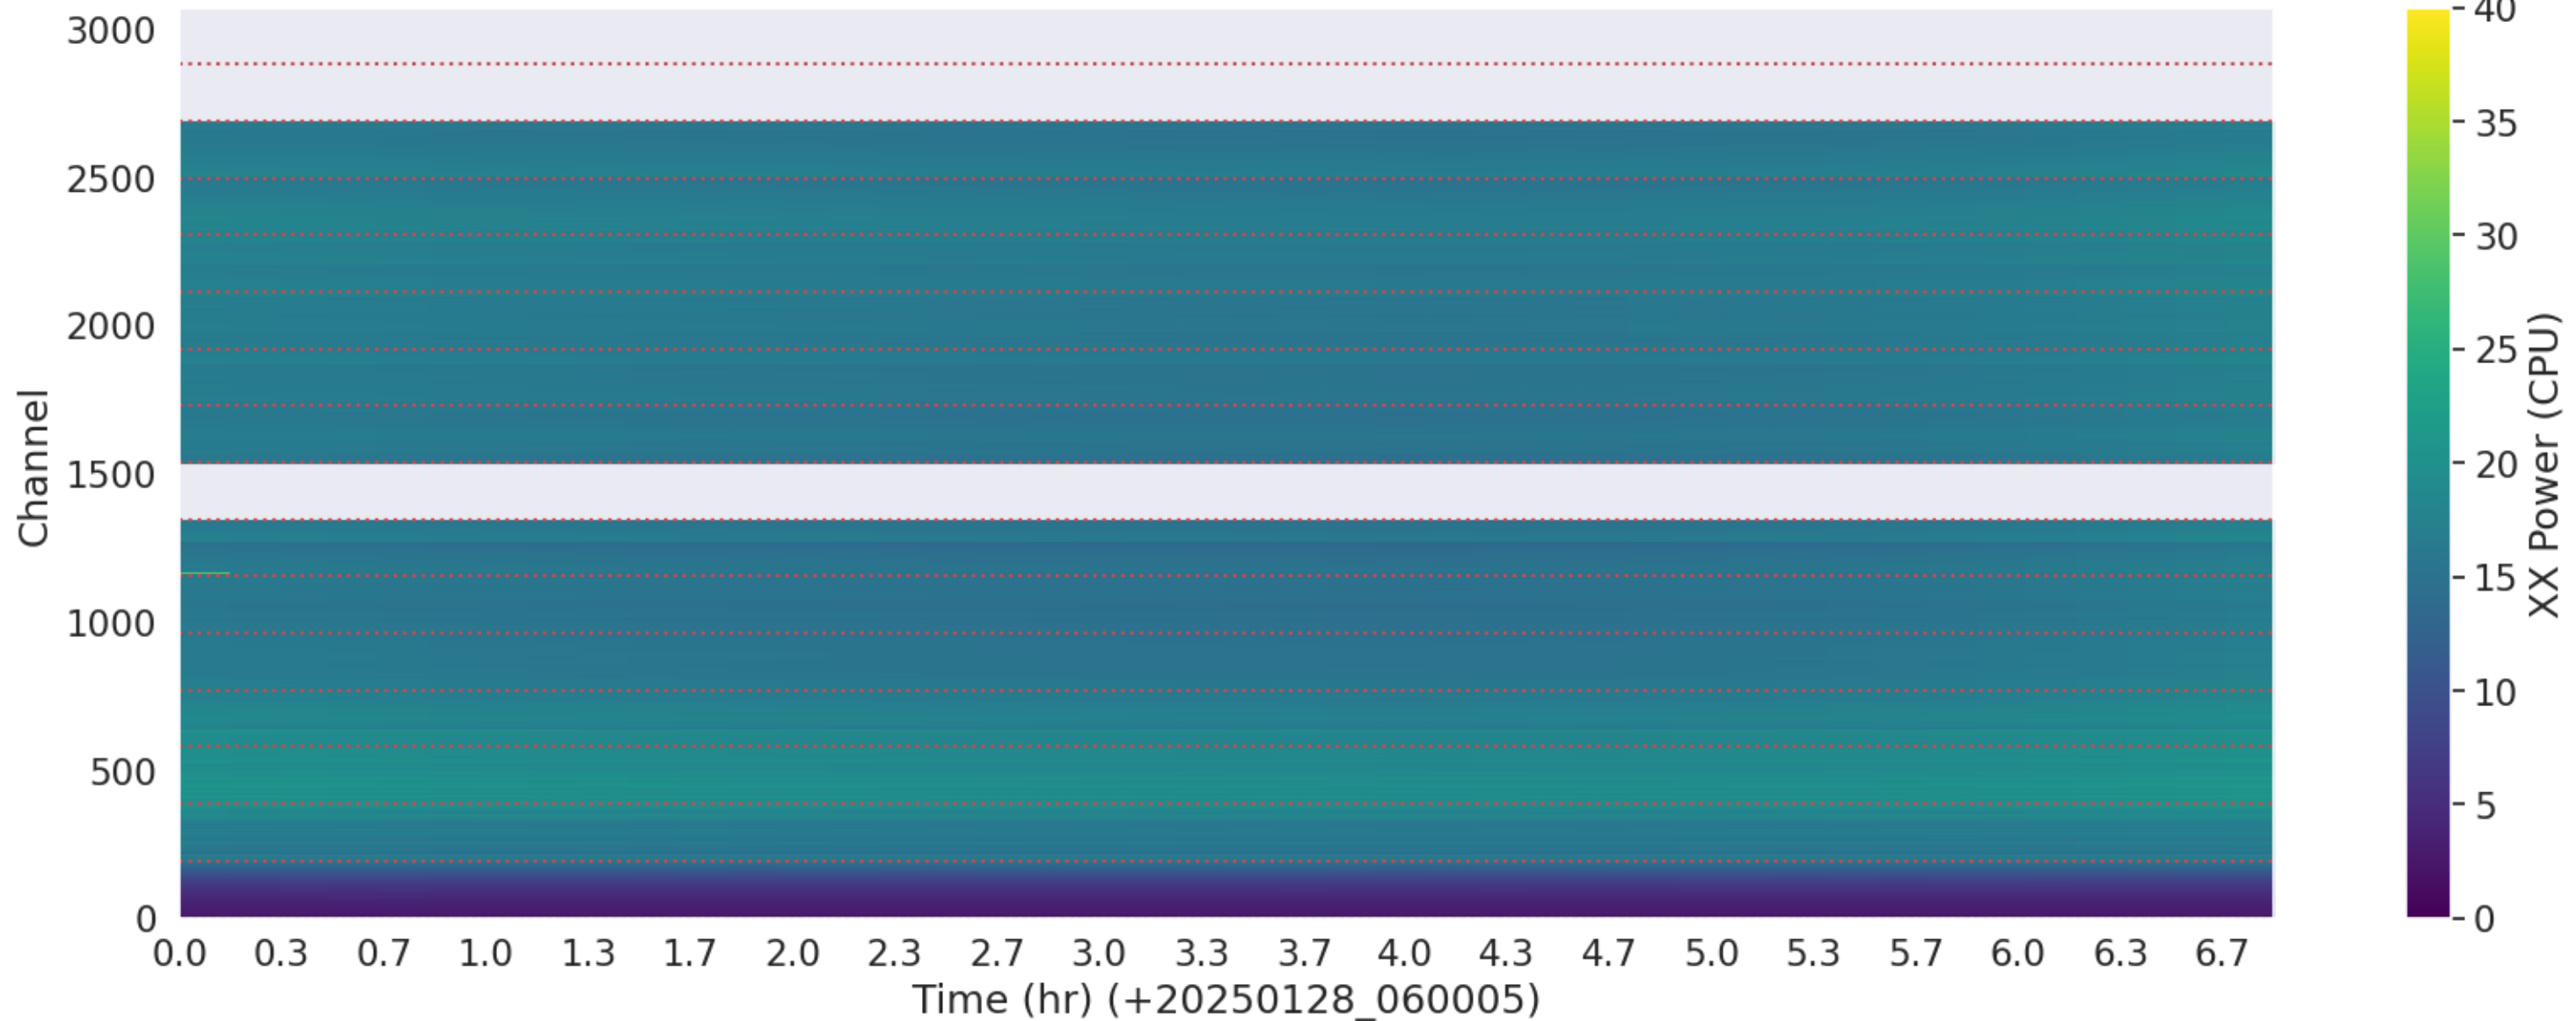

LWA294 - Correlator# 188 - XX - FLAGS: Good

LWA294 - Correlator# 188 - YY - FLAGS: Good

LWA289 - Correlator# 189 - YY - FLAGS: Good

LWA319 - Correlator# 190 - XX - FLAGS: Good

LWA319 - Correlator# 190 - YY - FLAGS: Good