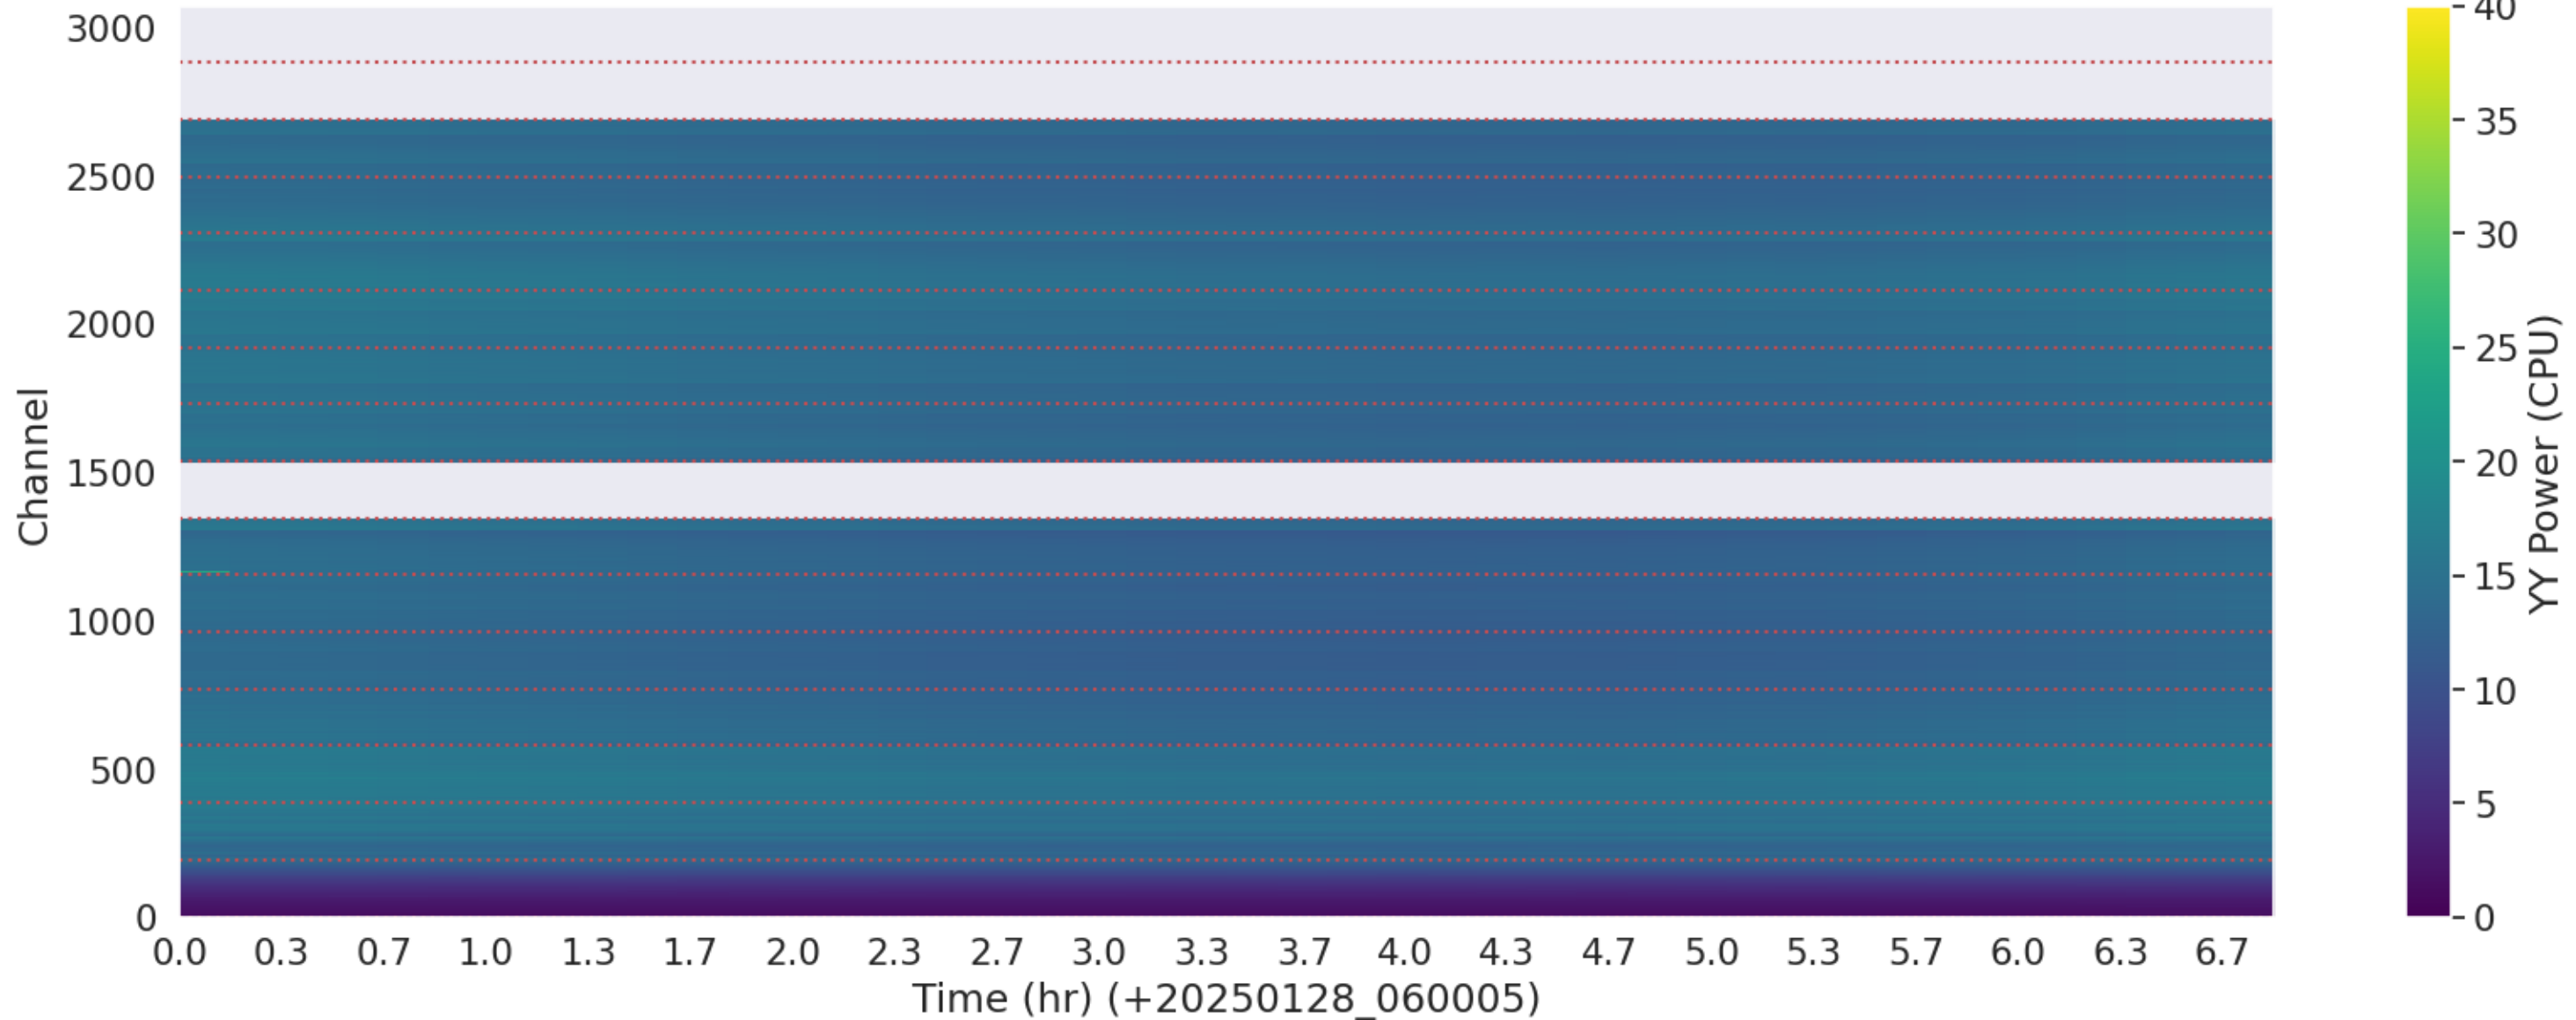

LWA029 - Correlator# 110 - YY - FLAGS: Good