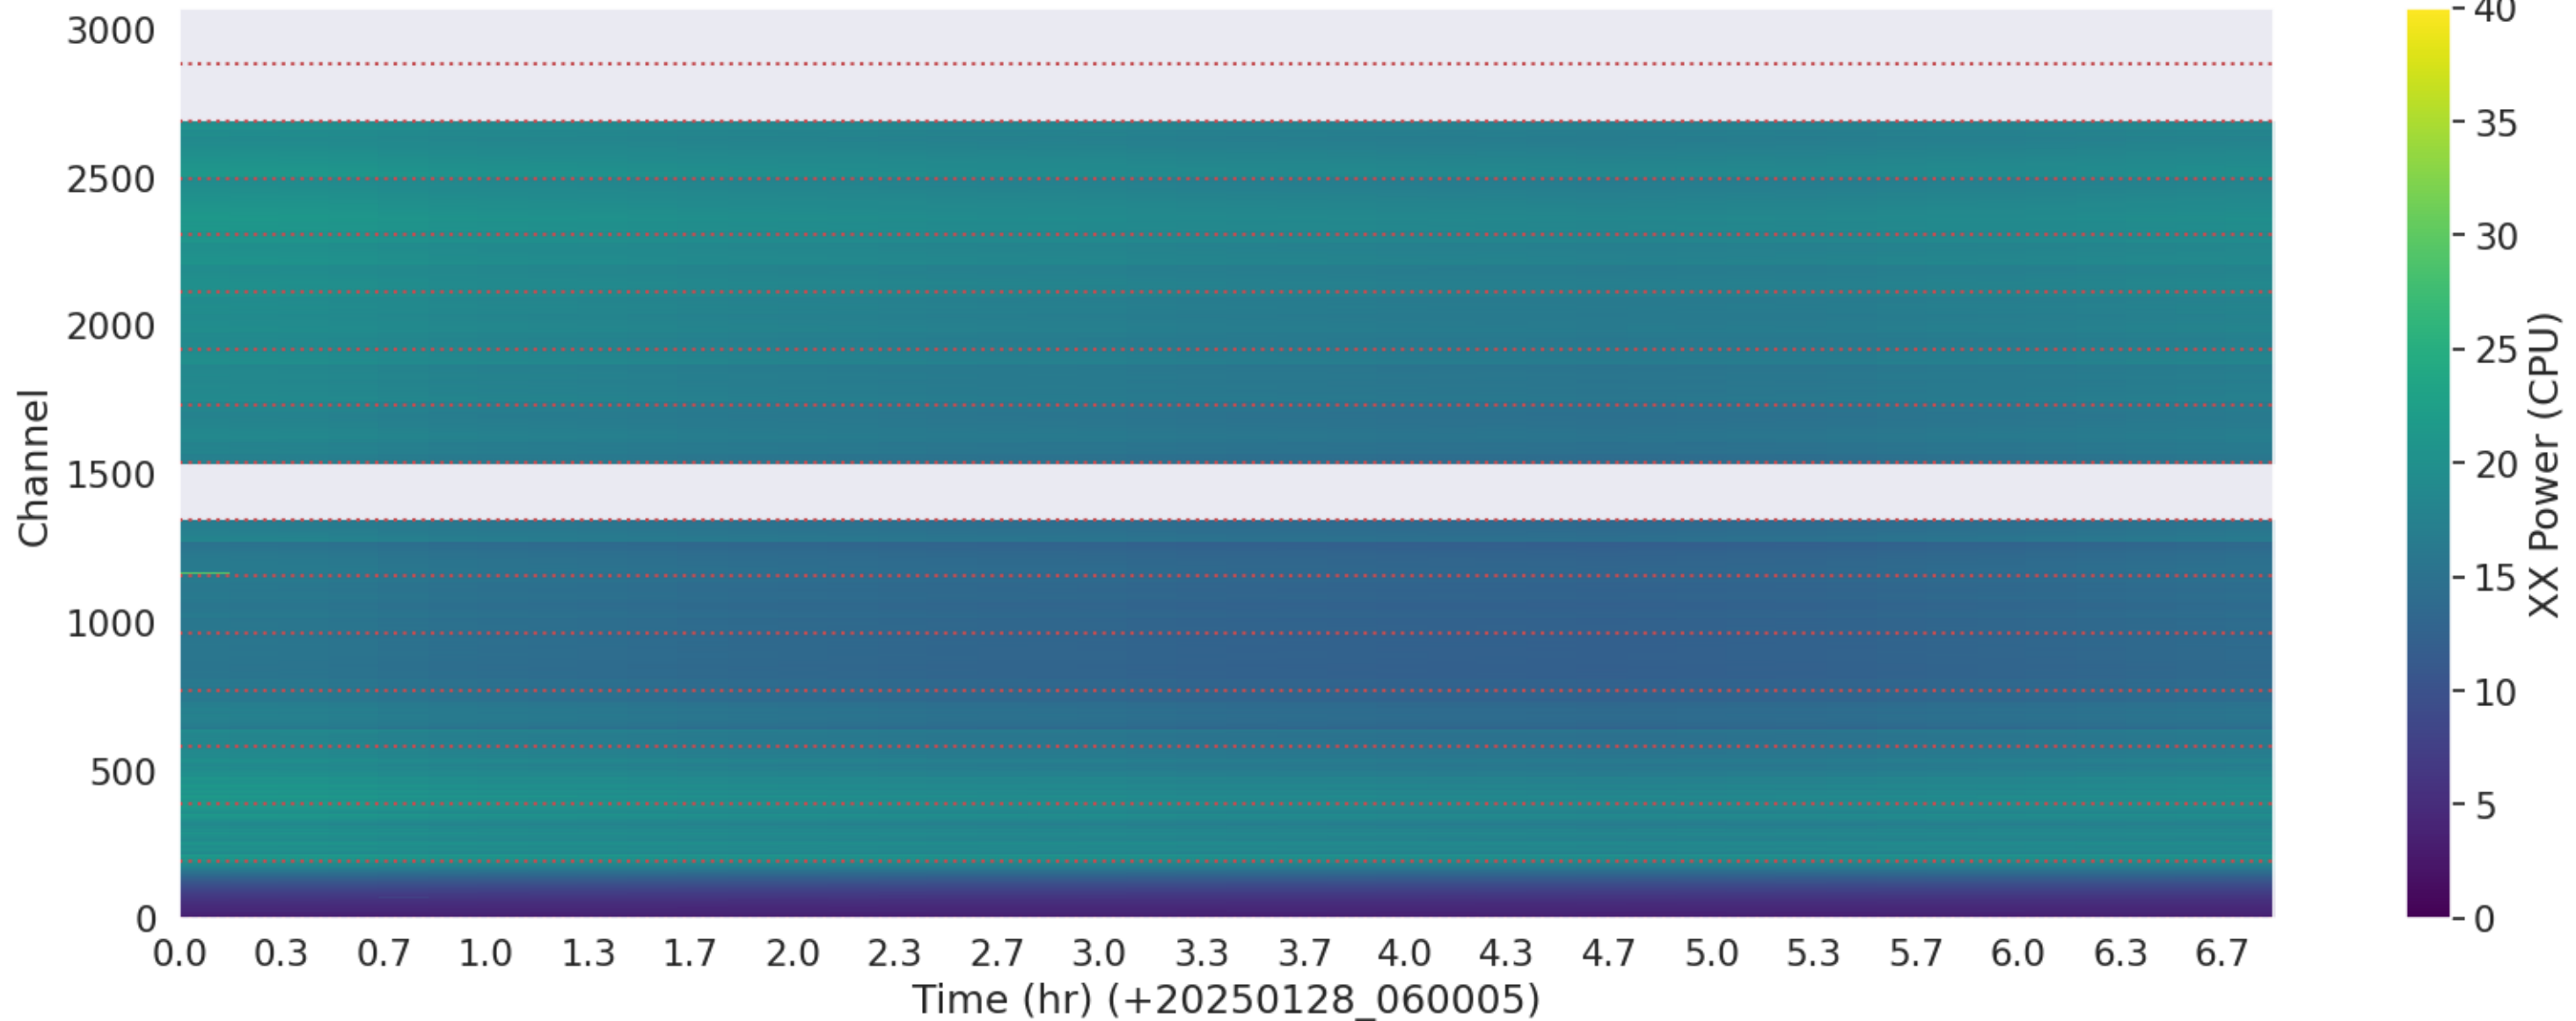

LWA313 - Correlator# 018 - XX - FLAGS: Good