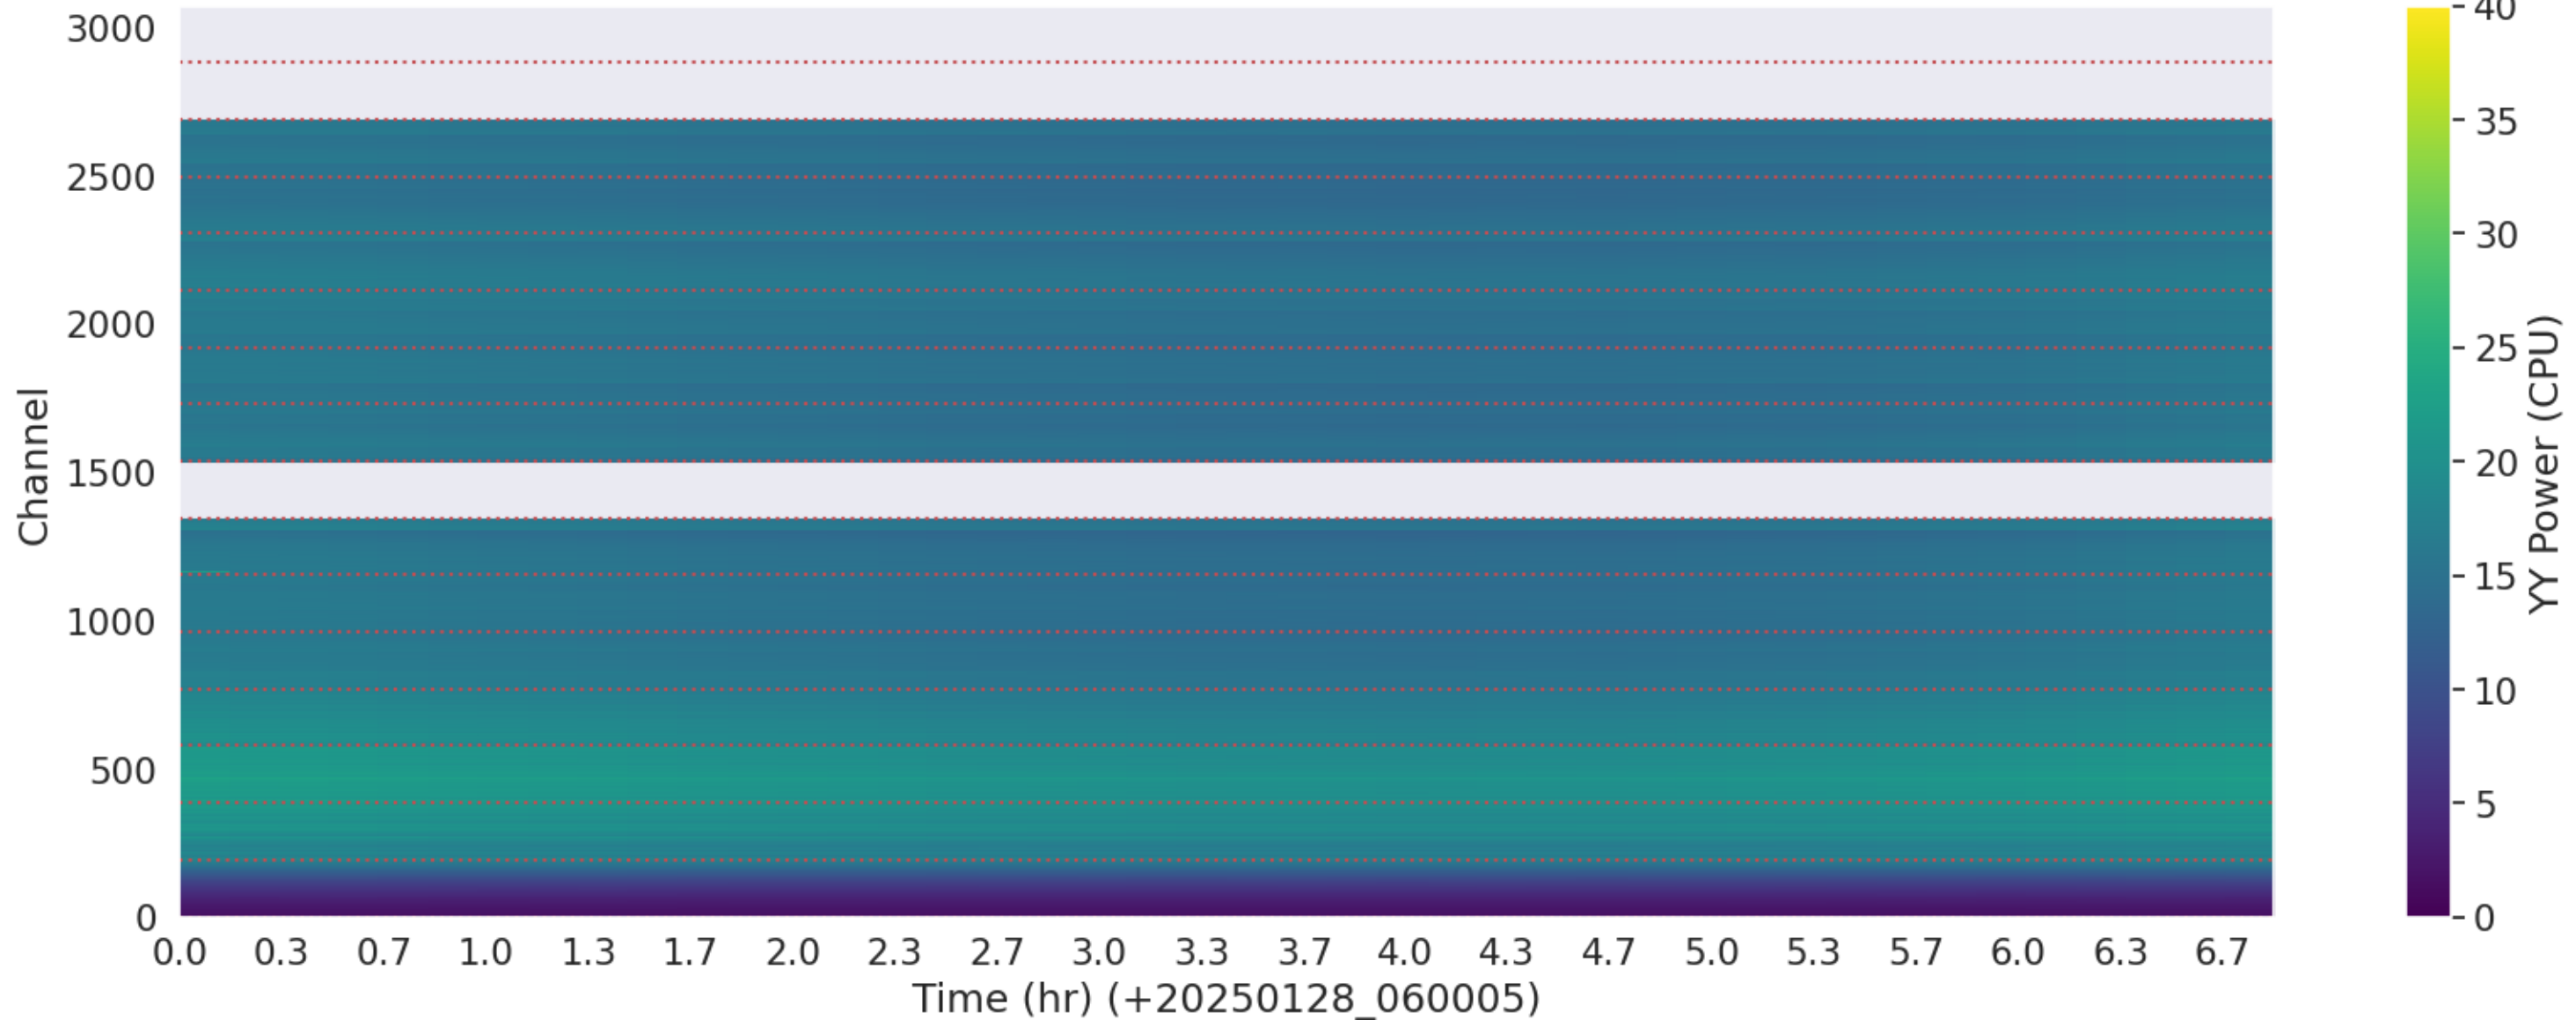

LWA049 - Correlator# 112 - YY - FLAGS: Good