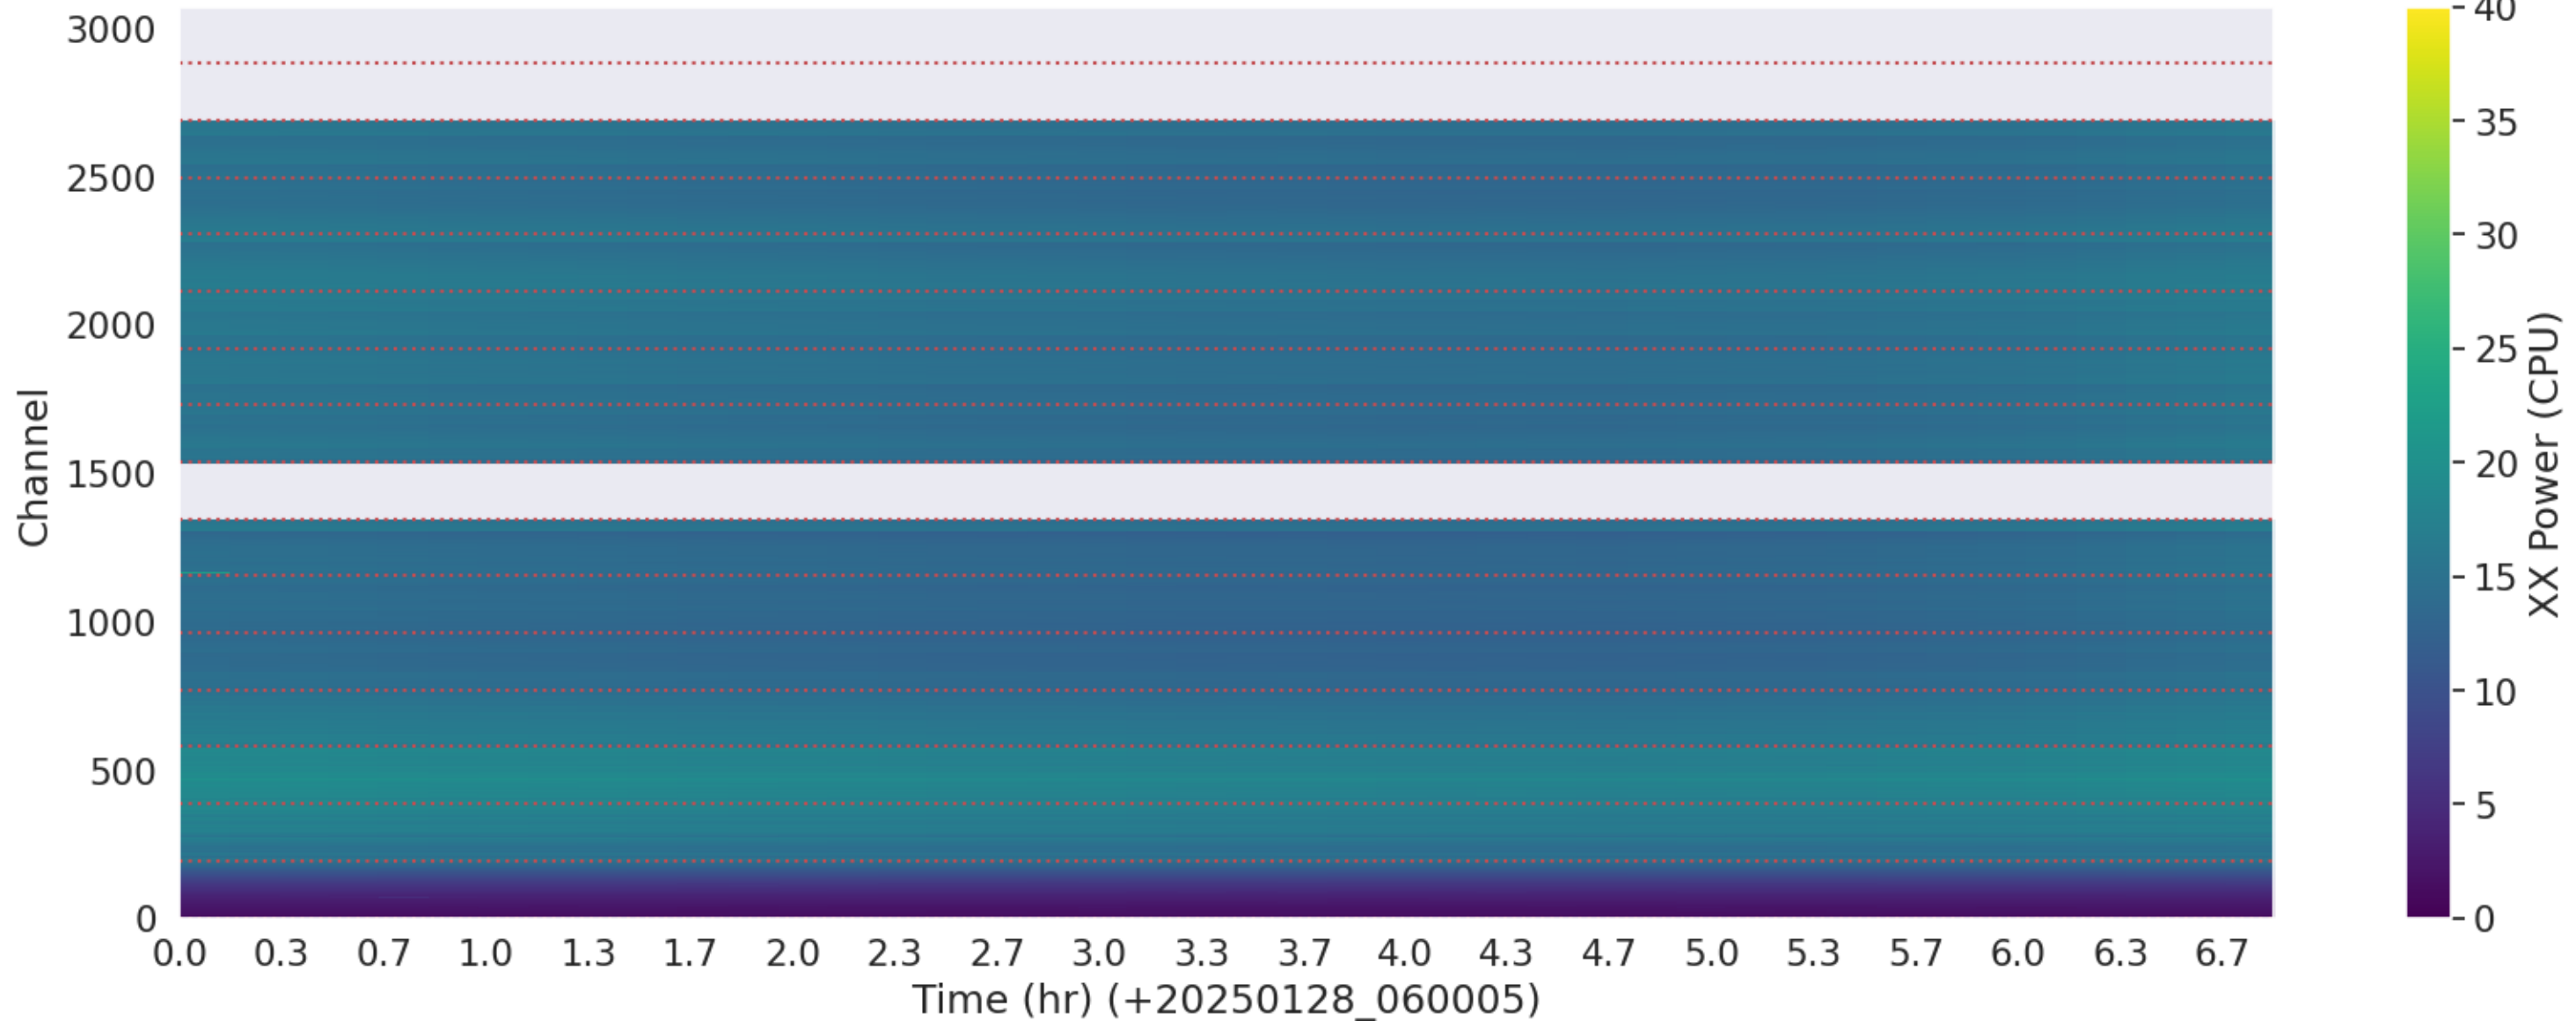

# LWA052 - Correlator# 117 - XX - FLAGS: Good

LWA052 - Correlator# 117 - YY - FLAGS: Good

LWA054 - Correlator# 118 - XX - FLAGS: Good

LWA054 - Correlator# 118 - YY - FLAGS: Good

LWA080 - Correlator# 119 - XX - FLAGS: Good