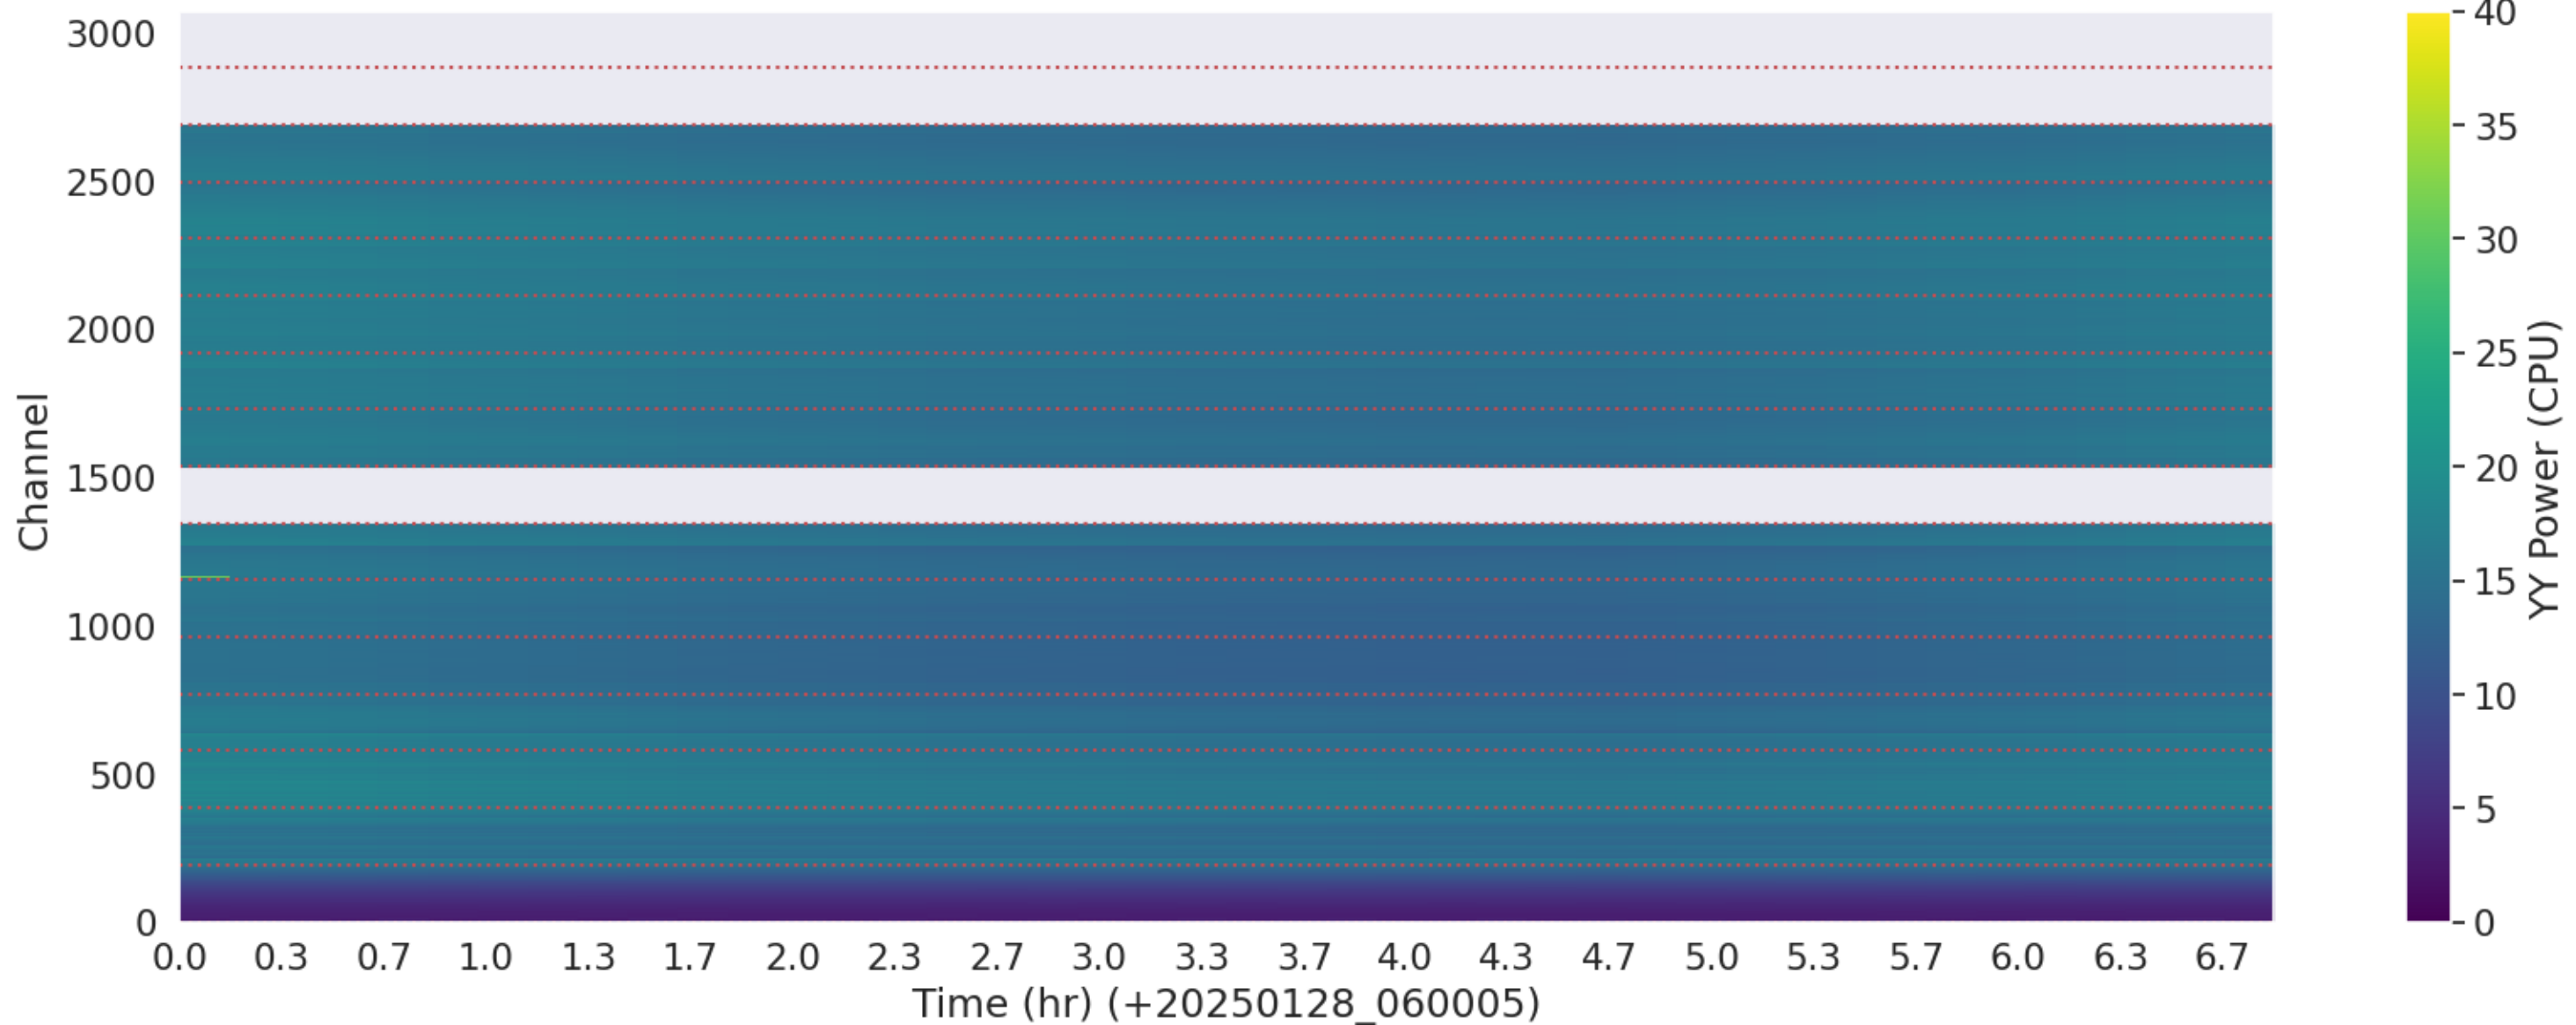

LWA267 - Correlator# 003 - YY - FLAGS: Good