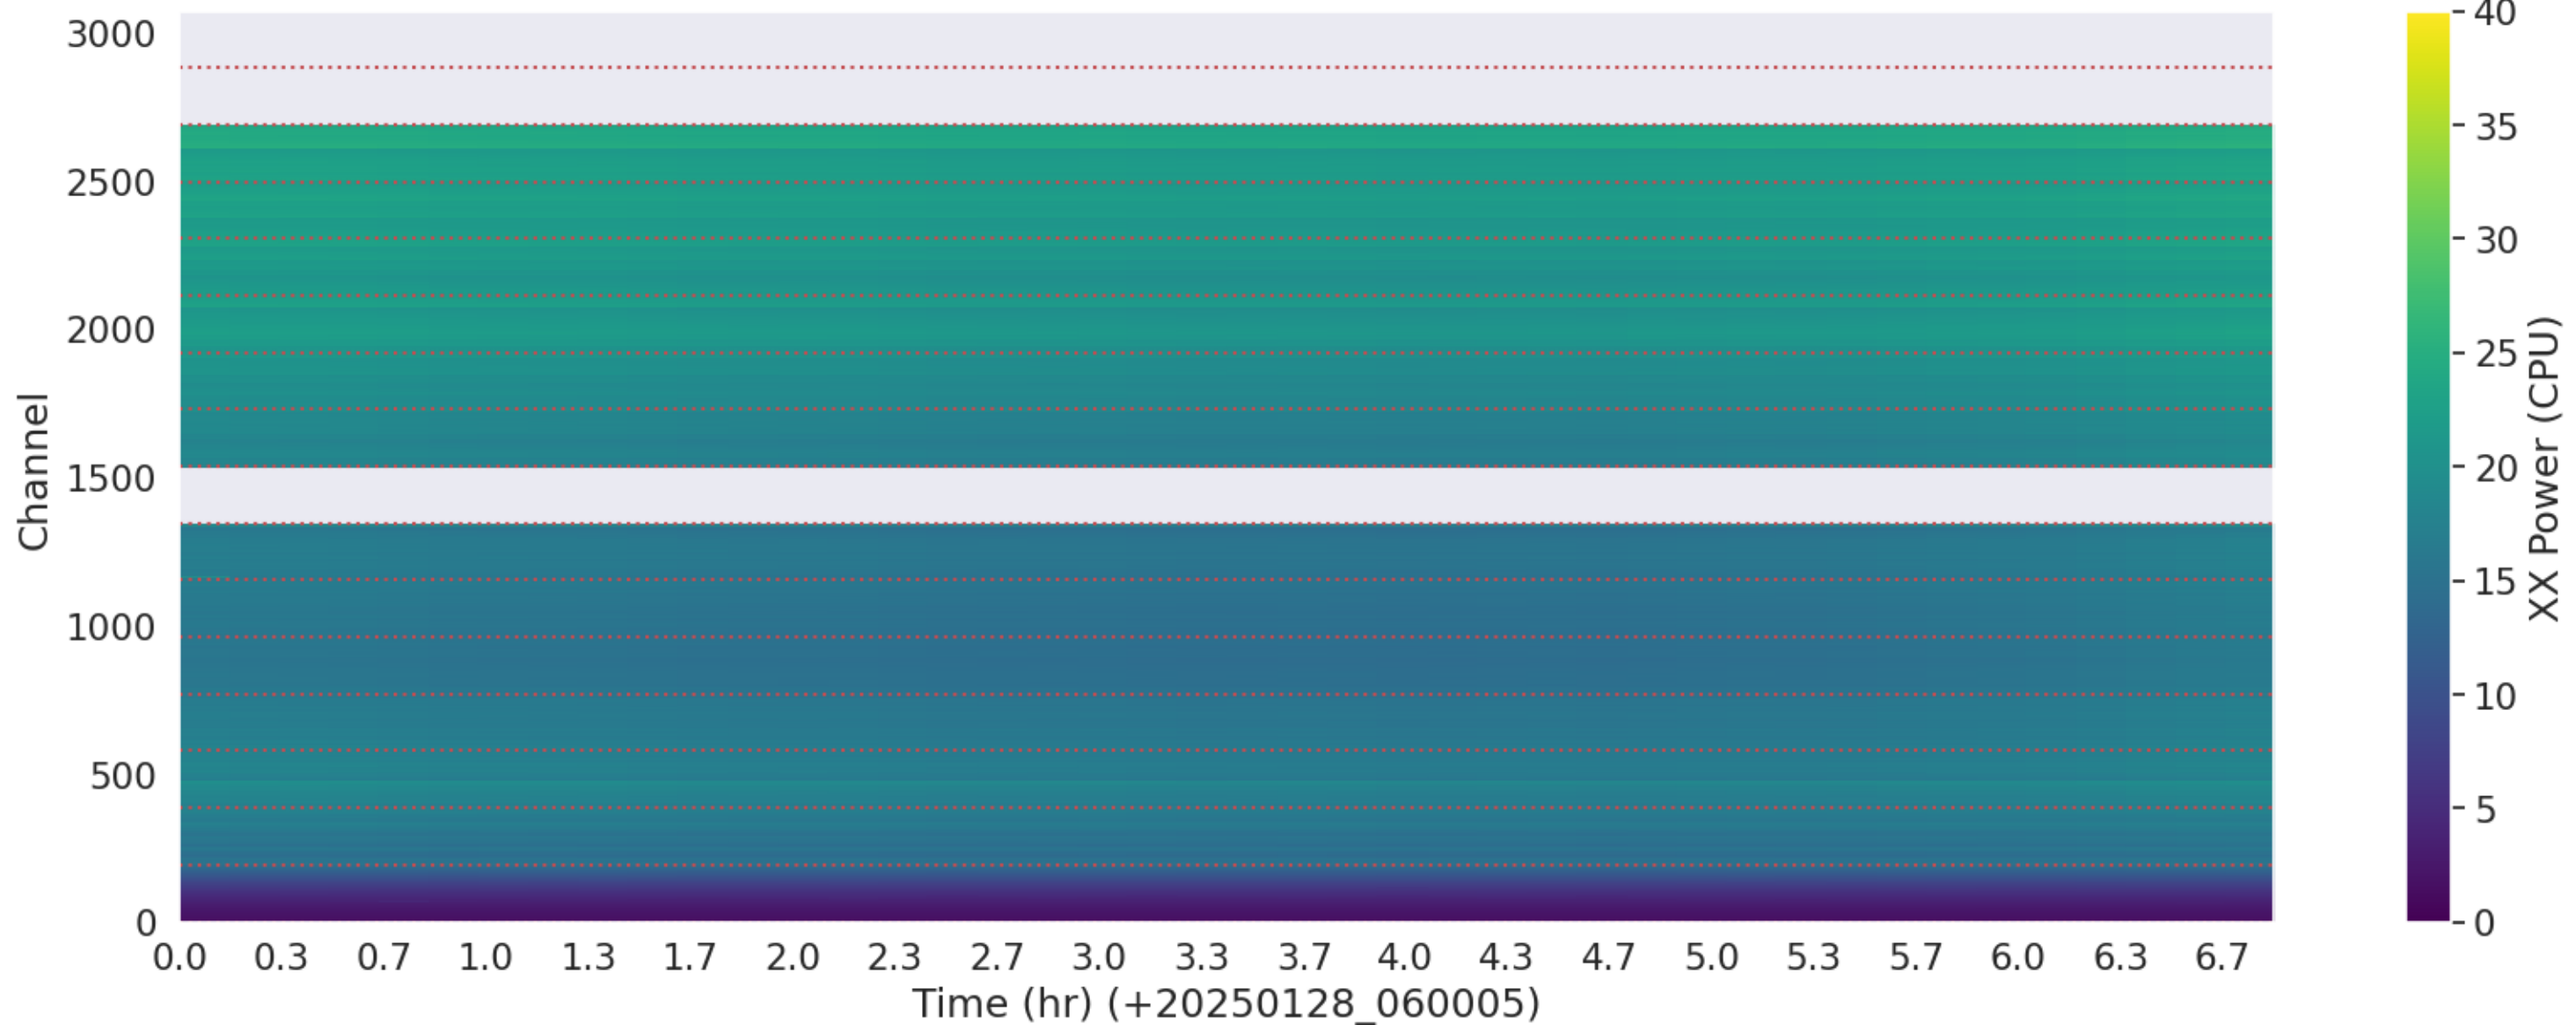

LWA225 - Correlator# 281 - XX - FLAGS: Good