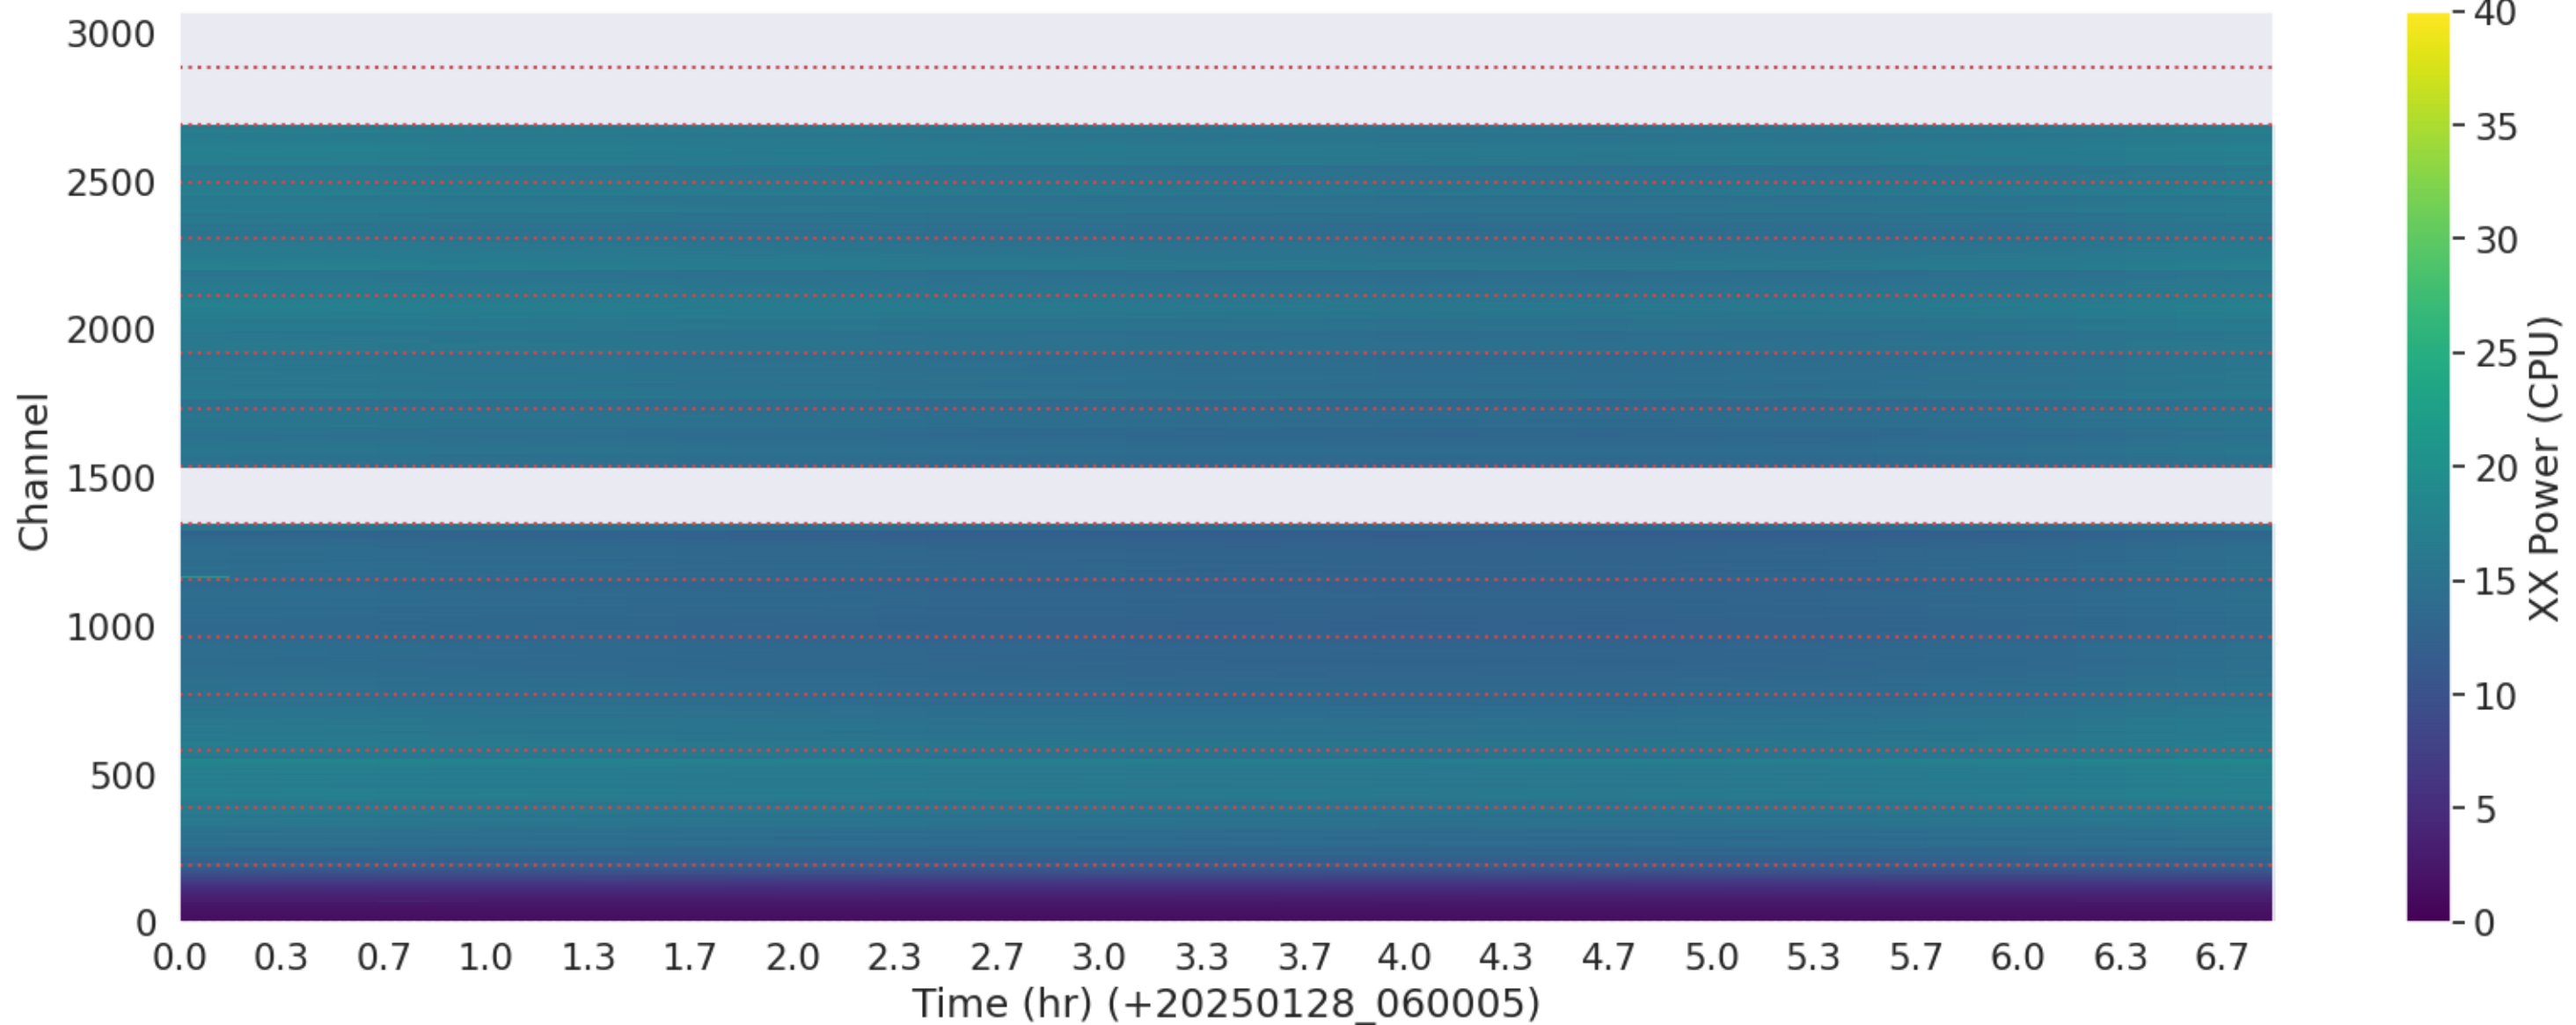

LWA073 - Correlator# 087 - XX - FLAGS: Good

LWA073 - Correlator# 087 - YY - FLAGS: Good

LWA077 - Correlator# 088 - XX - FLAGS: Good

LWA077 - Correlator# 088 - YY - FLAGS: Good

LWA075 - Correlator# 089 - XX - FLAGS: Good