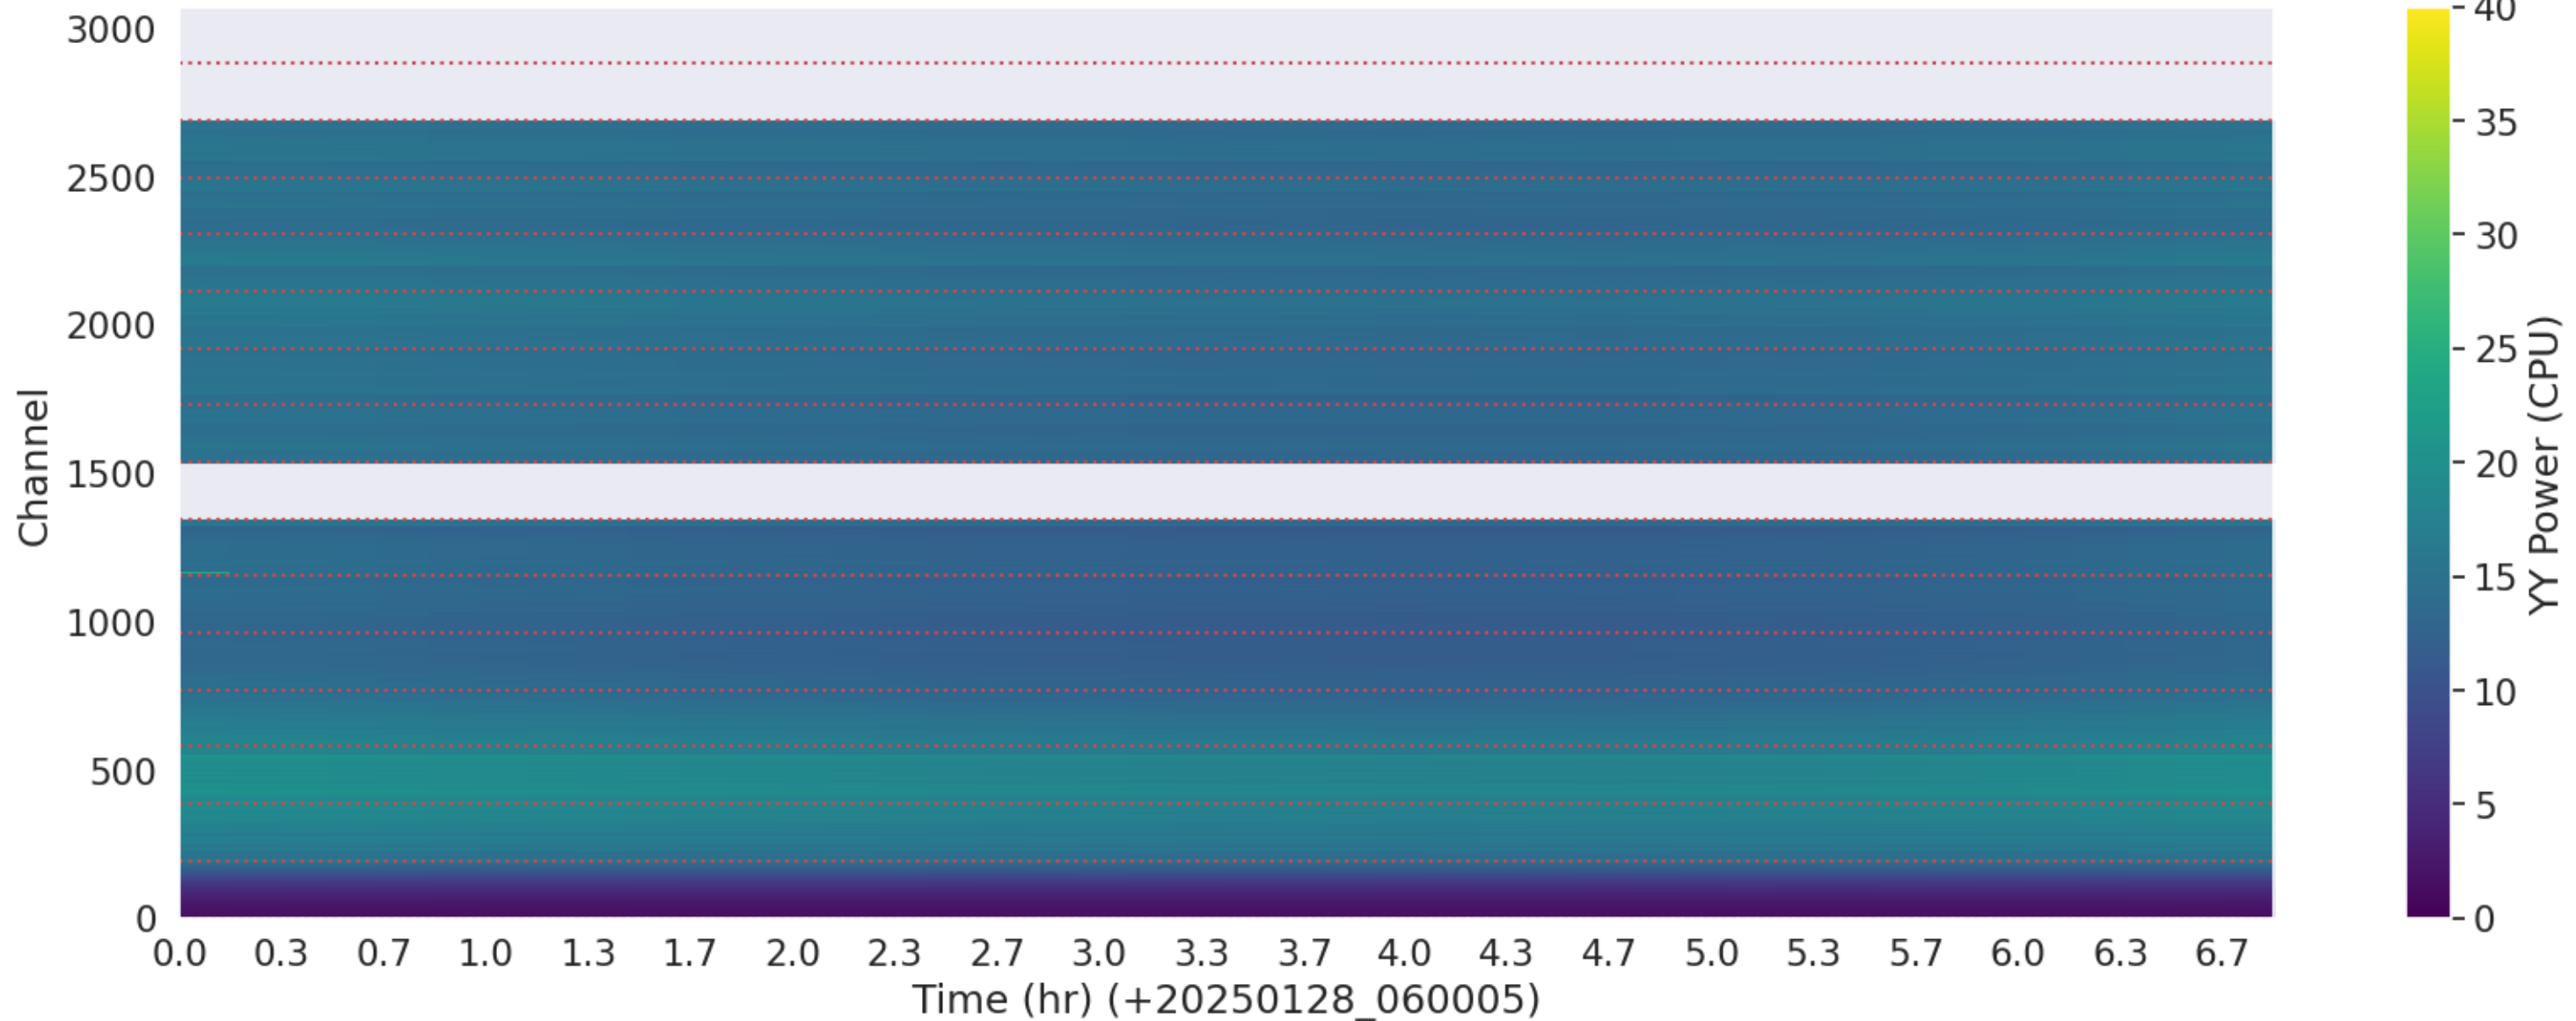

LWA132 - Correlator# 185 - XX - FLAGS: Good

LWA132 - Correlator# 185 - YY - FLAGS: Good

LWA252 - Correlator# 186 - XX - FLAGS: Good

LWA252 - Correlator# 186 - YY - FLAGS: Good

LWA139 - Correlator# 187 - YY - FLAGS: Good