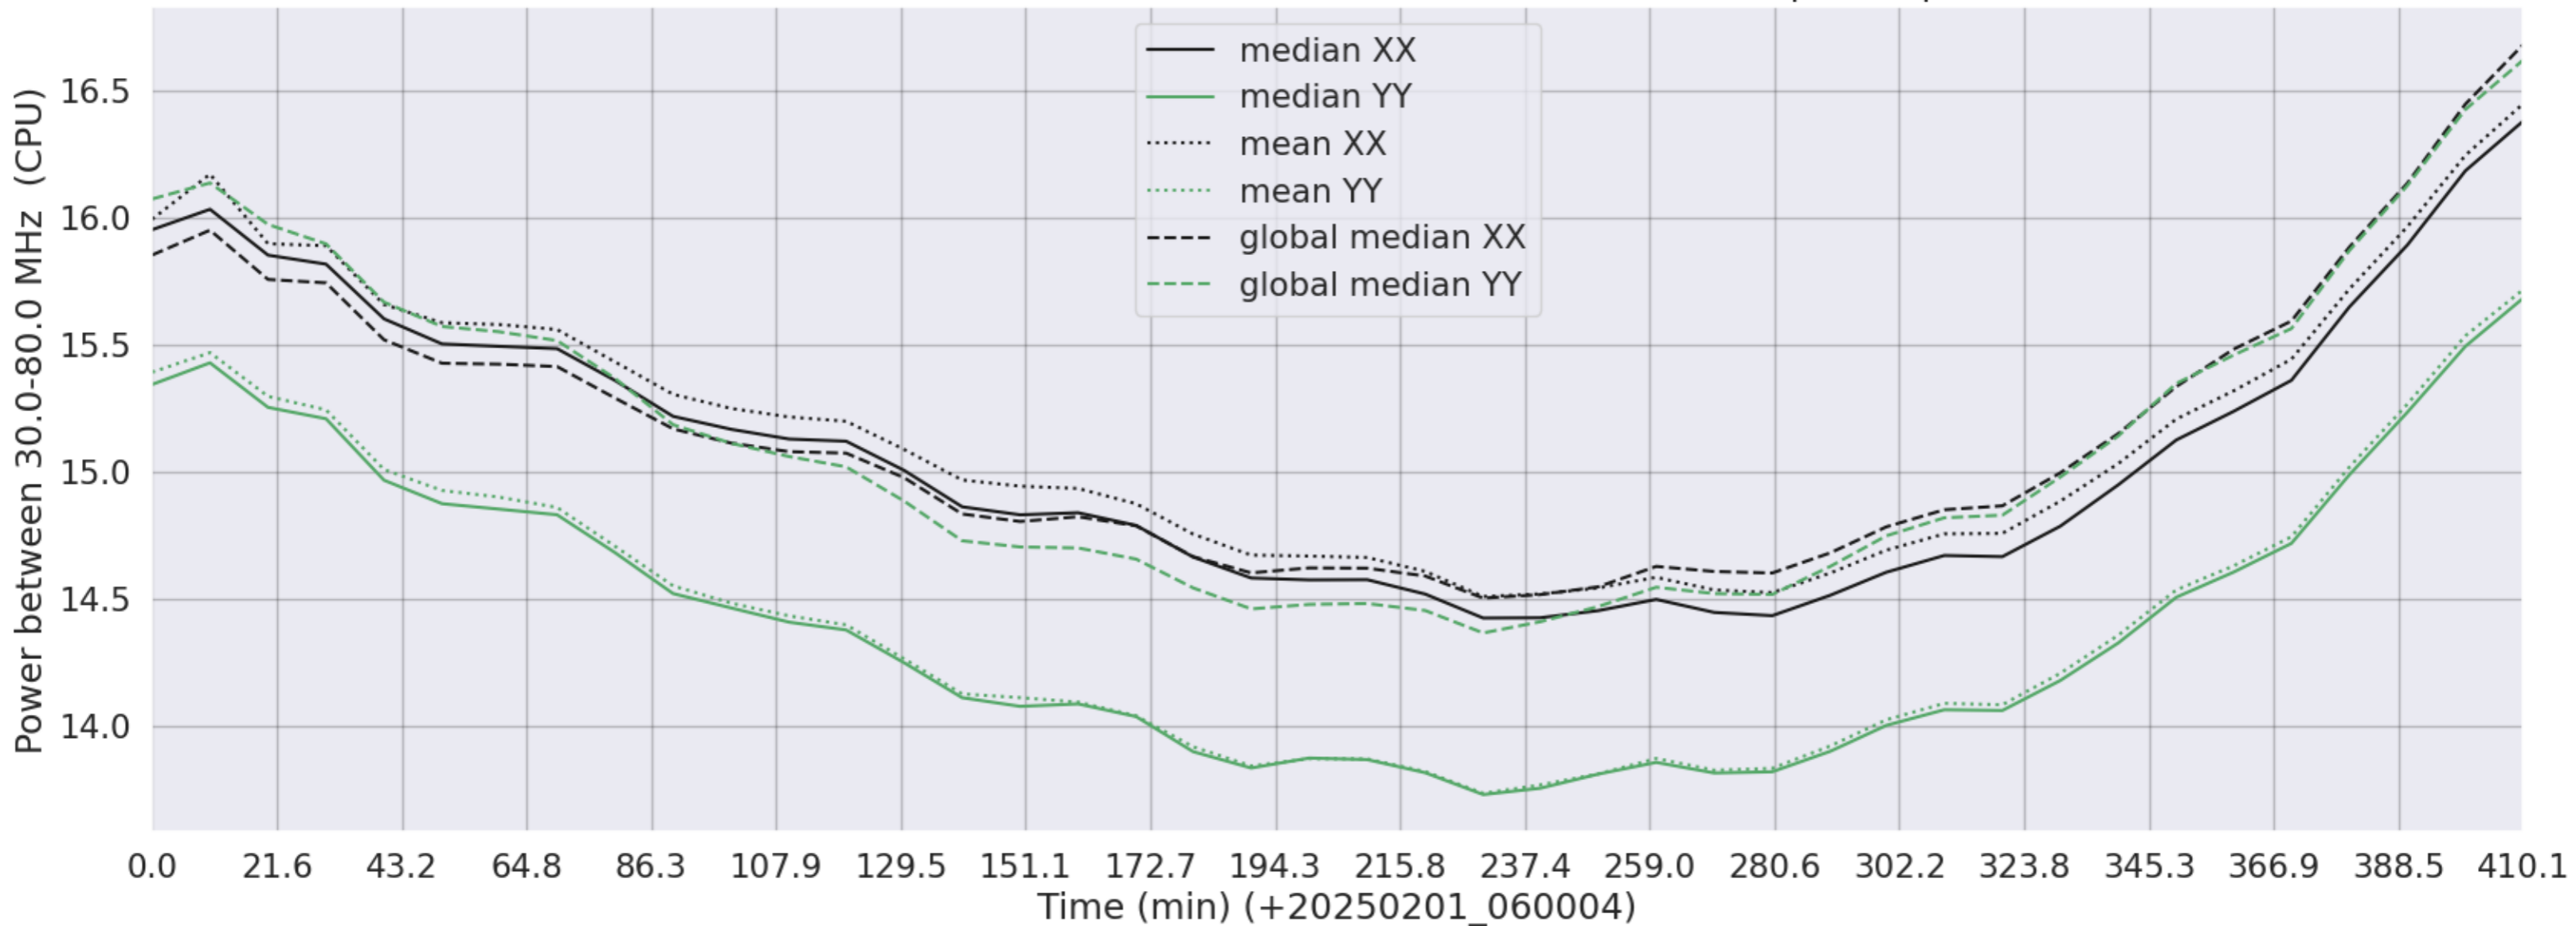

LWA105 - Correlator# 178 - XX FLAGS:HighTimeVar - YY FLAGS:Good

LWA102 - Correlator# 177 - XX FLAGS:Good - YY FLAGS:BadSpecShape