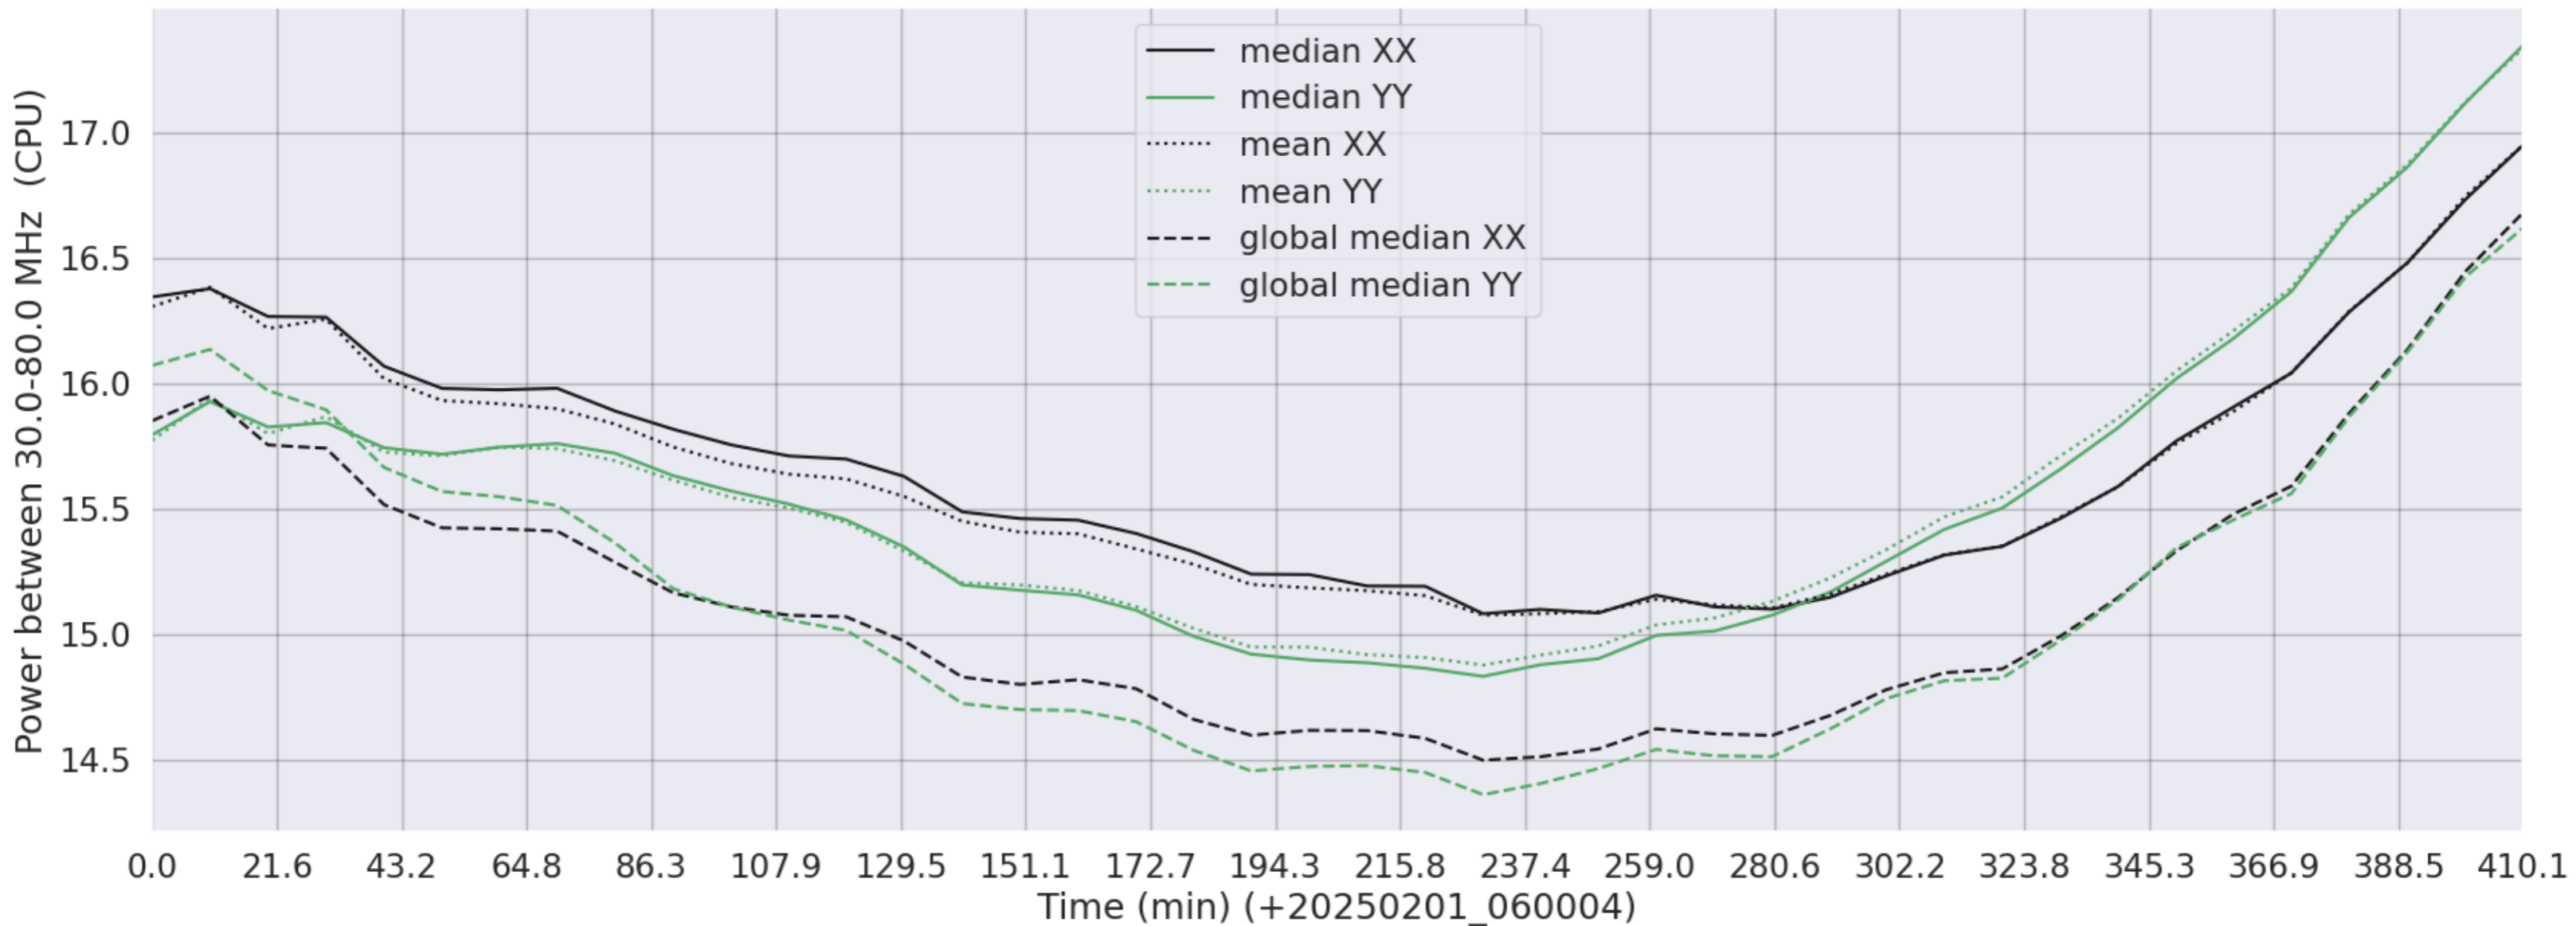

LWA365 - Correlator# 126 - XX FLAGS:LowPower - YY FLAGS:LowPower

LWA331 - Correlator# 125 - XX FLAGS:Good - YY FLAGS:Good