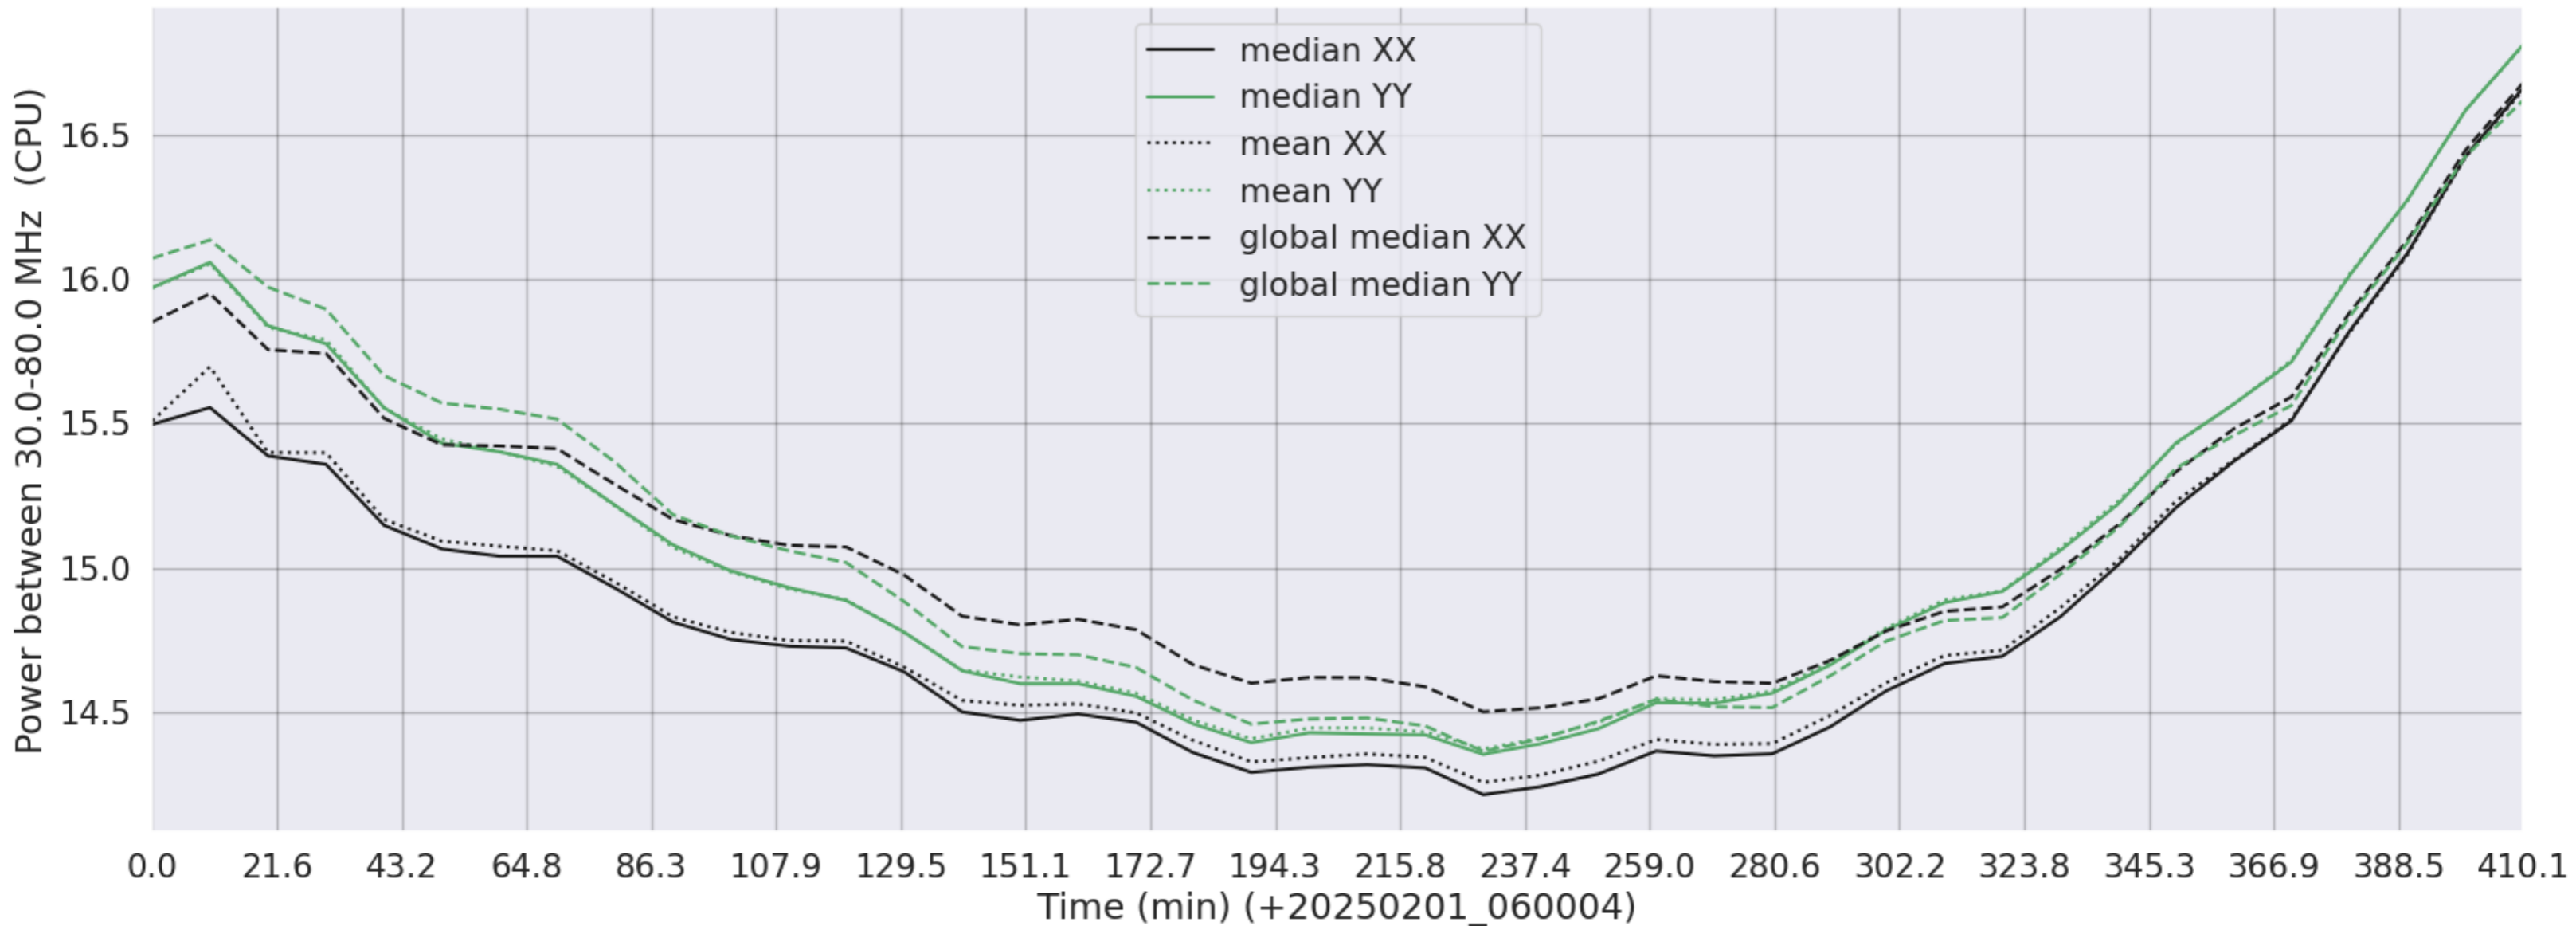

LWA204 - Correlator# 294 - XX FLAGS:Good - YY FLAGS:Good

LWA175 - Correlator# 293 - XX FLAGS:Good - YY FLAGS:Good