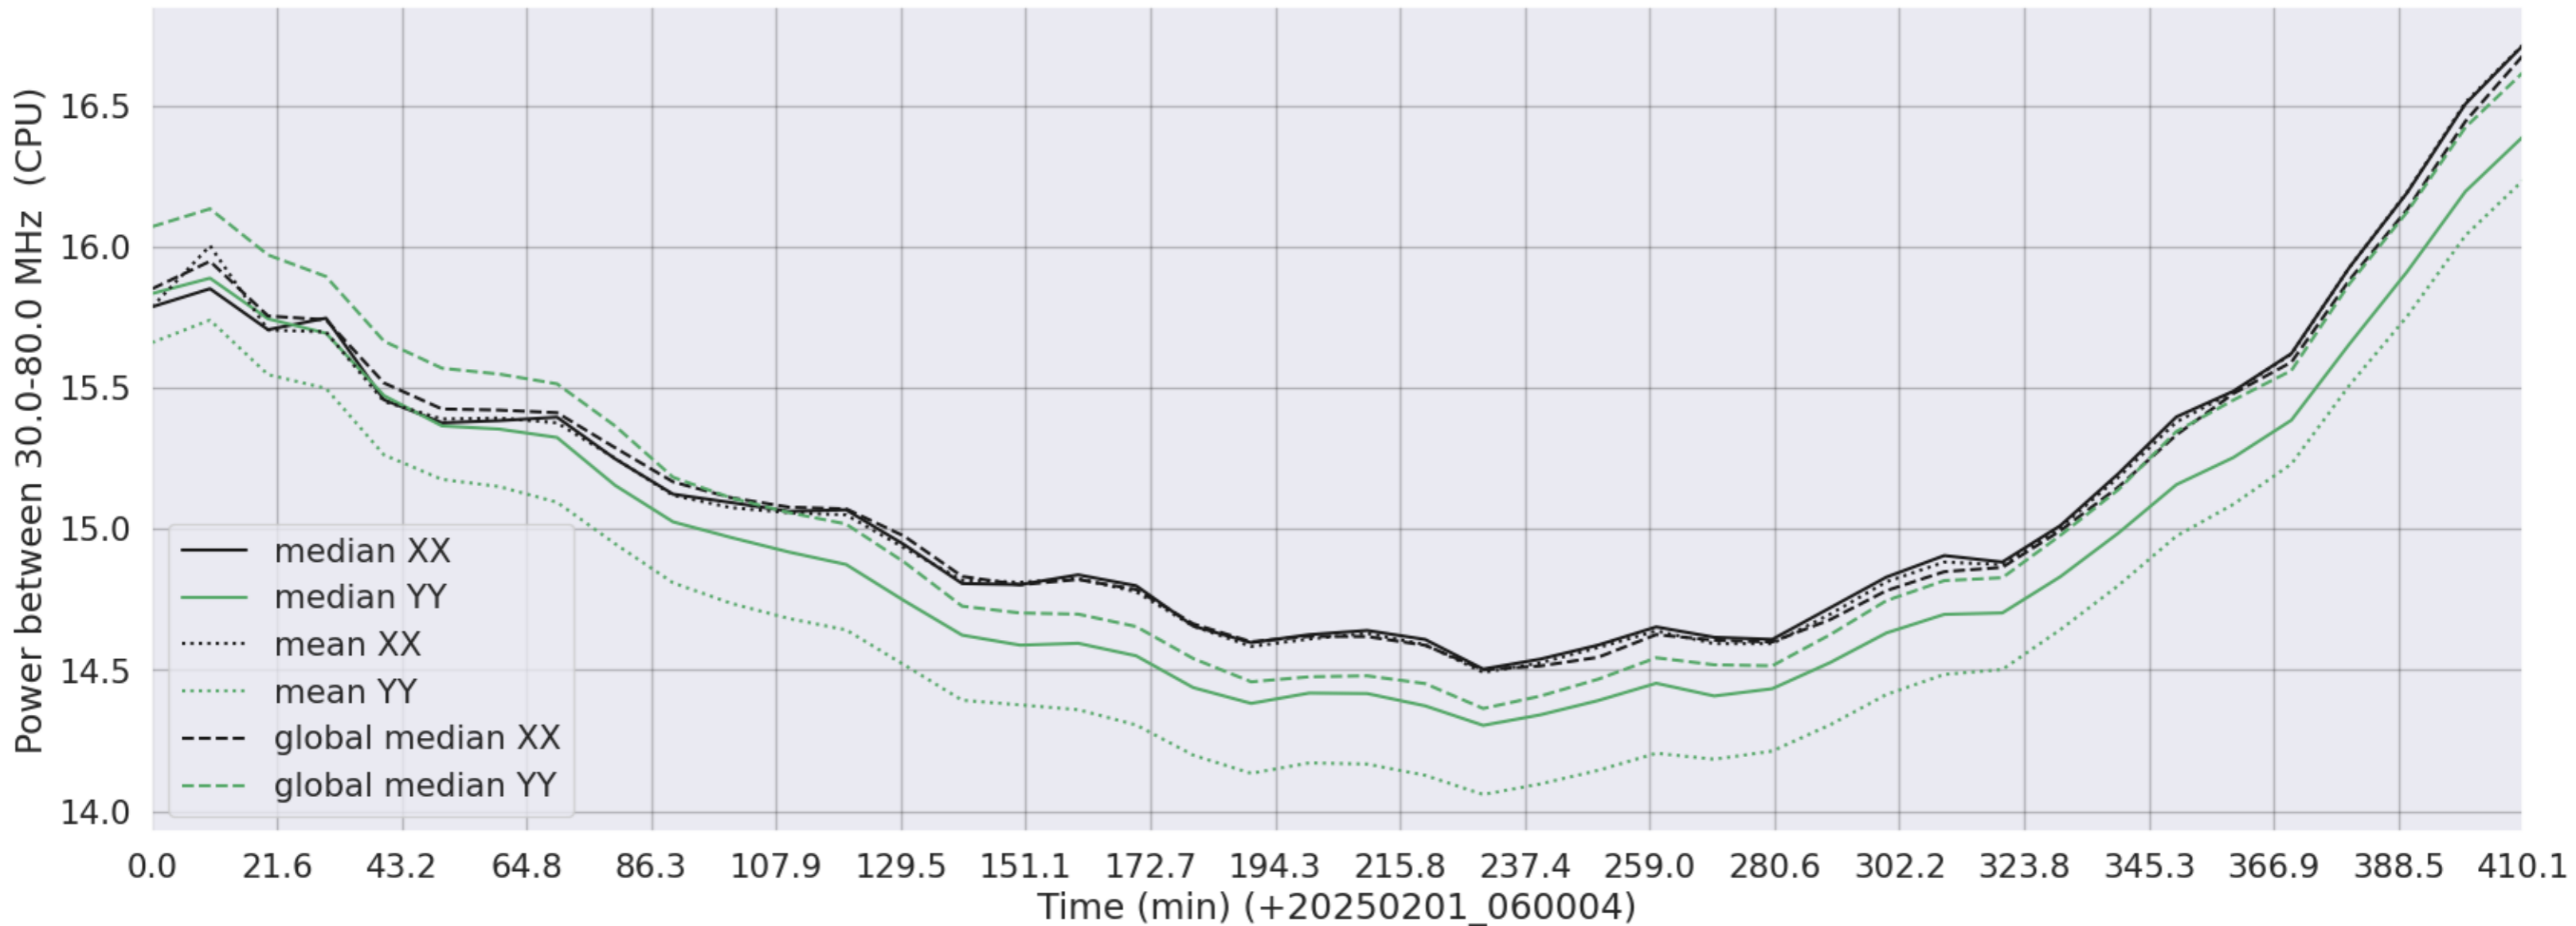

LWA234 - Correlator# 289 - XX FLAGS:Good - YY FLAGS:Good

LWA170 - Correlator# 288 - XX FLAGS:Good - YY FLAGS:Good