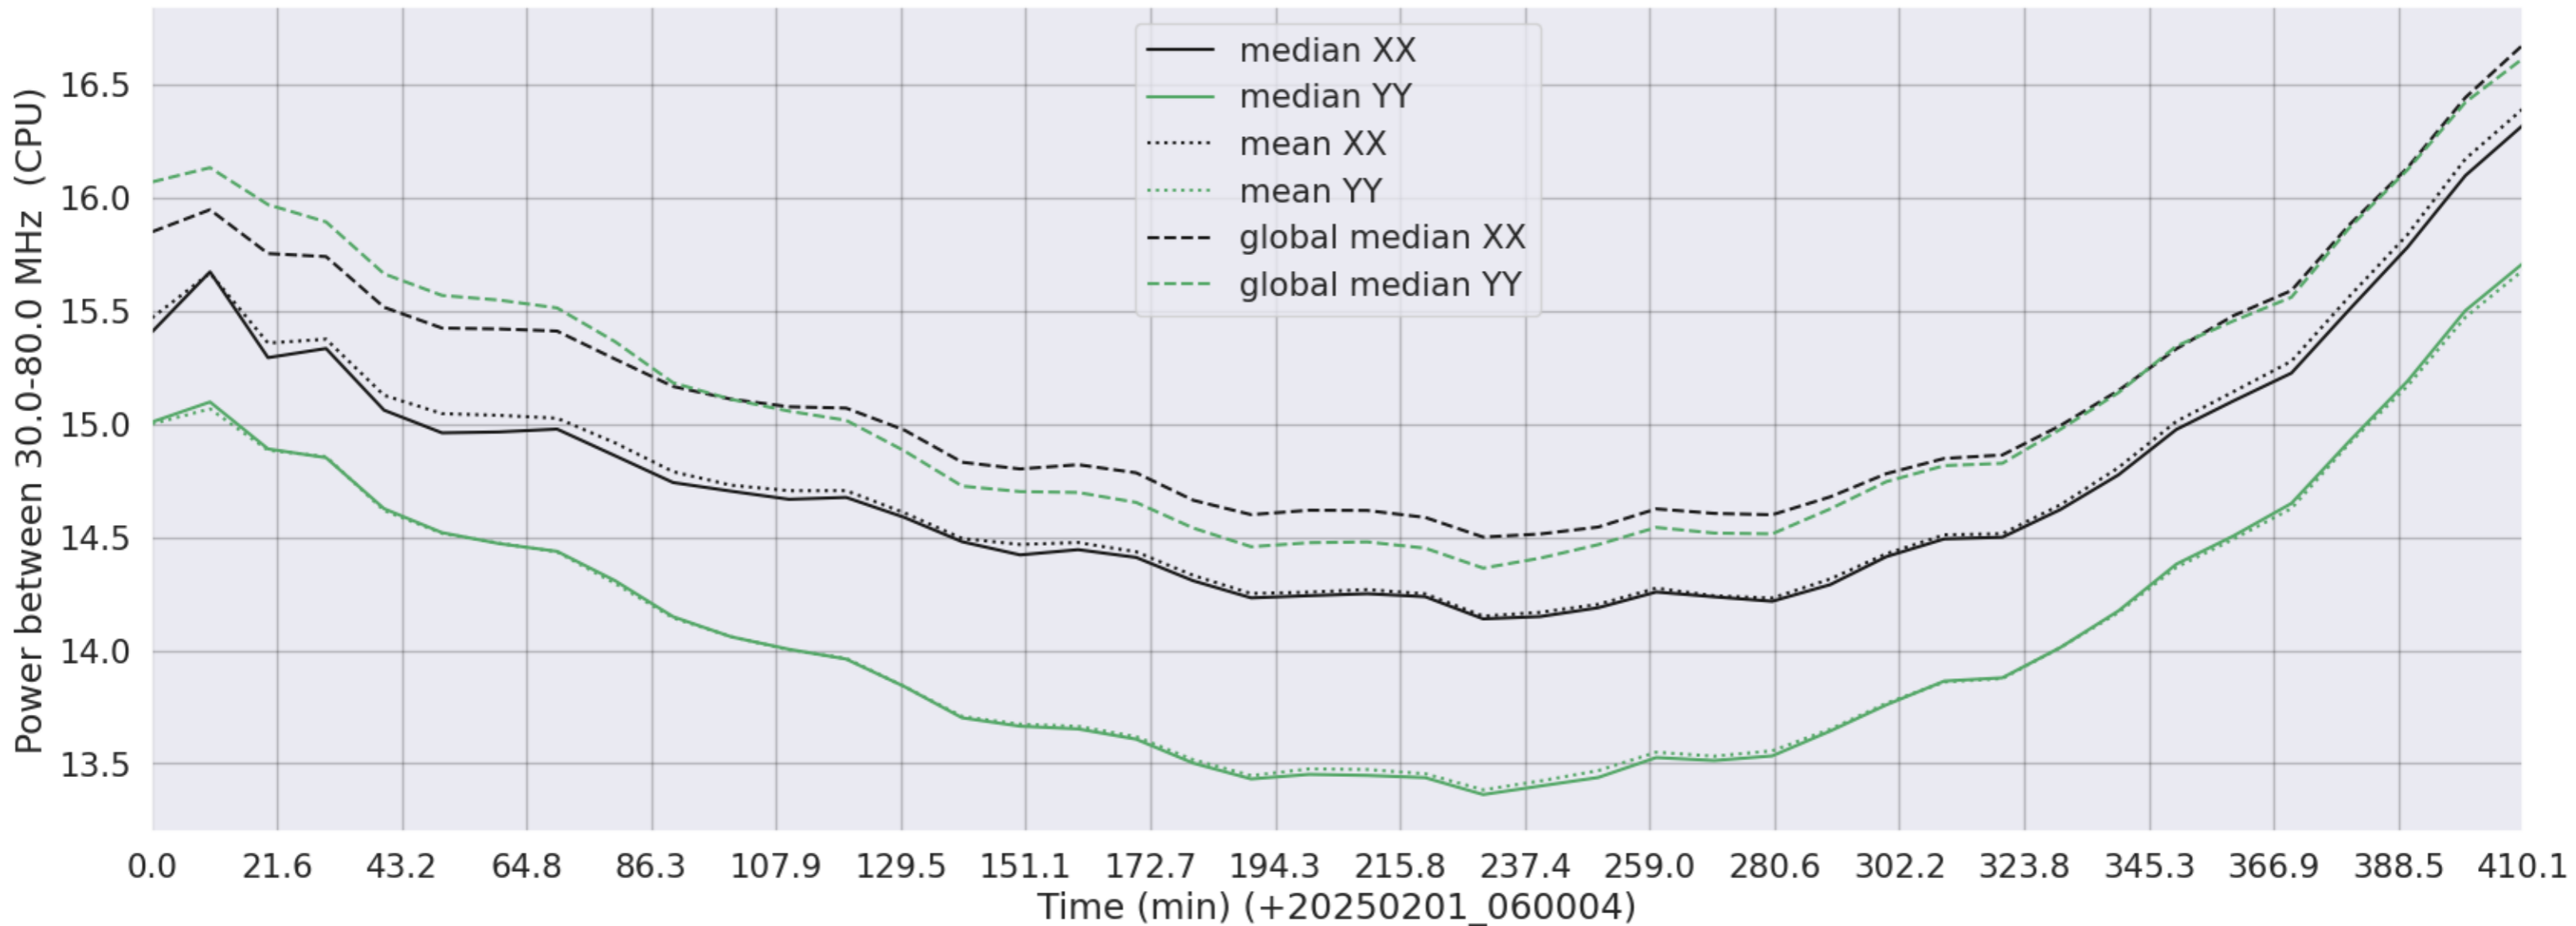

LWA214 - Correlator# 328 - XX FLAGS:Good - YY FLAGS:Good

LWA213 - Correlator# 329 - XX FLAGS:Good - YY FLAGS:Good

LWA243 - Correlator# 330 - XX FLAGS:BadSpecShape - YY FLAGS:Good

LWA215 - Correlator# 331 - XX FLAGS:Good - YY FLAGS:Good