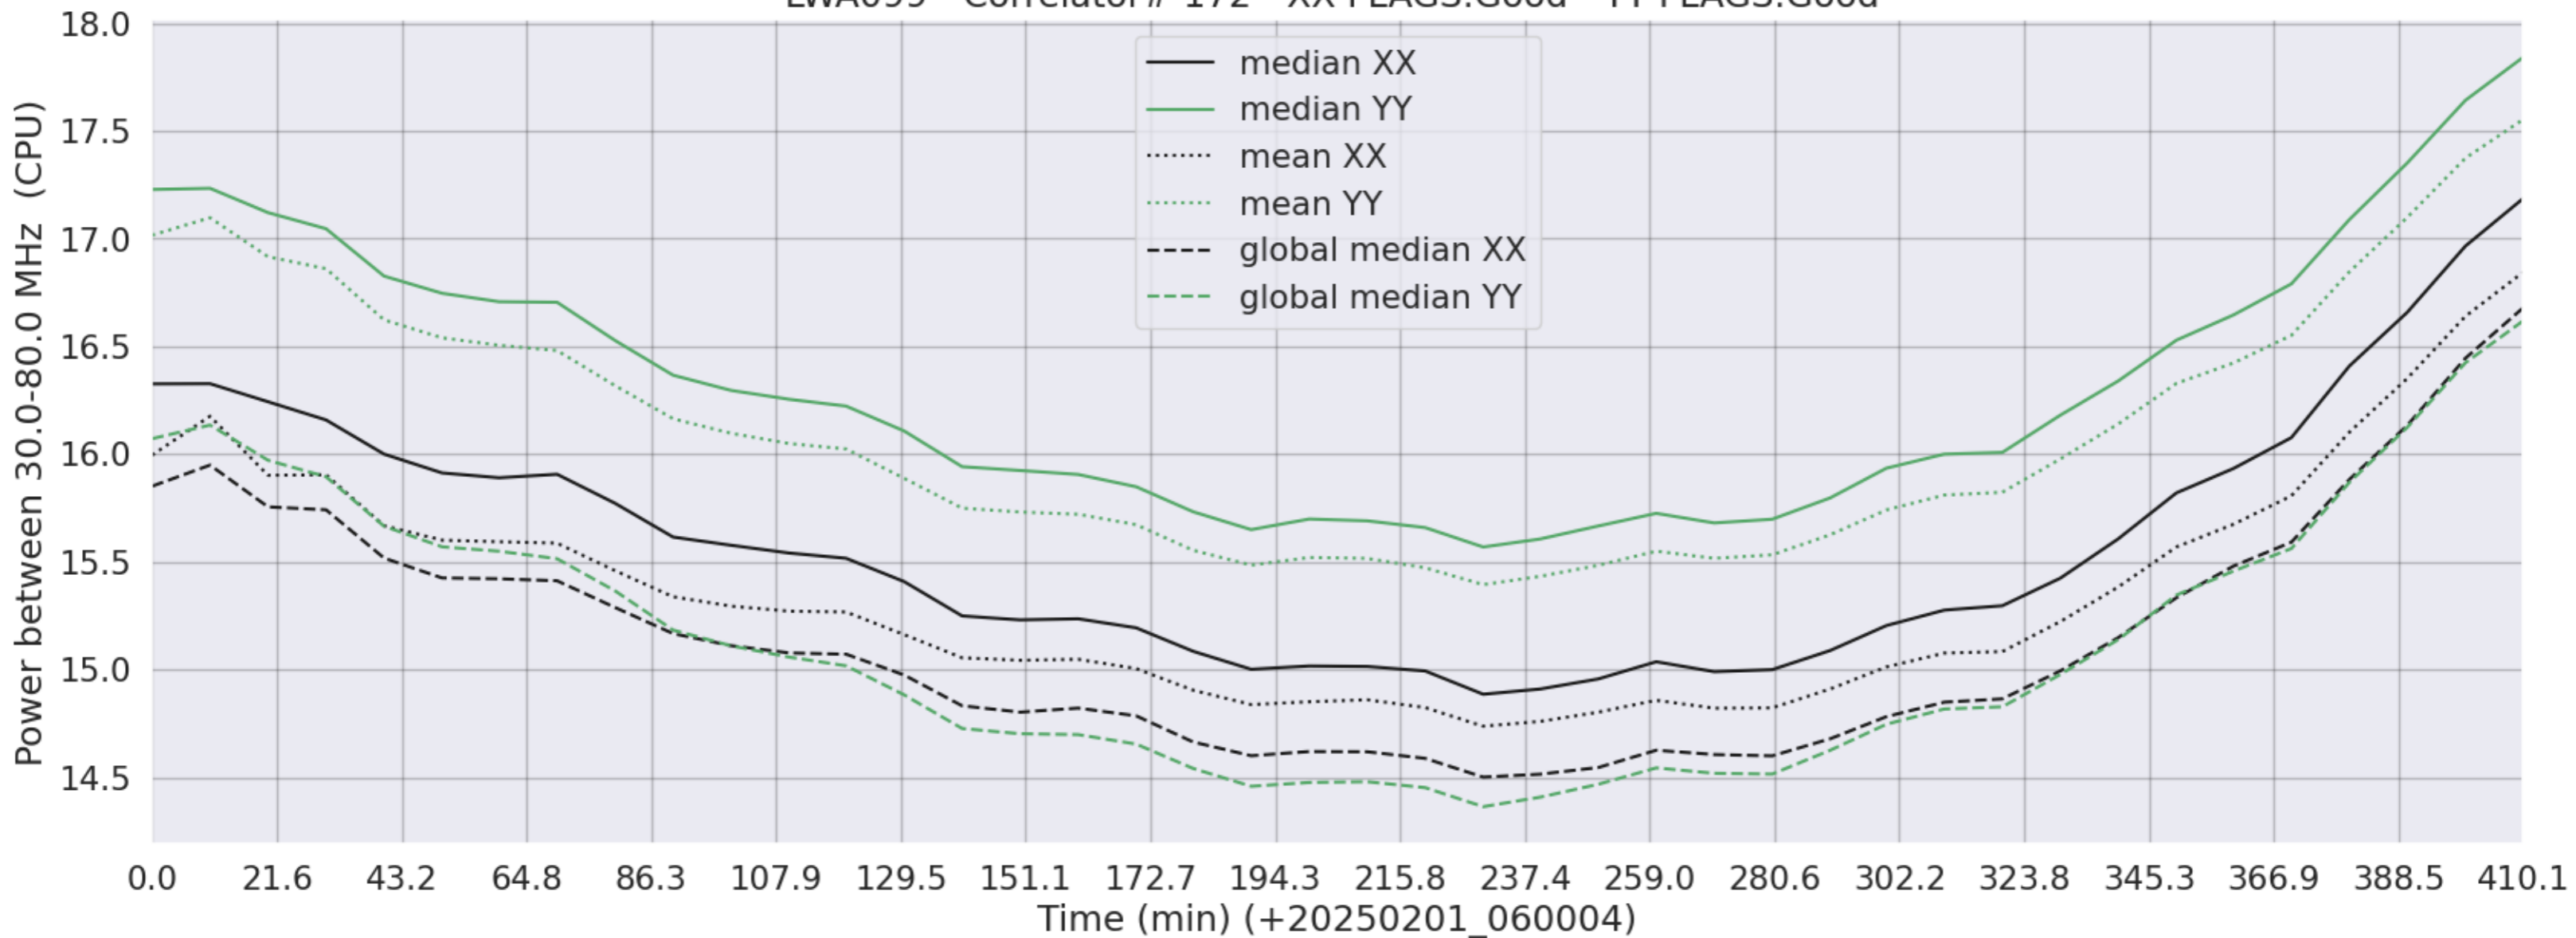

LWA098 - Correlator# 173 - XX FLAGS:Good - YY FLAGS:Good

LWA099 - Correlator# 172 - XX FLAGS:Good - YY FLAGS:Good