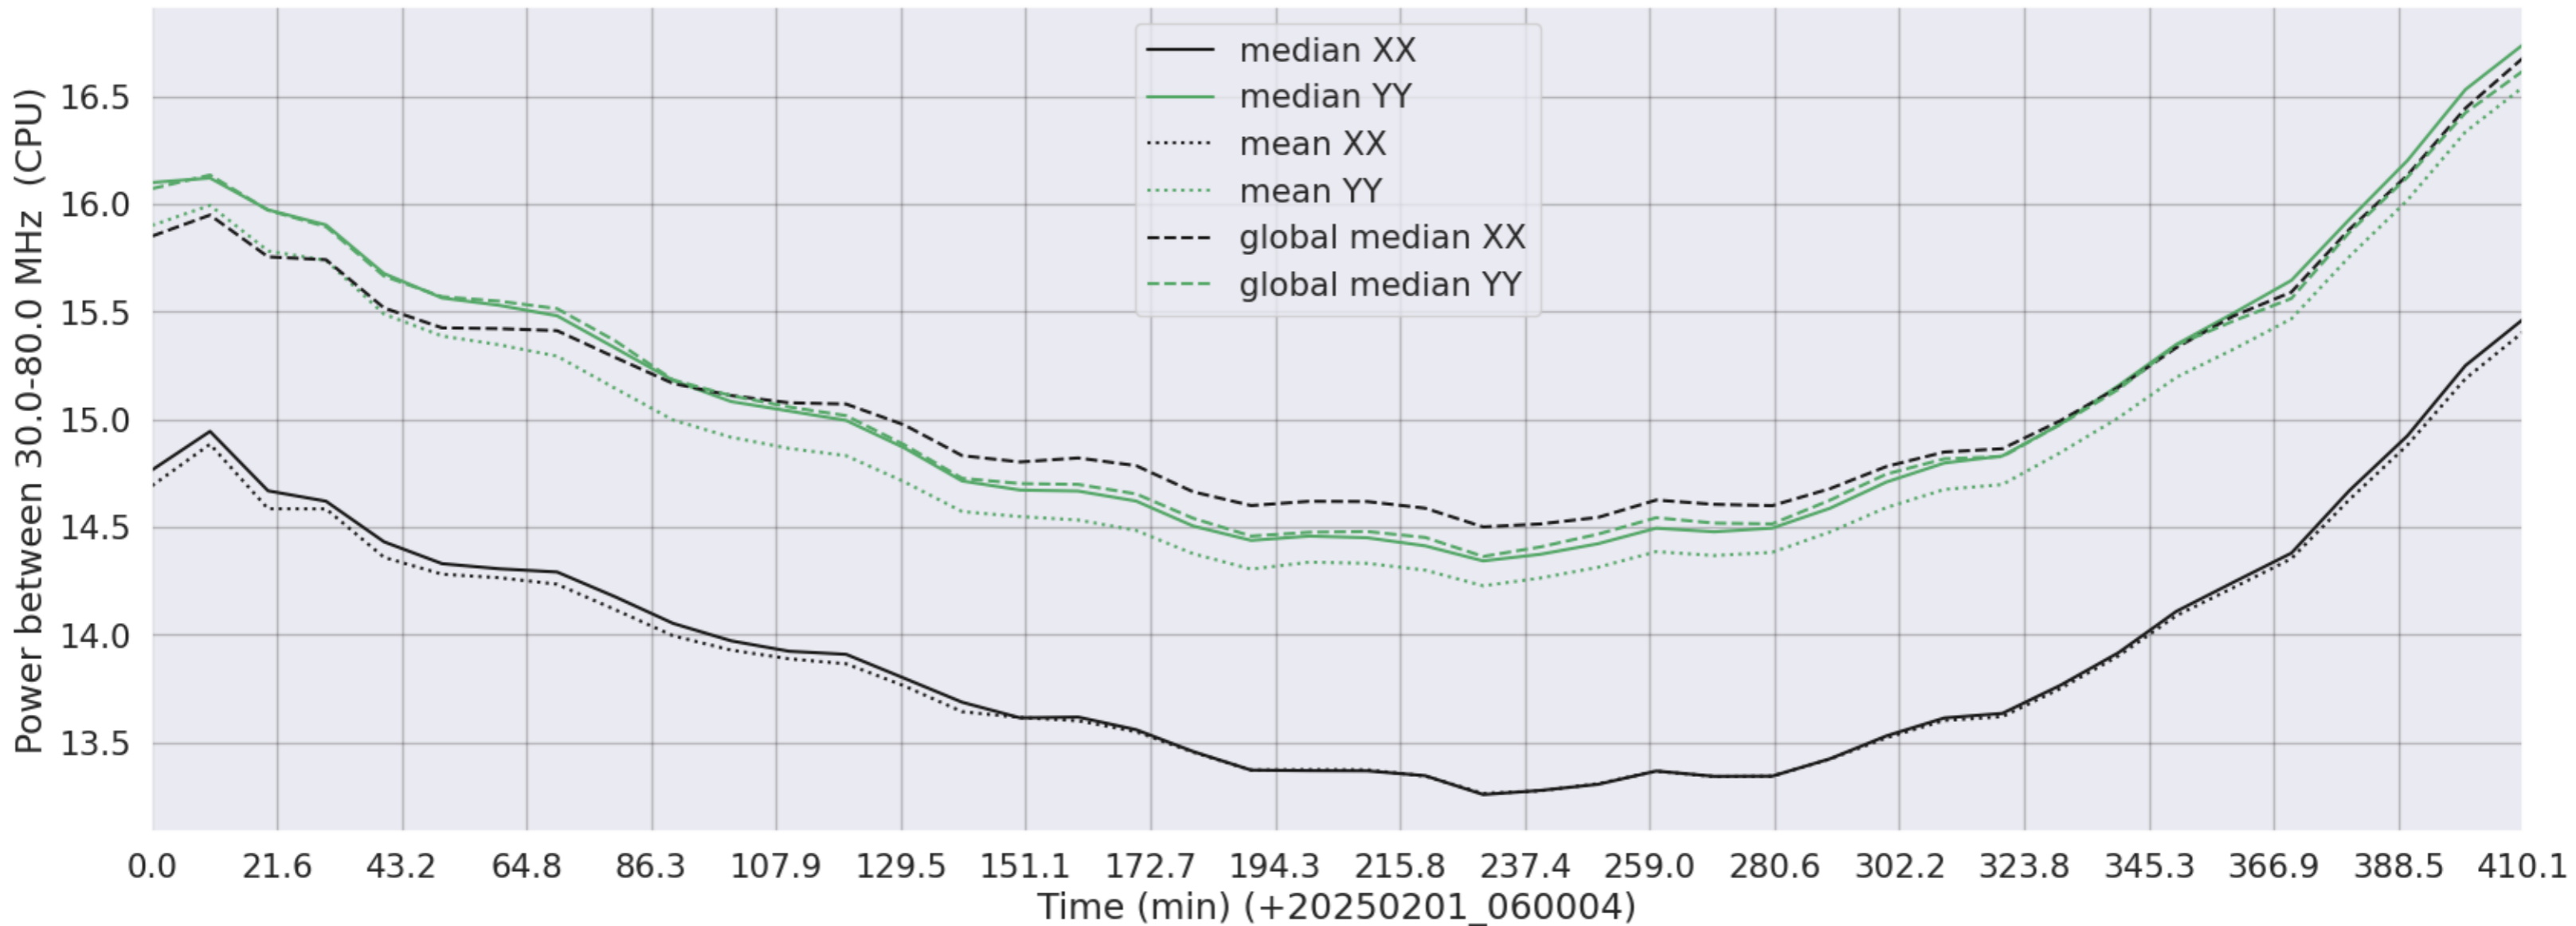

LWA160 - Correlator# 239 - XX FLAGS:Good - YY FLAGS:Good

LWA182 - Correlator# 238 - XX FLAGS:Good - YY FLAGS:Good