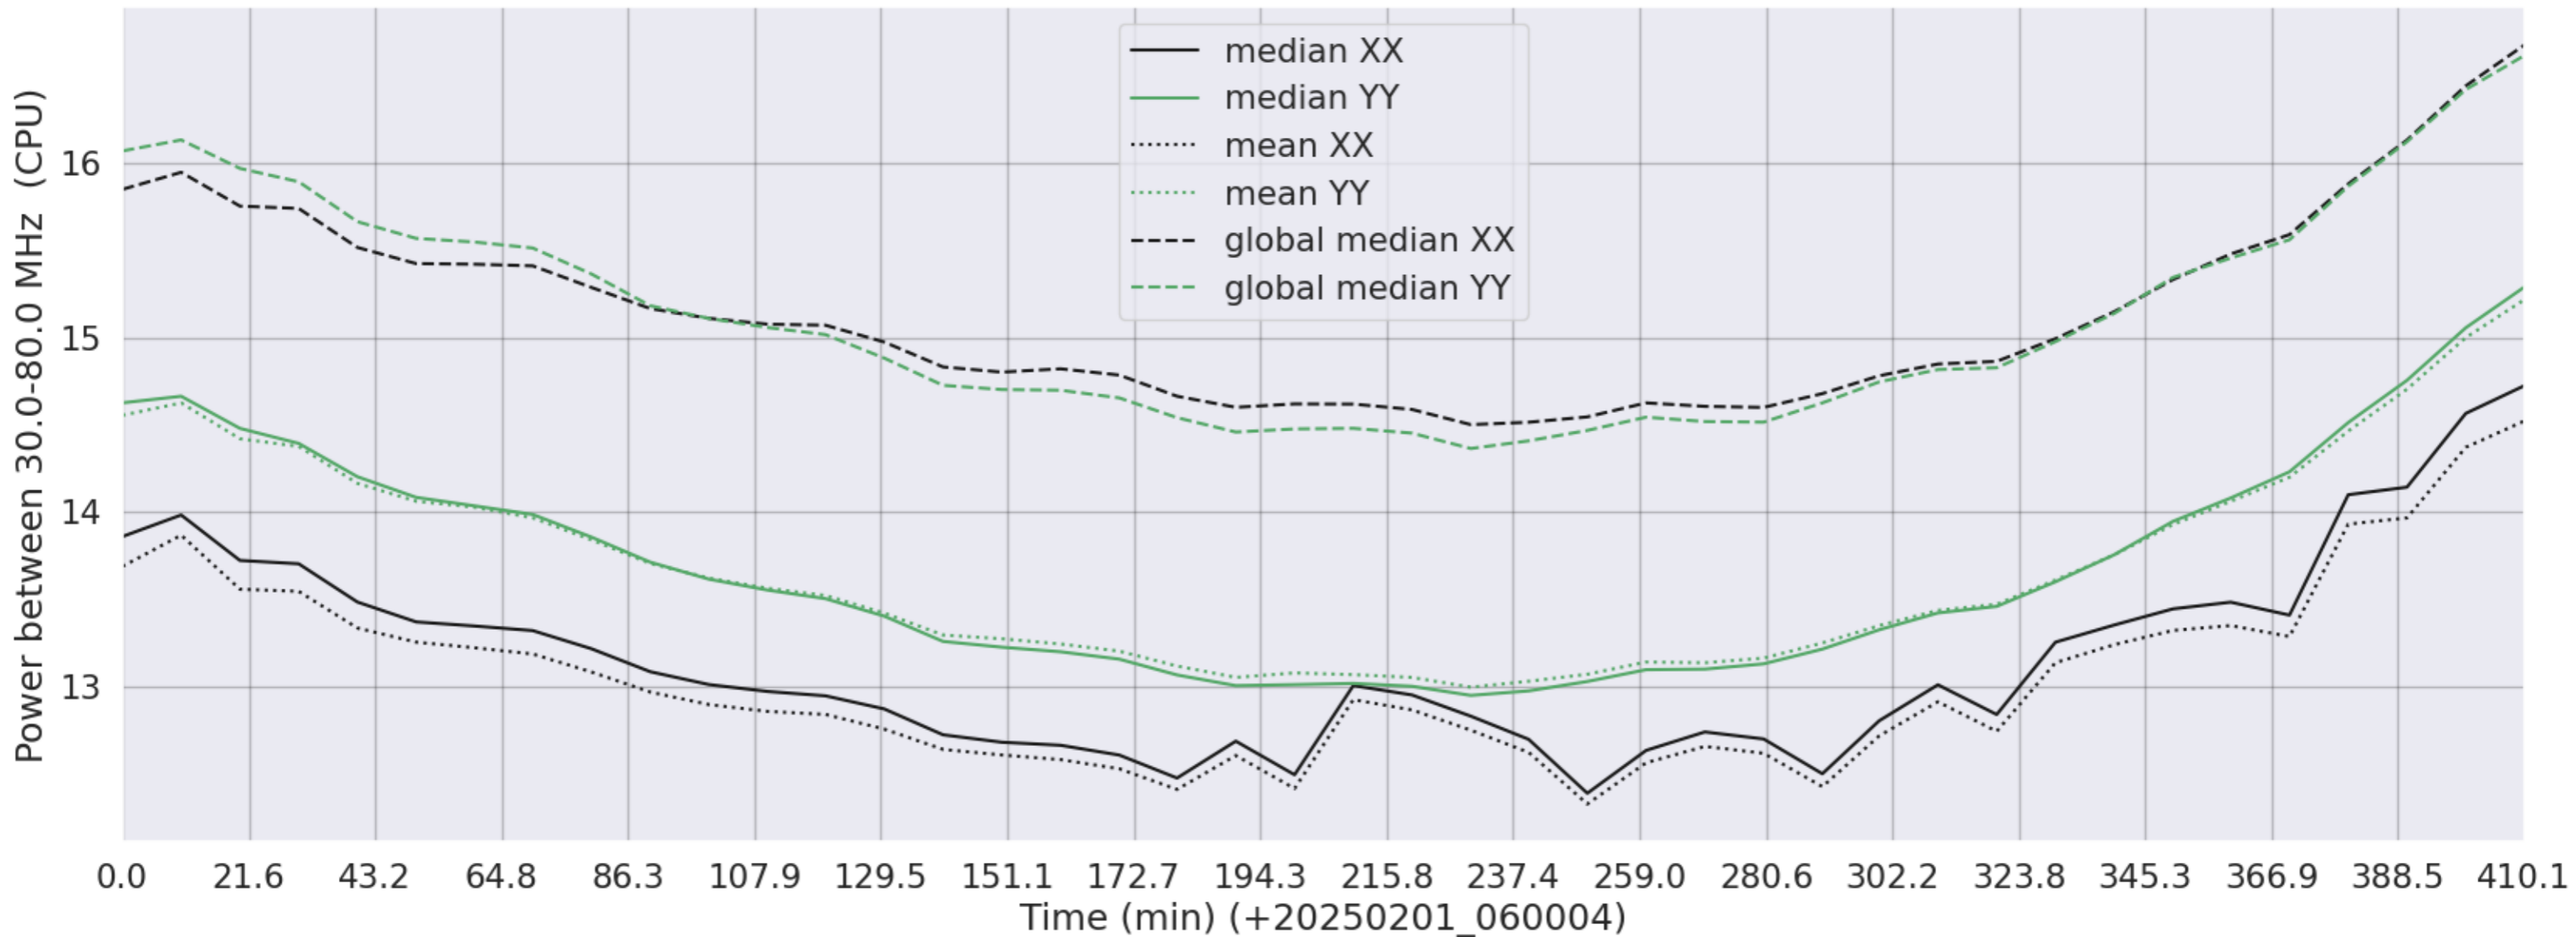

LWA121 - Correlator# 153 - XX FLAGS:Good - YY FLAGS:Good

LWA122 - Correlator# 152 - XX FLAGS:Good - YY FLAGS:Good