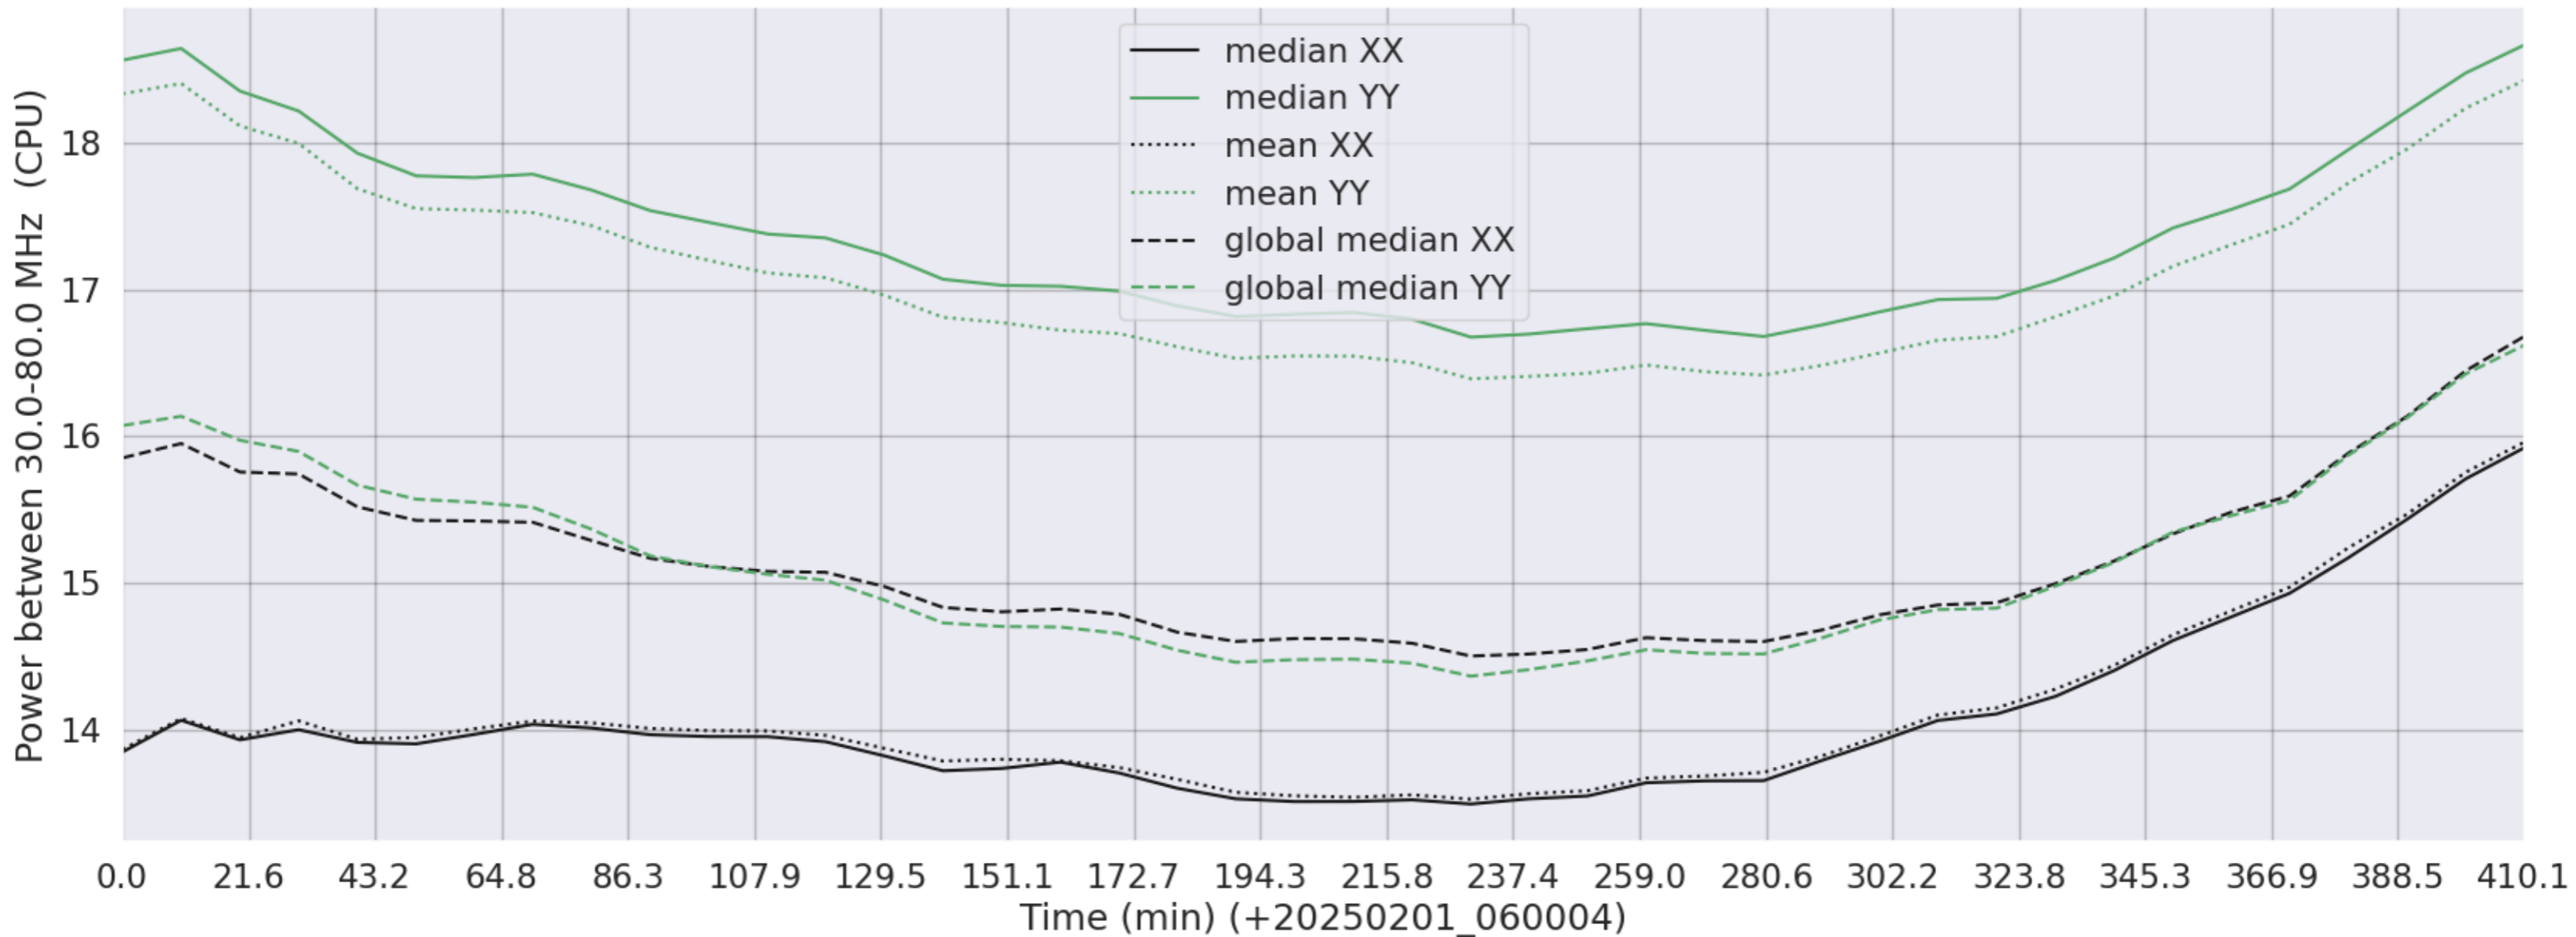

LWA307 - Correlator# 012 - XX FLAGS:Good - YY FLAGS:Good

LWA285 - Correlator# 013 - XX FLAGS:Good - YY FLAGS:Good

LWA309 - Correlator# 014 - XX FLAGS:Good - YY FLAGS:Good

LWA308 - Correlator# 015 - XX FLAGS:Good - YY FLAGS:Good