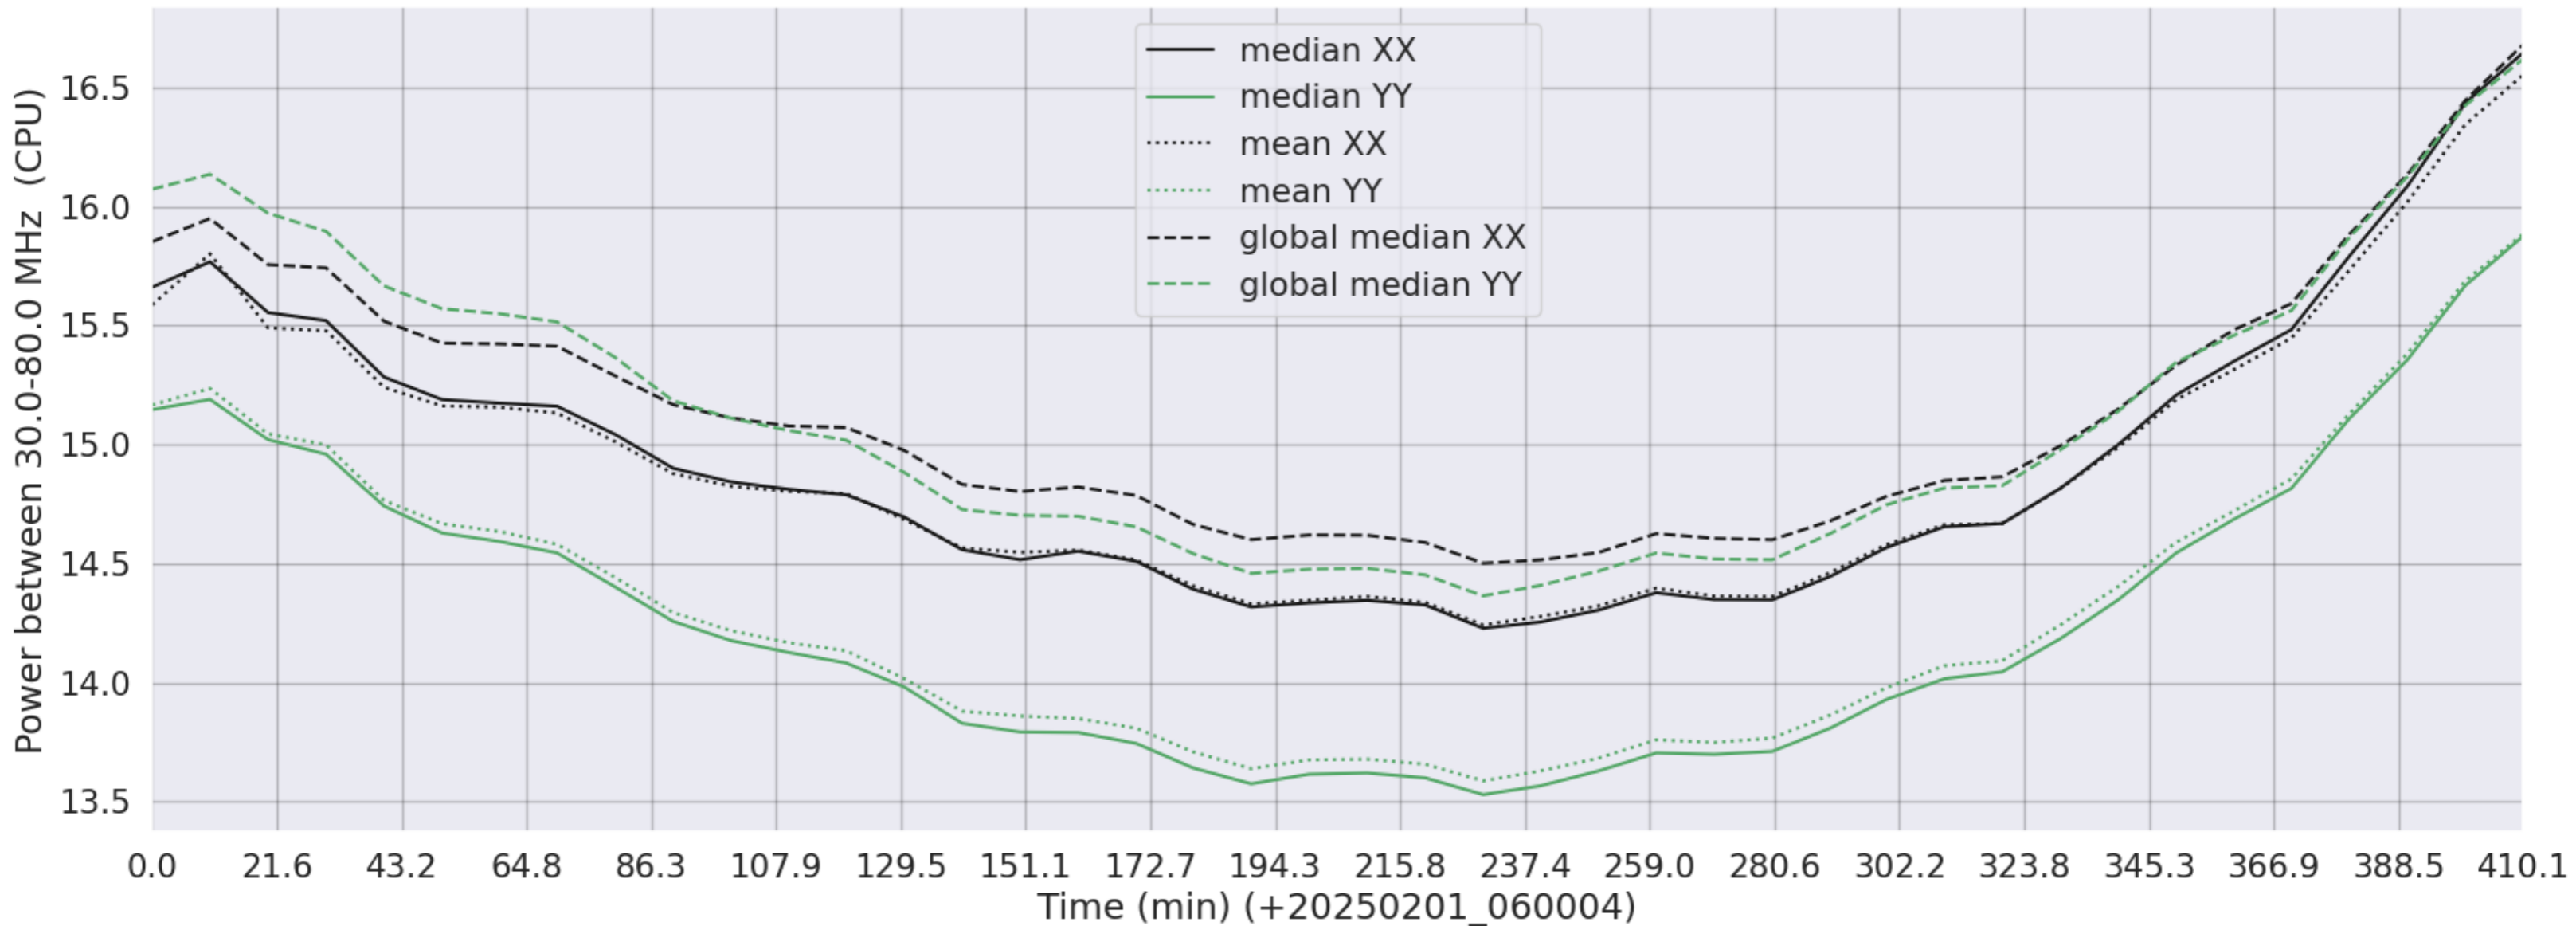

LWA245 - Correlator# 341 - XX FLAGS:BadSpecShape - YY FLAGS:Good

LWA246 - Correlator# 340 - XX FLAGS:Good - YY FLAGS:Good