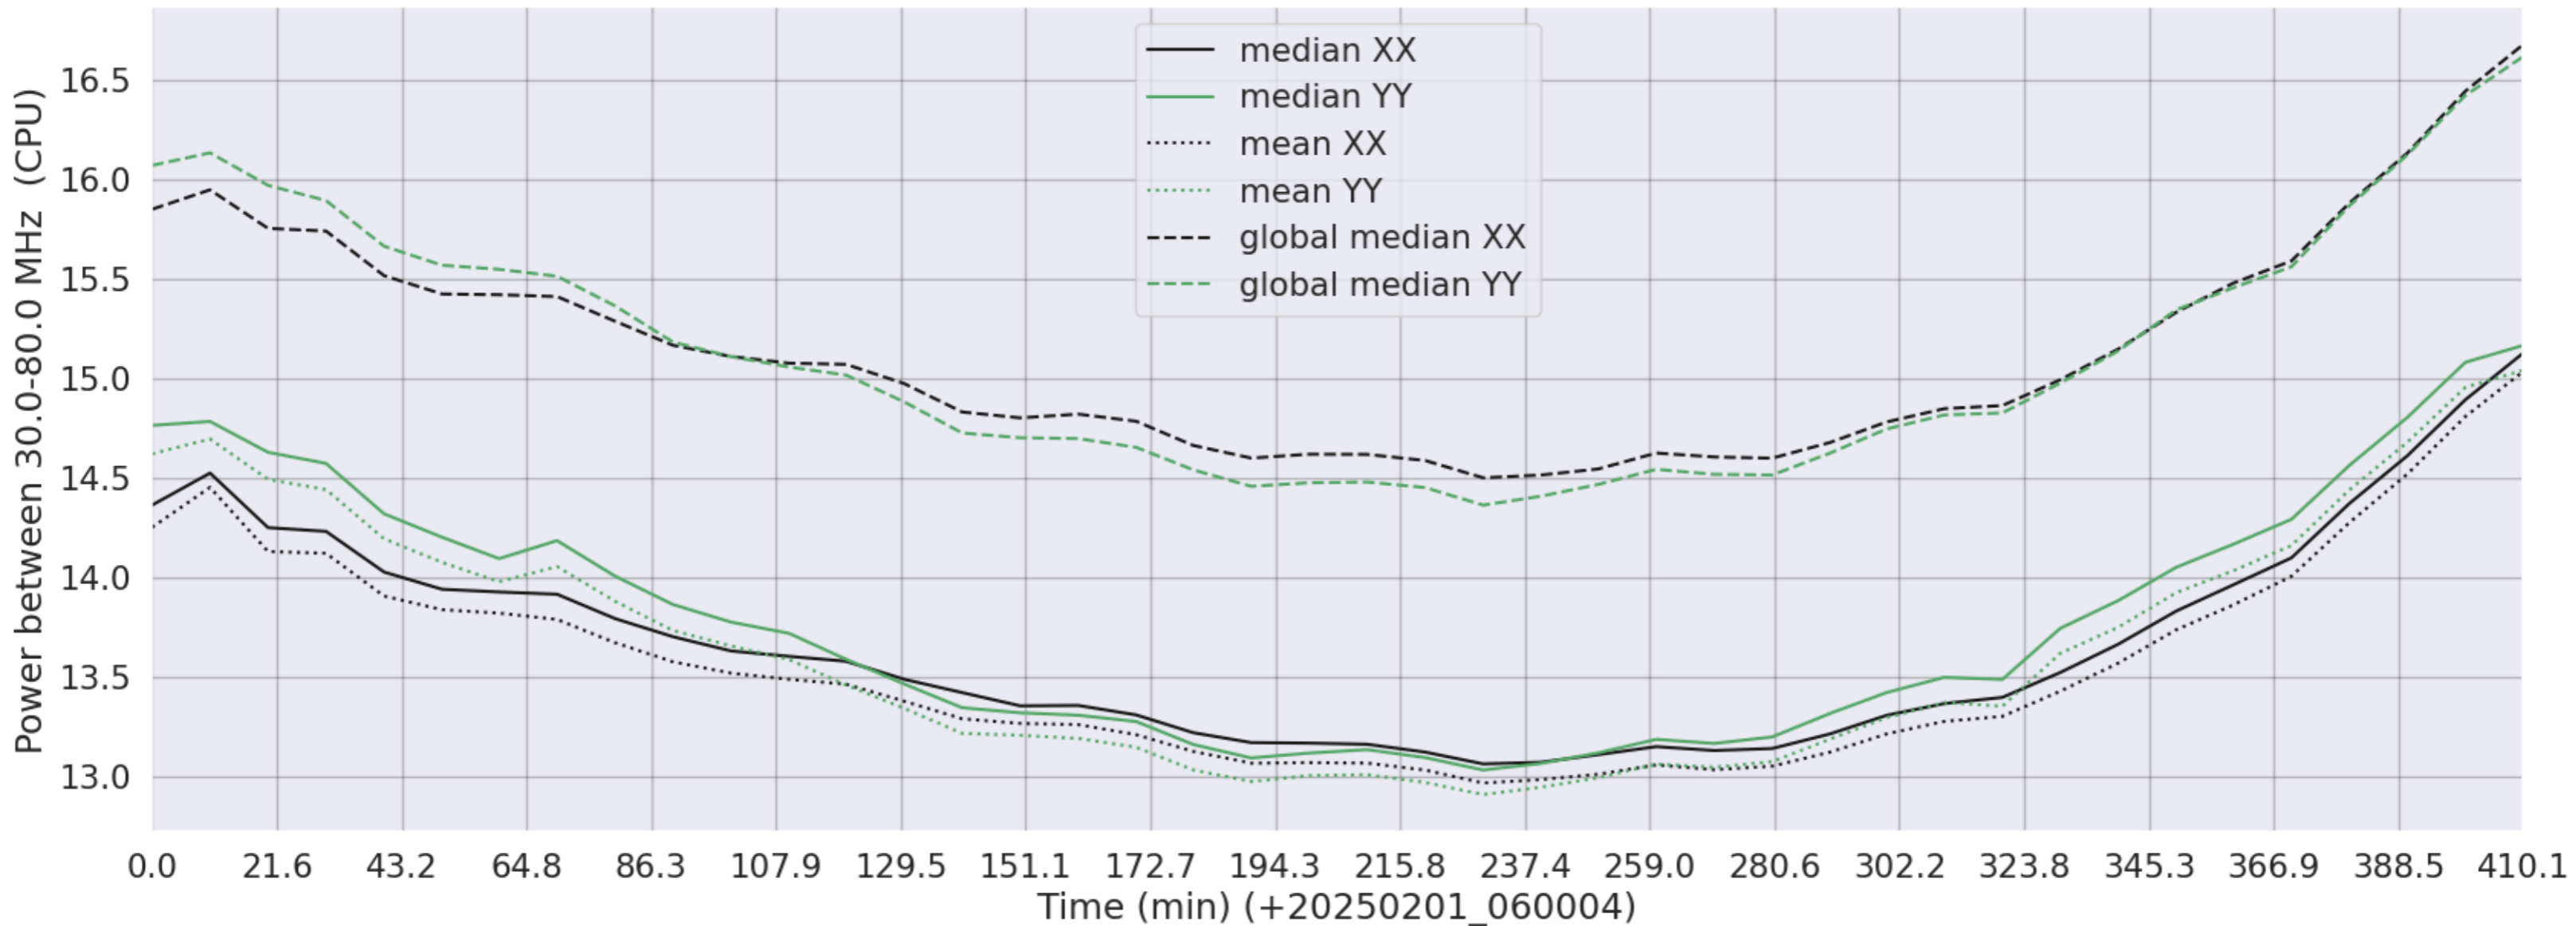

LWA191 - Correlator# 246 - XX FLAGS:Good - YY FLAGS:Good

LWA189 - Correlator# 245 - XX FLAGS:Good - YY FLAGS:Good