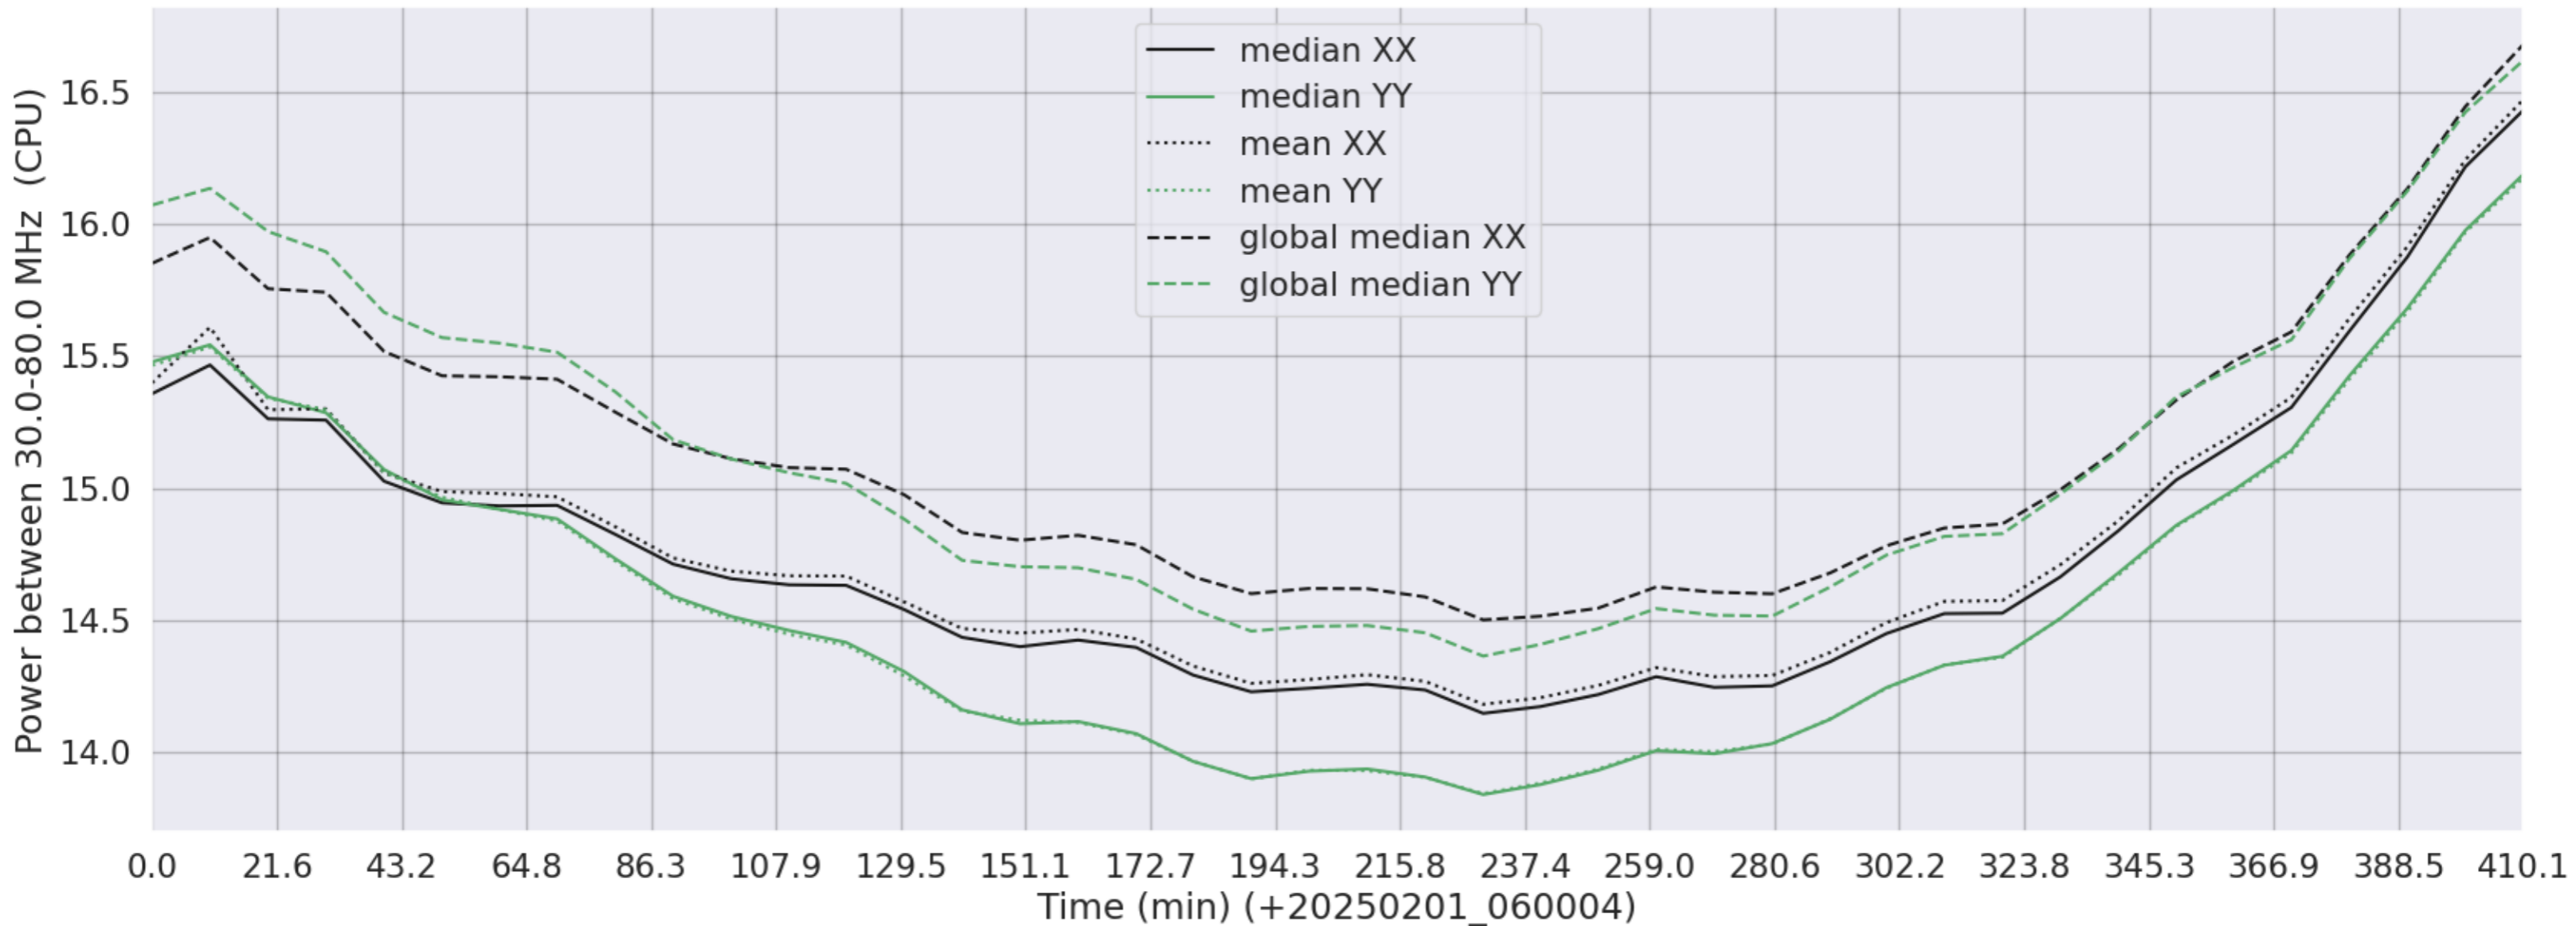

LWA247 - Correlator# 321 - XX FLAGS:Good - YY FLAGS:Good

LWA177 - Correlator# 320 - XX FLAGS:Good - YY FLAGS:Good