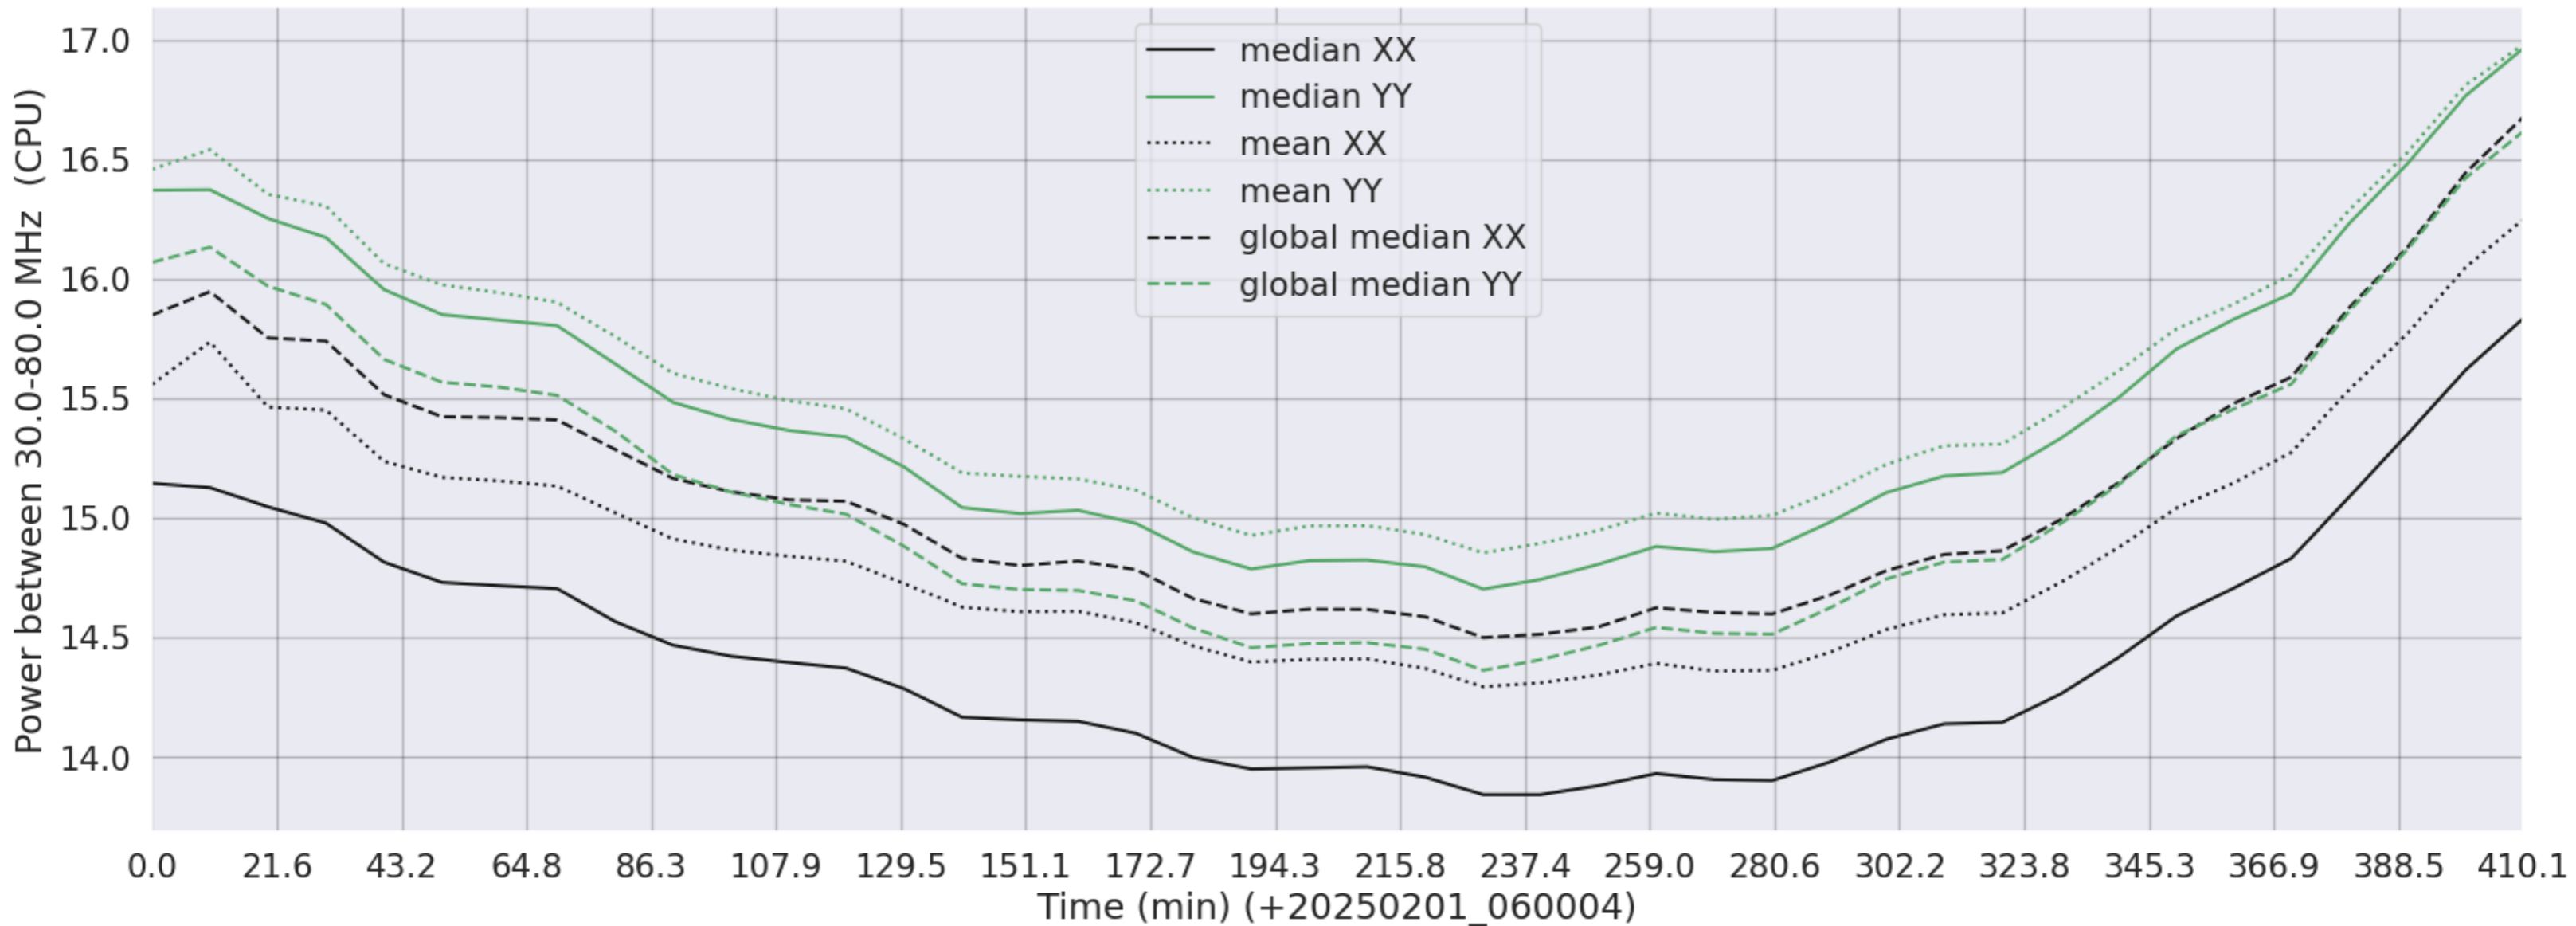

LWA199 - Correlator# 277 - XX FLAGS:Good - YY FLAGS:Good

LWA200 - Correlator# 276 - XX FLAGS:Good - YY FLAGS:Good