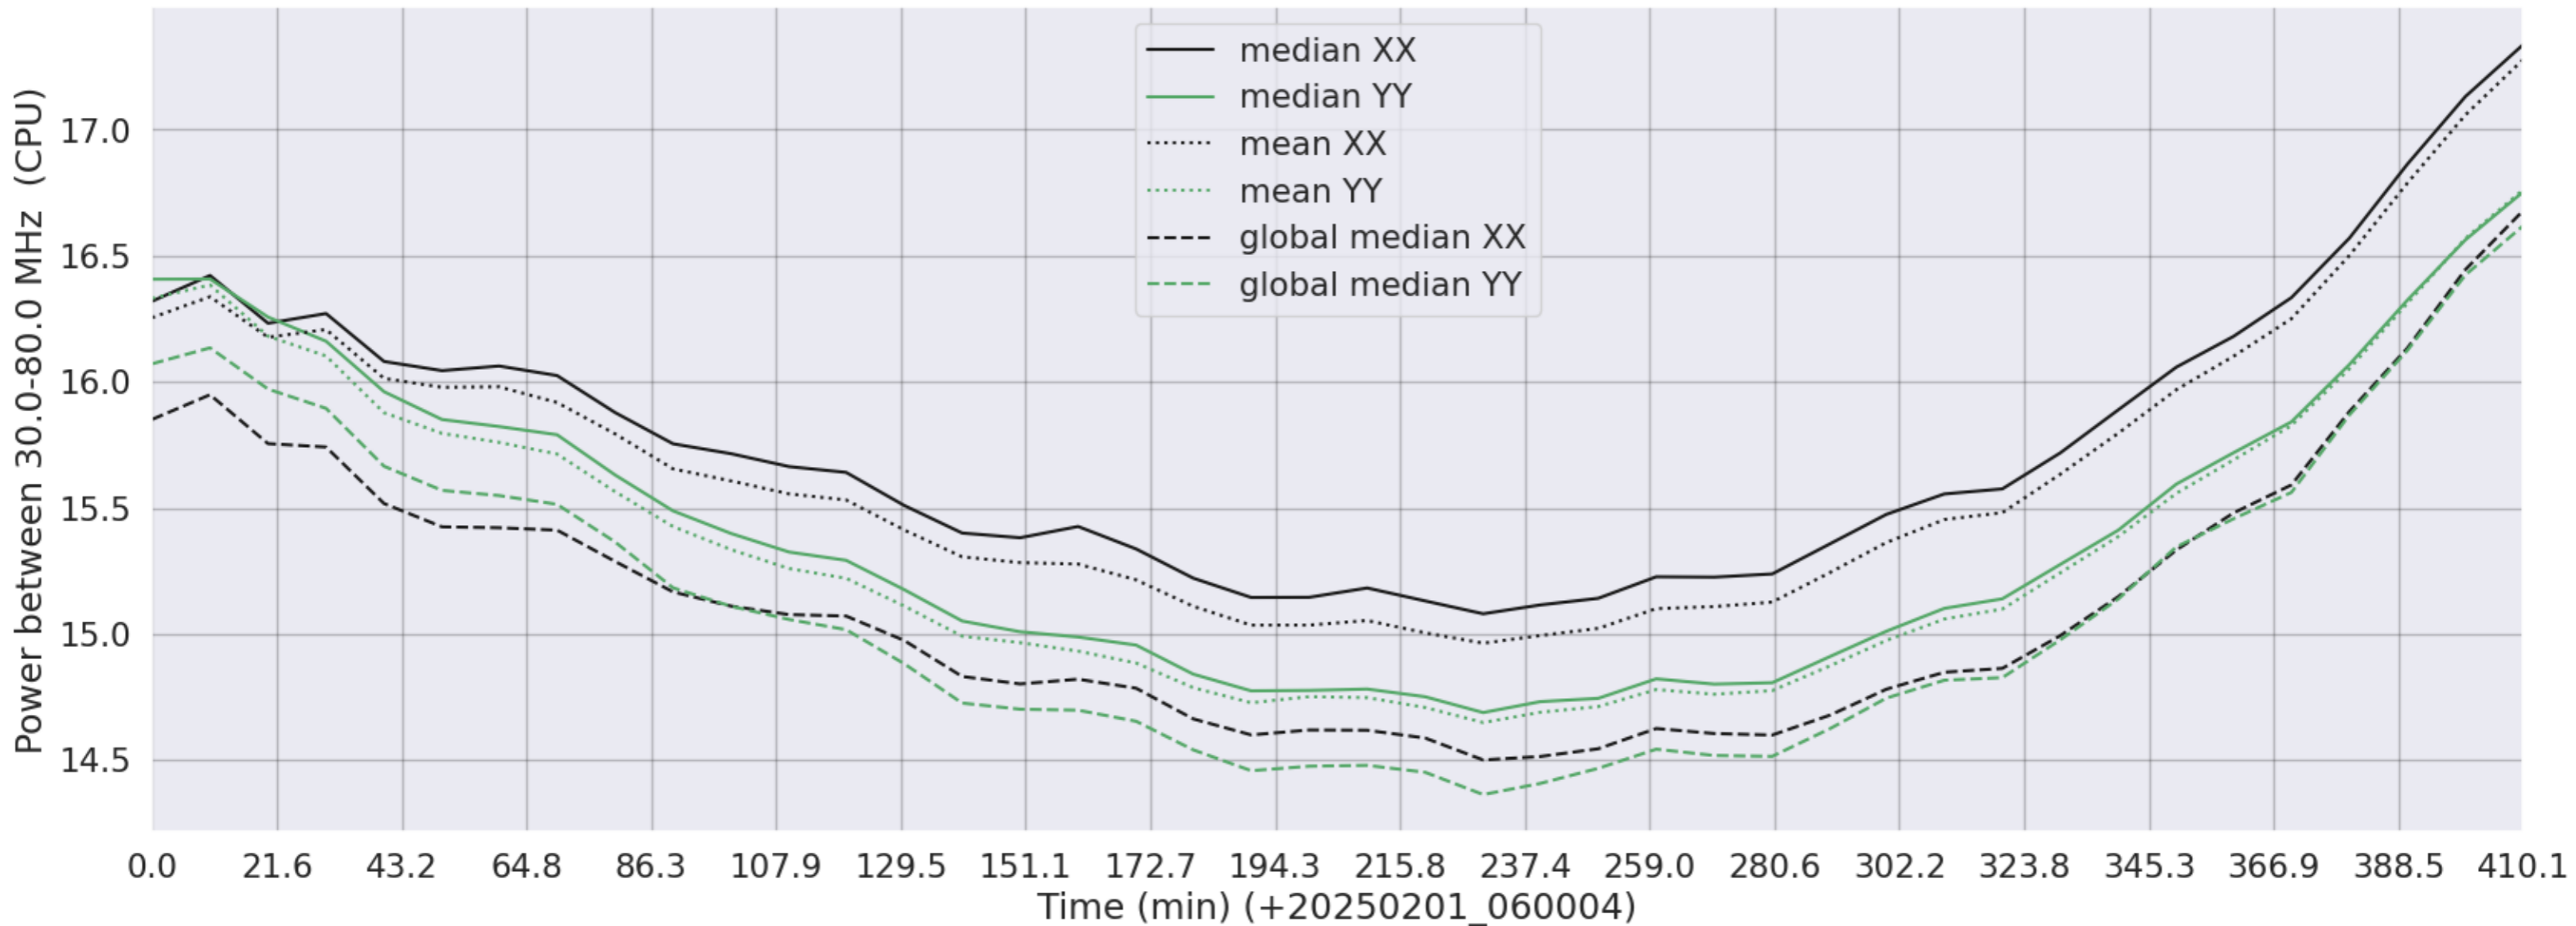

LWA321 - Correlator# 020 - XX FLAGS:Good - YY FLAGS:Good

LWA314 - Correlator# 021 - XX FLAGS:Good - YY FLAGS:Good

LWA330 - Correlator# 022 - XX FLAGS:Good - YY FLAGS:Good

LWA327 - Correlator# 023 - XX FLAGS:Good - YY FLAGS:Good