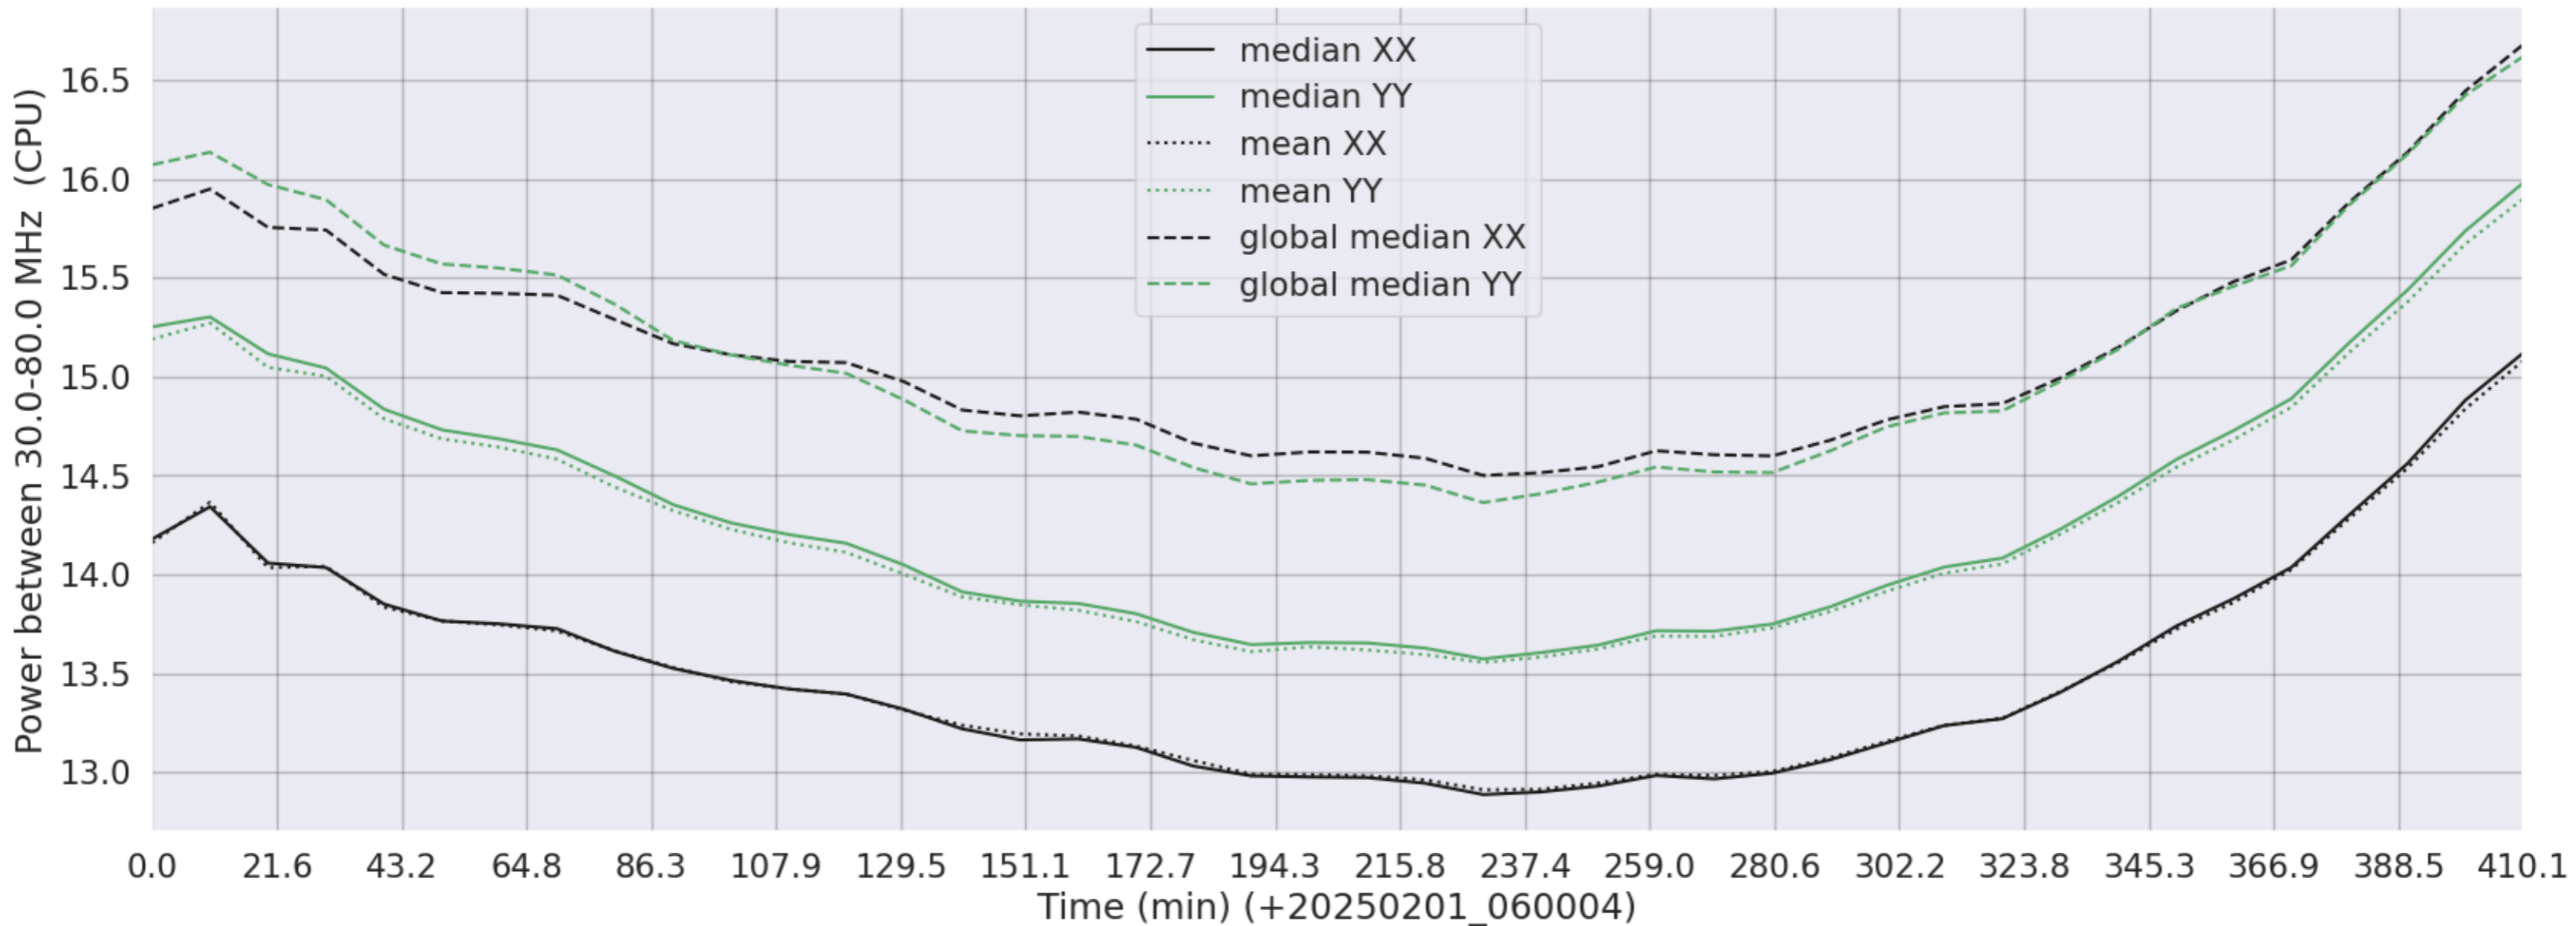

LWA091 - Correlator# 146 - XX FLAGS:Good - YY FLAGS:Good

LWA096 - Correlator# 145 - XX FLAGS:Good - YY FLAGS:Good