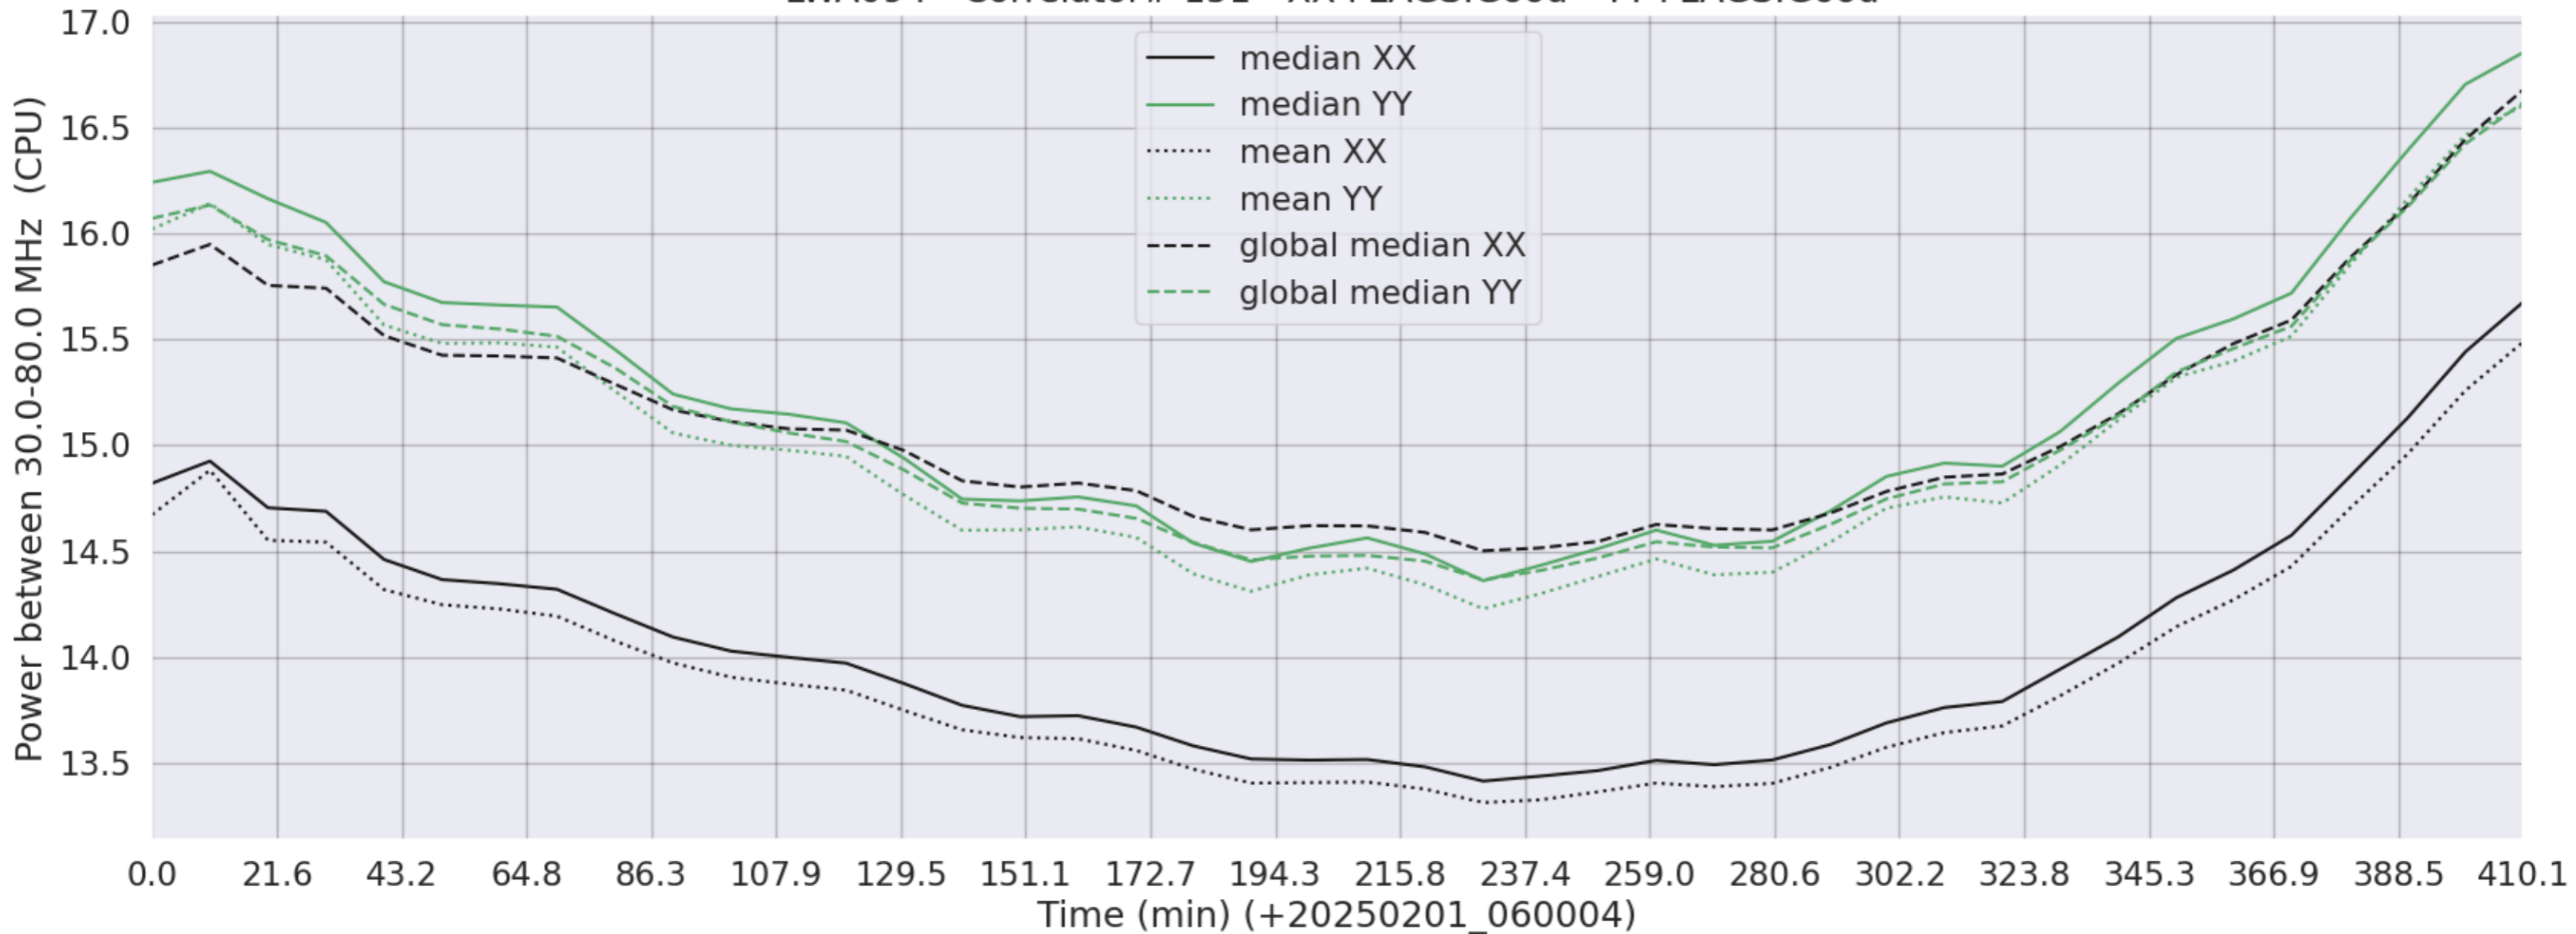

LWA093 - Correlator# 148 - XX FLAGS:Good - YY FLAGS:Good

LWA092 - Correlator# 149 - XX FLAGS:Good - YY FLAGS:Good

LWA095 - Correlator# 150 - XX FLAGS:Good - YY FLAGS:Good

LWA094 - Correlator# 151 - XX FLAGS:Good - YY FLAGS:Good