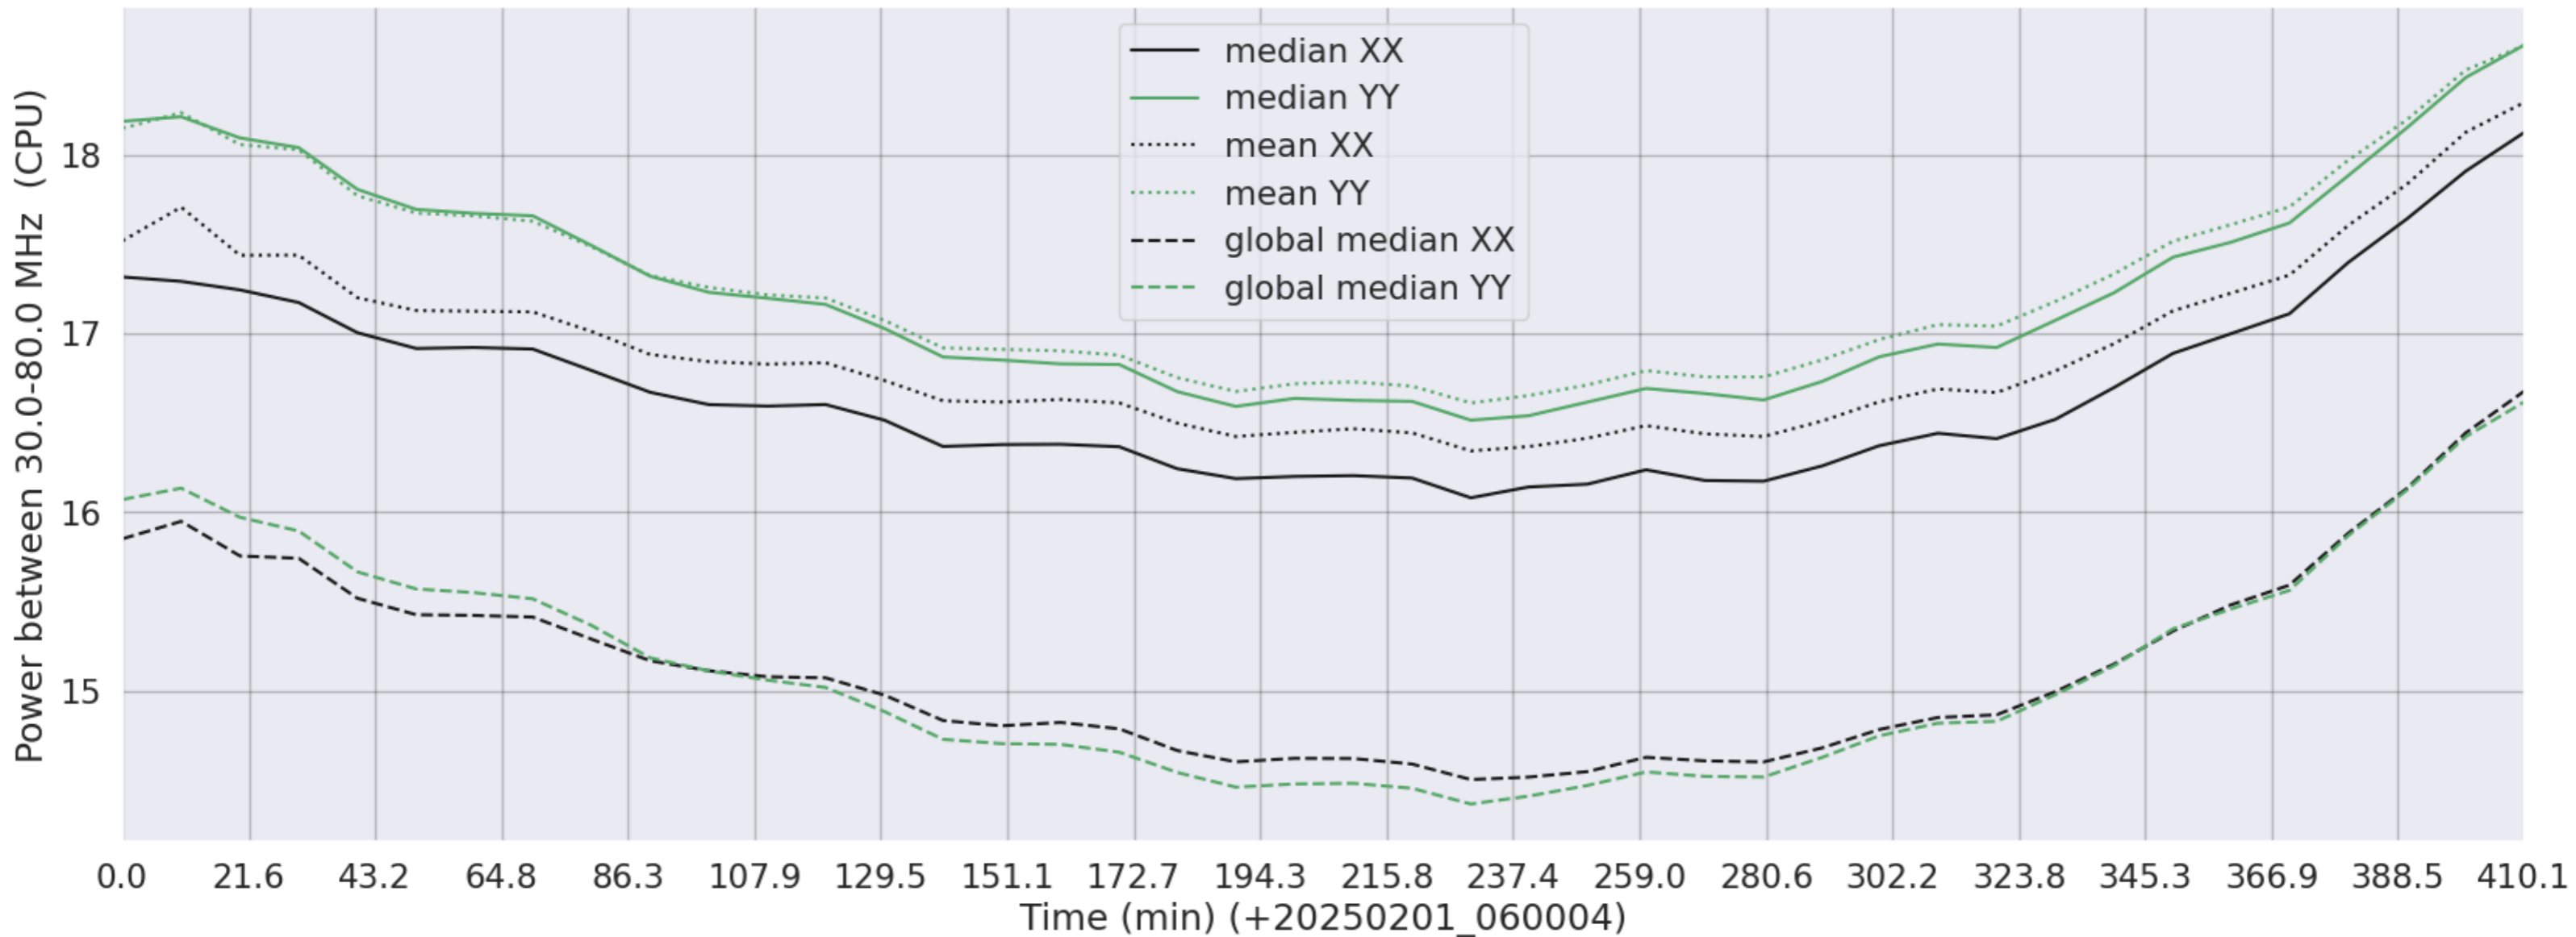

LWA194 - Correlator# 273 - XX FLAGS:Good - YY FLAGS:Good

LWA195 - Correlator# 272 - XX FLAGS:Good - YY FLAGS:Good