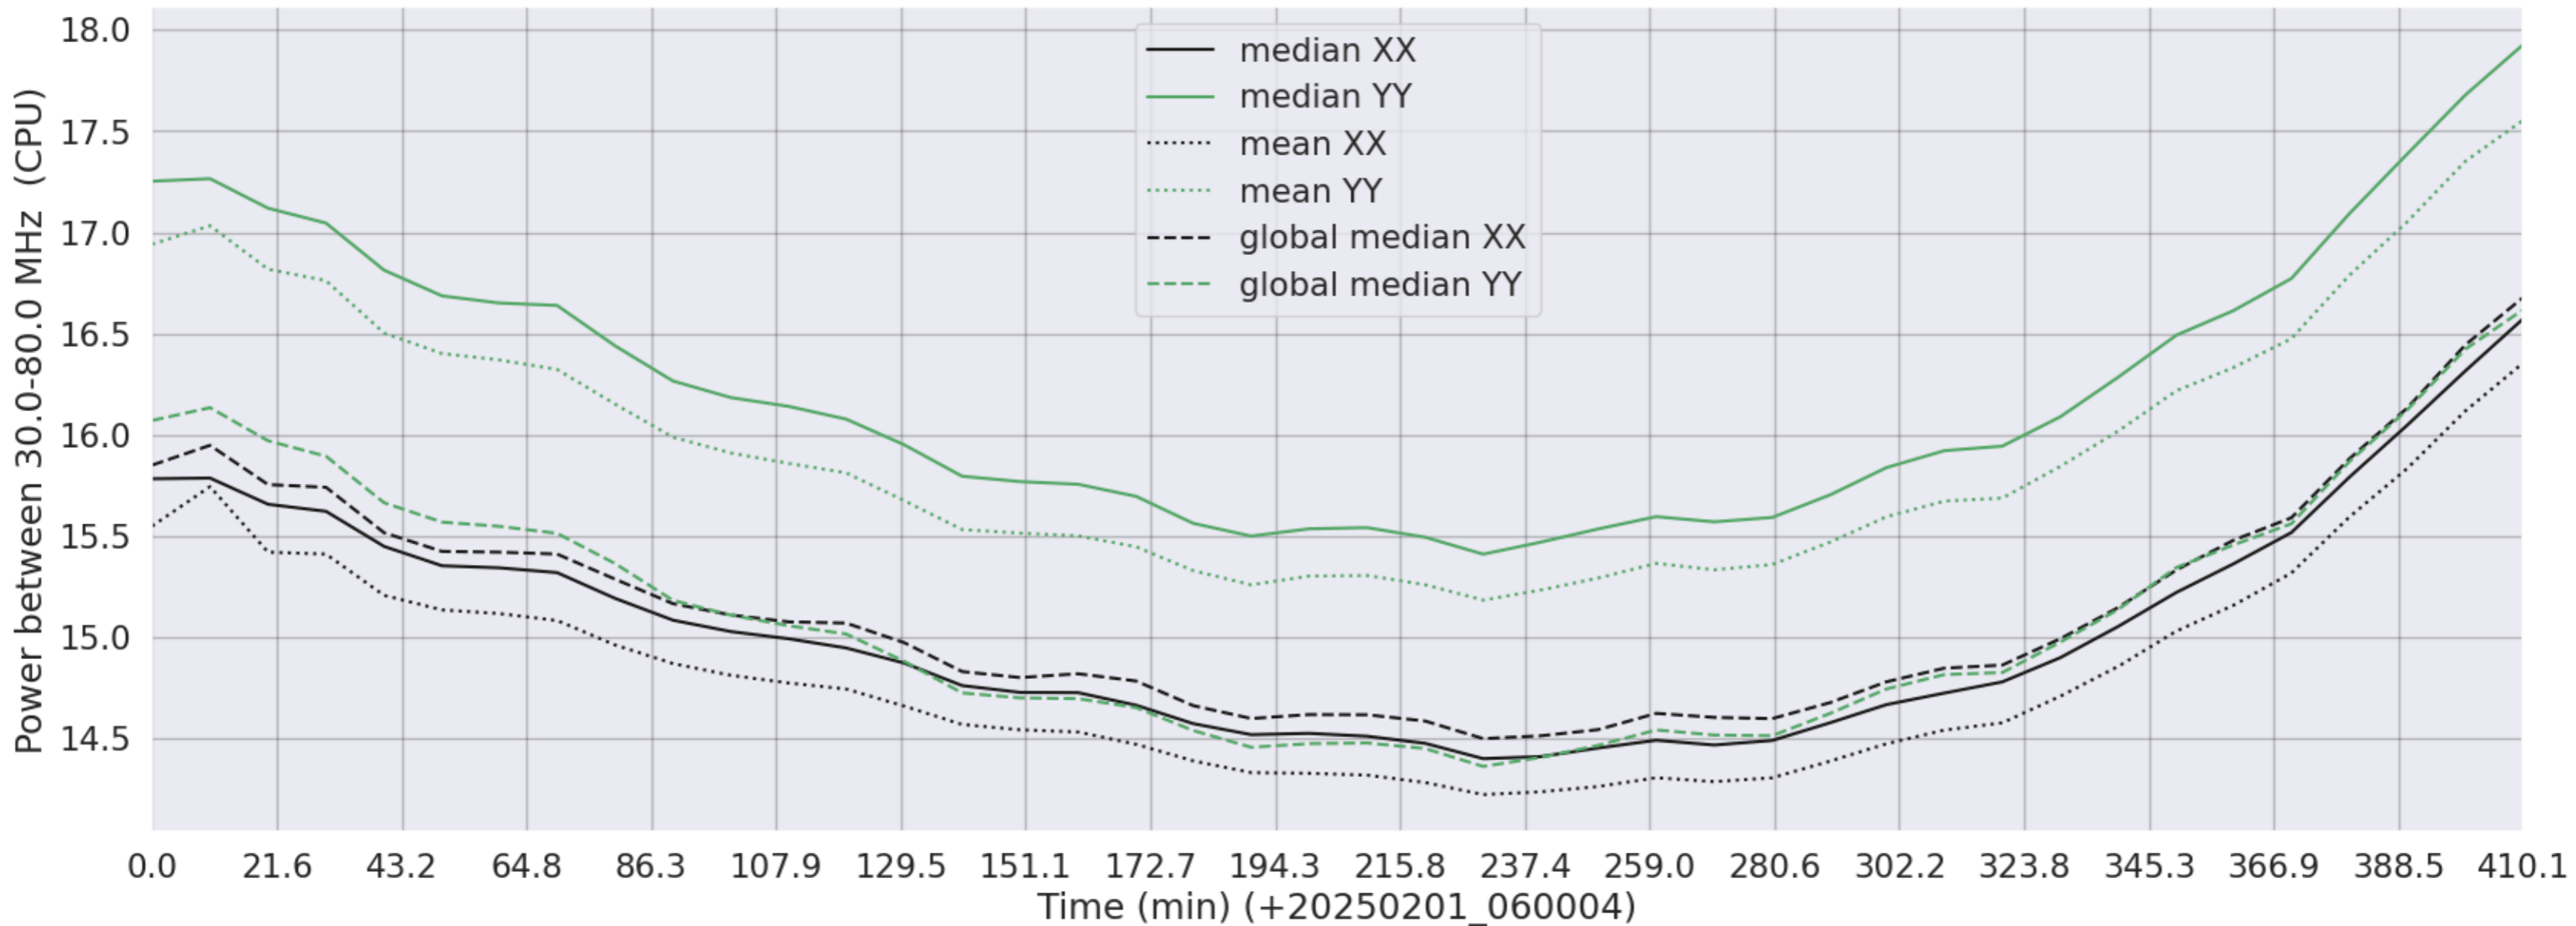

LWA147 - Correlator# 214 - XX FLAGS:Good - YY FLAGS:Good

LWA144 - Correlator# 213 - XX FLAGS:Good - YY FLAGS:Good