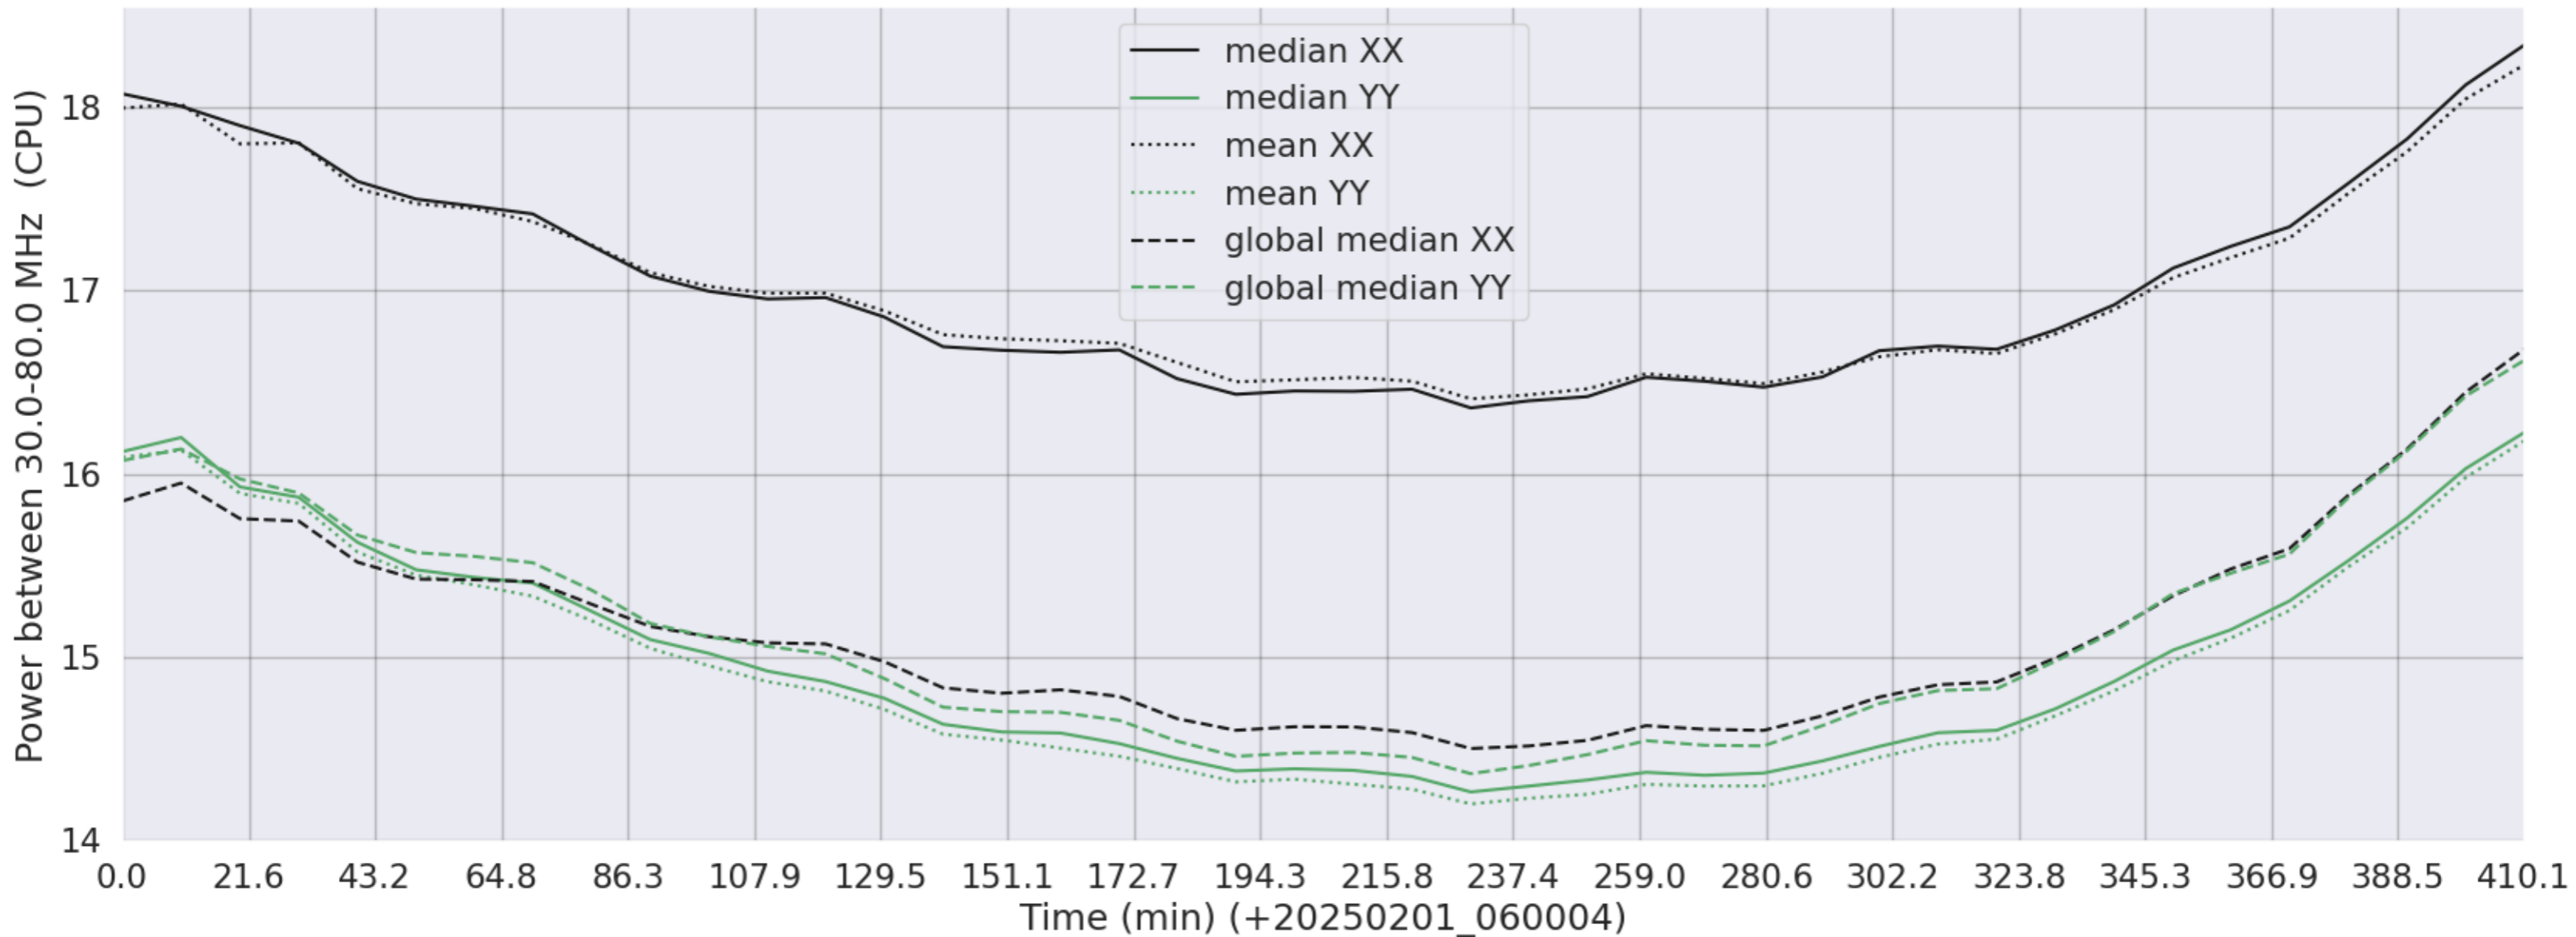

LWA338 - Correlator# 024 - XX FLAGS:Good - YY FLAGS:Good

LWA332 - Correlator# 025 - XX FLAGS:Good - YY FLAGS:Good

LWA340 - Correlator# 026 - XX FLAGS:Good - YY FLAGS:Good

LWA339 - Correlator# 027 - XX FLAGS:Good - YY FLAGS:Good