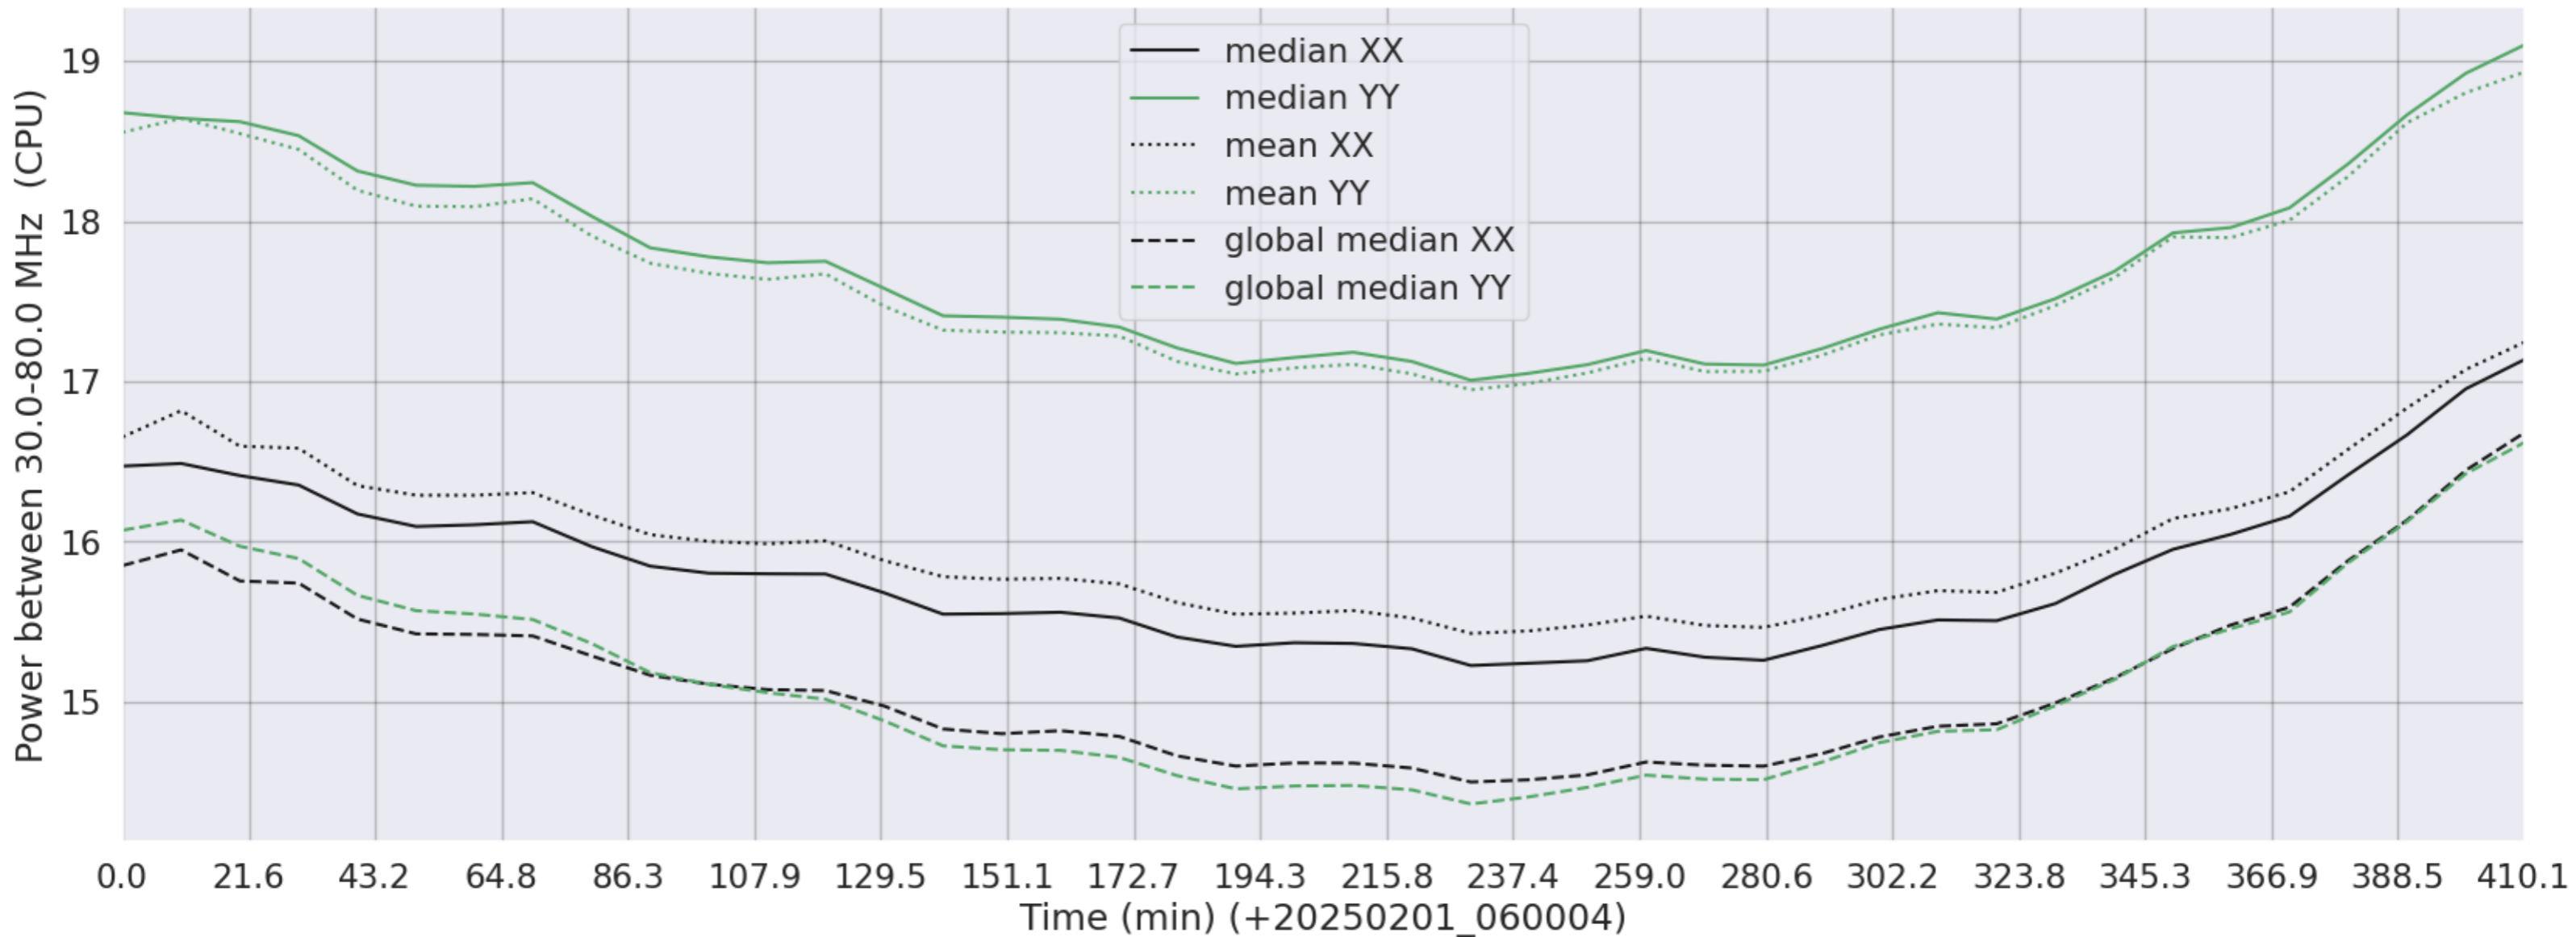

LWA072 - Correlator# 171 - XX FLAGS:BadSpecShape - YY FLAGS:Good

LWA097 - Correlator# 170 - XX FLAGS:Good - YY FLAGS:Good