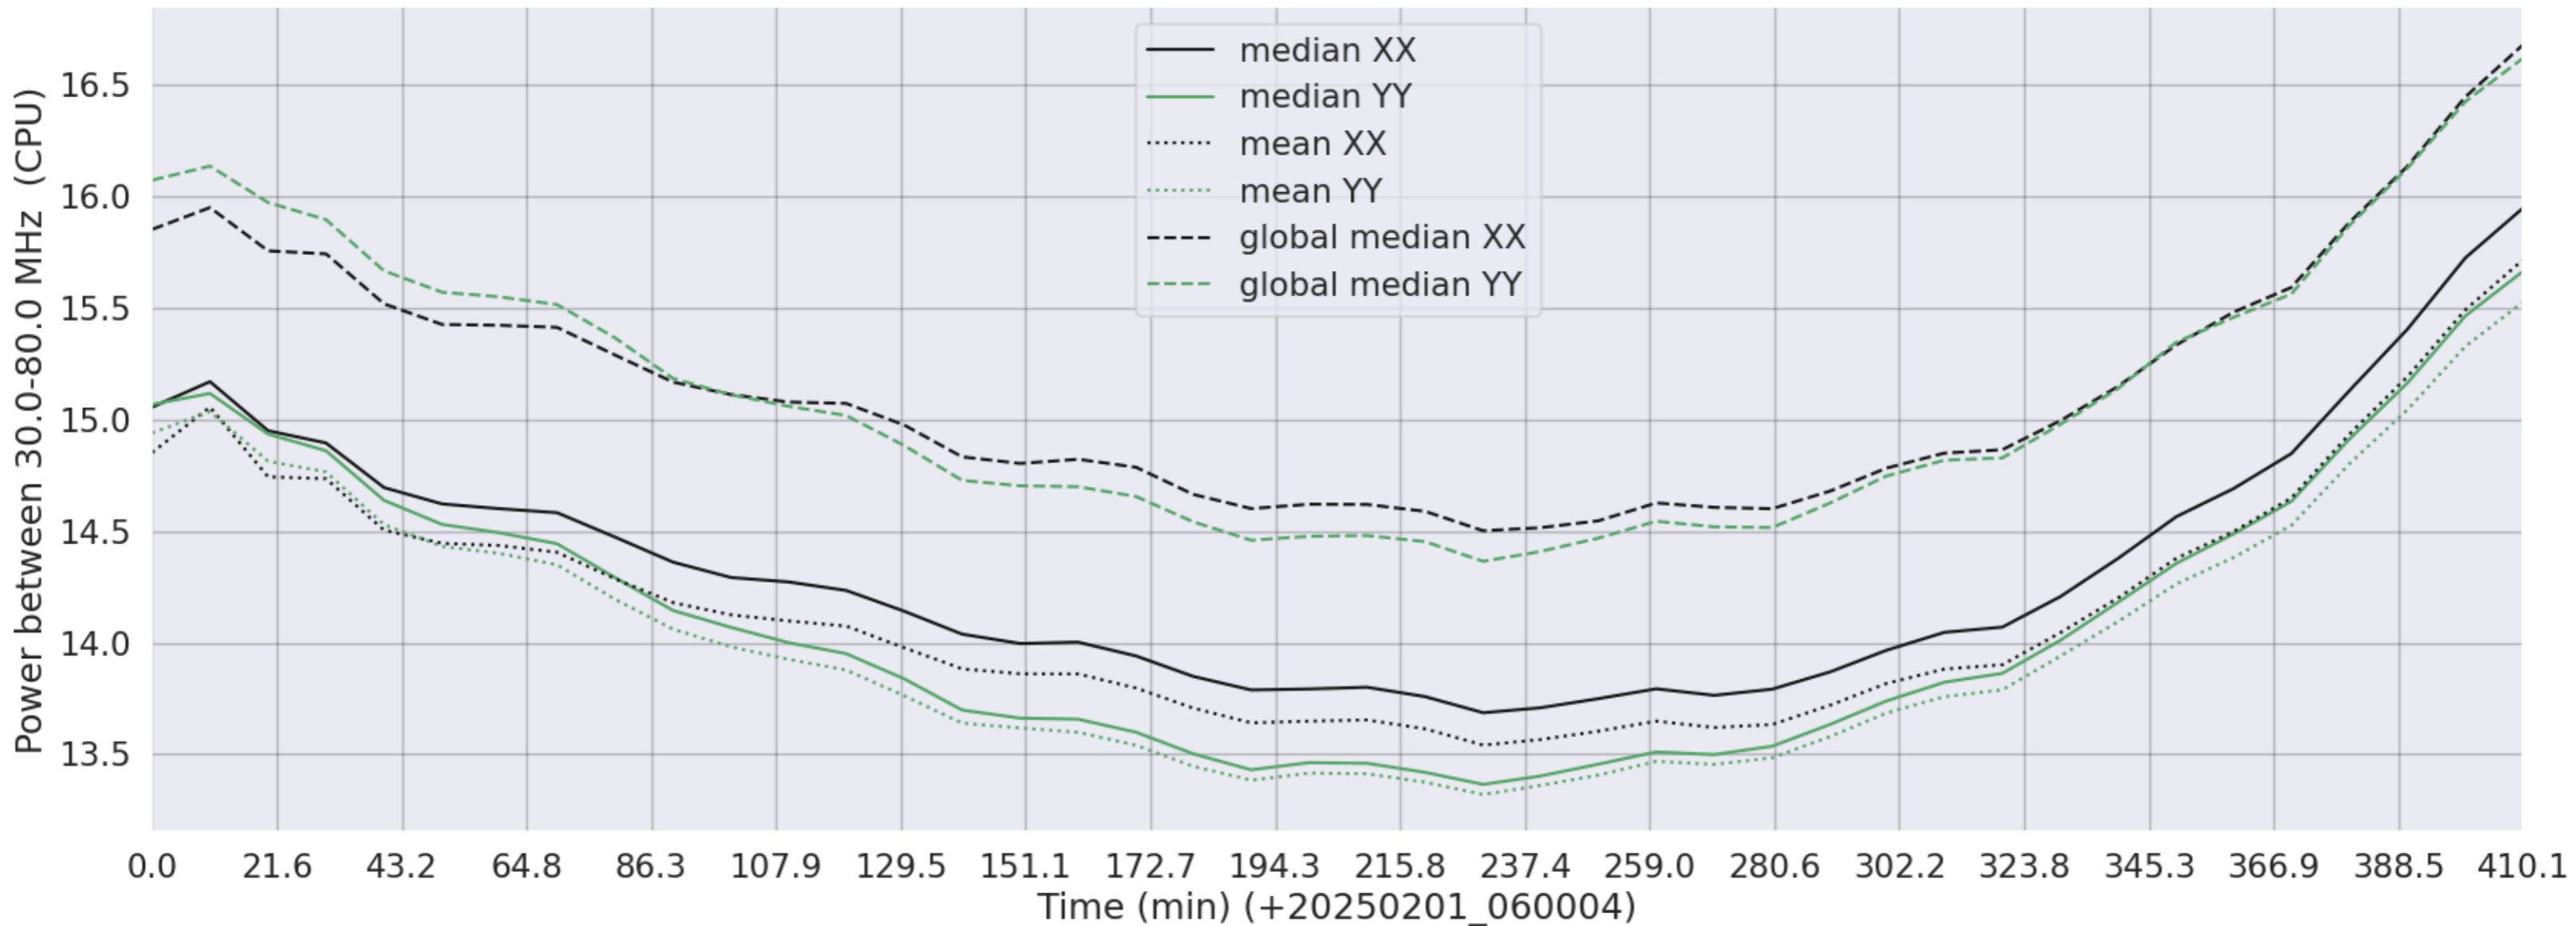

LWA181 - Correlator# 231 - XX FLAGS:Good - YY FLAGS:Good

LWA153 - Correlator# 230 - XX FLAGS:Good - YY FLAGS:Good