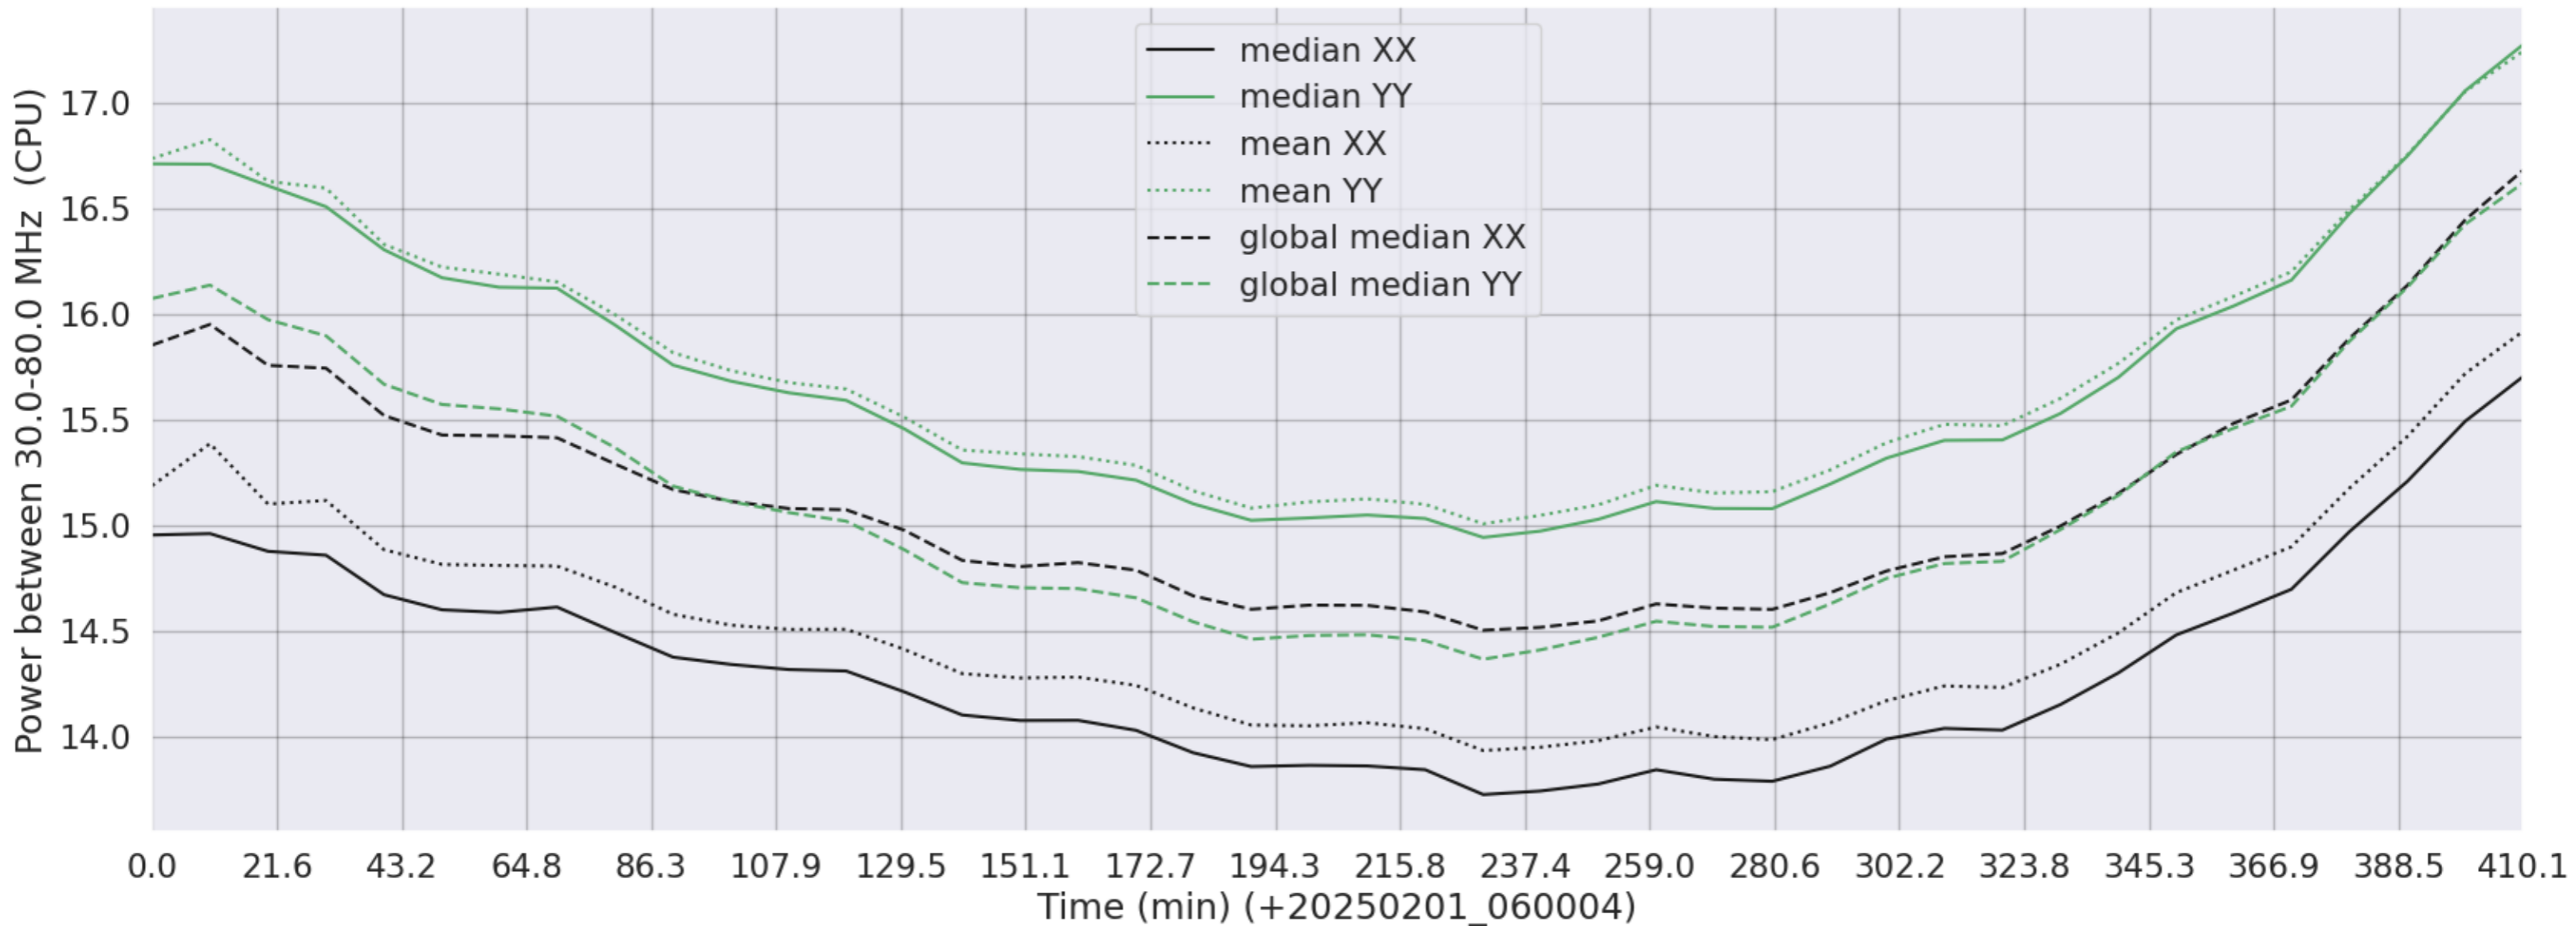

LWA012 - Correlator# 074 - XX FLAGS:Good - YY FLAGS:Good

LWA010 - Correlator# 073 - XX FLAGS:Good - YY FLAGS:Good