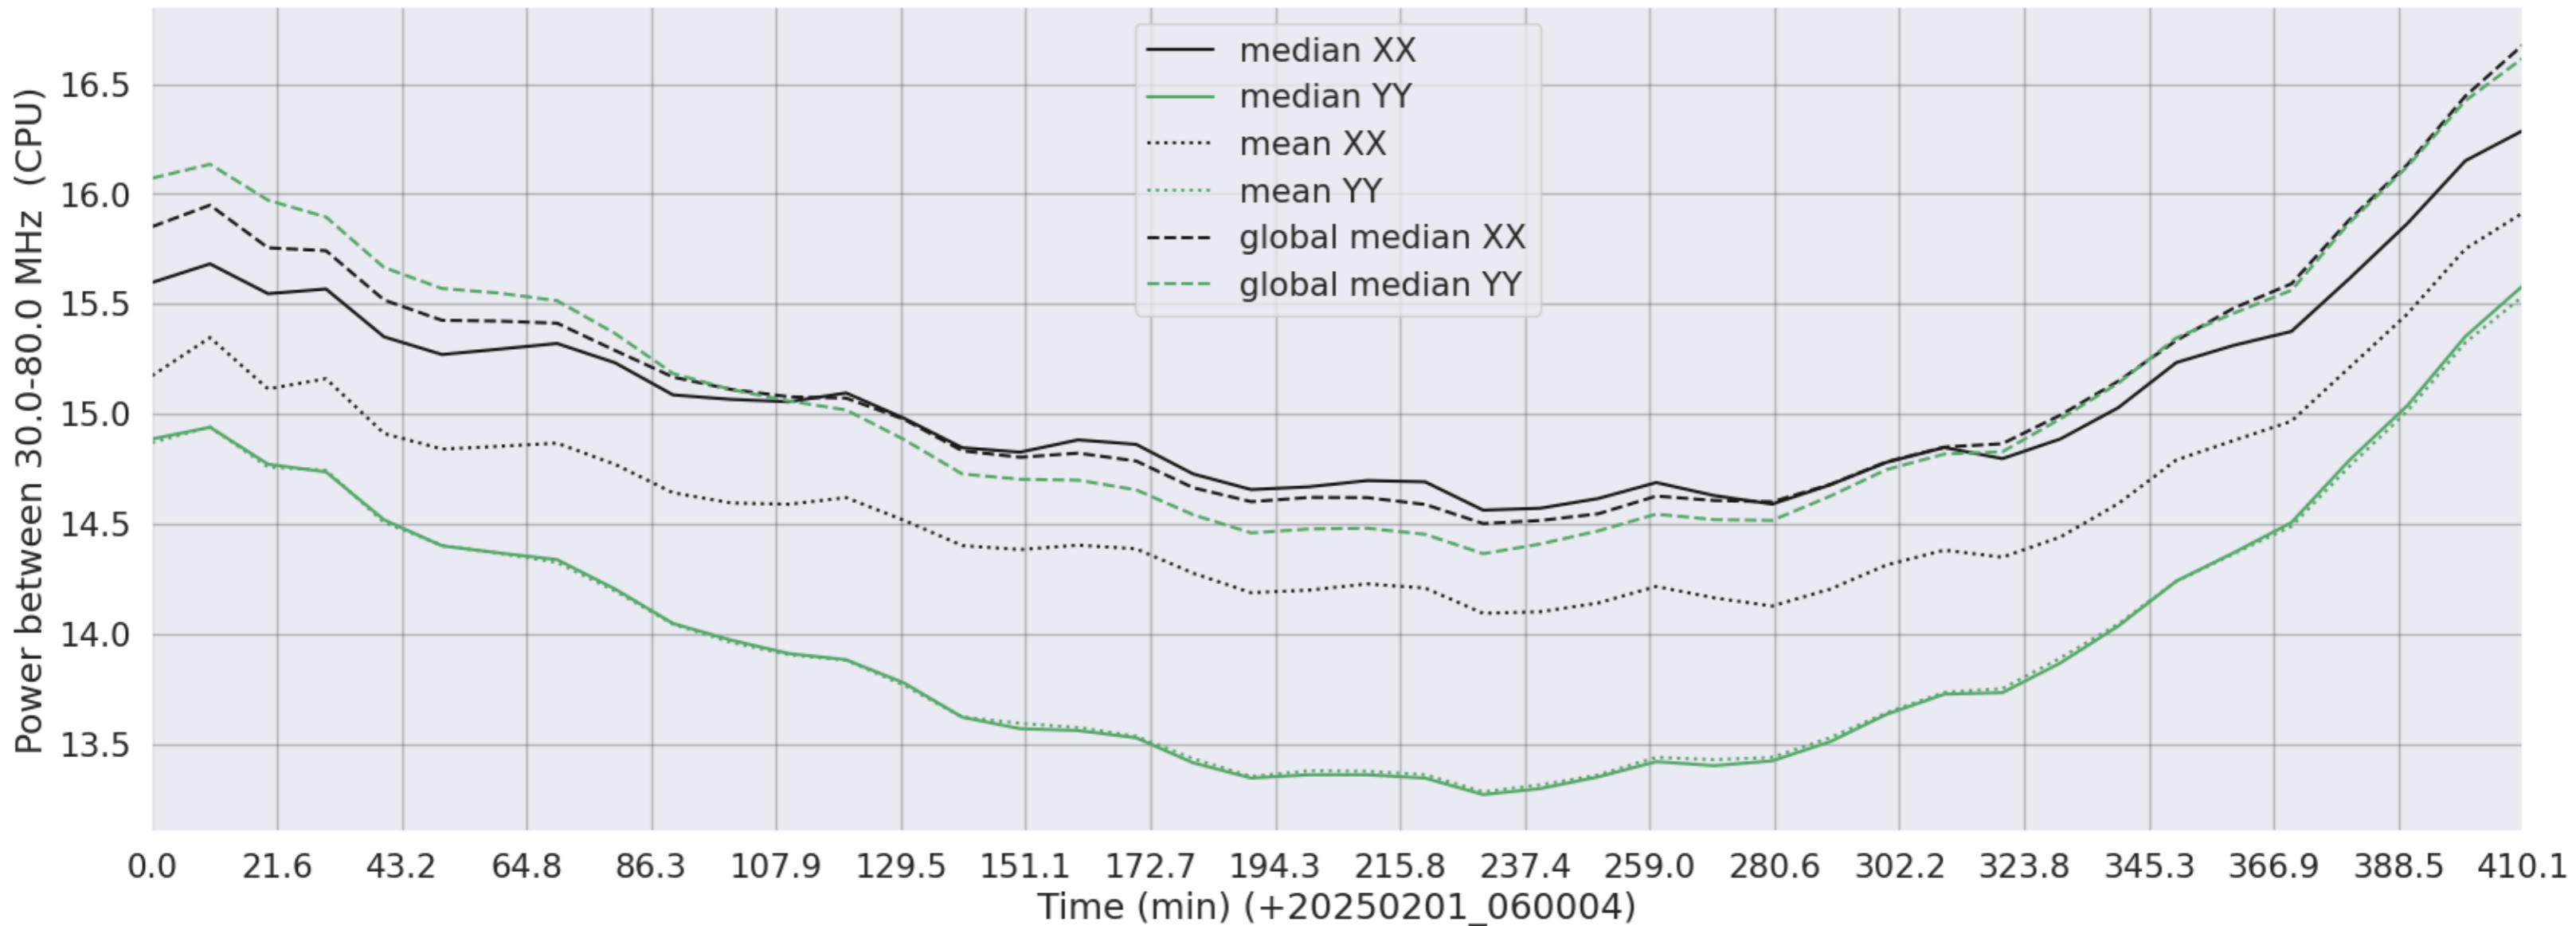

LWA116 - Correlator# 204 - XX FLAGS:Good - YY FLAGS:Good

LWA115 - Correlator# 205 - XX FLAGS:Good - YY FLAGS:Good

LWA118 - Correlator# 206 - XX FLAGS:Good - YY FLAGS:Good

LWA117 - Correlator# 207 - XX FLAGS:Good - YY FLAGS:Good