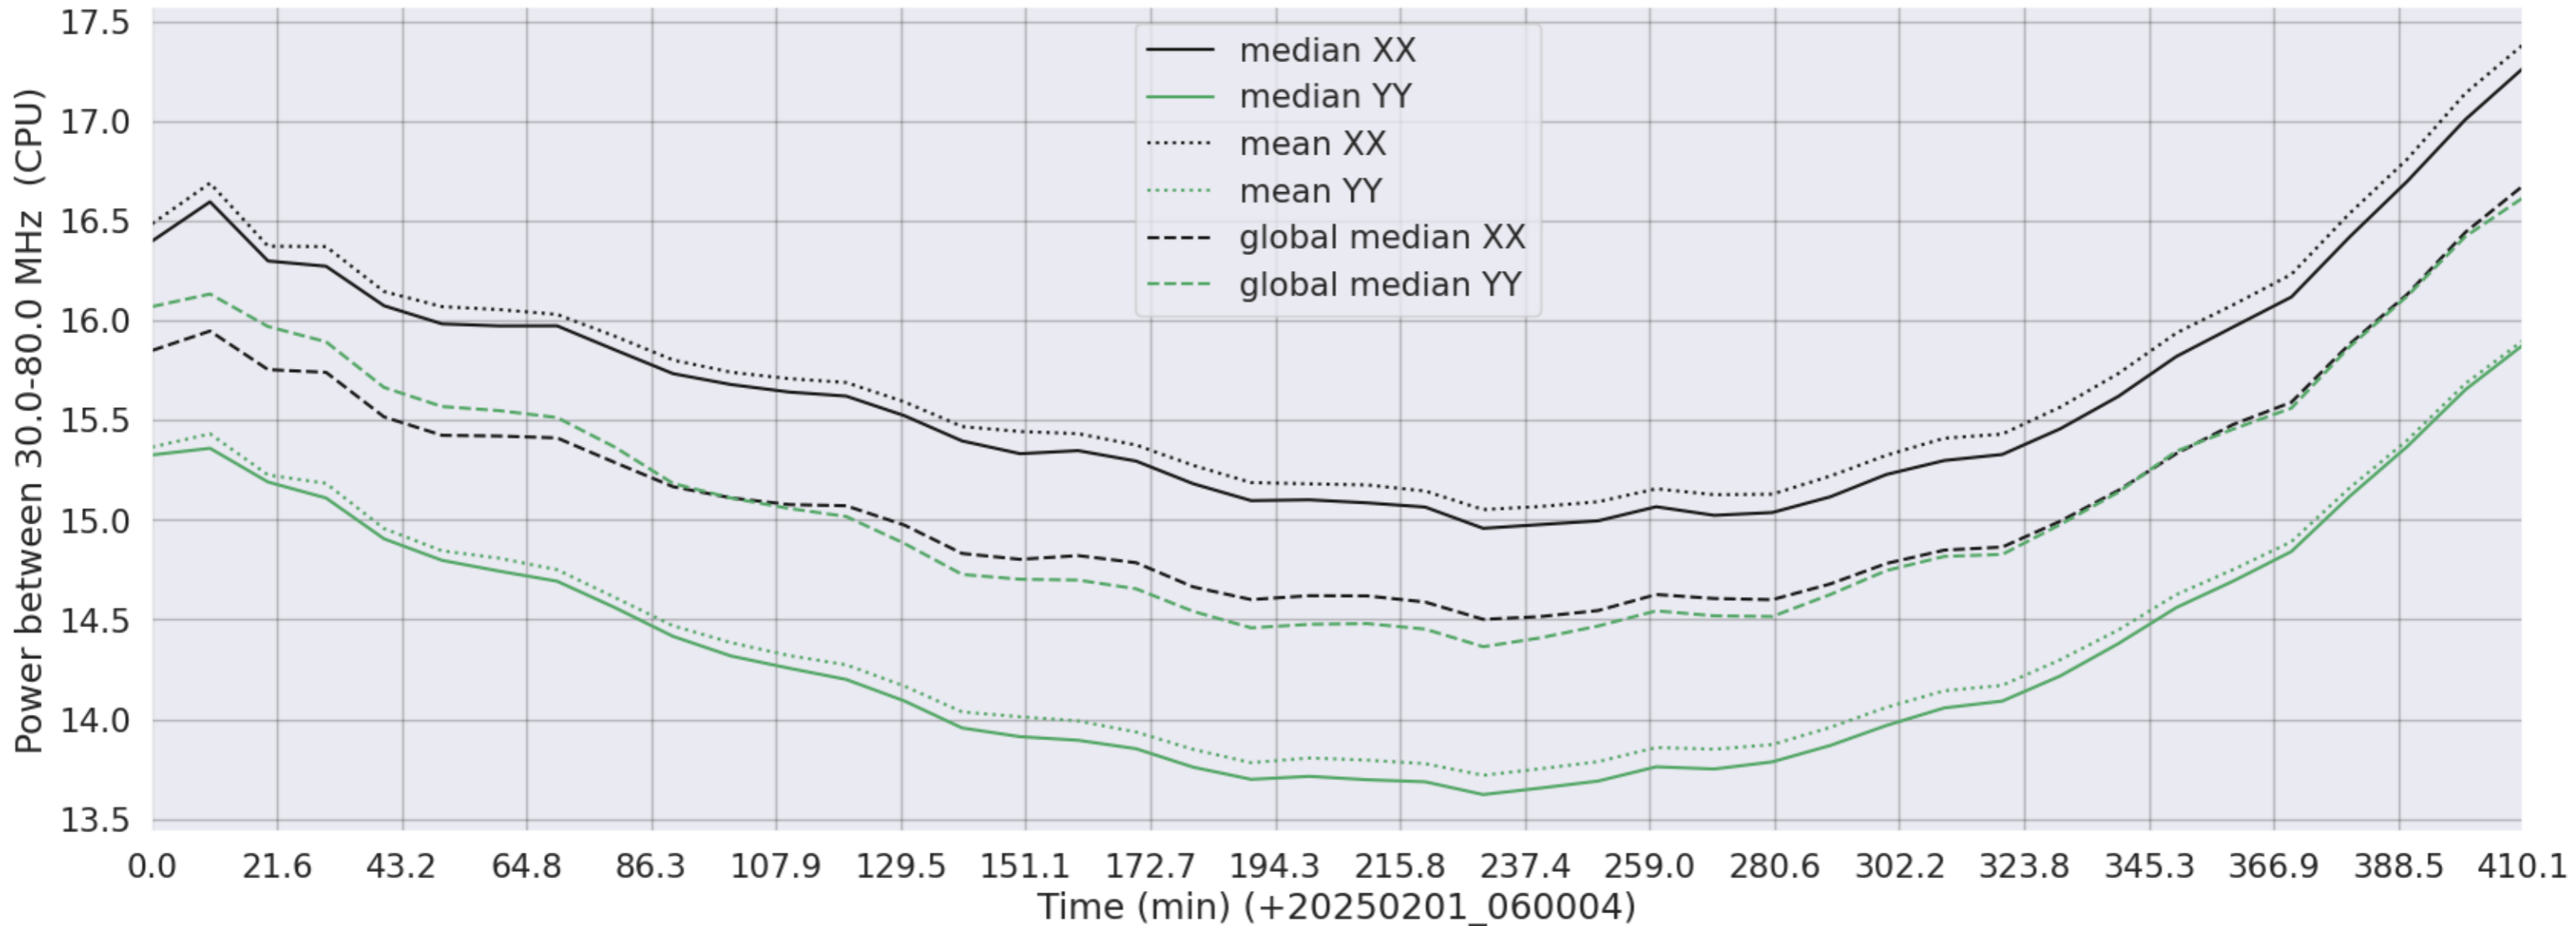

LWA049 - Correlator# 112 - XX FLAGS:Good - YY FLAGS:Good

LWA048 - Correlator# 113 - XX FLAGS:Good - YY FLAGS:Good

LWA051 - Correlator# 114 - XX FLAGS:Good - YY FLAGS:Good

LWA050 - Correlator# 115 - XX FLAGS:Good - YY FLAGS:Good