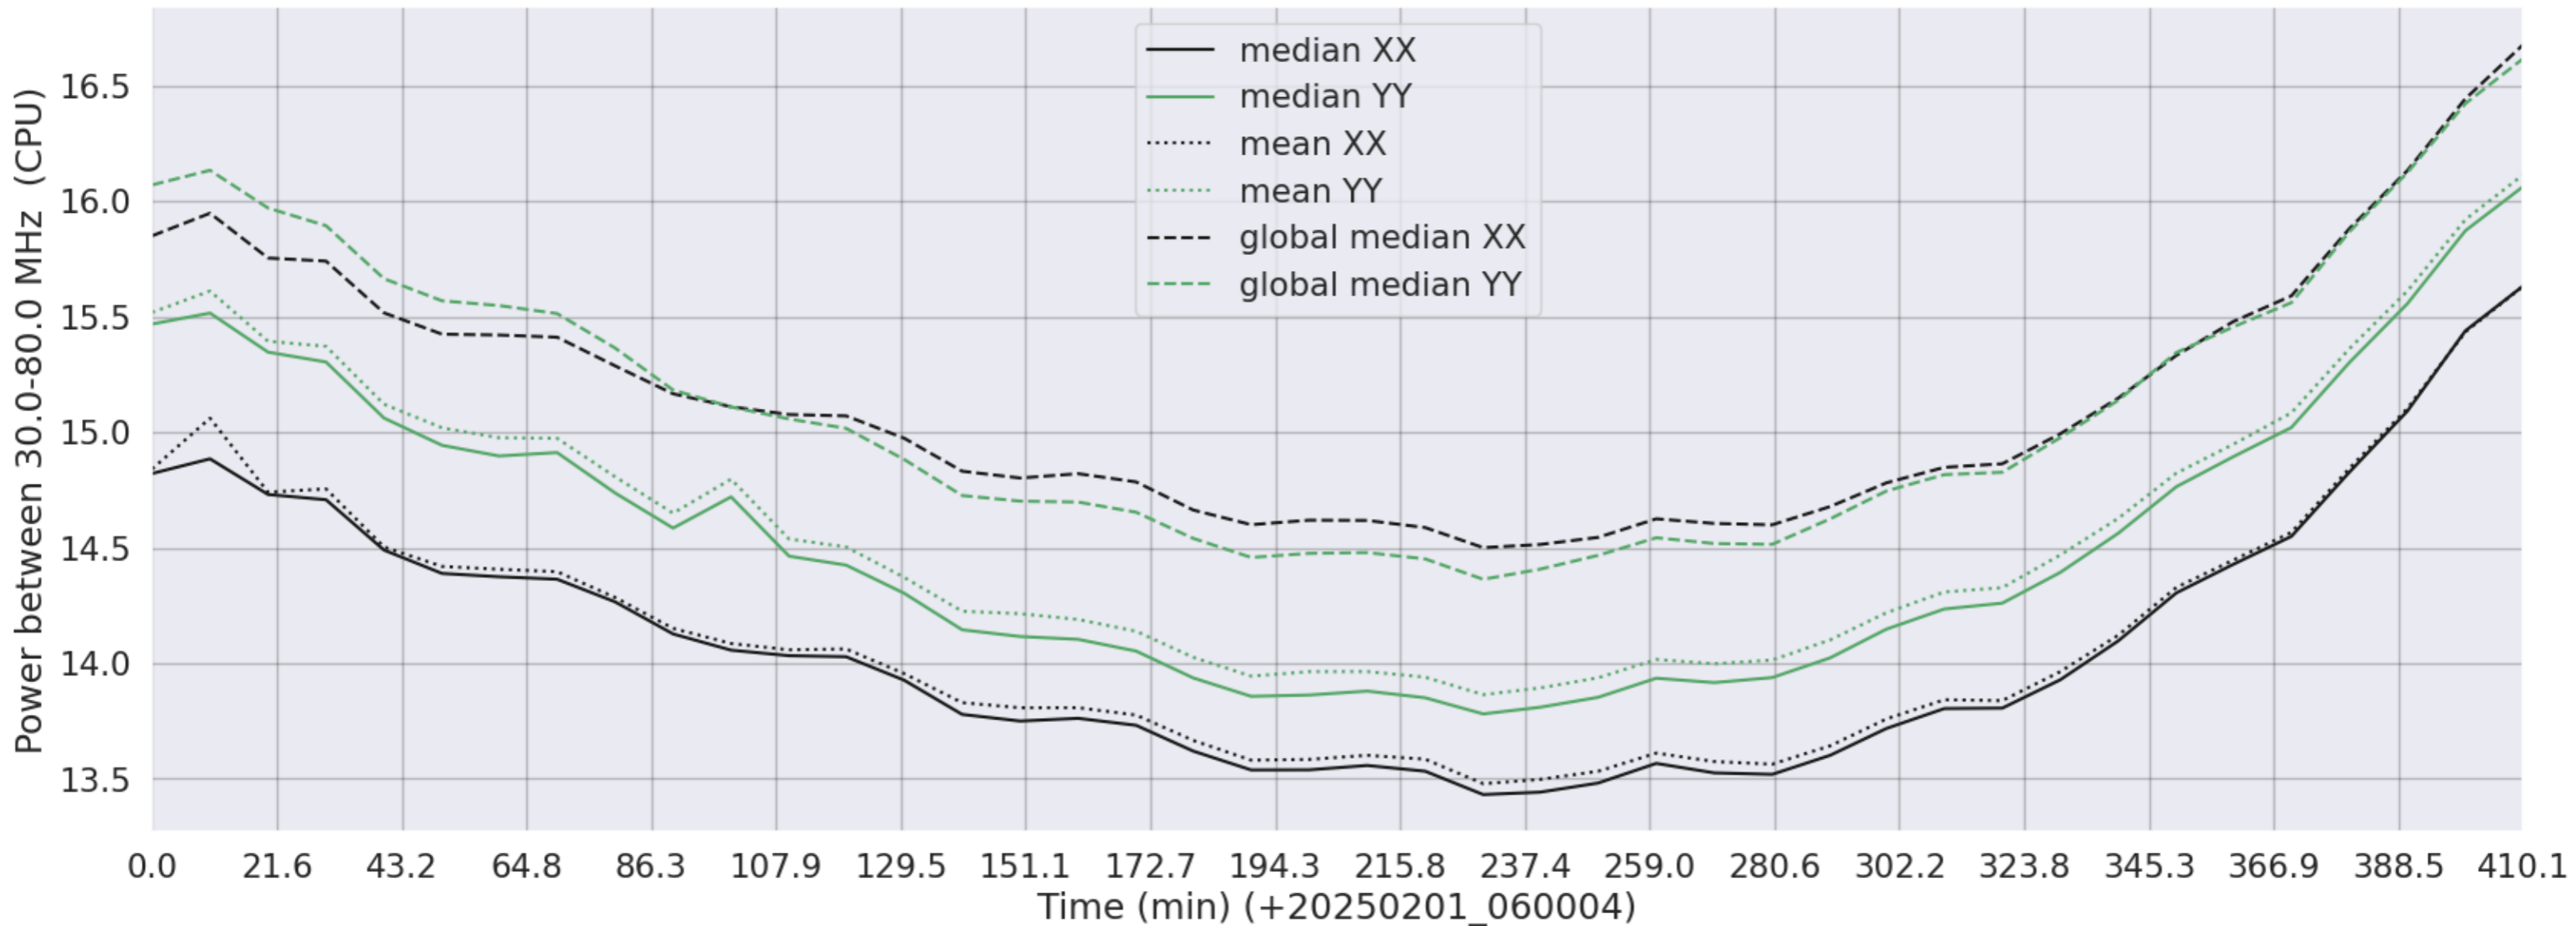

LWA213 - Correlator# 329 - XX FLAGS:Good - YY FLAGS:Good

LWA214 - Correlator# 328 - XX FLAGS:Good - YY FLAGS:Good