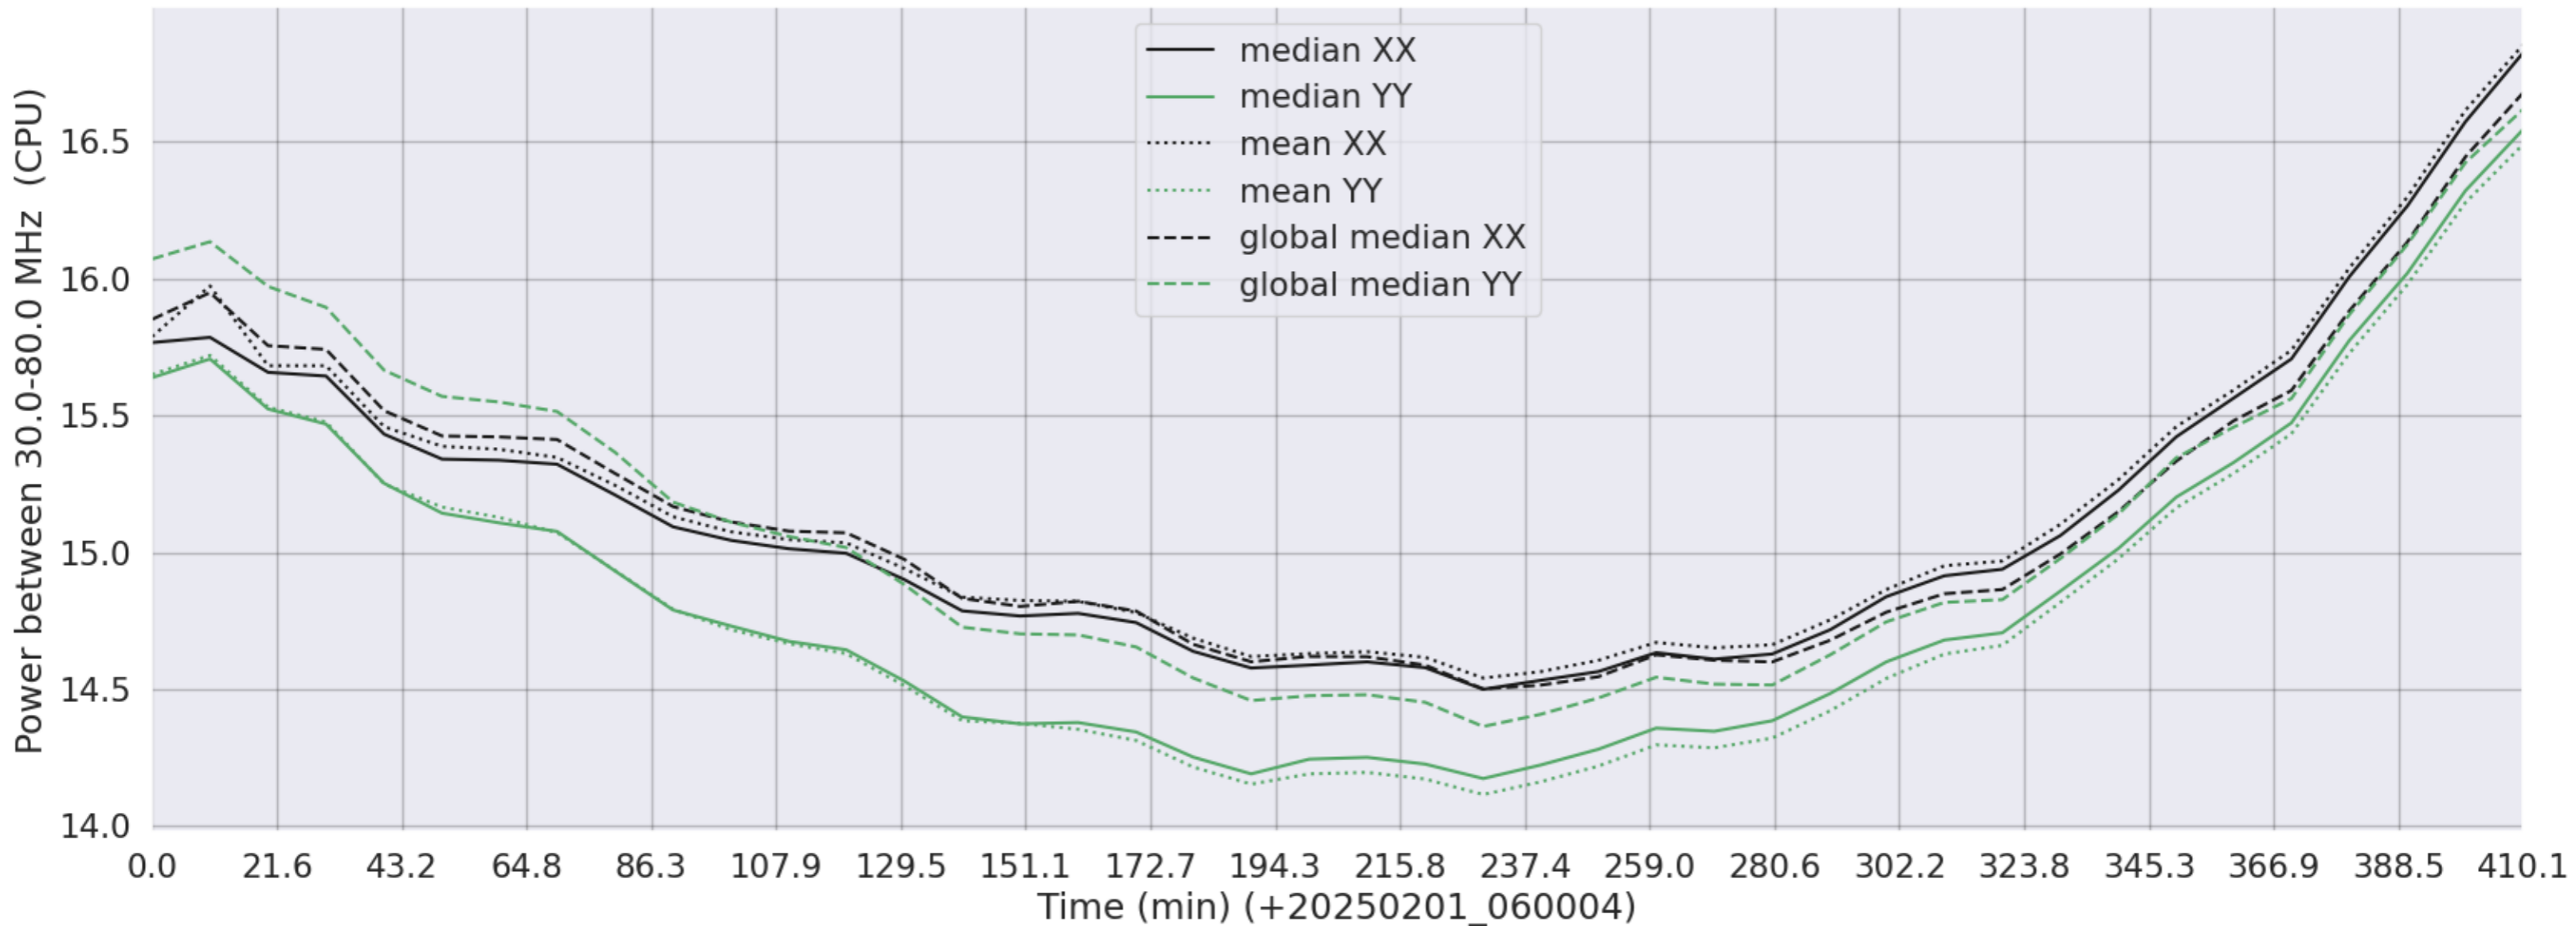

LWA193 - Correlator# 270 - XX FLAGS:Good - YY FLAGS:Good

LWA166 - Correlator# 269 - XX FLAGS:Good - YY FLAGS:Good