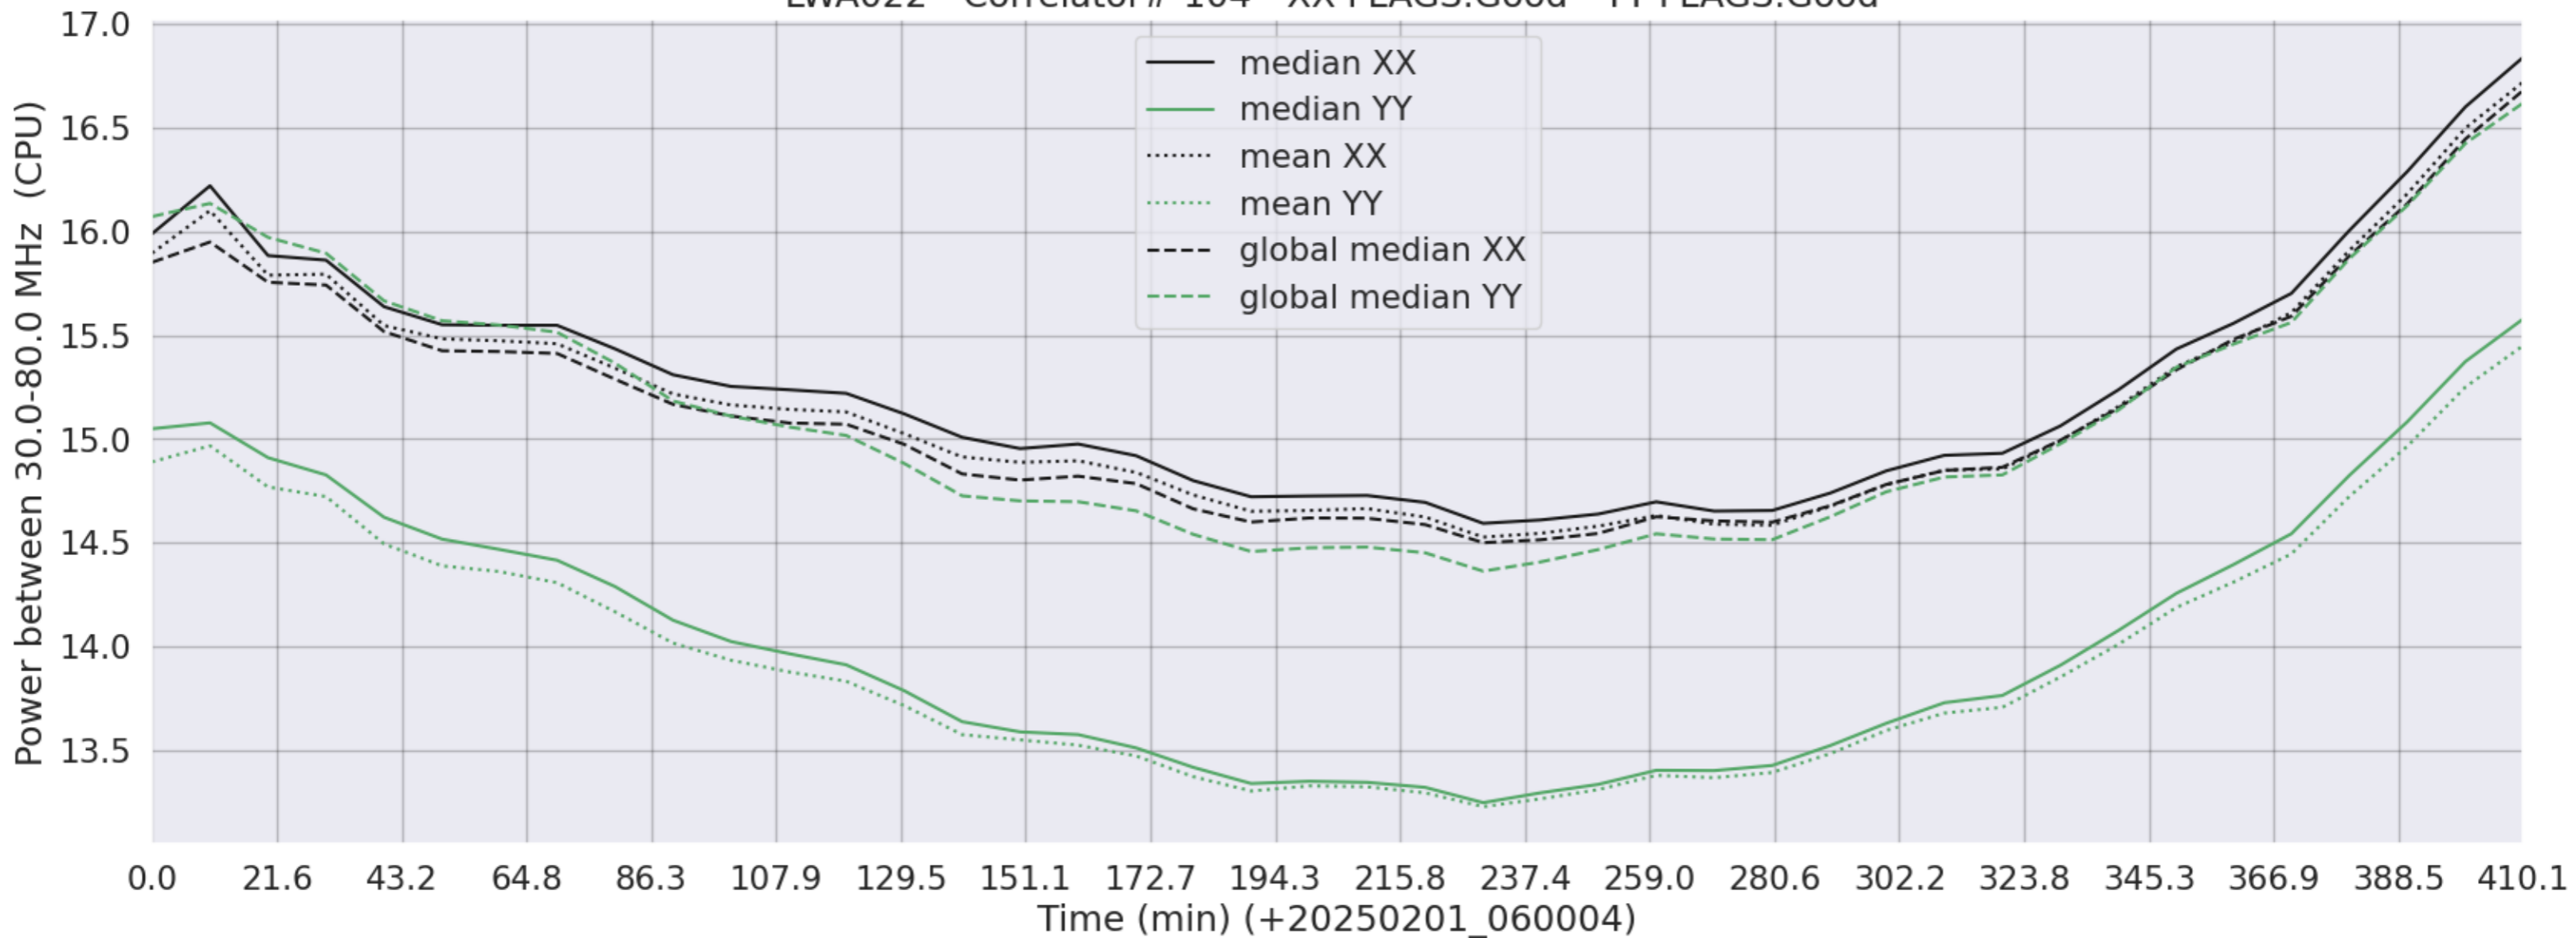

LWA021 - Correlator# 105 - XX FLAGS:BadSpecShape - YY FLAGS:BadSpecShape

LWA022 - Correlator# 104 - XX FLAGS:Good - YY FLAGS:Good