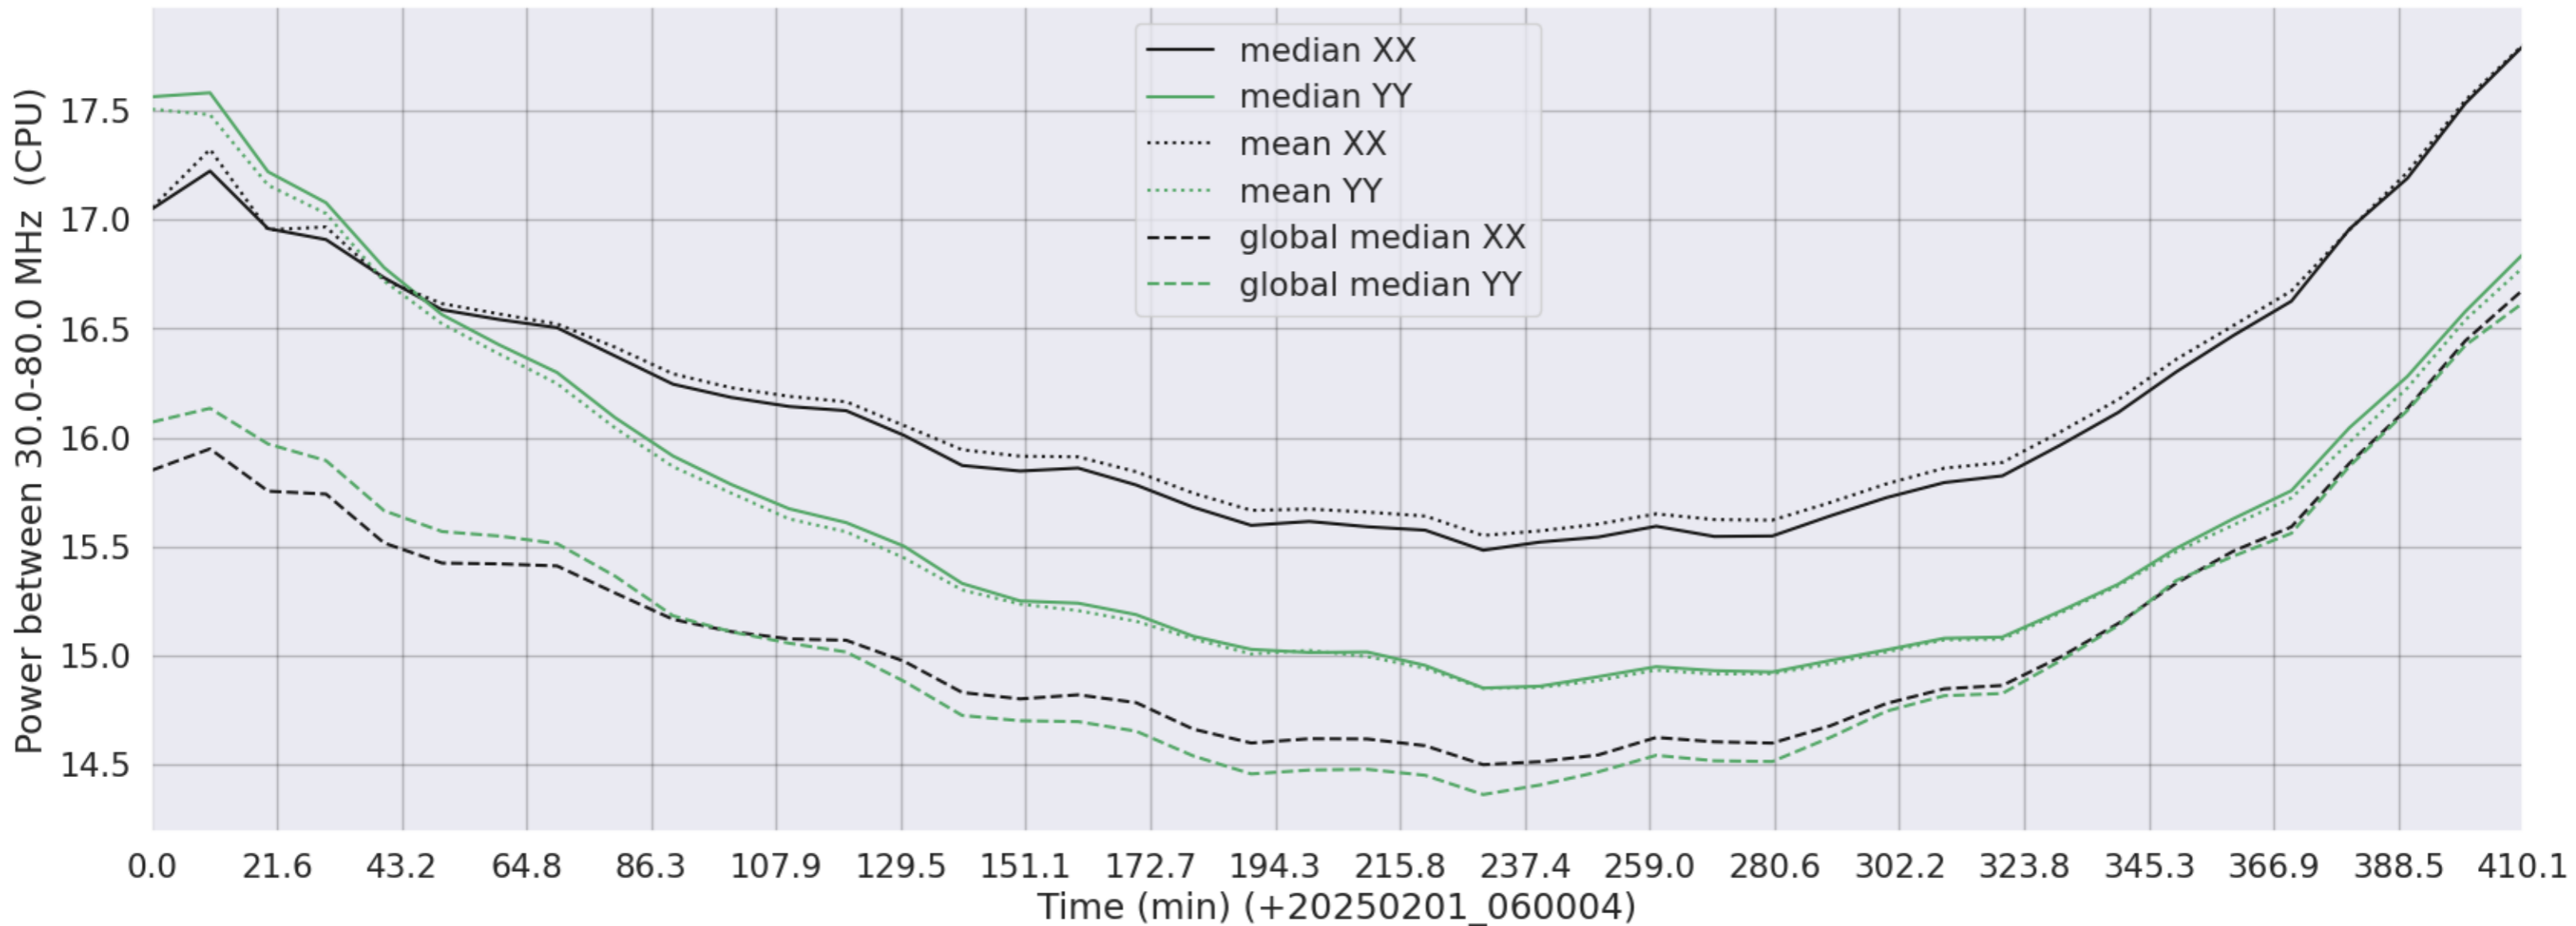

LWA347 - Correlator# 255 - XX FLAGS:Good - YY FLAGS:Good

LWA359 - Correlator# 254 - XX FLAGS:Good - YY FLAGS:Good