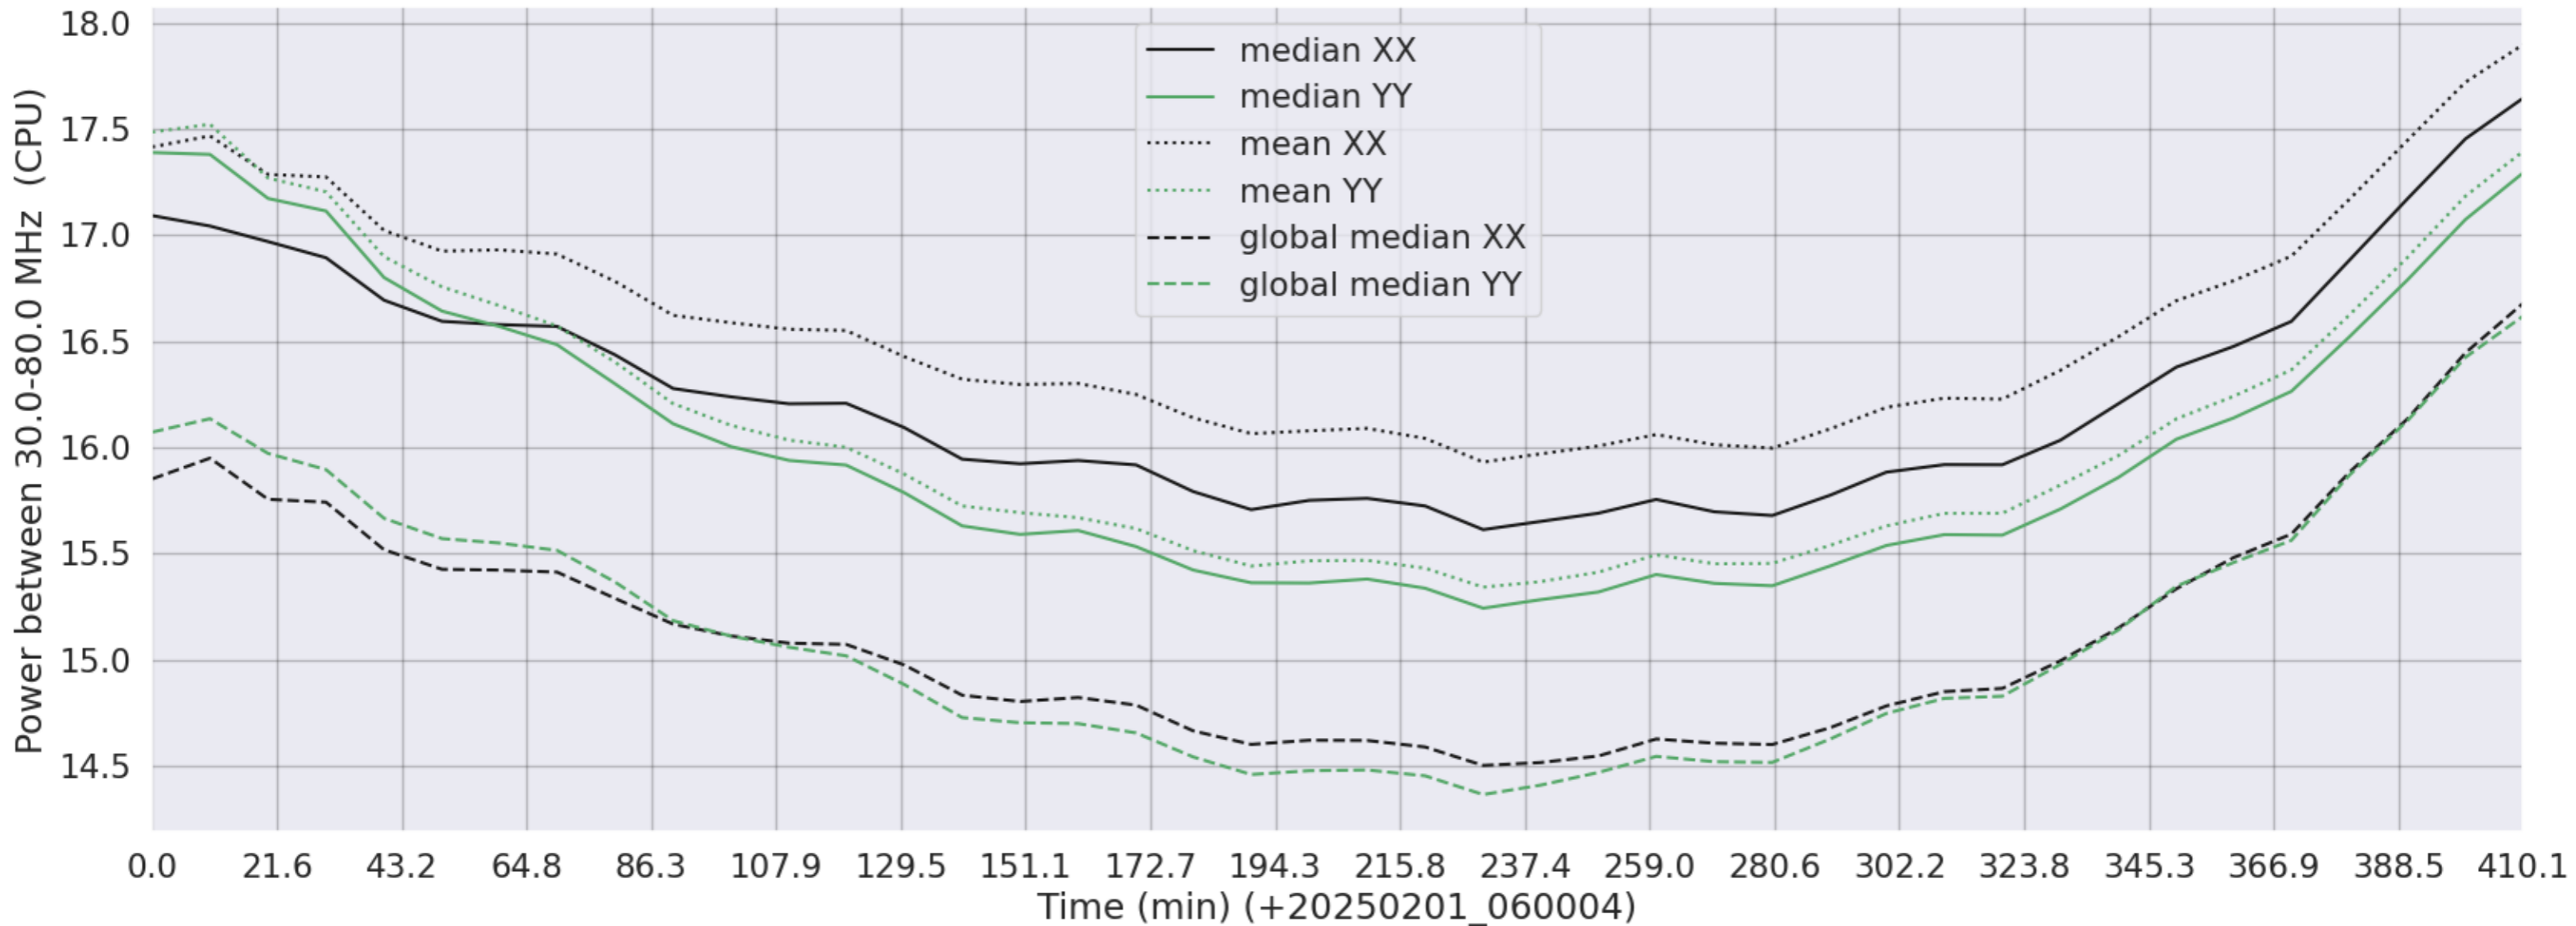

LWA327 - Correlator# 023 - XX FLAGS:Good - YY FLAGS:Good

LWA330 - Correlator# 022 - XX FLAGS:Good - YY FLAGS:Good