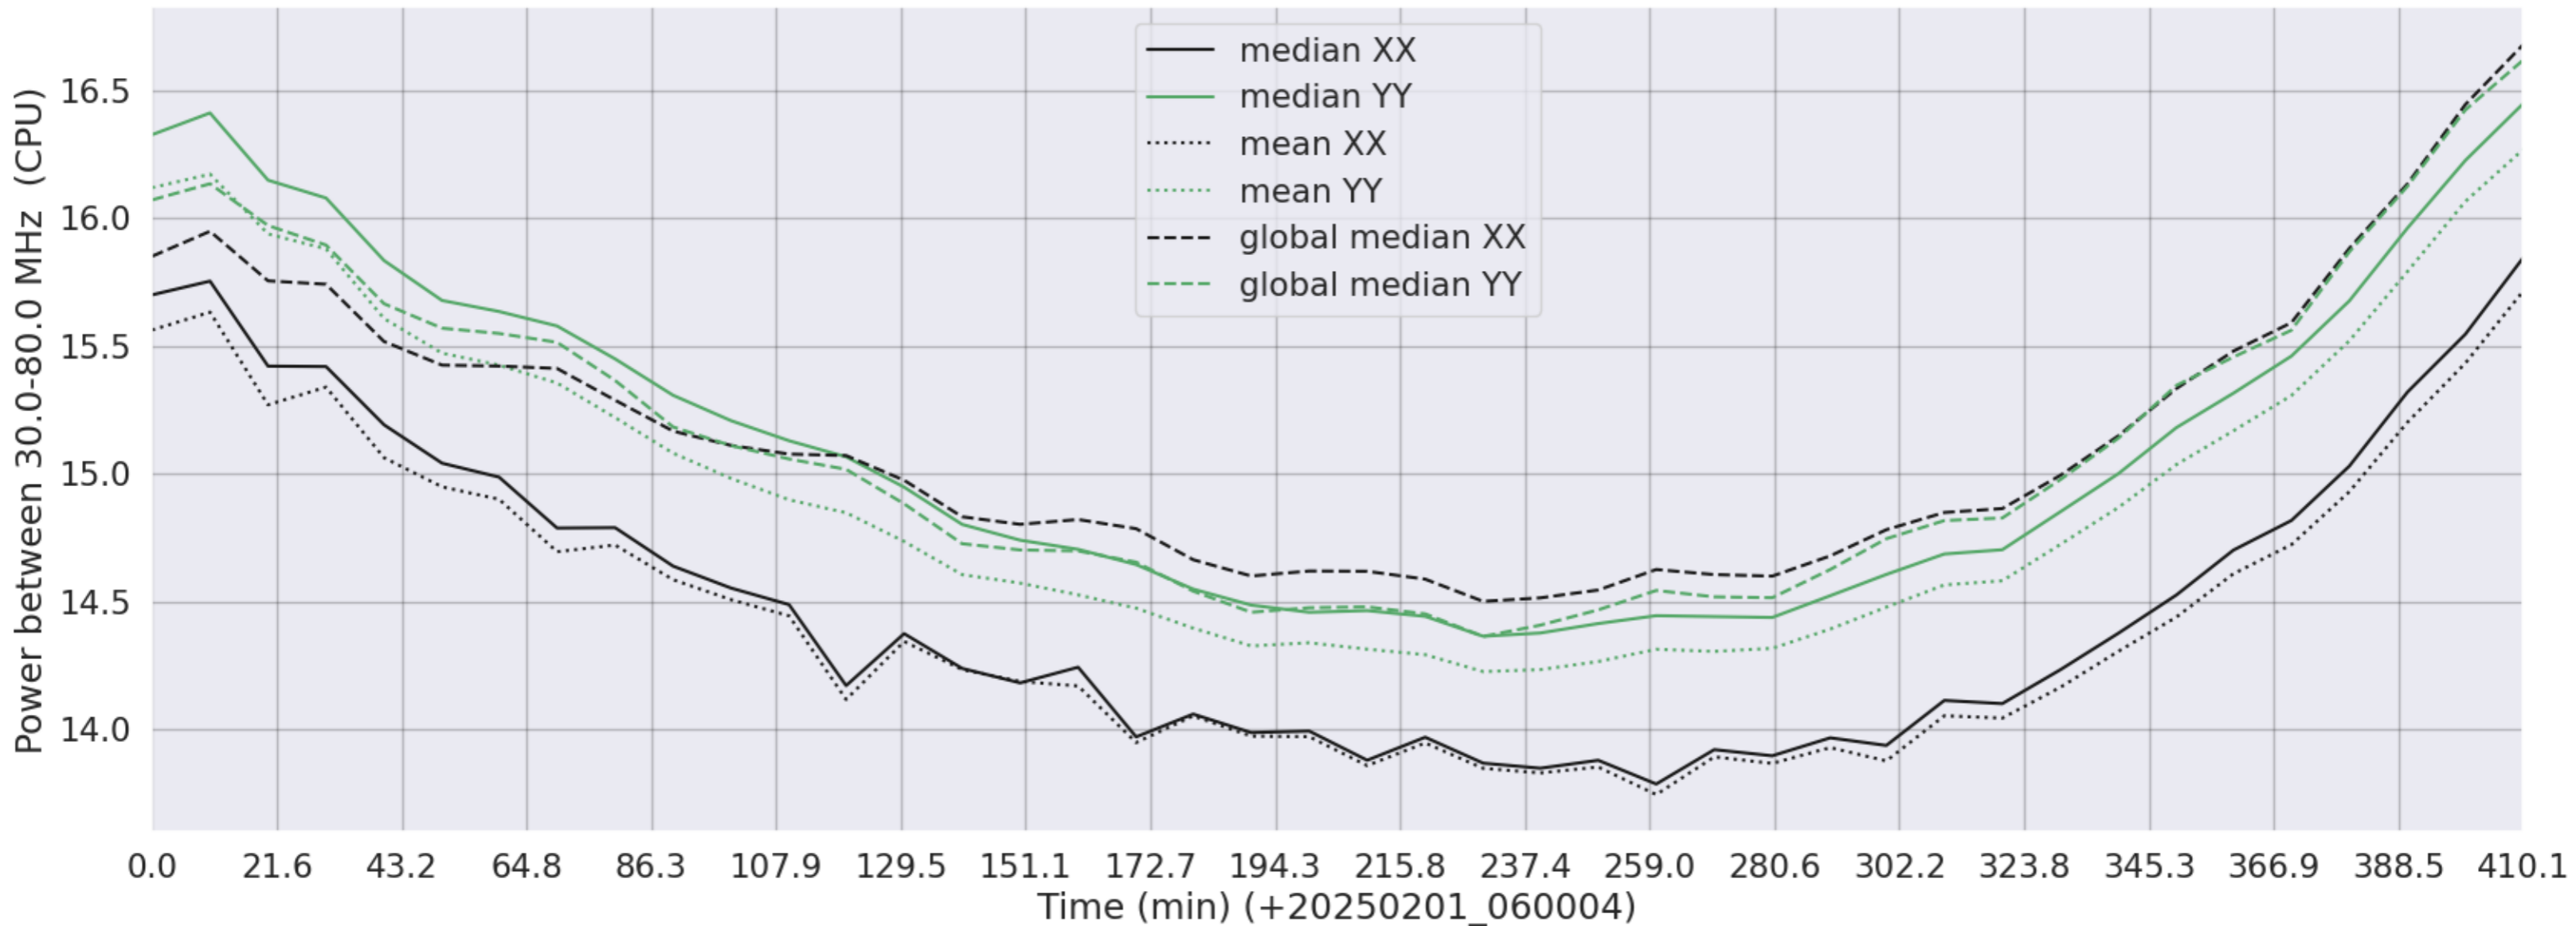

LWA253 - Correlator# 283 - XX FLAGS:Good - YY FLAGS:Good

LWA349 - Correlator# 282 - XX FLAGS:Good - YY FLAGS:Good