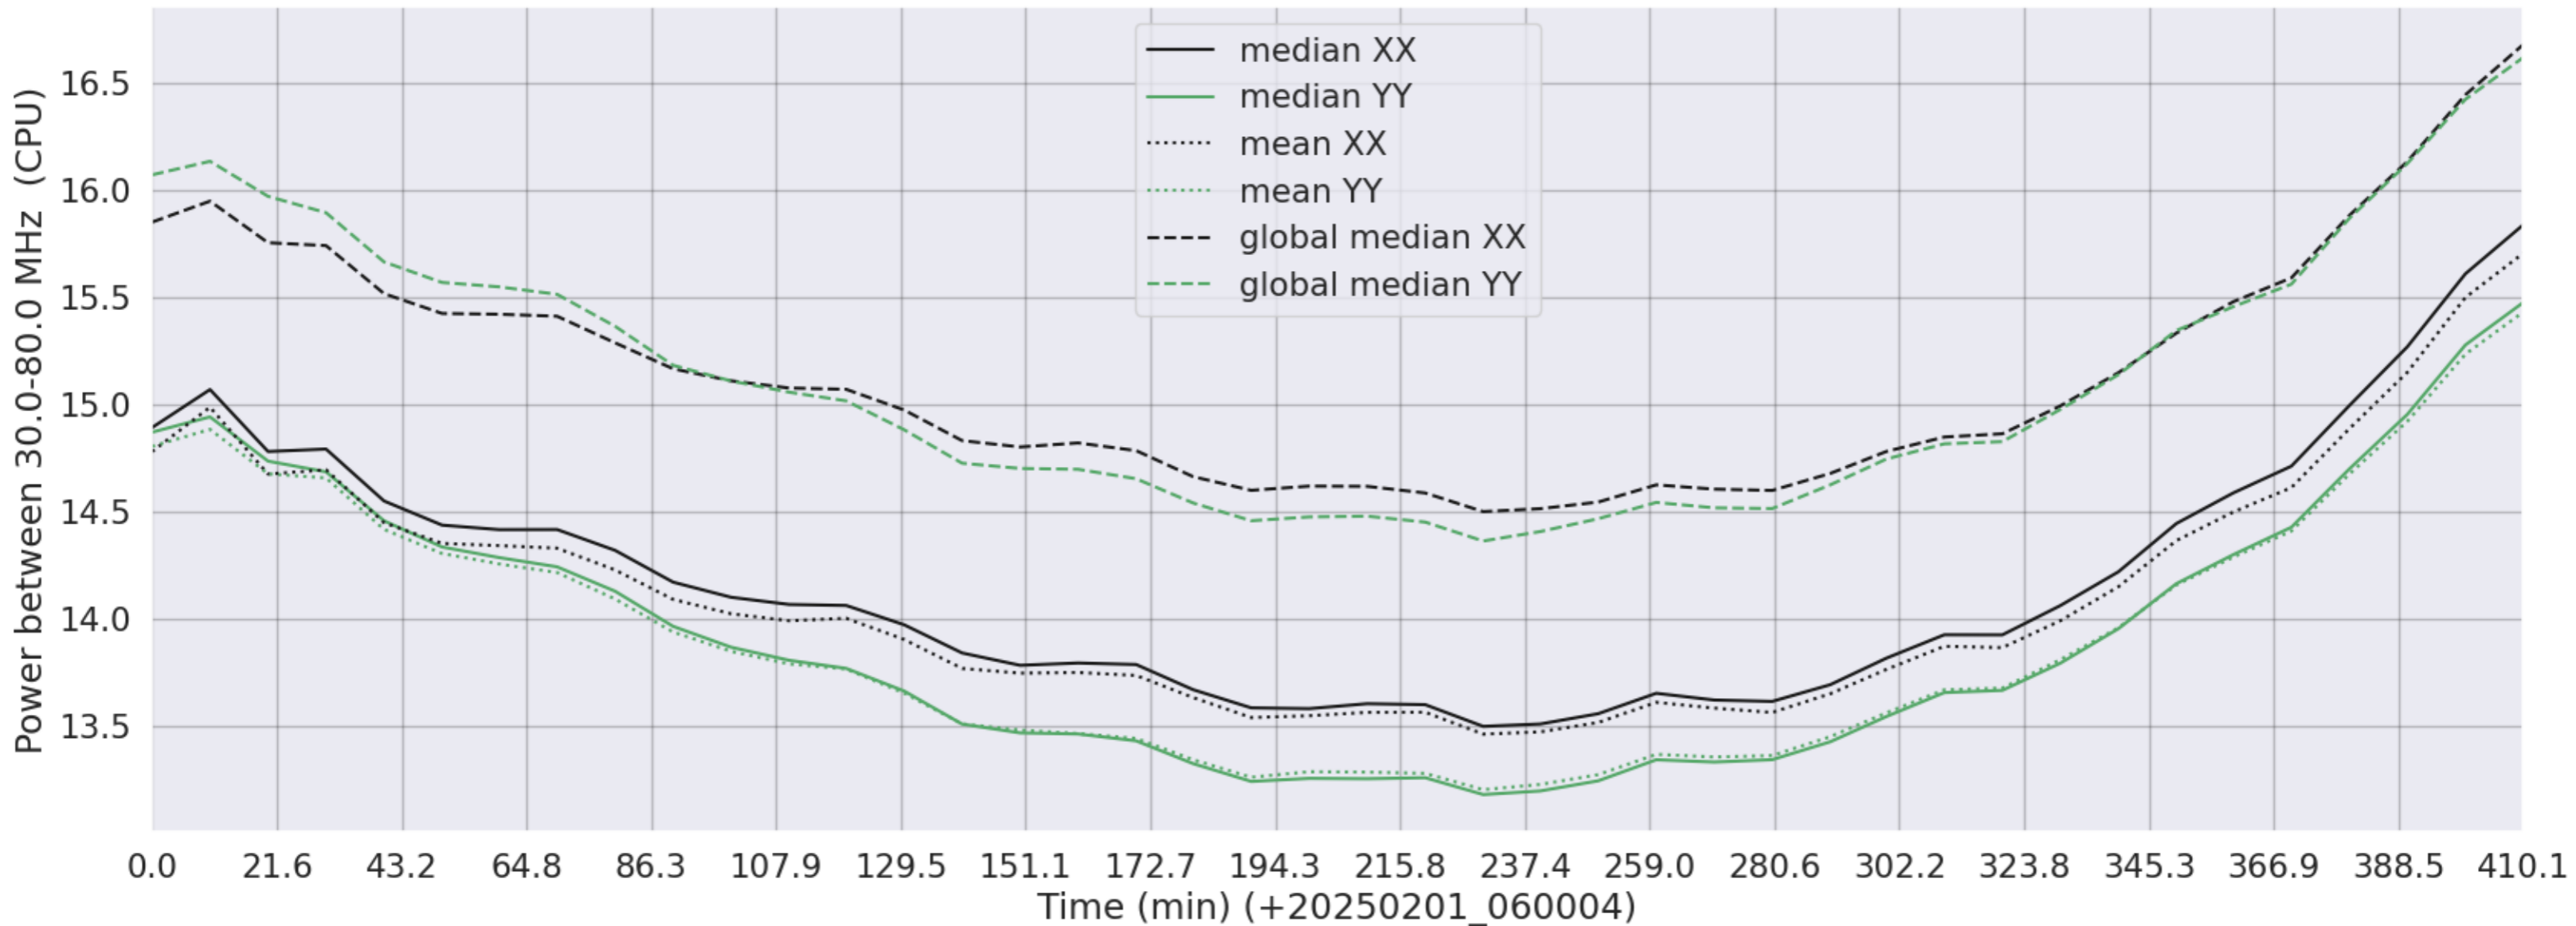

LWA250 - Correlator# 345 - XX FLAGS:Good - YY FLAGS:Good

LWA251 - Correlator# 344 - XX FLAGS:Good - YY FLAGS:Good