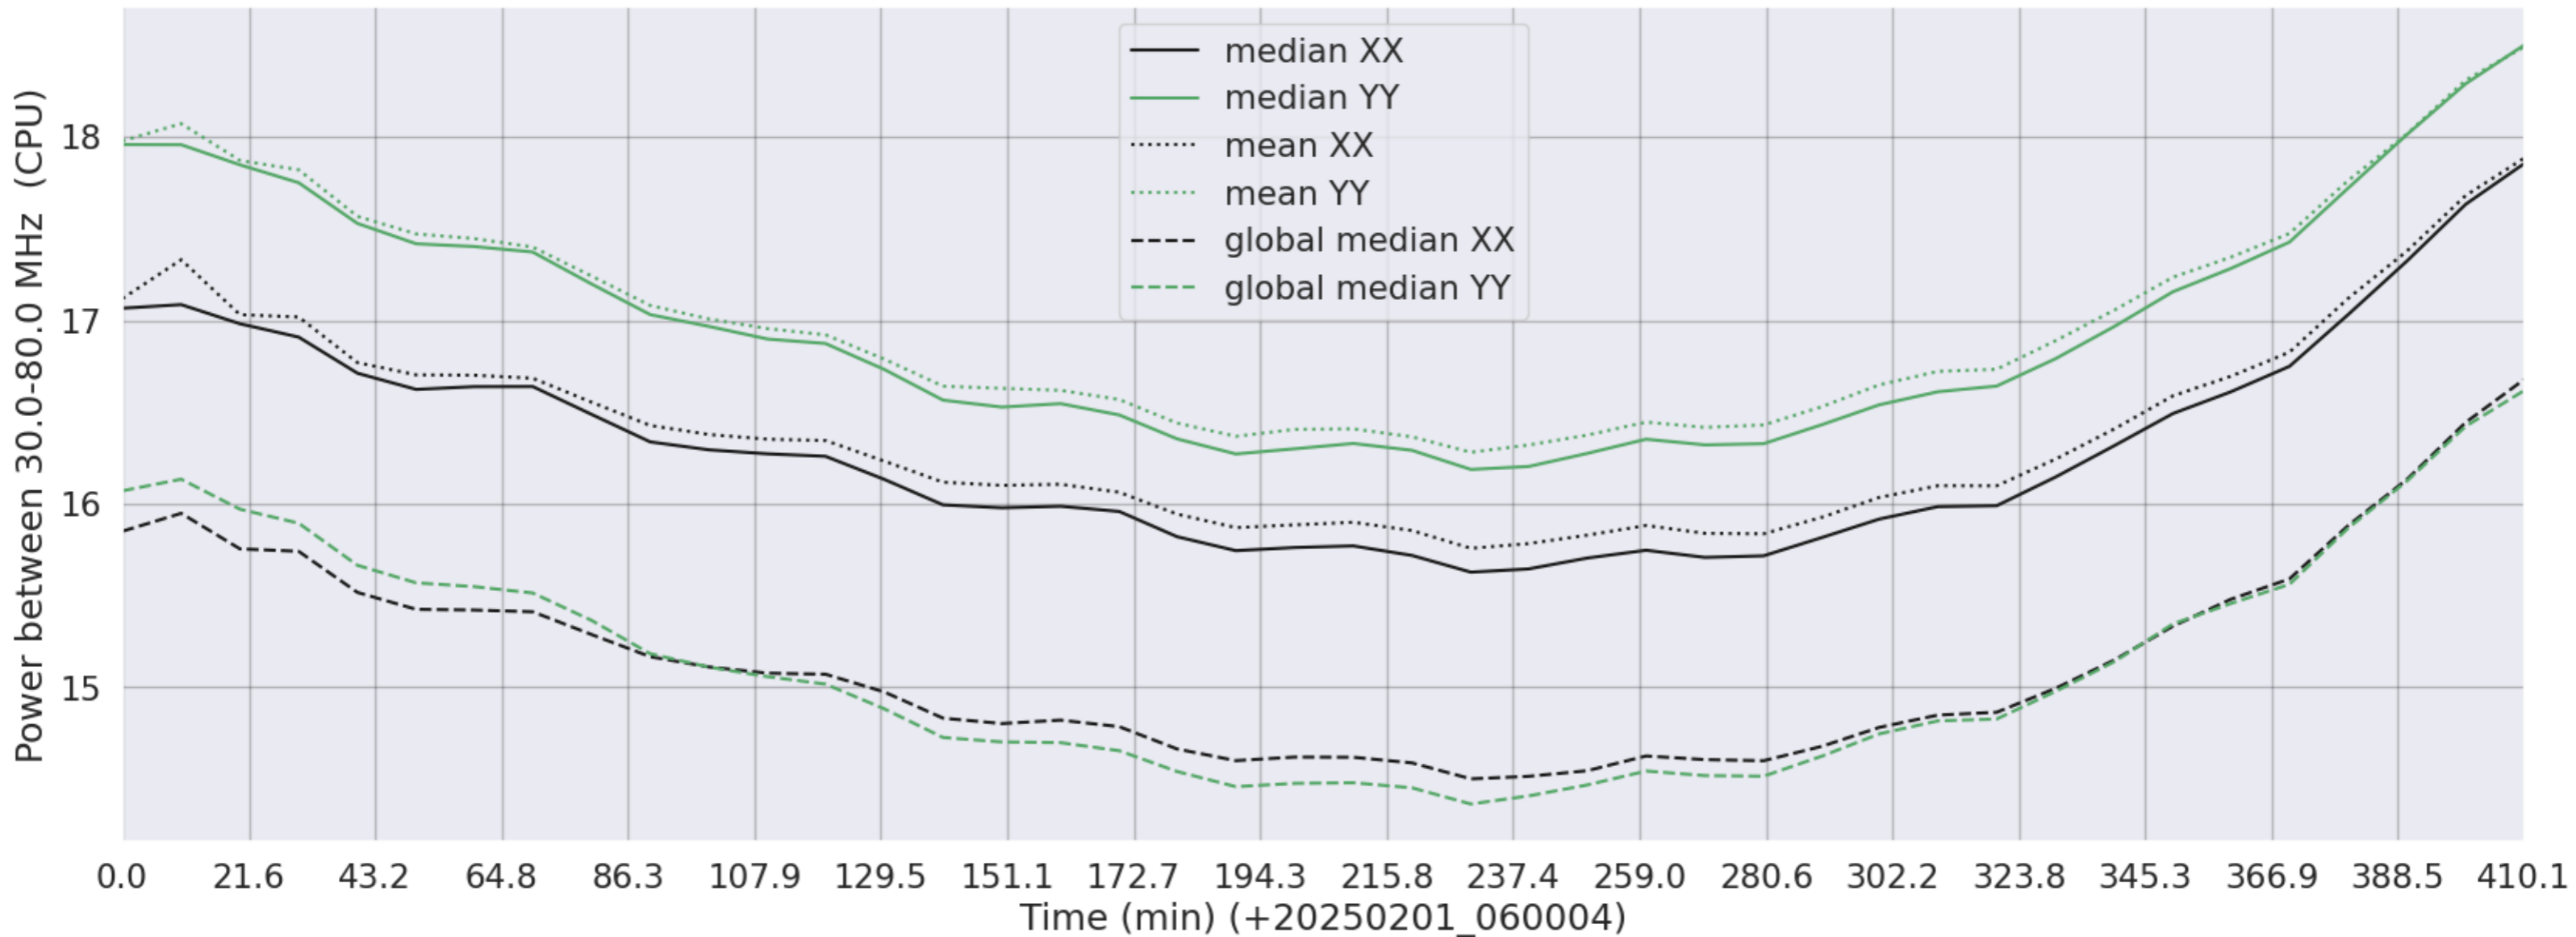

LWA164 - Correlator# 267 - XX FLAGS:Good - YY FLAGS:Good

LWA165 - Correlator# 266 - XX FLAGS:Good - YY FLAGS:Good