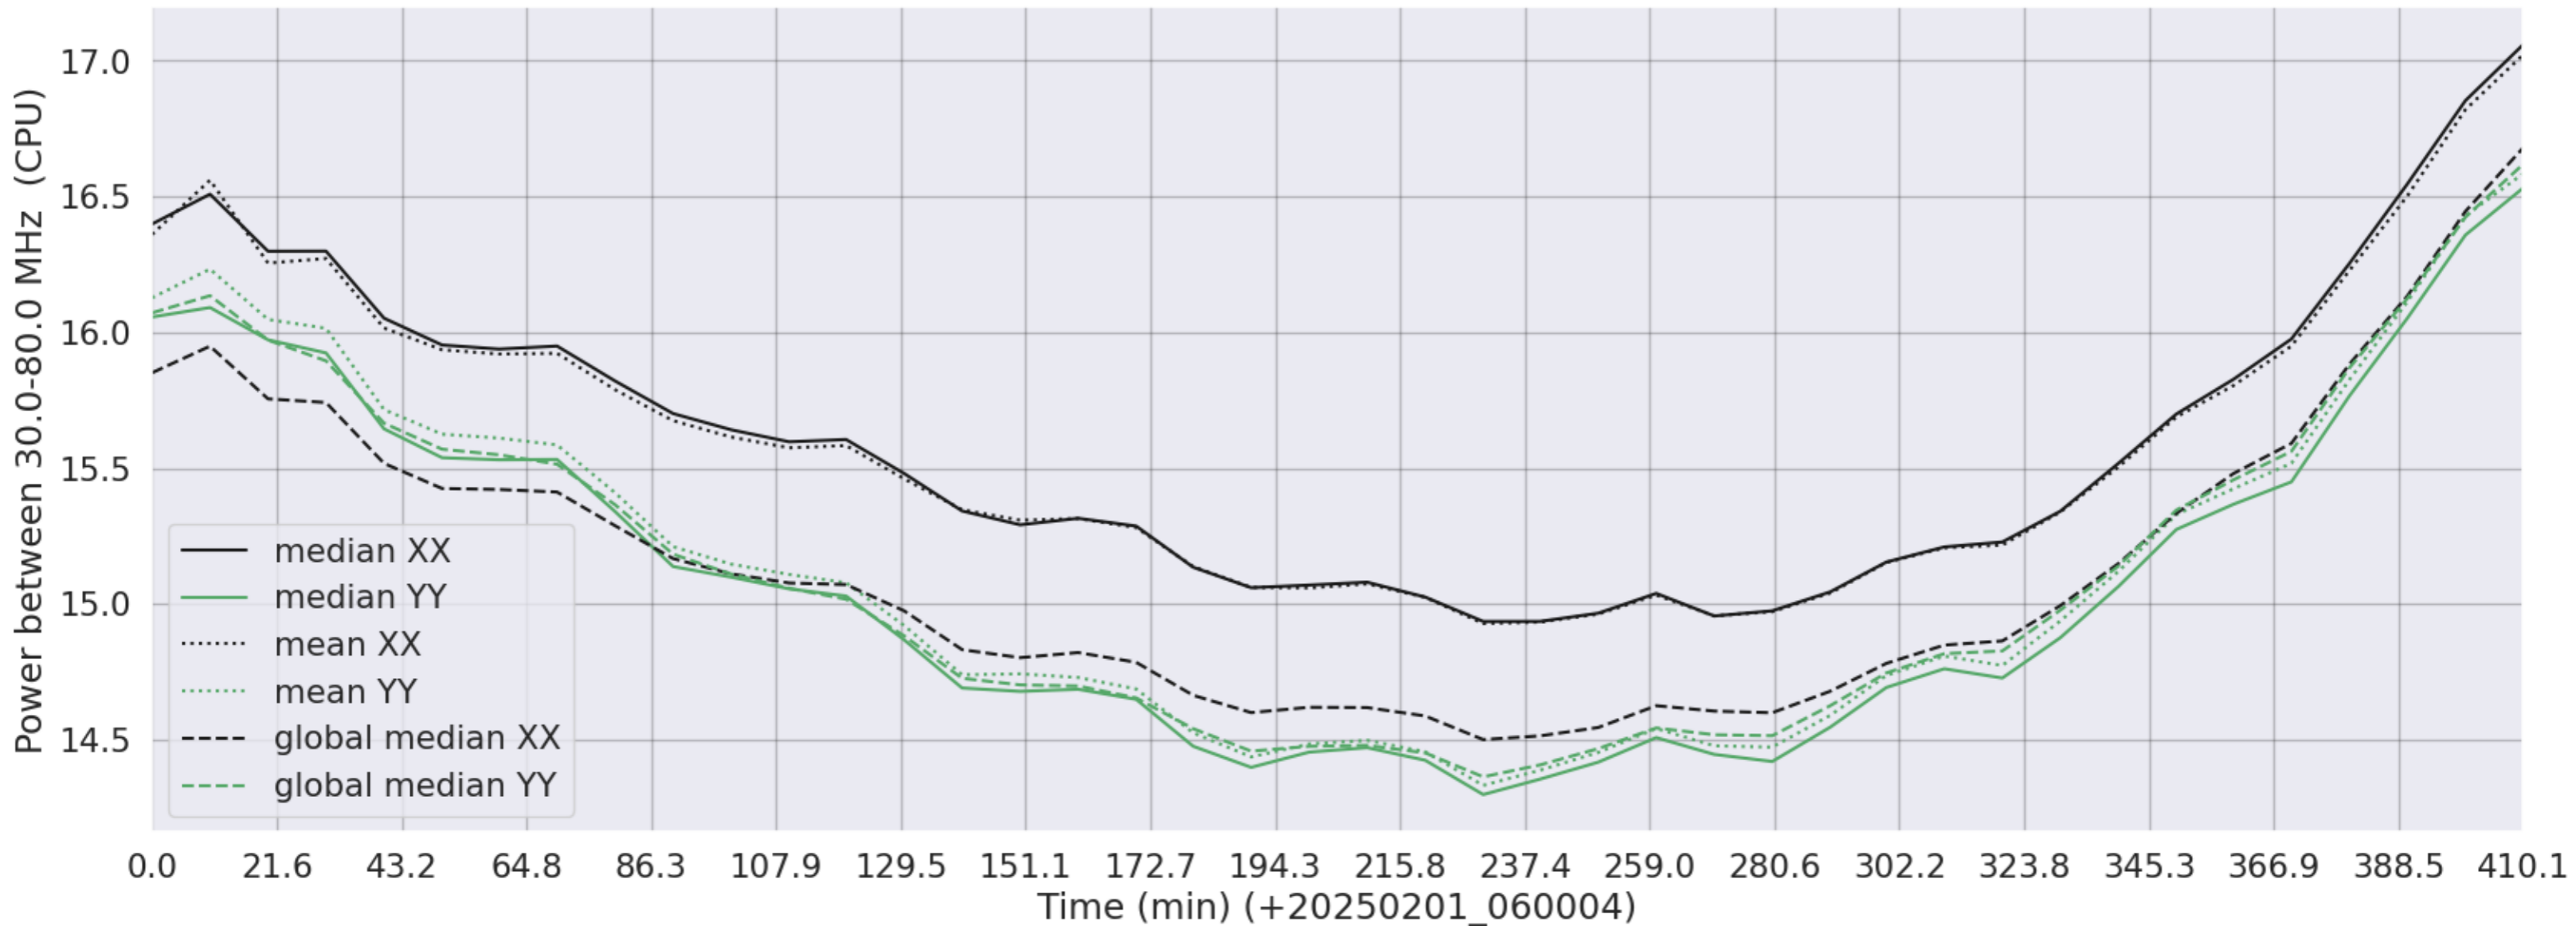

LWA148 - Correlator# 217 - XX FLAGS:Good - YY FLAGS:Good

LWA149 - Correlator# 216 - XX FLAGS:Good - YY FLAGS:Good