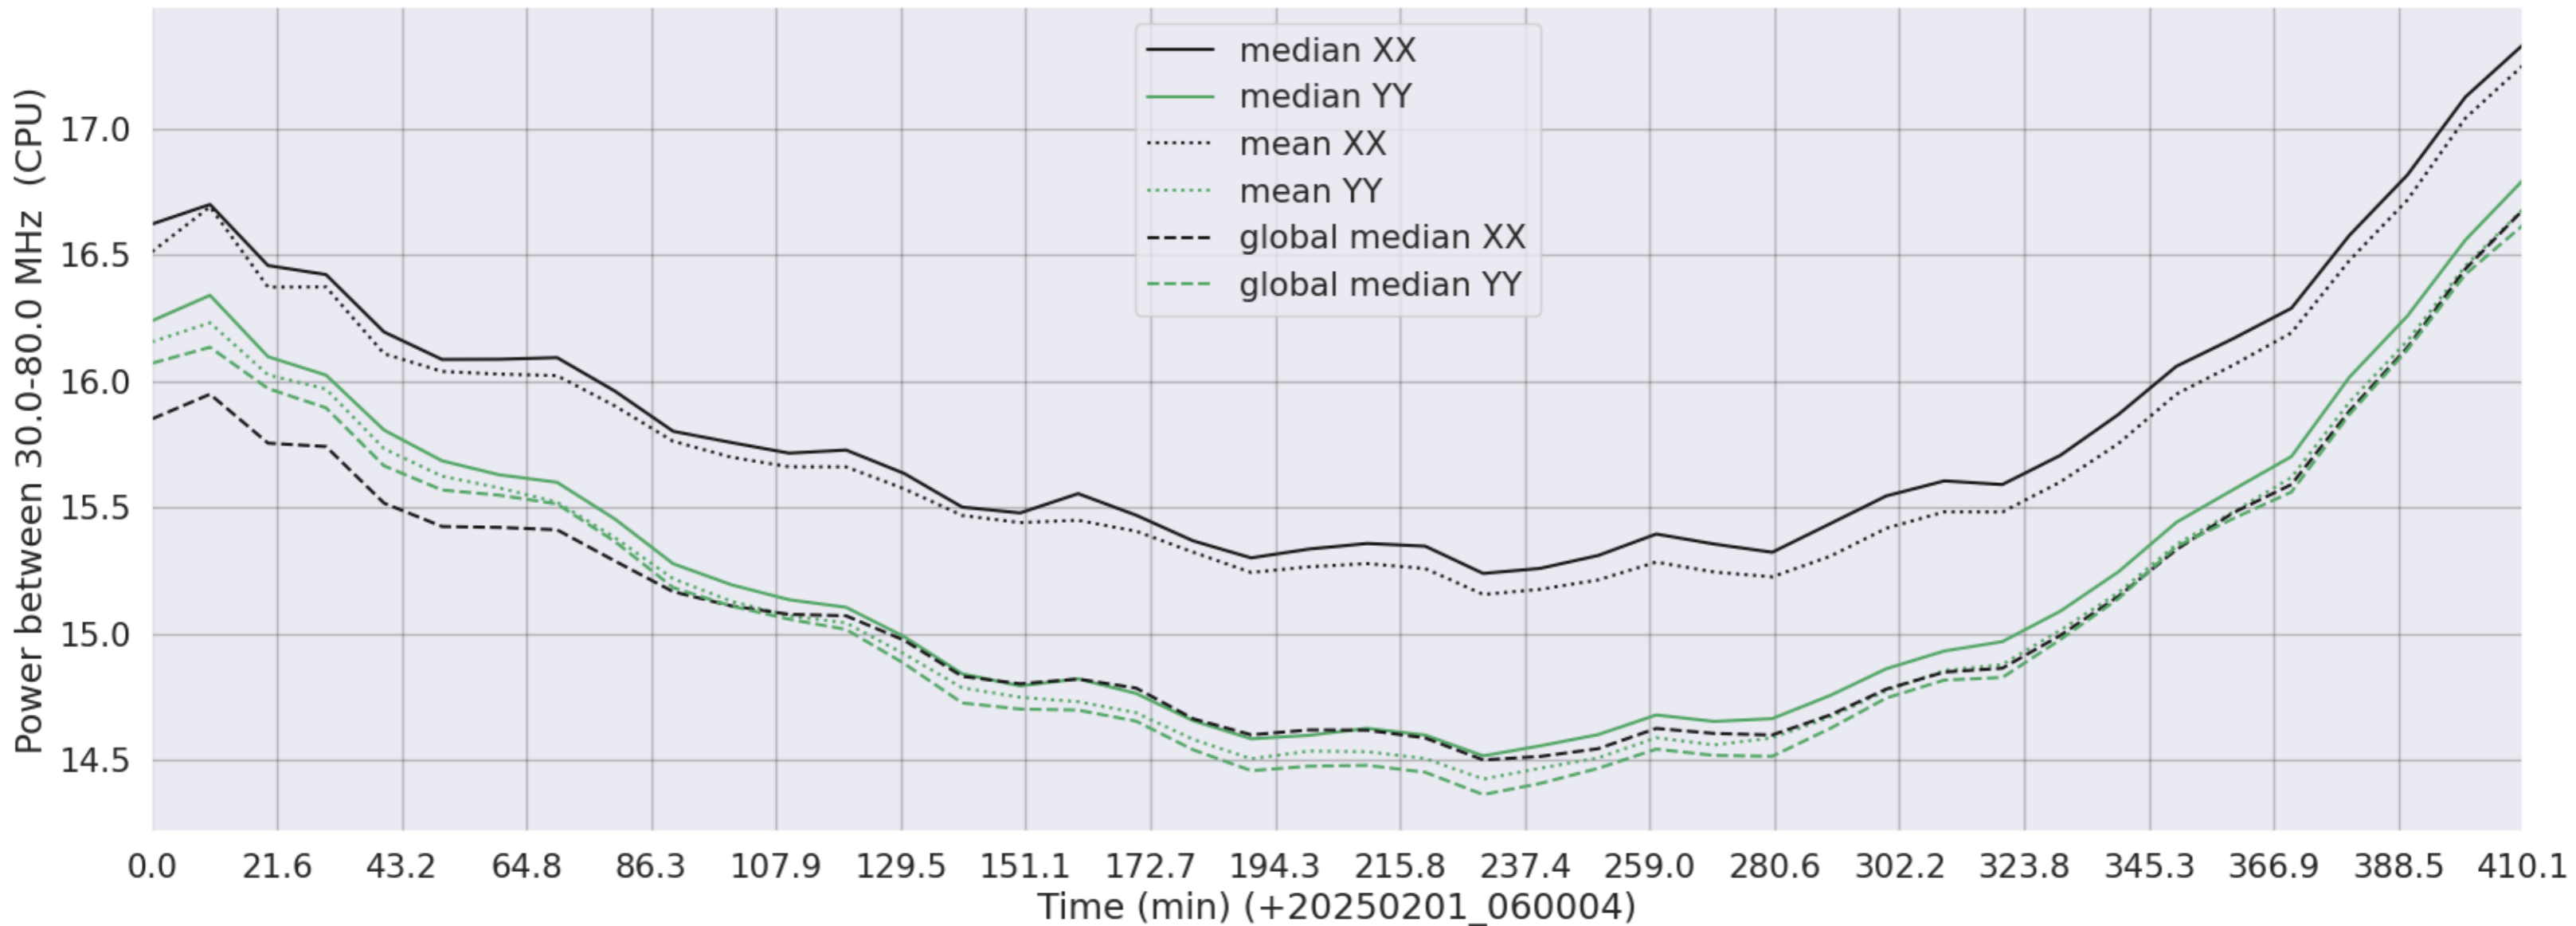

LWA262 - Correlator# 123 - XX FLAGS:Good - YY FLAGS:Good

LWA324 - Correlator# 122 - XX FLAGS:Good - YY FLAGS:Good