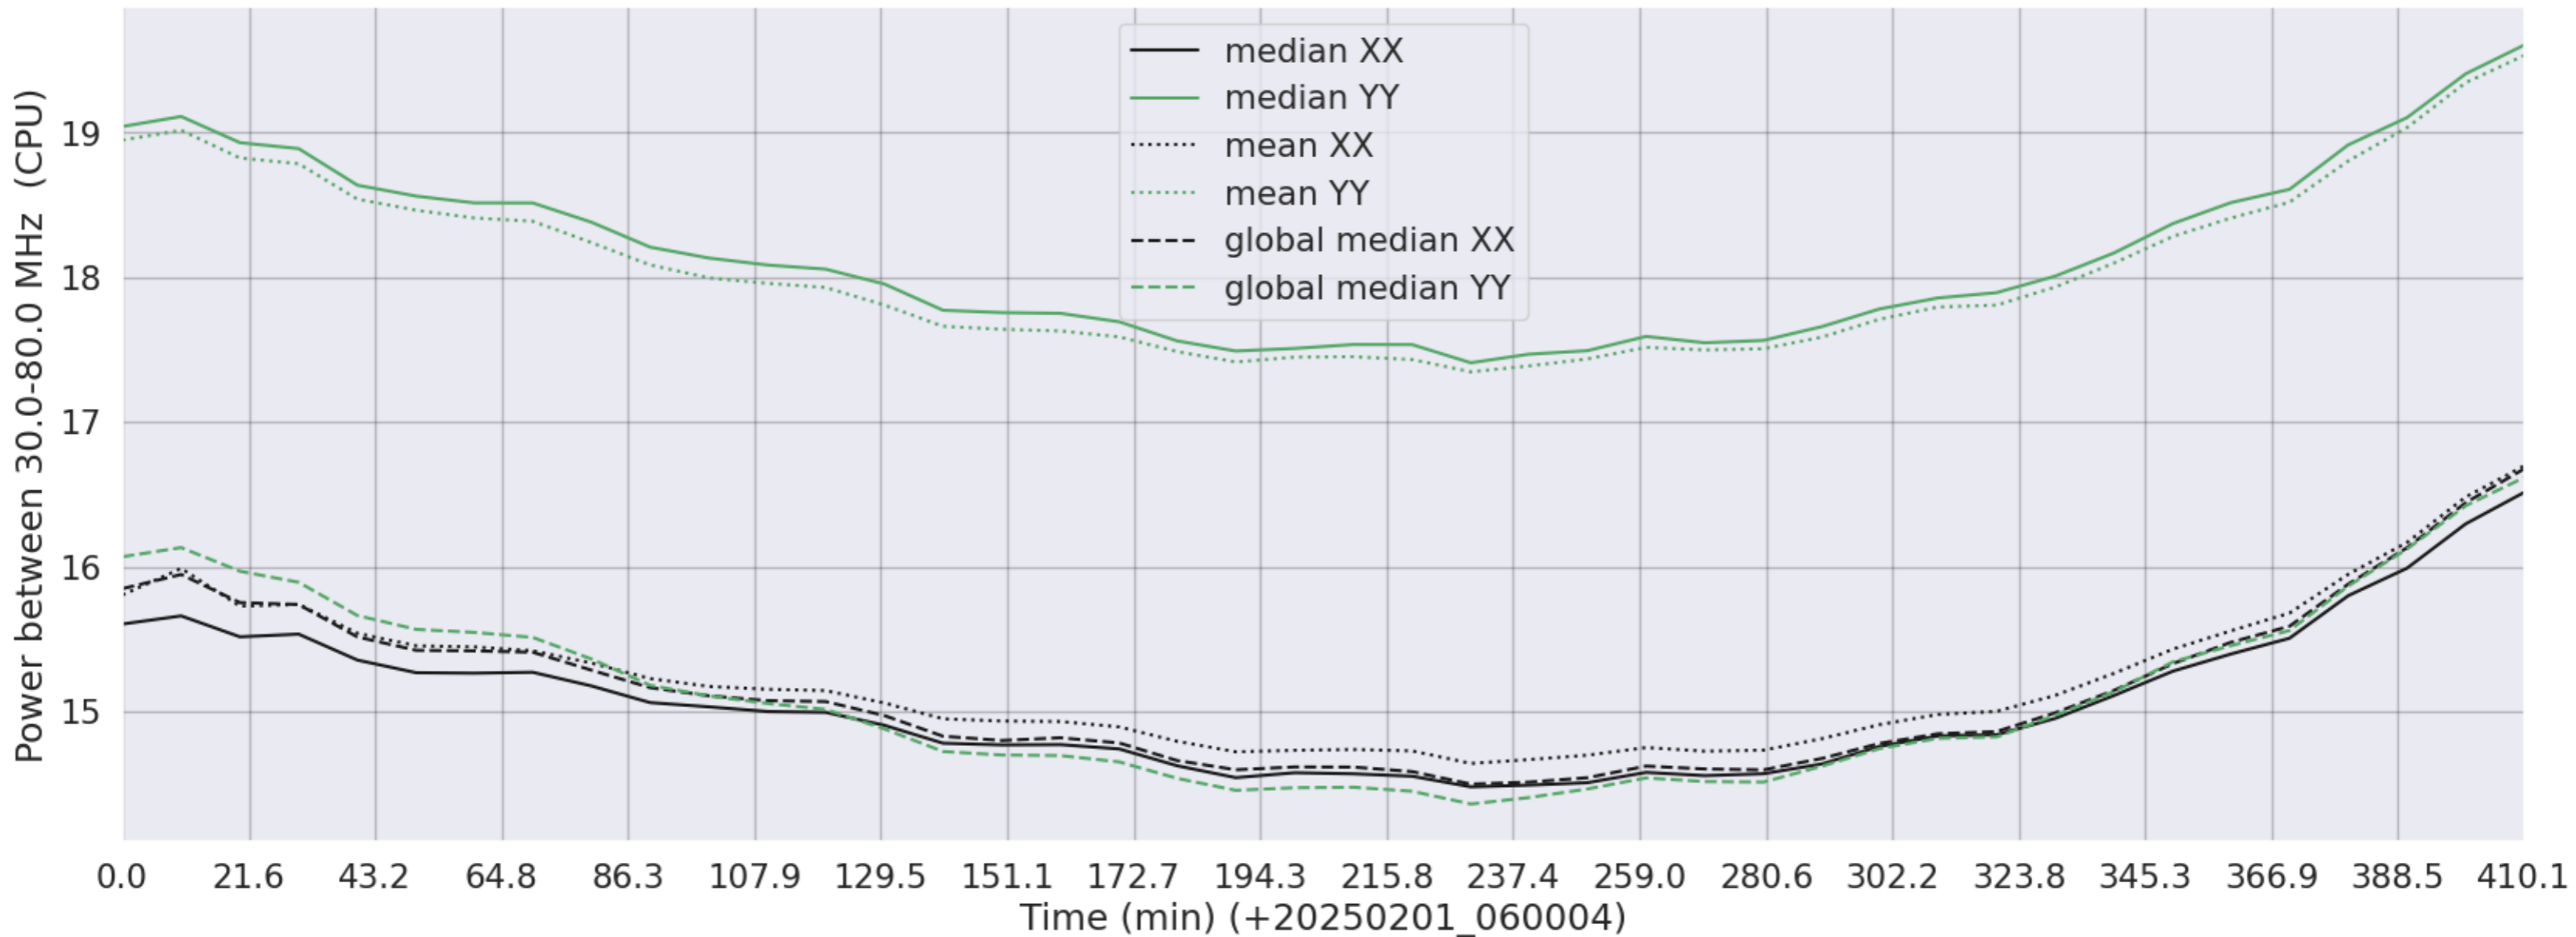

LWA264 - Correlator# 349 - XX FLAGS:Good - YY FLAGS:Good

LWA300 - Correlator# 348 - XX FLAGS:Good - YY FLAGS:Good