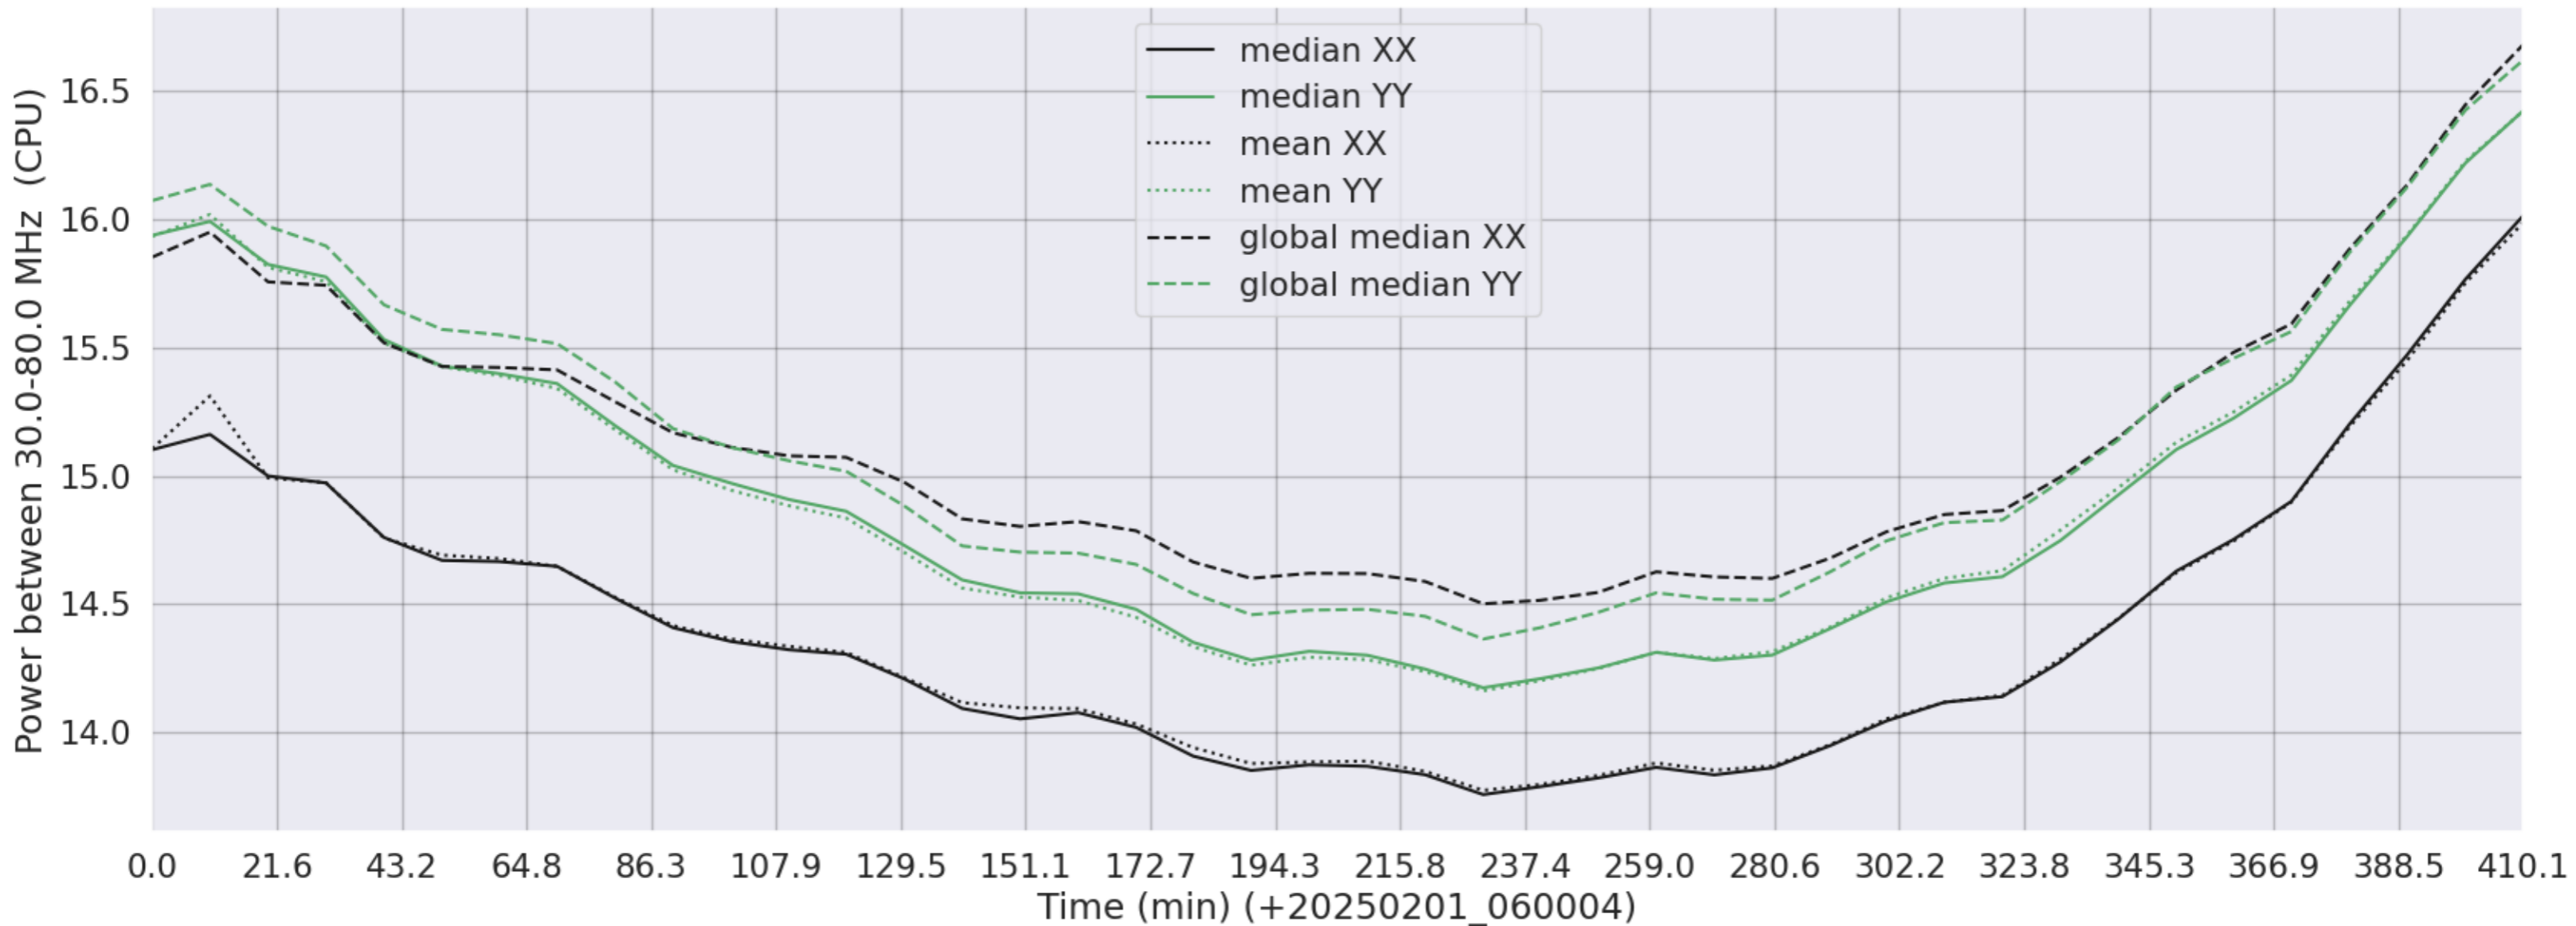

LWA080 - Correlator# 119 - XX FLAGS:Good - YY FLAGS:Good

LWA054 - Correlator# 118 - XX FLAGS:Good - YY FLAGS:Good