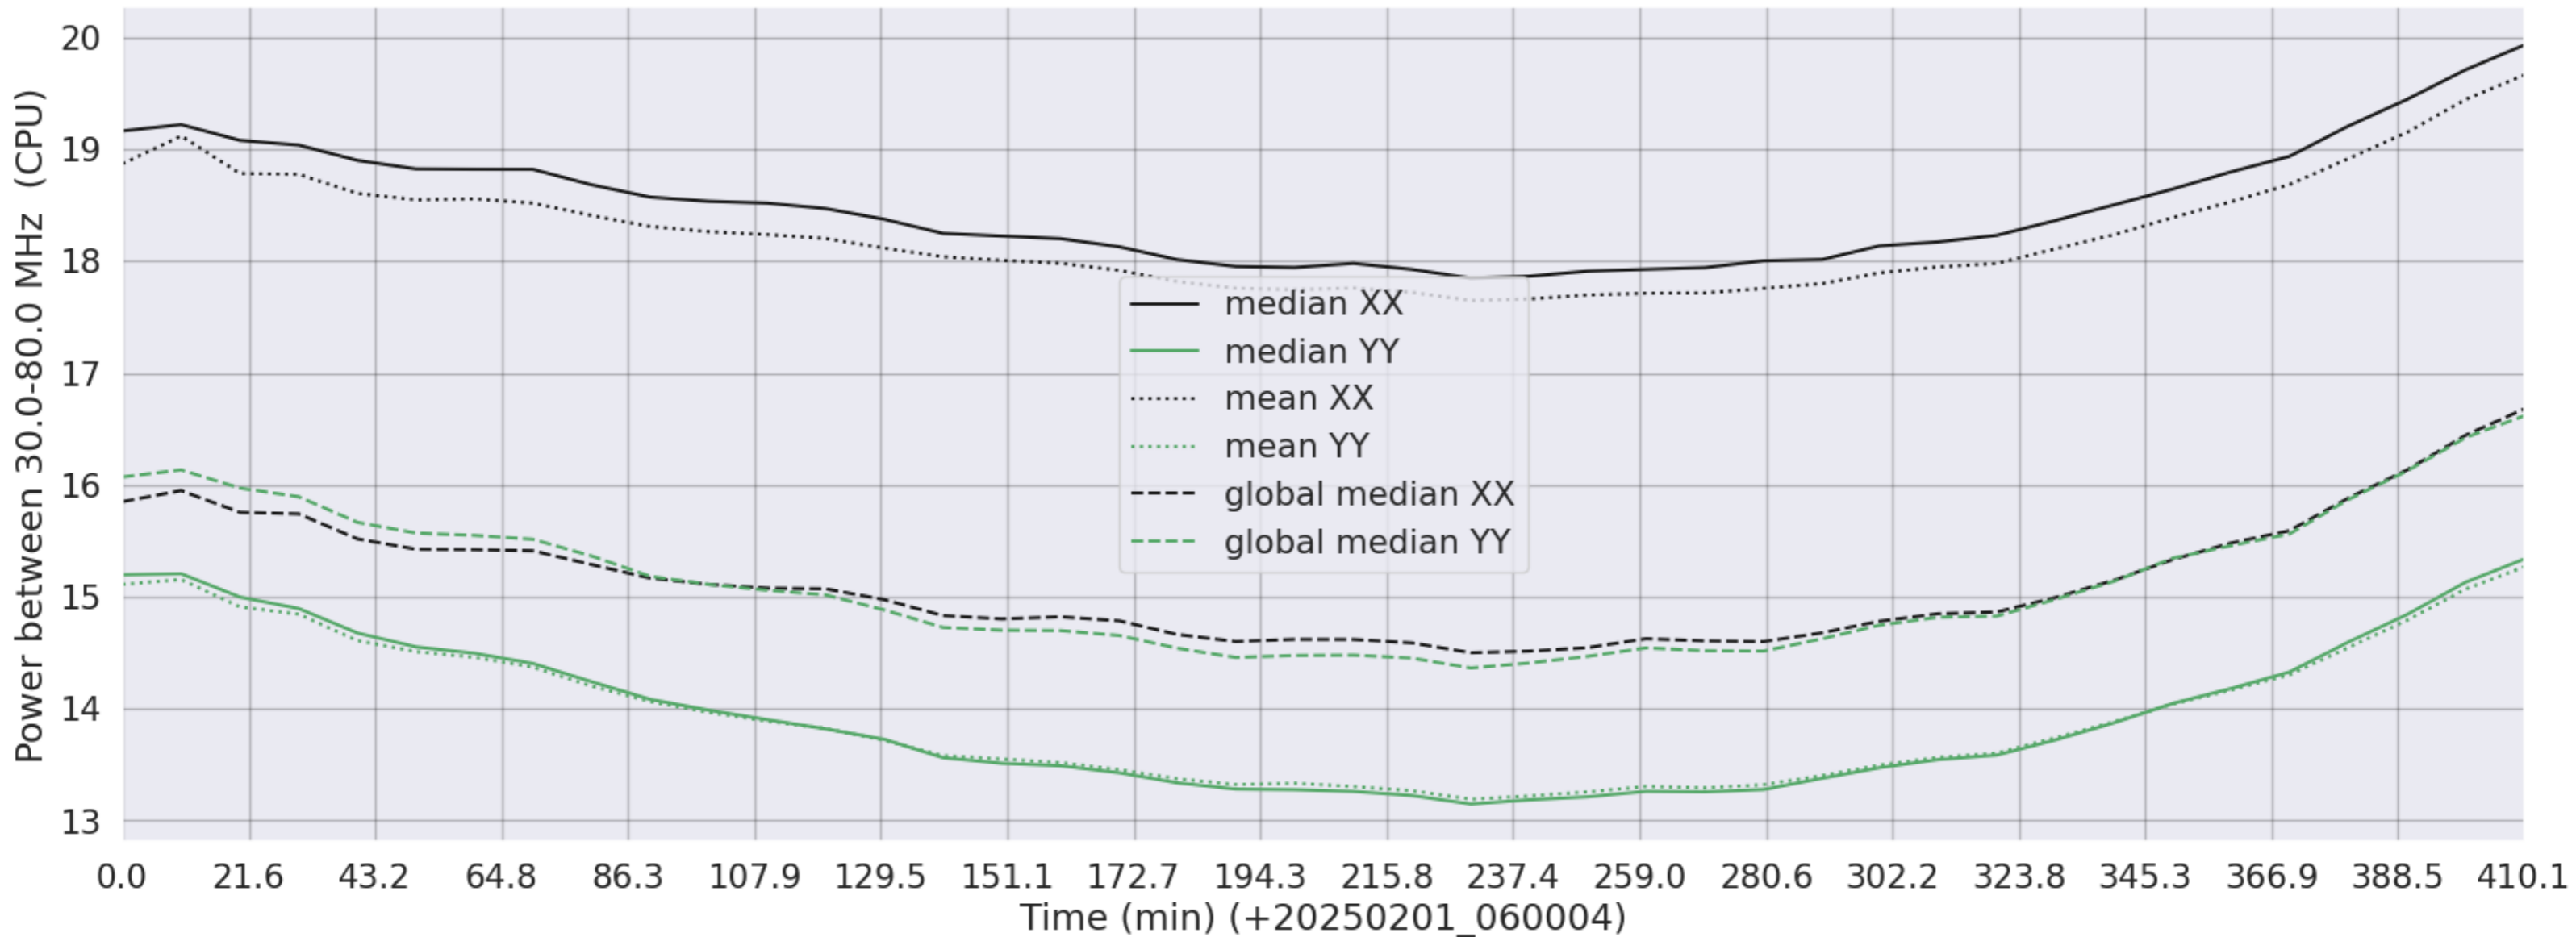

LWA350 - Correlator# 319 - XX FLAGS:Good - YY FLAGS:Good

LWA356 - Correlator# 318 - XX FLAGS:Good - YY FLAGS:Good