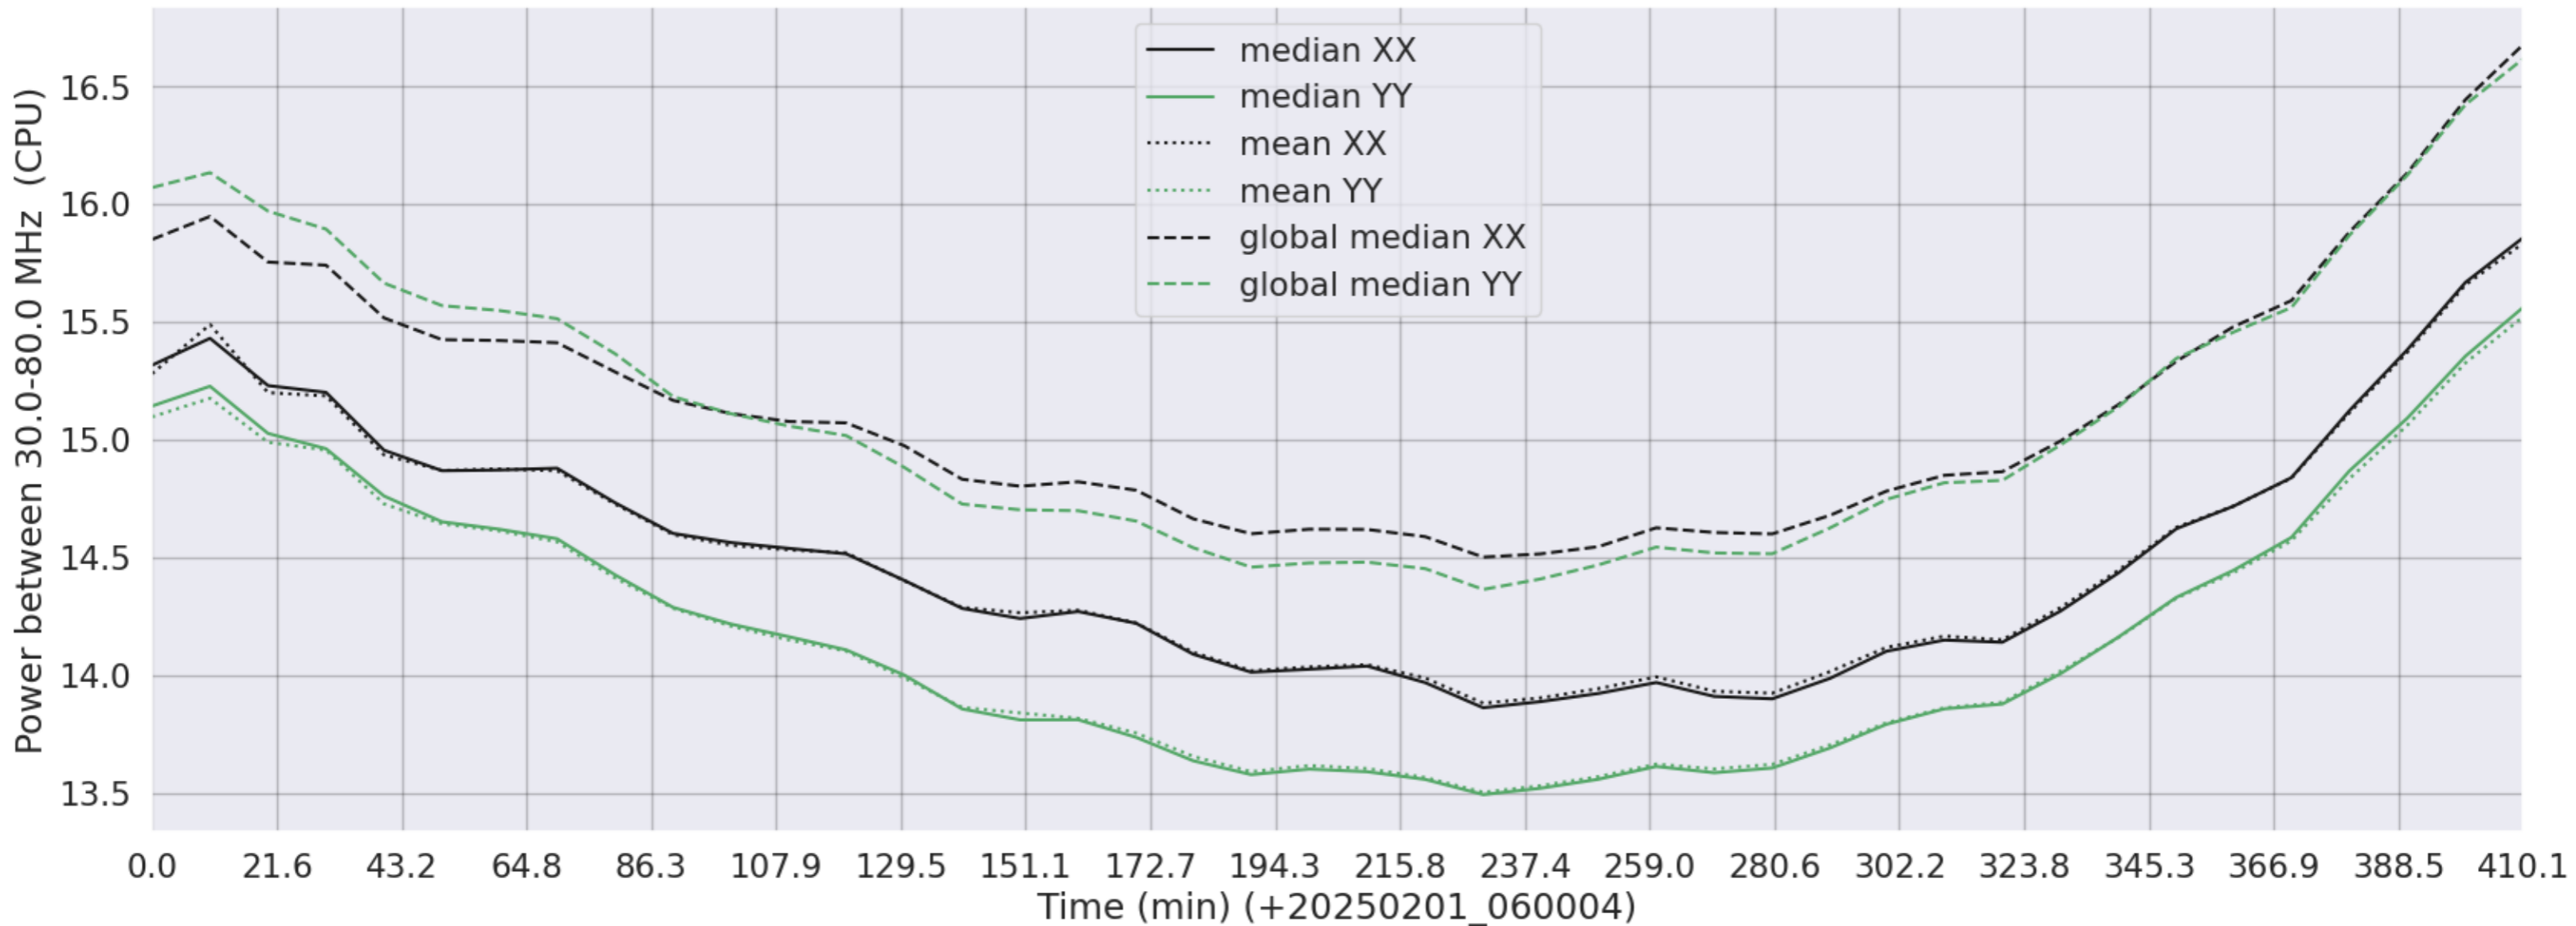

LWA150 - Correlator# 215 - XX FLAGS:Good - YY FLAGS:Good

LWA147 - Correlator# 214 - XX FLAGS:Good - YY FLAGS:Good