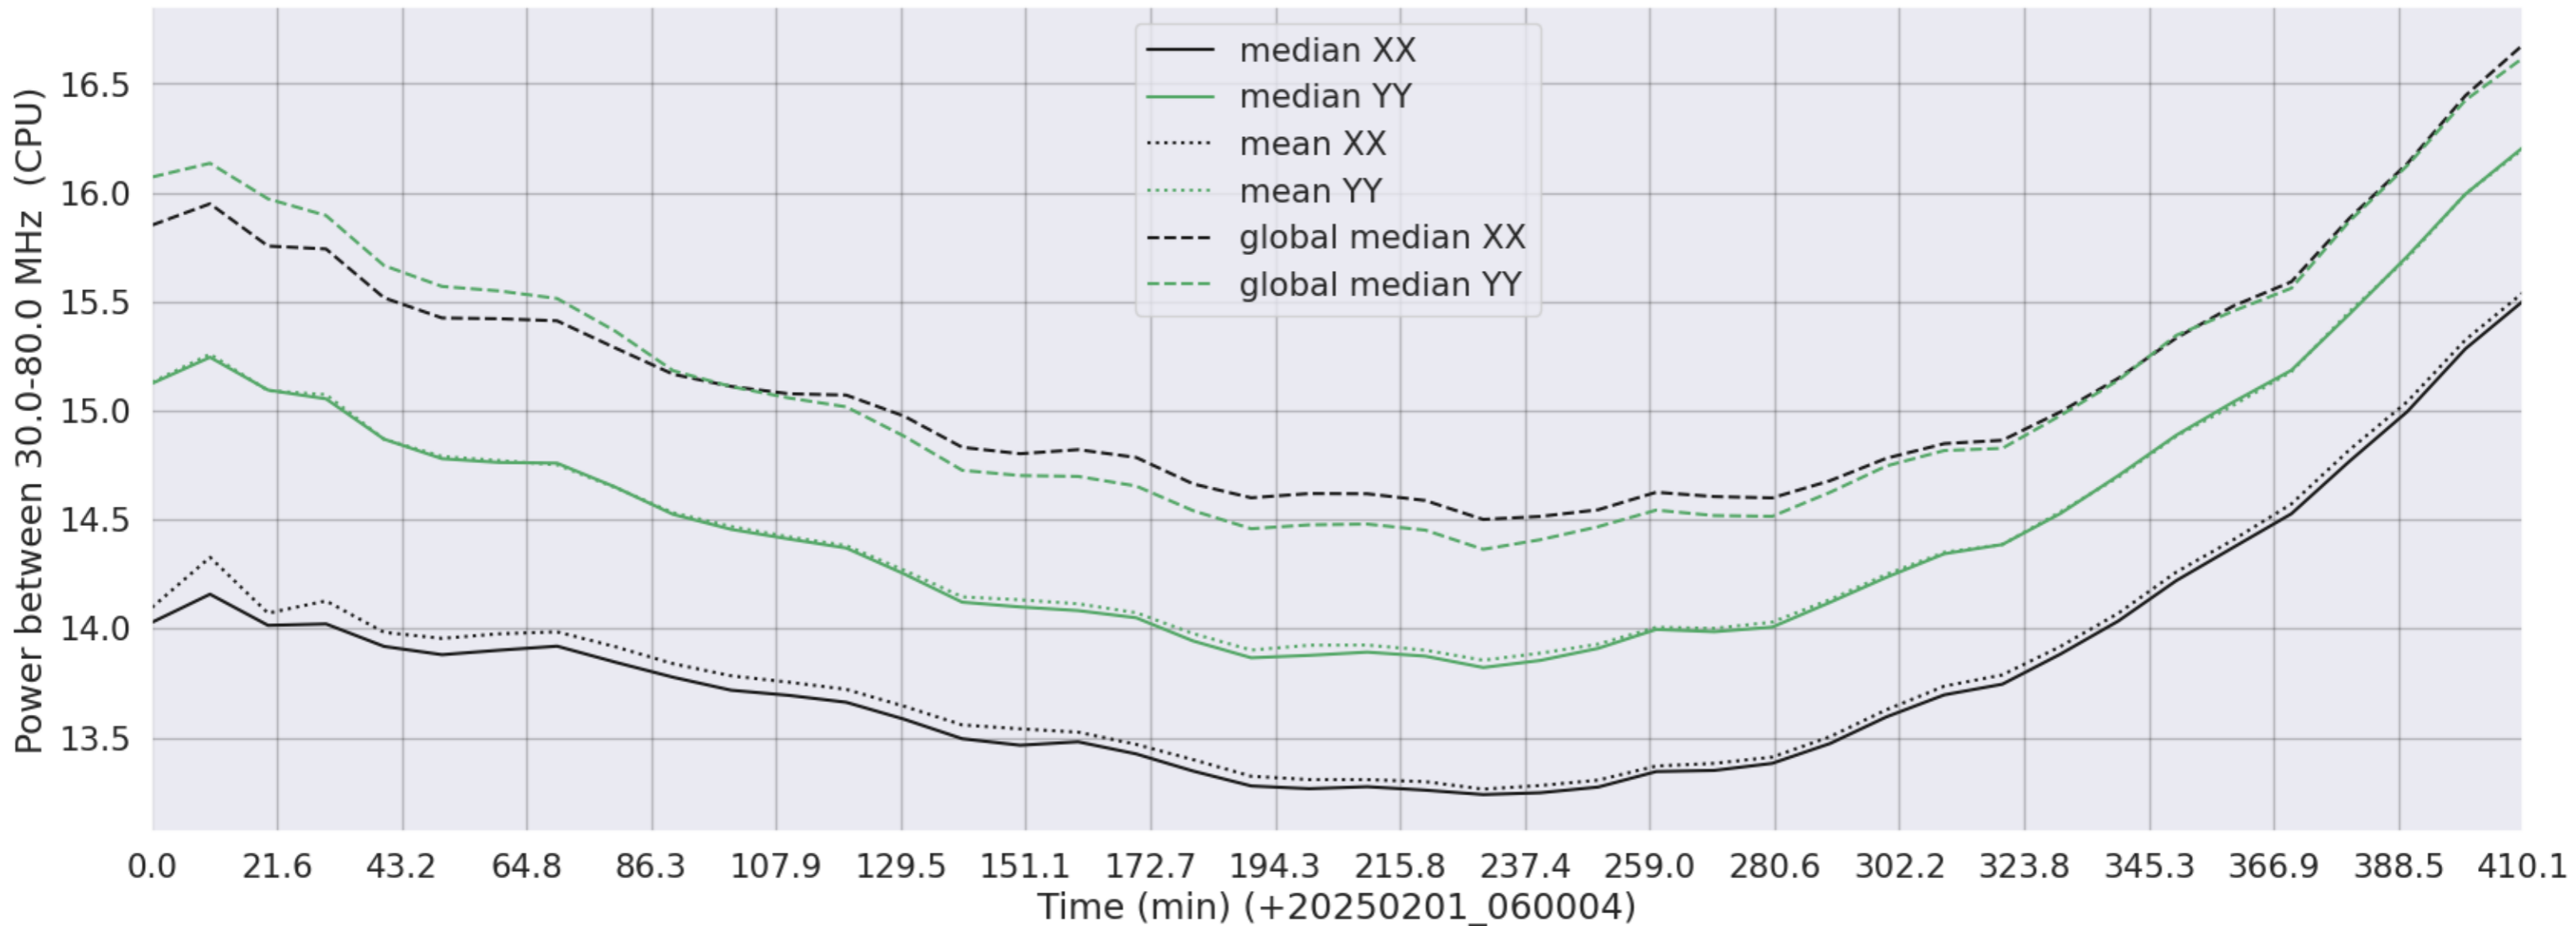

LWA278 - Correlator# 008 - XX FLAGS:Good - YY FLAGS:Good

LWA277 - Correlator# 009 - XX FLAGS:Good - YY FLAGS:Good

LWA282 - Correlator# 010 - XX FLAGS:Good - YY FLAGS:Good

LWA281 - Correlator# 011 - XX FLAGS:Good - YY FLAGS:Good