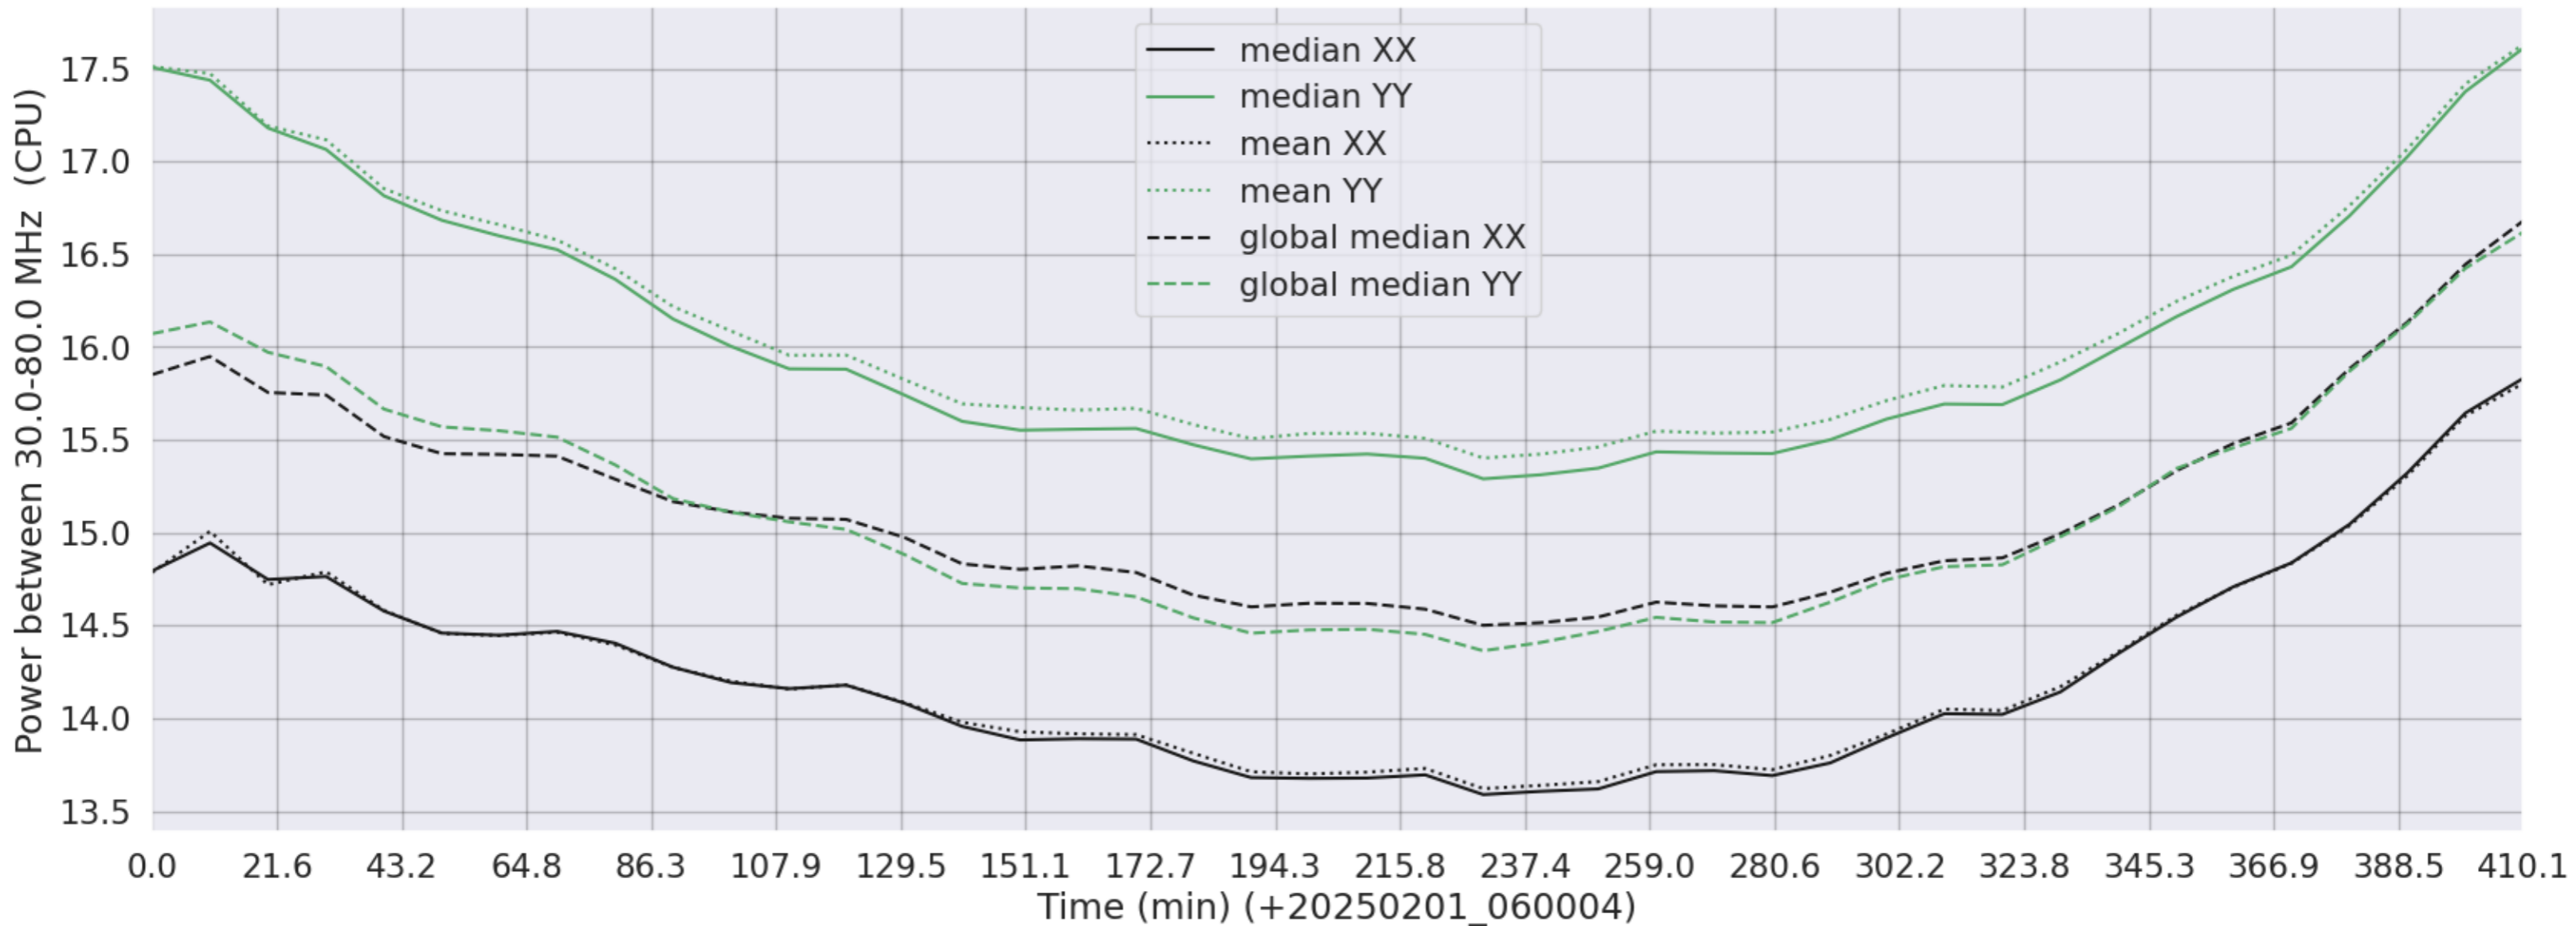

LWA331 - Correlator# 125 - XX FLAGS:Good - YY FLAGS:Good

LWA348 - Correlator# 124 - XX FLAGS:Good - YY FLAGS:Good