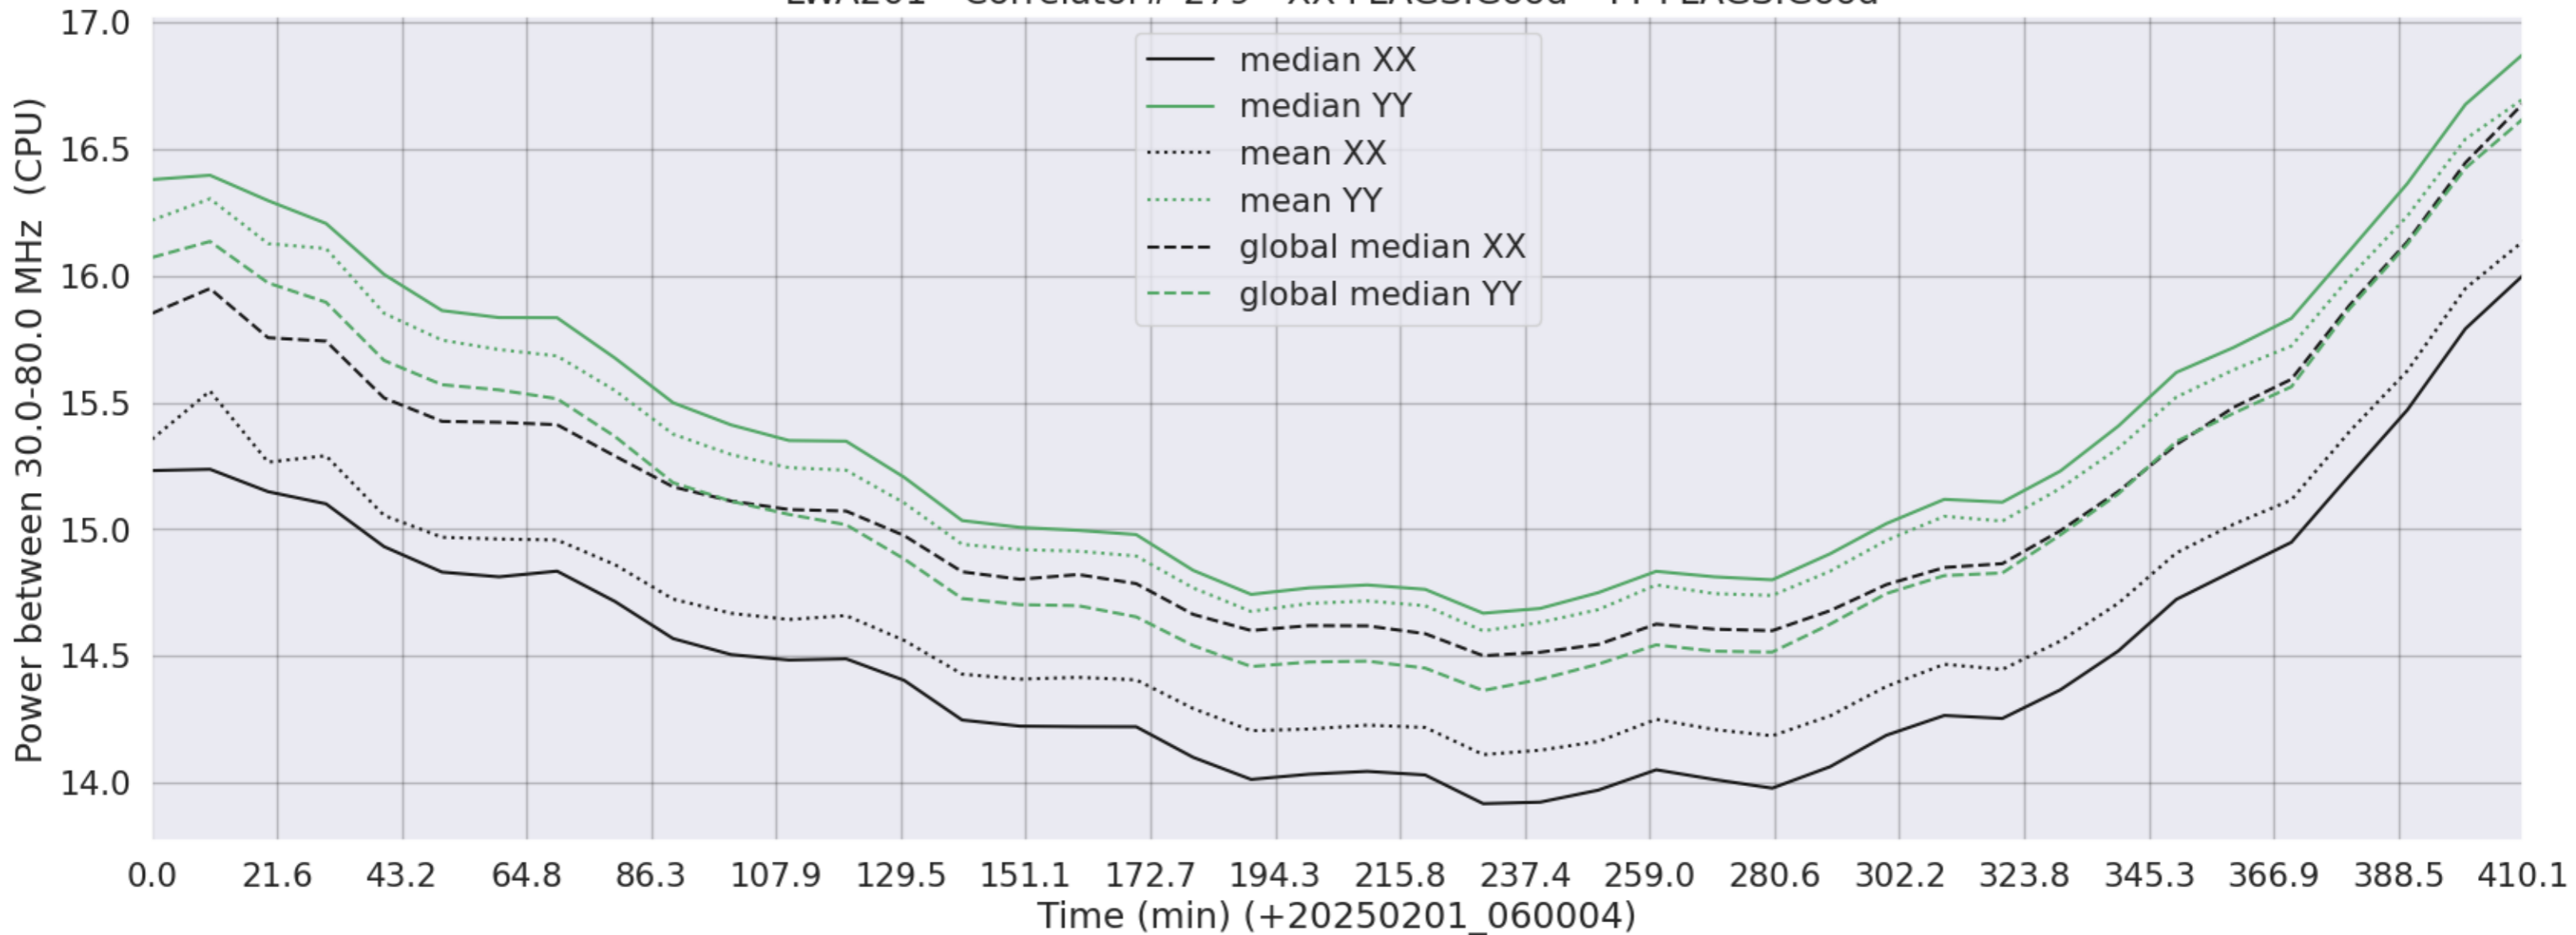

LWA200 - Correlator# 276 - XX FLAGS:Good - YY FLAGS:Good

LWA199 - Correlator# 277 - XX FLAGS:Good - YY FLAGS:Good

LWA202 - Correlator# 278 - XX FLAGS:Good - YY FLAGS:Good

LWA201 - Correlator# 279 - XX FLAGS:Good - YY FLAGS:Good