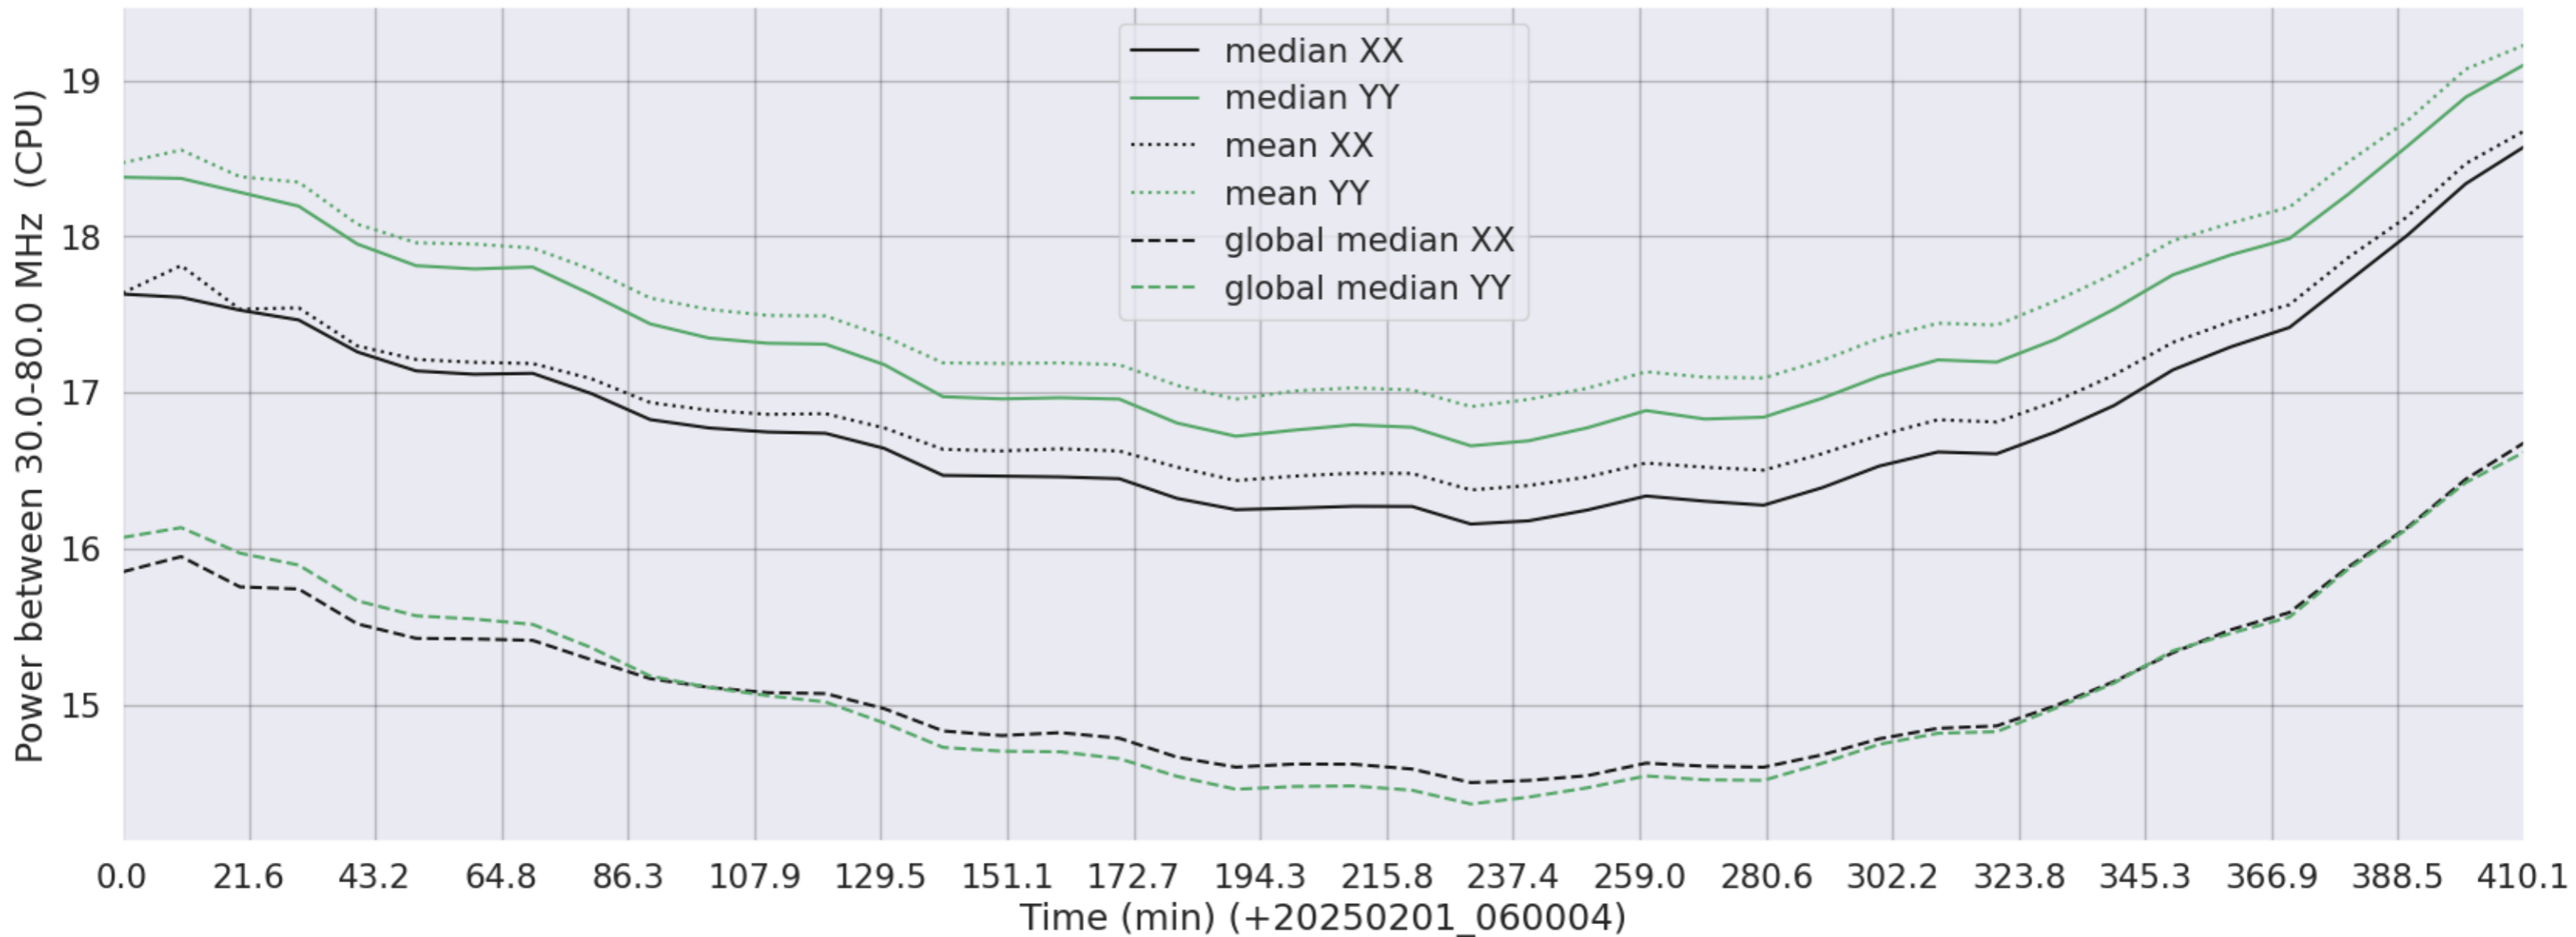

LWA196 - Correlator# 275 - XX FLAGS:Good - YY FLAGS:Good

LWA197 - Correlator# 274 - XX FLAGS:Good - YY FLAGS:Good