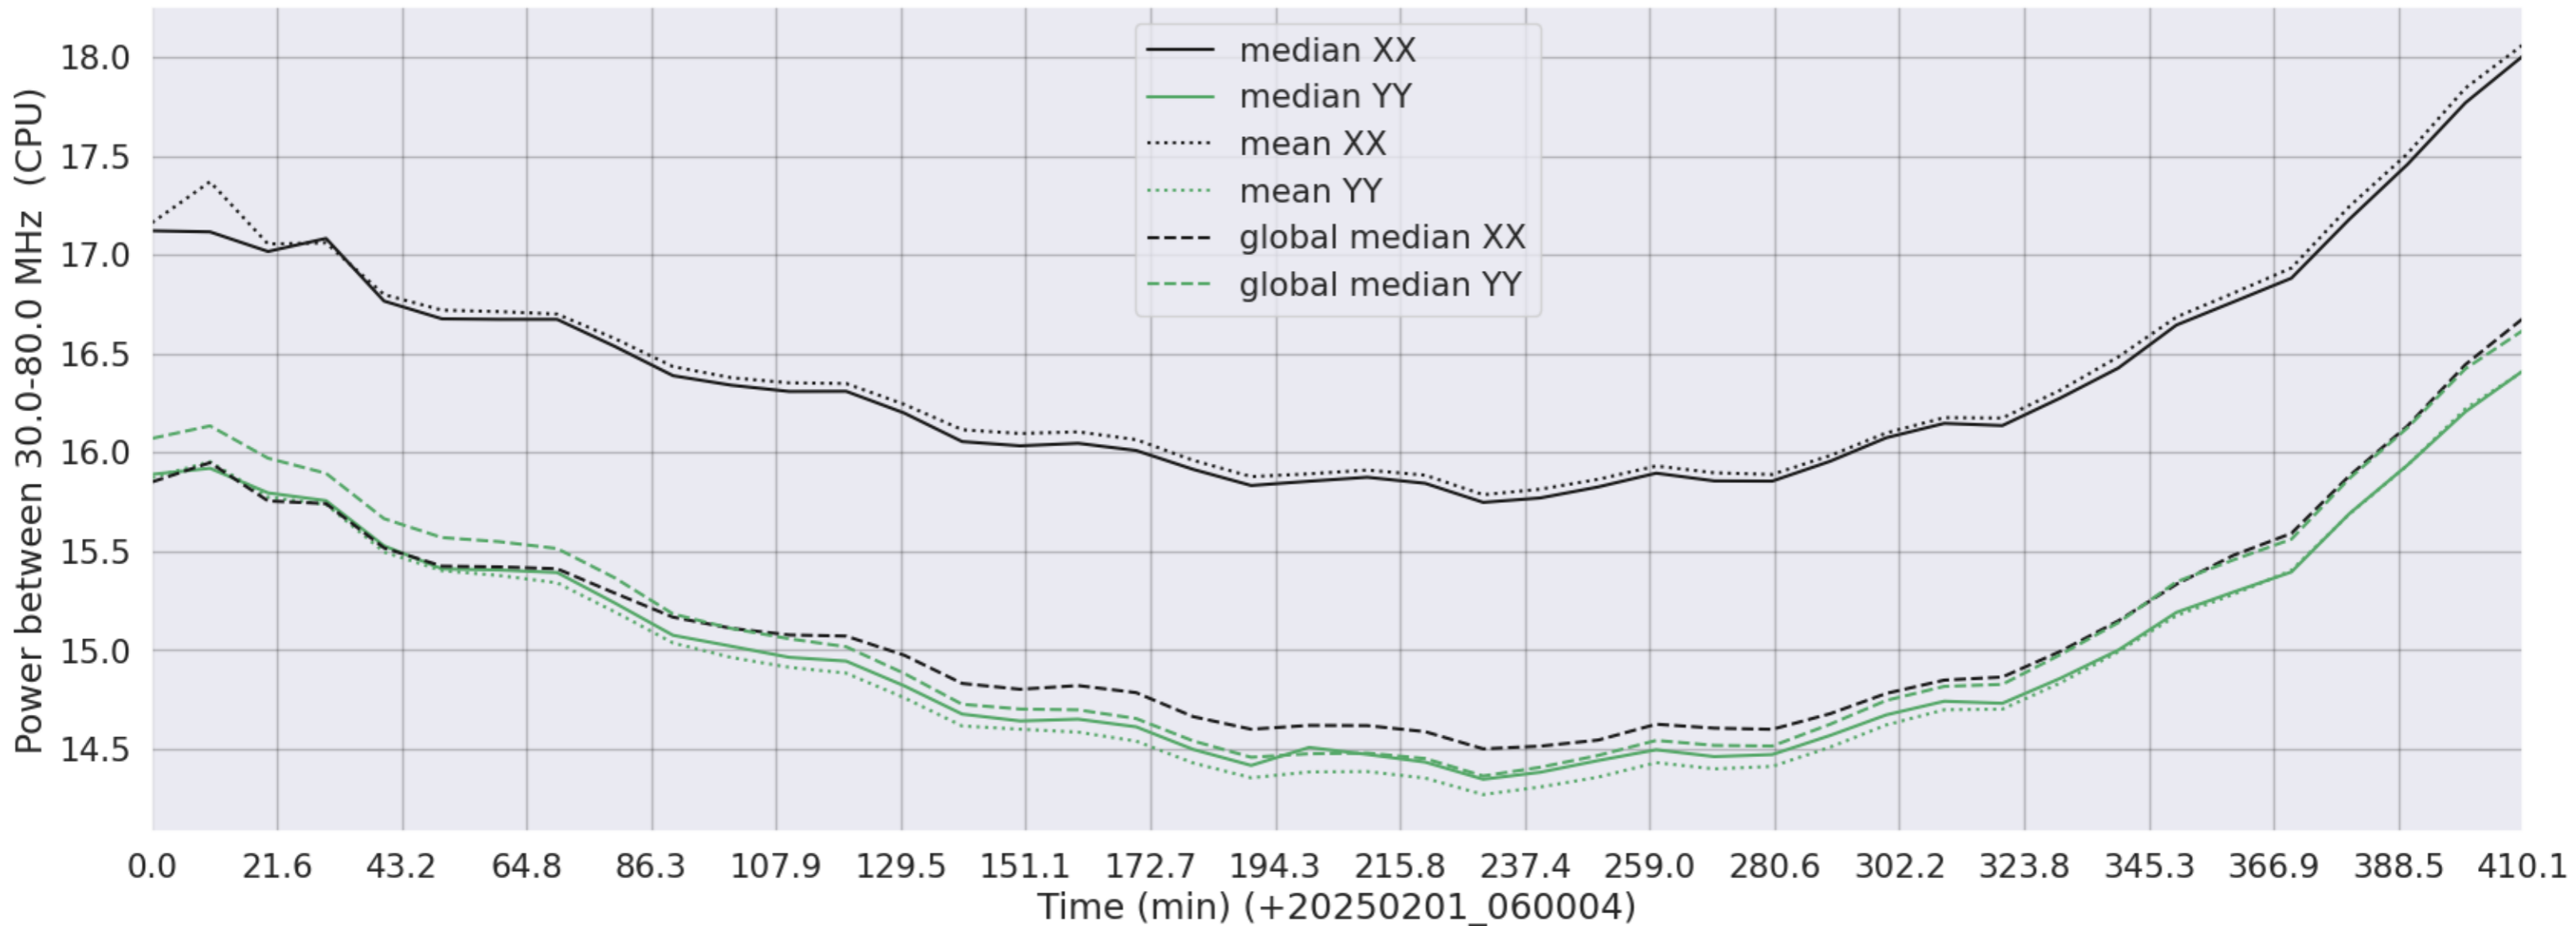

LWA046 - Correlator# 082 - XX FLAGS:Good - YY FLAGS:Good

LWA043 - Correlator# 081 - XX FLAGS:Good - YY FLAGS:Good