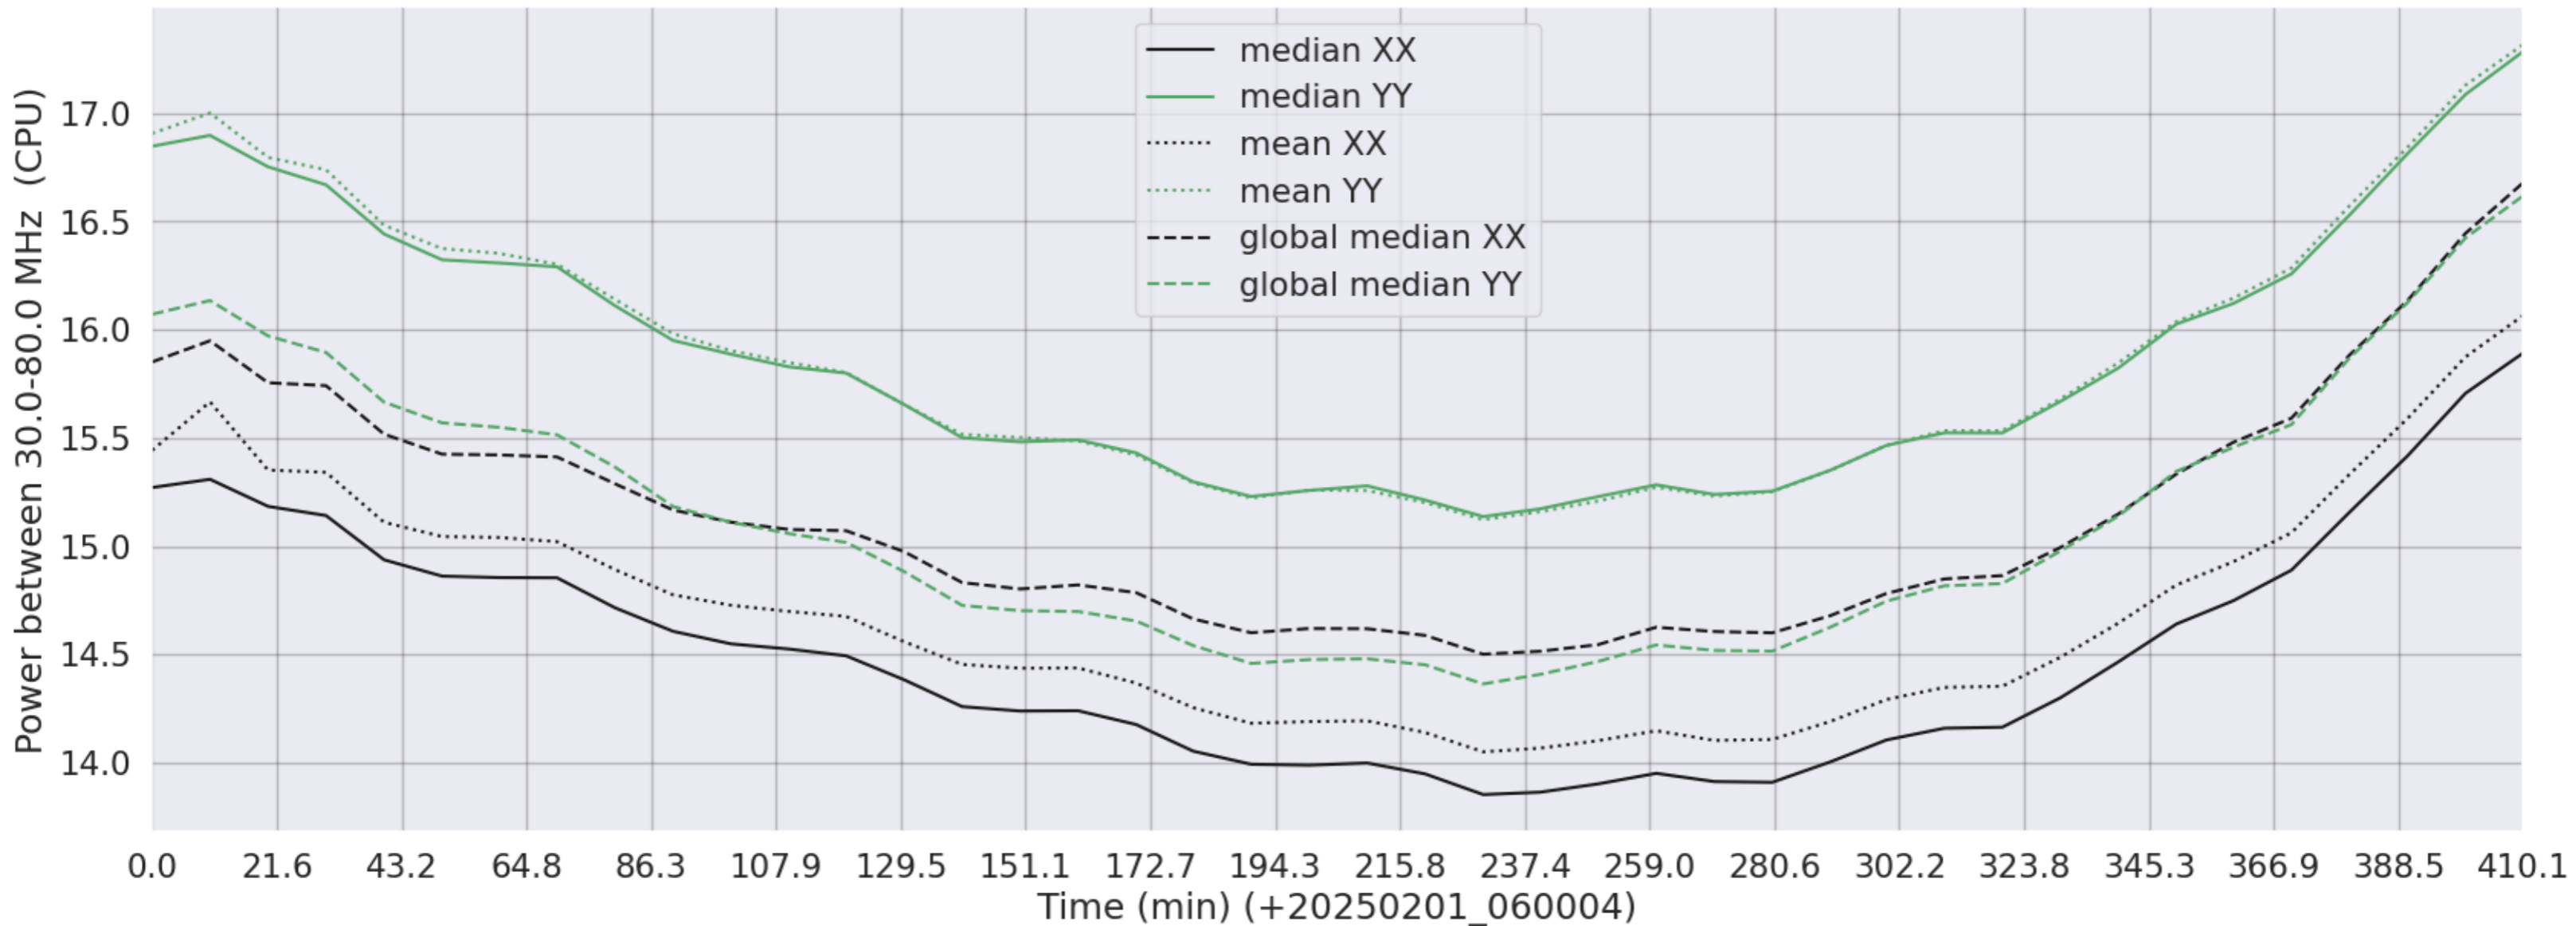

LWA237 - Correlator# 311 - XX FLAGS:Good - YY FLAGS:Good

LWA238 - Correlator# 310 - XX FLAGS:Good - YY FLAGS:Good