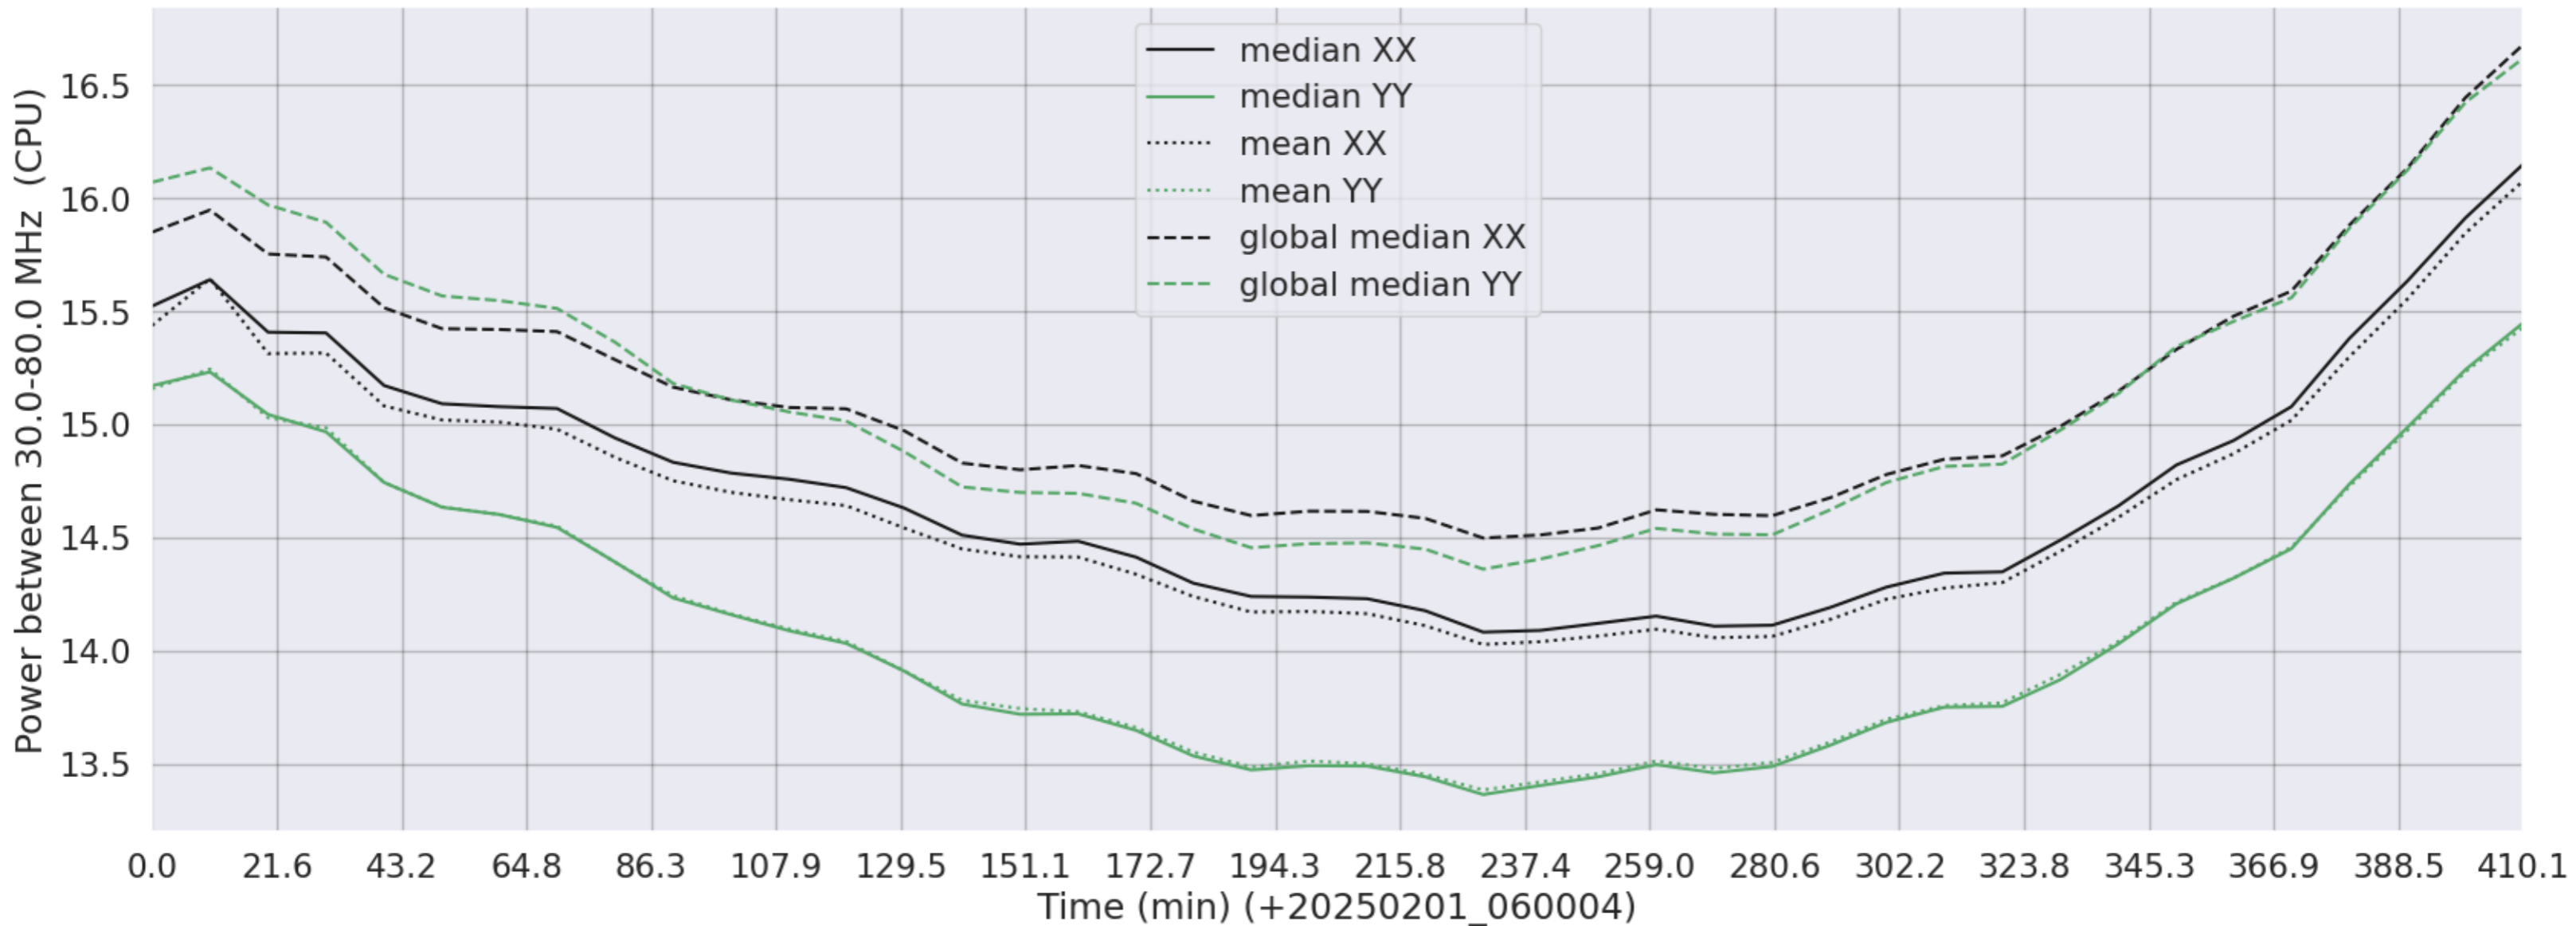

LWA030 - Correlator# 128 - XX FLAGS:Good - YY FLAGS:Good

LWA028 - Correlator# 129 - XX FLAGS:Good - YY FLAGS:Good

LWA032 - Correlator# 130 - XX FLAGS:Good - YY FLAGS:Good

LWA031 - Correlator# 131 - XX FLAGS:Good - YY FLAGS:Good