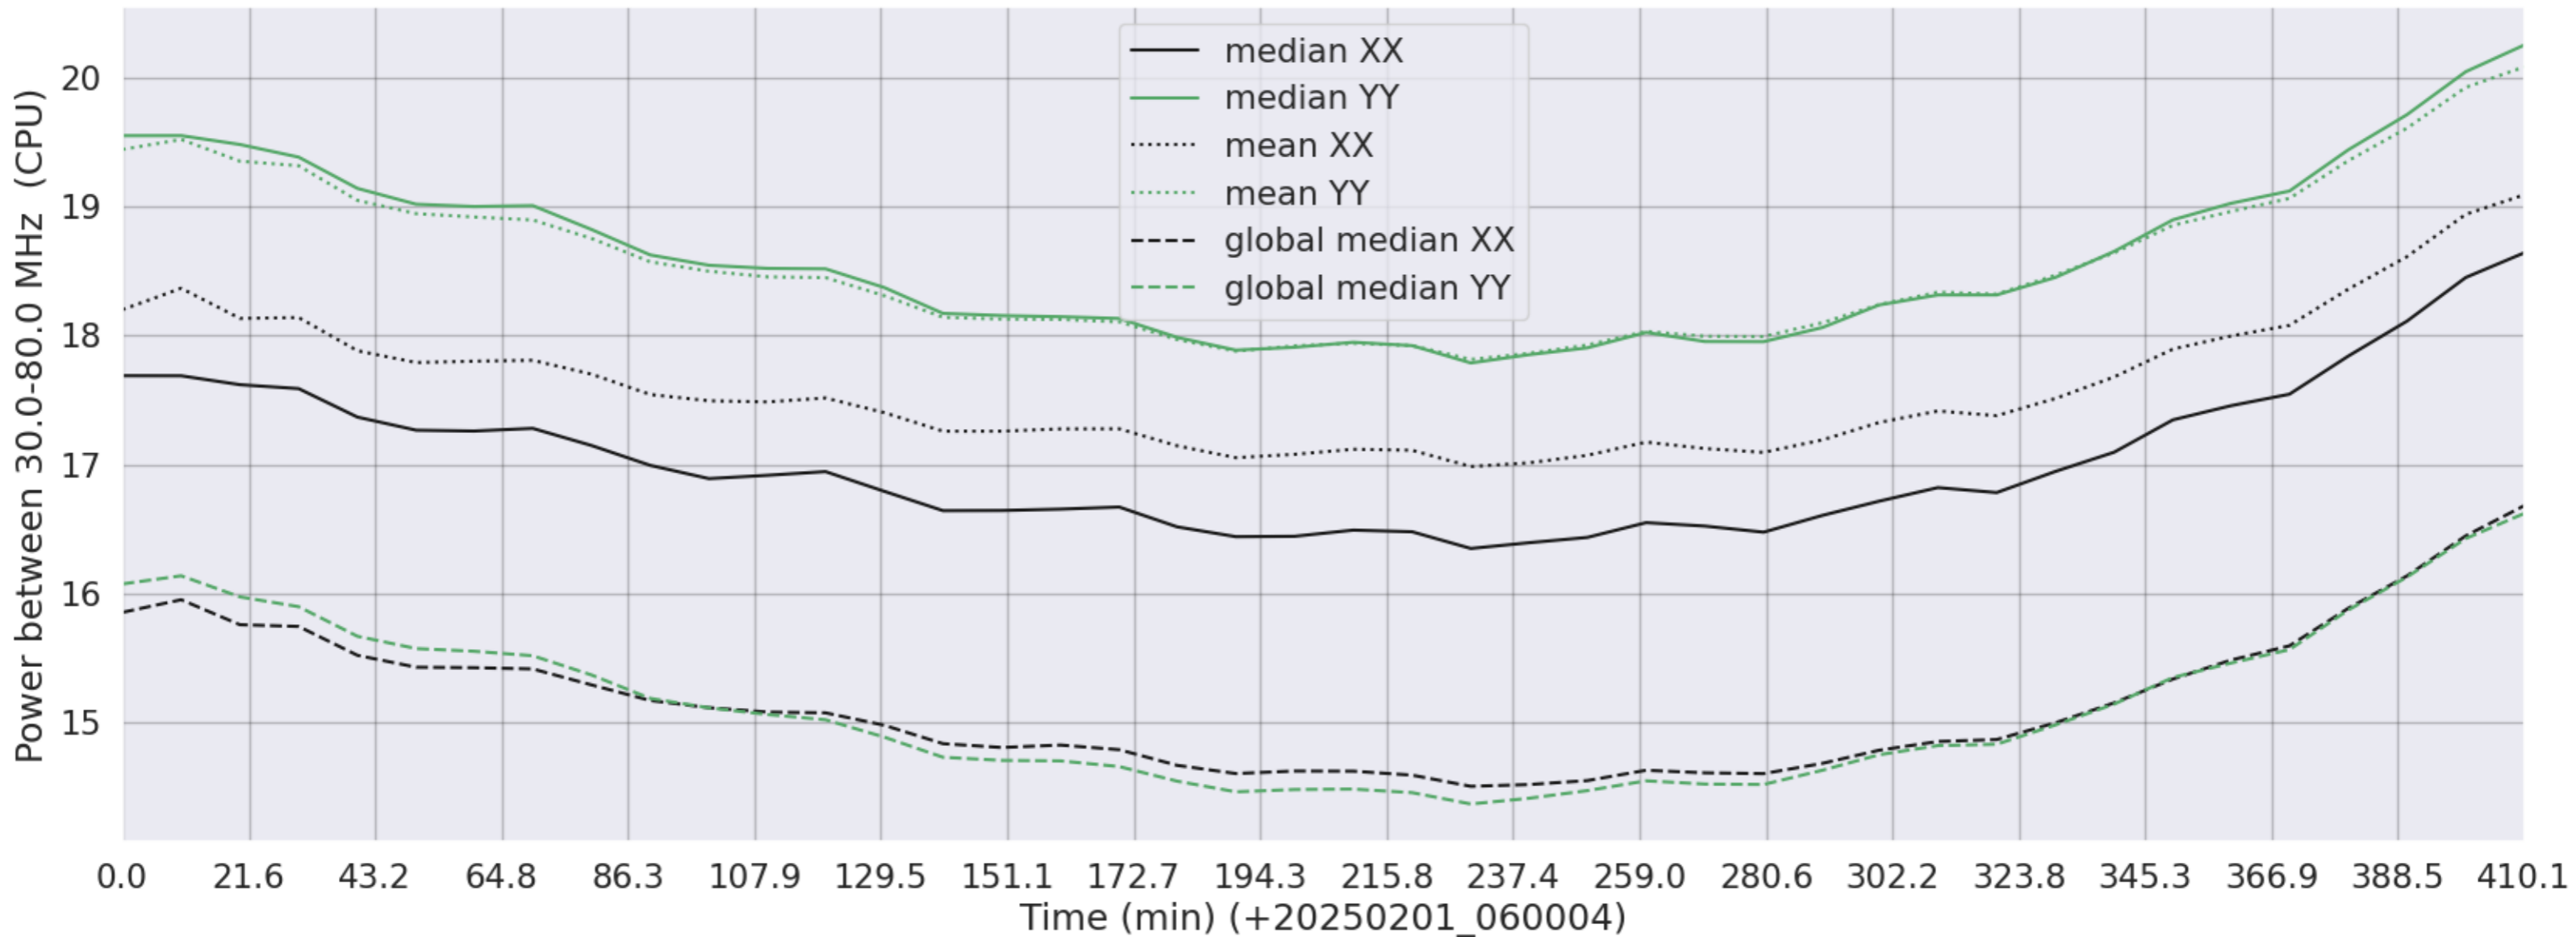

LWA198 - Correlator# 271 - XX FLAGS:Good - YY FLAGS:Good

LWA193 - Correlator# 270 - XX FLAGS:Good - YY FLAGS:Good