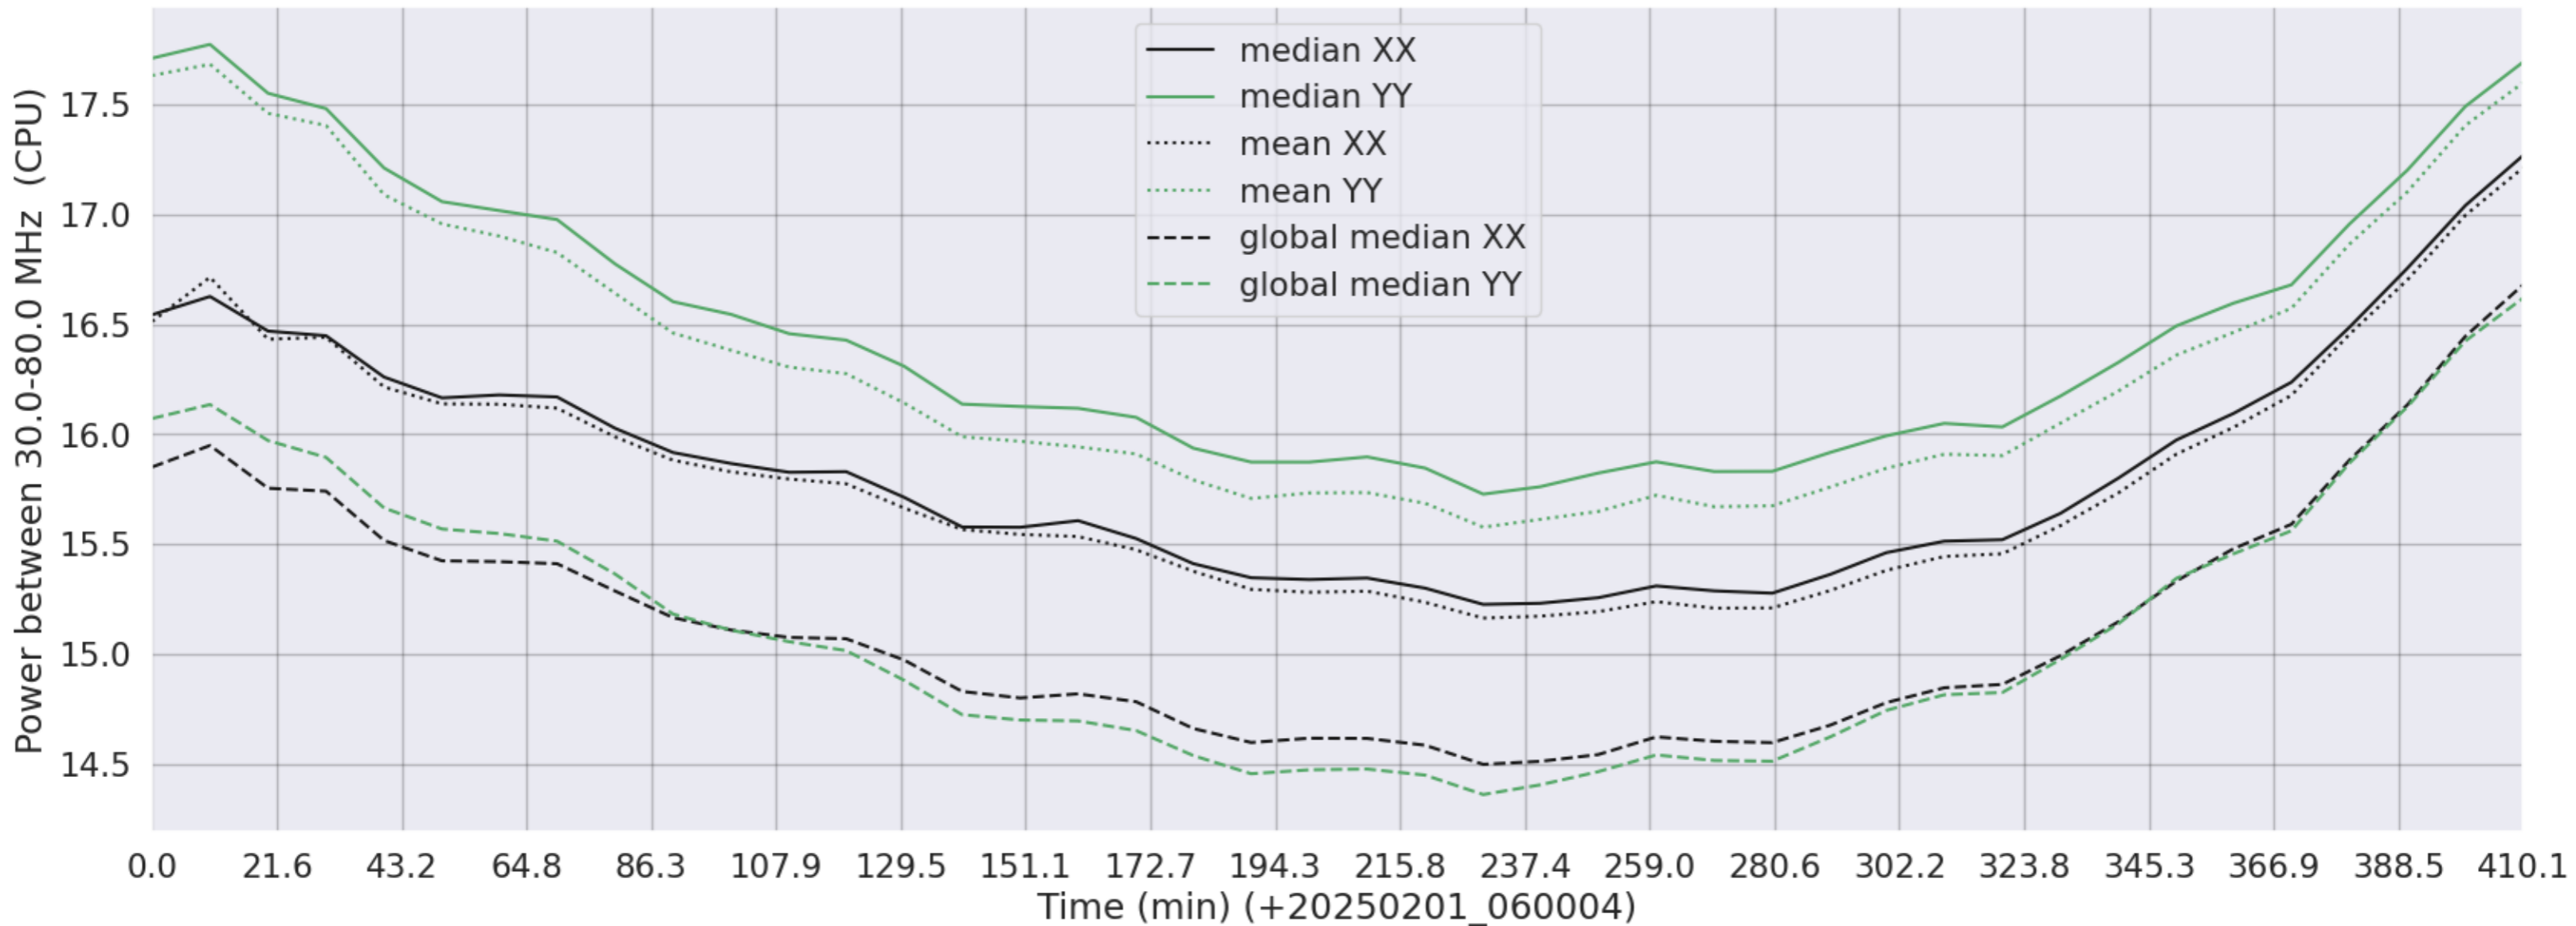

LWA266 - Correlator# 000 - XX FLAGS:Good - YY FLAGS:Good

LWA259 - Correlator# 001 - XX FLAGS:Good - YY FLAGS:Good

LWA268 - Correlator# 002 - XX FLAGS:Good - YY FLAGS:Good

LWA267 - Correlator# 003 - XX FLAGS:Good - YY FLAGS:Good