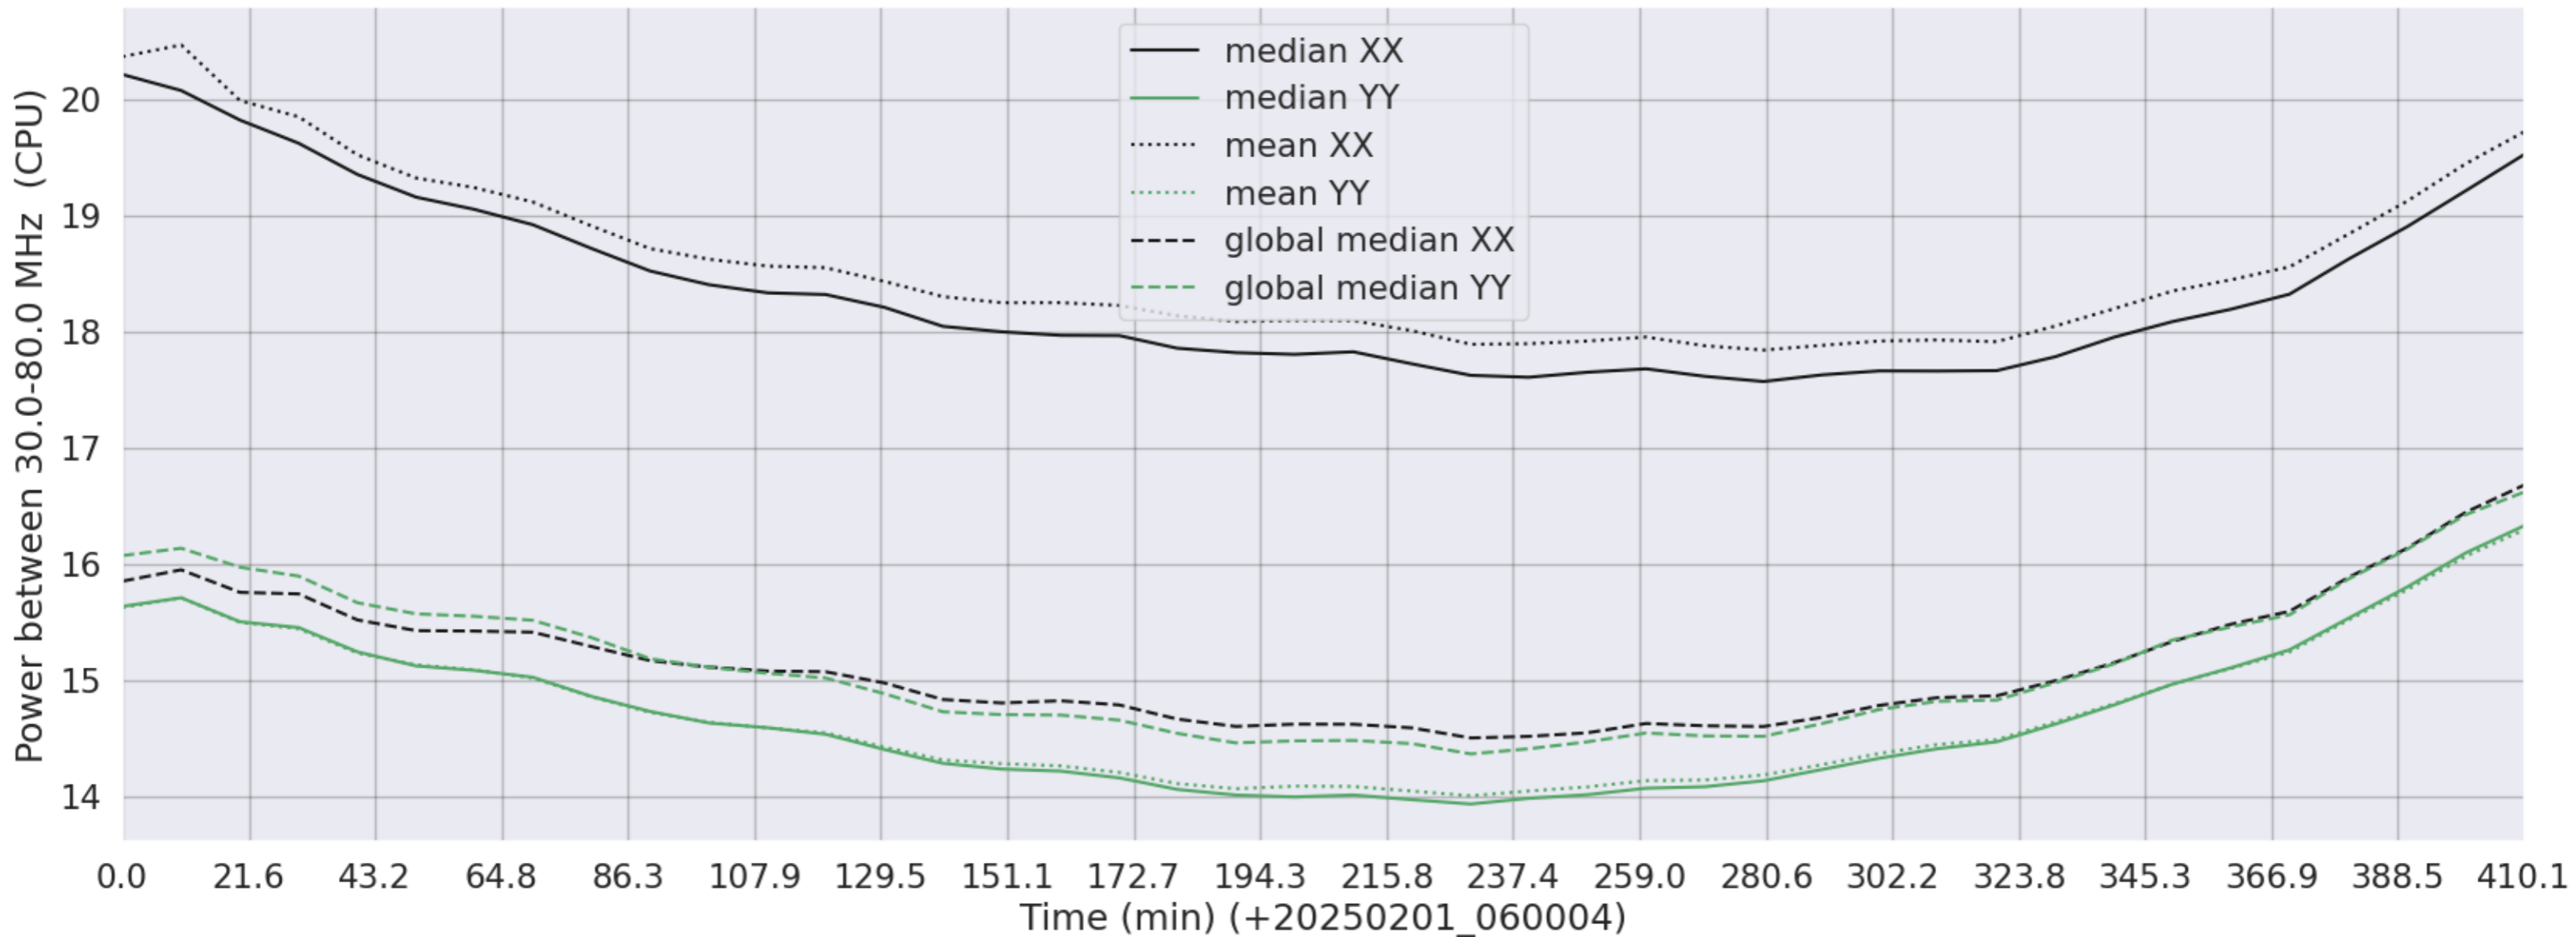

LWA329 - Correlator# 287 - XX FLAGS:Good - YY FLAGS:Good

LWA357 - Correlator# 286 - XX FLAGS:Good - YY FLAGS:Good