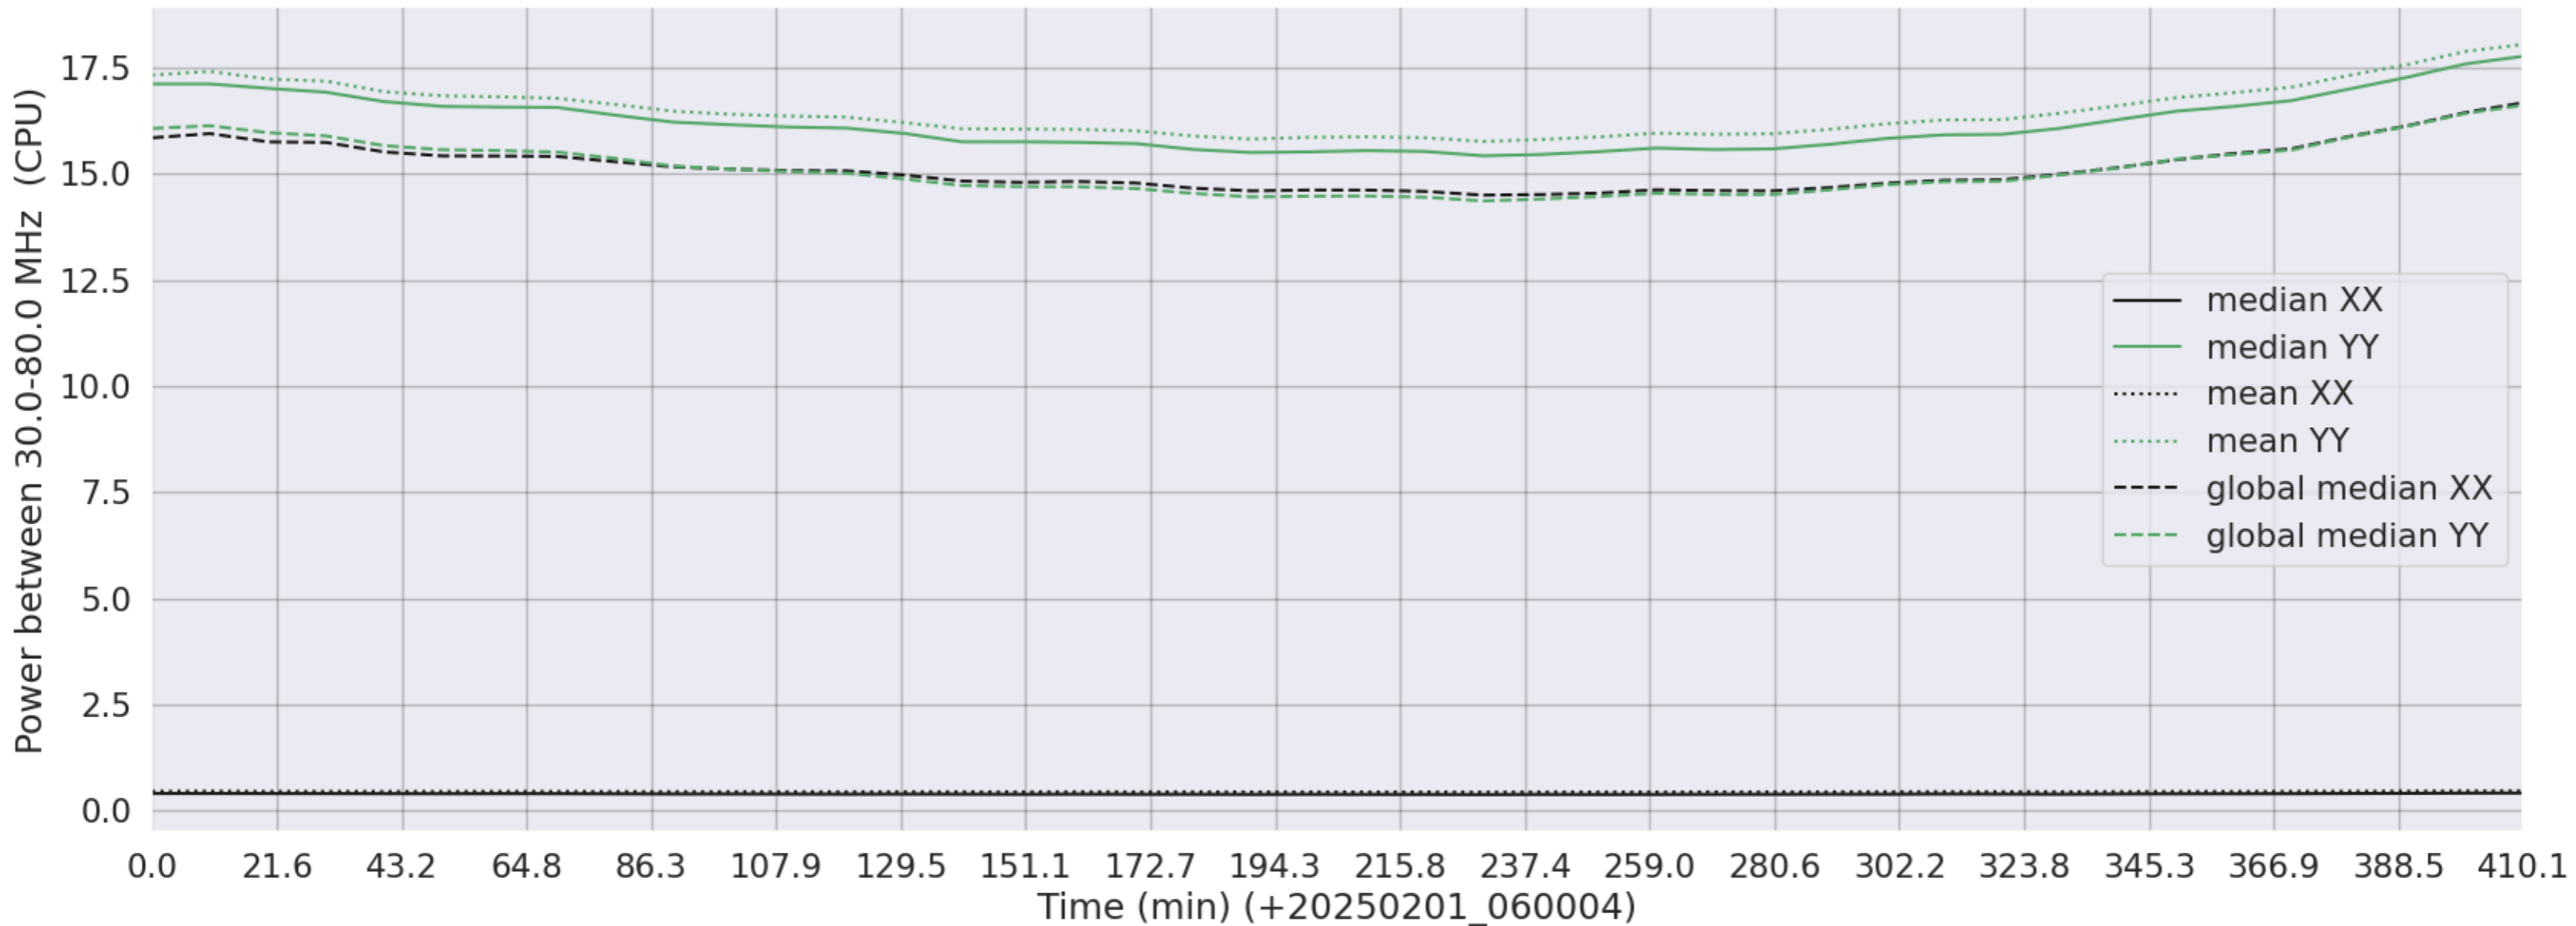

LWA229 - Correlator# 305 - XX FLAGS:Good - YY FLAGS:Good

LWA226 - Correlator# 304 - XX FLAGS:LowPower - YY FLAGS:Good