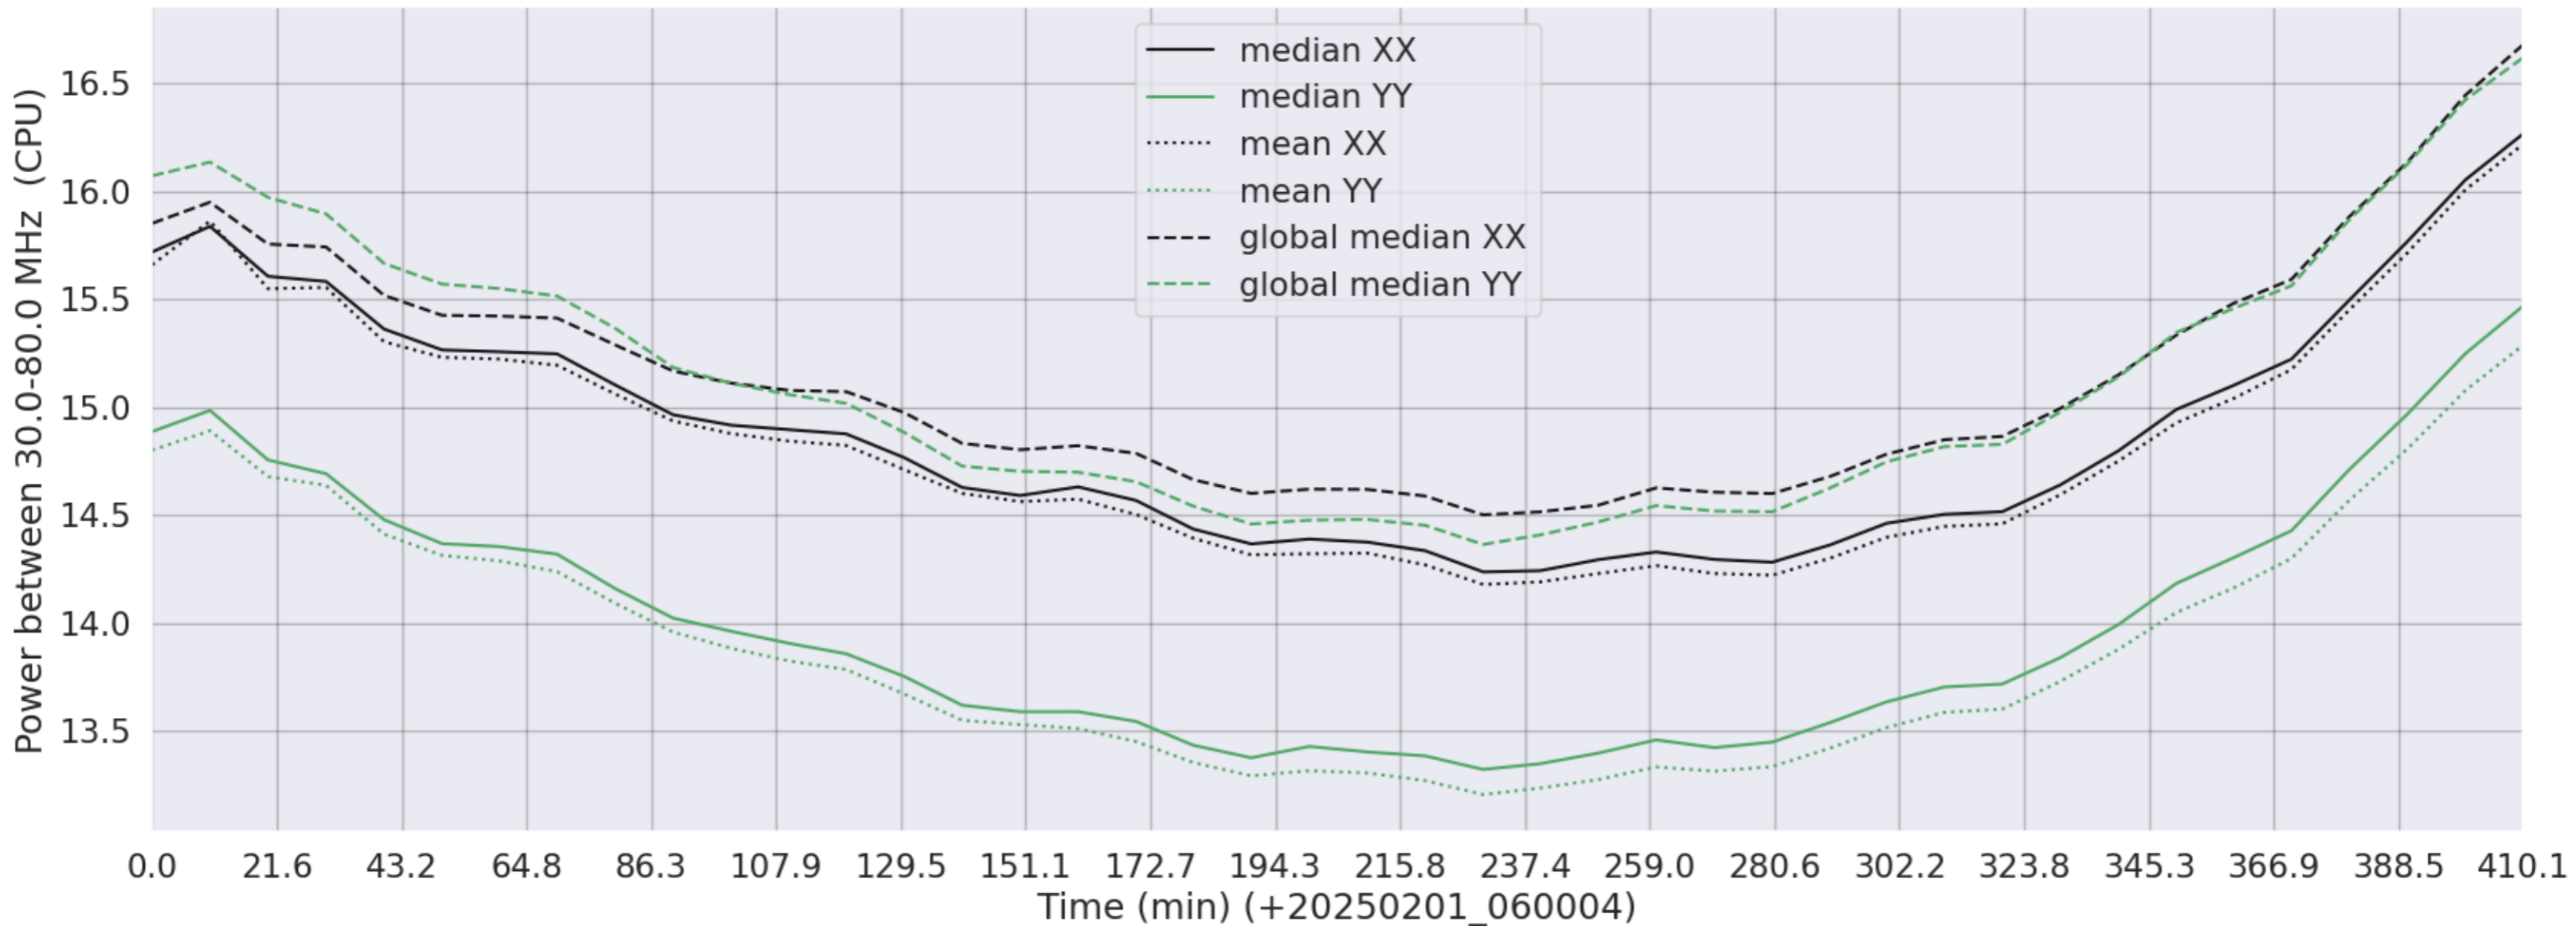

LWA113 - Correlator# 203 - XX FLAGS:Good - YY FLAGS:Good

LWA114 - Correlator# 202 - XX FLAGS:Good - YY FLAGS:Good