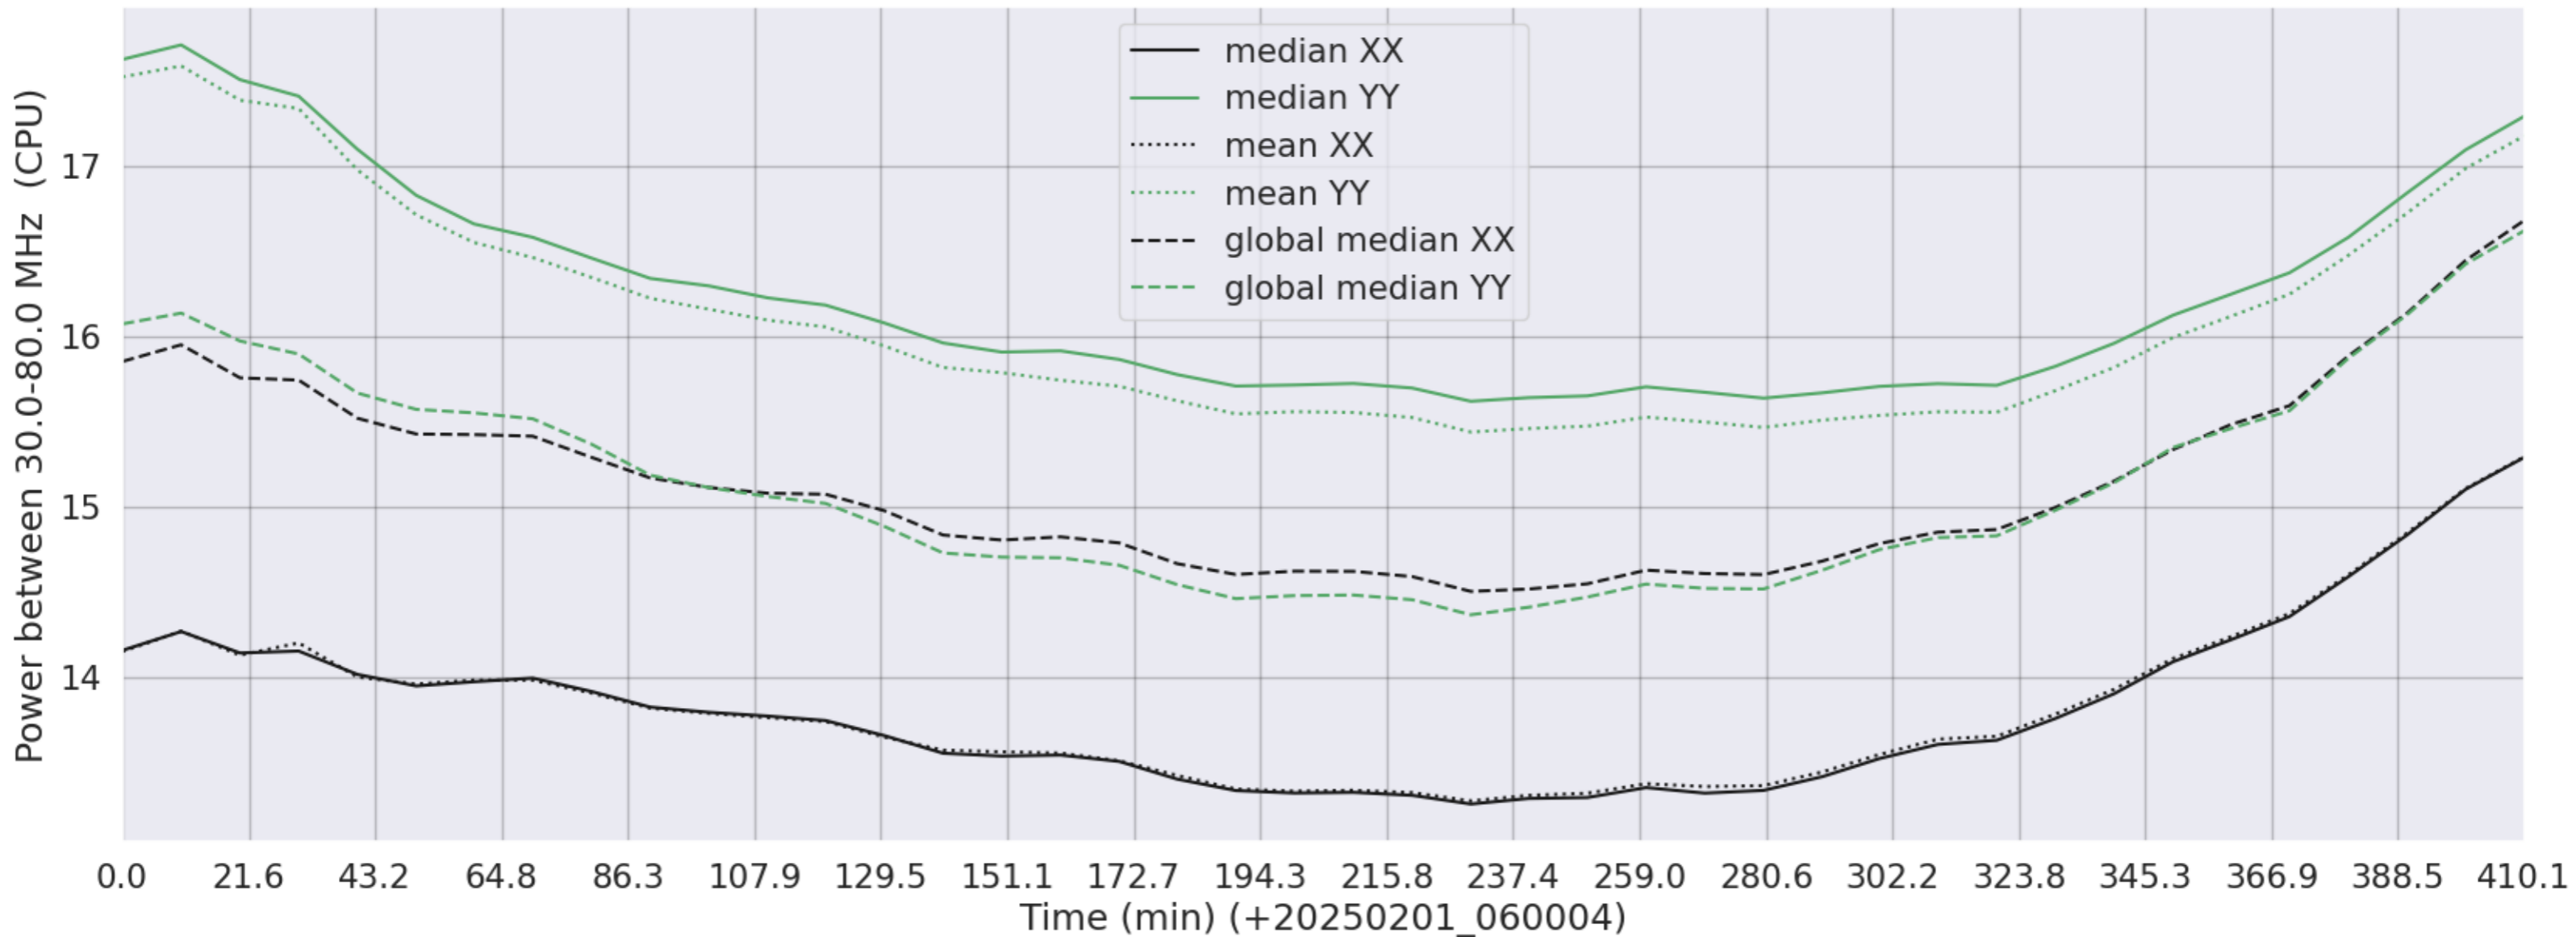

LWA269 - Correlator# 005 - XX FLAGS:Good - YY FLAGS:Good

LWA271 - Correlator# 004 - XX FLAGS:Good - YY FLAGS:Good