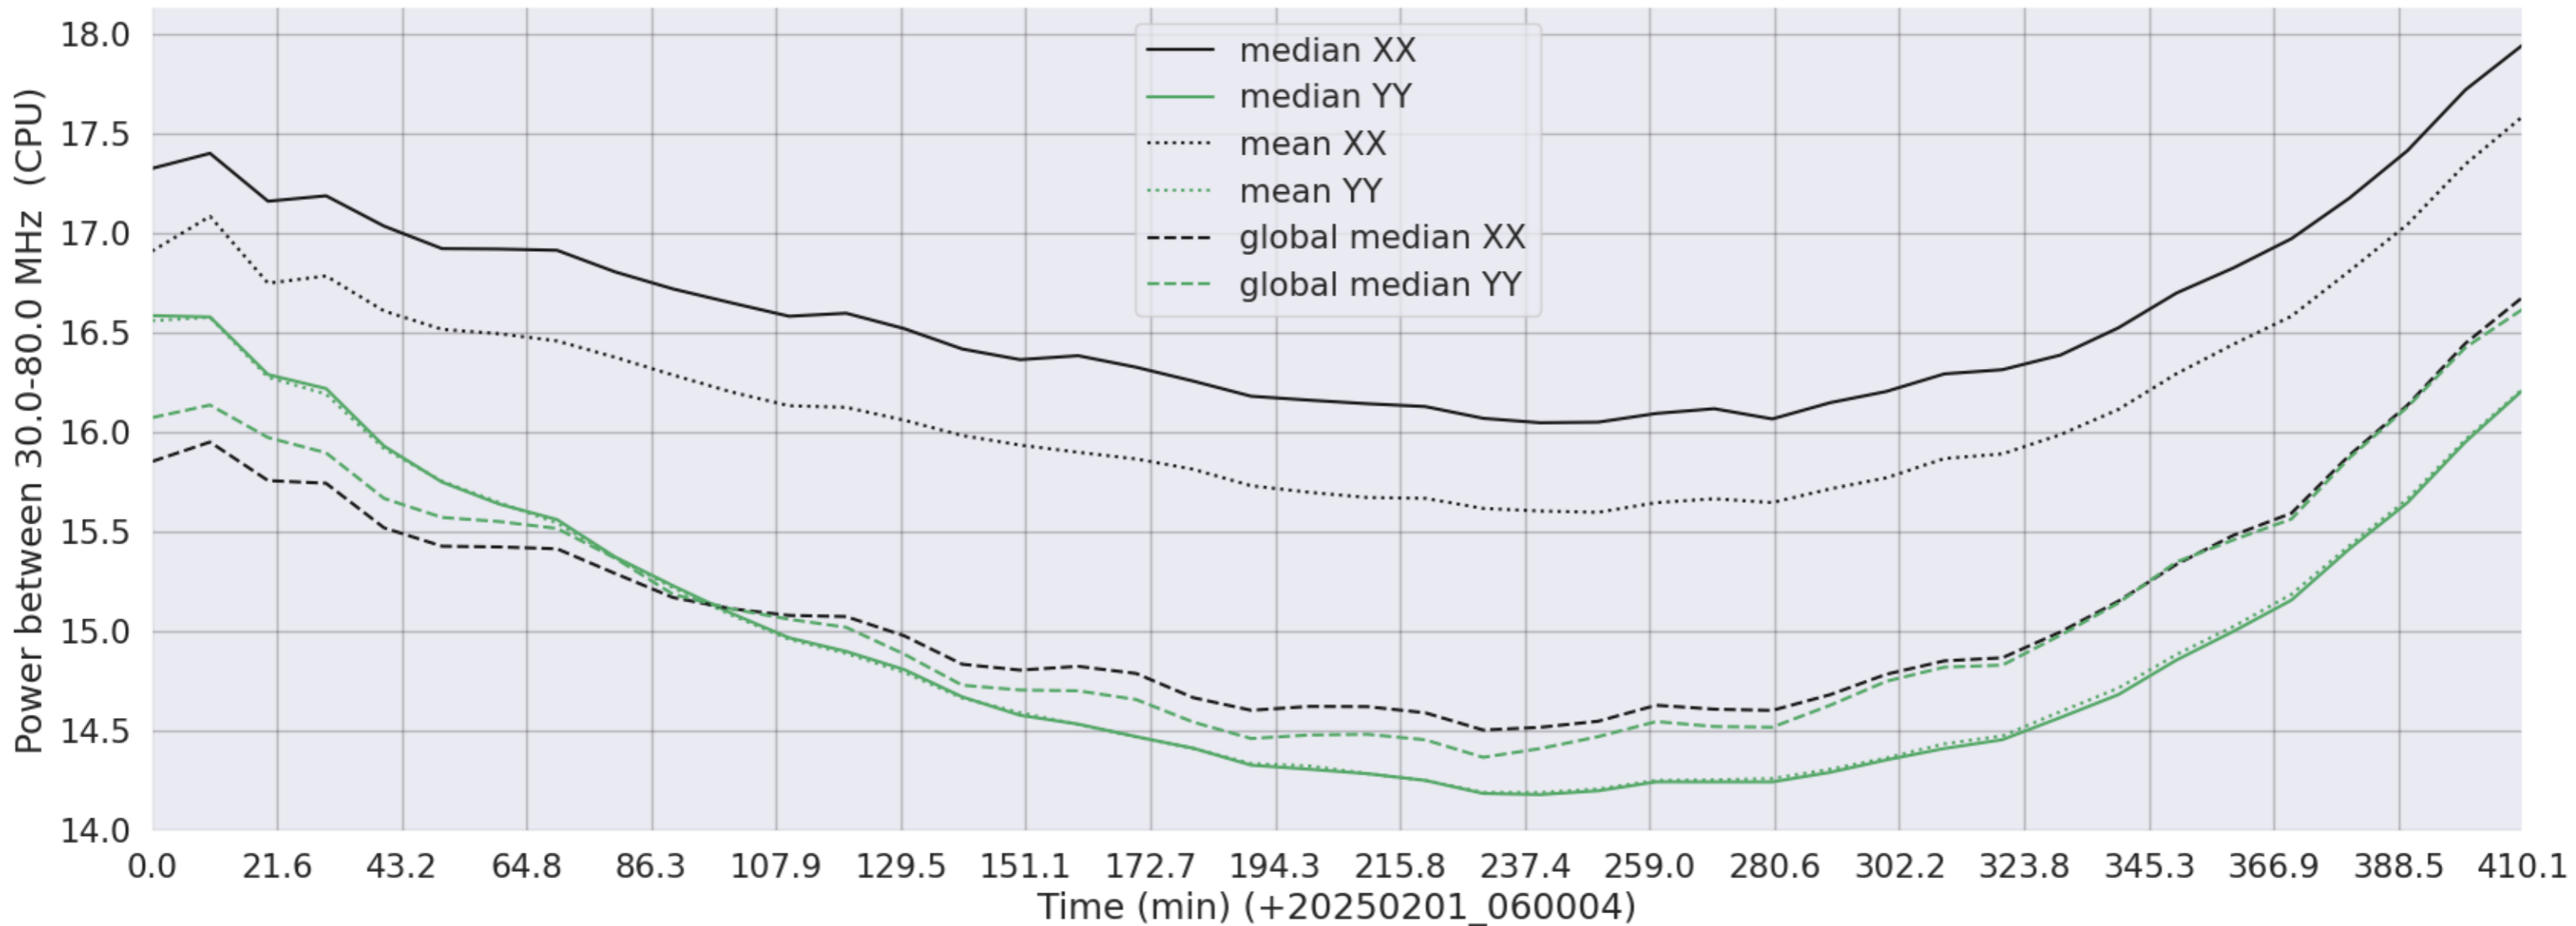

LWA283 - Correlator# 040 - XX FLAGS:Good - YY FLAGS:Good

LWA280 - Correlator# 041 - XX FLAGS:Good - YY FLAGS:HighPower

LWA288 - Correlator# 042 - XX FLAGS:Good - YY FLAGS:Good

LWA284 - Correlator# 043 - XX FLAGS:Good - YY FLAGS:Good