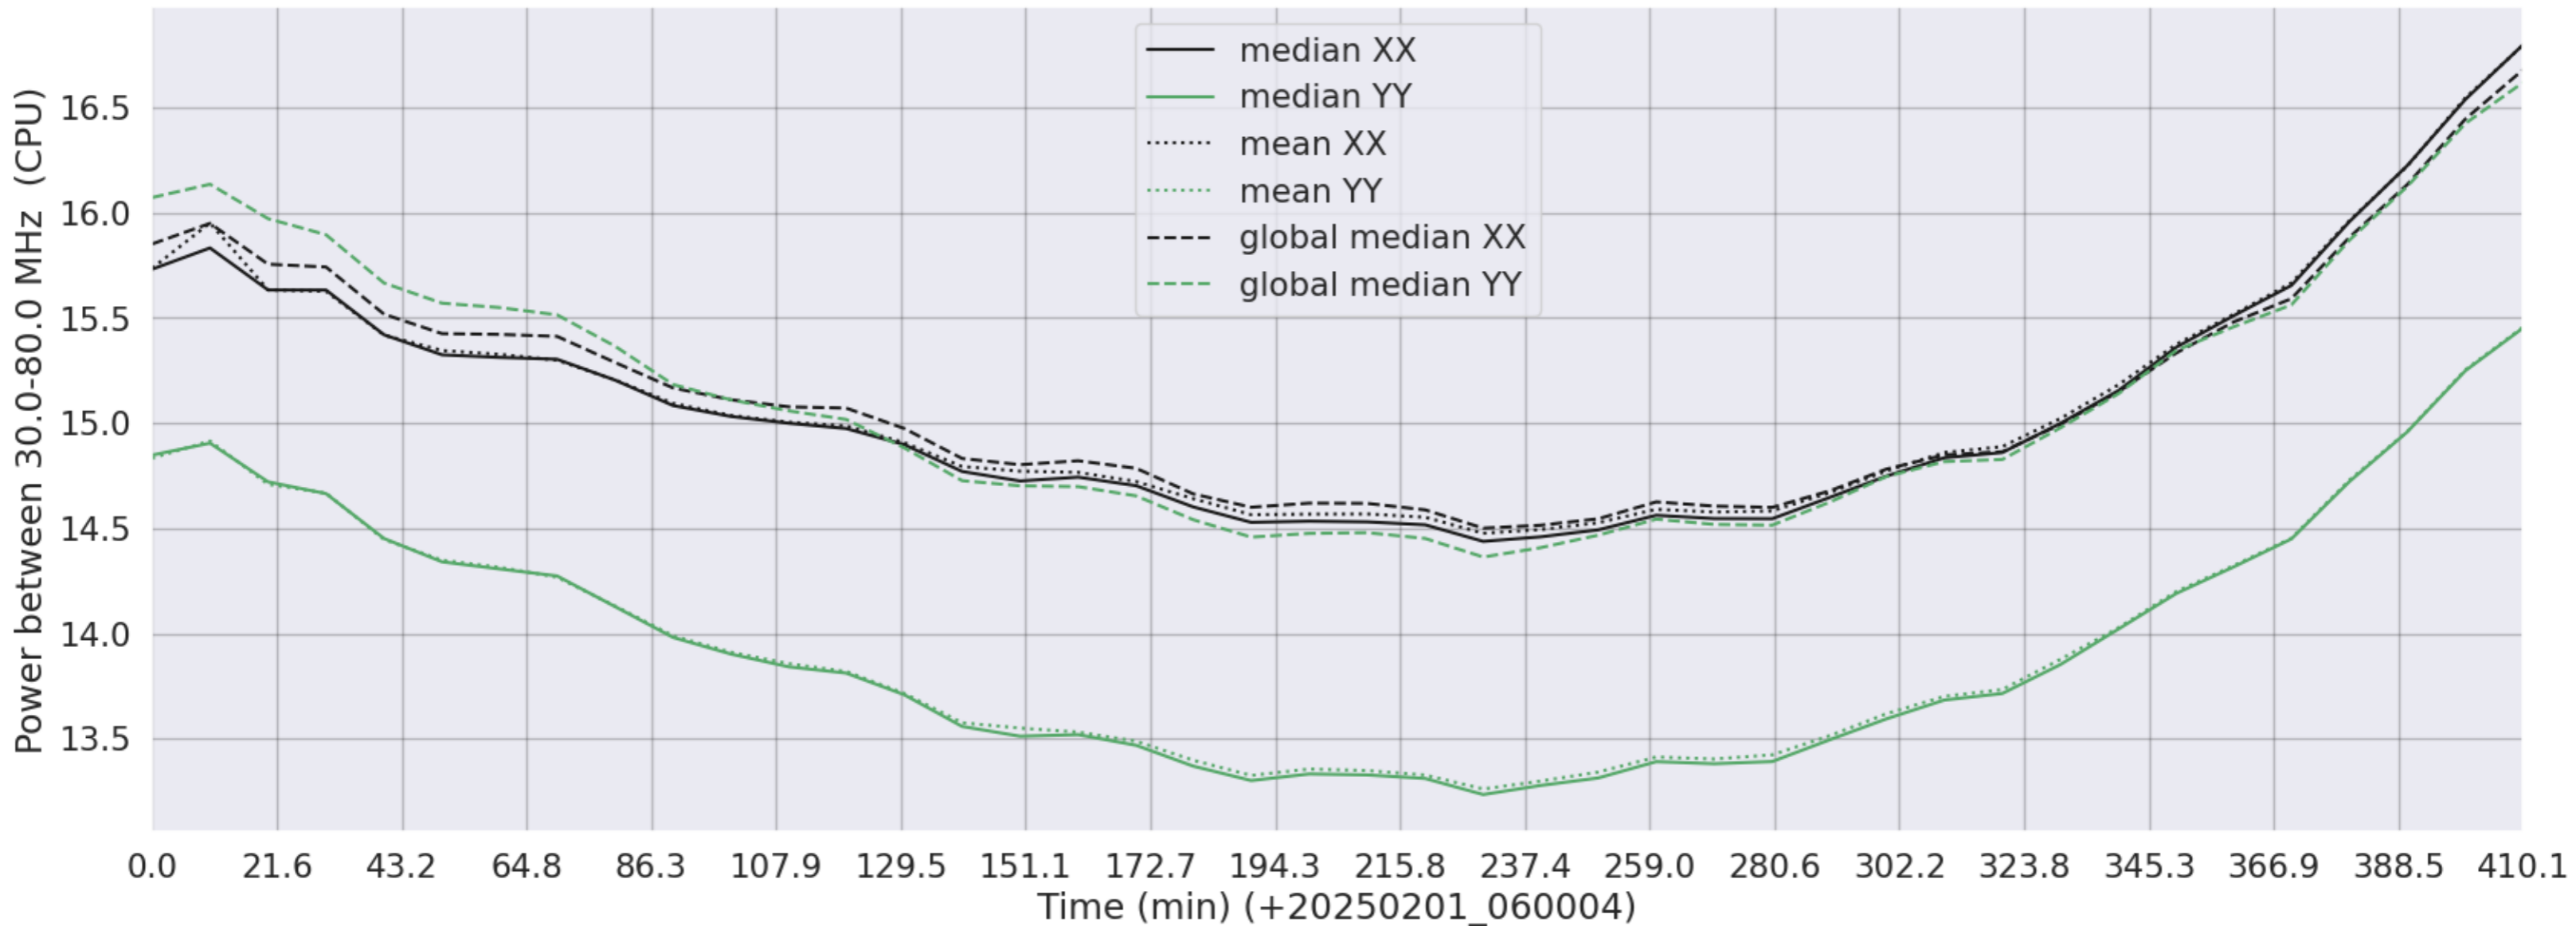

LWA050 - Correlator# 115 - XX FLAGS:Good - YY FLAGS:Good

LWA051 - Correlator# 114 - XX FLAGS:Good - YY FLAGS:Good