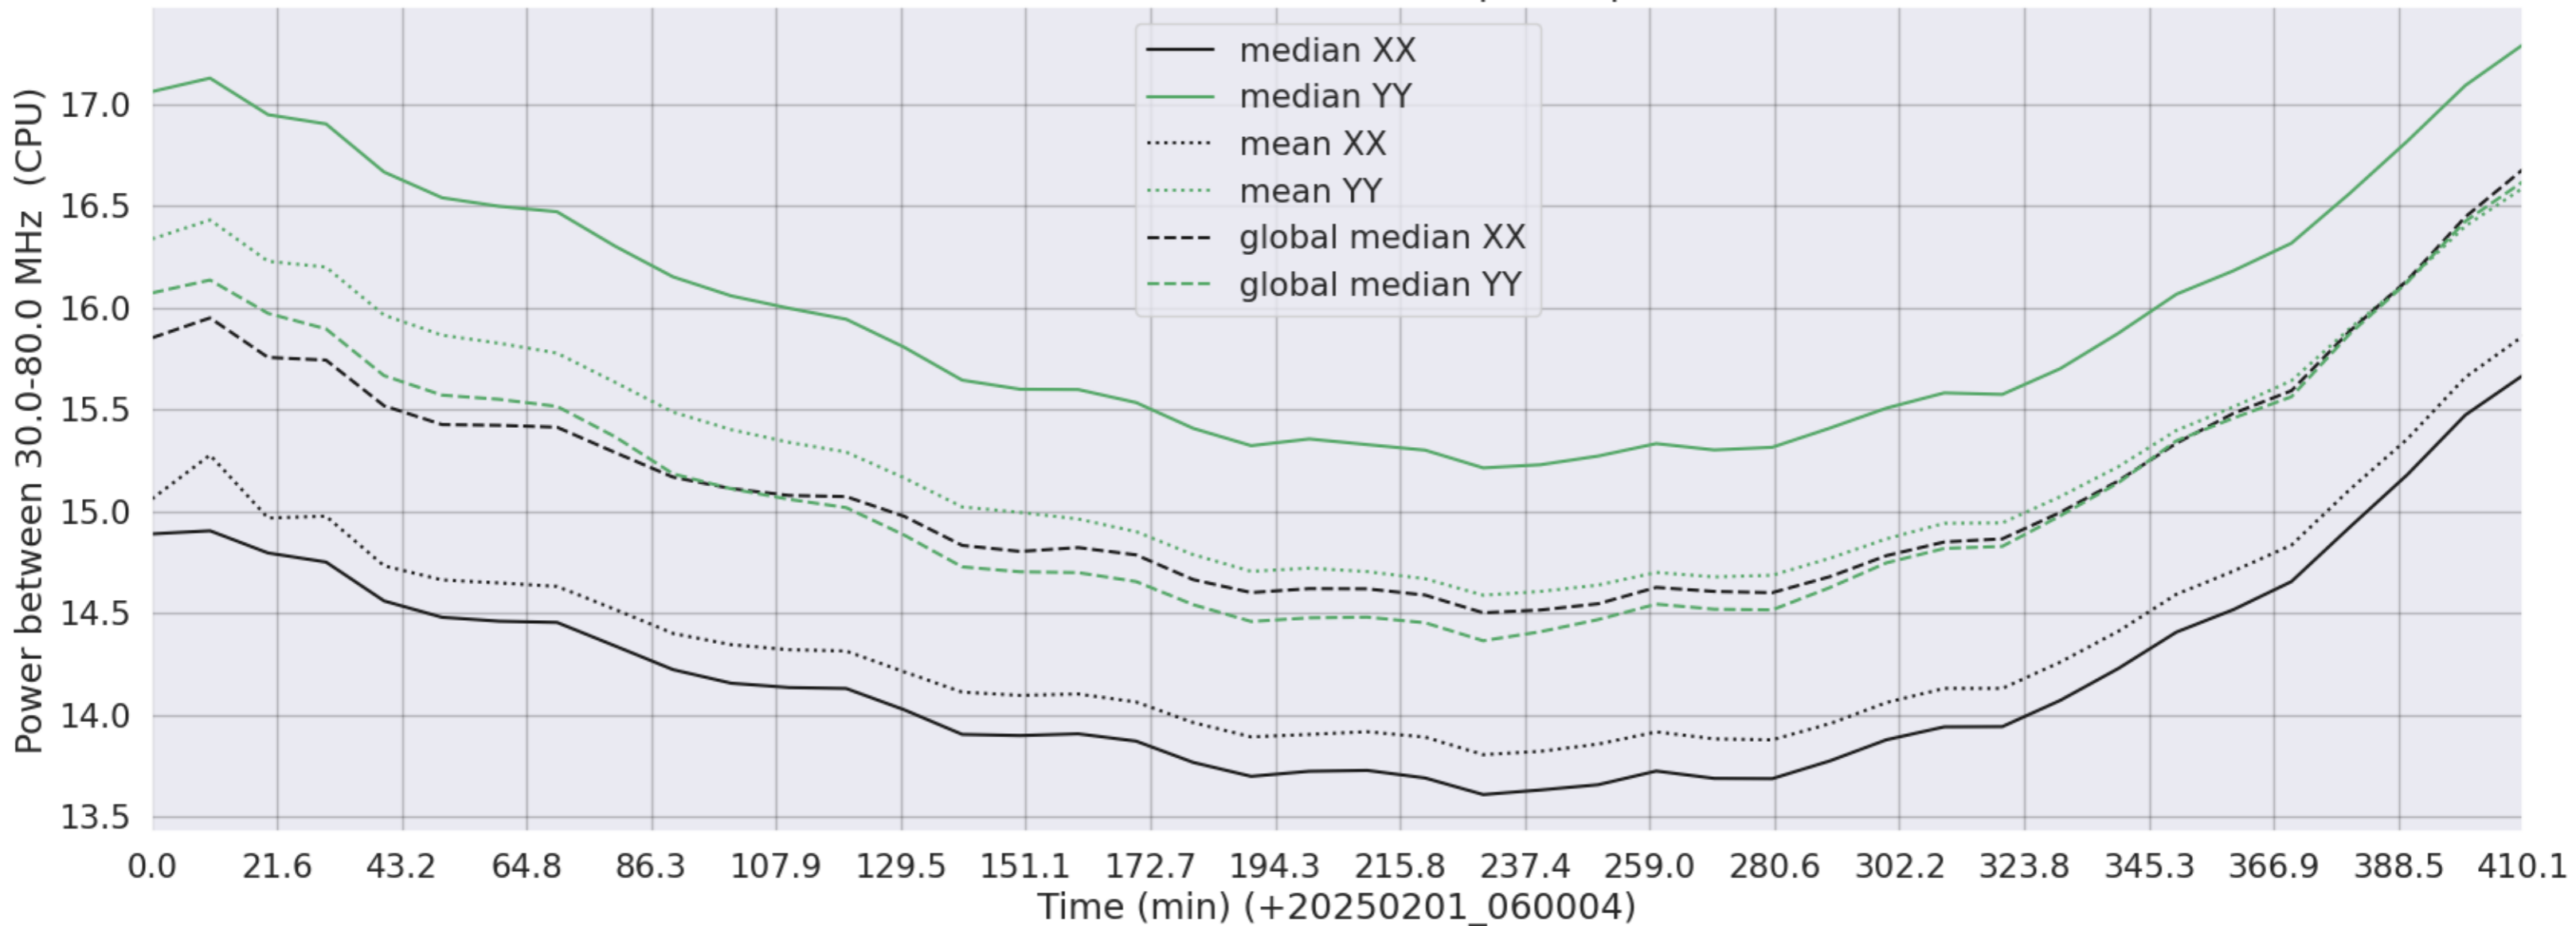

LWA208 - Correlator# 298 - XX FLAGS:Good - YY FLAGS:BadSpecShape

LWA205 - Correlator# 297 - XX FLAGS:BadSpecShape - YY FLAGS:Good