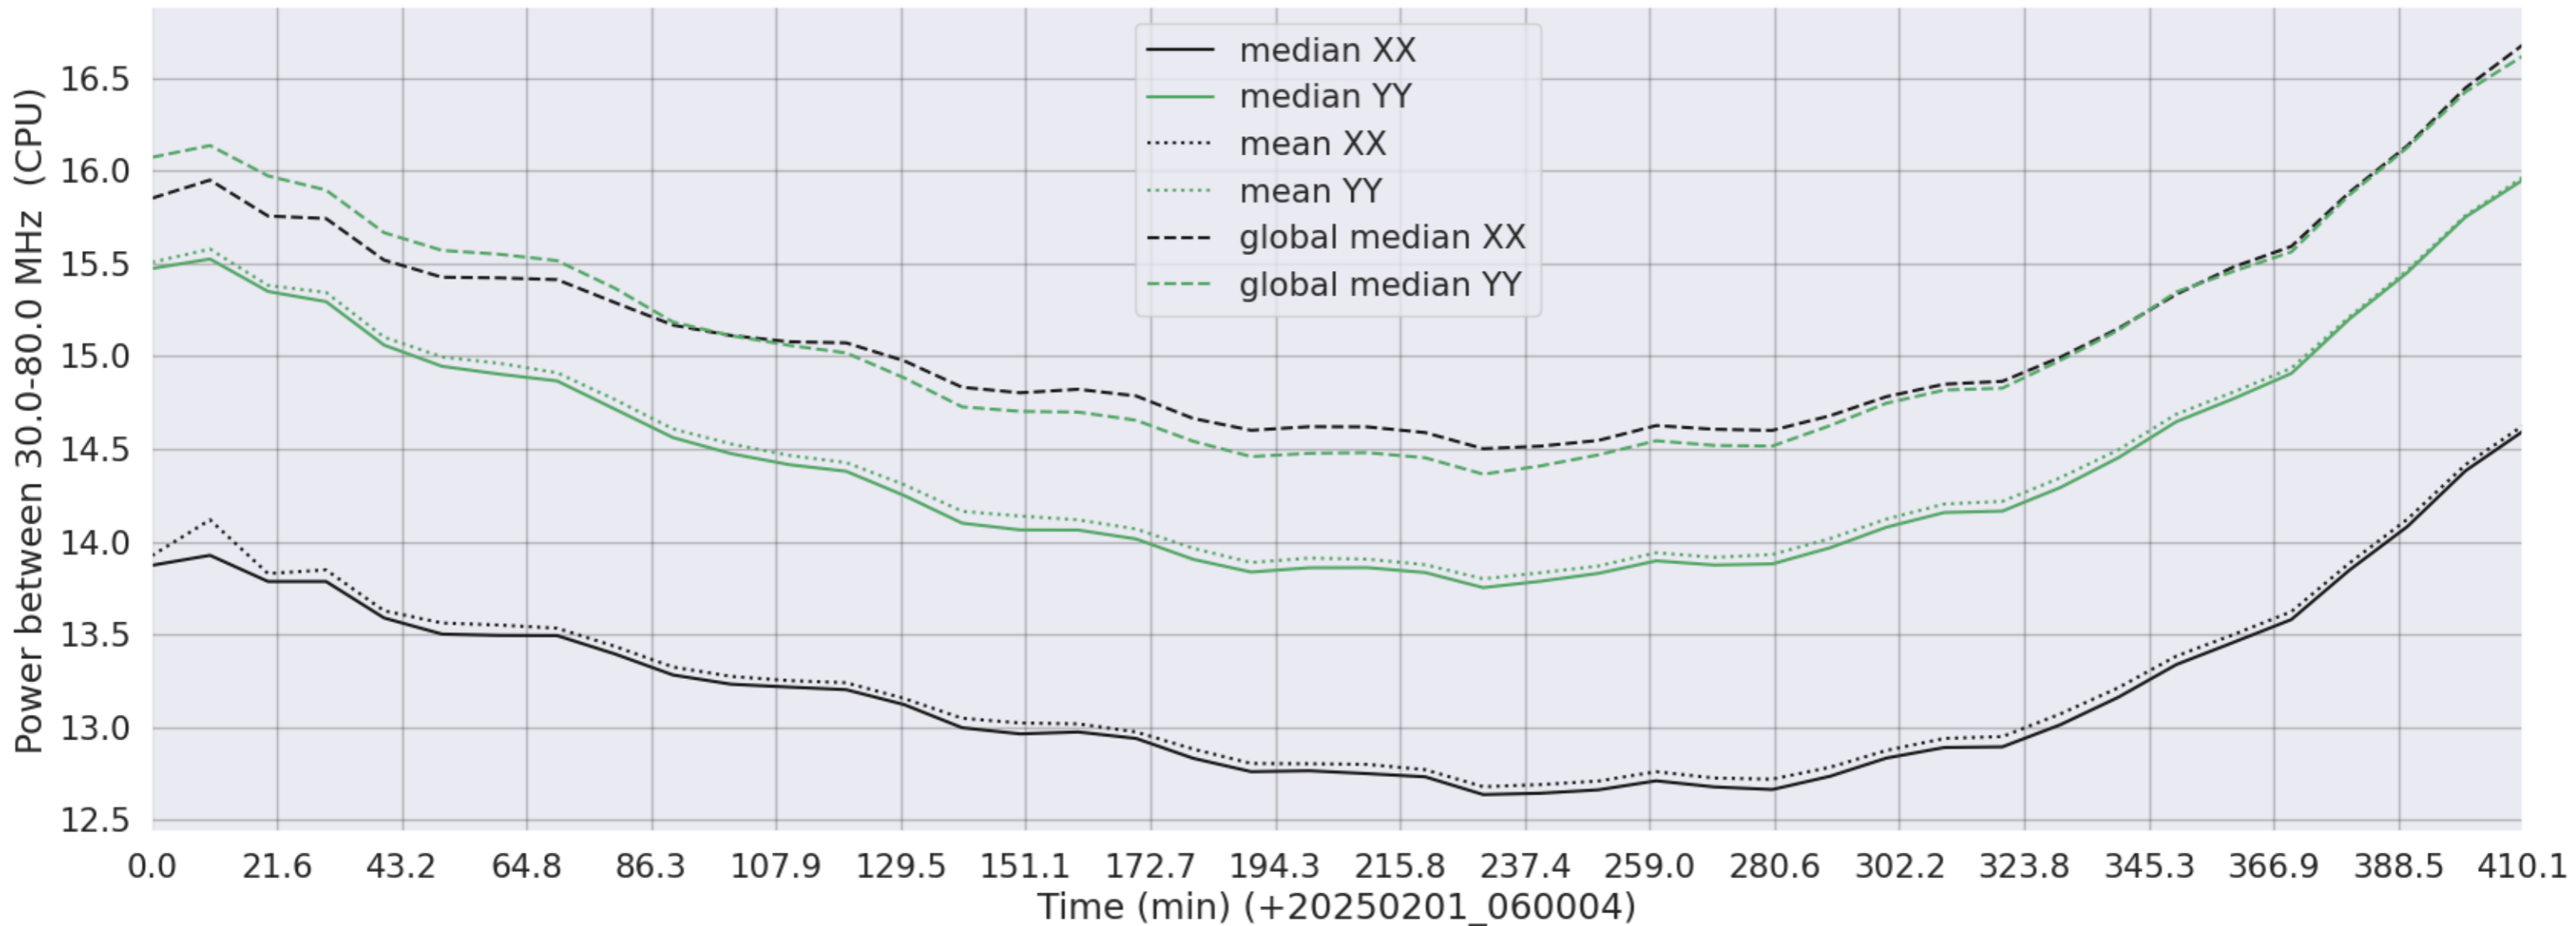

LWA324 - Correlator# 122 - XX FLAGS:Good - YY FLAGS:Good

LWA055 - Correlator# 121 - XX FLAGS:Good - YY FLAGS:Good