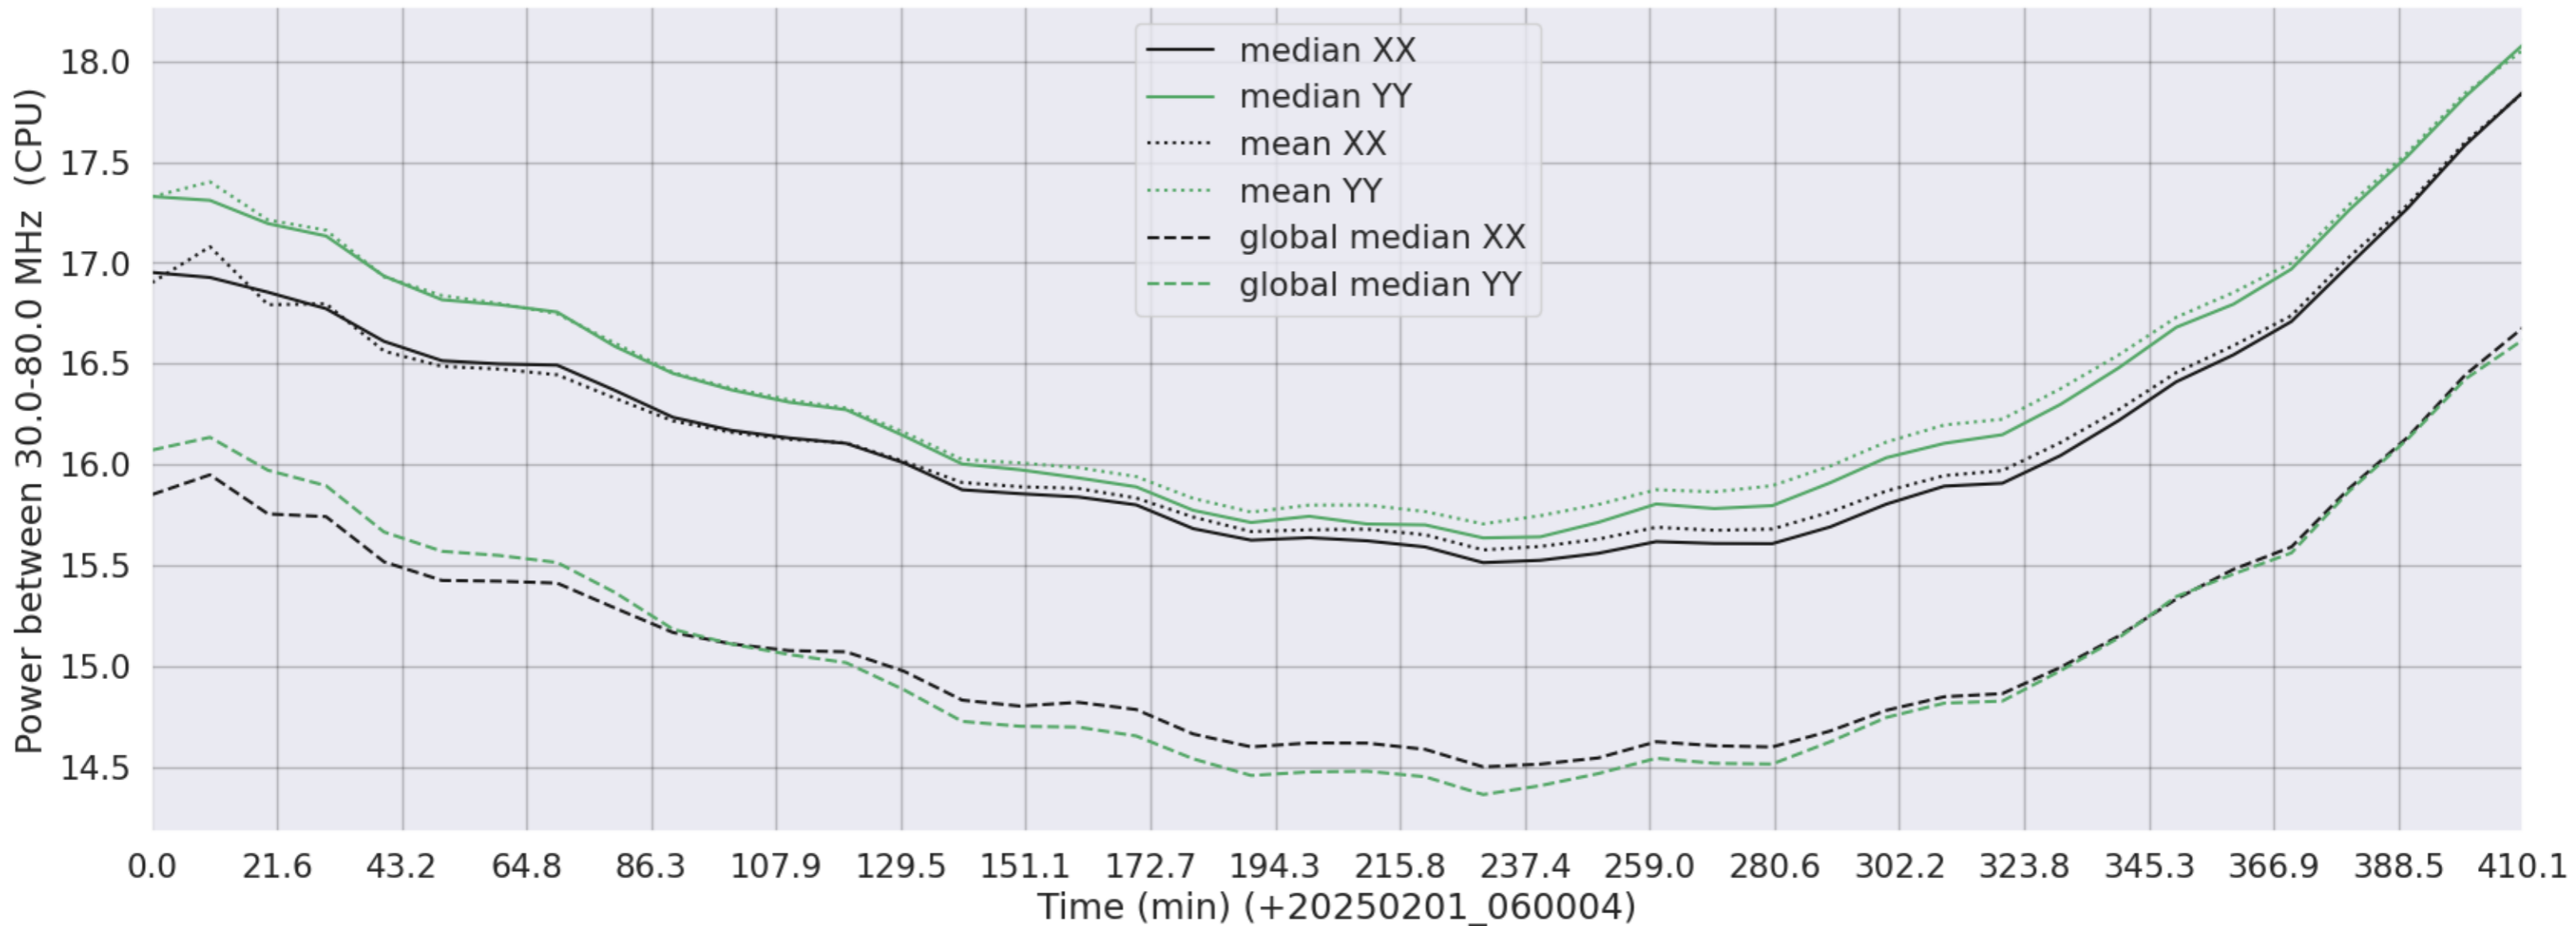

LWA163 - Correlator# 264 - XX FLAGS:Good - YY FLAGS:Good

LWA162 - Correlator# 265 - XX FLAGS:Good - YY FLAGS:Good

LWA165 - Correlator# 266 - XX FLAGS:Good - YY FLAGS:Good

LWA164 - Correlator# 267 - XX FLAGS:Good - YY FLAGS:Good