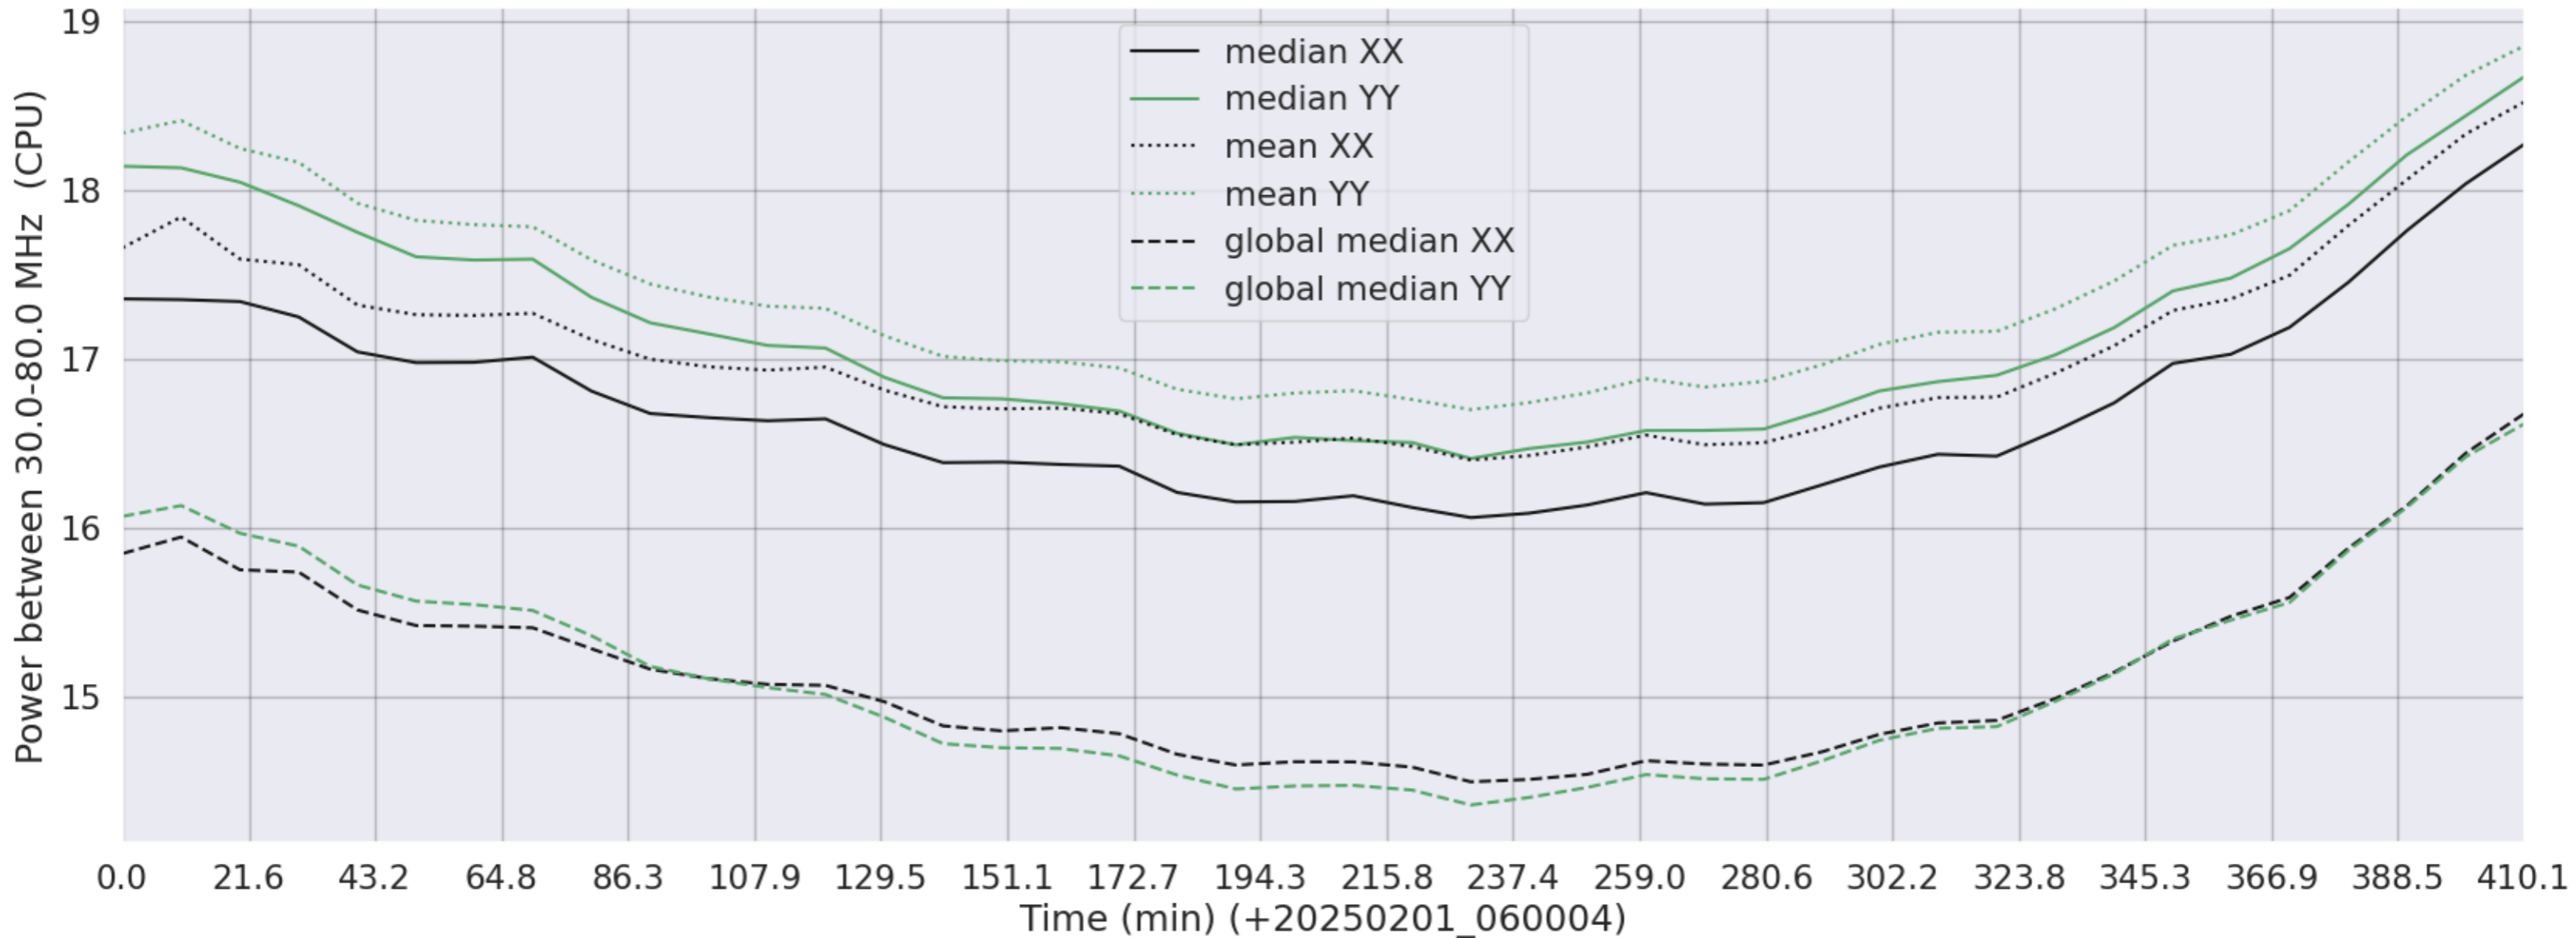

LWA129 - Correlator# 180 - XX FLAGS:Good - YY FLAGS:Good

LWA037 - Correlator# 181 - XX FLAGS:Good - YY FLAGS:Good

LWA131 - Correlator# 182 - XX FLAGS:HighTimeVar+BadSpecShape - YY FLAGS:Good

LWA130 - Correlator# 183 - XX FLAGS:Good - YY FLAGS:Good