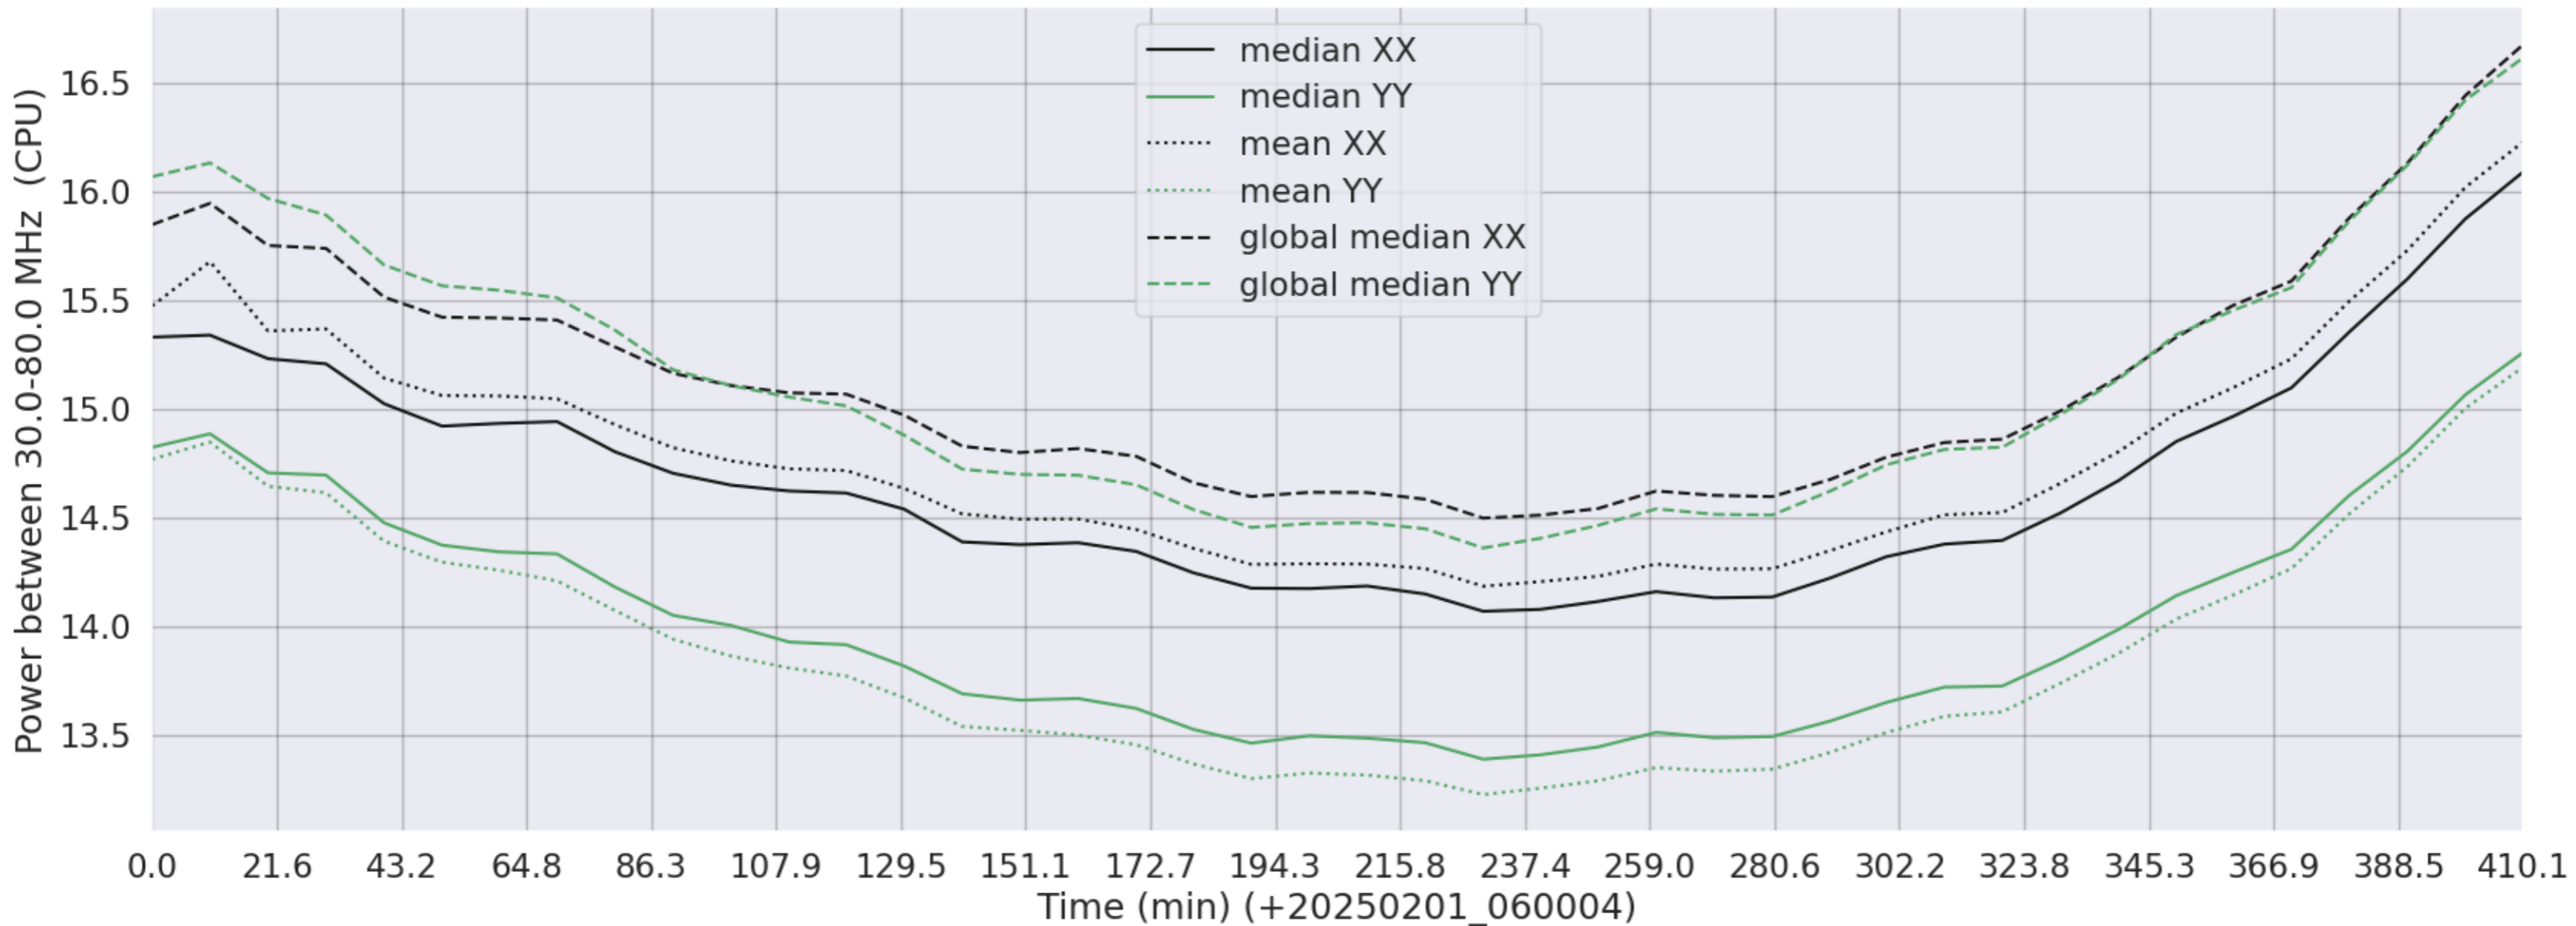

LWA142 - Correlator# 211 - XX FLAGS:Good - YY FLAGS:Good

LWA143 - Correlator# 210 - XX FLAGS:Good - YY FLAGS:Good