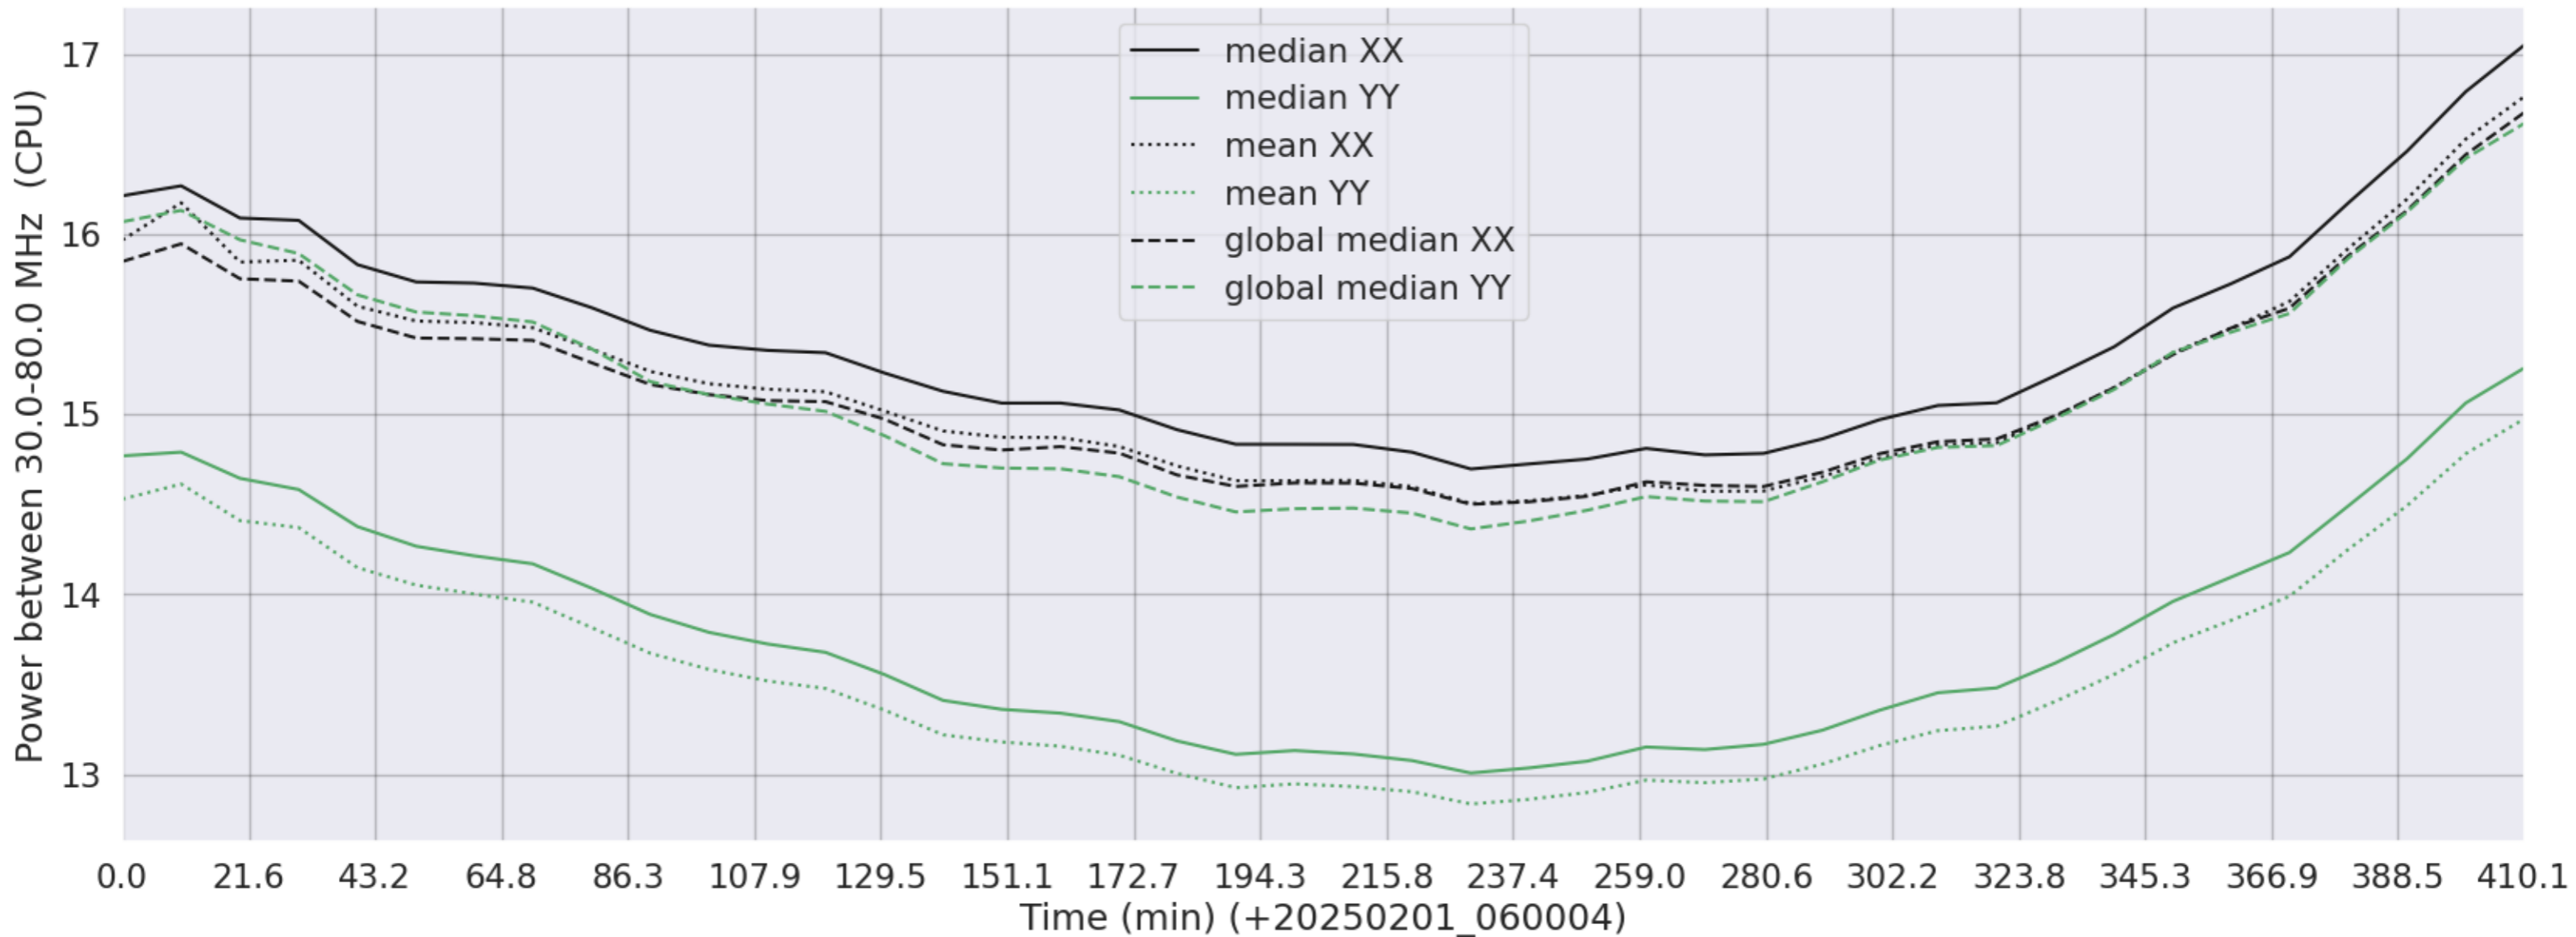

LWA092 - Correlator# 149 - XX FLAGS:Good - YY FLAGS:Good

LWA093 - Correlator# 148 - XX FLAGS:Good - YY FLAGS:Good