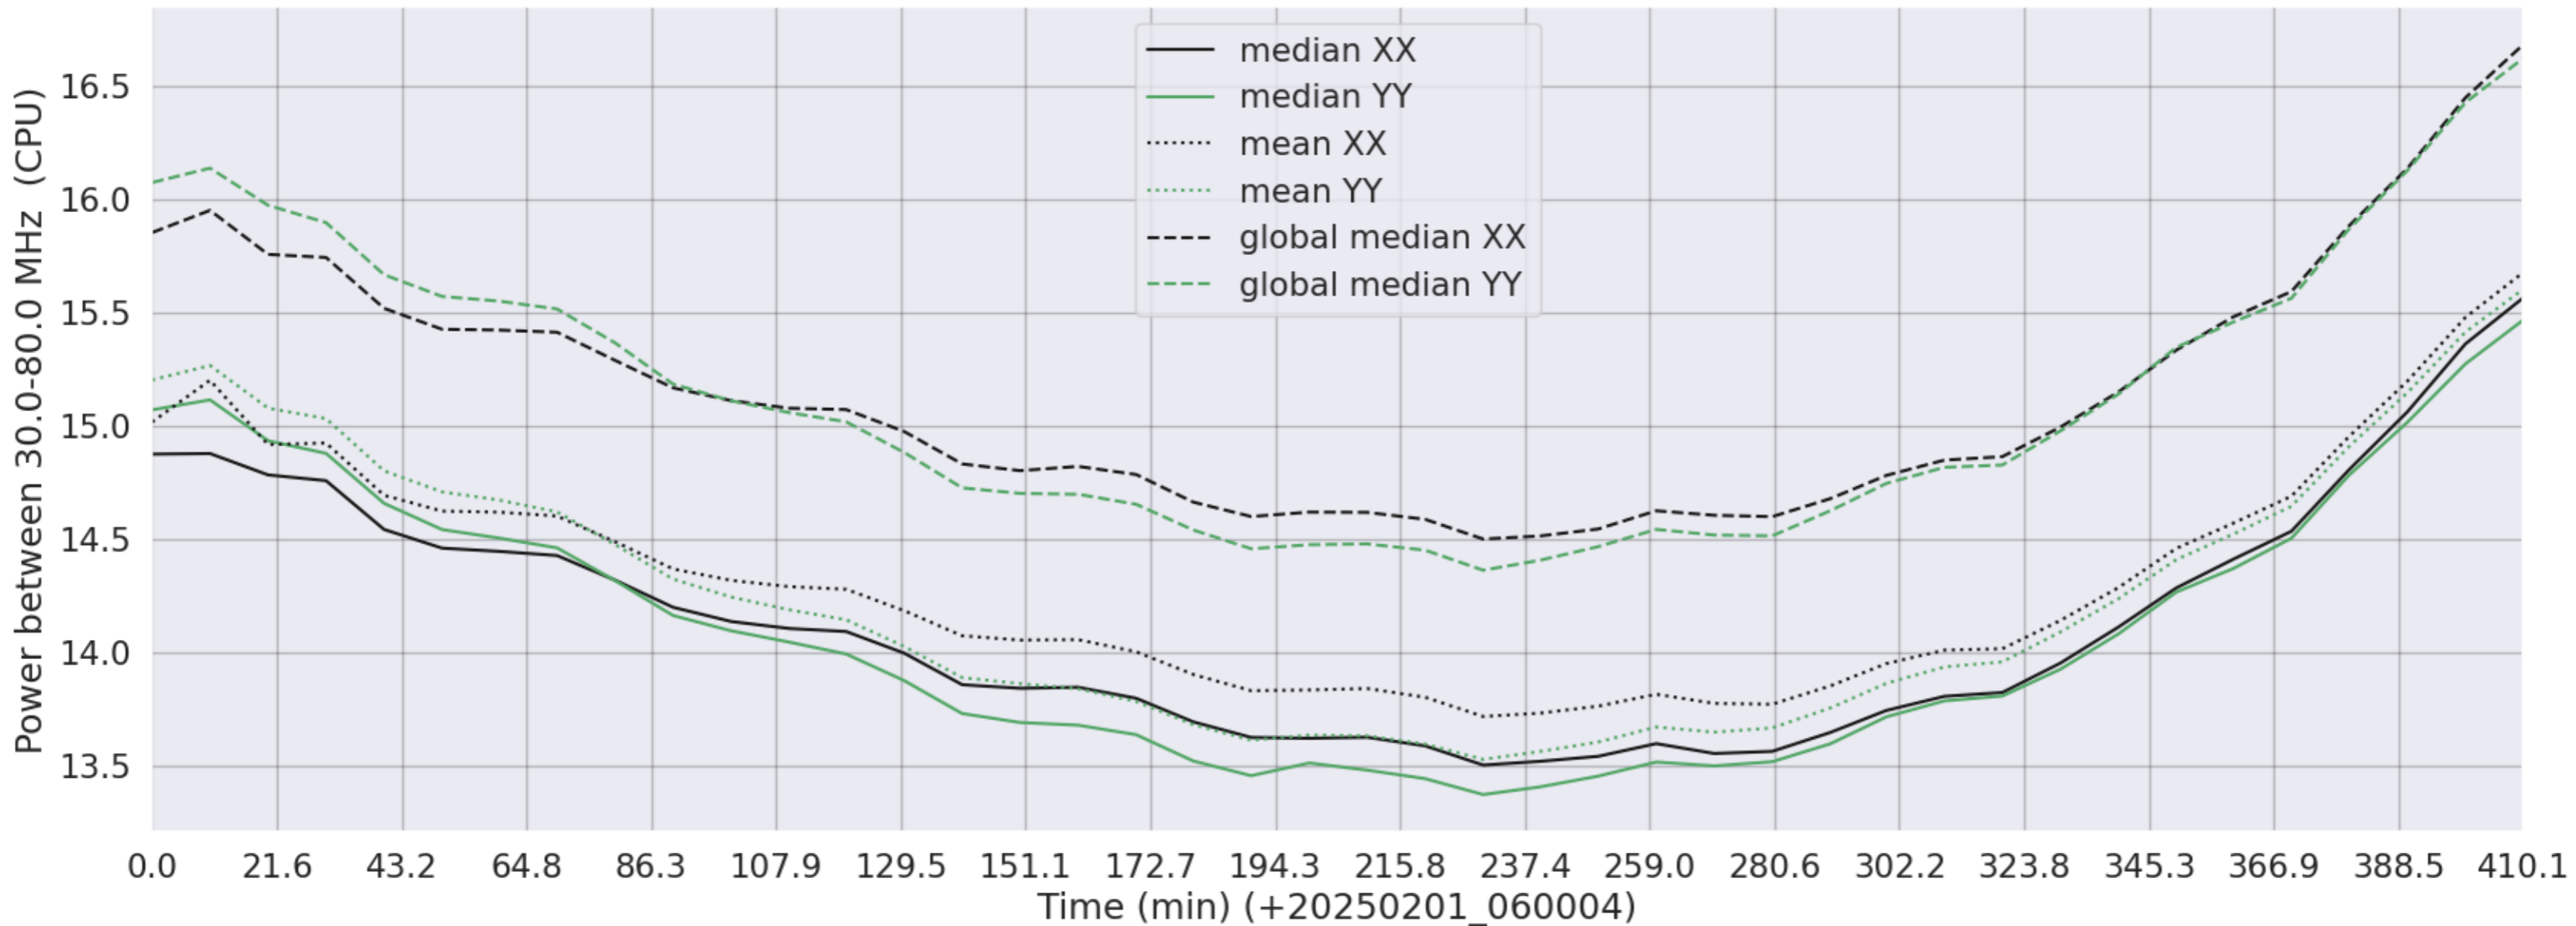

LWA008 - Correlator# 075 - XX FLAGS:Good - YY FLAGS:Good

LWA012 - Correlator# 074 - XX FLAGS:Good - YY FLAGS:Good