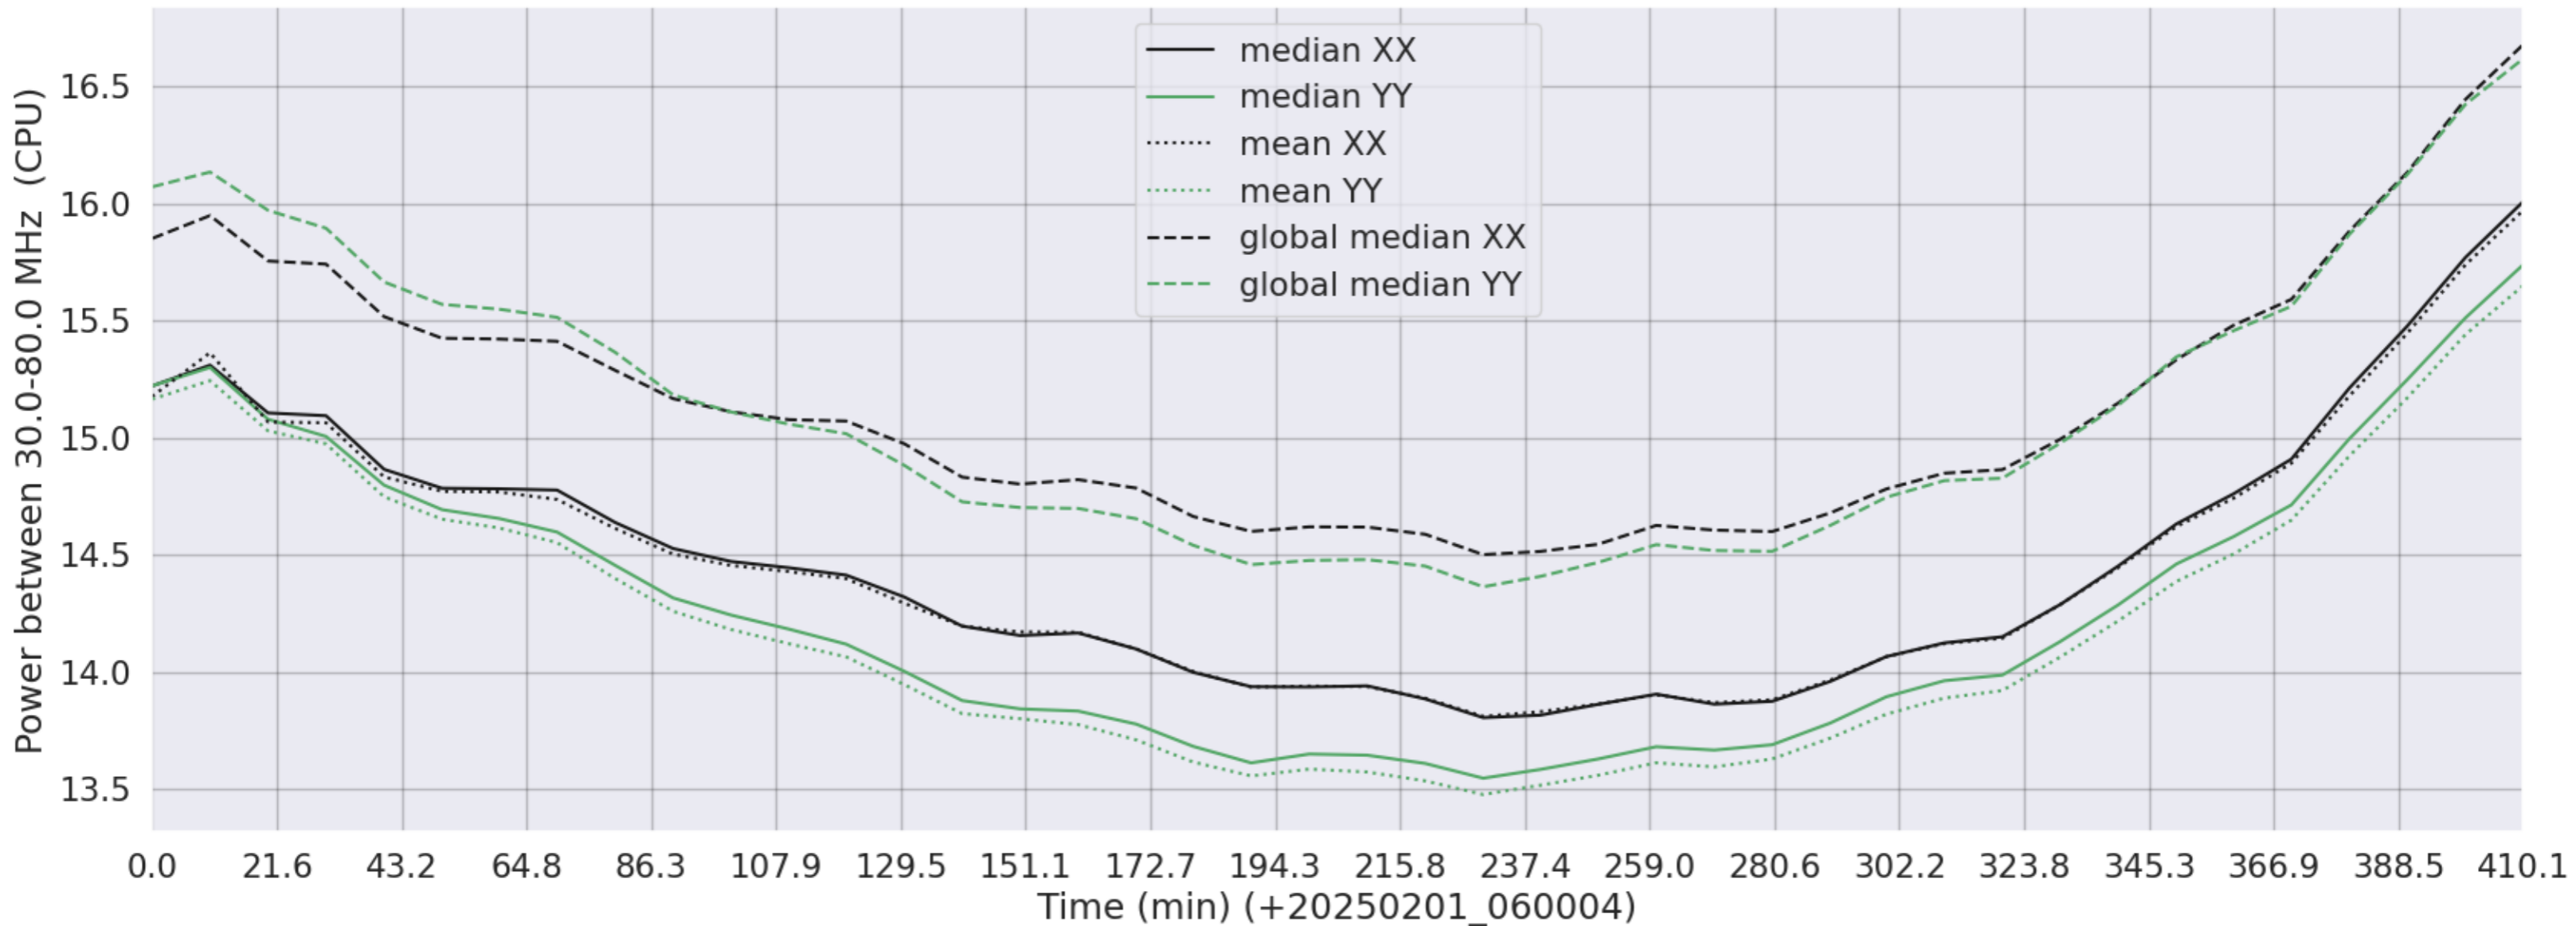

LWA032 - Correlator# 130 - XX FLAGS:Good - YY FLAGS:Good

LWA028 - Correlator# 129 - XX FLAGS:Good - YY FLAGS:Good