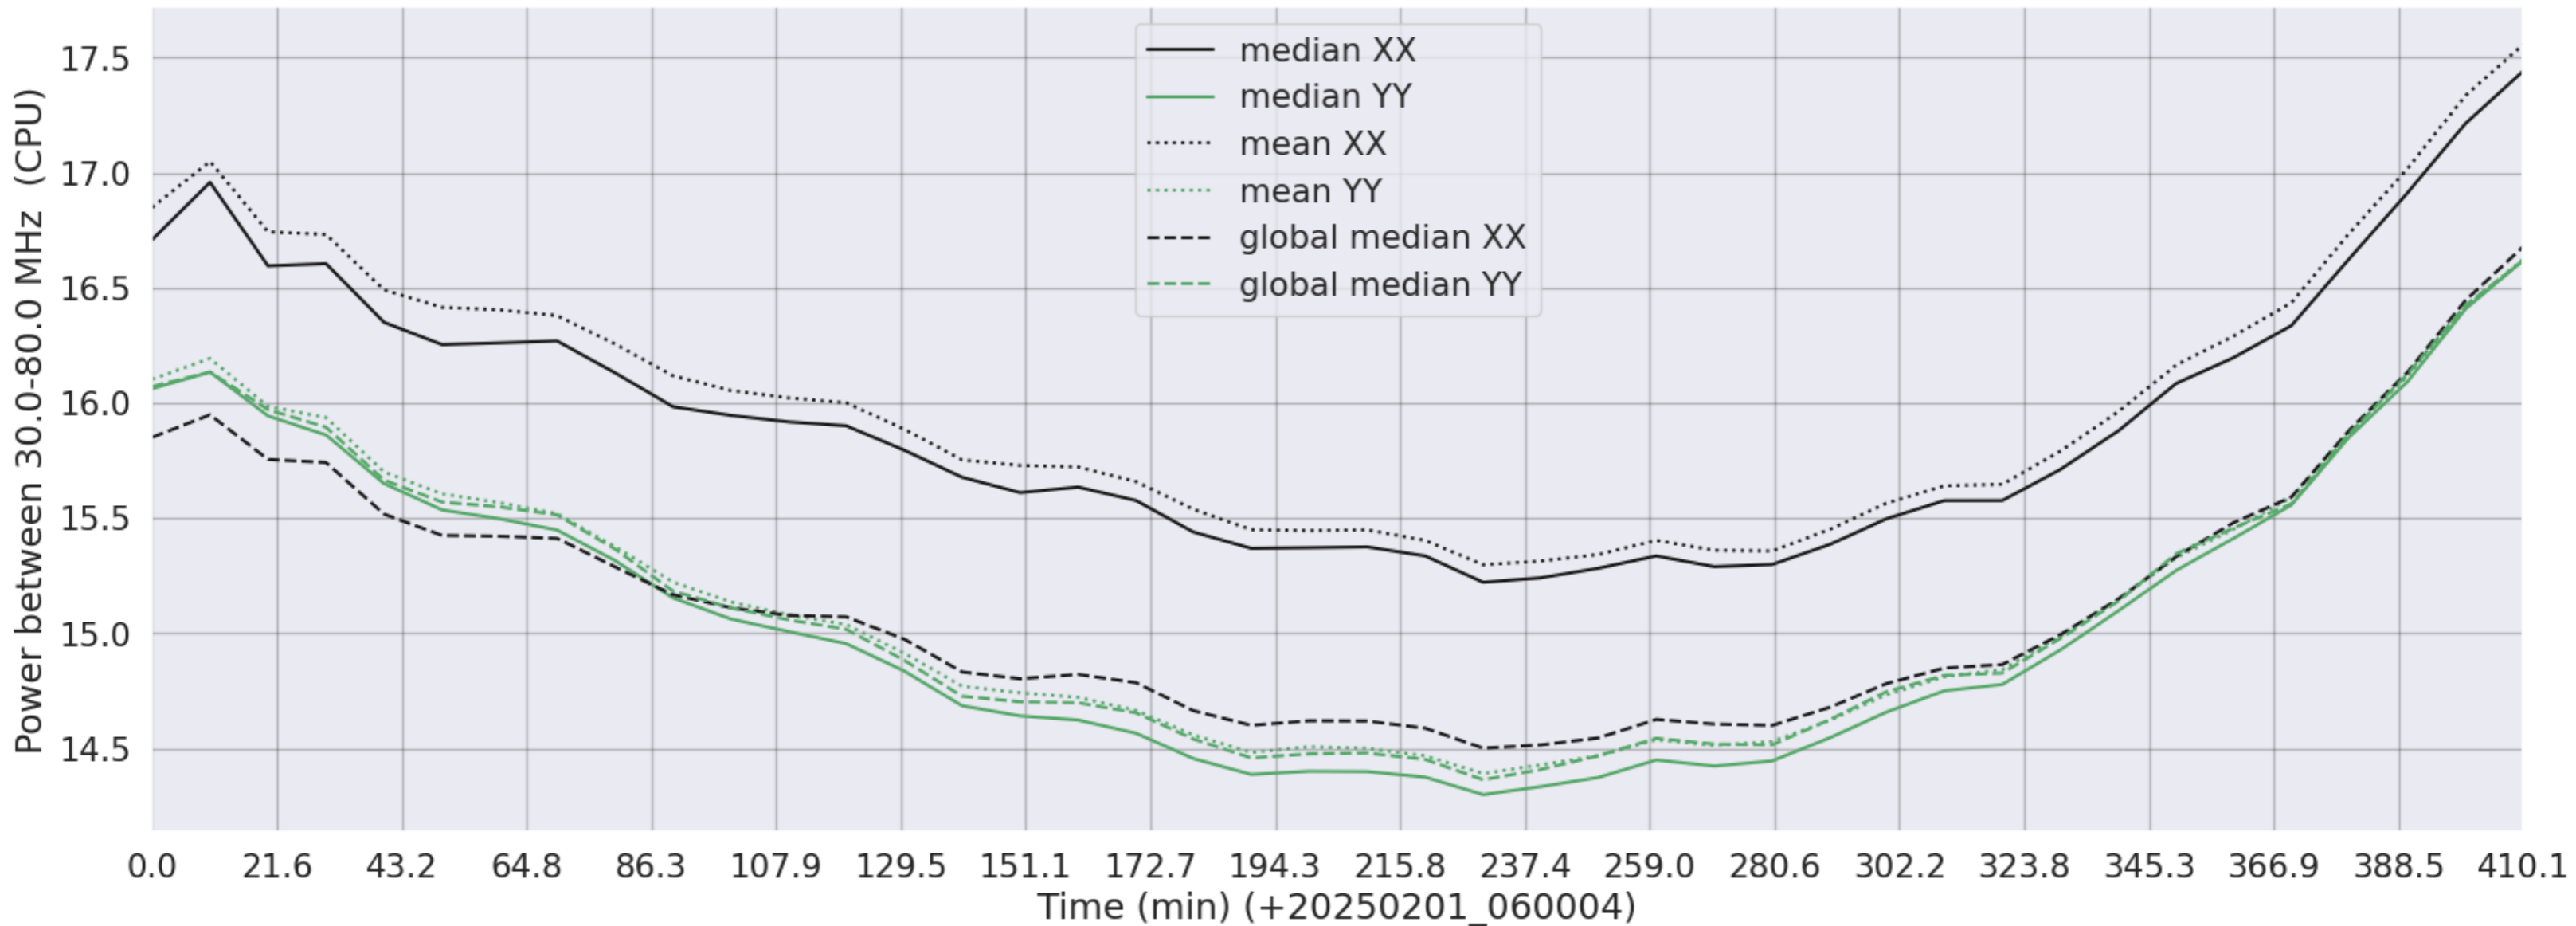

LWA048 - Correlator# 113 - XX FLAGS:Good - YY FLAGS:Good

LWA049 - Correlator# 112 - XX FLAGS:Good - YY FLAGS:Good