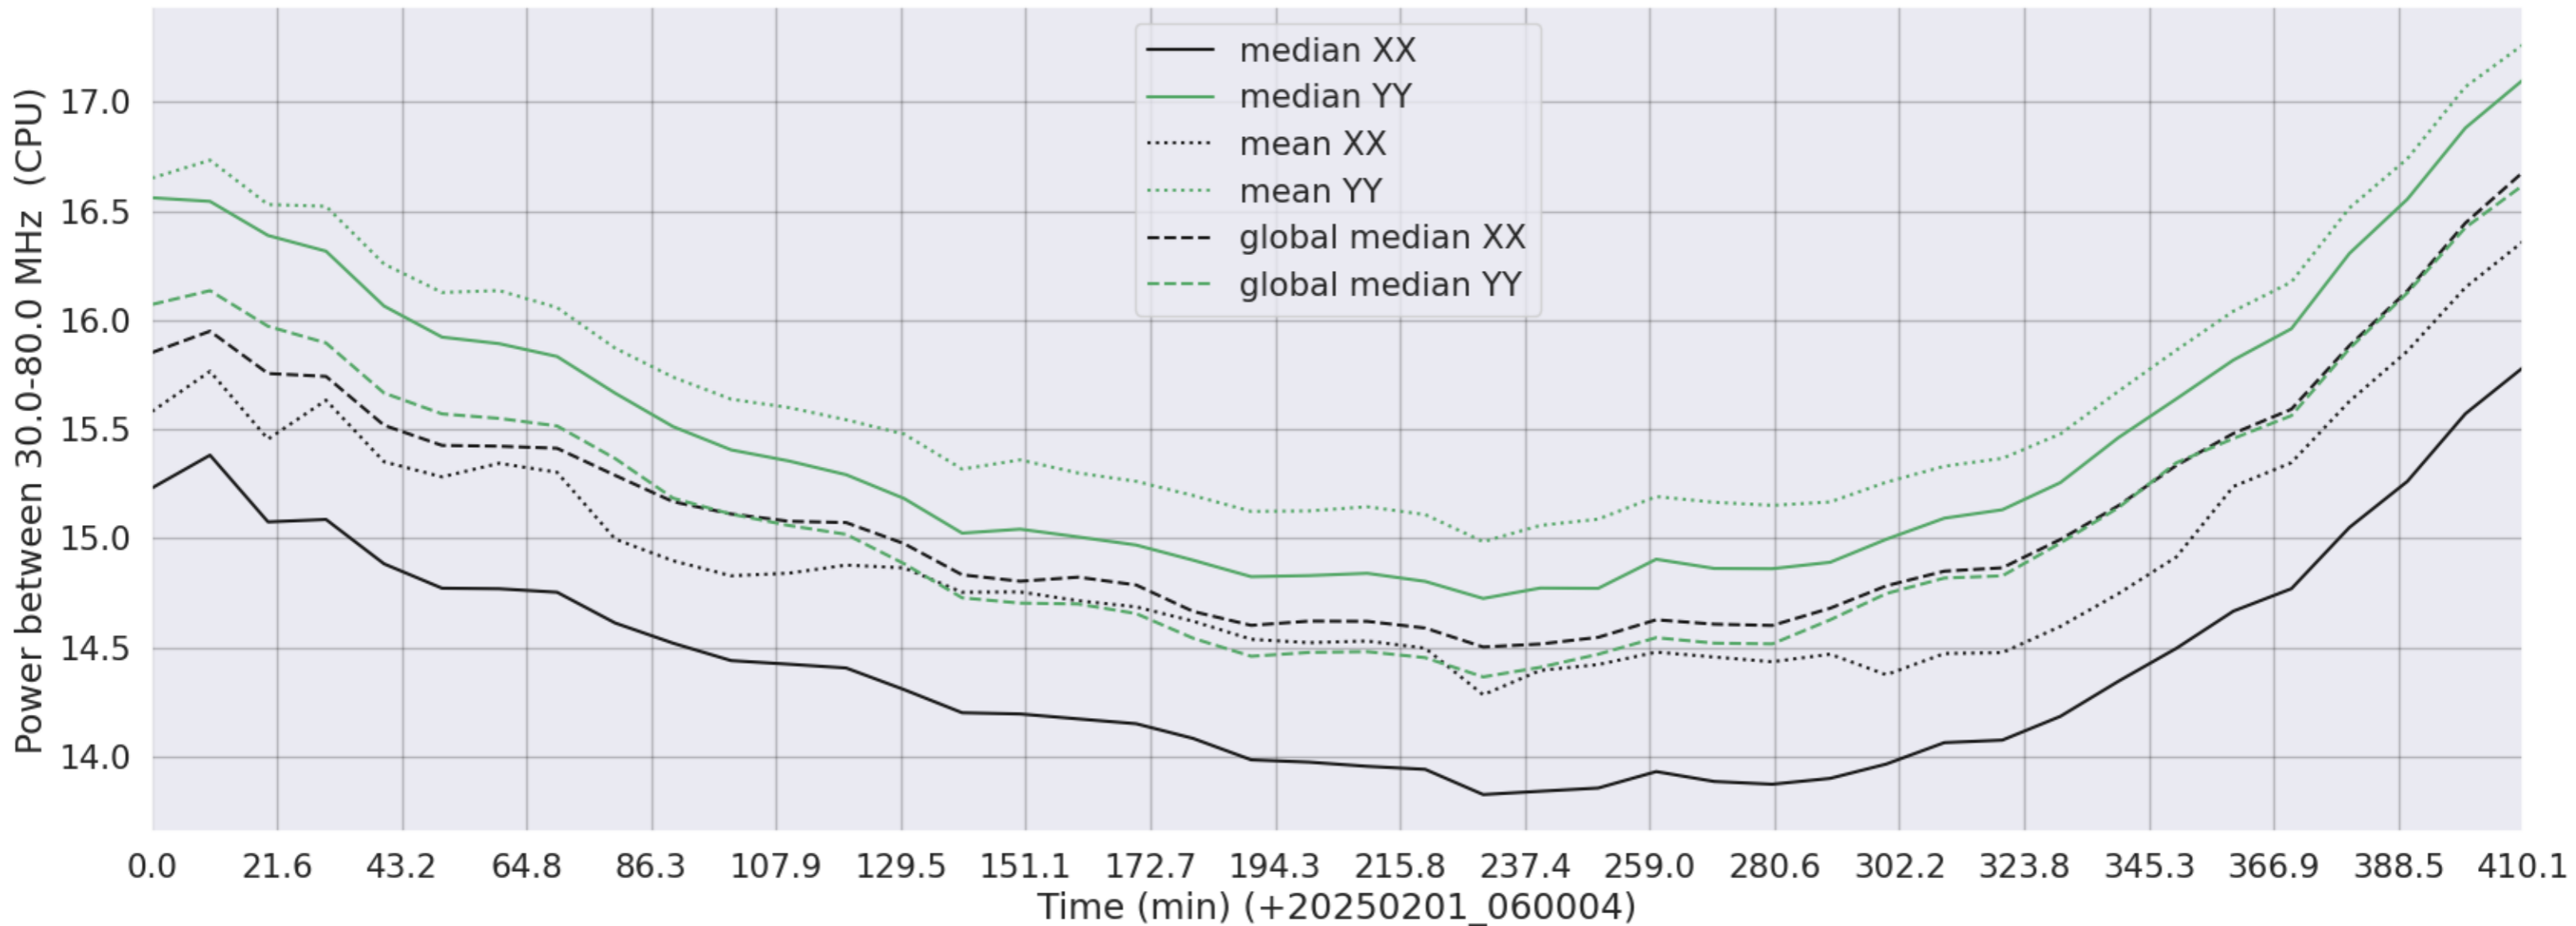

LWA362 - Correlator# 030 - XX FLAGS:Good - YY FLAGS:Good

LWA341 - Correlator# 029 - XX FLAGS:Good - YY FLAGS:Good