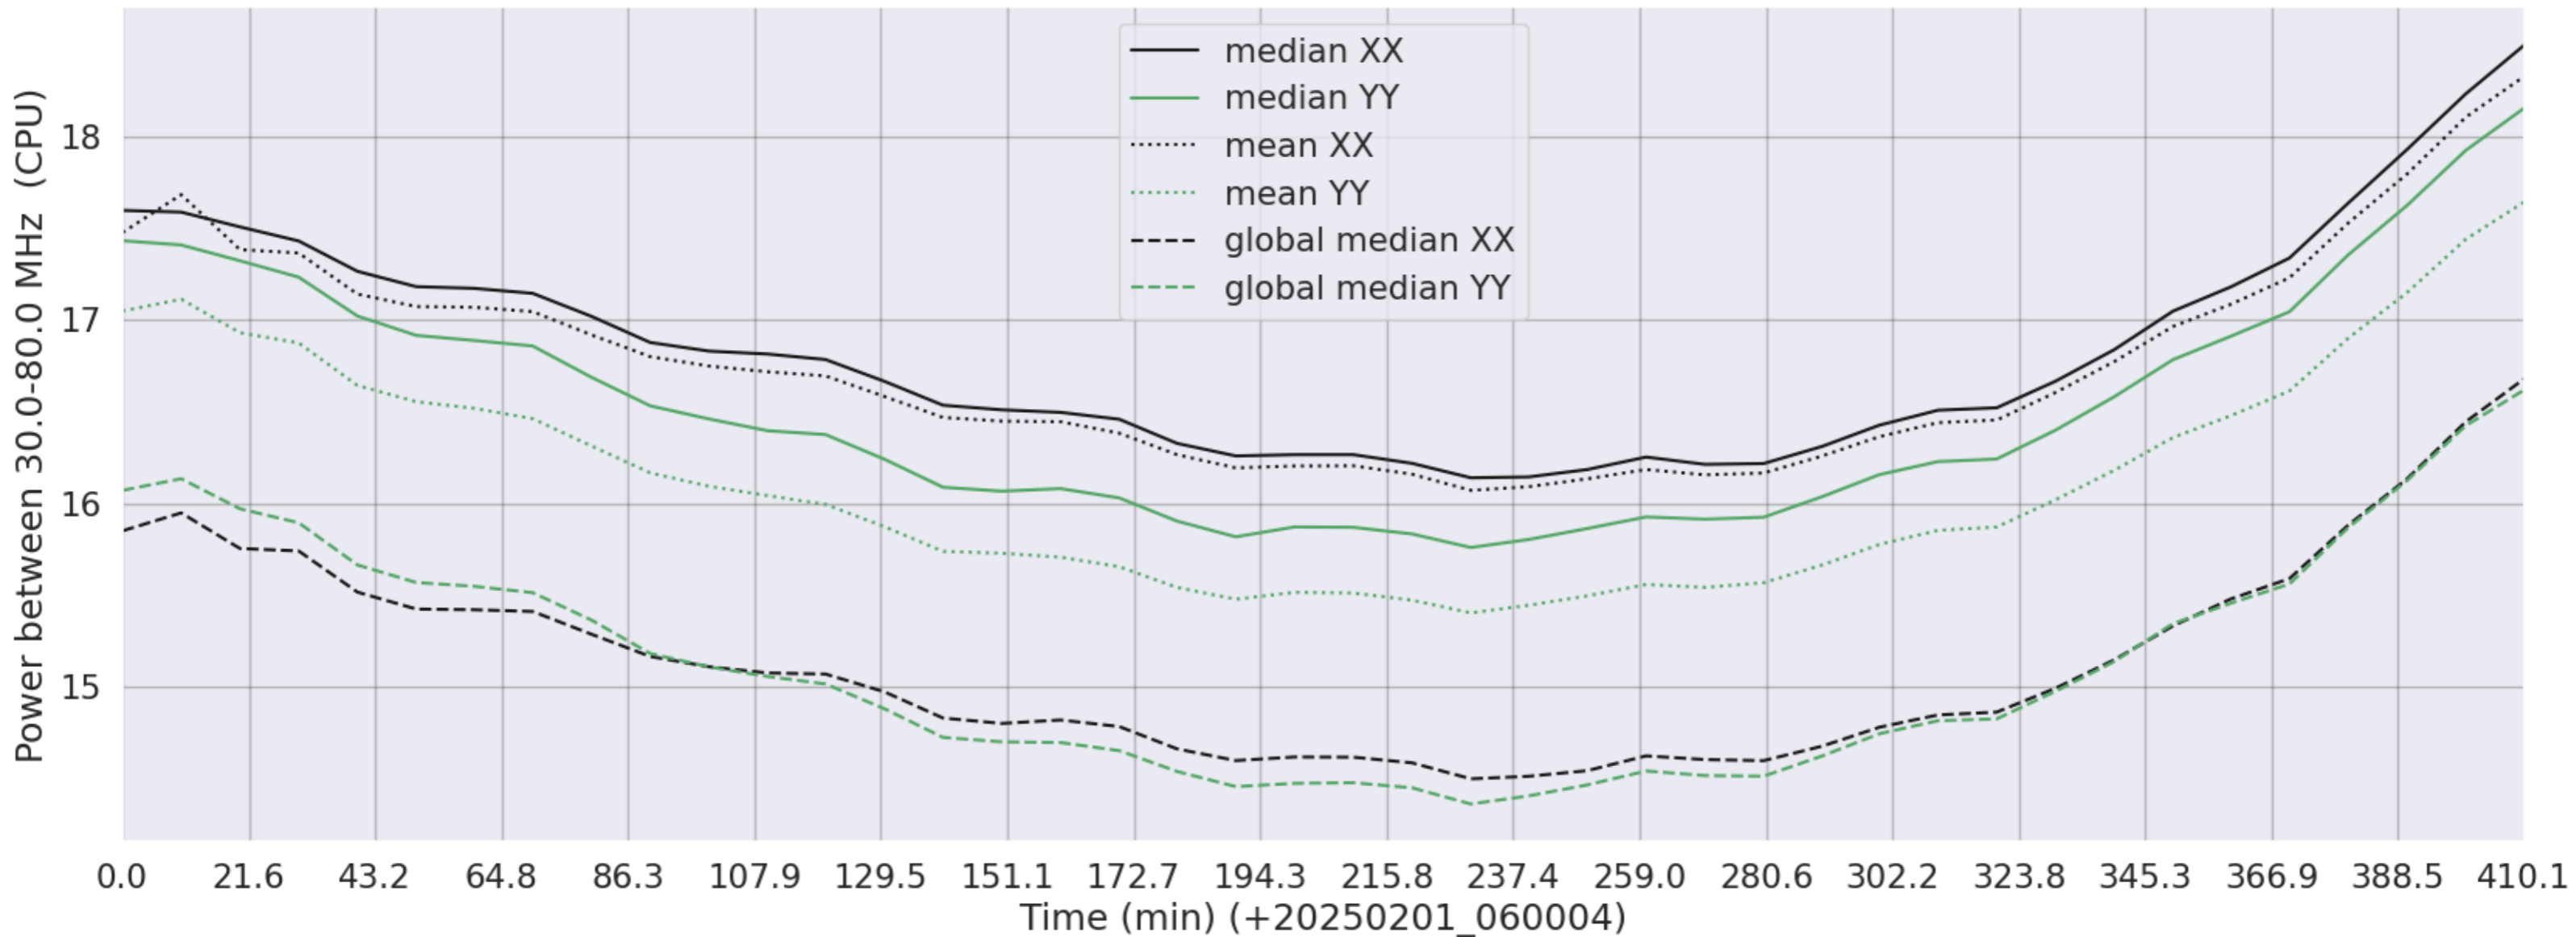

LWA133 - Correlator# 257 - XX FLAGS:Good - YY FLAGS:Good

LWA135 - Correlator# 256 - XX FLAGS:Good - YY FLAGS:Good