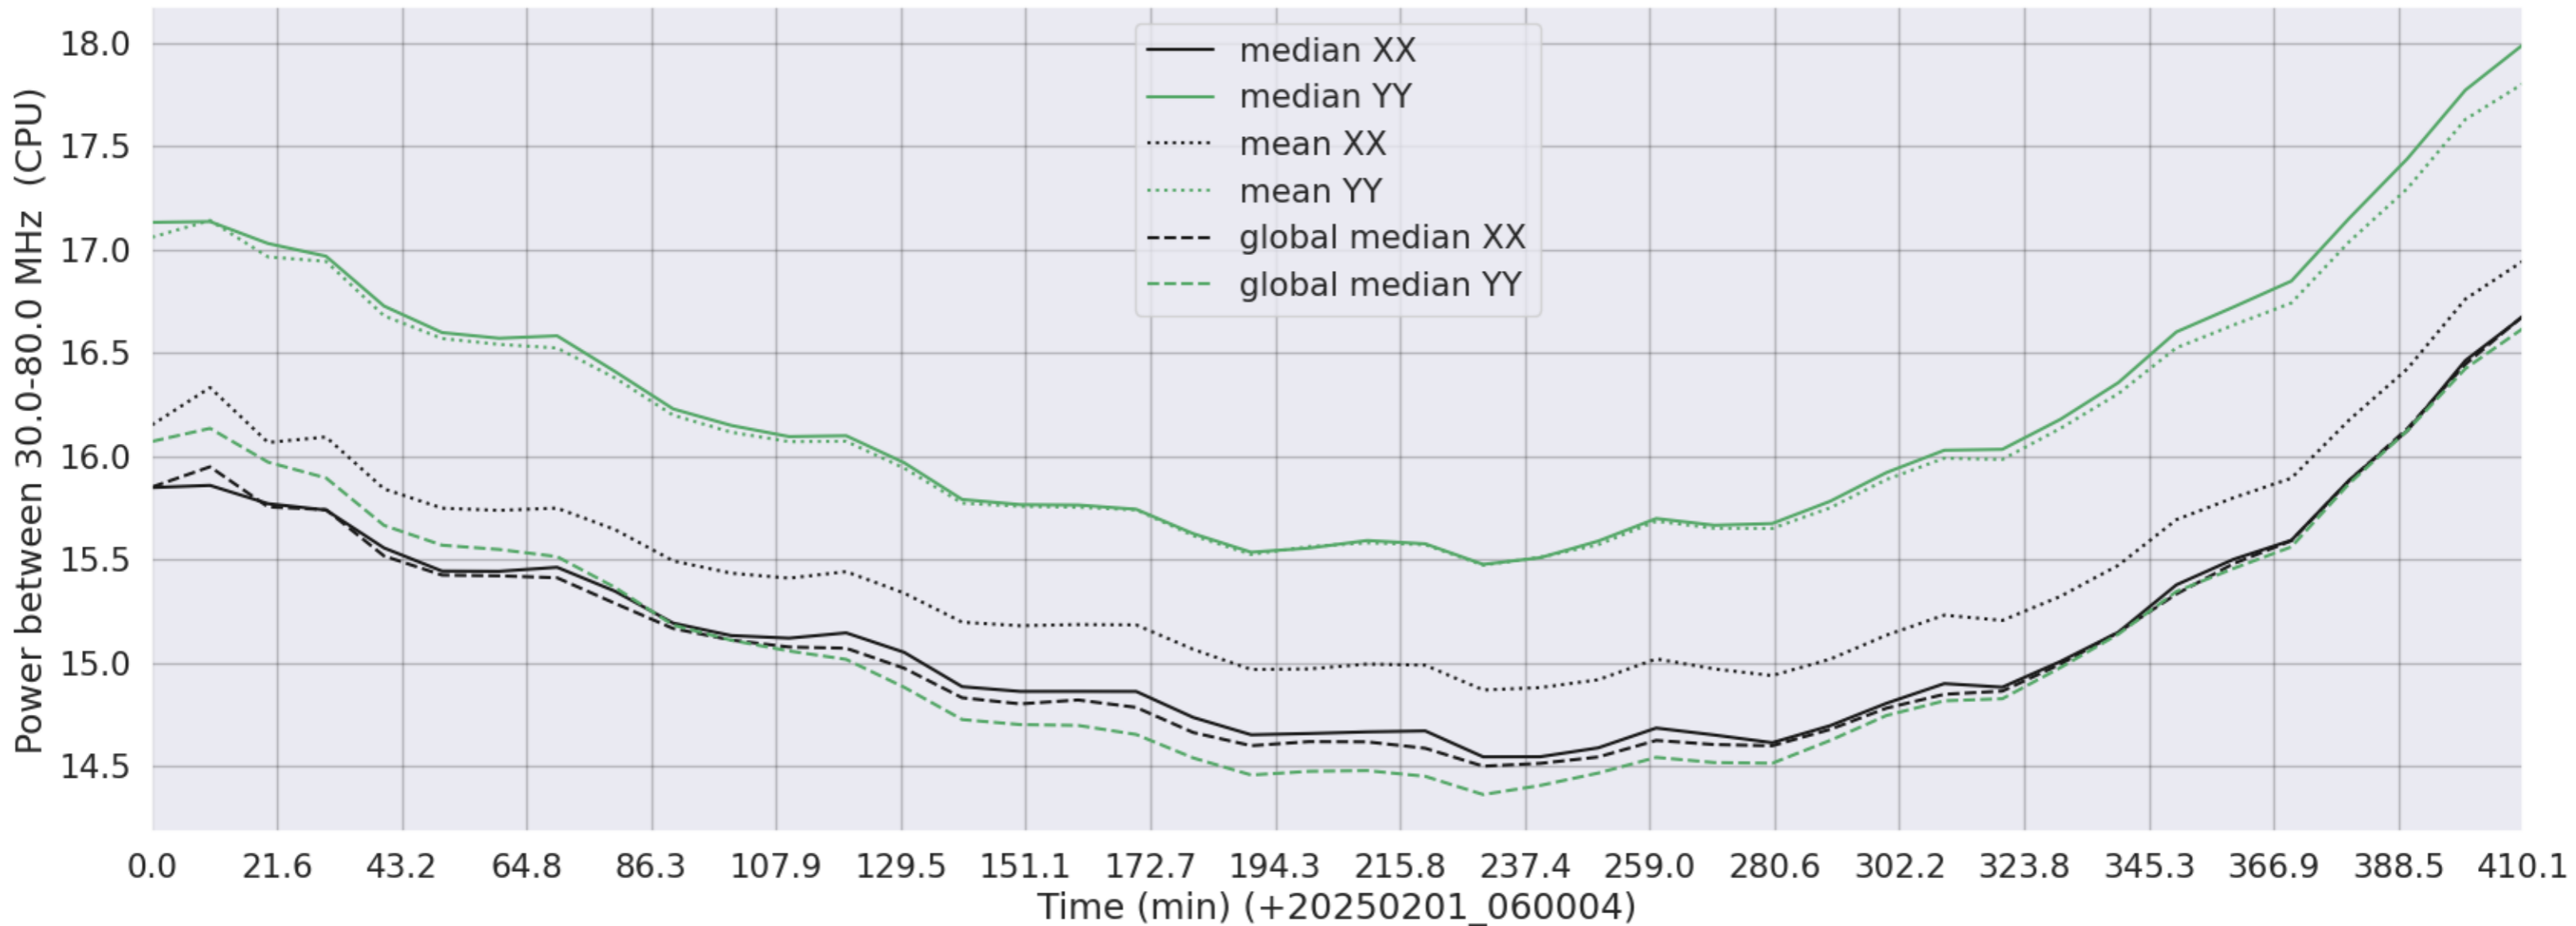

LWA132 - Correlator# 185 - XX FLAGS:Good - YY FLAGS:Good

LWA134 - Correlator# 184 - XX FLAGS:Good - YY FLAGS:Good