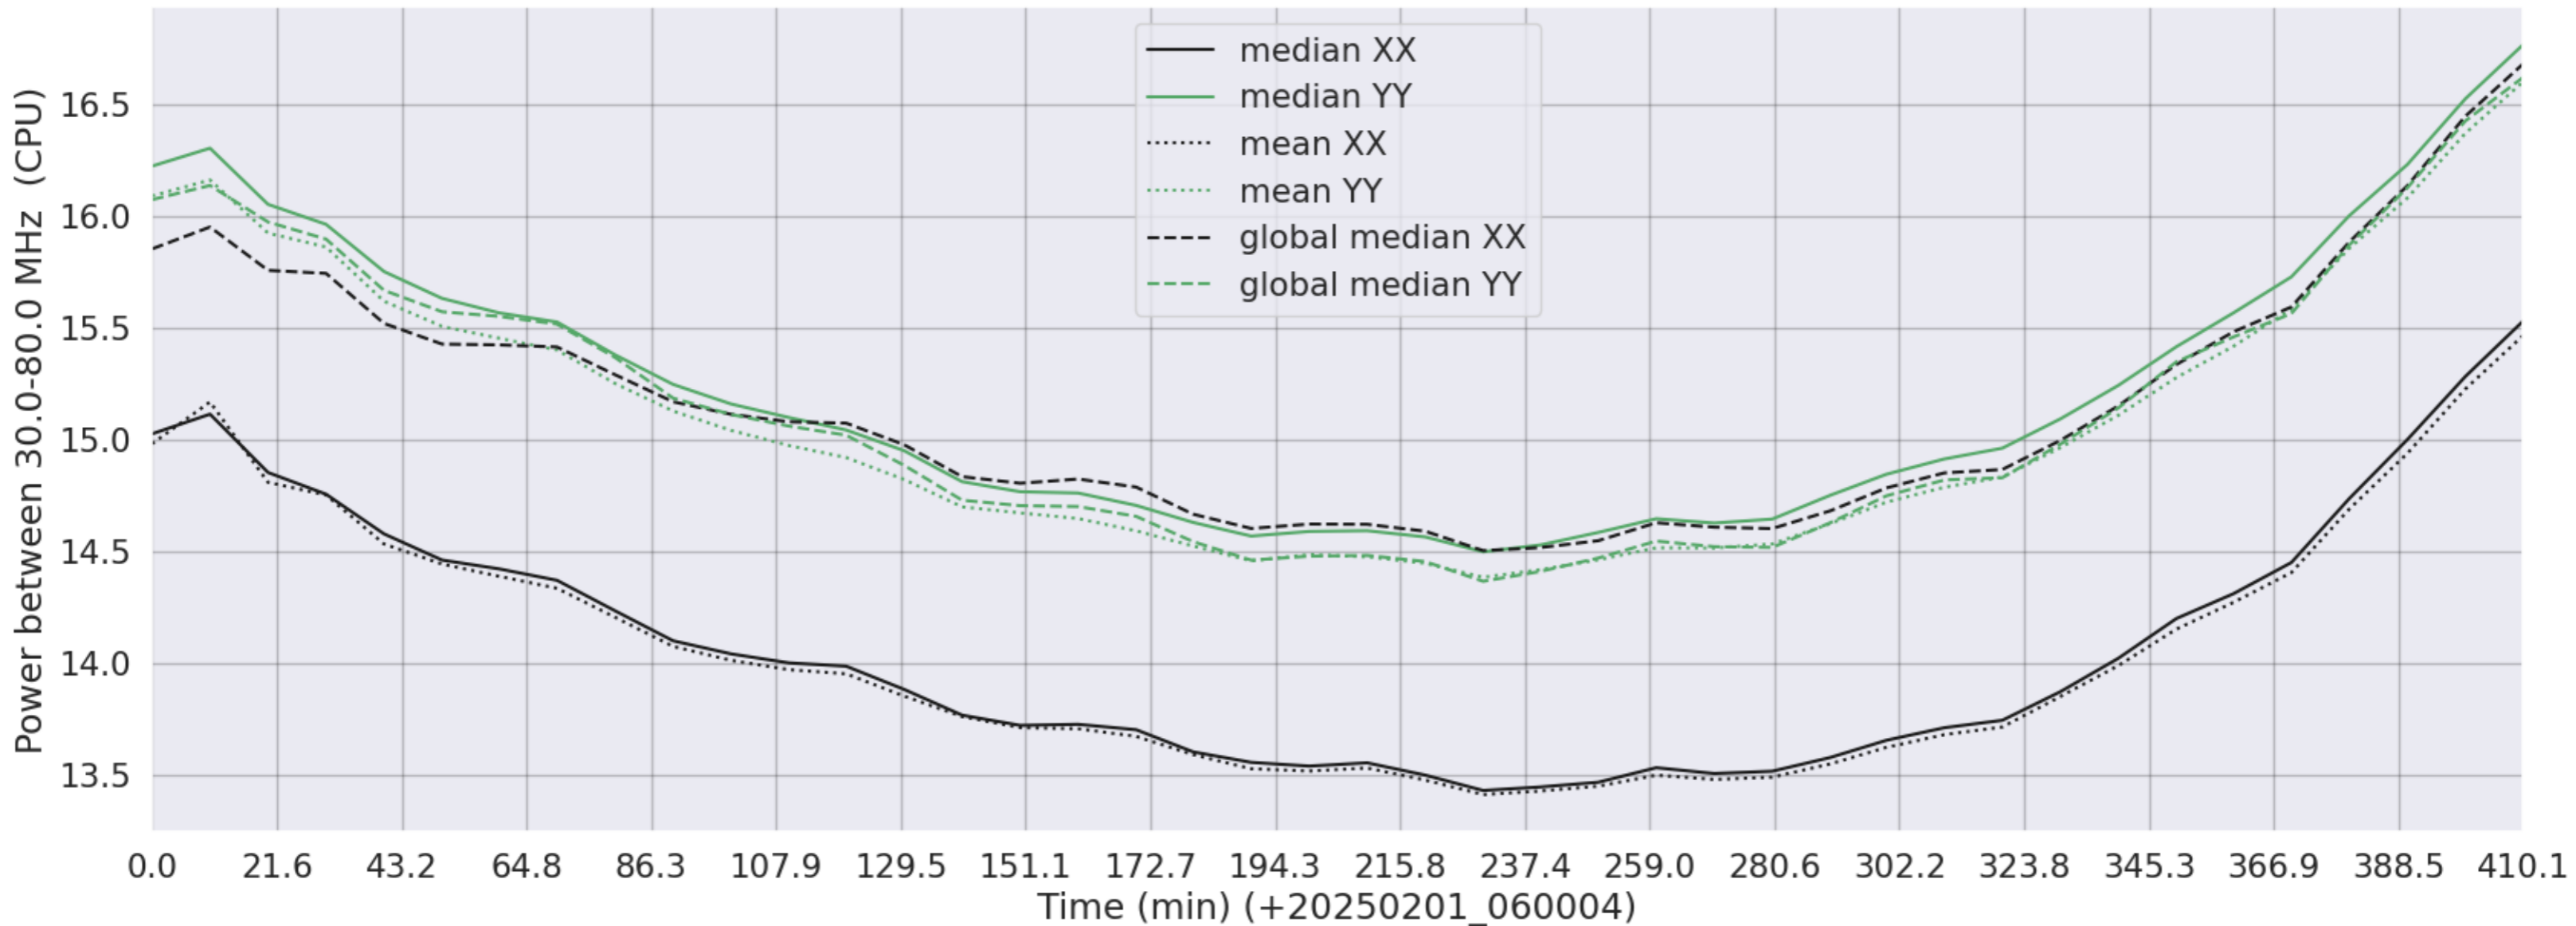

LWA263 - Correlator# 037 - XX FLAGS:Good - YY FLAGS:Good

LWA265 - Correlator# 036 - XX FLAGS:Good - YY FLAGS:Good