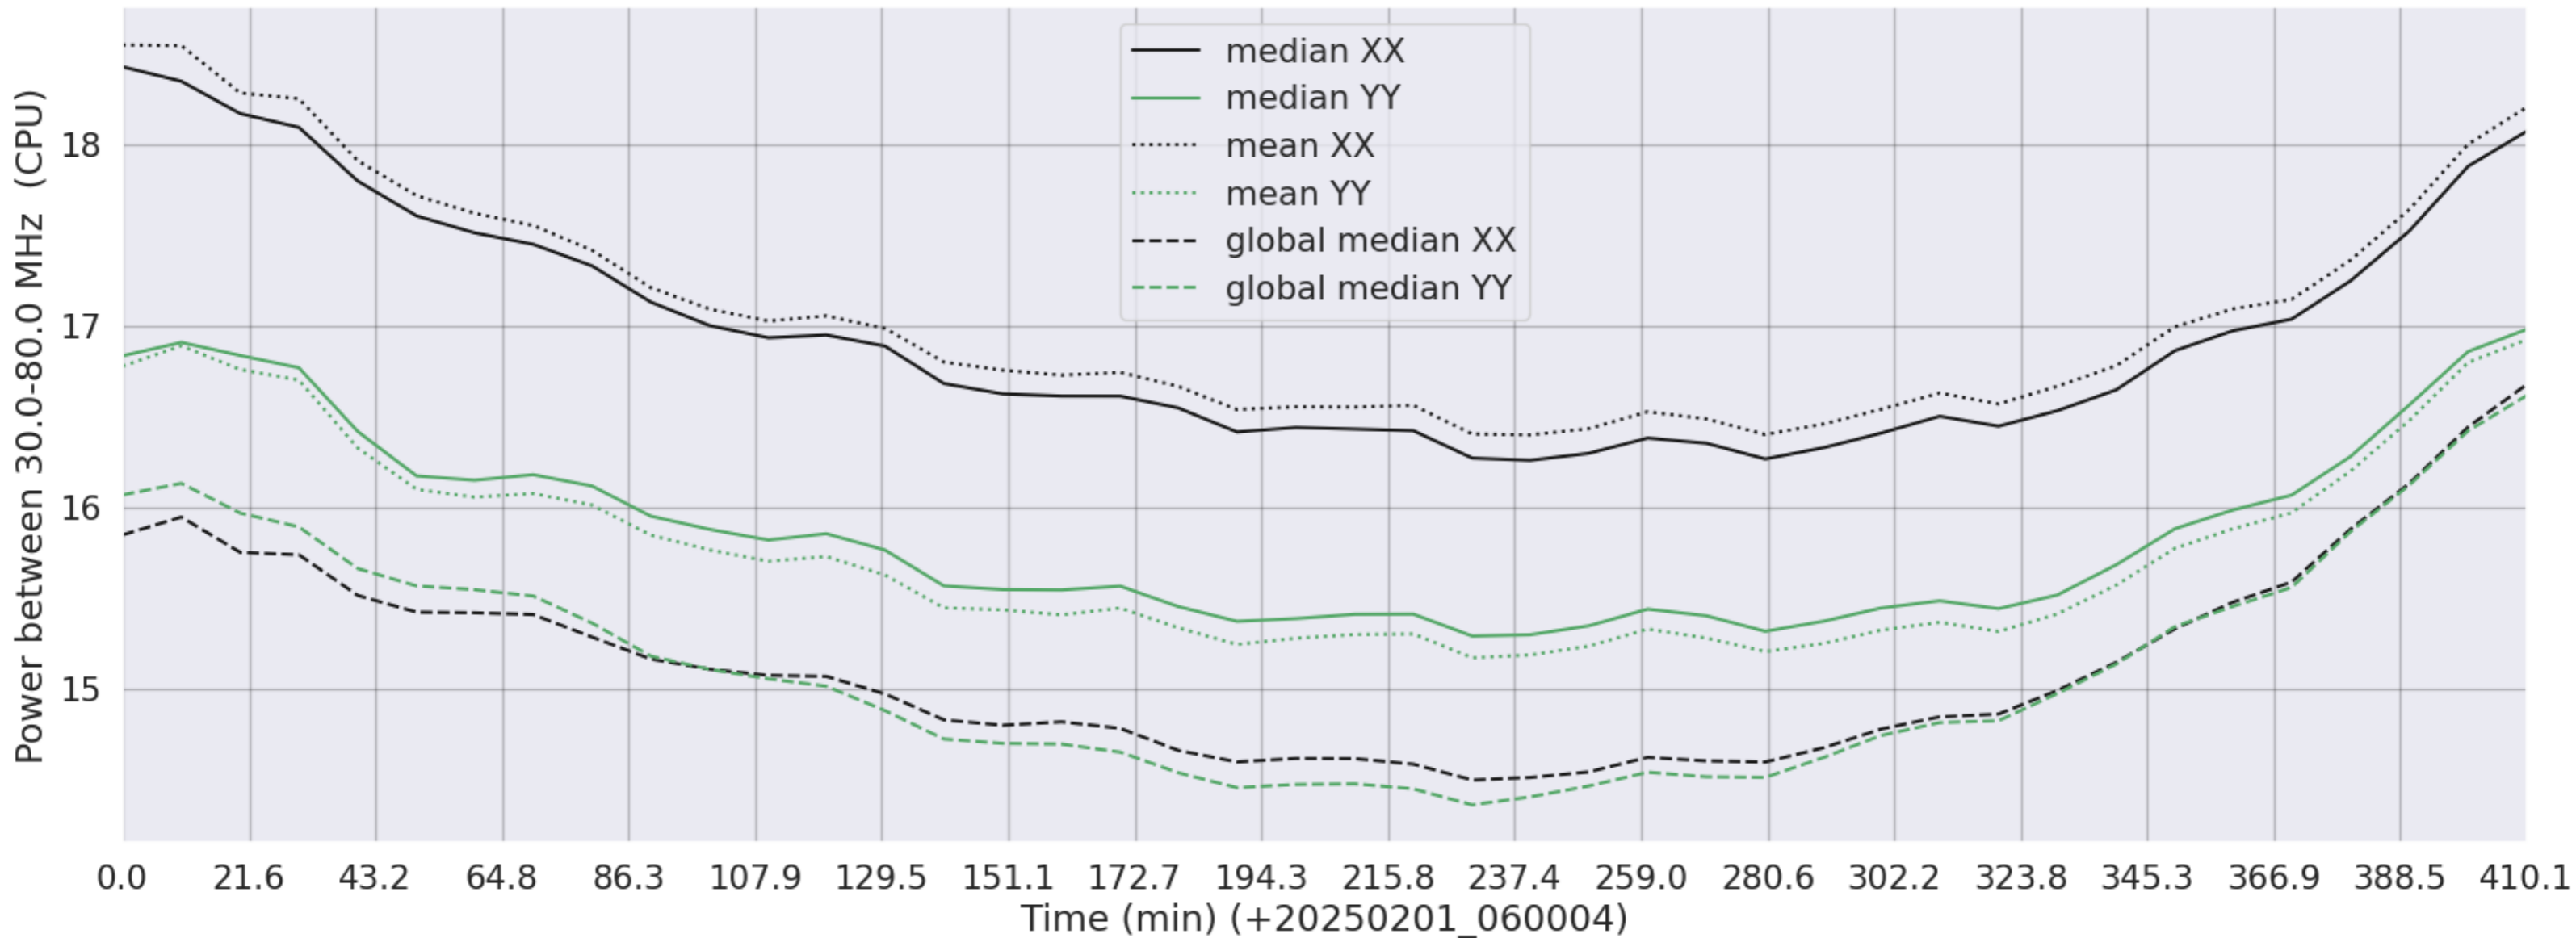

LWA274 - Correlator# 091 - XX FLAGS:Good - YY FLAGS:Good

LWA275 - Correlator# 090 - XX FLAGS:Good - YY FLAGS:Good