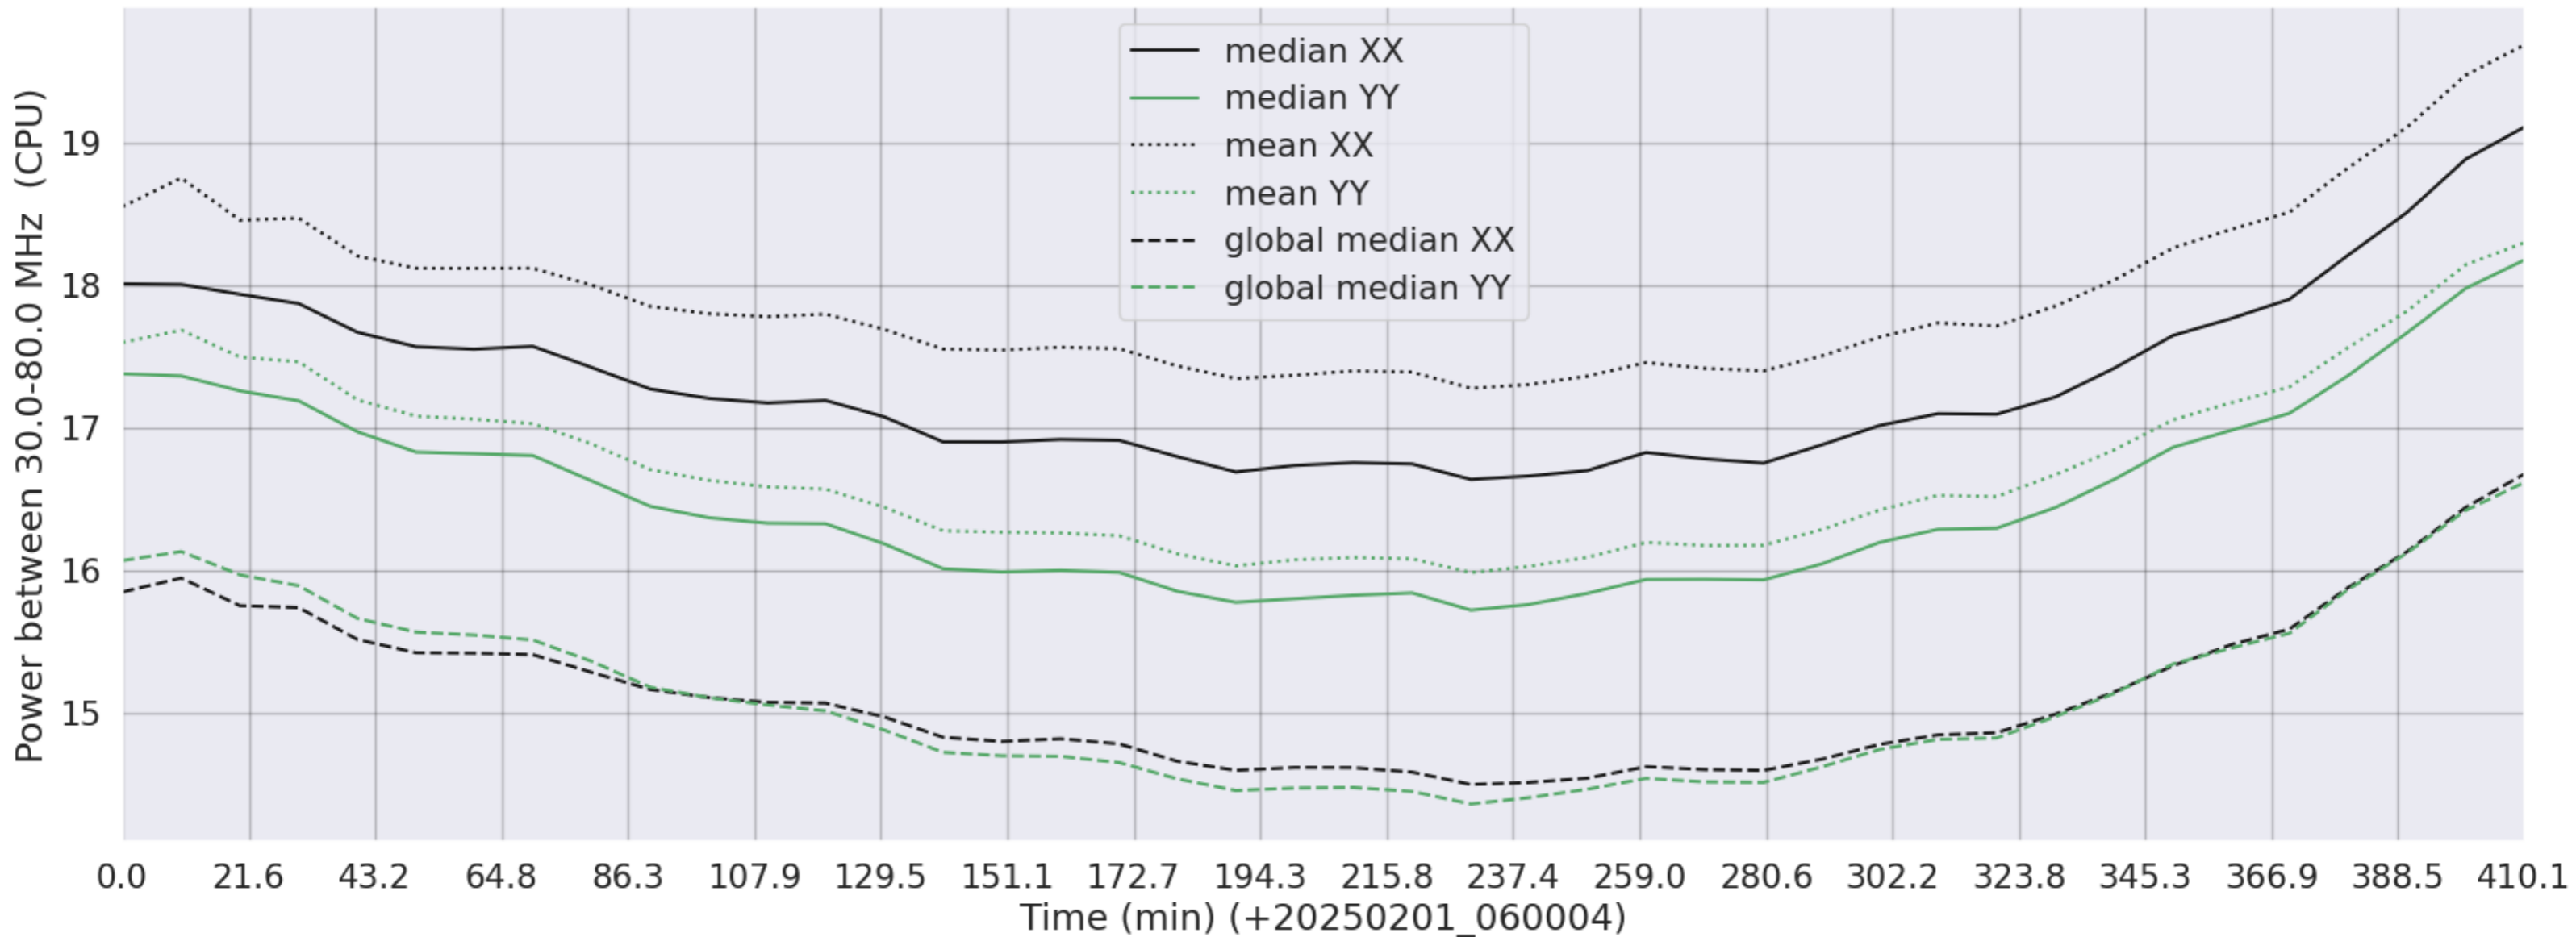

LWA225 - Correlator# 281 - XX FLAGS:Good - YY FLAGS:Good

LWA227 - Correlator# 280 - XX FLAGS:Good - YY FLAGS:Good