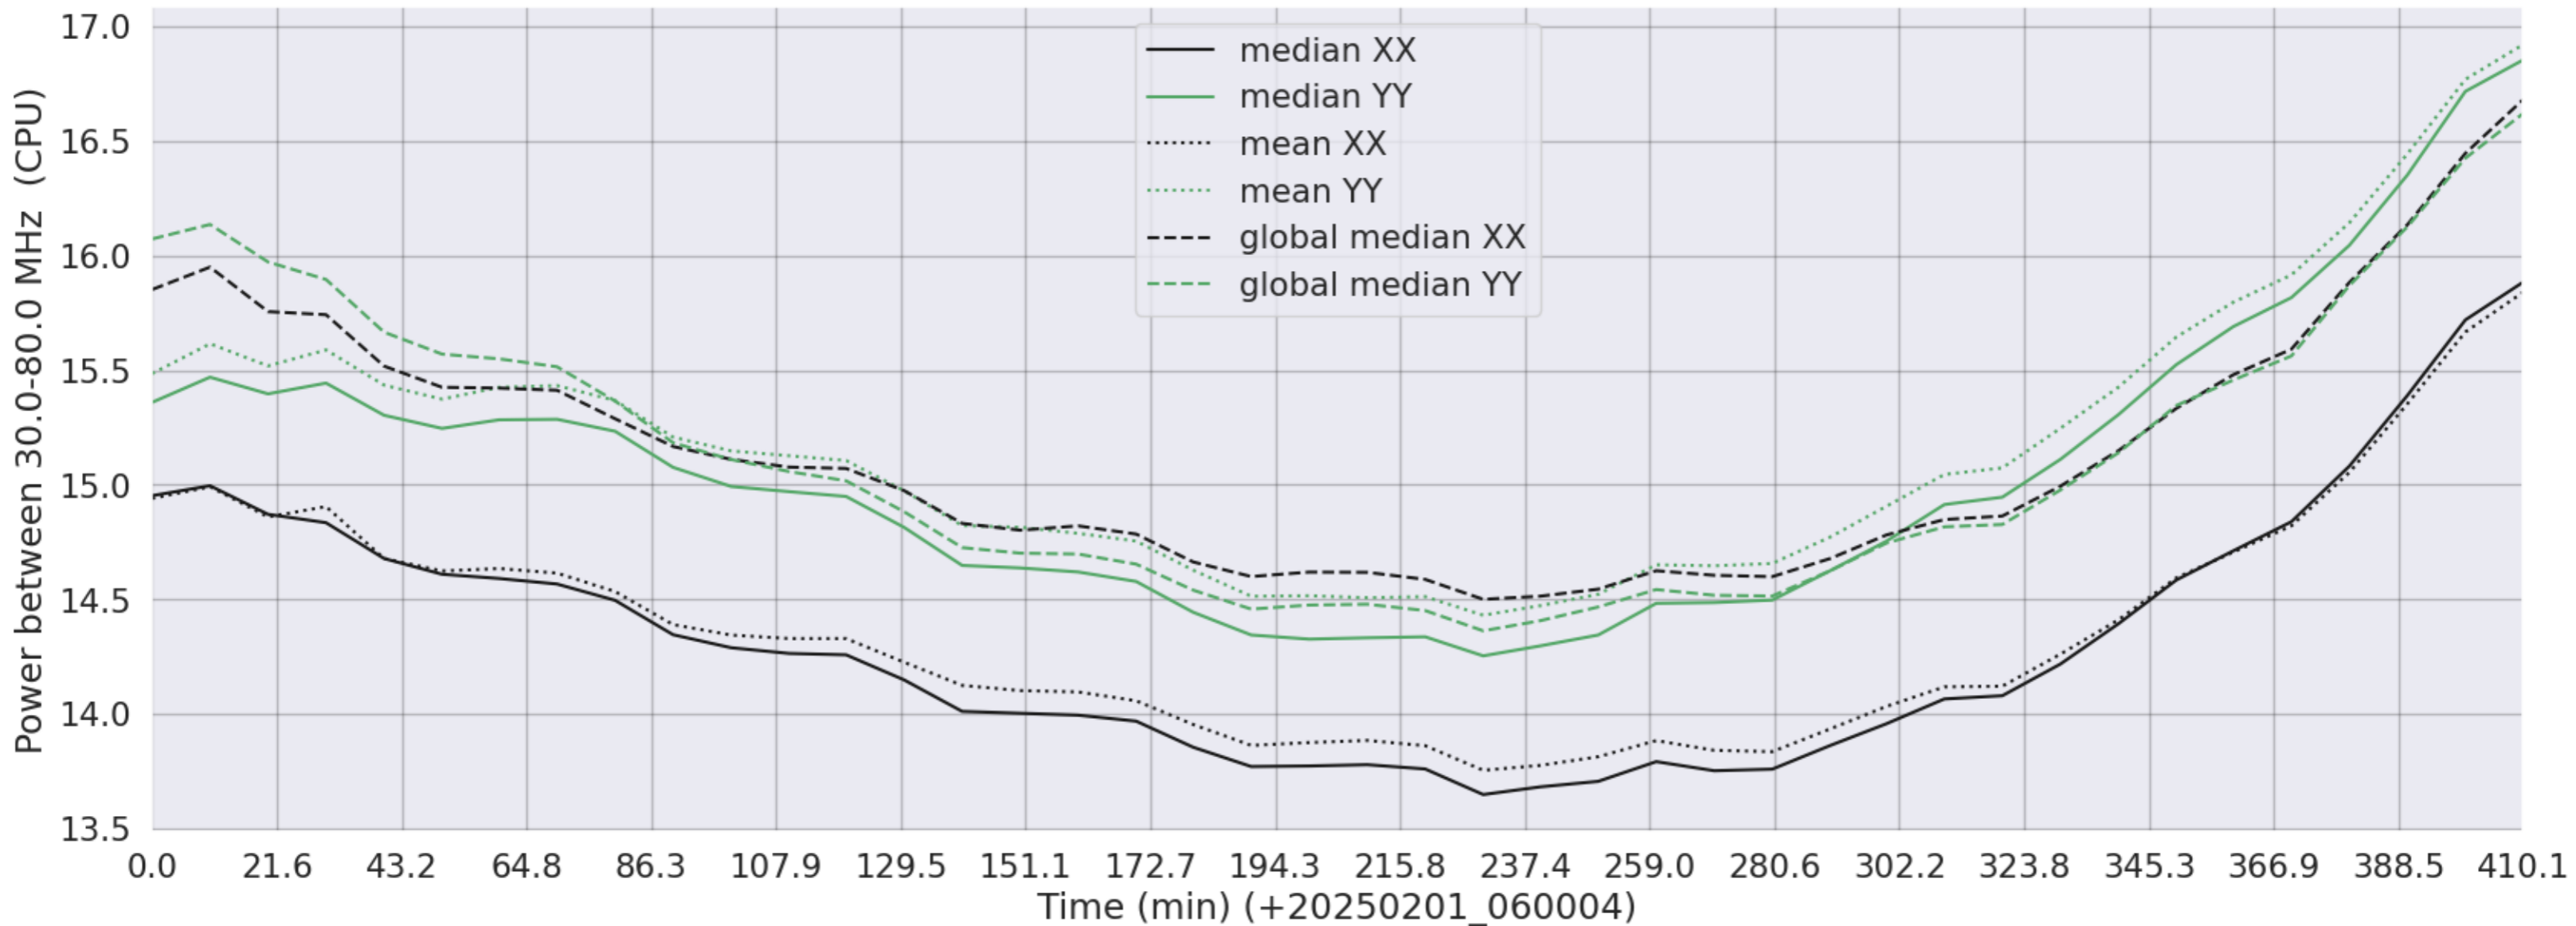

LWA316 - Correlator# 155 - XX FLAGS:Good - YY FLAGS:Good

LWA325 - Correlator# 154 - XX FLAGS:Good - YY FLAGS:Good