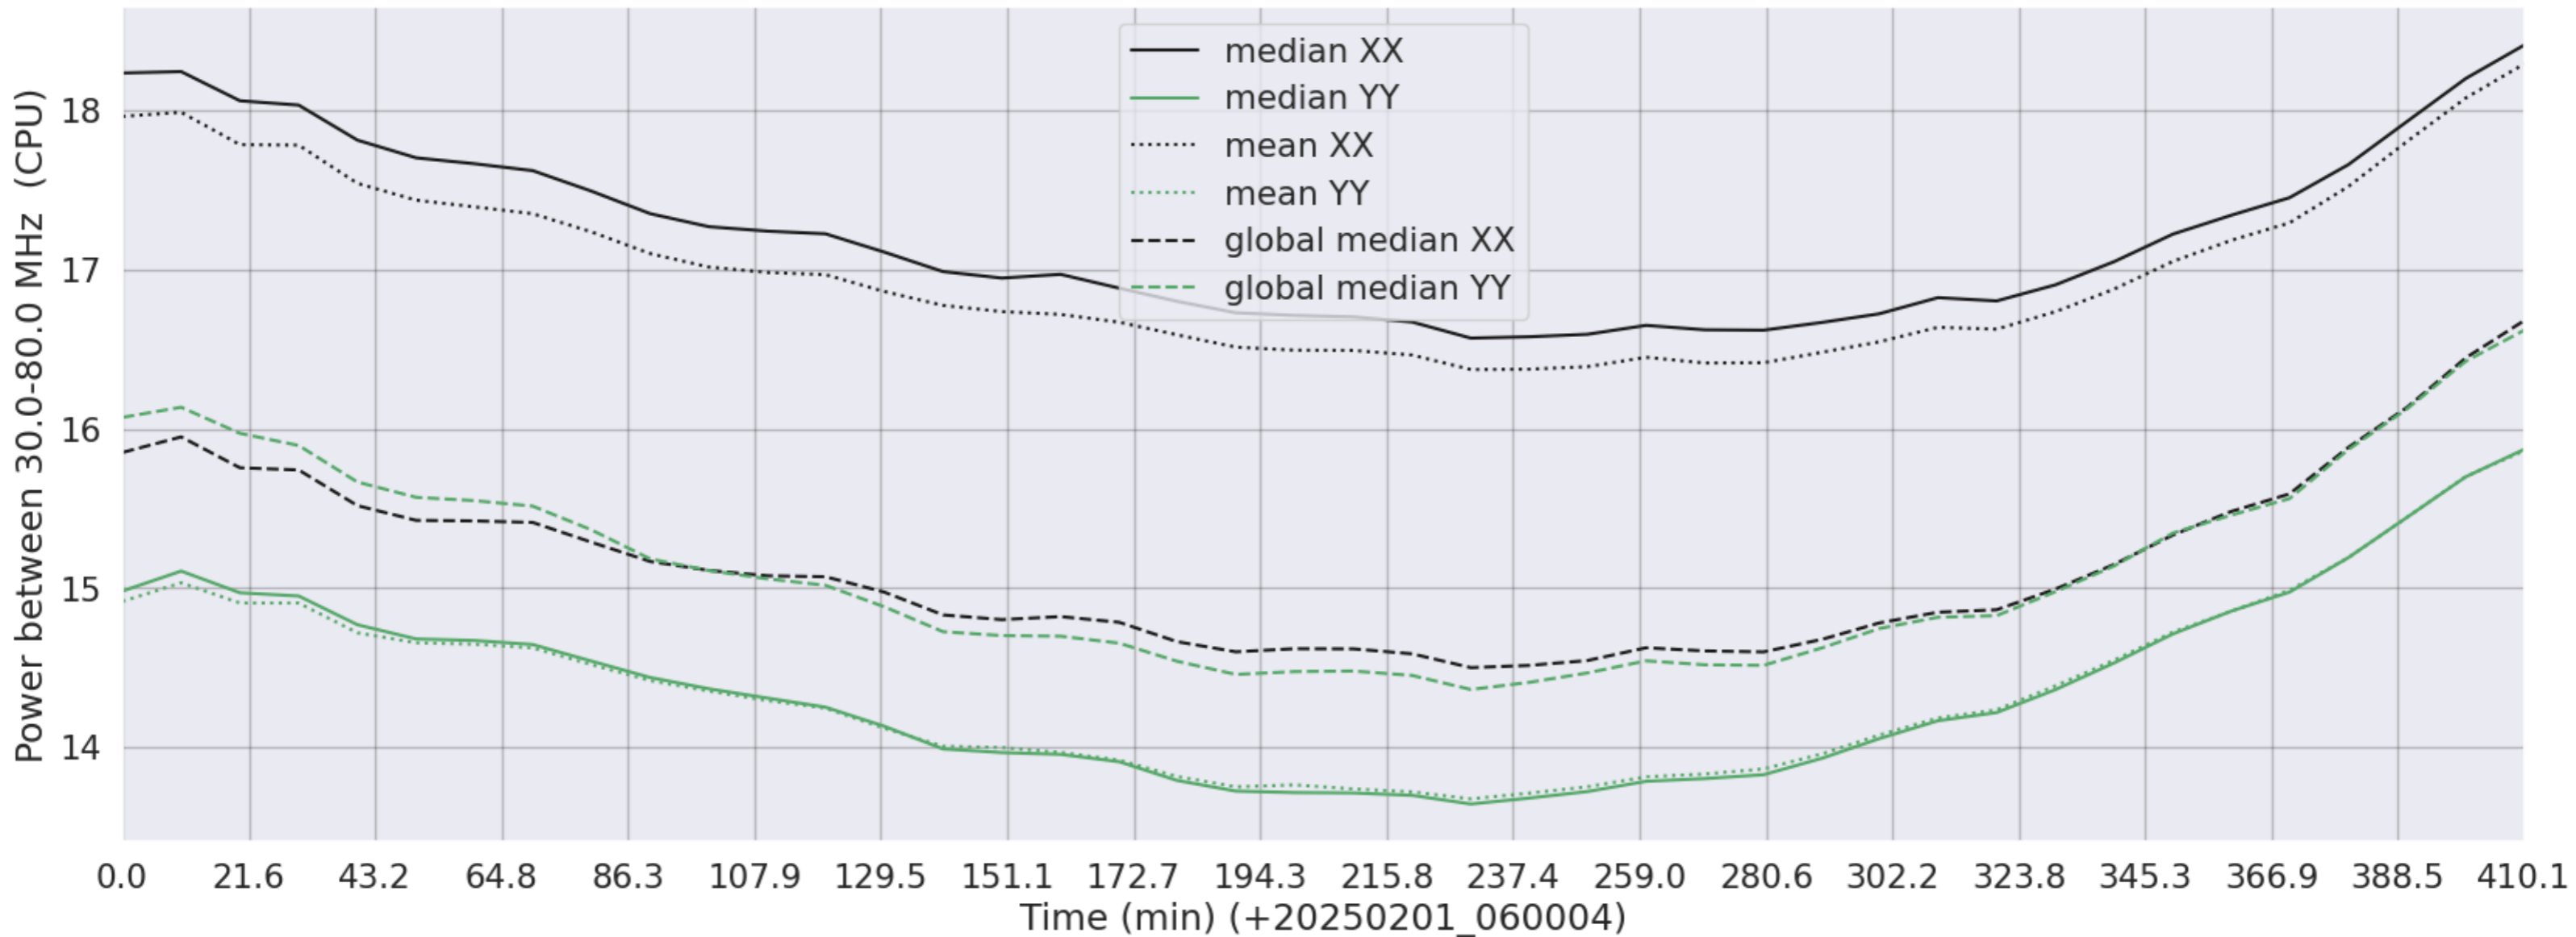

LWA315 - Correlator# 350 - XX FLAGS:Good - YY FLAGS:Good

LWA264 - Correlator# 349 - XX FLAGS:Good - YY FLAGS:Good