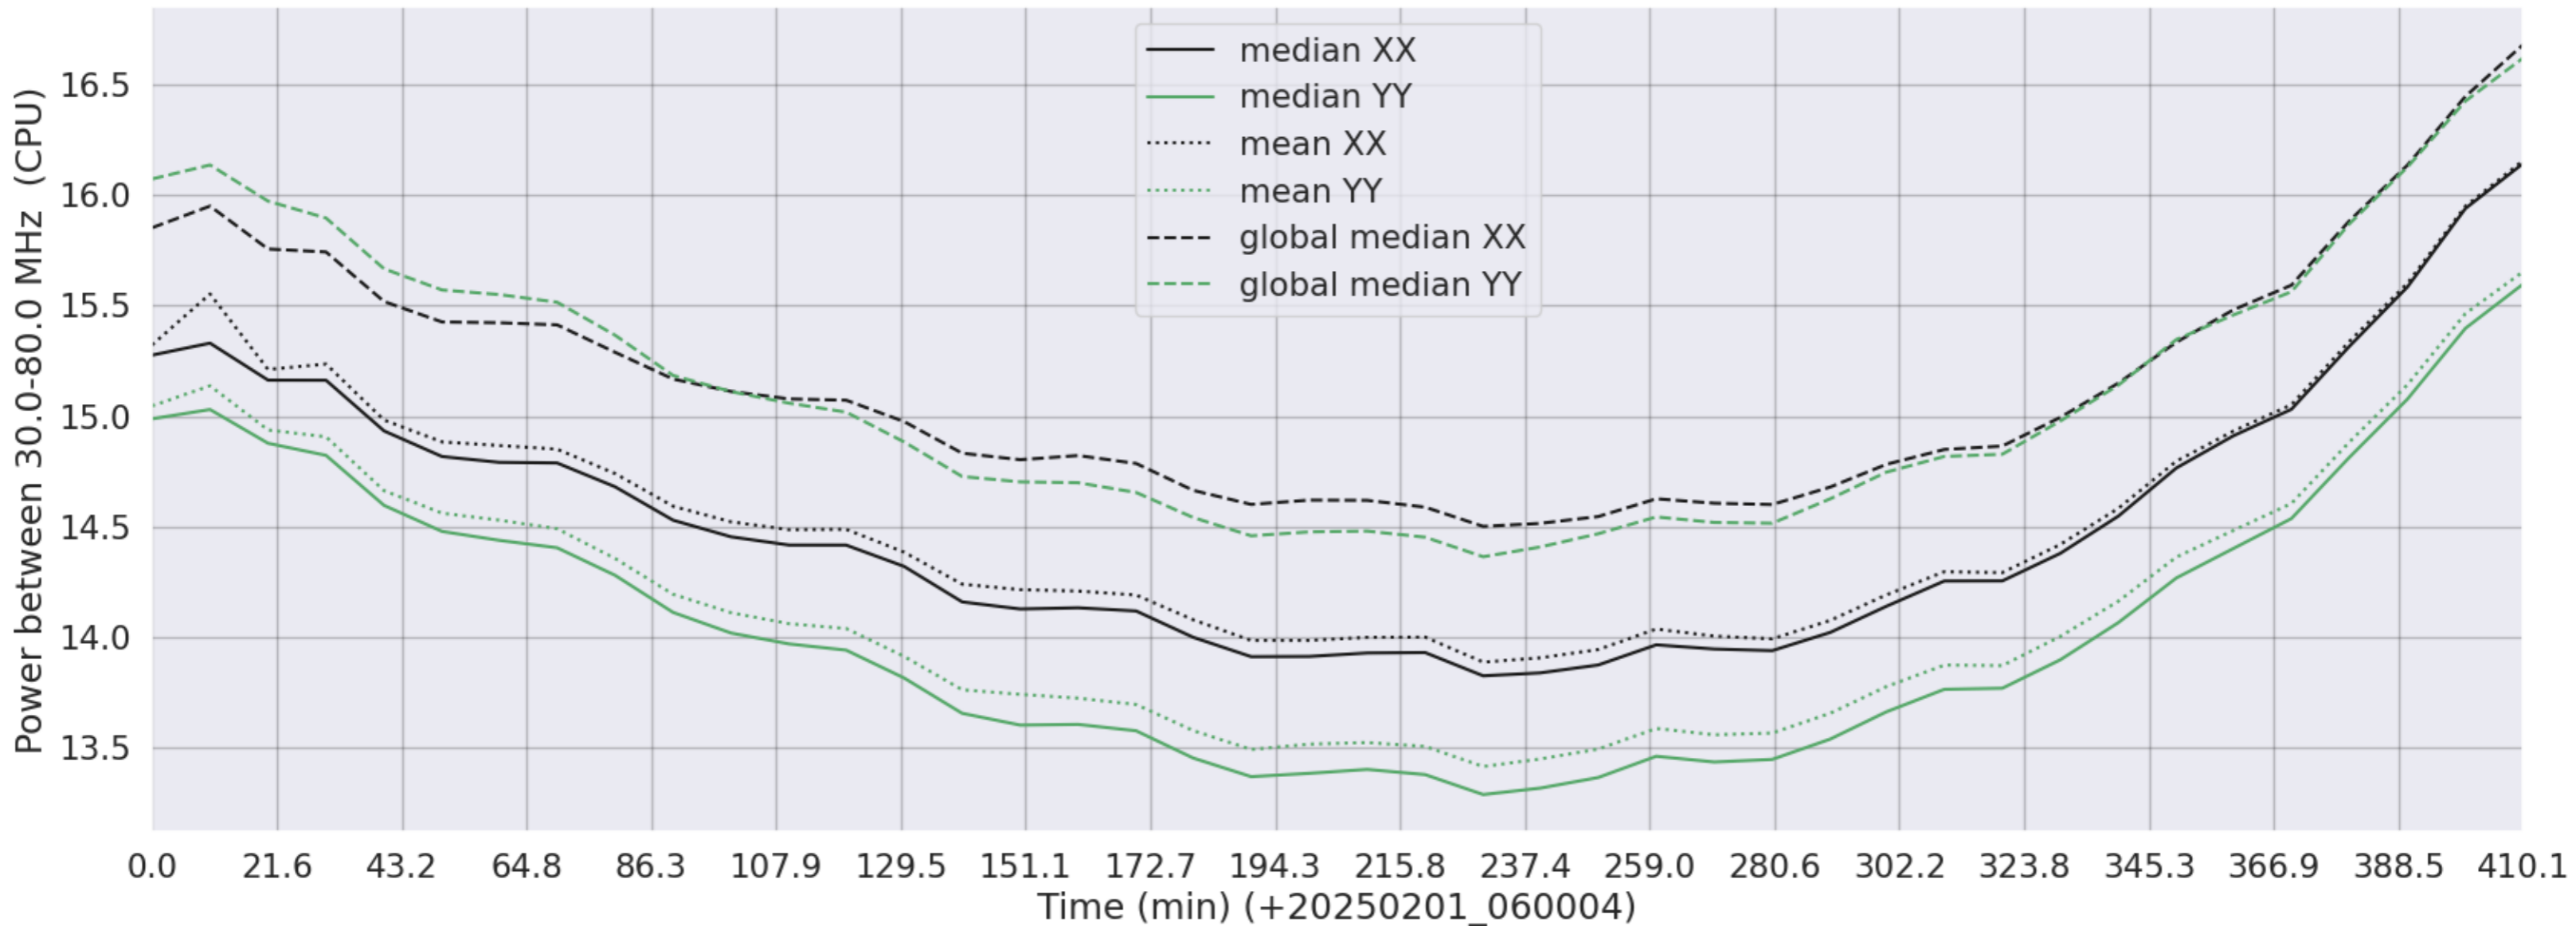

LWA180 - Correlator# 322 - XX FLAGS:Good - YY FLAGS:Good

LWA247 - Correlator# 321 - XX FLAGS:Good - YY FLAGS:Good