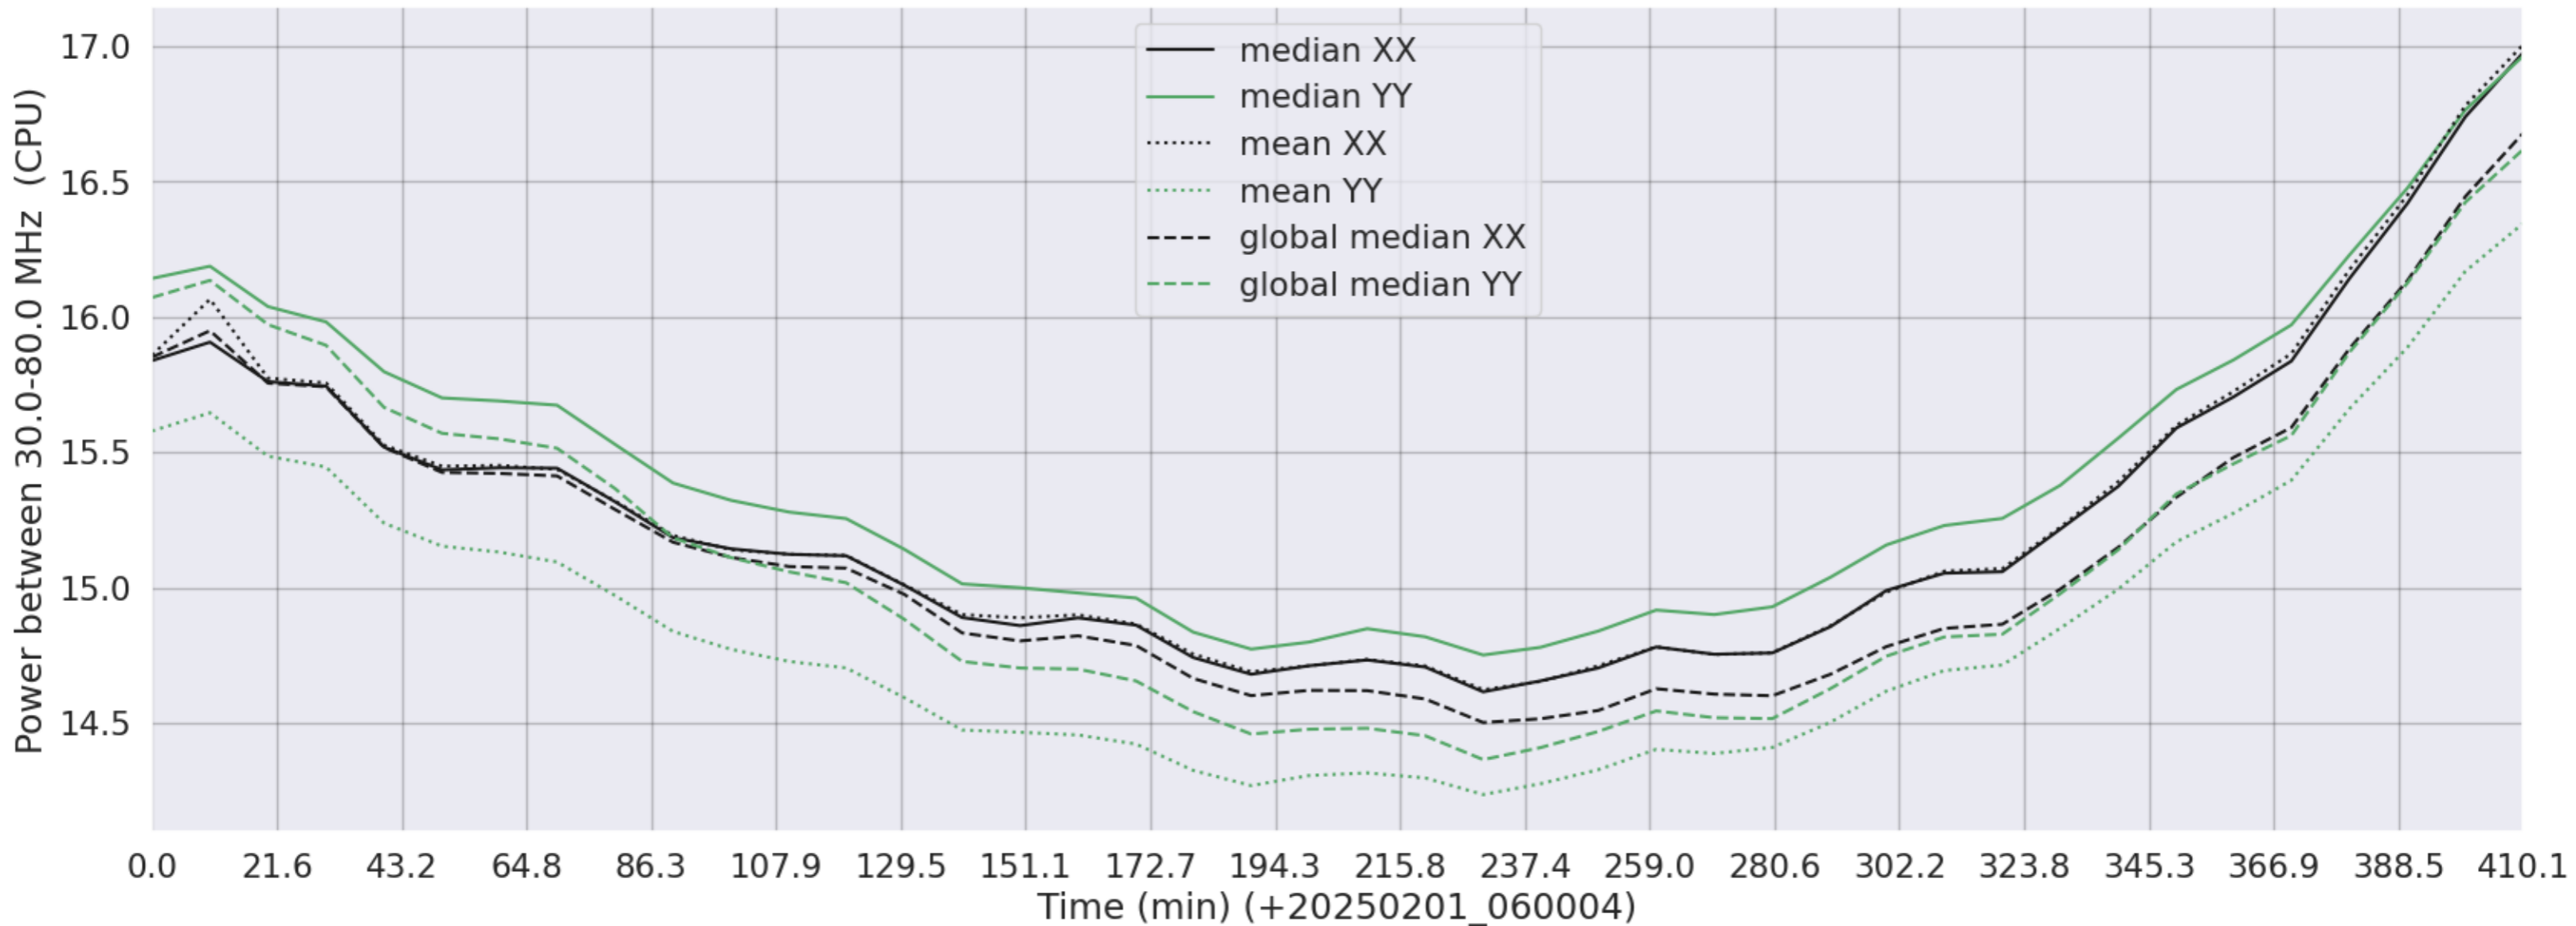

LWA175 - Correlator# 293 - XX FLAGS:Good - YY FLAGS:Good

LWA169 - Correlator# 292 - XX FLAGS:Good - YY FLAGS:Good