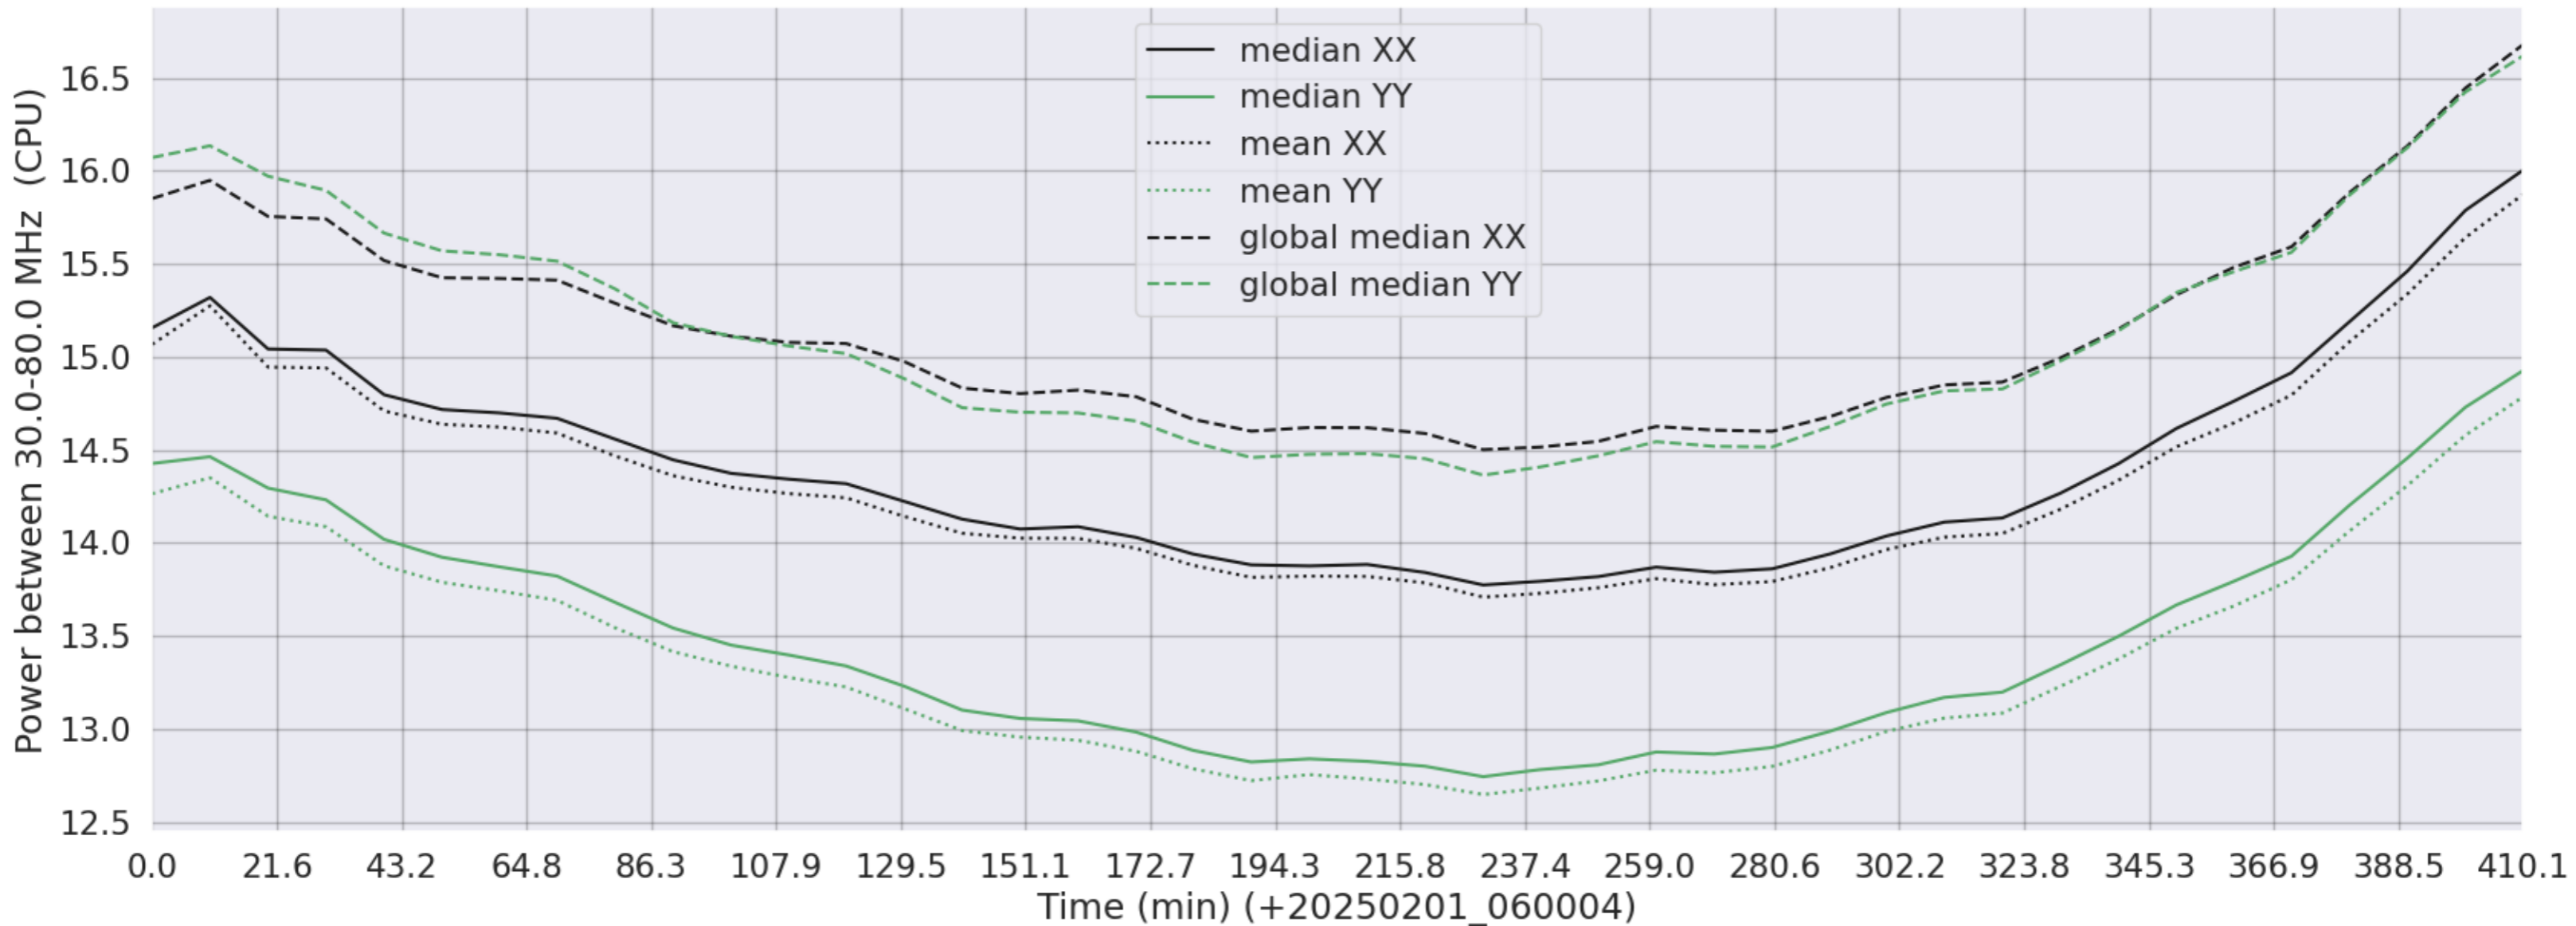

LWA124 - Correlator# 224 - XX FLAGS:HighTimeVar+BadSpecShape - YY FLAGS:Good

LWA127 - Correlator# 225 - XX FLAGS:Good - YY FLAGS:Good

LWA126 - Correlator# 226 - XX FLAGS:Good - YY FLAGS:Good

LWA125 - Correlator# 227 - XX FLAGS:Good - YY FLAGS:Good