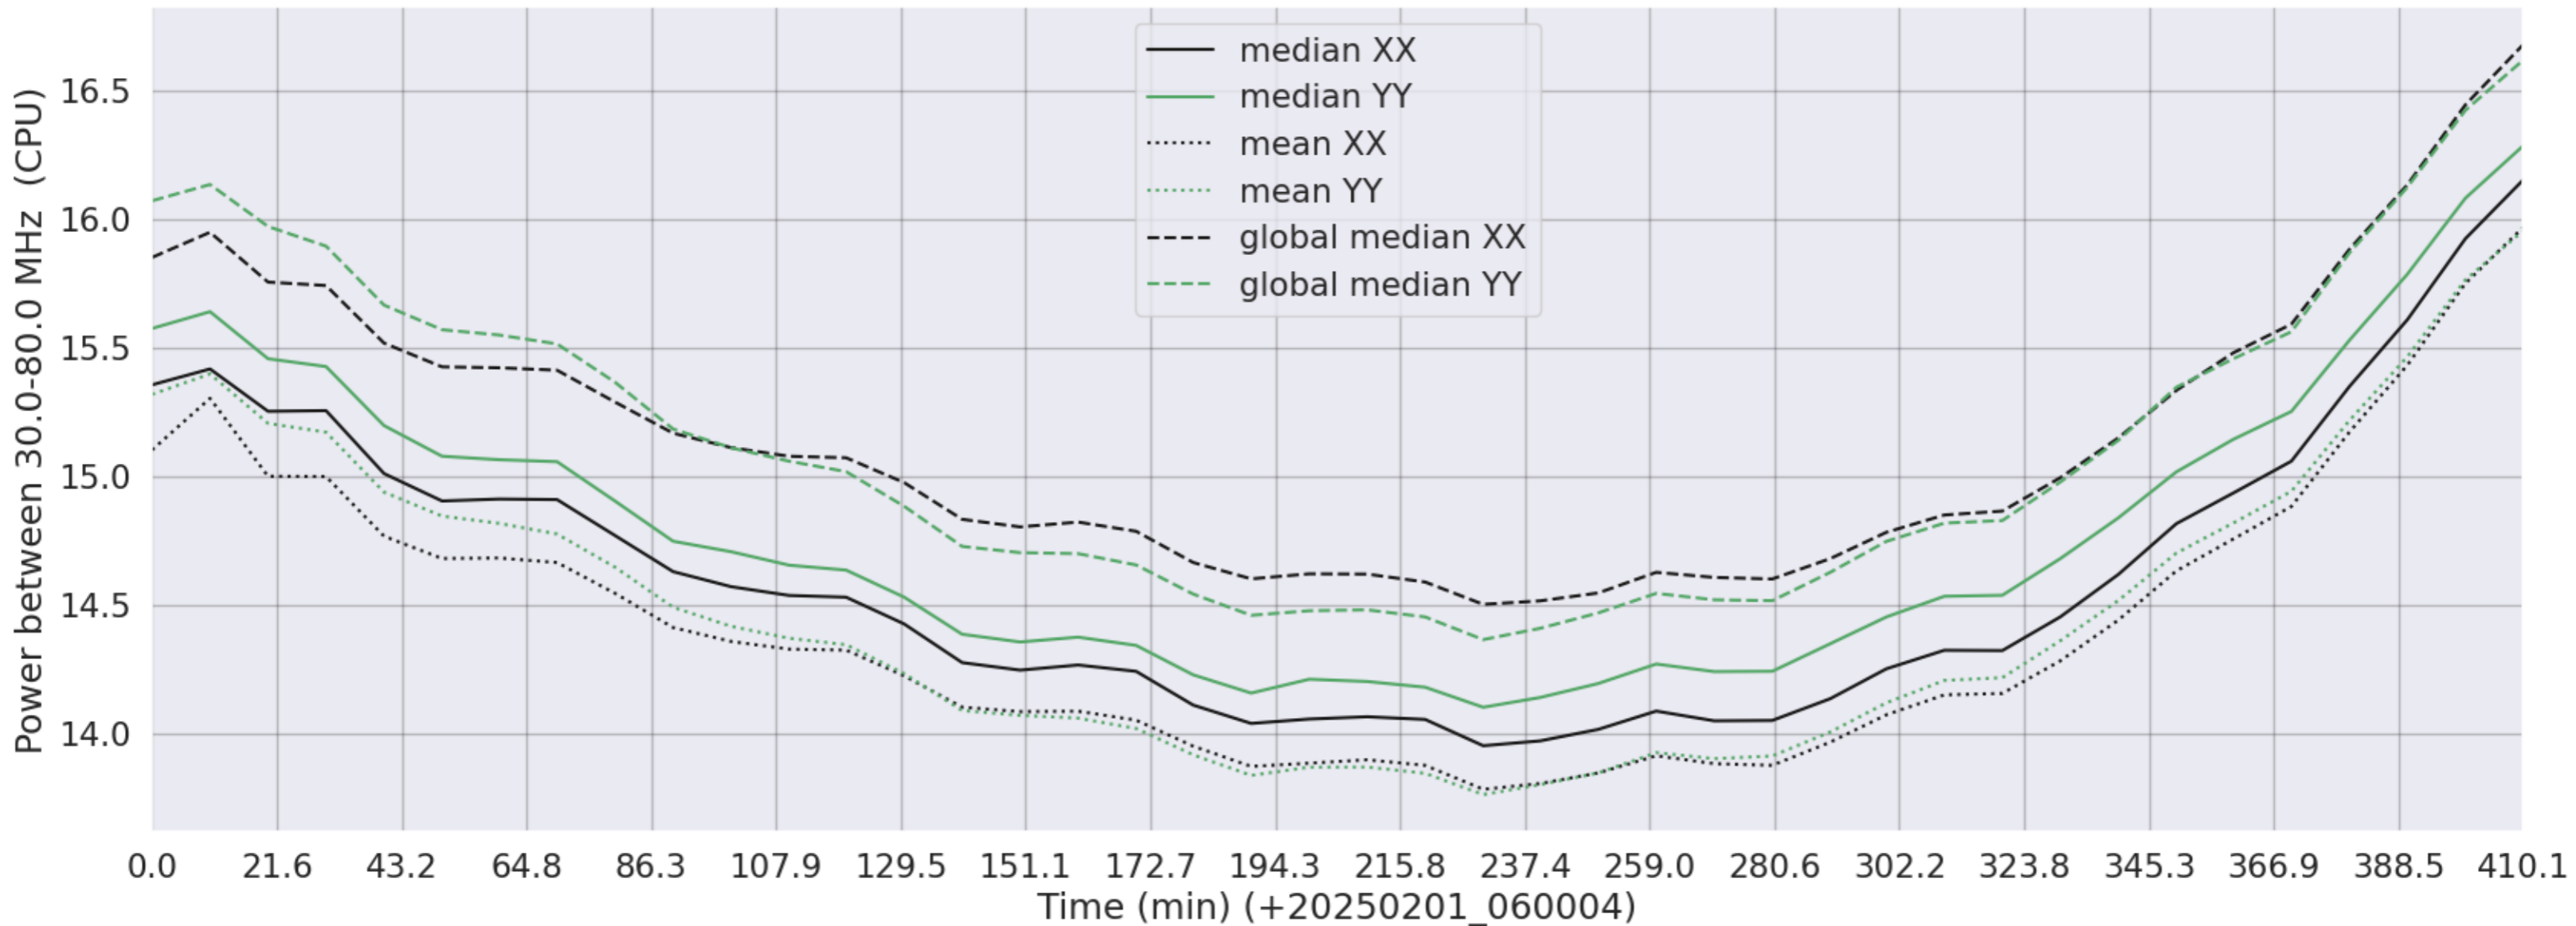

LWA055 - Correlator# 121 - XX FLAGS:Good - YY FLAGS:Good

LWA084 - Correlator# 120 - XX FLAGS:Good - YY FLAGS:Good