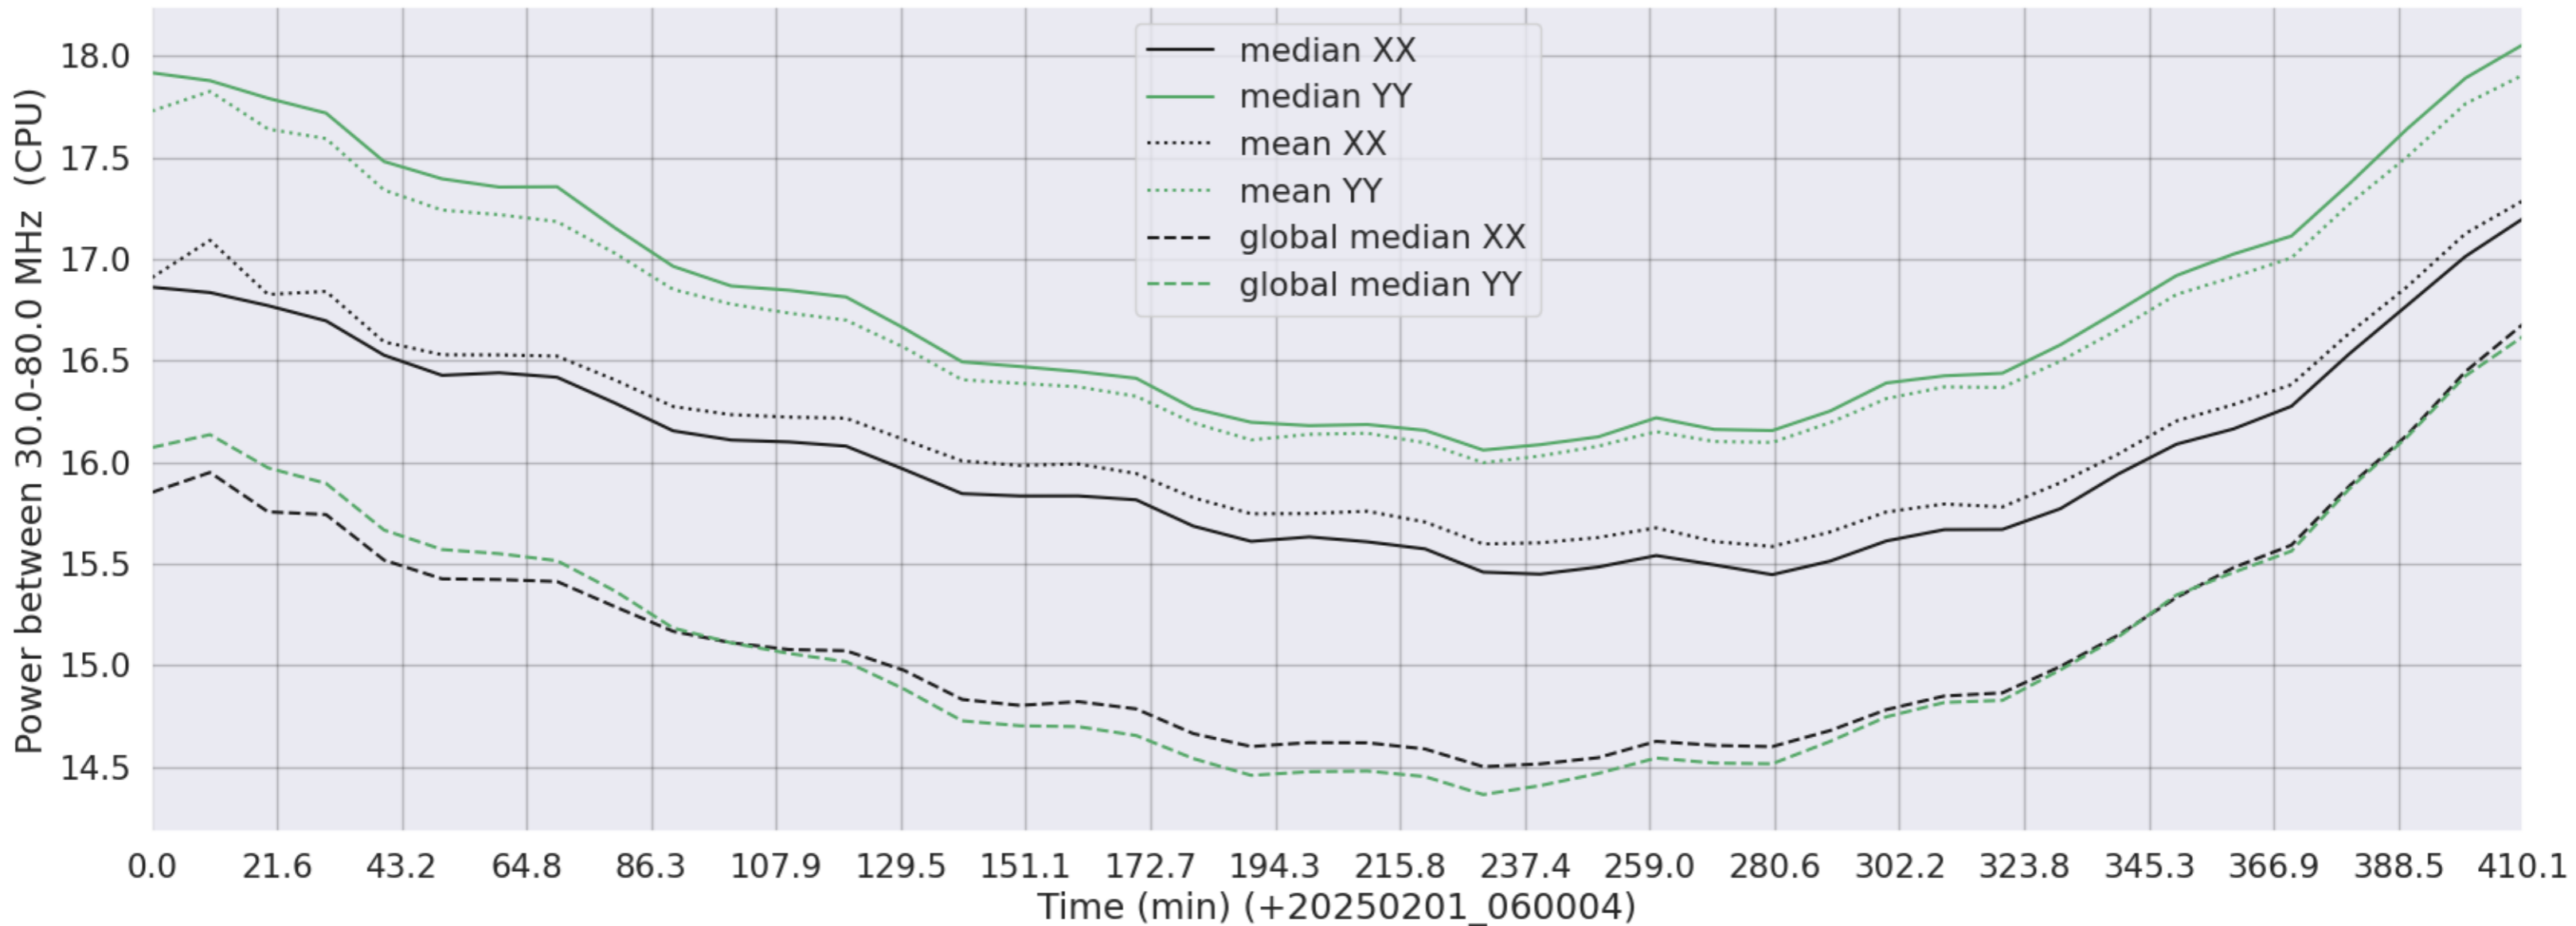

LWA001 - Correlator# 065 - XX FLAGS:Good - YY FLAGS:Good

LWA002 - Correlator# 064 - XX FLAGS:Good - YY FLAGS:Good