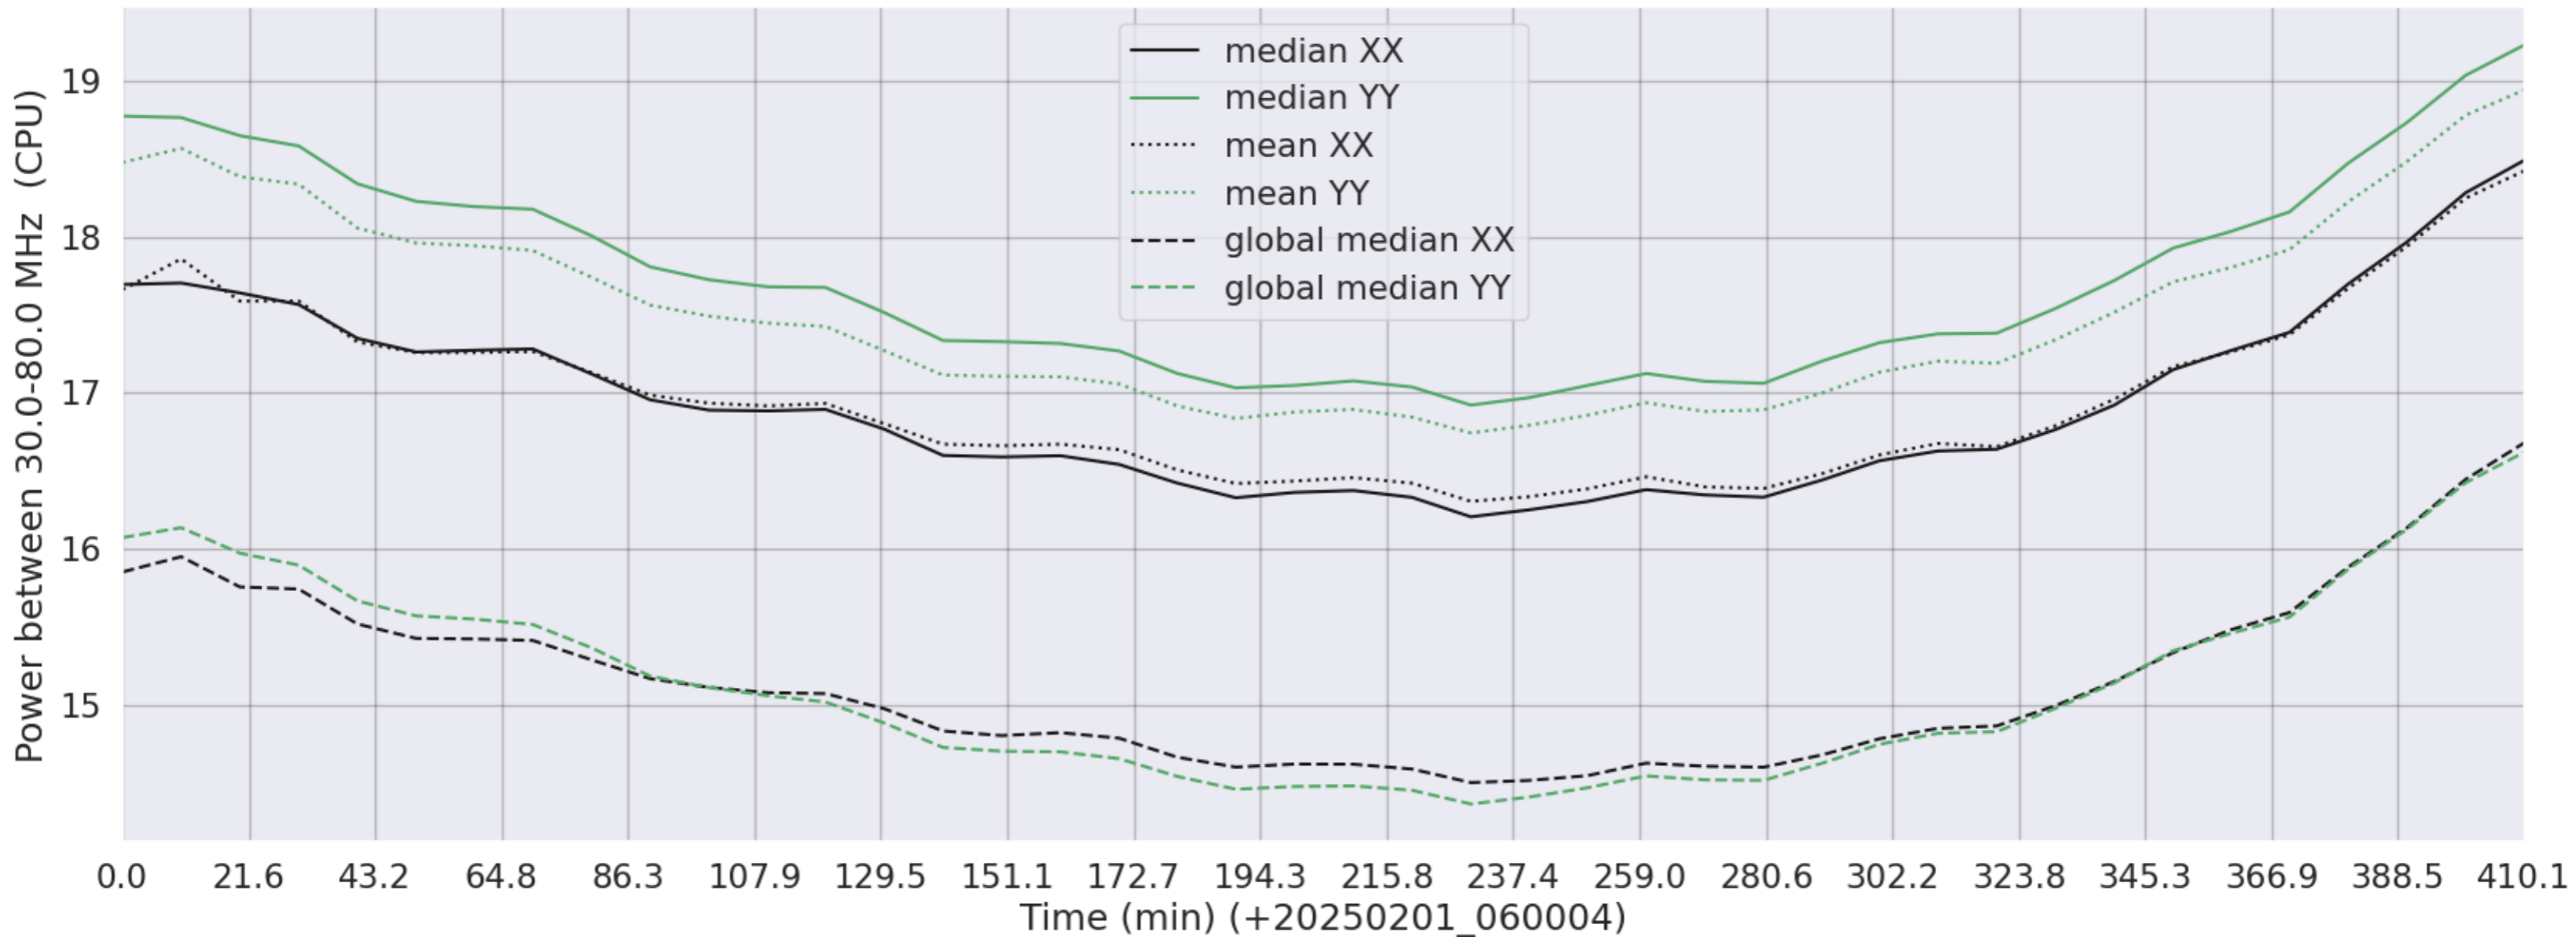

LWA033 - Correlator# 161 - XX FLAGS:Good - YY FLAGS:Good

LWA035 - Correlator# 160 - XX FLAGS:Good - YY FLAGS:Good