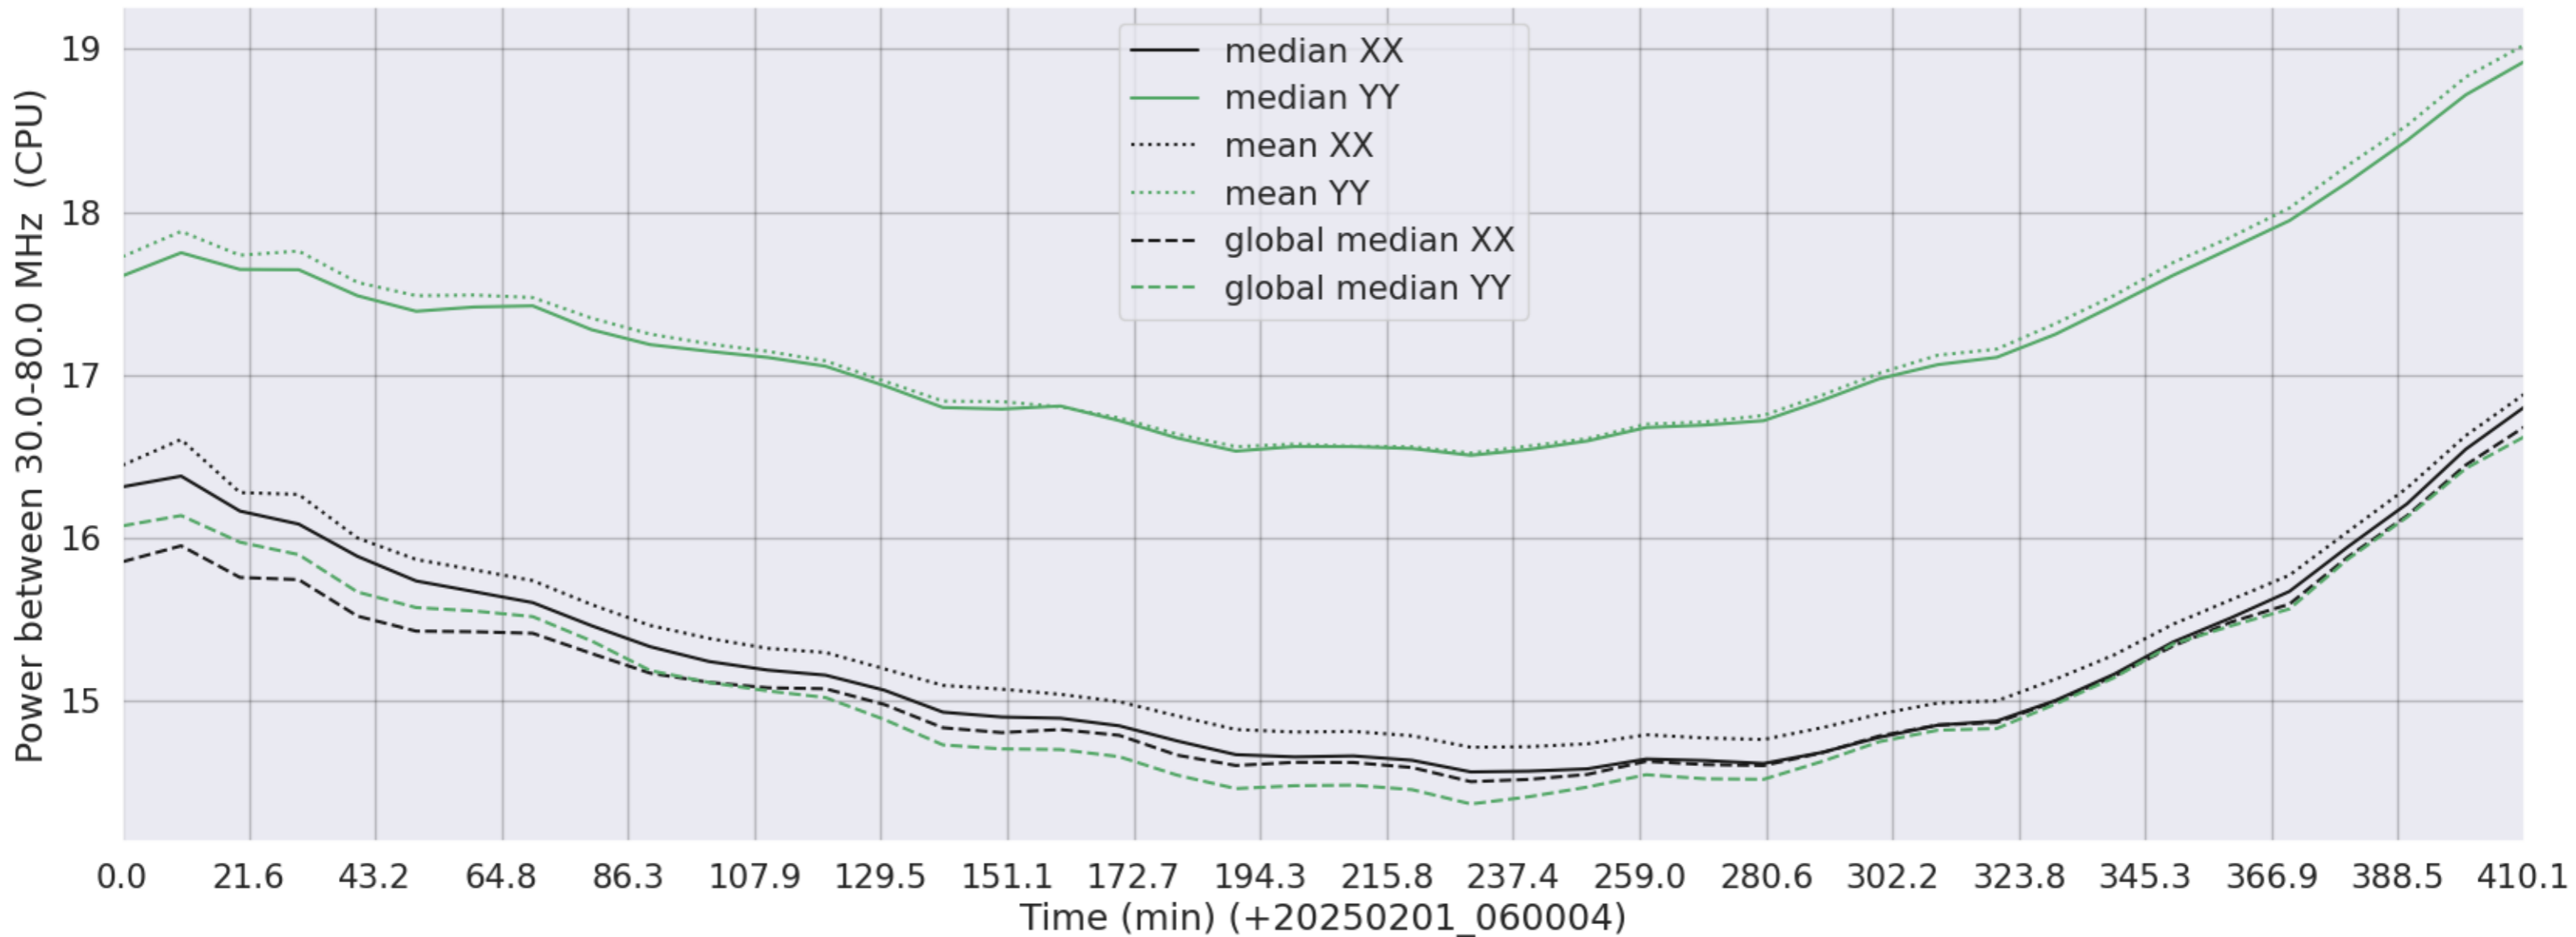

LWA310 - Correlator# 017 - XX FLAGS:Good - YY FLAGS:Good

LWA311 - Correlator# 016 - XX FLAGS:Good - YY FLAGS:Good