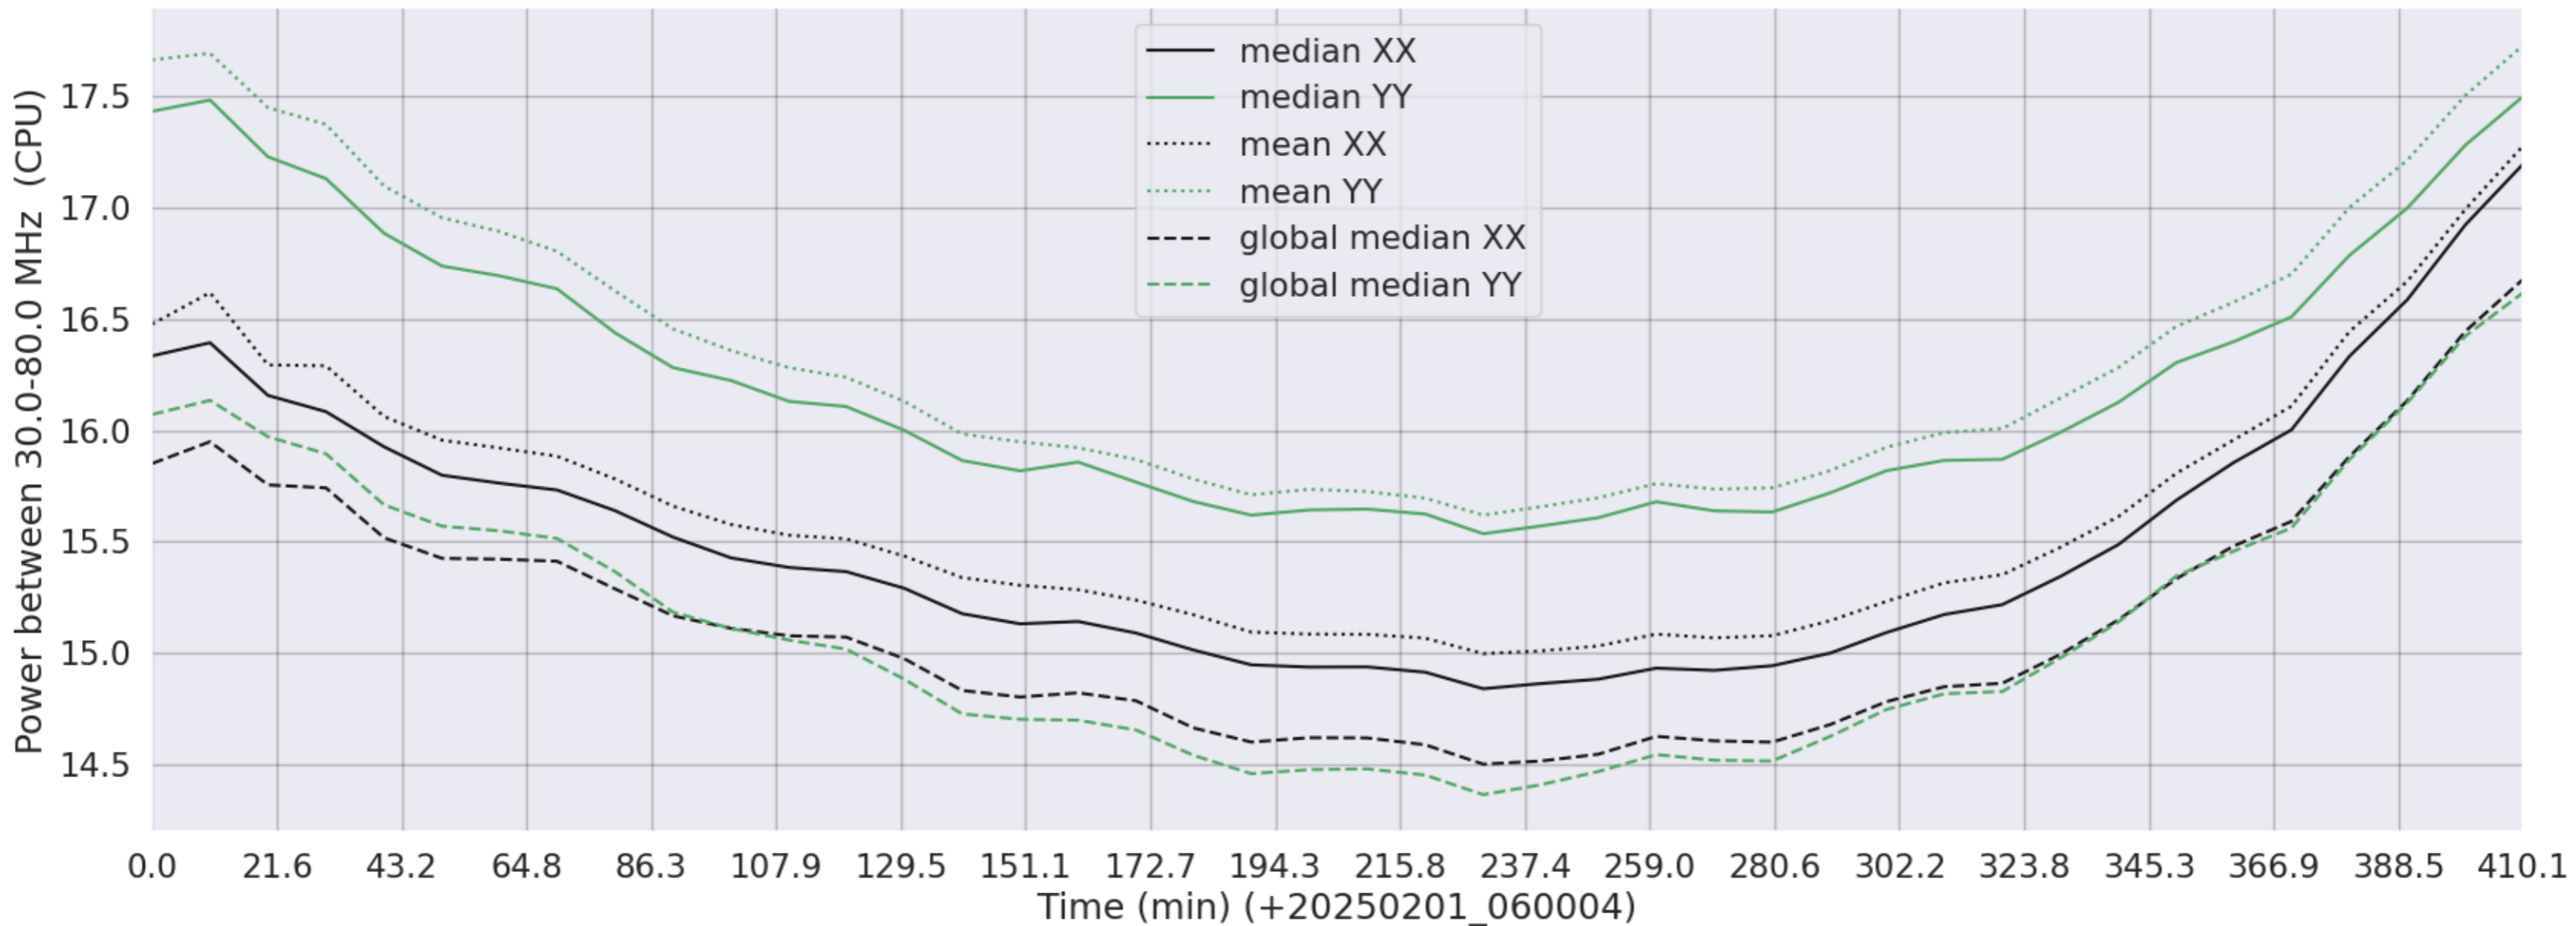

LWA302 - Correlator# 092 - XX FLAGS:Good - YY FLAGS:Good

LWA286 - Correlator# 093 - XX FLAGS:Good - YY FLAGS:Good

LWA363 - Correlator# 094 - XX FLAGS:Good - YY FLAGS:Good

LWA323 - Correlator# 095 - XX FLAGS:Good - YY FLAGS:Good