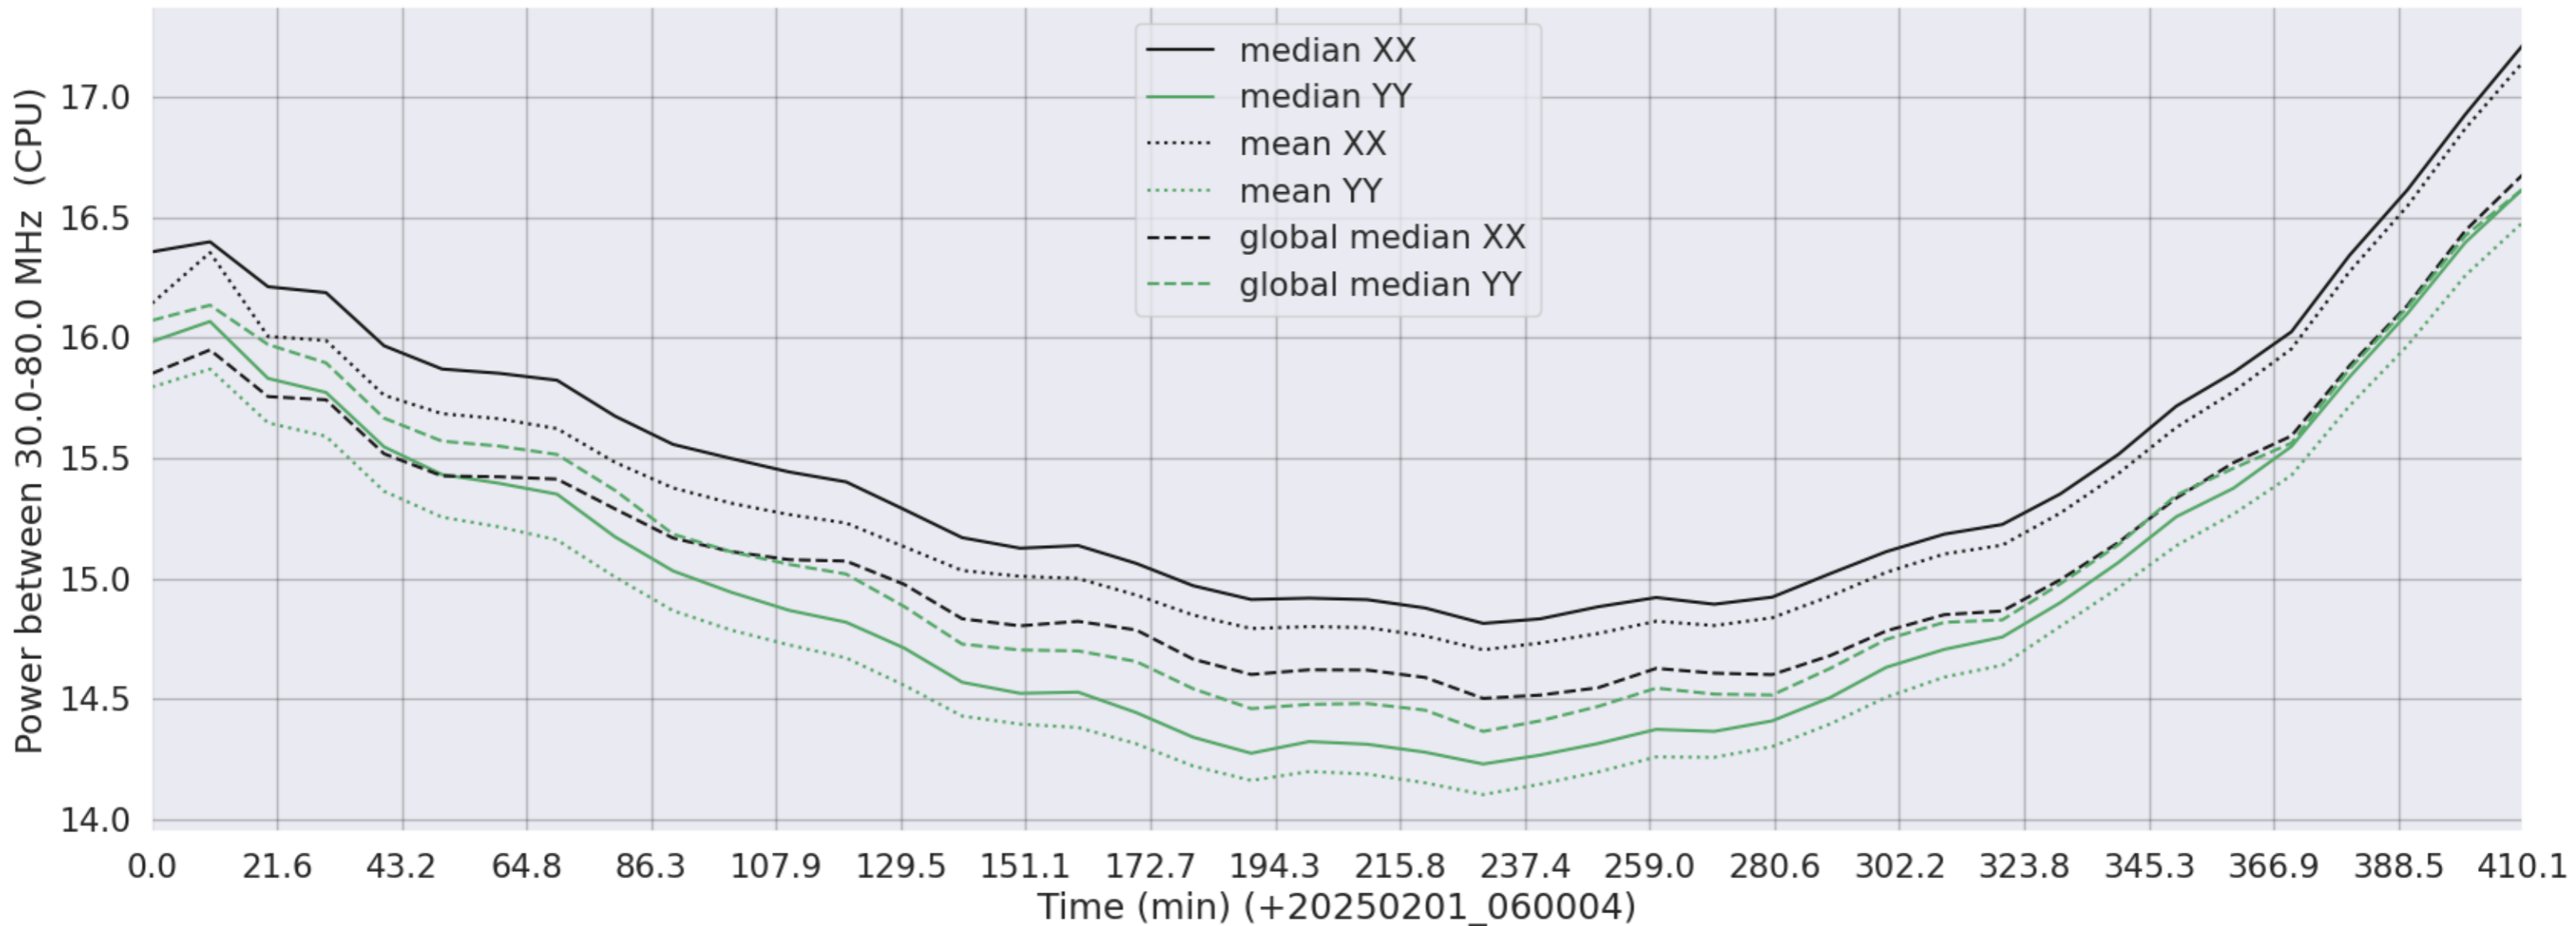

LWA079 - Correlator# 195 - XX FLAGS:Good - YY FLAGS:Good

LWA081 - Correlator# 194 - XX FLAGS:Good - YY FLAGS:Good