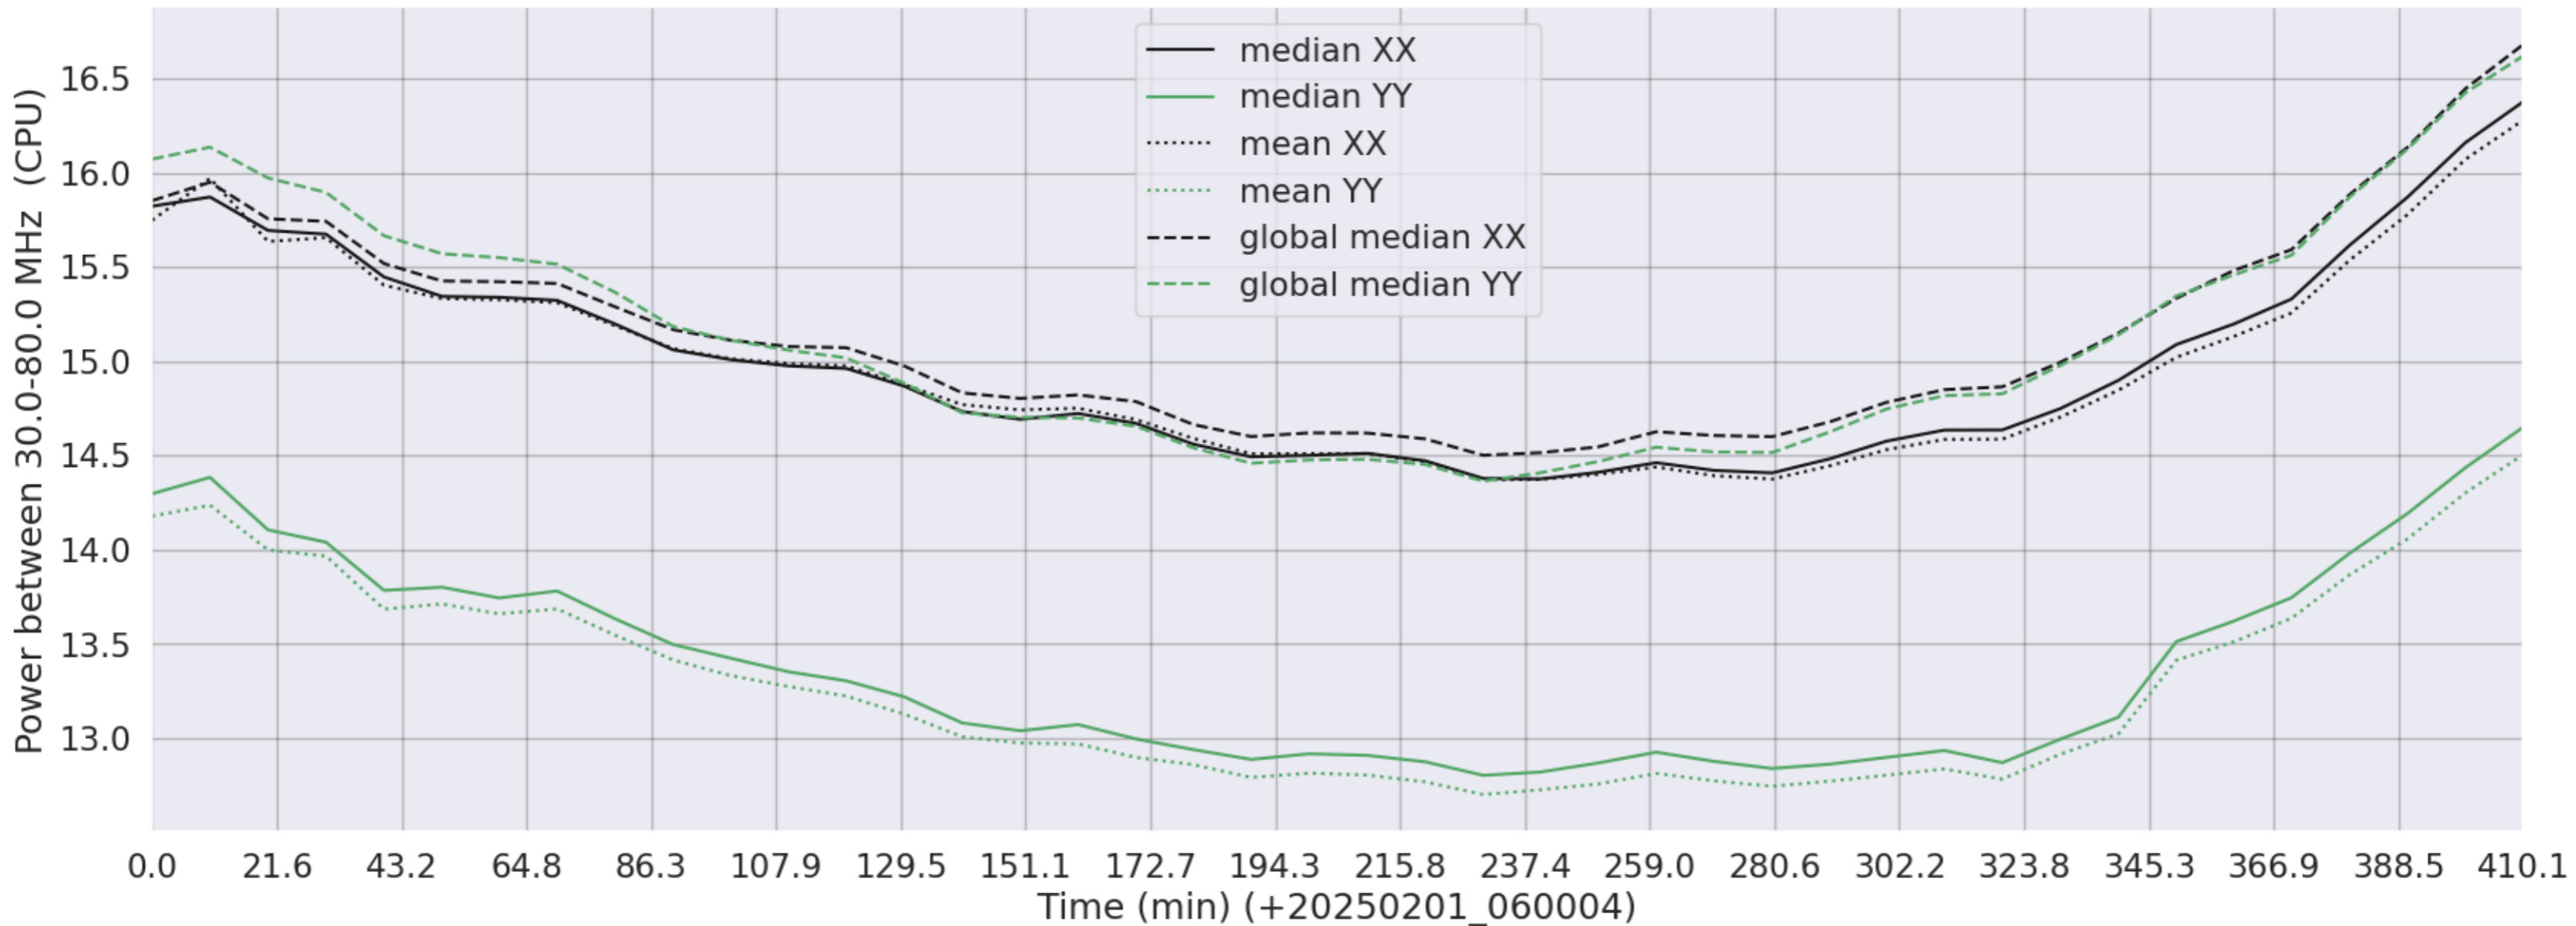

LWA112 - Correlator# 200 - XX FLAGS:Good - YY FLAGS:Good

LWA111 - Correlator# 201 - XX FLAGS:Good - YY FLAGS:Good

LWA114 - Correlator# 202 - XX FLAGS:Good - YY FLAGS:Good

LWA113 - Correlator# 203 - XX FLAGS:Good - YY FLAGS:Good