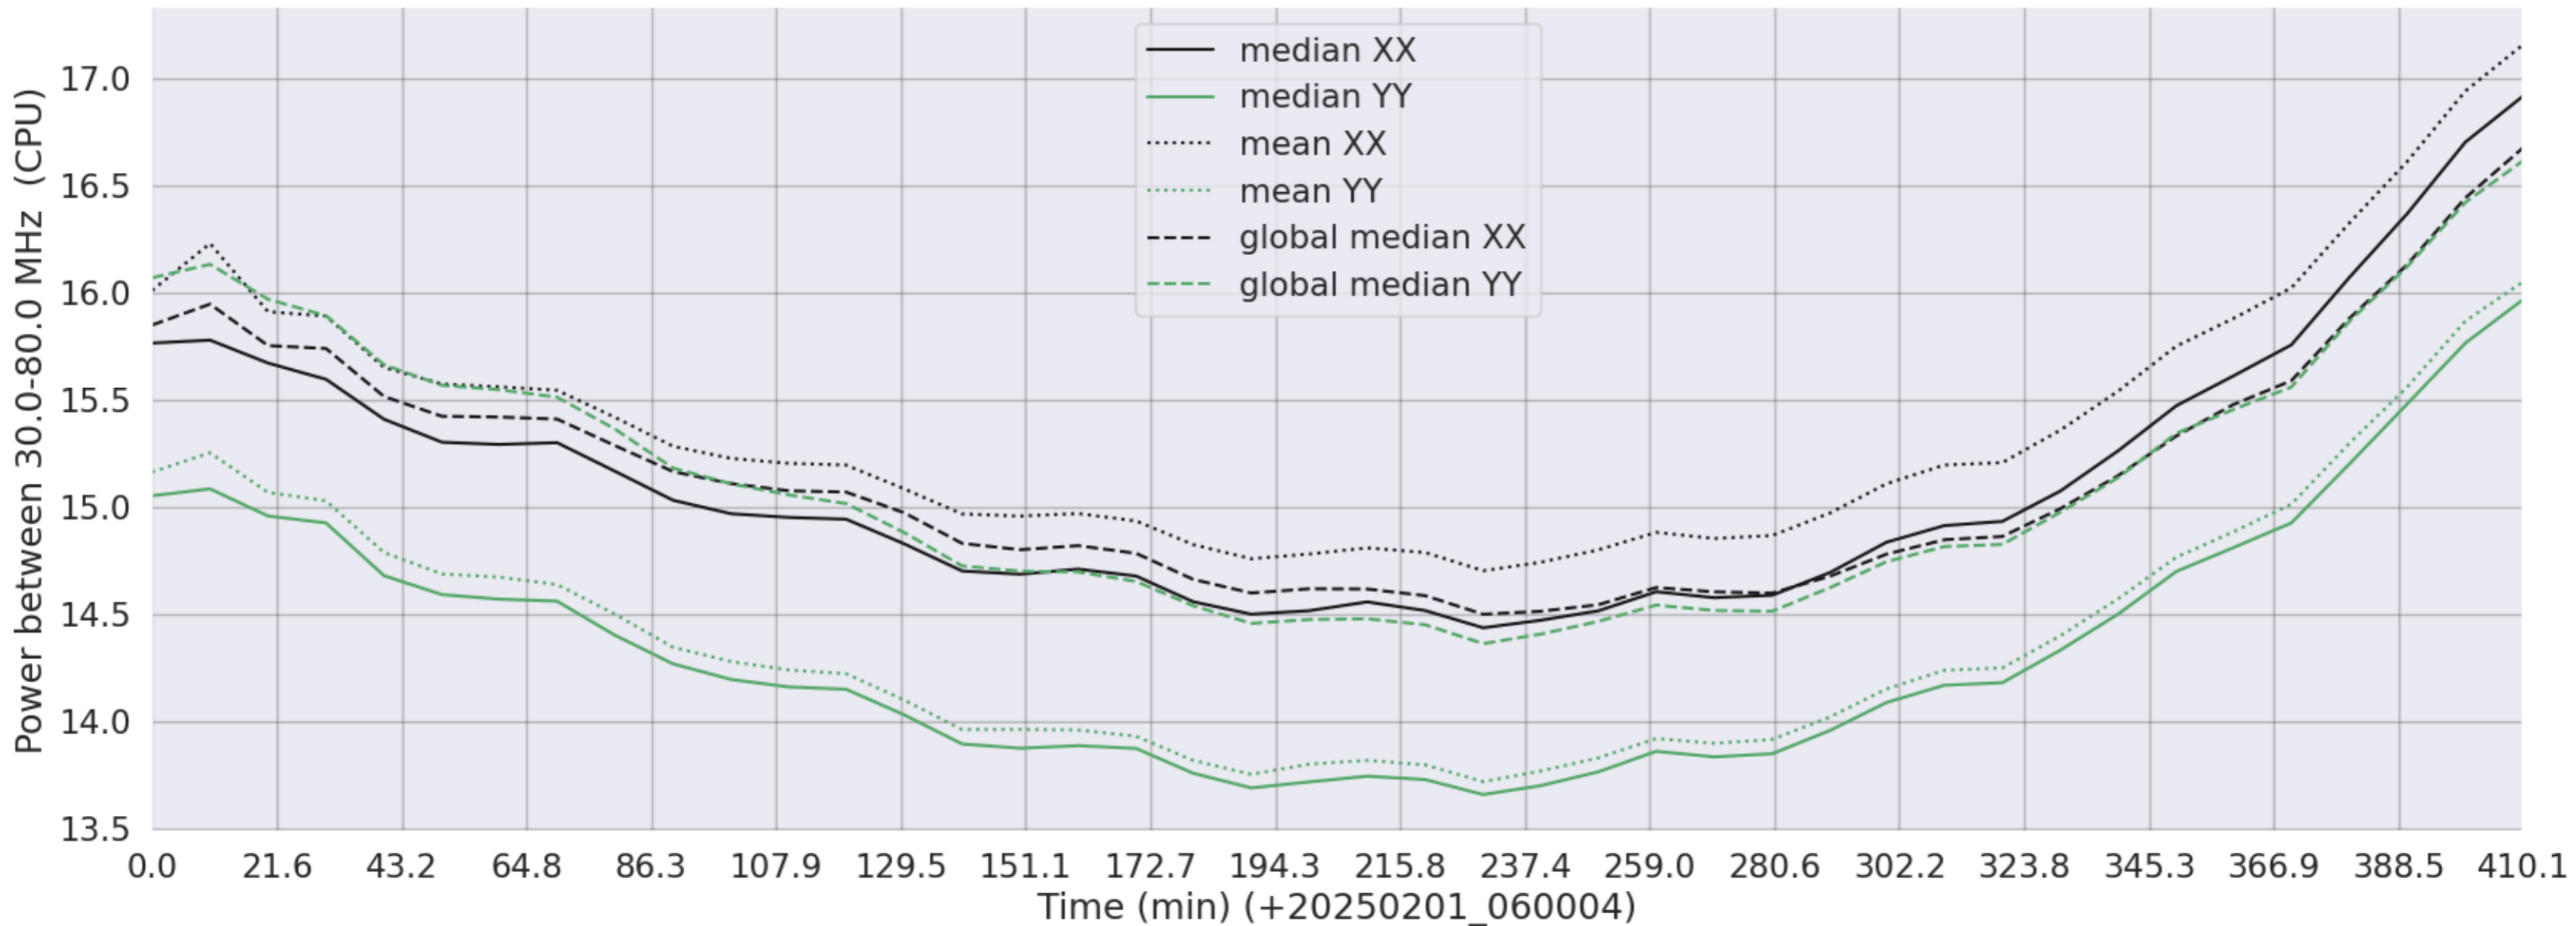

LWA235 - Correlator# 309 - XX FLAGS:Good - YY FLAGS:LowPower

LWA236 - Correlator# 308 - XX FLAGS:Good - YY FLAGS:Good