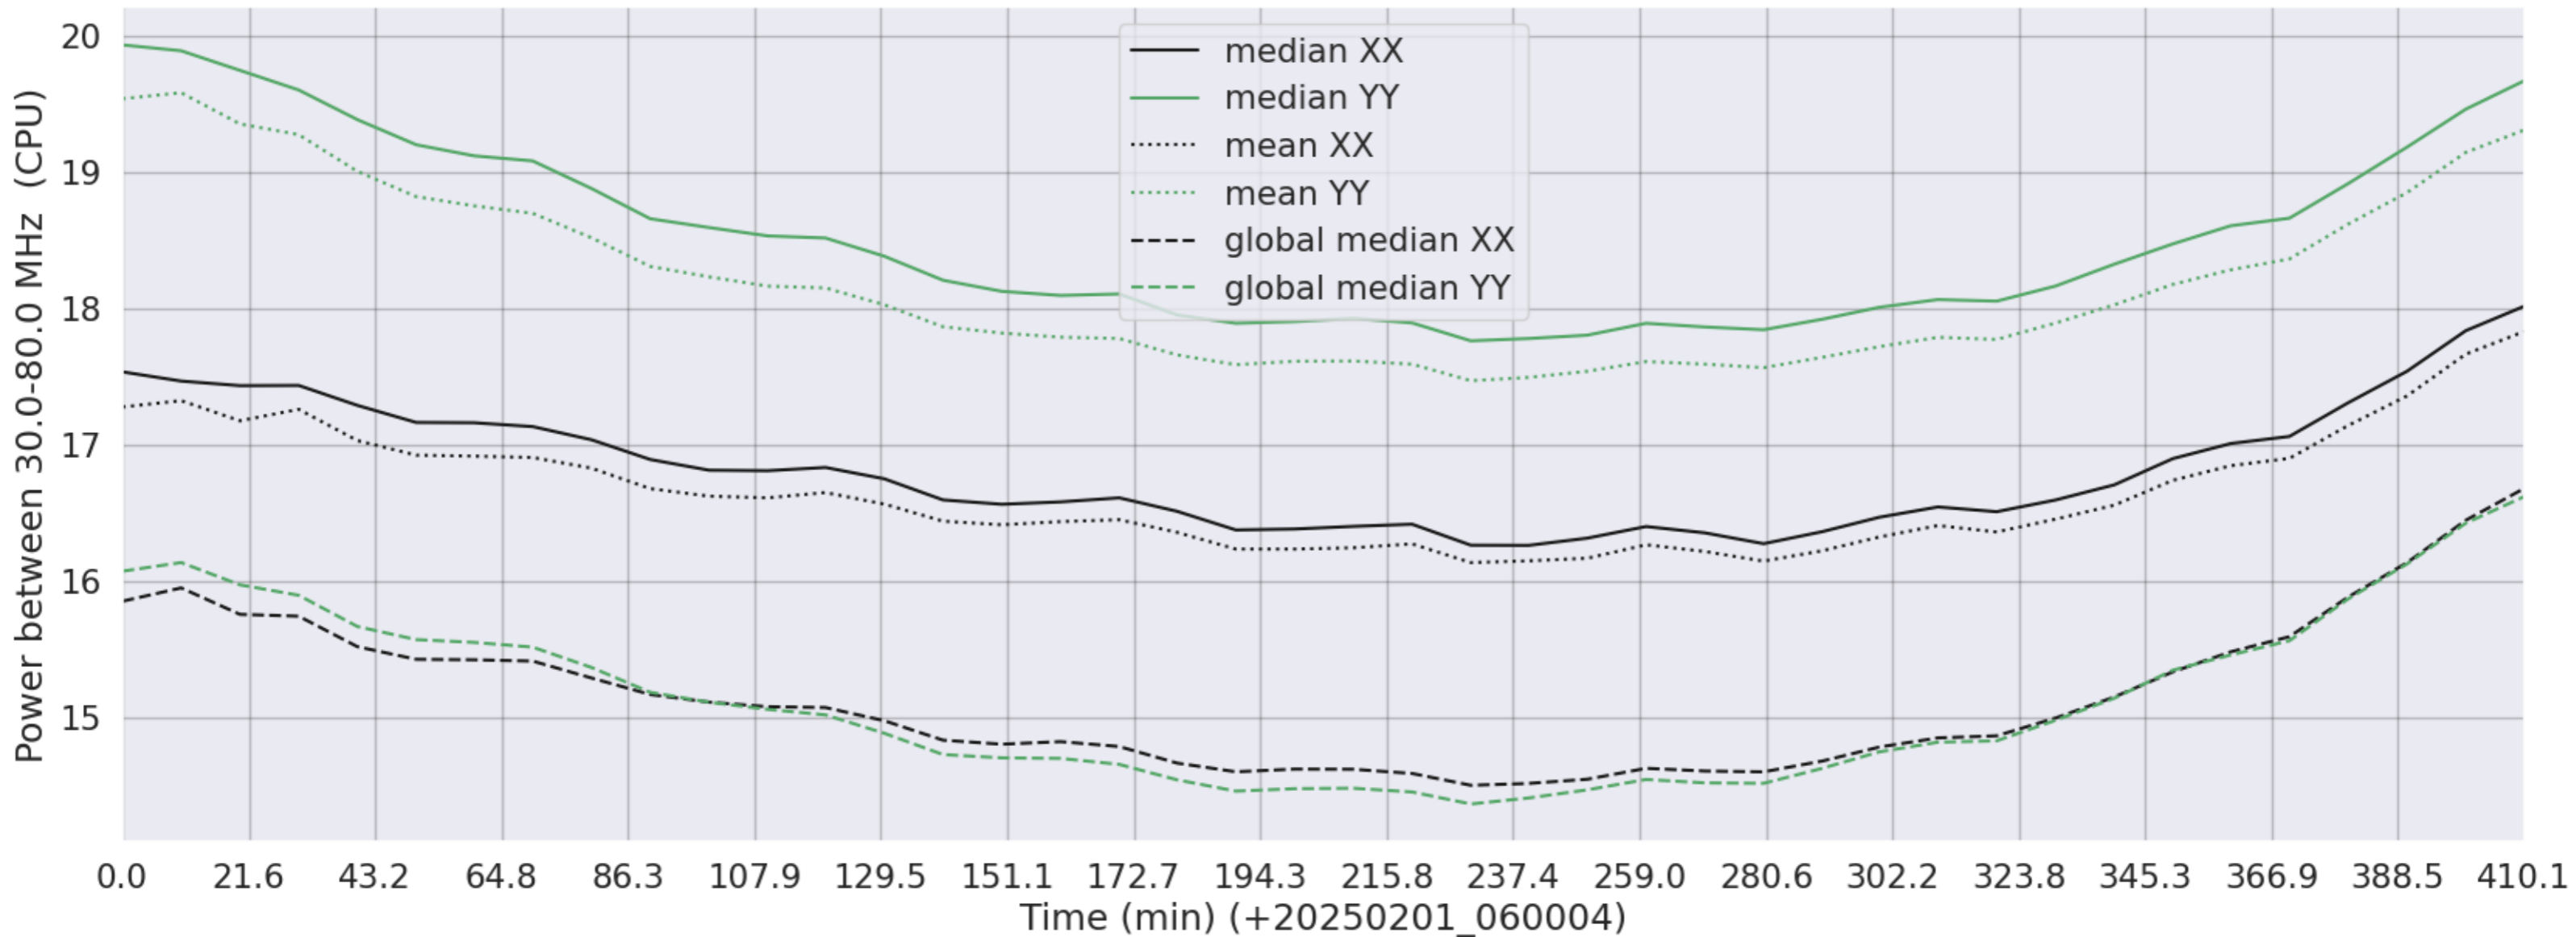

LWA282 - Correlator# 010 - XX FLAGS:Good - YY FLAGS:Good

LWA277 - Correlator# 009 - XX FLAGS:Good - YY FLAGS:Good