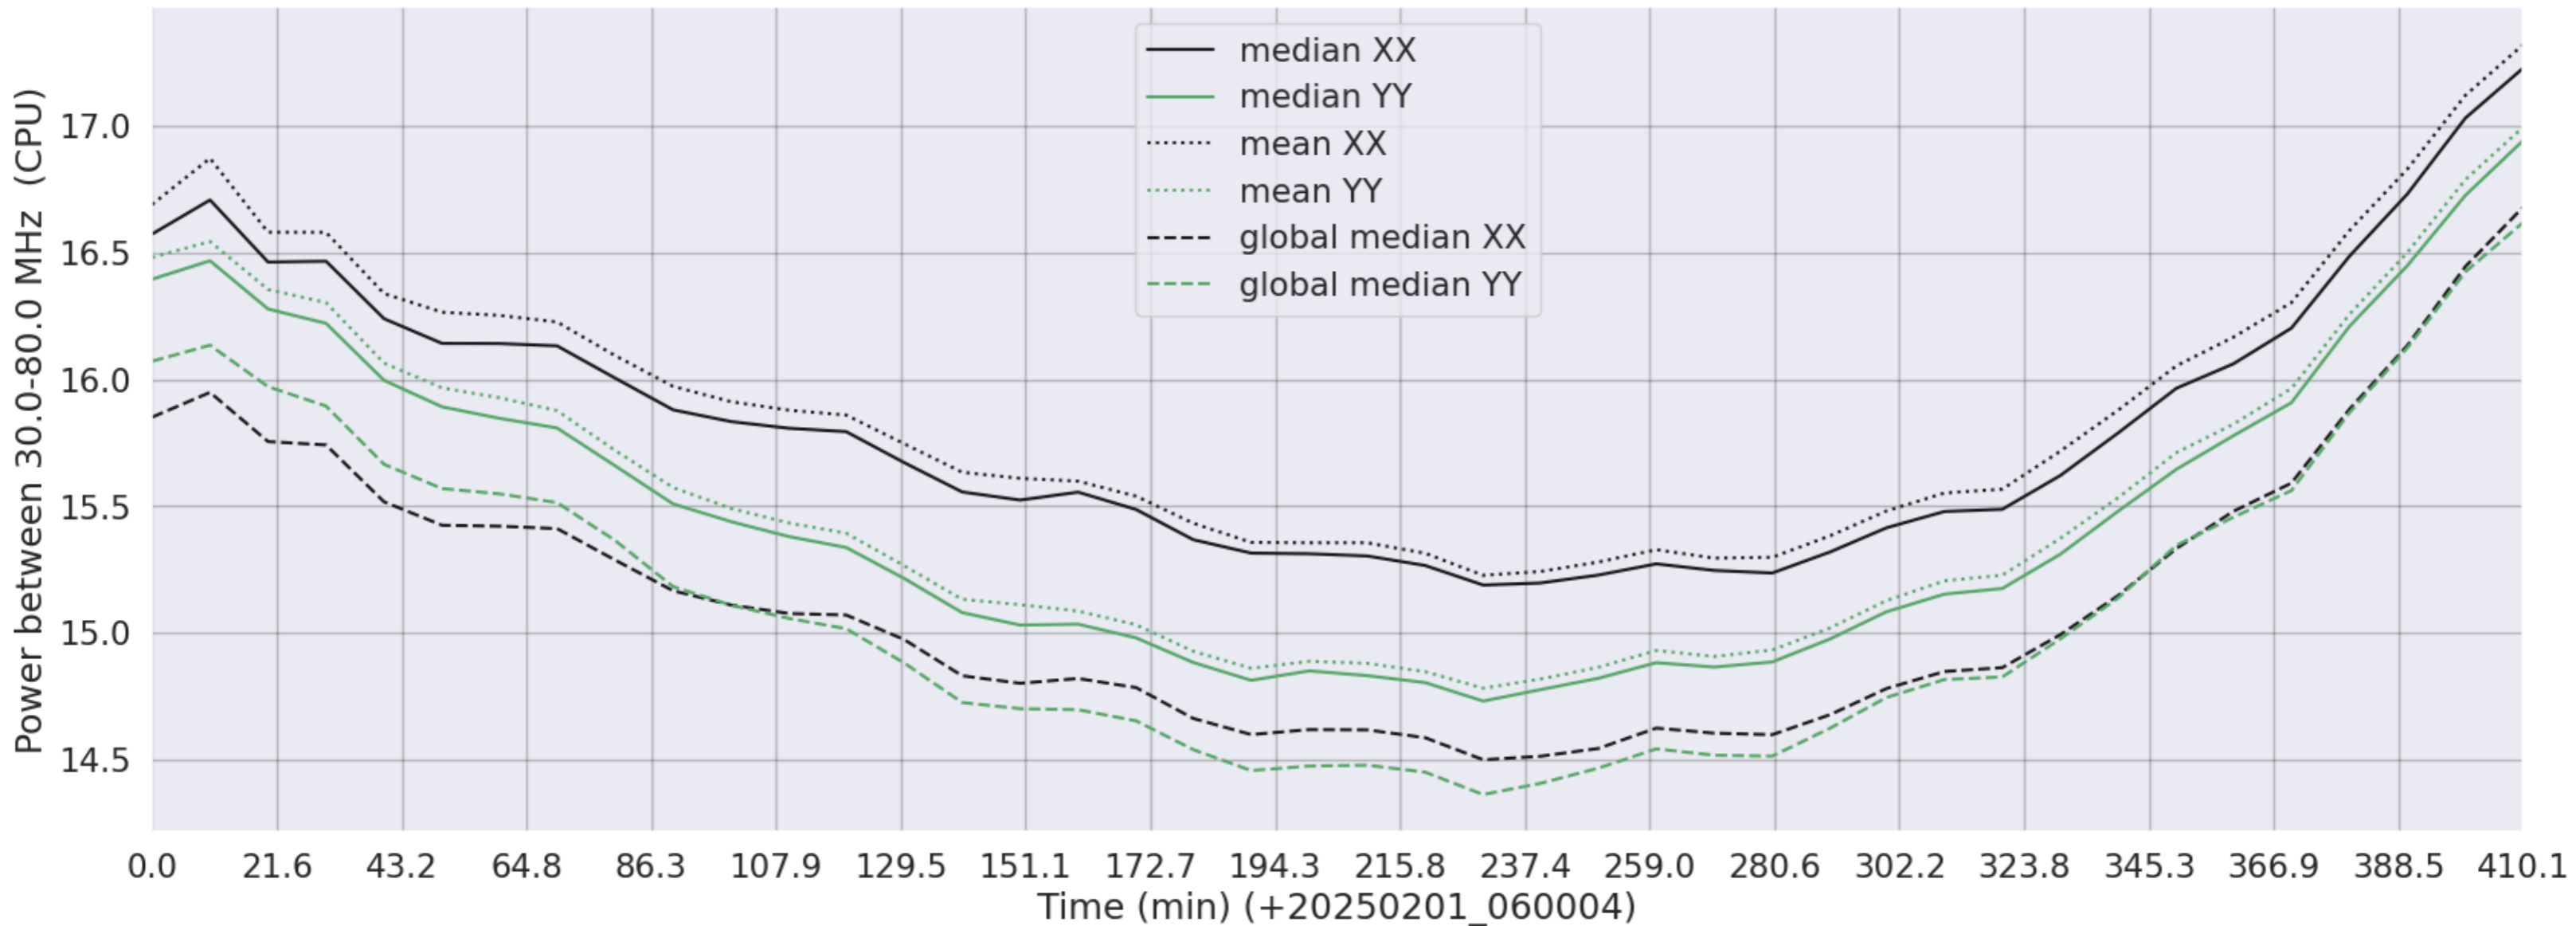

LWA100 - Correlator# 175 - XX FLAGS:Good - YY FLAGS:Good

LWA101 - Correlator# 174 - XX FLAGS:Good - YY FLAGS:Good