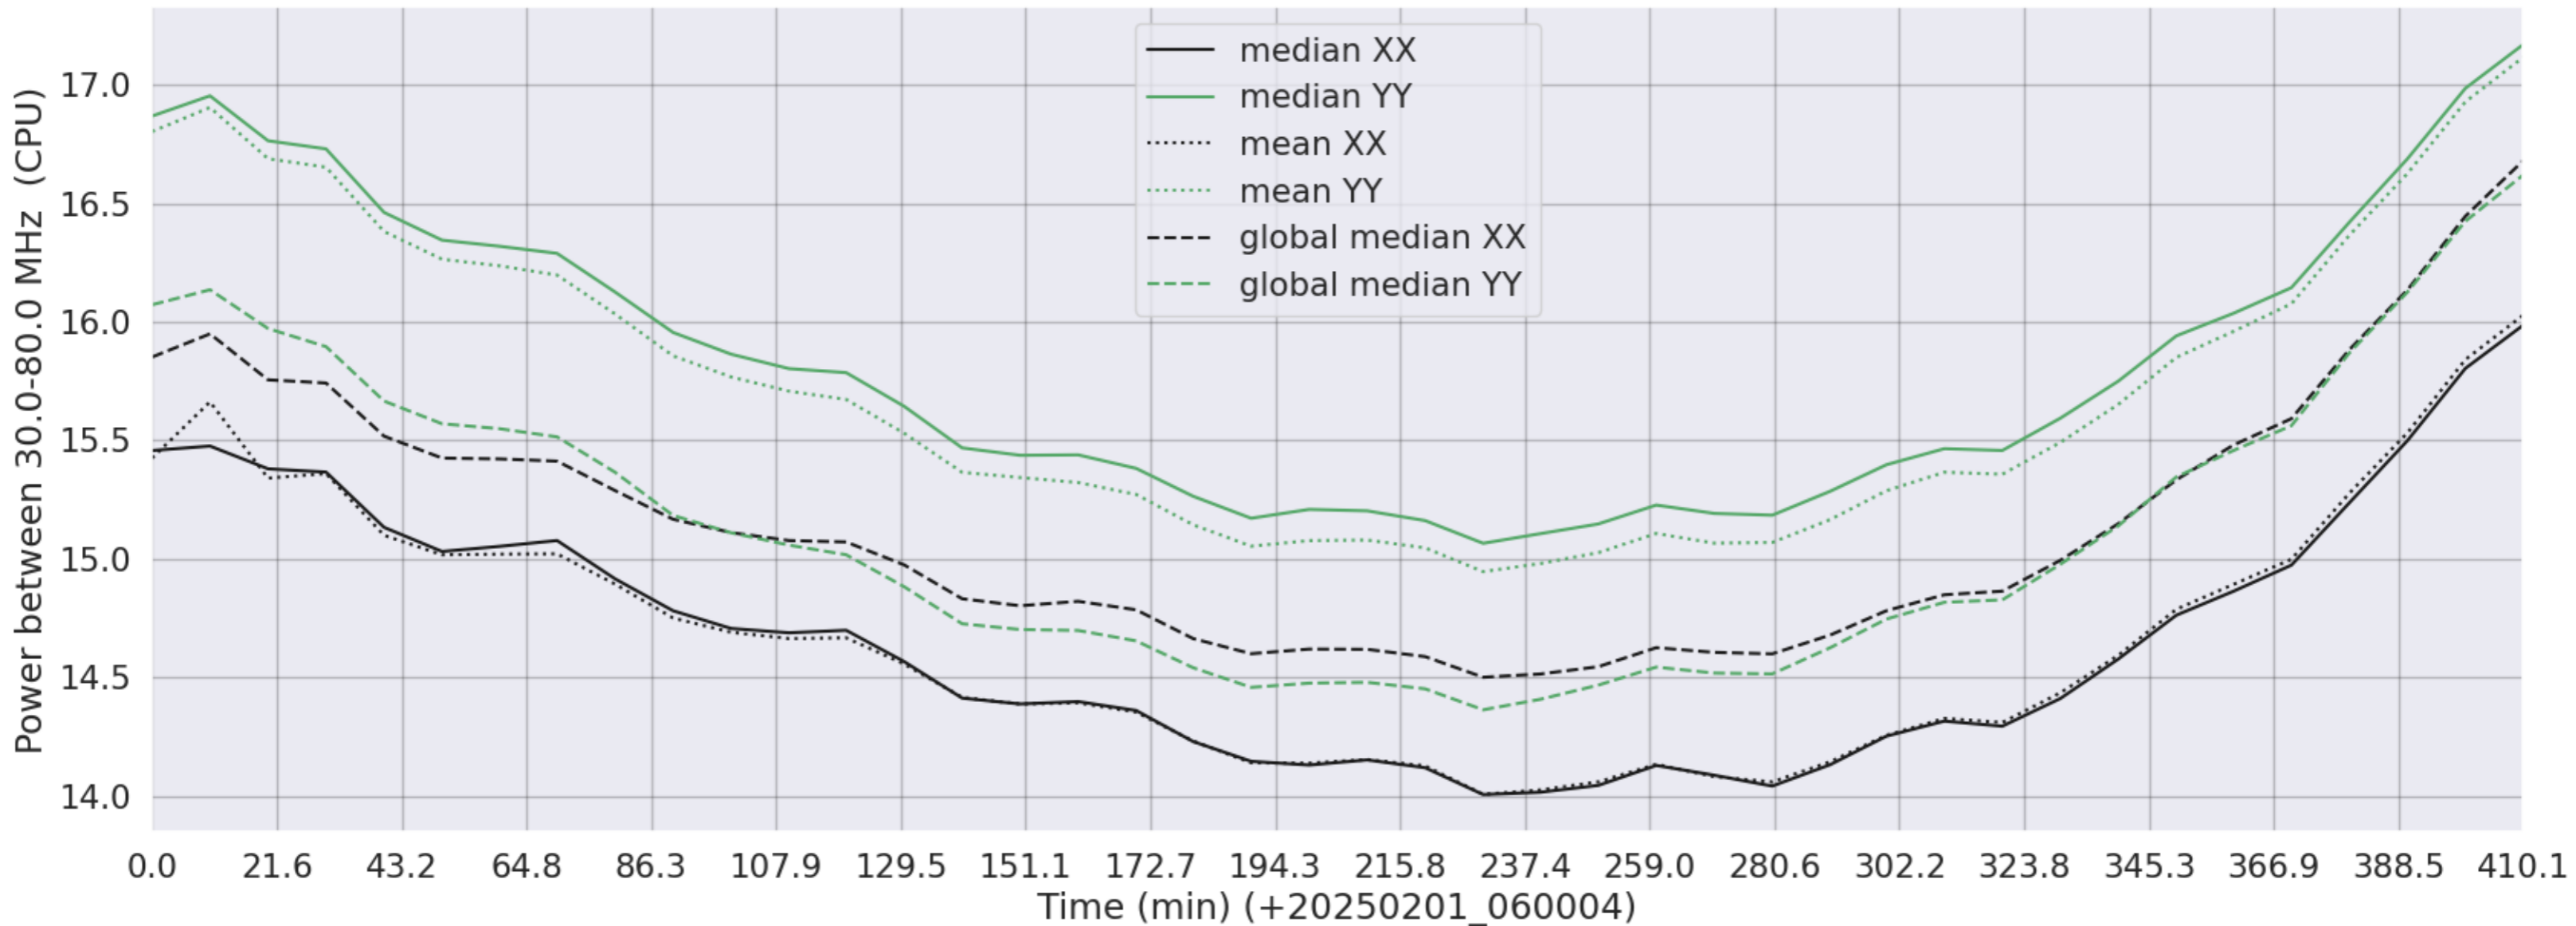

LWA275 - Correlator# 090 - XX FLAGS:Good - YY FLAGS:Good

LWA075 - Correlator# 089 - XX FLAGS:Good - YY FLAGS:Good