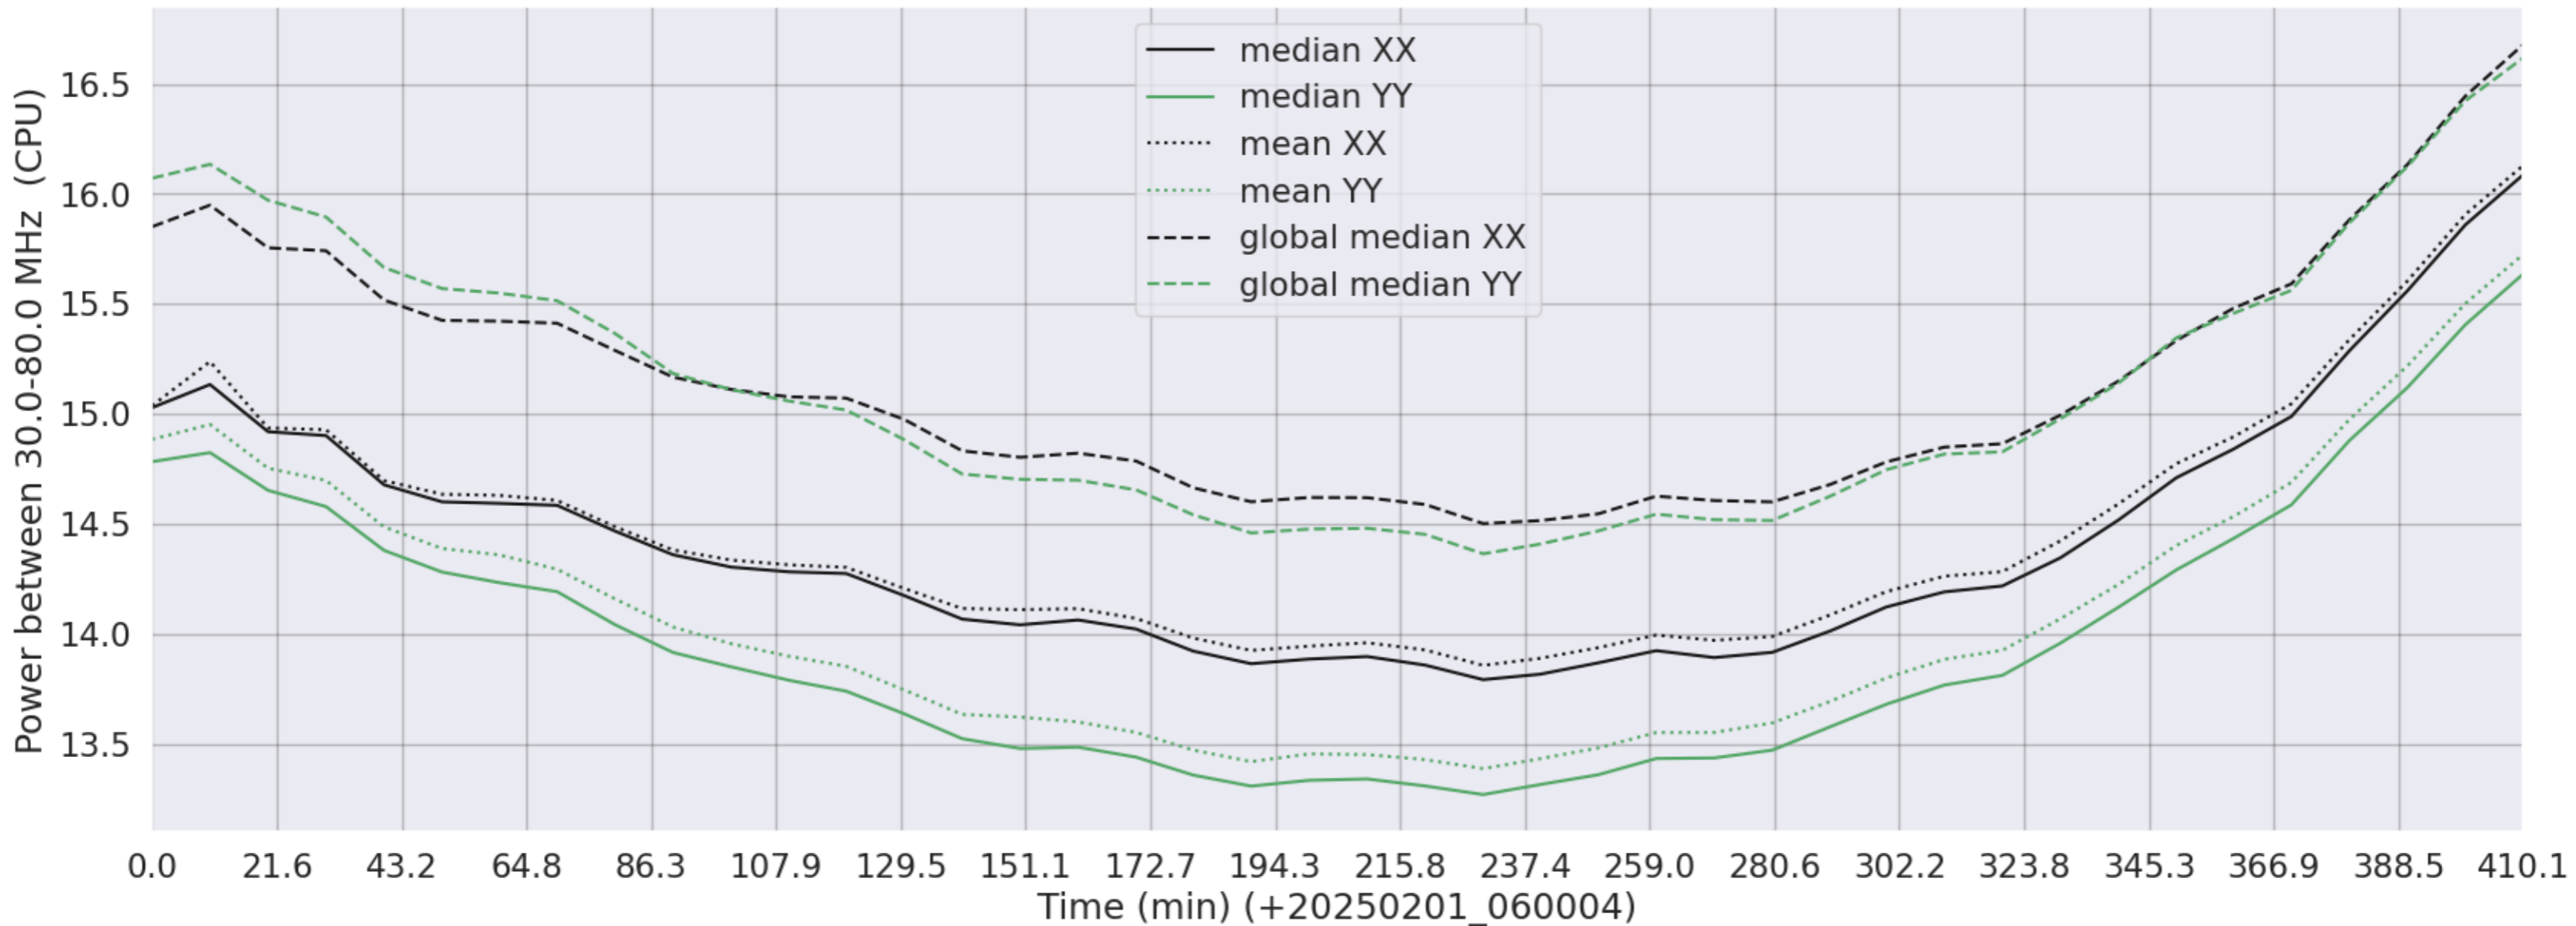

LWA212 - Correlator# 326 - XX FLAGS:Good - YY FLAGS:Good

LWA176 - Correlator# 325 - XX FLAGS:Good - YY FLAGS:Good