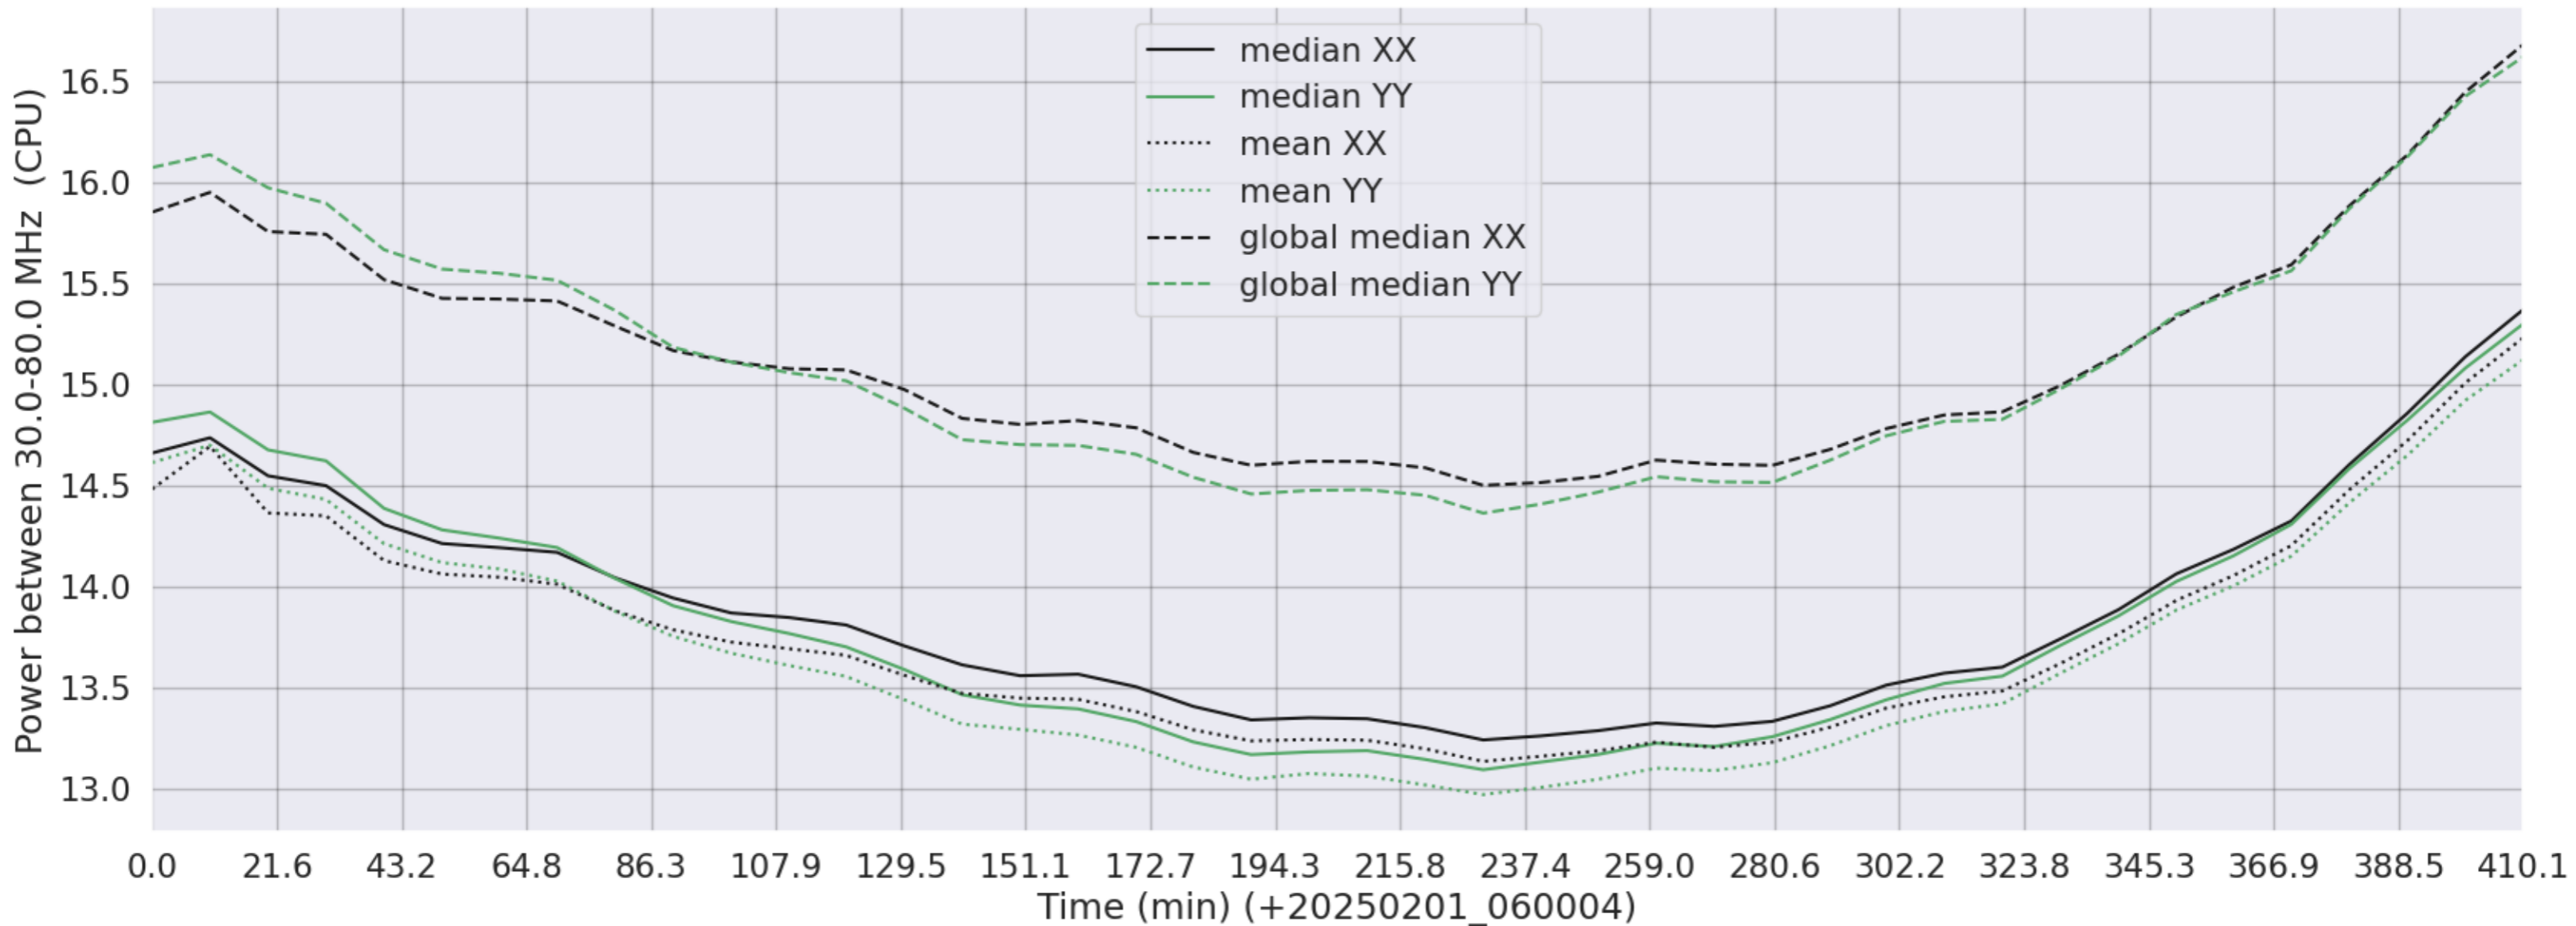

LWA192 - Correlator# 247 - XX FLAGS:Good - YY FLAGS:Good

LWA191 - Correlator# 246 - XX FLAGS:Good - YY FLAGS:Good