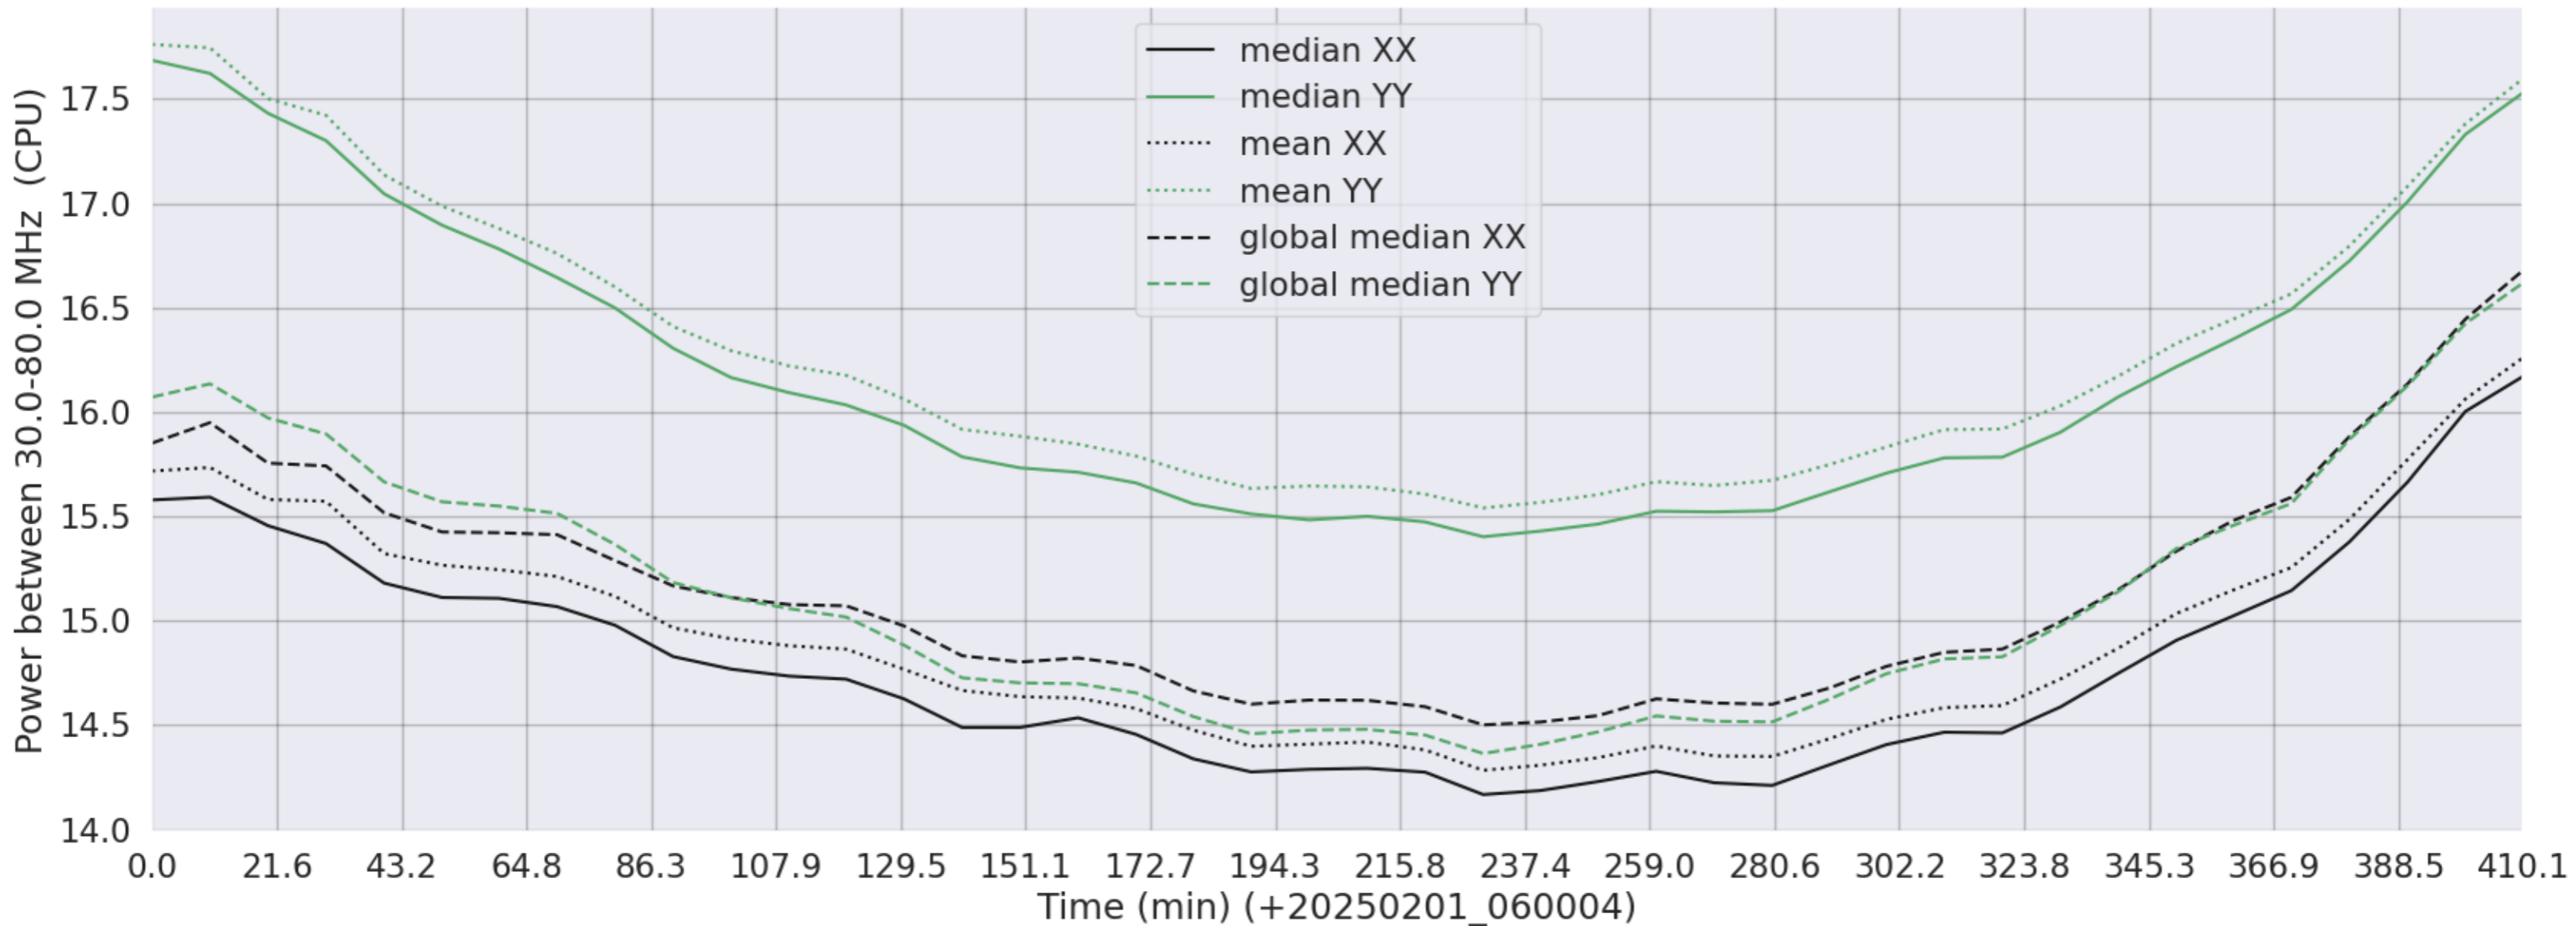

LWA305 - Correlator# 050 - XX FLAGS:Good - YY FLAGS:Good

LWA298 - Correlator# 049 - XX FLAGS:Good - YY FLAGS:Good