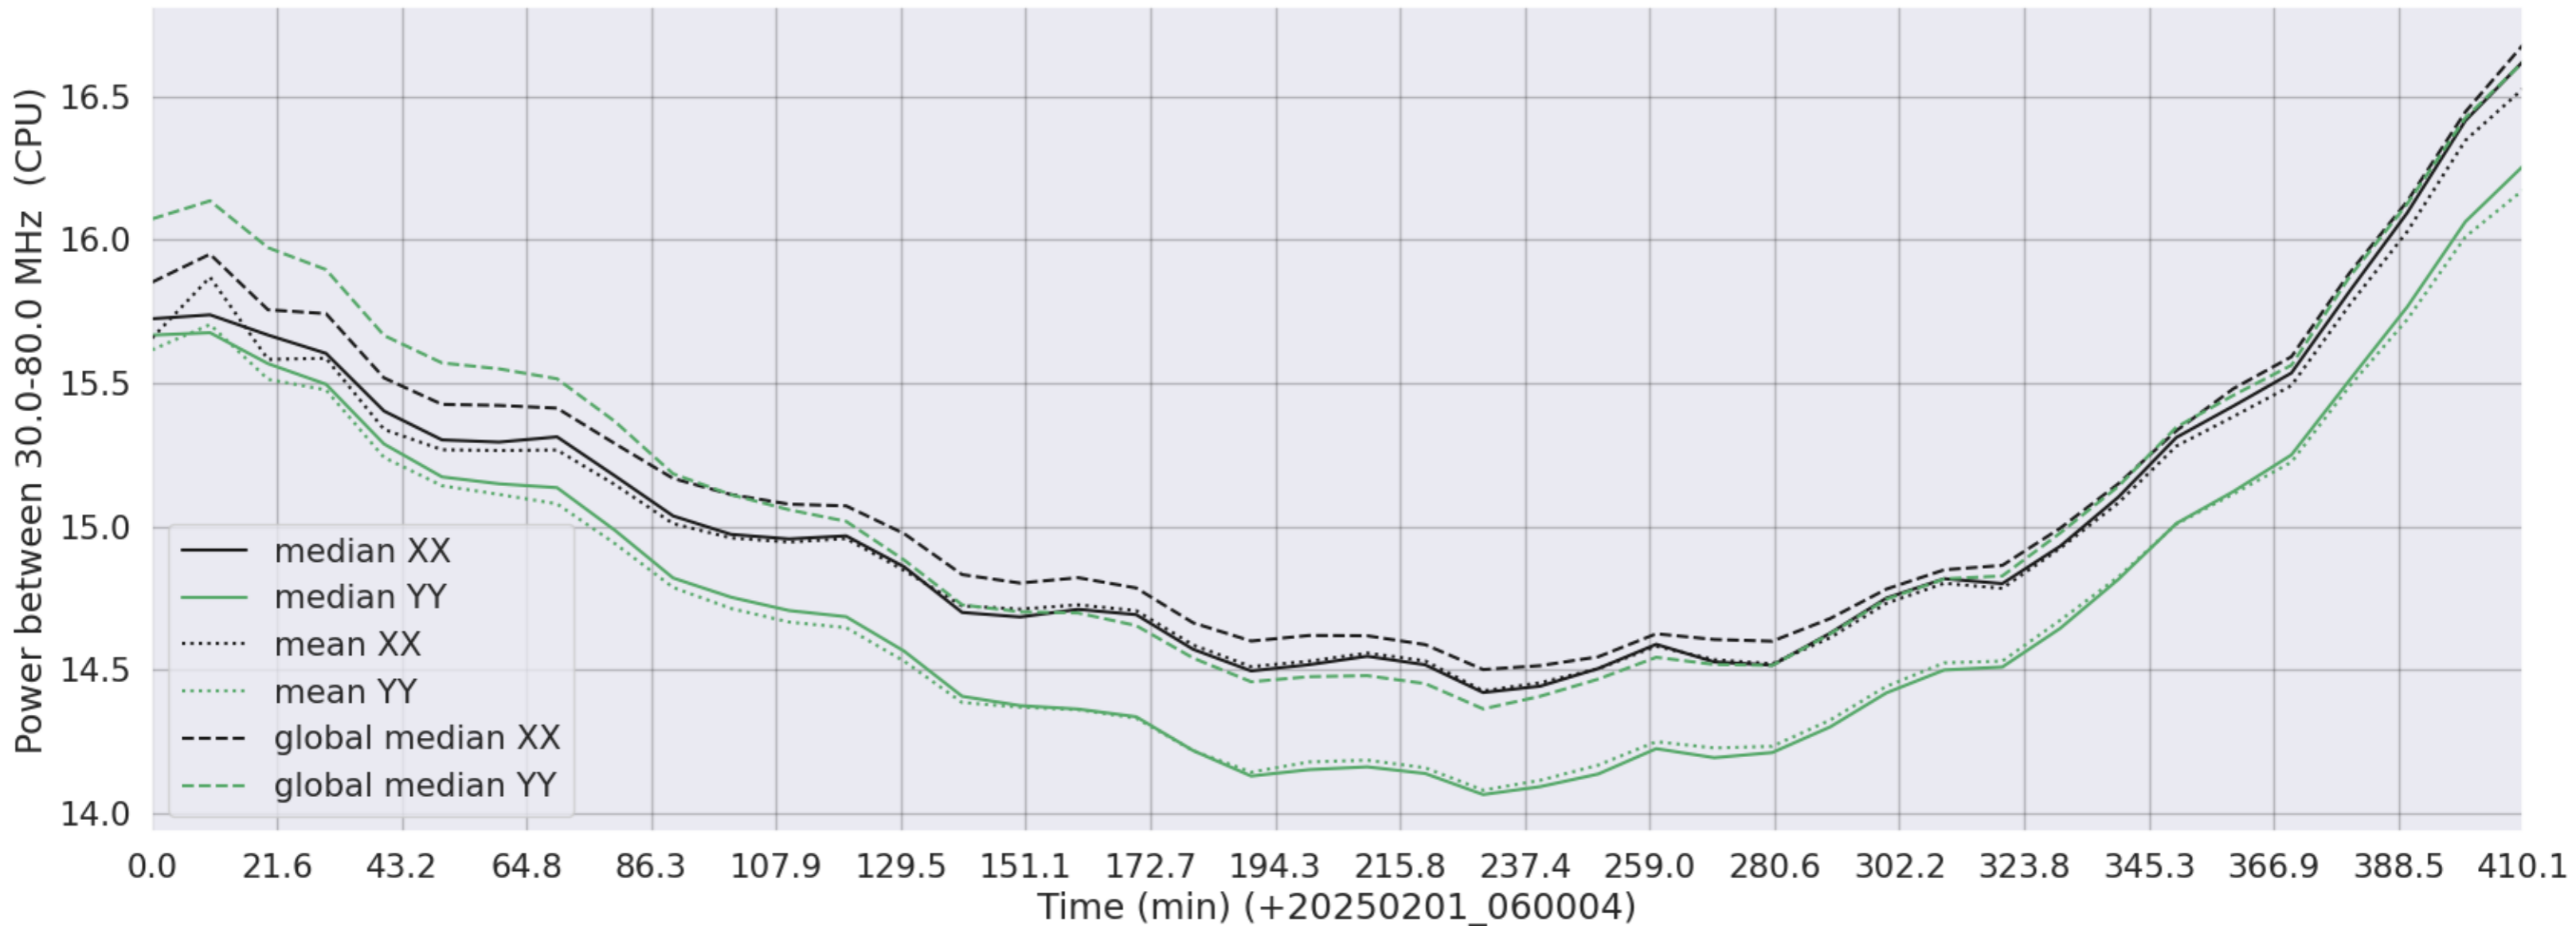

LWA201 - Correlator# 279 - XX FLAGS:Good - YY FLAGS:Good

LWA202 - Correlator# 278 - XX FLAGS:Good - YY FLAGS:Good