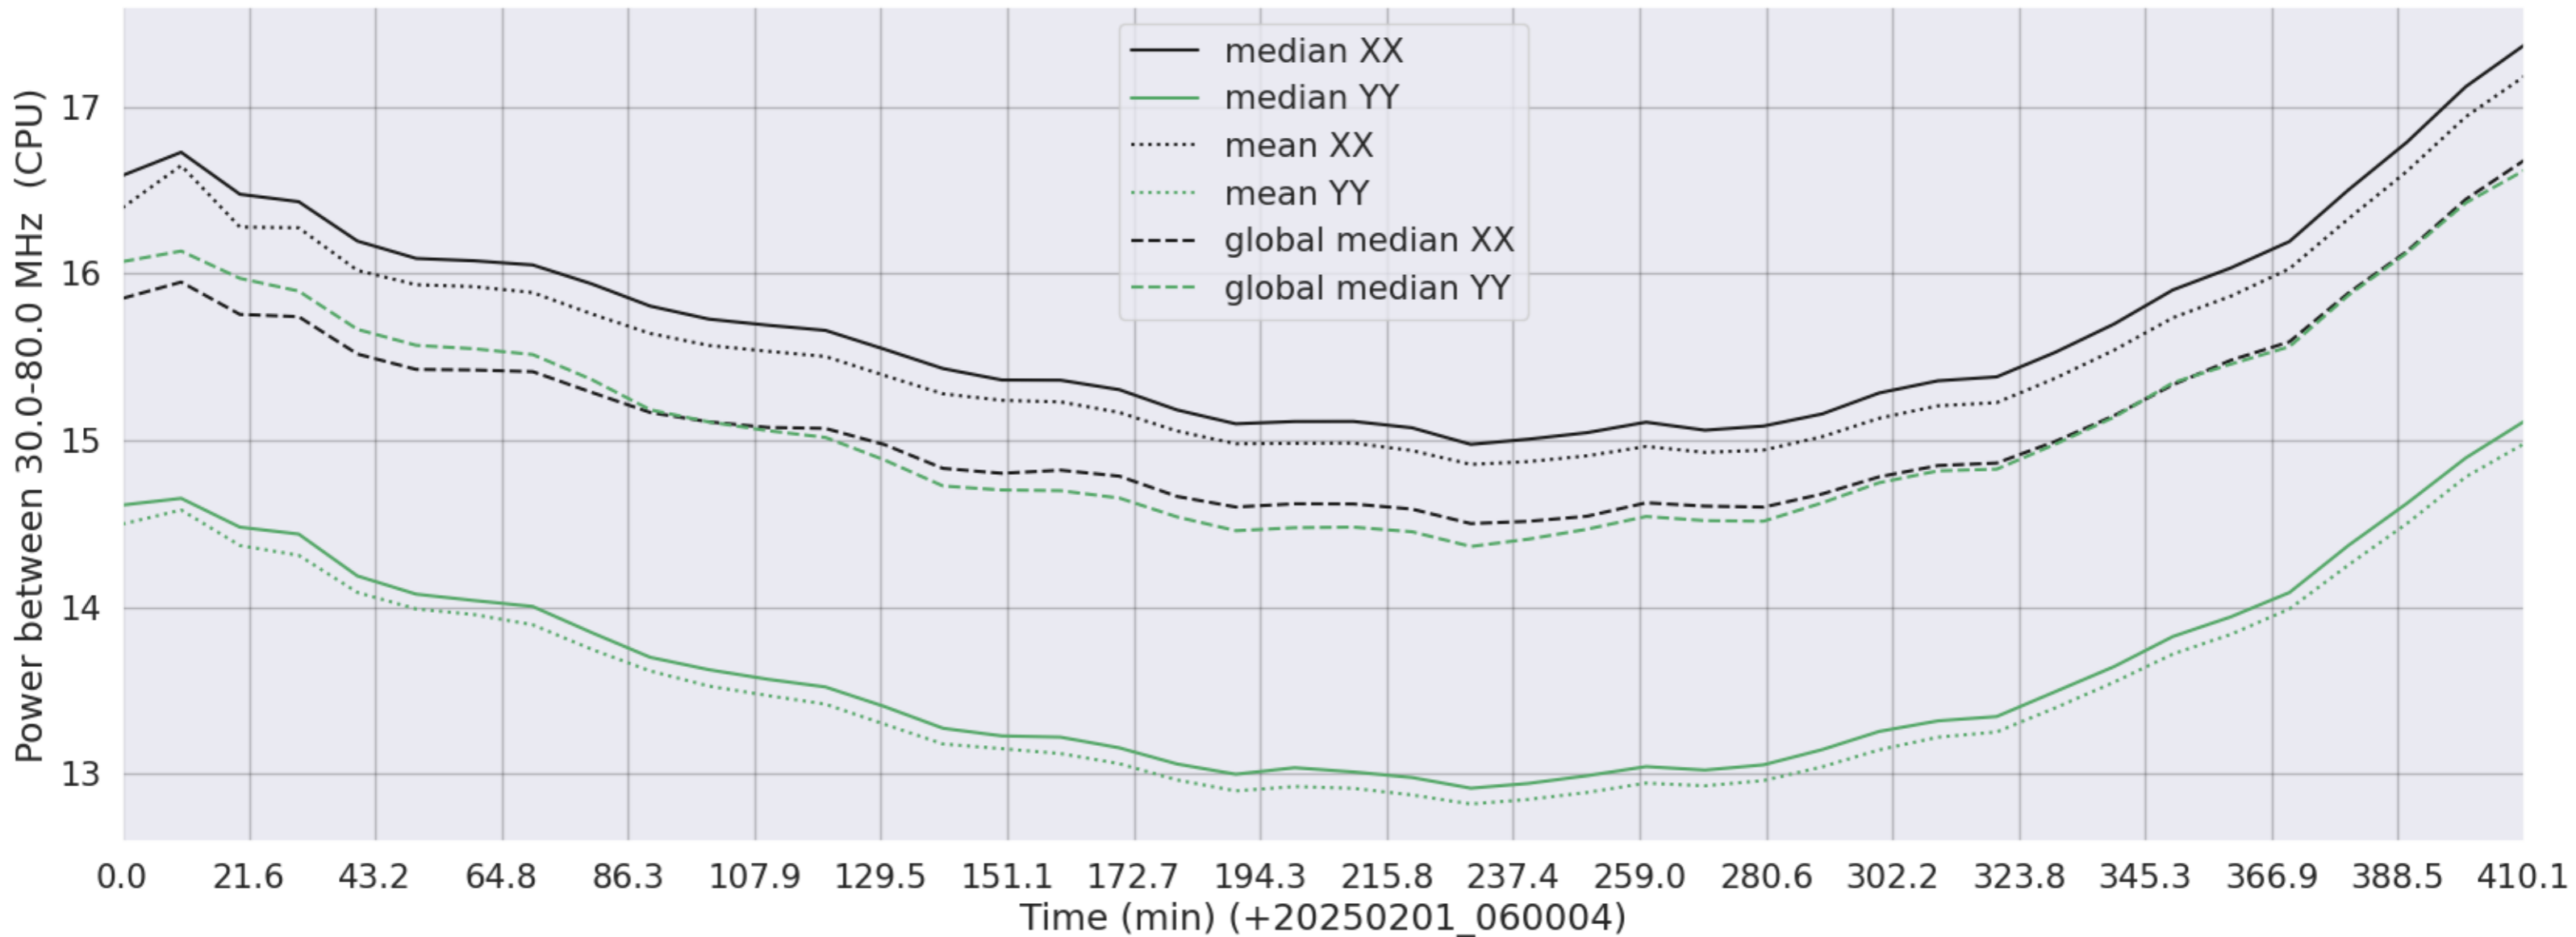

LWA094 - Correlator# 151 - XX FLAGS:Good - YY FLAGS:Good

LWA095 - Correlator# 150 - XX FLAGS:Good - YY FLAGS:Good