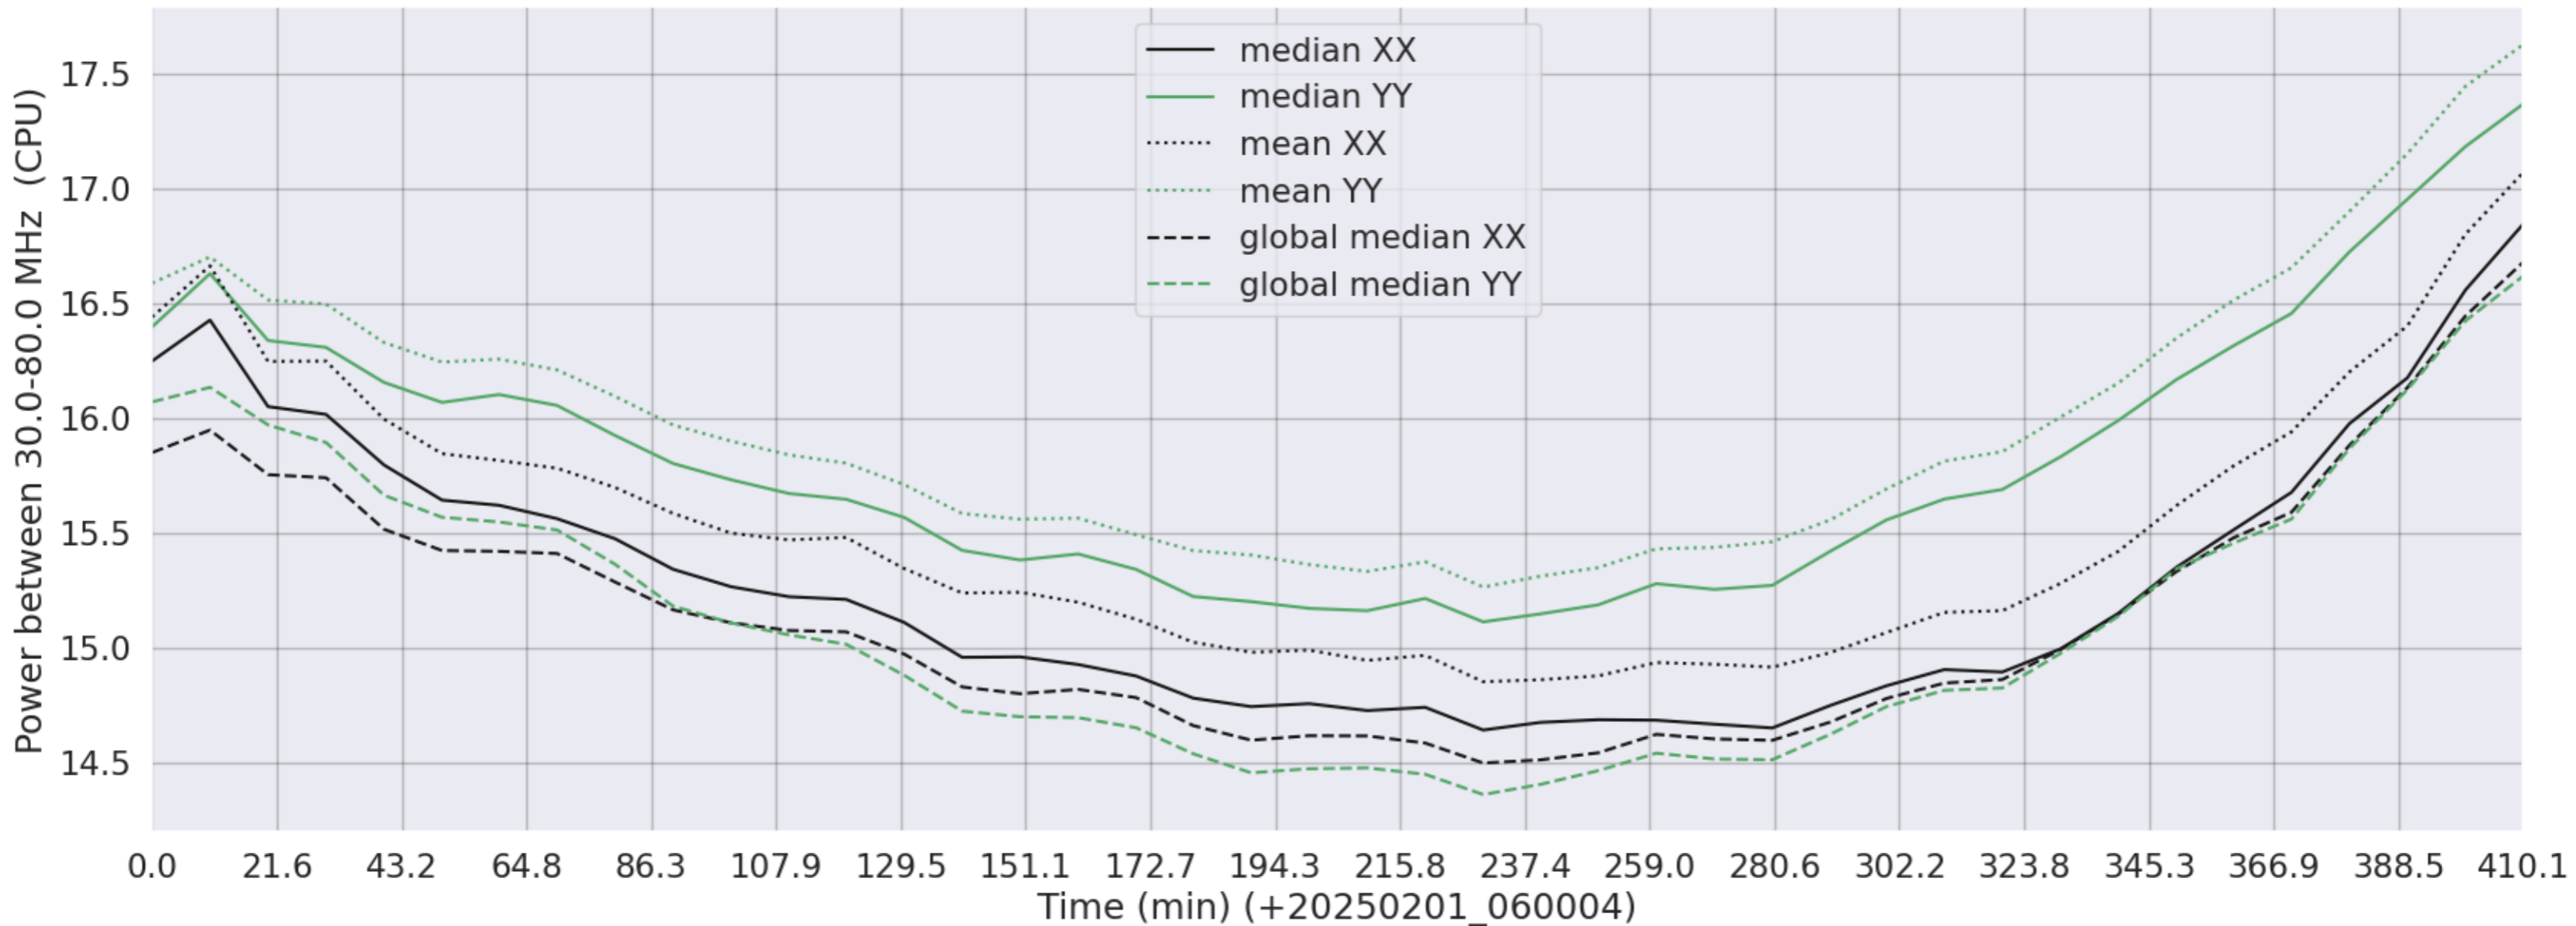

LWA348 - Correlator# 124 - XX FLAGS:Good - YY FLAGS:Good

LWA331 - Correlator# 125 - XX FLAGS:Good - YY FLAGS:Good

LWA365 - Correlator# 126 - XX FLAGS:LowPower - YY FLAGS:LowPower

LWA364 - Correlator# 127 - XX FLAGS:Good - YY FLAGS:Good