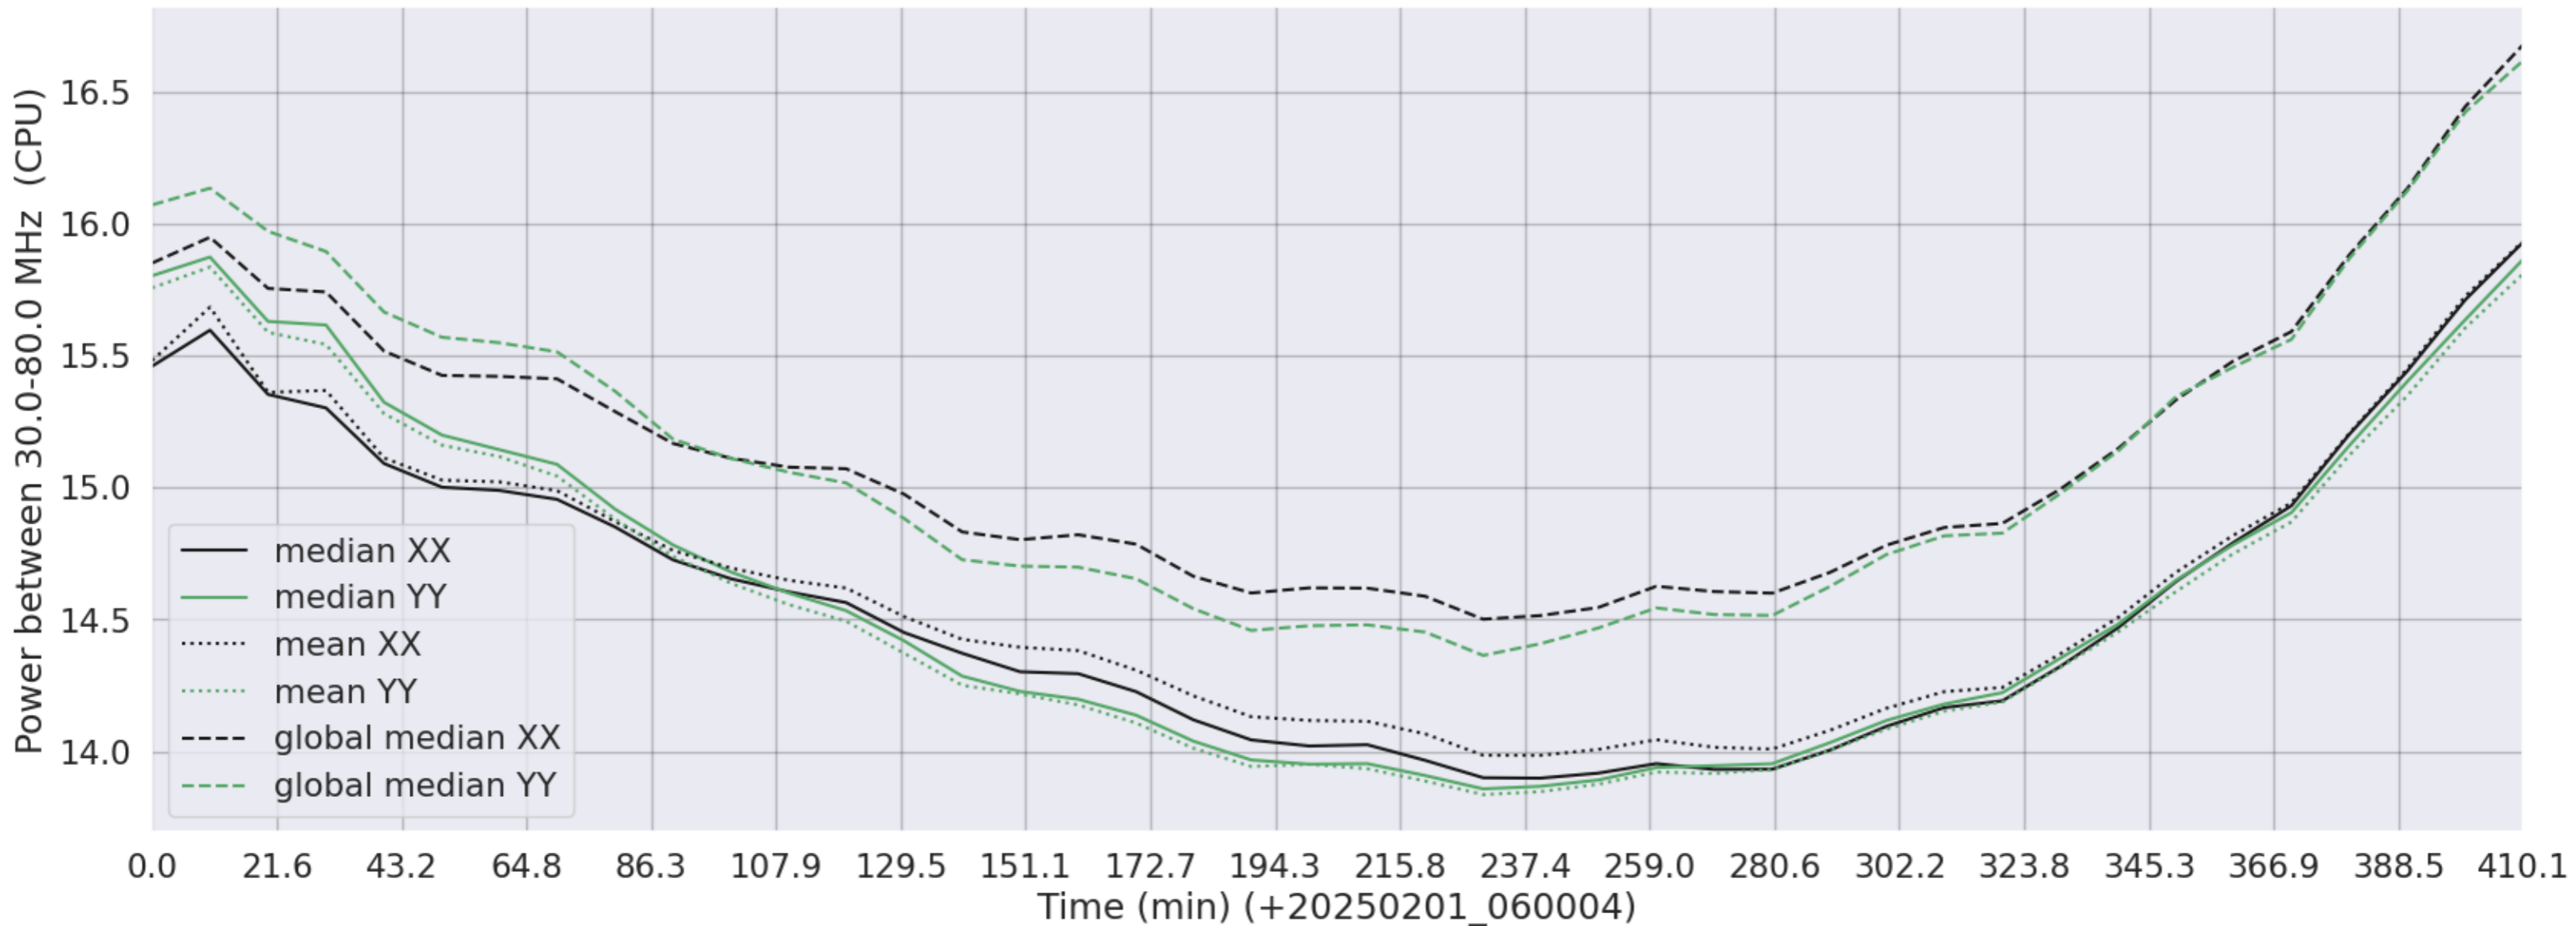

LWA258 - Correlator# 035 - XX FLAGS:Good - YY FLAGS:Good

LWA260 - Correlator# 034 - XX FLAGS:Good - YY FLAGS:Good