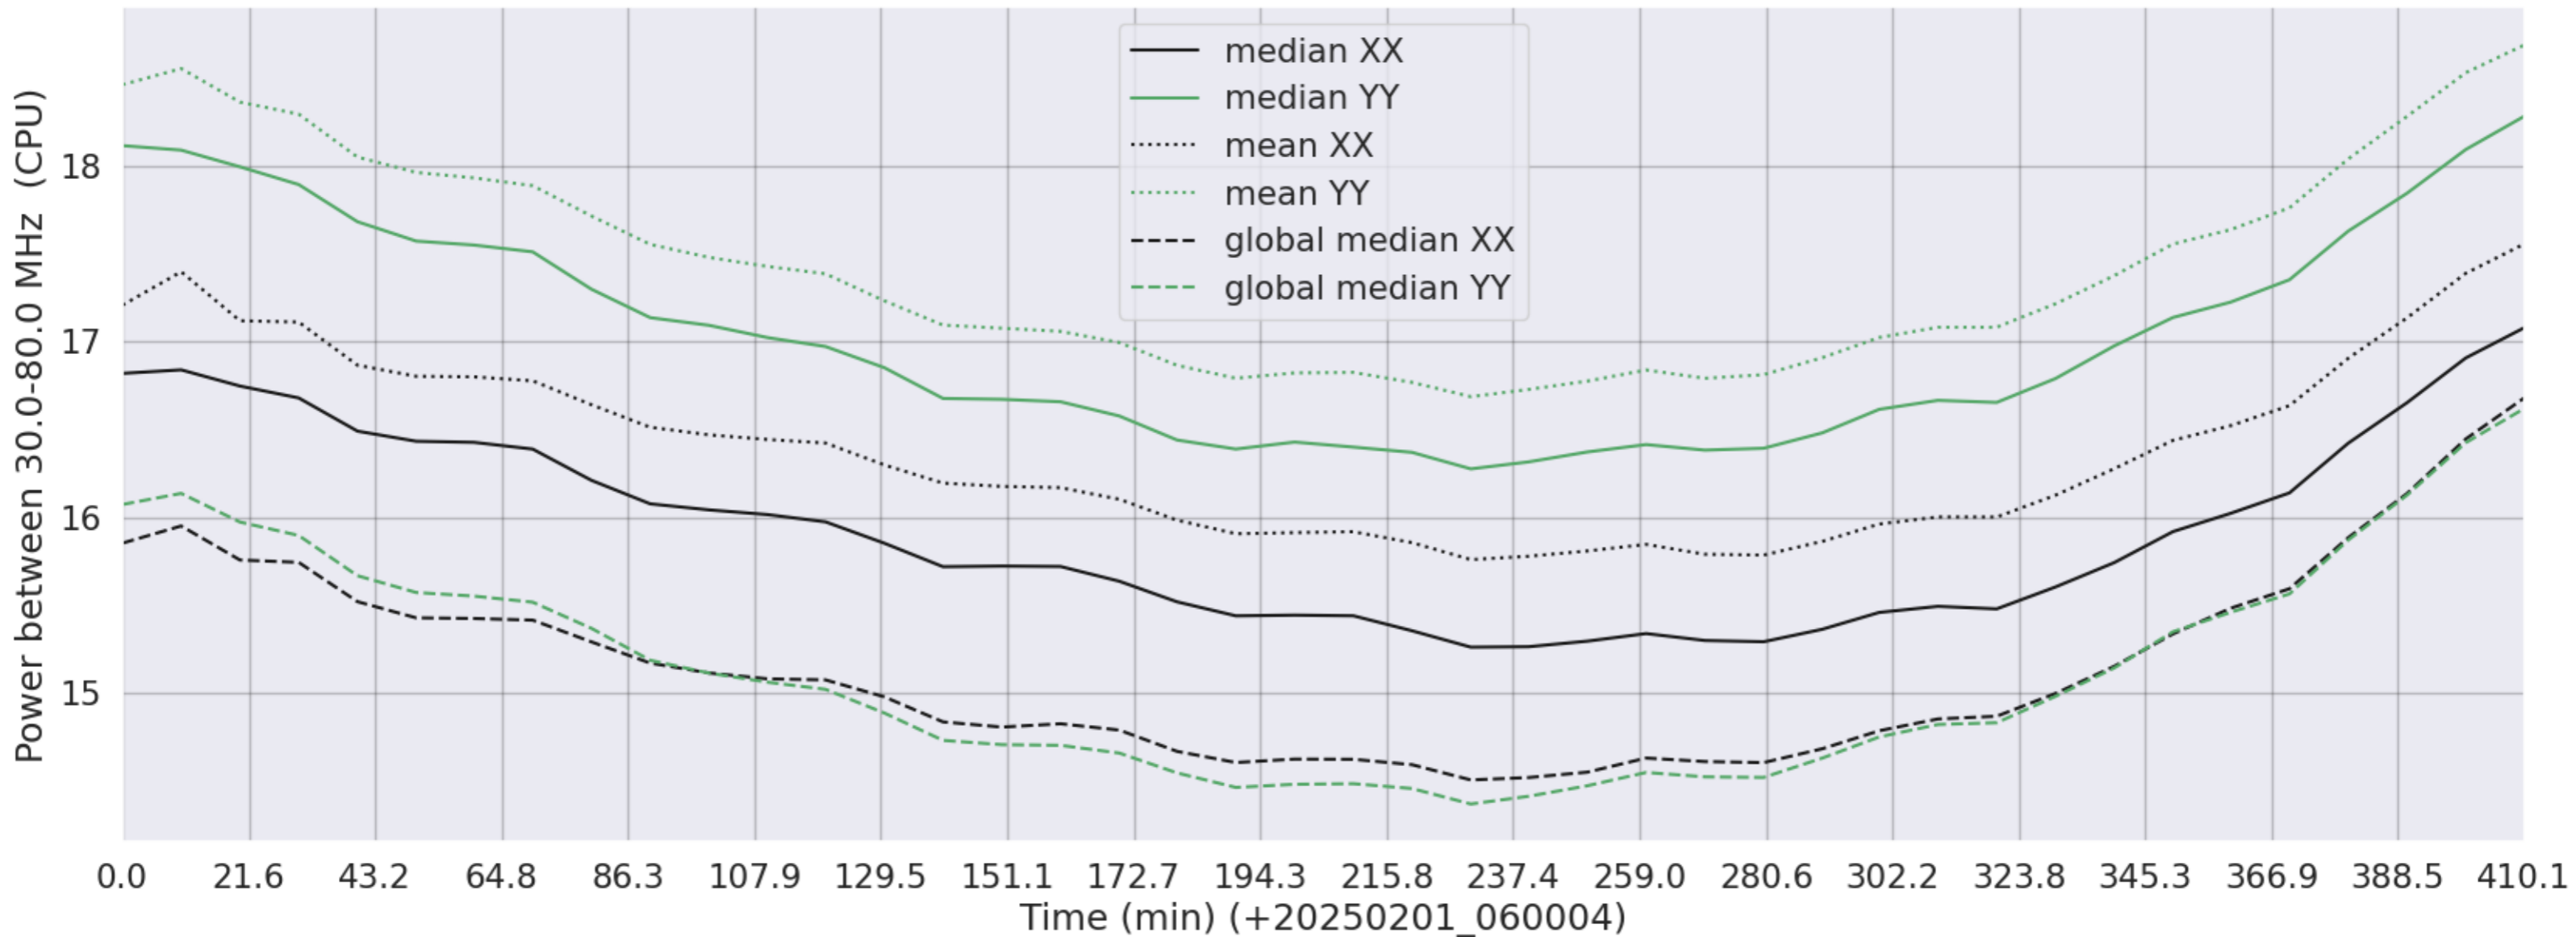

LWA036 - Correlator# 163 - XX FLAGS:Good - YY FLAGS:Good

LWA034 - Correlator# 162 - XX FLAGS:Good - YY FLAGS:Good