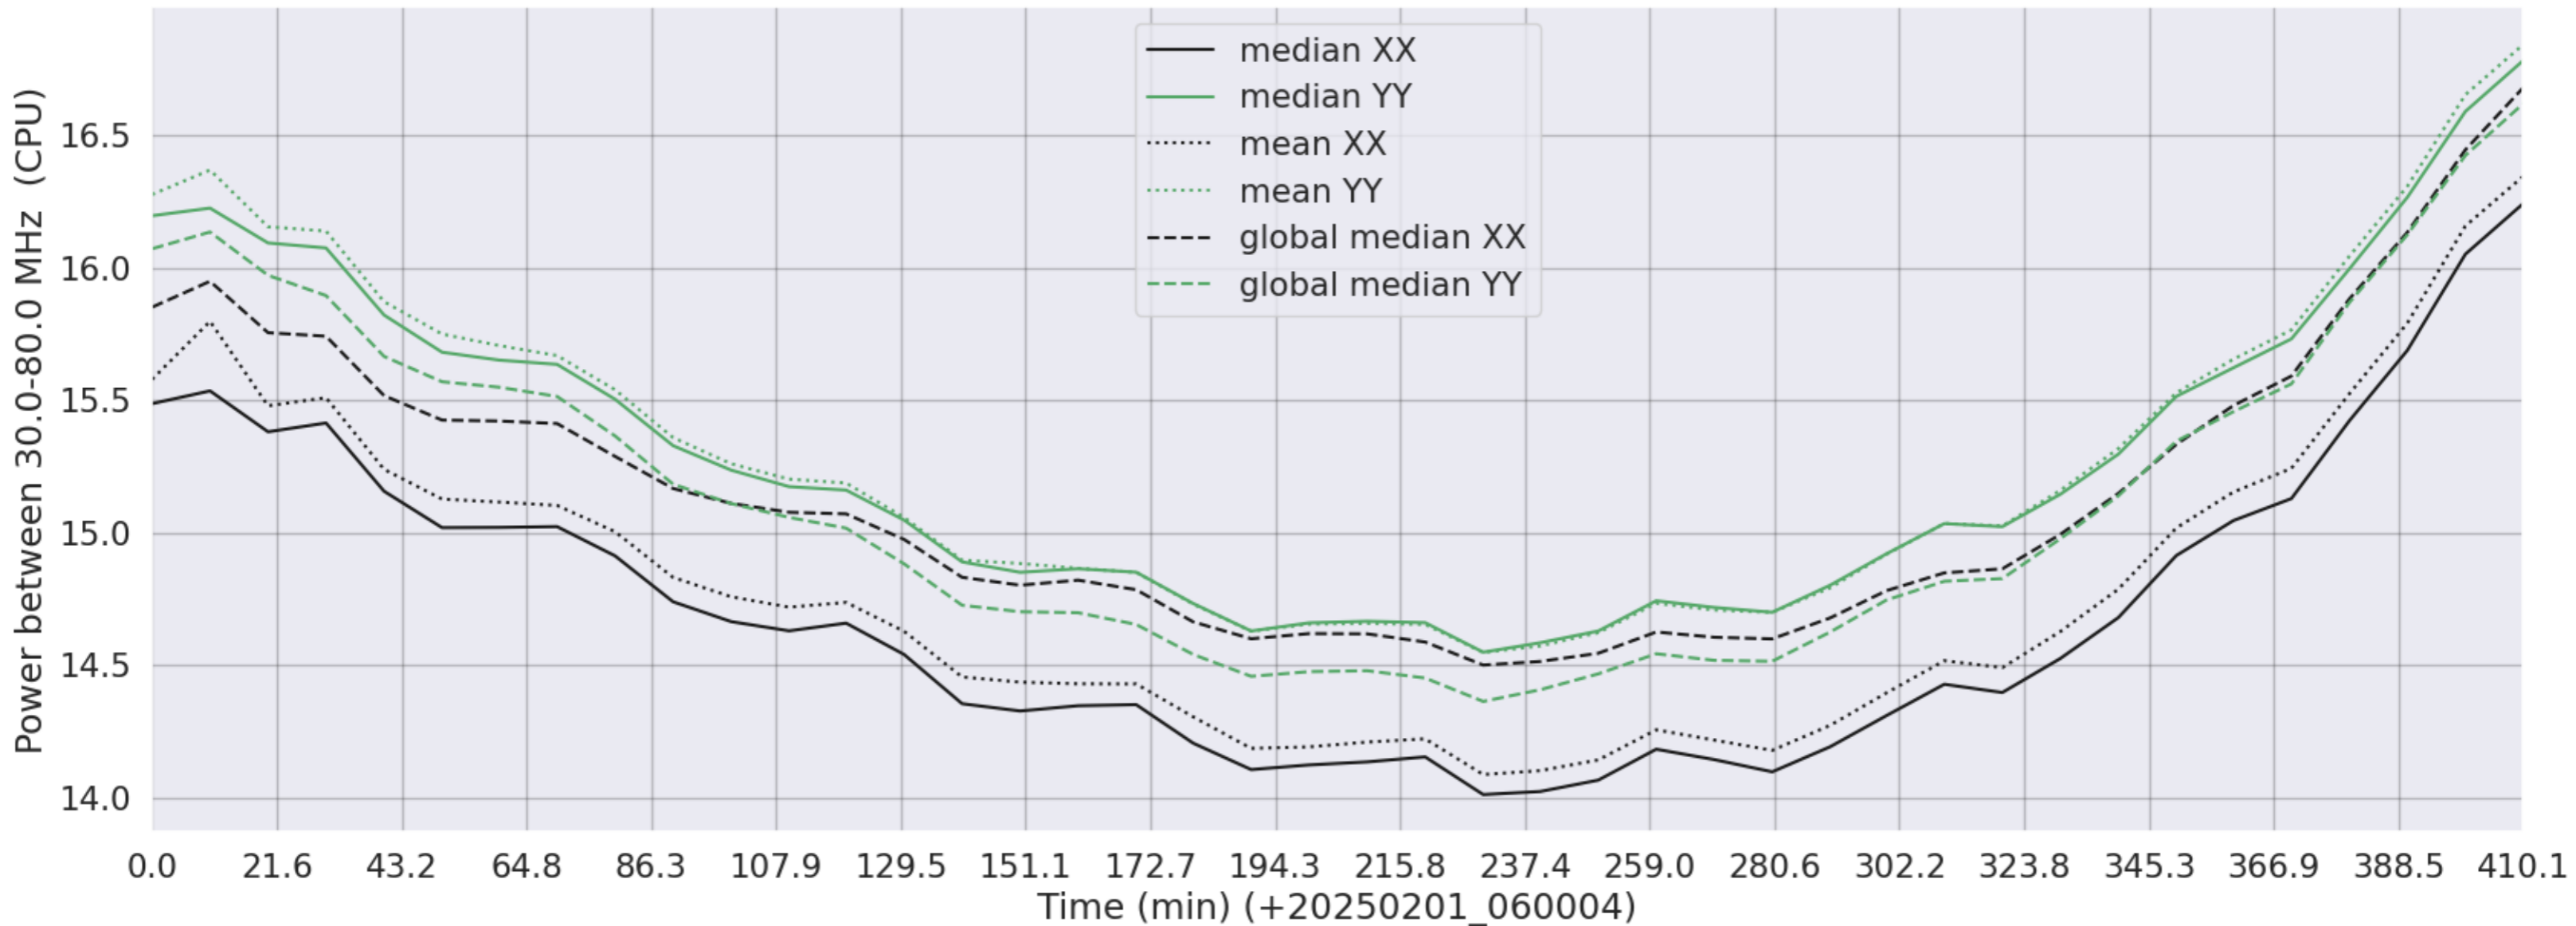

LWA261 - Correlator# 346 - XX FLAGS:Good - YY FLAGS:Good

LWA250 - Correlator# 345 - XX FLAGS:Good - YY FLAGS:Good