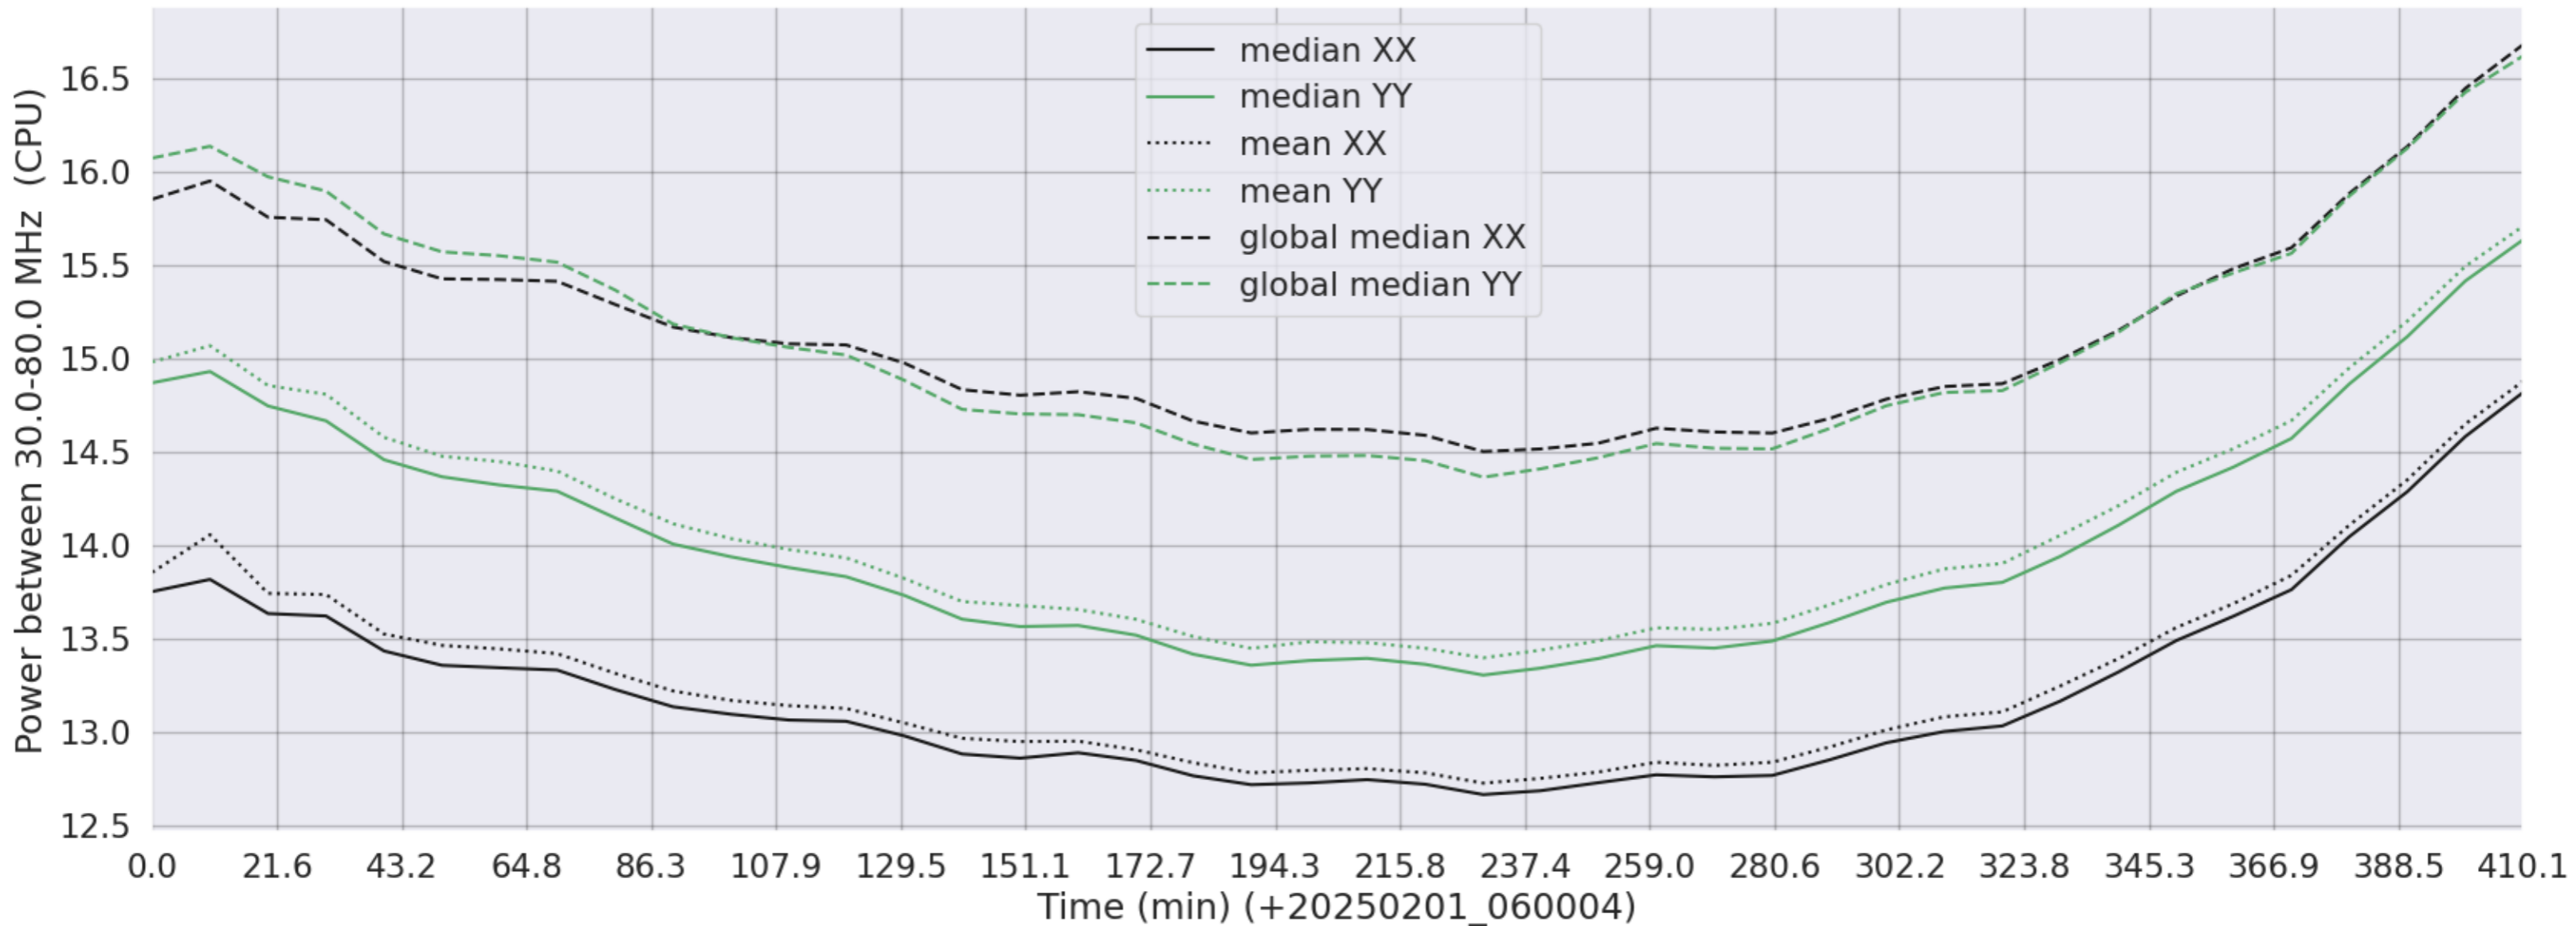

LWA188 - Correlator# 228 - XX FLAGS:Good - YY FLAGS:Good

LWA128 - Correlator# 229 - XX FLAGS:Good - YY FLAGS:Good

LWA153 - Correlator# 230 - XX FLAGS:Good - YY FLAGS:Good

LWA181 - Correlator# 231 - XX FLAGS:Good - YY FLAGS:Good