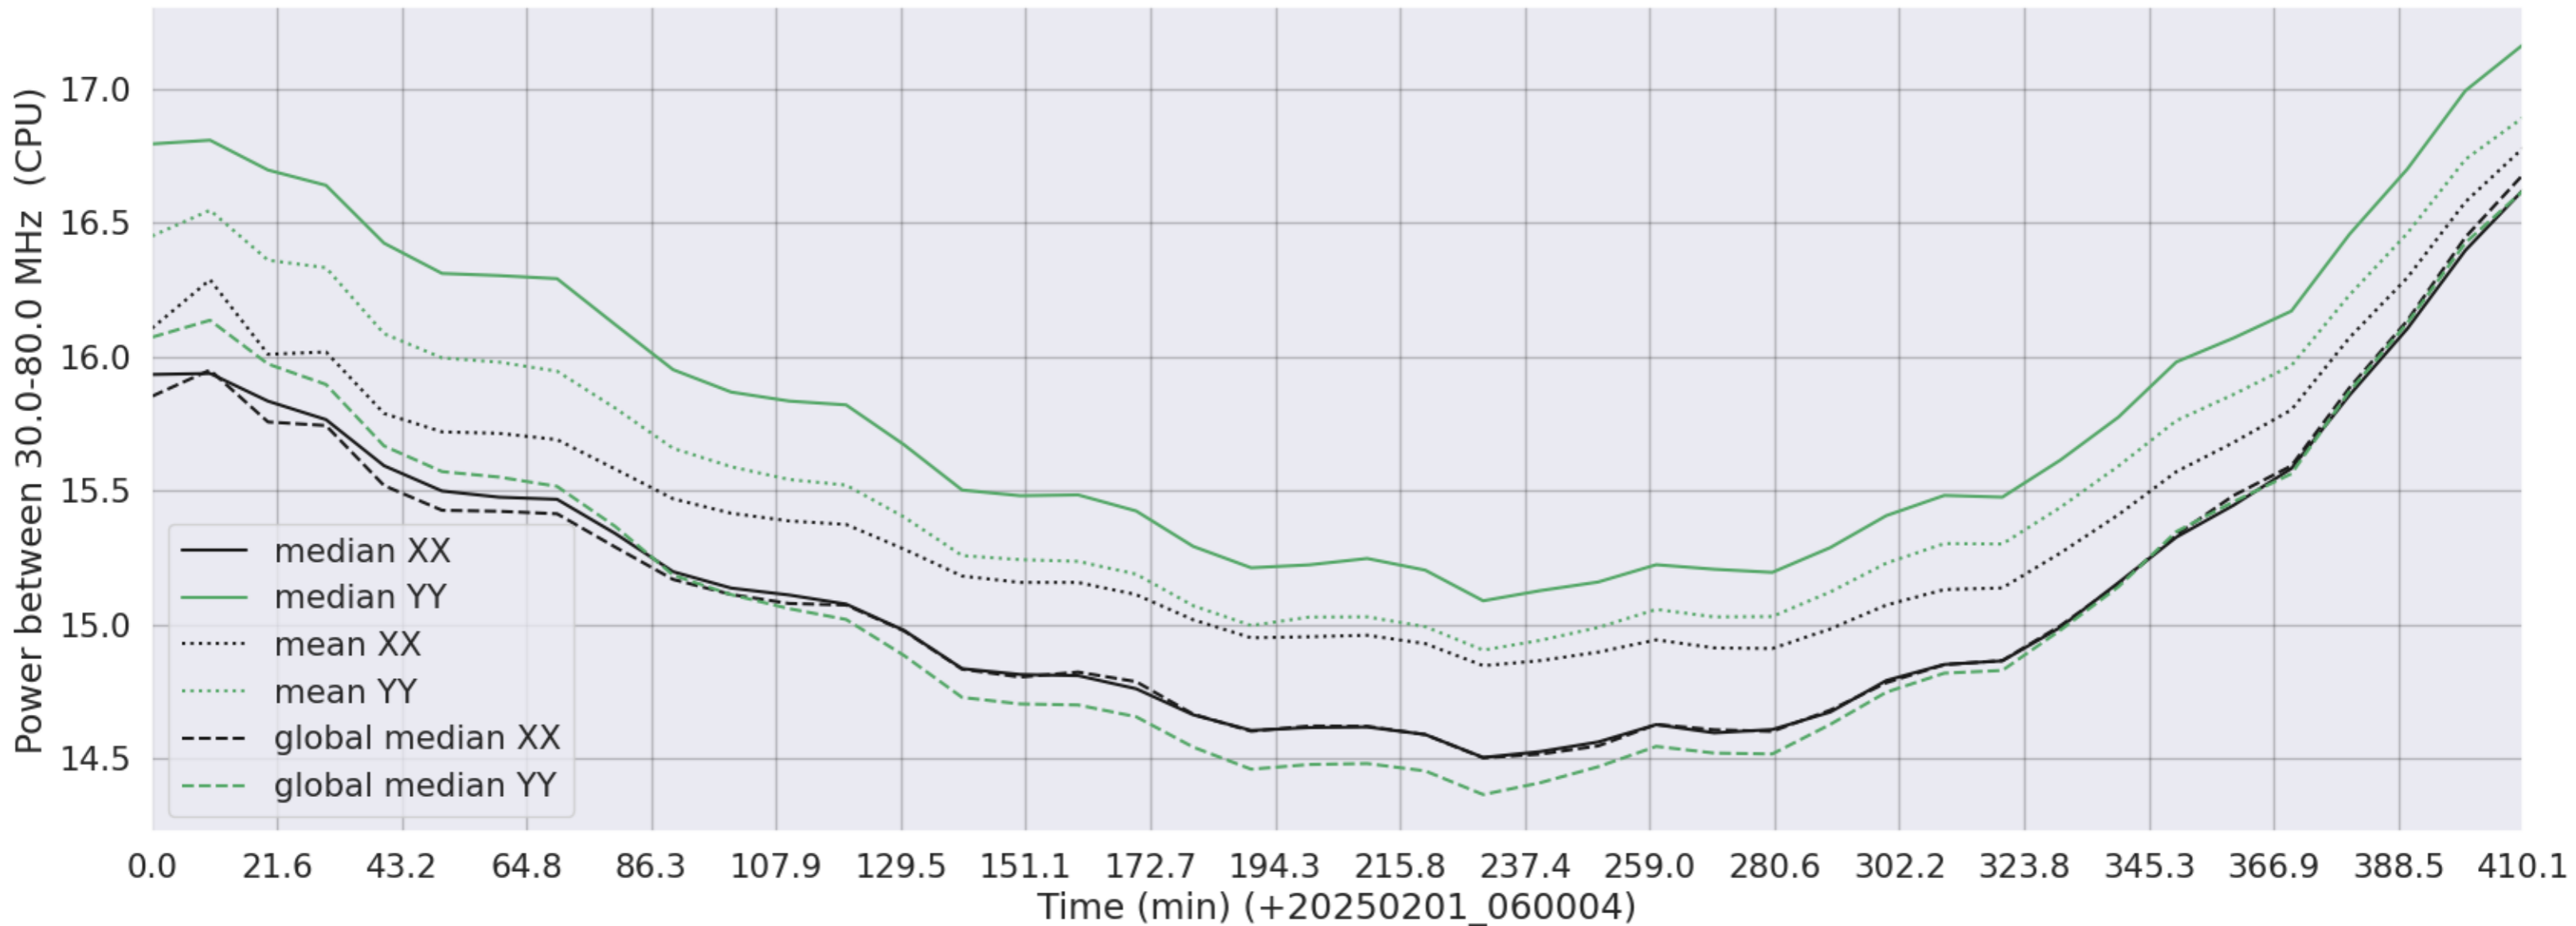

LWA162 - Correlator# 265 - XX FLAGS:Good - YY FLAGS:Good

LWA163 - Correlator# 264 - XX FLAGS:Good - YY FLAGS:Good