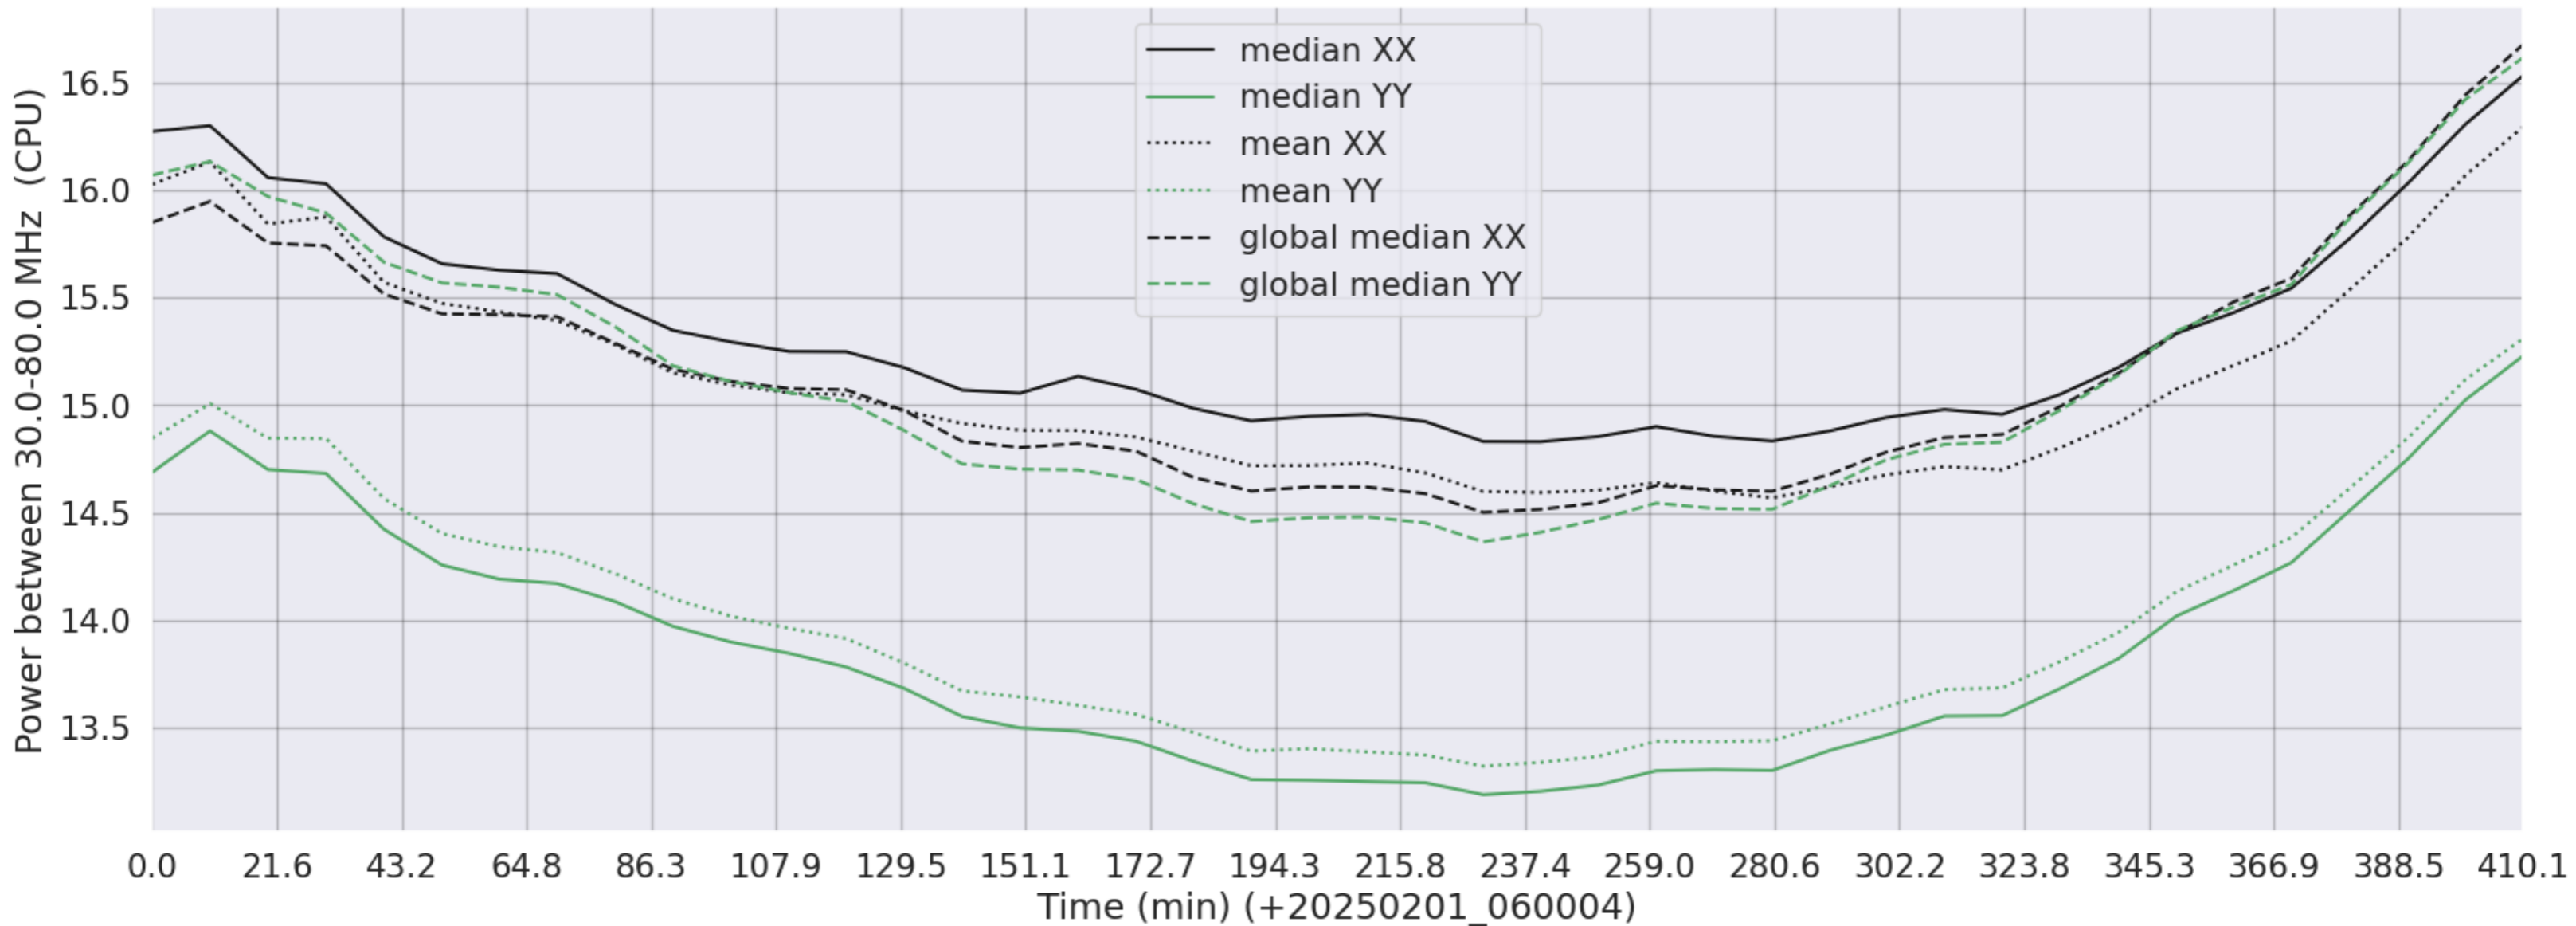

LWA309 - Correlator# 014 - XX FLAGS:Good - YY FLAGS:Good

LWA285 - Correlator# 013 - XX FLAGS:Good - YY FLAGS:Good