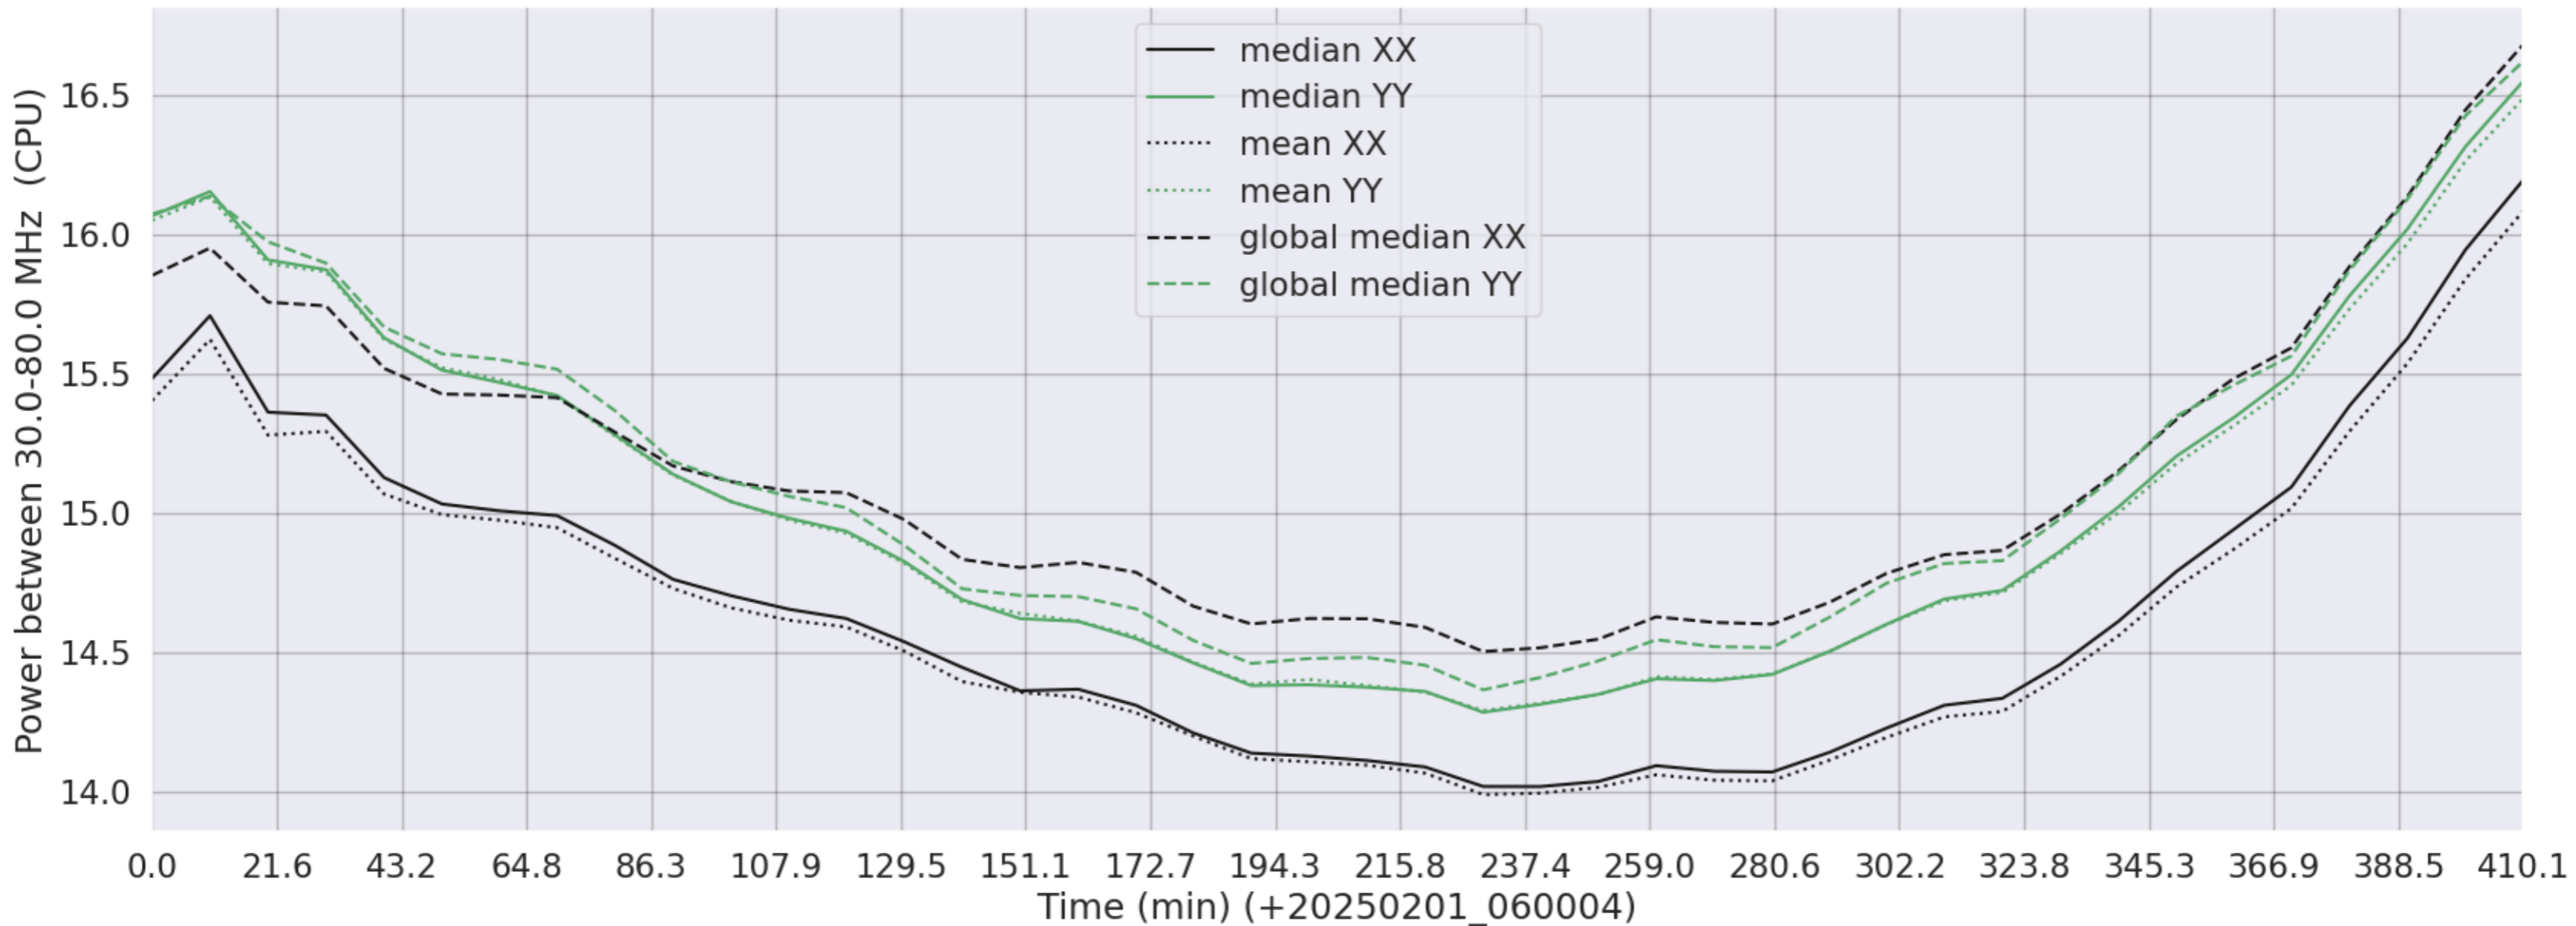

LWA089 - Correlator# 144 - XX FLAGS:Good - YY FLAGS:Good

LWA096 - Correlator# 145 - XX FLAGS:Good - YY FLAGS:Good

LWA091 - Correlator# 146 - XX FLAGS:Good - YY FLAGS:Good

LWA090 - Correlator# 147 - XX FLAGS:Good - YY FLAGS:Good