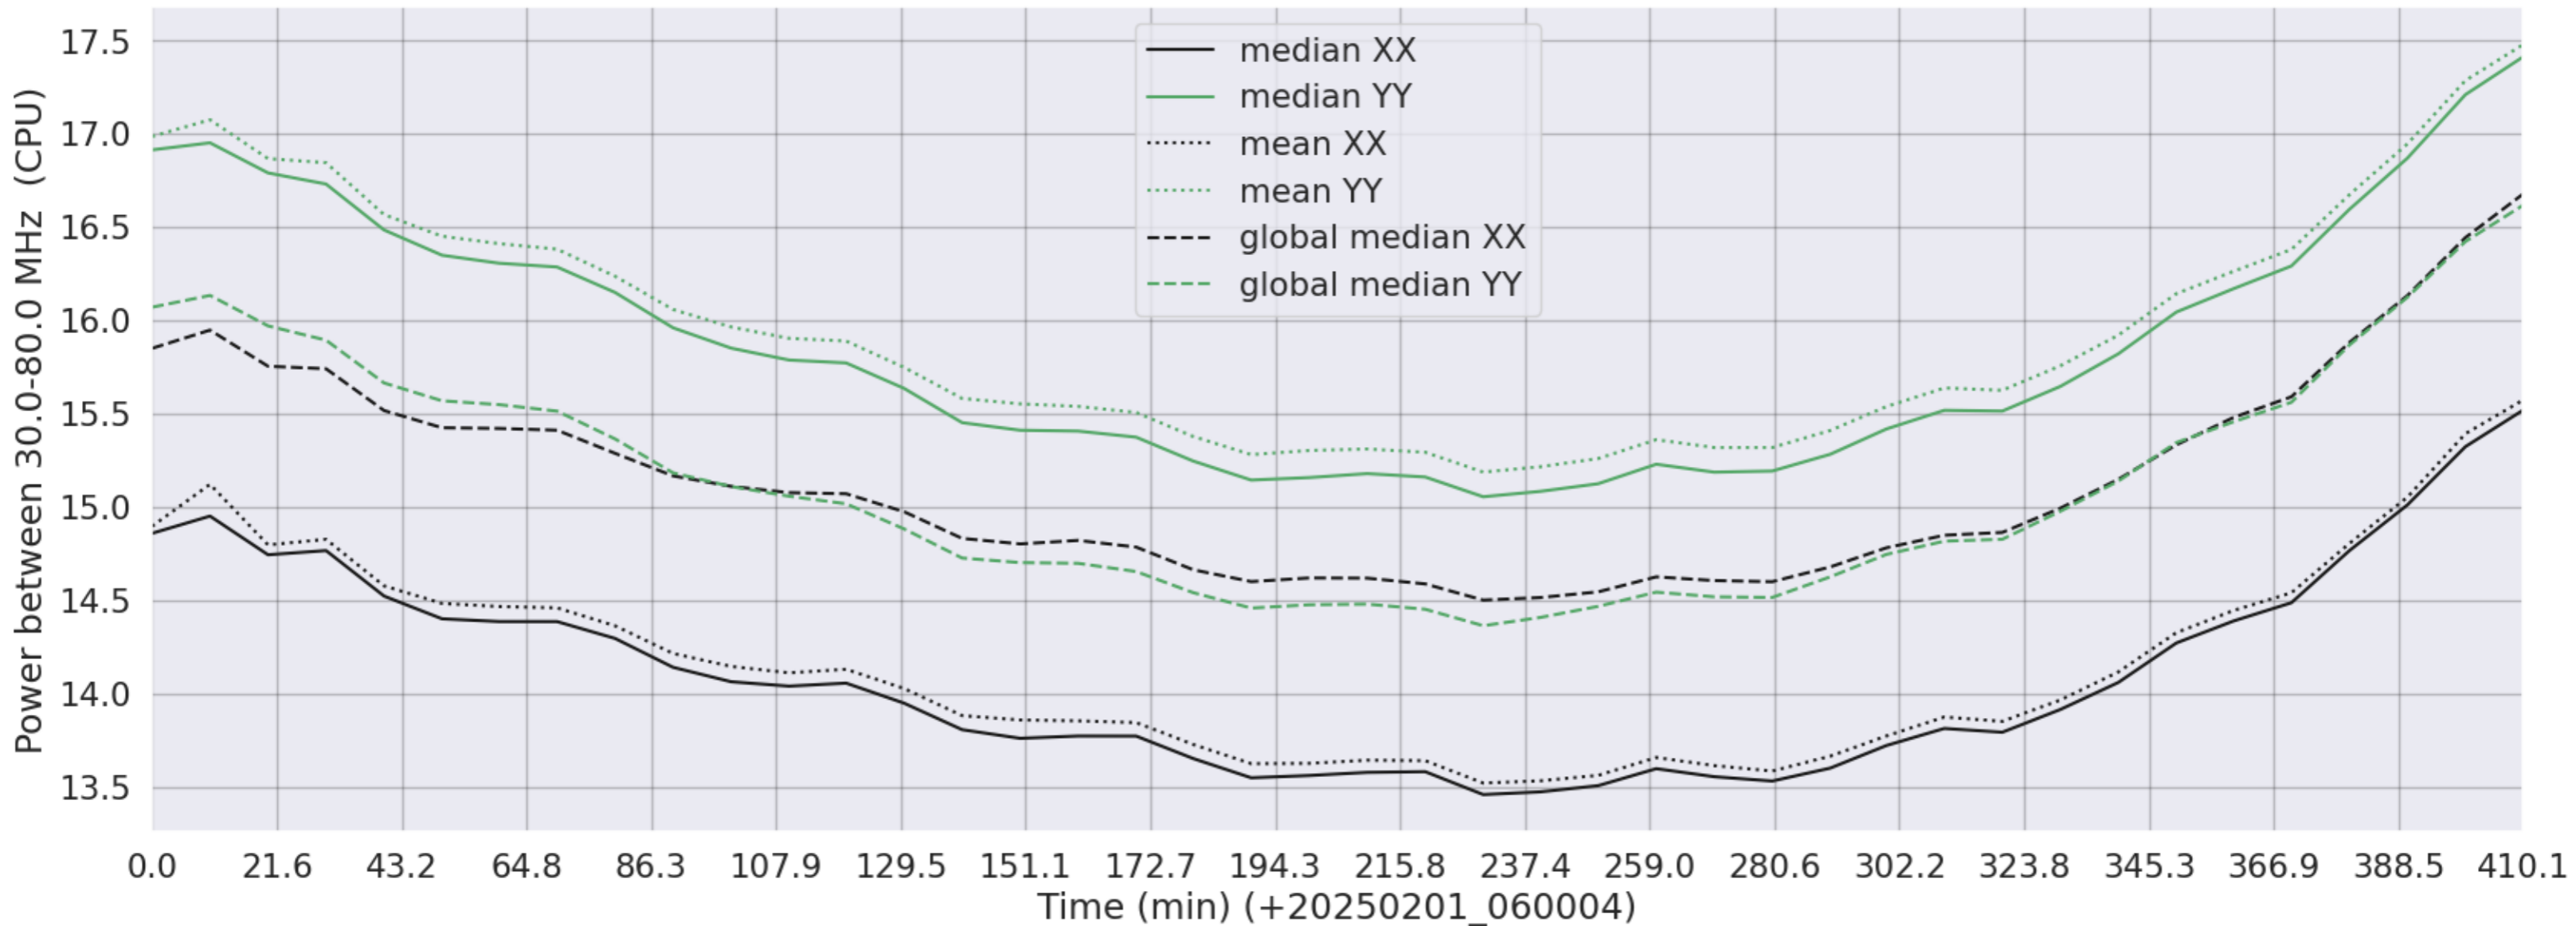

LWA243 - Correlator# 330 - XX FLAGS:BadSpecShape - YY FLAGS:Good

LWA213 - Correlator# 329 - XX FLAGS:Good - YY FLAGS:Good