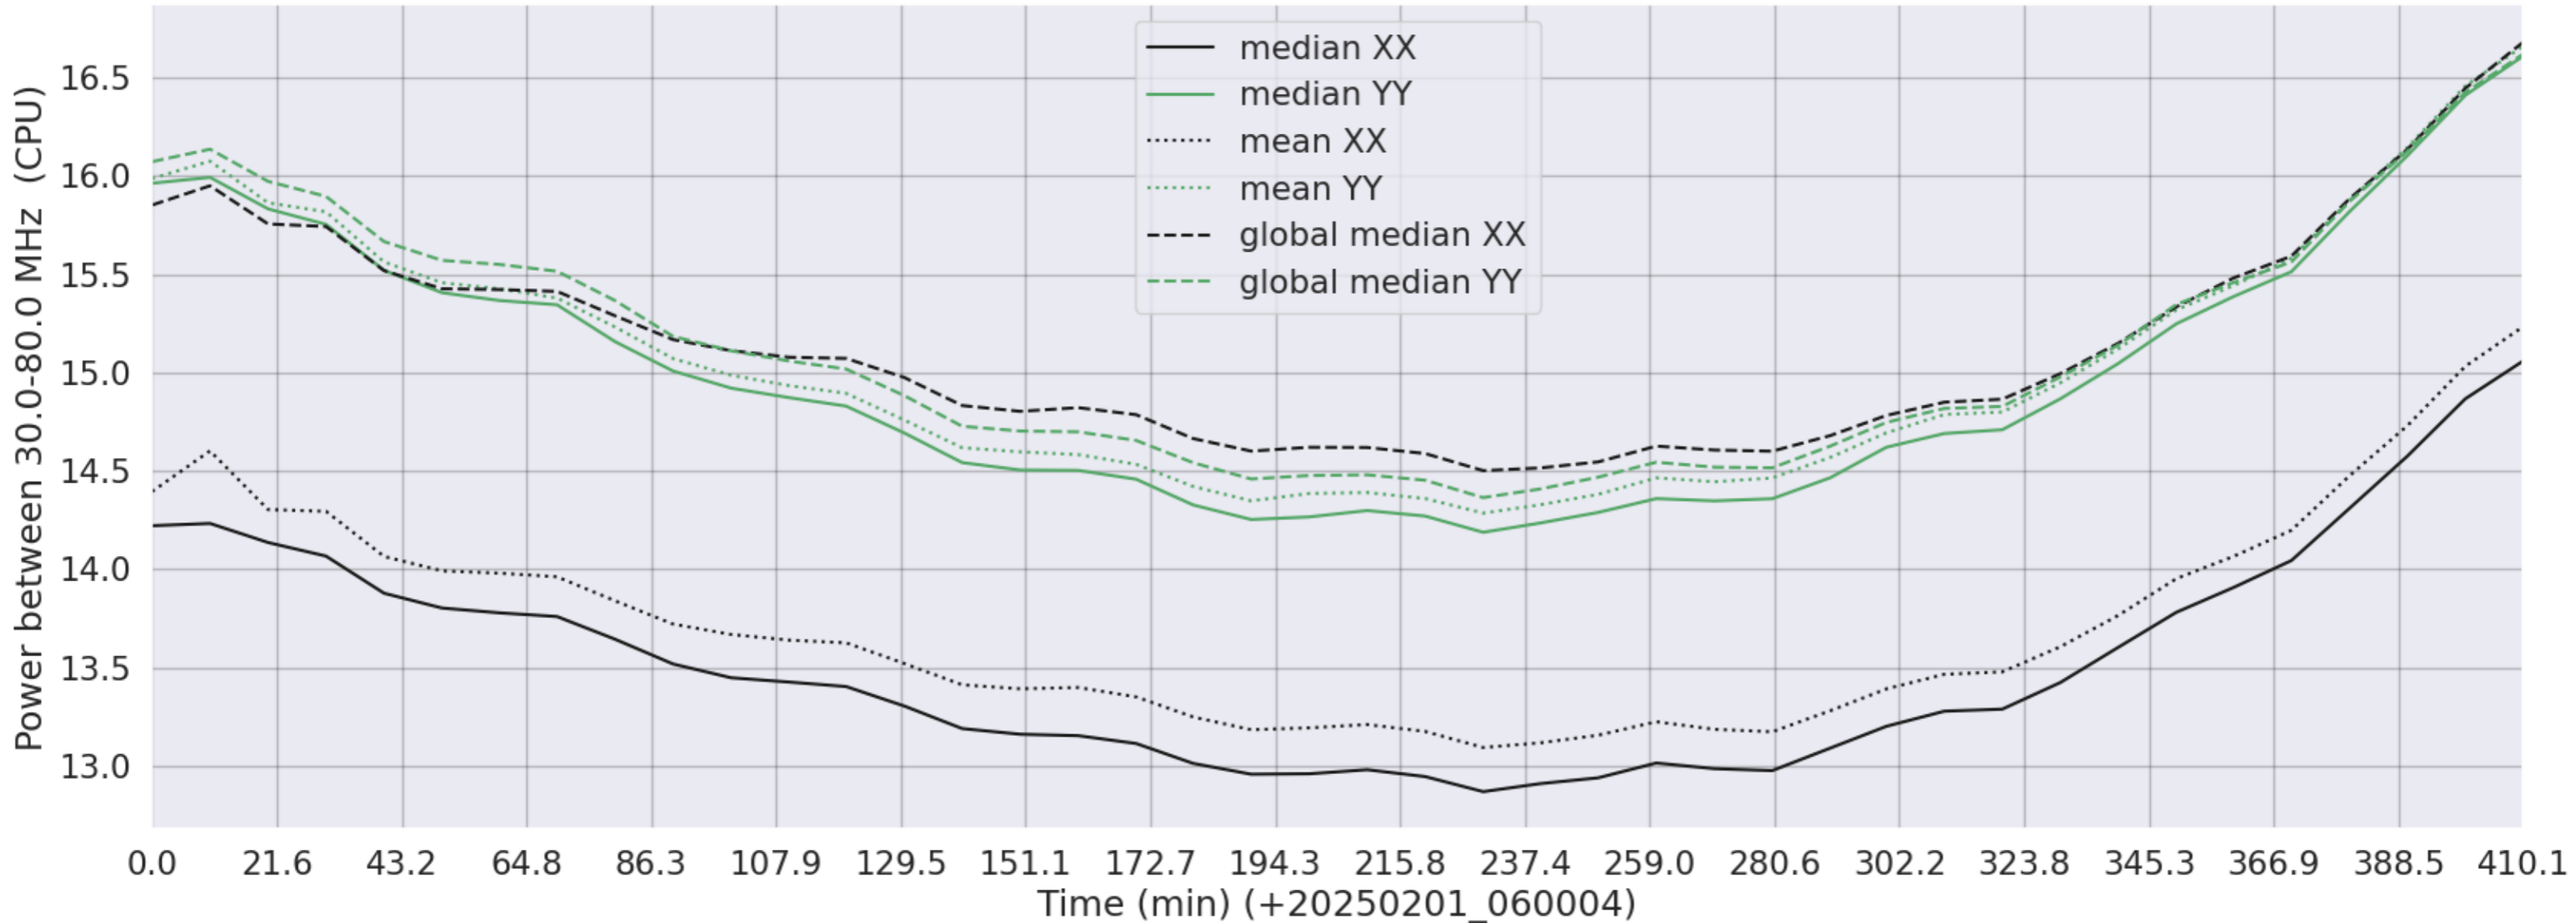

LWA249 - Correlator# 342 - XX FLAGS:Good - YY FLAGS:Good

LWA245 - Correlator# 341 - XX FLAGS:BadSpecShape - YY FLAGS:Good