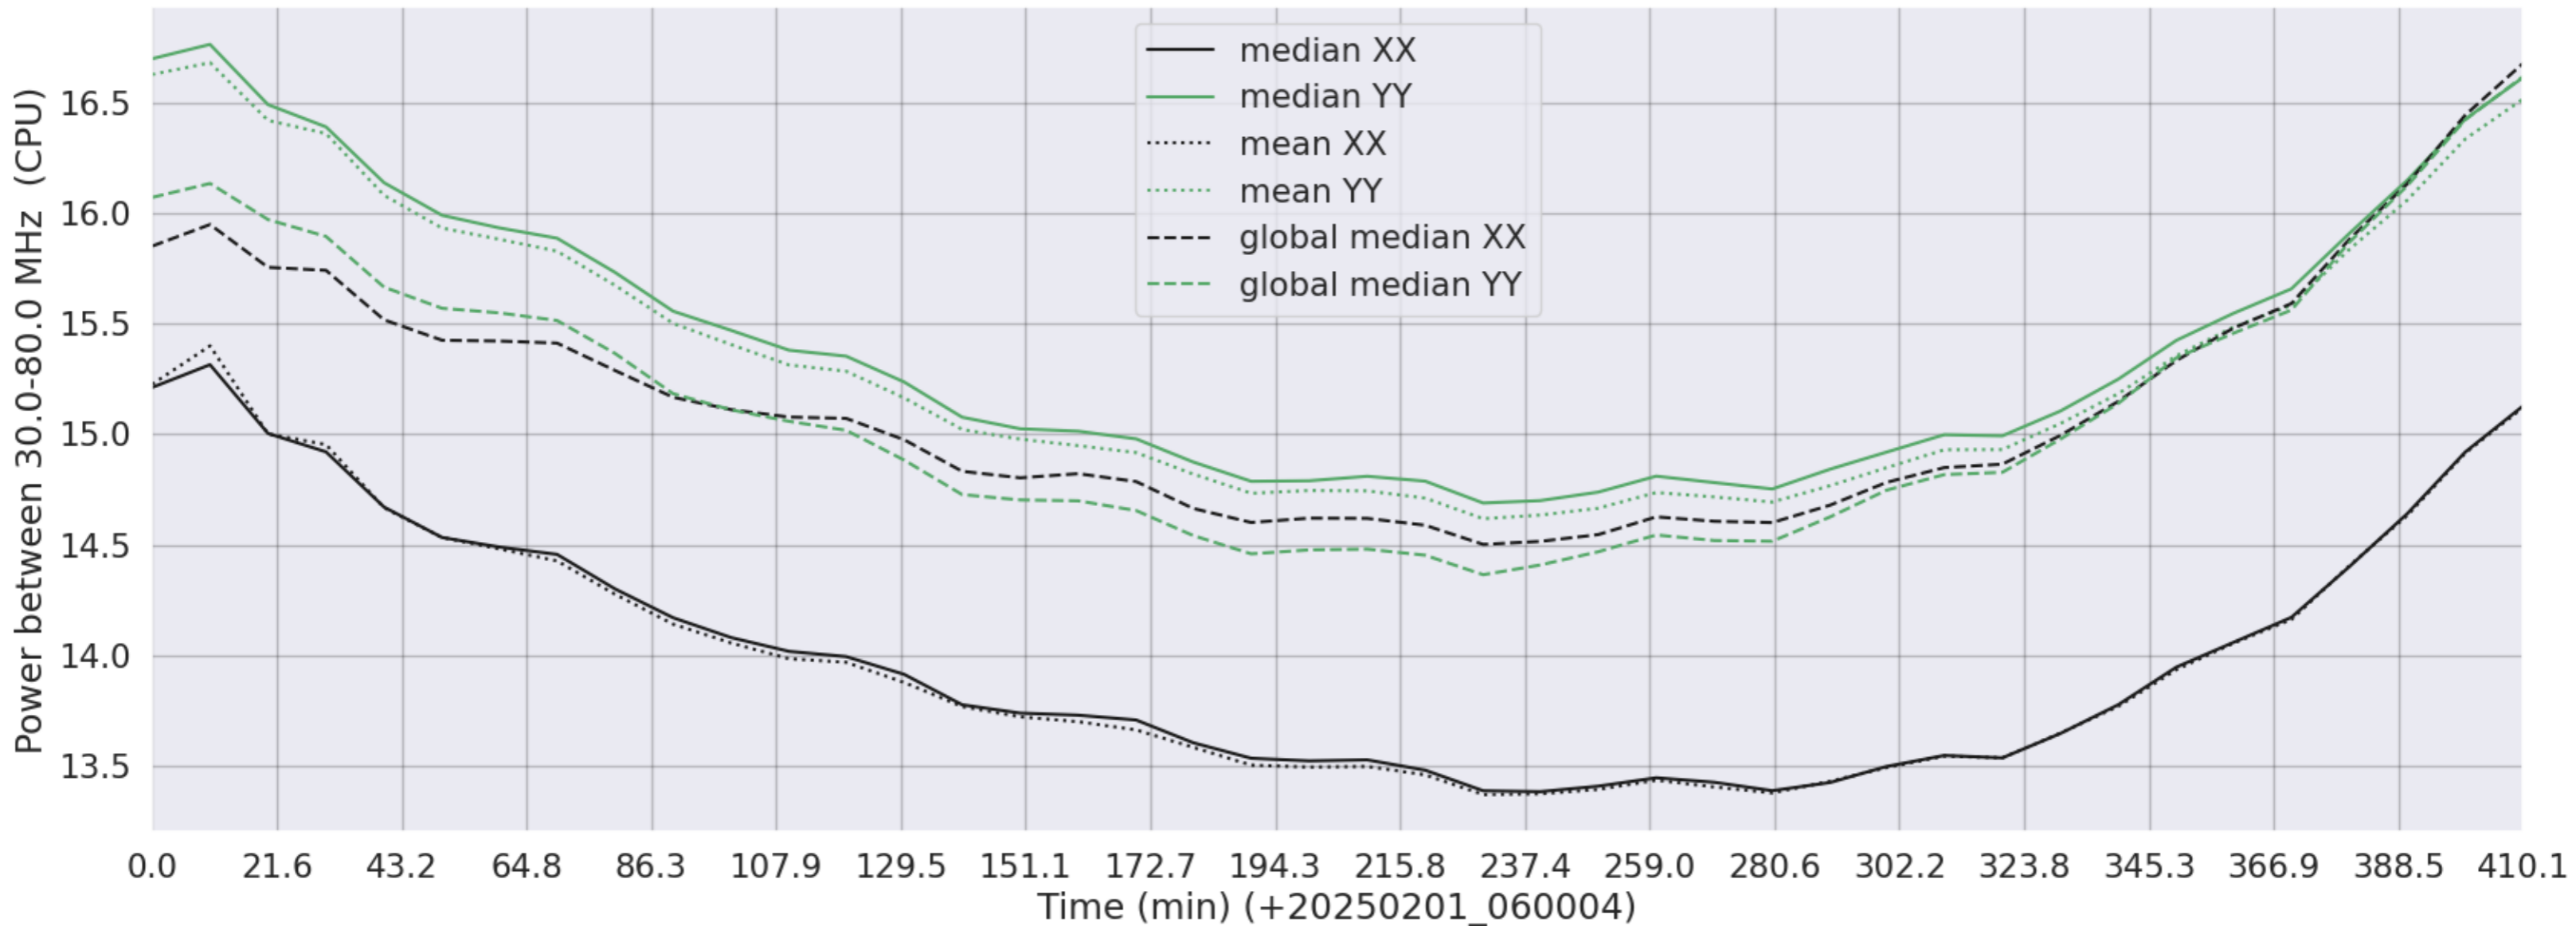

LWA292 - Correlator# 044 - XX FLAGS:Good - YY FLAGS:HighTimeVar+BadSpecShape

LWA291 - Correlator# 045 - XX FLAGS:Good - YY FLAGS:Good

LWA296 - Correlator# 046 - XX FLAGS:Good - YY FLAGS:Good

LWA295 - Correlator# 047 - XX FLAGS:Good - YY FLAGS:Good