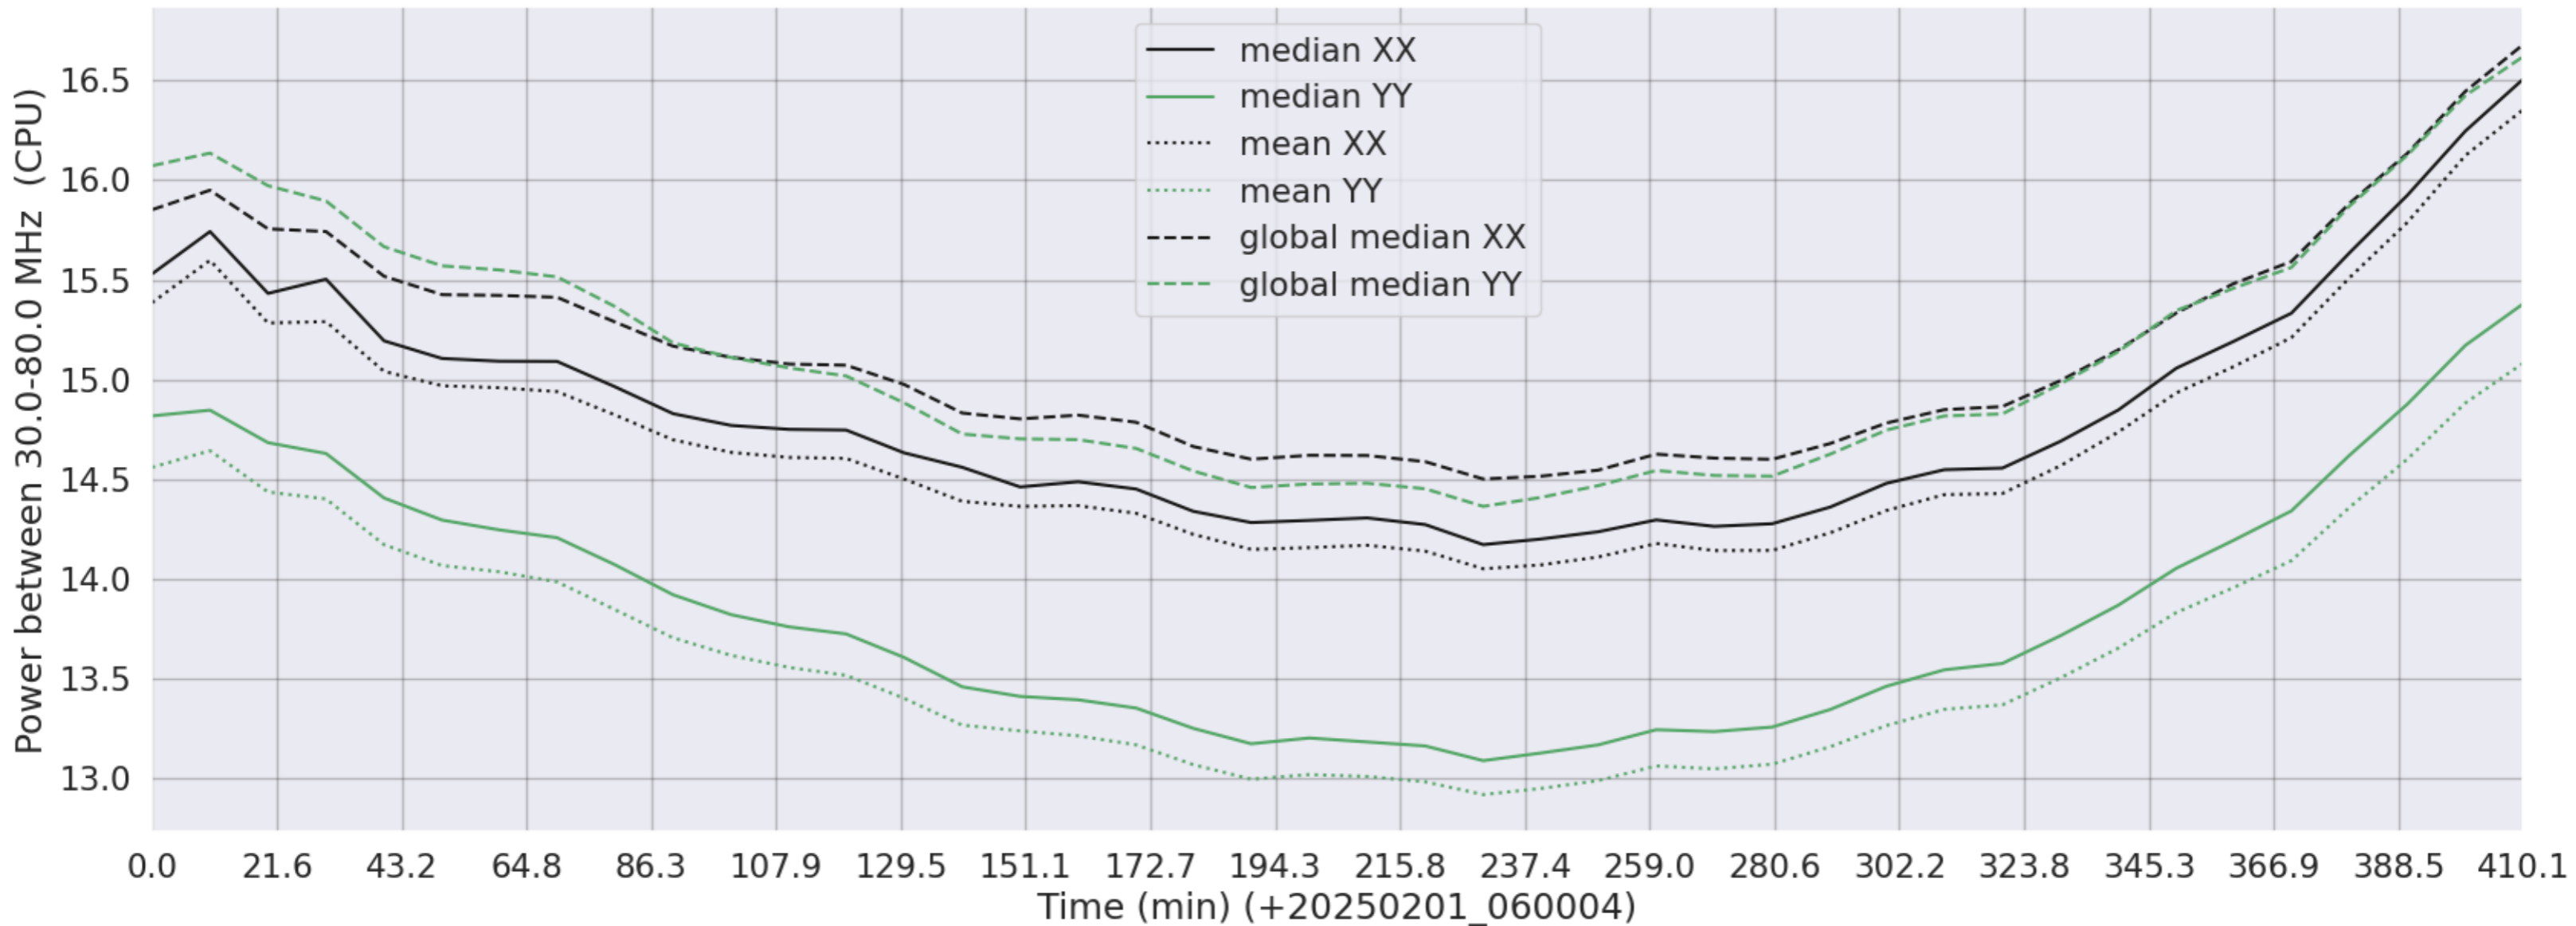

LWA095 - Correlator# 150 - XX FLAGS:Good - YY FLAGS:Good

LWA092 - Correlator# 149 - XX FLAGS:Good - YY FLAGS:Good