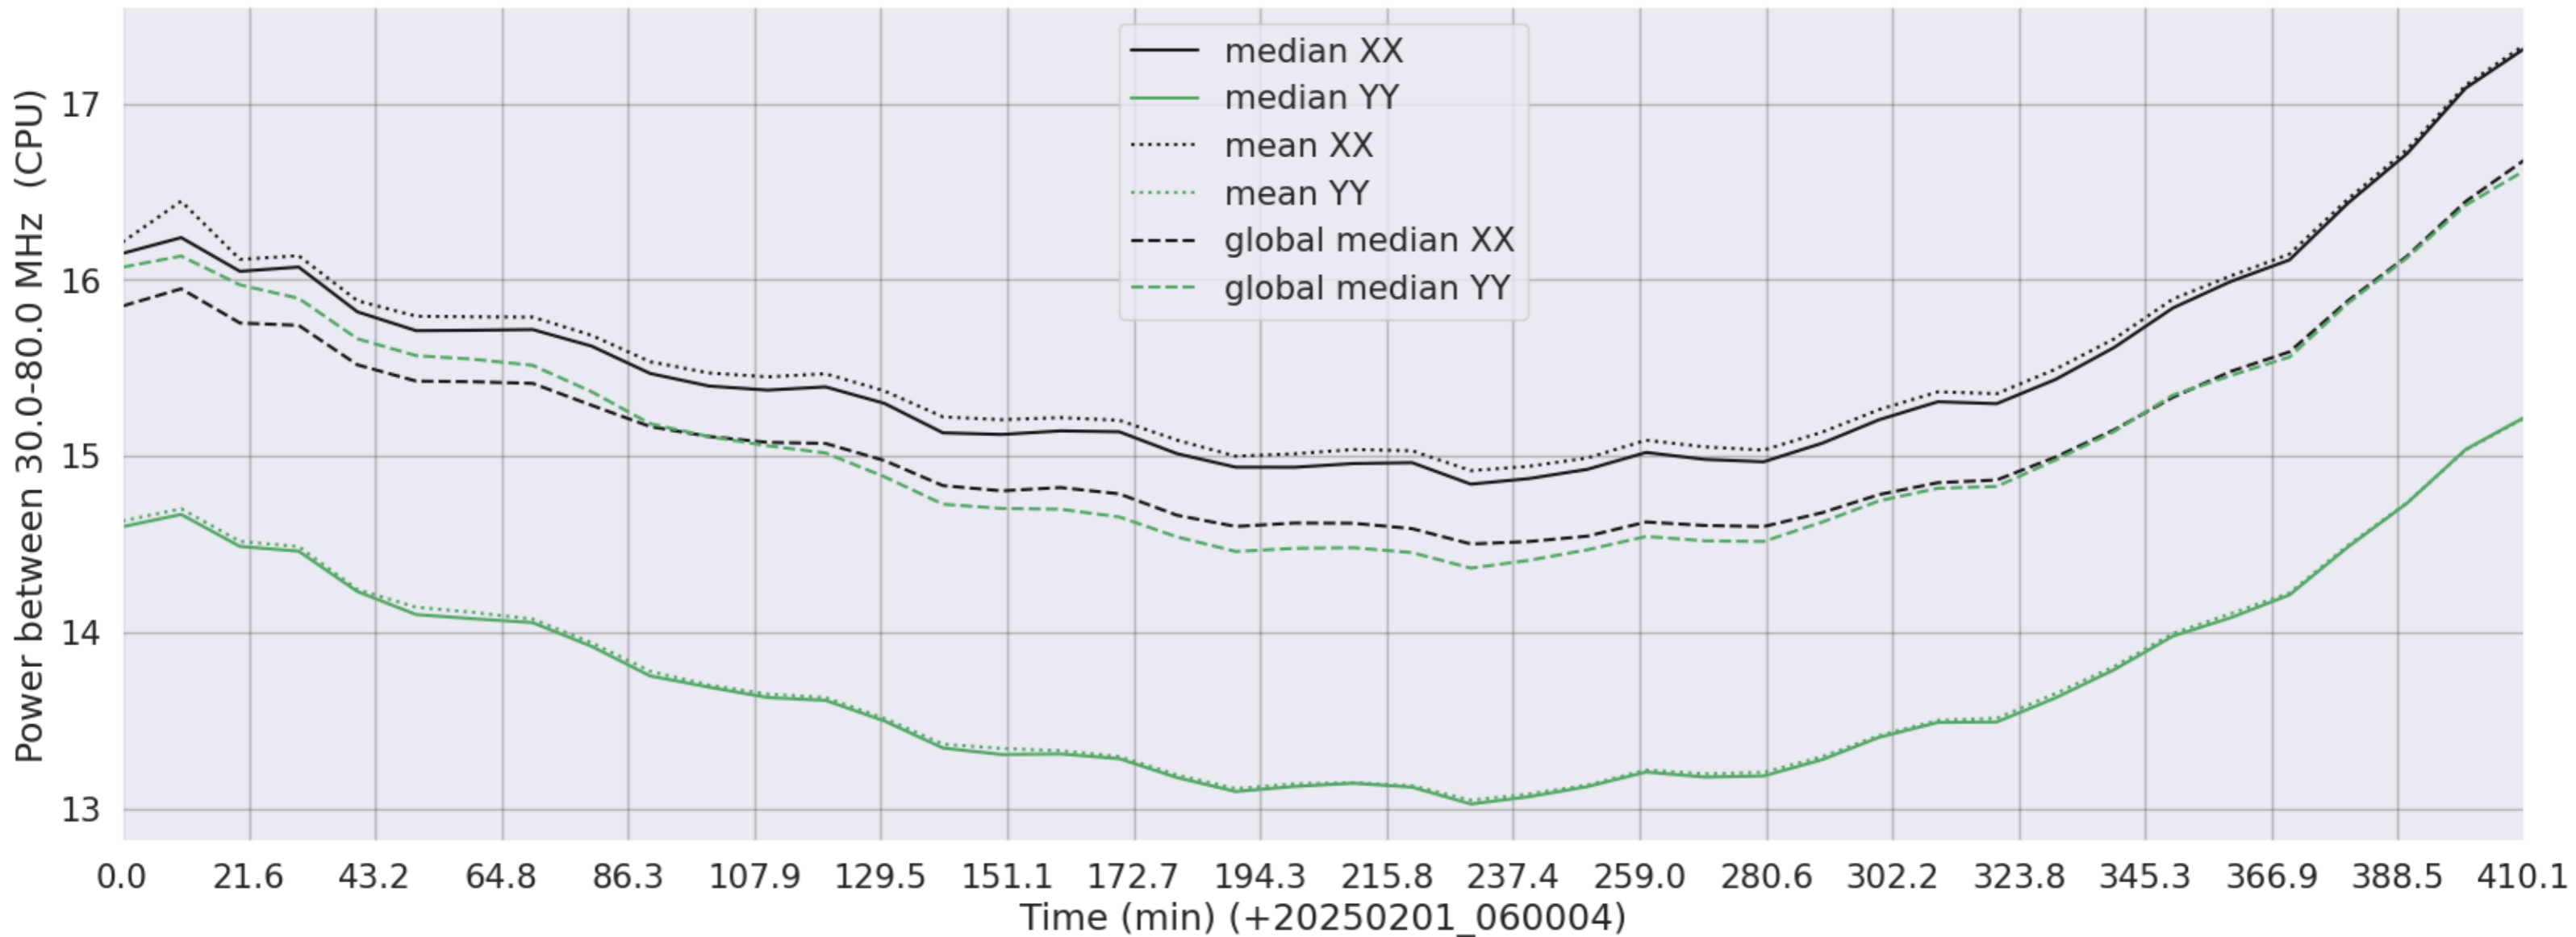

LWA052 - Correlator# 117 - XX FLAGS:Good - YY FLAGS:Good

LWA053 - Correlator# 116 - XX FLAGS:Good - YY FLAGS:Good