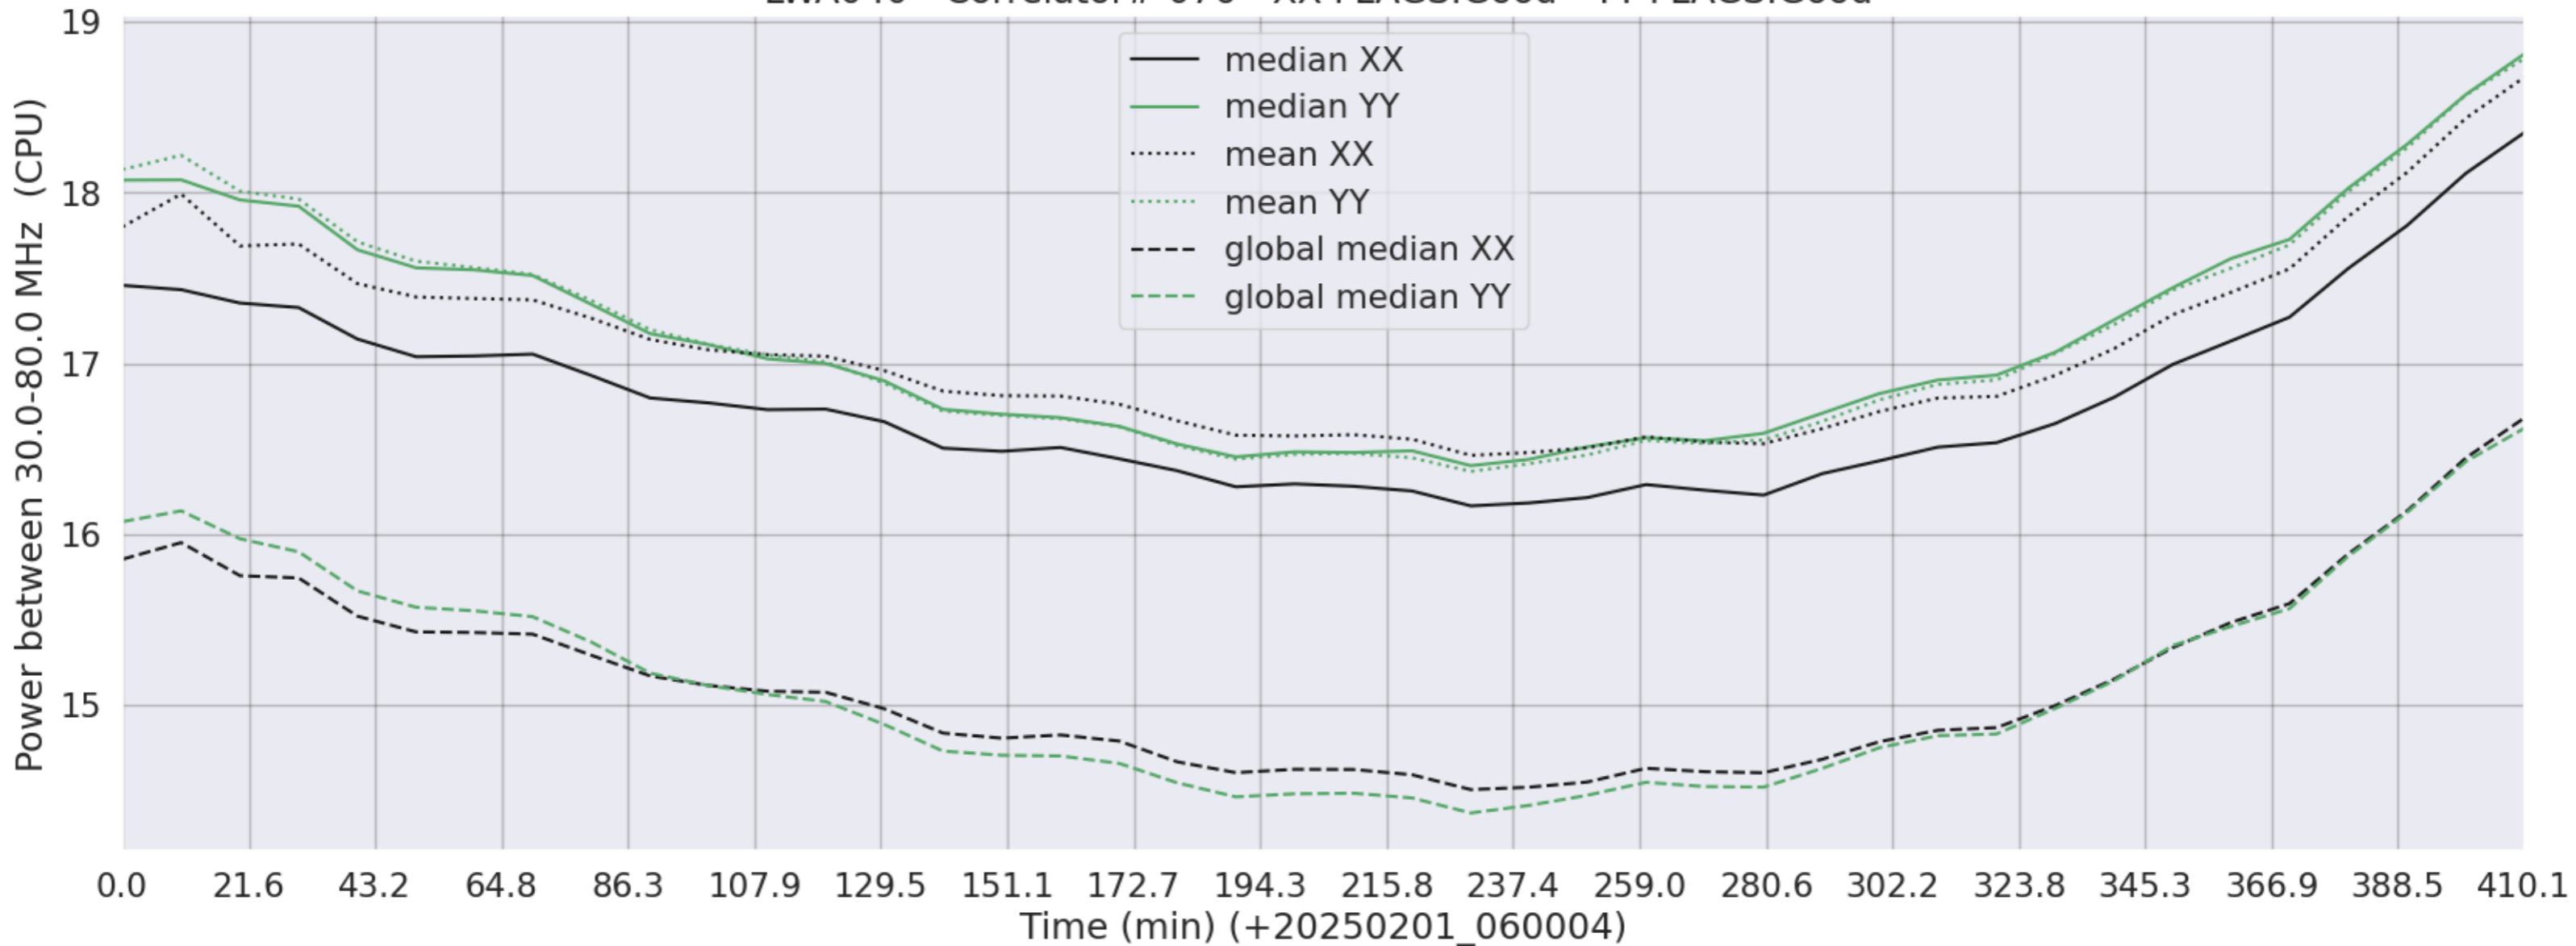

LWA038 - Correlator# 077 - XX FLAGS:Good - YY FLAGS:Good

LWA040 - Correlator# 076 - XX FLAGS:Good - YY FLAGS:Good