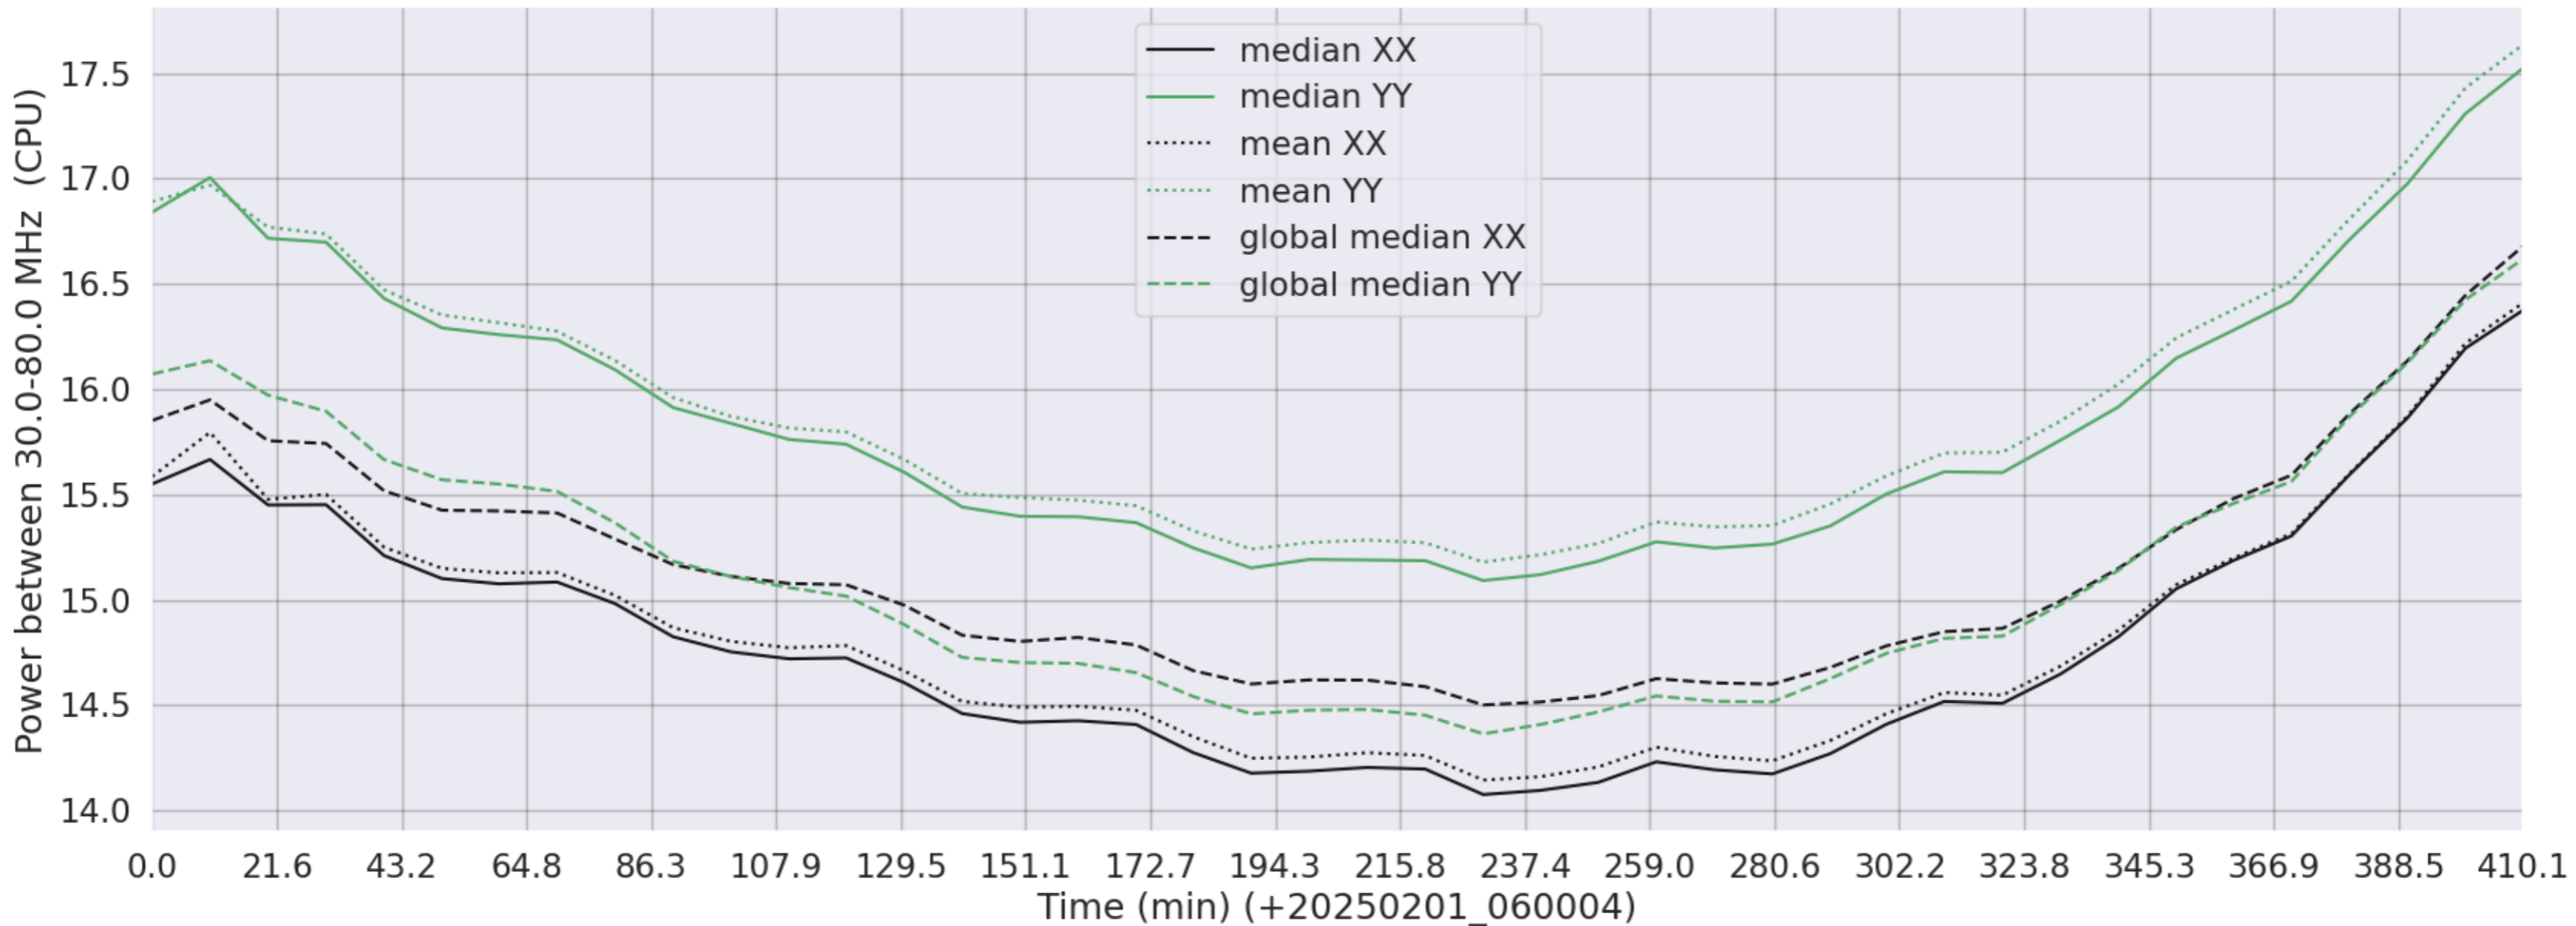

LWA223 - Correlator# 337 - XX FLAGS:Good - YY FLAGS:Good

LWA241 - Correlator# 336 - XX FLAGS:Good - YY FLAGS:Good