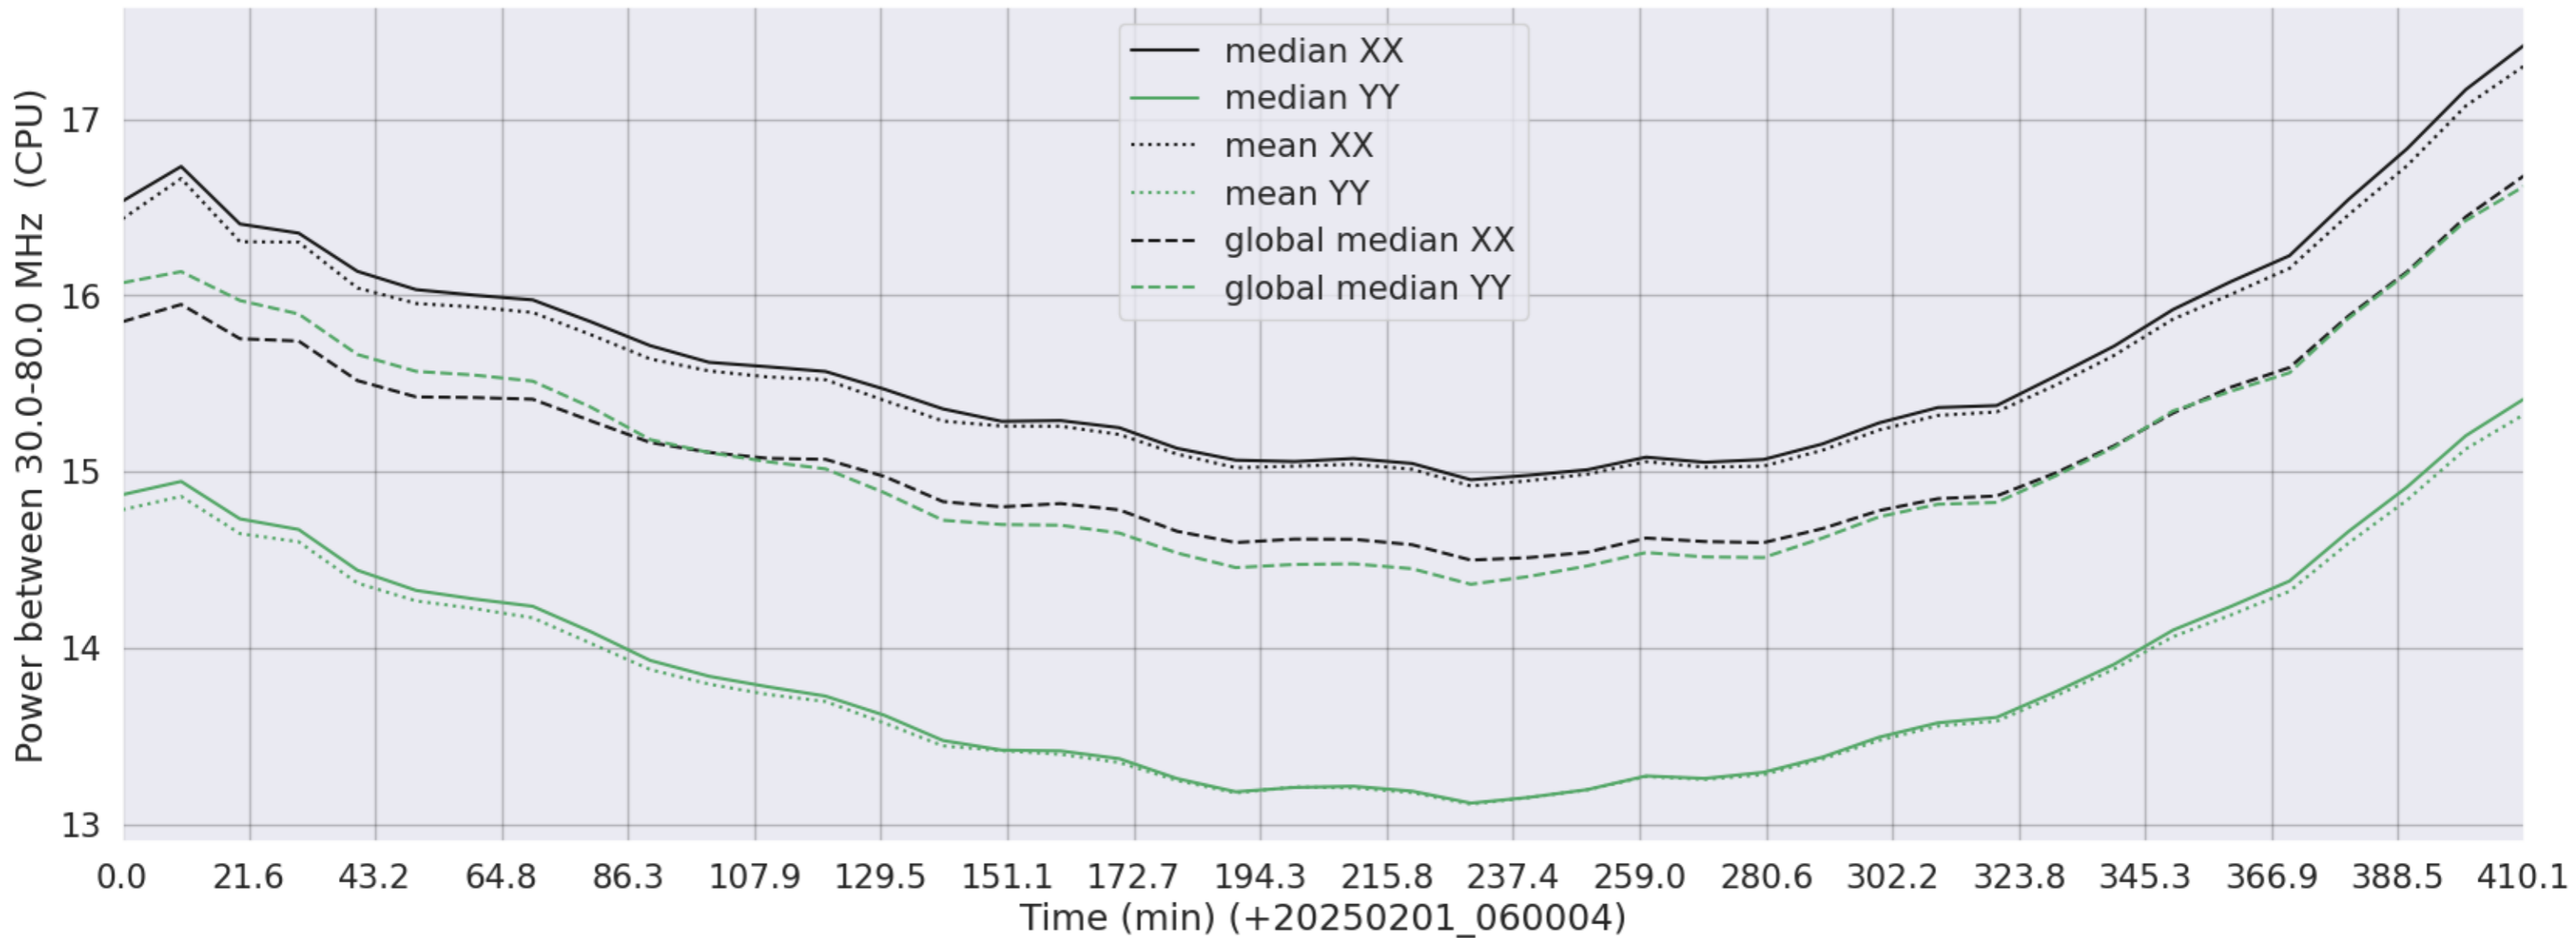

LWA219 - Correlator# 335 - XX FLAGS:Good - YY FLAGS:Good

LWA221 - Correlator# 334 - XX FLAGS:Good - YY FLAGS:Good