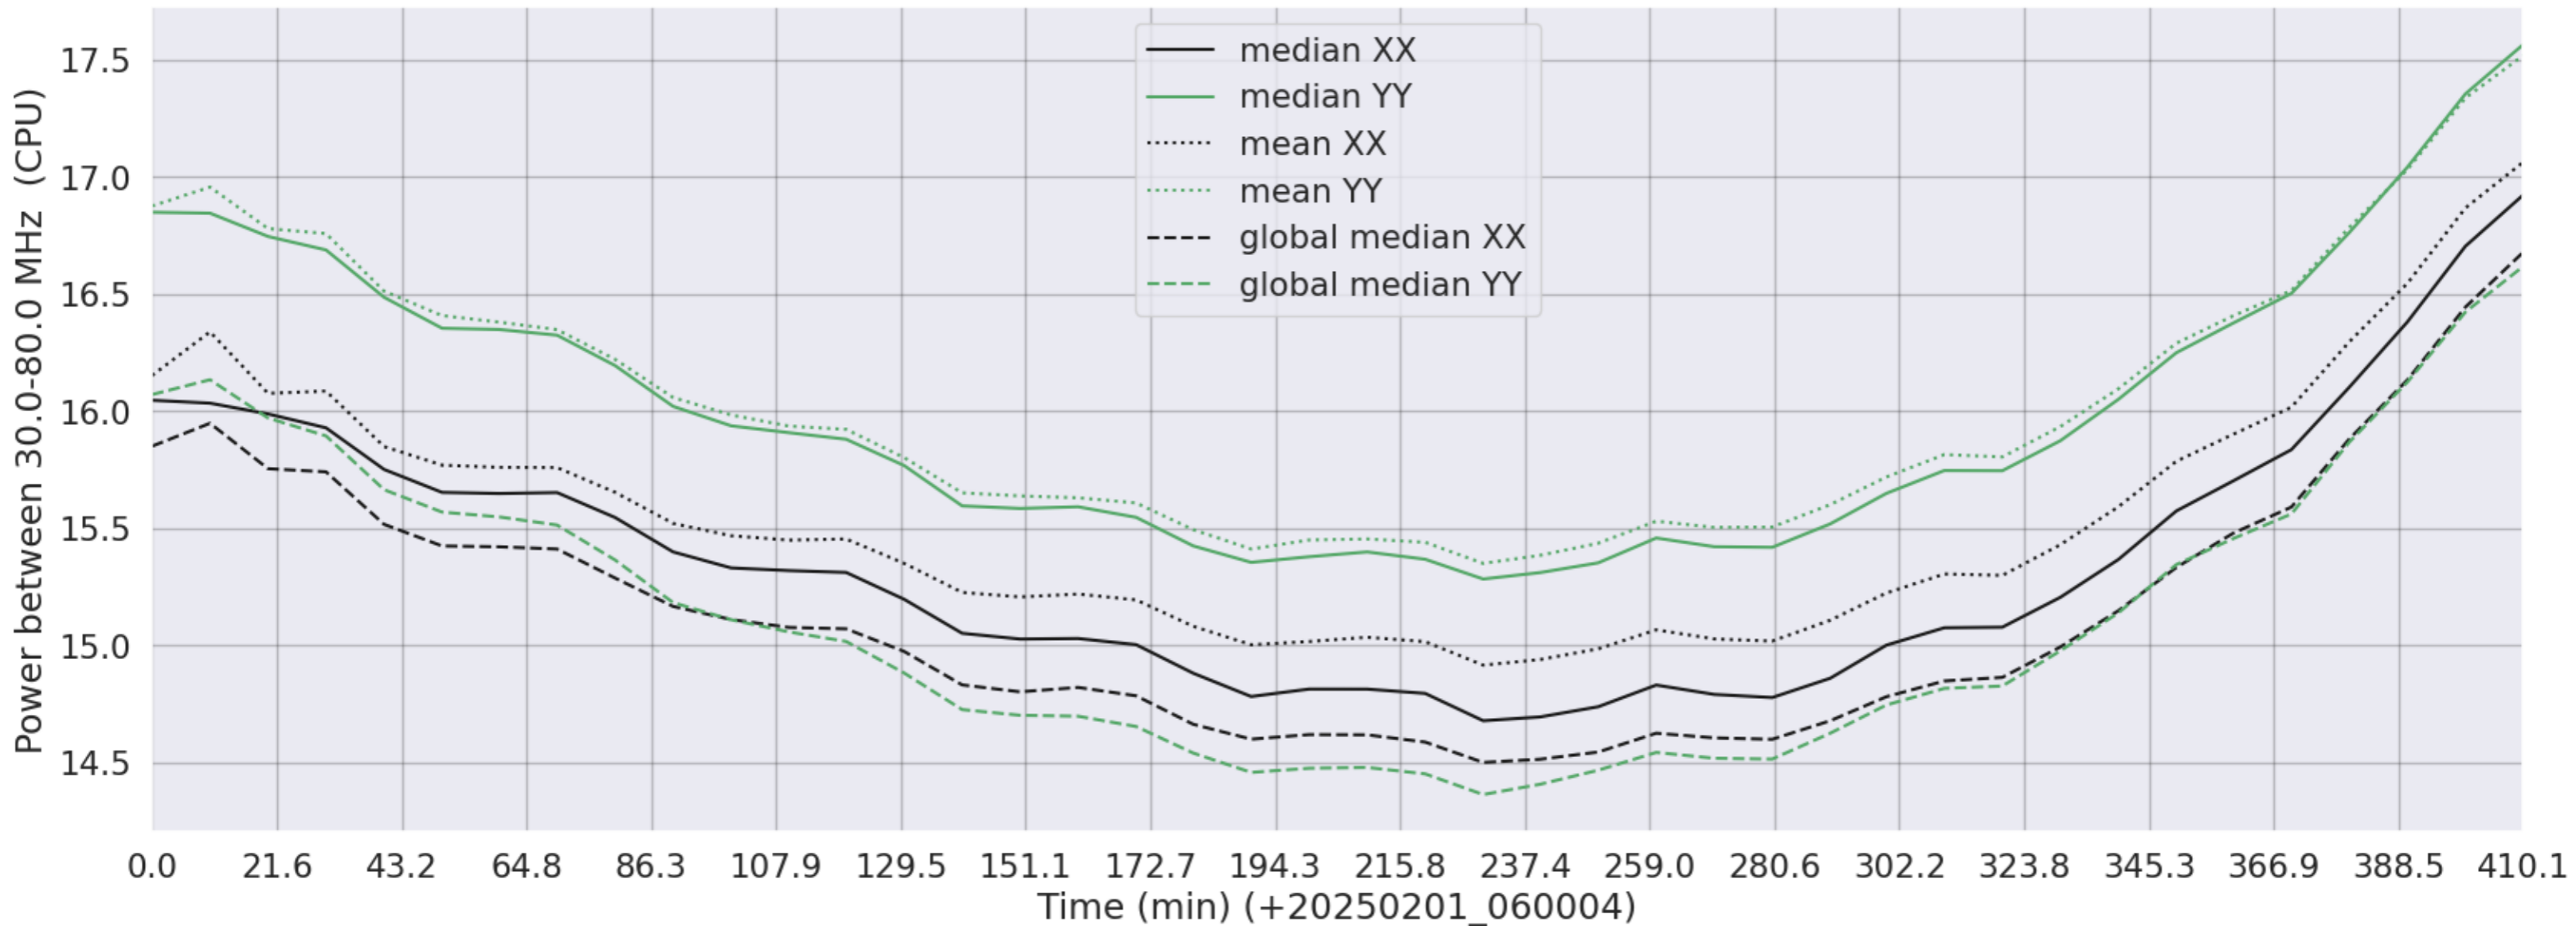

LWA195 - Correlator# 272 - XX FLAGS:Good - YY FLAGS:Good

LWA194 - Correlator# 273 - XX FLAGS:Good - YY FLAGS:Good

LWA197 - Correlator# 274 - XX FLAGS:Good - YY FLAGS:Good

LWA196 - Correlator# 275 - XX FLAGS:Good - YY FLAGS:Good