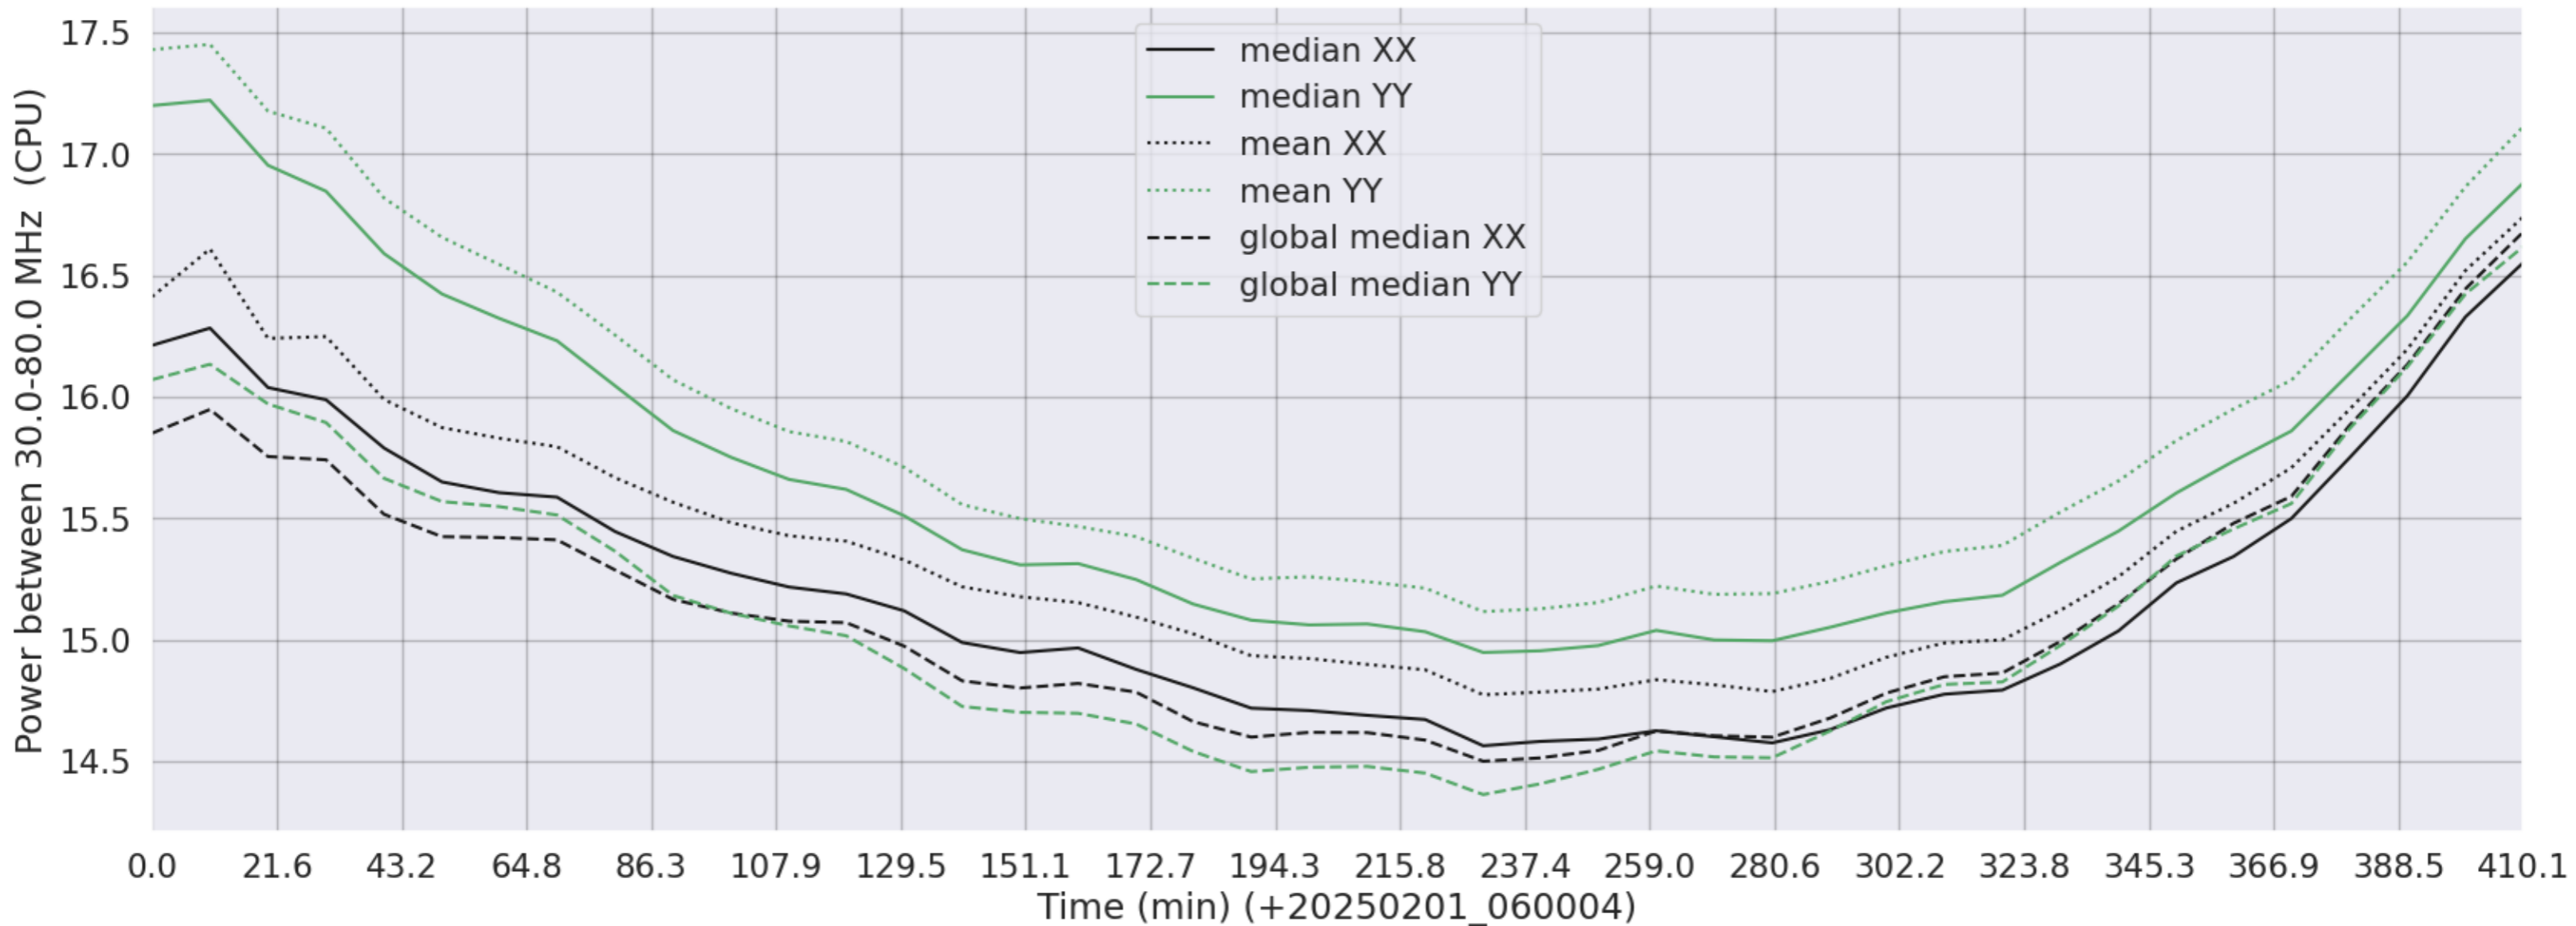

LWA084 - Correlator# 120 - XX FLAGS:Good - YY FLAGS:Good

LWA055 - Correlator# 121 - XX FLAGS:Good - YY FLAGS:Good

LWA324 - Correlator# 122 - XX FLAGS:Good - YY FLAGS:Good

LWA262 - Correlator# 123 - XX FLAGS:Good - YY FLAGS:Good