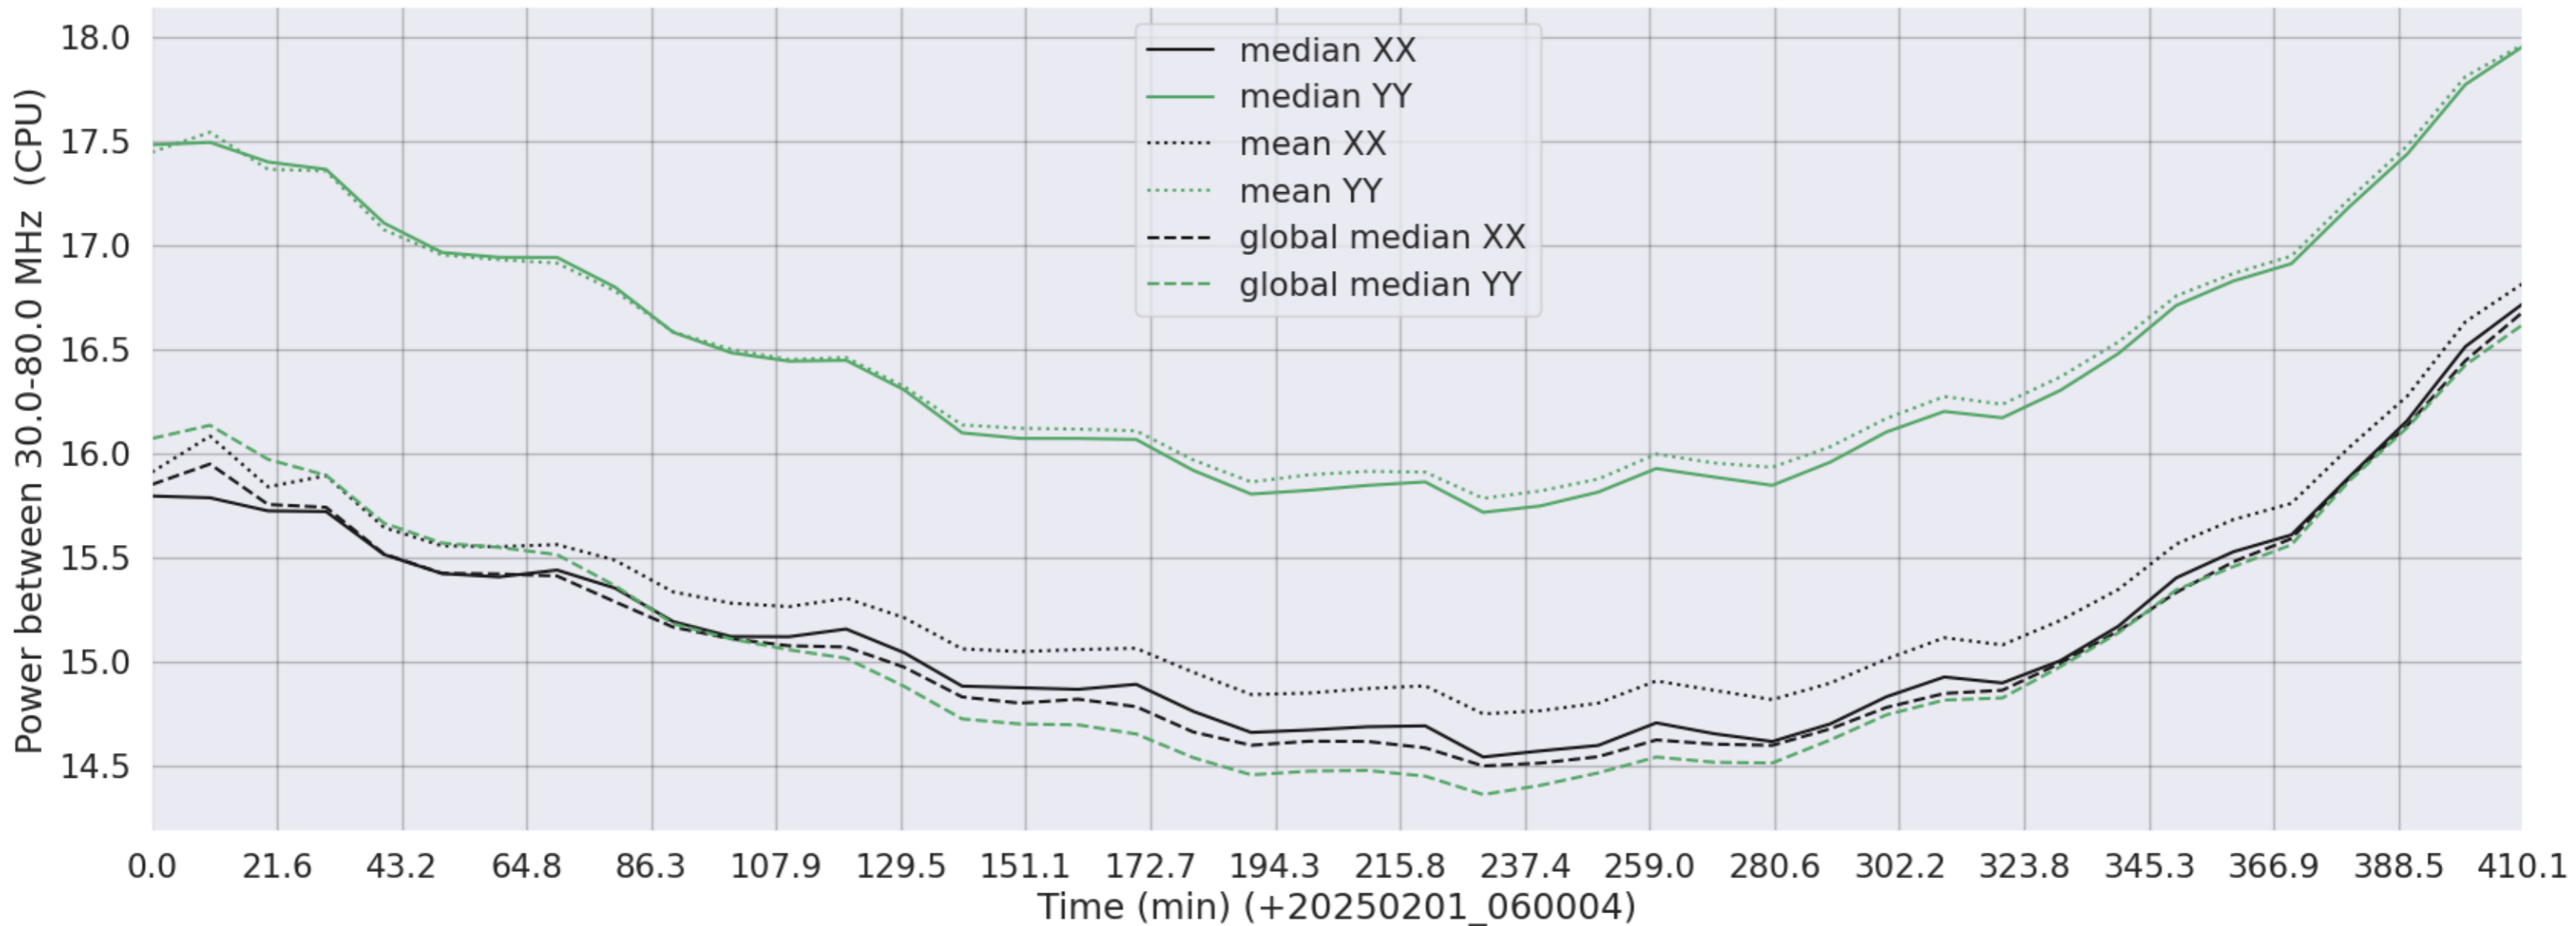

LWA167 - Correlator# 268 - XX FLAGS:Good - YY FLAGS:Good

LWA166 - Correlator# 269 - XX FLAGS:Good - YY FLAGS:Good

LWA193 - Correlator# 270 - XX FLAGS:Good - YY FLAGS:Good

LWA198 - Correlator# 271 - XX FLAGS:Good - YY FLAGS:Good