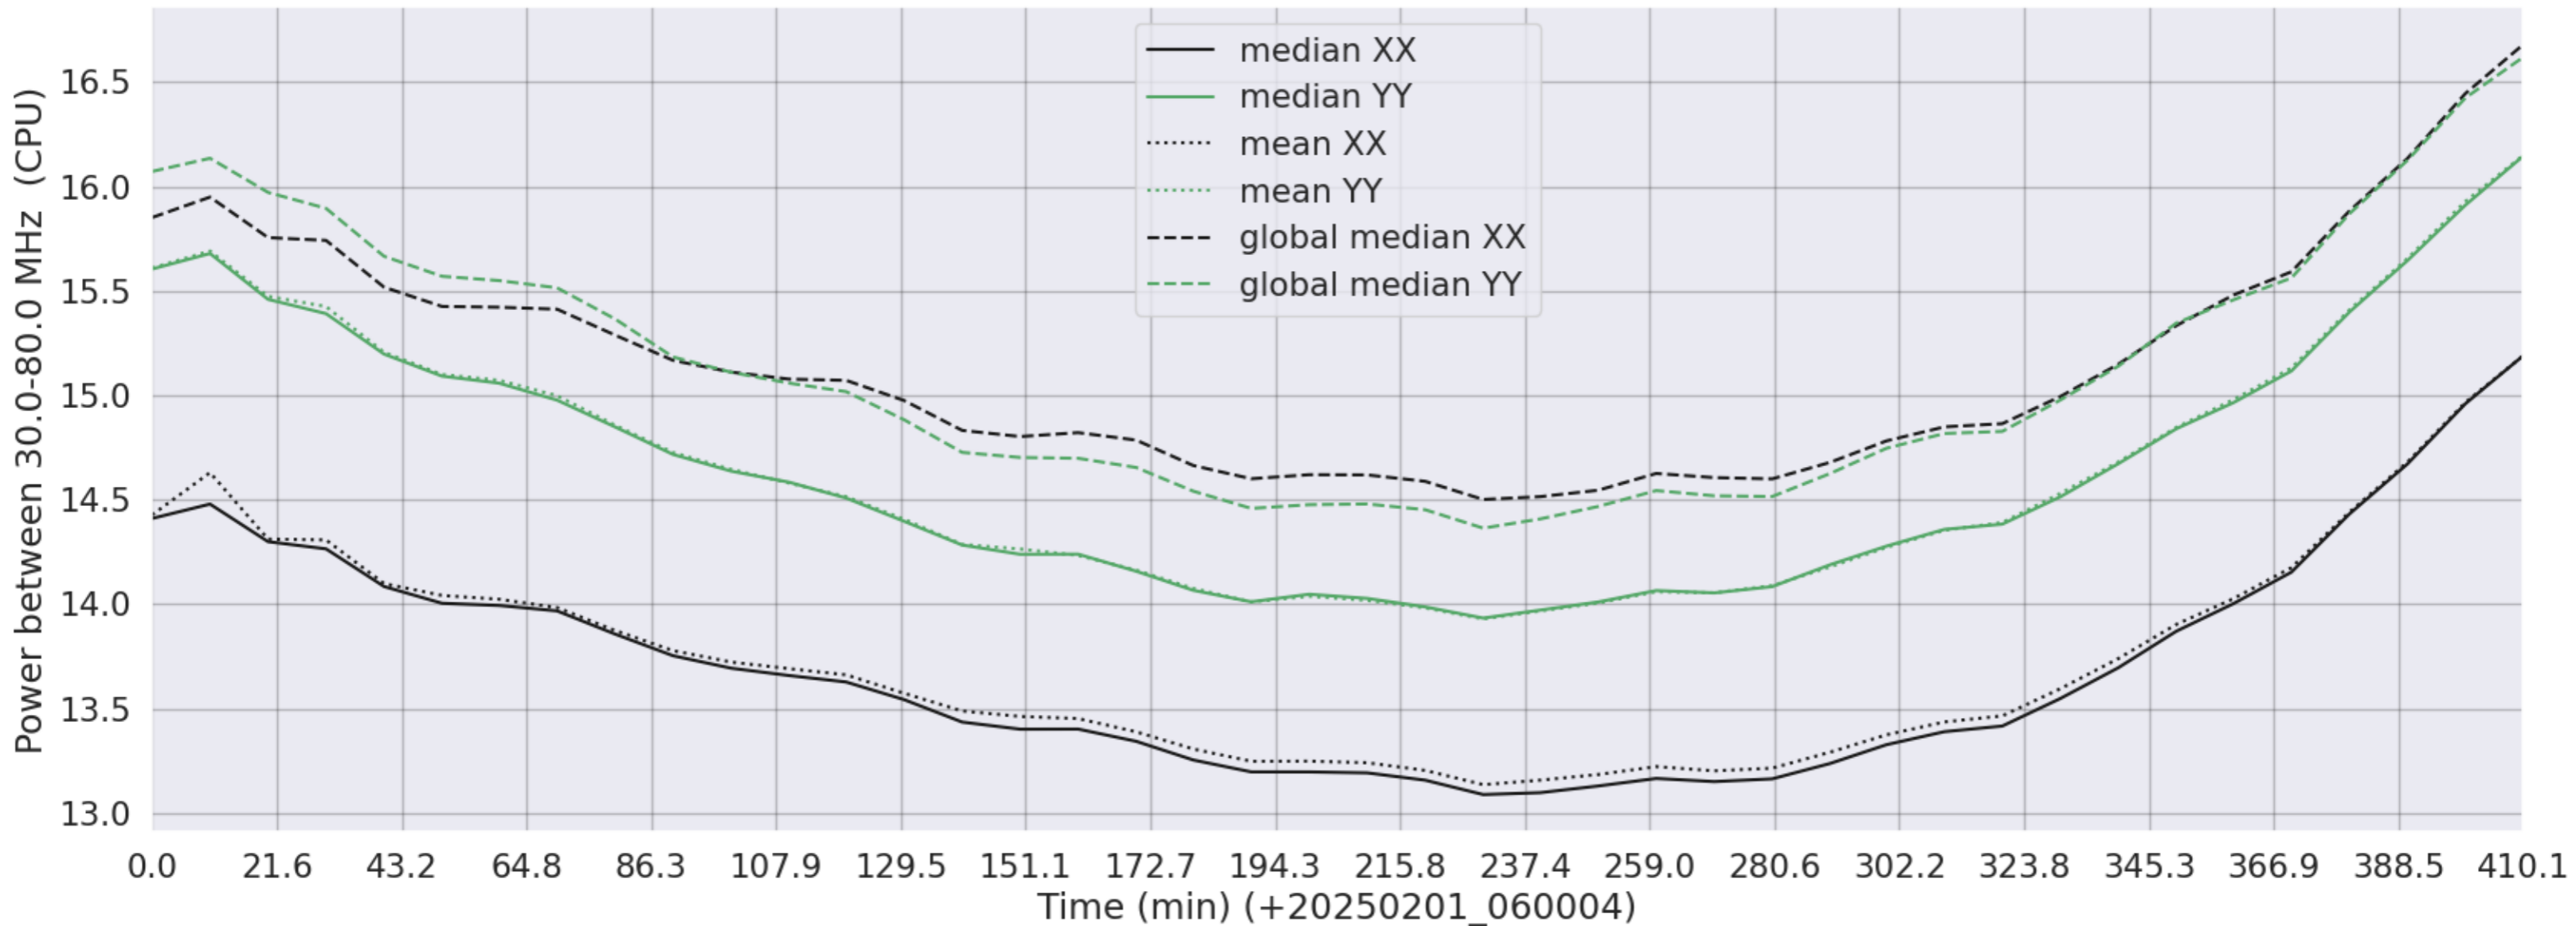

LWA183 - Correlator# 324 - XX FLAGS:Good - YY FLAGS:Good

LWA176 - Correlator# 325 - XX FLAGS:Good - YY FLAGS:Good

LWA212 - Correlator# 326 - XX FLAGS:Good - YY FLAGS:Good

LWA211 - Correlator# 327 - XX FLAGS:Good - YY FLAGS:Good