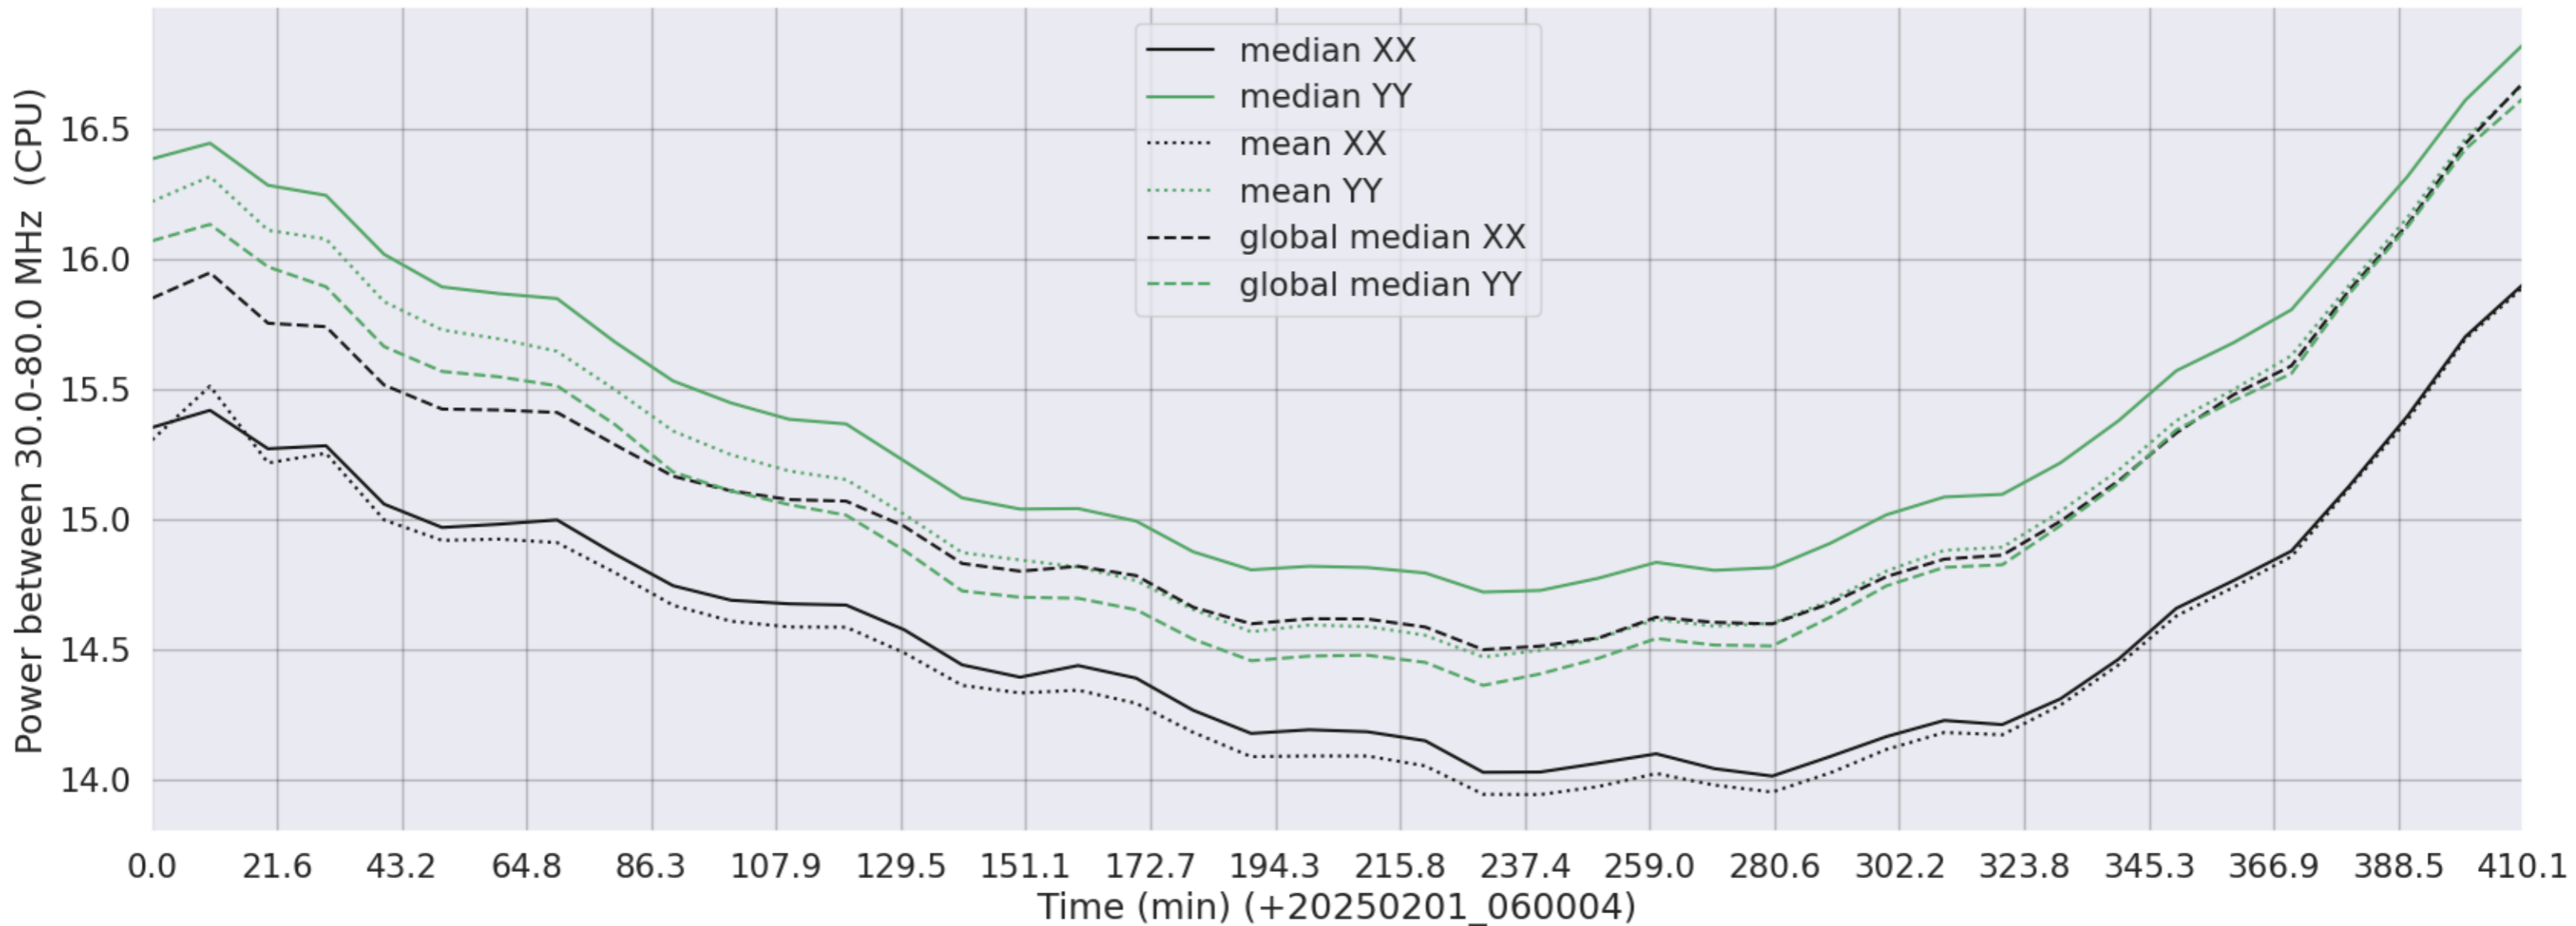

LWA117 - Correlator# 207 - XX FLAGS:Good - YY FLAGS:Good

LWA118 - Correlator# 206 - XX FLAGS:Good - YY FLAGS:Good