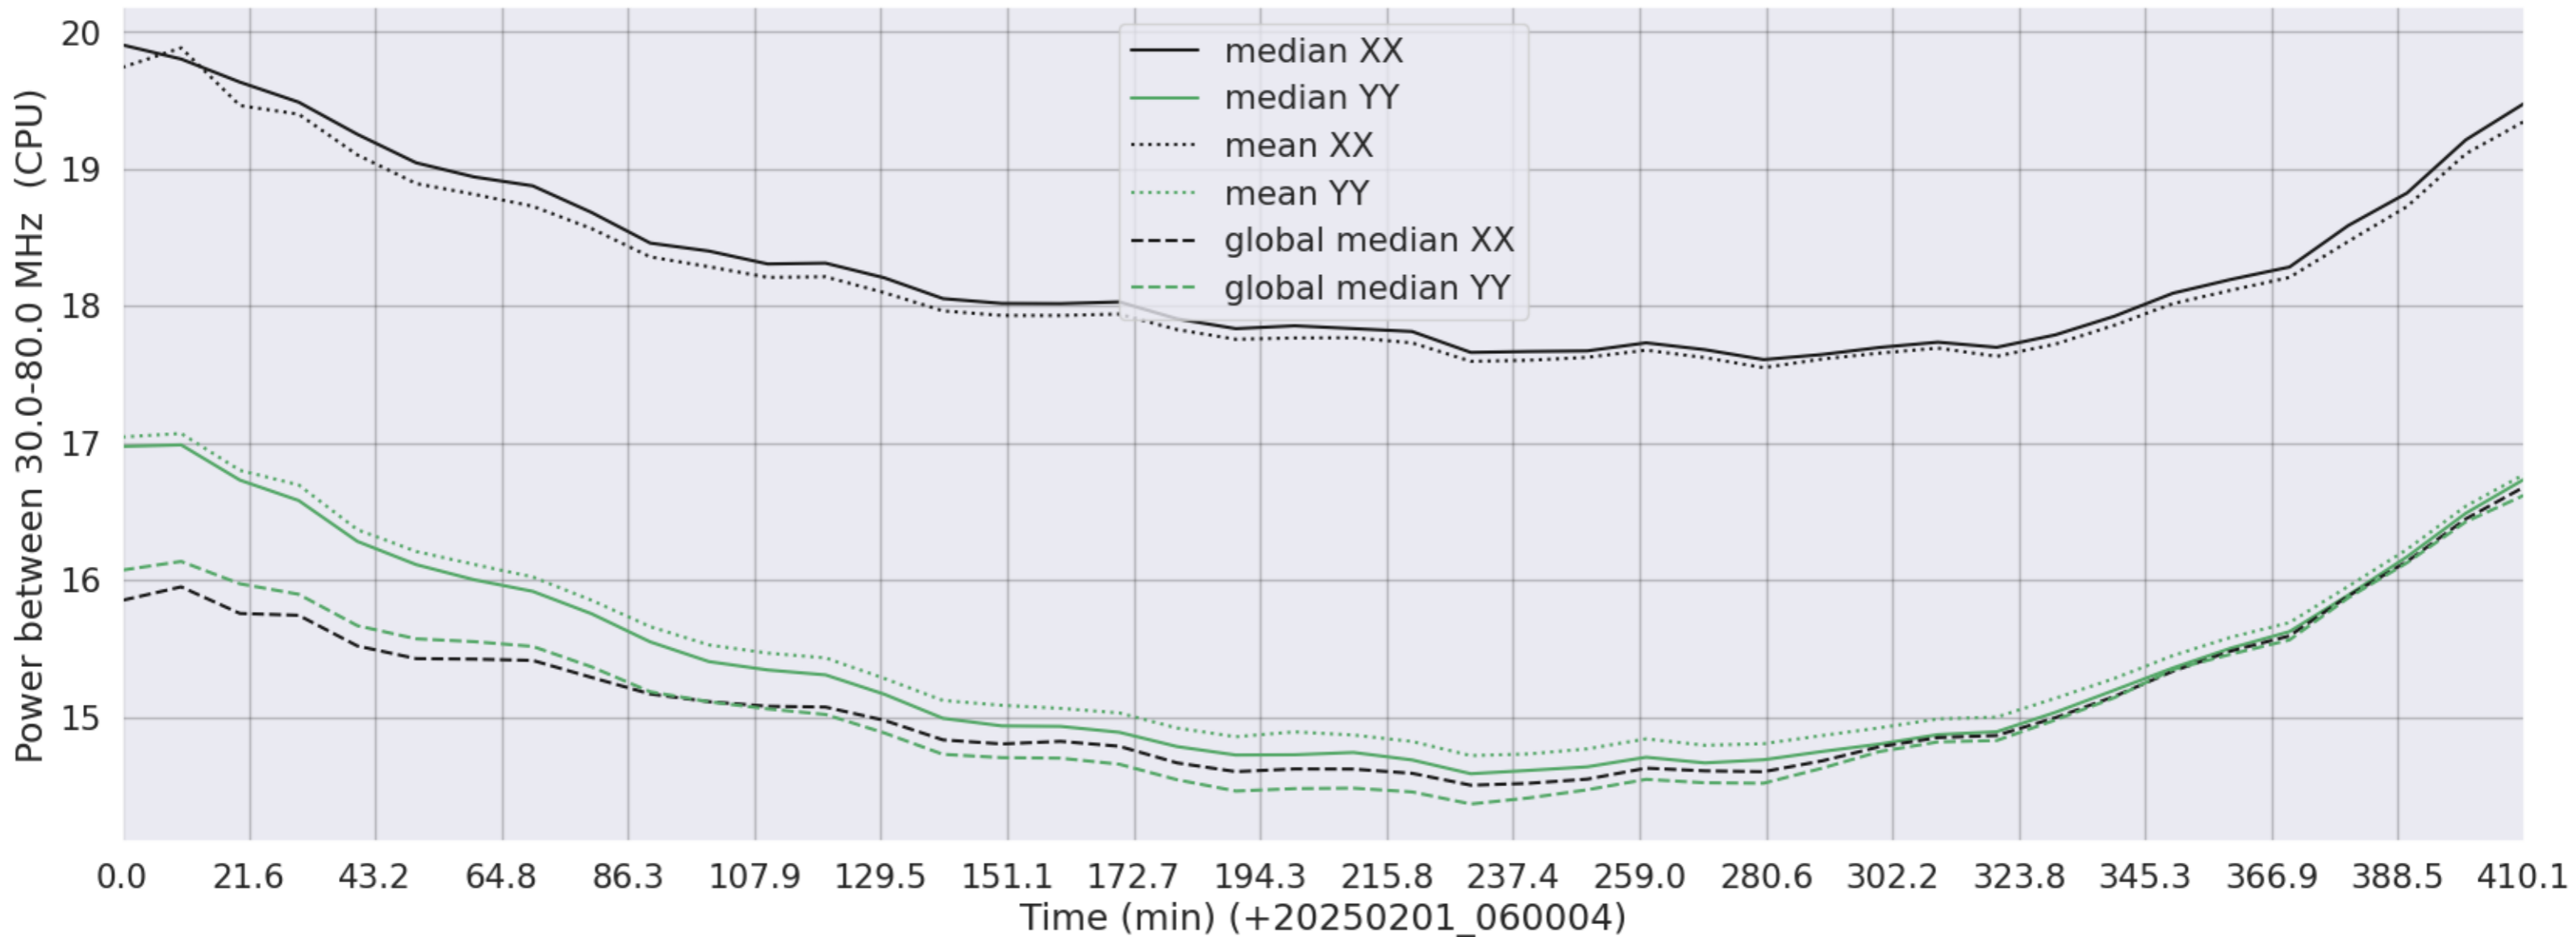

LWA323 - Correlator# 095 - XX FLAGS:Good - YY FLAGS:Good

LWA363 - Correlator# 094 - XX FLAGS:Good - YY FLAGS:Good