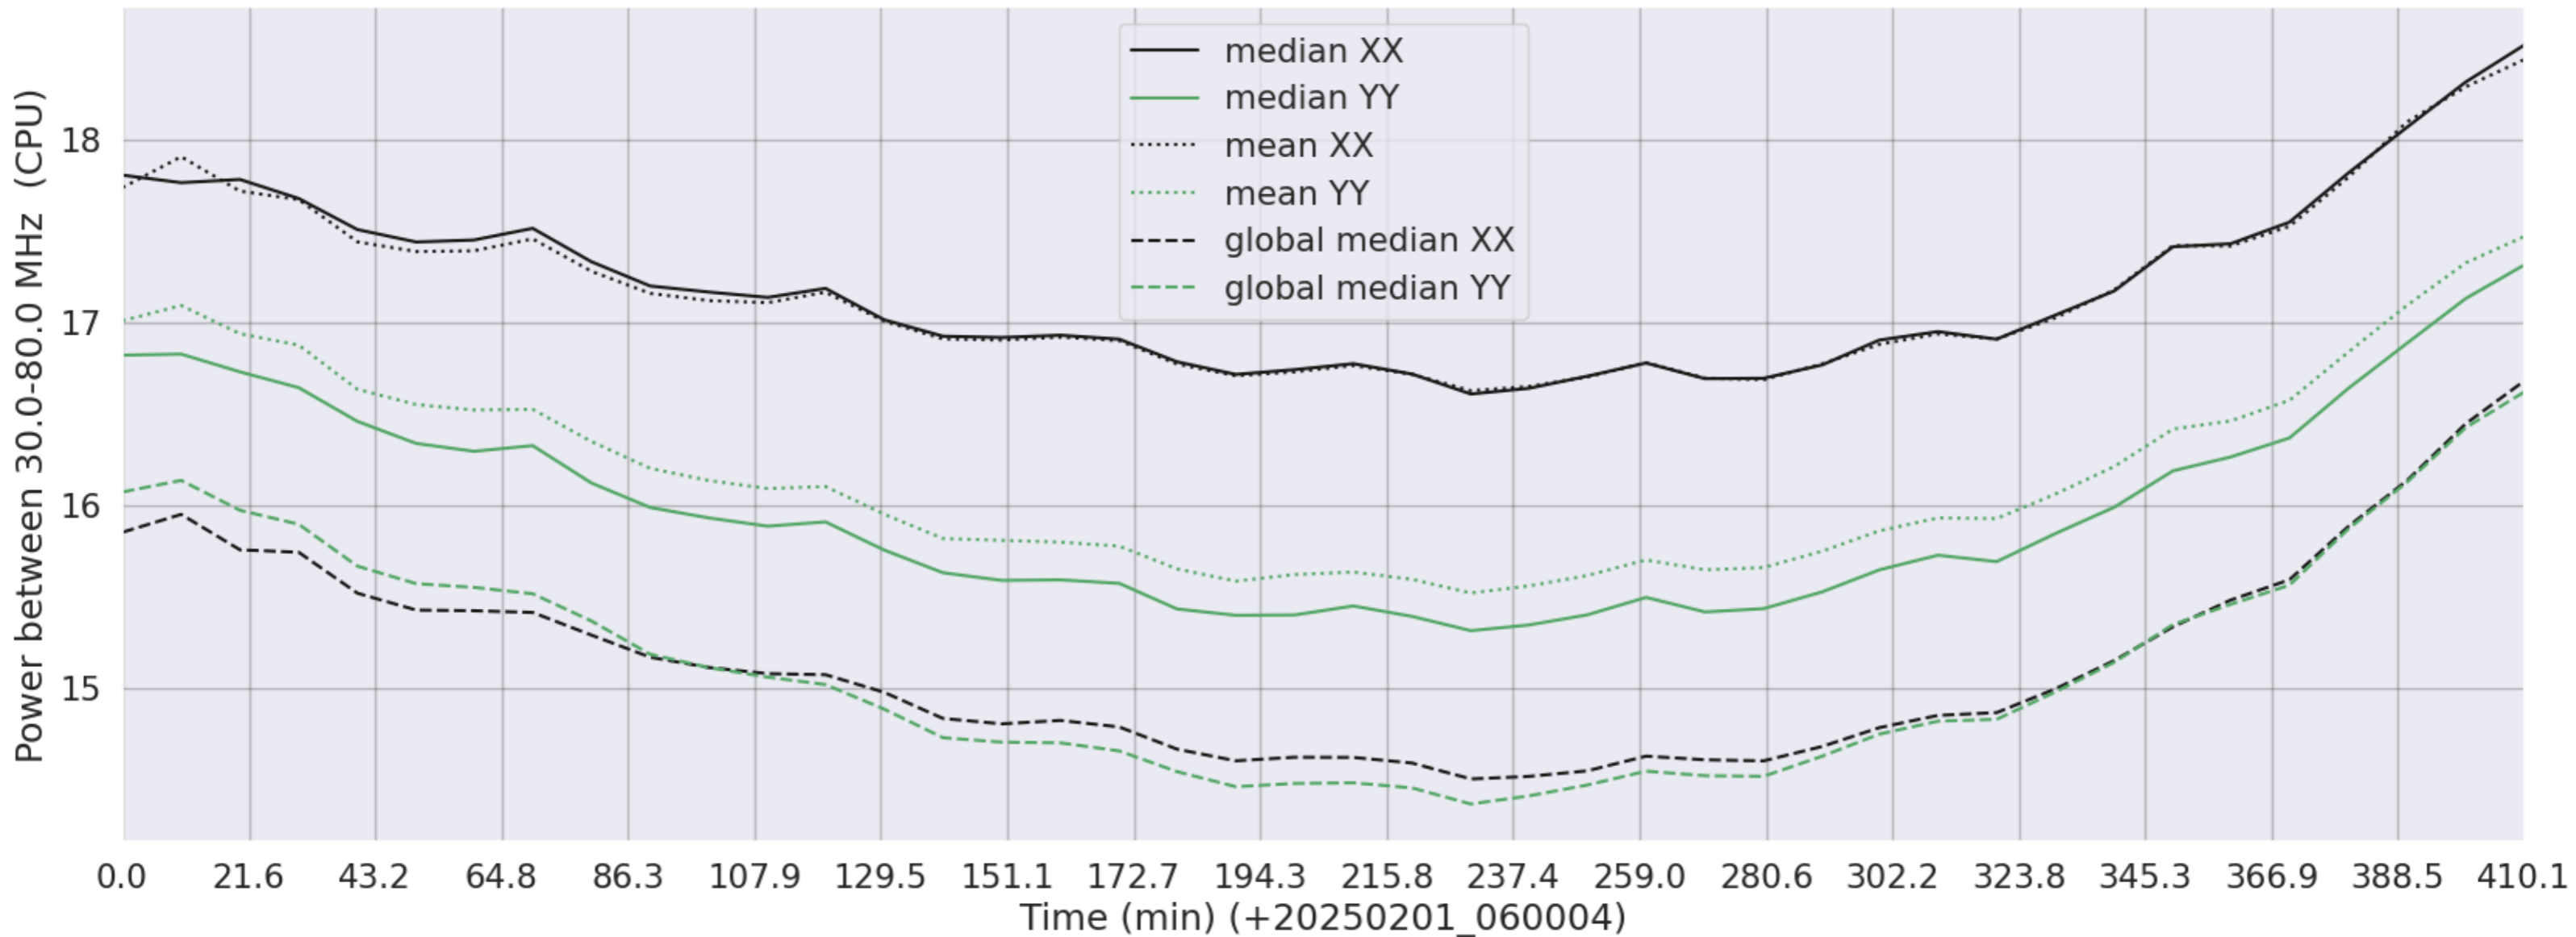

LWA037 - Correlator# 181 - XX FLAGS:Good - YY FLAGS:Good

LWA129 - Correlator# 180 - XX FLAGS:Good - YY FLAGS:Good