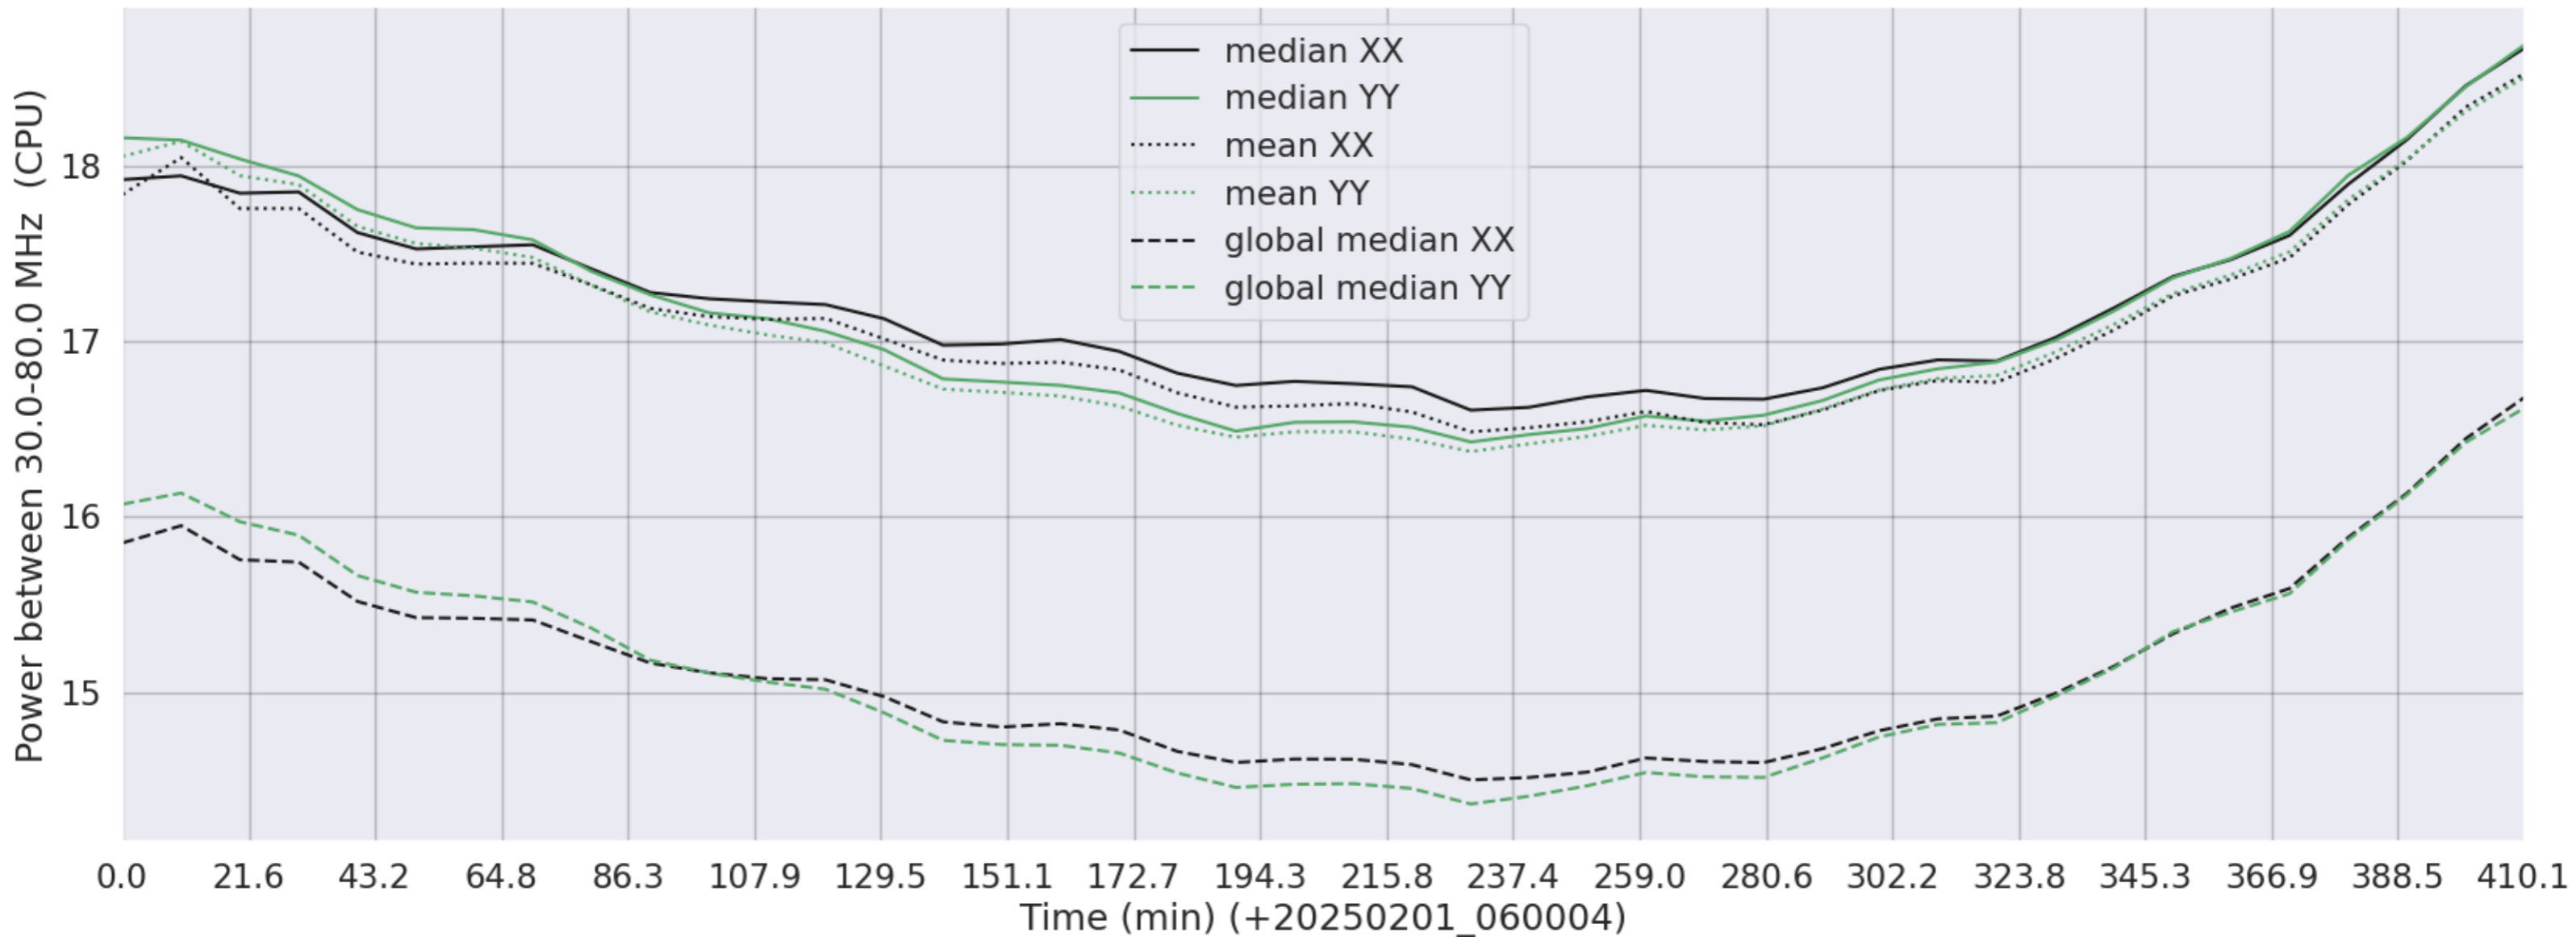

LWA035 - Correlator# 160 - XX FLAGS:Good - YY FLAGS:Good

LWA033 - Correlator# 161 - XX FLAGS:Good - YY FLAGS:Good

LWA034 - Correlator# 162 - XX FLAGS:Good - YY FLAGS:Good

LWA036 - Correlator# 163 - XX FLAGS:Good - YY FLAGS:Good