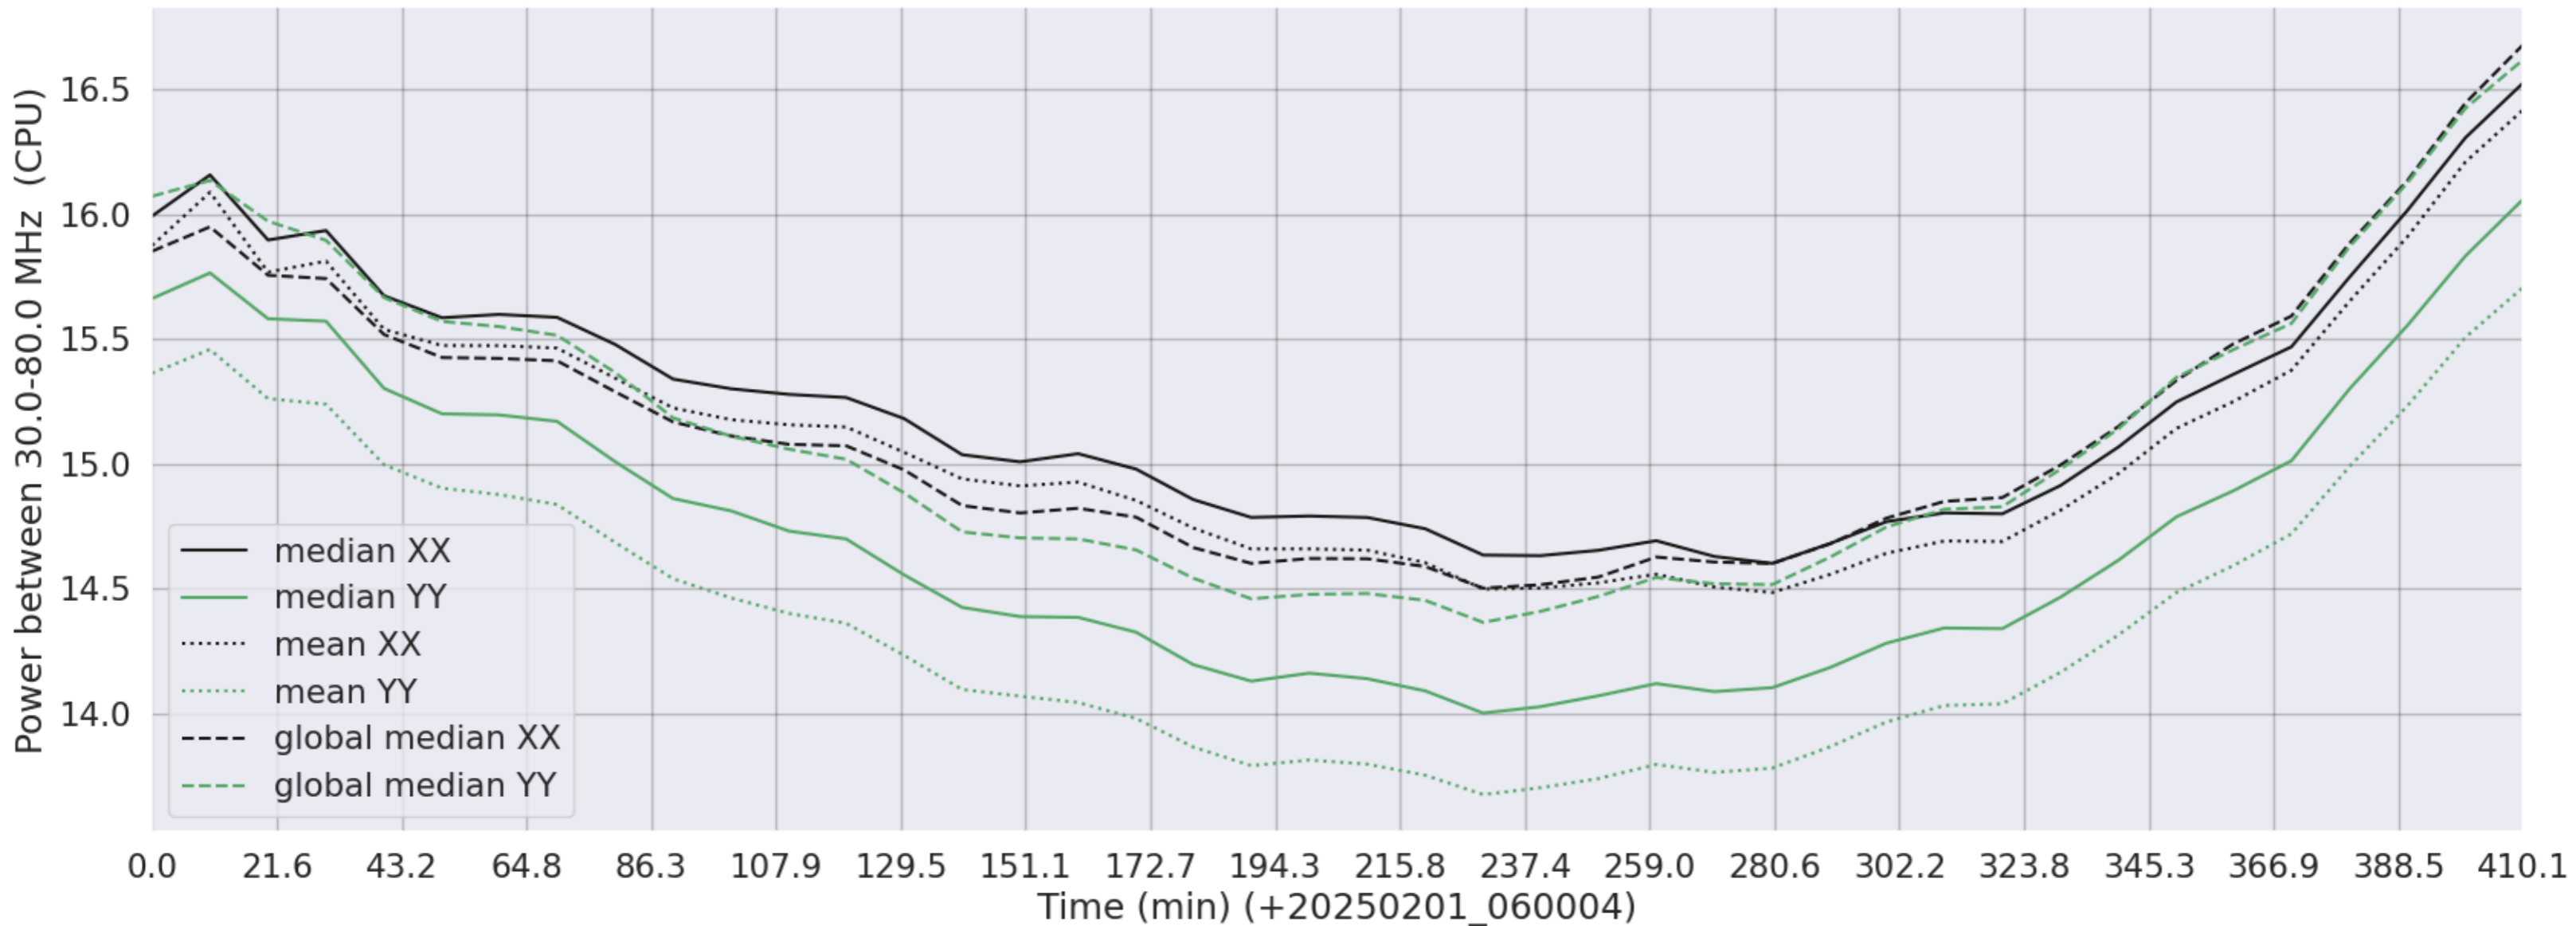

LWA118 - Correlator# 206 - XX FLAGS:Good - YY FLAGS:Good

LWA115 - Correlator# 205 - XX FLAGS:Good - YY FLAGS:Good