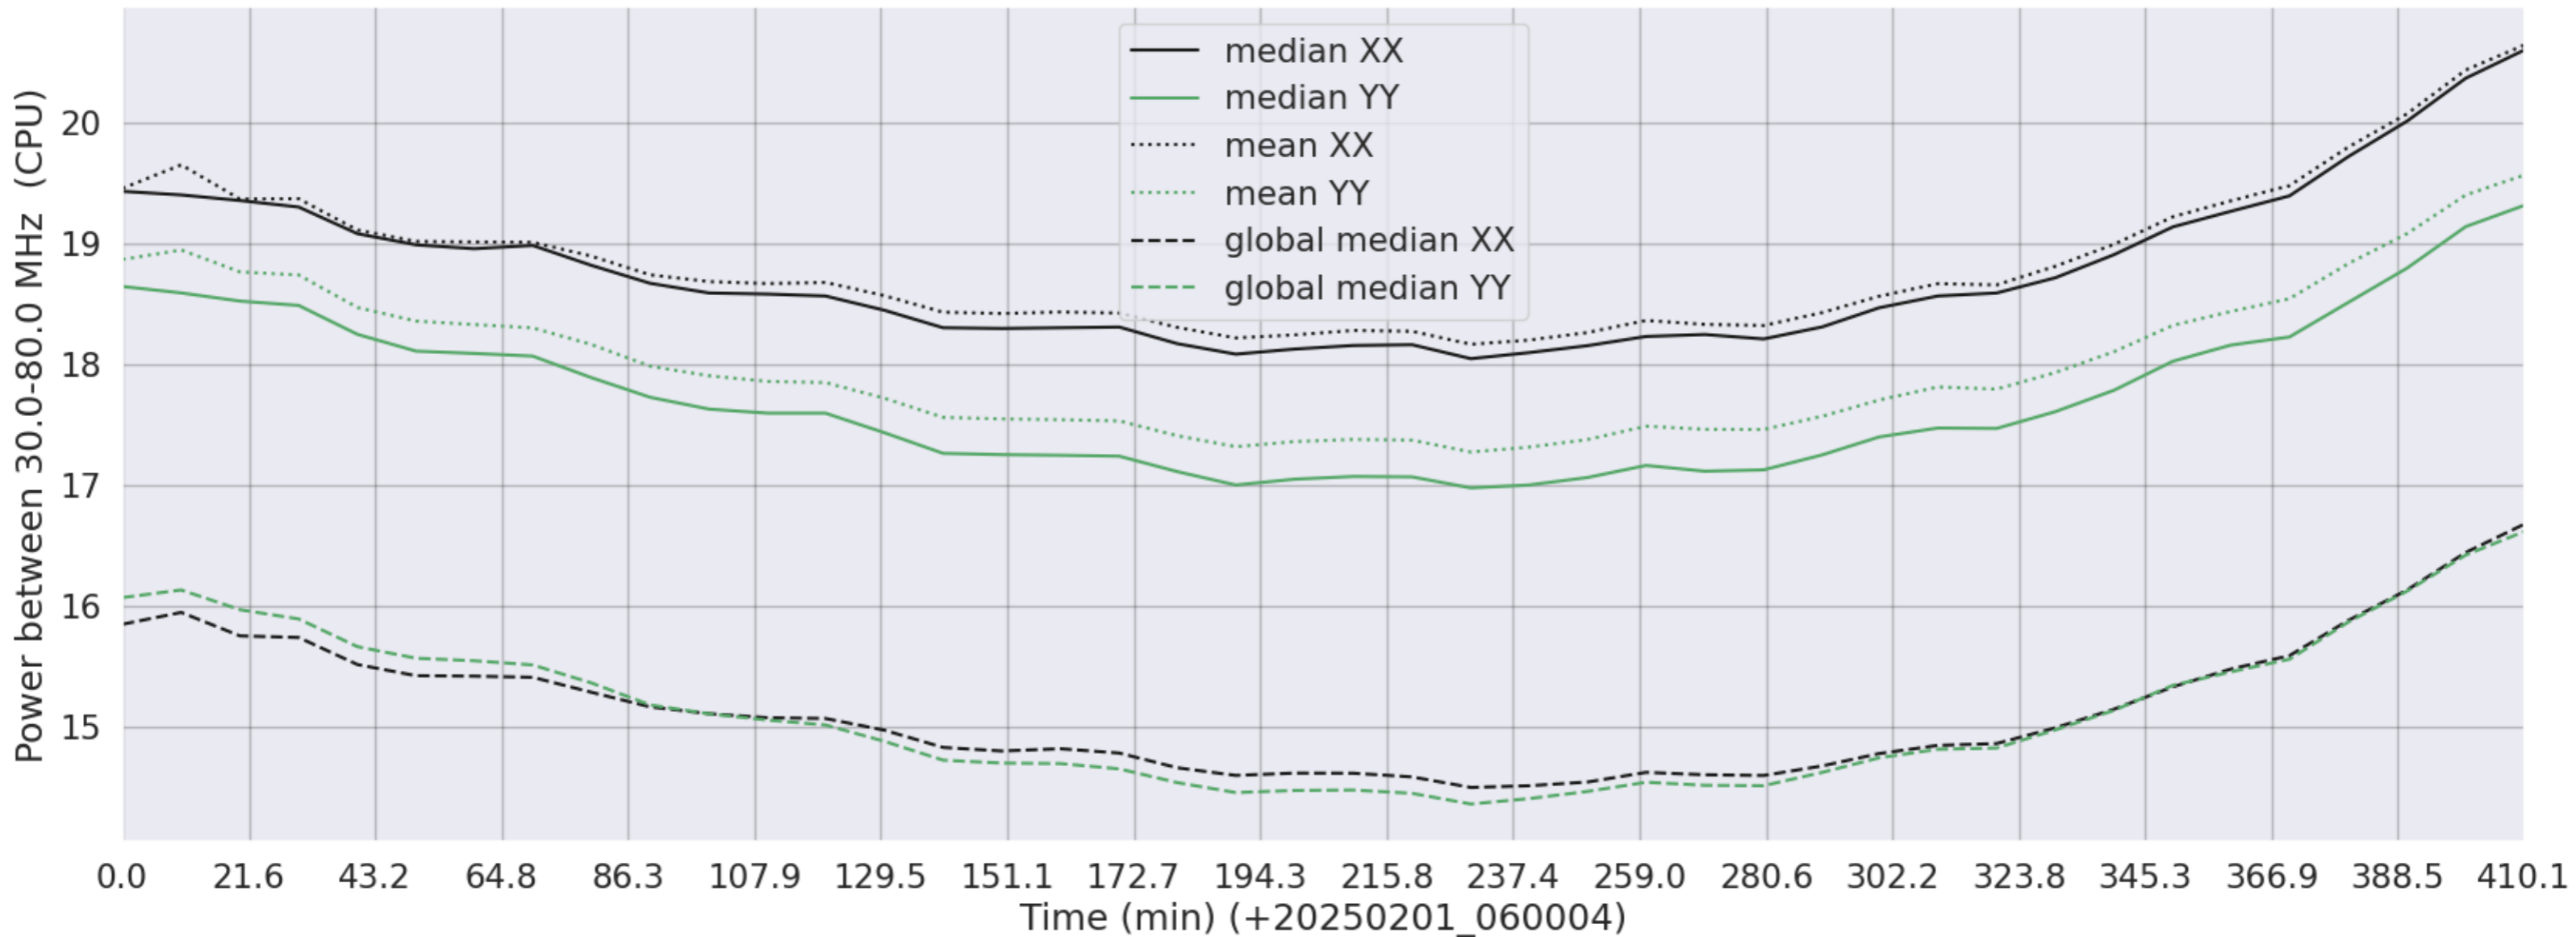

LWA349 - Correlator# 282 - XX FLAGS:Good - YY FLAGS:Good

LWA225 - Correlator# 281 - XX FLAGS:Good - YY FLAGS:Good