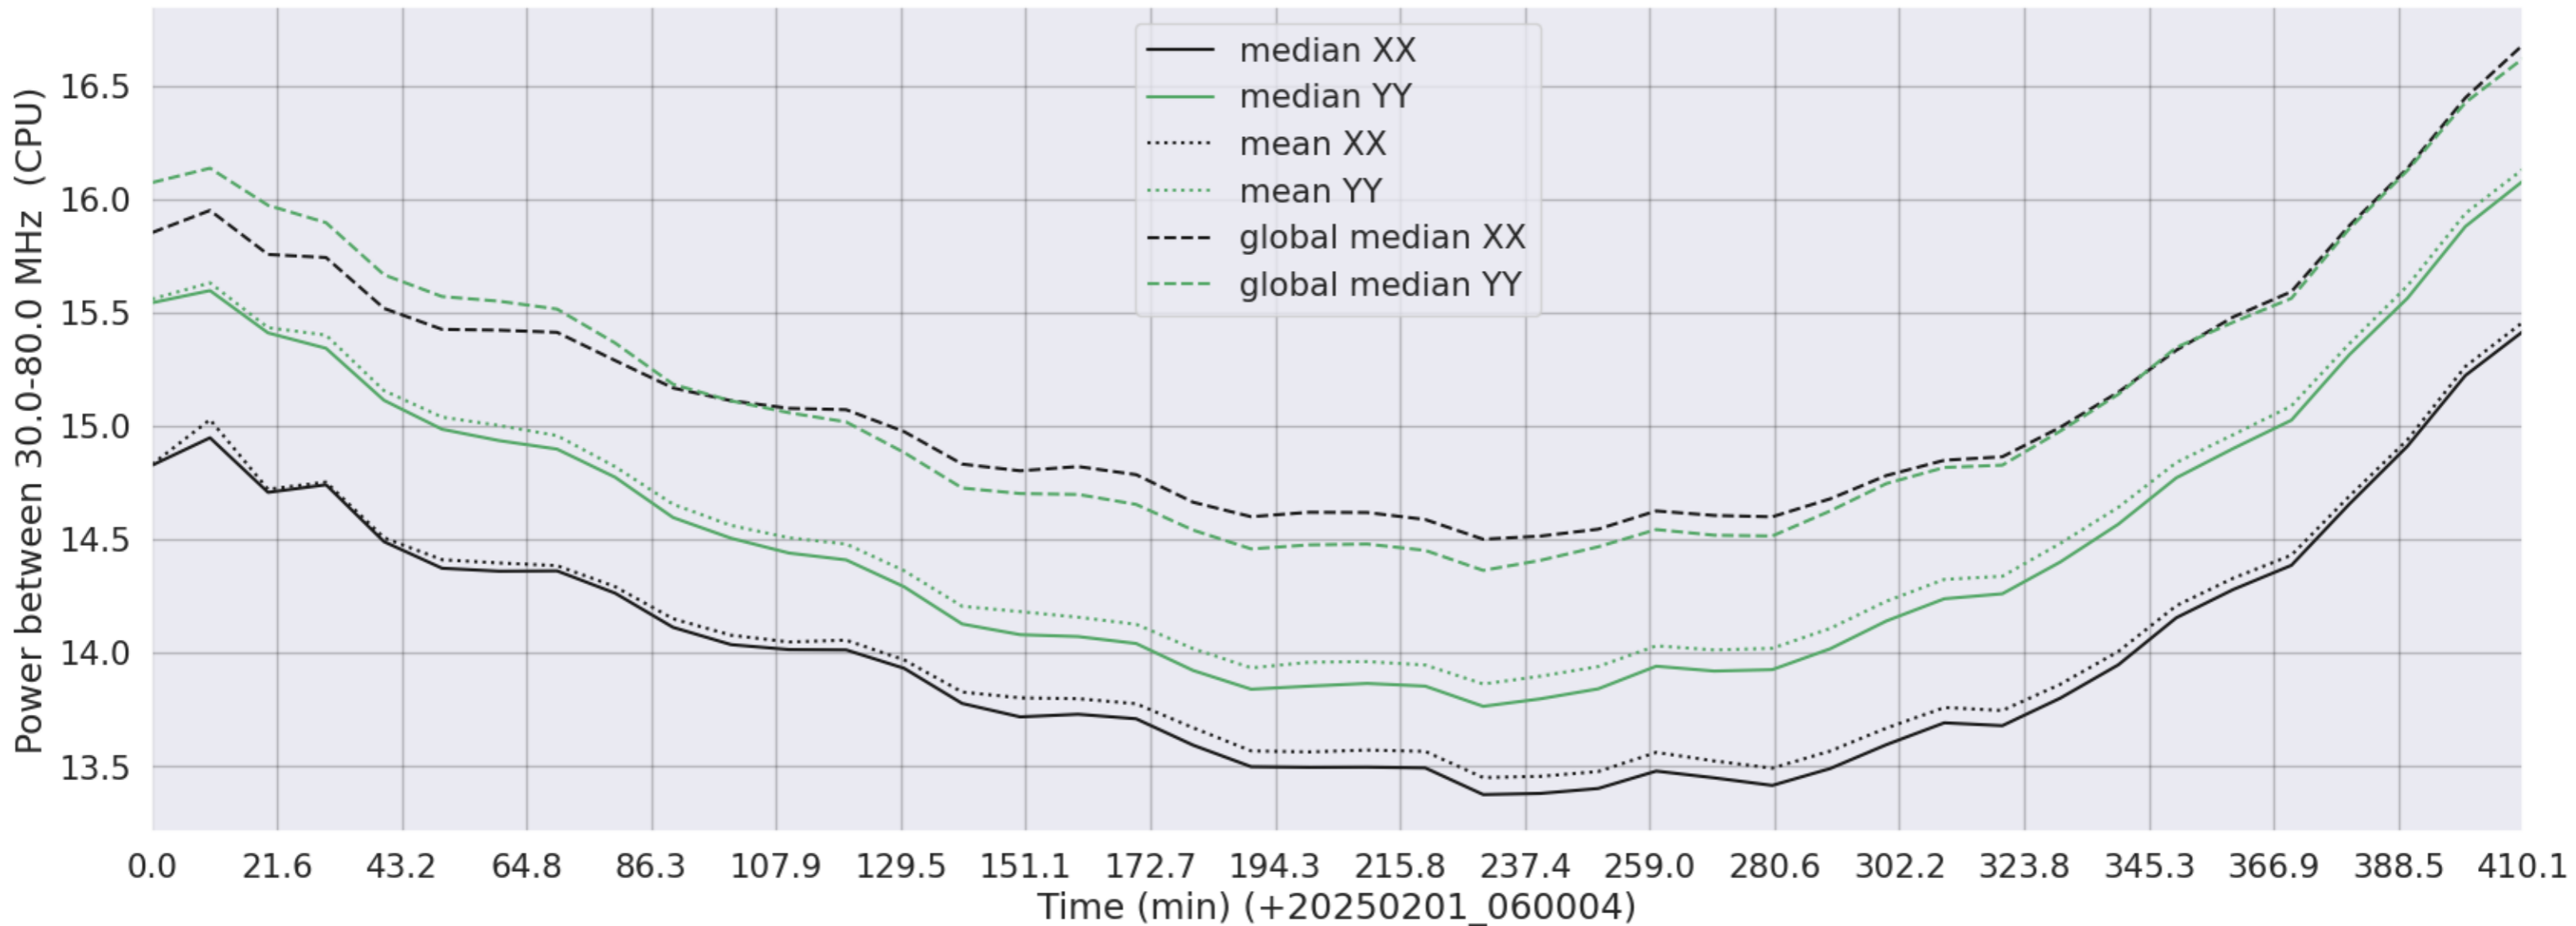

LWA025 - Correlator# 109 - XX FLAGS:Good - YY FLAGS:Good

LWA026 - Correlator# 108 - XX FLAGS:Good - YY FLAGS:Good