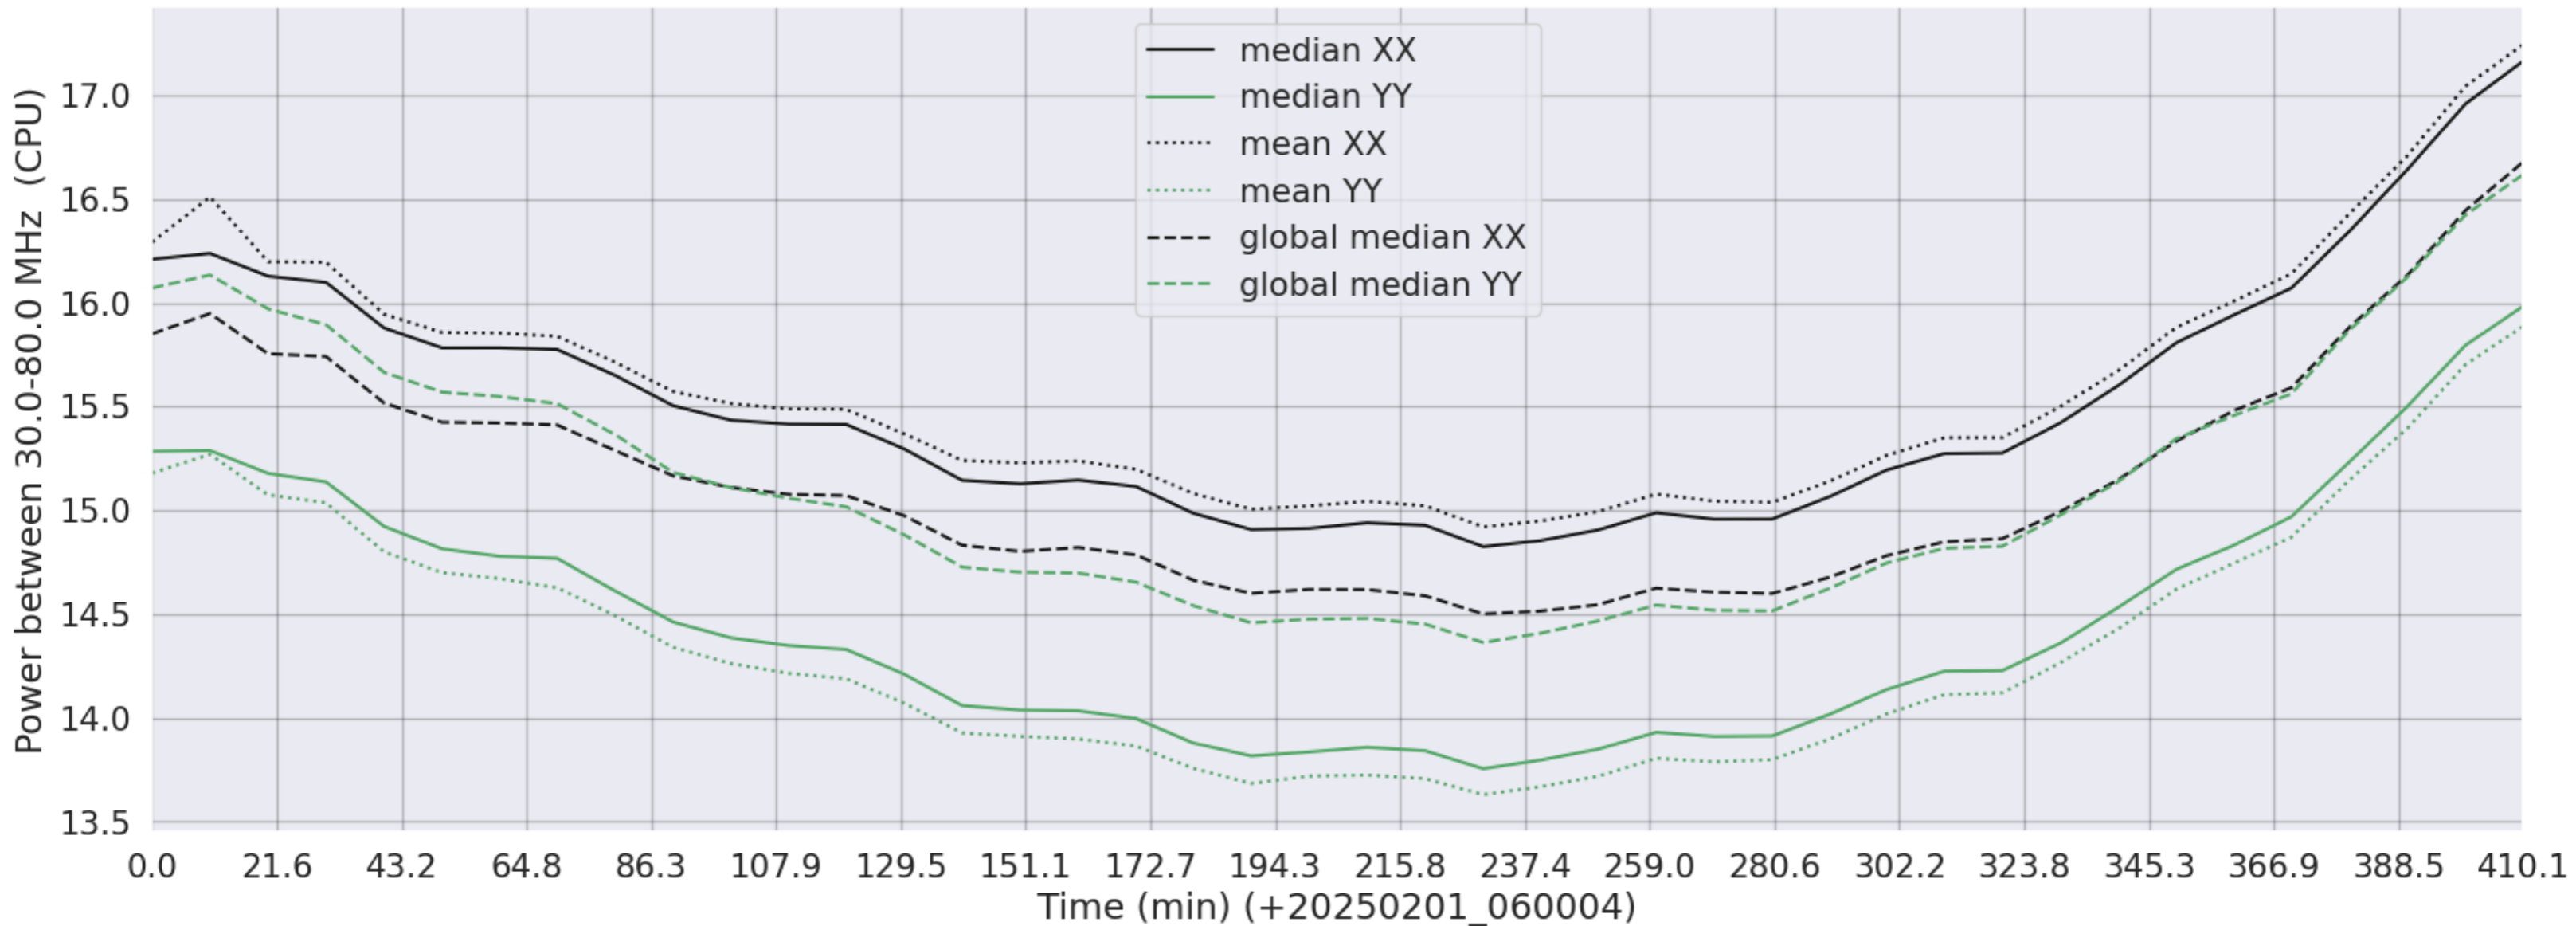

LWA239 - Correlator# 313 - XX FLAGS:Good - YY FLAGS:Good

LWA240 - Correlator# 312 - XX FLAGS:Good - YY FLAGS:Good