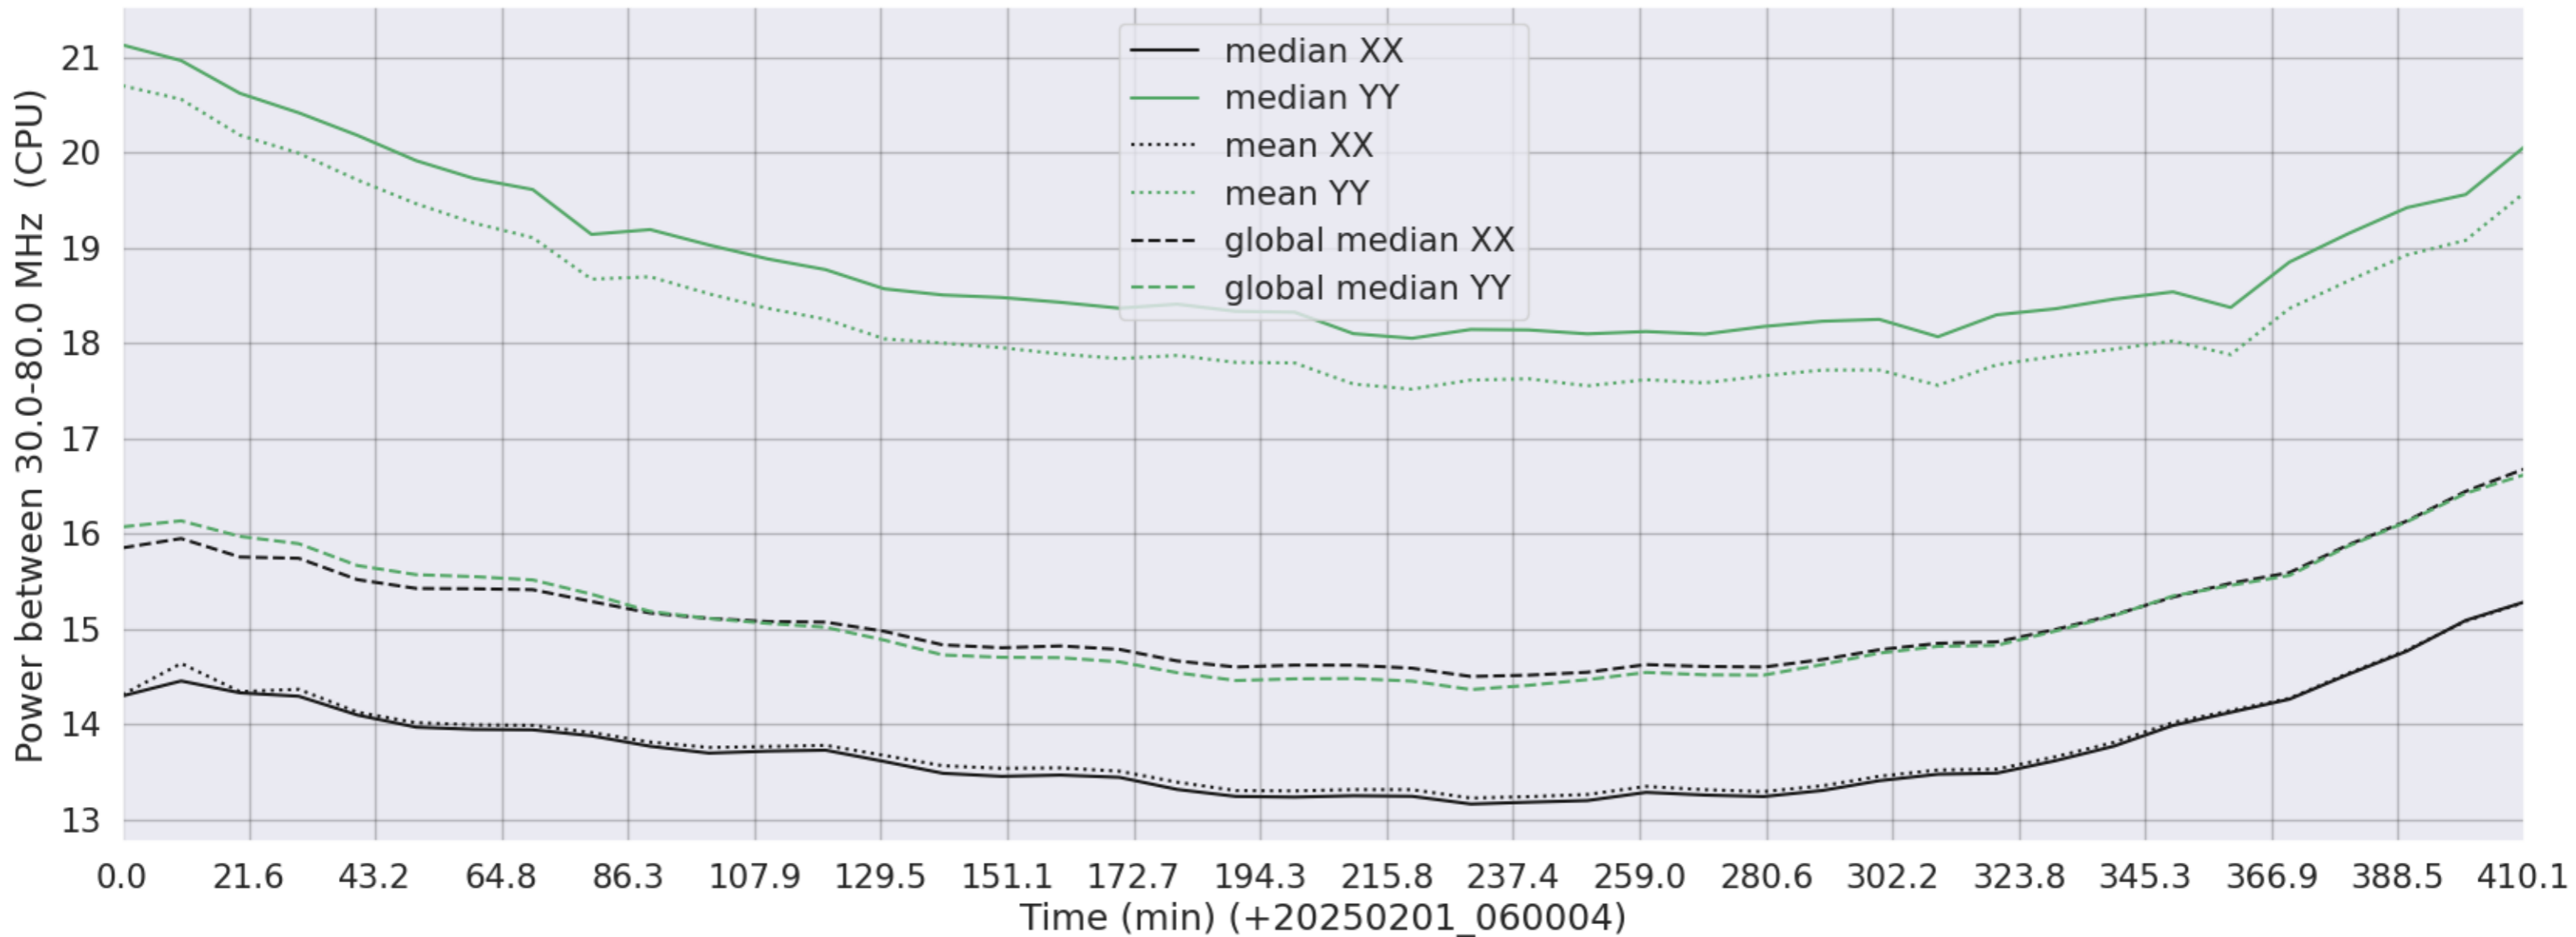

LWA301 - Correlator# 048 - XX FLAGS:Good - YY FLAGS:Good

LWA298 - Correlator# 049 - XX FLAGS:Good - YY FLAGS:Good

LWA305 - Correlator# 050 - XX FLAGS:Good - YY FLAGS:Good

LWA303 - Correlator# 051 - XX FLAGS:Good - YY FLAGS:Good