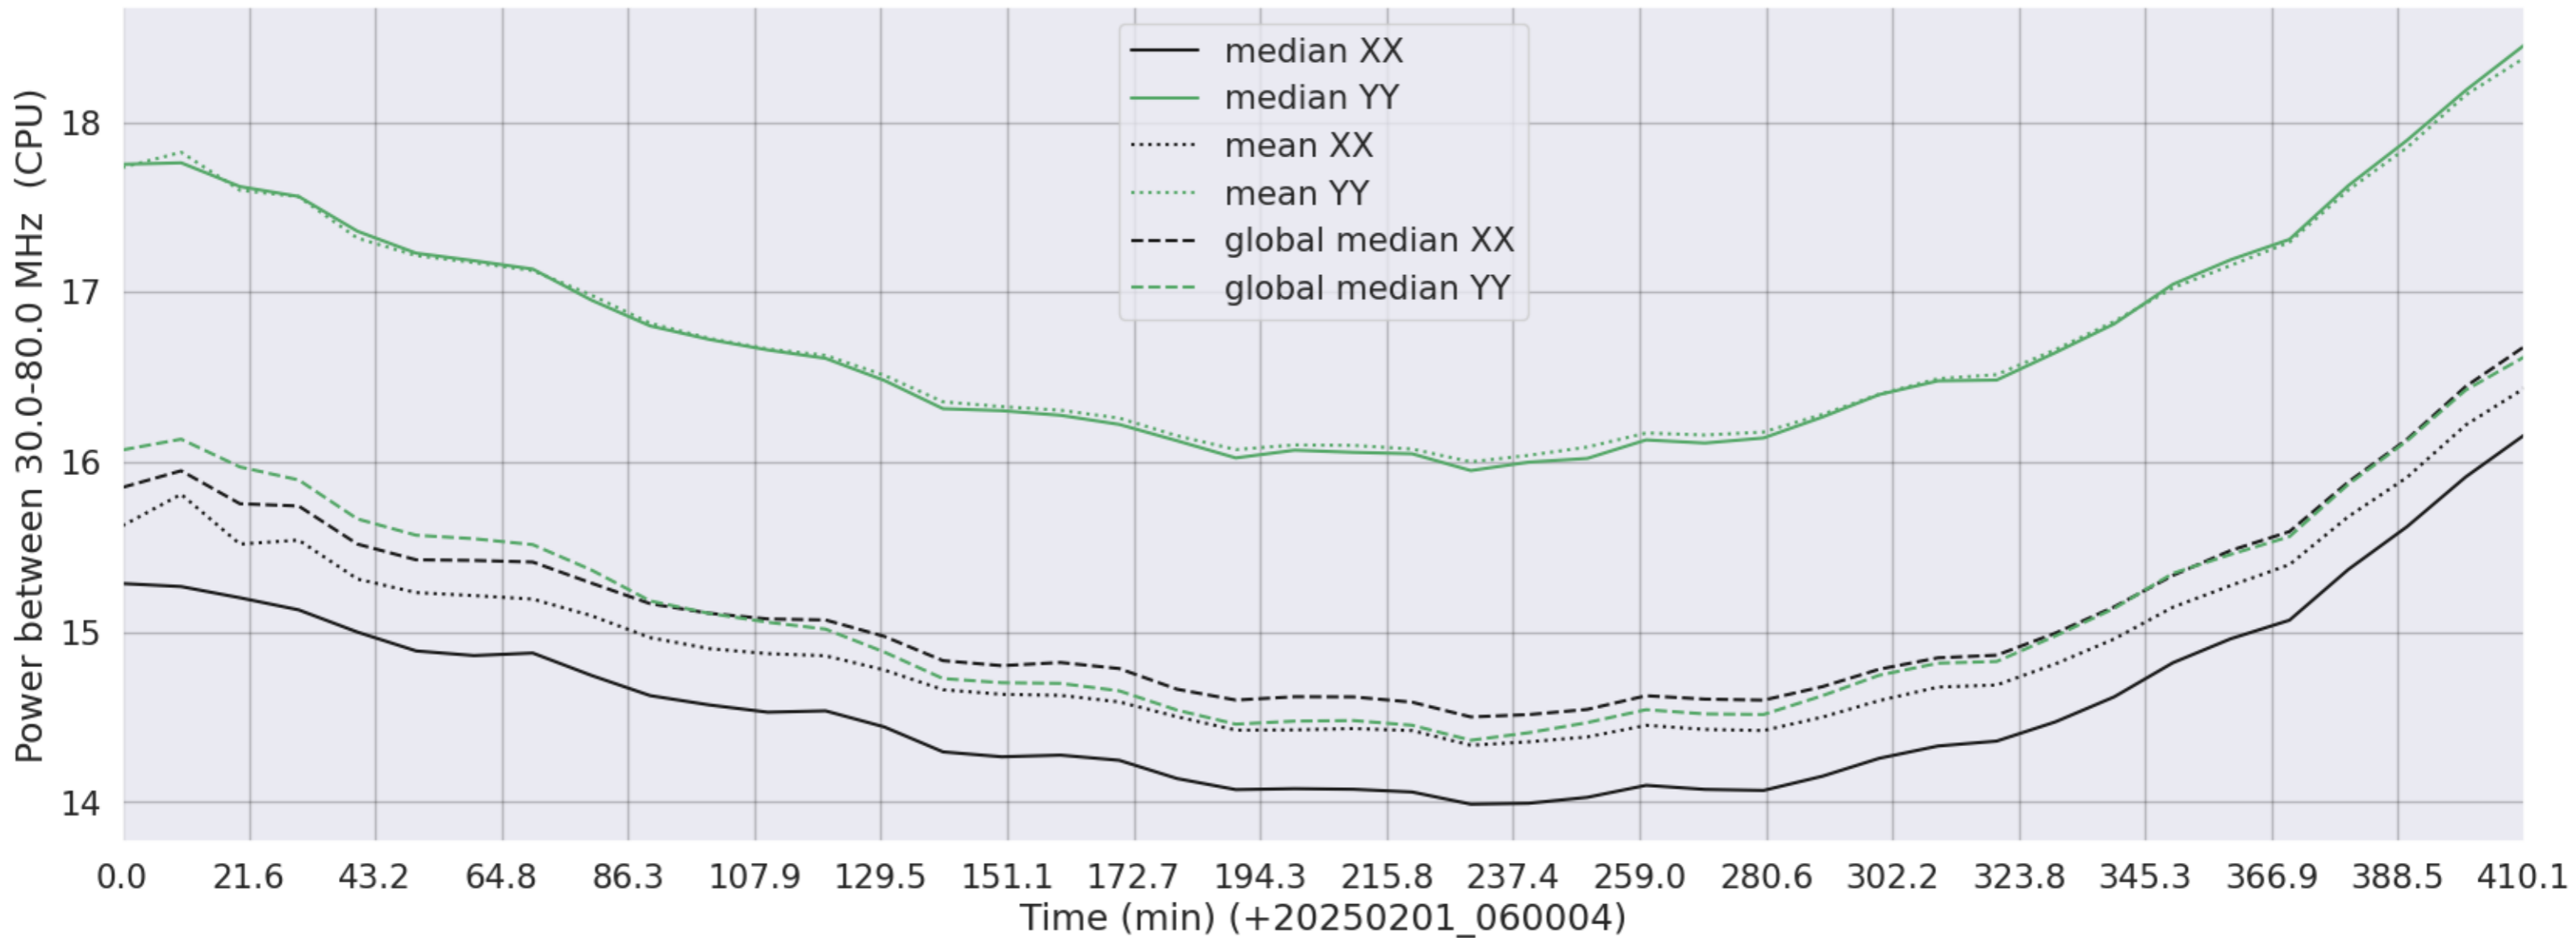

LWA040 - Correlator# 076 - XX FLAGS:Good - YY FLAGS:Good

LWA038 - Correlator# 077 - XX FLAGS:Good - YY FLAGS:Good

LWA042 - Correlator# 078 - XX FLAGS:Good - YY FLAGS:Good

LWA041 - Correlator# 079 - XX FLAGS:Good - YY FLAGS:Good