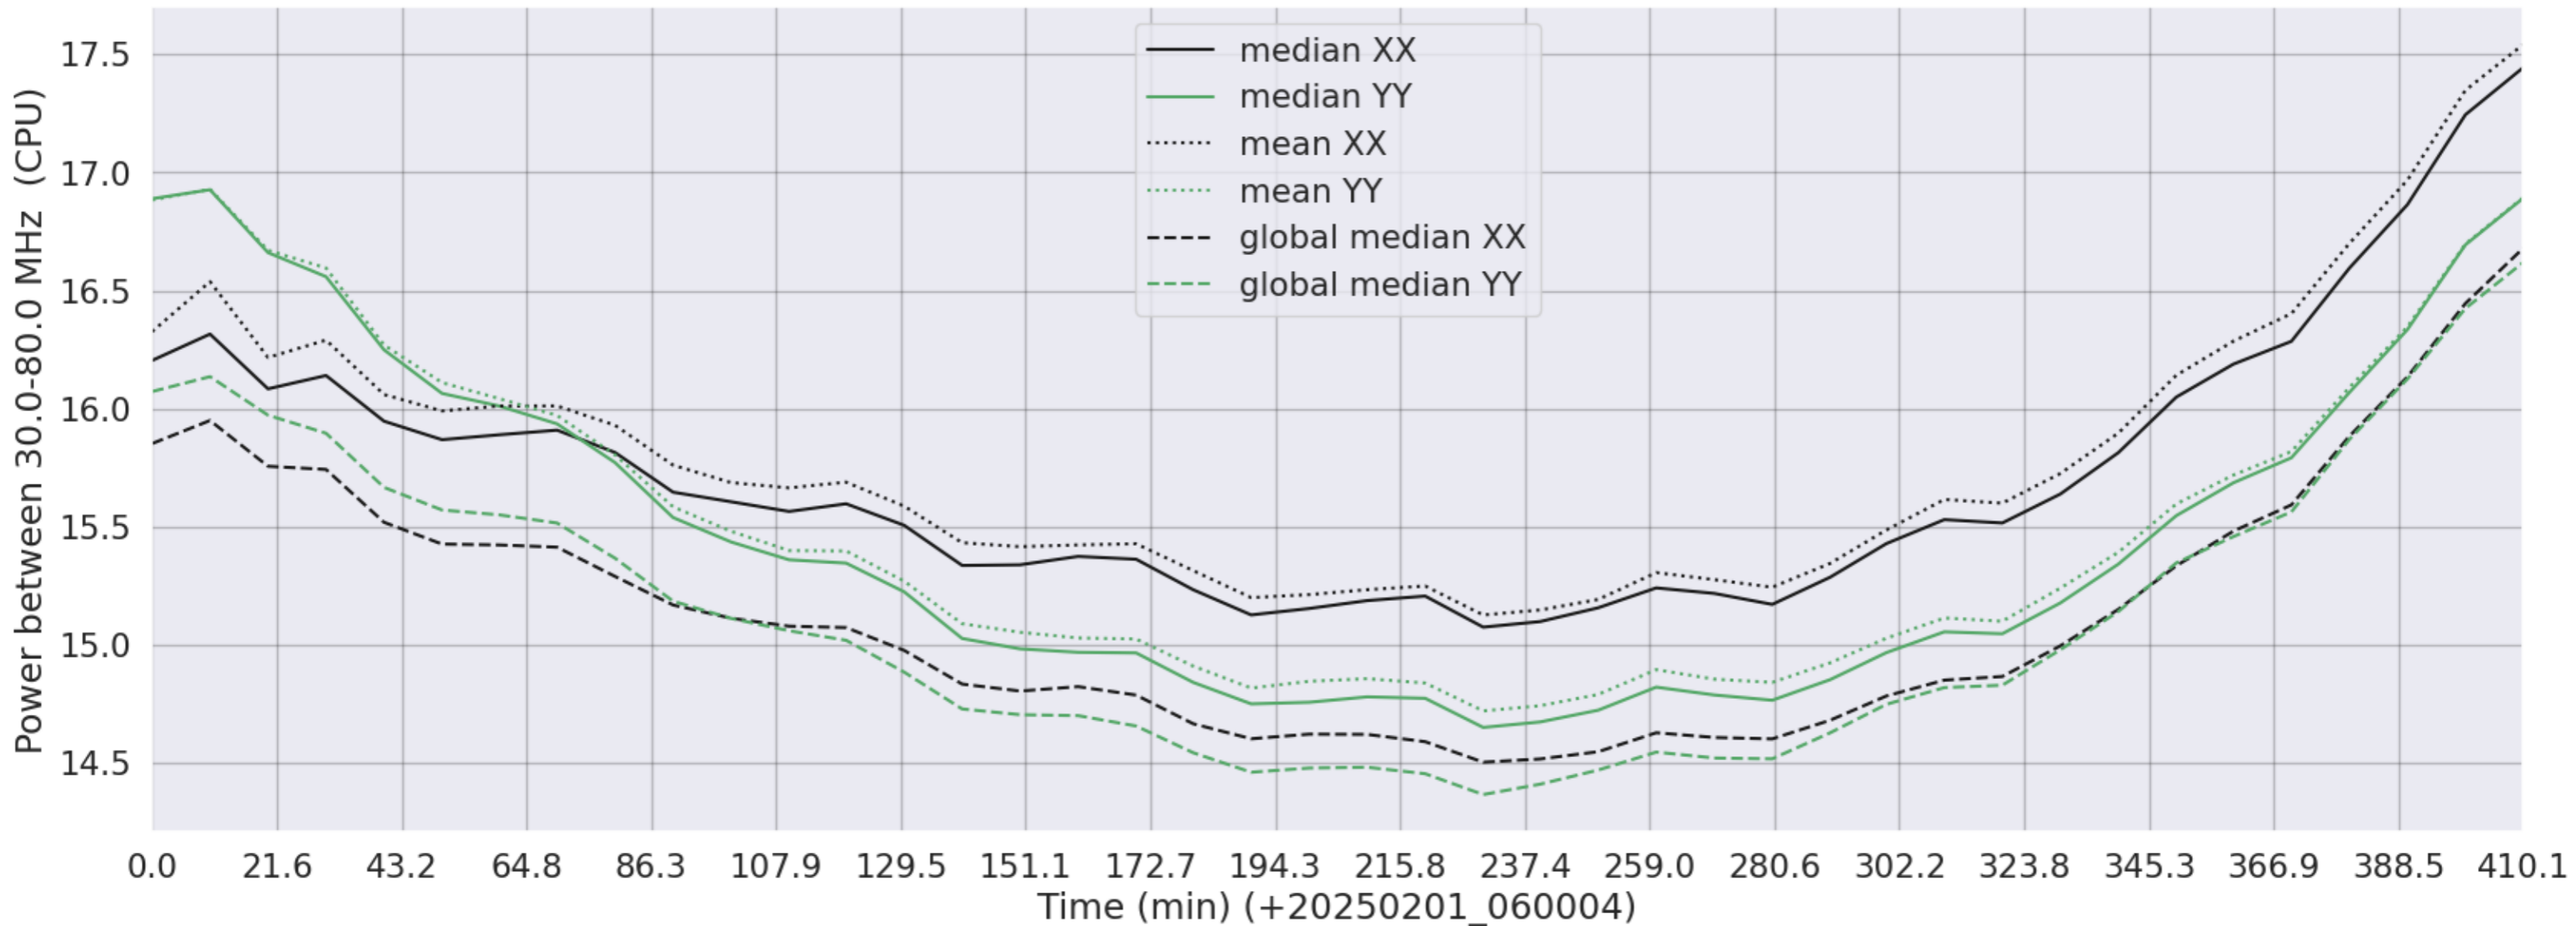

LWA358 - Correlator# 159 - XX FLAGS:Good - YY FLAGS:Good

LWA361 - Correlator# 158 - XX FLAGS:Good - YY FLAGS:Good