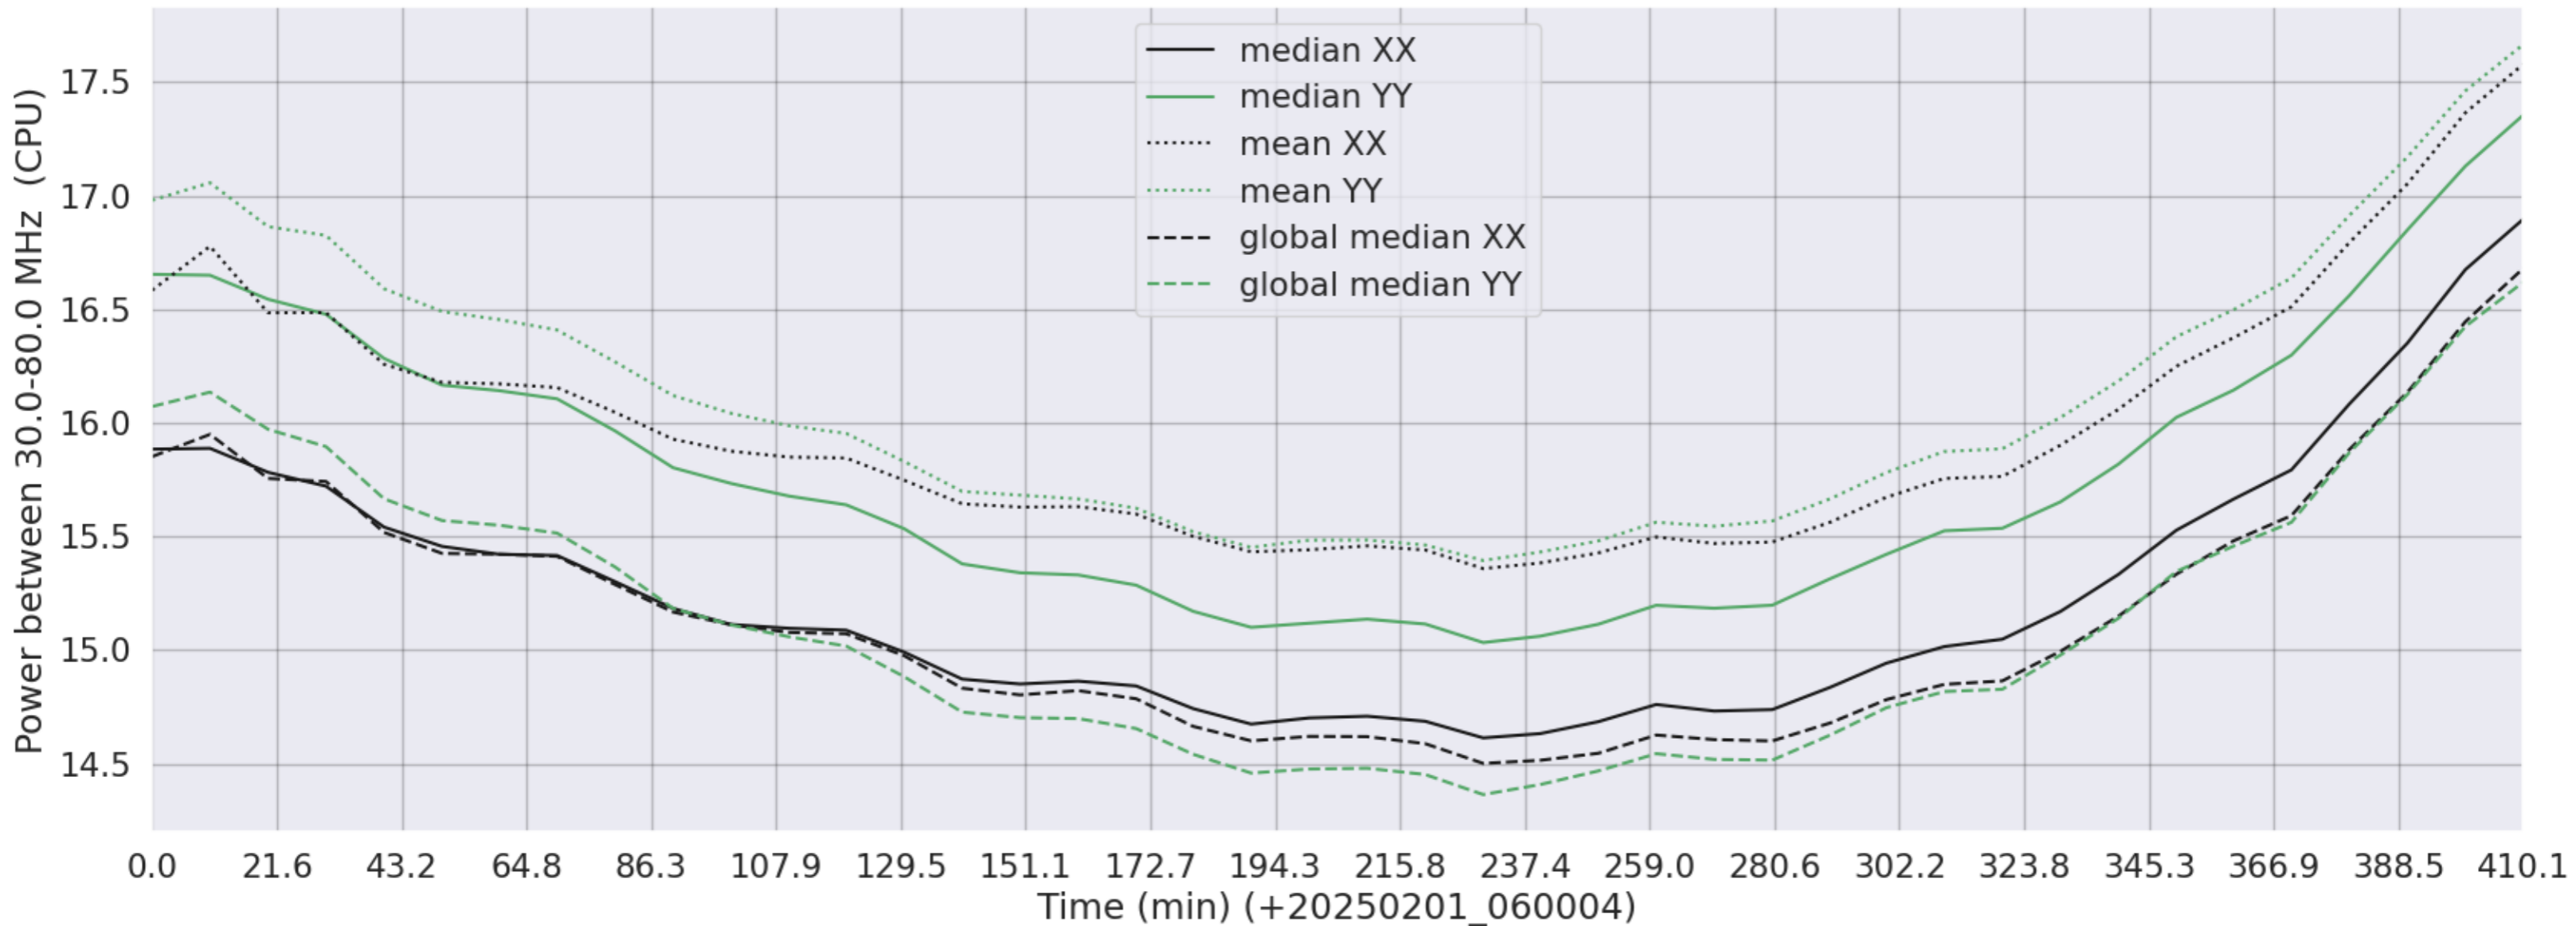

LWA233 - Correlator# 306 - XX FLAGS:Good - YY FLAGS:Good

LWA229 - Correlator# 305 - XX FLAGS:Good - YY FLAGS:Good