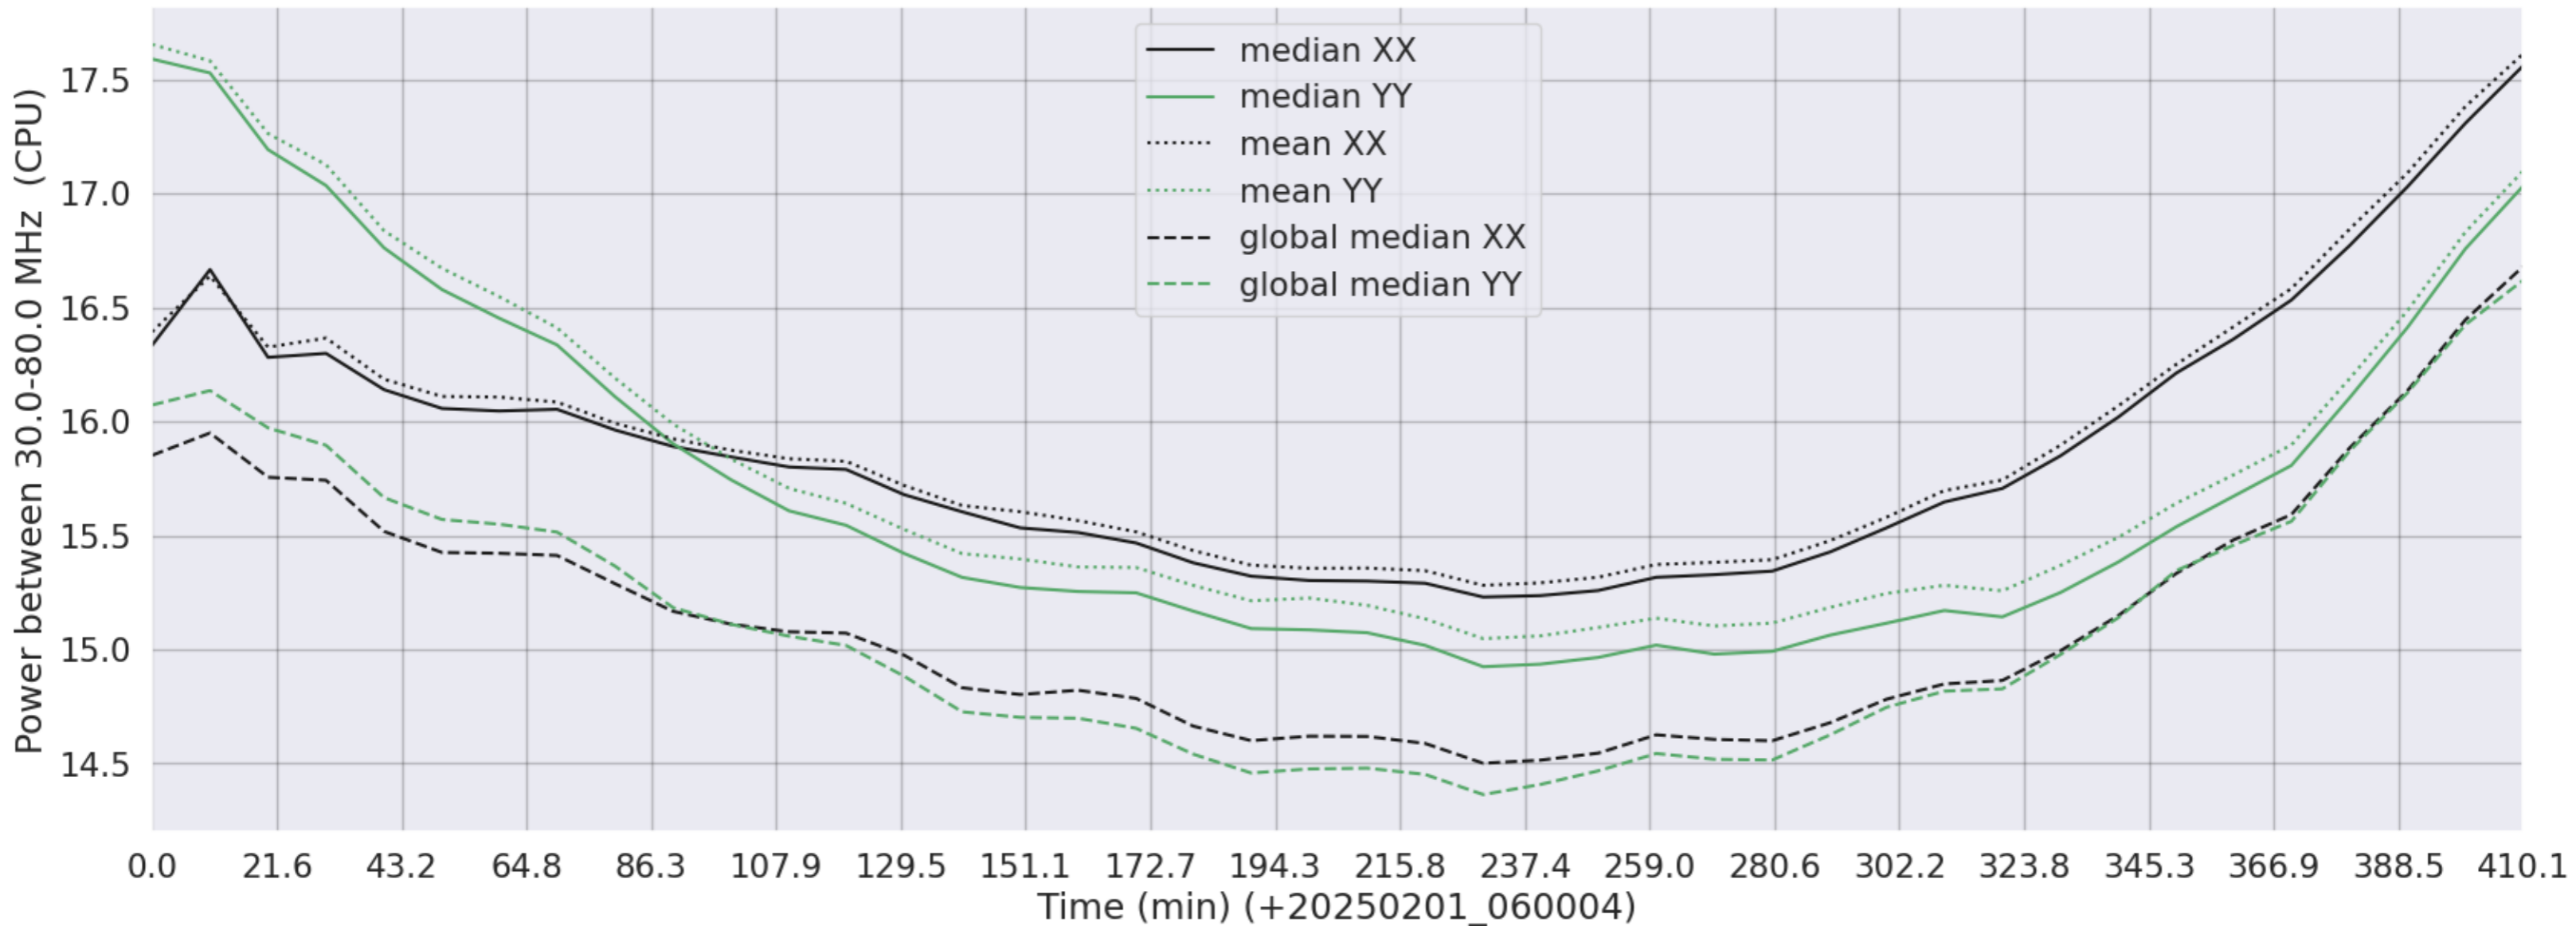

LWA345 - Correlator# 252 - XX FLAGS:Good - YY FLAGS:Good

LWA333 - Correlator# 253 - XX FLAGS:Good - YY FLAGS:Good

LWA359 - Correlator# 254 - XX FLAGS:Good - YY FLAGS:Good

LWA347 - Correlator# 255 - XX FLAGS:Good - YY FLAGS:Good