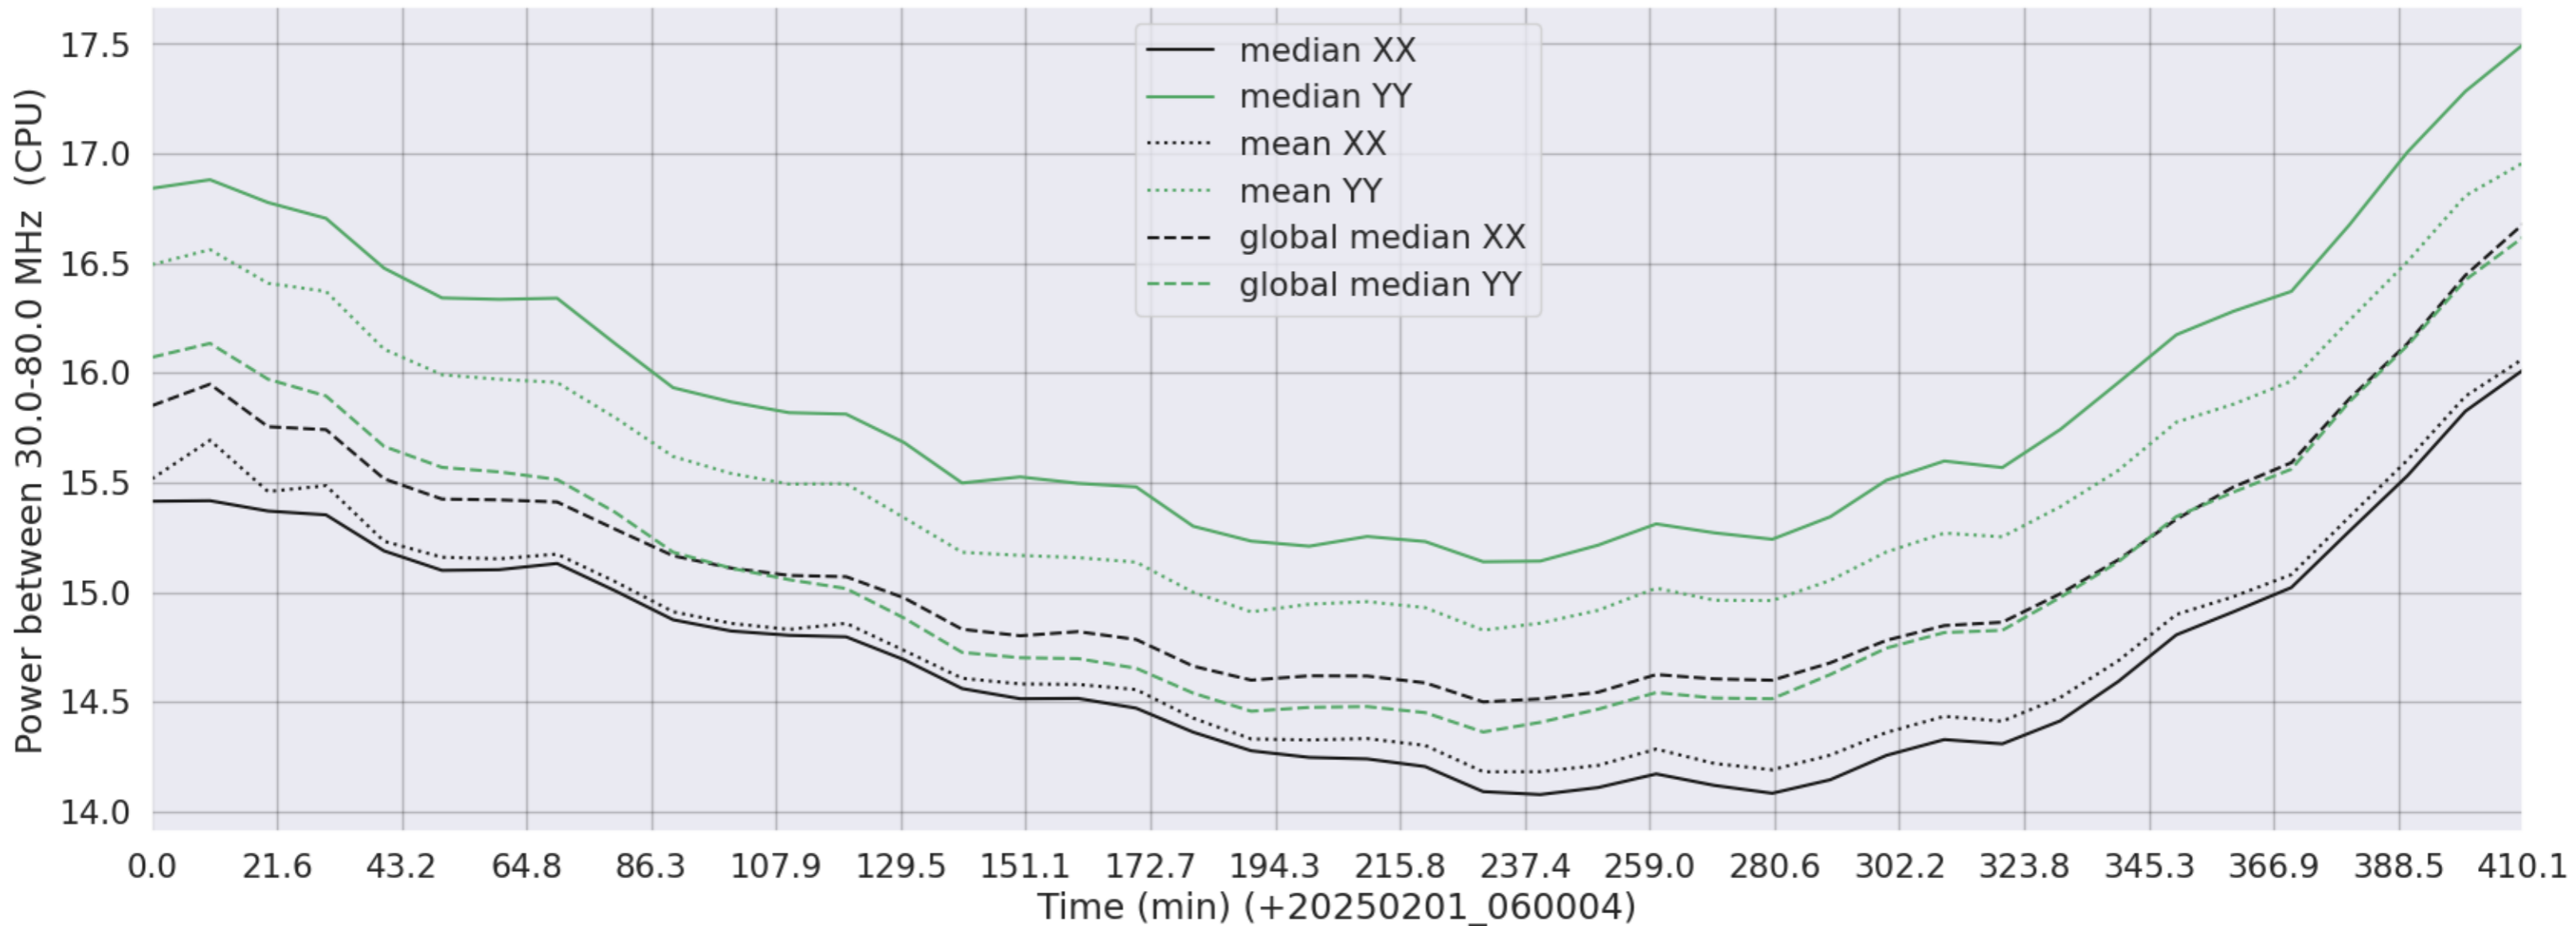

LWA069 - Correlator# 169 - XX FLAGS:LowPower - YY FLAGS:Good

LWA070 - Correlator# 168 - XX FLAGS:Good - YY FLAGS:Good