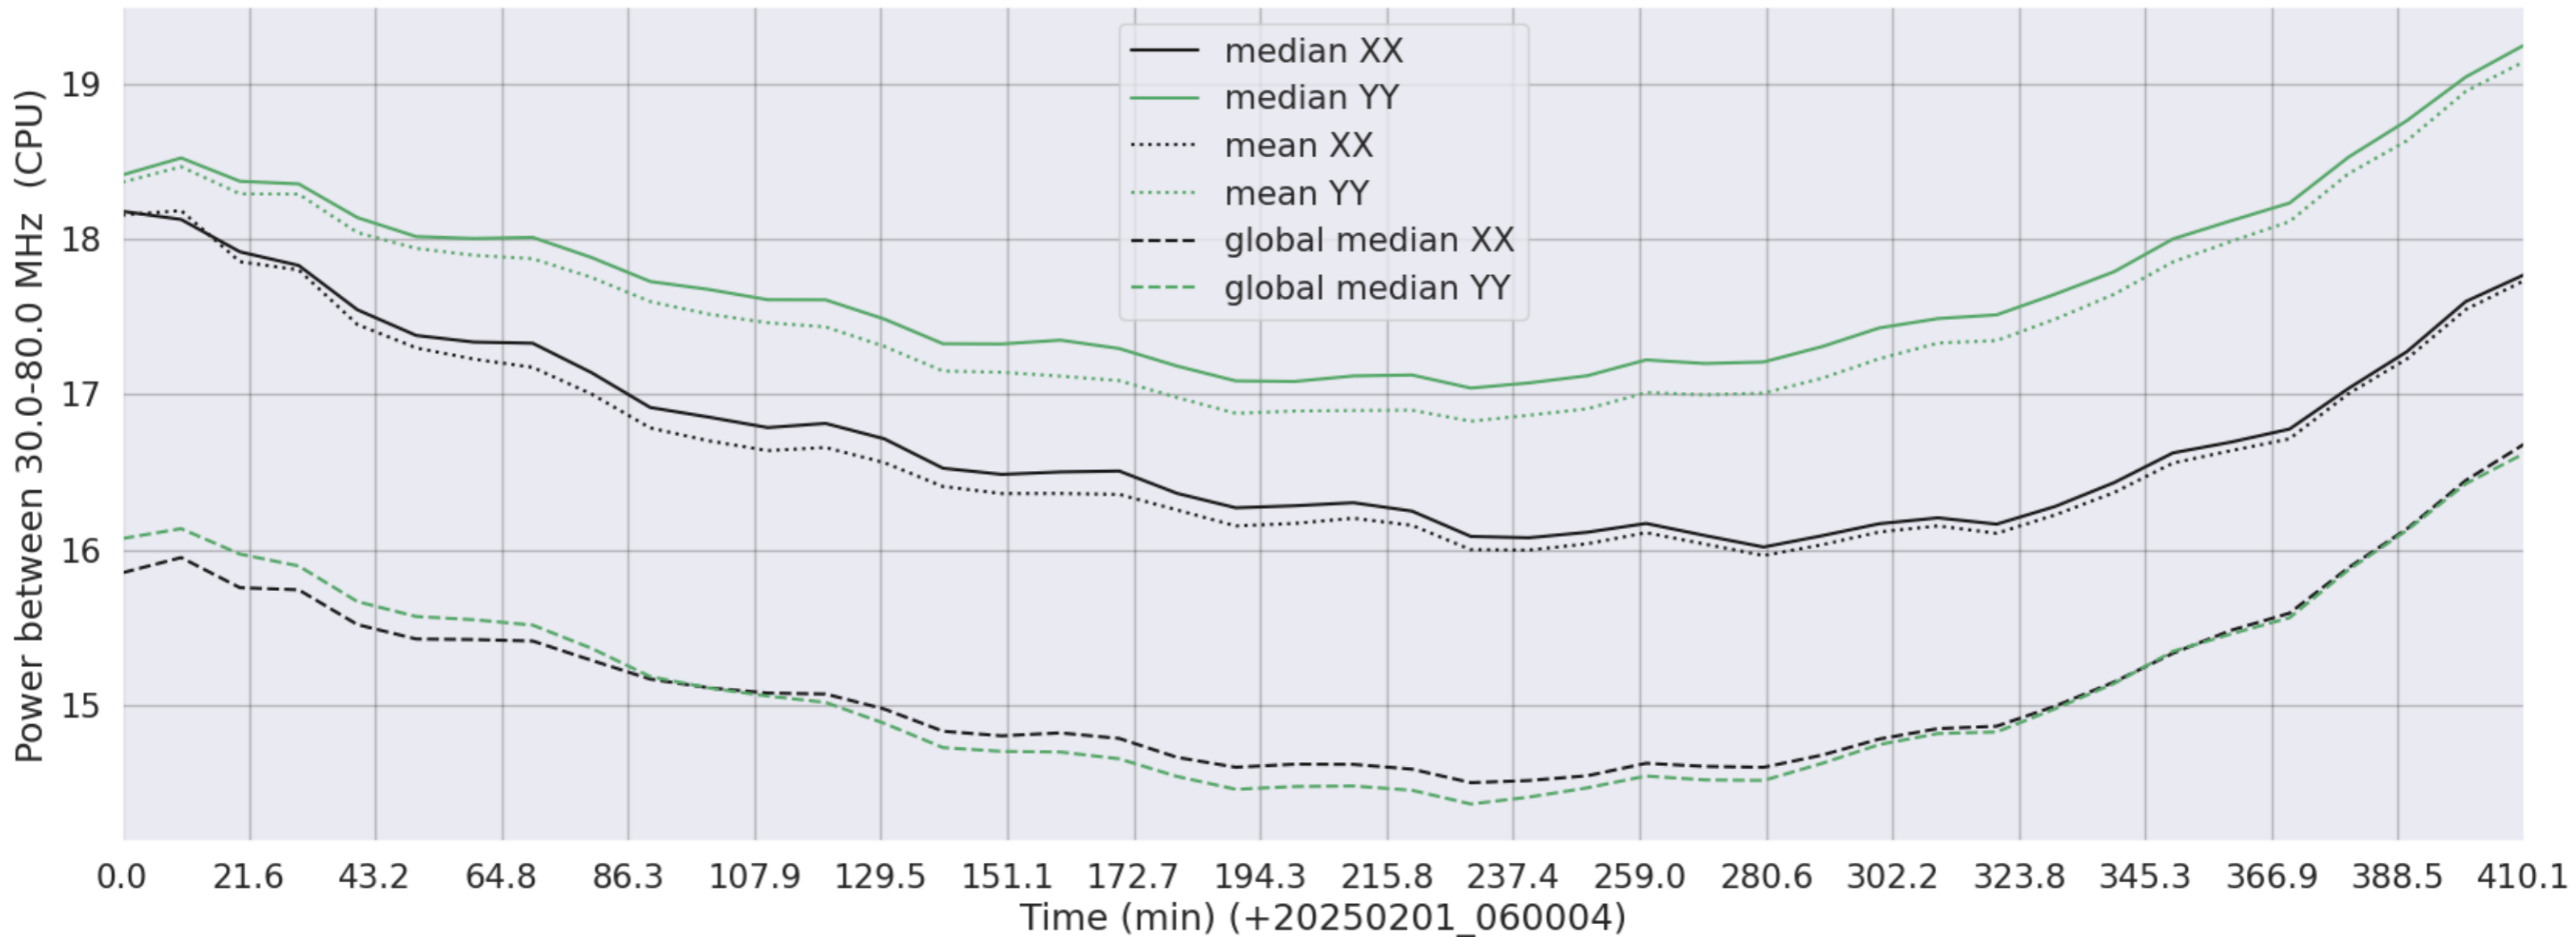

LWA332 - Correlator# 025 - XX FLAGS:Good - YY FLAGS:Good

LWA338 - Correlator# 024 - XX FLAGS:Good - YY FLAGS:Good