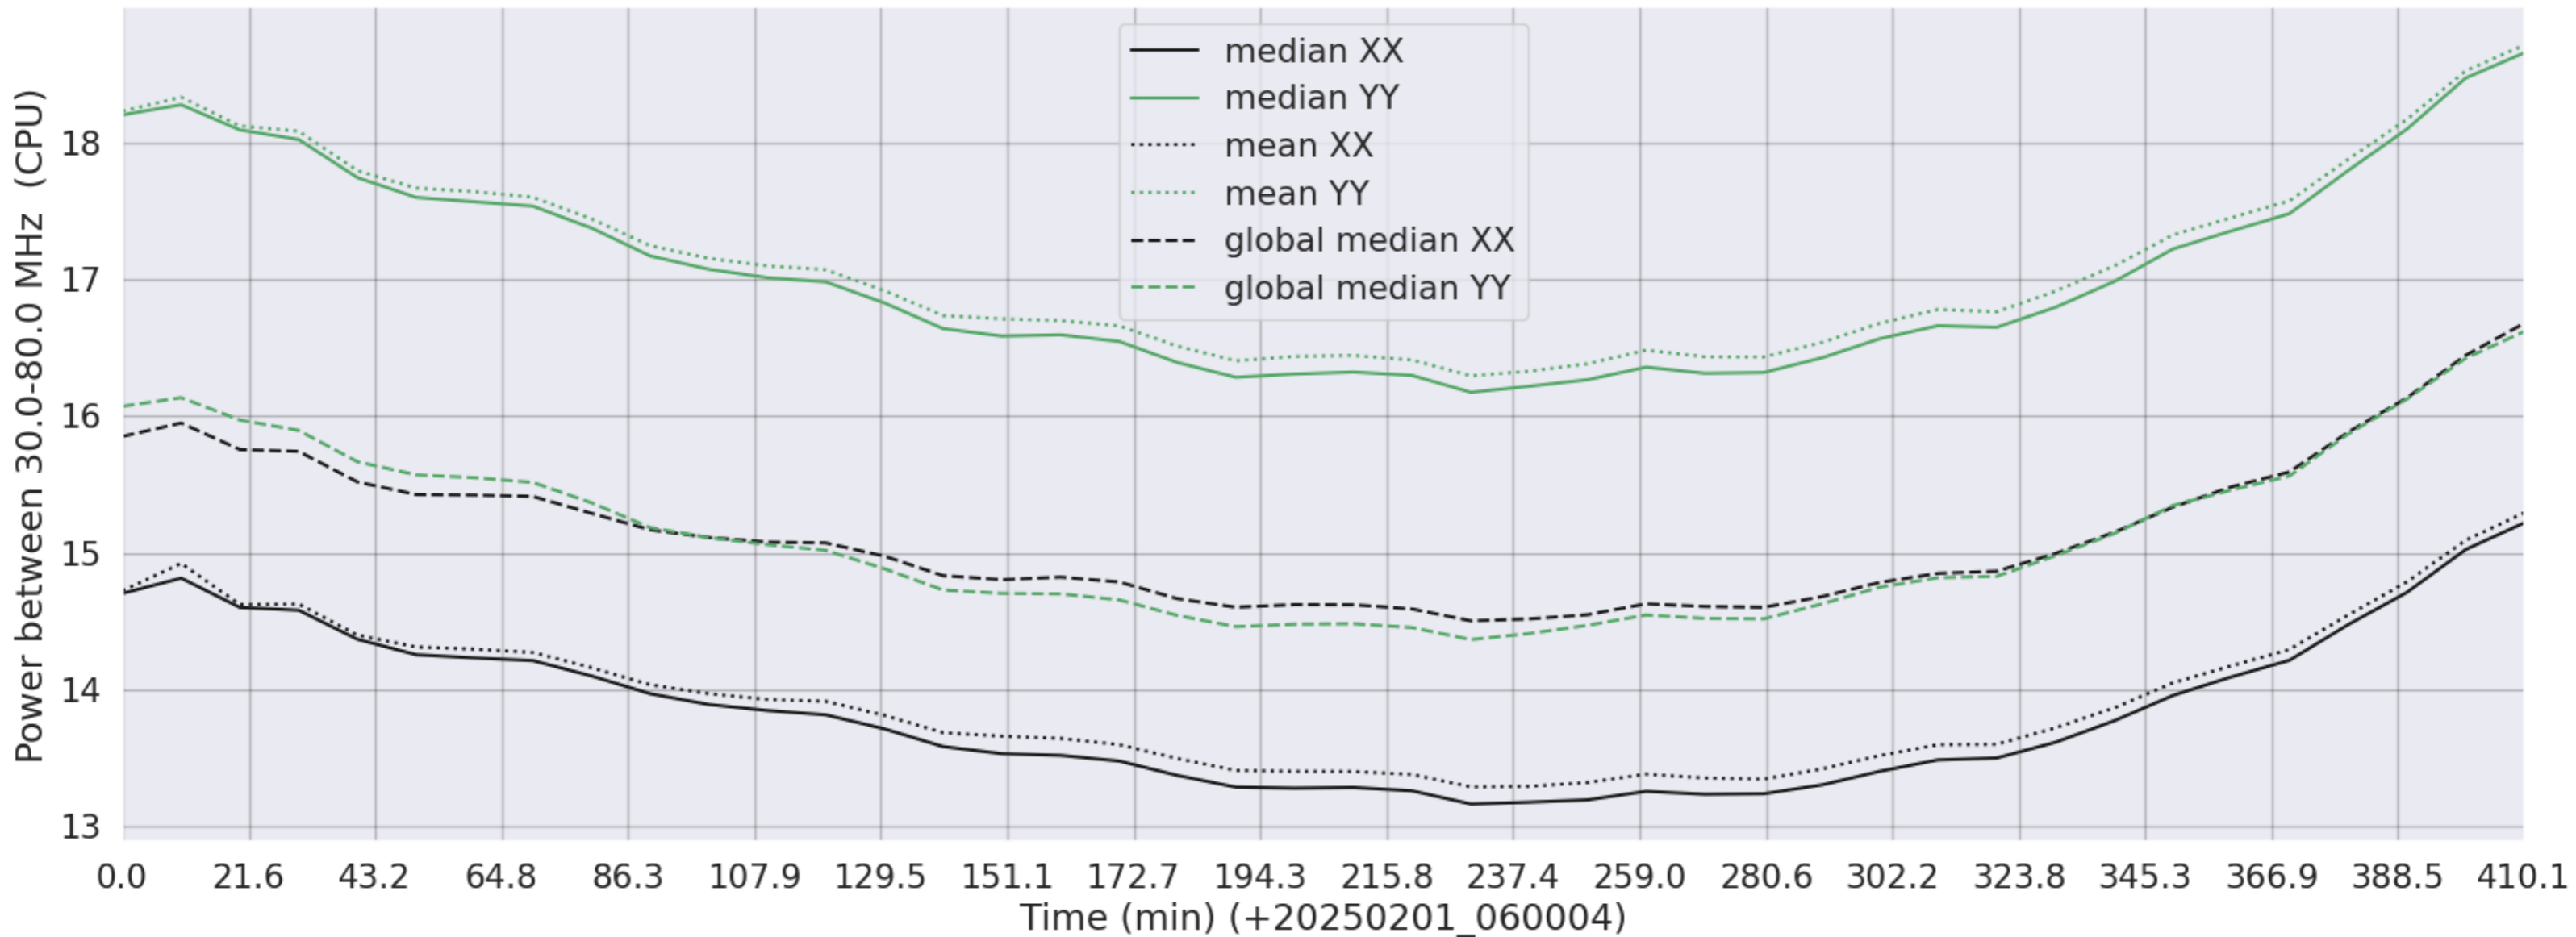

LWA242 - Correlator# 339 - XX FLAGS:Good - YY FLAGS:Good

LWA244 - Correlator# 338 - XX FLAGS:Good - YY FLAGS:Good