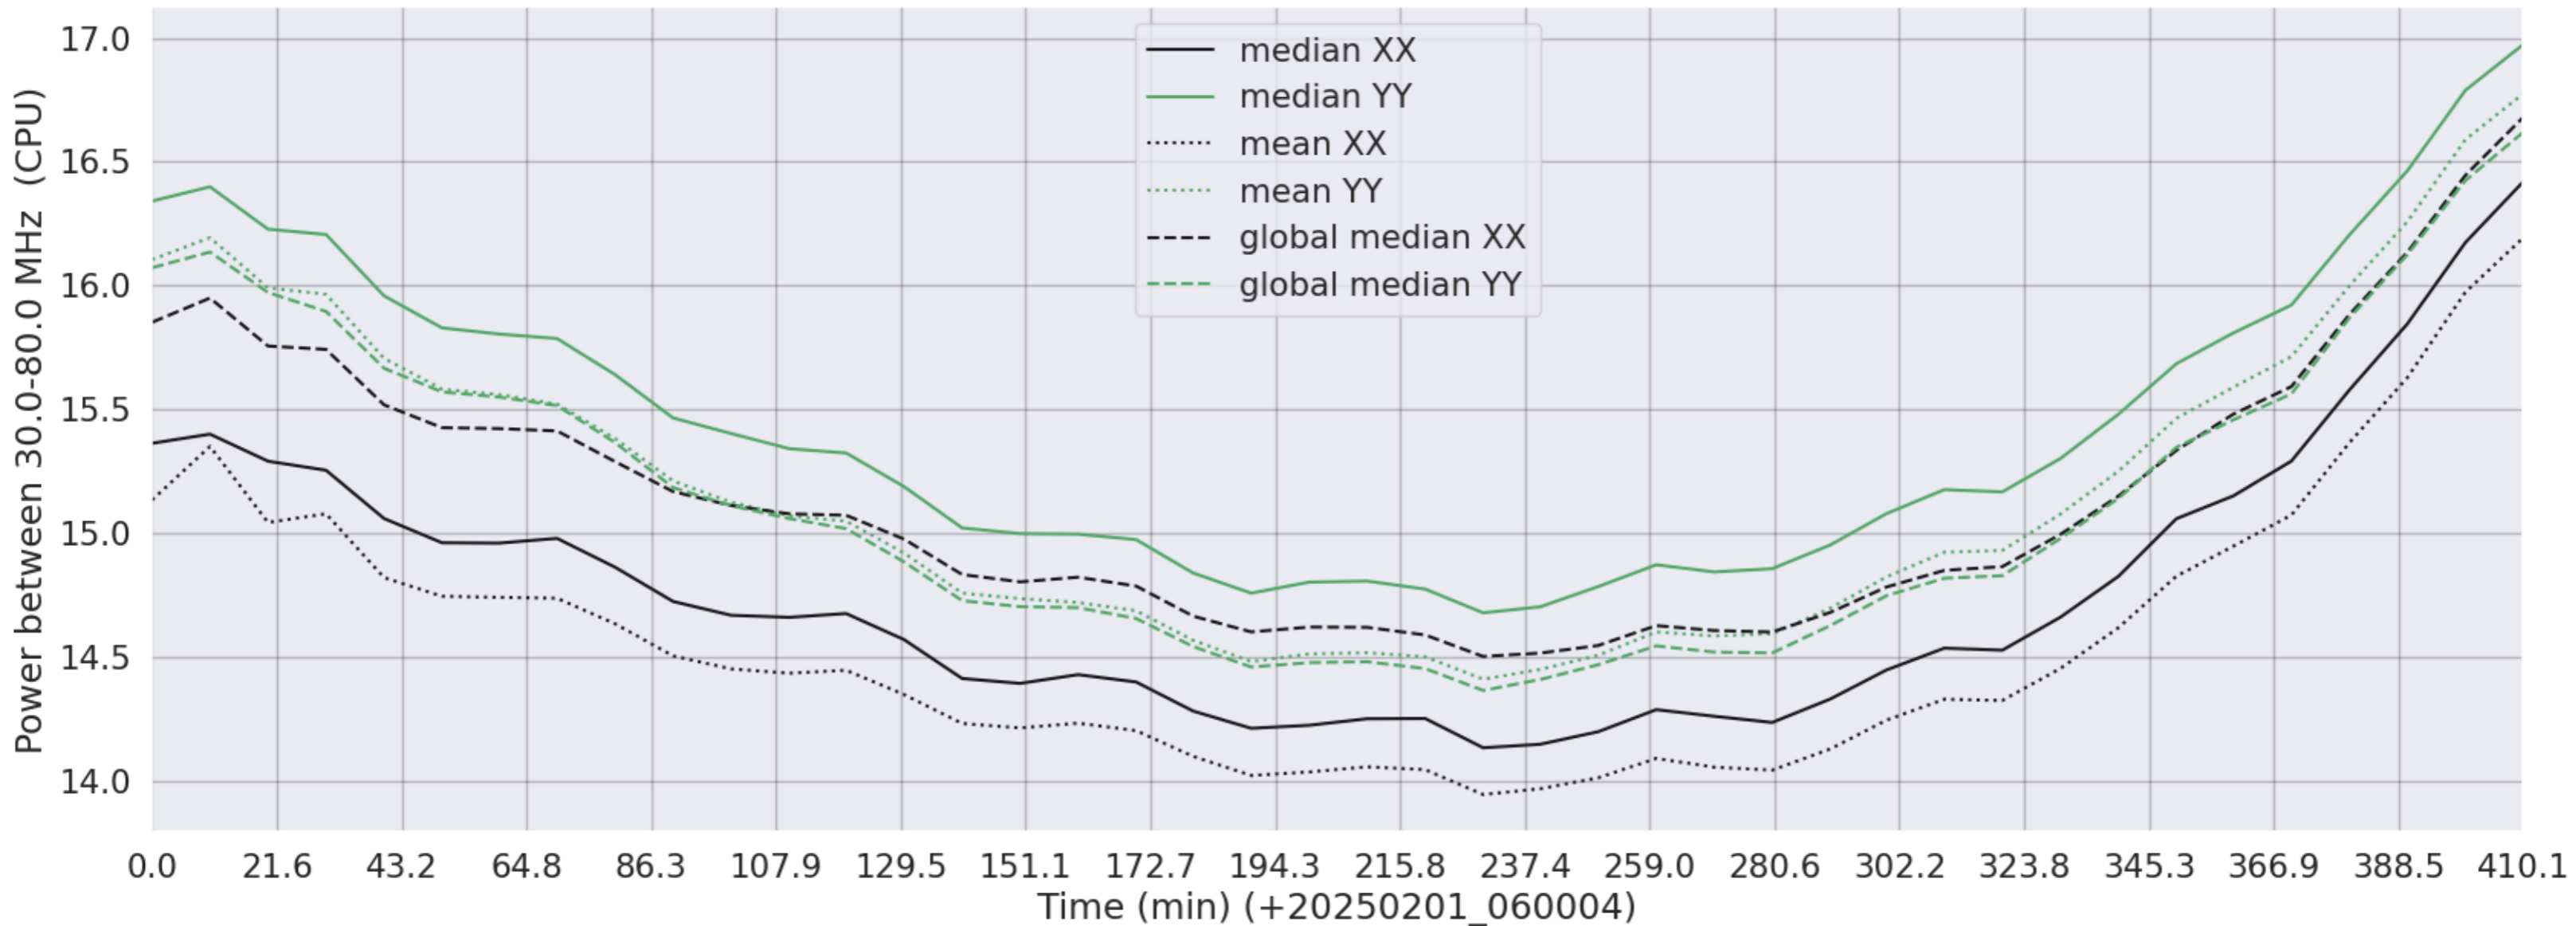

LWA209 - Correlator# 301 - XX FLAGS:LowPower - YY FLAGS:Good

LWA210 - Correlator# 300 - XX FLAGS:Good - YY FLAGS:Good