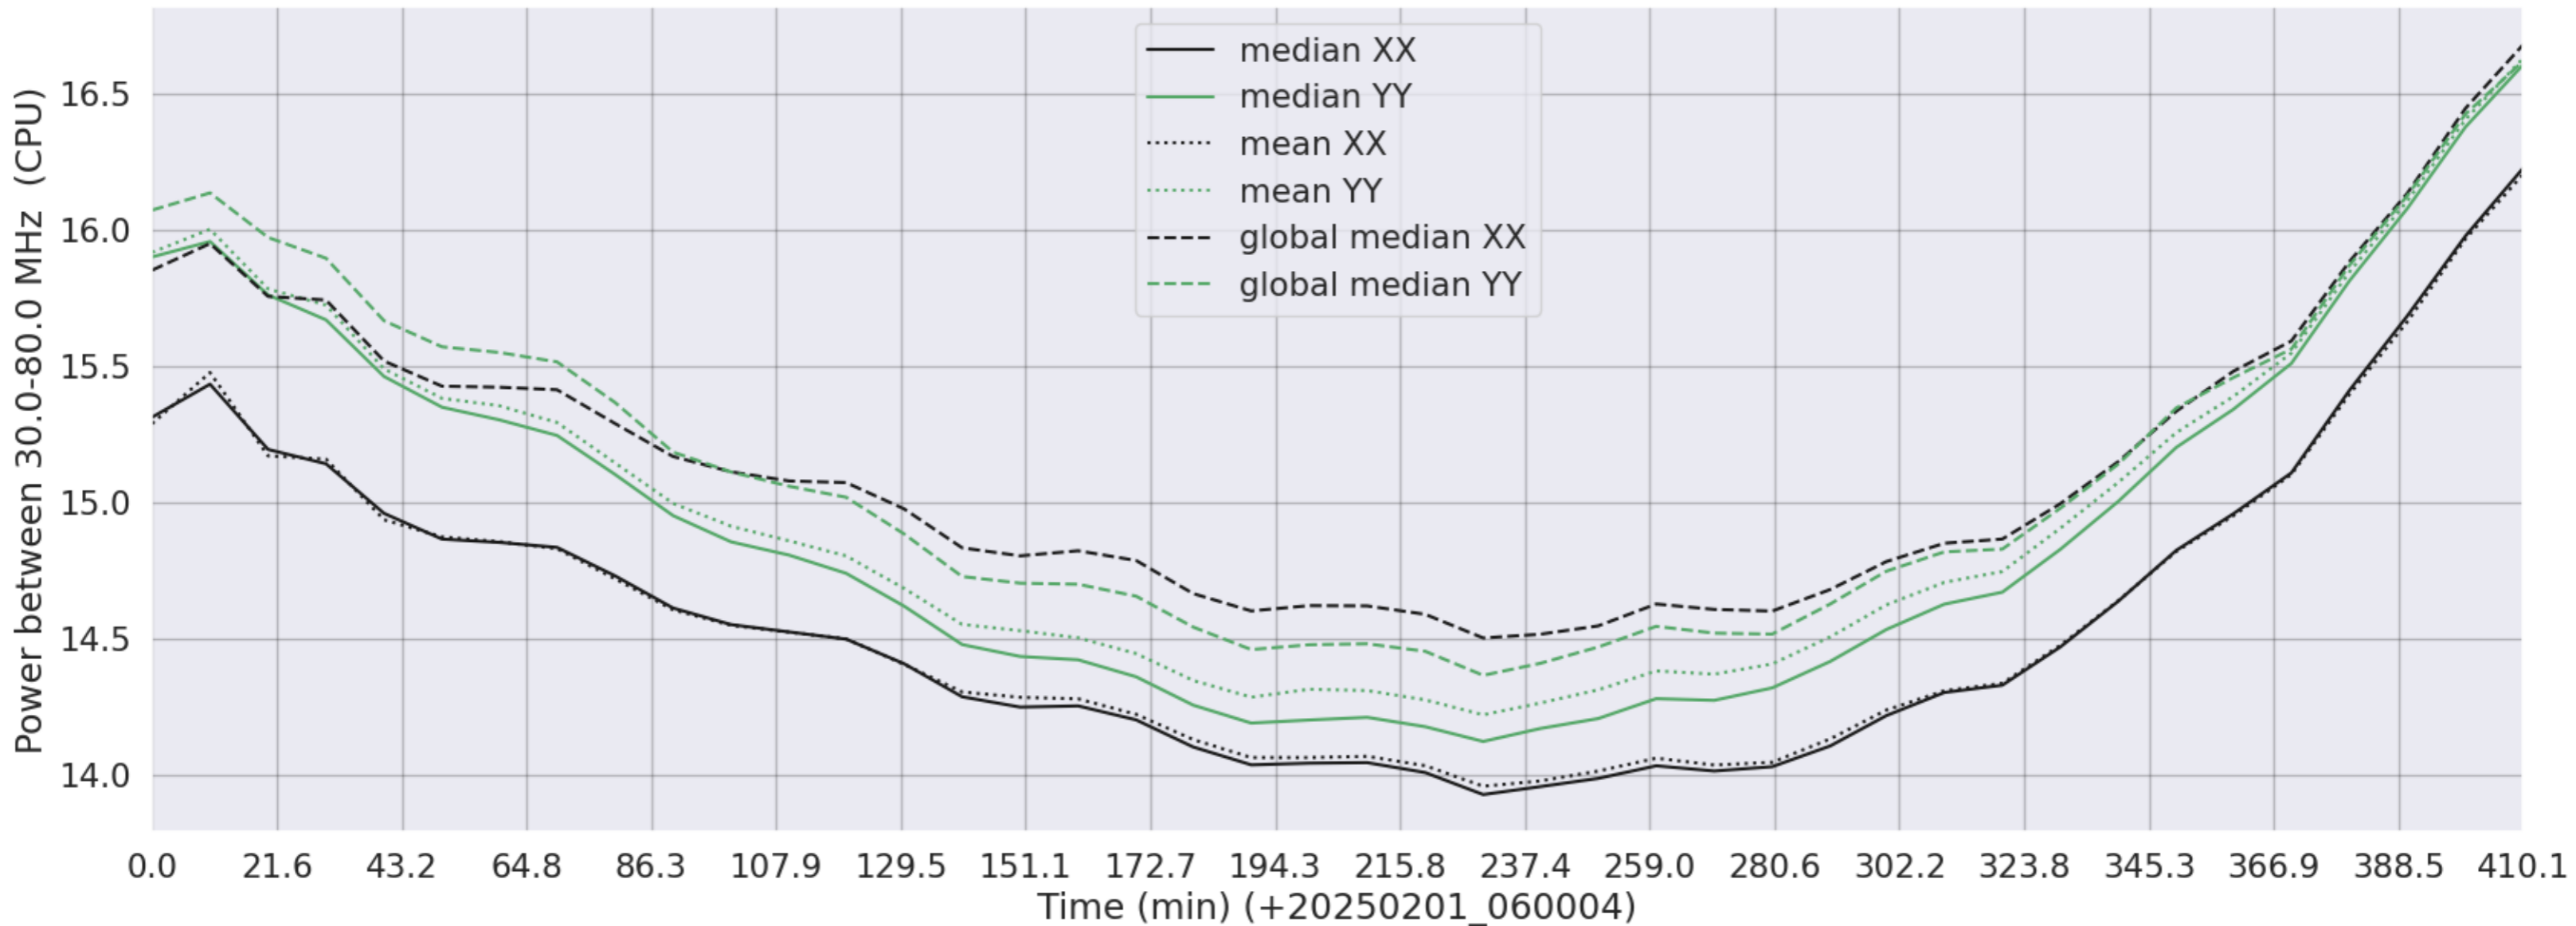

LWA023 - Correlator# 107 - XX FLAGS:Good - YY FLAGS:Good

LWA024 - Correlator# 106 - XX FLAGS:Good - YY FLAGS:Good