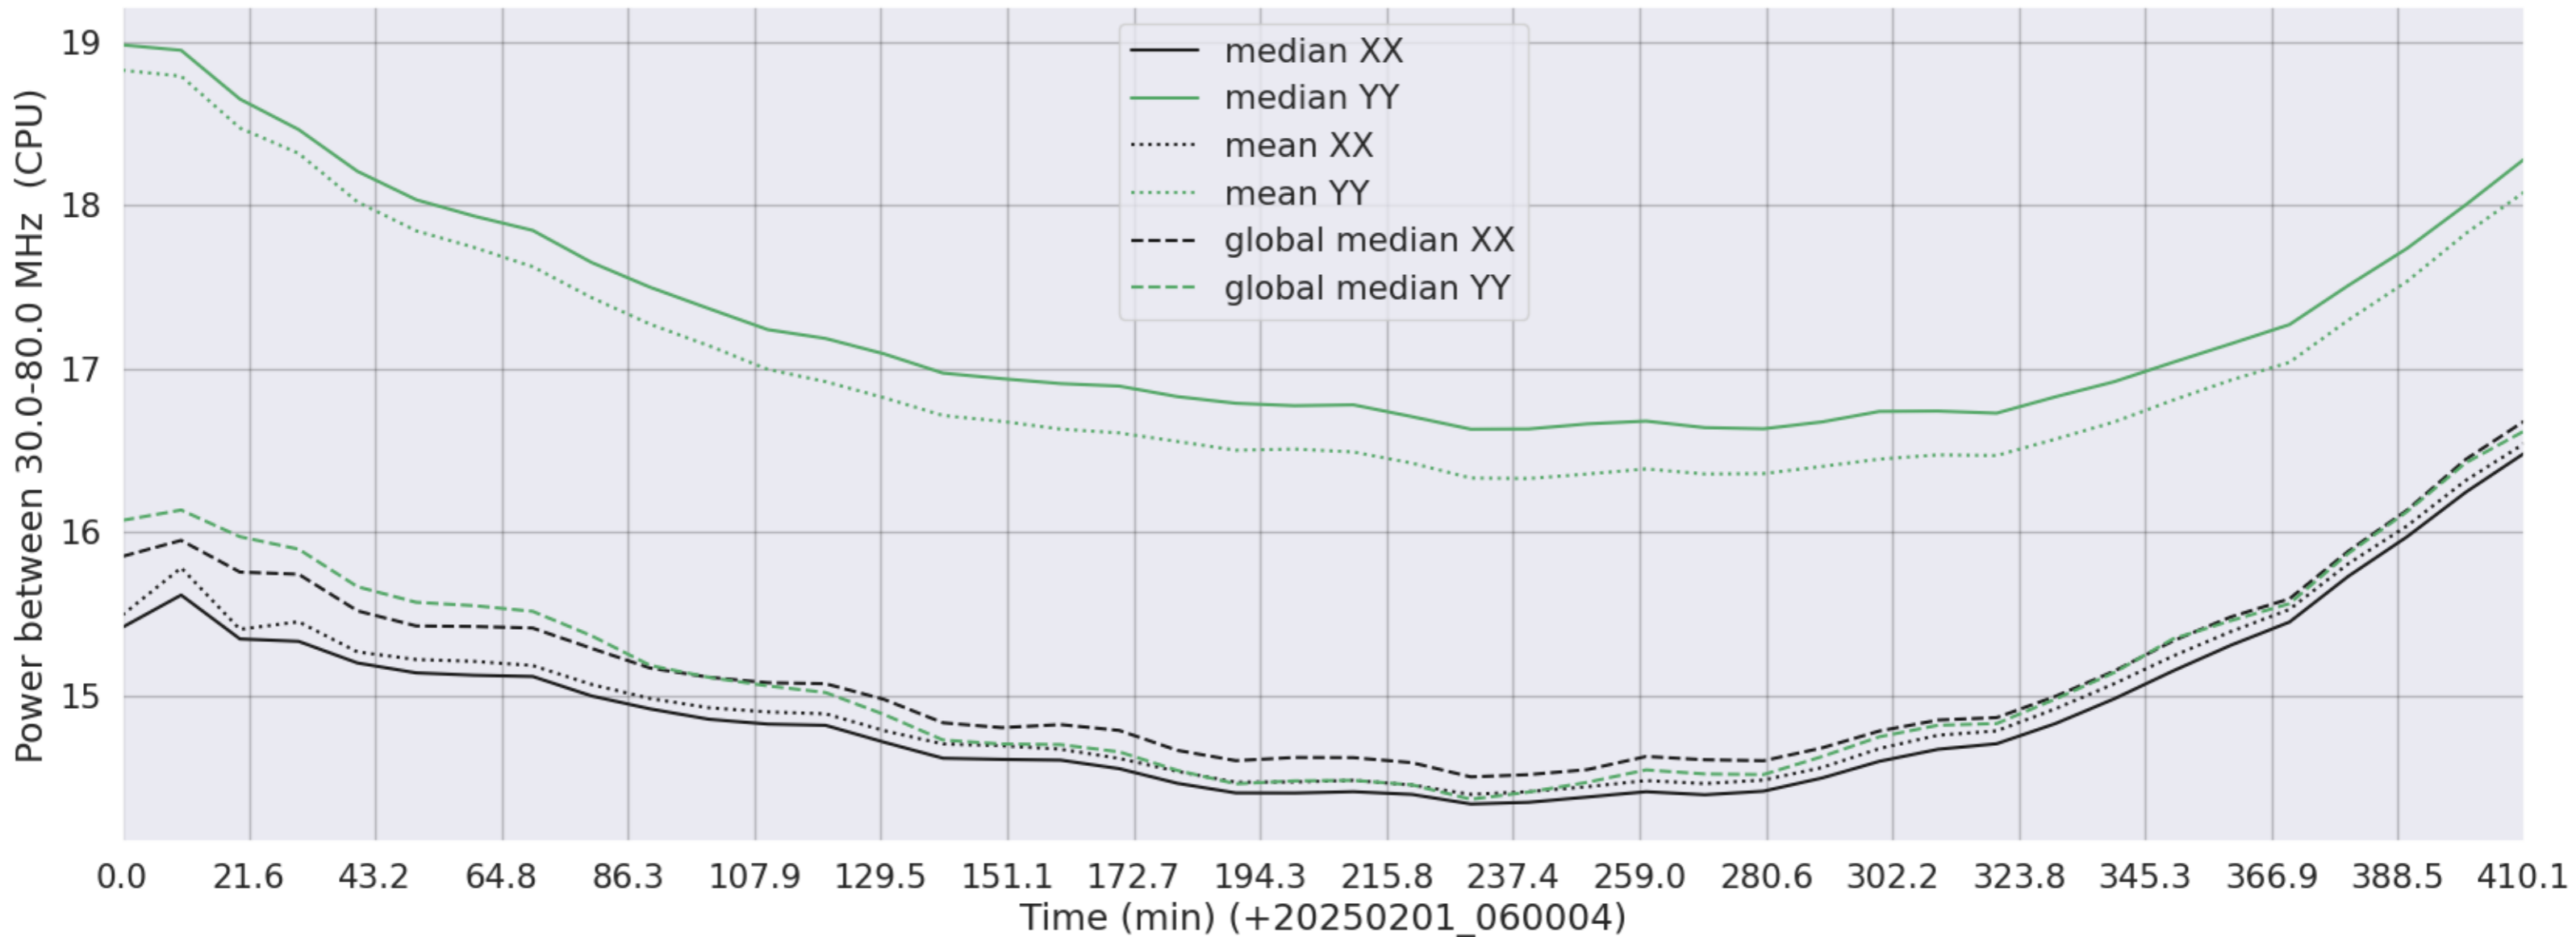

LWA357 - Correlator# 286 - XX FLAGS:Good - YY FLAGS:Good

LWA290 - Correlator# 285 - XX FLAGS:Good - YY FLAGS:Good