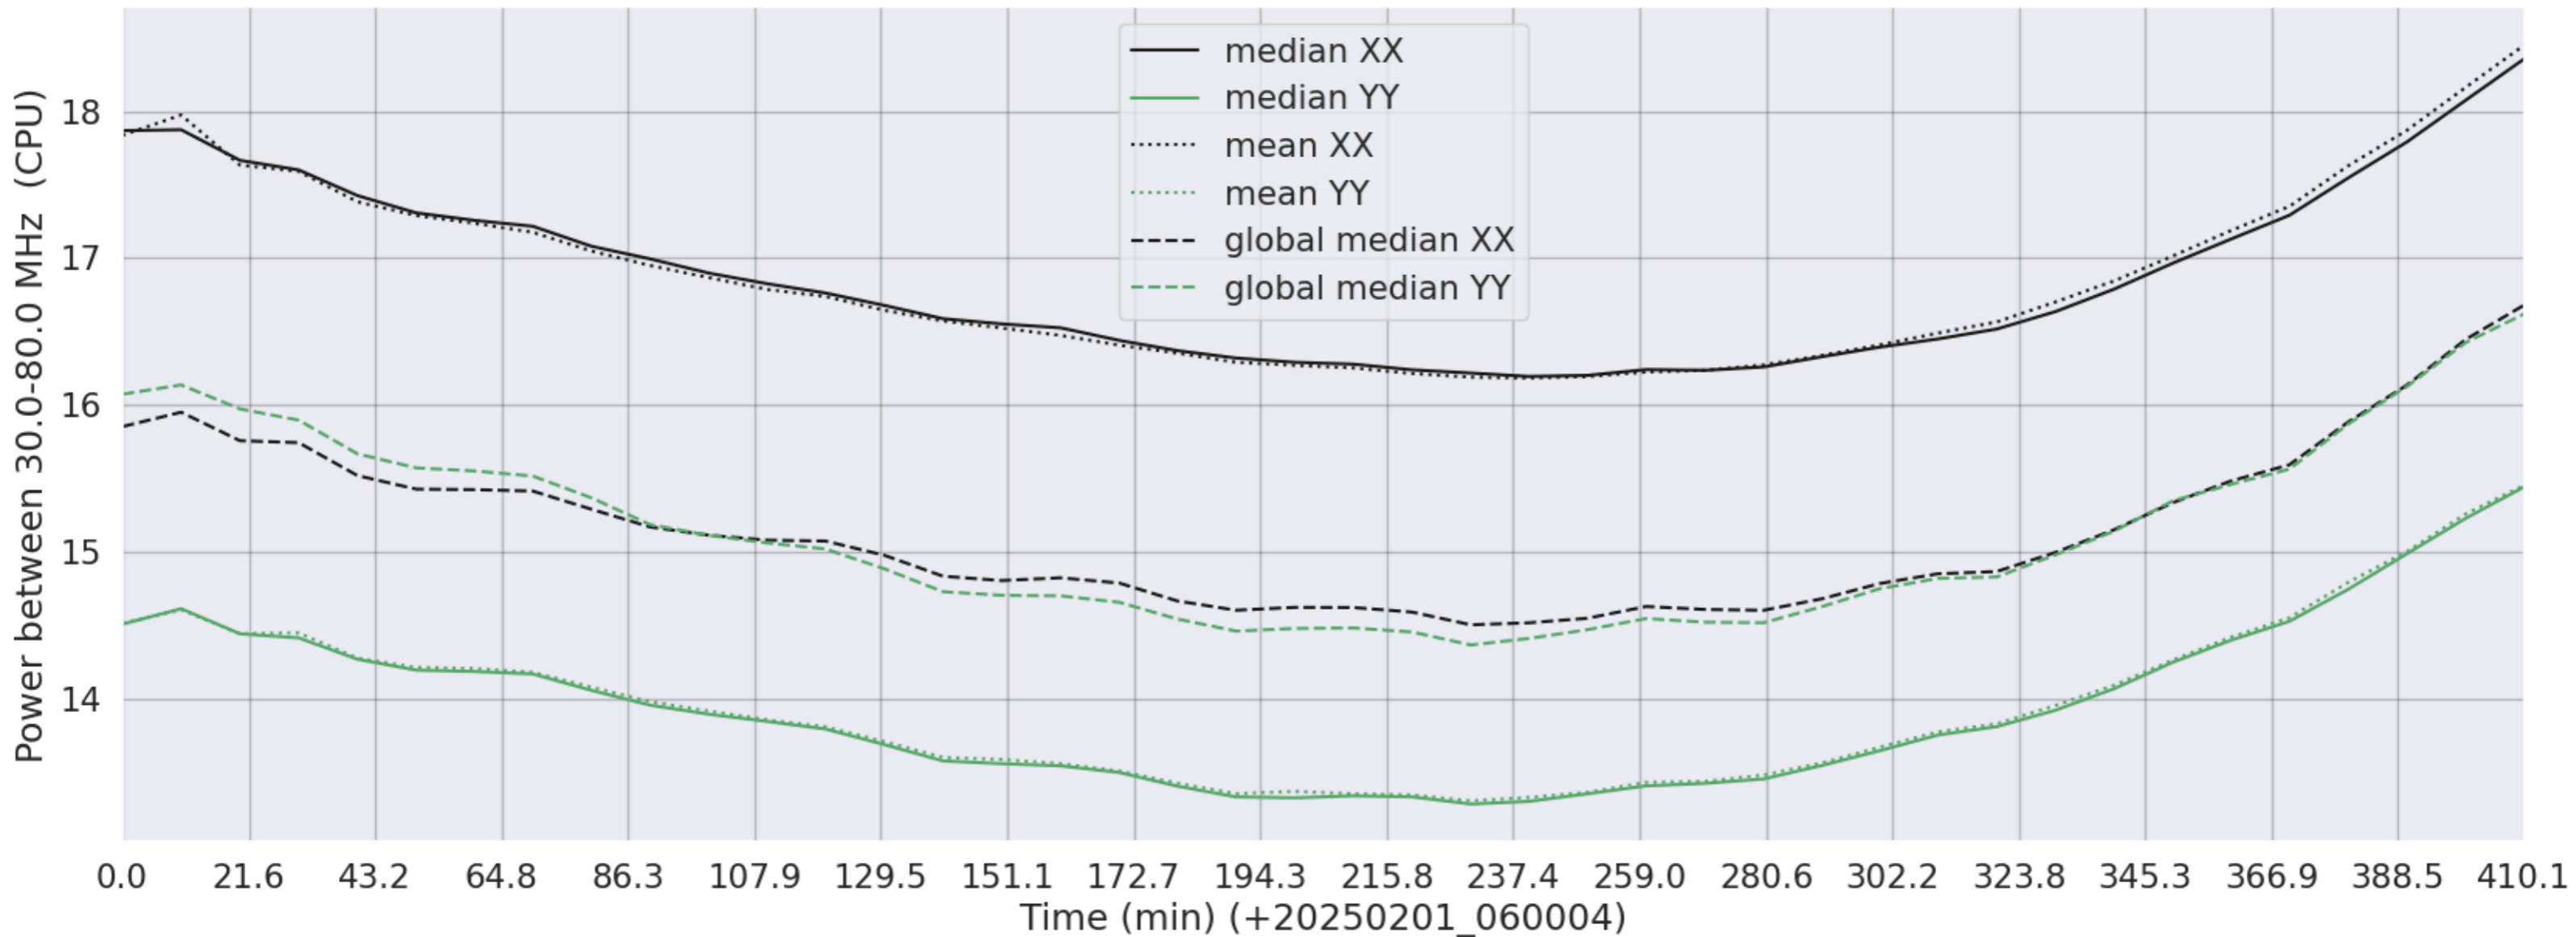

LWA341 - Correlator# 029 - XX FLAGS:Good - YY FLAGS:Good

LWA352 - Correlator# 028 - XX FLAGS:Good - YY FLAGS:Good