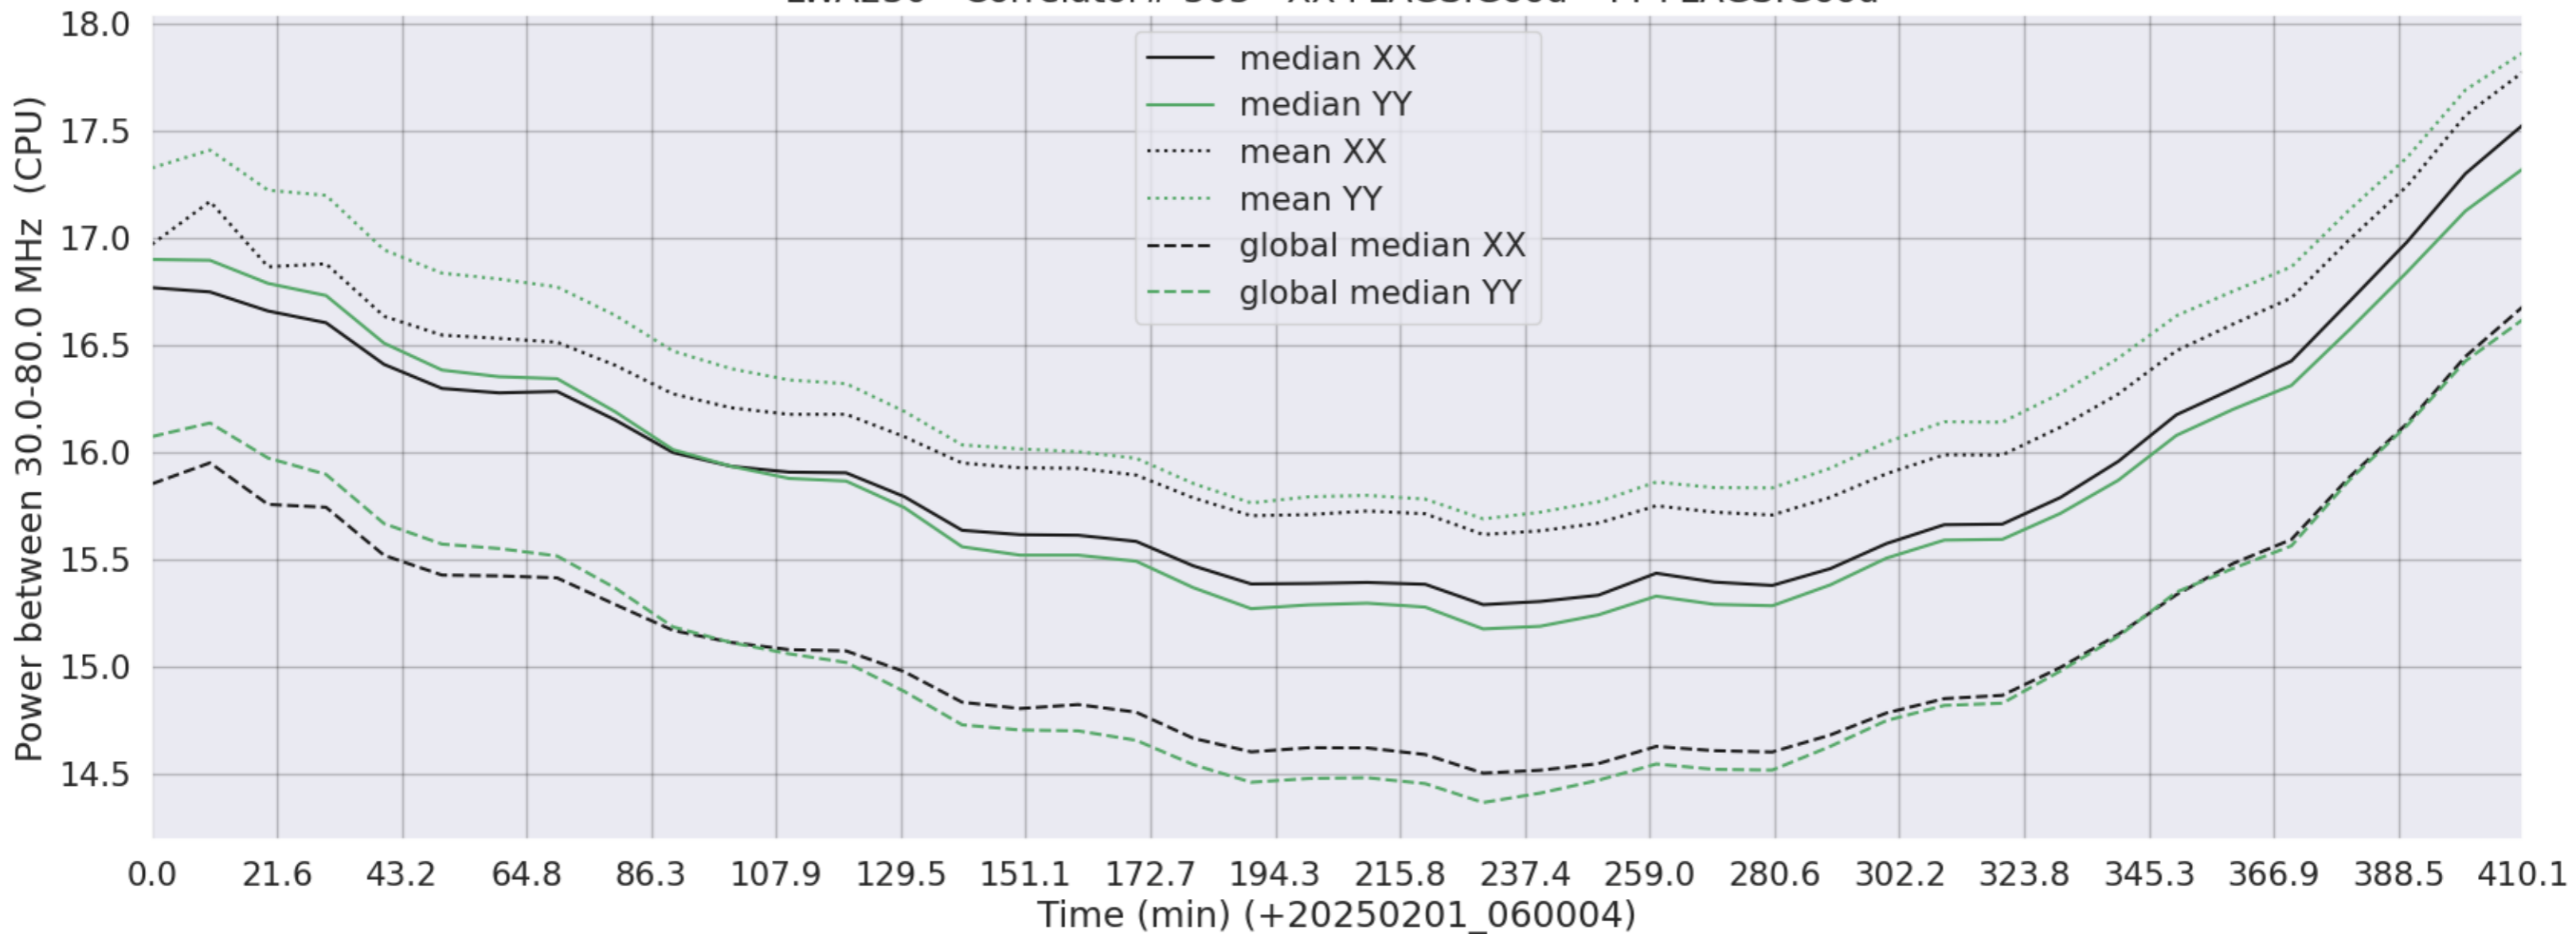

LWA210 - Correlator# 300 - XX FLAGS:Good - YY FLAGS:Good

LWA209 - Correlator# 301 - XX FLAGS:LowPower - YY FLAGS:Good

LWA228 - Correlator# 302 - XX FLAGS:Good - YY FLAGS:Good

LWA230 - Correlator# 303 - XX FLAGS:Good - YY FLAGS:Good