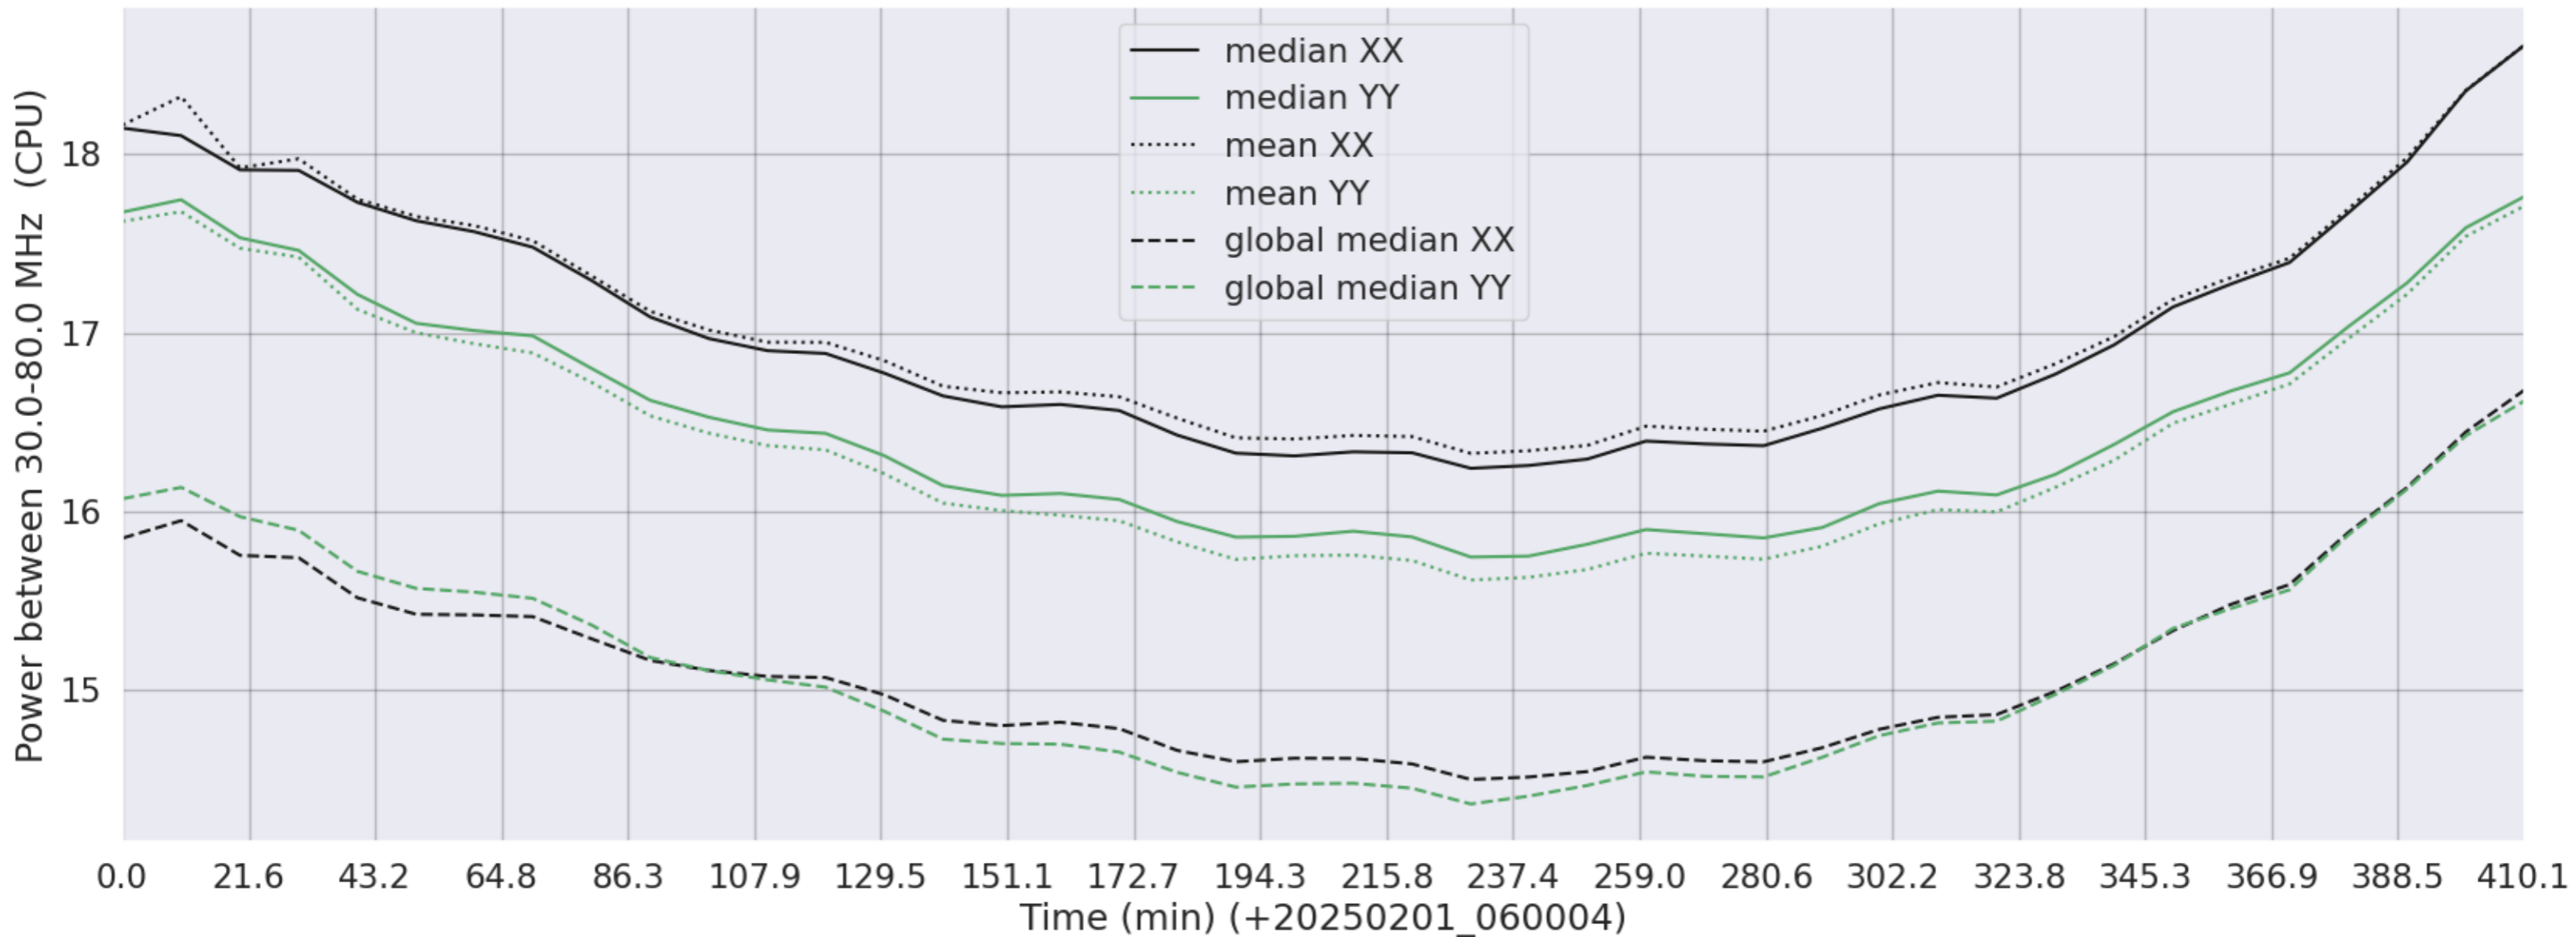

LWA336 - Correlator# 056 - XX FLAGS:Good - YY FLAGS:Good

LWA335 - Correlator# 057 - XX FLAGS:Good - YY FLAGS:Good

LWA343 - Correlator# 058 - XX FLAGS:Good - YY FLAGS:Good

LWA337 - Correlator# 059 - XX FLAGS:Good - YY FLAGS:Good