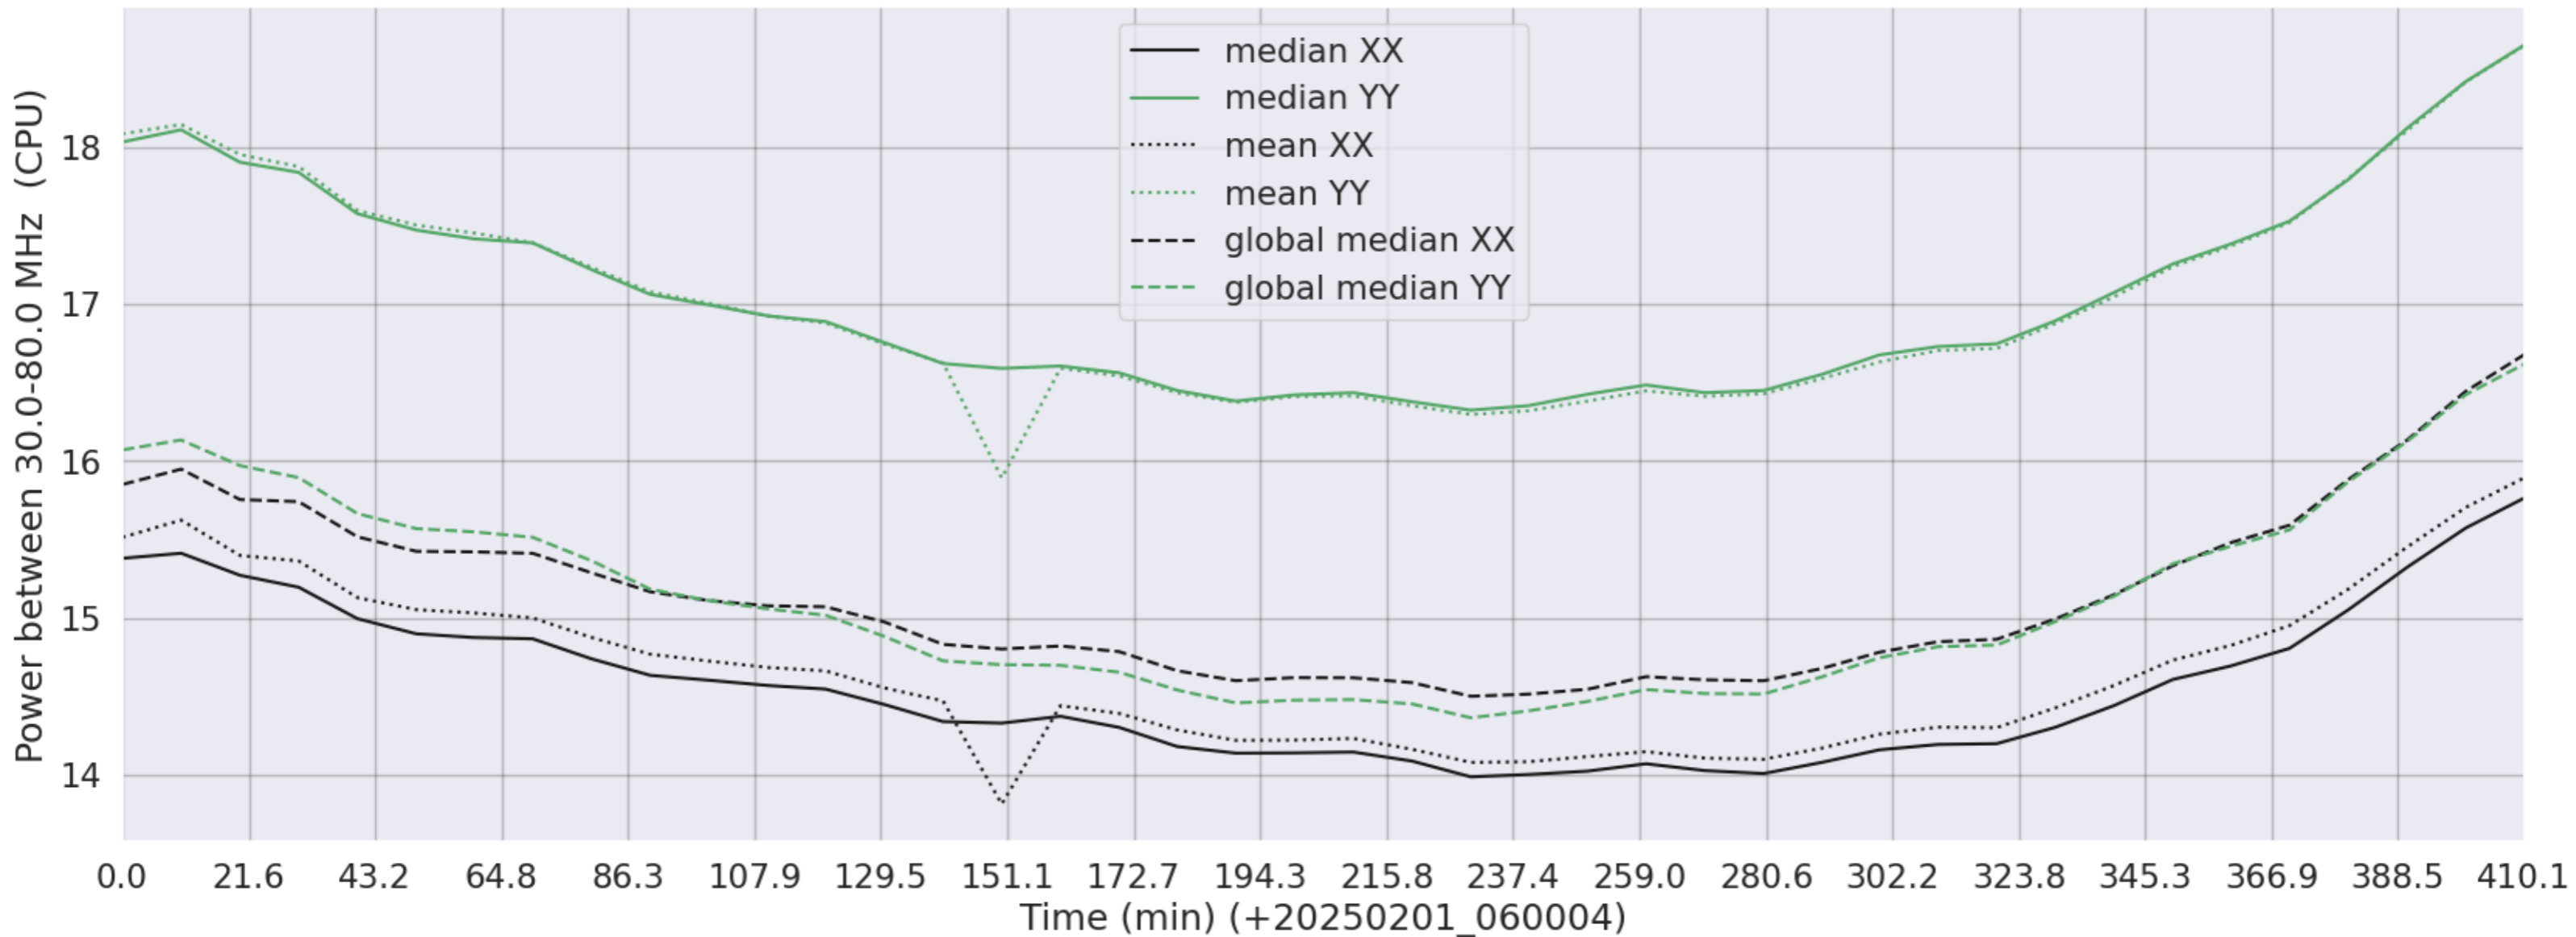

LWA318 - Correlator# 055 - XX FLAGS:Good - YY FLAGS:Good

LWA320 - Correlator# 054 - XX FLAGS:Good - YY FLAGS:Good