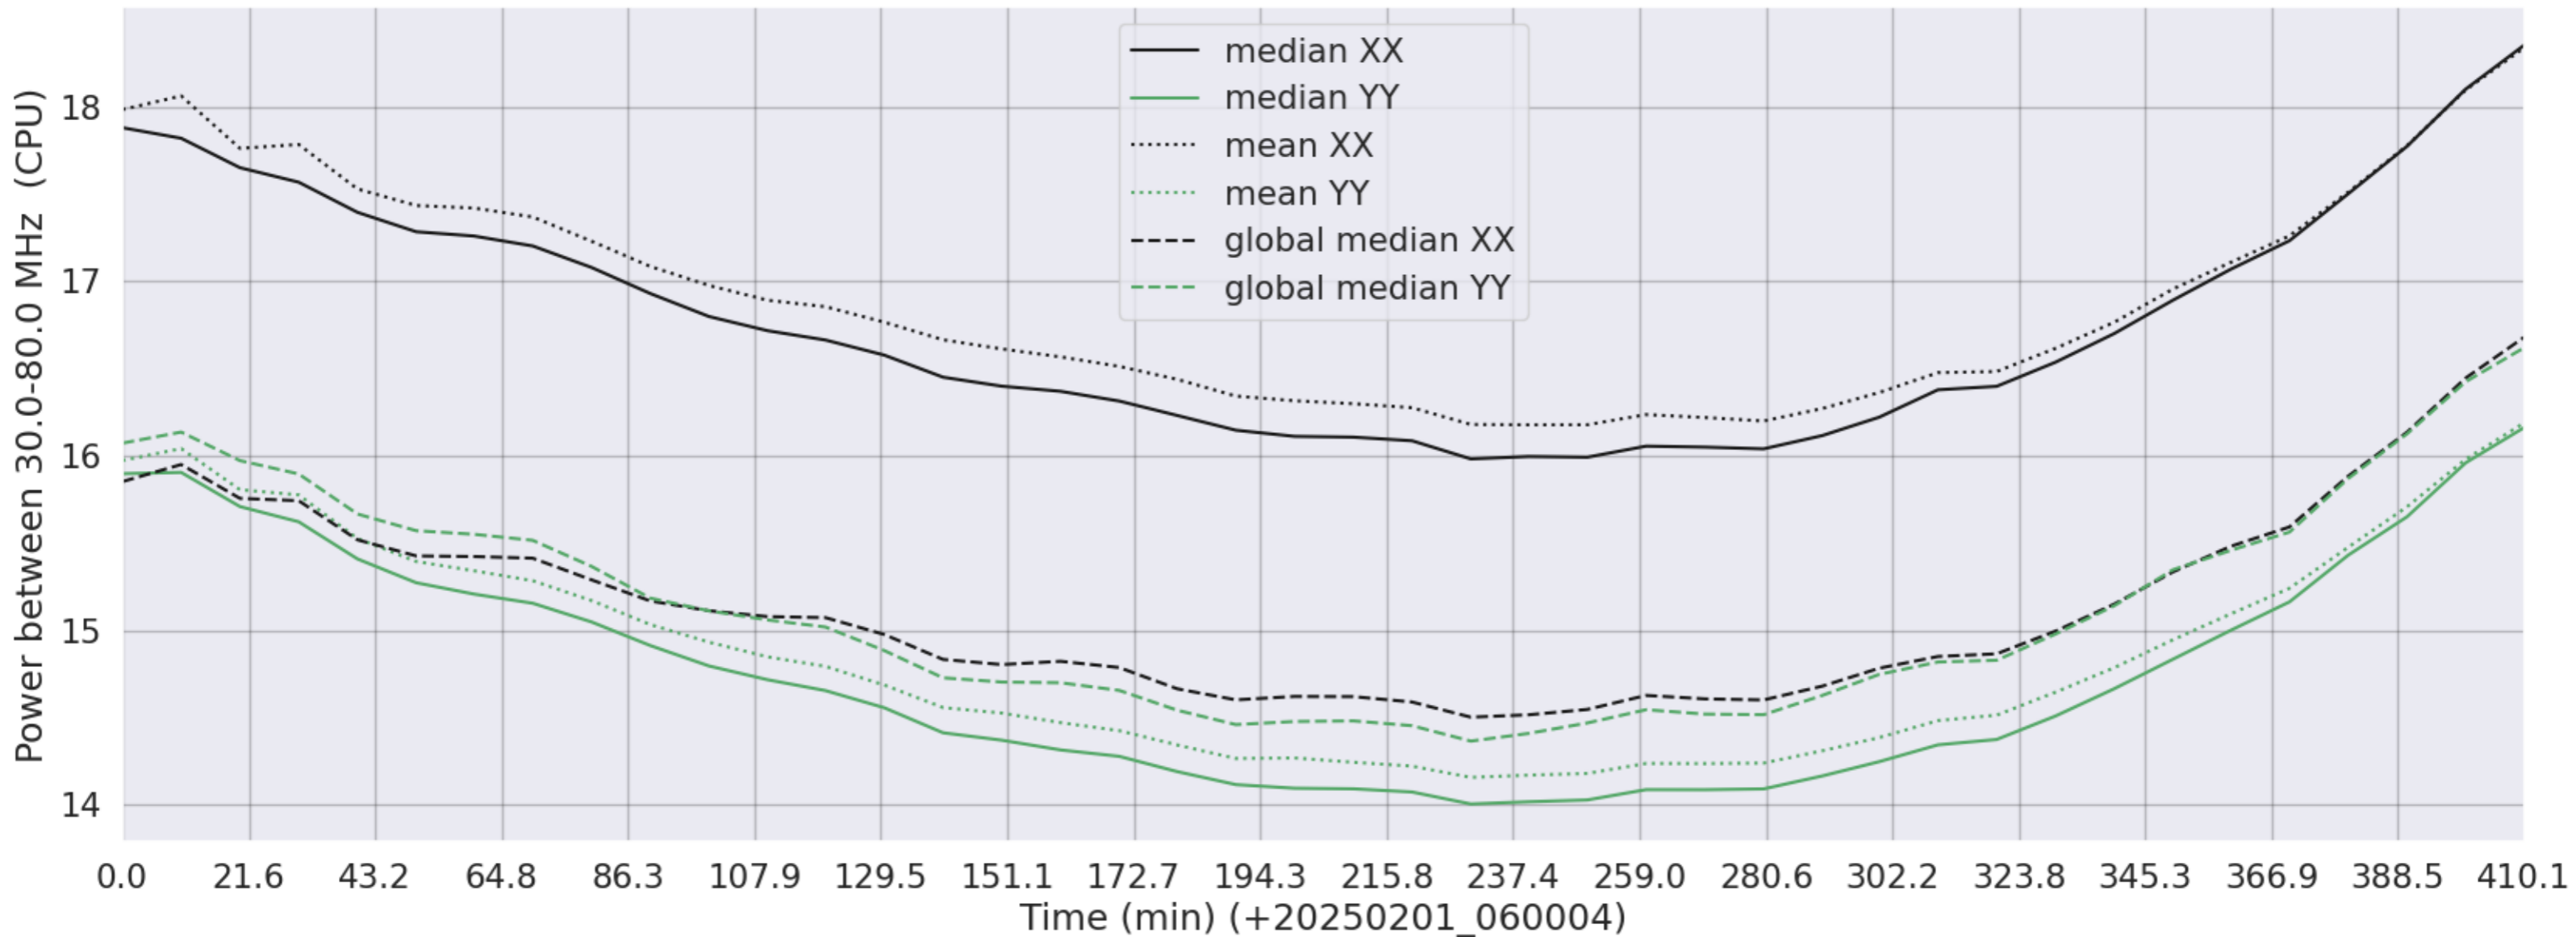

LWA339 - Correlator# 027 - XX FLAGS:Good - YY FLAGS:Good

LWA340 - Correlator# 026 - XX FLAGS:Good - YY FLAGS:Good