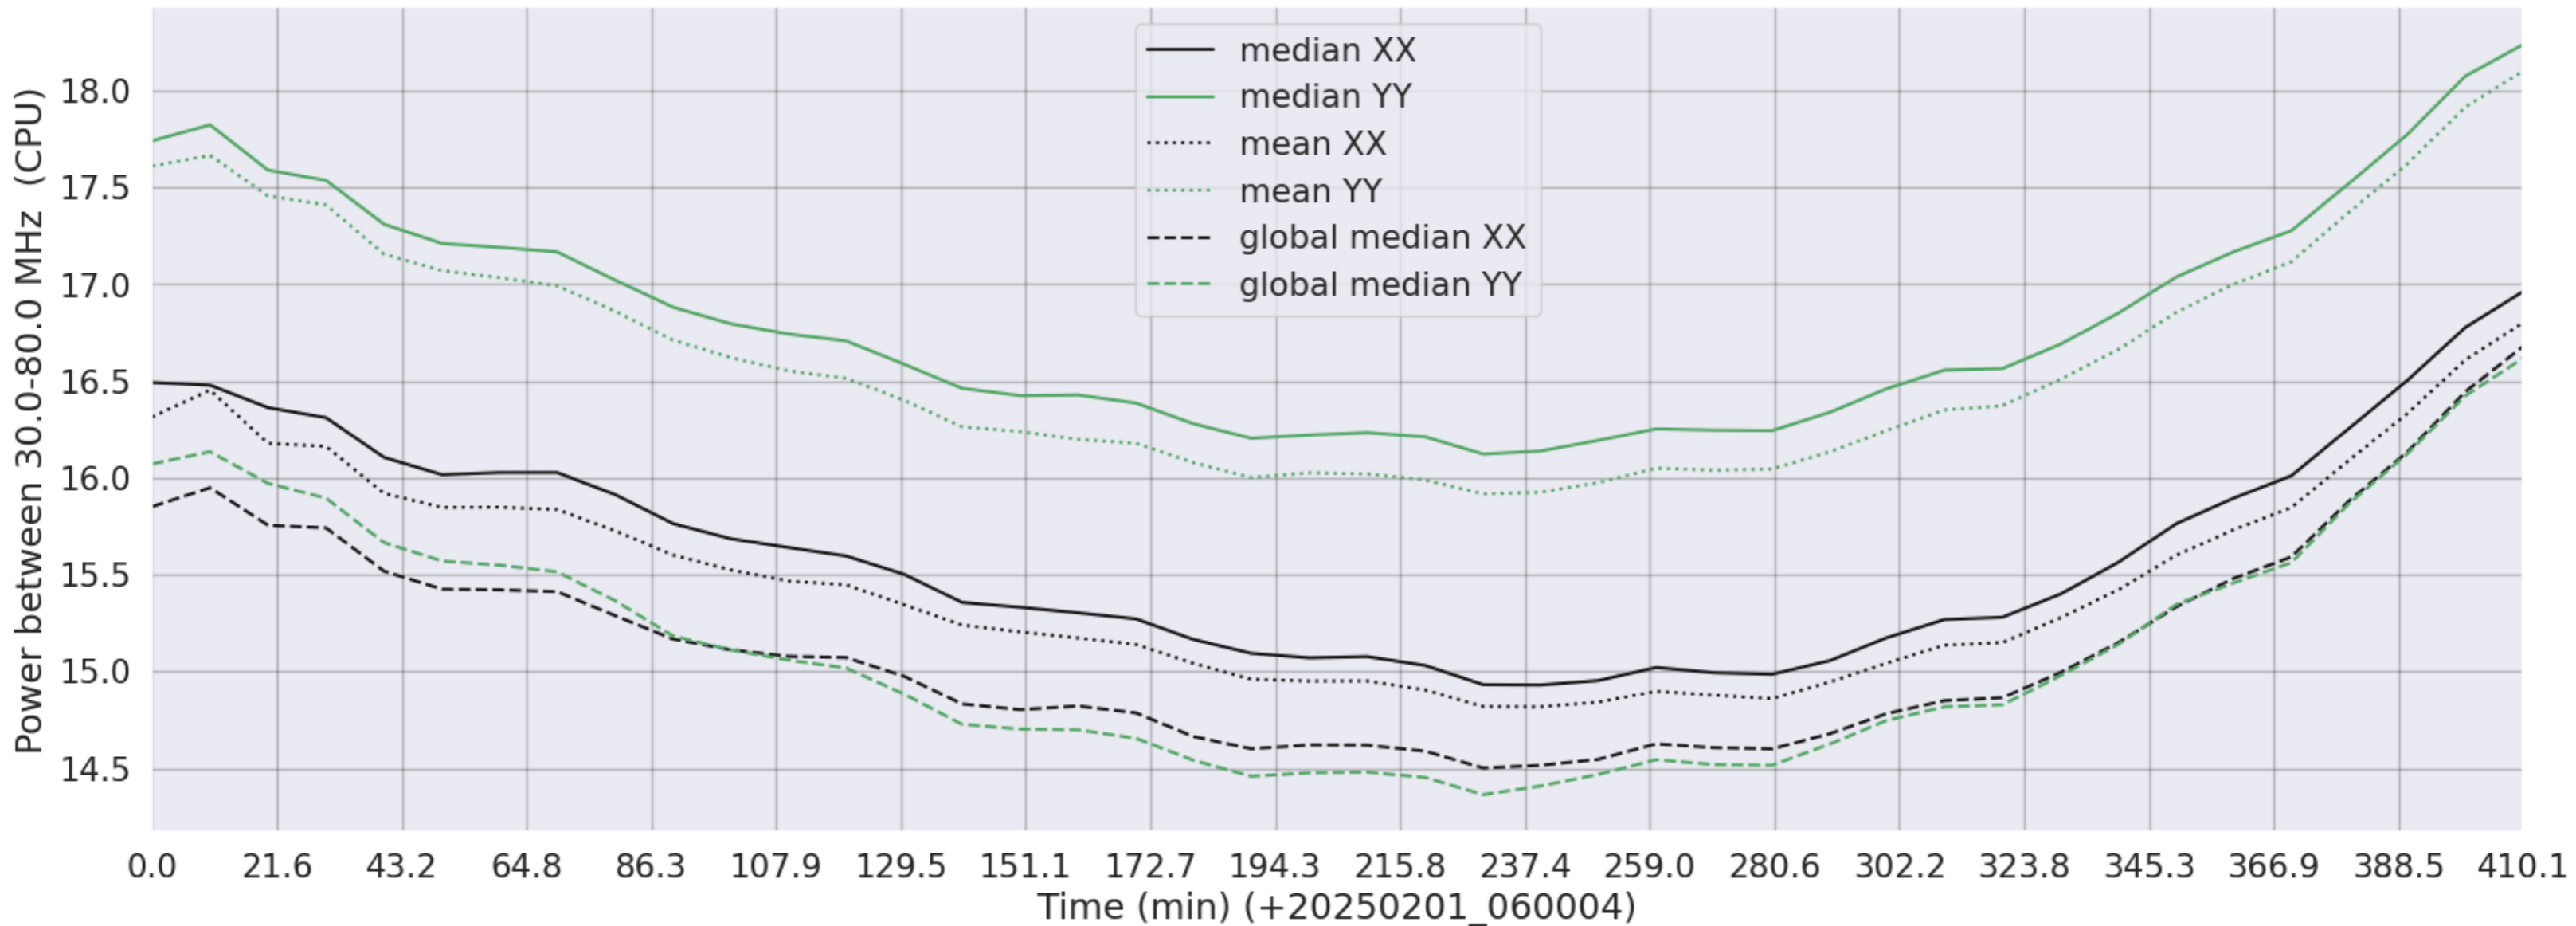

LWA311 - Correlator# 016 - XX FLAGS:Good - YY FLAGS:Good

LWA310 - Correlator# 017 - XX FLAGS:Good - YY FLAGS:Good

LWA313 - Correlator# 018 - XX FLAGS:Good - YY FLAGS:Good

LWA312 - Correlator# 019 - XX FLAGS:Good - YY FLAGS:Good