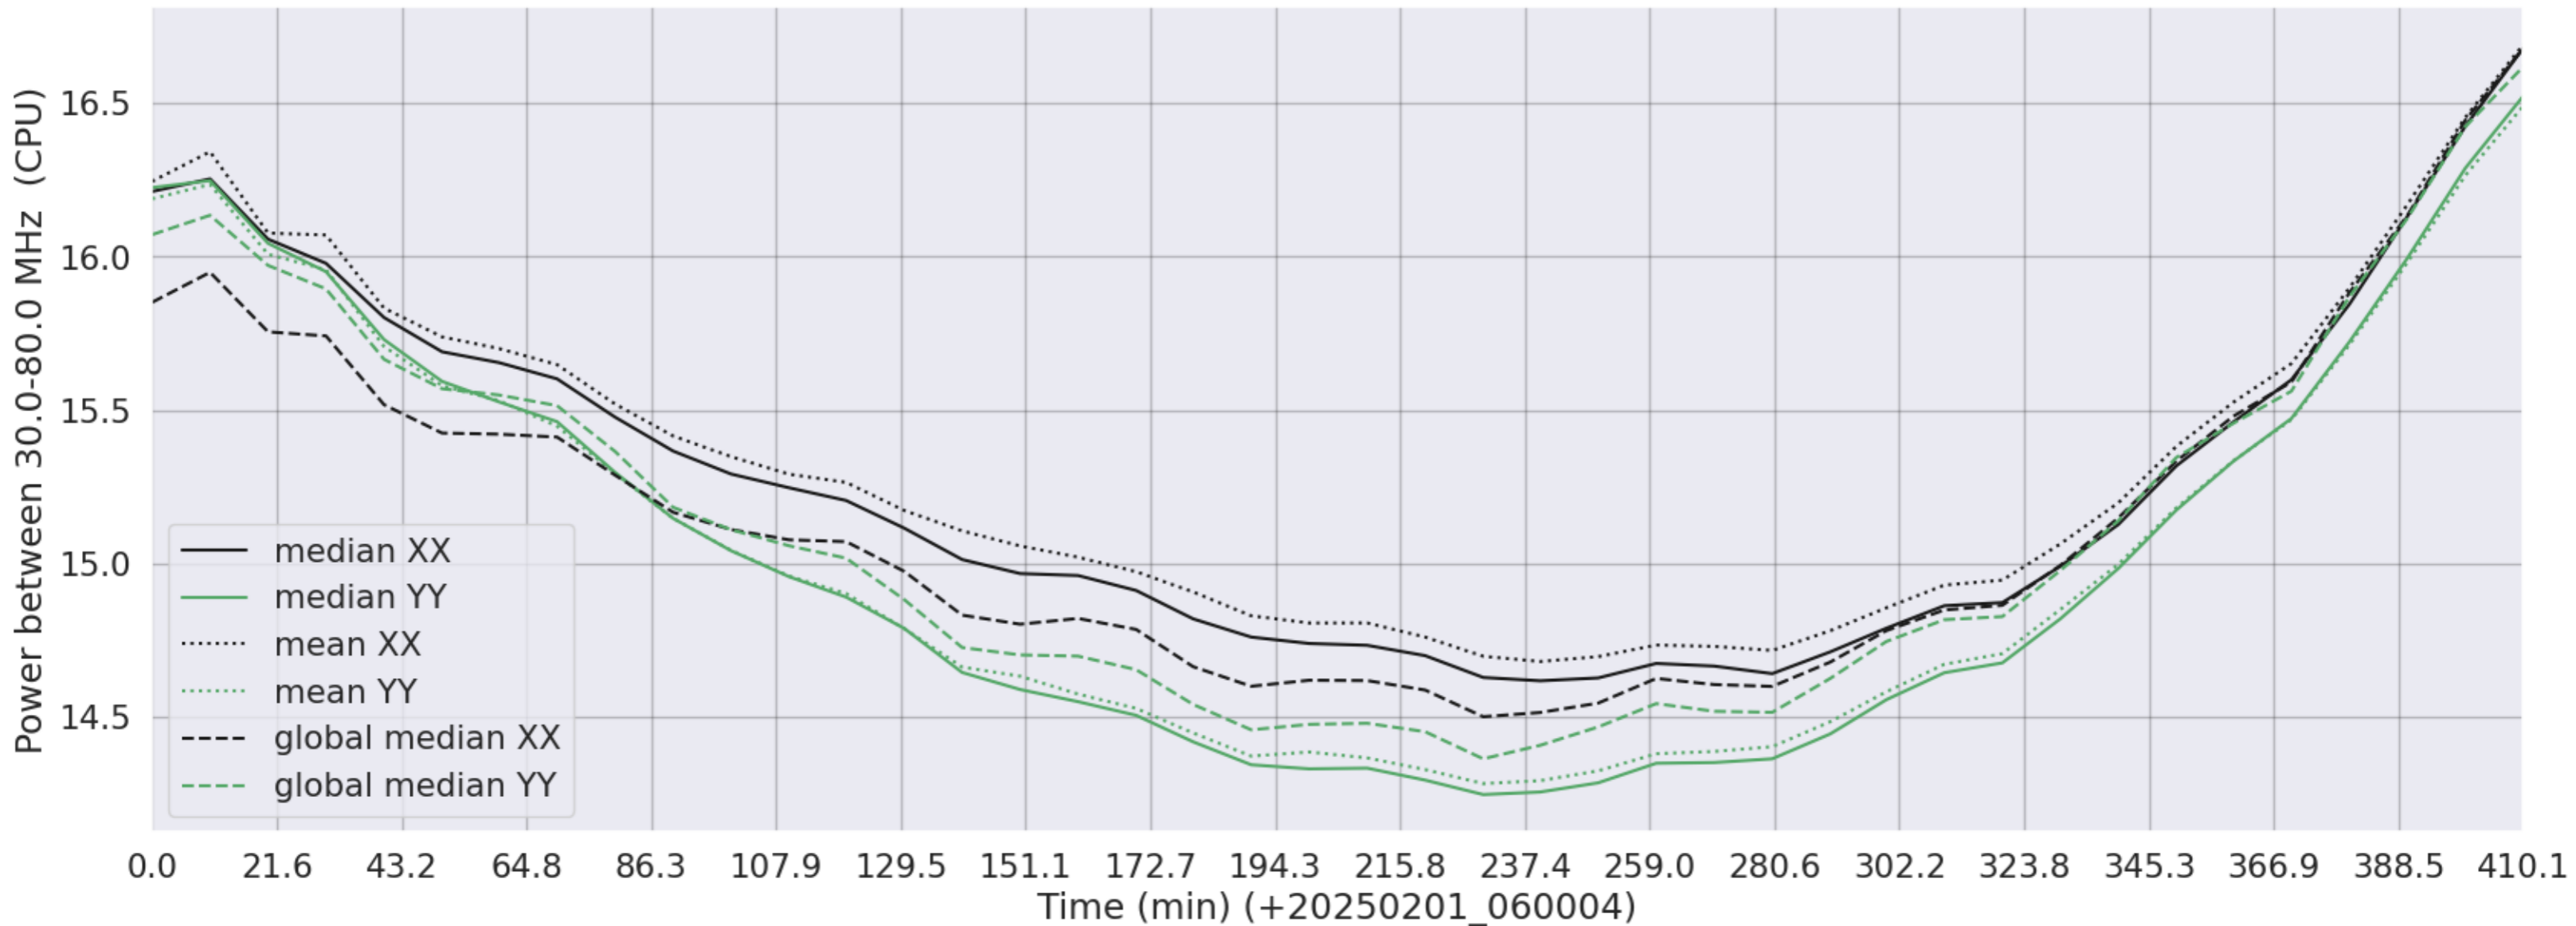

LWA271 - Correlator# 004 - XX FLAGS:Good - YY FLAGS:Good

LWA269 - Correlator# 005 - XX FLAGS:Good - YY FLAGS:Good

LWA276 - Correlator# 006 - XX FLAGS:Good - YY FLAGS:Good

LWA273 - Correlator# 007 - XX FLAGS:Good - YY FLAGS:Good