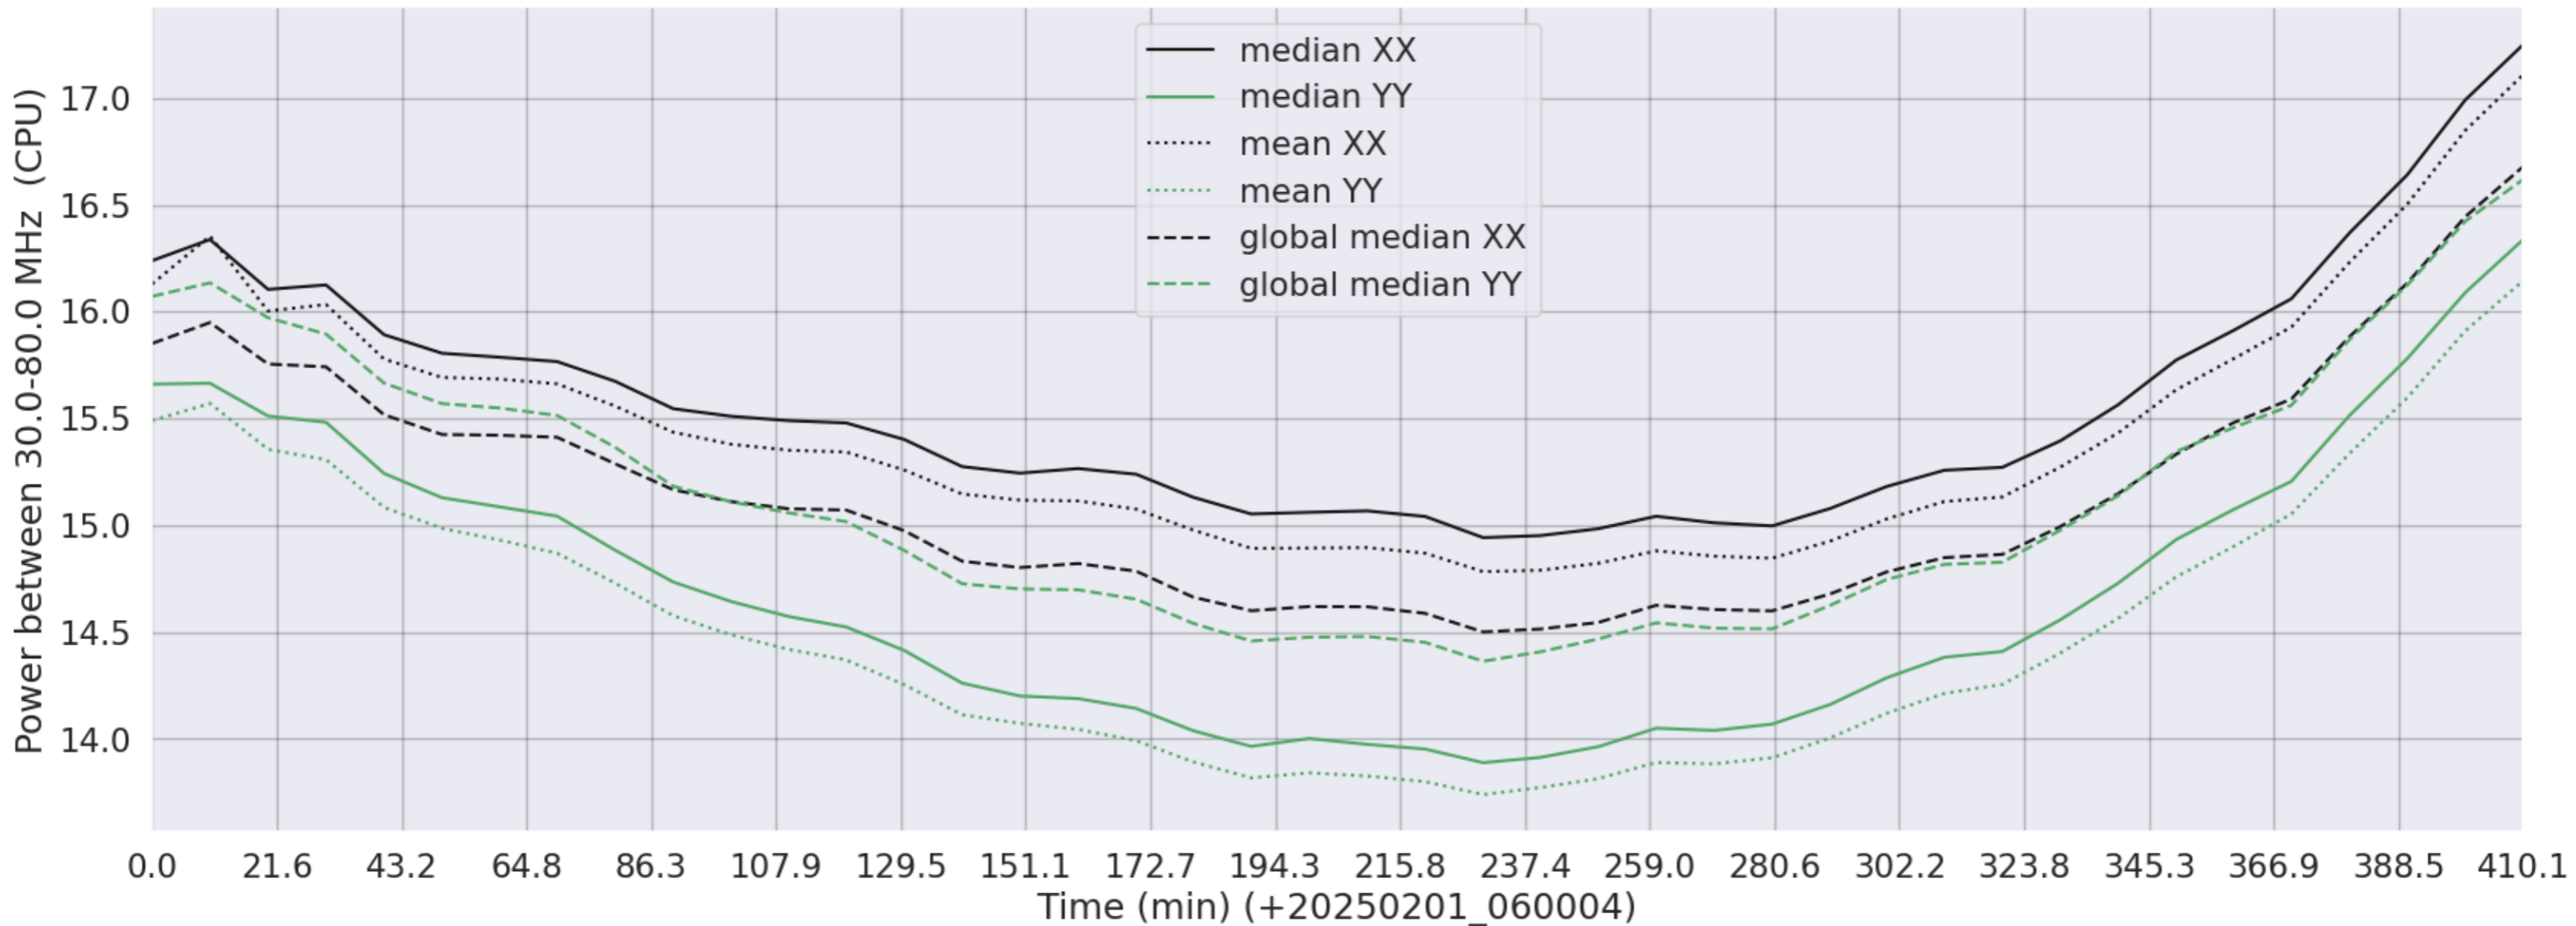

LWA085 - Correlator# 140 - XX FLAGS:Good - YY FLAGS:Good

LWA064 - Correlator# 141 - XX FLAGS:Good - YY FLAGS:Good

LWA087 - Correlator# 142 - XX FLAGS:Good - YY FLAGS:Good

LWA086 - Correlator# 143 - XX FLAGS:Good - YY FLAGS:Good