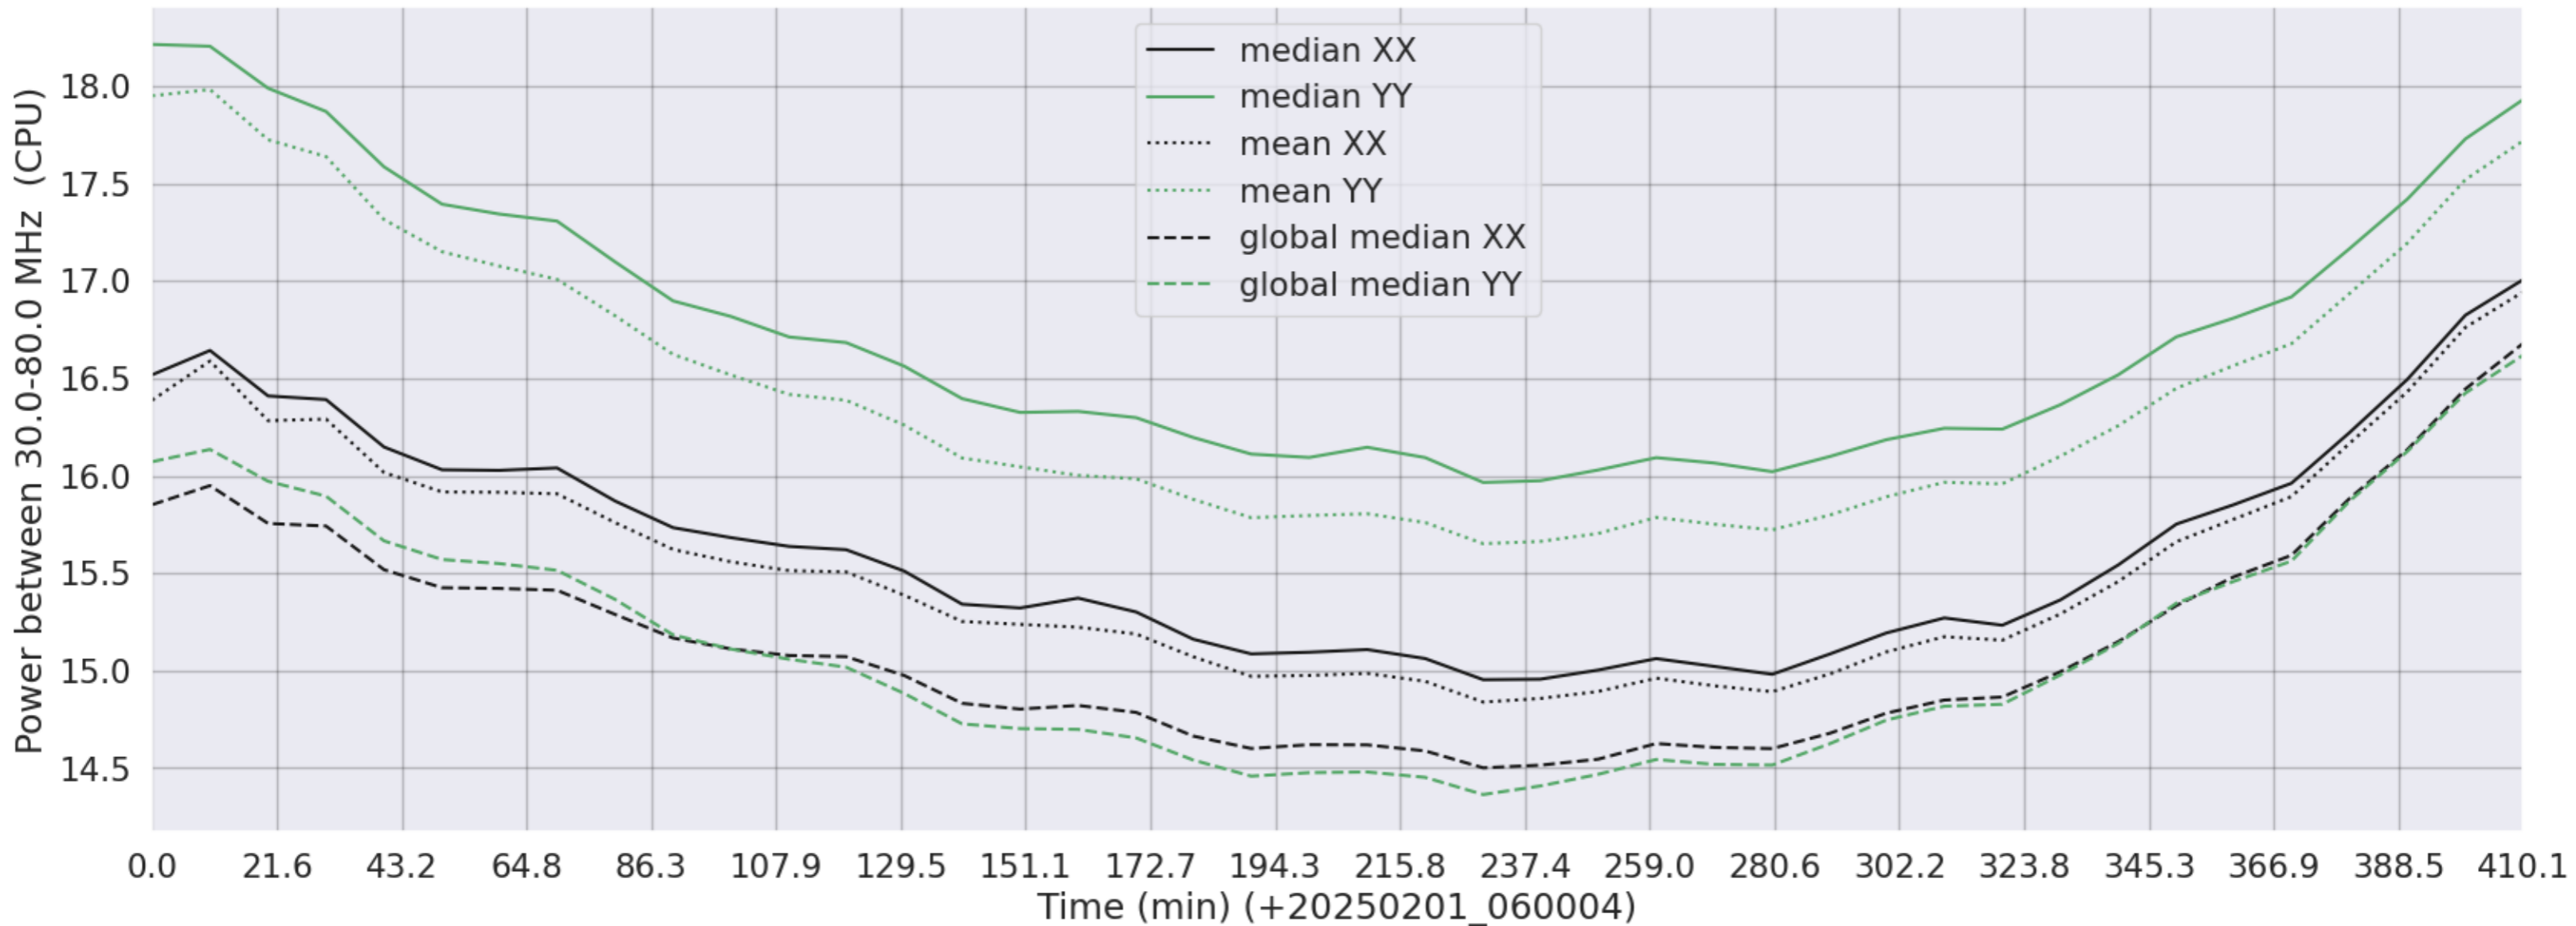

LWA337 - Correlator# 059 - XX FLAGS:Good - YY FLAGS:Good

LWA343 - Correlator# 058 - XX FLAGS:Good - YY FLAGS:Good