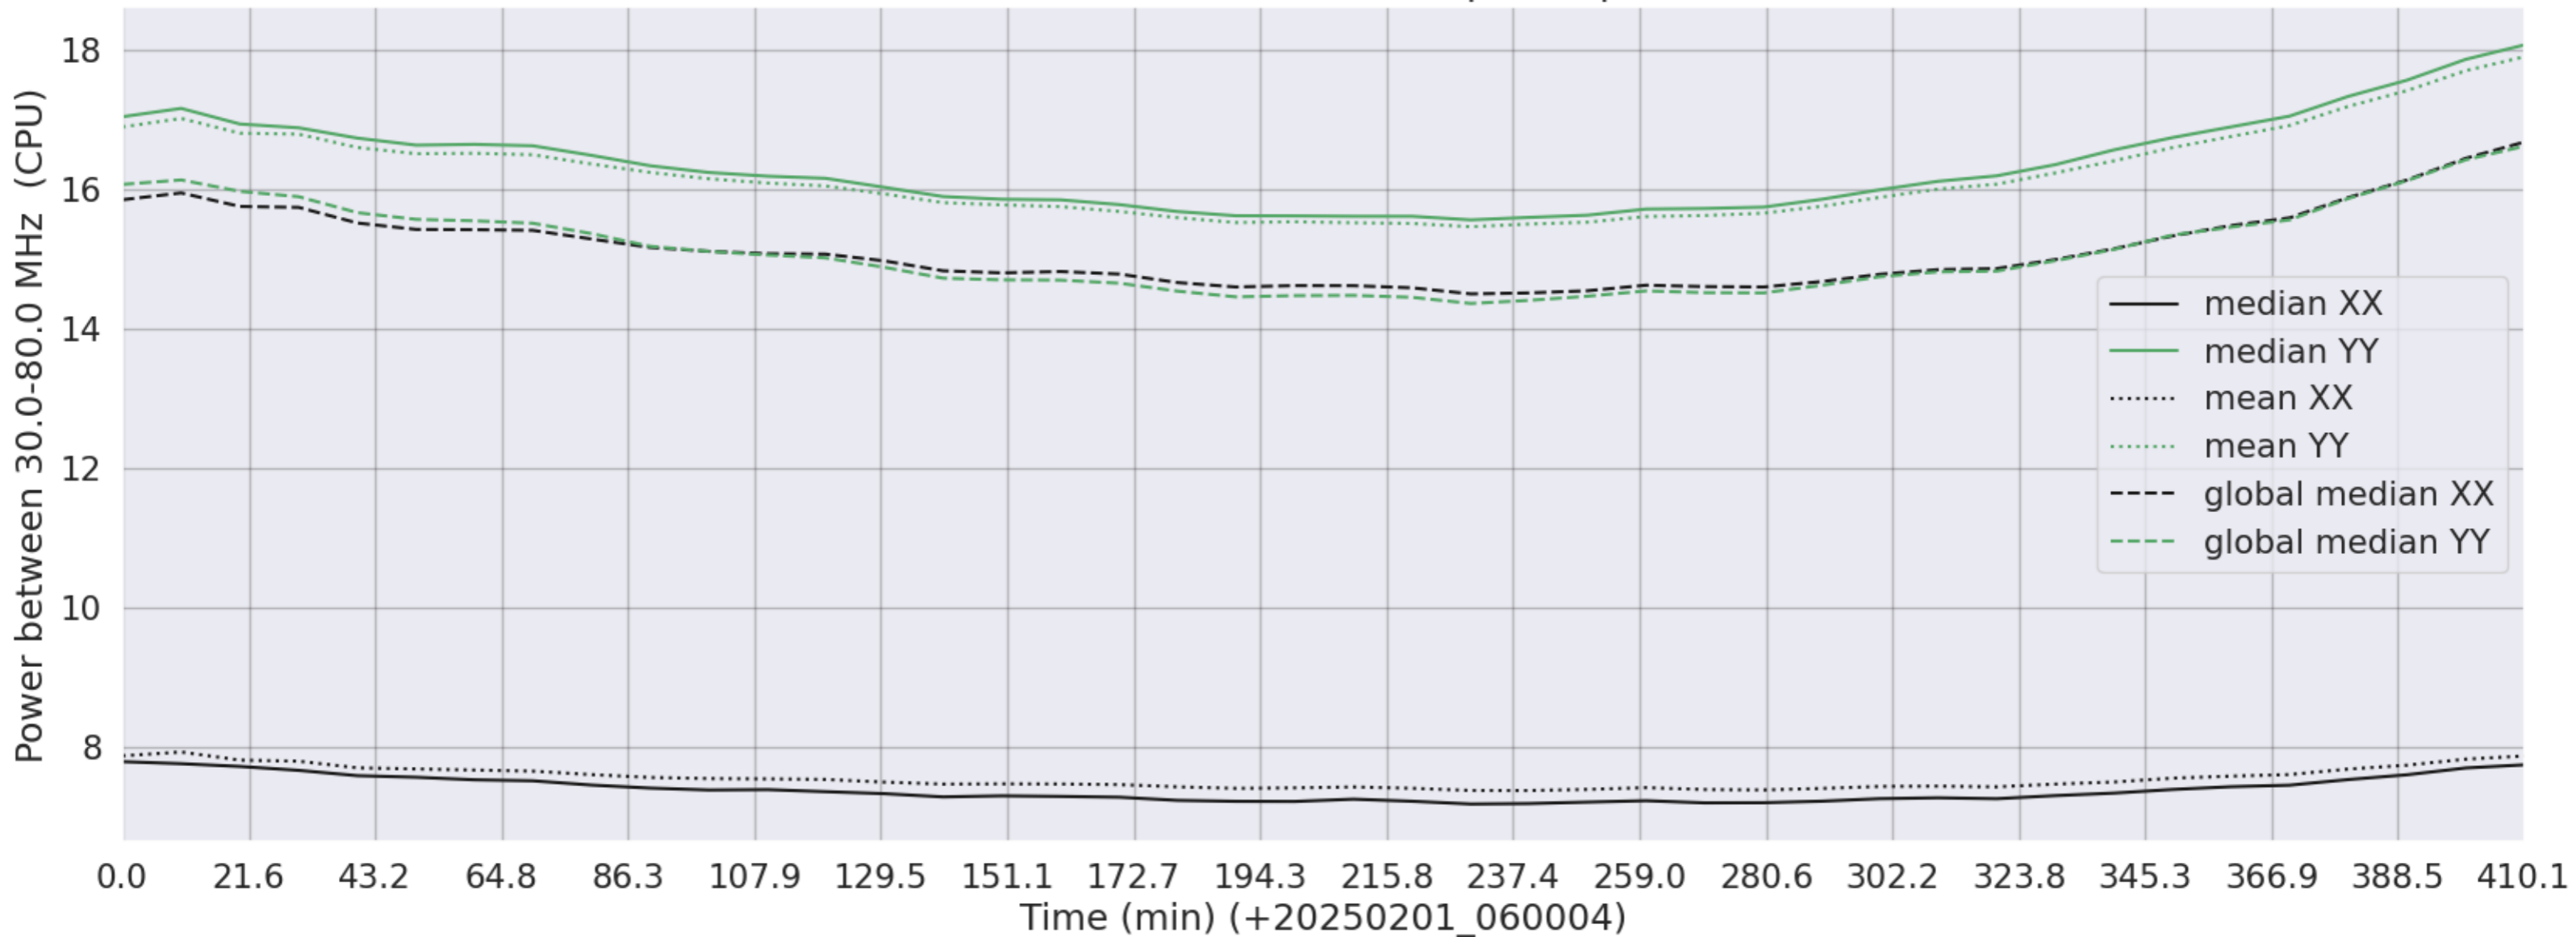

LWA306 - Correlator# 053 - XX FLAGS:Good - YY FLAGS:Good

LWA317 - Correlator# 052 - XX FLAGS:BadSpecShape - YY FLAGS:Good