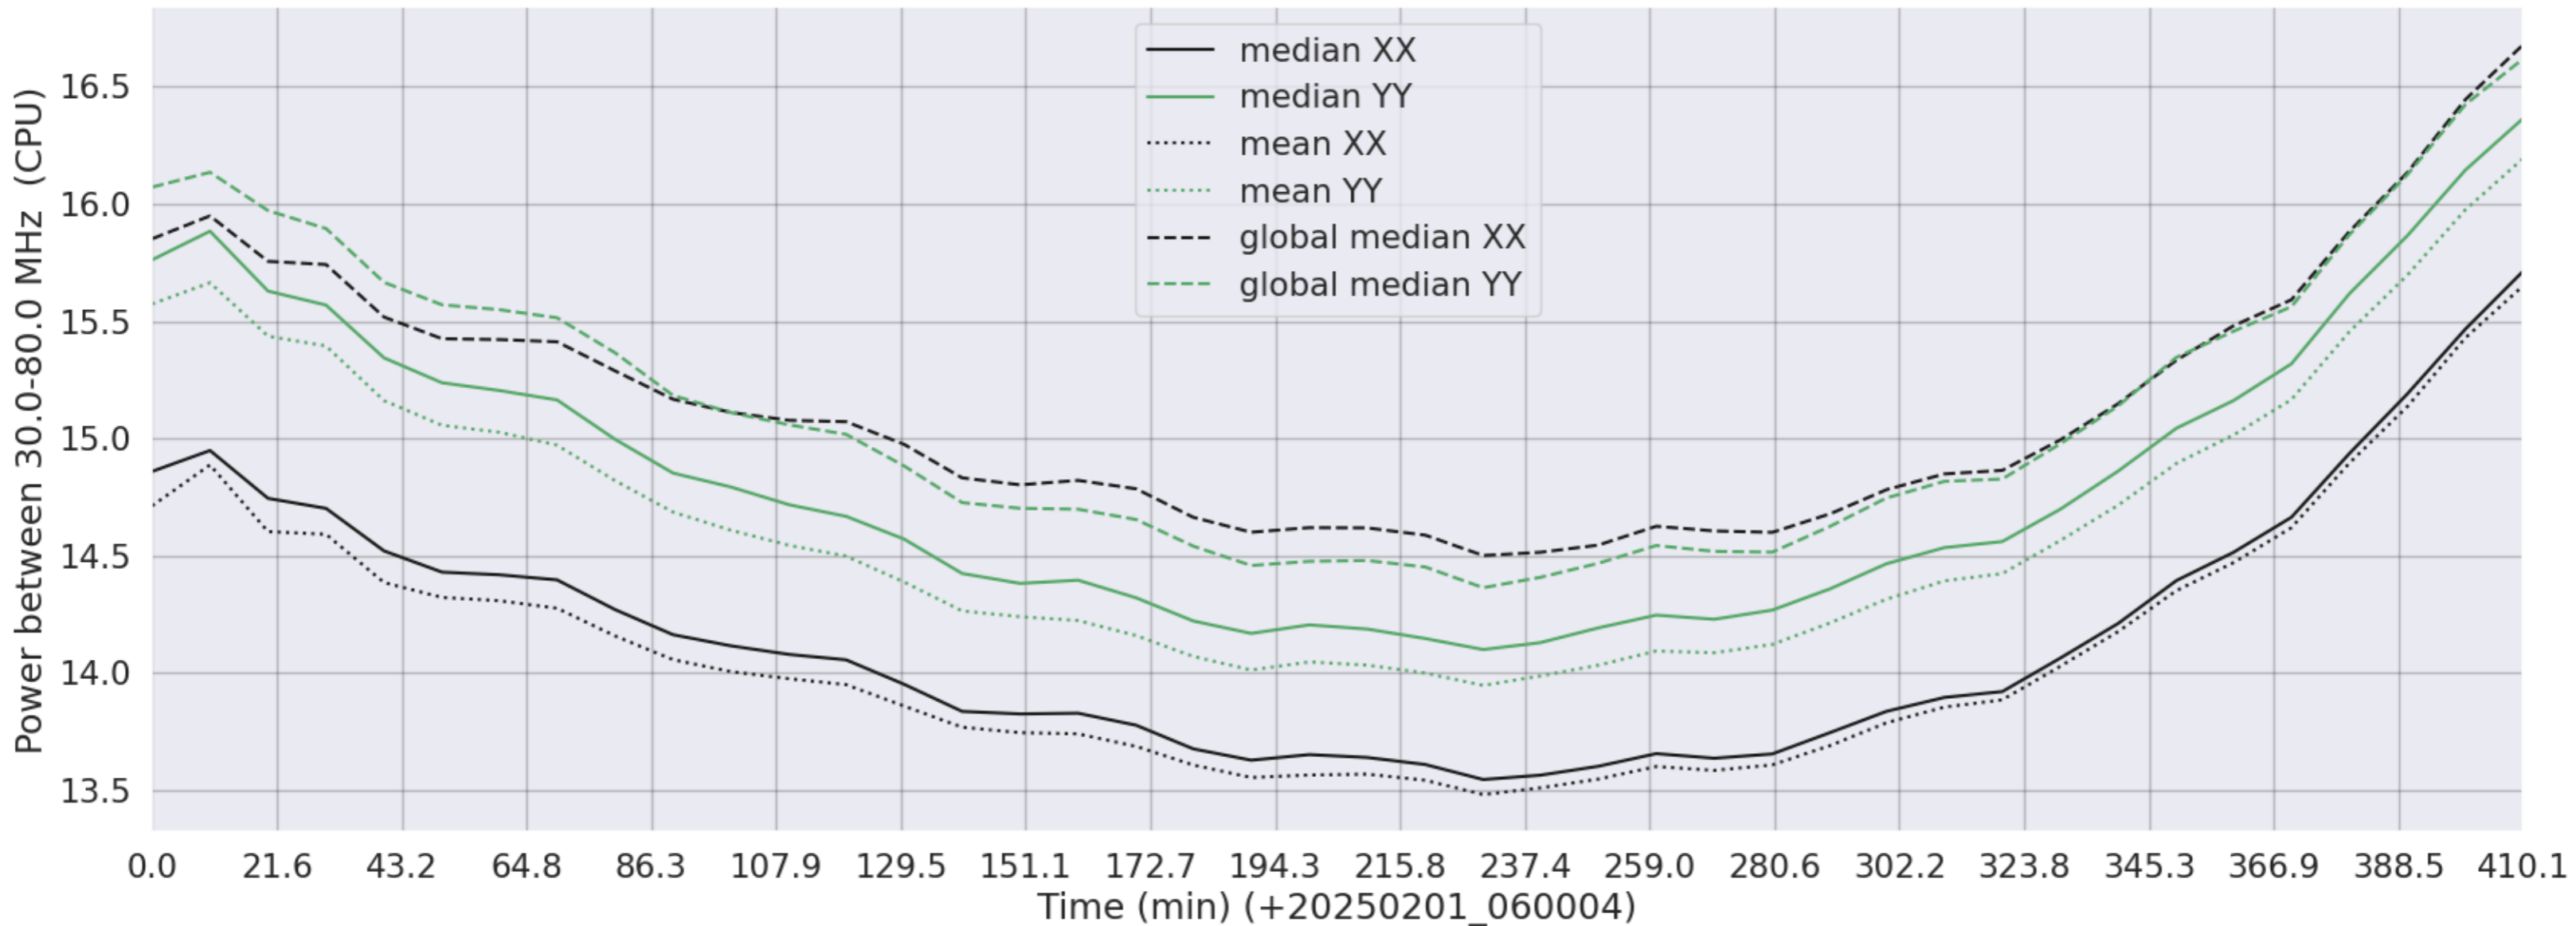

LWA078 - Correlator# 192 - XX FLAGS:Good - YY FLAGS:Good

LWA076 - Correlator# 193 - XX FLAGS:Good - YY FLAGS:Good

LWA081 - Correlator# 194 - XX FLAGS:Good - YY FLAGS:Good

LWA079 - Correlator# 195 - XX FLAGS:Good - YY FLAGS:Good