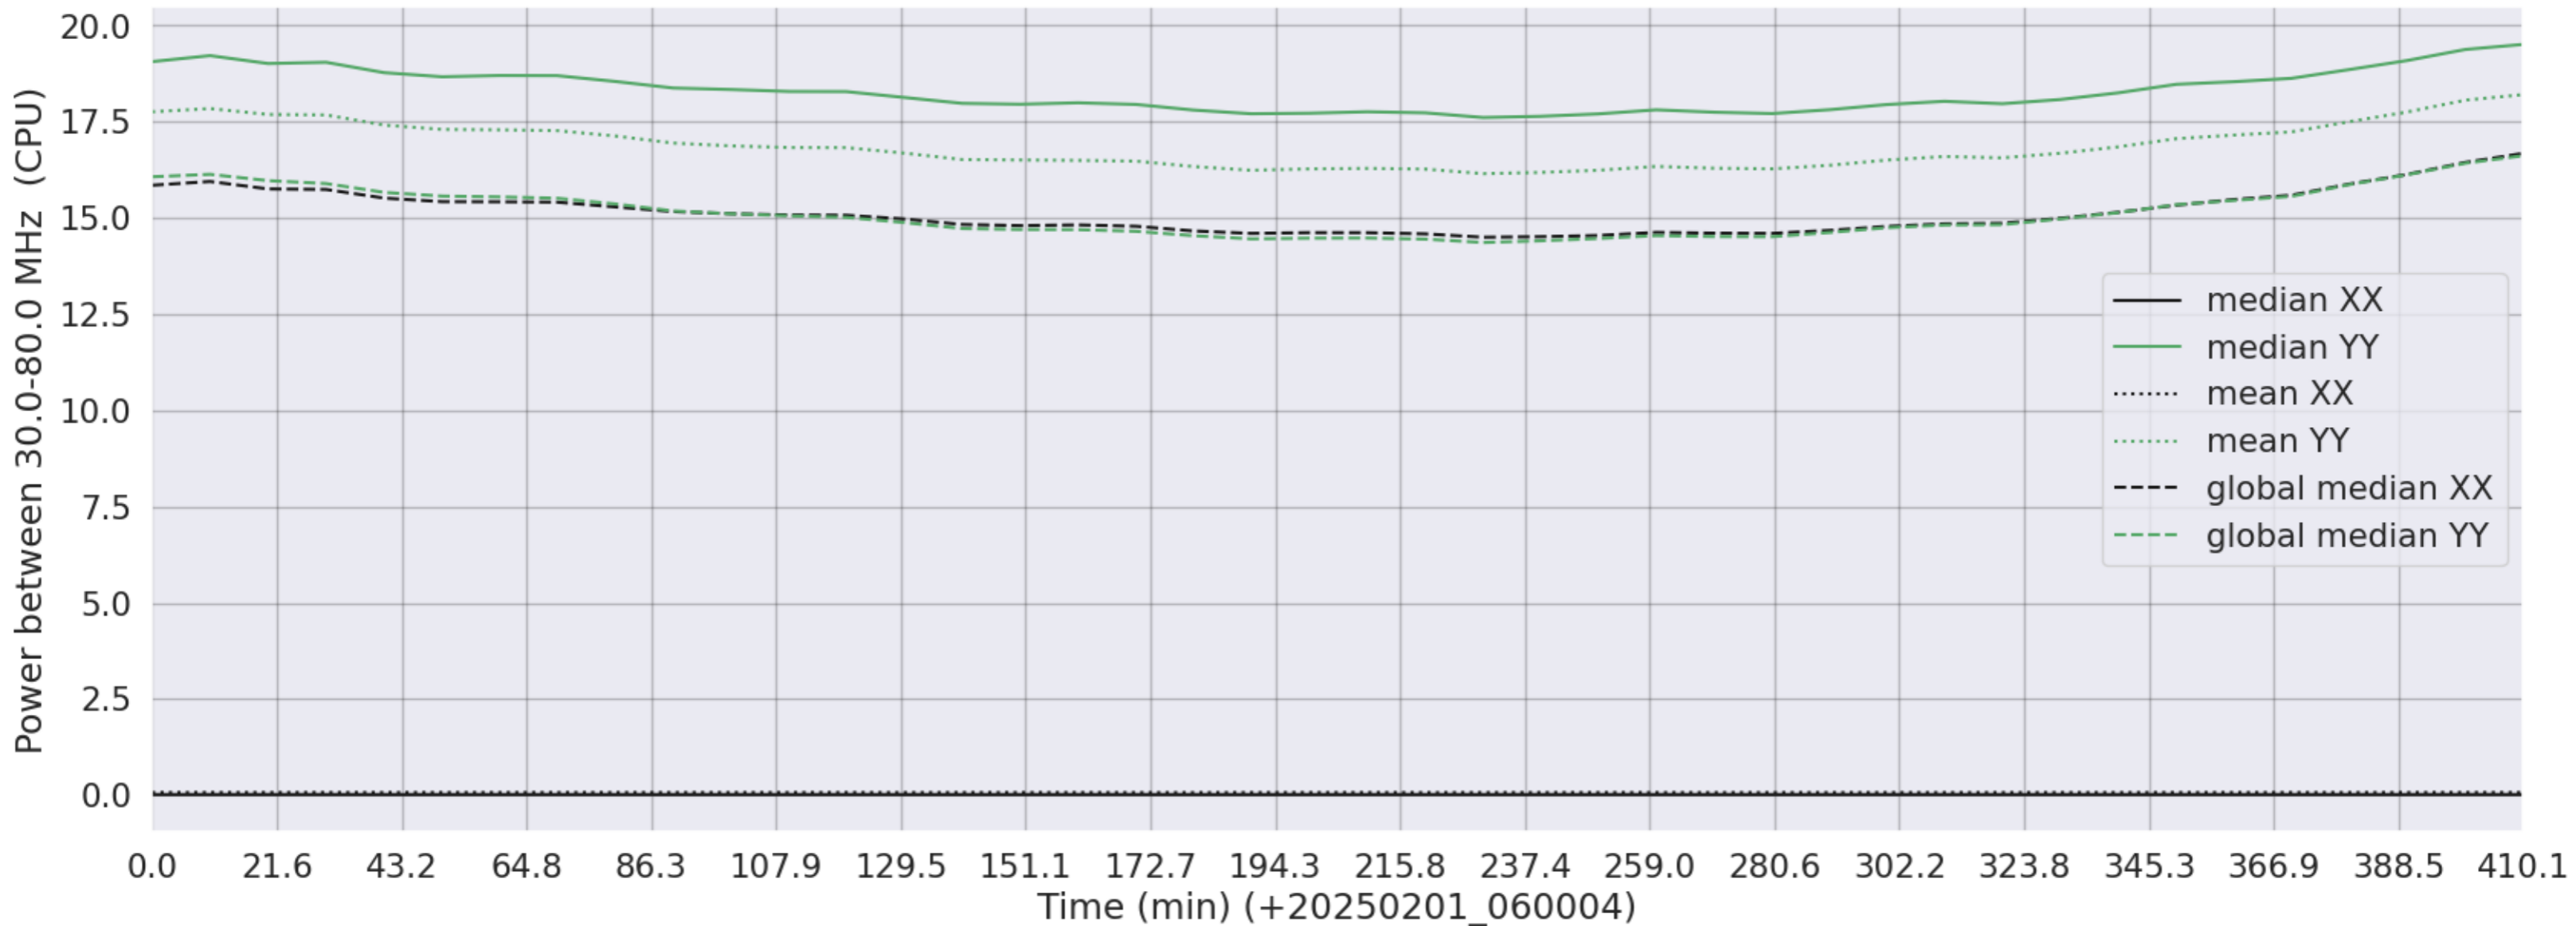

LWA228 - Correlator# 302 - XX FLAGS:Good - YY FLAGS:Good

LWA209 - Correlator# 301 - XX FLAGS:LowPower - YY FLAGS:Good