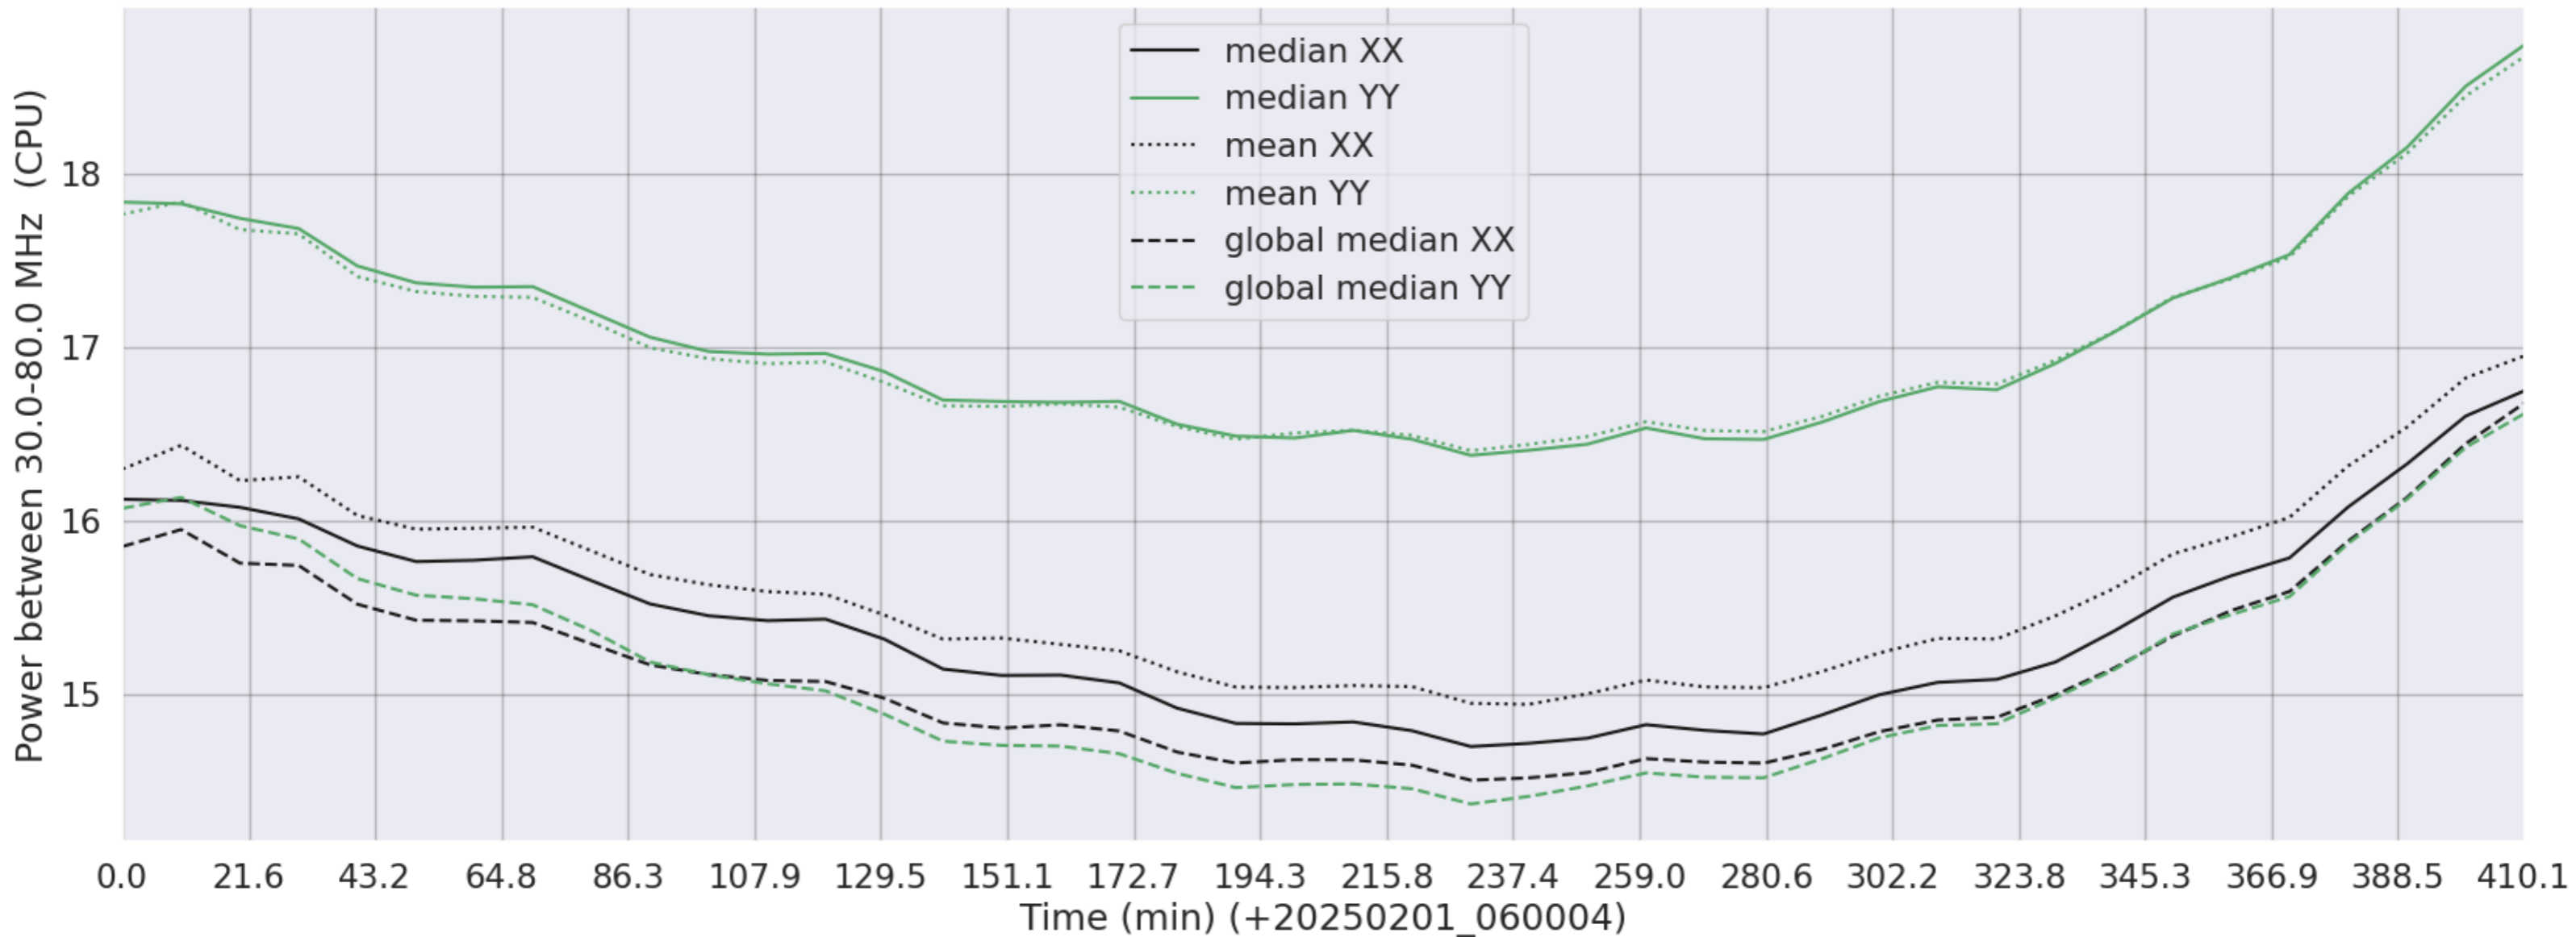

LWA139 - Correlator# 187 - XX FLAGS:Good - YY FLAGS:BadSpecShape

LWA252 - Correlator# 186 - XX FLAGS:Good - YY FLAGS:Good