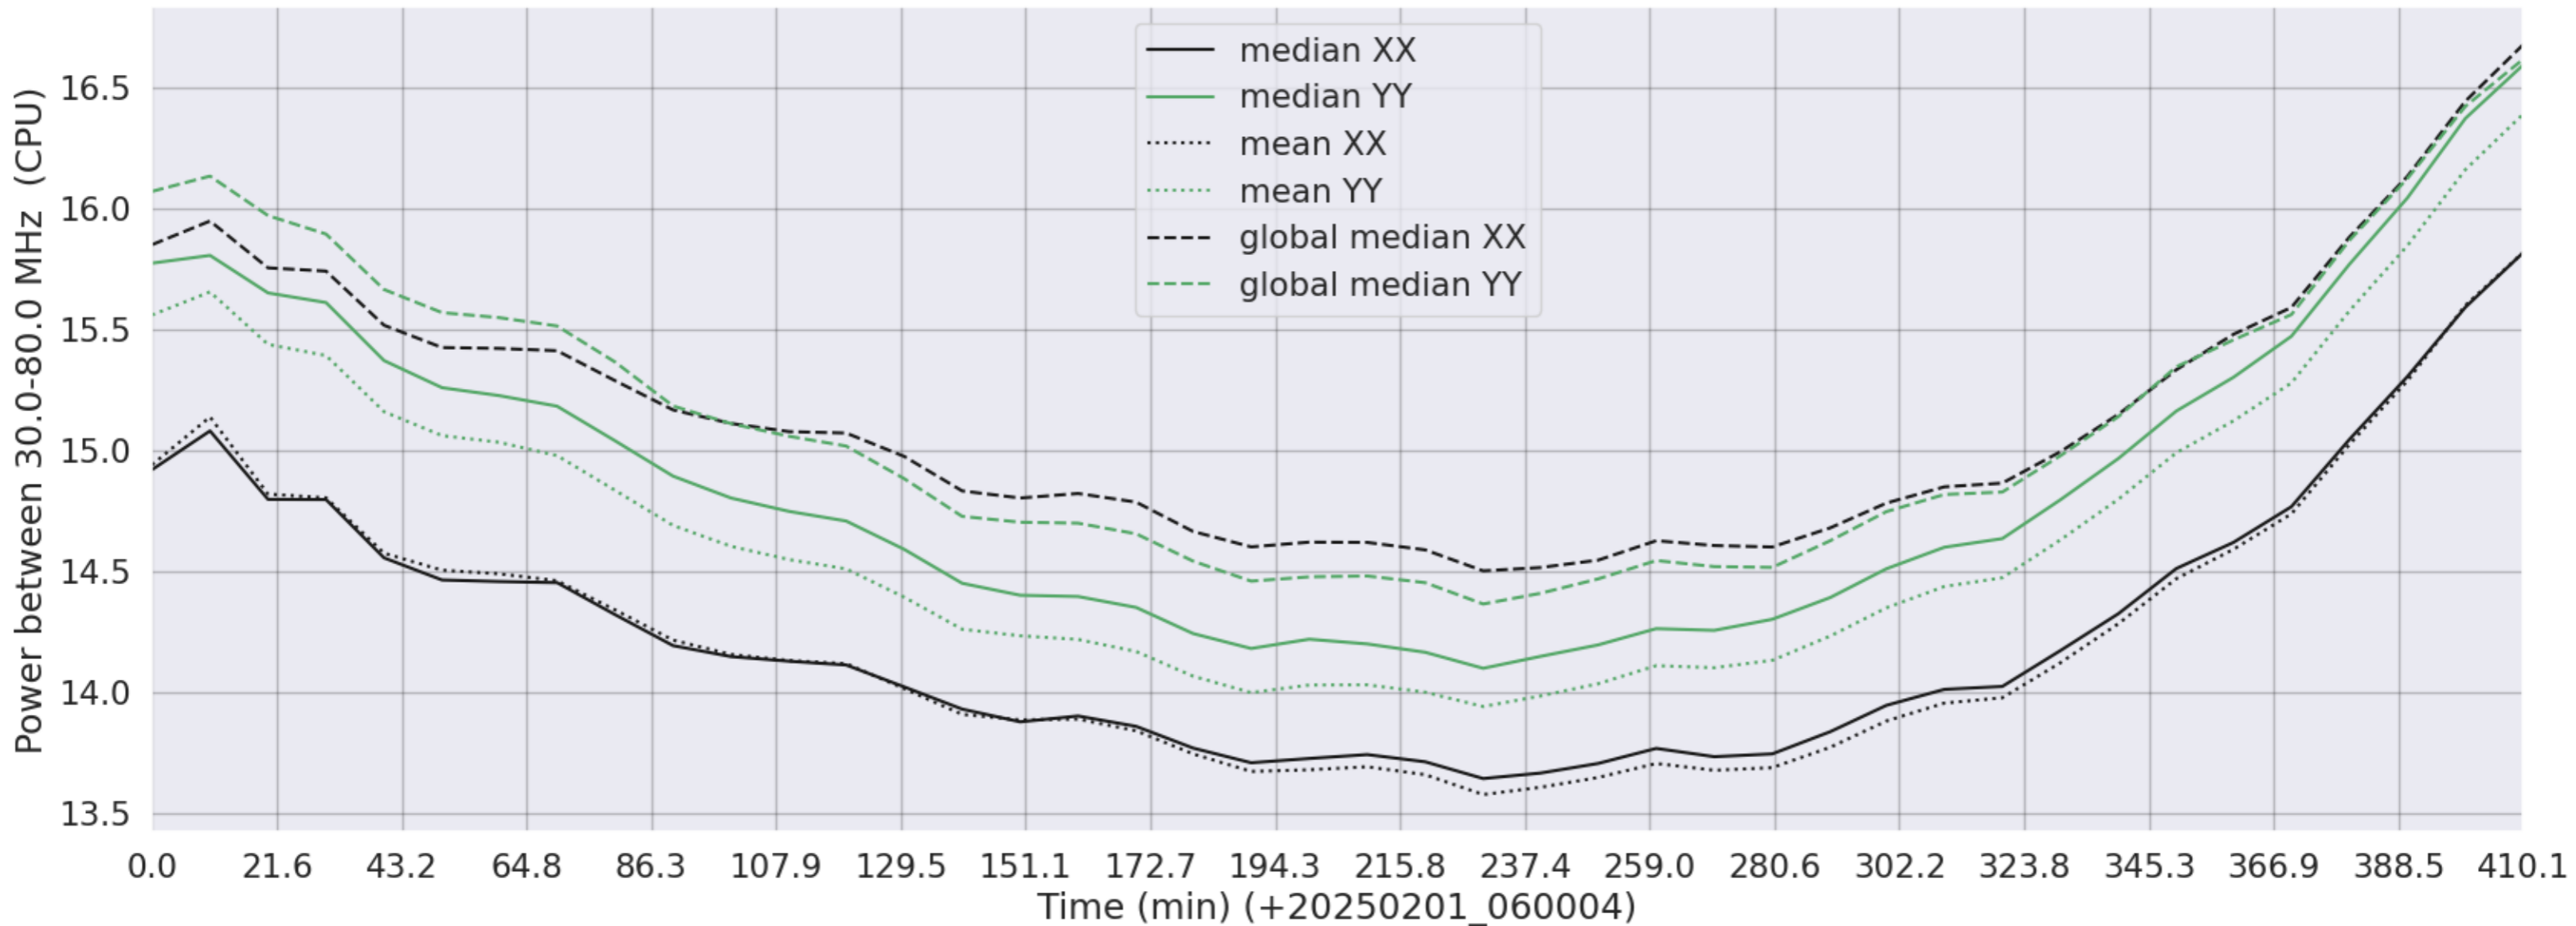

LWA060 - Correlator# 133 - XX FLAGS:Good - YY FLAGS:Good

LWA063 - Correlator# 132 - XX FLAGS:Good - YY FLAGS:Good