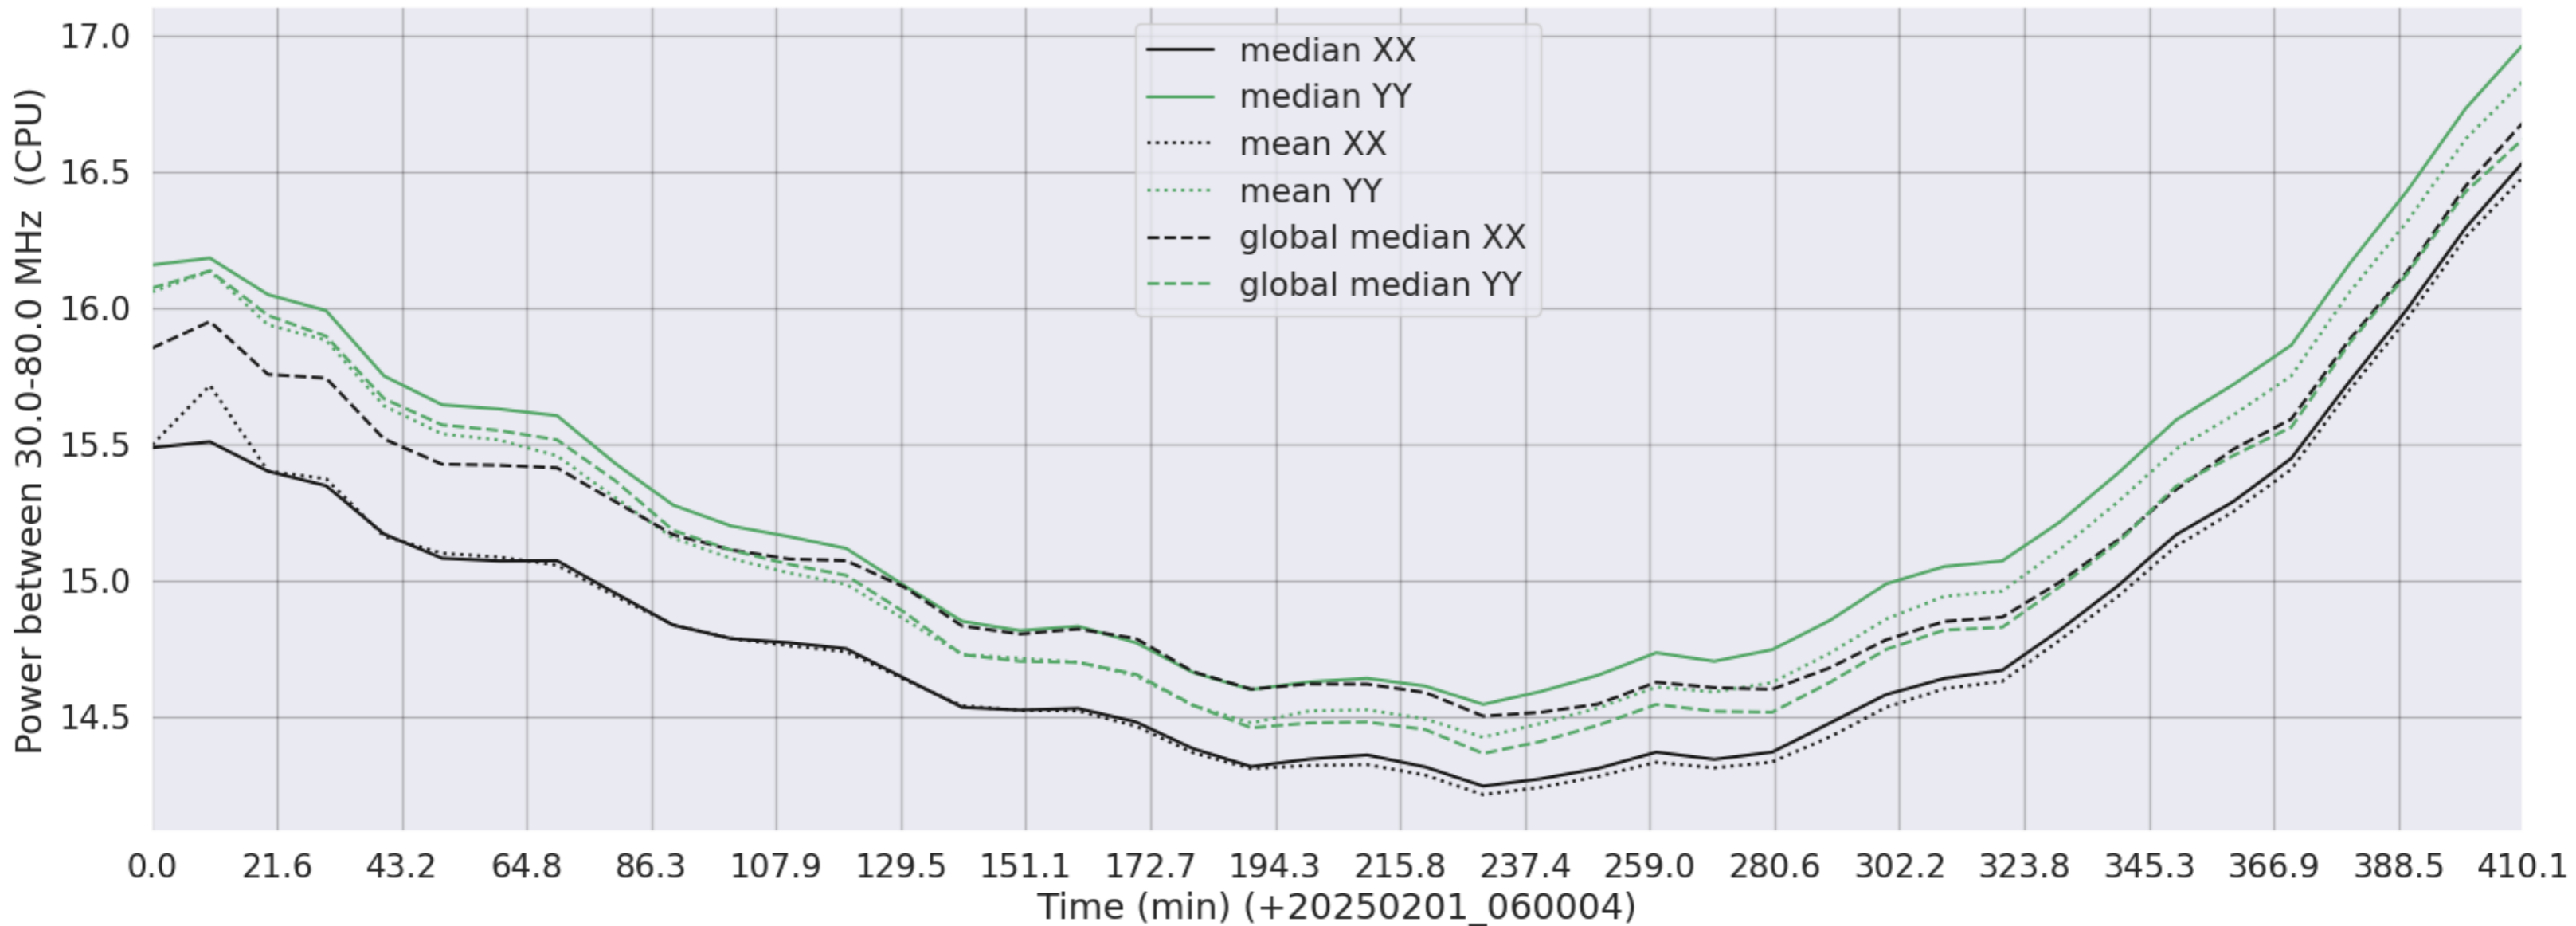

LWA170 - Correlator# 288 - XX FLAGS:Good - YY FLAGS:Good

LWA234 - Correlator# 289 - XX FLAGS:Good - YY FLAGS:Good

LWA173 - Correlator# 290 - XX FLAGS:Good - YY FLAGS:Good

LWA171 - Correlator# 291 - XX FLAGS:Good - YY FLAGS:Good