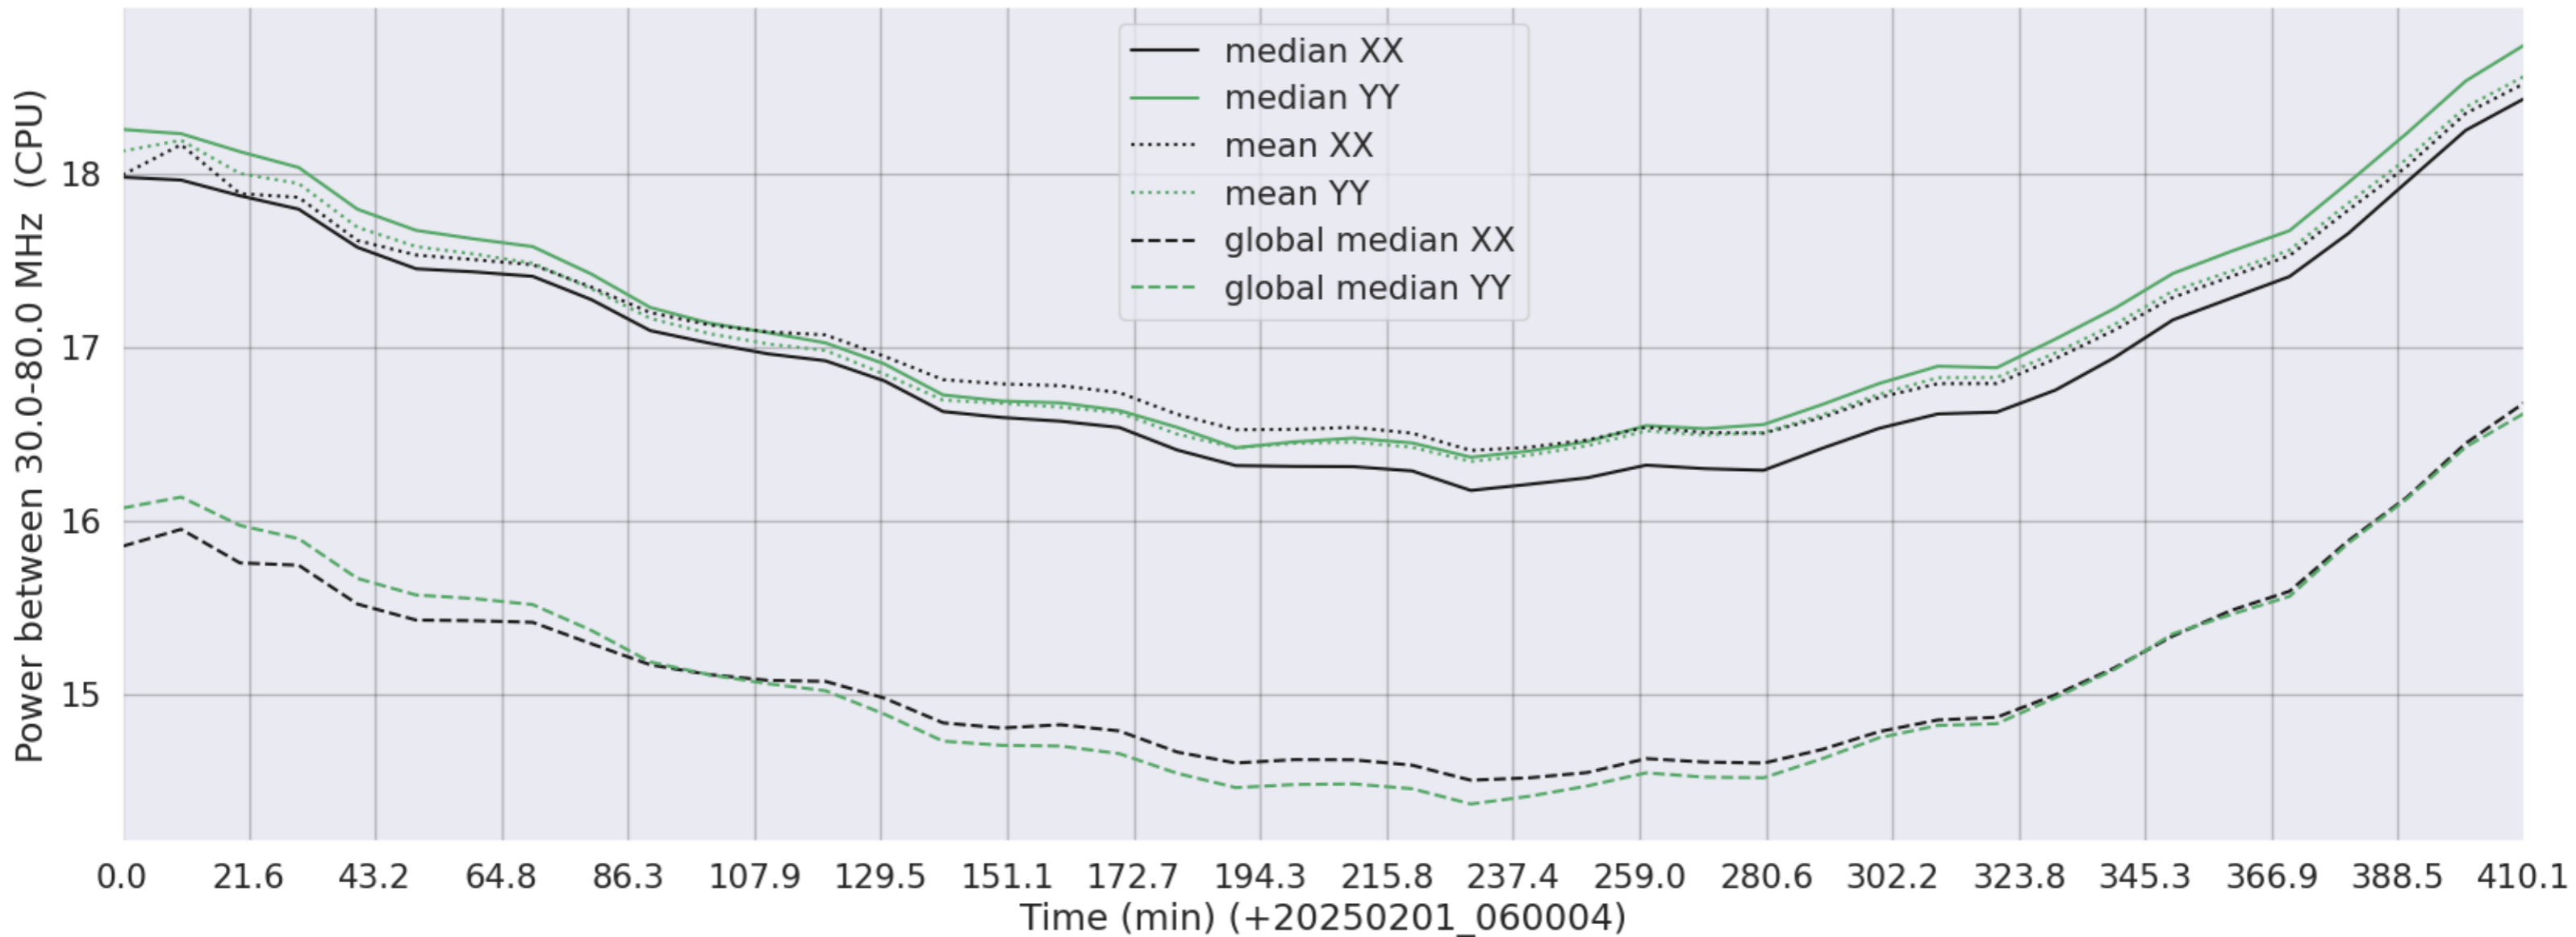

LWA240 - Correlator# 312 - XX FLAGS:Good - YY FLAGS:Good

LWA239 - Correlator# 313 - XX FLAGS:Good - YY FLAGS:Good

LWA297 - Correlator# 314 - XX FLAGS:Good - YY FLAGS:Good

LWA254 - Correlator# 315 - XX FLAGS:Good - YY FLAGS:Good