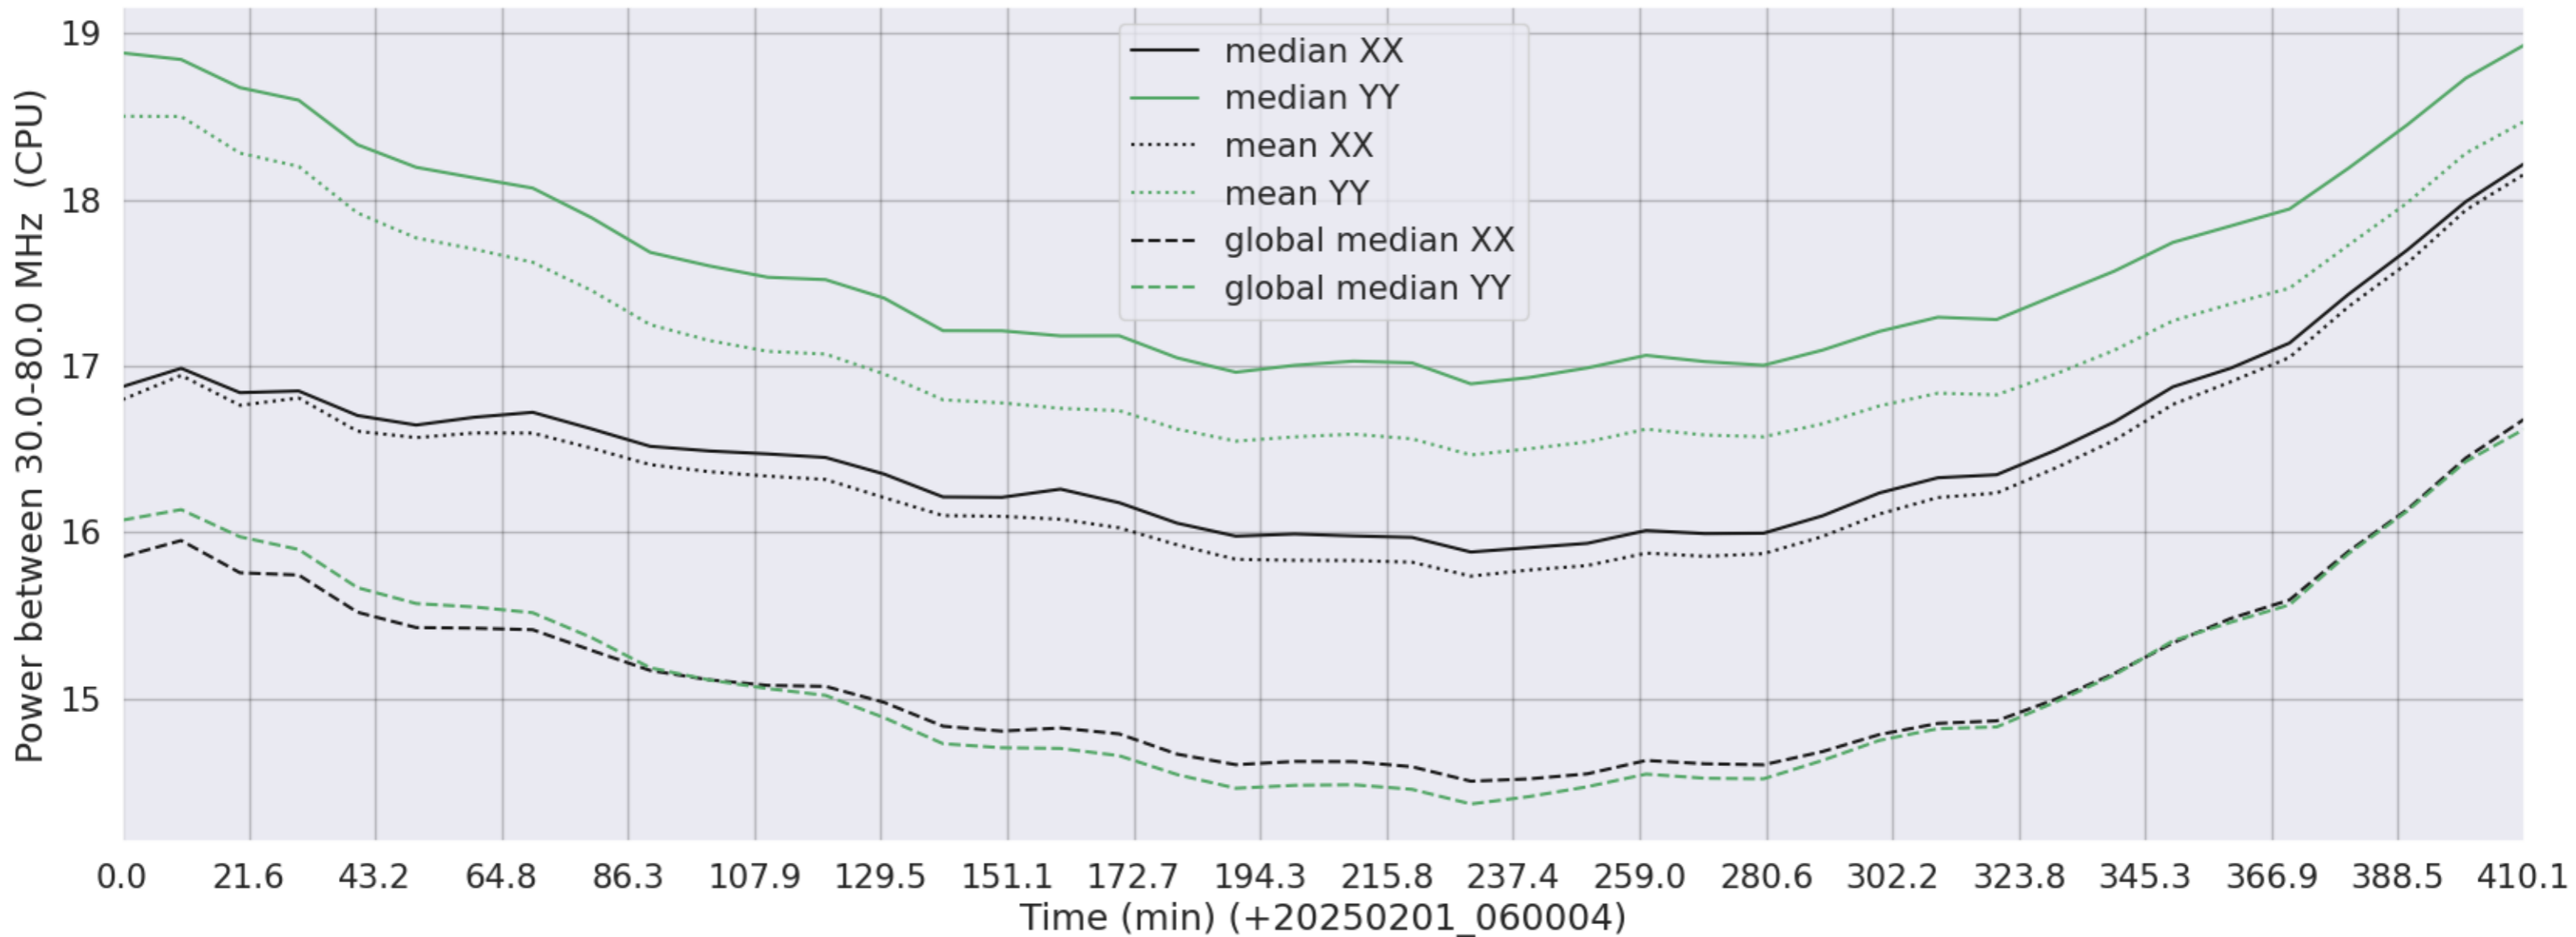

LWA276 - Correlator# 006 - XX FLAGS:Good - YY FLAGS:Good

LWA269 - Correlator# 005 - XX FLAGS:Good - YY FLAGS:Good