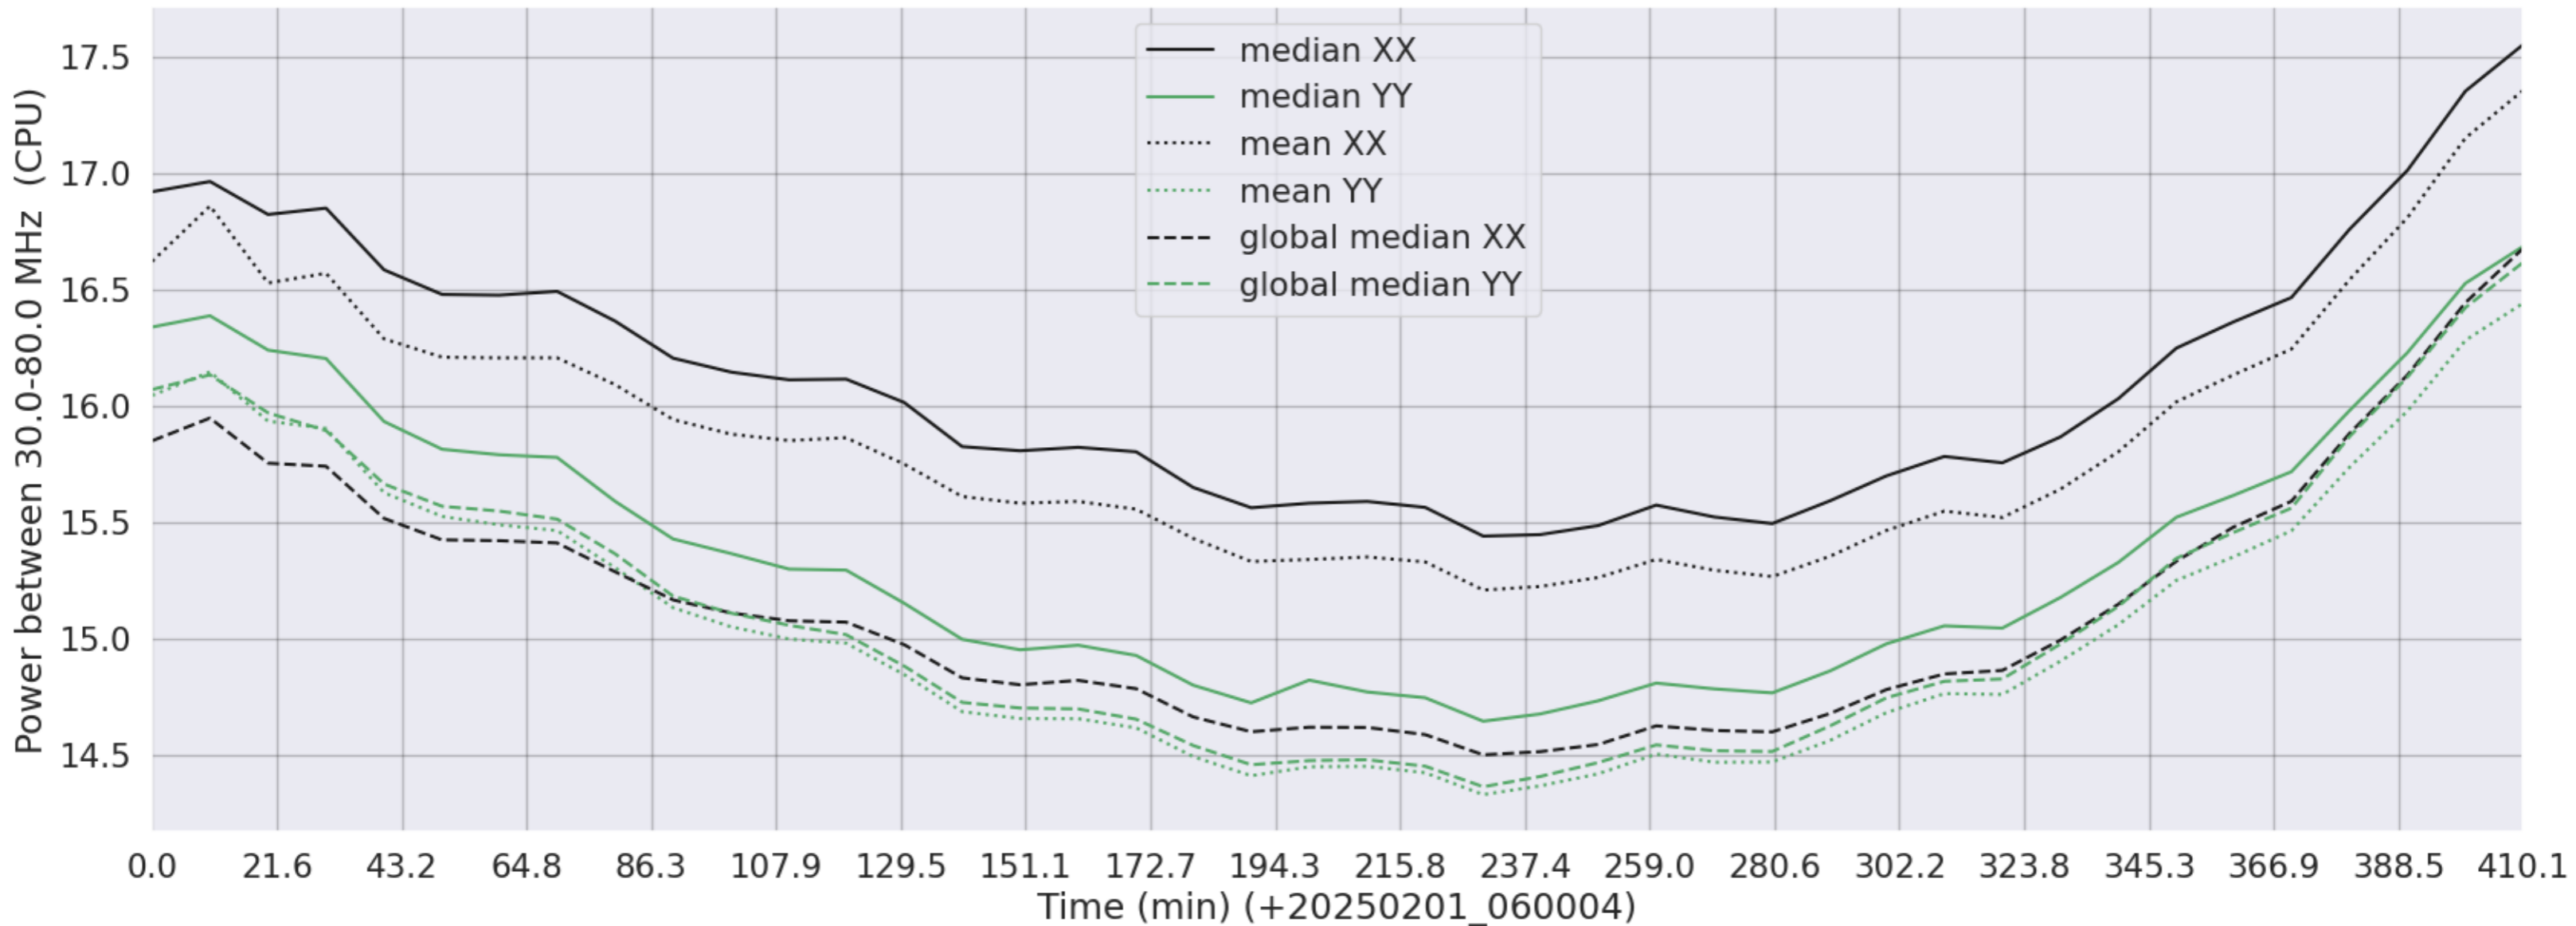

LWA107 - Correlator# 197 - XX FLAGS:Good - YY FLAGS:BadSpecShape

LWA108 - Correlator# 196 - XX FLAGS:Good - YY FLAGS:Good