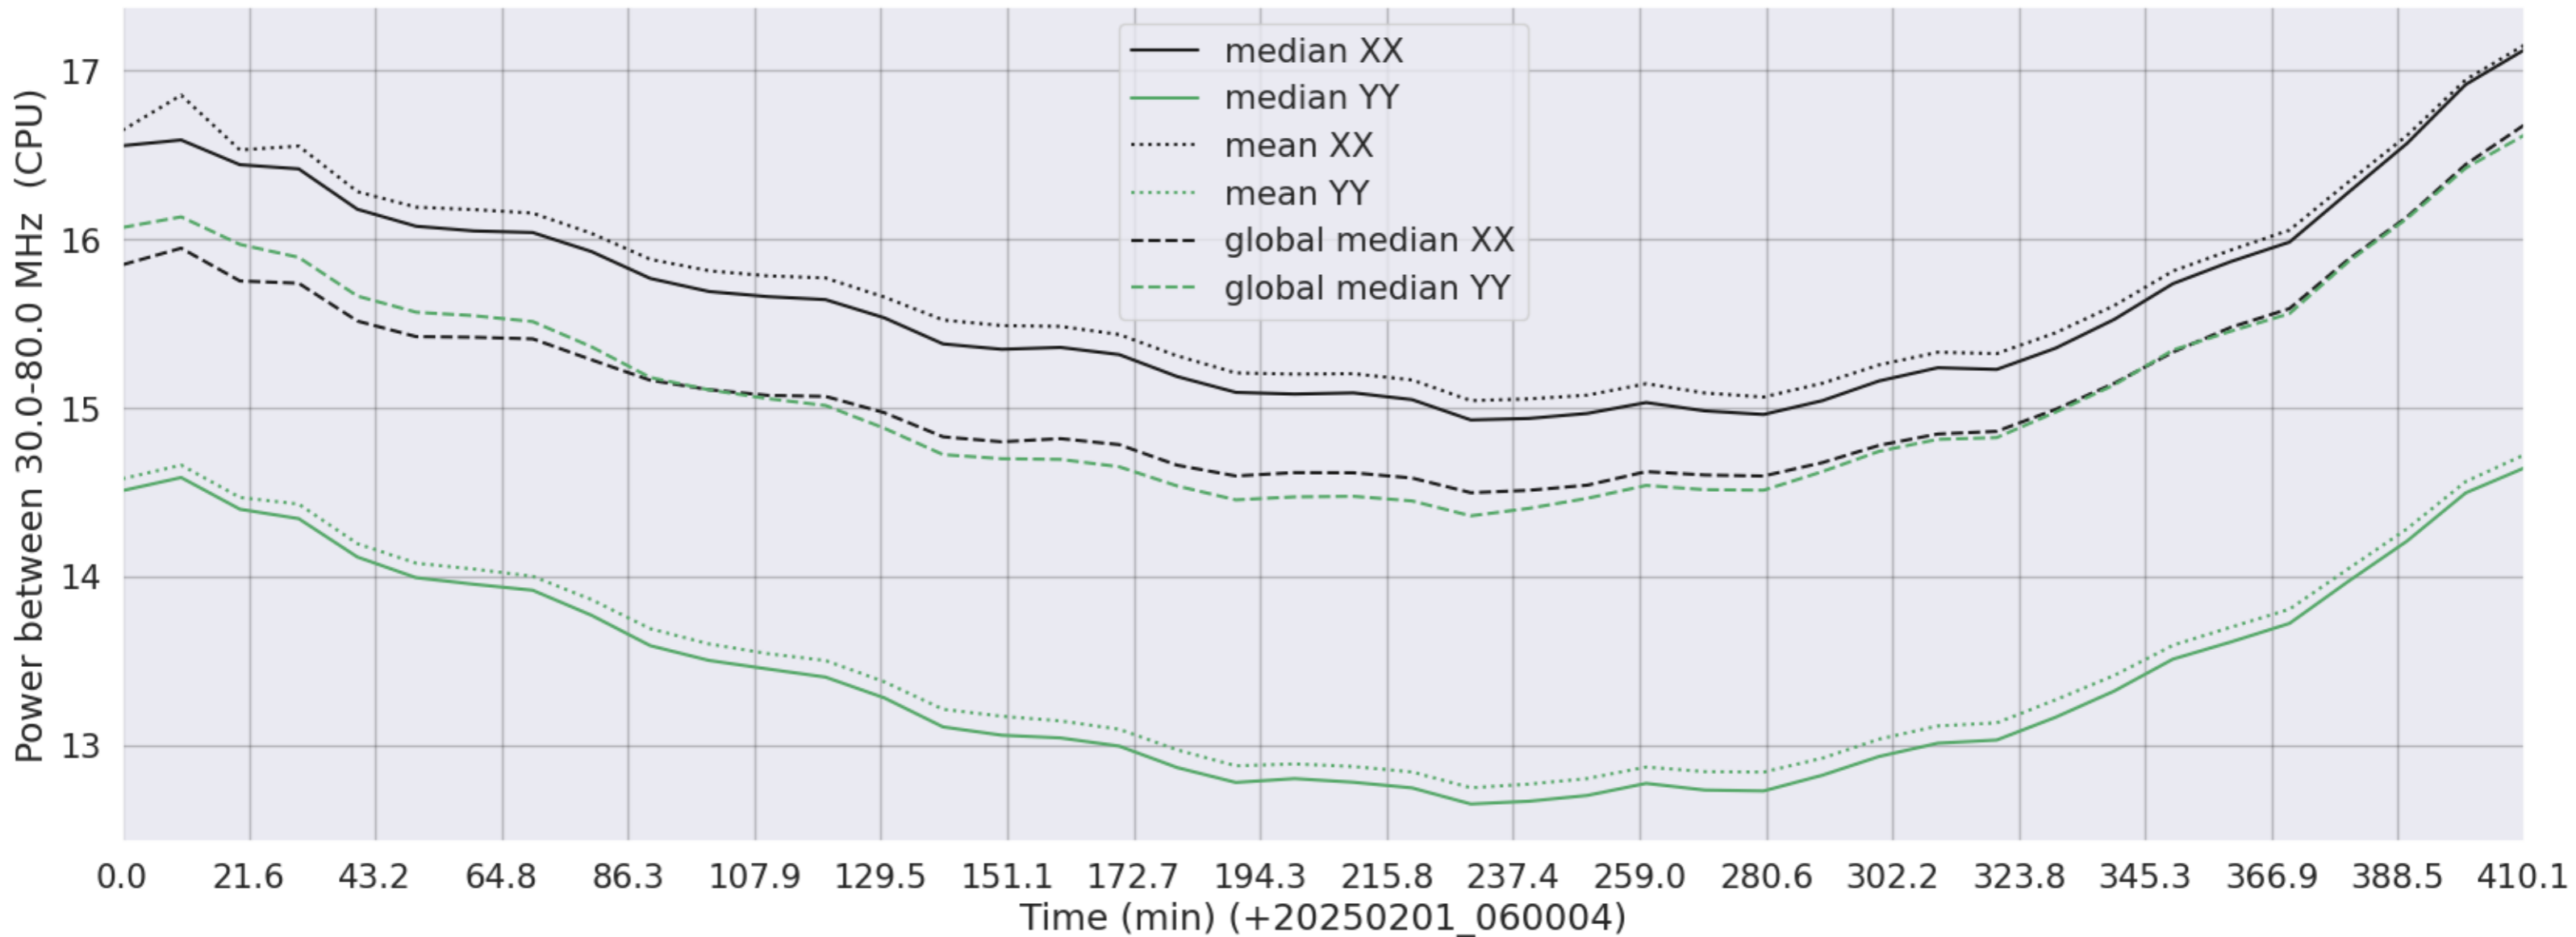

LWA027 - Correlator# 111 - XX FLAGS:Good - YY FLAGS:Good

LWA029 - Correlator# 110 - XX FLAGS:Good - YY FLAGS:Good