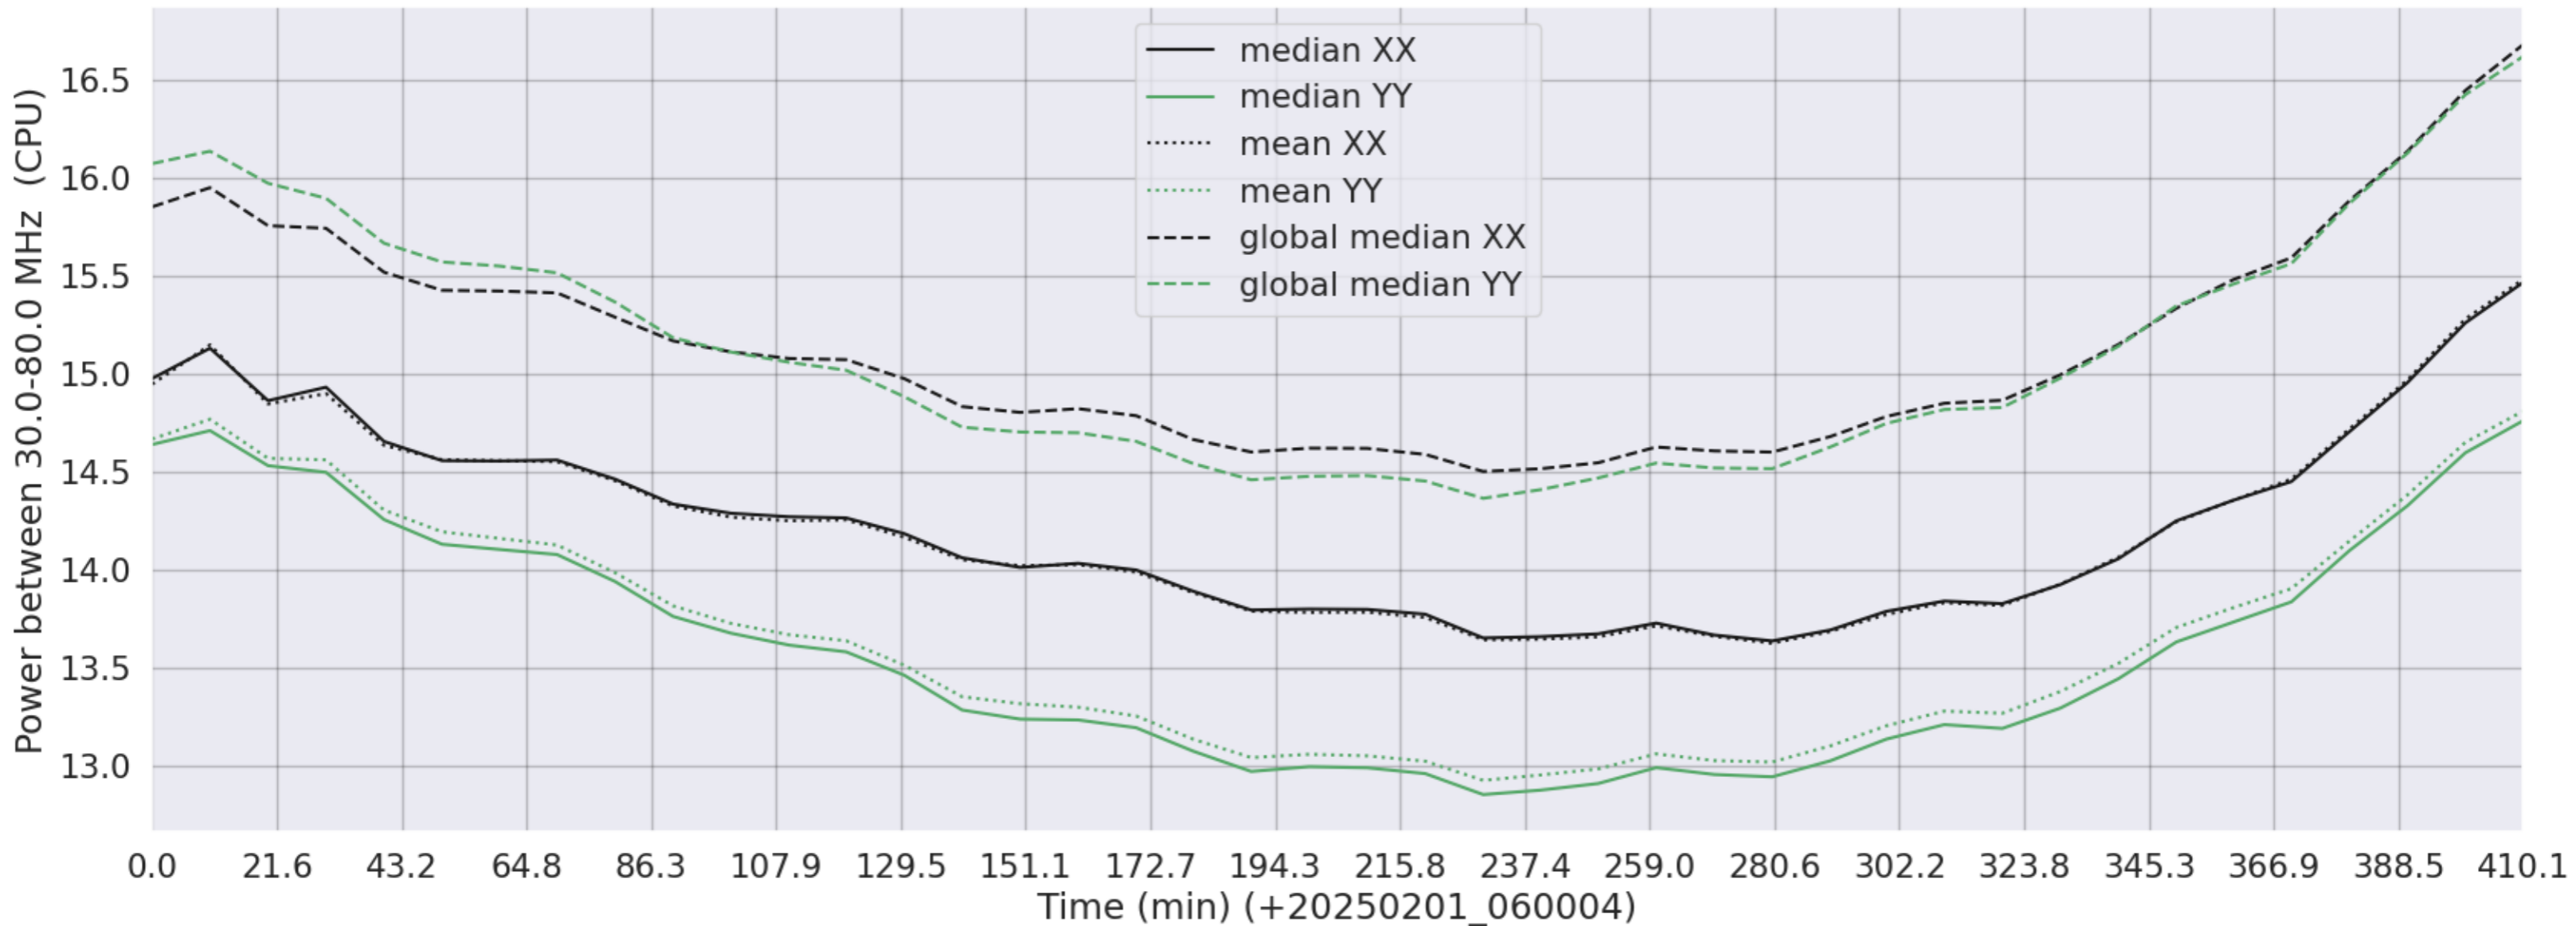

LWA026 - Correlator# 108 - XX FLAGS:Good - YY FLAGS:Good

LWA025 - Correlator# 109 - XX FLAGS:Good - YY FLAGS:Good

LWA029 - Correlator# 110 - XX FLAGS:Good - YY FLAGS:Good

LWA027 - Correlator# 111 - XX FLAGS:Good - YY FLAGS:Good