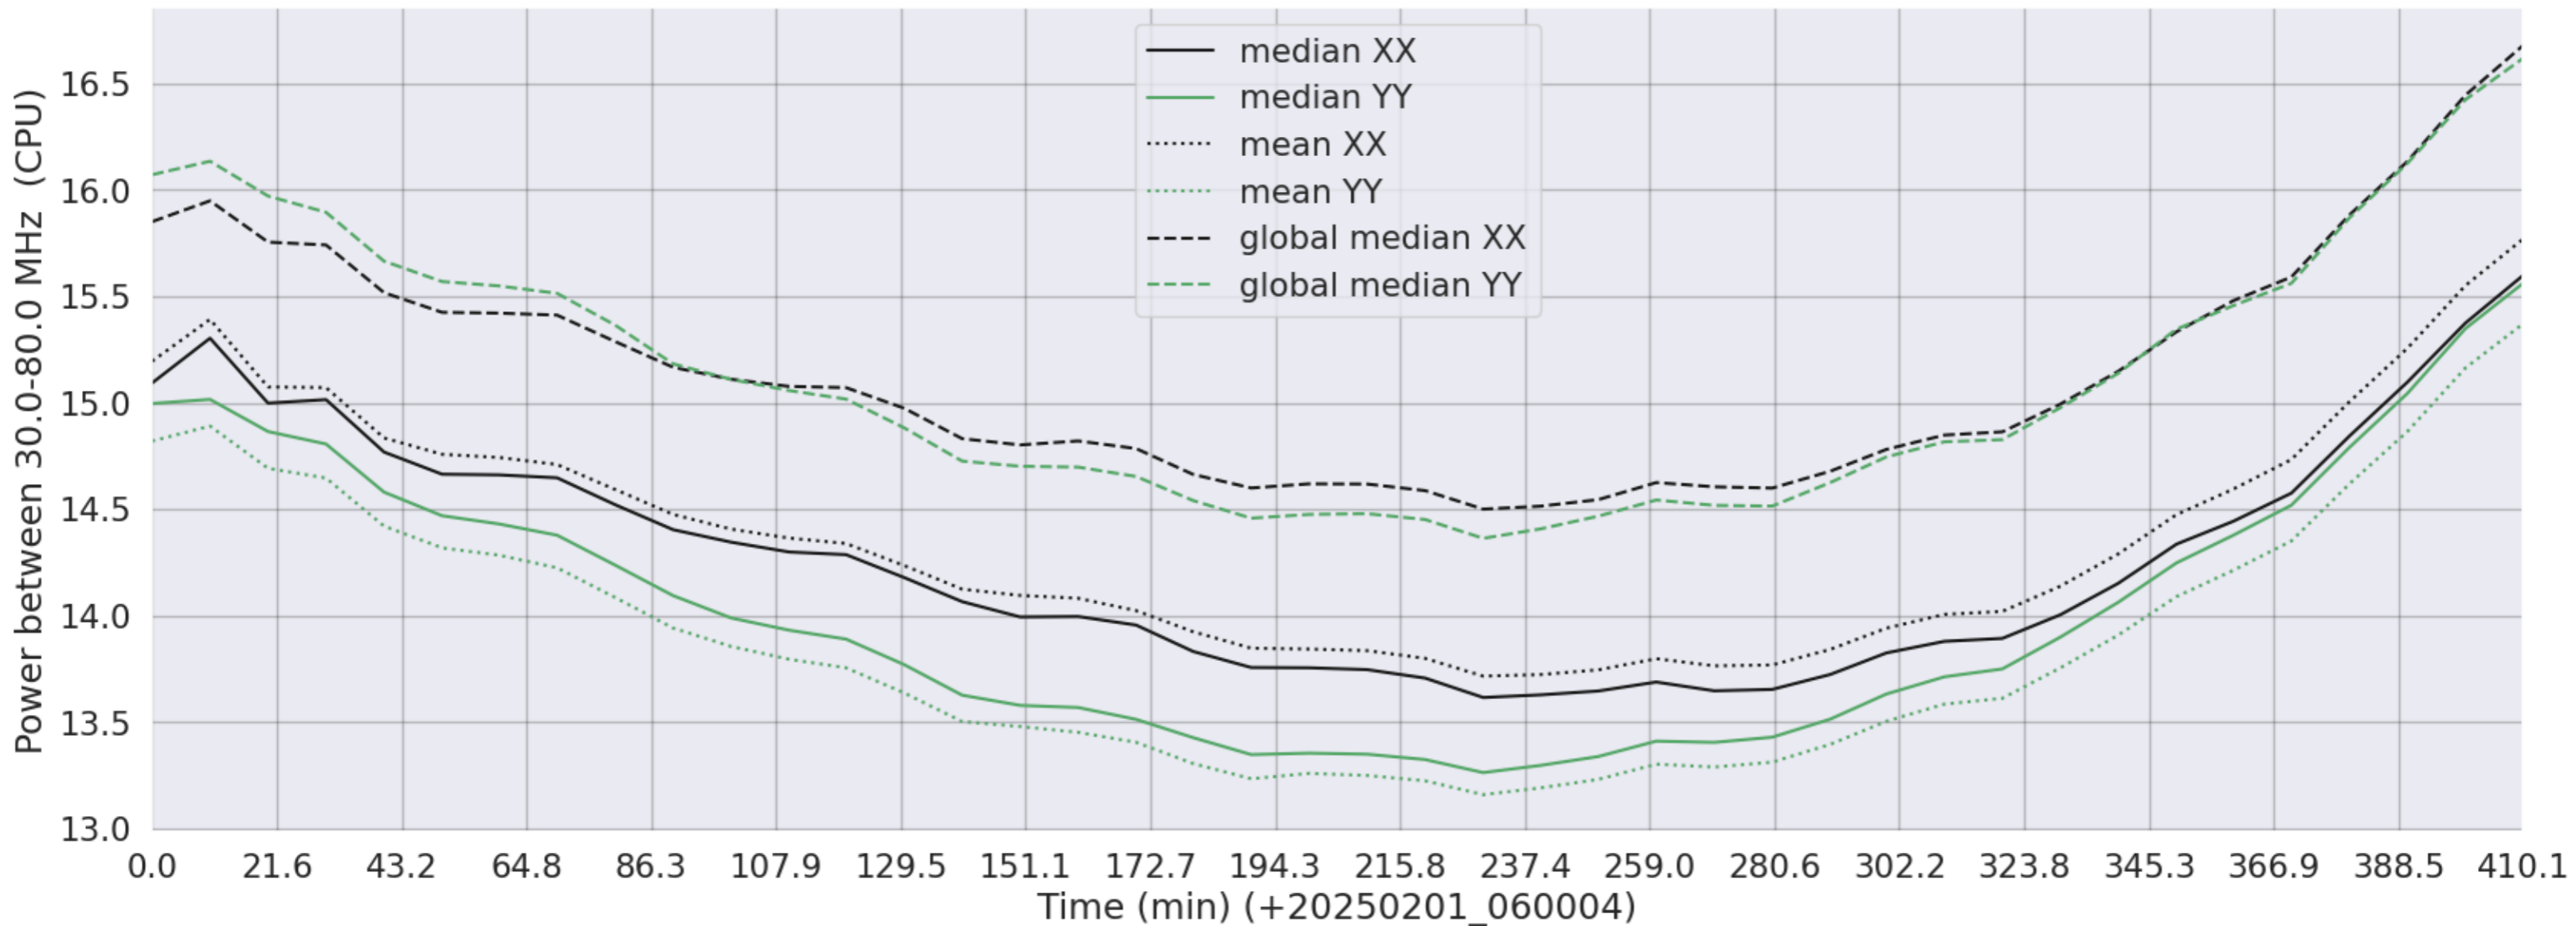

LWA182 - Correlator# 238 - XX FLAGS:Good - YY FLAGS:Good

LWA158 - Correlator# 237 - XX FLAGS:Good - YY FLAGS:Good