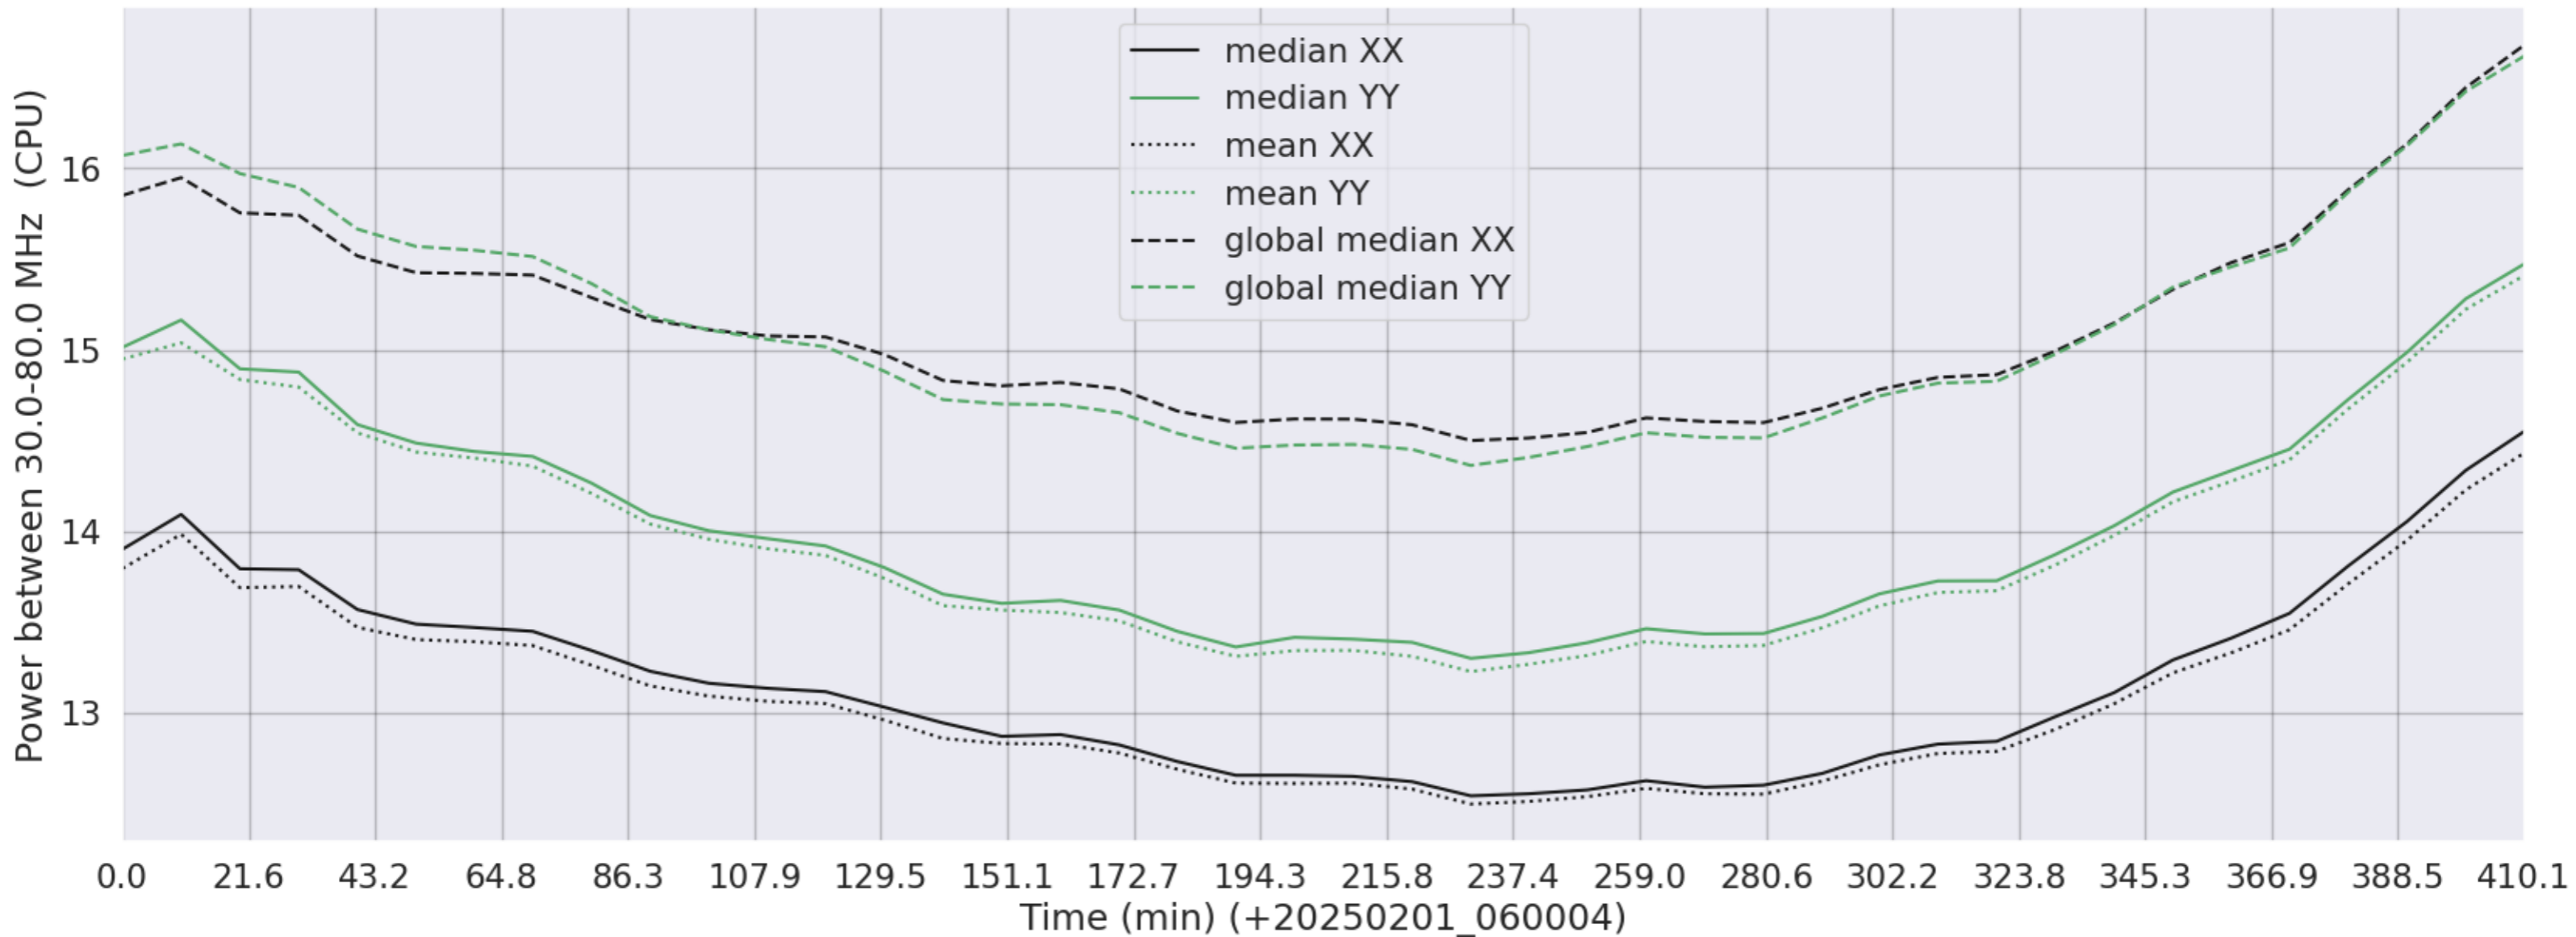

LWA057 - Correlator# 134 - XX FLAGS:Good - YY FLAGS:Good

LWA060 - Correlator# 133 - XX FLAGS:Good - YY FLAGS:Good