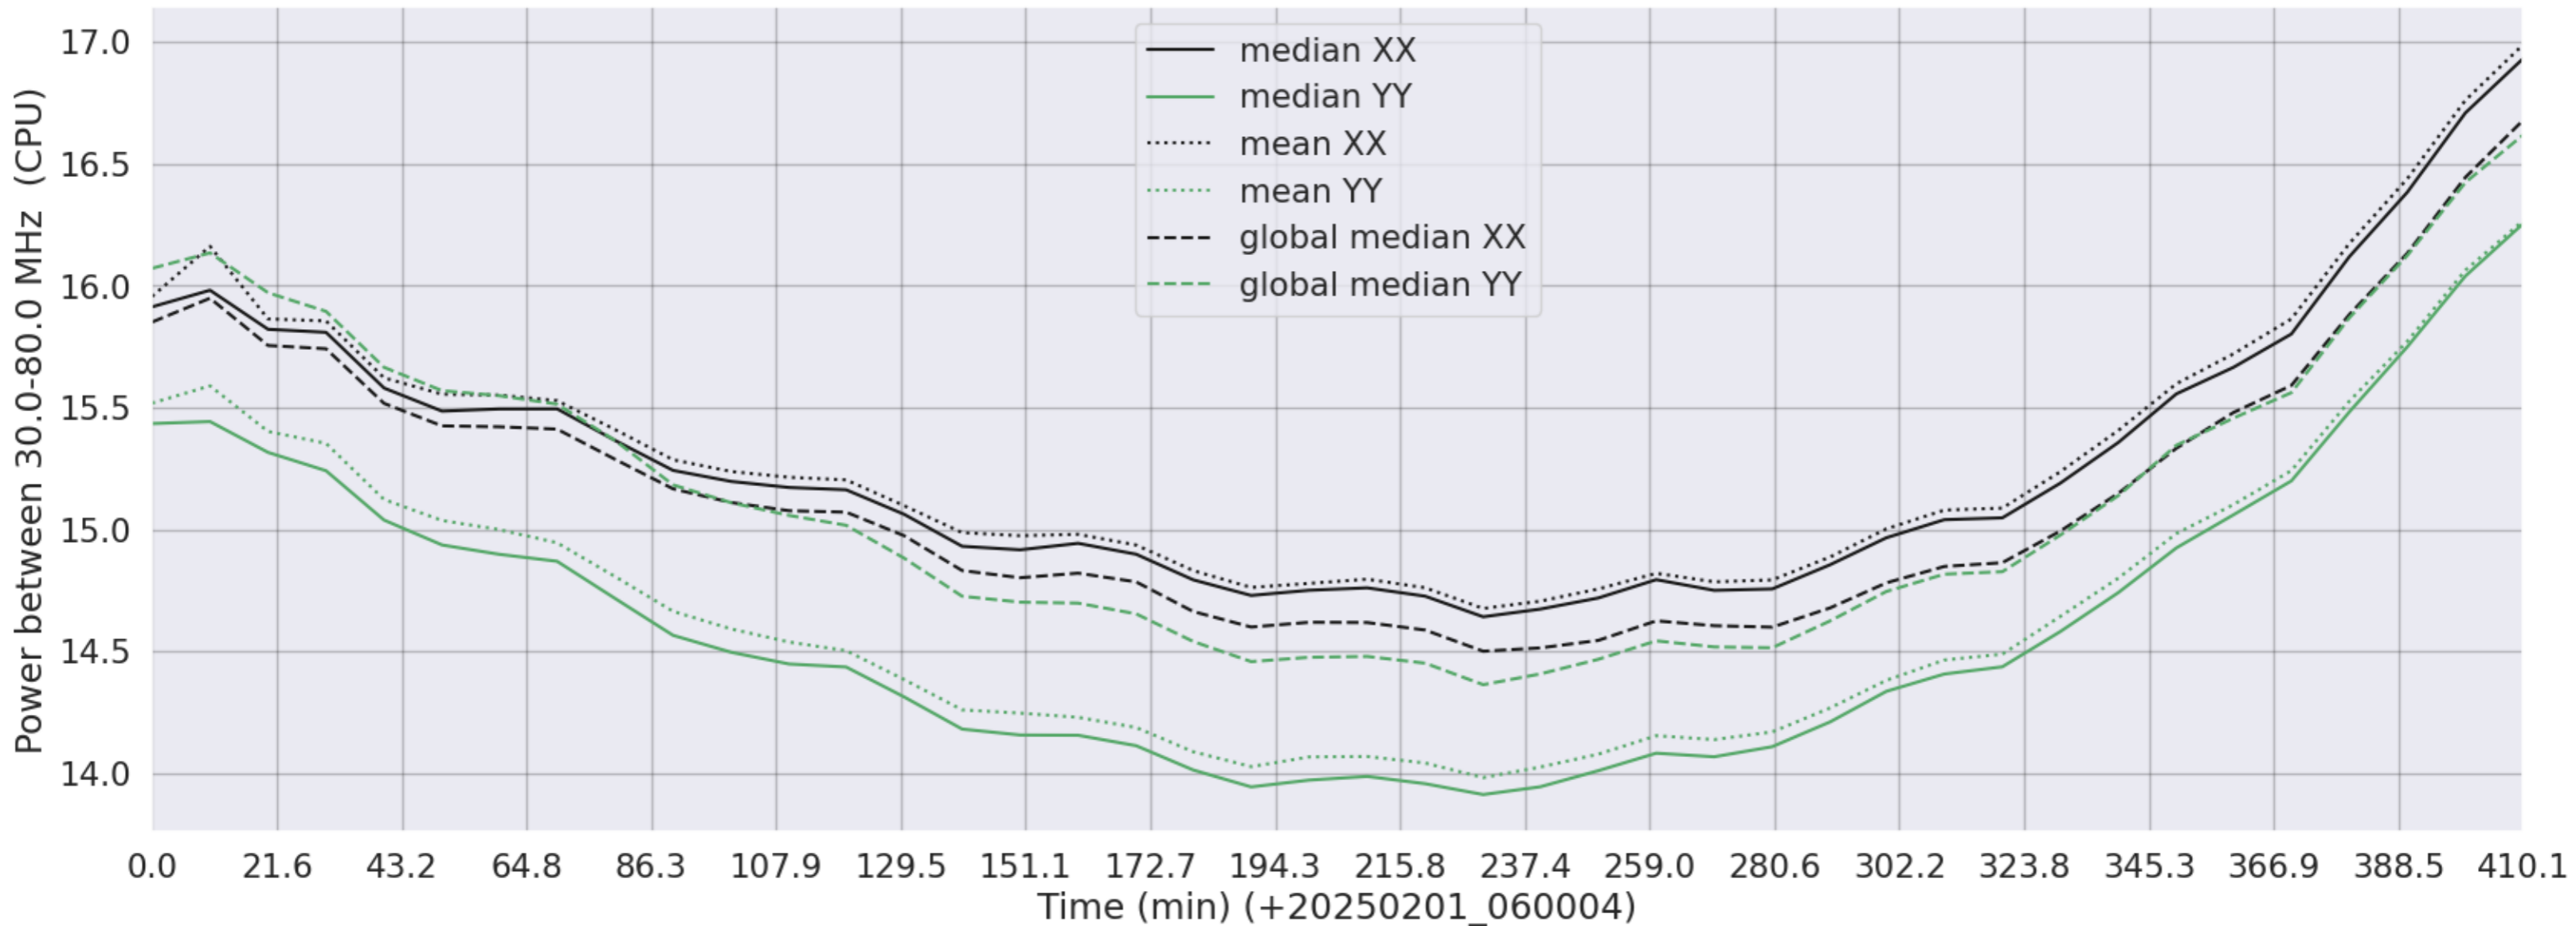

LWA166 - Correlator# 269 - XX FLAGS:Good - YY FLAGS:Good

LWA167 - Correlator# 268 - XX FLAGS:Good - YY FLAGS:Good