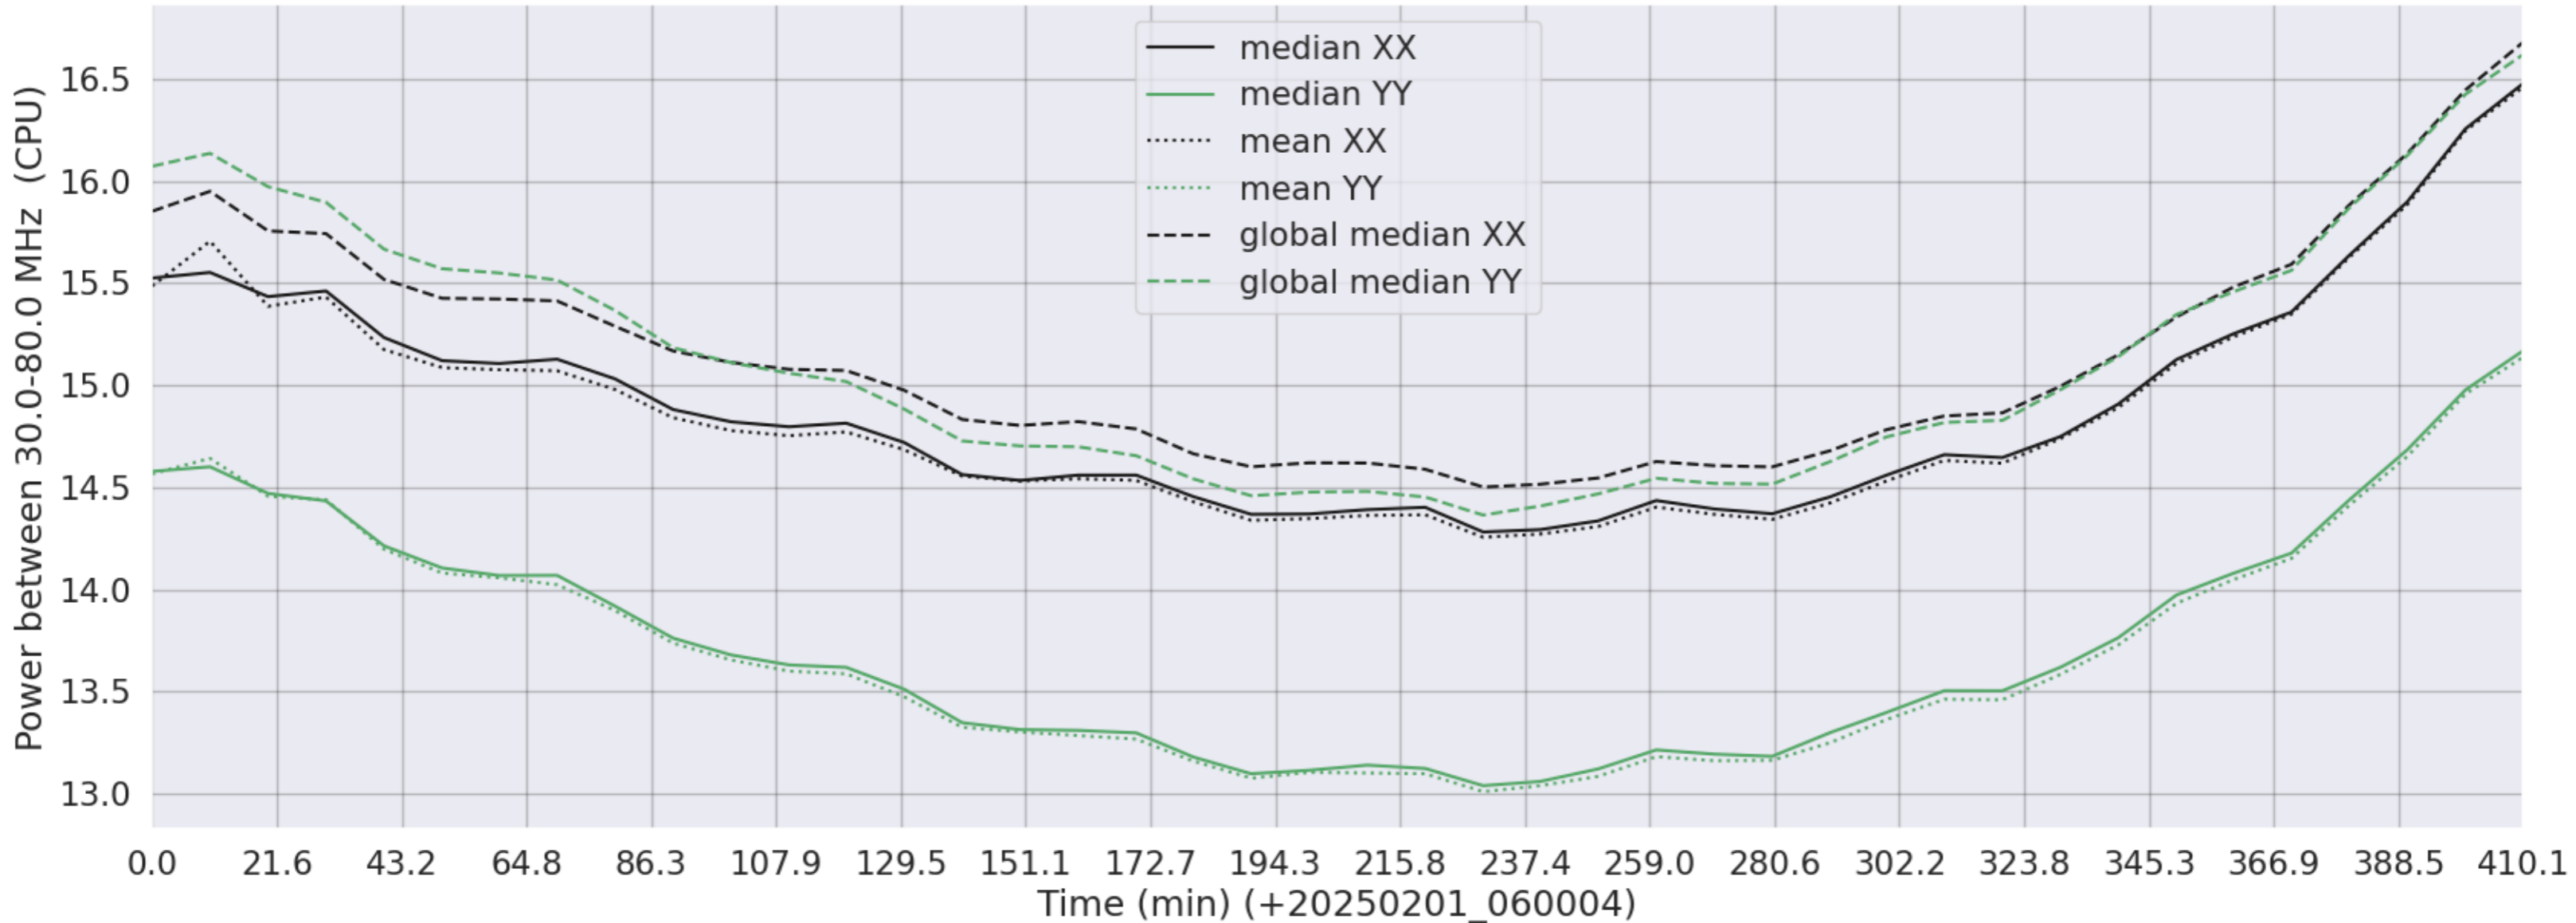

LWA207 - Correlator# 299 - XX FLAGS:Good - YY FLAGS:Good

LWA208 - Correlator# 298 - XX FLAGS:Good - YY FLAGS:BadSpecShape