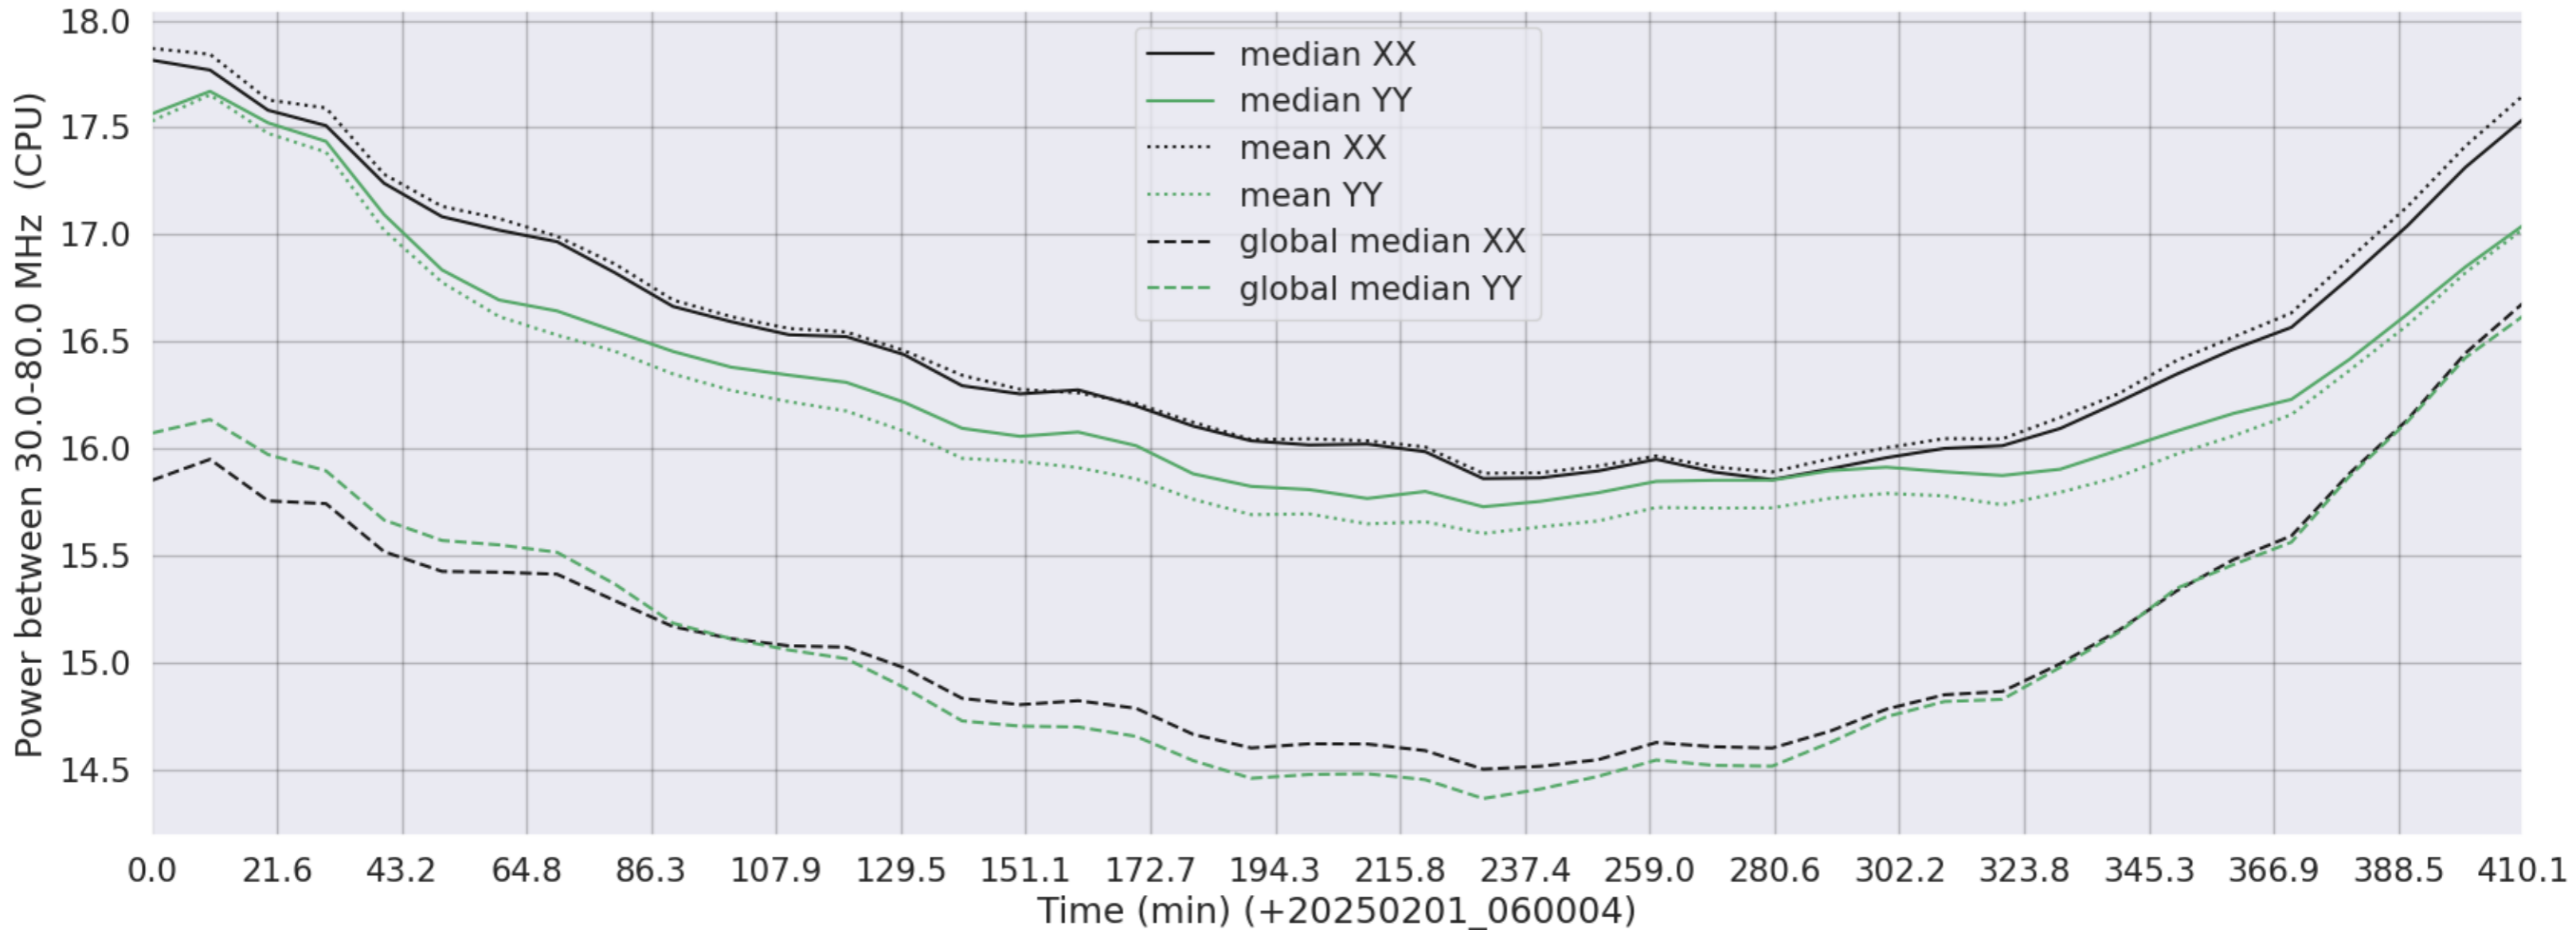

LWA254 - Correlator# 315 - XX FLAGS:Good - YY FLAGS:Good

LWA297 - Correlator# 314 - XX FLAGS:Good - YY FLAGS:Good