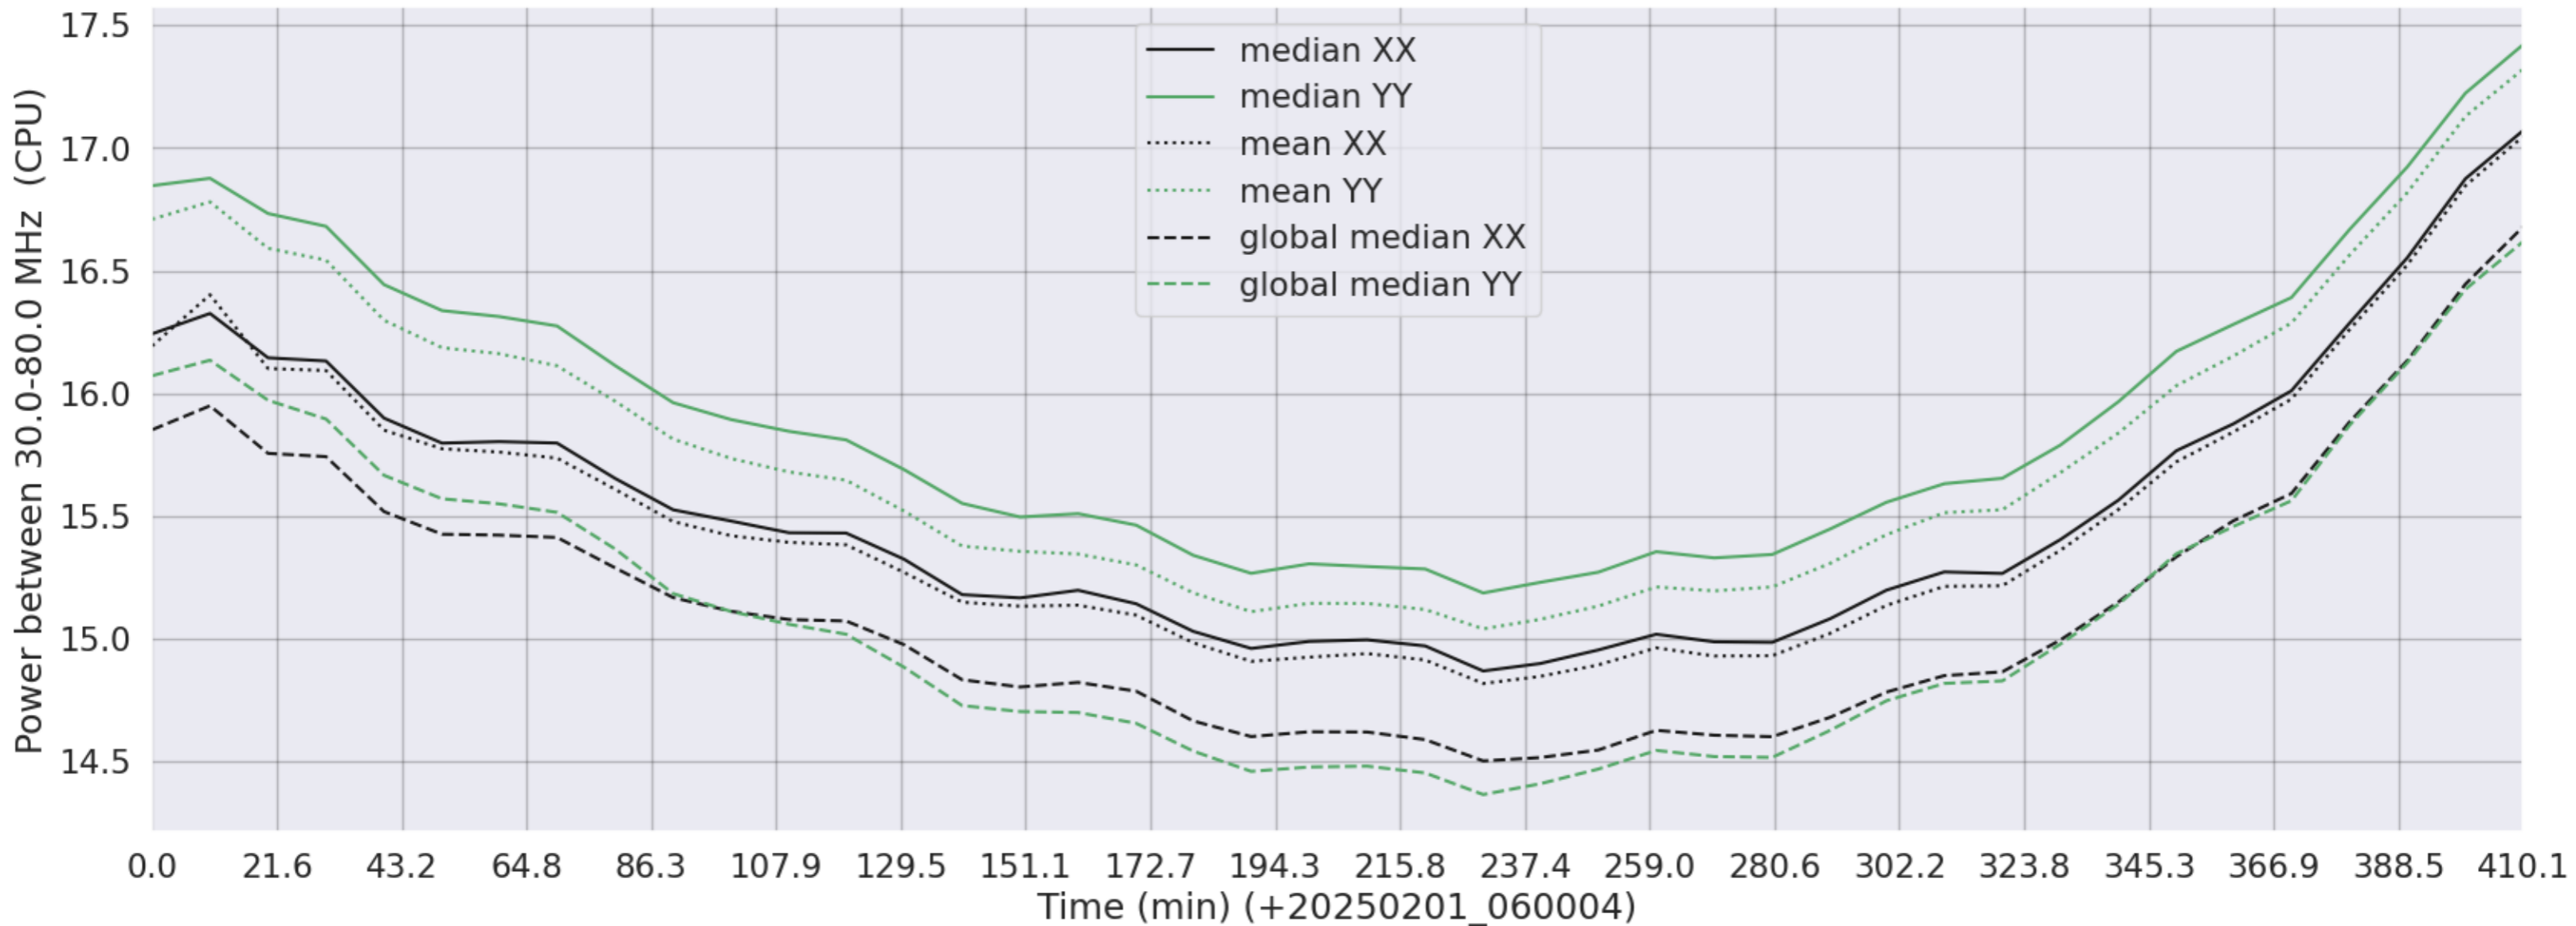

LWA205 - Correlator# 297 - XX FLAGS:BadSpecShape - YY FLAGS:Good

LWA206 - Correlator# 296 - XX FLAGS:Good - YY FLAGS:Good