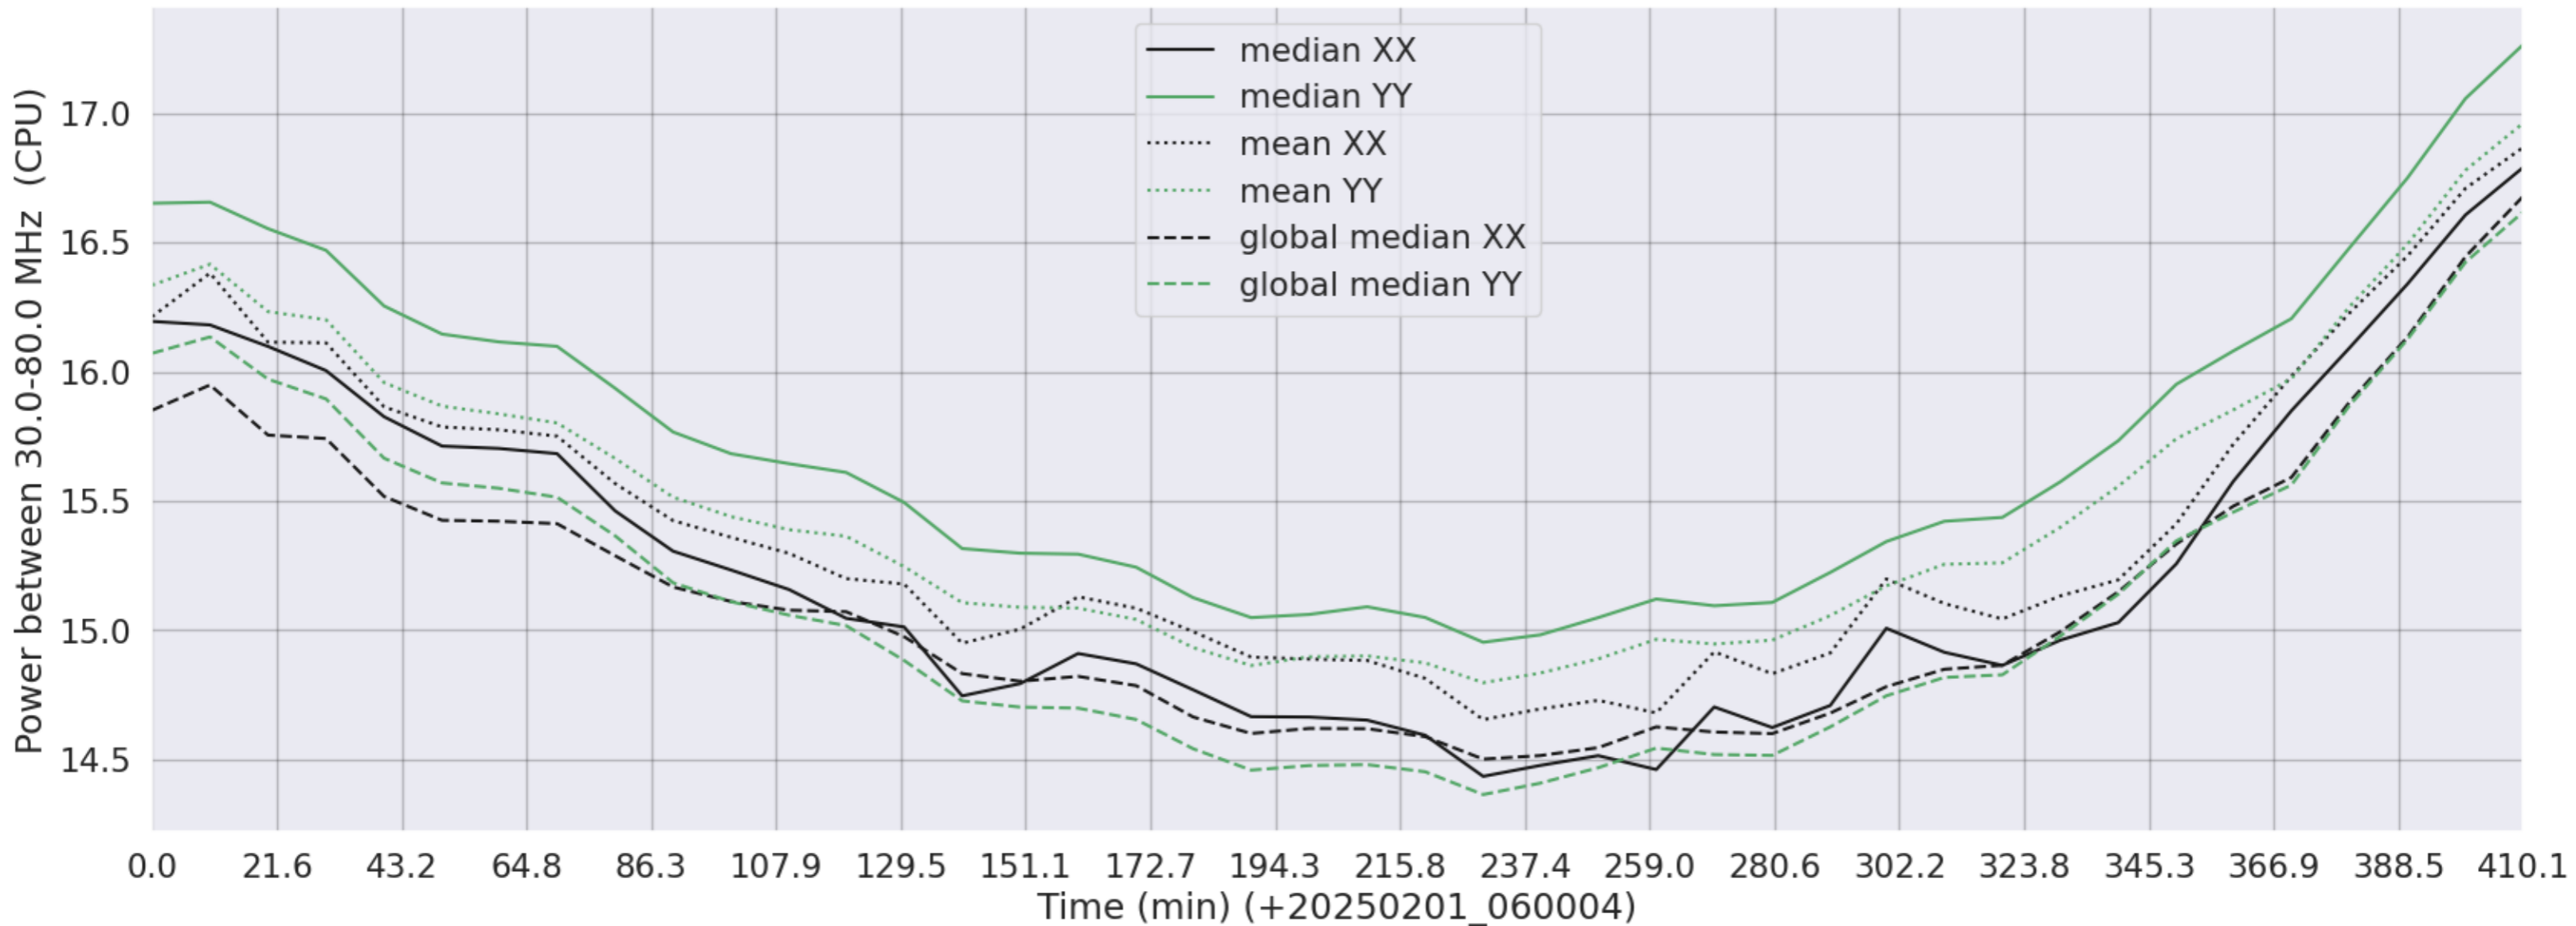

LWA165 - Correlator# 266 - XX FLAGS:Good - YY FLAGS:Good

LWA162 - Correlator# 265 - XX FLAGS:Good - YY FLAGS:Good