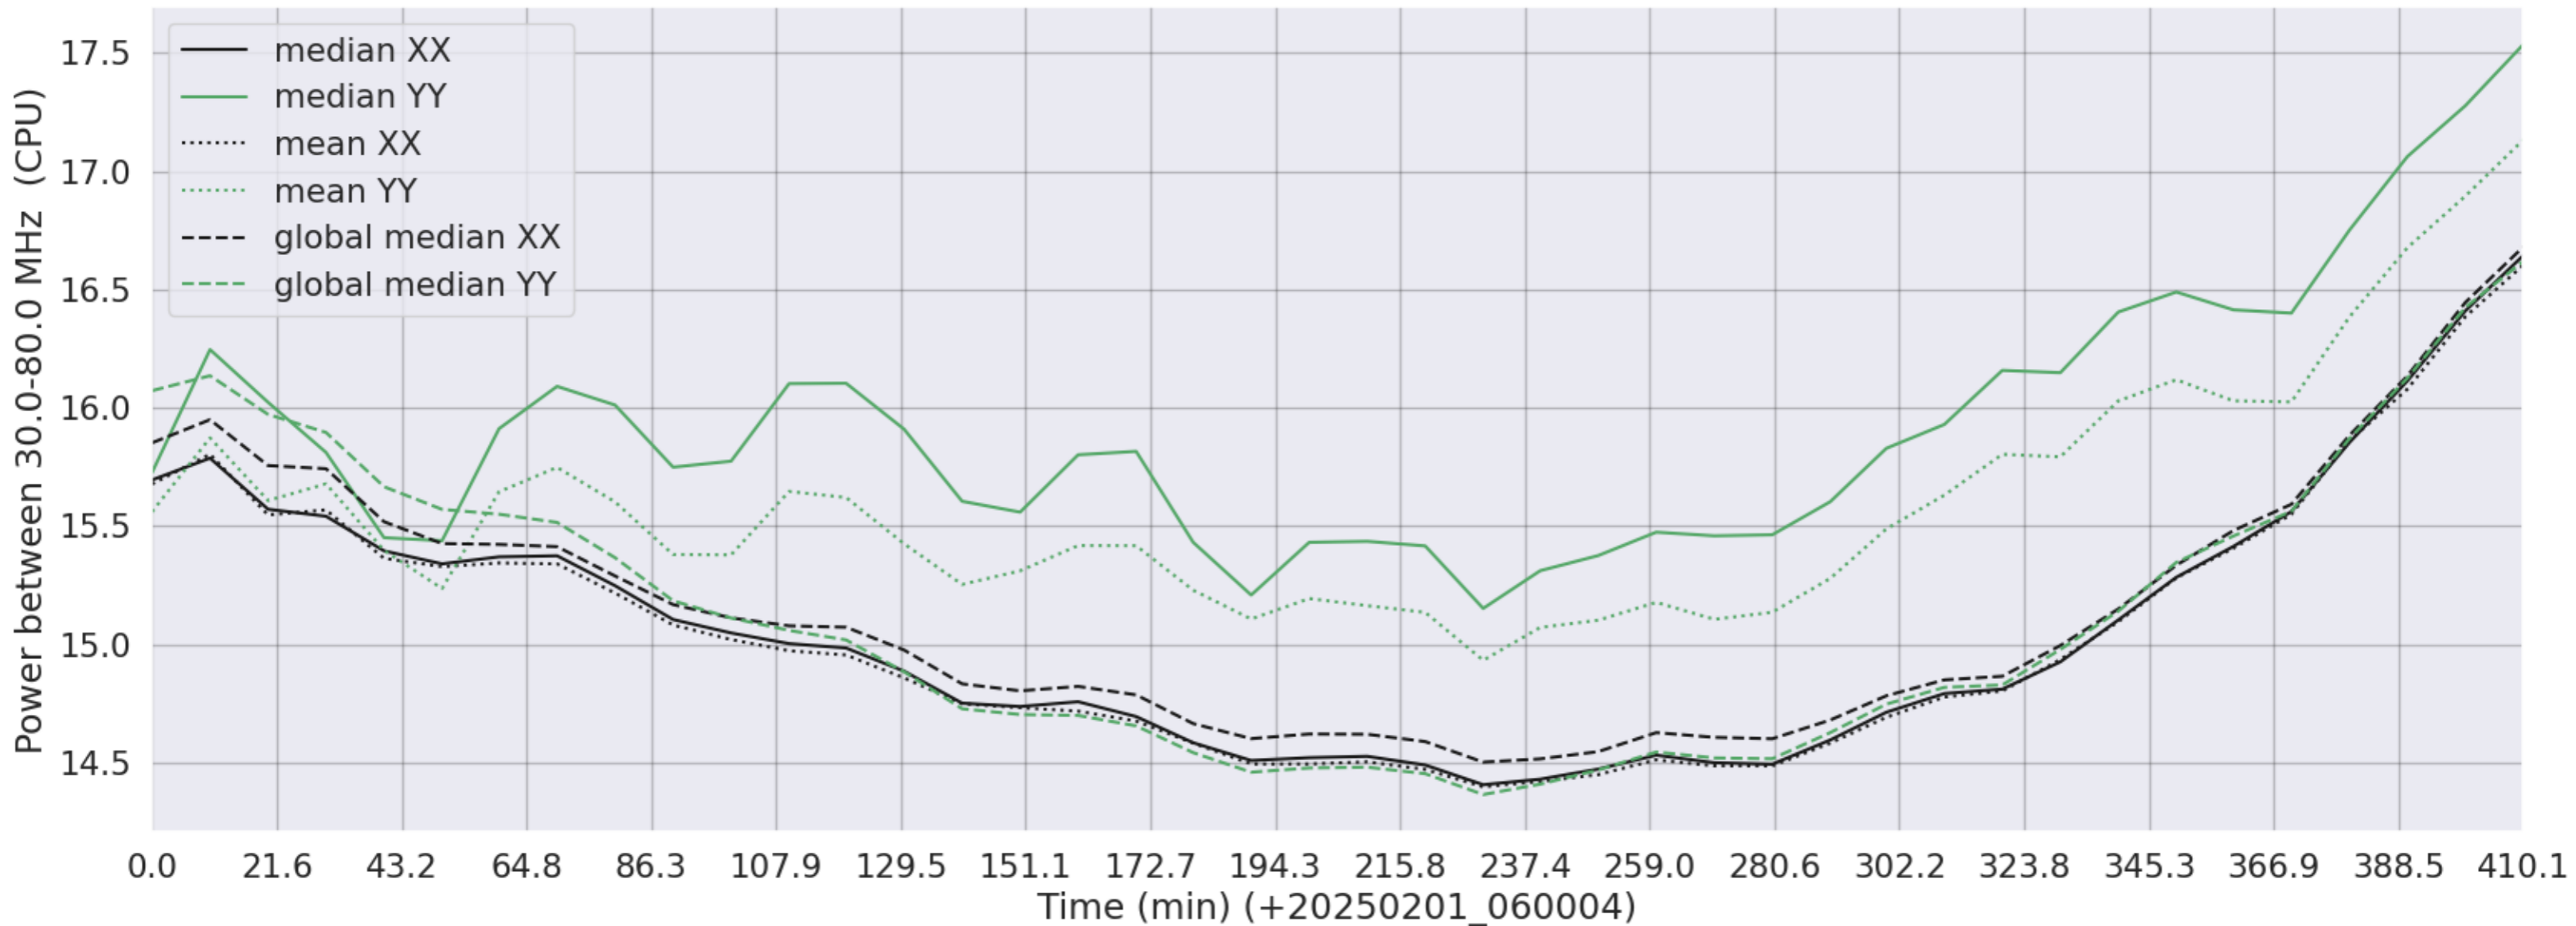

LWA281 - Correlator# 011 - XX FLAGS:Good - YY FLAGS:Good

LWA282 - Correlator# 010 - XX FLAGS:Good - YY FLAGS:Good