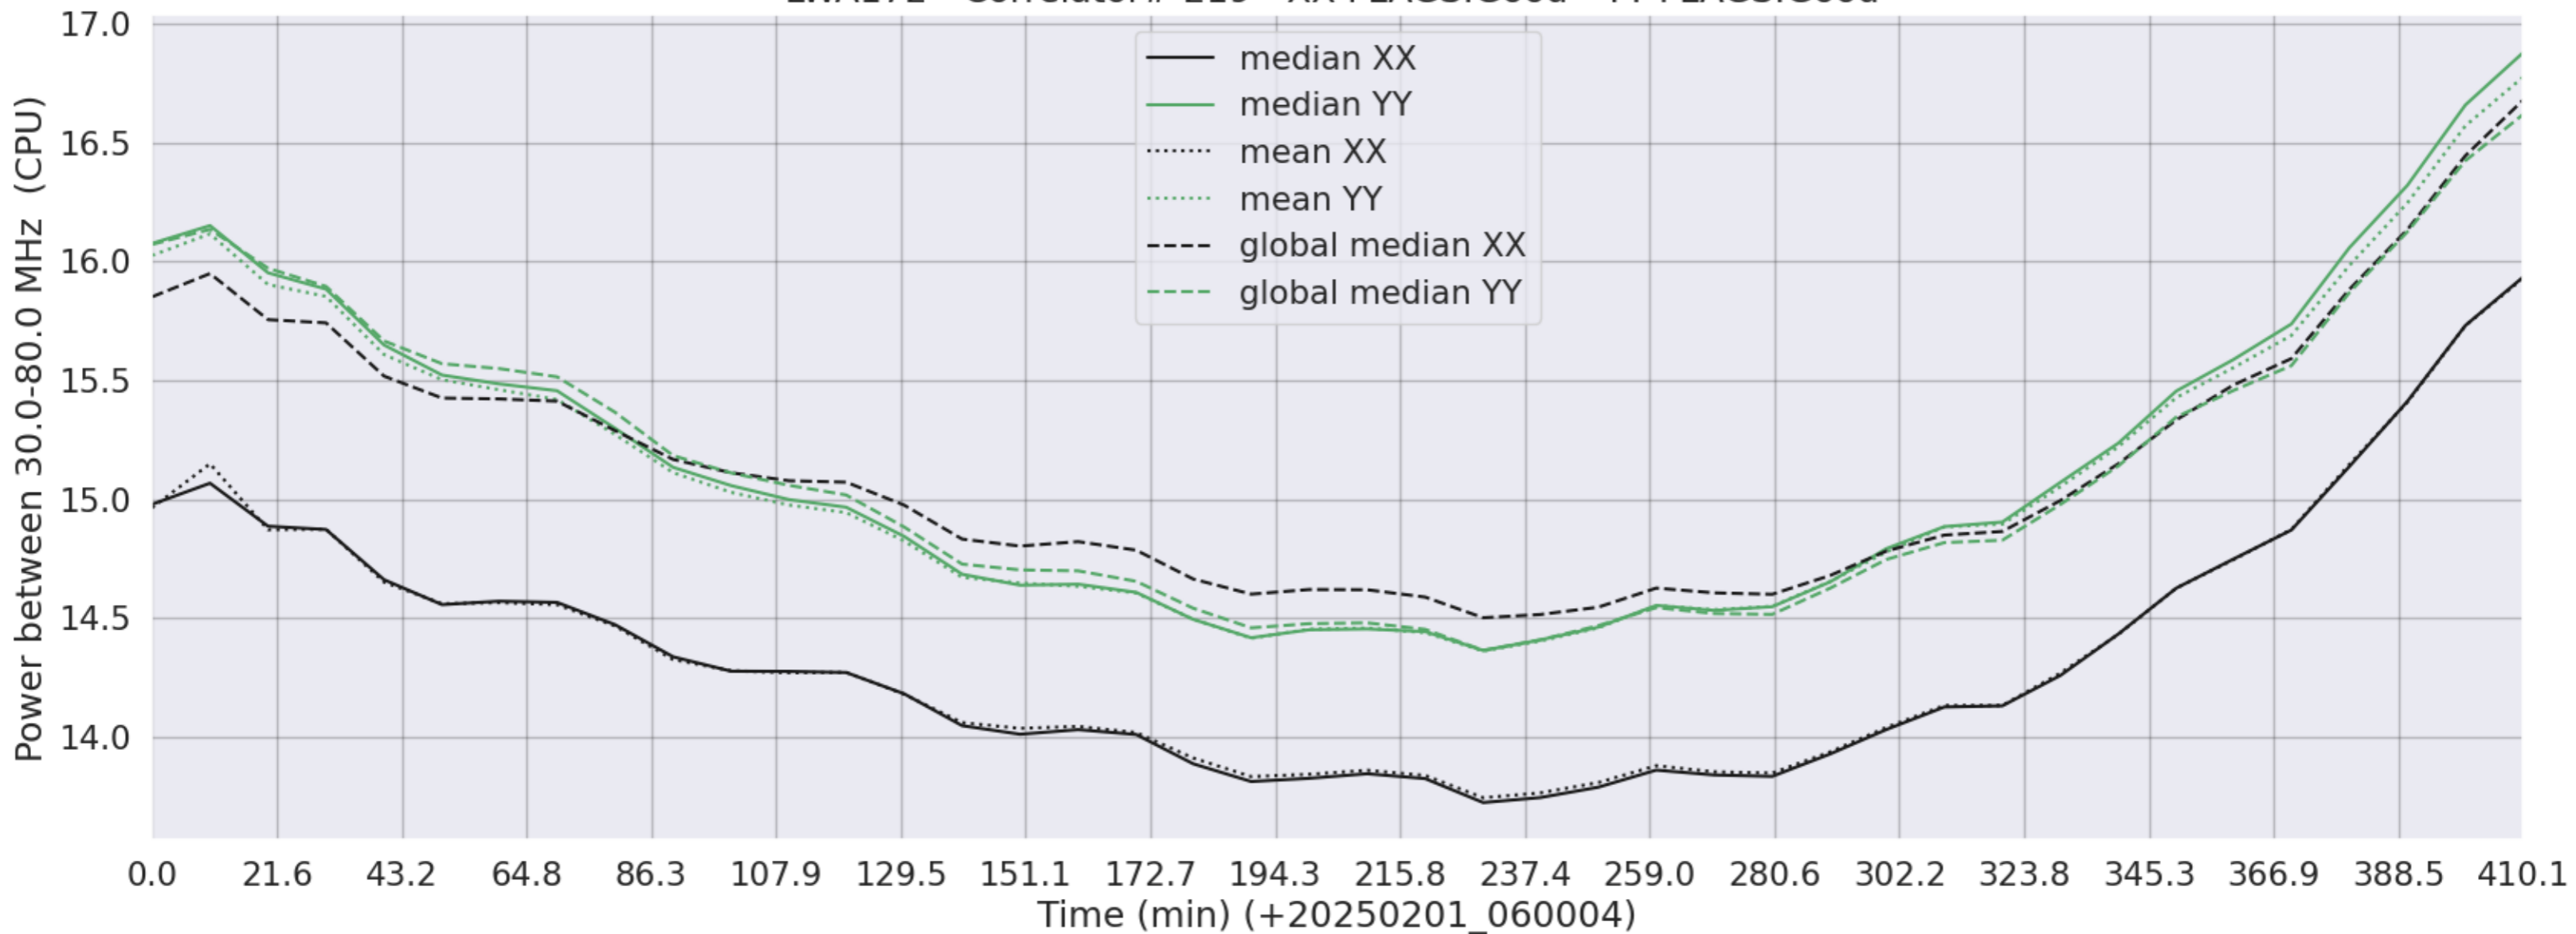

LWA149 - Correlator# 216 - XX FLAGS:Good - YY FLAGS:Good

LWA148 - Correlator# 217 - XX FLAGS:Good - YY FLAGS:Good

LWA151 - Correlator# 218 - XX FLAGS:Good - YY FLAGS:Good

LWA172 - Correlator# 219 - XX FLAGS:Good - YY FLAGS:Good