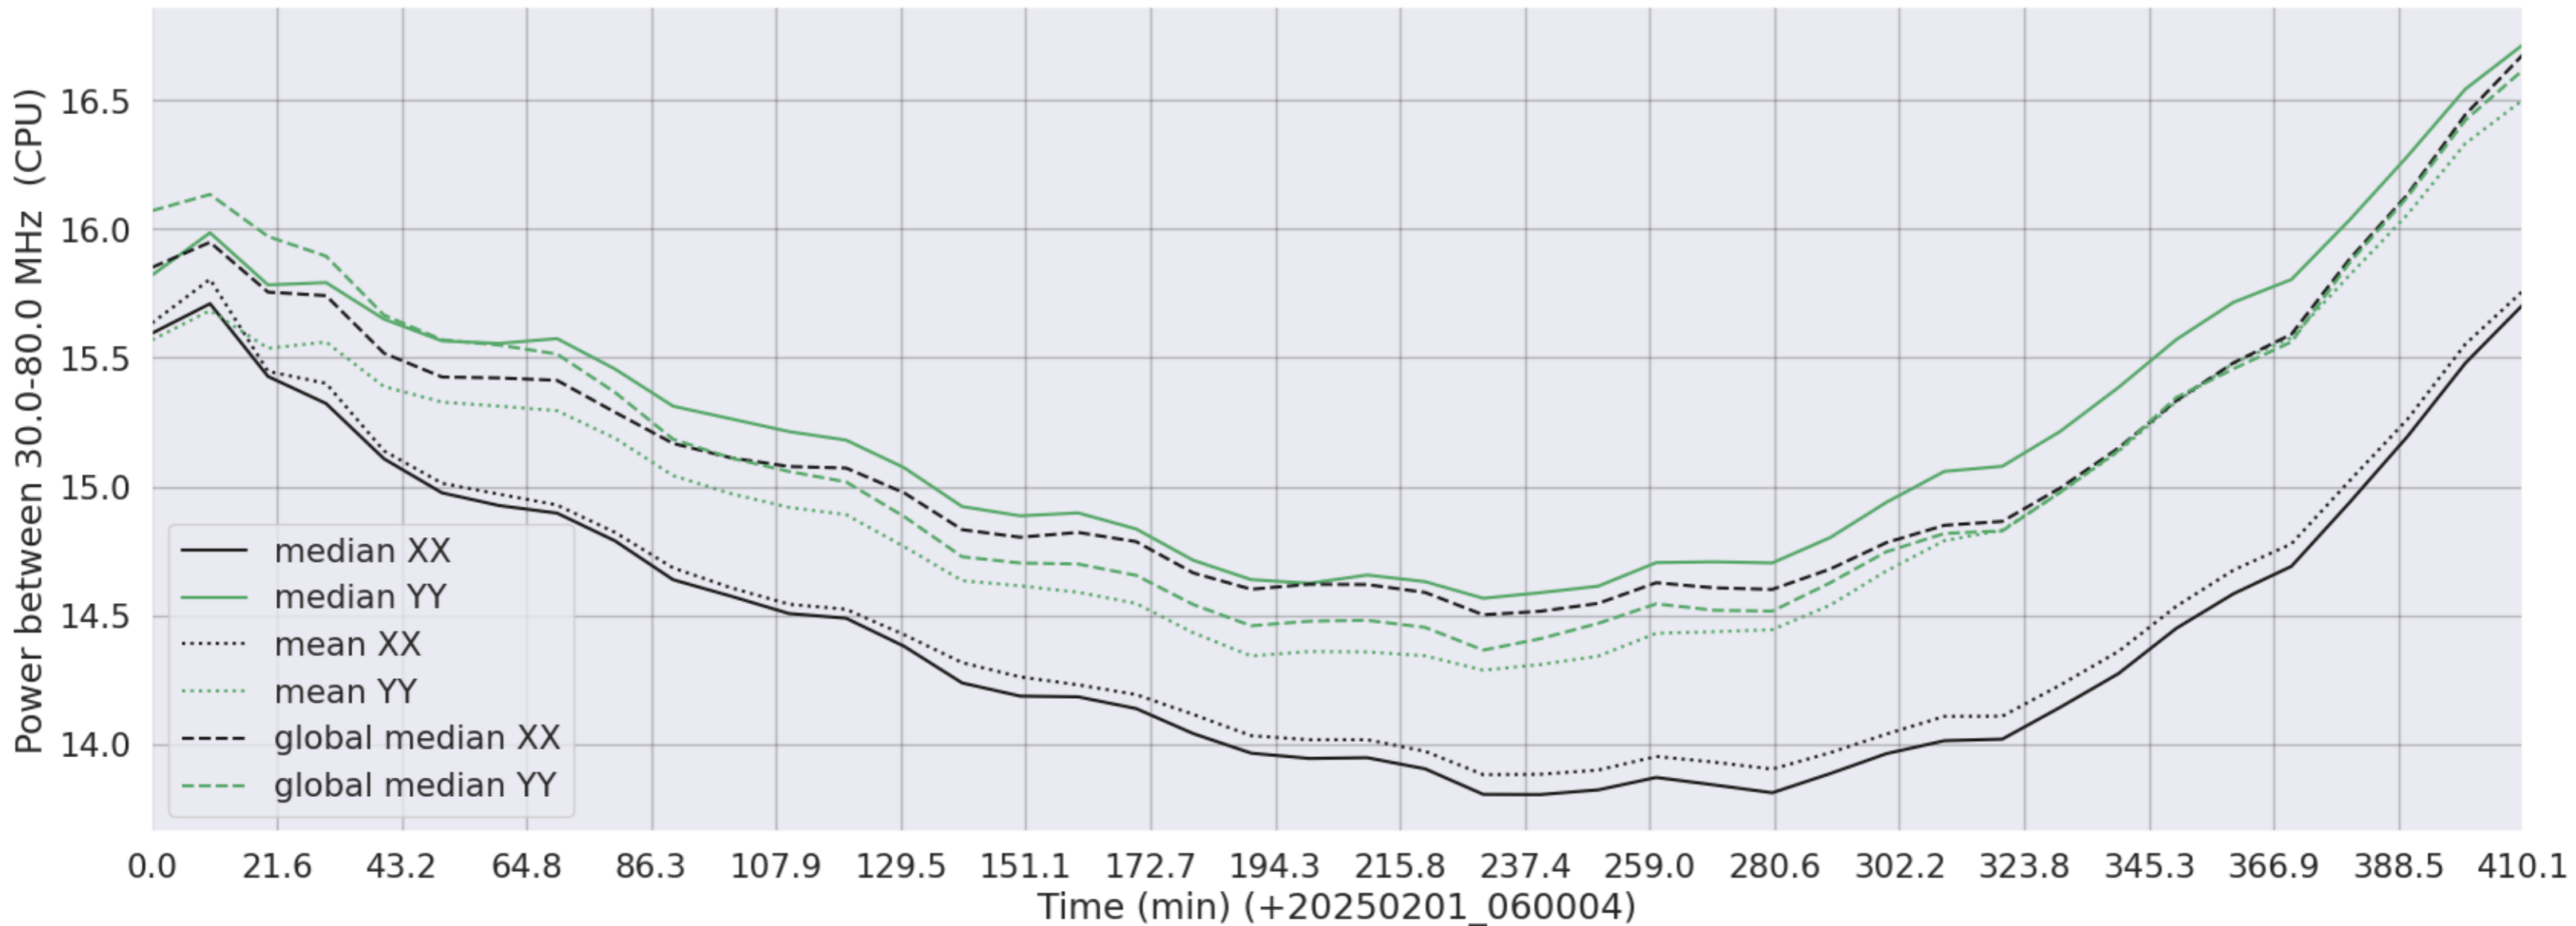

LWA295 - Correlator# 047 - XX FLAGS:Good - YY FLAGS:Good

LWA296 - Correlator# 046 - XX FLAGS:Good - YY FLAGS:Good