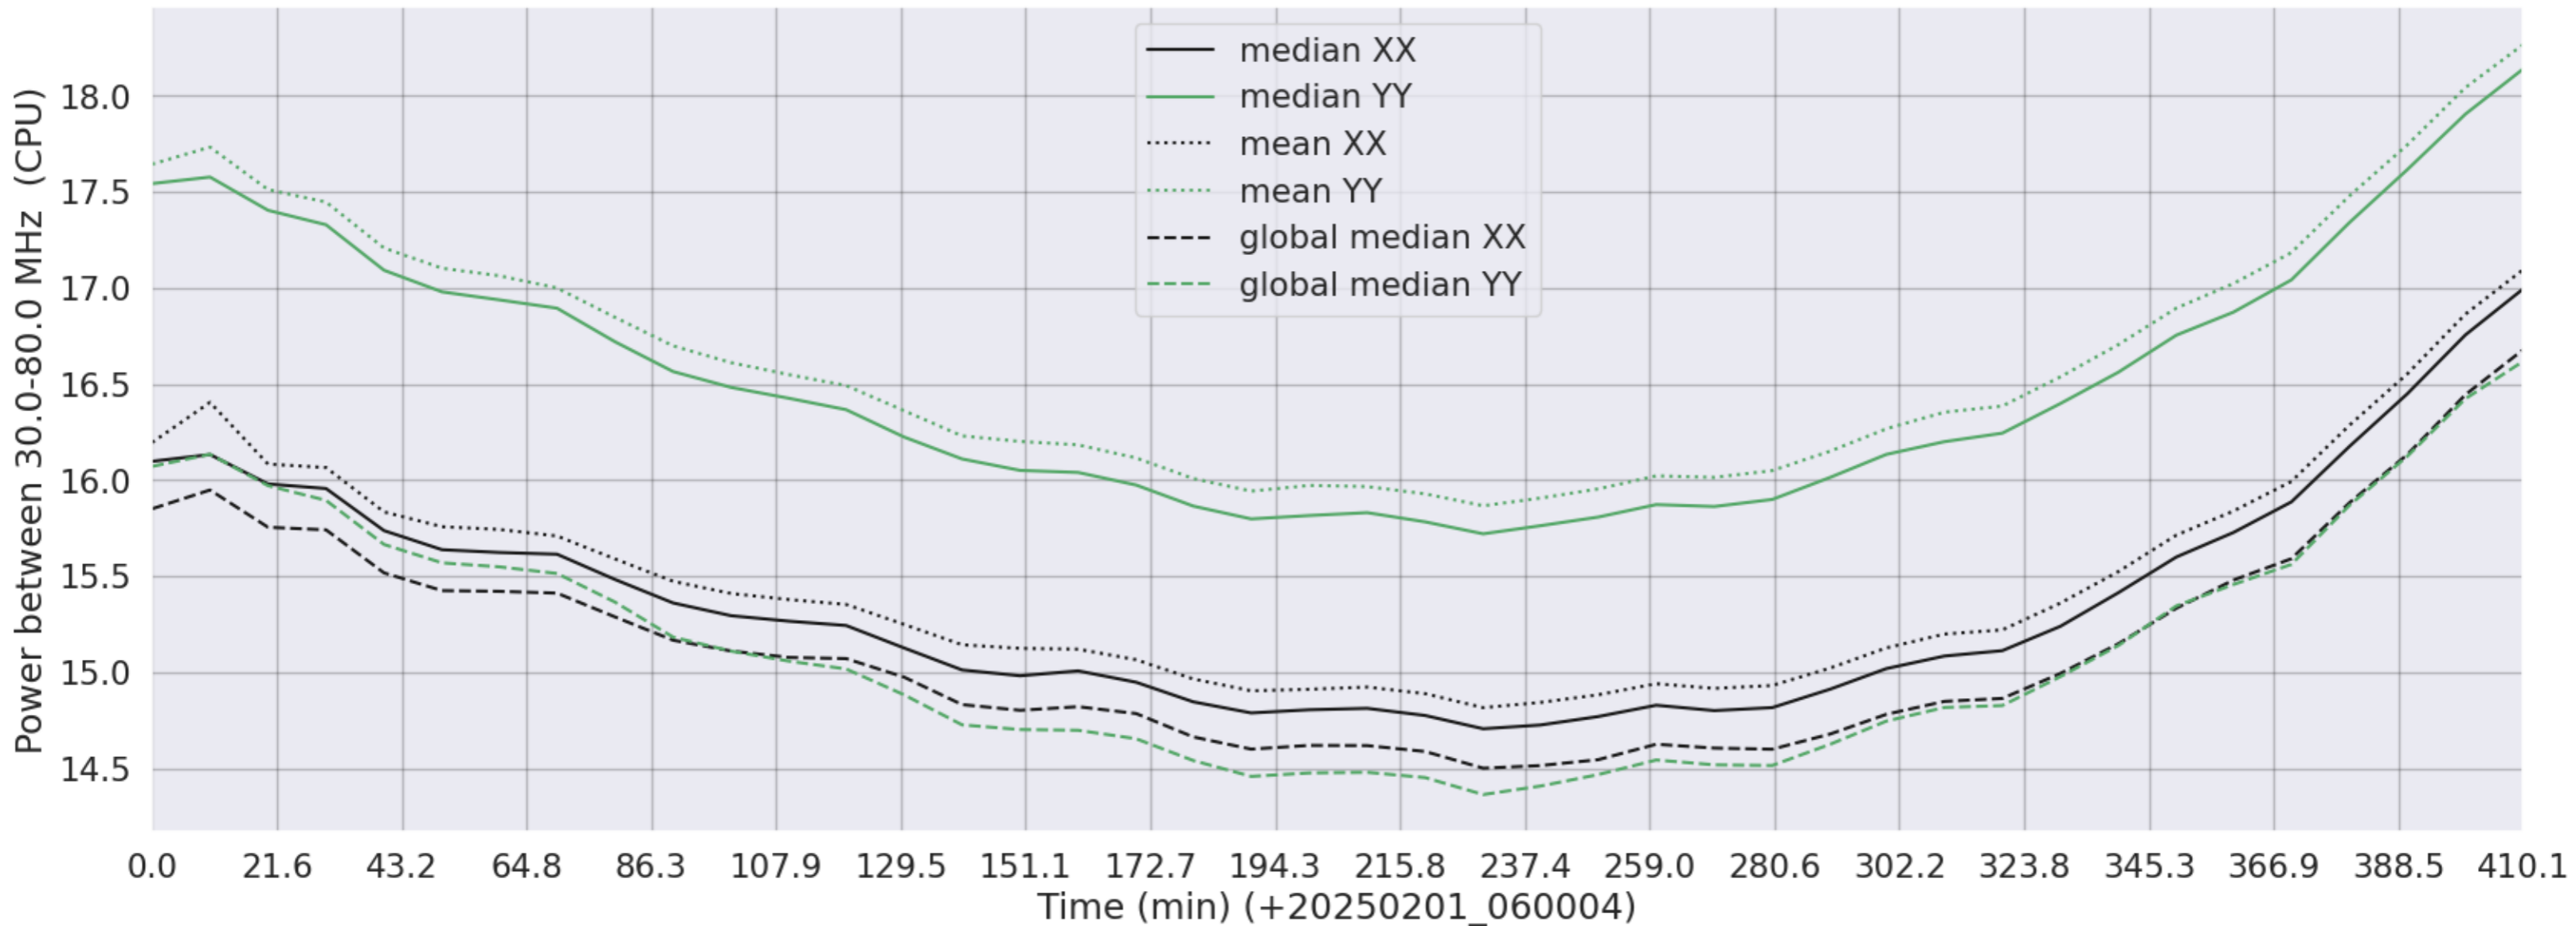

LWA173 - Correlator# 290 - XX FLAGS:Good - YY FLAGS:Good

LWA234 - Correlator# 289 - XX FLAGS:Good - YY FLAGS:Good