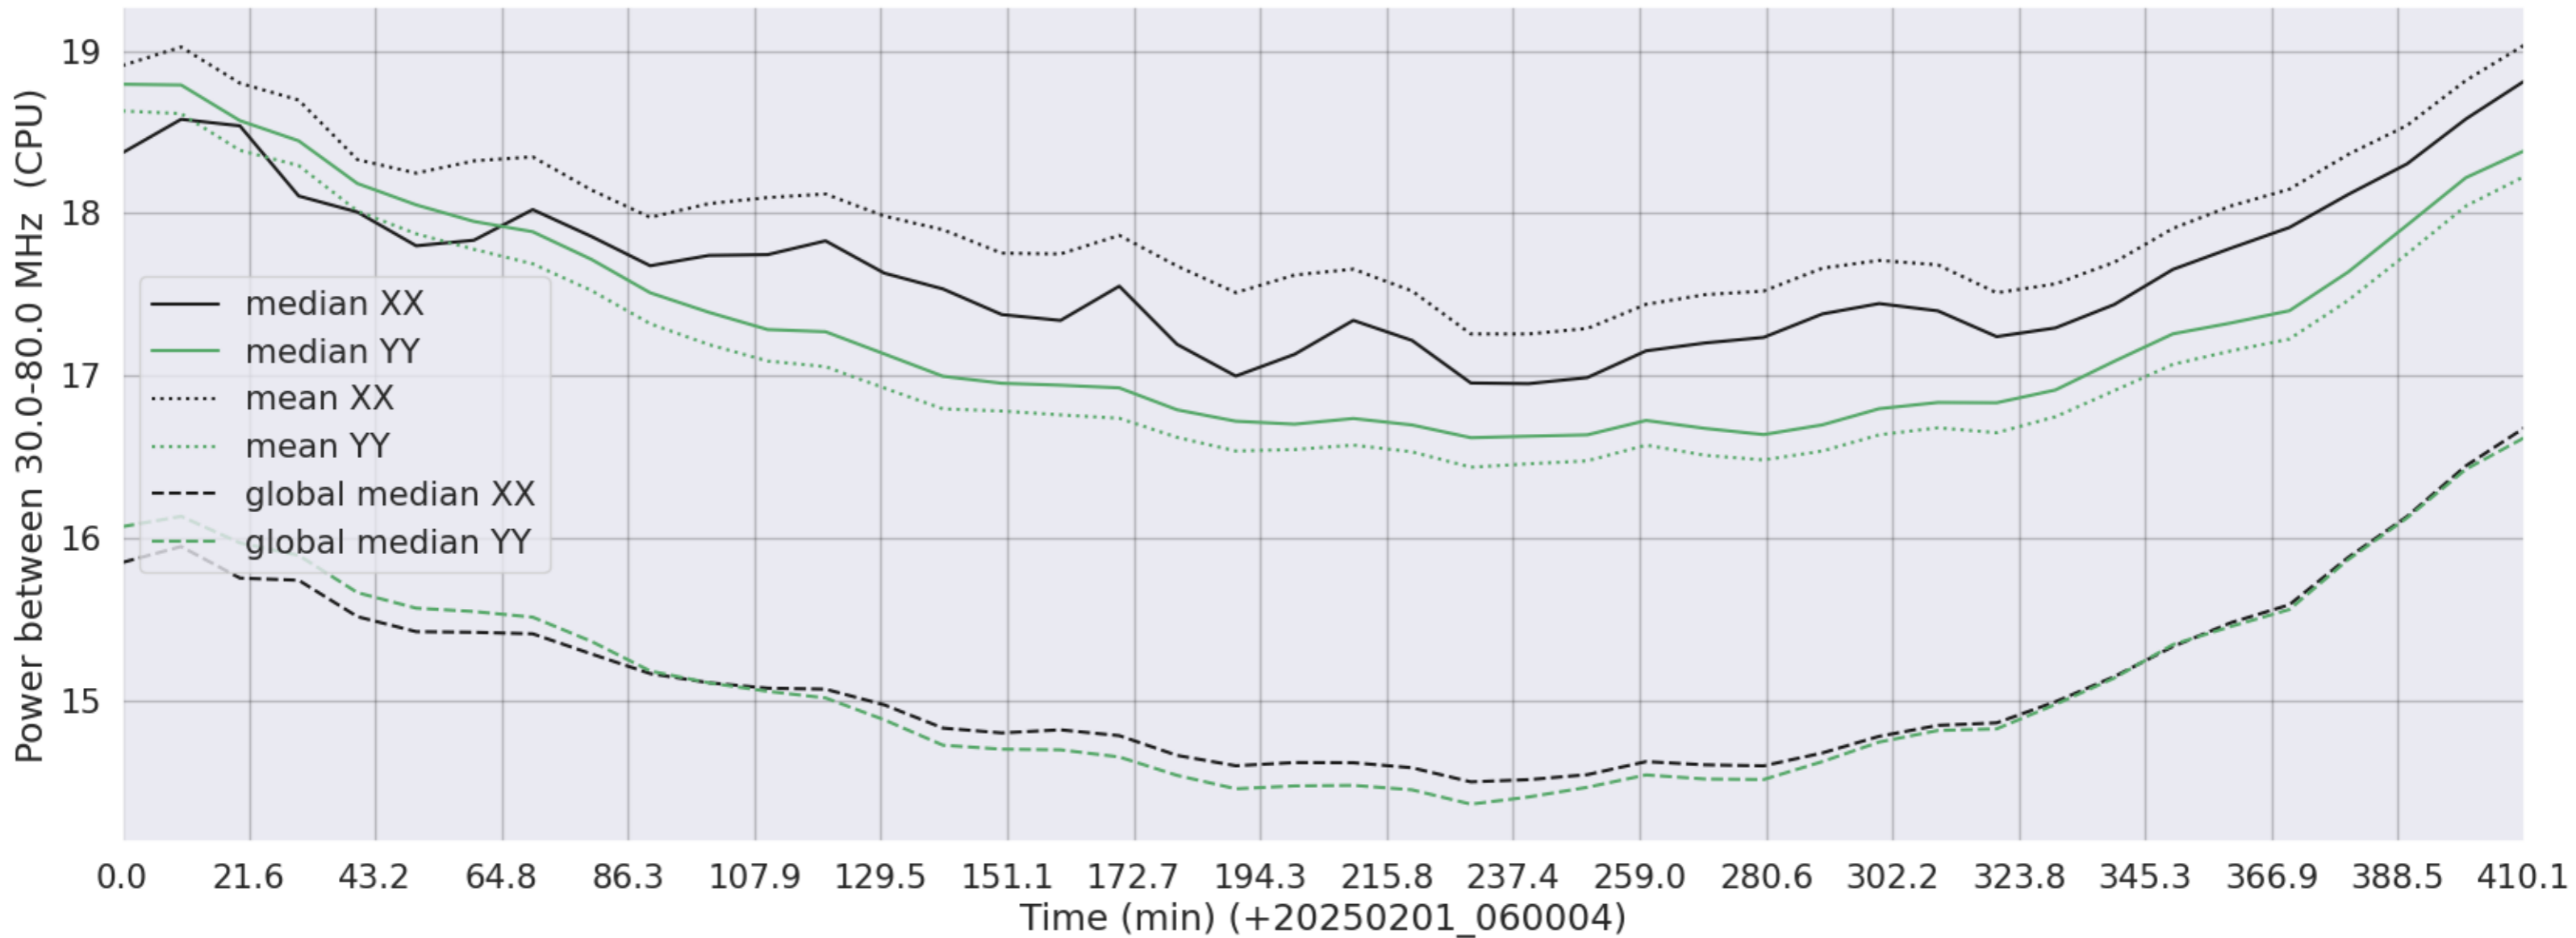

LWA363 - Correlator# 094 - XX FLAGS:Good - YY FLAGS:Good

LWA286 - Correlator# 093 - XX FLAGS:Good - YY FLAGS:Good