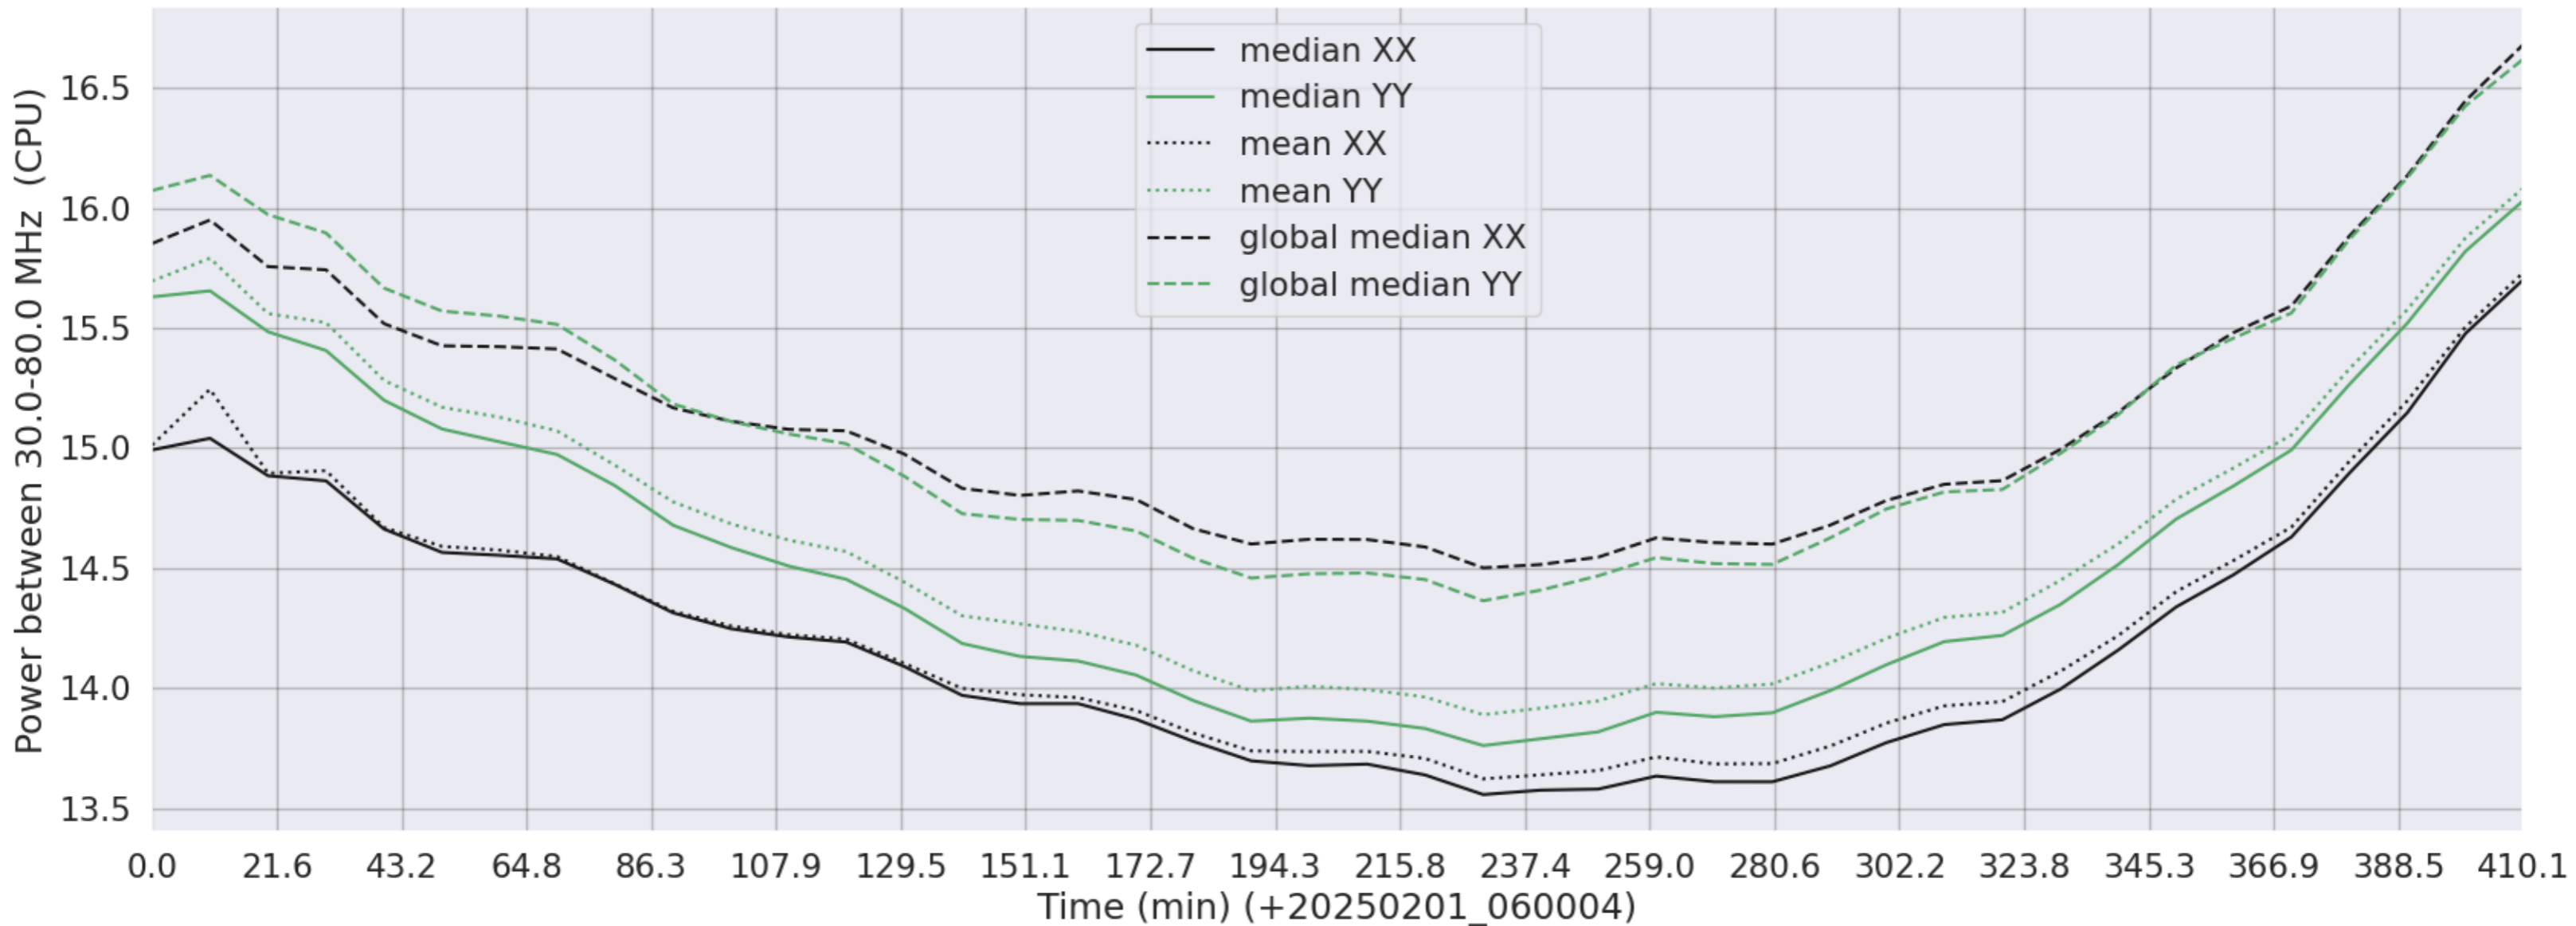

LWA218 - Correlator# 332 - XX FLAGS:Good - YY FLAGS:Good

LWA217 - Correlator# 333 - XX FLAGS:Good - YY FLAGS:Good

LWA221 - Correlator# 334 - XX FLAGS:Good - YY FLAGS:Good

LWA219 - Correlator# 335 - XX FLAGS:Good - YY FLAGS:Good