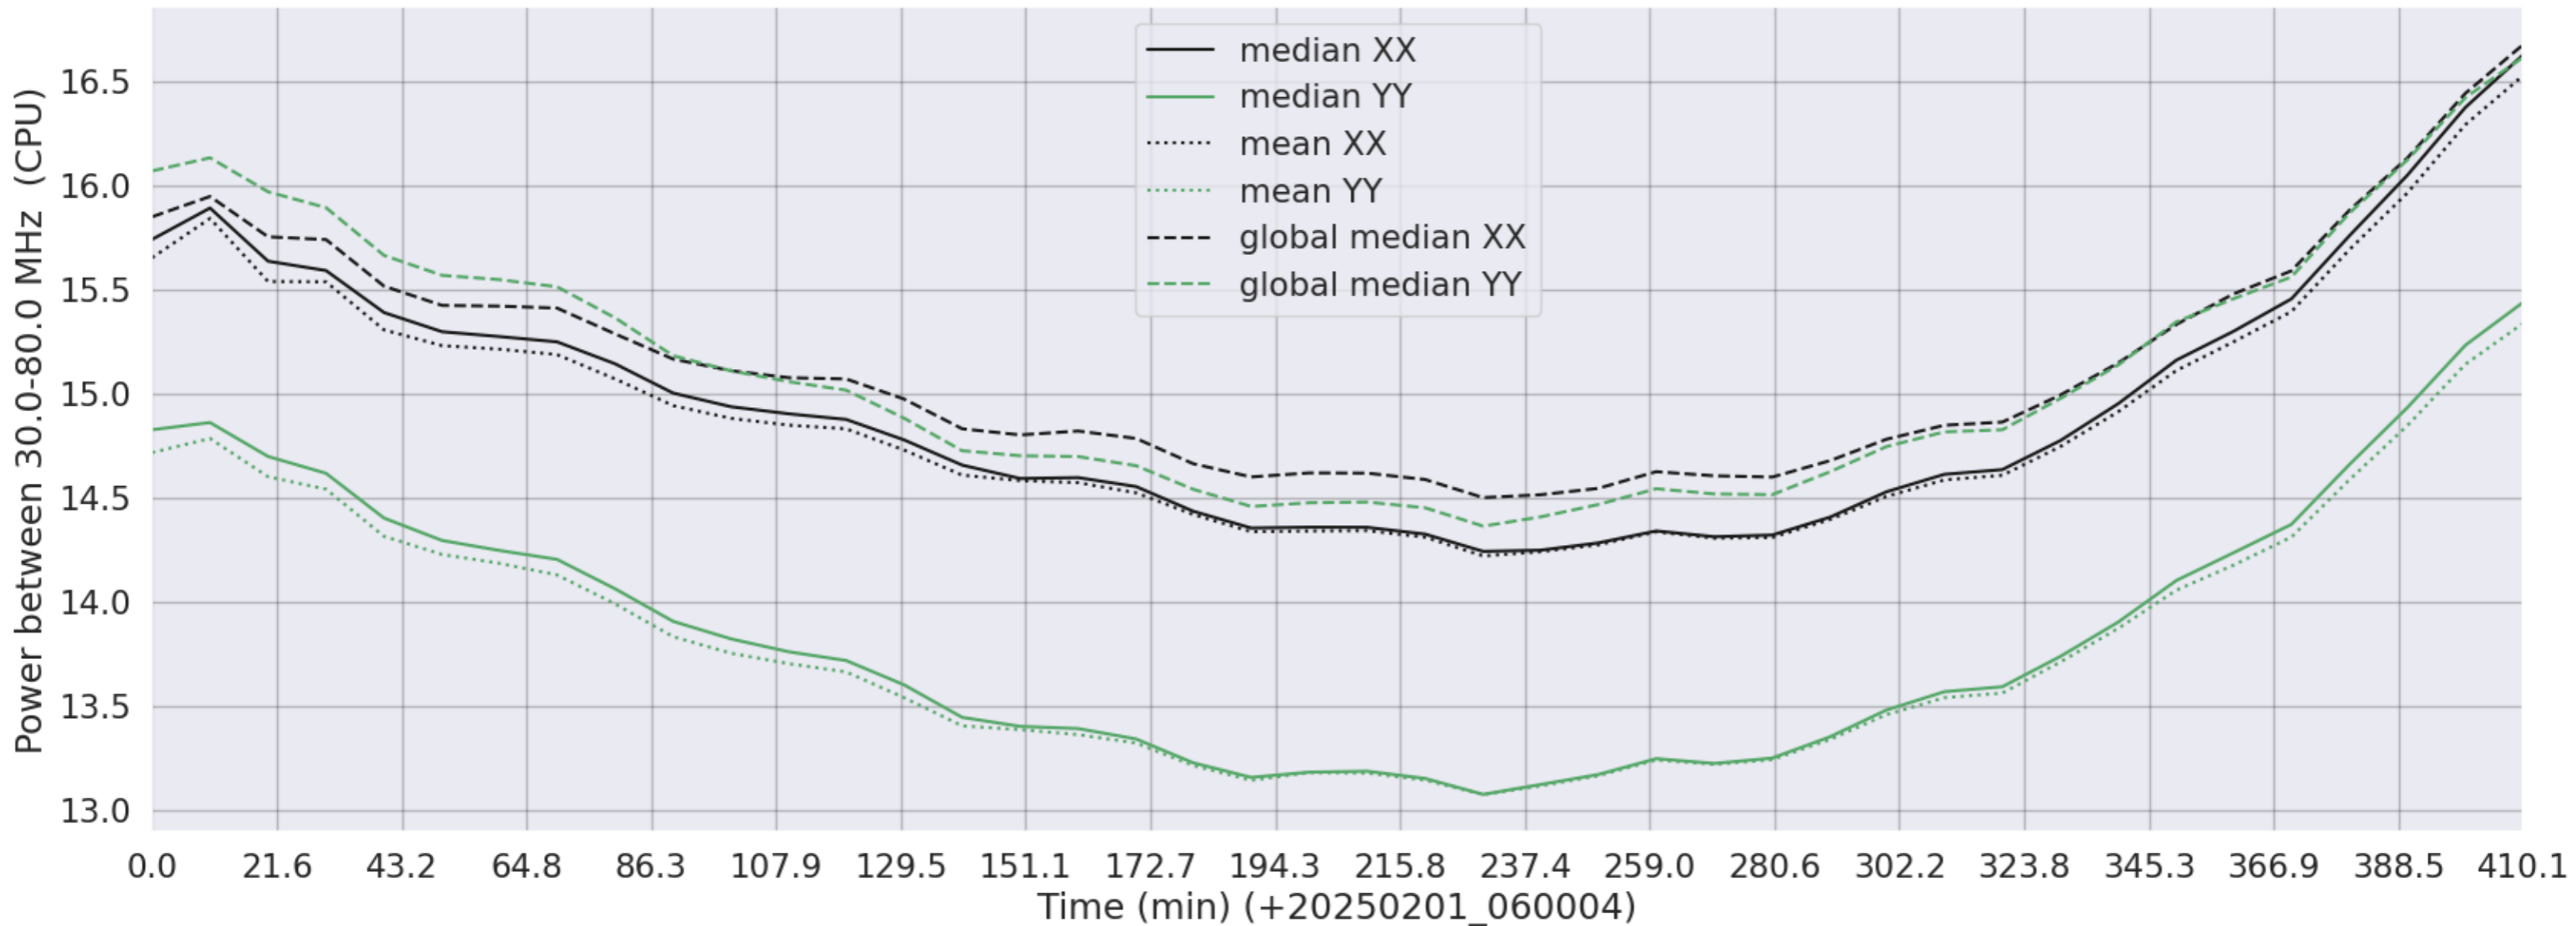

LWA086 - Correlator# 143 - XX FLAGS:Good - YY FLAGS:Good

LWA087 - Correlator# 142 - XX FLAGS:Good - YY FLAGS:Good