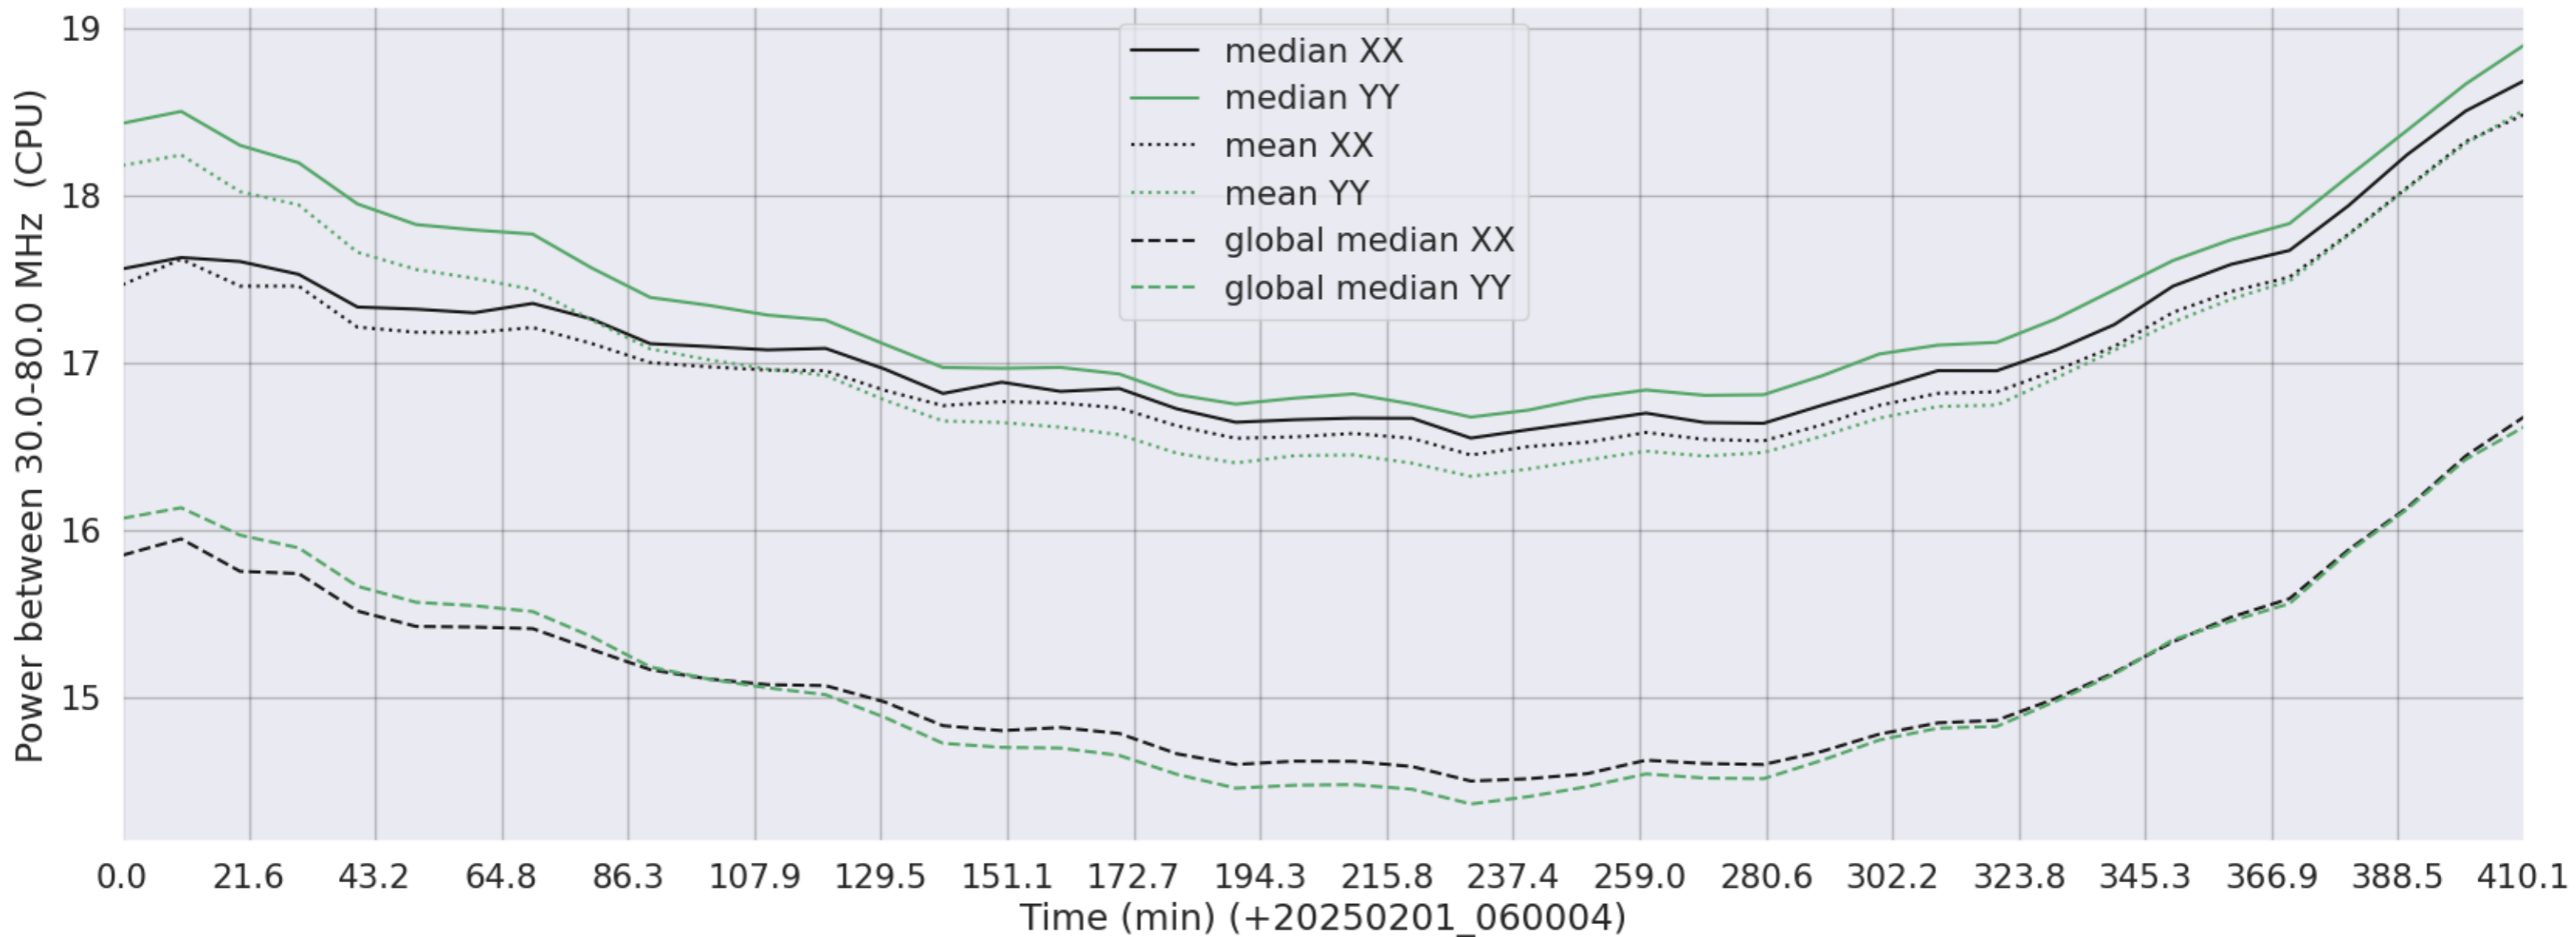

LWA314 - Correlator# 021 - XX FLAGS:Good - YY FLAGS:Good

LWA321 - Correlator# 020 - XX FLAGS:Good - YY FLAGS:Good