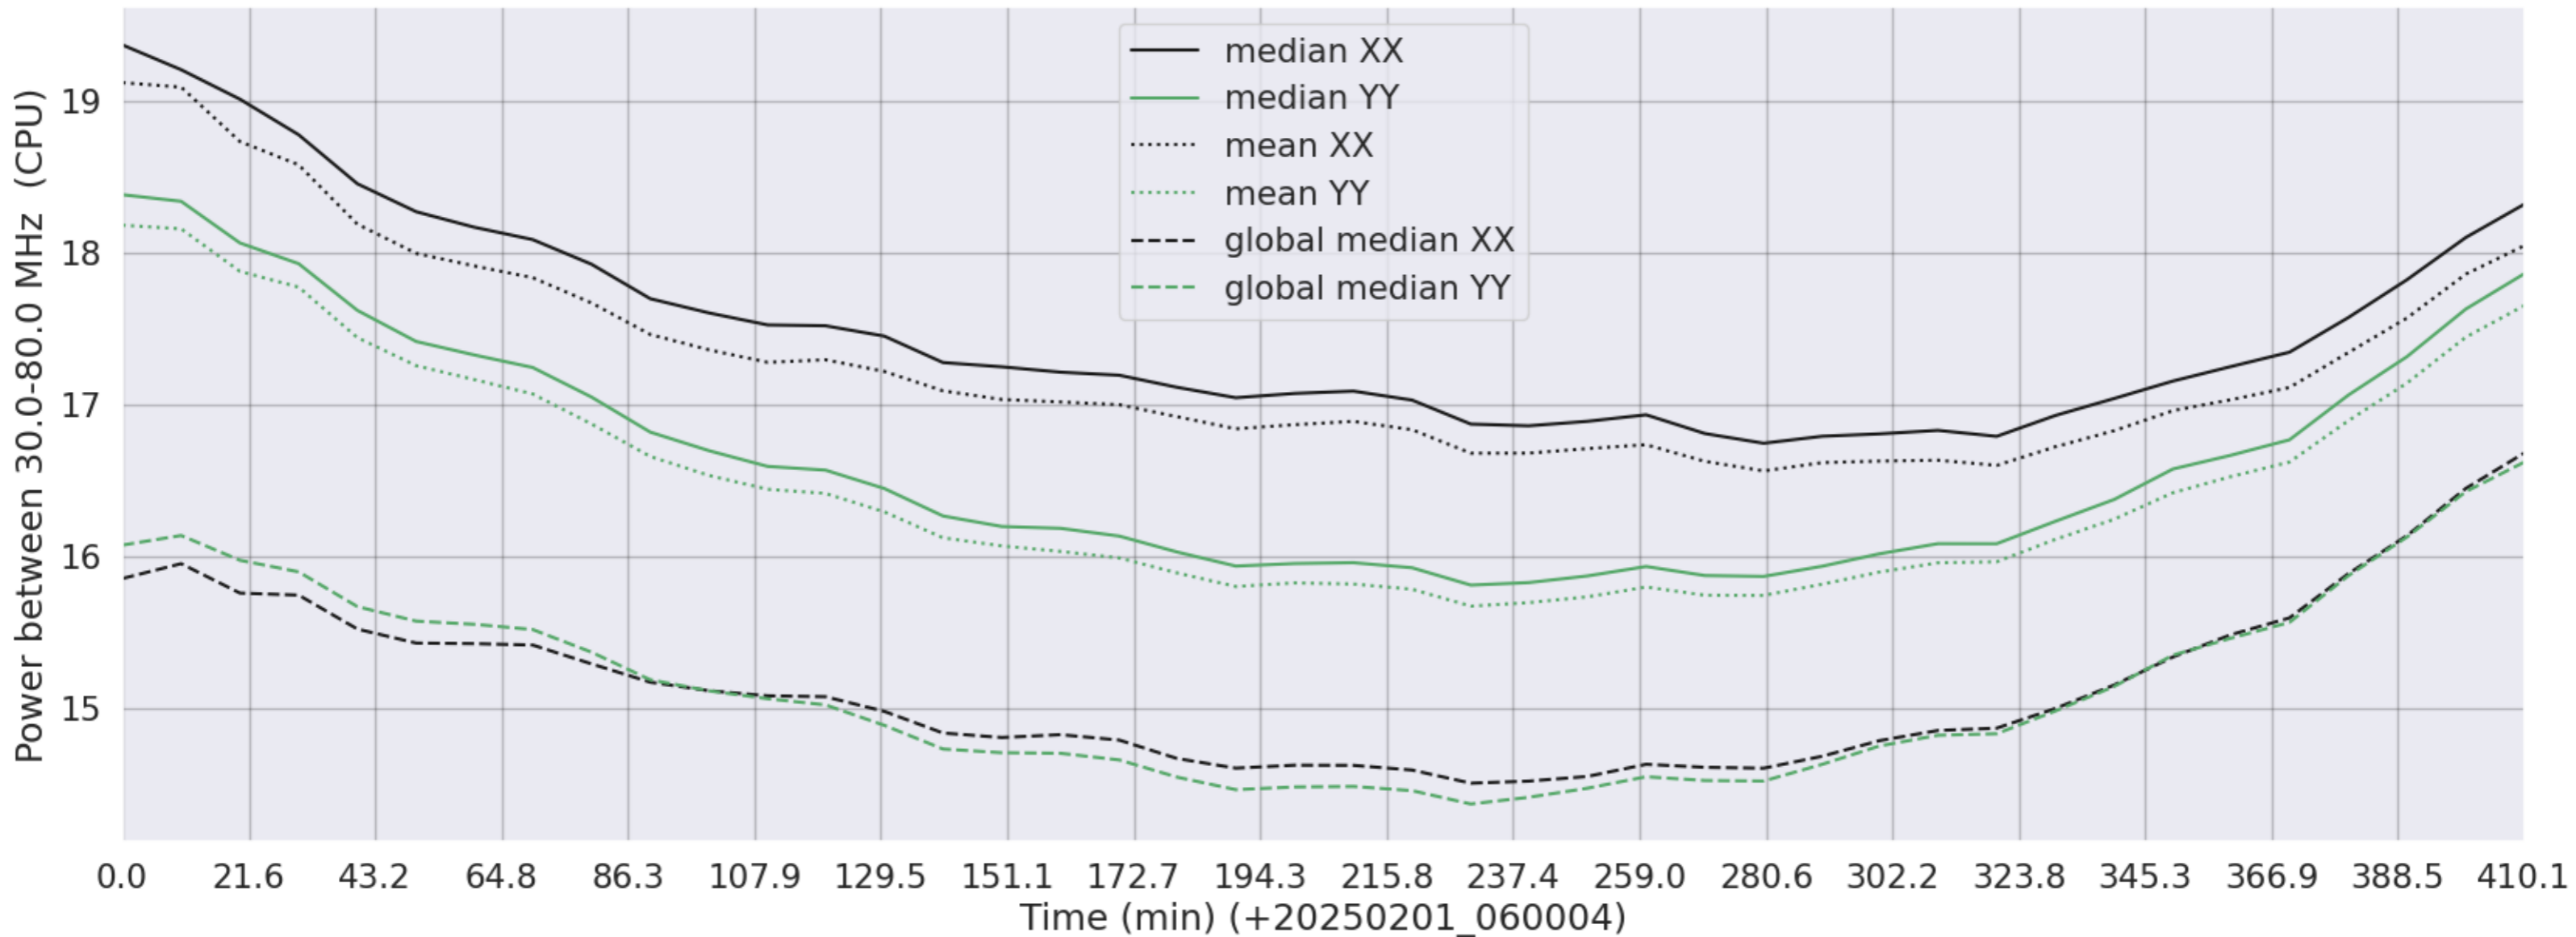

LWA312 - Correlator# 019 - XX FLAGS:Good - YY FLAGS:Good

LWA313 - Correlator# 018 - XX FLAGS:Good - YY FLAGS:Good