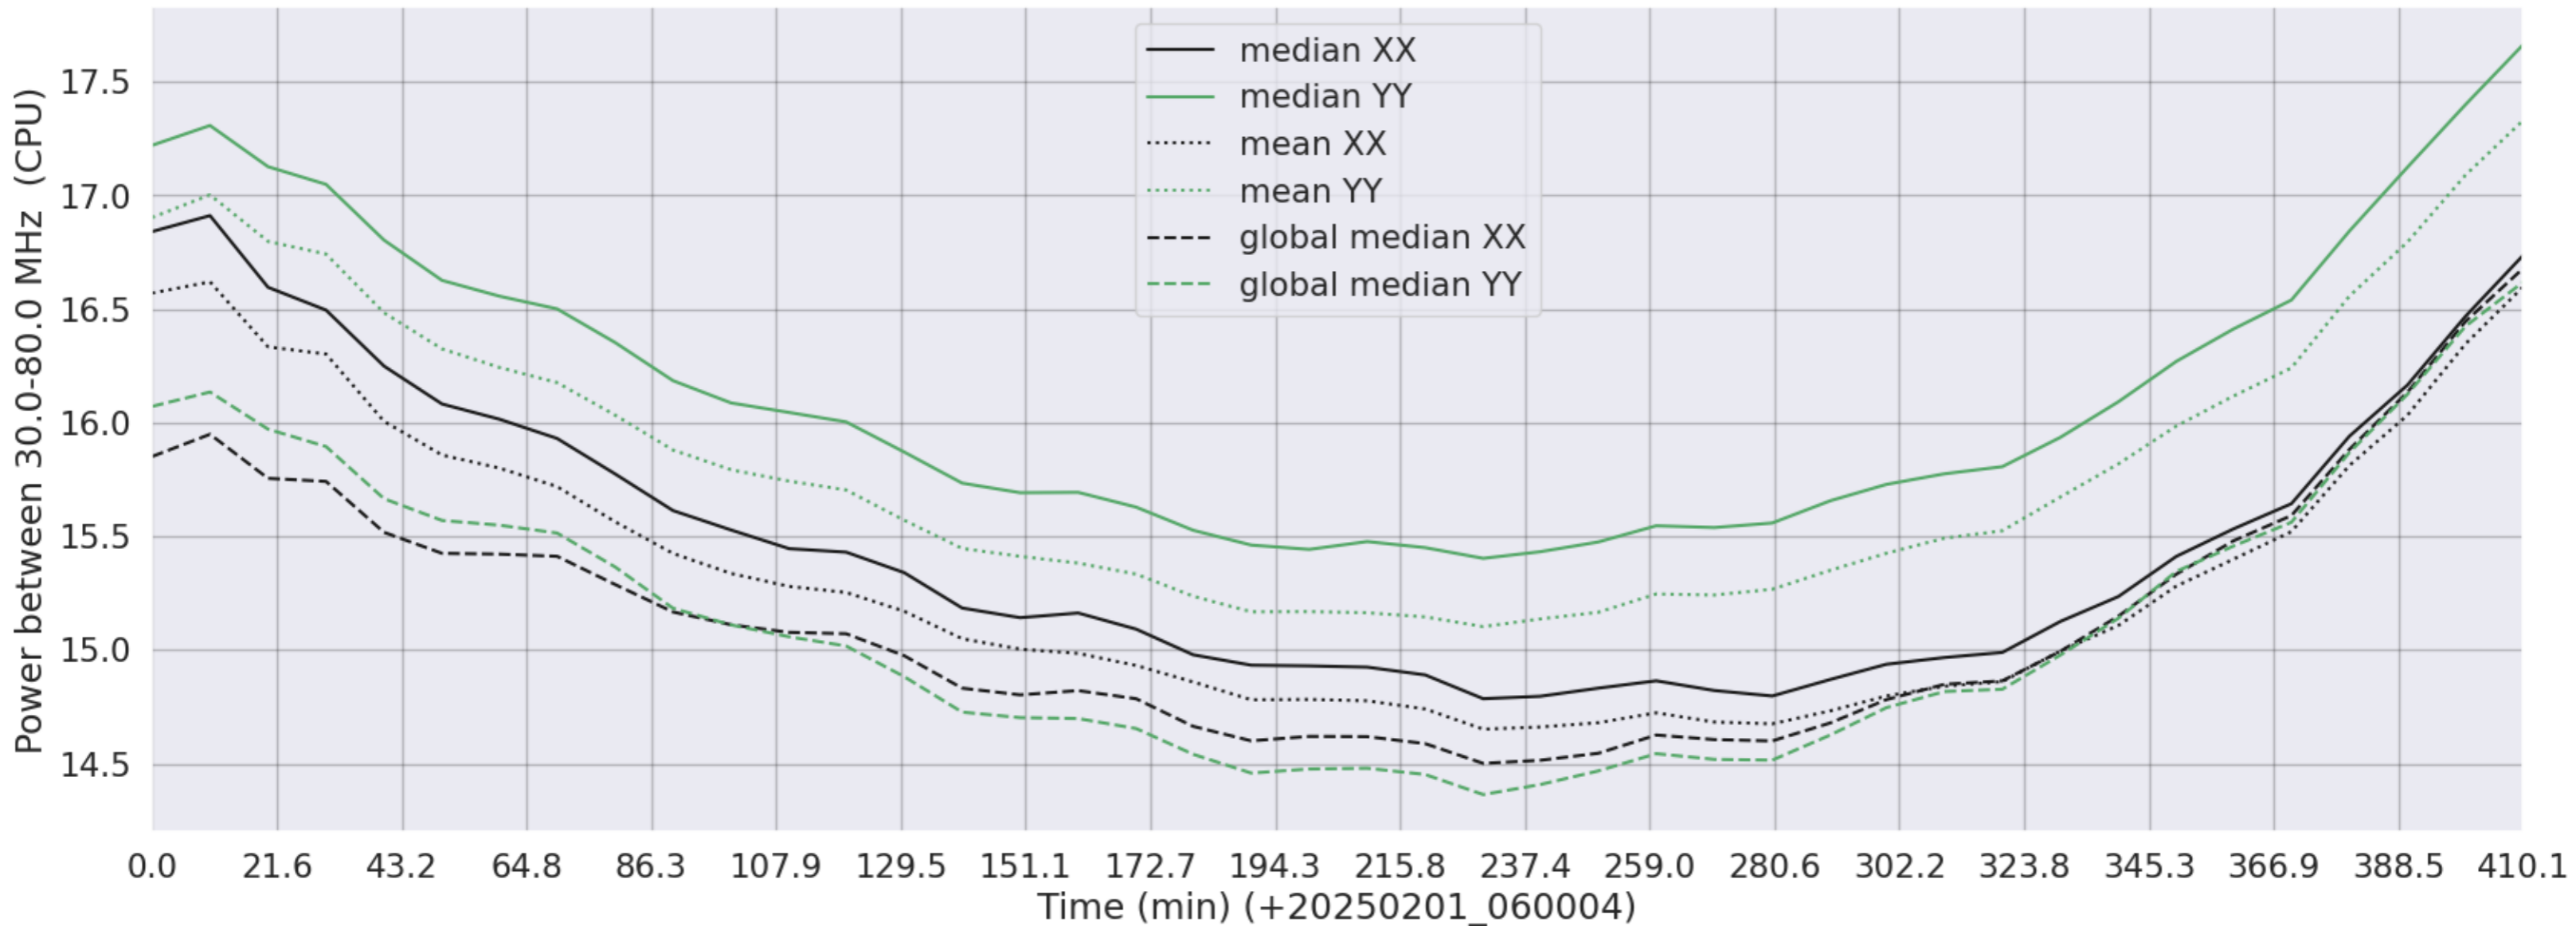

LWA330 - Correlator# 022 - XX FLAGS:Good - YY FLAGS:Good

LWA314 - Correlator# 021 - XX FLAGS:Good - YY FLAGS:Good