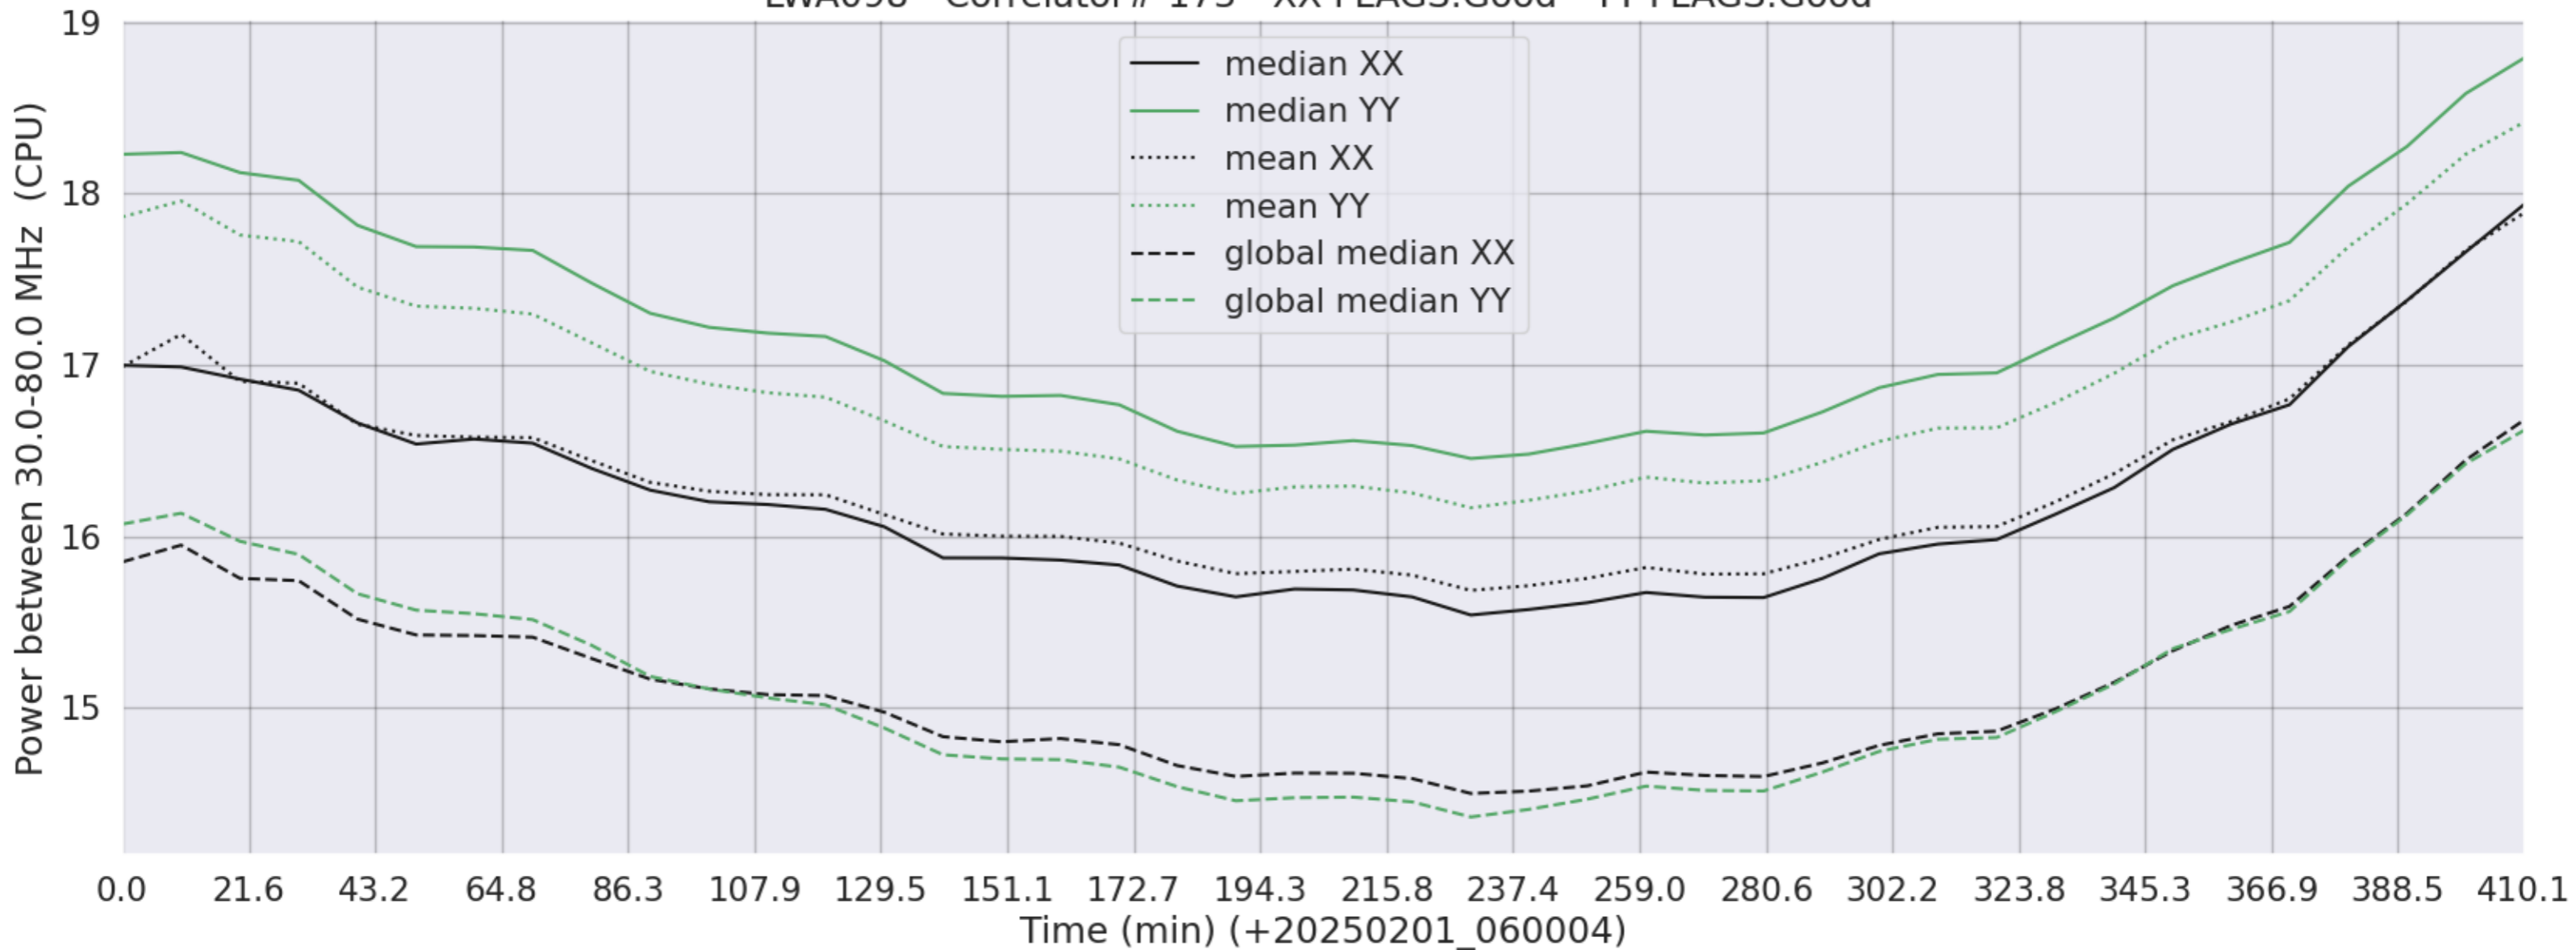

LWA101 - Correlator# 174 - XX FLAGS:Good - YY FLAGS:Good

LWA098 - Correlator# 173 - XX FLAGS:Good - YY FLAGS:Good