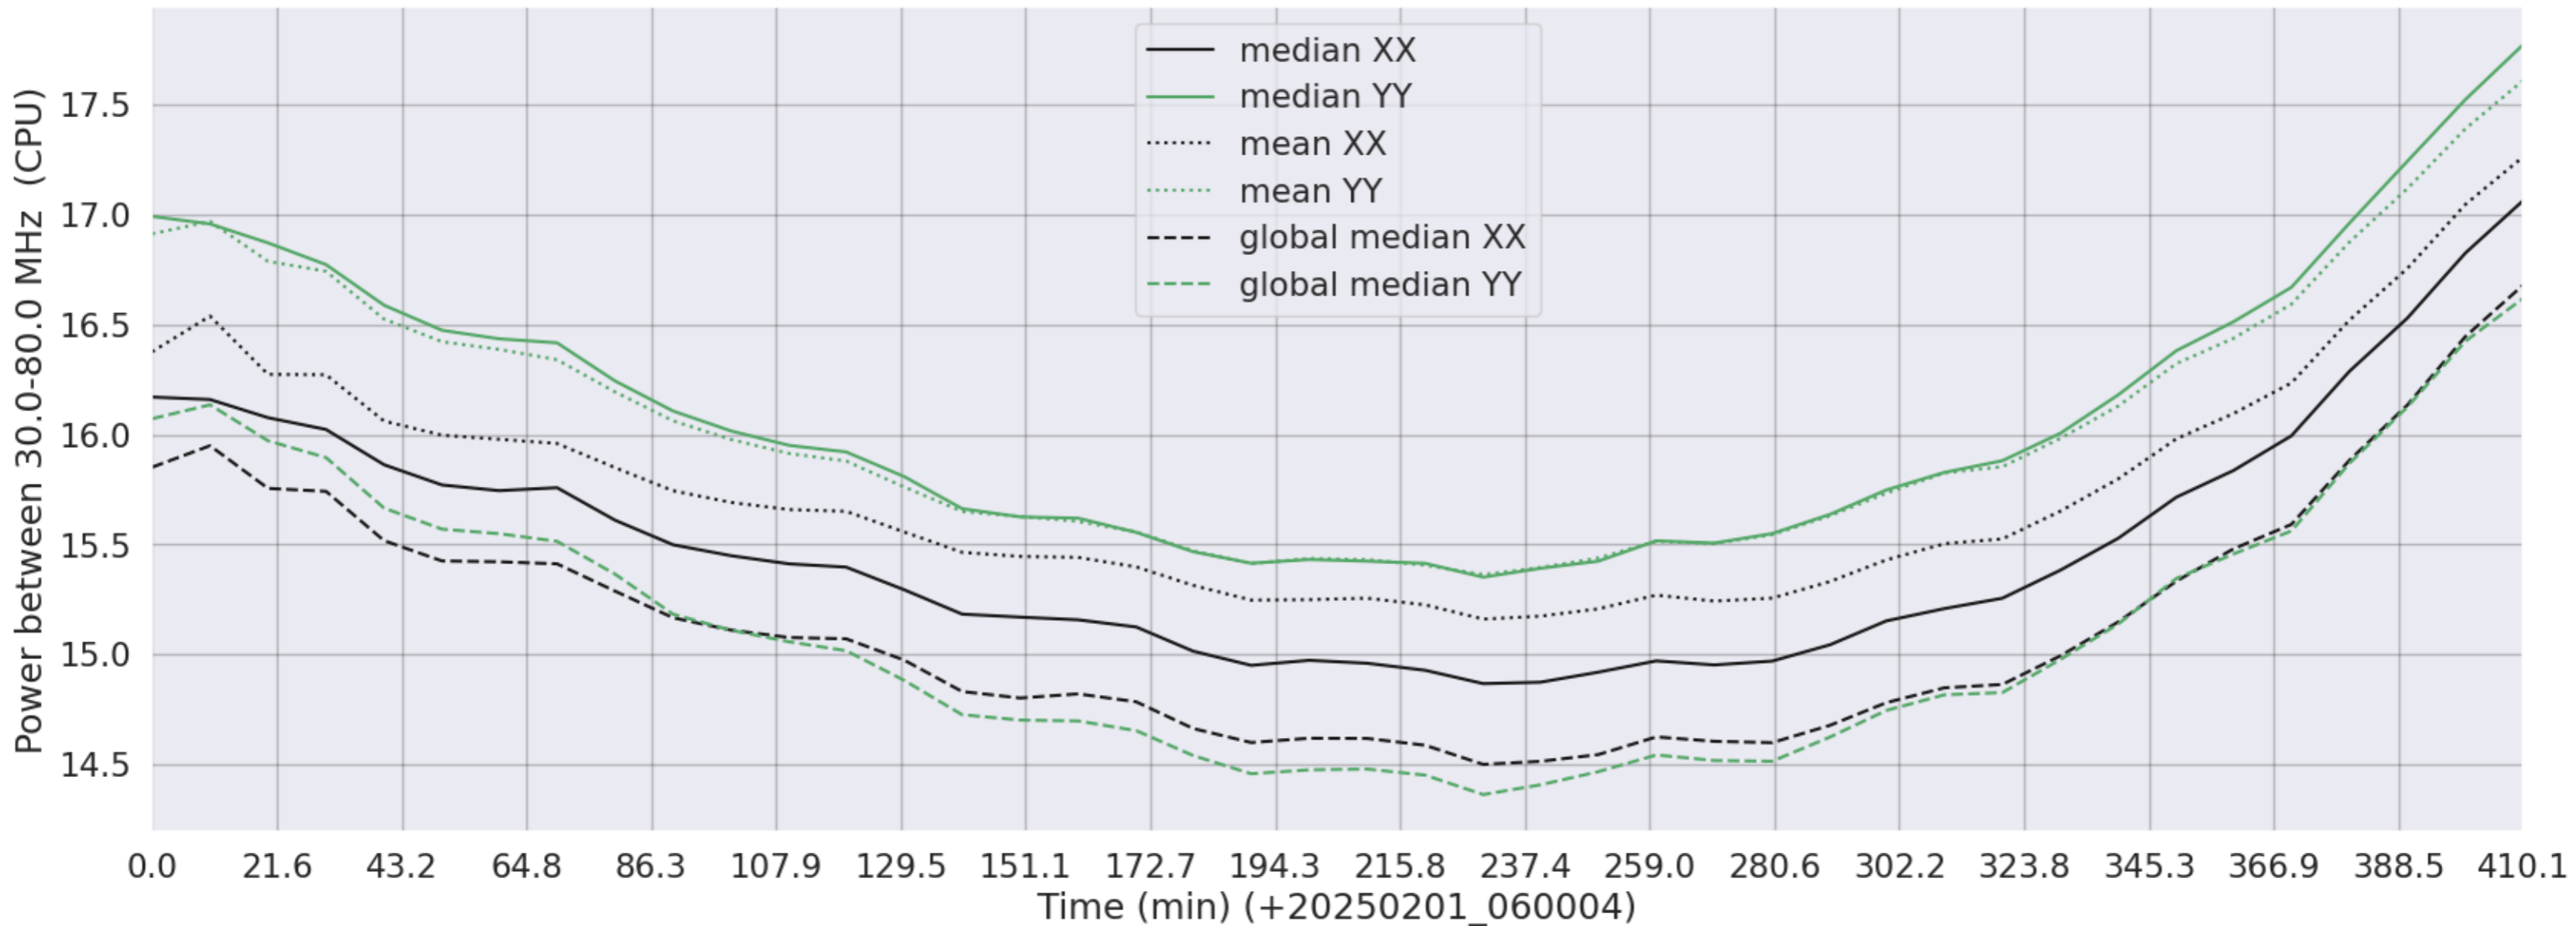

LWA252 - Correlator# 186 - XX FLAGS:Good - YY FLAGS:Good

LWA132 - Correlator# 185 - XX FLAGS:Good - YY FLAGS:Good