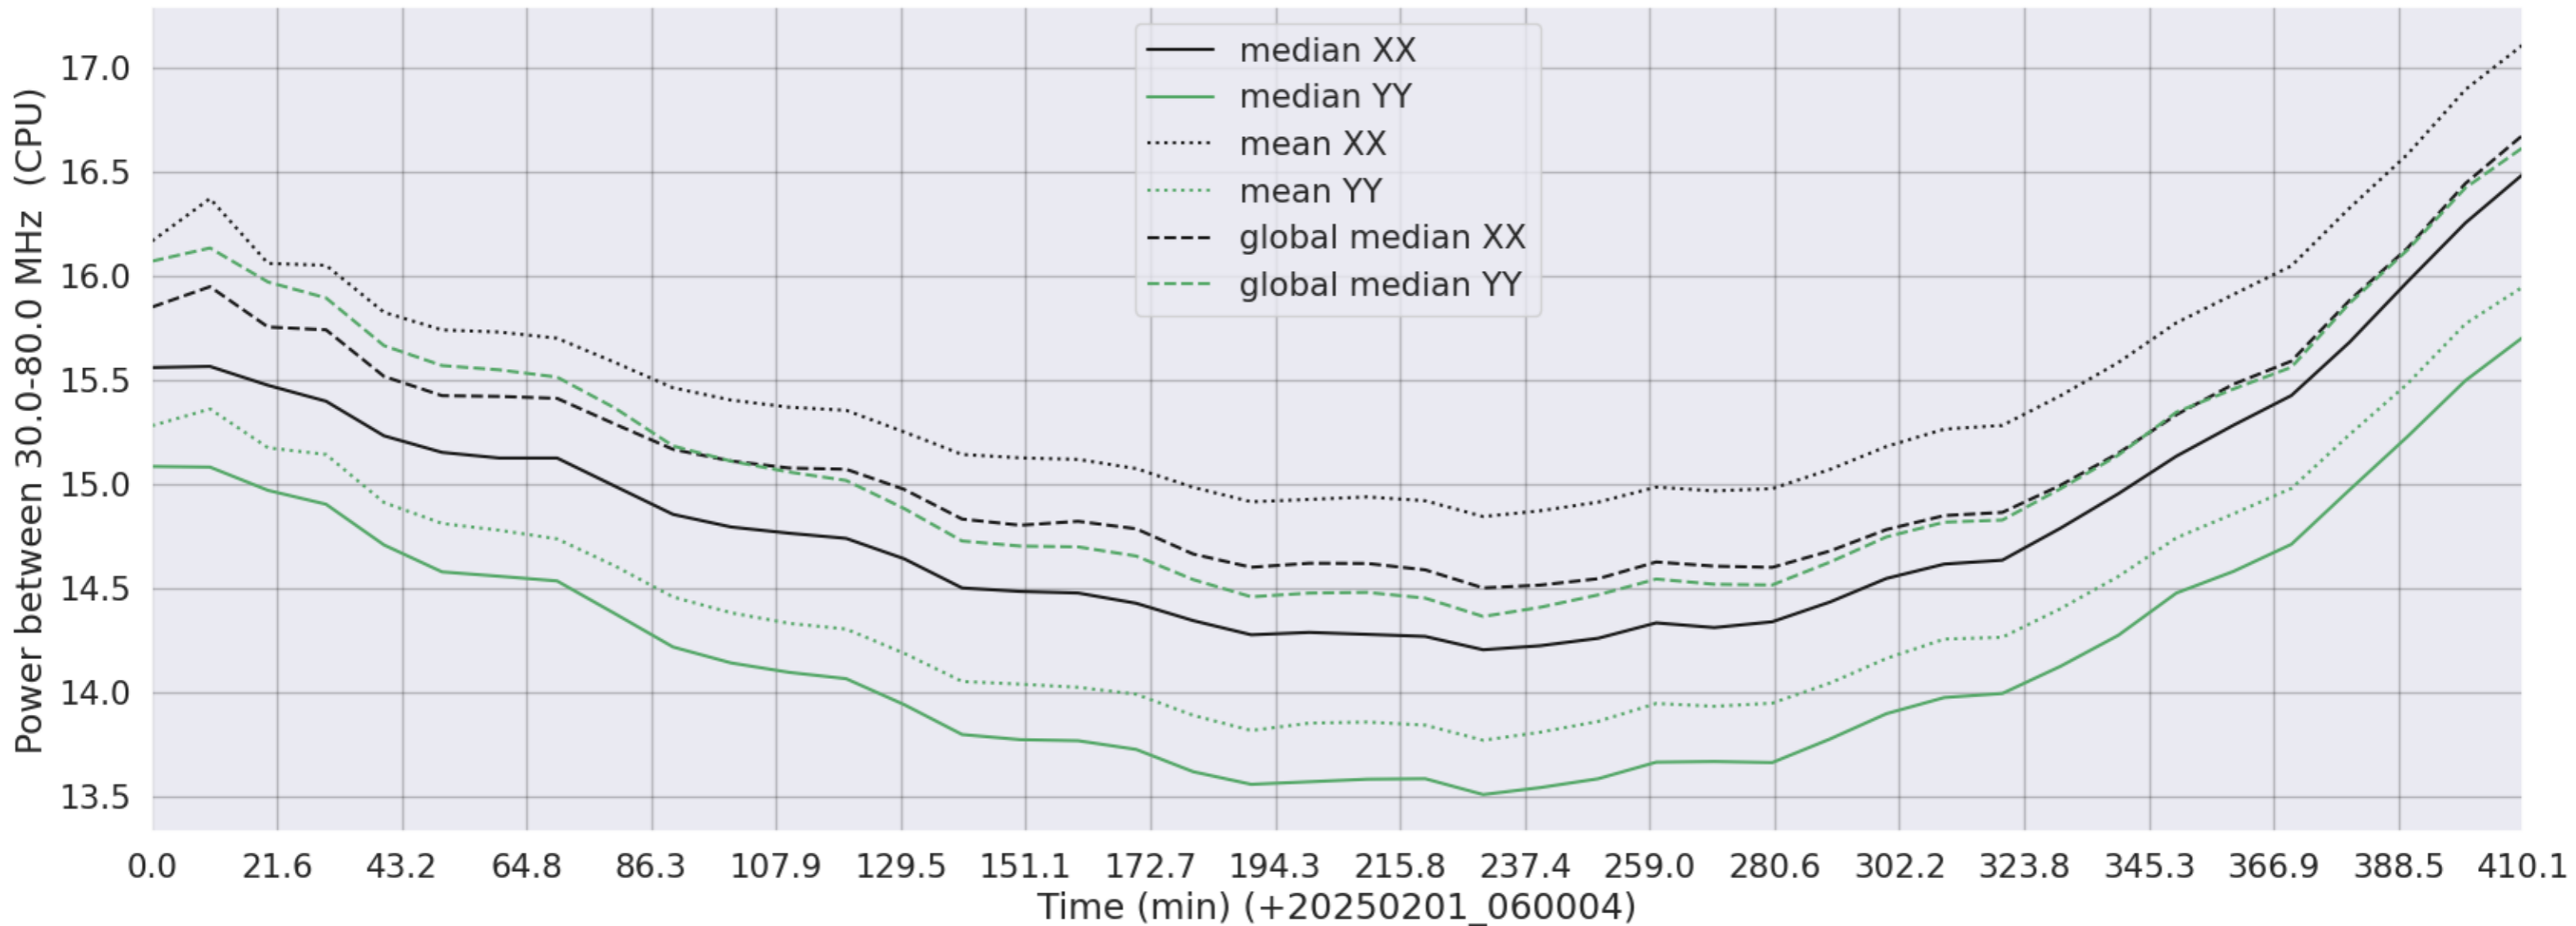

LWA226 - Correlator# 304 - XX FLAGS:LowPower - YY FLAGS:Good

LWA229 - Correlator# 305 - XX FLAGS:Good - YY FLAGS:Good

LWA233 - Correlator# 306 - XX FLAGS:Good - YY FLAGS:Good

LWA232 - Correlator# 307 - XX FLAGS:Good - YY FLAGS:Good