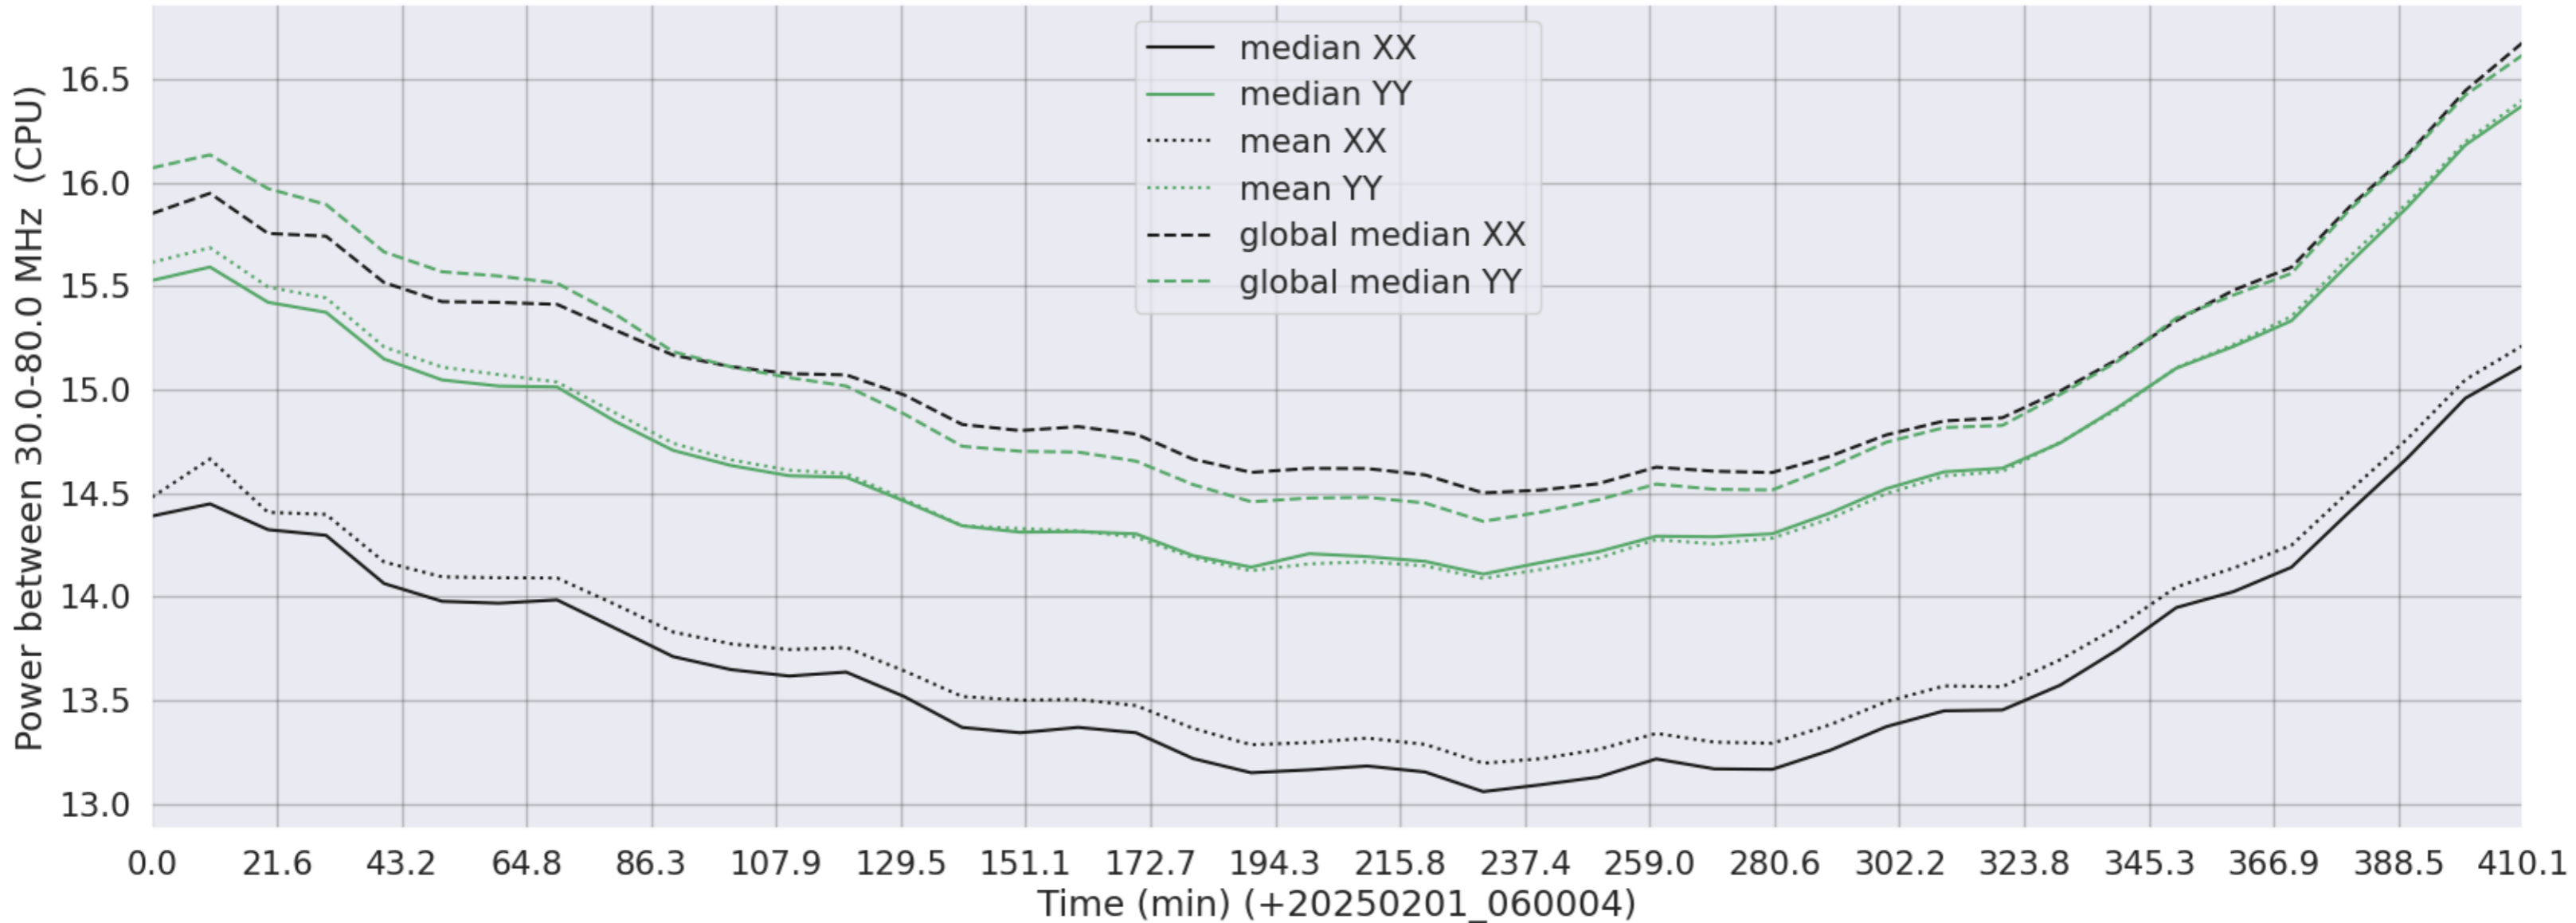

LWA070 - Correlator# 168 - XX FLAGS:Good - YY FLAGS:Good

LWA069 - Correlator# 169 - XX FLAGS:LowPower - YY FLAGS:Good

LWA097 - Correlator# 170 - XX FLAGS:Good - YY FLAGS:Good

LWA072 - Correlator# 171 - XX FLAGS:BadSpecShape - YY FLAGS:Good