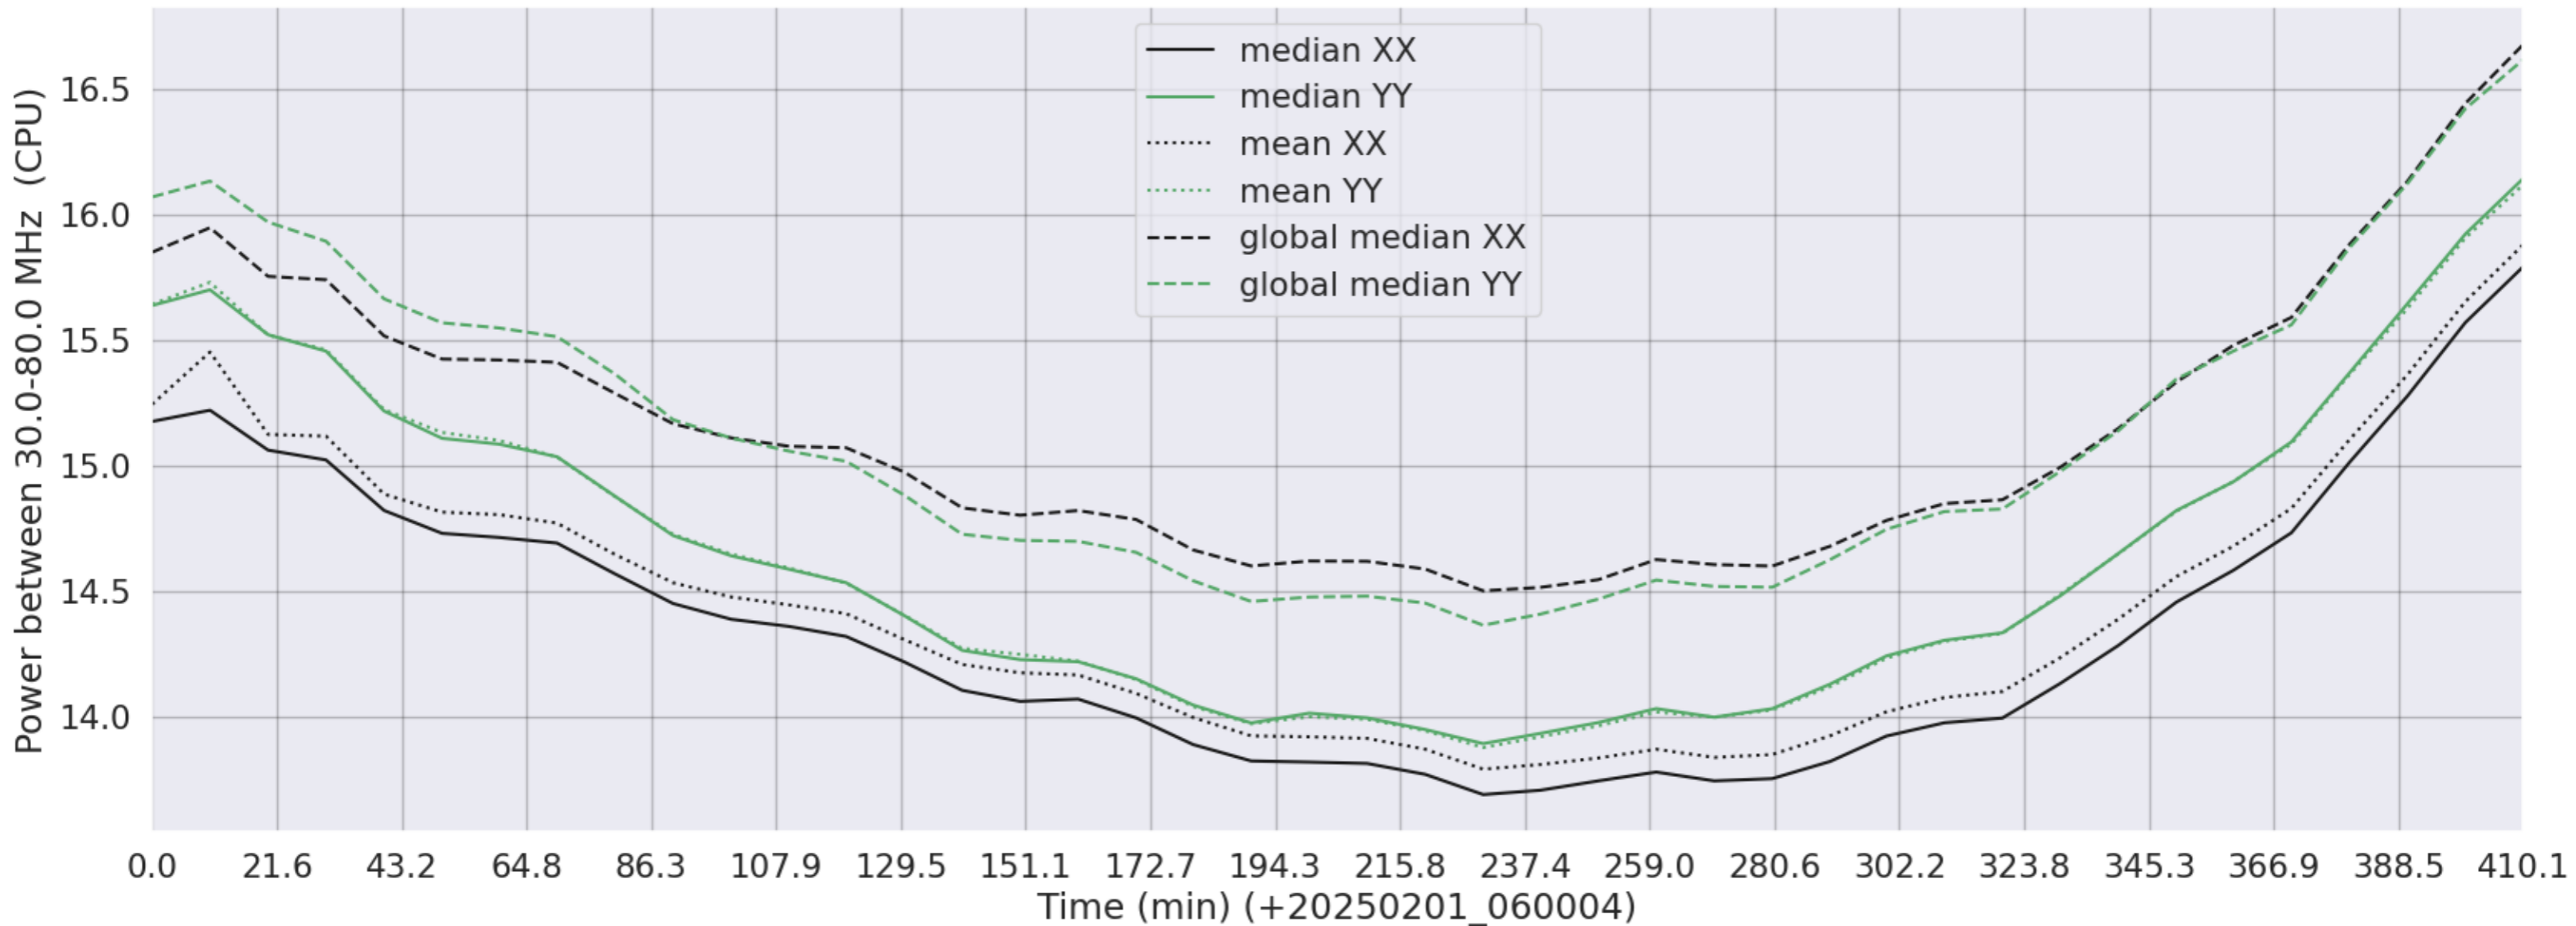

LWA028 - Correlator# 129 - XX FLAGS:Good - YY FLAGS:Good

LWA030 - Correlator# 128 - XX FLAGS:Good - YY FLAGS:Good