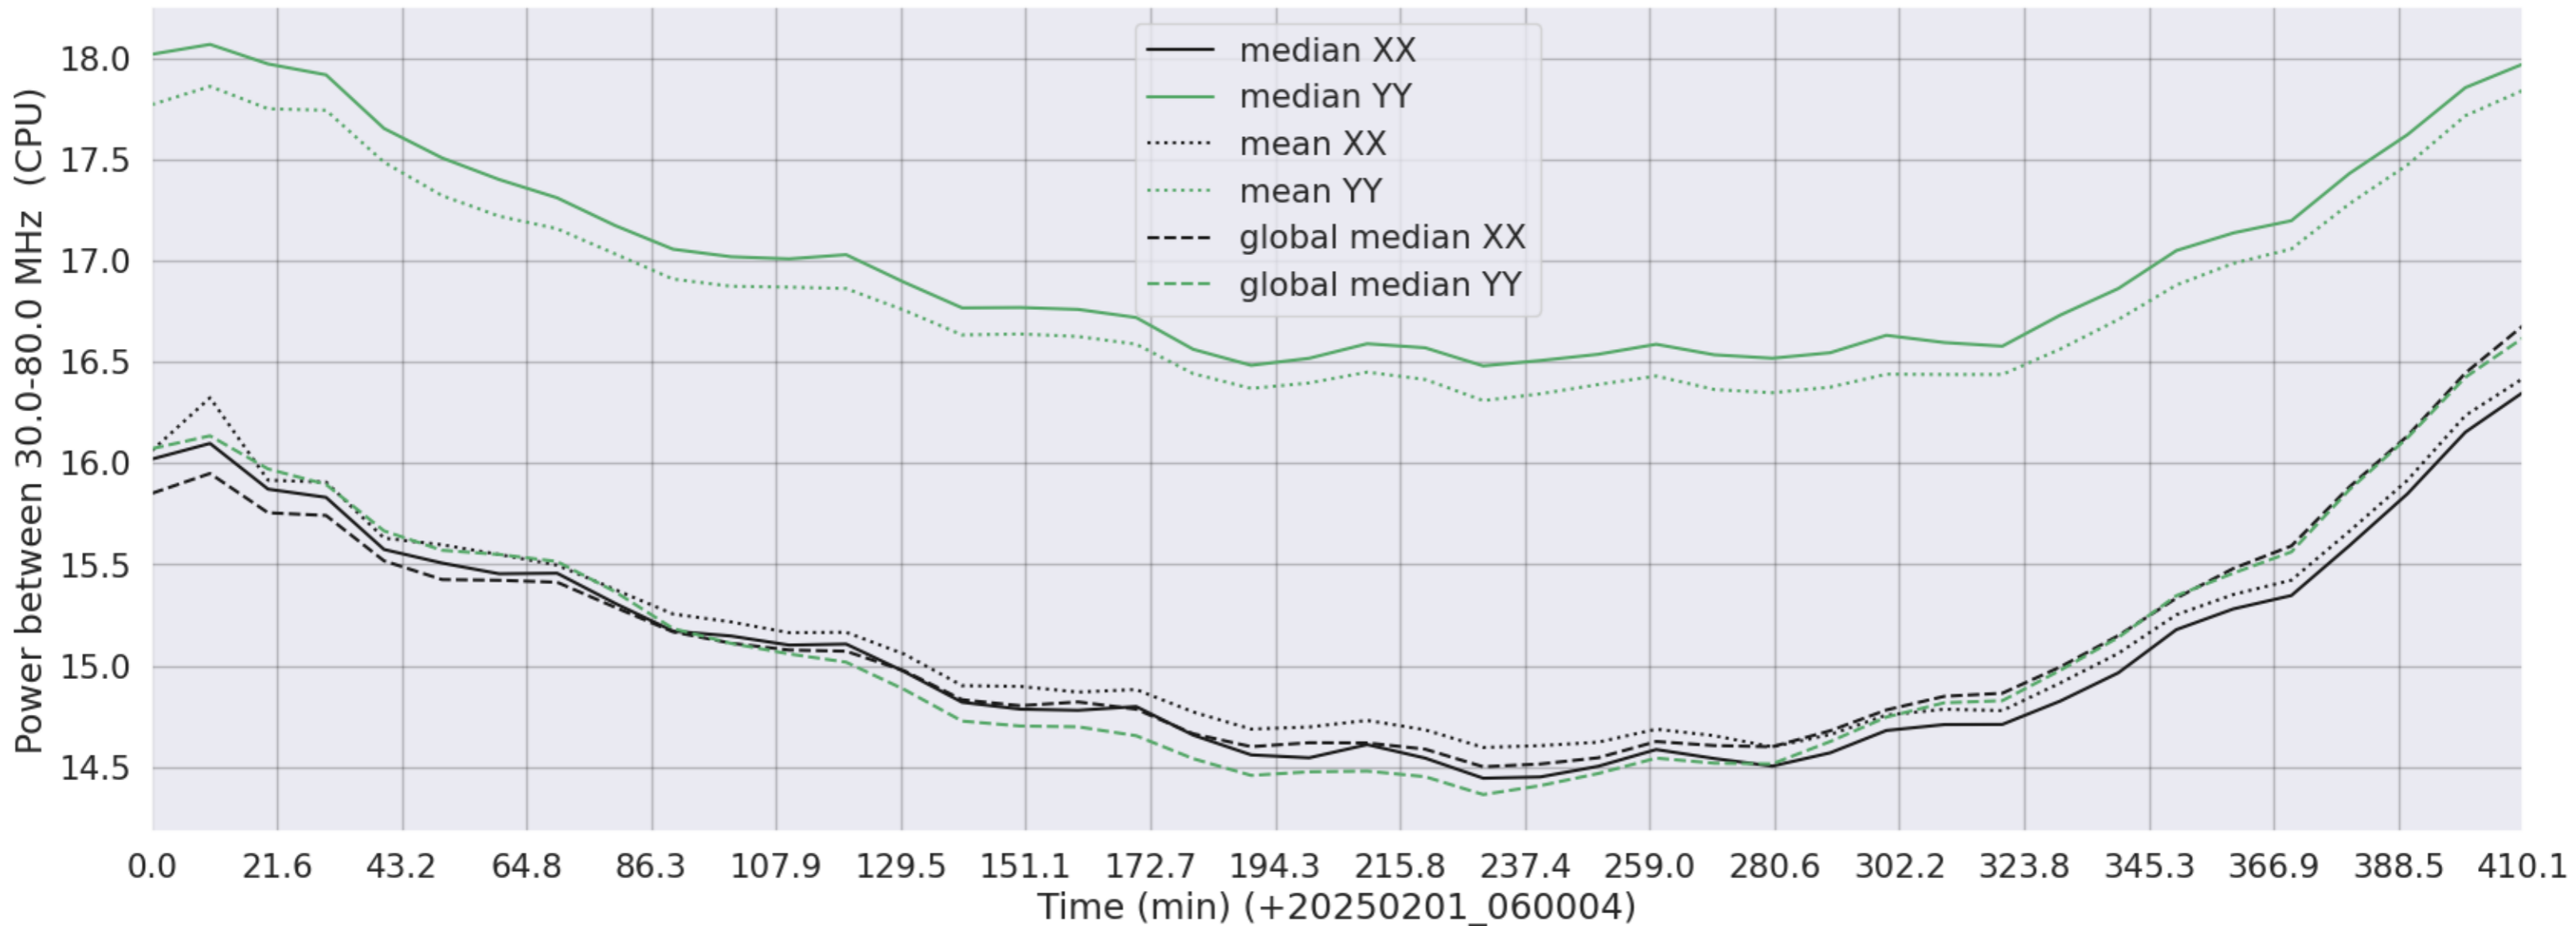

LWA286 - Correlator# 093 - XX FLAGS:Good - YY FLAGS:Good

LWA302 - Correlator# 092 - XX FLAGS:Good - YY FLAGS:Good