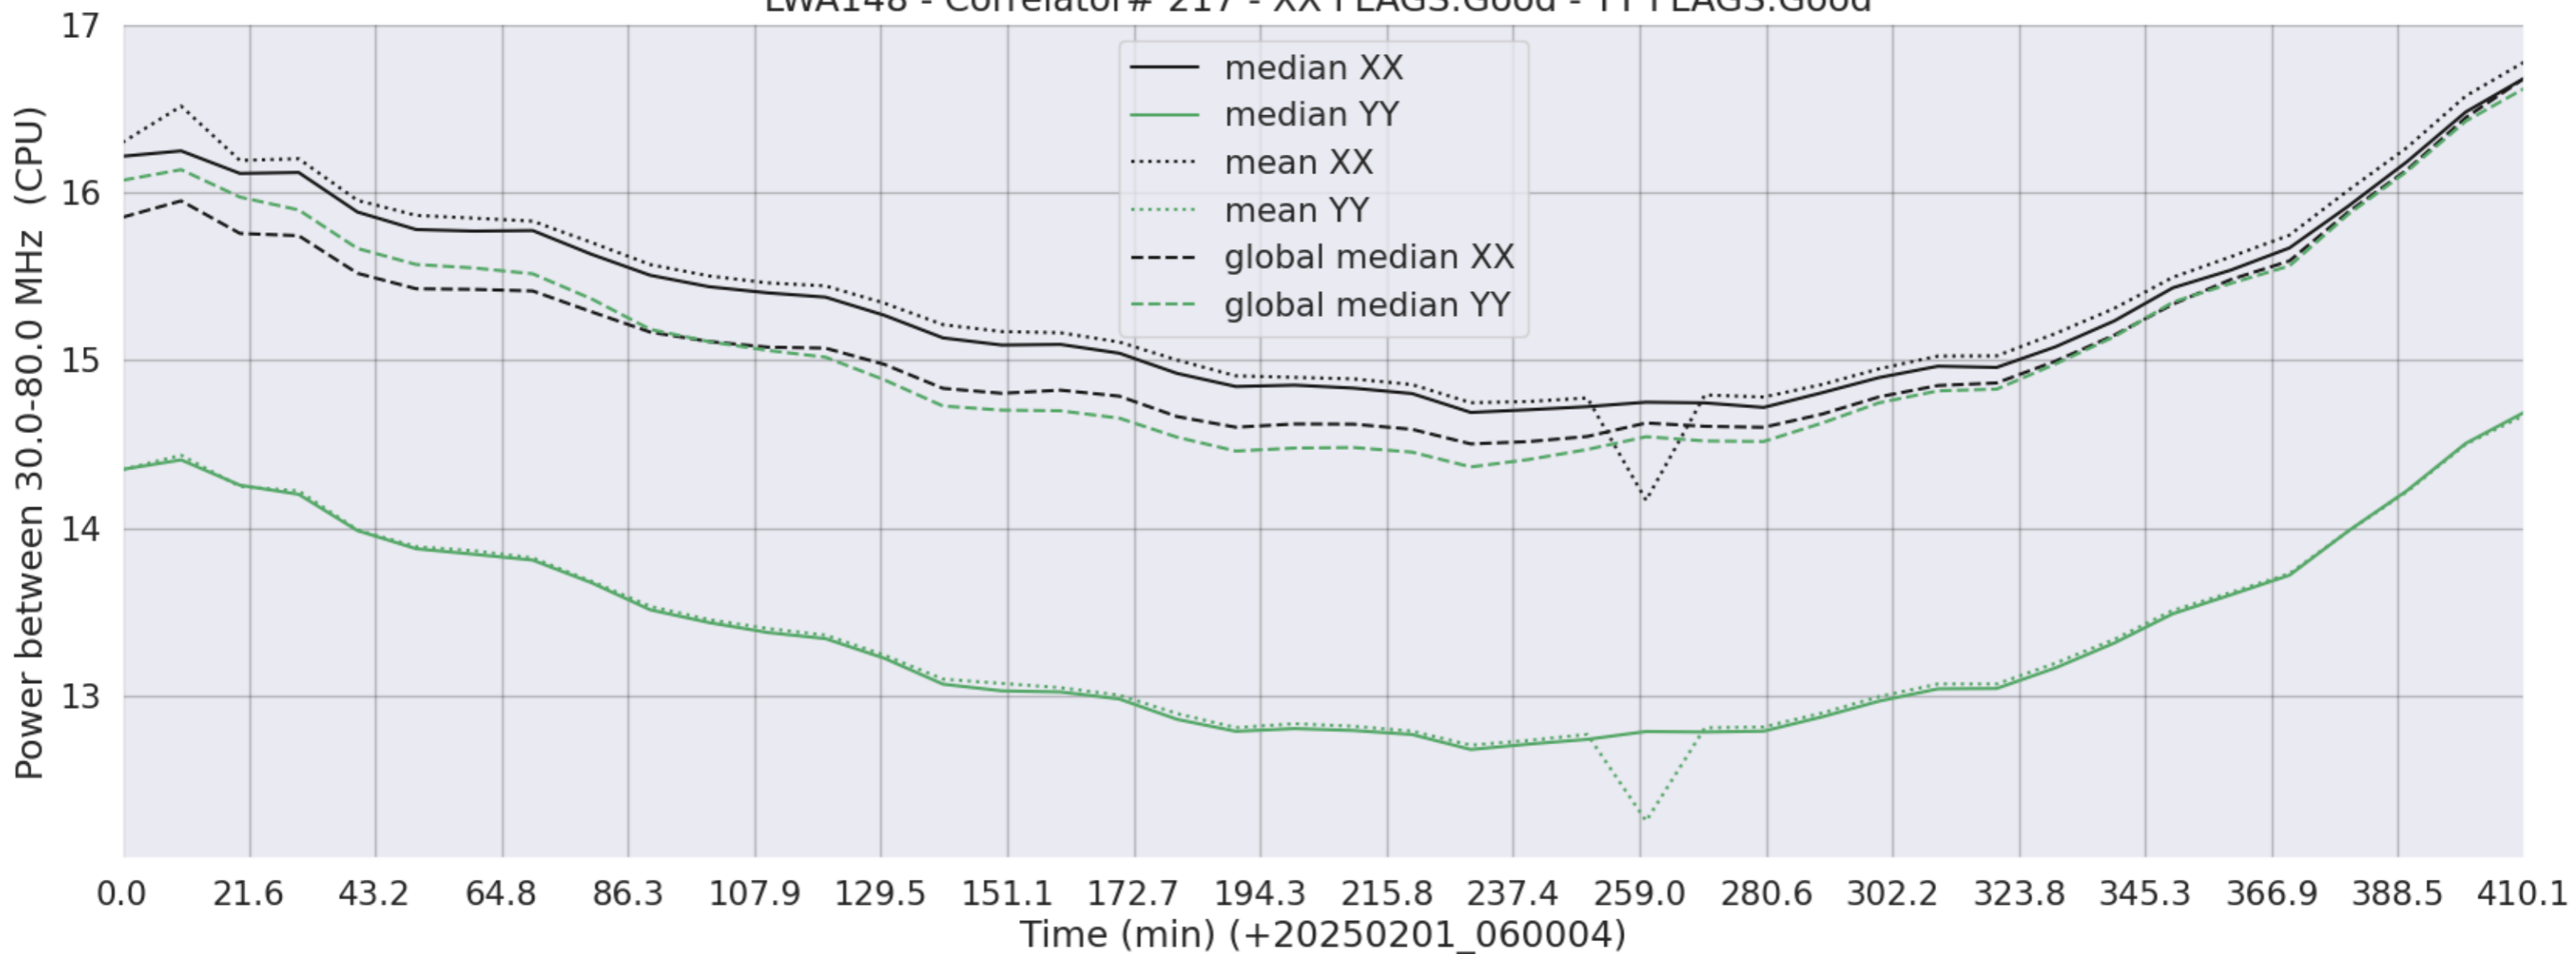

LWA151 - Correlator# 218 - XX FLAGS:Good - YY FLAGS:Good

LWA148 - Correlator# 217 - XX FLAGS:Good - YY FLAGS:Good