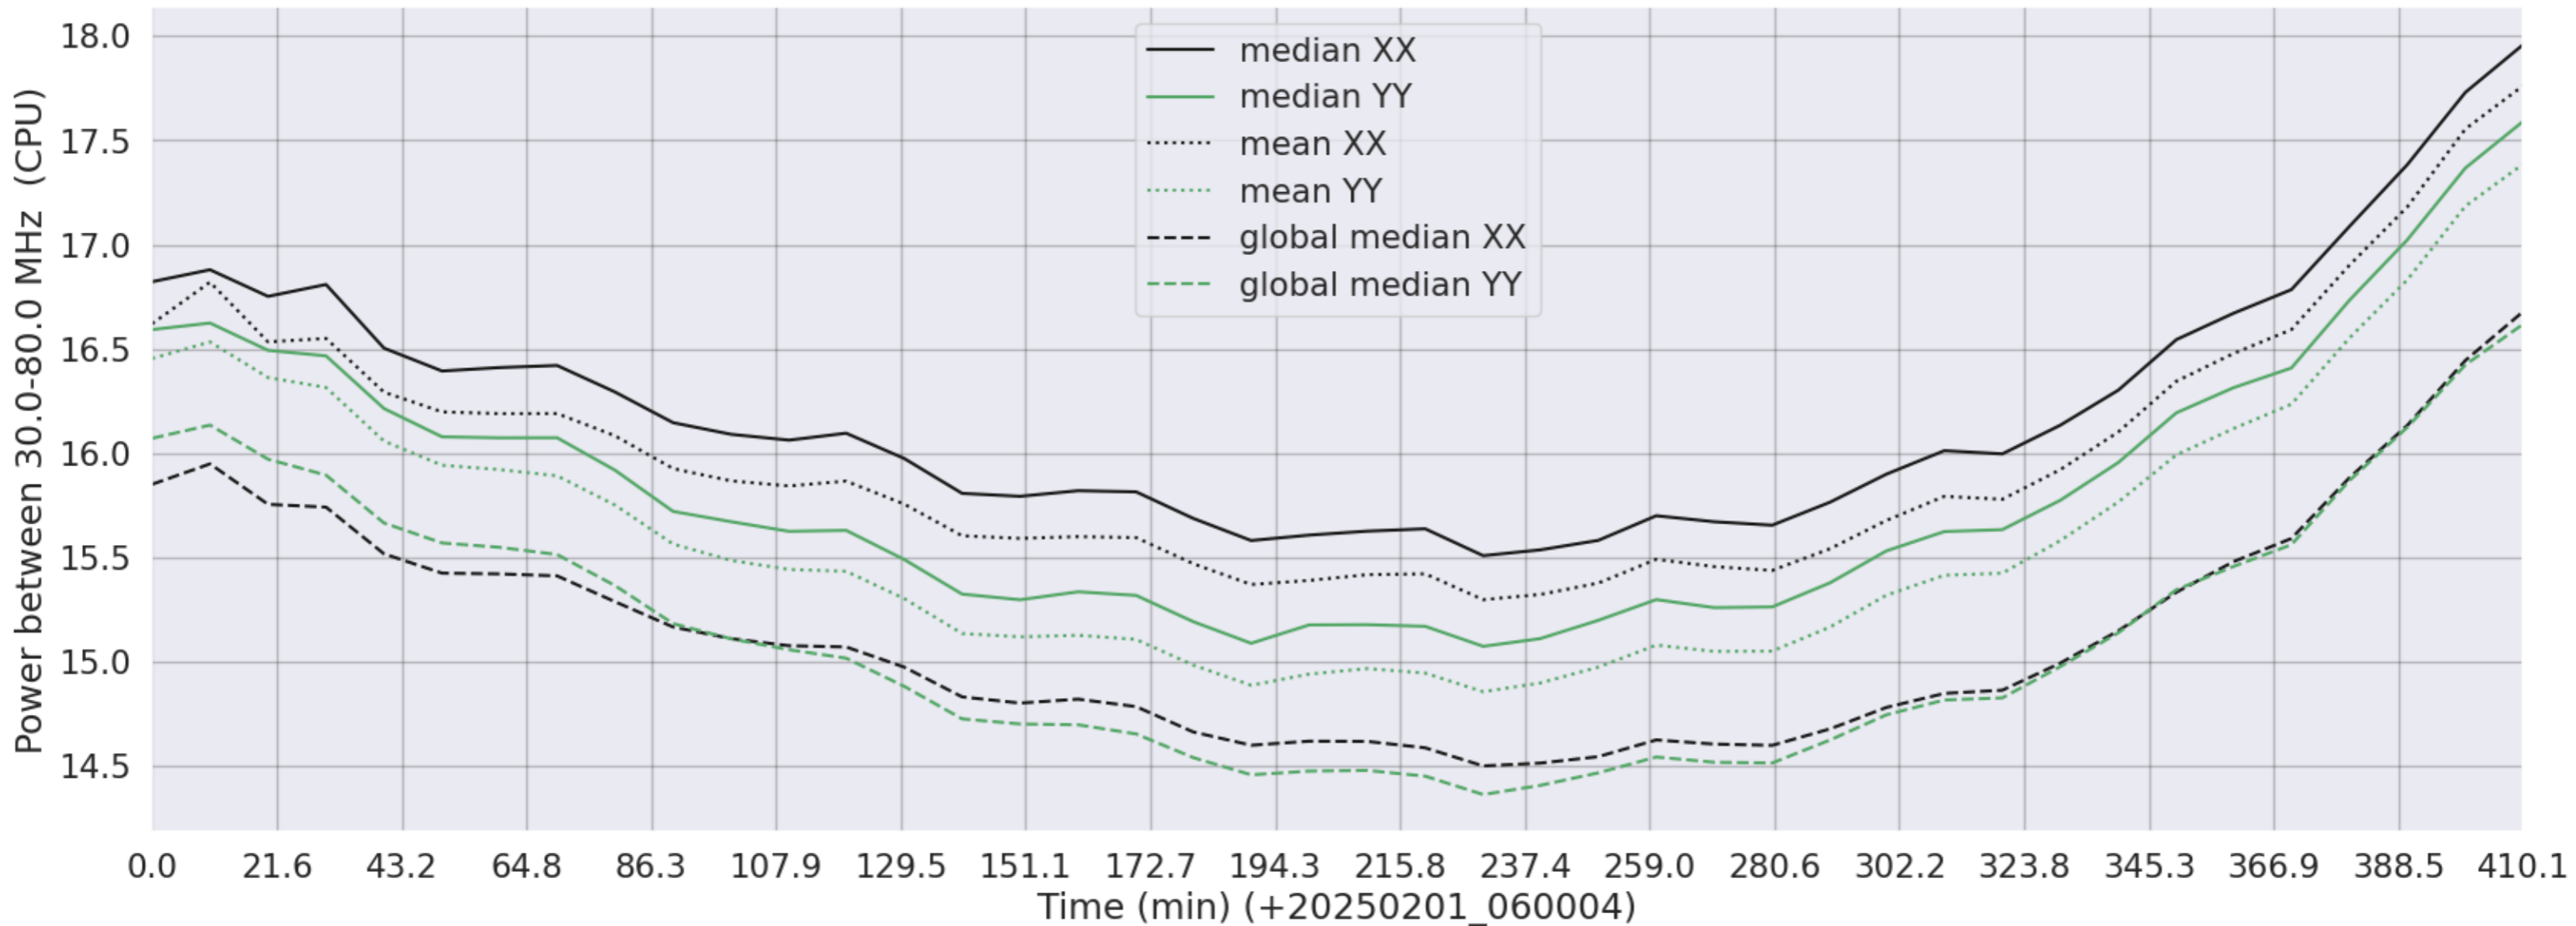

LWA140 - Correlator# 260 - XX FLAGS:Good - YY FLAGS:Good

LWA138 - Correlator# 261 - XX FLAGS:Good - YY FLAGS:Good

LWA161 - Correlator# 262 - XX FLAGS:Good - YY FLAGS:Good

LWA141 - Correlator# 263 - XX FLAGS:Good - YY FLAGS:Good