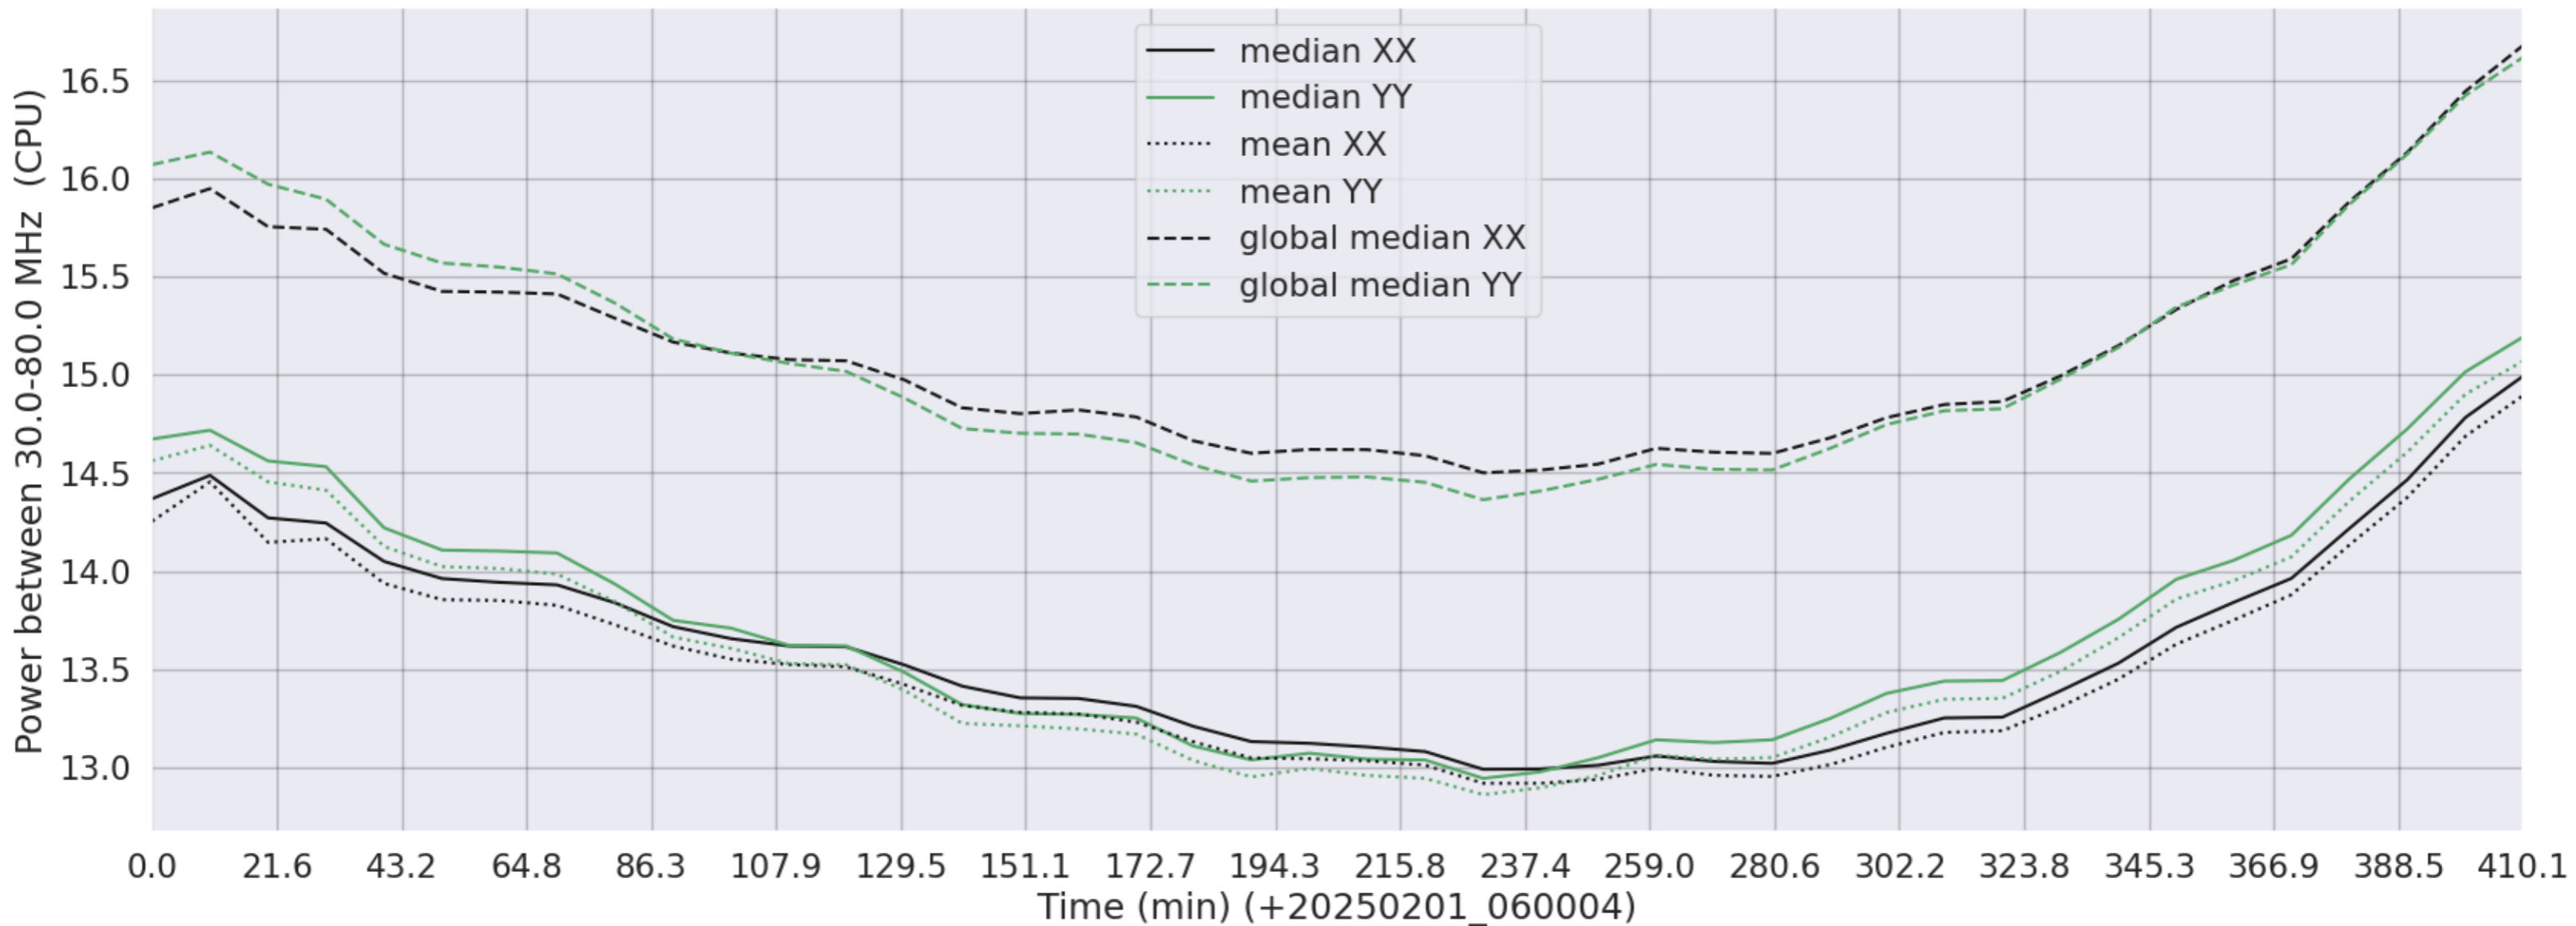

LWA126 - Correlator# 226 - XX FLAGS:Good - YY FLAGS:Good

LWA127 - Correlator# 225 - XX FLAGS:Good - YY FLAGS:Good