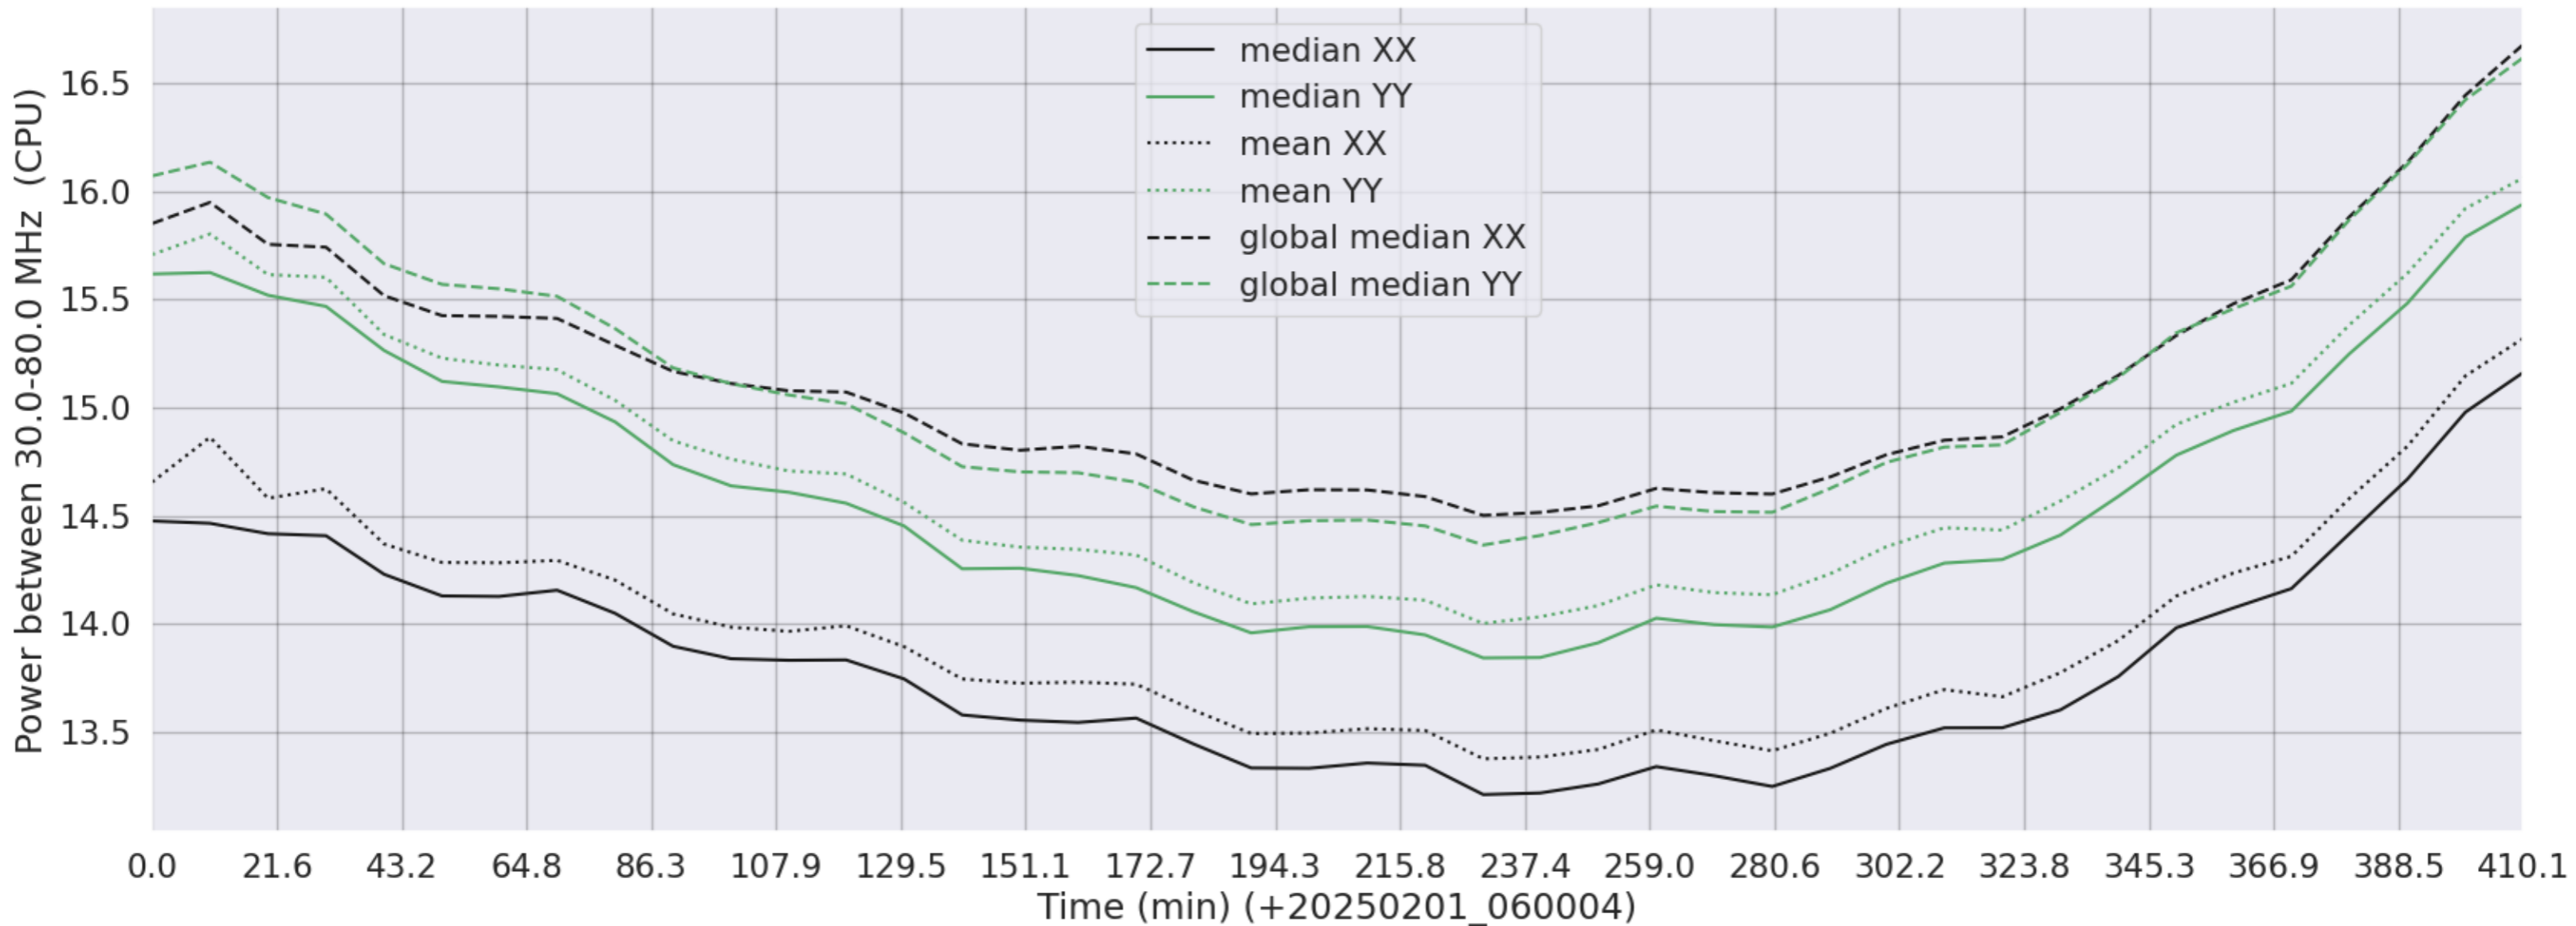

LWA041 - Correlator# 079 - XX FLAGS:Good - YY FLAGS:Good

LWA042 - Correlator# 078 - XX FLAGS:Good - YY FLAGS:Good