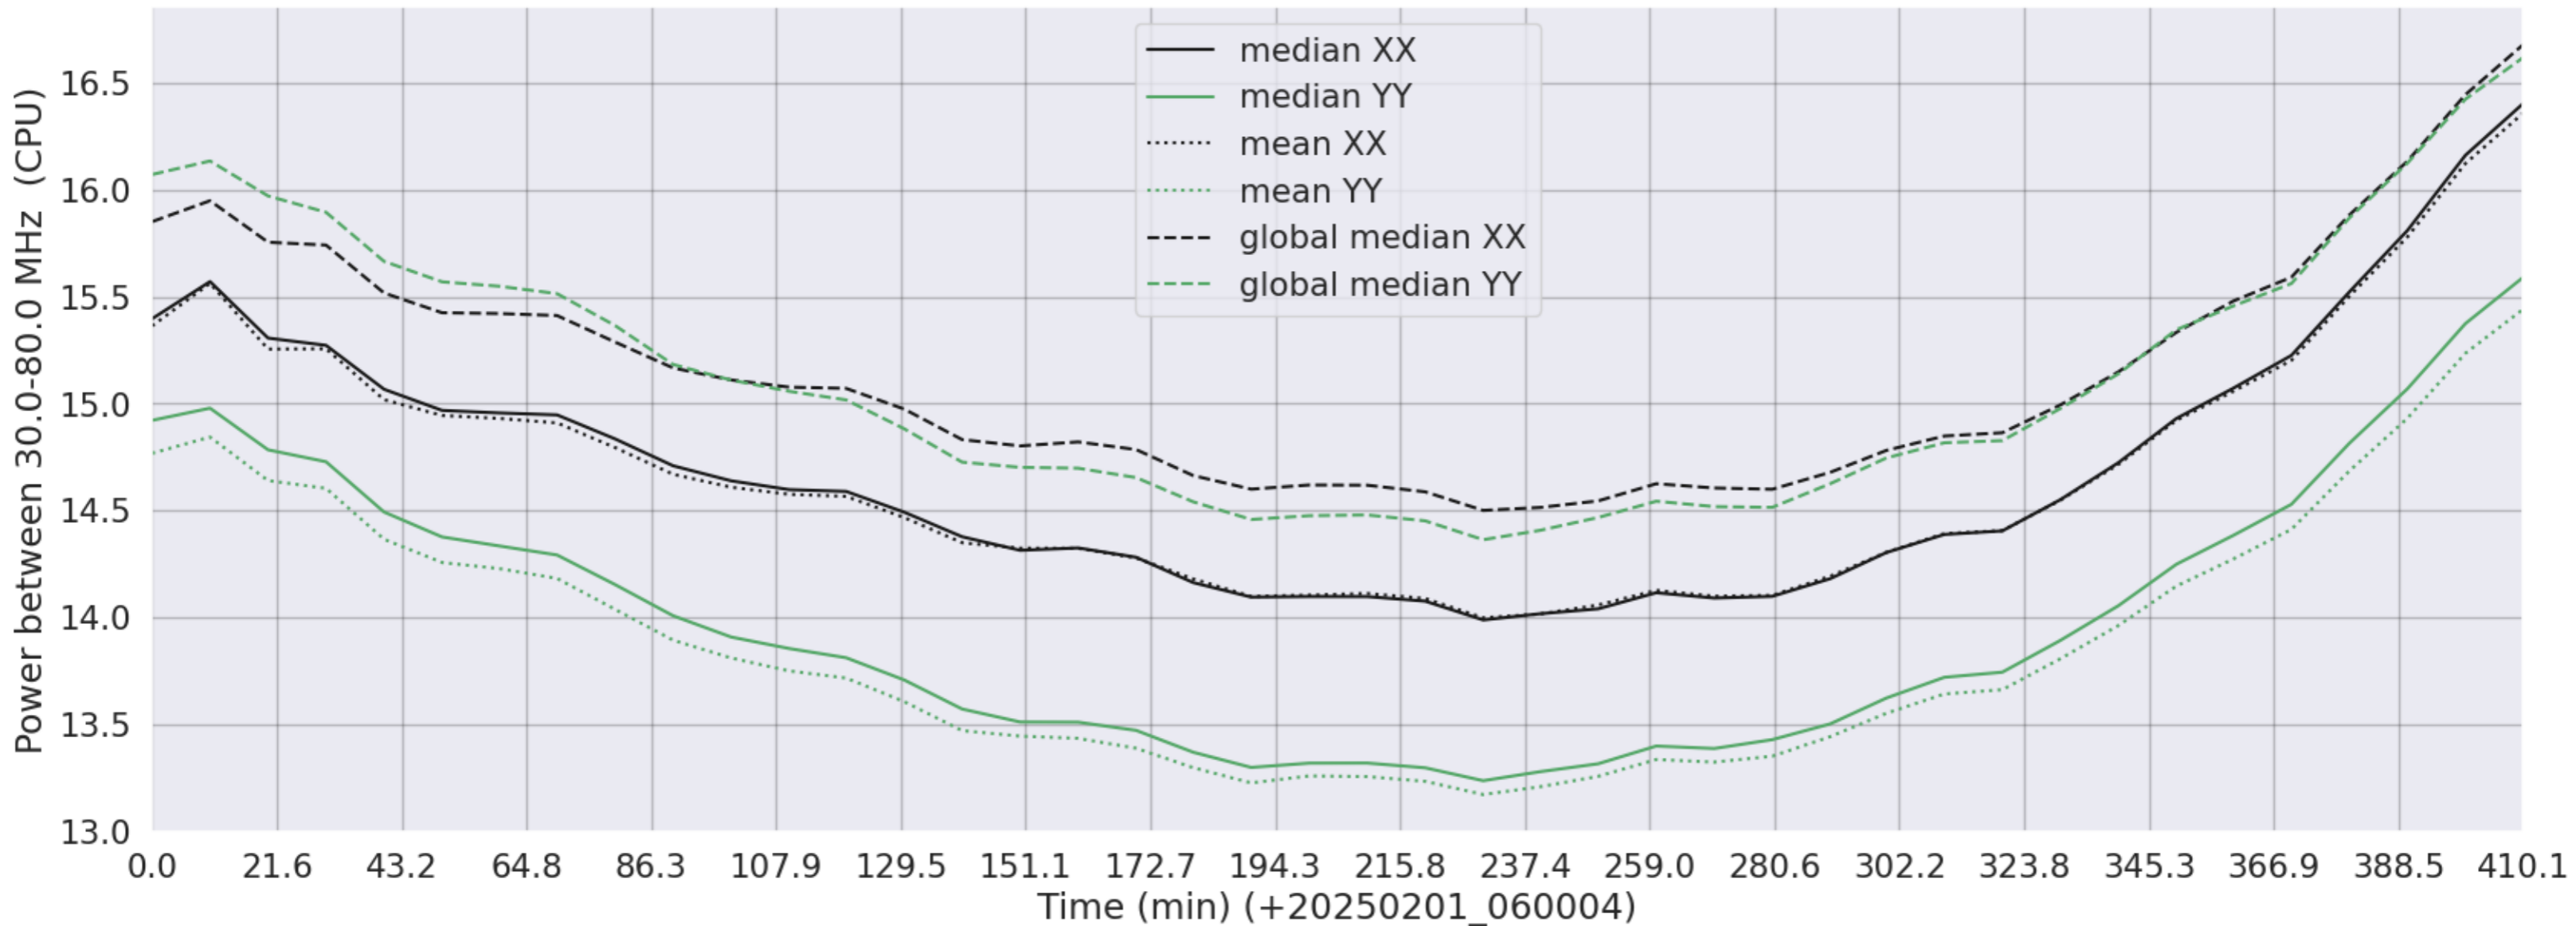

LWA154 - Correlator# 233 - XX FLAGS:Good - YY FLAGS:Good

LWA155 - Correlator# 232 - XX FLAGS:Good - YY FLAGS:Good