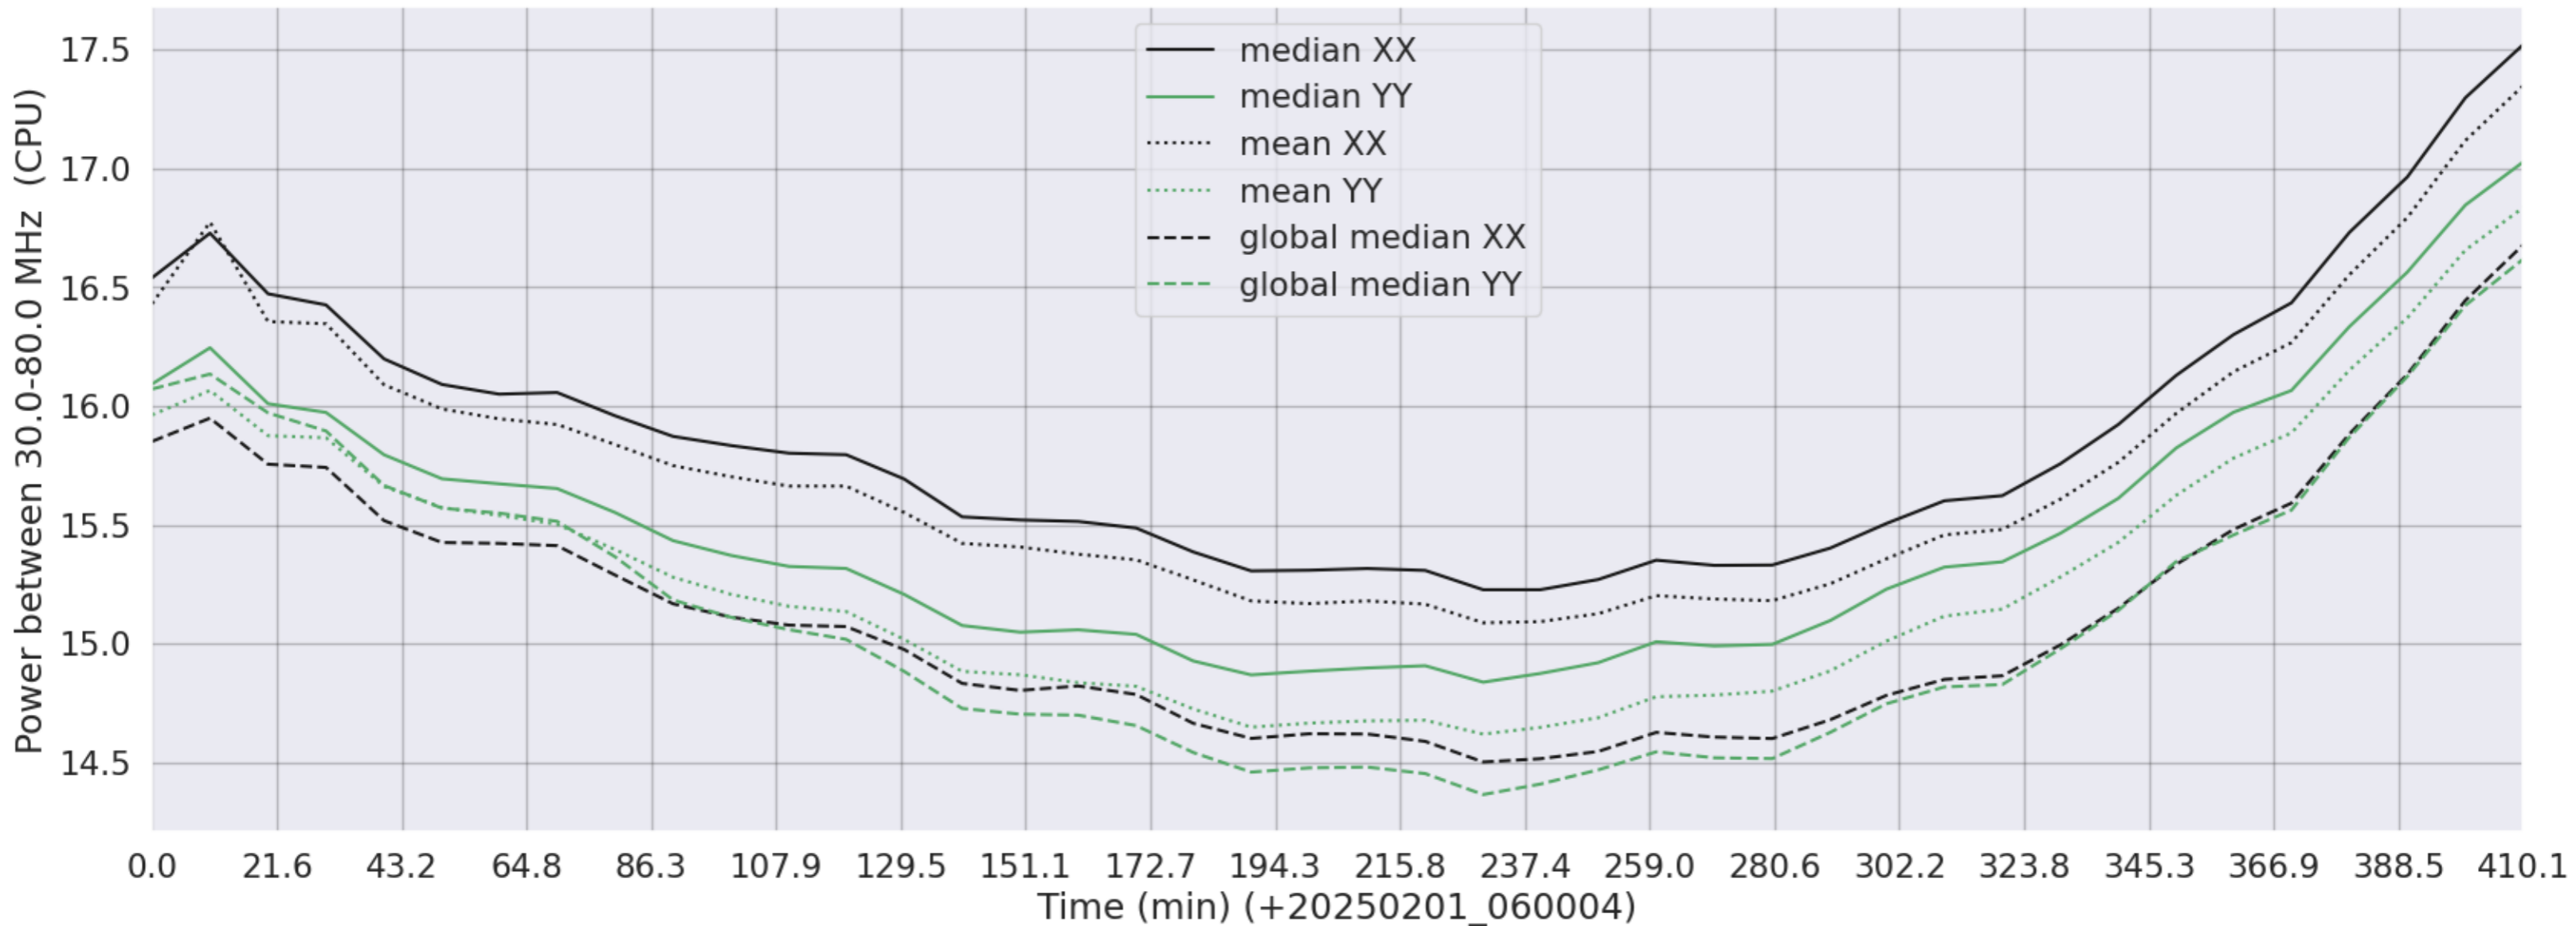

LWA319 - Correlator# 190 - XX FLAGS:Good - YY FLAGS:Good

LWA289 - Correlator# 189 - XX FLAGS:Good - YY FLAGS:Good