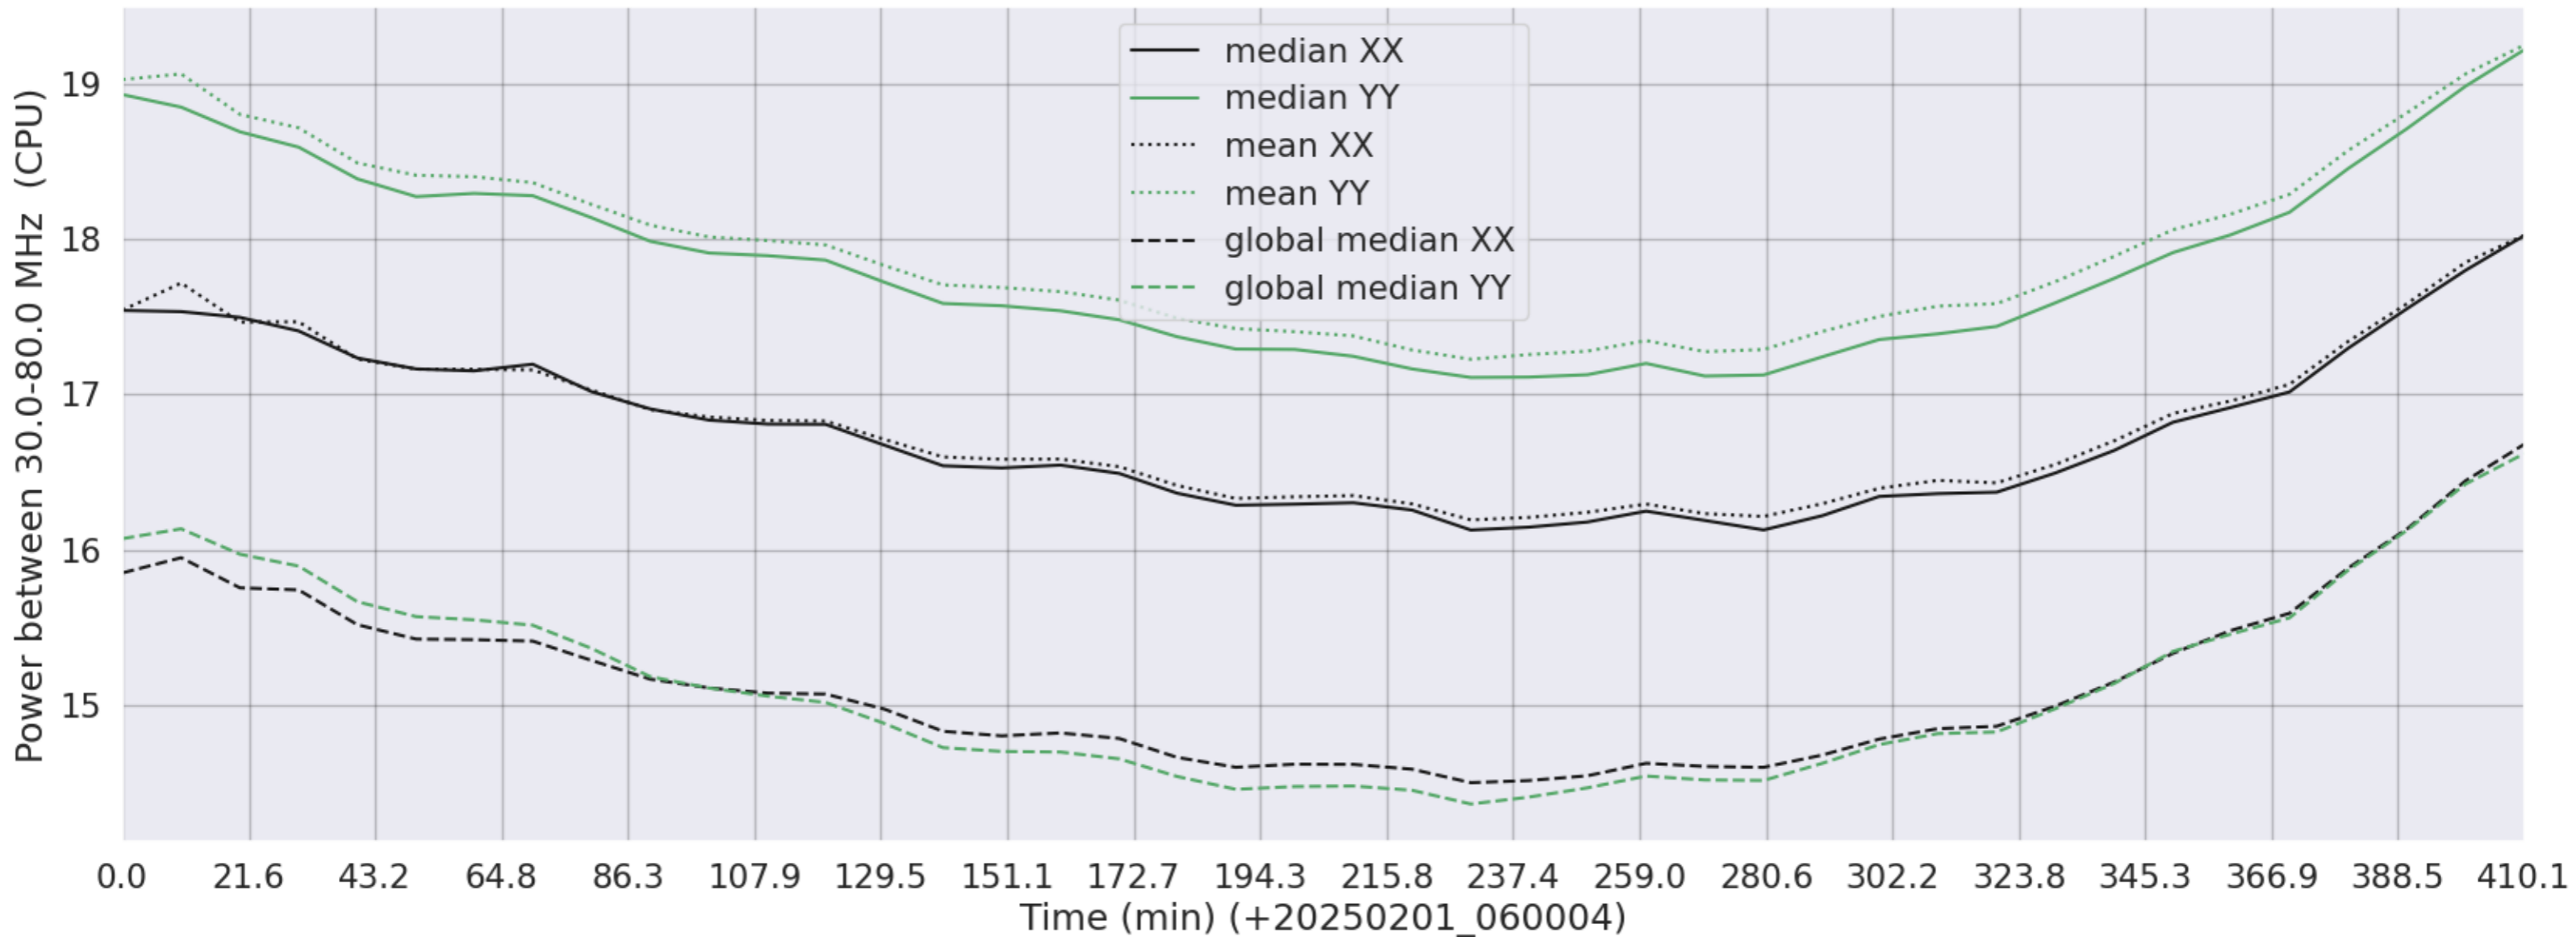

LWA068 - Correlator# 166 - XX FLAGS:Good - YY FLAGS:Good

LWA065 - Correlator# 165 - XX FLAGS:Good - YY FLAGS:Good