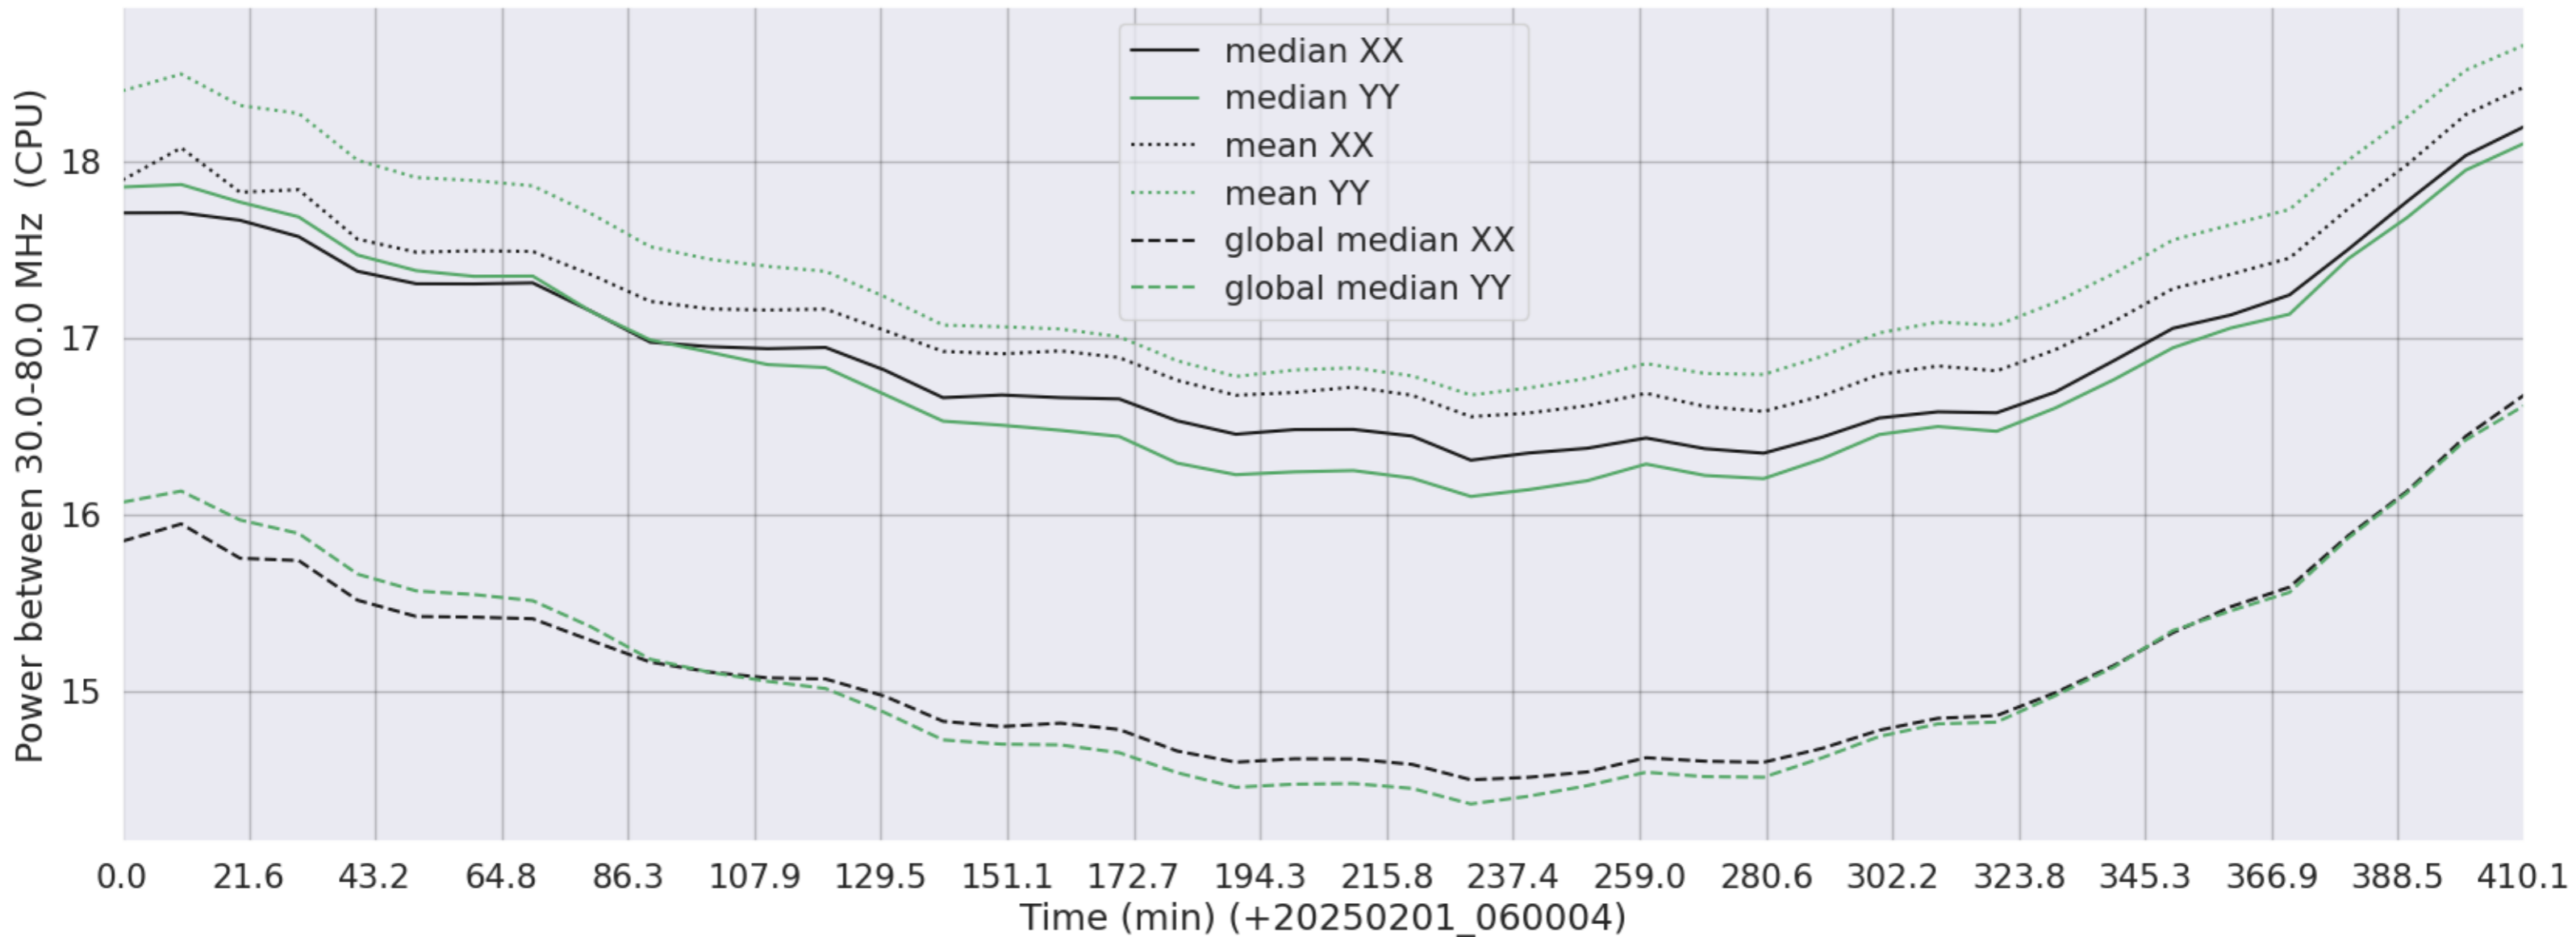

LWA004 - Correlator# 066 - XX FLAGS:Good - YY FLAGS:Good

LWA001 - Correlator# 065 - XX FLAGS:Good - YY FLAGS:Good