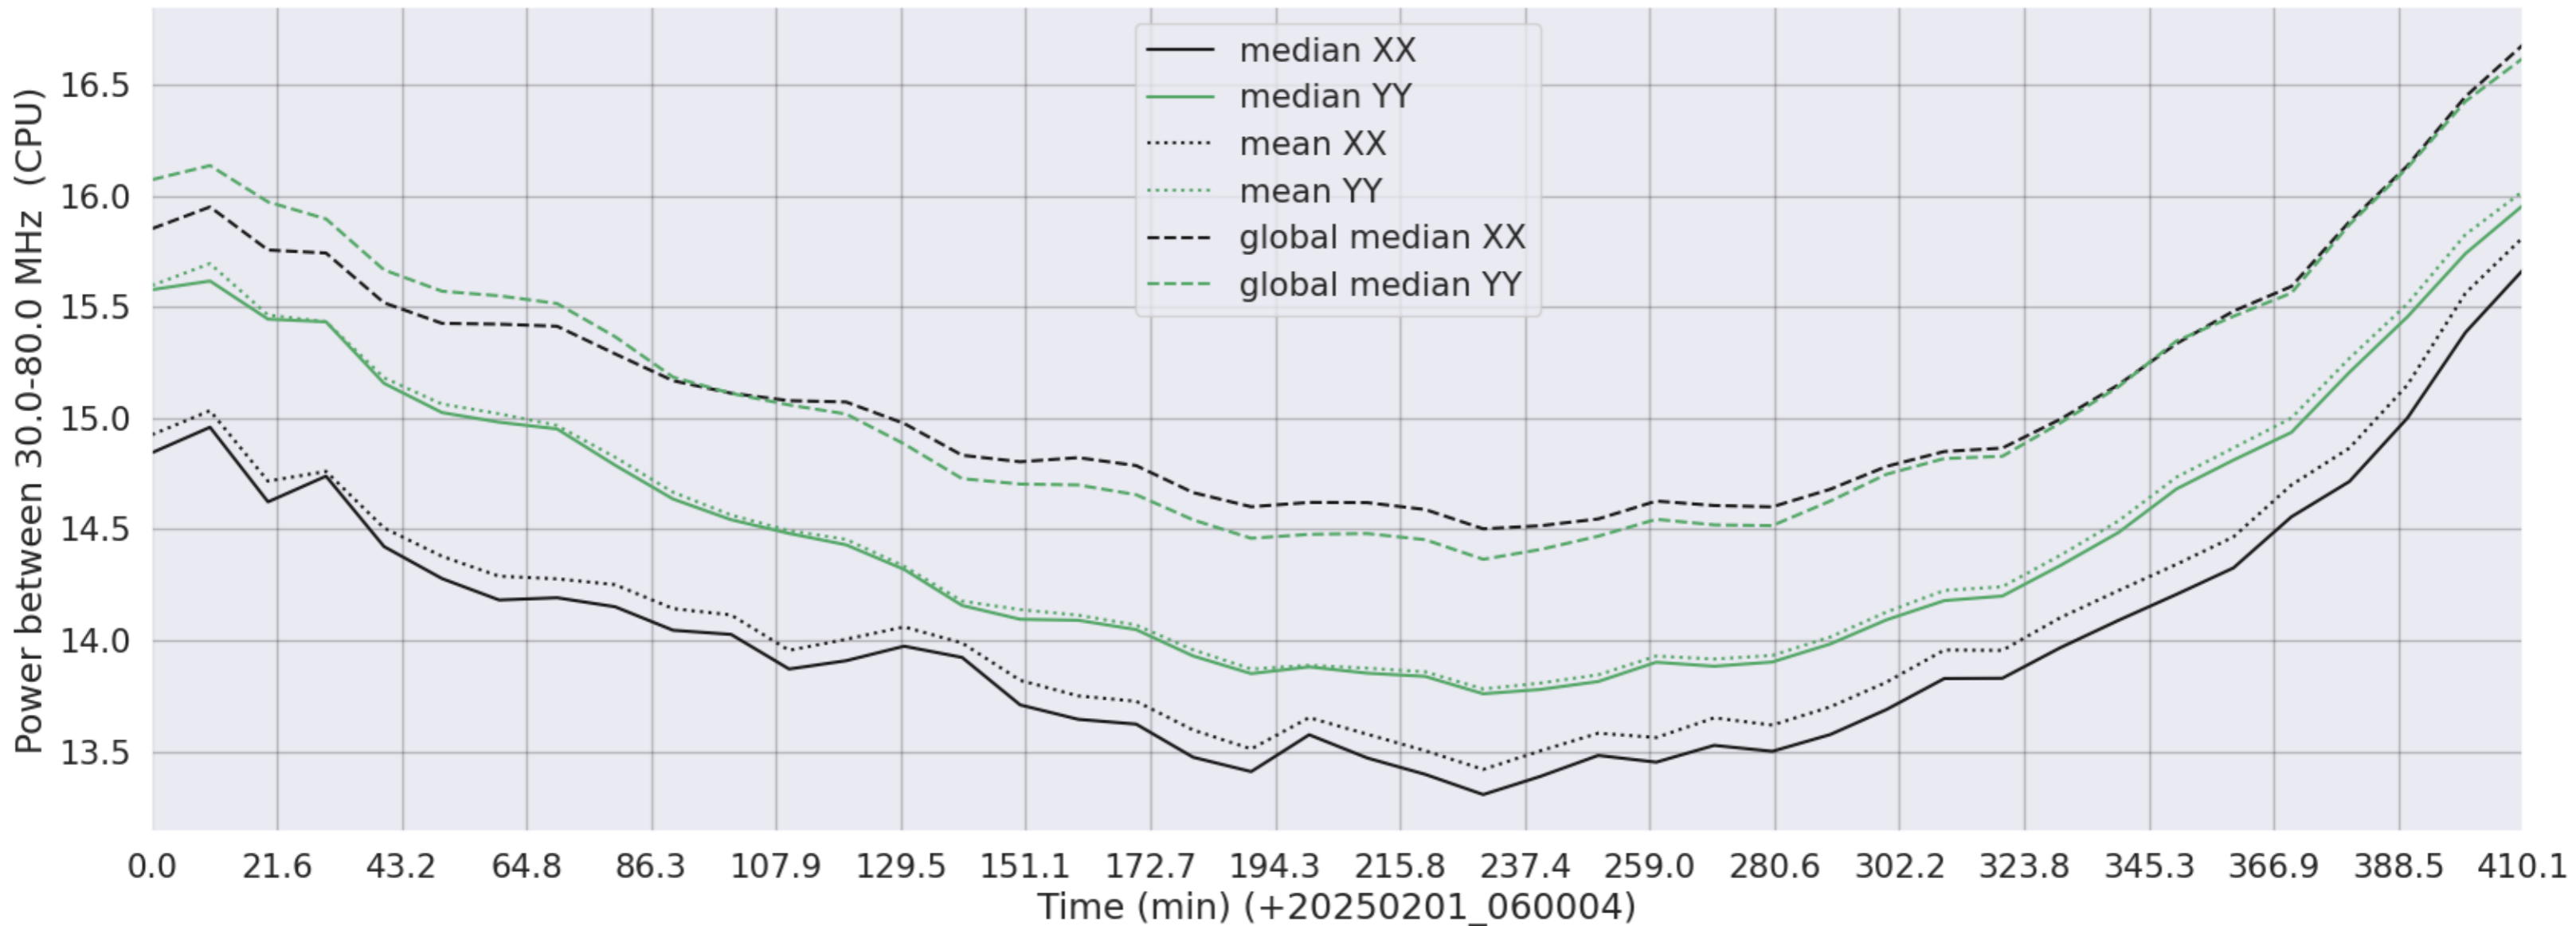

LWA222 - Correlator# 249 - XX FLAGS:Good - YY FLAGS:Good

LWA224 - Correlator# 248 - XX FLAGS:Good - YY FLAGS:Good