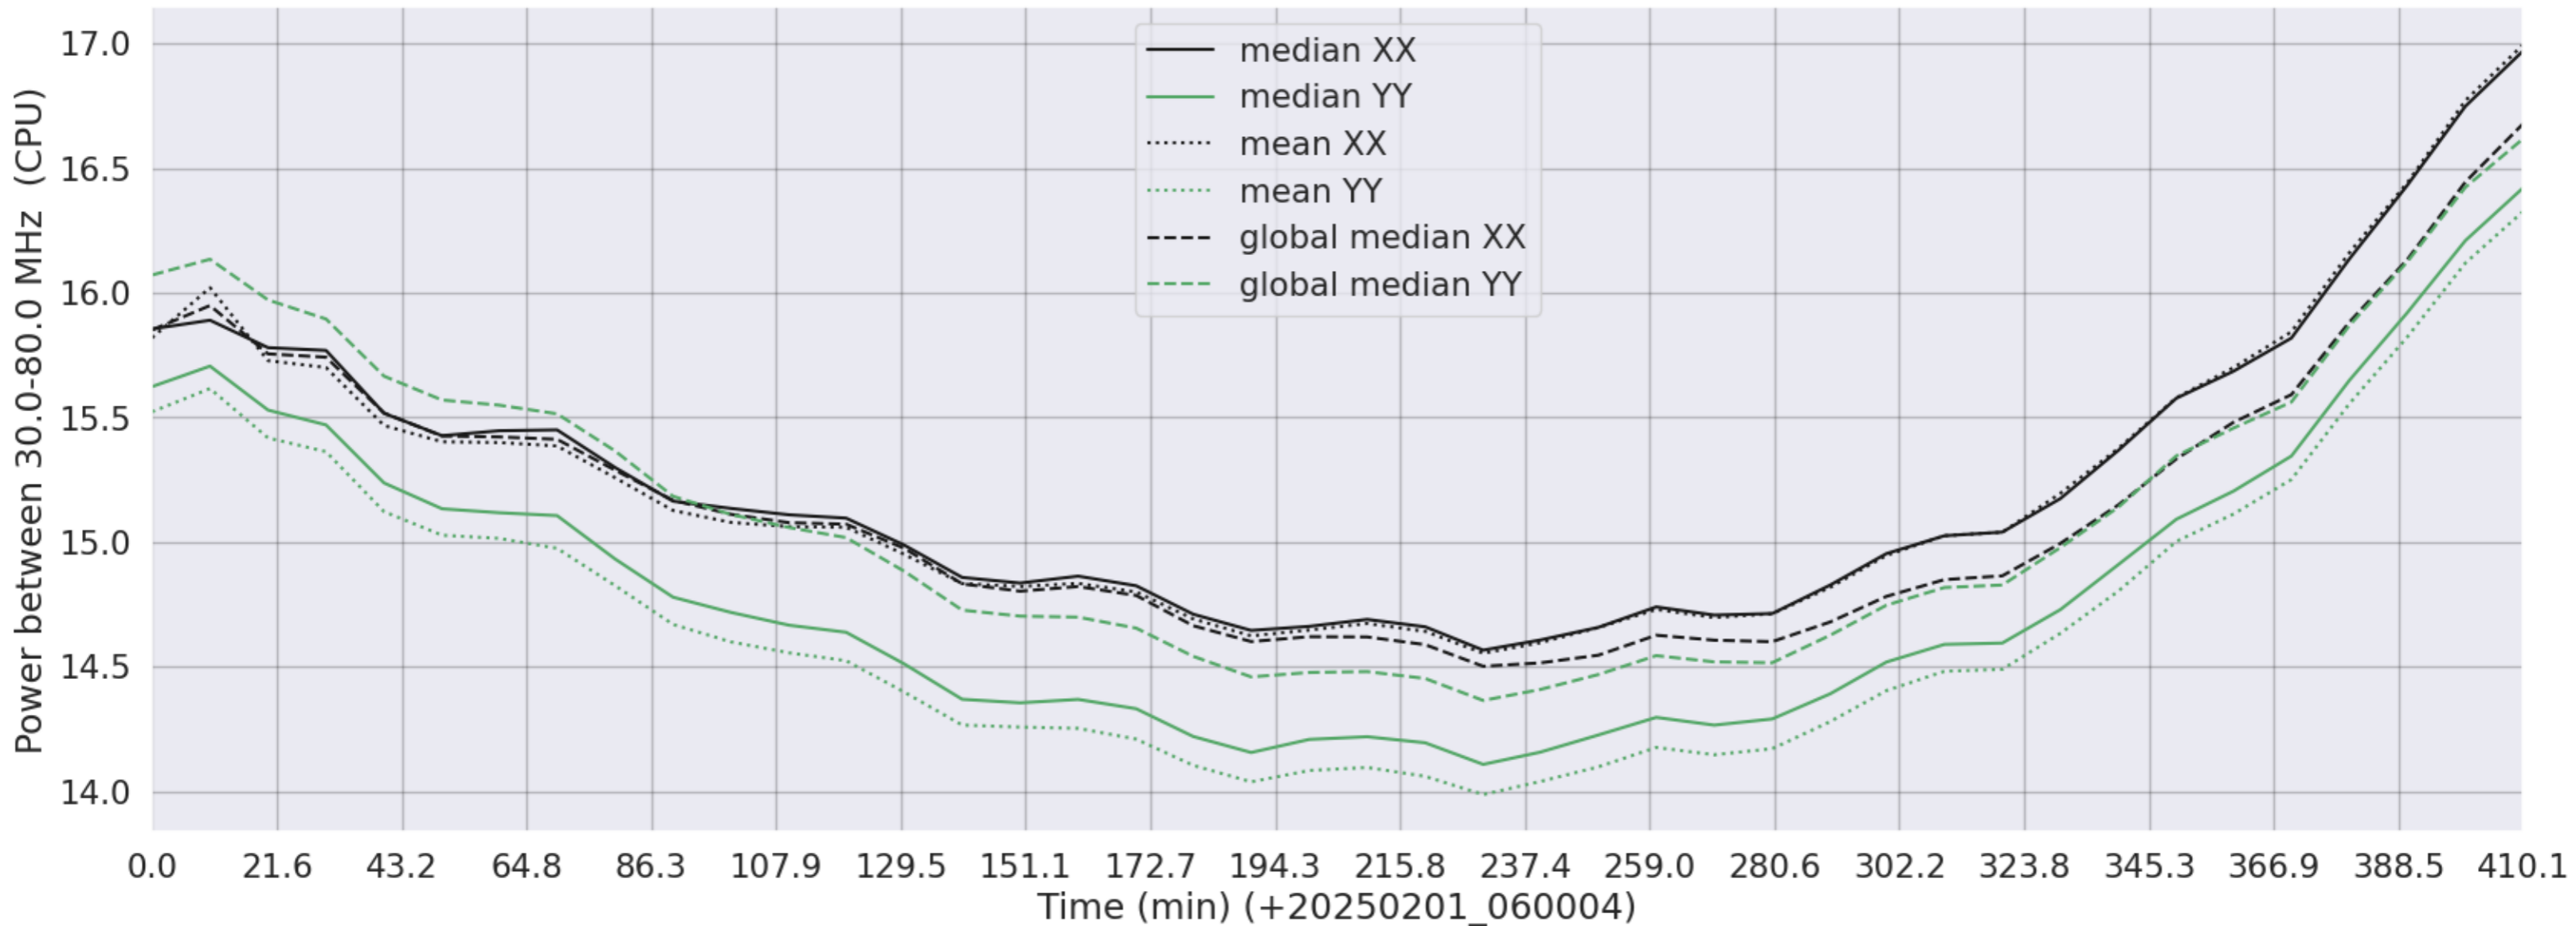

LWA053 - Correlator# 116 - XX FLAGS:Good - YY FLAGS:Good

LWA052 - Correlator# 117 - XX FLAGS:Good - YY FLAGS:Good

LWA054 - Correlator# 118 - XX FLAGS:Good - YY FLAGS:Good

LWA080 - Correlator# 119 - XX FLAGS:Good - YY FLAGS:Good