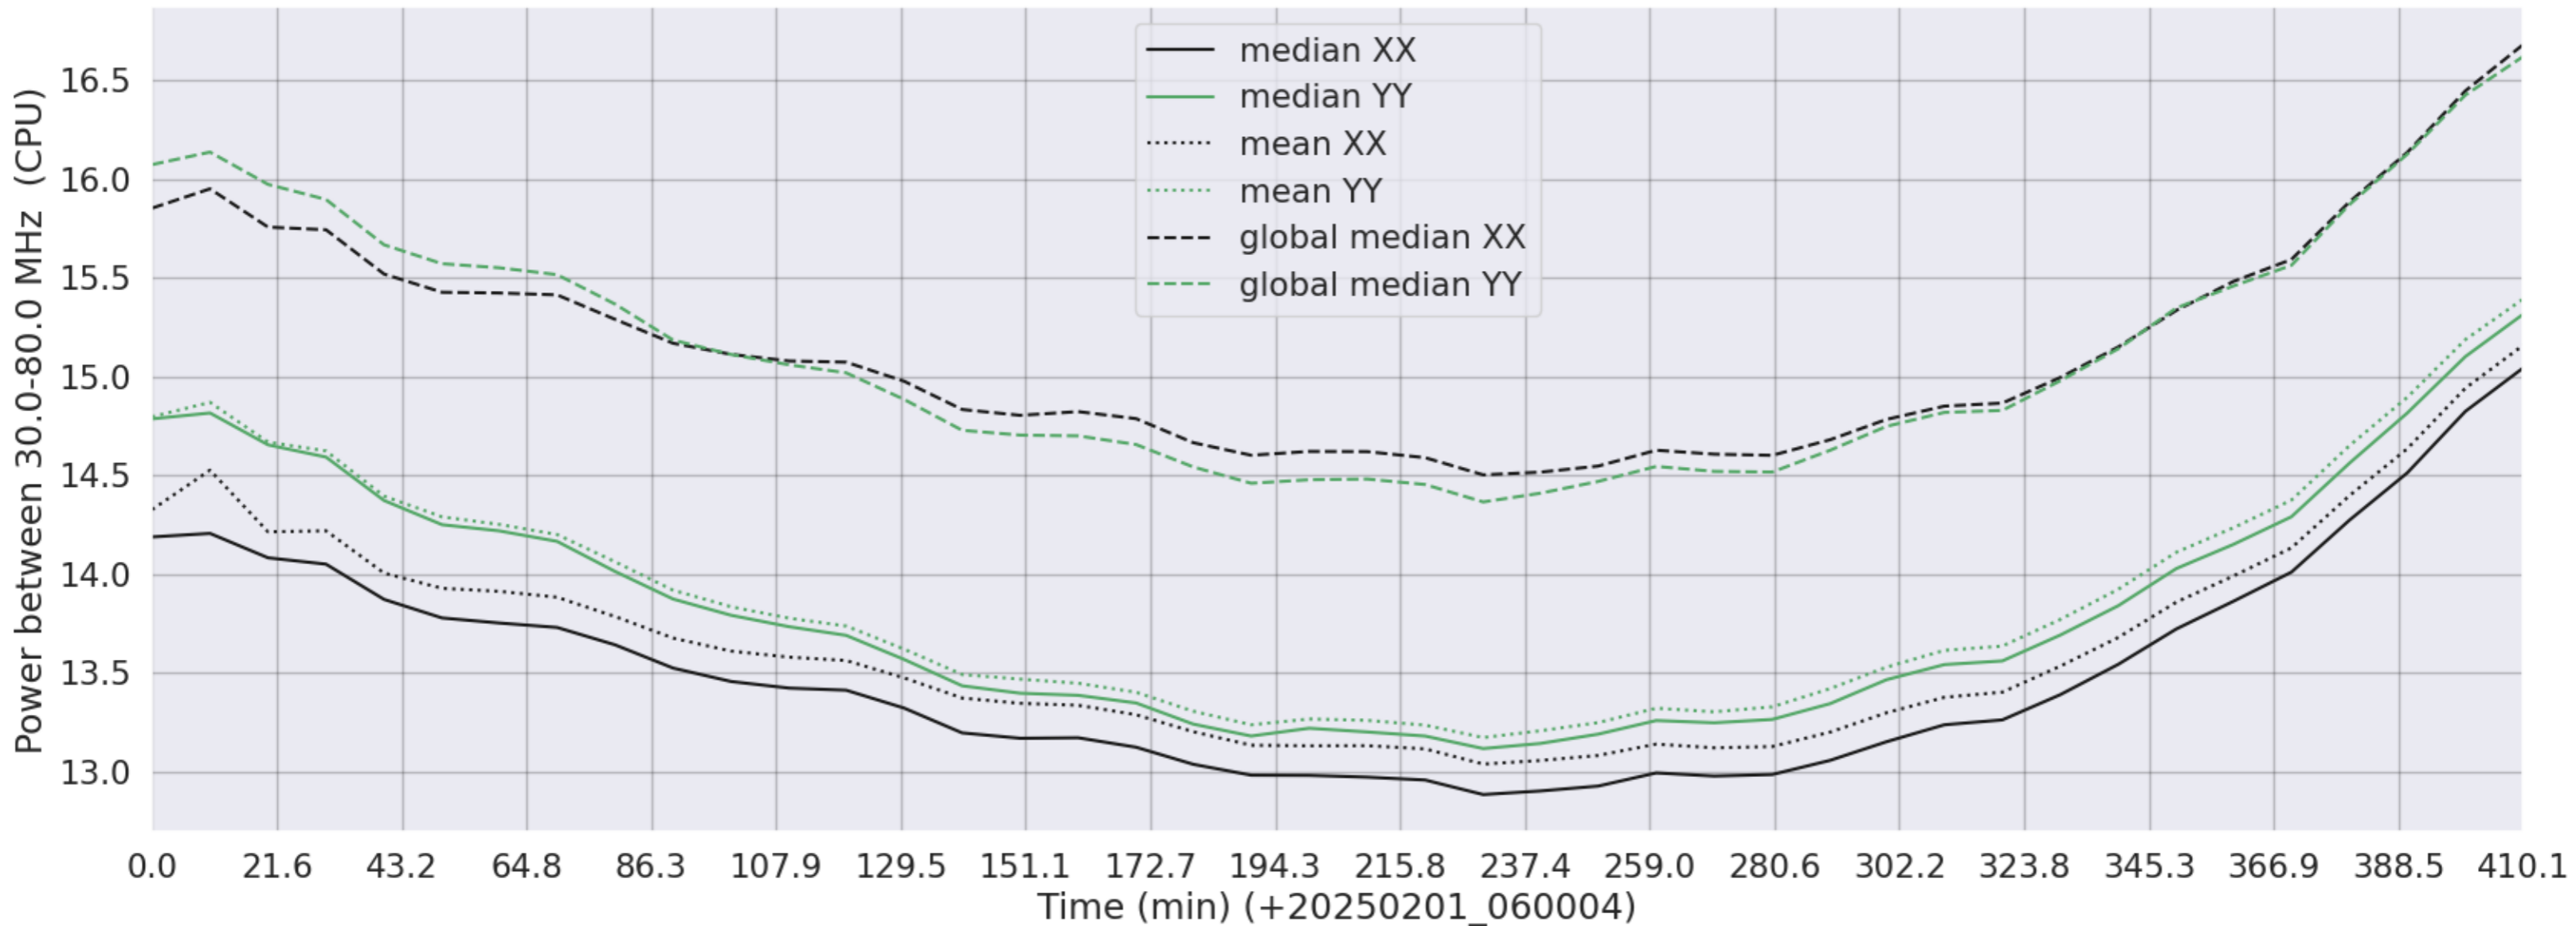

LWA221 - Correlator# 334 - XX FLAGS:Good - YY FLAGS:Good

LWA217 - Correlator# 333 - XX FLAGS:Good - YY FLAGS:Good