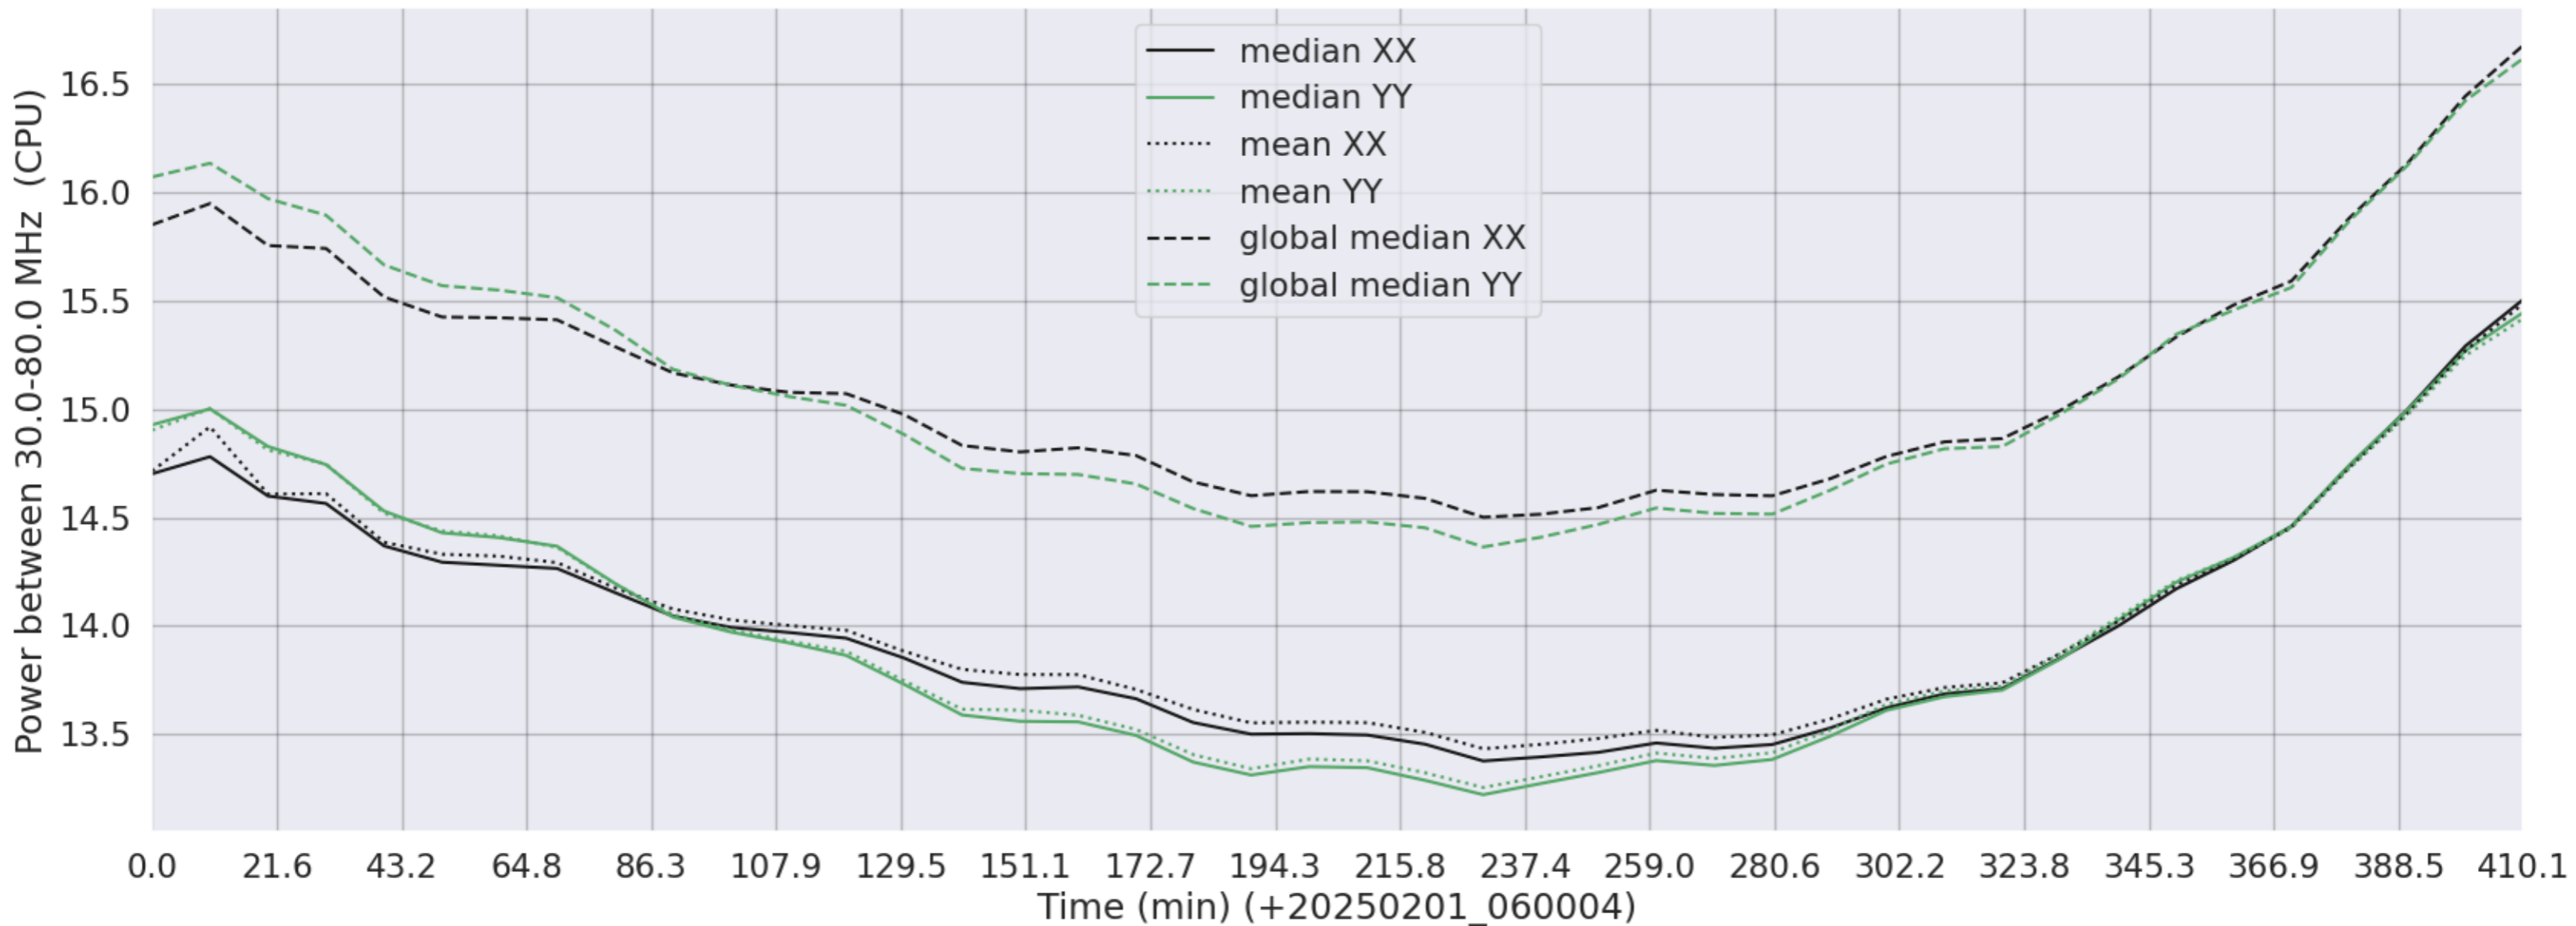

LWA211 - Correlator# 327 - XX FLAGS:Good - YY FLAGS:Good

LWA212 - Correlator# 326 - XX FLAGS:Good - YY FLAGS:Good