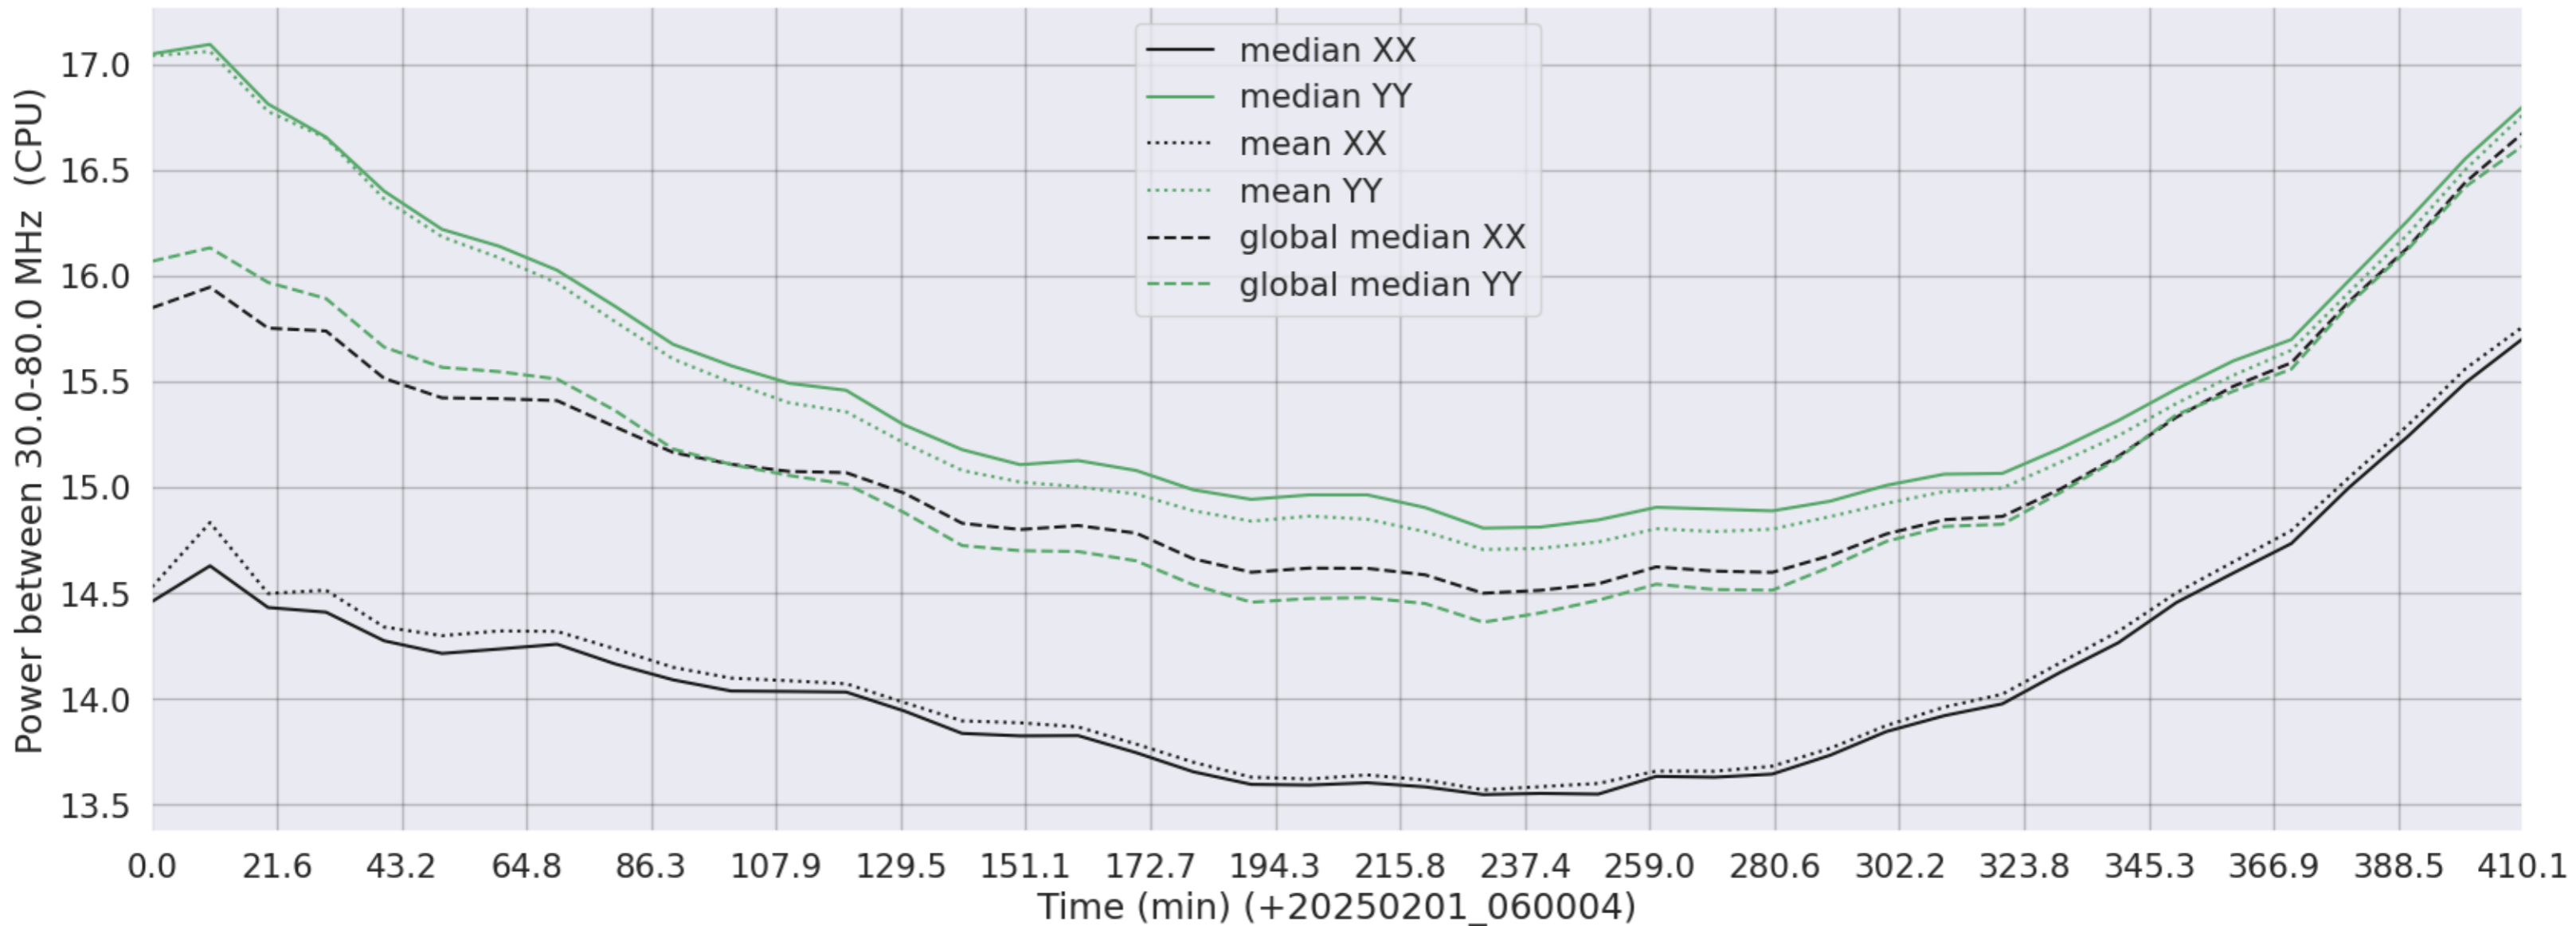

LWA272 - Correlator# 038 - XX FLAGS:Good - YY FLAGS:Good

LWA263 - Correlator# 037 - XX FLAGS:Good - YY FLAGS:Good