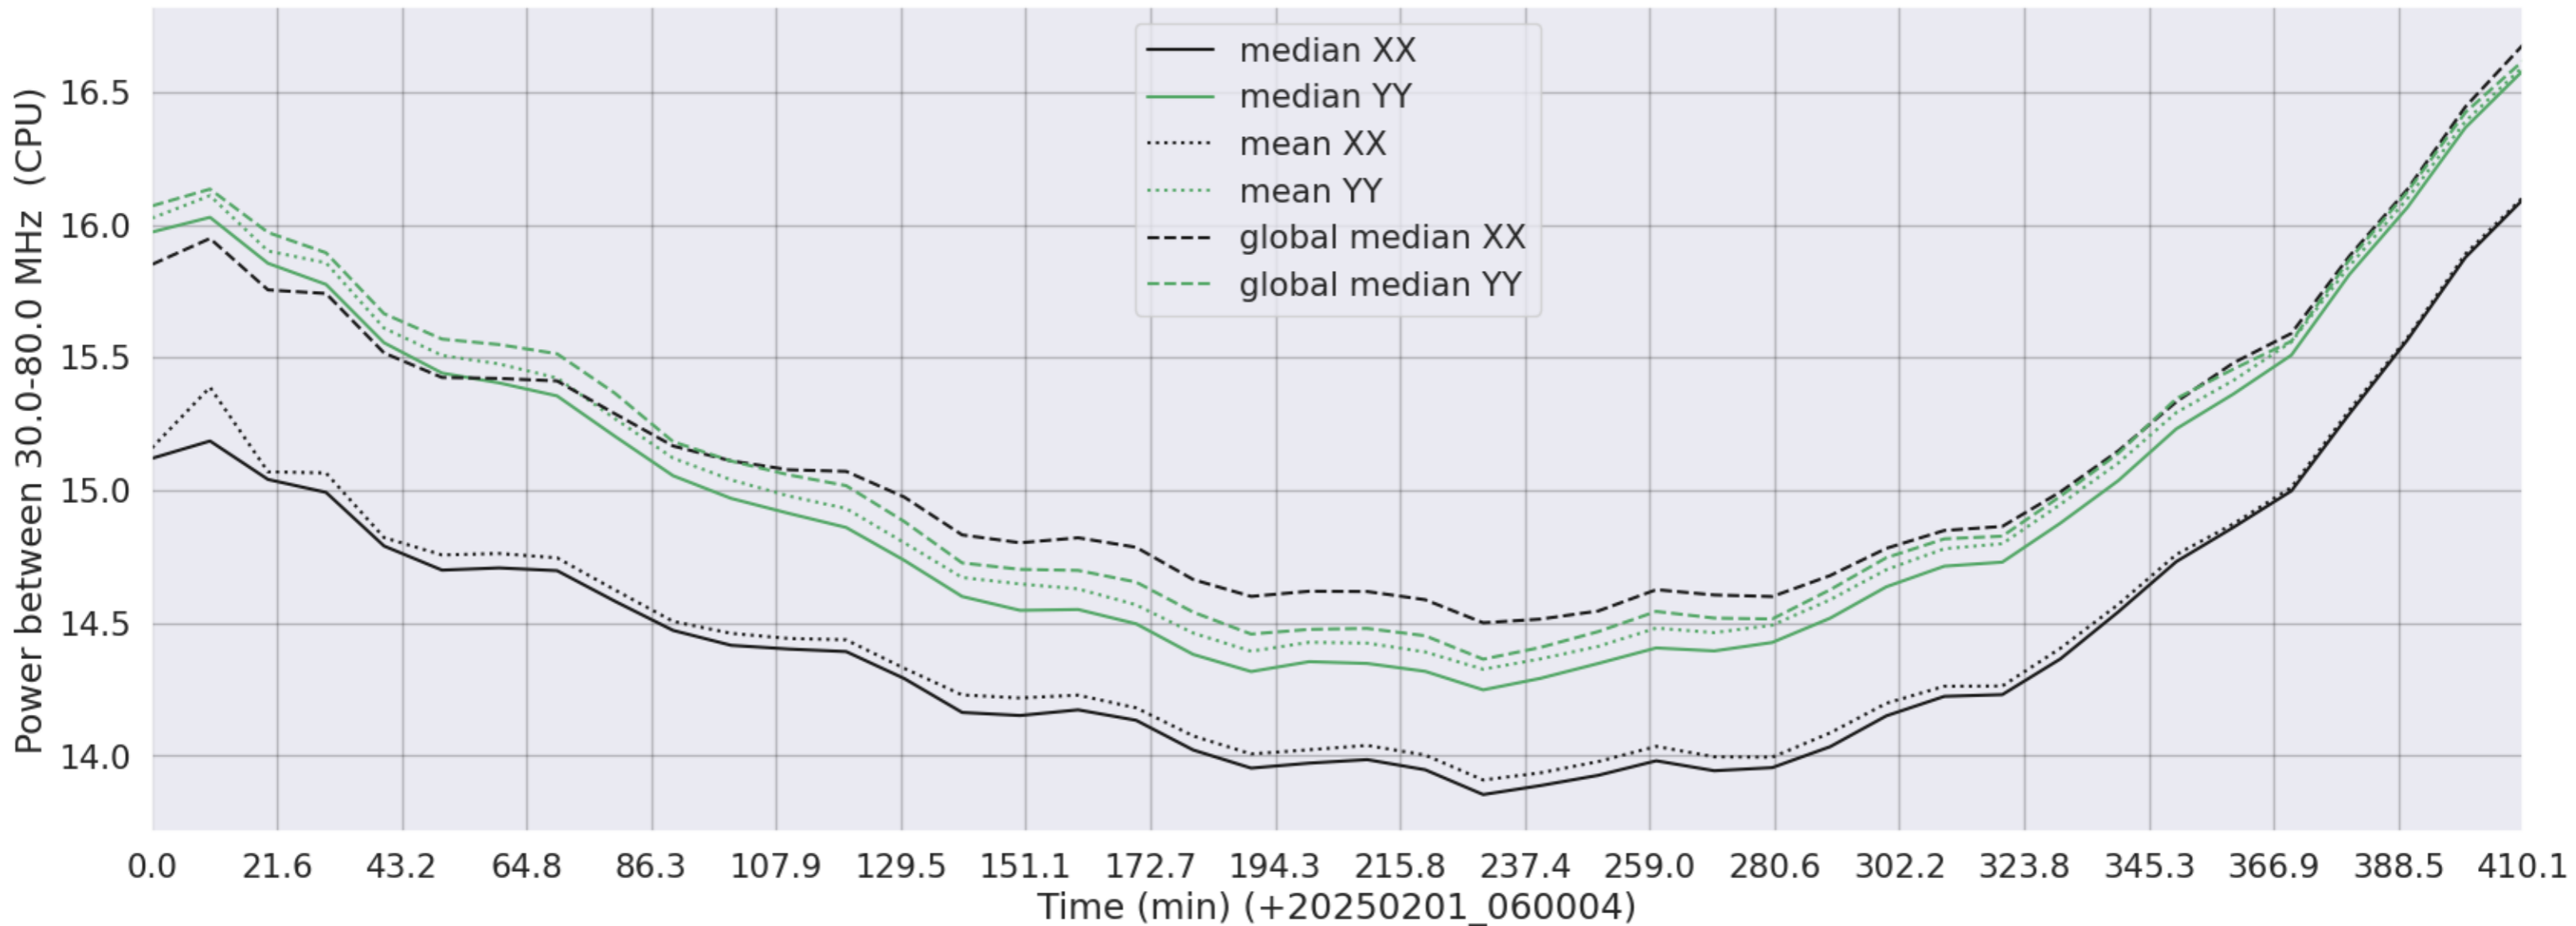

LWA177 - Correlator# 320 - XX FLAGS:Good - YY FLAGS:Good

LWA247 - Correlator# 321 - XX FLAGS:Good - YY FLAGS:Good

LWA180 - Correlator# 322 - XX FLAGS:Good - YY FLAGS:Good

LWA179 - Correlator# 323 - XX FLAGS:Good - YY FLAGS:Good