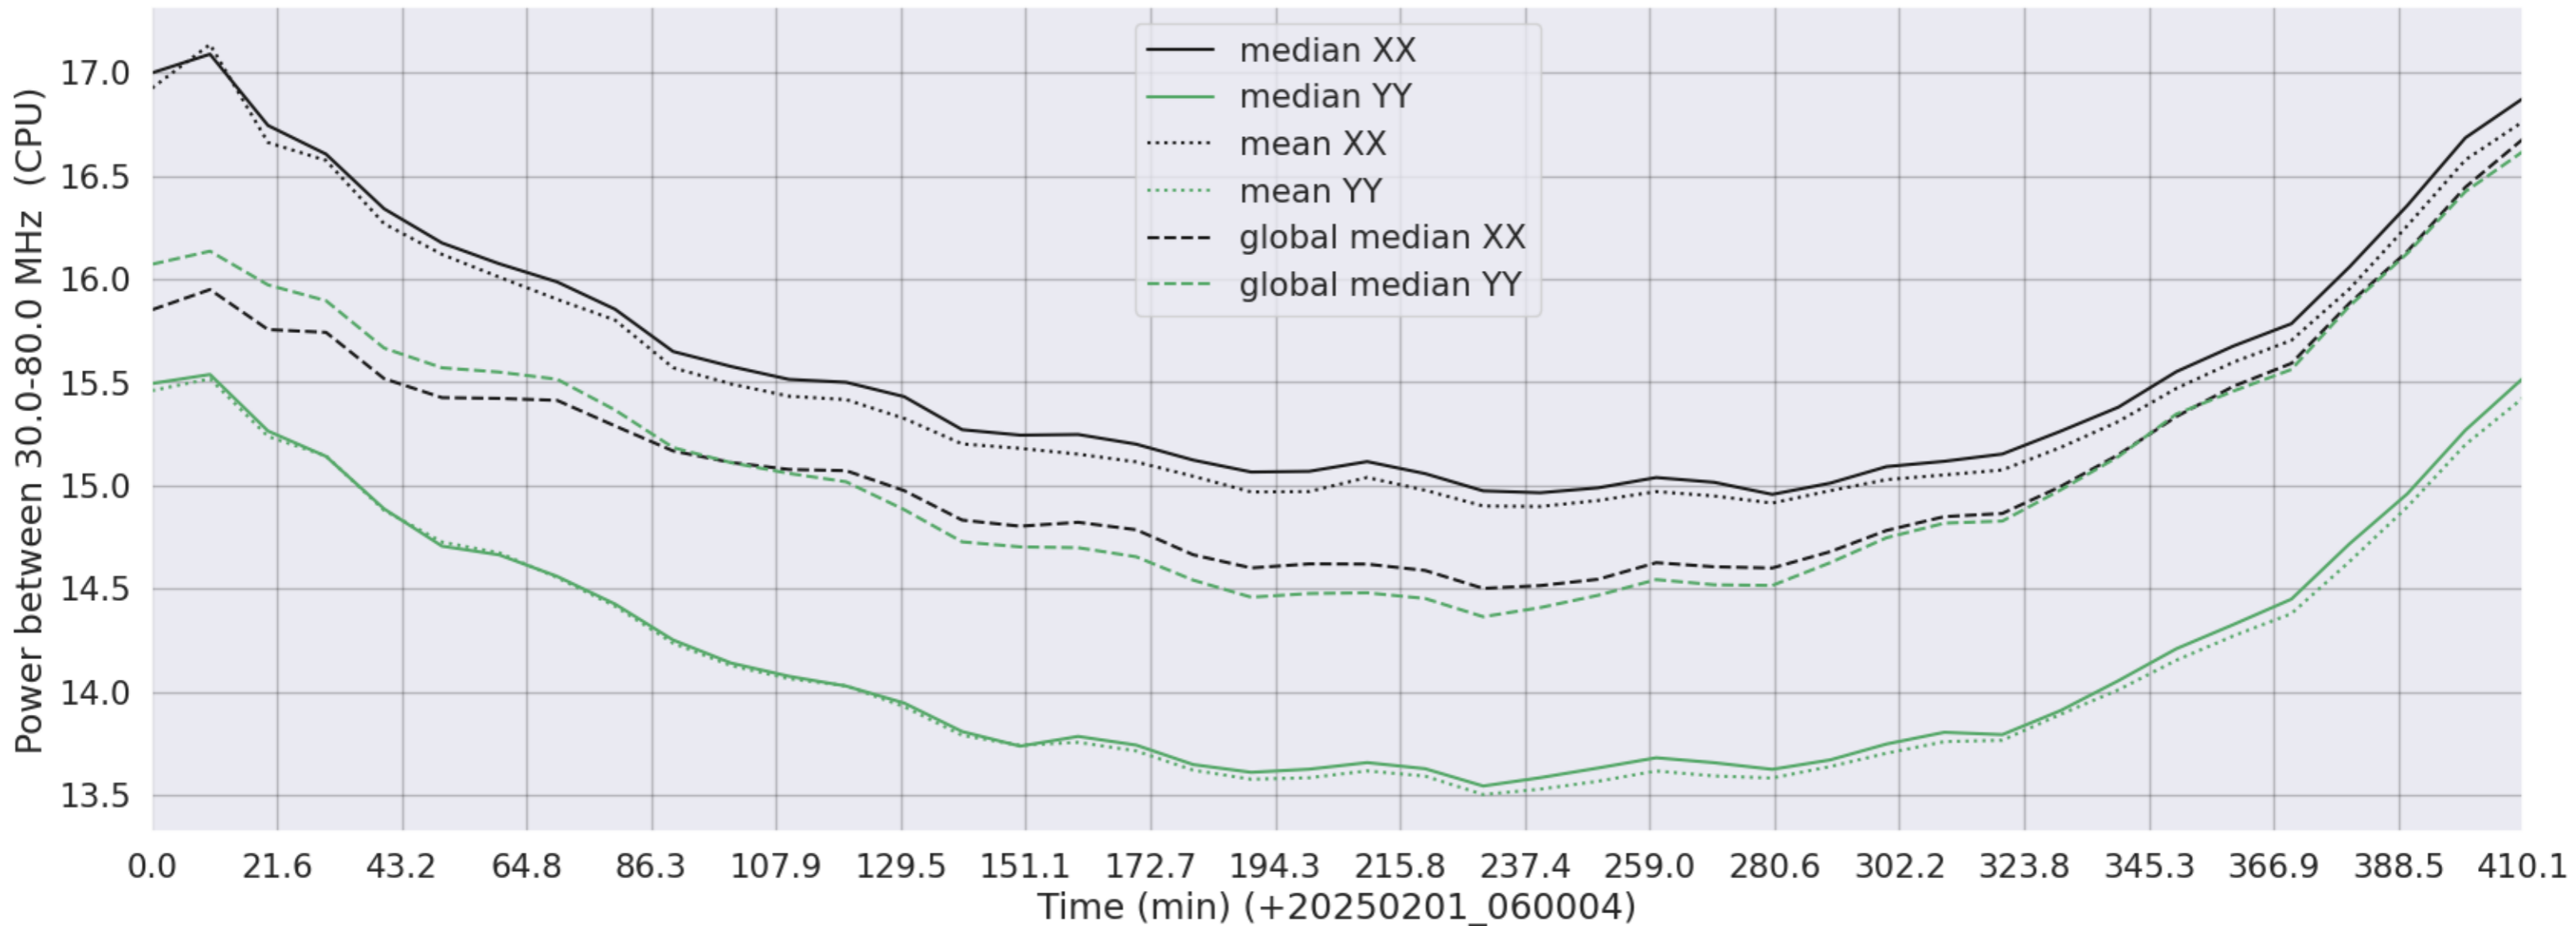

LWA354 - Correlator# 063 - XX FLAGS:Good - YY FLAGS:Good

LWA360 - Correlator# 062 - XX FLAGS:Good - YY FLAGS:Good