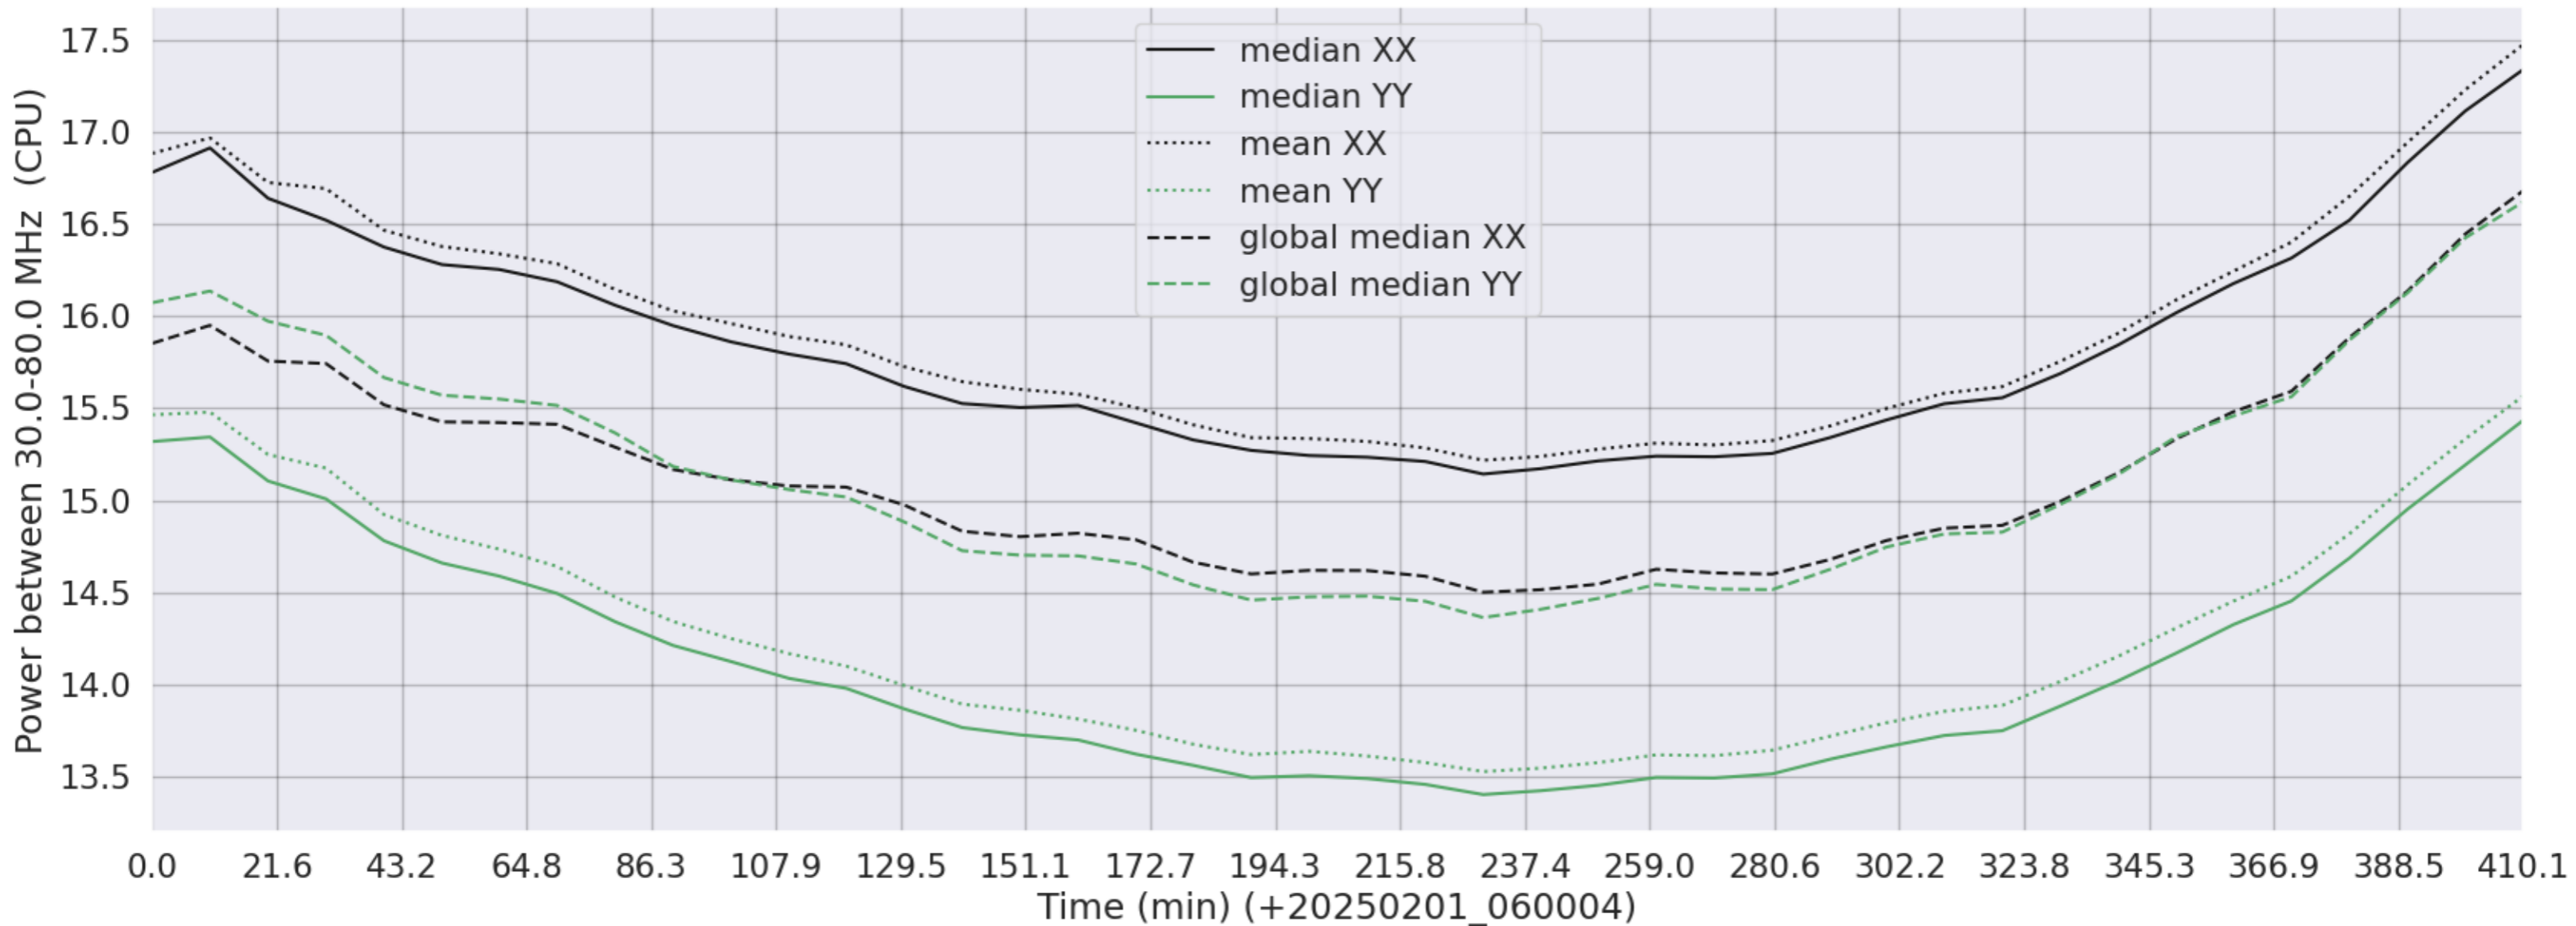

LWA177 - Correlator# 320 - XX FLAGS:Good - YY FLAGS:Good

LWA350 - Correlator# 319 - XX FLAGS:Good - YY FLAGS:Good