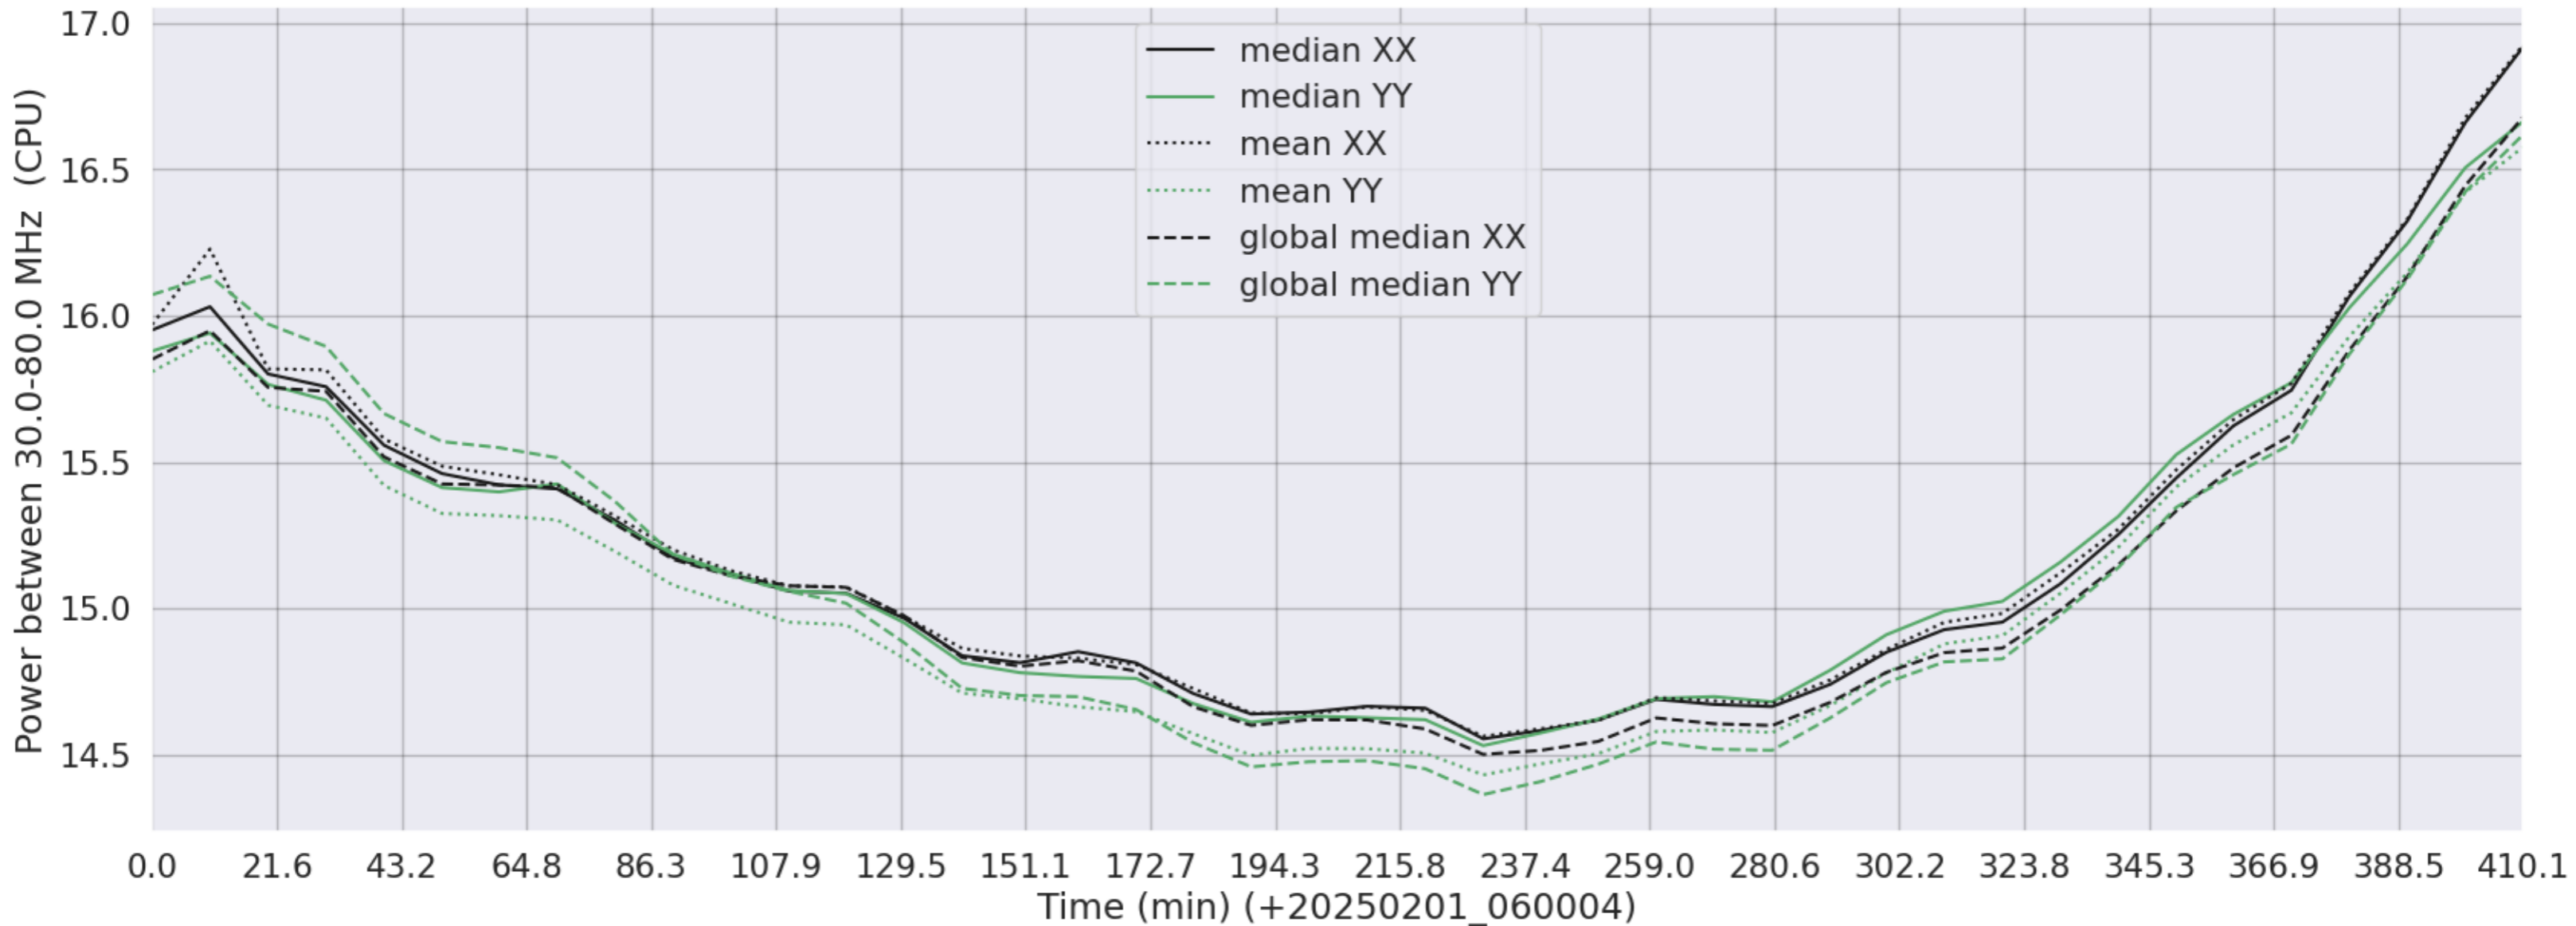

LWA255 - Correlator# 033 - XX FLAGS:Good - YY FLAGS:Good

LWA257 - Correlator# 032 - XX FLAGS:Good - YY FLAGS:Good