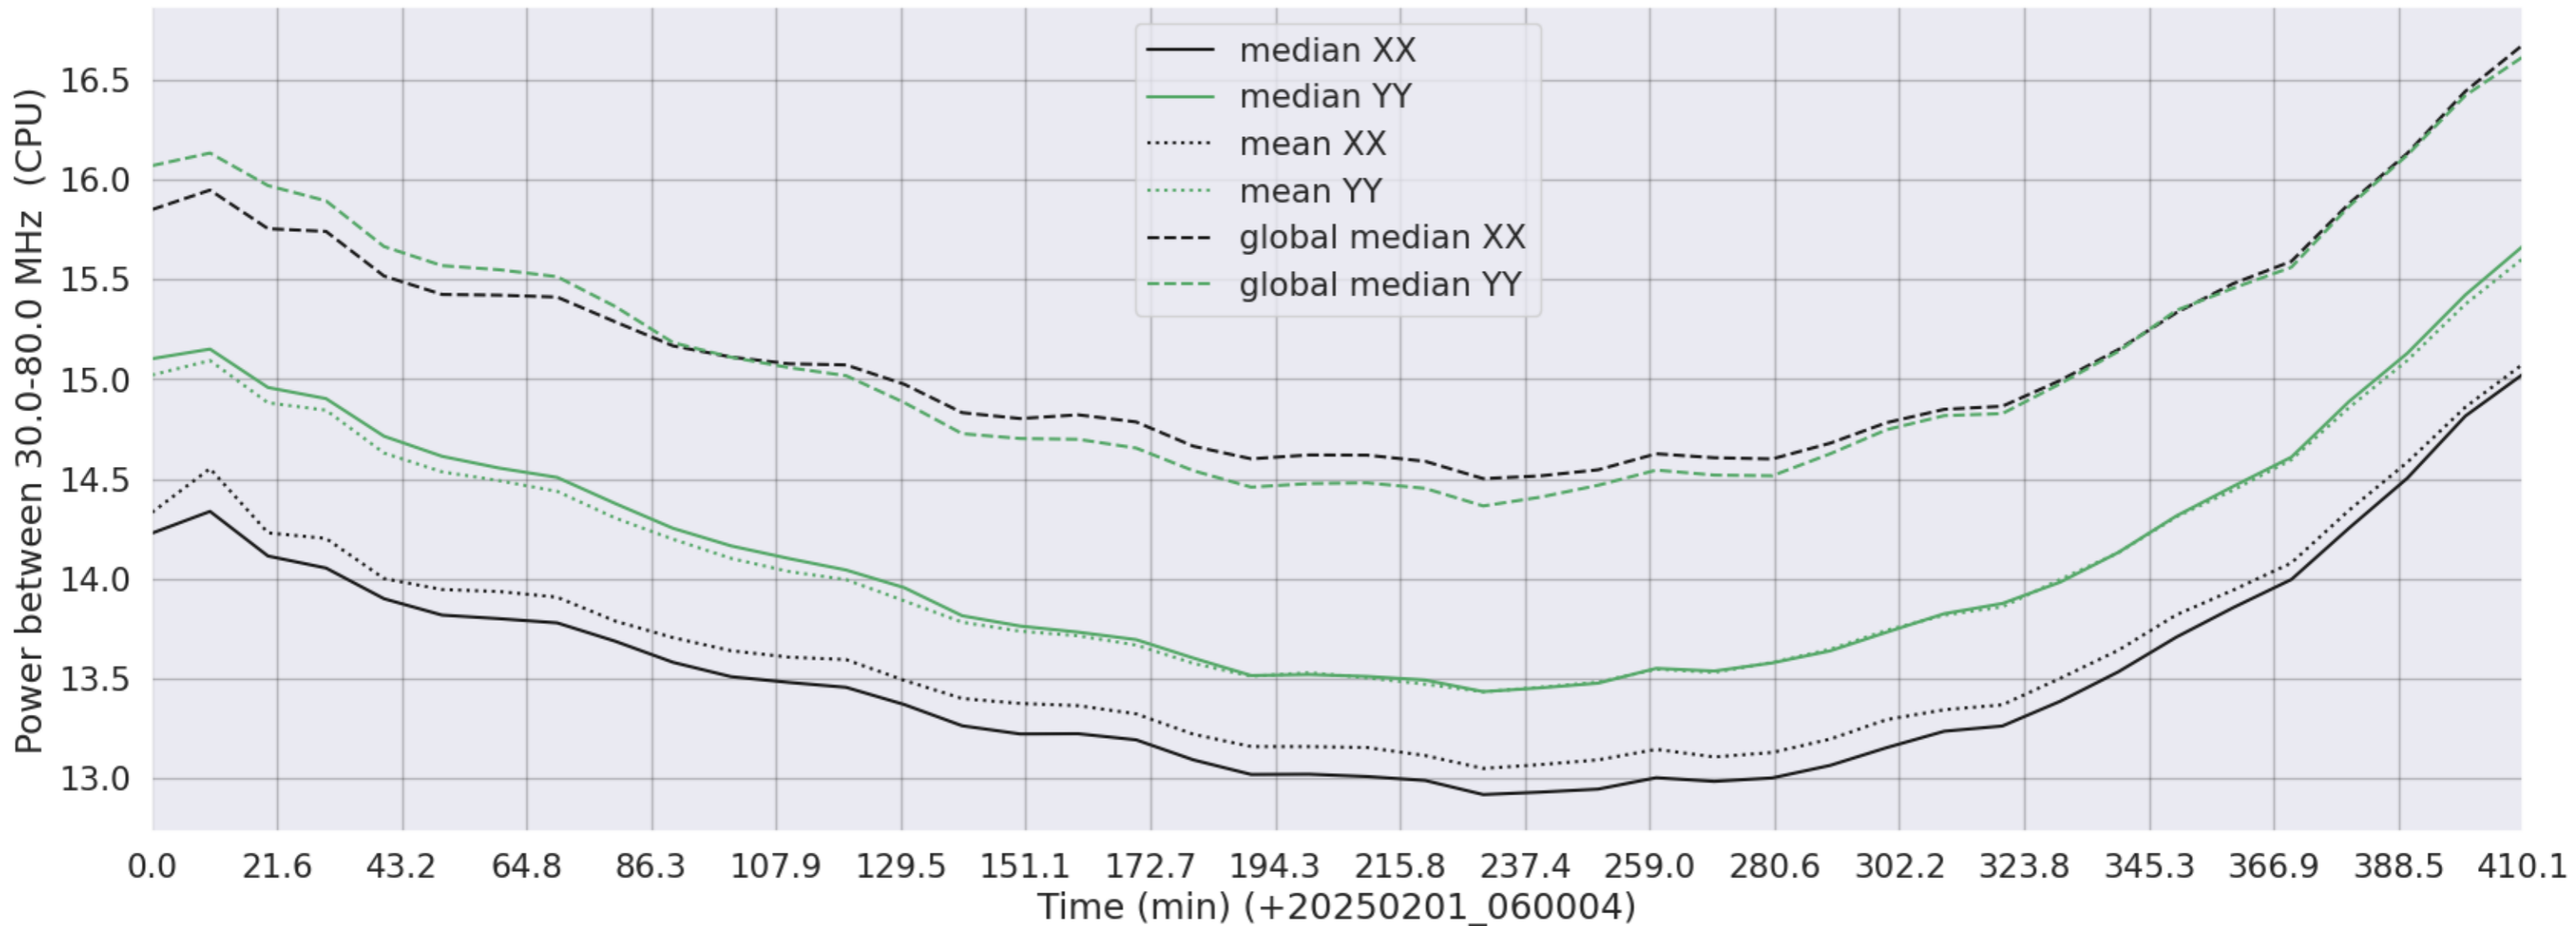

LWA159 - Correlator# 236 - XX FLAGS:Good - YY FLAGS:Good

LWA158 - Correlator# 237 - XX FLAGS:Good - YY FLAGS:Good

LWA182 - Correlator# 238 - XX FLAGS:Good - YY FLAGS:Good

LWA160 - Correlator# 239 - XX FLAGS:Good - YY FLAGS:Good