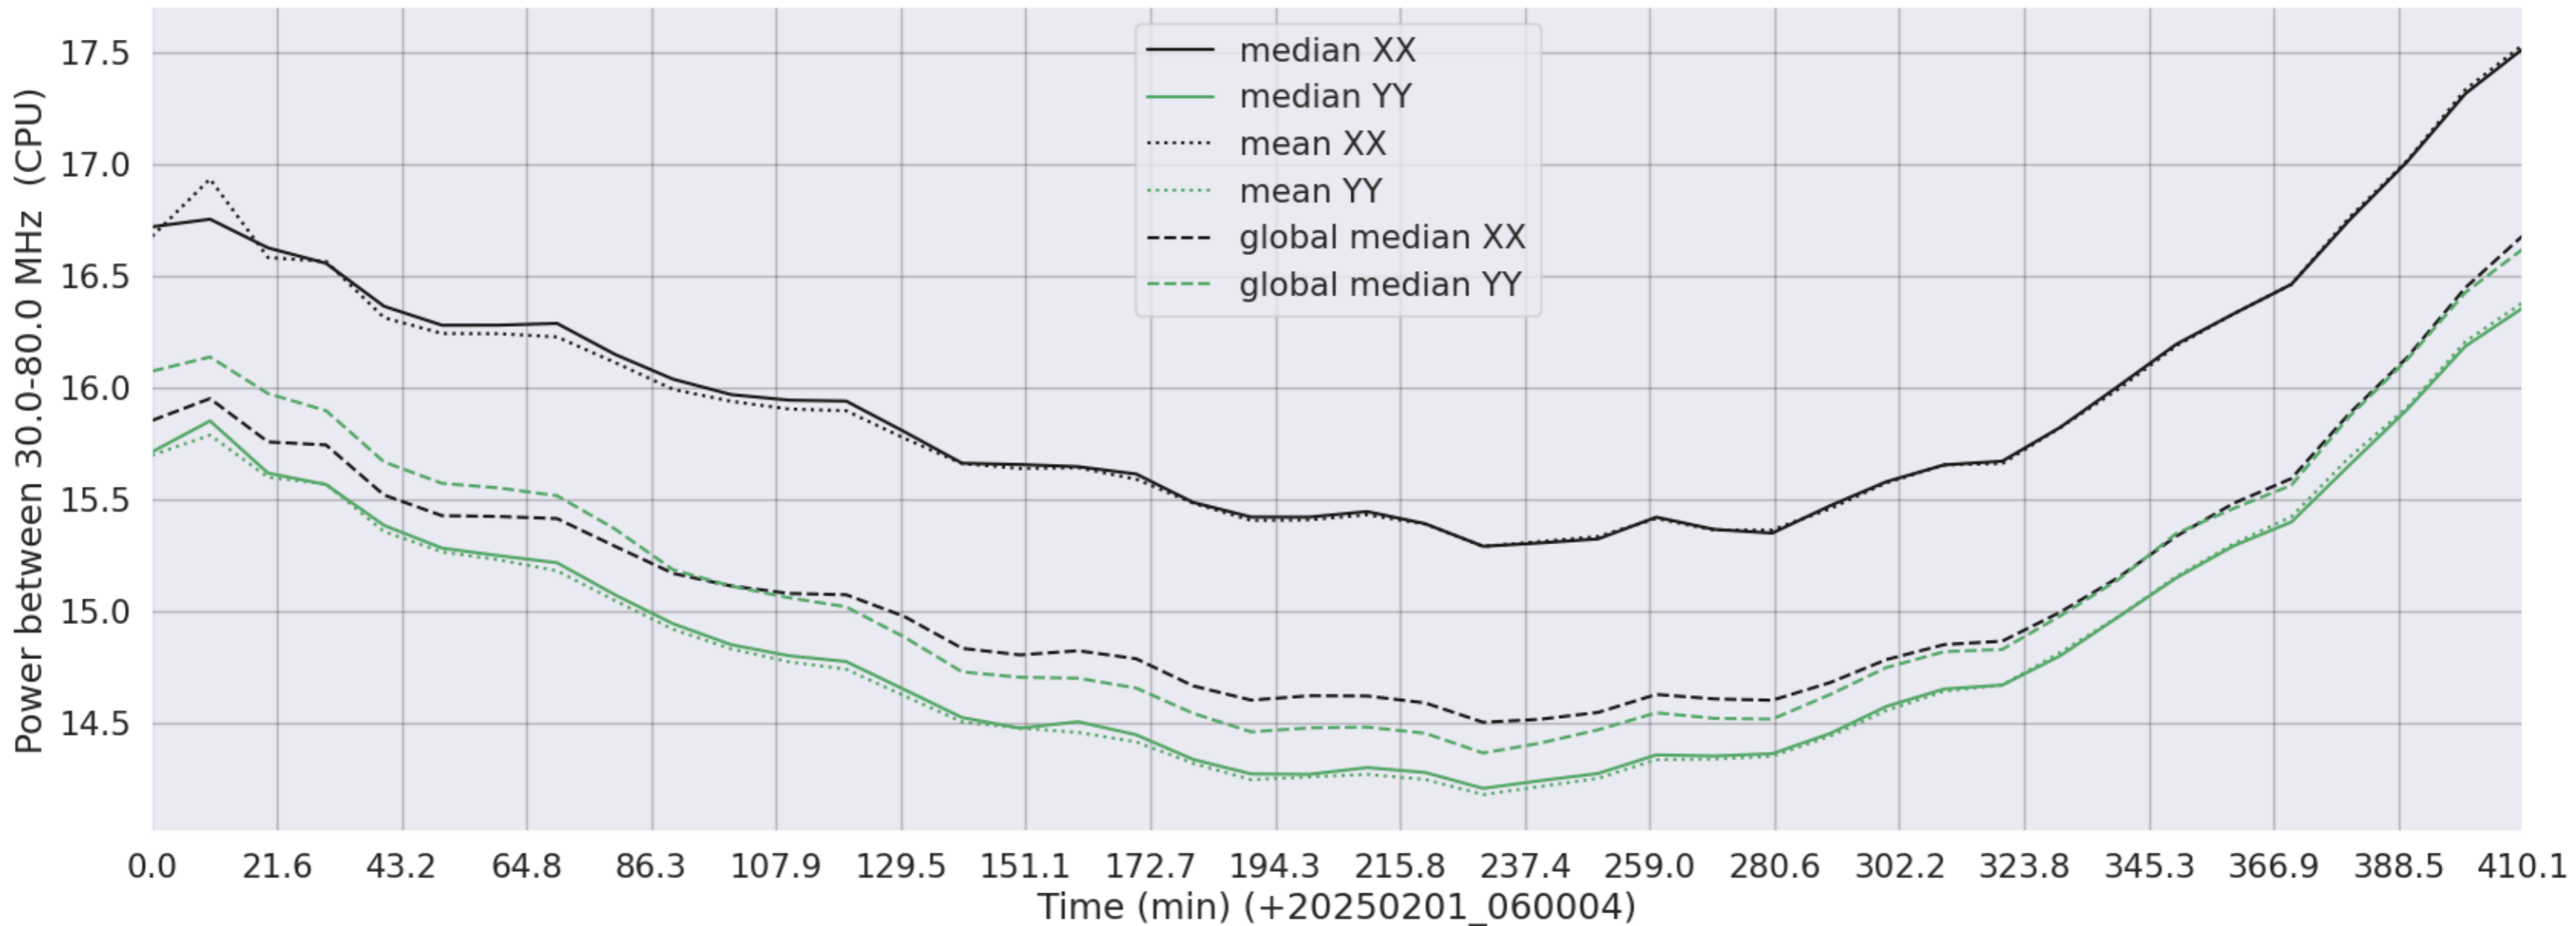

LWA265 - Correlator# 036 - XX FLAGS:Good - YY FLAGS:Good

LWA263 - Correlator# 037 - XX FLAGS:Good - YY FLAGS:Good

LWA272 - Correlator# 038 - XX FLAGS:Good - YY FLAGS:Good

LWA270 - Correlator# 039 - XX FLAGS:Good - YY FLAGS:Good