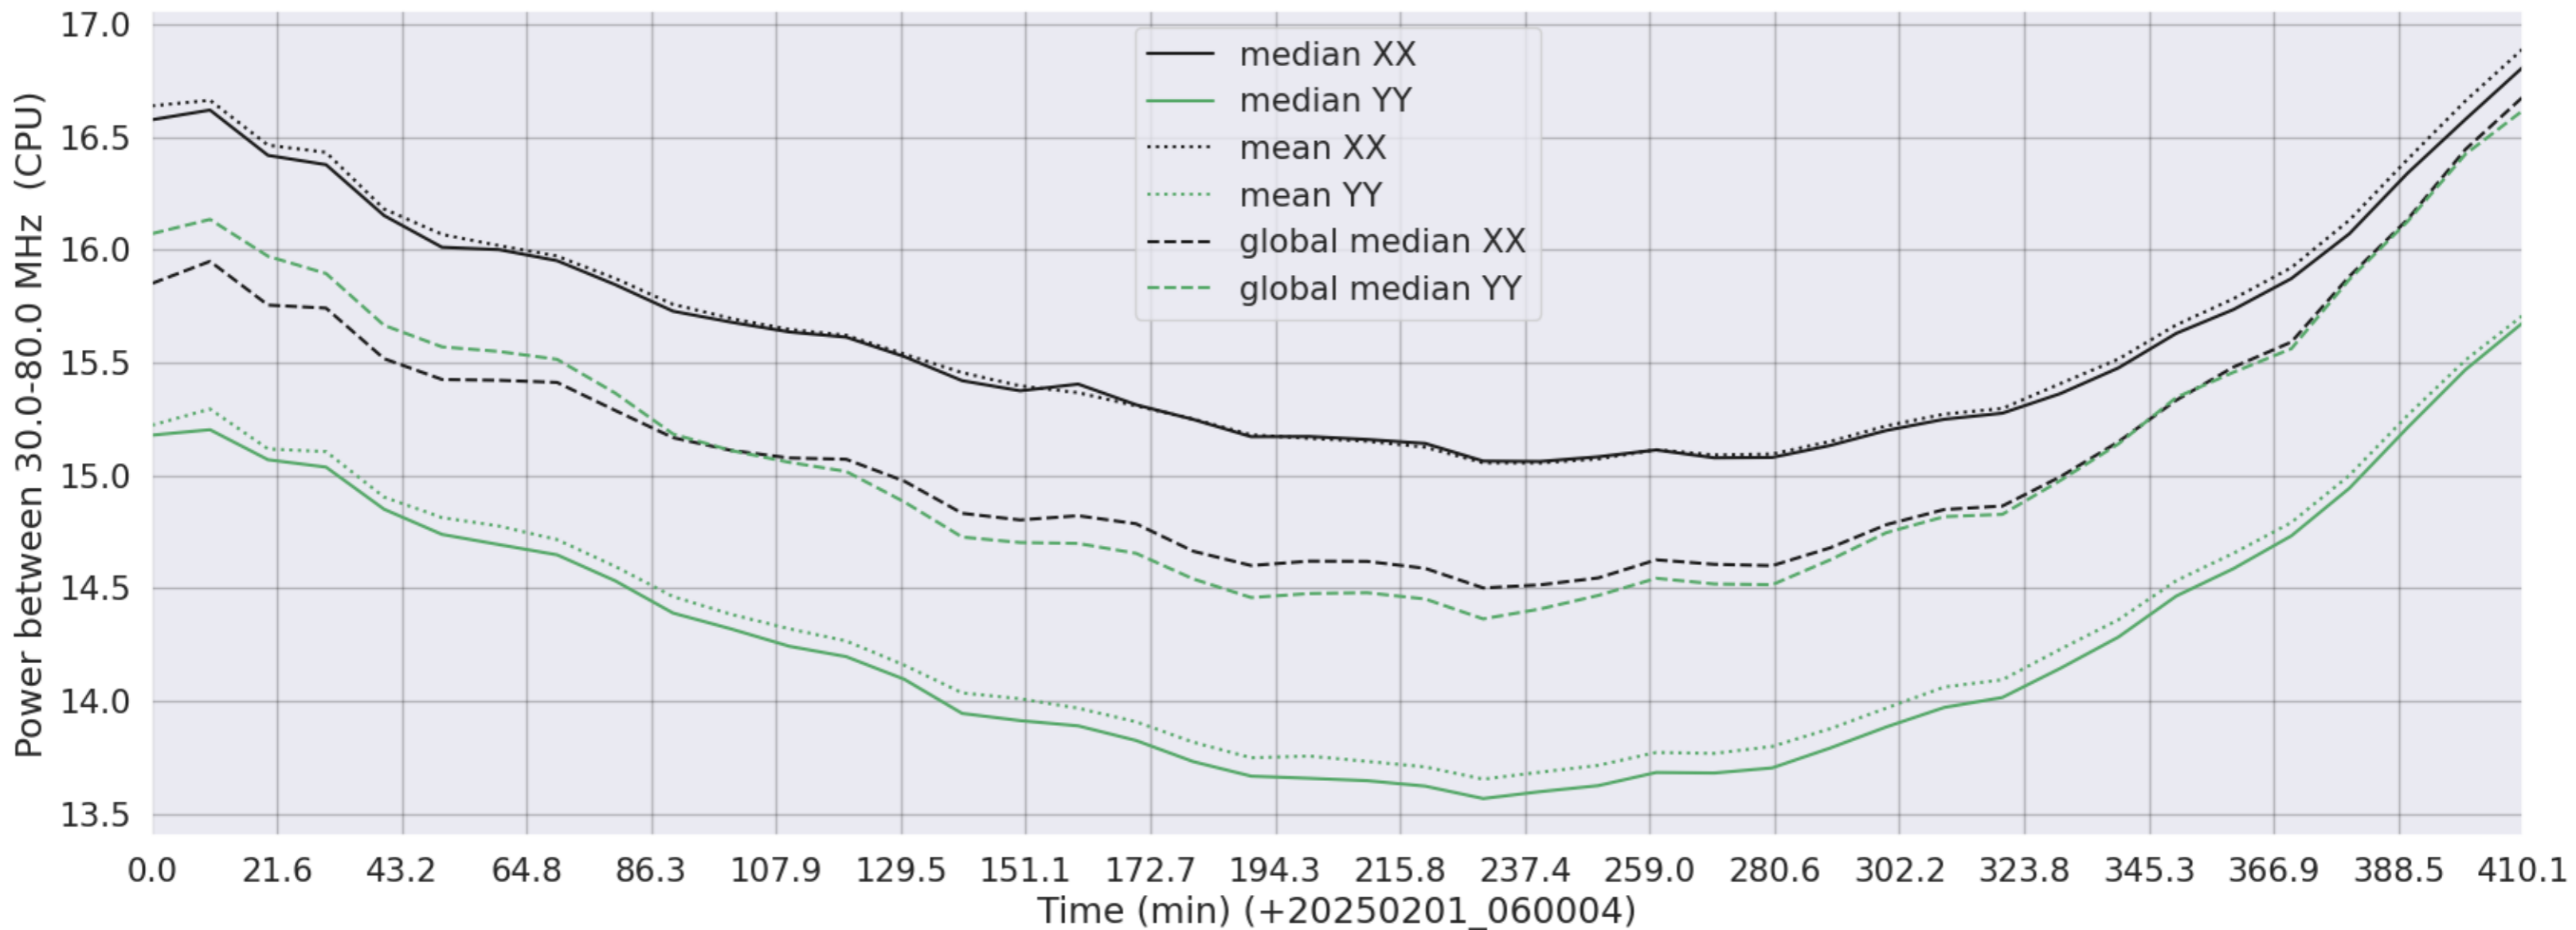

LWA293 - Correlator# 284 - XX FLAGS:Good - YY FLAGS:Good

LWA290 - Correlator# 285 - XX FLAGS:Good - YY FLAGS:Good

LWA357 - Correlator# 286 - XX FLAGS:Good - YY FLAGS:Good

LWA329 - Correlator# 287 - XX FLAGS:Good - YY FLAGS:Good