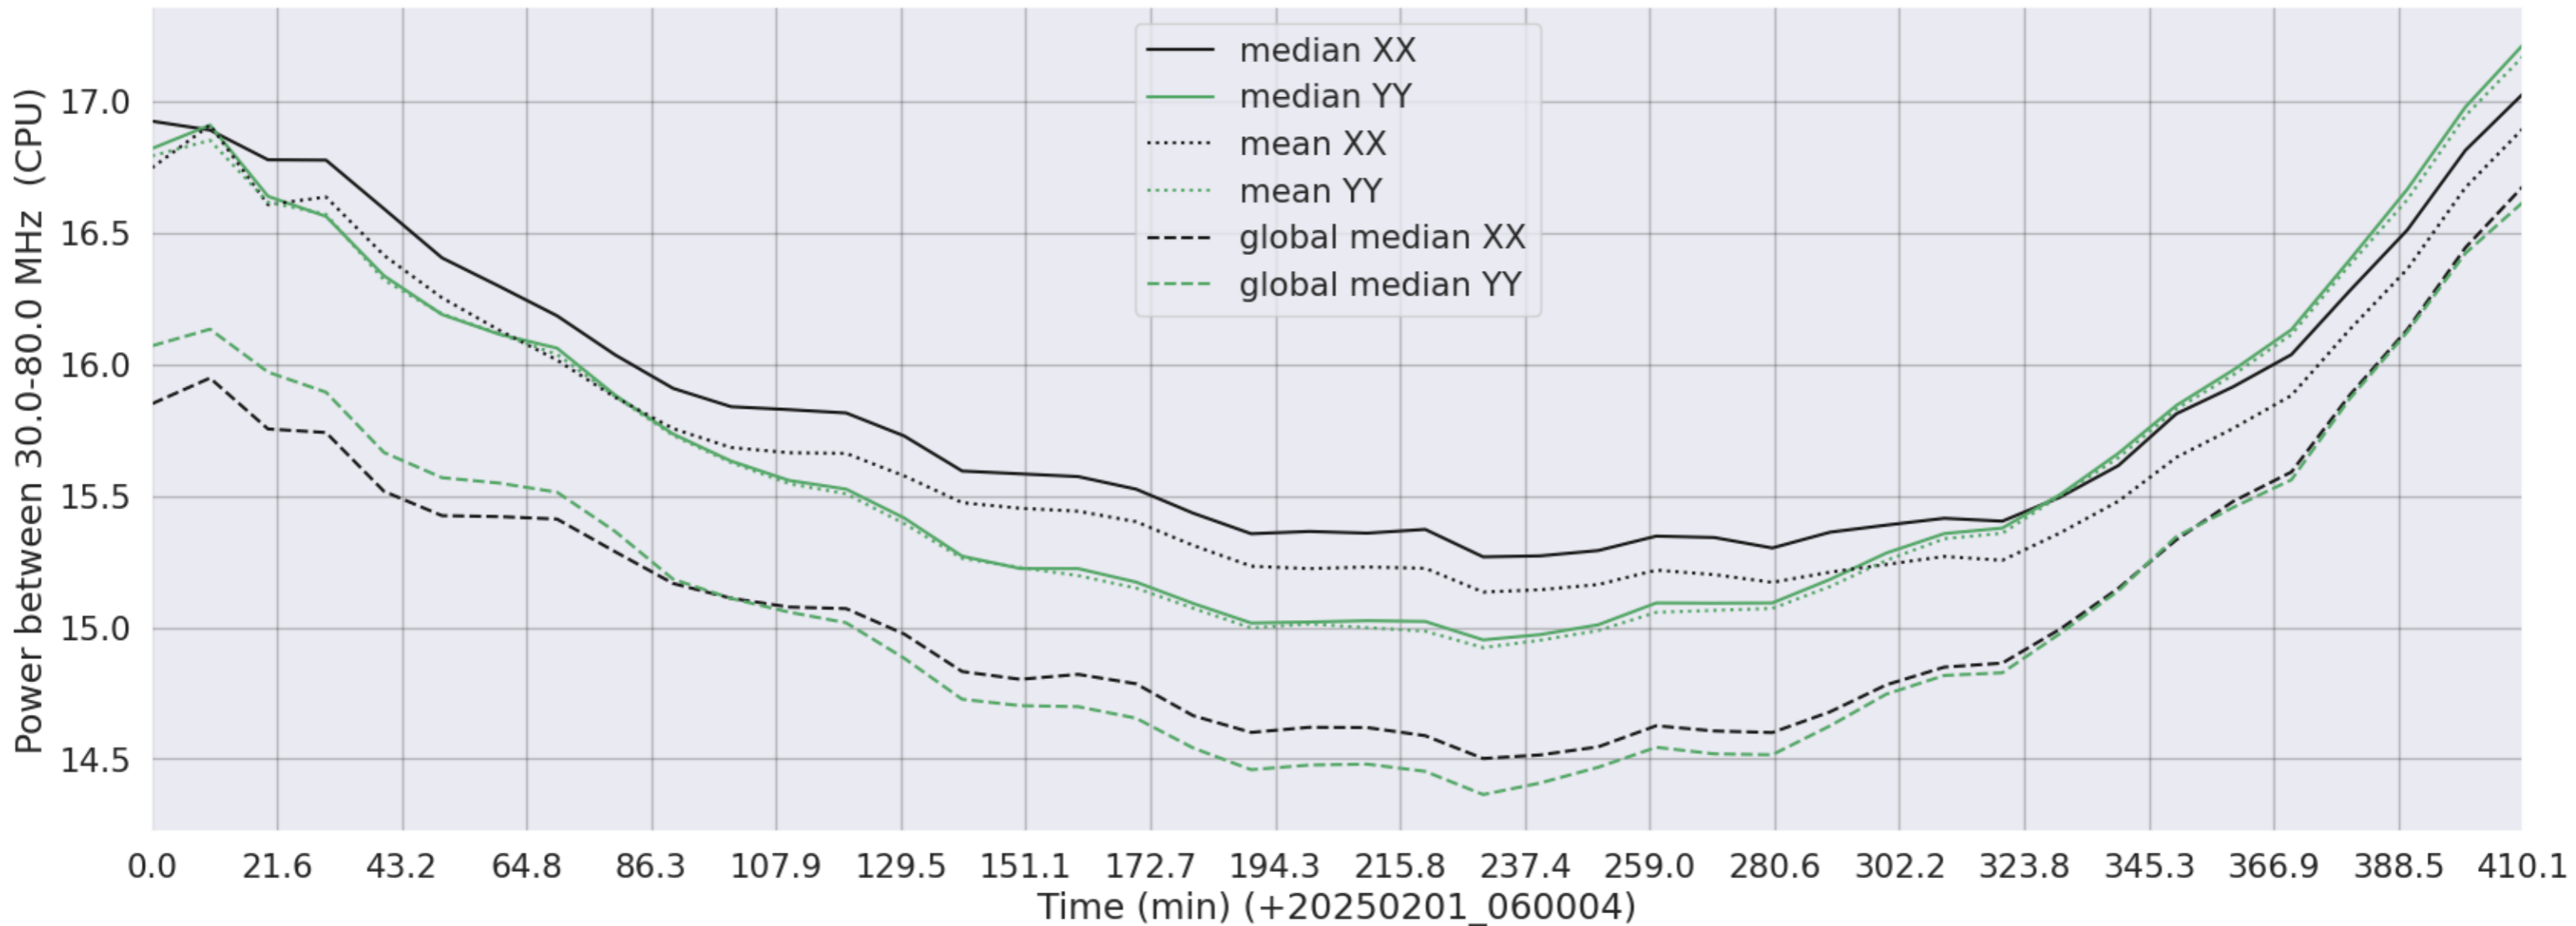

LWA303 - Correlator# 051 - XX FLAGS:Good - YY FLAGS:Good

LWA305 - Correlator# 050 - XX FLAGS:Good - YY FLAGS:Good