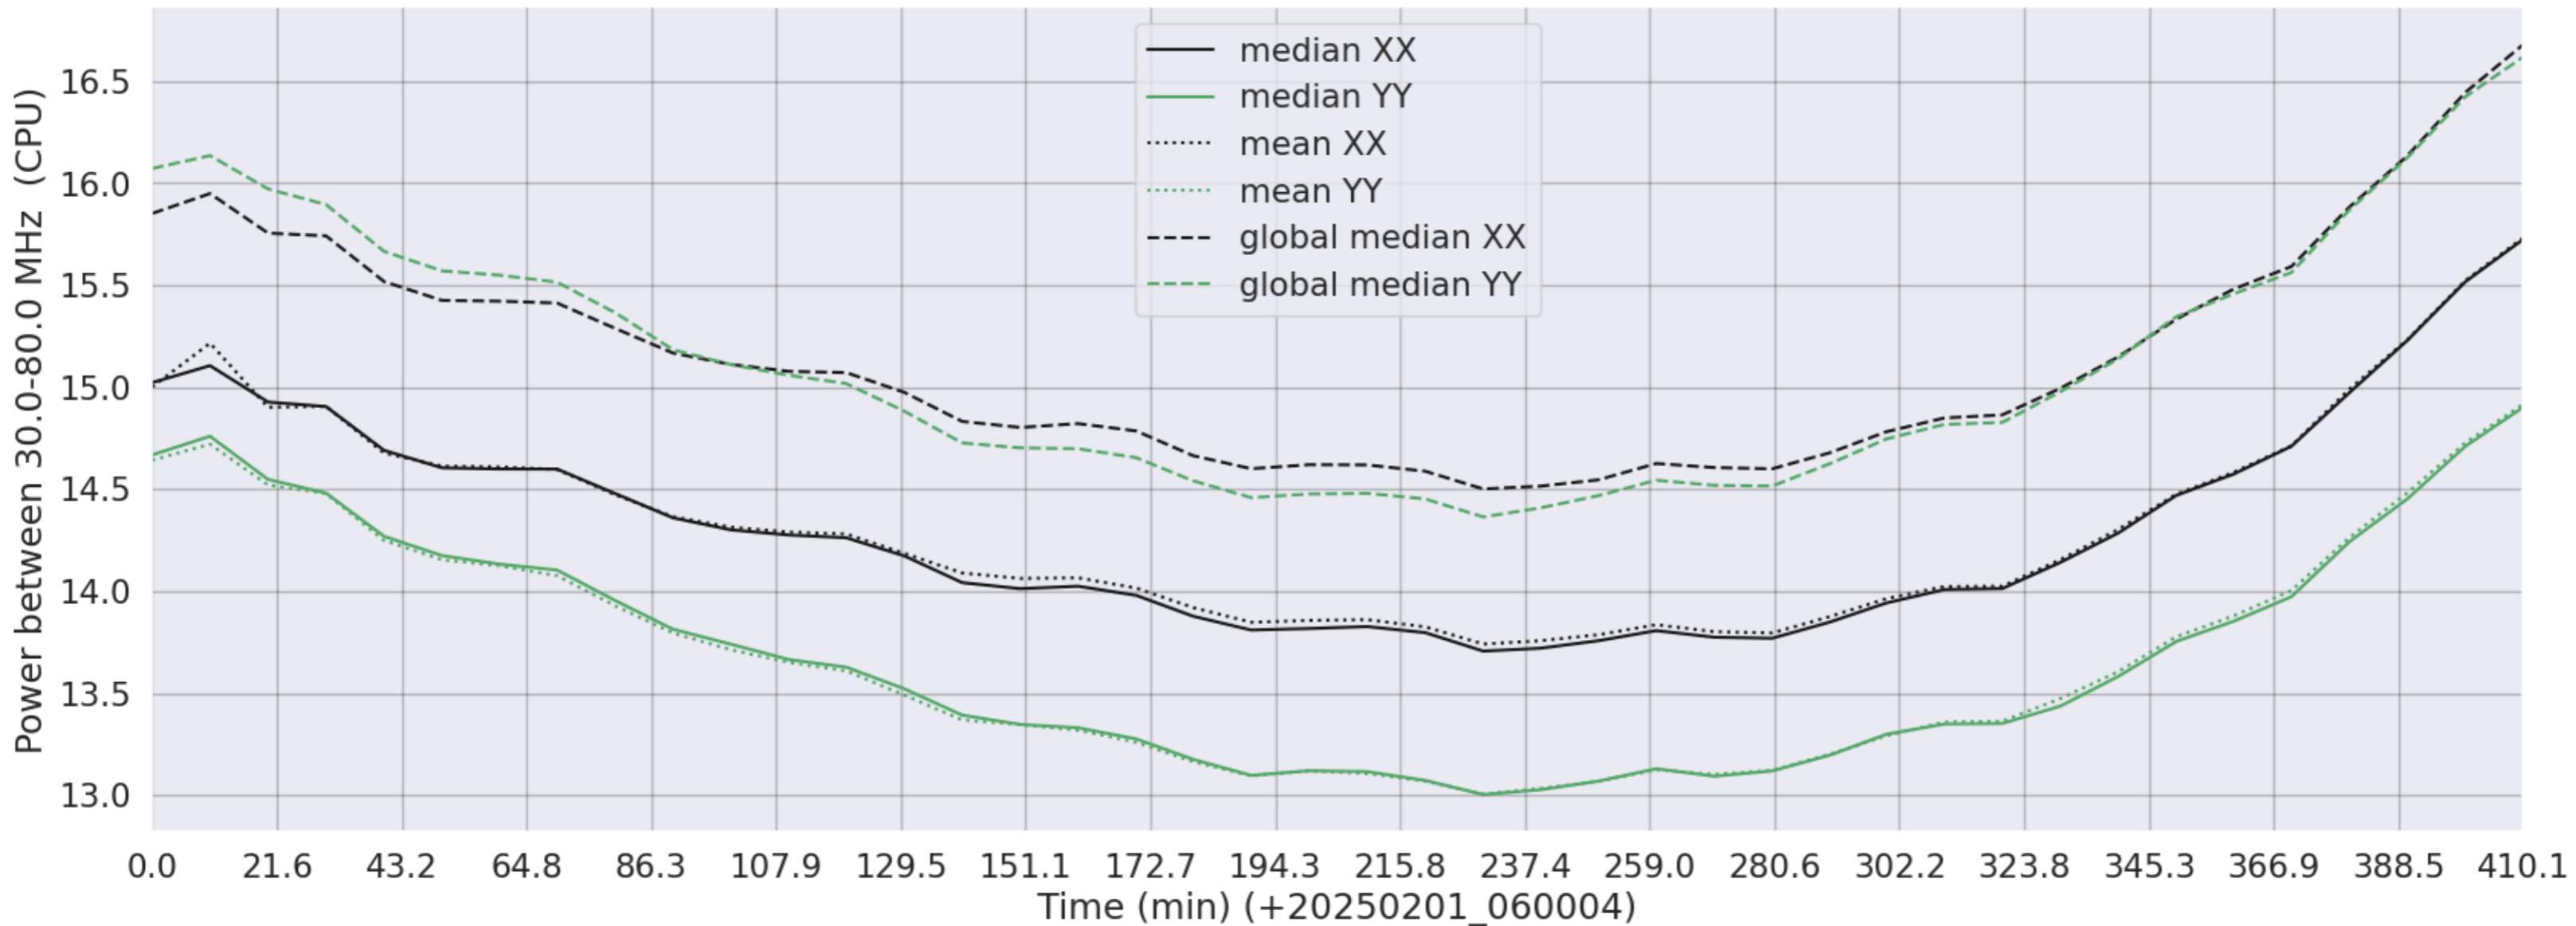

LWA114 - Correlator# 202 - XX FLAGS:Good - YY FLAGS:Good

LWA111 - Correlator# 201 - XX FLAGS:Good - YY FLAGS:Good