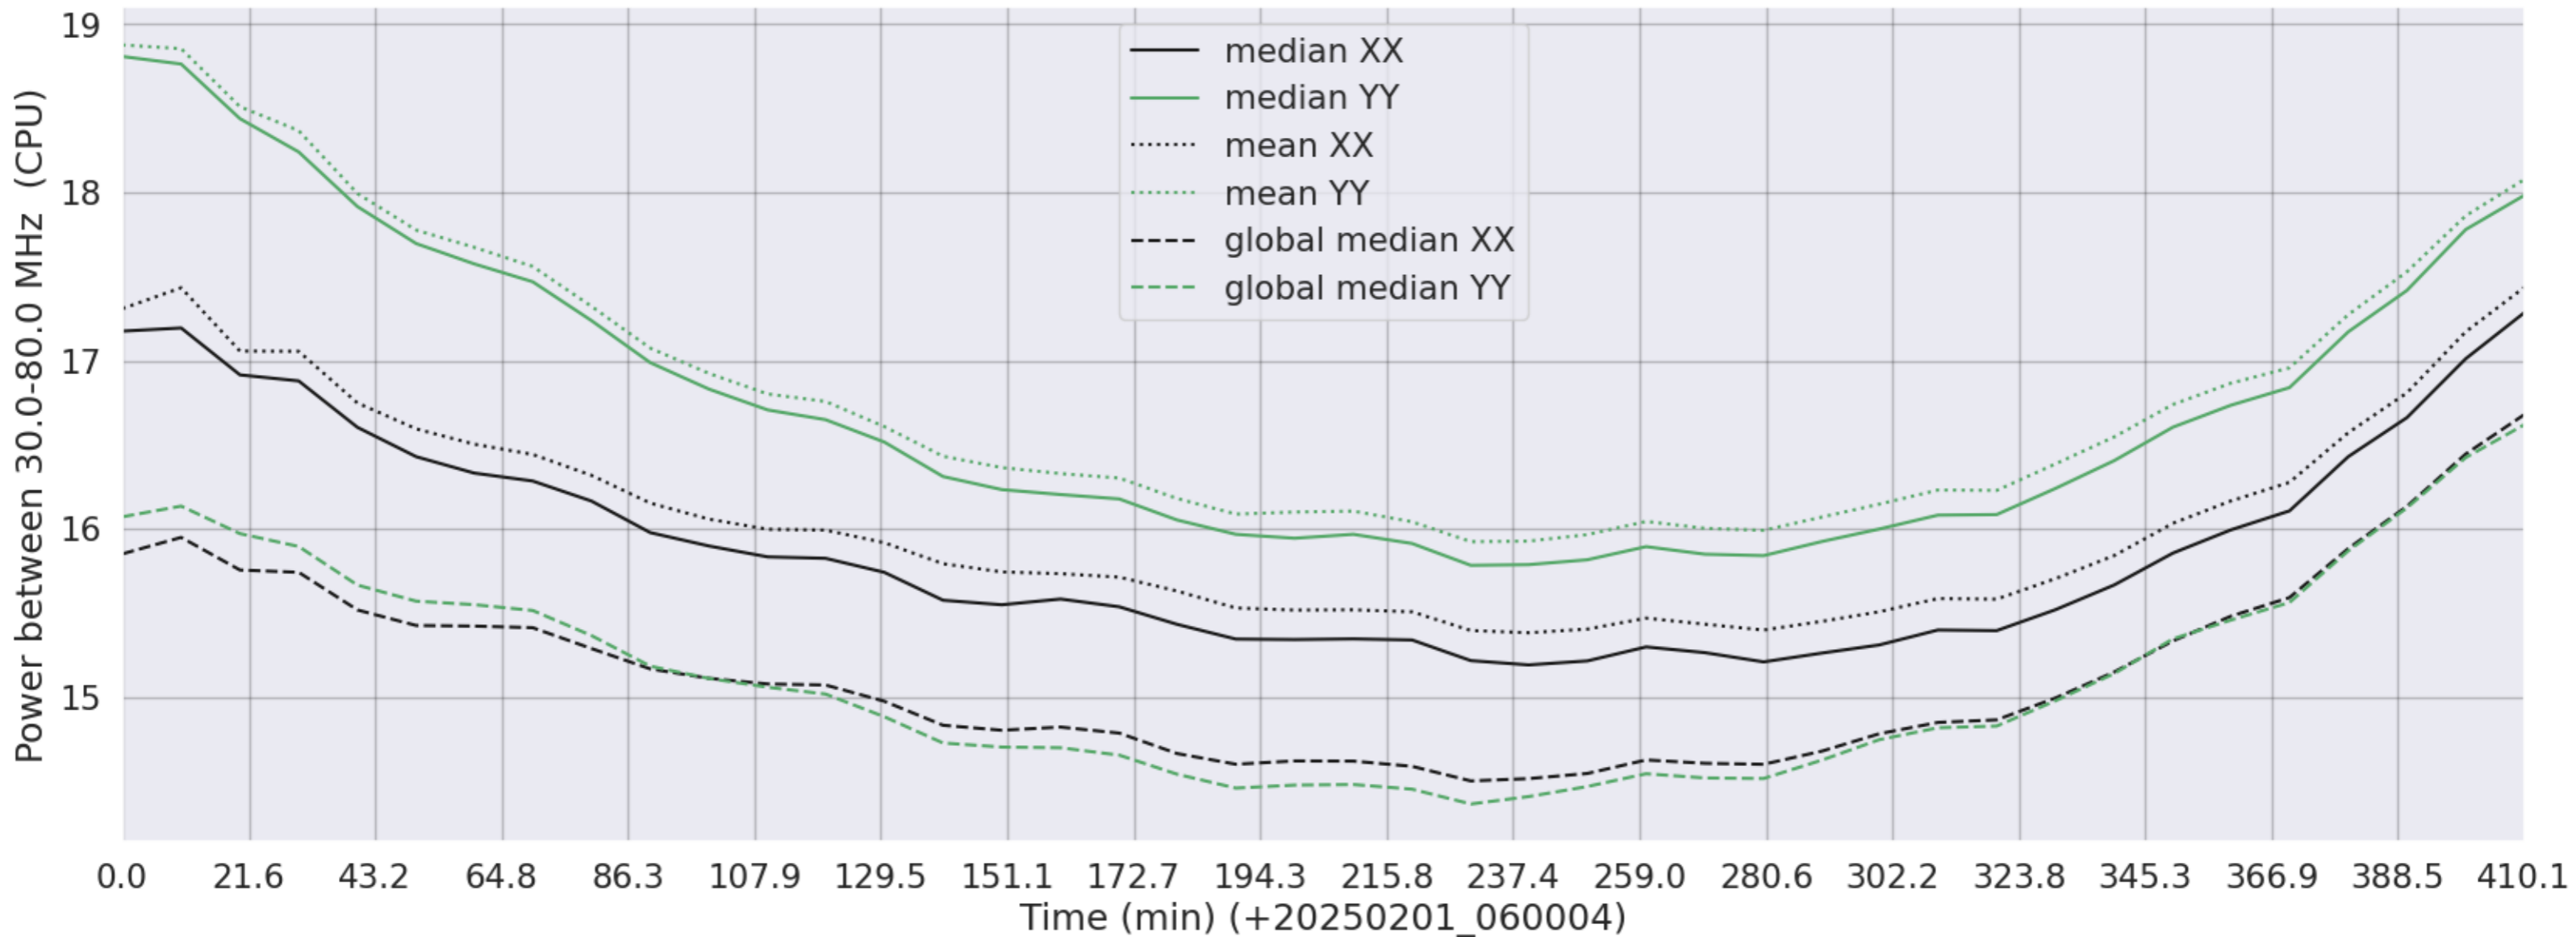

LWA290 - Correlator# 285 - XX FLAGS:Good - YY FLAGS:Good

LWA293 - Correlator# 284 - XX FLAGS:Good - YY FLAGS:Good