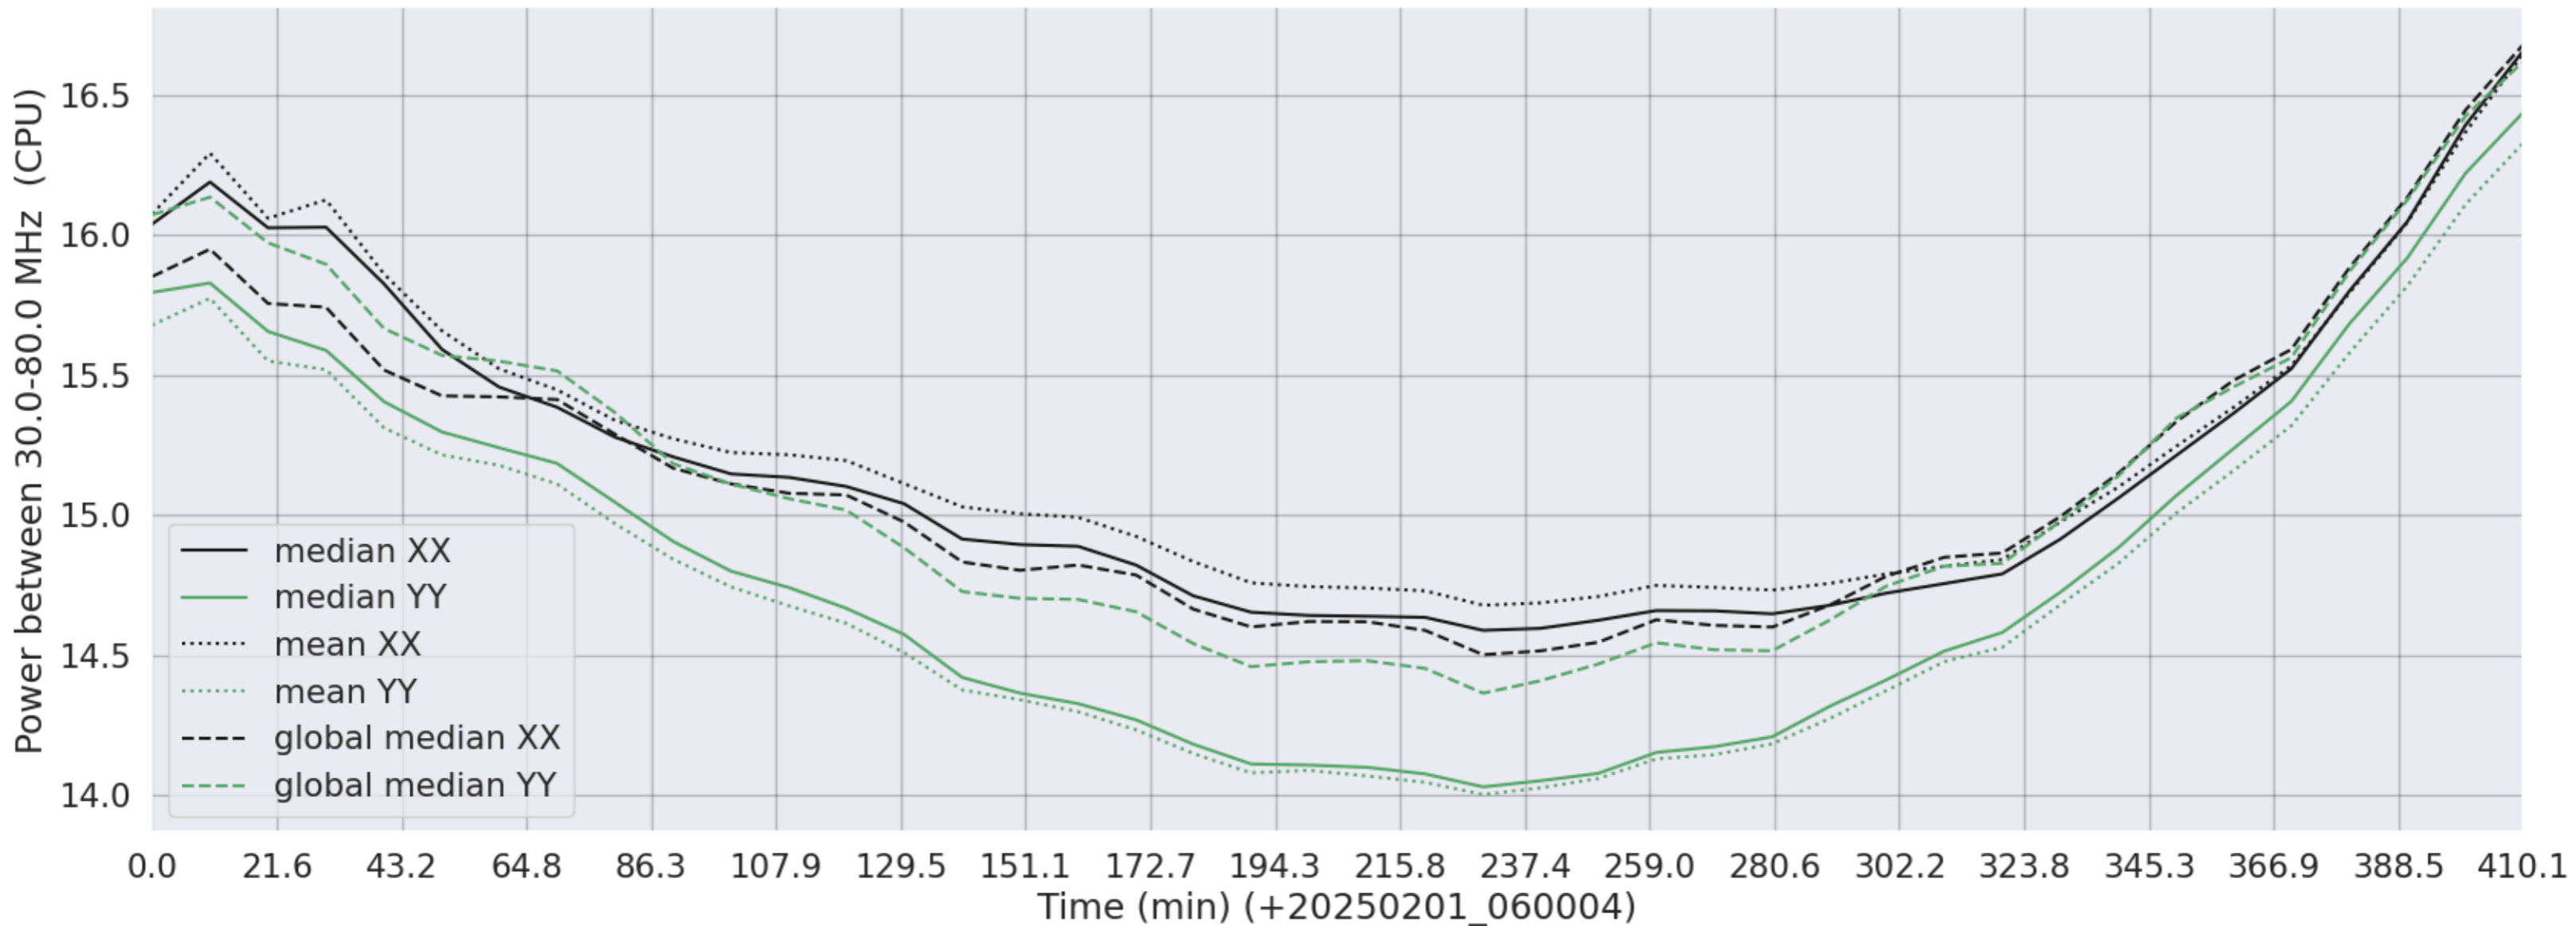

LWA342 - Correlator# 317 - XX FLAGS:Good - YY FLAGS:Good

LWA346 - Correlator# 316 - XX FLAGS:Good - YY FLAGS:Good