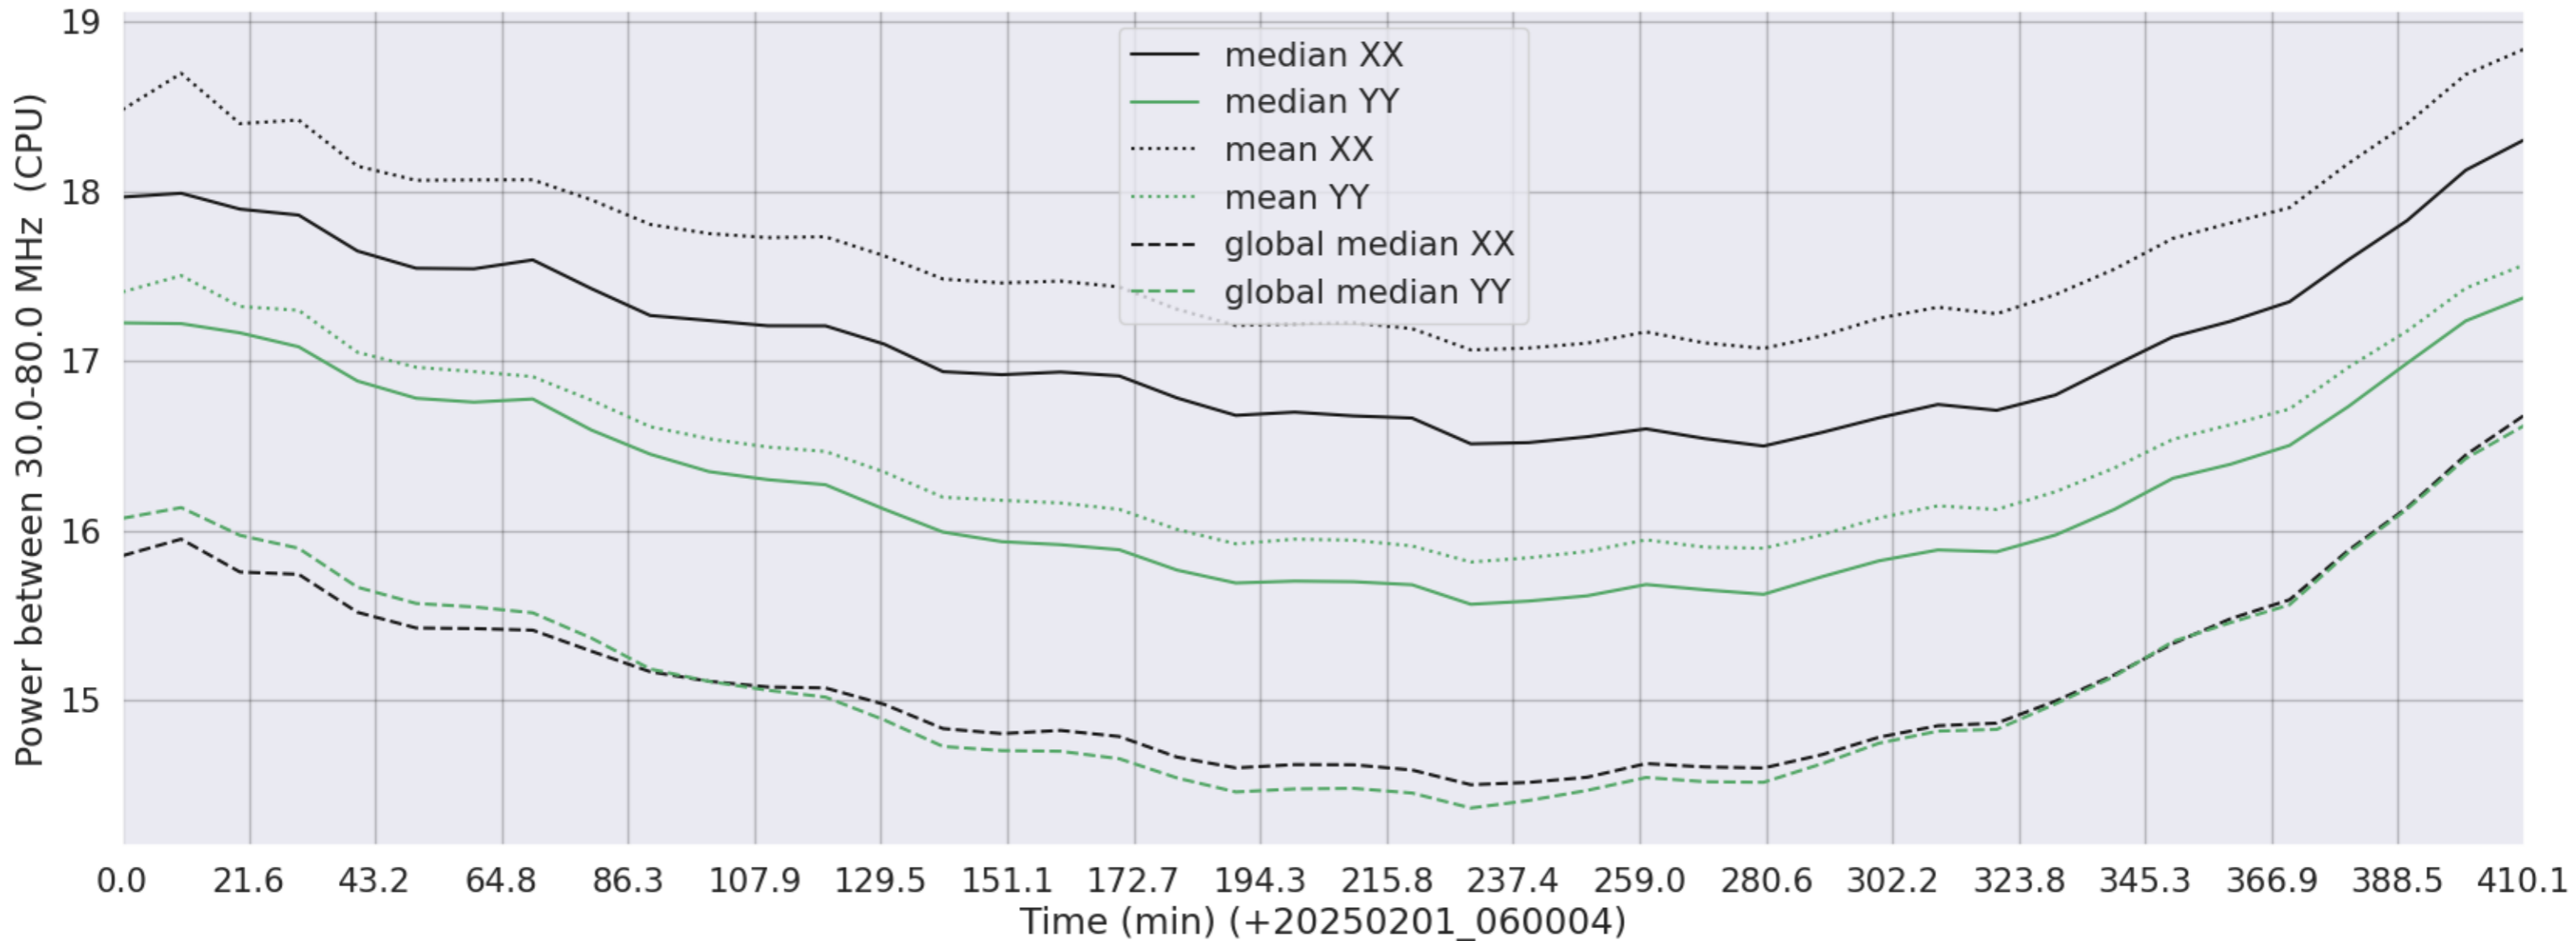

LWA197 - Correlator# 274 - XX FLAGS:Good - YY FLAGS:Good

LWA194 - Correlator# 273 - XX FLAGS:Good - YY FLAGS:Good