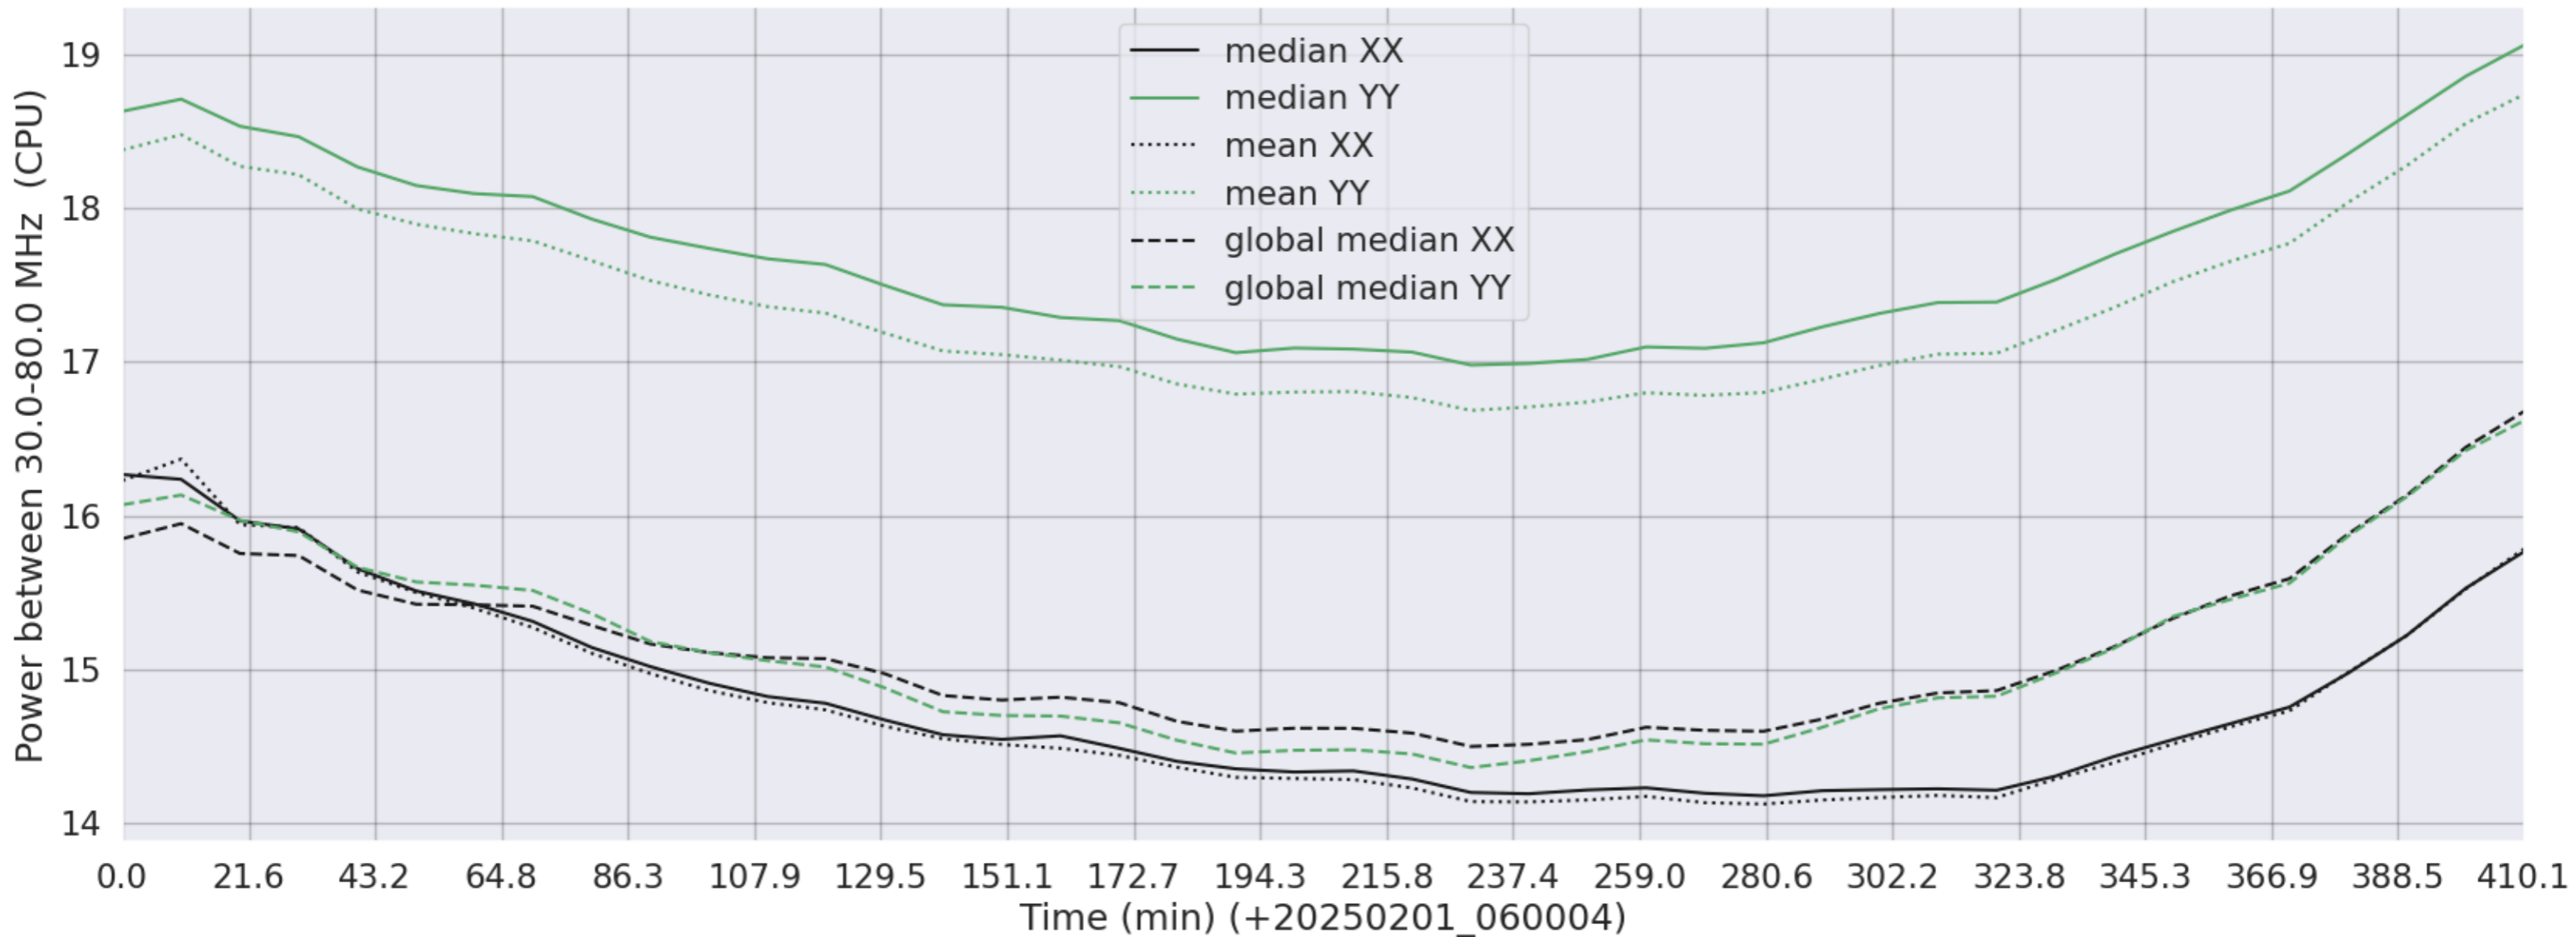

LWA356 - Correlator# 318 - XX FLAGS:Good - YY FLAGS:Good

LWA342 - Correlator# 317 - XX FLAGS:Good - YY FLAGS:Good