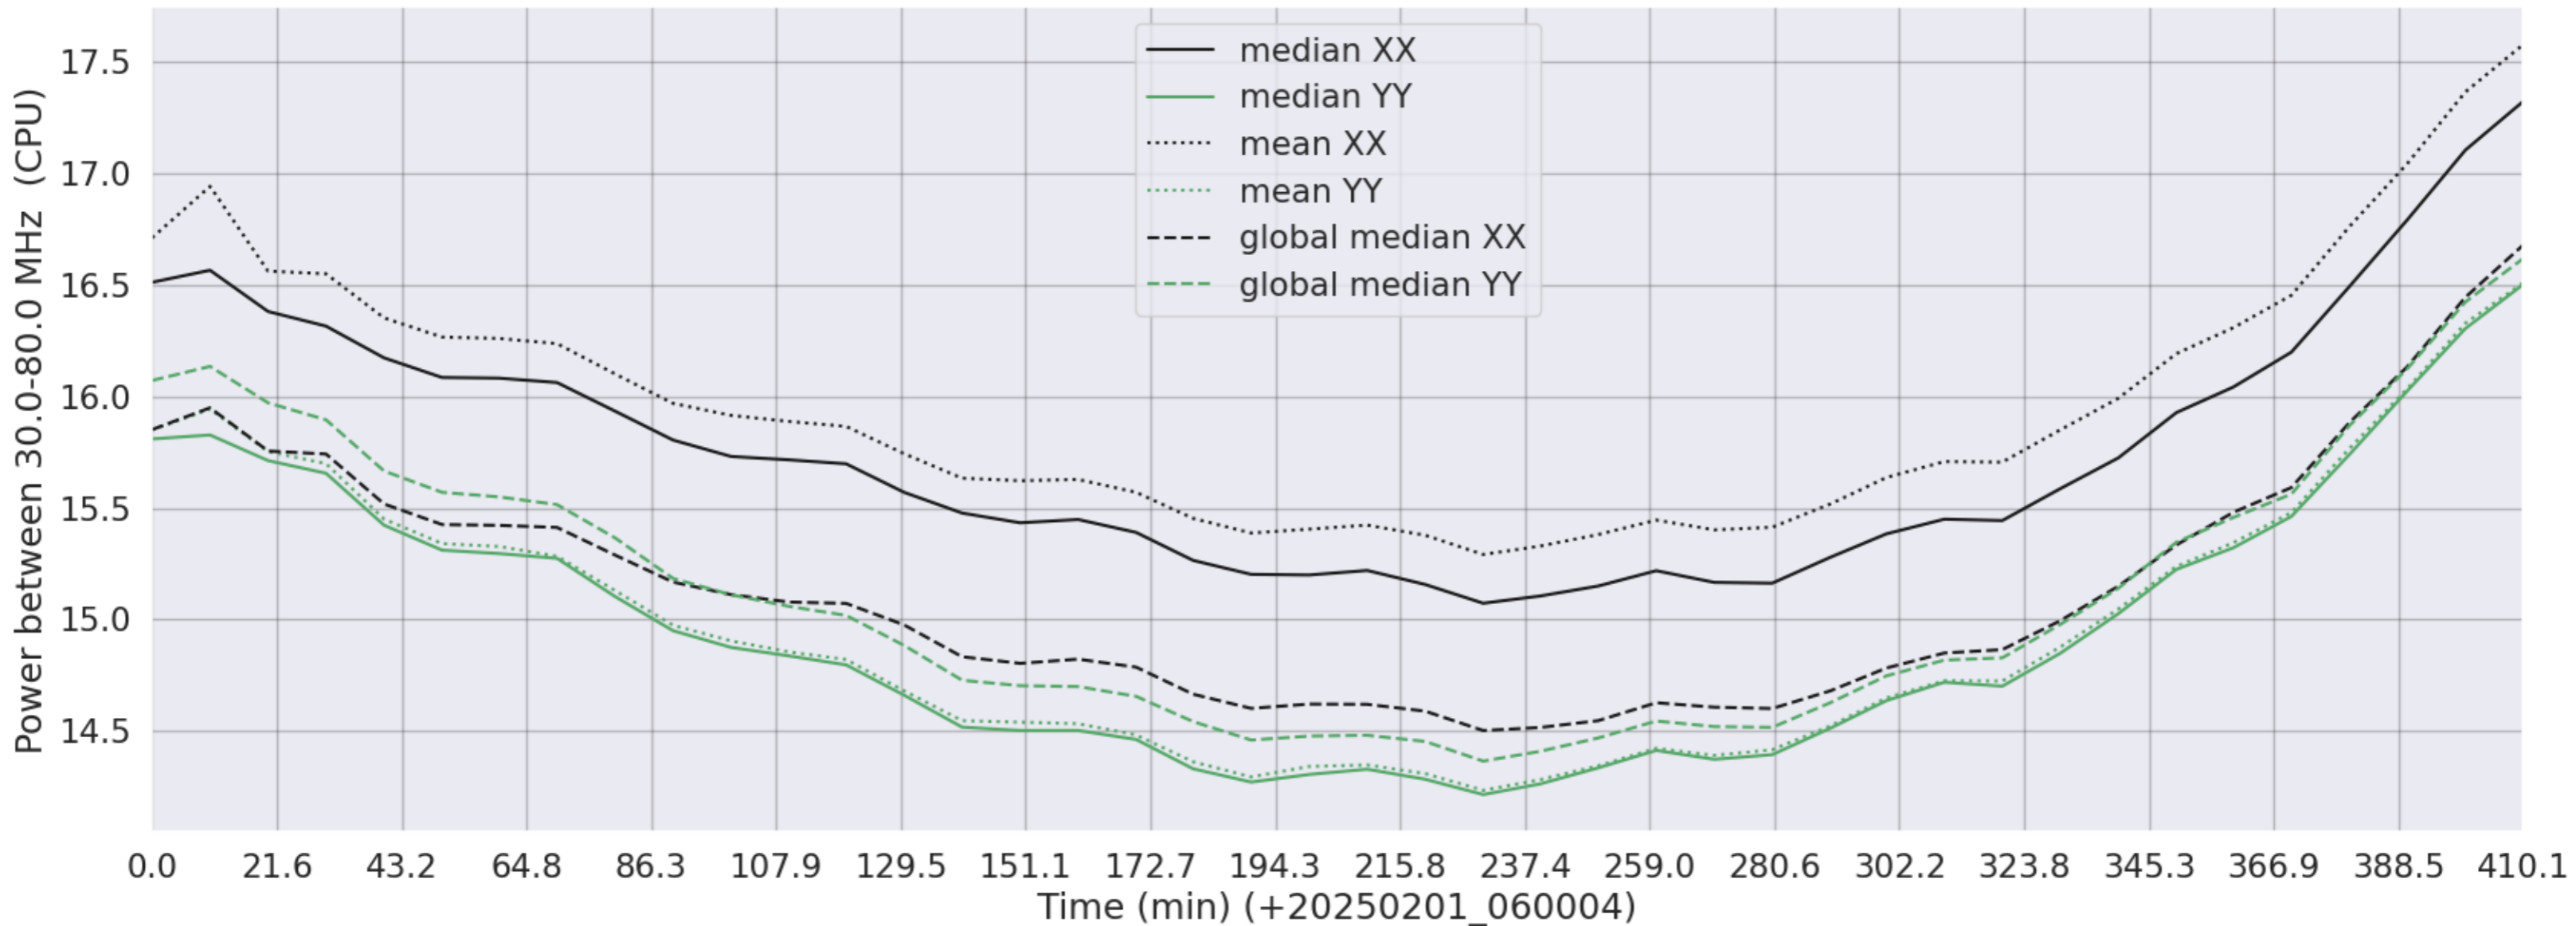

LWA236 - Correlator# 308 - XX FLAGS:Good - YY FLAGS:Good

LWA235 - Correlator# 309 - XX FLAGS:Good - YY FLAGS:LowPower

LWA238 - Correlator# 310 - XX FLAGS:Good - YY FLAGS:Good

LWA237 - Correlator# 311 - XX FLAGS:Good - YY FLAGS:Good