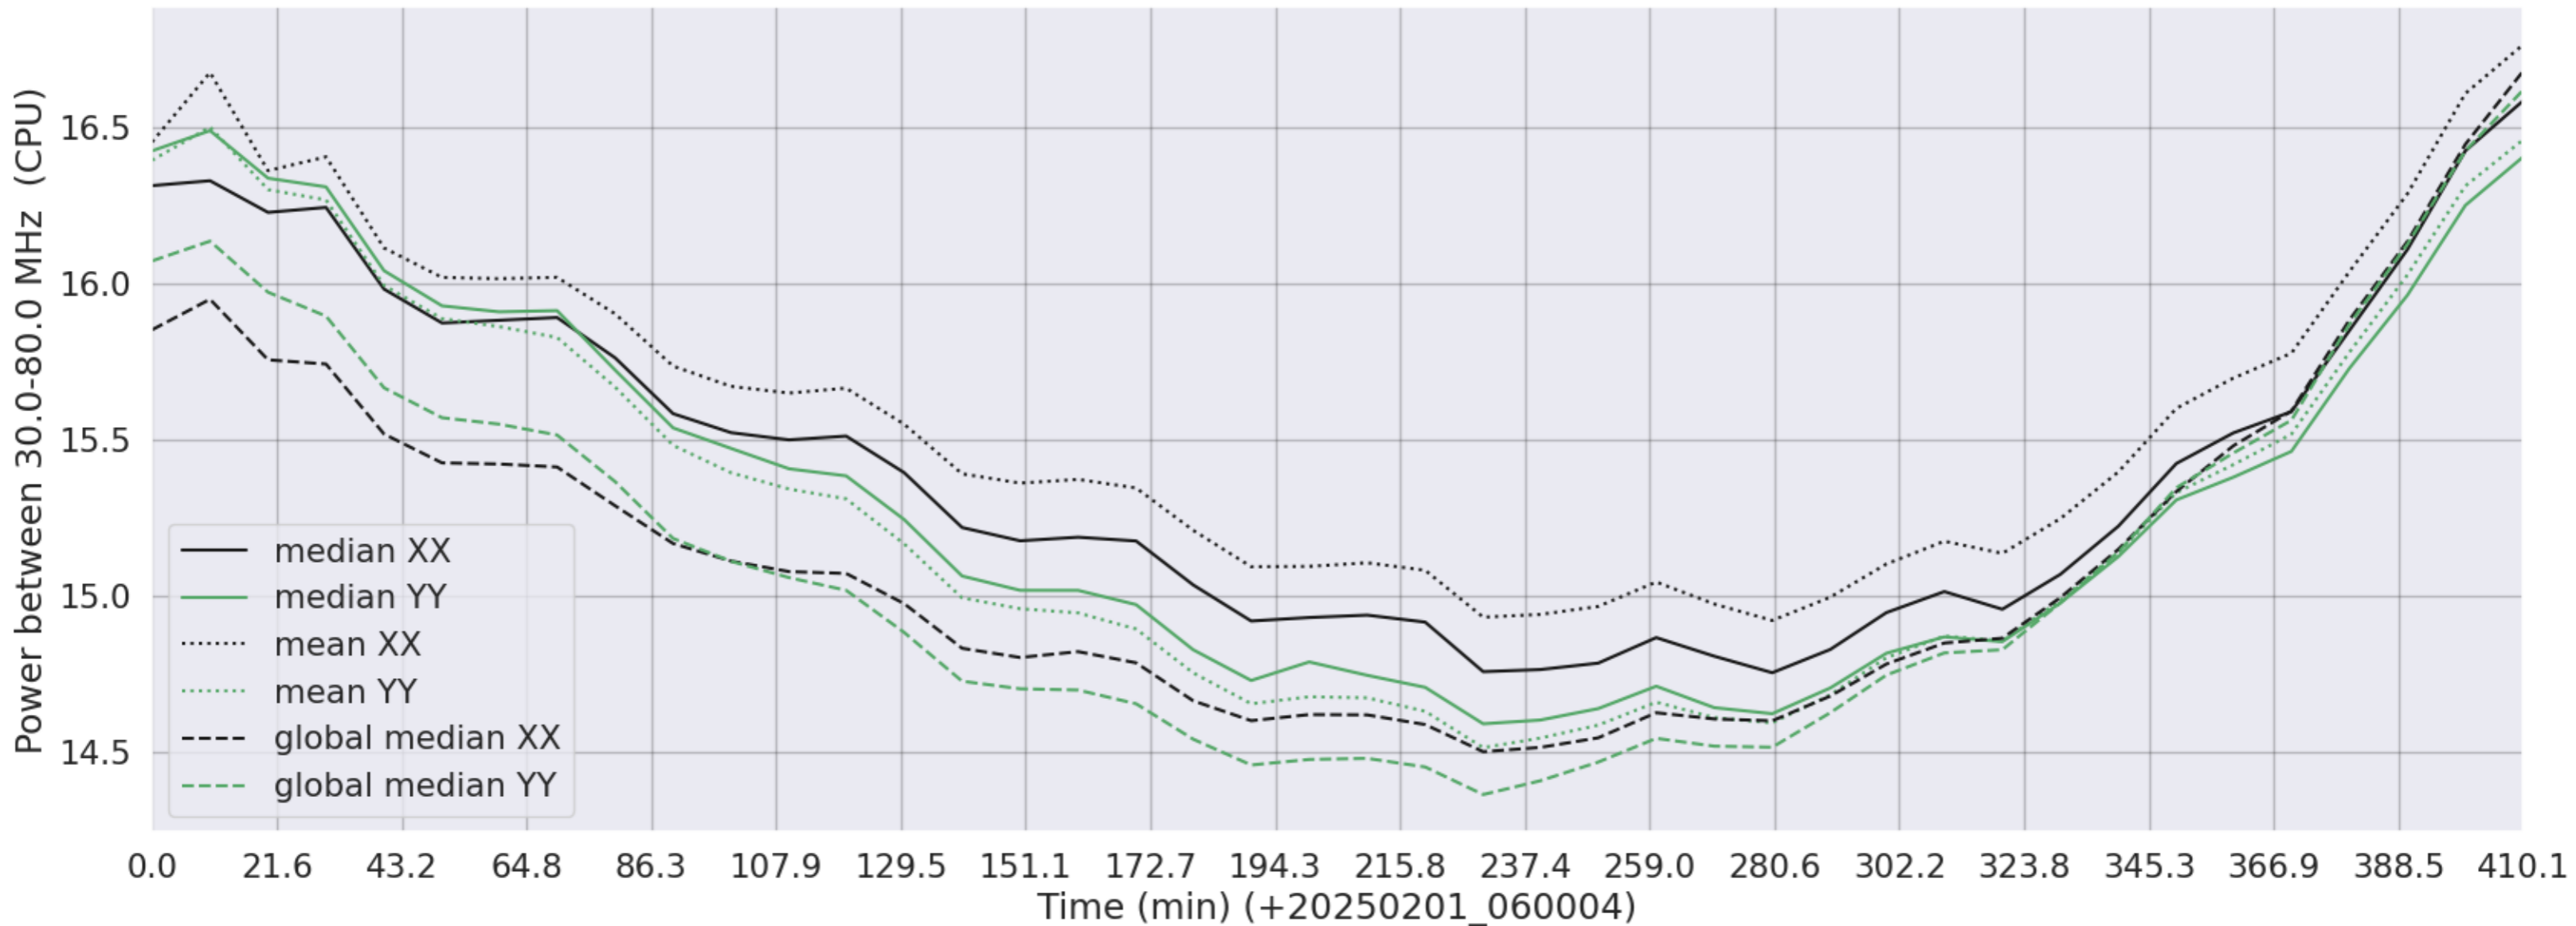

LWA017 - Correlator# 101 - XX FLAGS:Good - YY FLAGS:Good

LWA018 - Correlator# 100 - XX FLAGS:Good - YY FLAGS:Good