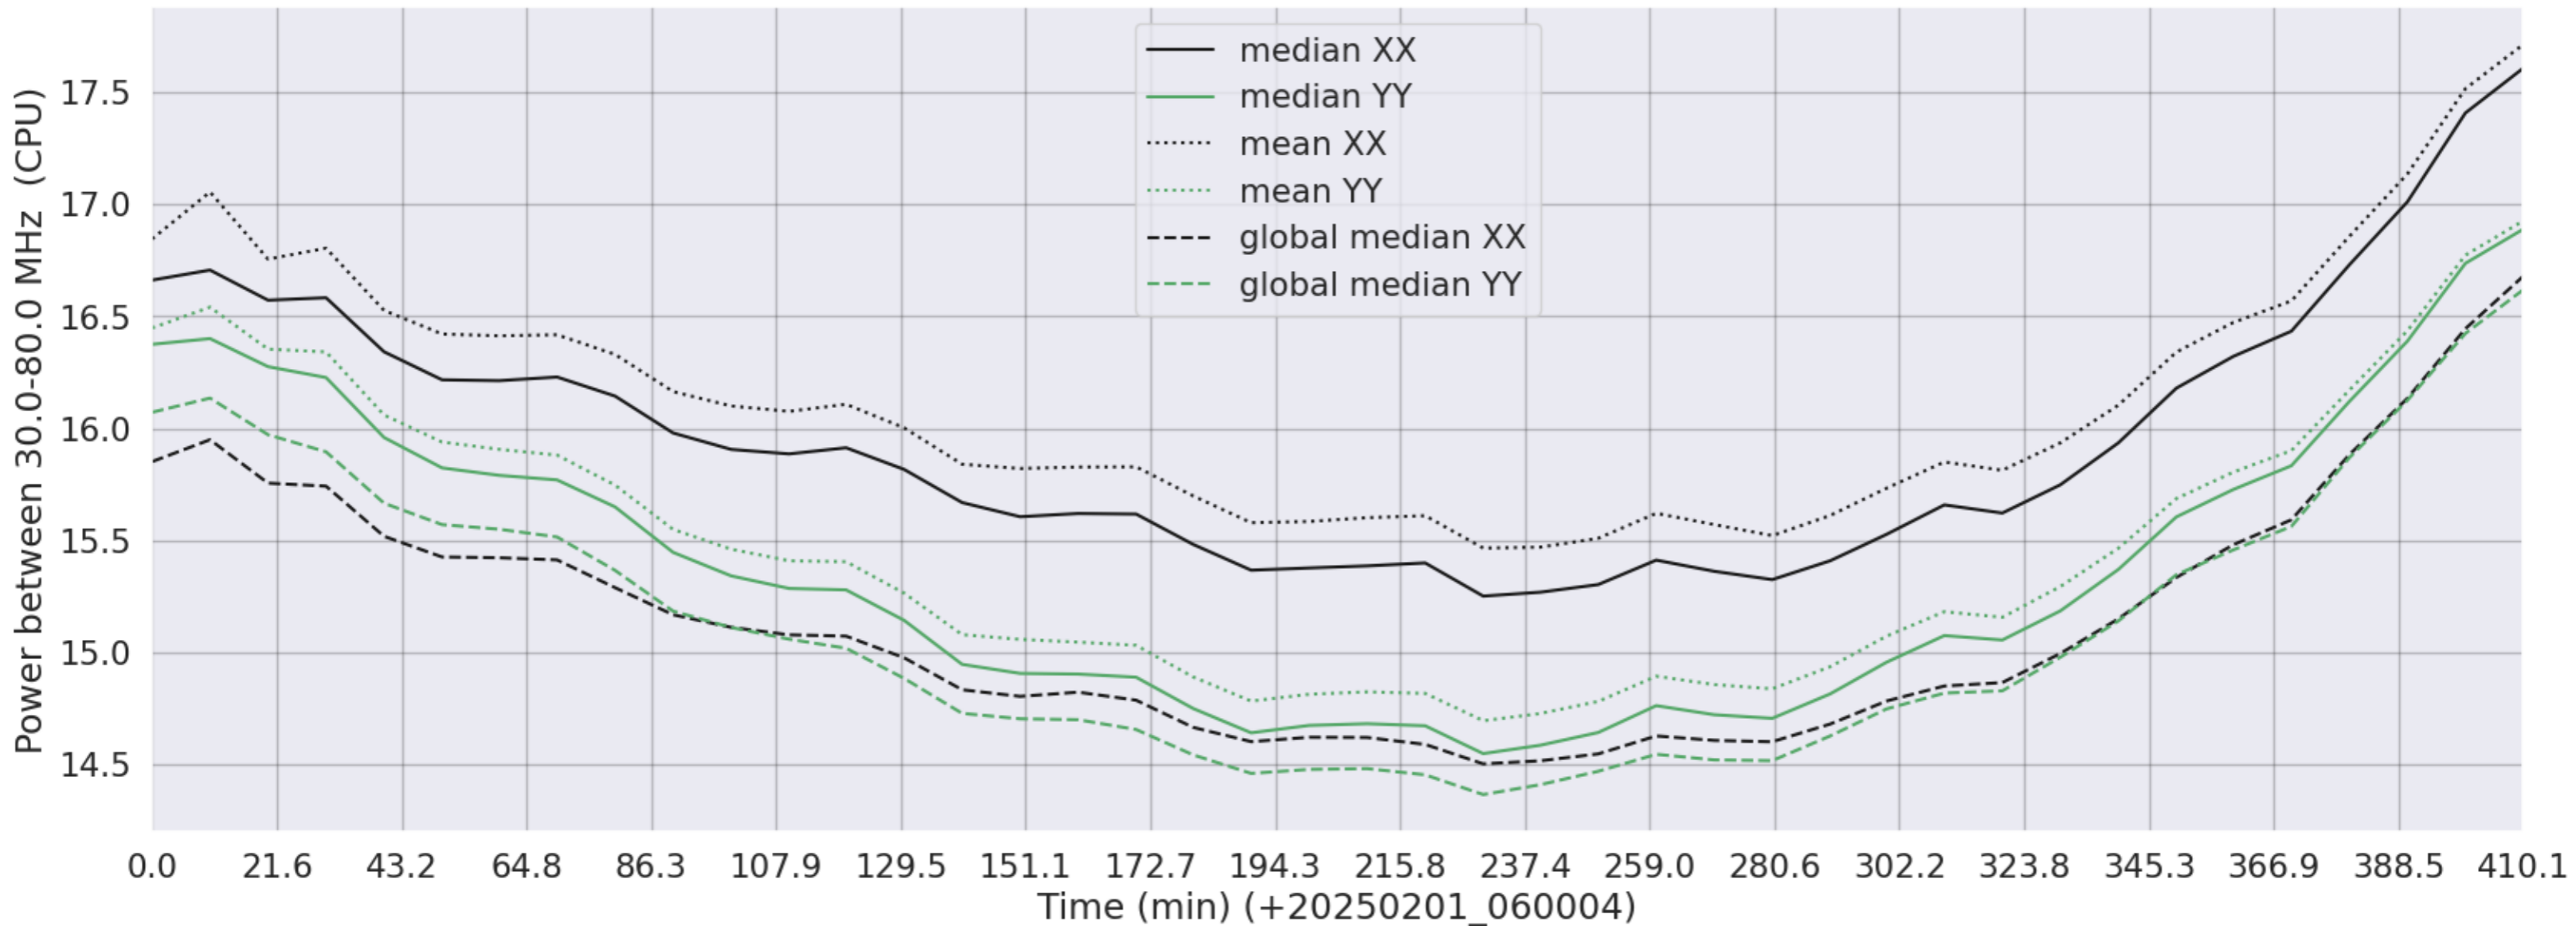

LWA232 - Correlator# 307 - XX FLAGS:Good - YY FLAGS:Good

LWA233 - Correlator# 306 - XX FLAGS:Good - YY FLAGS:Good