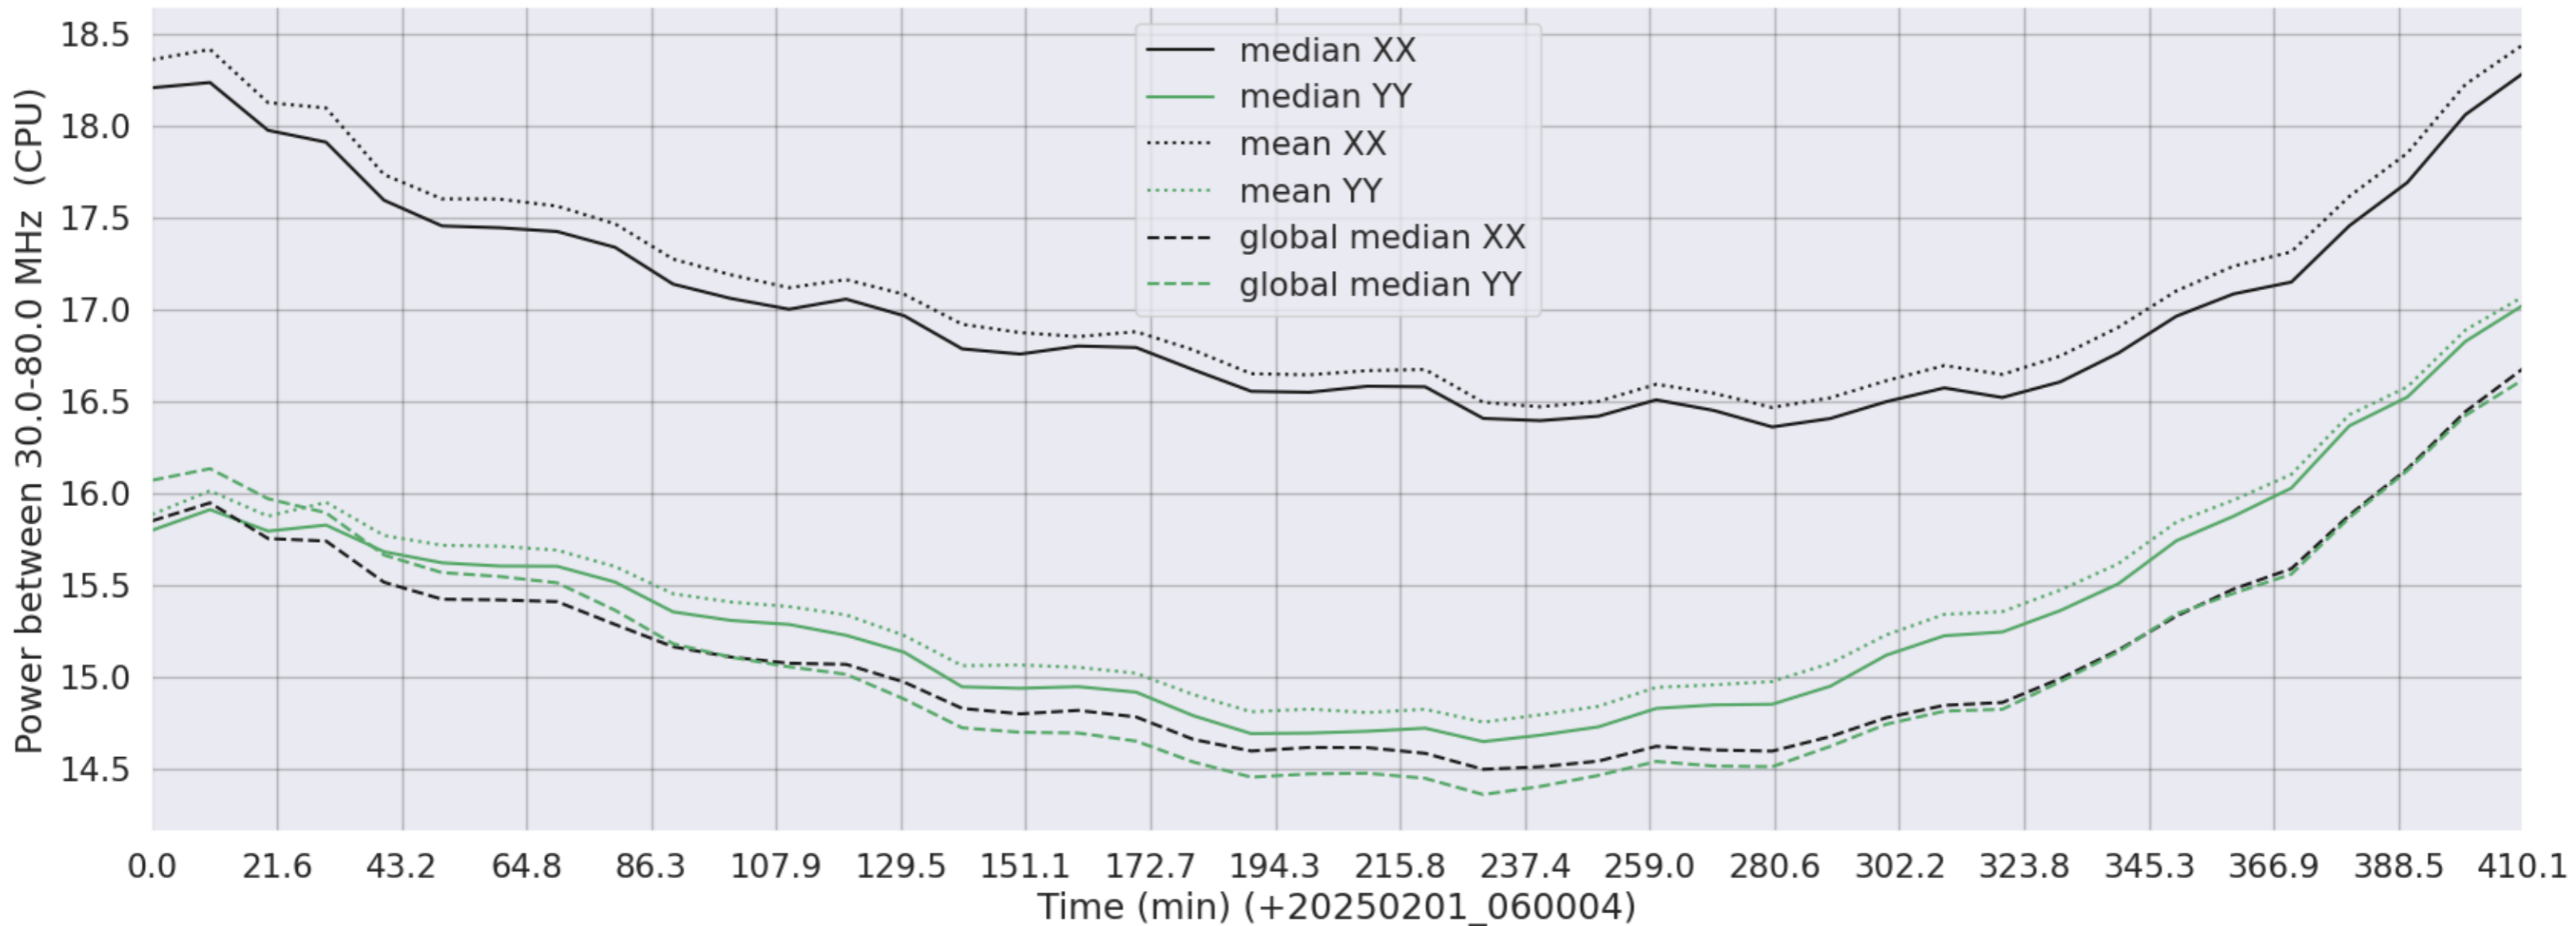

LWA313 - Correlator# 018 - XX FLAGS:Good - YY FLAGS:Good

LWA310 - Correlator# 017 - XX FLAGS:Good - YY FLAGS:Good