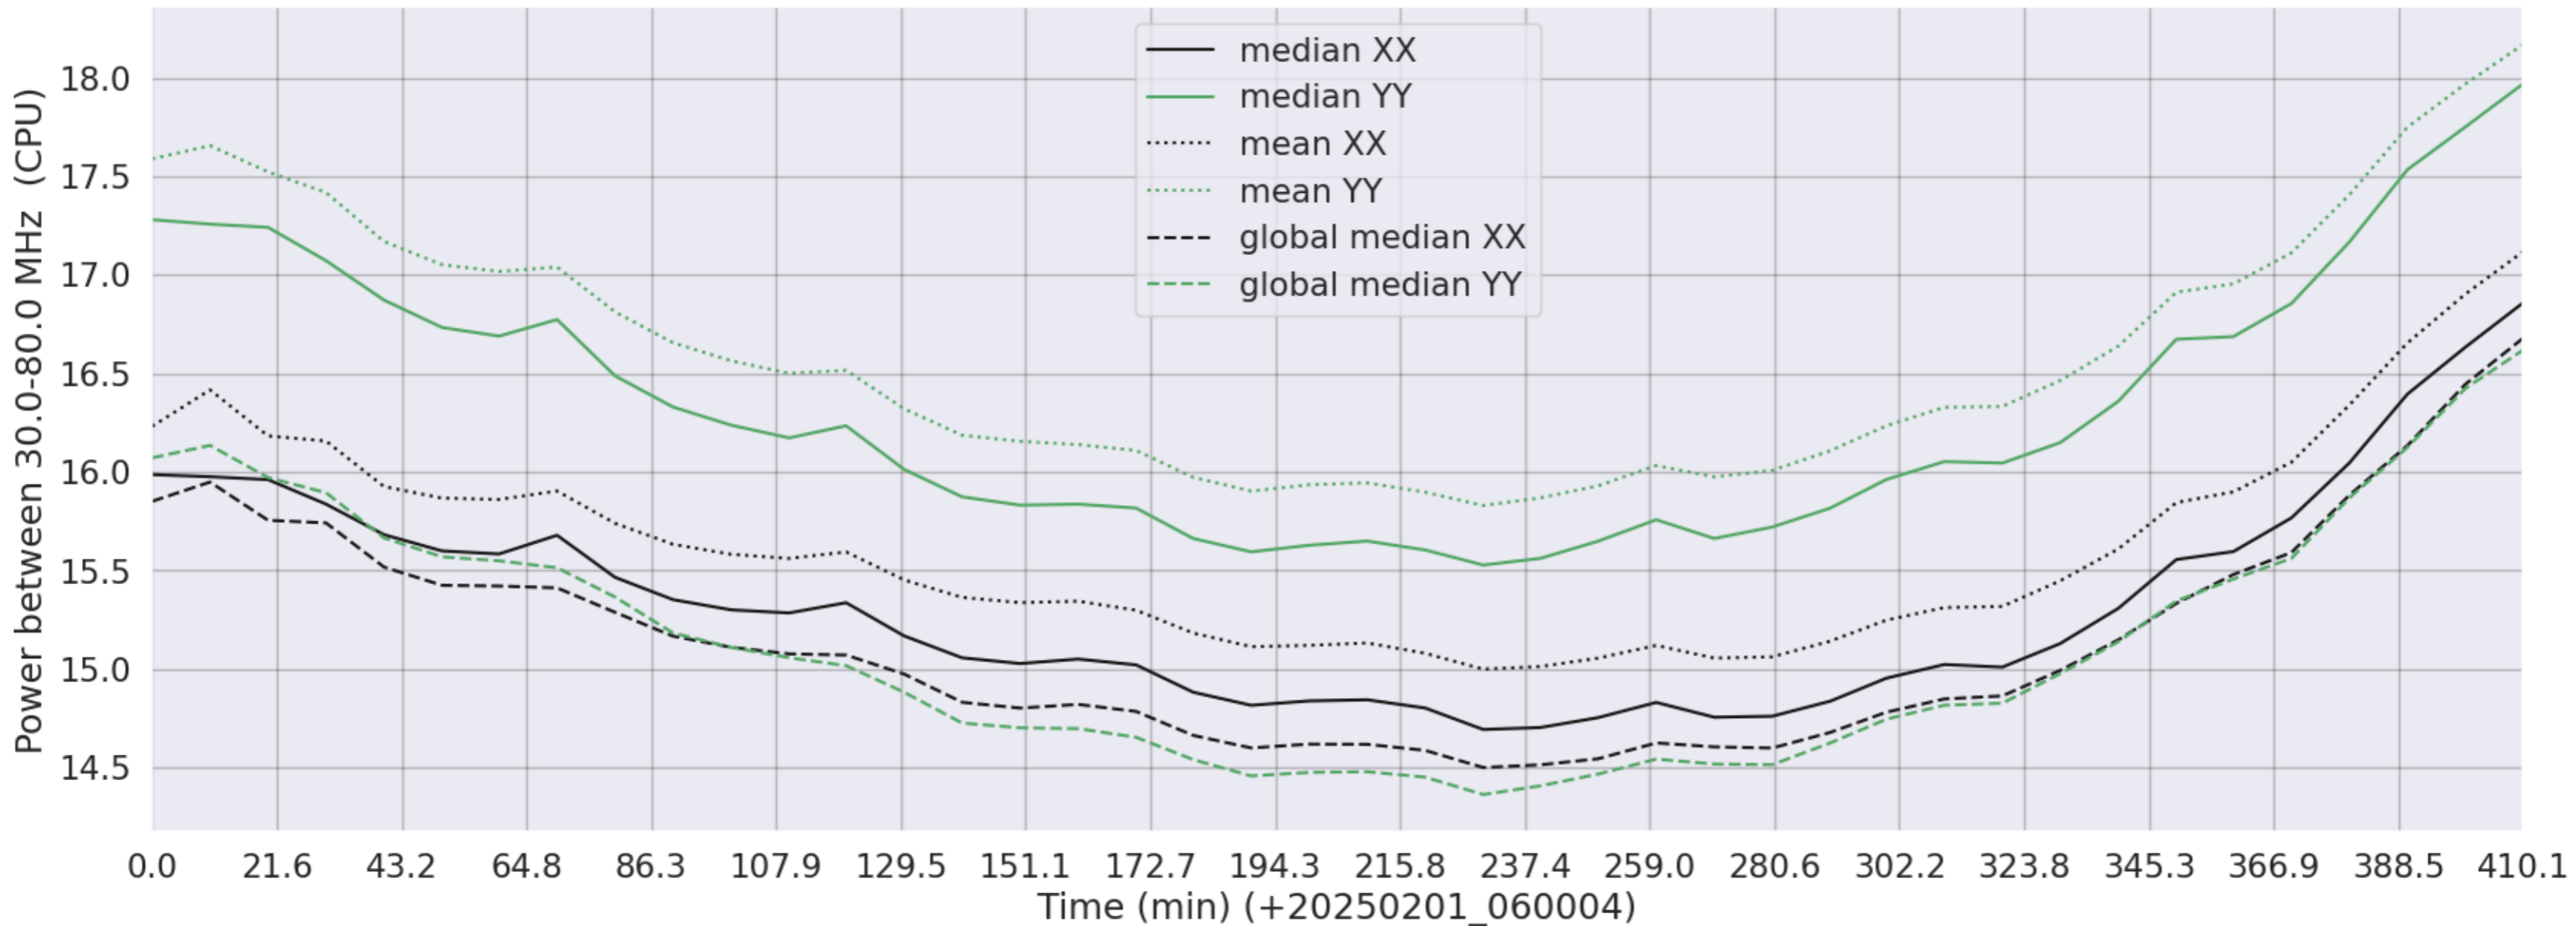

LWA131 - Correlator# 182 - XX FLAGS:HighTimeVar+BadSpecShape - YY FLAGS:Good

LWA037 - Correlator# 181 - XX FLAGS:Good - YY FLAGS:Good