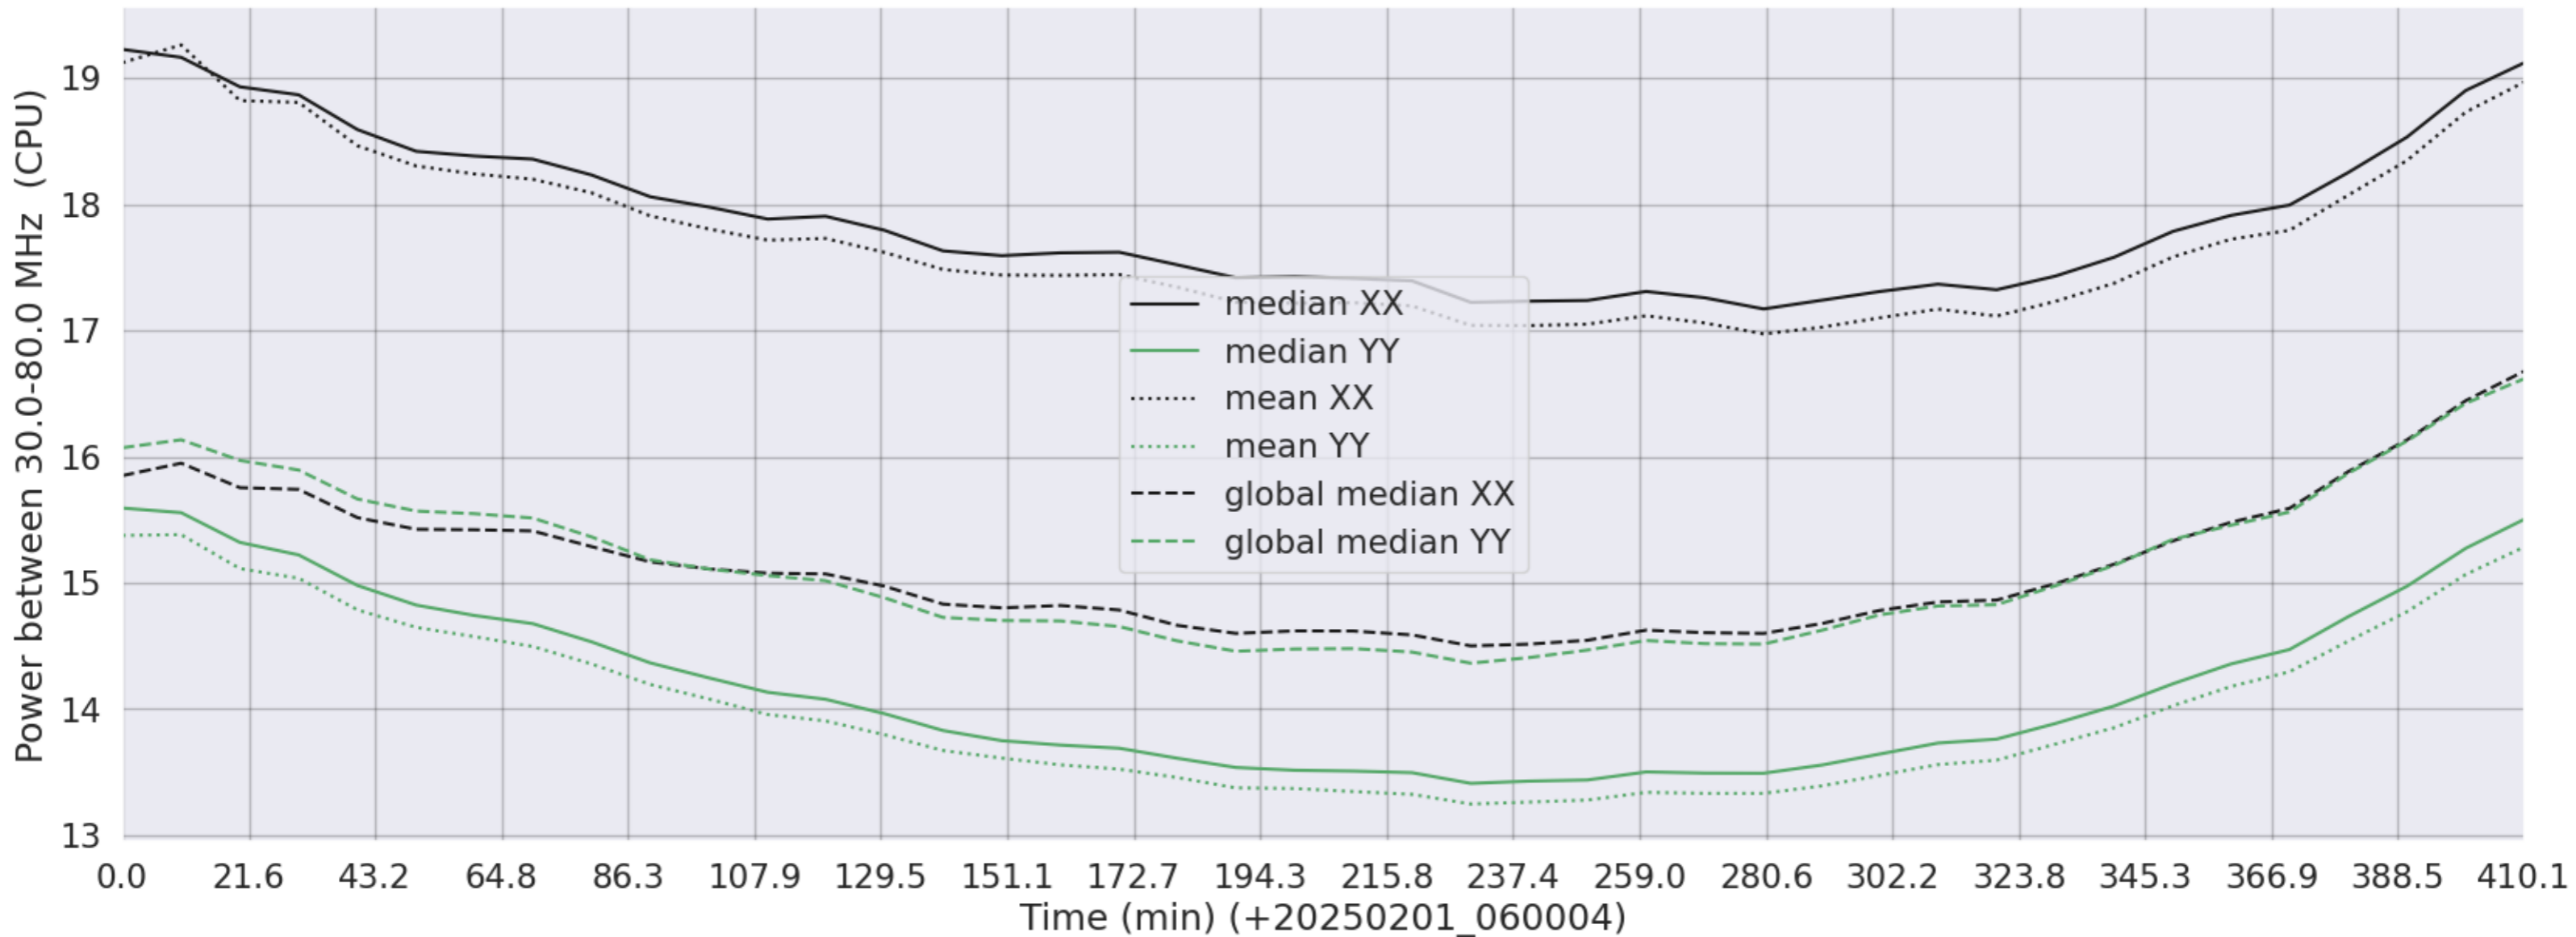

LWA280 - Correlator# 041 - XX FLAGS:Good - YY FLAGS:HighPower

LWA283 - Correlator# 040 - XX FLAGS:Good - YY FLAGS:Good