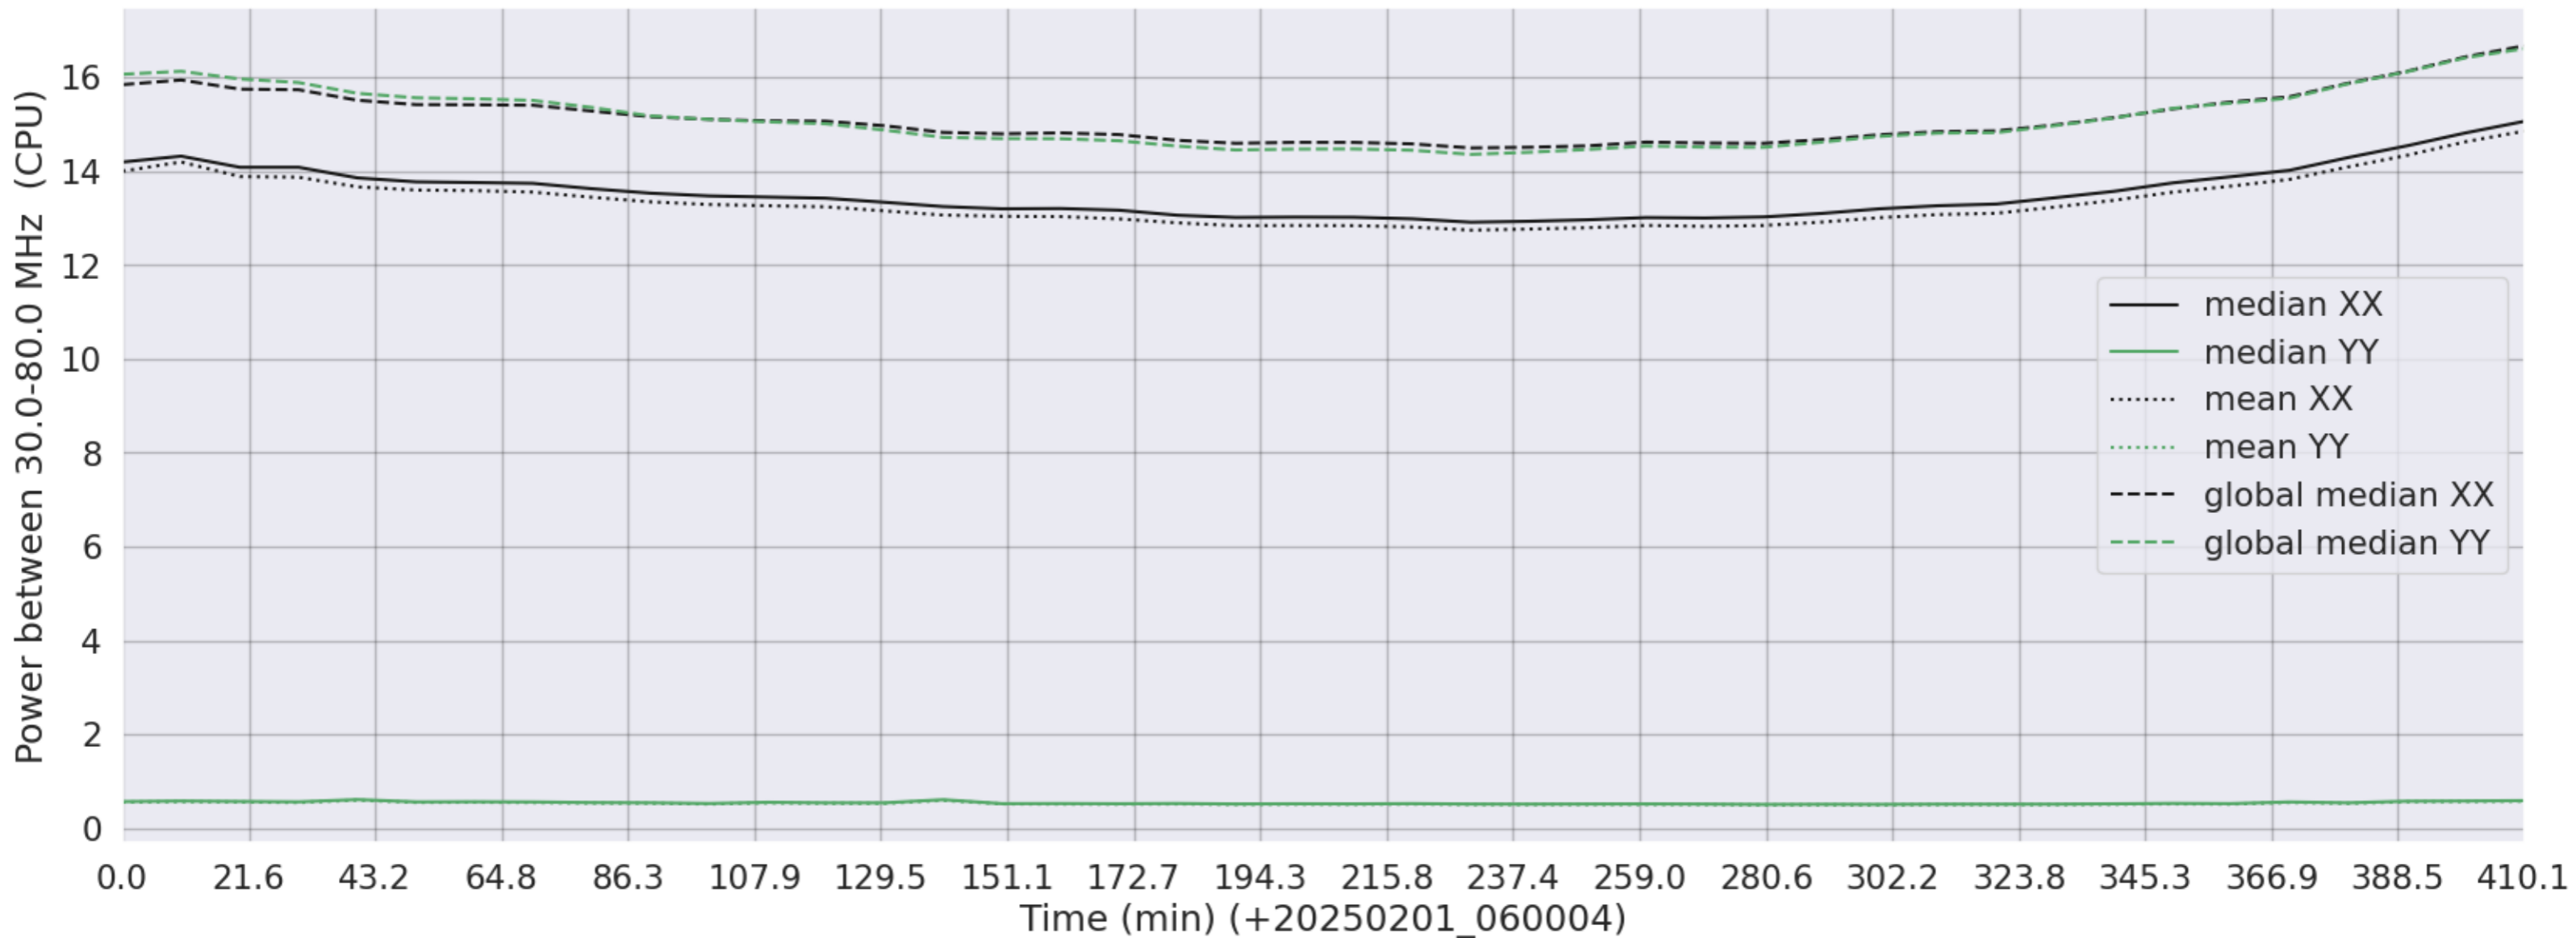

LWA189 - Correlator# 245 - XX FLAGS:Good - YY FLAGS:Good

LWA190 - Correlator# 244 - XX FLAGS:Good - YY FLAGS:LowPower