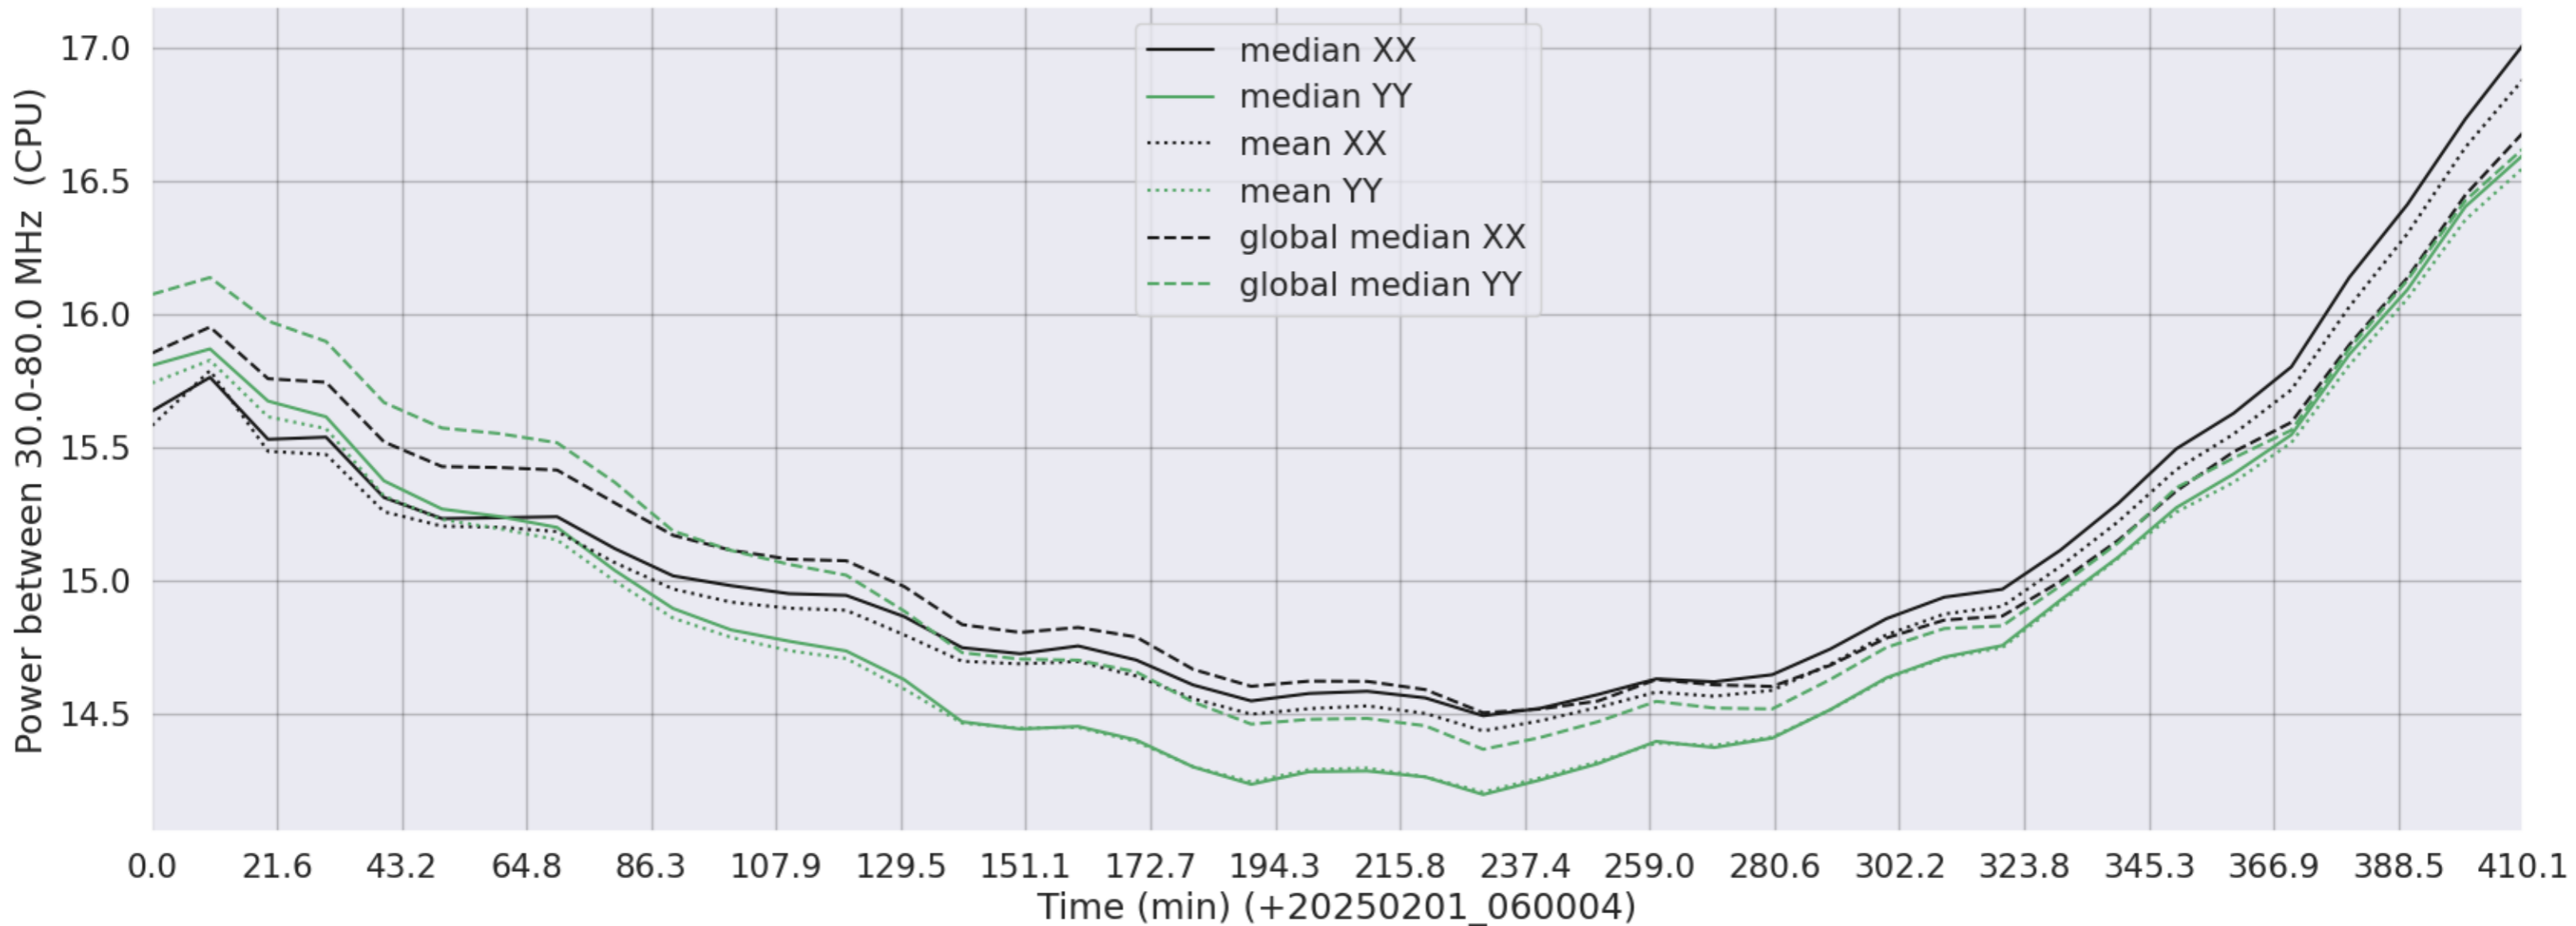

LWA076 - Correlator# 193 - XX FLAGS:Good - YY FLAGS:Good

LWA078 - Correlator# 192 - XX FLAGS:Good - YY FLAGS:Good