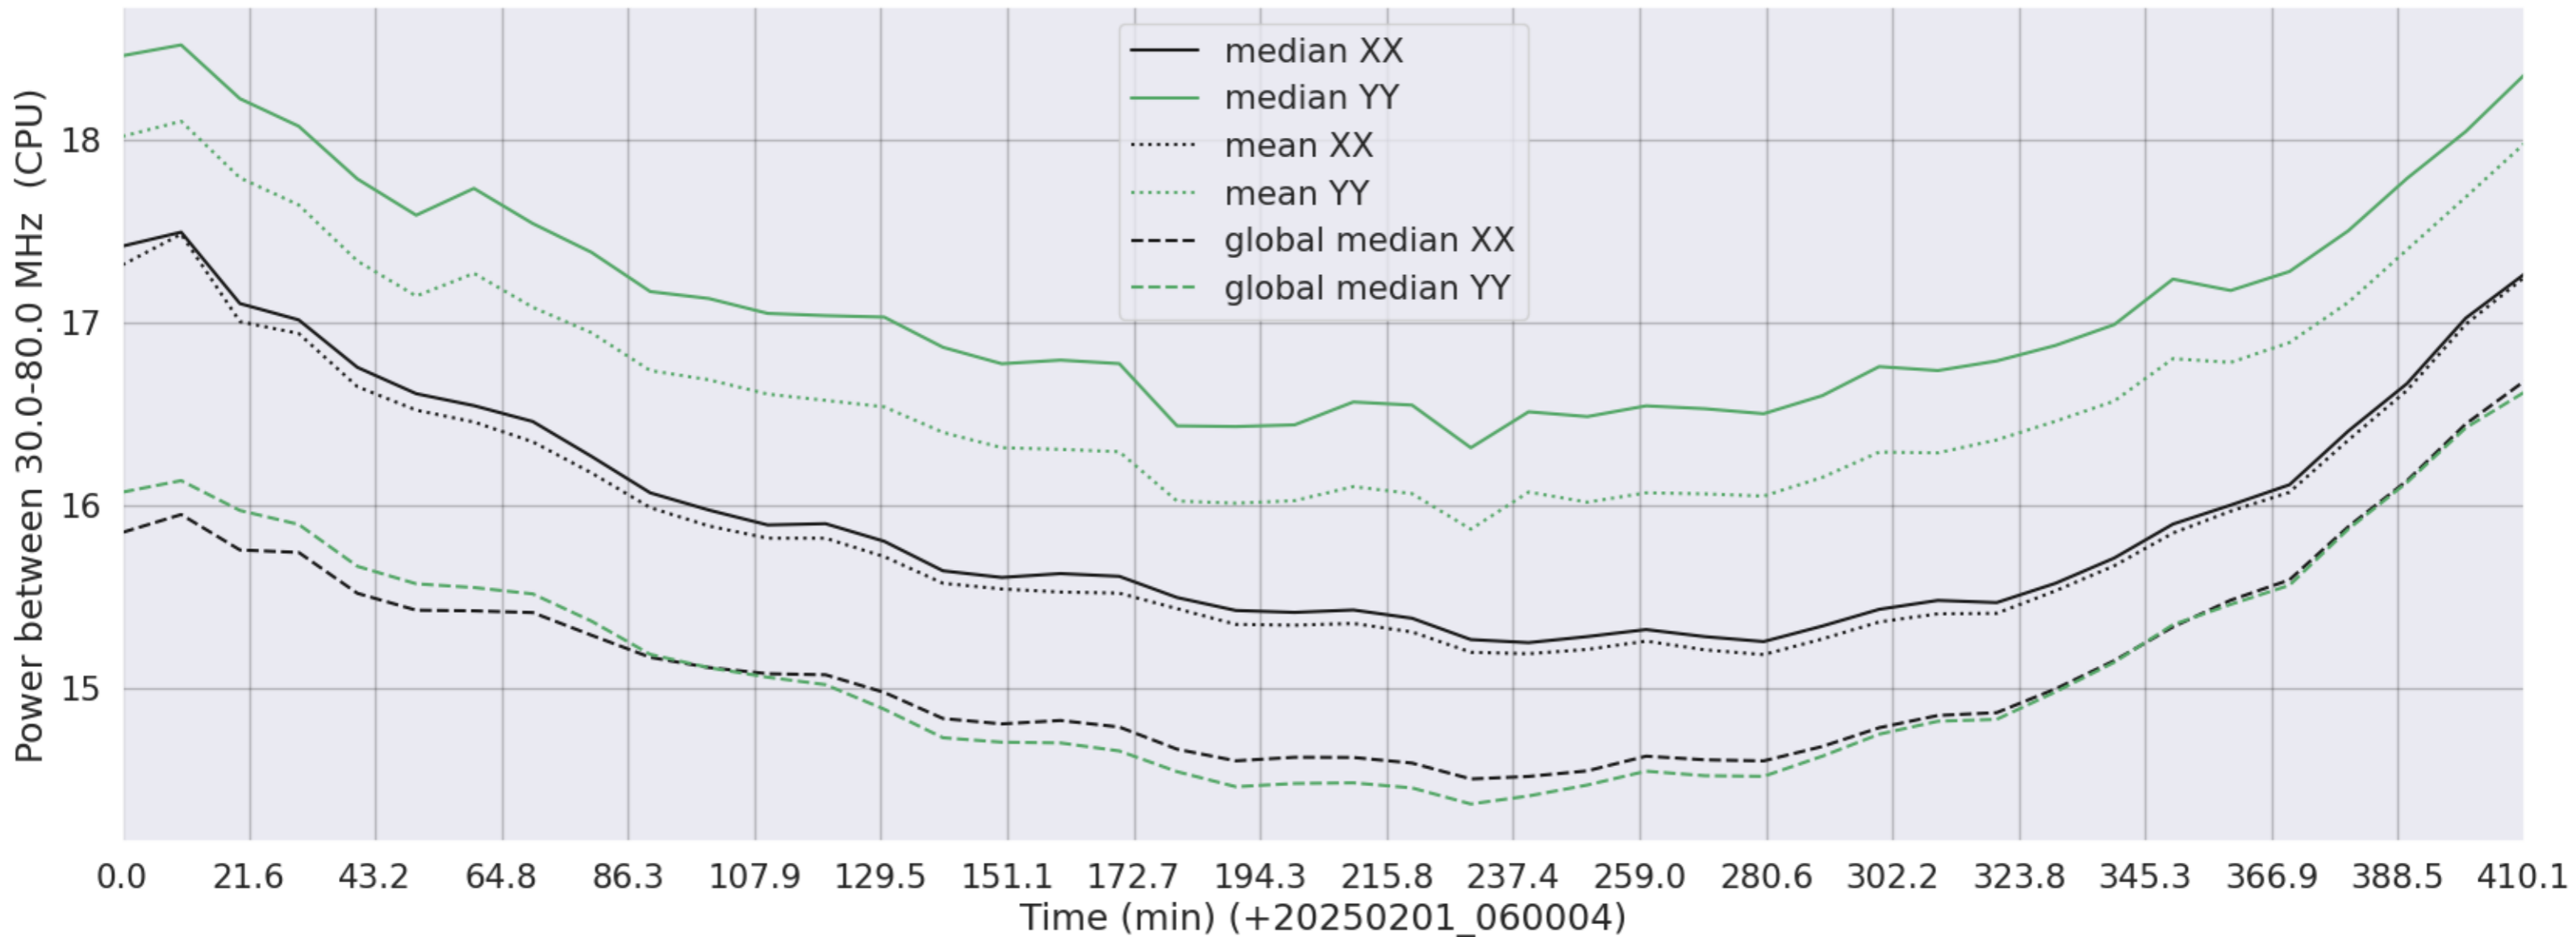

LWA353 - Correlator# 031 - XX FLAGS:Good - YY FLAGS:Good

LWA362 - Correlator# 030 - XX FLAGS:Good - YY FLAGS:Good