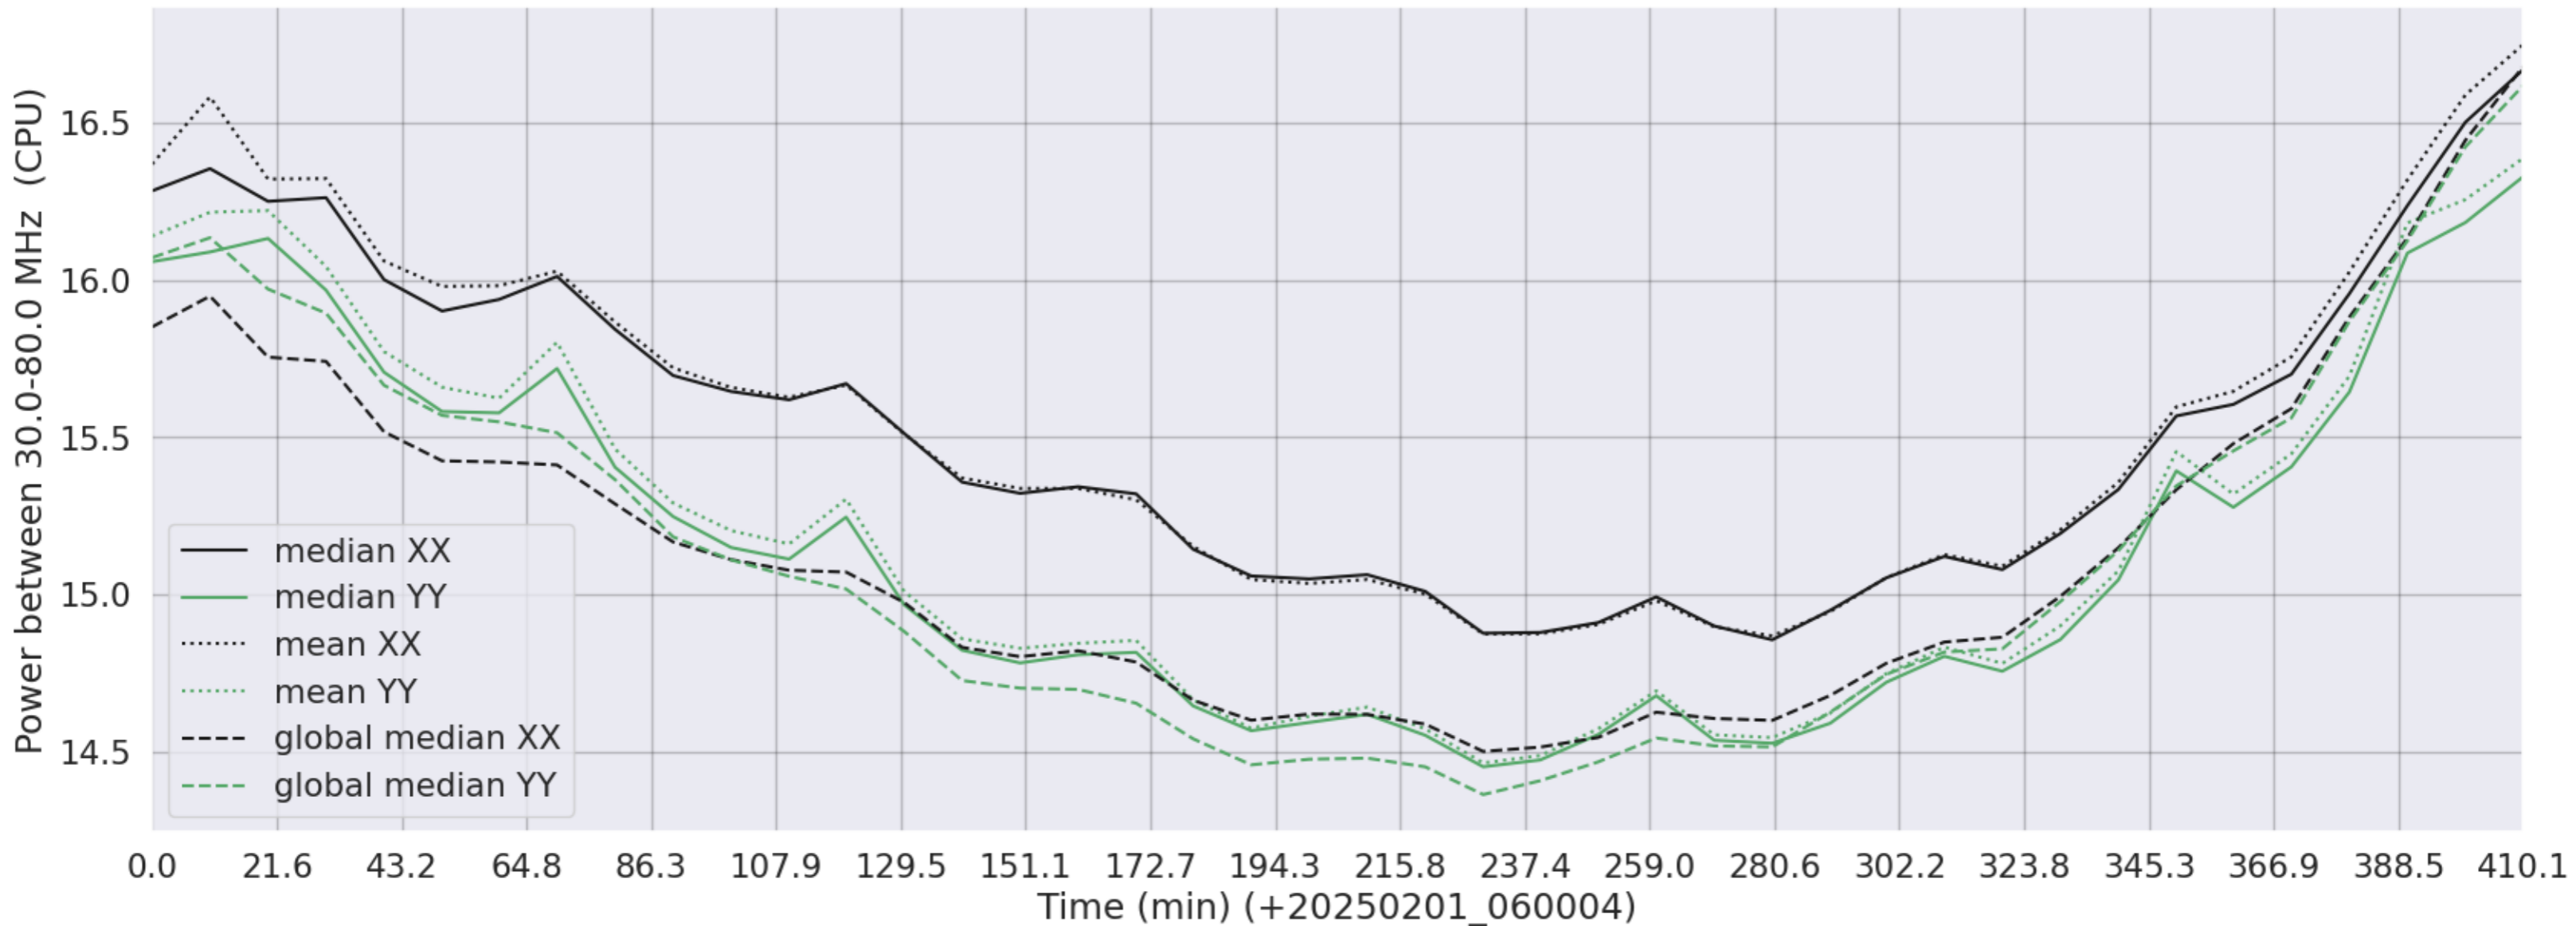

LWA103 - Correlator# 176 - XX FLAGS:HighTimeVar - YY FLAGS:Good

LWA102 - Correlator# 177 - XX FLAGS:Good - YY FLAGS:BadSpecShape

LWA105 - Correlator# 178 - XX FLAGS:HighTimeVar - YY FLAGS:Good

LWA104 - Correlator# 179 - XX FLAGS:Good - YY FLAGS:Good