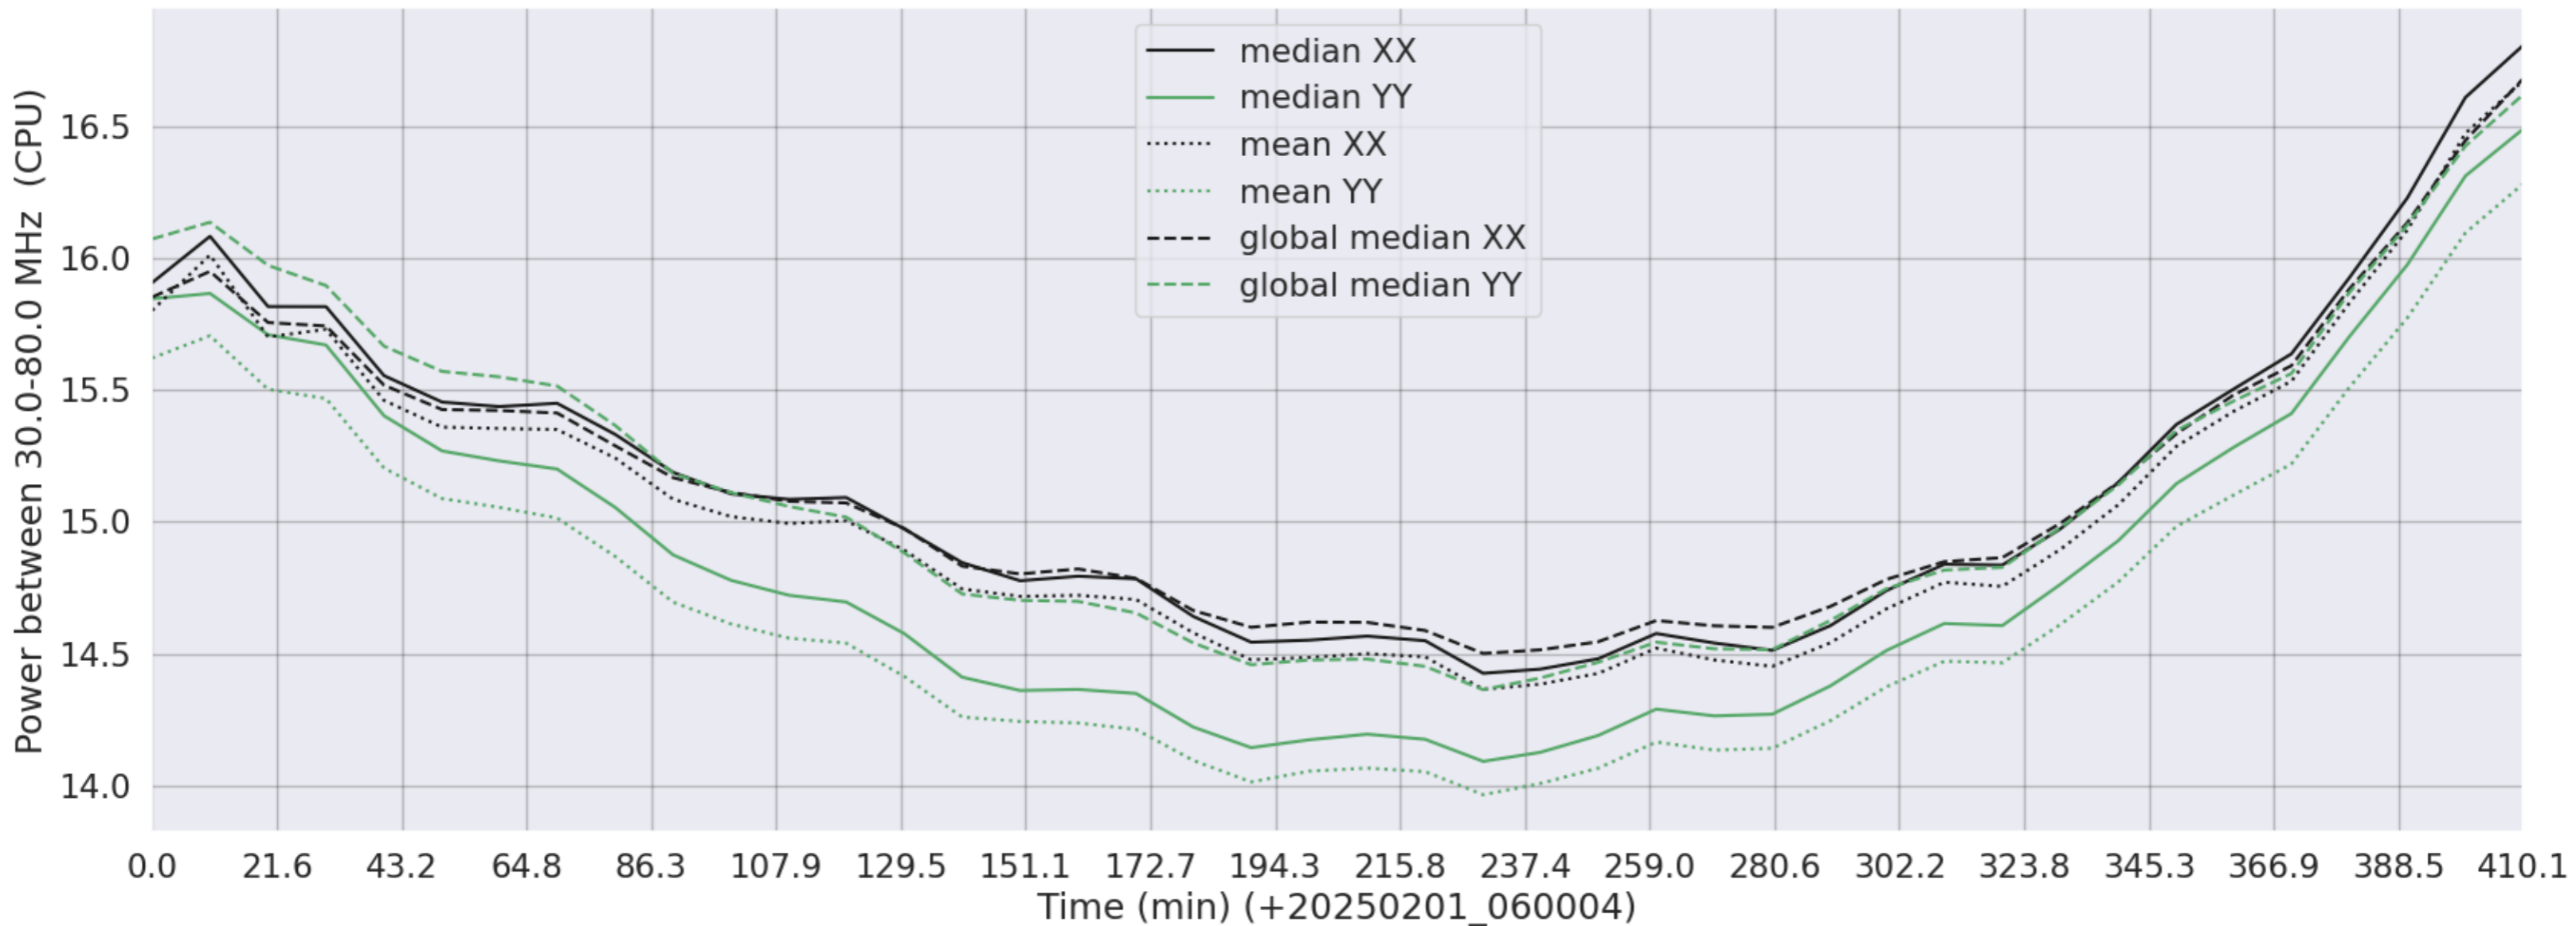

LWA187 - Correlator# 242 - XX FLAGS:Good - YY FLAGS:Good

LWA184 - Correlator# 241 - XX FLAGS:Good - YY FLAGS:Good