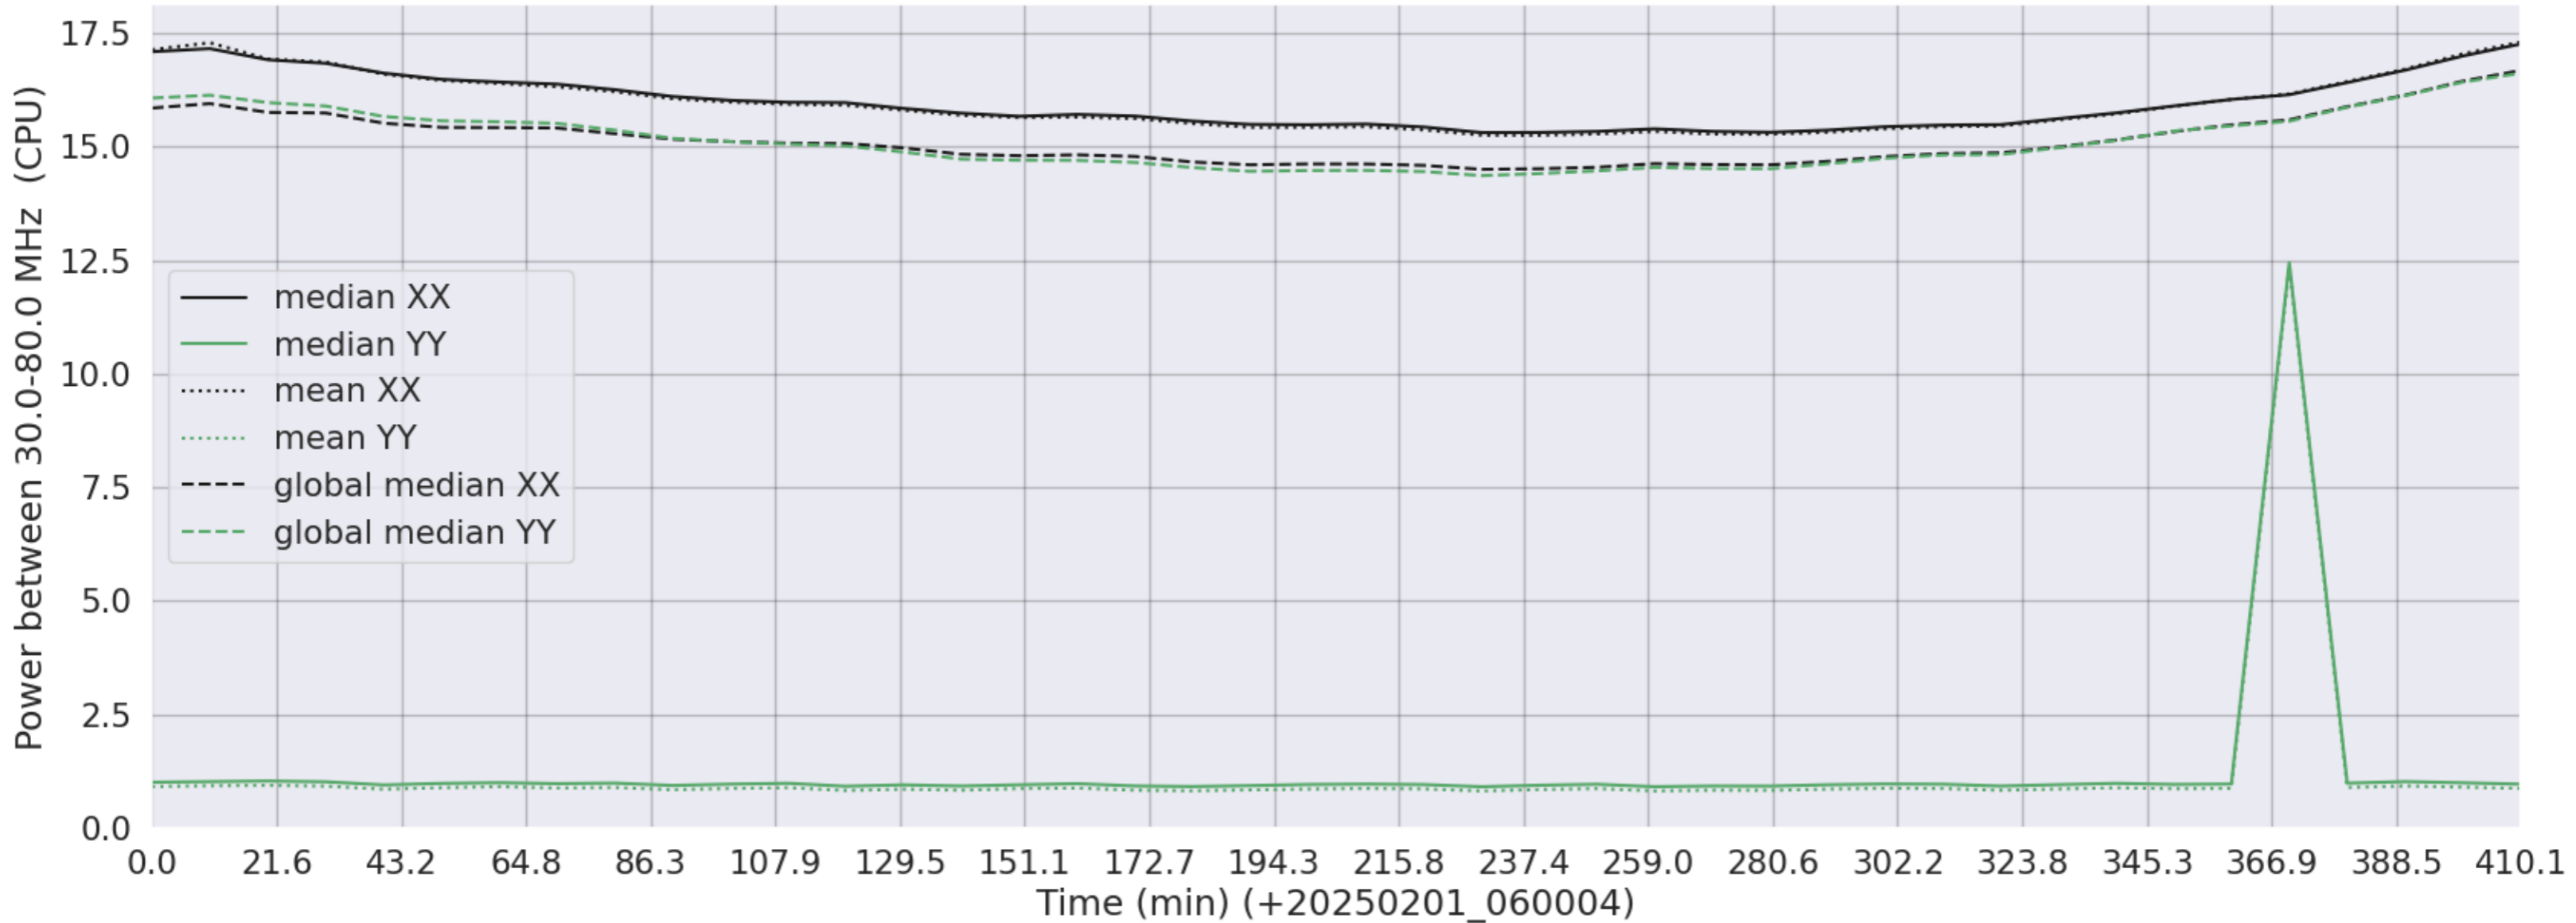

LWA291 - Correlator# 045 - XX FLAGS:Good - YY FLAGS:Good

LWA292 - Correlator# 044 - XX FLAGS:Good - YY FLAGS:HighTimeVar+BadSpecShape