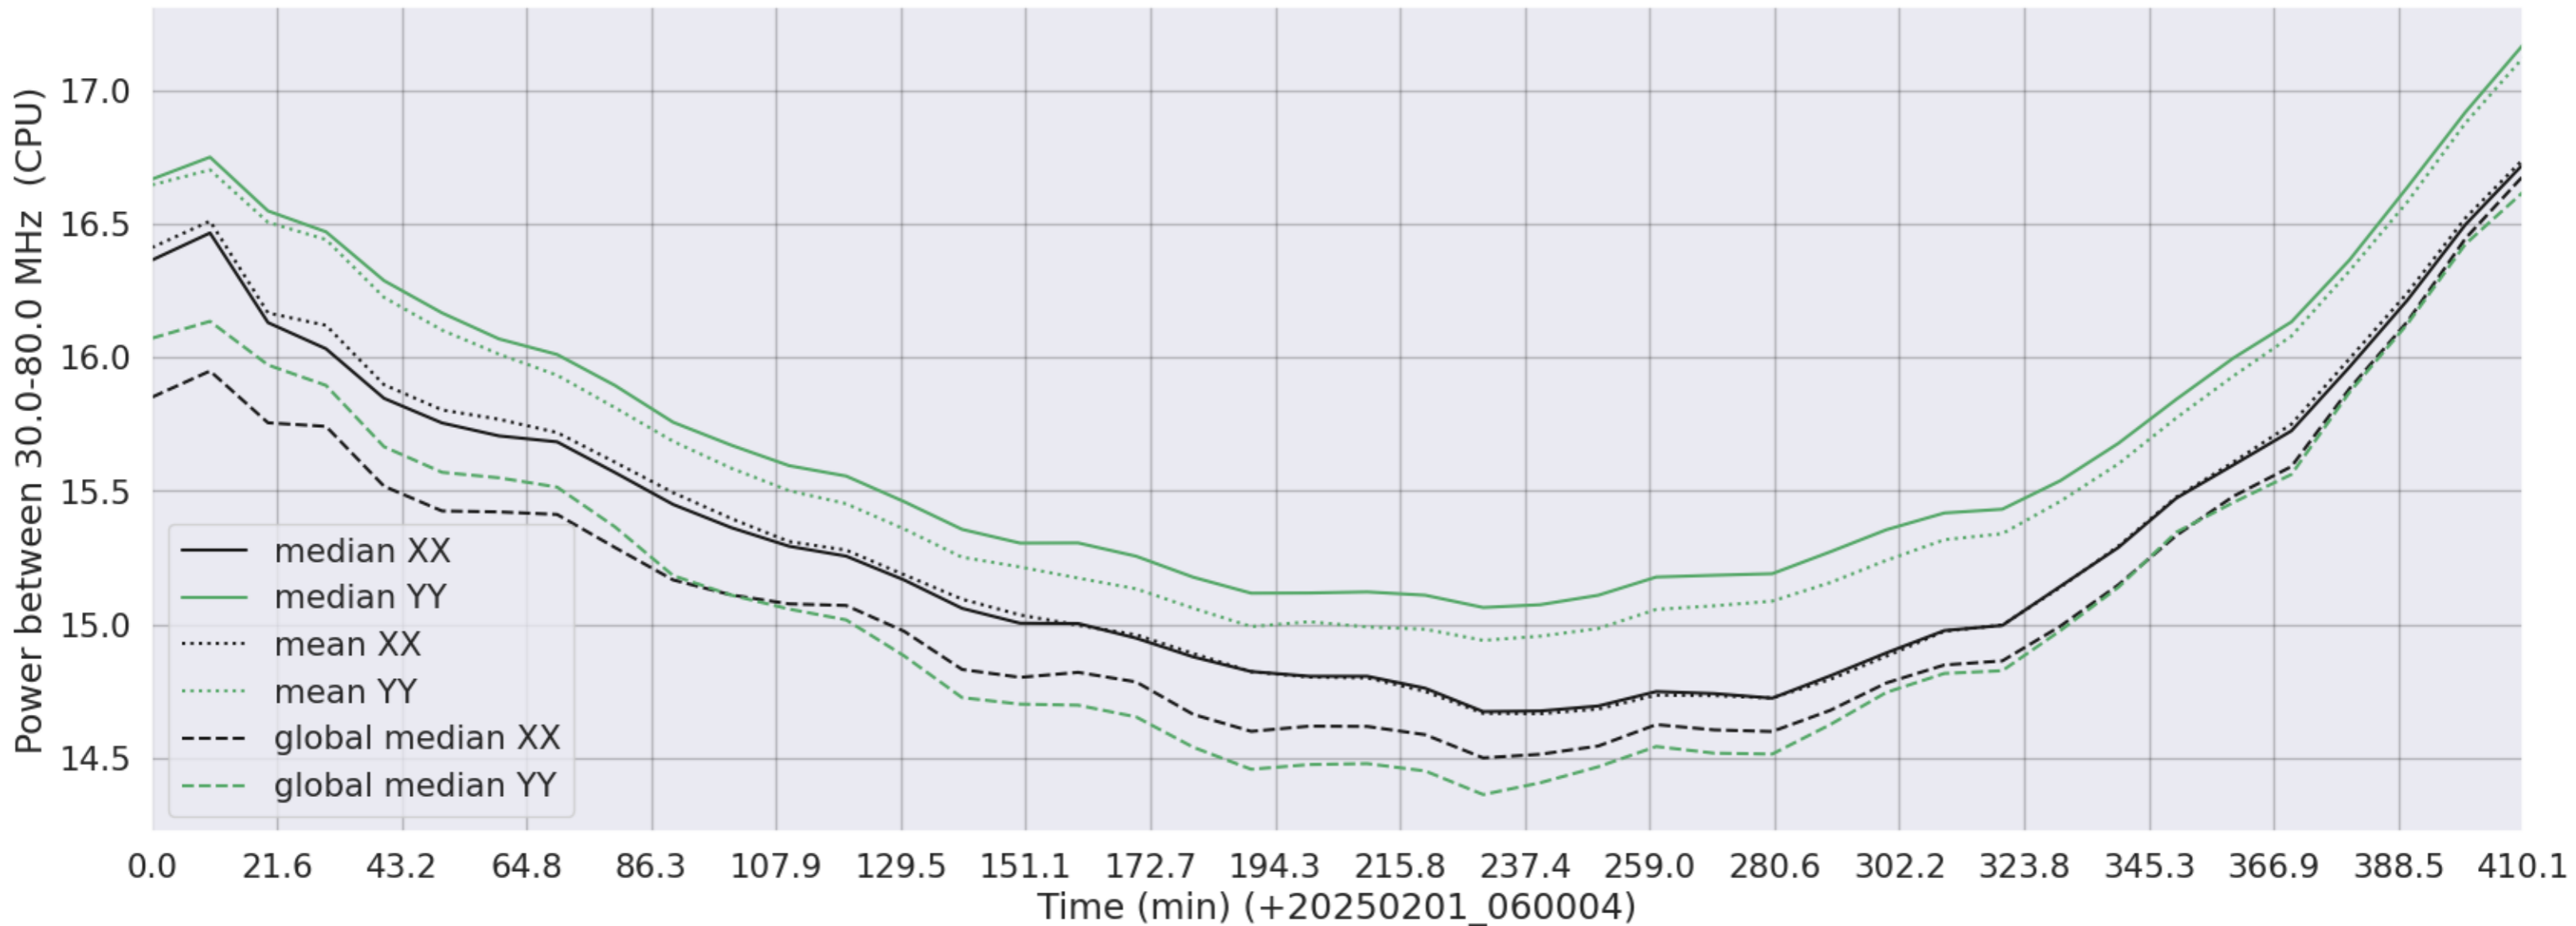

LWA296 - Correlator# 046 - XX FLAGS:Good - YY FLAGS:Good

LWA291 - Correlator# 045 - XX FLAGS:Good - YY FLAGS:Good