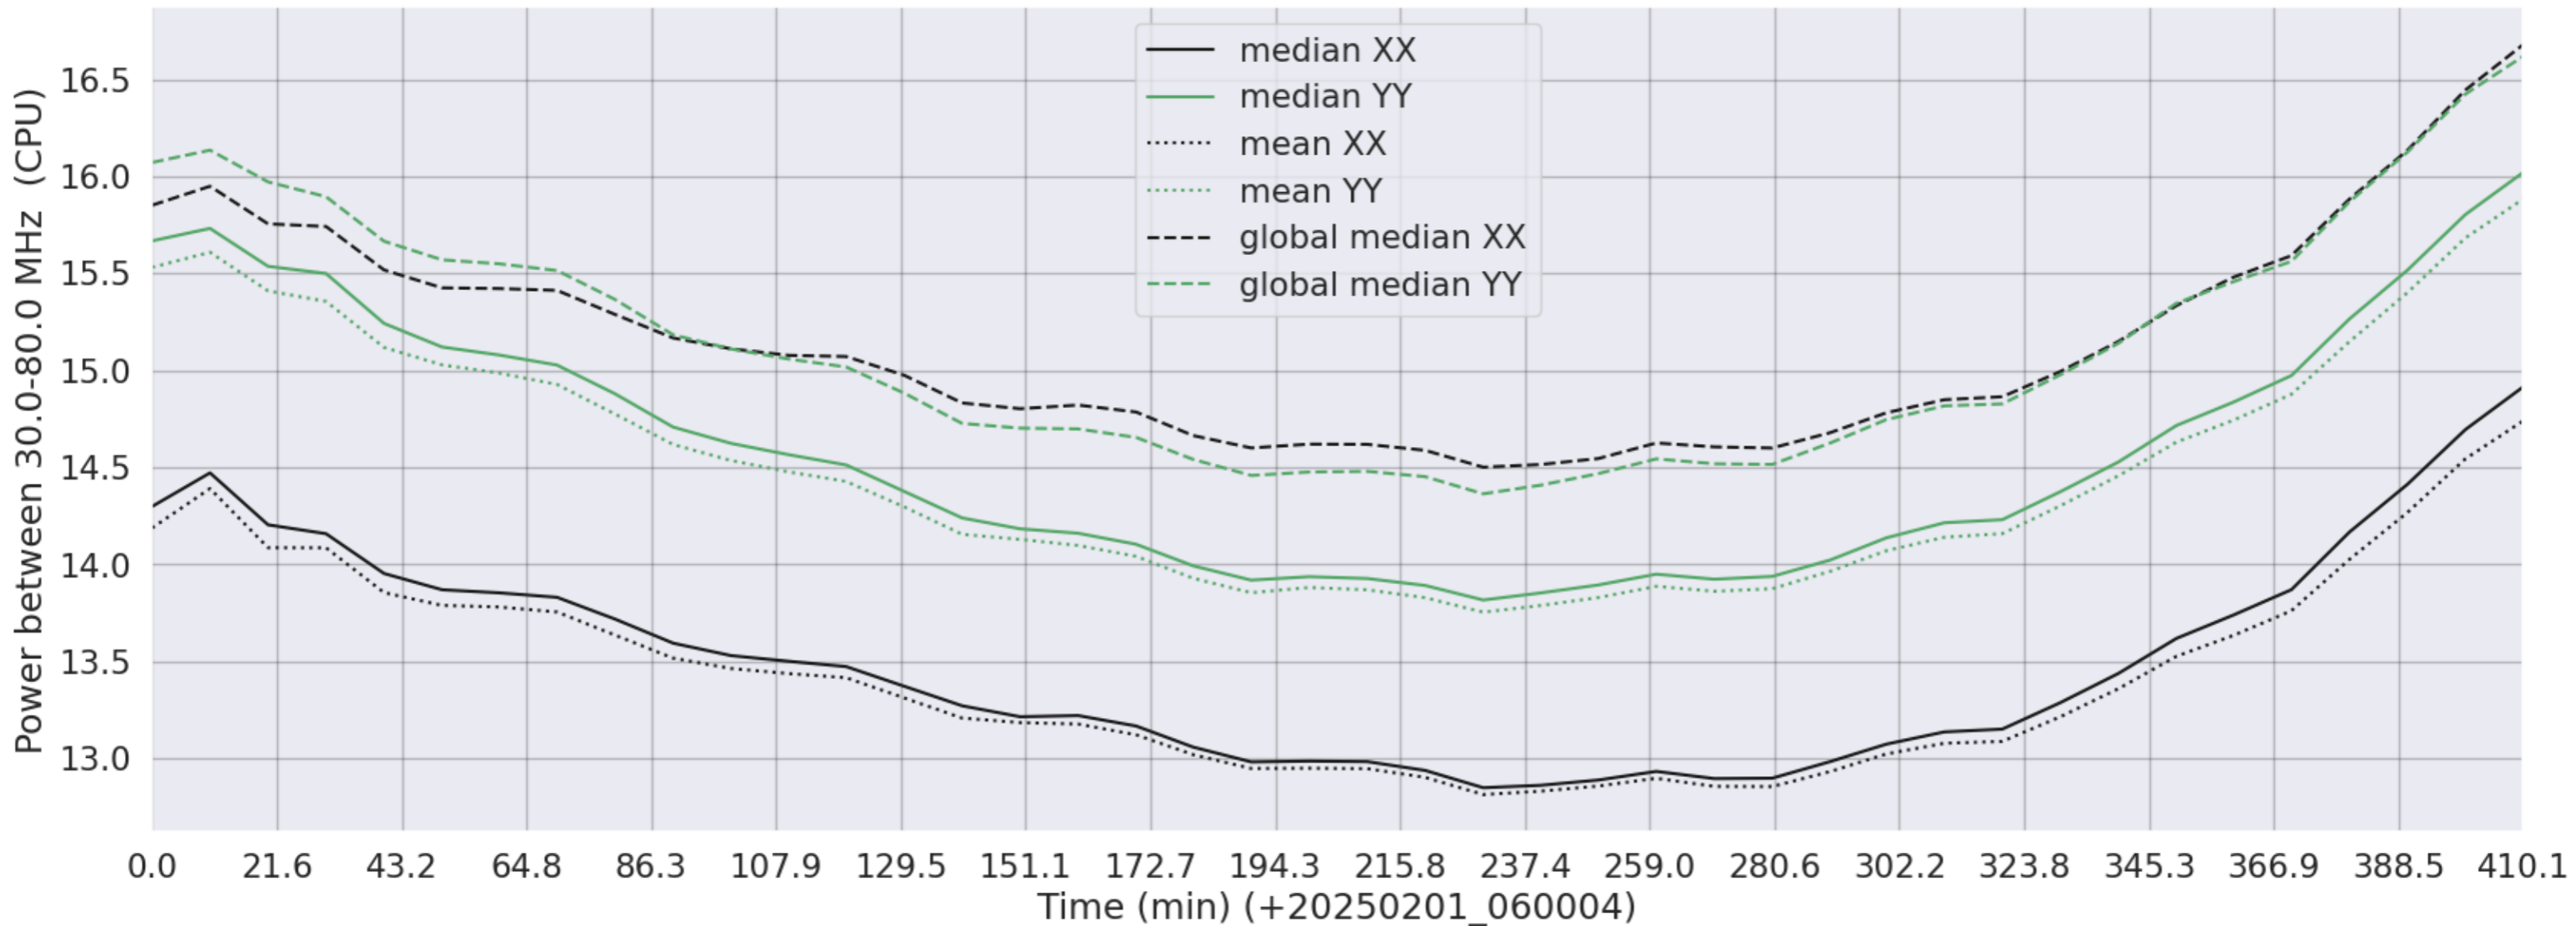

LWA056 - Correlator# 135 - XX FLAGS:Good - YY FLAGS:Good

LWA057 - Correlator# 134 - XX FLAGS:Good - YY FLAGS:Good