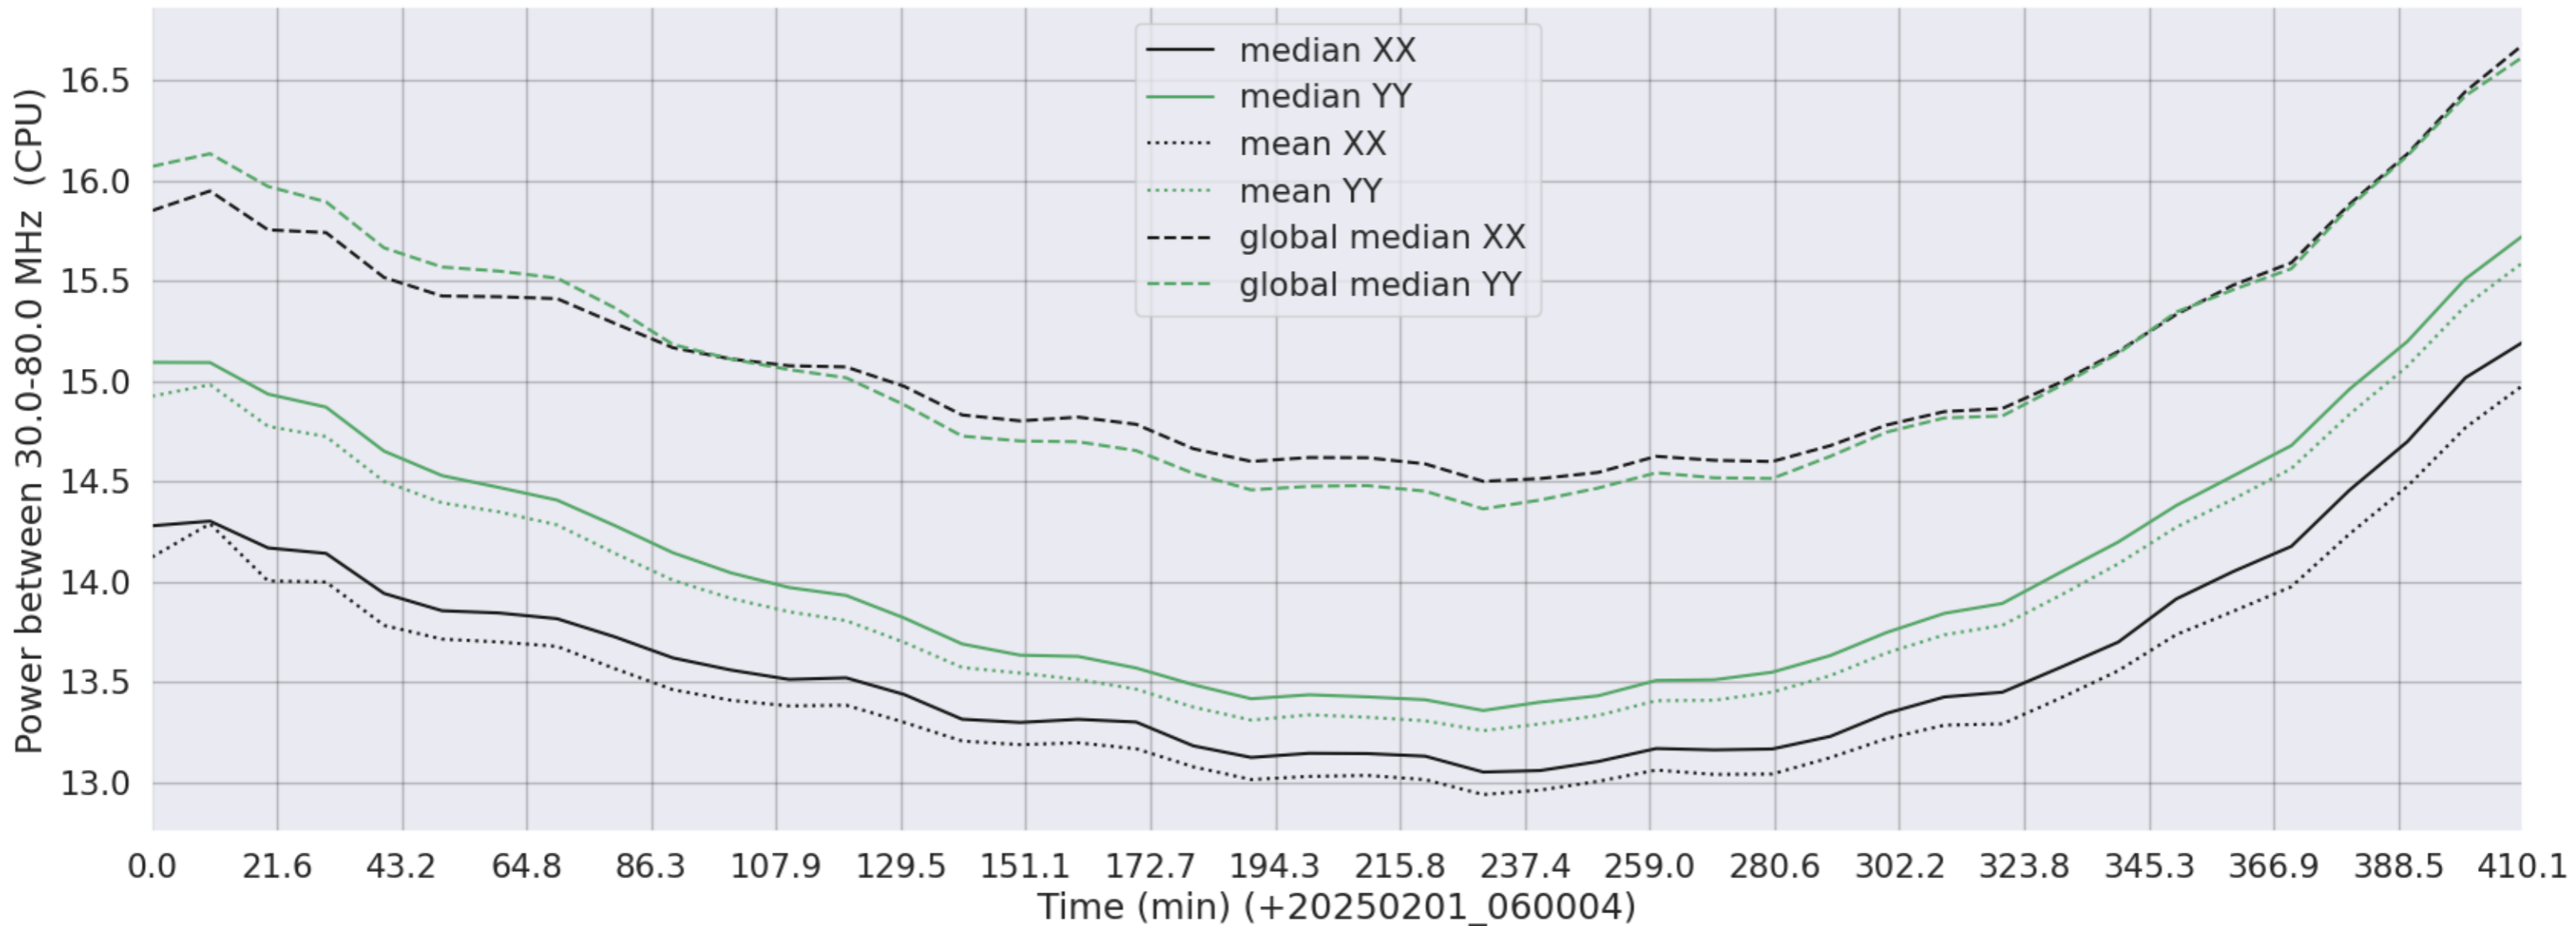

LWA158 - Correlator# 237 - XX FLAGS:Good - YY FLAGS:Good

LWA159 - Correlator# 236 - XX FLAGS:Good - YY FLAGS:Good