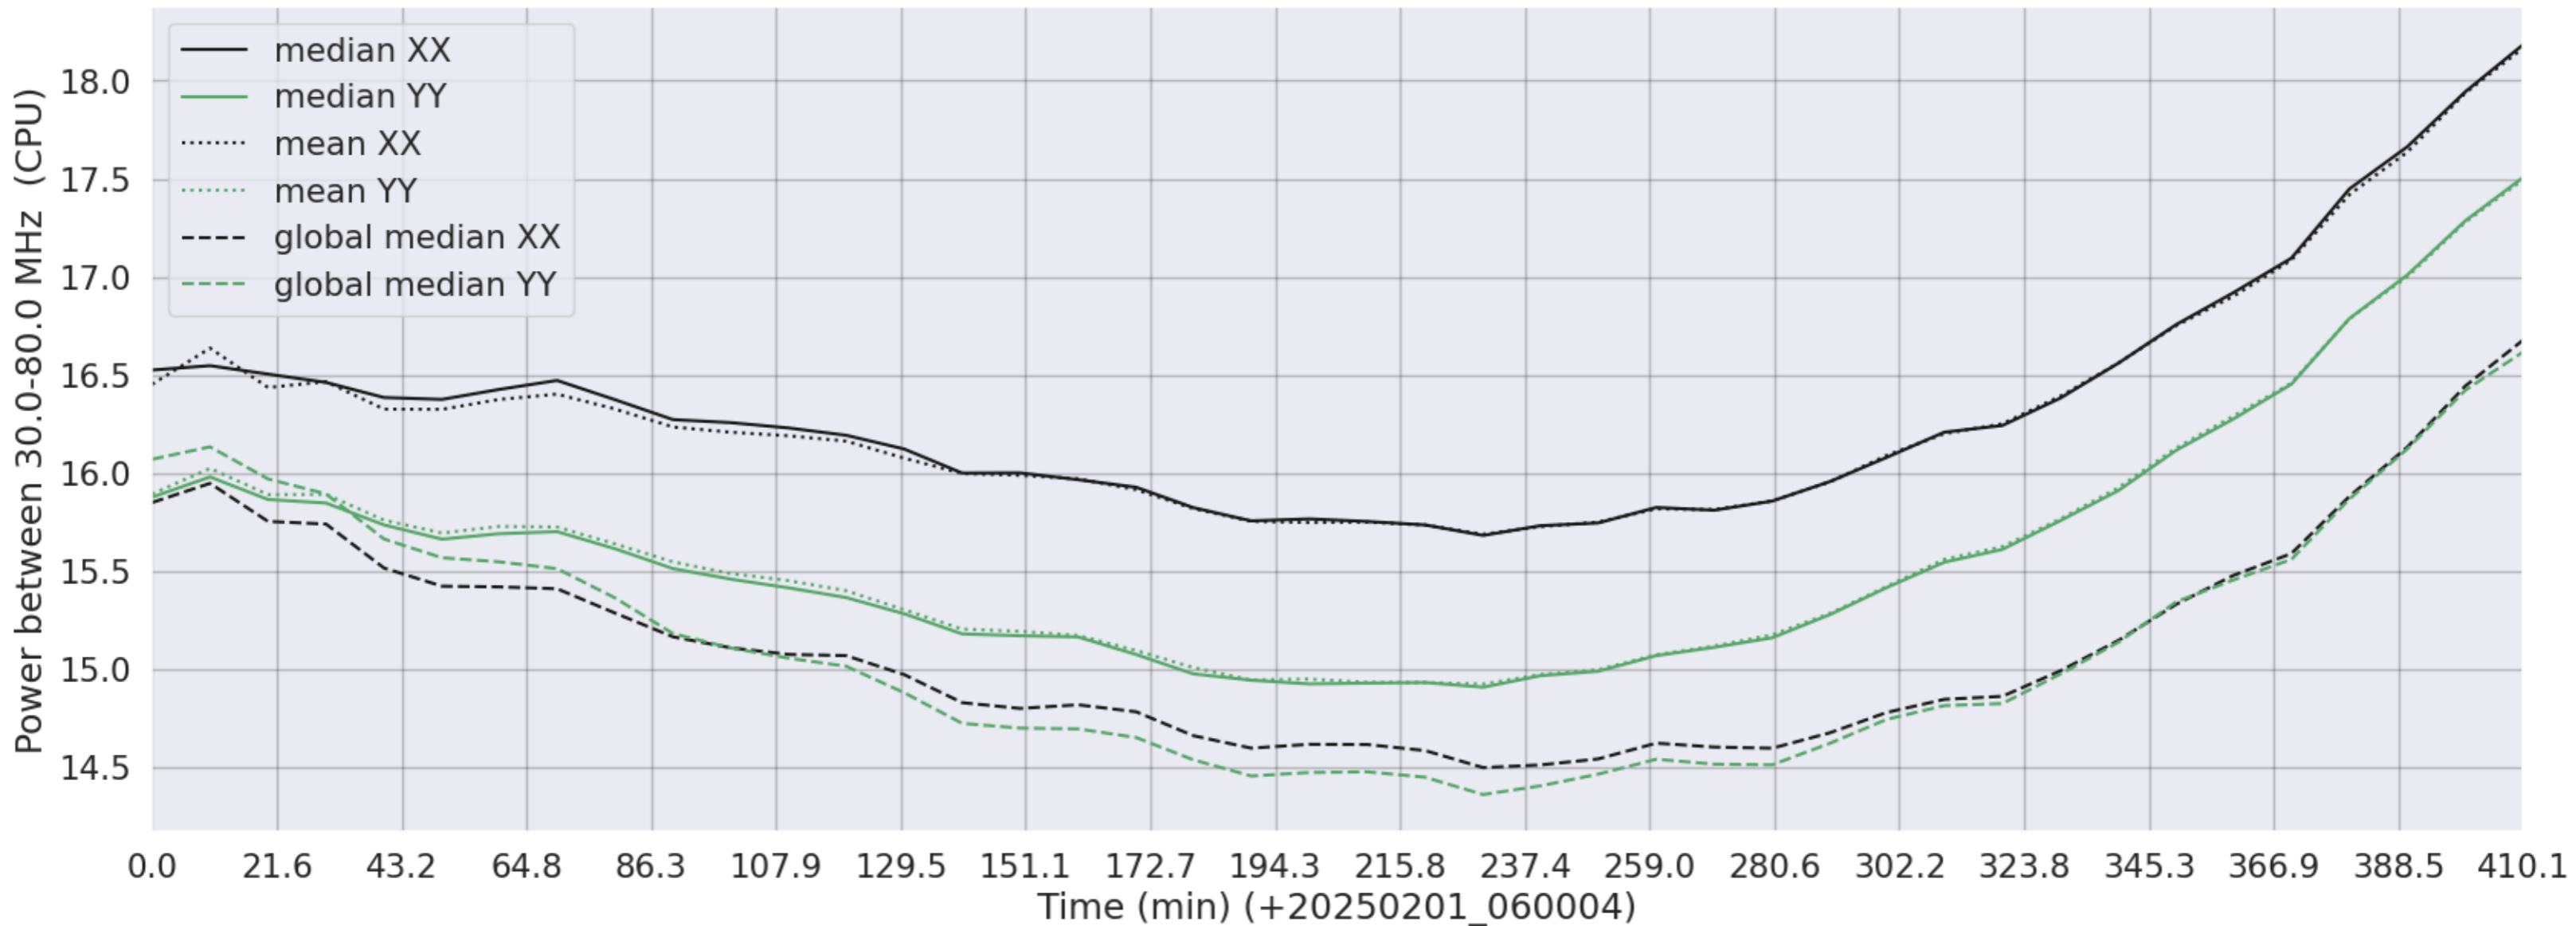

LWA359 - Correlator# 254 - XX FLAGS:Good - YY FLAGS:Good

LWA333 - Correlator# 253 - XX FLAGS:Good - YY FLAGS:Good