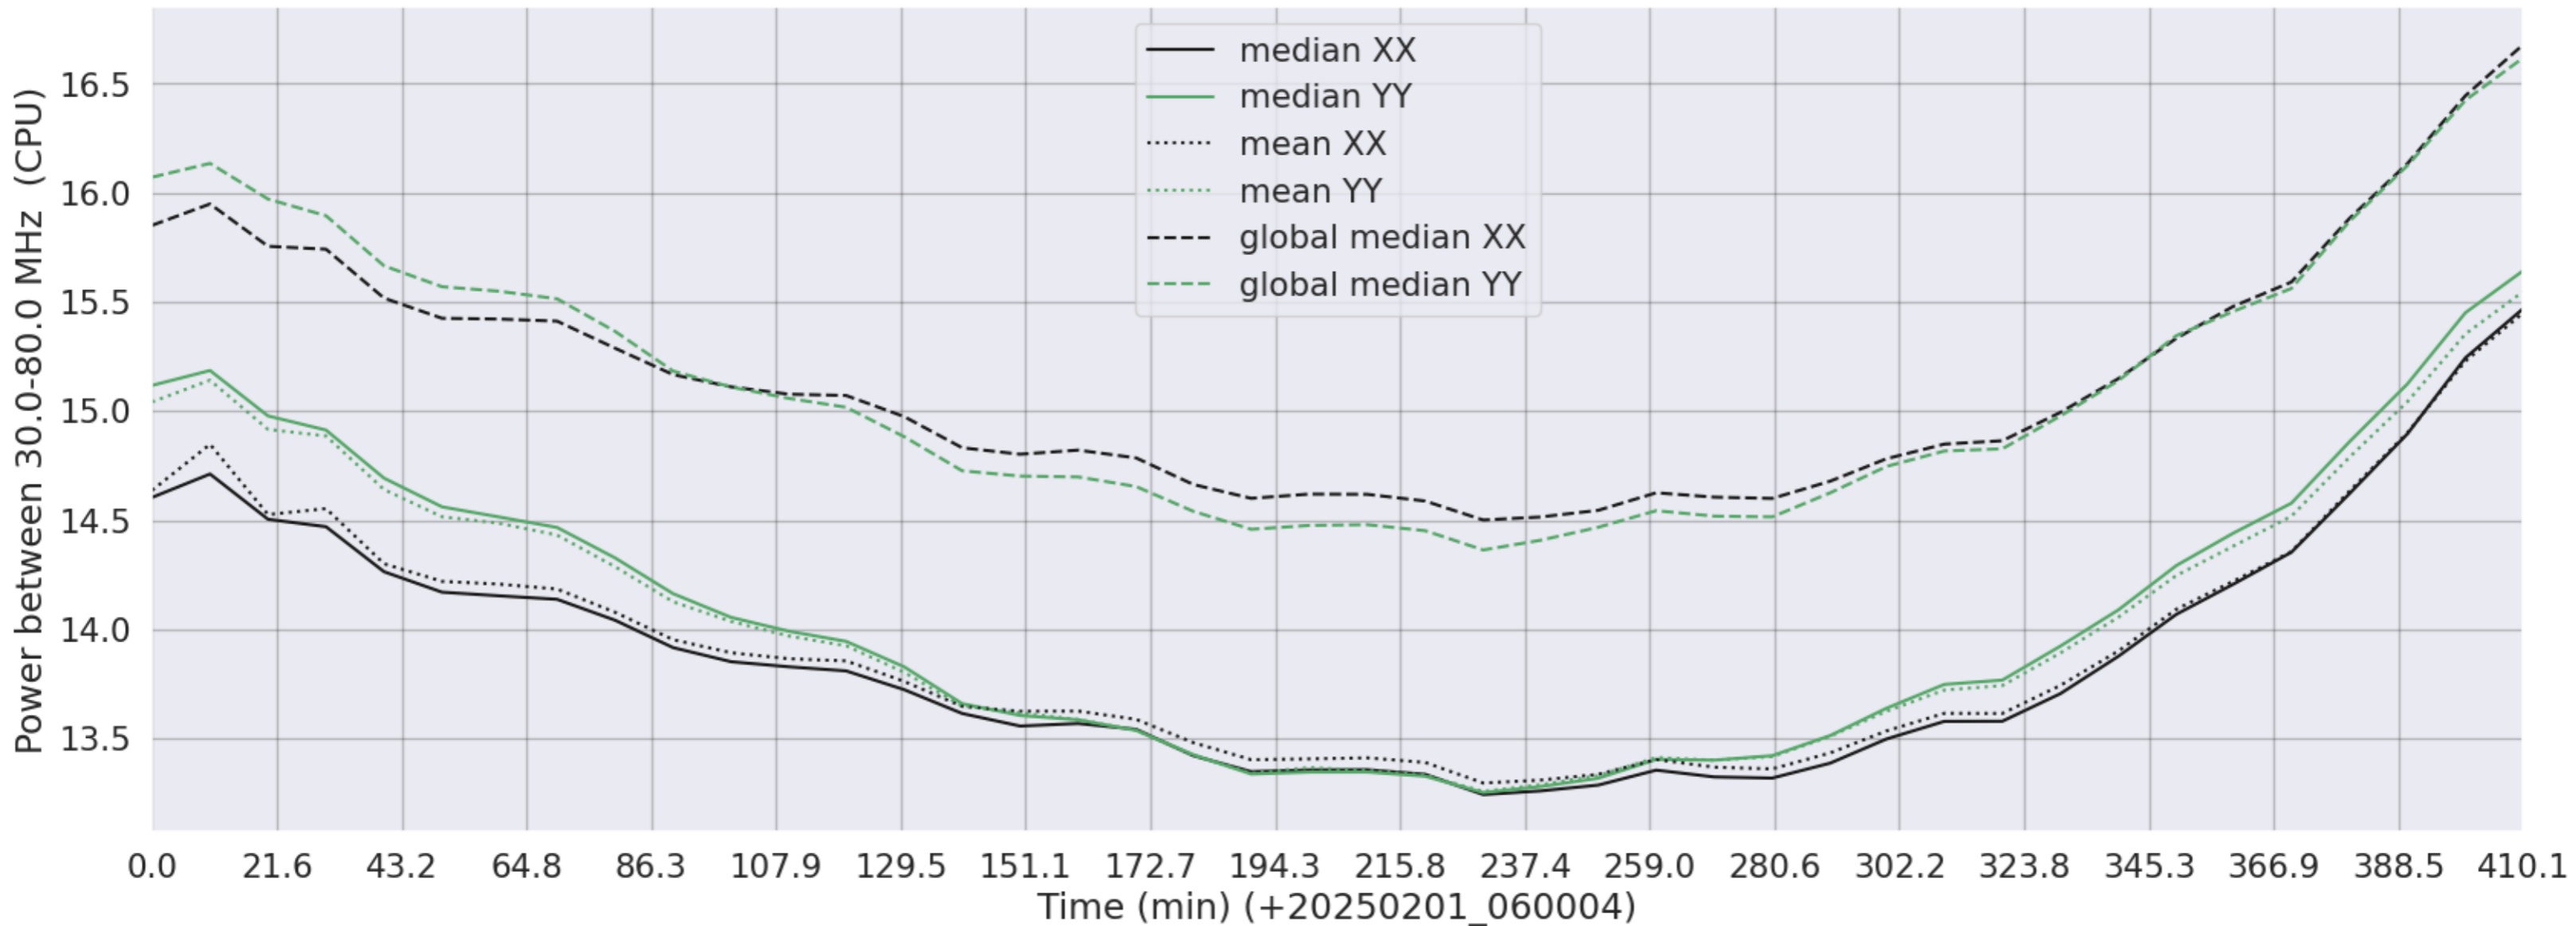

LWA186 - Correlator# 243 - XX FLAGS:Good - YY FLAGS:LowPower

LWA187 - Correlator# 242 - XX FLAGS:Good - YY FLAGS:Good