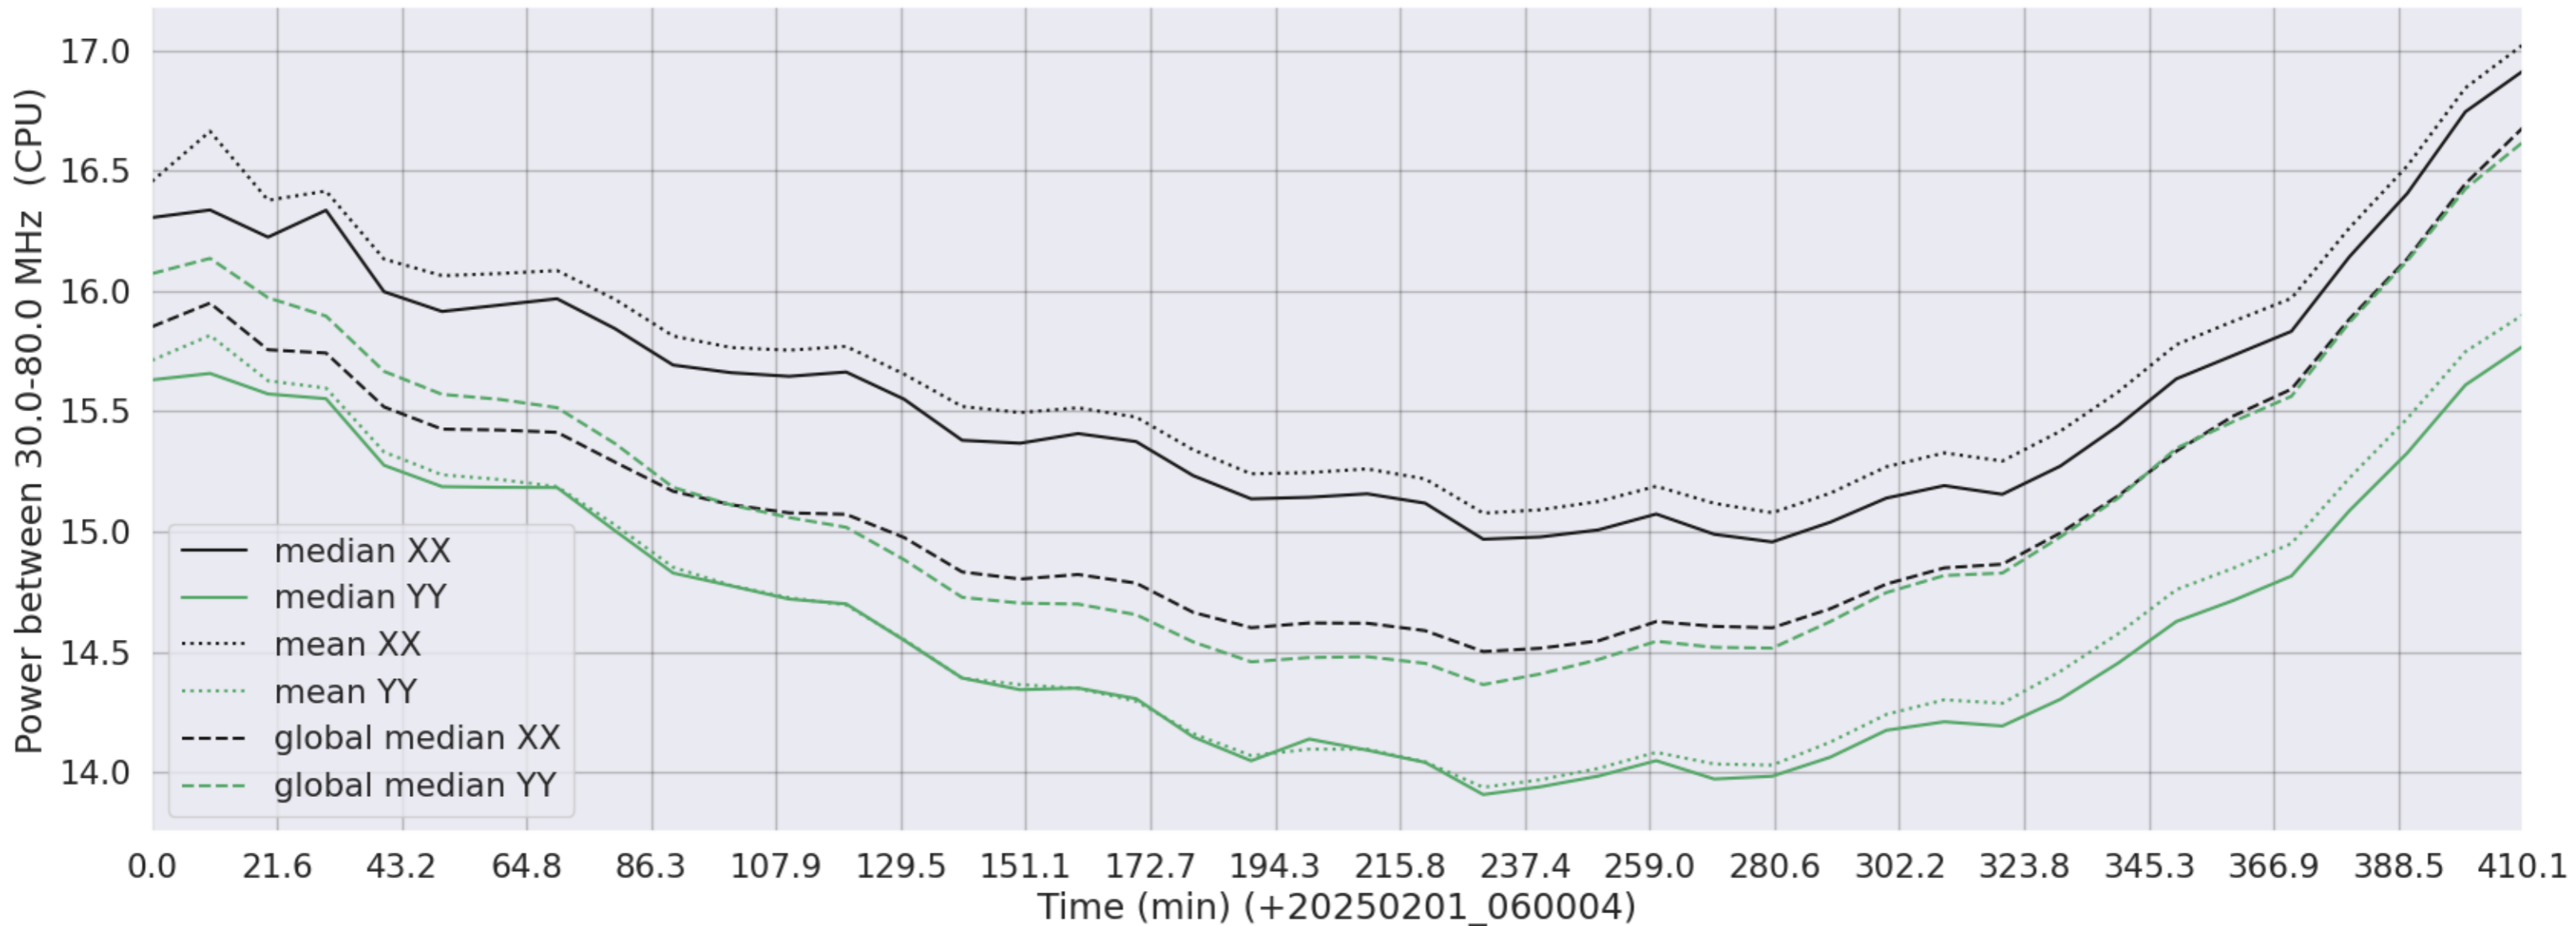

LWA073 - Correlator# 087 - XX FLAGS:Good - YY FLAGS:Good

LWA074 - Correlator# 086 - XX FLAGS:Good - YY FLAGS:Good