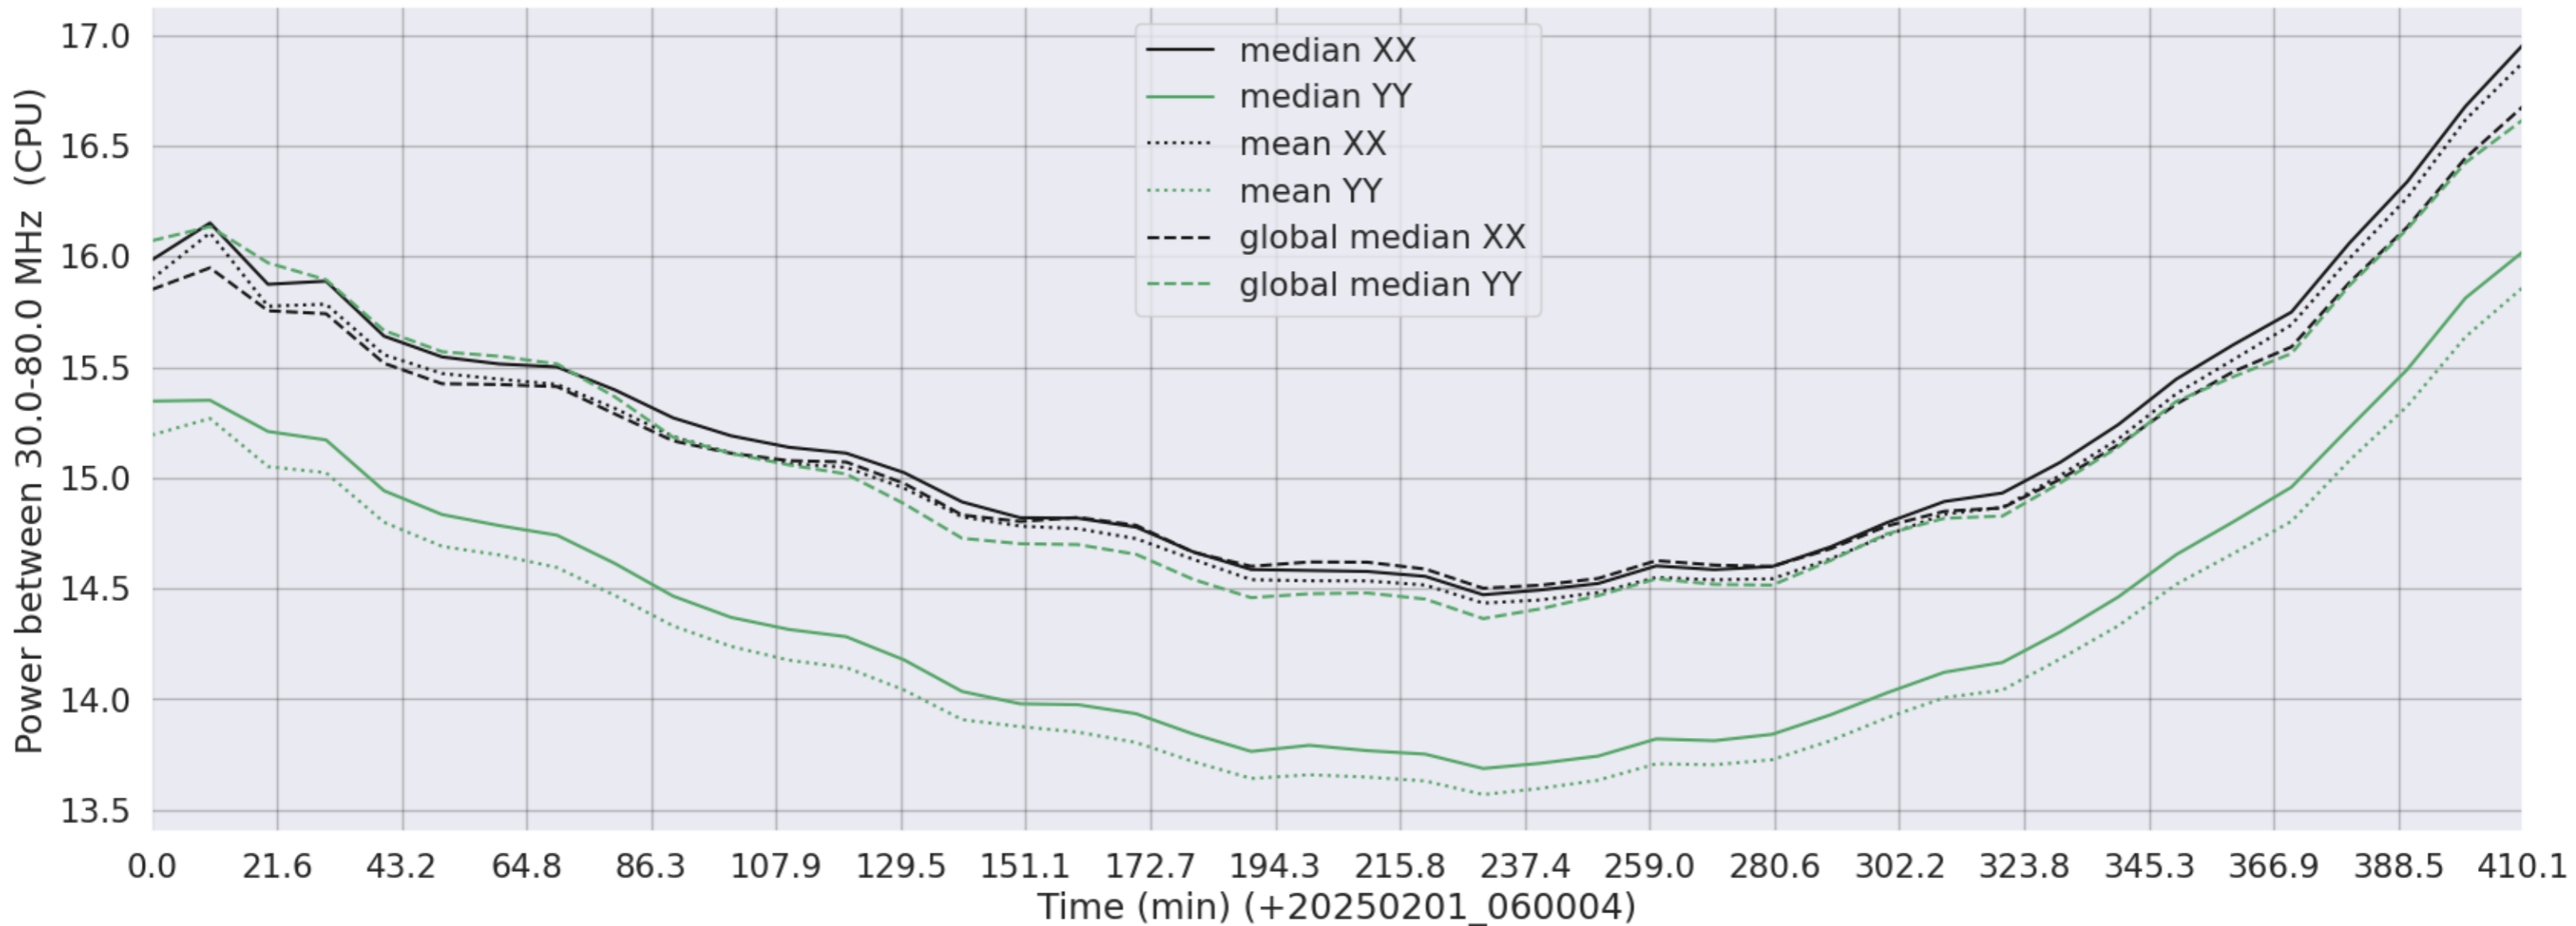

LWA087 - Correlator# 142 - XX FLAGS:Good - YY FLAGS:Good

LWA064 - Correlator# 141 - XX FLAGS:Good - YY FLAGS:Good