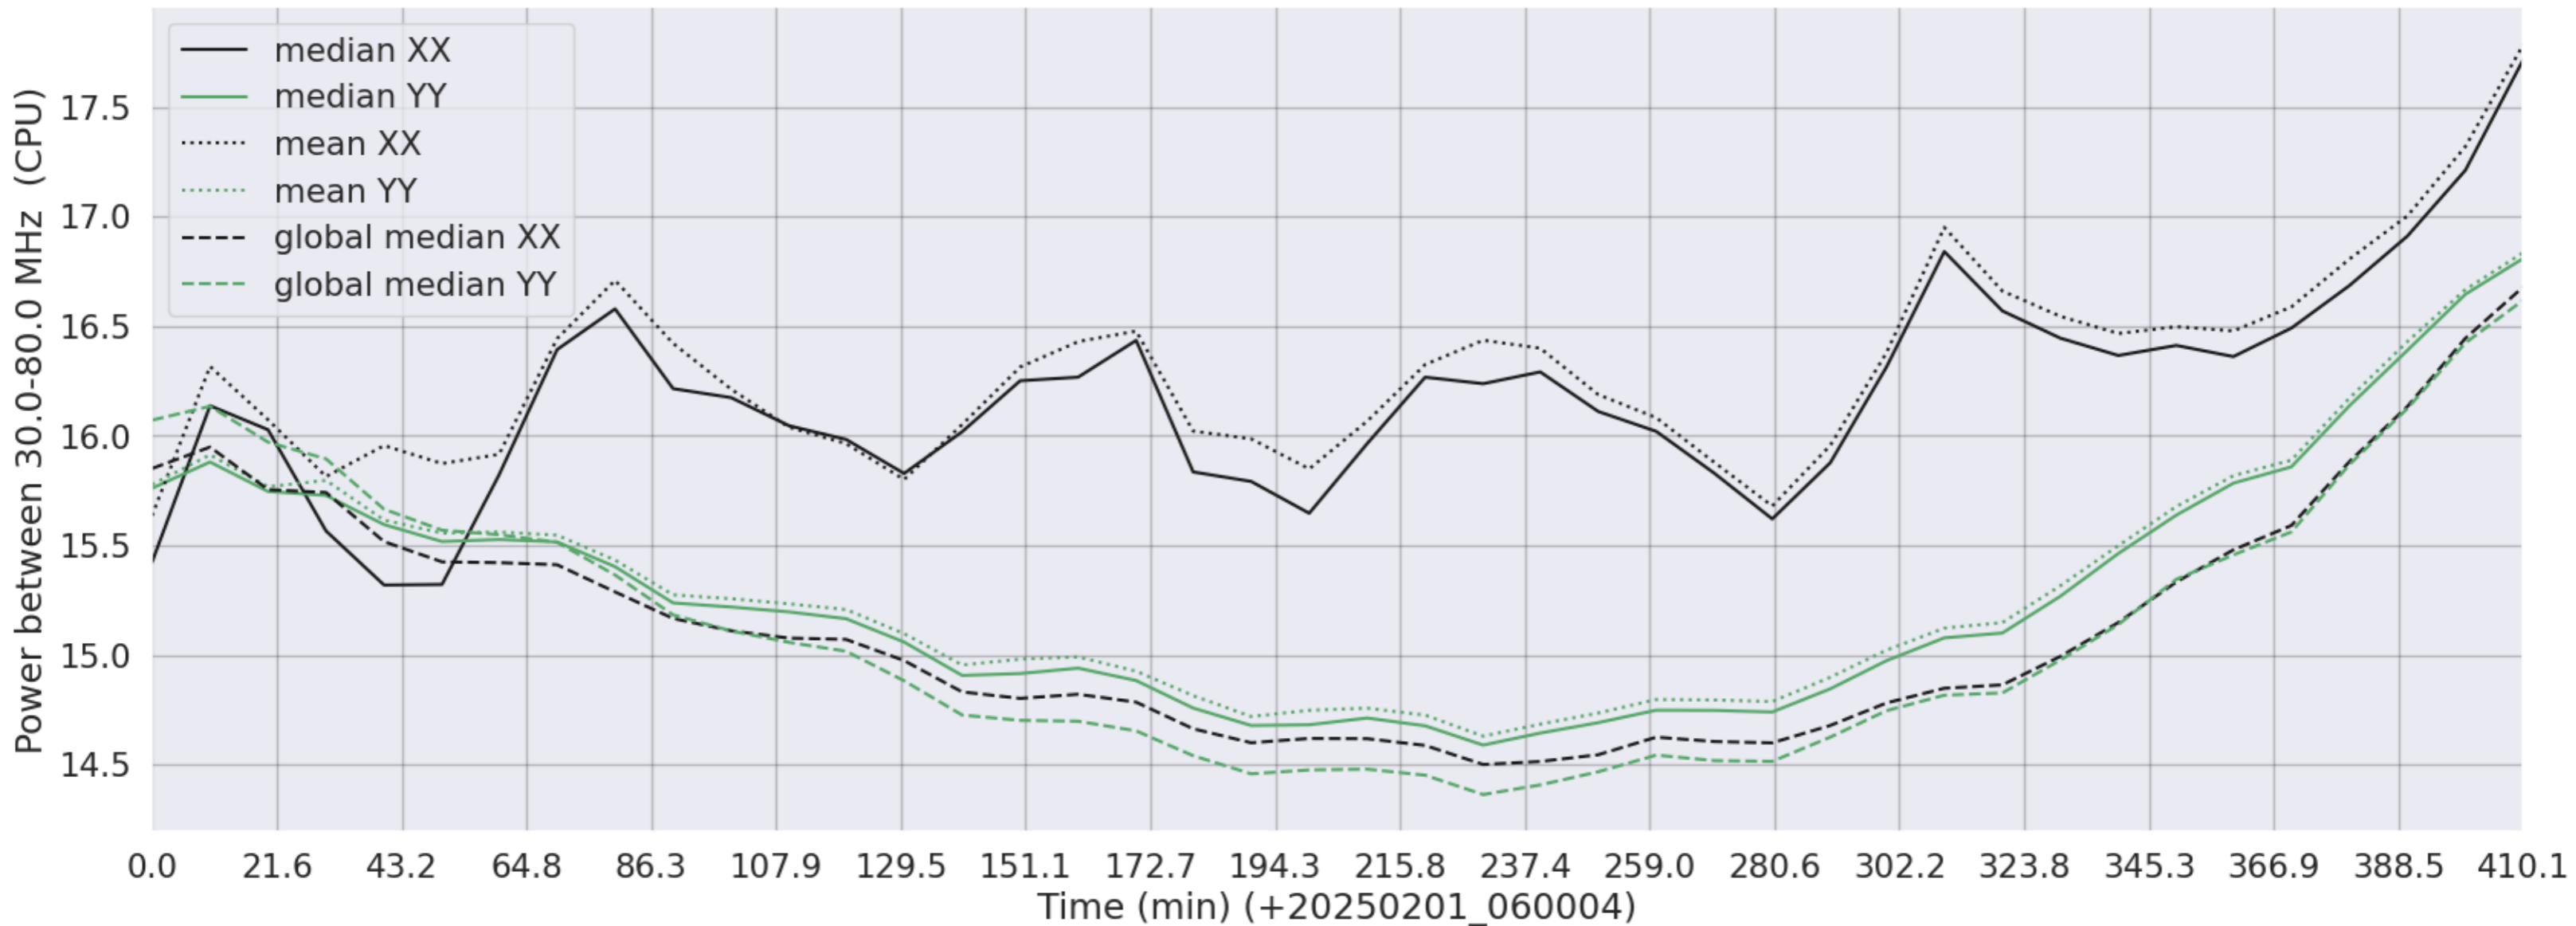

LWA270 - Correlator# 039 - XX FLAGS:Good - YY FLAGS:Good

LWA272 - Correlator# 038 - XX FLAGS:Good - YY FLAGS:Good