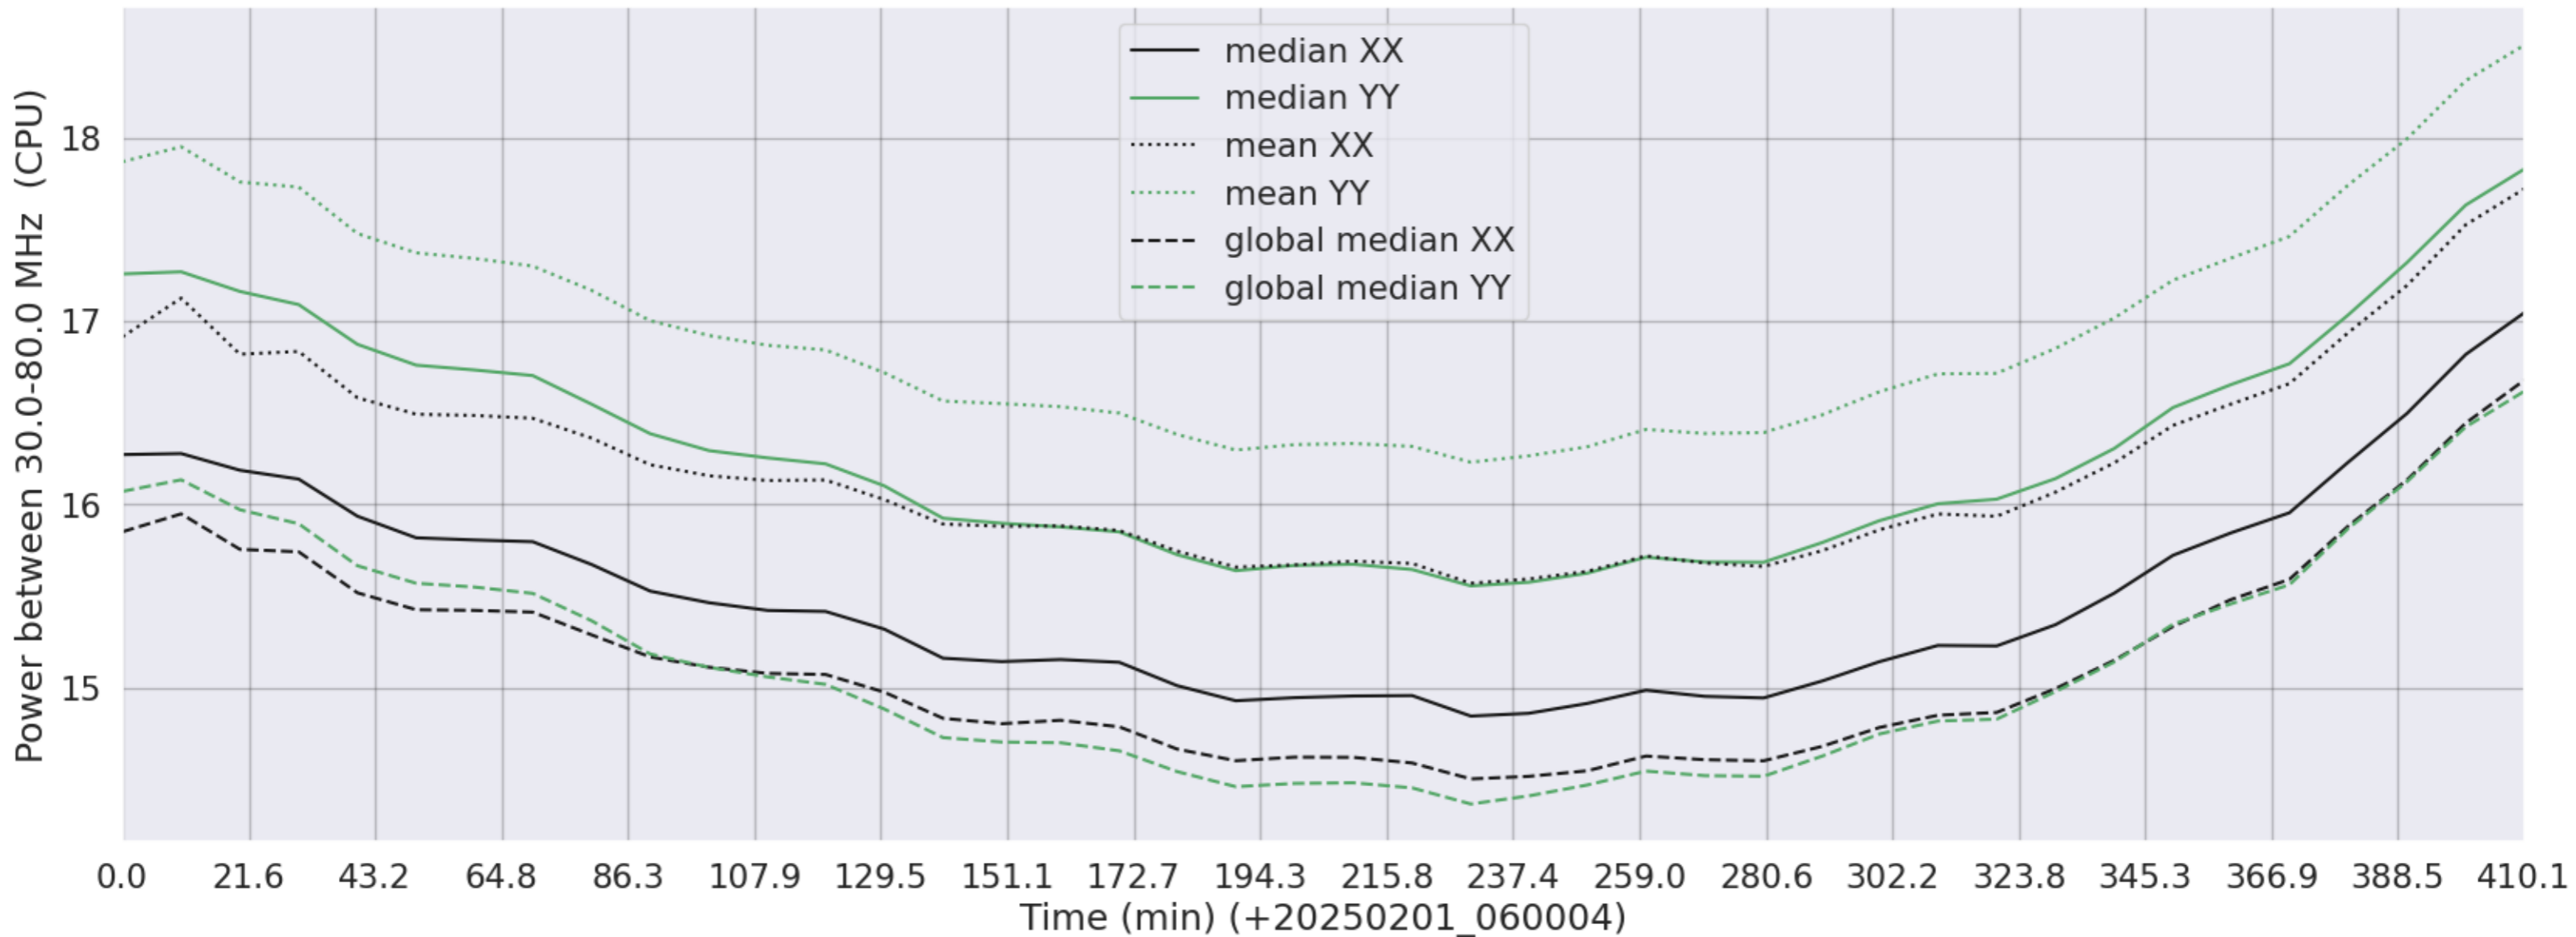

LWA230 - Correlator# 303 - XX FLAGS:Good - YY FLAGS:Good

LWA228 - Correlator# 302 - XX FLAGS:Good - YY FLAGS:Good