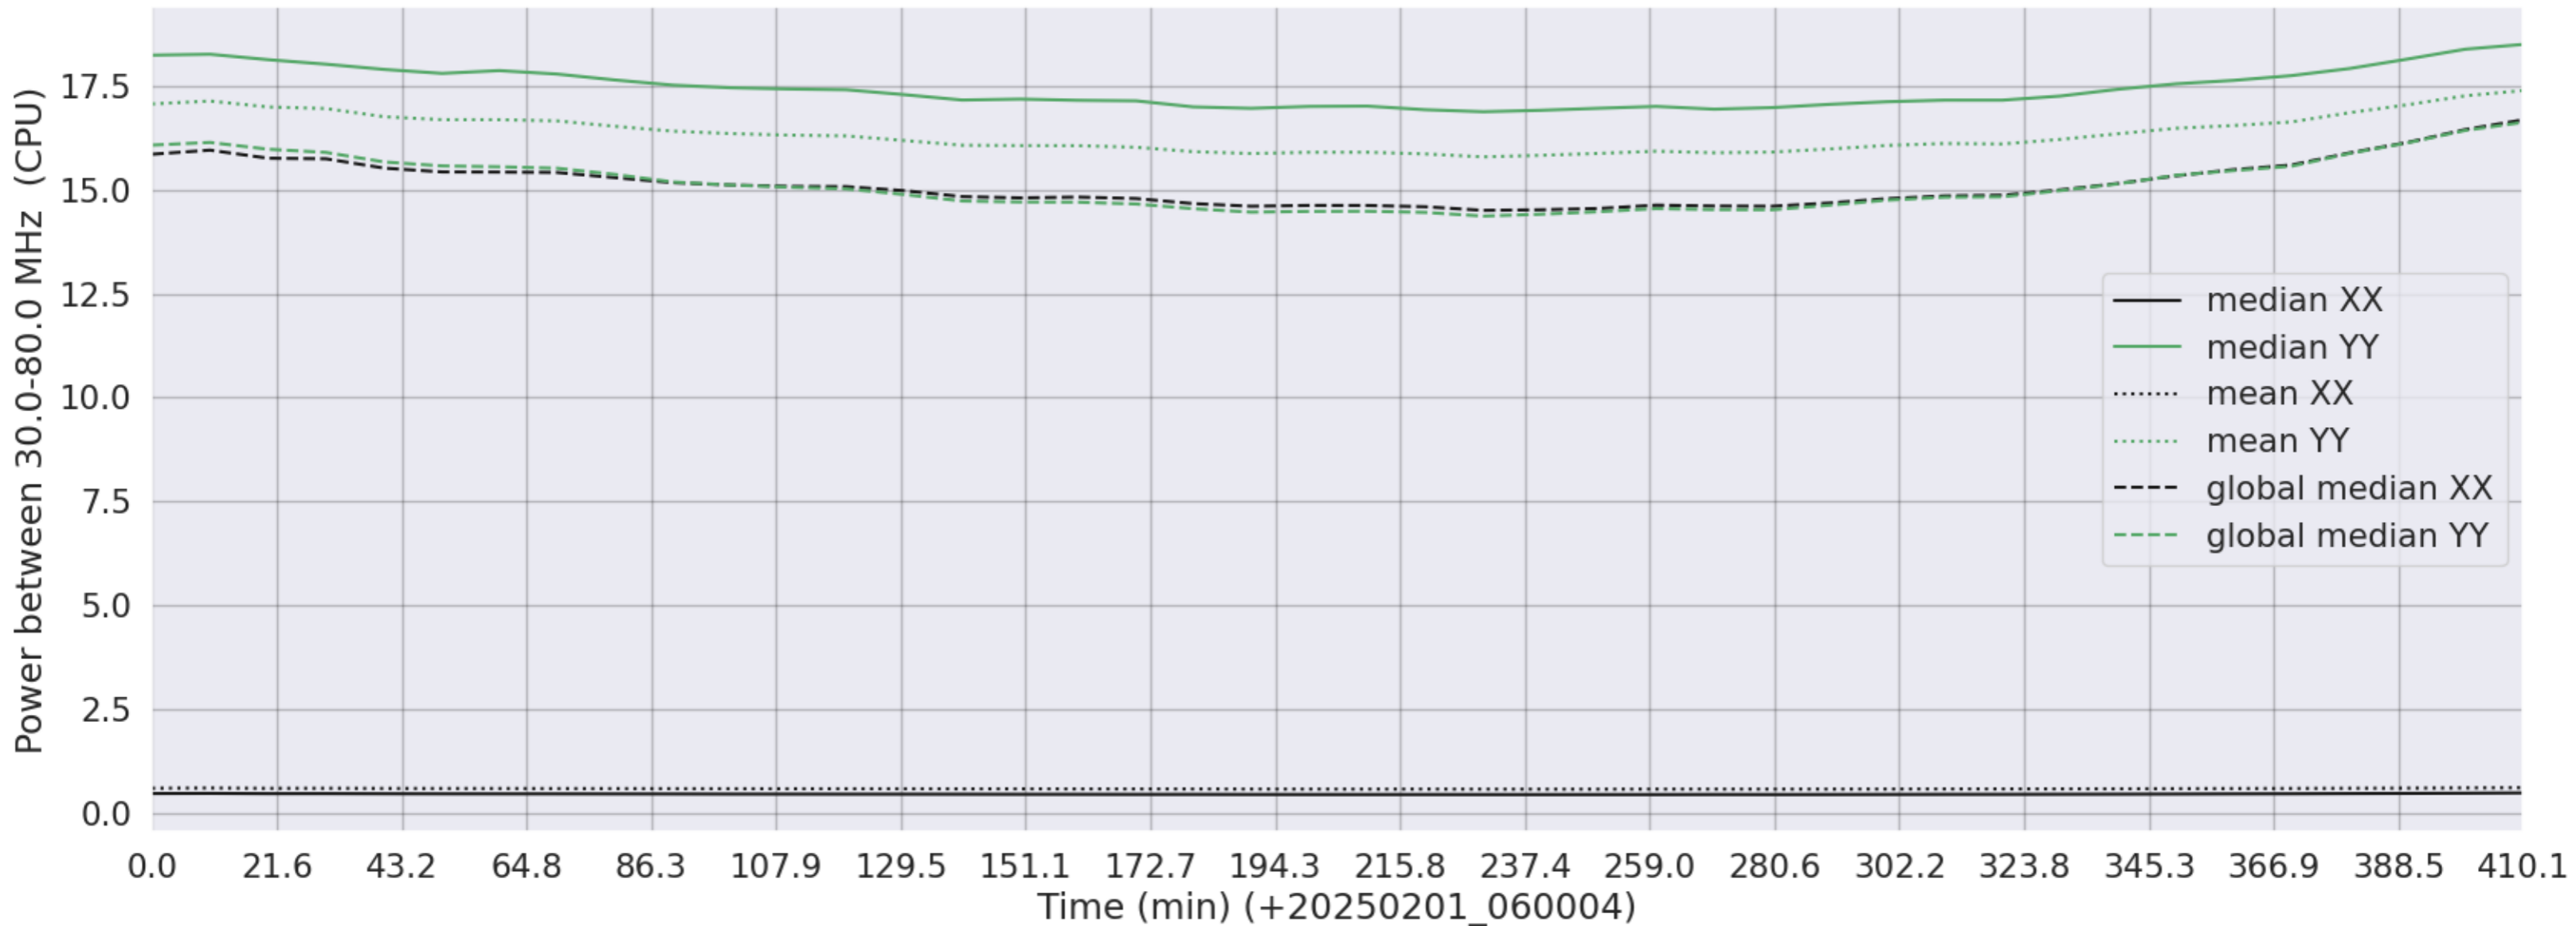

LWA097 - Correlator# 170 - XX FLAGS:Good - YY FLAGS:Good

LWA069 - Correlator# 169 - XX FLAGS:LowPower - YY FLAGS:Good