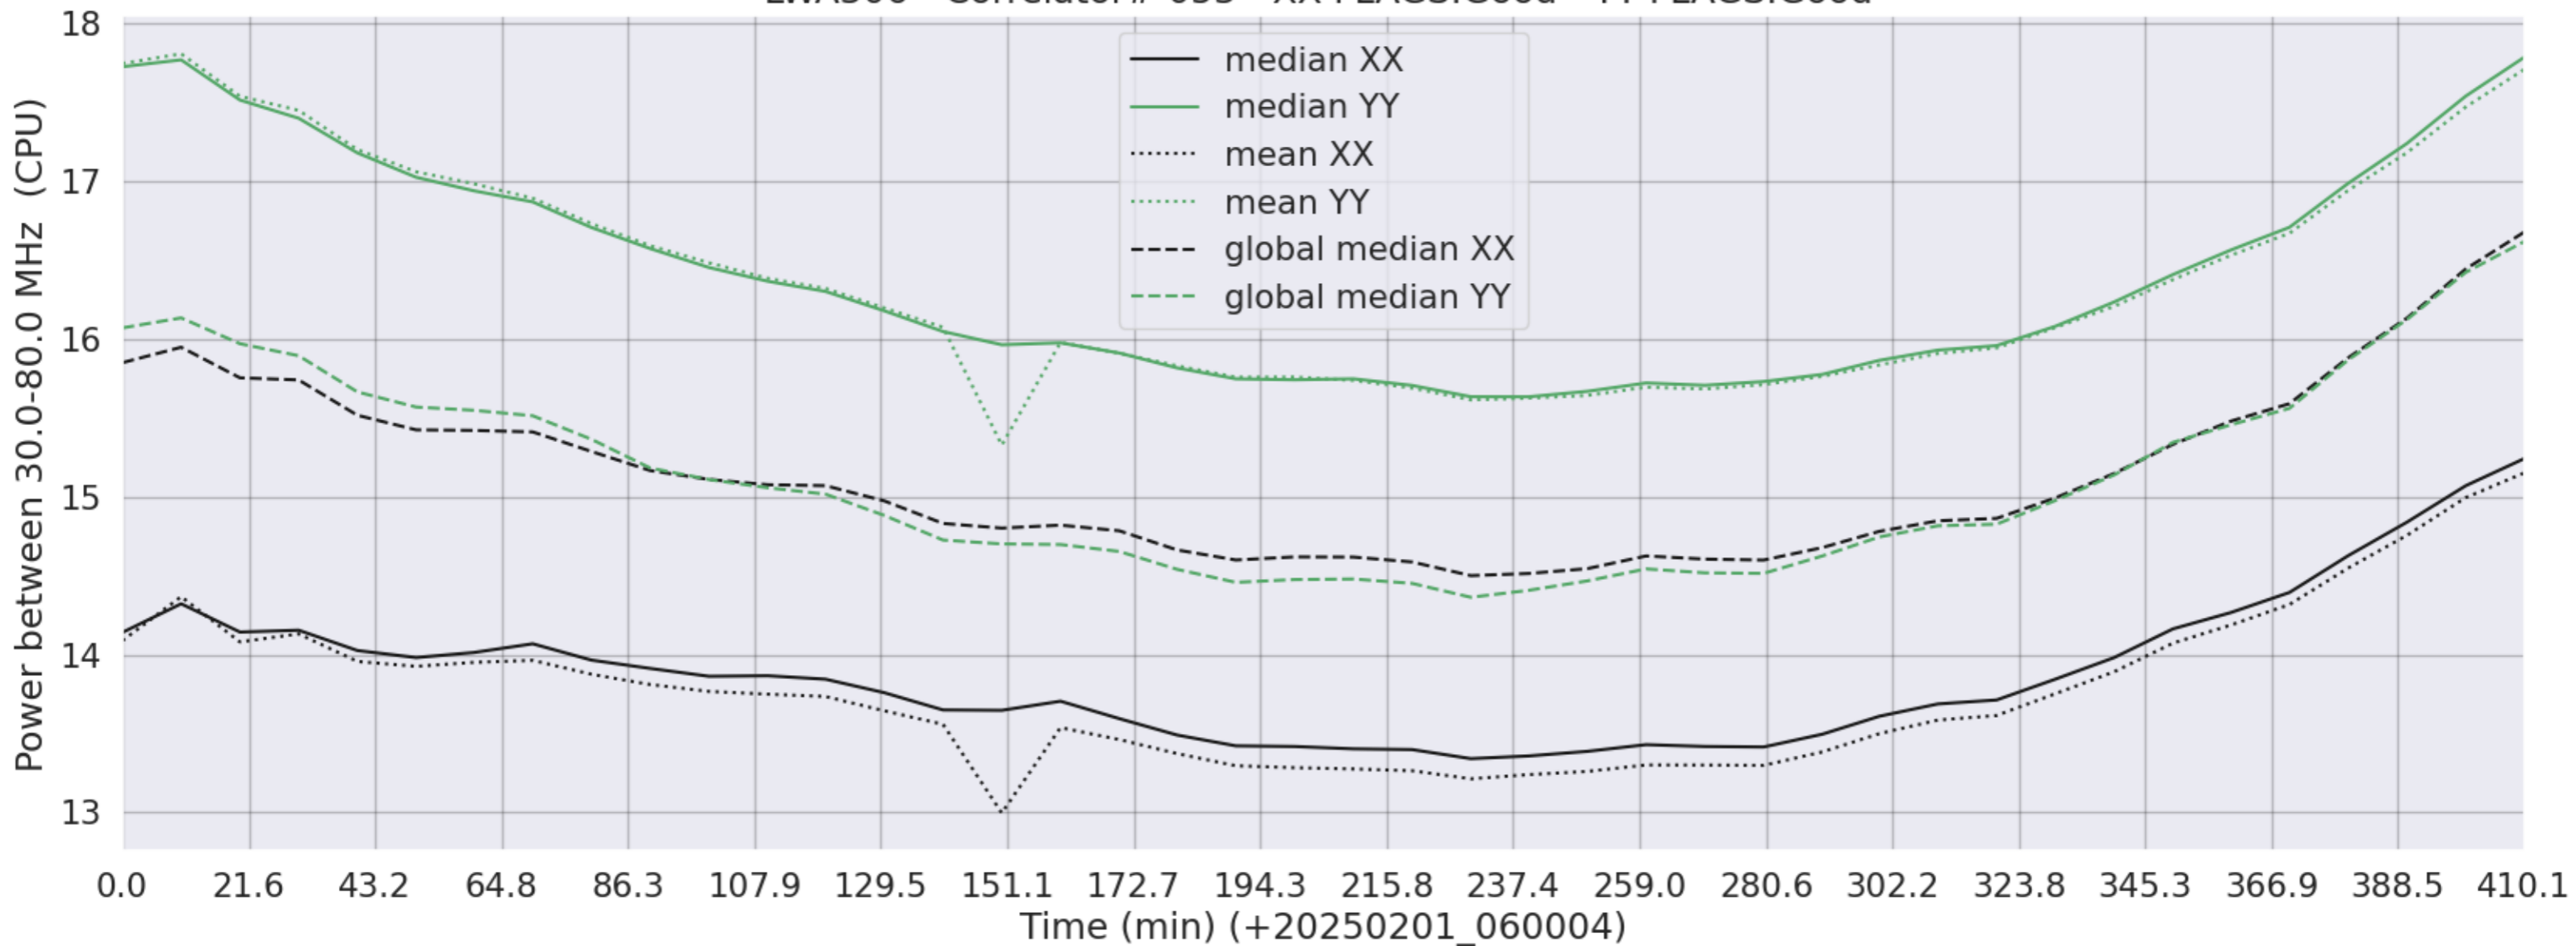

LWA320 - Correlator# 054 - XX FLAGS:Good - YY FLAGS:Good

LWA306 - Correlator# 053 - XX FLAGS:Good - YY FLAGS:Good