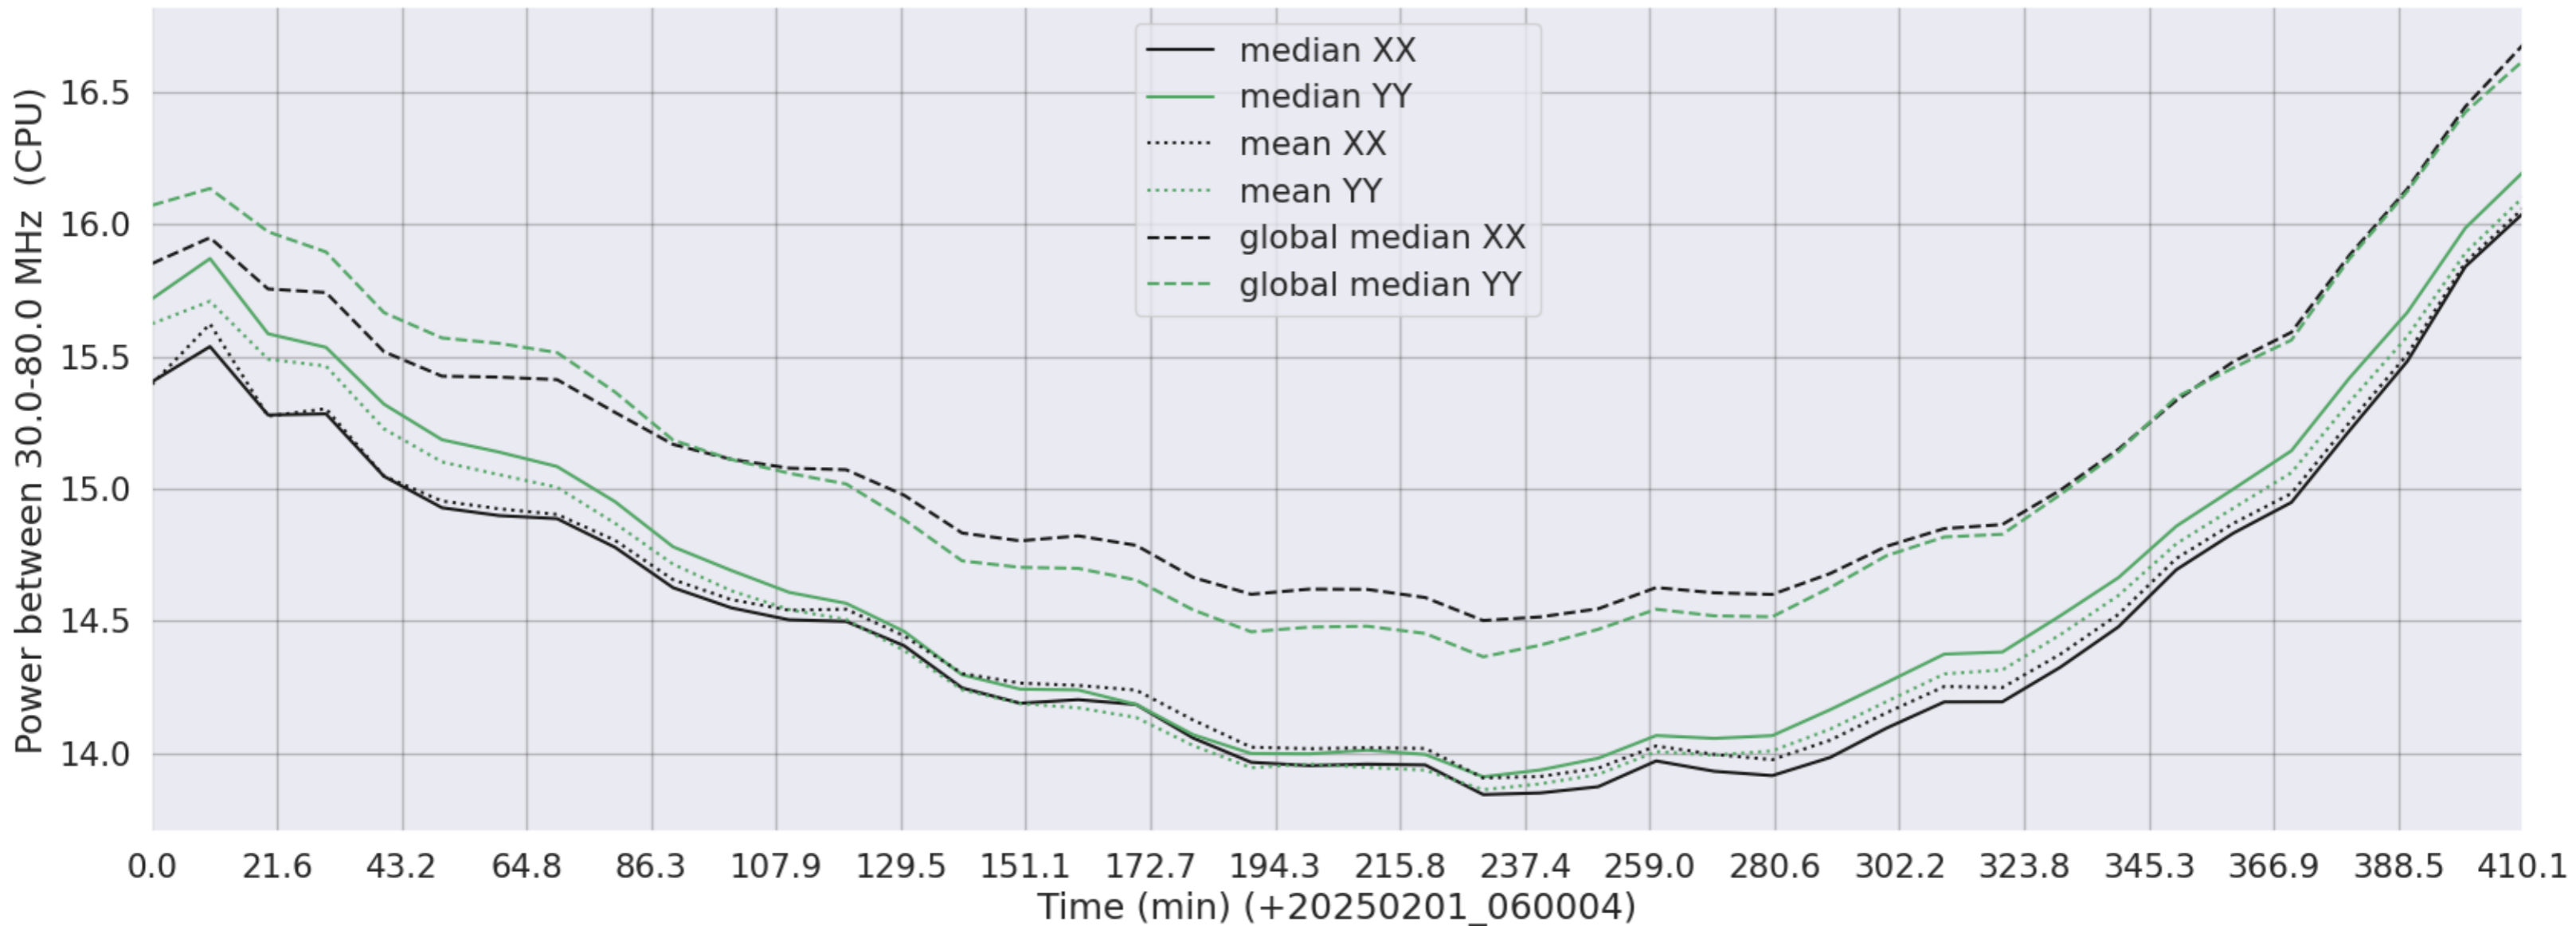

LWA326 - Correlator# 250 - XX FLAGS:Good - YY FLAGS:Good

LWA222 - Correlator# 249 - XX FLAGS:Good - YY FLAGS:Good