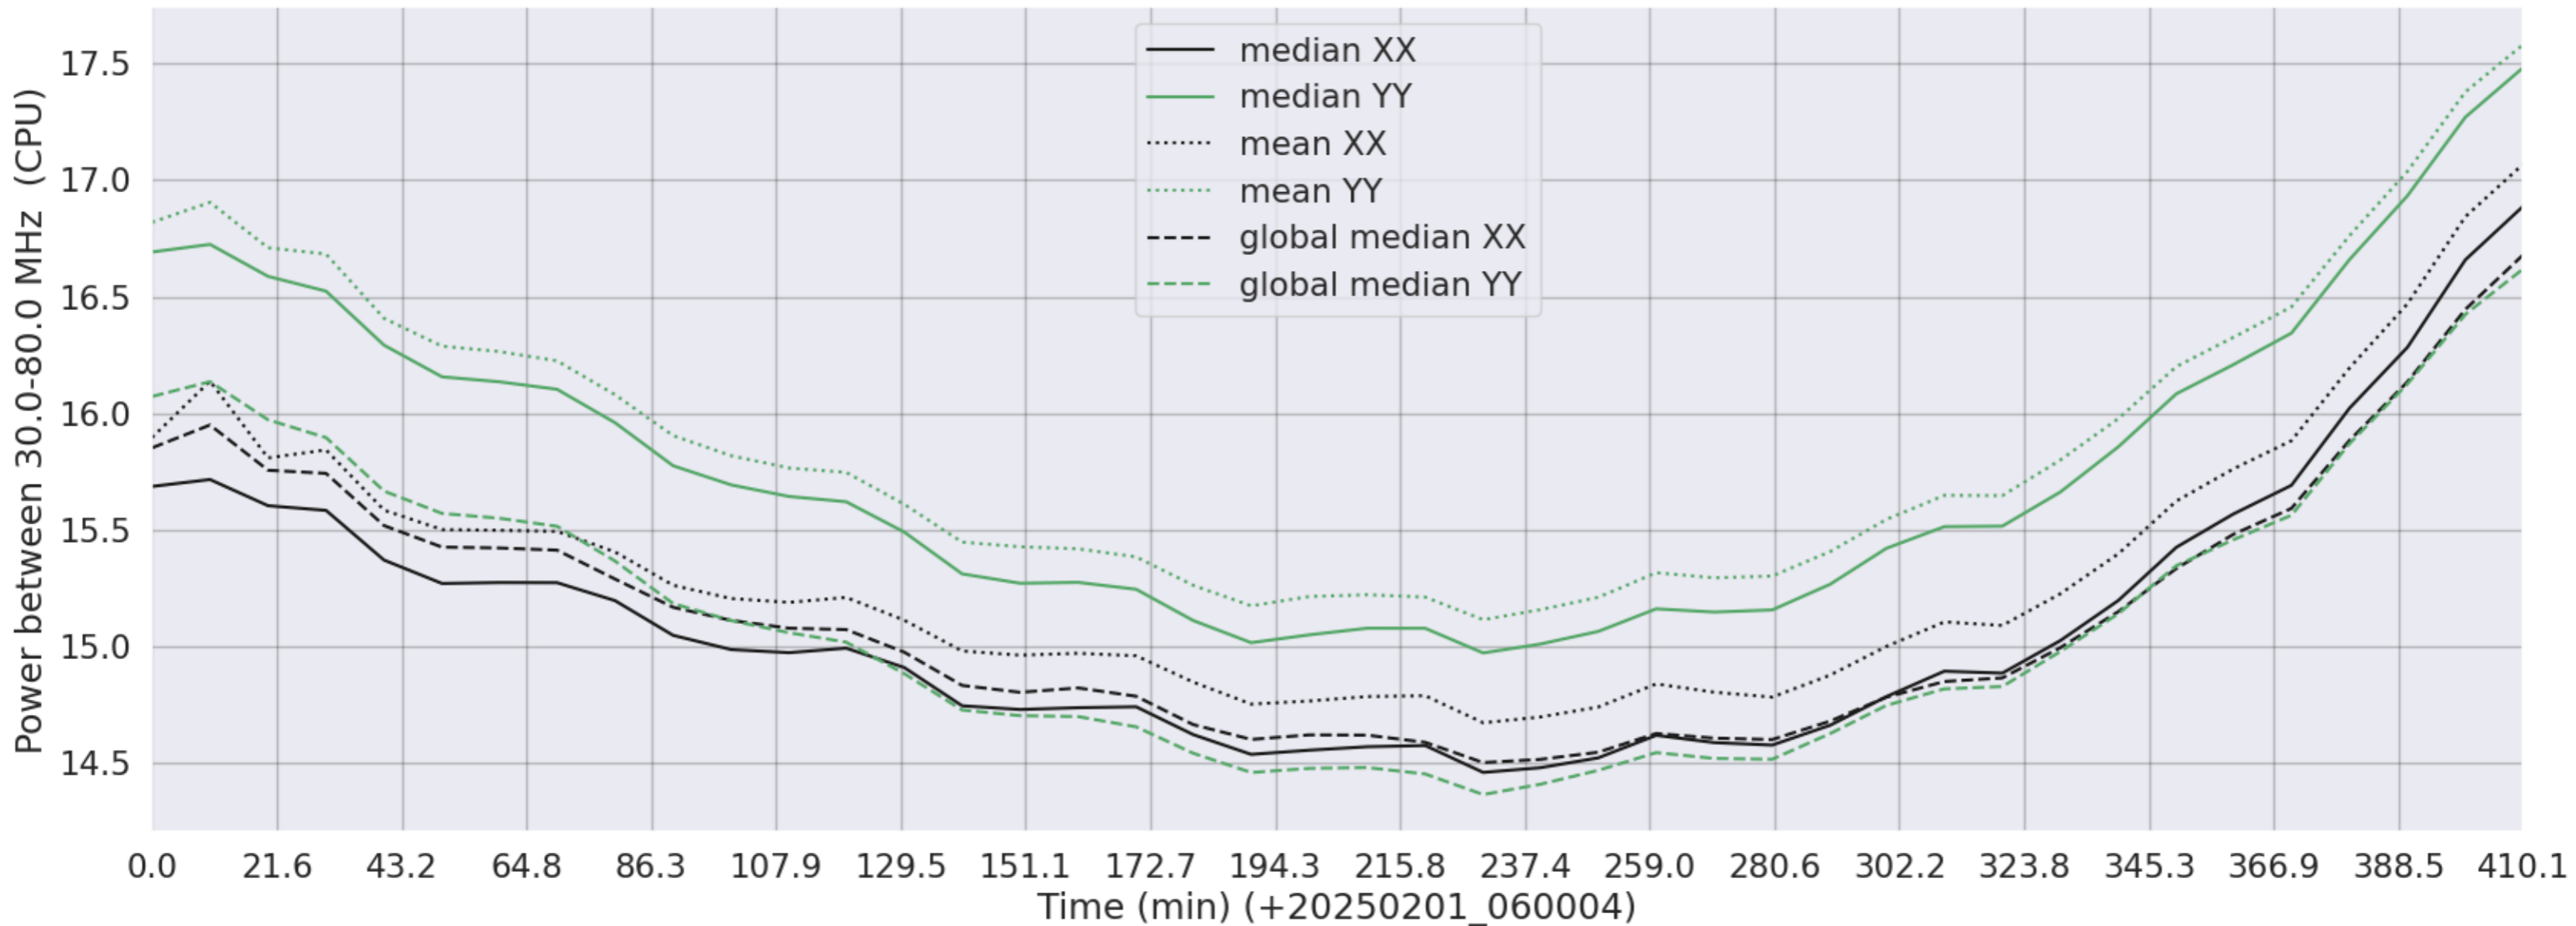

LWA171 - Correlator# 291 - XX FLAGS:Good - YY FLAGS:Good

LWA173 - Correlator# 290 - XX FLAGS:Good - YY FLAGS:Good