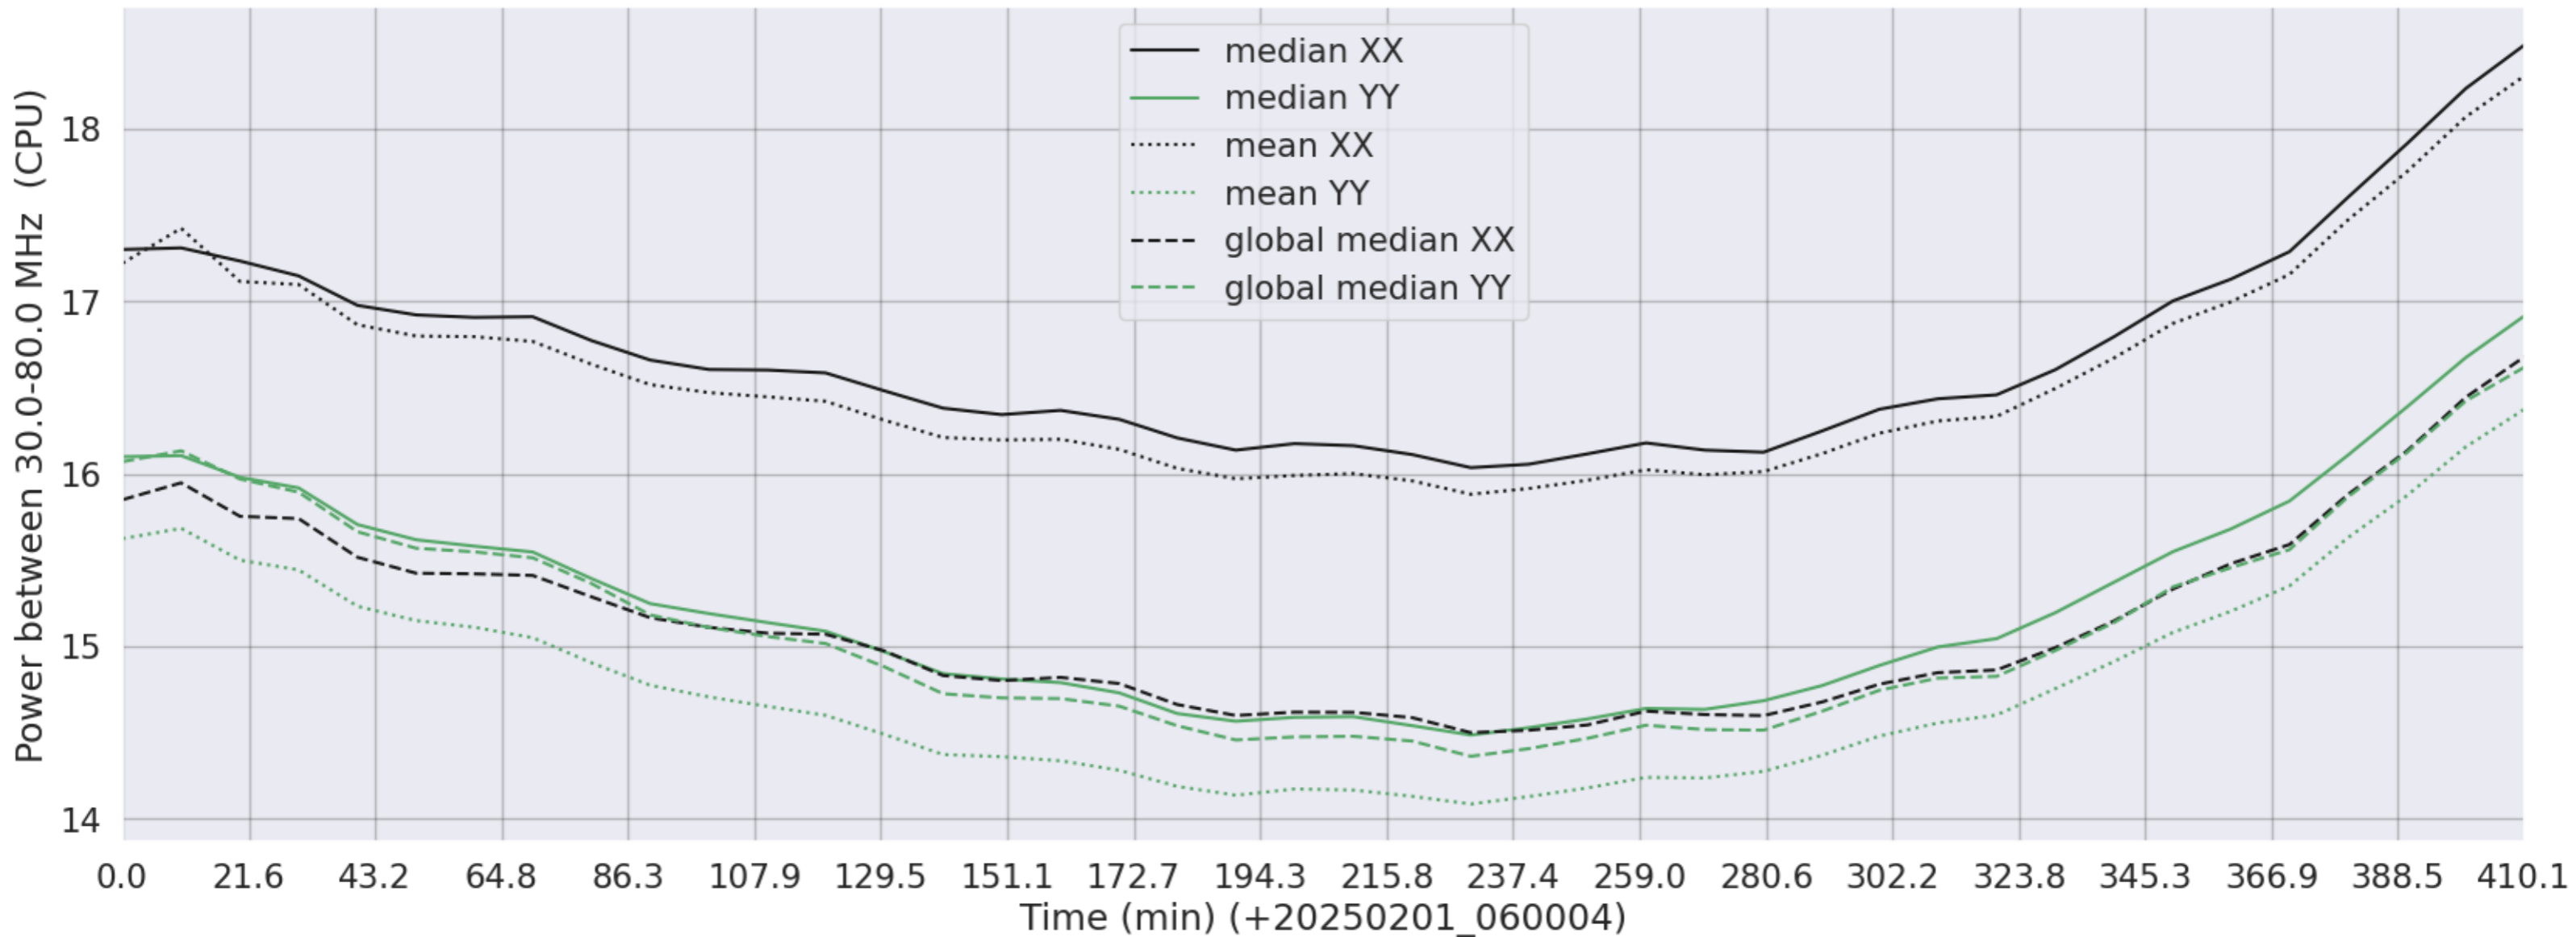

LWA136 - Correlator# 259 - XX FLAGS:Good - YY FLAGS:Good

LWA137 - Correlator# 258 - XX FLAGS:Good - YY FLAGS:Good