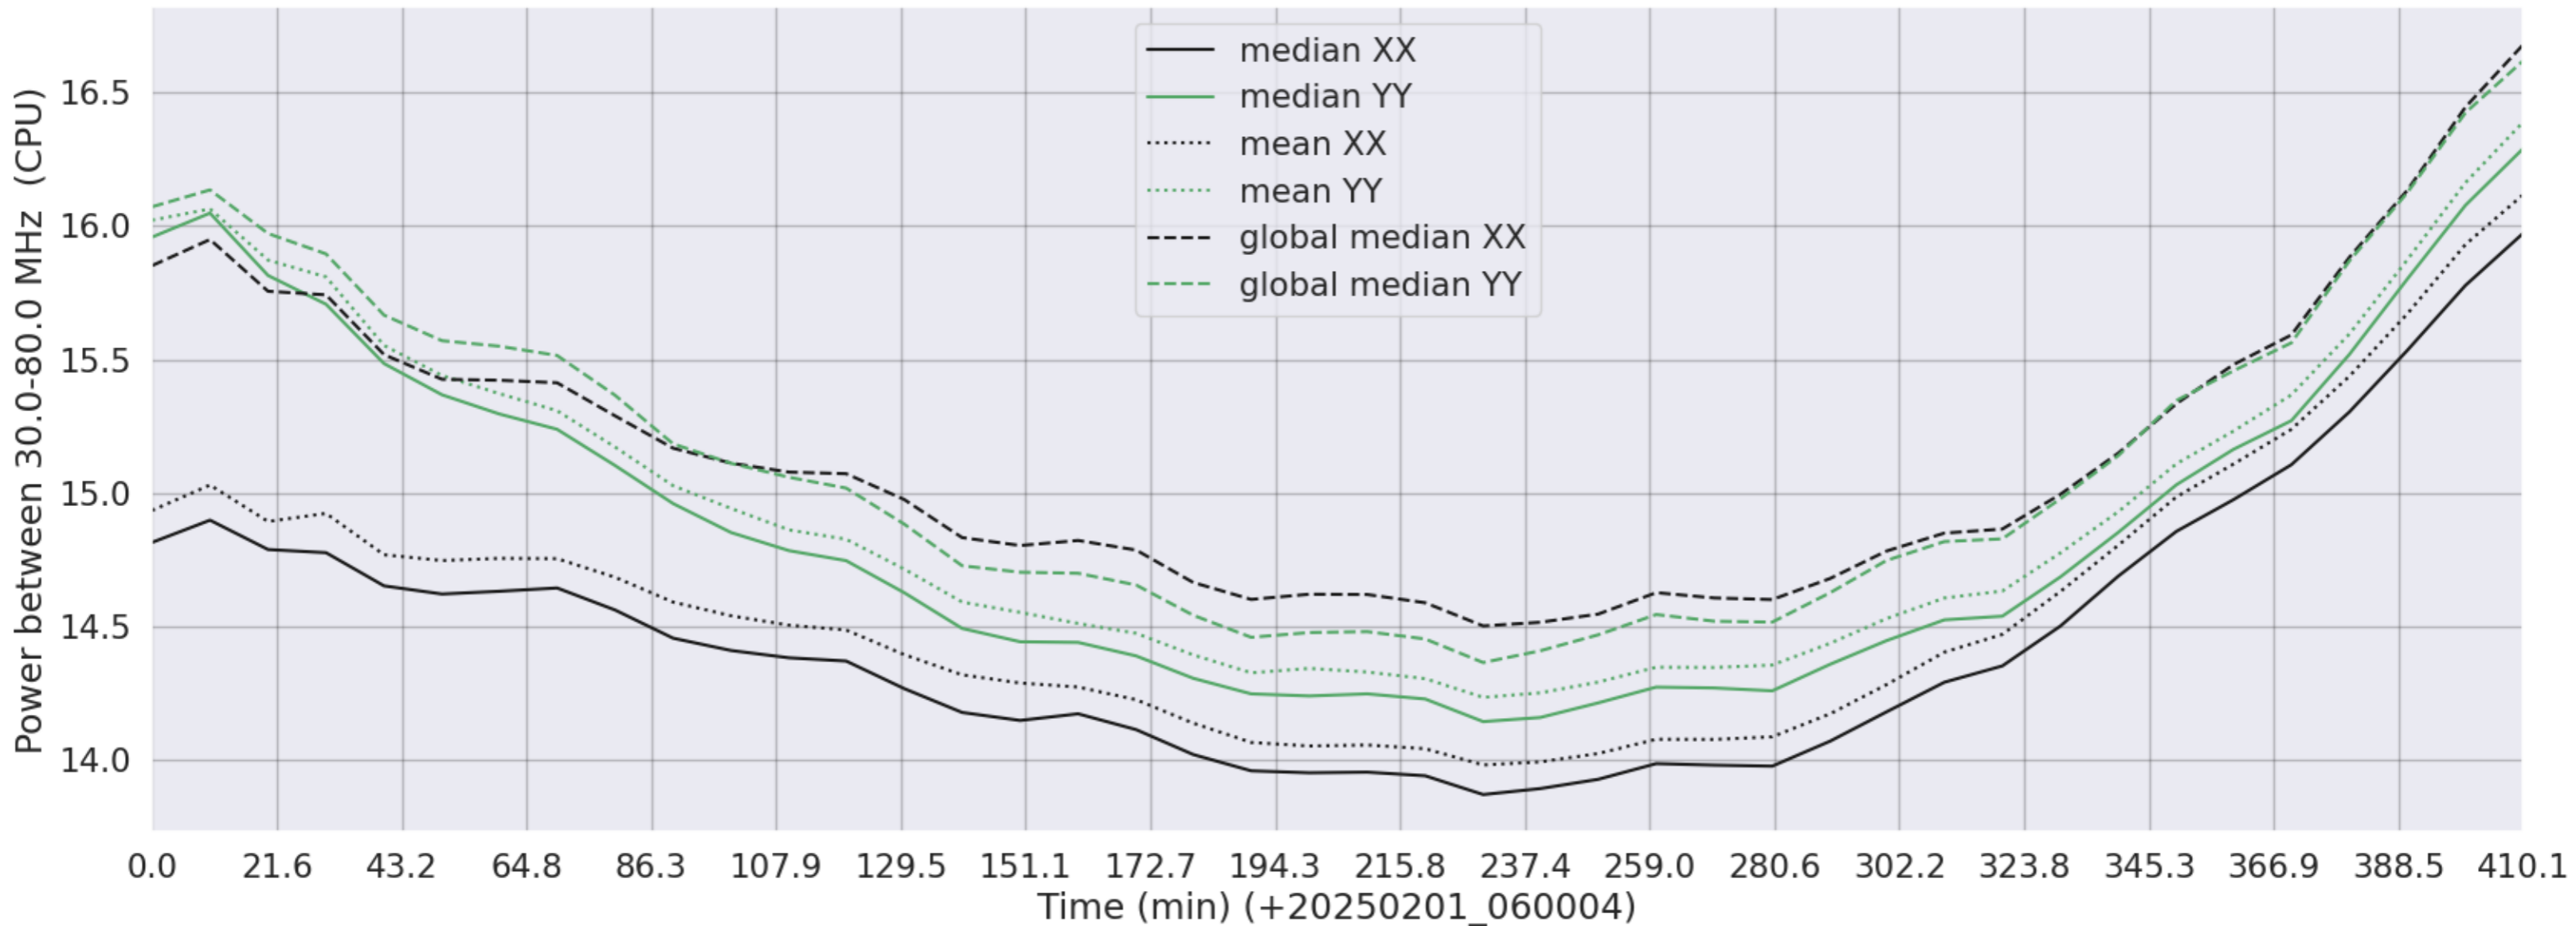

LWA352 - Correlator# 028 - XX FLAGS:Good - YY FLAGS:Good

LWA341 - Correlator# 029 - XX FLAGS:Good - YY FLAGS:Good

LWA362 - Correlator# 030 - XX FLAGS:Good - YY FLAGS:Good

LWA353 - Correlator# 031 - XX FLAGS:Good - YY FLAGS:Good