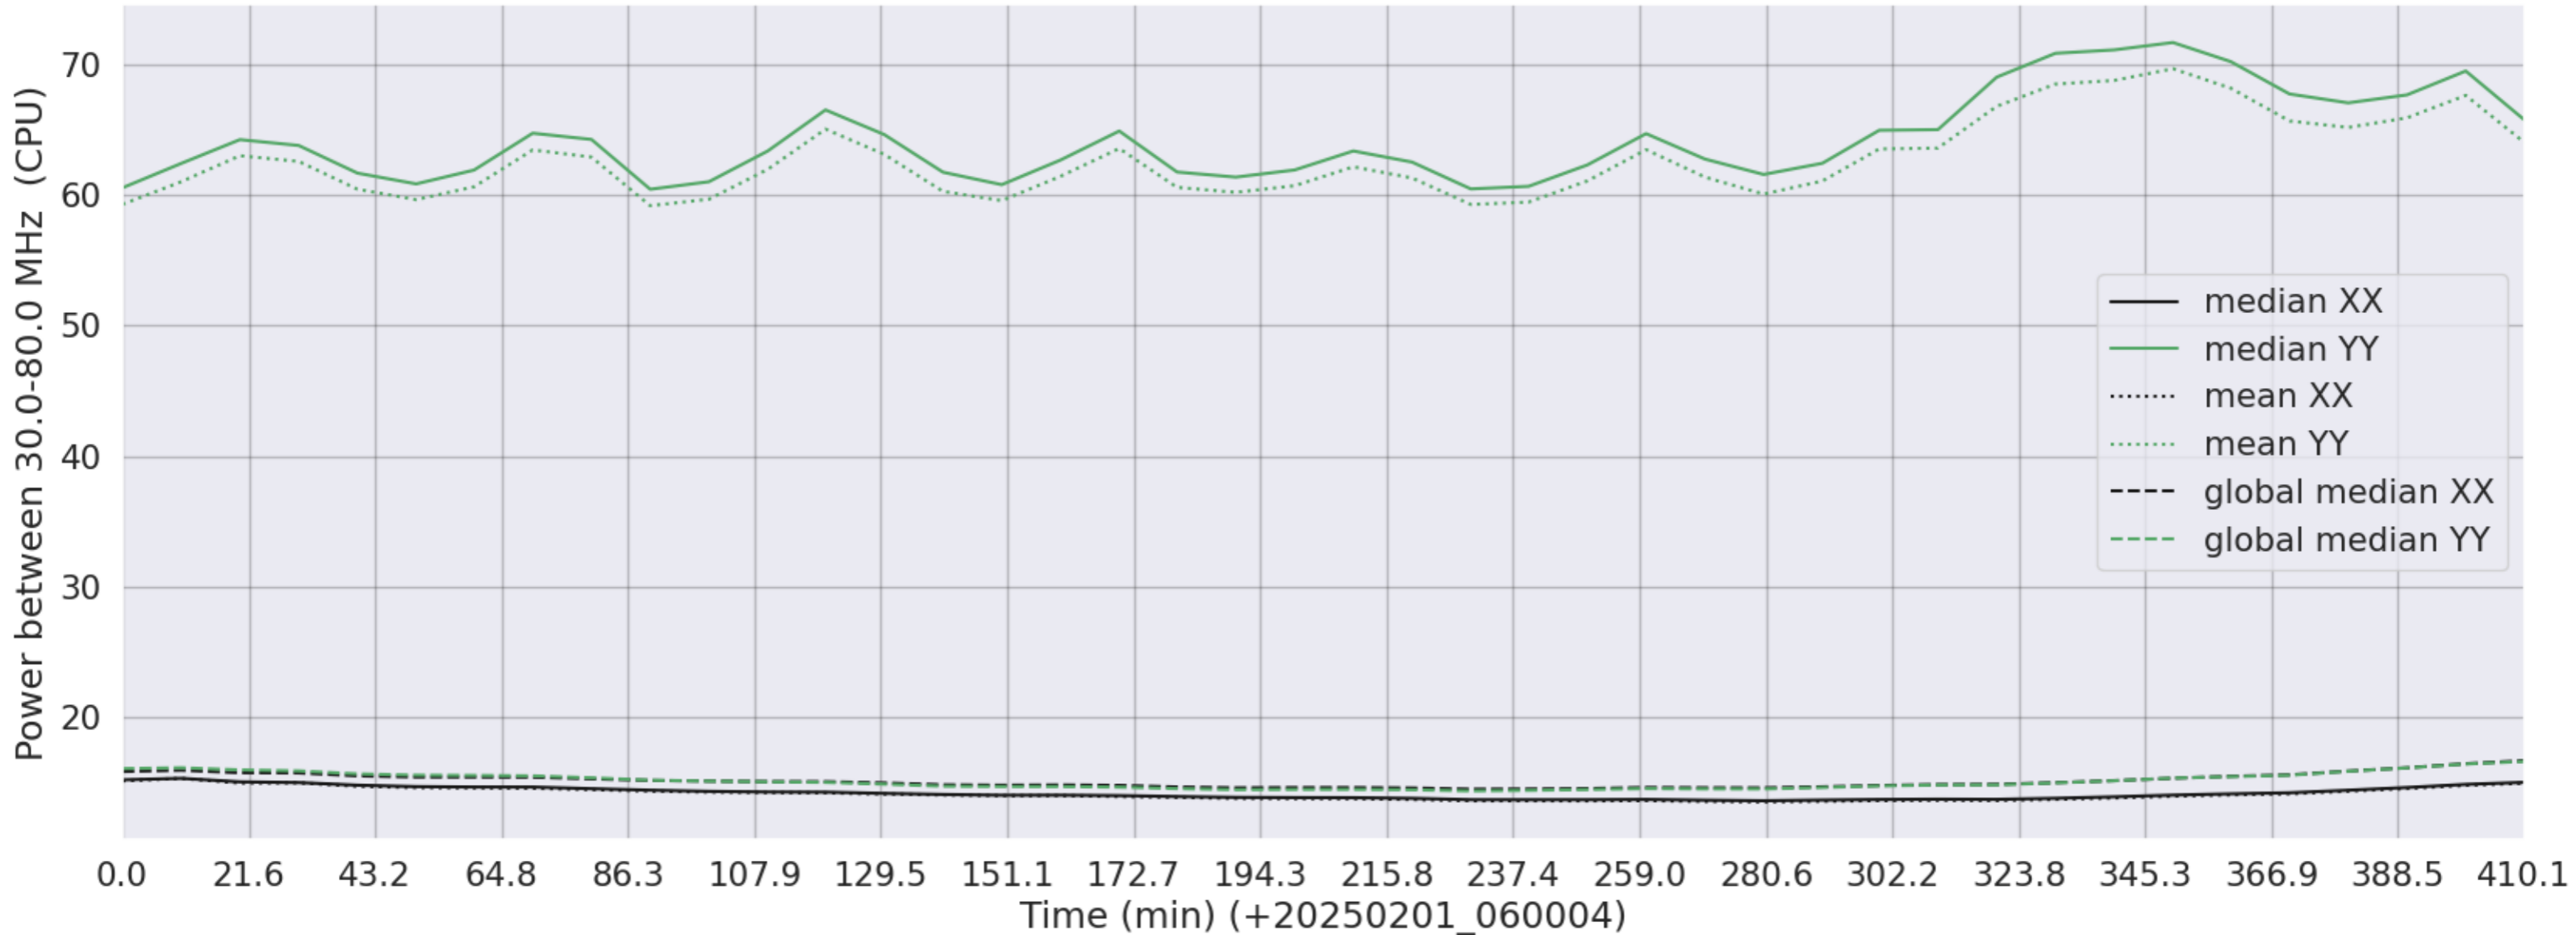

LWA288 - Correlator# 042 - XX FLAGS:Good - YY FLAGS:Good

LWA280 - Correlator# 041 - XX FLAGS:Good - YY FLAGS:HighPower