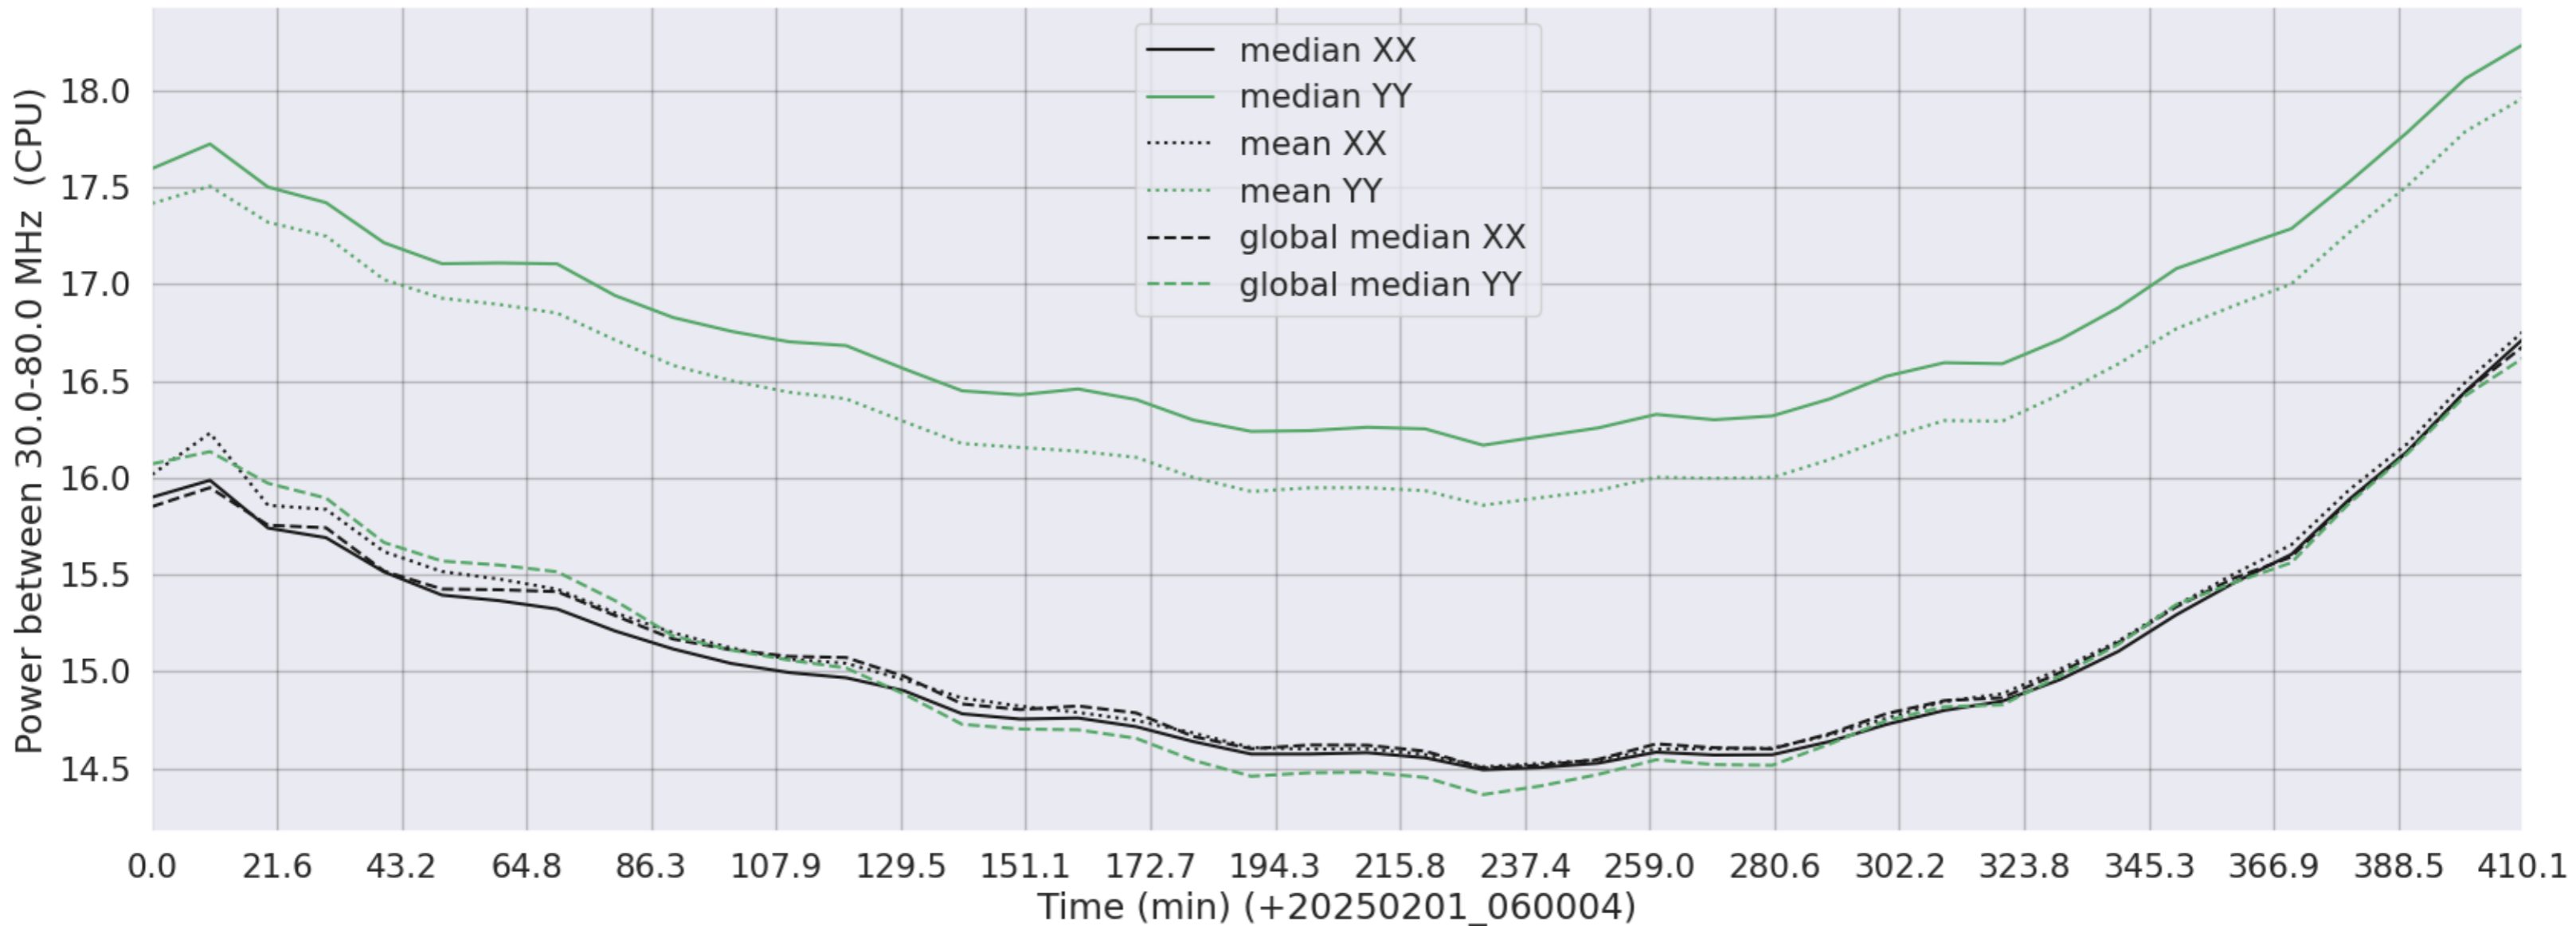

LWA360 - Correlator# 062 - XX FLAGS:Good - YY FLAGS:Good

LWA344 - Correlator# 061 - XX FLAGS:Good - YY FLAGS:Good