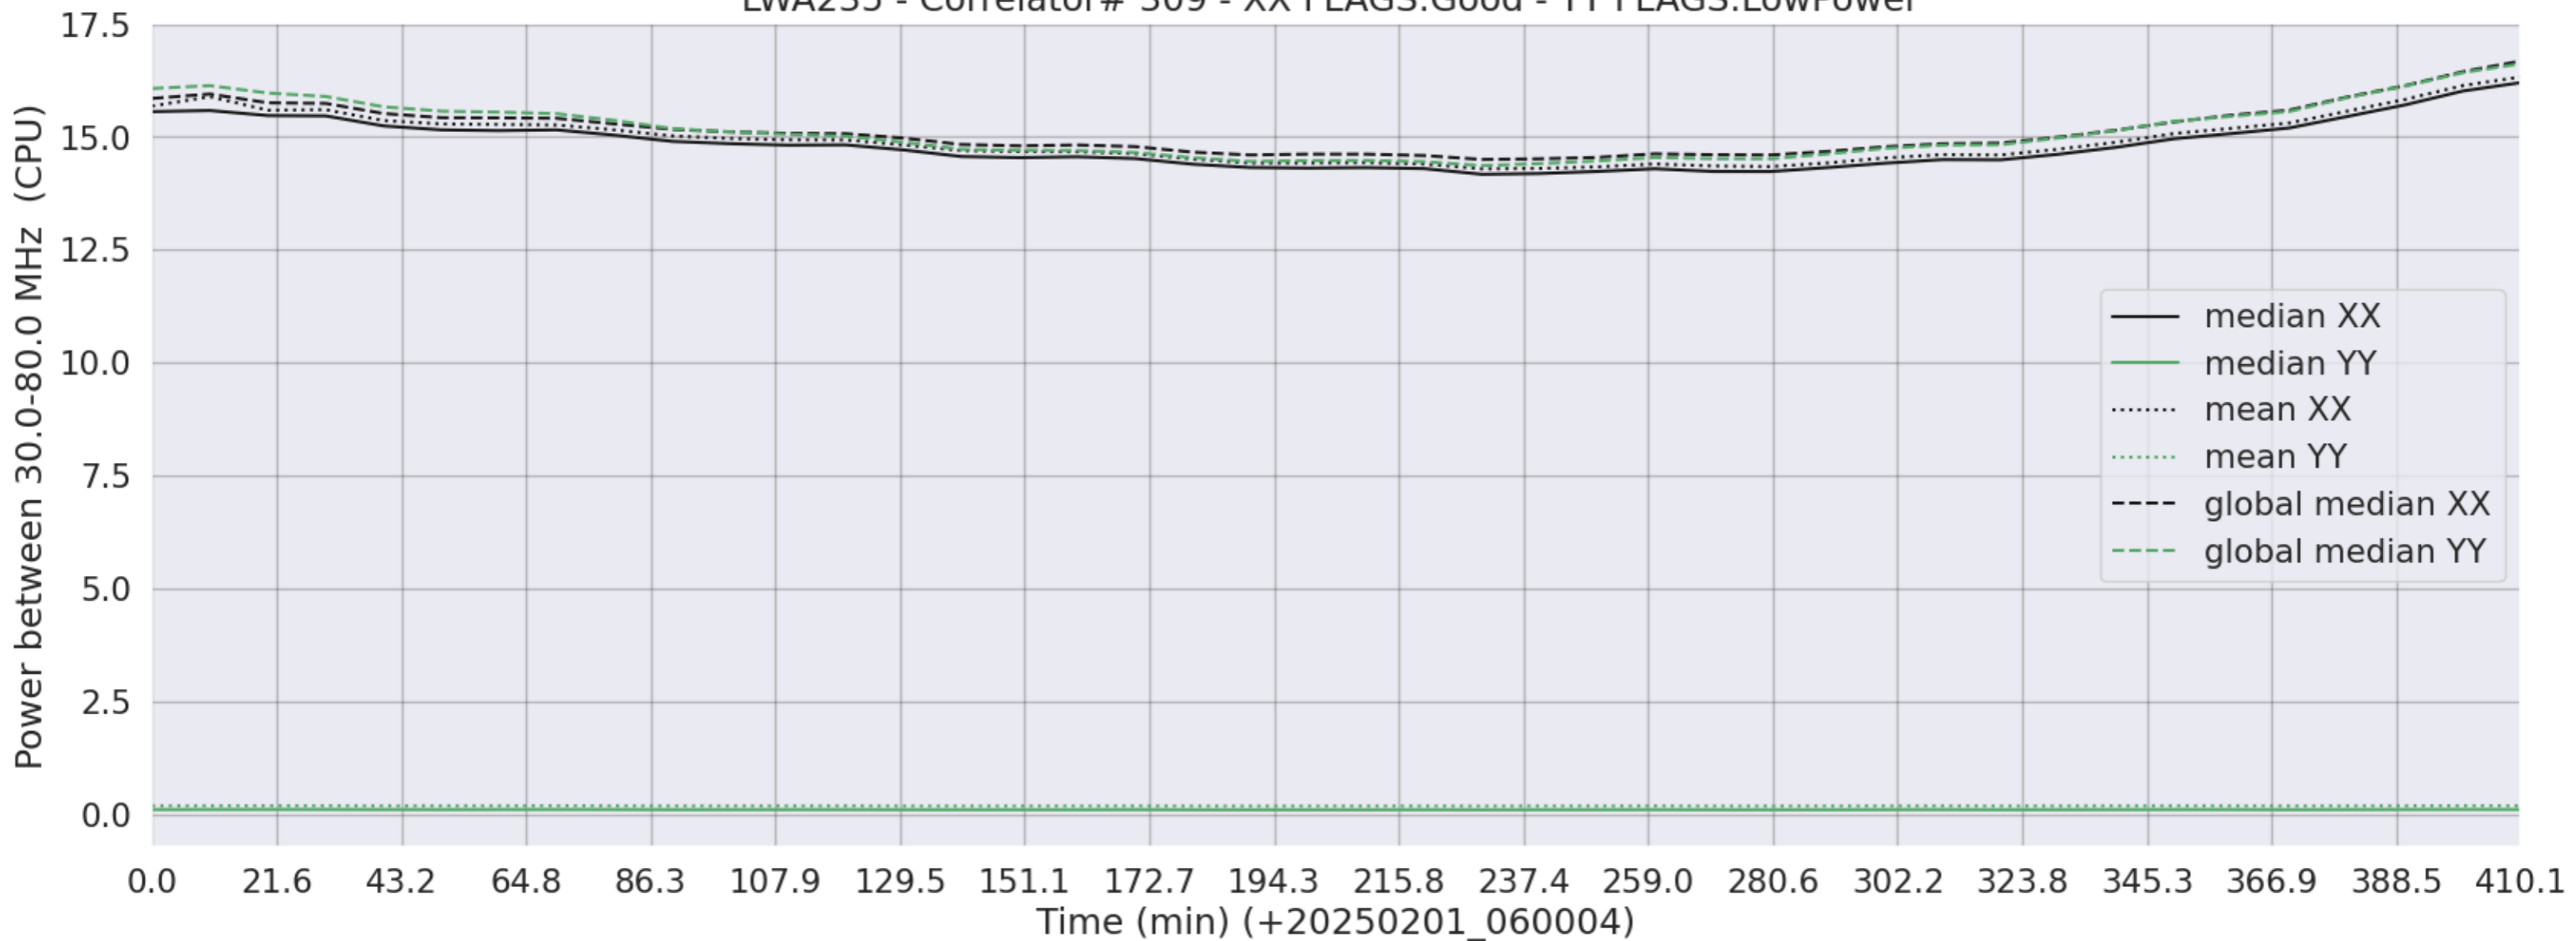

LWA238 - Correlator# 310 - XX FLAGS:Good - YY FLAGS:Good

LWA235 - Correlator# 309 - XX FLAGS:Good - YY FLAGS:LowPower