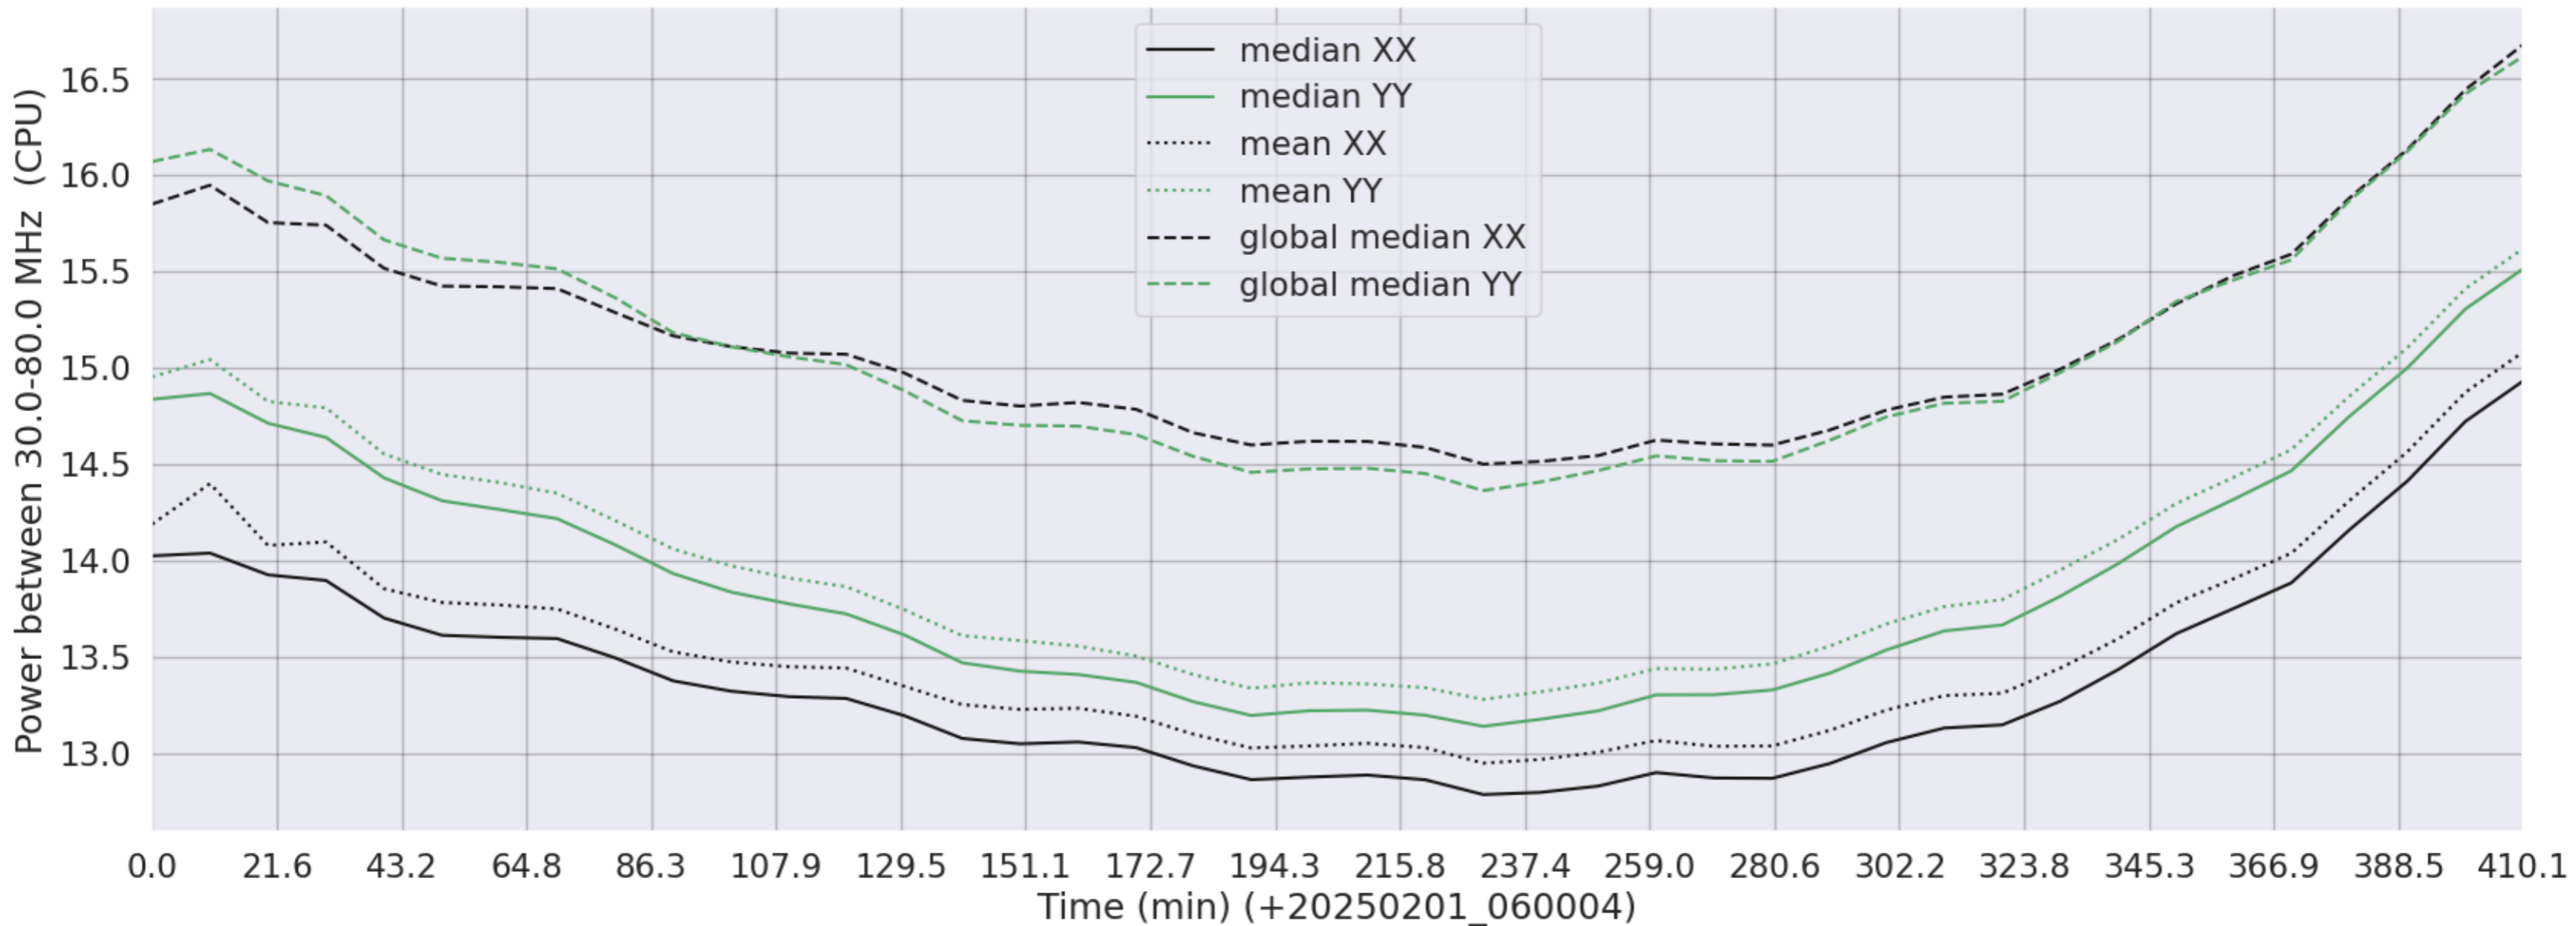

LWA217 - Correlator# 333 - XX FLAGS:Good - YY FLAGS:Good

LWA218 - Correlator# 332 - XX FLAGS:Good - YY FLAGS:Good