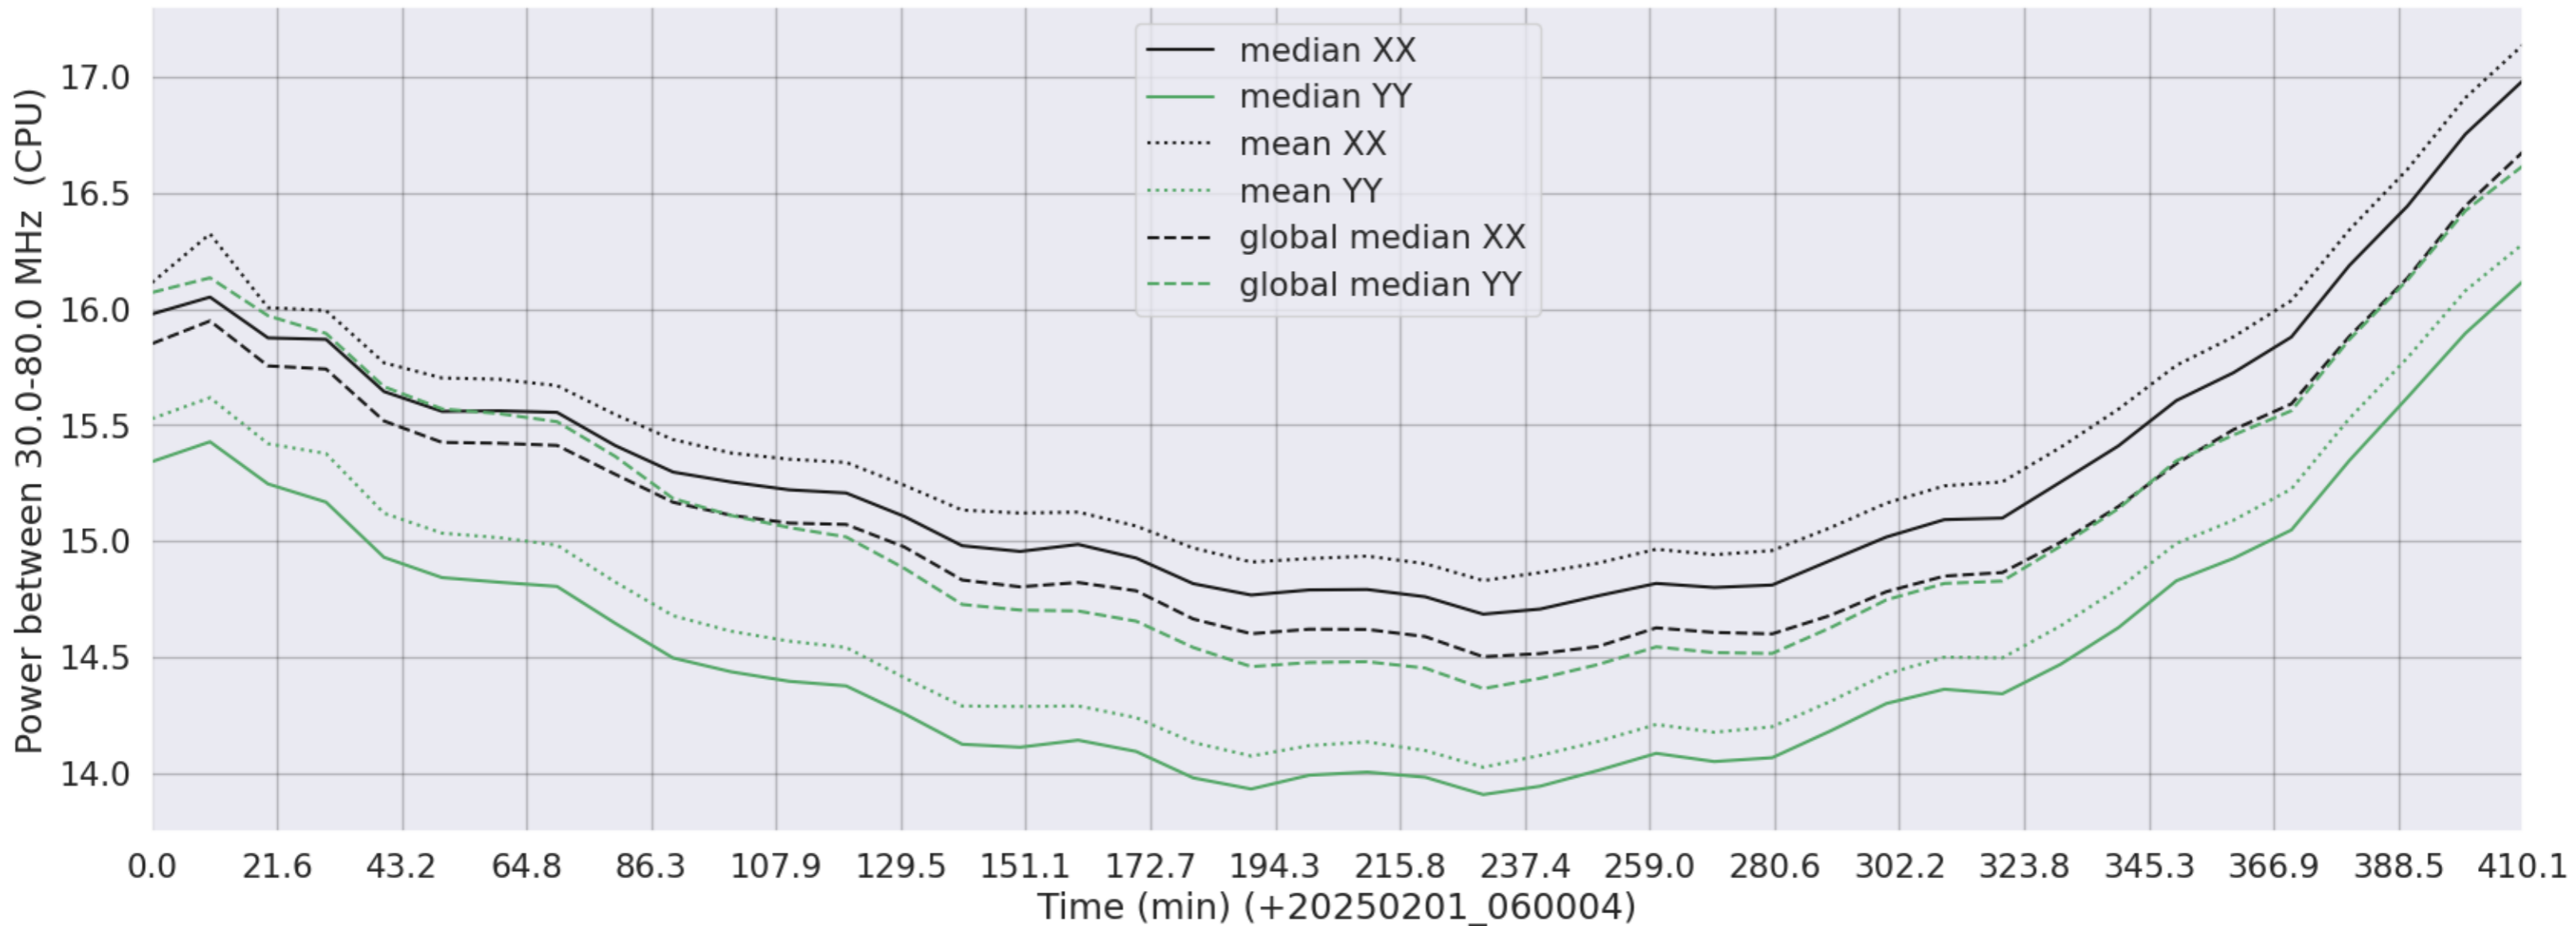

LWA081 - Correlator# 194 - XX FLAGS:Good - YY FLAGS:Good

LWA076 - Correlator# 193 - XX FLAGS:Good - YY FLAGS:Good