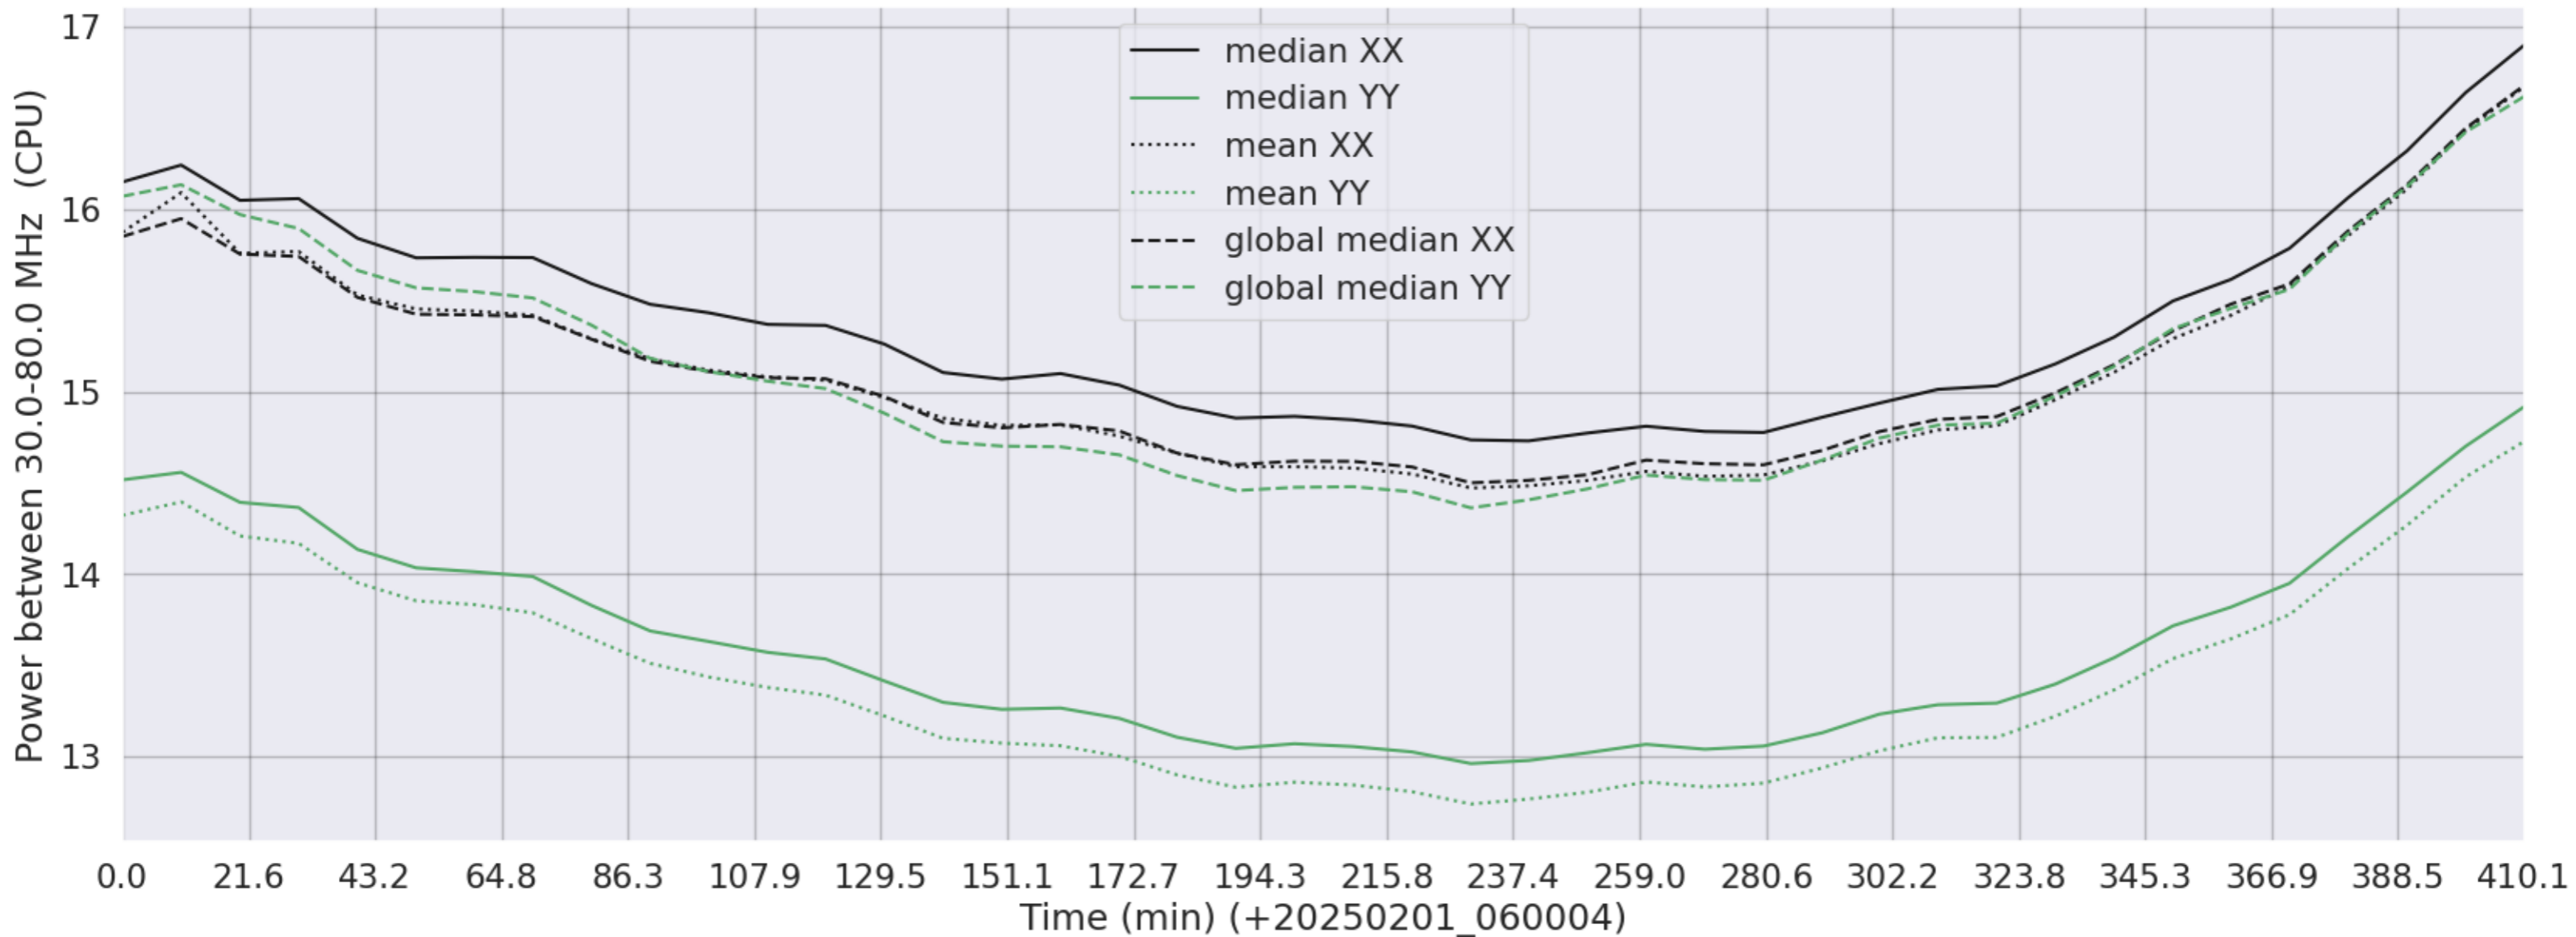

LWA143 - Correlator# 210 - XX FLAGS:Good - YY FLAGS:Good

LWA082 - Correlator# 209 - XX FLAGS:Good - YY FLAGS:Good