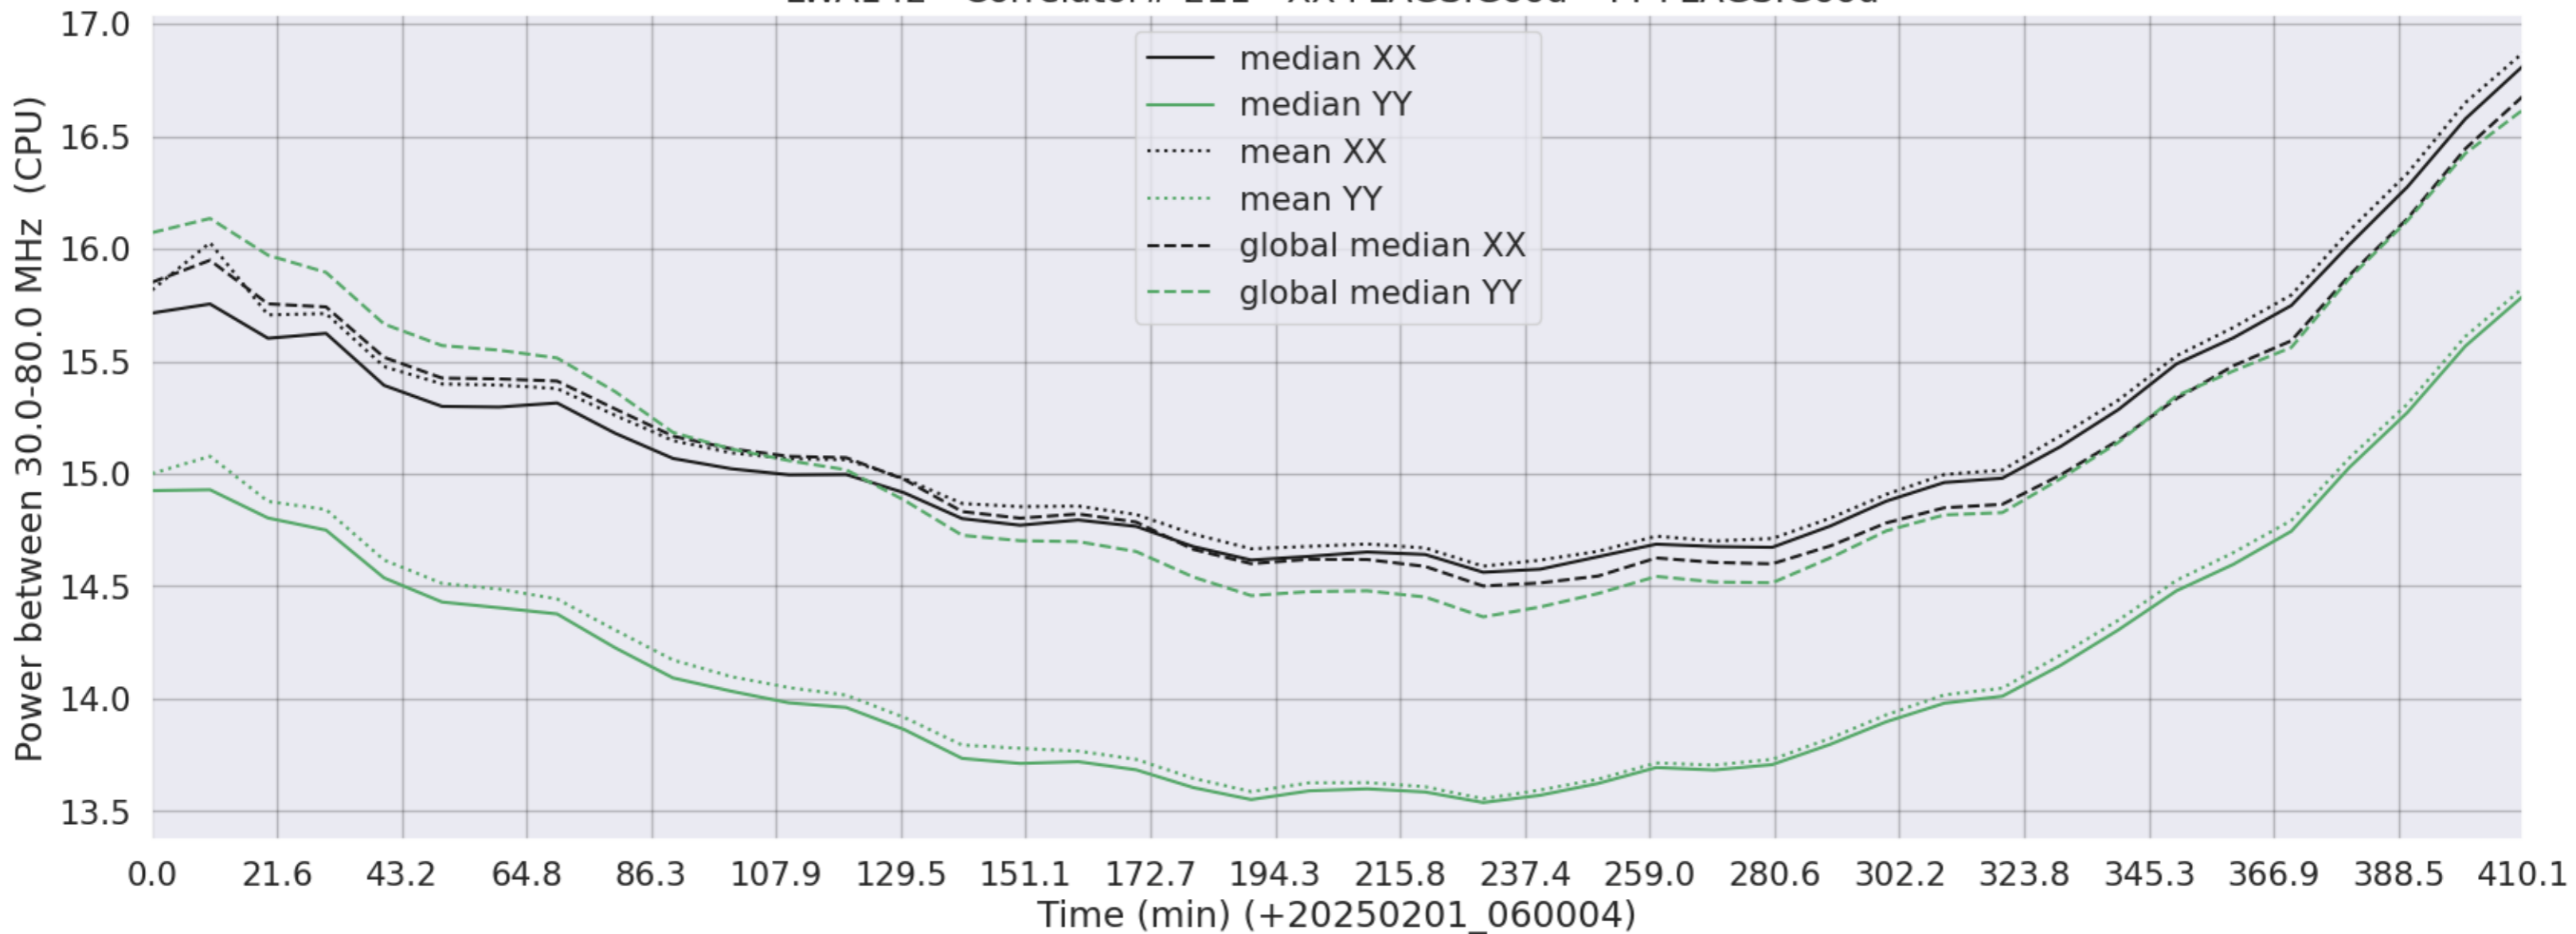

LWA120 - Correlator# 208 - XX FLAGS:Good - YY FLAGS:Good

LWA082 - Correlator# 209 - XX FLAGS:Good - YY FLAGS:Good

LWA143 - Correlator# 210 - XX FLAGS:Good - YY FLAGS:Good

LWA142 - Correlator# 211 - XX FLAGS:Good - YY FLAGS:Good