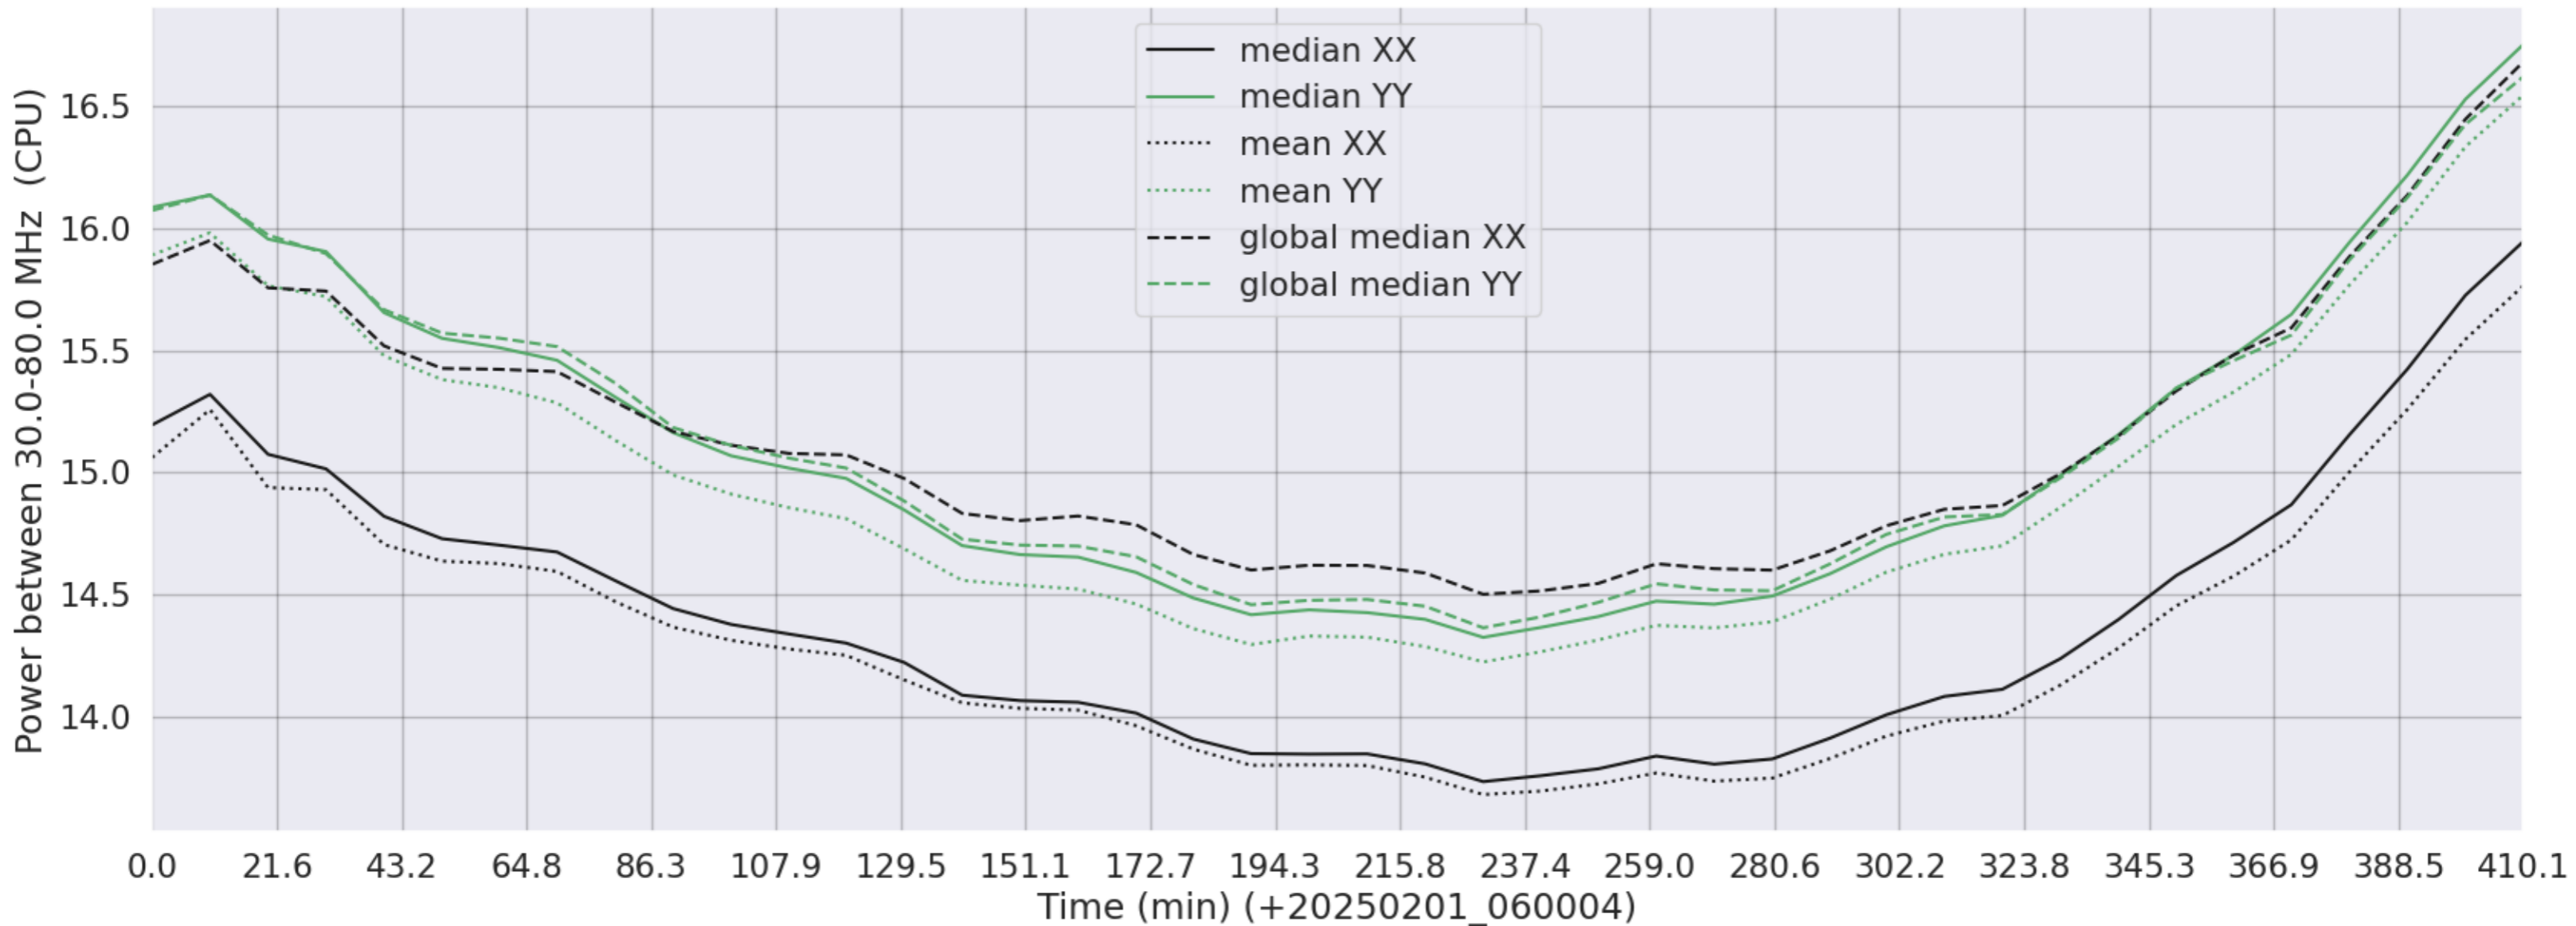

LWA176 - Correlator# 325 - XX FLAGS:Good - YY FLAGS:Good

LWA183 - Correlator# 324 - XX FLAGS:Good - YY FLAGS:Good