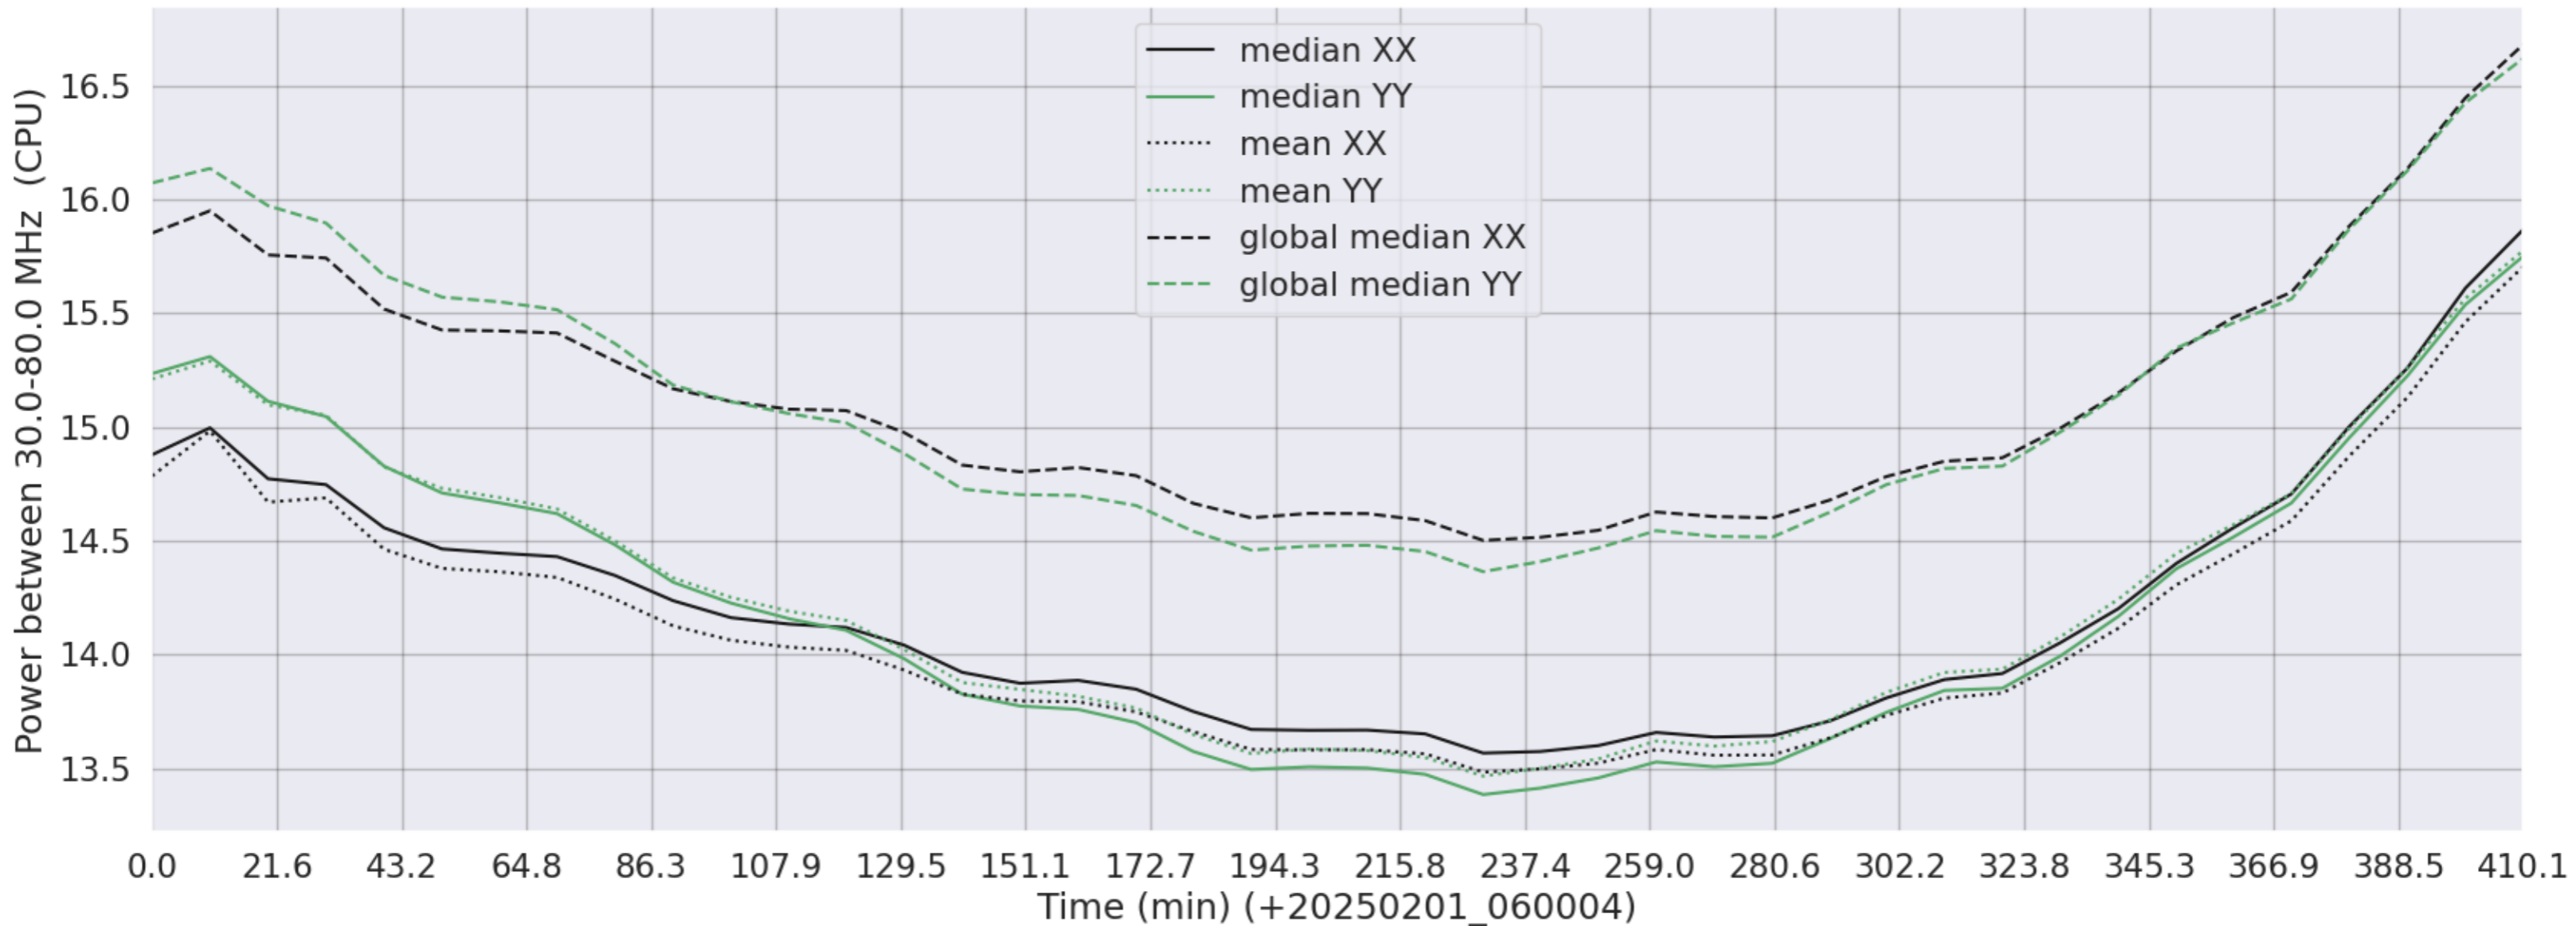

LWA064 - Correlator# 141 - XX FLAGS:Good - YY FLAGS:Good

LWA085 - Correlator# 140 - XX FLAGS:Good - YY FLAGS:Good