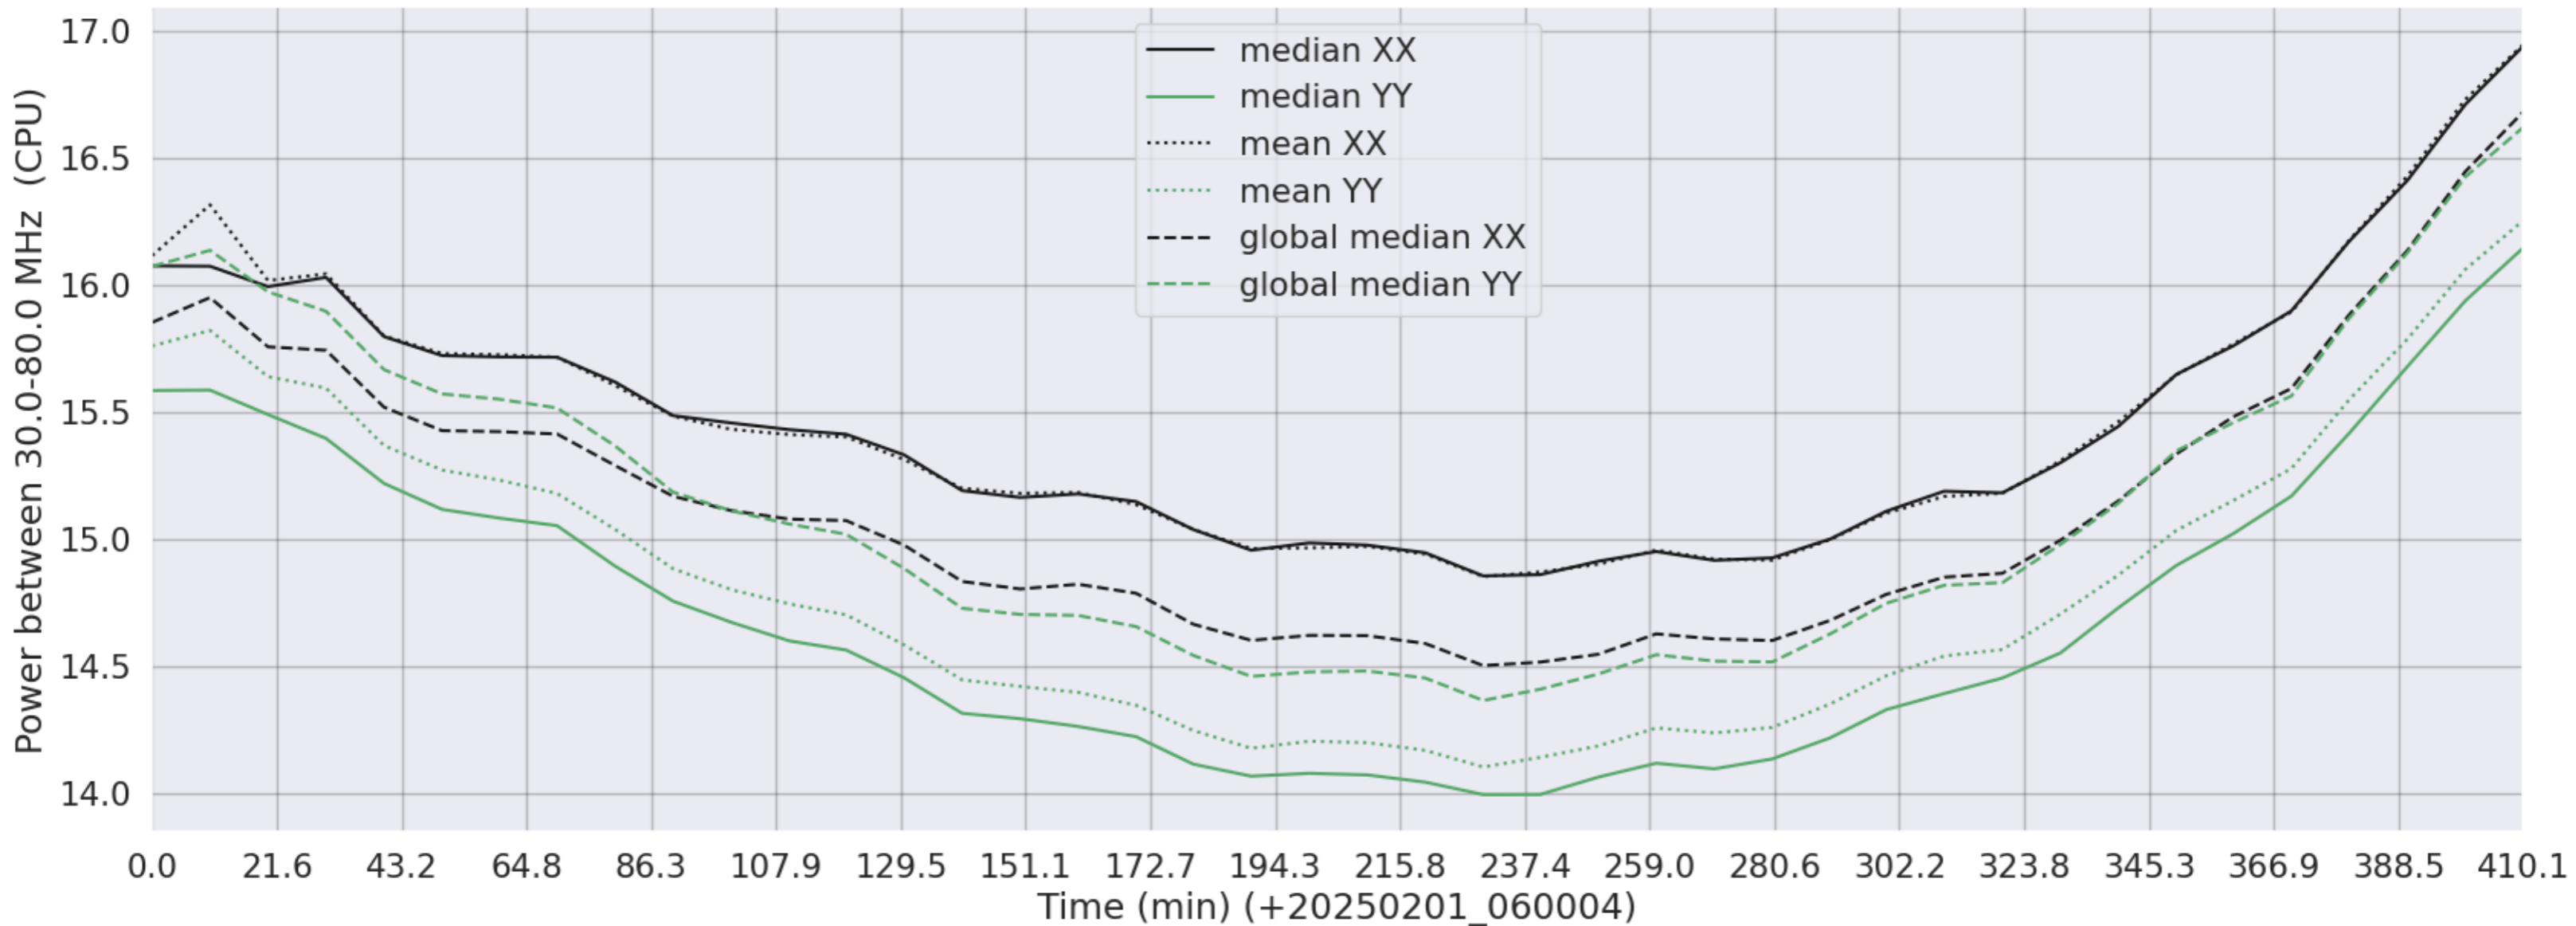

LWA011 - Correlator# 072 - XX FLAGS:Good - YY FLAGS:Good

LWA010 - Correlator# 073 - XX FLAGS:Good - YY FLAGS:Good

LWA012 - Correlator# 074 - XX FLAGS:Good - YY FLAGS:Good

LWA008 - Correlator# 075 - XX FLAGS:Good - YY FLAGS:Good