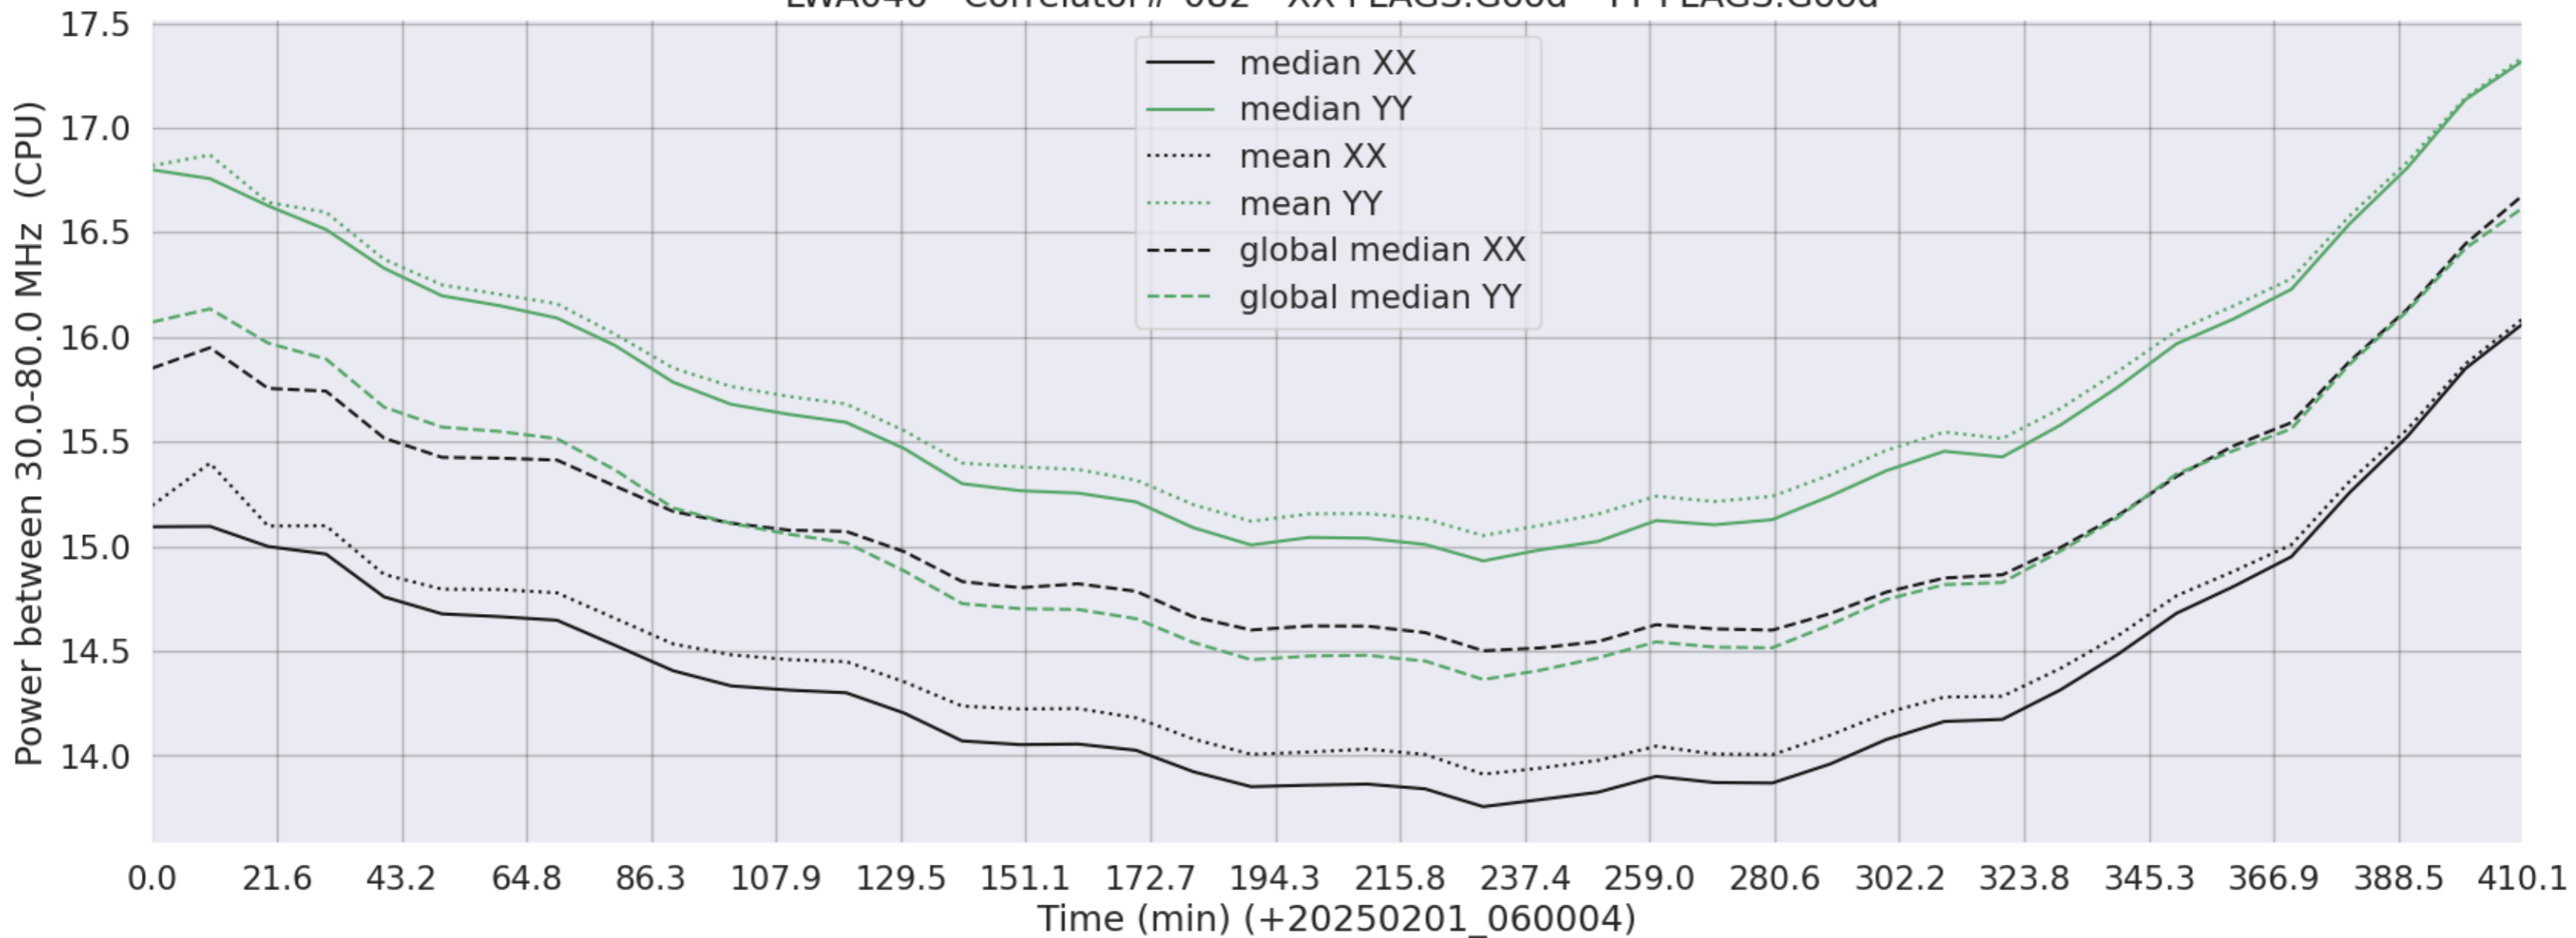

LWA045 - Correlator# 083 - XX FLAGS:Good - YY FLAGS:Good

LWA046 - Correlator# 082 - XX FLAGS:Good - YY FLAGS:Good