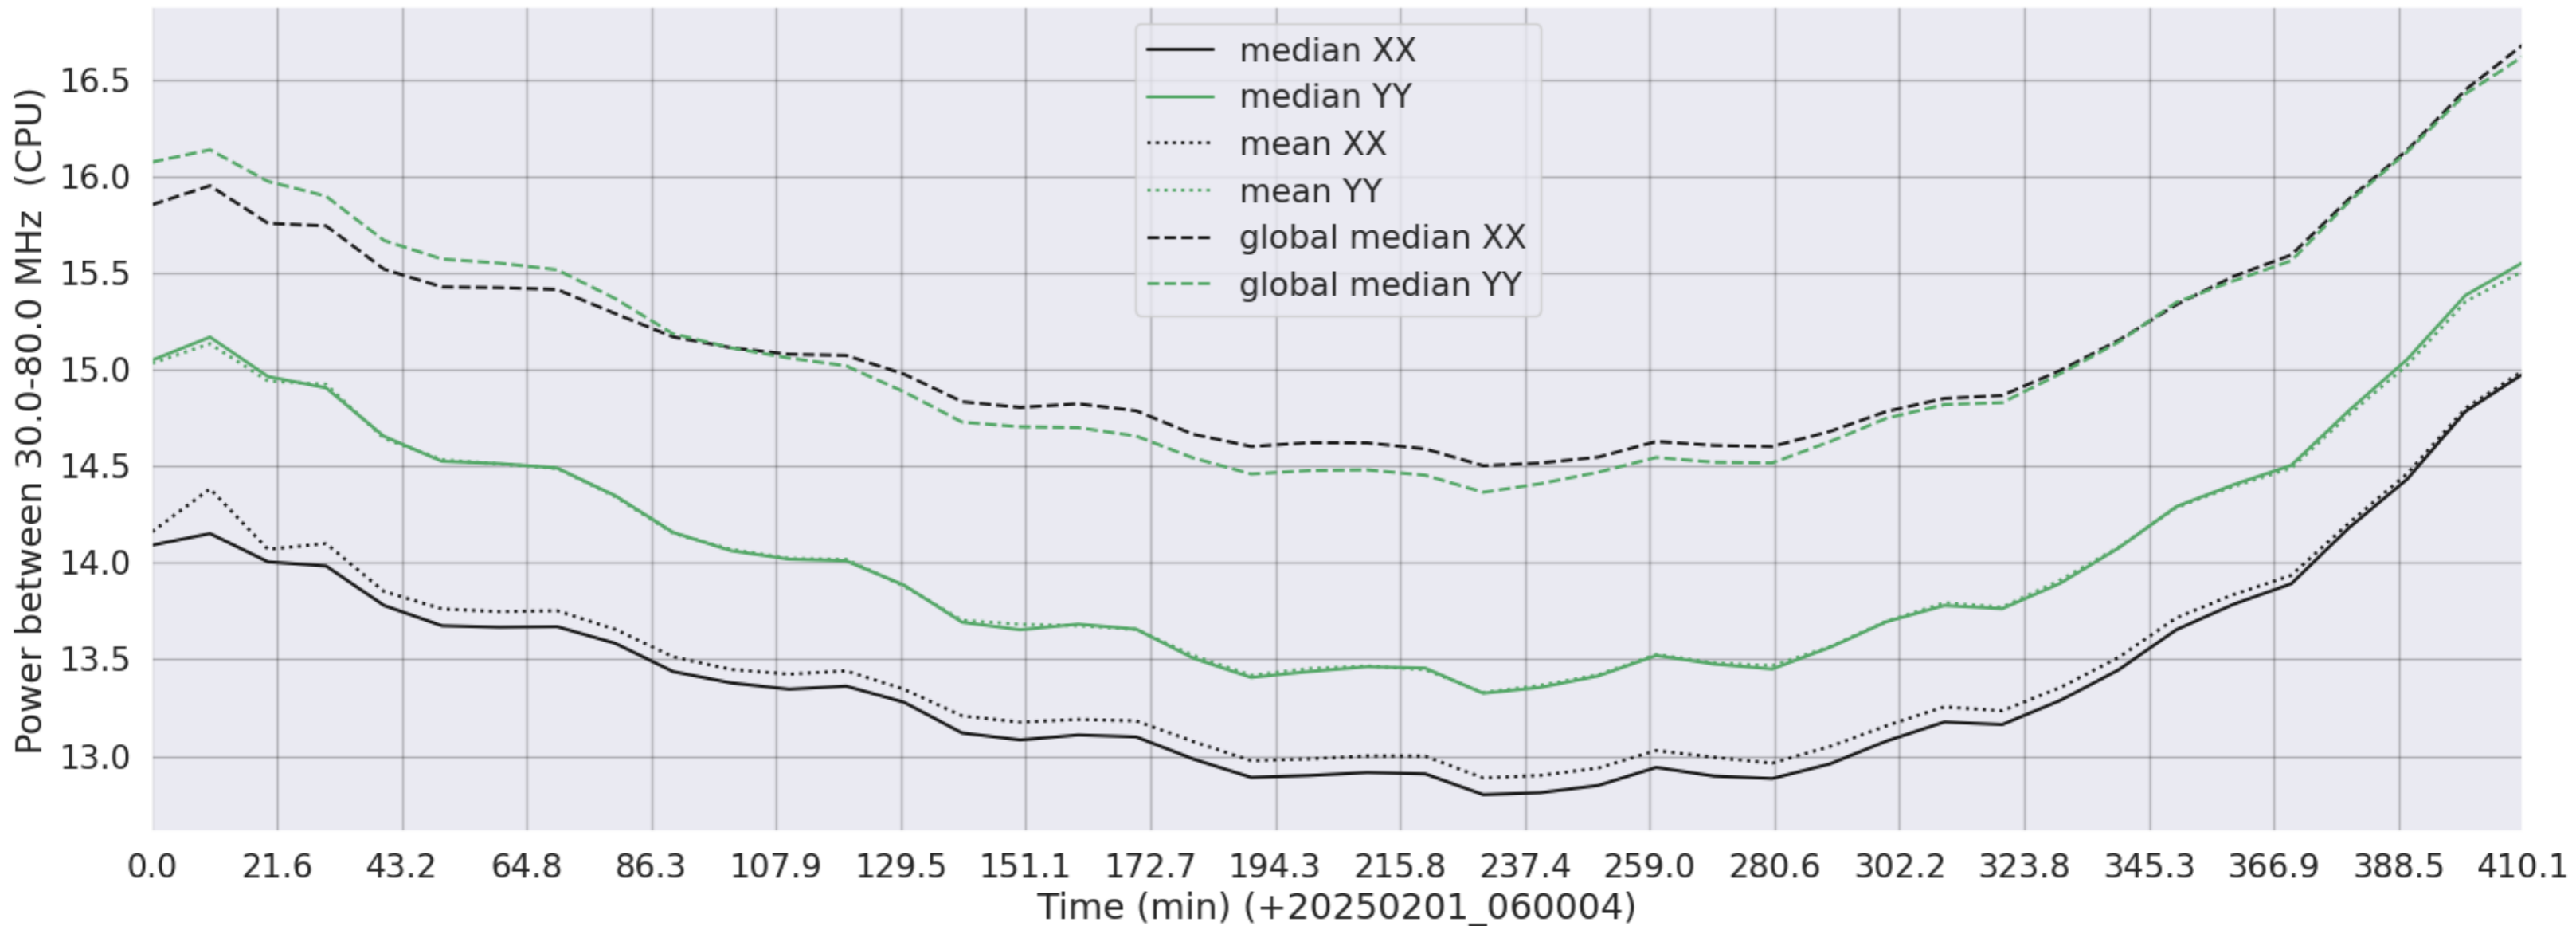

LWA090 - Correlator# 147 - XX FLAGS:Good - YY FLAGS:Good

LWA091 - Correlator# 146 - XX FLAGS:Good - YY FLAGS:Good