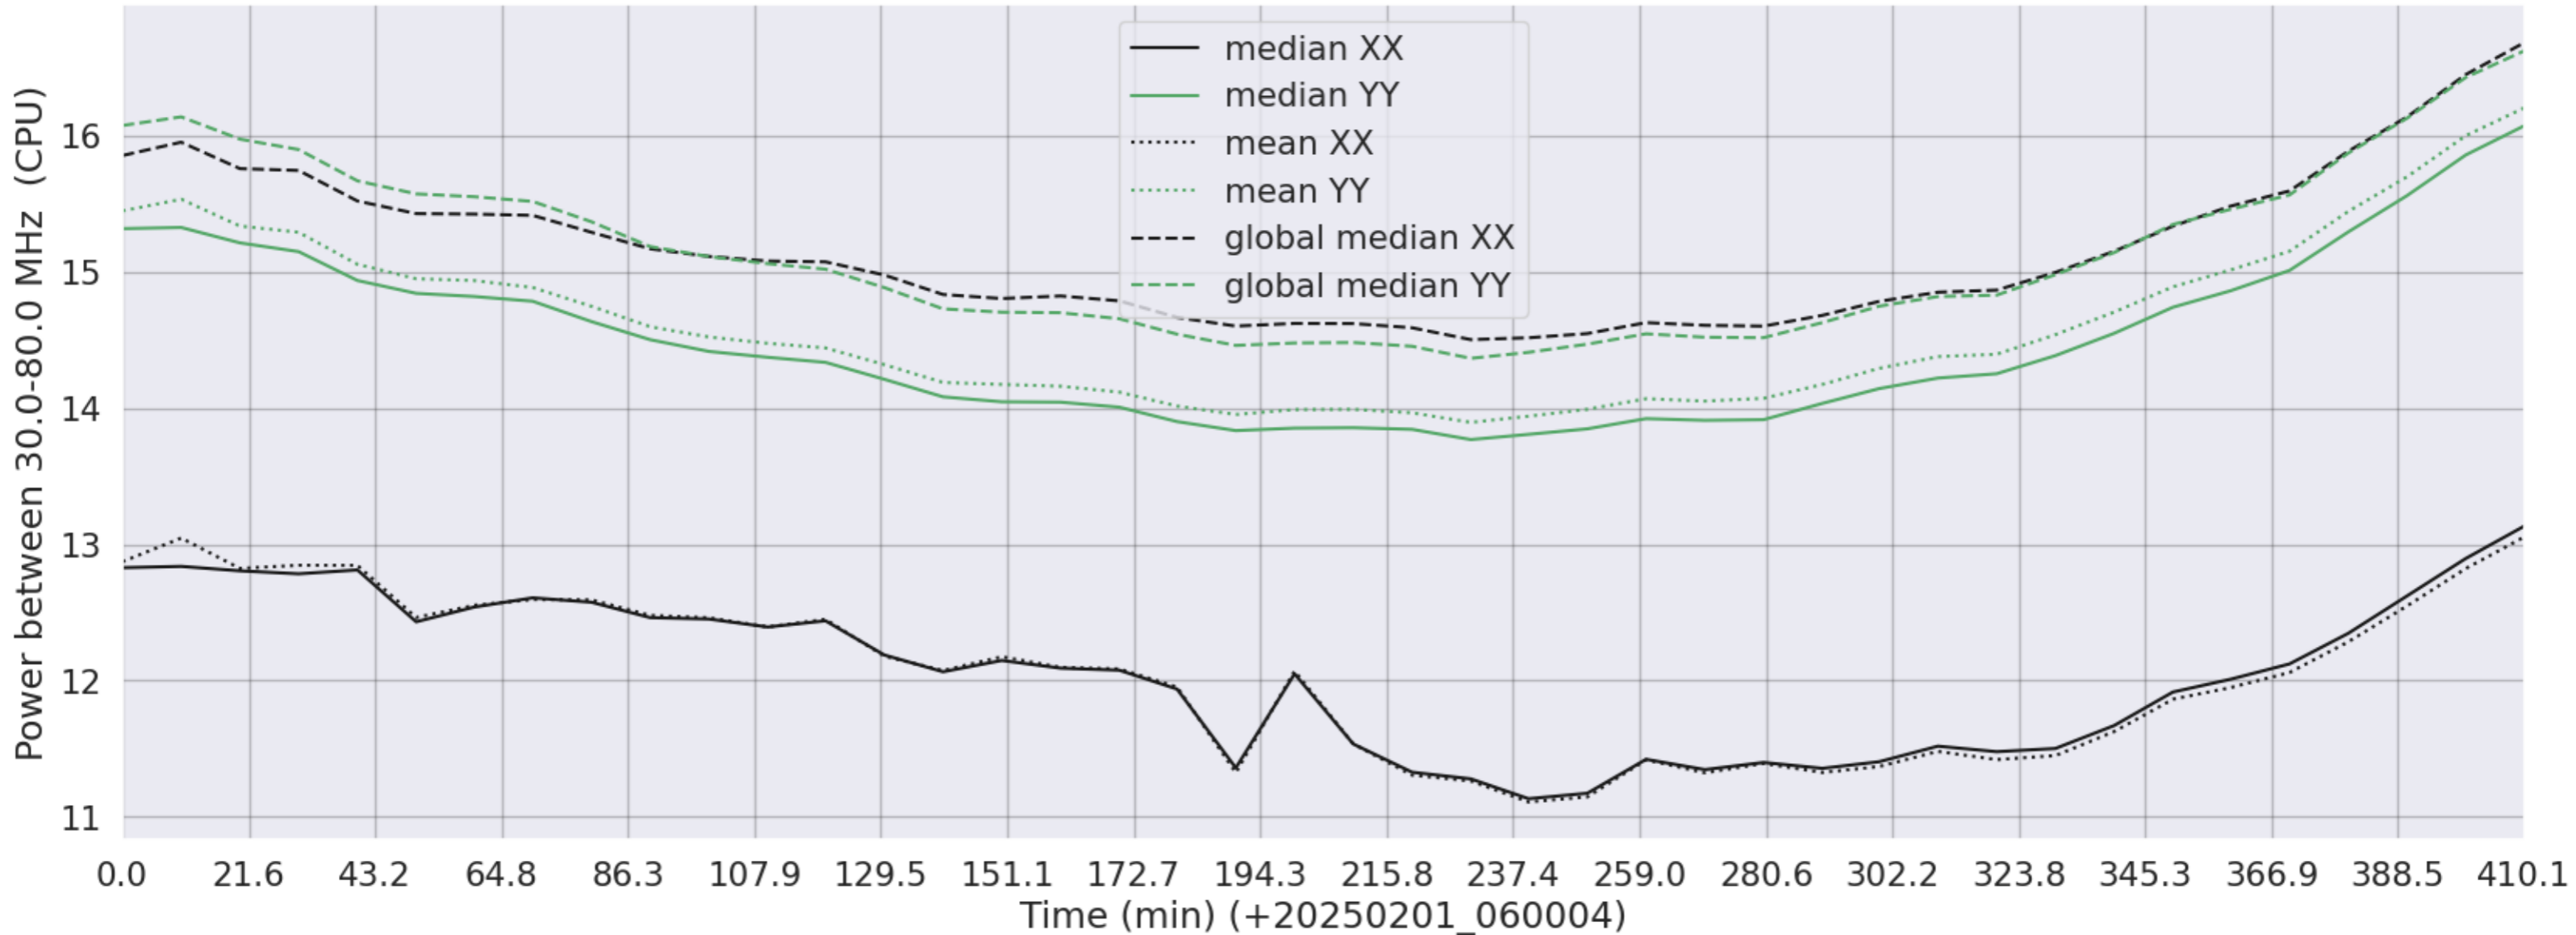

LWA215 - Correlator# 331 - XX FLAGS:Good - YY FLAGS:Good

LWA243 - Correlator# 330 - XX FLAGS:BadSpecShape - YY FLAGS:Good