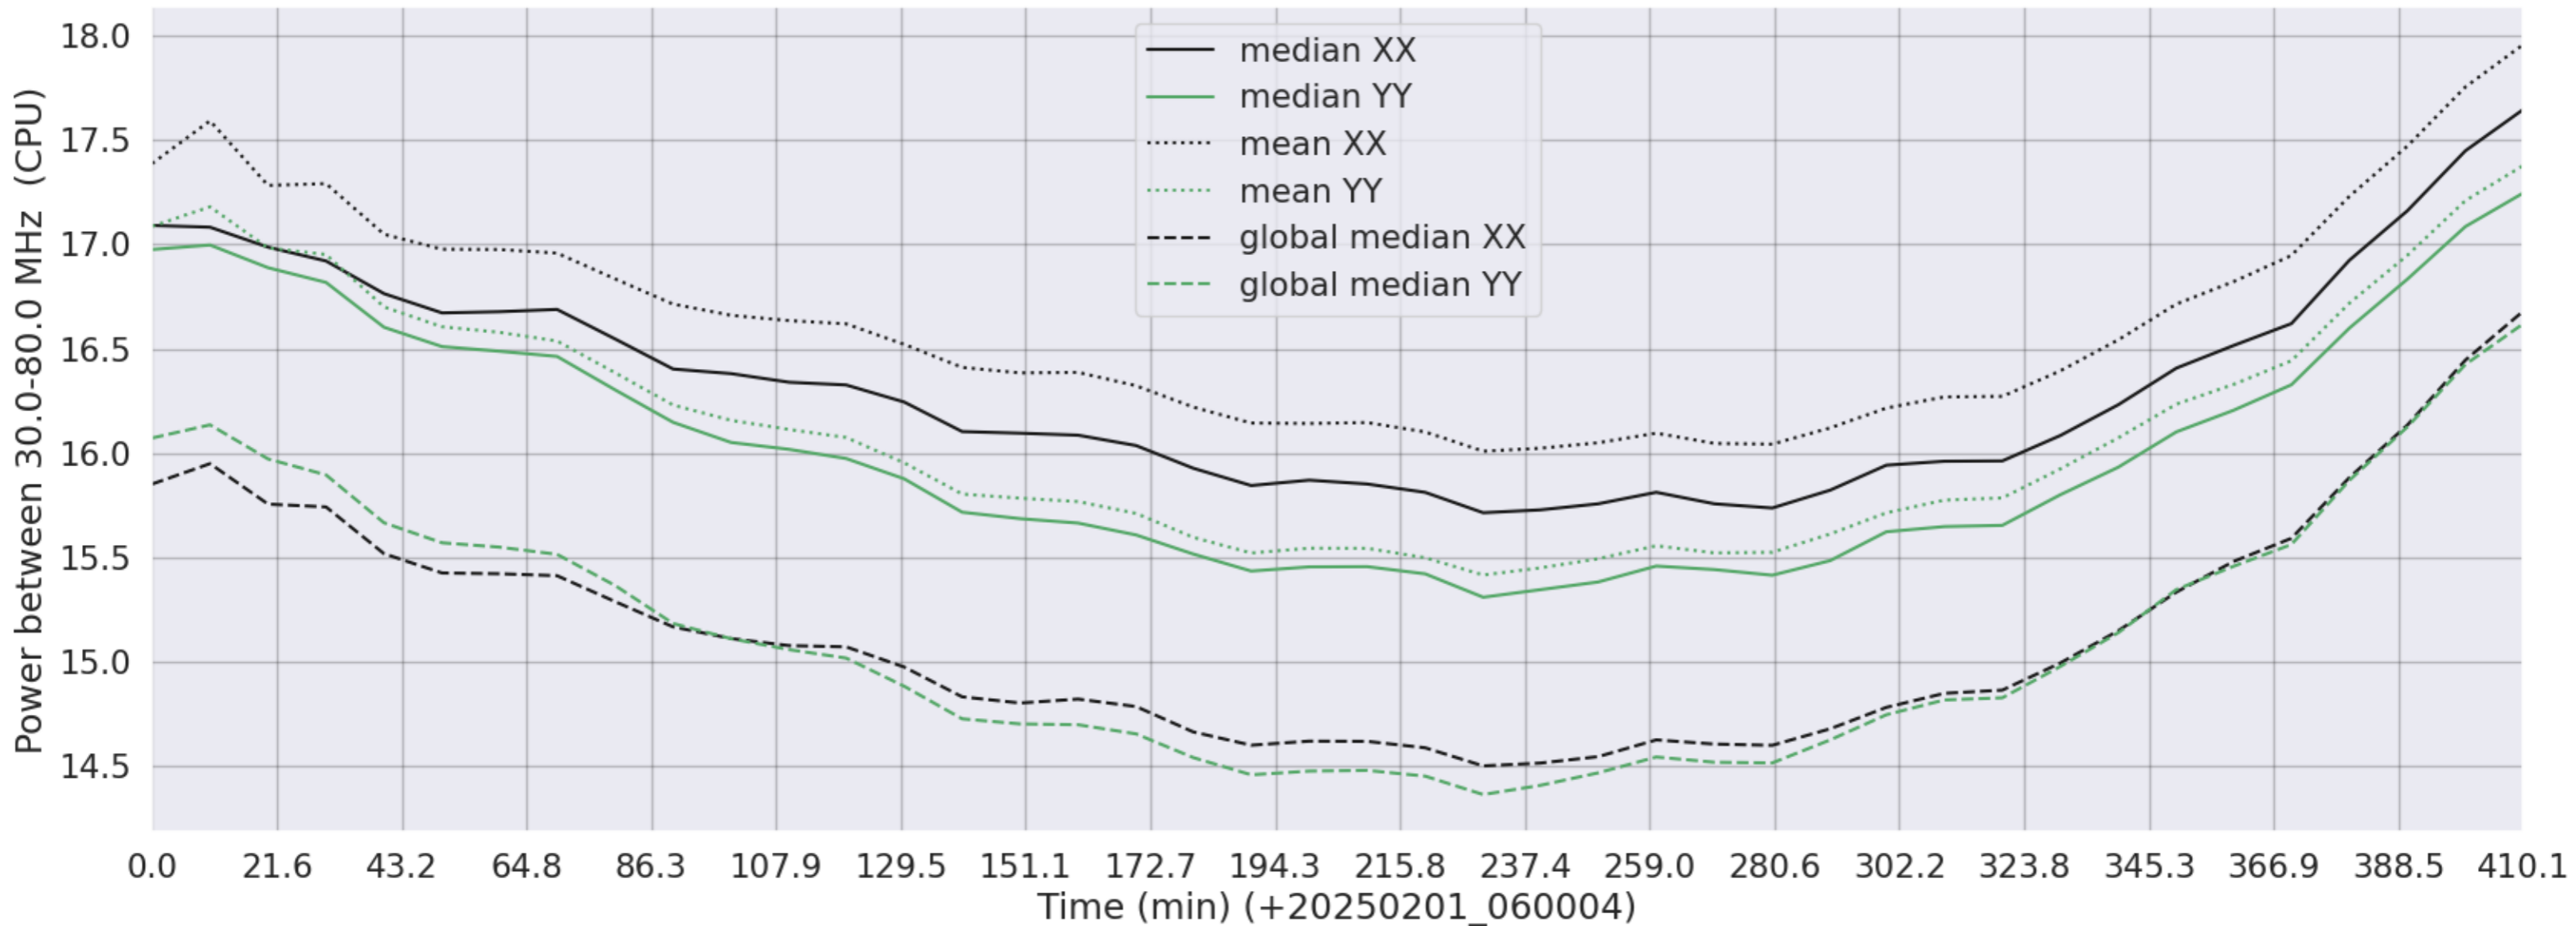

LWA003 - Correlator# 067 - XX FLAGS:Good - YY FLAGS:Good

LWA004 - Correlator# 066 - XX FLAGS:Good - YY FLAGS:Good