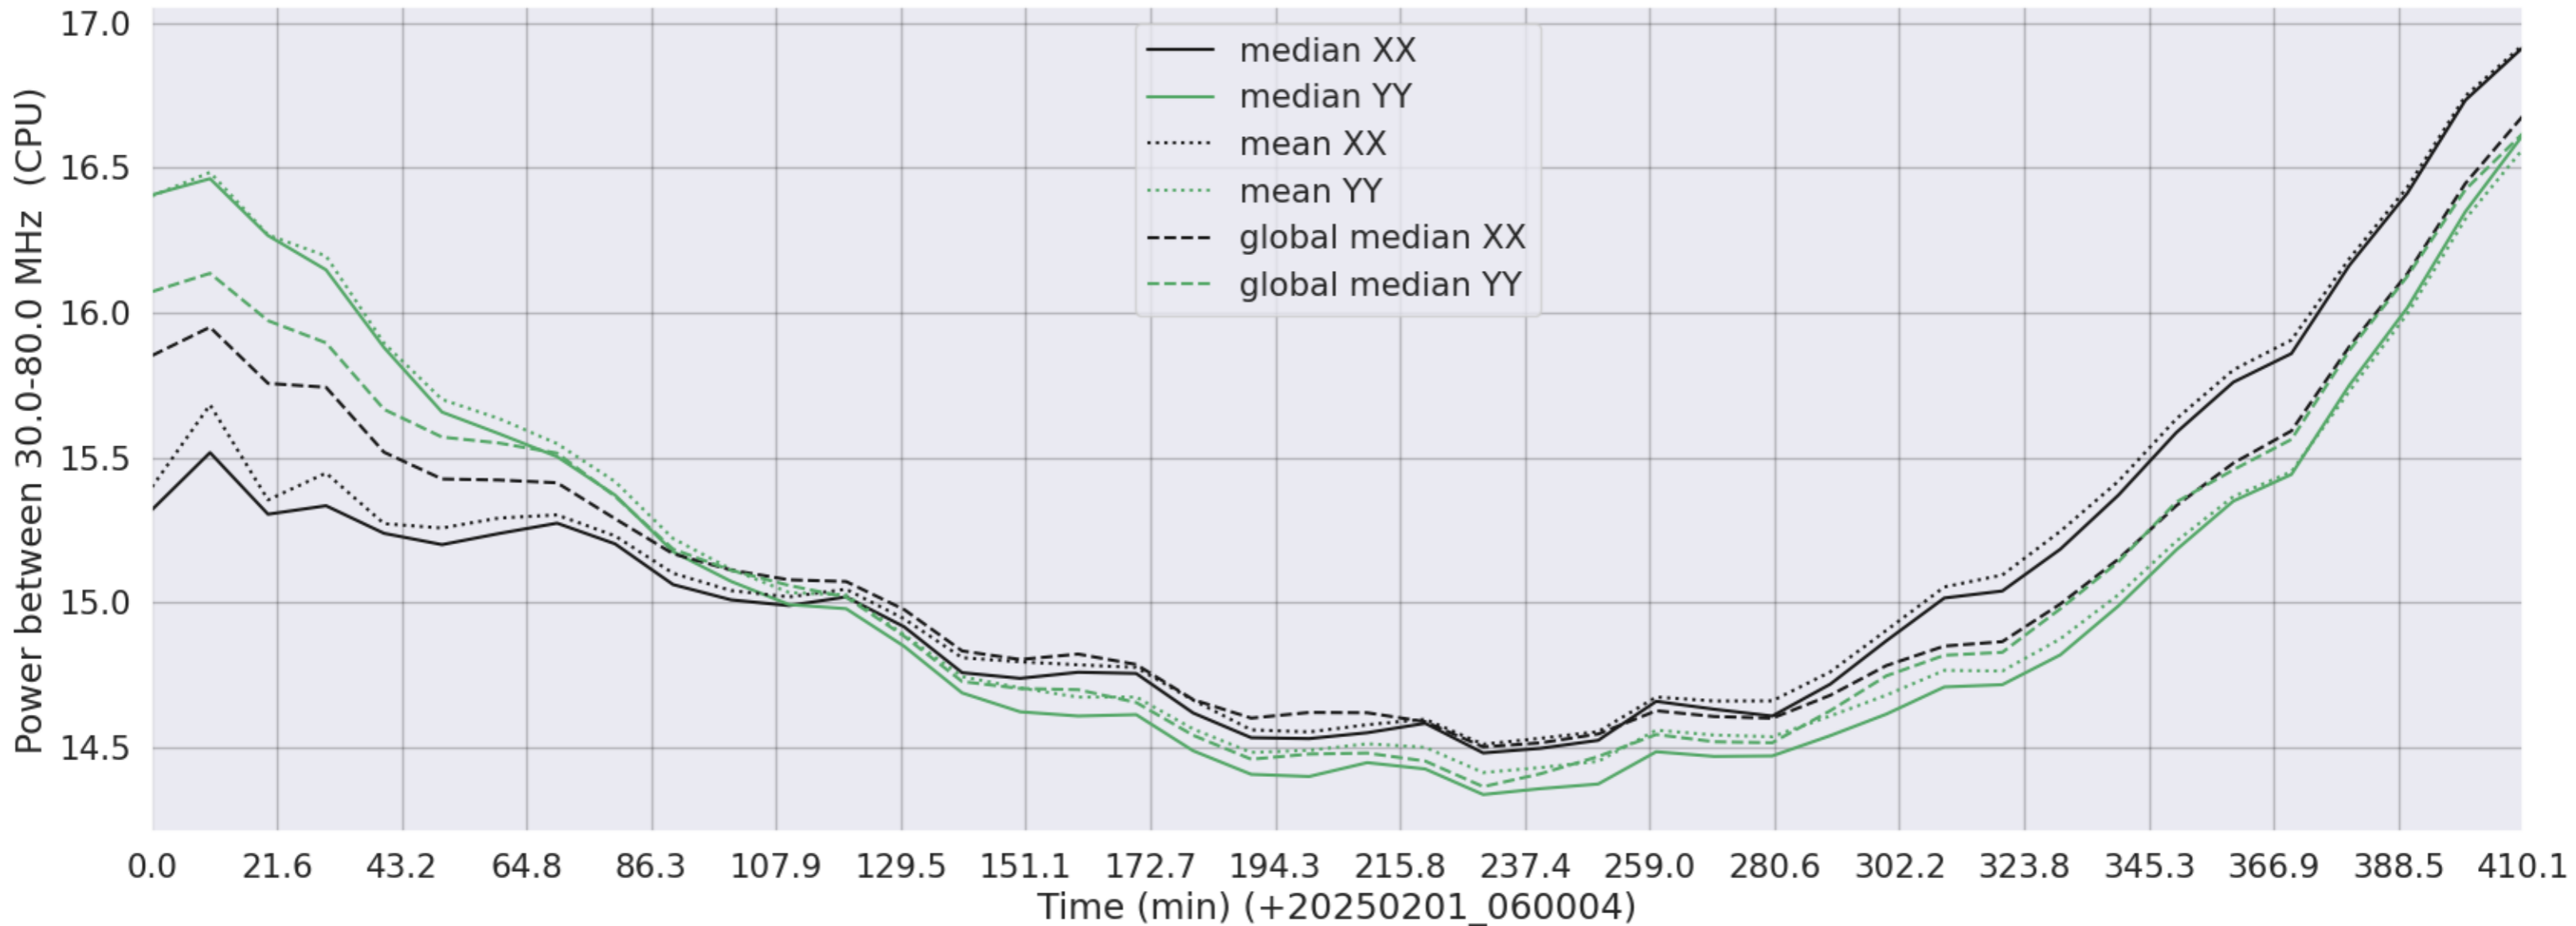

LWA298 - Correlator# 049 - XX FLAGS:Good - YY FLAGS:Good

LWA301 - Correlator# 048 - XX FLAGS:Good - YY FLAGS:Good