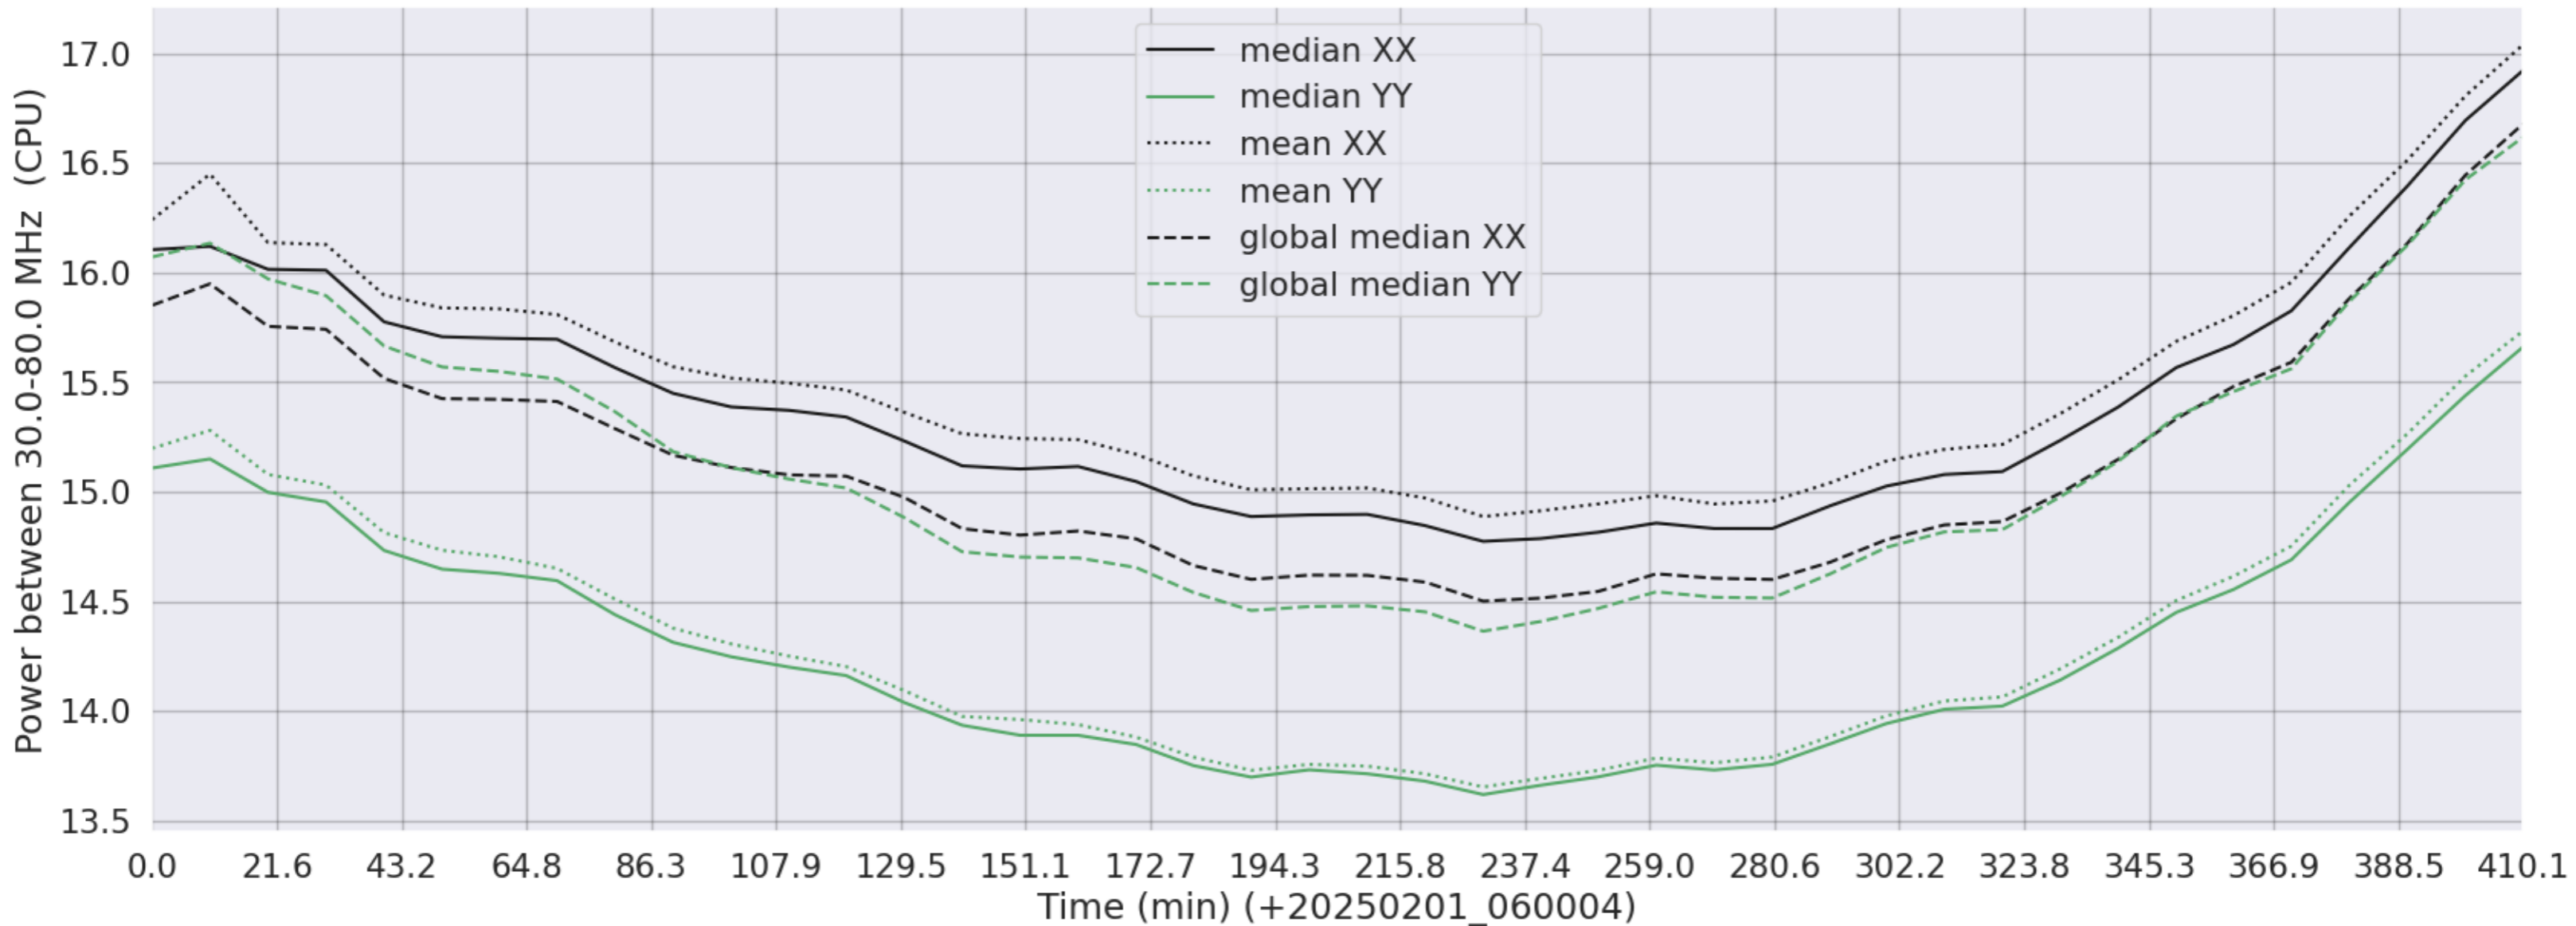

LWA013 - Correlator# 096 - XX FLAGS:Good - YY FLAGS:Good

LWA016 - Correlator# 097 - XX FLAGS:Good - YY FLAGS:Good

LWA015 - Correlator# 098 - XX FLAGS:Good - YY FLAGS:Good

LWA014 - Correlator# 099 - XX FLAGS:Good - YY FLAGS:Good