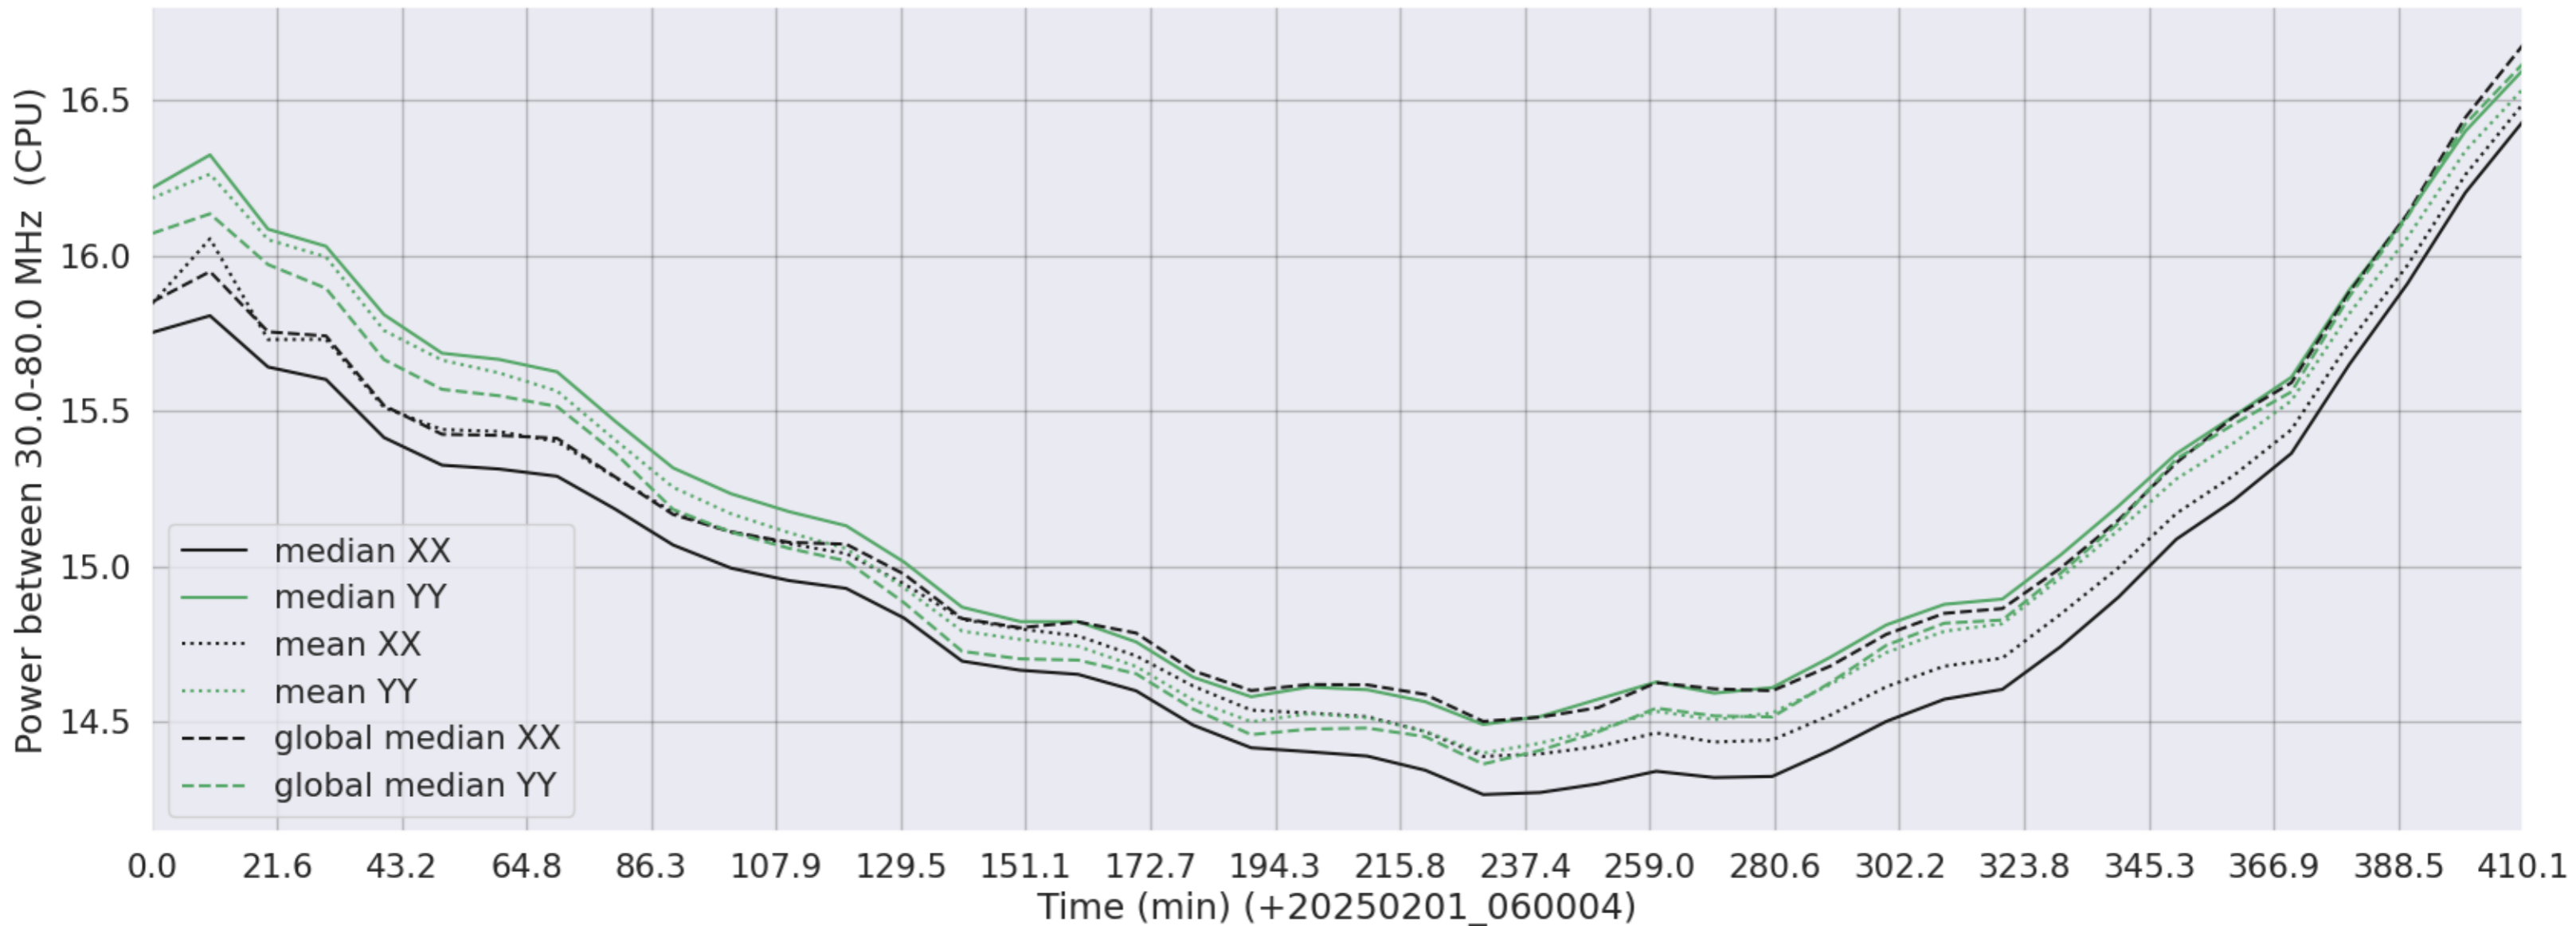

LWA054 - Correlator# 118 - XX FLAGS:Good - YY FLAGS:Good

LWA052 - Correlator# 117 - XX FLAGS:Good - YY FLAGS:Good