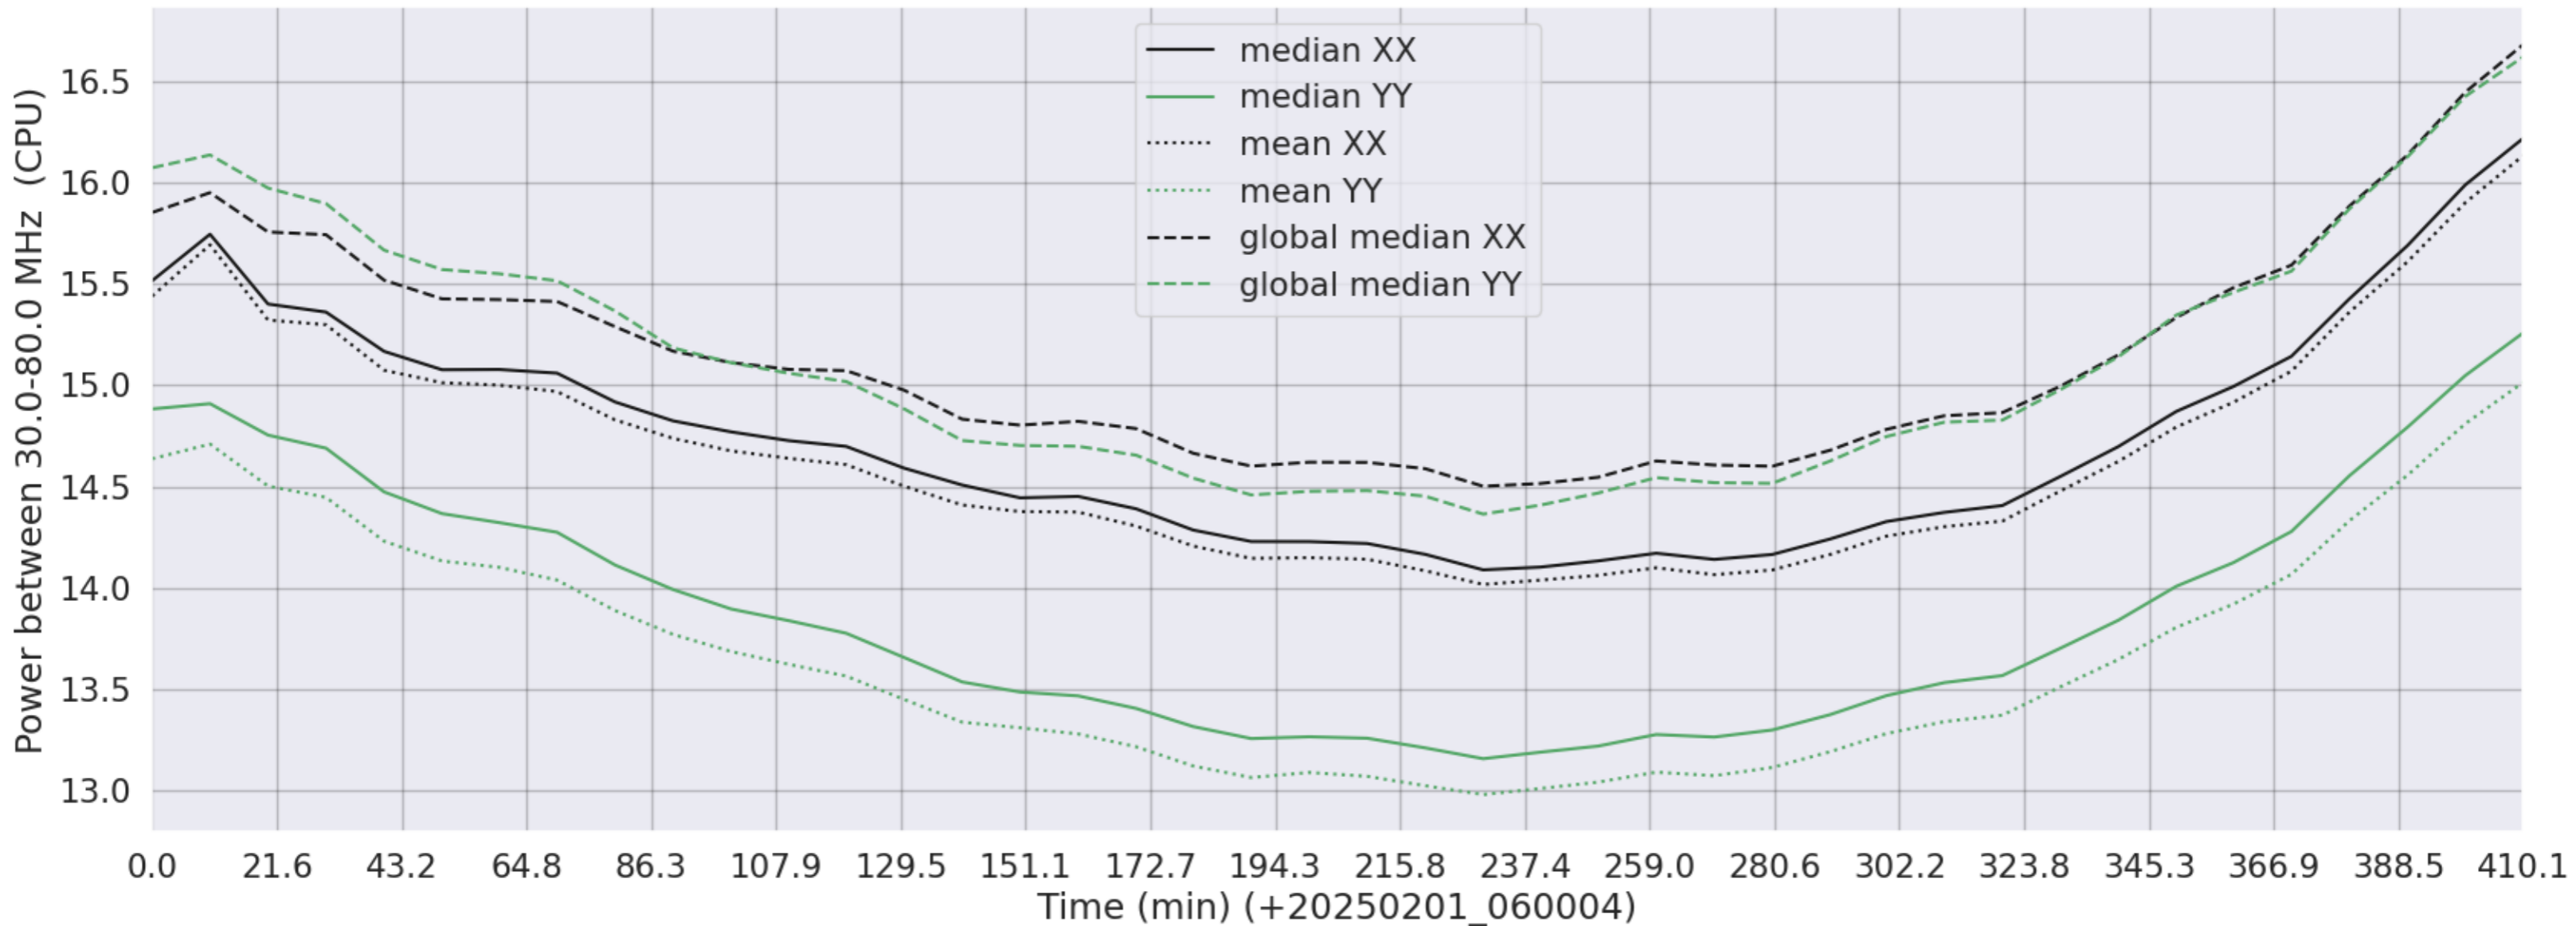

LWA190 - Correlator# 244 - XX FLAGS:Good - YY FLAGS:LowPower

LWA189 - Correlator# 245 - XX FLAGS:Good - YY FLAGS:Good

LWA191 - Correlator# 246 - XX FLAGS:Good - YY FLAGS:Good

LWA192 - Correlator# 247 - XX FLAGS:Good - YY FLAGS:Good