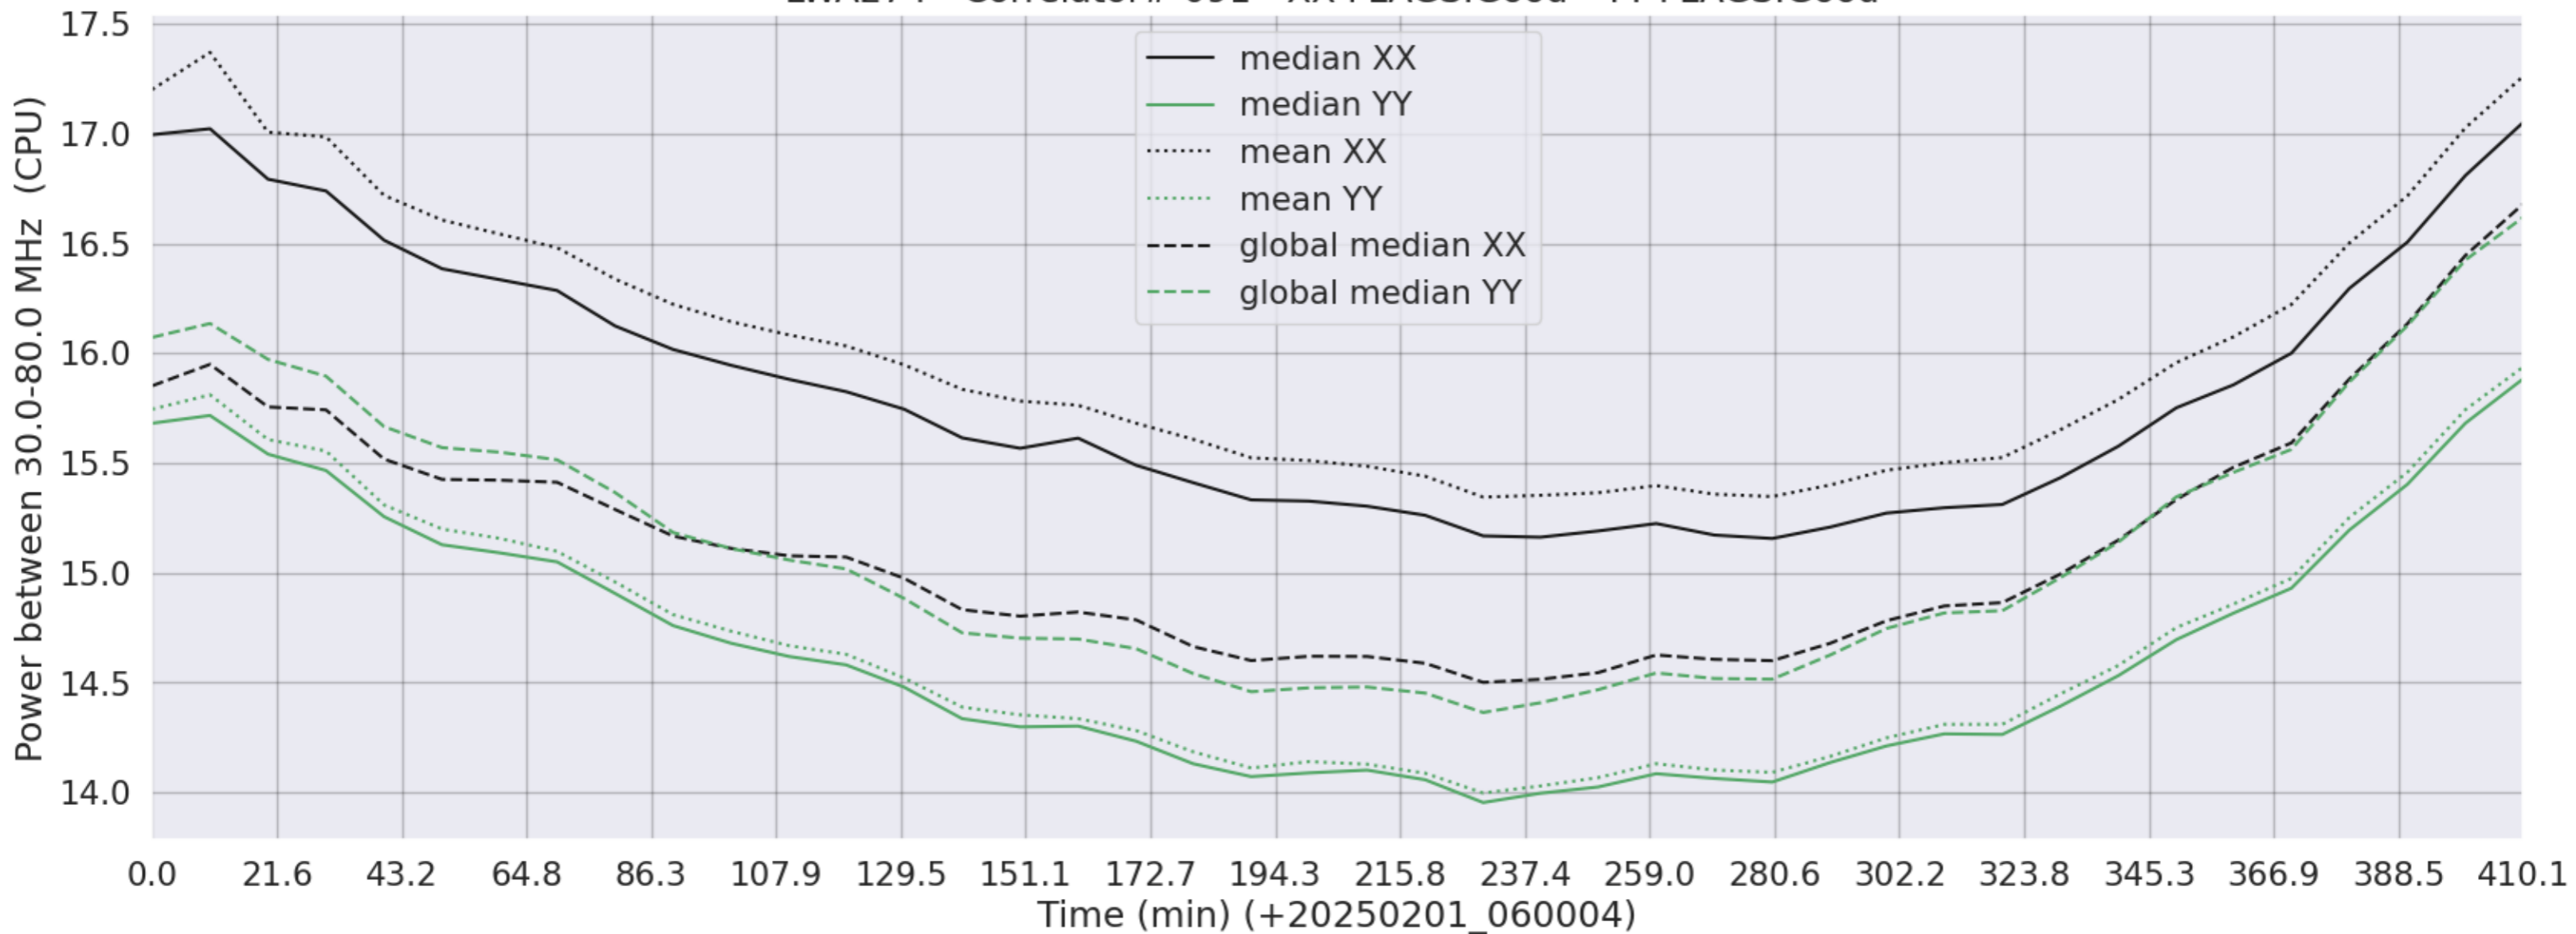

LWA077 - Correlator# 088 - XX FLAGS:Good - YY FLAGS:Good

LWA075 - Correlator# 089 - XX FLAGS:Good - YY FLAGS:Good

LWA275 - Correlator# 090 - XX FLAGS:Good - YY FLAGS:Good

LWA274 - Correlator# 091 - XX FLAGS:Good - YY FLAGS:Good