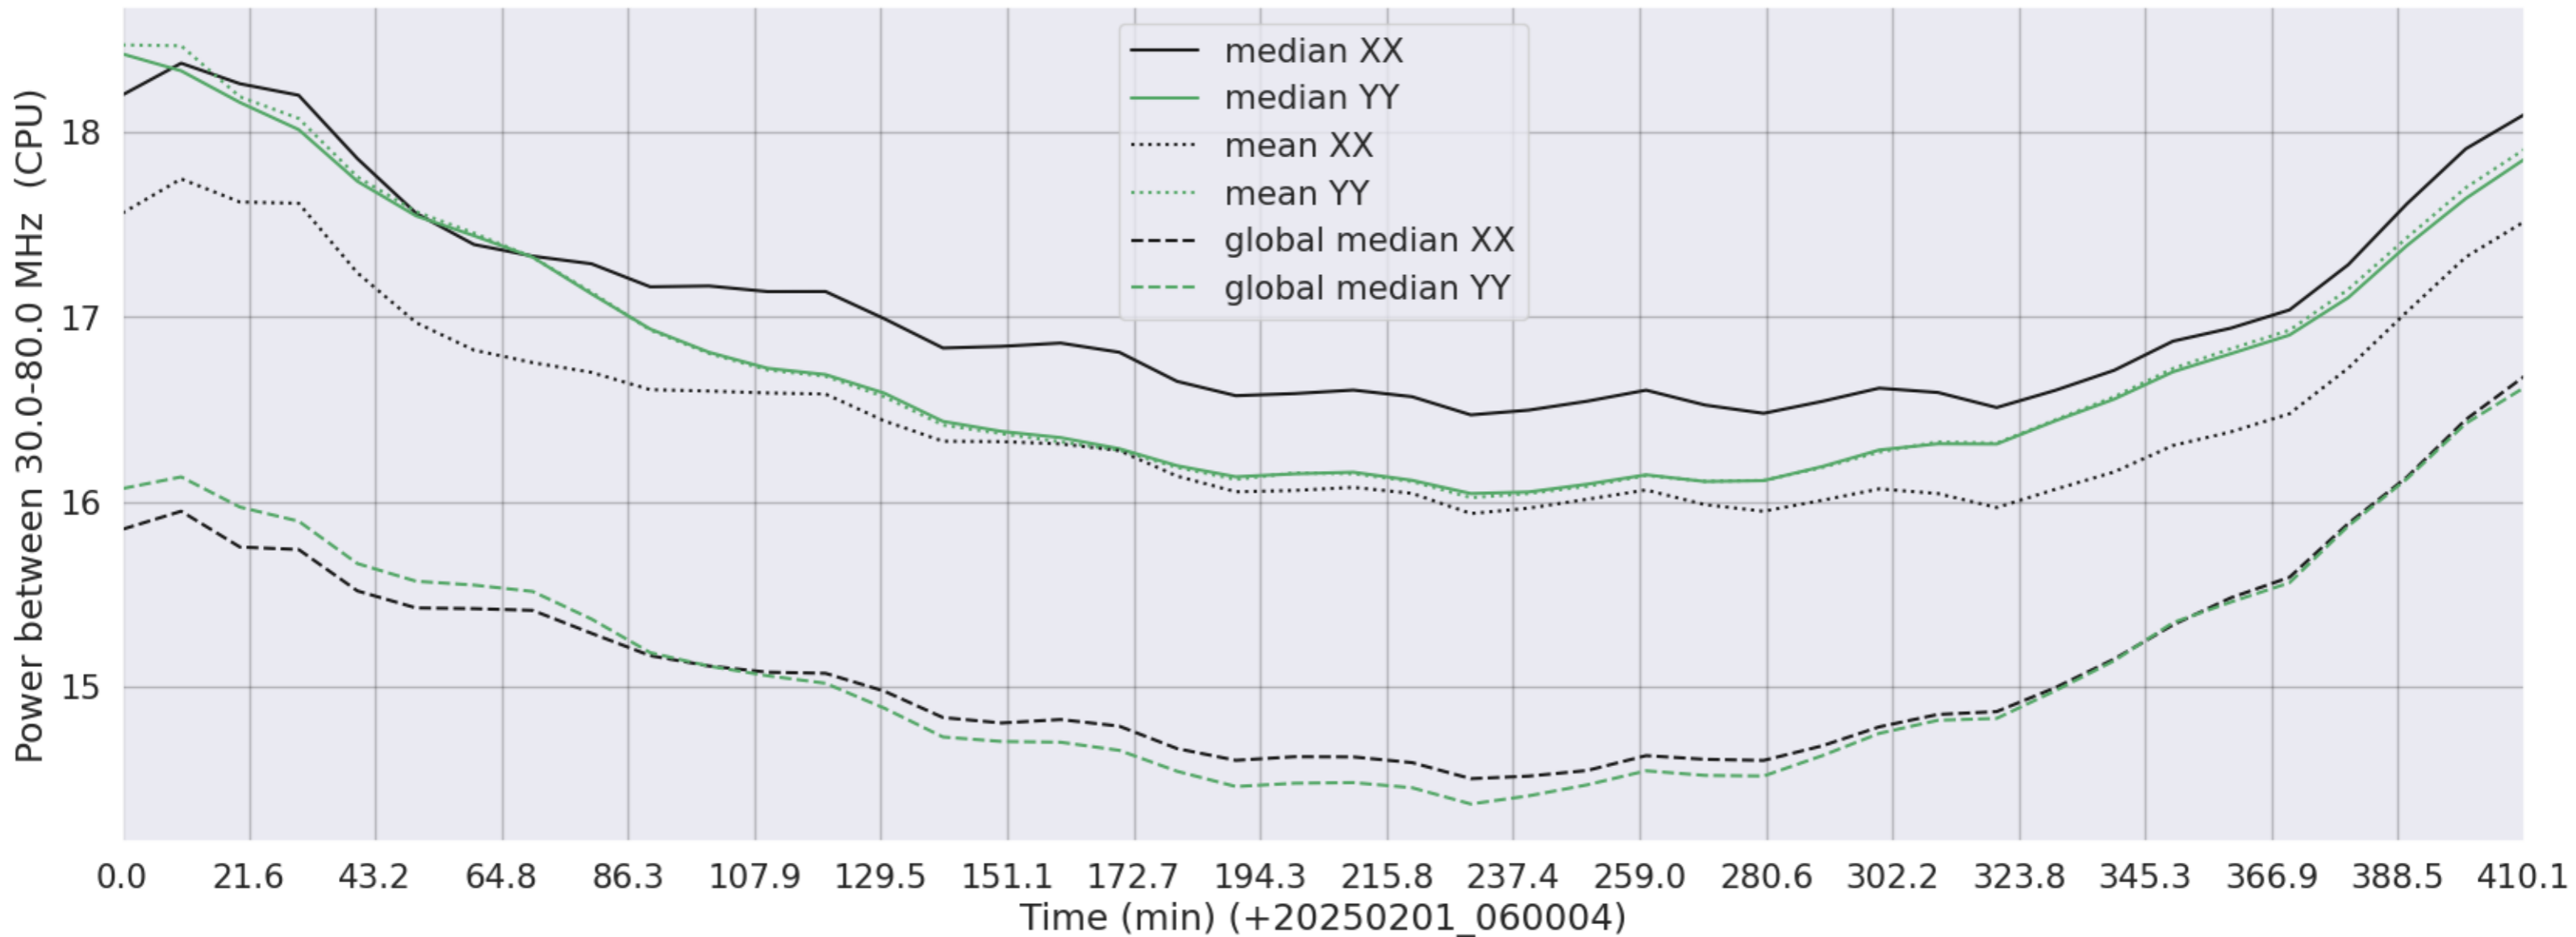

LWA178 - Correlator# 221 - XX FLAGS:Good - YY FLAGS:Good

LWA279 - Correlator# 220 - XX FLAGS:Good - YY FLAGS:Good