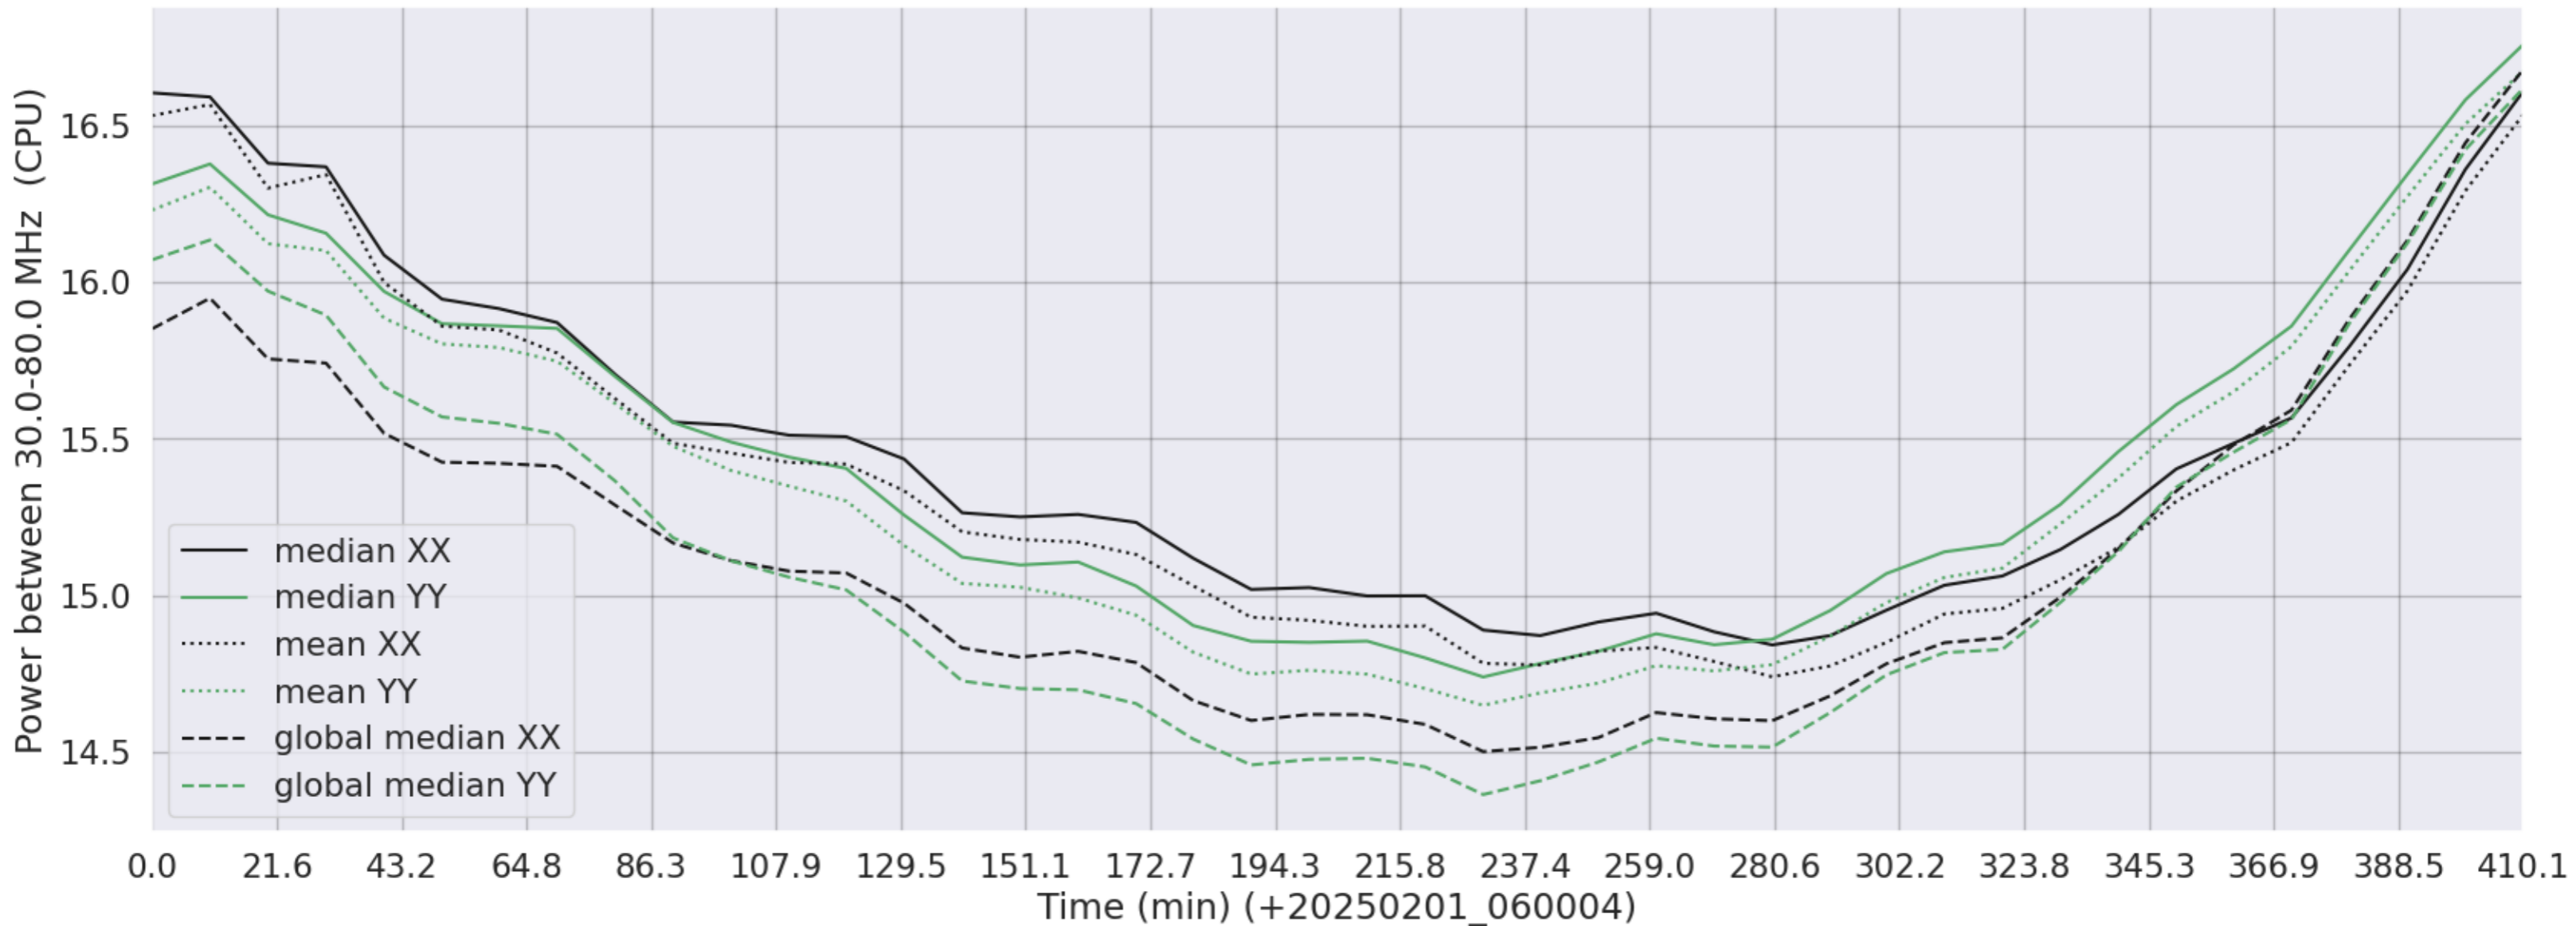

LWA266 - Correlator# 000 - XX FLAGS:Good - YY FLAGS:Good

LWA259 - Correlator# 001 - XX FLAGS:Good - YY FLAGS:Good

LWA268 - Correlator# 002 - XX FLAGS:Good - YY FLAGS:Good

LWA267 - Correlator# 003 - XX FLAGS:Good - YY FLAGS:Good