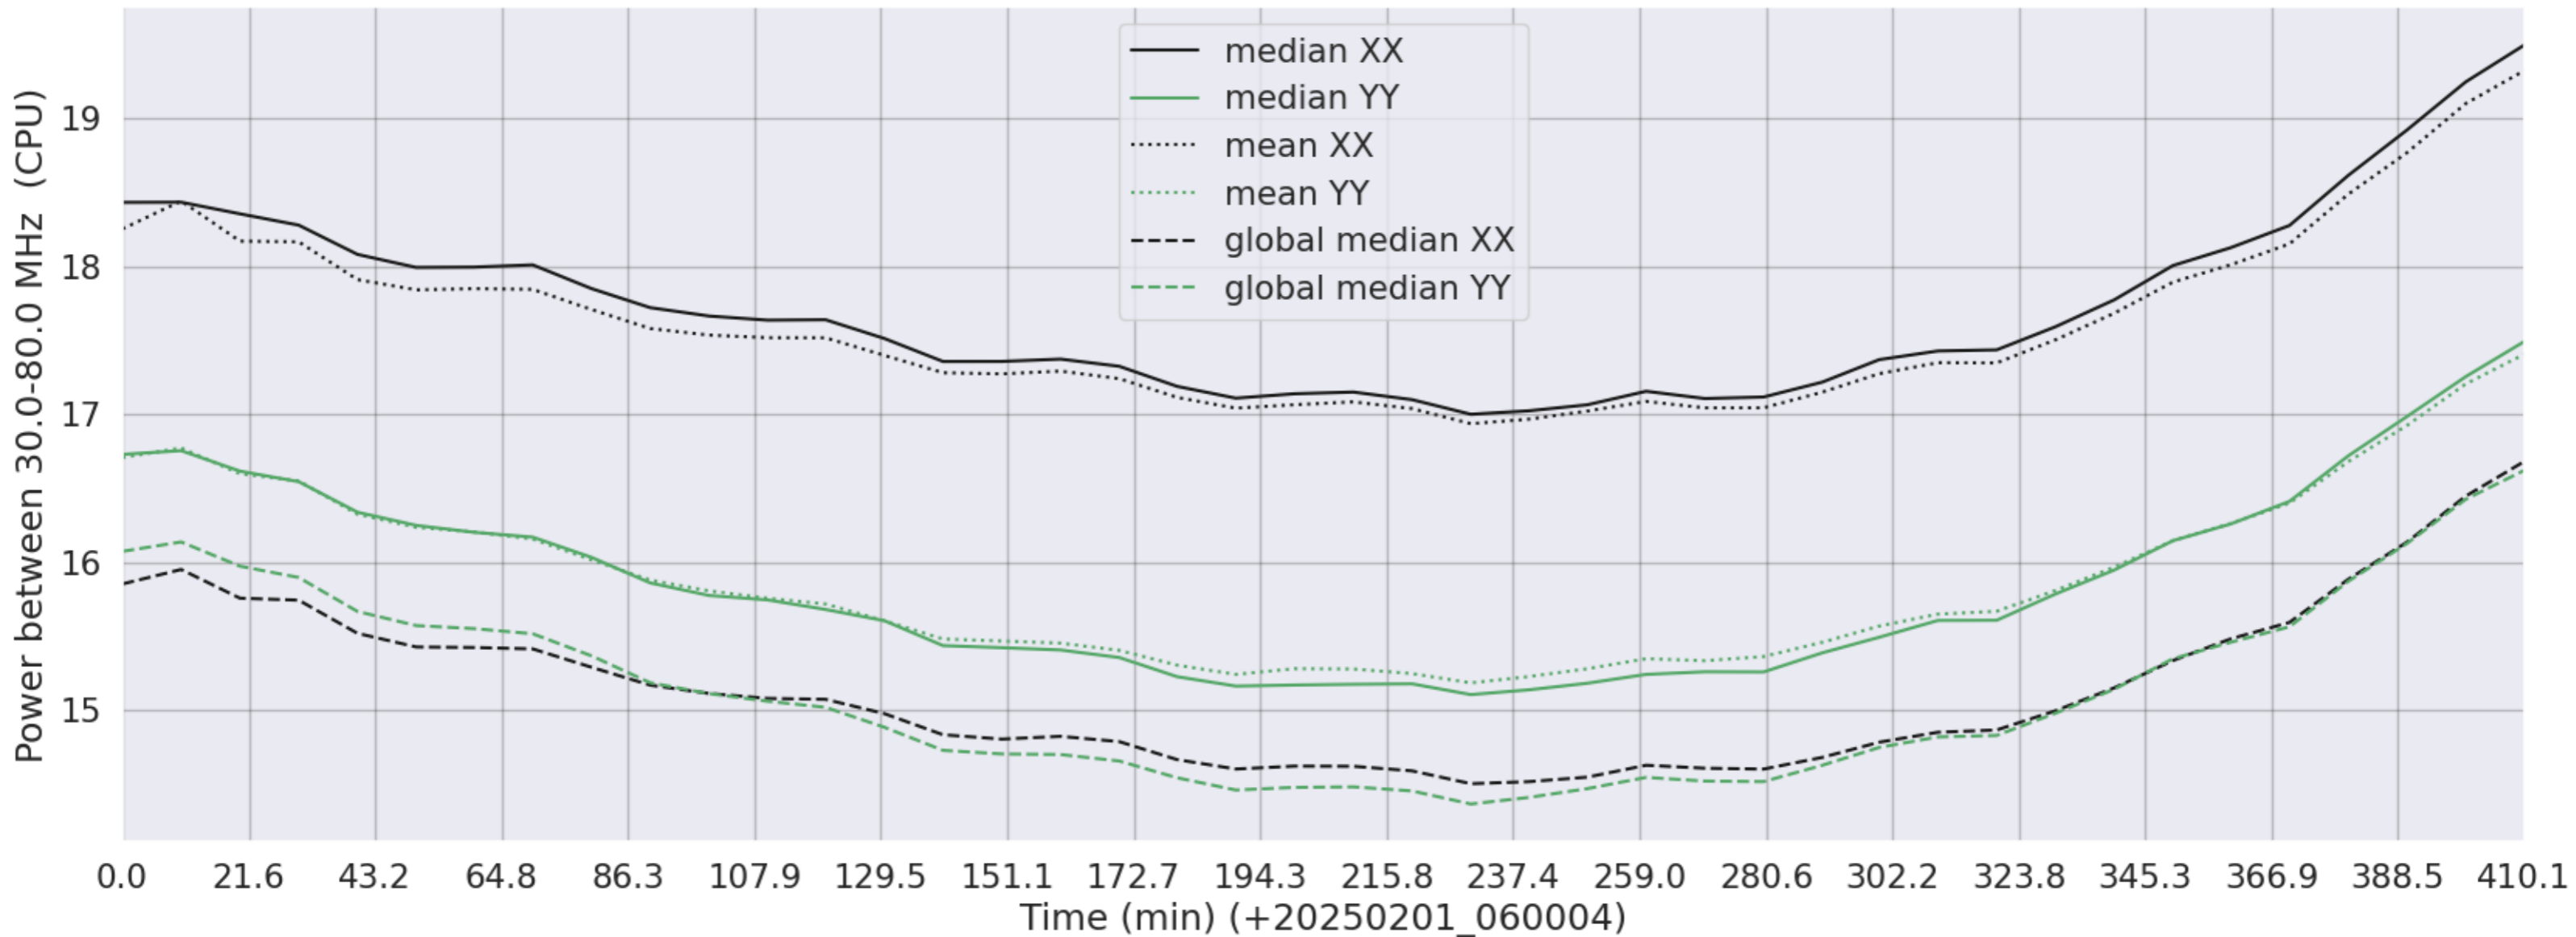

LWA137 - Correlator# 258 - XX FLAGS:Good - YY FLAGS:Good

LWA133 - Correlator# 257 - XX FLAGS:Good - YY FLAGS:Good