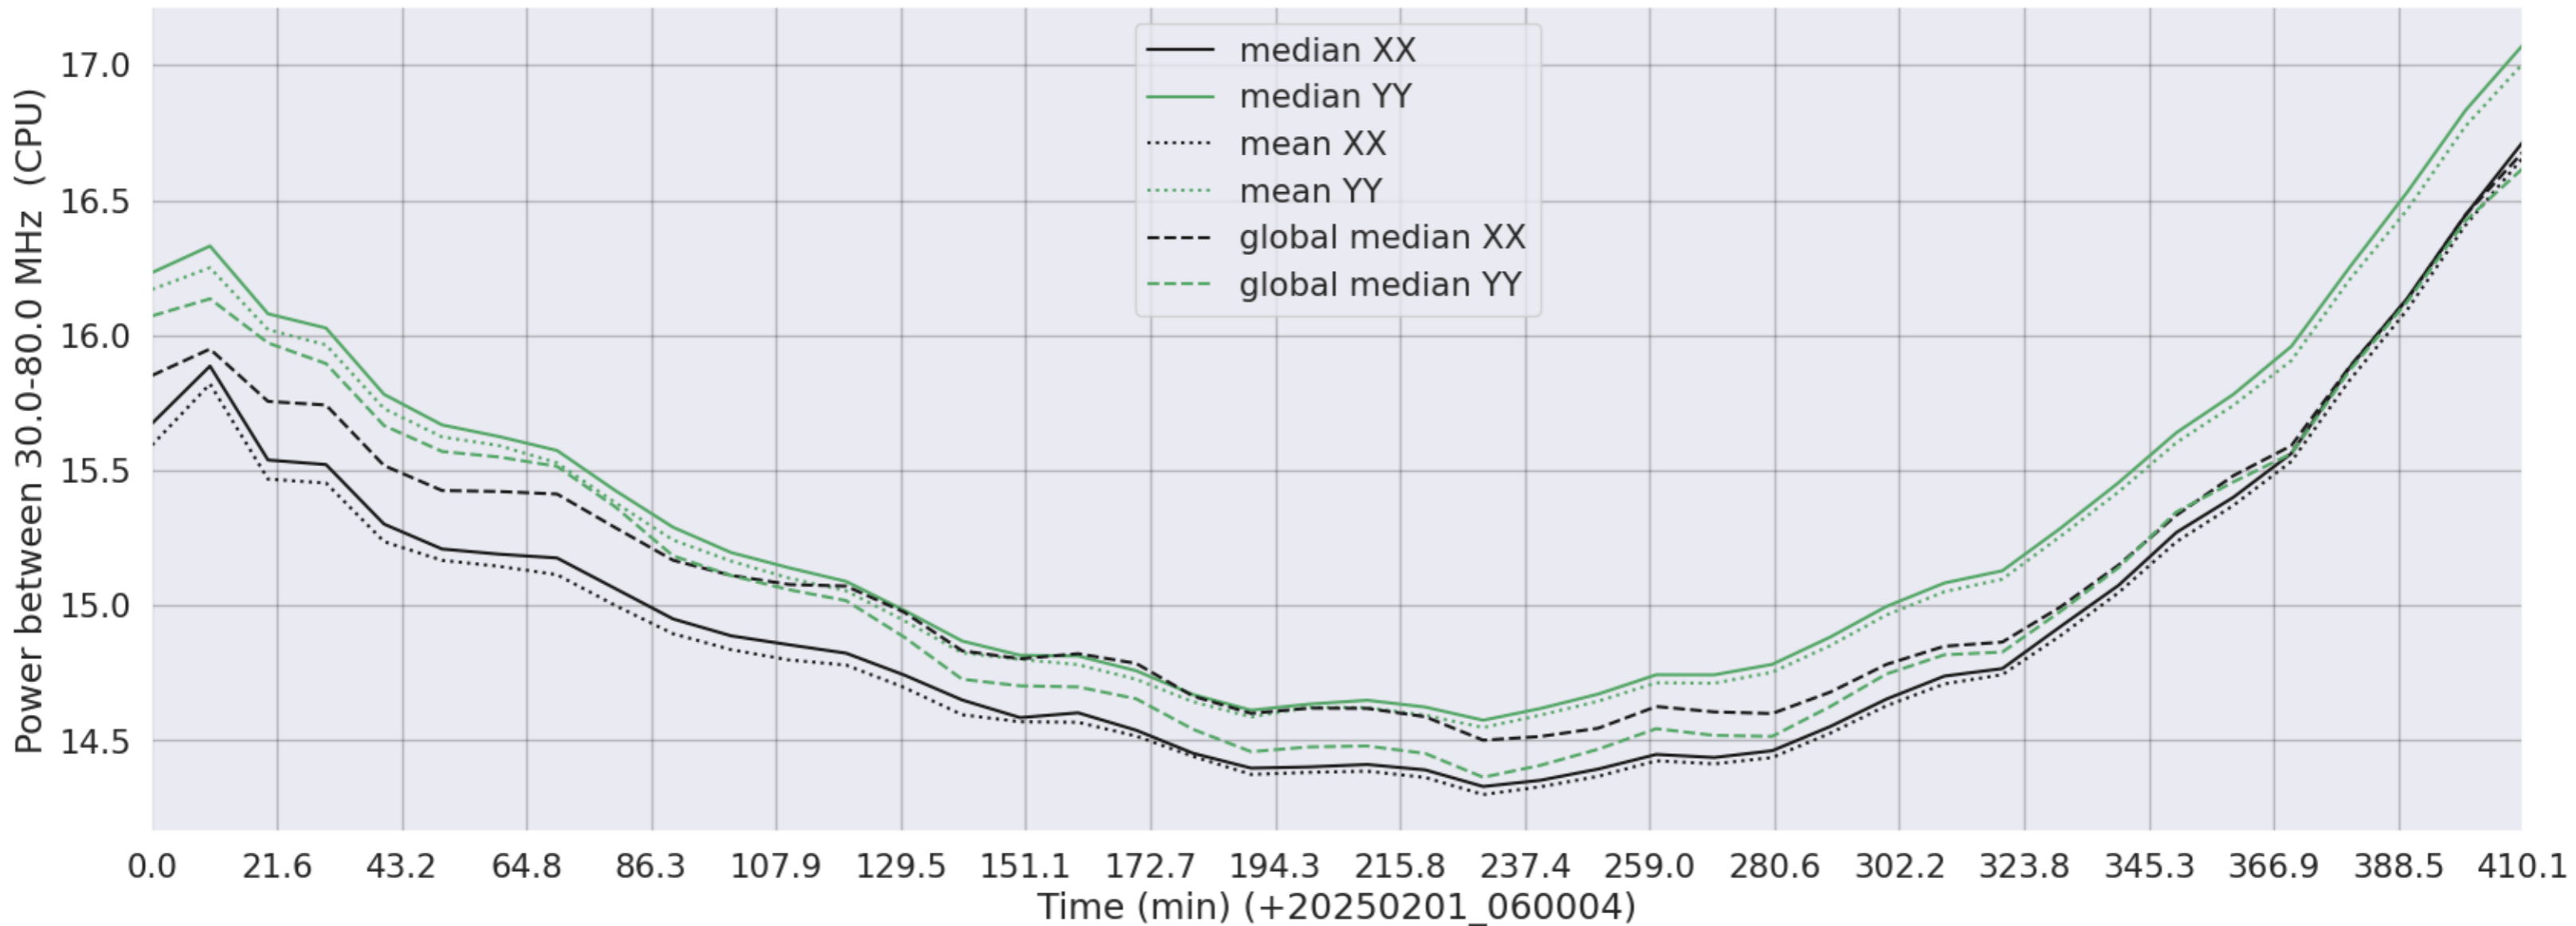

LWA096 - Correlator# 145 - XX FLAGS:Good - YY FLAGS:Good

LWA089 - Correlator# 144 - XX FLAGS:Good - YY FLAGS:Good