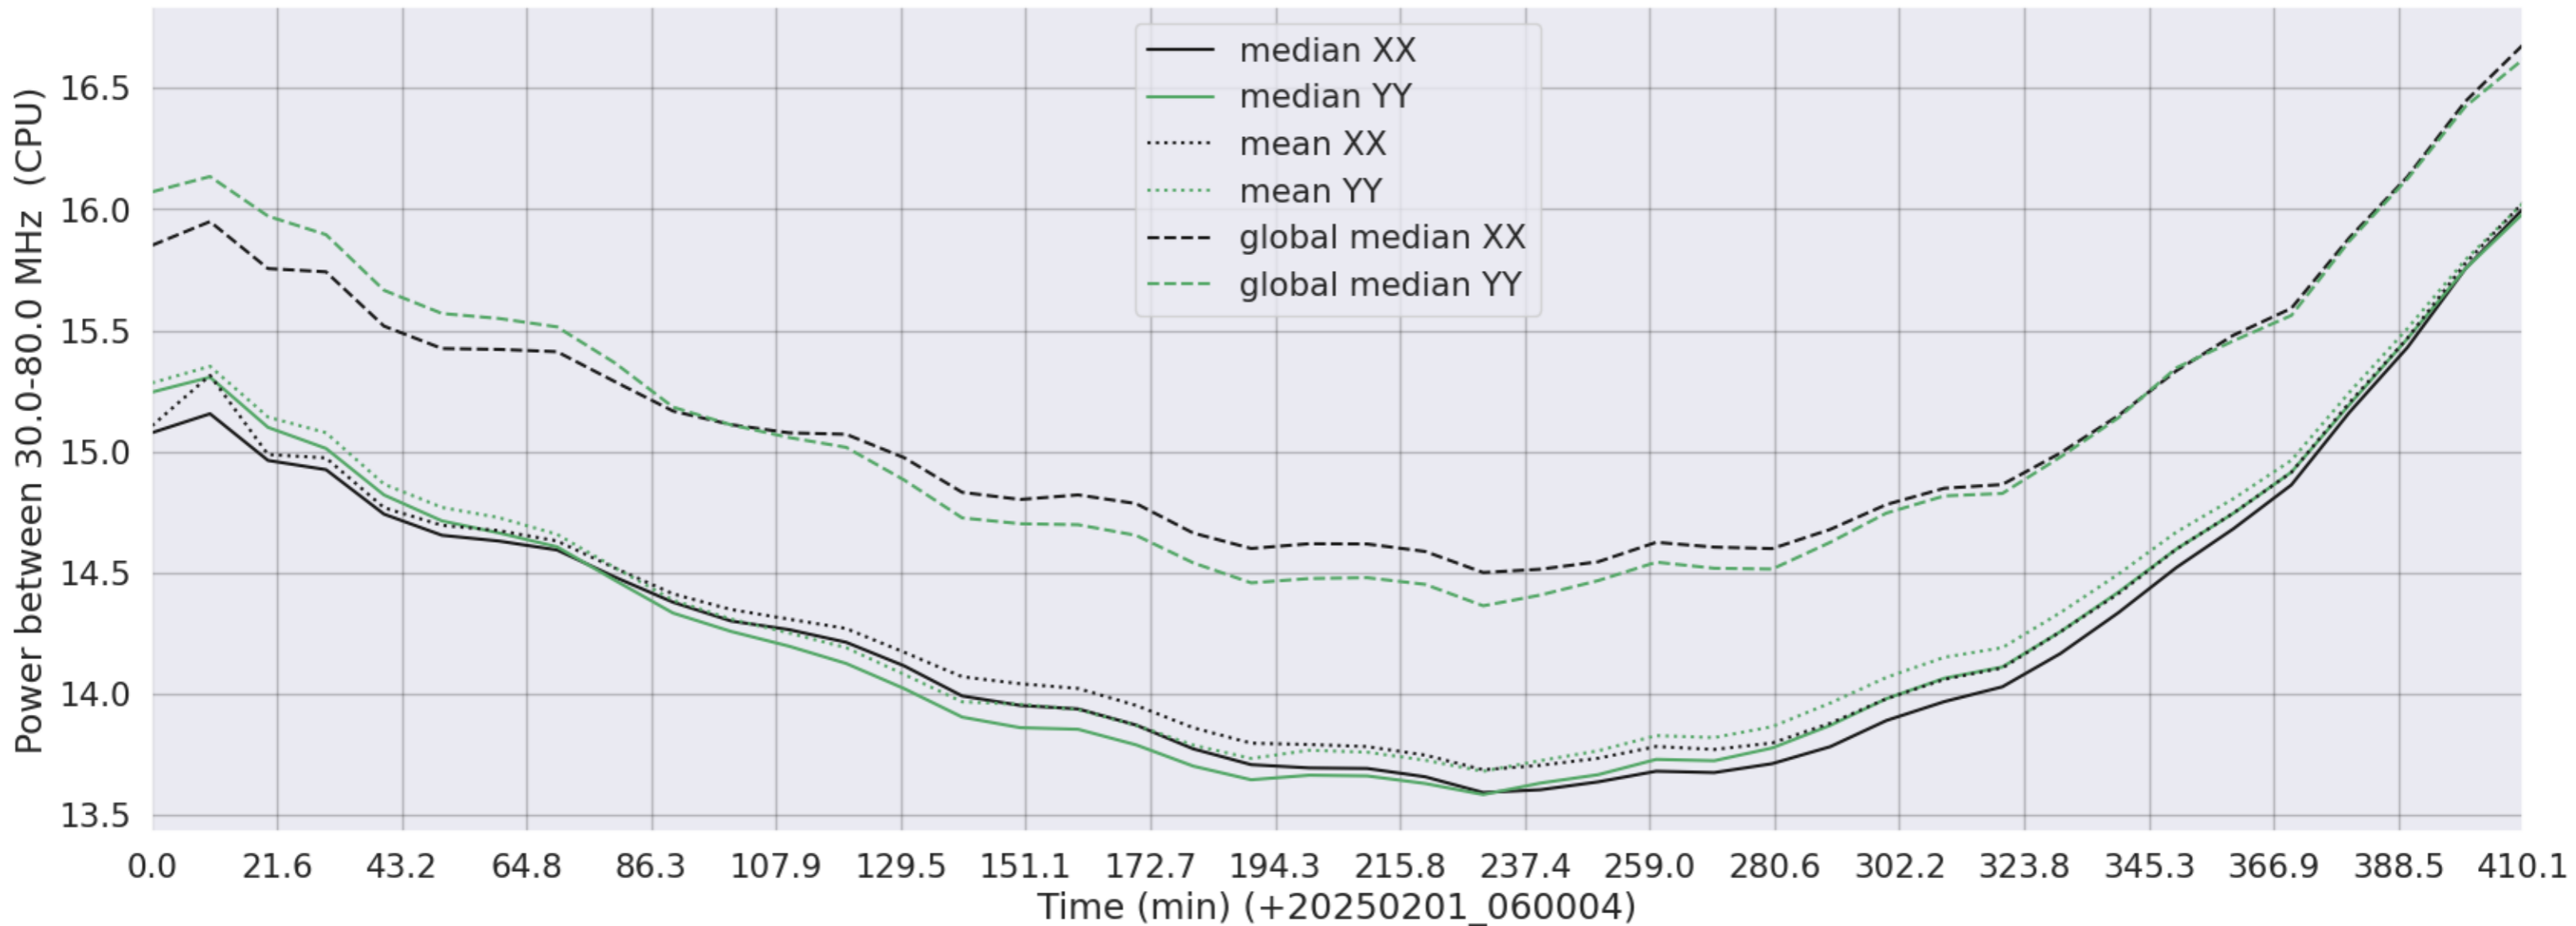

LWA246 - Correlator# 340 - XX FLAGS:Good - YY FLAGS:Good

LWA245 - Correlator# 341 - XX FLAGS:BadSpecShape - YY FLAGS:Good

LWA249 - Correlator# 342 - XX FLAGS:Good - YY FLAGS:Good

LWA248 - Correlator# 343 - XX FLAGS:Good - YY FLAGS:Good