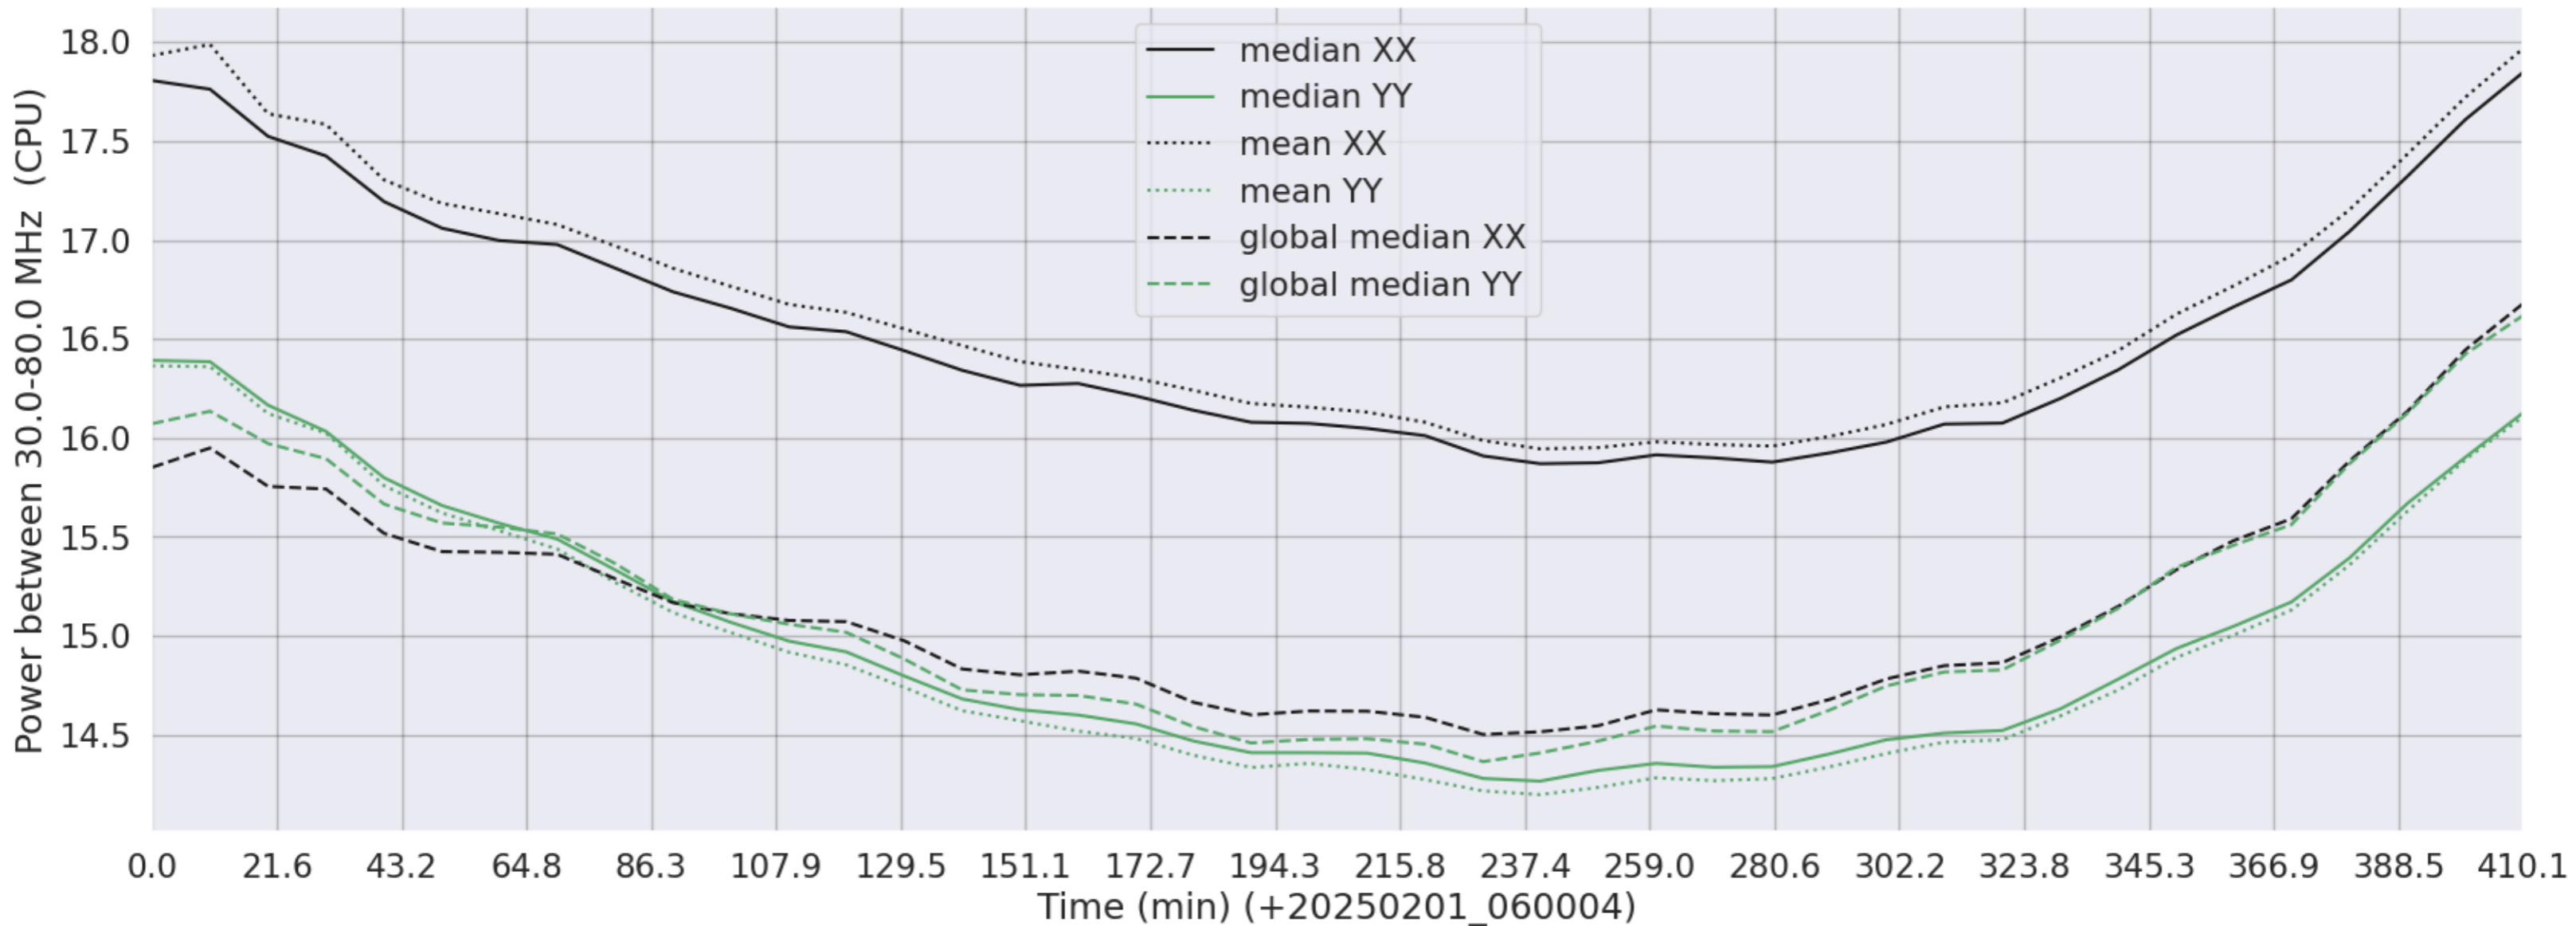

LWA279 - Correlator# 220 - XX FLAGS:Good - YY FLAGS:Good

LWA178 - Correlator# 221 - XX FLAGS:Good - YY FLAGS:Good

LWA355 - Correlator# 222 - XX FLAGS:Good - YY FLAGS:Good

LWA287 - Correlator# 223 - XX FLAGS:Good - YY FLAGS:Good