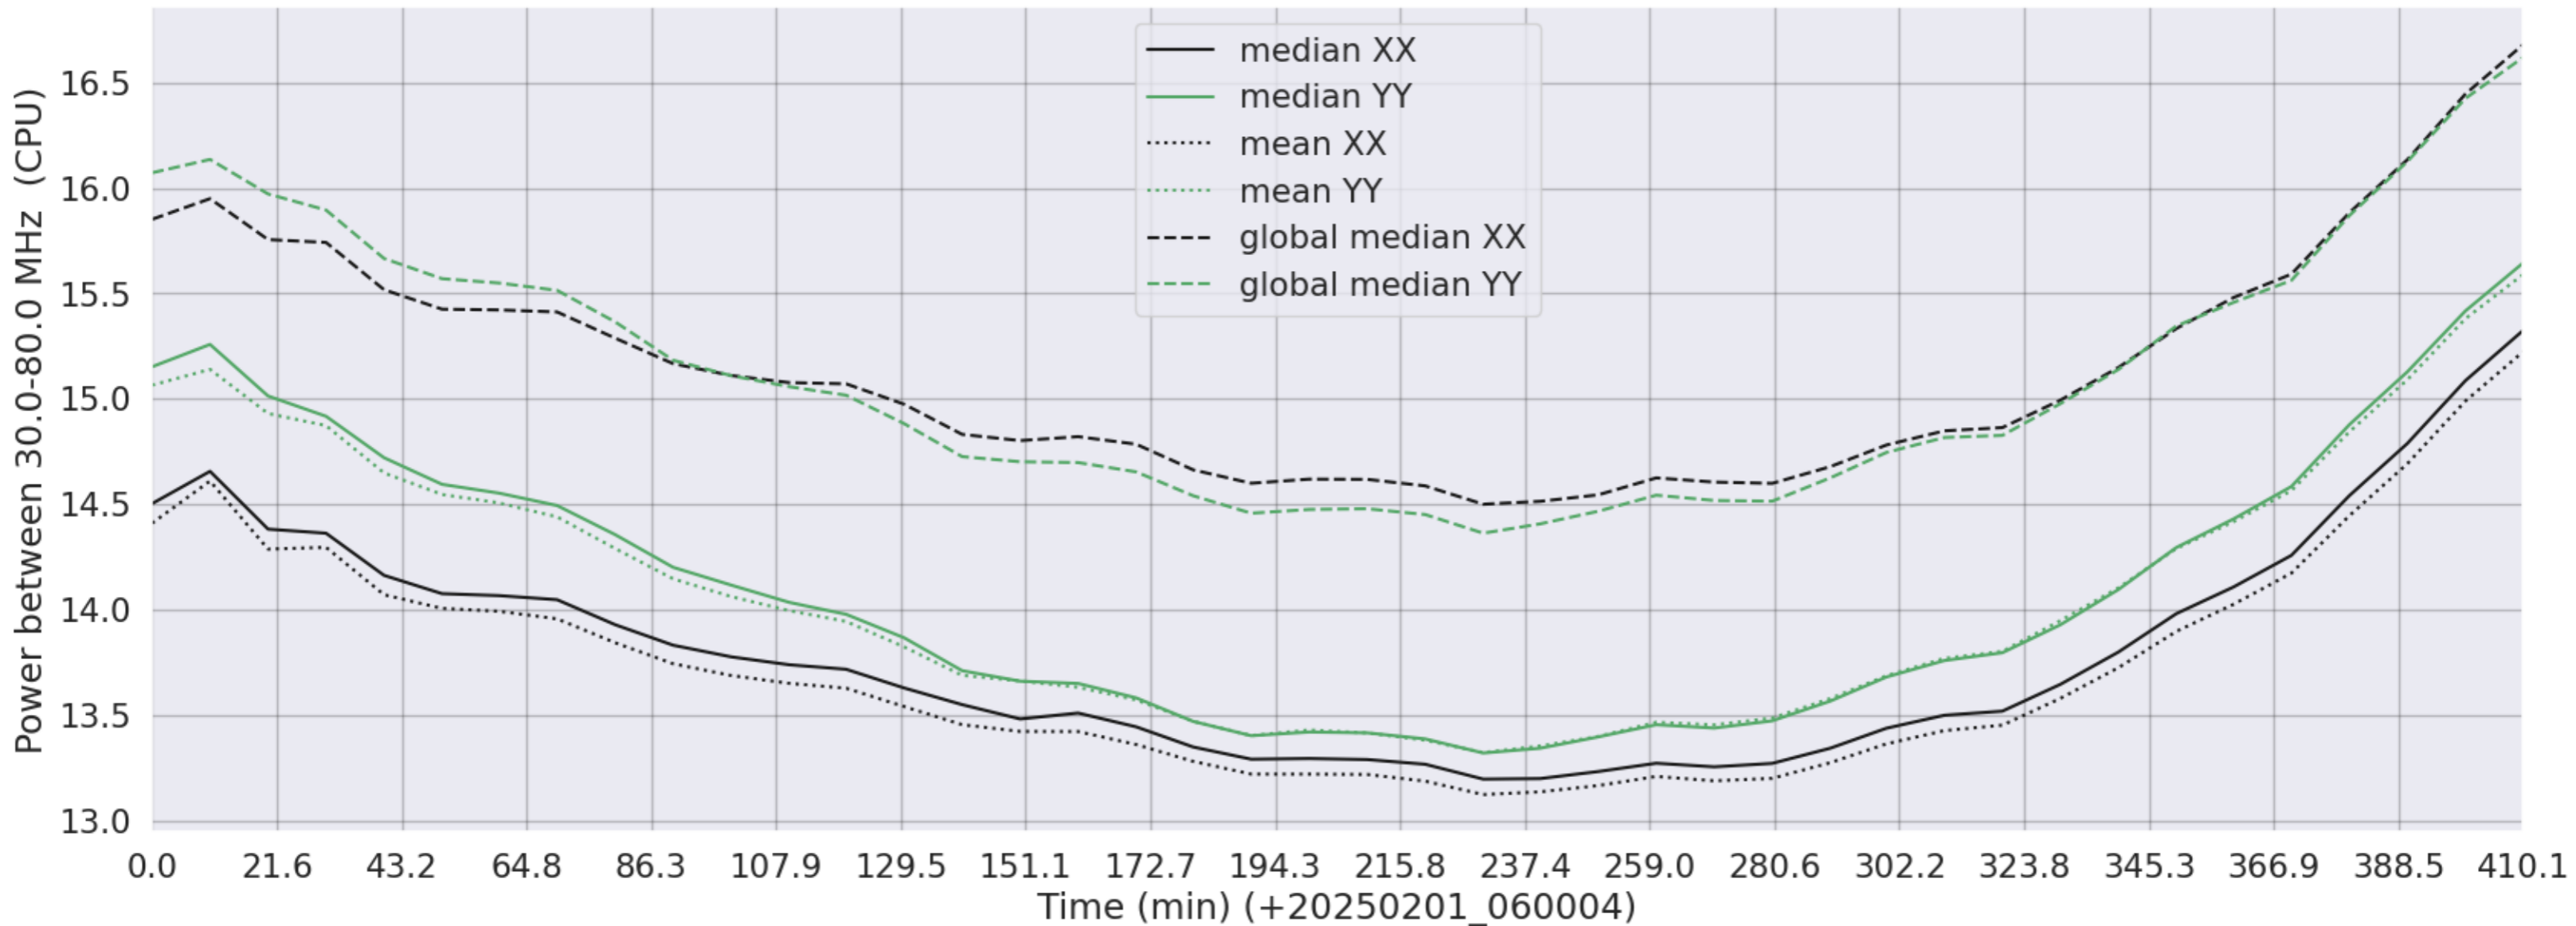

LWA156 - Correlator# 235 - XX FLAGS:Good - YY FLAGS:Good

LWA157 - Correlator# 234 - XX FLAGS:Good - YY FLAGS:Good