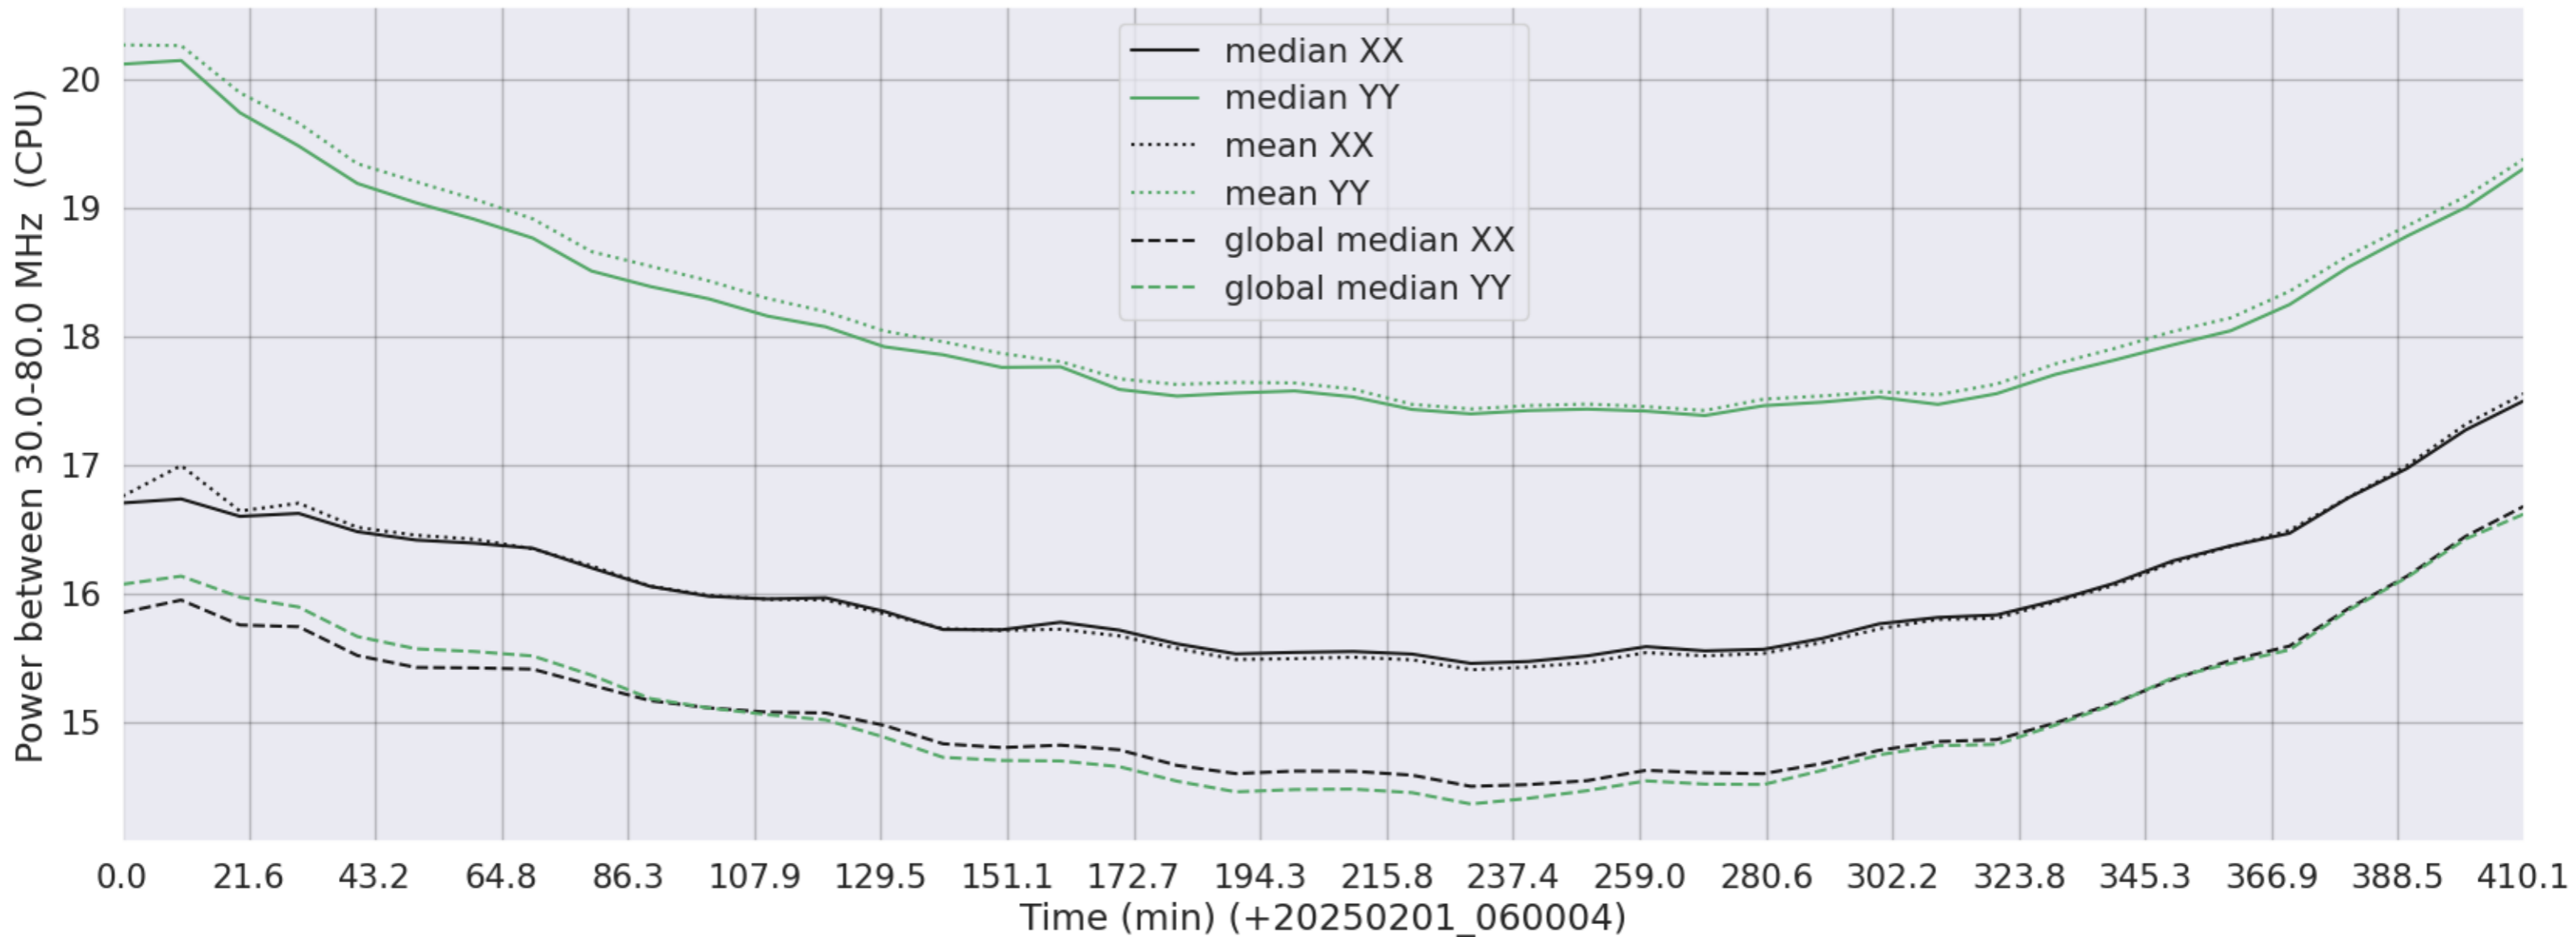

LWA334 - Correlator# 156 - XX FLAGS:Good - YY FLAGS:Good

LWA328 - Correlator# 157 - XX FLAGS:Good - YY FLAGS:Good

LWA361 - Correlator# 158 - XX FLAGS:Good - YY FLAGS:Good

LWA358 - Correlator# 159 - XX FLAGS:Good - YY FLAGS:Good