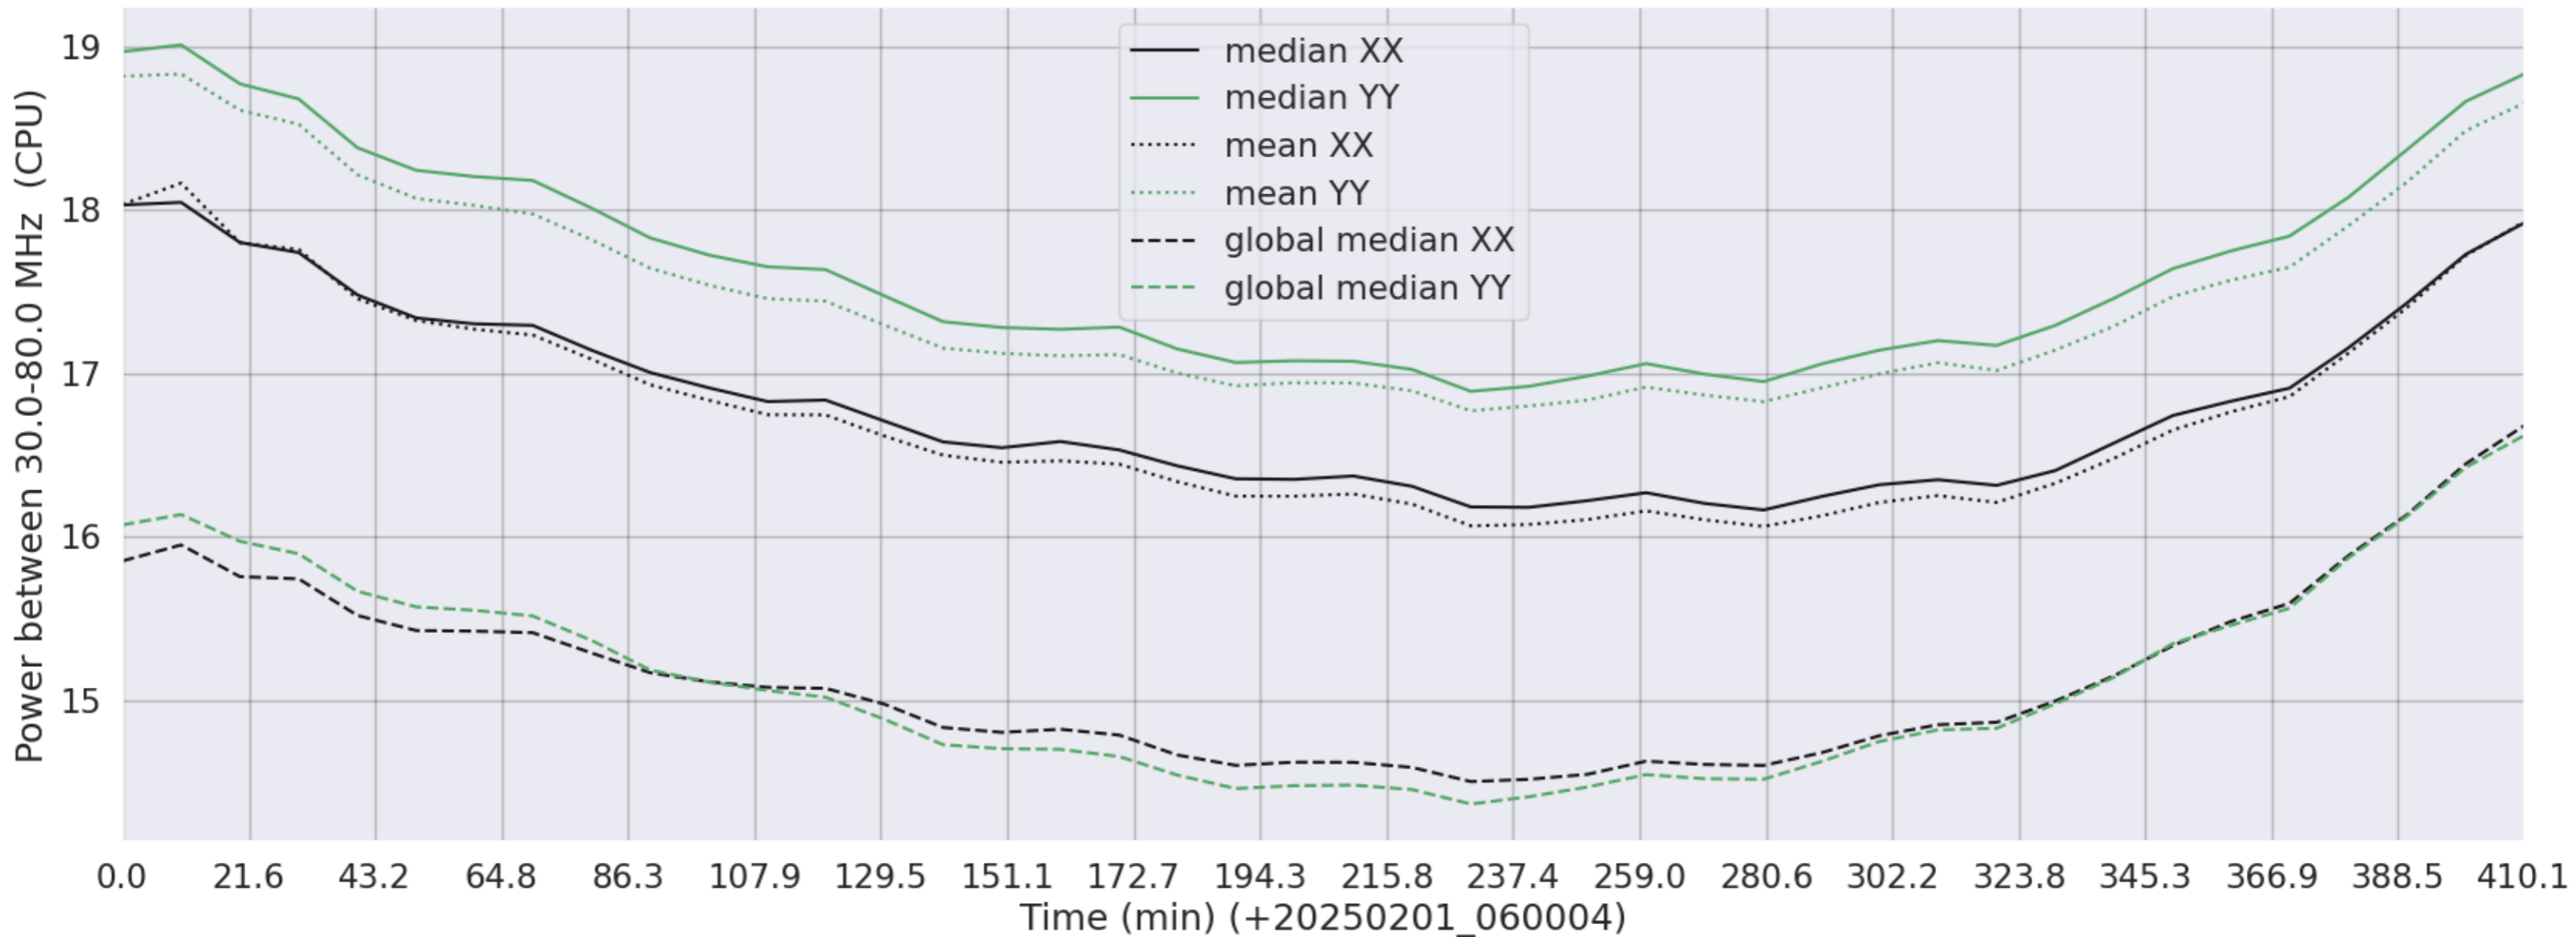

LWA343 - Correlator# 058 - XX FLAGS:Good - YY FLAGS:Good

LWA335 - Correlator# 057 - XX FLAGS:Good - YY FLAGS:Good