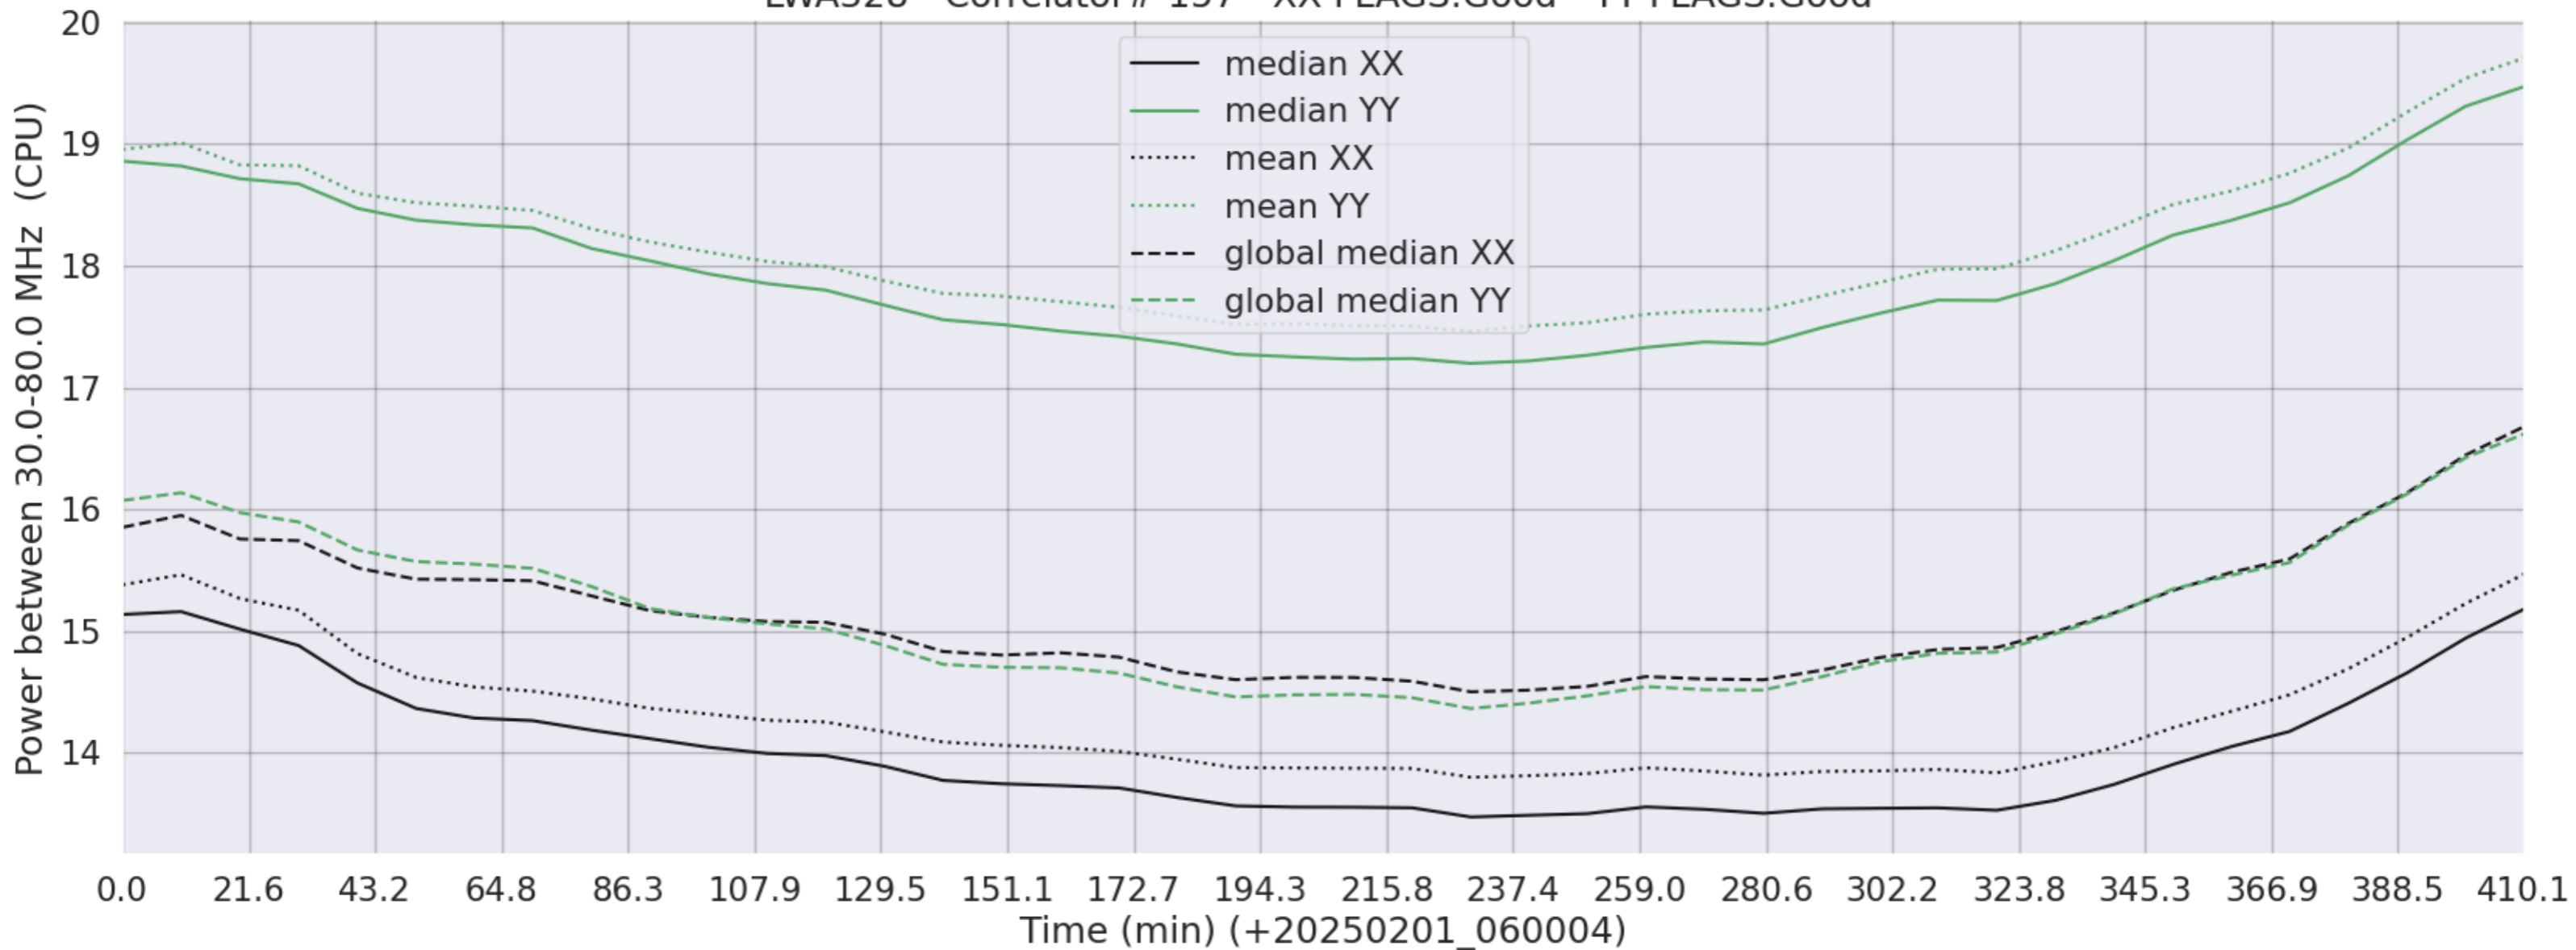

LWA361 - Correlator# 158 - XX FLAGS:Good - YY FLAGS:Good

LWA328 - Correlator# 157 - XX FLAGS:Good - YY FLAGS:Good