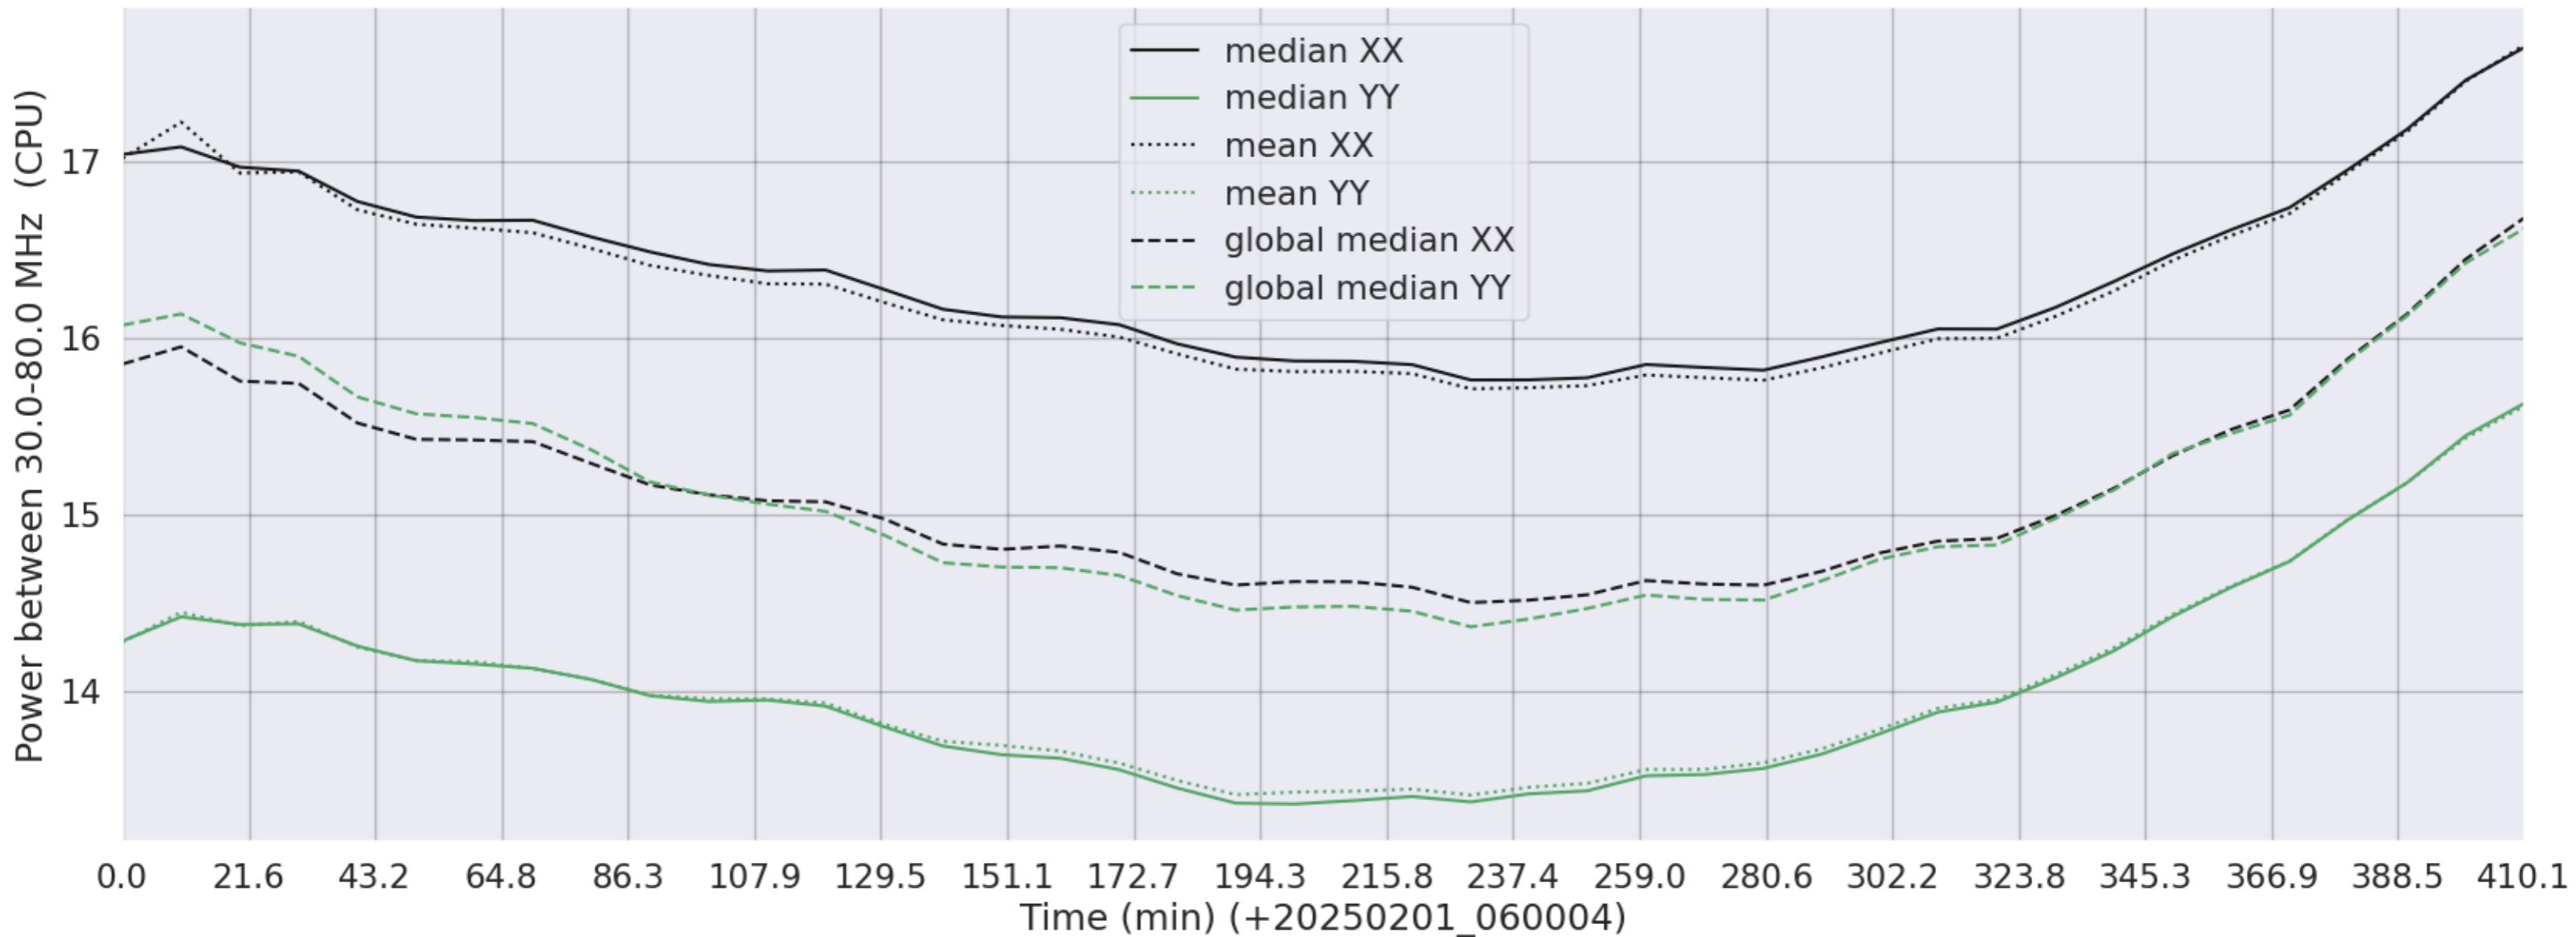

LWA122 - Correlator# 152 - XX FLAGS:Good - YY FLAGS:Good

LWA121 - Correlator# 153 - XX FLAGS:Good - YY FLAGS:Good

LWA325 - Correlator# 154 - XX FLAGS:Good - YY FLAGS:Good

LWA316 - Correlator# 155 - XX FLAGS:Good - YY FLAGS:Good