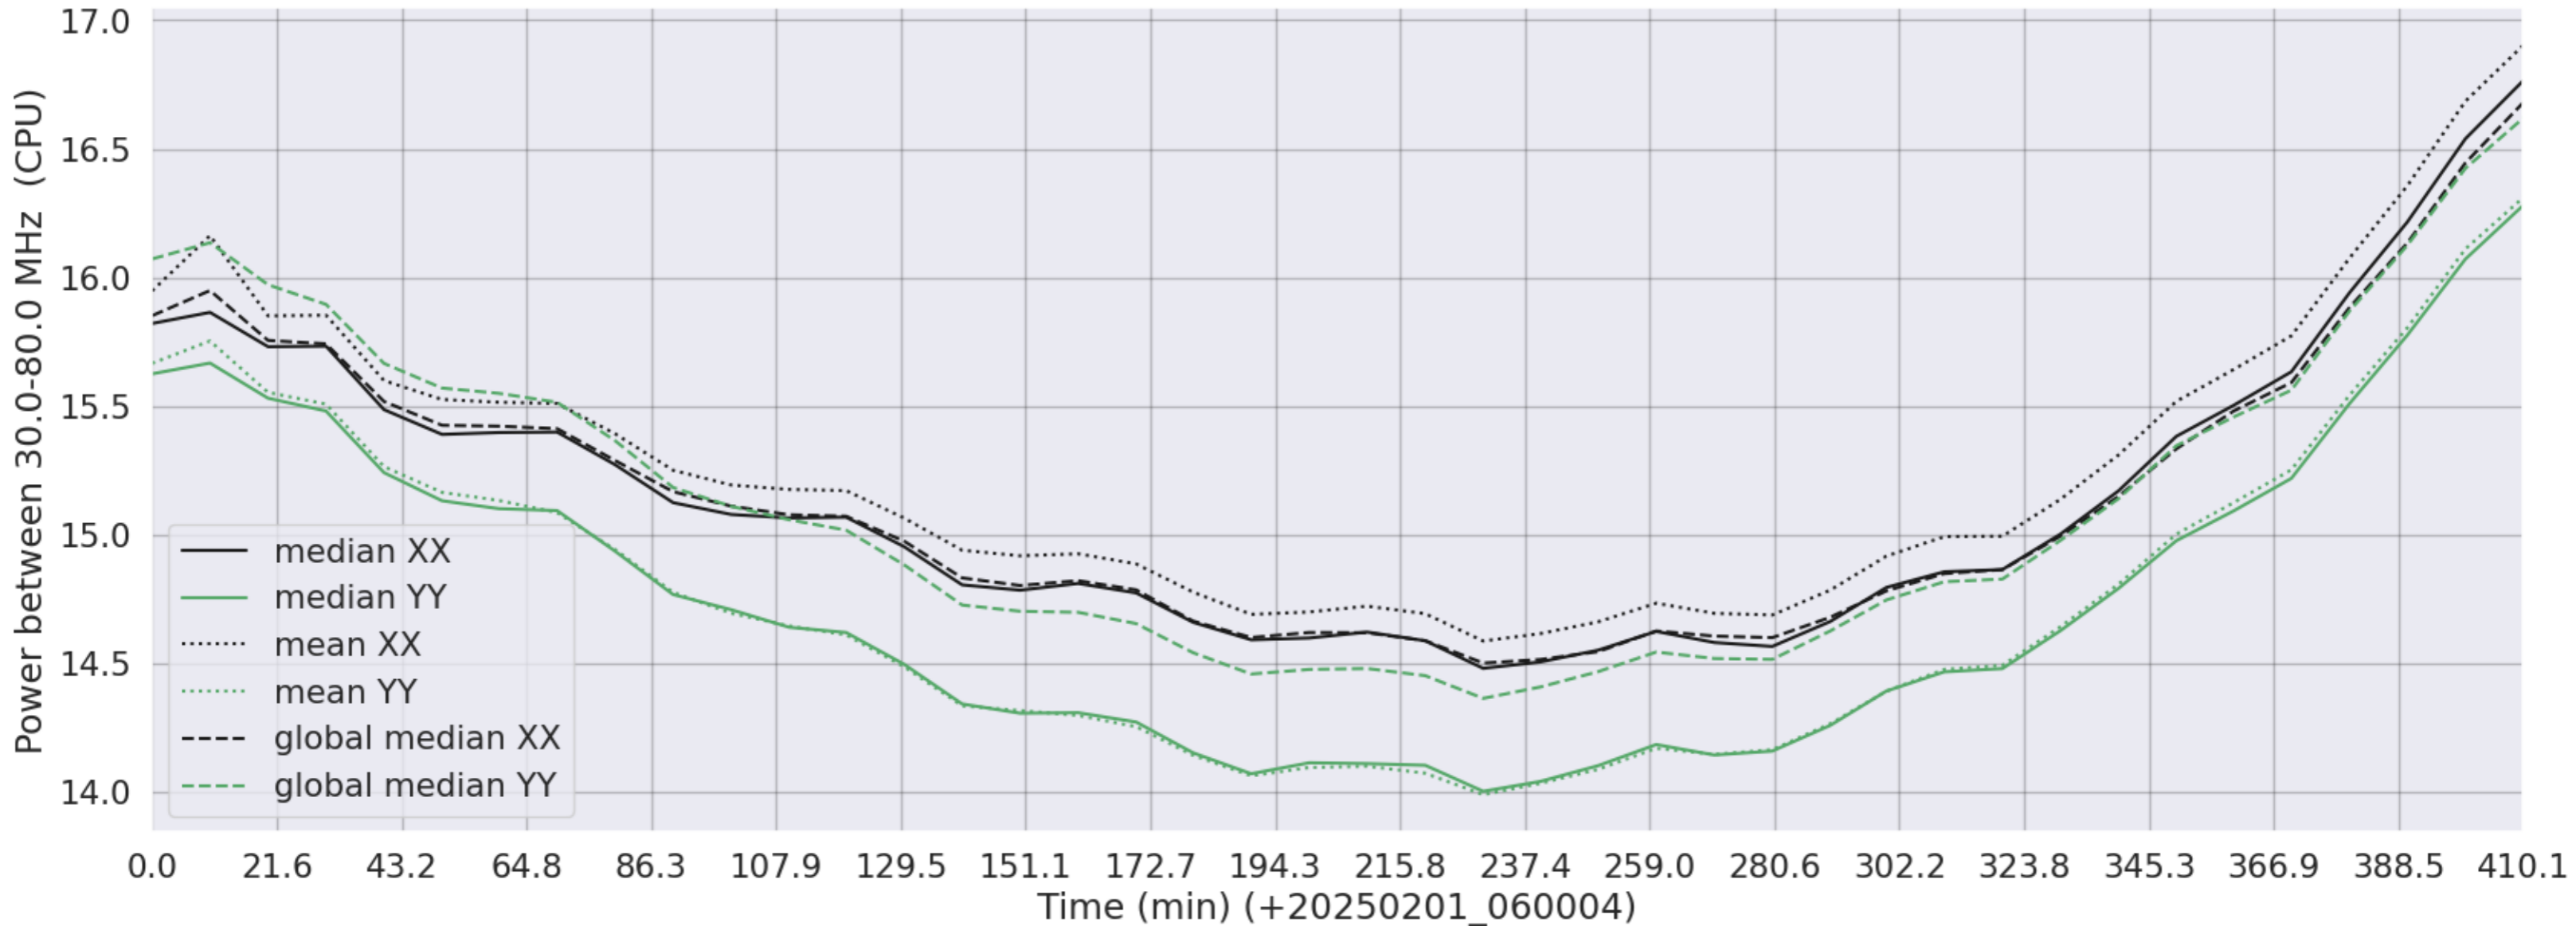

LWA018 - Correlator# 100 - XX FLAGS:Good - YY FLAGS:Good

LWA017 - Correlator# 101 - XX FLAGS:Good - YY FLAGS:Good

LWA020 - Correlator# 102 - XX FLAGS:Good - YY FLAGS:Good

LWA019 - Correlator# 103 - XX FLAGS:Good - YY FLAGS:Good