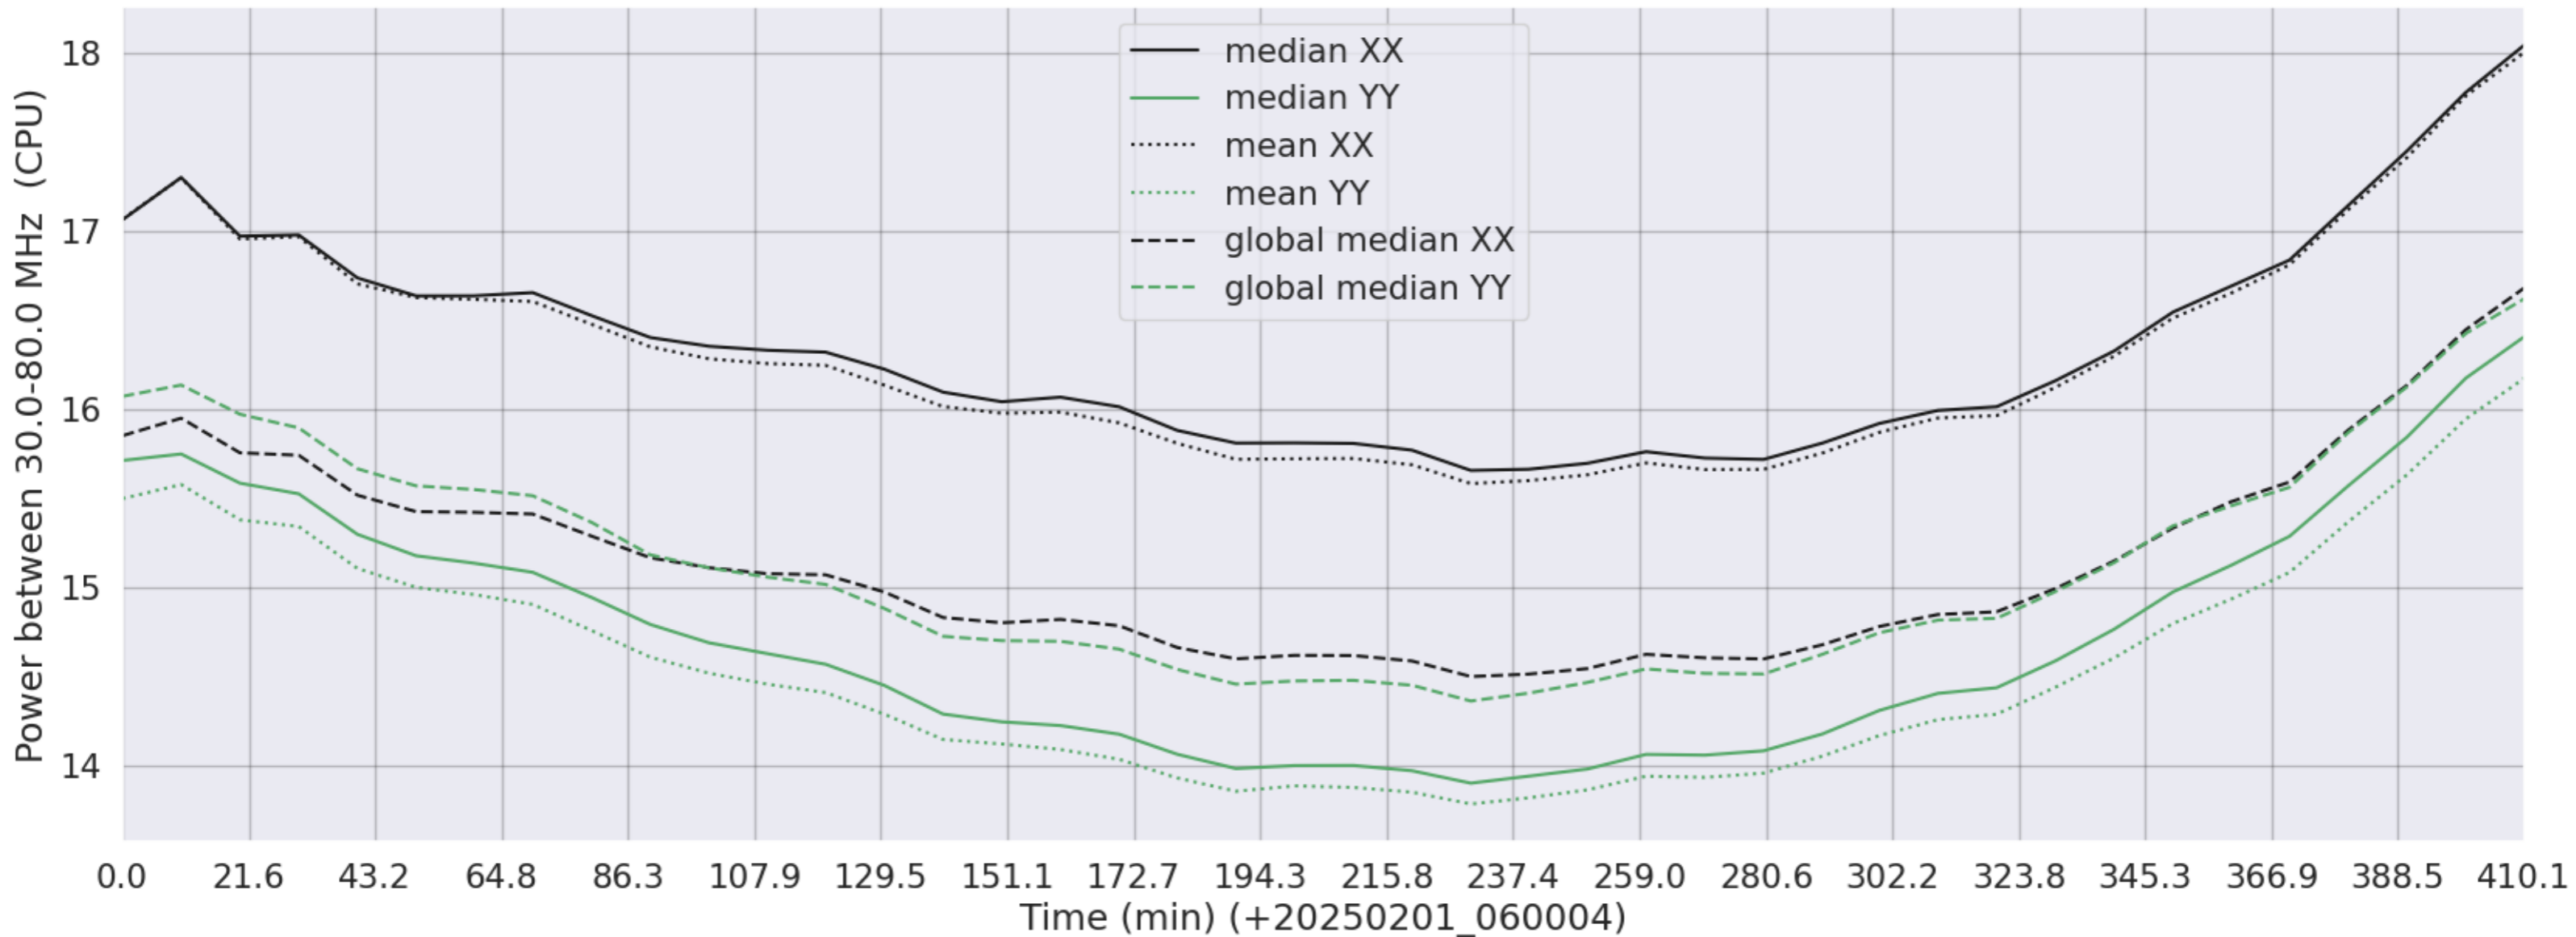

LWA145 - Correlator# 212 - XX FLAGS:Good - YY FLAGS:Good

LWA144 - Correlator# 213 - XX FLAGS:Good - YY FLAGS:Good

LWA147 - Correlator# 214 - XX FLAGS:Good - YY FLAGS:Good

LWA150 - Correlator# 215 - XX FLAGS:Good - YY FLAGS:Good