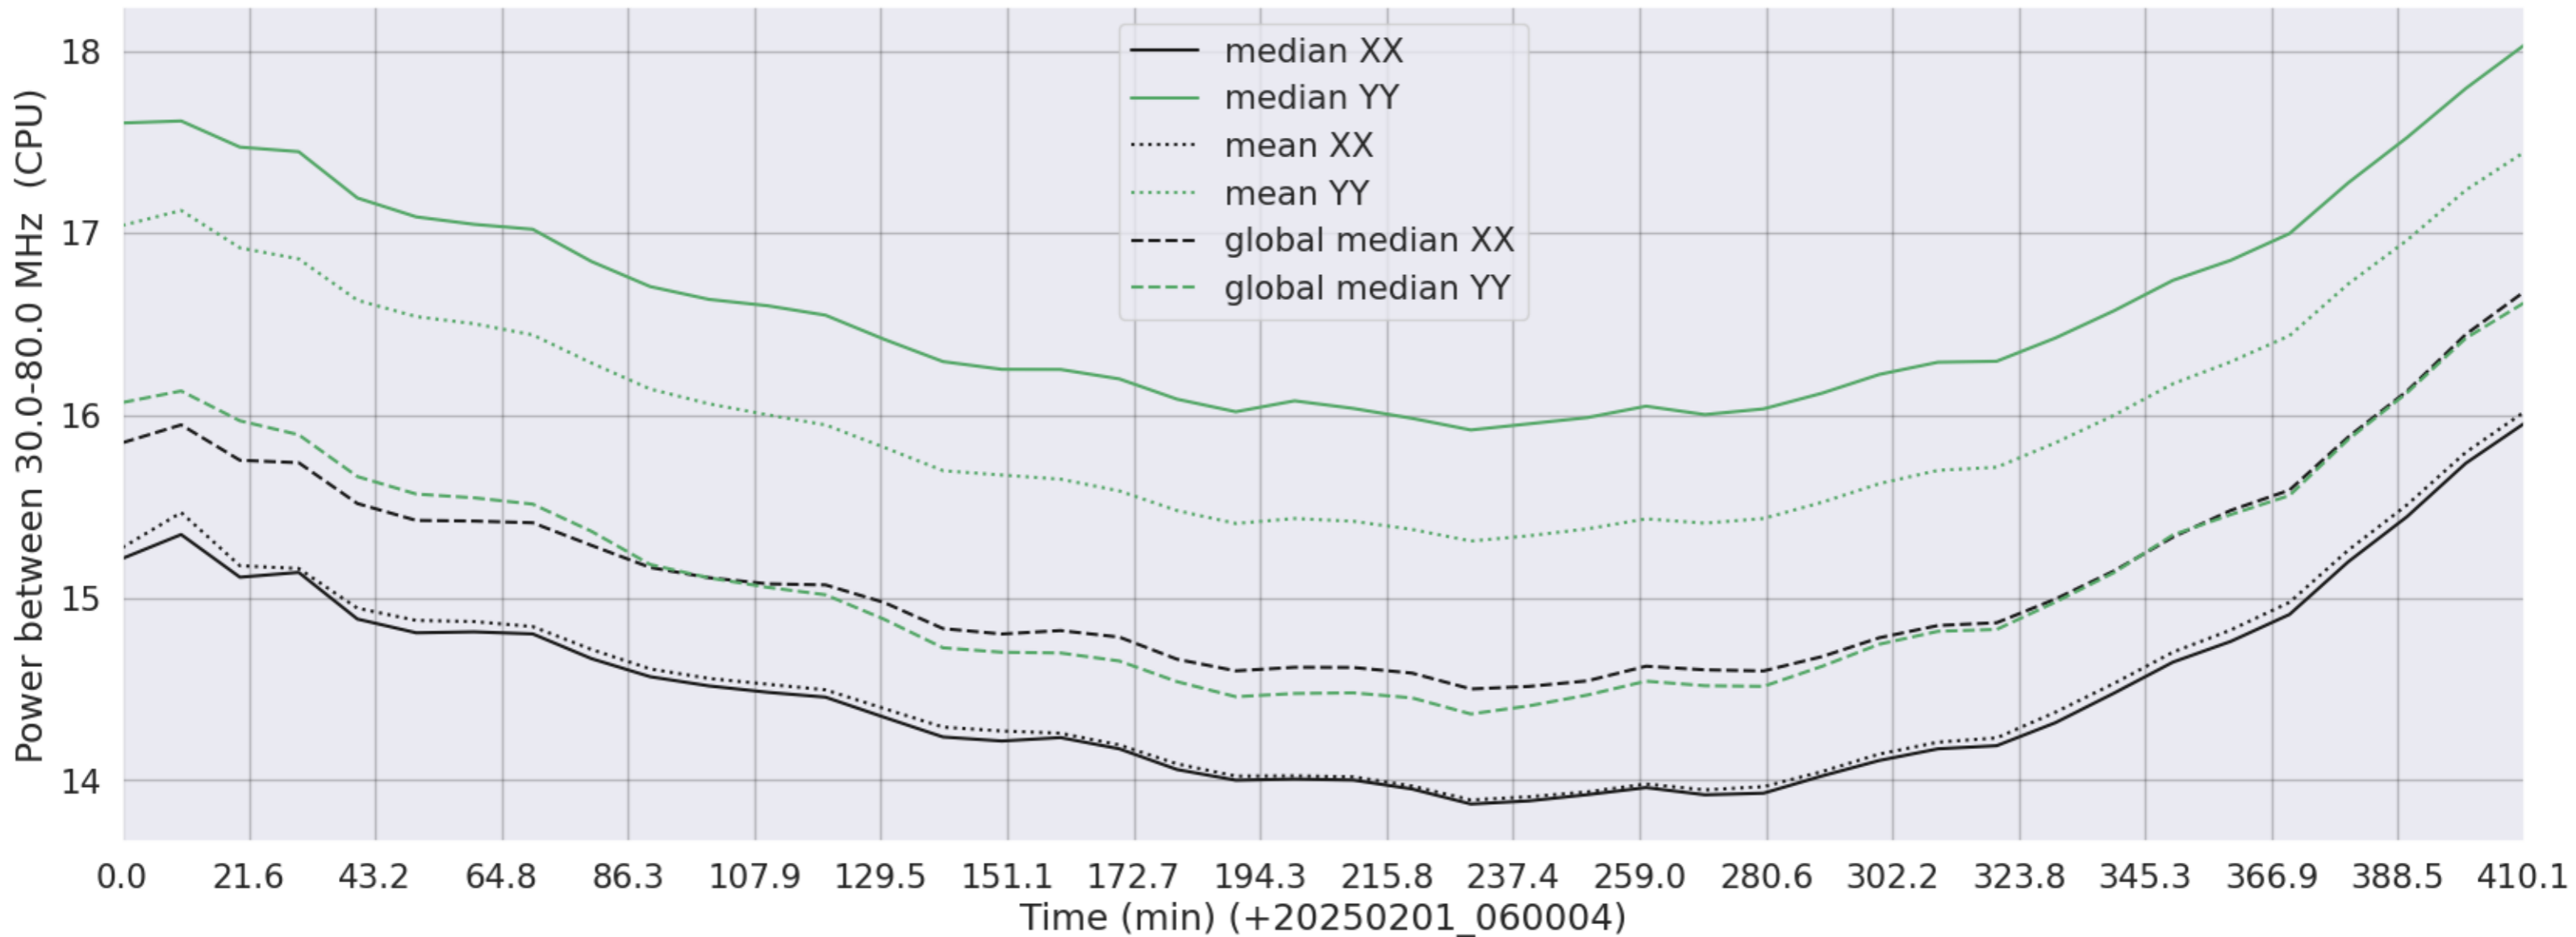

LWA161 - Correlator# 262 - XX FLAGS:Good - YY FLAGS:Good

LWA138 - Correlator# 261 - XX FLAGS:Good - YY FLAGS:Good