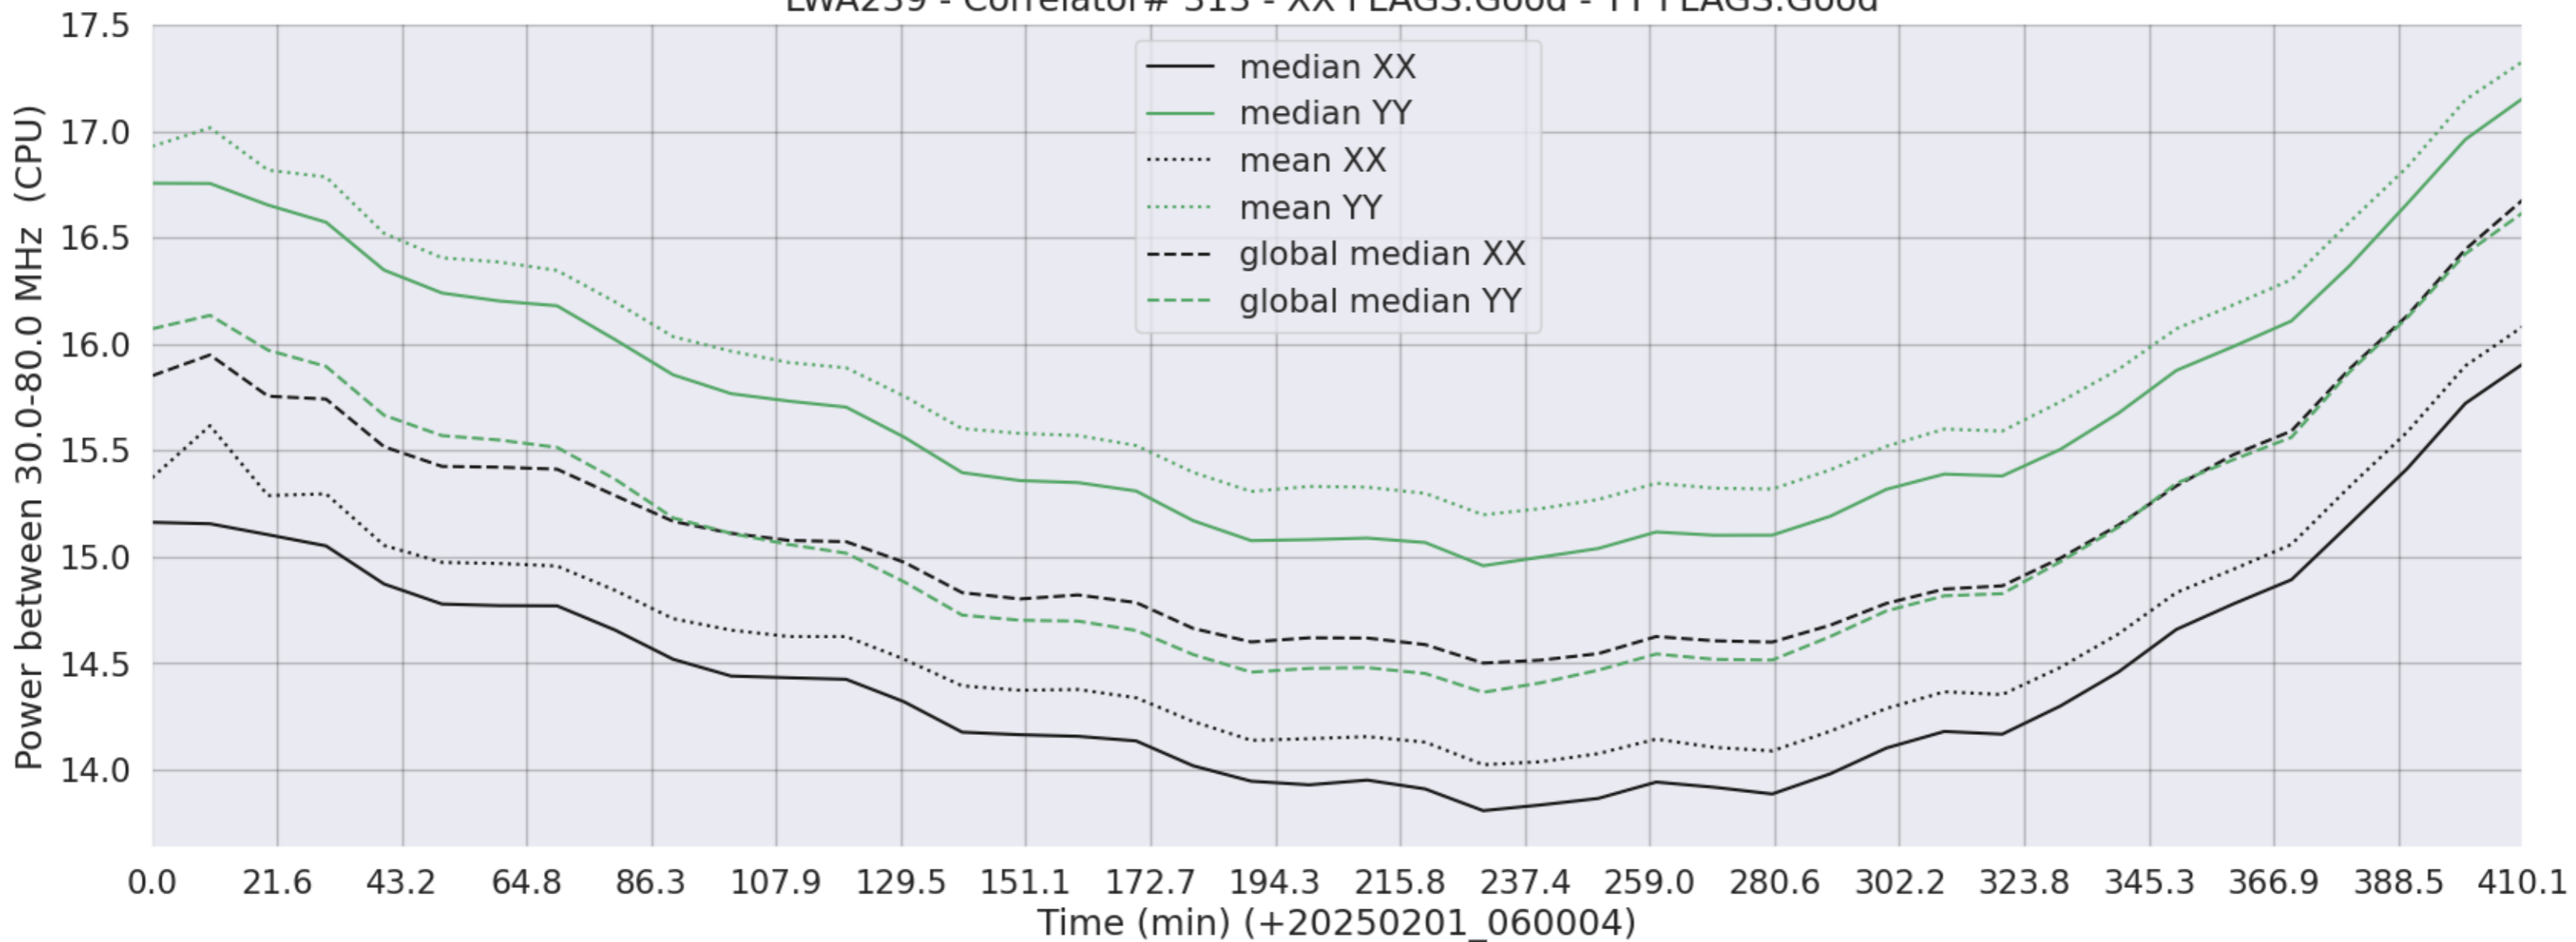

LWA297 - Correlator# 314 - XX FLAGS:Good - YY FLAGS:Good

LWA239 - Correlator# 313 - XX FLAGS:Good - YY FLAGS:Good