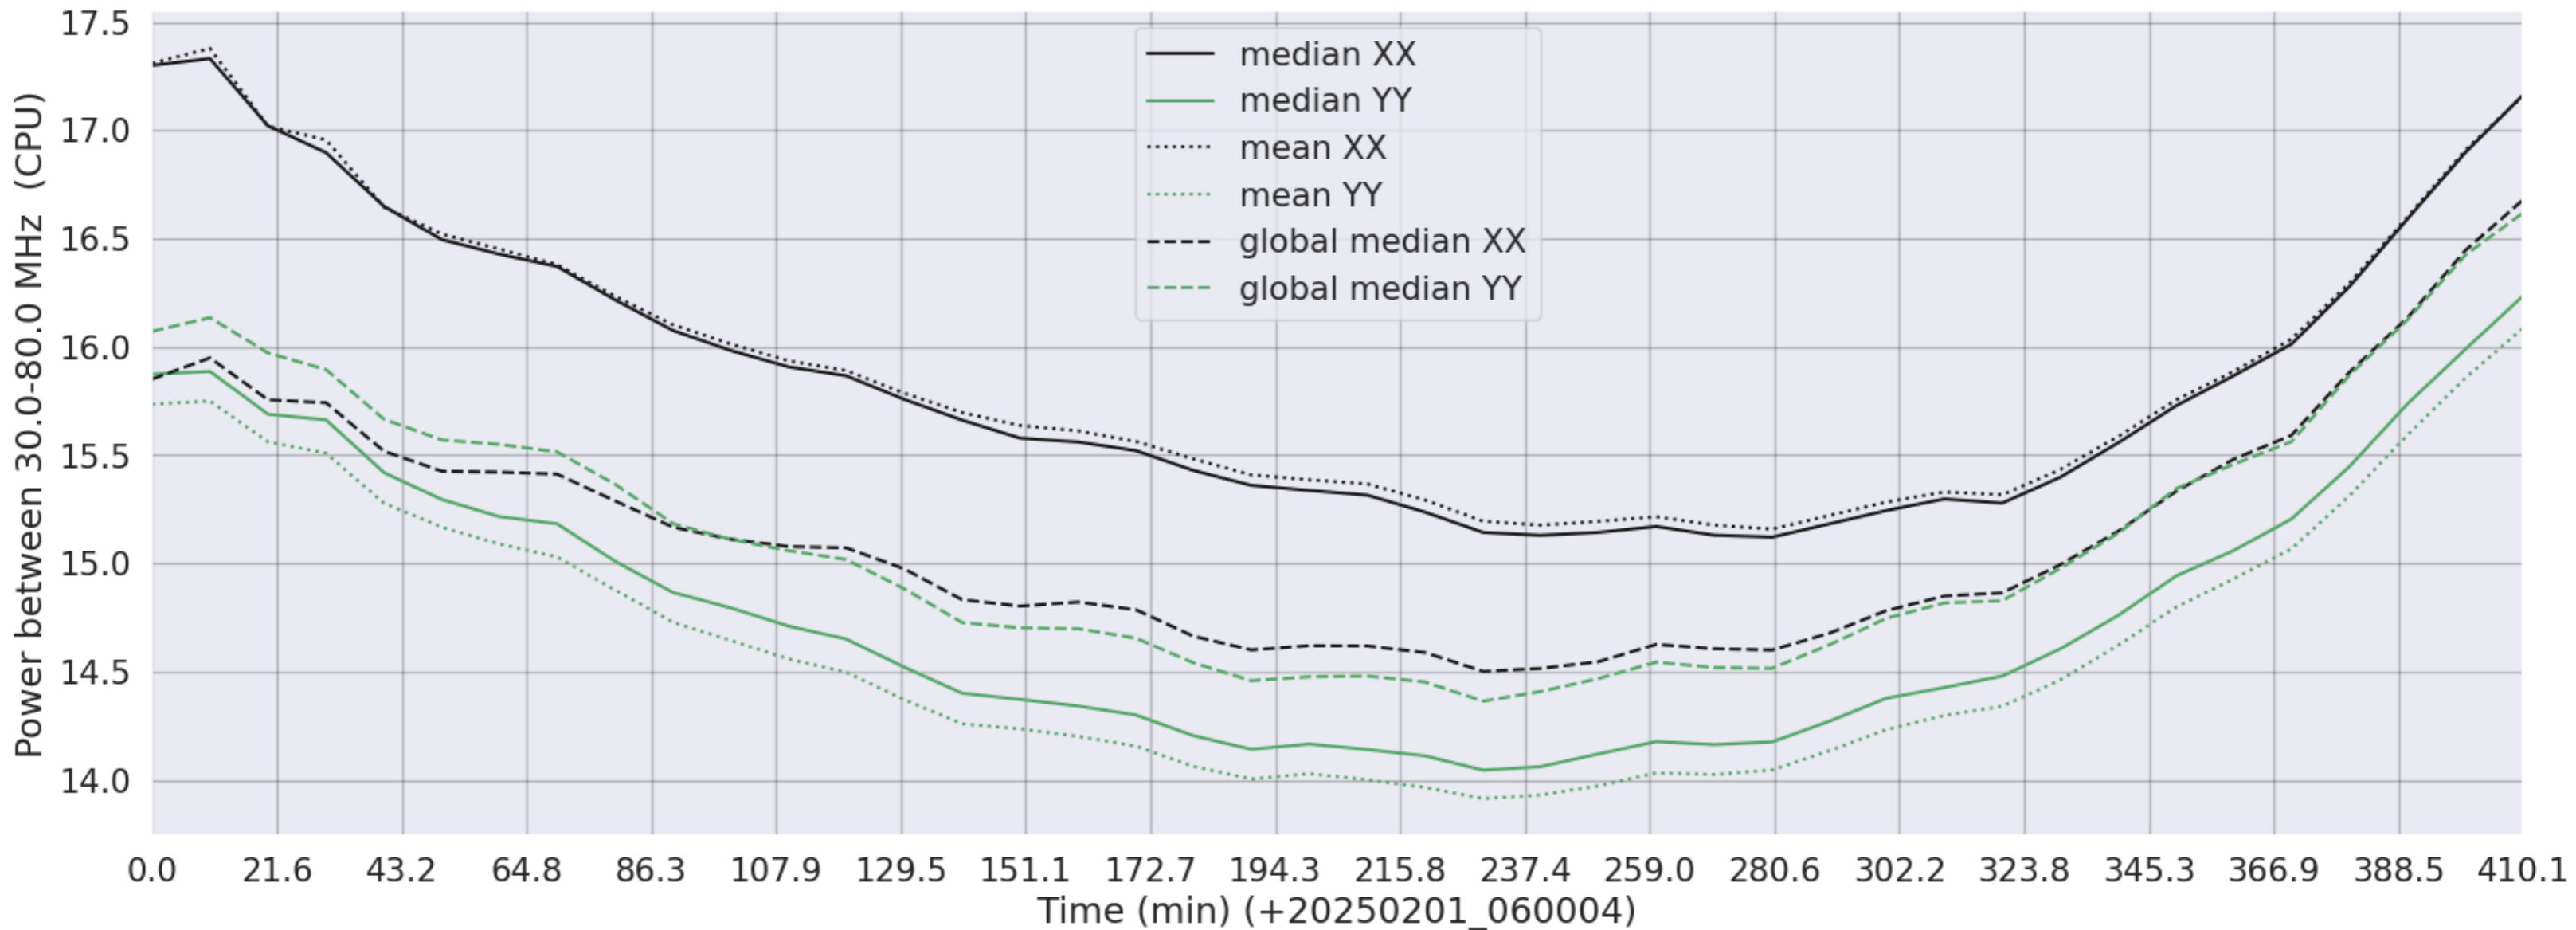

LWA257 - Correlator# 032 - XX FLAGS:Good - YY FLAGS:Good

LWA255 - Correlator# 033 - XX FLAGS:Good - YY FLAGS:Good

LWA260 - Correlator# 034 - XX FLAGS:Good - YY FLAGS:Good

LWA258 - Correlator# 035 - XX FLAGS:Good - YY FLAGS:Good