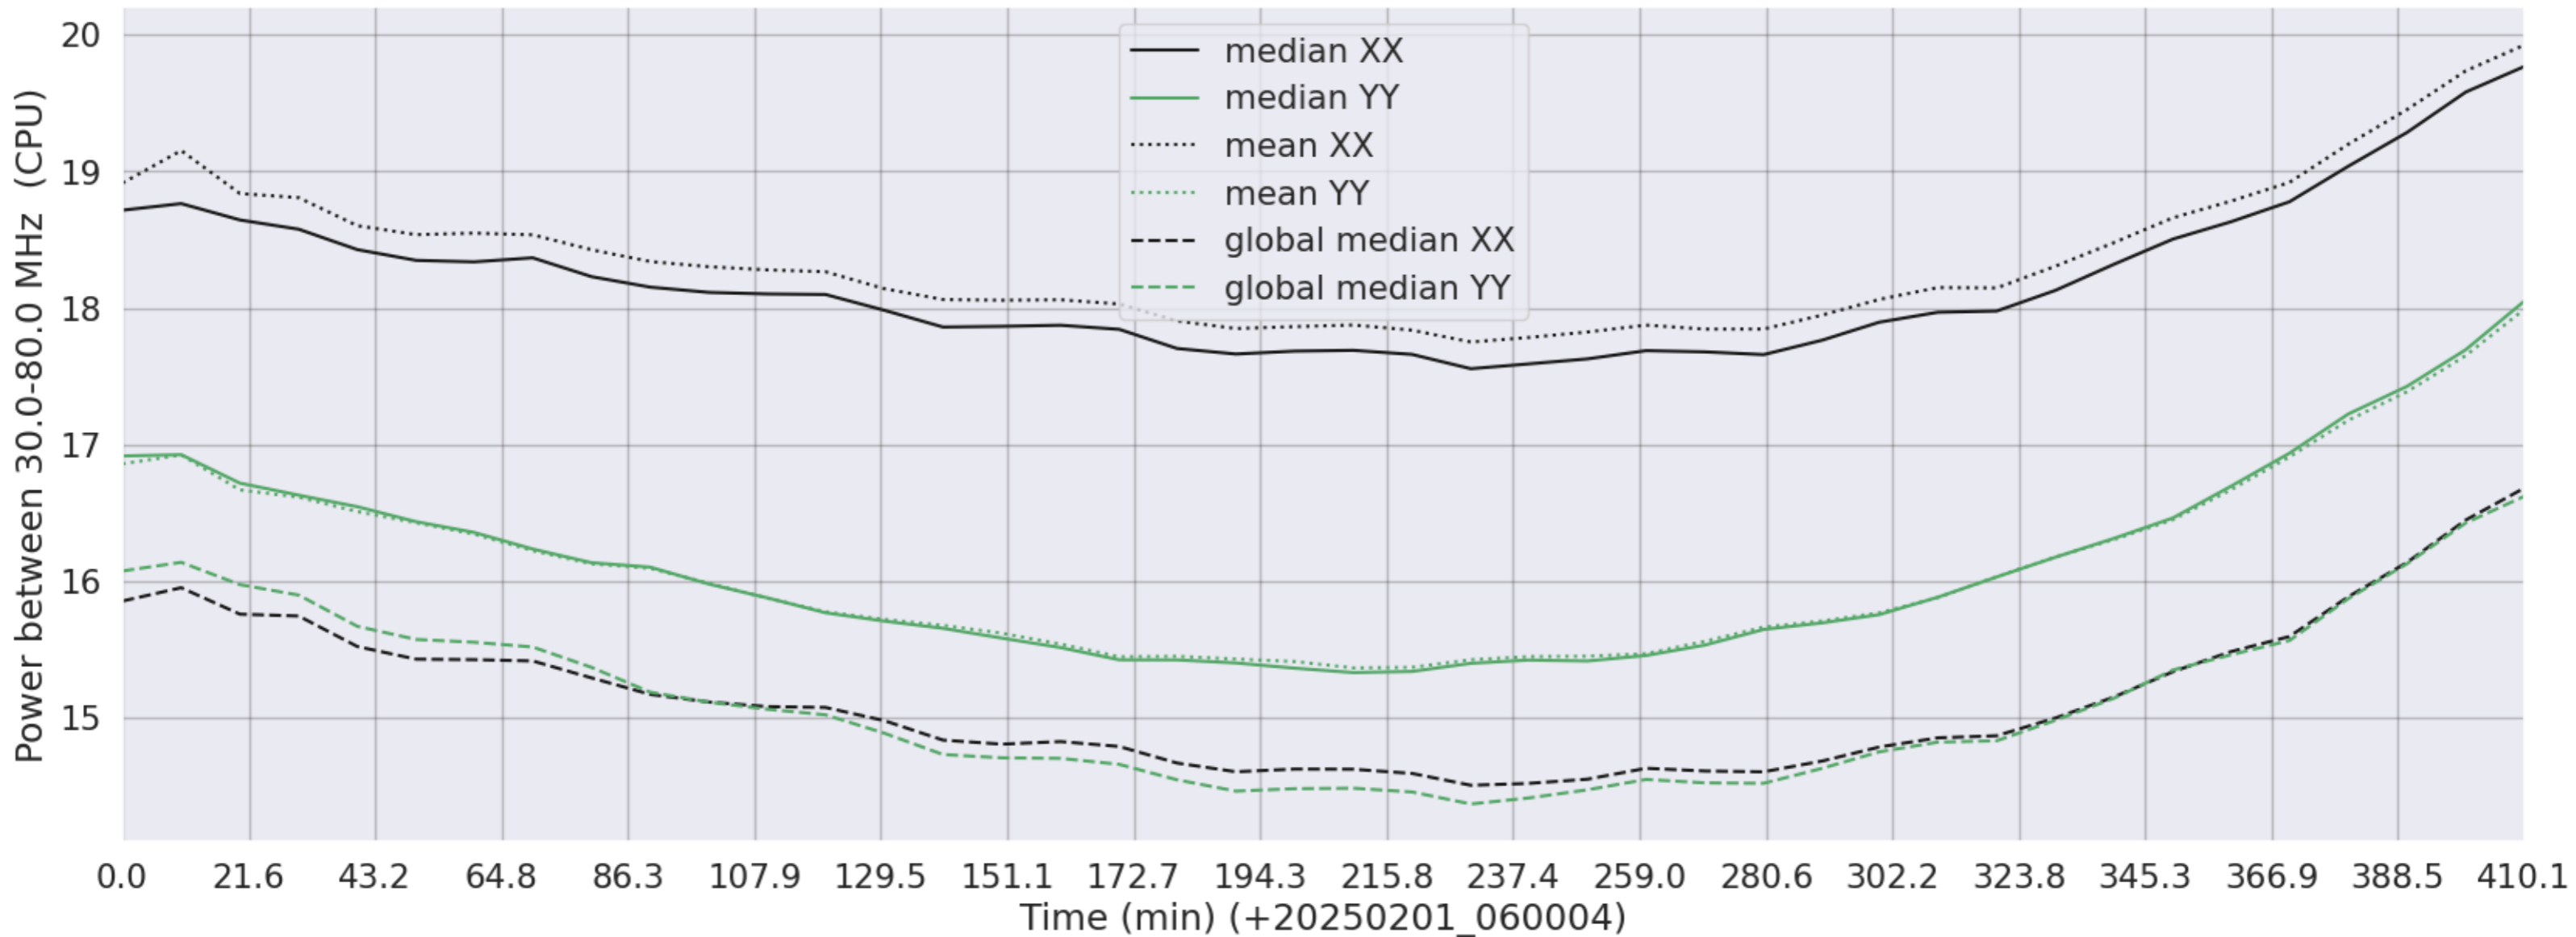

LWA304 - Correlator# 351 - XX FLAGS:Good - YY FLAGS:Good

LWA315 - Correlator# 350 - XX FLAGS:Good - YY FLAGS:Good