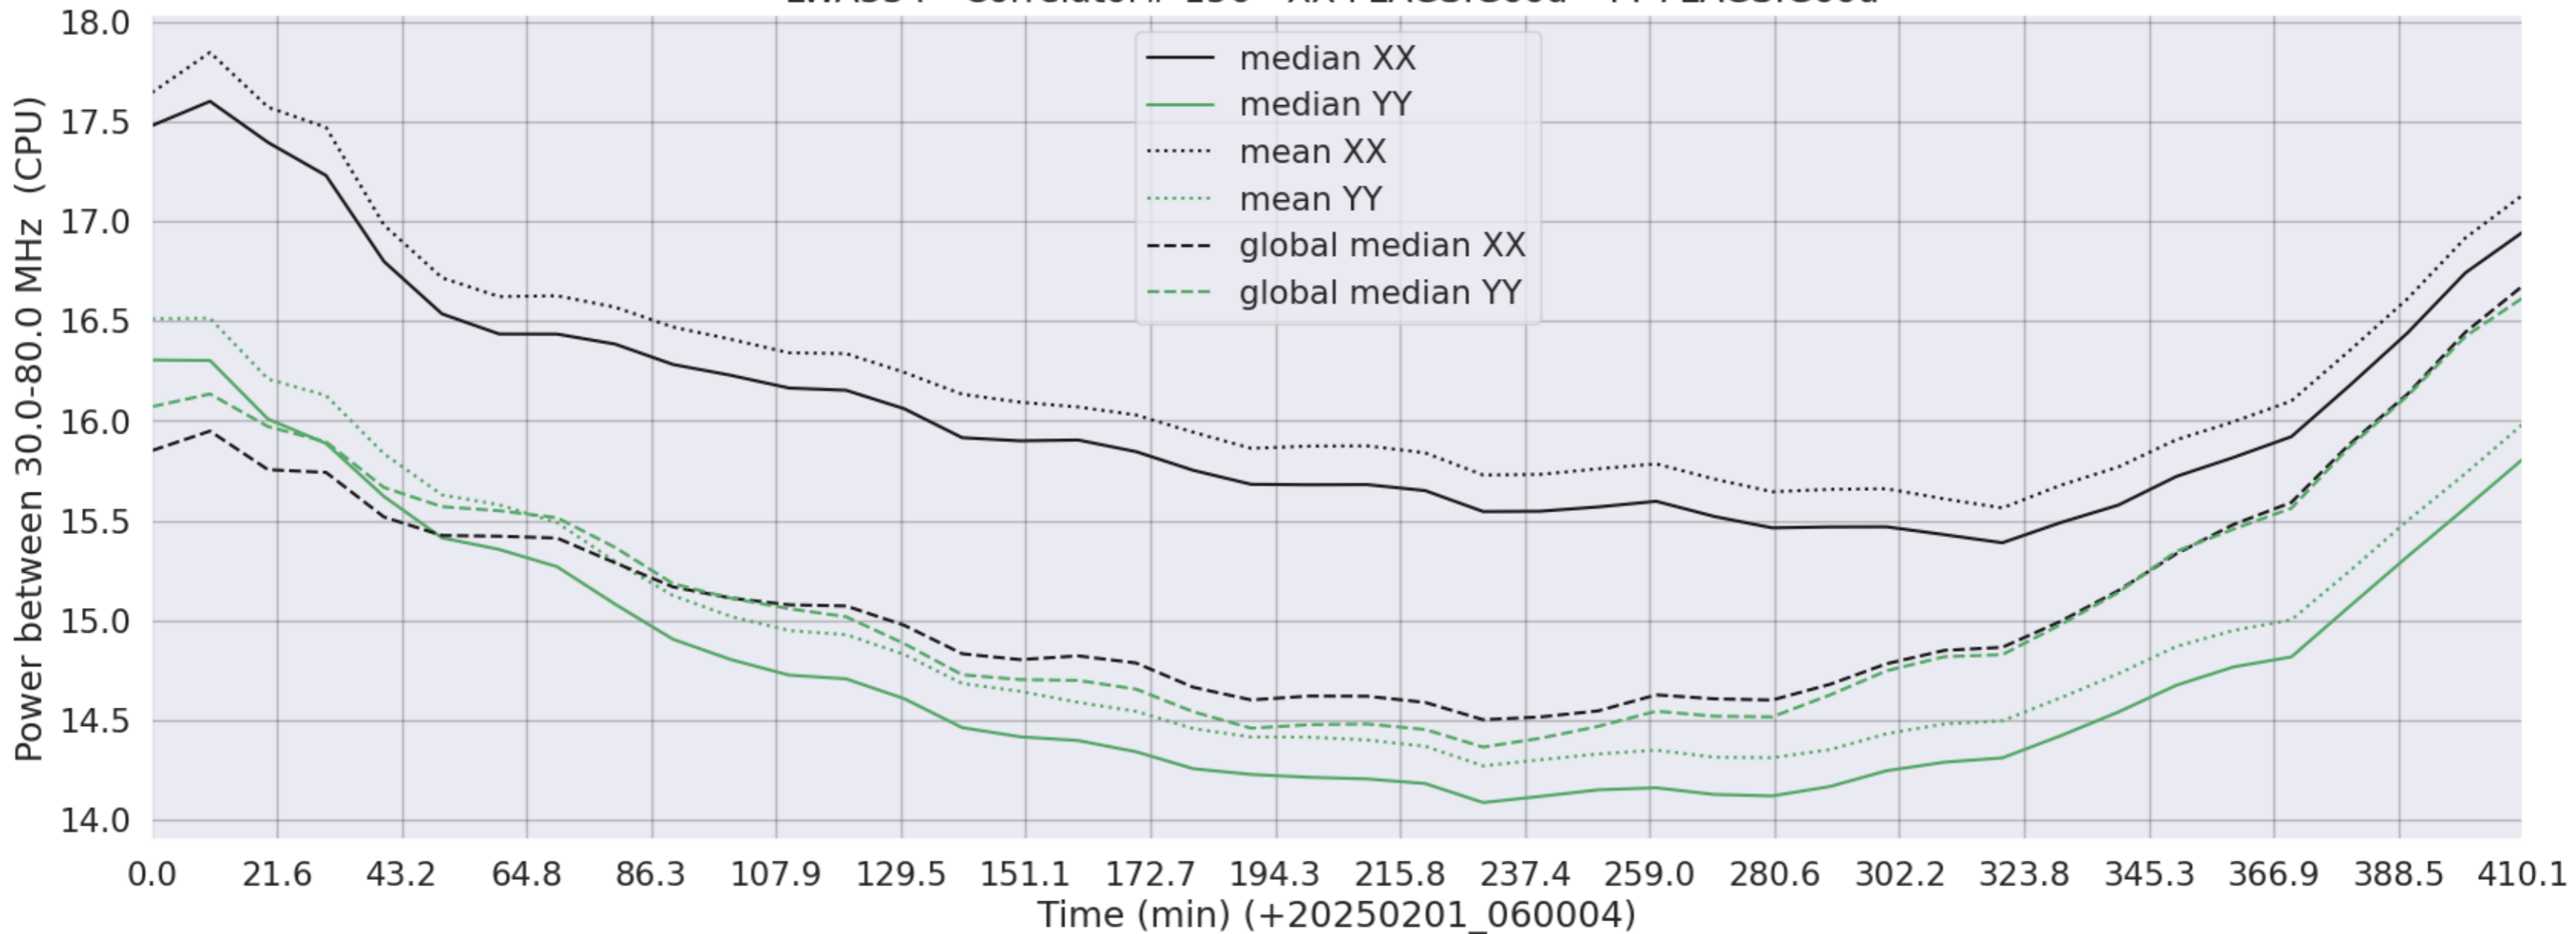

LWA328 - Correlator# 157 - XX FLAGS:Good - YY FLAGS:Good

LWA334 - Correlator# 156 - XX FLAGS:Good - YY FLAGS:Good