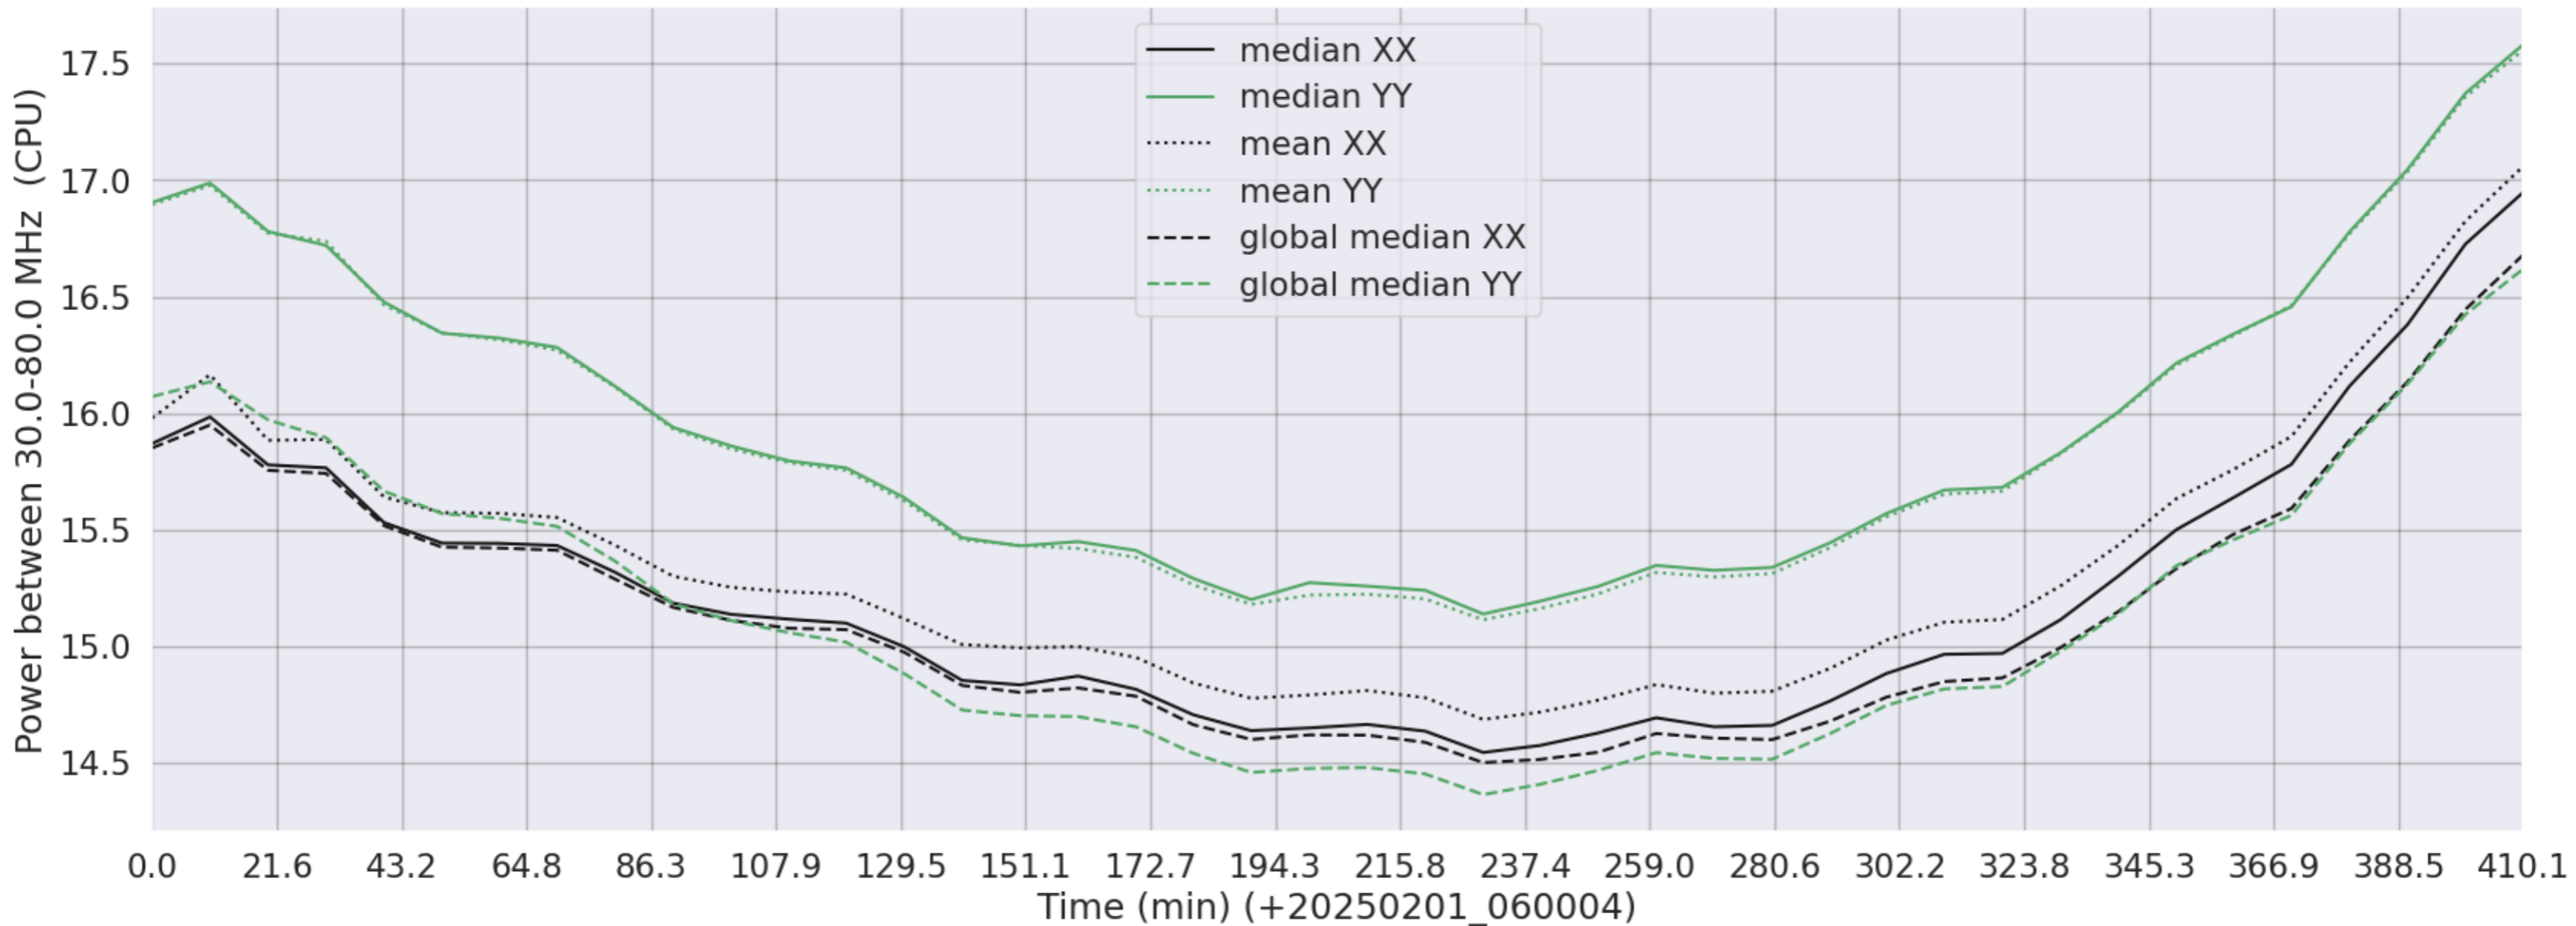

LWA043 - Correlator# 081 - XX FLAGS:Good - YY FLAGS:Good

LWA044 - Correlator# 080 - XX FLAGS:Good - YY FLAGS:Good