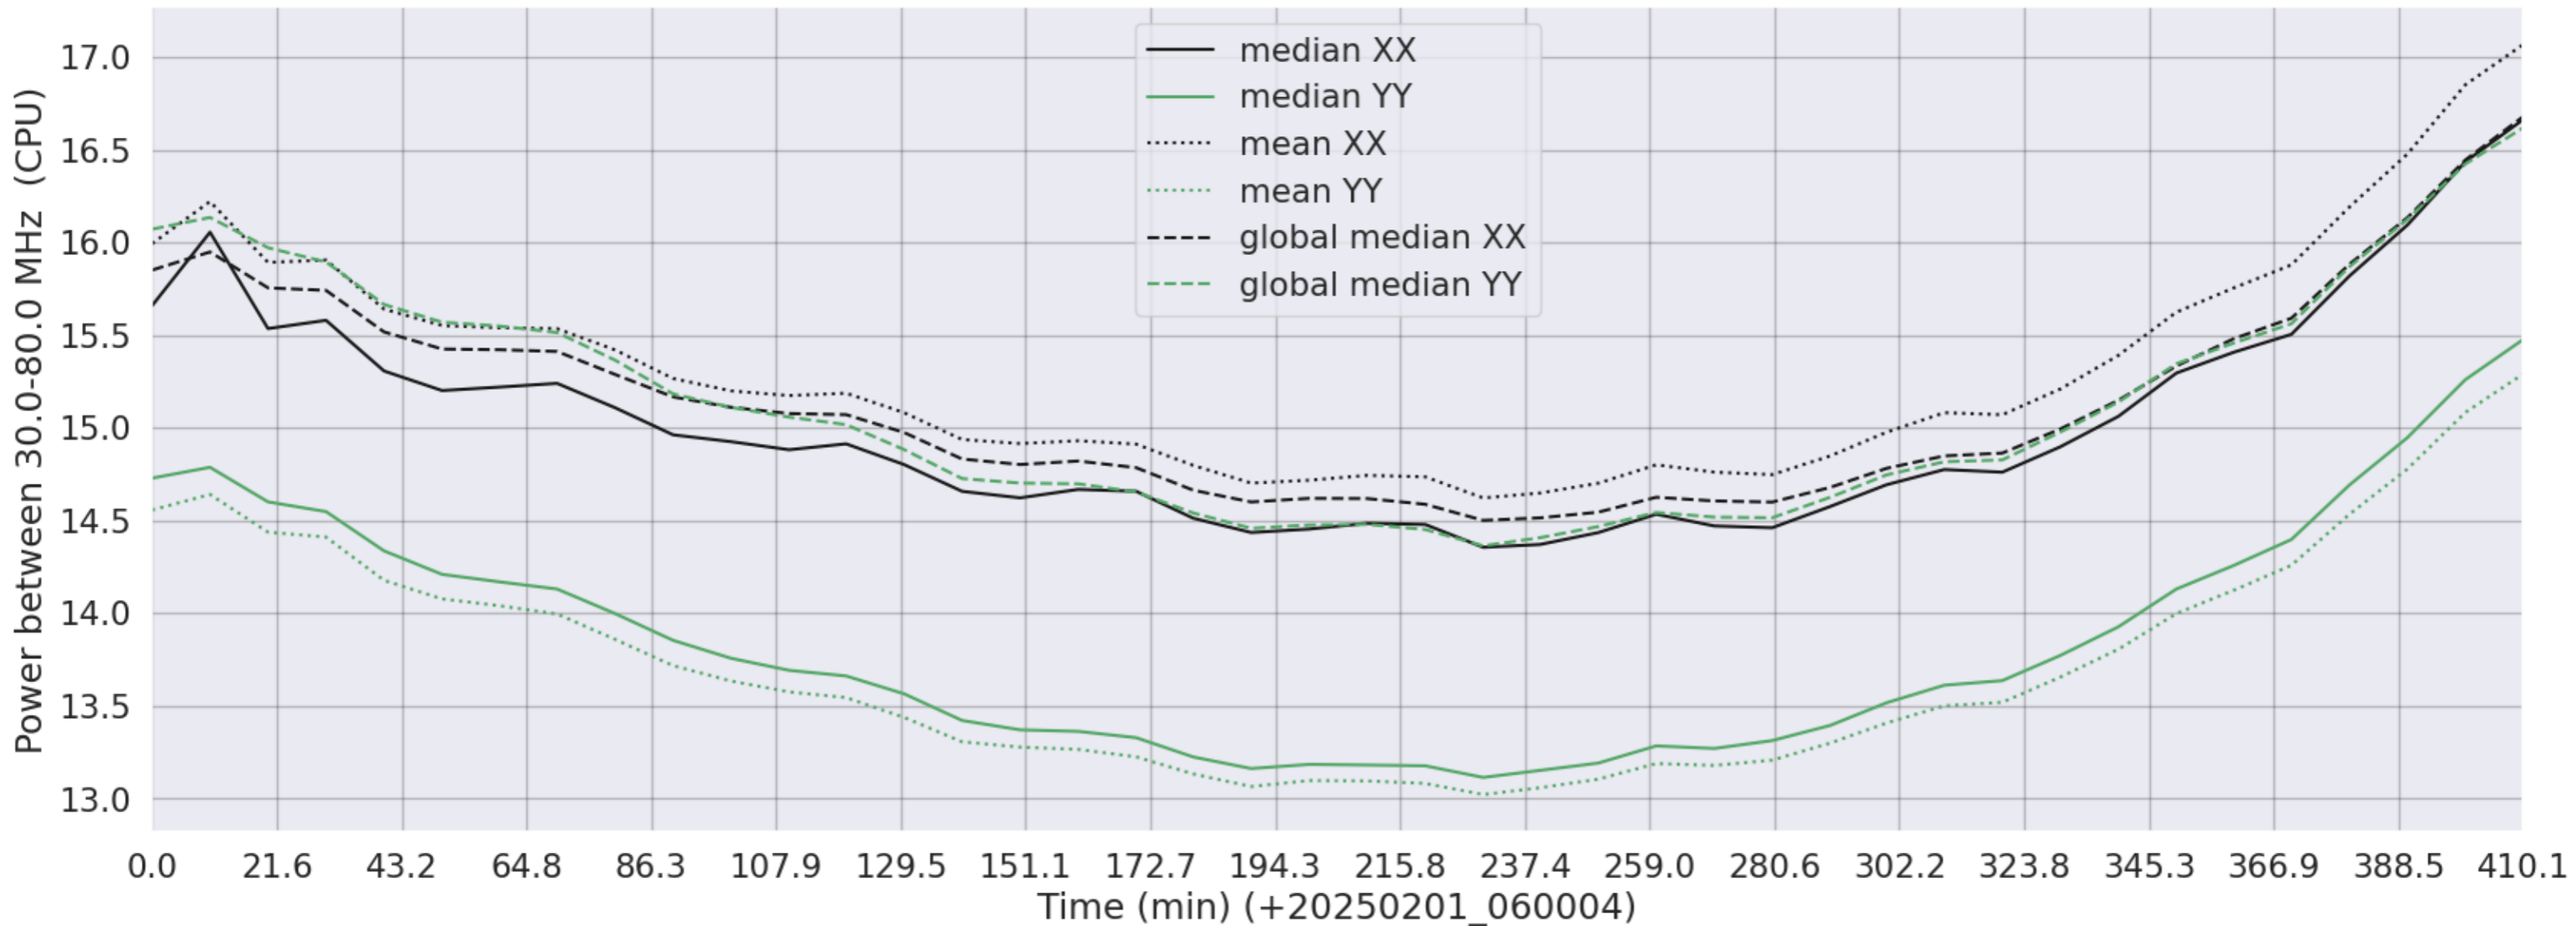

LWA157 - Correlator# 234 - XX FLAGS:Good - YY FLAGS:Good

LWA154 - Correlator# 233 - XX FLAGS:Good - YY FLAGS:Good