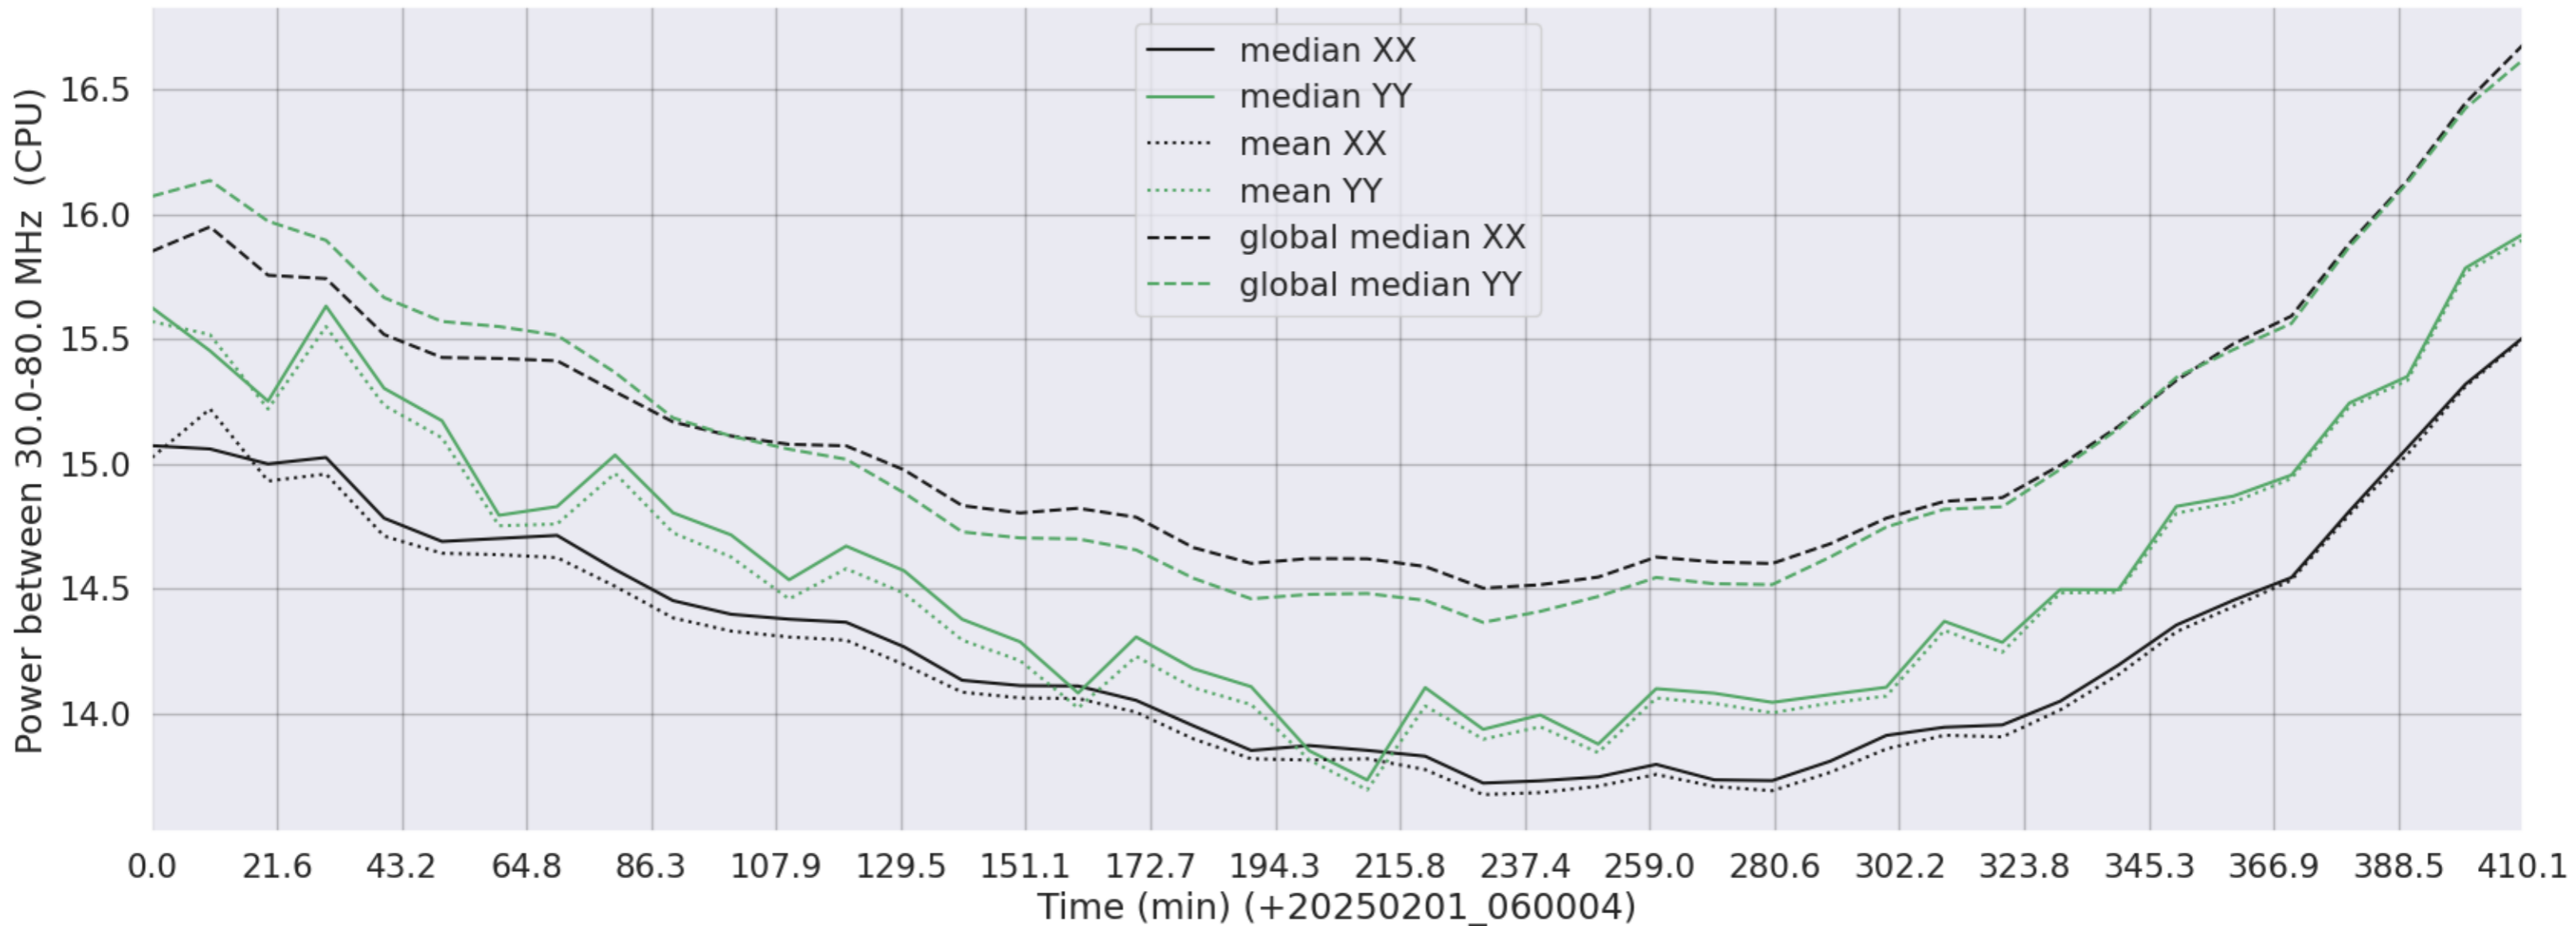

LWA010 - Correlator# 073 - XX FLAGS:Good - YY FLAGS:Good

LWA011 - Correlator# 072 - XX FLAGS:Good - YY FLAGS:Good