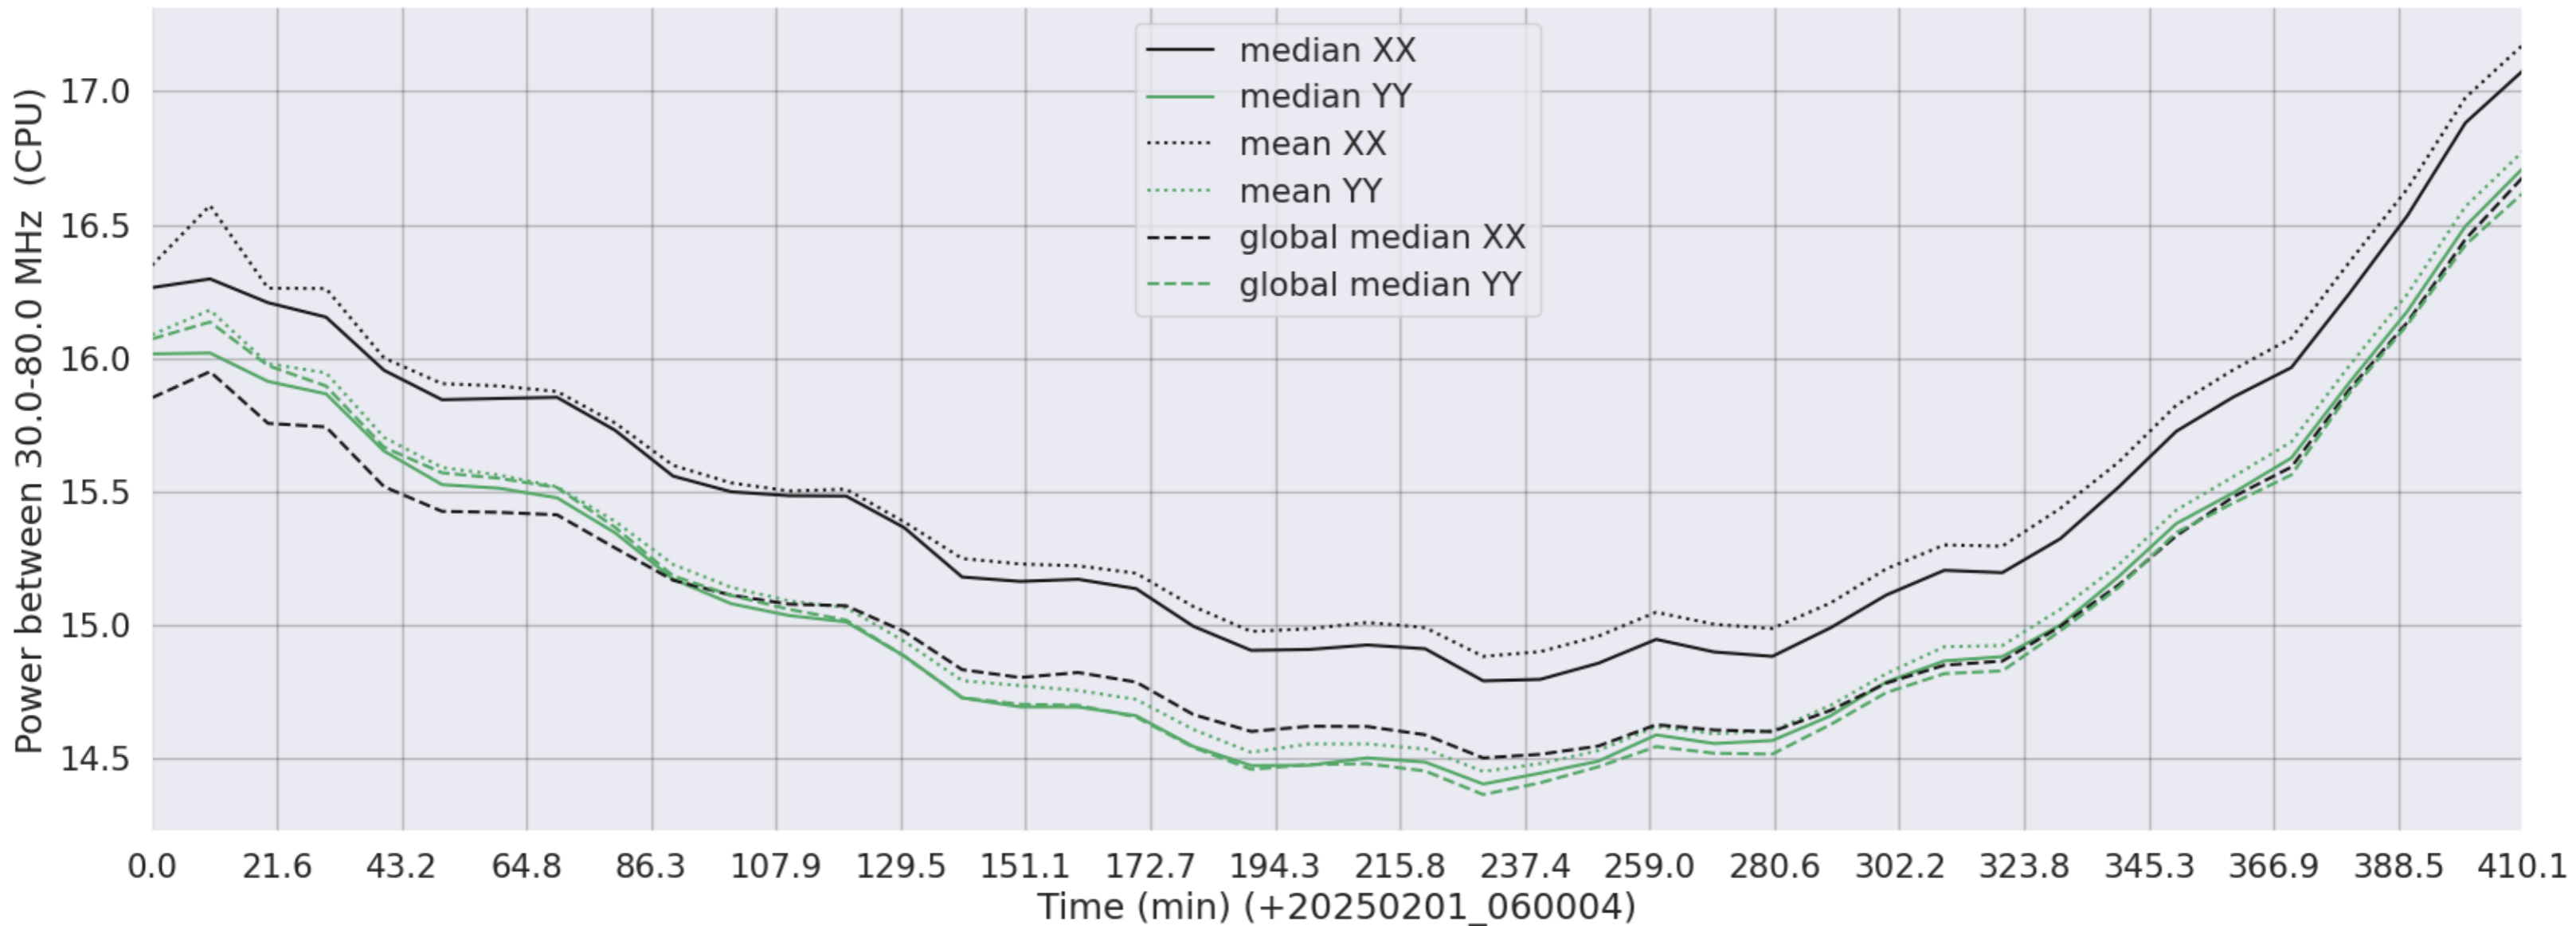

LWA241 - Correlator# 336 - XX FLAGS:Good - YY FLAGS:Good

LWA223 - Correlator# 337 - XX FLAGS:Good - YY FLAGS:Good

LWA244 - Correlator# 338 - XX FLAGS:Good - YY FLAGS:Good

LWA242 - Correlator# 339 - XX FLAGS:Good - YY FLAGS:Good