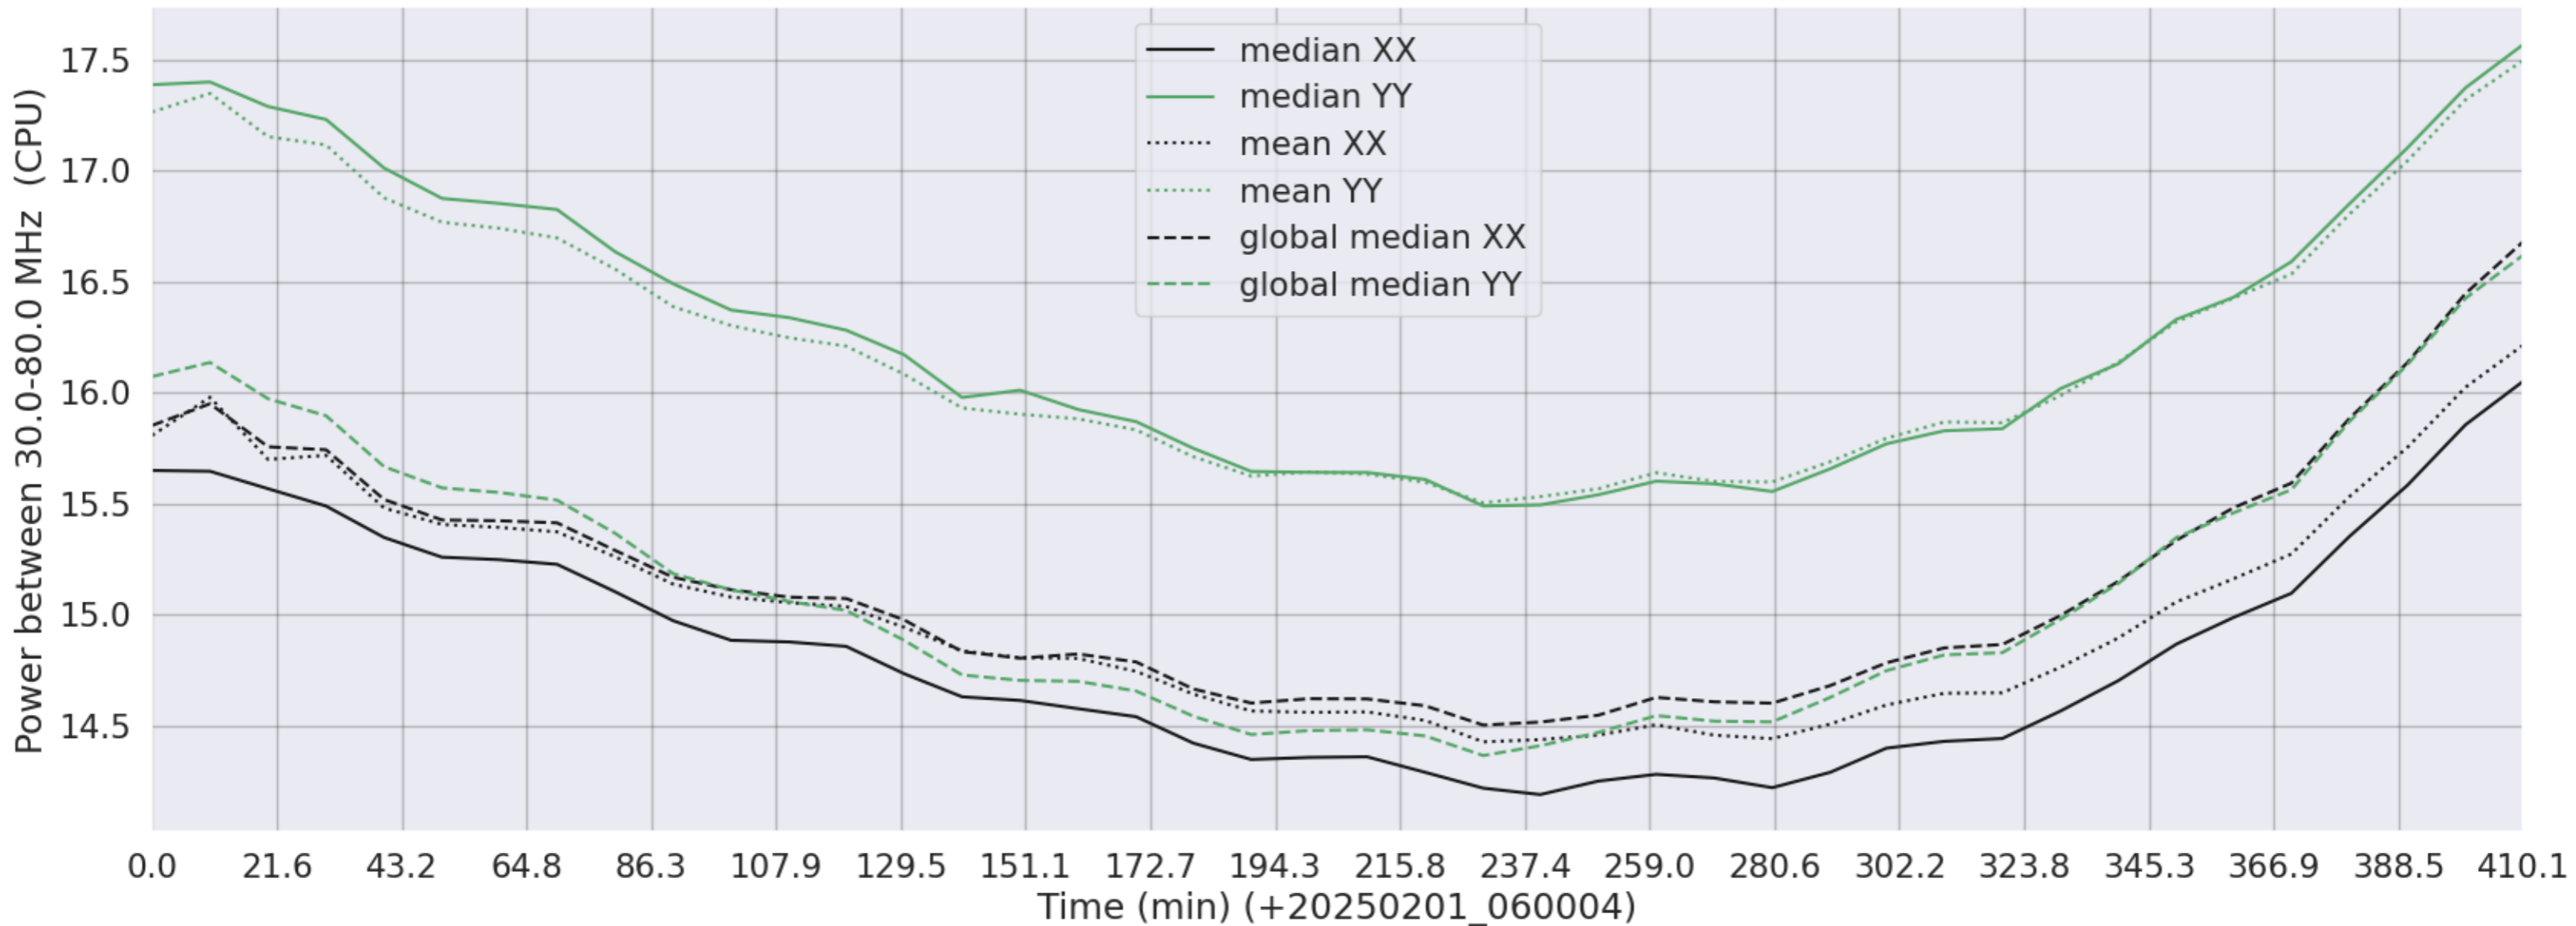

LWA006 - Correlator# 068 - XX FLAGS:Good - YY FLAGS:Good

LWA005 - Correlator# 069 - XX FLAGS:Good - YY FLAGS:LowPower

LWA009 - Correlator# 070 - XX FLAGS:Good - YY FLAGS:Good

LWA007 - Correlator# 071 - XX FLAGS:Good - YY FLAGS:Good