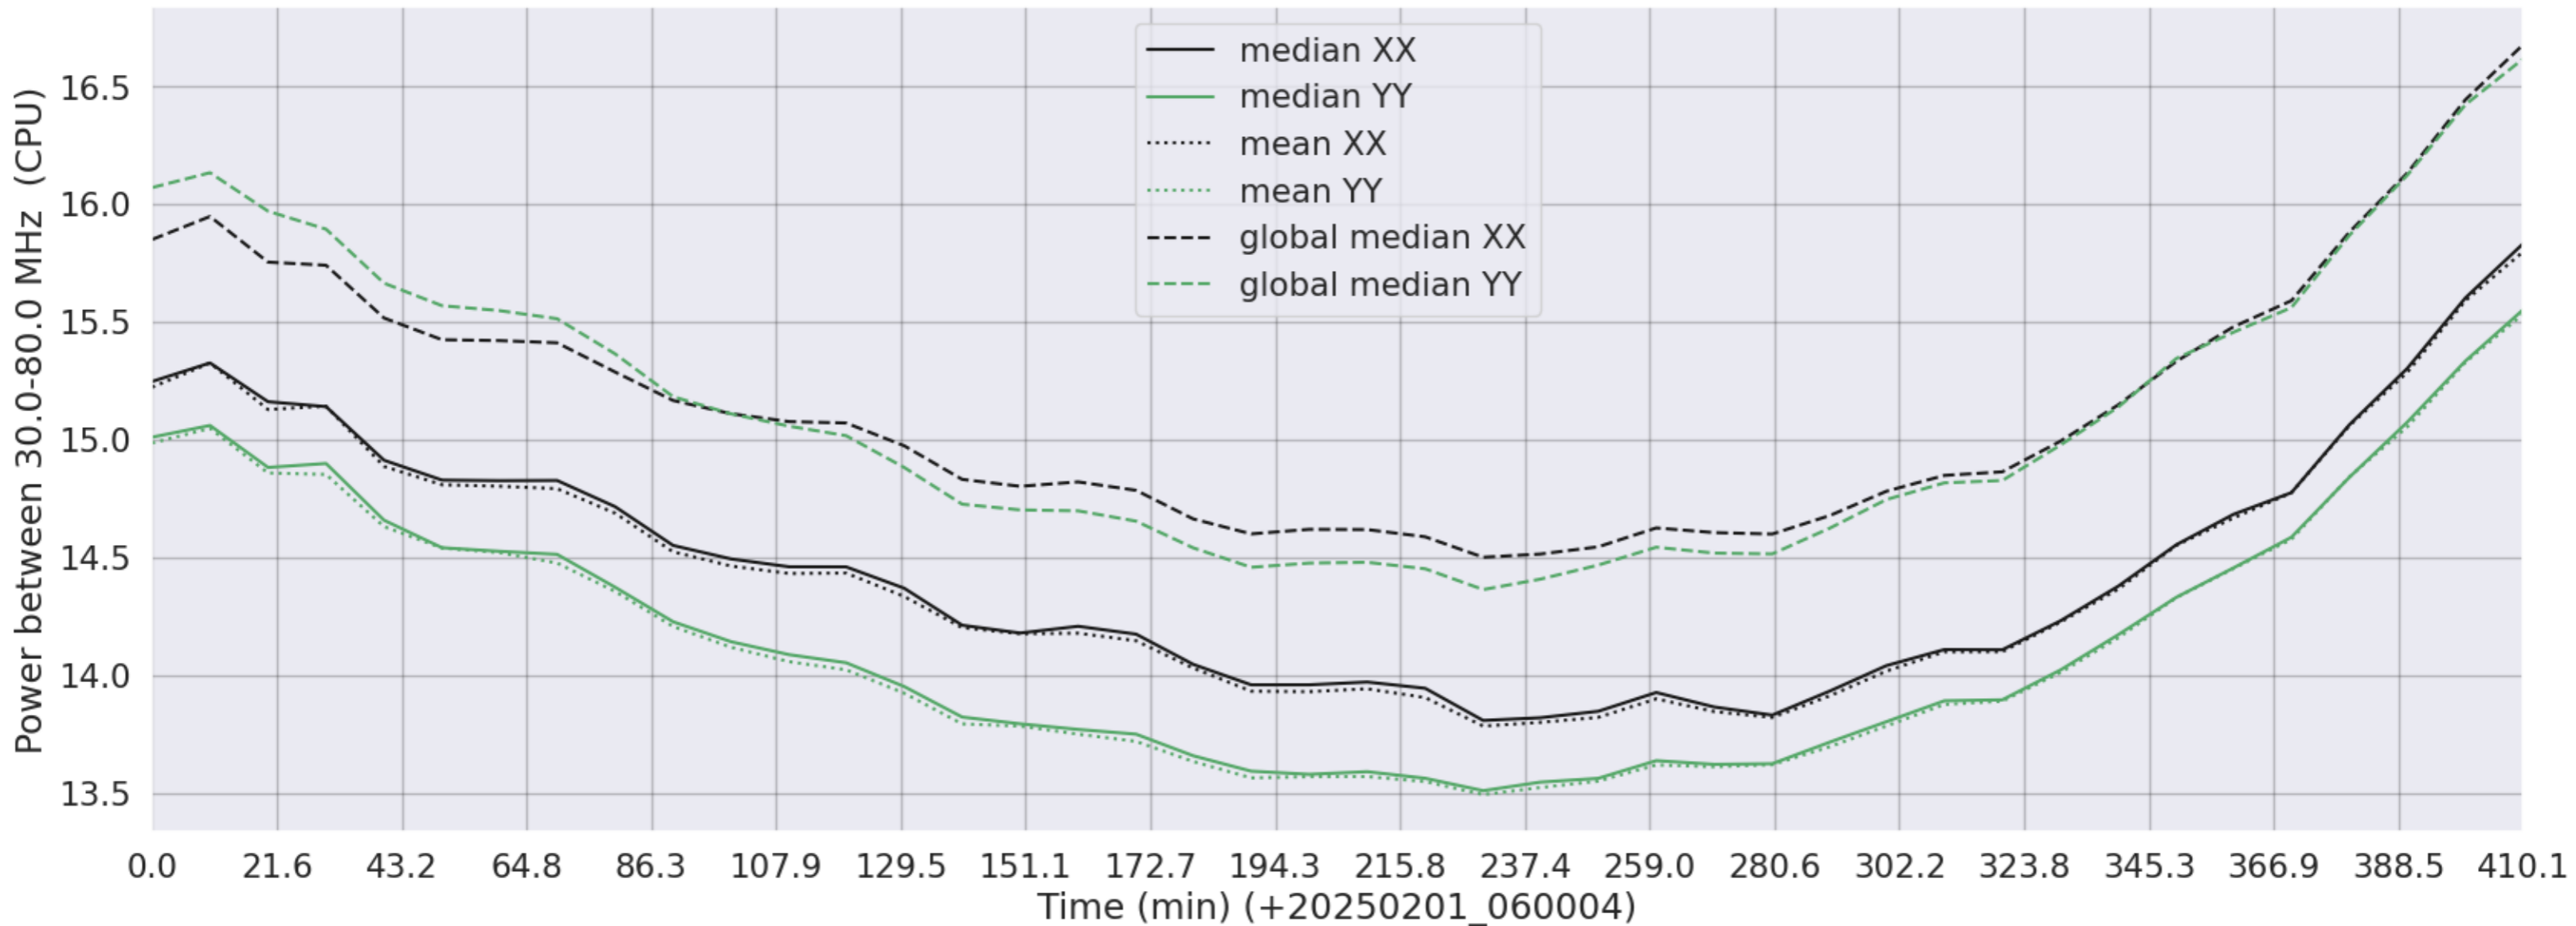

LWA277 - Correlator# 009 - XX FLAGS:Good - YY FLAGS:Good

LWA278 - Correlator# 008 - XX FLAGS:Good - YY FLAGS:Good