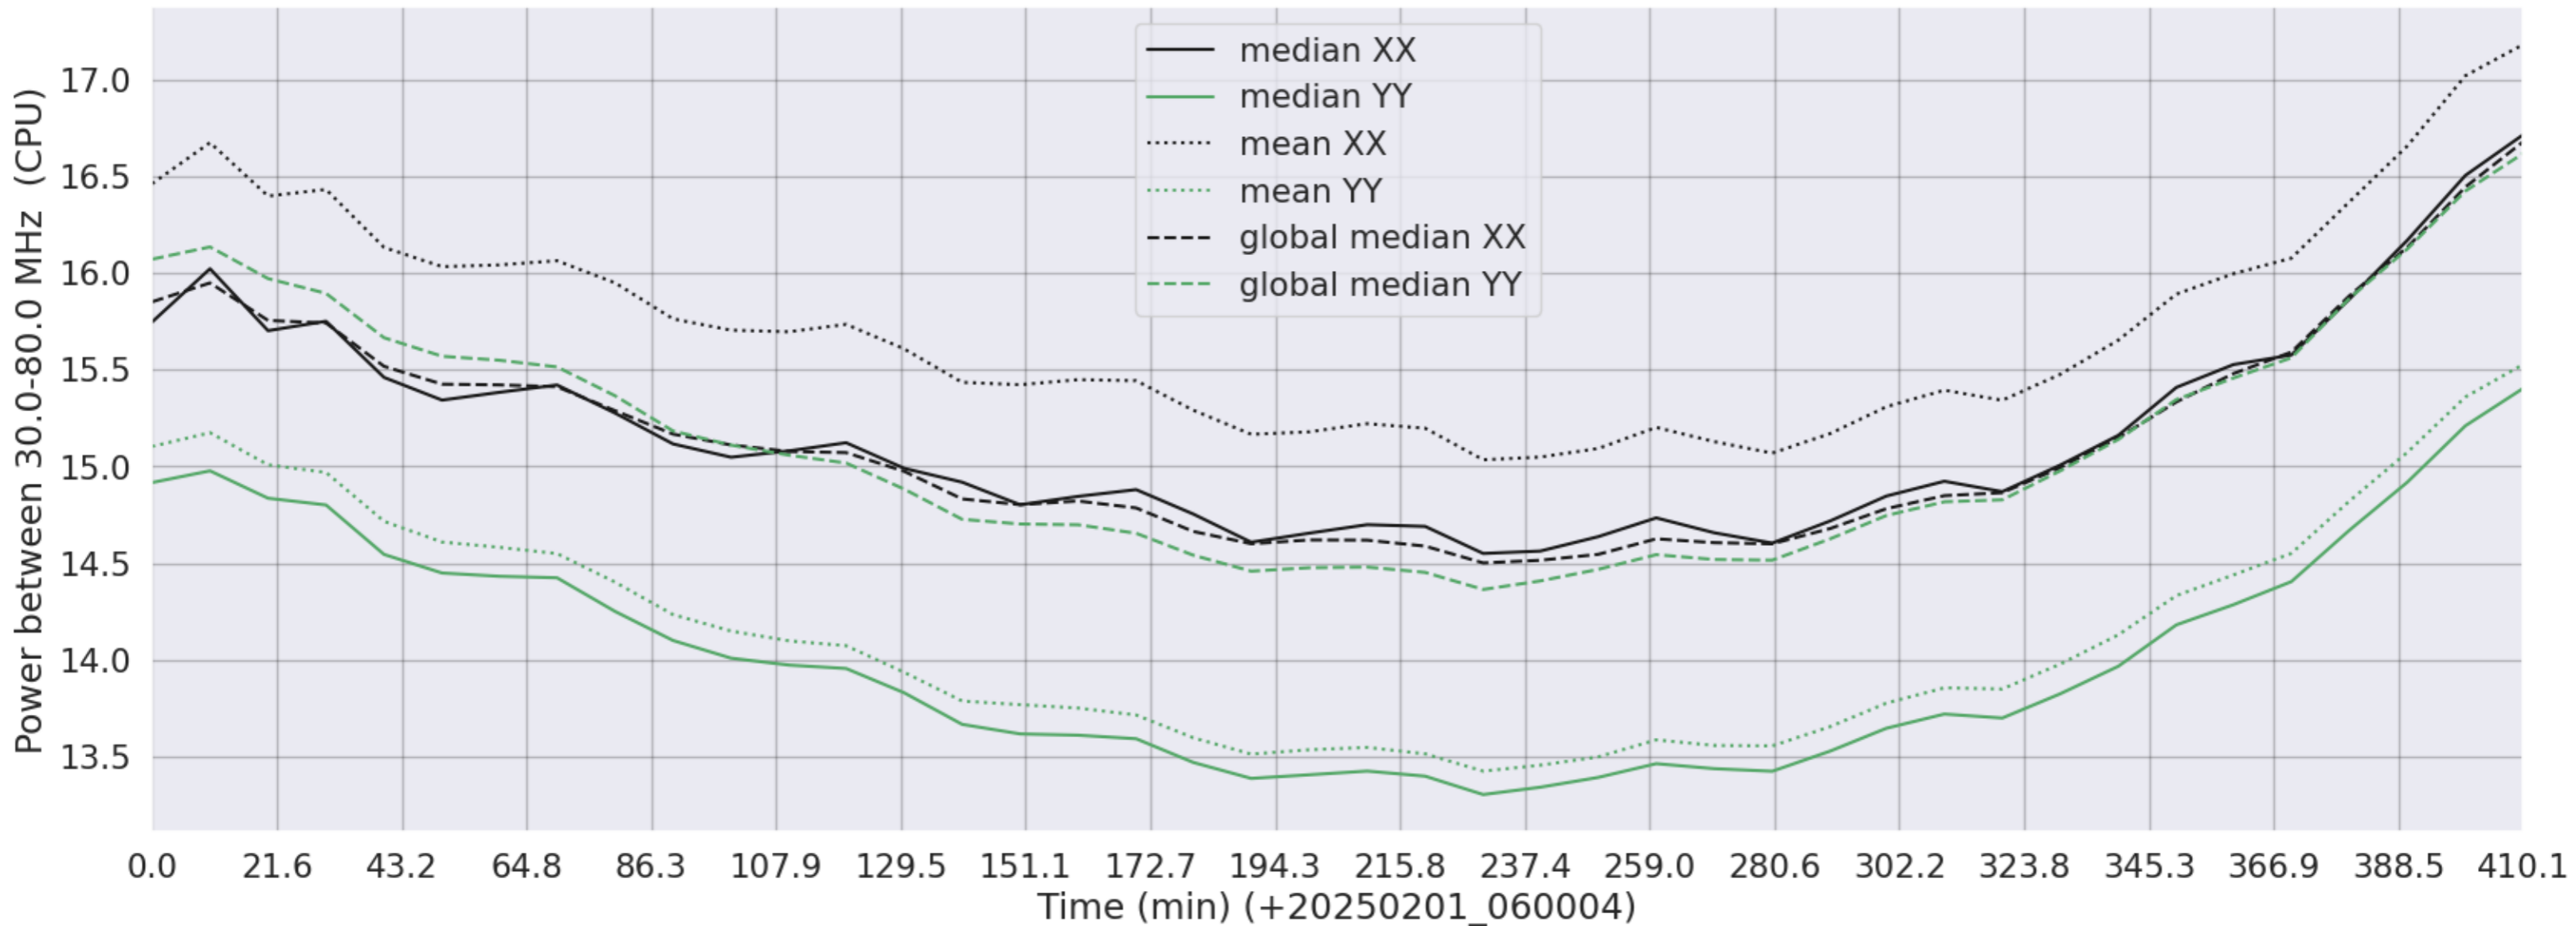

LWA260 - Correlator# 034 - XX FLAGS:Good - YY FLAGS:Good

LWA255 - Correlator# 033 - XX FLAGS:Good - YY FLAGS:Good