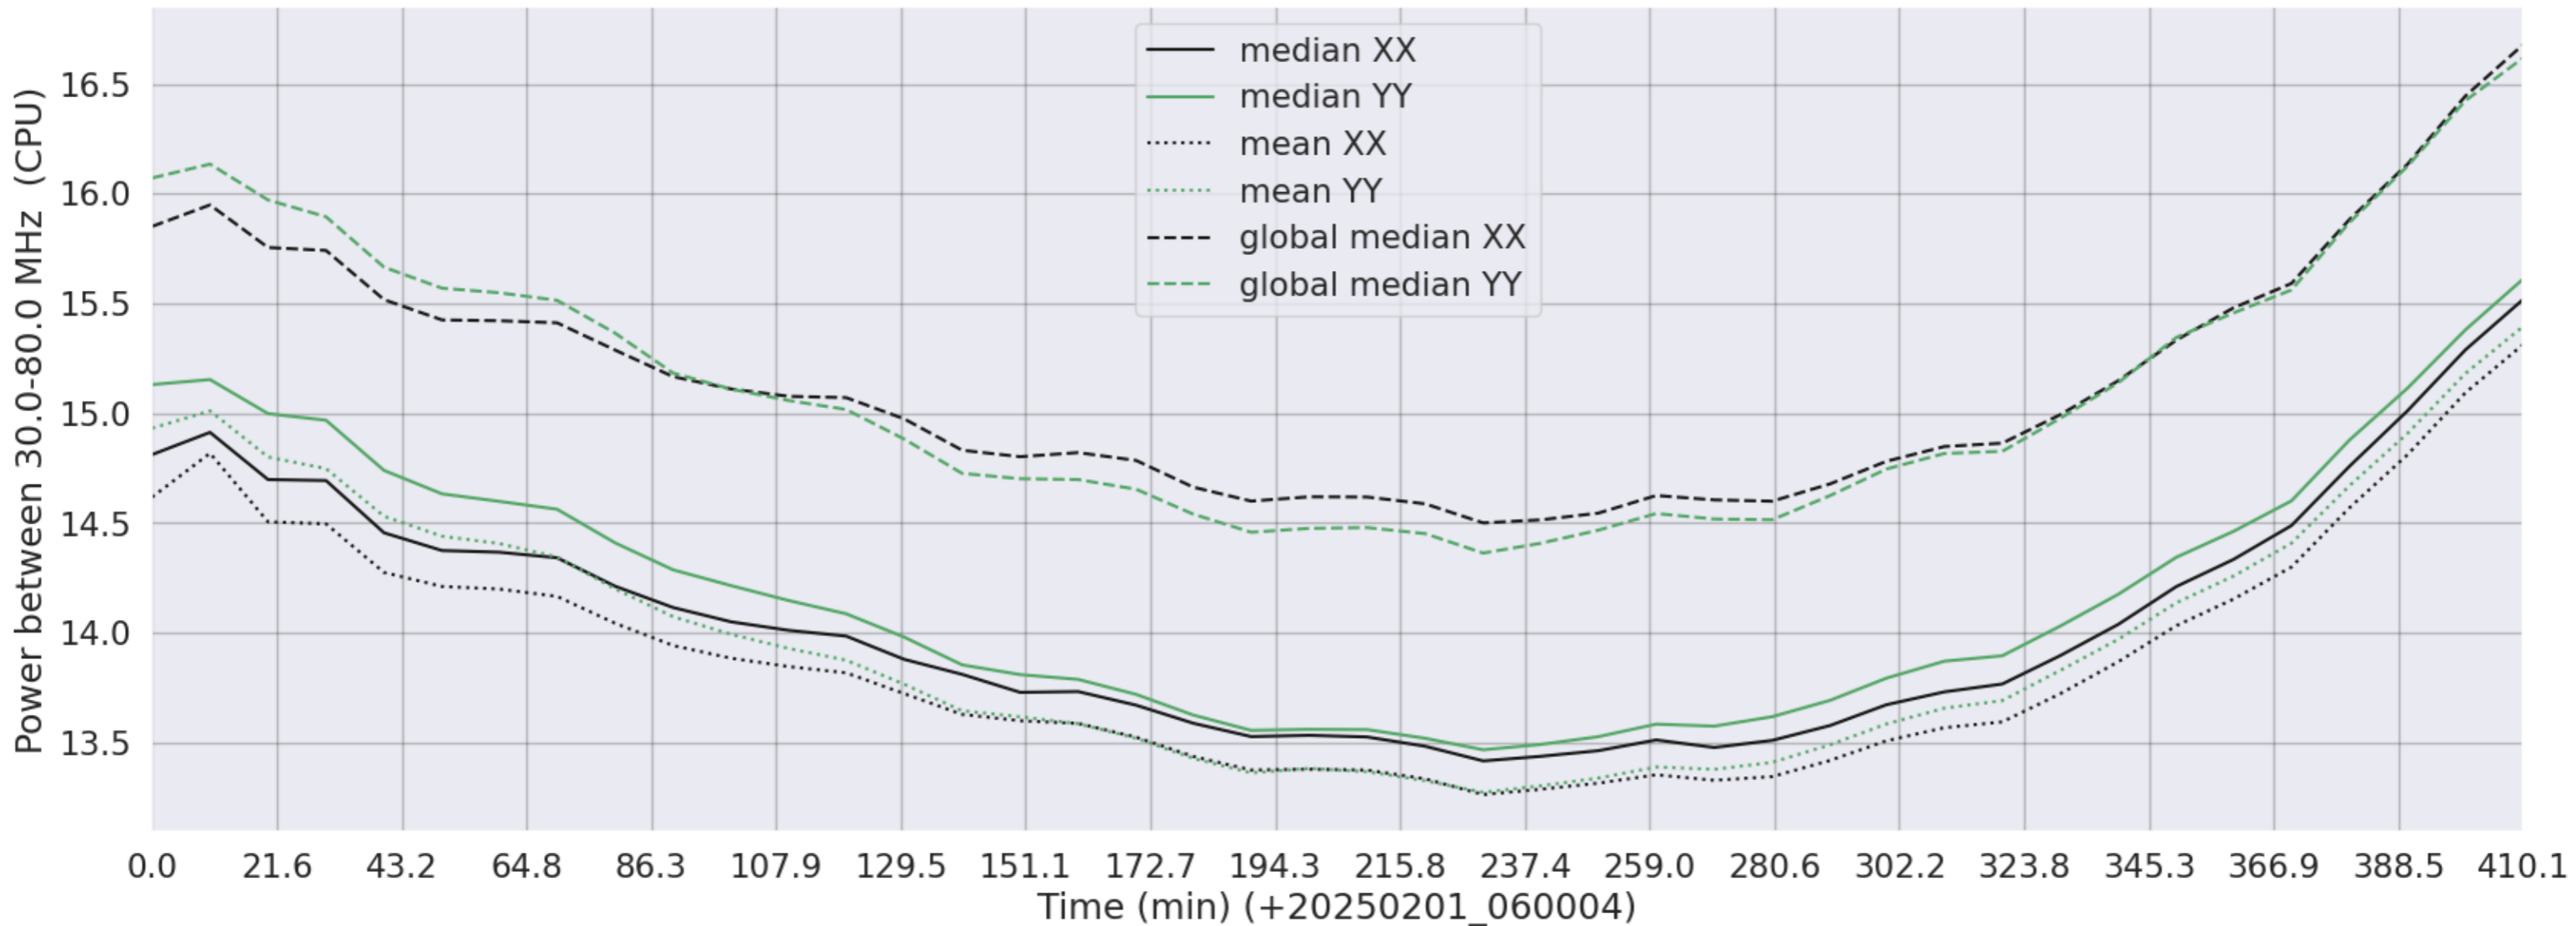

LWA128 - Correlator# 229 - XX FLAGS:Good - YY FLAGS:Good

LWA188 - Correlator# 228 - XX FLAGS:Good - YY FLAGS:Good