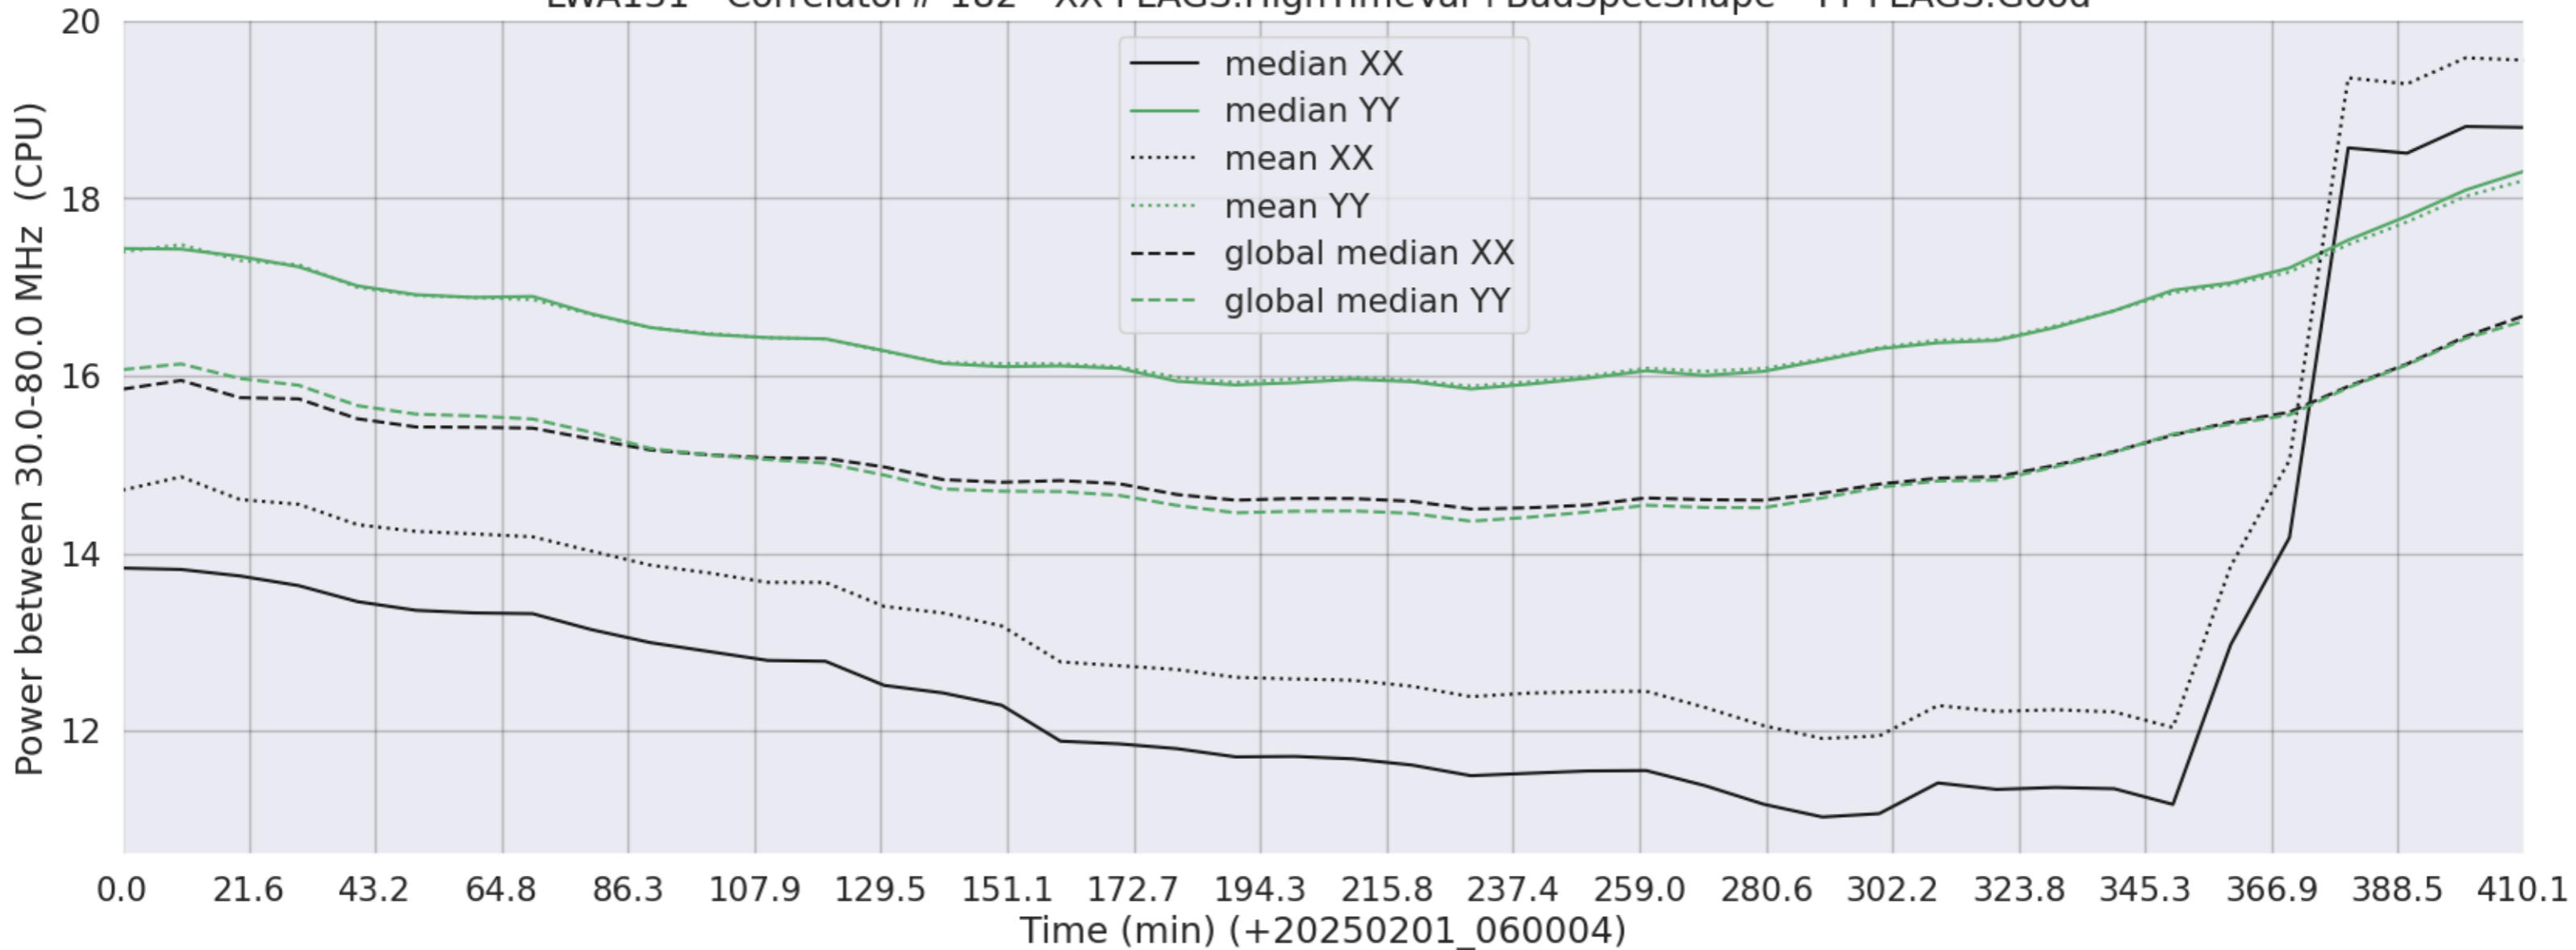

LWA130 - Correlator# 183 - XX FLAGS:Good - YY FLAGS:Good

LWA131 - Correlator# 182 - XX FLAGS:HighTimeVar+BadSpecShape - YY FLAGS:Good