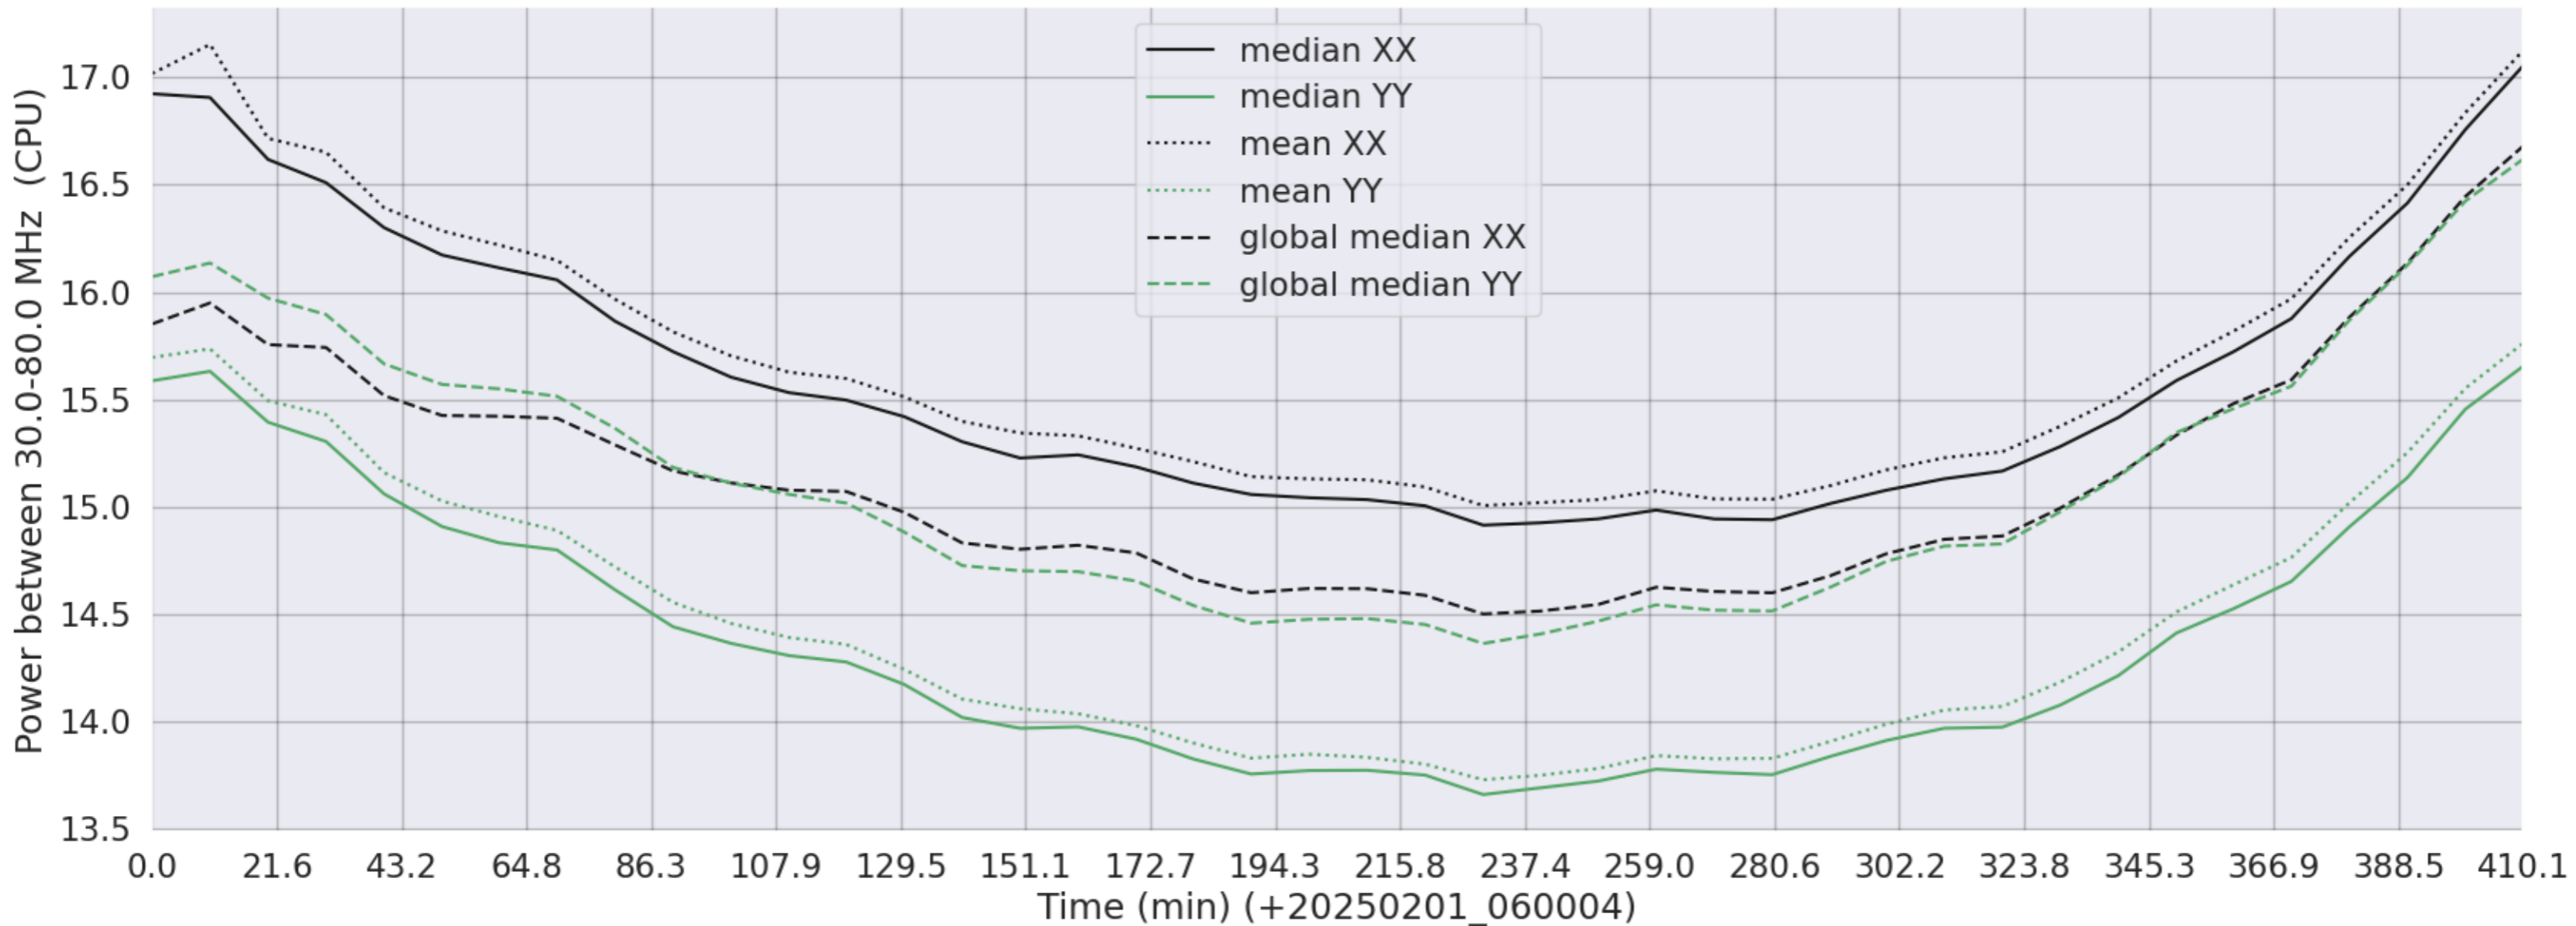

LWA294 - Correlator# 188 - XX FLAGS:Good - YY FLAGS:Good

LWA289 - Correlator# 189 - XX FLAGS:Good - YY FLAGS:Good

LWA319 - Correlator# 190 - XX FLAGS:Good - YY FLAGS:Good

LWA299 - Correlator# 191 - XX FLAGS:Good - YY FLAGS:Good