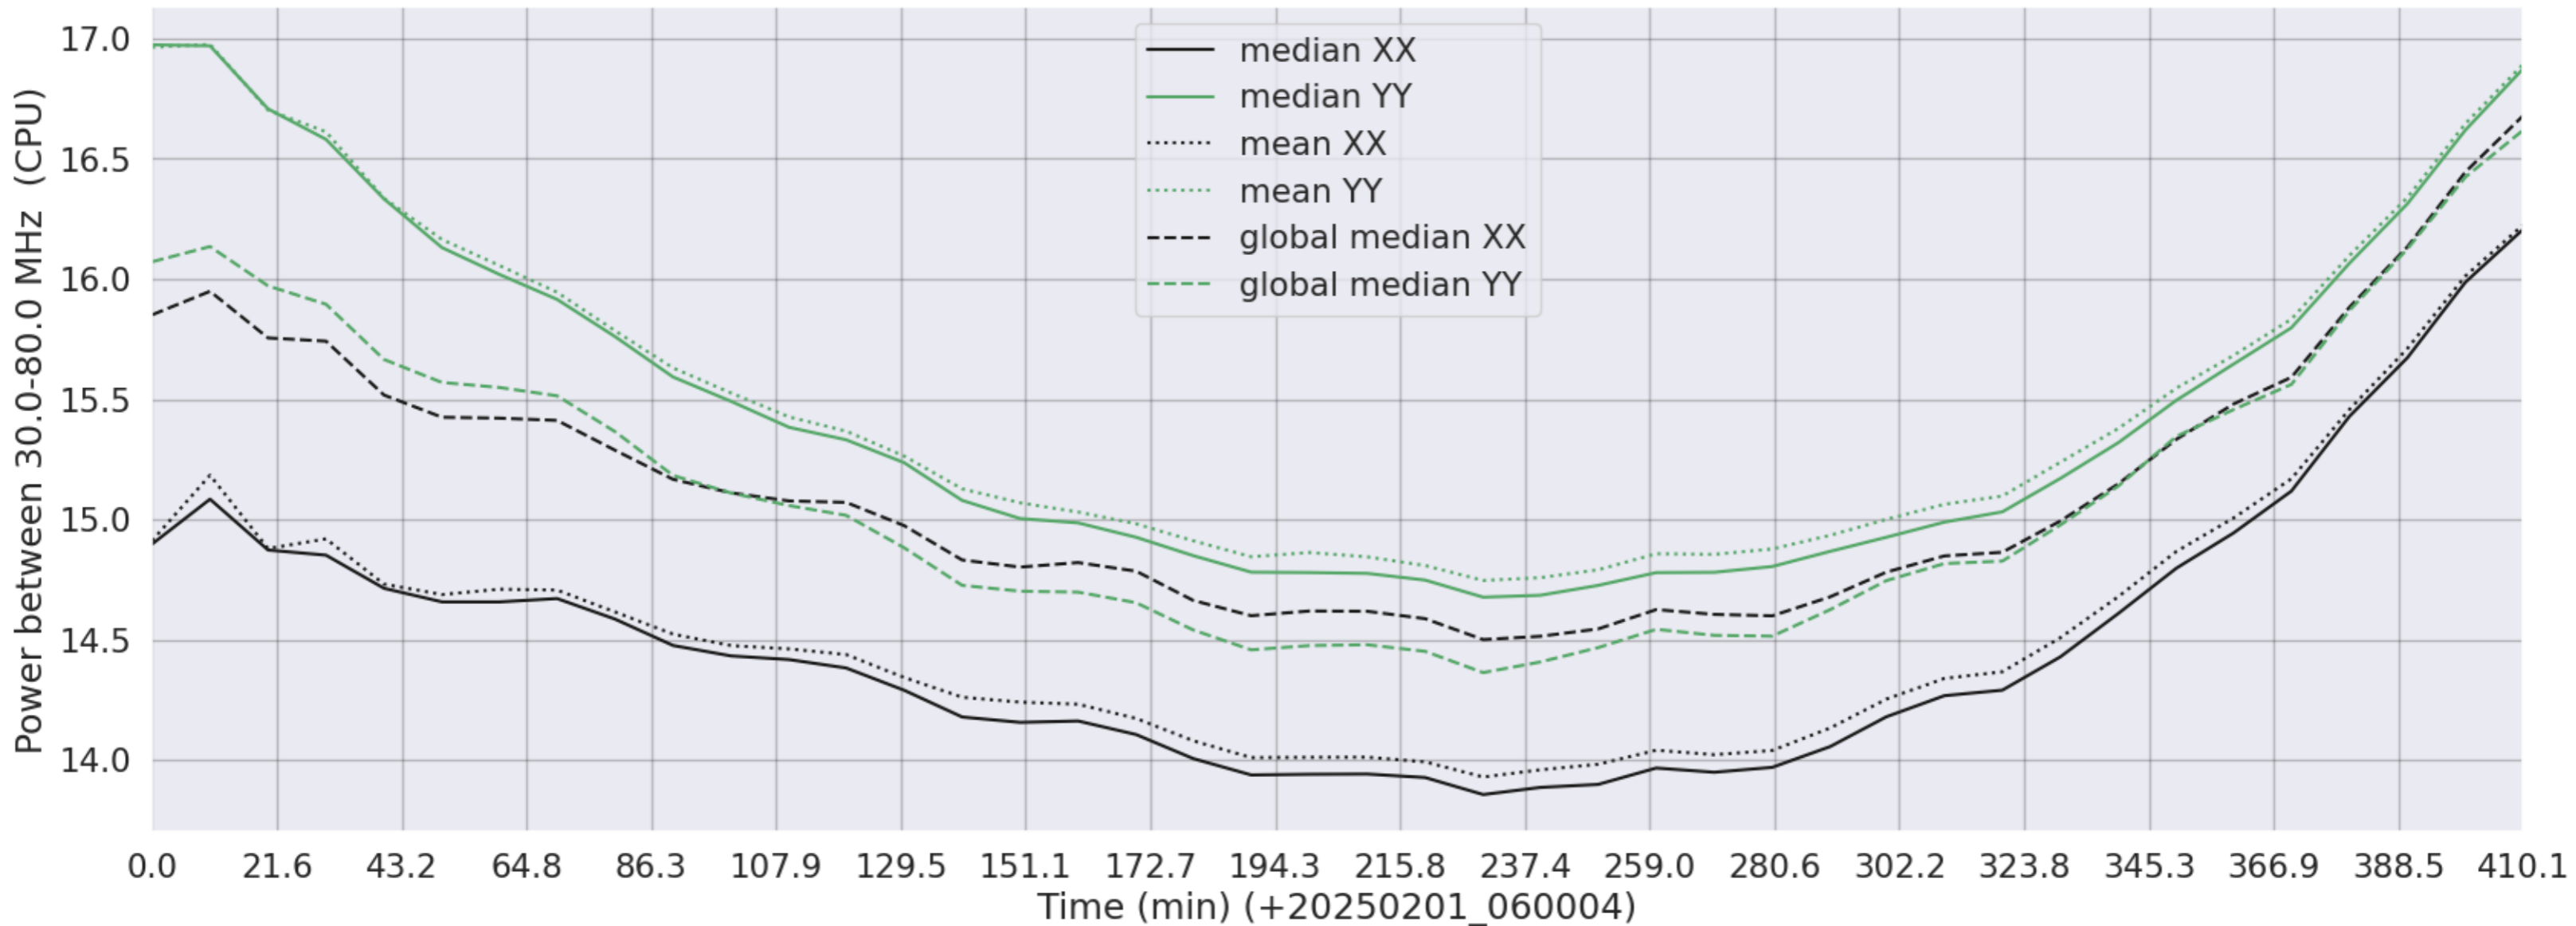

LWA333 - Correlator# 253 - XX FLAGS:Good - YY FLAGS:Good

LWA345 - Correlator# 252 - XX FLAGS:Good - YY FLAGS:Good