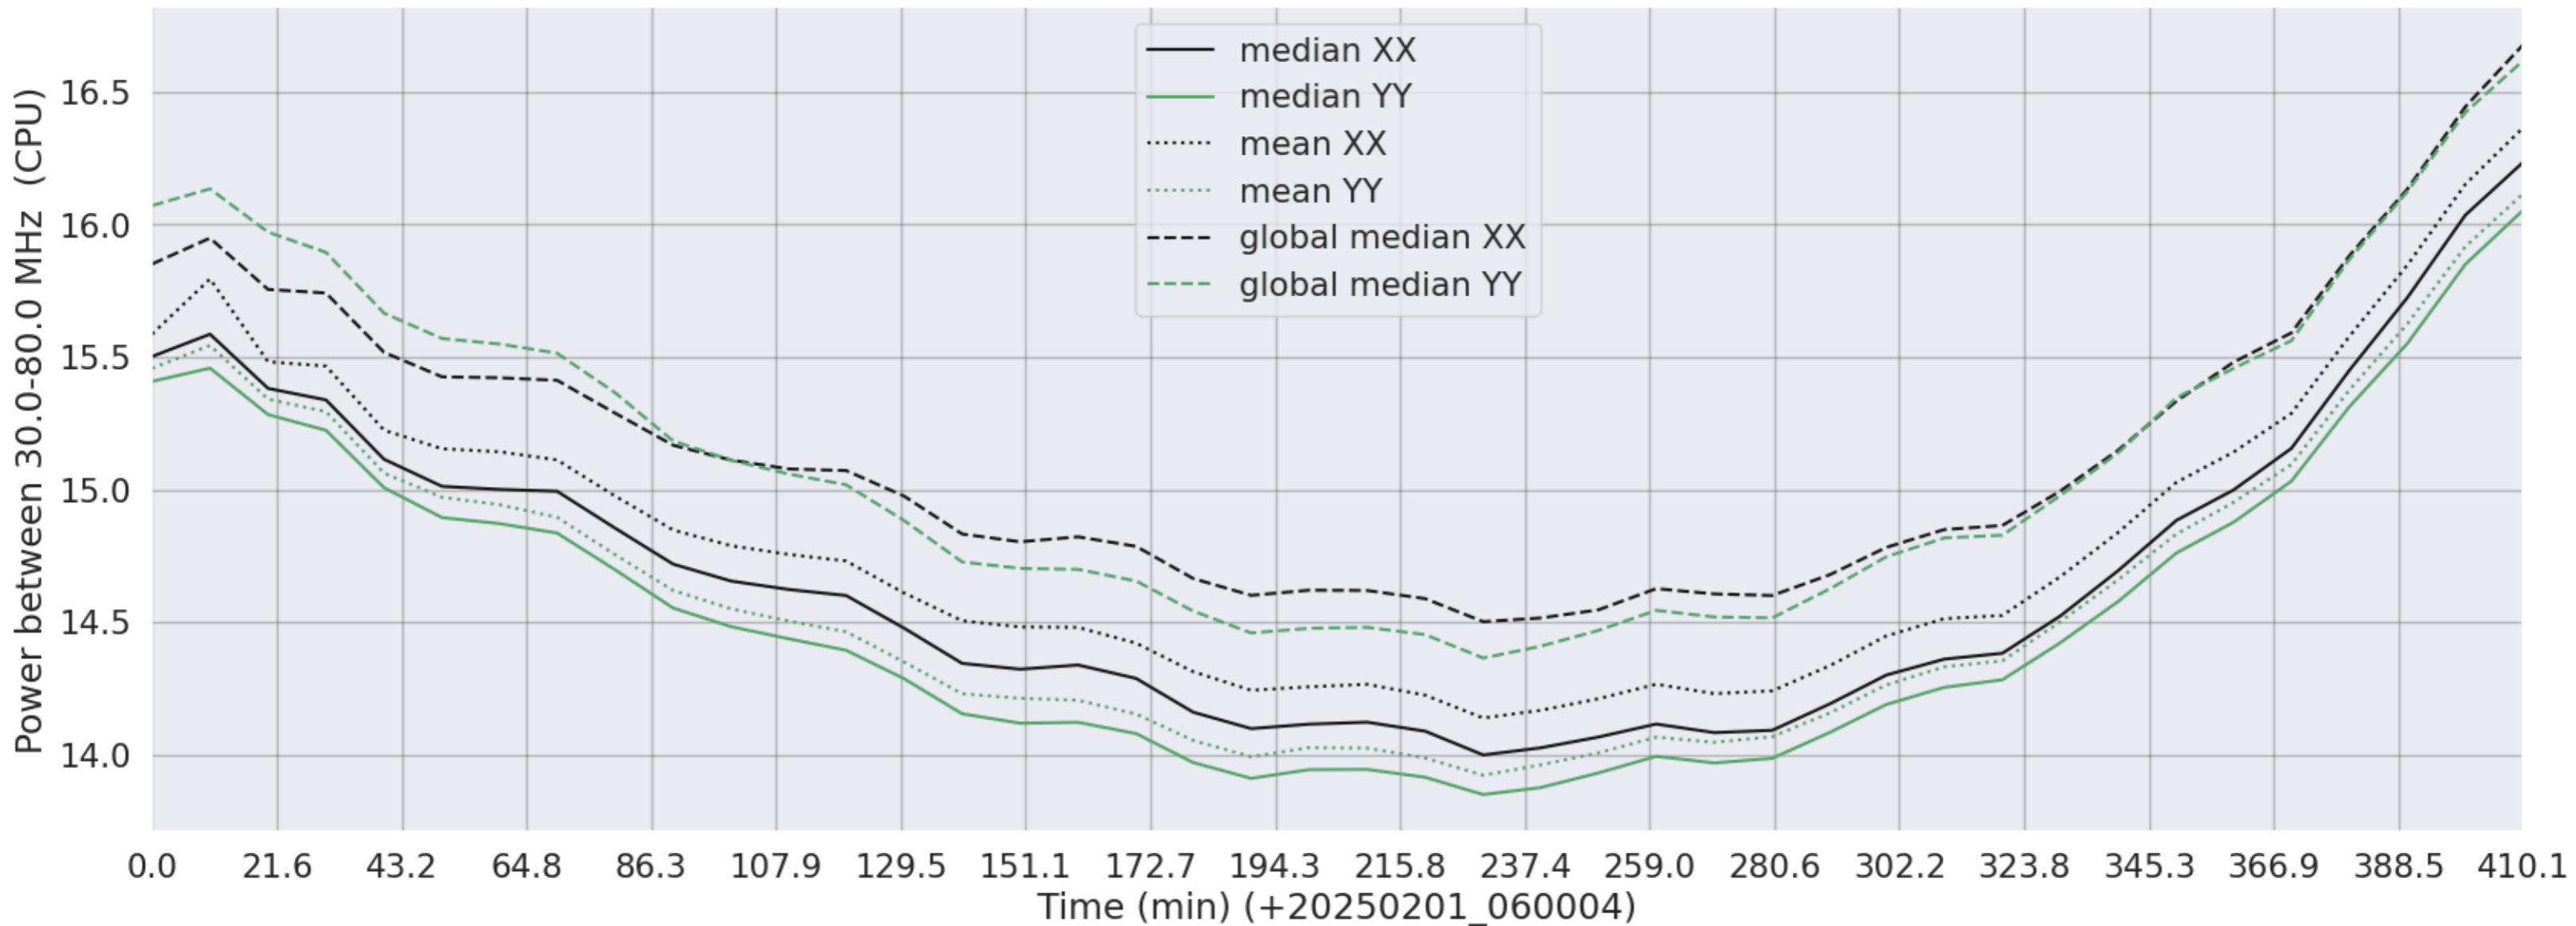

LWA179 - Correlator# 323 - XX FLAGS:Good - YY FLAGS:Good

LWA180 - Correlator# 322 - XX FLAGS:Good - YY FLAGS:Good