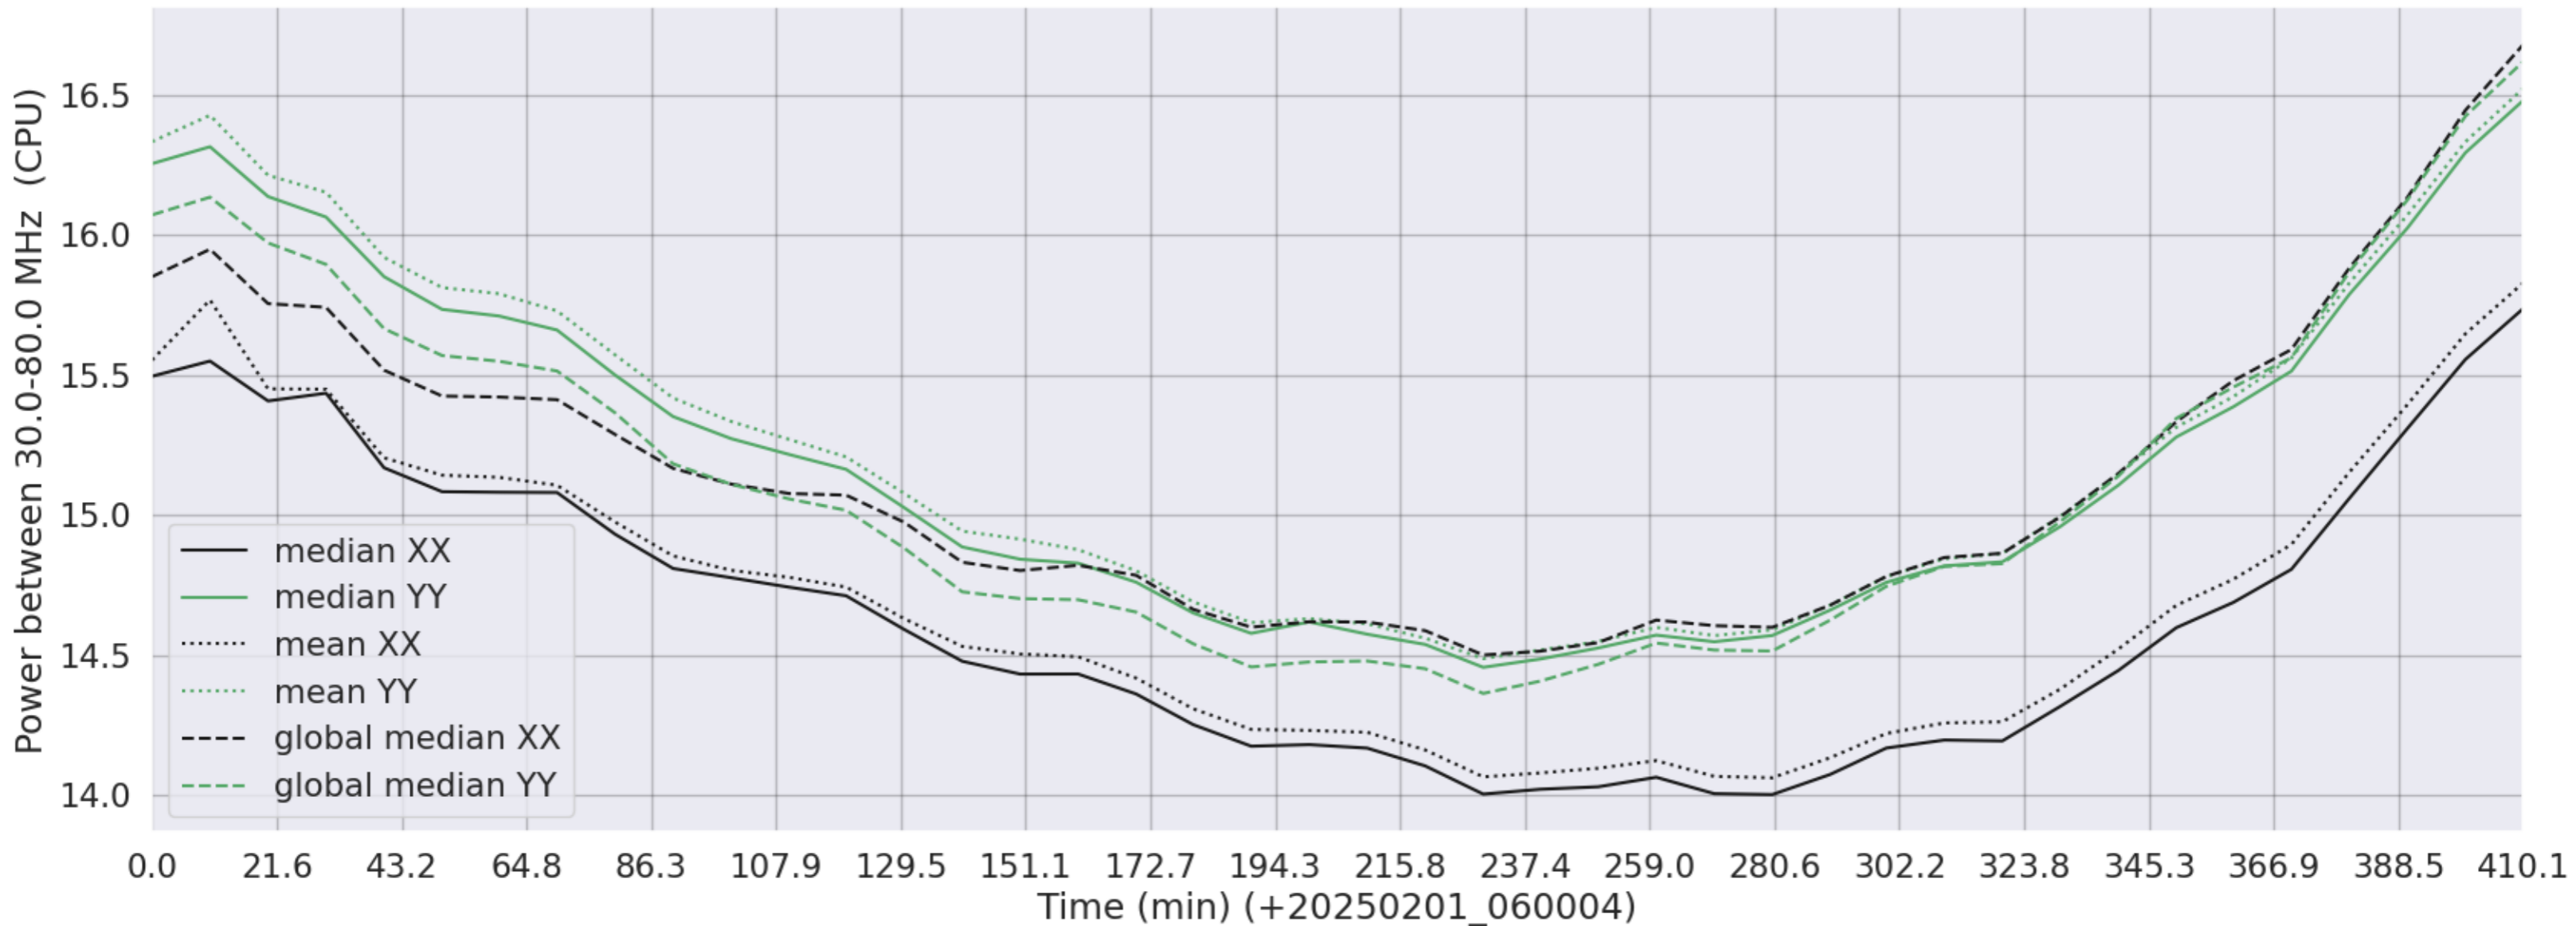

LWA015 - Correlator# 098 - XX FLAGS:Good - YY FLAGS:Good

LWA016 - Correlator# 097 - XX FLAGS:Good - YY FLAGS:Good