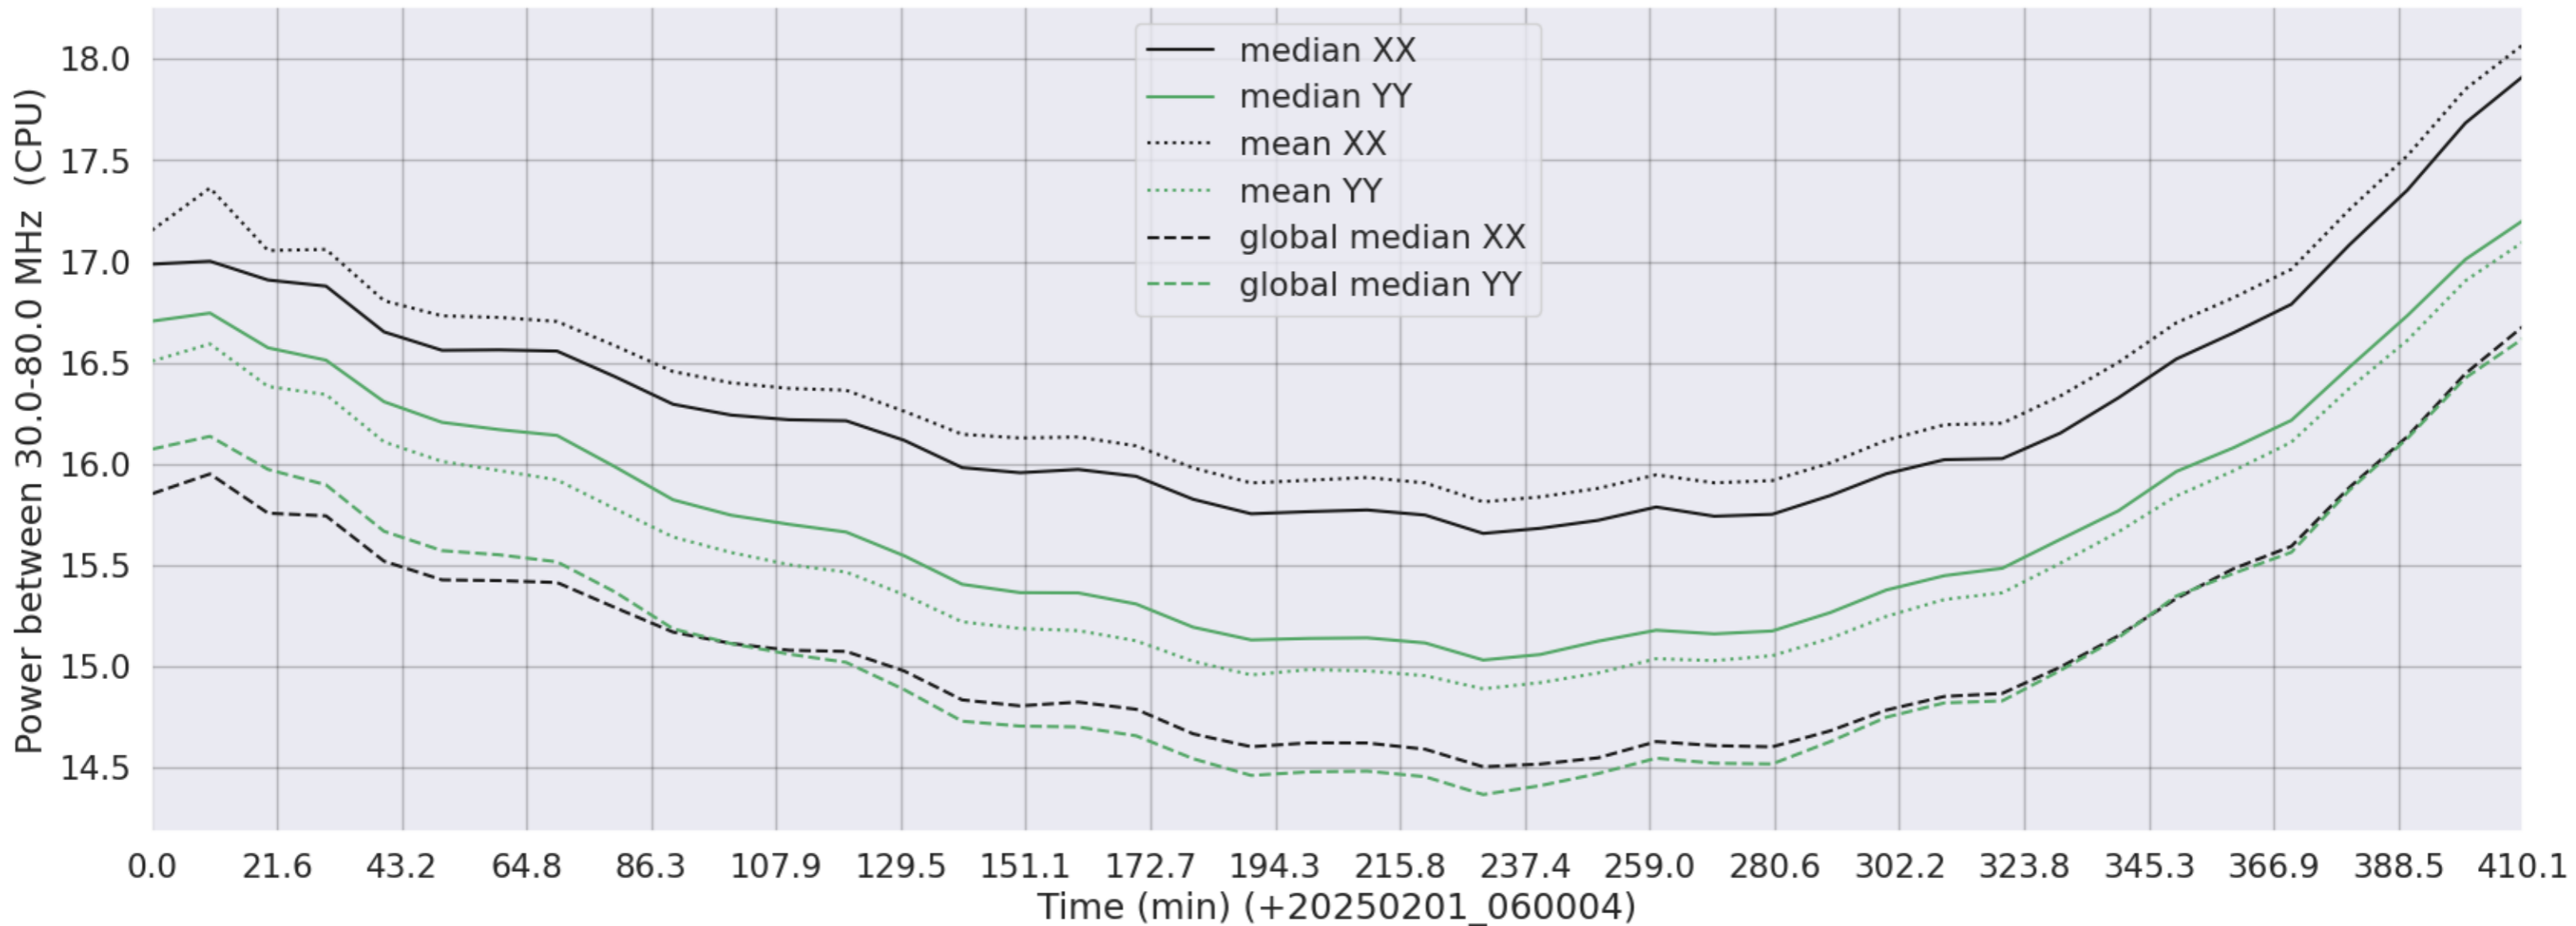

LWA203 - Correlator# 295 - XX FLAGS:Good - YY FLAGS:Good

LWA204 - Correlator# 294 - XX FLAGS:Good - YY FLAGS:Good