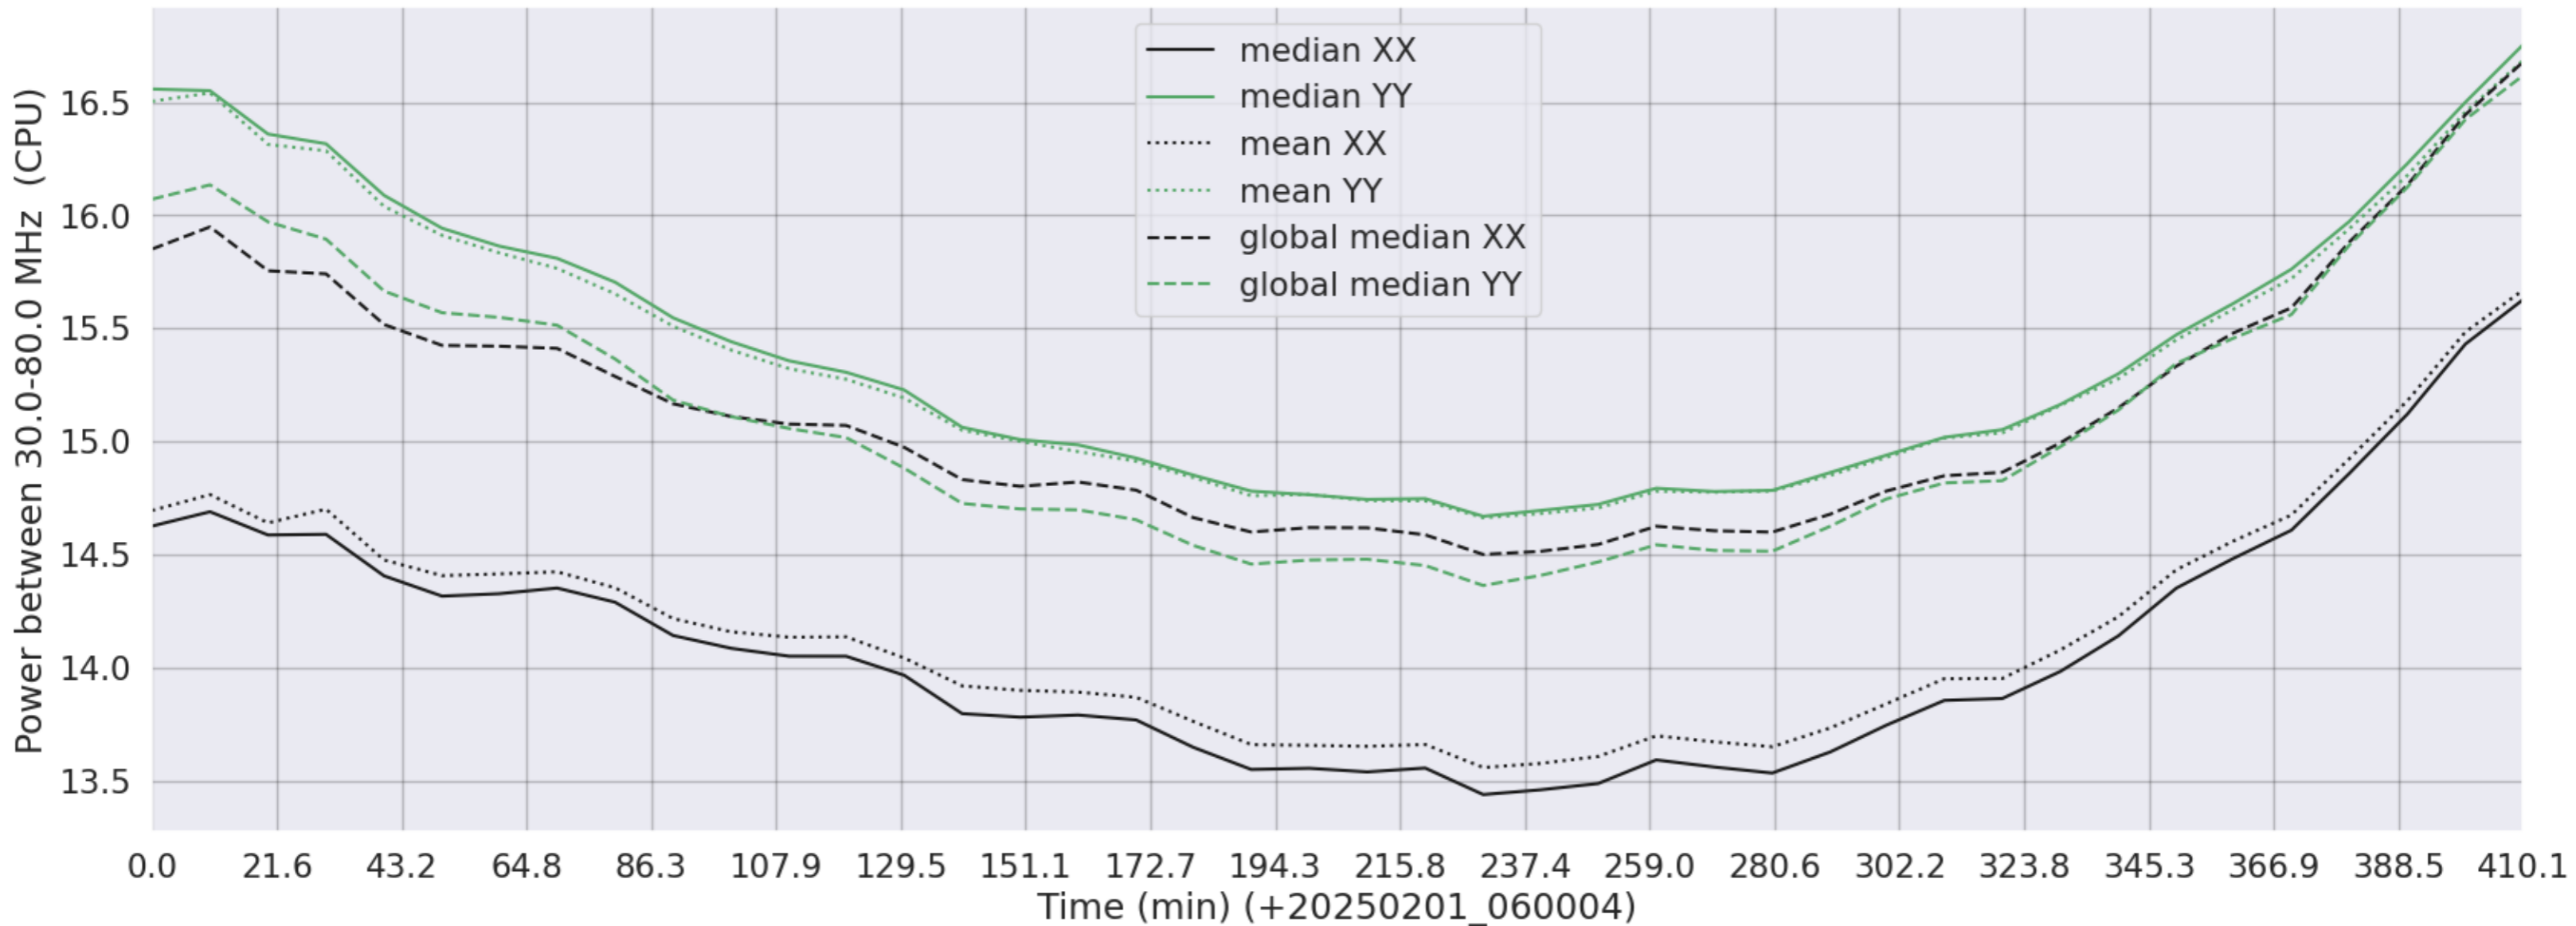

LWA256 - Correlator# 347 - XX FLAGS:Good - YY FLAGS:Good

LWA261 - Correlator# 346 - XX FLAGS:Good - YY FLAGS:Good