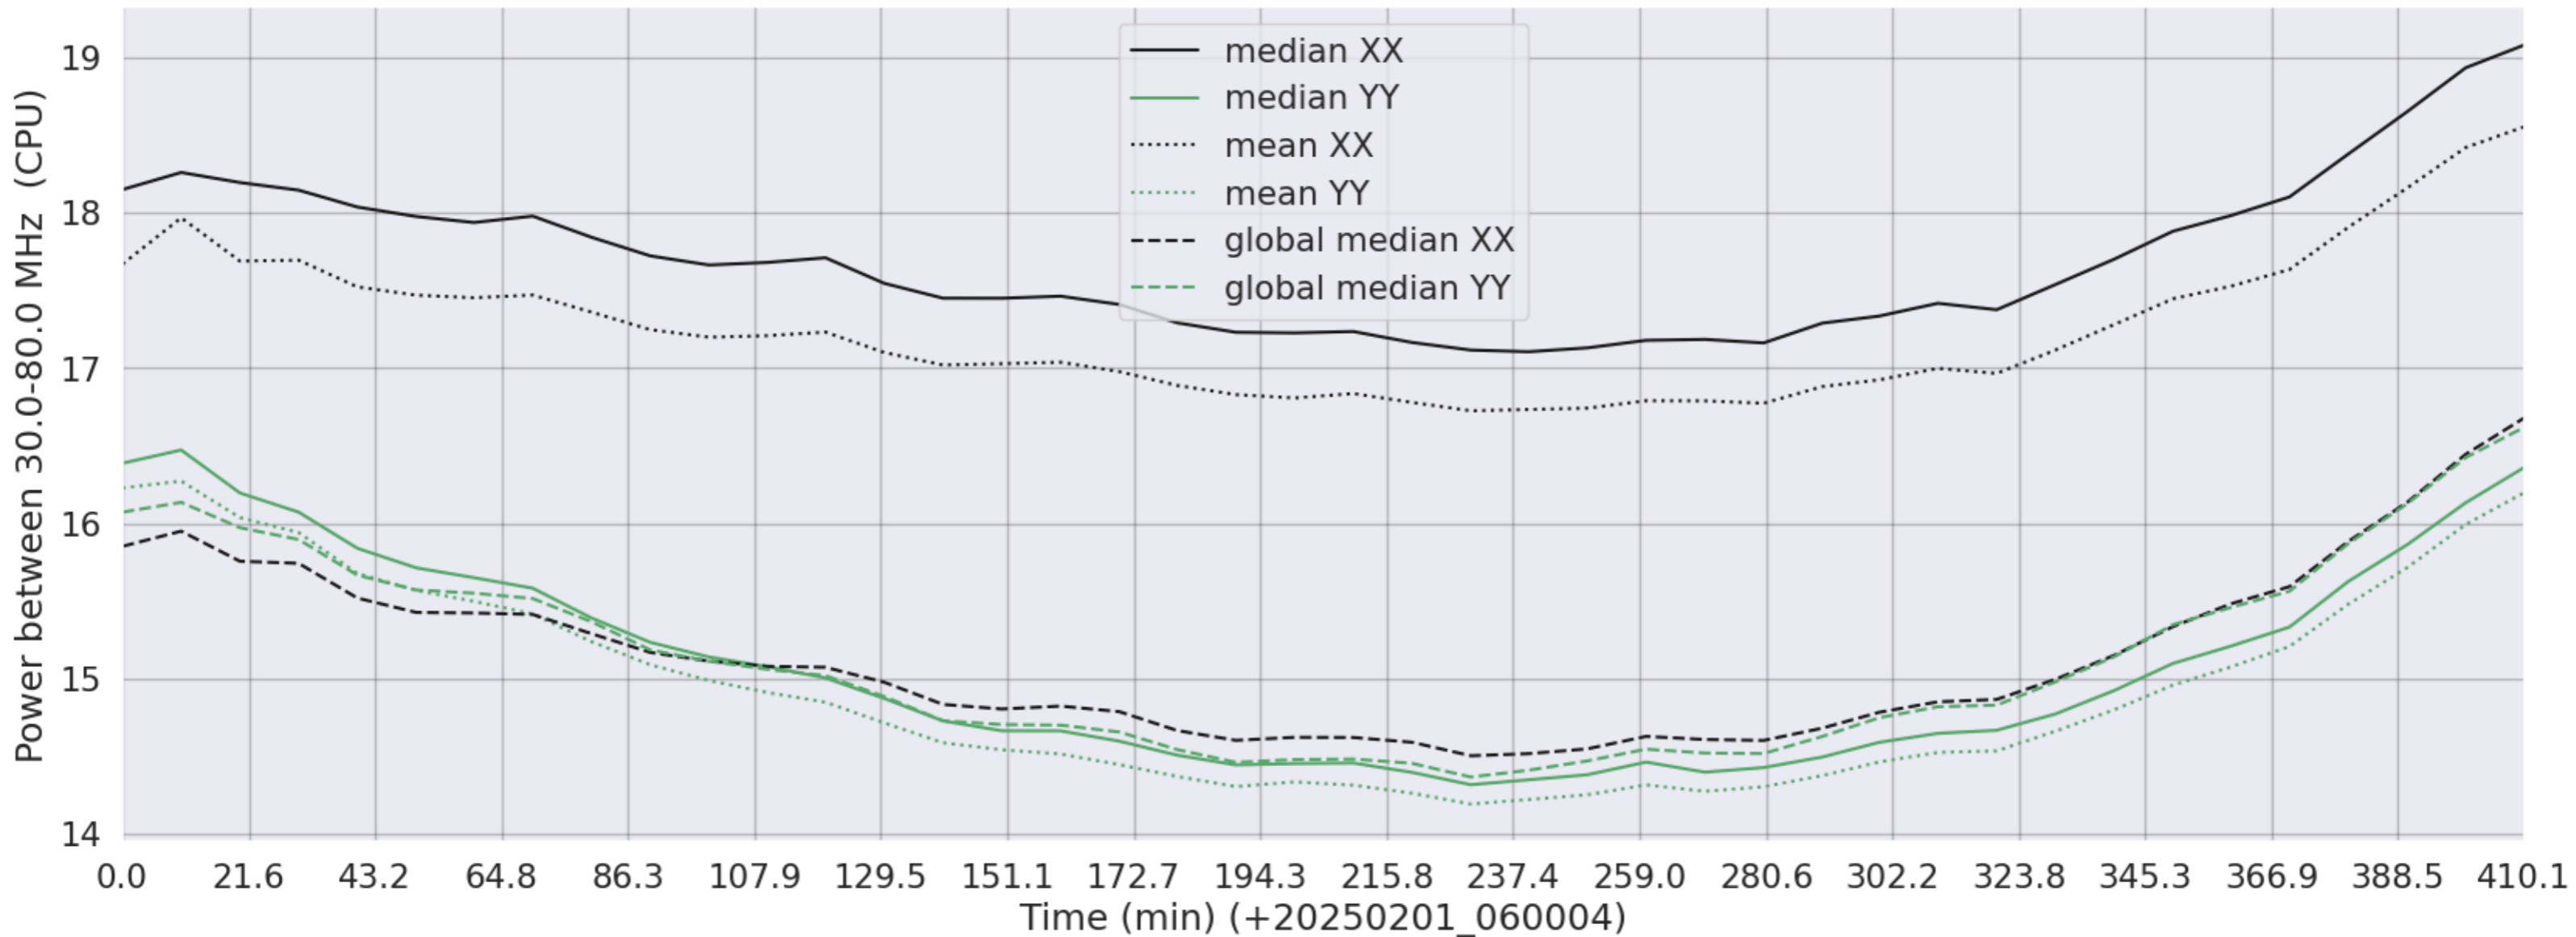

LWA317 - Correlator# 052 - XX FLAGS:BadSpecShape - YY FLAGS:Good

LWA306 - Correlator# 053 - XX FLAGS:Good - YY FLAGS:Good

LWA320 - Correlator# 054 - XX FLAGS:Good - YY FLAGS:Good

LWA318 - Correlator# 055 - XX FLAGS:Good - YY FLAGS:Good