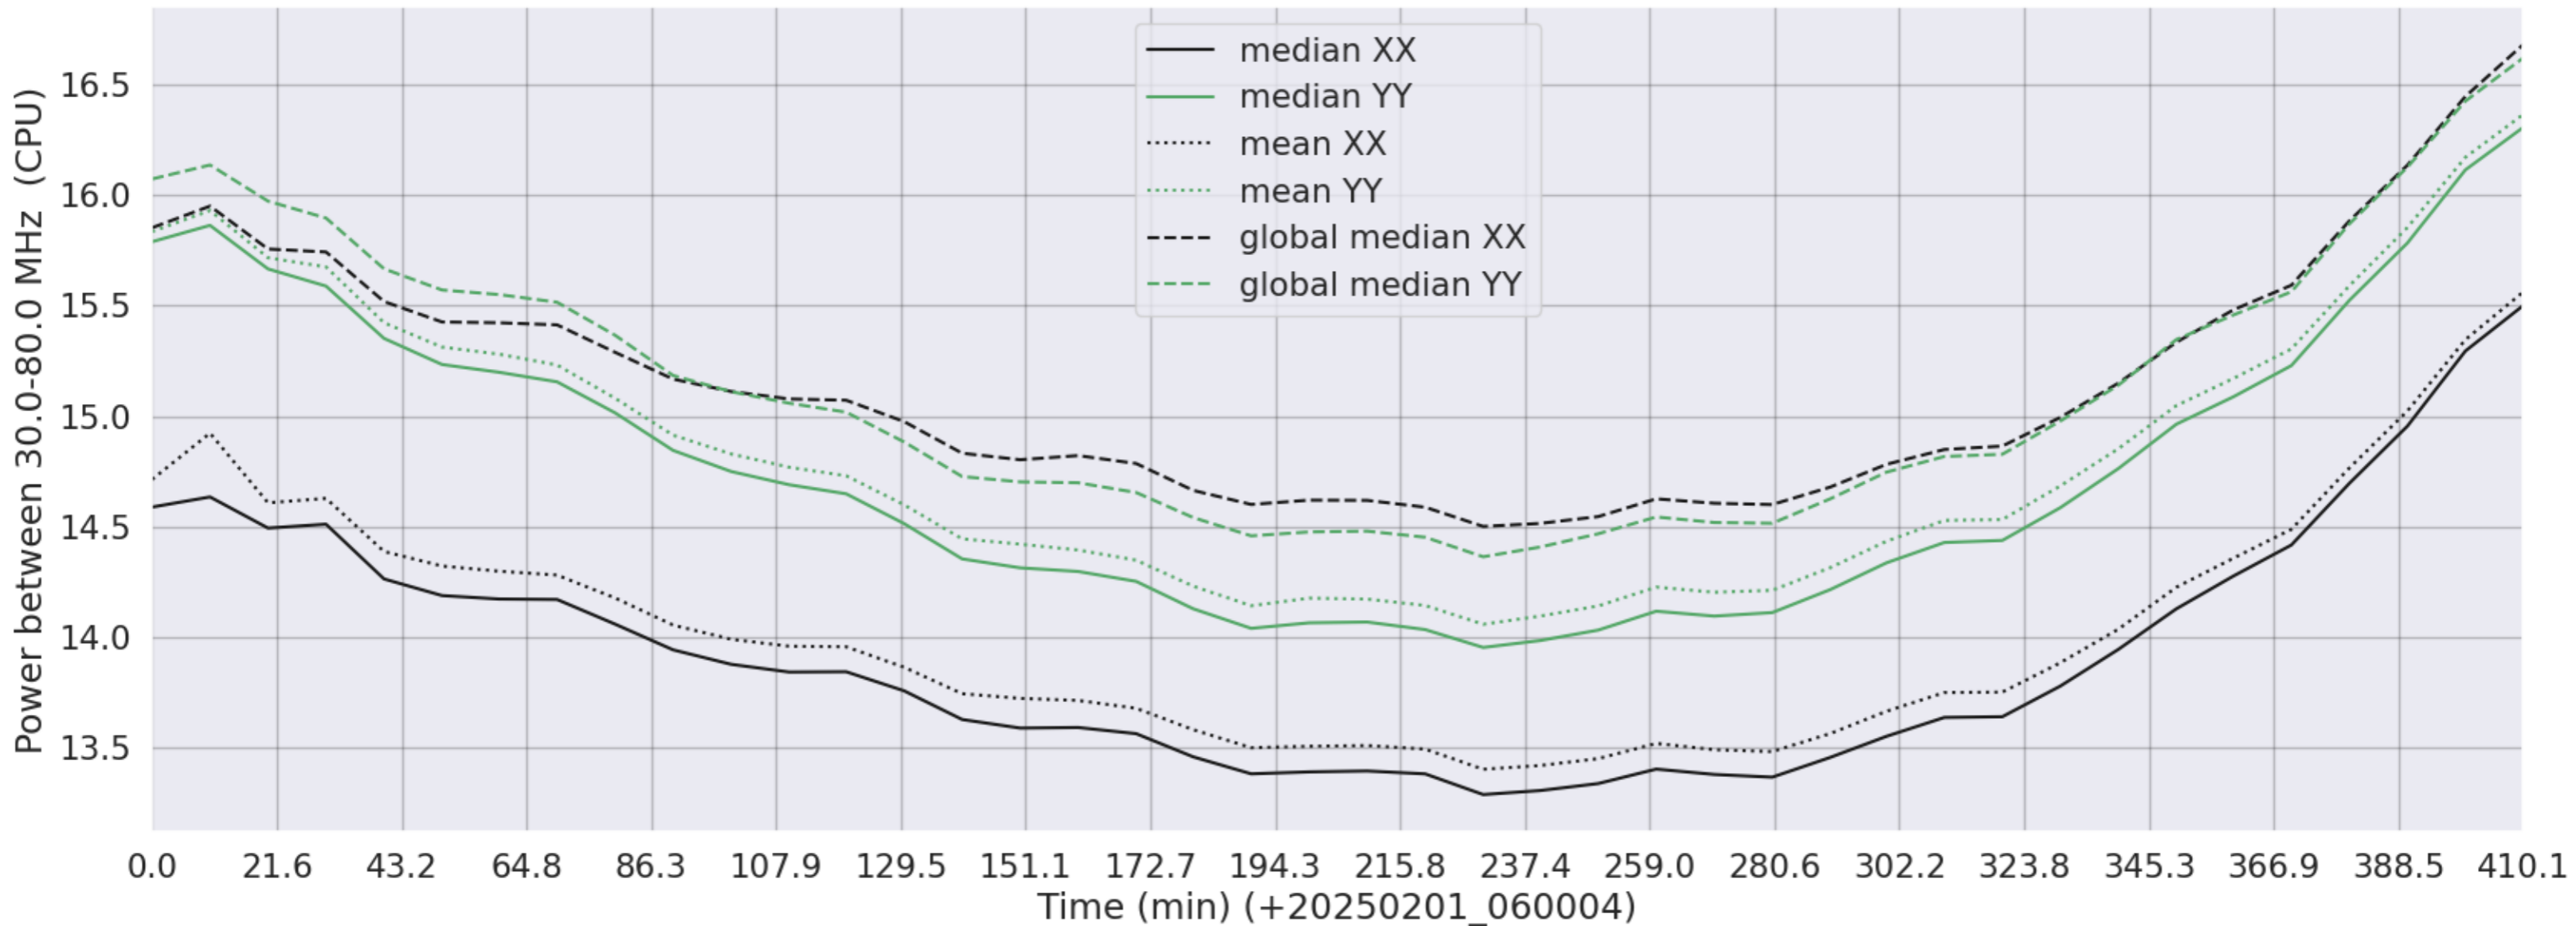

LWA172 - Correlator# 219 - XX FLAGS:Good - YY FLAGS:Good

LWA151 - Correlator# 218 - XX FLAGS:Good - YY FLAGS:Good