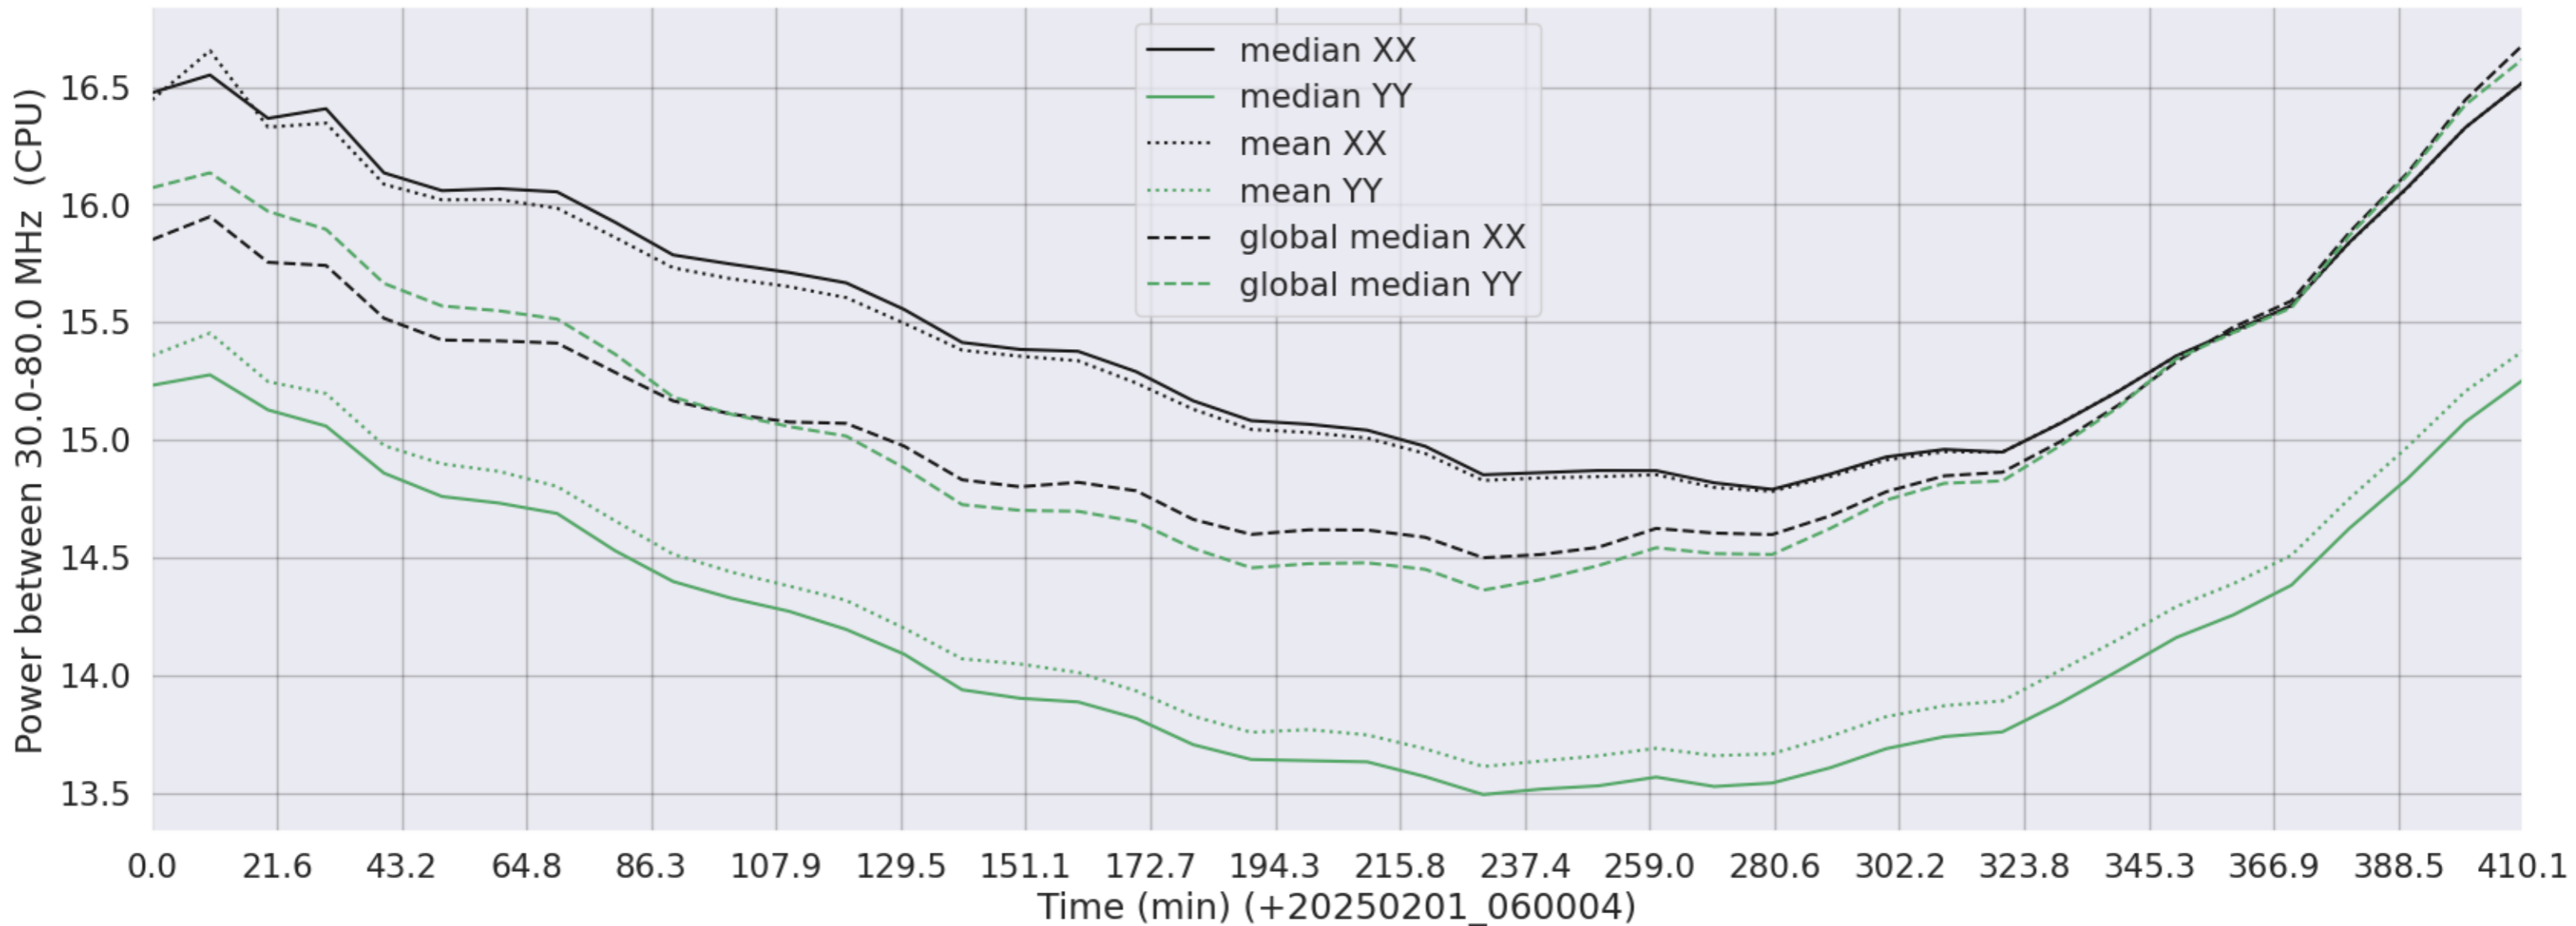

LWA014 - Correlator# 099 - XX FLAGS:Good - YY FLAGS:Good

LWA015 - Correlator# 098 - XX FLAGS:Good - YY FLAGS:Good