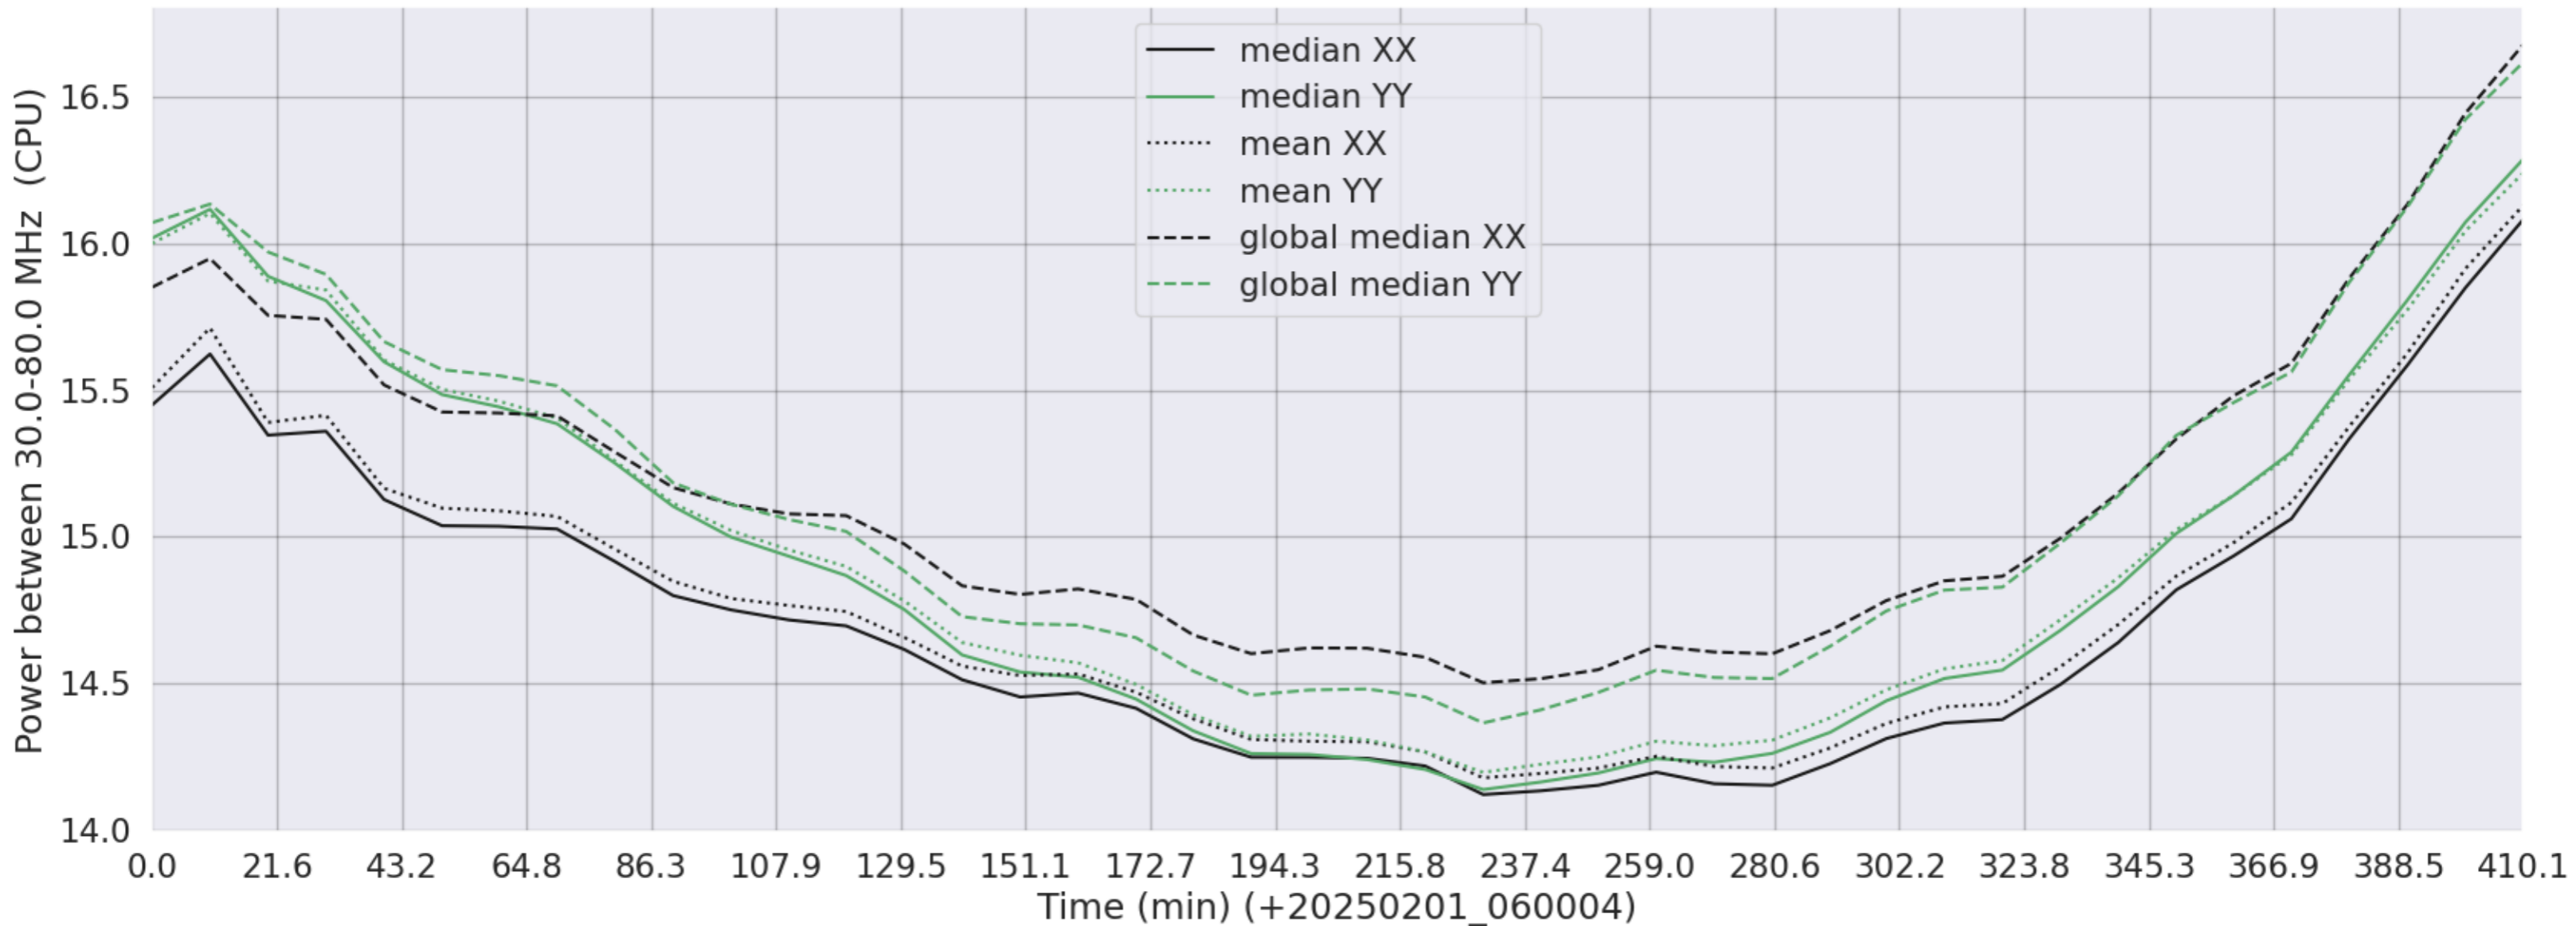

LWA022 - Correlator# 104 - XX FLAGS:Good - YY FLAGS:Good

LWA021 - Correlator# 105 - XX FLAGS:BadSpecShape - YY FLAGS:BadSpecShape

LWA024 - Correlator# 106 - XX FLAGS:Good - YY FLAGS:Good

LWA023 - Correlator# 107 - XX FLAGS:Good - YY FLAGS:Good