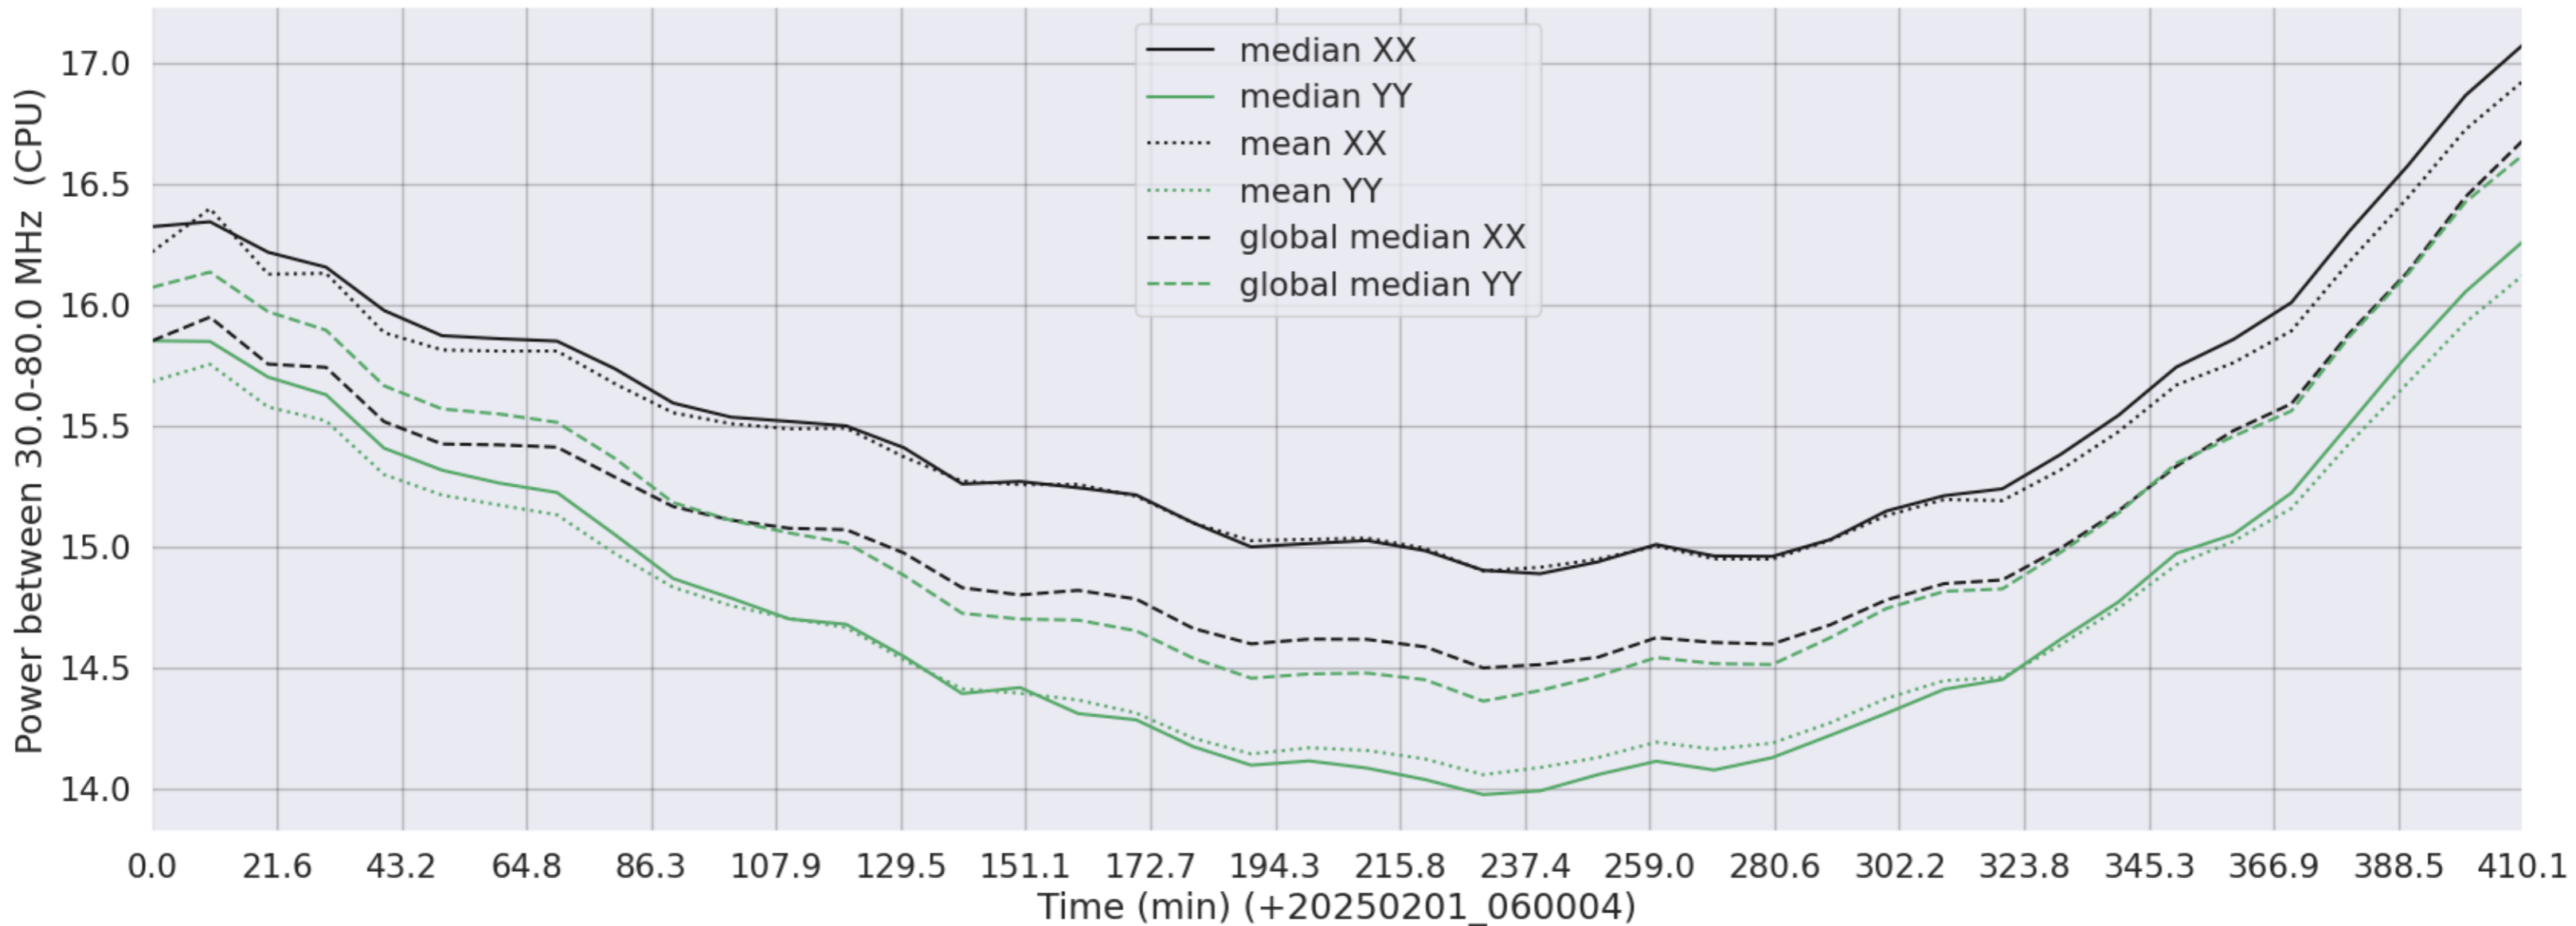

LWA099 - Correlator# 172 - XX FLAGS:Good - YY FLAGS:Good

LWA098 - Correlator# 173 - XX FLAGS:Good - YY FLAGS:Good

LWA101 - Correlator# 174 - XX FLAGS:Good - YY FLAGS:Good

LWA100 - Correlator# 175 - XX FLAGS:Good - YY FLAGS:Good