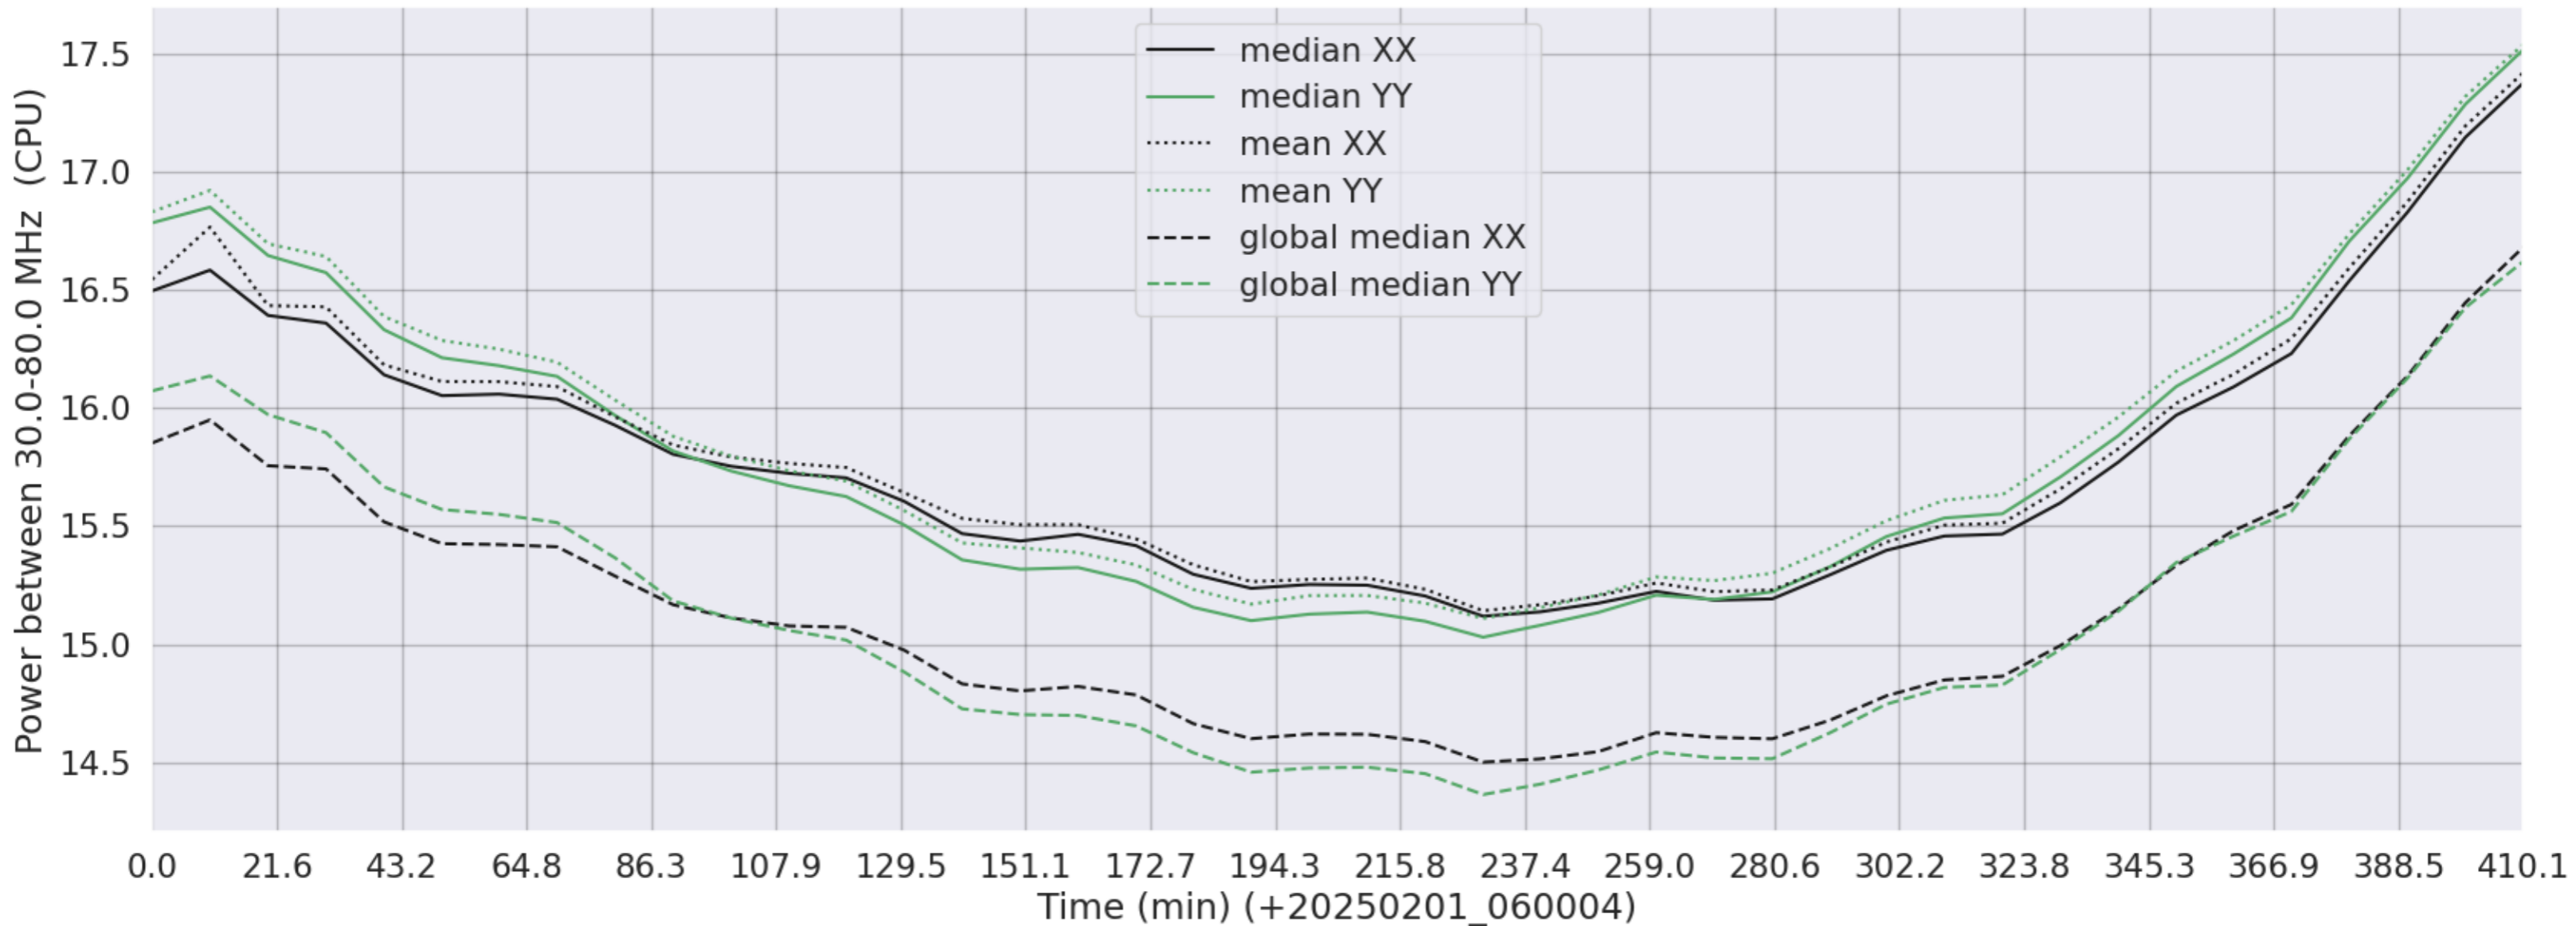

LWA355 - Correlator# 222 - XX FLAGS:Good - YY FLAGS:Good

LWA178 - Correlator# 221 - XX FLAGS:Good - YY FLAGS:Good