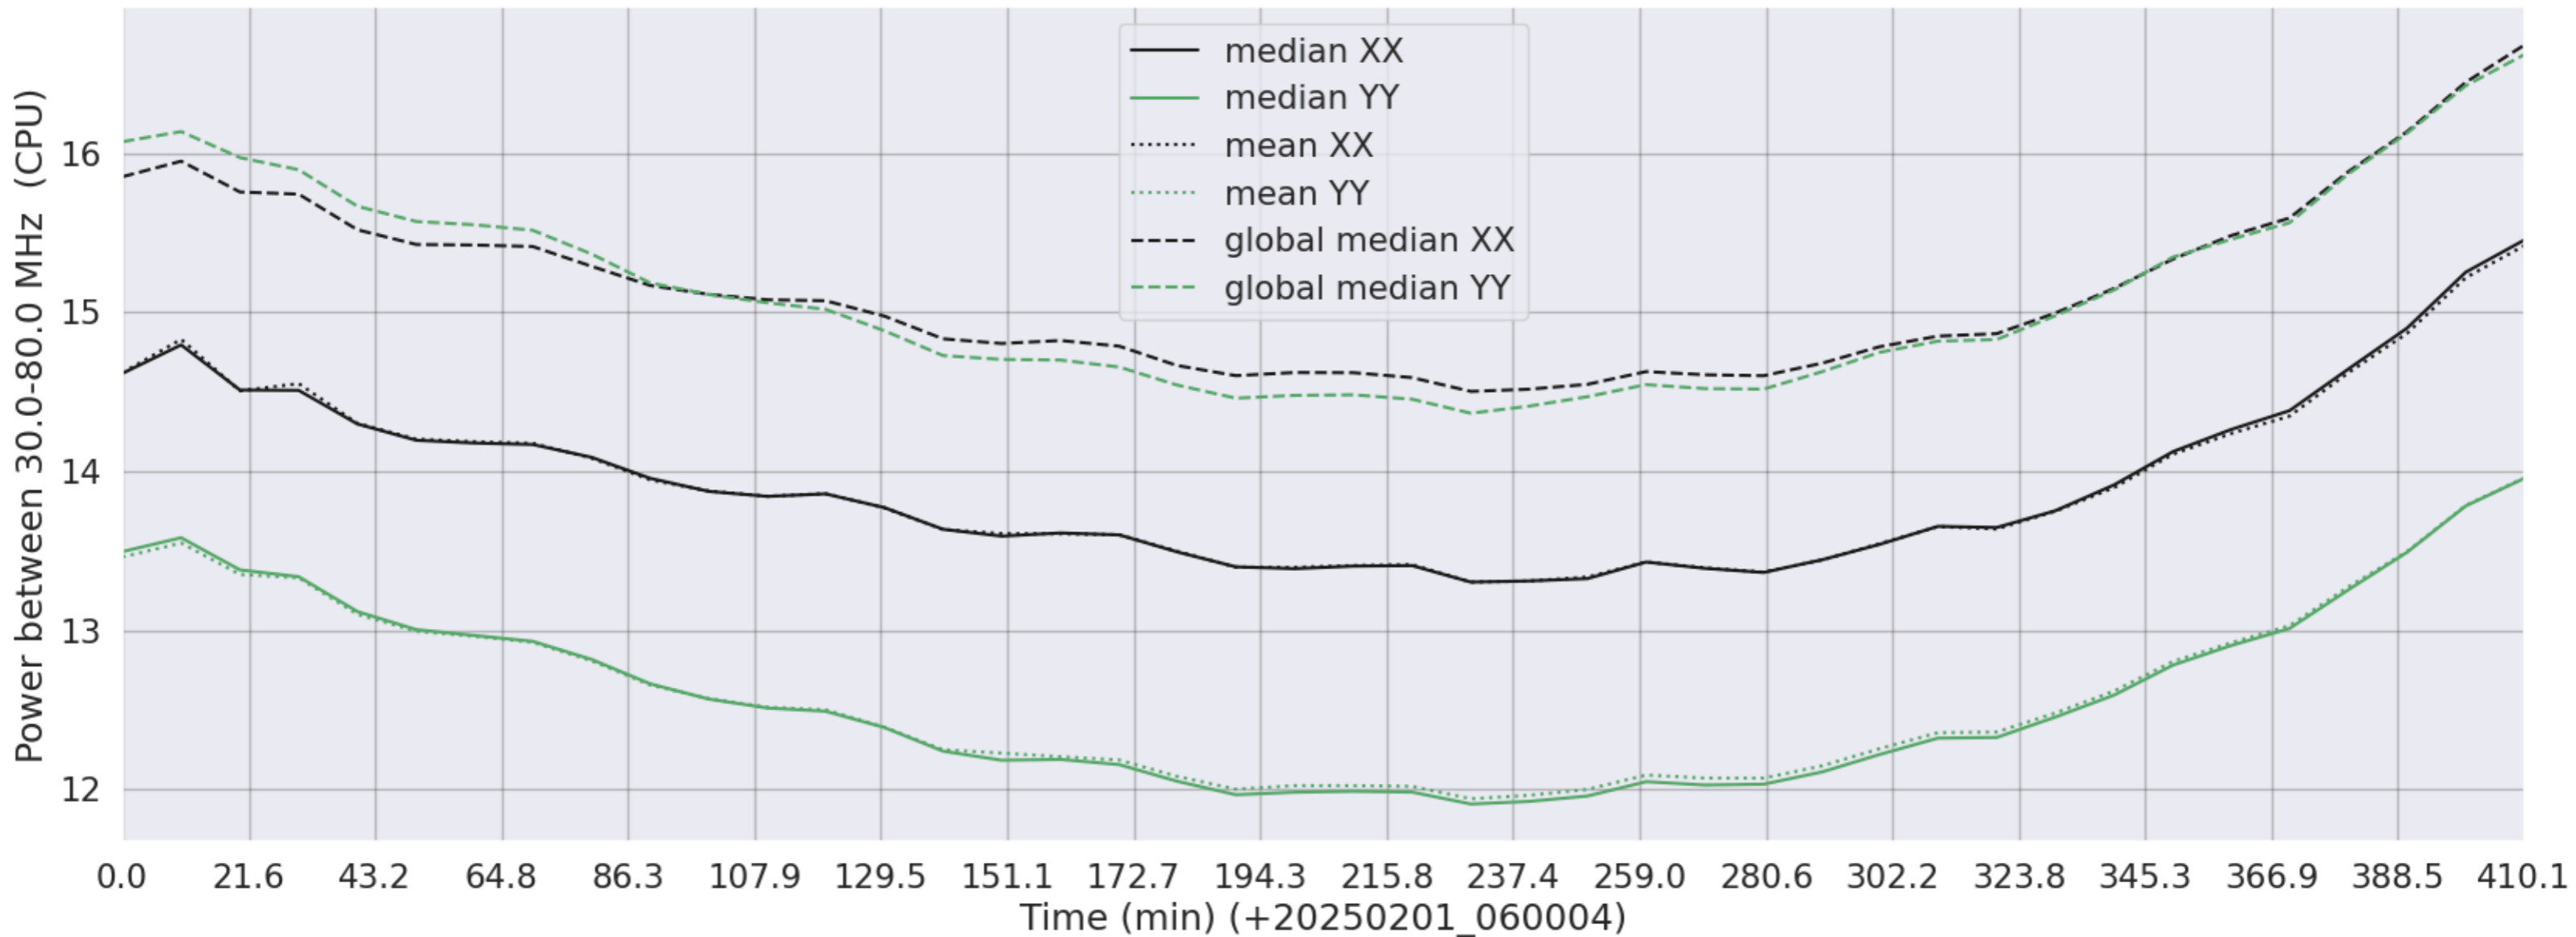

LWA244 - Correlator# 338 - XX FLAGS:Good - YY FLAGS:Good

LWA223 - Correlator# 337 - XX FLAGS:Good - YY FLAGS:Good