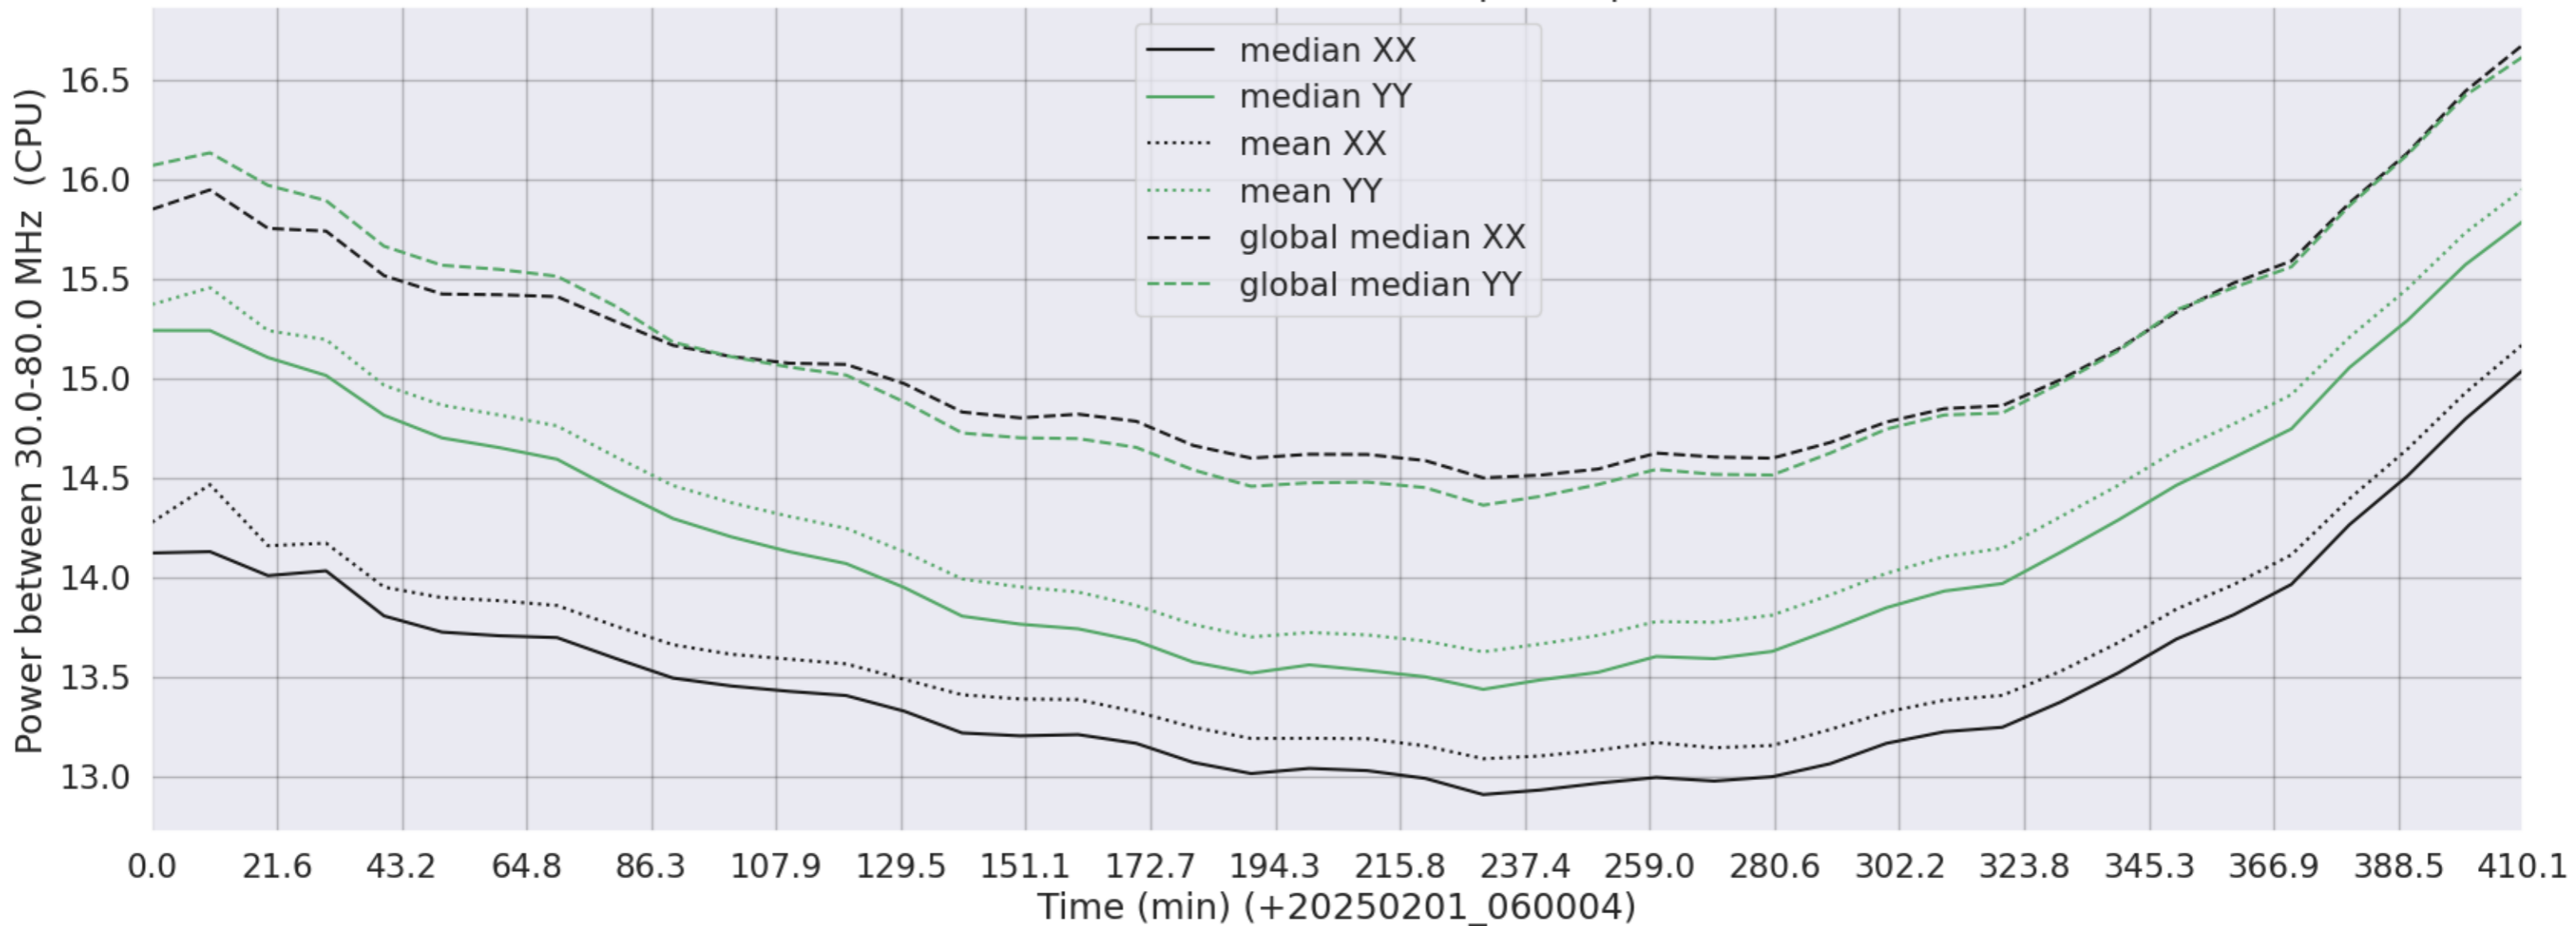

LWA074 - Correlator# 086 - XX FLAGS:Good - YY FLAGS:Good

LWA047 - Correlator# 085 - XX FLAGS:BadSpecShape - YY FLAGS:Good