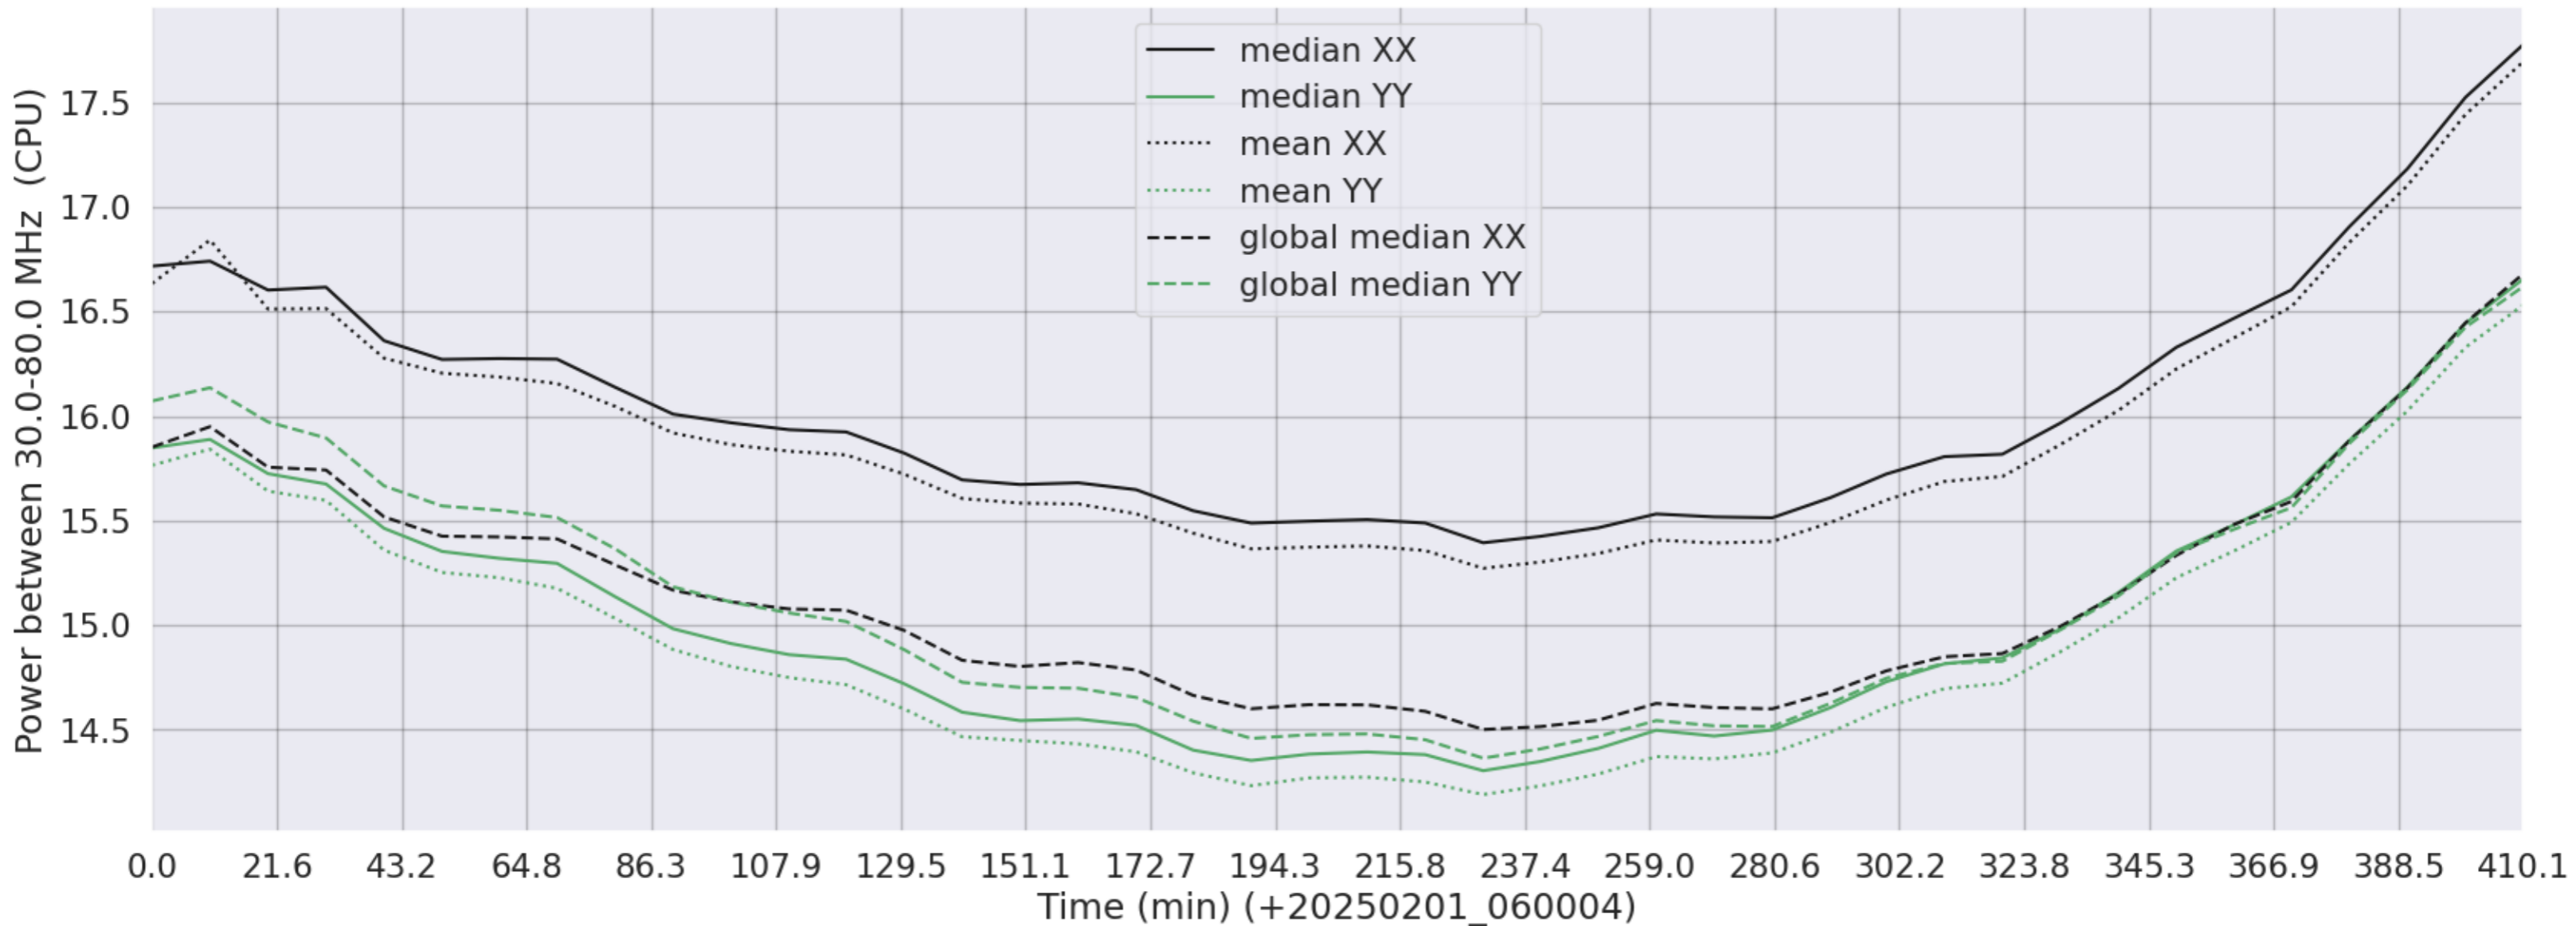

LWA206 - Correlator# 296 - XX FLAGS:Good - YY FLAGS:Good

LWA205 - Correlator# 297 - XX FLAGS:BadSpecShape - YY FLAGS:Good

LWA208 - Correlator# 298 - XX FLAGS:Good - YY FLAGS:BadSpecShape

LWA207 - Correlator# 299 - XX FLAGS:Good - YY FLAGS:Good