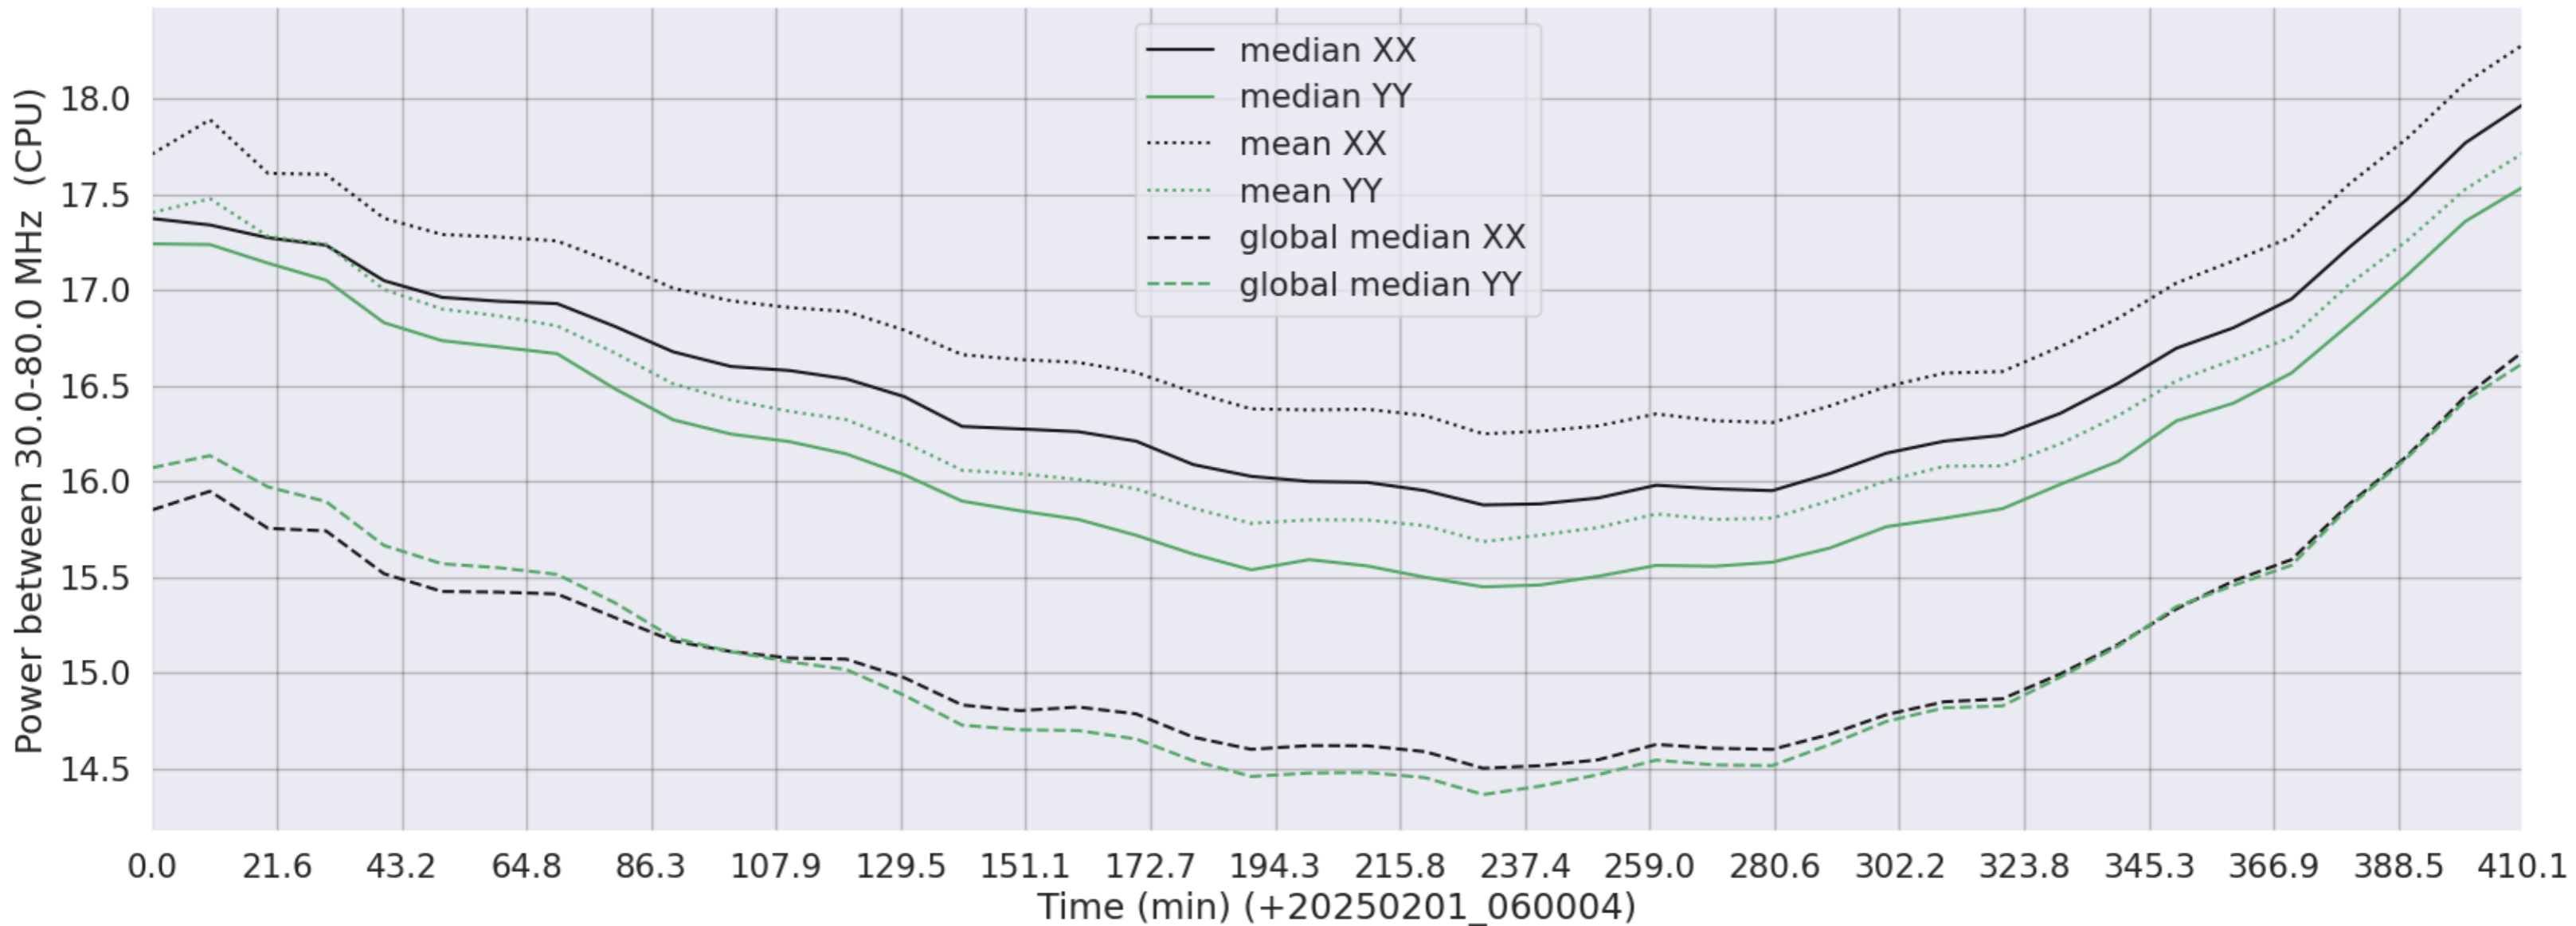

LWA042 - Correlator# 078 - XX FLAGS:Good - YY FLAGS:Good

LWA038 - Correlator# 077 - XX FLAGS:Good - YY FLAGS:Good