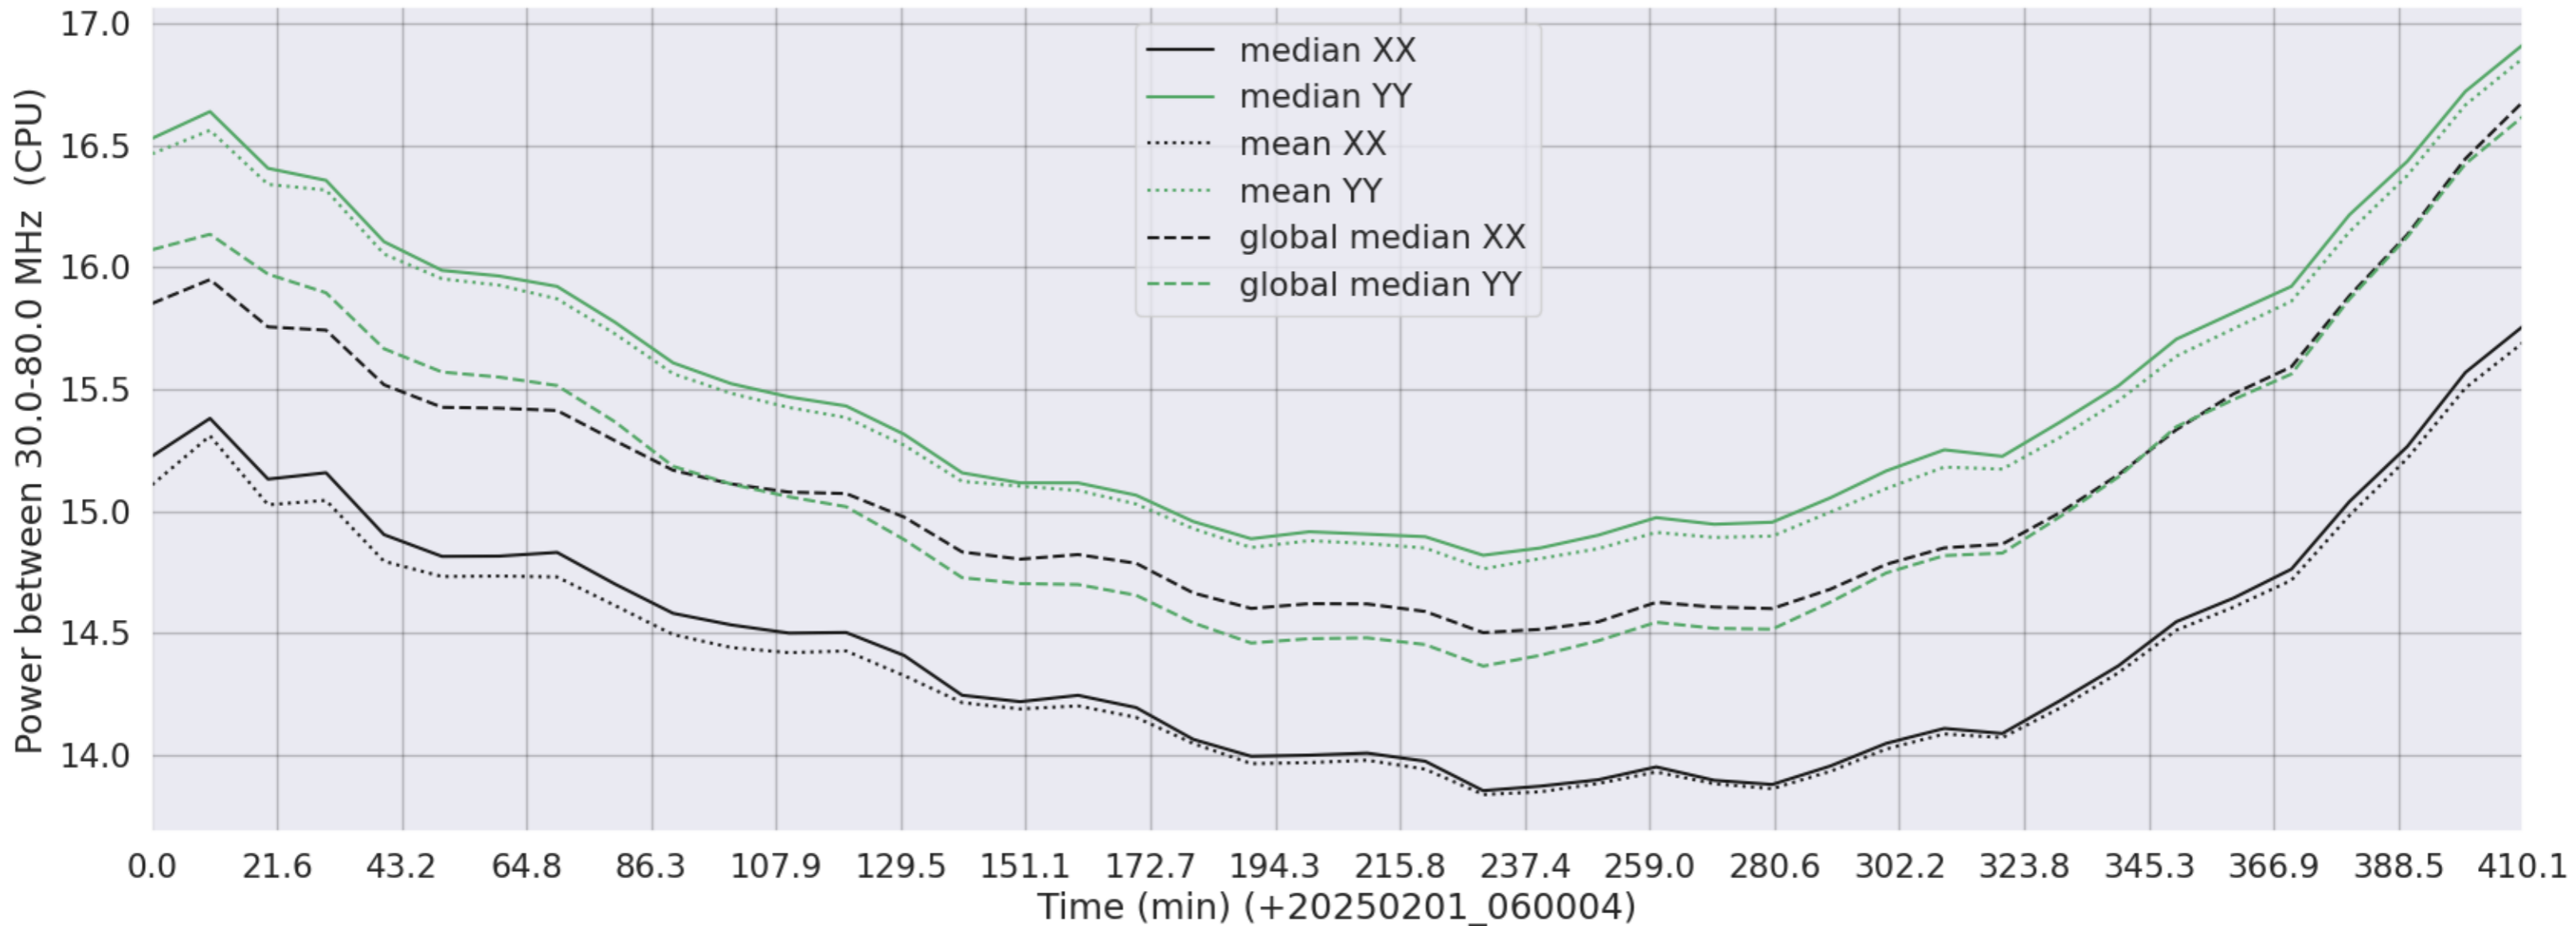

LWA108 - Correlator# 196 - XX FLAGS:Good - YY FLAGS:Good

LWA107 - Correlator# 197 - XX FLAGS:Good - YY FLAGS:BadSpecShape

LWA110 - Correlator# 198 - XX FLAGS:LowPower - YY FLAGS:Good

LWA109 - Correlator# 199 - XX FLAGS:Good - YY FLAGS:Good