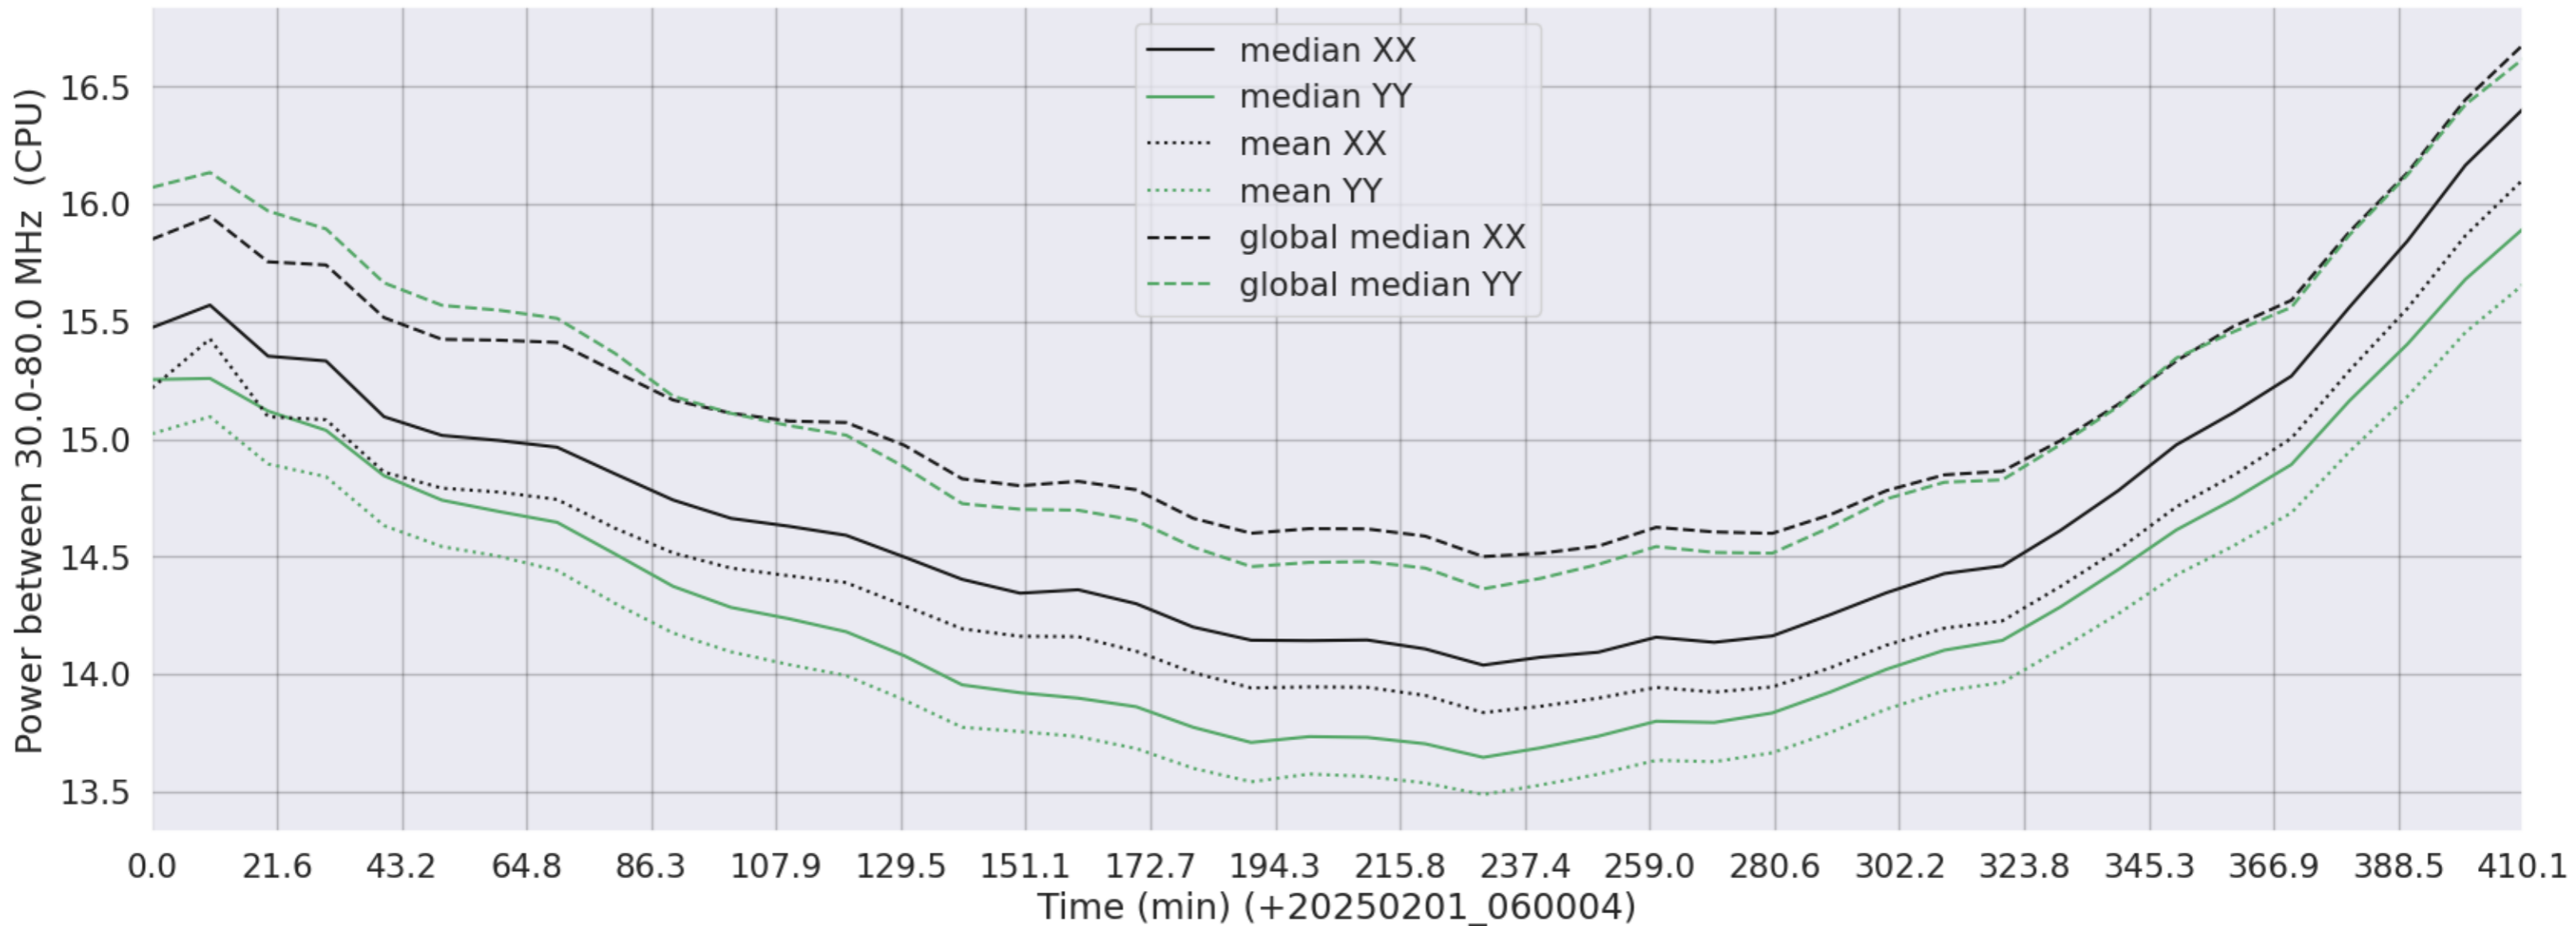

LWA125 - Correlator# 227 - XX FLAGS:Good - YY FLAGS:Good

LWA126 - Correlator# 226 - XX FLAGS:Good - YY FLAGS:Good