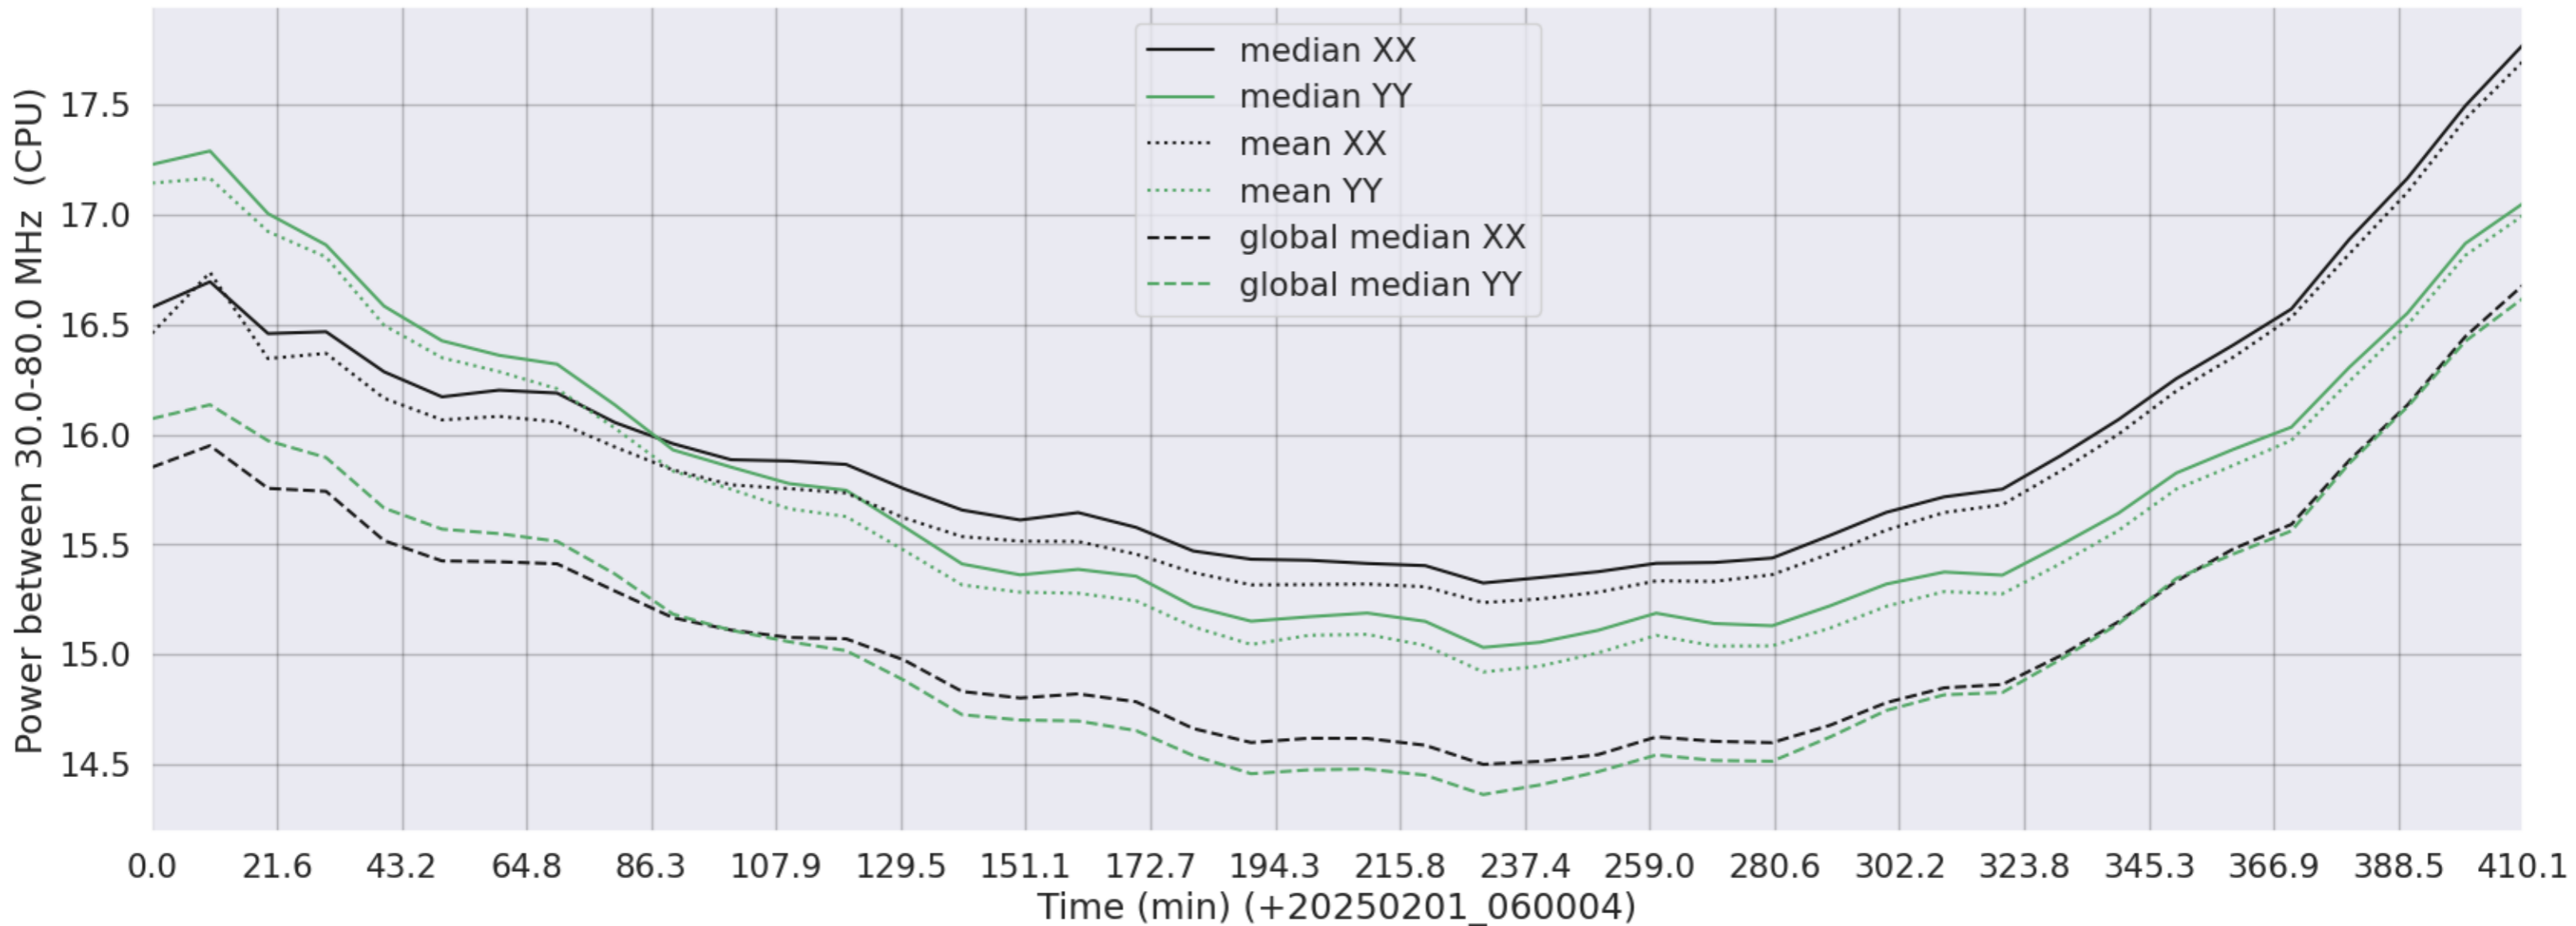

LWA287 - Correlator# 223 - XX FLAGS:Good - YY FLAGS:Good

LWA355 - Correlator# 222 - XX FLAGS:Good - YY FLAGS:Good