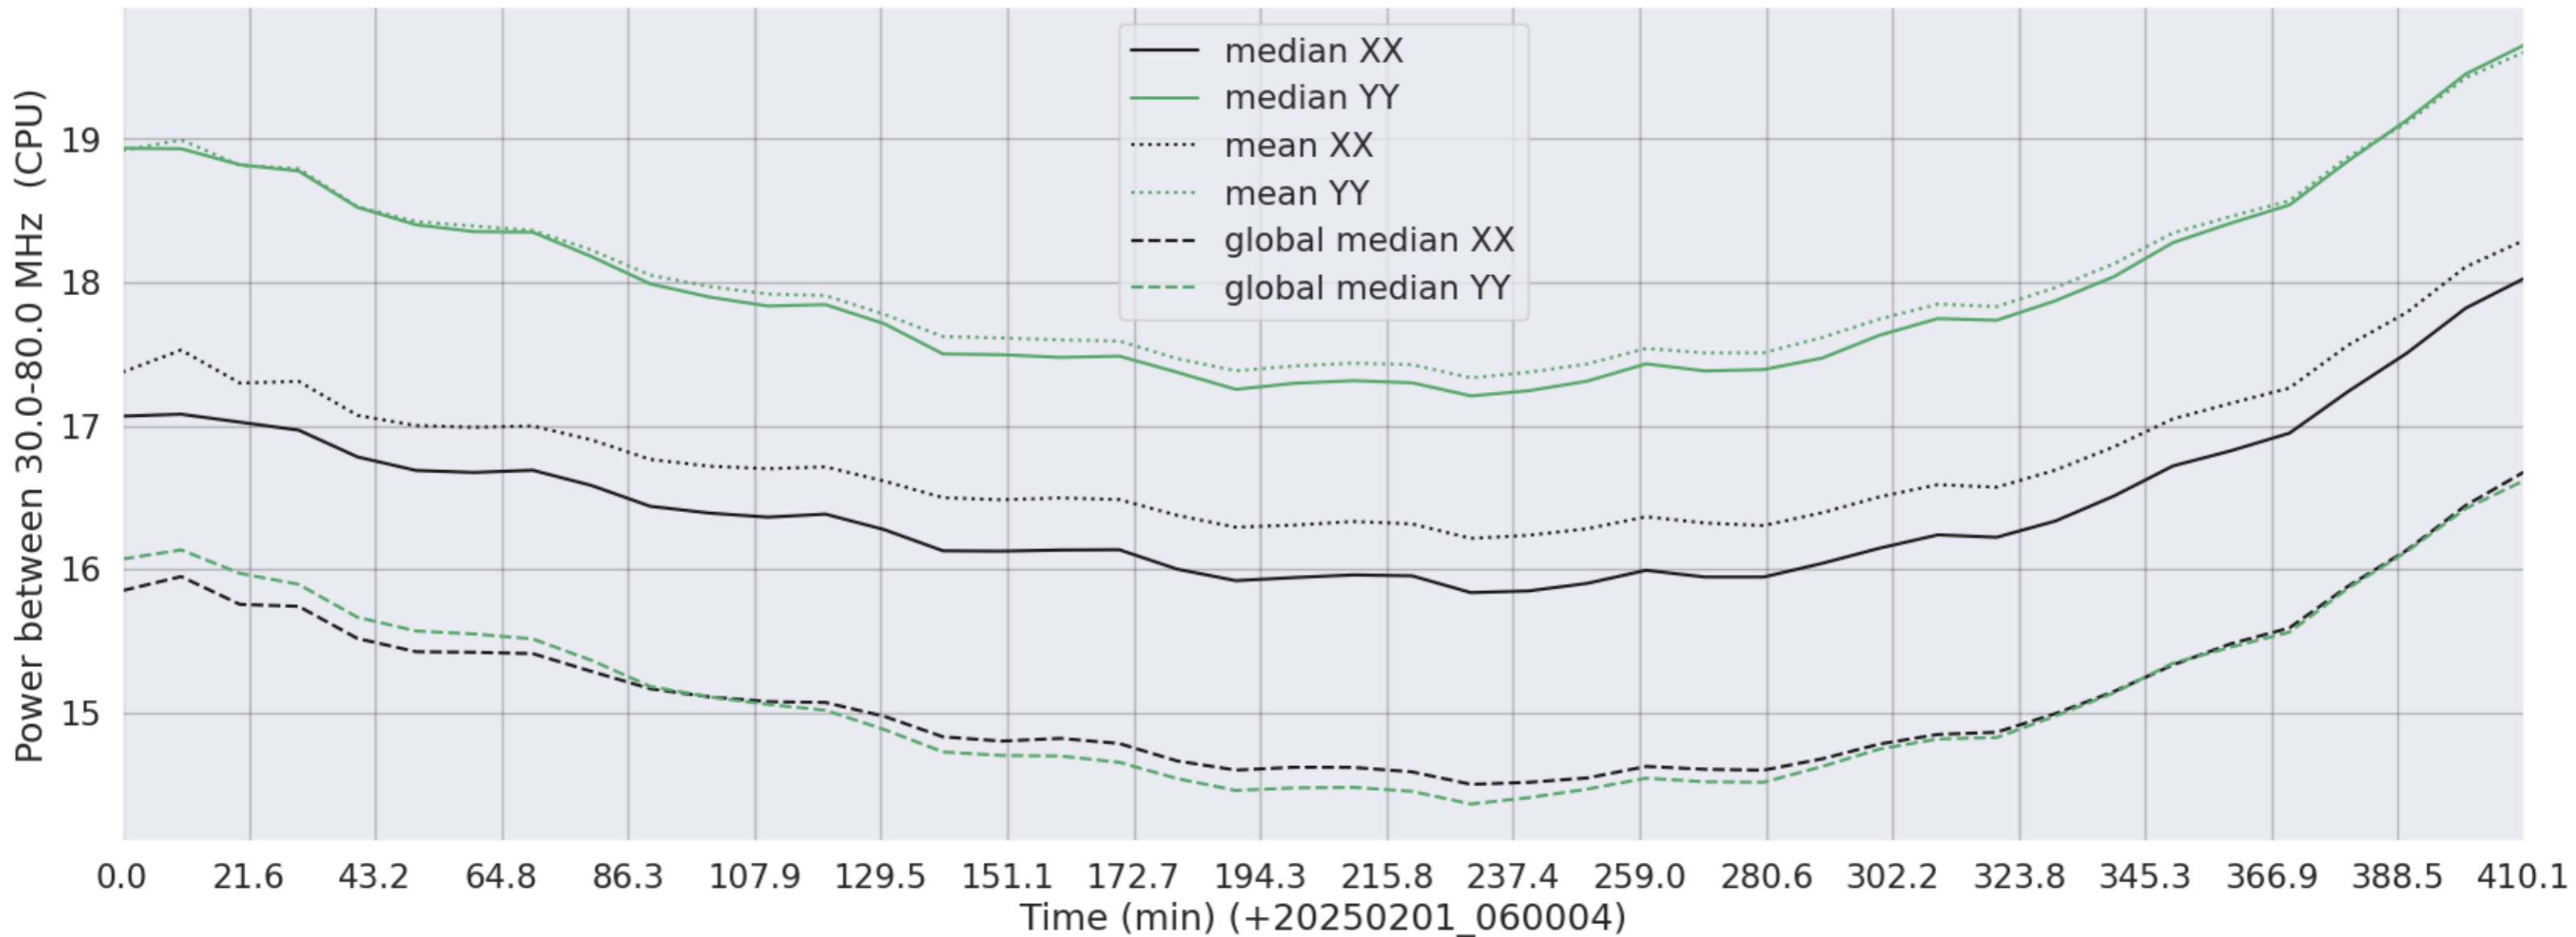

LWA227 - Correlator# 280 - XX FLAGS:Good - YY FLAGS:Good

LWA225 - Correlator# 281 - XX FLAGS:Good - YY FLAGS:Good

LWA349 - Correlator# 282 - XX FLAGS:Good - YY FLAGS:Good

LWA253 - Correlator# 283 - XX FLAGS:Good - YY FLAGS:Good