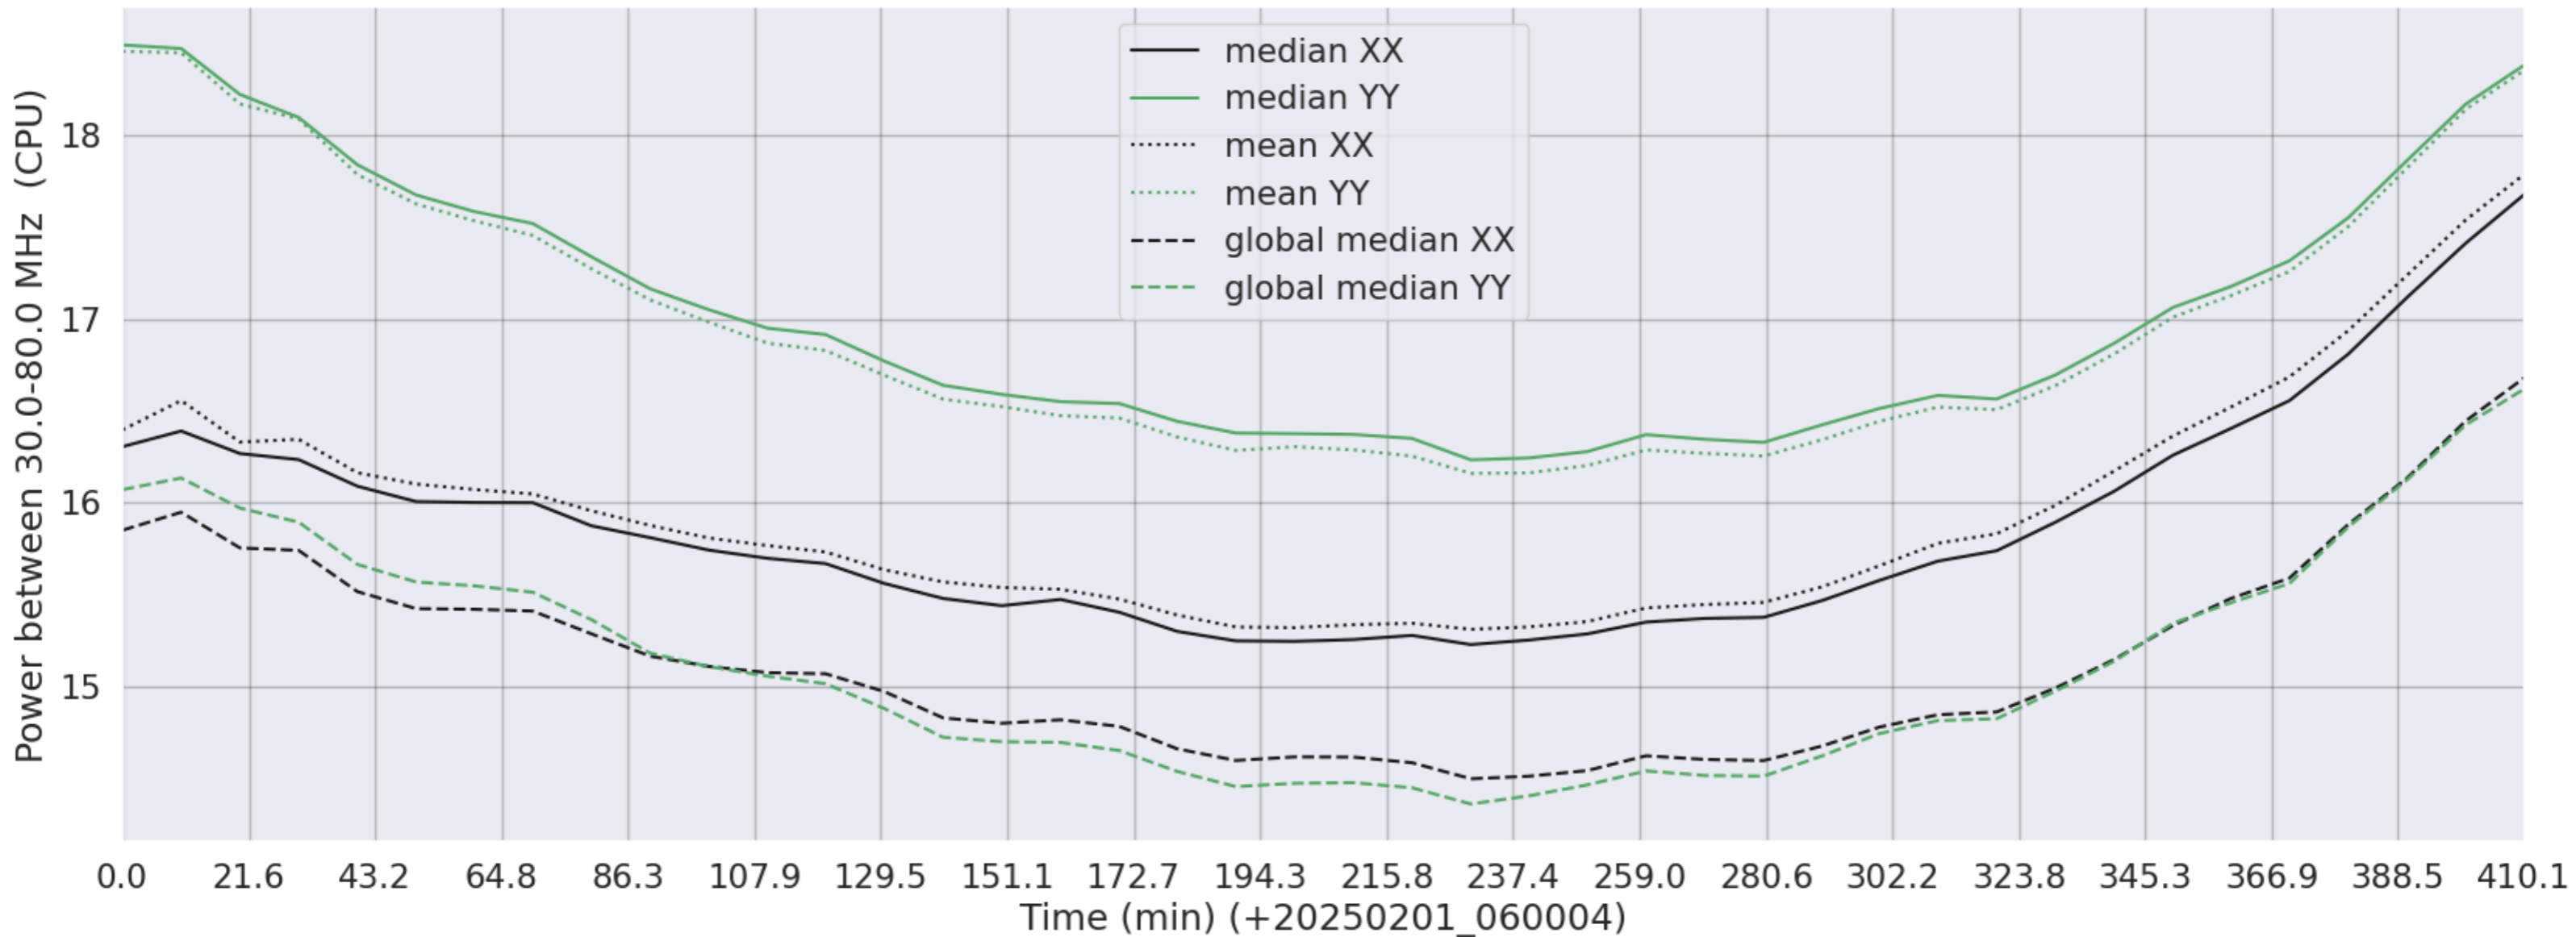

LWA299 - Correlator# 191 - XX FLAGS:Good - YY FLAGS:Good

LWA319 - Correlator# 190 - XX FLAGS:Good - YY FLAGS:Good