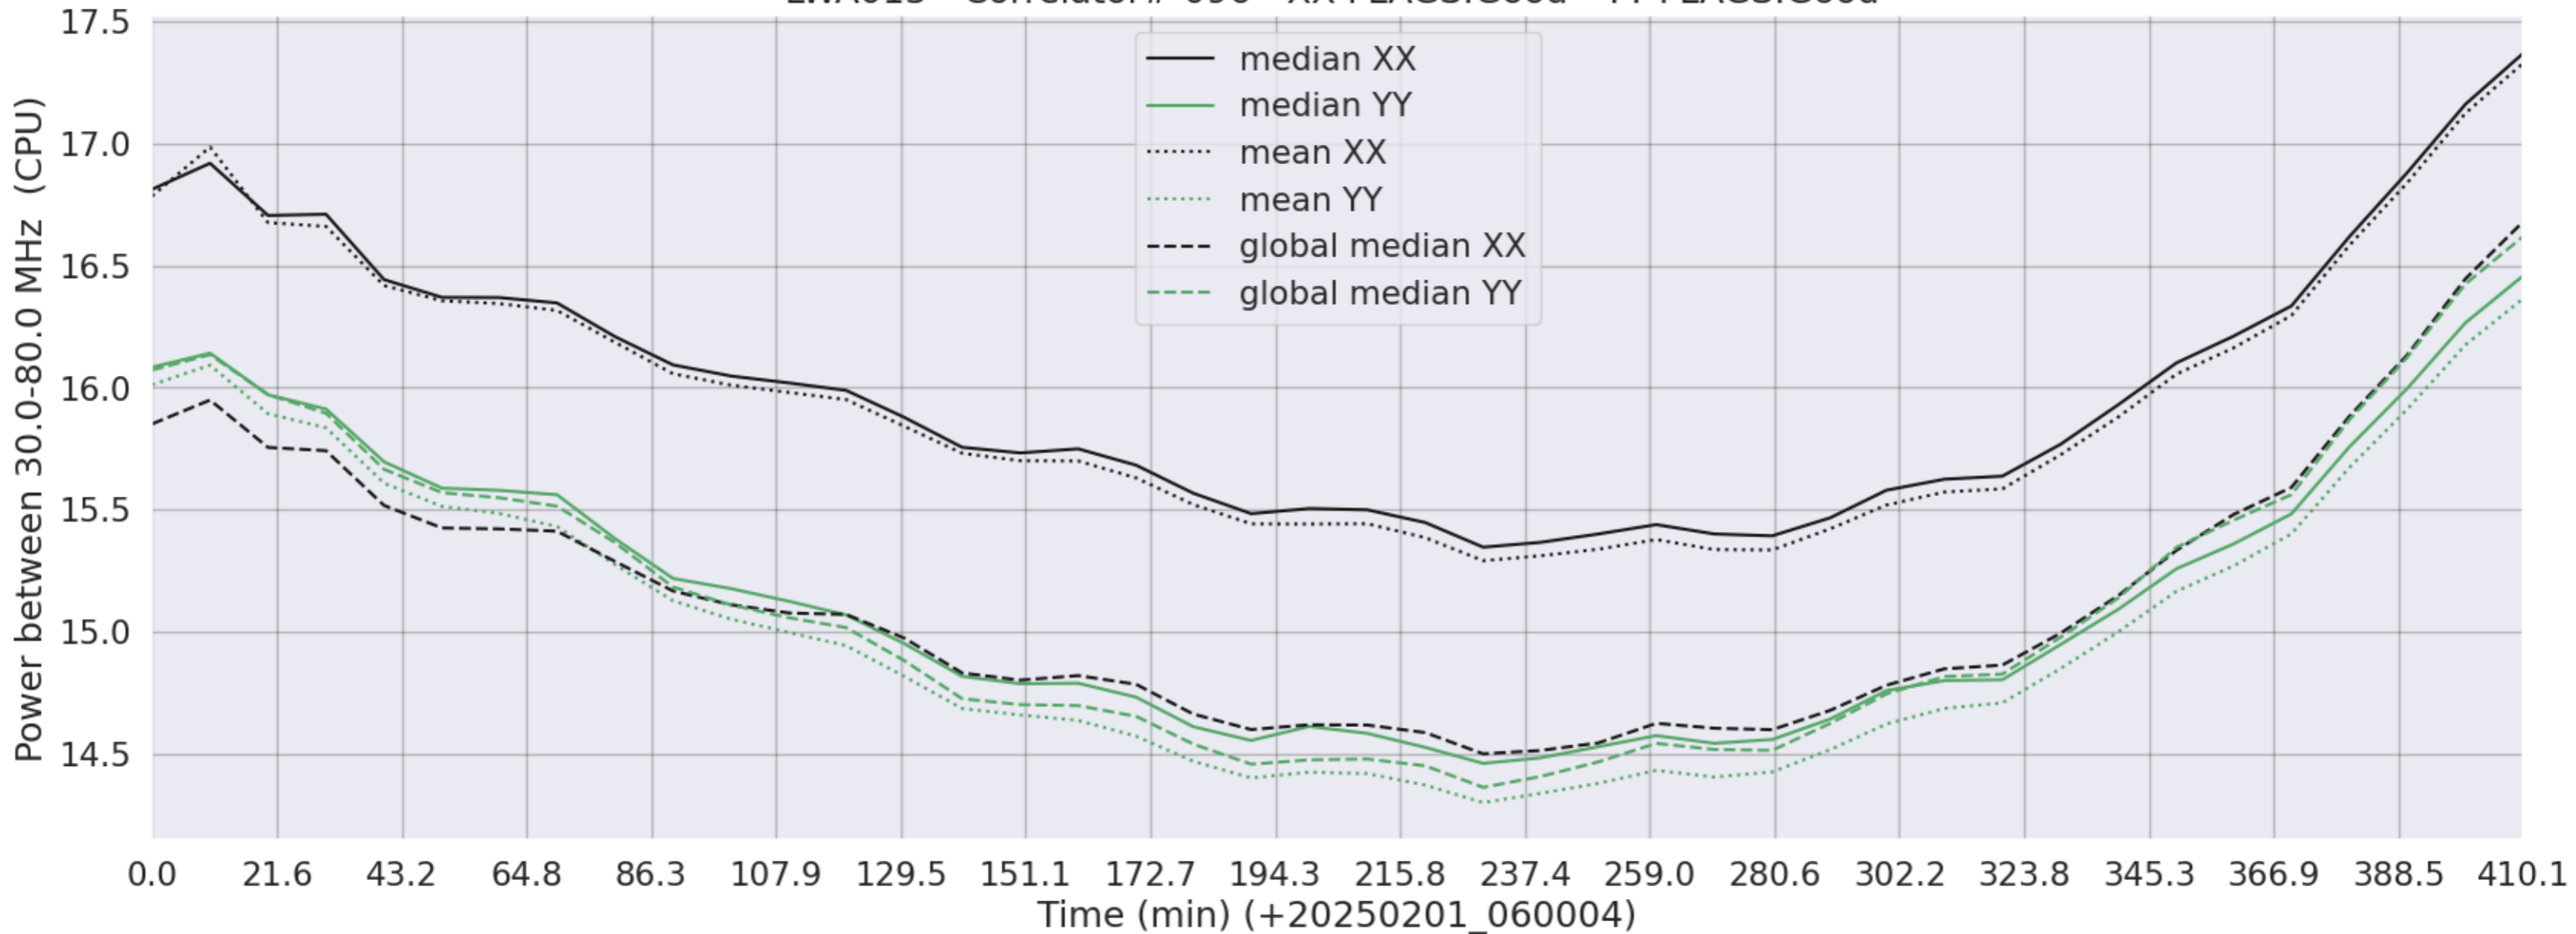

LWA016 - Correlator# 097 - XX FLAGS:Good - YY FLAGS:Good

LWA013 - Correlator# 096 - XX FLAGS:Good - YY FLAGS:Good