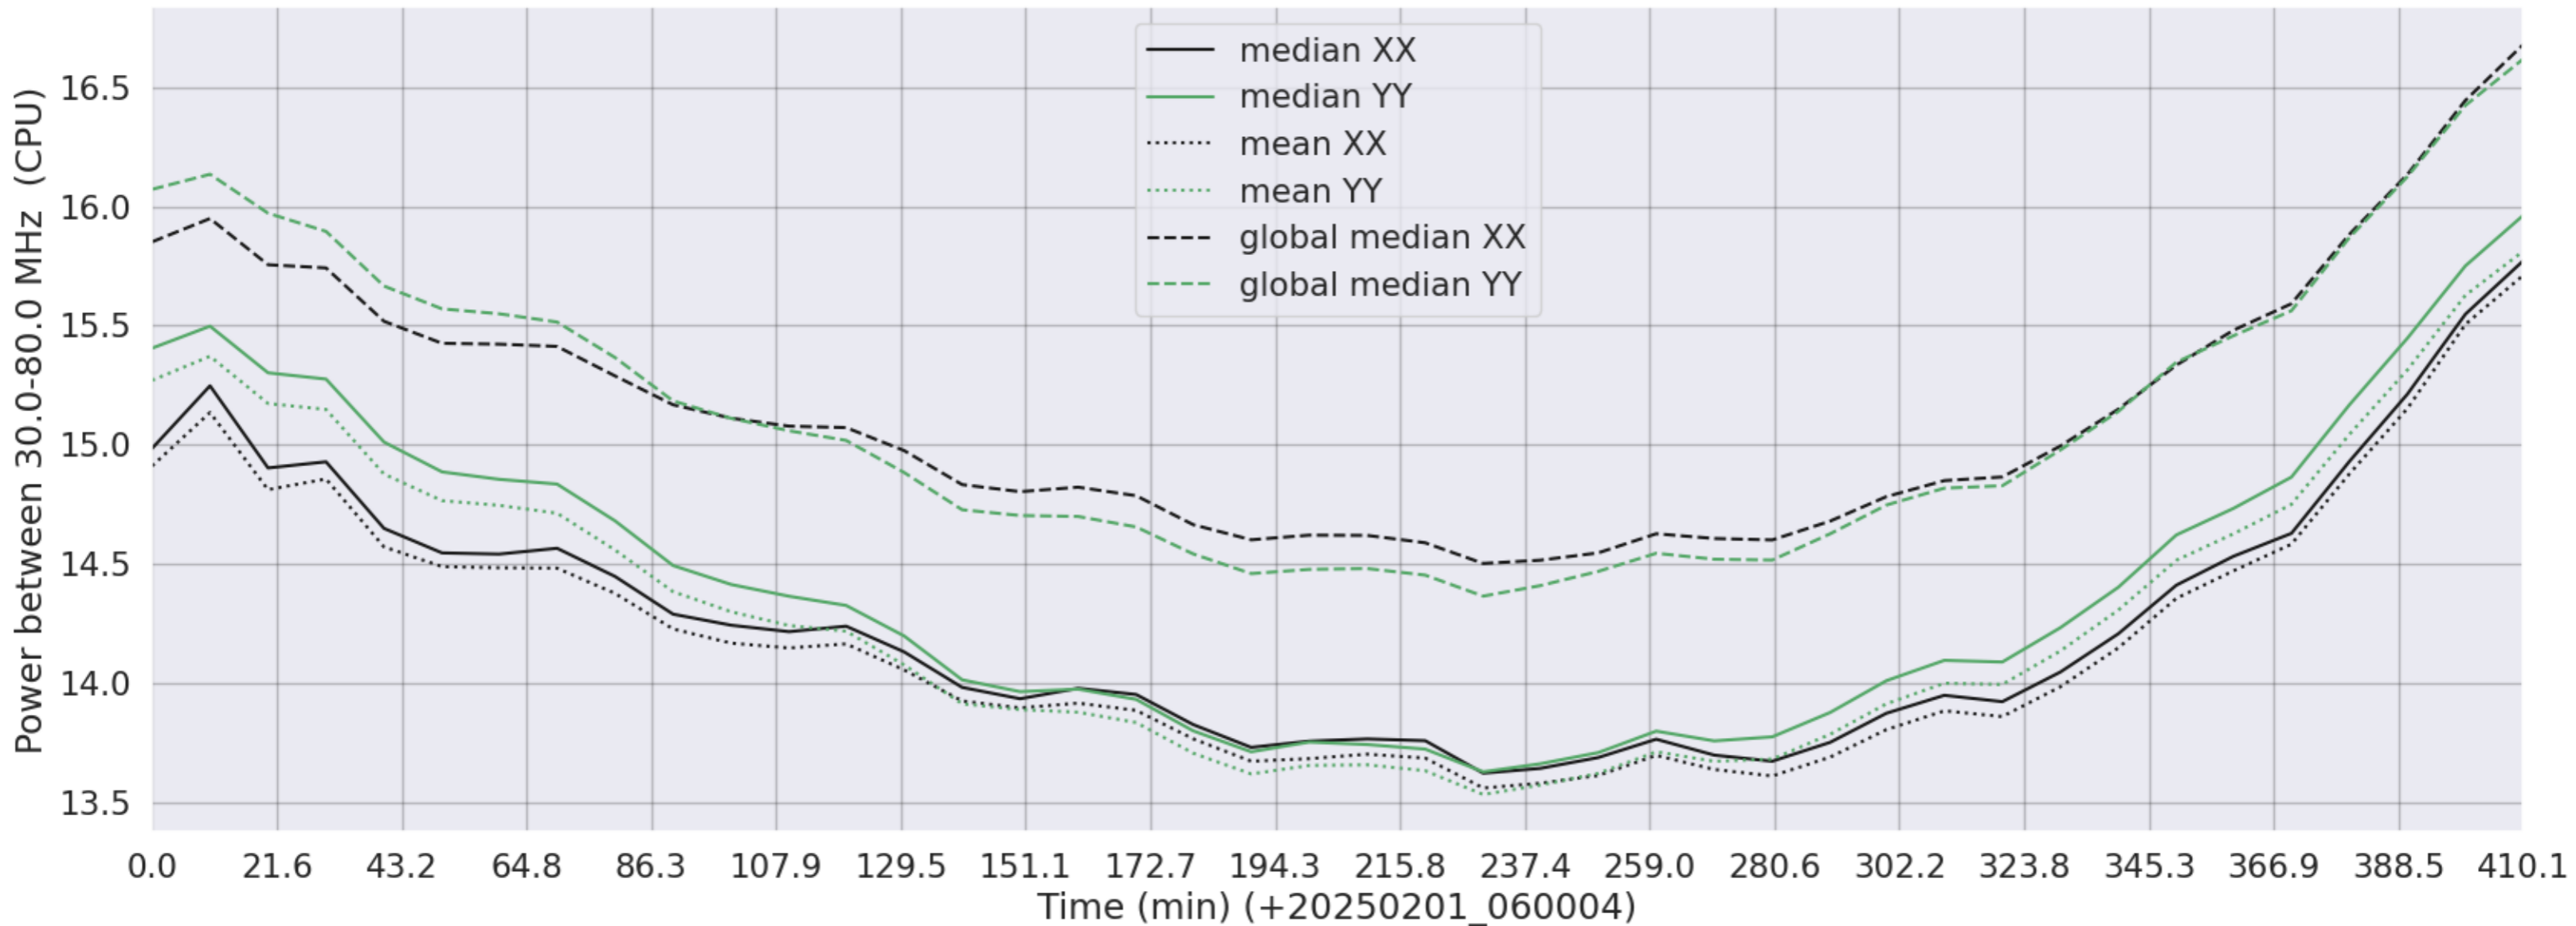

LWA031 - Correlator# 131 - XX FLAGS:Good - YY FLAGS:Good

LWA032 - Correlator# 130 - XX FLAGS:Good - YY FLAGS:Good