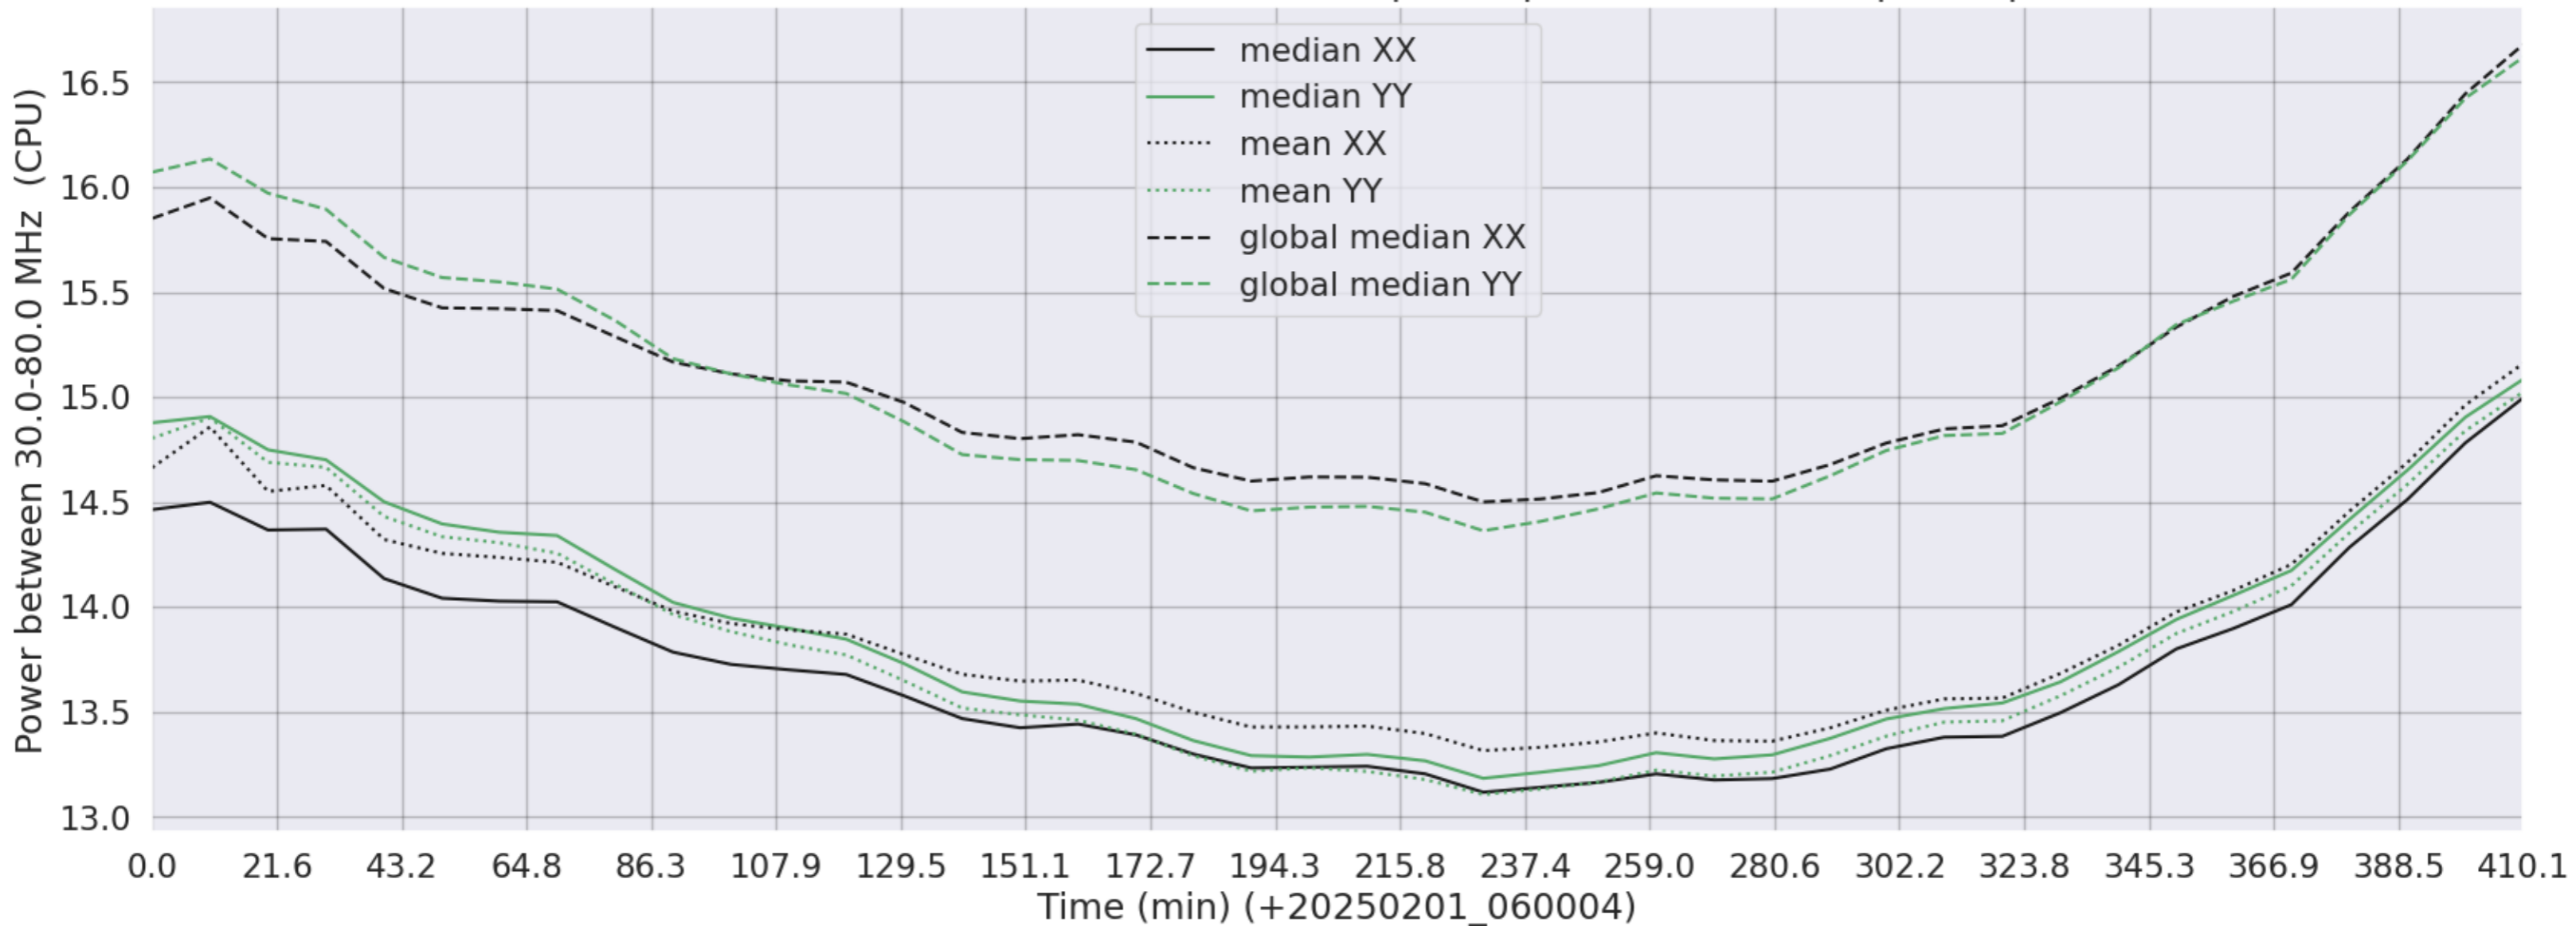

LWA024 - Correlator# 106 - XX FLAGS:Good - YY FLAGS:Good

LWA021 - Correlator# 105 - XX FLAGS:BadSpecShape - YY FLAGS:BadSpecShape