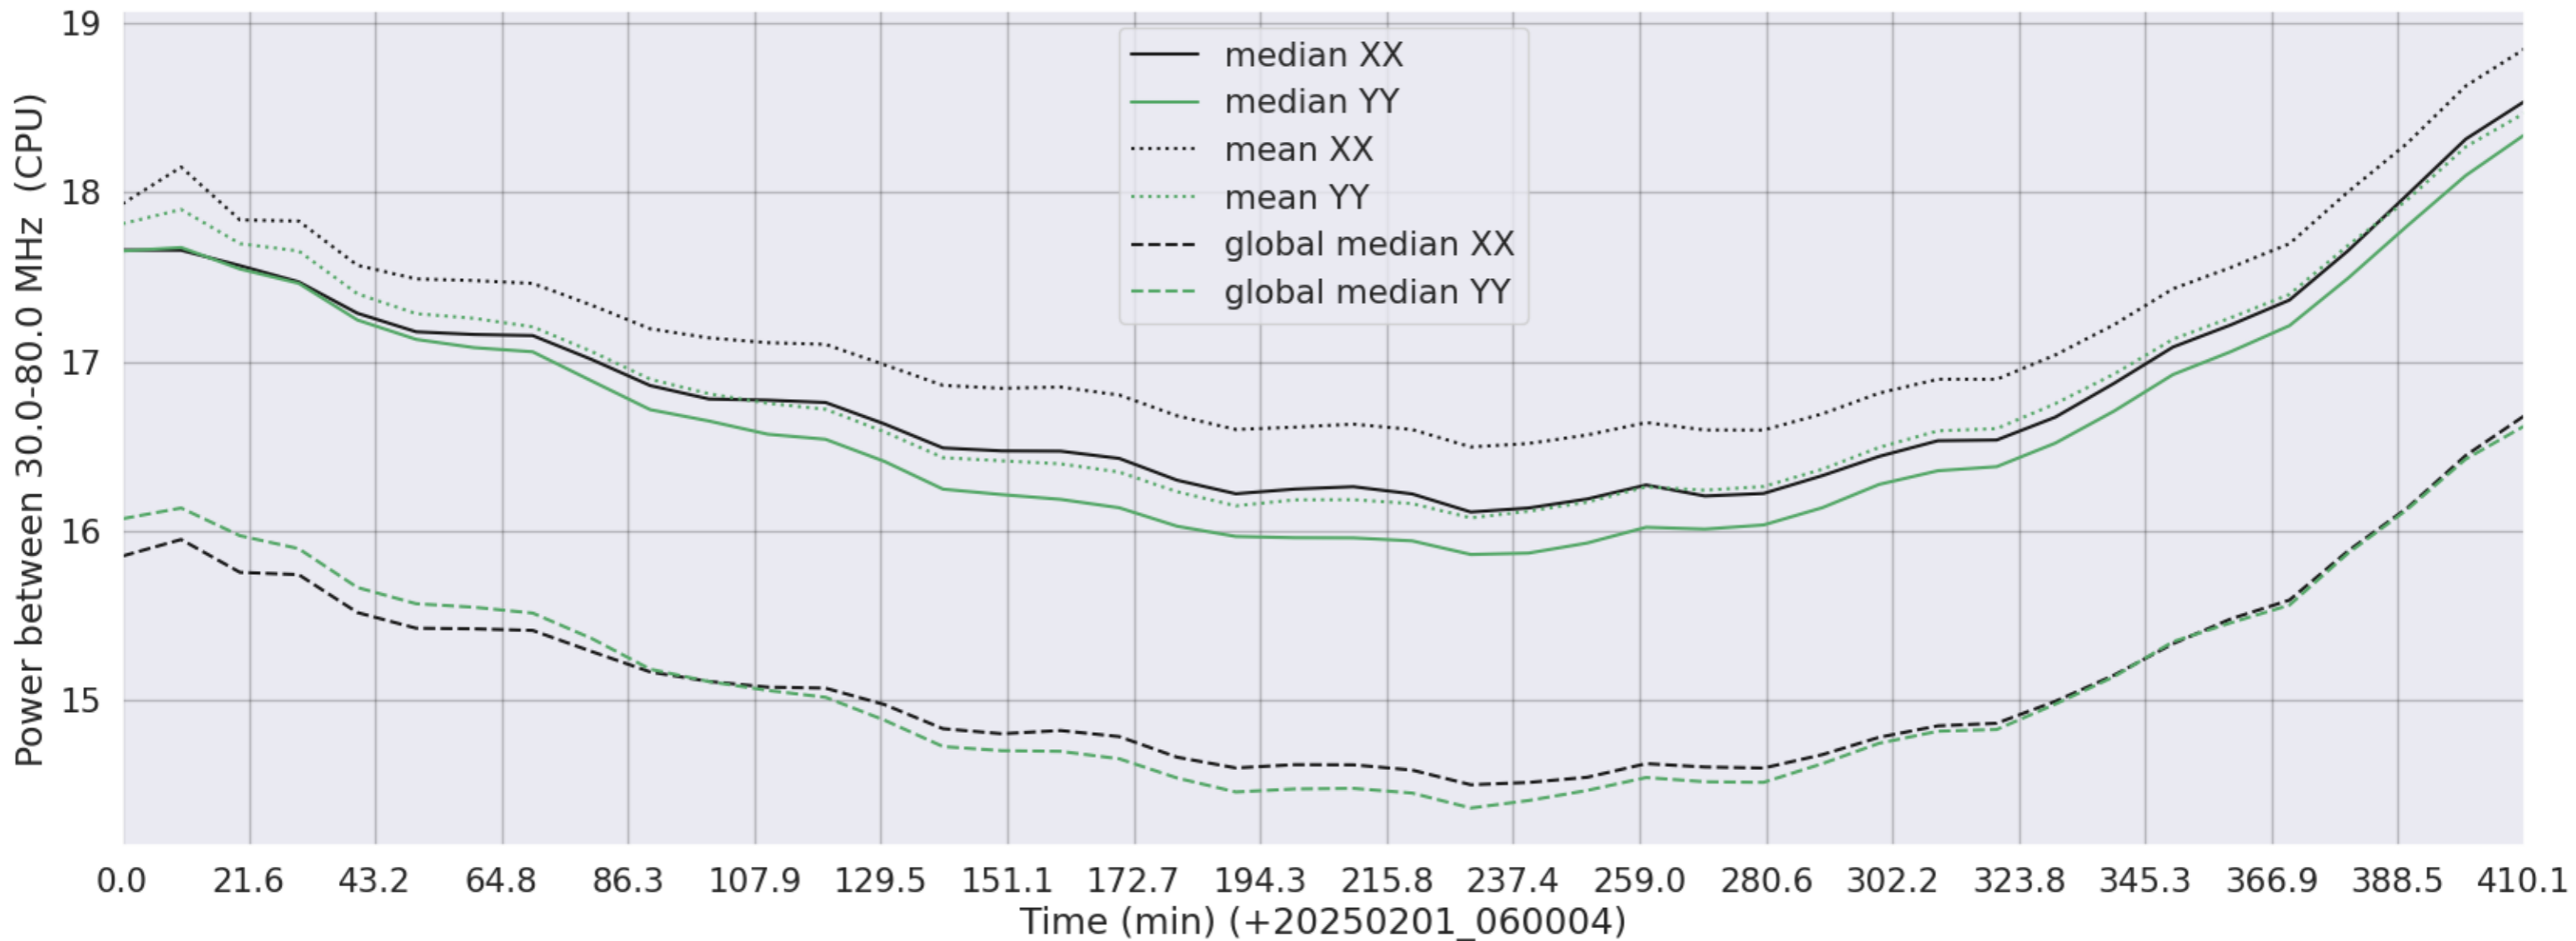

LWA169 - Correlator# 292 - XX FLAGS:Good - YY FLAGS:Good

LWA175 - Correlator# 293 - XX FLAGS:Good - YY FLAGS:Good

LWA204 - Correlator# 294 - XX FLAGS:Good - YY FLAGS:Good

LWA203 - Correlator# 295 - XX FLAGS:Good - YY FLAGS:Good