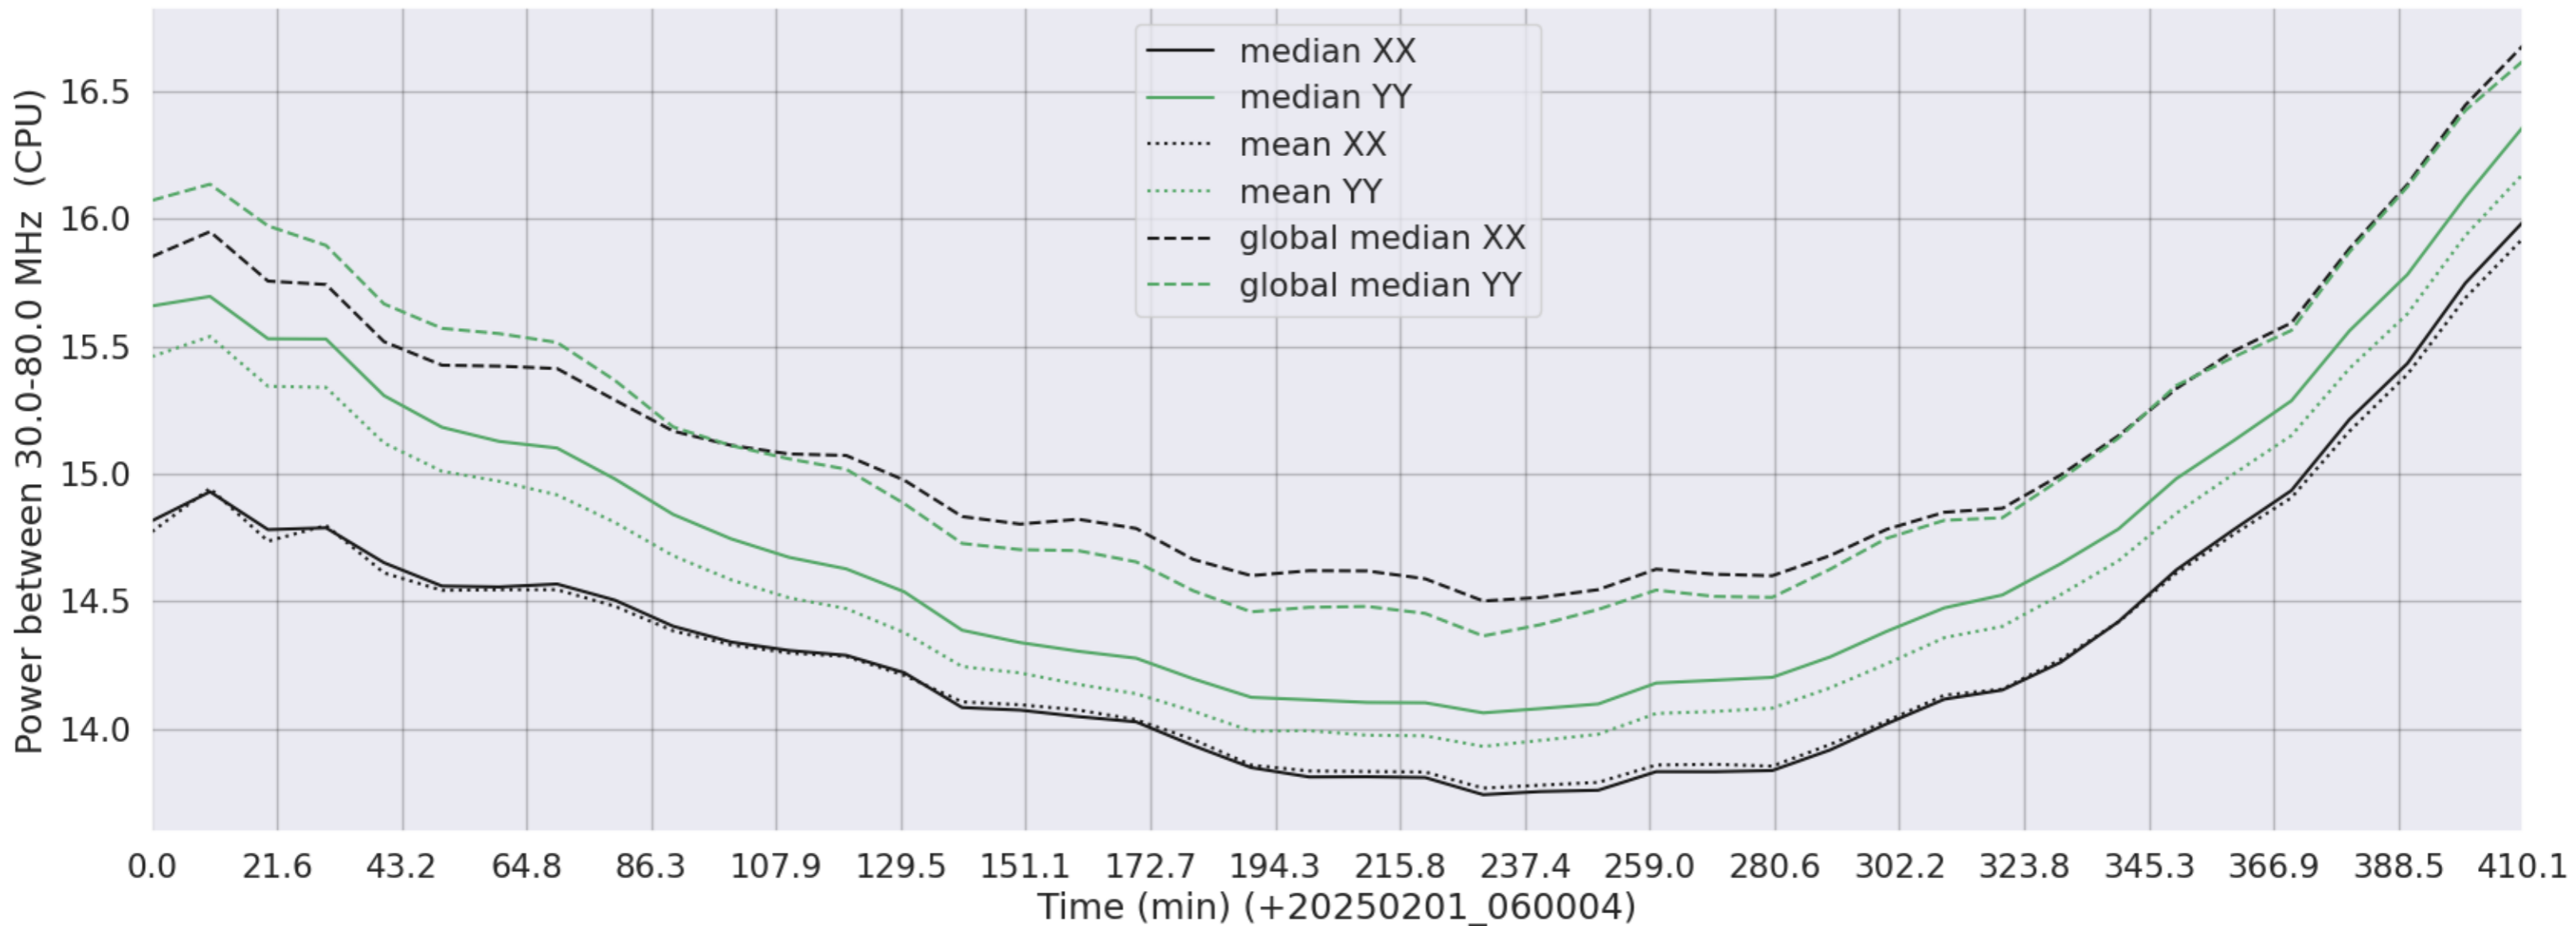

LWA285 - Correlator# 013 - XX FLAGS:Good - YY FLAGS:Good

LWA307 - Correlator# 012 - XX FLAGS:Good - YY FLAGS:Good