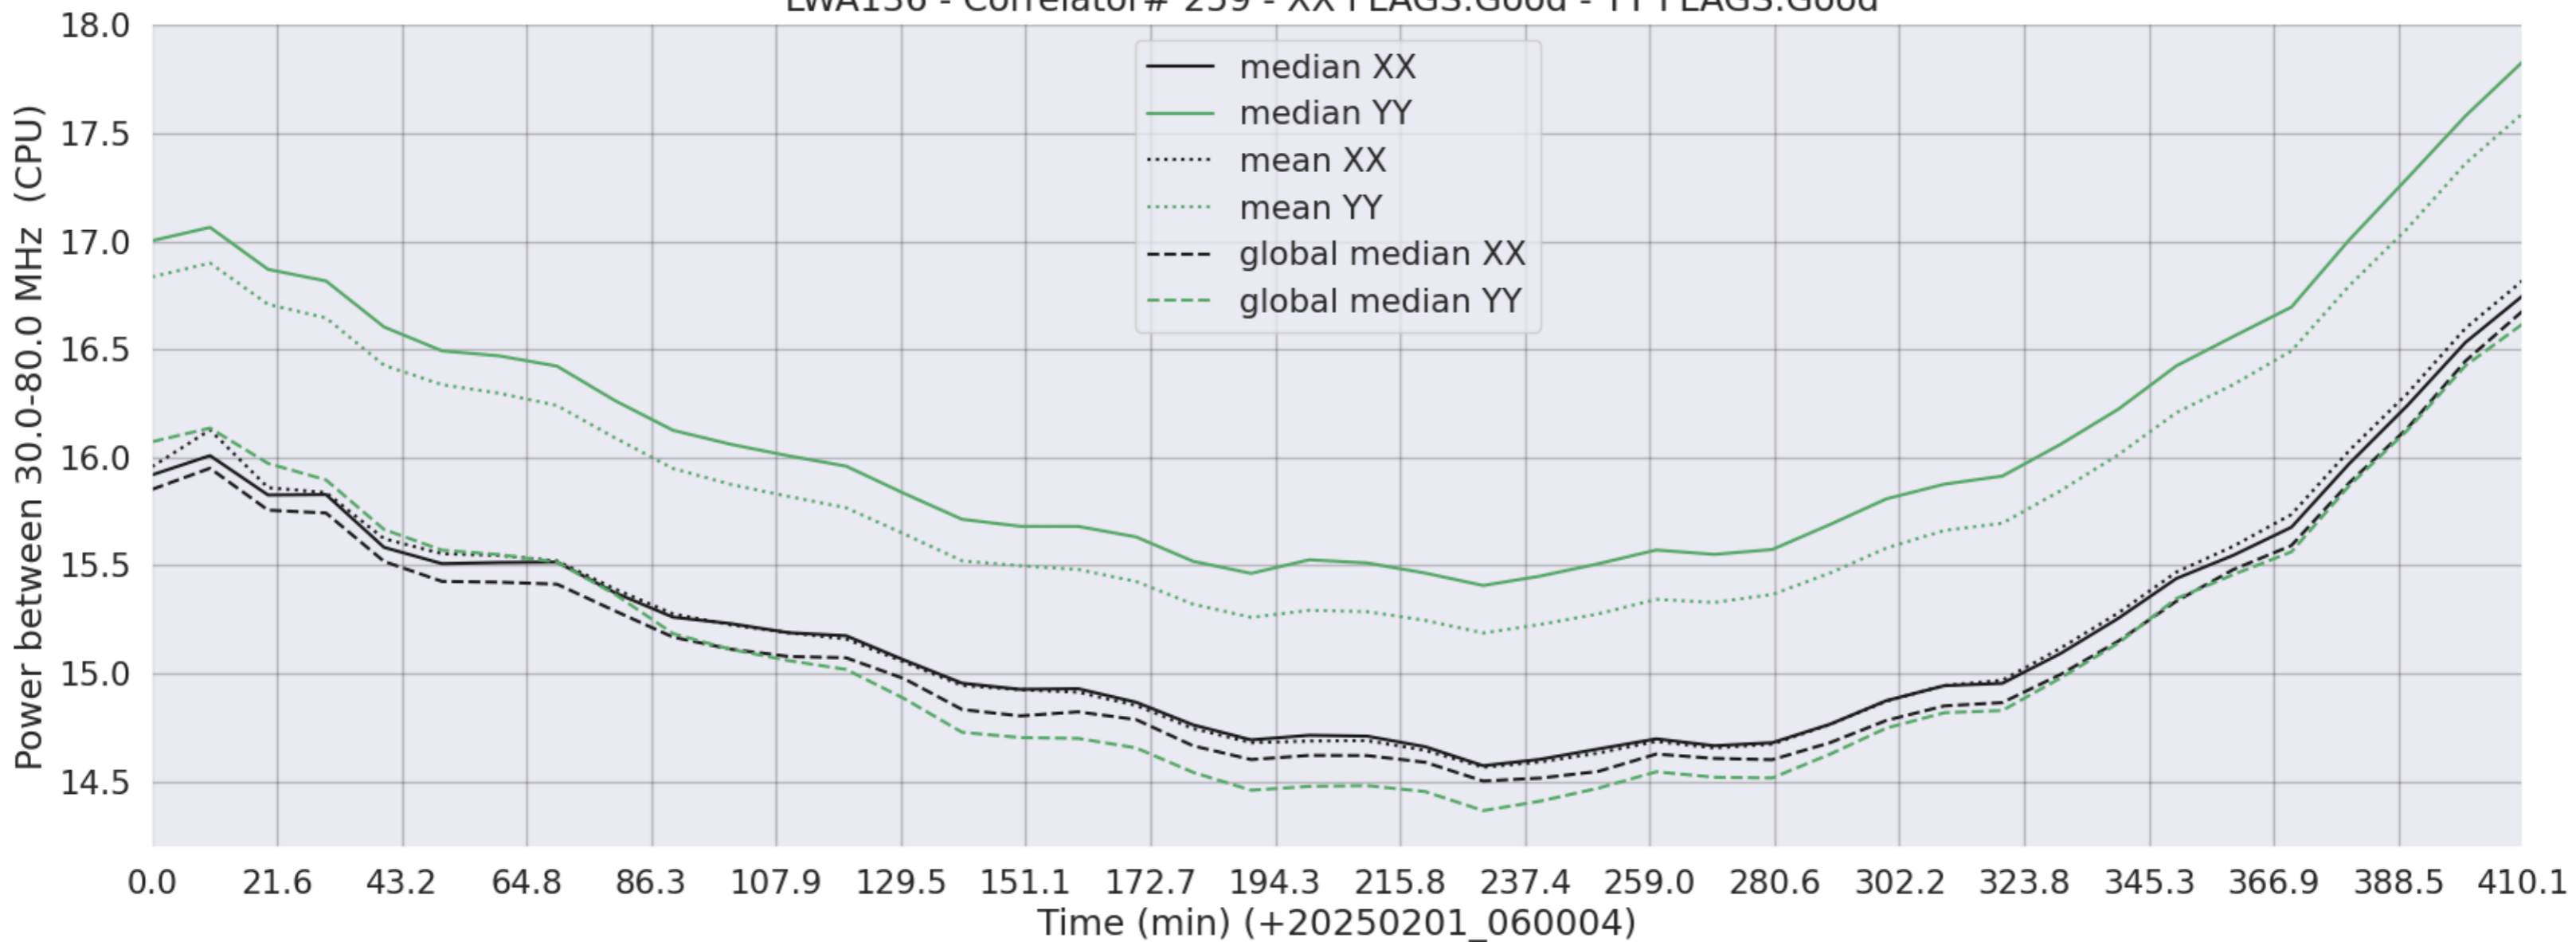

LWA135 - Correlator# 256 - XX FLAGS:Good - YY FLAGS:Good

LWA133 - Correlator# 257 - XX FLAGS:Good - YY FLAGS:Good

LWA137 - Correlator# 258 - XX FLAGS:Good - YY FLAGS:Good

LWA136 - Correlator# 259 - XX FLAGS:Good - YY FLAGS:Good