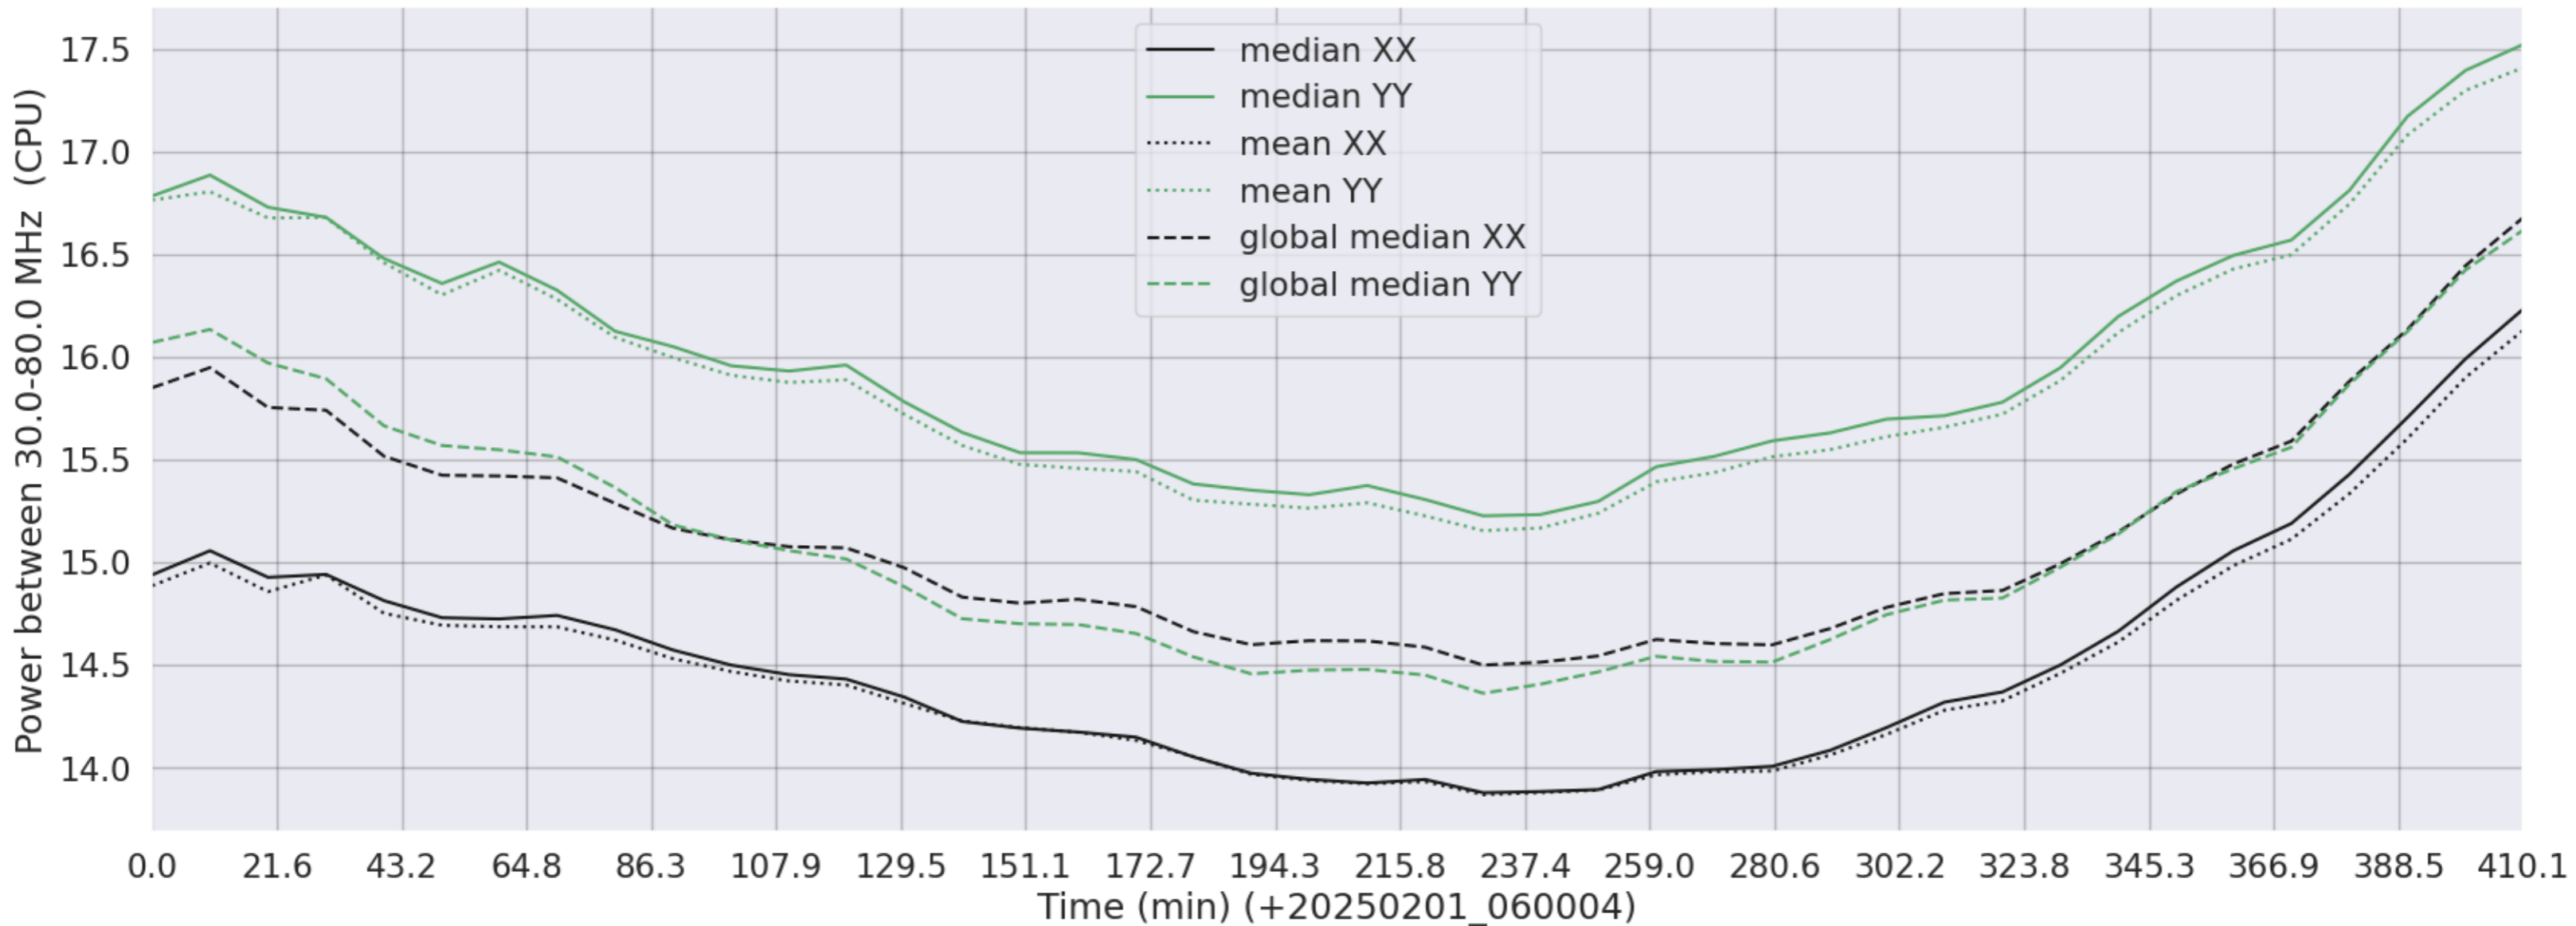

LWA224 - Correlator# 248 - XX FLAGS:Good - YY FLAGS:Good

LWA222 - Correlator# 249 - XX FLAGS:Good - YY FLAGS:Good

LWA326 - Correlator# 250 - XX FLAGS:Good - YY FLAGS:Good

LWA322 - Correlator# 251 - XX FLAGS:Good - YY FLAGS:Good