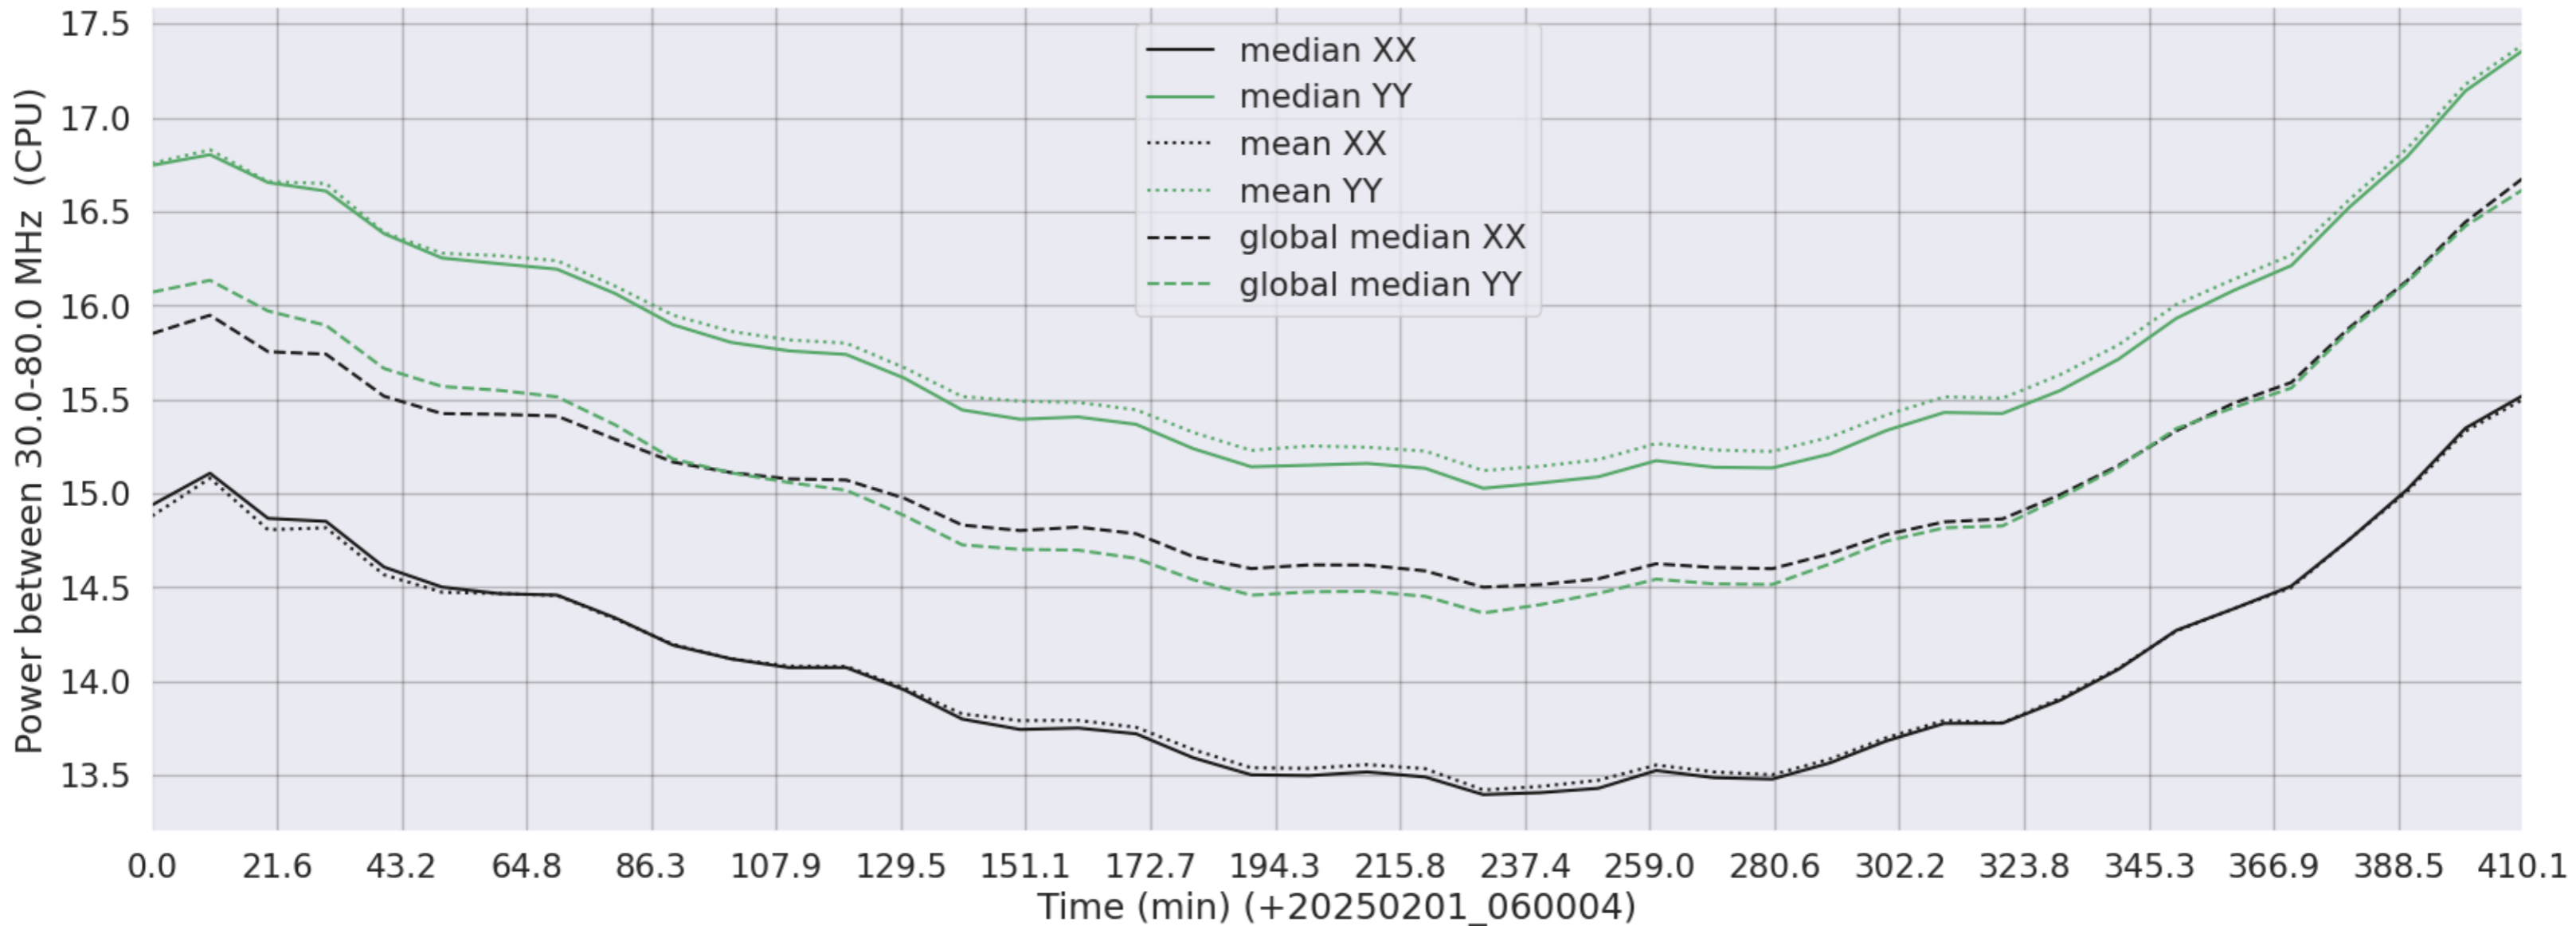

LWA251 - Correlator# 344 - XX FLAGS:Good - YY FLAGS:Good

LWA250 - Correlator# 345 - XX FLAGS:Good - YY FLAGS:Good

LWA261 - Correlator# 346 - XX FLAGS:Good - YY FLAGS:Good

LWA256 - Correlator# 347 - XX FLAGS:Good - YY FLAGS:Good