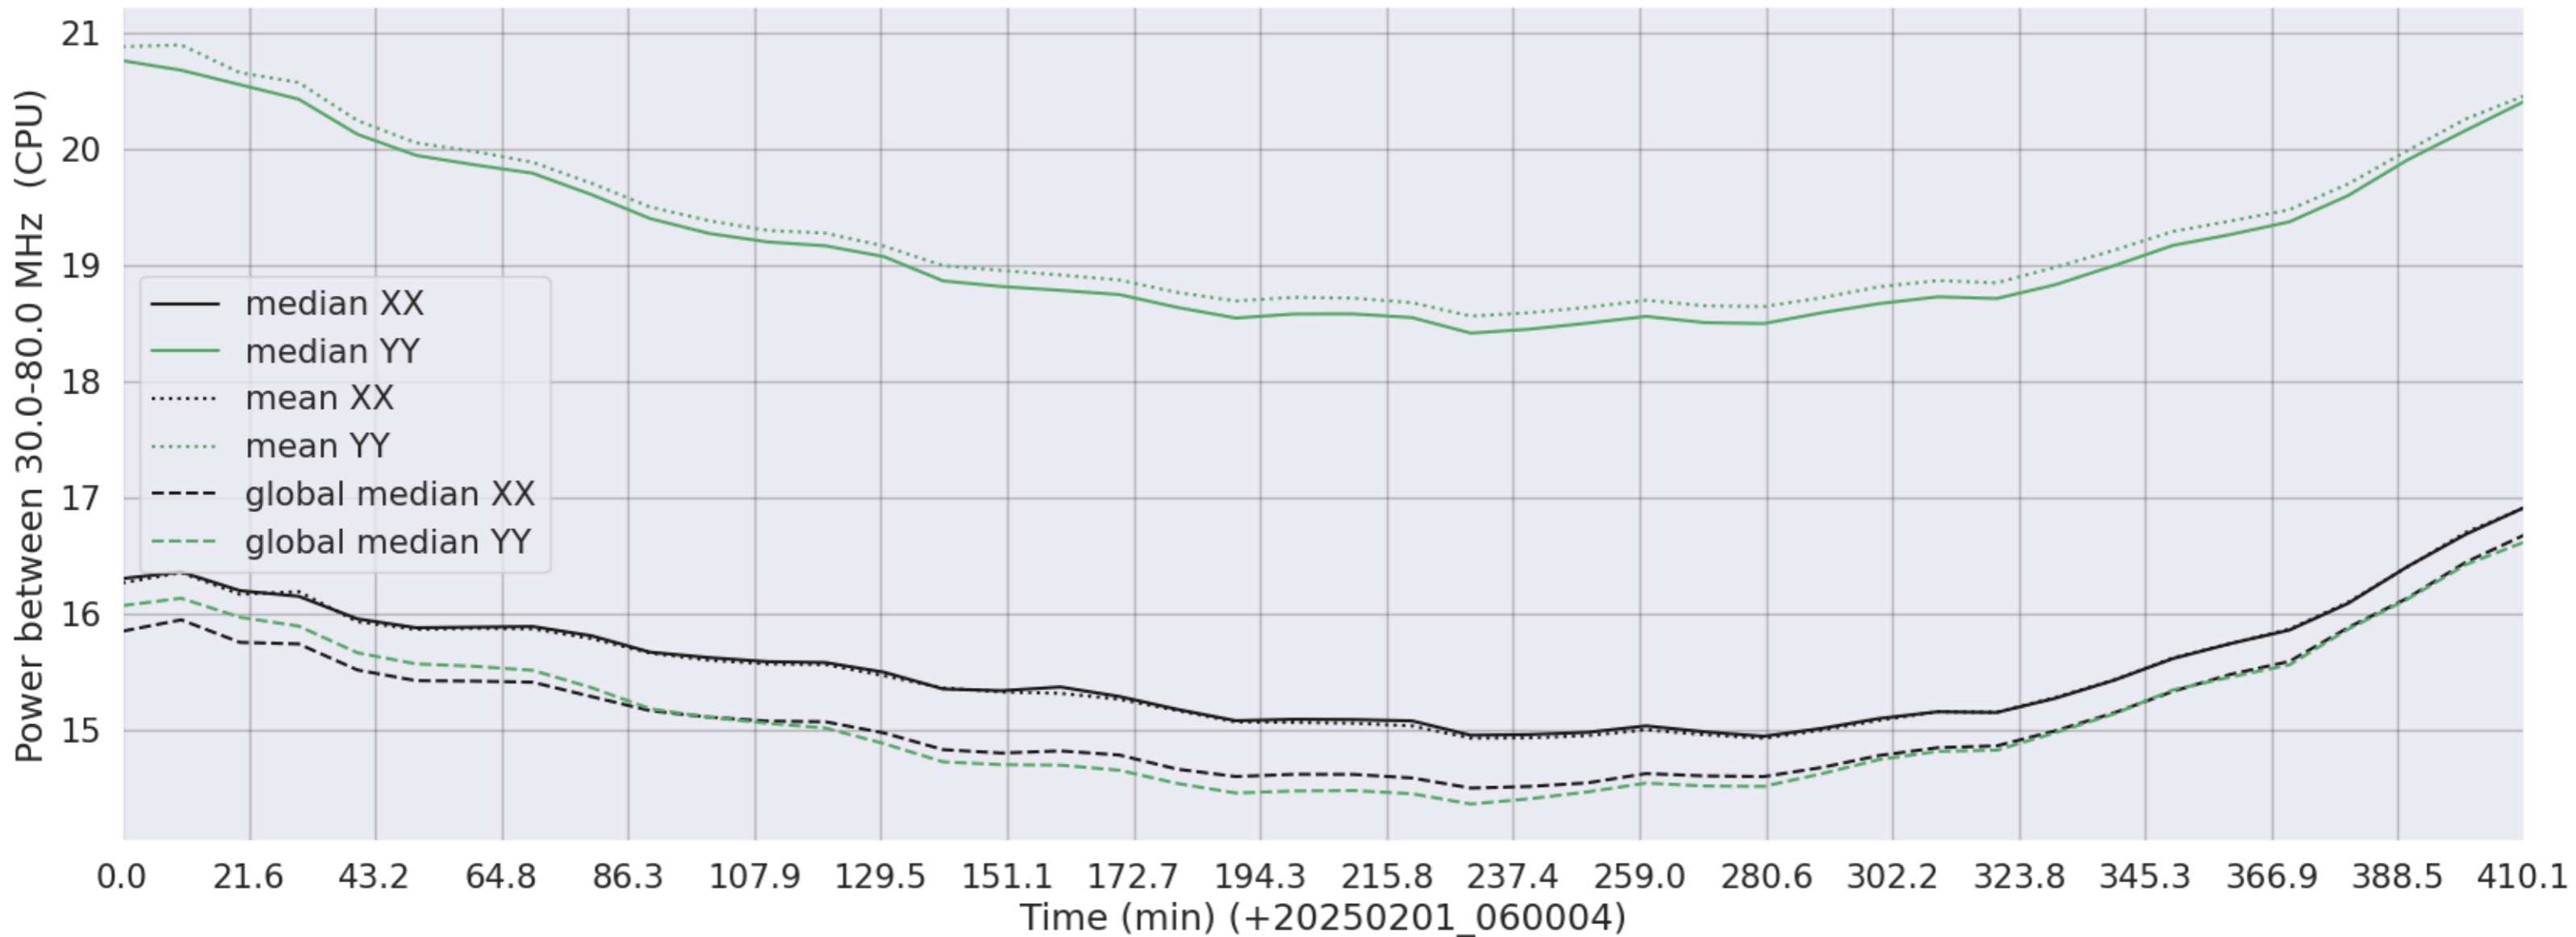

LWA322 - Correlator# 251 - XX FLAGS:Good - YY FLAGS:Good

LWA326 - Correlator# 250 - XX FLAGS:Good - YY FLAGS:Good