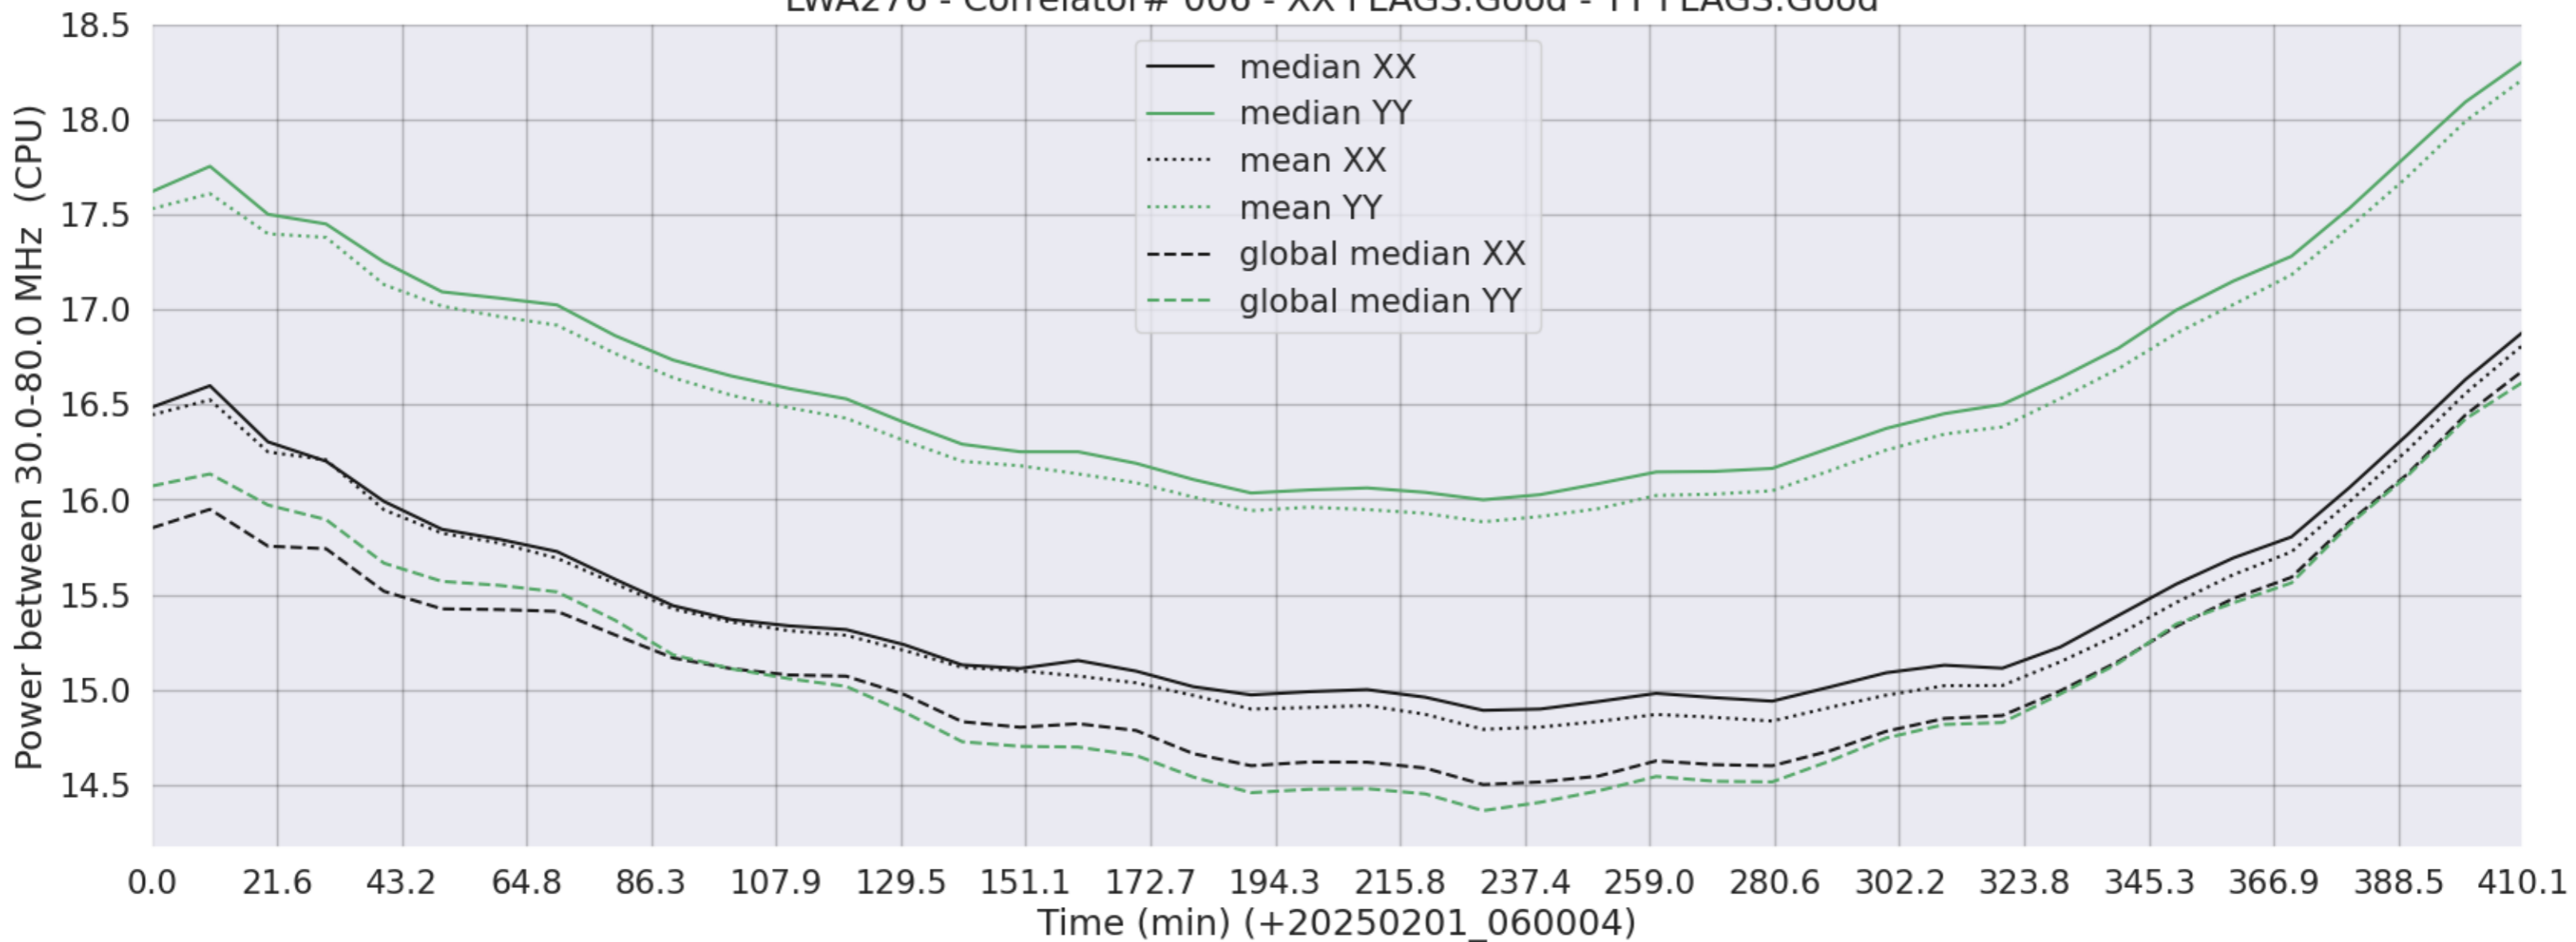

LWA273 - Correlator# 007 - XX FLAGS:Good - YY FLAGS:Good

LWA276 - Correlator# 006 - XX FLAGS:Good - YY FLAGS:Good