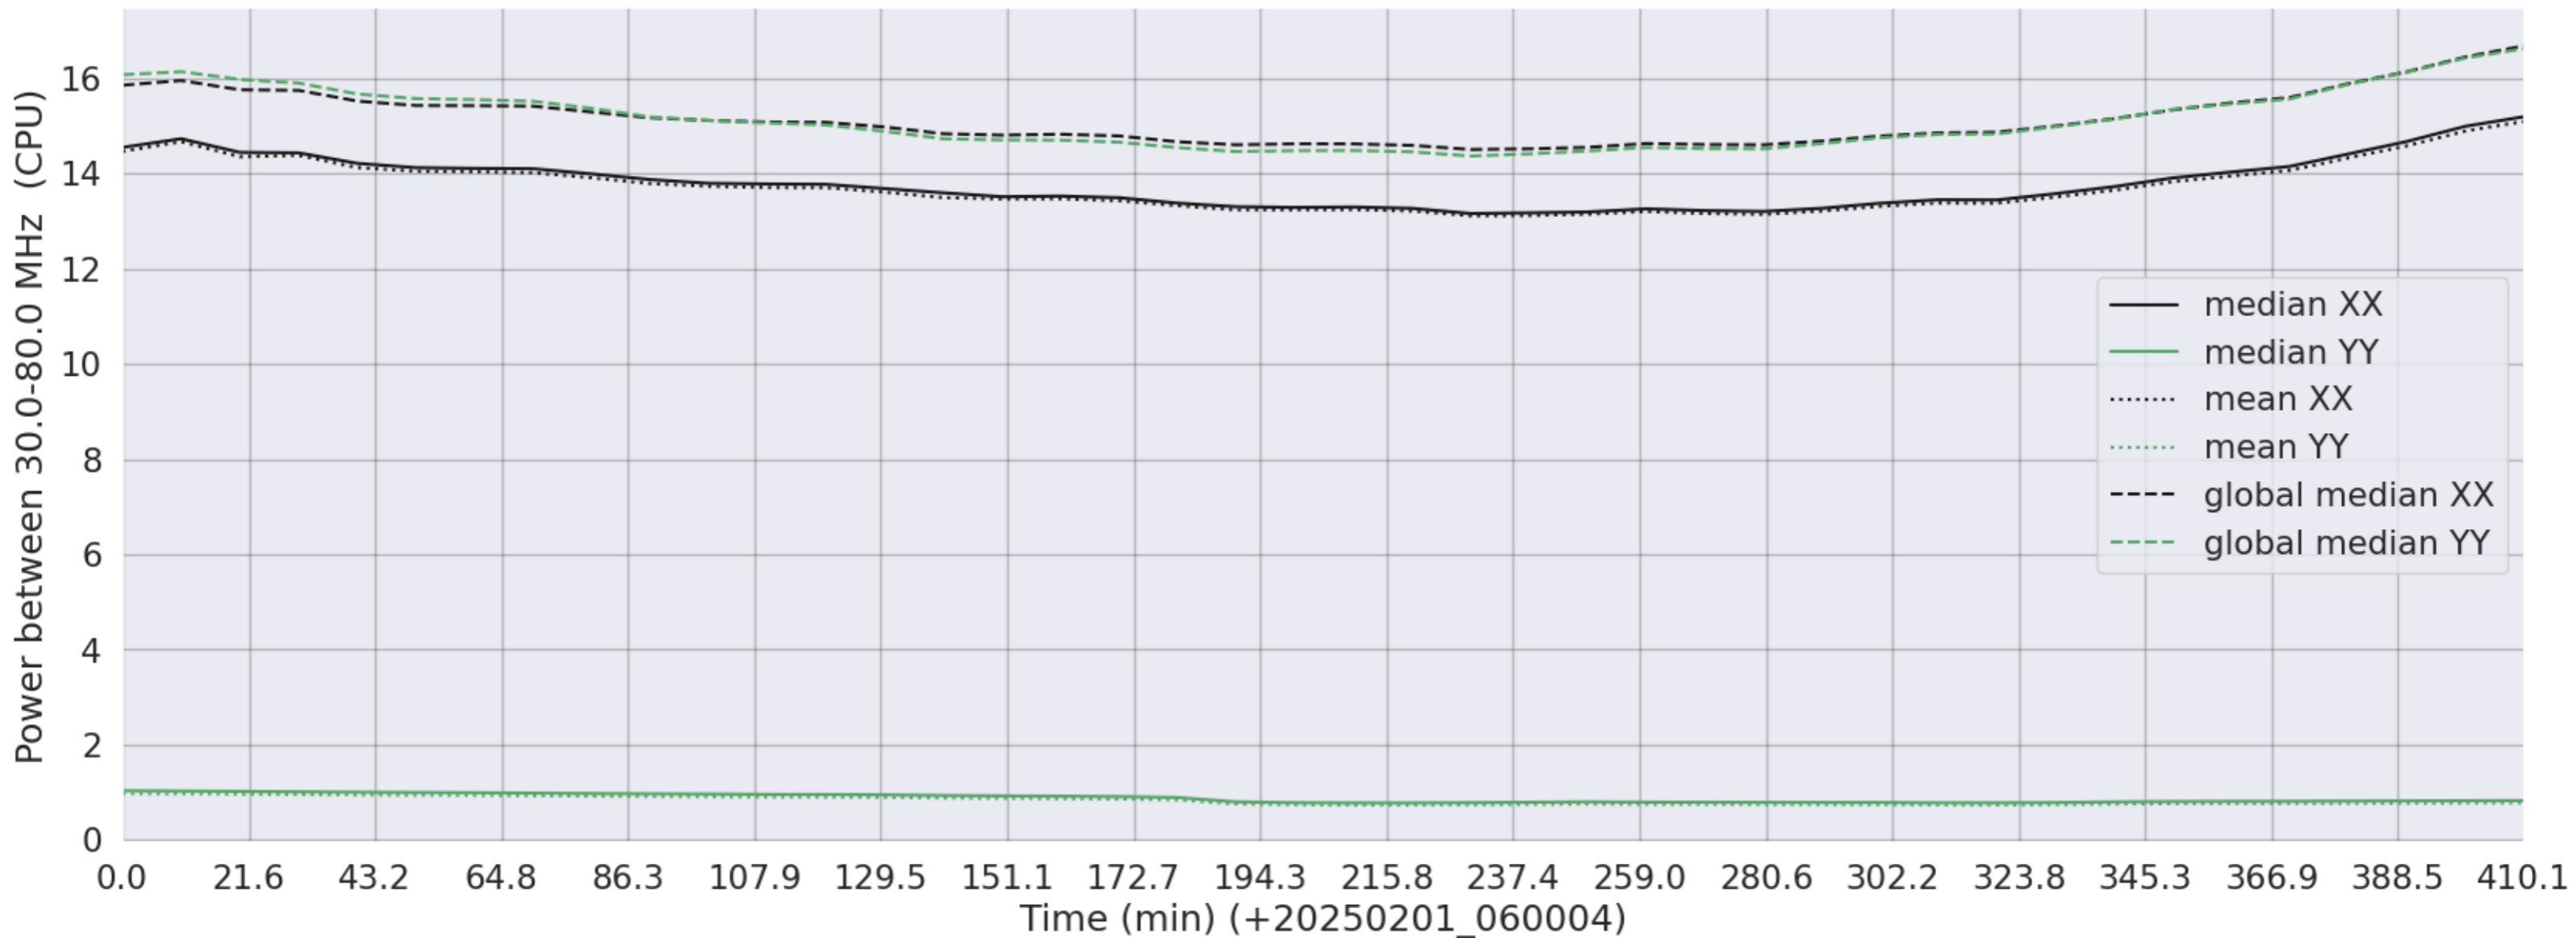

LWA185 - Correlator# 240 - XX FLAGS:Good - YY FLAGS:Good

LWA184 - Correlator# 241 - XX FLAGS:Good - YY FLAGS:Good

LWA187 - Correlator# 242 - XX FLAGS:Good - YY FLAGS:Good

LWA186 - Correlator# 243 - XX FLAGS:Good - YY FLAGS:LowPower