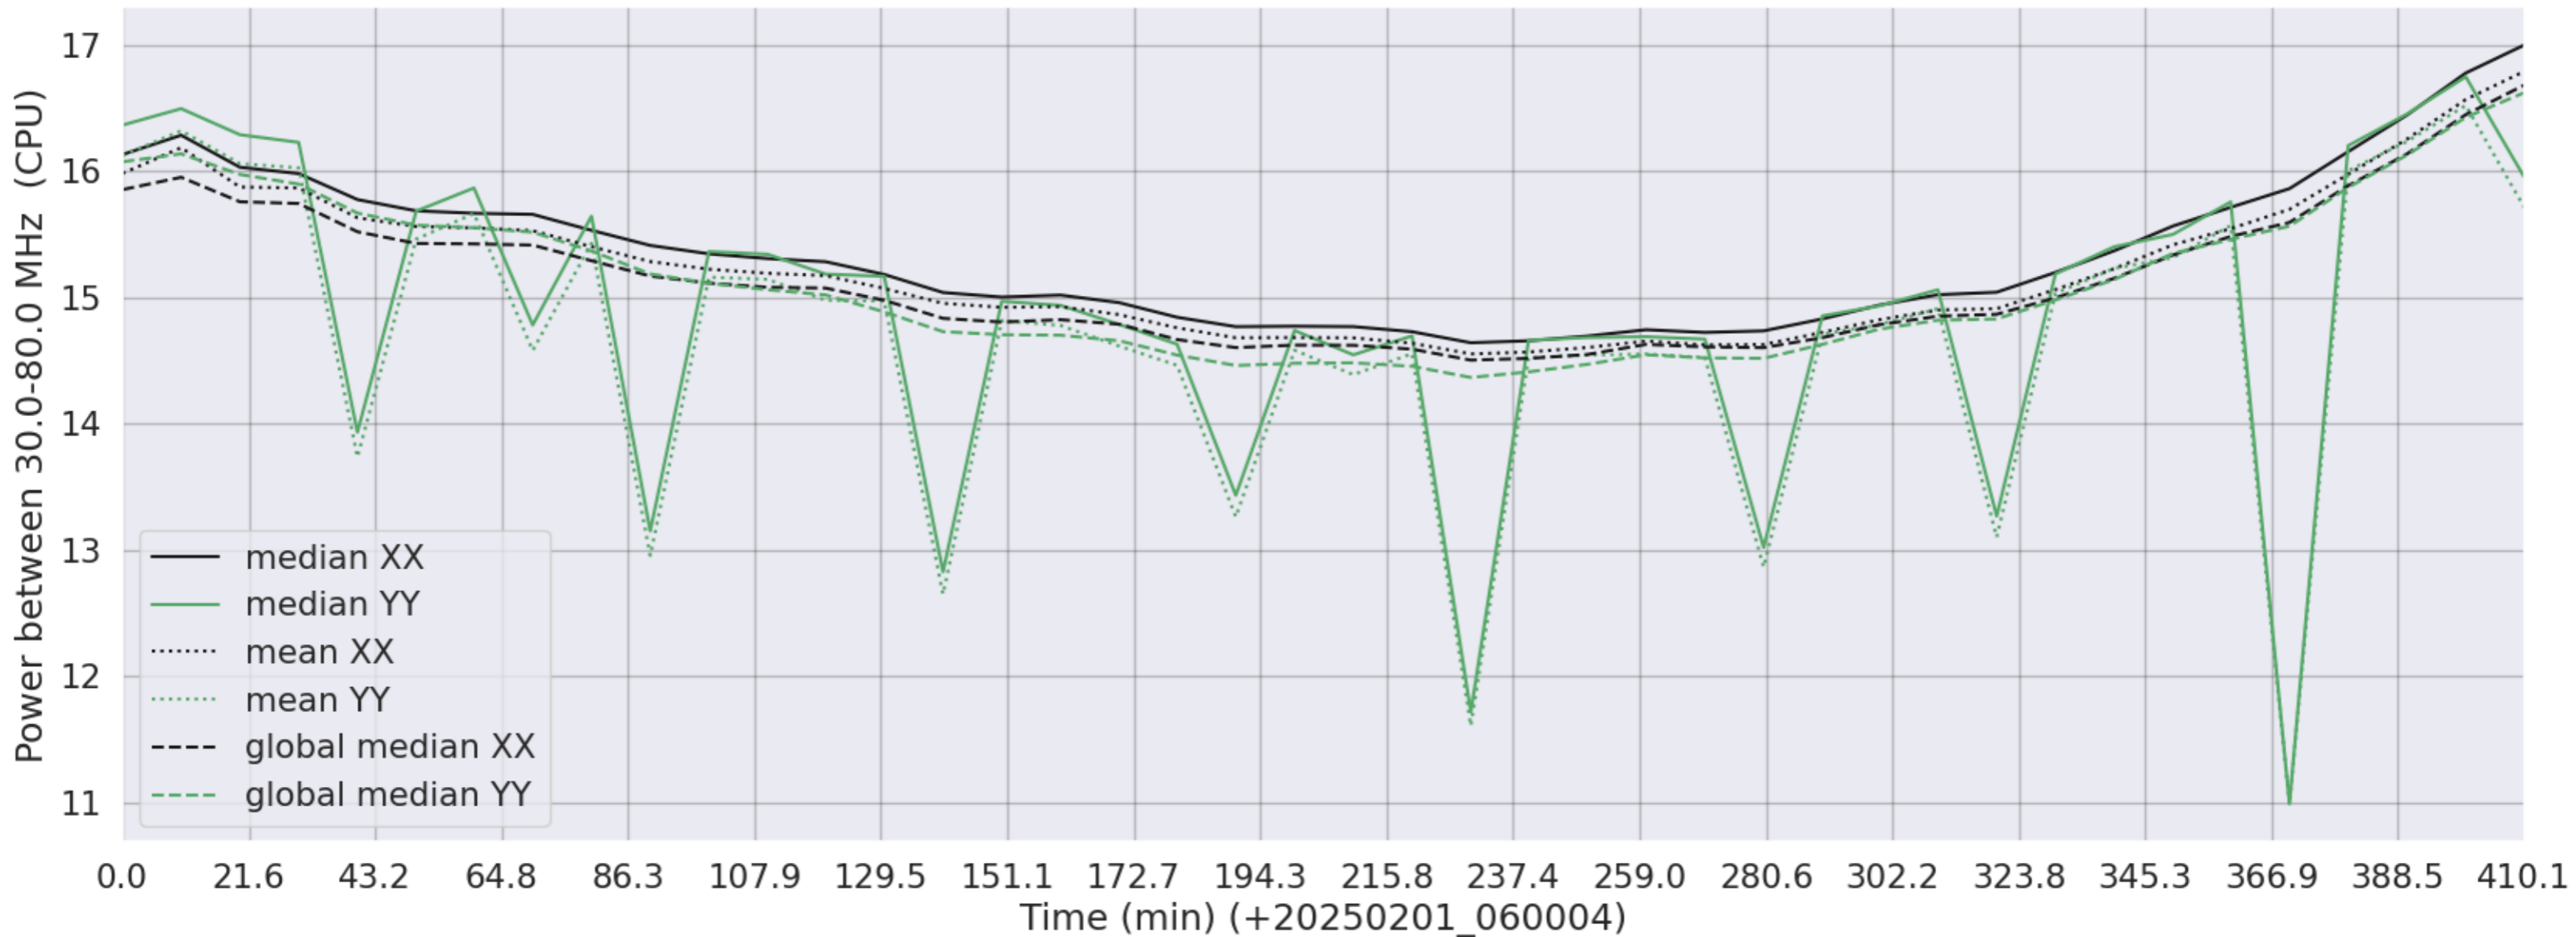

LWA082 - Correlator# 209 - XX FLAGS:Good - YY FLAGS:Good

LWA120 - Correlator# 208 - XX FLAGS:Good - YY FLAGS:Good