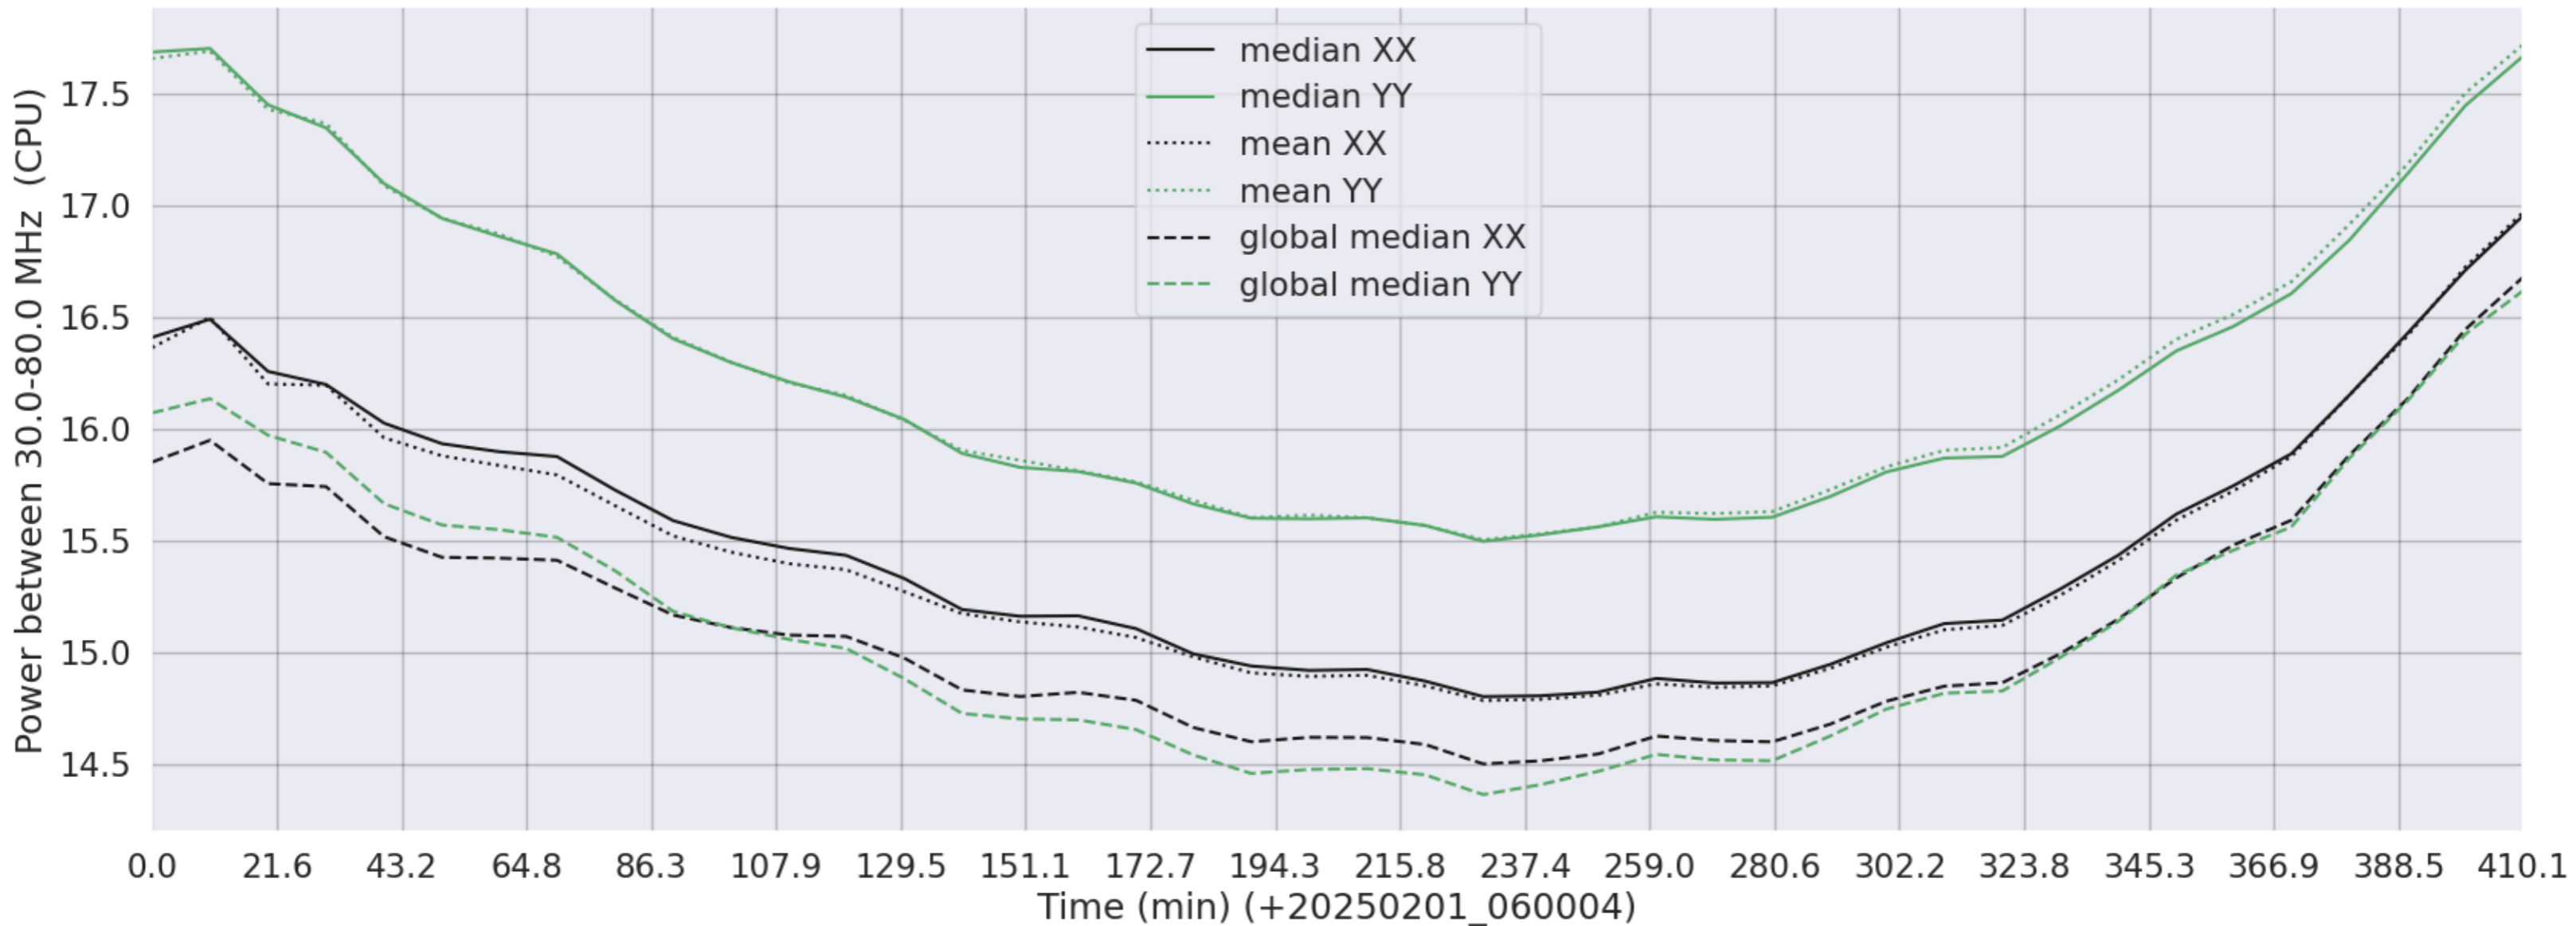

LWA266 - Correlator# 000 - XX FLAGS:Good - YY FLAGS:Good

LWA259 - Correlator# 001 - XX FLAGS:Good - YY FLAGS:Good

LWA268 - Correlator# 002 - XX FLAGS:Good - YY FLAGS:Good

LWA267 - Correlator# 003 - XX FLAGS:Good - YY FLAGS:Good