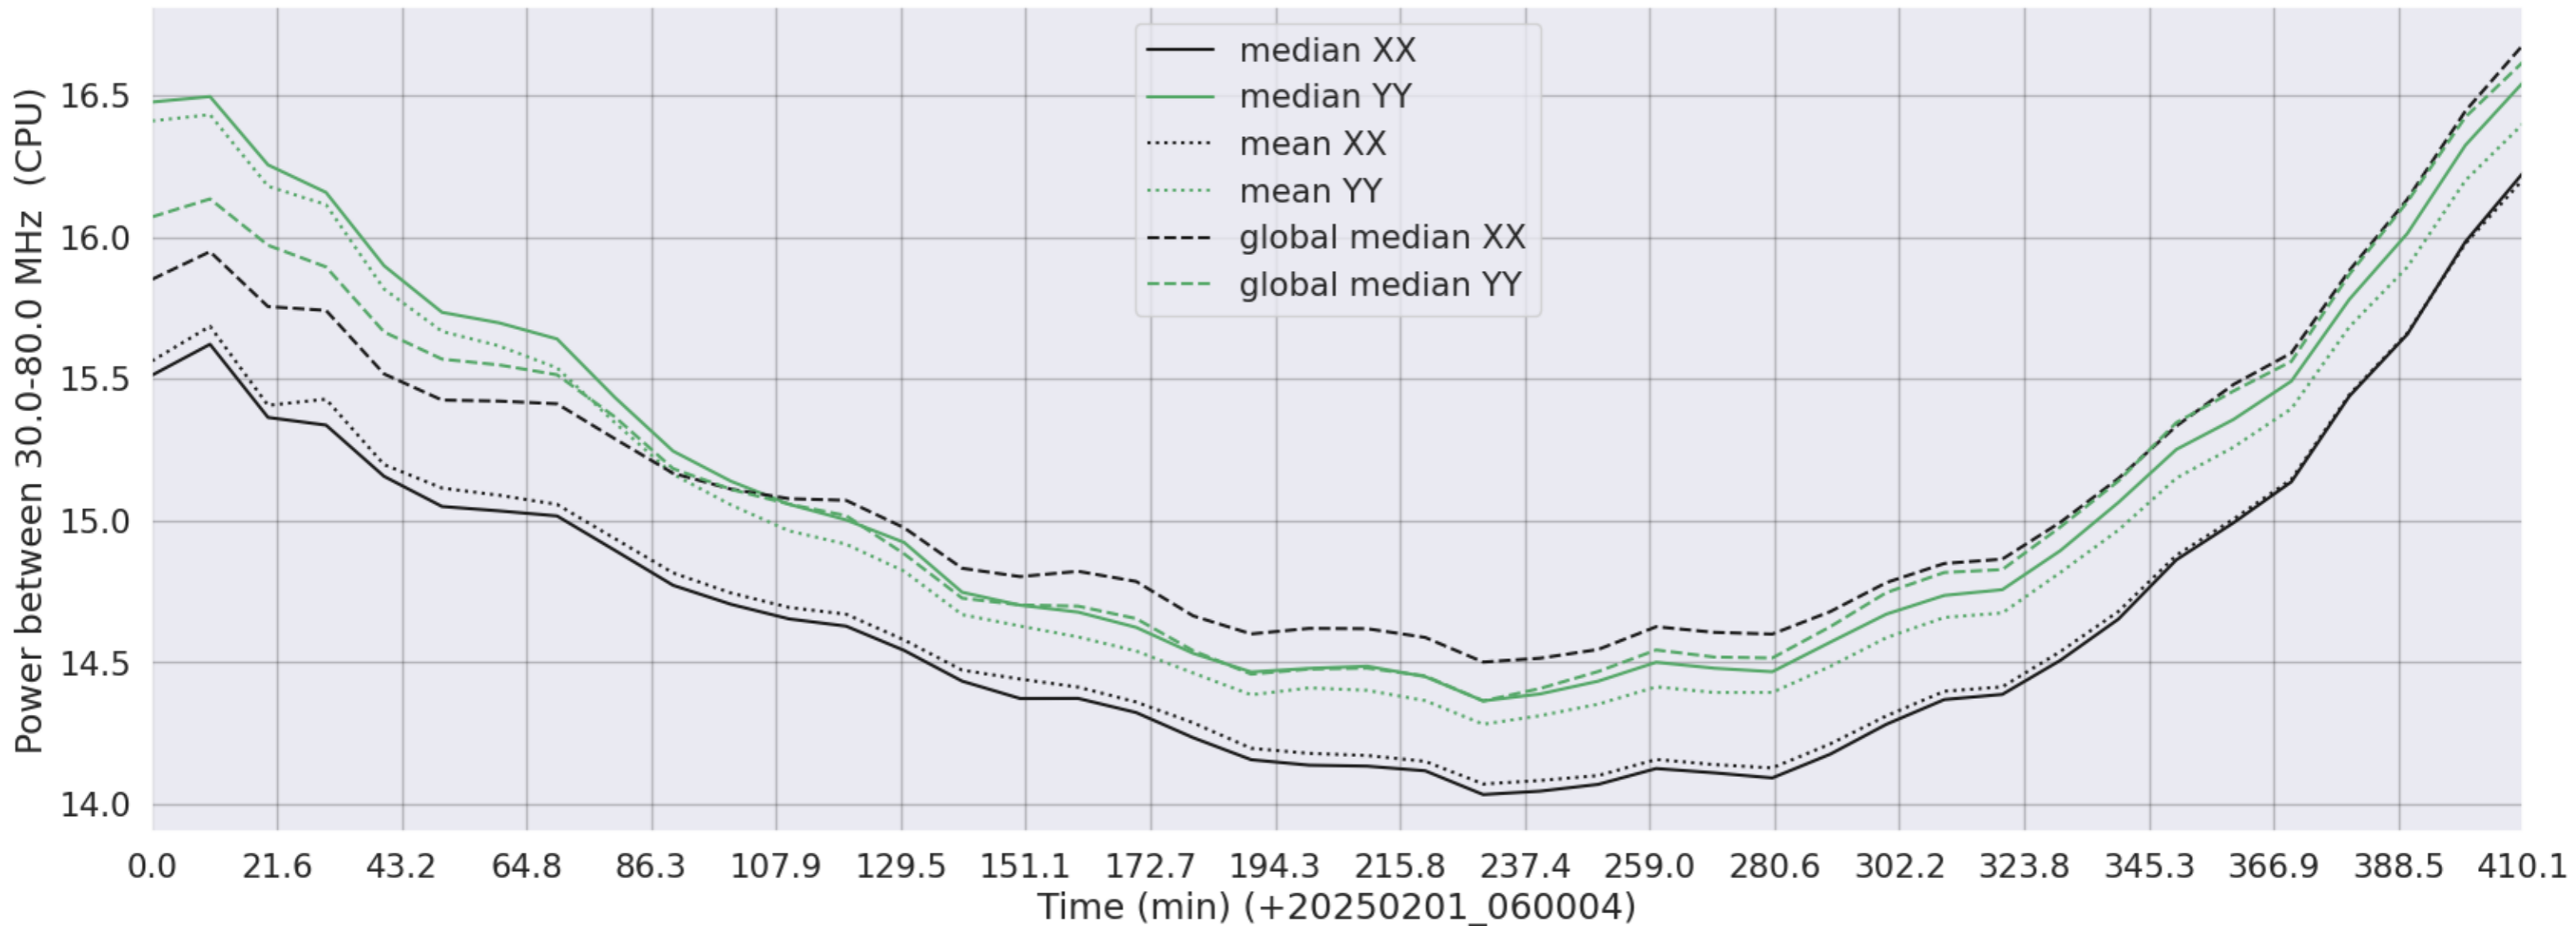

LWA266 - Correlator# 000 - XX FLAGS:Good - YY FLAGS:Good

LWA259 - Correlator# 001 - XX FLAGS:Good - YY FLAGS:Good

LWA268 - Correlator# 002 - XX FLAGS:Good - YY FLAGS:Good

LWA267 - Correlator# 003 - XX FLAGS:Good - YY FLAGS:Good