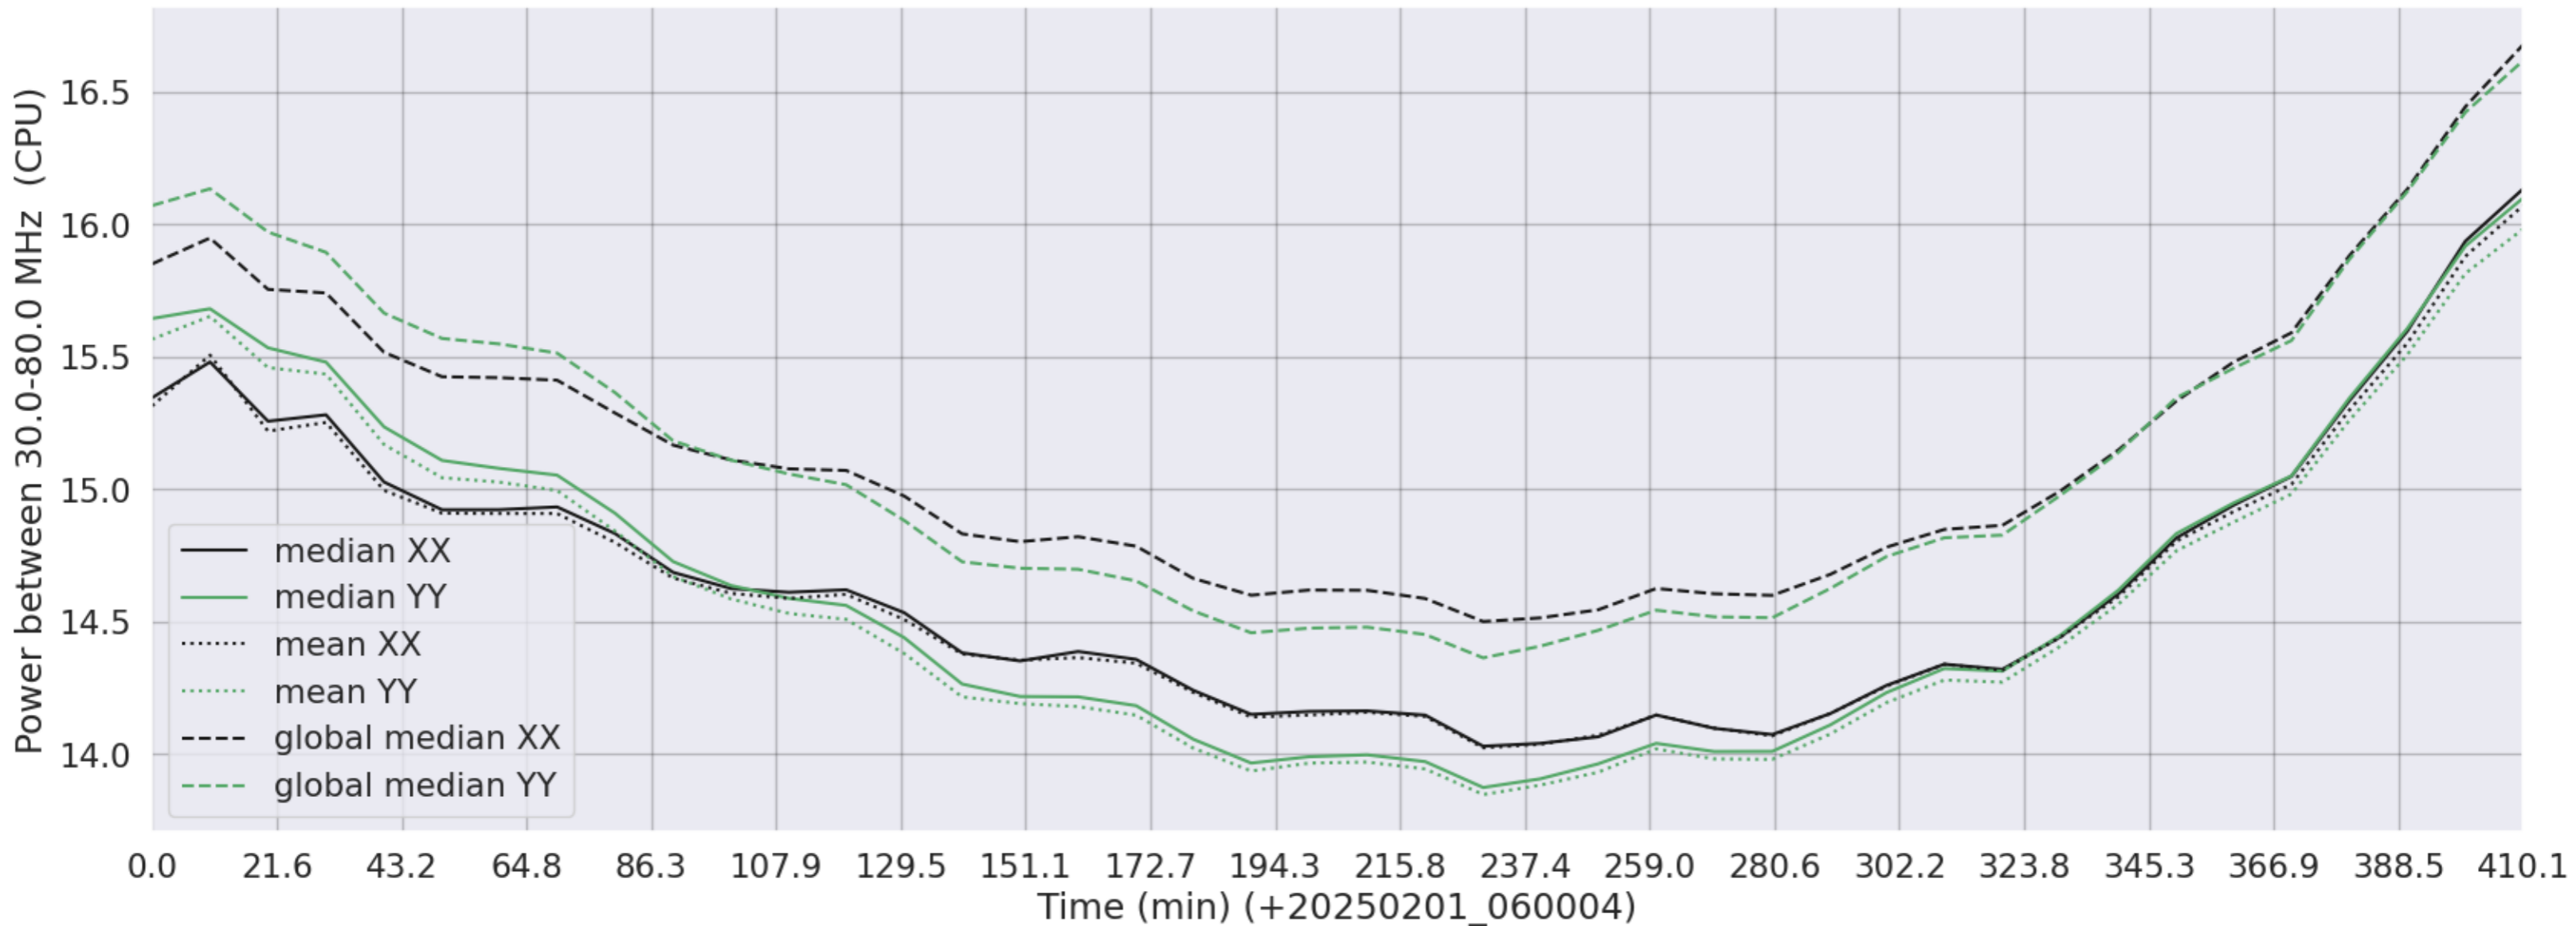

LWA144 - Correlator# 213 - XX FLAGS:Good - YY FLAGS:Good

LWA145 - Correlator# 212 - XX FLAGS:Good - YY FLAGS:Good