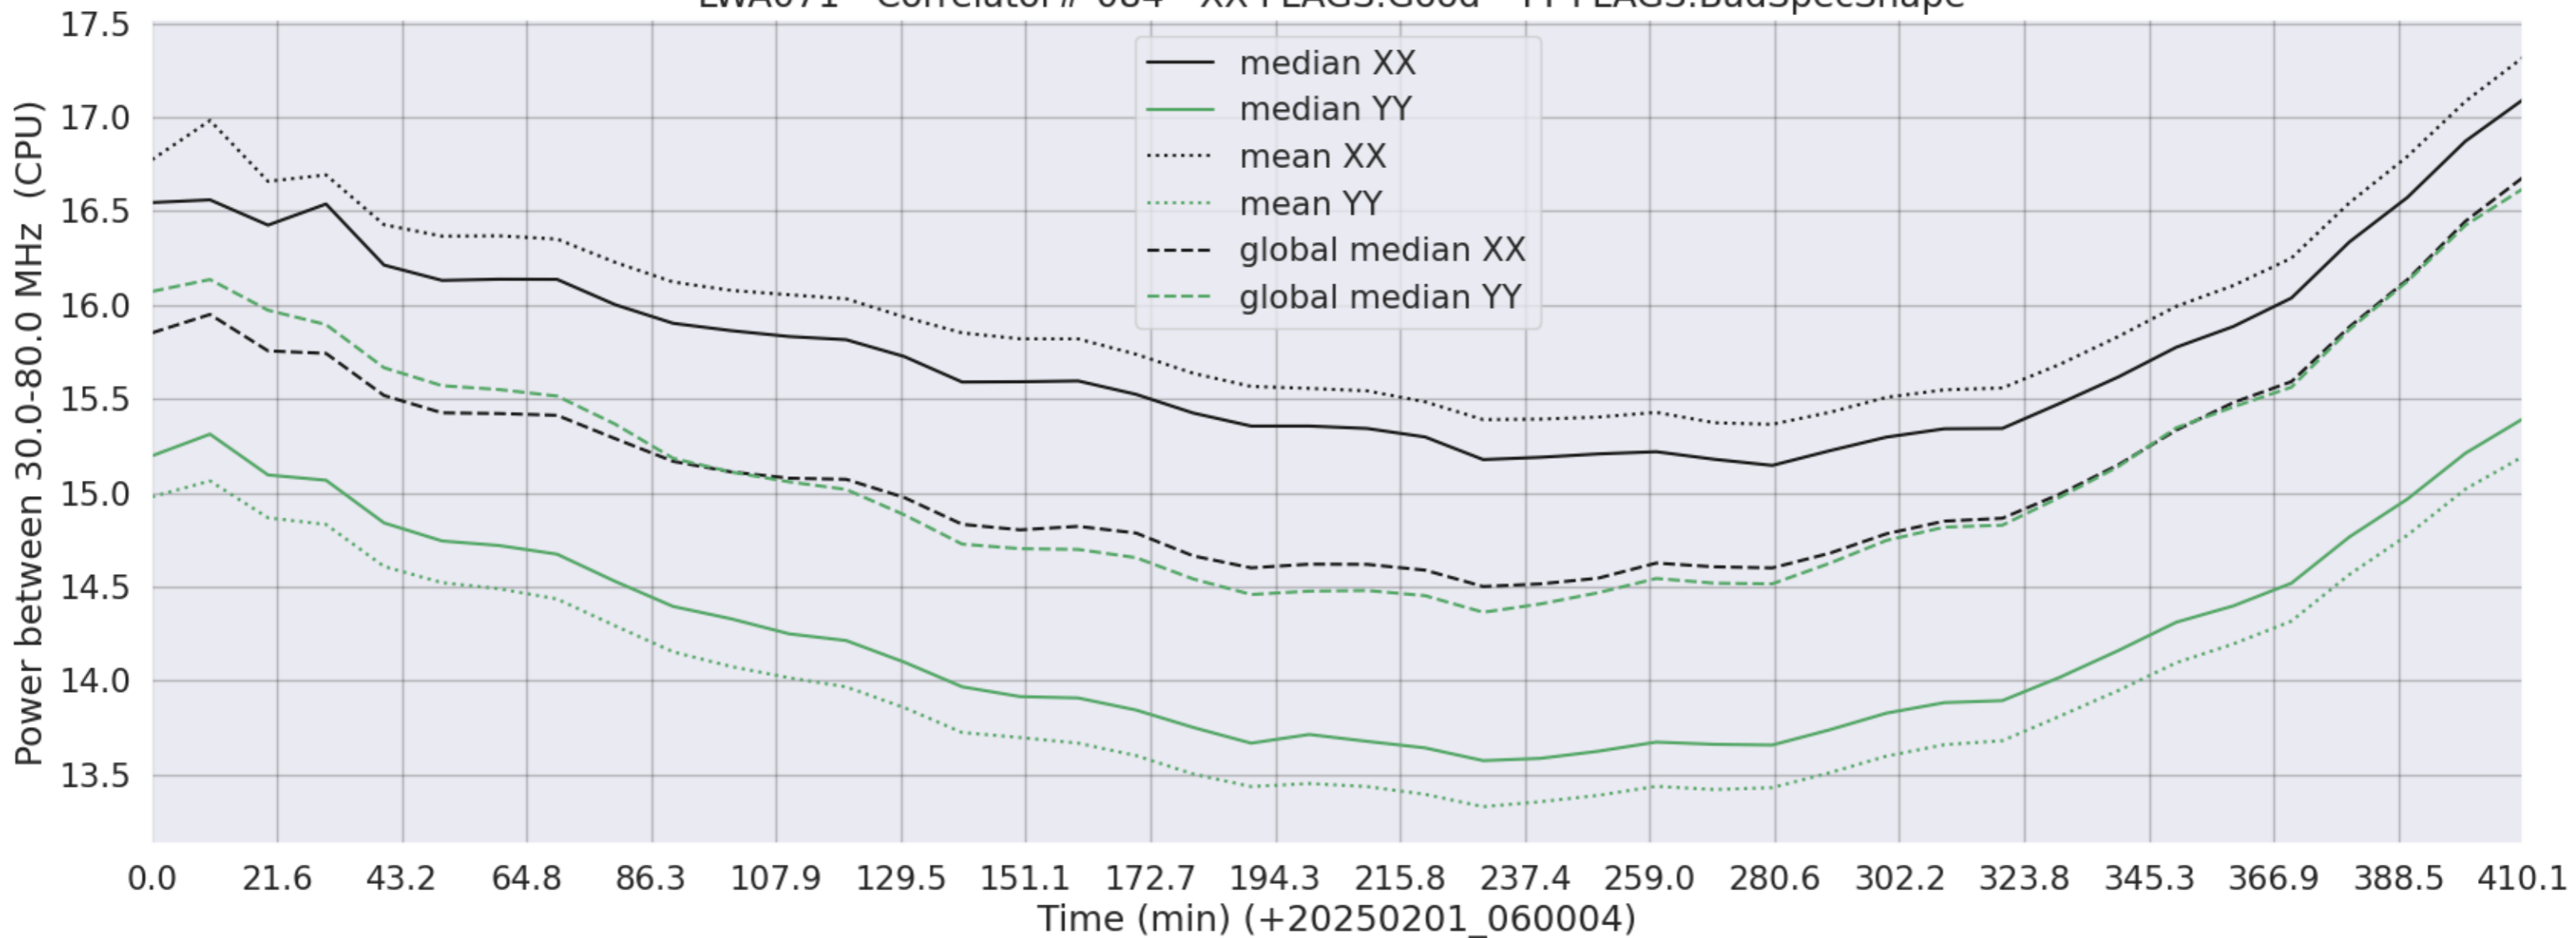

LWA047 - Correlator# 085 - XX FLAGS:BadSpecShape - YY FLAGS:Good

LWA071 - Correlator# 084 - XX FLAGS:Good - YY FLAGS:BadSpecShape