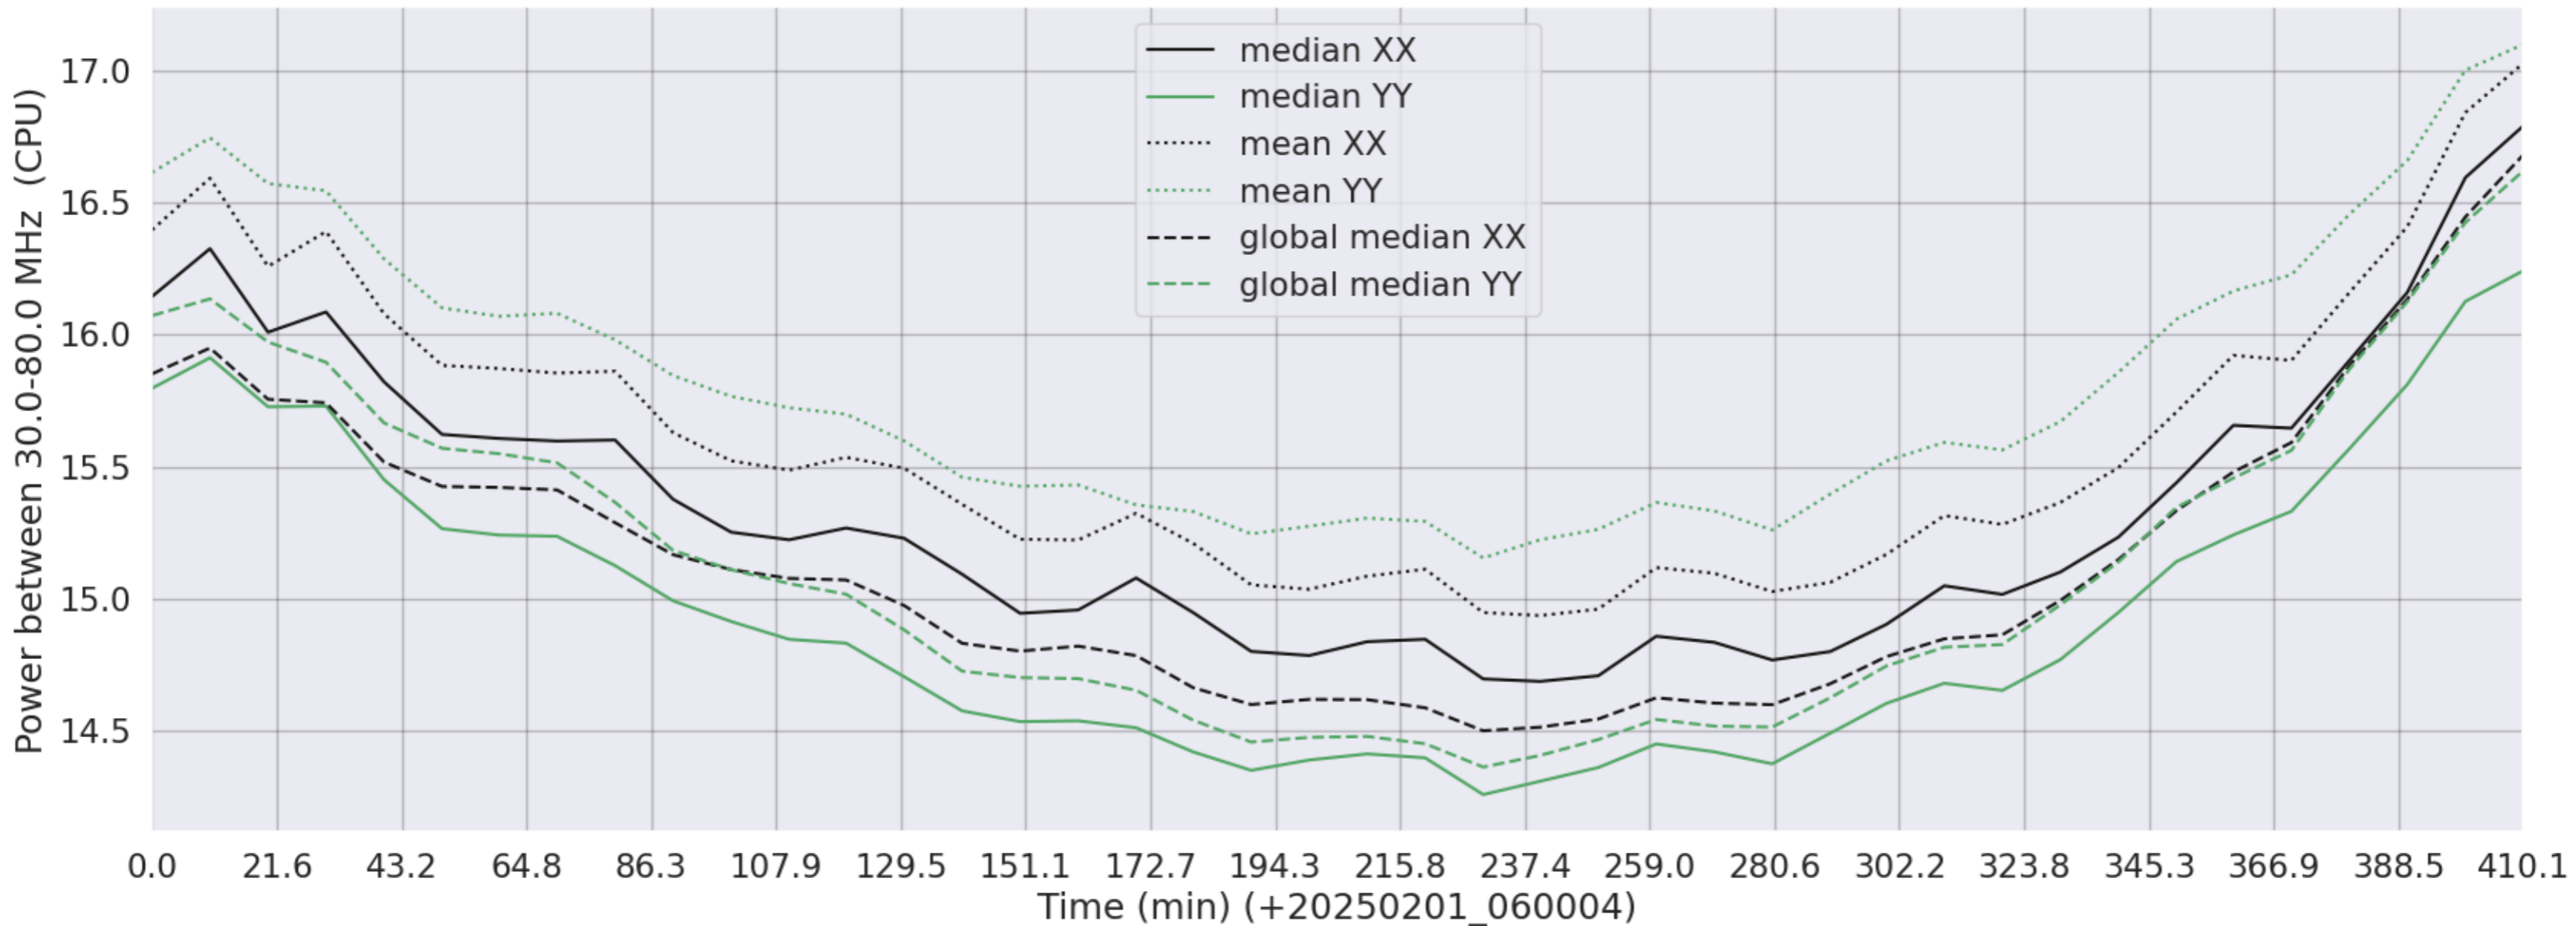

LWA335 - Correlator# 057 - XX FLAGS:Good - YY FLAGS:Good

LWA336 - Correlator# 056 - XX FLAGS:Good - YY FLAGS:Good