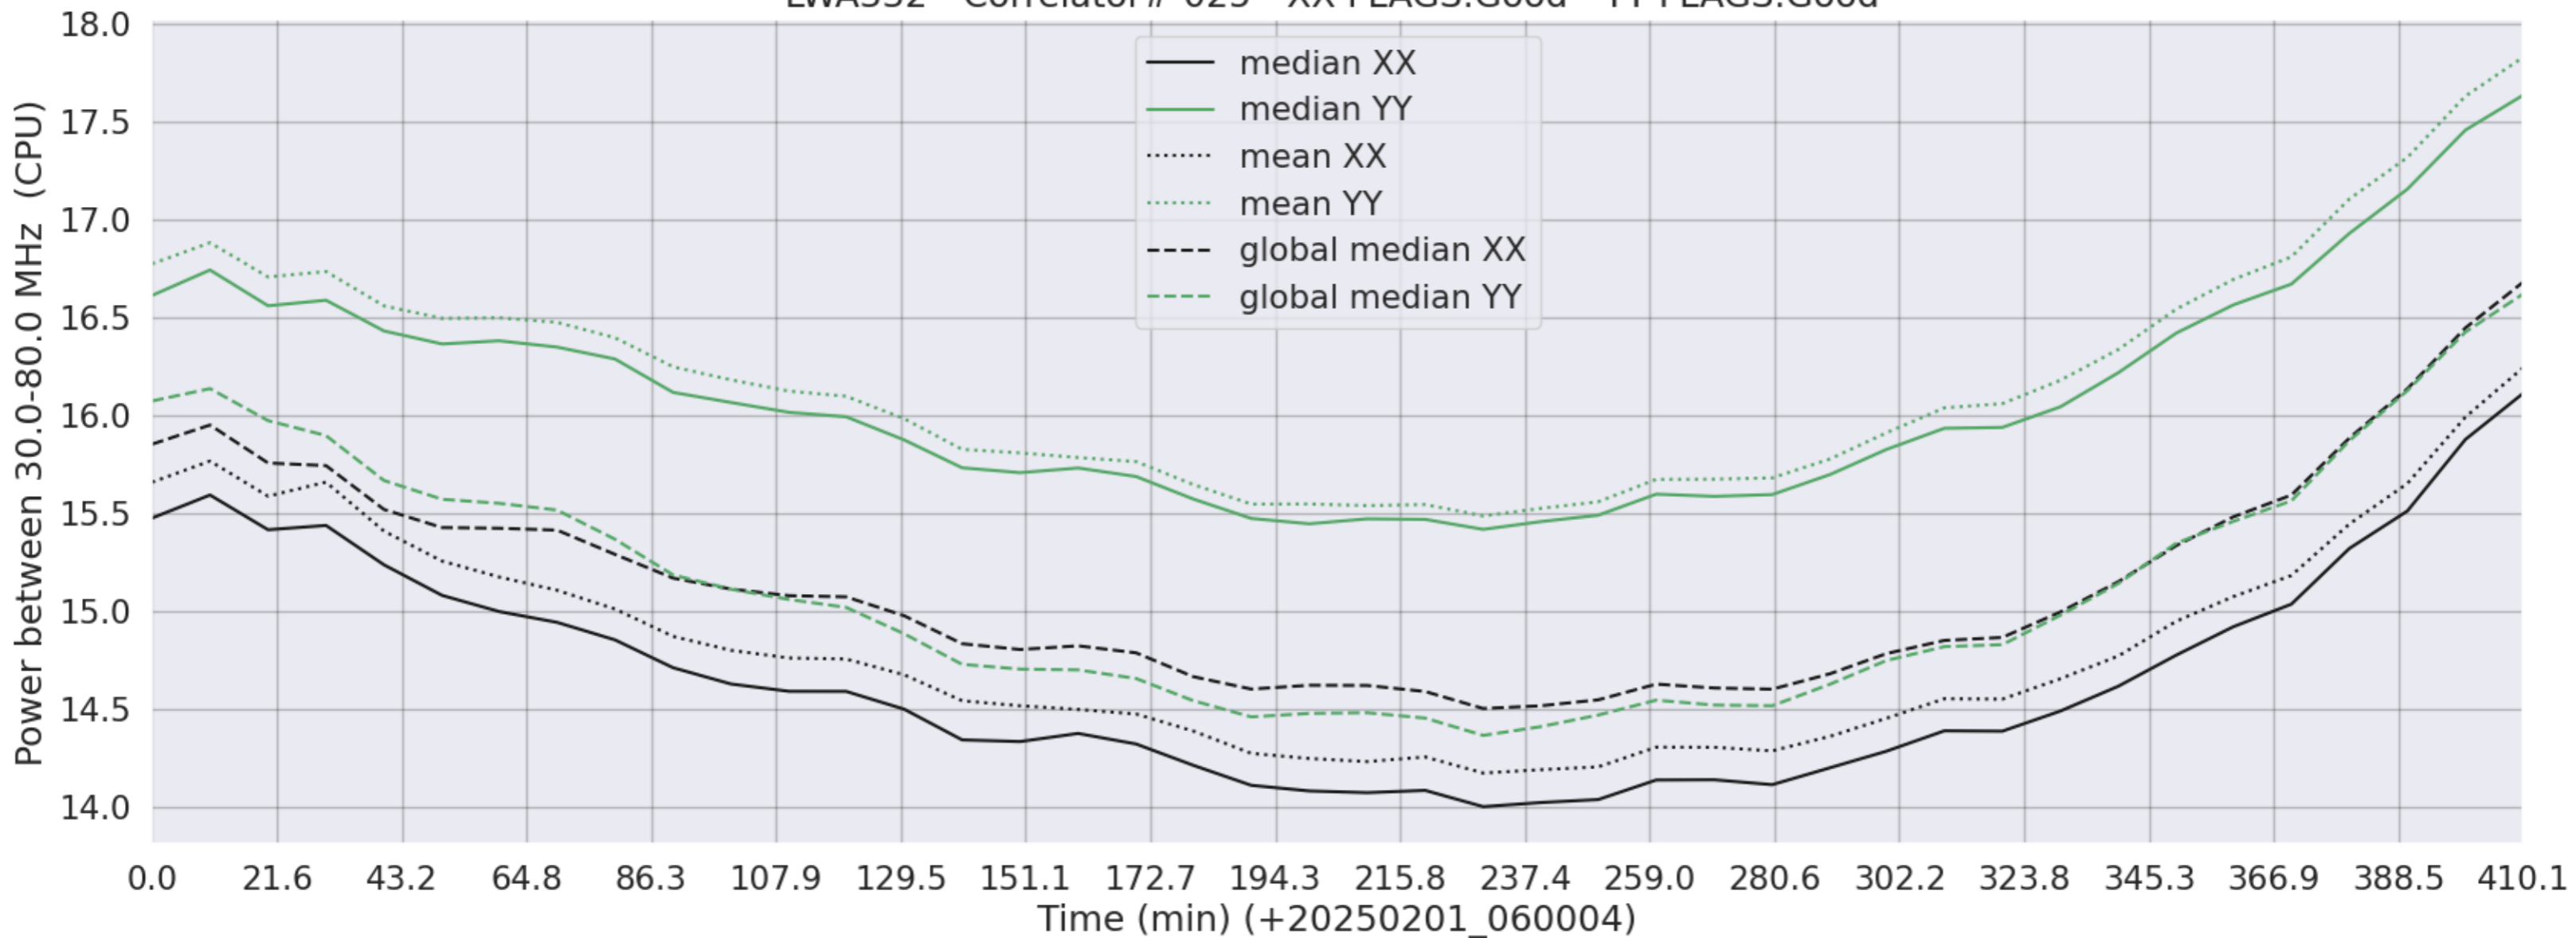

LWA340 - Correlator# 026 - XX FLAGS:Good - YY FLAGS:Good

LWA332 - Correlator# 025 - XX FLAGS:Good - YY FLAGS:Good