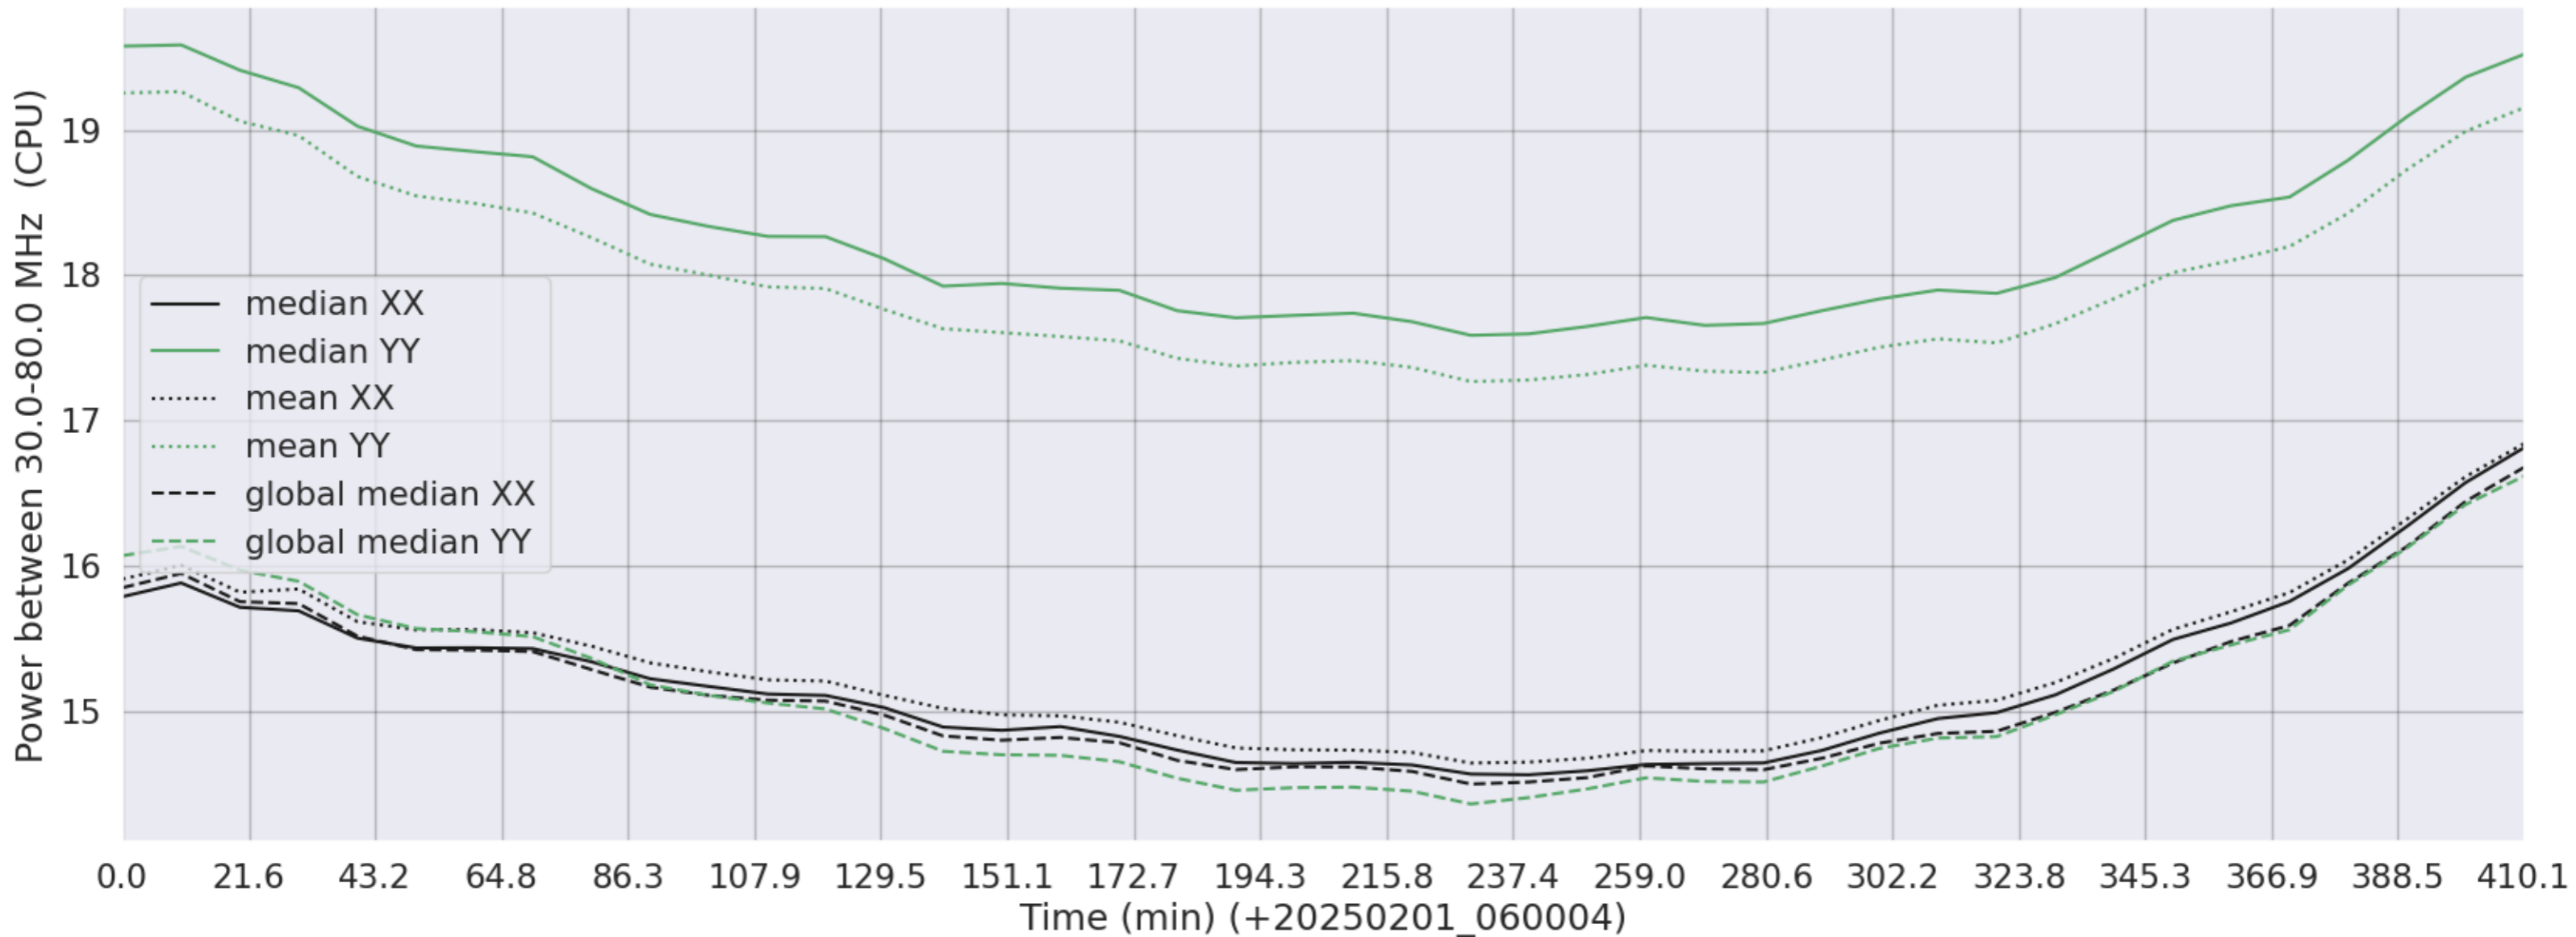

LWA351 - Correlator# 060 - XX FLAGS:Good - YY FLAGS:Good

LWA344 - Correlator# 061 - XX FLAGS:Good - YY FLAGS:Good

LWA360 - Correlator# 062 - XX FLAGS:Good - YY FLAGS:Good

LWA354 - Correlator# 063 - XX FLAGS:Good - YY FLAGS:Good