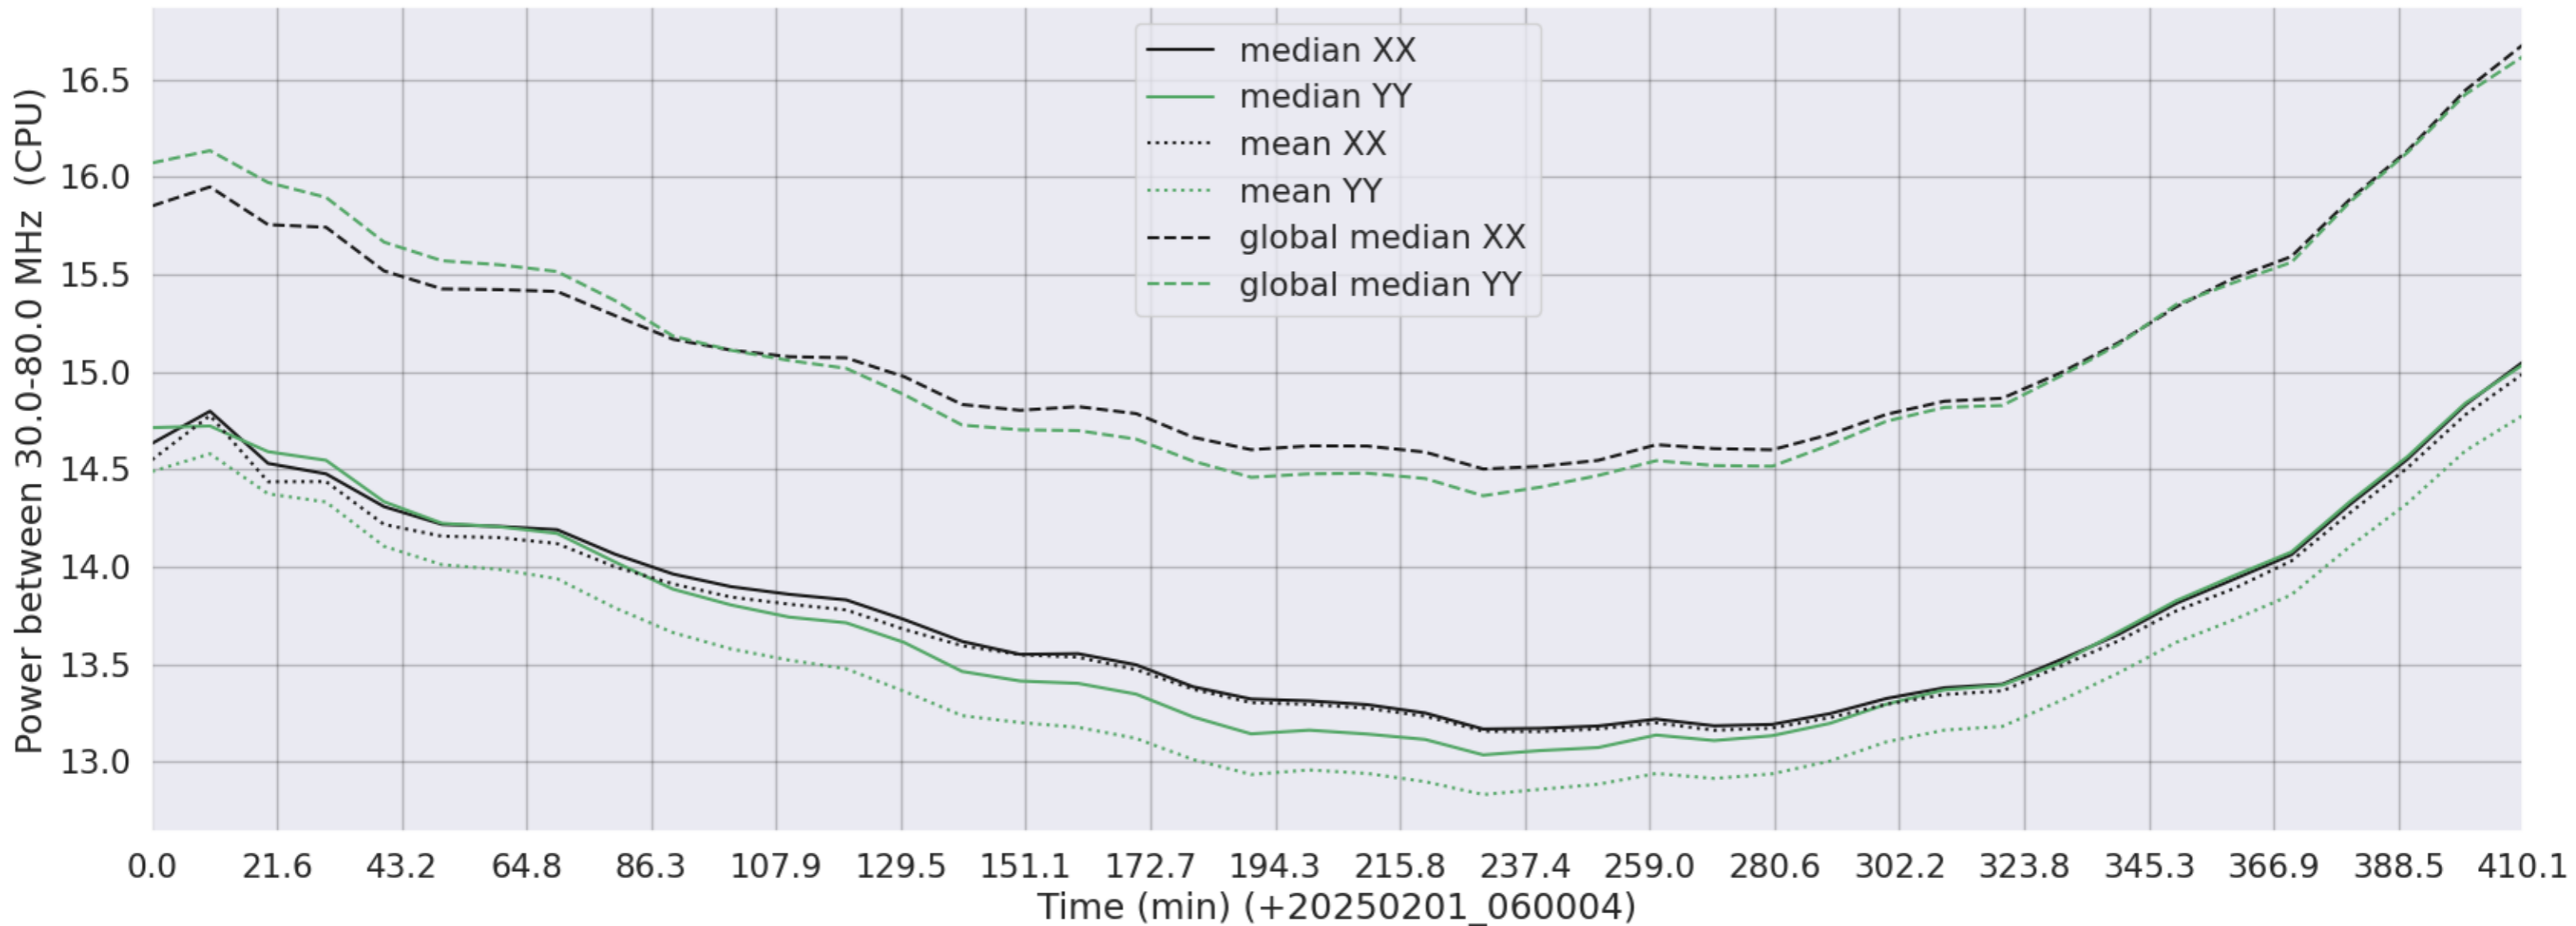

LWA153 - Correlator# 230 - XX FLAGS:Good - YY FLAGS:Good

LWA128 - Correlator# 229 - XX FLAGS:Good - YY FLAGS:Good