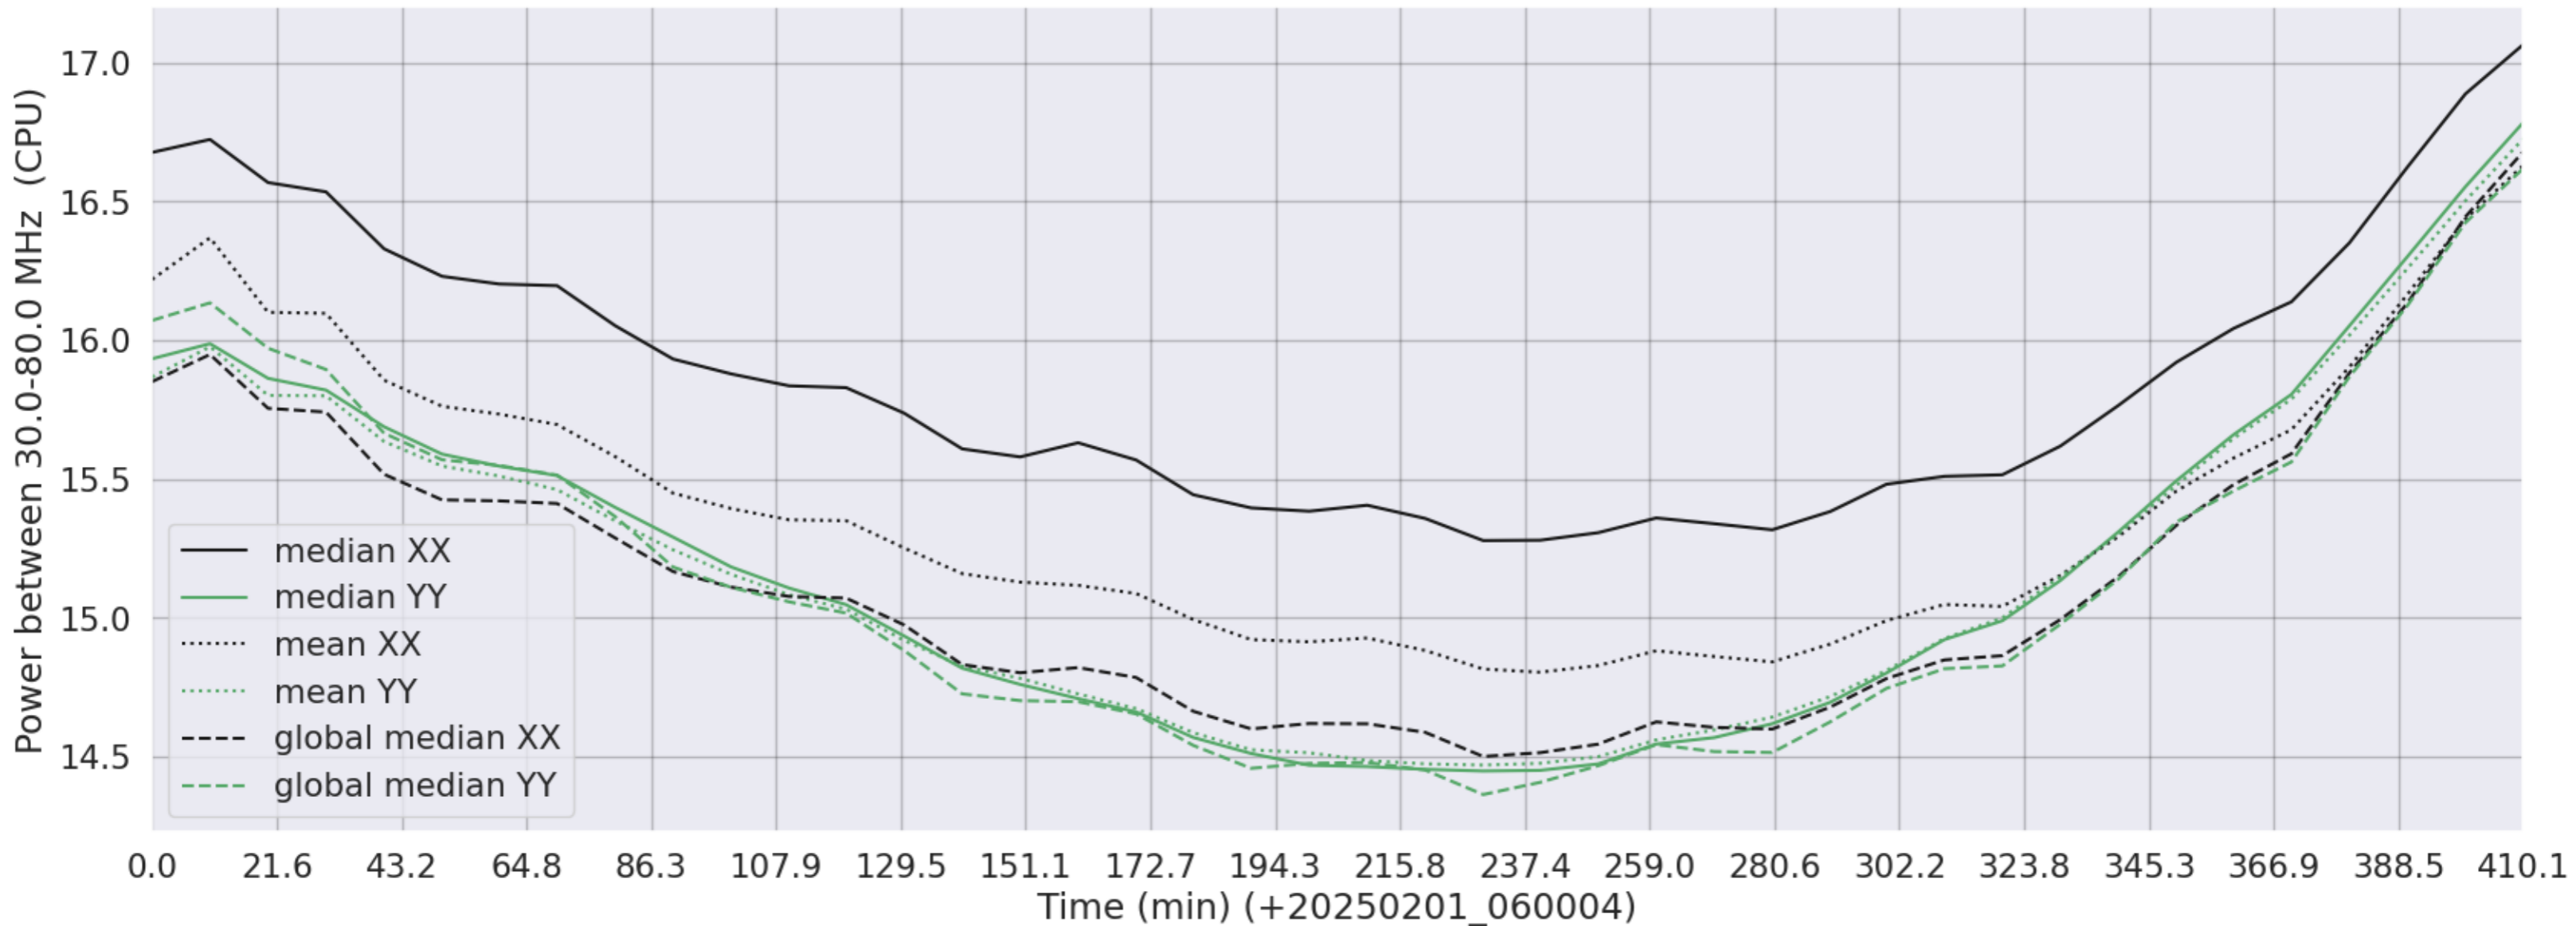

LWA284 - Correlator# 043 - XX FLAGS:Good - YY FLAGS:Good

LWA288 - Correlator# 042 - XX FLAGS:Good - YY FLAGS:Good