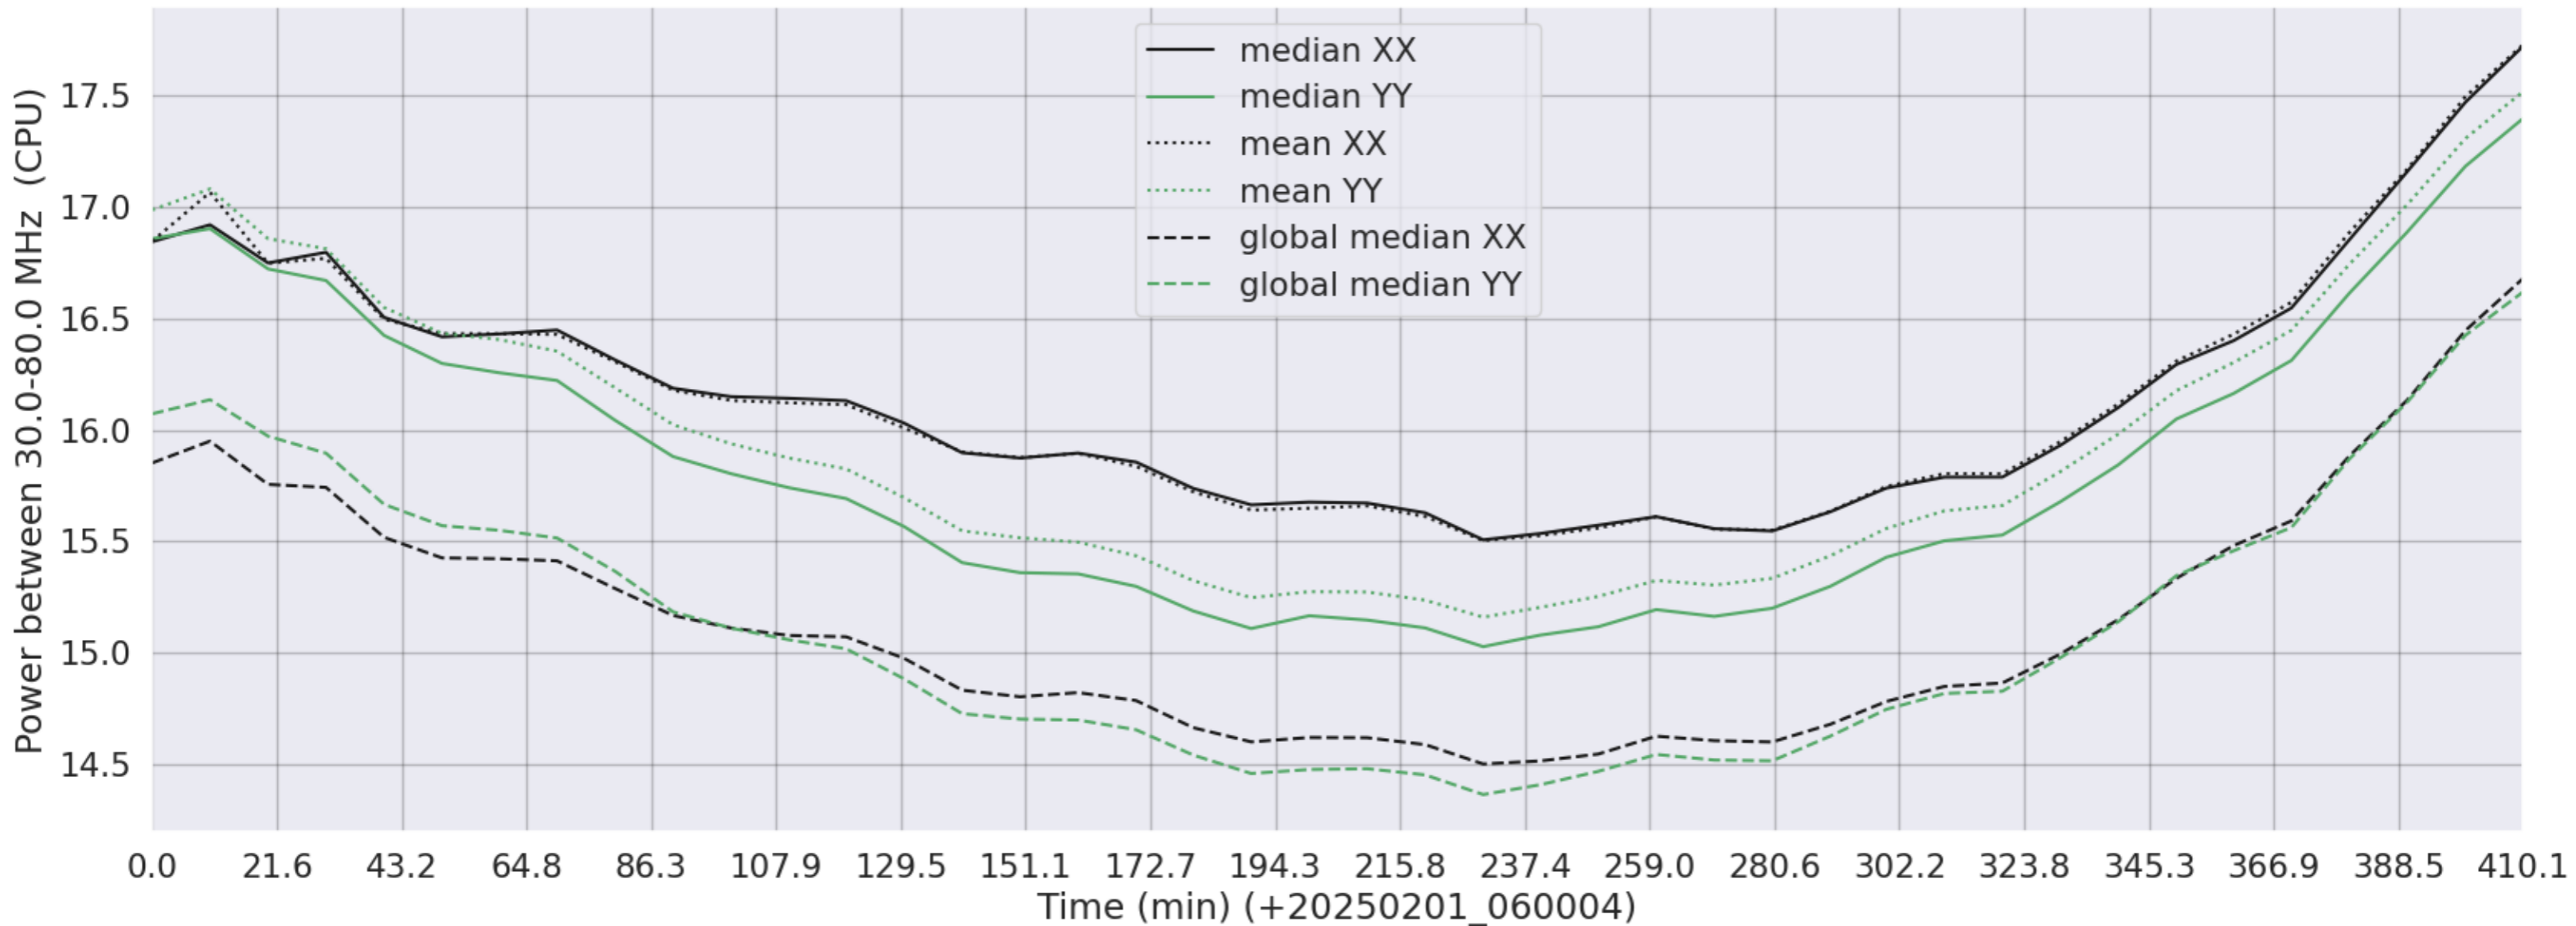

LWA019 - Correlator# 103 - XX FLAGS:Good - YY FLAGS:Good

LWA020 - Correlator# 102 - XX FLAGS:Good - YY FLAGS:Good