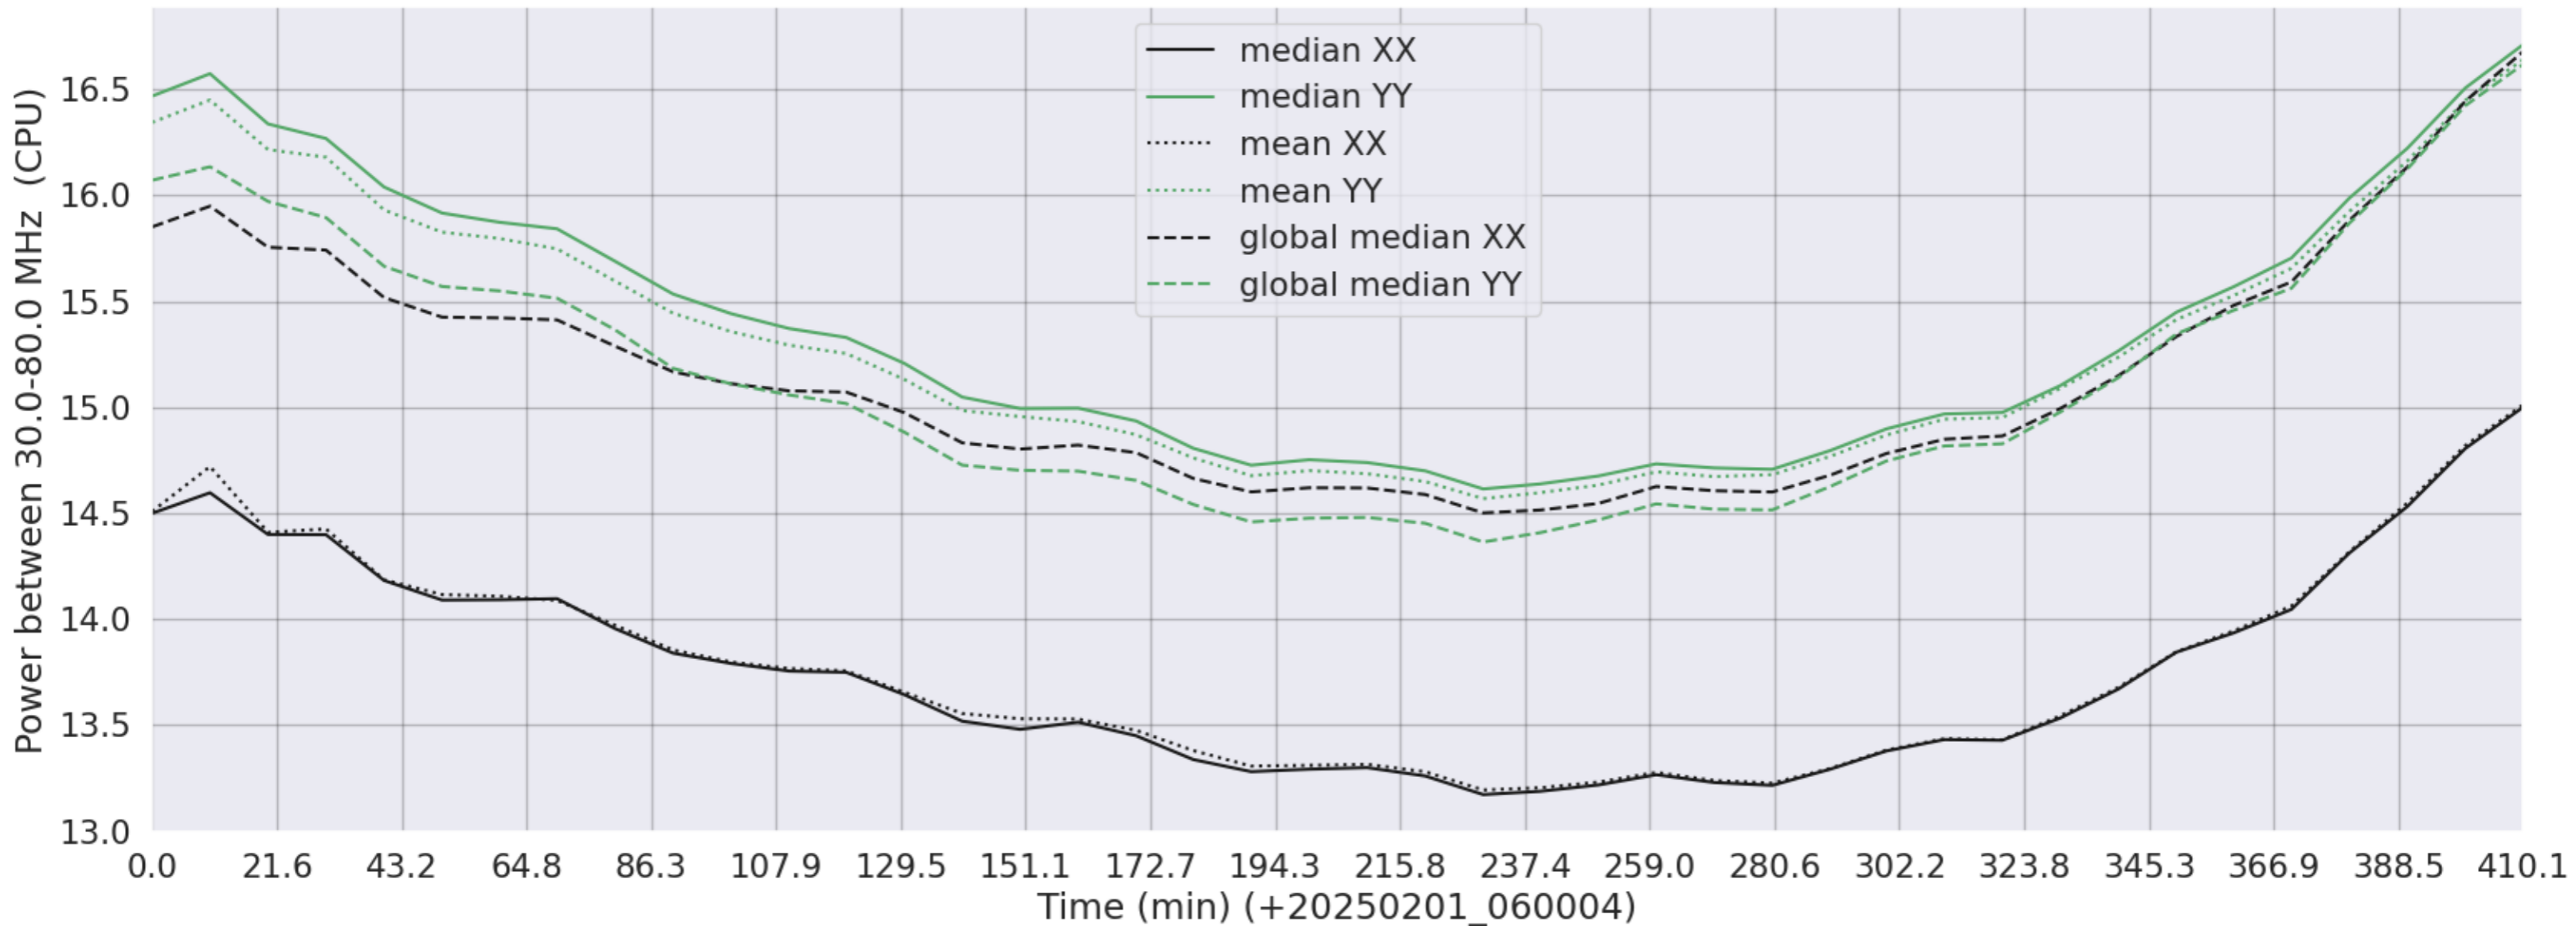

LWA111 - Correlator# 201 - XX FLAGS:Good - YY FLAGS:Good

LWA112 - Correlator# 200 - XX FLAGS:Good - YY FLAGS:Good