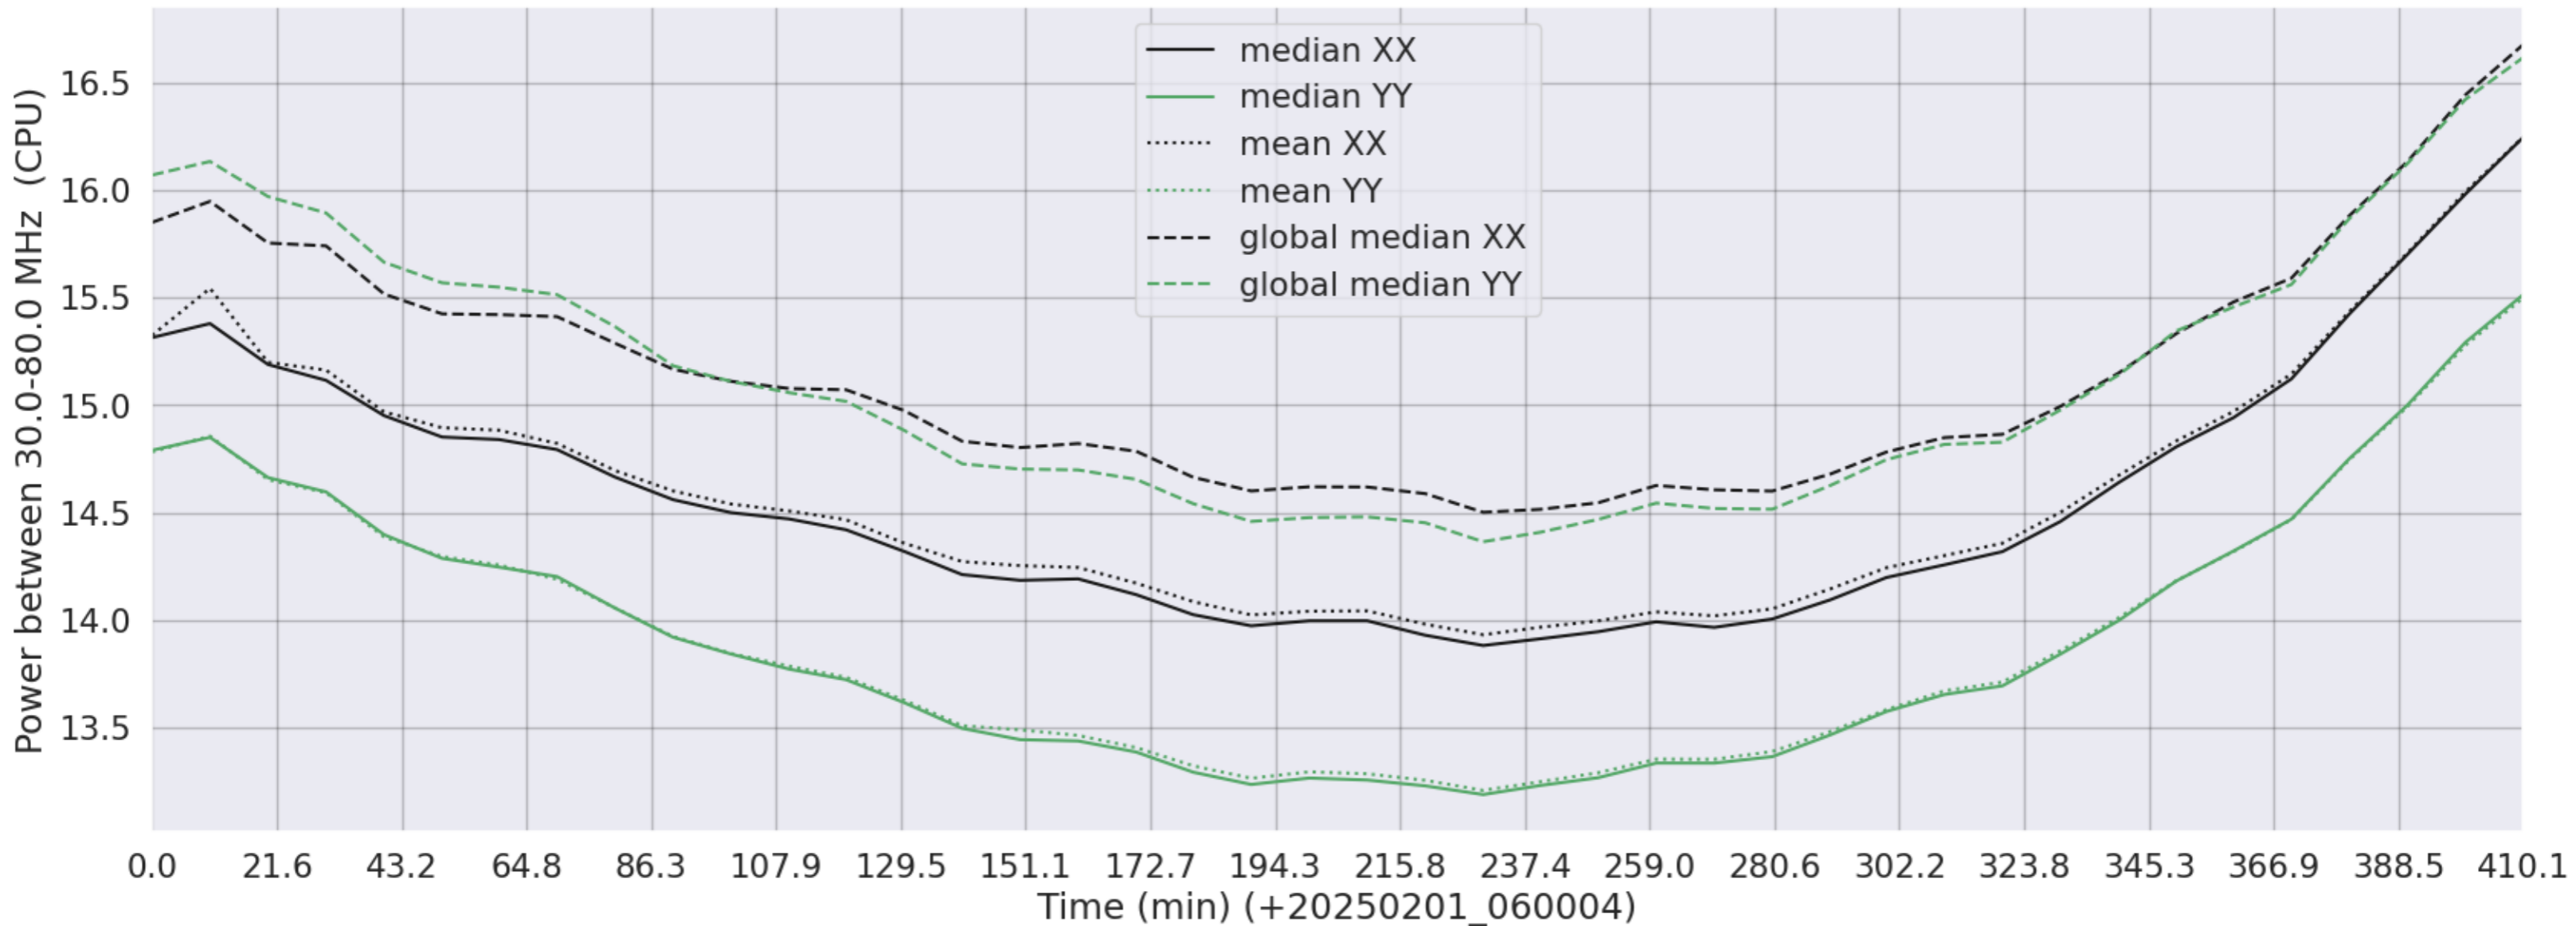

LWA248 - Correlator# 343 - XX FLAGS:Good - YY FLAGS:Good

LWA249 - Correlator# 342 - XX FLAGS:Good - YY FLAGS:Good