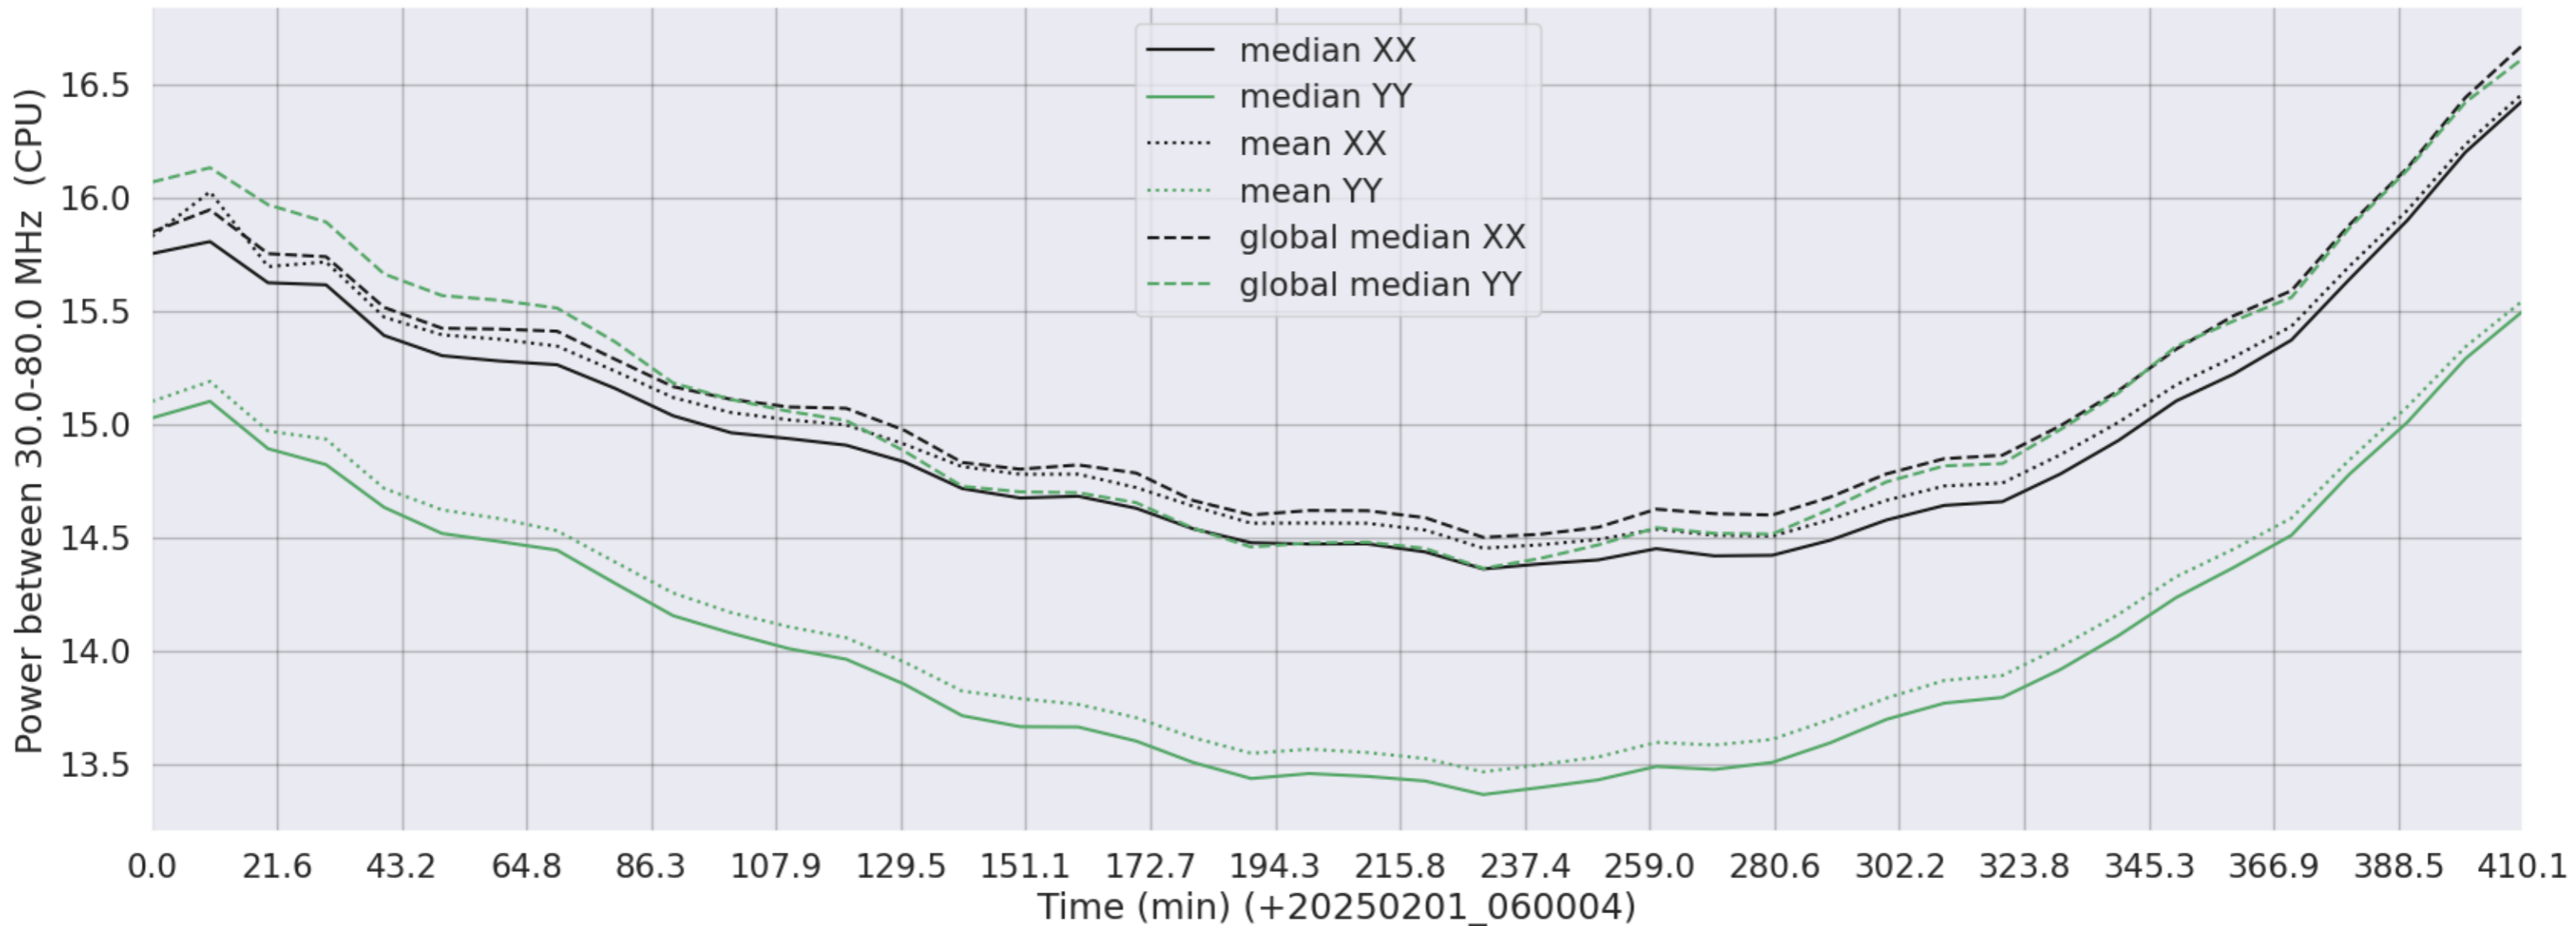

LWA029 - Correlator# 110 - XX FLAGS:Good - YY FLAGS:Good

LWA025 - Correlator# 109 - XX FLAGS:Good - YY FLAGS:Good