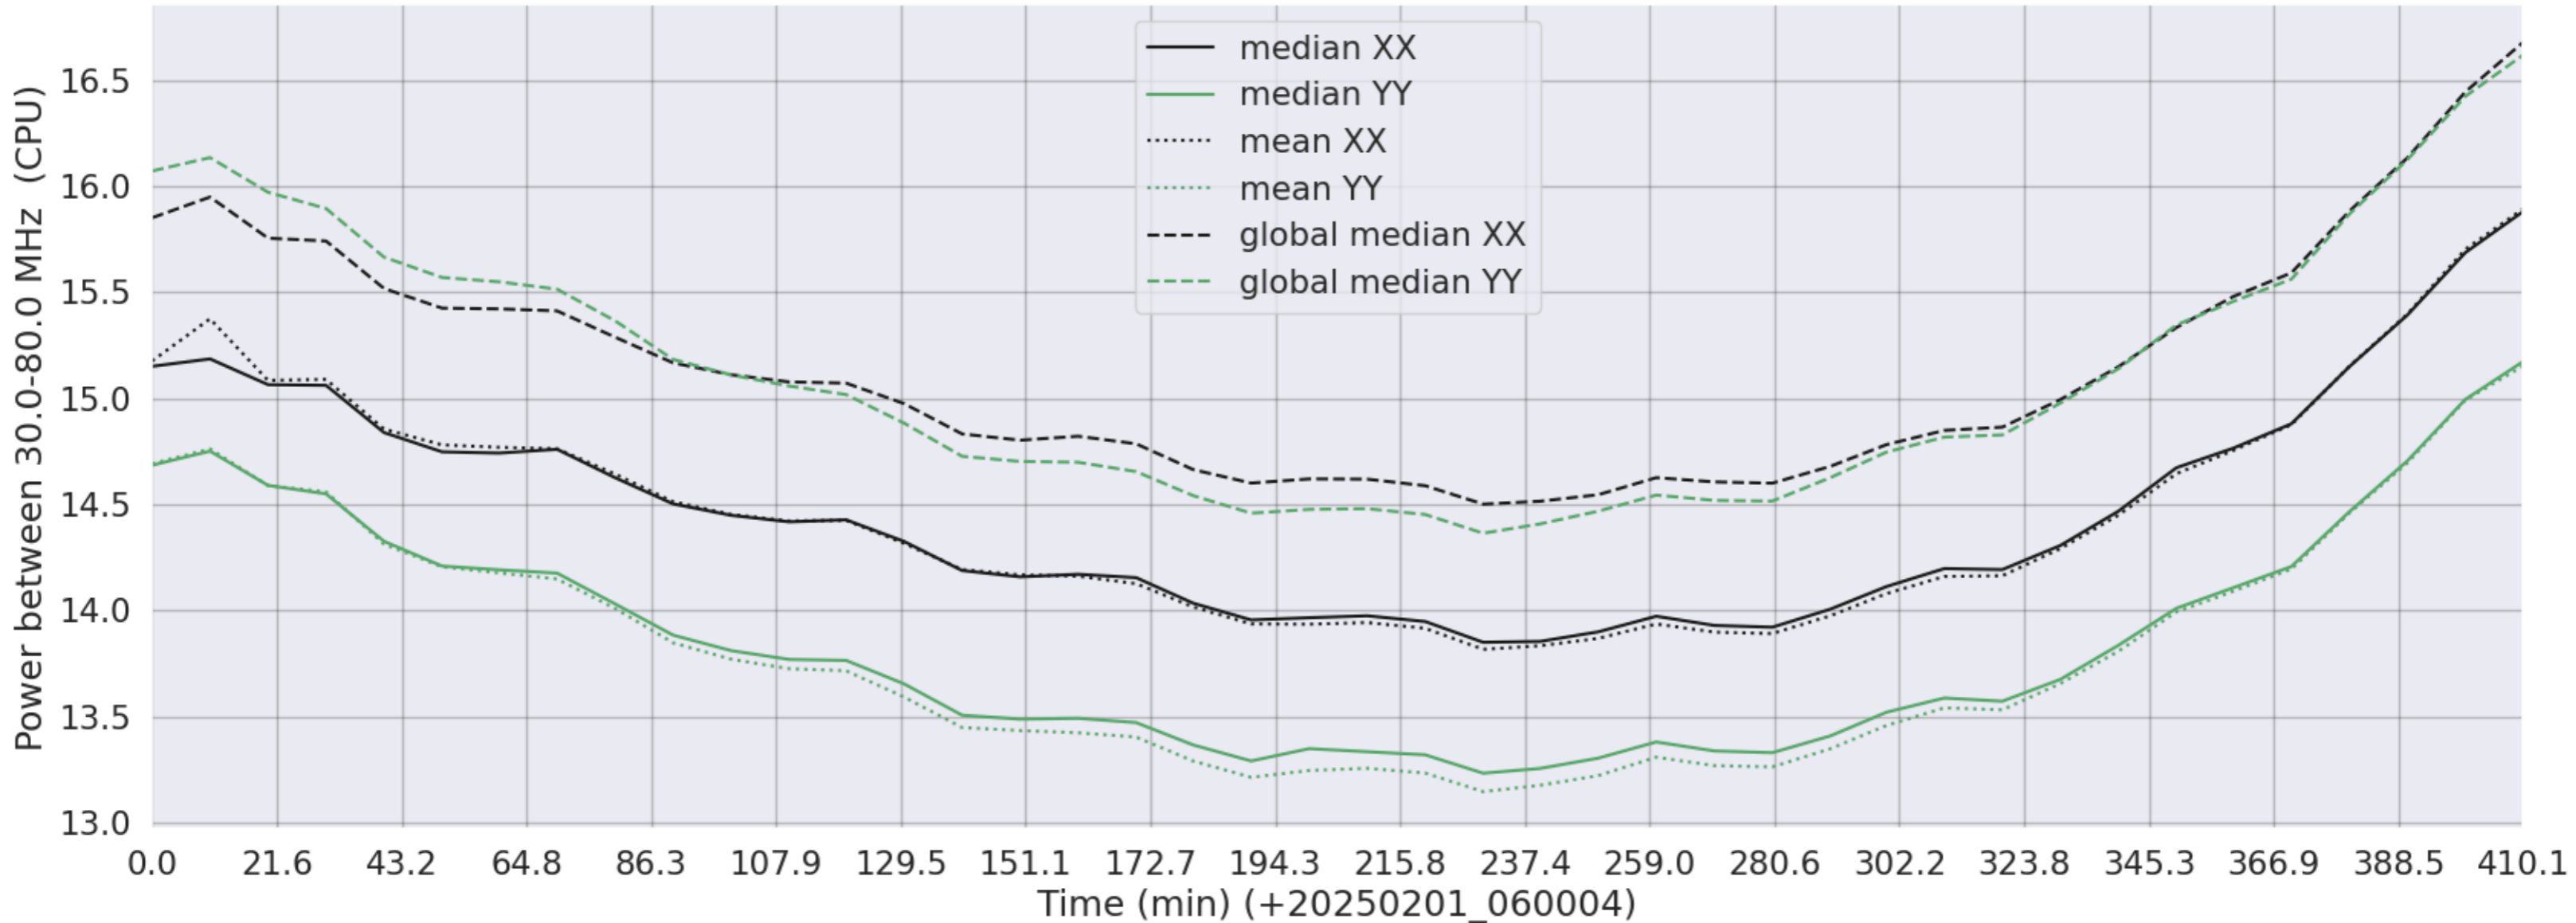

LWA134 - Correlator# 184 - XX FLAGS:Good - YY FLAGS:Good

LWA132 - Correlator# 185 - XX FLAGS:Good - YY FLAGS:Good

LWA252 - Correlator# 186 - XX FLAGS:Good - YY FLAGS:Good

LWA139 - Correlator# 187 - XX FLAGS:Good - YY FLAGS:BadSpecShape