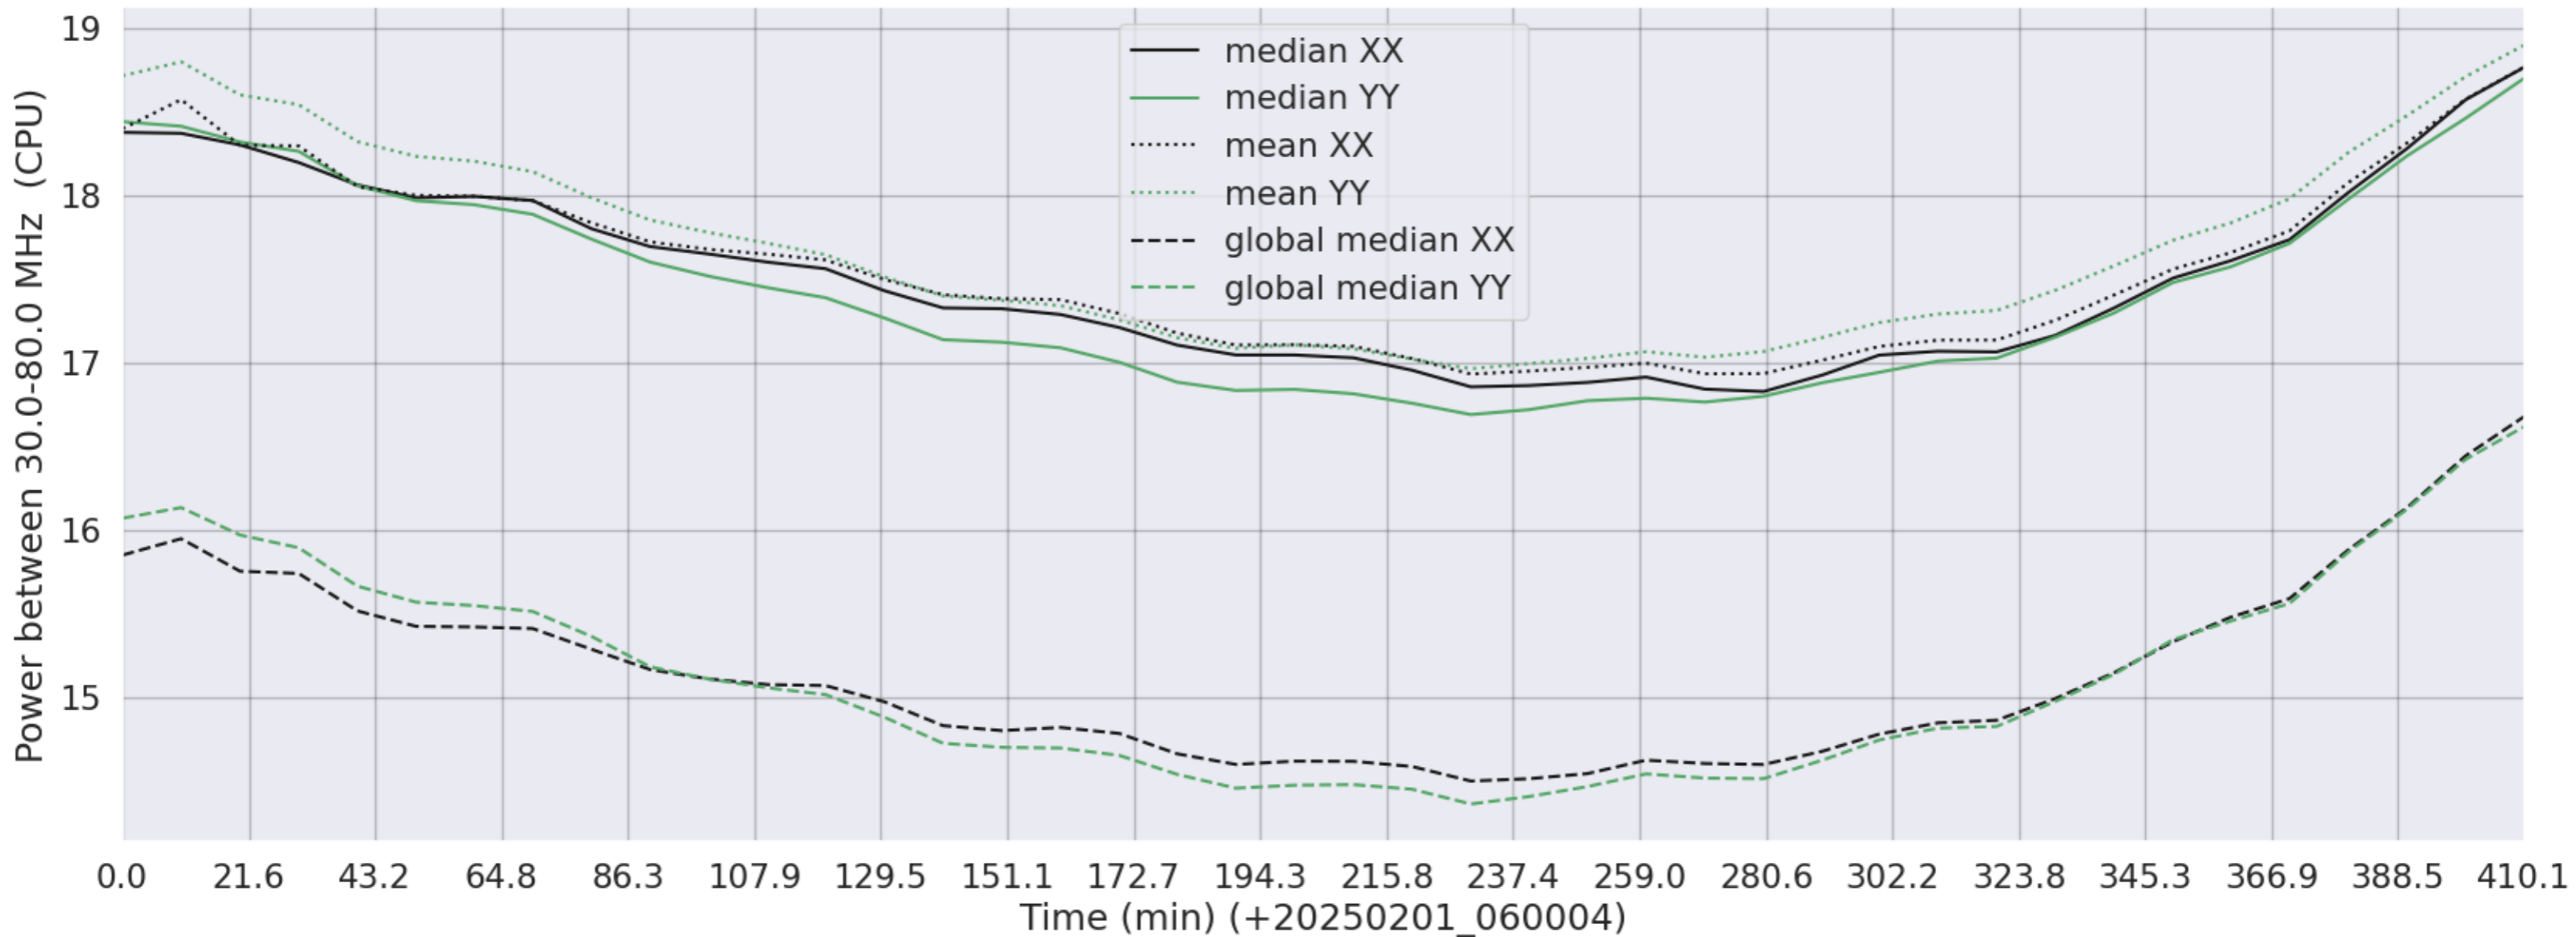

LWA034 - Correlator# 162 - XX FLAGS:Good - YY FLAGS:Good

LWA033 - Correlator# 161 - XX FLAGS:Good - YY FLAGS:Good