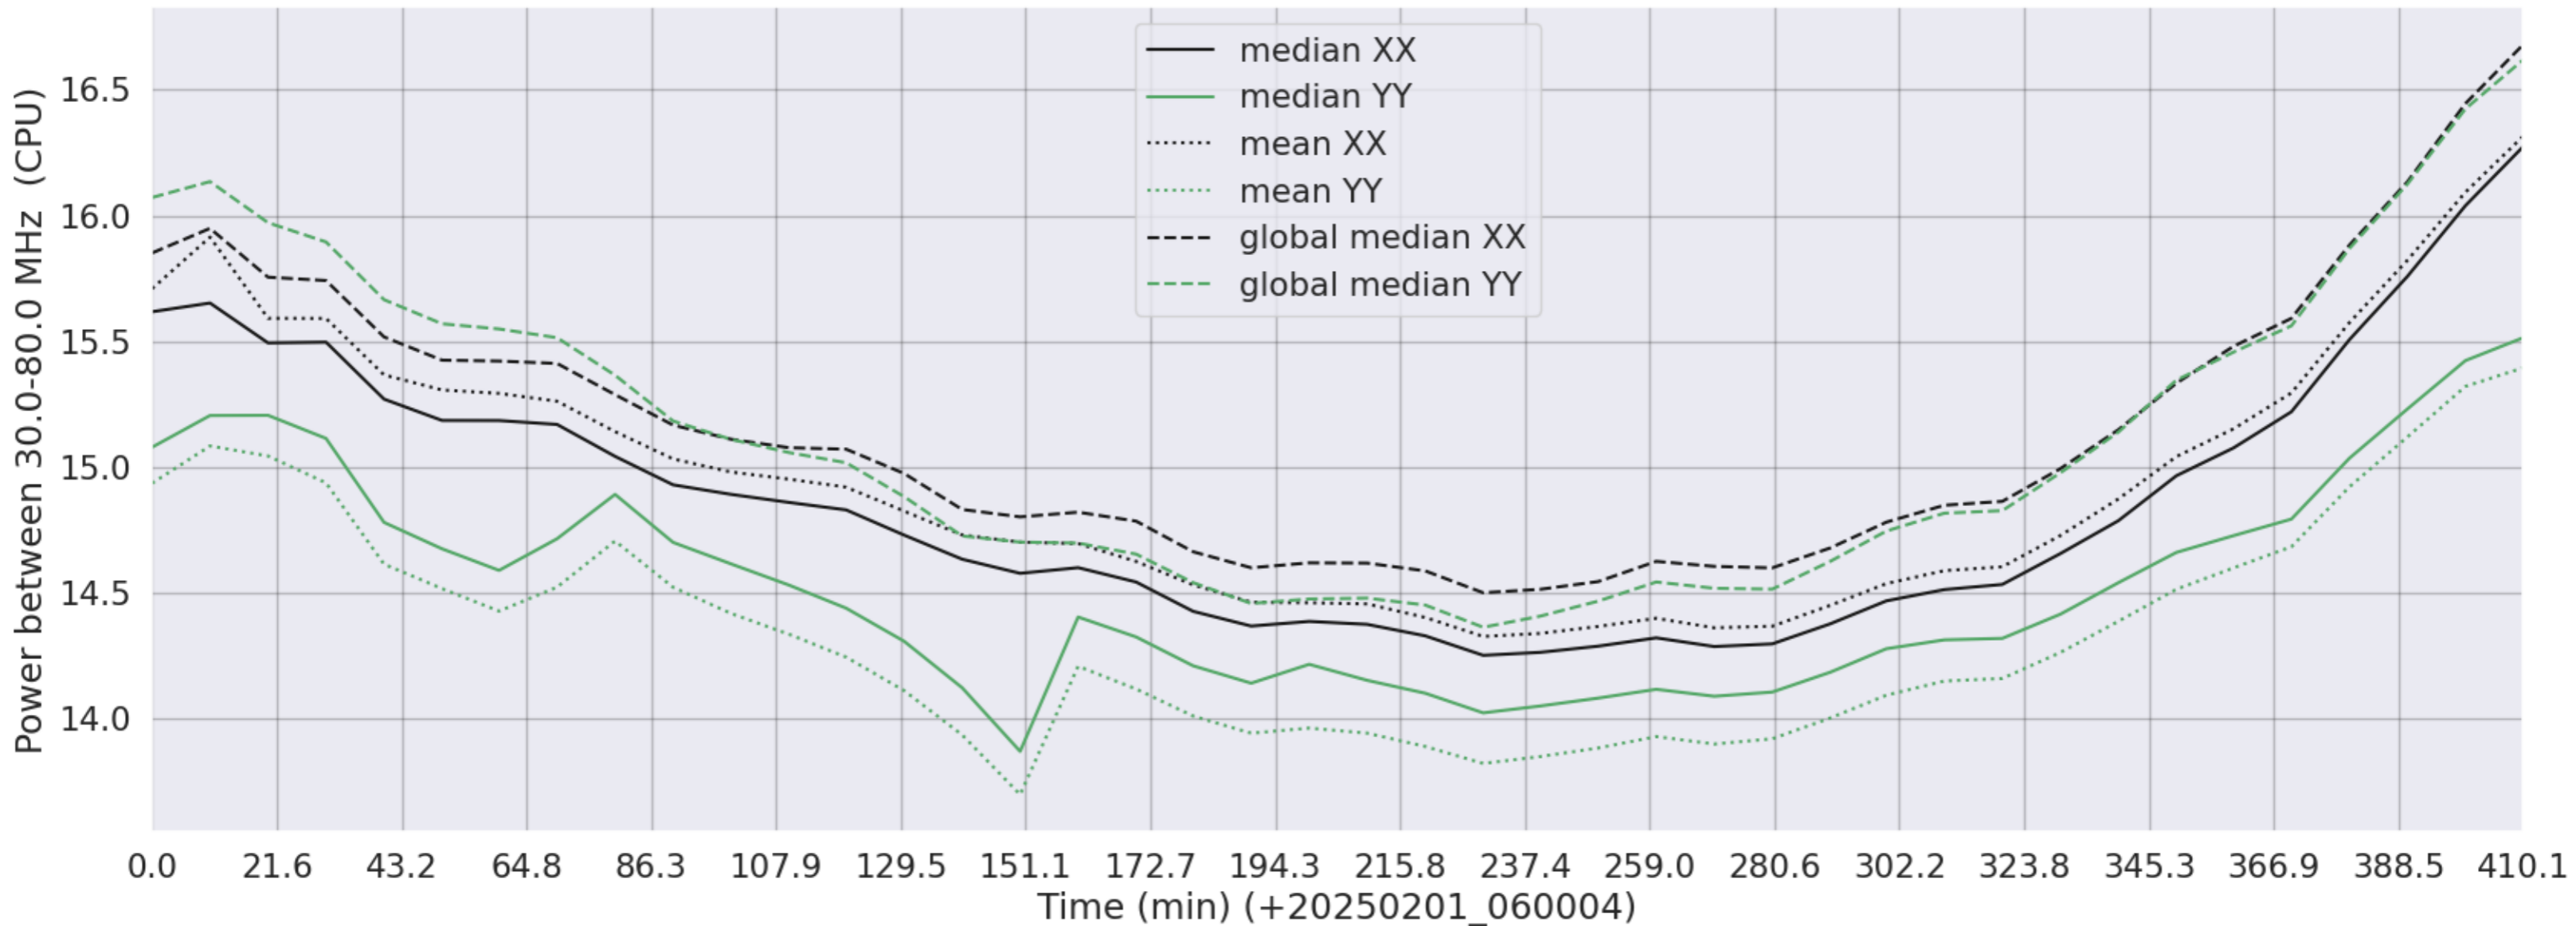

LWA020 - Correlator# 102 - XX FLAGS:Good - YY FLAGS:Good

LWA017 - Correlator# 101 - XX FLAGS:Good - YY FLAGS:Good