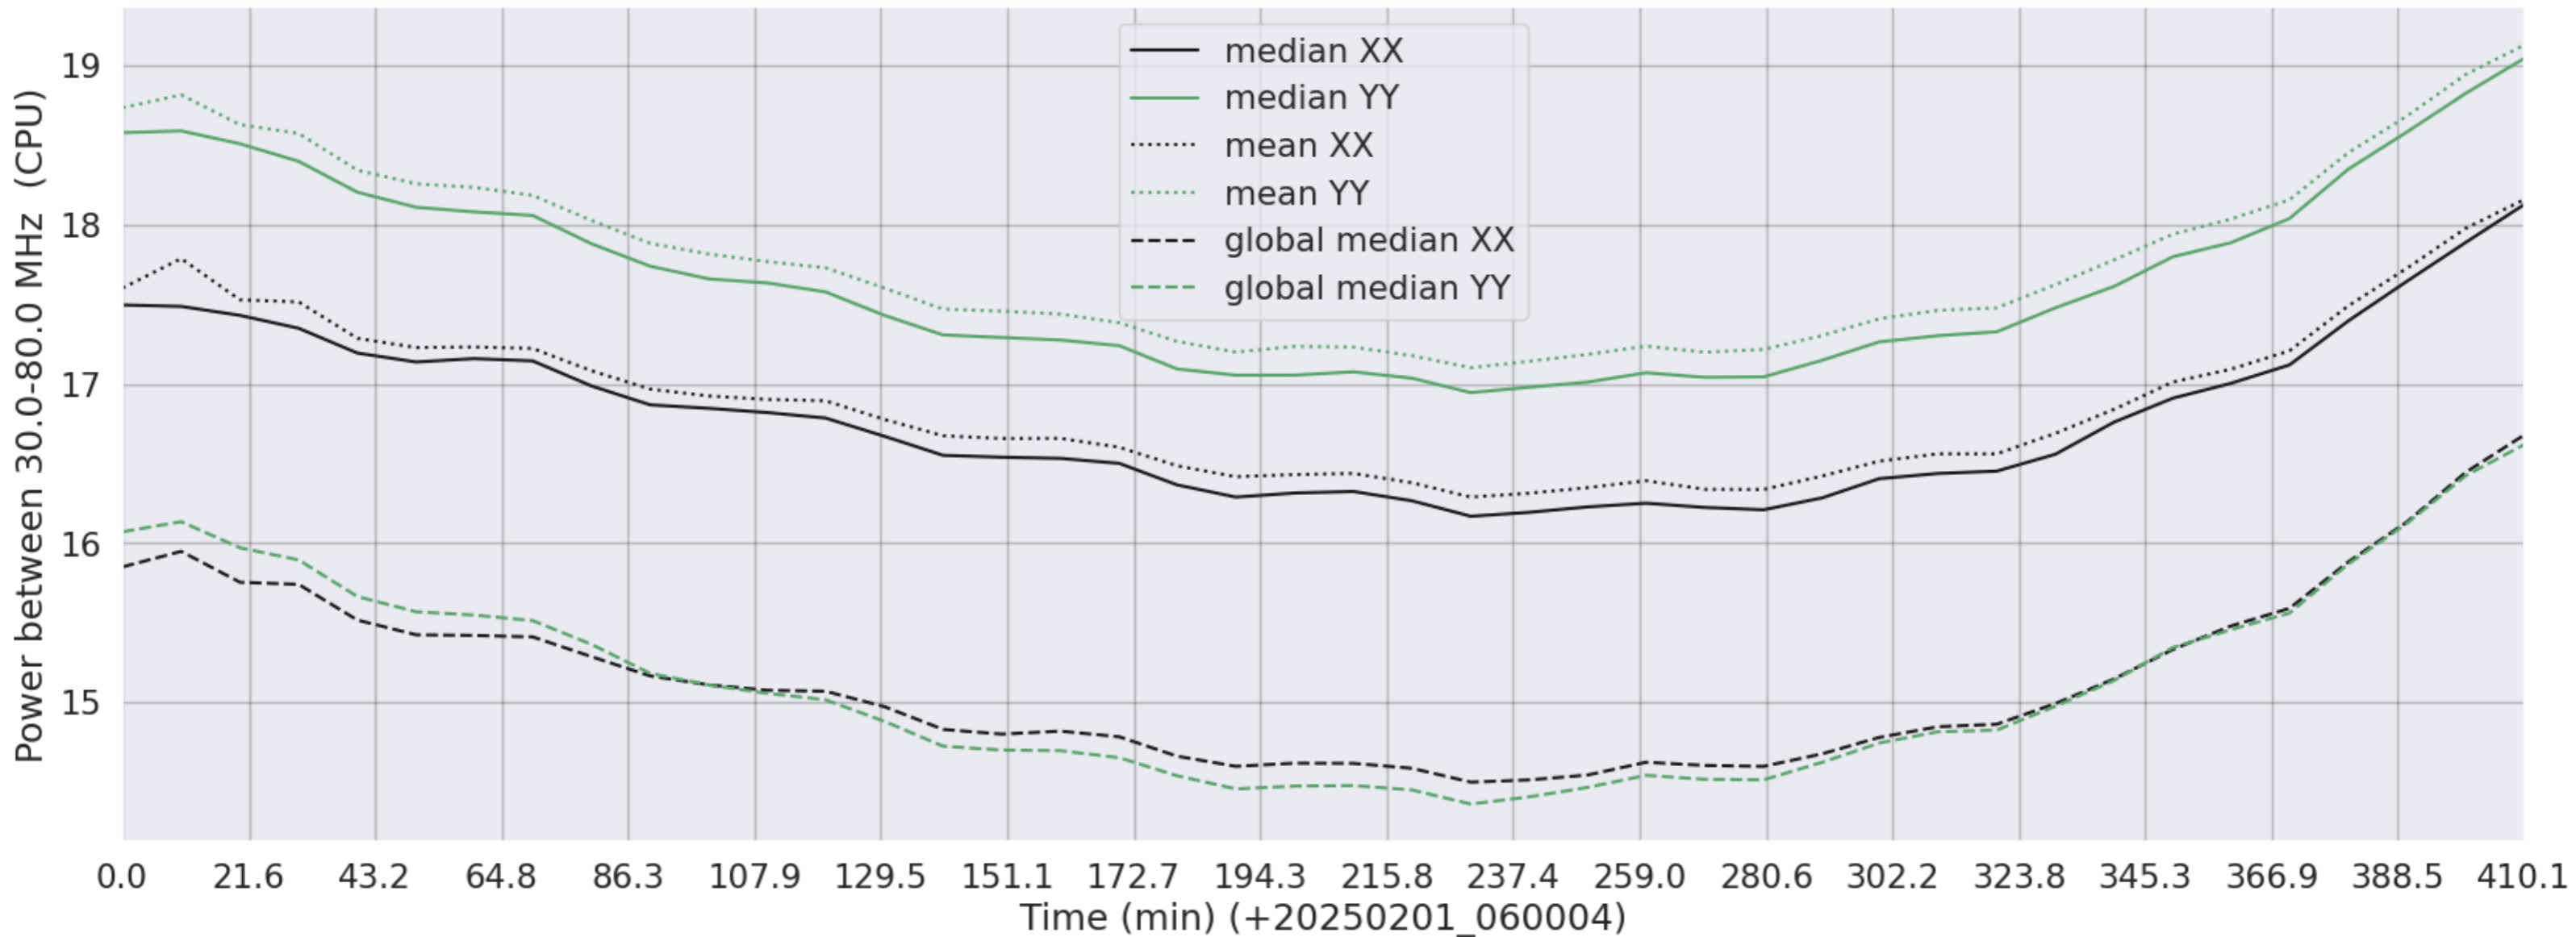

LWA065 - Correlator# 165 - XX FLAGS:Good - YY FLAGS:Good

LWA066 - Correlator# 164 - XX FLAGS:Good - YY FLAGS:Good