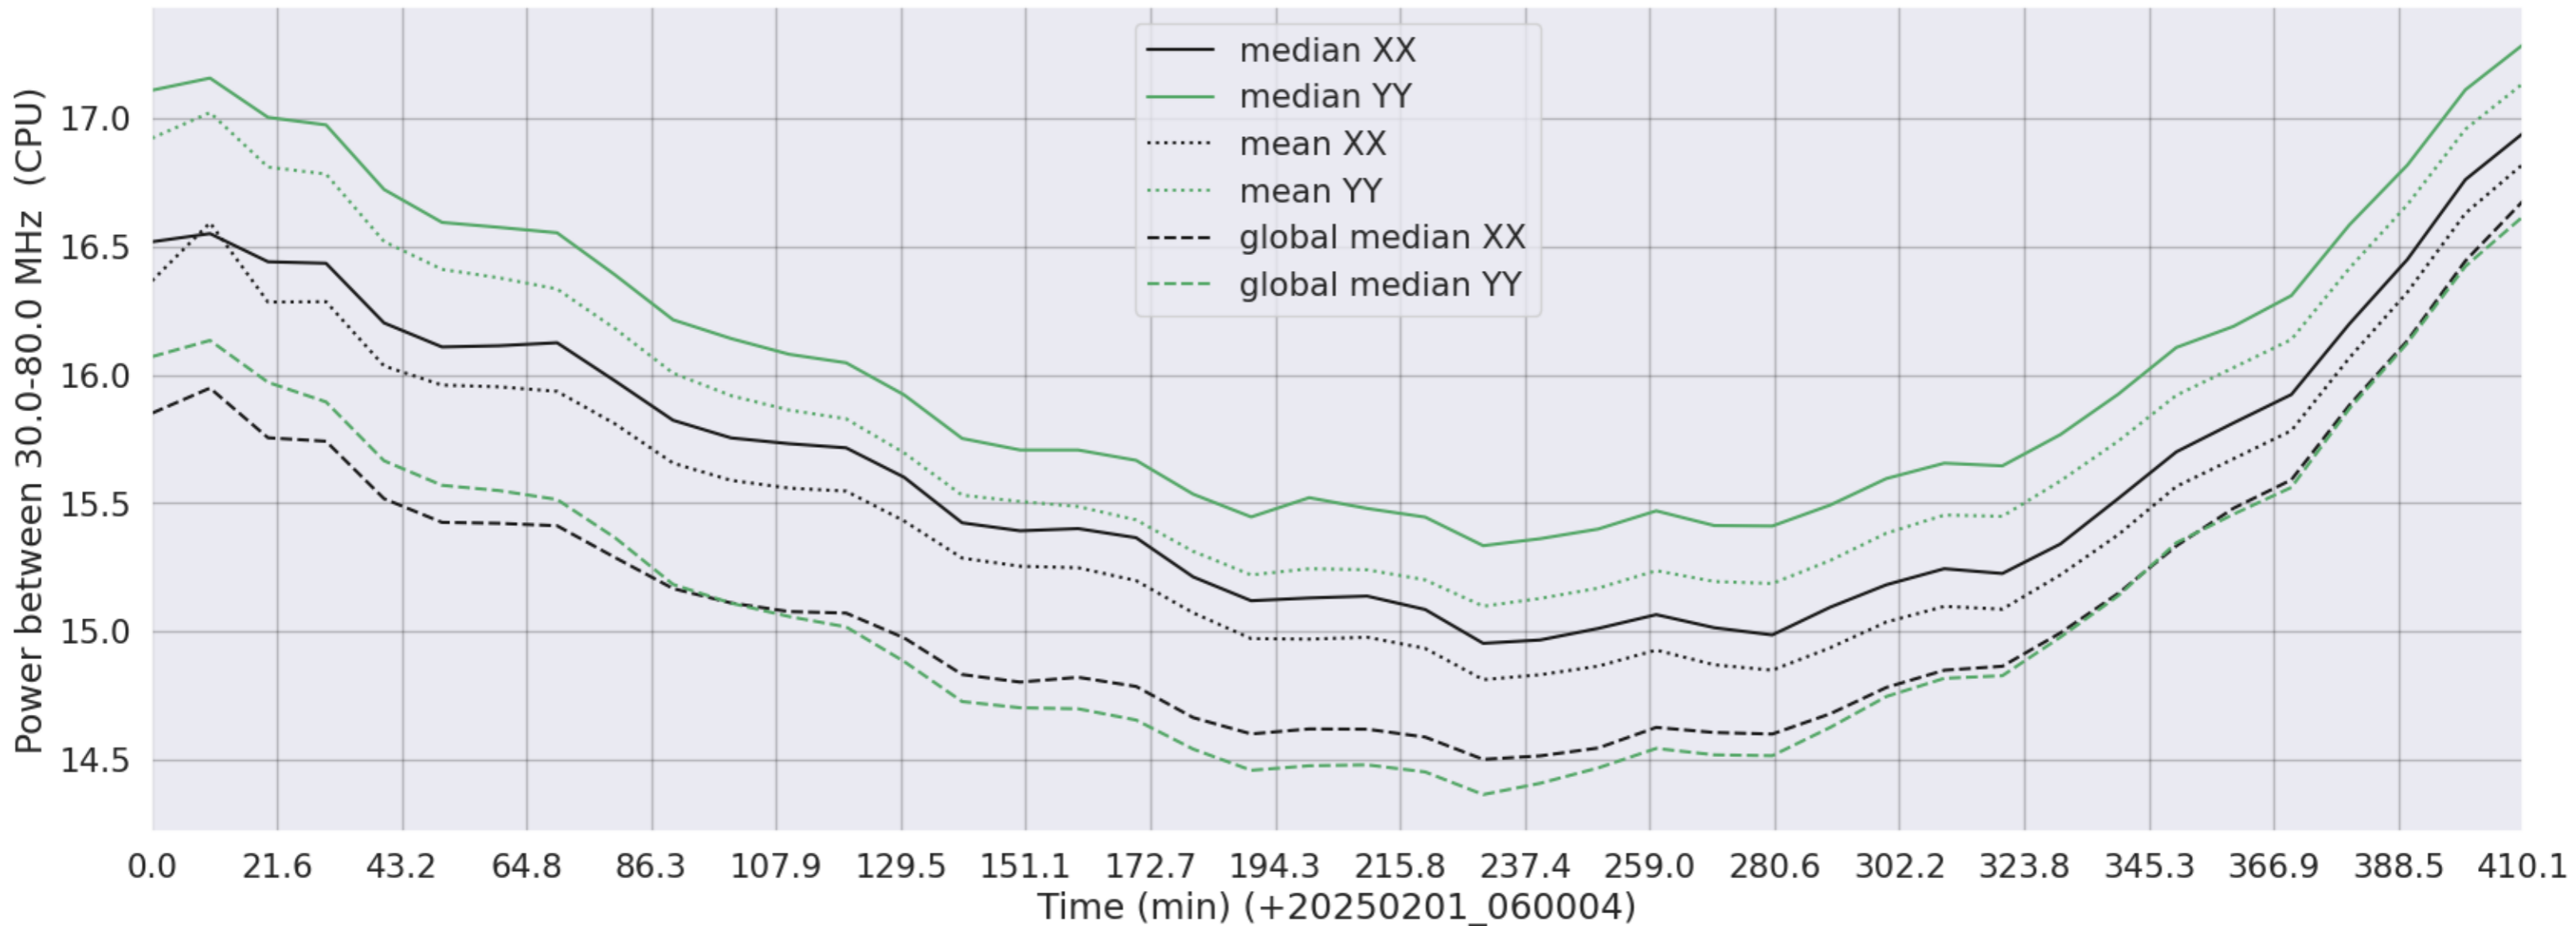

LWA075 - Correlator# 089 - XX FLAGS:Good - YY FLAGS:Good

LWA077 - Correlator# 088 - XX FLAGS:Good - YY FLAGS:Good