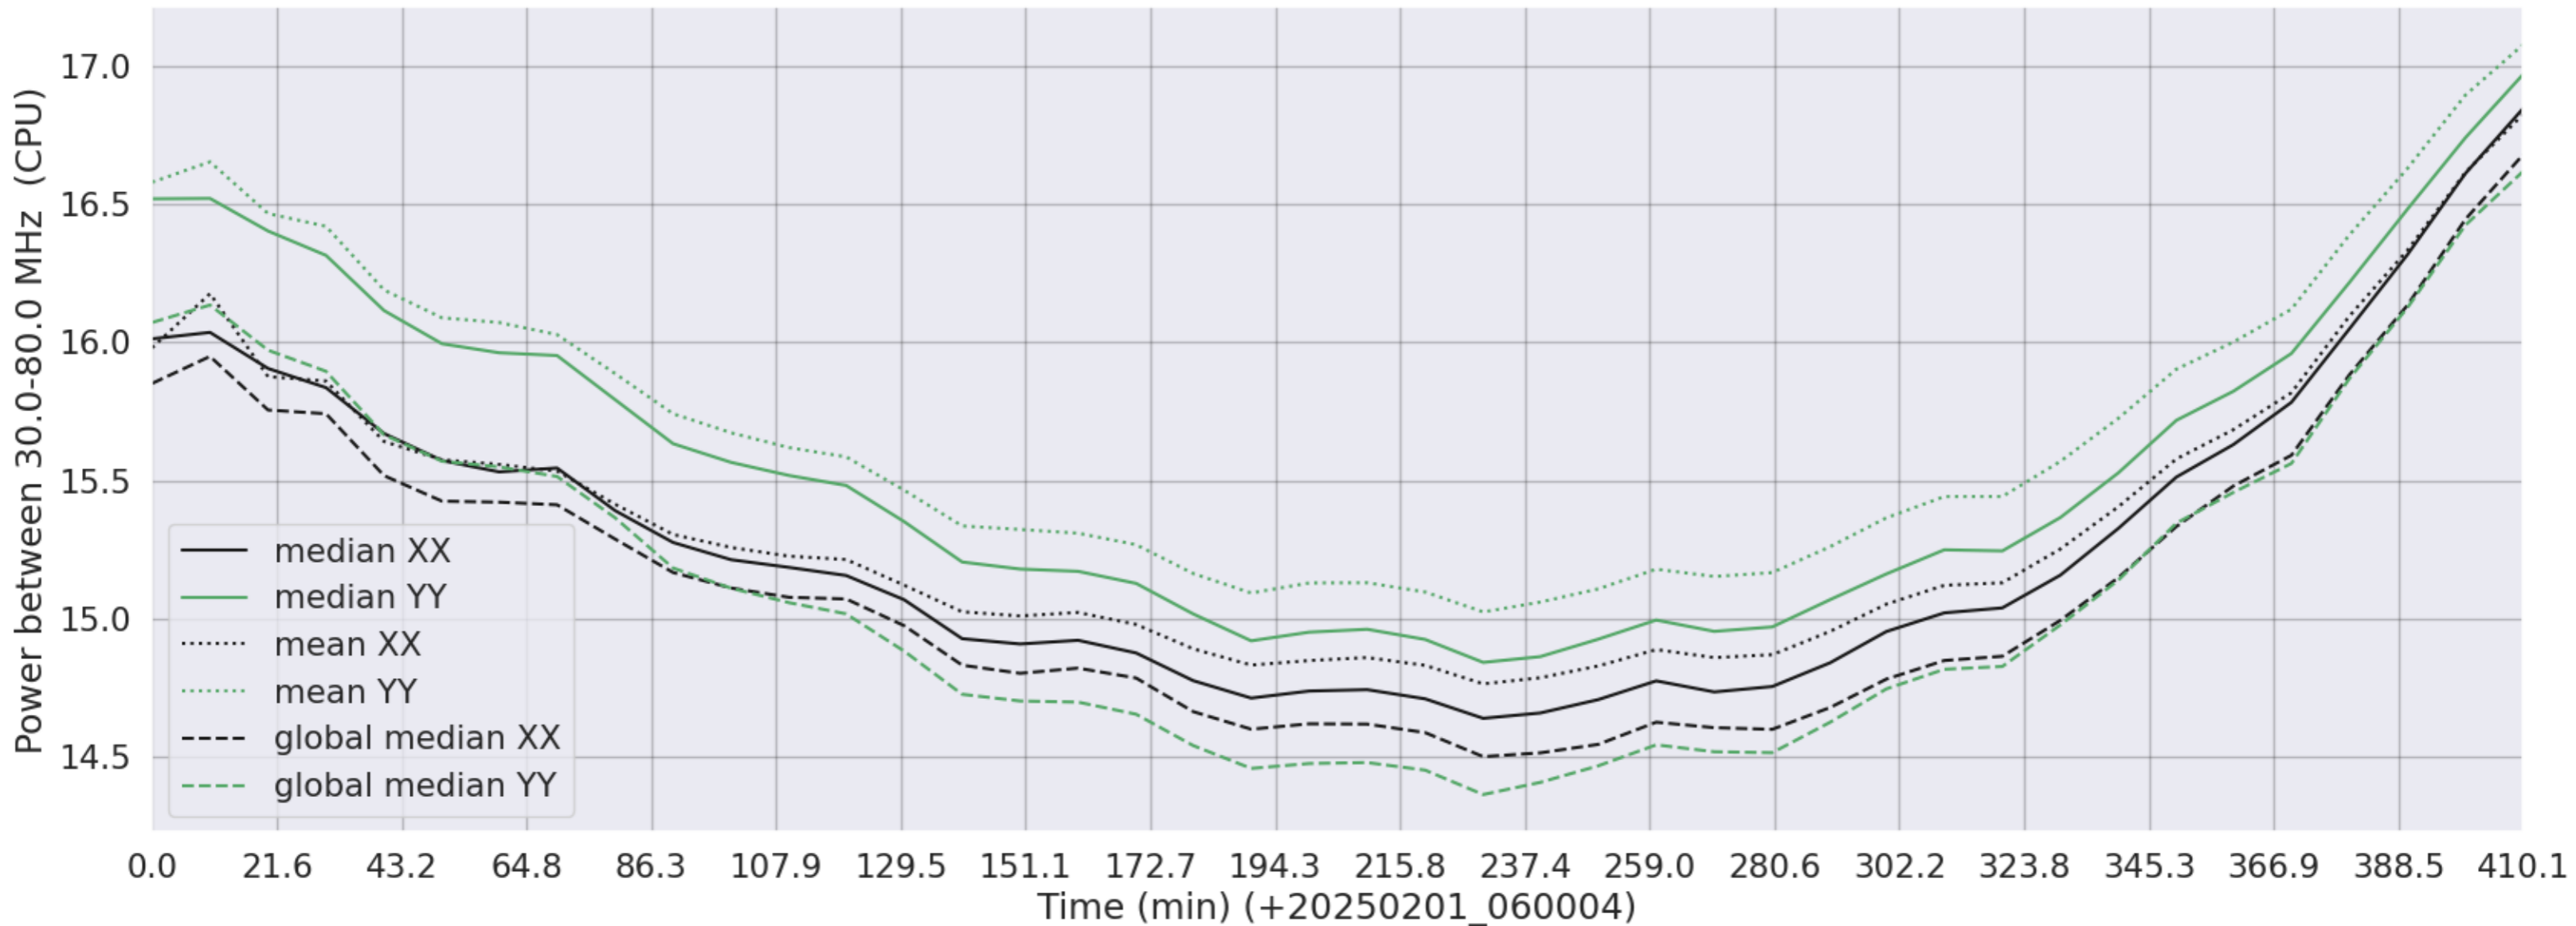

LWA202 - Correlator# 278 - XX FLAGS:Good - YY FLAGS:Good

LWA199 - Correlator# 277 - XX FLAGS:Good - YY FLAGS:Good