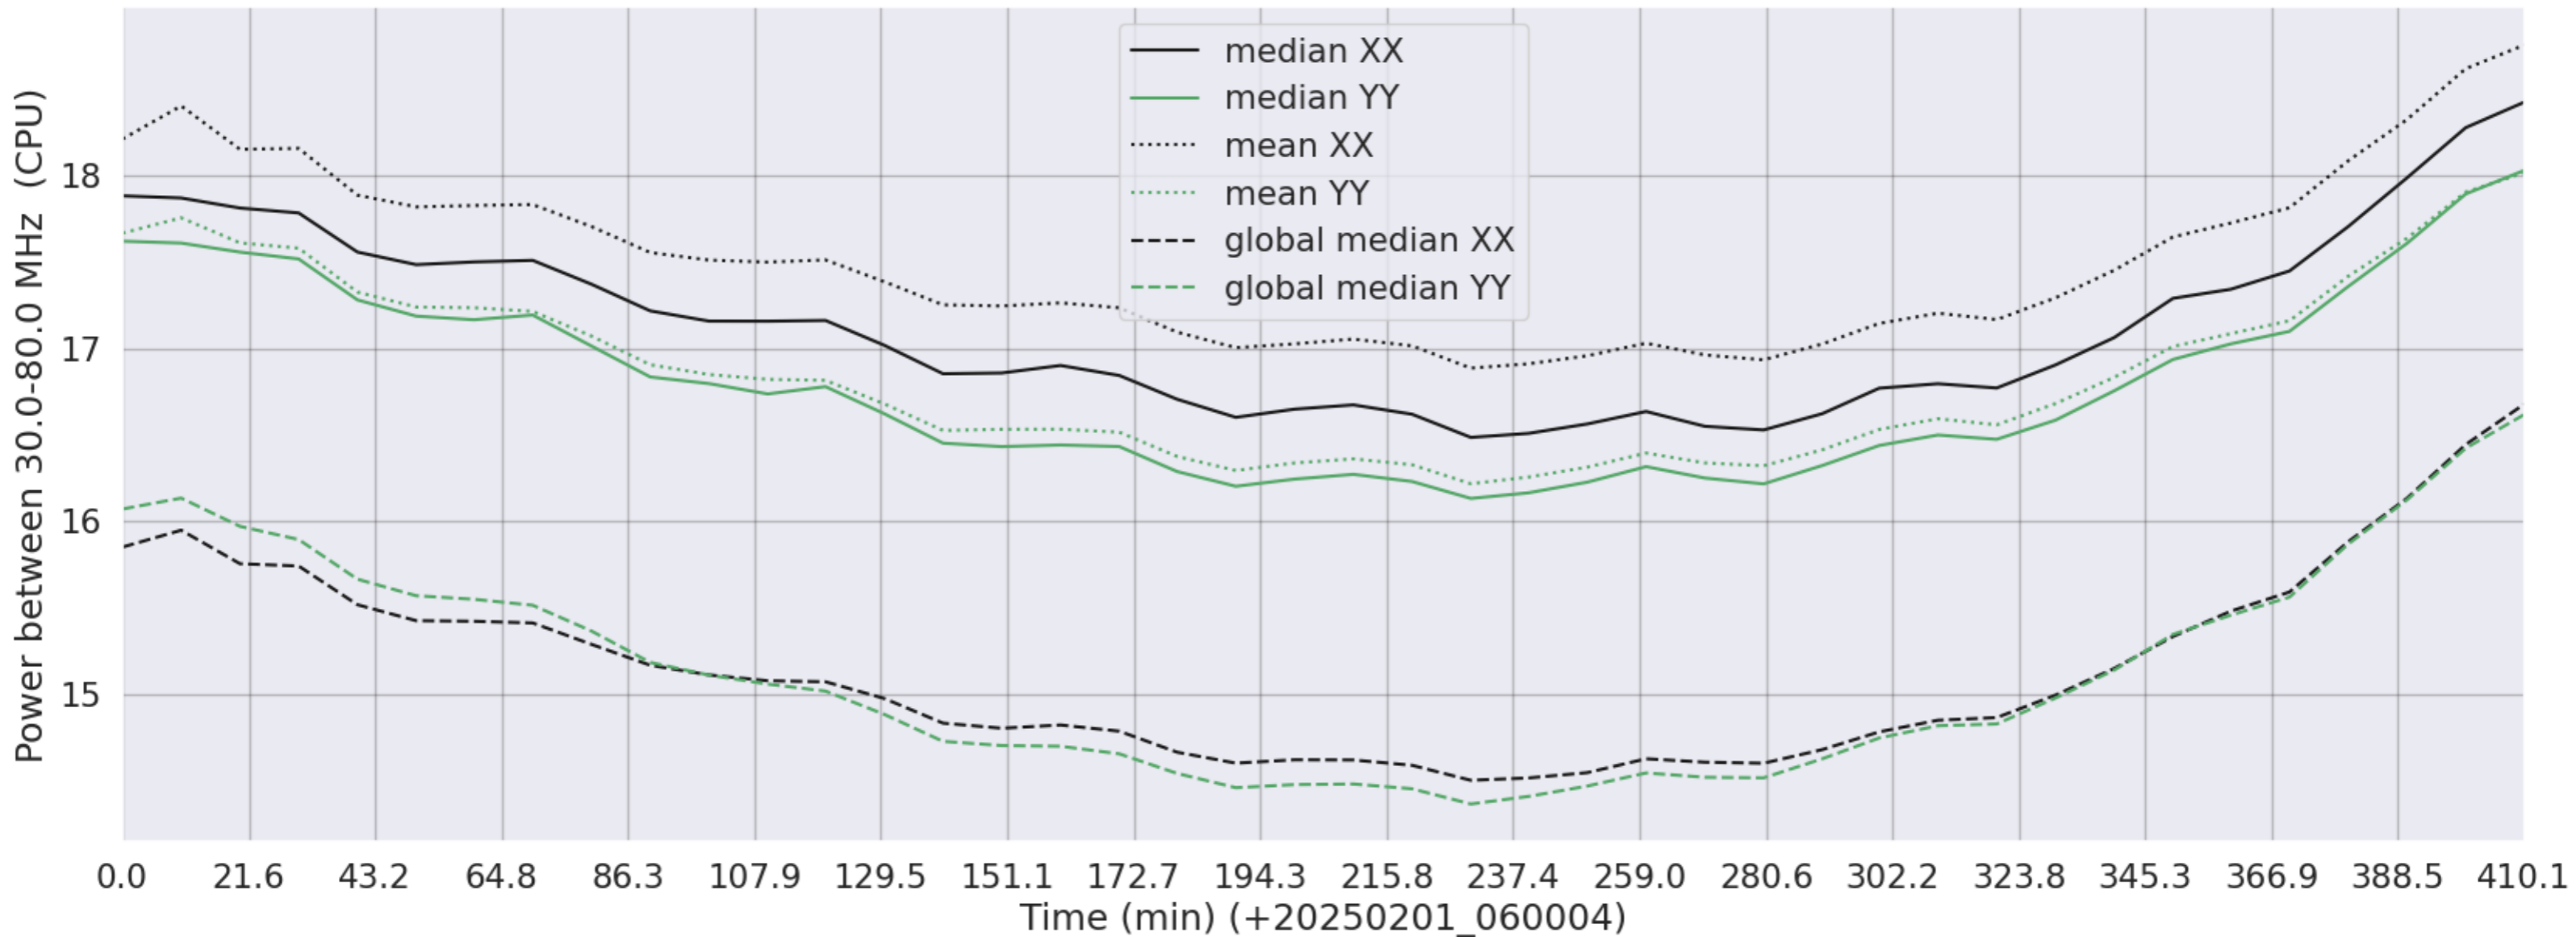

LWA141 - Correlator# 263 - XX FLAGS:Good - YY FLAGS:Good

LWA161 - Correlator# 262 - XX FLAGS:Good - YY FLAGS:Good