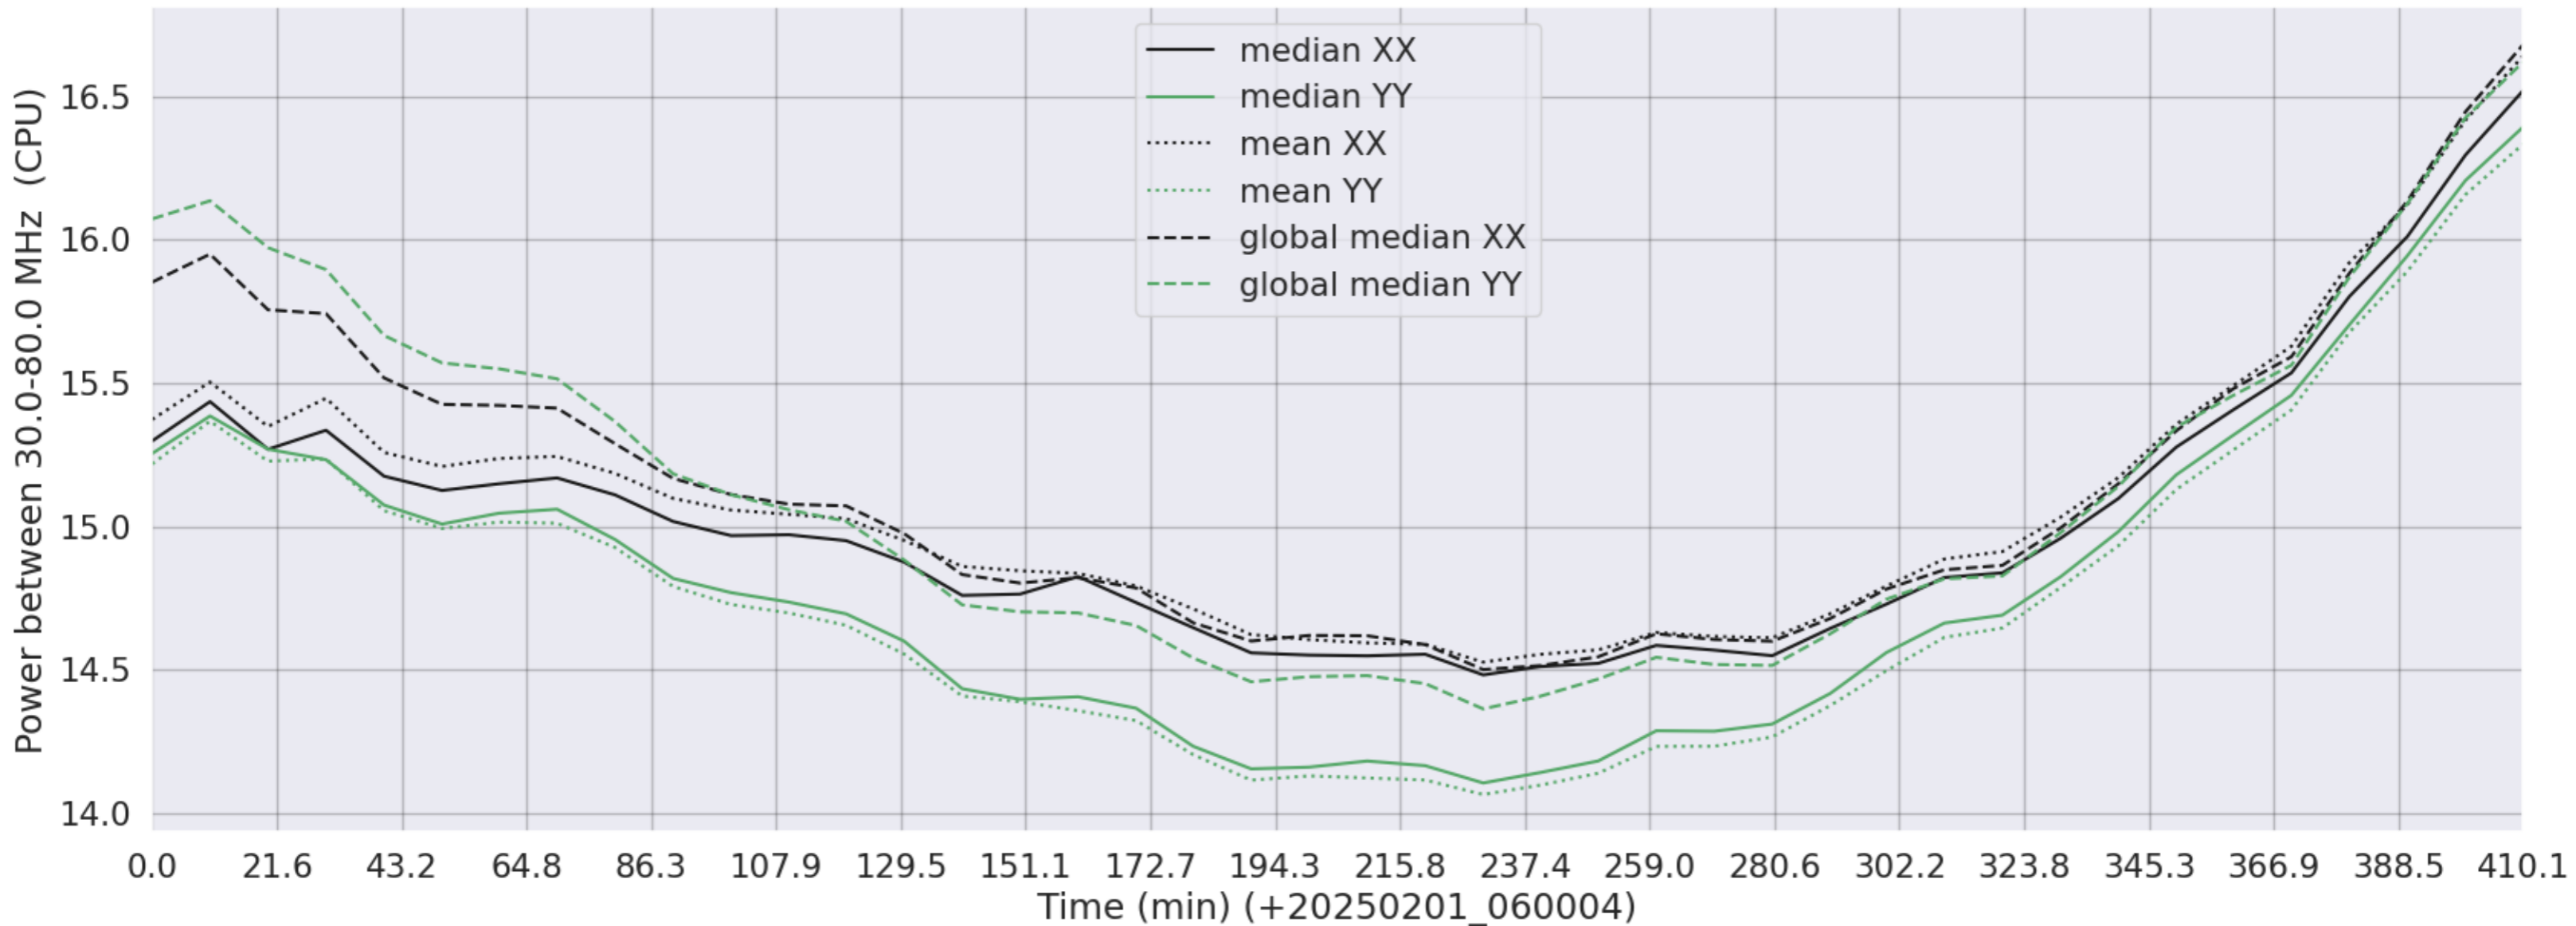

LWA308 - Correlator# 015 - XX FLAGS:Good - YY FLAGS:Good

LWA309 - Correlator# 014 - XX FLAGS:Good - YY FLAGS:Good