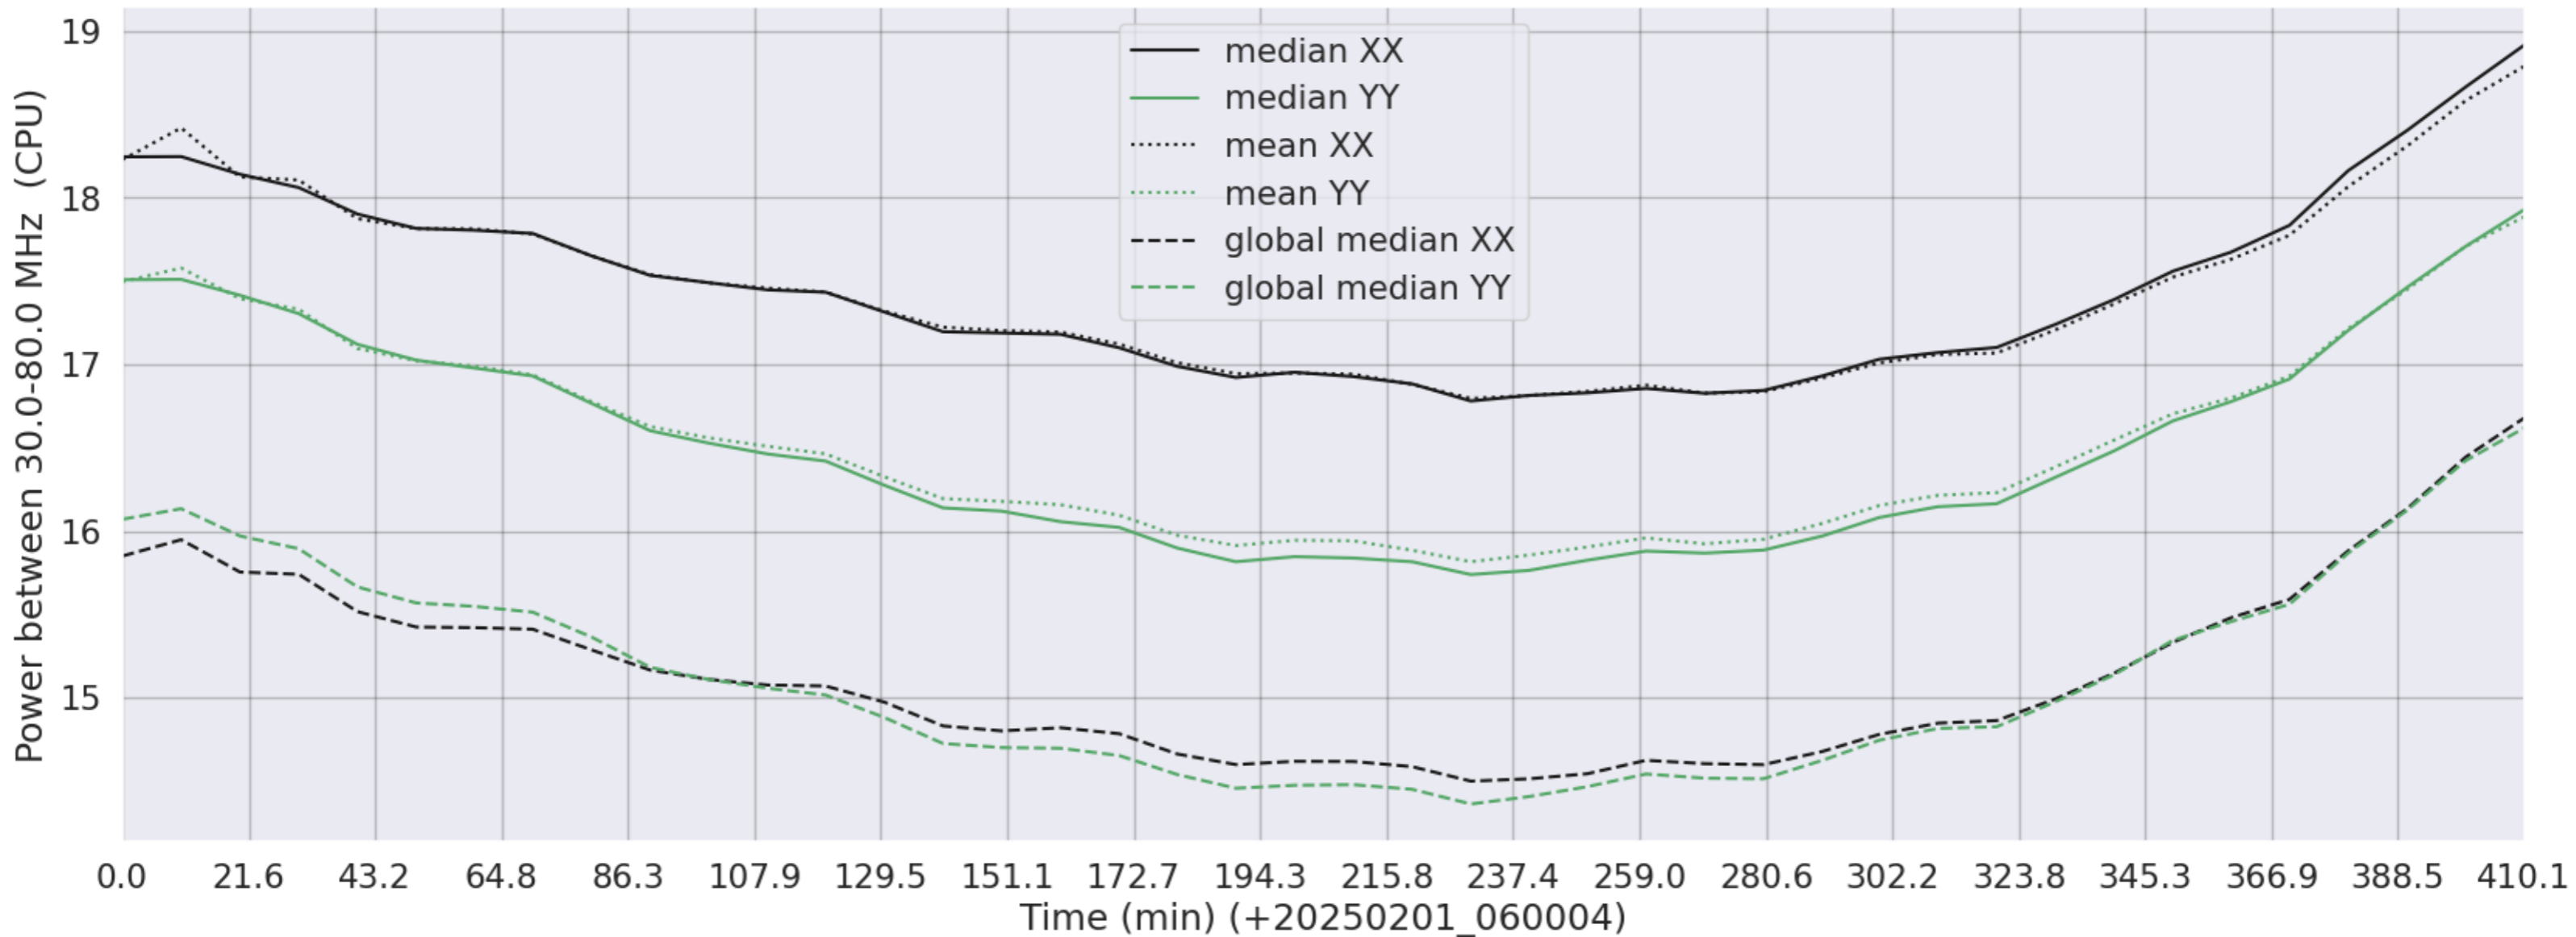

LWA067 - Correlator# 167 - XX FLAGS:Good - YY FLAGS:Good

LWA068 - Correlator# 166 - XX FLAGS:Good - YY FLAGS:Good