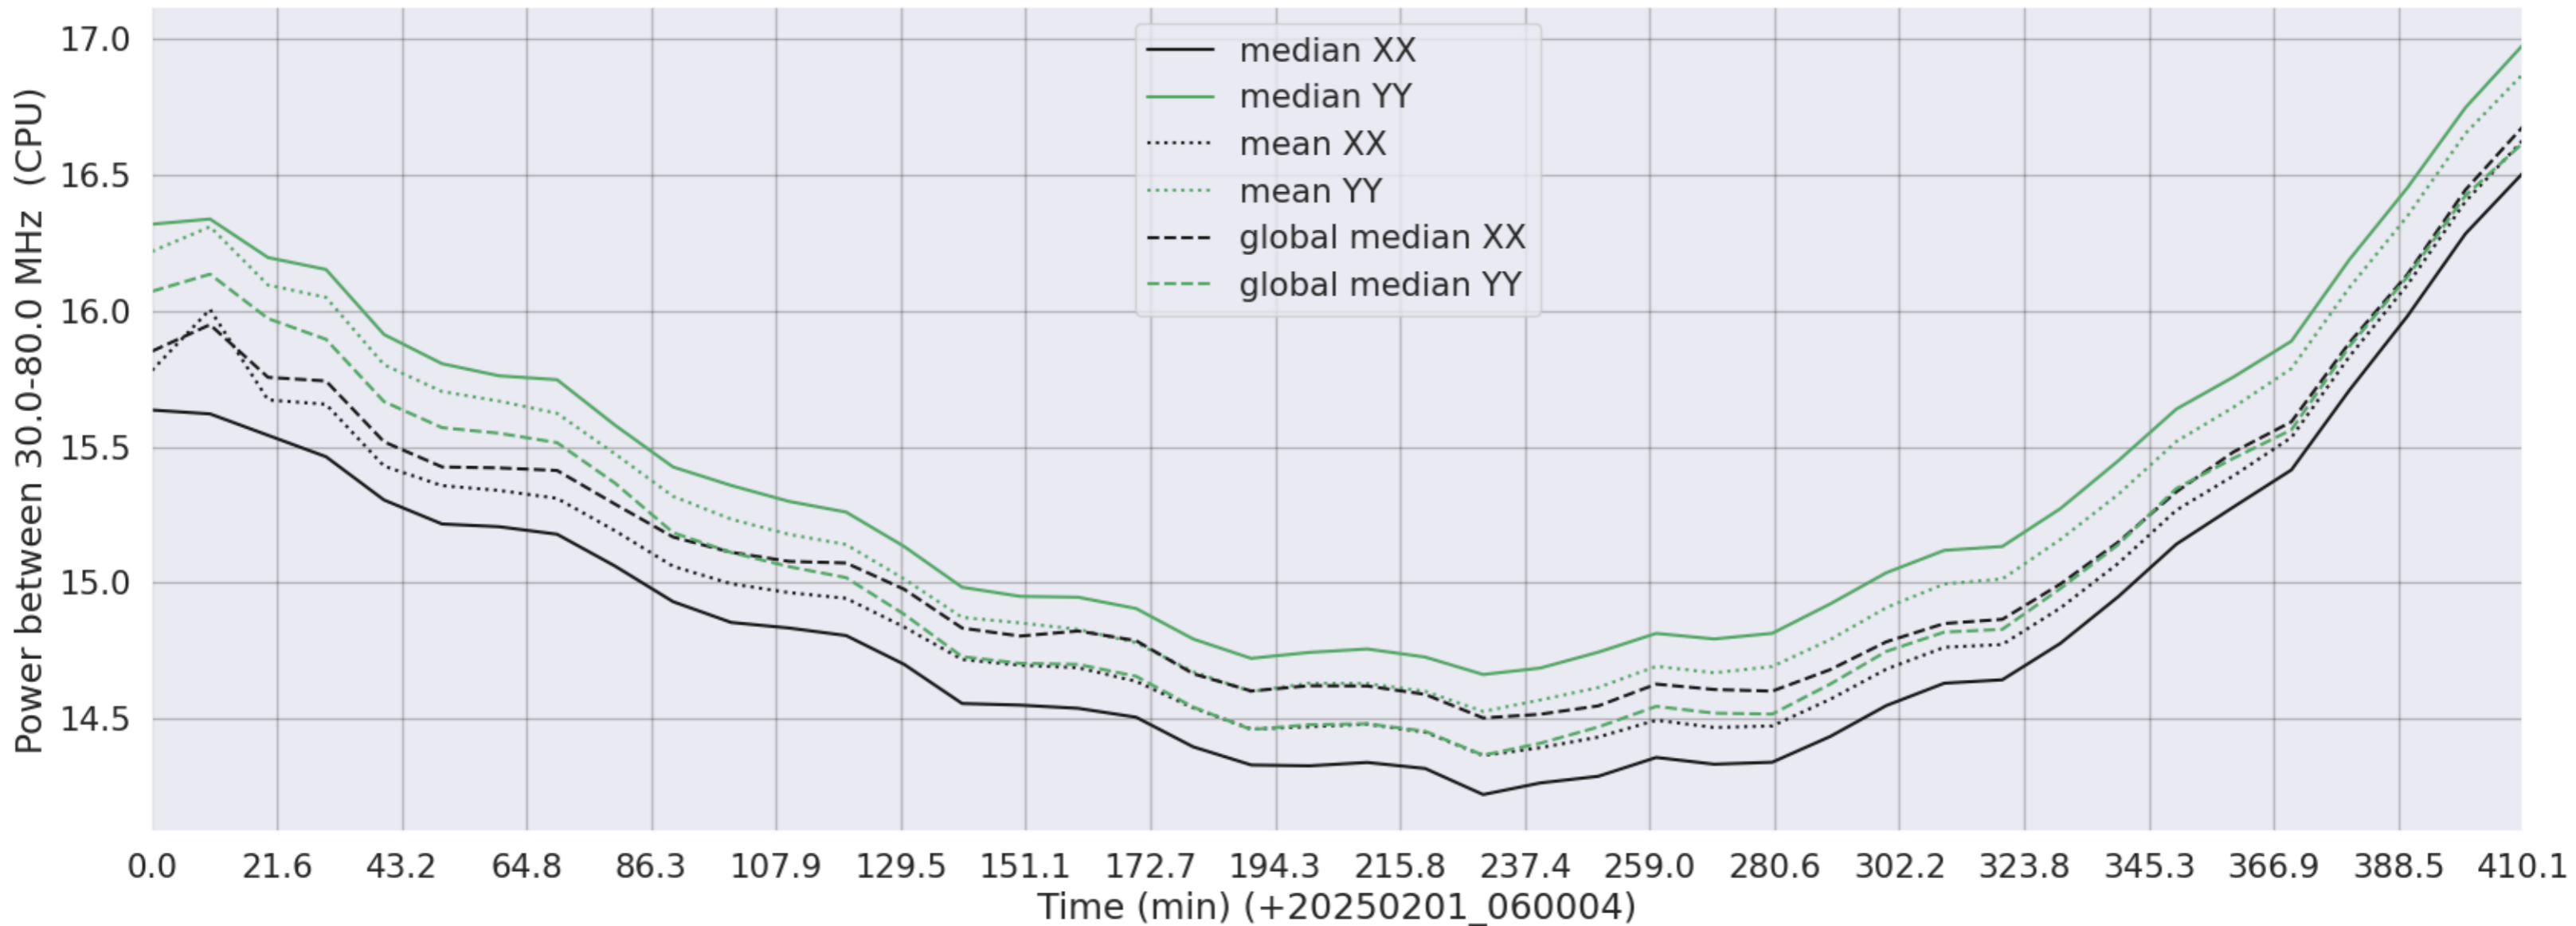

LWA051 - Correlator# 114 - XX FLAGS:Good - YY FLAGS:Good

LWA048 - Correlator# 113 - XX FLAGS:Good - YY FLAGS:Good