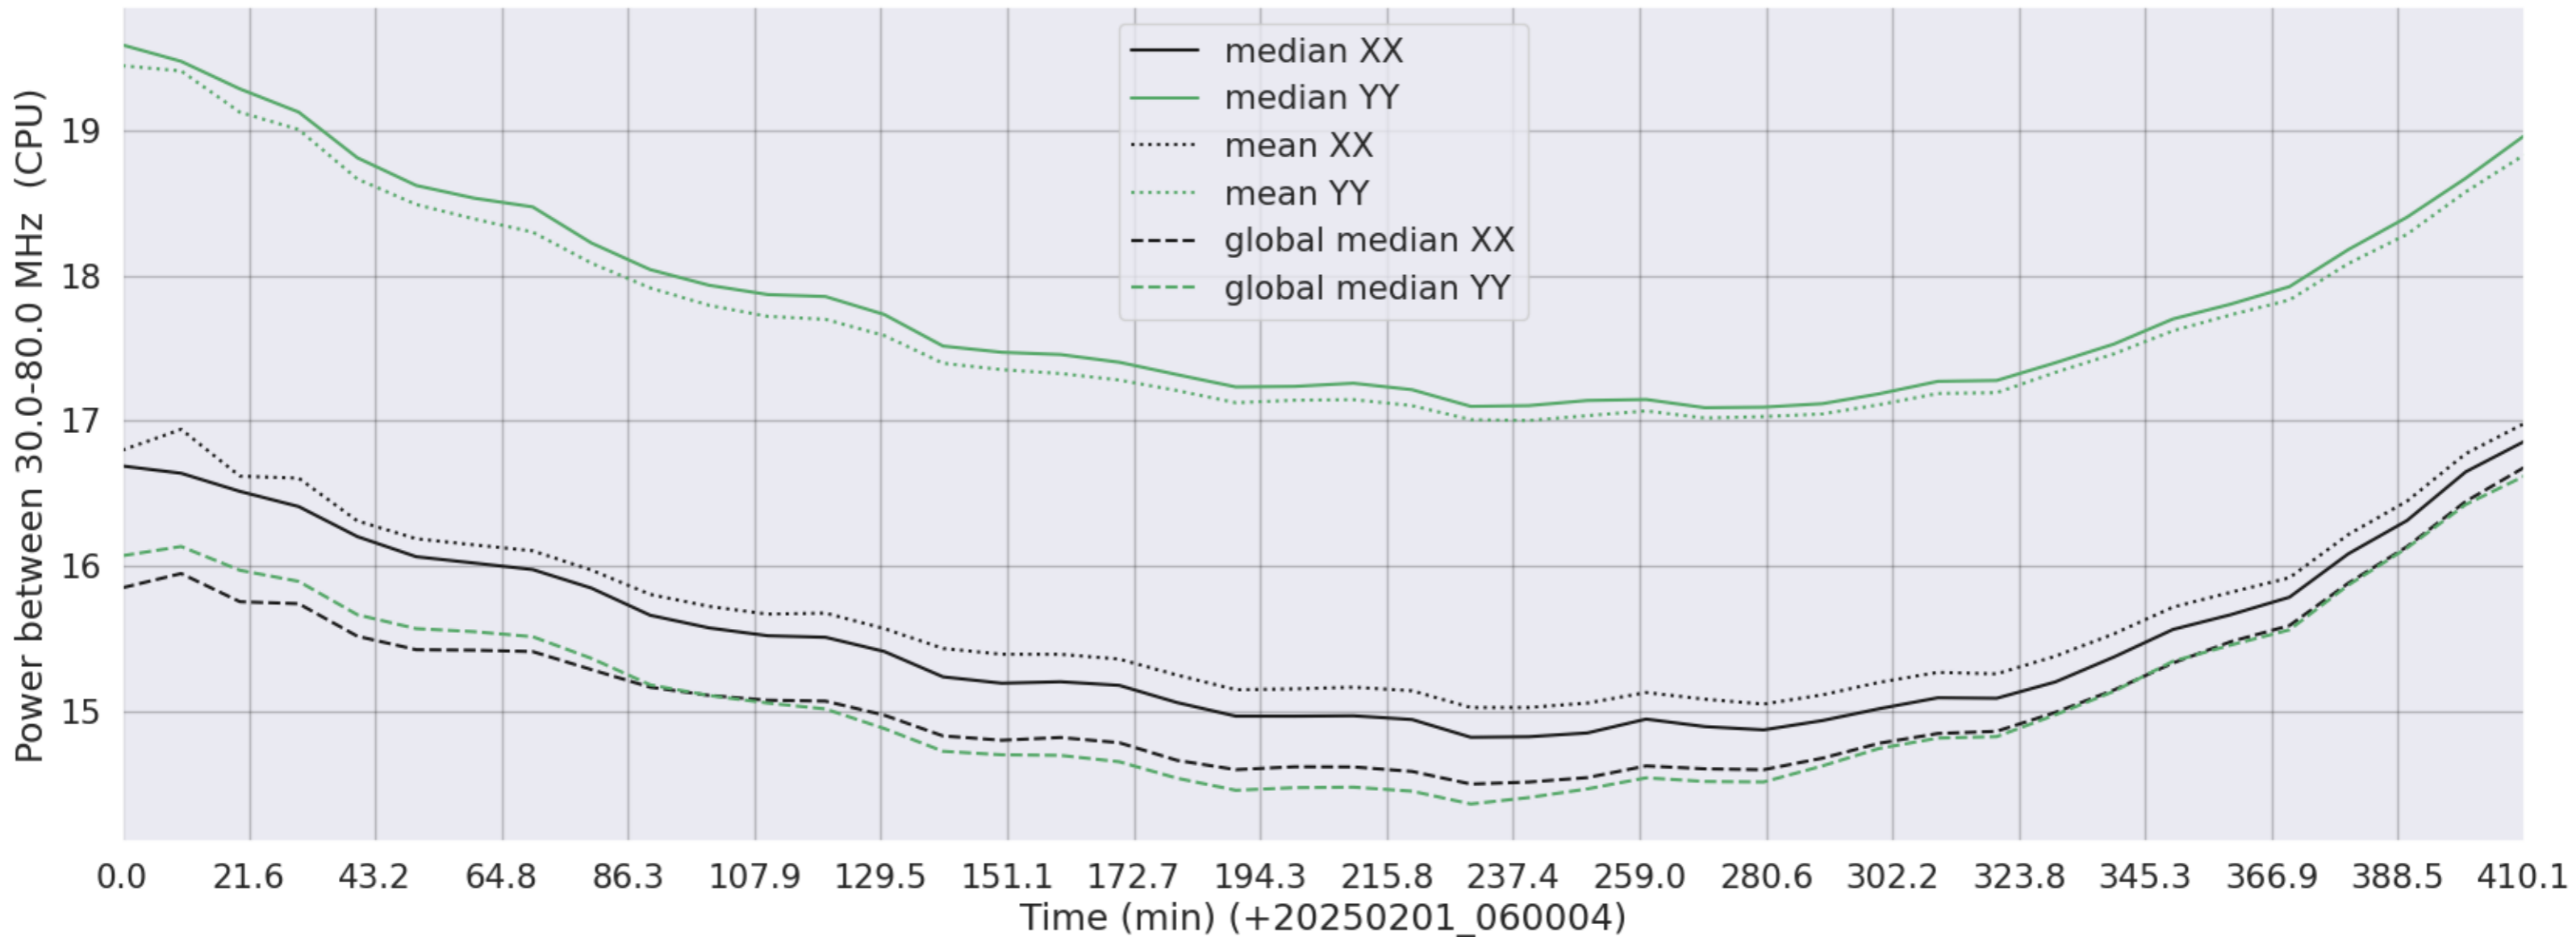

LWA289 - Correlator# 189 - XX FLAGS:Good - YY FLAGS:Good

LWA294 - Correlator# 188 - XX FLAGS:Good - YY FLAGS:Good