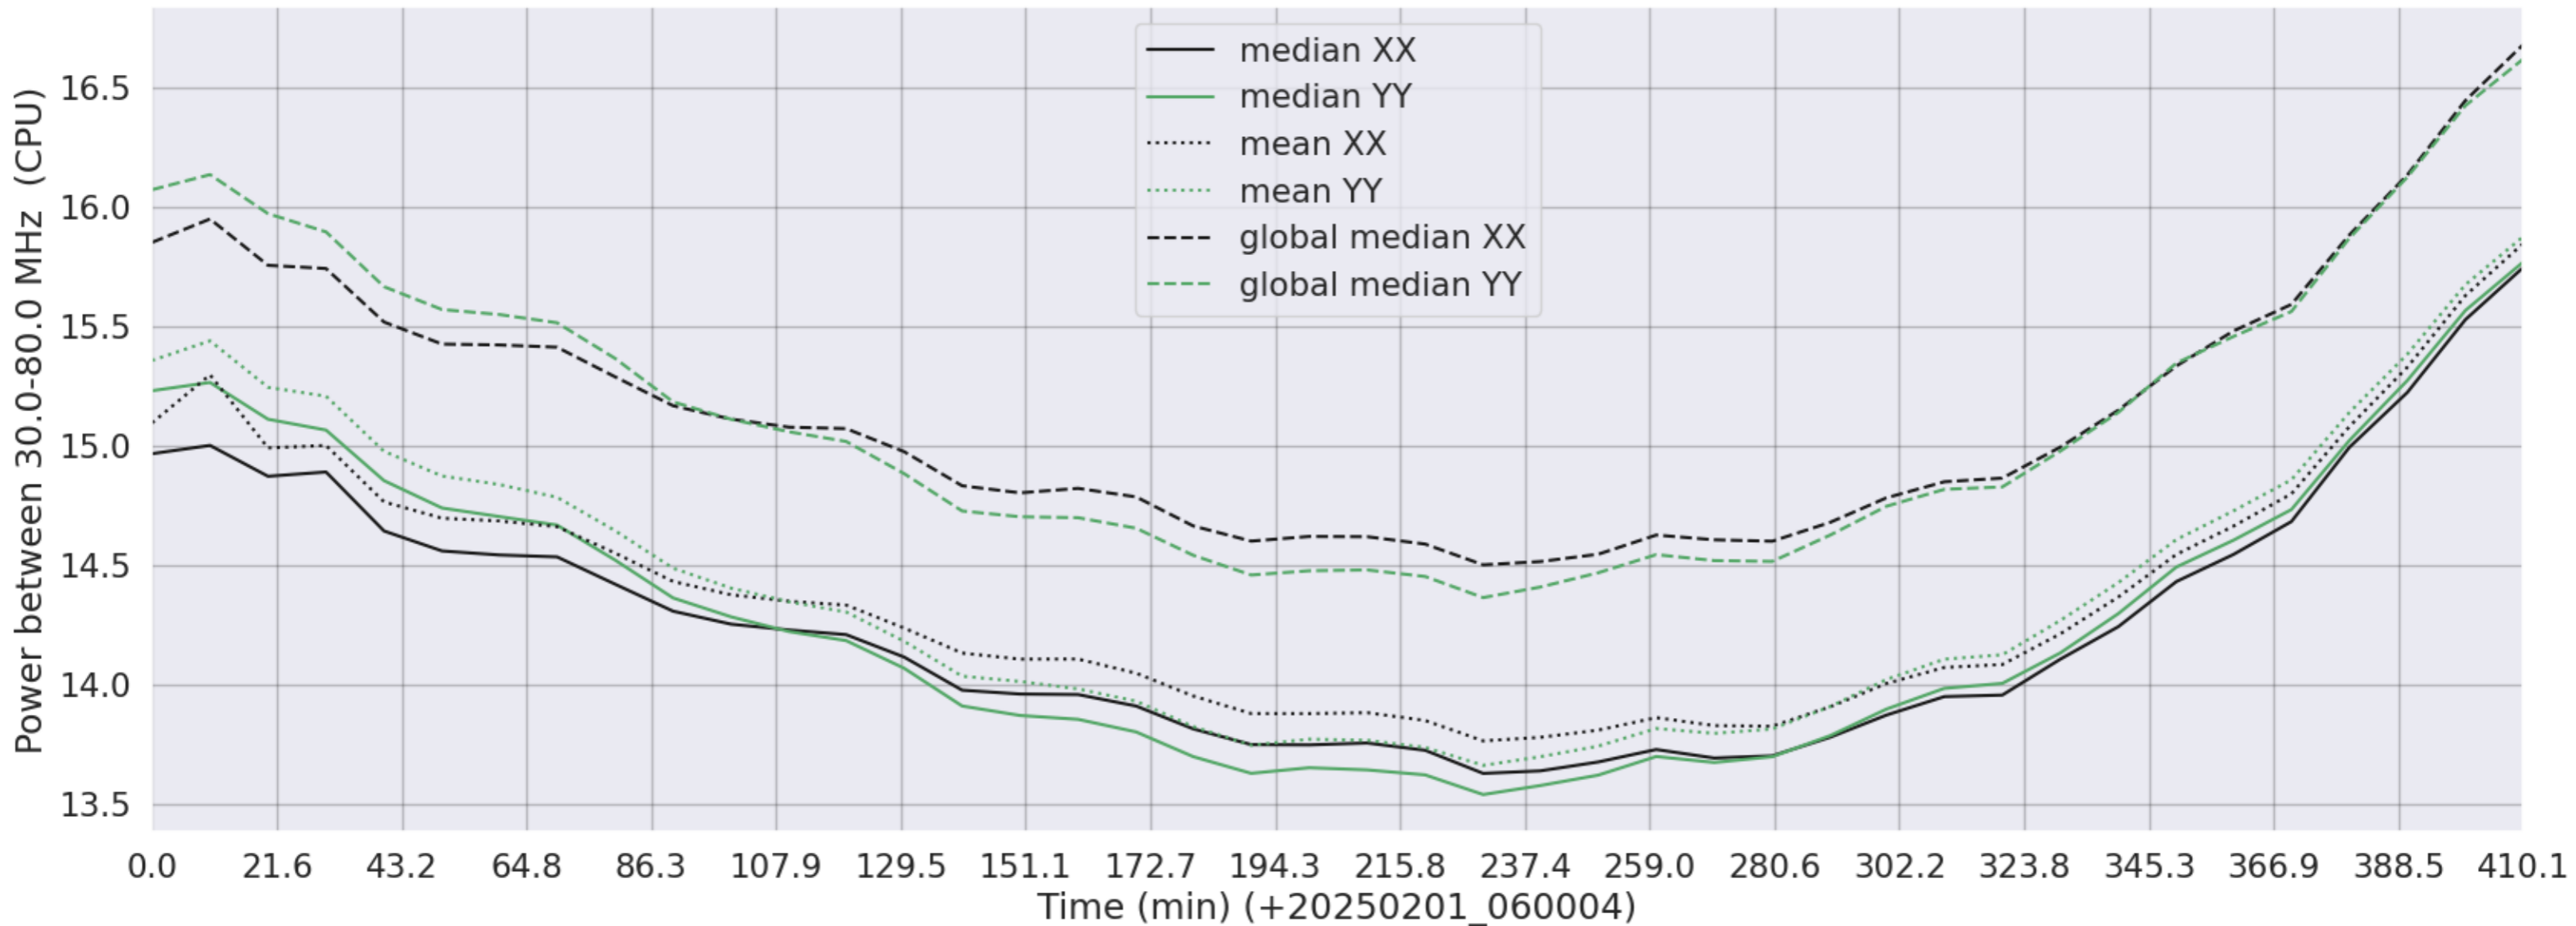

LWA044 - Correlator# 080 - XX FLAGS:Good - YY FLAGS:Good

LWA043 - Correlator# 081 - XX FLAGS:Good - YY FLAGS:Good

LWA046 - Correlator# 082 - XX FLAGS:Good - YY FLAGS:Good

LWA045 - Correlator# 083 - XX FLAGS:Good - YY FLAGS:Good