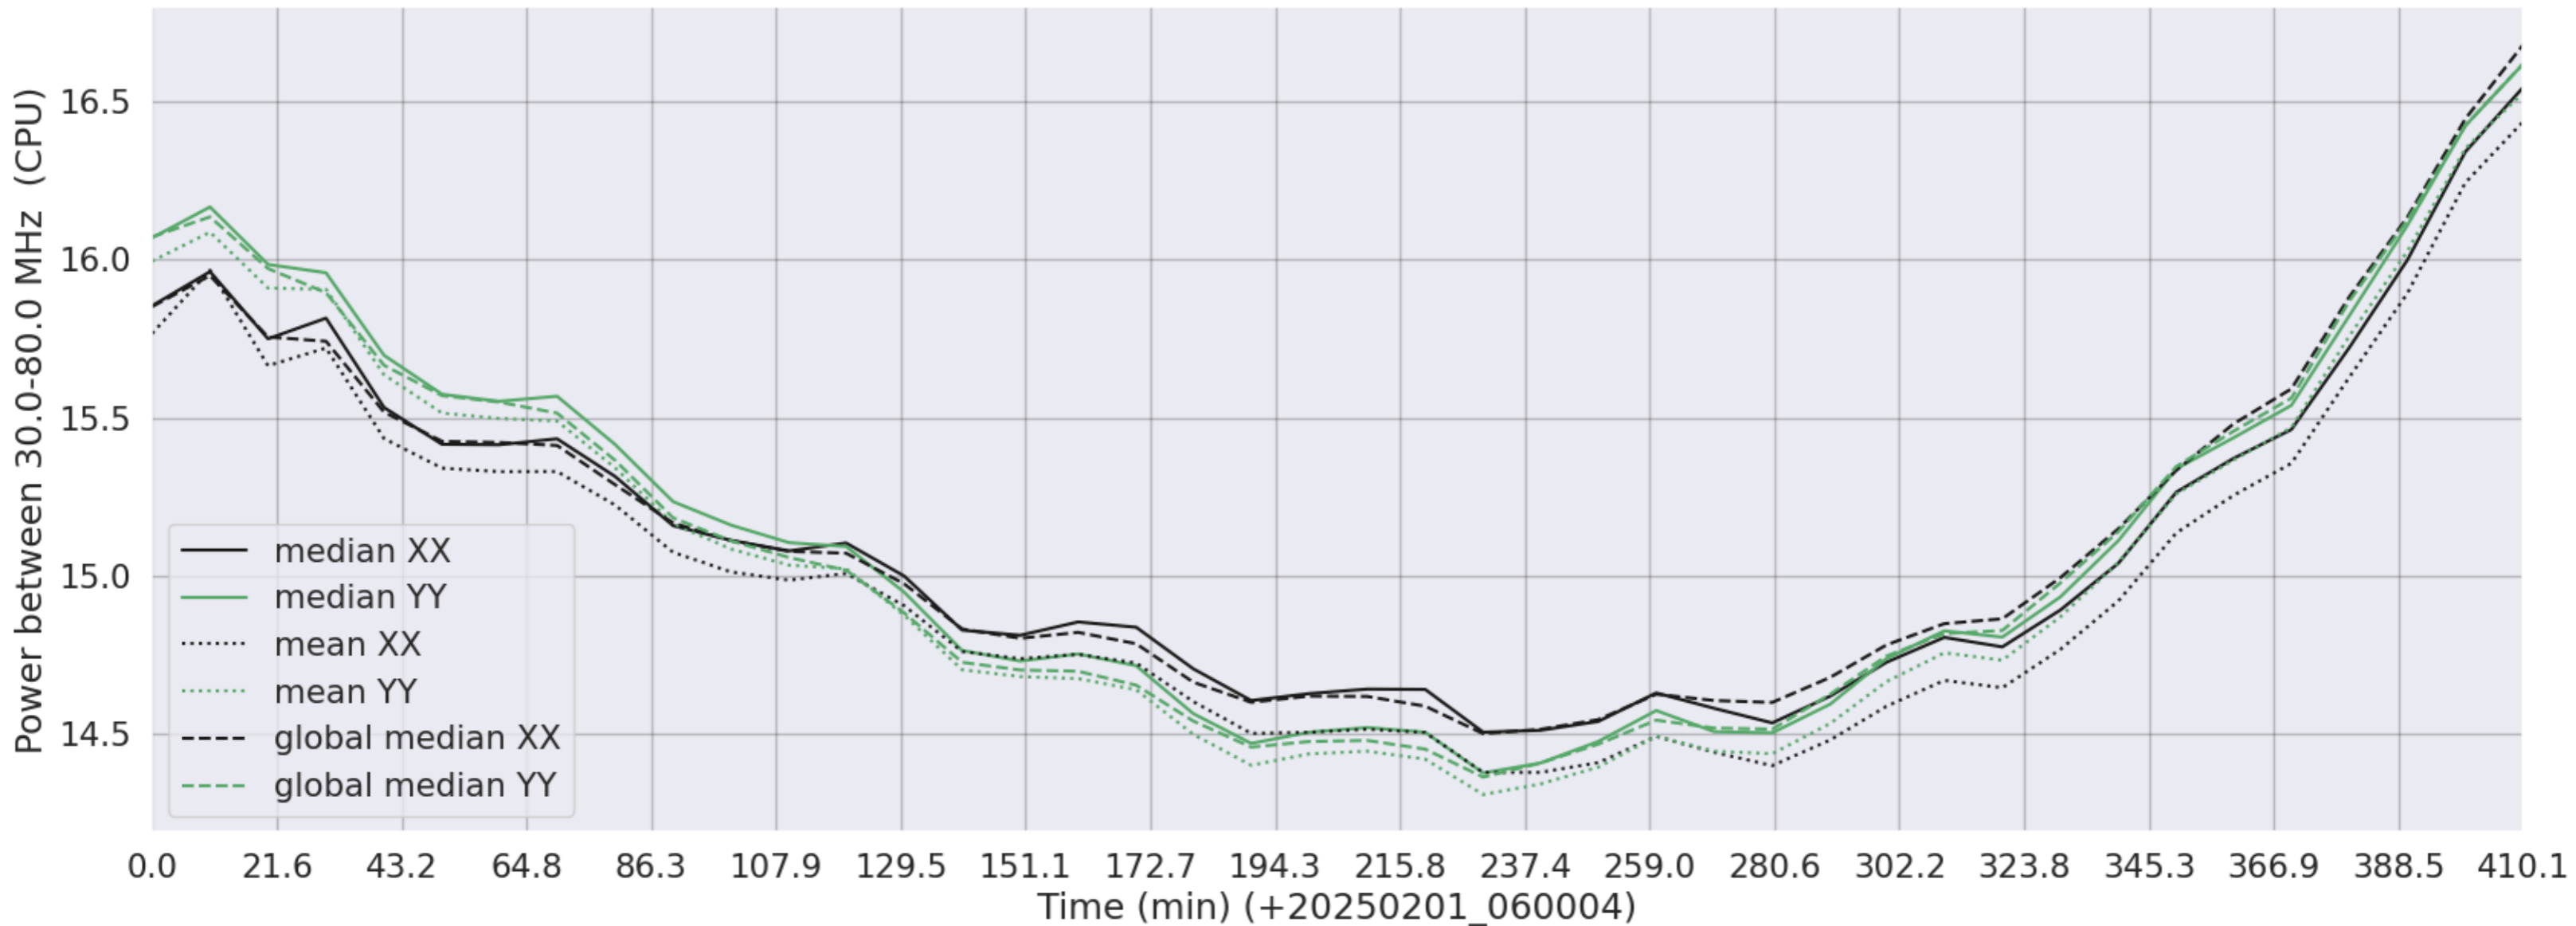

LWA115 - Correlator# 205 - XX FLAGS:Good - YY FLAGS:Good

LWA116 - Correlator# 204 - XX FLAGS:Good - YY FLAGS:Good