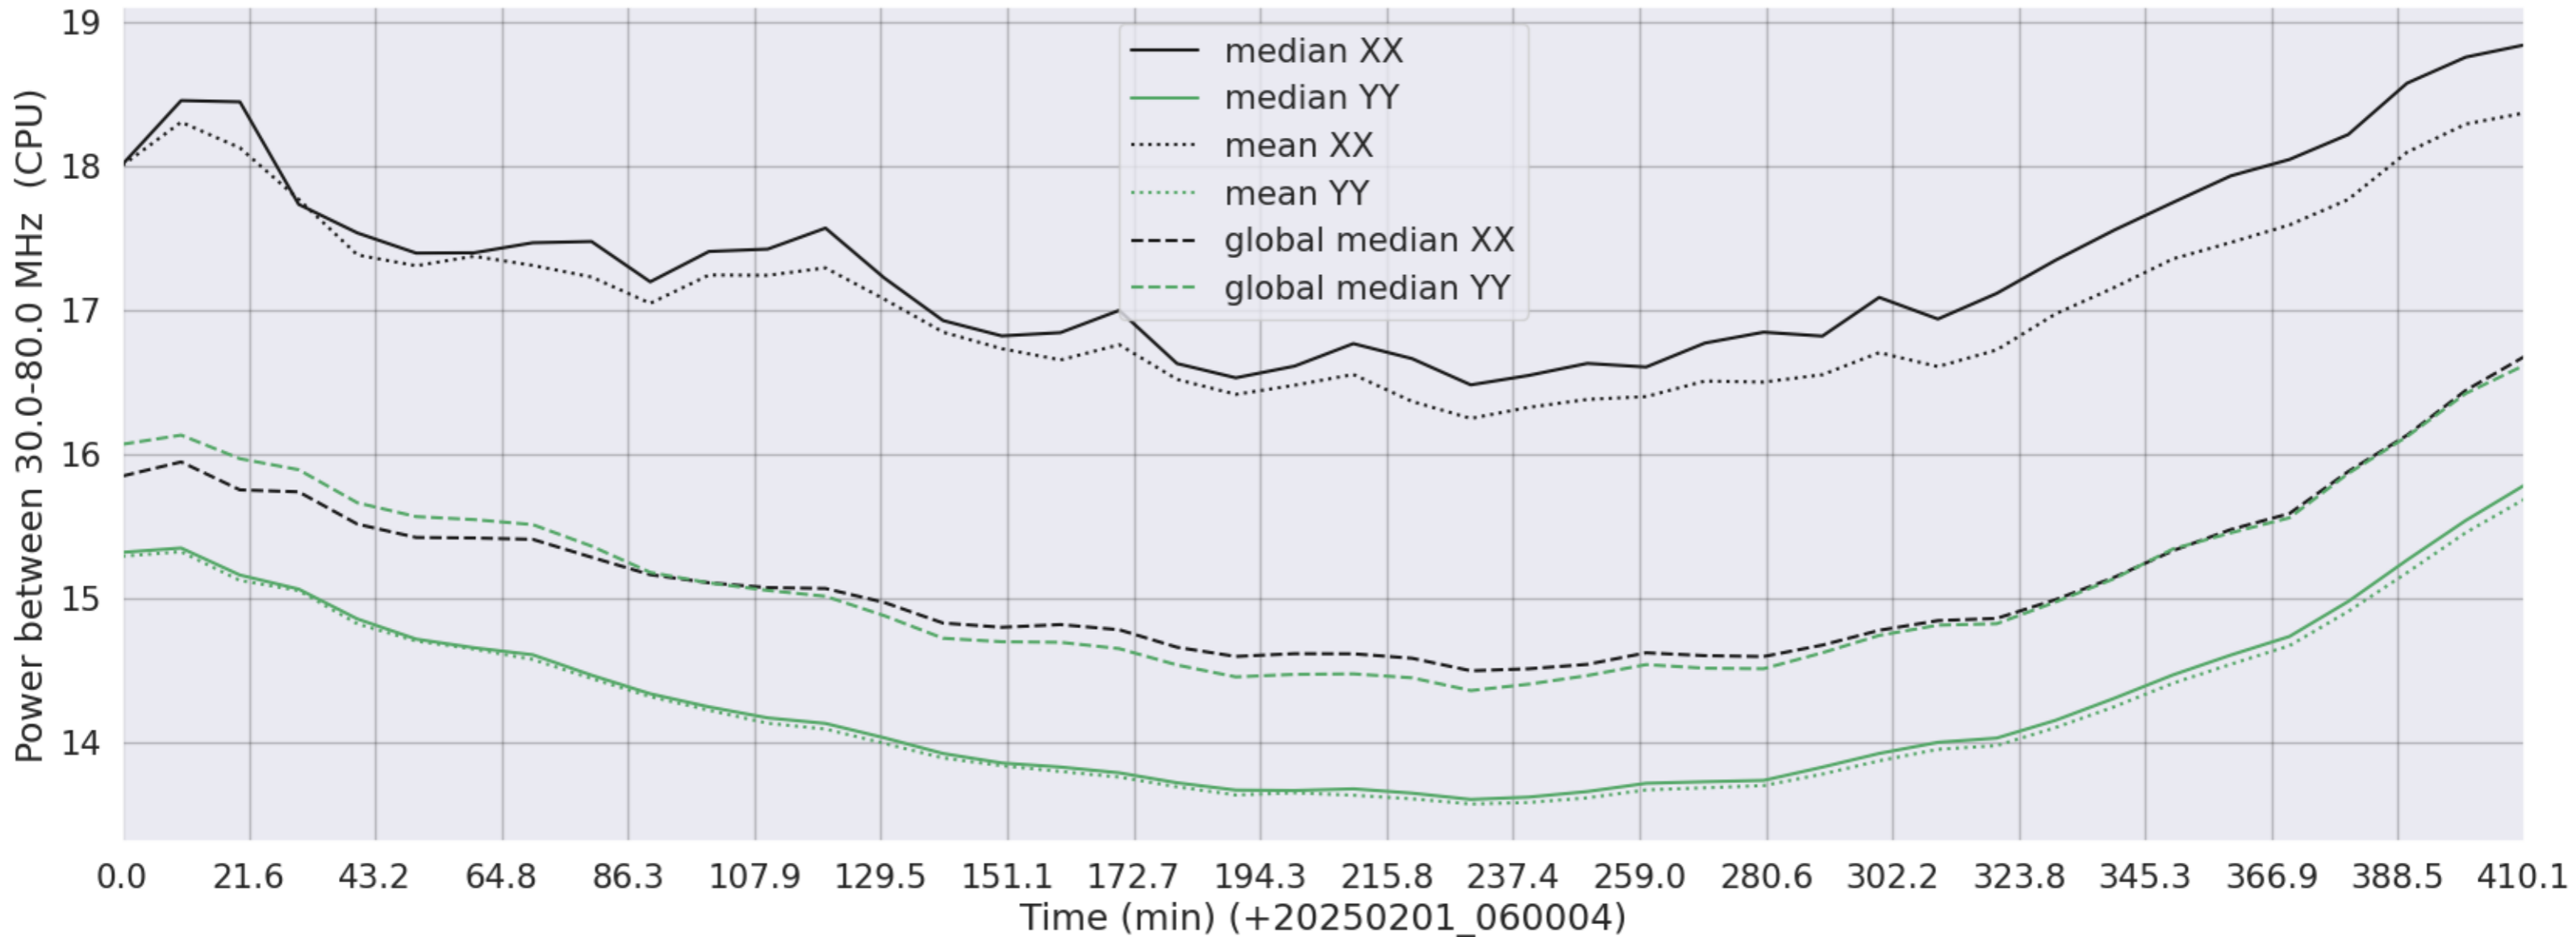

LWA344 - Correlator# 061 - XX FLAGS:Good - YY FLAGS:Good

LWA351 - Correlator# 060 - XX FLAGS:Good - YY FLAGS:Good