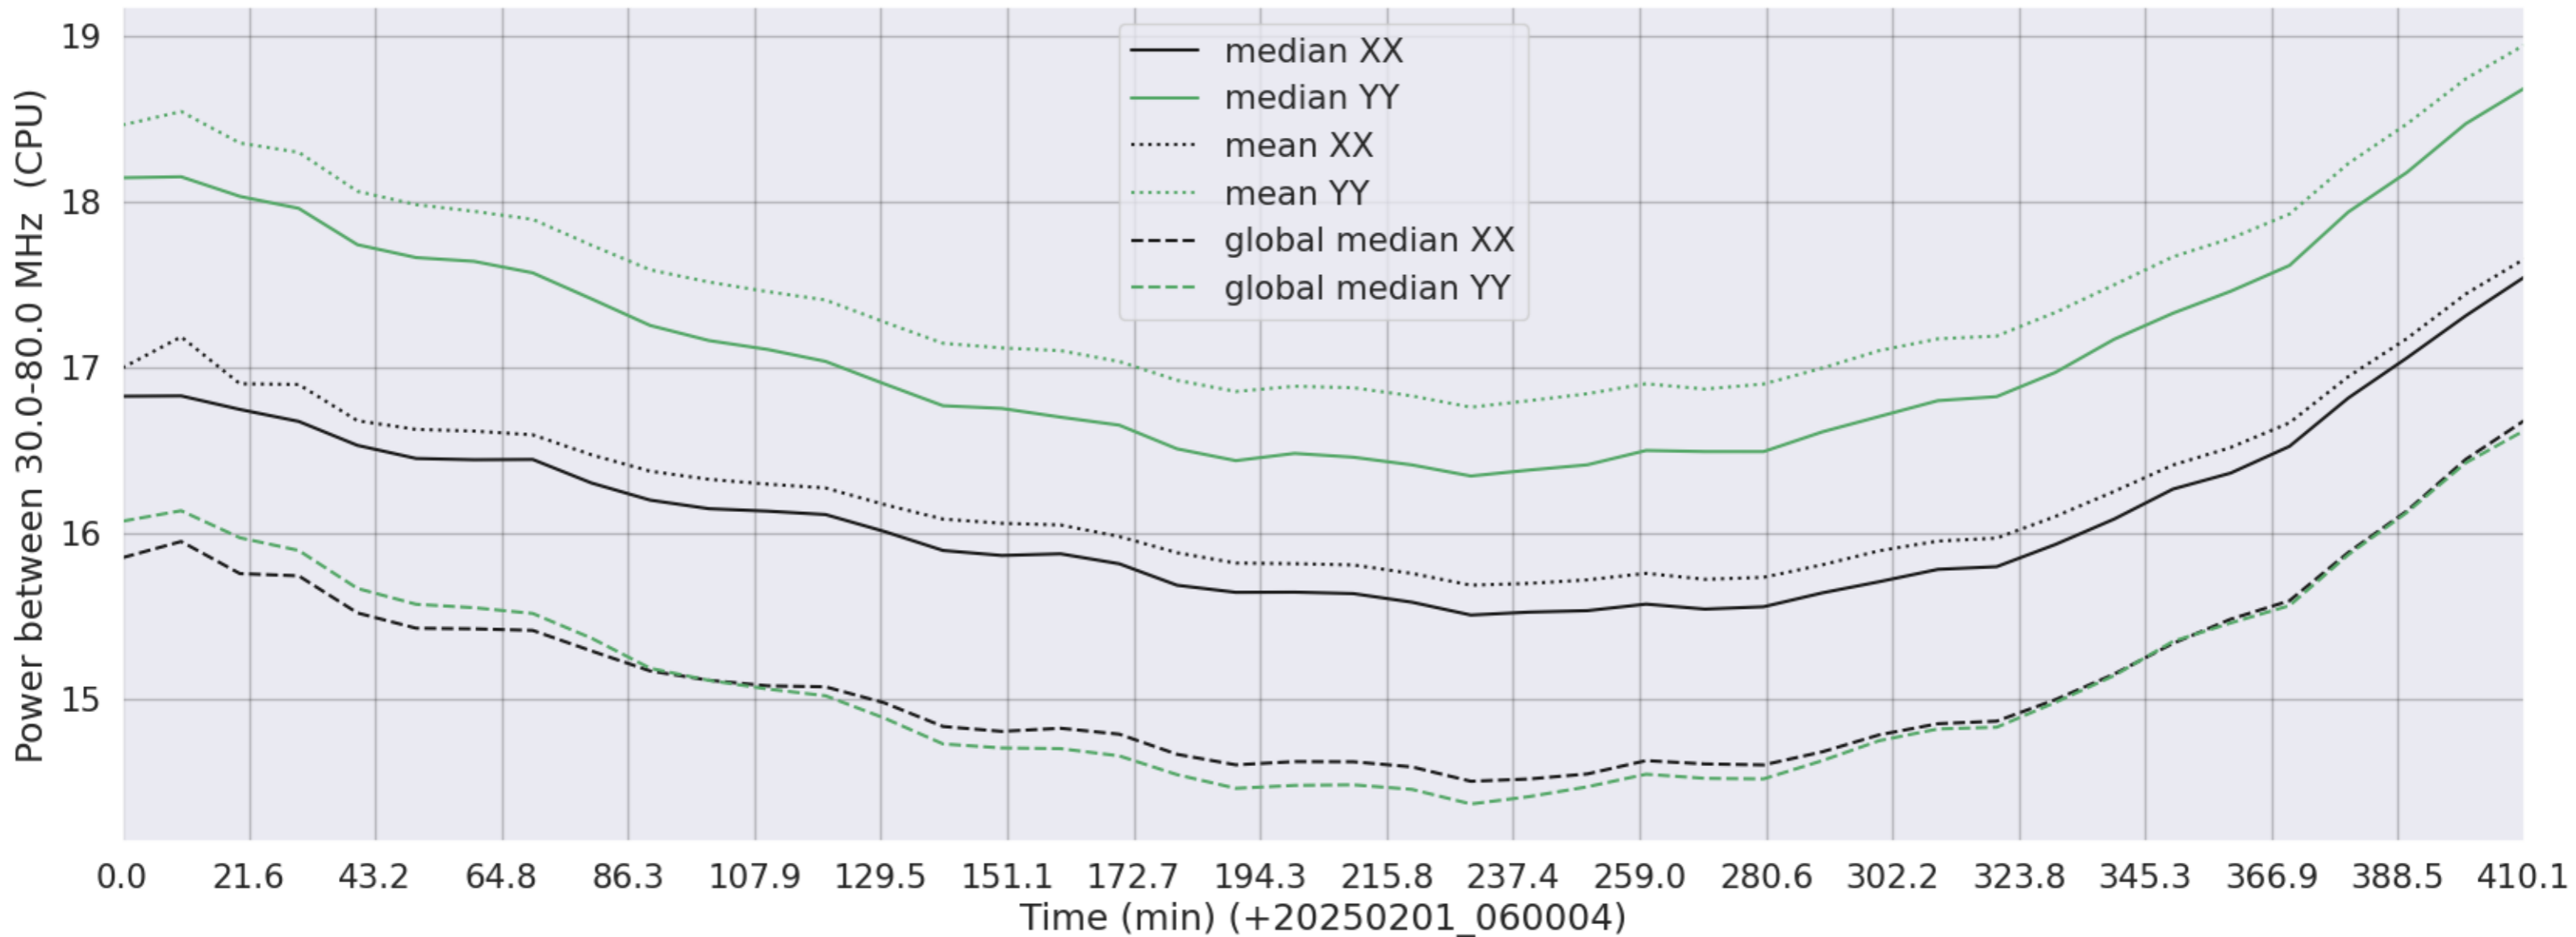

LWA066 - Correlator# 164 - XX FLAGS:Good - YY FLAGS:Good

LWA065 - Correlator# 165 - XX FLAGS:Good - YY FLAGS:Good

LWA068 - Correlator# 166 - XX FLAGS:Good - YY FLAGS:Good

LWA067 - Correlator# 167 - XX FLAGS:Good - YY FLAGS:Good