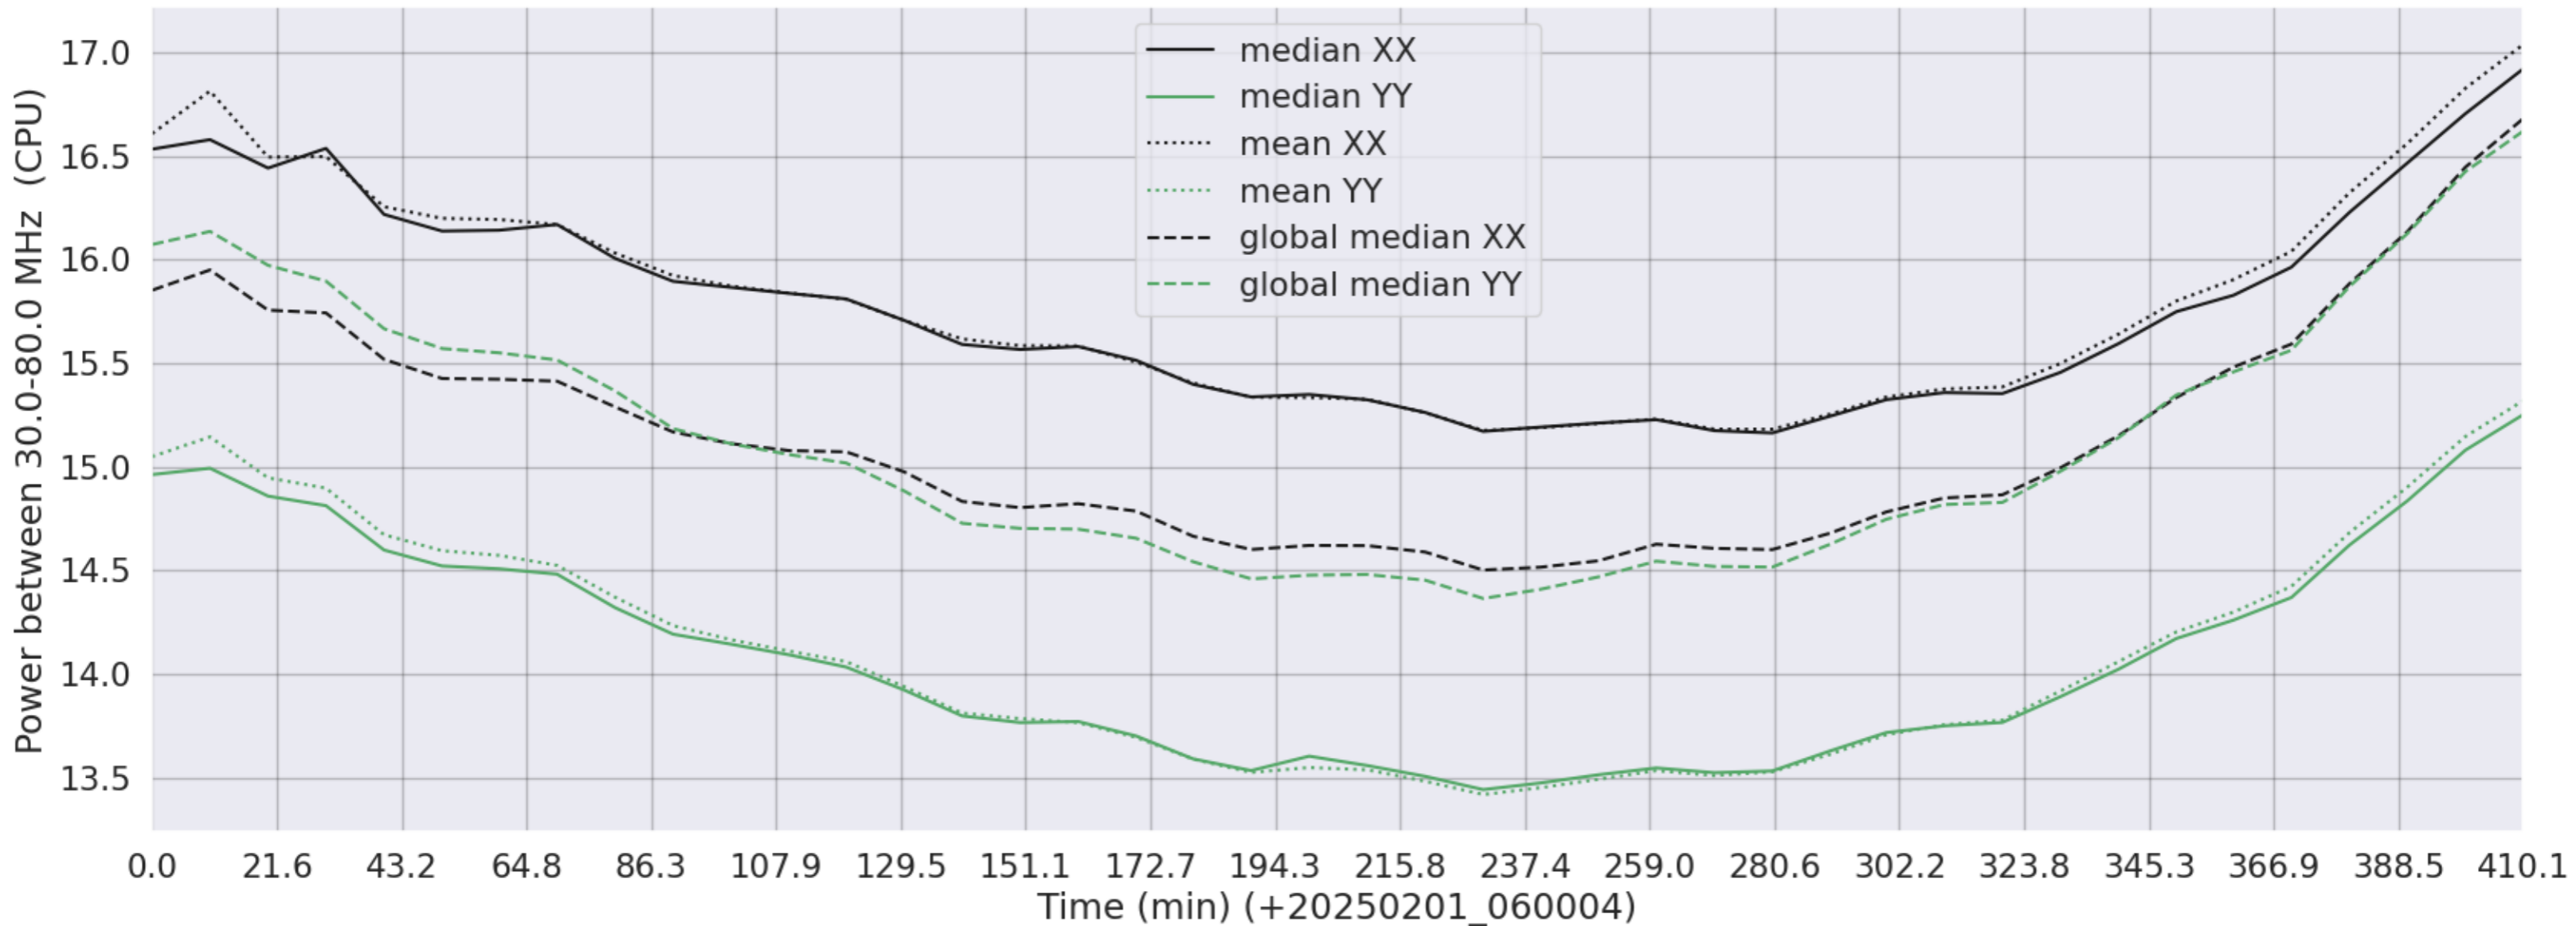

LWA071 - Correlator# 084 - XX FLAGS:Good - YY FLAGS:BadSpecShape

LWA047 - Correlator# 085 - XX FLAGS:BadSpecShape - YY FLAGS:Good

LWA074 - Correlator# 086 - XX FLAGS:Good - YY FLAGS:Good

LWA073 - Correlator# 087 - XX FLAGS:Good - YY FLAGS:Good