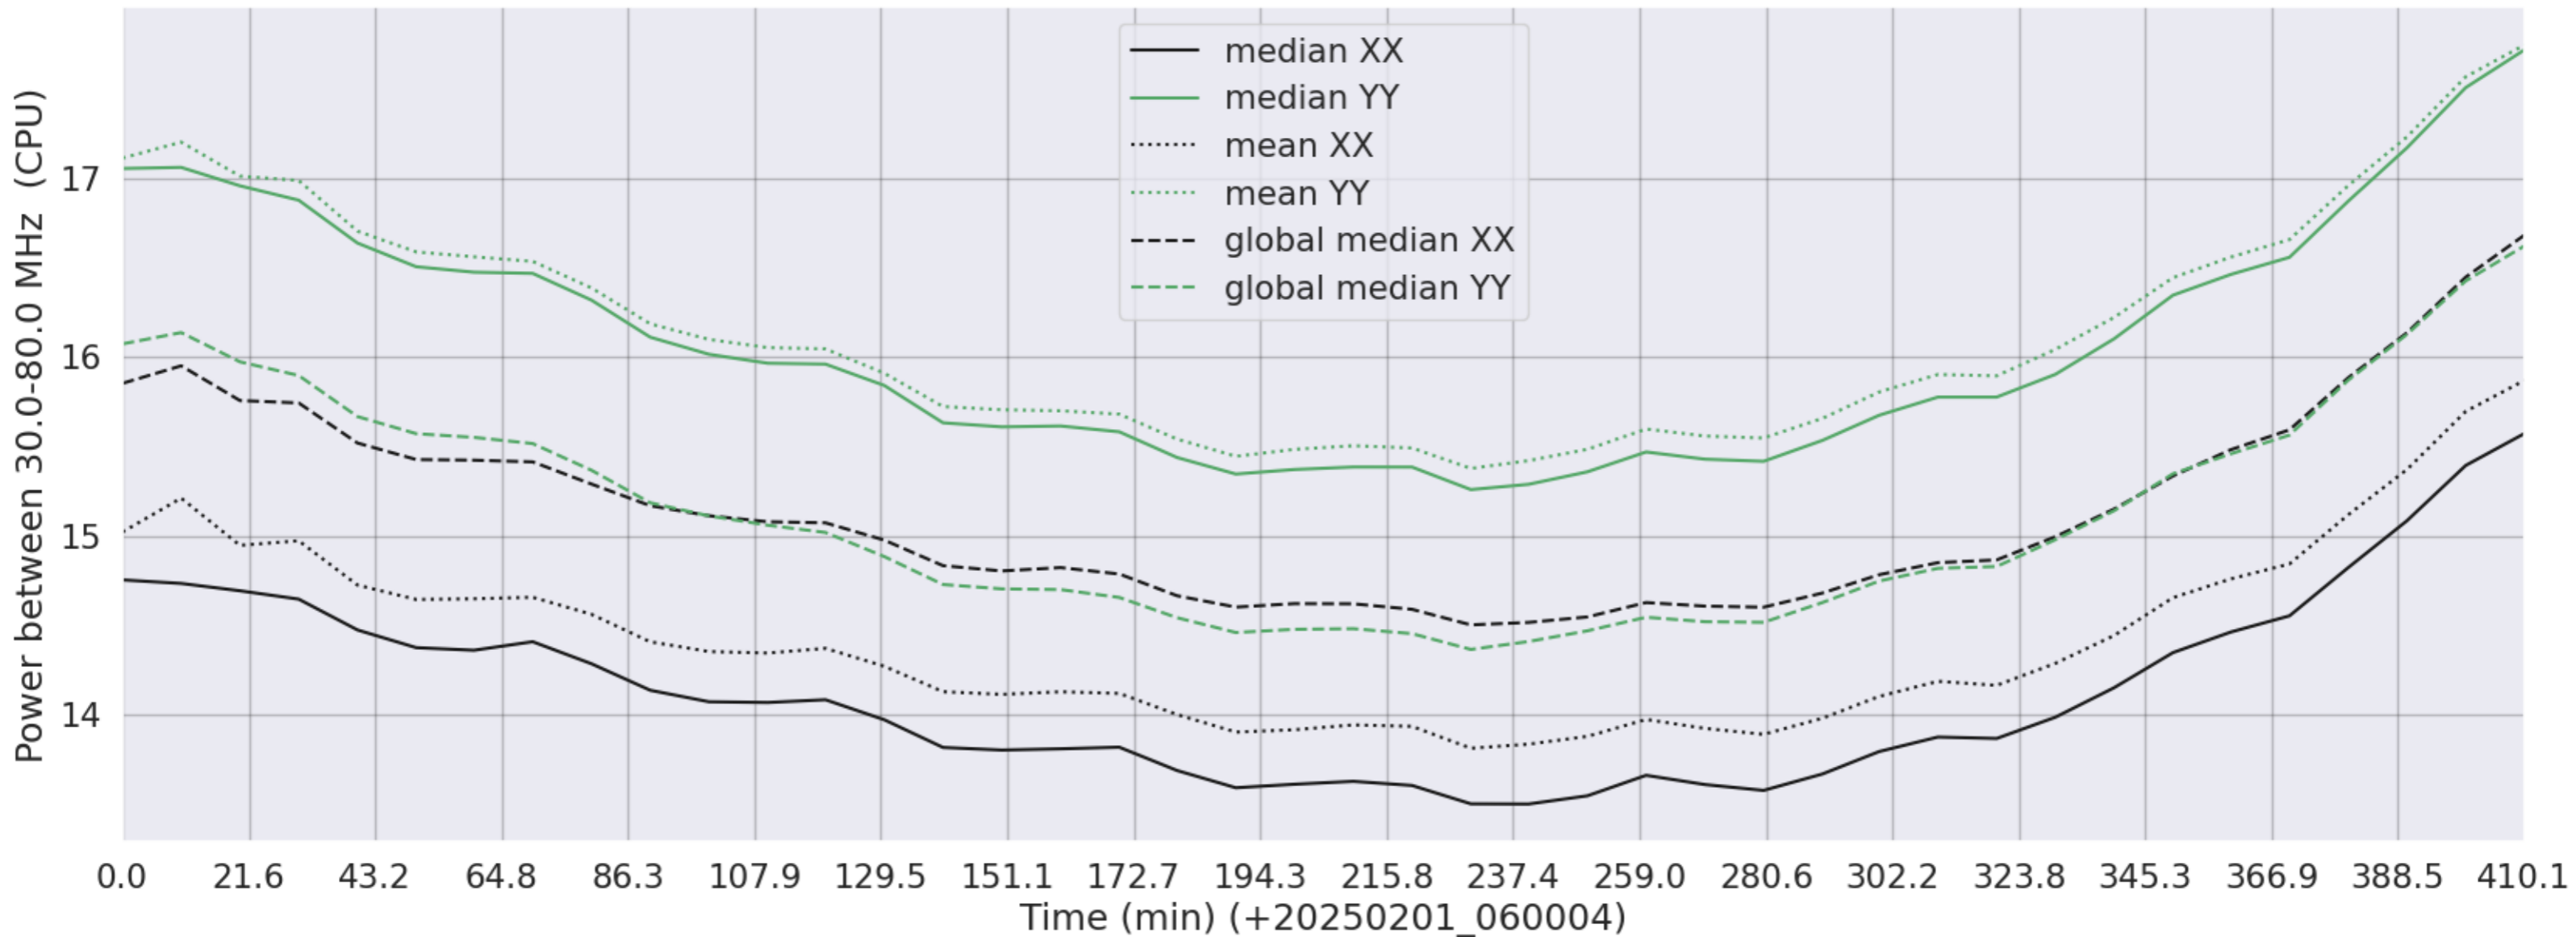

LWA007 - Correlator# 071 - XX FLAGS:Good - YY FLAGS:Good

LWA009 - Correlator# 070 - XX FLAGS:Good - YY FLAGS:Good