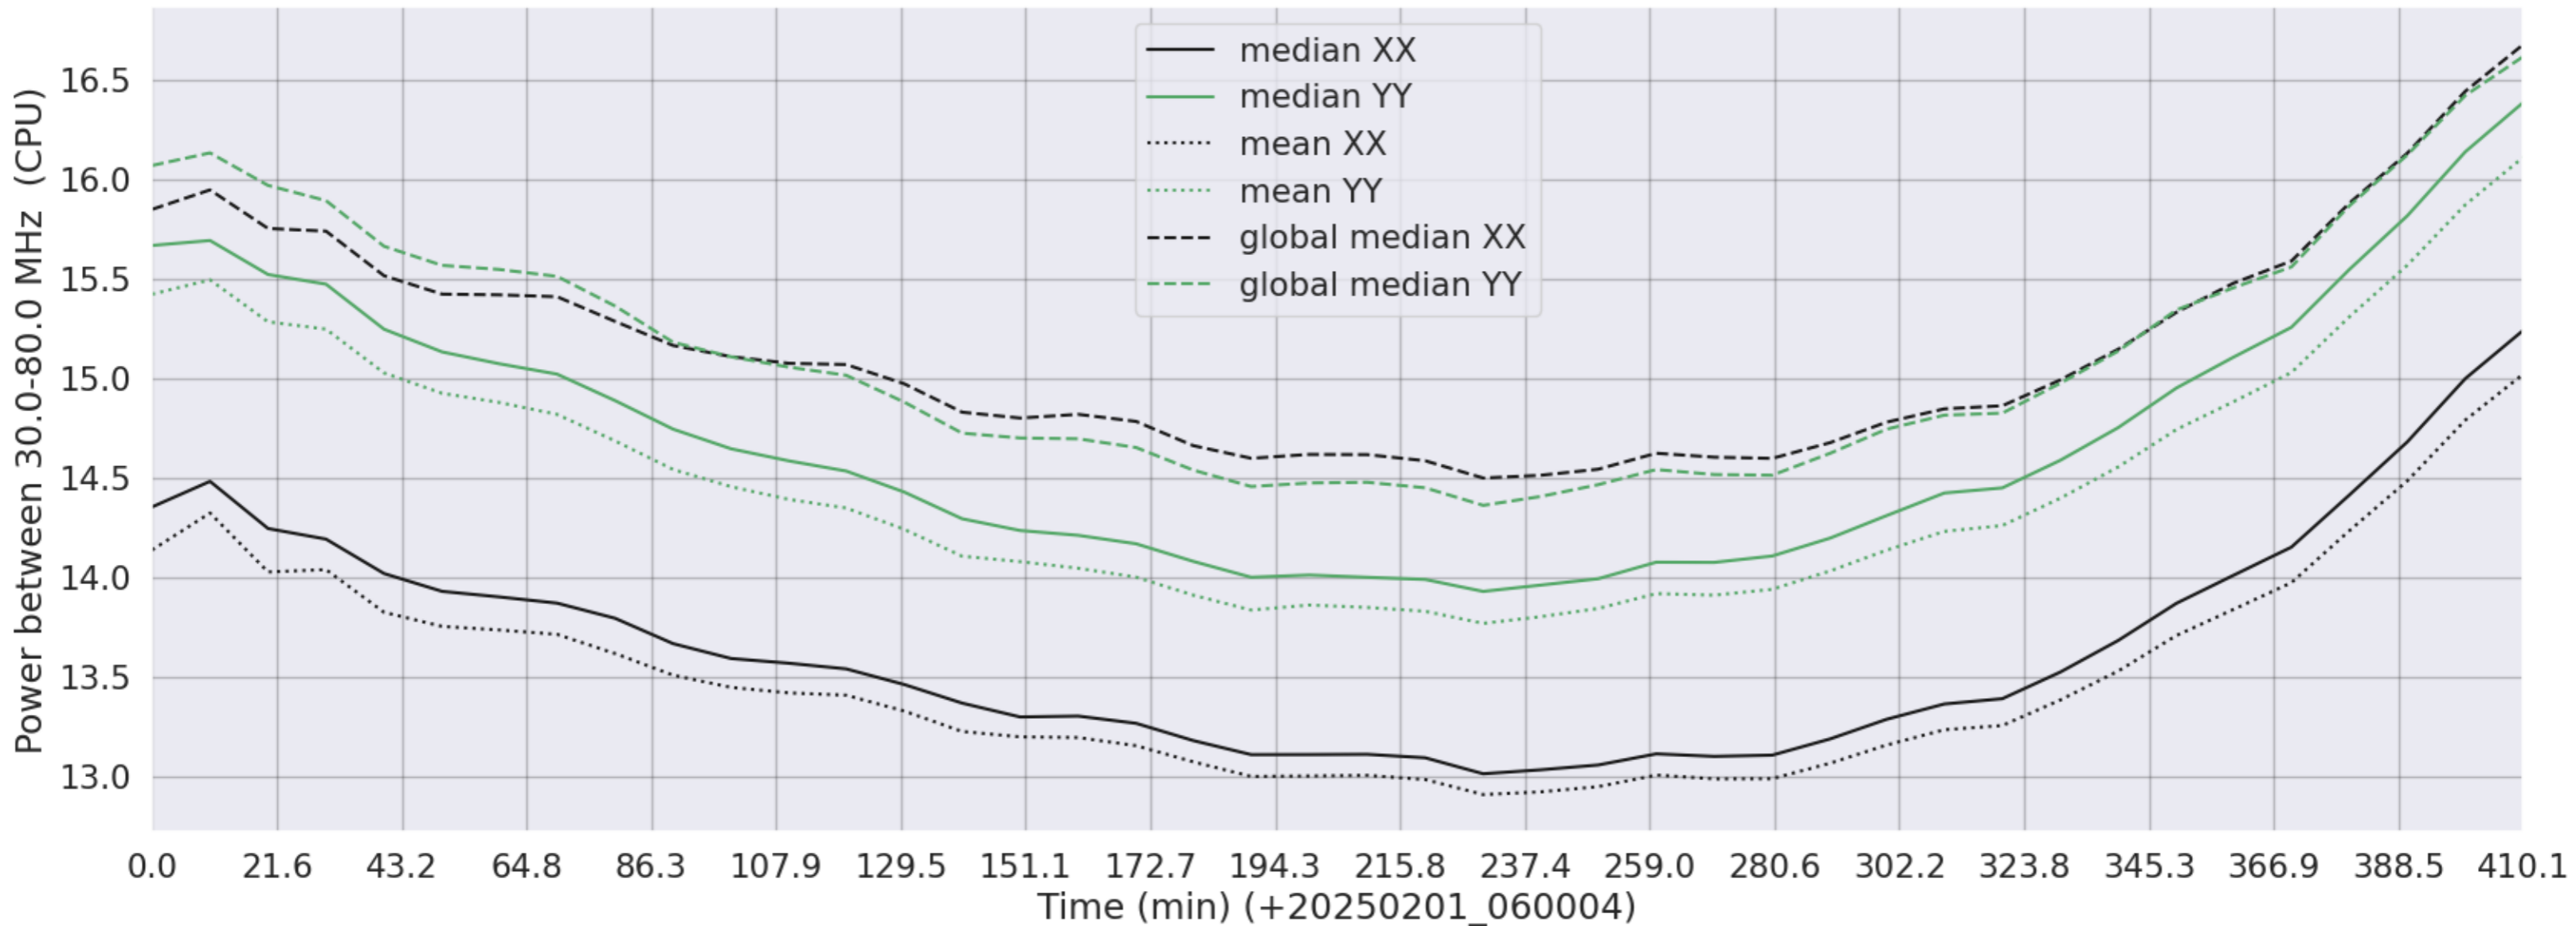

LWA325 - Correlator# 154 - XX FLAGS:Good - YY FLAGS:Good

LWA121 - Correlator# 153 - XX FLAGS:Good - YY FLAGS:Good