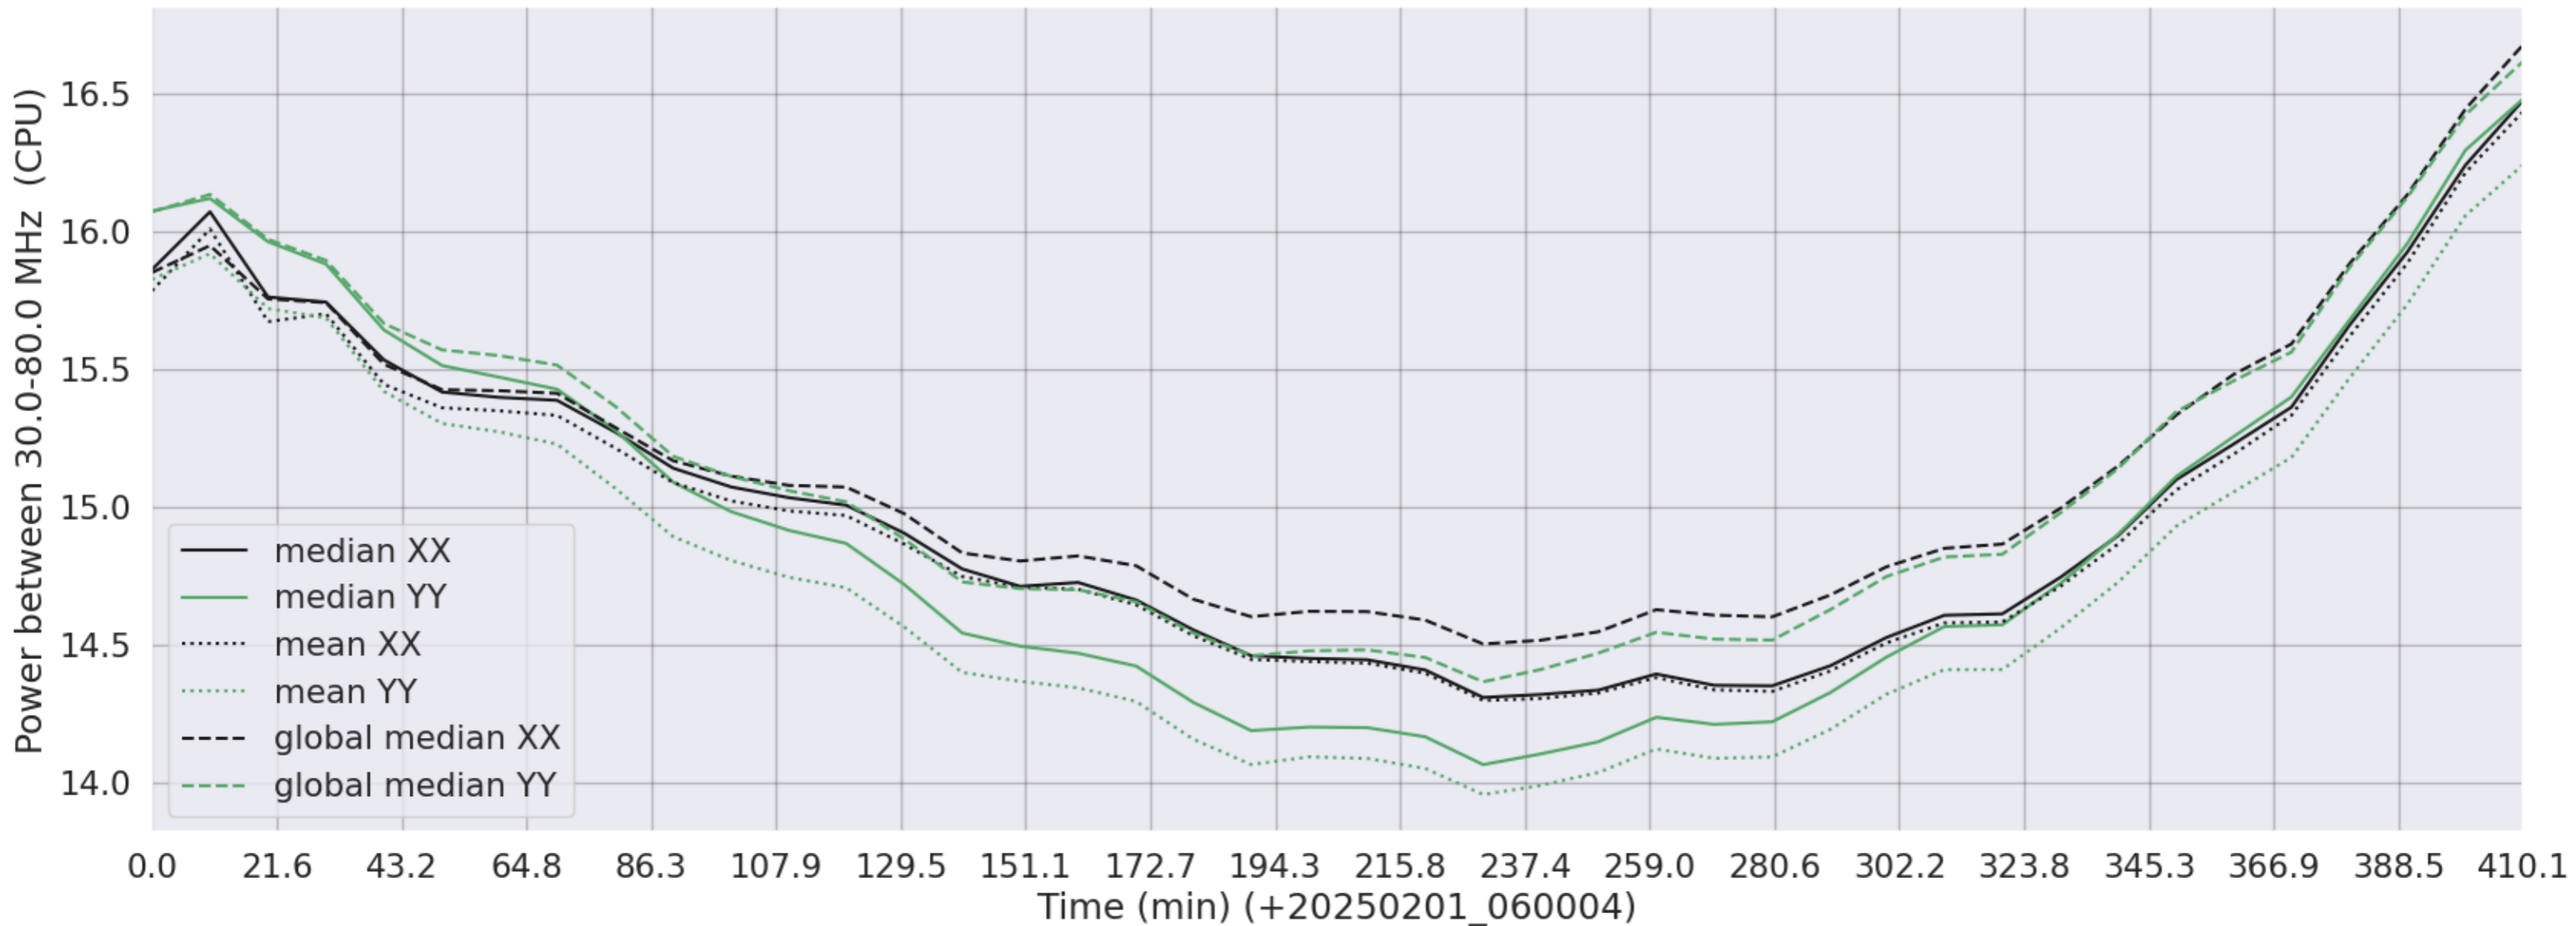

LWA184 - Correlator# 241 - XX FLAGS:Good - YY FLAGS:Good

LWA185 - Correlator# 240 - XX FLAGS:Good - YY FLAGS:Good