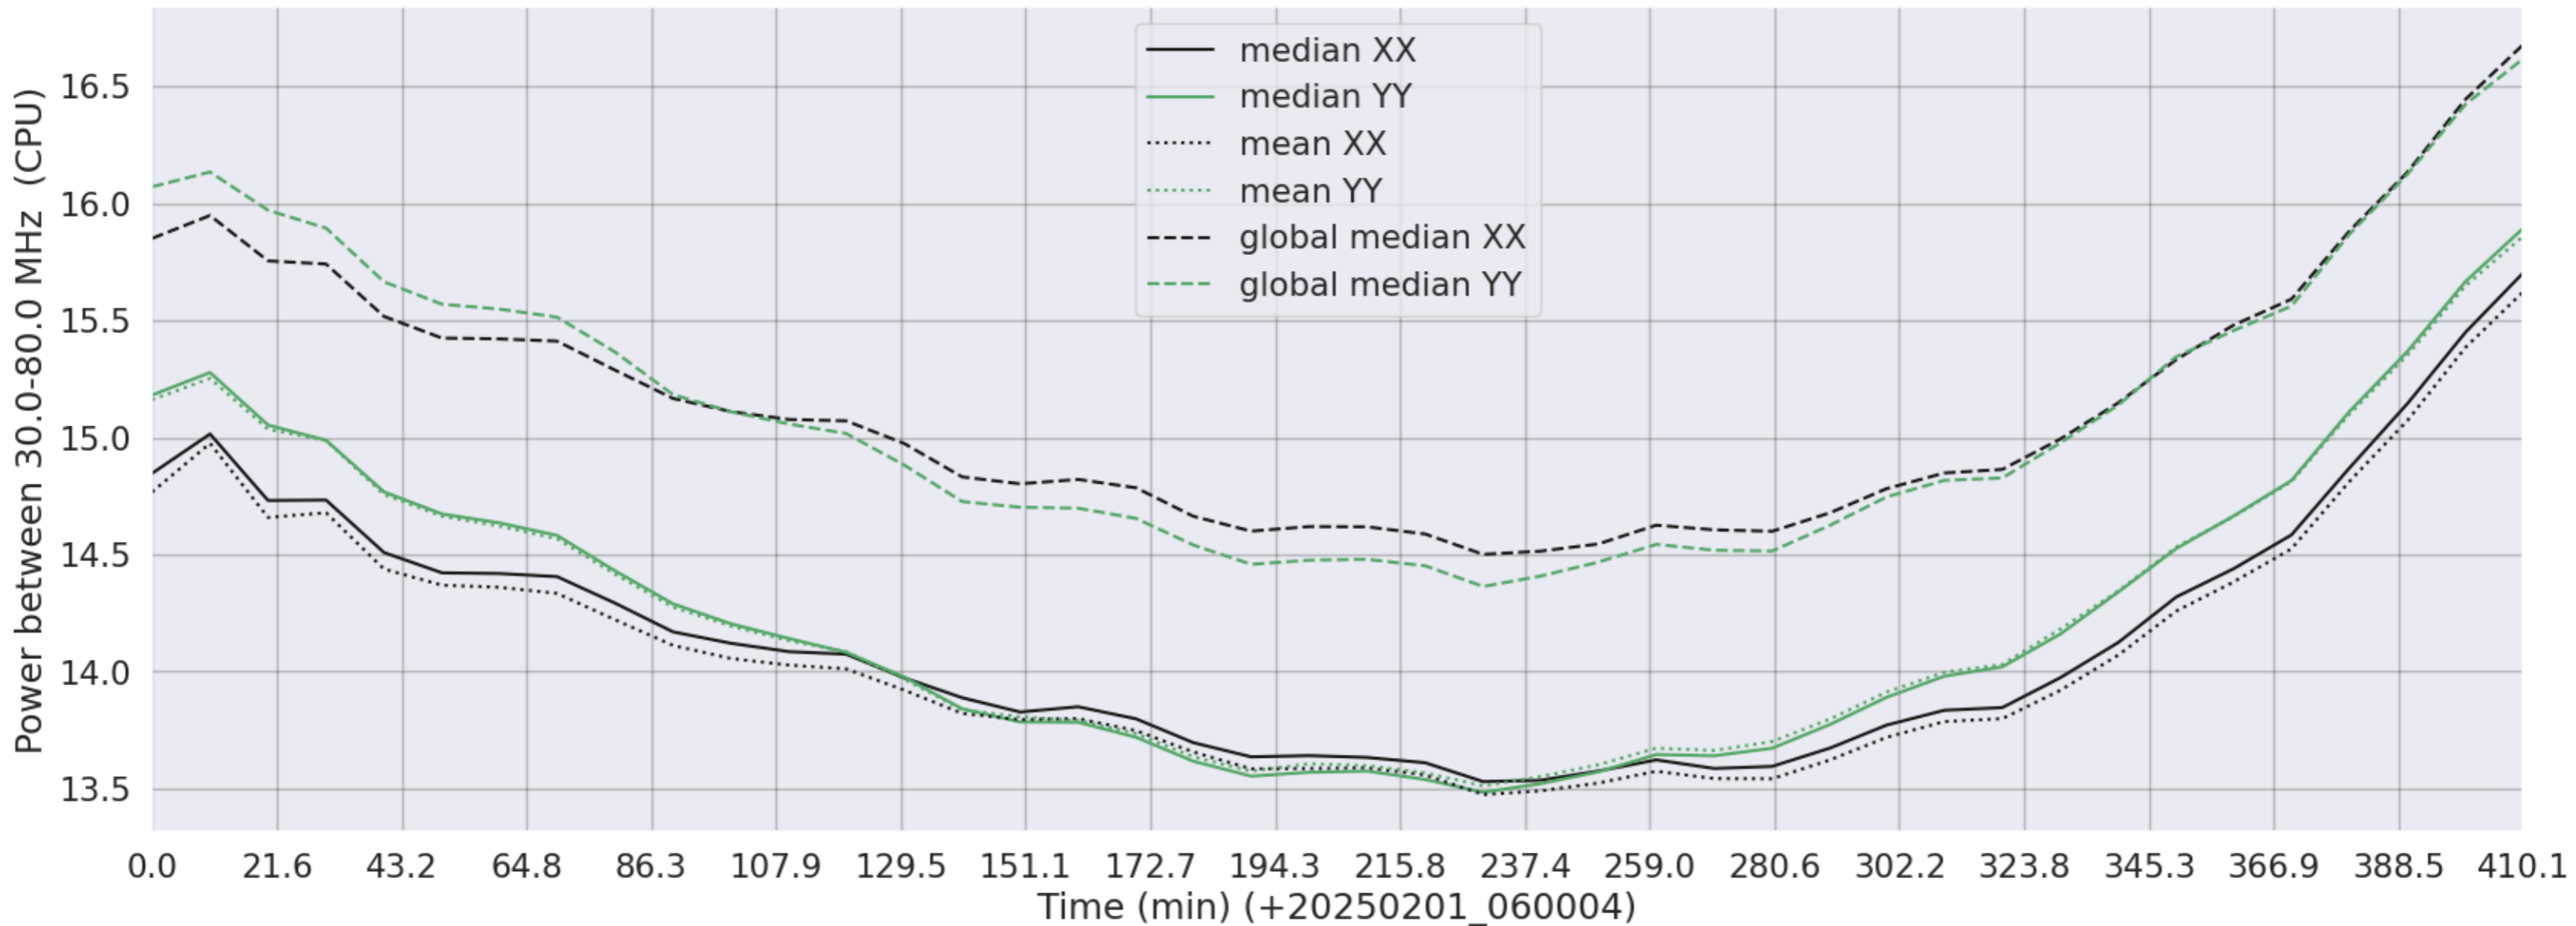

LWA155 - Correlator# 232 - XX FLAGS:Good - YY FLAGS:Good

LWA154 - Correlator# 233 - XX FLAGS:Good - YY FLAGS:Good

LWA157 - Correlator# 234 - XX FLAGS:Good - YY FLAGS:Good

LWA156 - Correlator# 235 - XX FLAGS:Good - YY FLAGS:Good