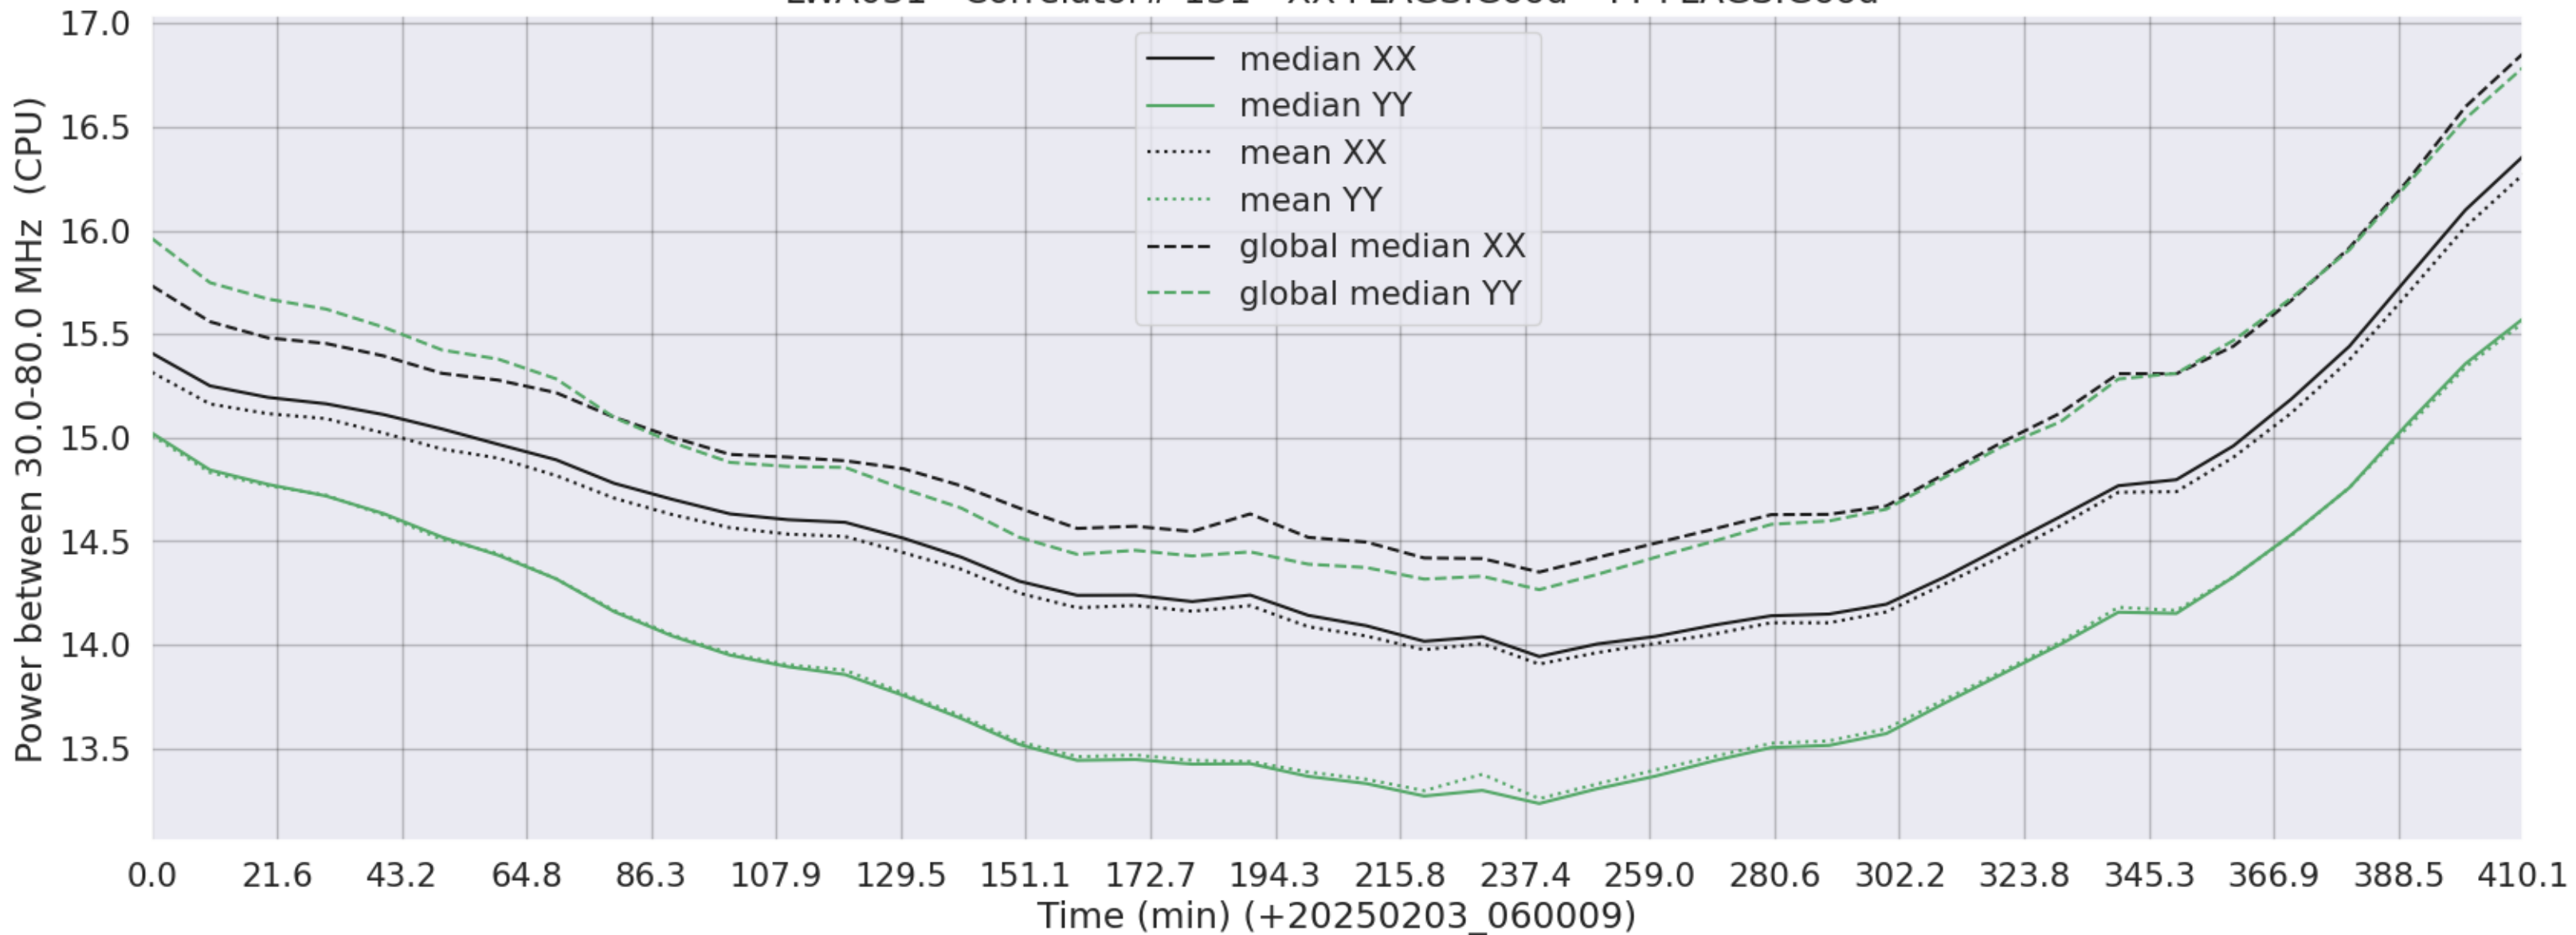

LWA030 - Correlator# 128 - XX FLAGS:Good - YY FLAGS:Good

LWA028 - Correlator# 129 - XX FLAGS:Good - YY FLAGS:Good

LWA032 - Correlator# 130 - XX FLAGS:Good - YY FLAGS:Good

LWA031 - Correlator# 131 - XX FLAGS:Good - YY FLAGS:Good