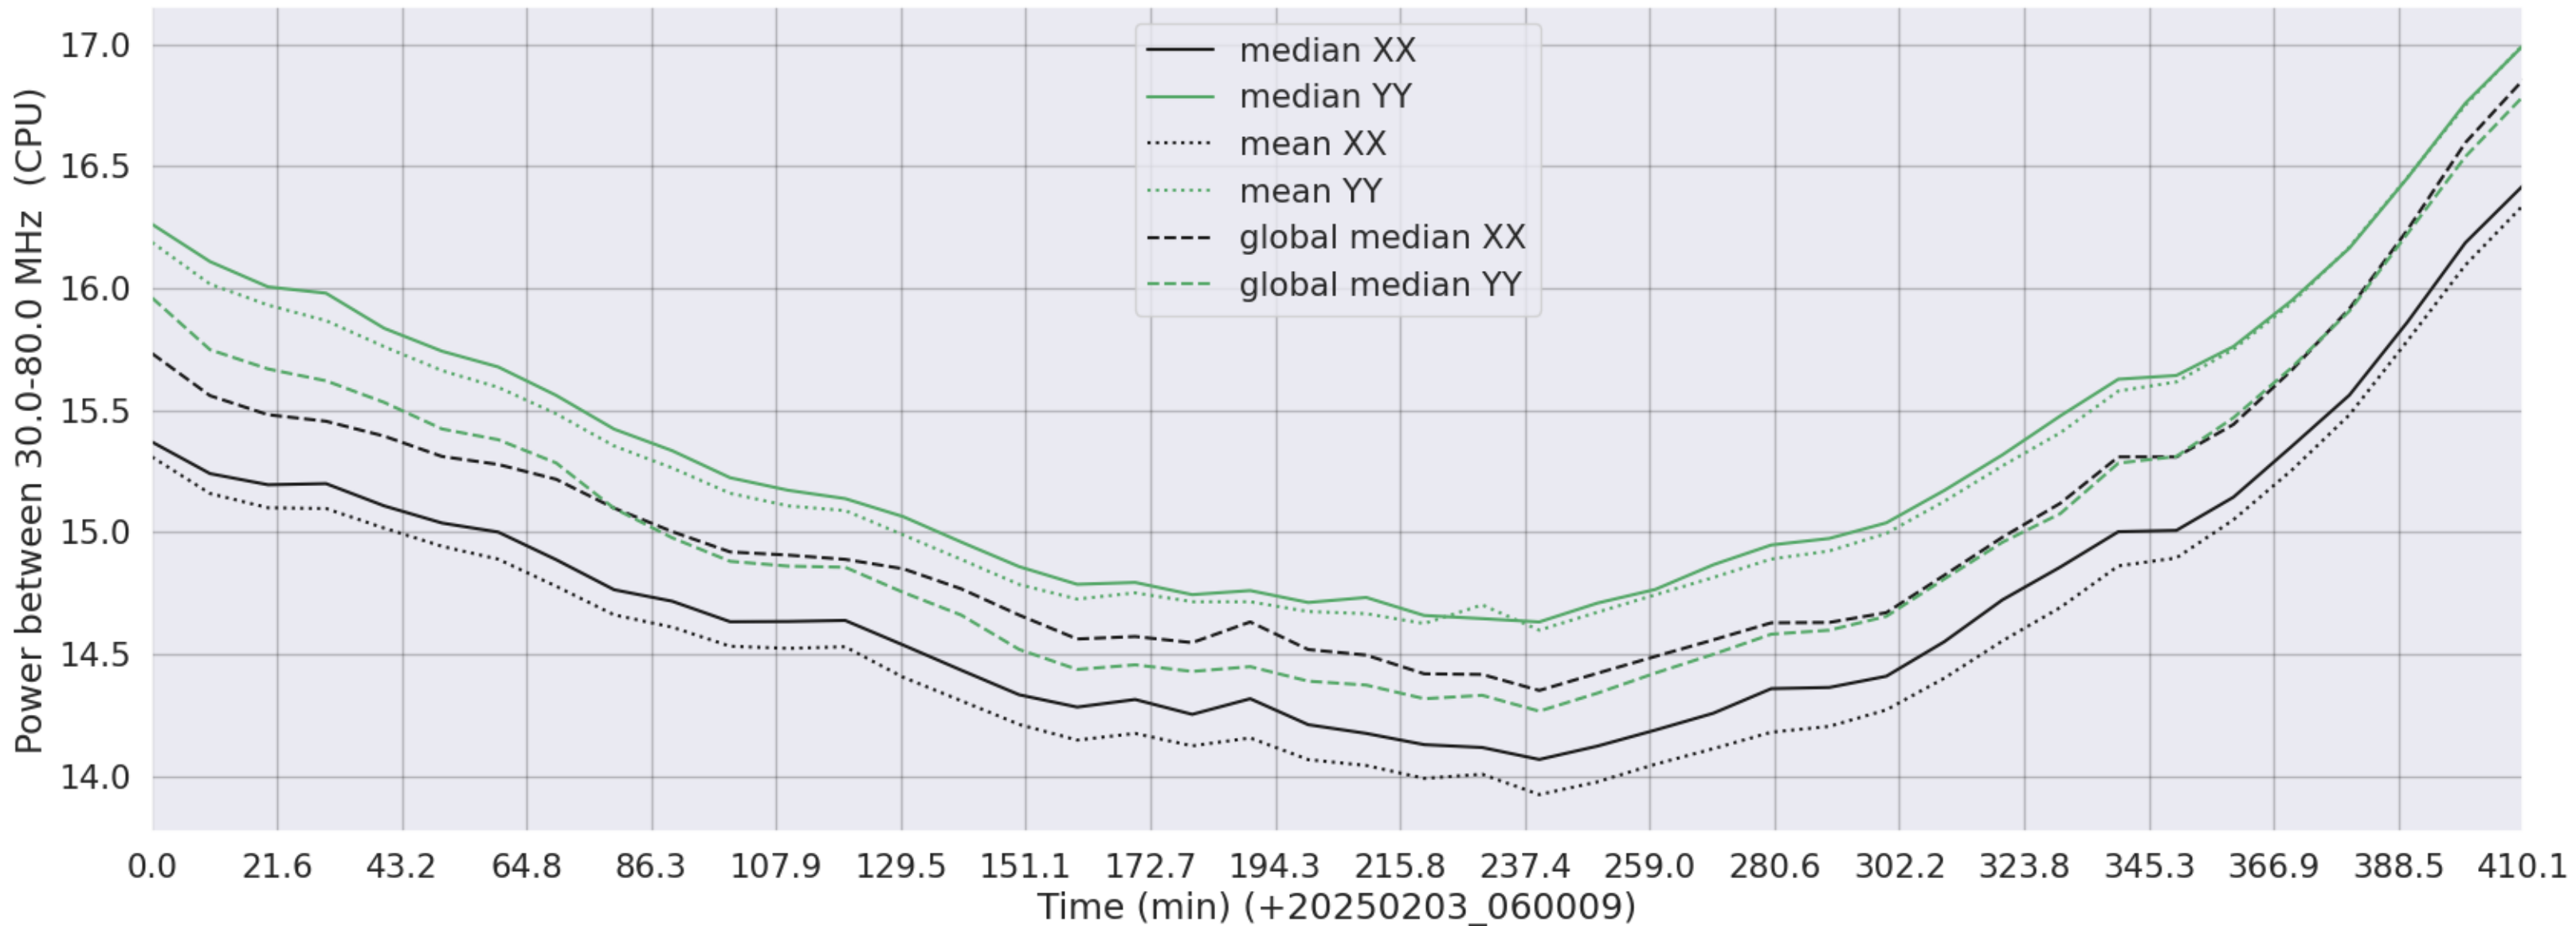

LWA321 - Correlator# 020 - XX FLAGS:Good - YY FLAGS:Good

LWA314 - Correlator# 021 - XX FLAGS:Good - YY FLAGS:Good

LWA330 - Correlator# 022 - XX FLAGS:Good - YY FLAGS:Good

LWA327 - Correlator# 023 - XX FLAGS:Good - YY FLAGS:Good