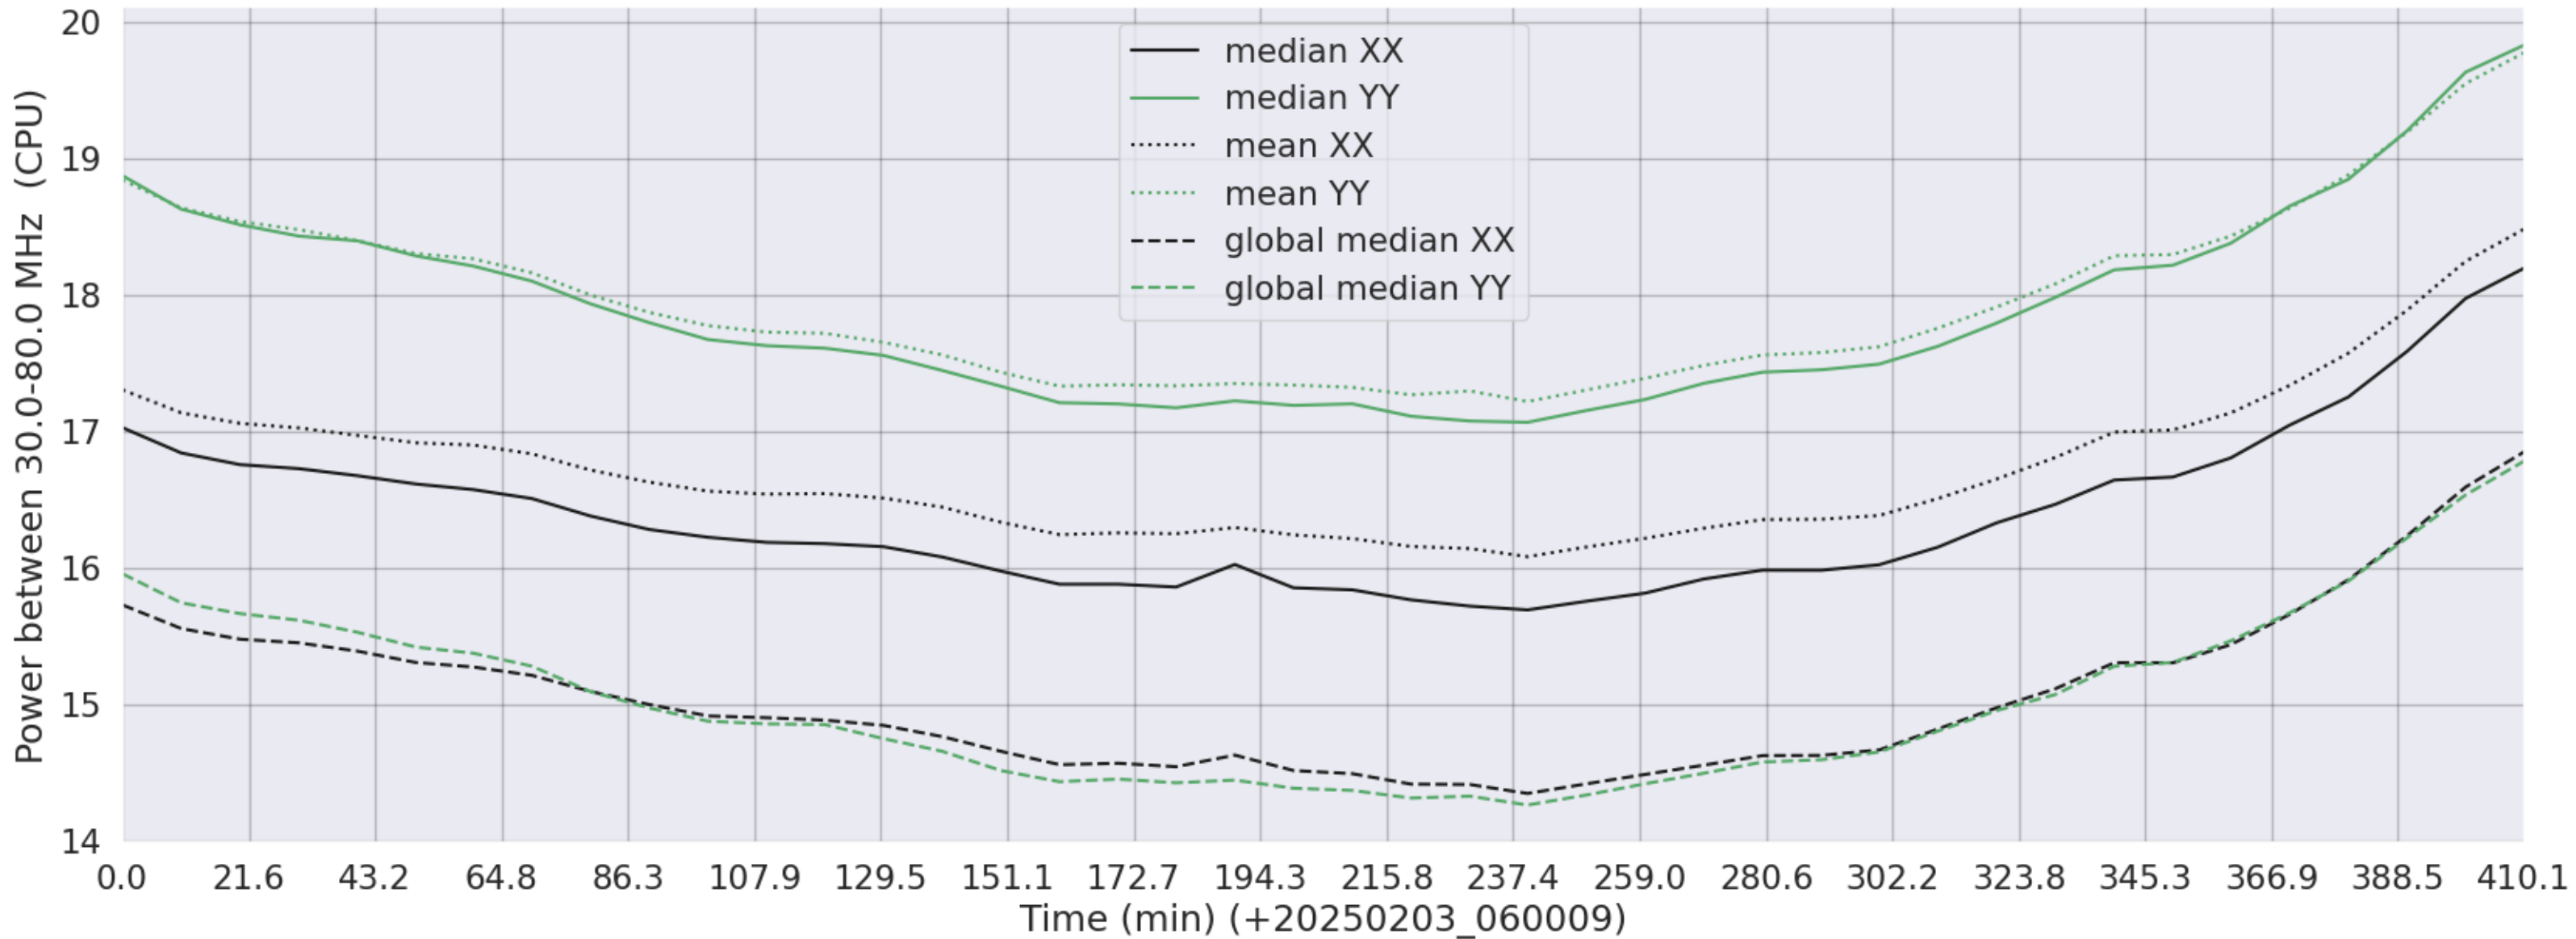

LWA227 - Correlator# 280 - XX FLAGS:Good - YY FLAGS:Good

LWA225 - Correlator# 281 - XX FLAGS:Good - YY FLAGS:Good

LWA349 - Correlator# 282 - XX FLAGS:Good - YY FLAGS:Good

LWA253 - Correlator# 283 - XX FLAGS:Good - YY FLAGS:Good