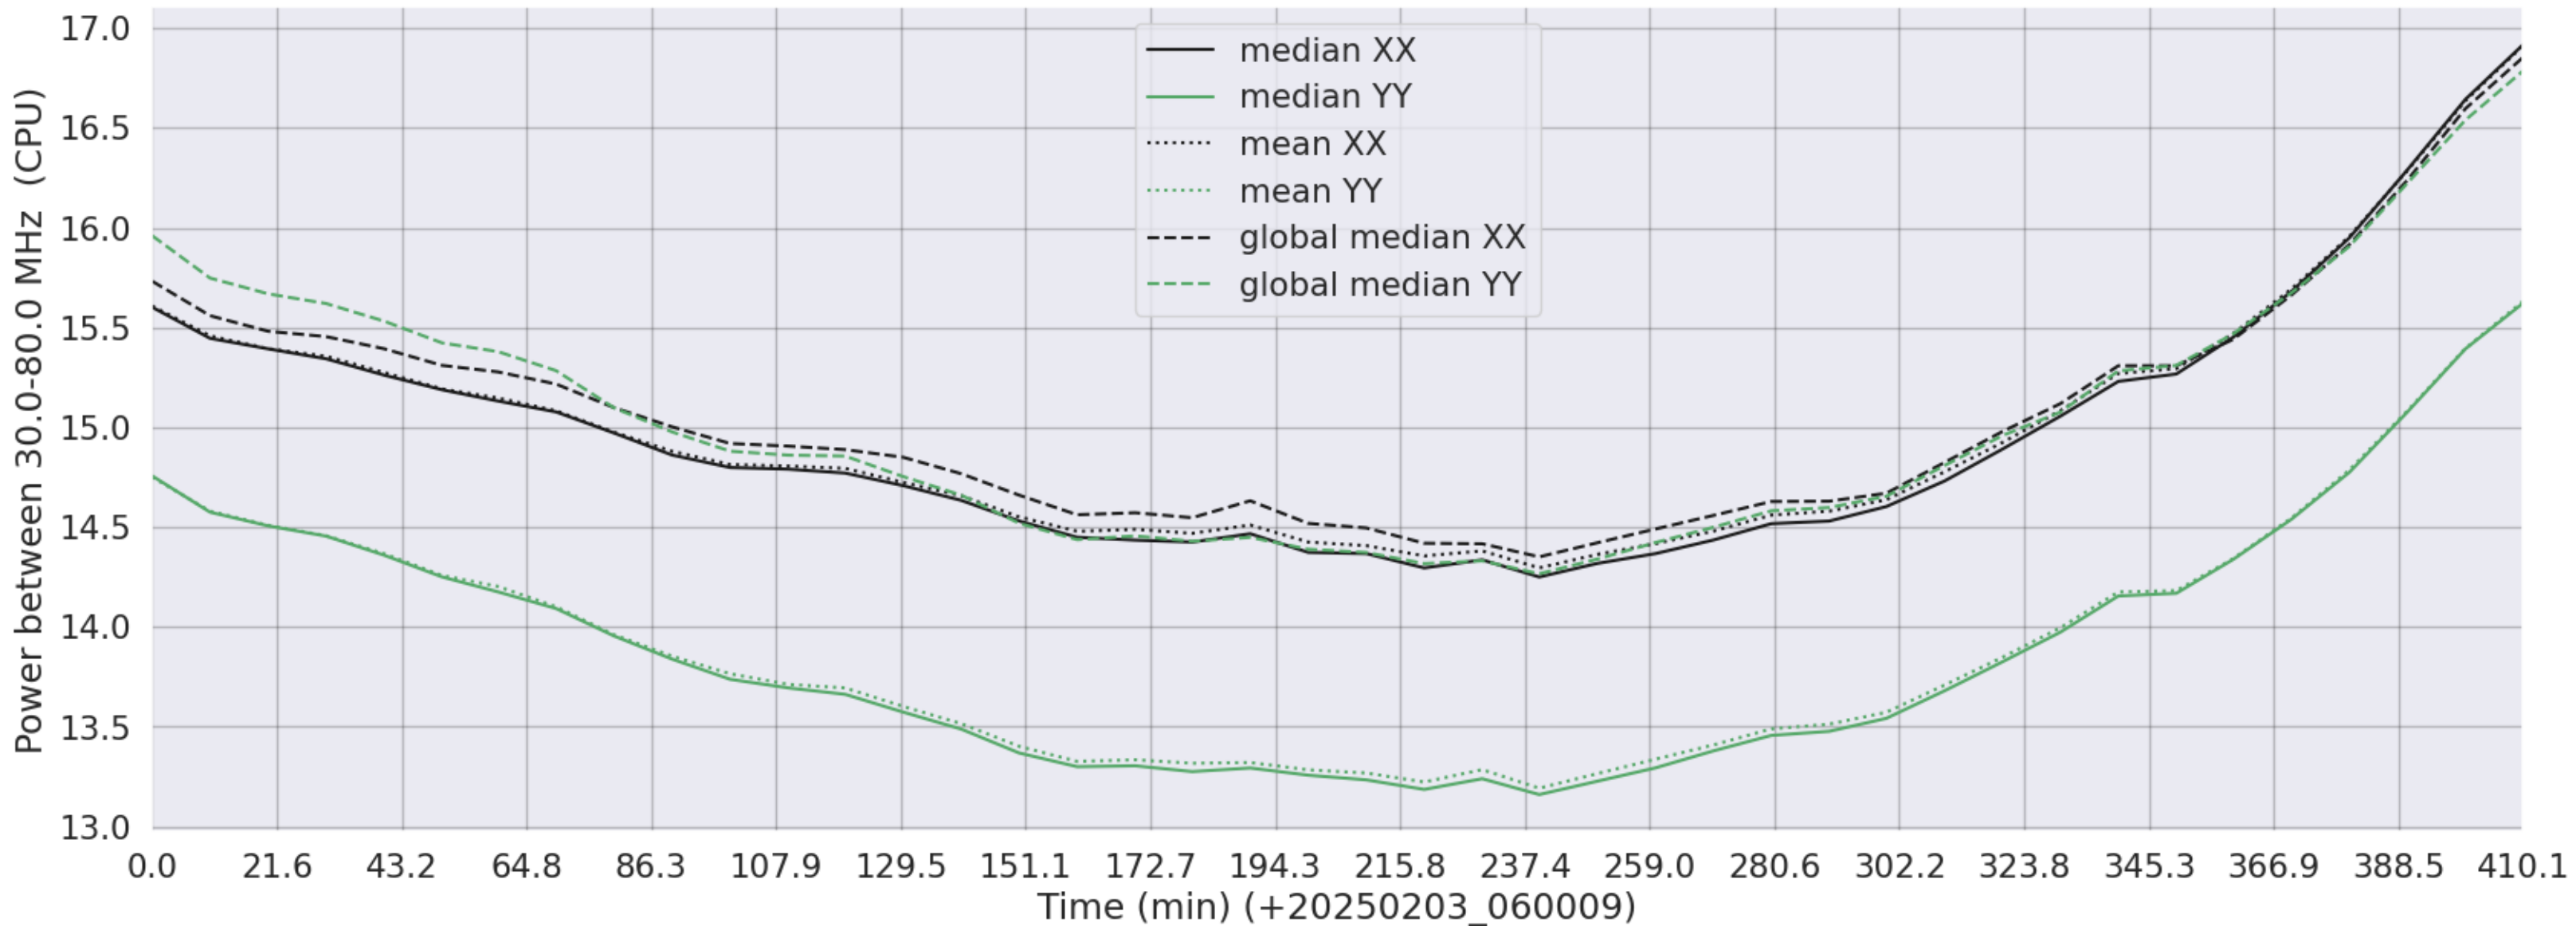

LWA049 - Correlator# 112 - XX FLAGS:Good - YY FLAGS:Good

LWA048 - Correlator# 113 - XX FLAGS:Good - YY FLAGS:Good

LWA051 - Correlator# 114 - XX FLAGS:Good - YY FLAGS:Good

LWA050 - Correlator# 115 - XX FLAGS:Good - YY FLAGS:Good