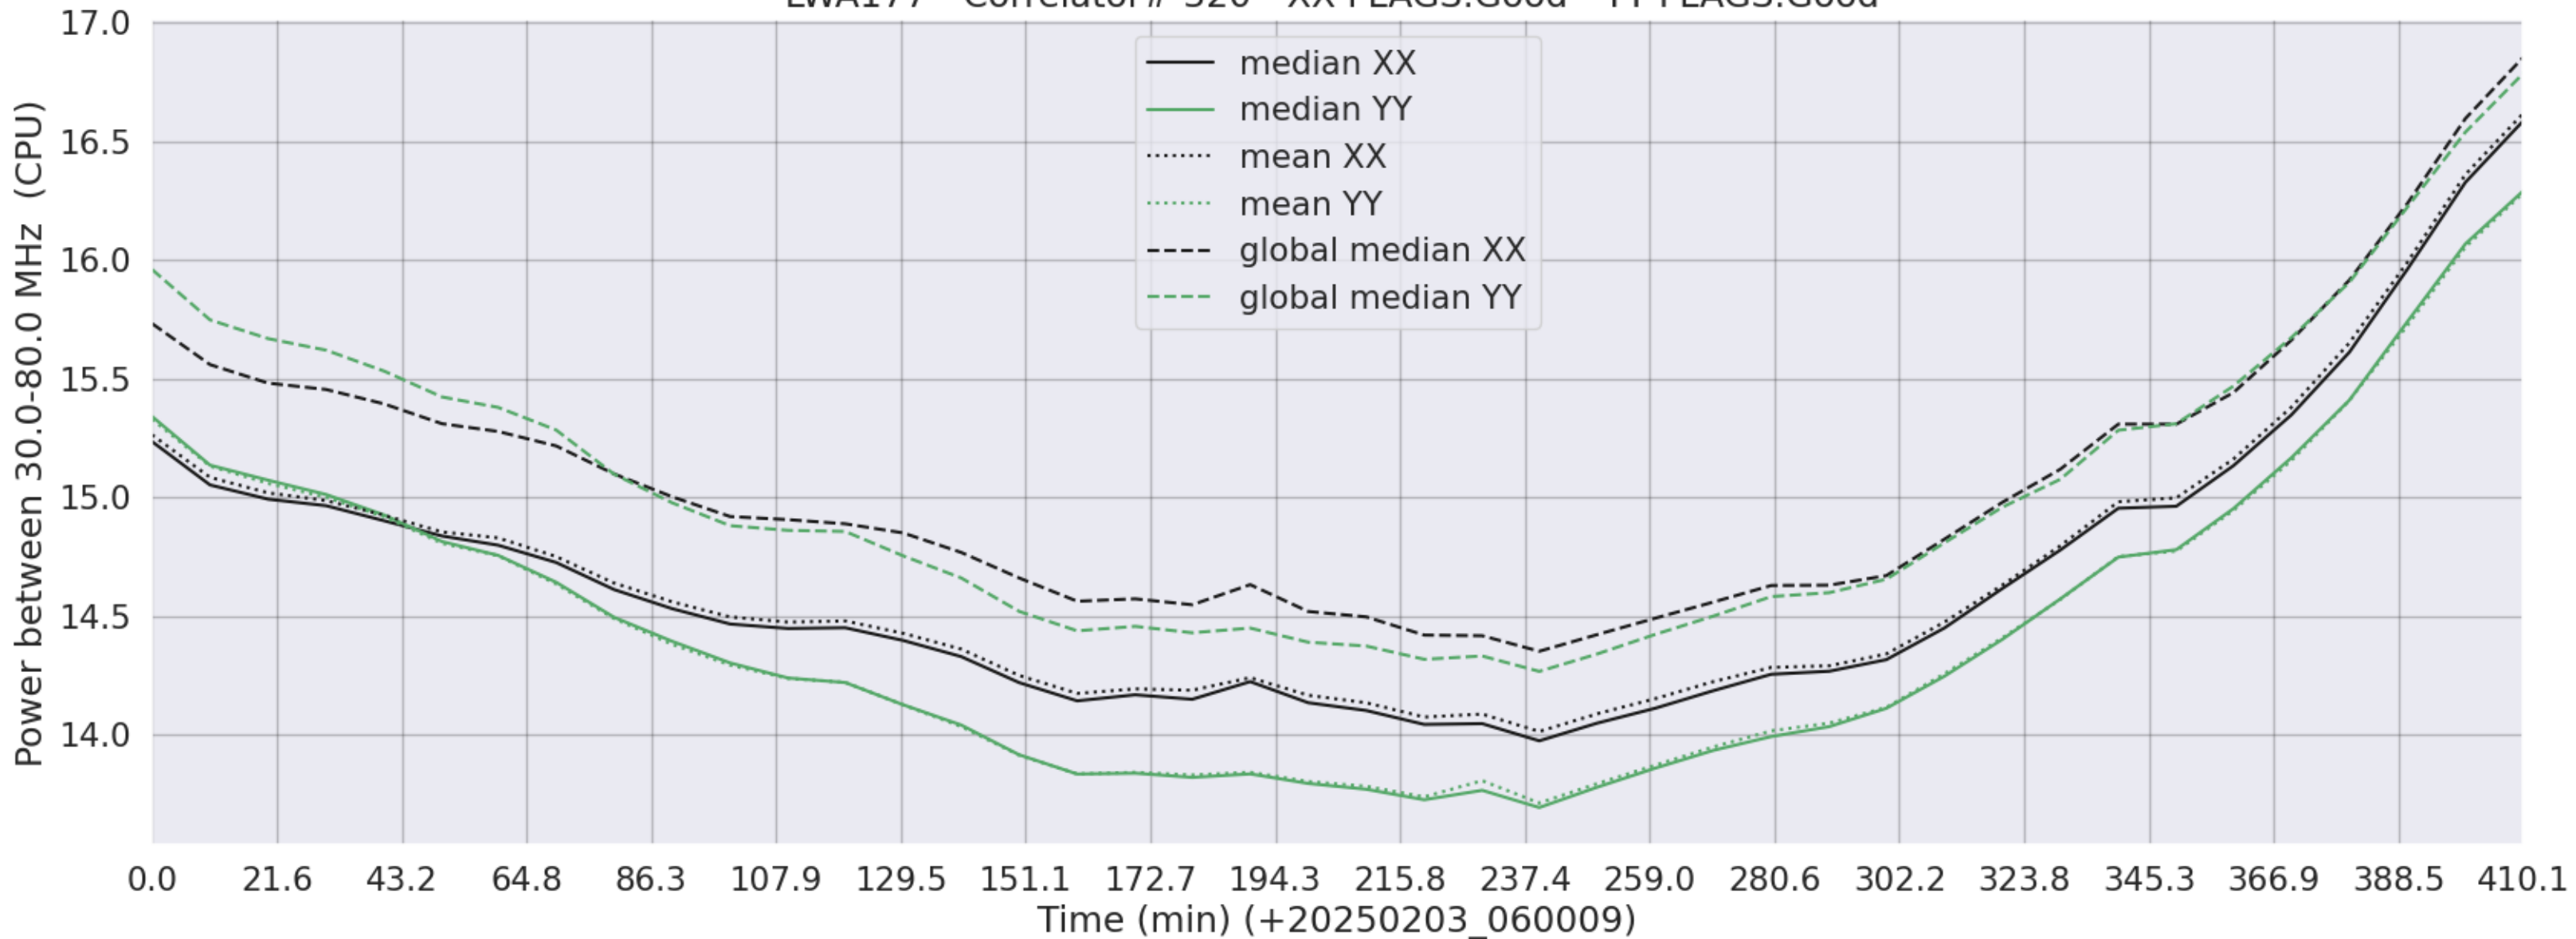

LWA247 - Correlator# 321 - XX FLAGS:Good - YY FLAGS:Good

LWA177 - Correlator# 320 - XX FLAGS:Good - YY FLAGS:Good