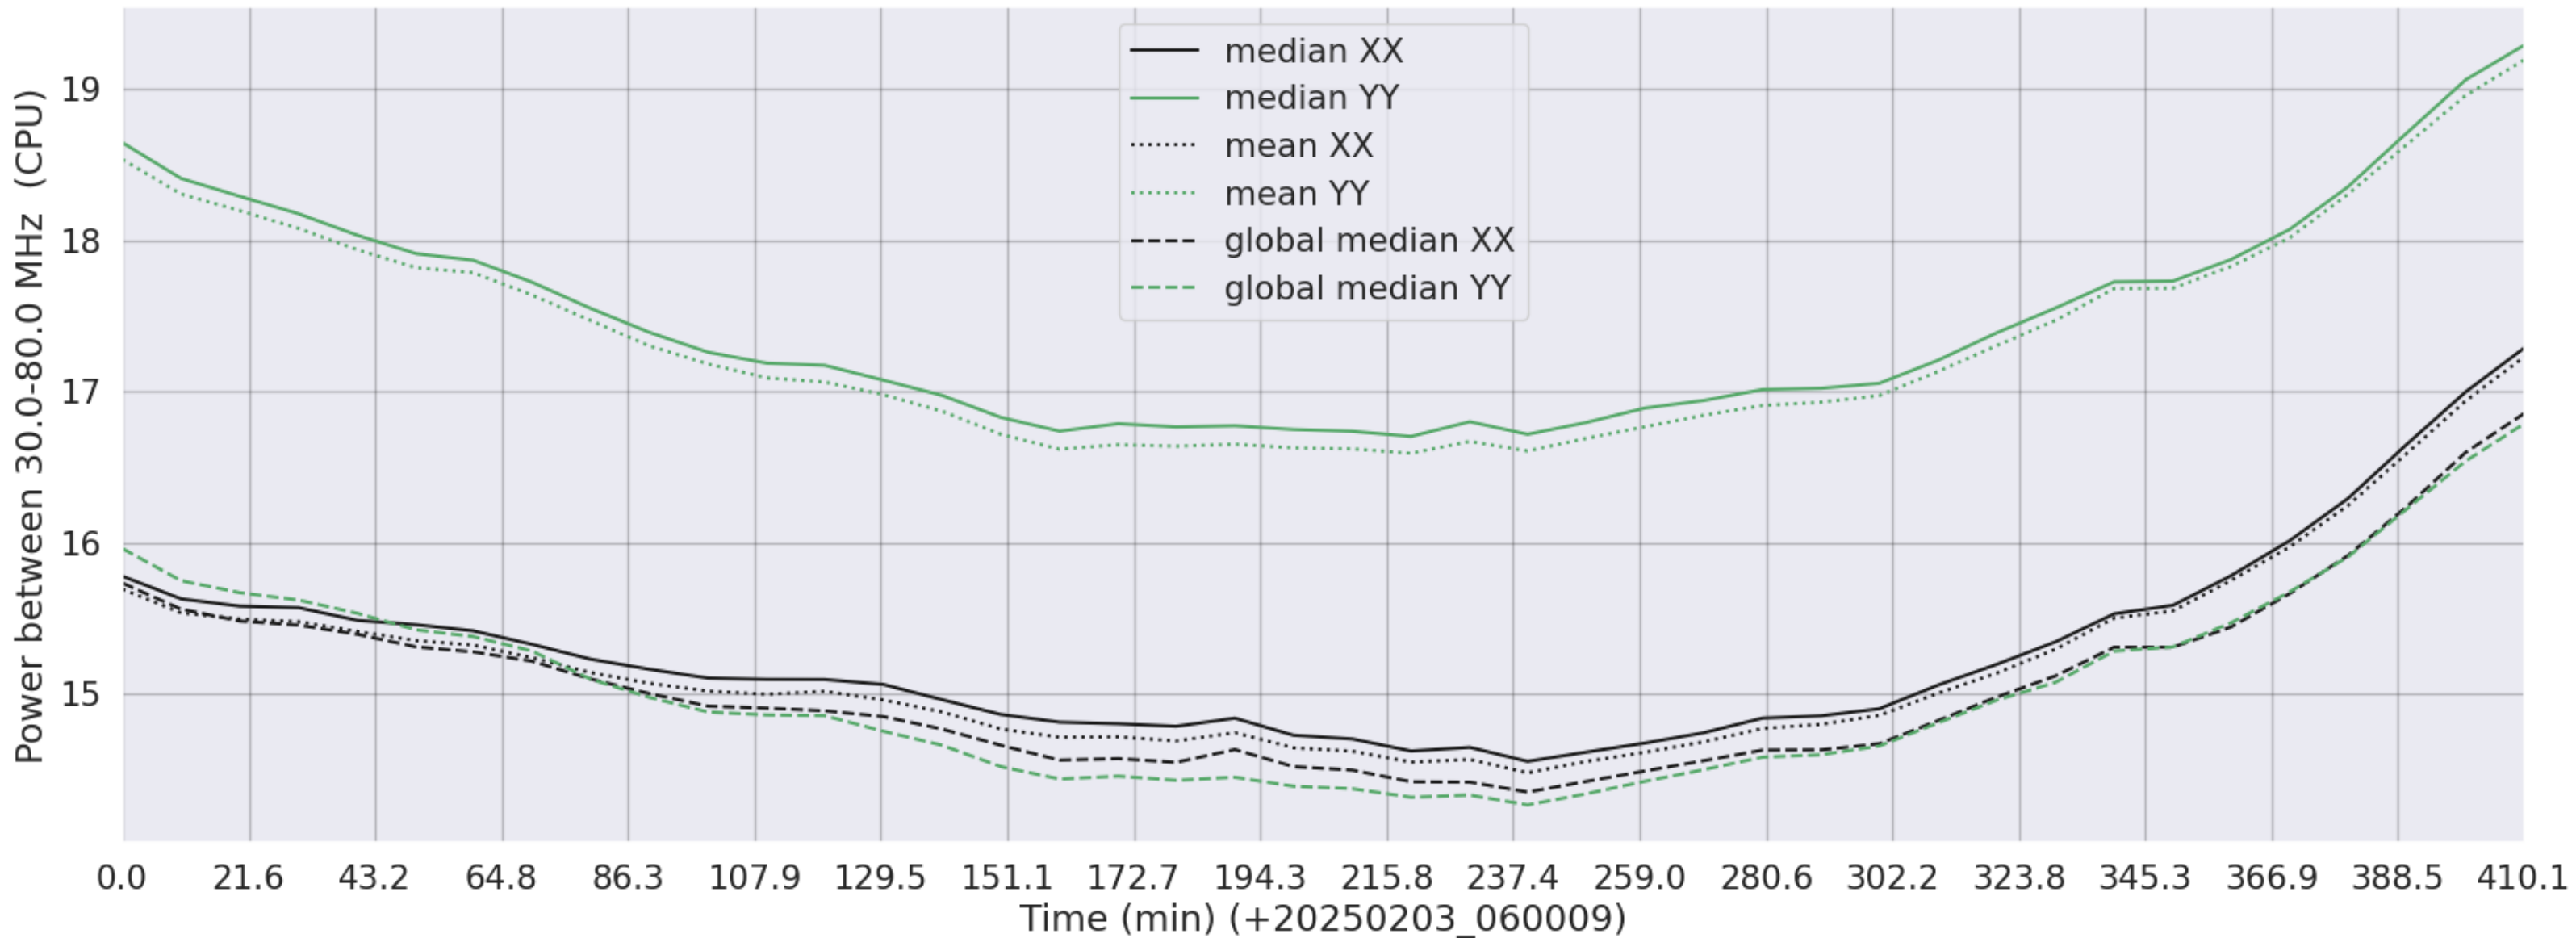

LWA287 - Correlator# 223 - XX FLAGS:Good - YY FLAGS:Good

LWA355 - Correlator# 222 - XX FLAGS:Good - YY FLAGS:Good