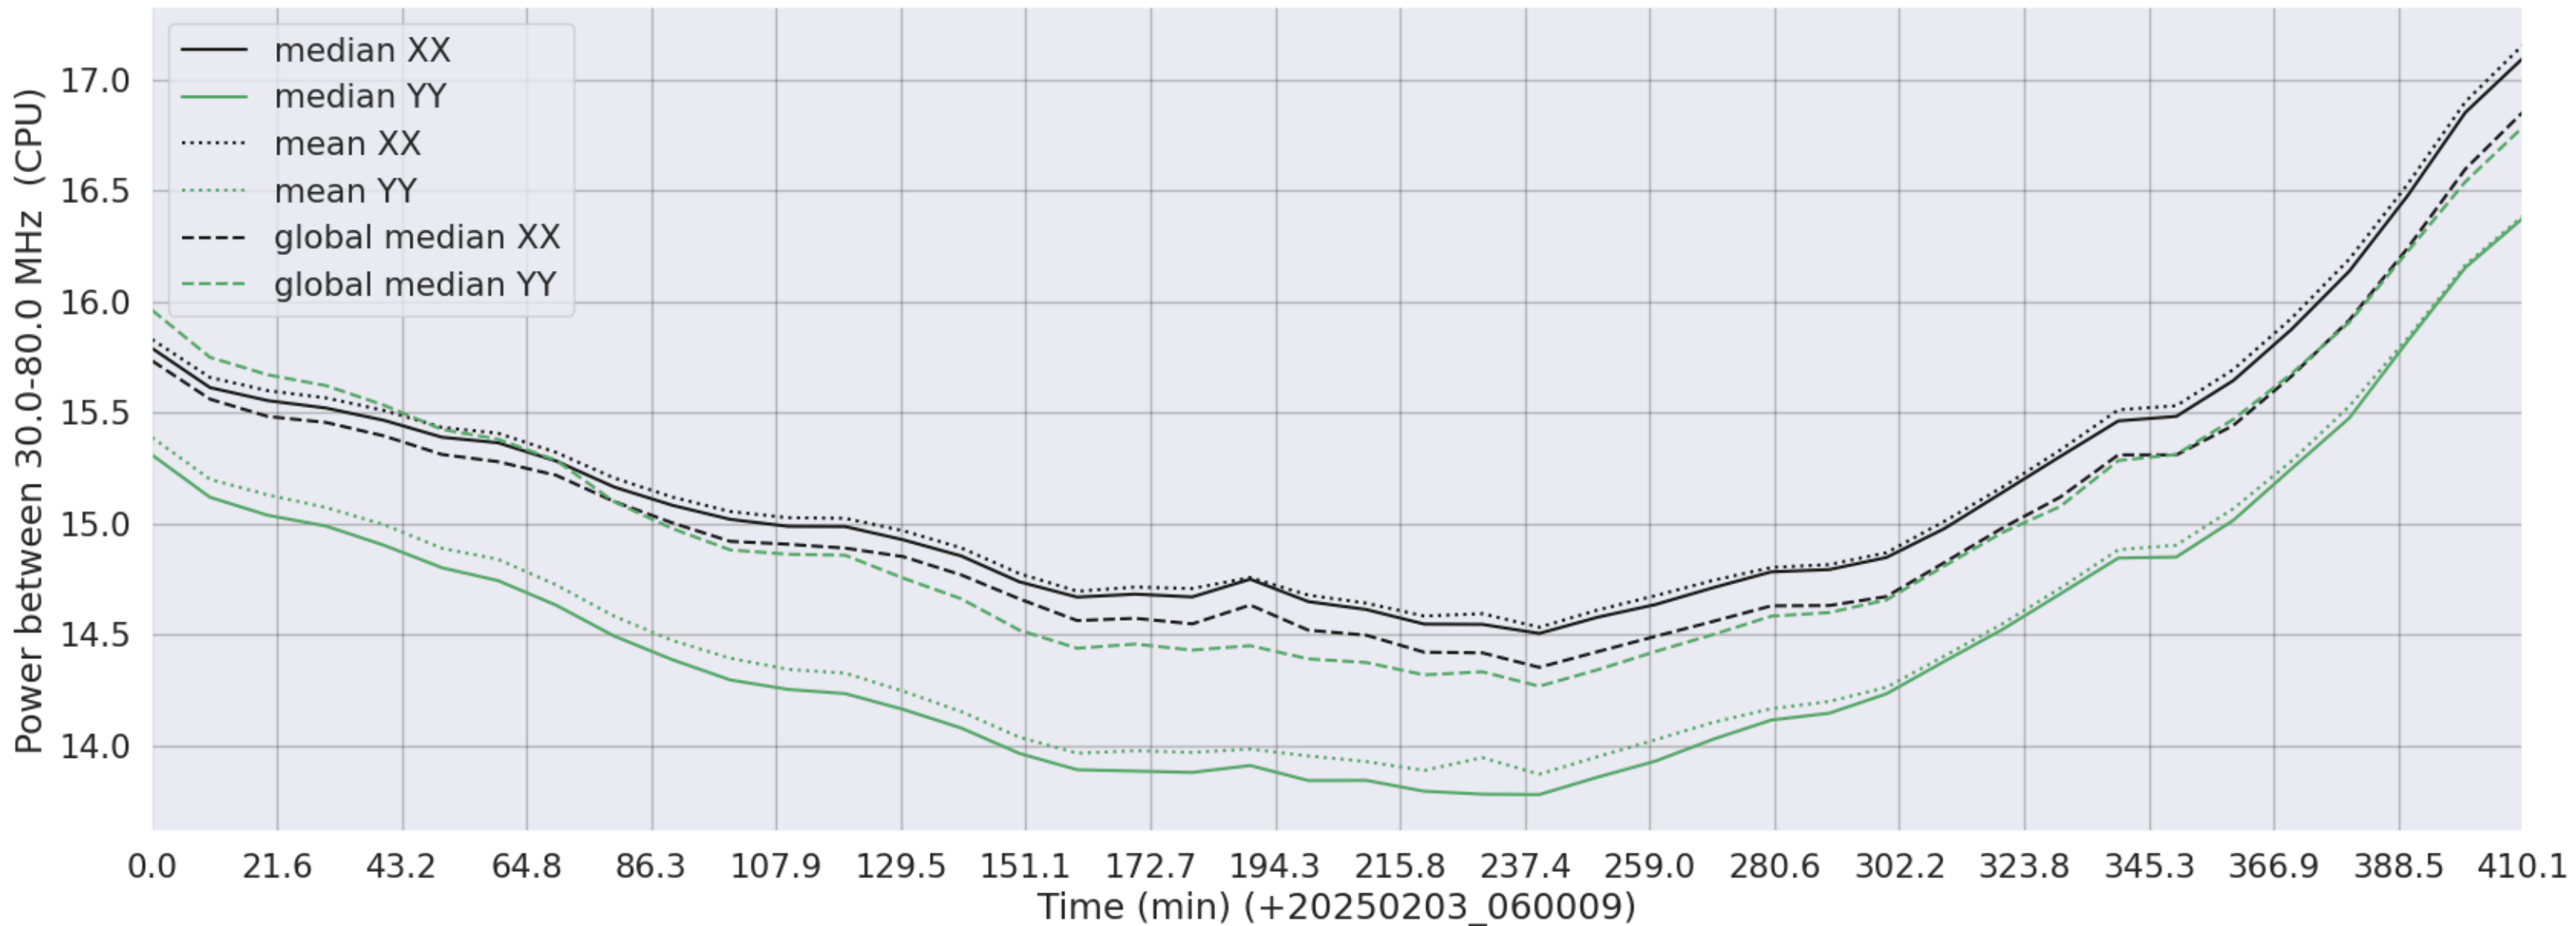

LWA166 - Correlator# 269 - XX FLAGS:Good - YY FLAGS:Good

LWA167 - Correlator# 268 - XX FLAGS:Good - YY FLAGS:Good