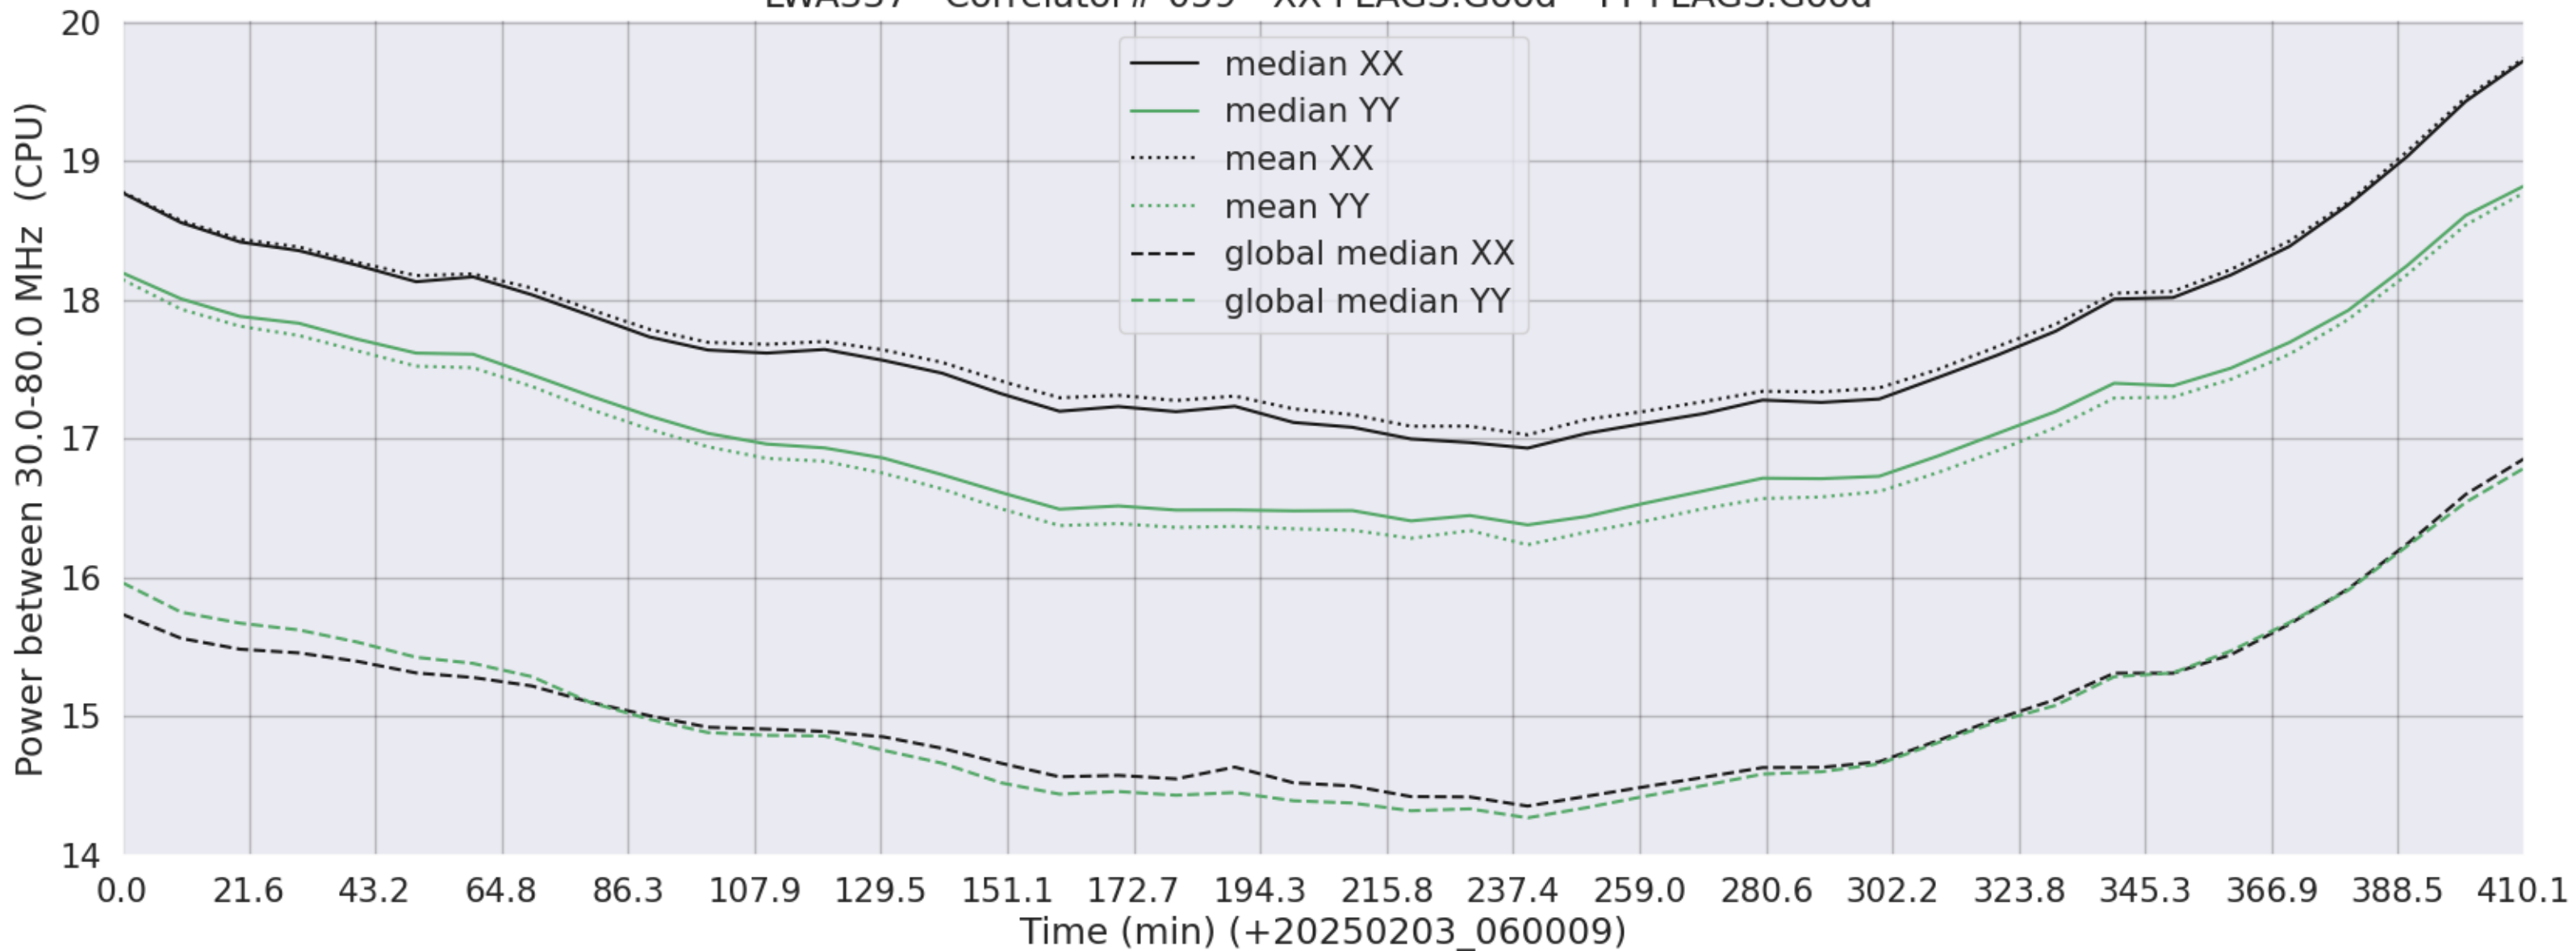

LWA336 - Correlator# 056 - XX FLAGS:Good - YY FLAGS:Good

LWA335 - Correlator# 057 - XX FLAGS:Good - YY FLAGS:Good

LWA343 - Correlator# 058 - XX FLAGS:Good - YY FLAGS:Good

LWA337 - Correlator# 059 - XX FLAGS:Good - YY FLAGS:Good