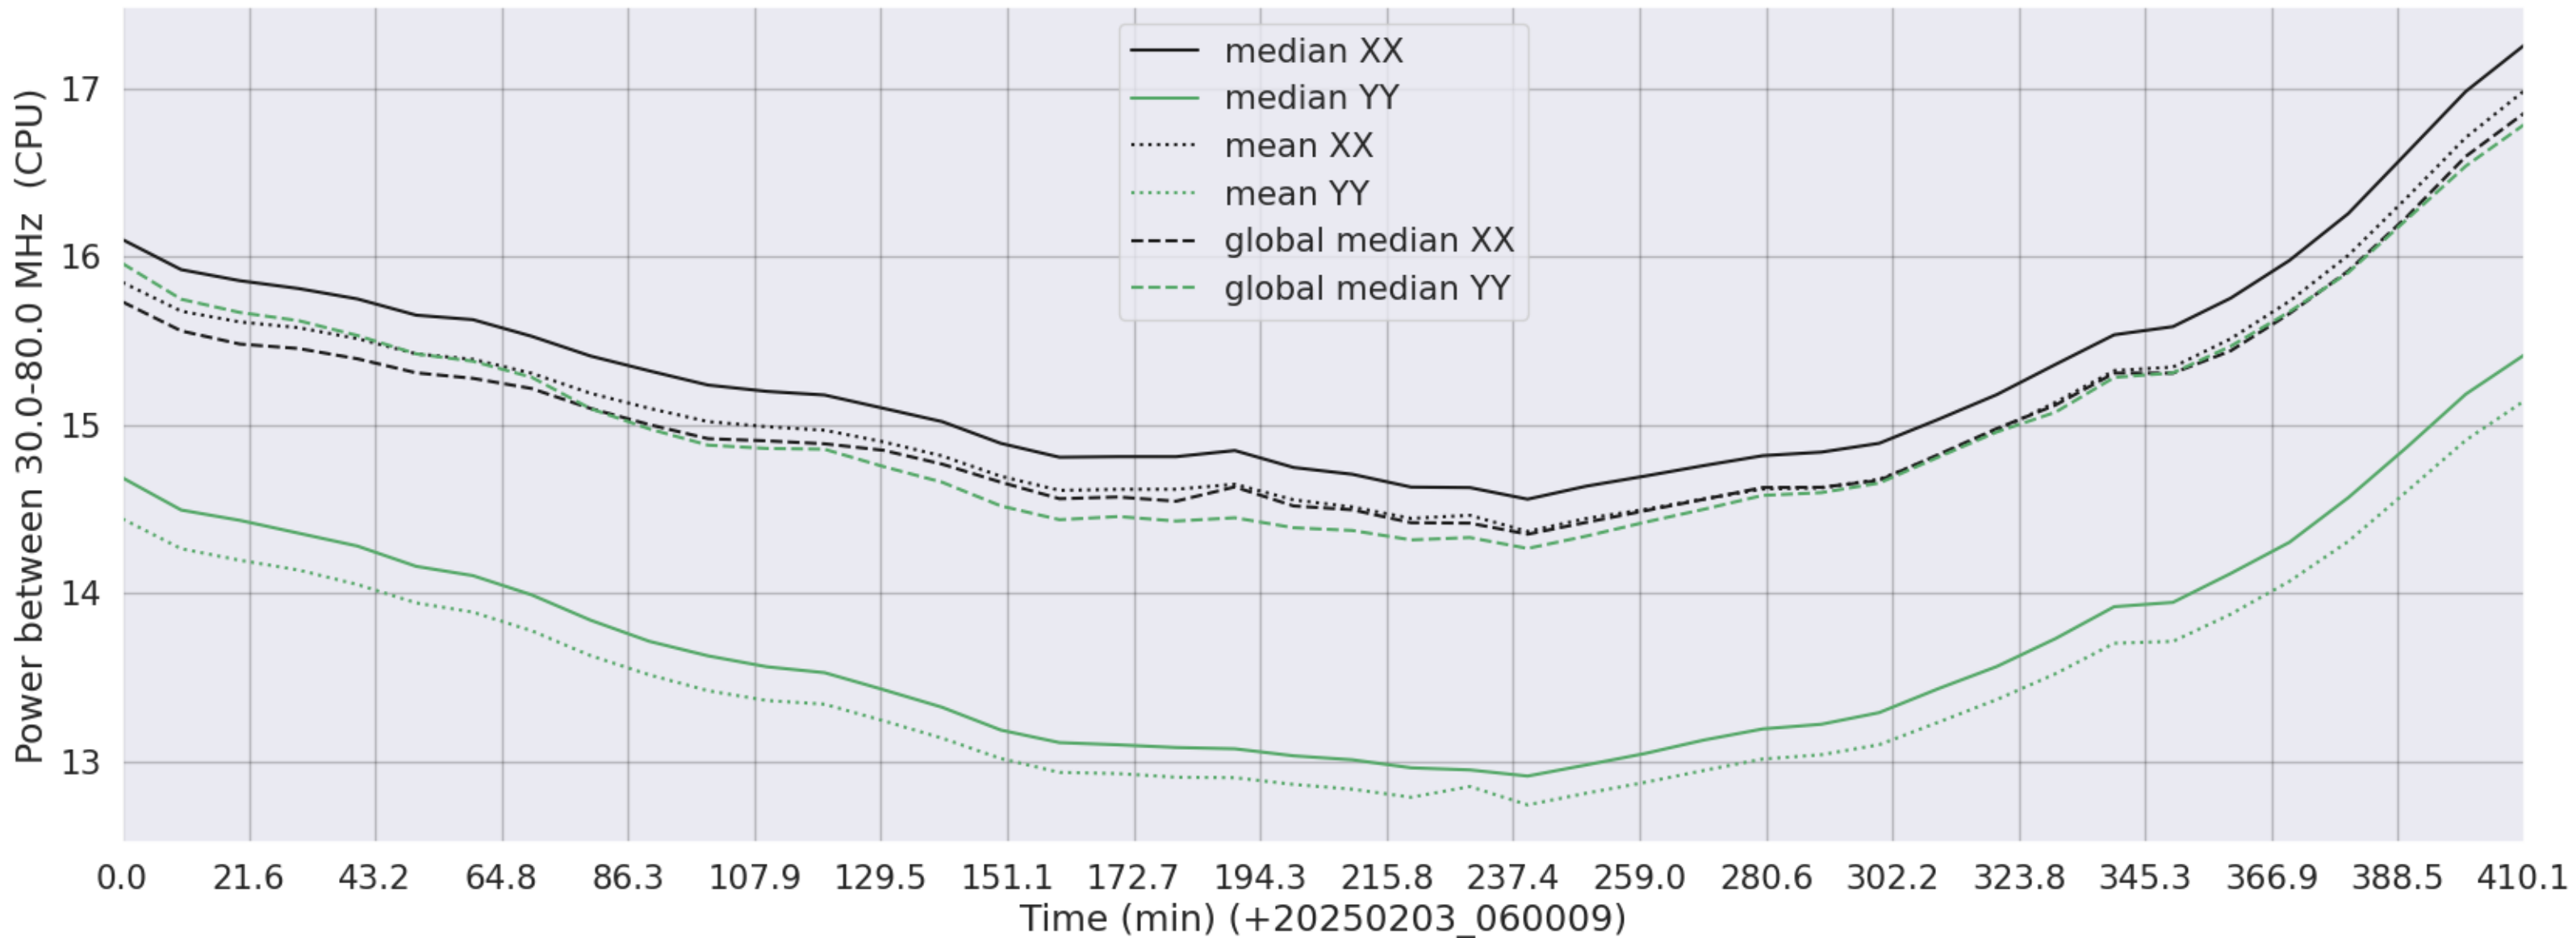

LWA092 - Correlator# 149 - XX FLAGS:Good - YY FLAGS:Good

LWA093 - Correlator# 148 - XX FLAGS:Good - YY FLAGS:Good