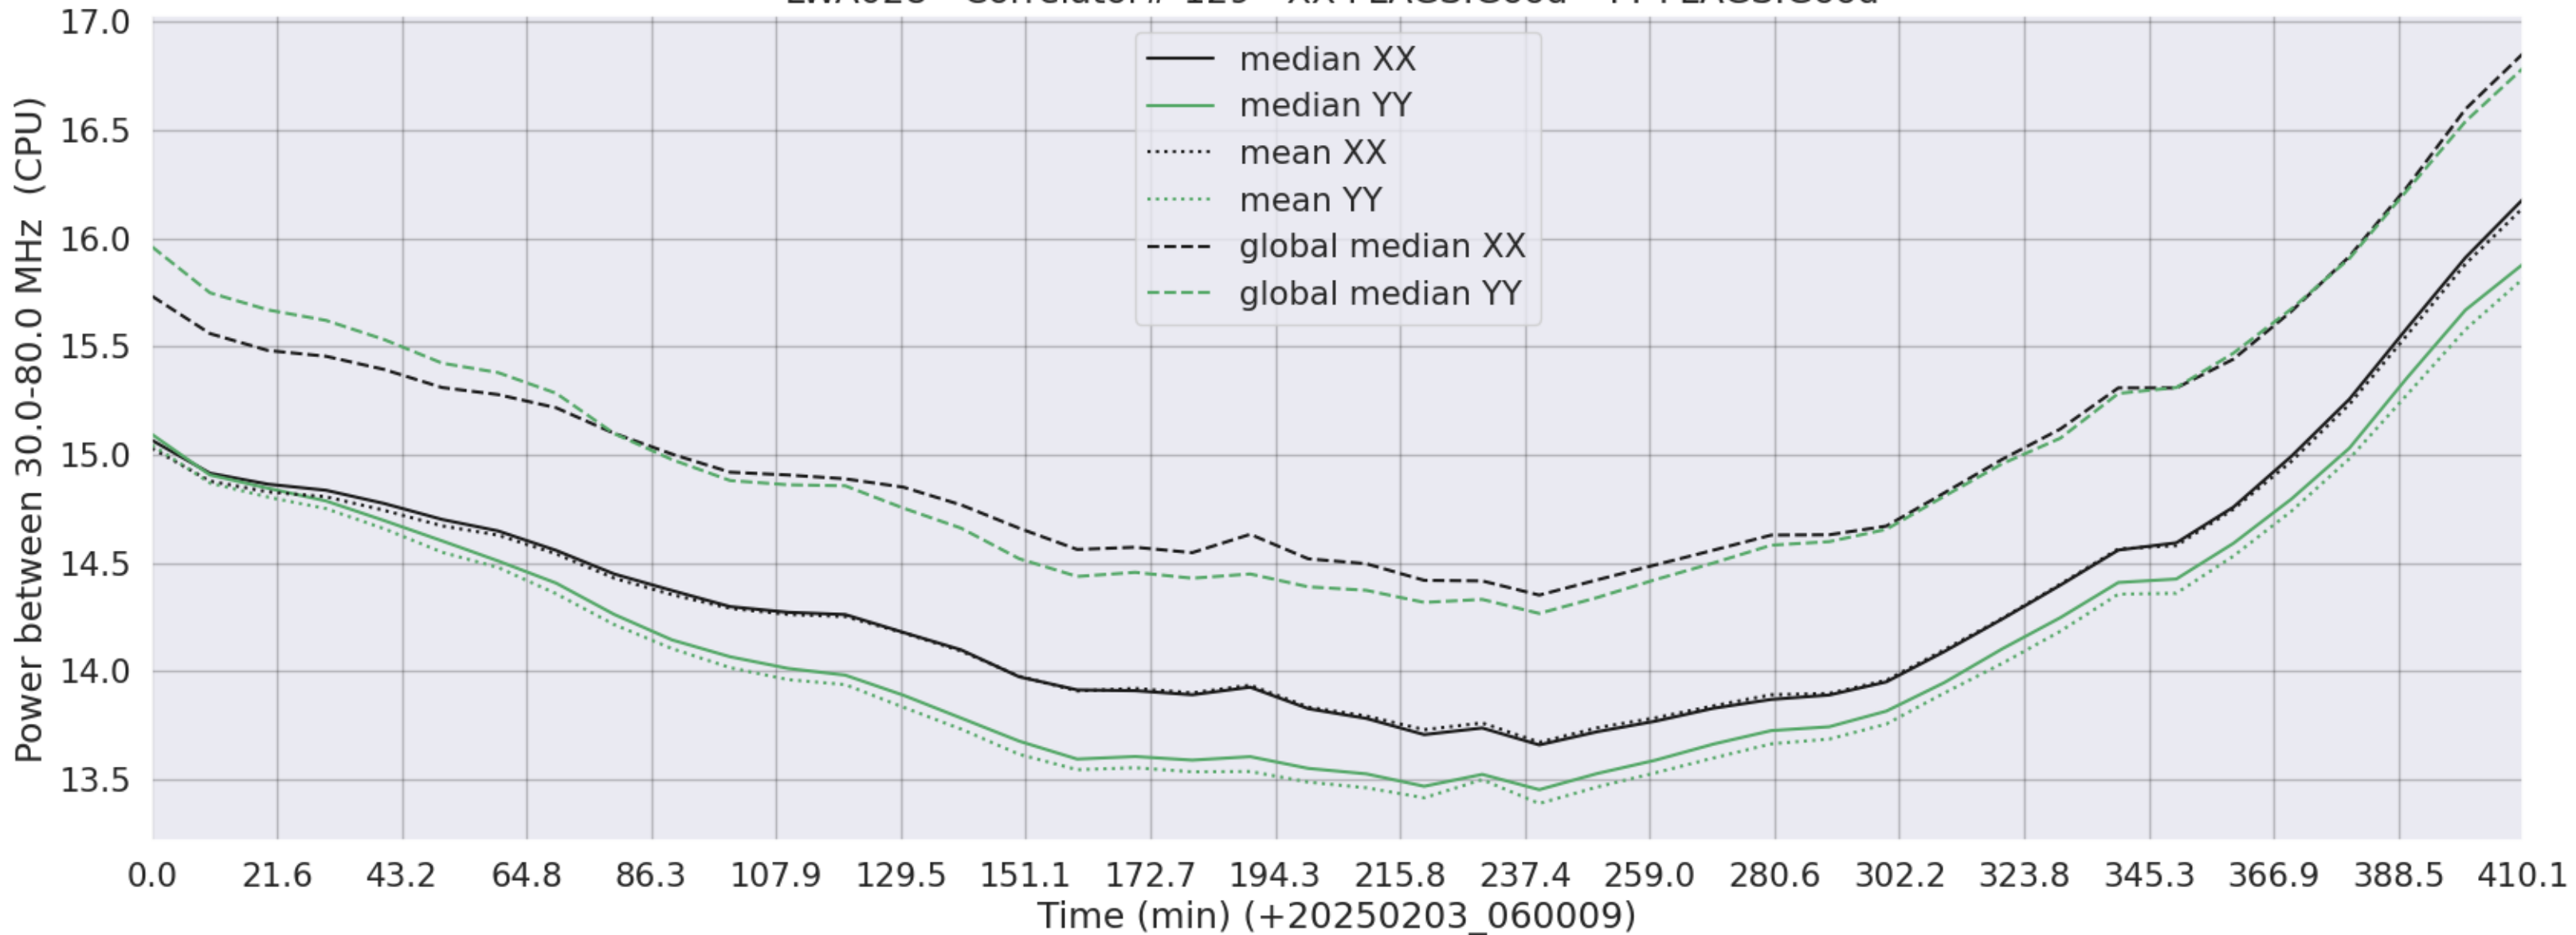

LWA032 - Correlator# 130 - XX FLAGS:Good - YY FLAGS:Good

LWA028 - Correlator# 129 - XX FLAGS:Good - YY FLAGS:Good