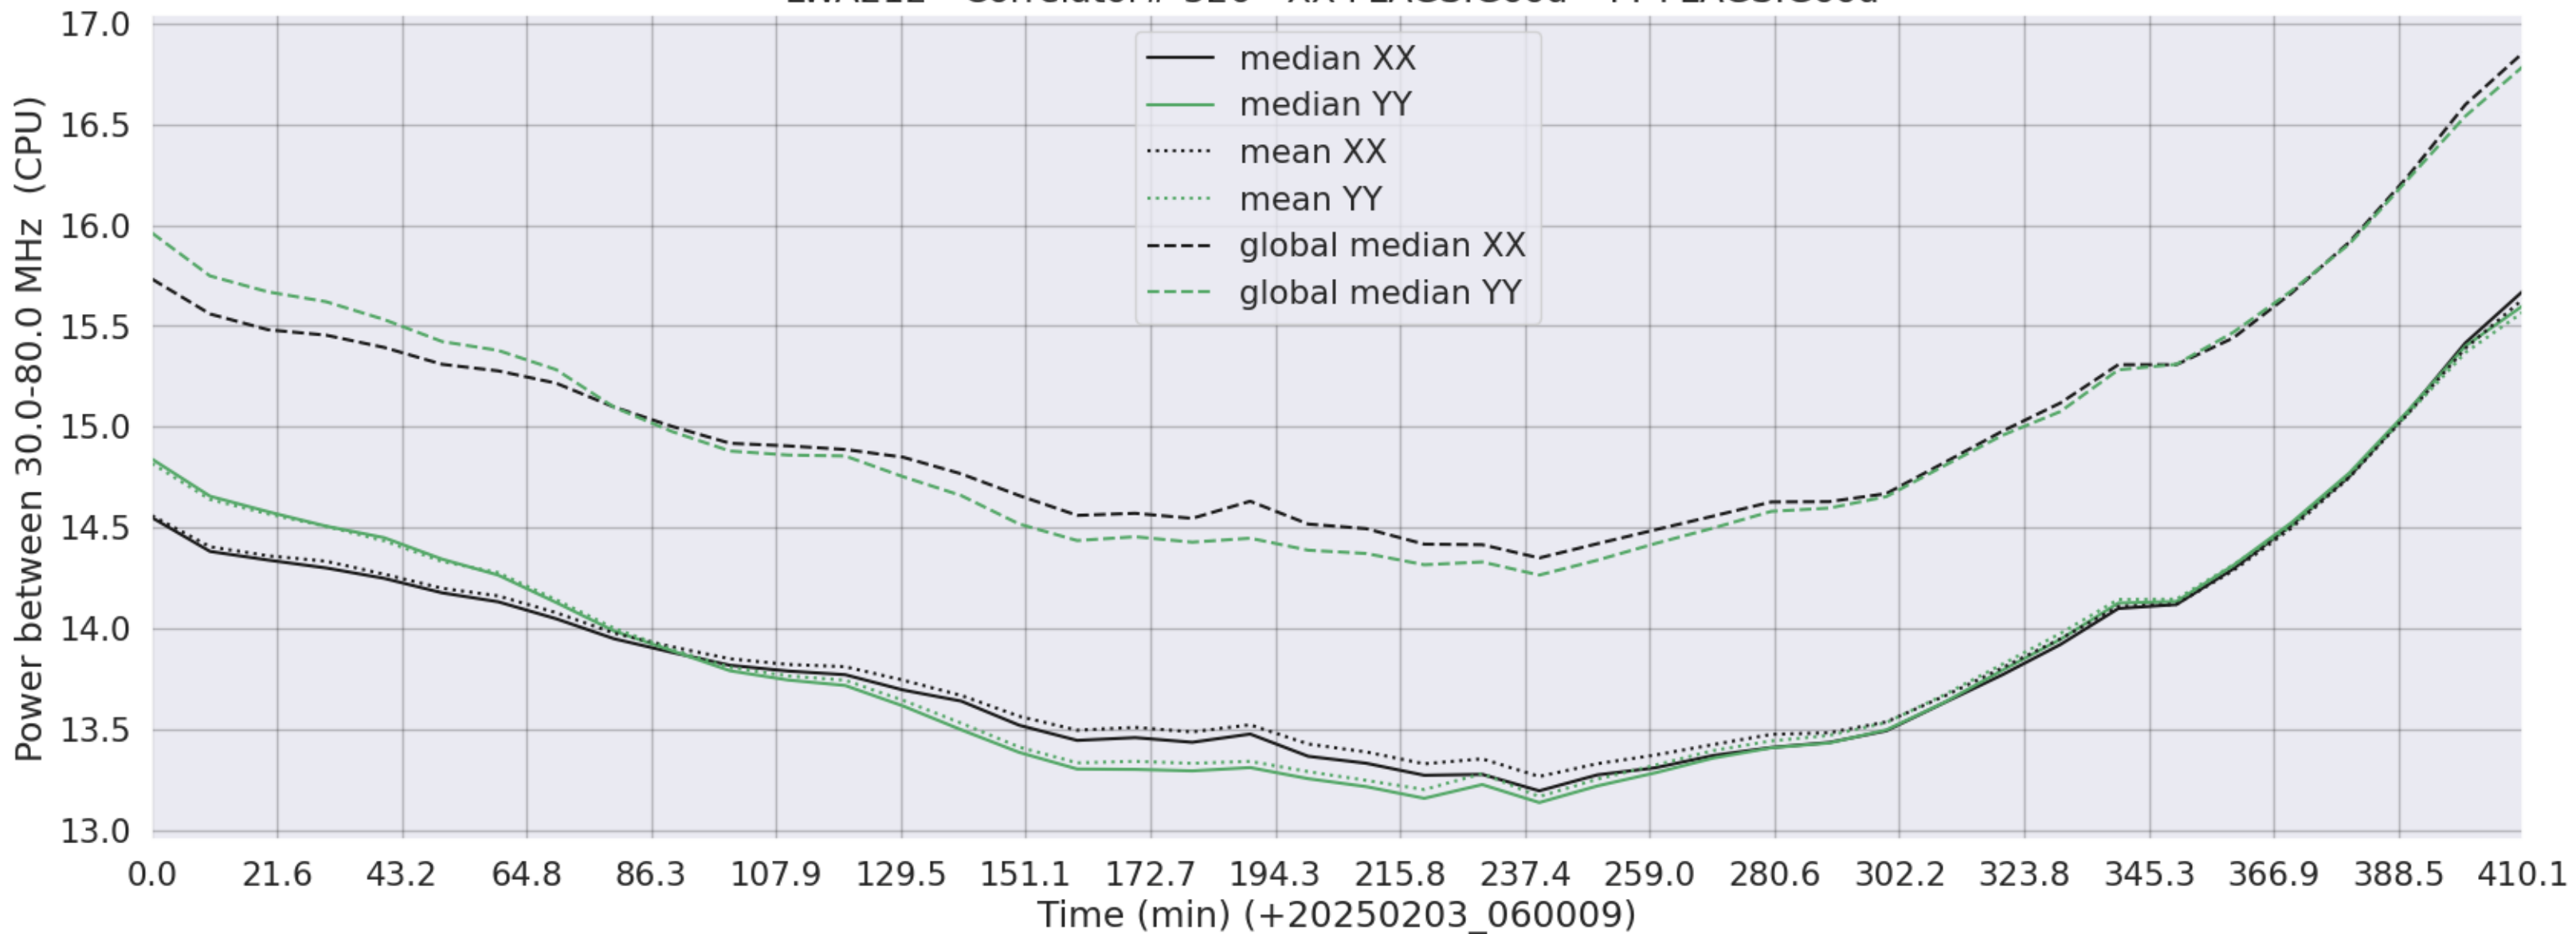

LWA211 - Correlator# 327 - XX FLAGS:Good - YY FLAGS:Good

LWA212 - Correlator# 326 - XX FLAGS:Good - YY FLAGS:Good