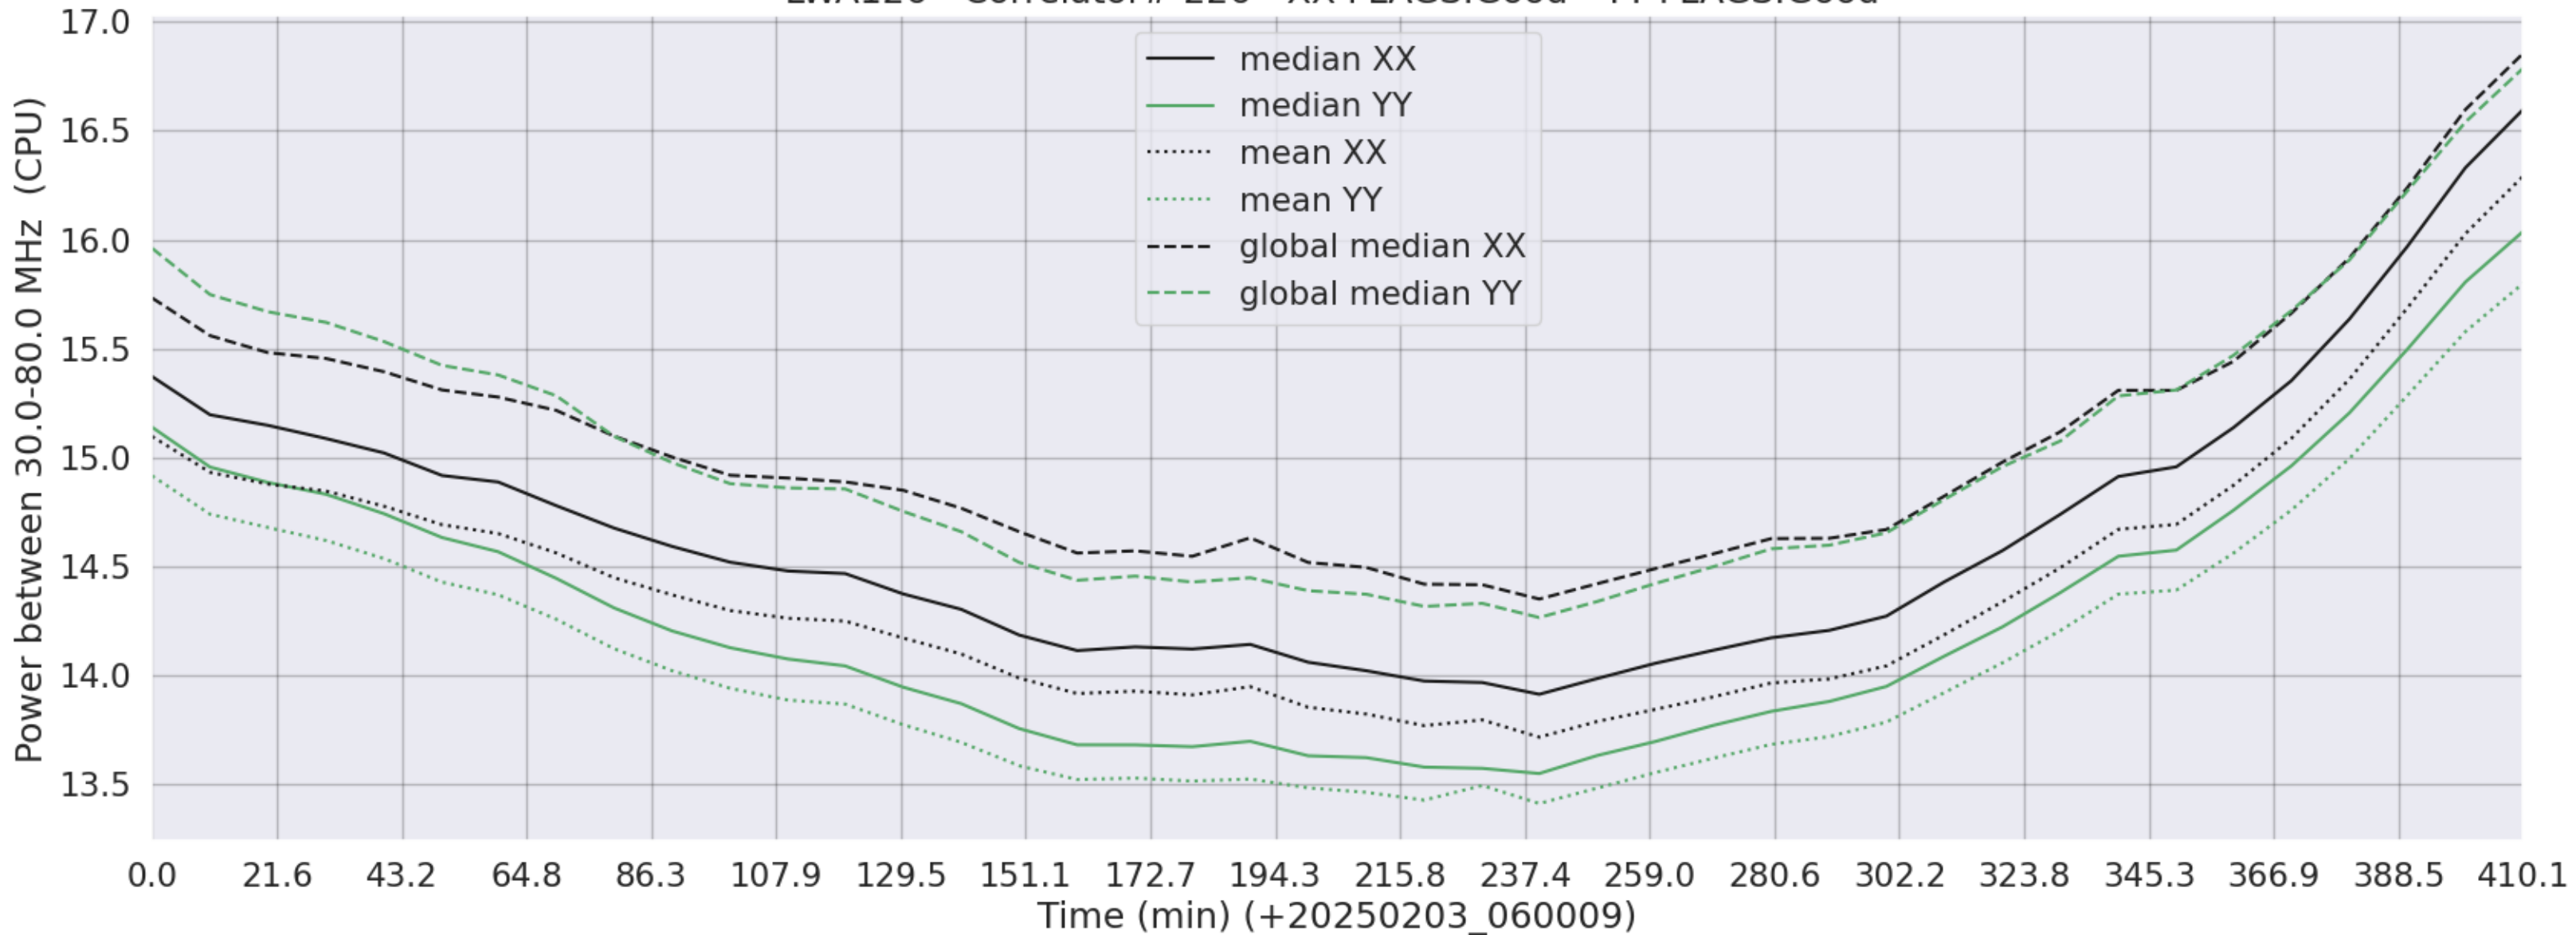

LWA124 - Correlator# 224 - XX FLAGS:HighTimeVar+BadSpecShape - YY FLAGS:Good

LWA127 - Correlator# 225 - XX FLAGS:Good - YY FLAGS:Good

LWA126 - Correlator# 226 - XX FLAGS:Good - YY FLAGS:Good

LWA125 - Correlator# 227 - XX FLAGS:Good - YY FLAGS:Good