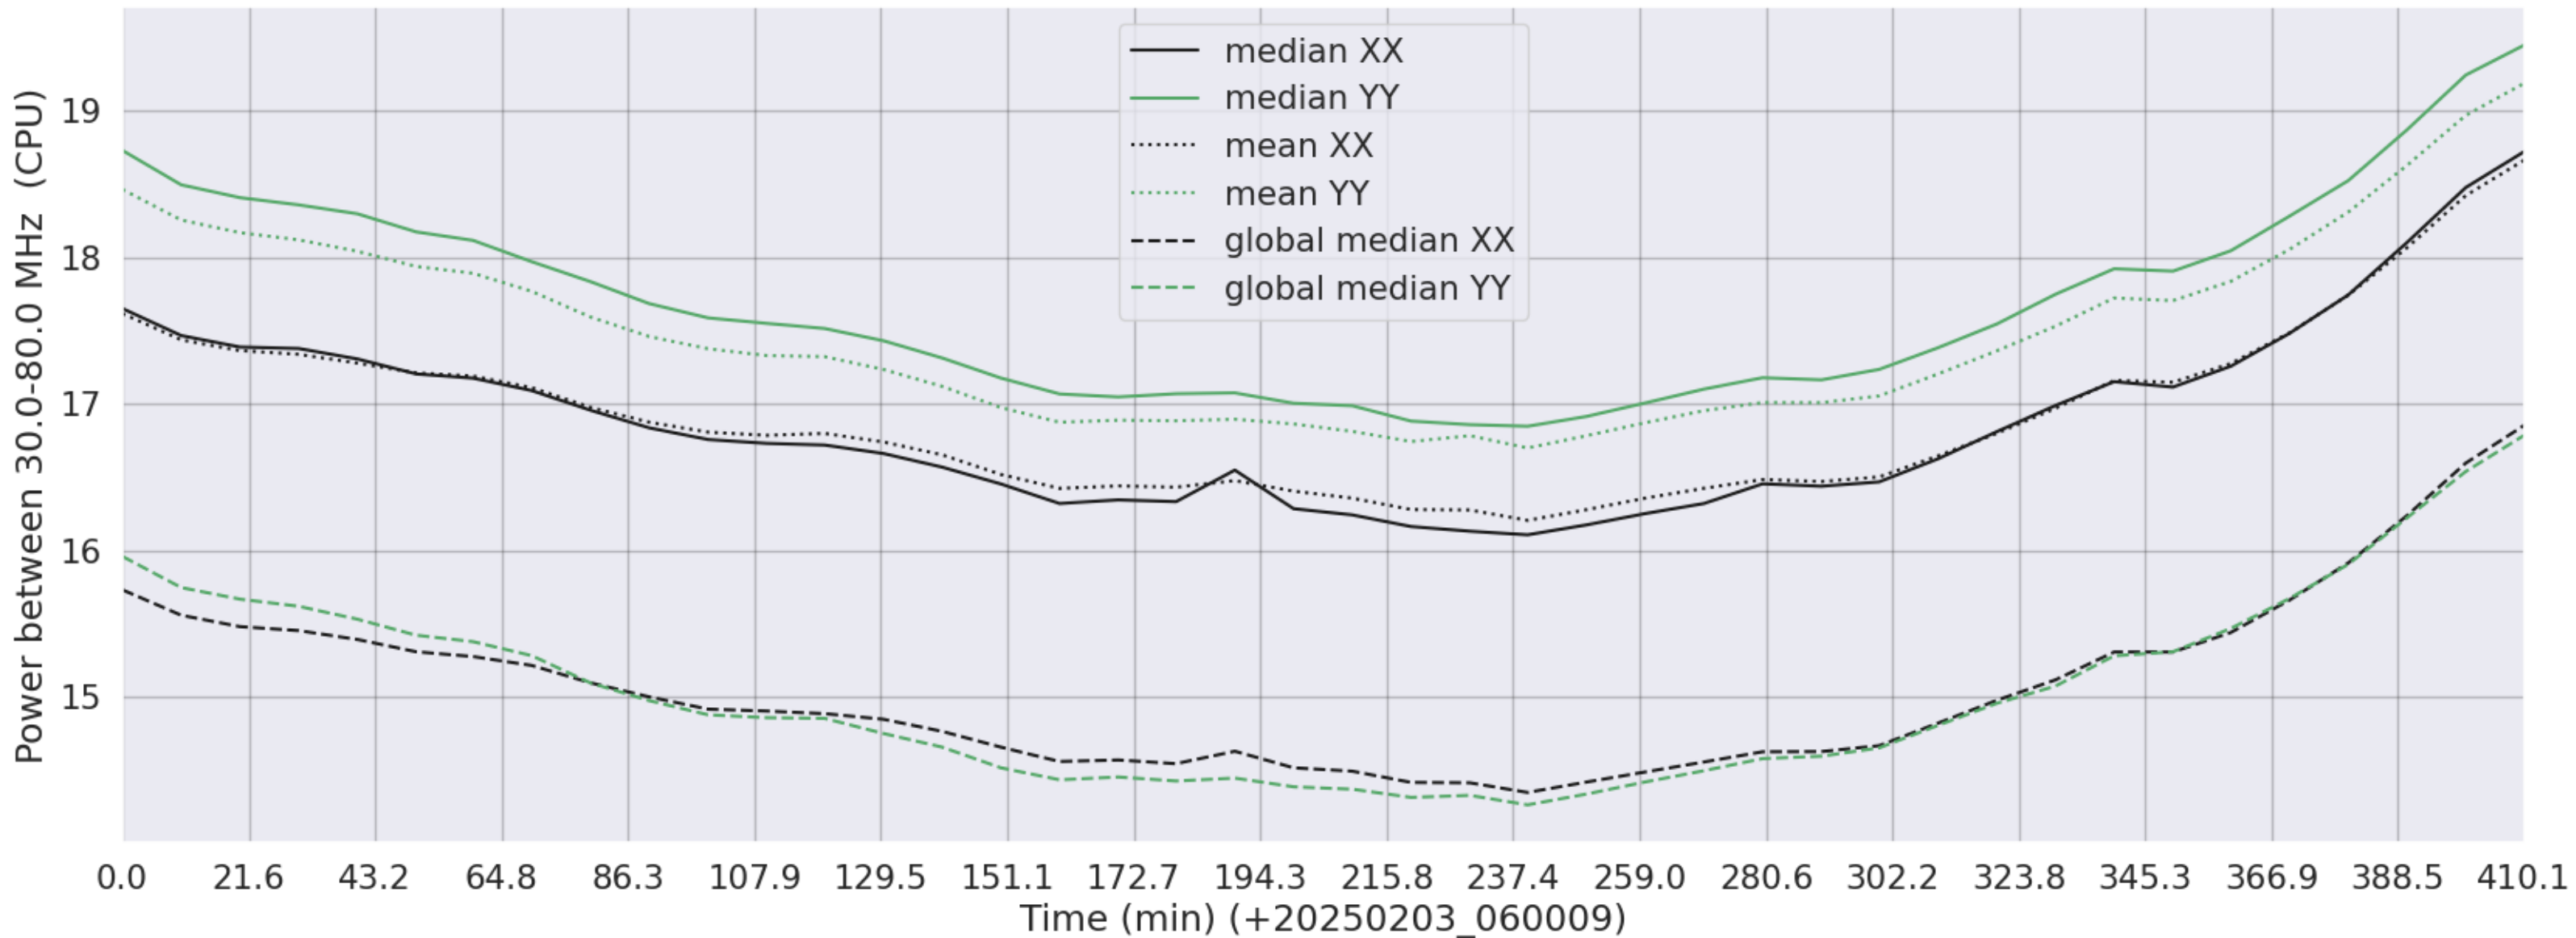

LWA033 - Correlator# 161 - XX FLAGS:Good - YY FLAGS:Good

LWA035 - Correlator# 160 - XX FLAGS:Good - YY FLAGS:Good