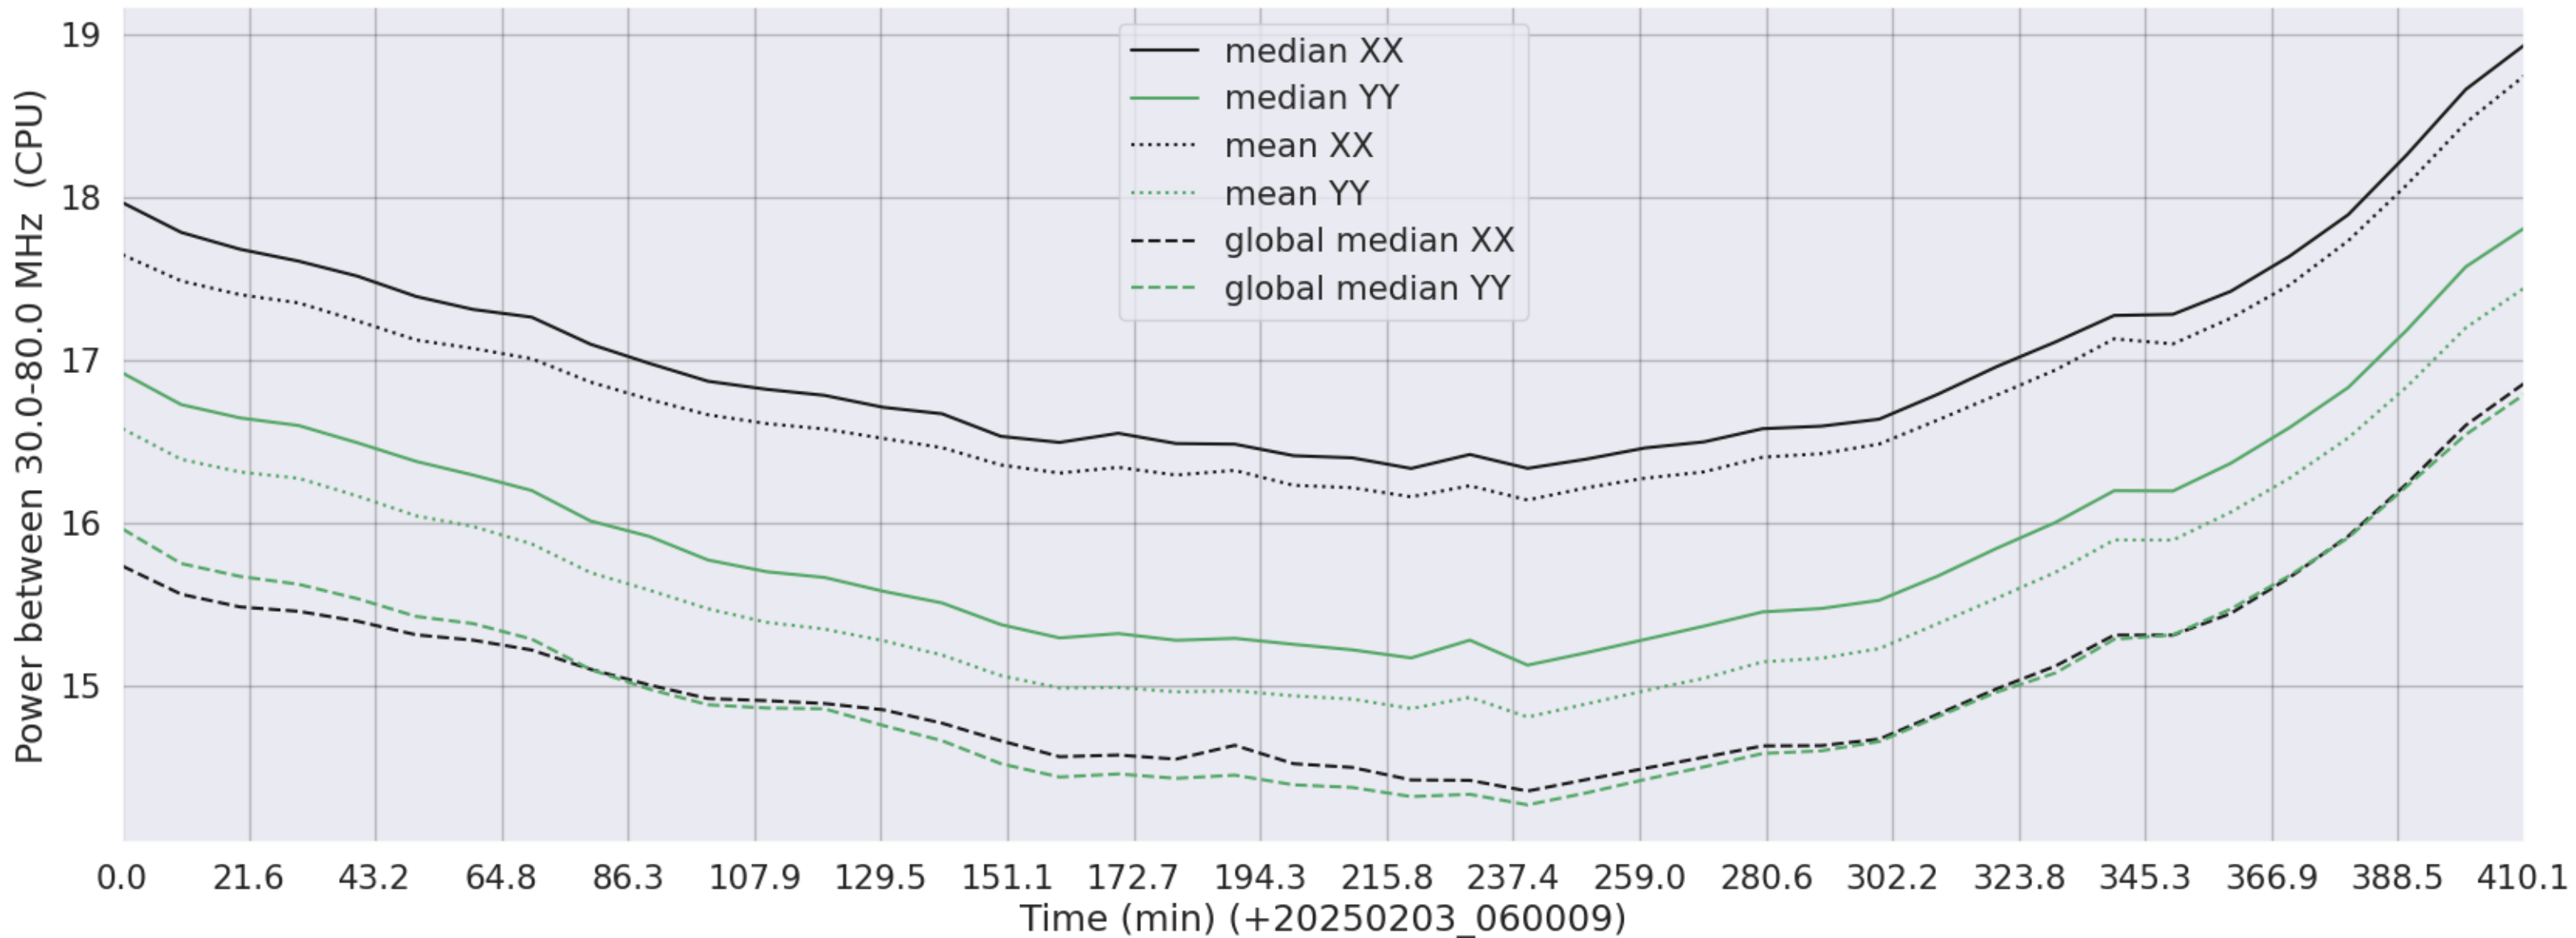

LWA330 - Correlator# 022 - XX FLAGS:Good - YY FLAGS:Good

LWA314 - Correlator# 021 - XX FLAGS:Good - YY FLAGS:Good