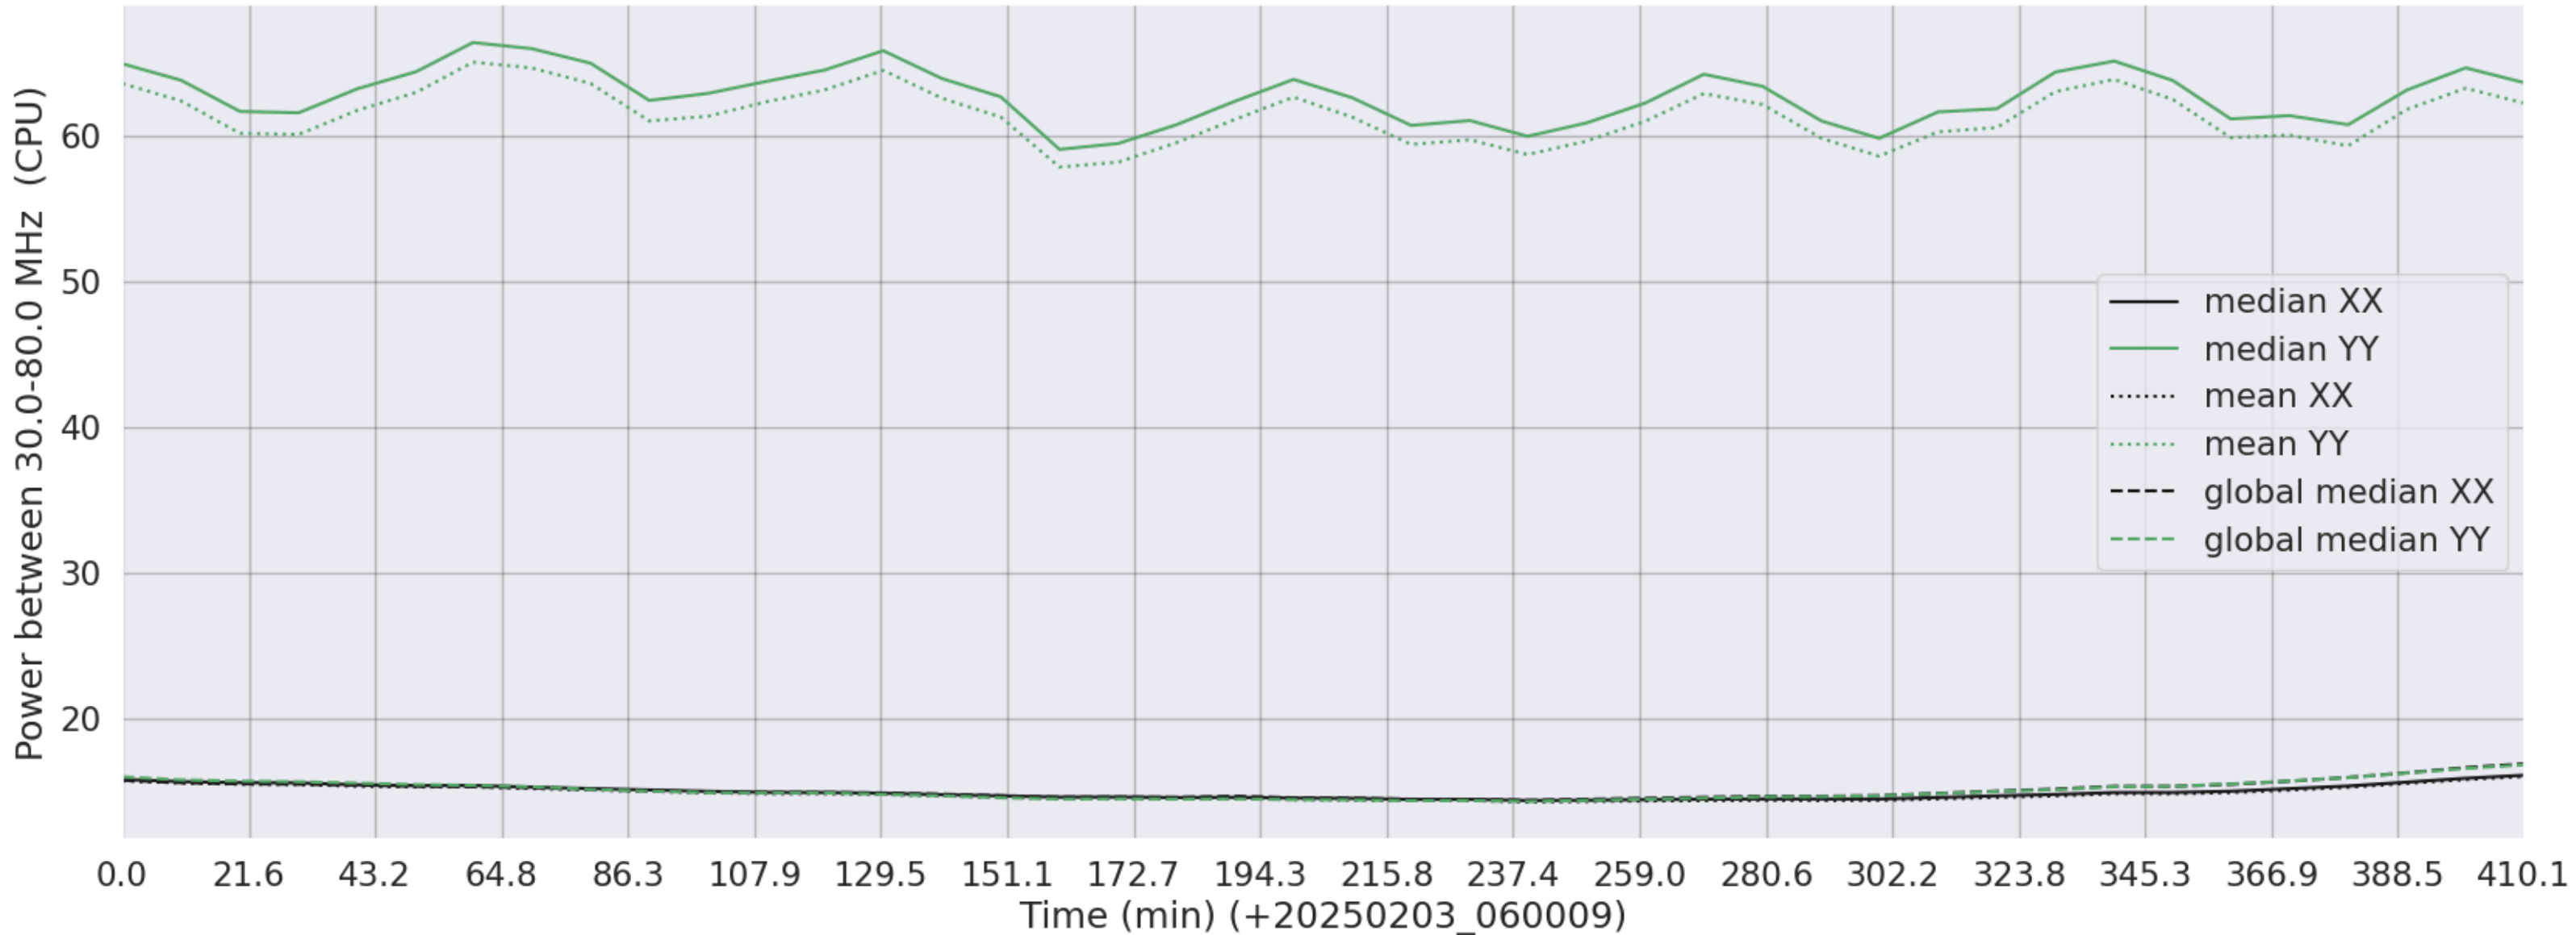

LWA288 - Correlator# 042 - XX FLAGS:Good - YY FLAGS:Good

LWA280 - Correlator# 041 - XX FLAGS:Good - YY FLAGS:HighPower