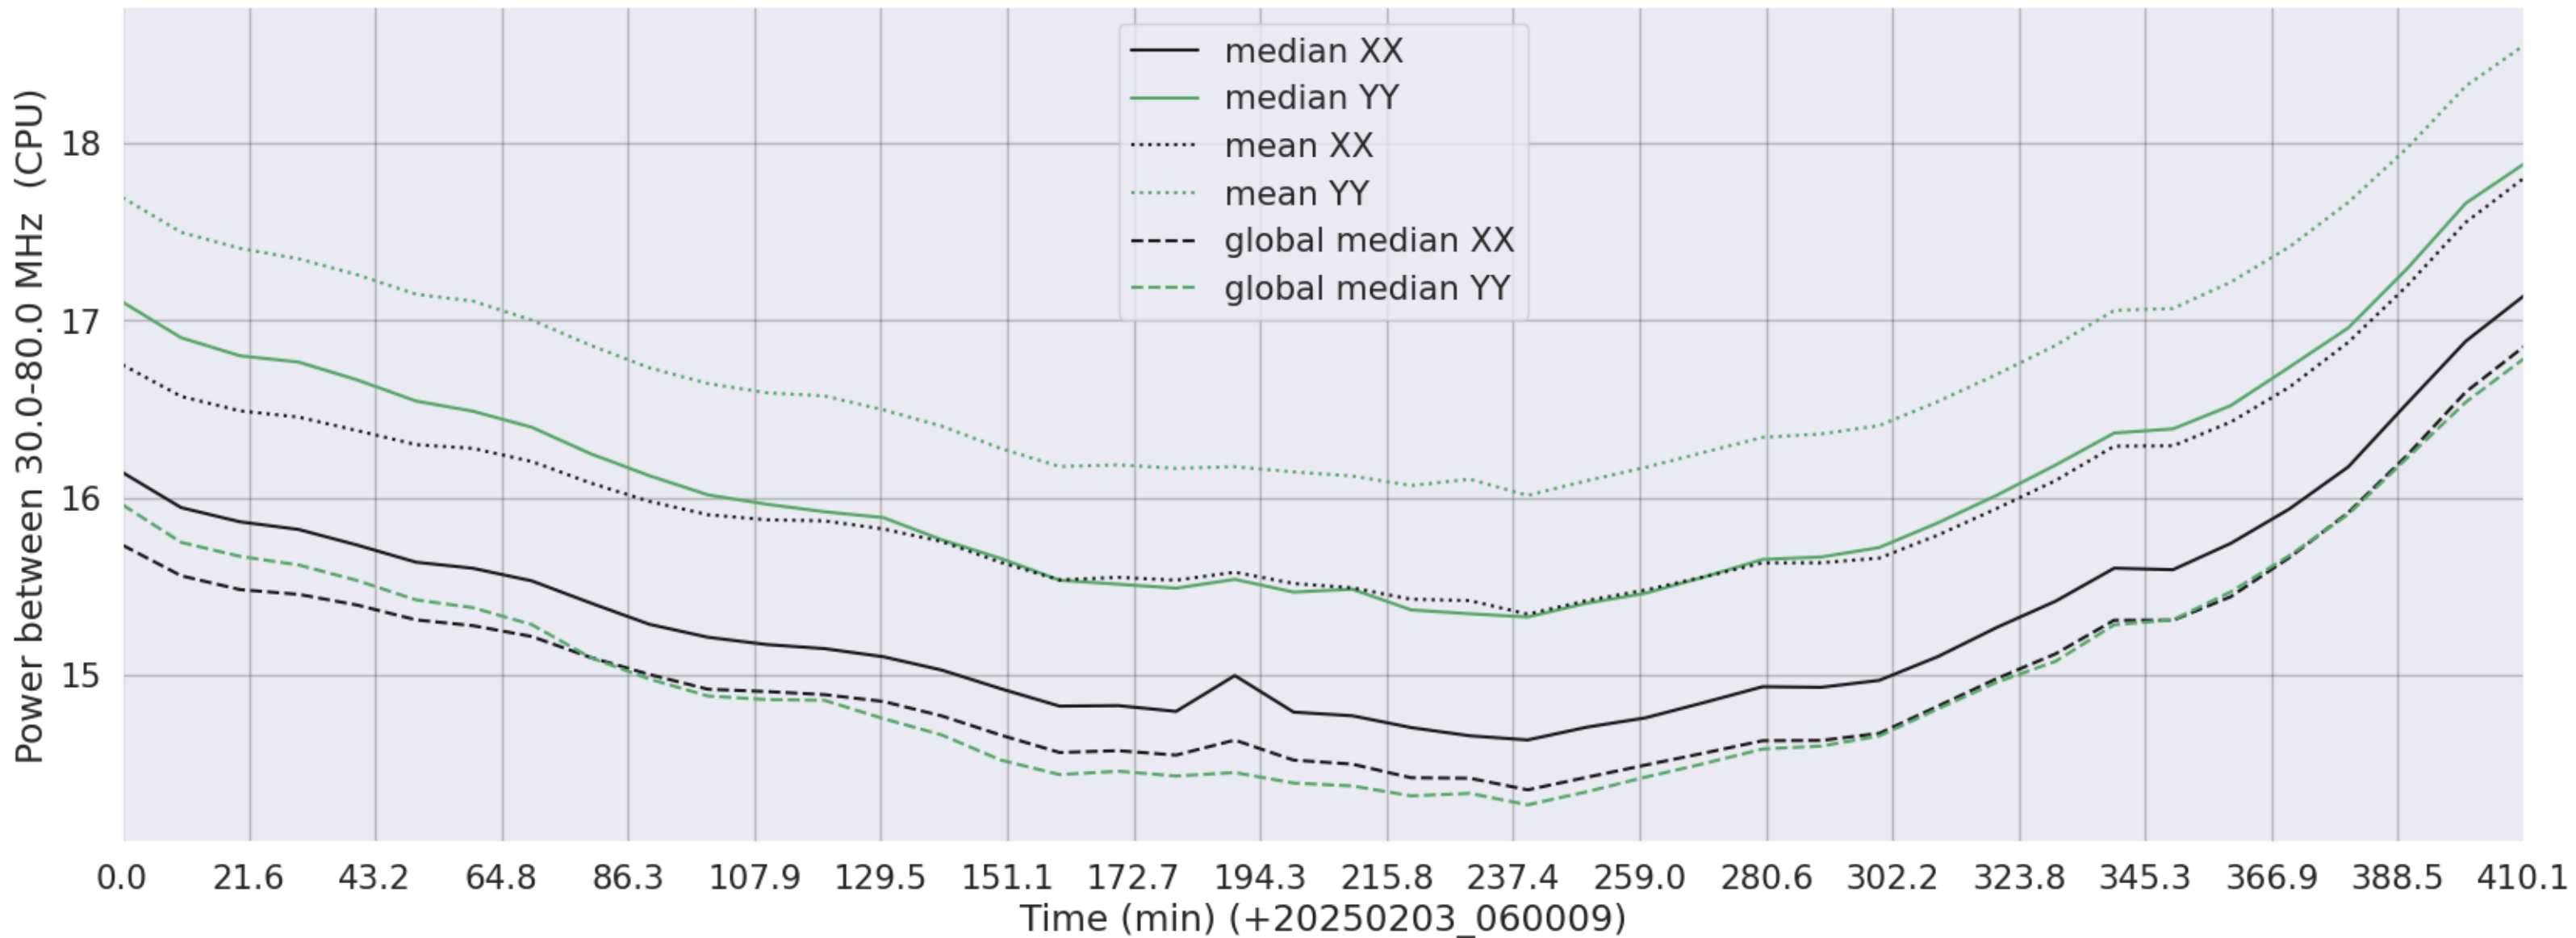

LWA210 - Correlator# 300 - XX FLAGS:Good - YY FLAGS:Good

LWA209 - Correlator# 301 - XX FLAGS:LowPower - YY FLAGS:Good

LWA228 - Correlator# 302 - XX FLAGS:Good - YY FLAGS:Good

LWA230 - Correlator# 303 - XX FLAGS:Good - YY FLAGS:Good