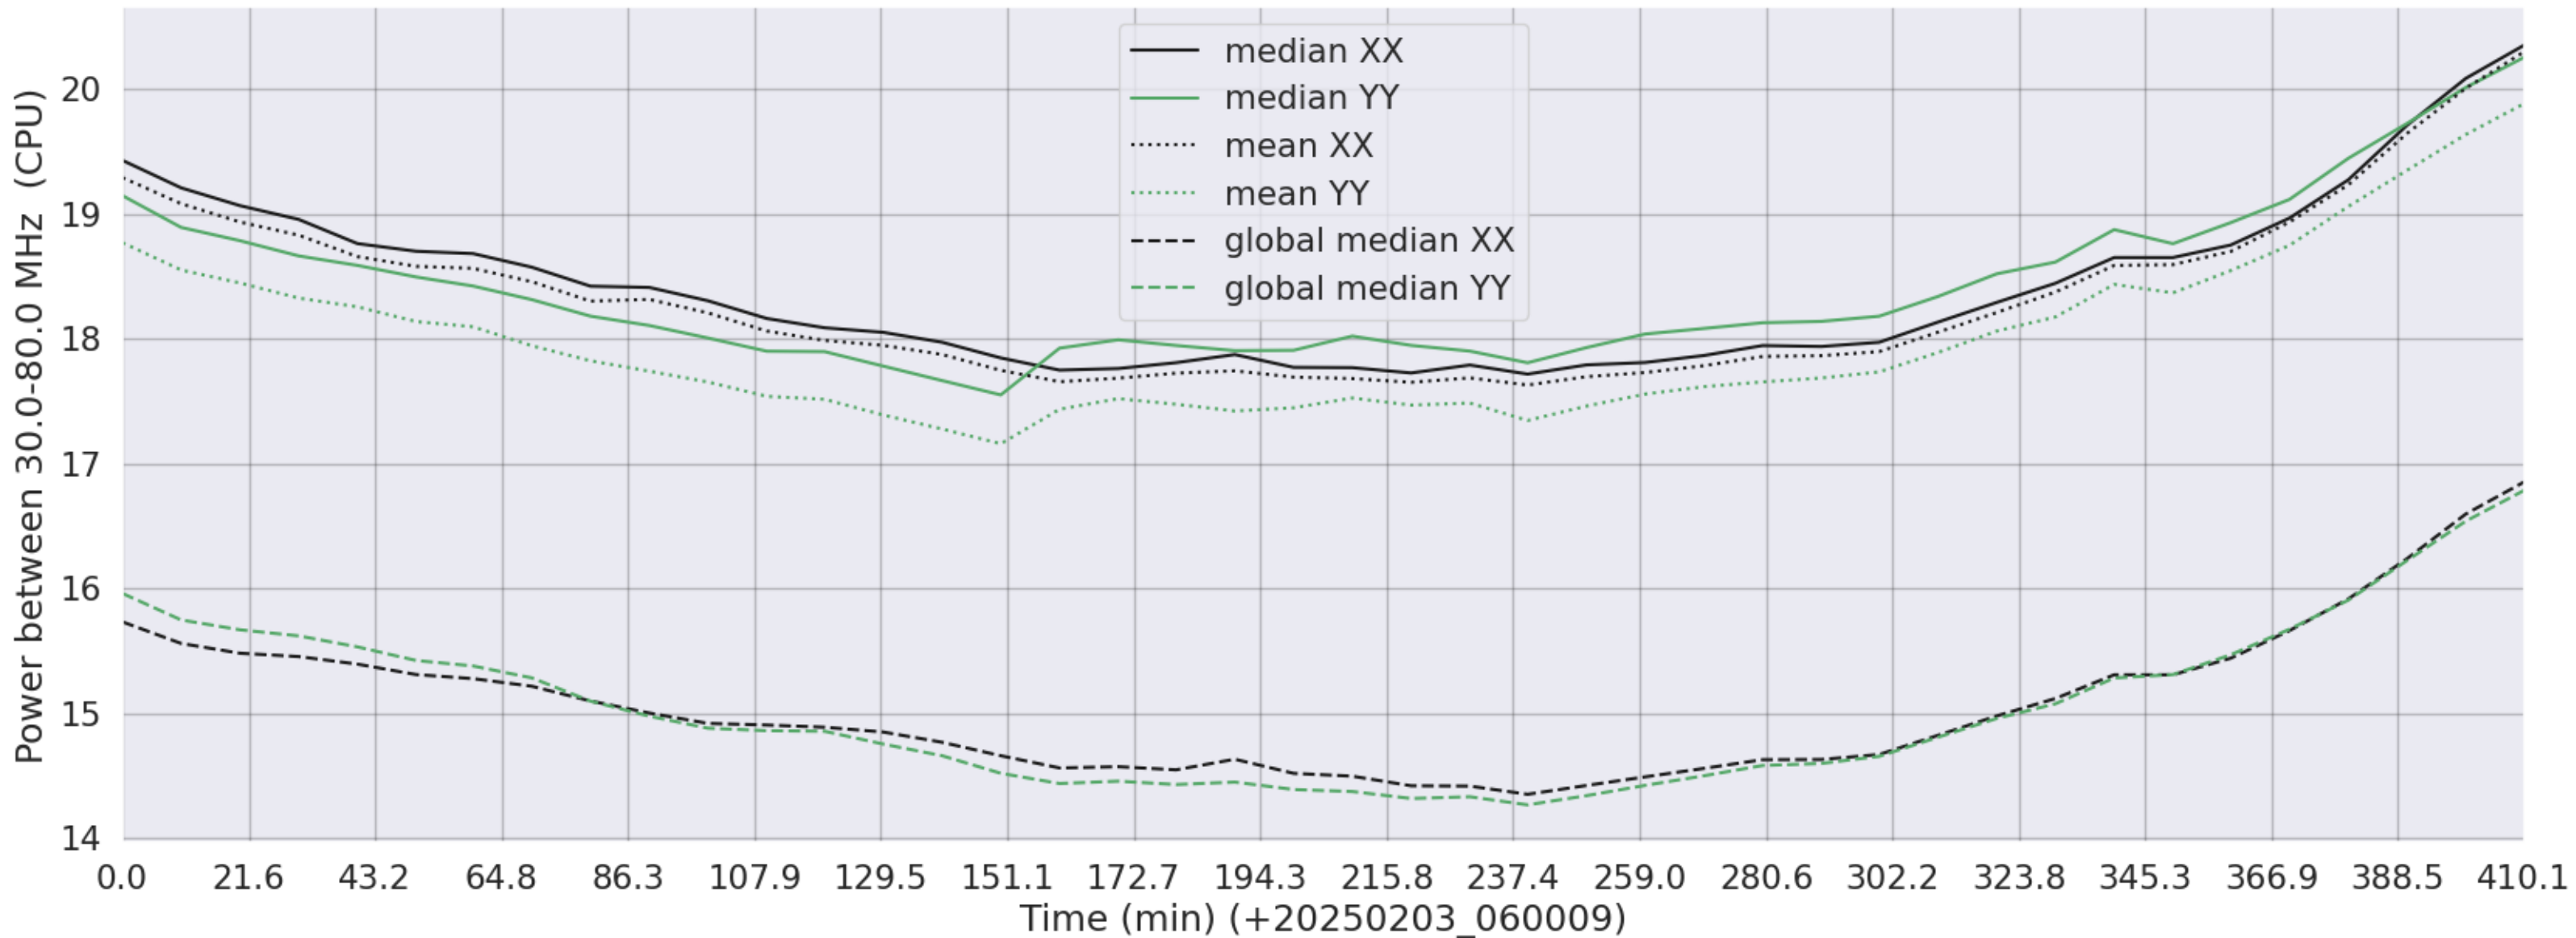

LWA352 - Correlator# 028 - XX FLAGS:Good - YY FLAGS:Good

LWA341 - Correlator# 029 - XX FLAGS:Good - YY FLAGS:Good

LWA362 - Correlator# 030 - XX FLAGS:Good - YY FLAGS:Good

LWA353 - Correlator# 031 - XX FLAGS:Good - YY FLAGS:Good