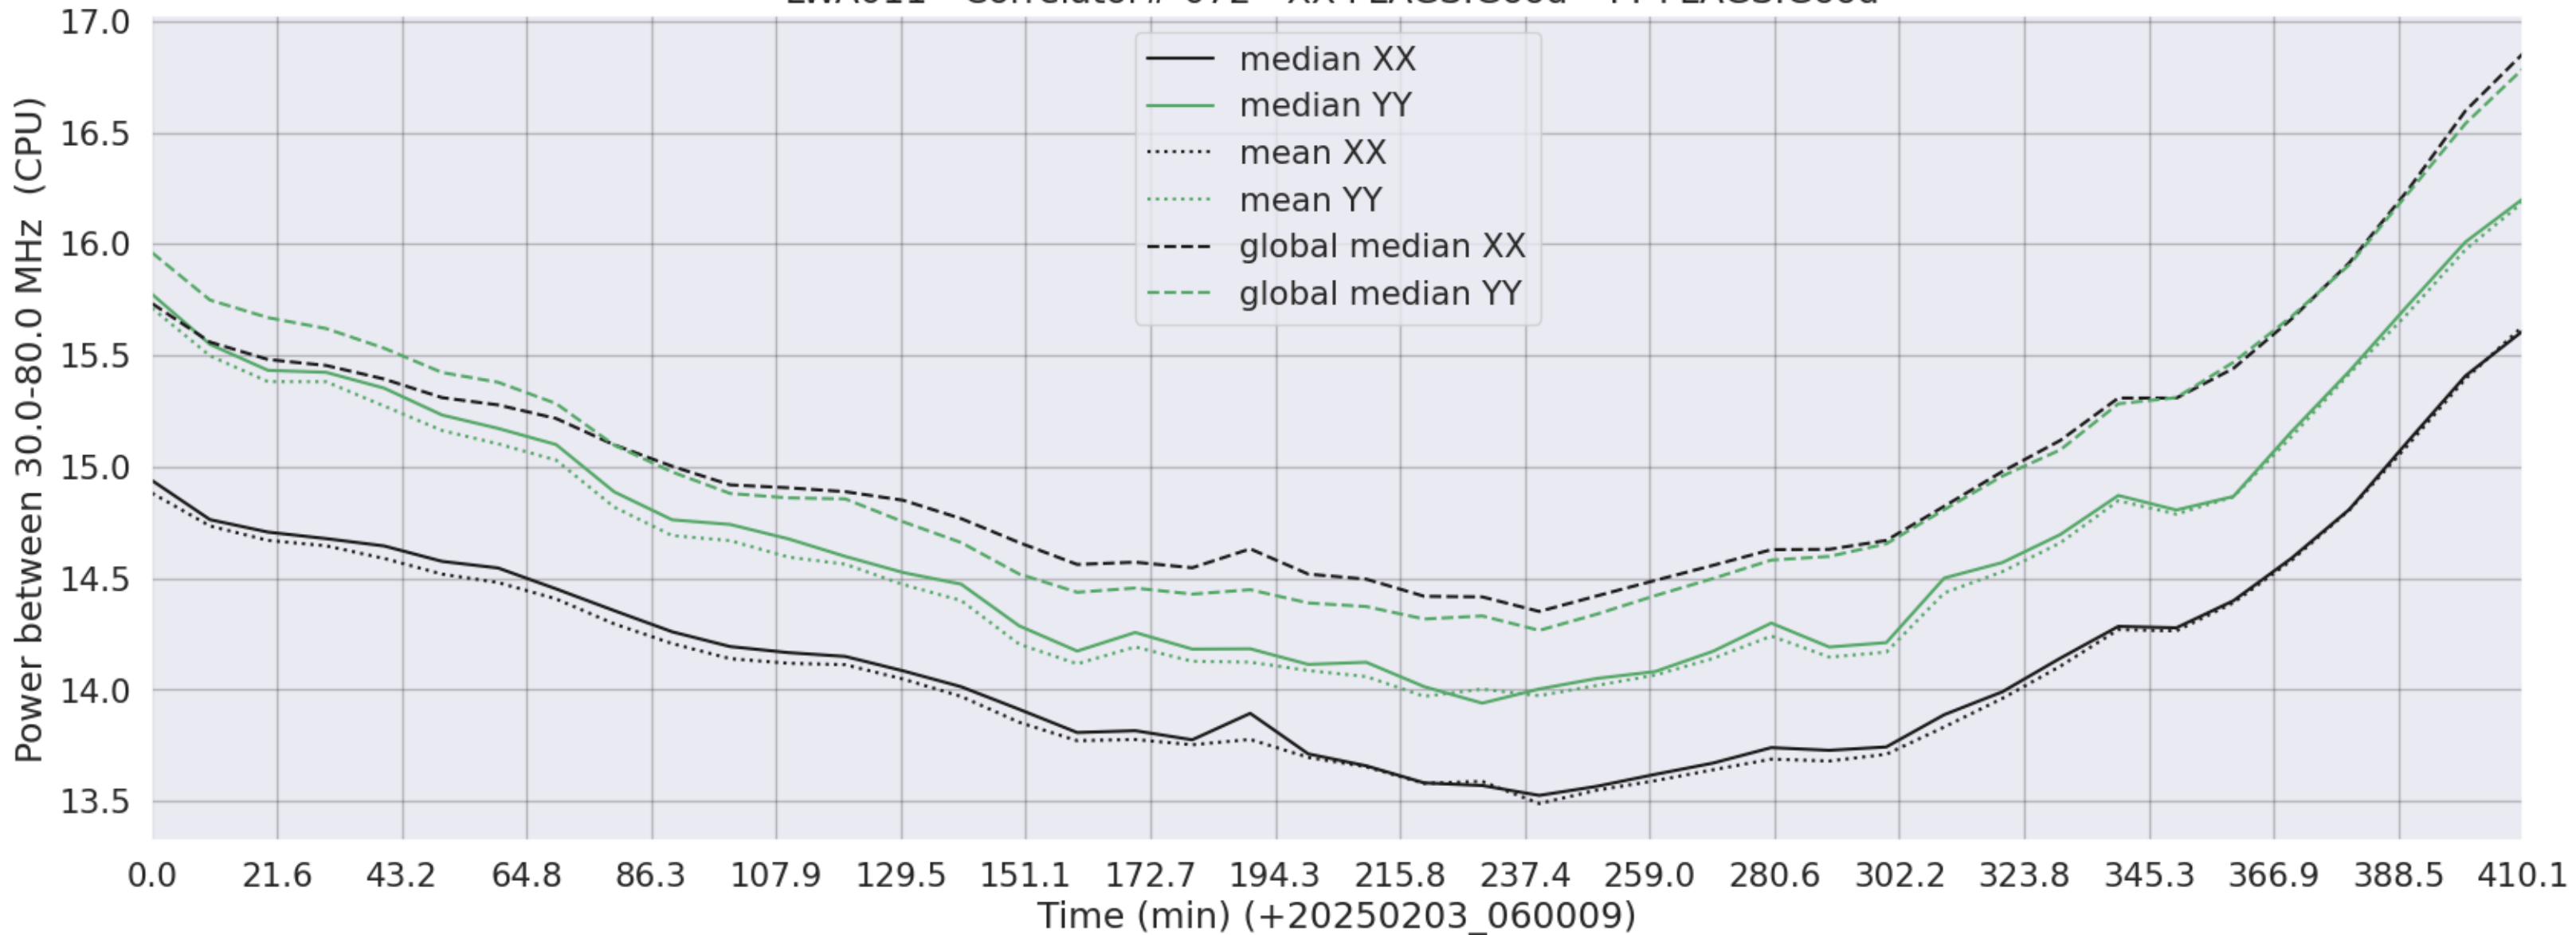

LWA010 - Correlator# 073 - XX FLAGS:Good - YY FLAGS:Good

LWA011 - Correlator# 072 - XX FLAGS:Good - YY FLAGS:Good