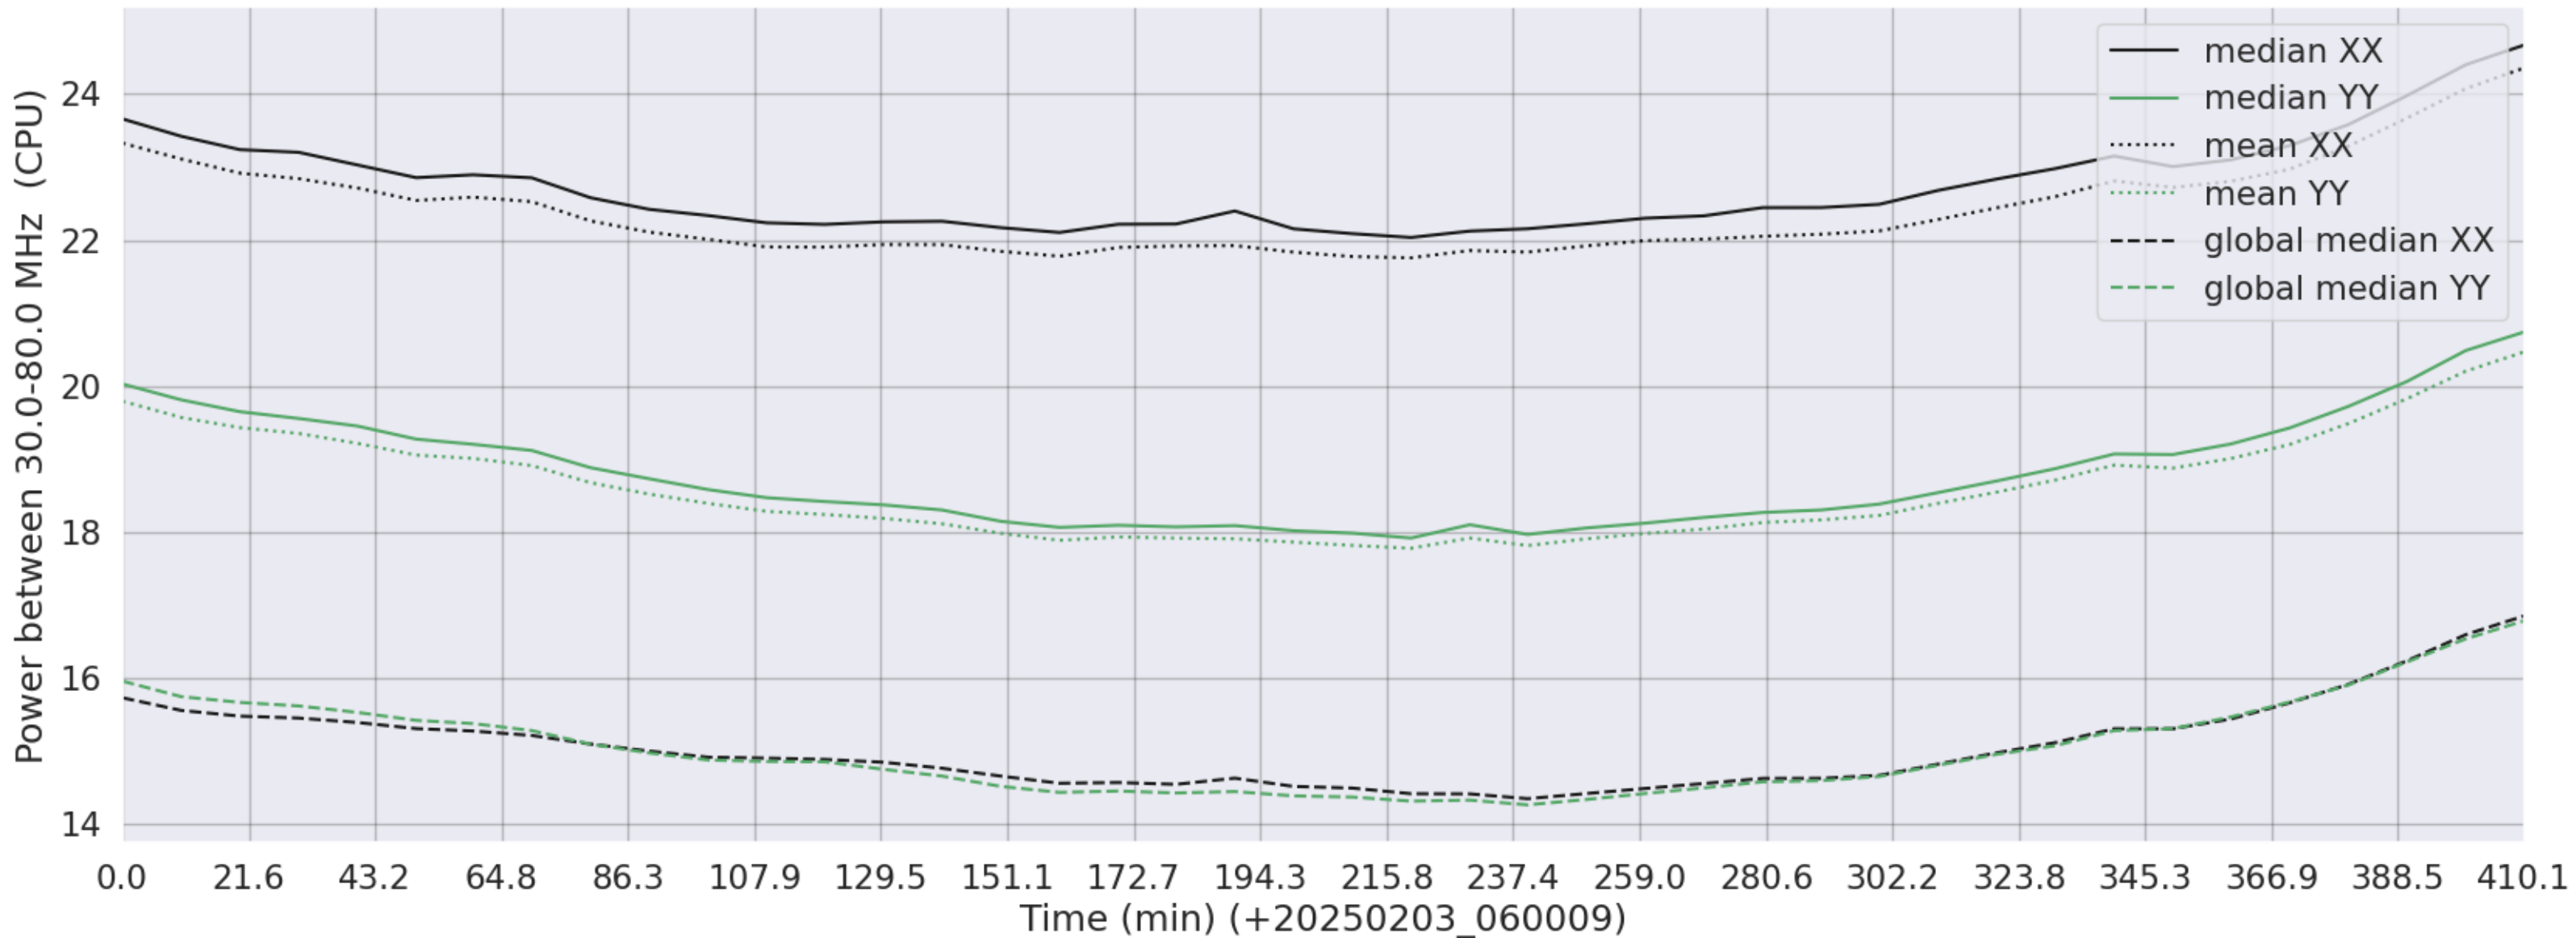

LWA312 - Correlator# 019 - XX FLAGS:Good - YY FLAGS:Good

LWA313 - Correlator# 018 - XX FLAGS:Good - YY FLAGS:Good