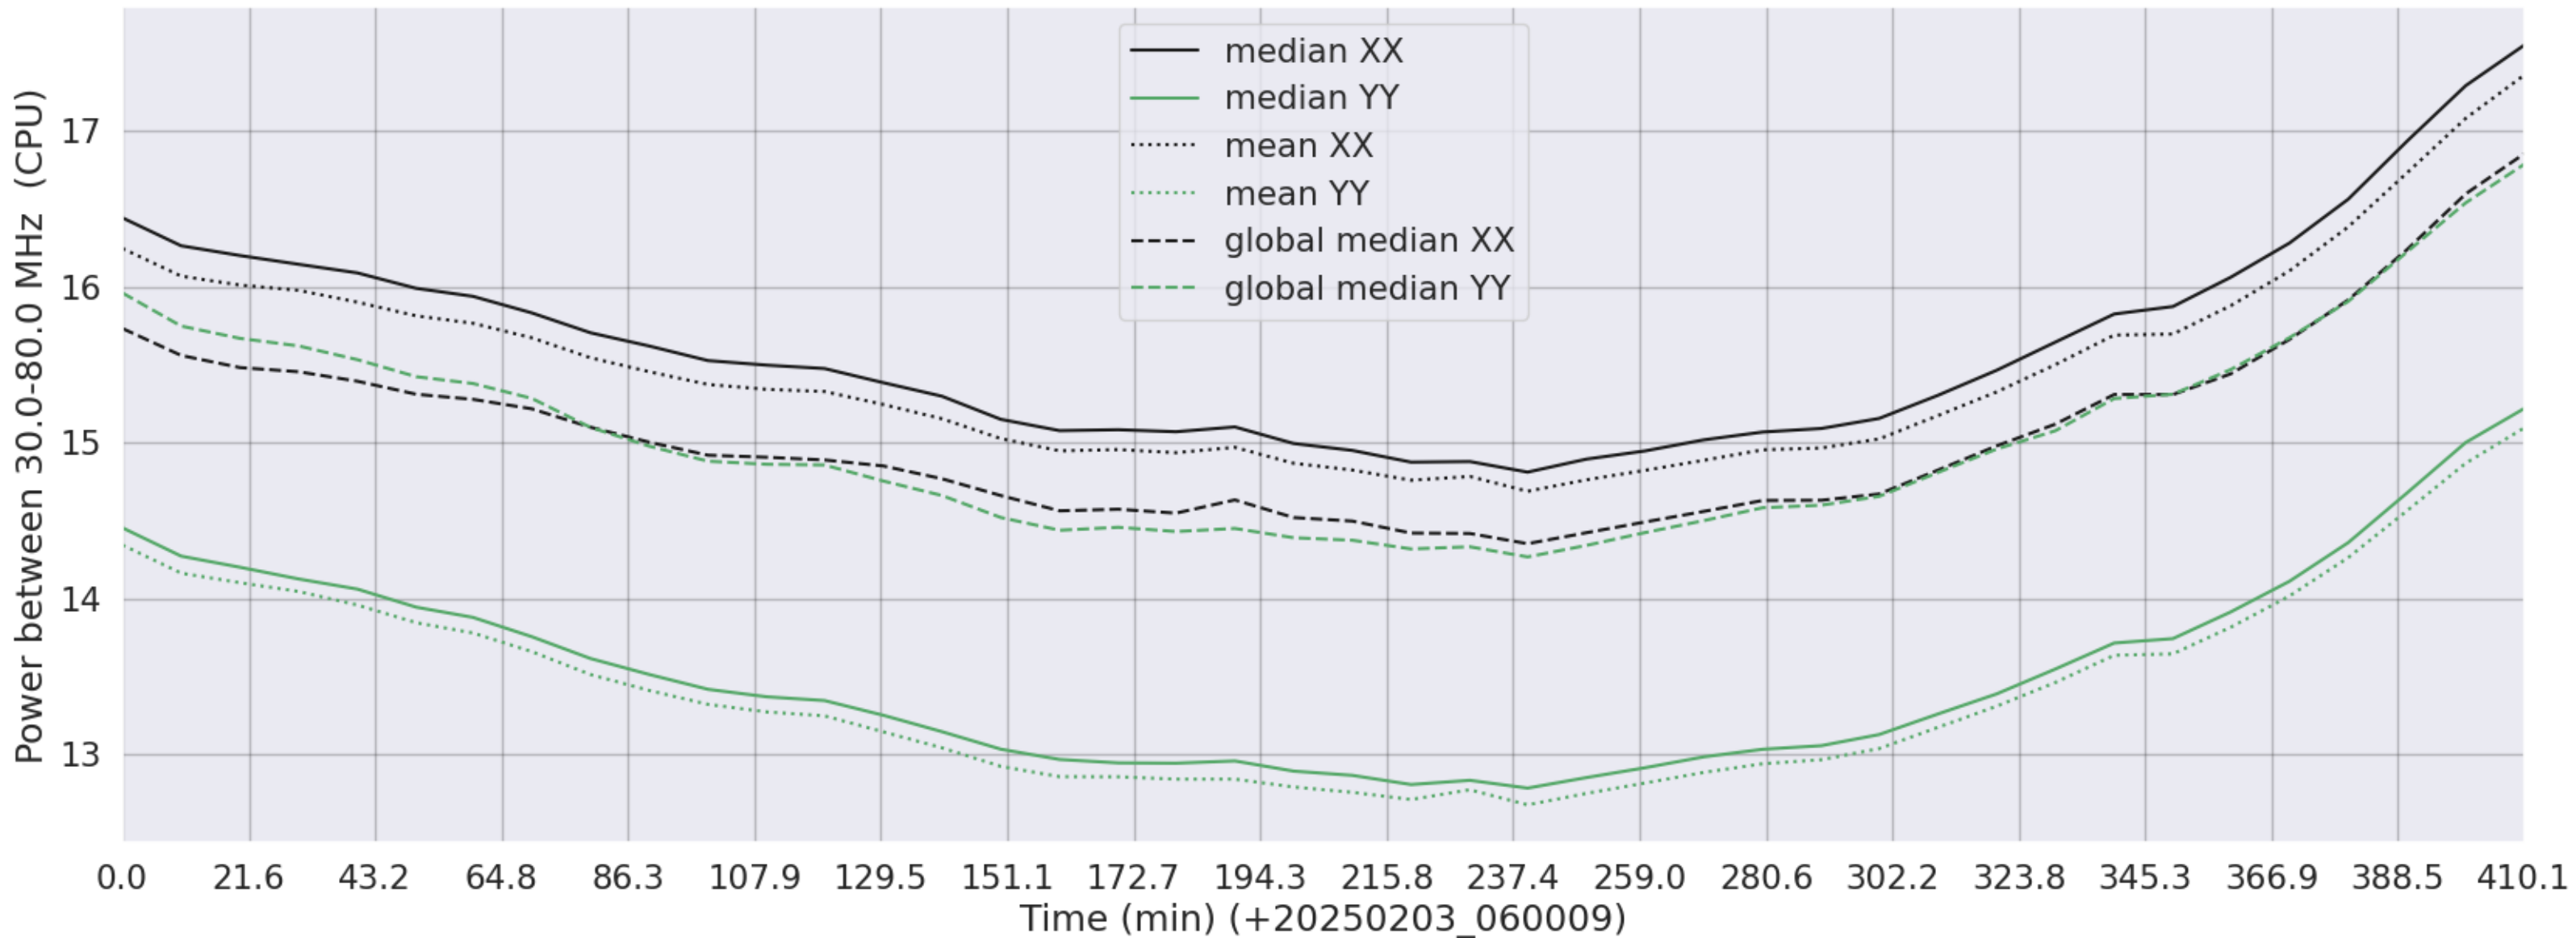

LWA093 - Correlator# 148 - XX FLAGS:Good - YY FLAGS:Good

LWA092 - Correlator# 149 - XX FLAGS:Good - YY FLAGS:Good

LWA095 - Correlator# 150 - XX FLAGS:Good - YY FLAGS:Good

LWA094 - Correlator# 151 - XX FLAGS:Good - YY FLAGS:Good