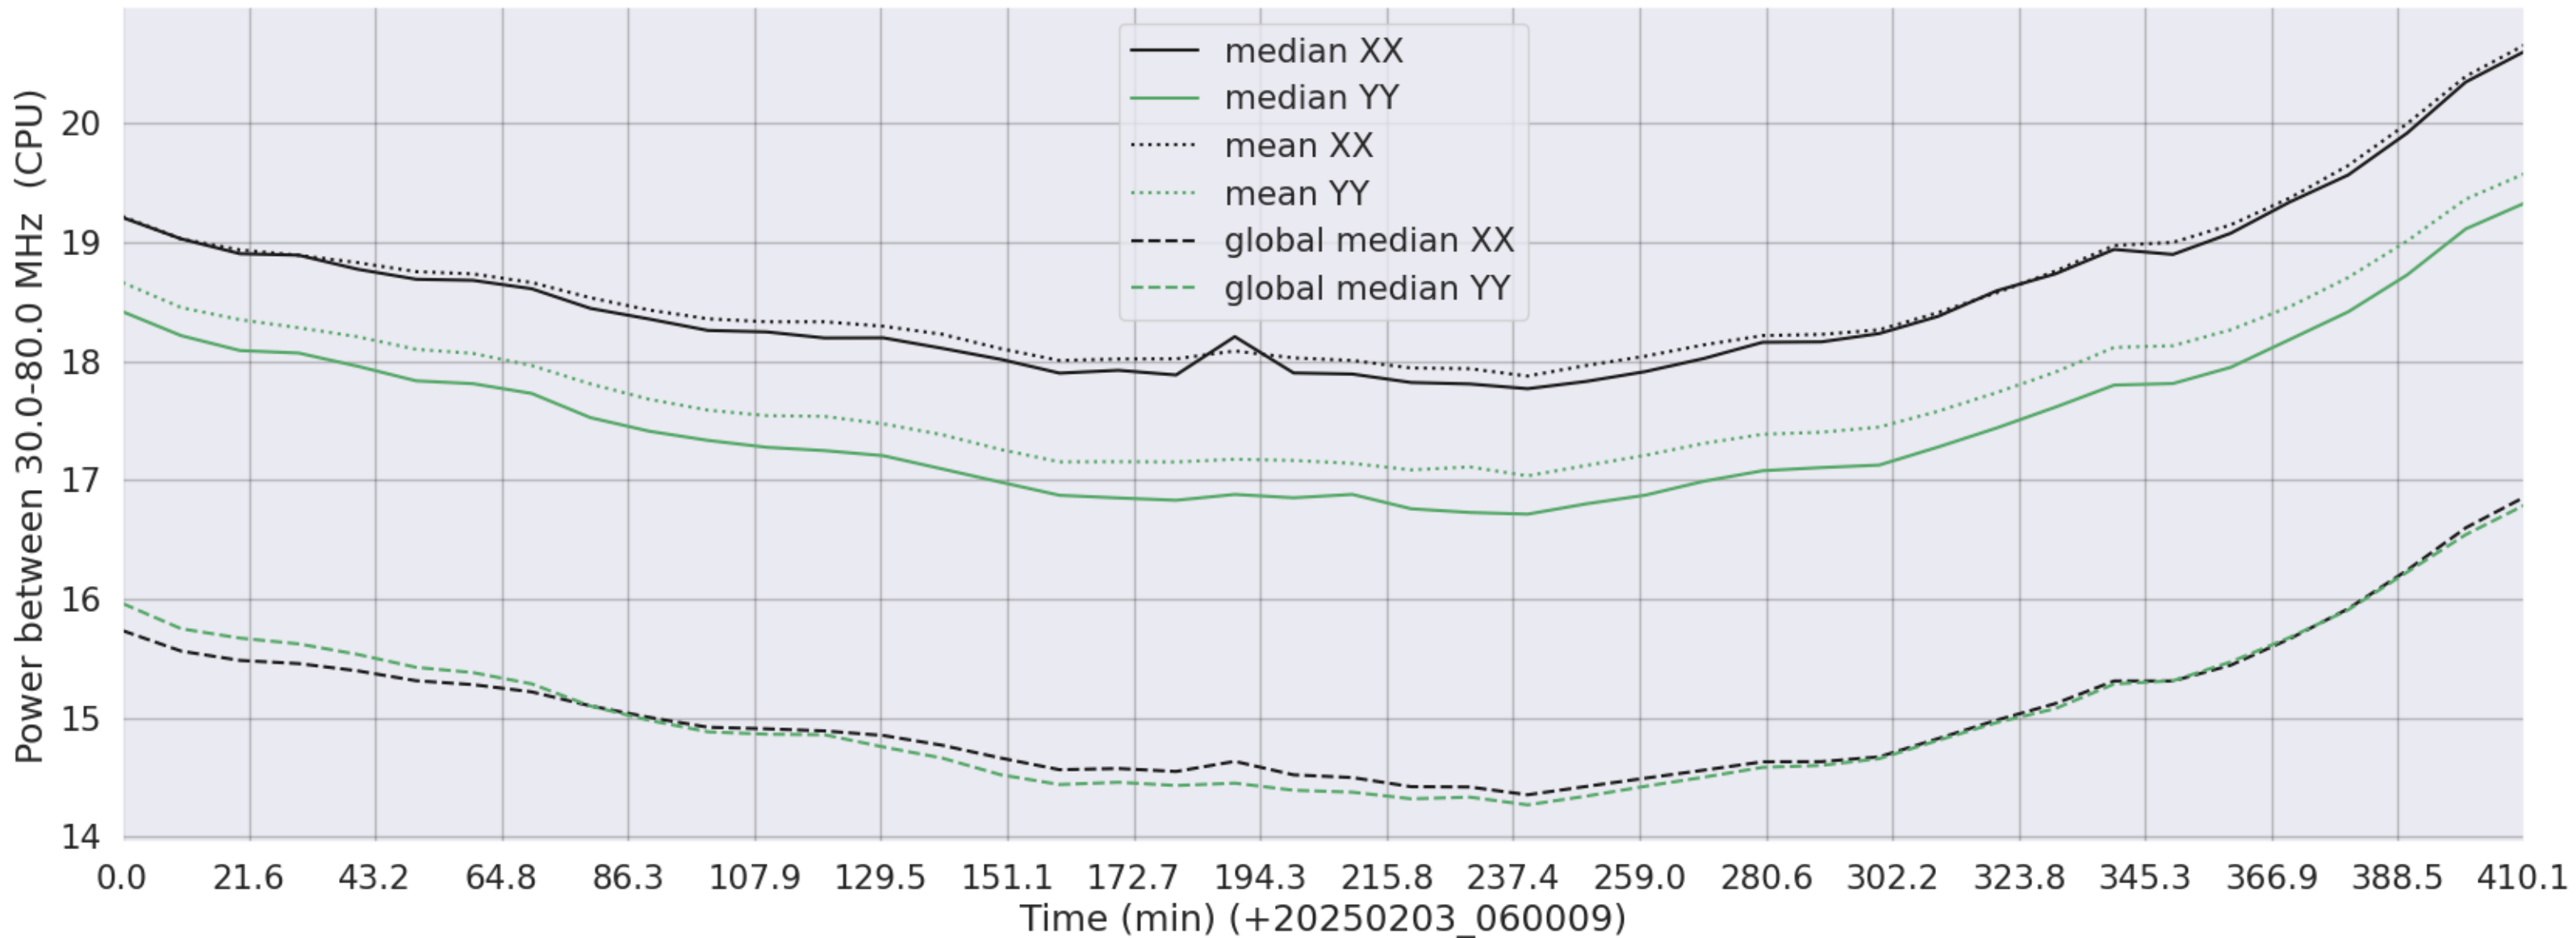

LWA349 - Correlator# 282 - XX FLAGS:Good - YY FLAGS:Good

LWA225 - Correlator# 281 - XX FLAGS:Good - YY FLAGS:Good