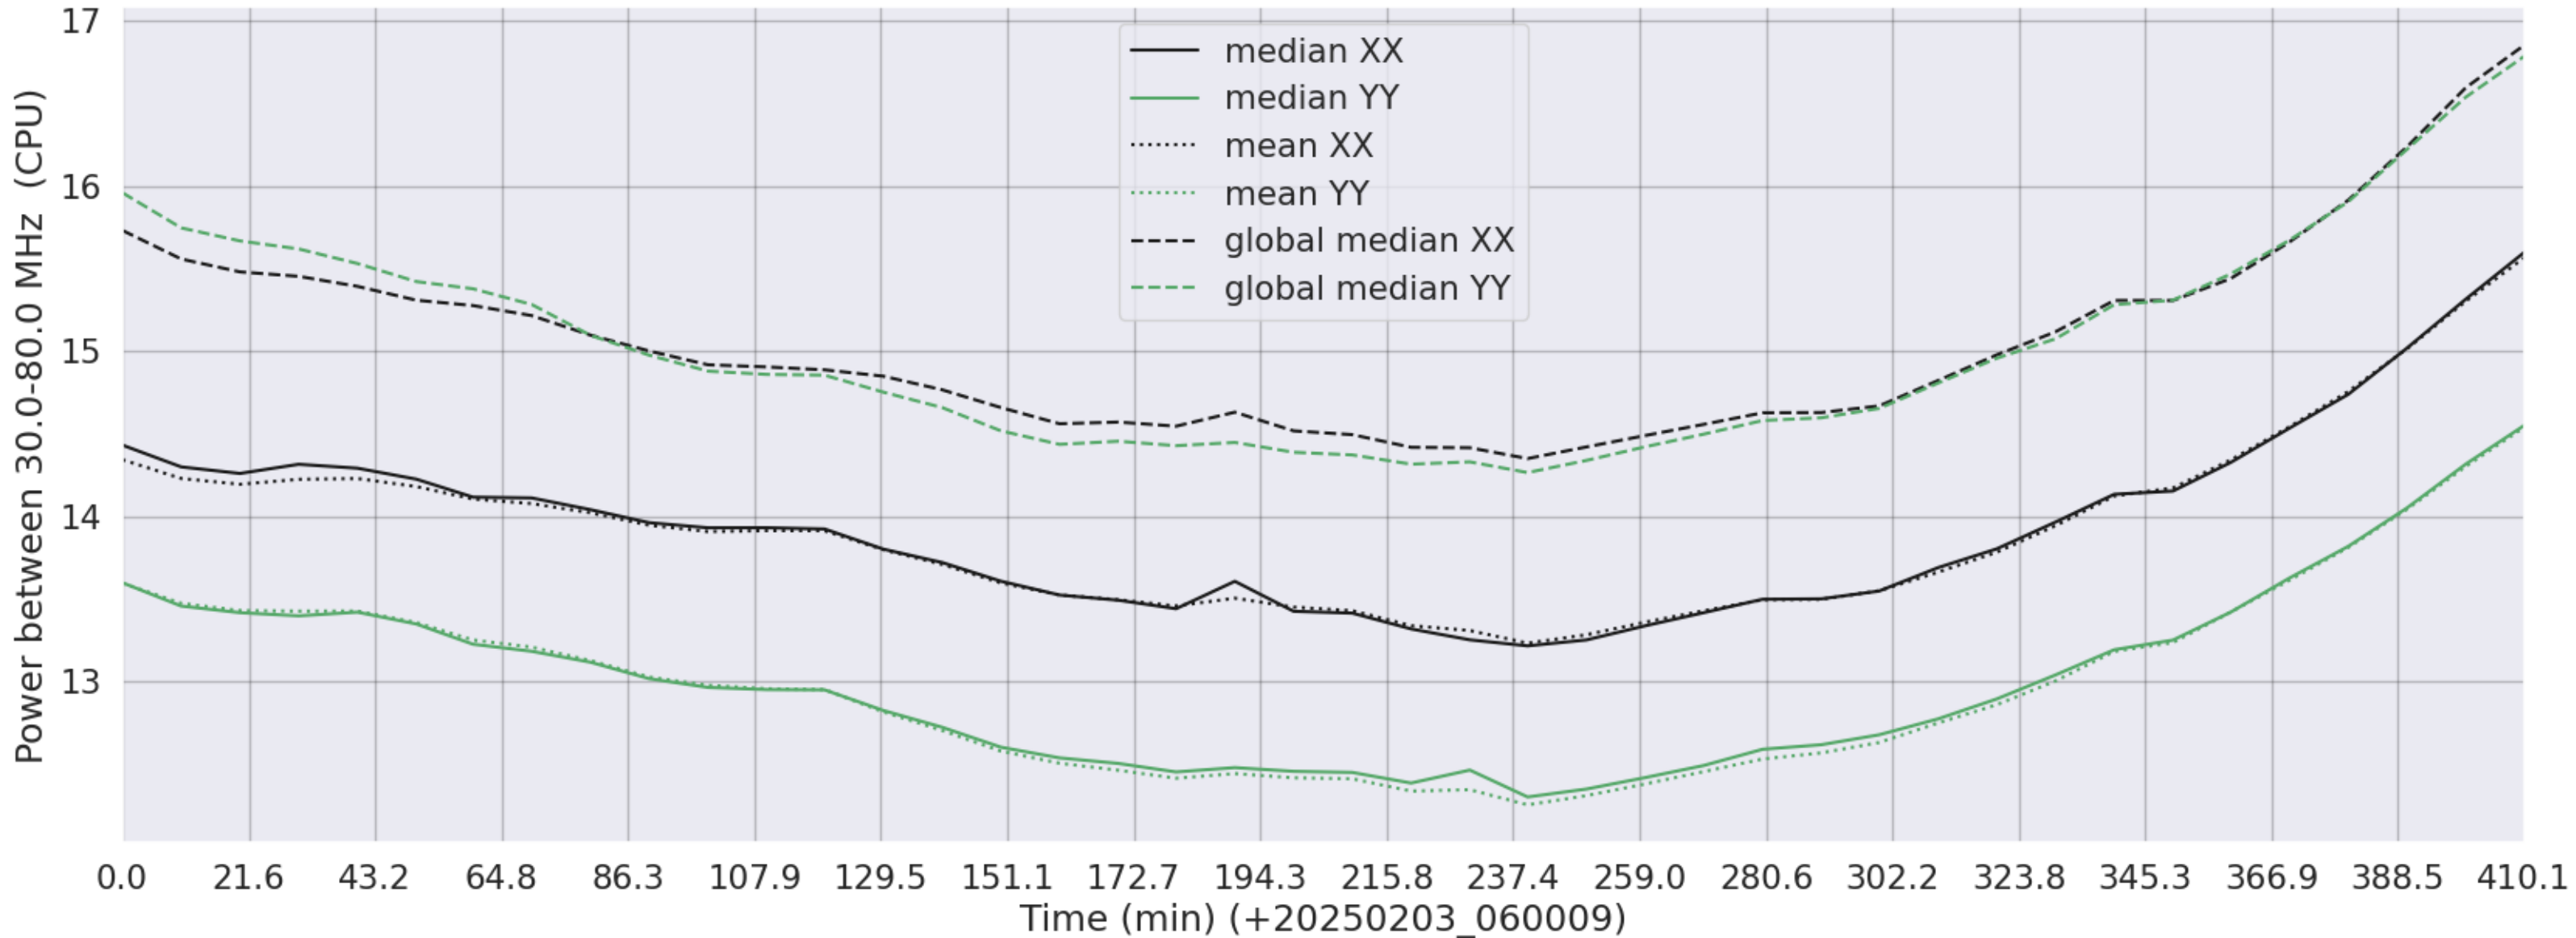

LWA359 - Correlator# 254 - XX FLAGS:Good - YY FLAGS:Good

LWA333 - Correlator# 253 - XX FLAGS:Good - YY FLAGS:Good