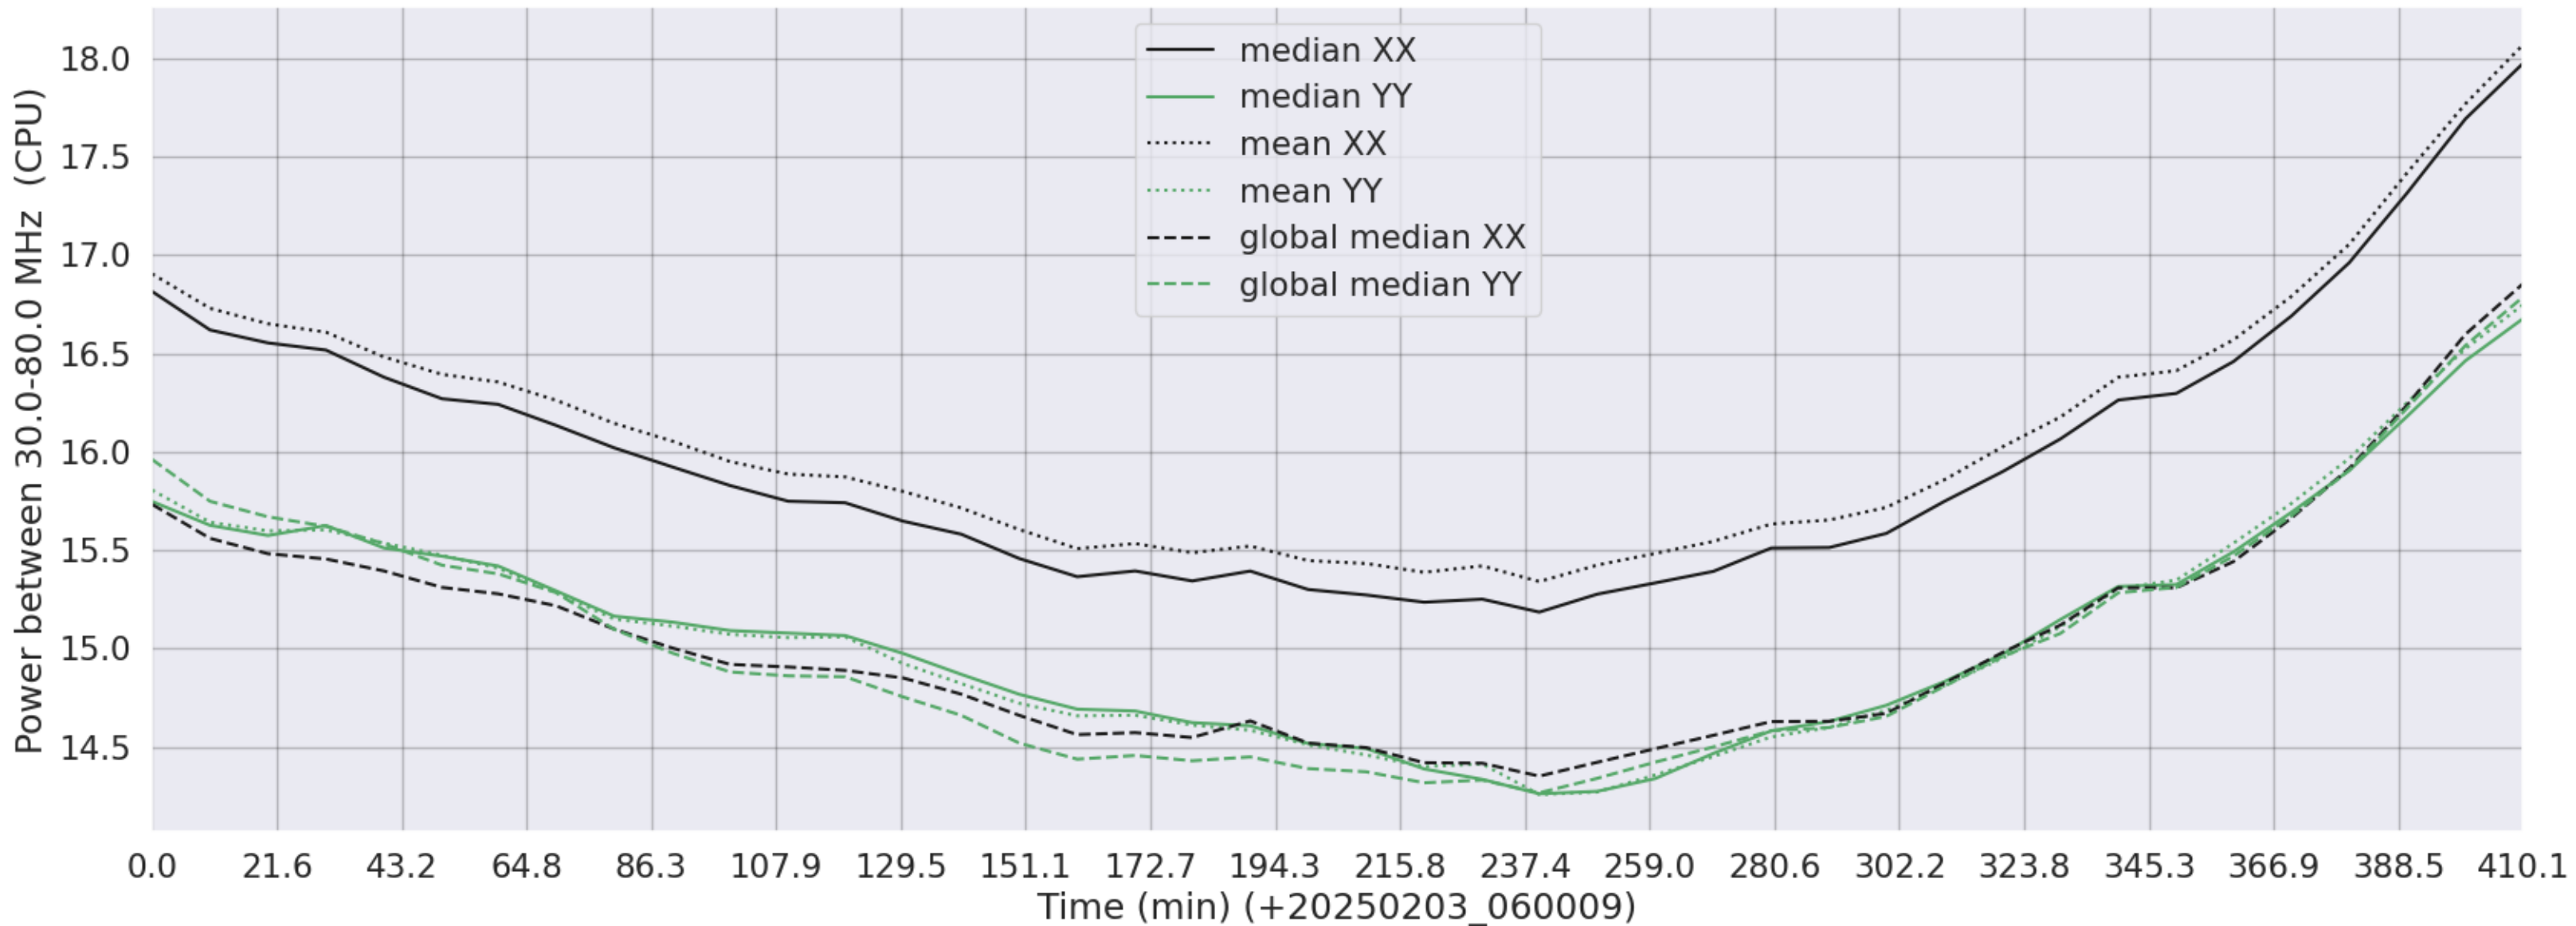

LWA310 - Correlator# 017 - XX FLAGS:Good - YY FLAGS:Good

LWA311 - Correlator# 016 - XX FLAGS:Good - YY FLAGS:Good