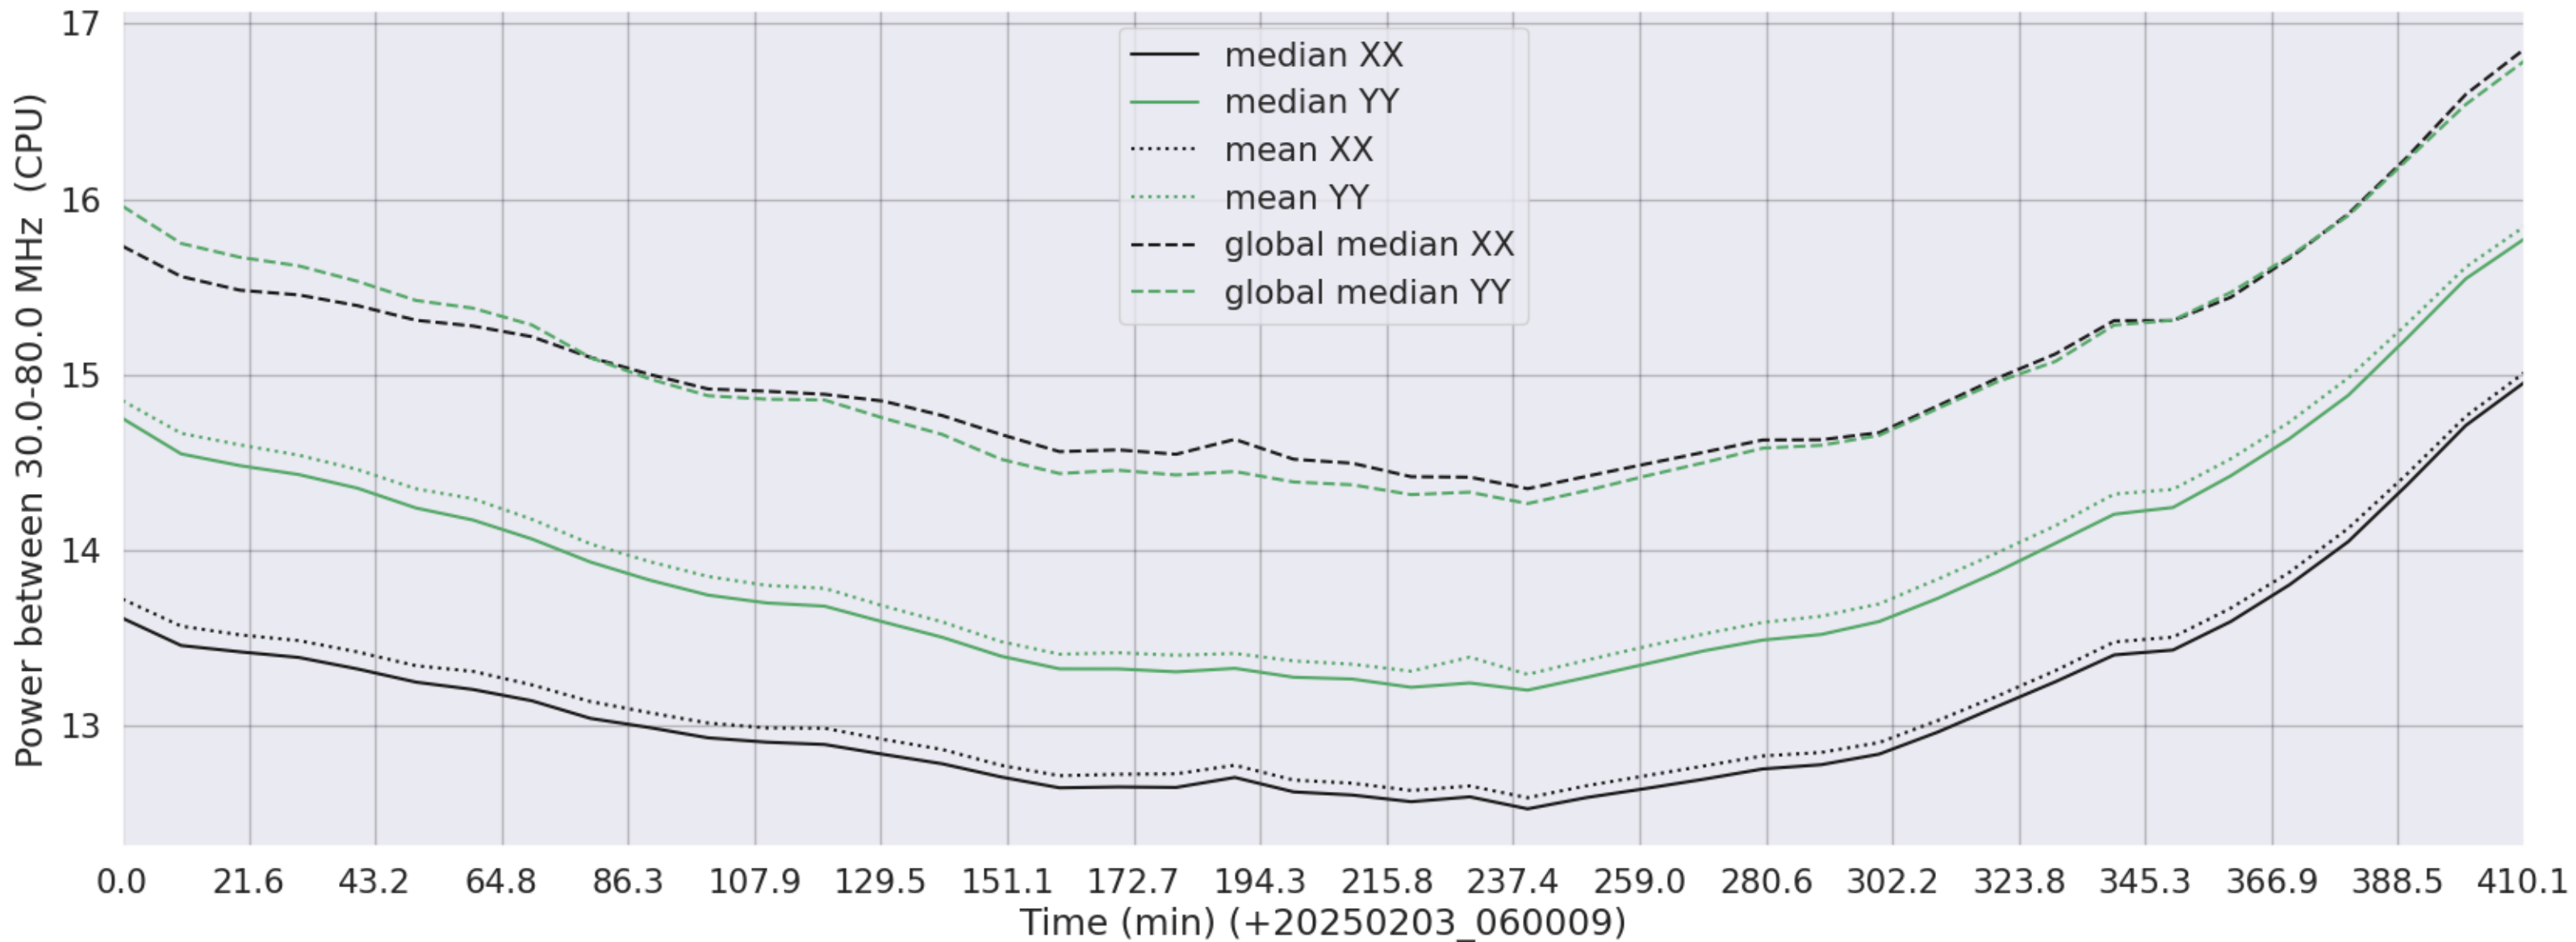

LWA188 - Correlator# 228 - XX FLAGS:Good - YY FLAGS:Good

LWA128 - Correlator# 229 - XX FLAGS:Good - YY FLAGS:Good

LWA153 - Correlator# 230 - XX FLAGS:Good - YY FLAGS:Good

LWA181 - Correlator# 231 - XX FLAGS:Good - YY FLAGS:Good