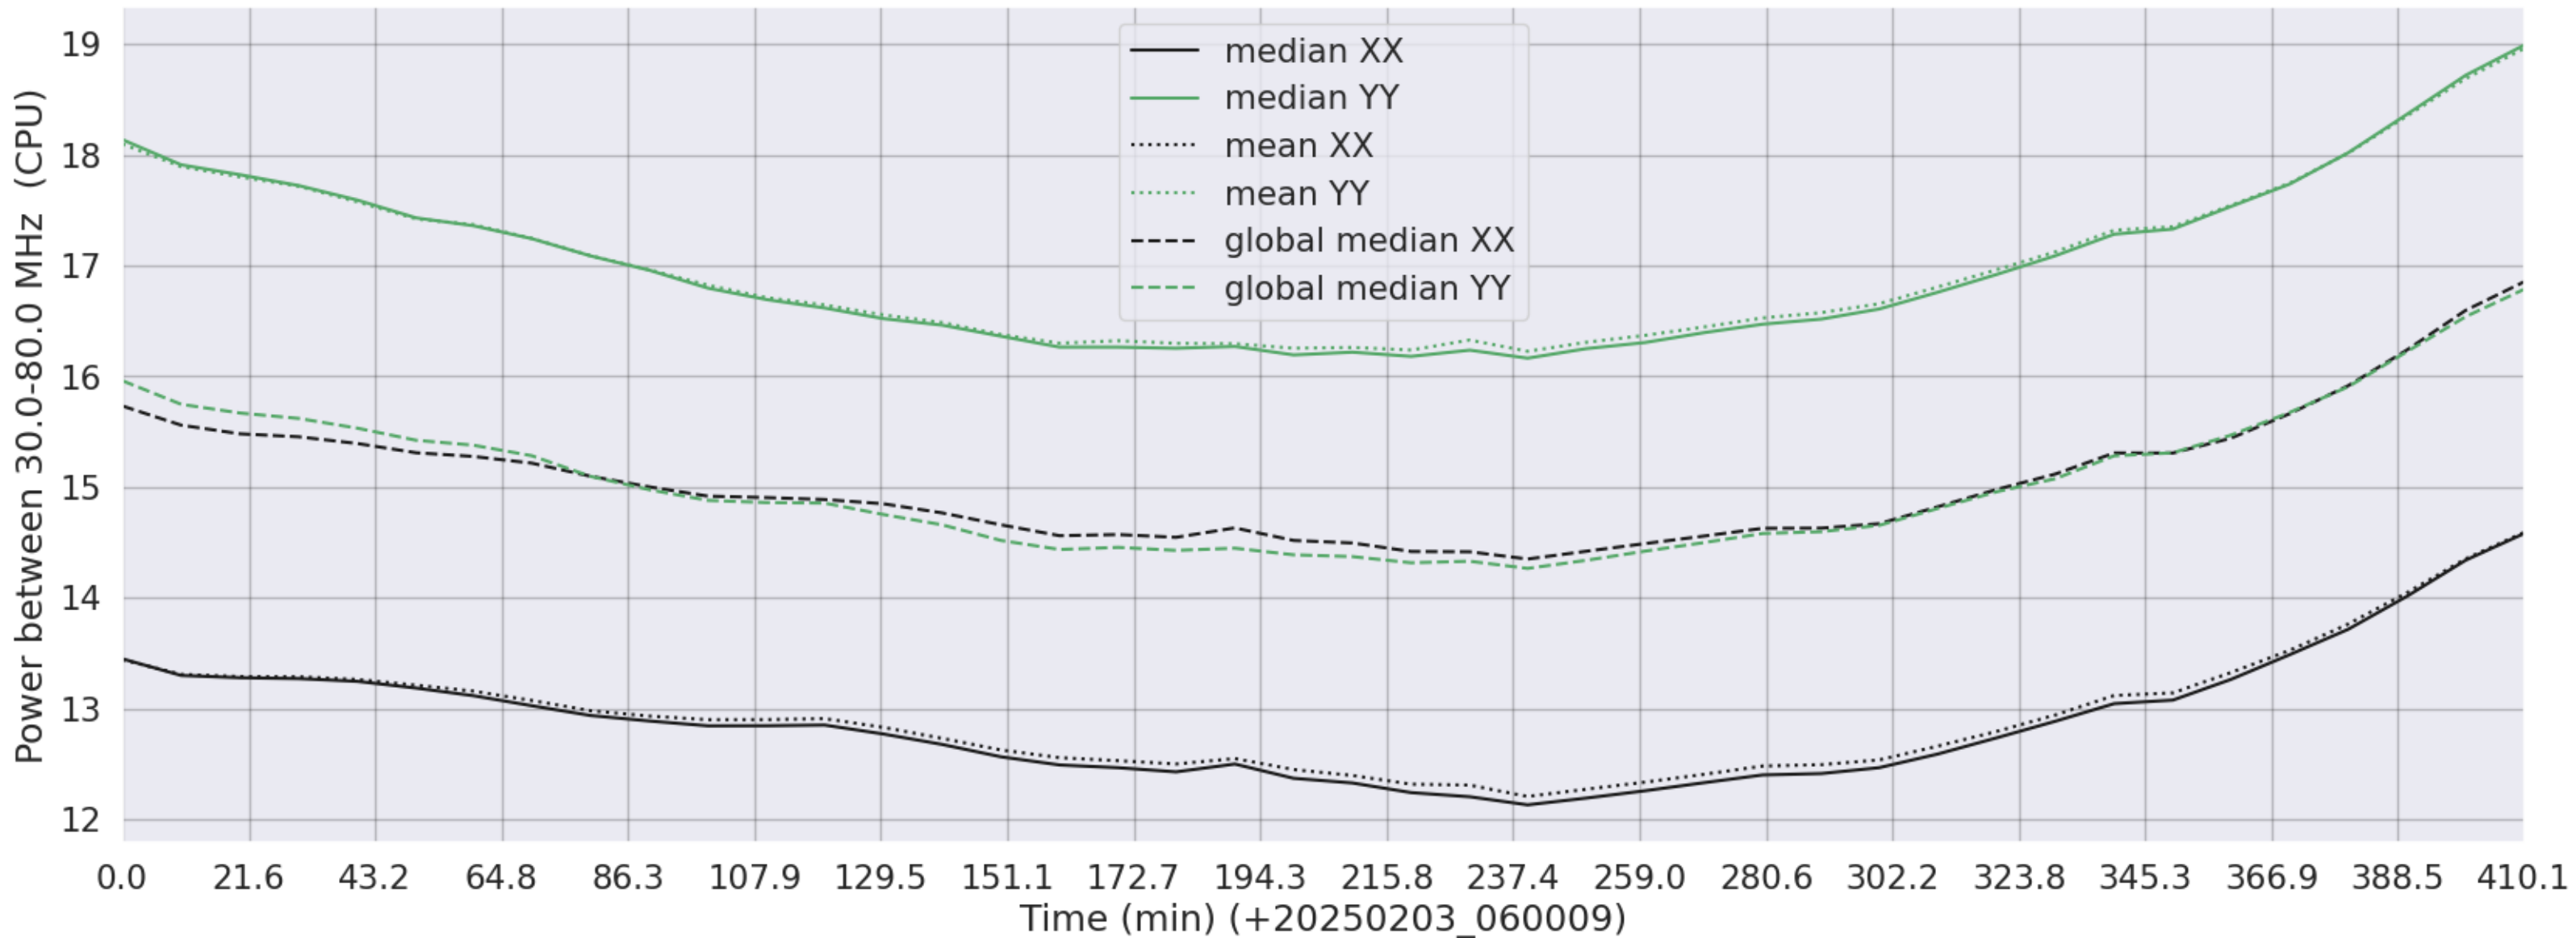

LWA333 - Correlator# 253 - XX FLAGS:Good - YY FLAGS:Good

LWA345 - Correlator# 252 - XX FLAGS:Good - YY FLAGS:Good