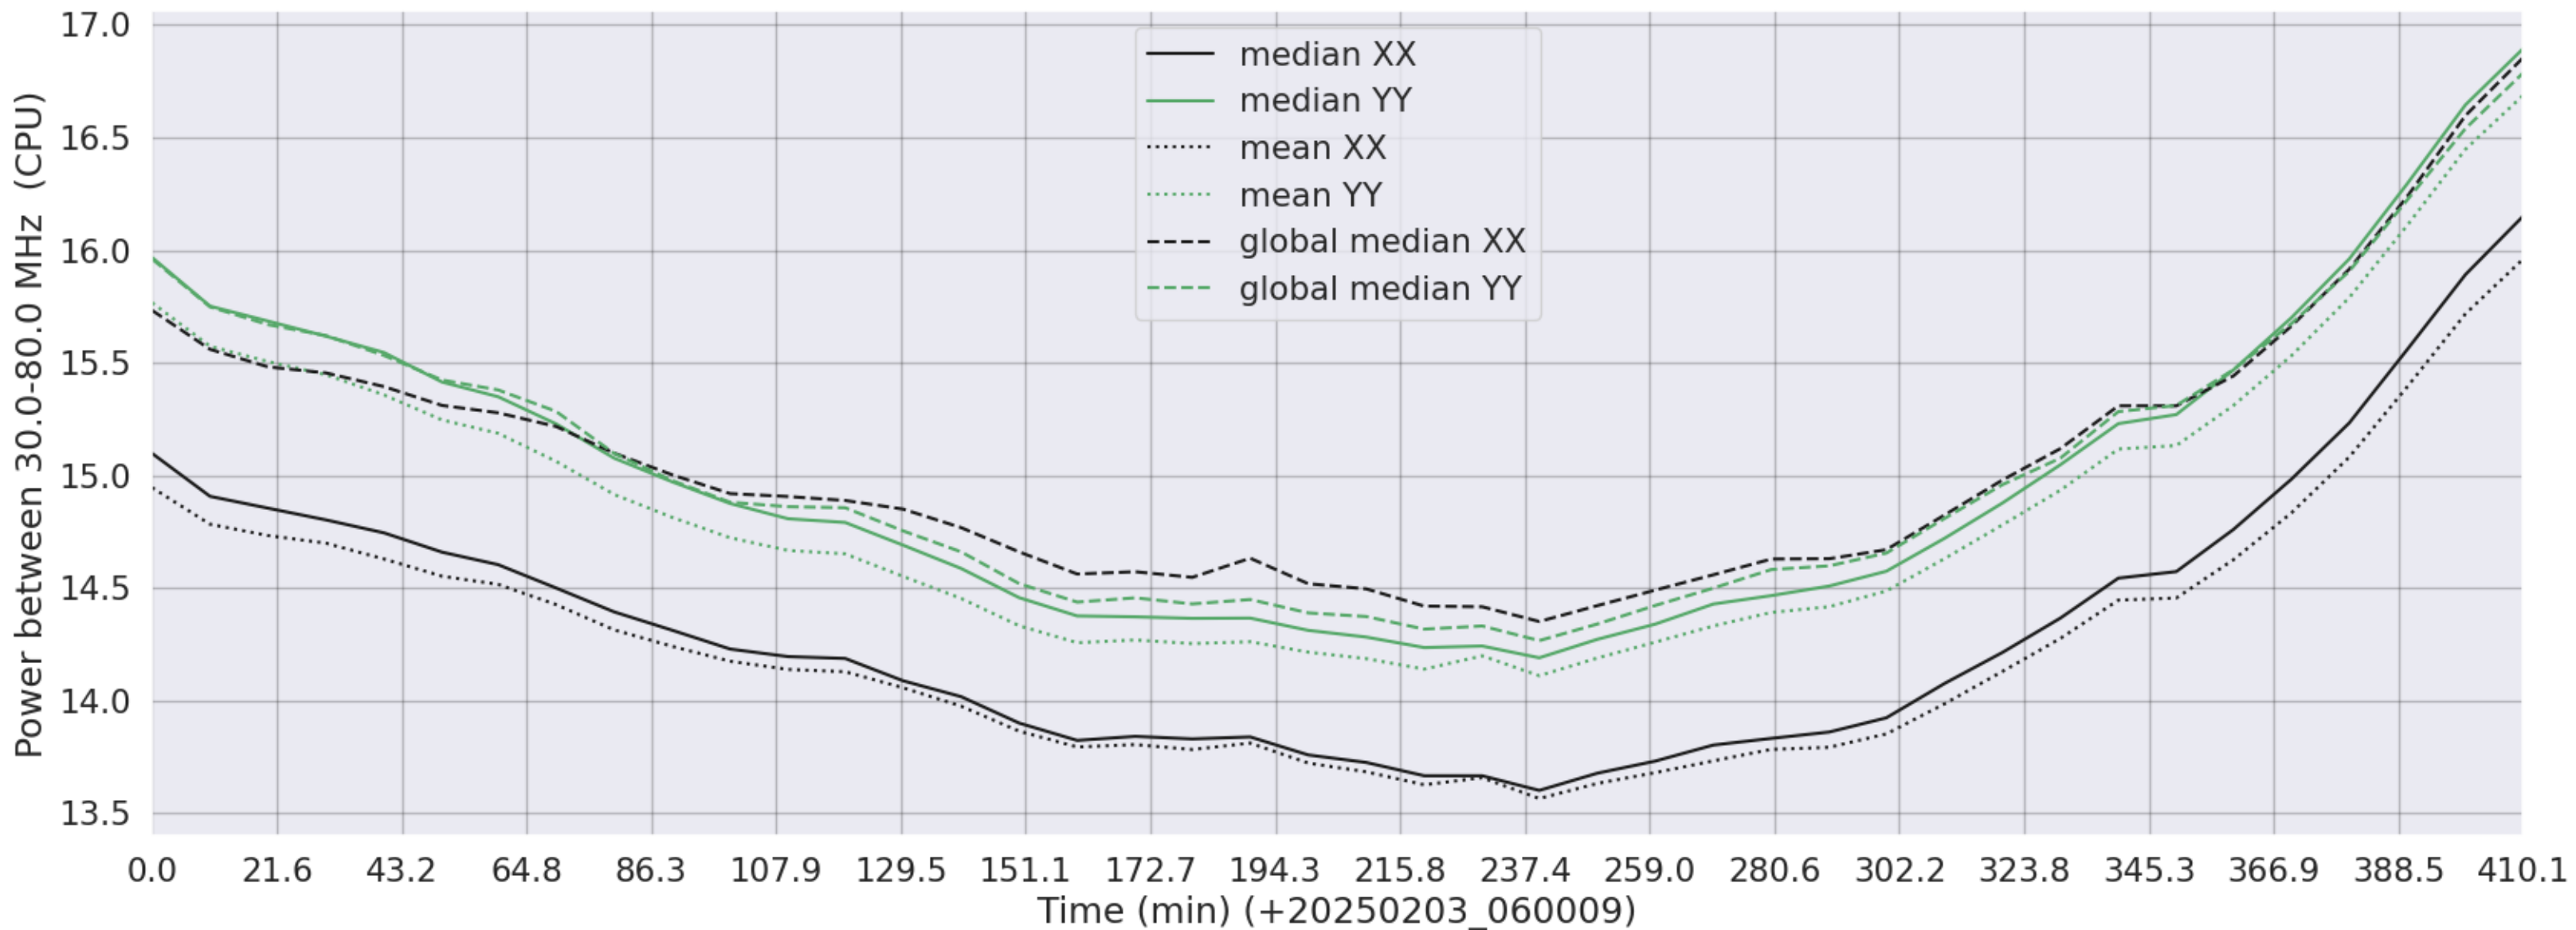

LWA176 - Correlator# 325 - XX FLAGS:Good - YY FLAGS:Good

LWA183 - Correlator# 324 - XX FLAGS:Good - YY FLAGS:Good