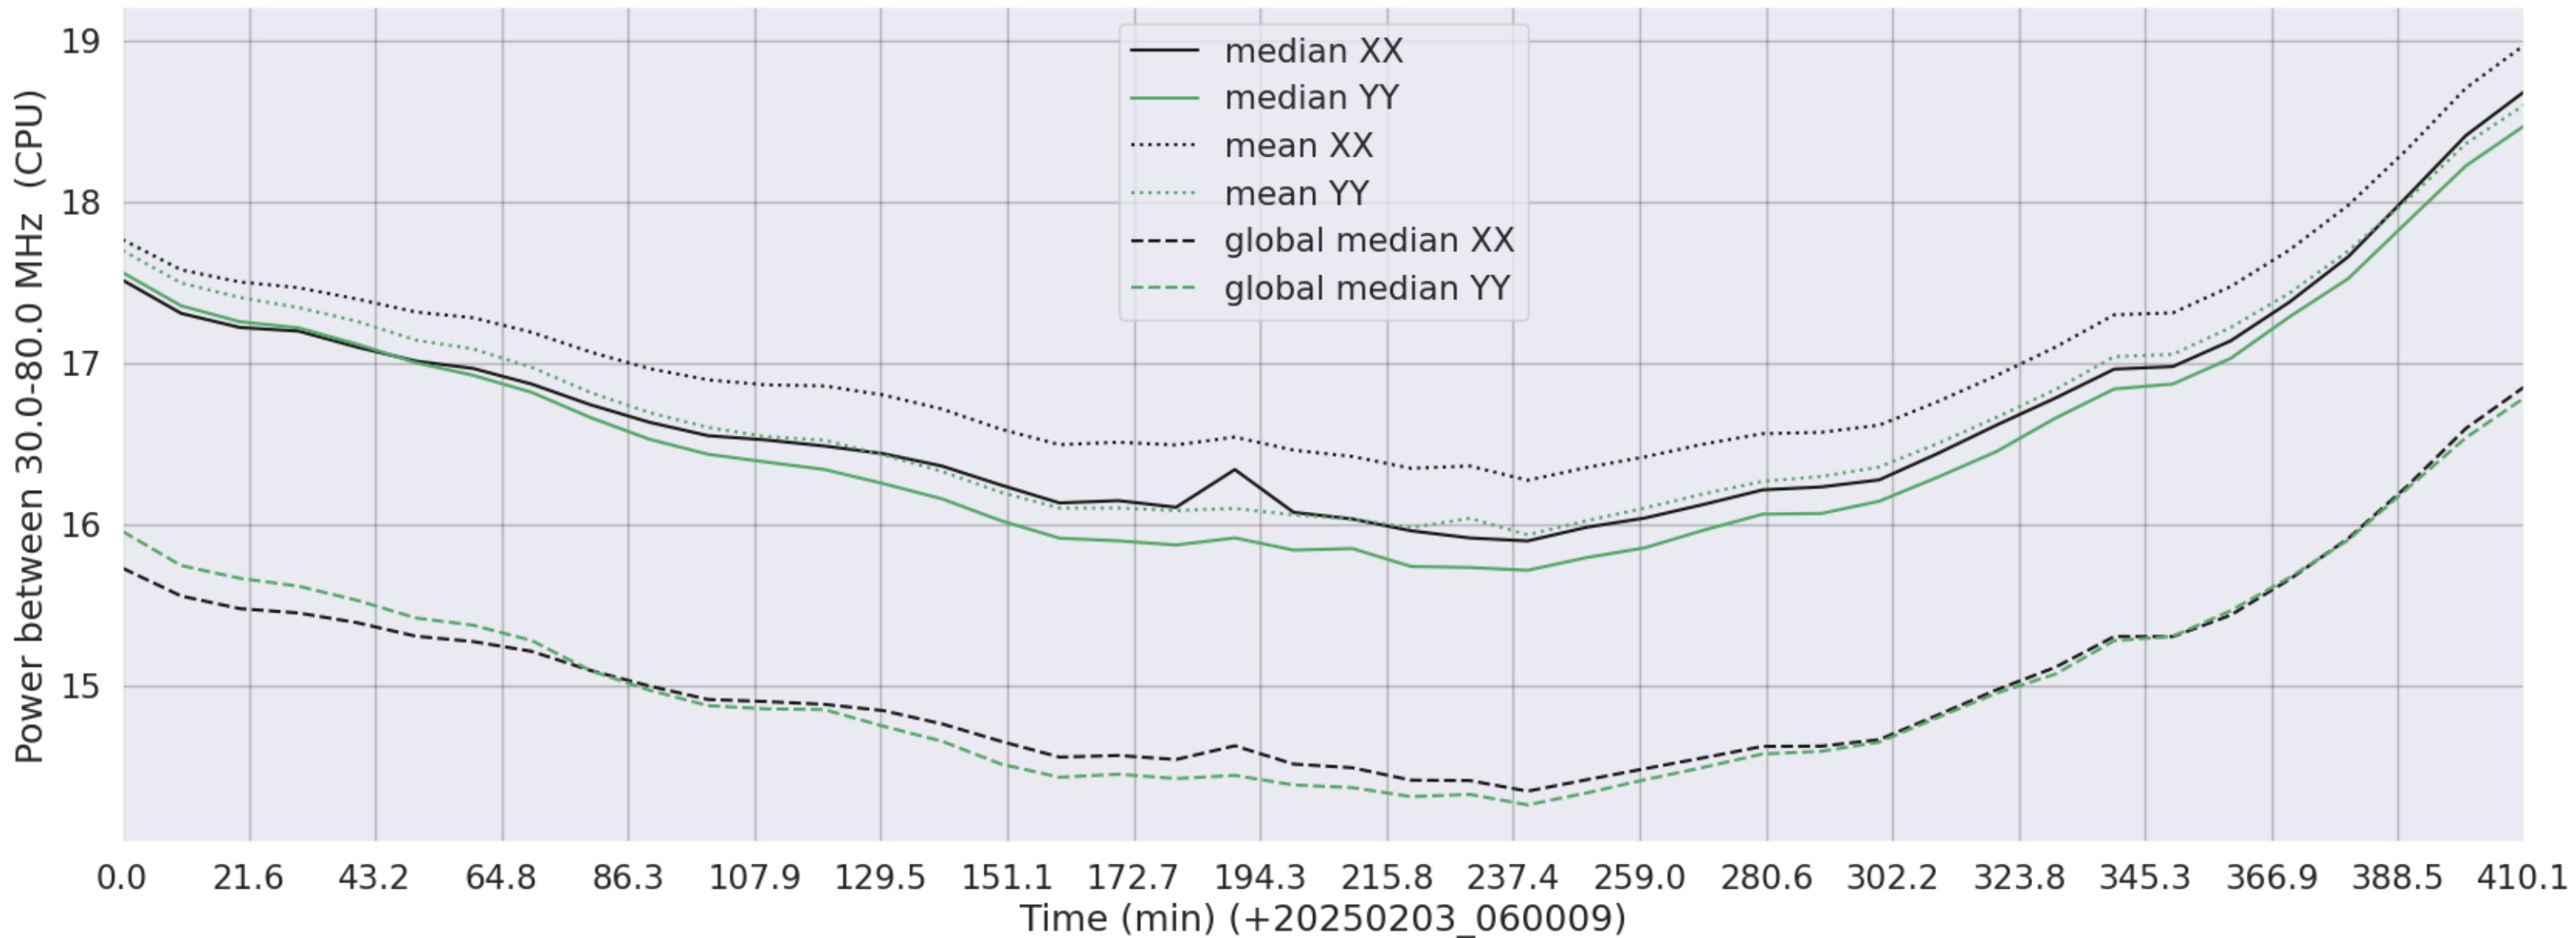

LWA169 - Correlator# 292 - XX FLAGS:Good - YY FLAGS:Good

LWA175 - Correlator# 293 - XX FLAGS:Good - YY FLAGS:Good

LWA204 - Correlator# 294 - XX FLAGS:Good - YY FLAGS:Good

LWA203 - Correlator# 295 - XX FLAGS:Good - YY FLAGS:Good