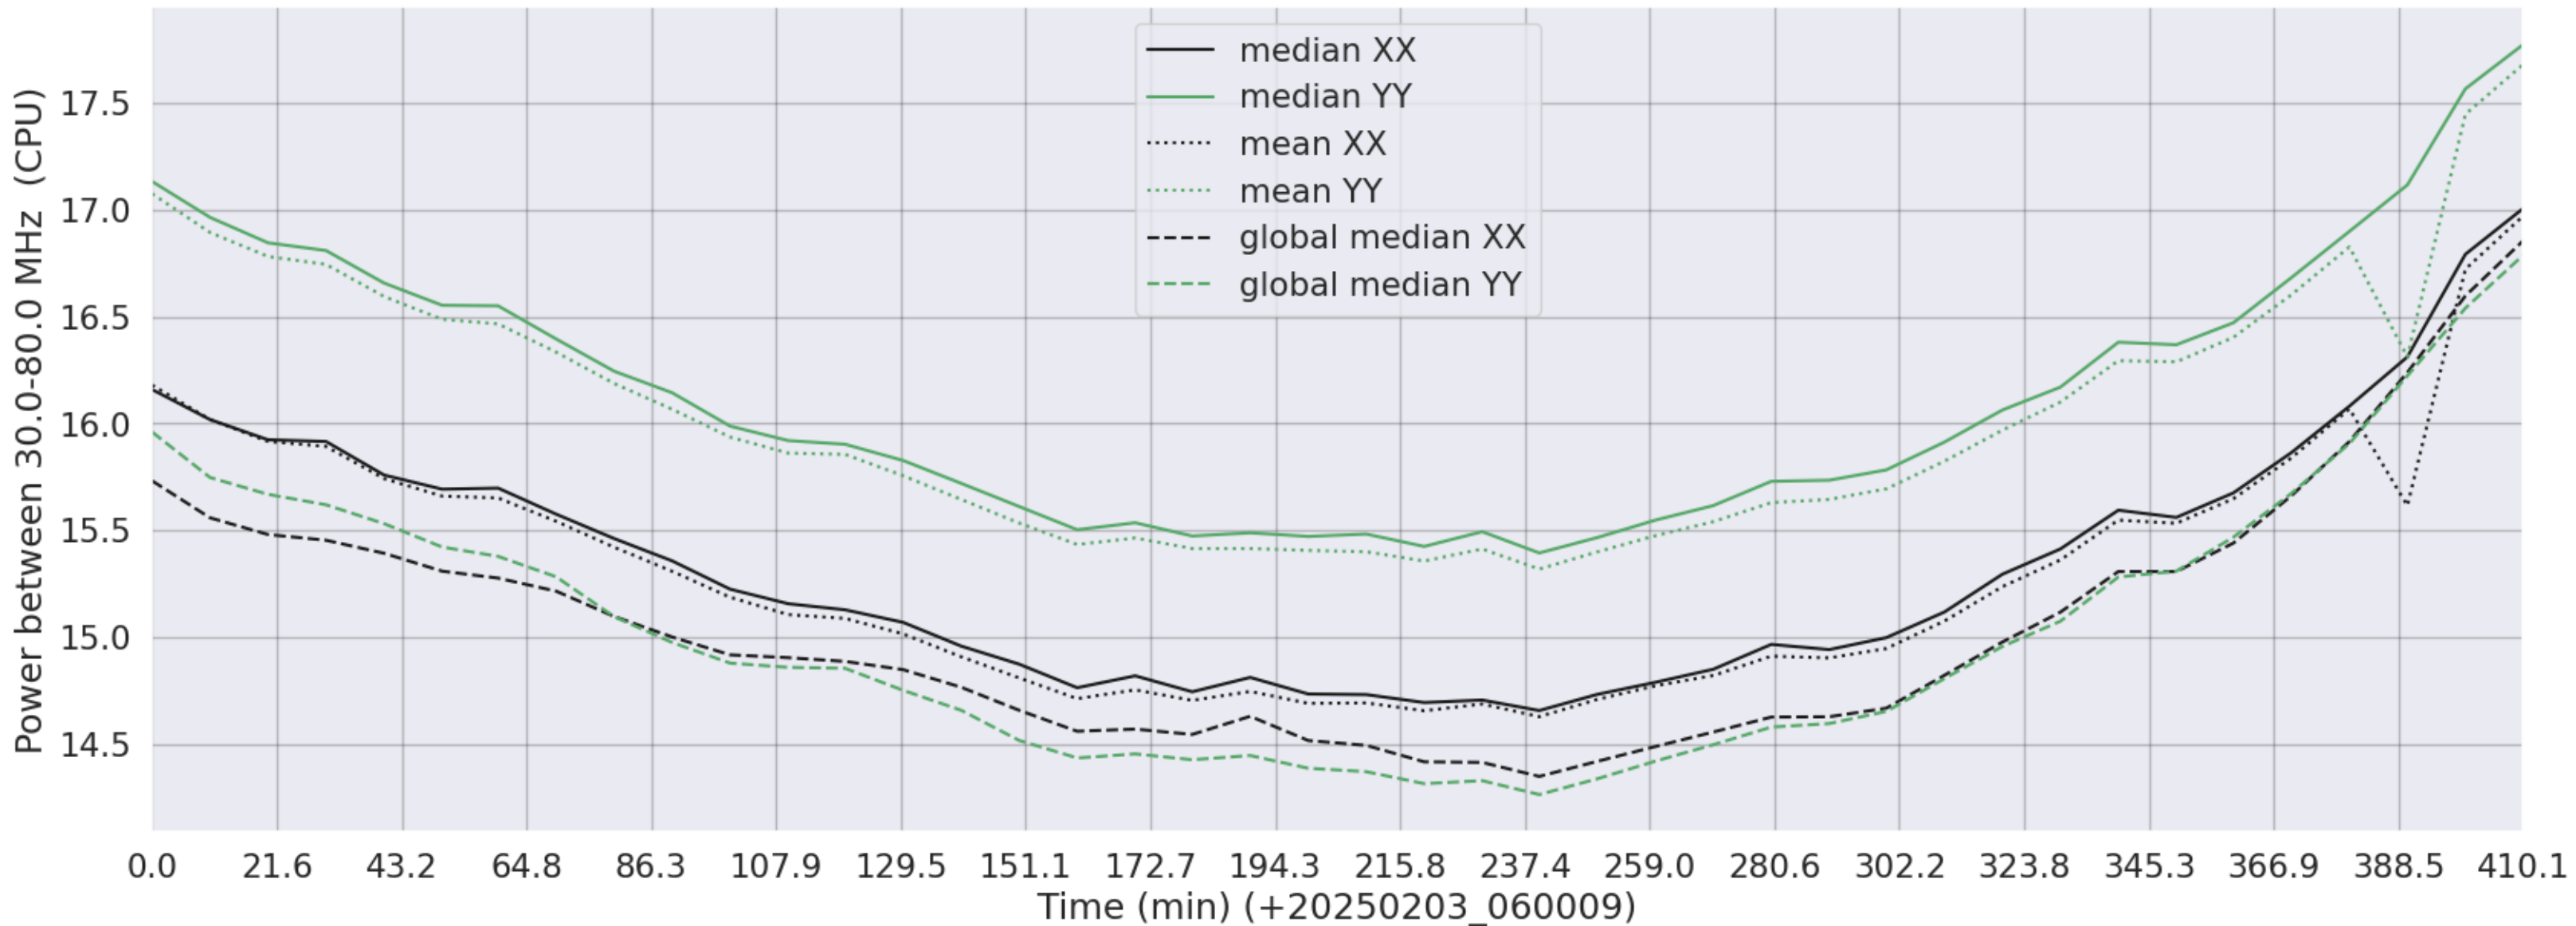

LWA292 - Correlator# 044 - XX FLAGS:Good - YY FLAGS:HighTimeVar+BadSpecShape

LWA291 - Correlator# 045 - XX FLAGS:Good - YY FLAGS:Good

LWA296 - Correlator# 046 - XX FLAGS:Good - YY FLAGS:Good

LWA295 - Correlator# 047 - XX FLAGS:Good - YY FLAGS:Good