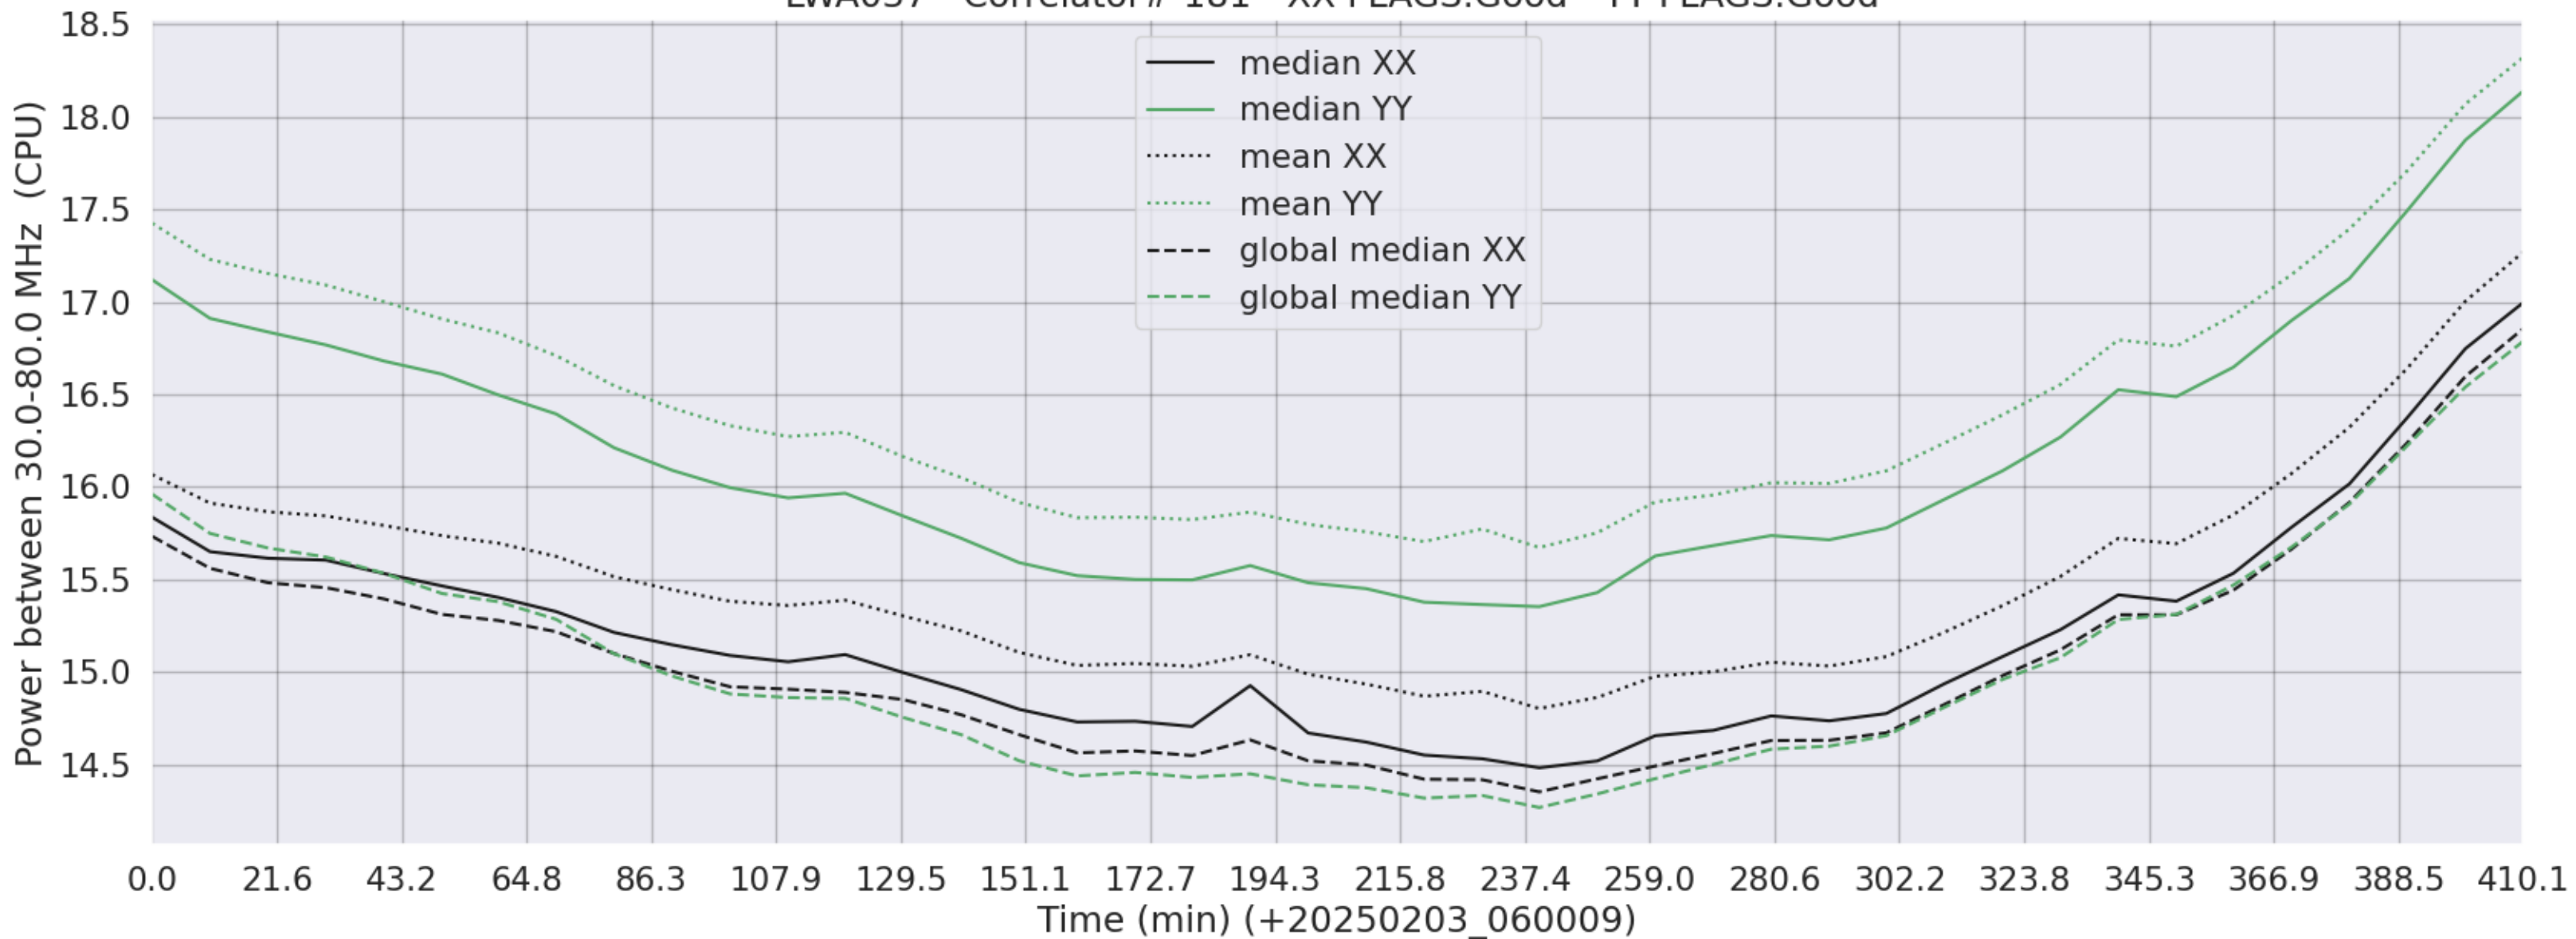

LWA131 - Correlator# 182 - XX FLAGS:Good - YY FLAGS:Good

LWA037 - Correlator# 181 - XX FLAGS:Good - YY FLAGS:Good