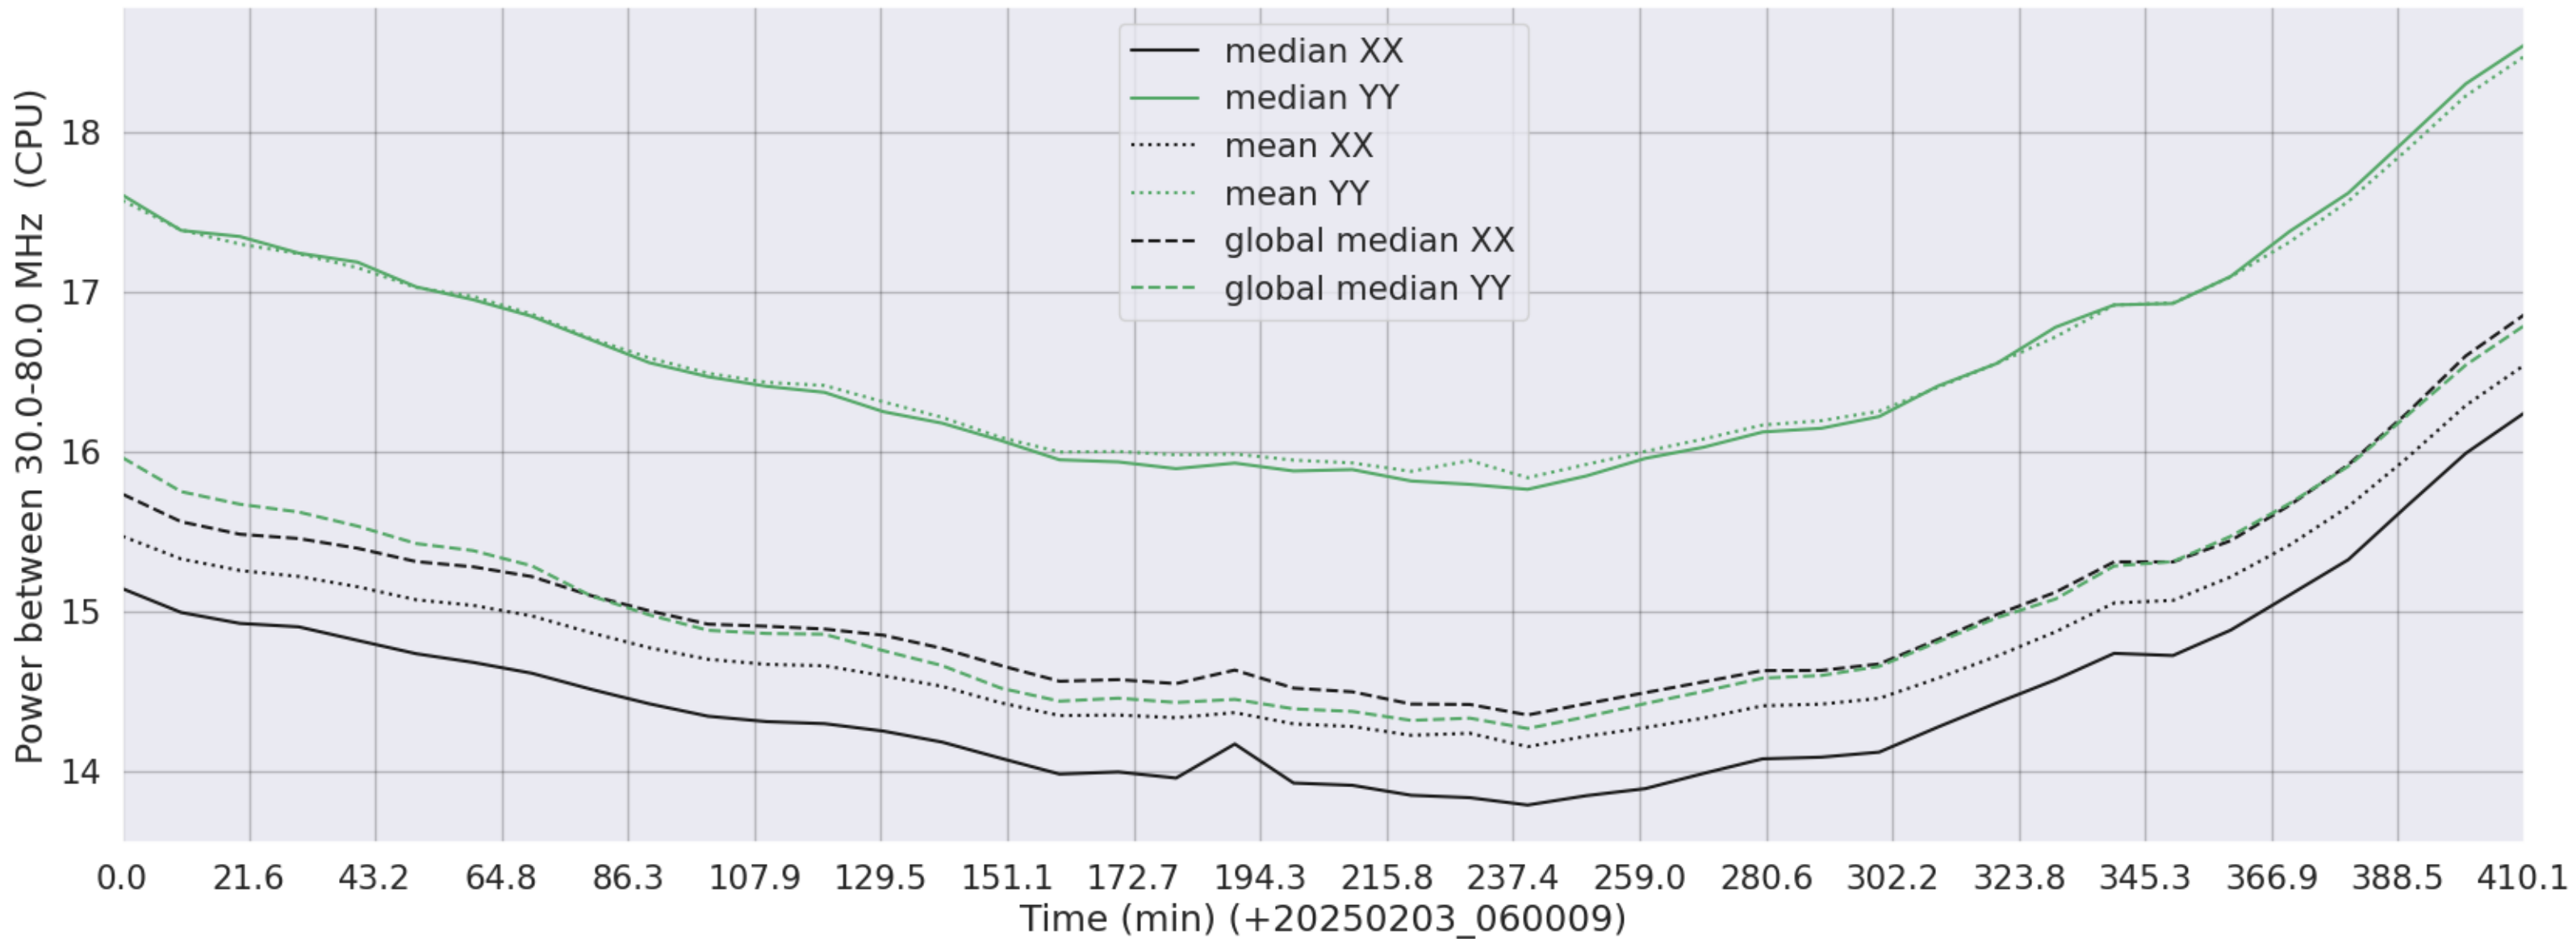

LWA040 - Correlator# 076 - XX FLAGS:Good - YY FLAGS:Good

LWA038 - Correlator# 077 - XX FLAGS:Good - YY FLAGS:Good

LWA042 - Correlator# 078 - XX FLAGS:Good - YY FLAGS:Good

LWA041 - Correlator# 079 - XX FLAGS:Good - YY FLAGS:Good