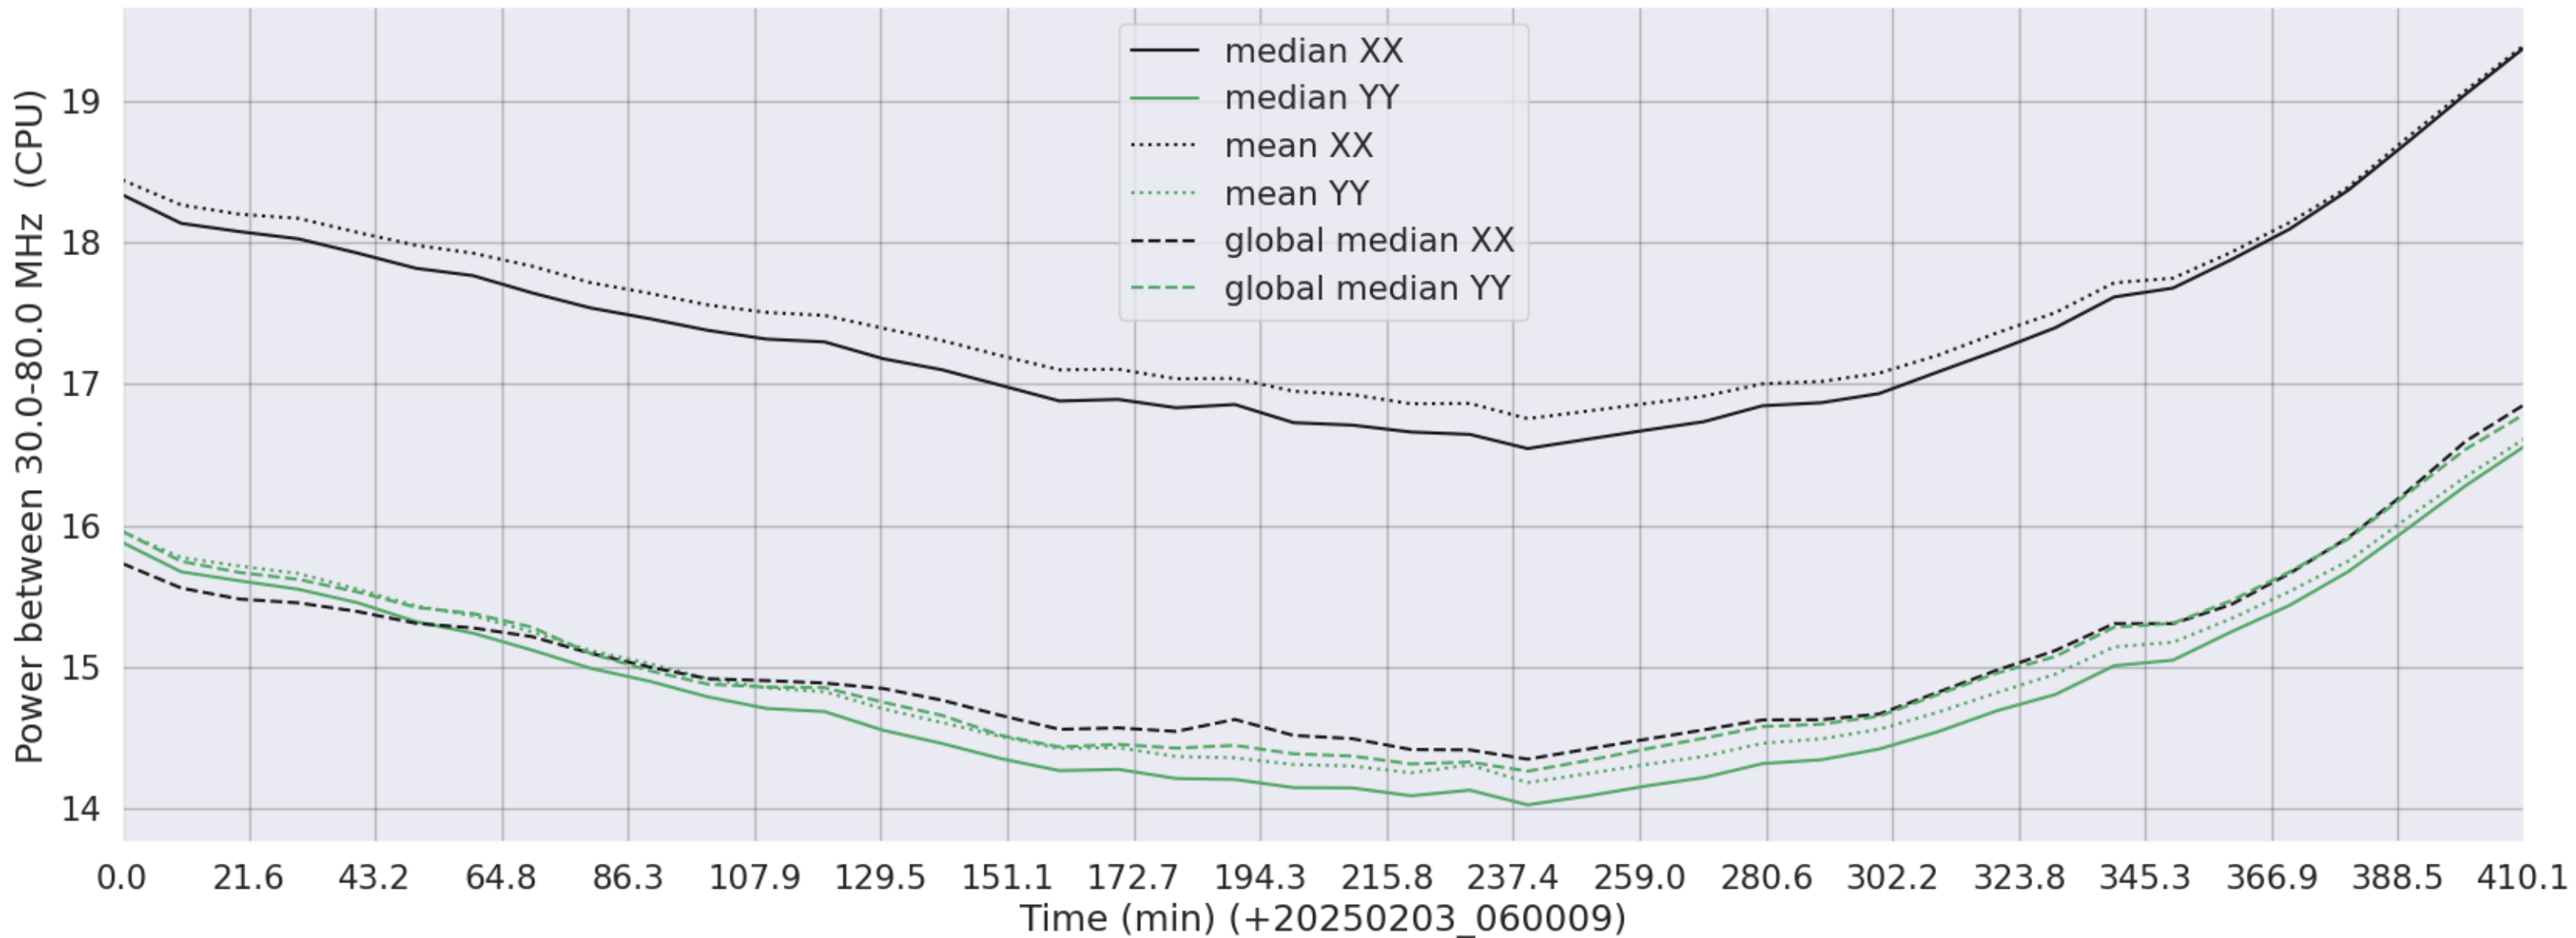

LWA339 - Correlator# 027 - XX FLAGS:Good - YY FLAGS:Good

LWA340 - Correlator# 026 - XX FLAGS:Good - YY FLAGS:Good