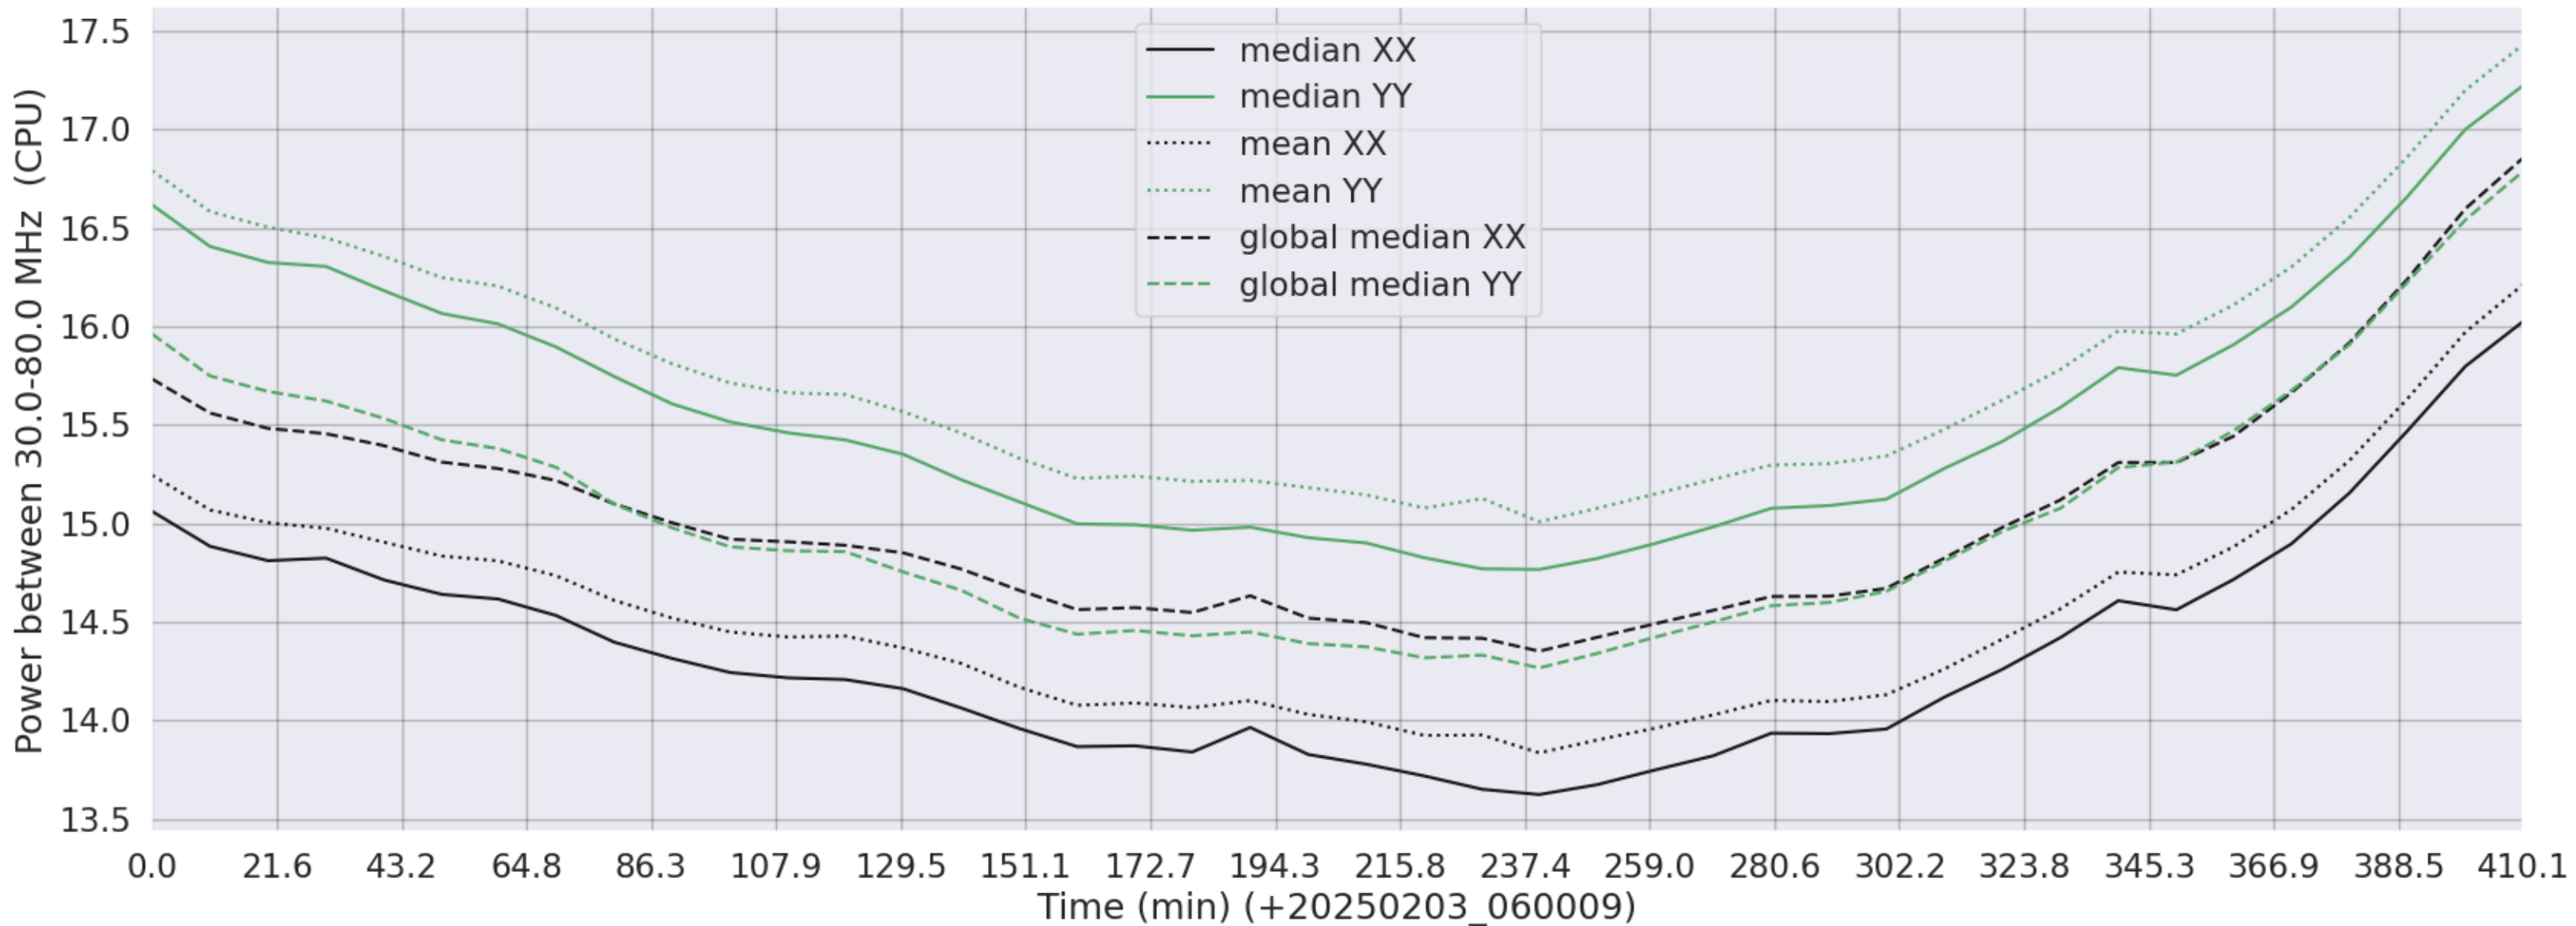

LWA297 - Correlator# 314 - XX FLAGS:Good - YY FLAGS:Good

LWA239 - Correlator# 313 - XX FLAGS:Good - YY FLAGS:Good