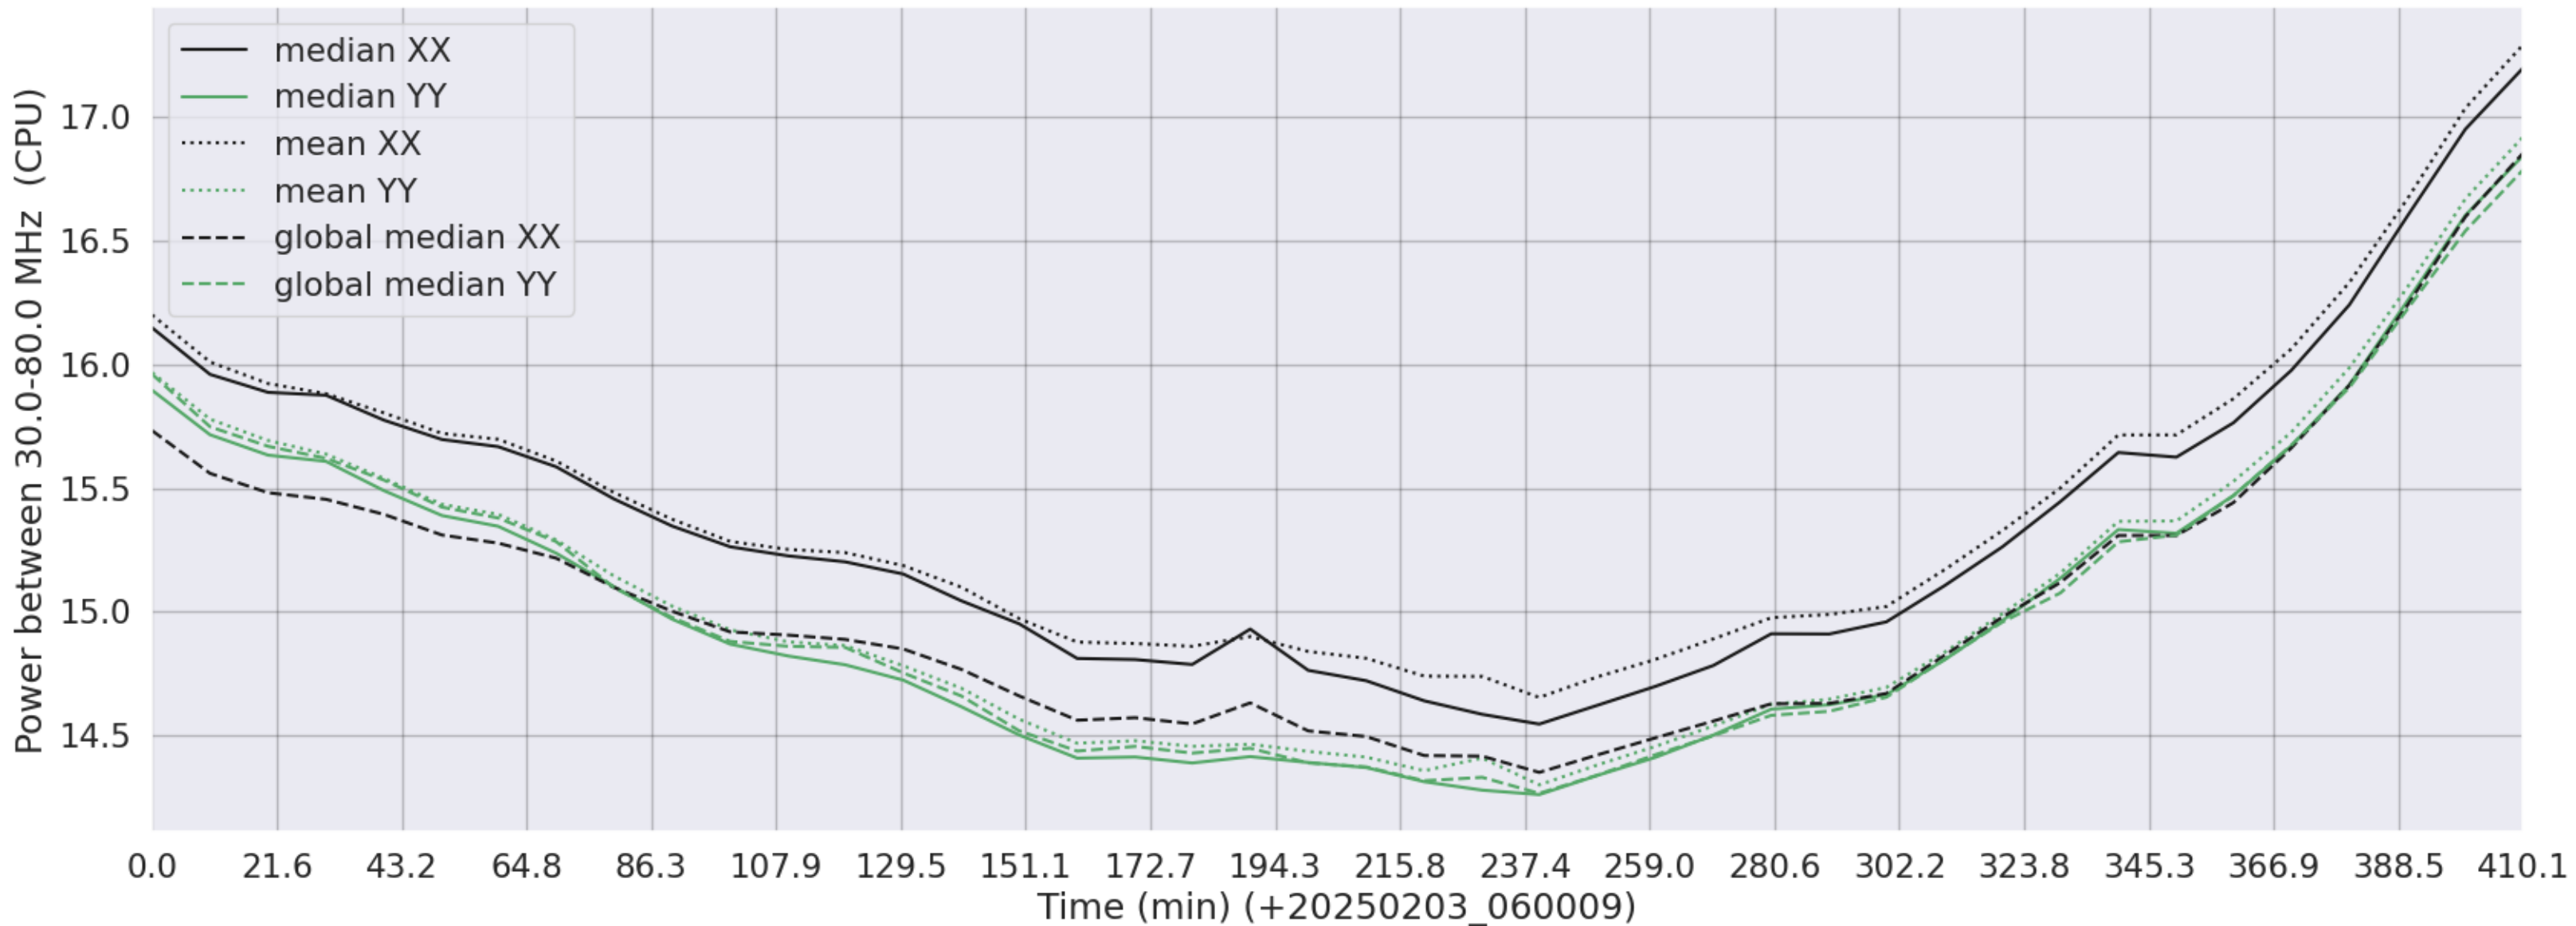

LWA241 - Correlator# 336 - XX FLAGS:Good - YY FLAGS:Good

LWA223 - Correlator# 337 - XX FLAGS:Good - YY FLAGS:Good

LWA244 - Correlator# 338 - XX FLAGS:Good - YY FLAGS:HighTimeVar

LWA242 - Correlator# 339 - XX FLAGS:Good - YY FLAGS:Good