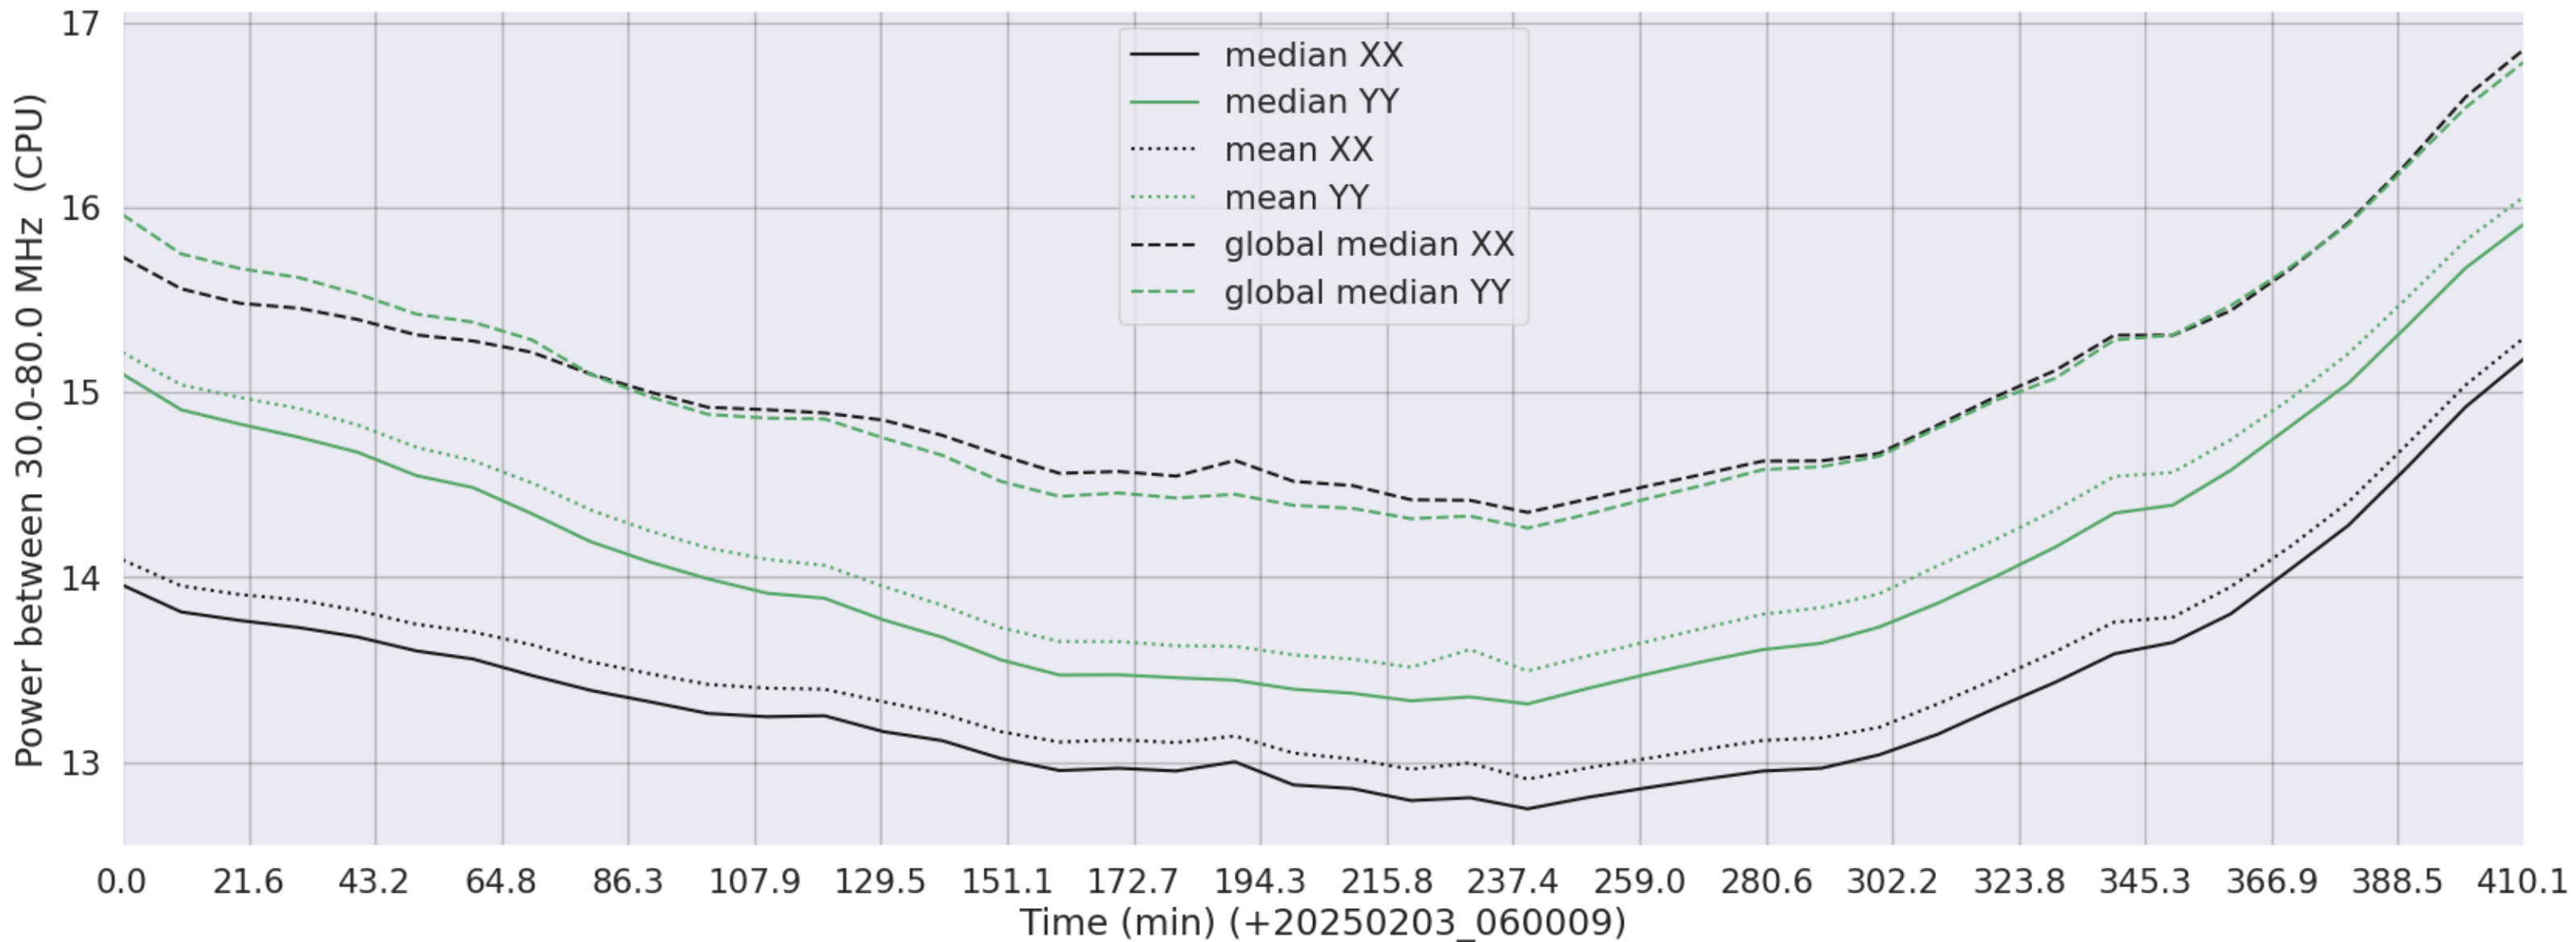

LWA074 - Correlator# 086 - XX FLAGS:Good - YY FLAGS:Good

LWA047 - Correlator# 085 - XX FLAGS:Good - YY FLAGS:Good