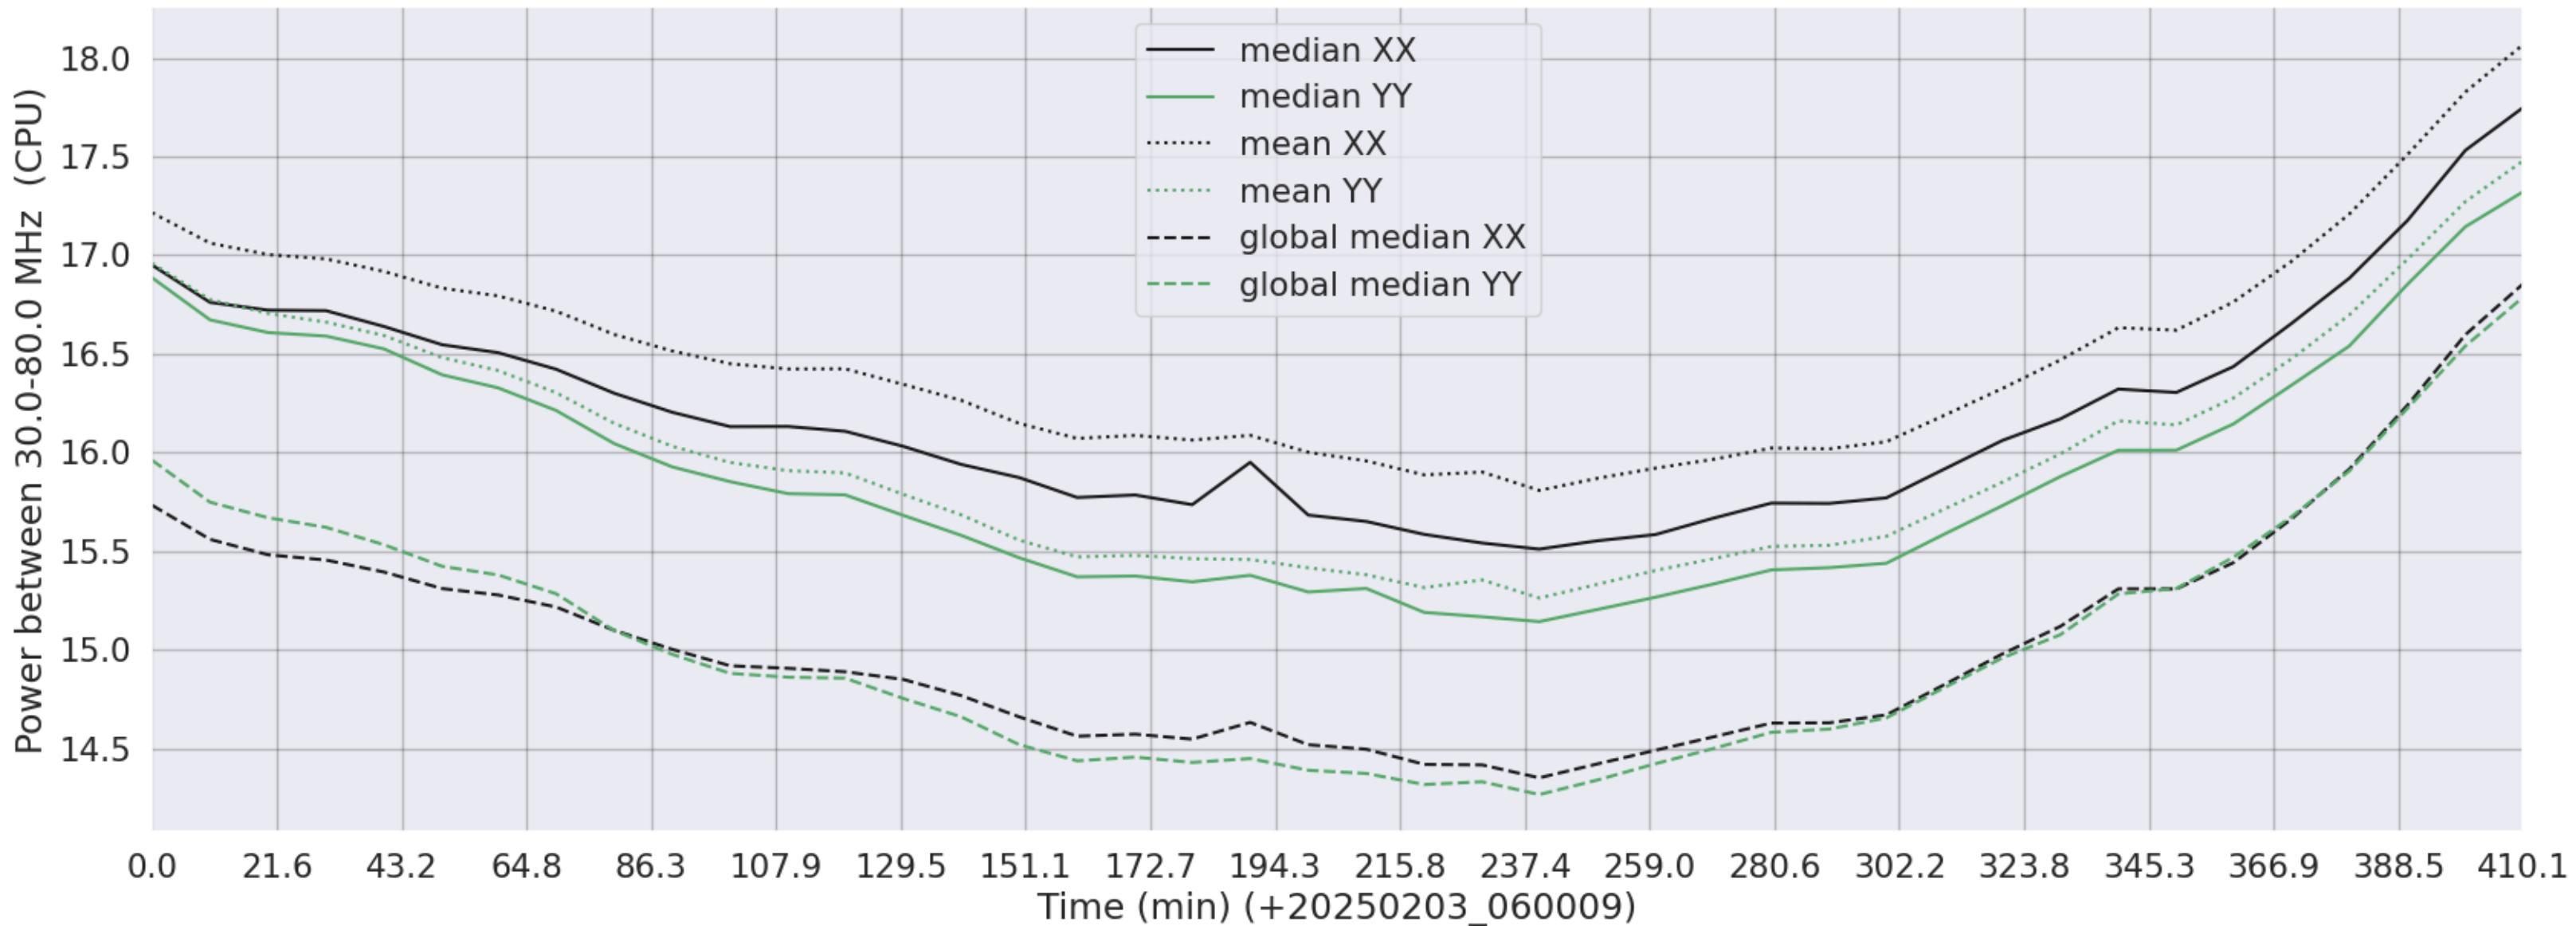

LWA002 - Correlator# 064 - XX FLAGS:Good - YY FLAGS:Good

LWA001 - Correlator# 065 - XX FLAGS:Good - YY FLAGS:Good

LWA004 - Correlator# 066 - XX FLAGS:Good - YY FLAGS:Good

LWA003 - Correlator# 067 - XX FLAGS:Good - YY FLAGS:Good