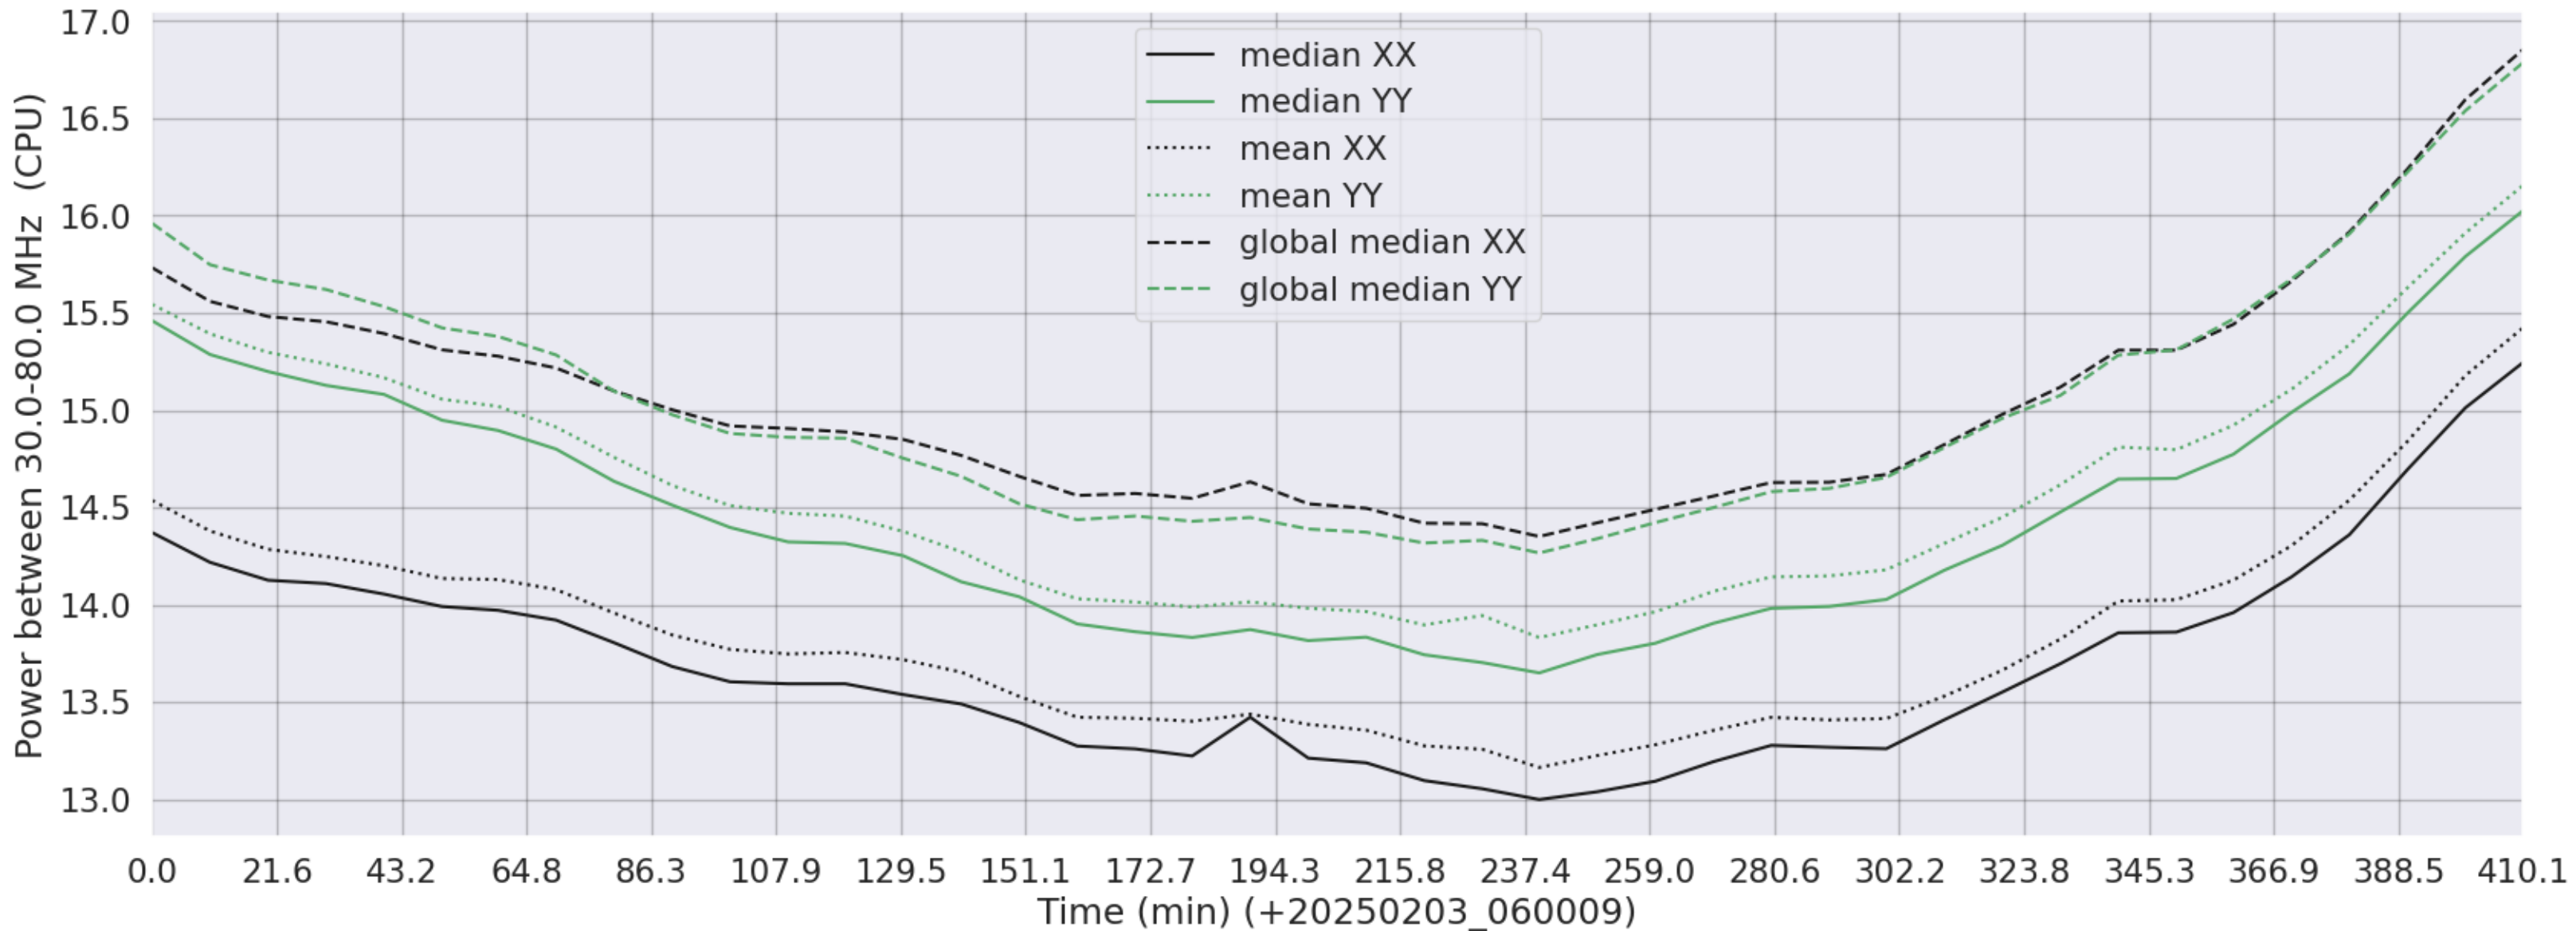

LWA040 - Correlator# 076 - XX FLAGS:Good - YY FLAGS:Good

LWA038 - Correlator# 077 - XX FLAGS:Good - YY FLAGS:Good

LWA042 - Correlator# 078 - XX FLAGS:Good - YY FLAGS:Good

LWA041 - Correlator# 079 - XX FLAGS:Good - YY FLAGS:Good