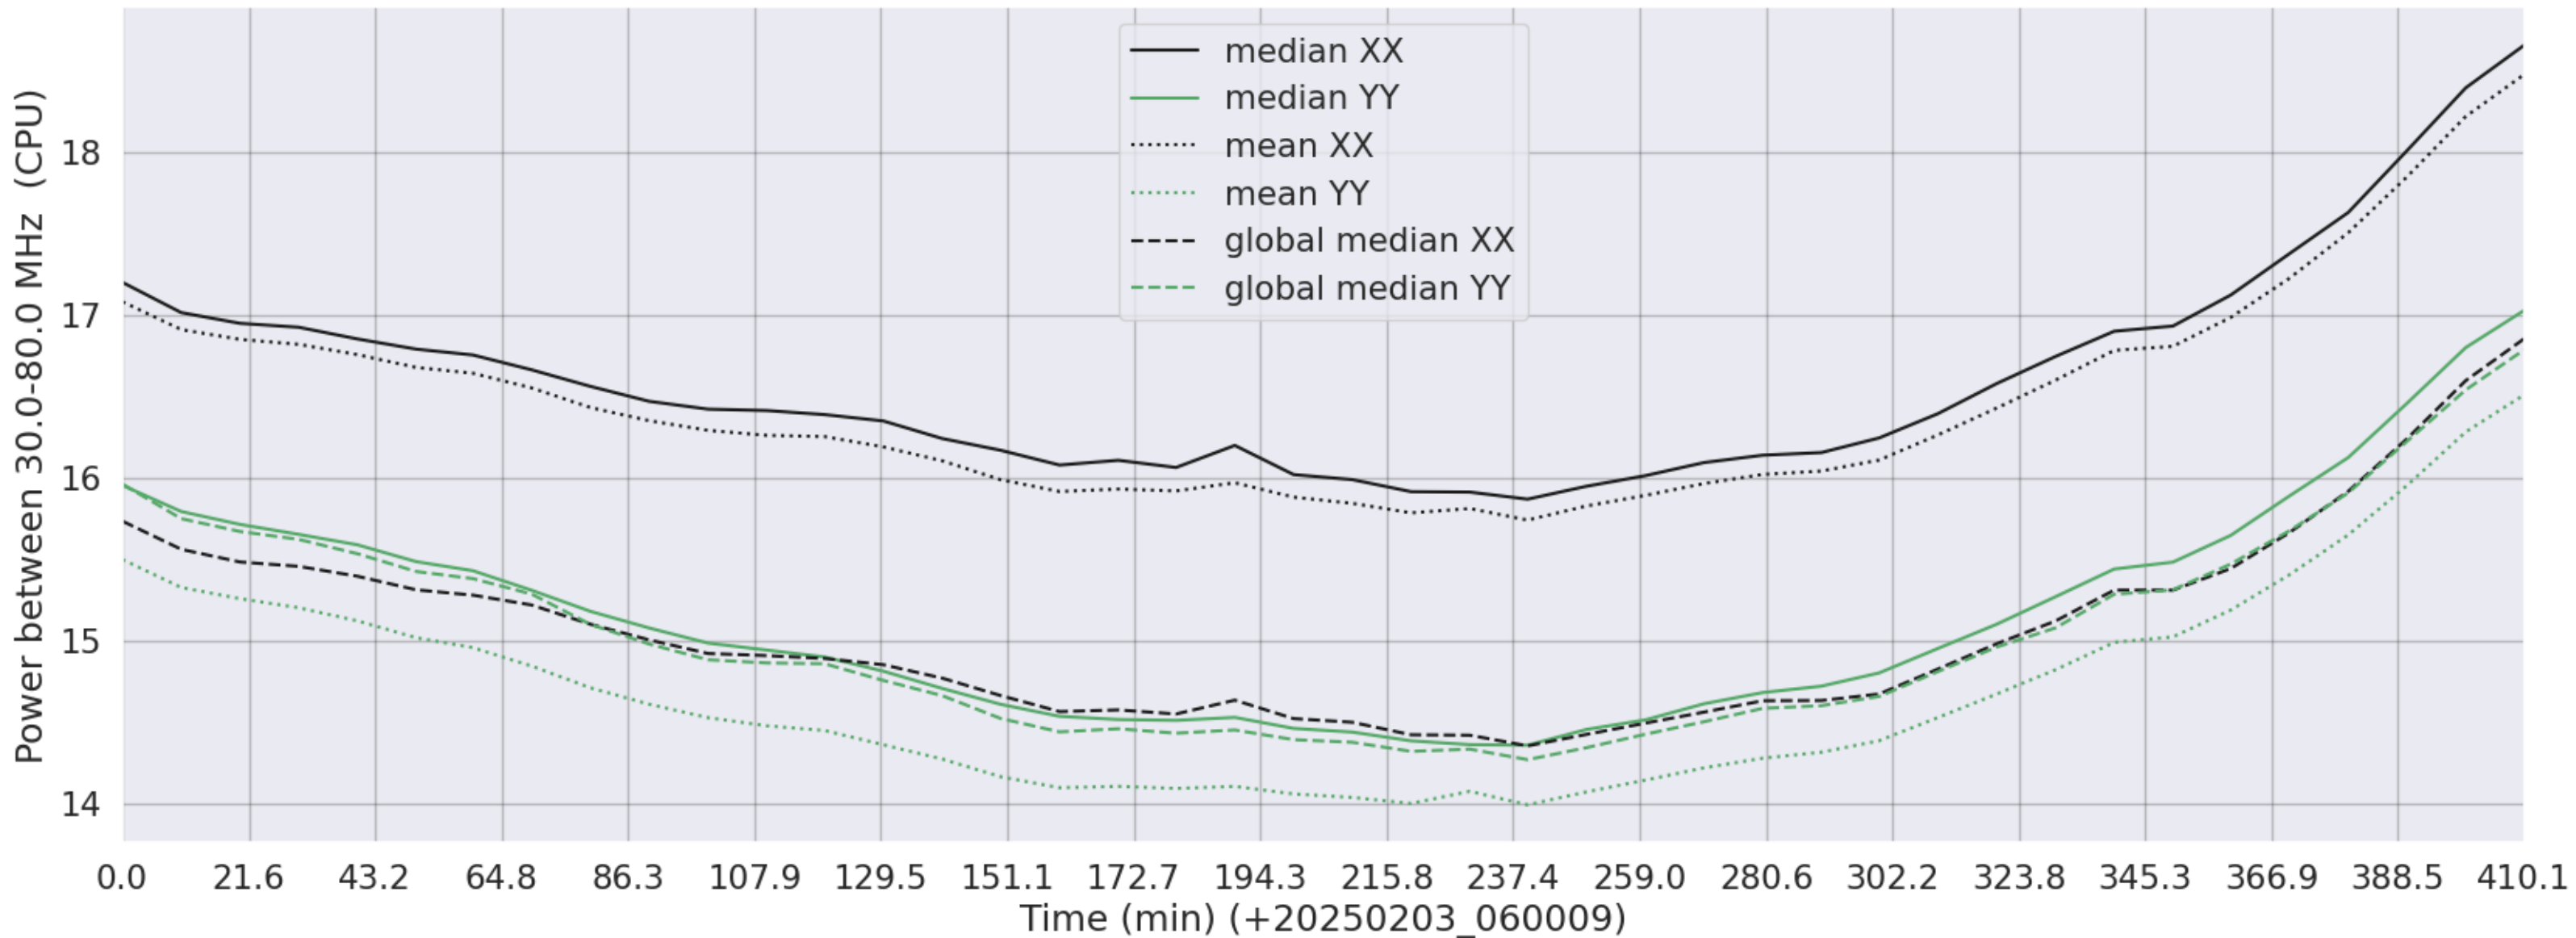

LWA136 - Correlator# 259 - XX FLAGS:Good - YY FLAGS:Good

LWA137 - Correlator# 258 - XX FLAGS:Good - YY FLAGS:Good