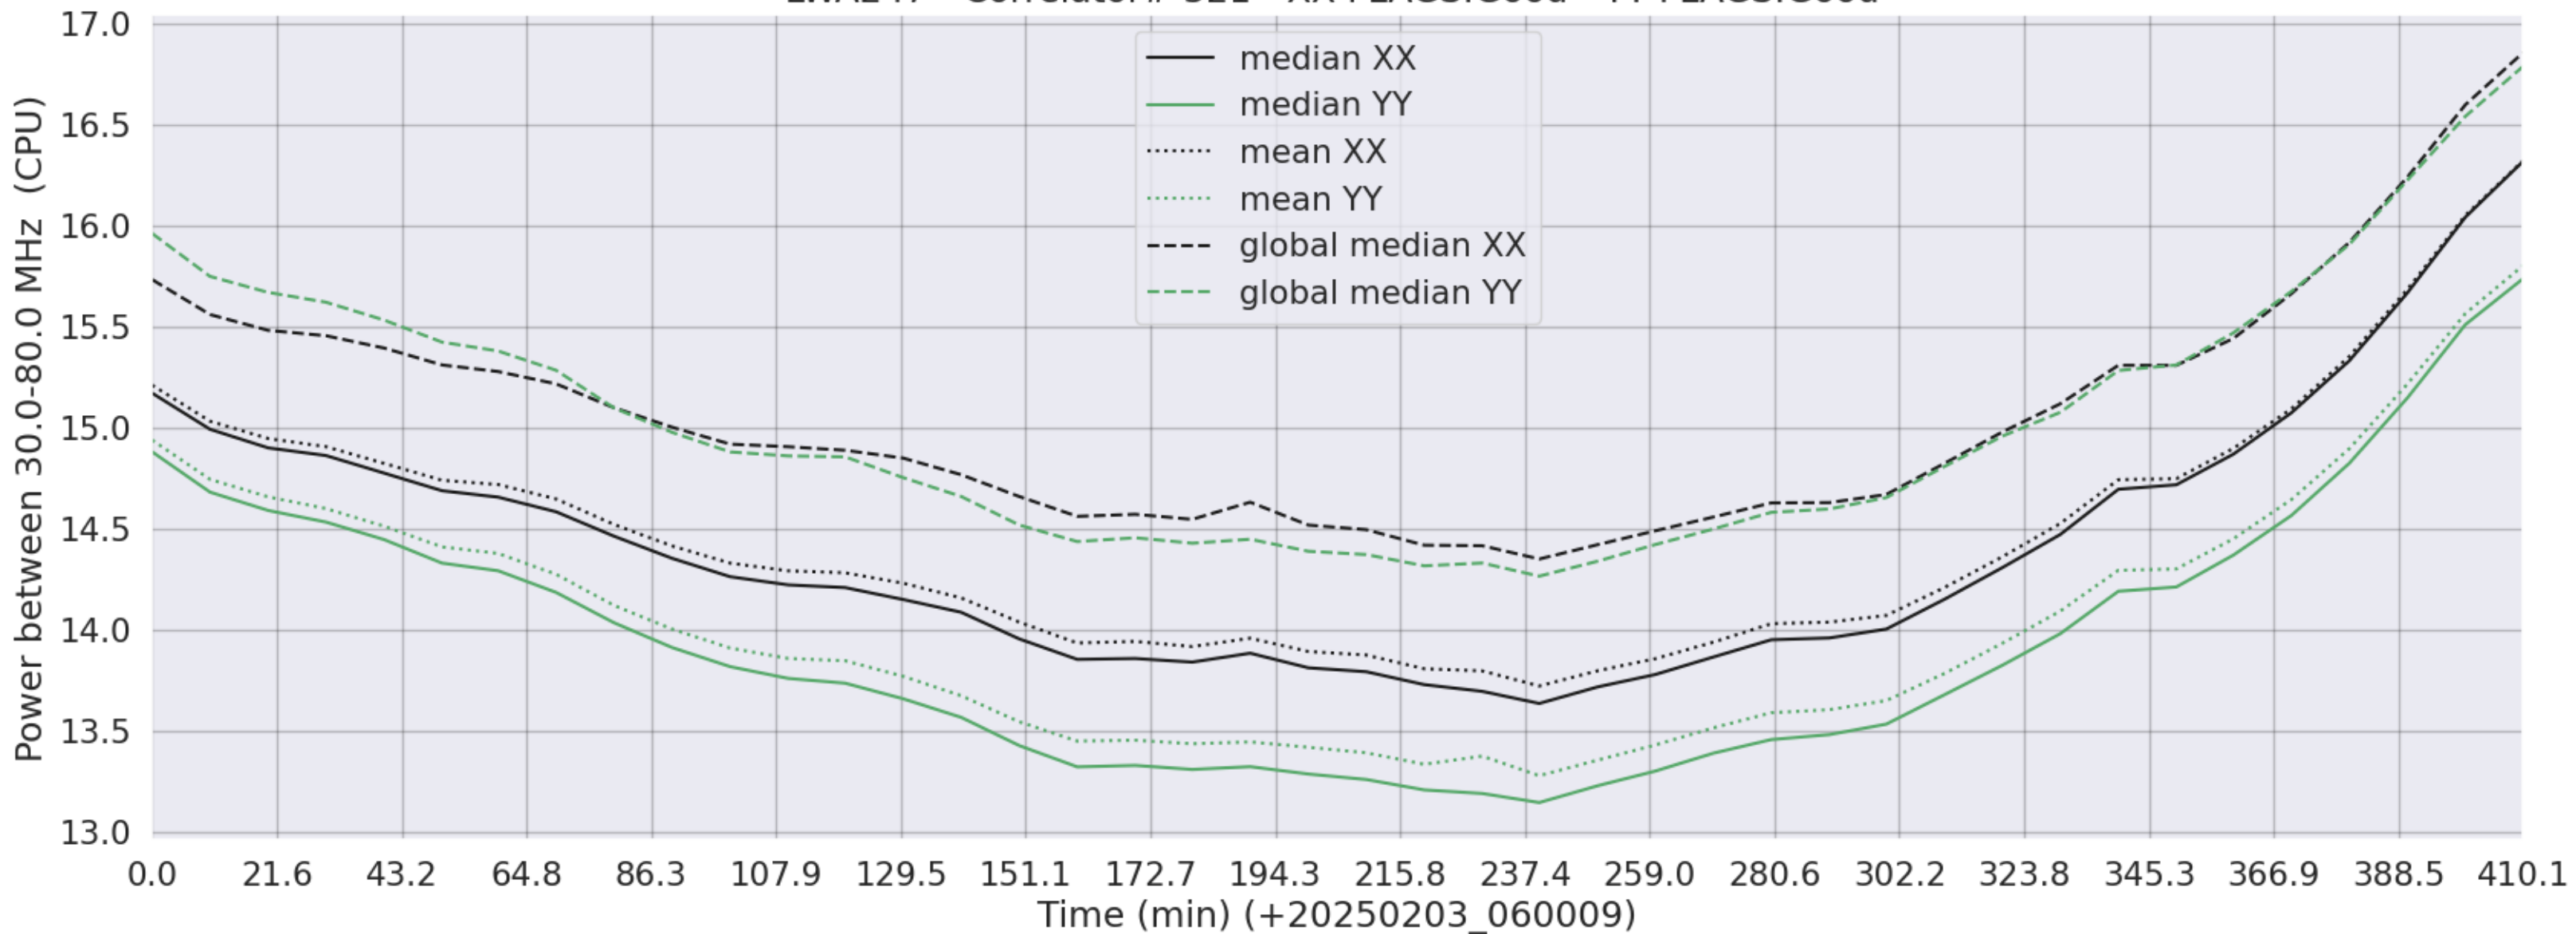

LWA180 - Correlator# 322 - XX FLAGS:Good - YY FLAGS:Good

LWA247 - Correlator# 321 - XX FLAGS:Good - YY FLAGS:Good