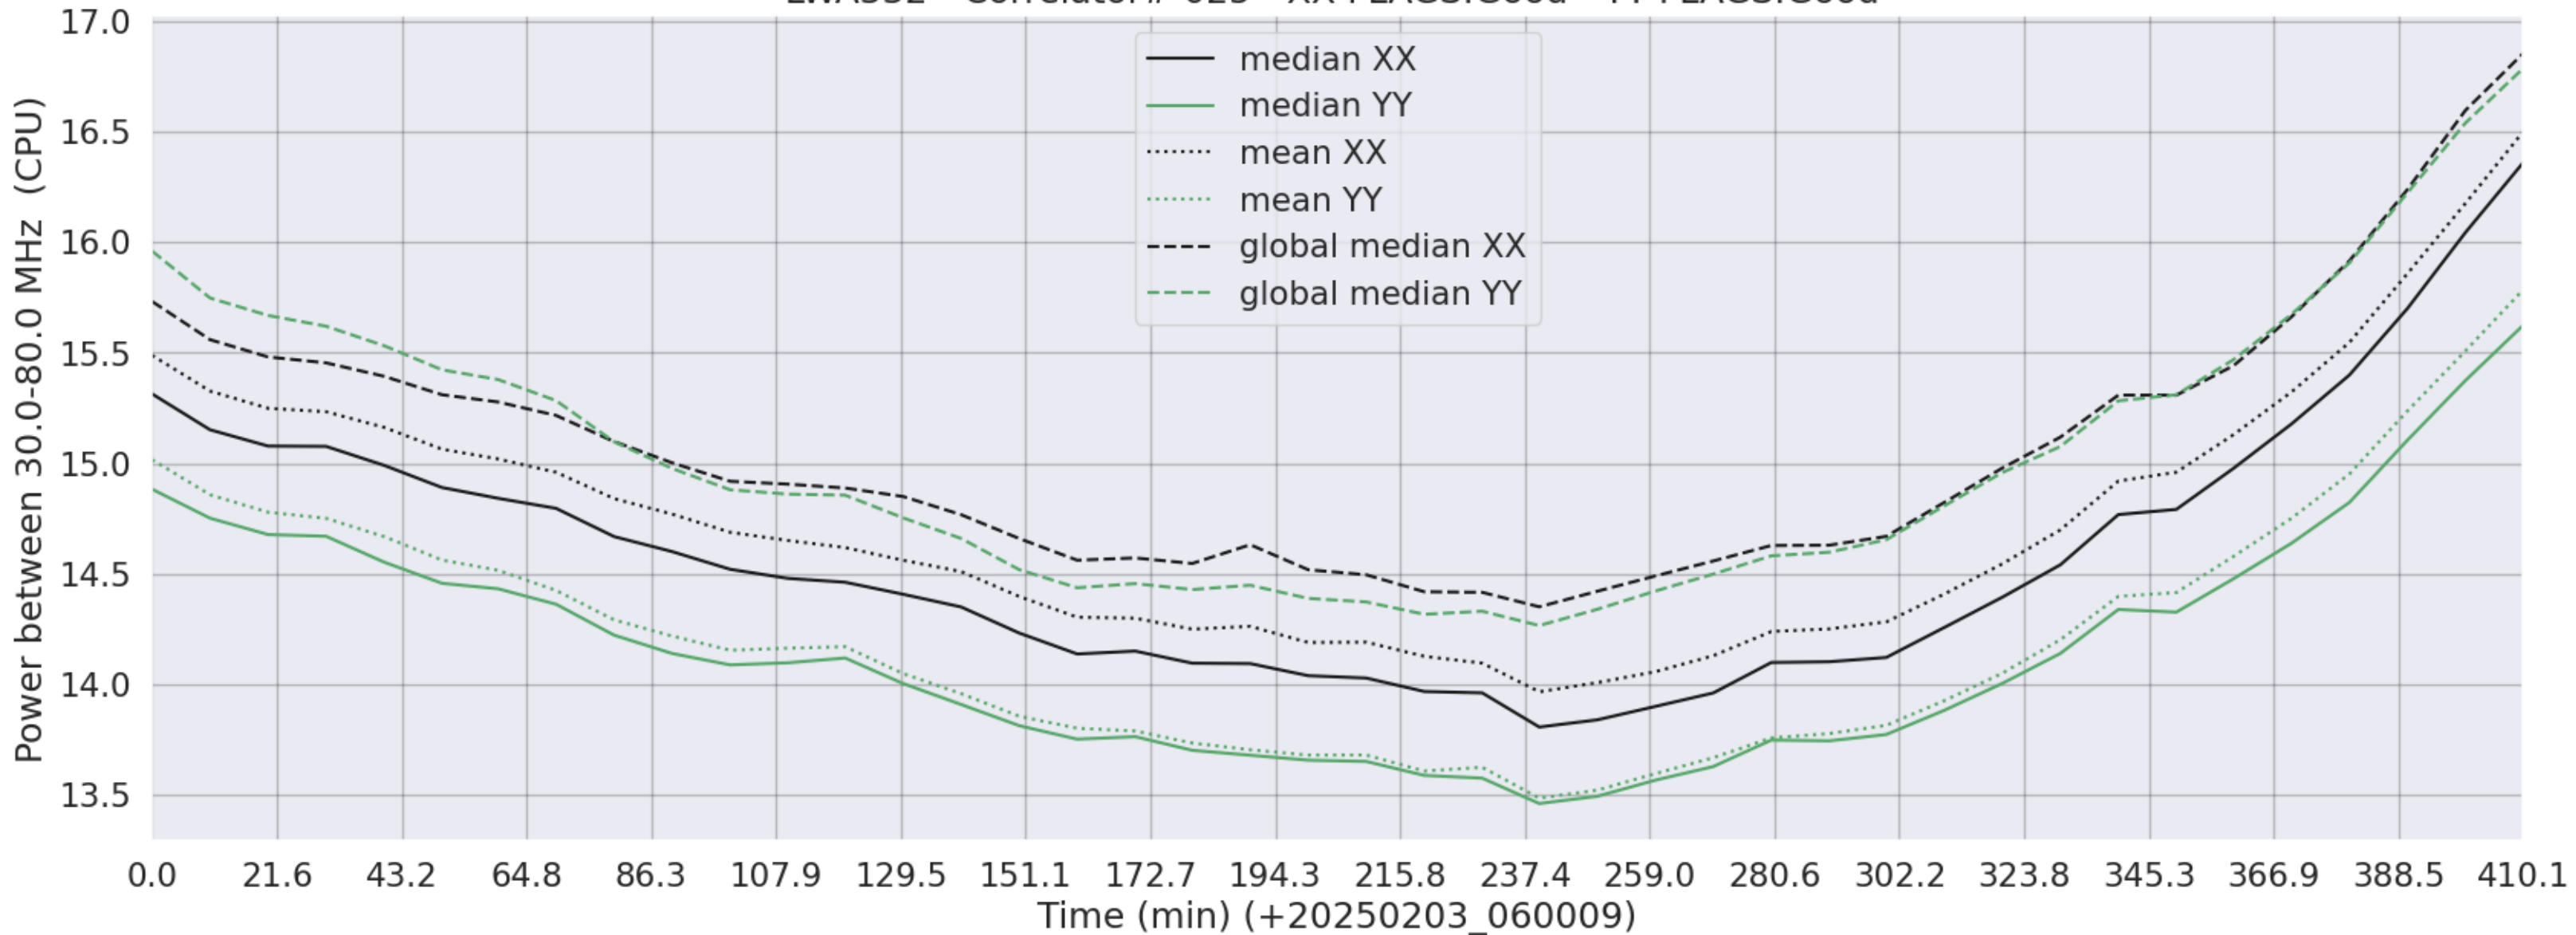

LWA340 - Correlator# 026 - XX FLAGS:Good - YY FLAGS:Good

LWA332 - Correlator# 025 - XX FLAGS:Good - YY FLAGS:Good