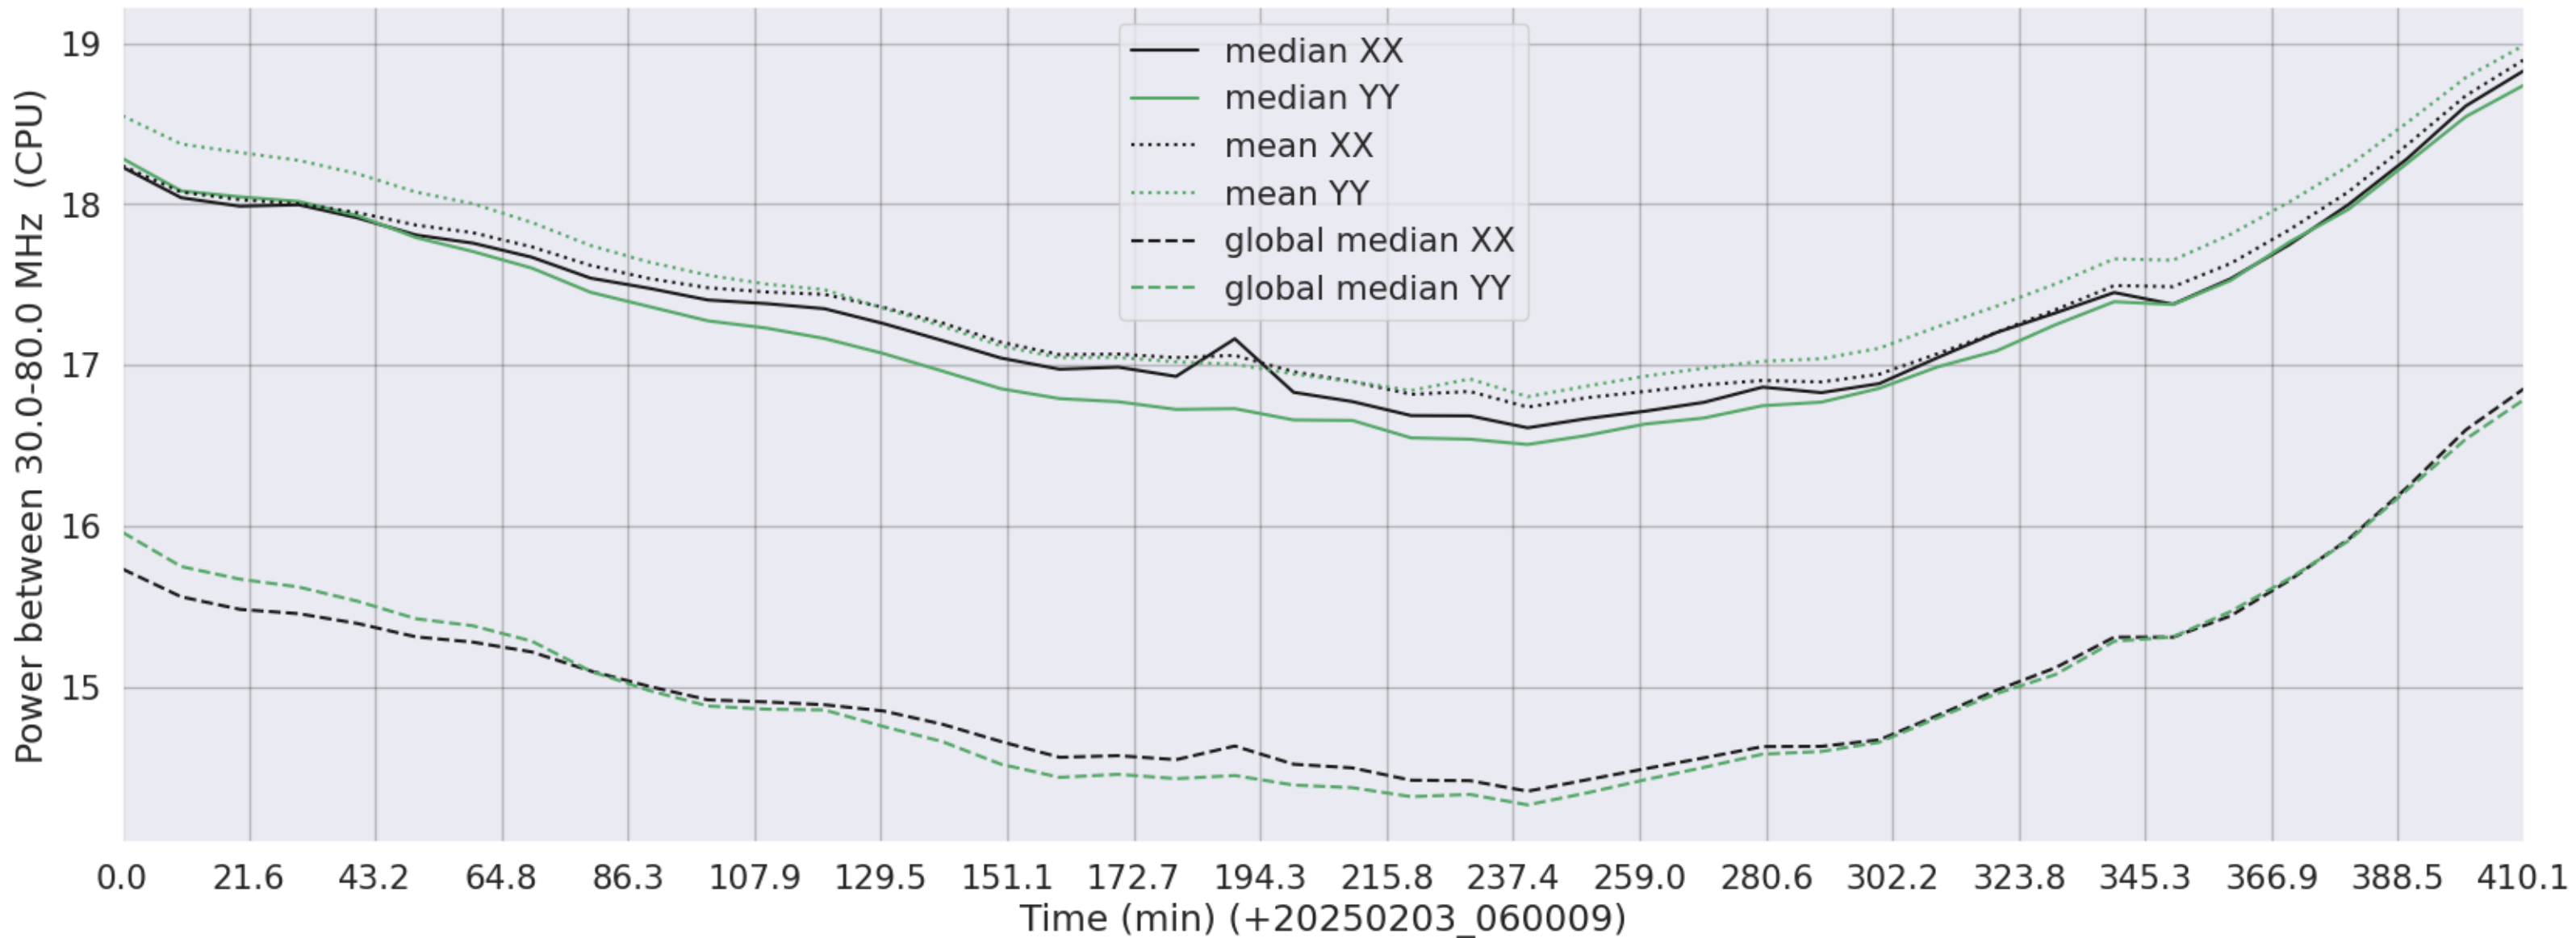

LWA034 - Correlator# 162 - XX FLAGS:Good - YY FLAGS:Good

LWA033 - Correlator# 161 - XX FLAGS:Good - YY FLAGS:Good