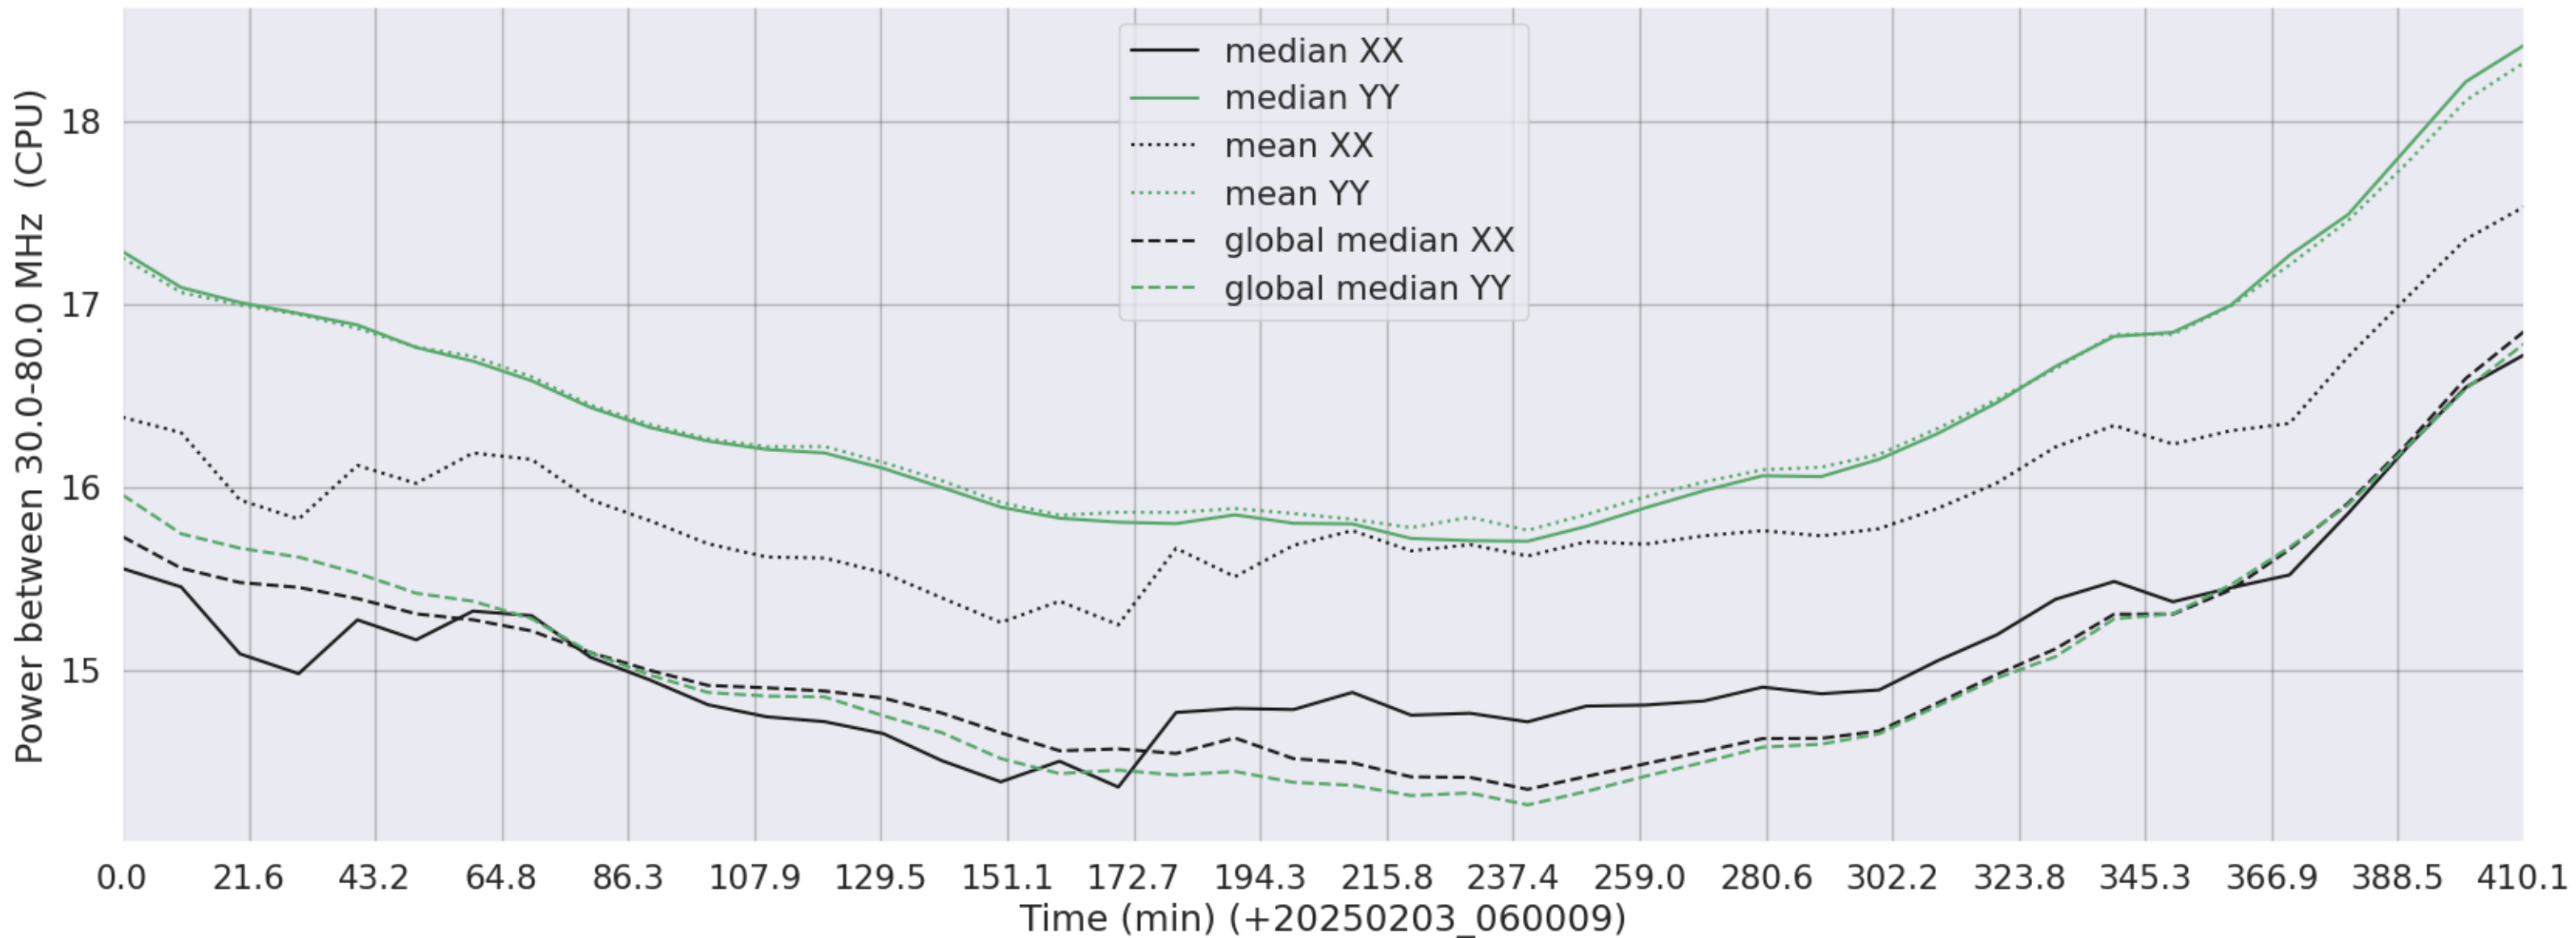

LWA130 - Correlator# 183 - XX FLAGS:Good - YY FLAGS:Good

LWA131 - Correlator# 182 - XX FLAGS:Good - YY FLAGS:Good