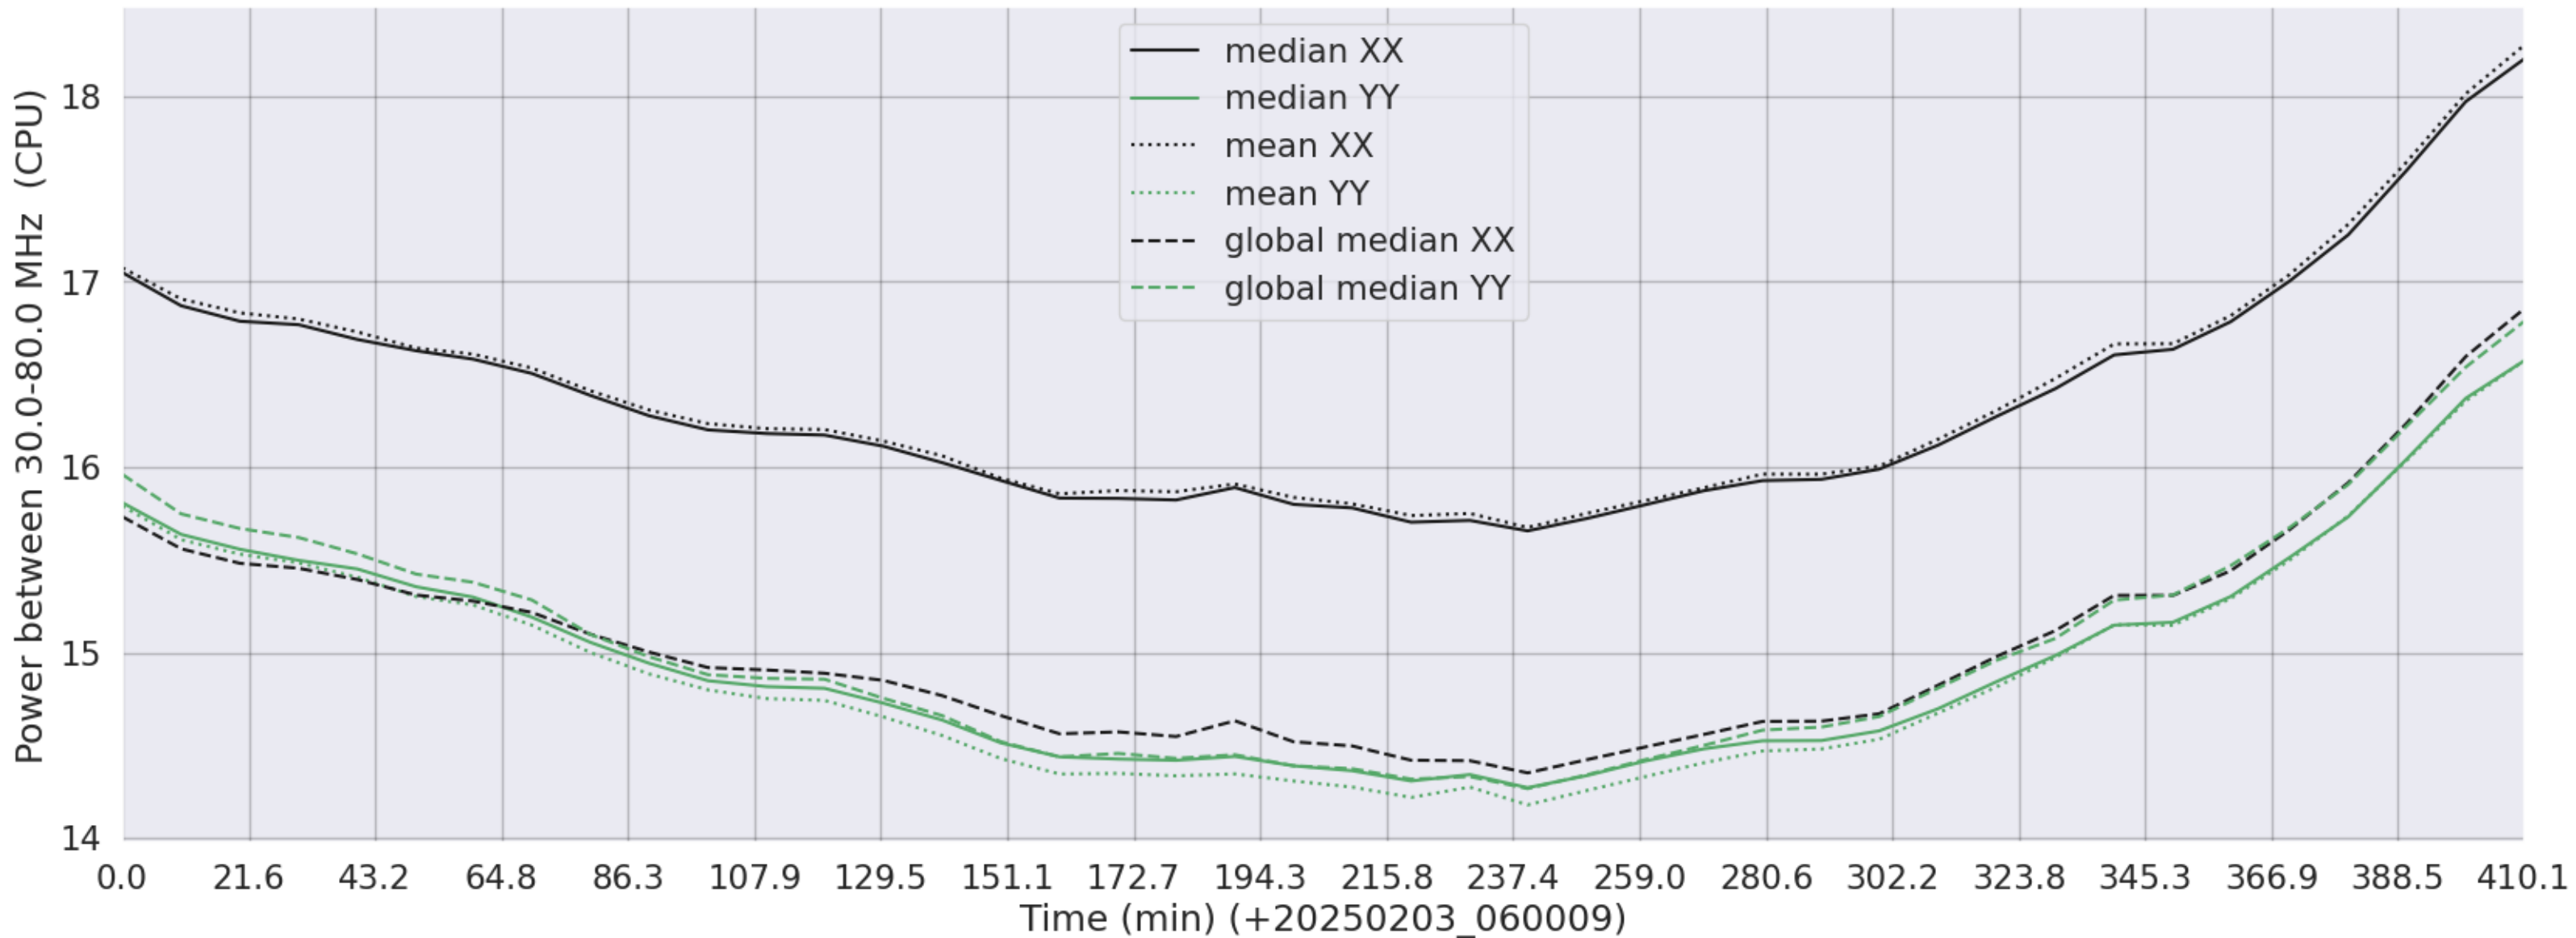

LWA046 - Correlator# 082 - XX FLAGS:Good - YY FLAGS:Good

LWA043 - Correlator# 081 - XX FLAGS:Good - YY FLAGS:Good