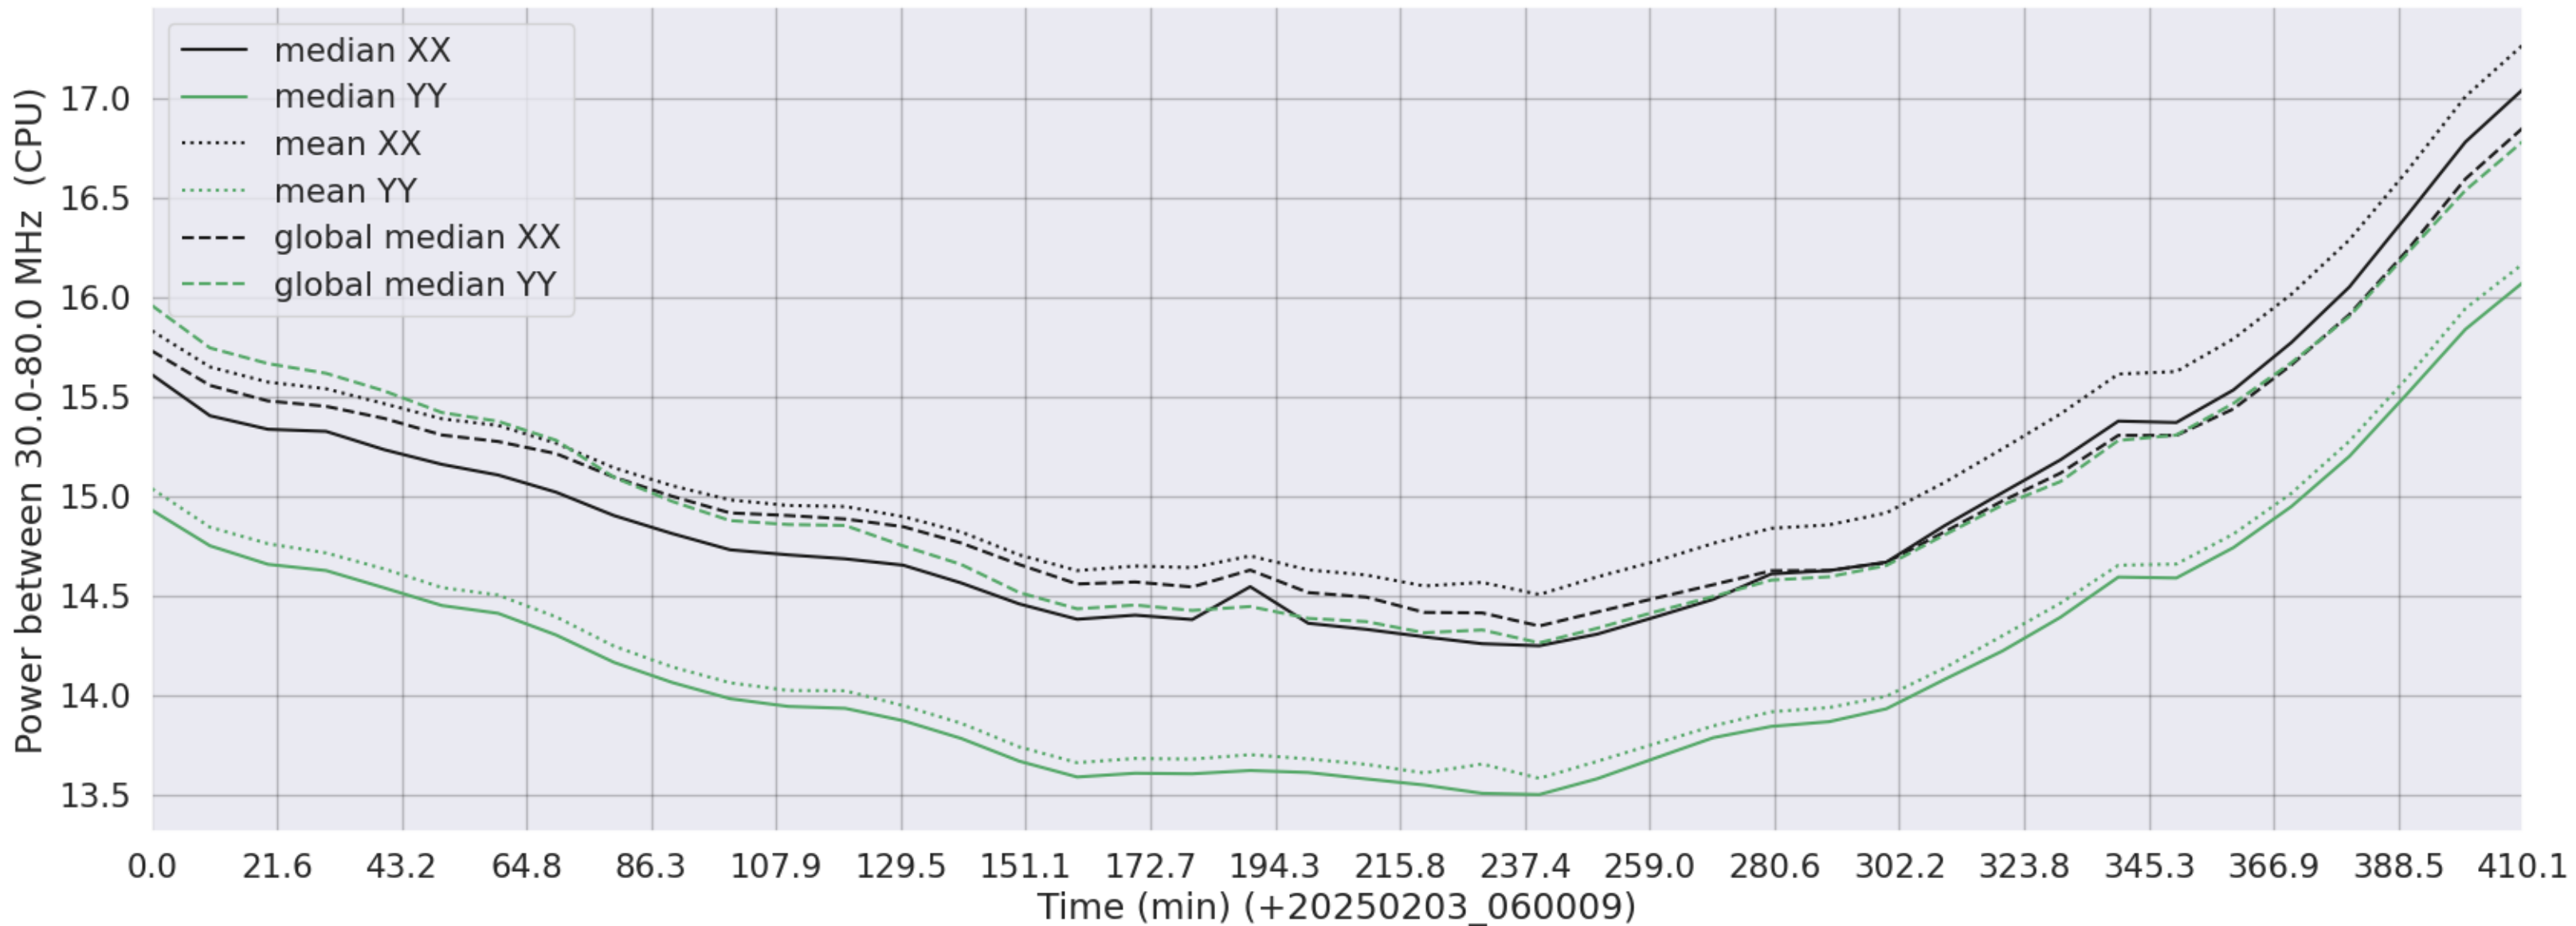

LWA235 - Correlator# 309 - XX FLAGS:Good - YY FLAGS:LowPower

LWA236 - Correlator# 308 - XX FLAGS:Good - YY FLAGS:Good