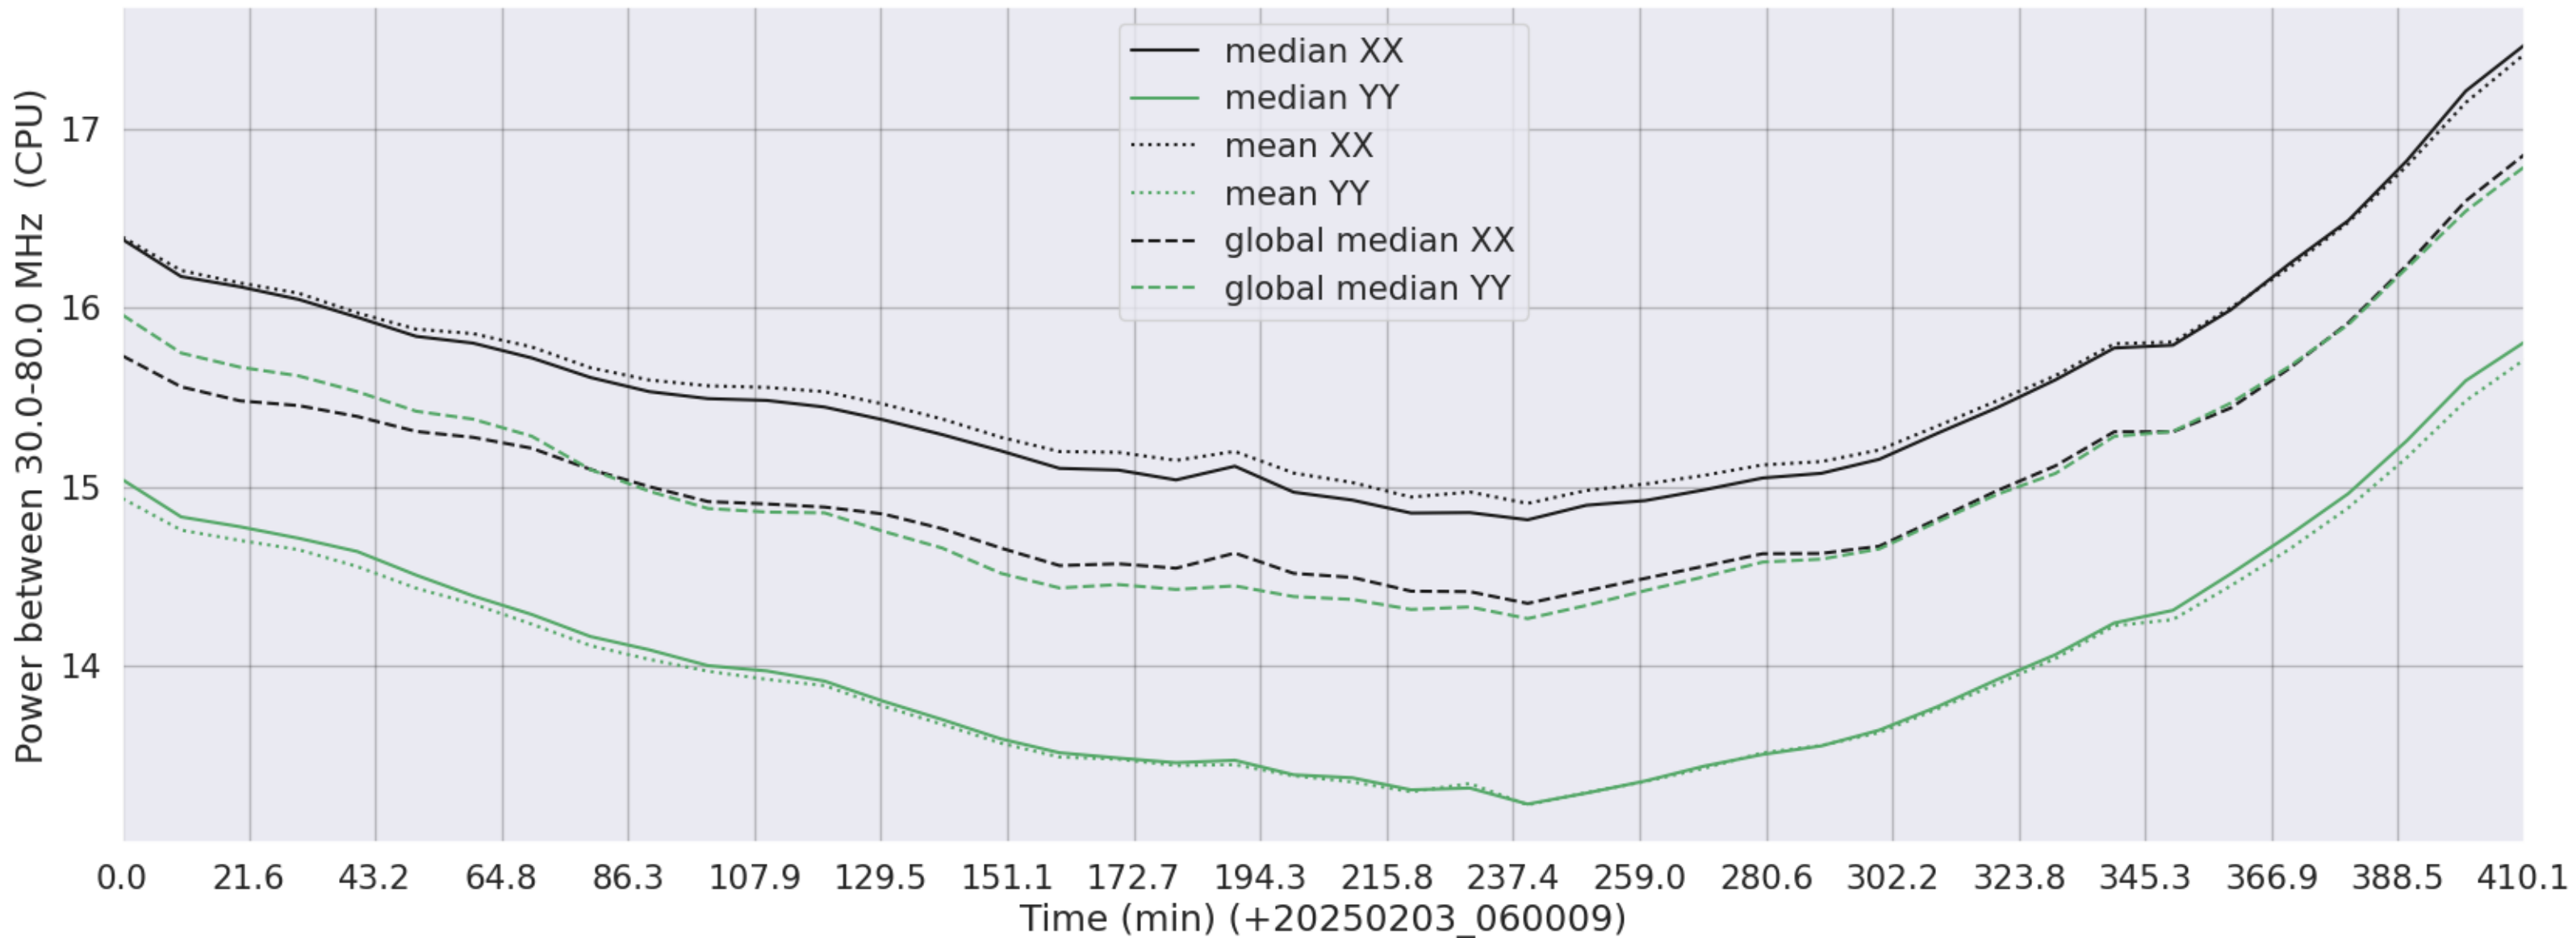

LWA342 - Correlator# 317 - XX FLAGS:Good - YY FLAGS:Good

LWA346 - Correlator# 316 - XX FLAGS:Good - YY FLAGS:Good