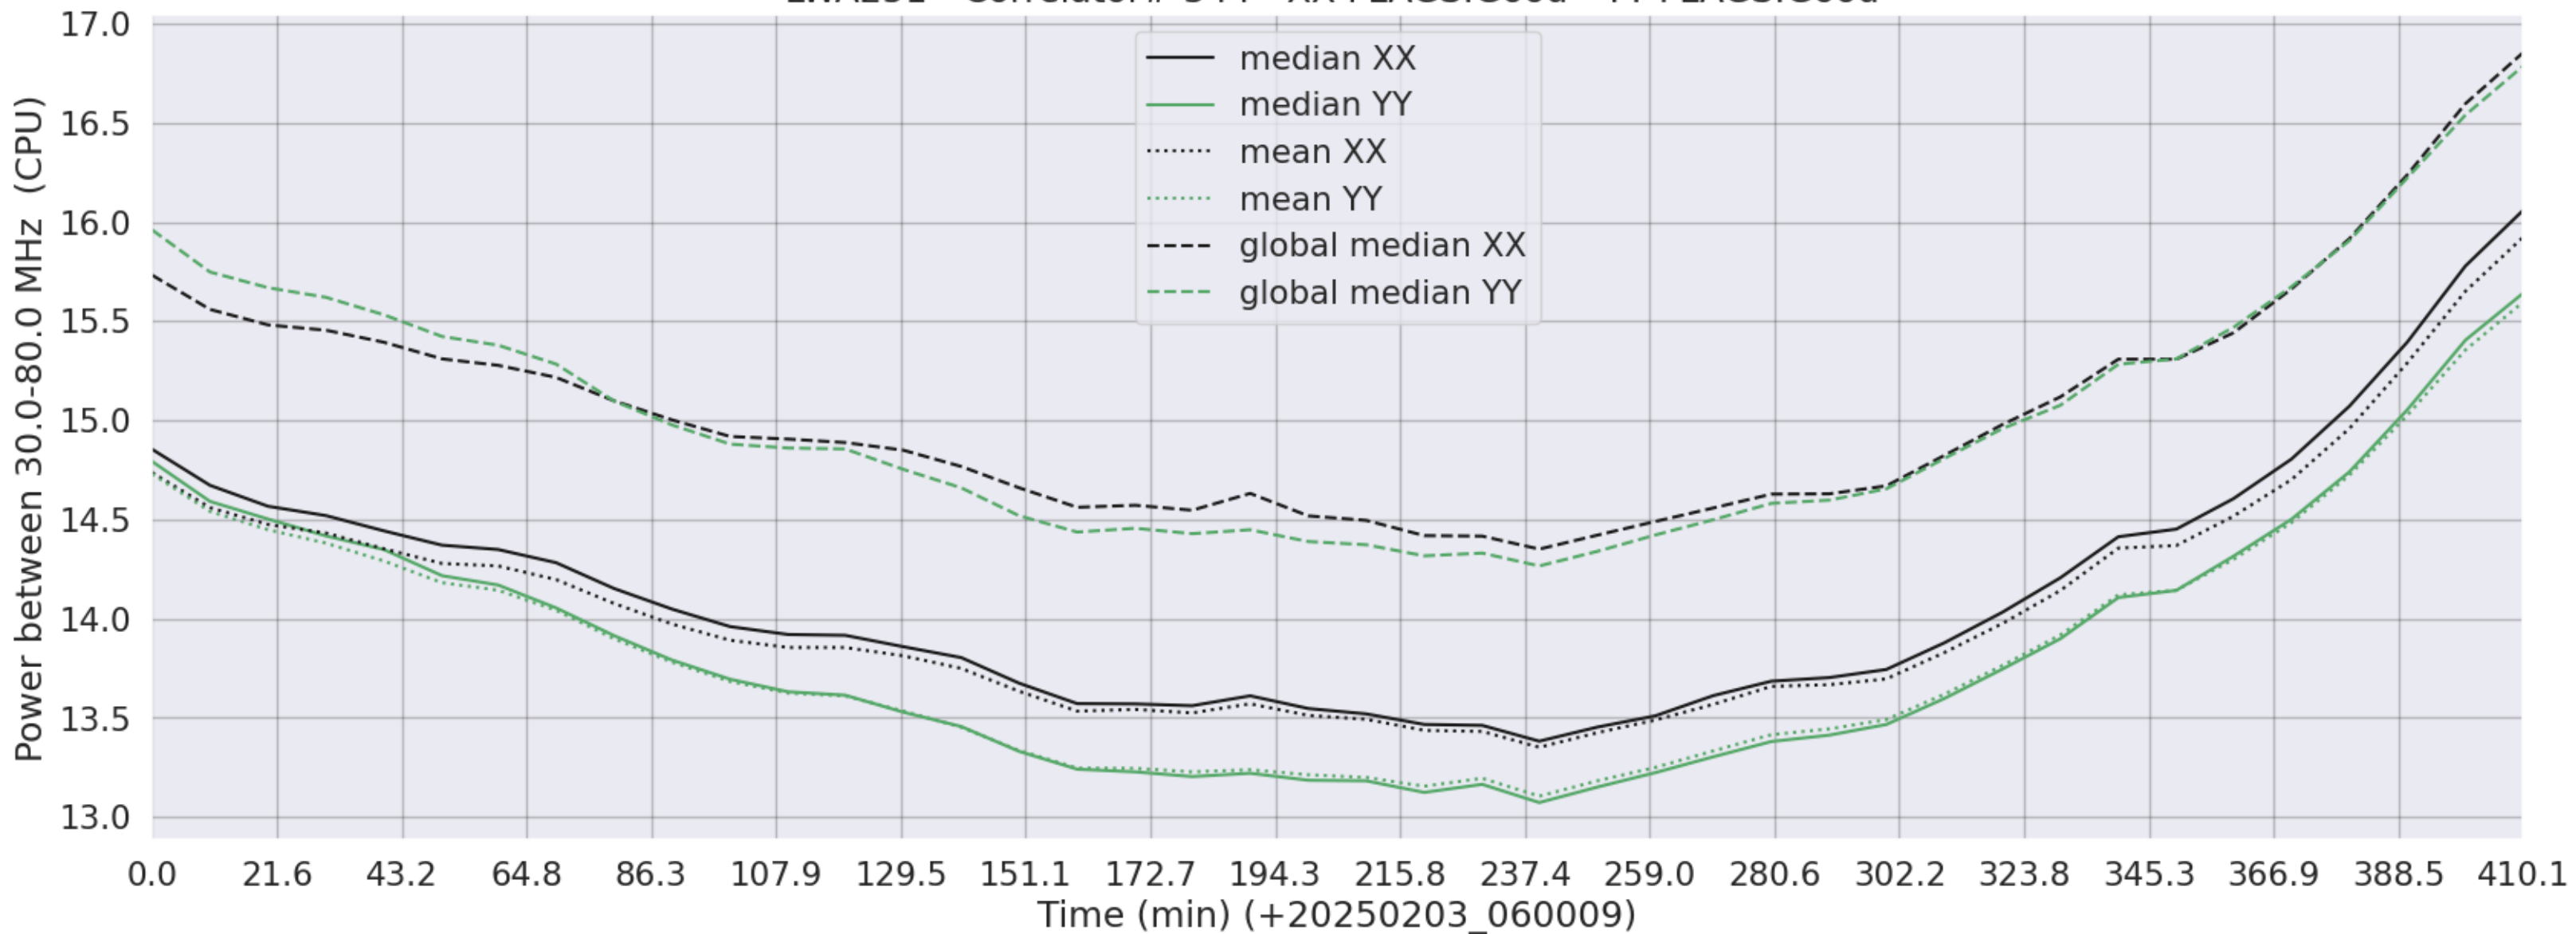

LWA250 - Correlator# 345 - XX FLAGS:Good - YY FLAGS:Good

LWA251 - Correlator# 344 - XX FLAGS:Good - YY FLAGS:Good