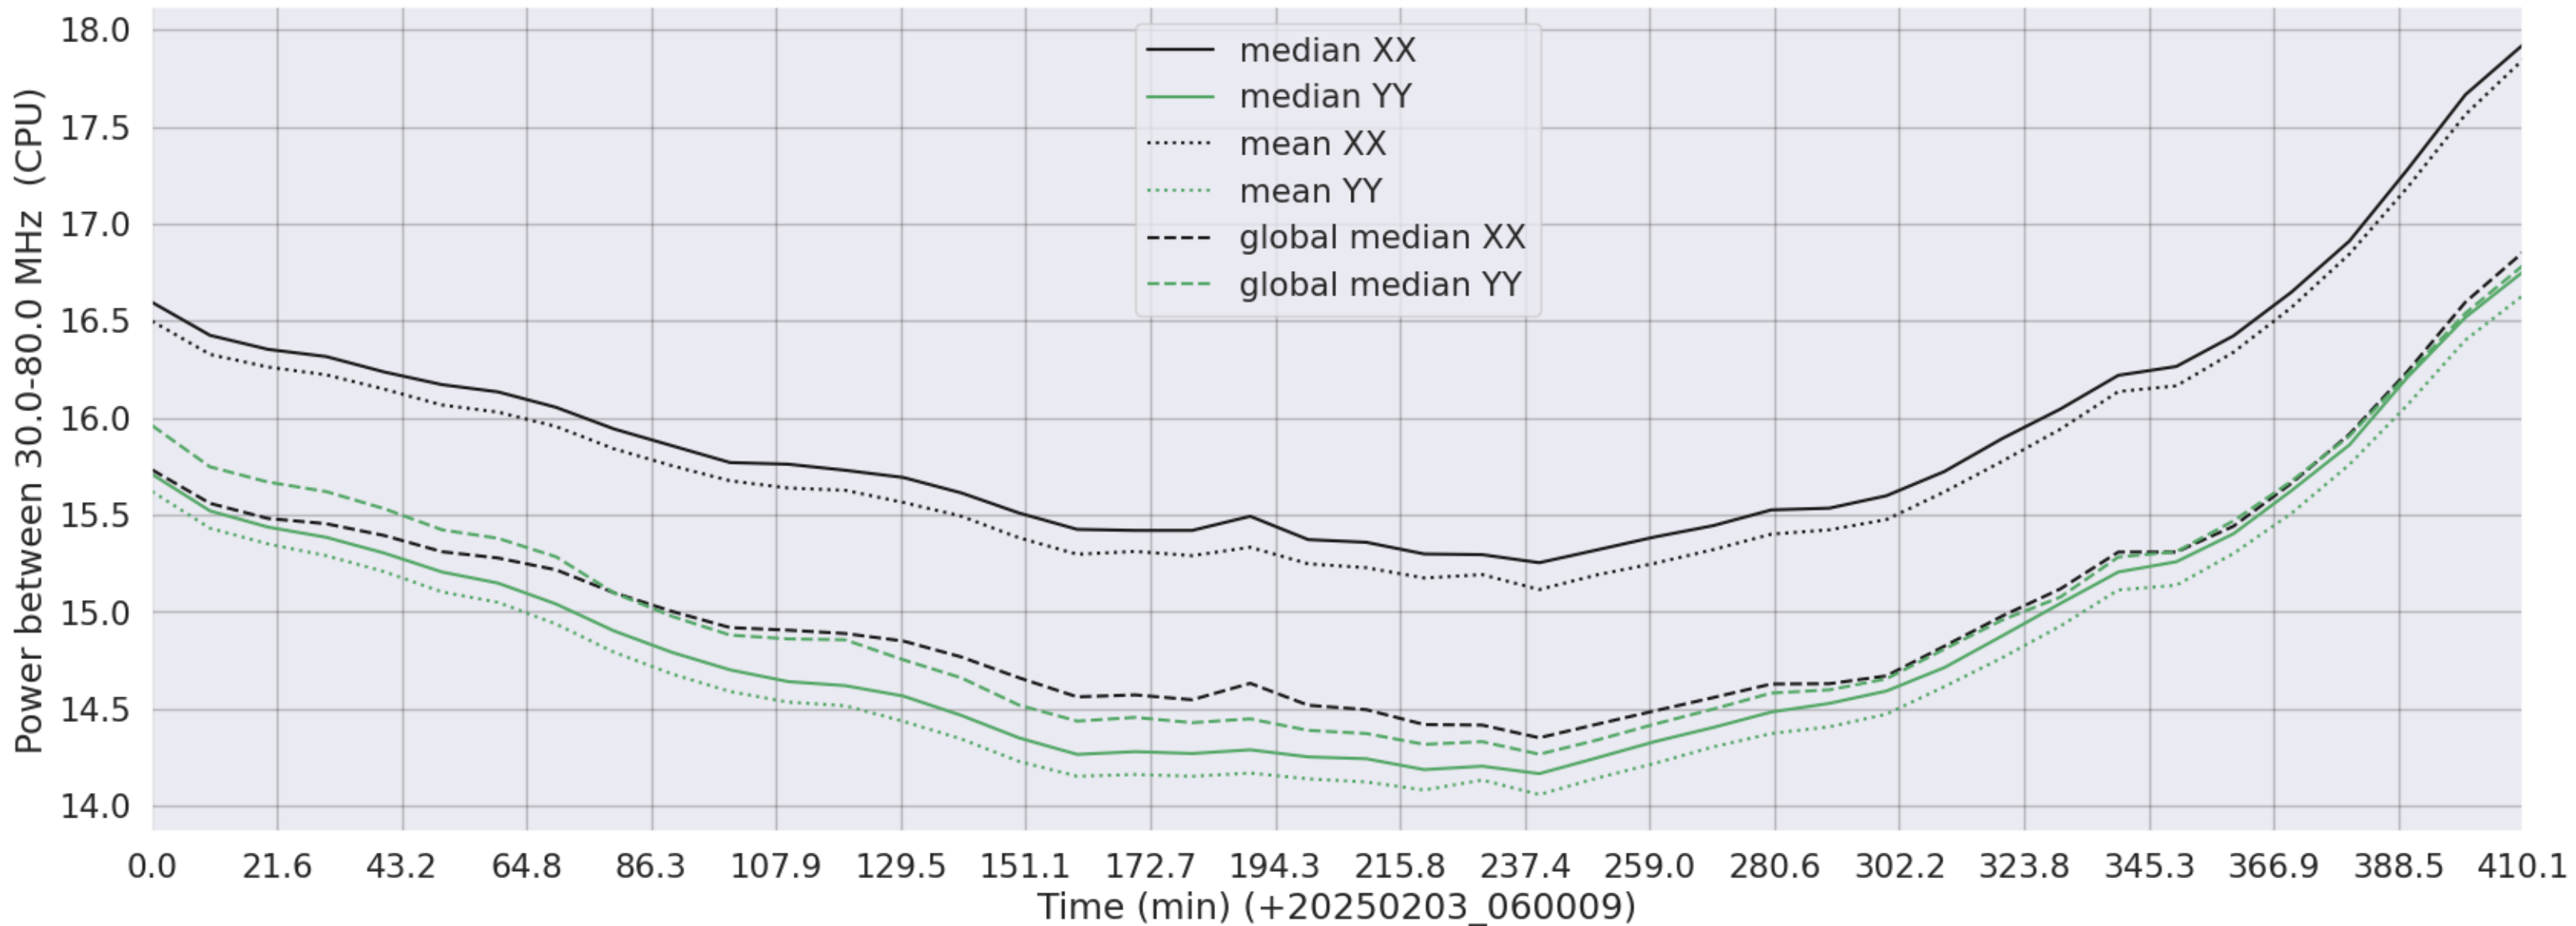

LWA206 - Correlator# 296 - XX FLAGS:Good - YY FLAGS:Good

LWA205 - Correlator# 297 - XX FLAGS:Good - YY FLAGS:Good

LWA208 - Correlator# 298 - XX FLAGS:Good - YY FLAGS:Good

LWA207 - Correlator# 299 - XX FLAGS:Good - YY FLAGS:Good