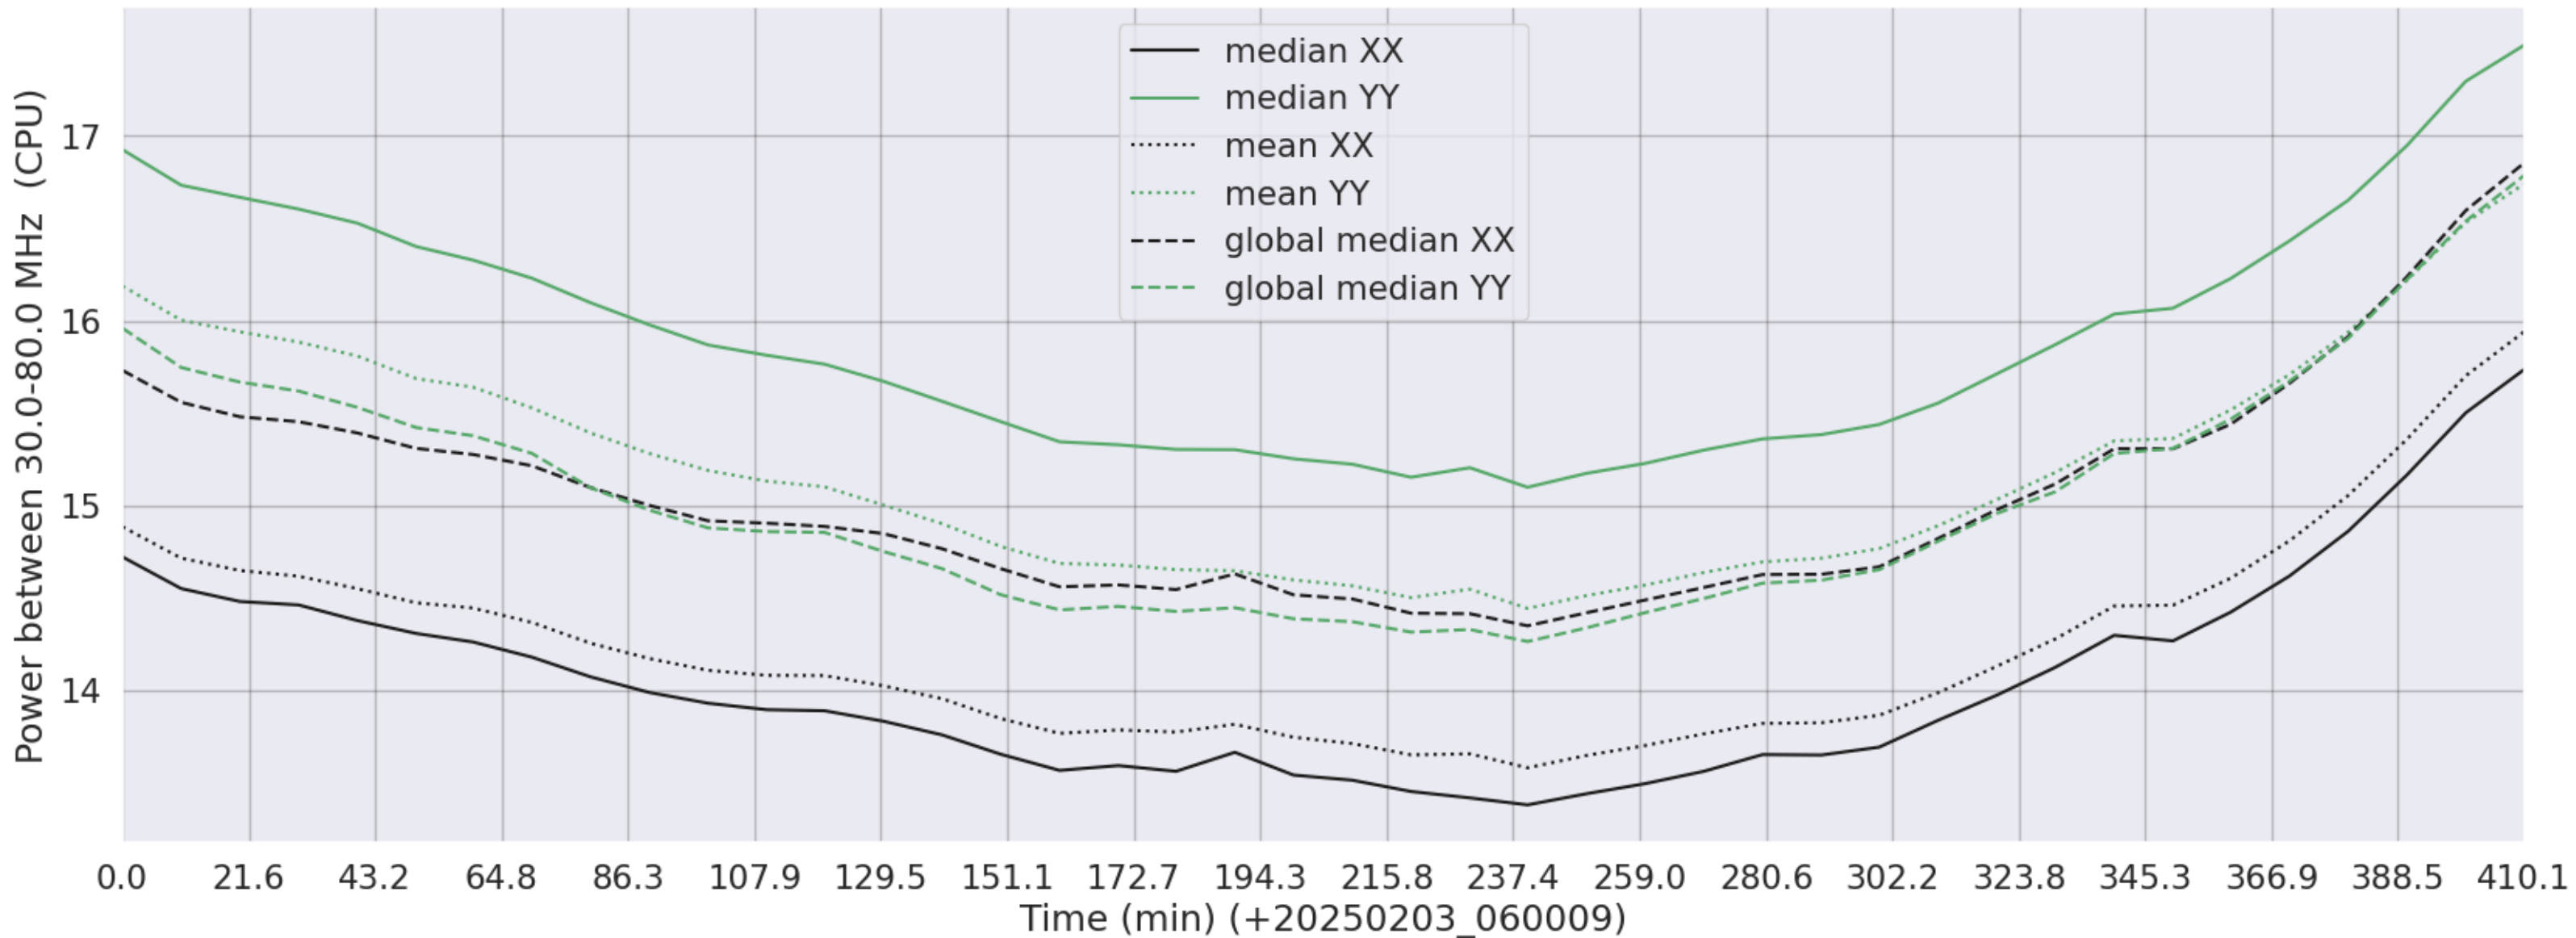

LWA208 - Correlator# 298 - XX FLAGS:Good - YY FLAGS:Good

LWA205 - Correlator# 297 - XX FLAGS:Good - YY FLAGS:Good