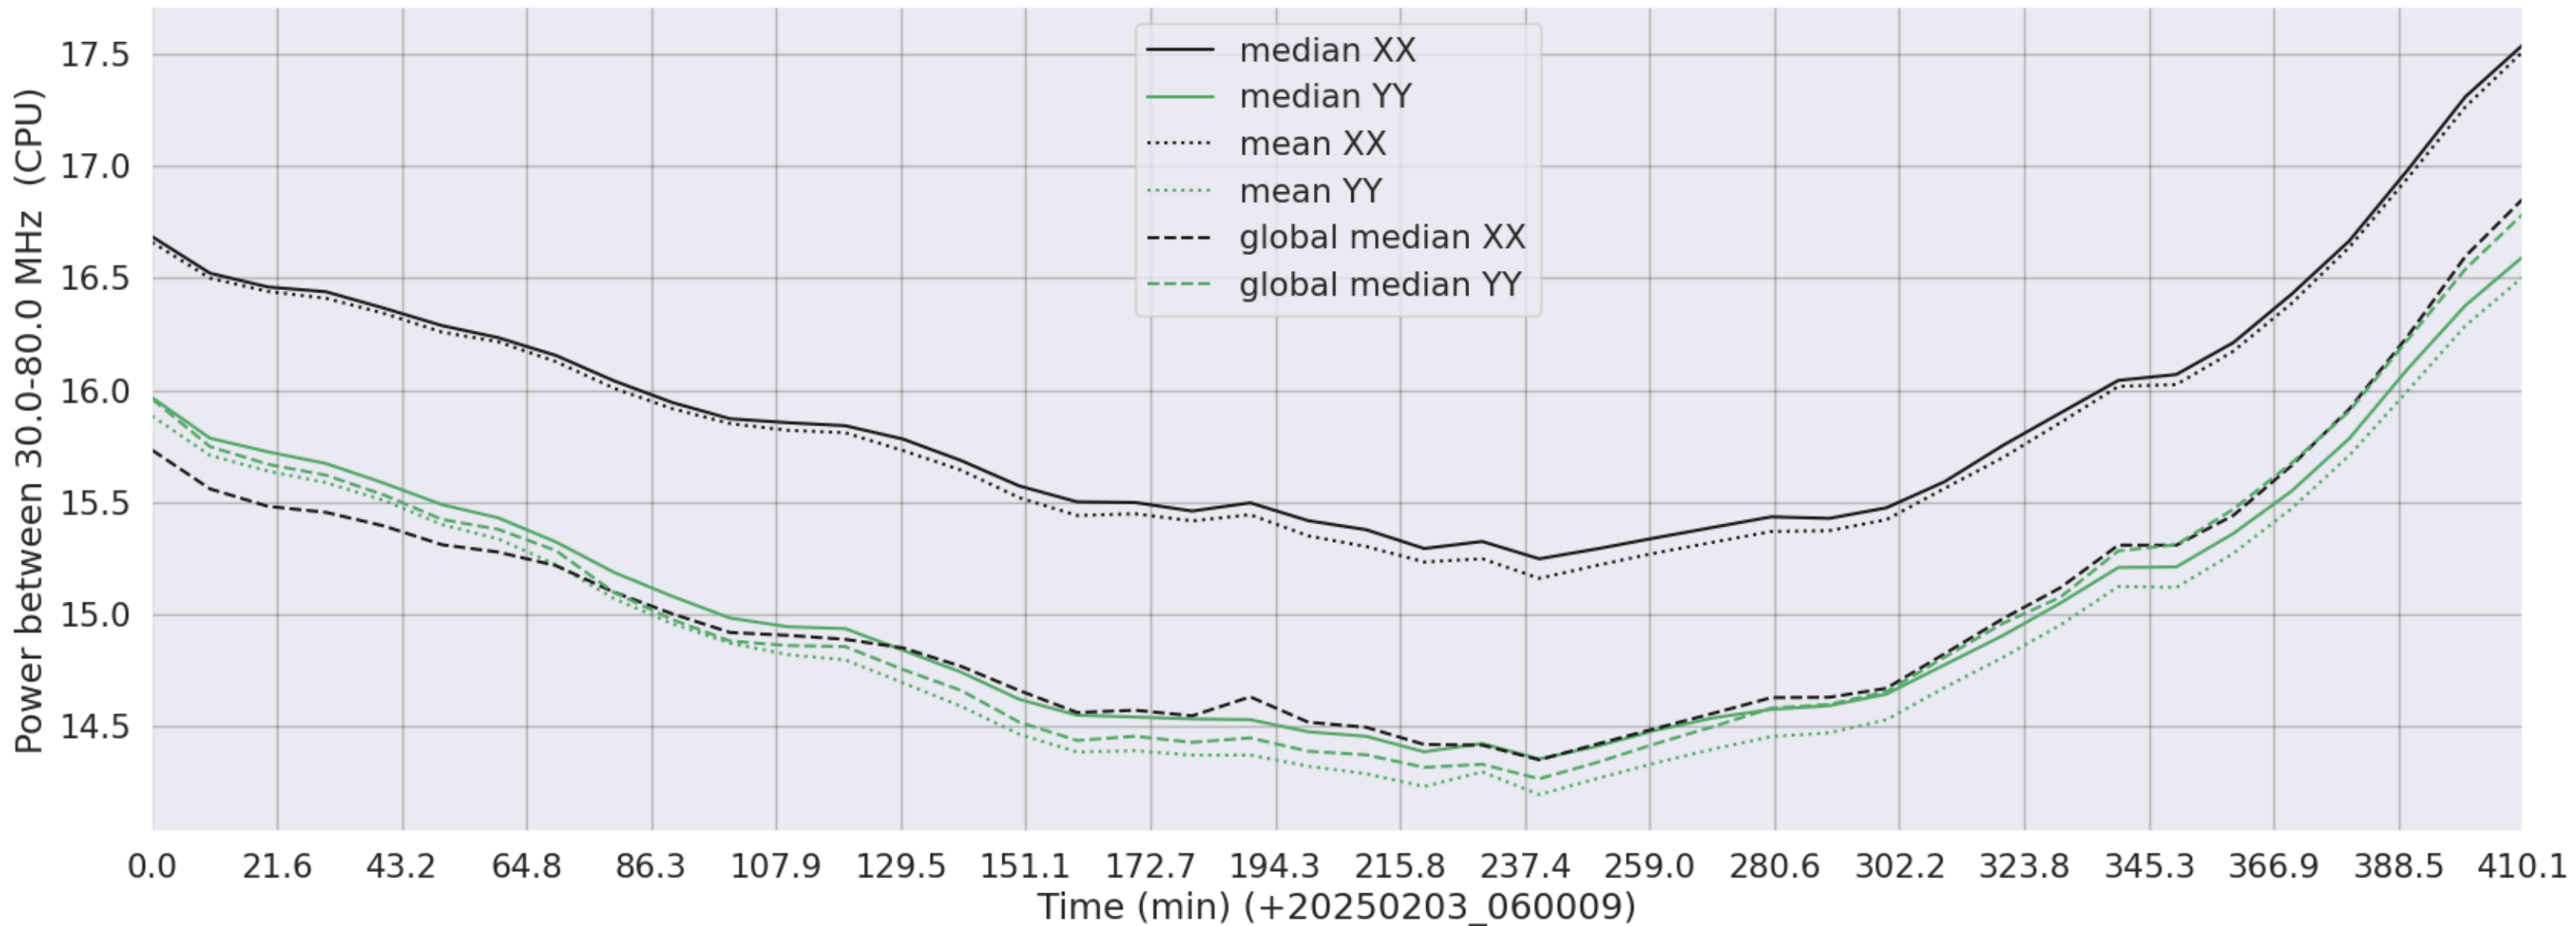

LWA016 - Correlator# 097 - XX FLAGS:Good - YY FLAGS:Good

LWA013 - Correlator# 096 - XX FLAGS:Good - YY FLAGS:Good