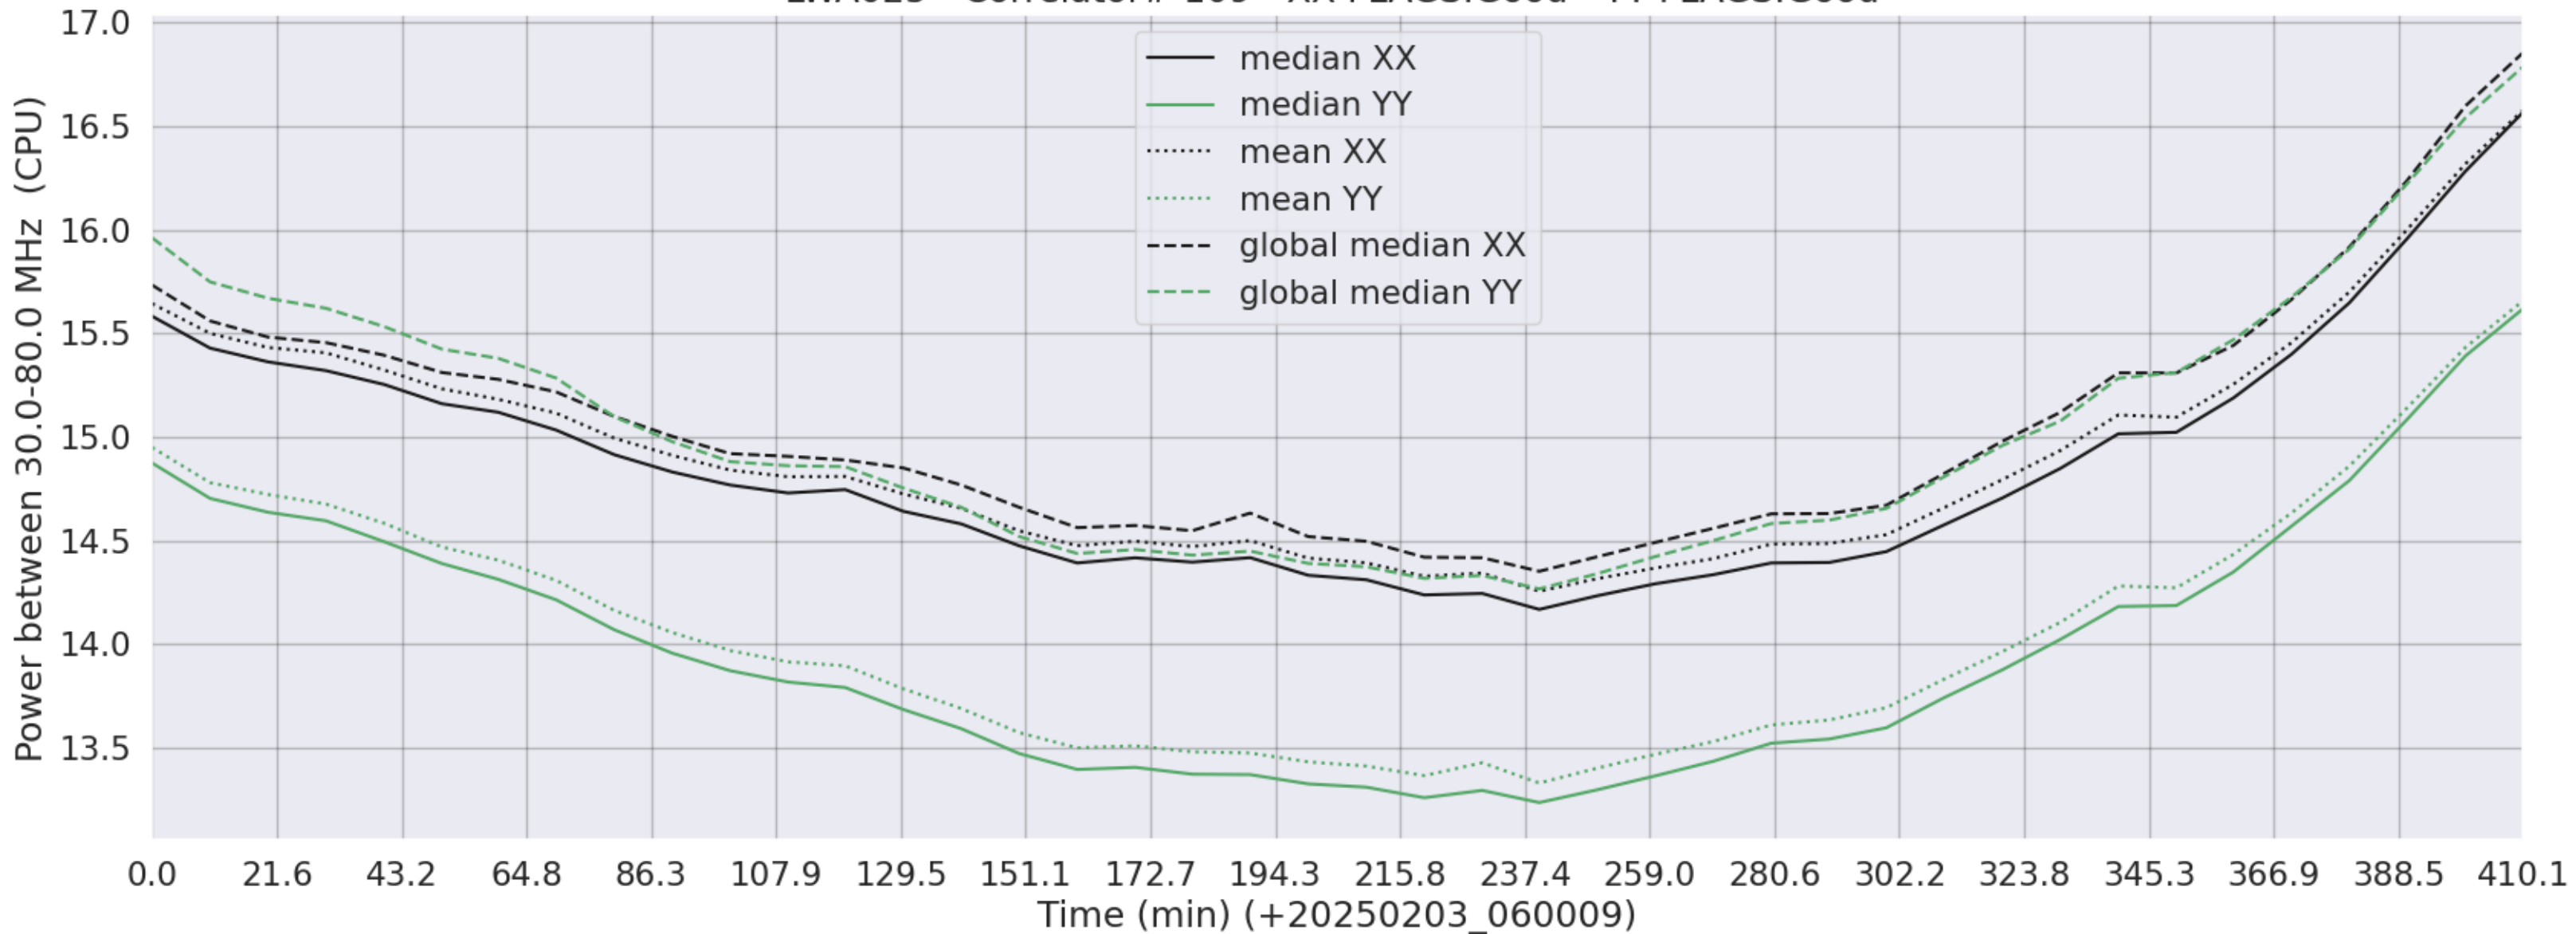

LWA029 - Correlator# 110 - XX FLAGS:Good - YY FLAGS:Good

LWA025 - Correlator# 109 - XX FLAGS:Good - YY FLAGS:Good