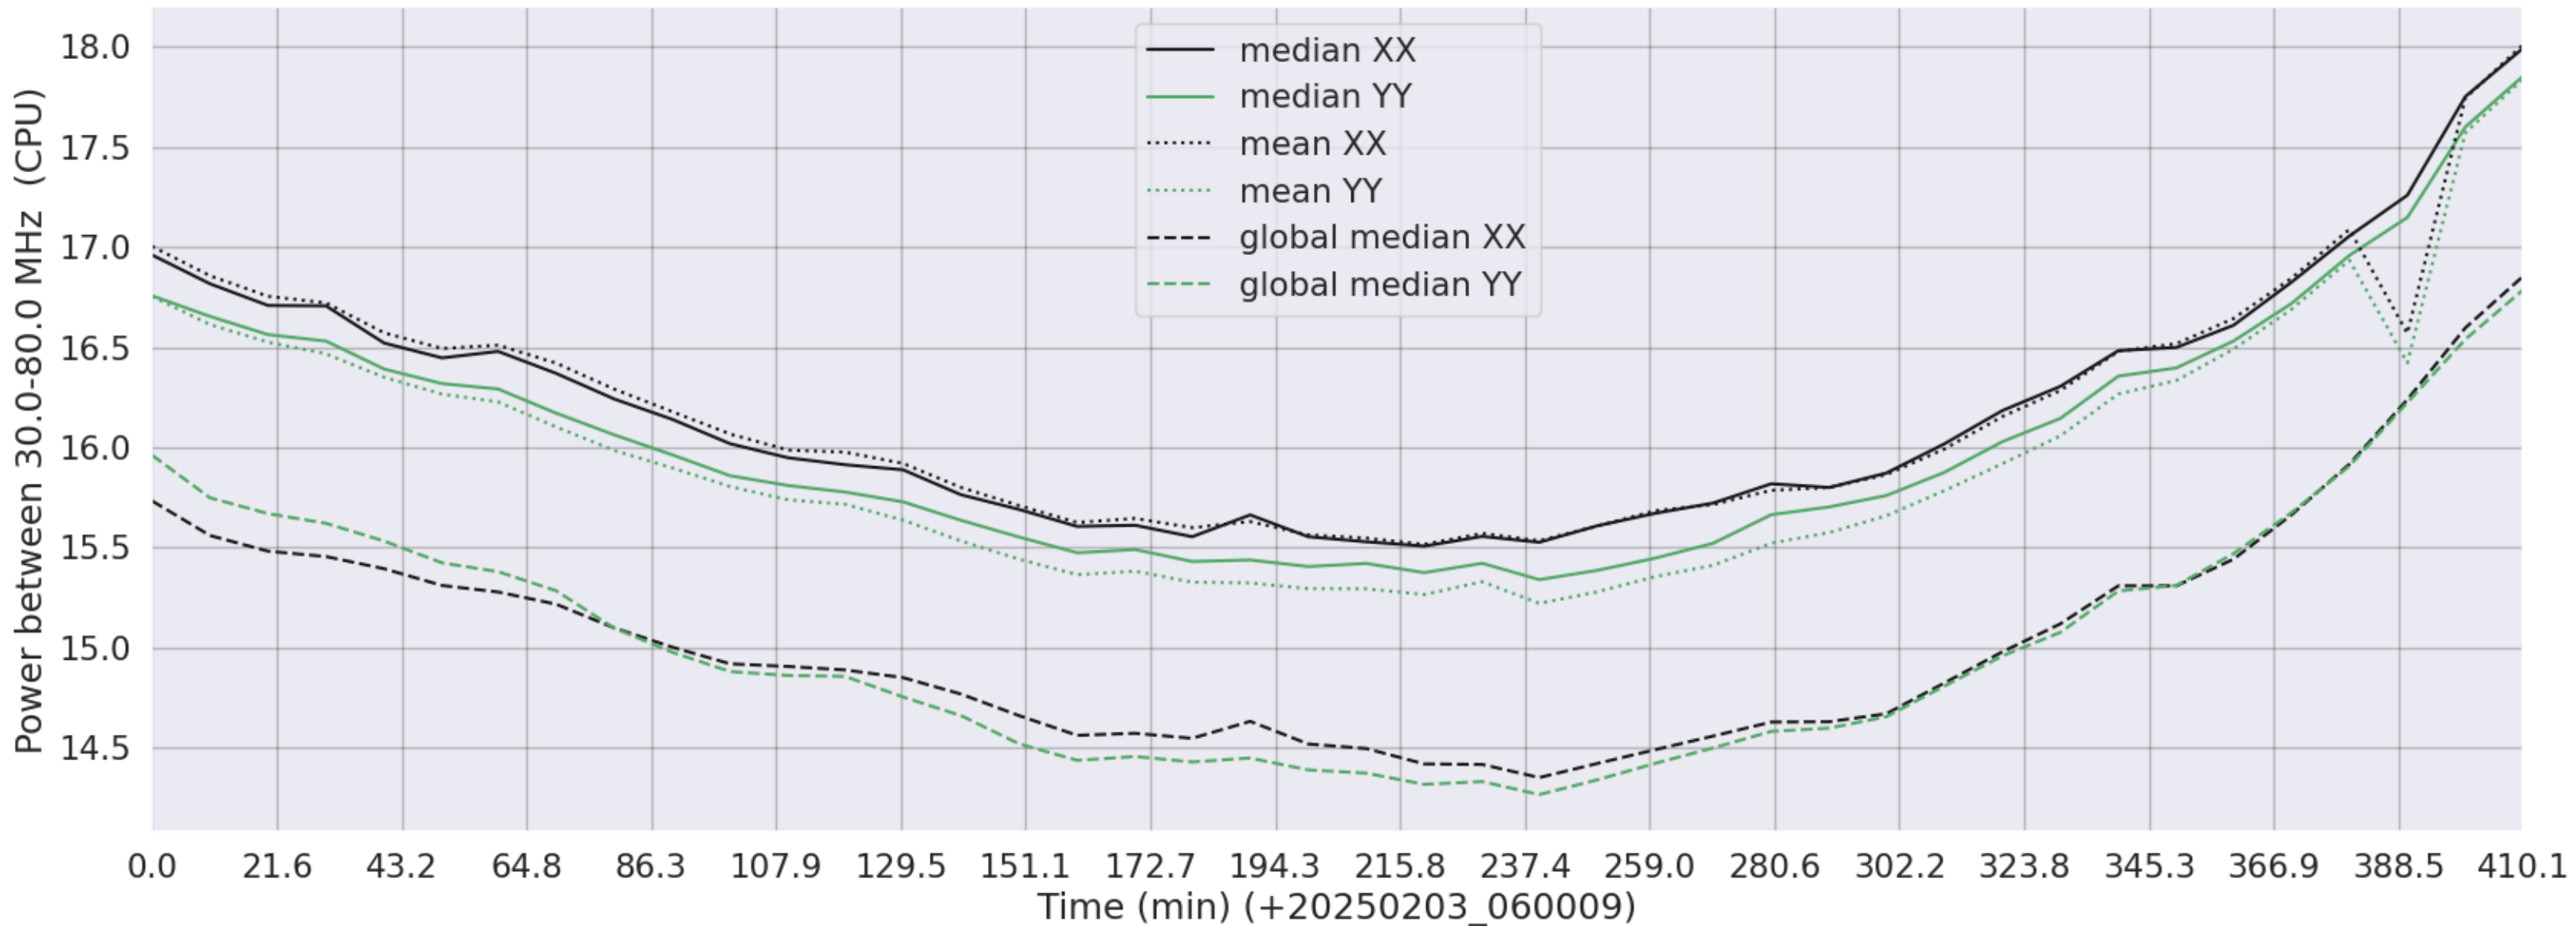

LWA296 - Correlator# 046 - XX FLAGS:Good - YY FLAGS:Good

LWA291 - Correlator# 045 - XX FLAGS:Good - YY FLAGS:Good