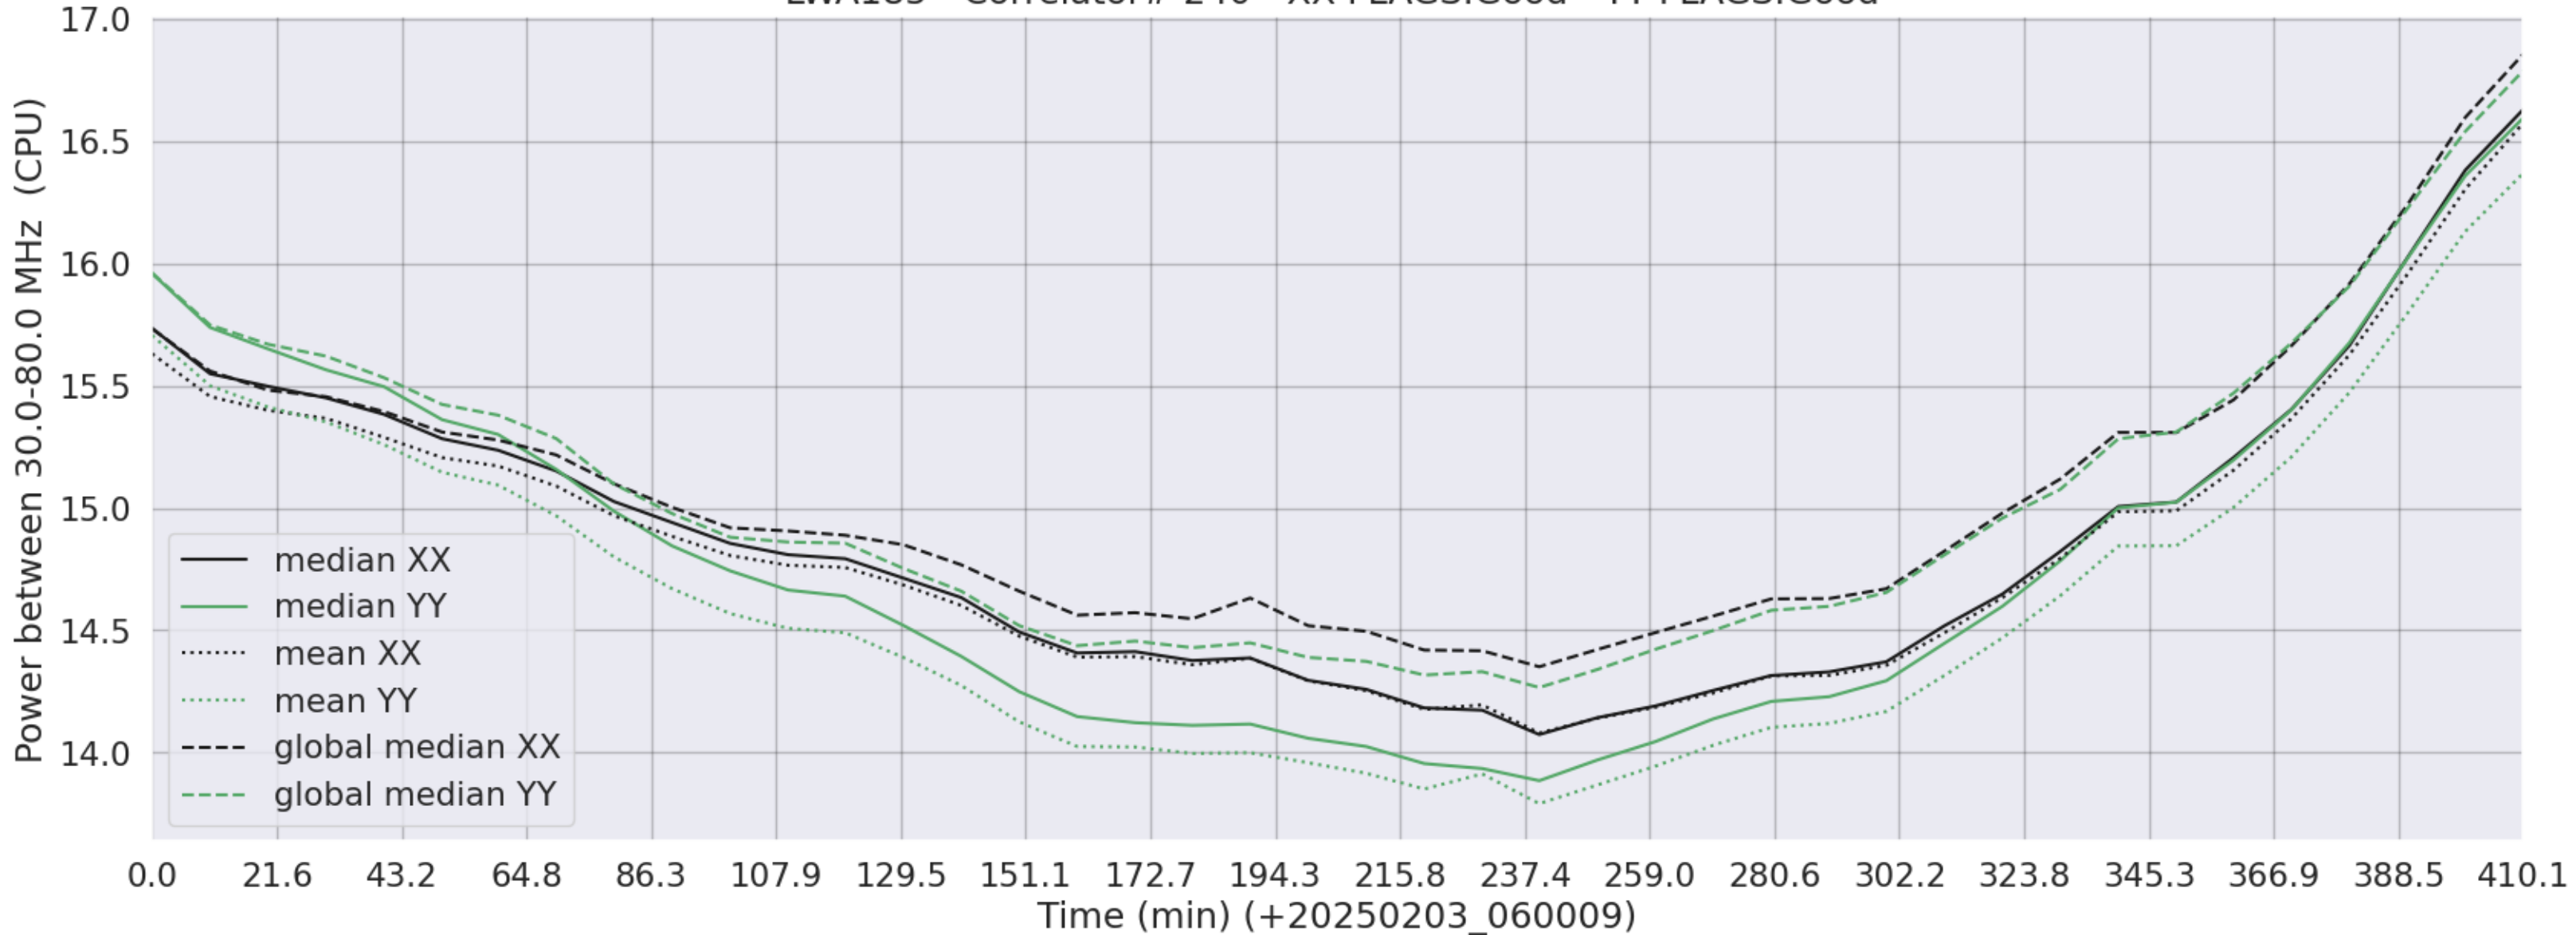

LWA184 - Correlator# 241 - XX FLAGS:Good - YY FLAGS:Good

LWA185 - Correlator# 240 - XX FLAGS:Good - YY FLAGS:Good