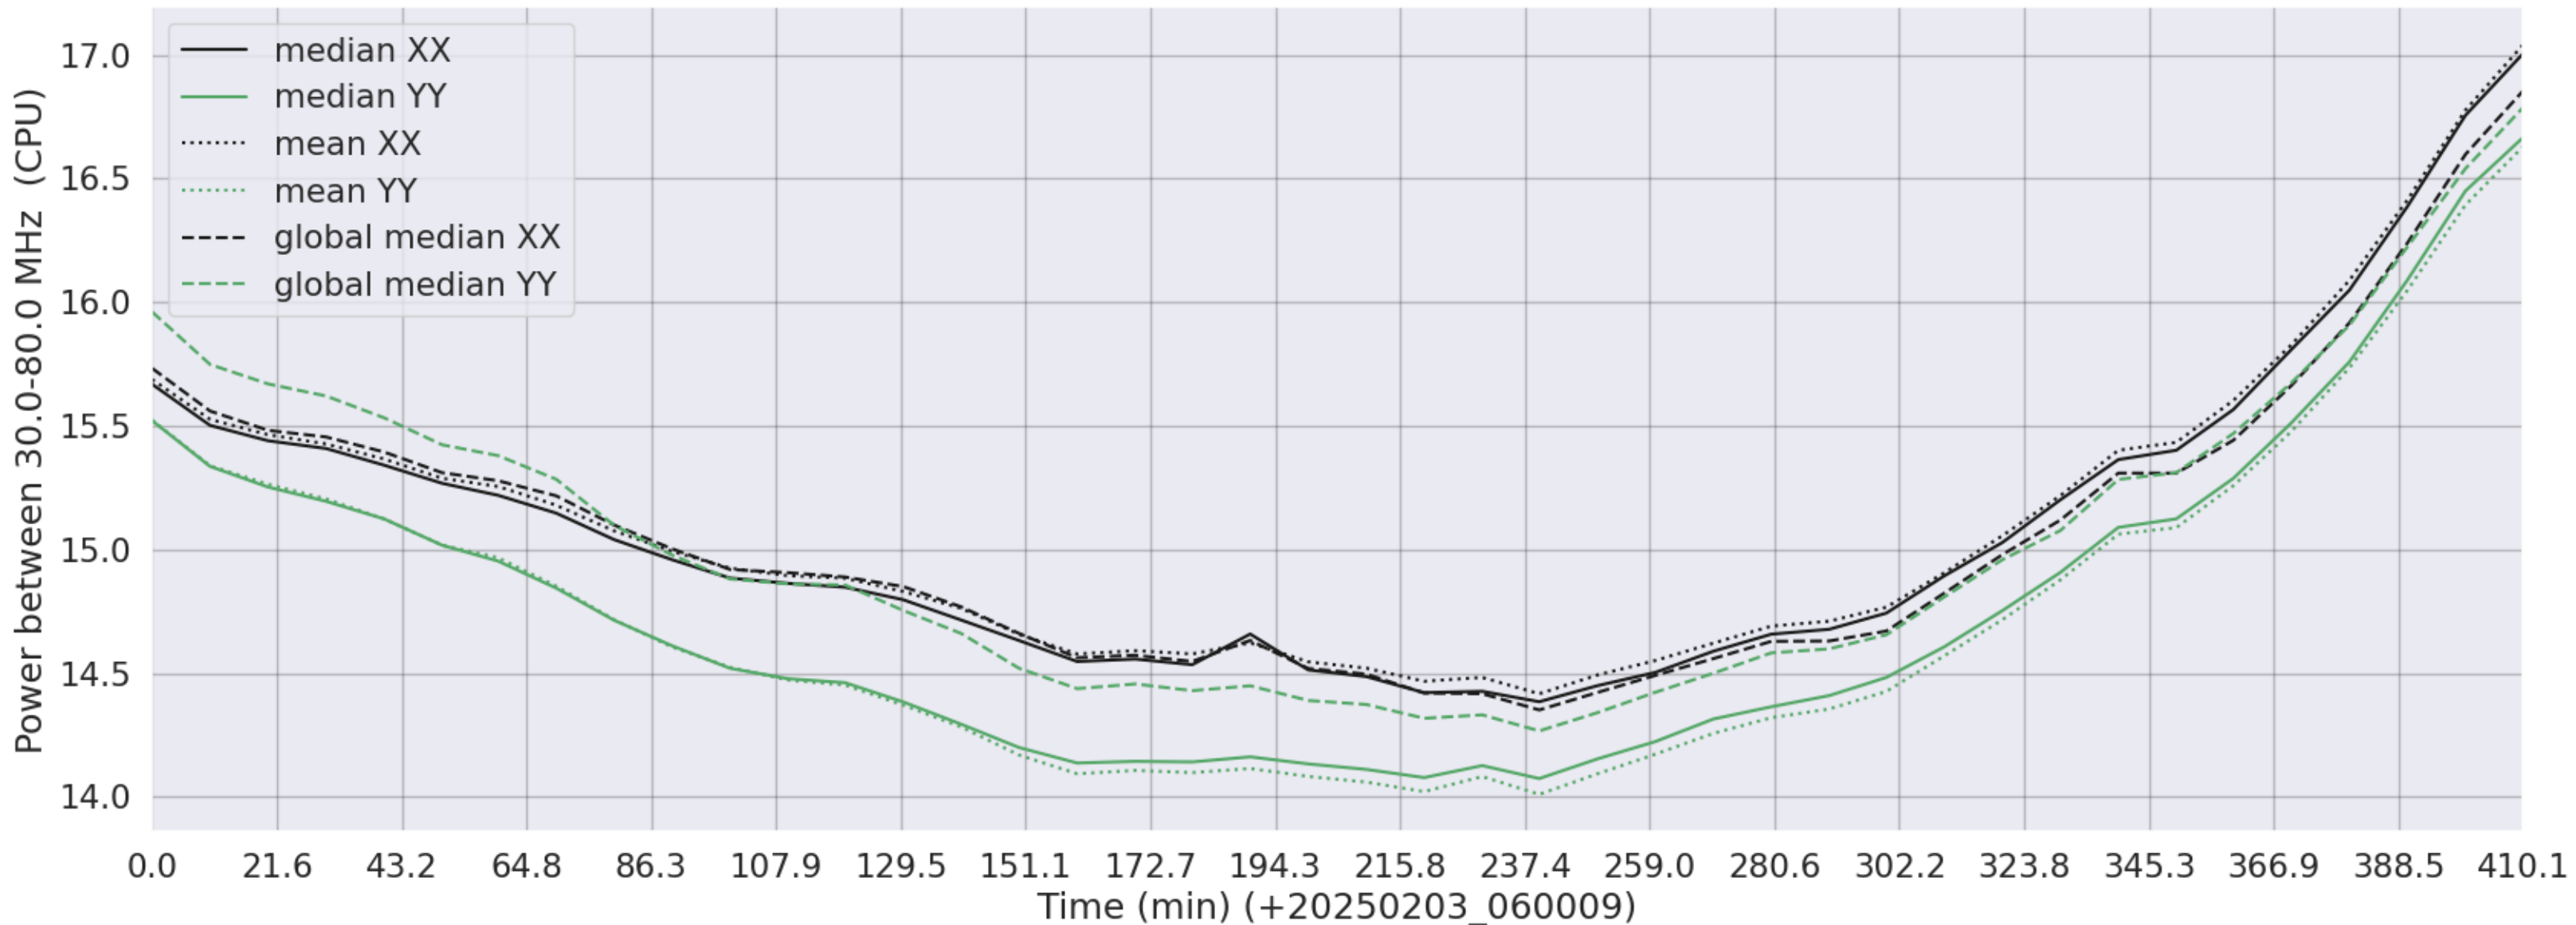

LWA193 - Correlator# 270 - XX FLAGS:Good - YY FLAGS:Good

LWA166 - Correlator# 269 - XX FLAGS:Good - YY FLAGS:Good