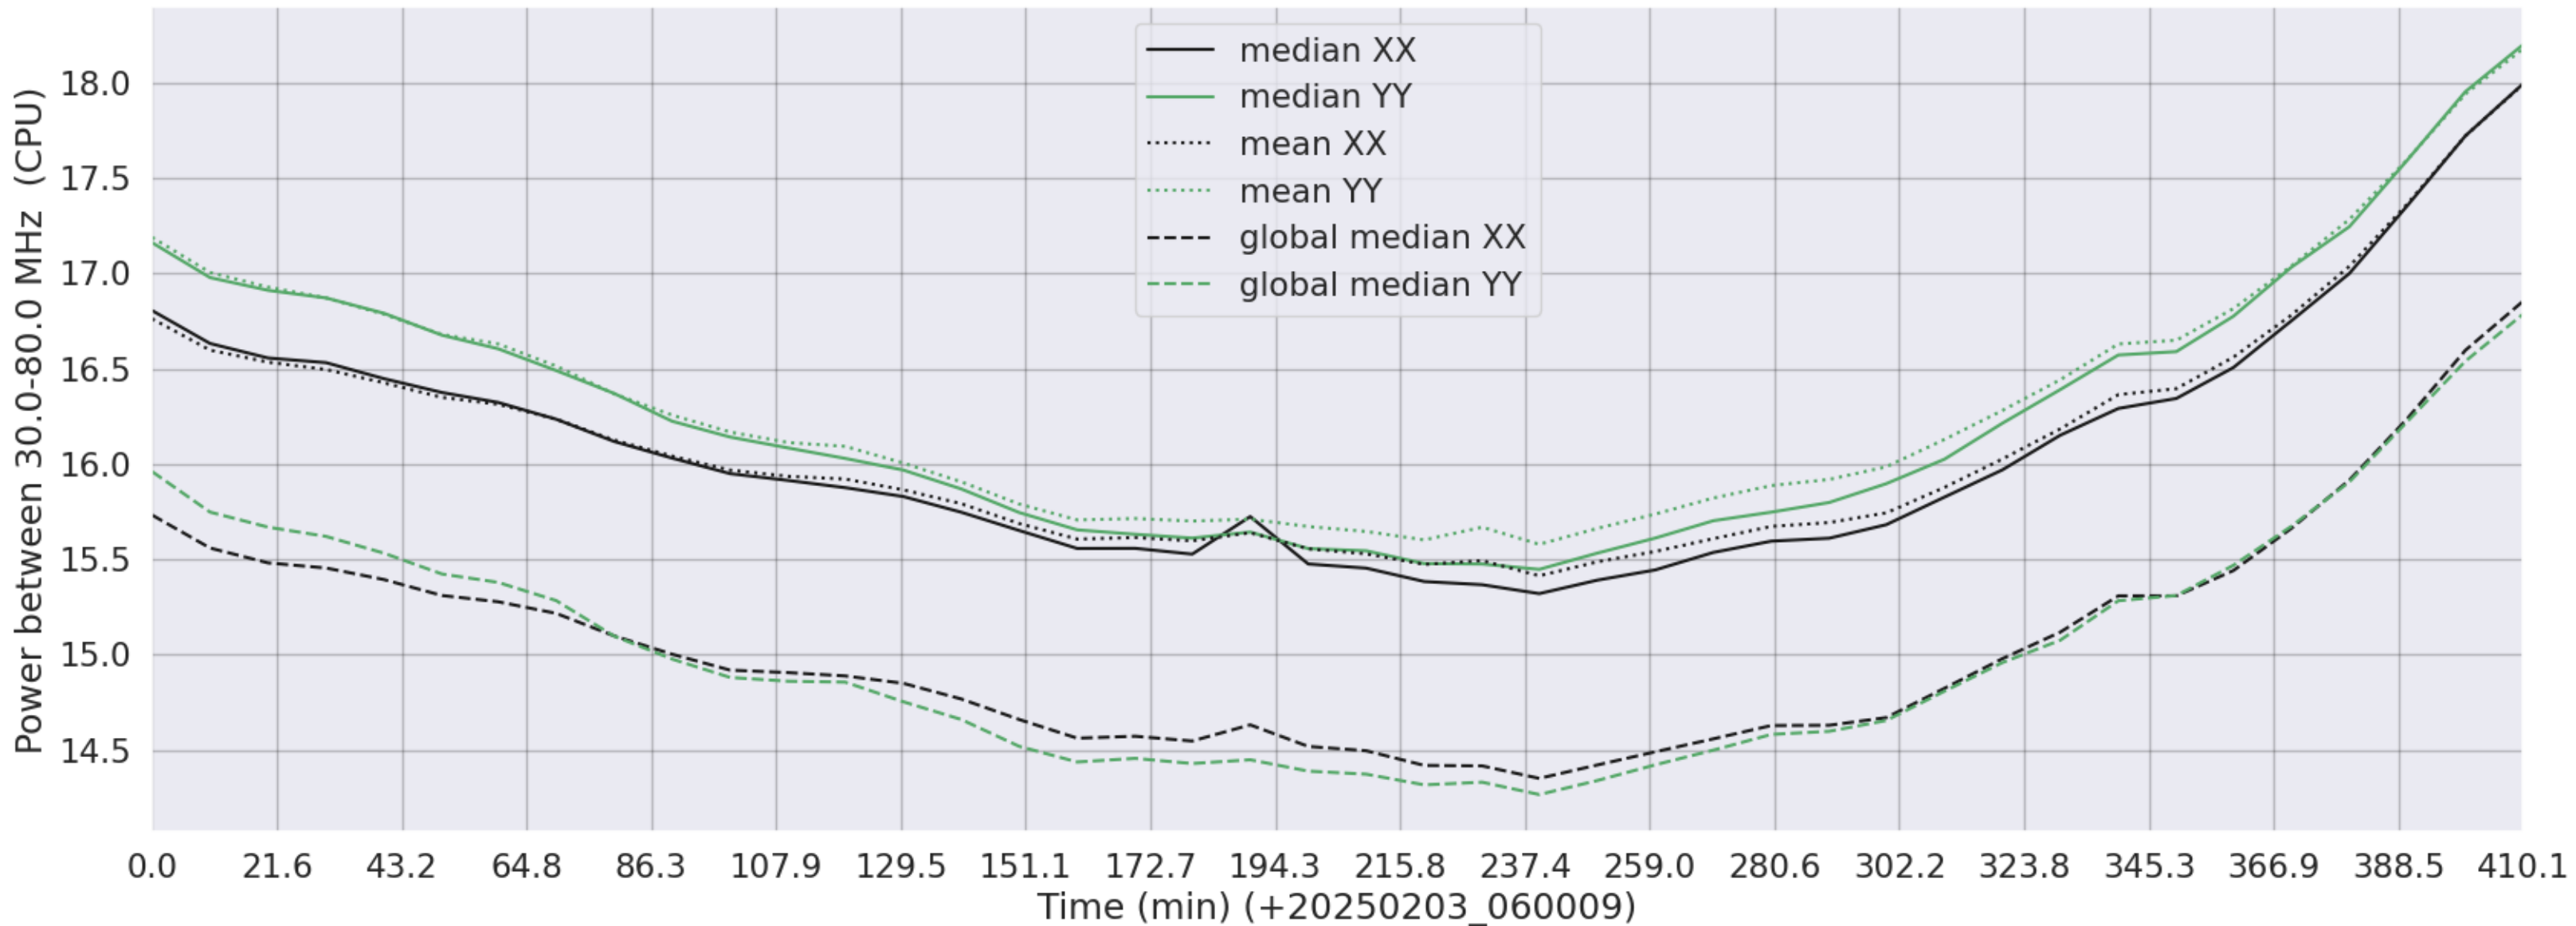

LWA163 - Correlator# 264 - XX FLAGS:Good - YY FLAGS:Good

LWA162 - Correlator# 265 - XX FLAGS:Good - YY FLAGS:Good

LWA165 - Correlator# 266 - XX FLAGS:Good - YY FLAGS:Good

LWA164 - Correlator# 267 - XX FLAGS:Good - YY FLAGS:Good