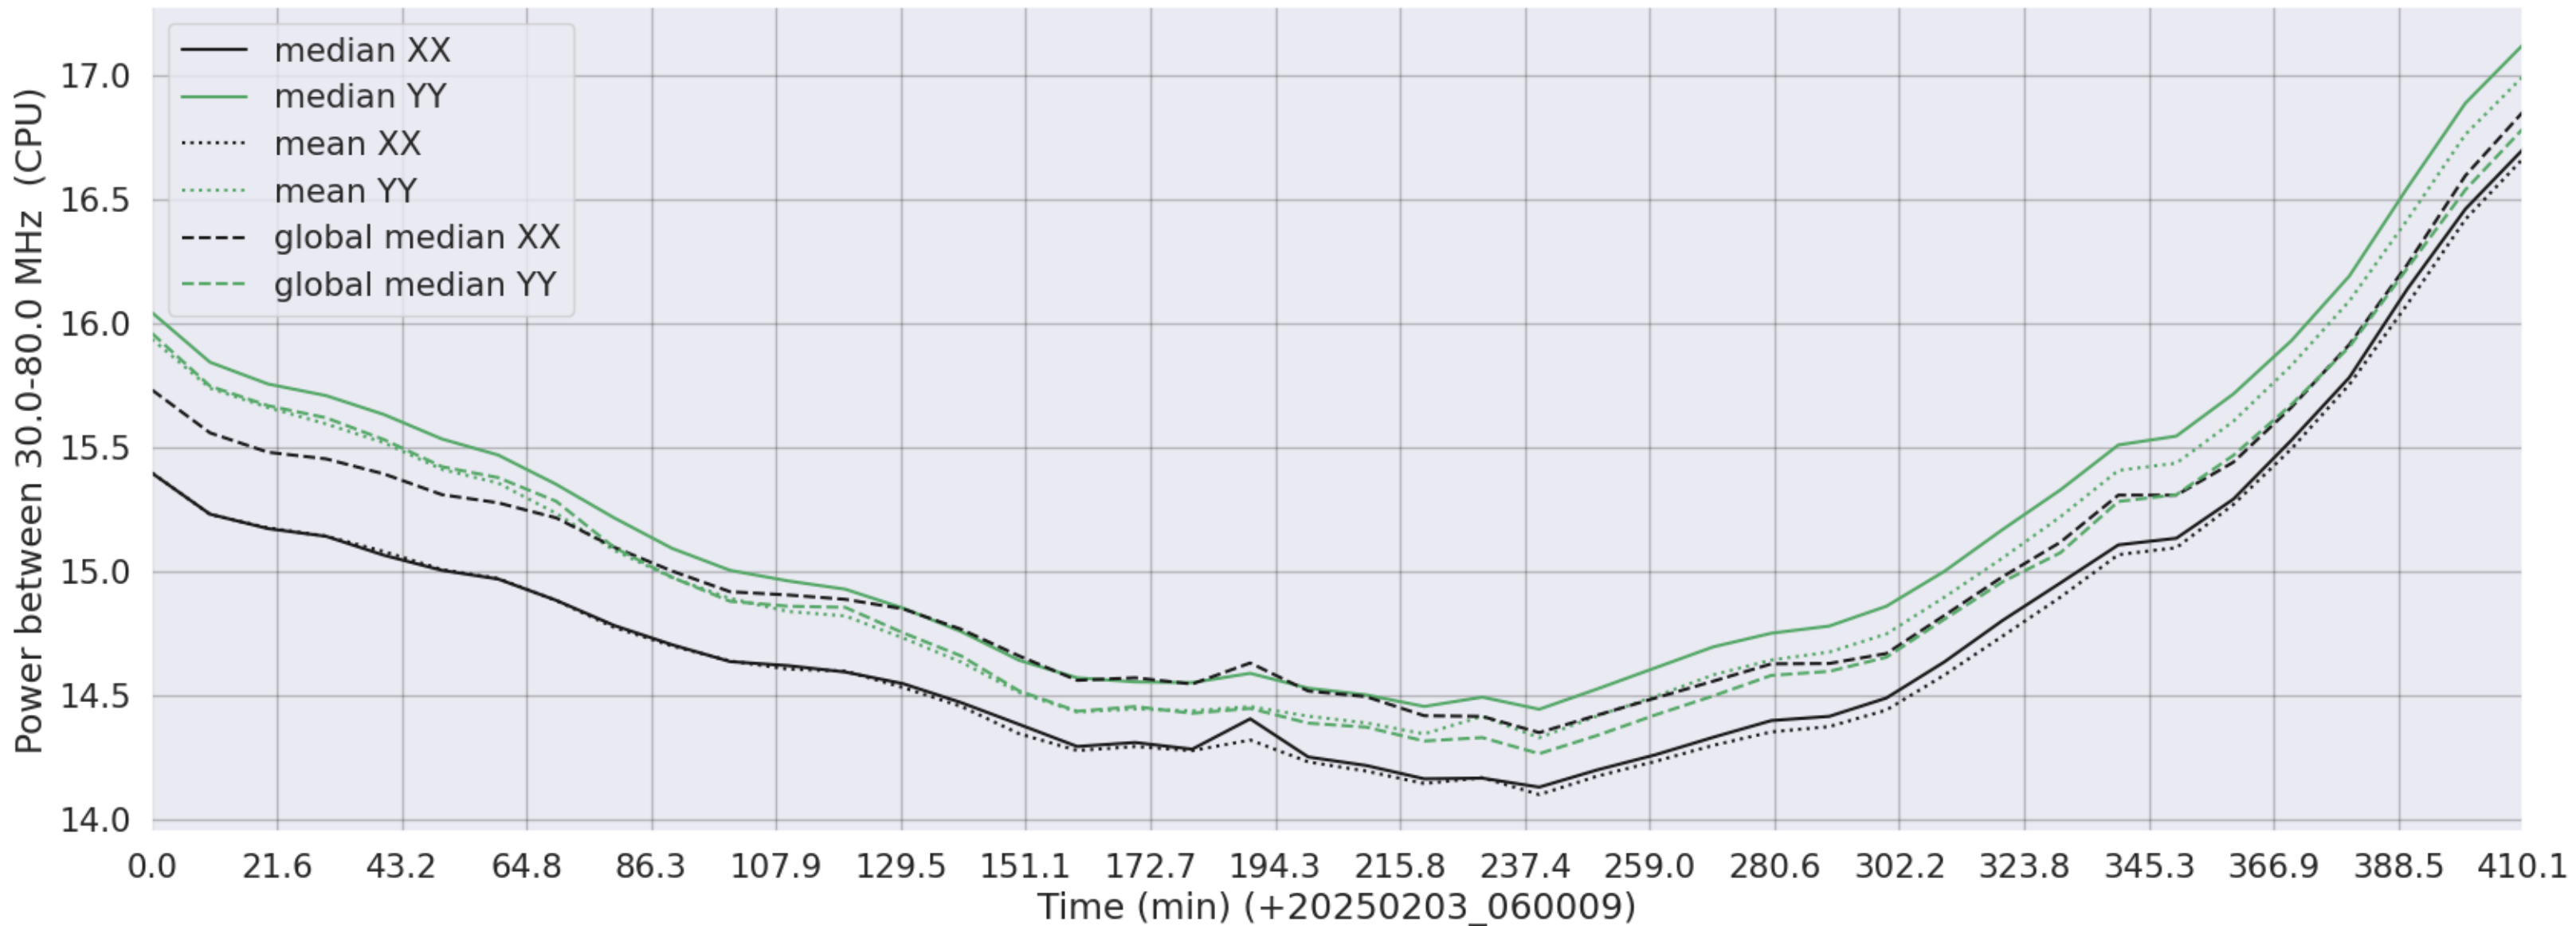

LWA170 - Correlator# 288 - XX FLAGS:Good - YY FLAGS:Good

LWA234 - Correlator# 289 - XX FLAGS:Good - YY FLAGS:Good

LWA173 - Correlator# 290 - XX FLAGS:Good - YY FLAGS:Good

LWA171 - Correlator# 291 - XX FLAGS:Good - YY FLAGS:Good