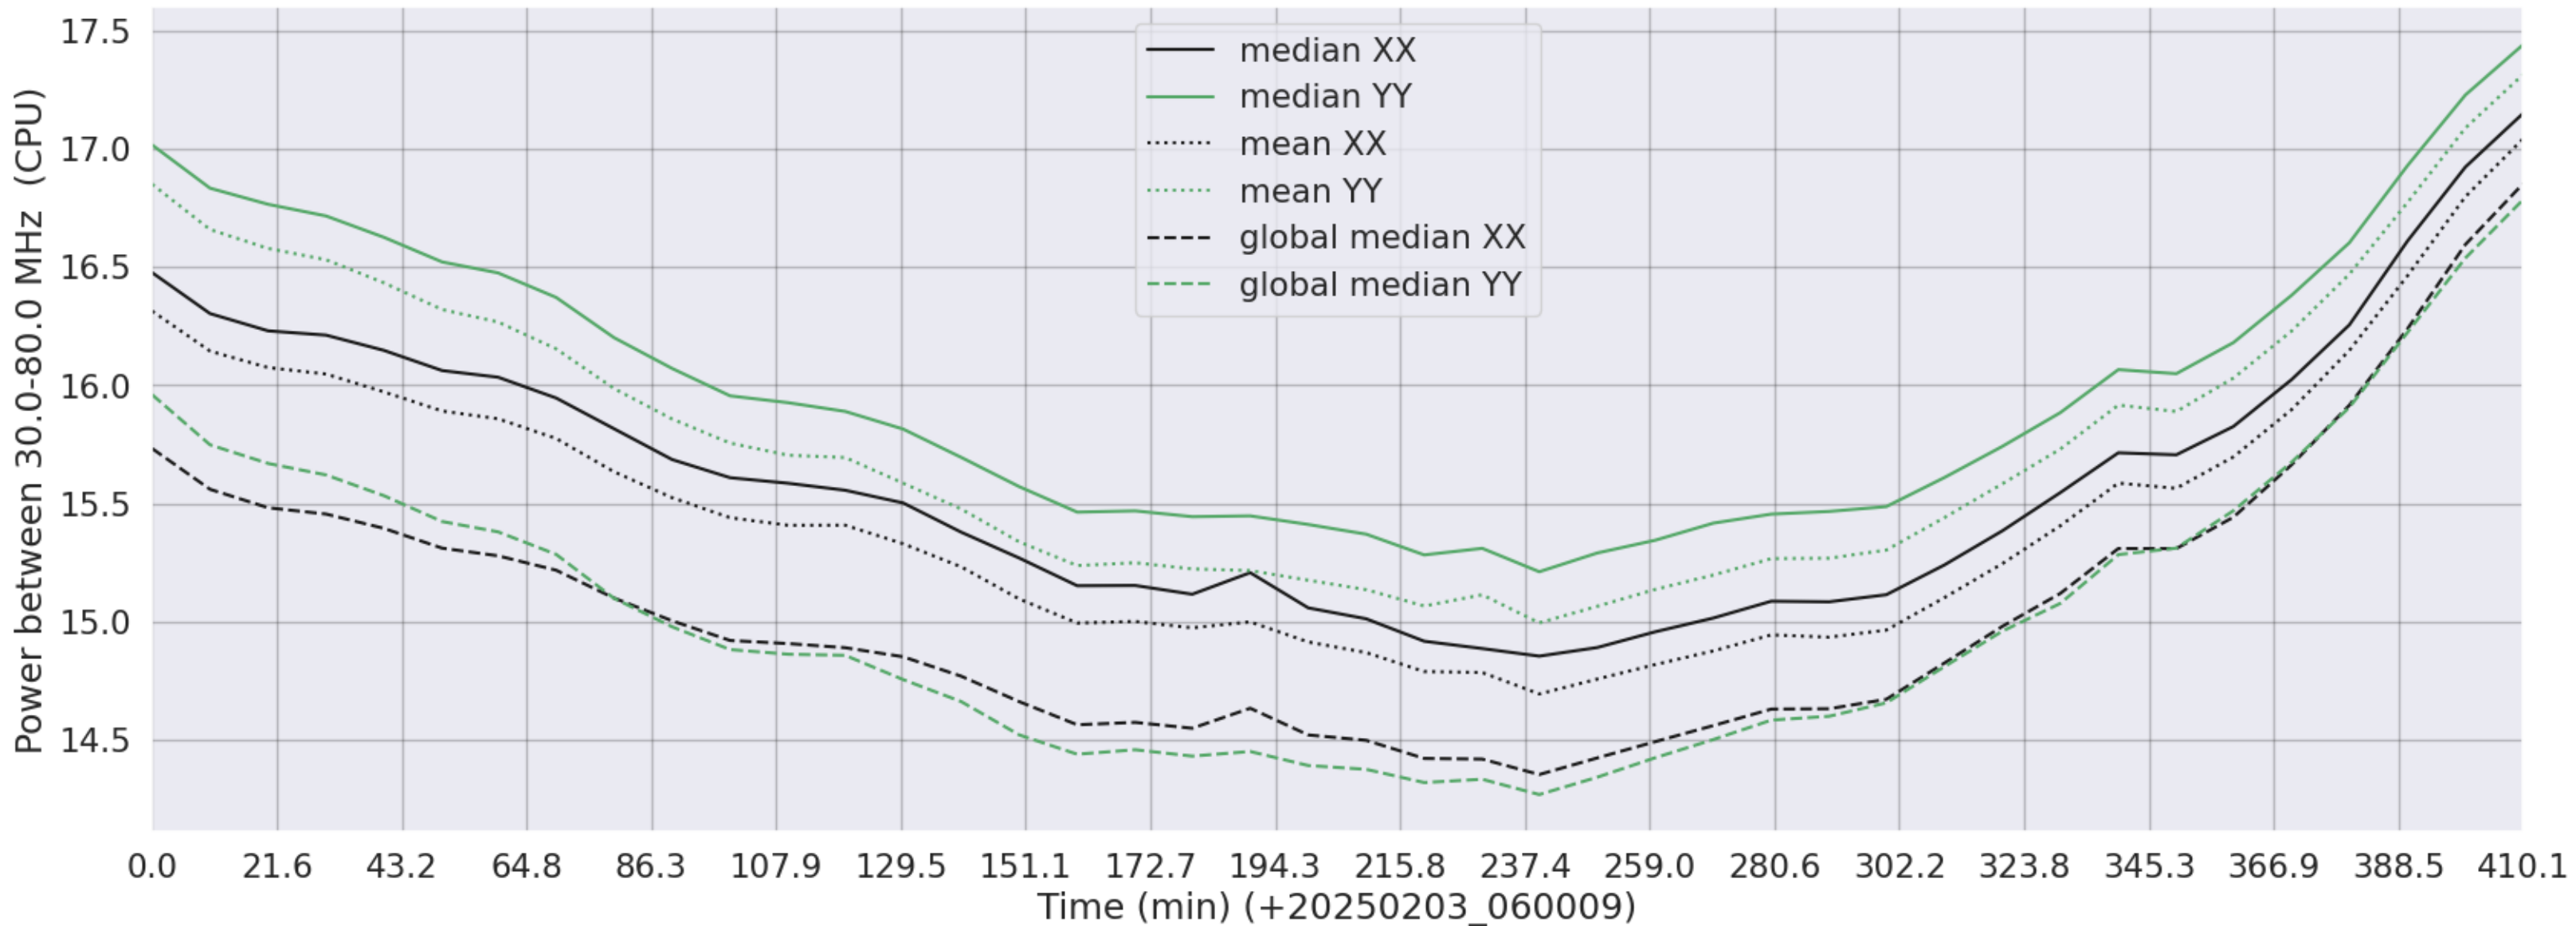

LWA075 - Correlator# 089 - XX FLAGS:Good - YY FLAGS:Good

LWA077 - Correlator# 088 - XX FLAGS:Good - YY FLAGS:Good