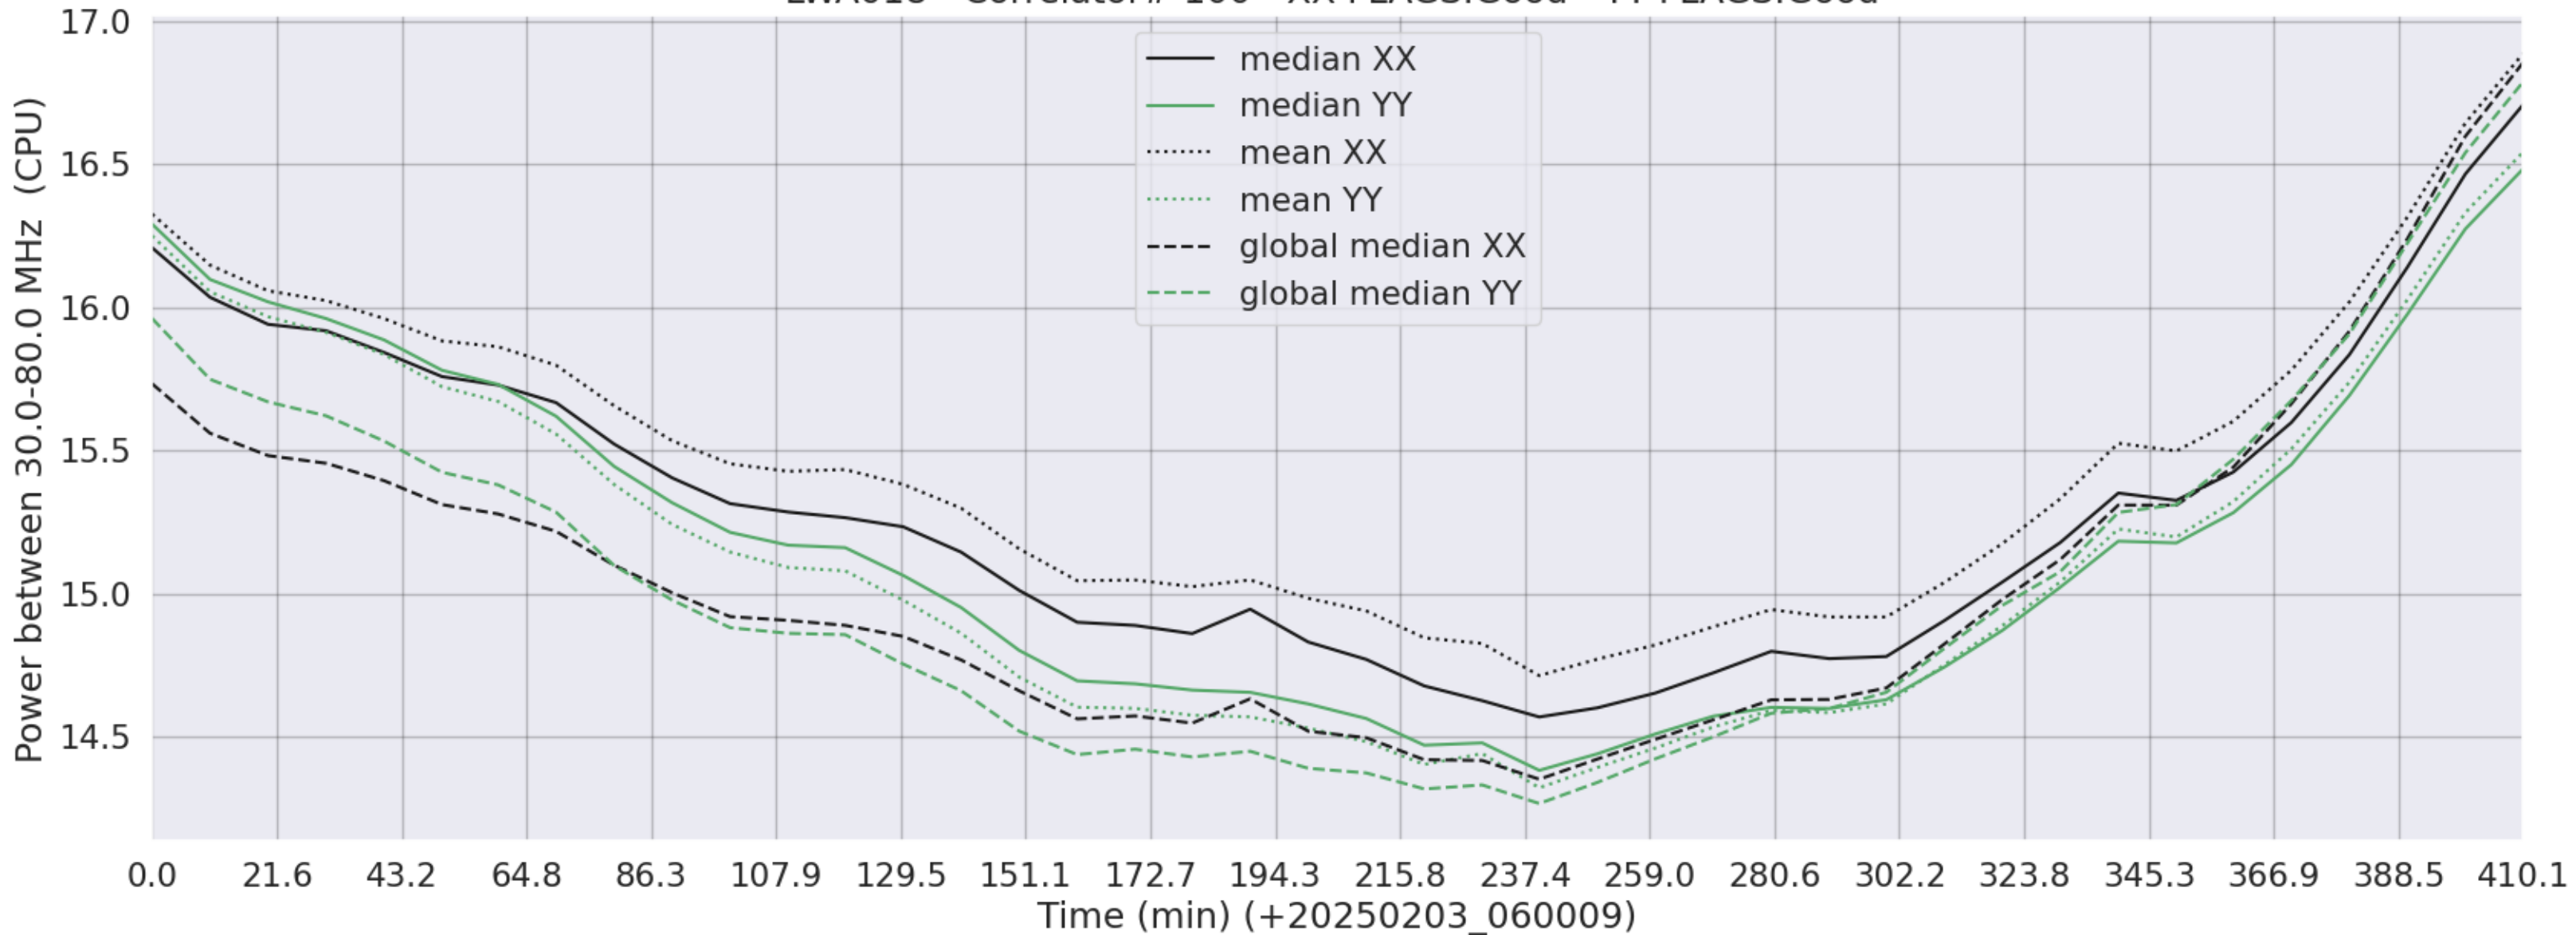

LWA017 - Correlator# 101 - XX FLAGS:Good - YY FLAGS:Good

LWA018 - Correlator# 100 - XX FLAGS:Good - YY FLAGS:Good