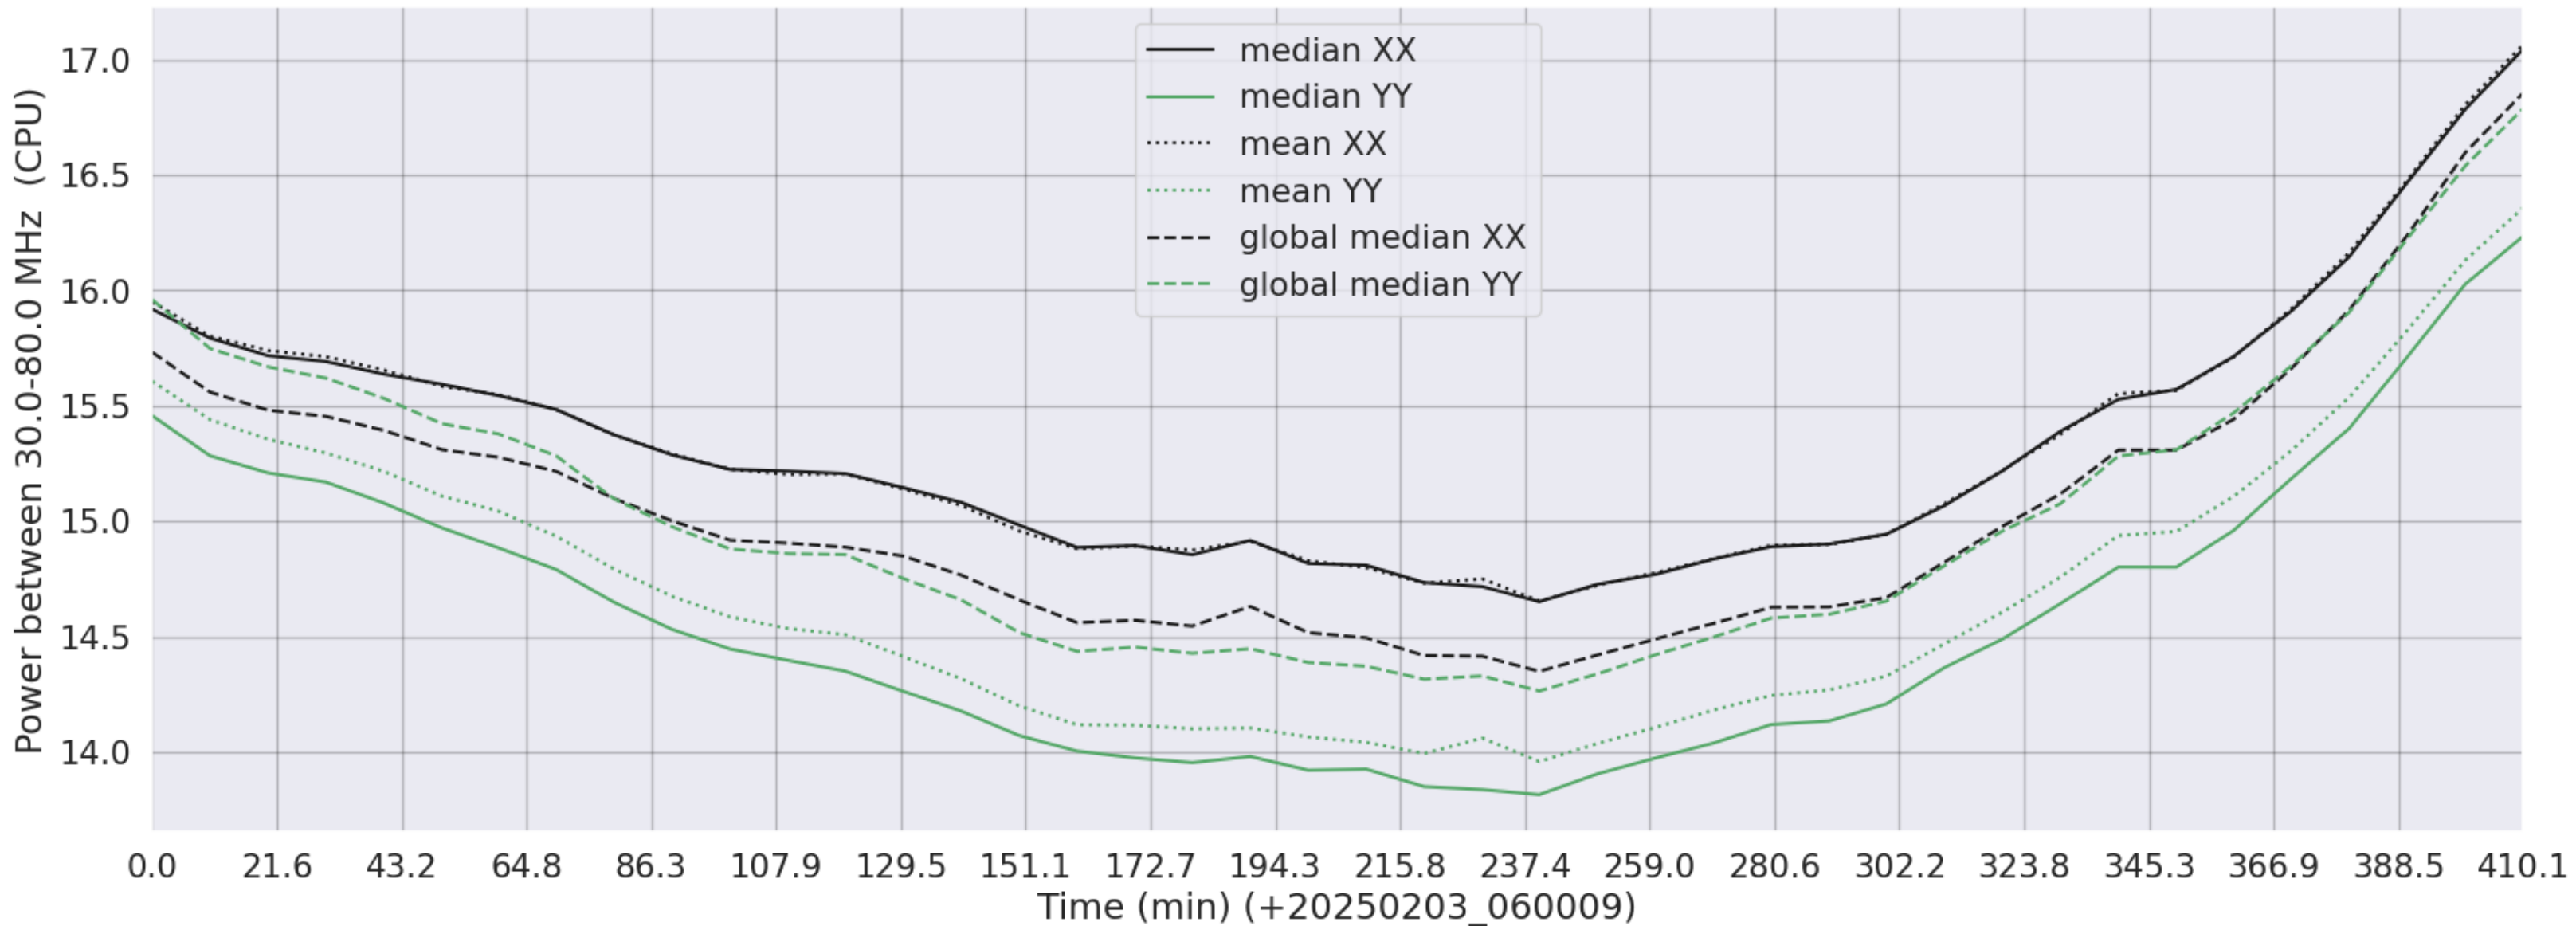

LWA011 - Correlator# 072 - XX FLAGS:Good - YY FLAGS:Good

LWA010 - Correlator# 073 - XX FLAGS:Good - YY FLAGS:Good

LWA012 - Correlator# 074 - XX FLAGS:Good - YY FLAGS:Good

LWA008 - Correlator# 075 - XX FLAGS:Good - YY FLAGS:Good