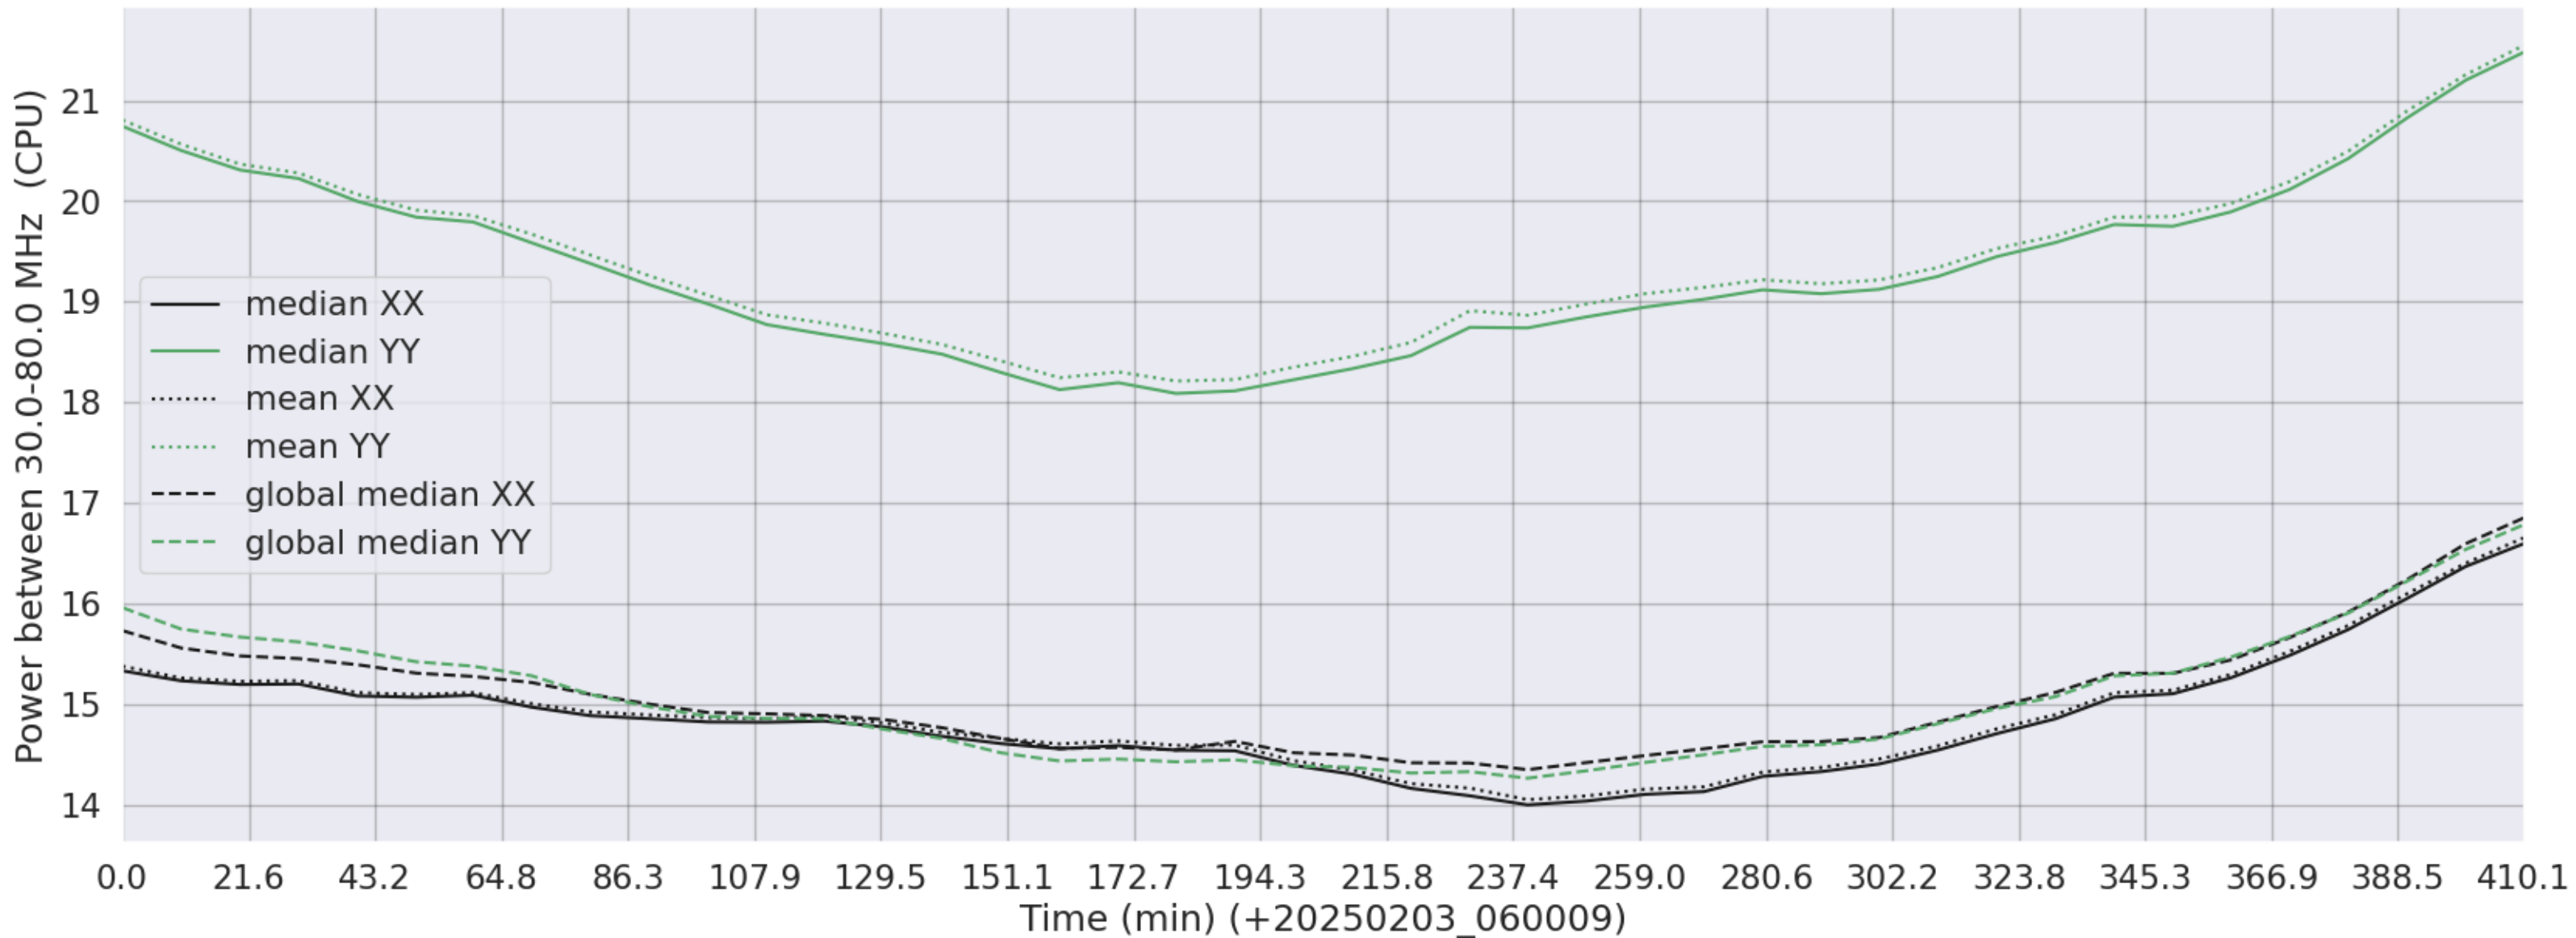

LWA345 - Correlator# 252 - XX FLAGS:Good - YY FLAGS:Good

LWA333 - Correlator# 253 - XX FLAGS:Good - YY FLAGS:Good

LWA359 - Correlator# 254 - XX FLAGS:Good - YY FLAGS:Good

LWA347 - Correlator# 255 - XX FLAGS:Good - YY FLAGS:Good