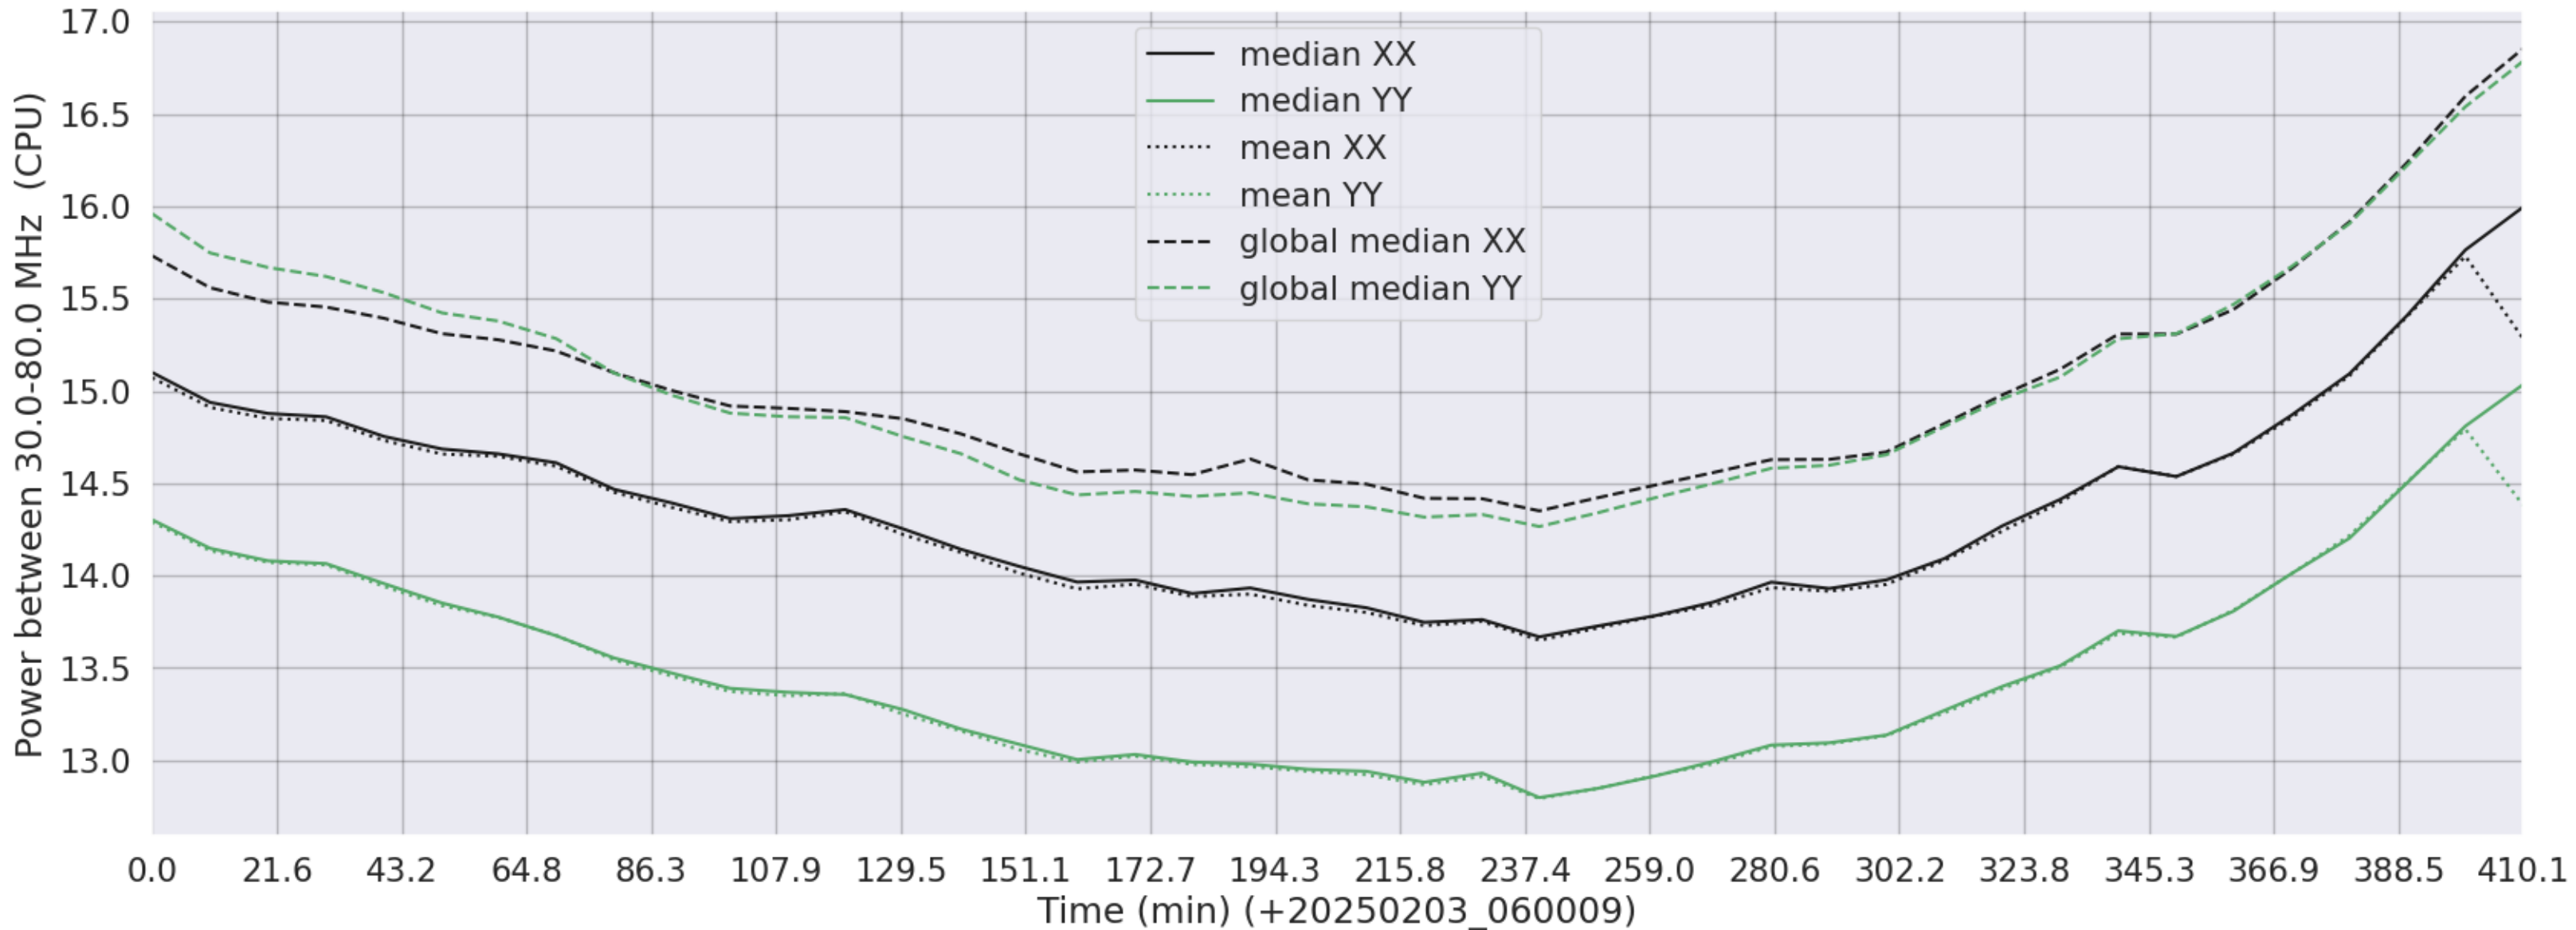

LWA277 - Correlator# 009 - XX FLAGS:Good - YY FLAGS:Good

LWA278 - Correlator# 008 - XX FLAGS:Good - YY FLAGS:Good