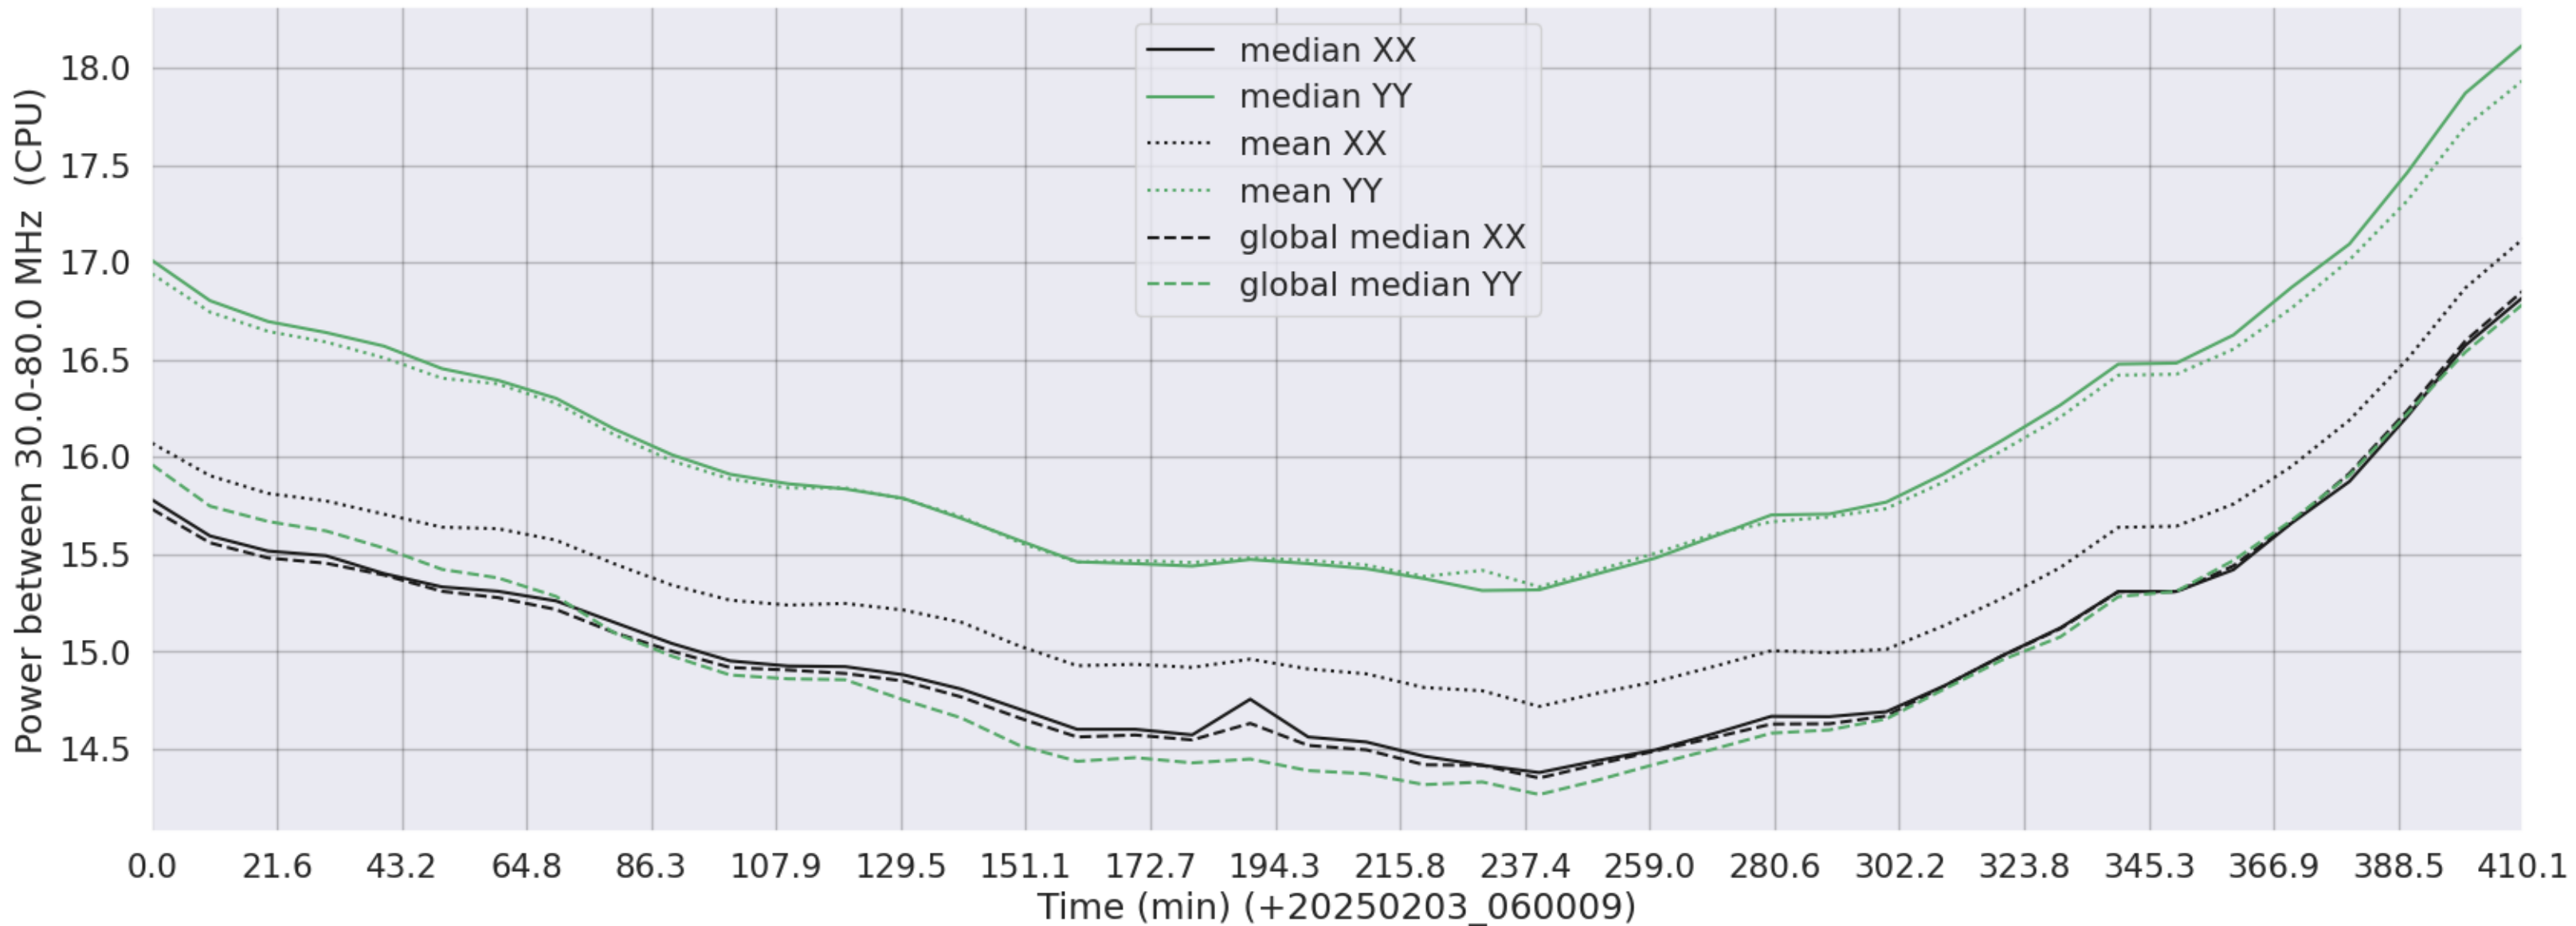

LWA132 - Correlator# 185 - XX FLAGS:Good - YY FLAGS:Good

LWA134 - Correlator# 184 - XX FLAGS:Good - YY FLAGS:Good