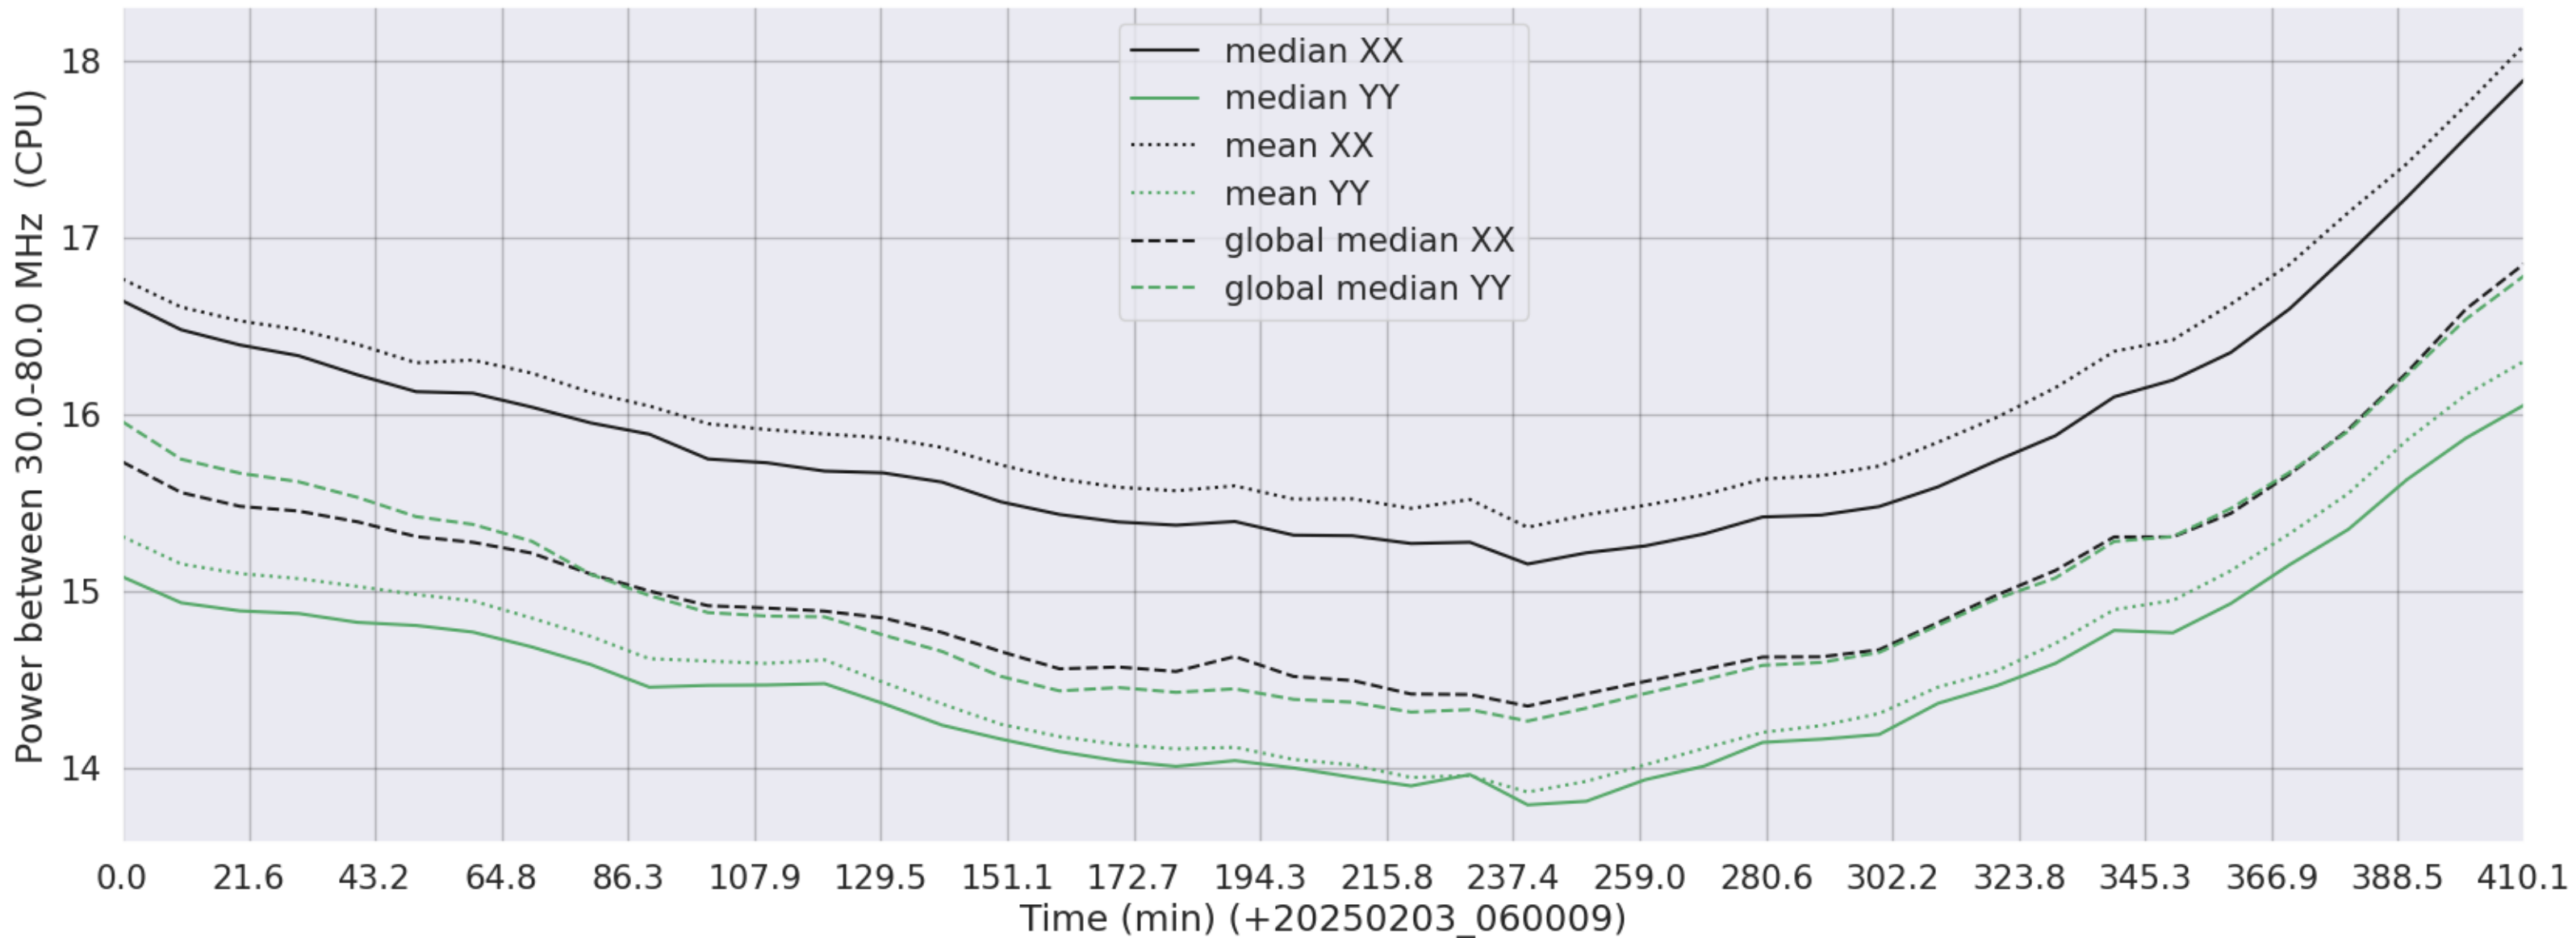

LWA348 - Correlator# 124 - XX FLAGS:Good - YY FLAGS:Good

LWA331 - Correlator# 125 - XX FLAGS:Good - YY FLAGS:Good

LWA365 - Correlator# 126 - XX FLAGS:LowPower - YY FLAGS:LowPower

LWA364 - Correlator# 127 - XX FLAGS:Good - YY FLAGS:Good