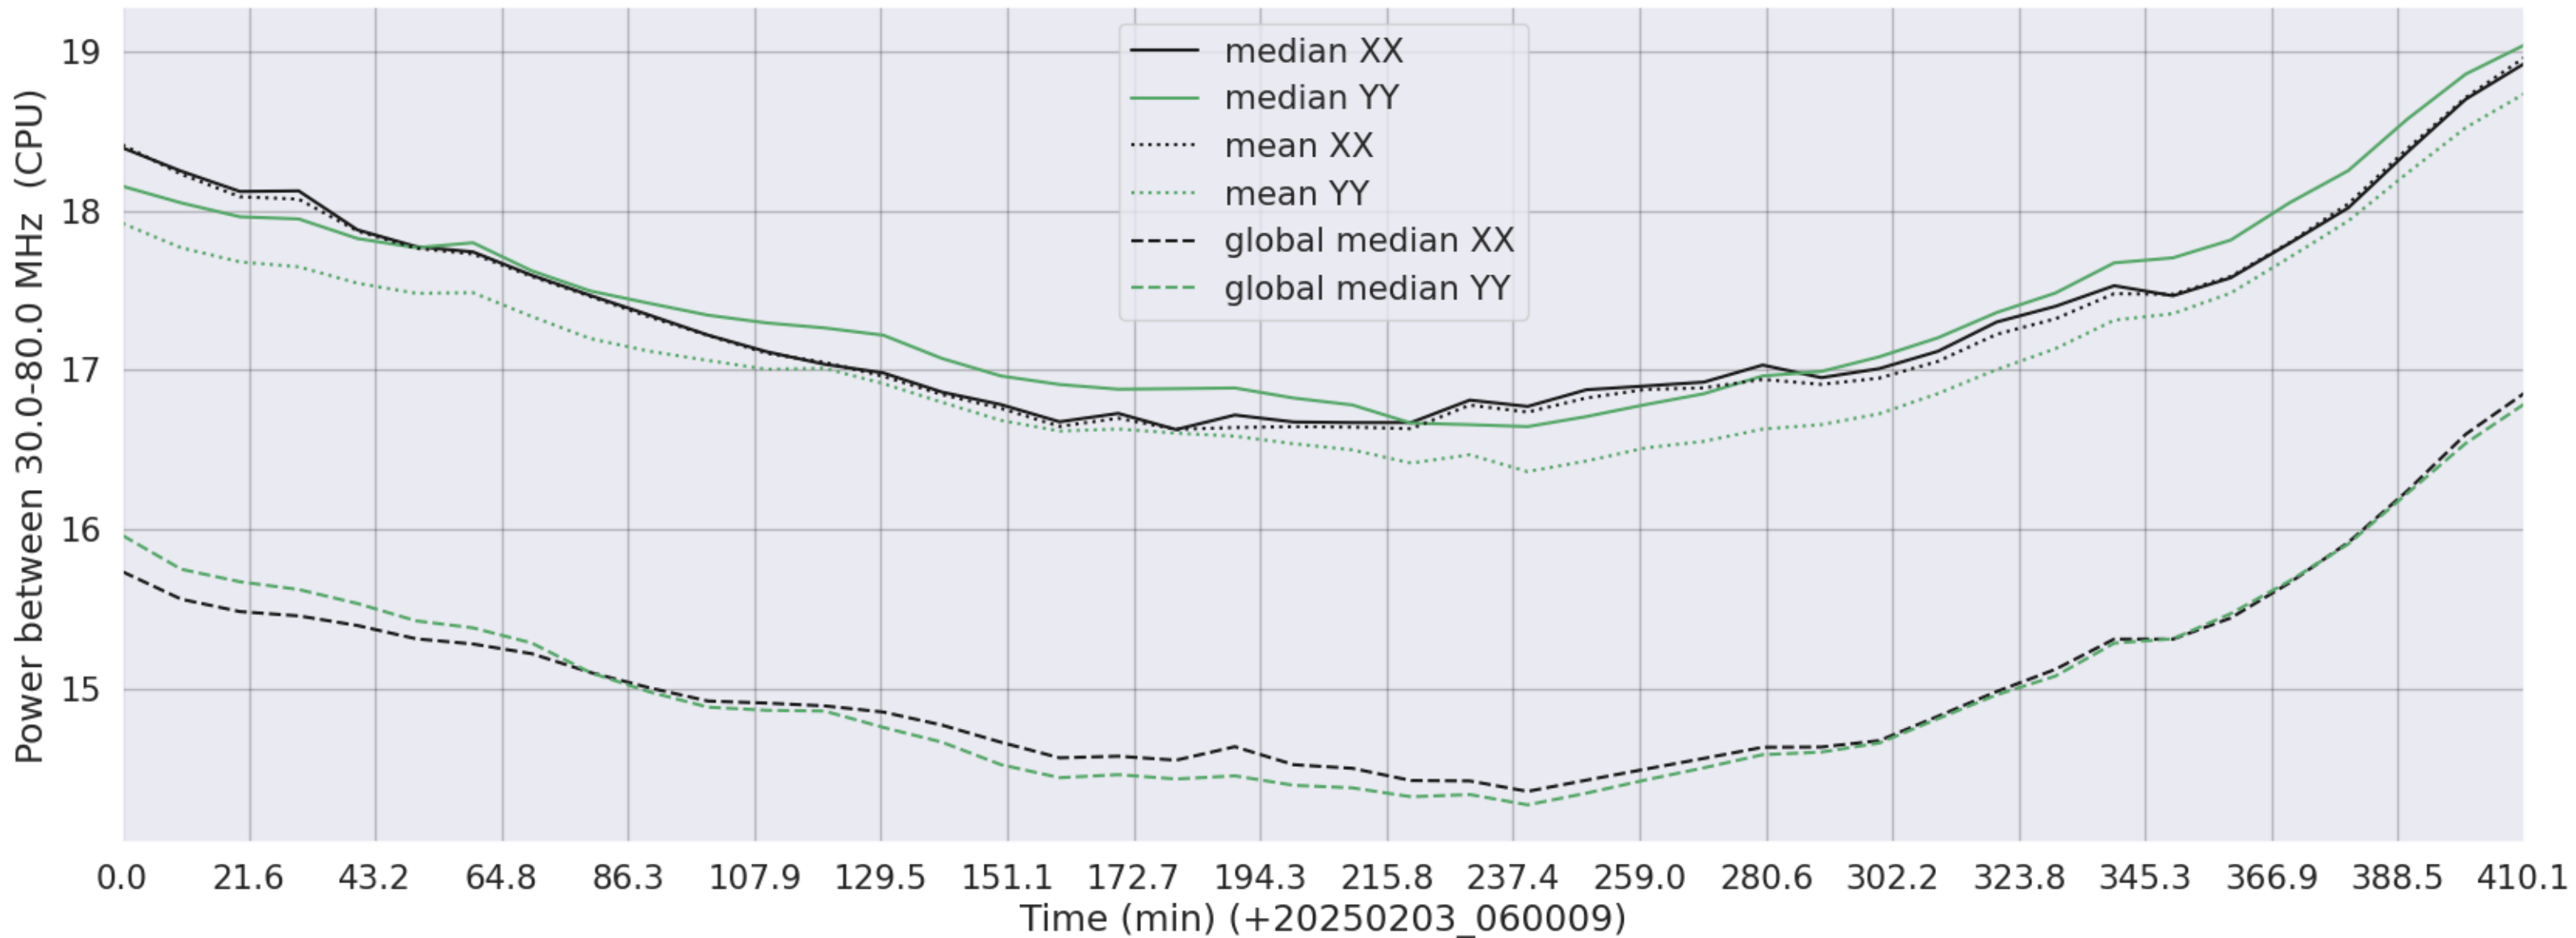

LWA356 - Correlator# 318 - XX FLAGS:Good - YY FLAGS:Good

LWA342 - Correlator# 317 - XX FLAGS:Good - YY FLAGS:Good