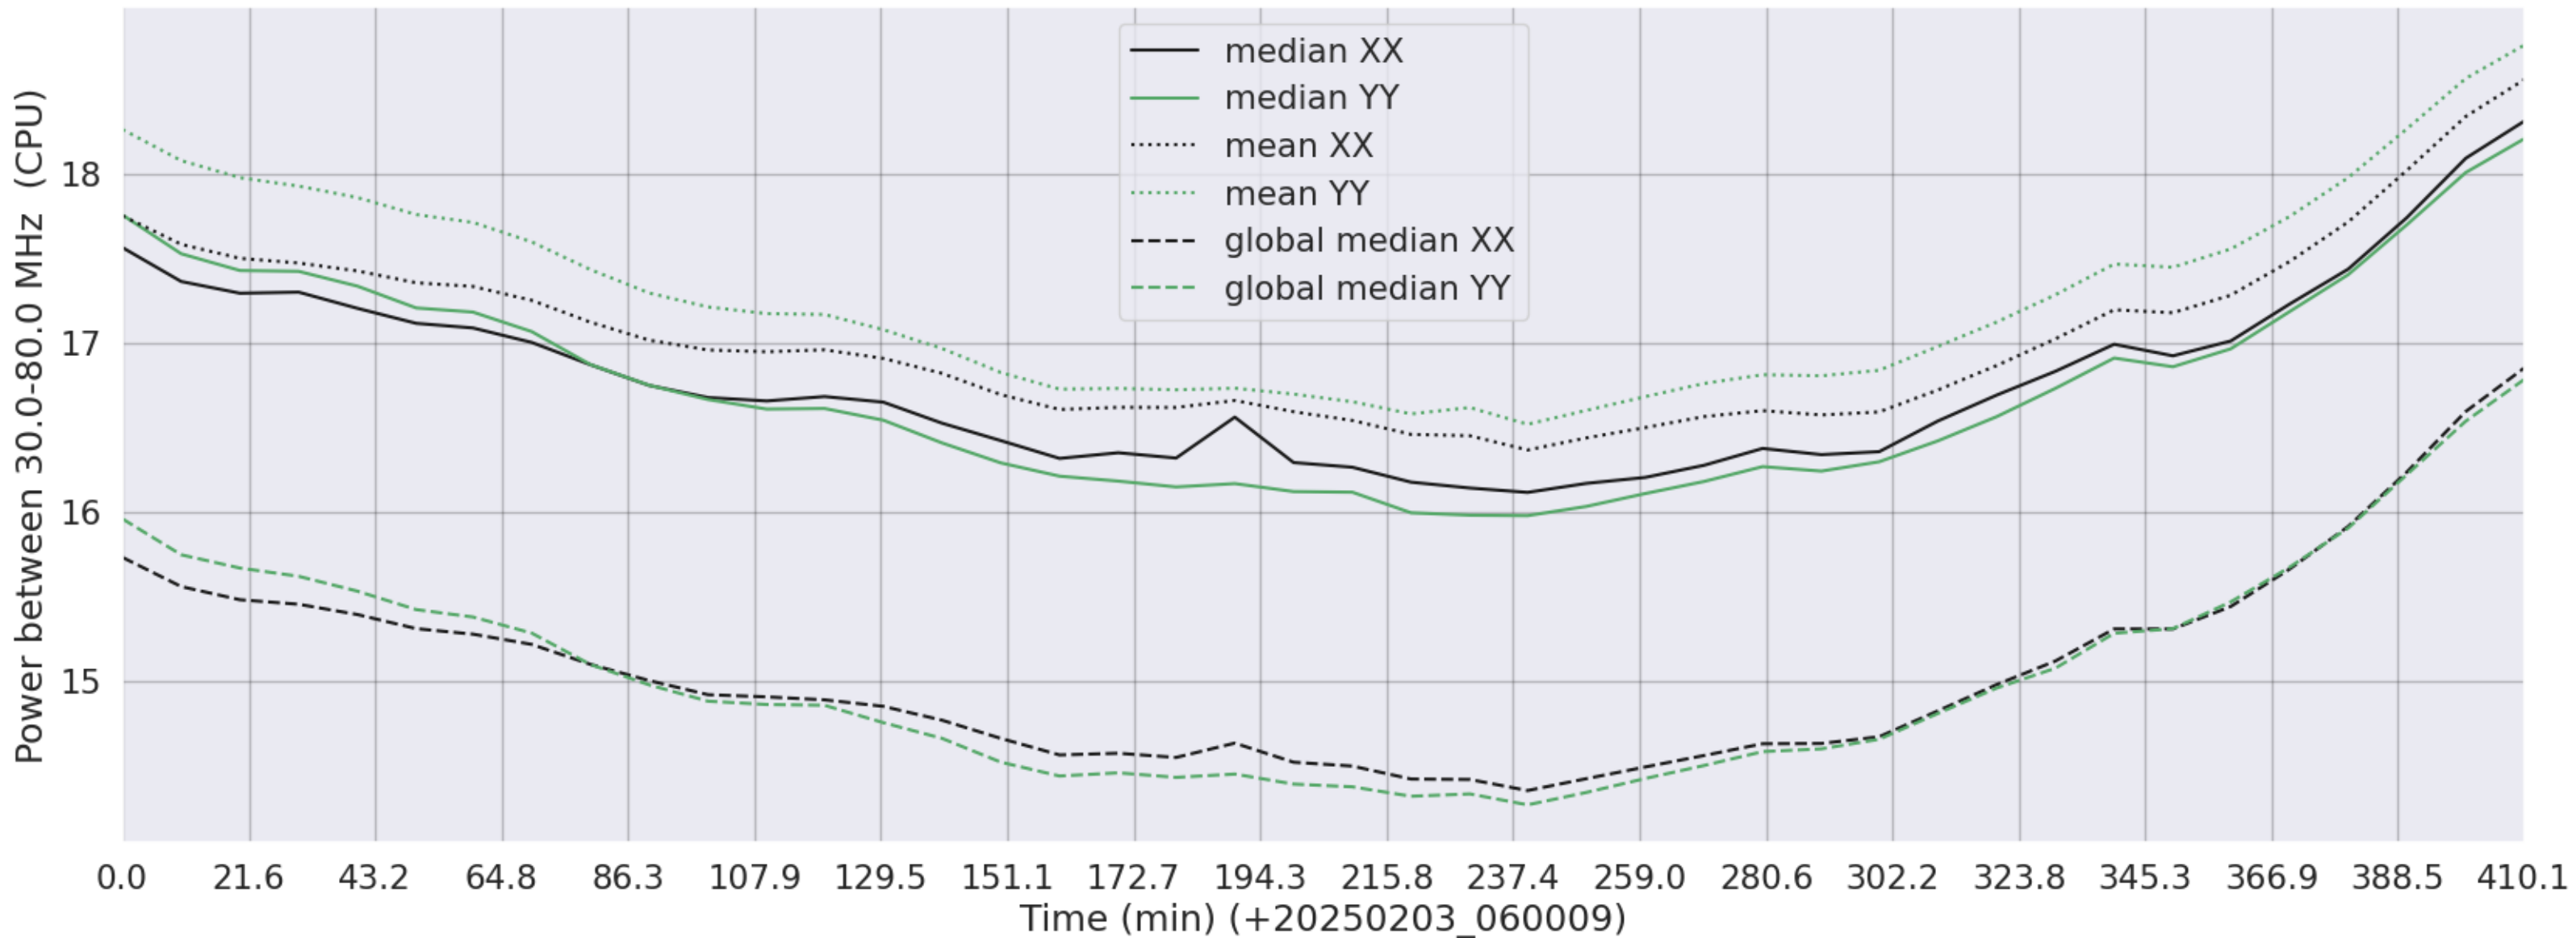

LWA004 - Correlator# 066 - XX FLAGS:Good - YY FLAGS:Good

LWA001 - Correlator# 065 - XX FLAGS:Good - YY FLAGS:Good