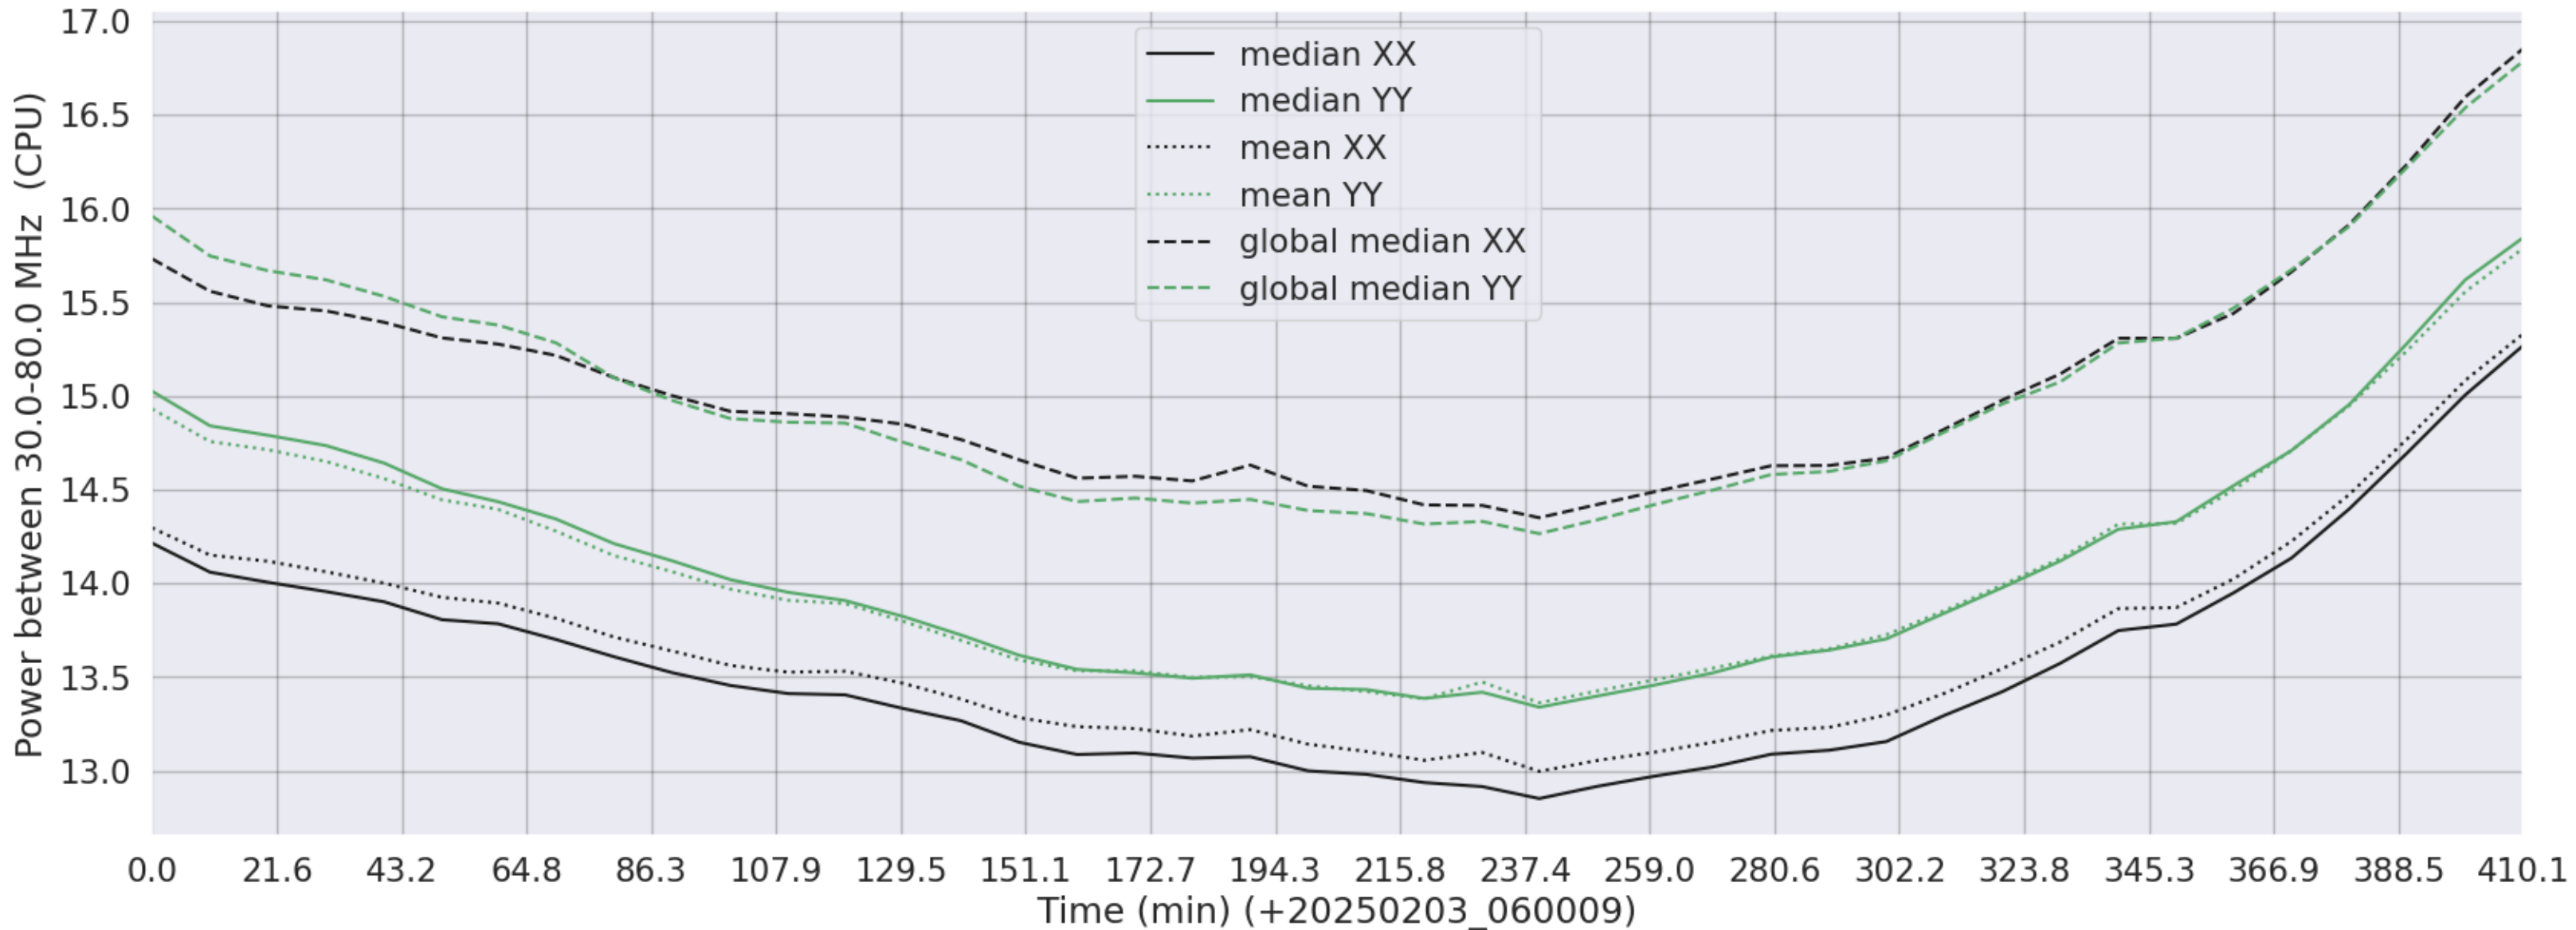

LWA159 - Correlator# 236 - XX FLAGS:Good - YY FLAGS:Good

LWA158 - Correlator# 237 - XX FLAGS:Good - YY FLAGS:Good

LWA182 - Correlator# 238 - XX FLAGS:Good - YY FLAGS:Good

LWA160 - Correlator# 239 - XX FLAGS:Good - YY FLAGS:Good