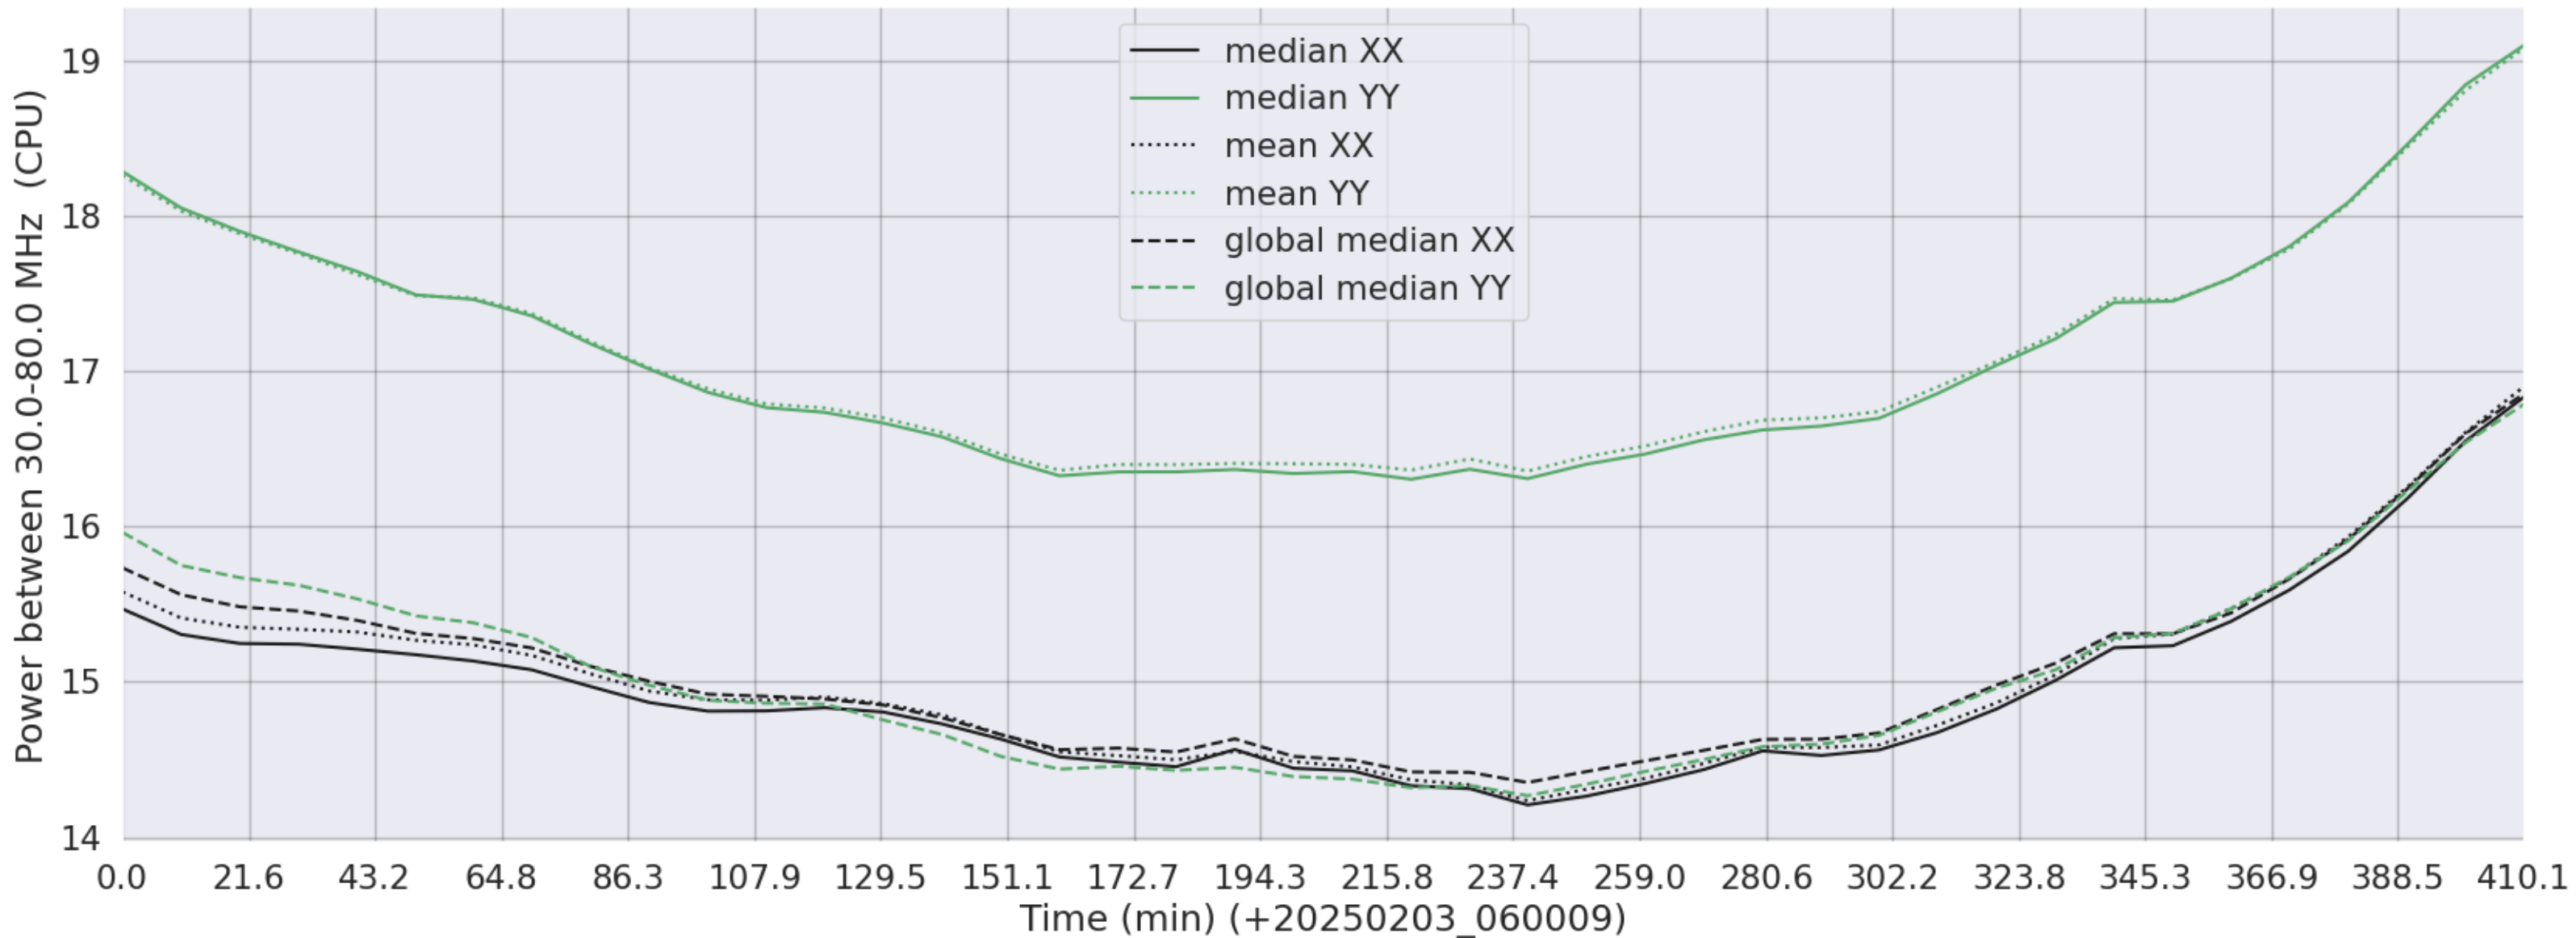

LWA358 - Correlator# 159 - XX FLAGS:Good - YY FLAGS:Good

LWA361 - Correlator# 158 - XX FLAGS:Good - YY FLAGS:Good