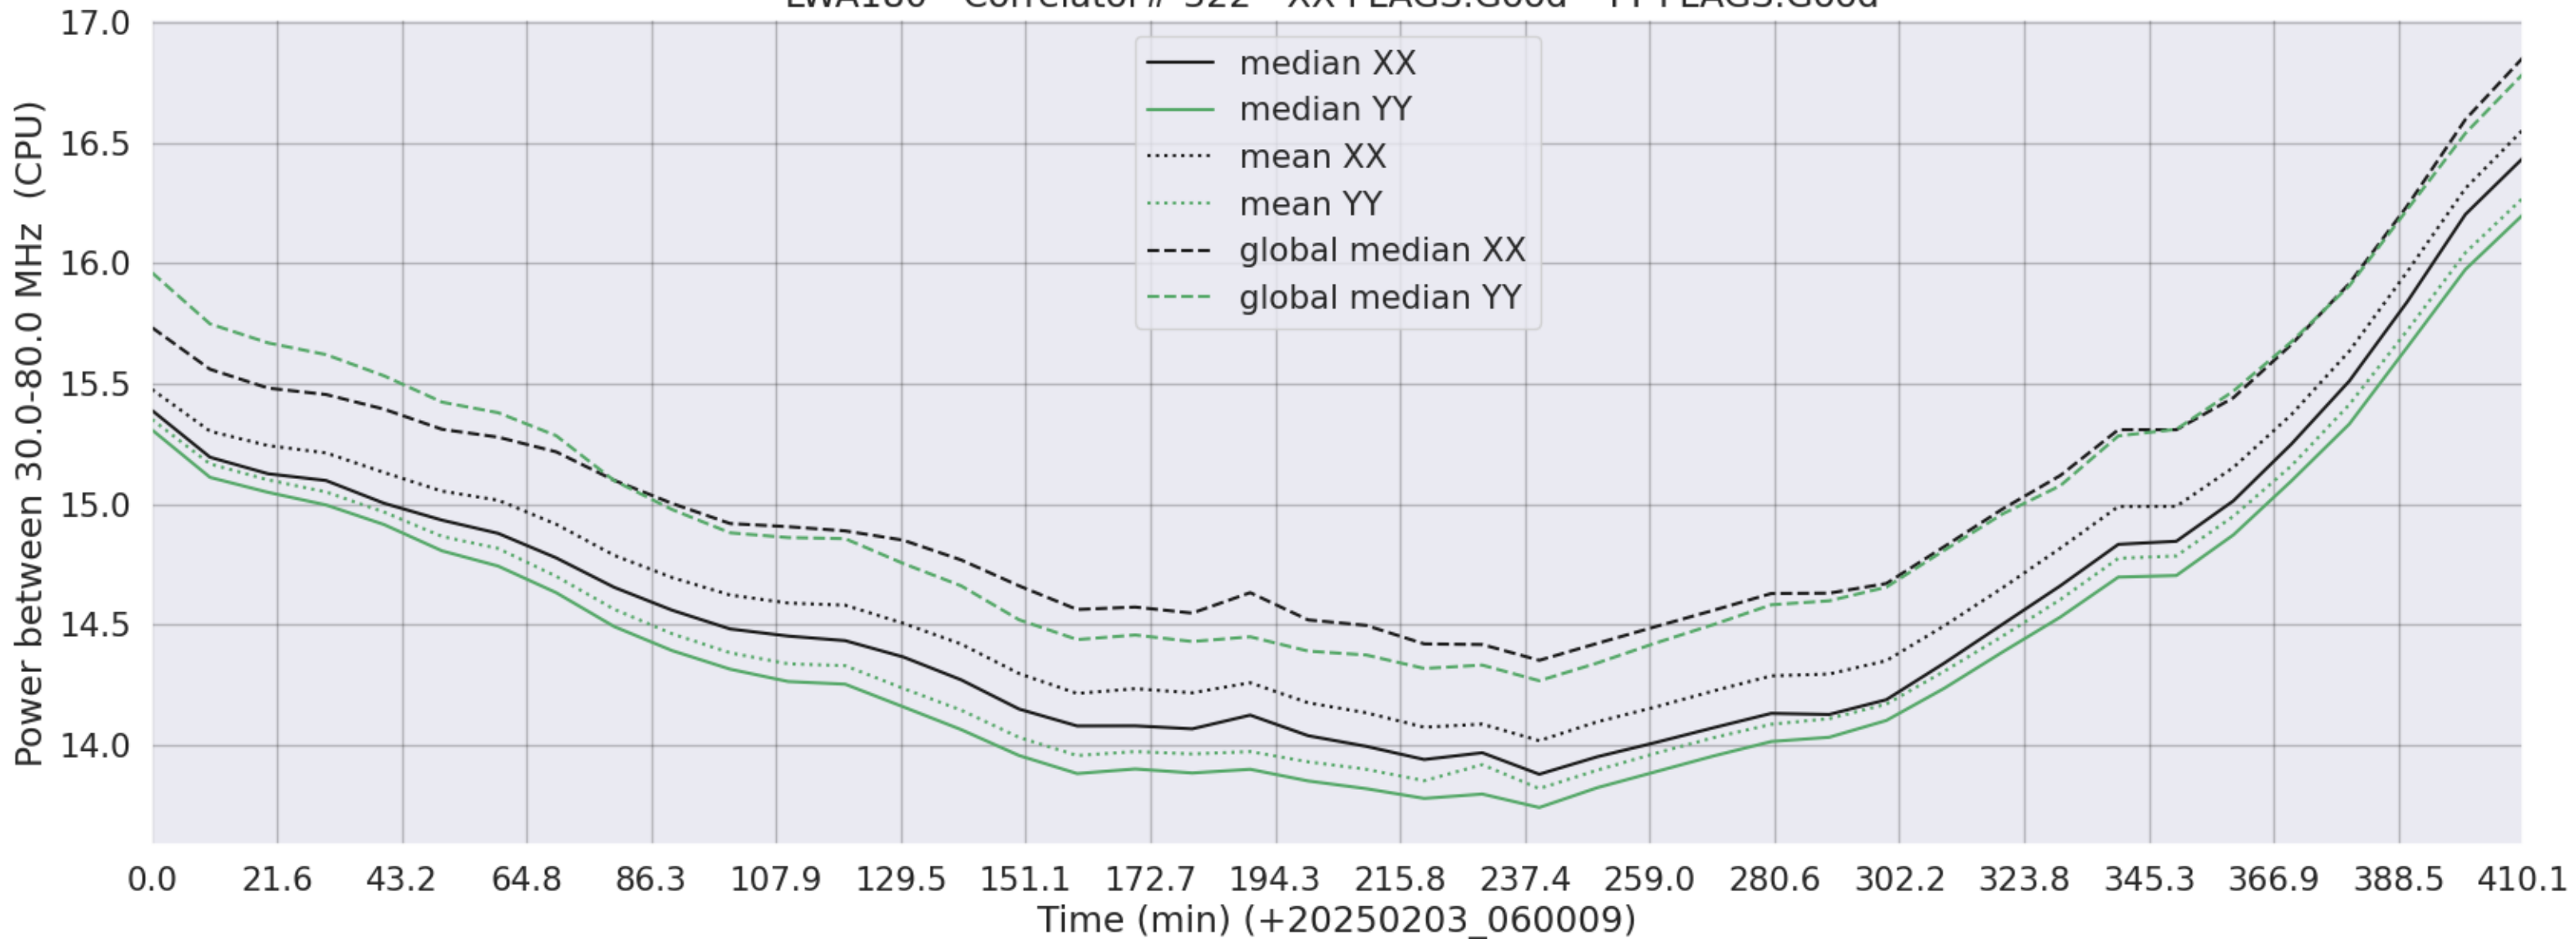

LWA179 - Correlator# 323 - XX FLAGS:Good - YY FLAGS:Good

LWA180 - Correlator# 322 - XX FLAGS:Good - YY FLAGS:Good