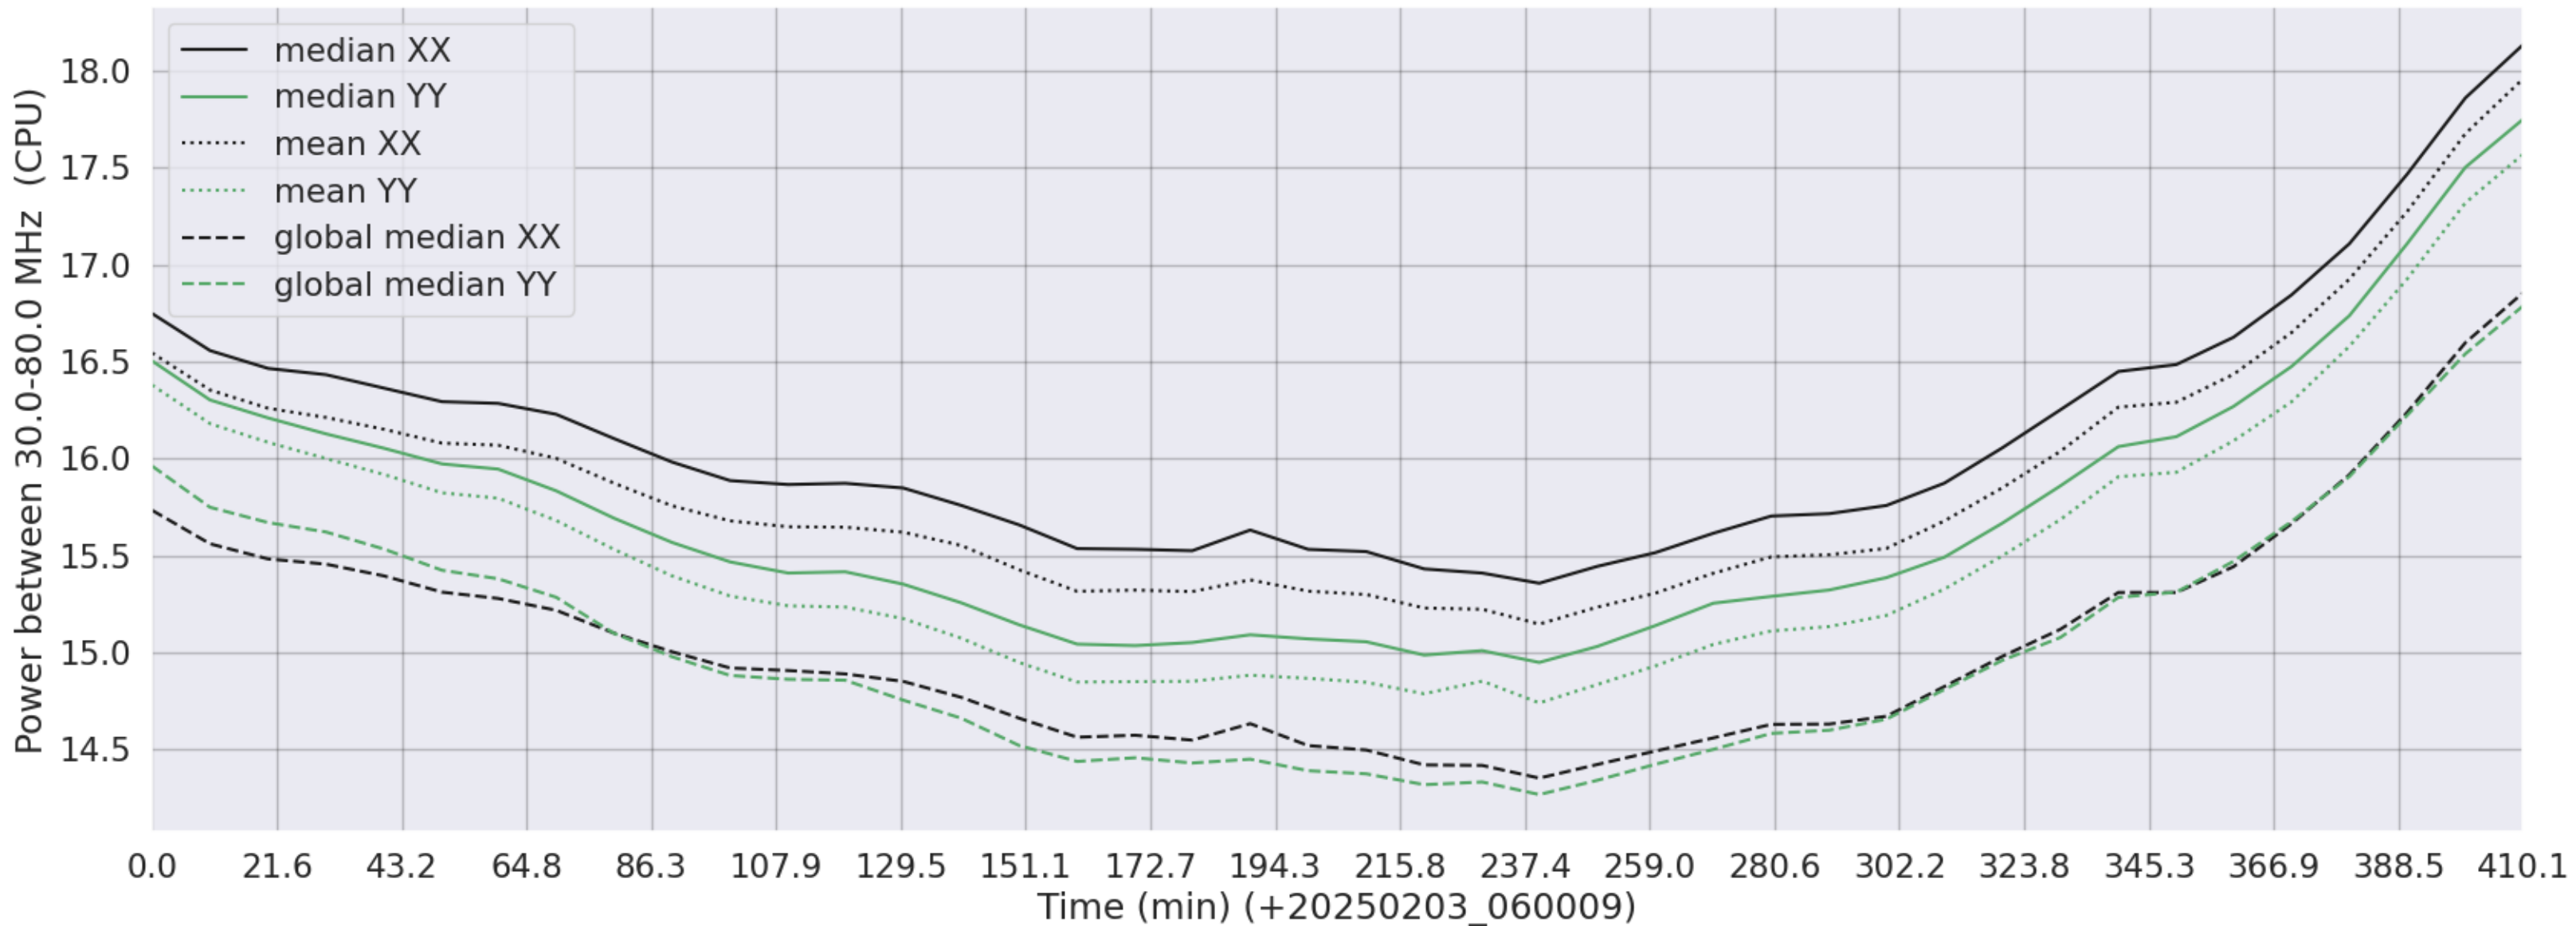

LWA140 - Correlator# 260 - XX FLAGS:Good - YY FLAGS:Good

LWA138 - Correlator# 261 - XX FLAGS:Good - YY FLAGS:Good

LWA161 - Correlator# 262 - XX FLAGS:Good - YY FLAGS:Good

LWA141 - Correlator# 263 - XX FLAGS:Good - YY FLAGS:Good