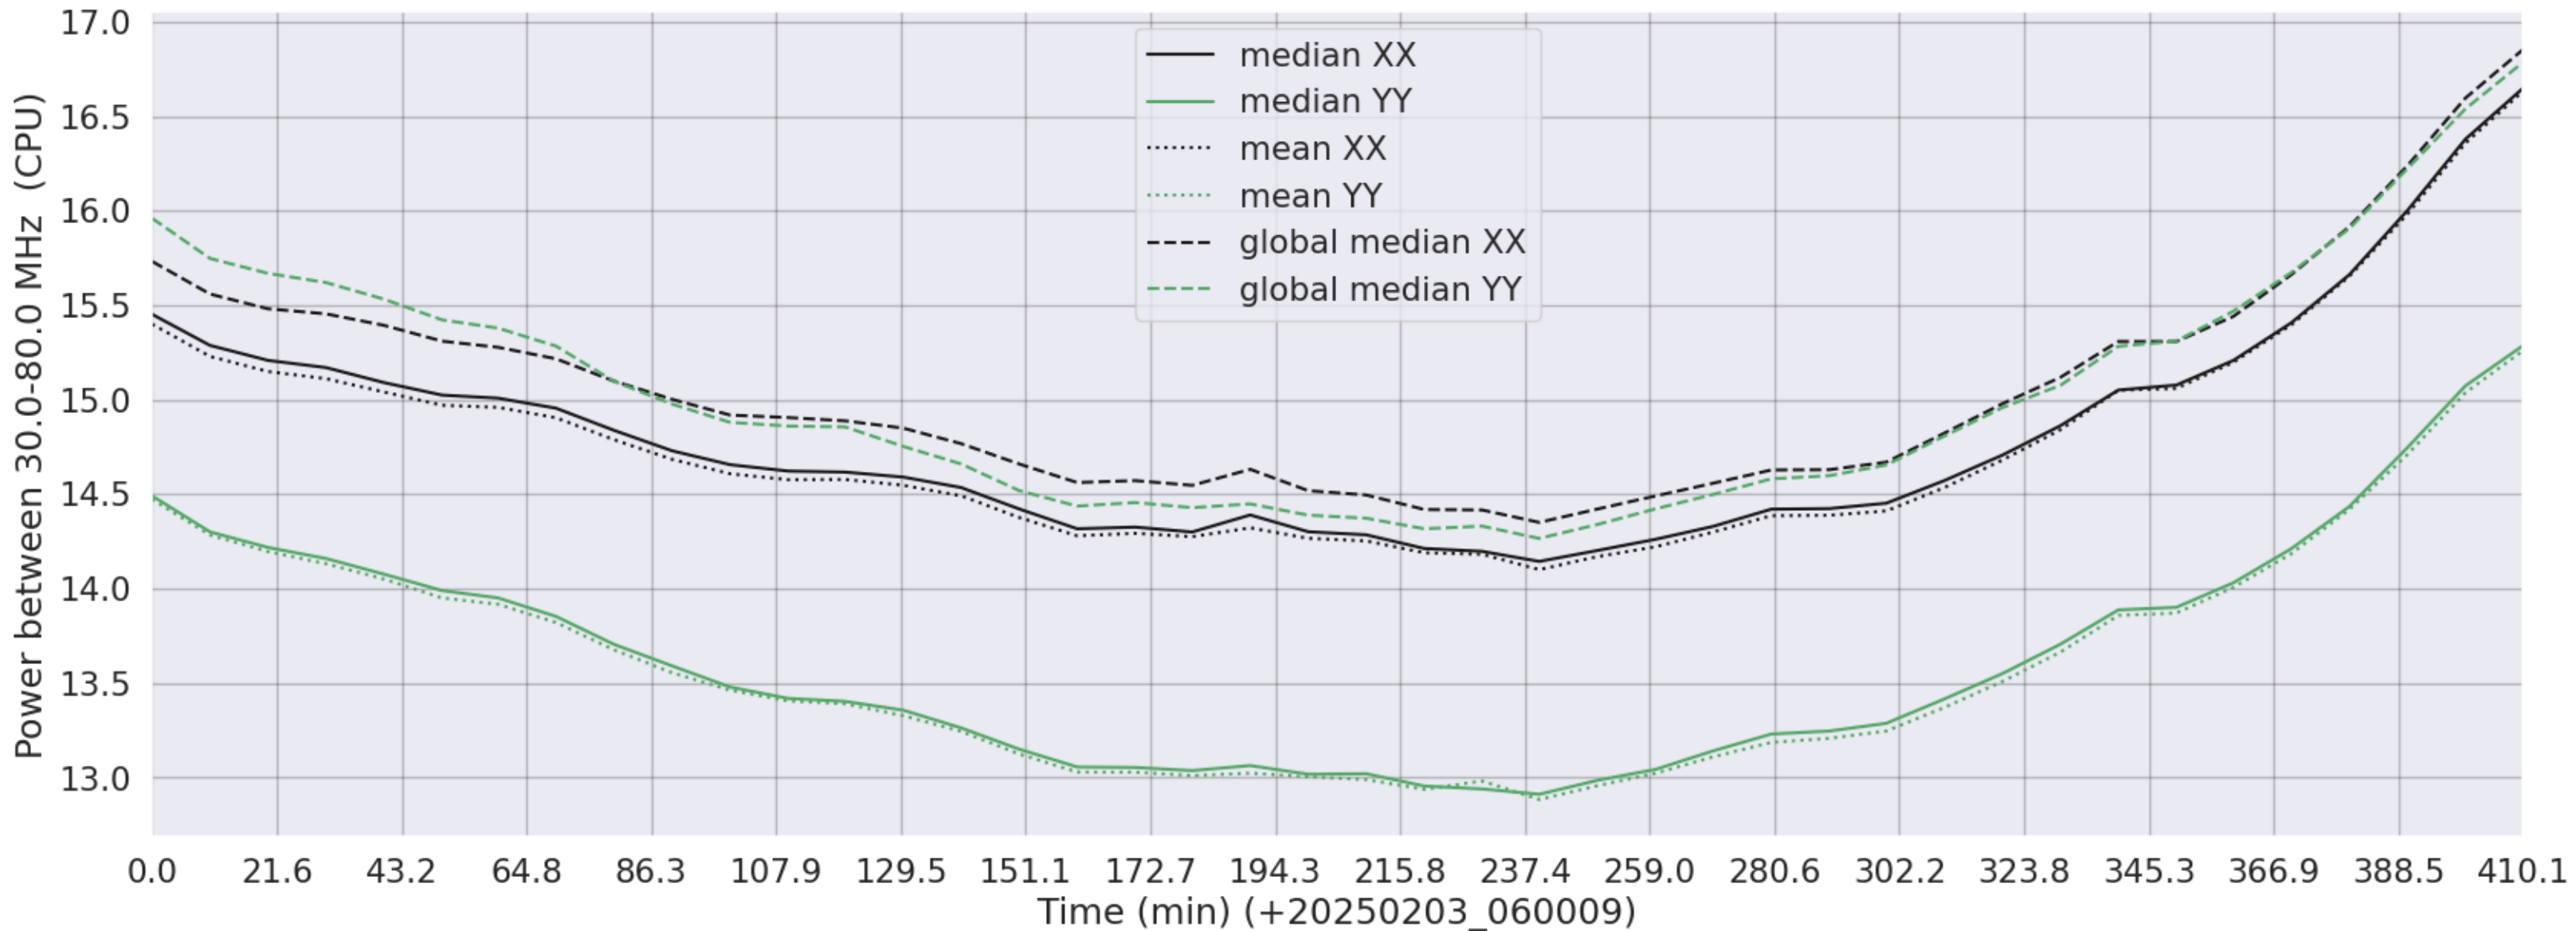

LWA207 - Correlator# 299 - XX FLAGS:Good - YY FLAGS:Good

LWA208 - Correlator# 298 - XX FLAGS:Good - YY FLAGS:Good