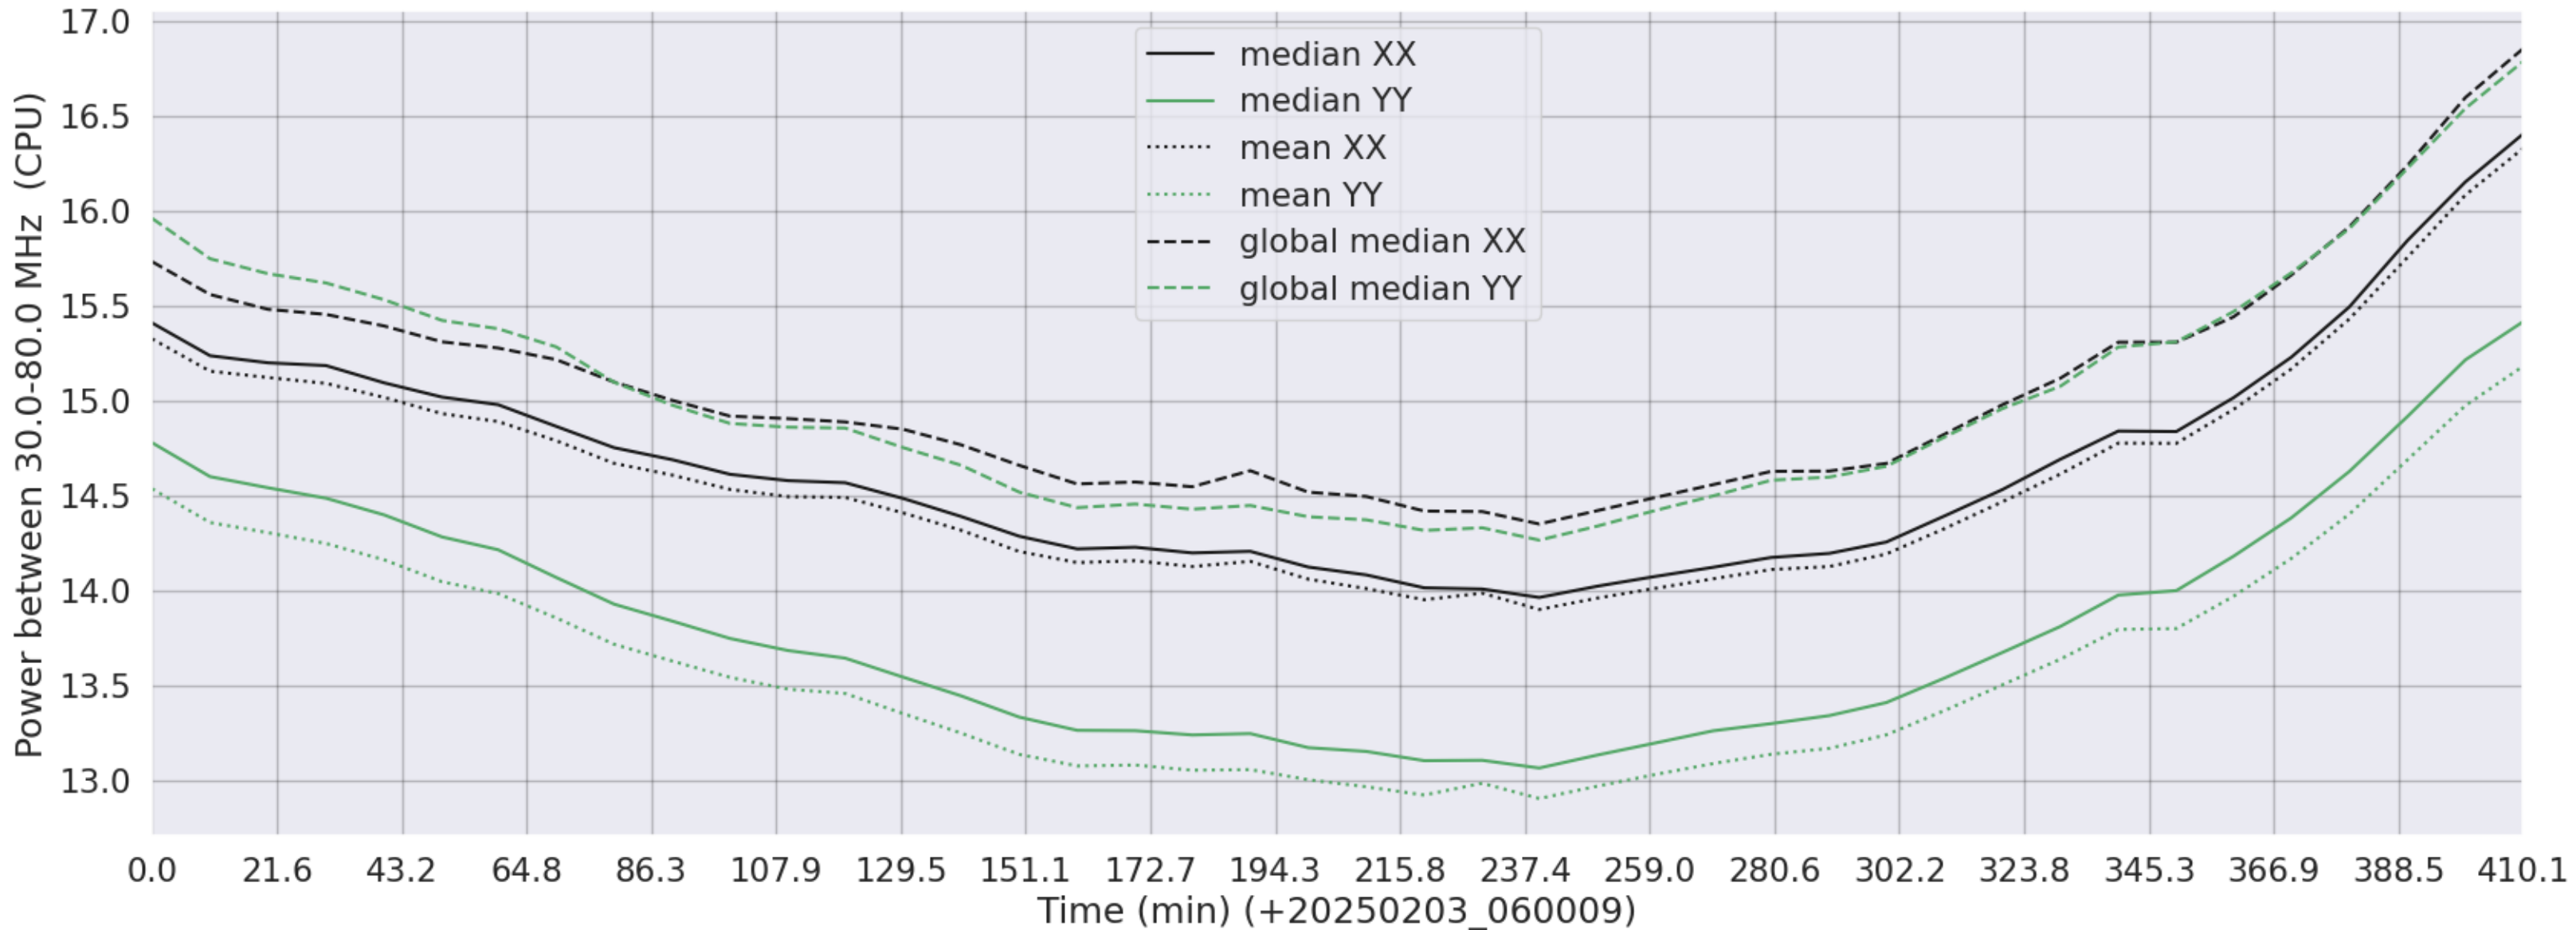

LWA190 - Correlator# 244 - XX FLAGS:Good - YY FLAGS:LowPower

LWA189 - Correlator# 245 - XX FLAGS:Good - YY FLAGS:Good

LWA191 - Correlator# 246 - XX FLAGS:Good - YY FLAGS:Good

LWA192 - Correlator# 247 - XX FLAGS:Good - YY FLAGS:Good