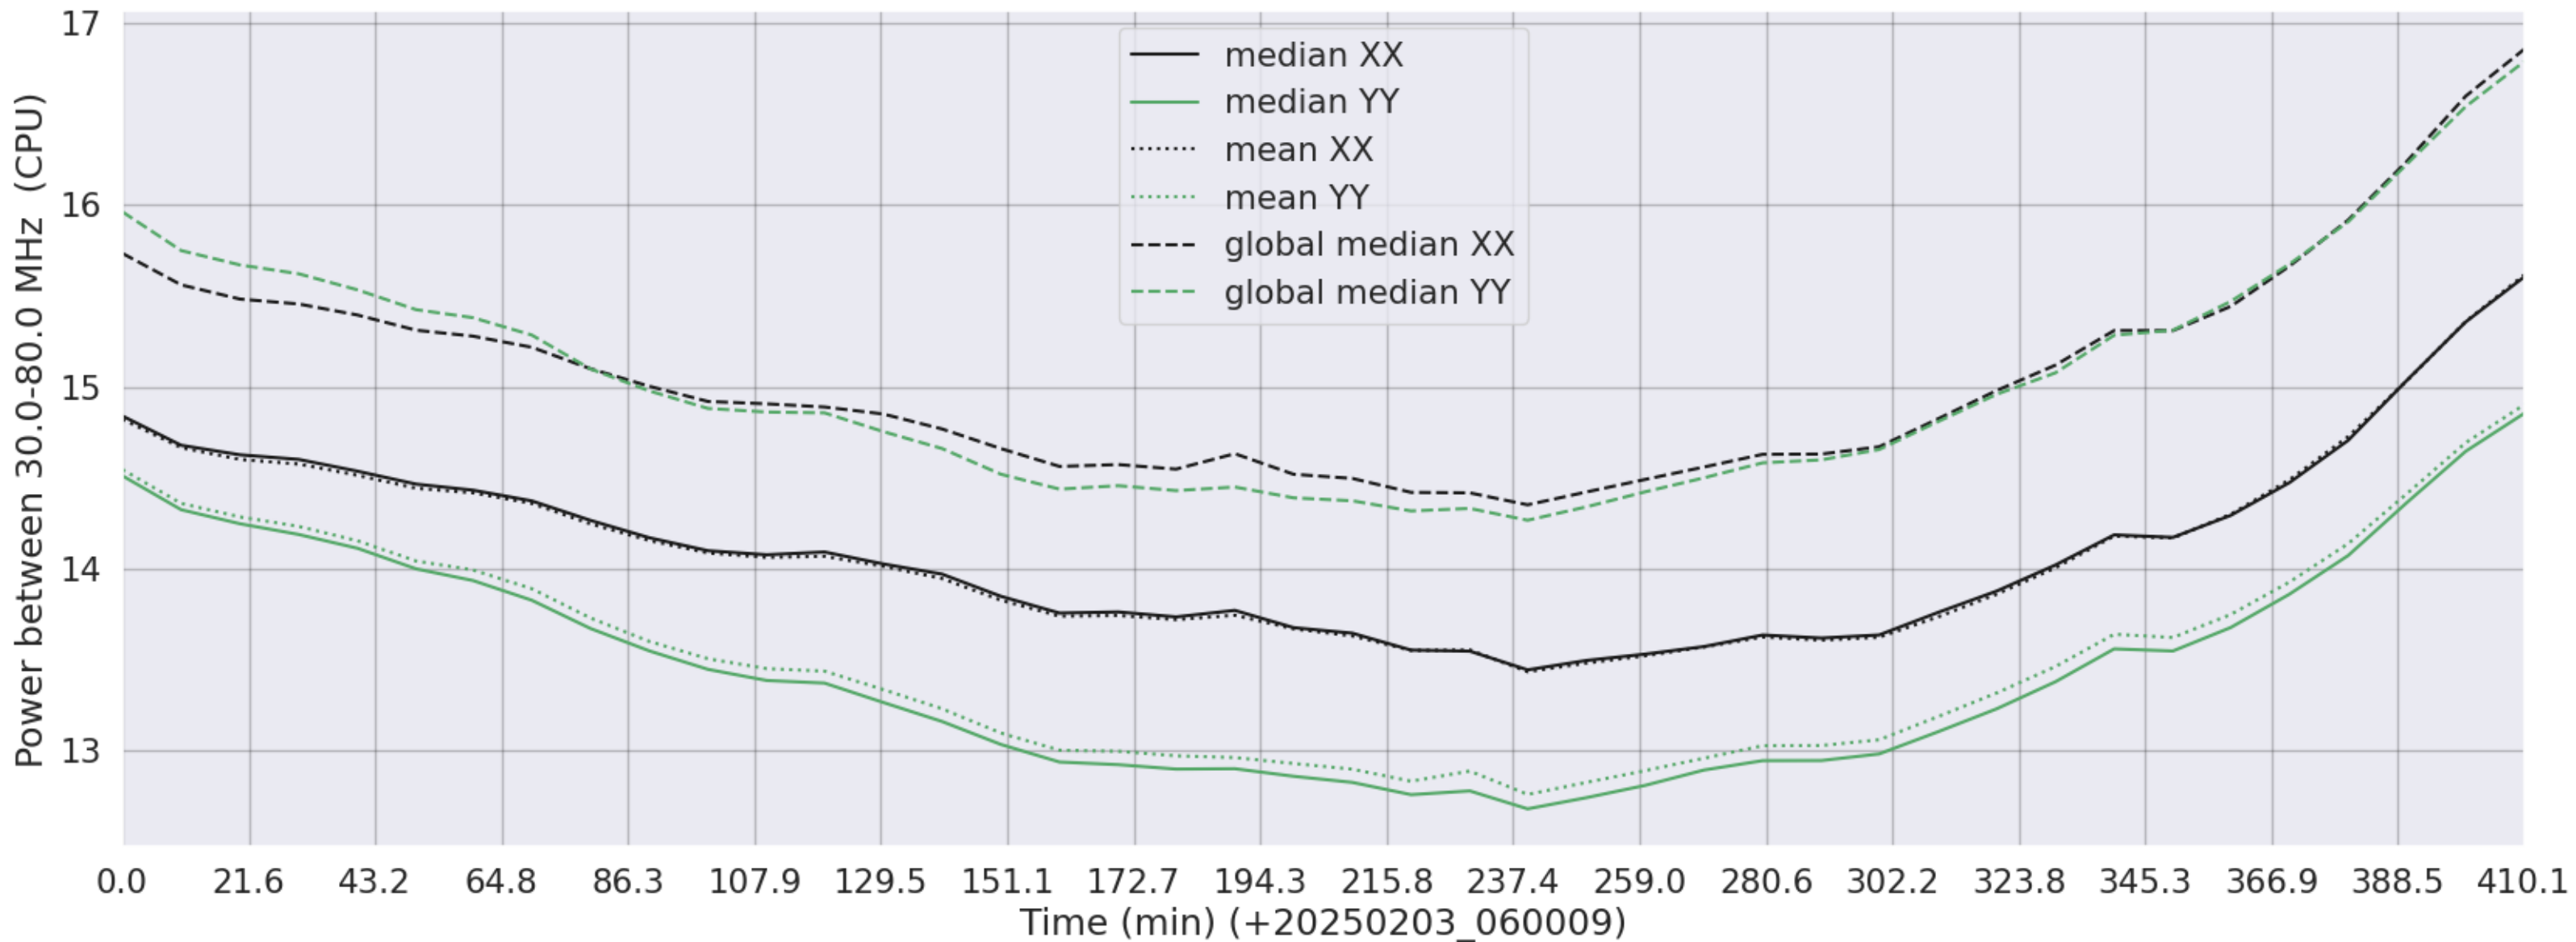

LWA026 - Correlator# 108 - XX FLAGS:Good - YY FLAGS:Good

LWA025 - Correlator# 109 - XX FLAGS:Good - YY FLAGS:Good

LWA029 - Correlator# 110 - XX FLAGS:Good - YY FLAGS:Good

LWA027 - Correlator# 111 - XX FLAGS:Good - YY FLAGS:Good