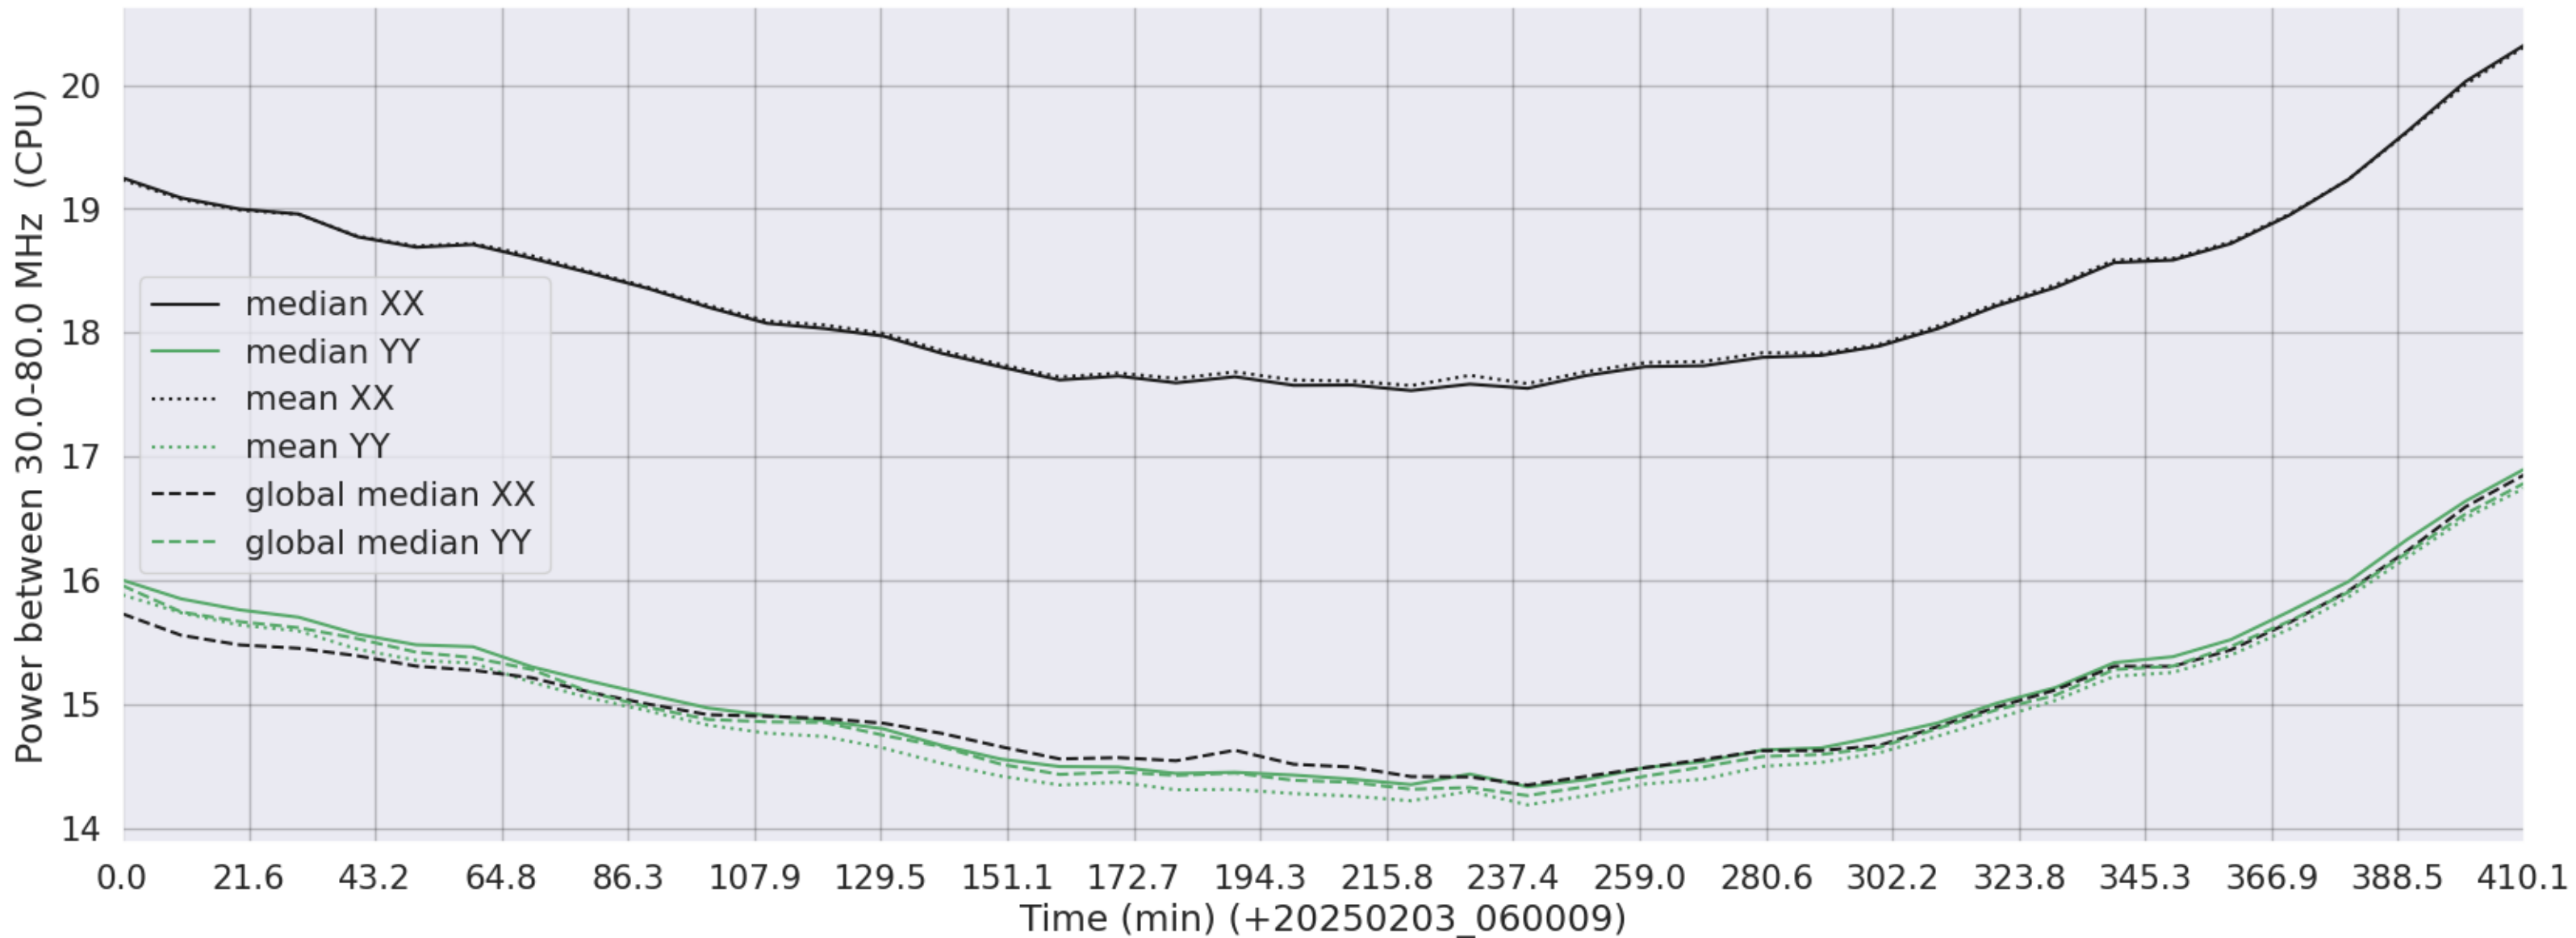

LWA257 - Correlator# 032 - XX FLAGS:Good - YY FLAGS:Good

LWA255 - Correlator# 033 - XX FLAGS:Good - YY FLAGS:Good

LWA260 - Correlator# 034 - XX FLAGS:Good - YY FLAGS:Good

LWA258 - Correlator# 035 - XX FLAGS:Good - YY FLAGS:Good