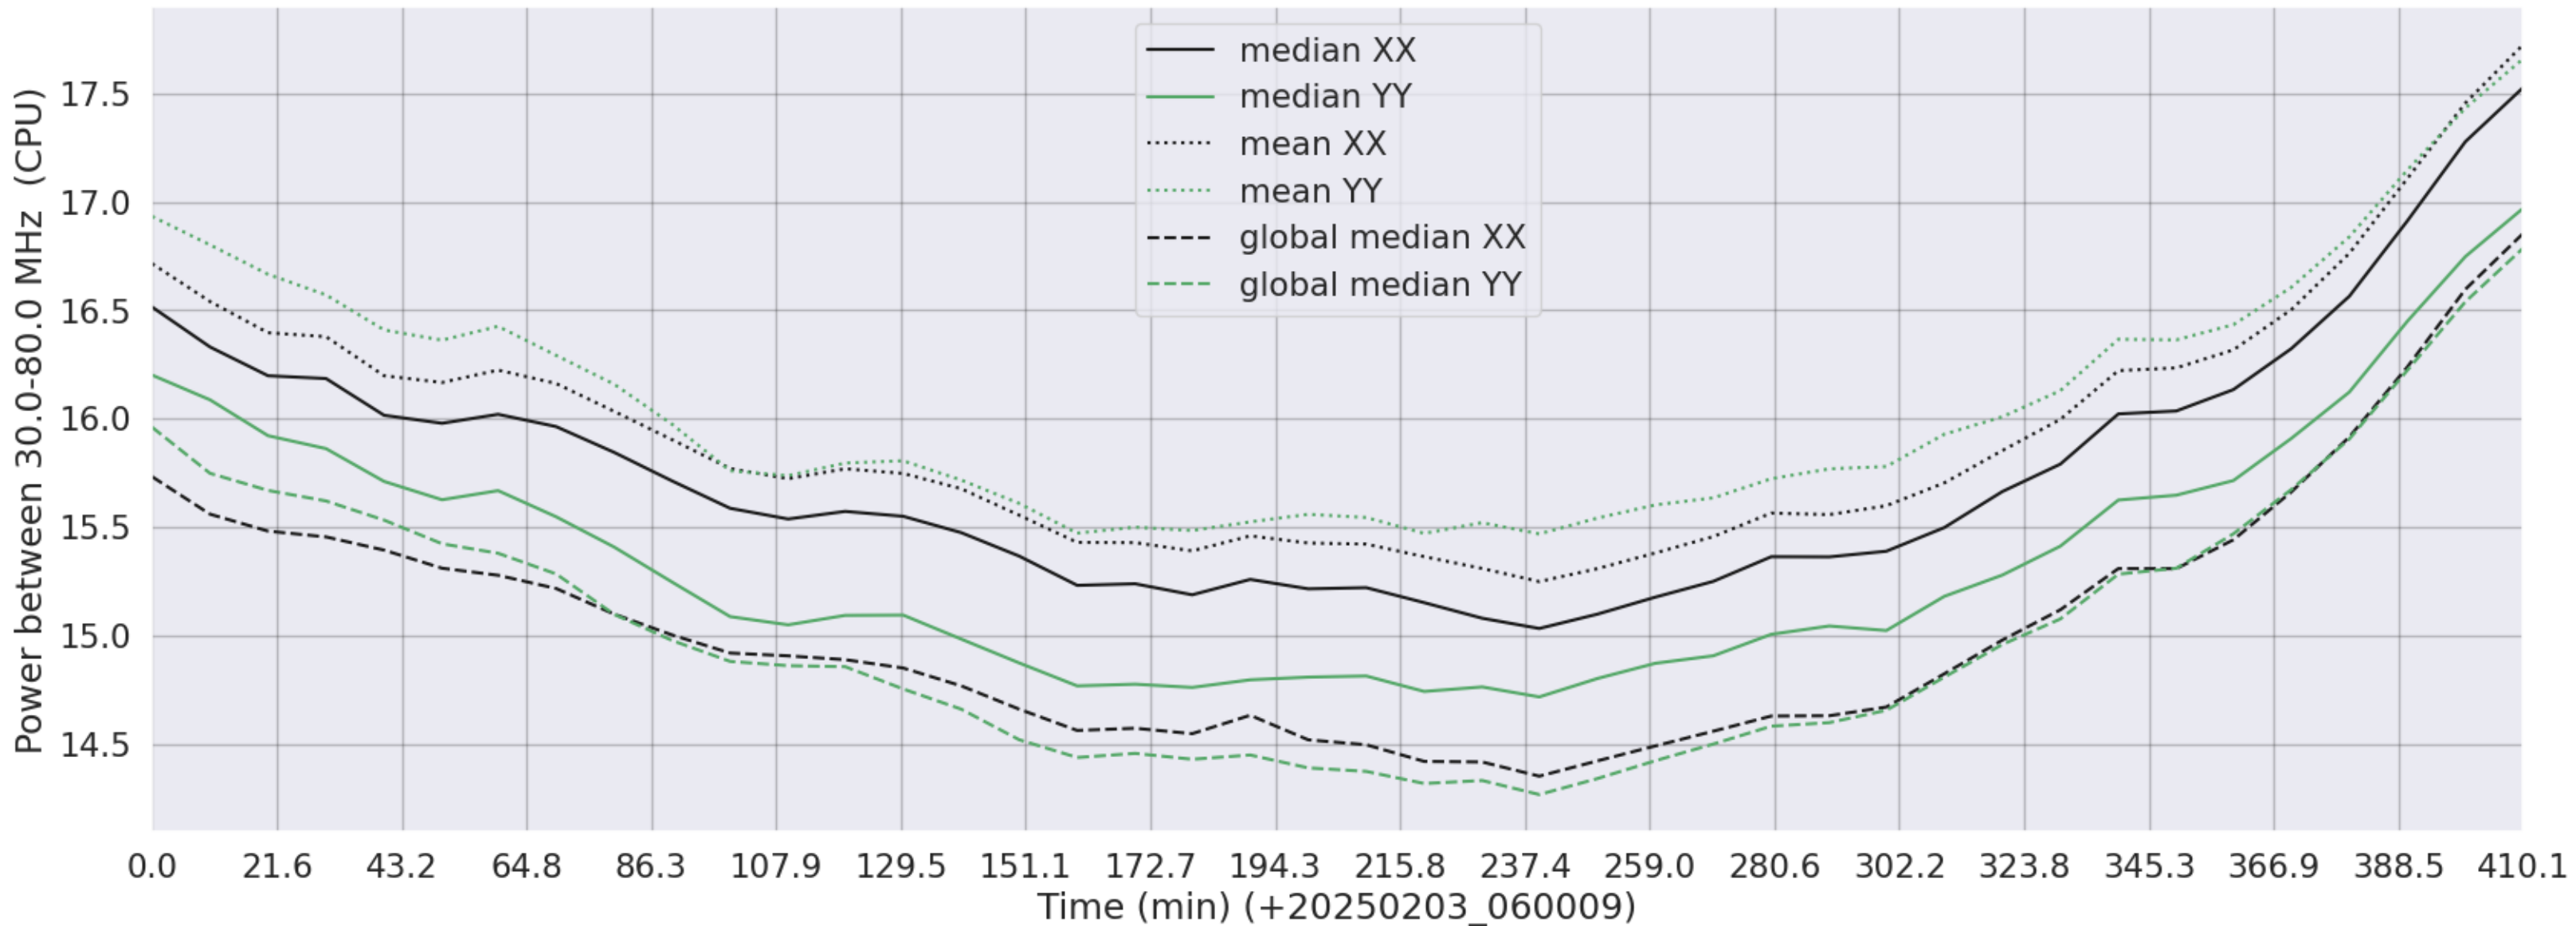

LWA335 - Correlator# 057 - XX FLAGS:Good - YY FLAGS:Good

LWA336 - Correlator# 056 - XX FLAGS:Good - YY FLAGS:Good