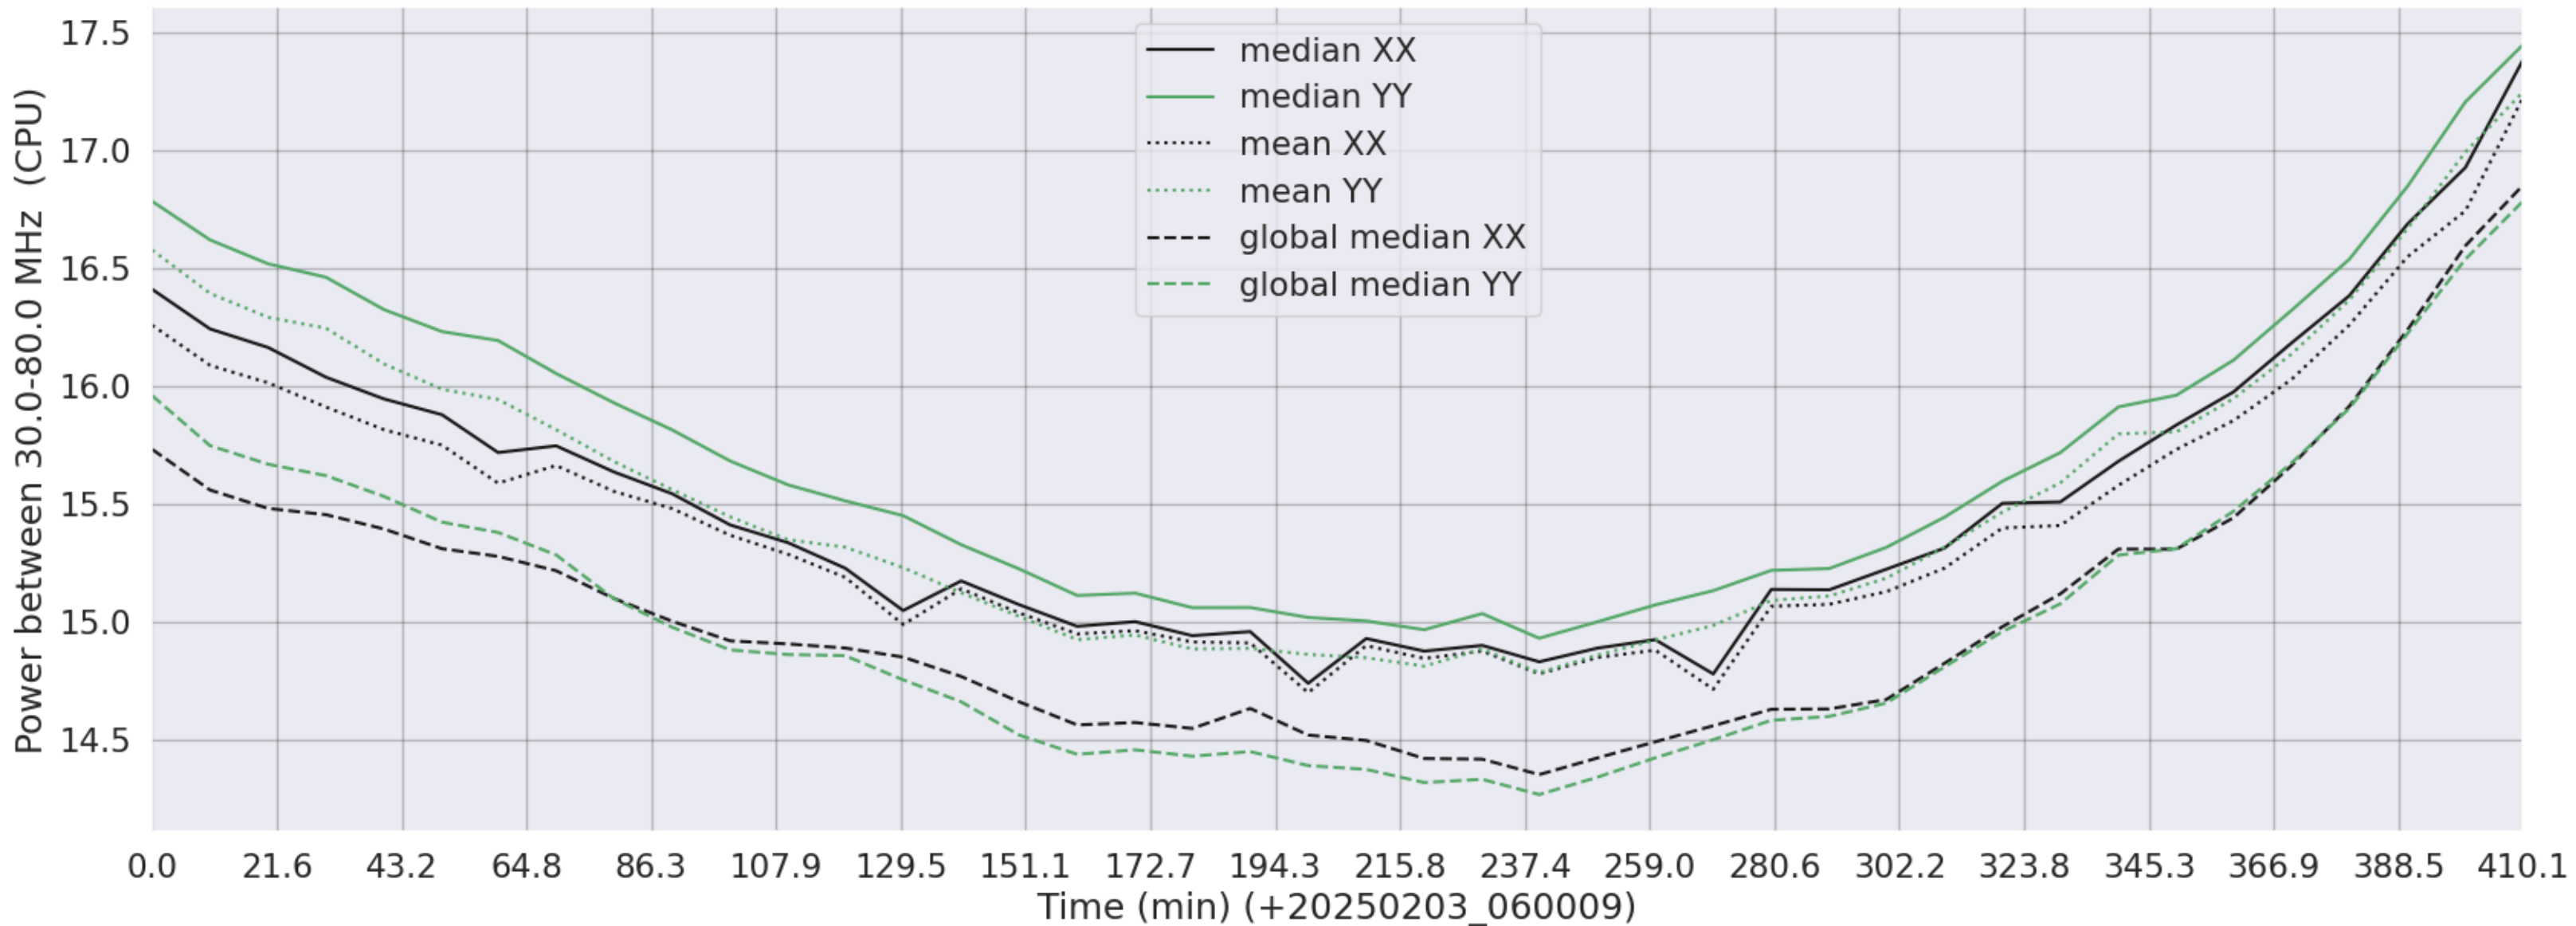

LWA227 - Correlator# 280 - XX FLAGS:Good - YY FLAGS:Good

LWA225 - Correlator# 281 - XX FLAGS:Good - YY FLAGS:Good

LWA349 - Correlator# 282 - XX FLAGS:Good - YY FLAGS:Good

LWA253 - Correlator# 283 - XX FLAGS:Good - YY FLAGS:Good