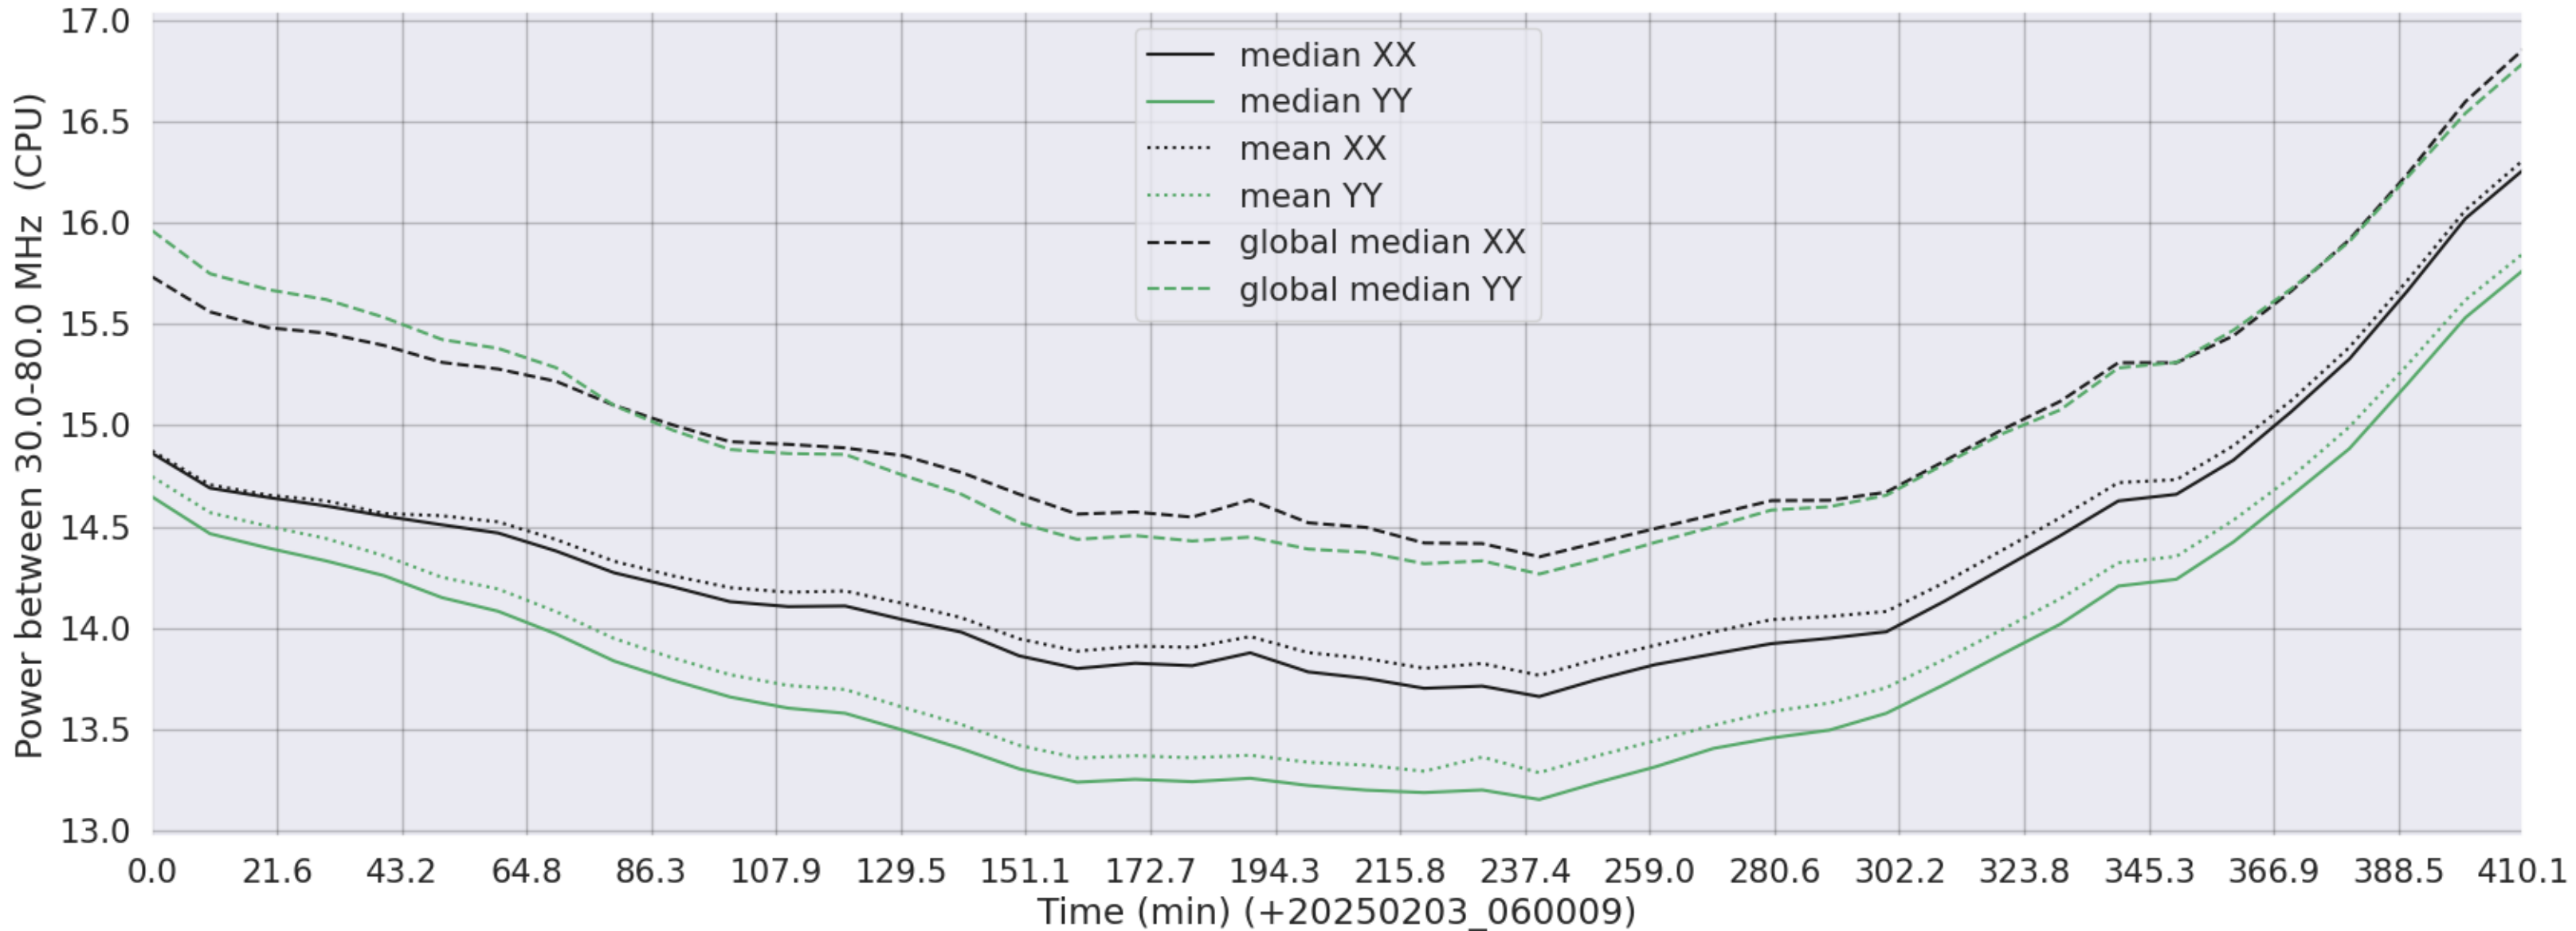

LWA212 - Correlator# 326 - XX FLAGS:Good - YY FLAGS:Good

LWA176 - Correlator# 325 - XX FLAGS:Good - YY FLAGS:Good