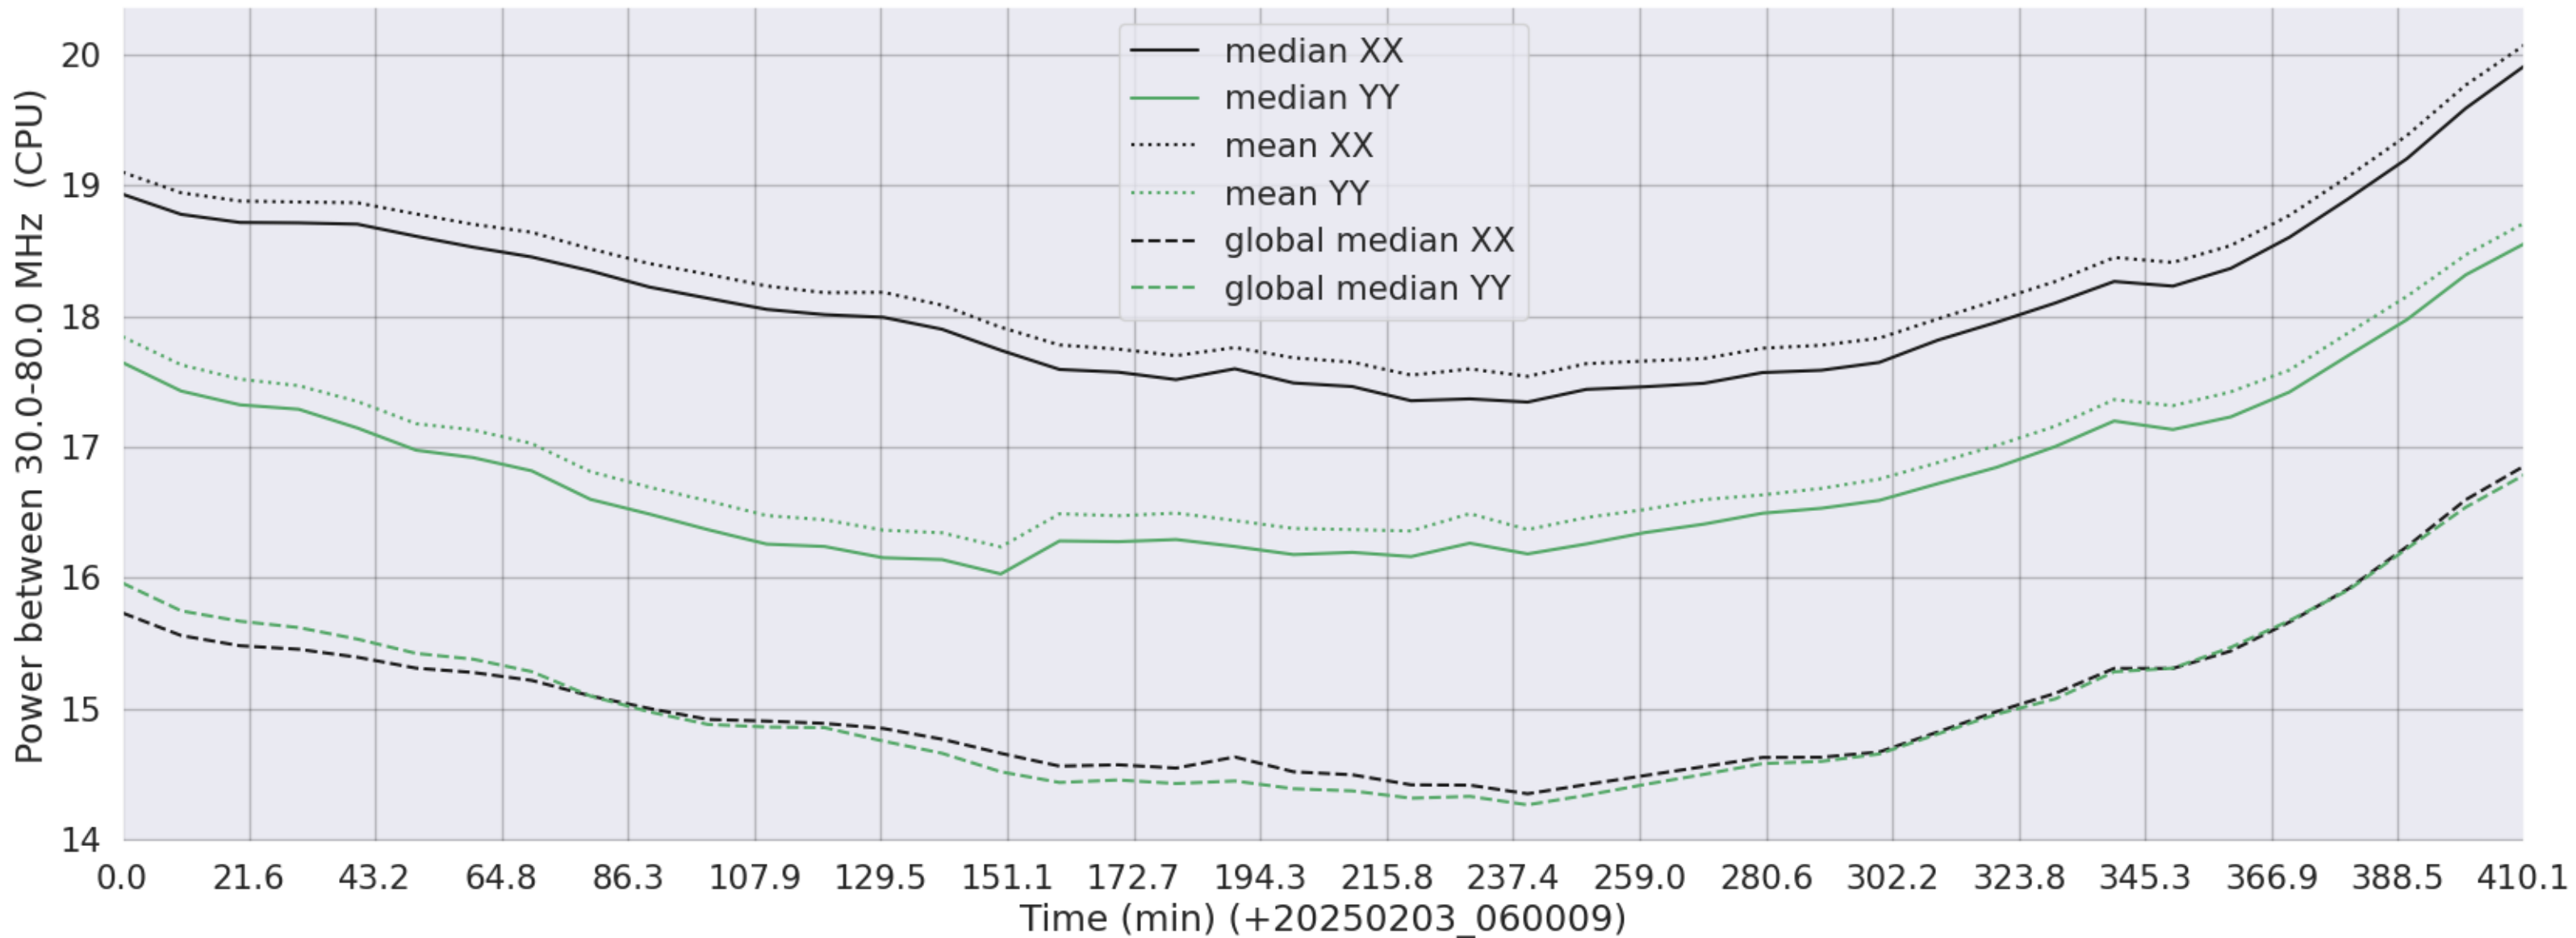

LWA328 - Correlator# 157 - XX FLAGS:Good - YY FLAGS:Good

LWA334 - Correlator# 156 - XX FLAGS:Good - YY FLAGS:Good