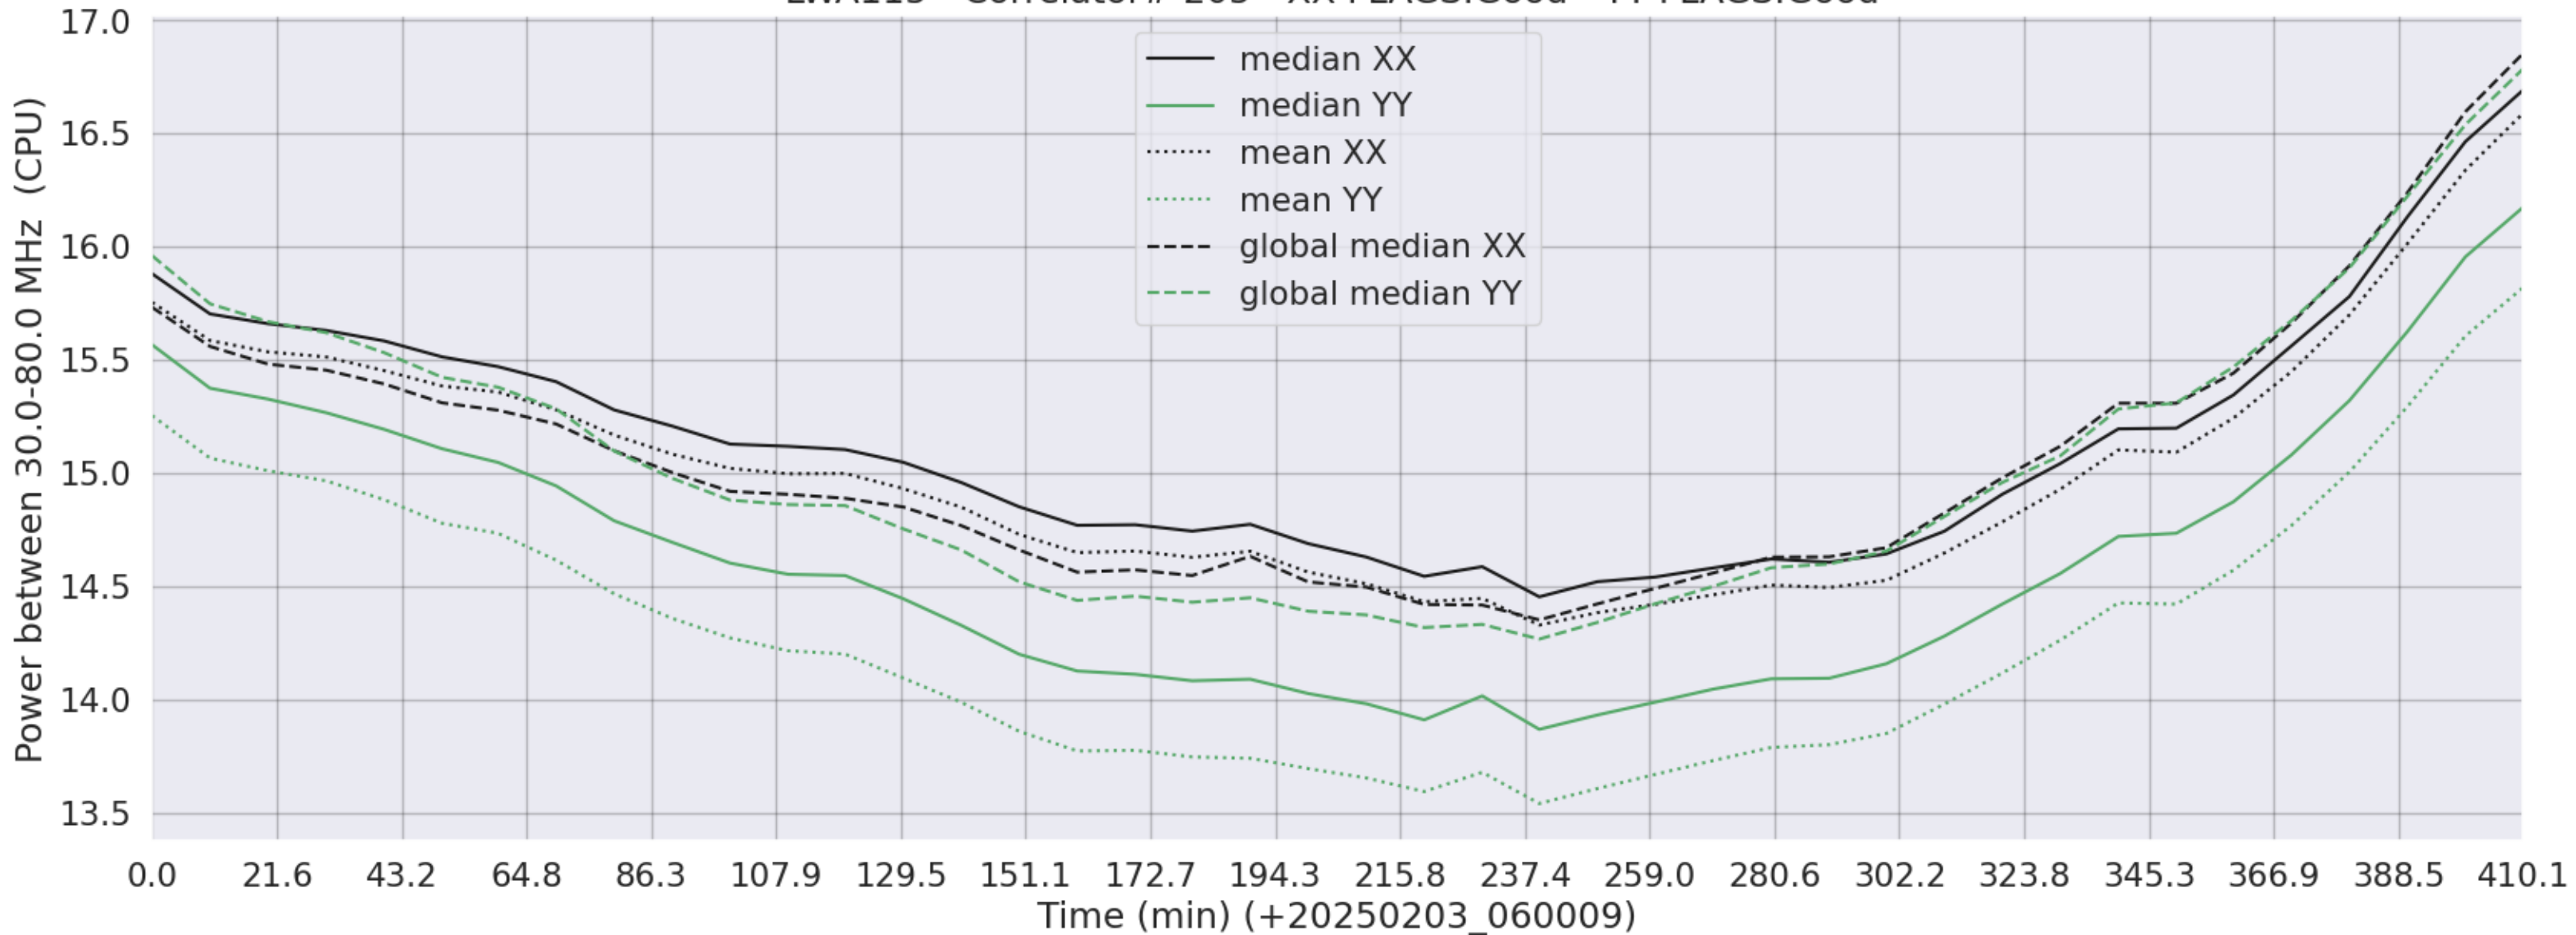

LWA118 - Correlator# 206 - XX FLAGS:Good - YY FLAGS:Good

LWA115 - Correlator# 205 - XX FLAGS:Good - YY FLAGS:Good