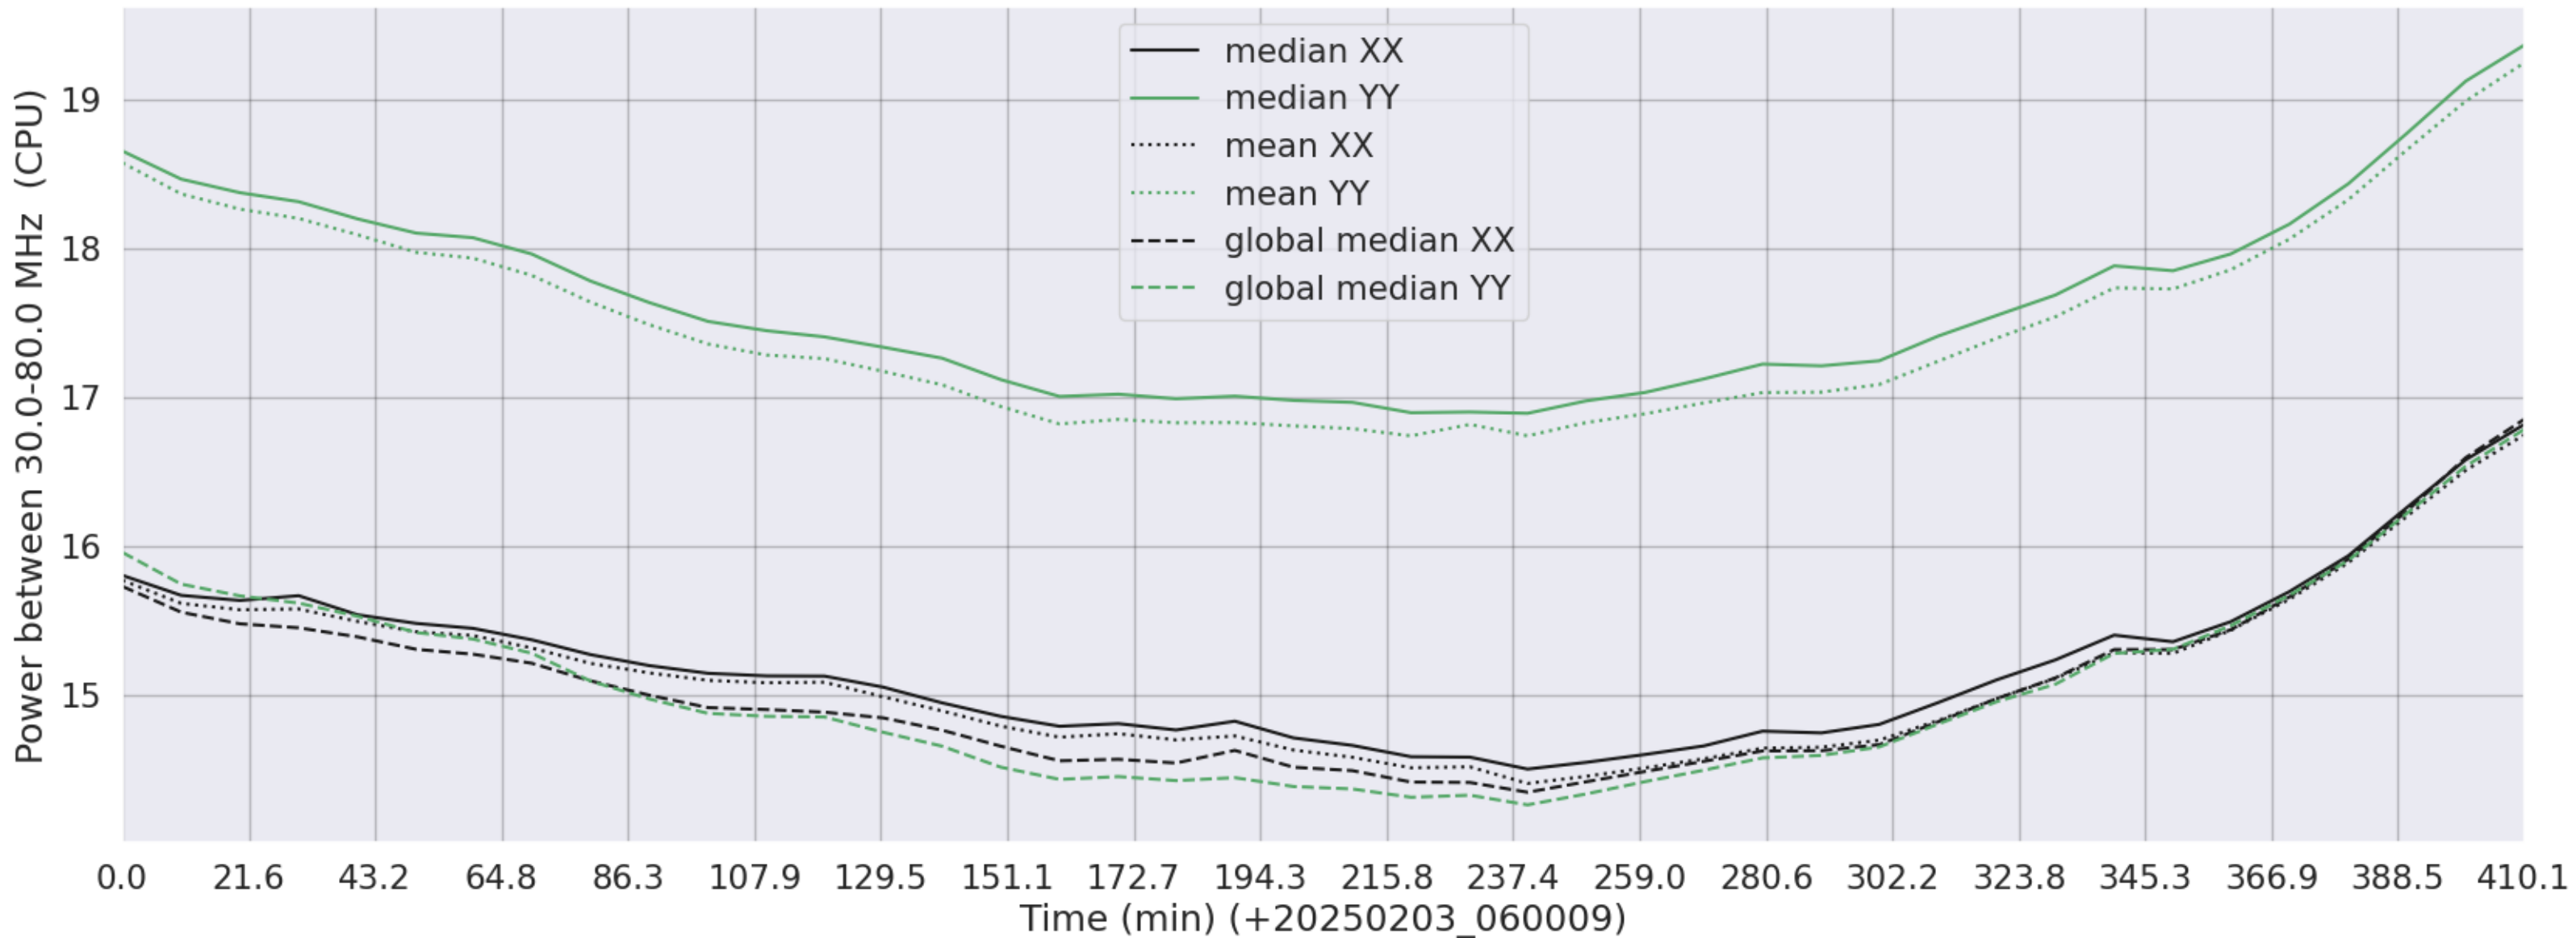

LWA266 - Correlator# 000 - XX FLAGS:Good - YY FLAGS:Good

LWA259 - Correlator# 001 - XX FLAGS:Good - YY FLAGS:Good

LWA268 - Correlator# 002 - XX FLAGS:Good - YY FLAGS:Good

LWA267 - Correlator# 003 - XX FLAGS:Good - YY FLAGS:Good