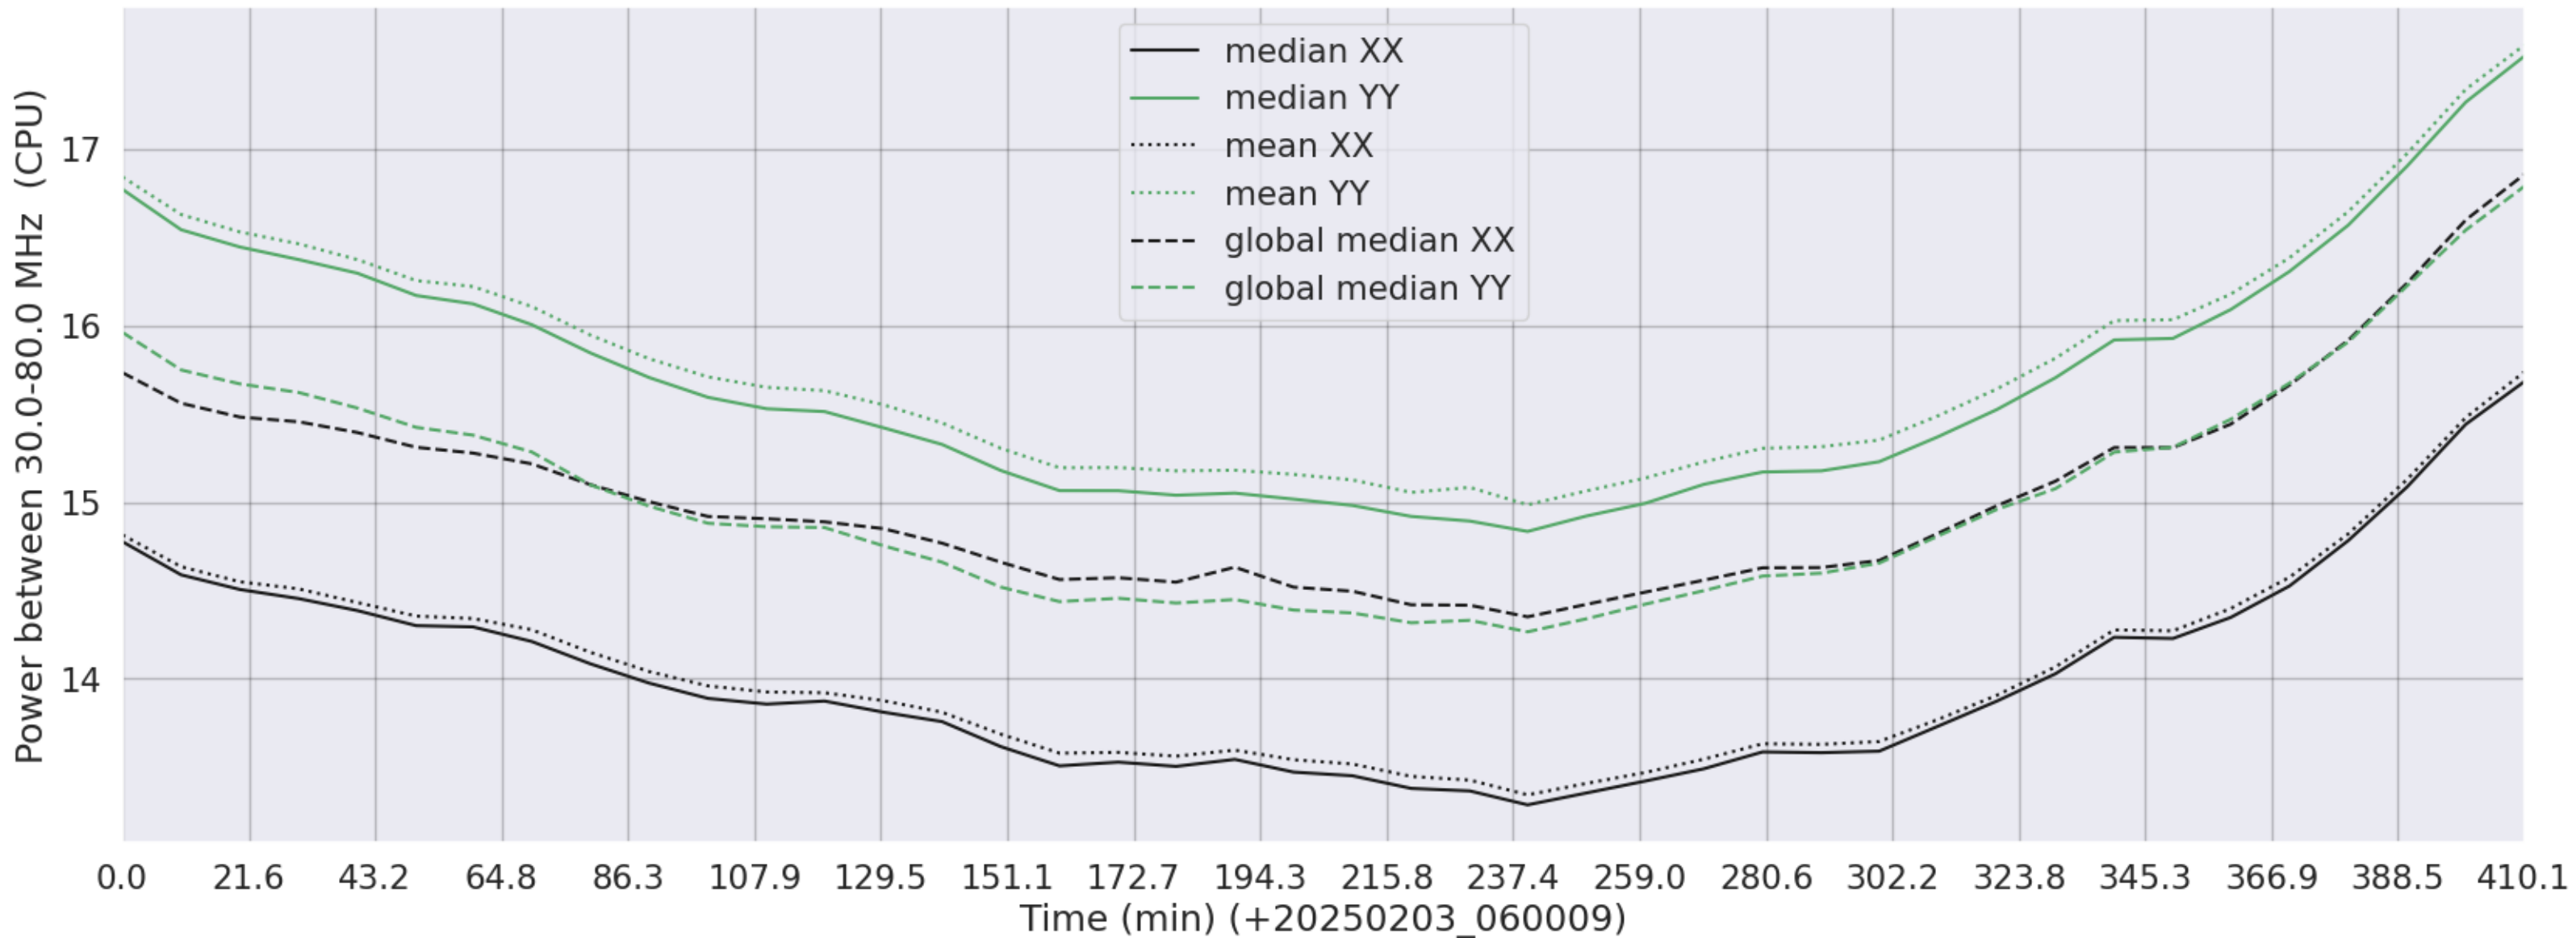

LWA243 - Correlator# 330 - XX FLAGS:Good - YY FLAGS:Good

LWA213 - Correlator# 329 - XX FLAGS:Good - YY FLAGS:Good