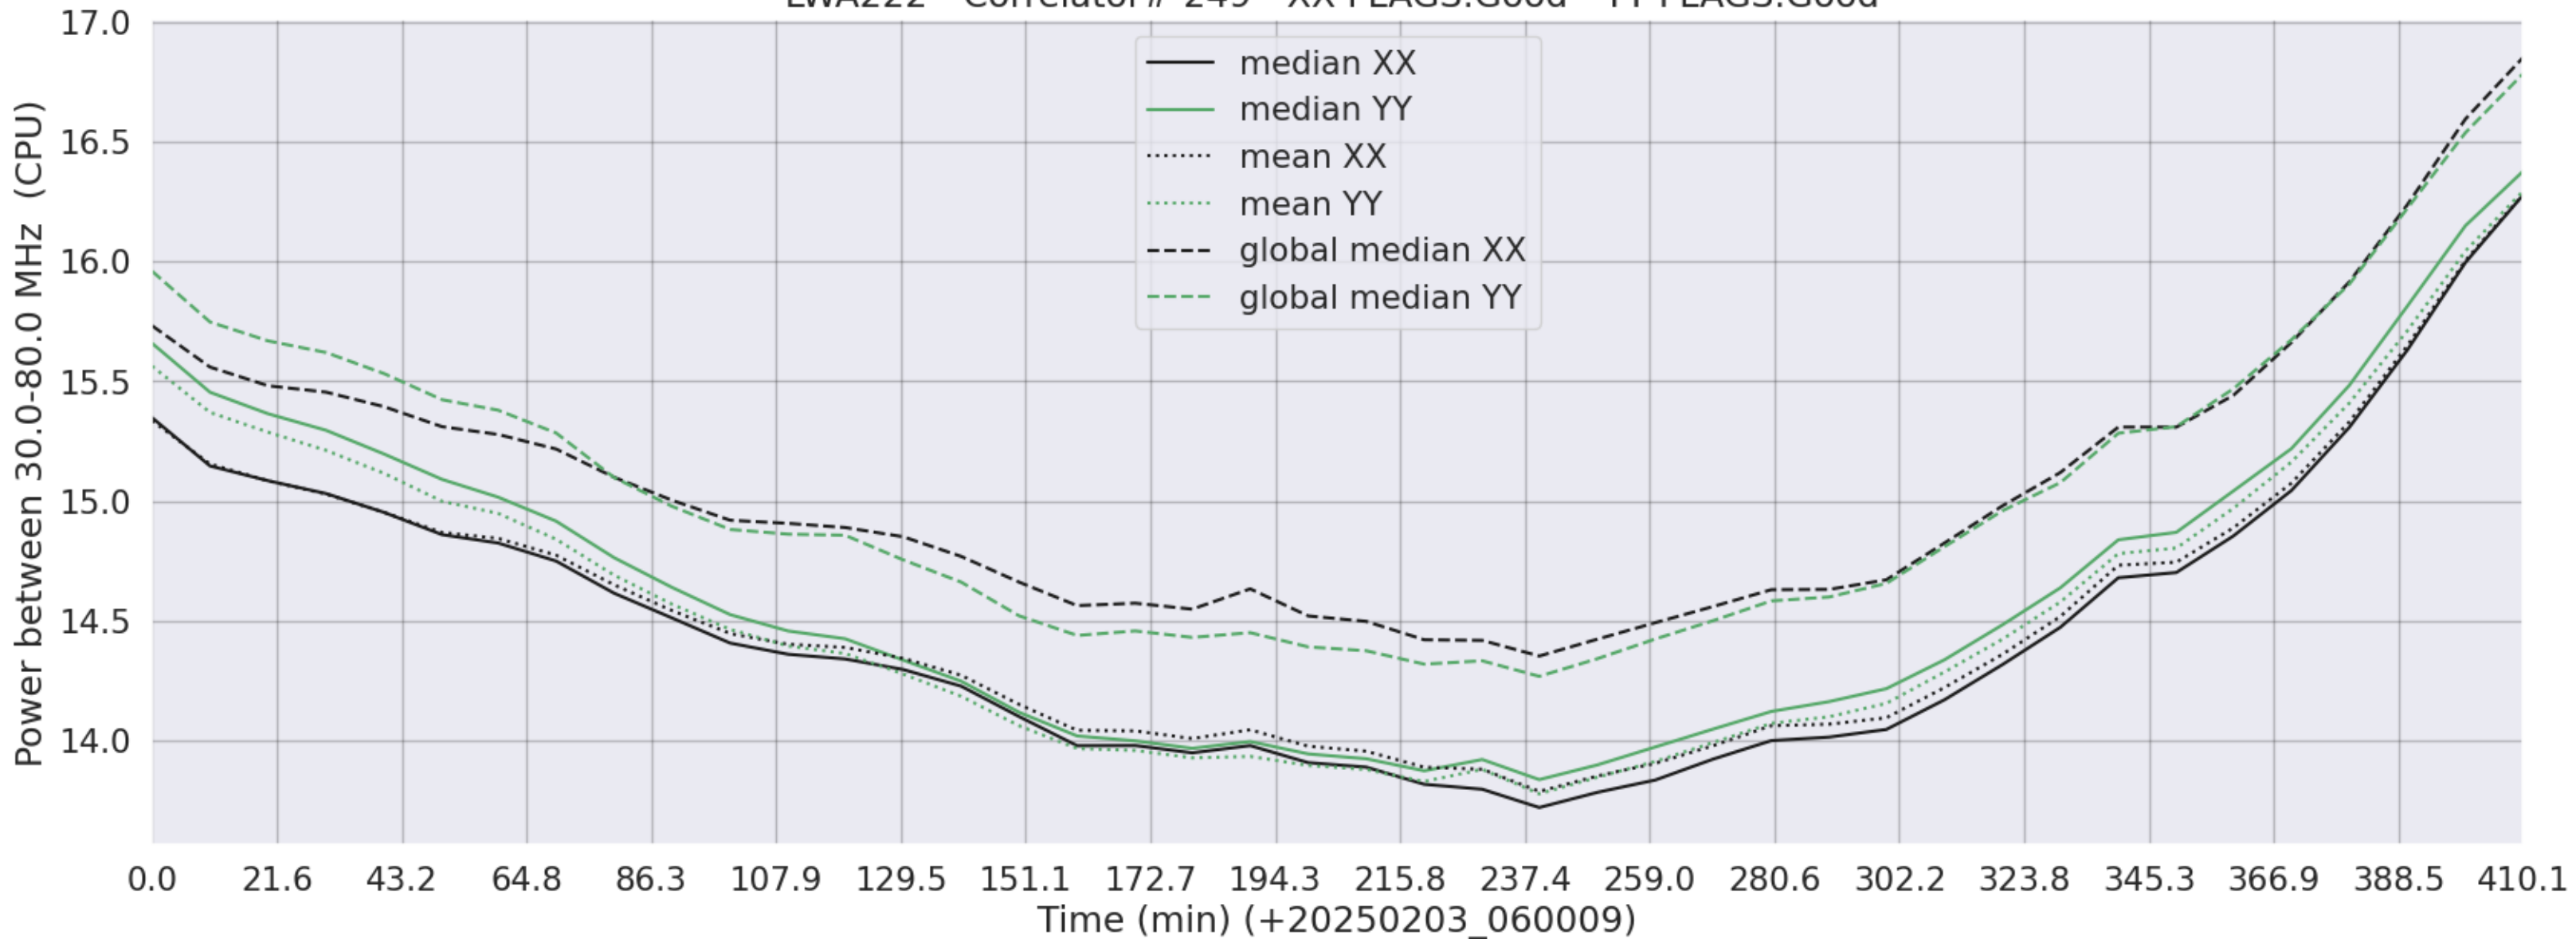

LWA326 - Correlator# 250 - XX FLAGS:Good - YY FLAGS:Good

LWA222 - Correlator# 249 - XX FLAGS:Good - YY FLAGS:Good