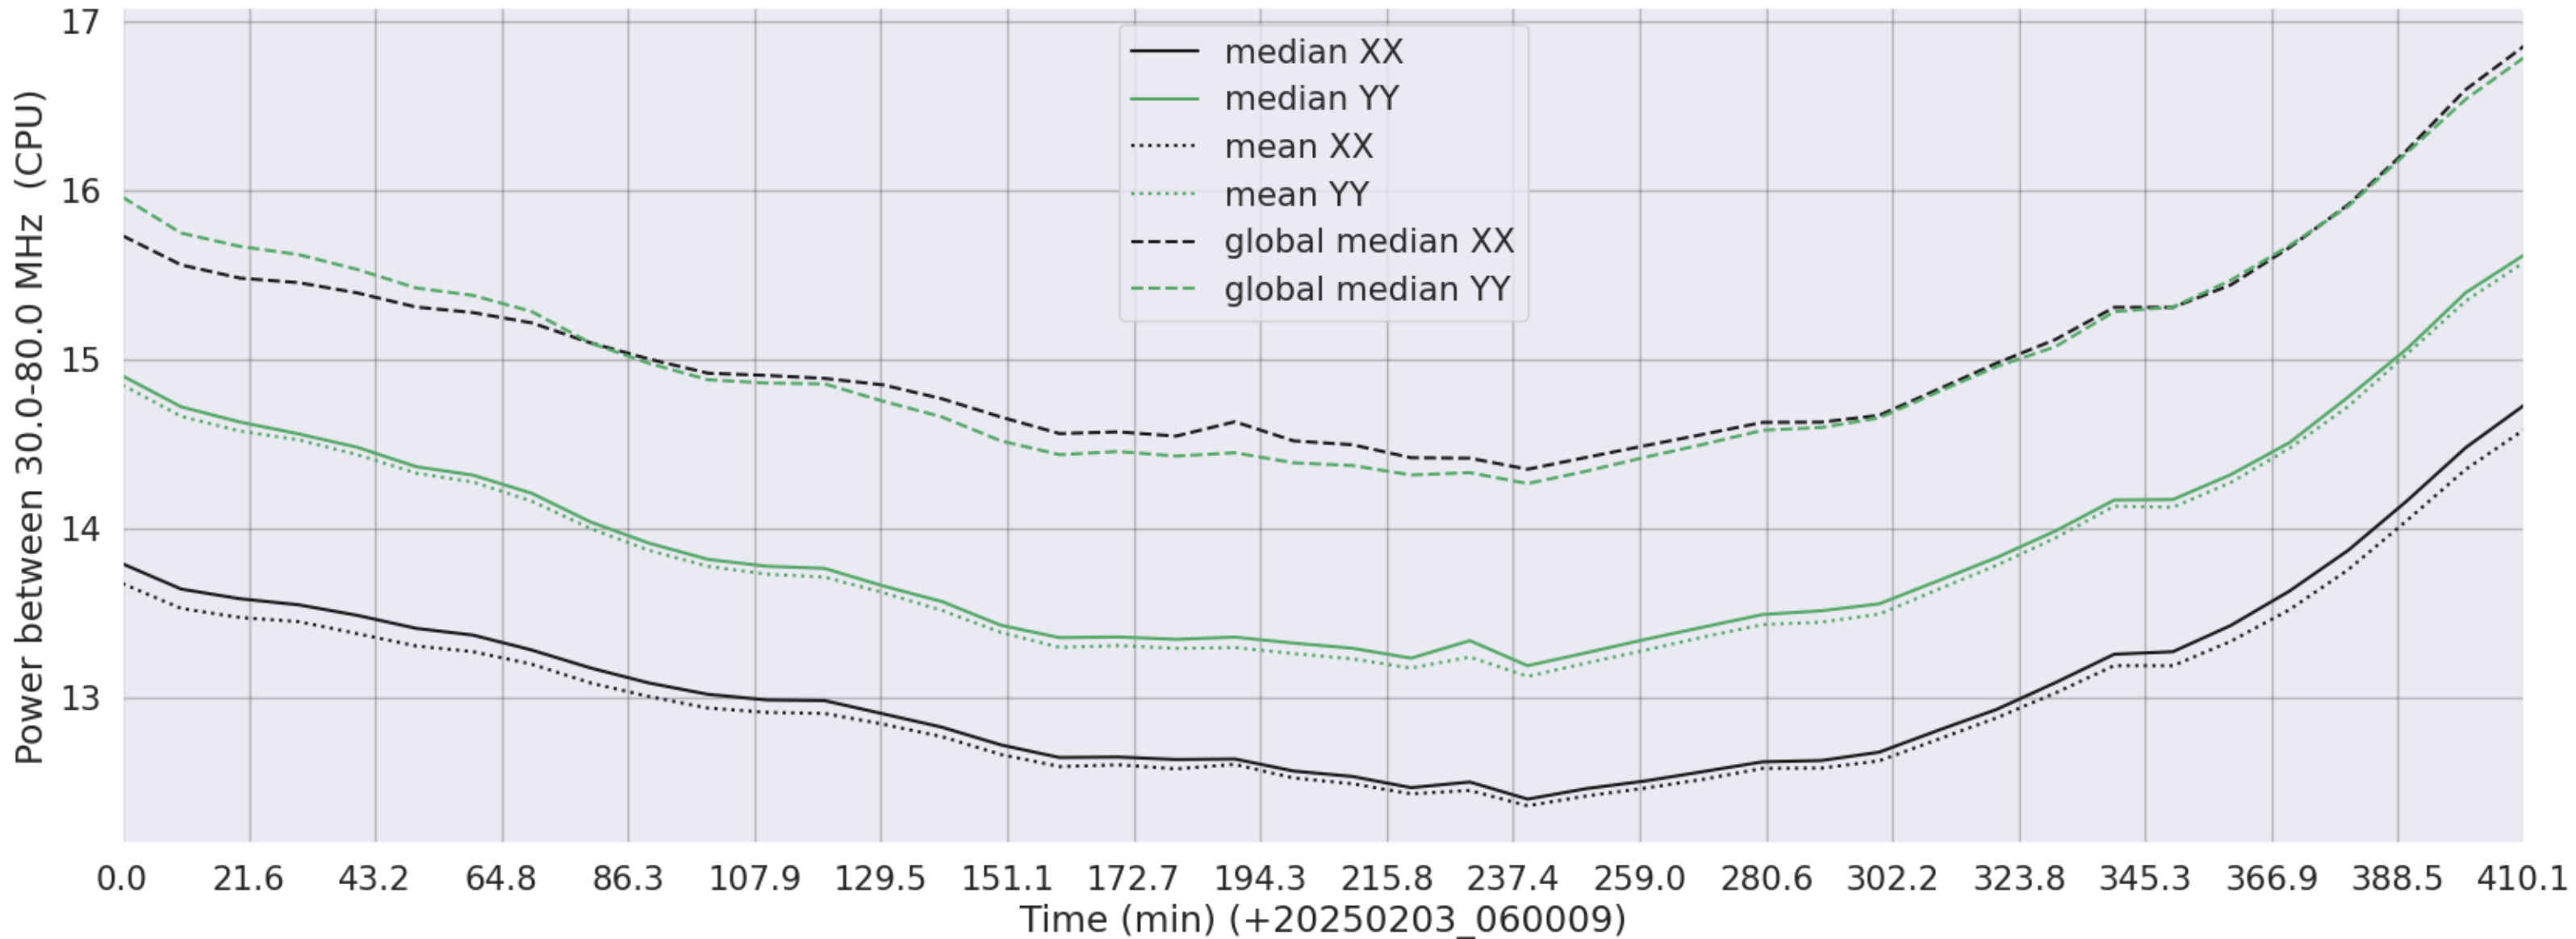

LWA057 - Correlator# 134 - XX FLAGS:Good - YY FLAGS:Good

LWA060 - Correlator# 133 - XX FLAGS:Good - YY FLAGS:Good