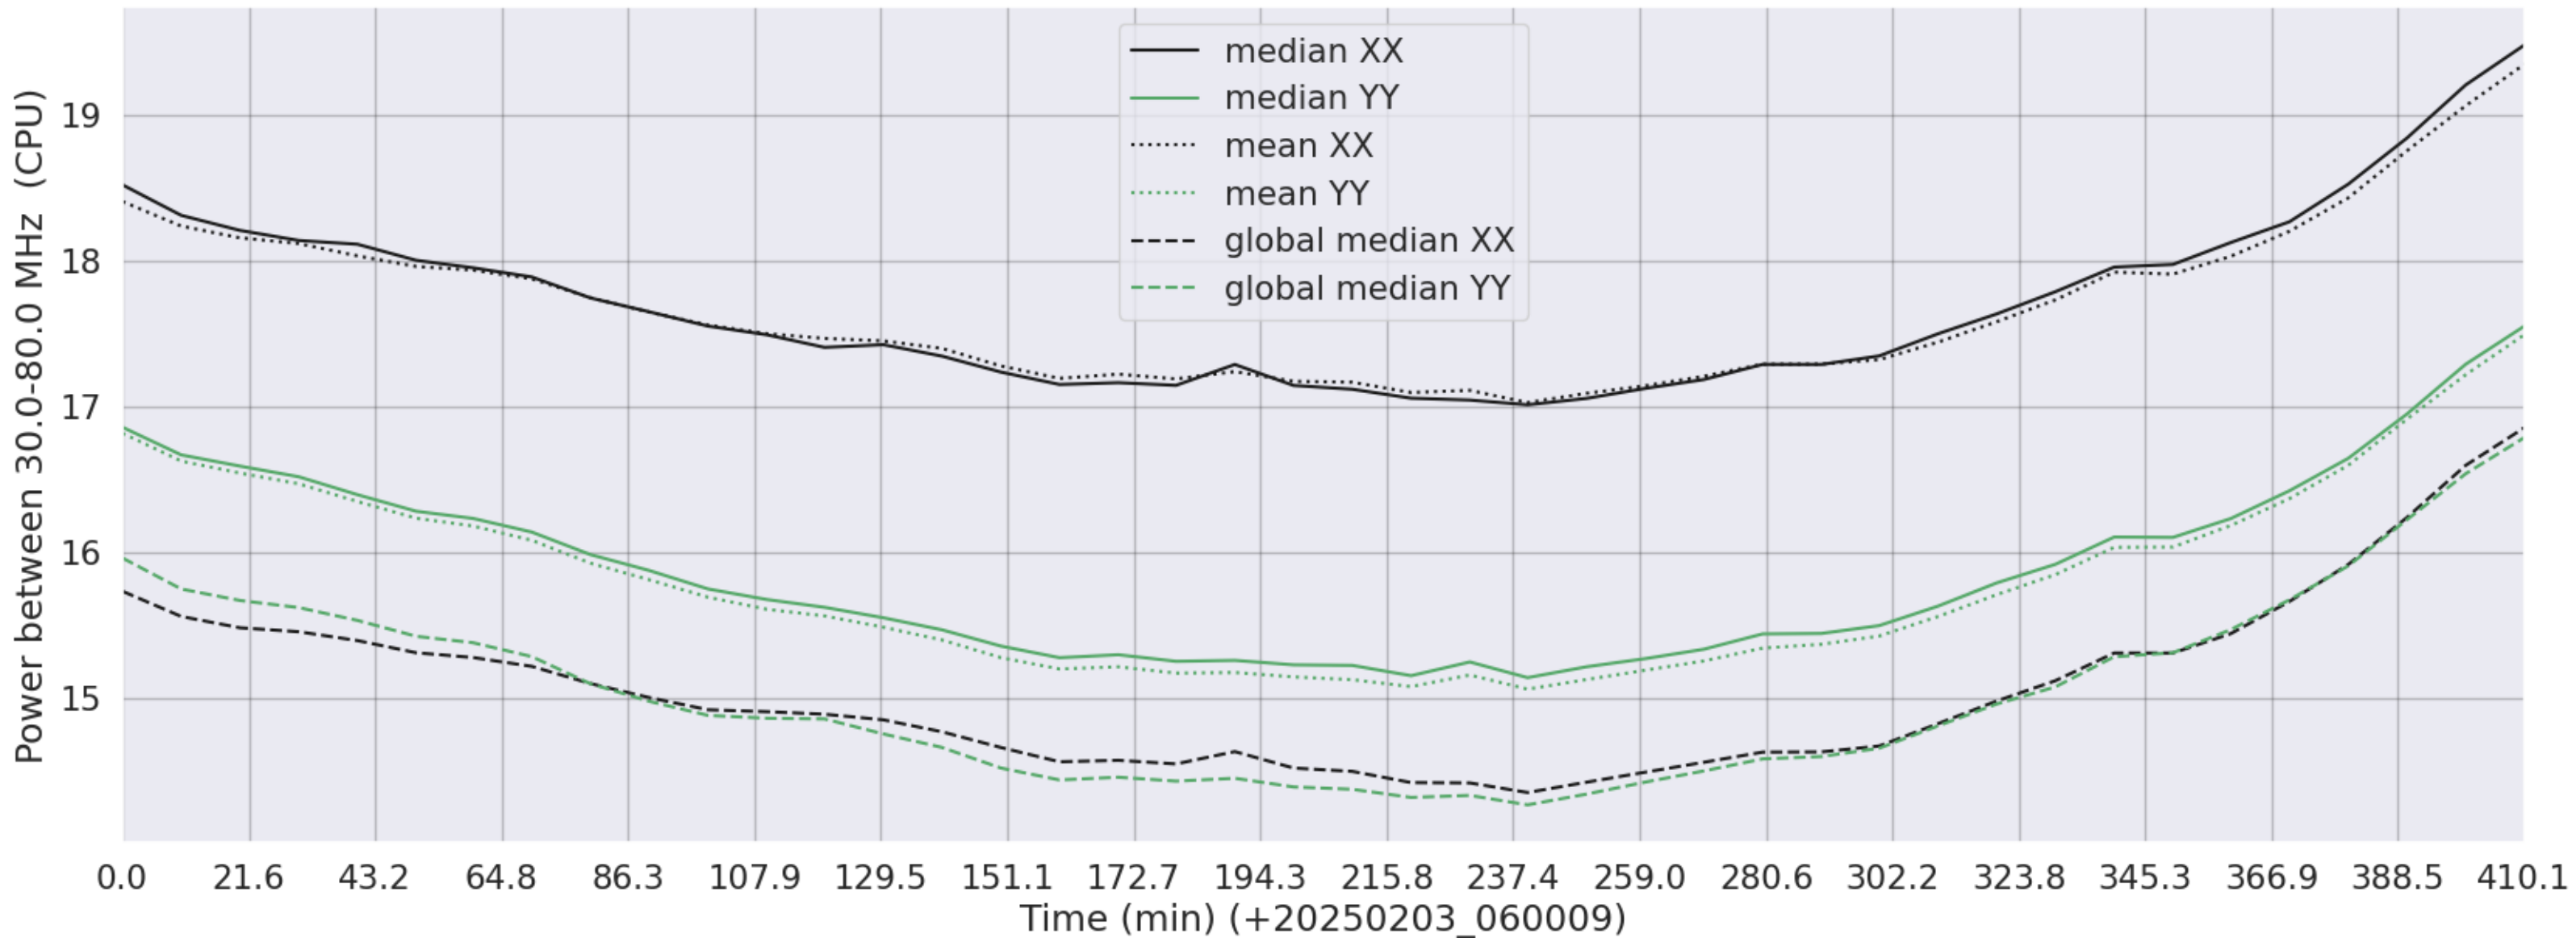

LWA338 - Correlator# 024 - XX FLAGS:Good - YY FLAGS:Good

LWA332 - Correlator# 025 - XX FLAGS:Good - YY FLAGS:Good

LWA340 - Correlator# 026 - XX FLAGS:Good - YY FLAGS:Good

LWA339 - Correlator# 027 - XX FLAGS:Good - YY FLAGS:Good