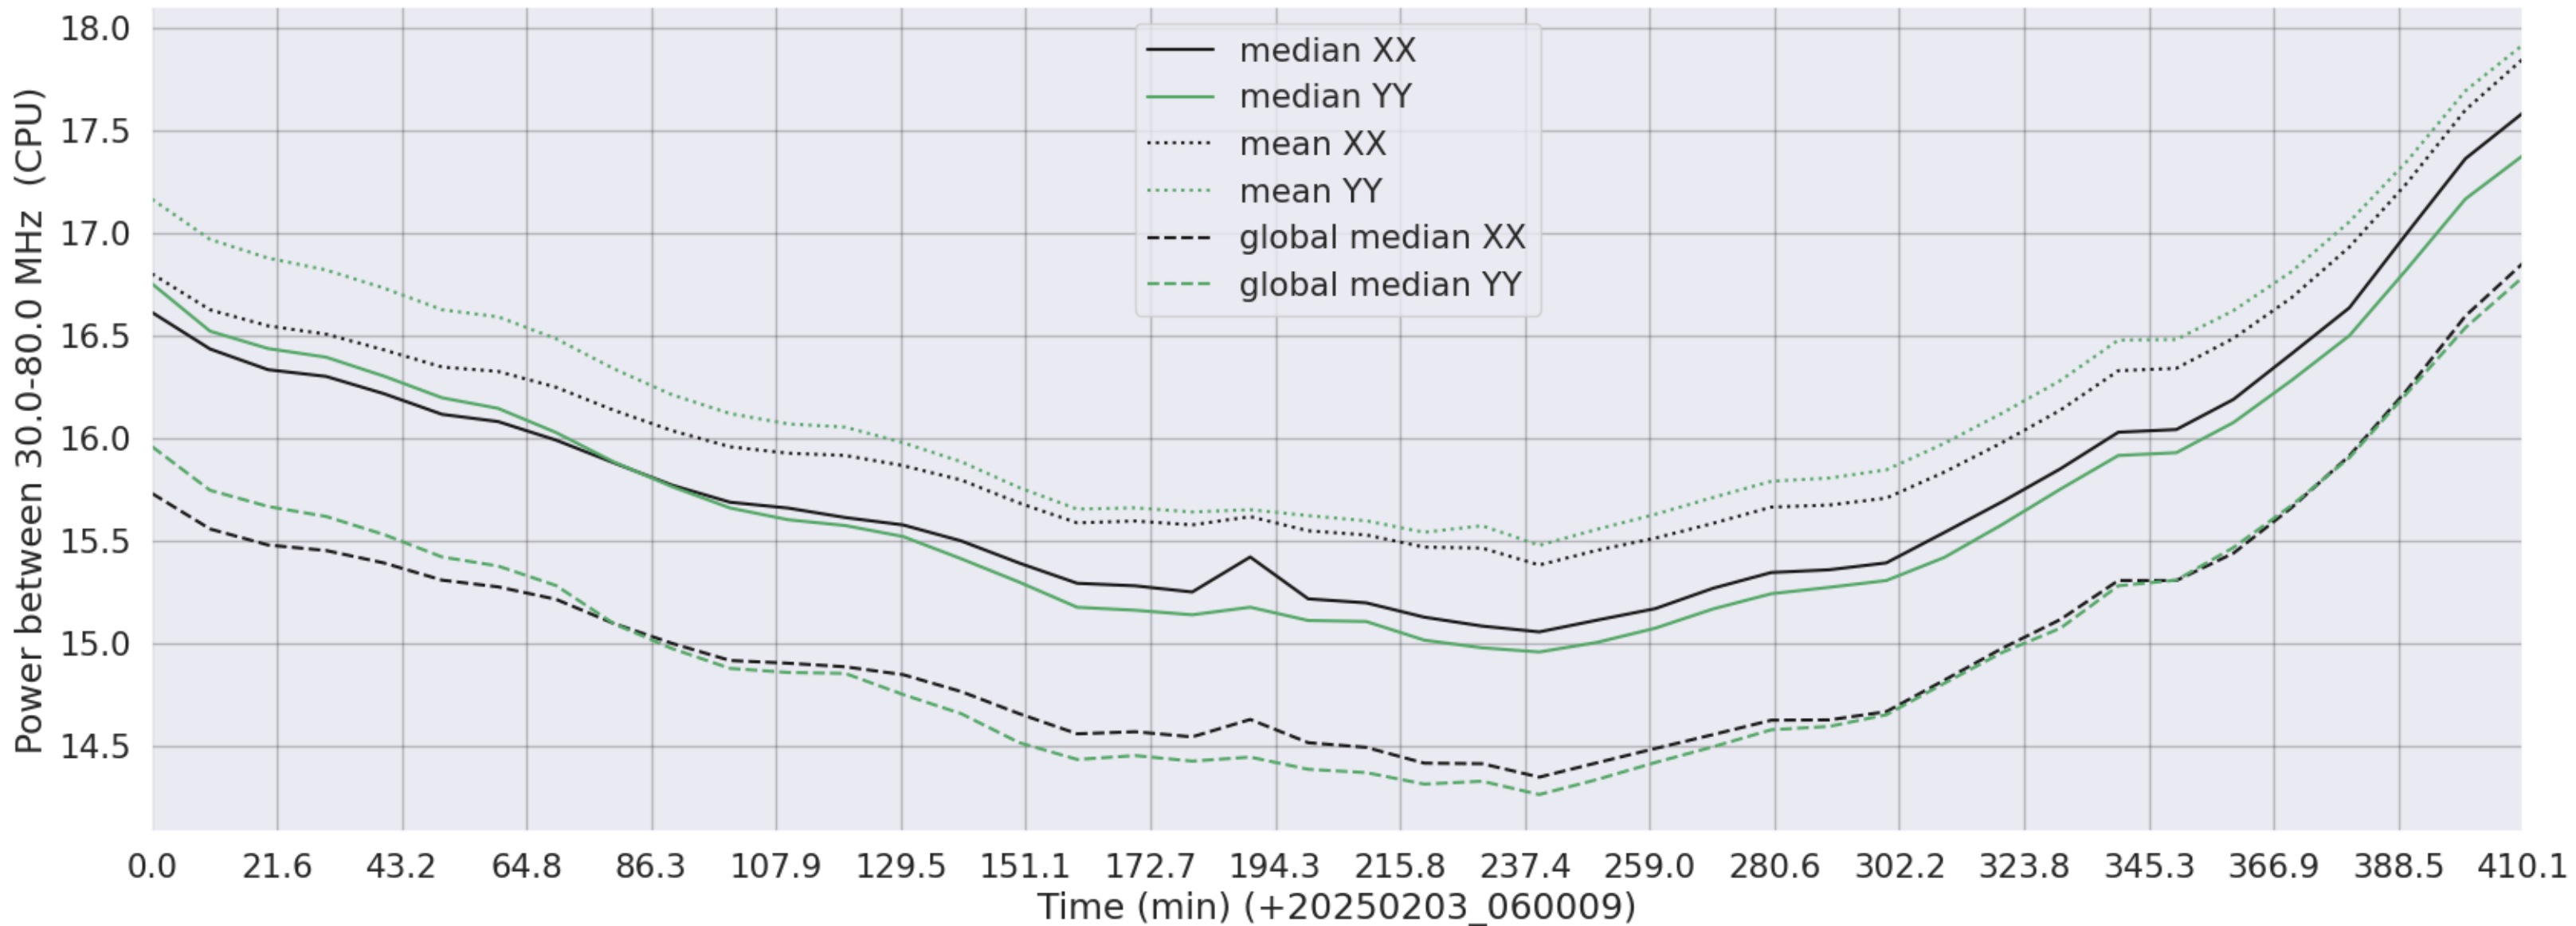

LWA210 - Correlator# 300 - XX FLAGS:Good - YY FLAGS:Good

LWA209 - Correlator# 301 - XX FLAGS:LowPower - YY FLAGS:Good

LWA228 - Correlator# 302 - XX FLAGS:Good - YY FLAGS:Good

LWA230 - Correlator# 303 - XX FLAGS:Good - YY FLAGS:Good