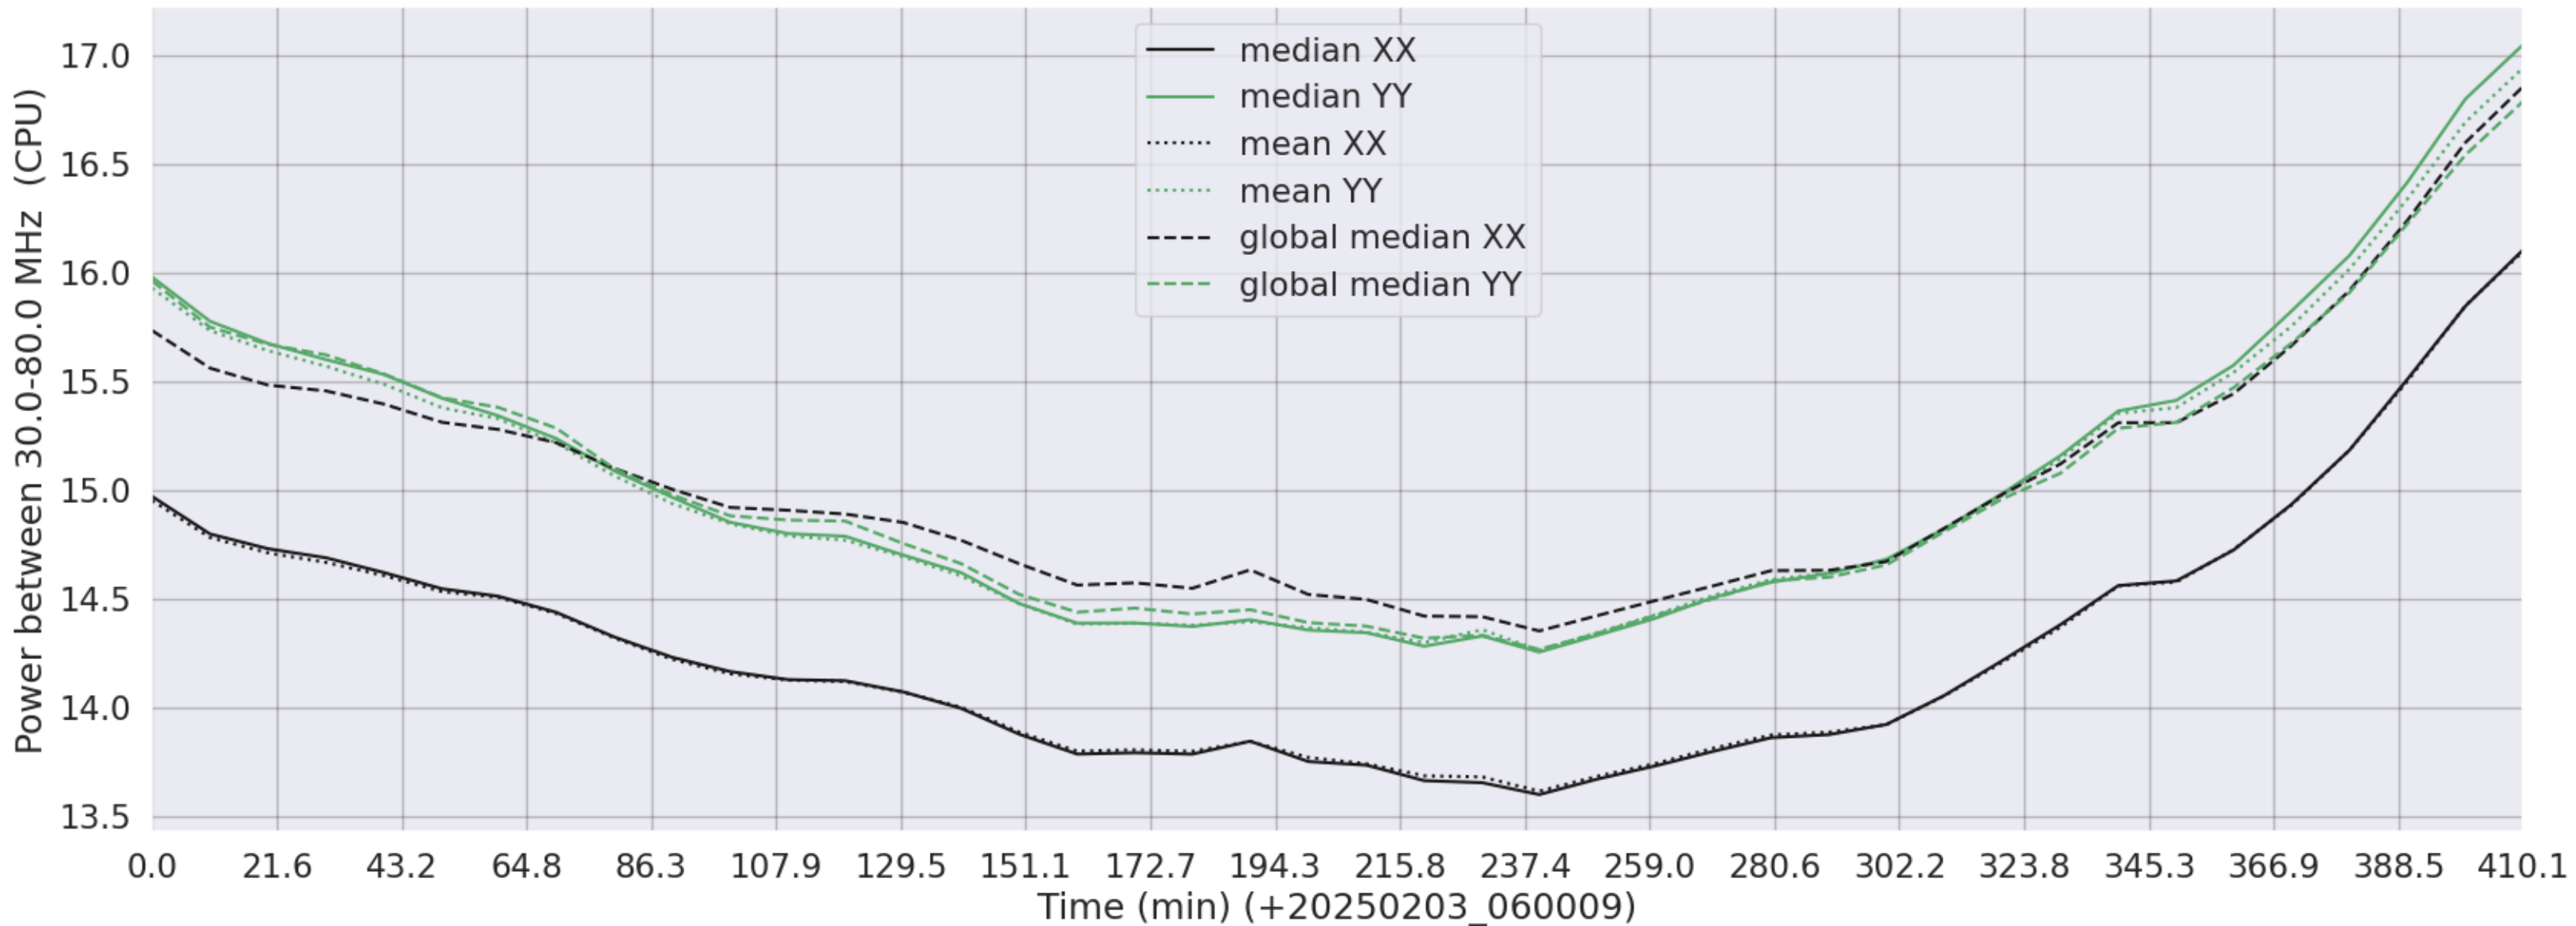

LWA149 - Correlator# 216 - XX FLAGS:Good - YY FLAGS:Good

LWA148 - Correlator# 217 - XX FLAGS:Good - YY FLAGS:Good

LWA151 - Correlator# 218 - XX FLAGS:Good - YY FLAGS:Good

LWA172 - Correlator# 219 - XX FLAGS:Good - YY FLAGS:Good