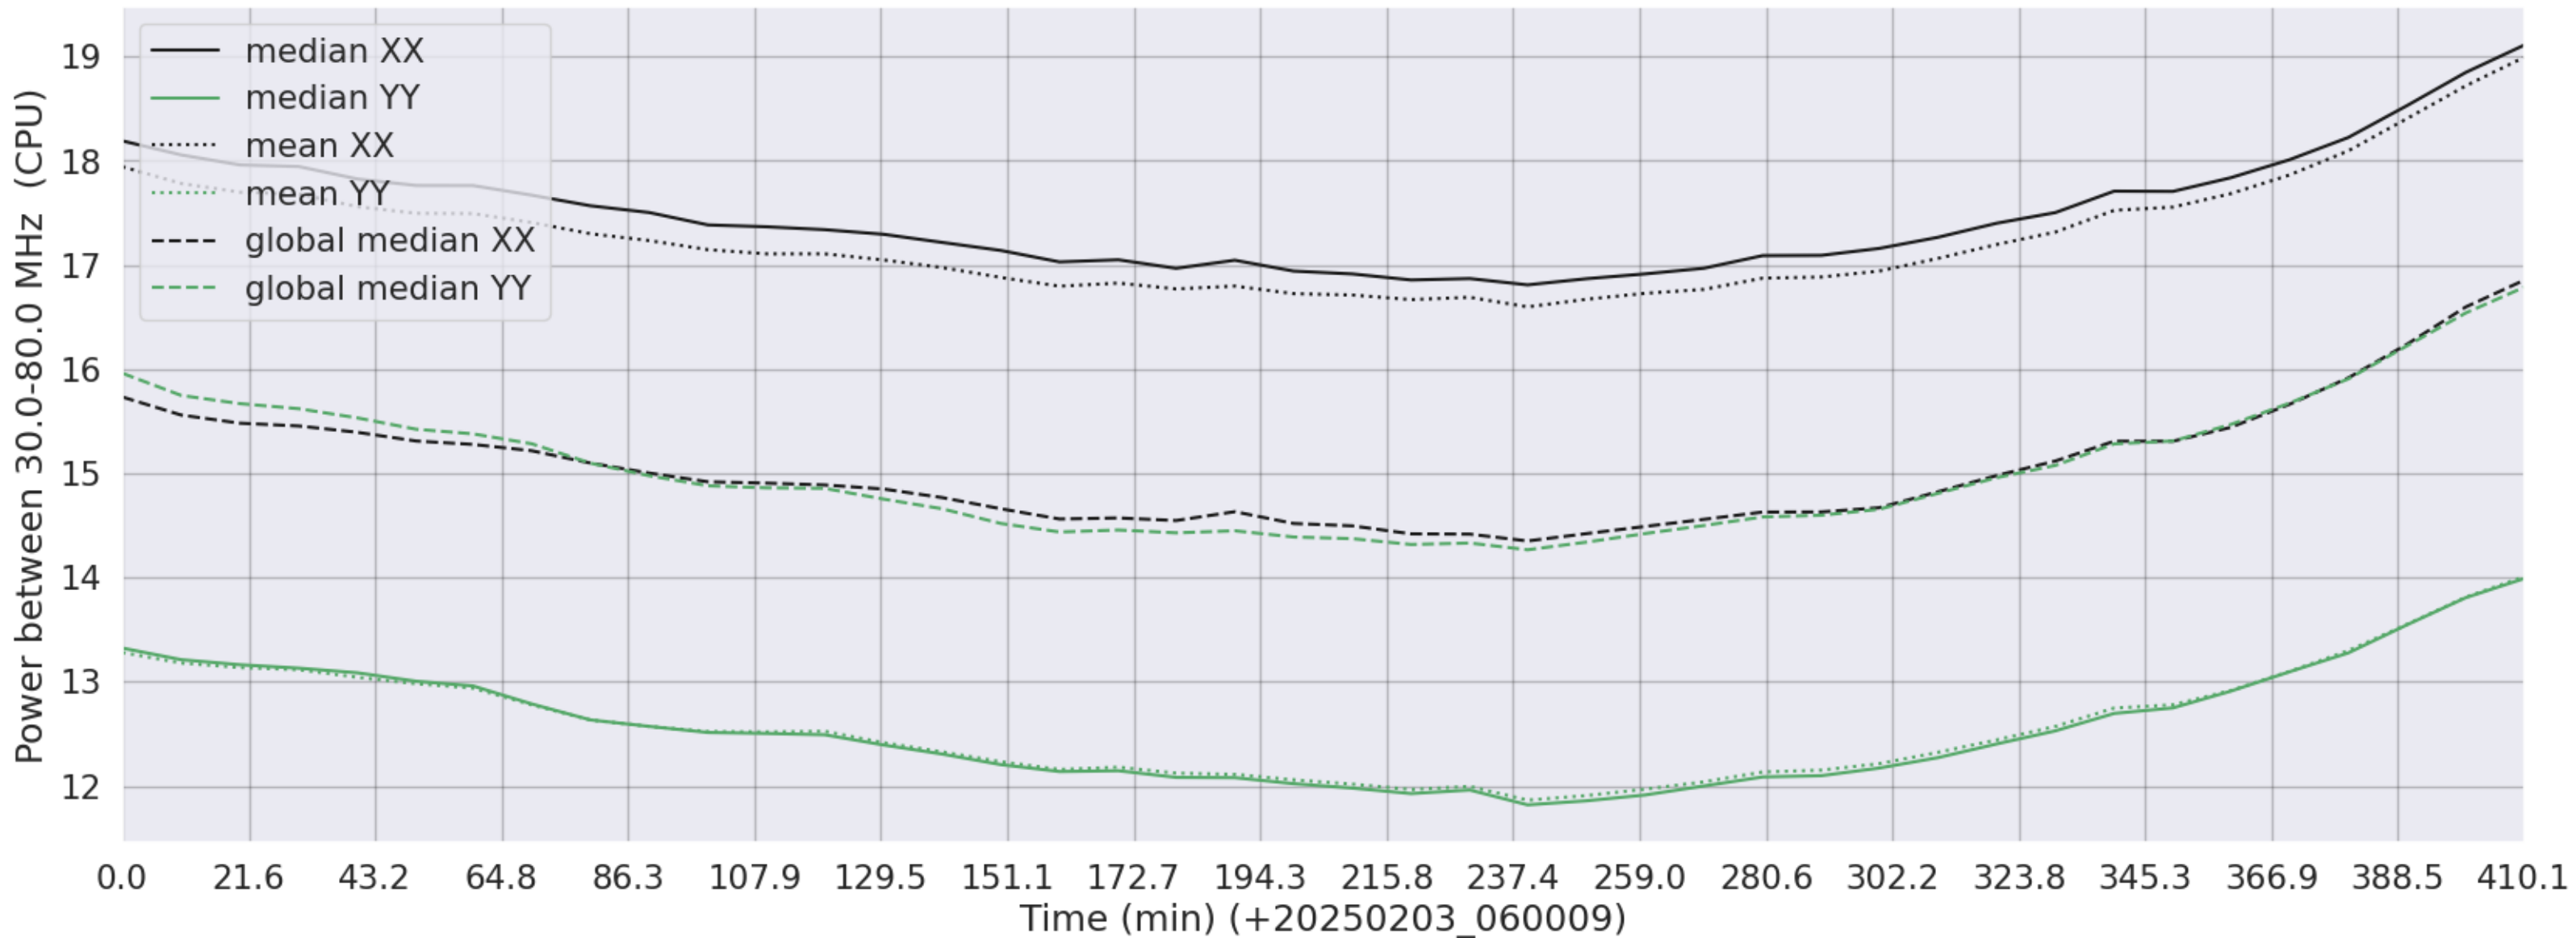

LWA315 - Correlator# 350 - XX FLAGS:Good - YY FLAGS:Good

LWA264 - Correlator# 349 - XX FLAGS:Good - YY FLAGS:Good