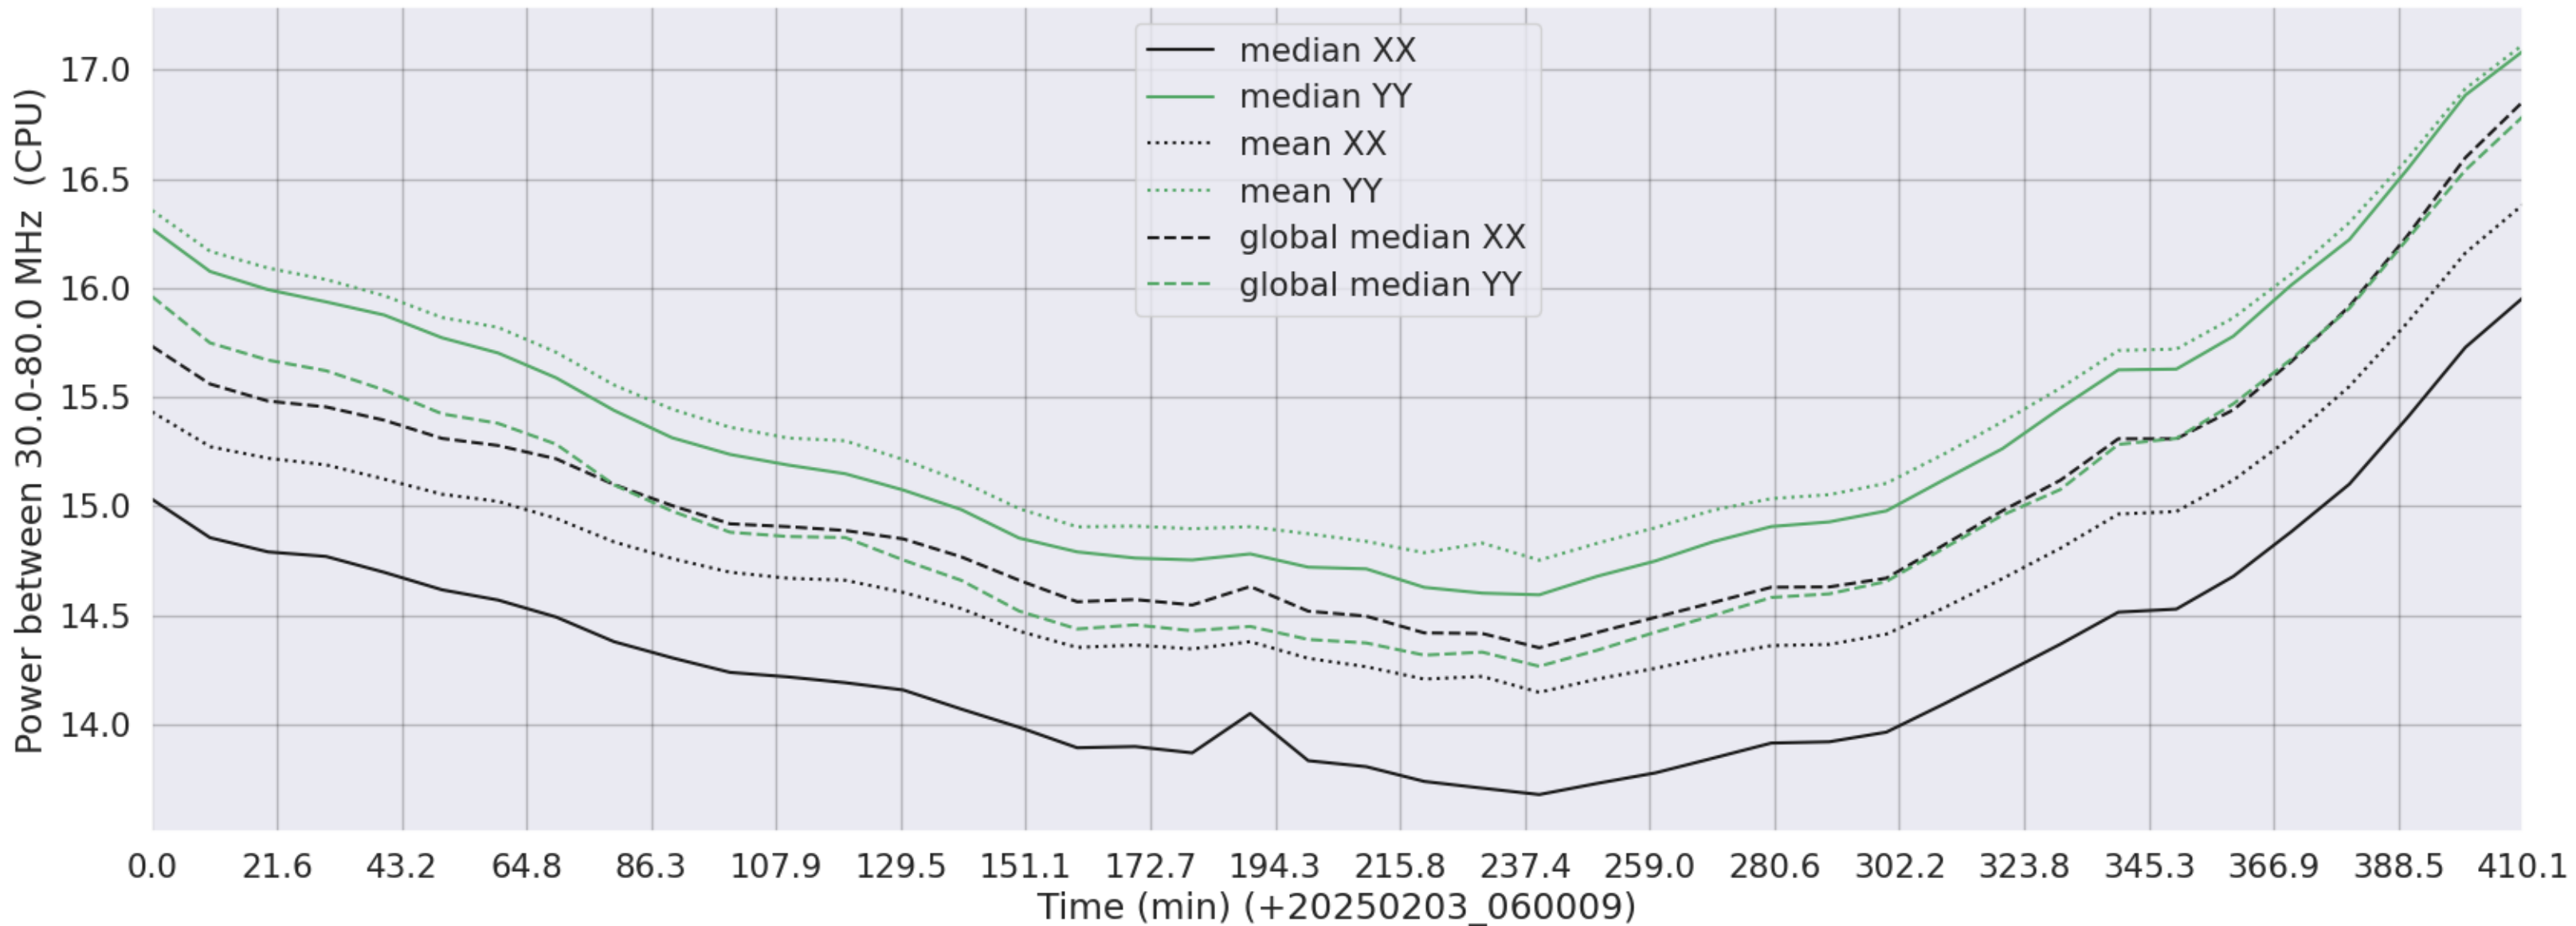

LWA199 - Correlator# 277 - XX FLAGS:Good - YY FLAGS:Good

LWA200 - Correlator# 276 - XX FLAGS:Good - YY FLAGS:Good