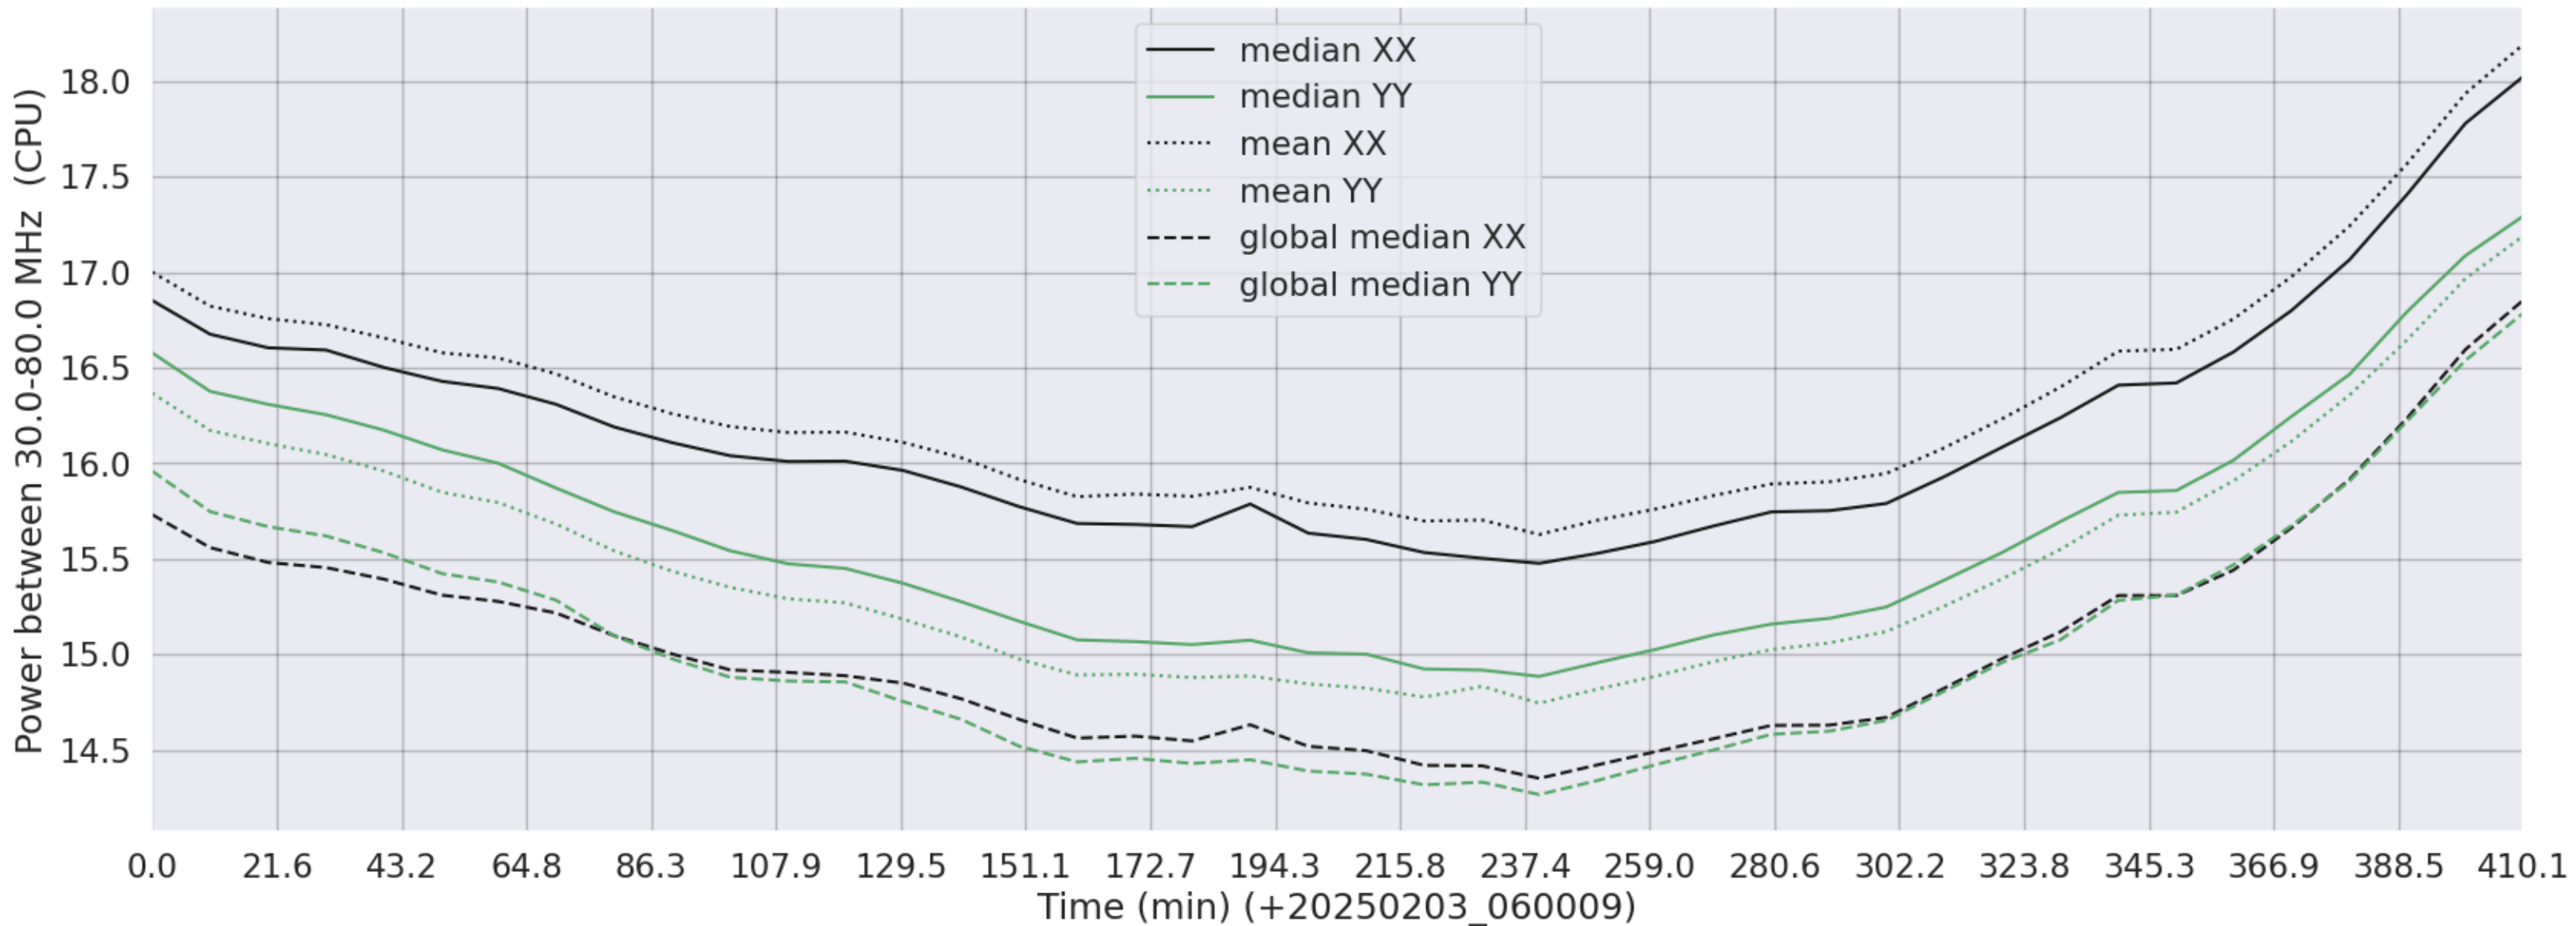

LWA203 - Correlator# 295 - XX FLAGS:Good - YY FLAGS:Good

LWA204 - Correlator# 294 - XX FLAGS:Good - YY FLAGS:Good