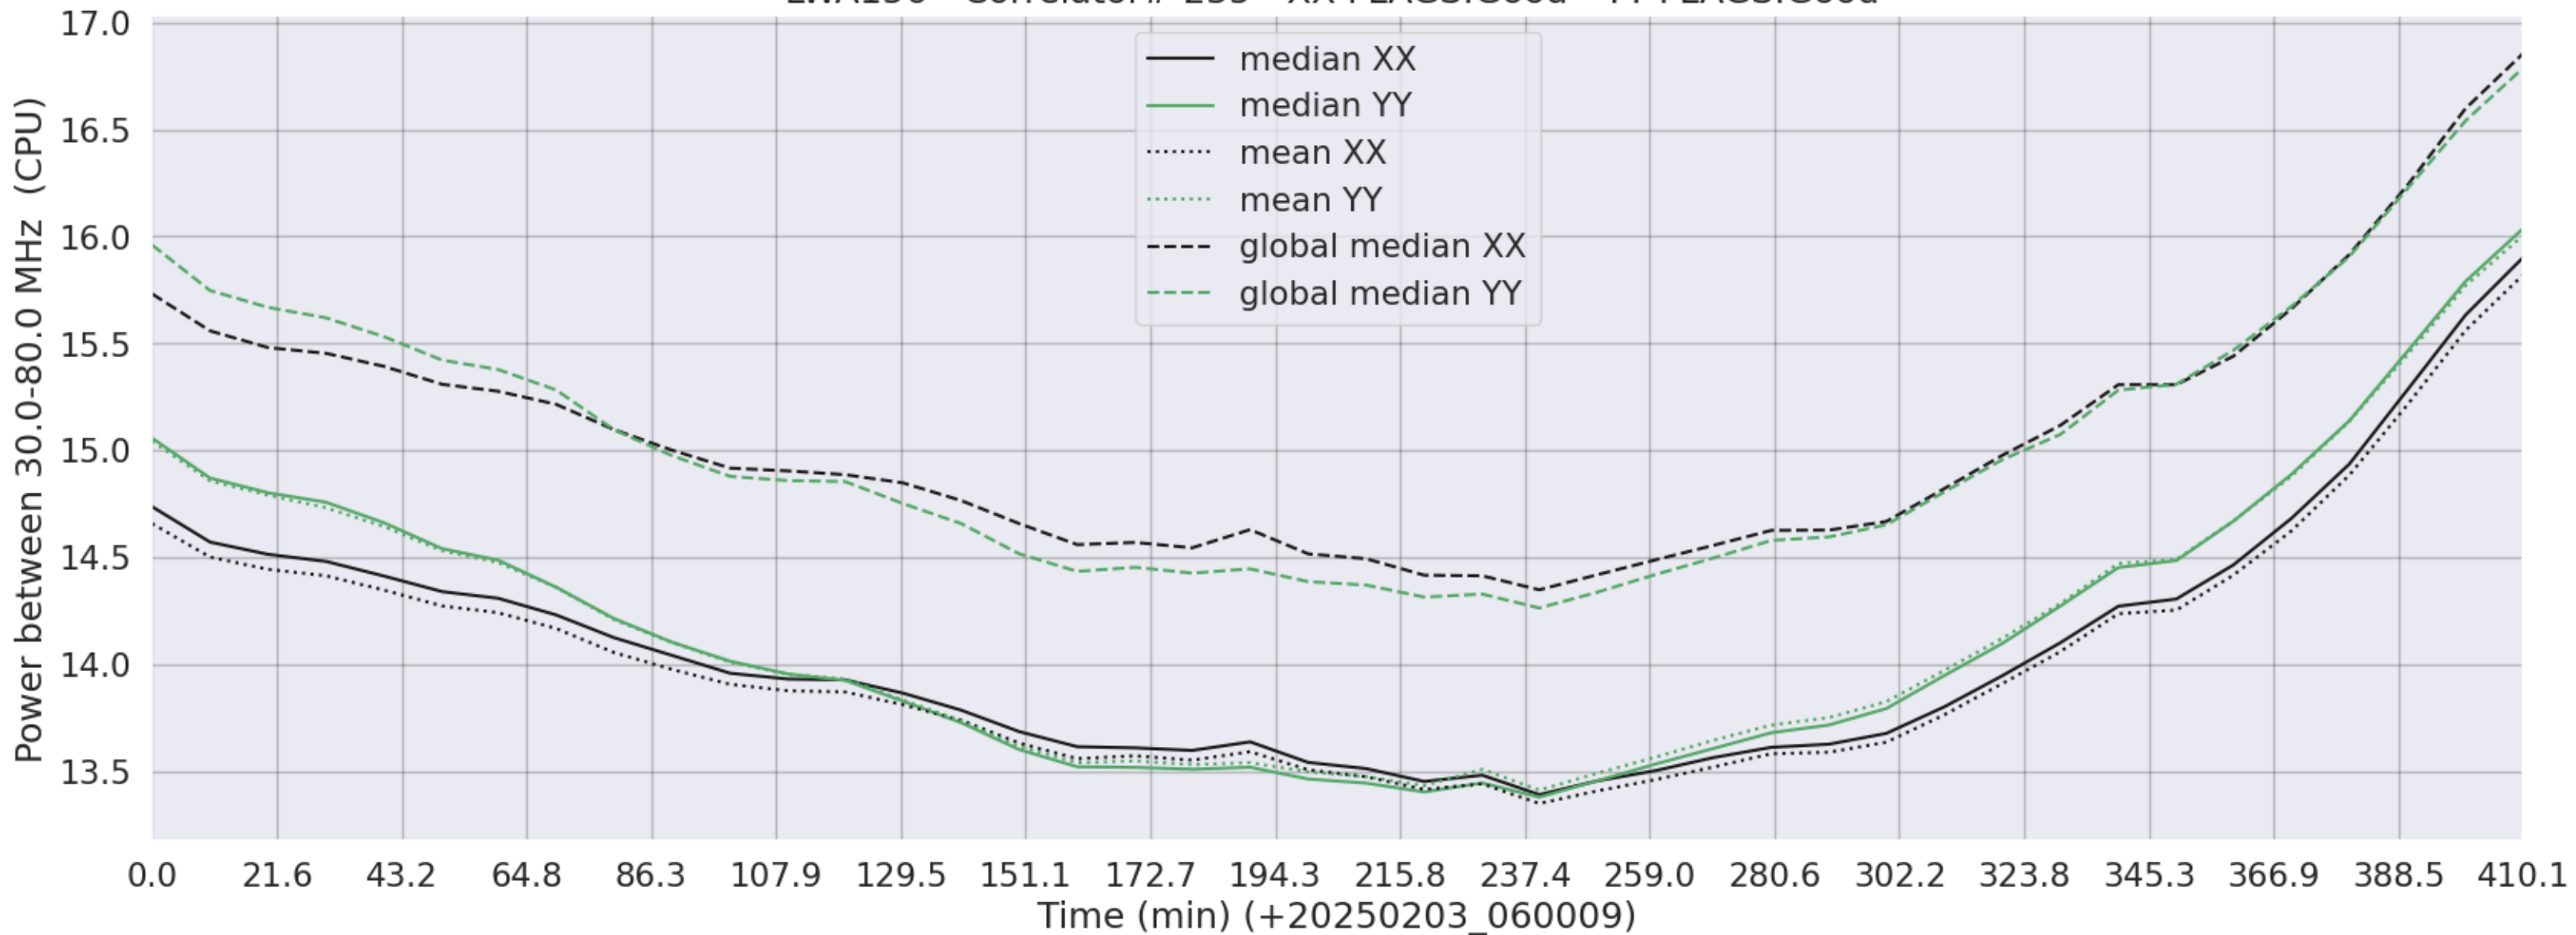

LWA155 - Correlator# 232 - XX FLAGS:Good - YY FLAGS:Good

LWA154 - Correlator# 233 - XX FLAGS:Good - YY FLAGS:Good

LWA157 - Correlator# 234 - XX FLAGS:Good - YY FLAGS:Good

LWA156 - Correlator# 235 - XX FLAGS:Good - YY FLAGS:Good