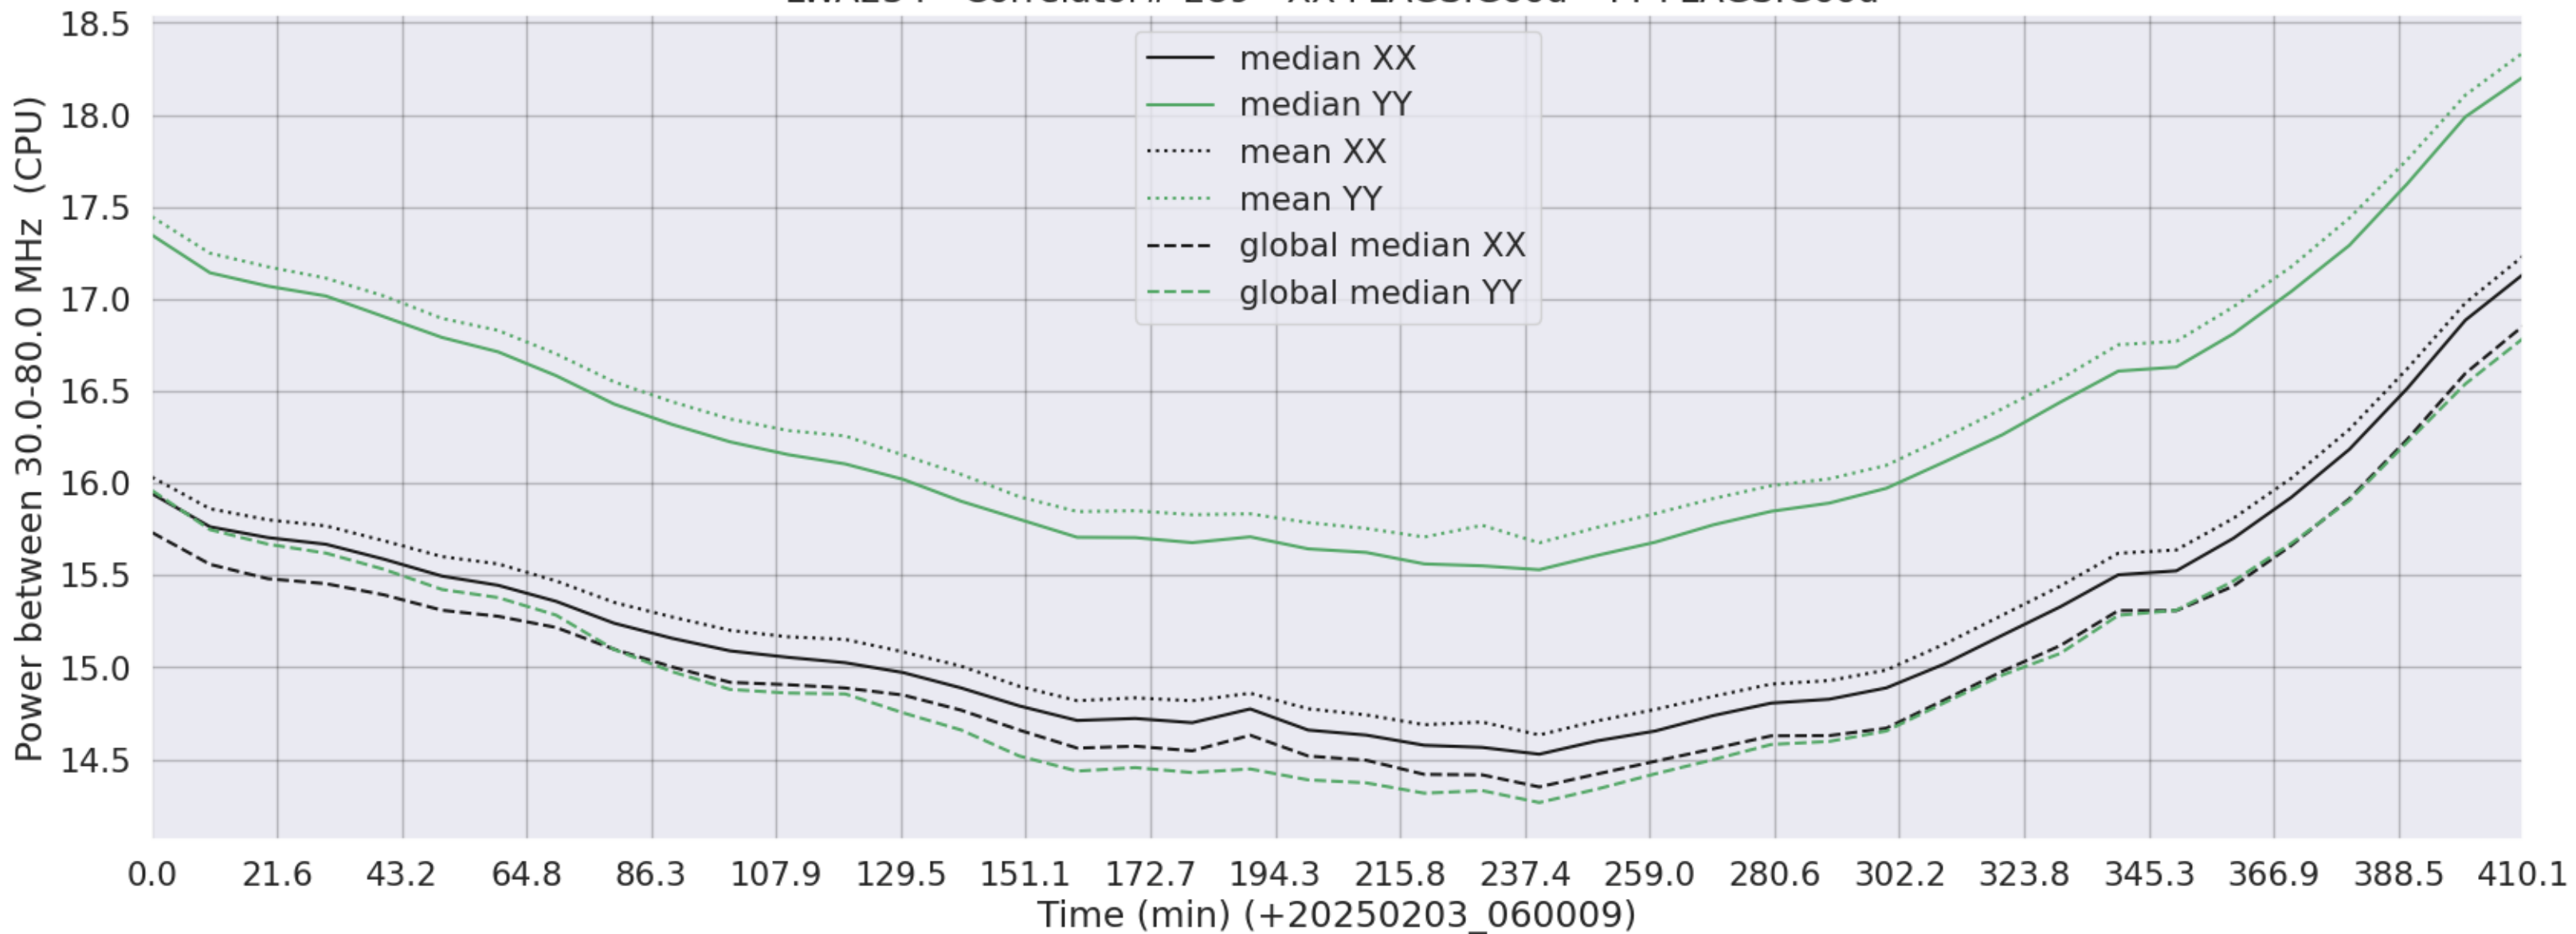

LWA173 - Correlator# 290 - XX FLAGS:Good - YY FLAGS:Good

LWA234 - Correlator# 289 - XX FLAGS:Good - YY FLAGS:Good