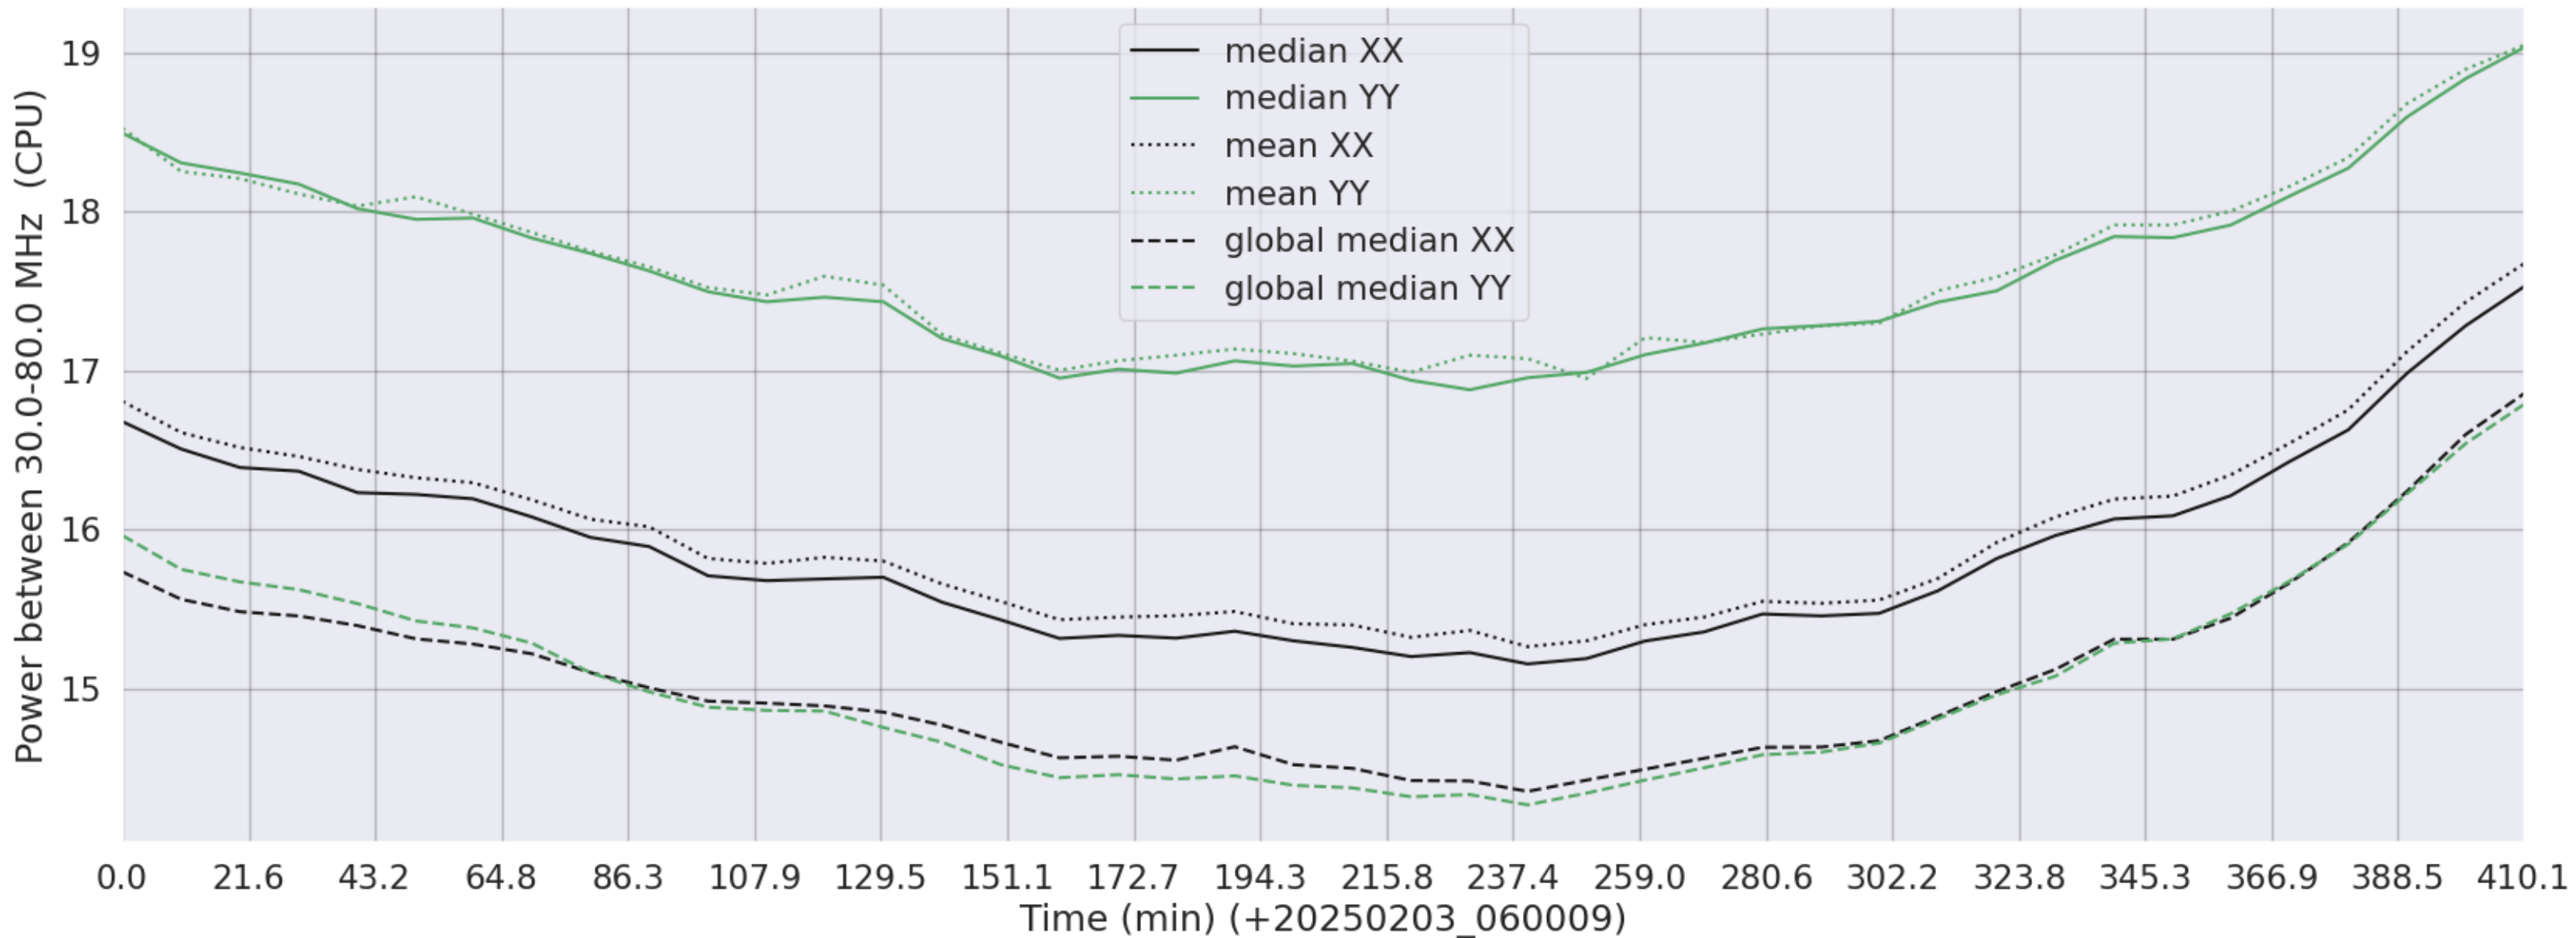

LWA286 - Correlator# 093 - XX FLAGS:Good - YY FLAGS:Good

LWA302 - Correlator# 092 - XX FLAGS:Good - YY FLAGS:Good