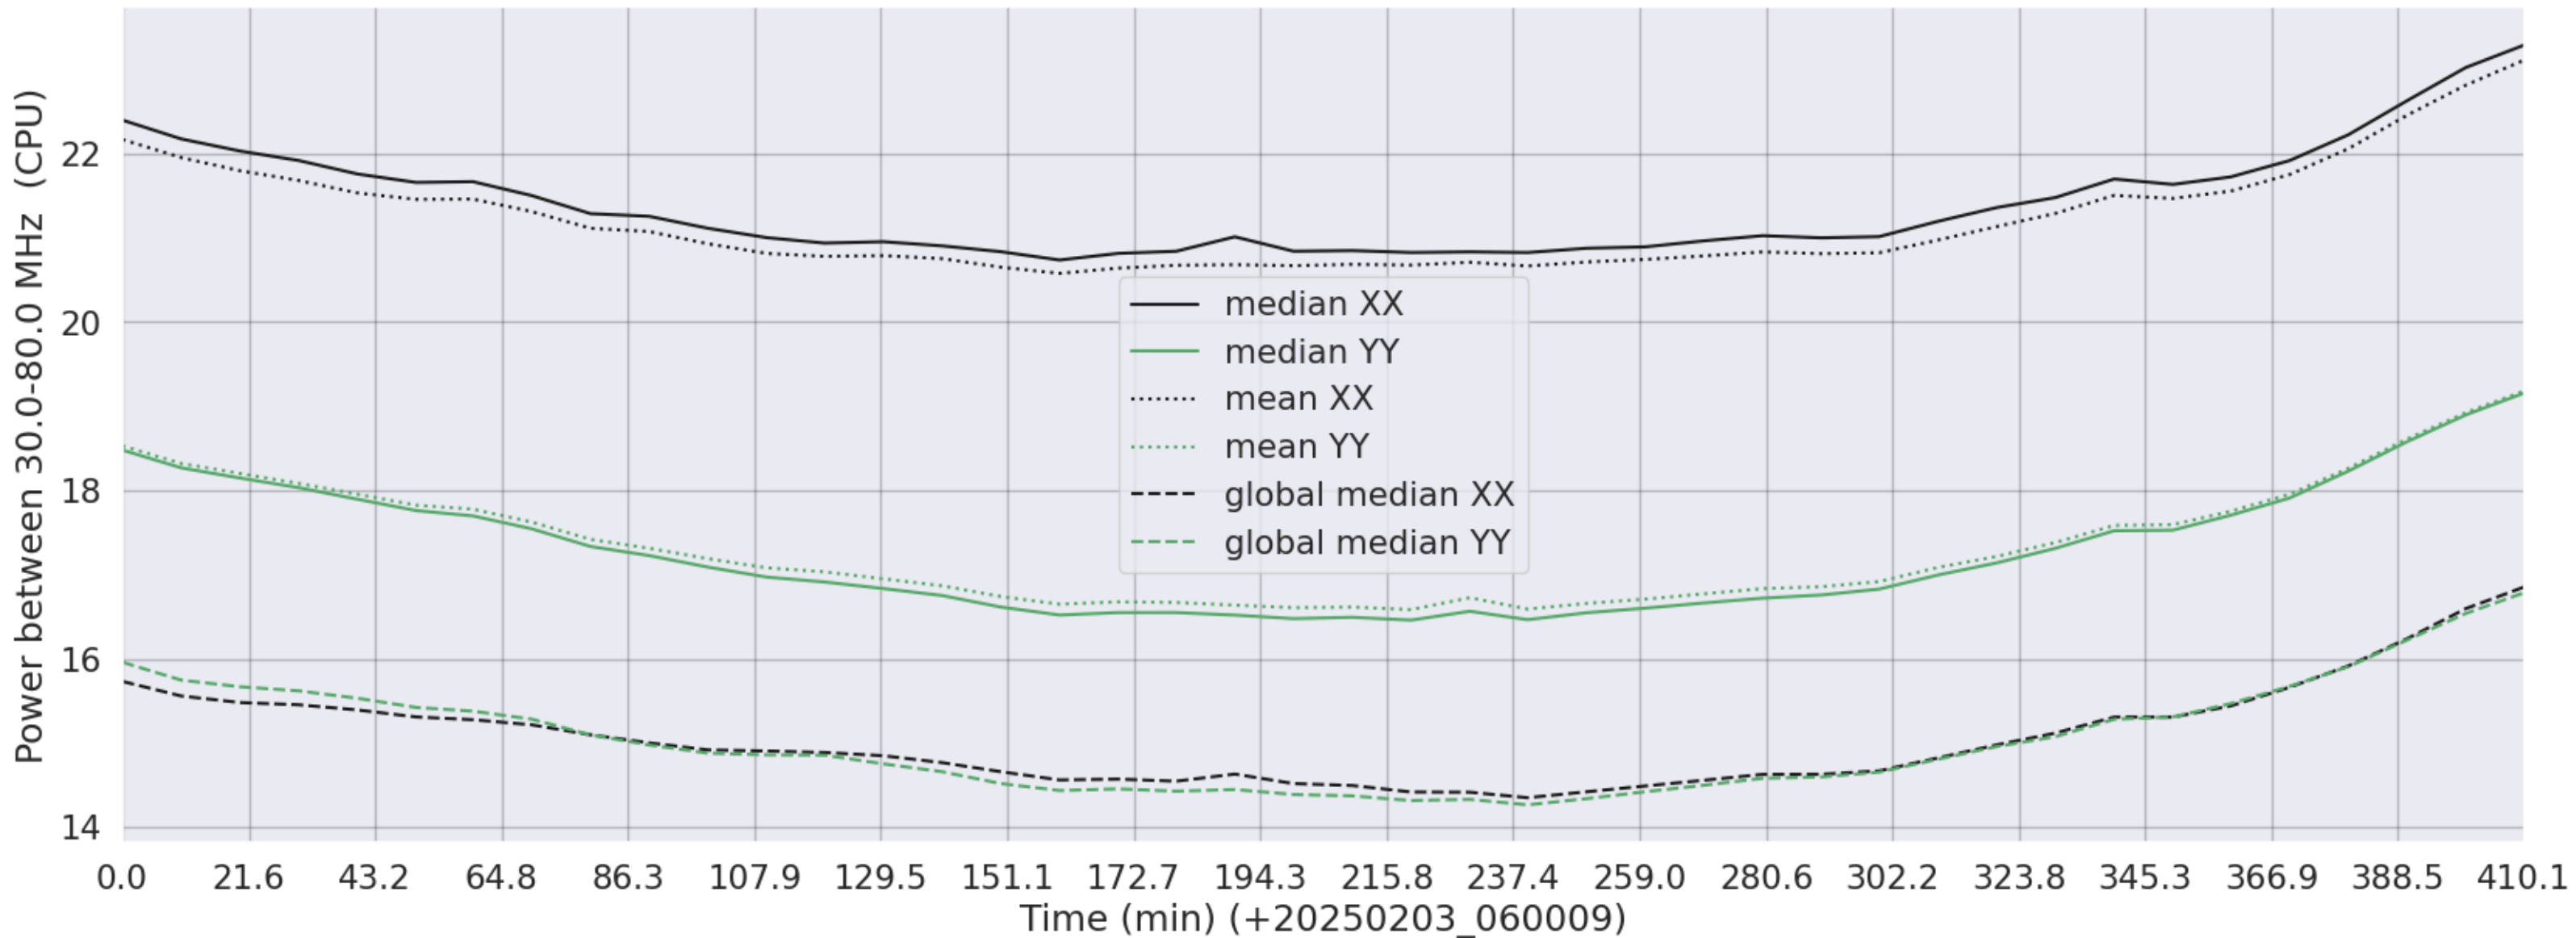

LWA302 - Correlator# 092 - XX FLAGS:Good - YY FLAGS:Good

LWA286 - Correlator# 093 - XX FLAGS:Good - YY FLAGS:Good

LWA363 - Correlator# 094 - XX FLAGS:Good - YY FLAGS:Good

LWA323 - Correlator# 095 - XX FLAGS:Good - YY FLAGS:Good