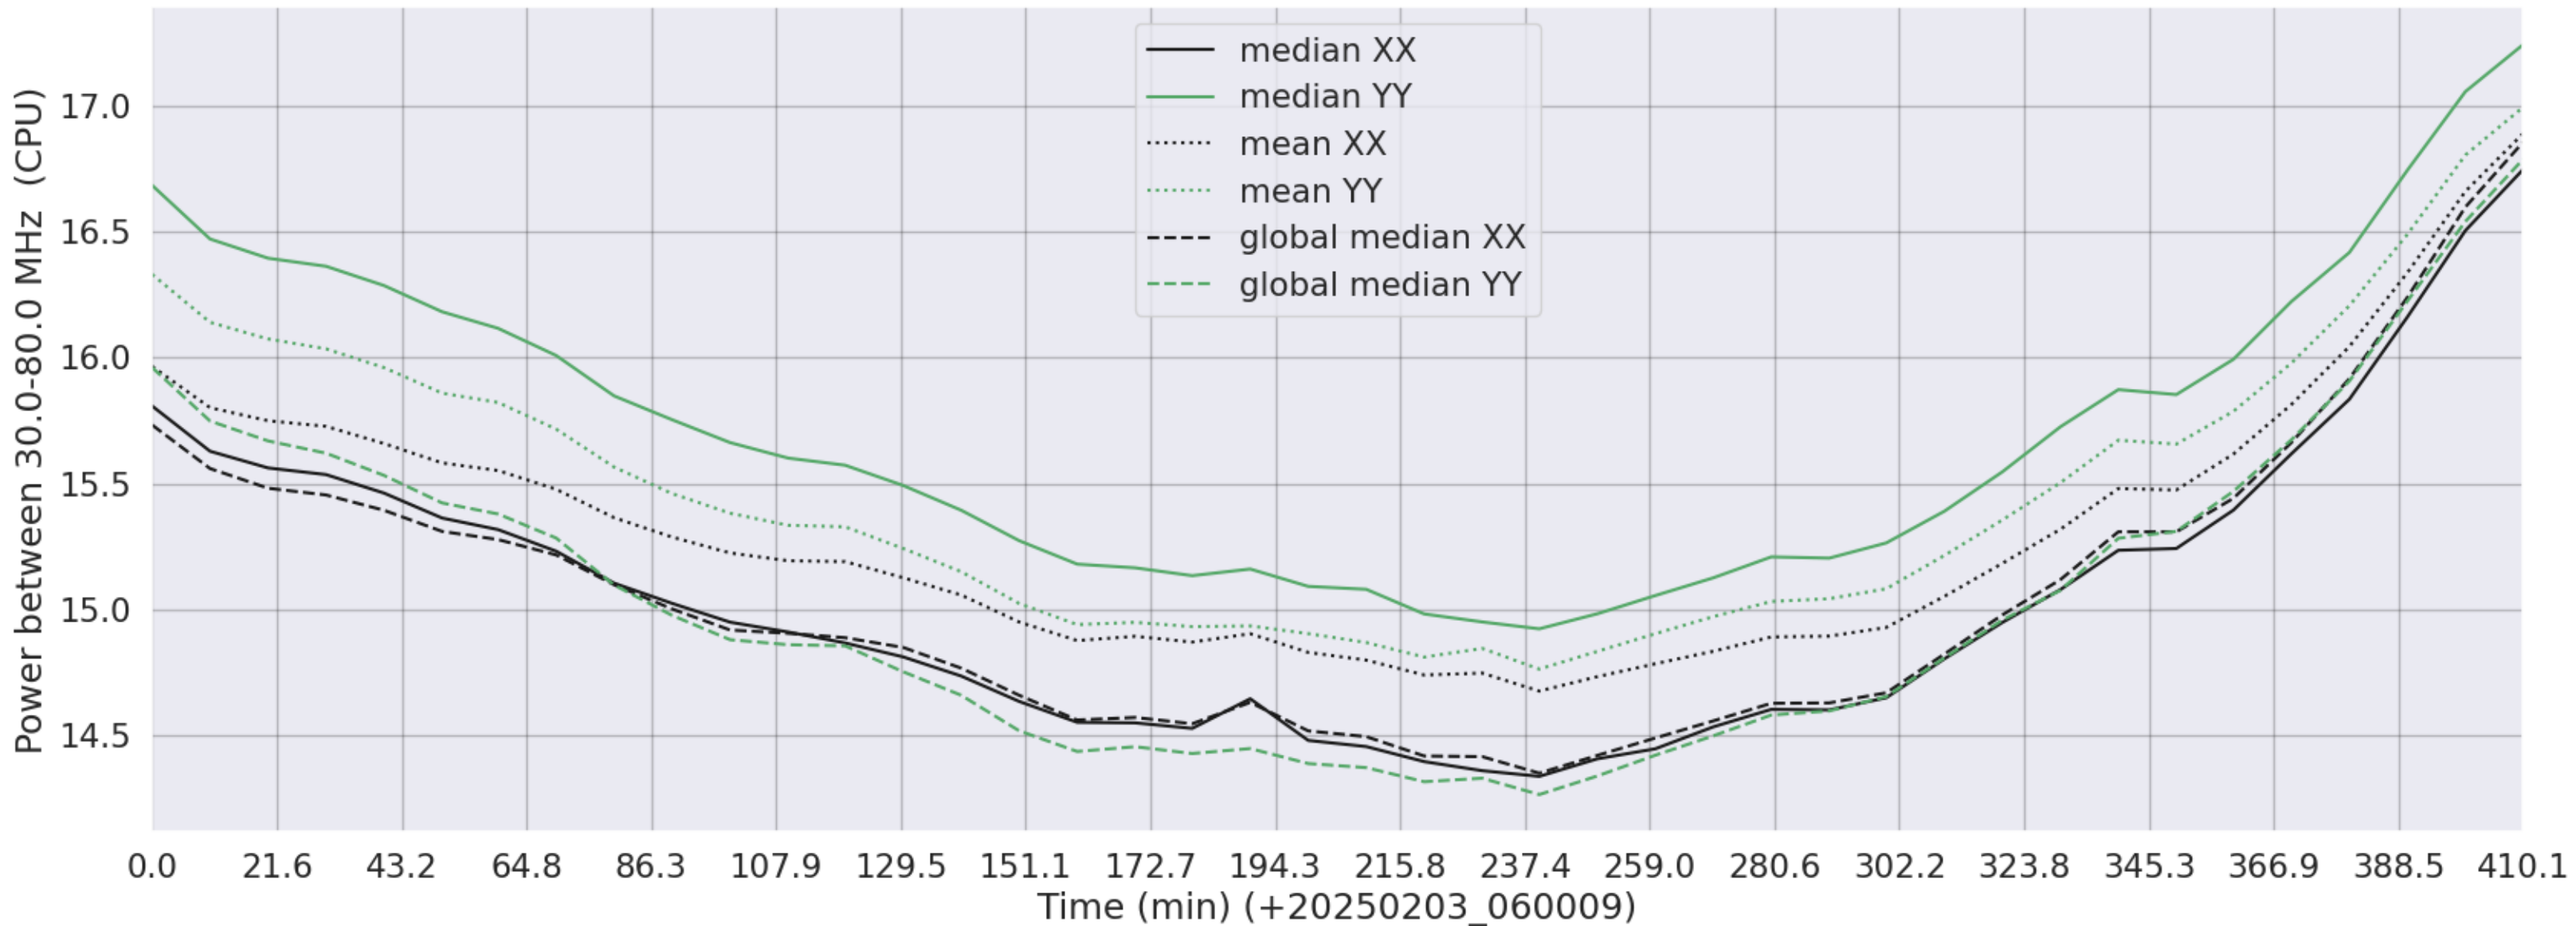

LWA162 - Correlator# 265 - XX FLAGS:Good - YY FLAGS:Good

LWA163 - Correlator# 264 - XX FLAGS:Good - YY FLAGS:Good