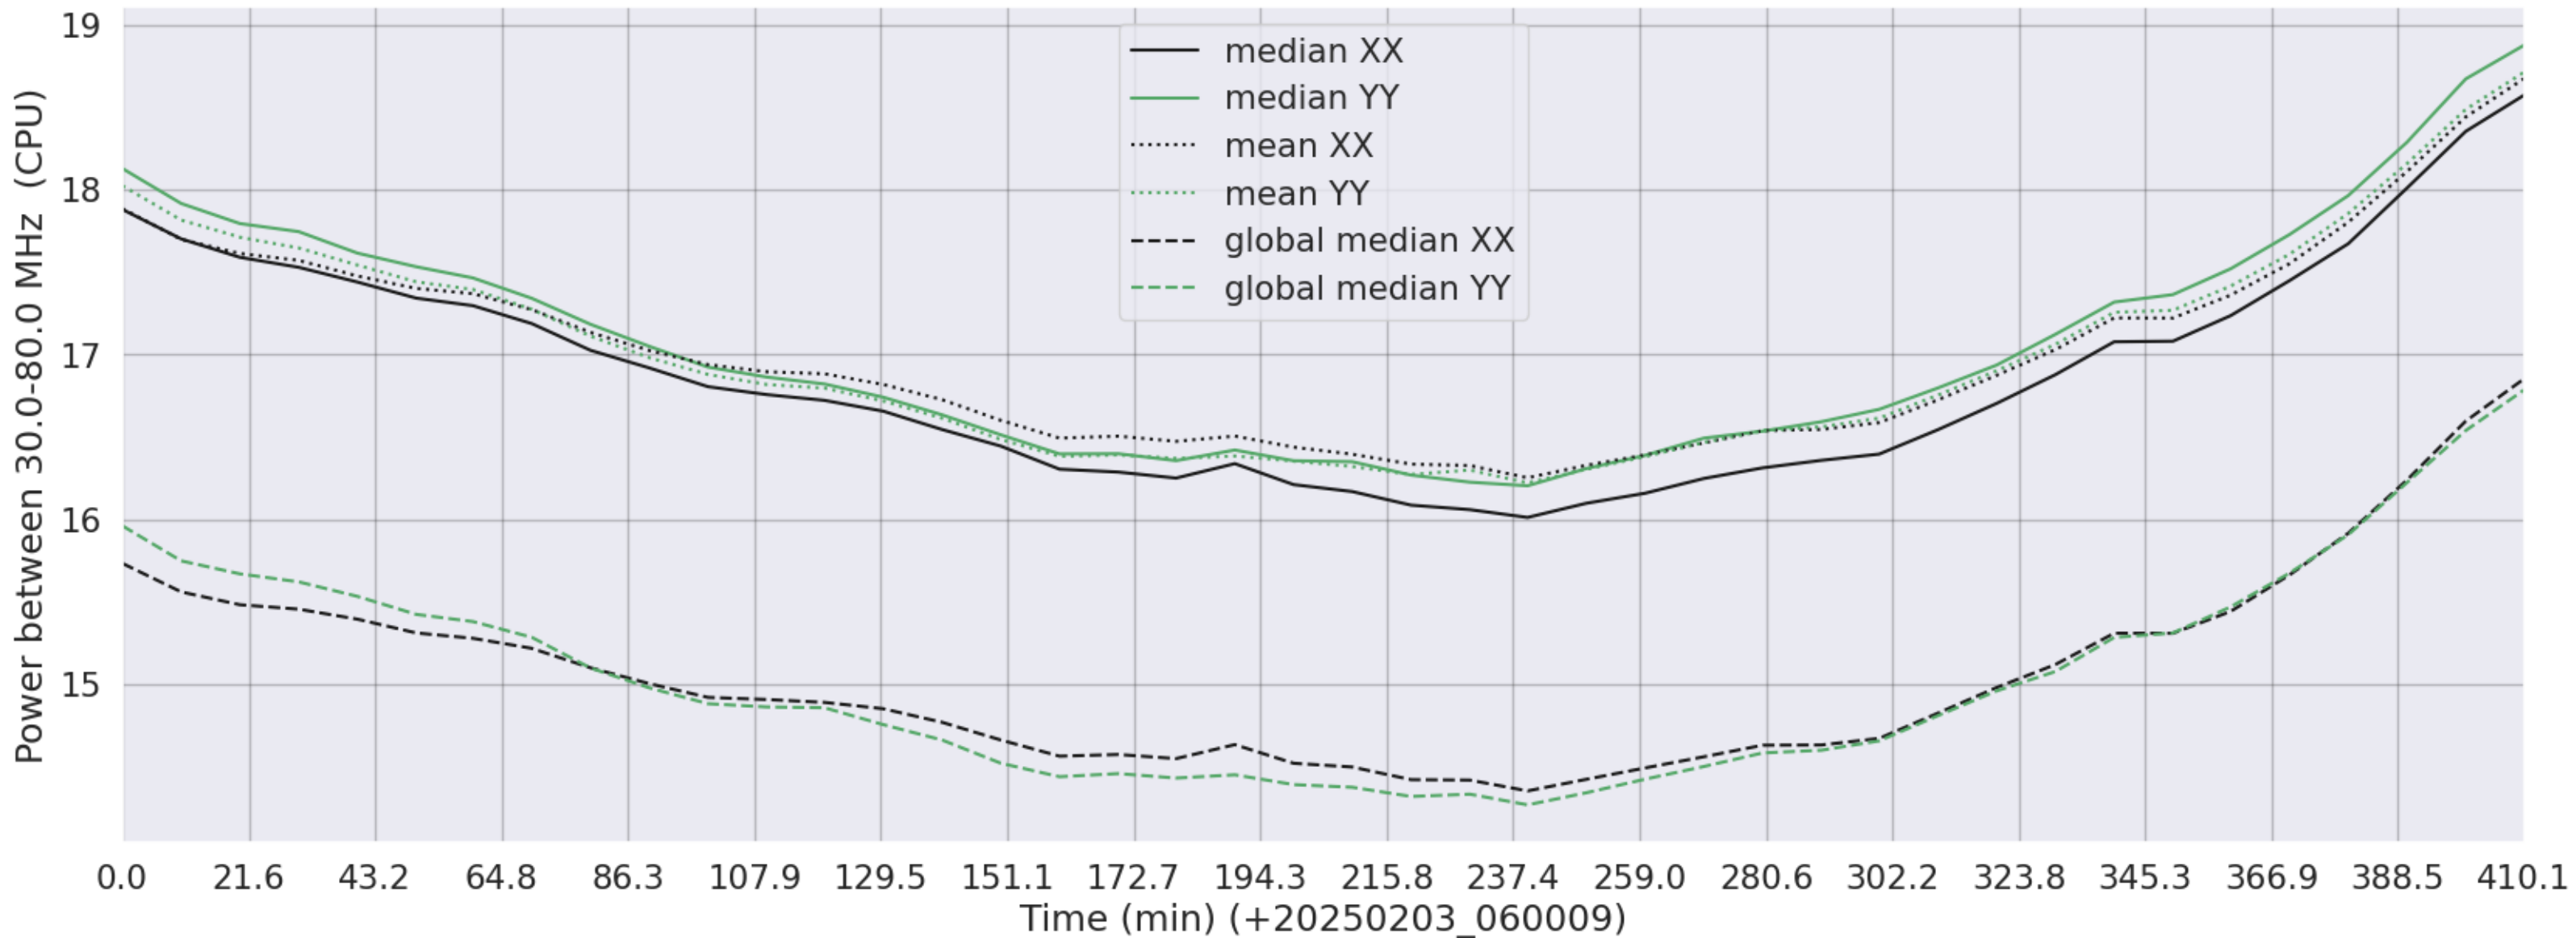

LWA240 - Correlator# 312 - XX FLAGS:Good - YY FLAGS:Good

LWA239 - Correlator# 313 - XX FLAGS:Good - YY FLAGS:Good

LWA297 - Correlator# 314 - XX FLAGS:Good - YY FLAGS:Good

LWA254 - Correlator# 315 - XX FLAGS:Good - YY FLAGS:Good