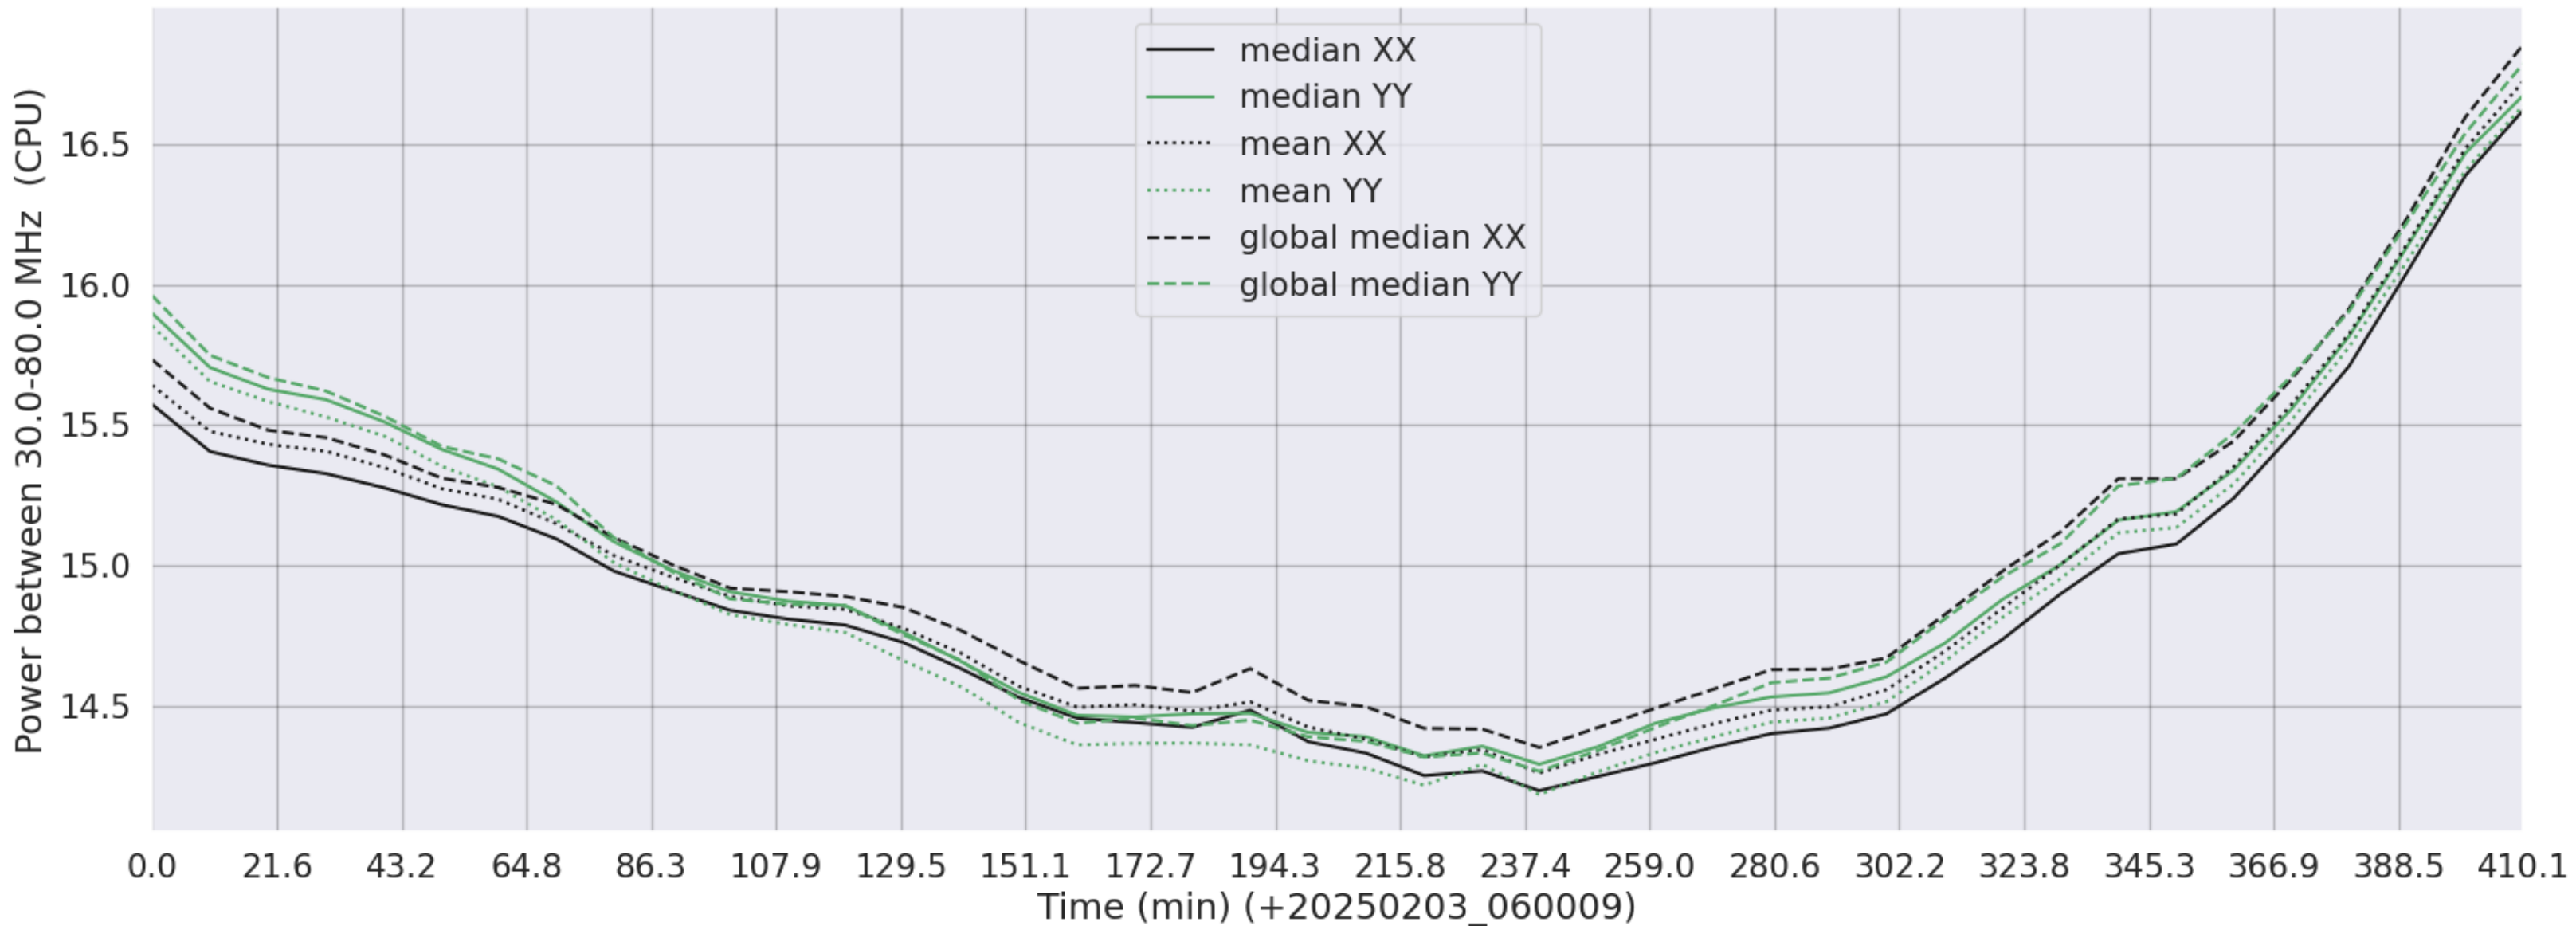

LWA138 - Correlator# 261 - XX FLAGS:Good - YY FLAGS:Good

LWA140 - Correlator# 260 - XX FLAGS:Good - YY FLAGS:Good