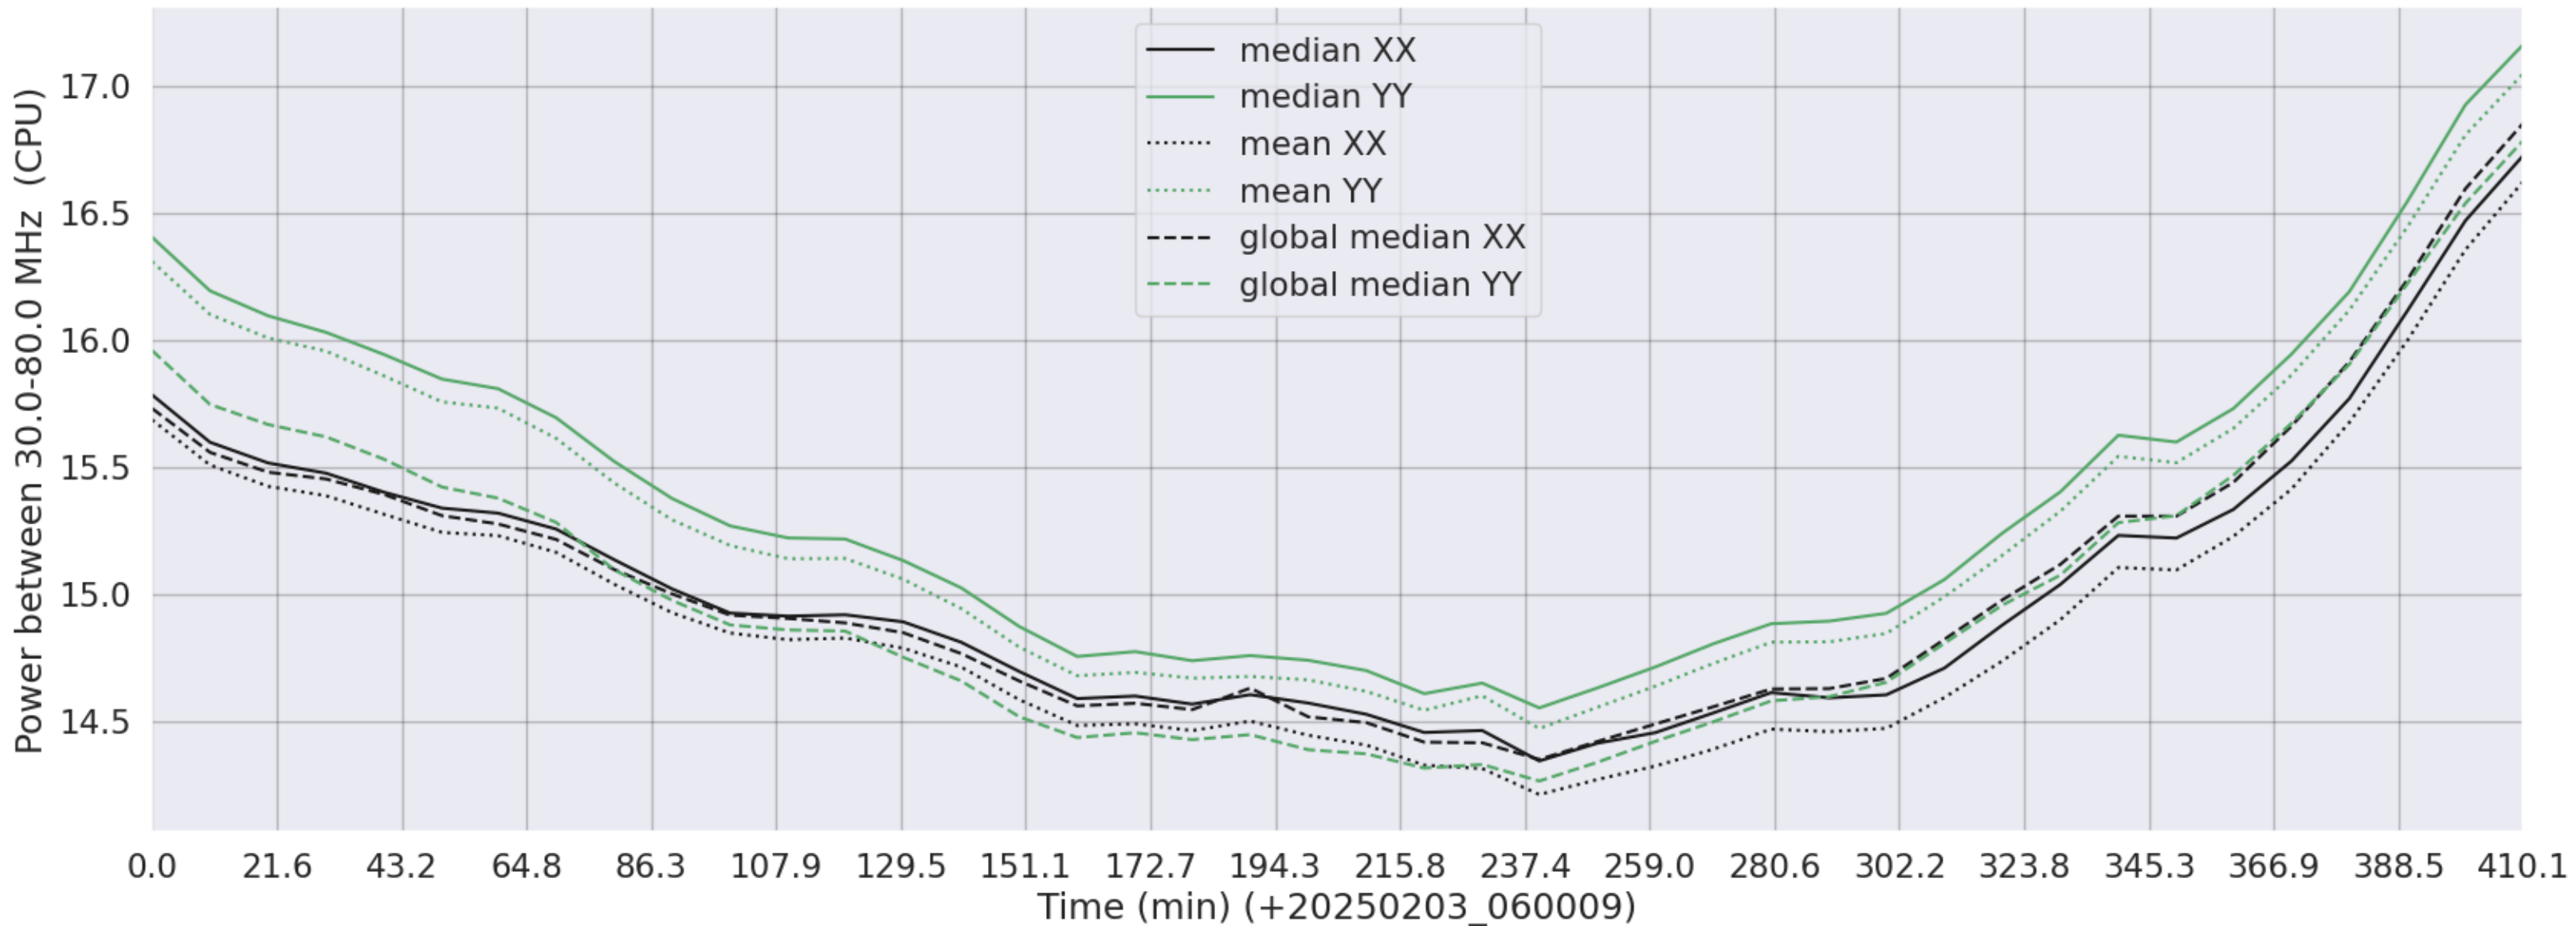

LWA115 - Correlator# 205 - XX FLAGS:Good - YY FLAGS:Good

LWA116 - Correlator# 204 - XX FLAGS:Good - YY FLAGS:Good