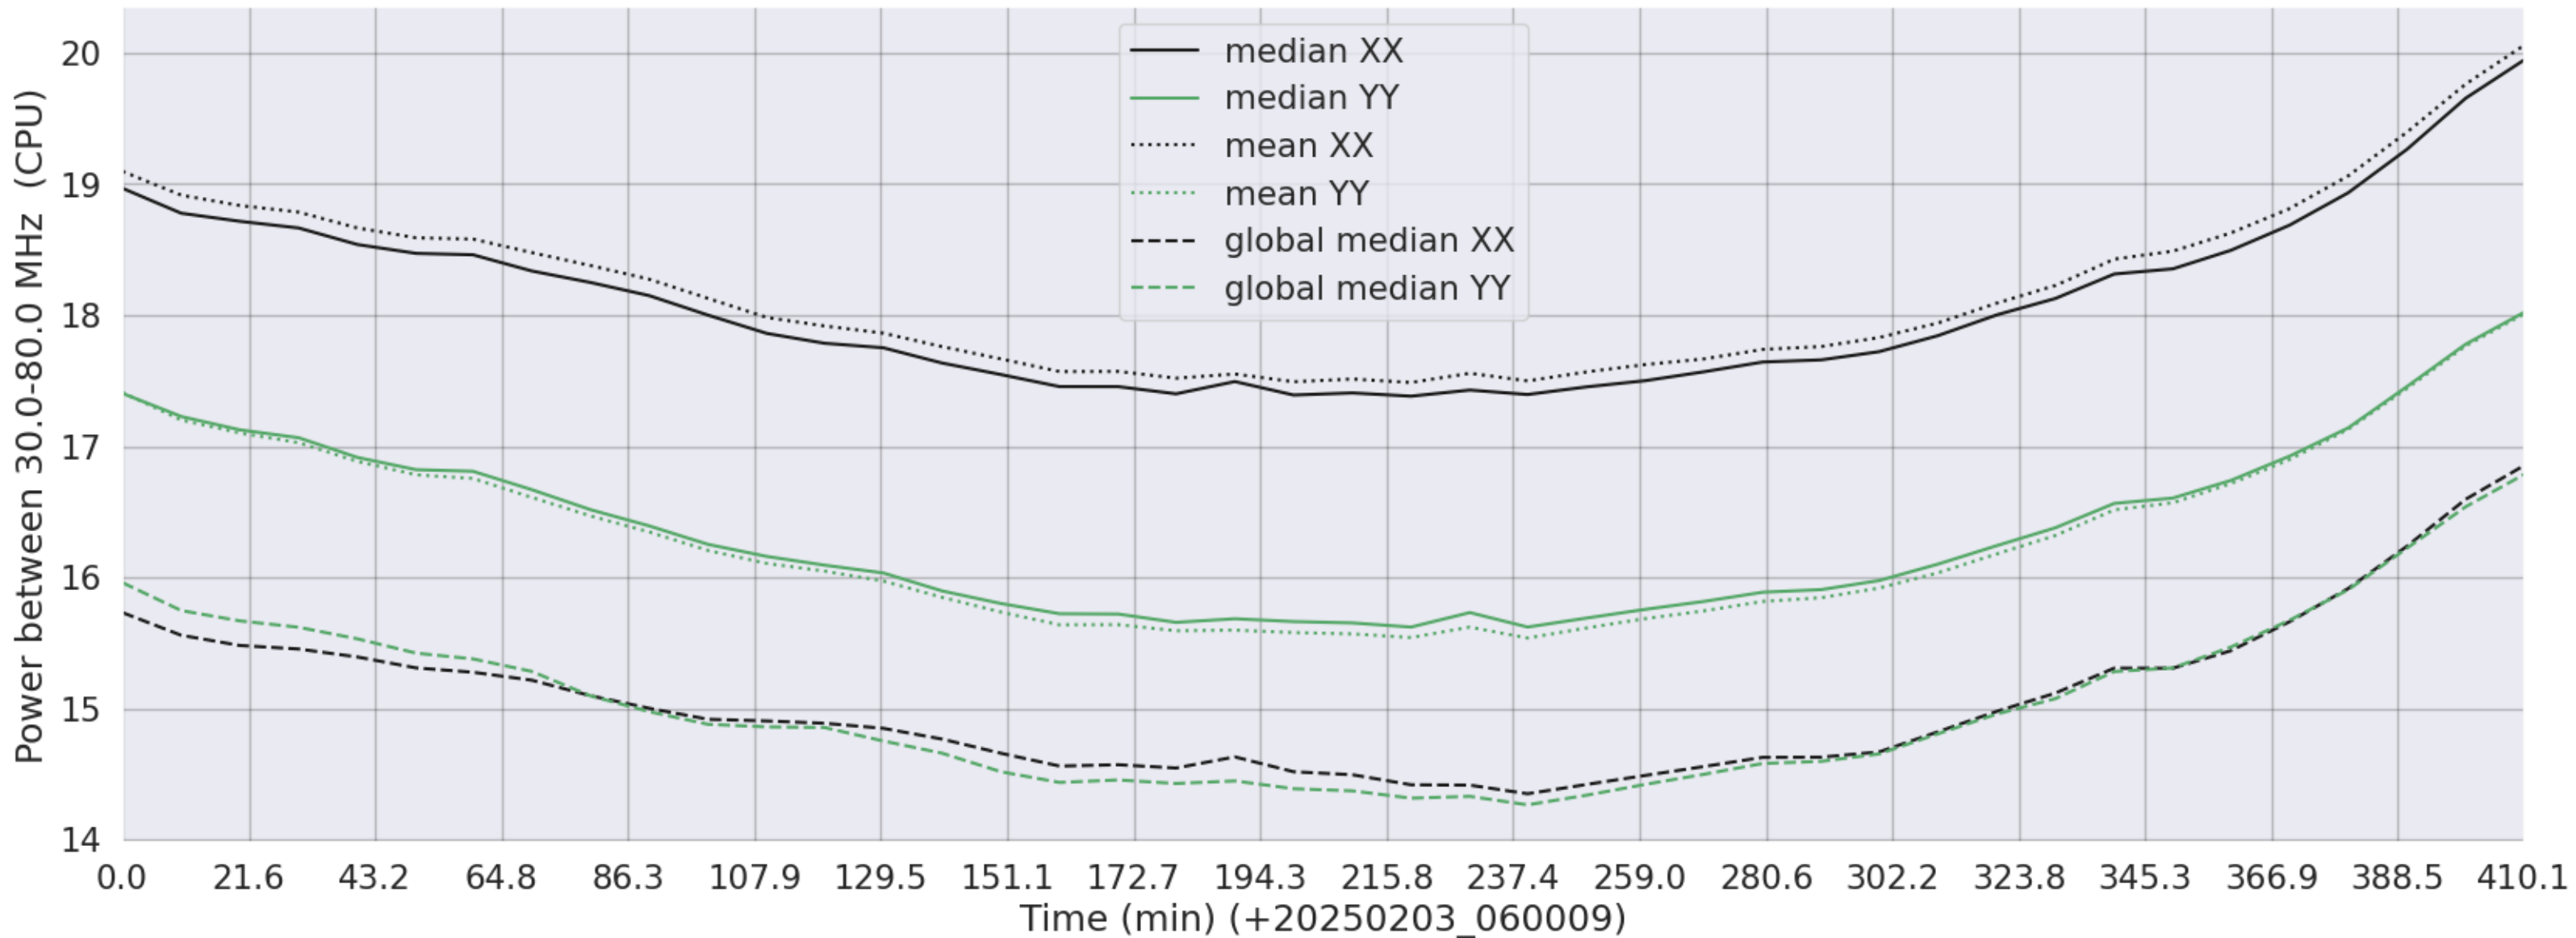

LWA279 - Correlator# 220 - XX FLAGS:Good - YY FLAGS:Good

LWA178 - Correlator# 221 - XX FLAGS:Good - YY FLAGS:Good

LWA355 - Correlator# 222 - XX FLAGS:Good - YY FLAGS:Good

LWA287 - Correlator# 223 - XX FLAGS:Good - YY FLAGS:Good