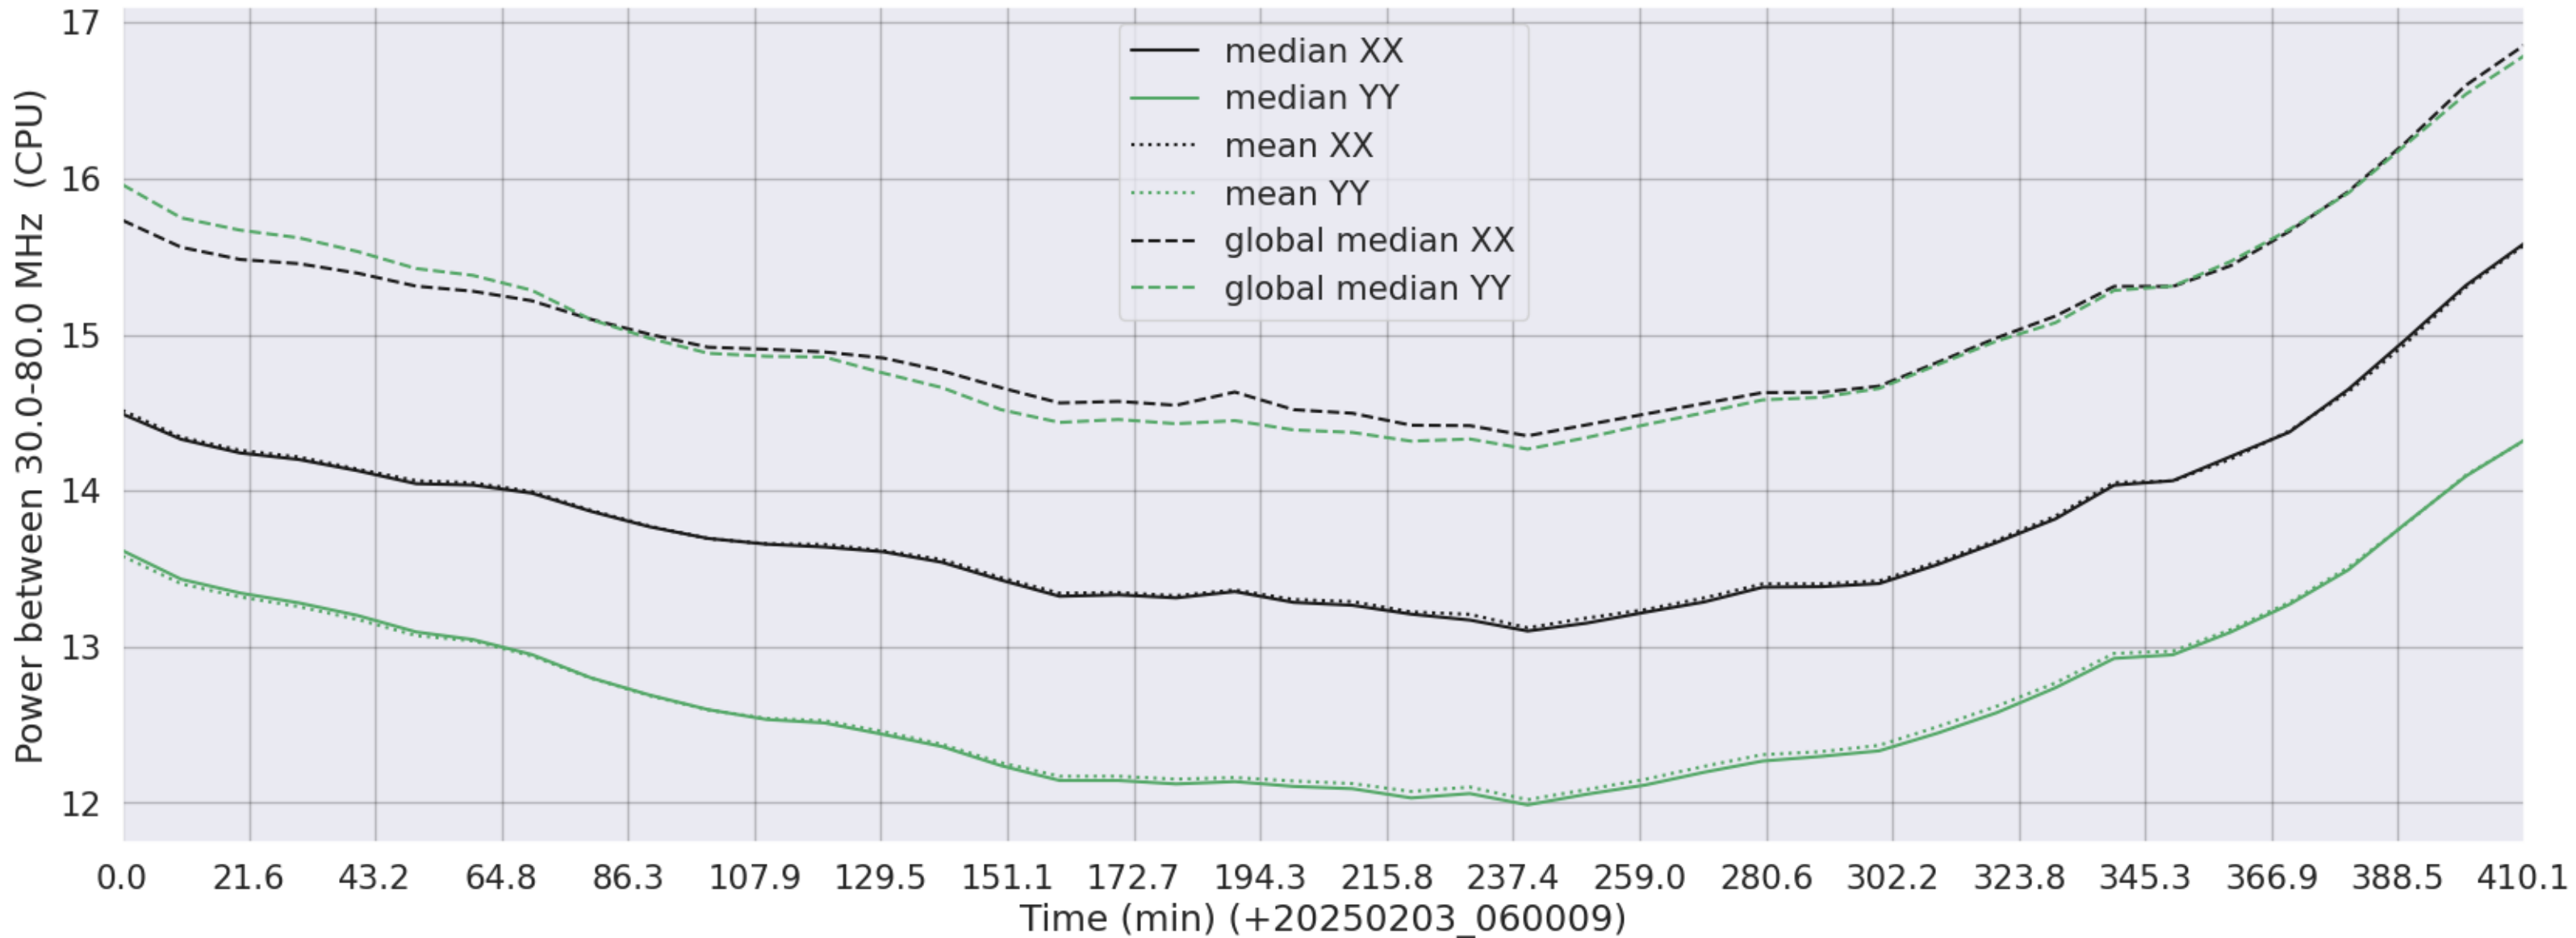

LWA244 - Correlator# 338 - XX FLAGS:Good - YY FLAGS:HighTimeVar

LWA223 - Correlator# 337 - XX FLAGS:Good - YY FLAGS:Good