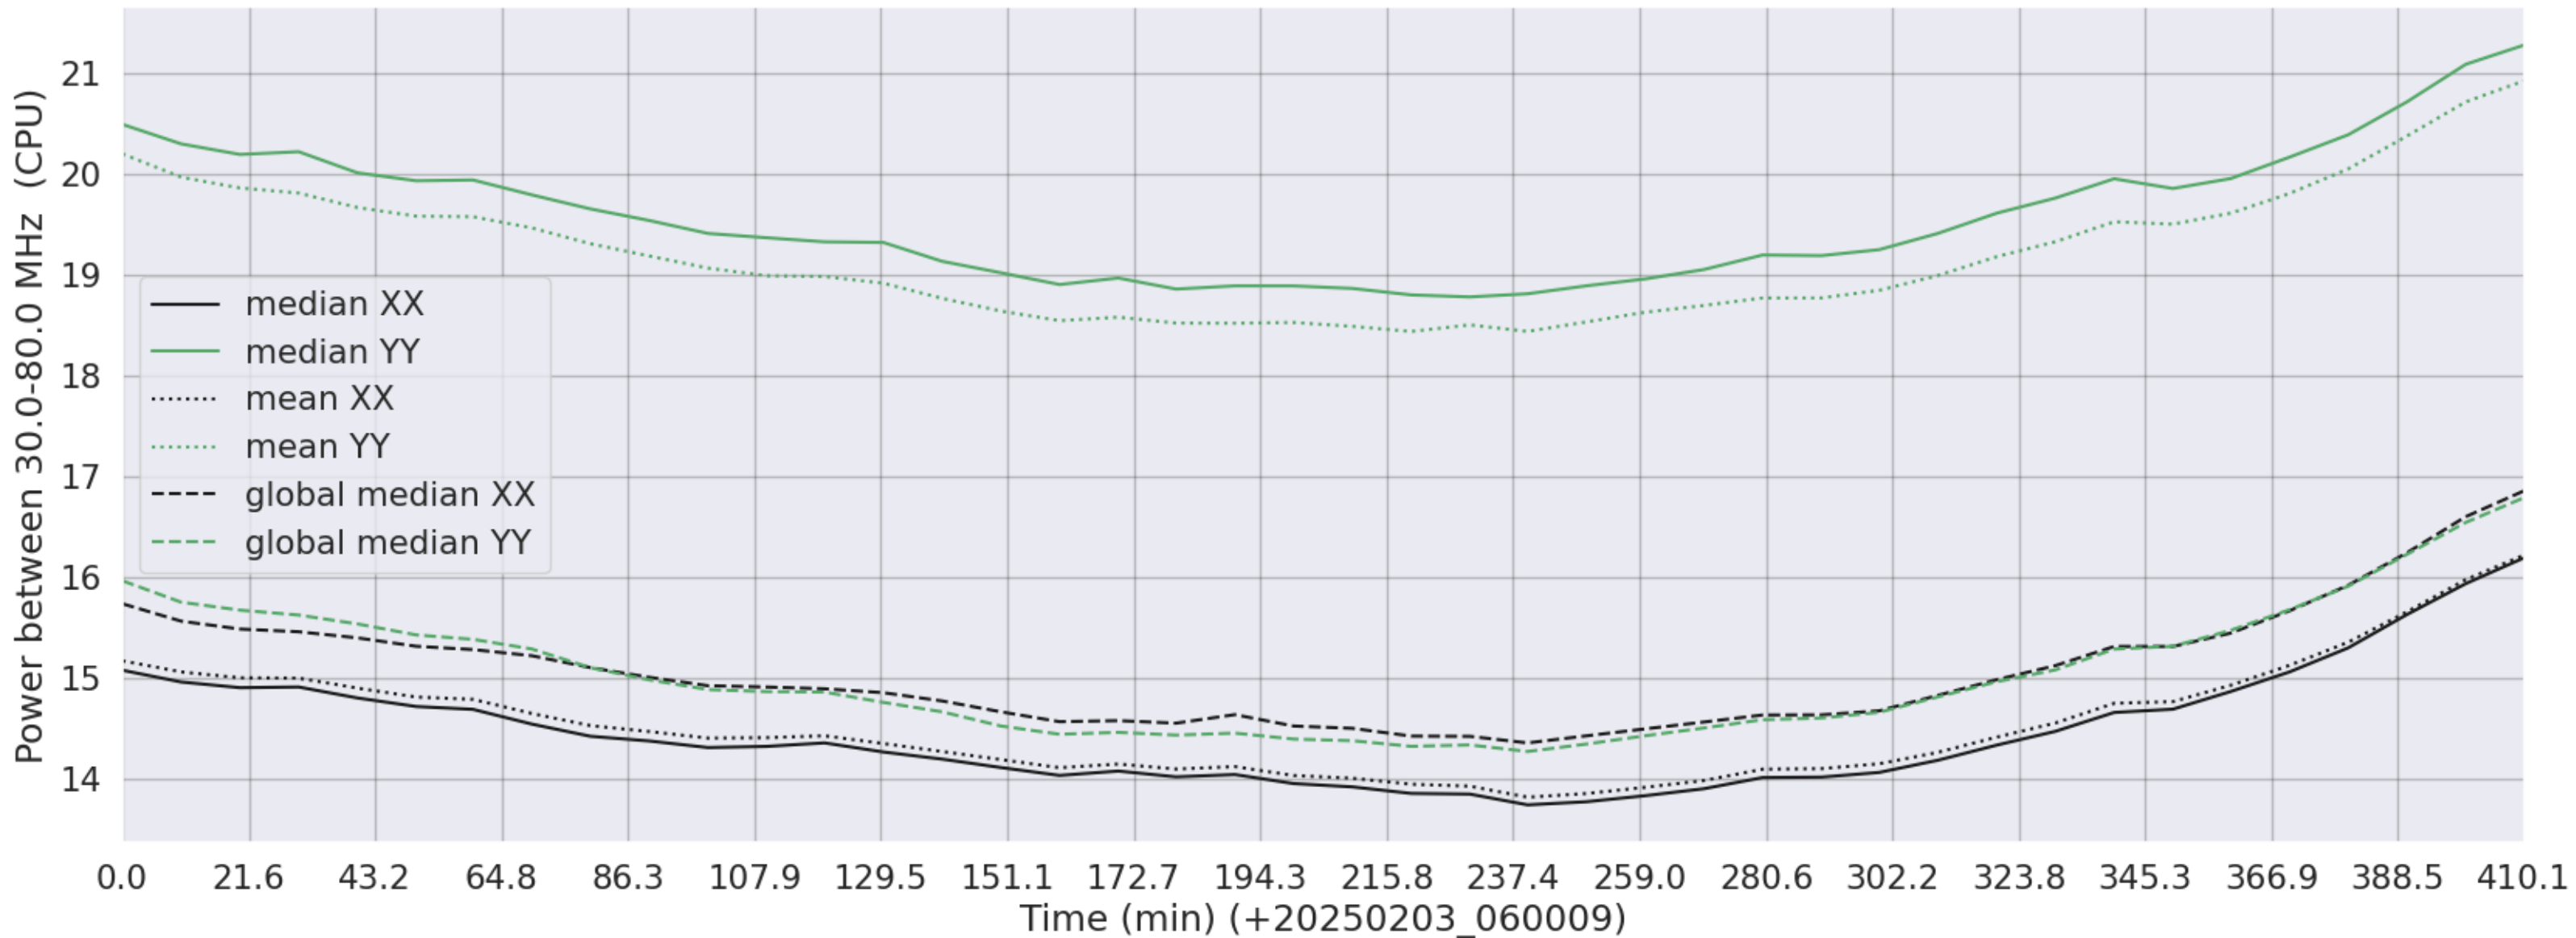

LWA351 - Correlator# 060 - XX FLAGS:Good - YY FLAGS:Good

LWA344 - Correlator# 061 - XX FLAGS:Good - YY FLAGS:Good

LWA360 - Correlator# 062 - XX FLAGS:Good - YY FLAGS:Good

LWA354 - Correlator# 063 - XX FLAGS:Good - YY FLAGS:Good