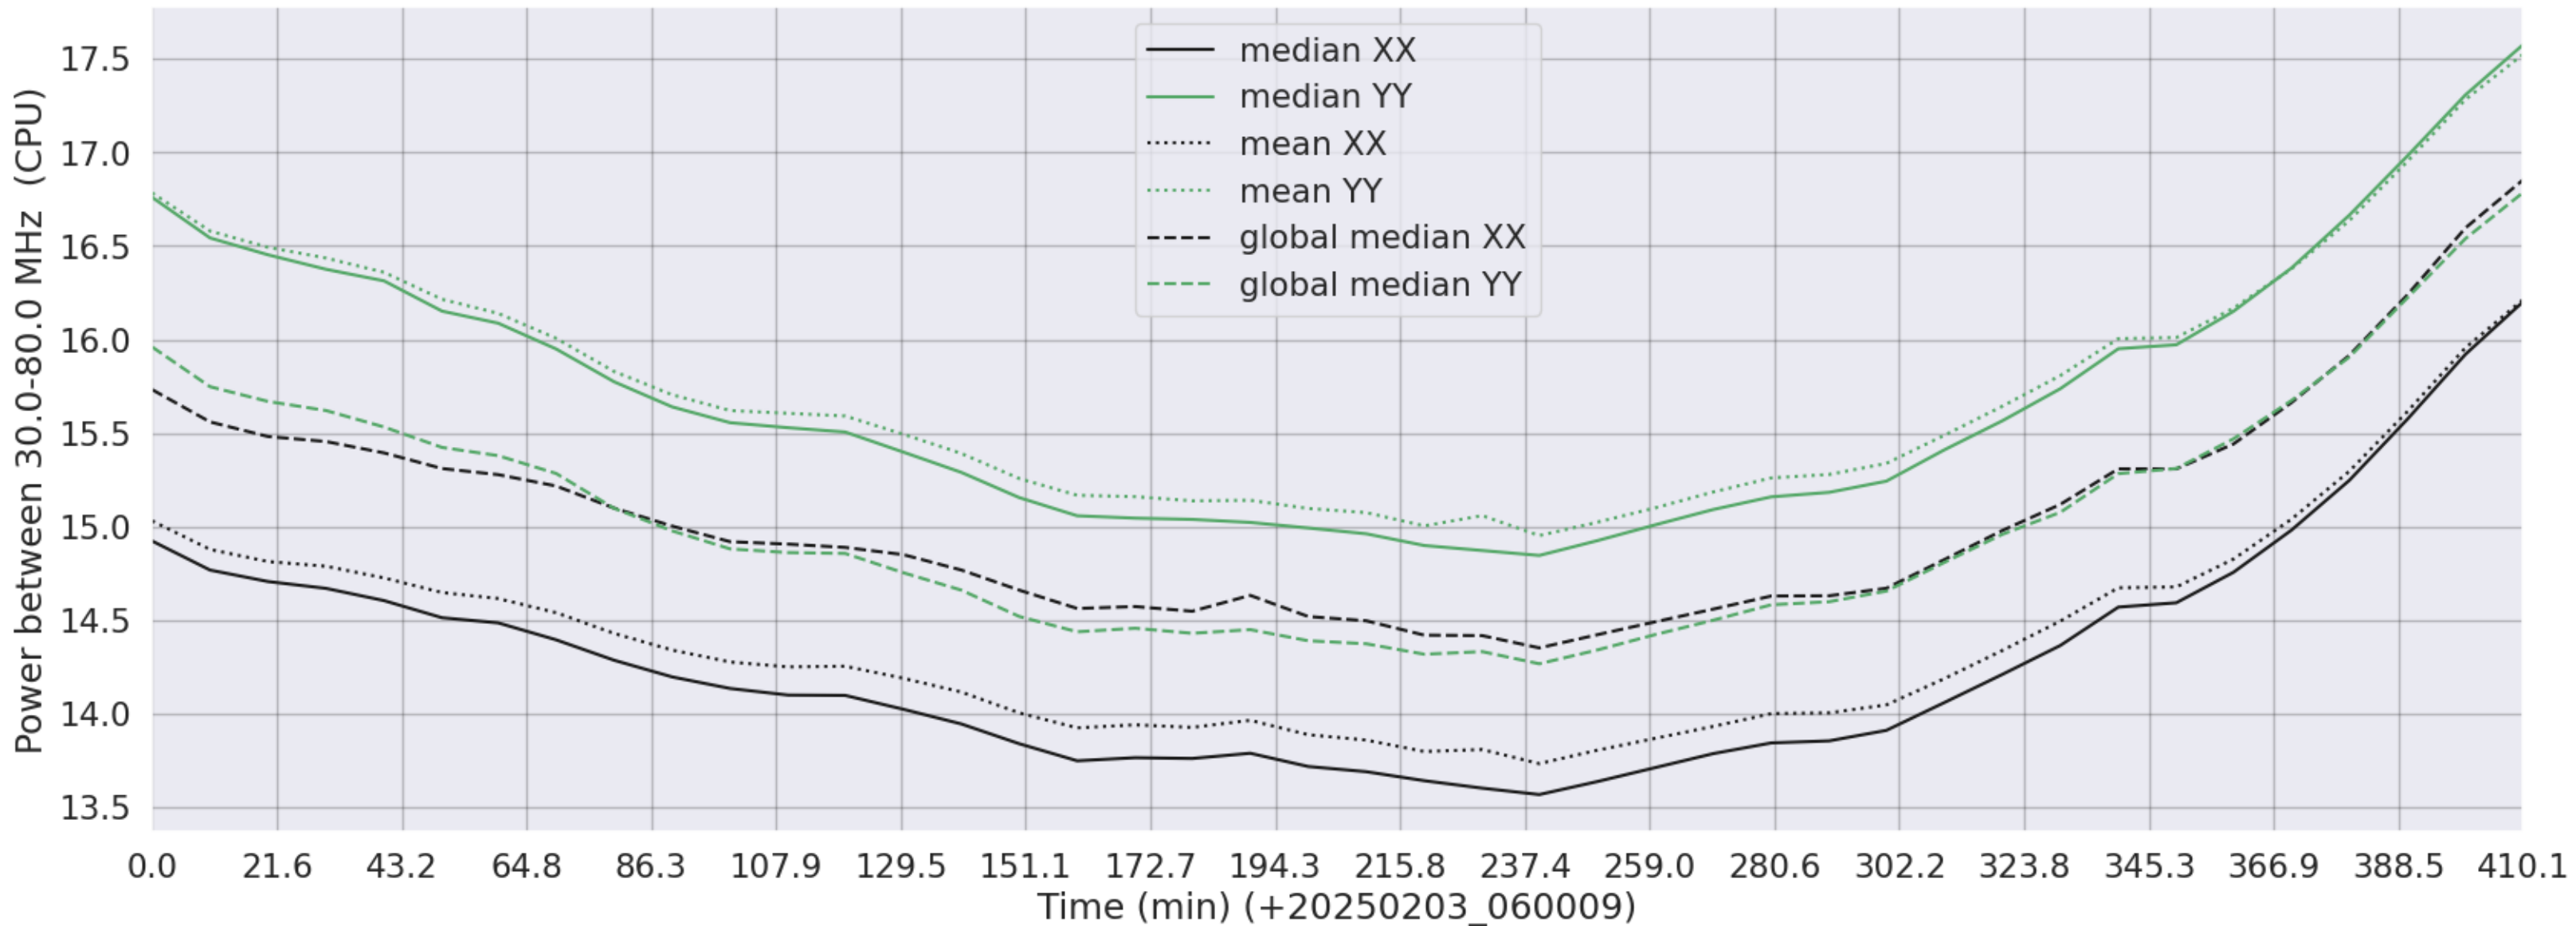

LWA045 - Correlator# 083 - XX FLAGS:Good - YY FLAGS:Good

LWA046 - Correlator# 082 - XX FLAGS:Good - YY FLAGS:Good