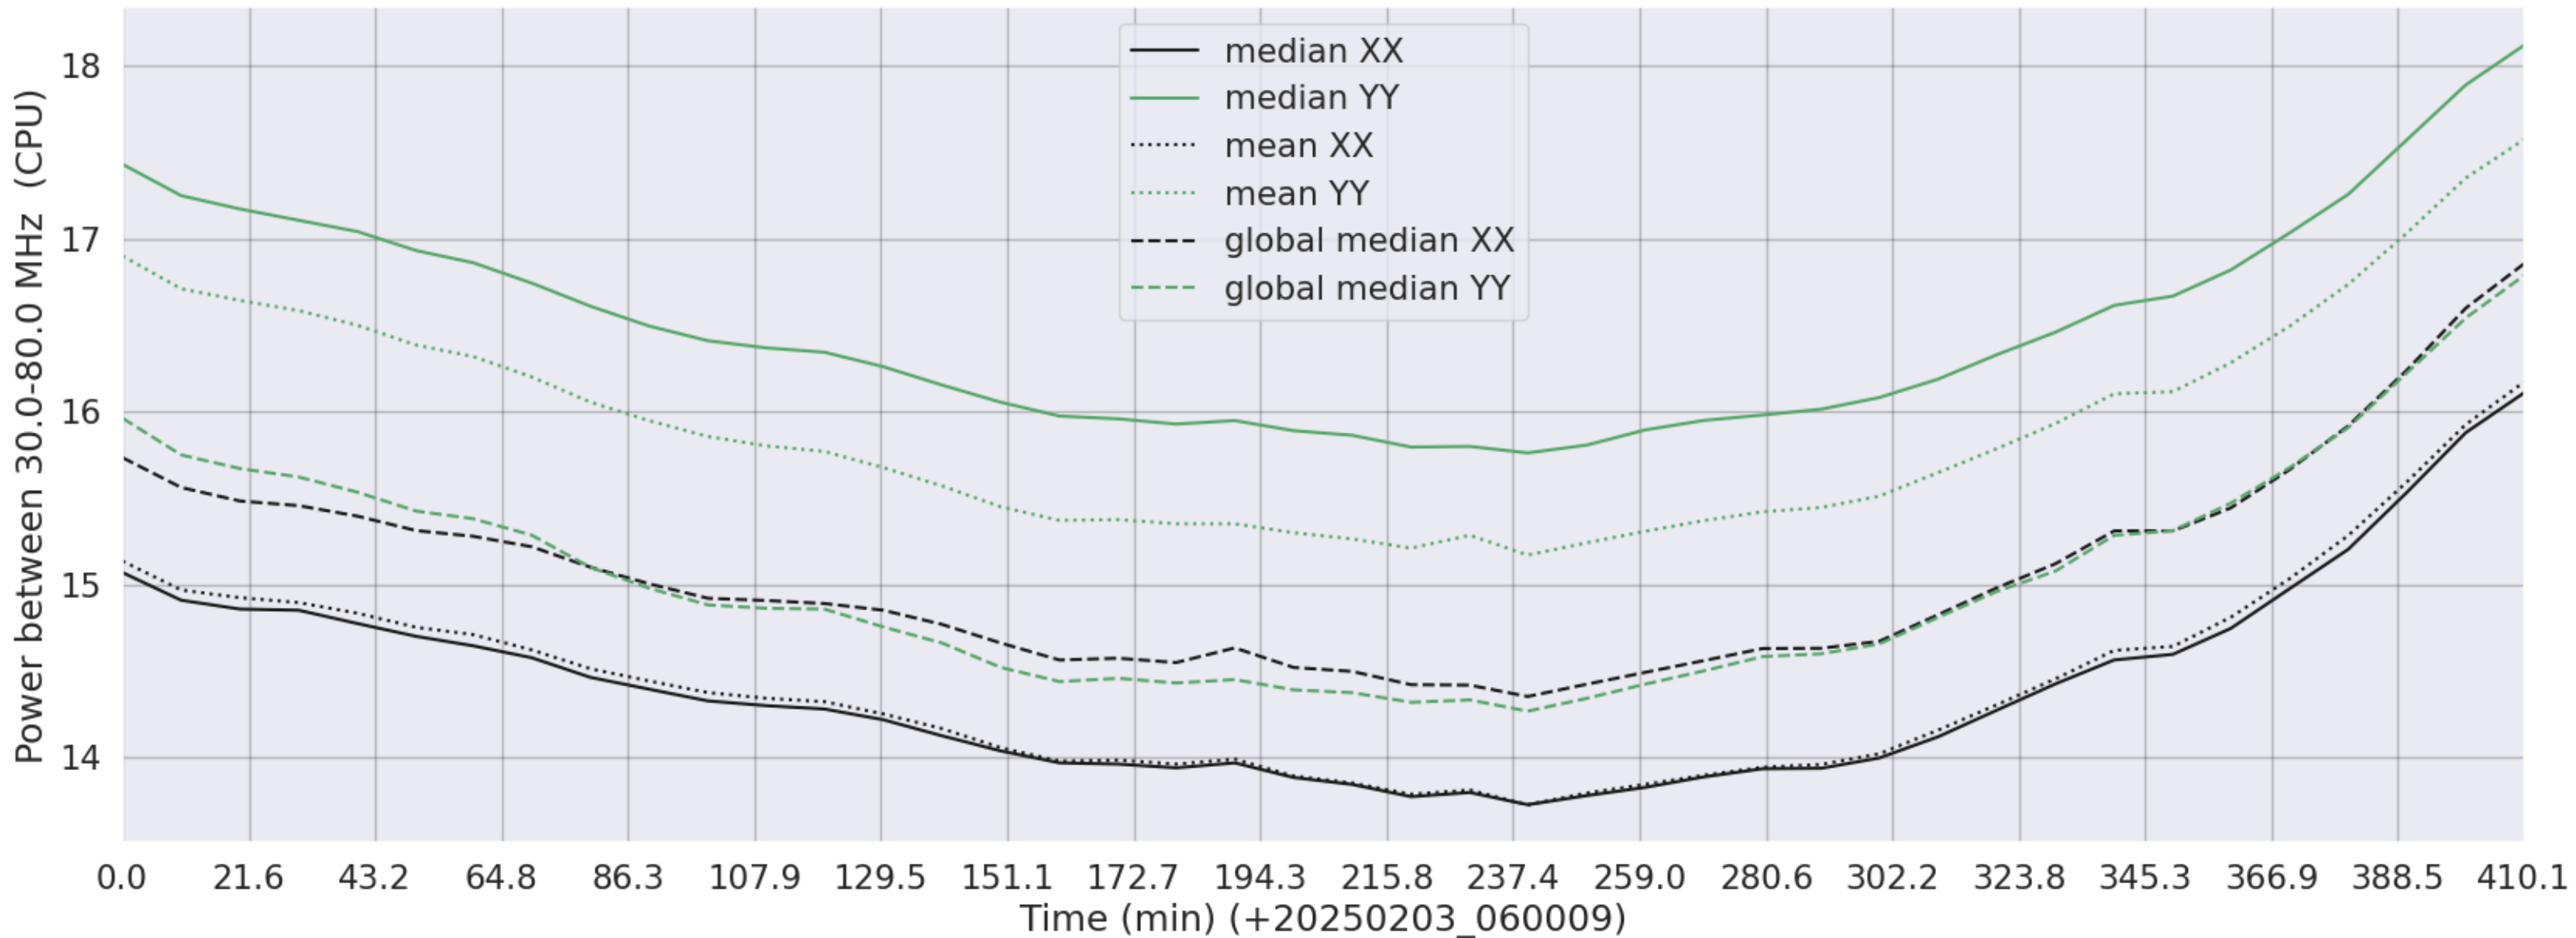

LWA161 - Correlator# 262 - XX FLAGS:Good - YY FLAGS:Good

LWA138 - Correlator# 261 - XX FLAGS:Good - YY FLAGS:Good