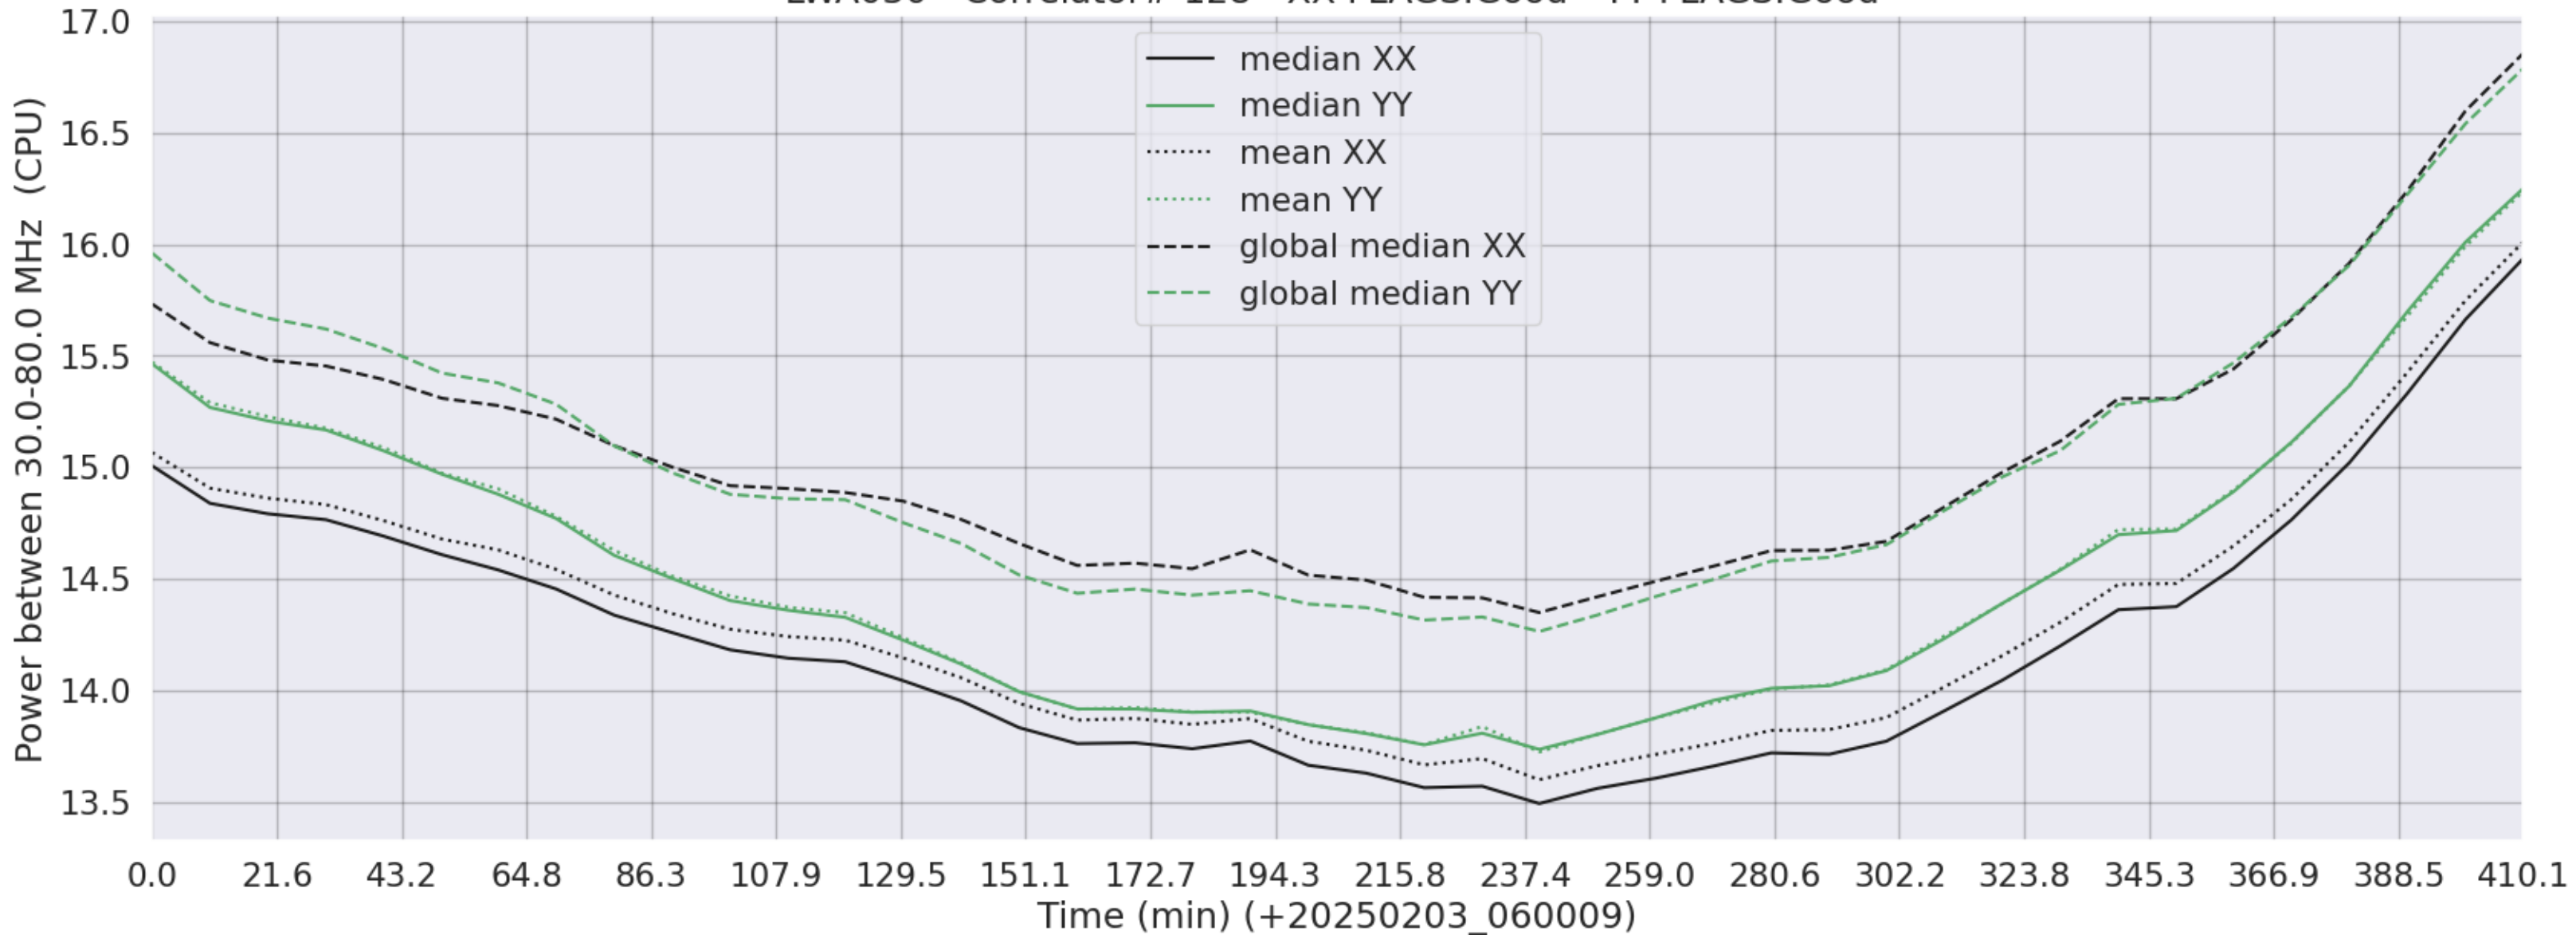

LWA028 - Correlator# 129 - XX FLAGS:Good - YY FLAGS:Good

LWA030 - Correlator# 128 - XX FLAGS:Good - YY FLAGS:Good