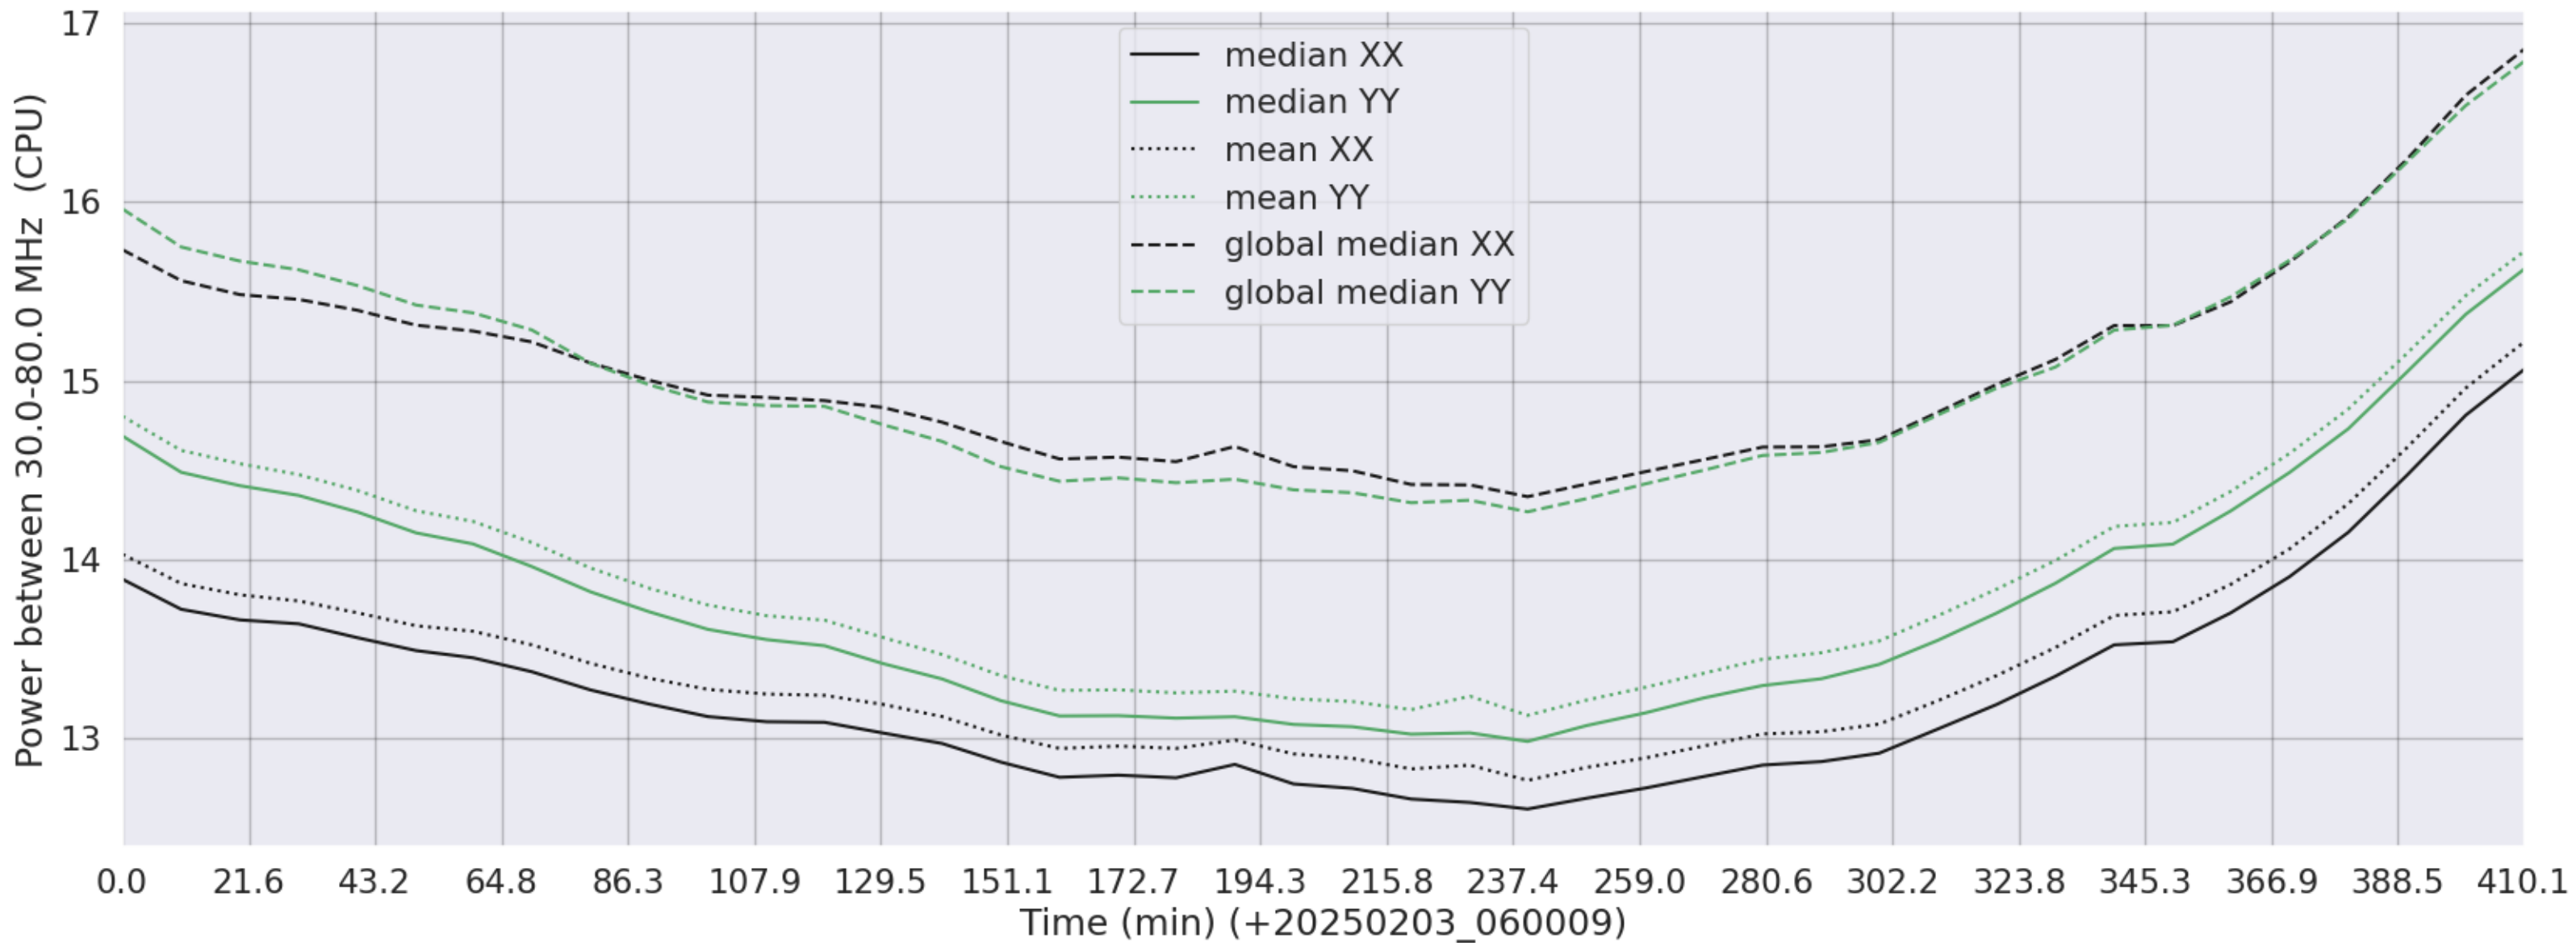

LWA217 - Correlator# 333 - XX FLAGS:Good - YY FLAGS:Good

LWA218 - Correlator# 332 - XX FLAGS:Good - YY FLAGS:Good