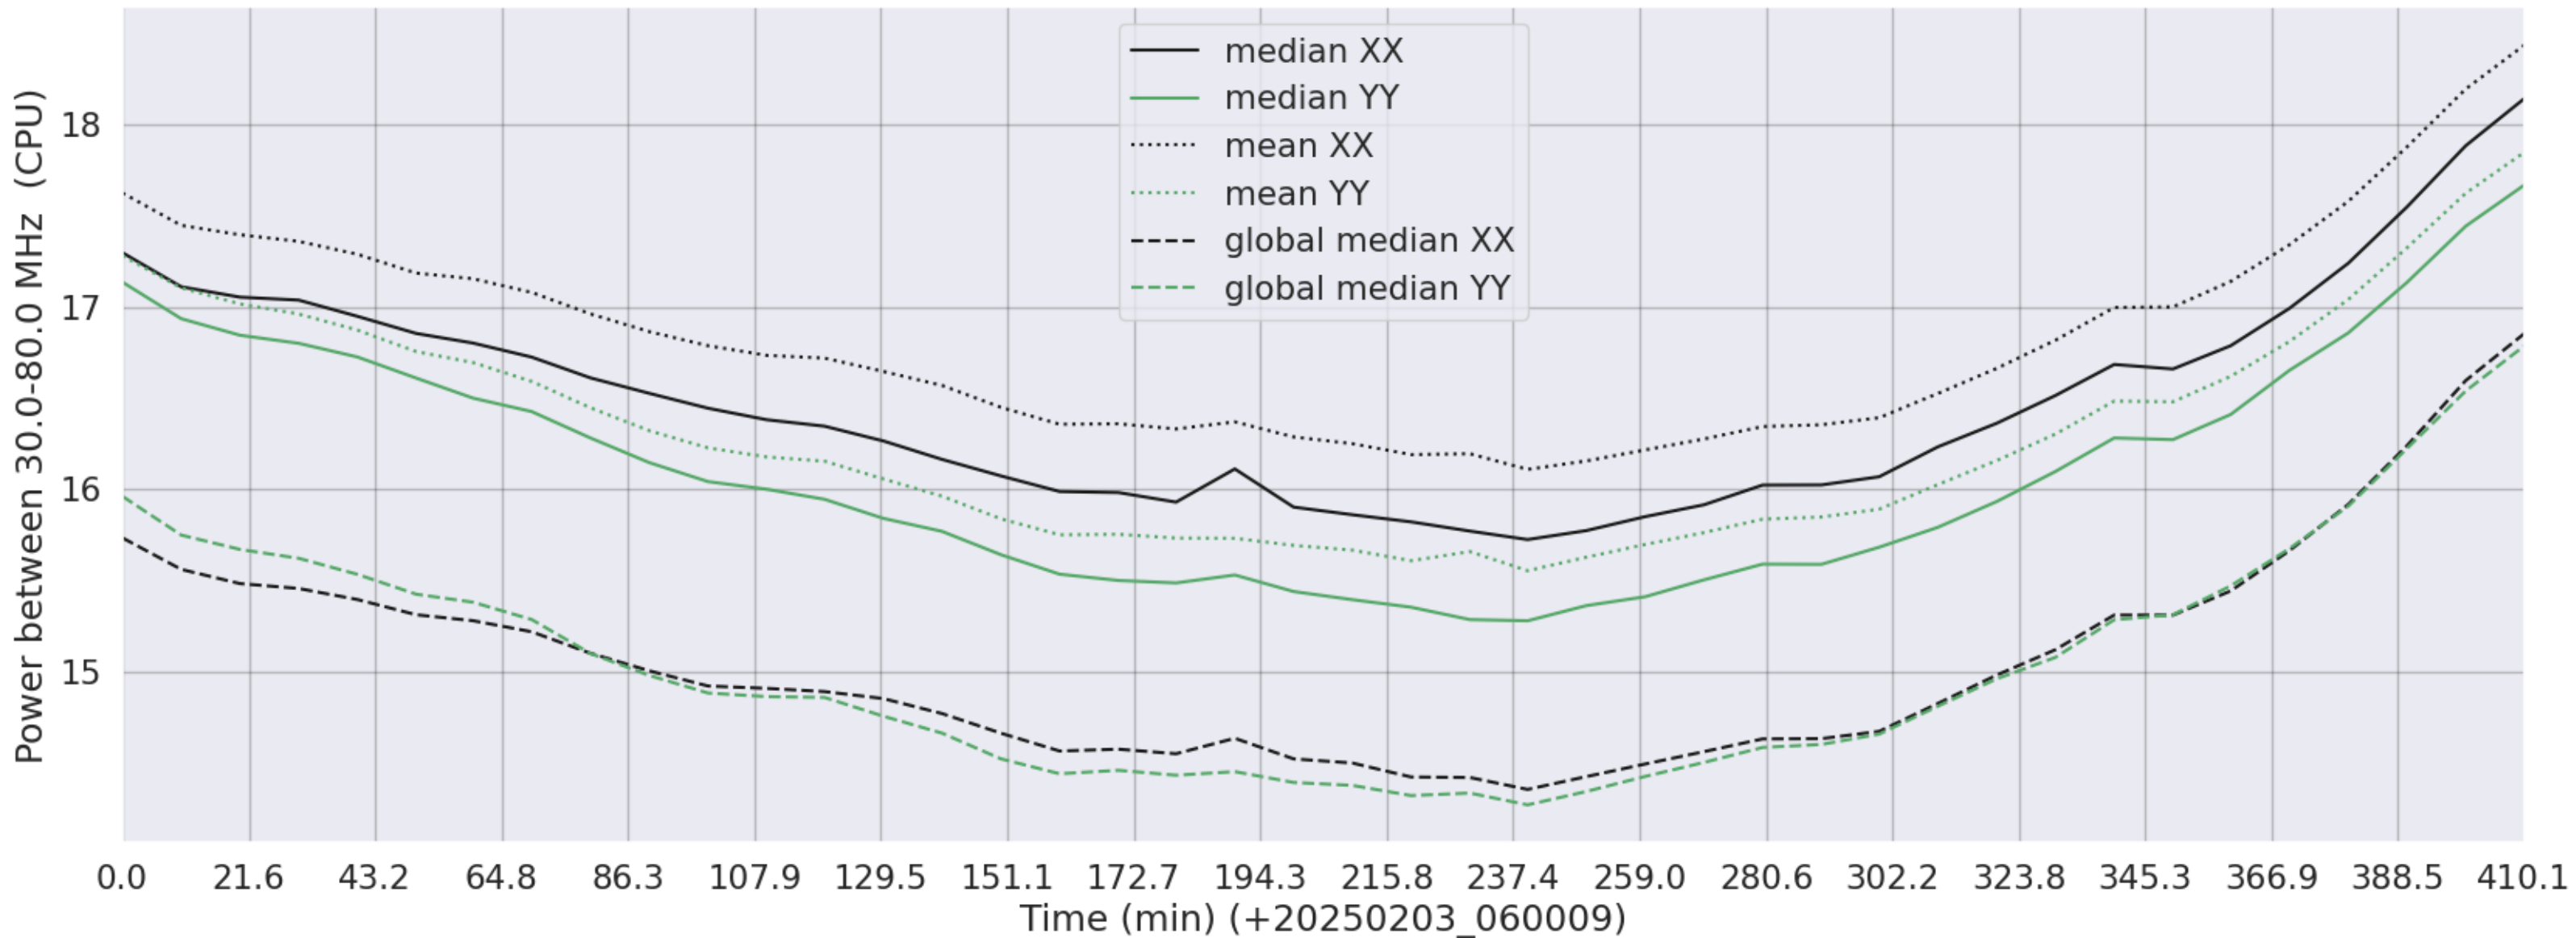

LWA042 - Correlator# 078 - XX FLAGS:Good - YY FLAGS:Good

LWA038 - Correlator# 077 - XX FLAGS:Good - YY FLAGS:Good