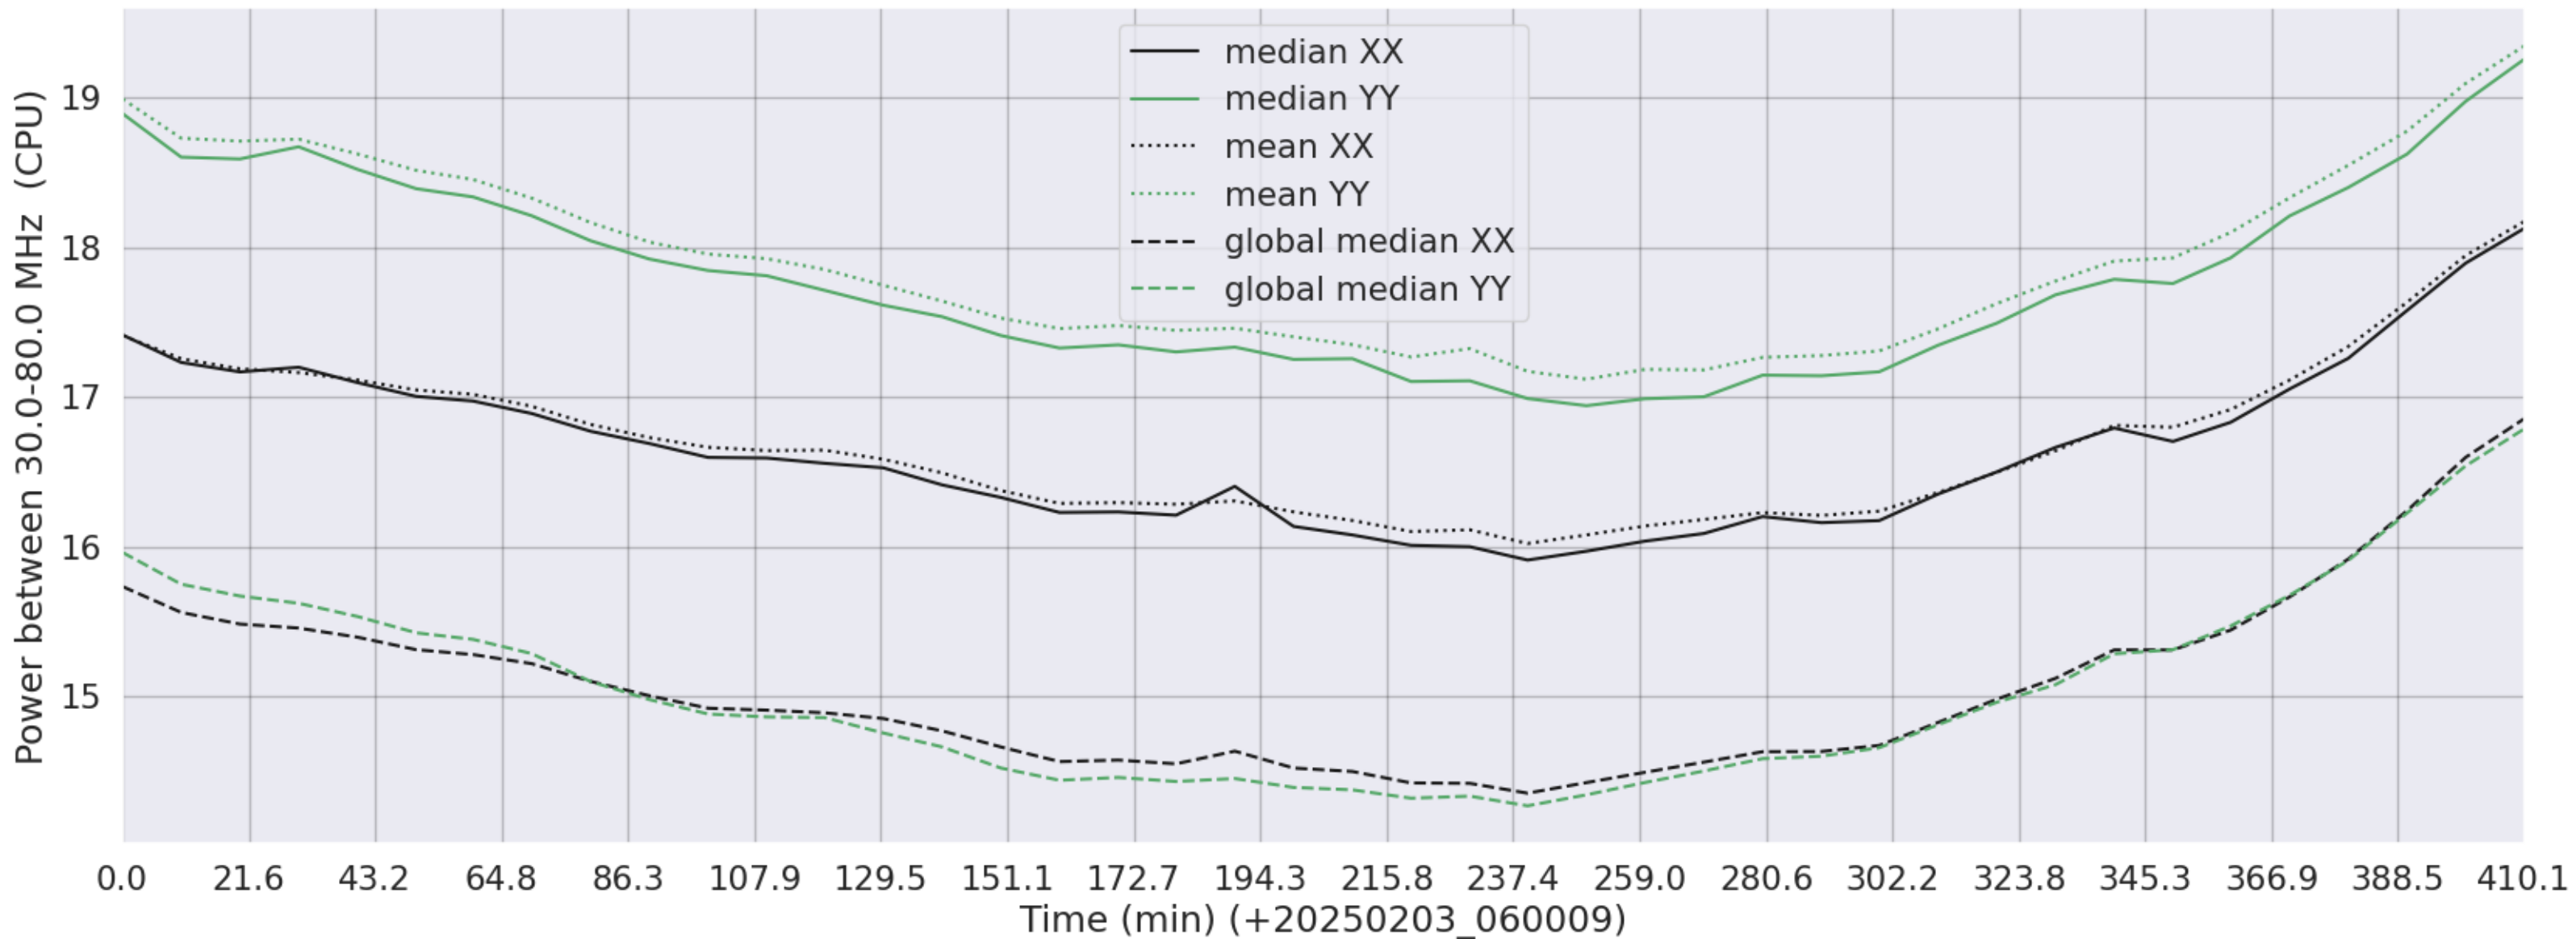

LWA068 - Correlator# 166 - XX FLAGS:Good - YY FLAGS:Good

LWA065 - Correlator# 165 - XX FLAGS:Good - YY FLAGS:Good