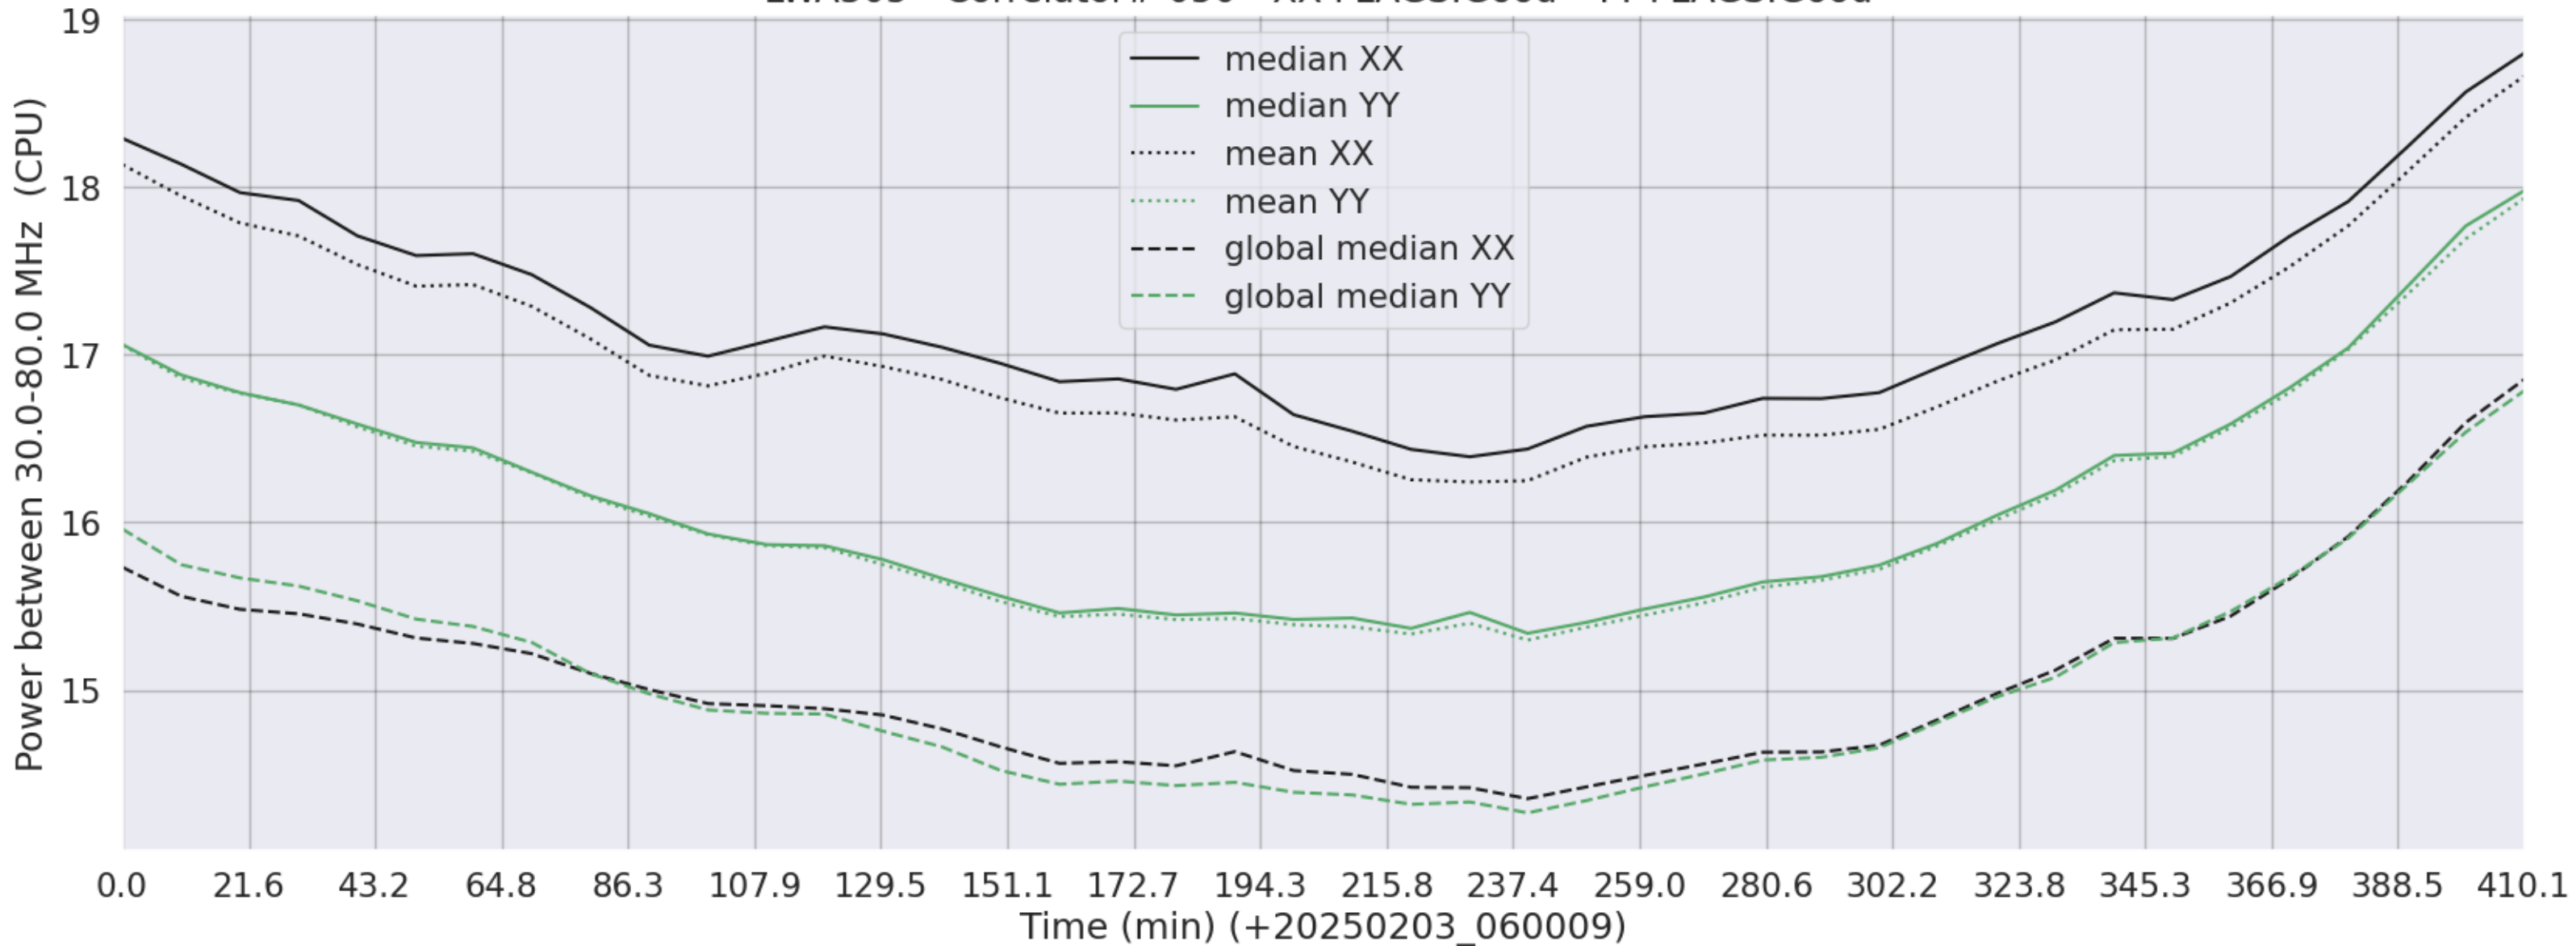

LWA303 - Correlator# 051 - XX FLAGS:Good - YY FLAGS:Good

LWA305 - Correlator# 050 - XX FLAGS:Good - YY FLAGS:Good