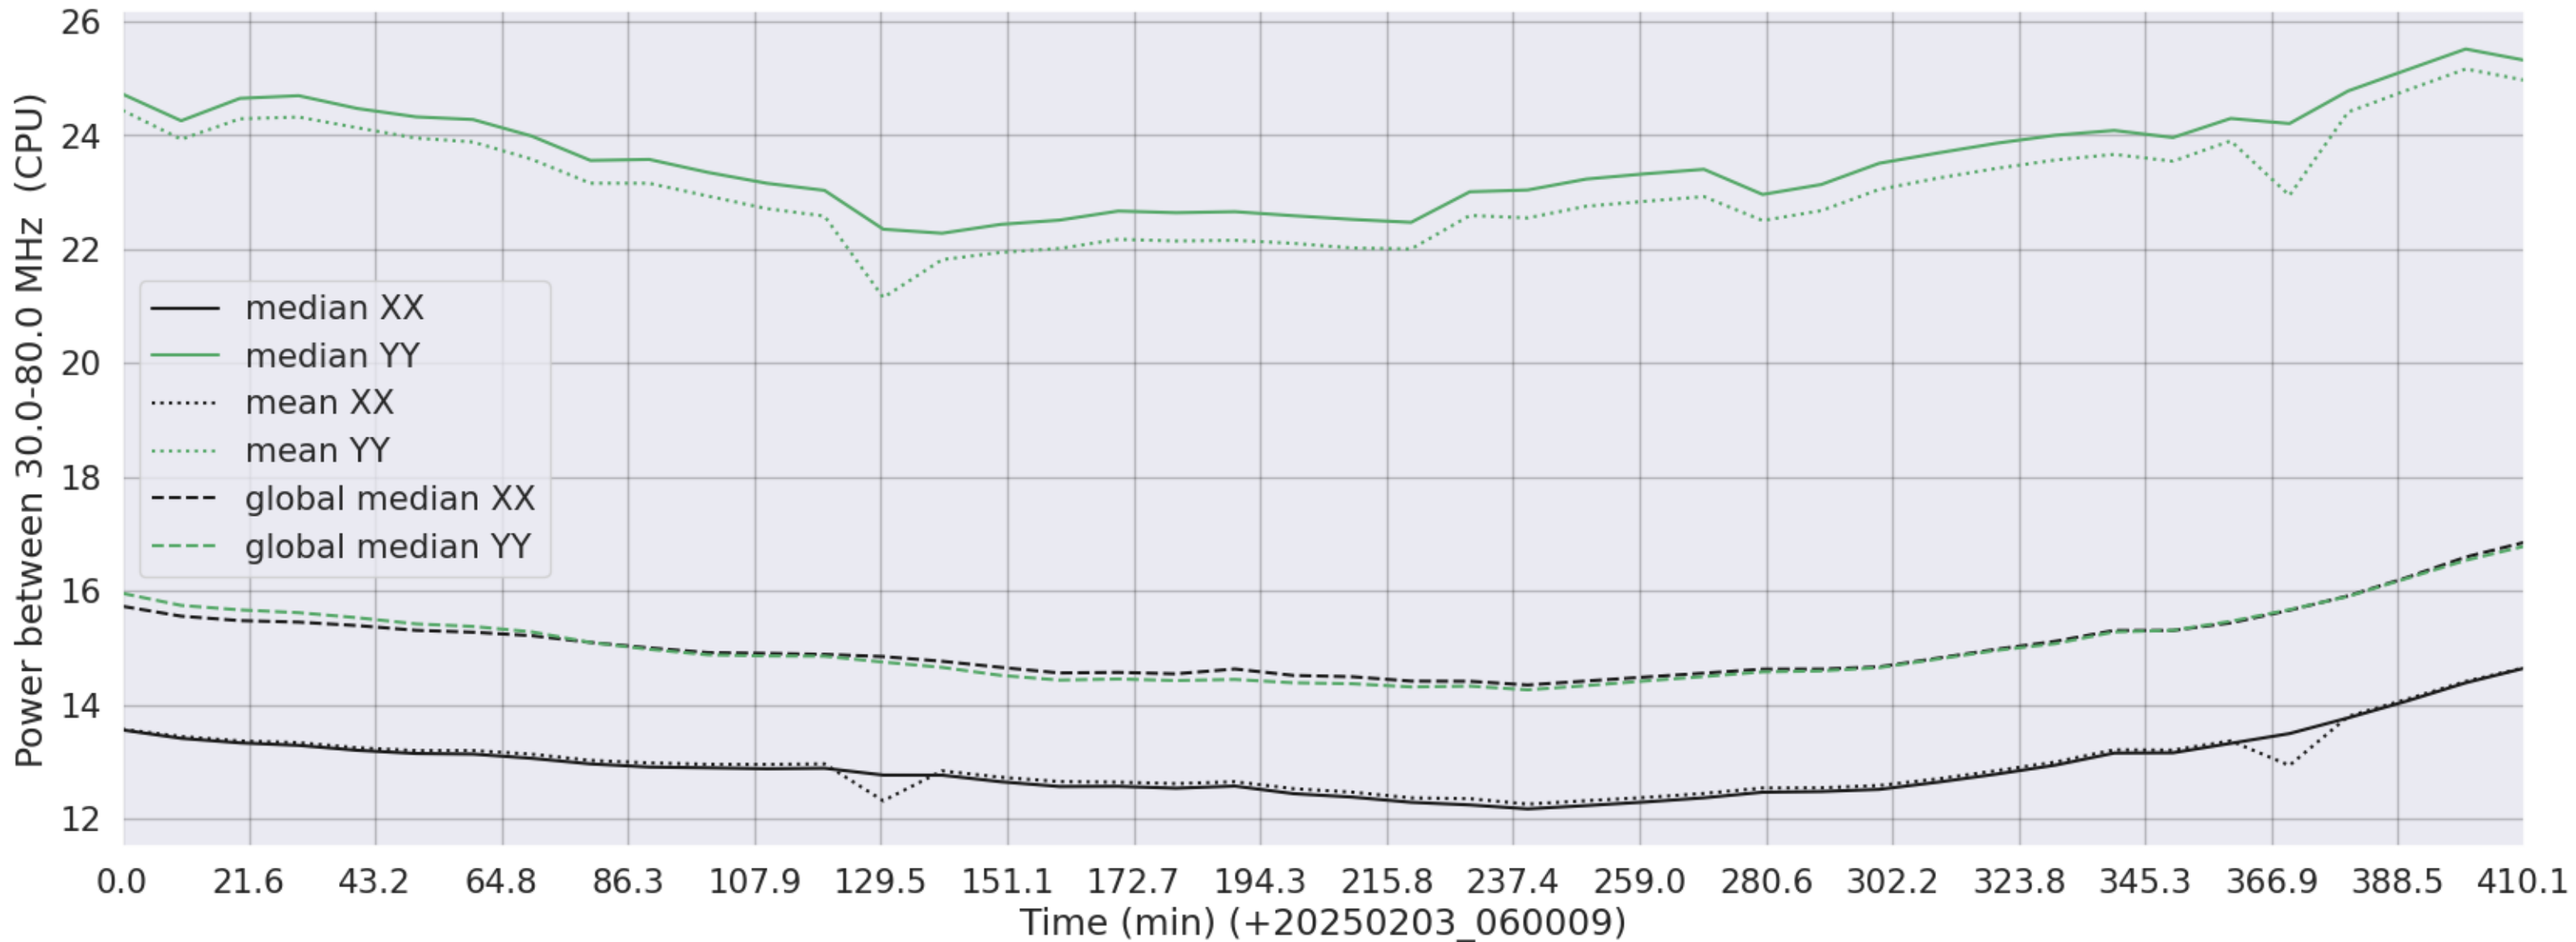

LWA317 - Correlator# 052 - XX FLAGS:BadSpecShape - YY FLAGS:Good

LWA303 - Correlator# 051 - XX FLAGS:Good - YY FLAGS:Good