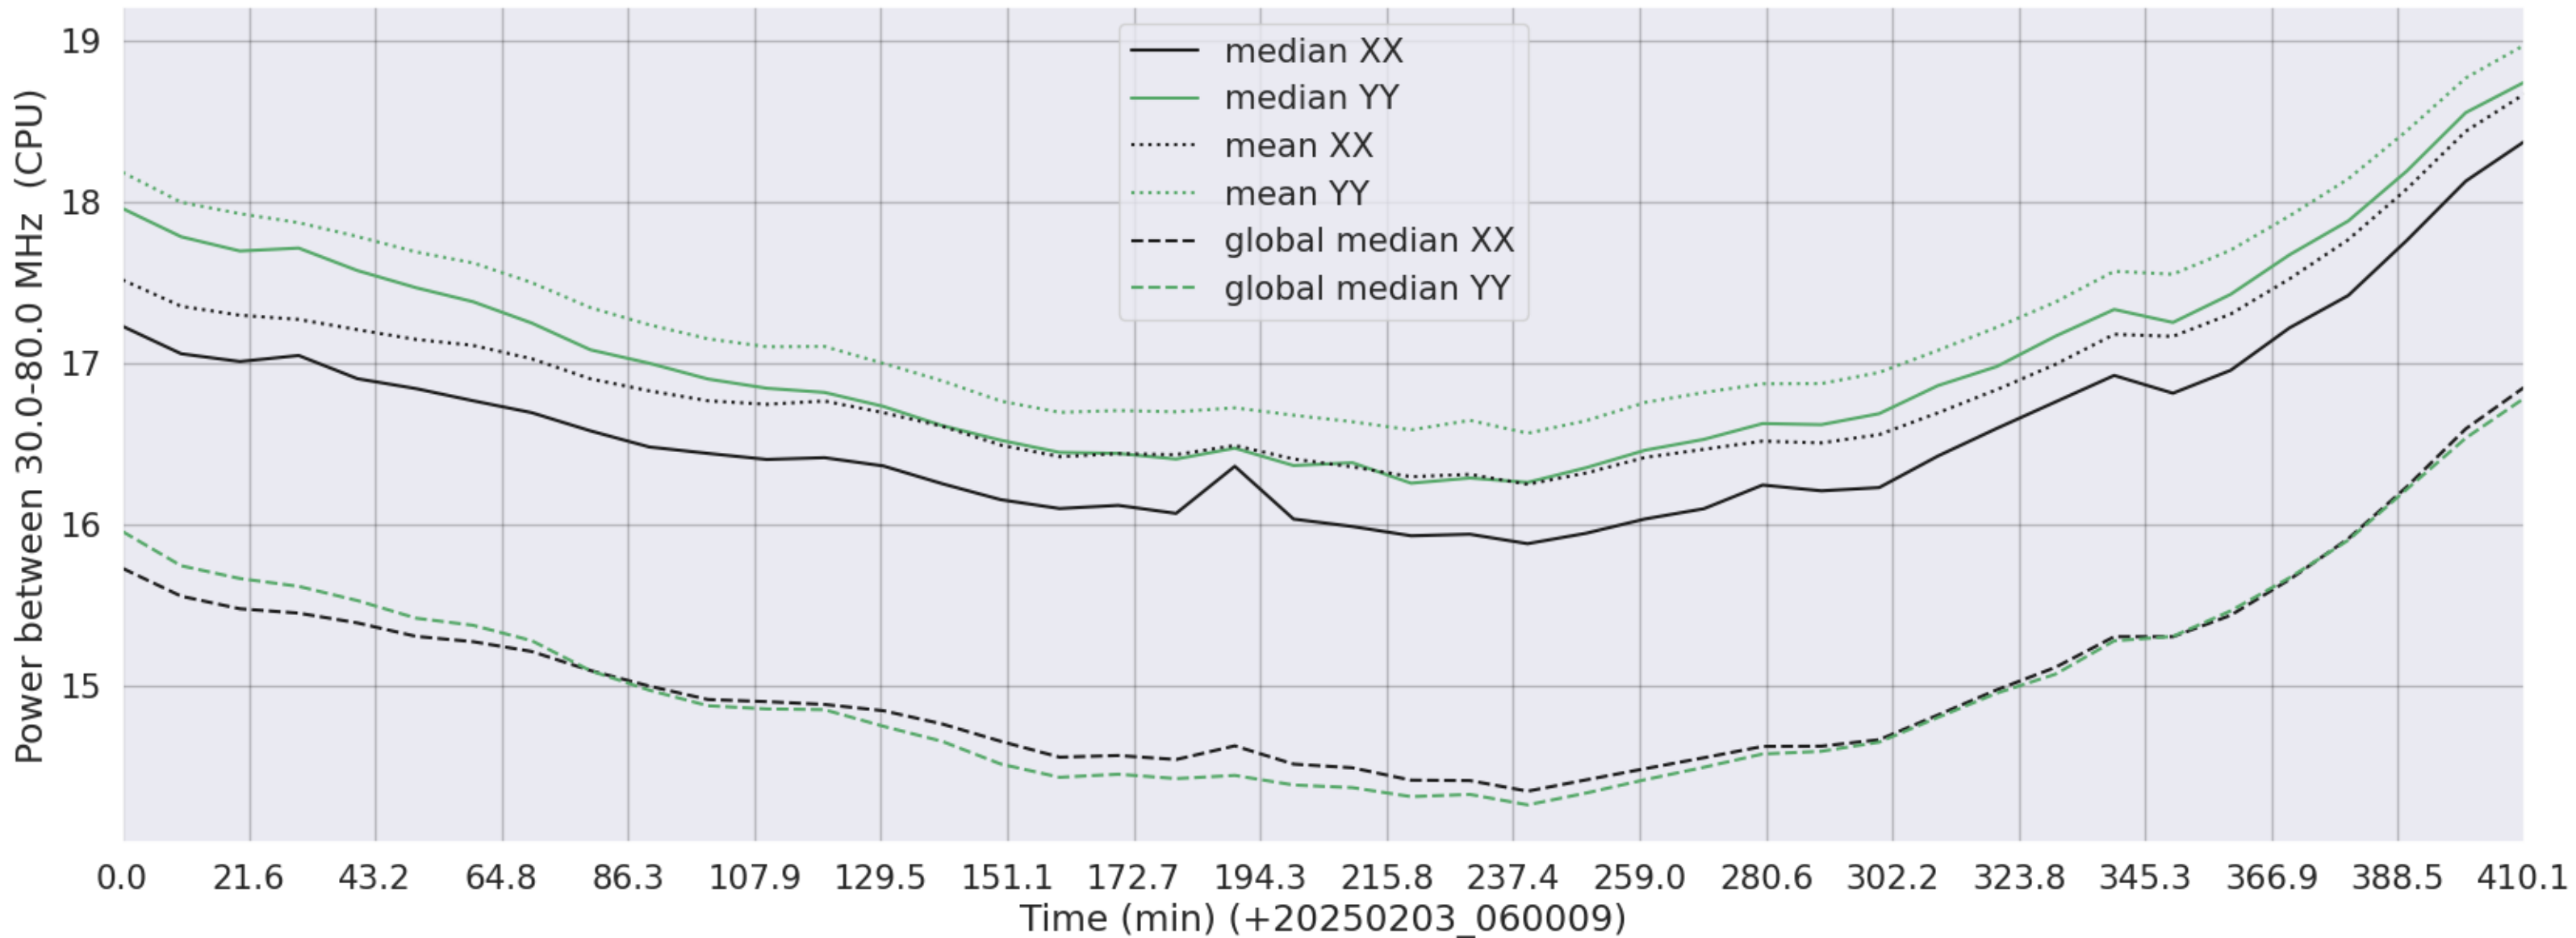

LWA129 - Correlator# 180 - XX FLAGS:Good - YY FLAGS:Good

LWA037 - Correlator# 181 - XX FLAGS:Good - YY FLAGS:Good

LWA131 - Correlator# 182 - XX FLAGS:Good - YY FLAGS:Good

LWA130 - Correlator# 183 - XX FLAGS:Good - YY FLAGS:Good