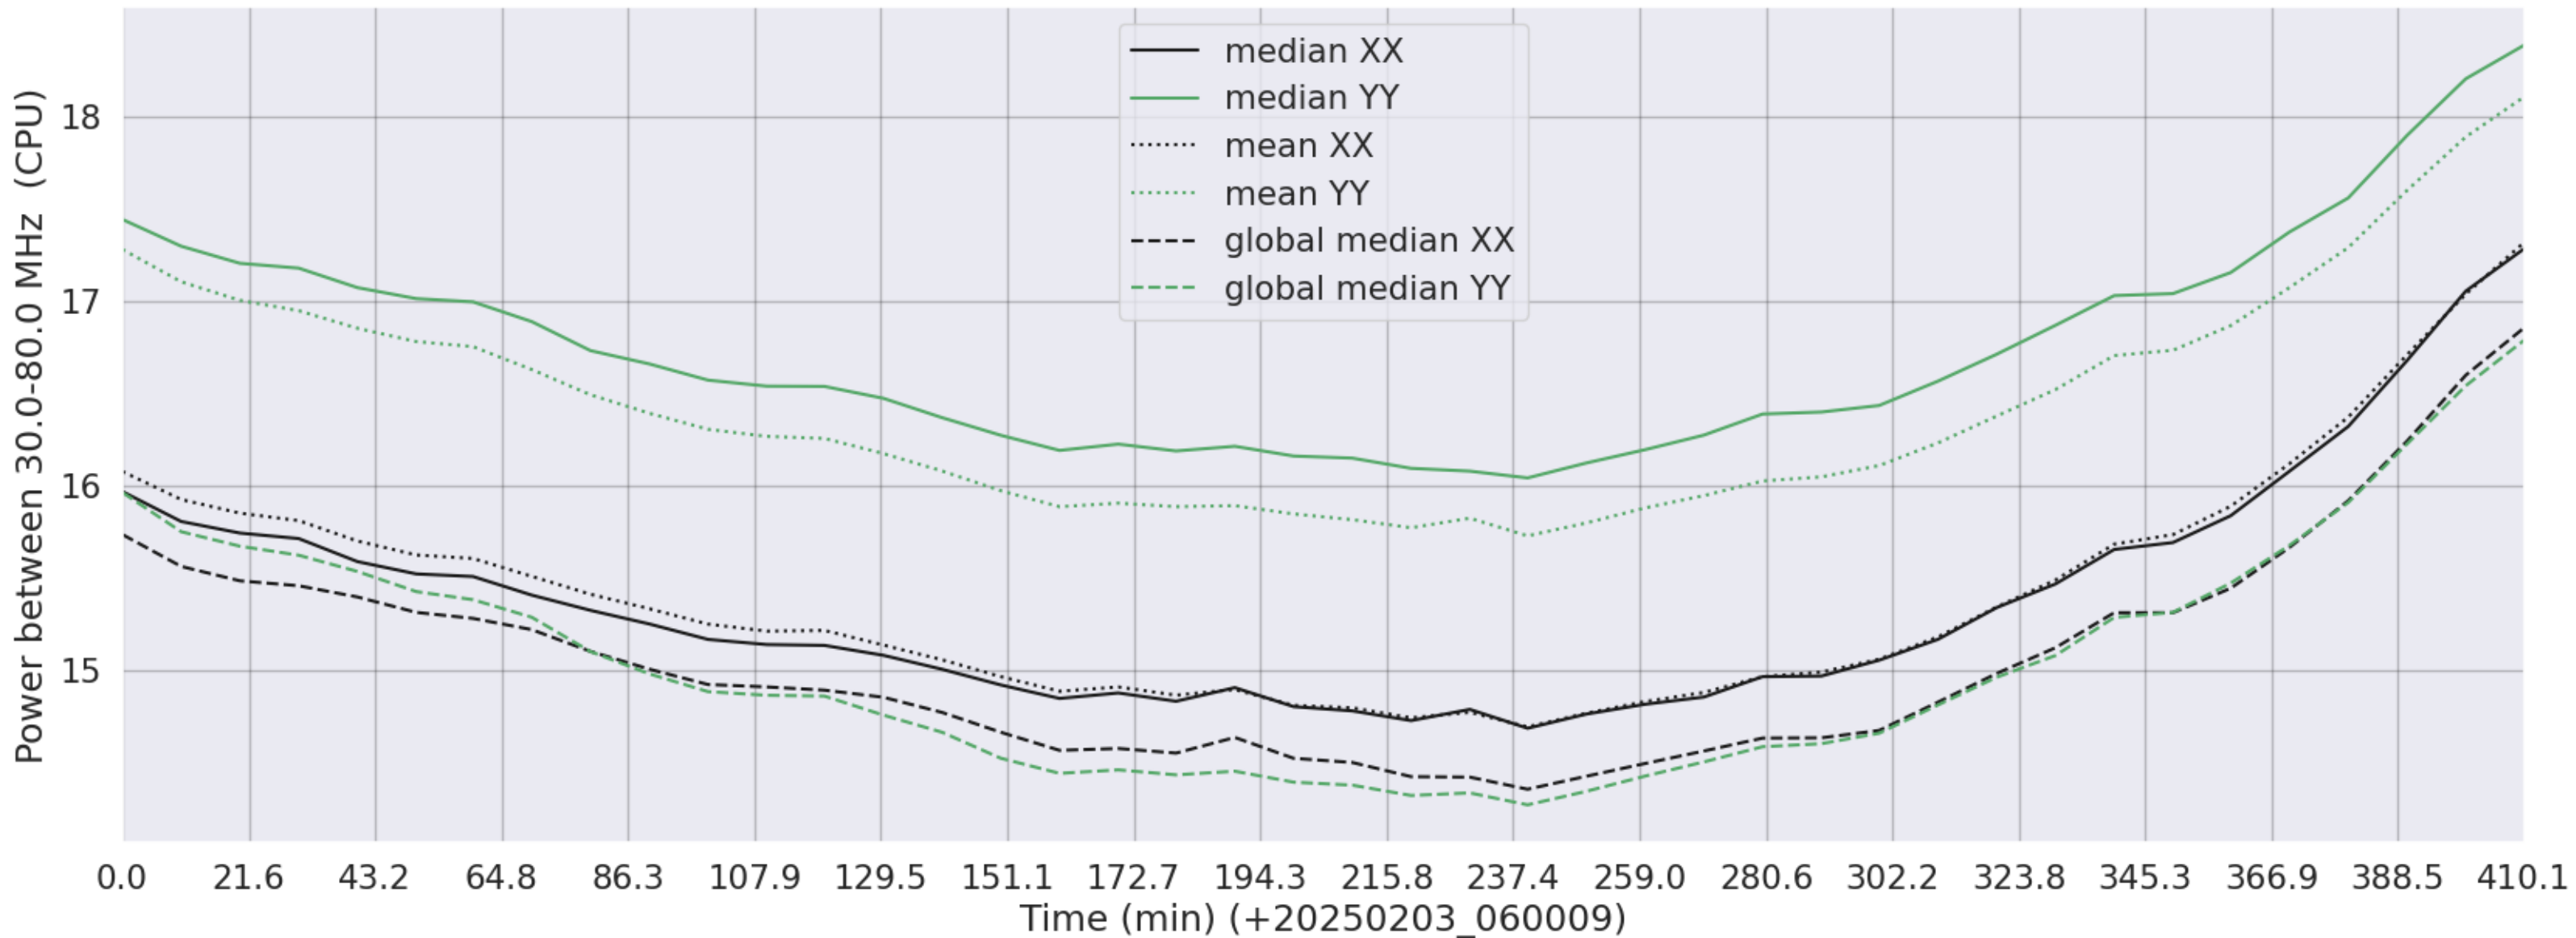

LWA360 - Correlator# 062 - XX FLAGS:Good - YY FLAGS:Good

LWA344 - Correlator# 061 - XX FLAGS:Good - YY FLAGS:Good