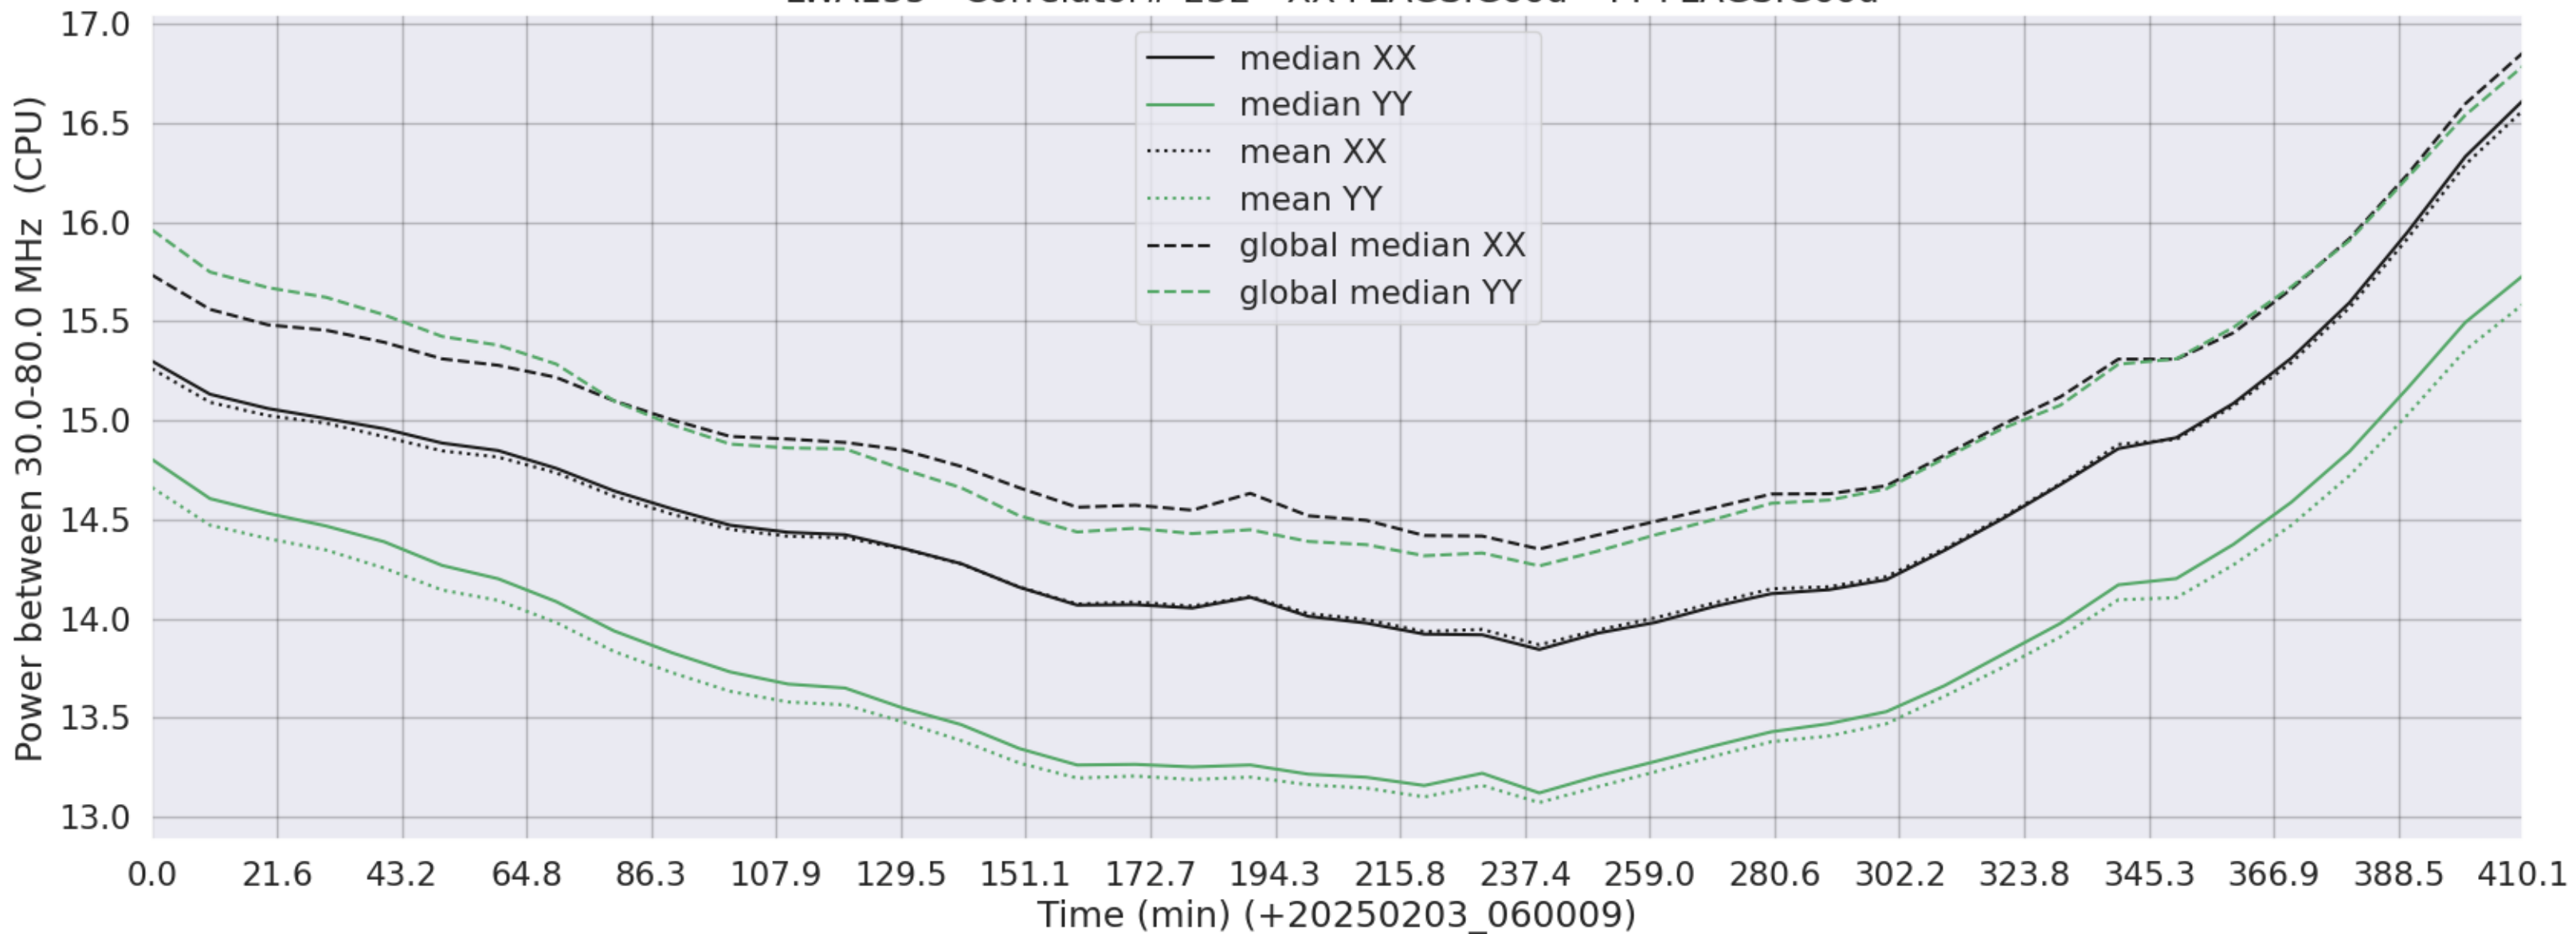

LWA154 - Correlator# 233 - XX FLAGS:Good - YY FLAGS:Good

LWA155 - Correlator# 232 - XX FLAGS:Good - YY FLAGS:Good