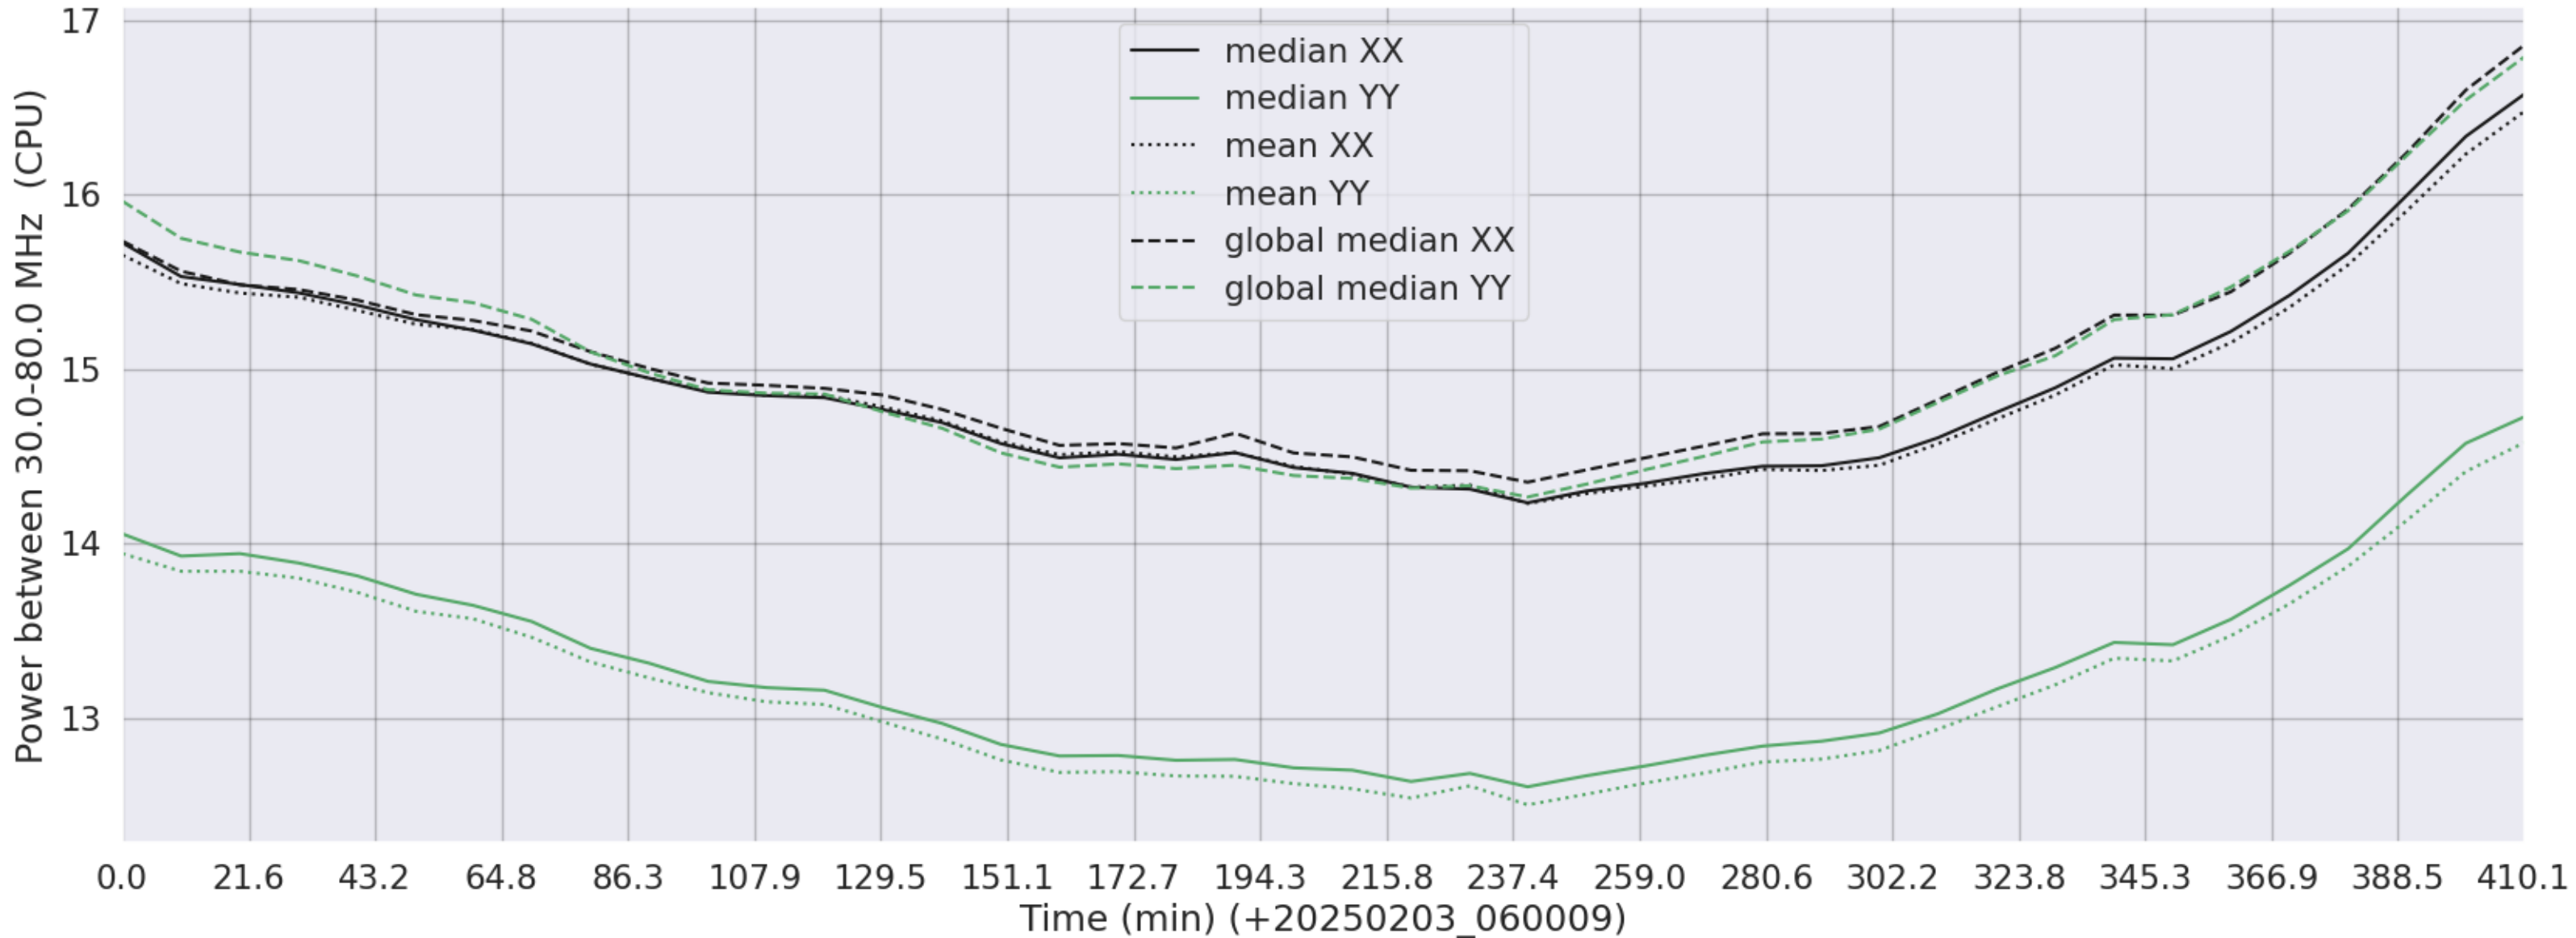

LWA112 - Correlator# 200 - XX FLAGS:Good - YY FLAGS:Good

LWA111 - Correlator# 201 - XX FLAGS:Good - YY FLAGS:Good

LWA114 - Correlator# 202 - XX FLAGS:Good - YY FLAGS:Good

LWA113 - Correlator# 203 - XX FLAGS:Good - YY FLAGS:Good