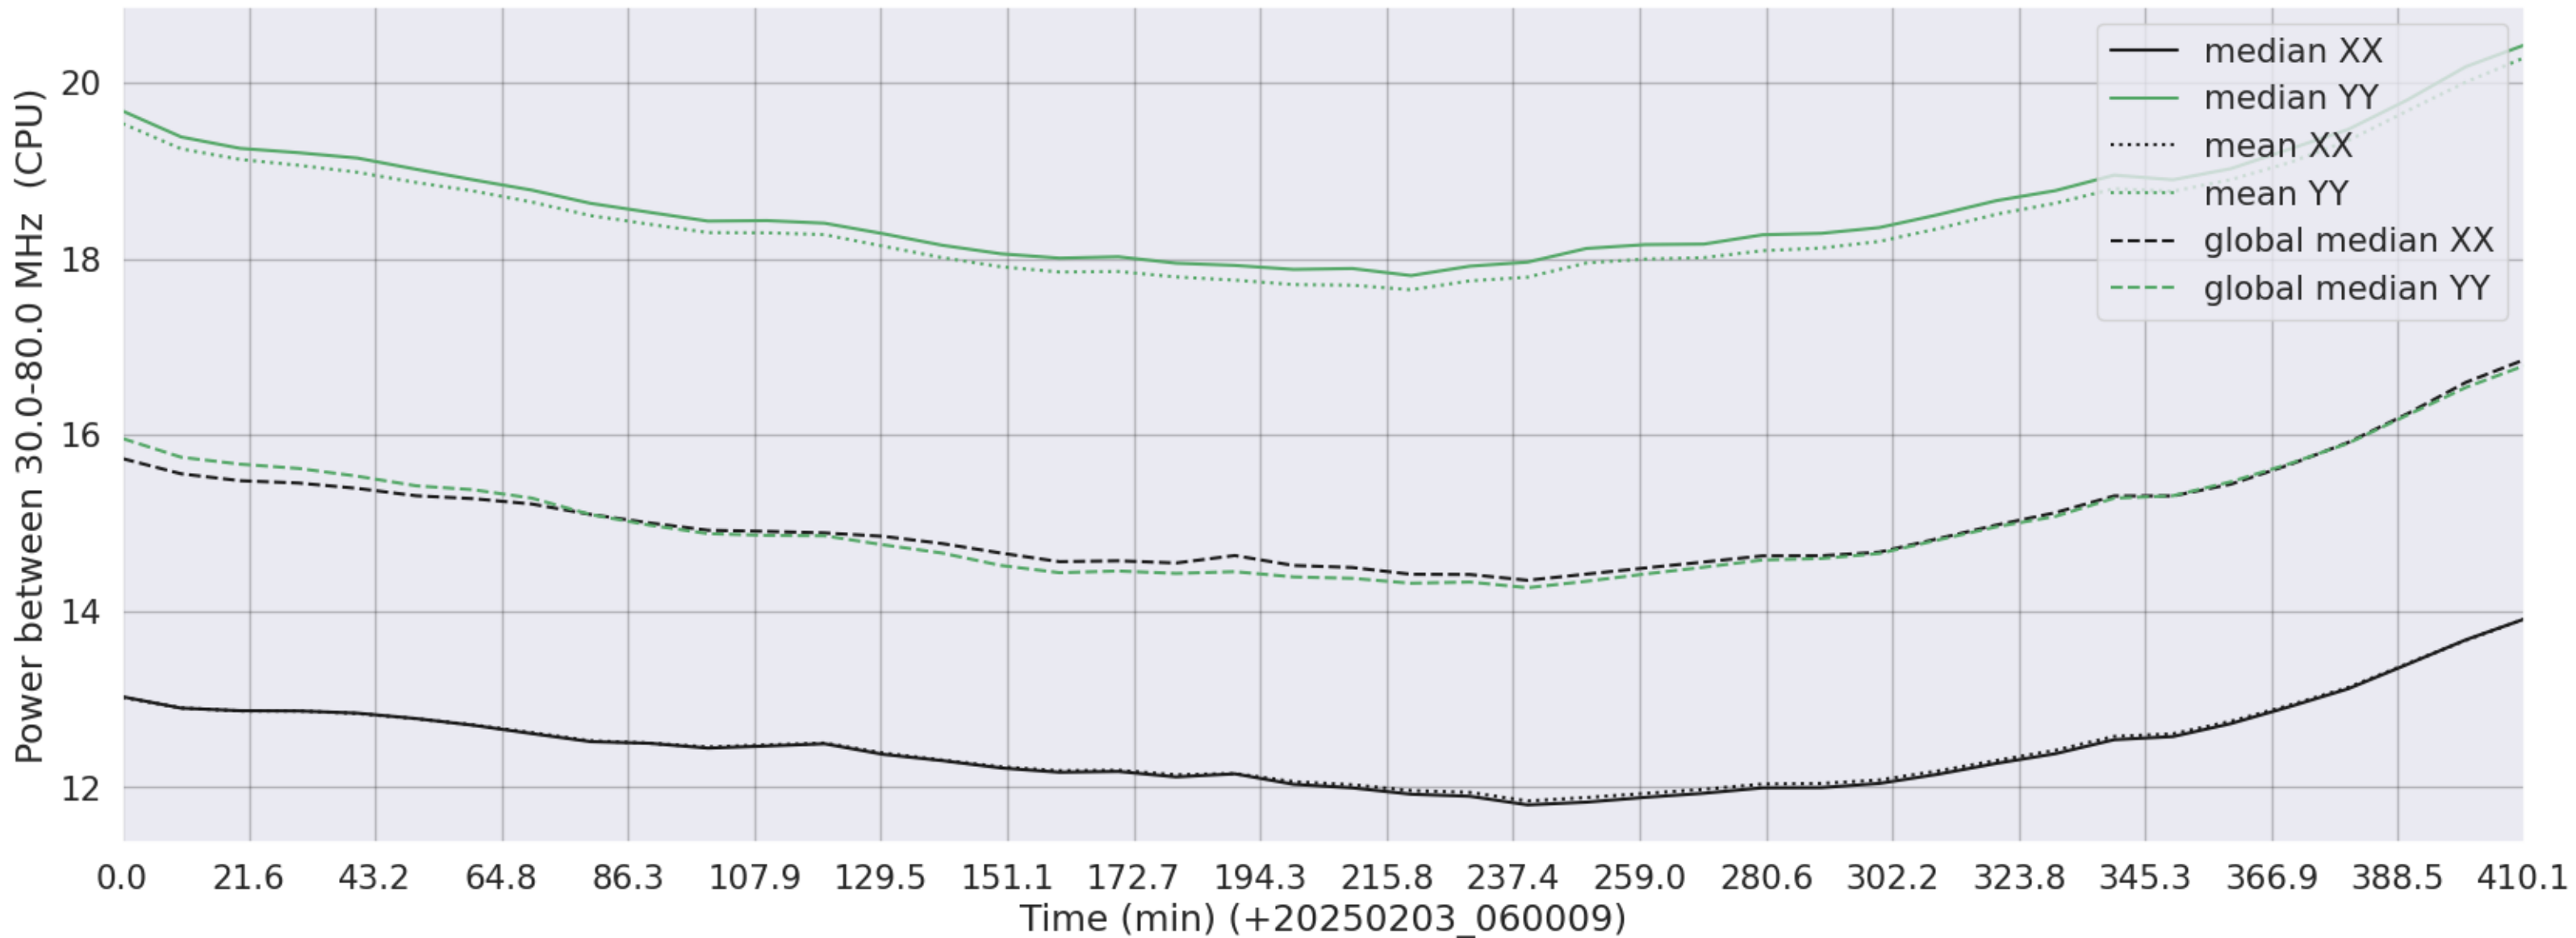

LWA269 - Correlator# 005 - XX FLAGS:Good - YY FLAGS:Good

LWA271 - Correlator# 004 - XX FLAGS:Good - YY FLAGS:Good