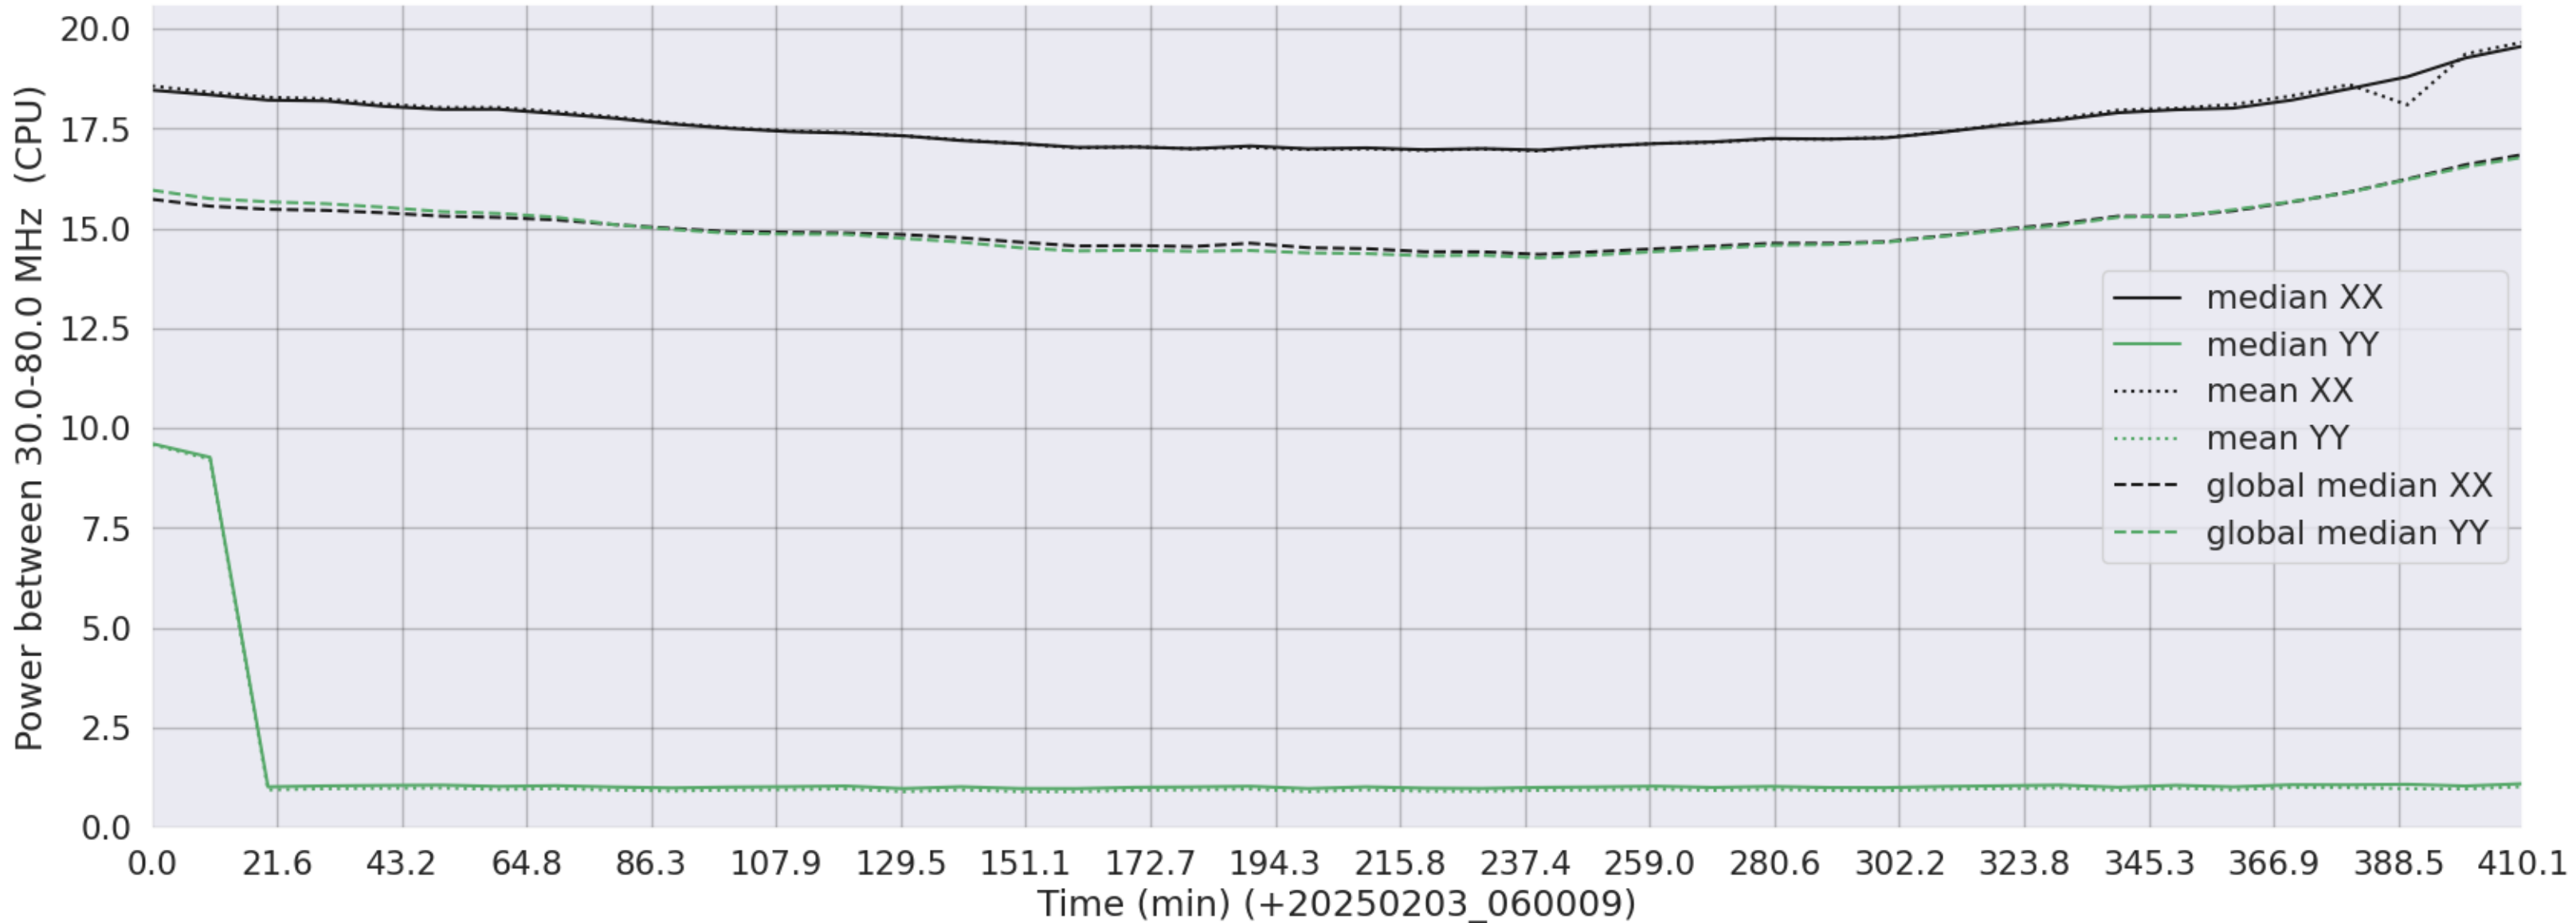

LWA291 - Correlator# 045 - XX FLAGS:Good - YY FLAGS:Good

LWA292 - Correlator# 044 - XX FLAGS:Good - YY FLAGS:HighTimeVar+BadSpecShape