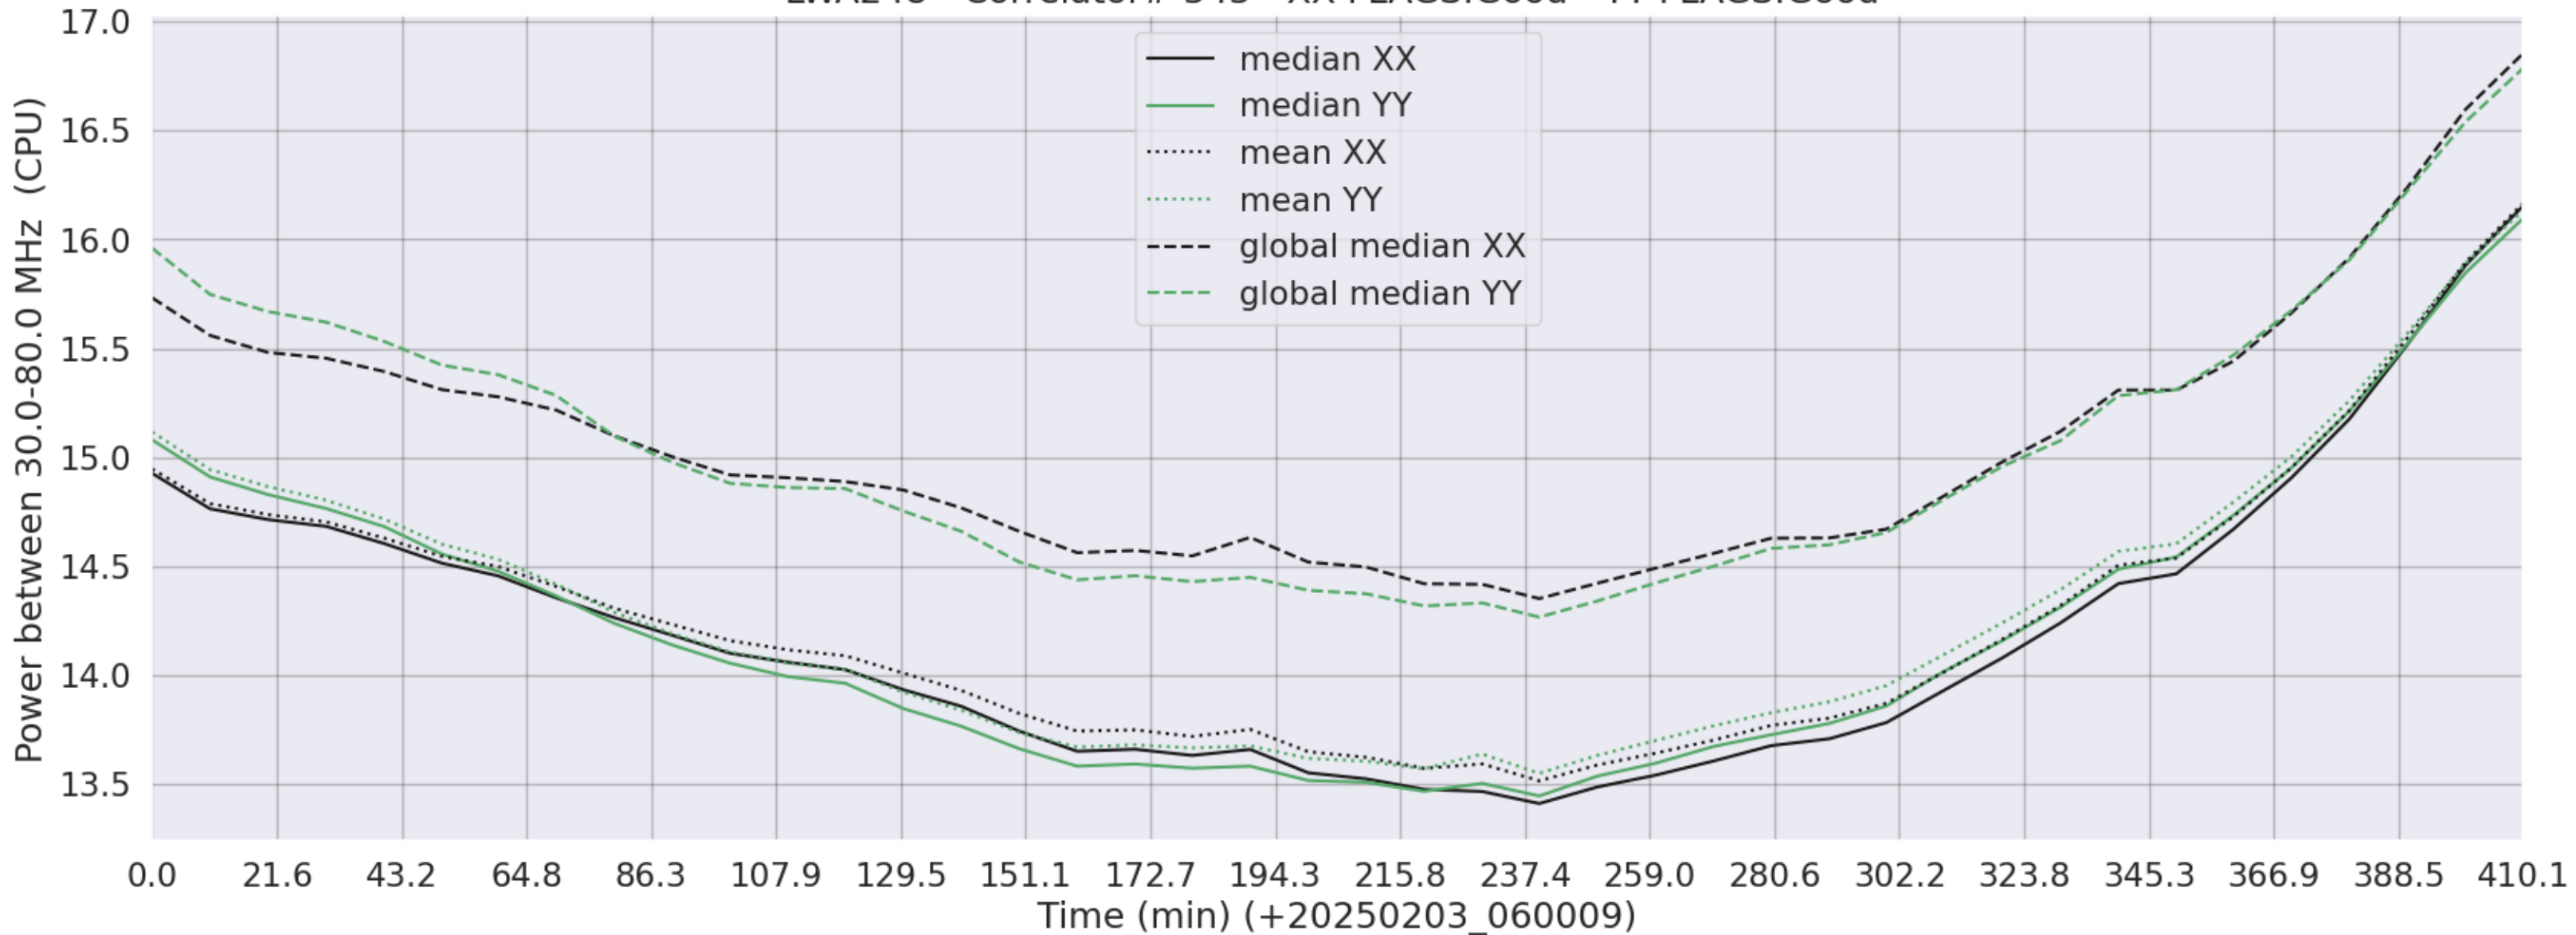

LWA246 - Correlator# 340 - XX FLAGS:Good - YY FLAGS:Good

LWA245 - Correlator# 341 - XX FLAGS:BadSpecShape - YY FLAGS:Good

LWA249 - Correlator# 342 - XX FLAGS:Good - YY FLAGS:Good

LWA248 - Correlator# 343 - XX FLAGS:Good - YY FLAGS:Good