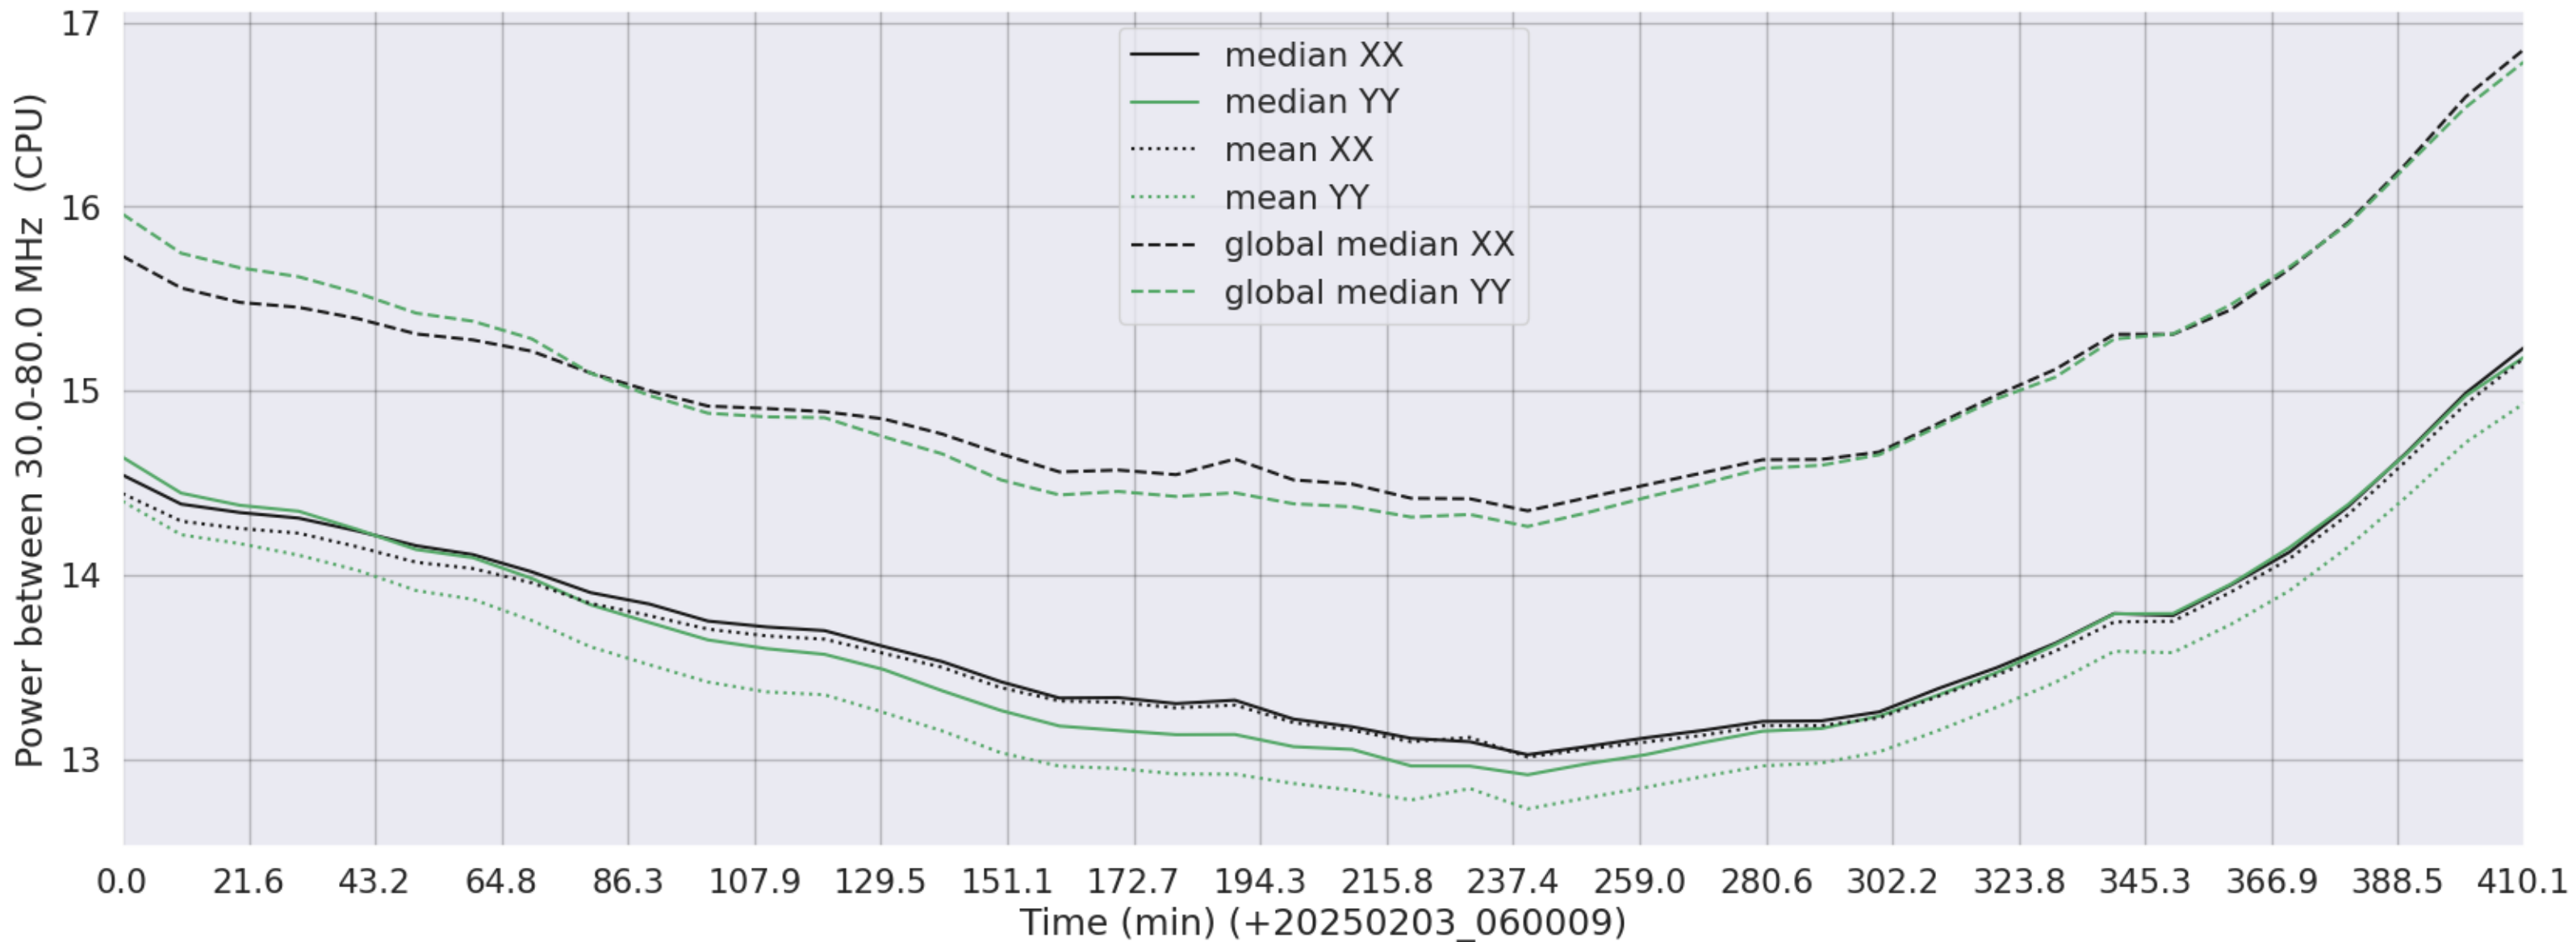

LWA153 - Correlator# 230 - XX FLAGS:Good - YY FLAGS:Good

LWA128 - Correlator# 229 - XX FLAGS:Good - YY FLAGS:Good