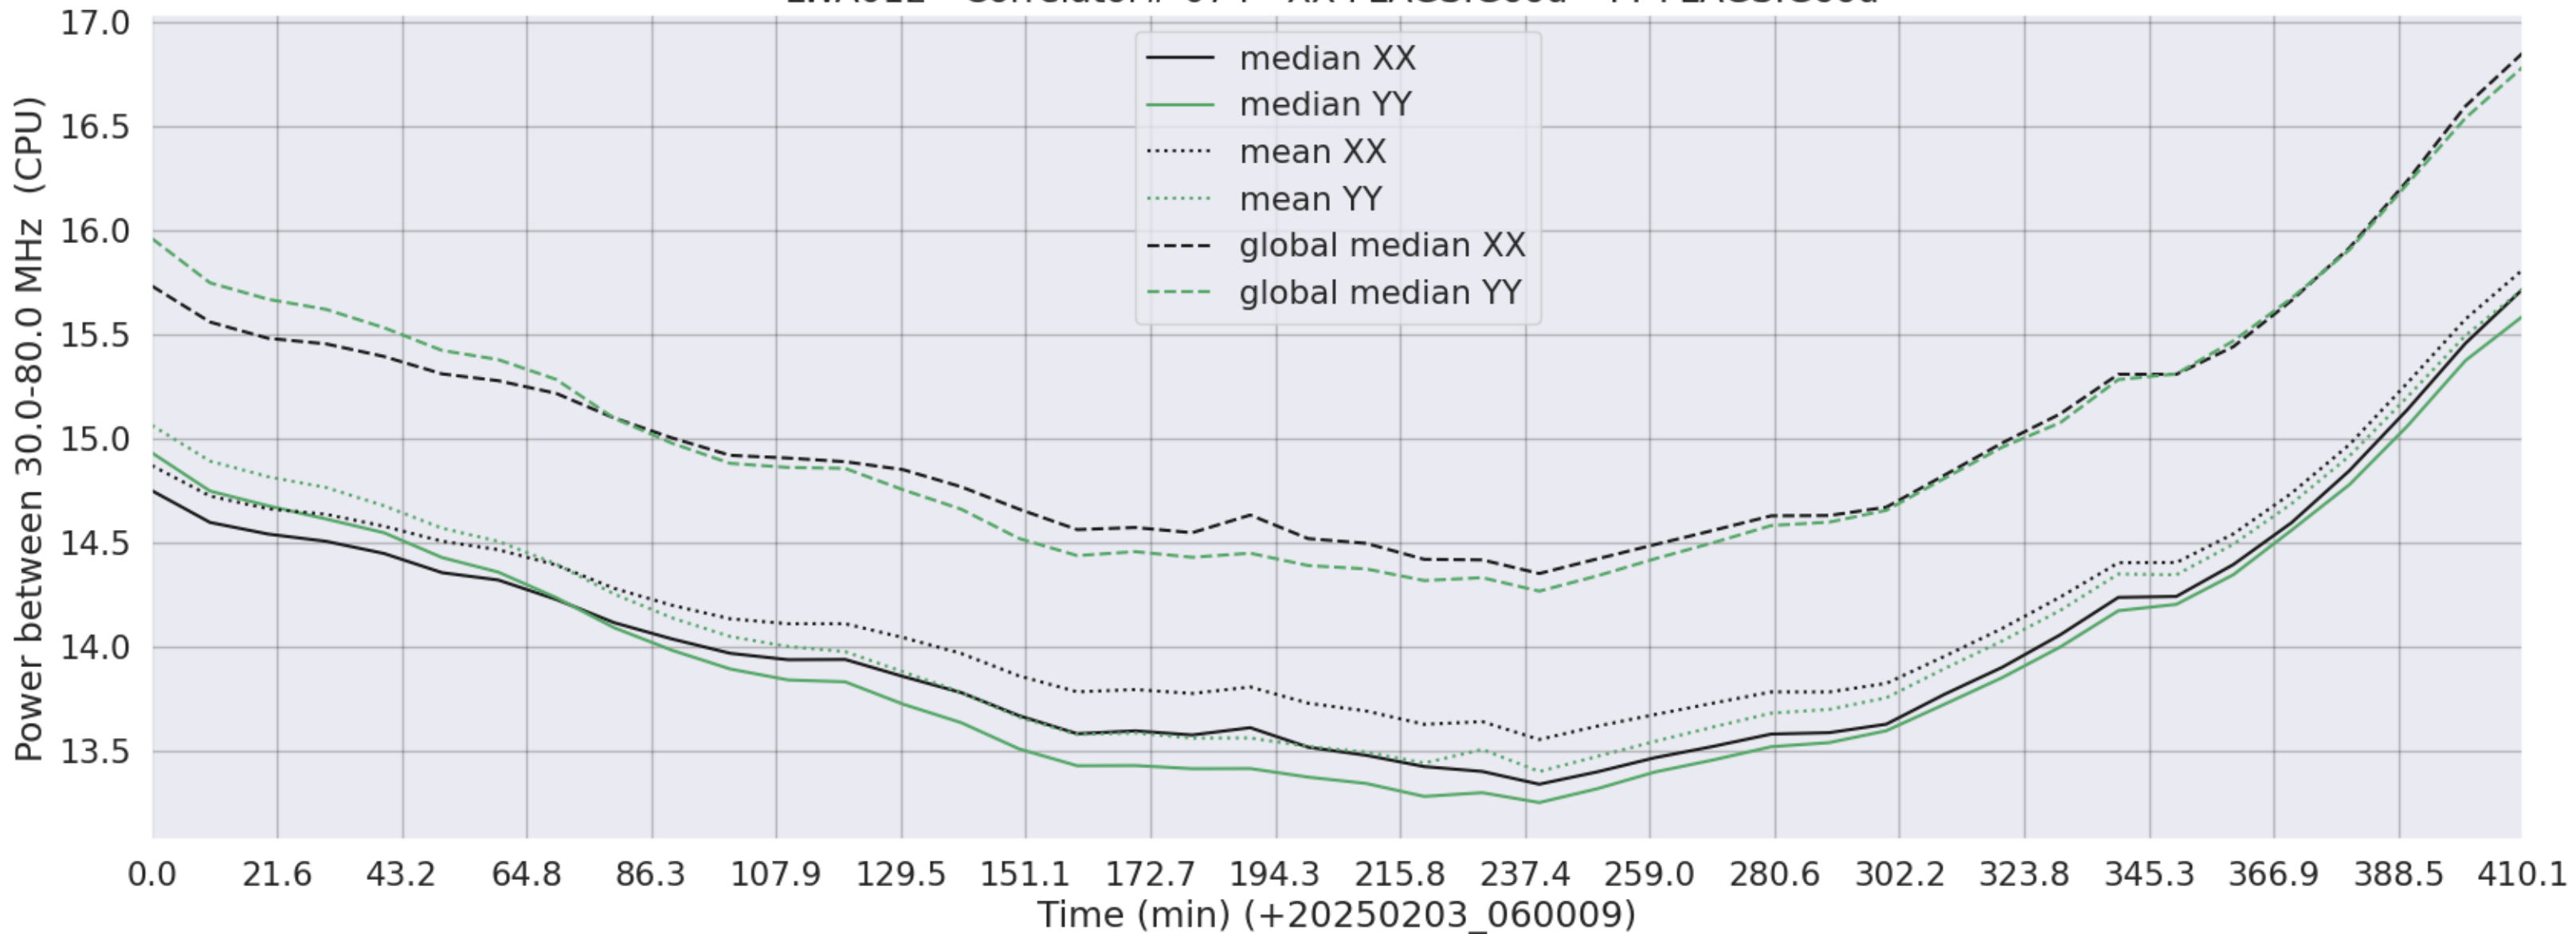

LWA008 - Correlator# 075 - XX FLAGS:Good - YY FLAGS:Good

LWA012 - Correlator# 074 - XX FLAGS:Good - YY FLAGS:Good