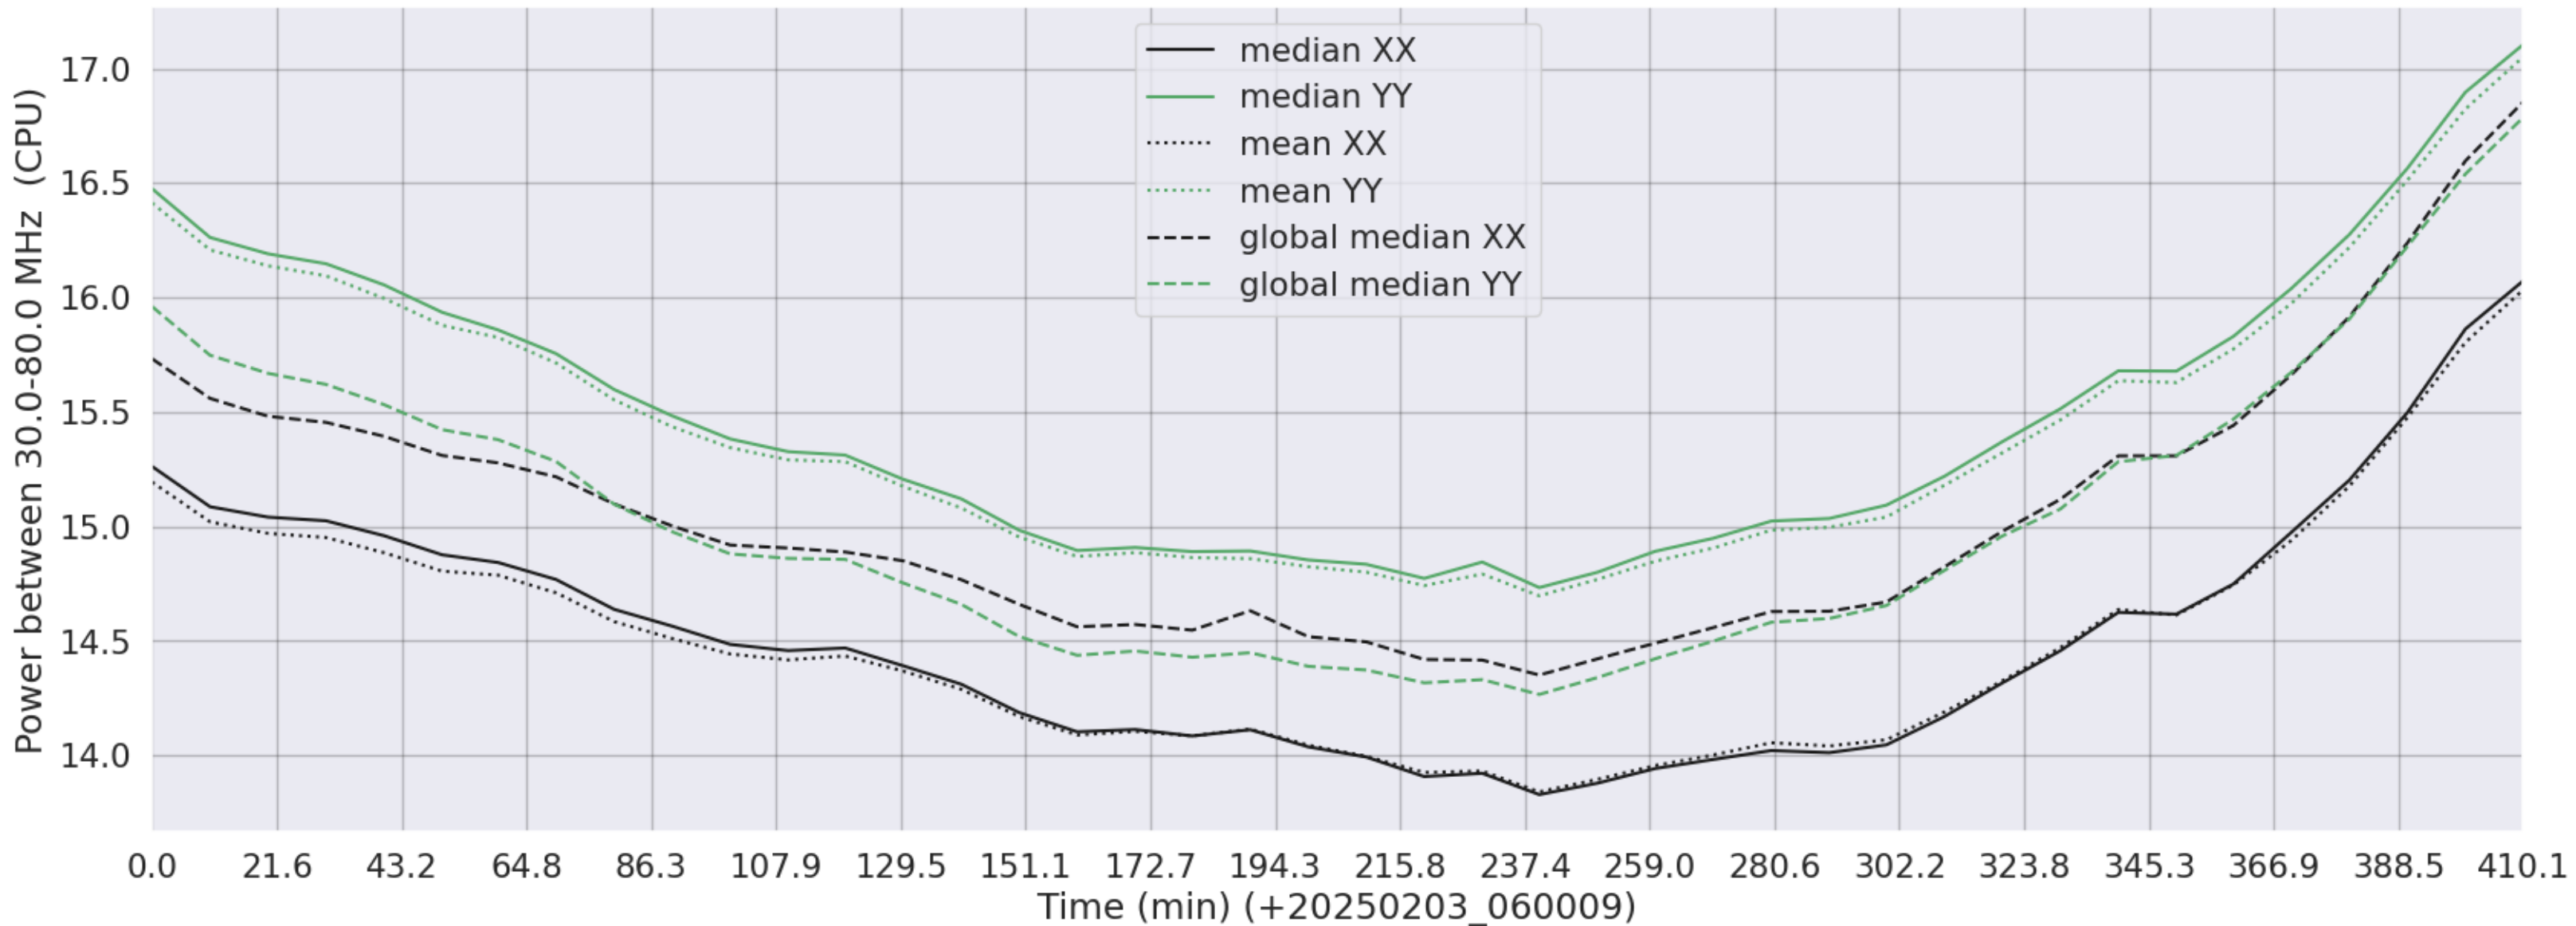

LWA108 - Correlator# 196 - XX FLAGS:Good - YY FLAGS:Good

LWA107 - Correlator# 197 - XX FLAGS:Good - YY FLAGS:Good

LWA110 - Correlator# 198 - XX FLAGS:LowPower - YY FLAGS:Good

LWA109 - Correlator# 199 - XX FLAGS:Good - YY FLAGS:Good