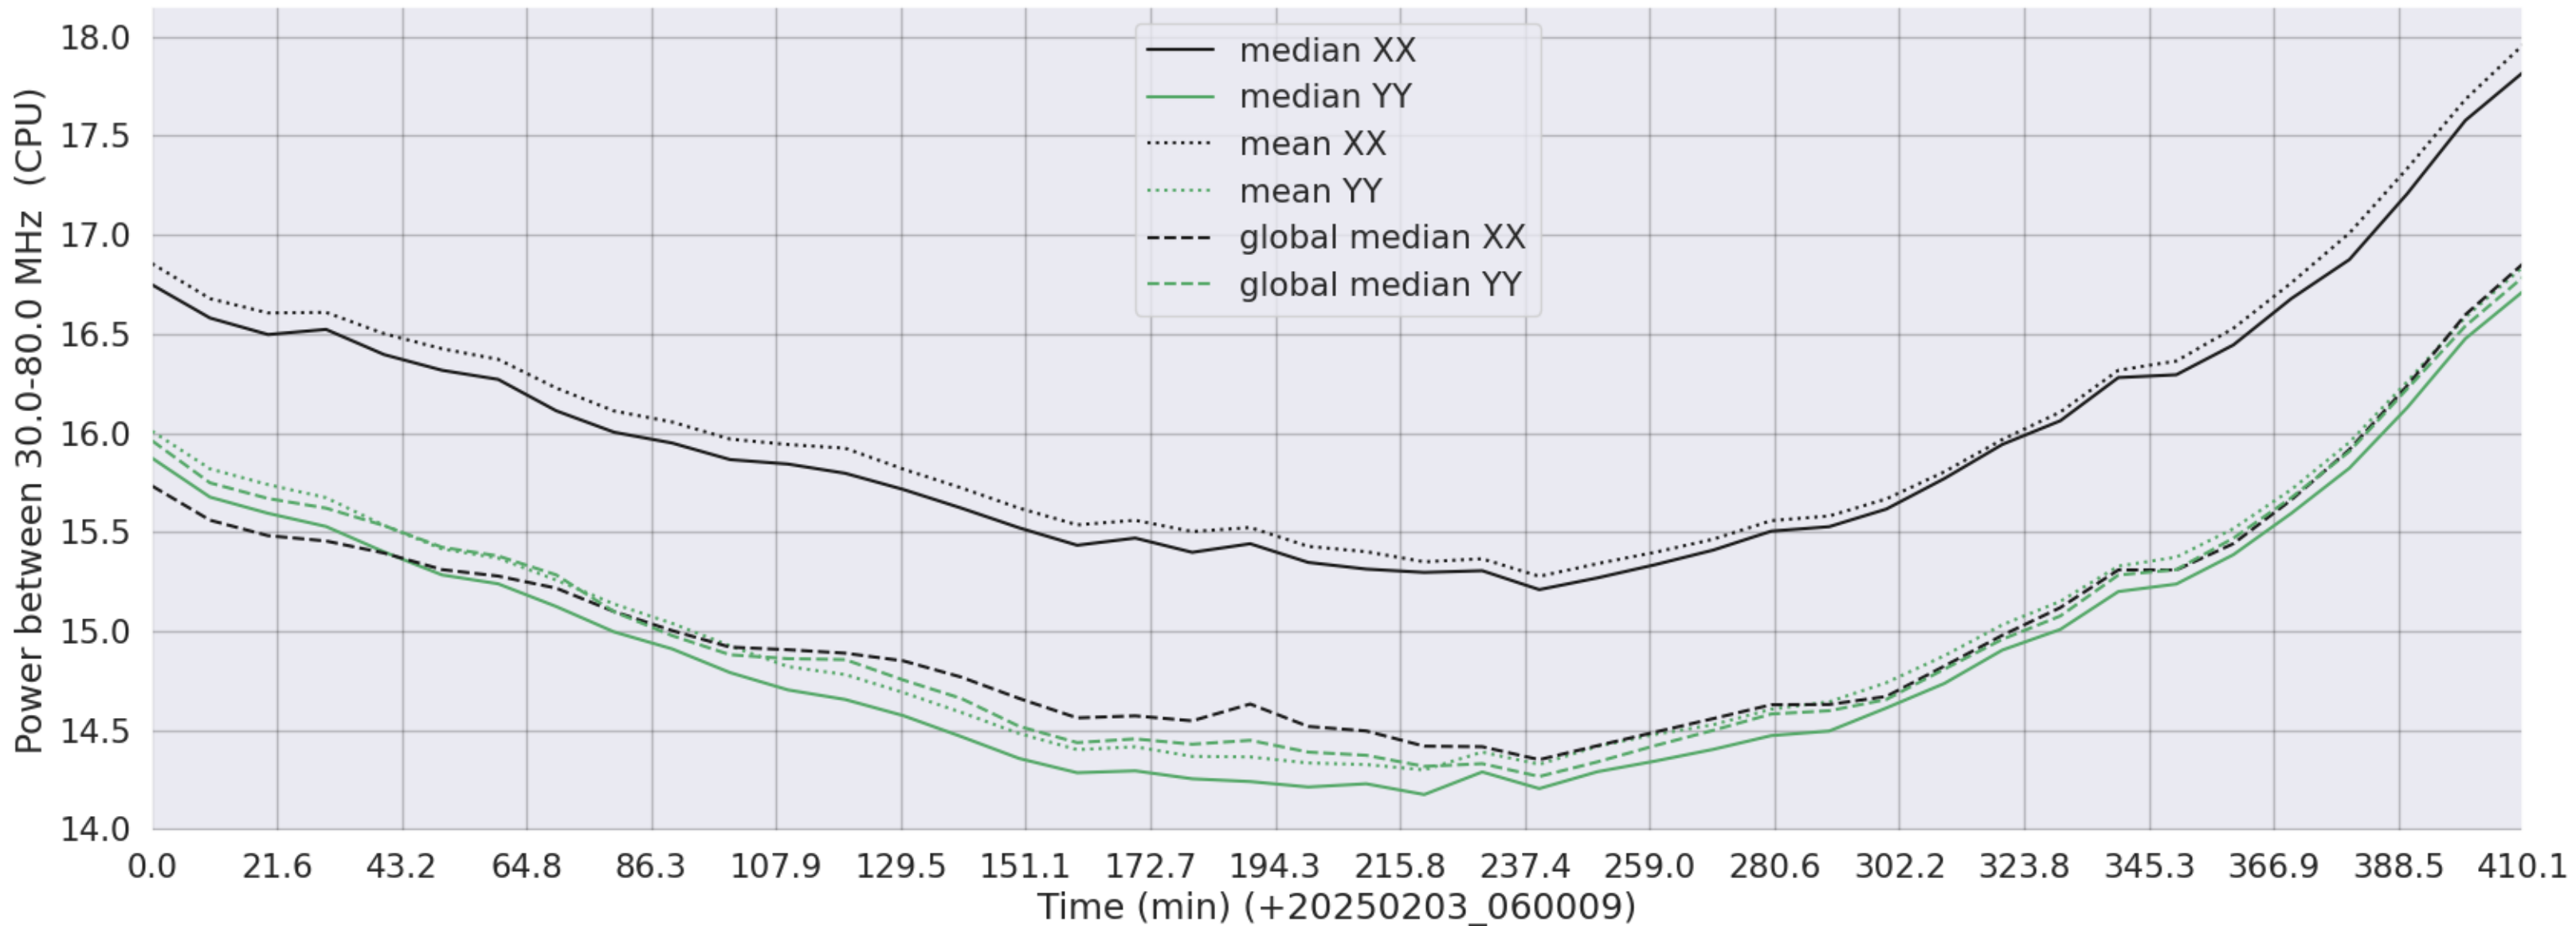

LWA177 - Correlator# 320 - XX FLAGS:Good - YY FLAGS:Good

LWA350 - Correlator# 319 - XX FLAGS:Good - YY FLAGS:Good