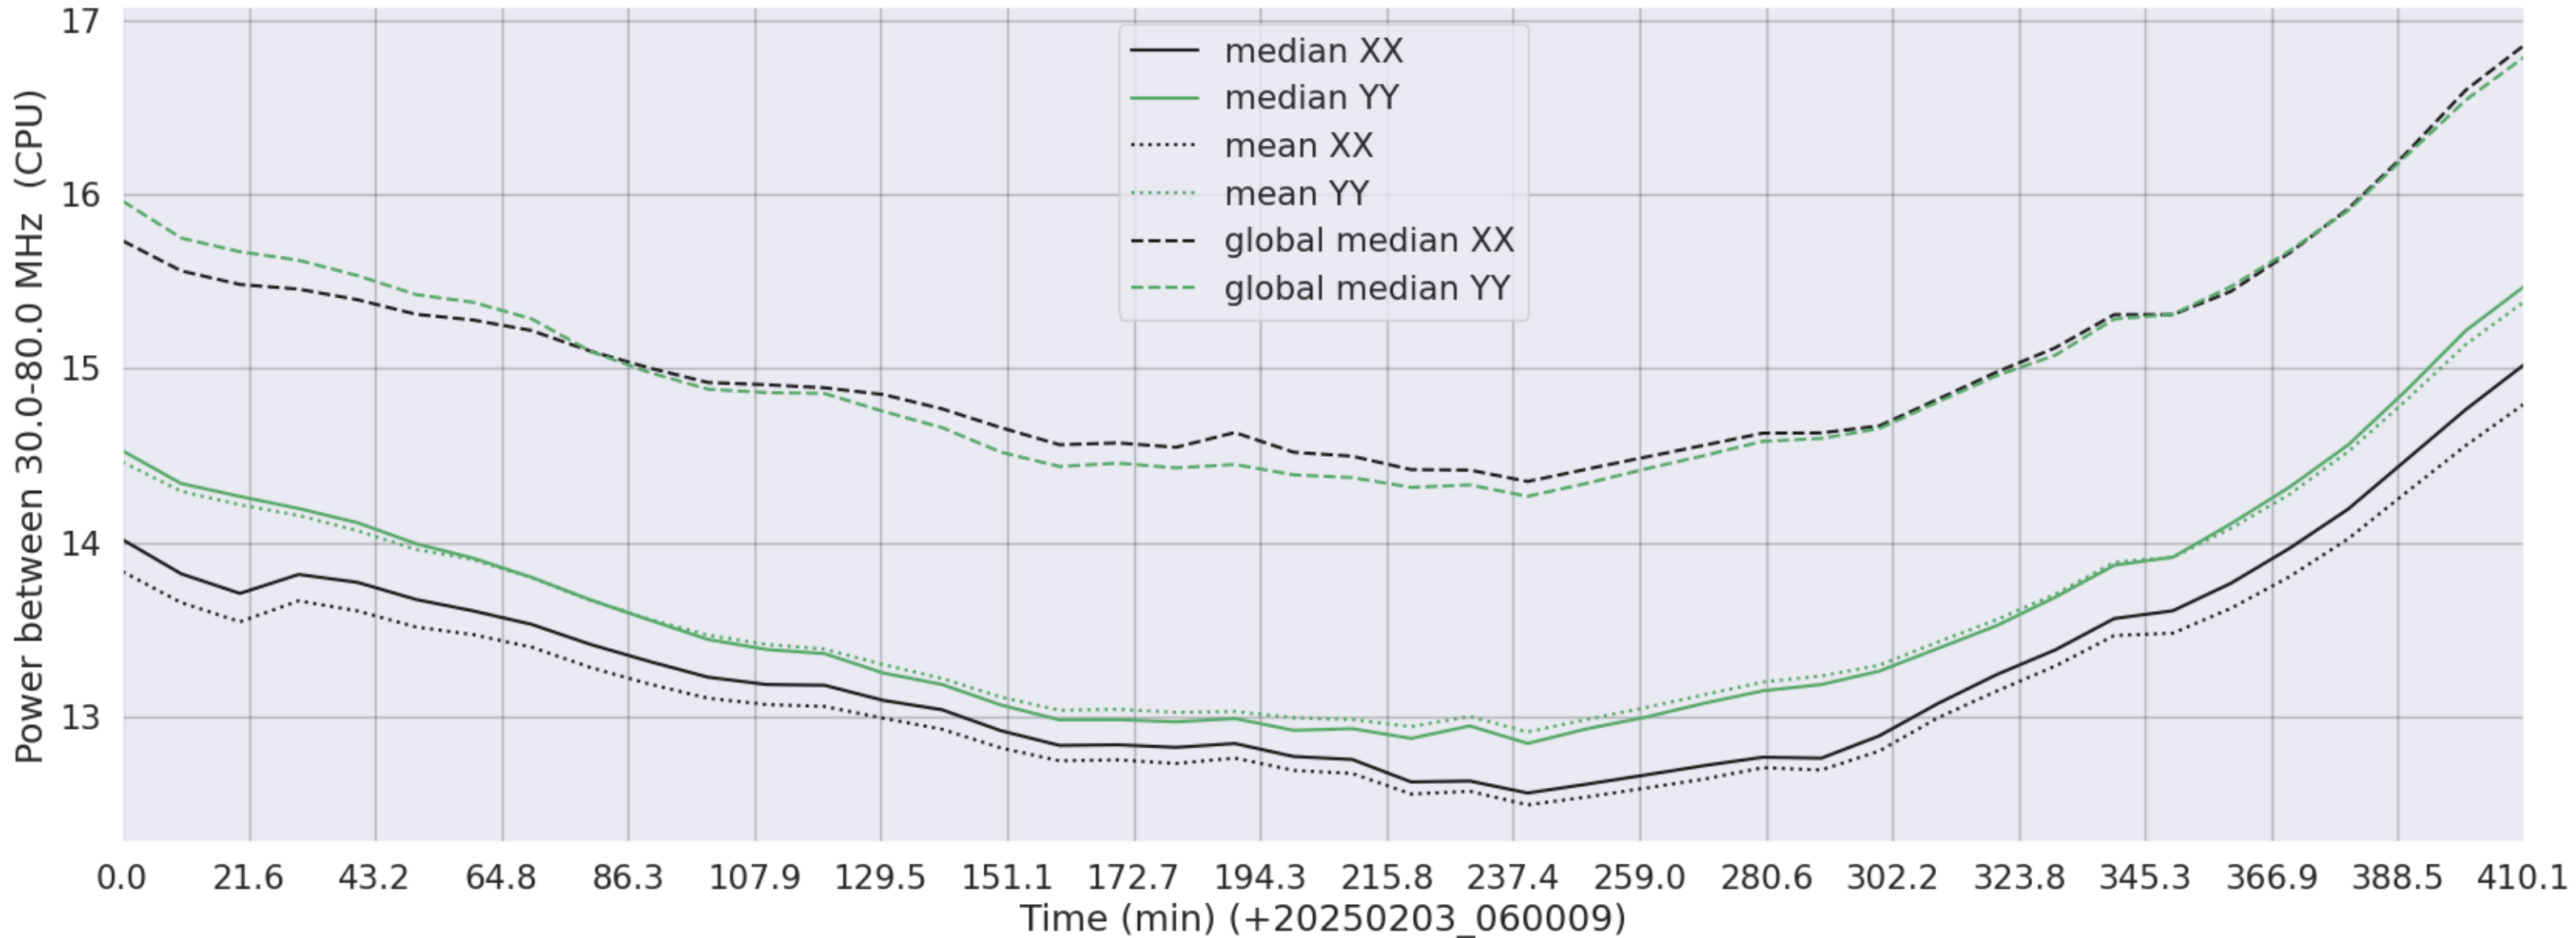

LWA121 - Correlator# 153 - XX FLAGS:Good - YY FLAGS:Good

LWA122 - Correlator# 152 - XX FLAGS:Good - YY FLAGS:Good