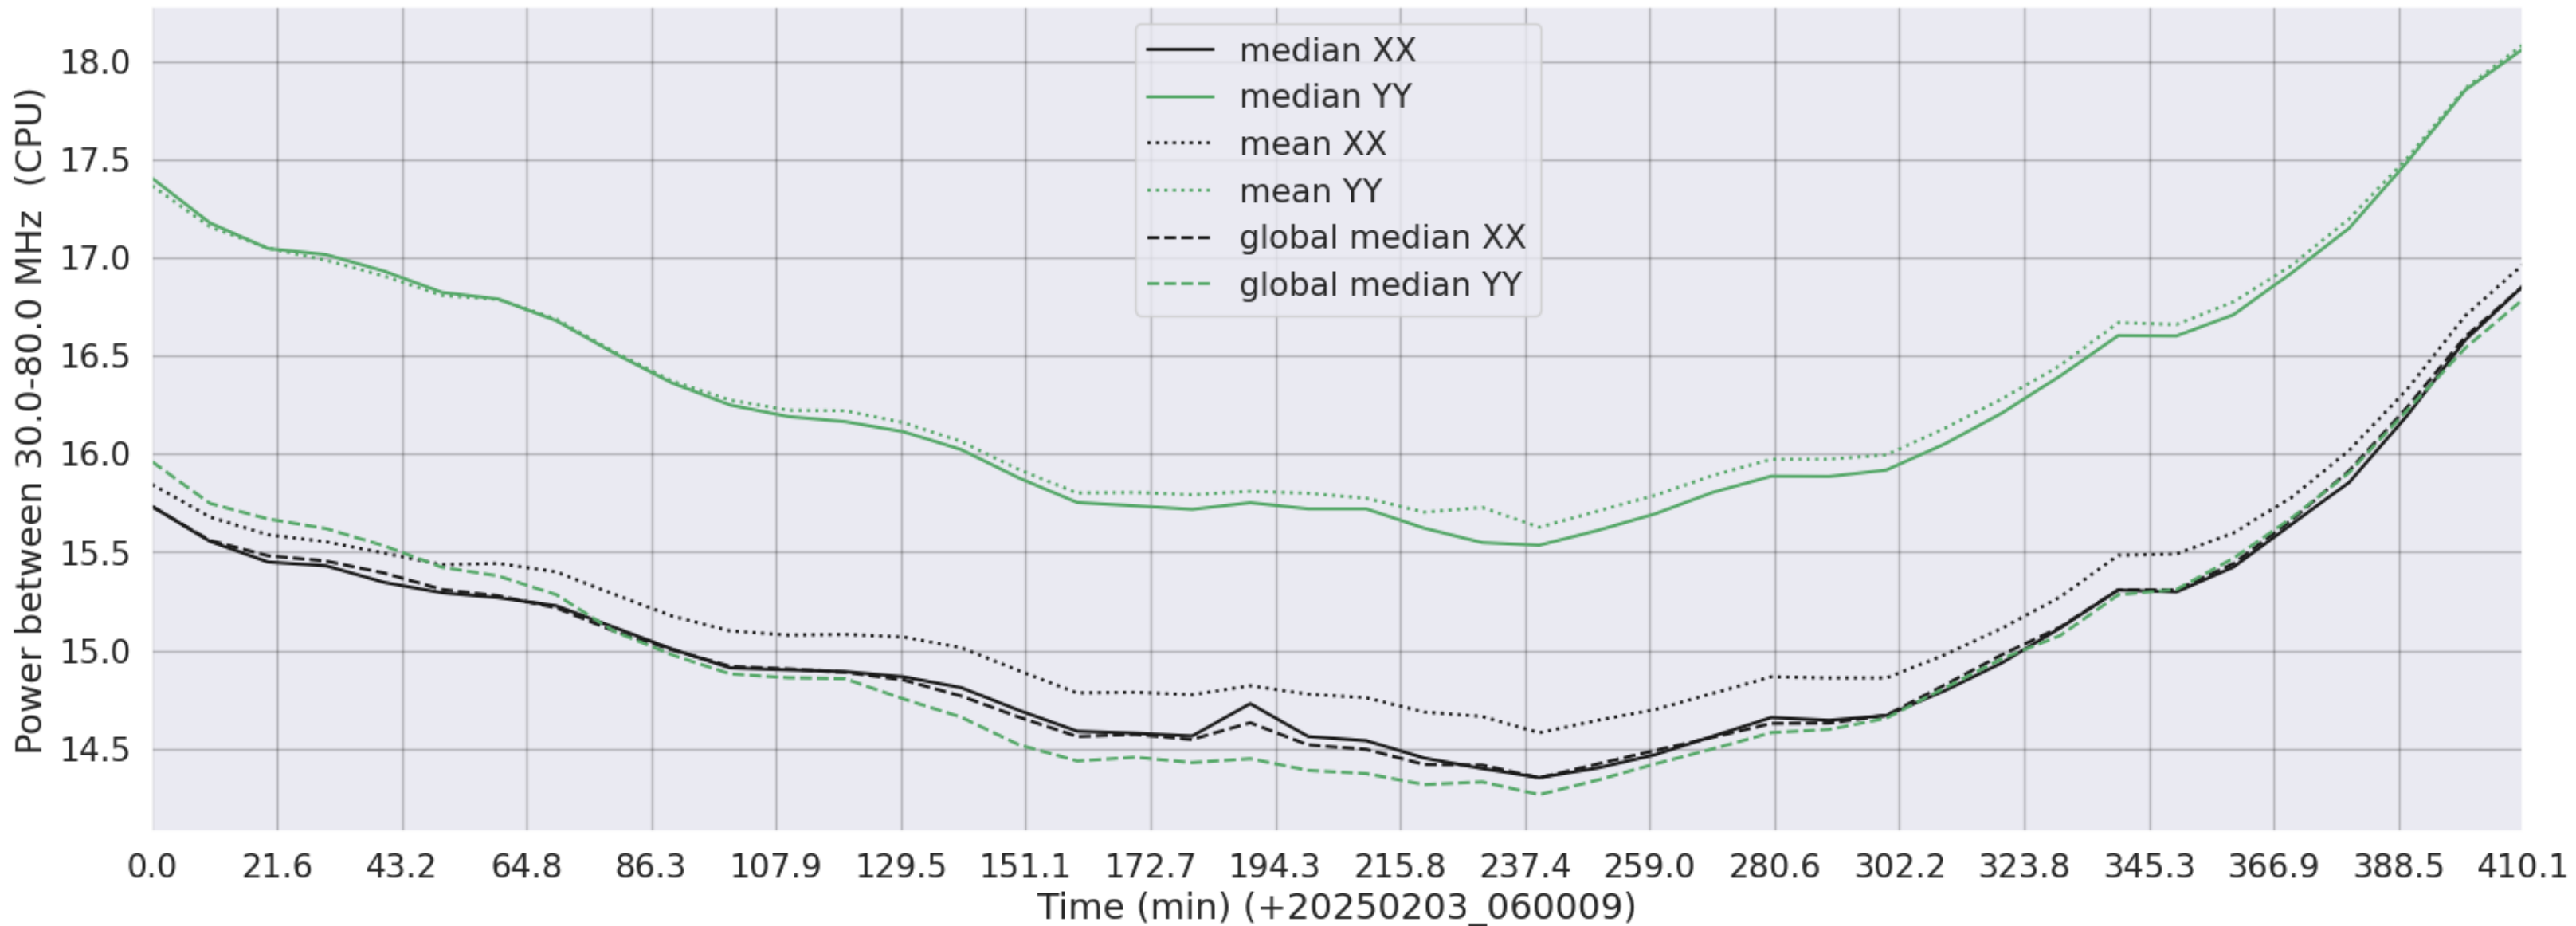

LWA167 - Correlator# 268 - XX FLAGS:Good - YY FLAGS:Good

LWA166 - Correlator# 269 - XX FLAGS:Good - YY FLAGS:Good

LWA193 - Correlator# 270 - XX FLAGS:Good - YY FLAGS:Good

LWA198 - Correlator# 271 - XX FLAGS:Good - YY FLAGS:Good