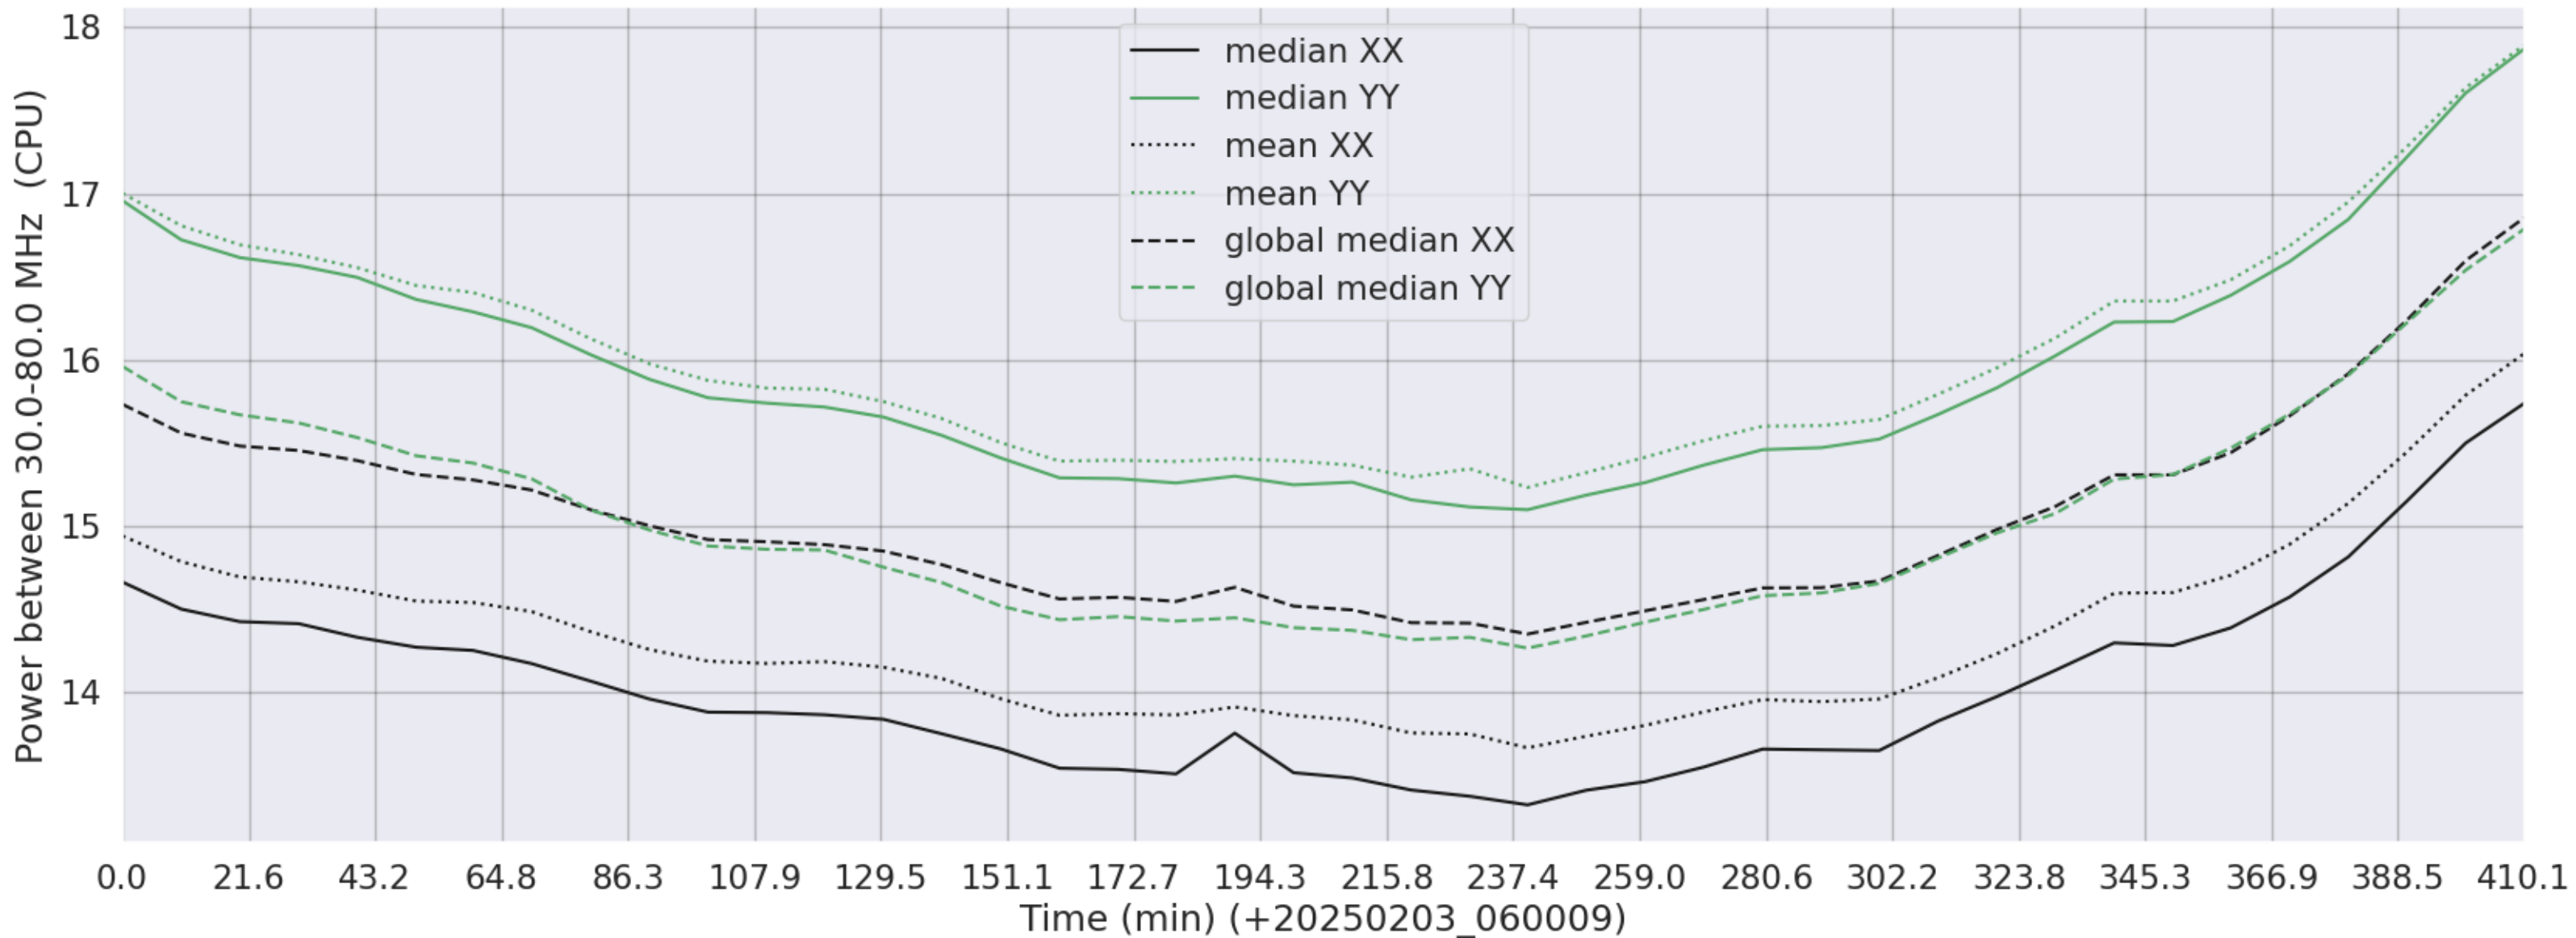

LWA007 - Correlator# 071 - XX FLAGS:Good - YY FLAGS:Good

LWA009 - Correlator# 070 - XX FLAGS:Good - YY FLAGS:Good