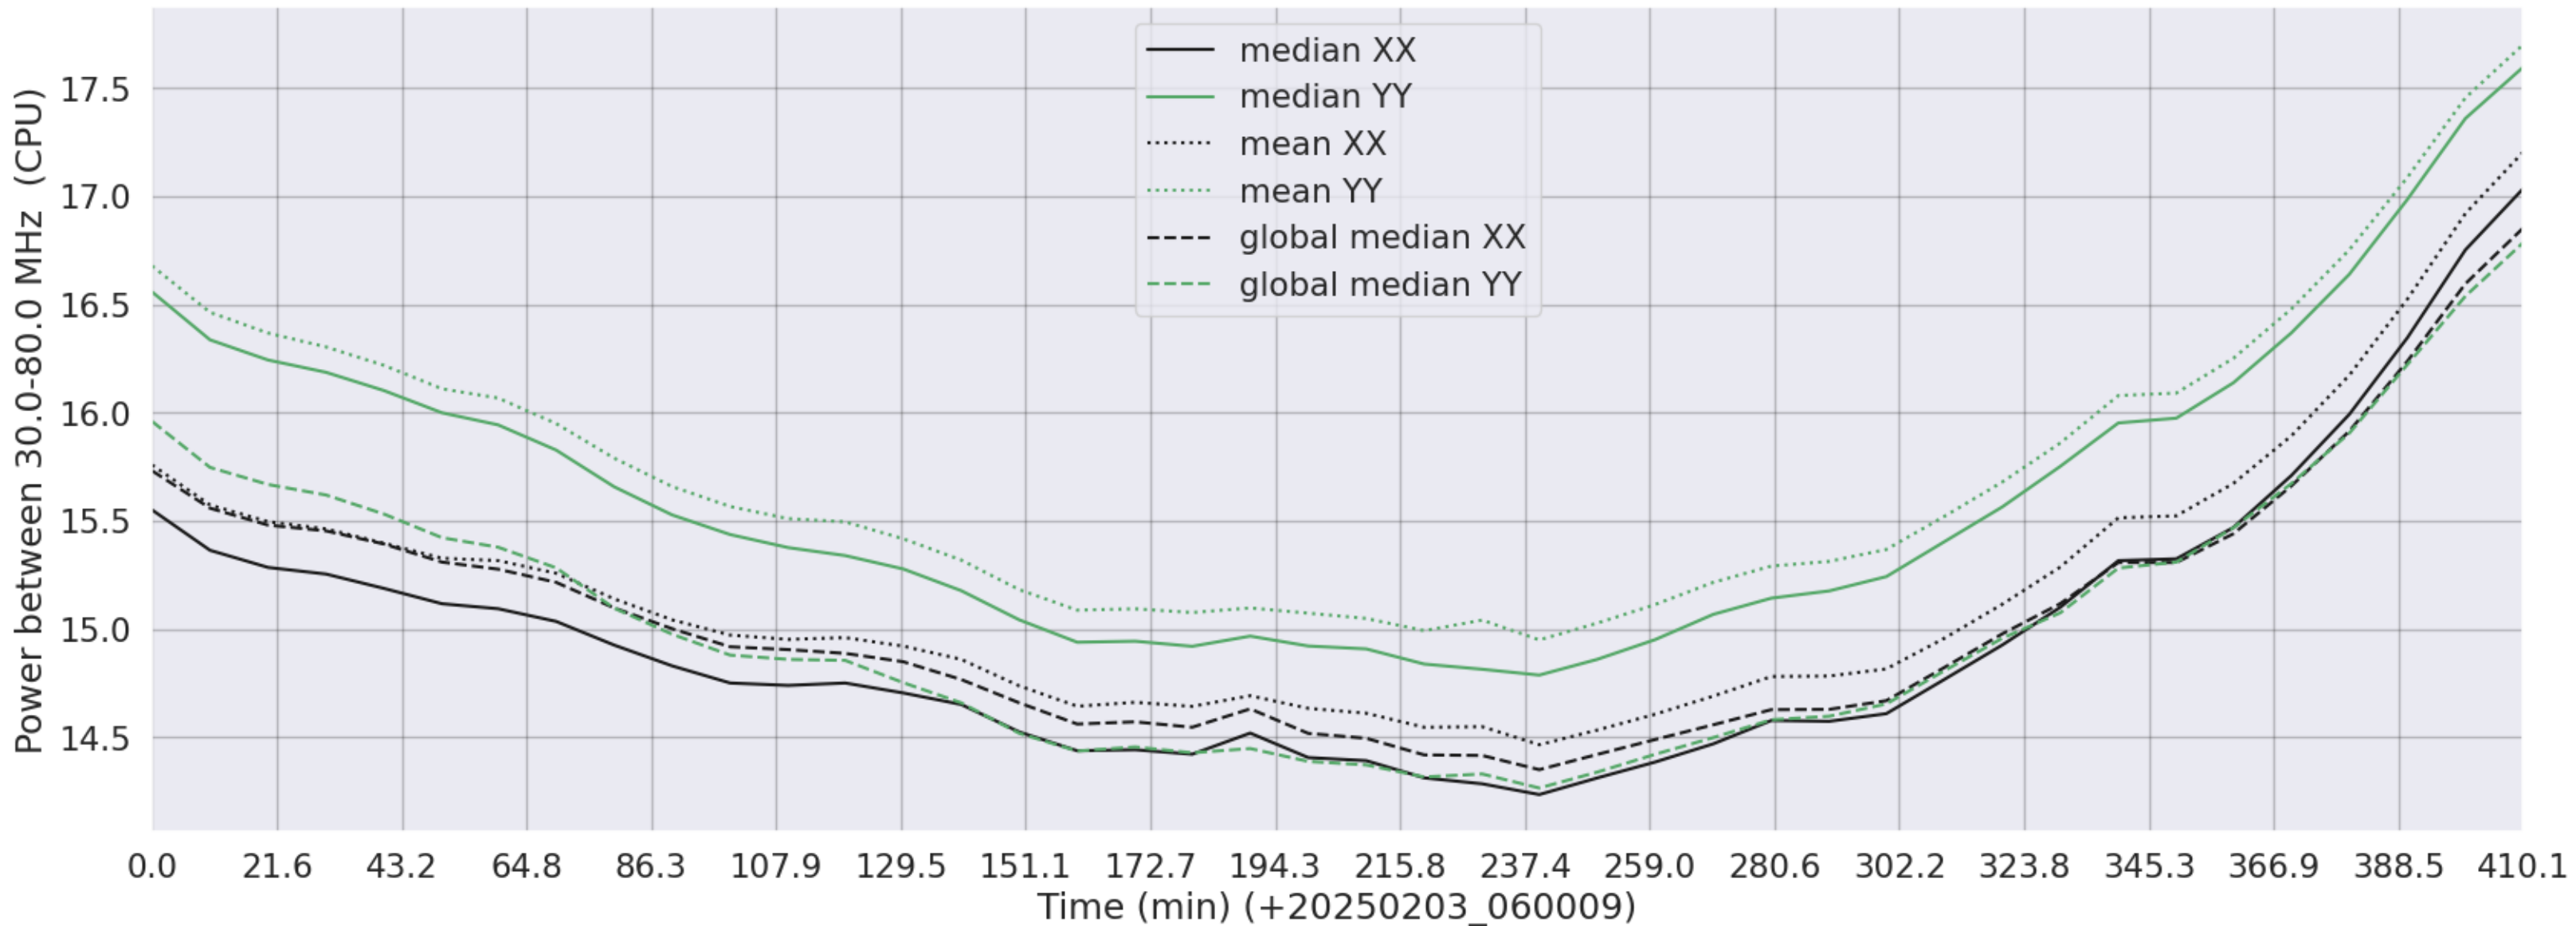

LWA170 - Correlator# 288 - XX FLAGS:Good - YY FLAGS:Good

LWA234 - Correlator# 289 - XX FLAGS:Good - YY FLAGS:Good

LWA173 - Correlator# 290 - XX FLAGS:Good - YY FLAGS:Good

LWA171 - Correlator# 291 - XX FLAGS:Good - YY FLAGS:Good