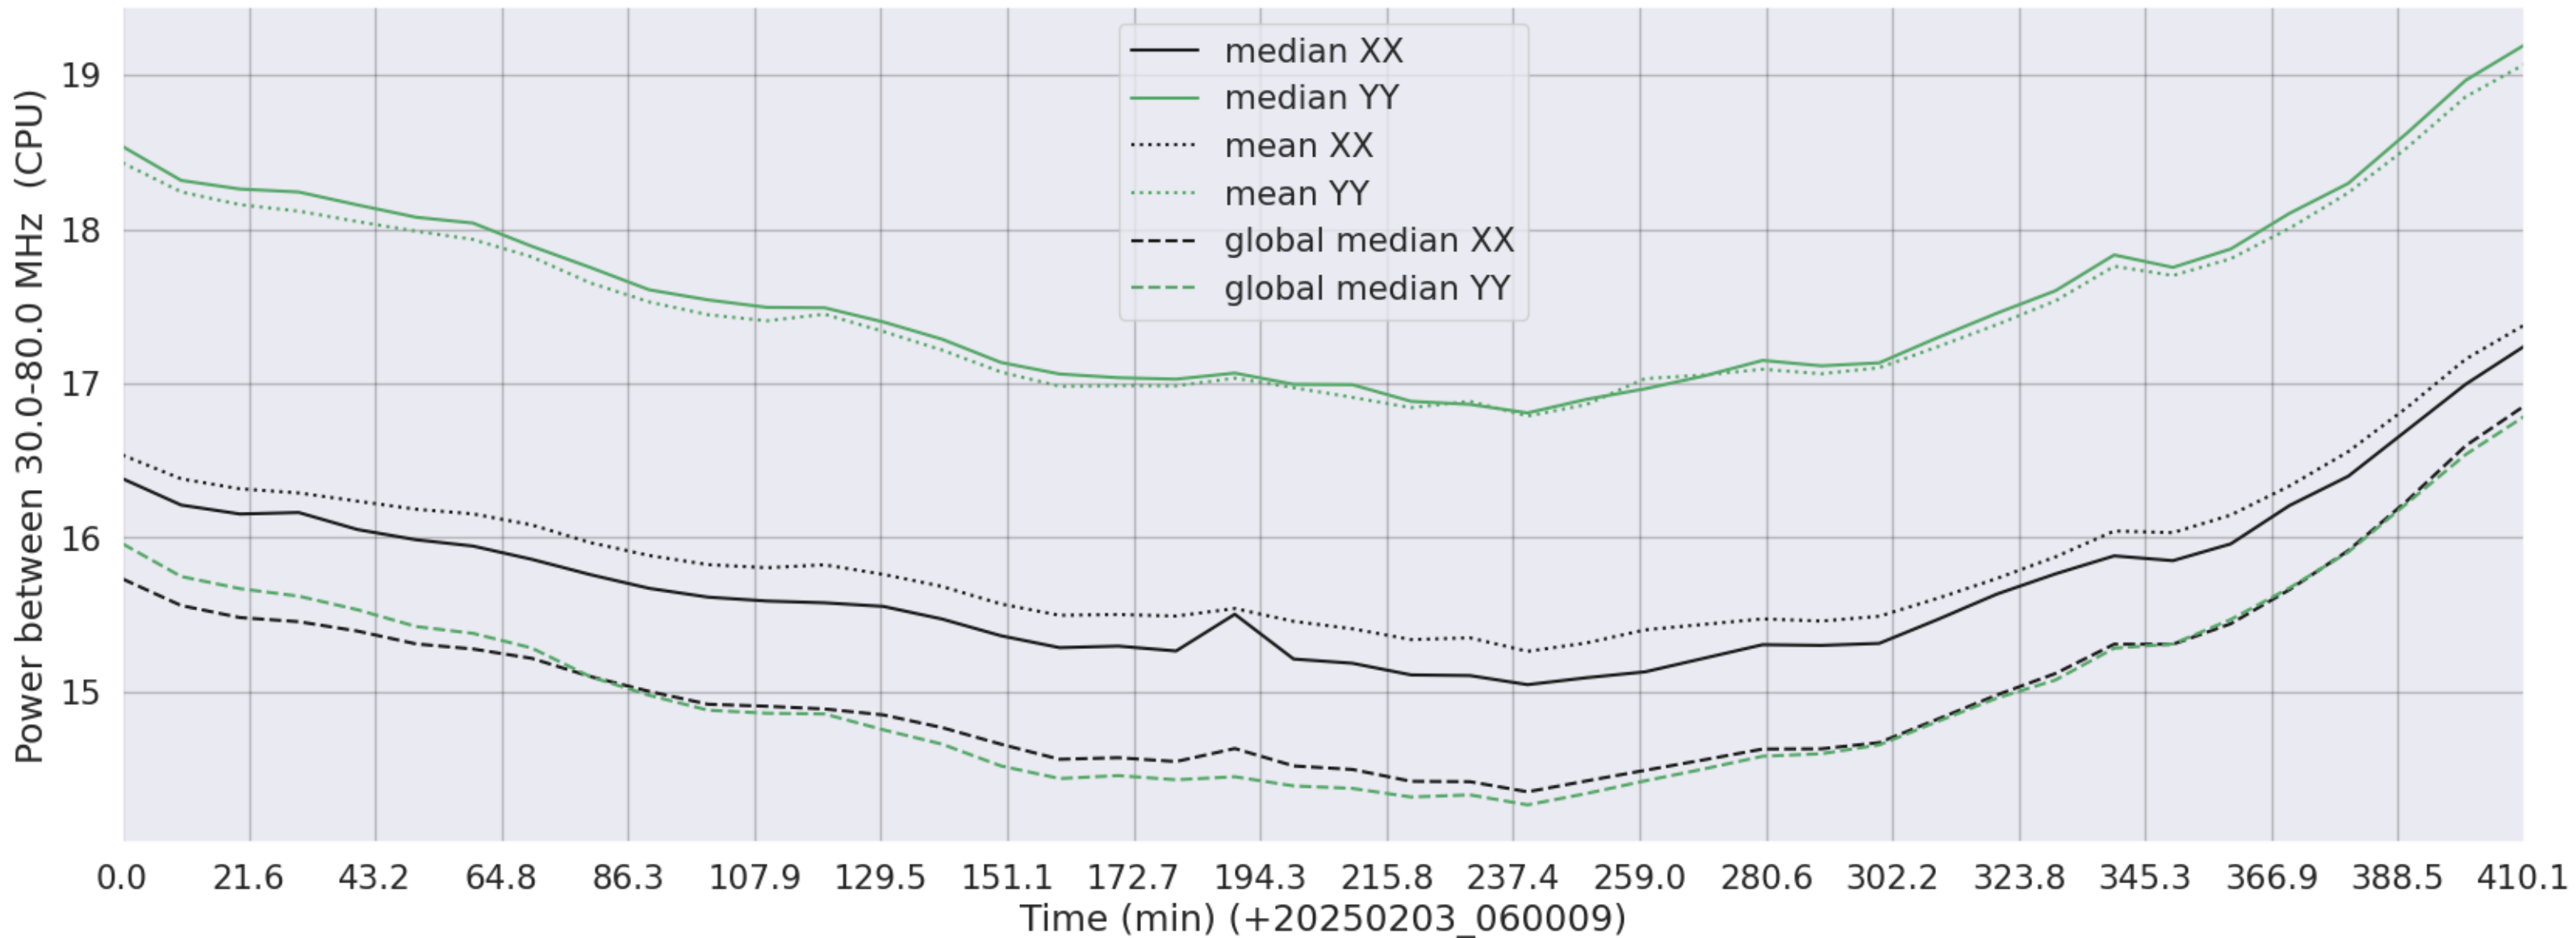

LWA070 - Correlator# 168 - XX FLAGS:Good - YY FLAGS:Good

LWA069 - Correlator# 169 - XX FLAGS:LowPower - YY FLAGS:Good

LWA097 - Correlator# 170 - XX FLAGS:Good - YY FLAGS:Good

LWA072 - Correlator# 171 - XX FLAGS:Good - YY FLAGS:Good