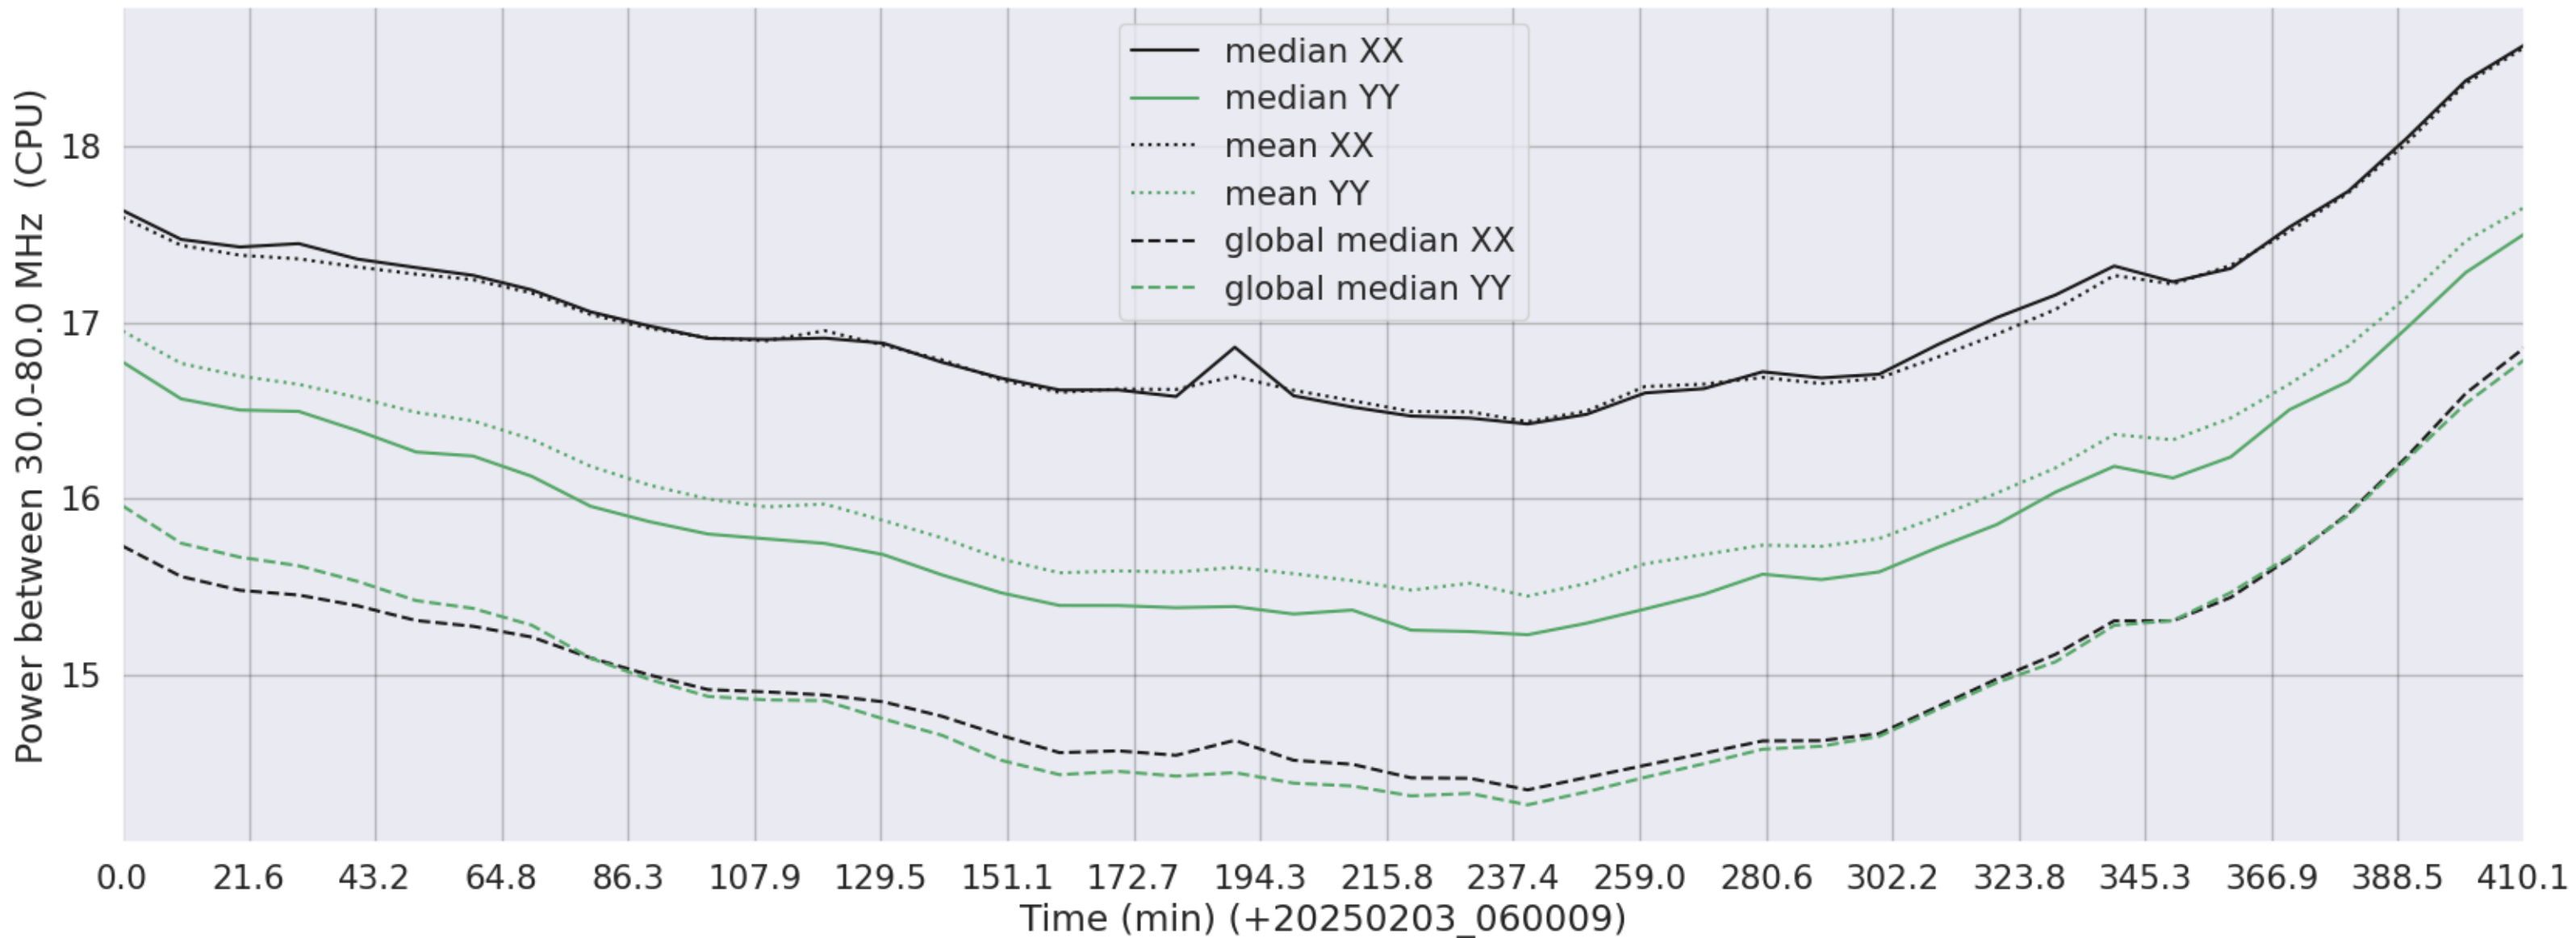

LWA037 - Correlator# 181 - XX FLAGS:Good - YY FLAGS:Good

LWA129 - Correlator# 180 - XX FLAGS:Good - YY FLAGS:Good