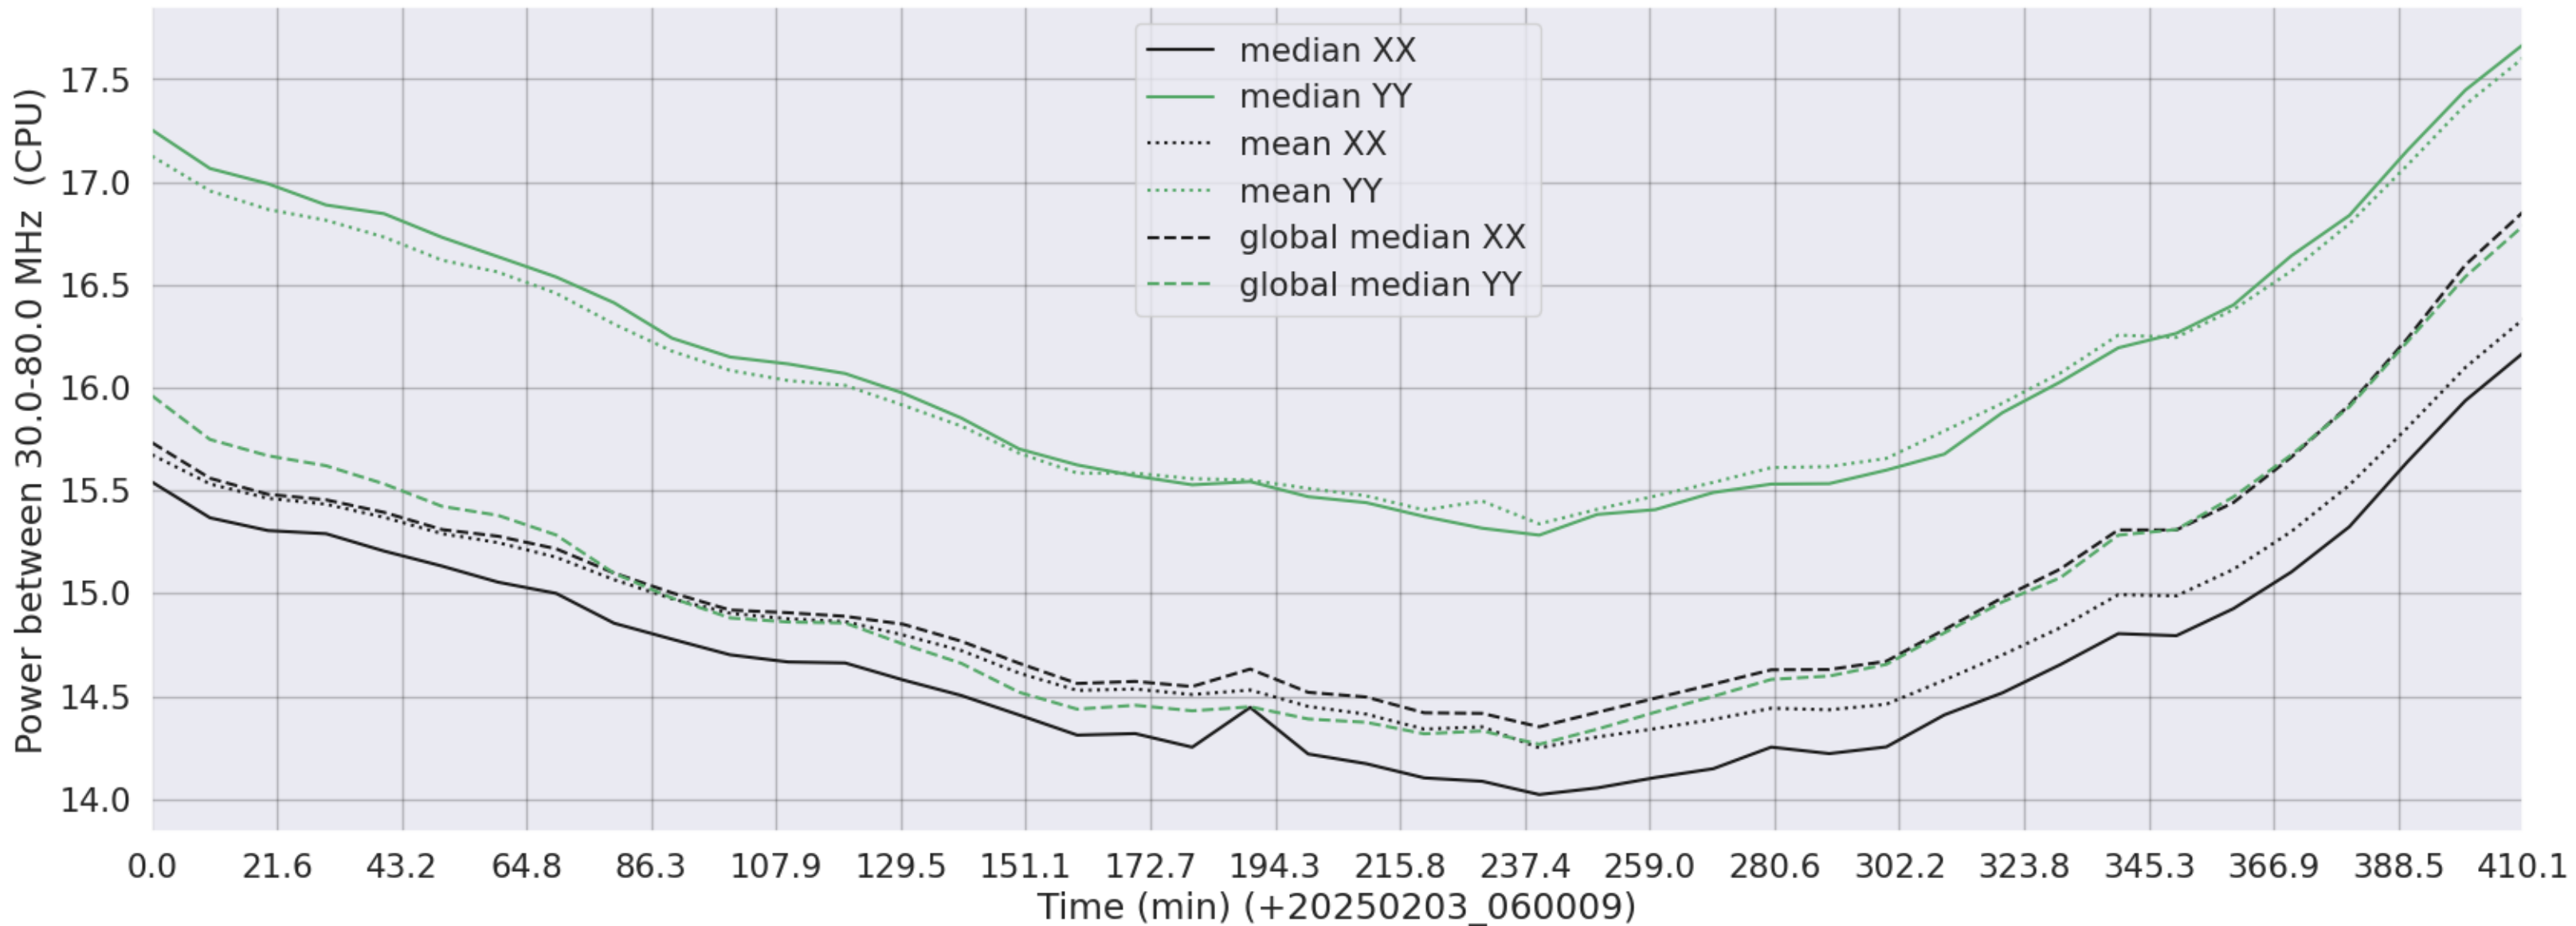

LWA006 - Correlator# 068 - XX FLAGS:Good - YY FLAGS:Good

LWA005 - Correlator# 069 - XX FLAGS:Good - YY FLAGS:LowPower

LWA009 - Correlator# 070 - XX FLAGS:Good - YY FLAGS:Good

LWA007 - Correlator# 071 - XX FLAGS:Good - YY FLAGS:Good