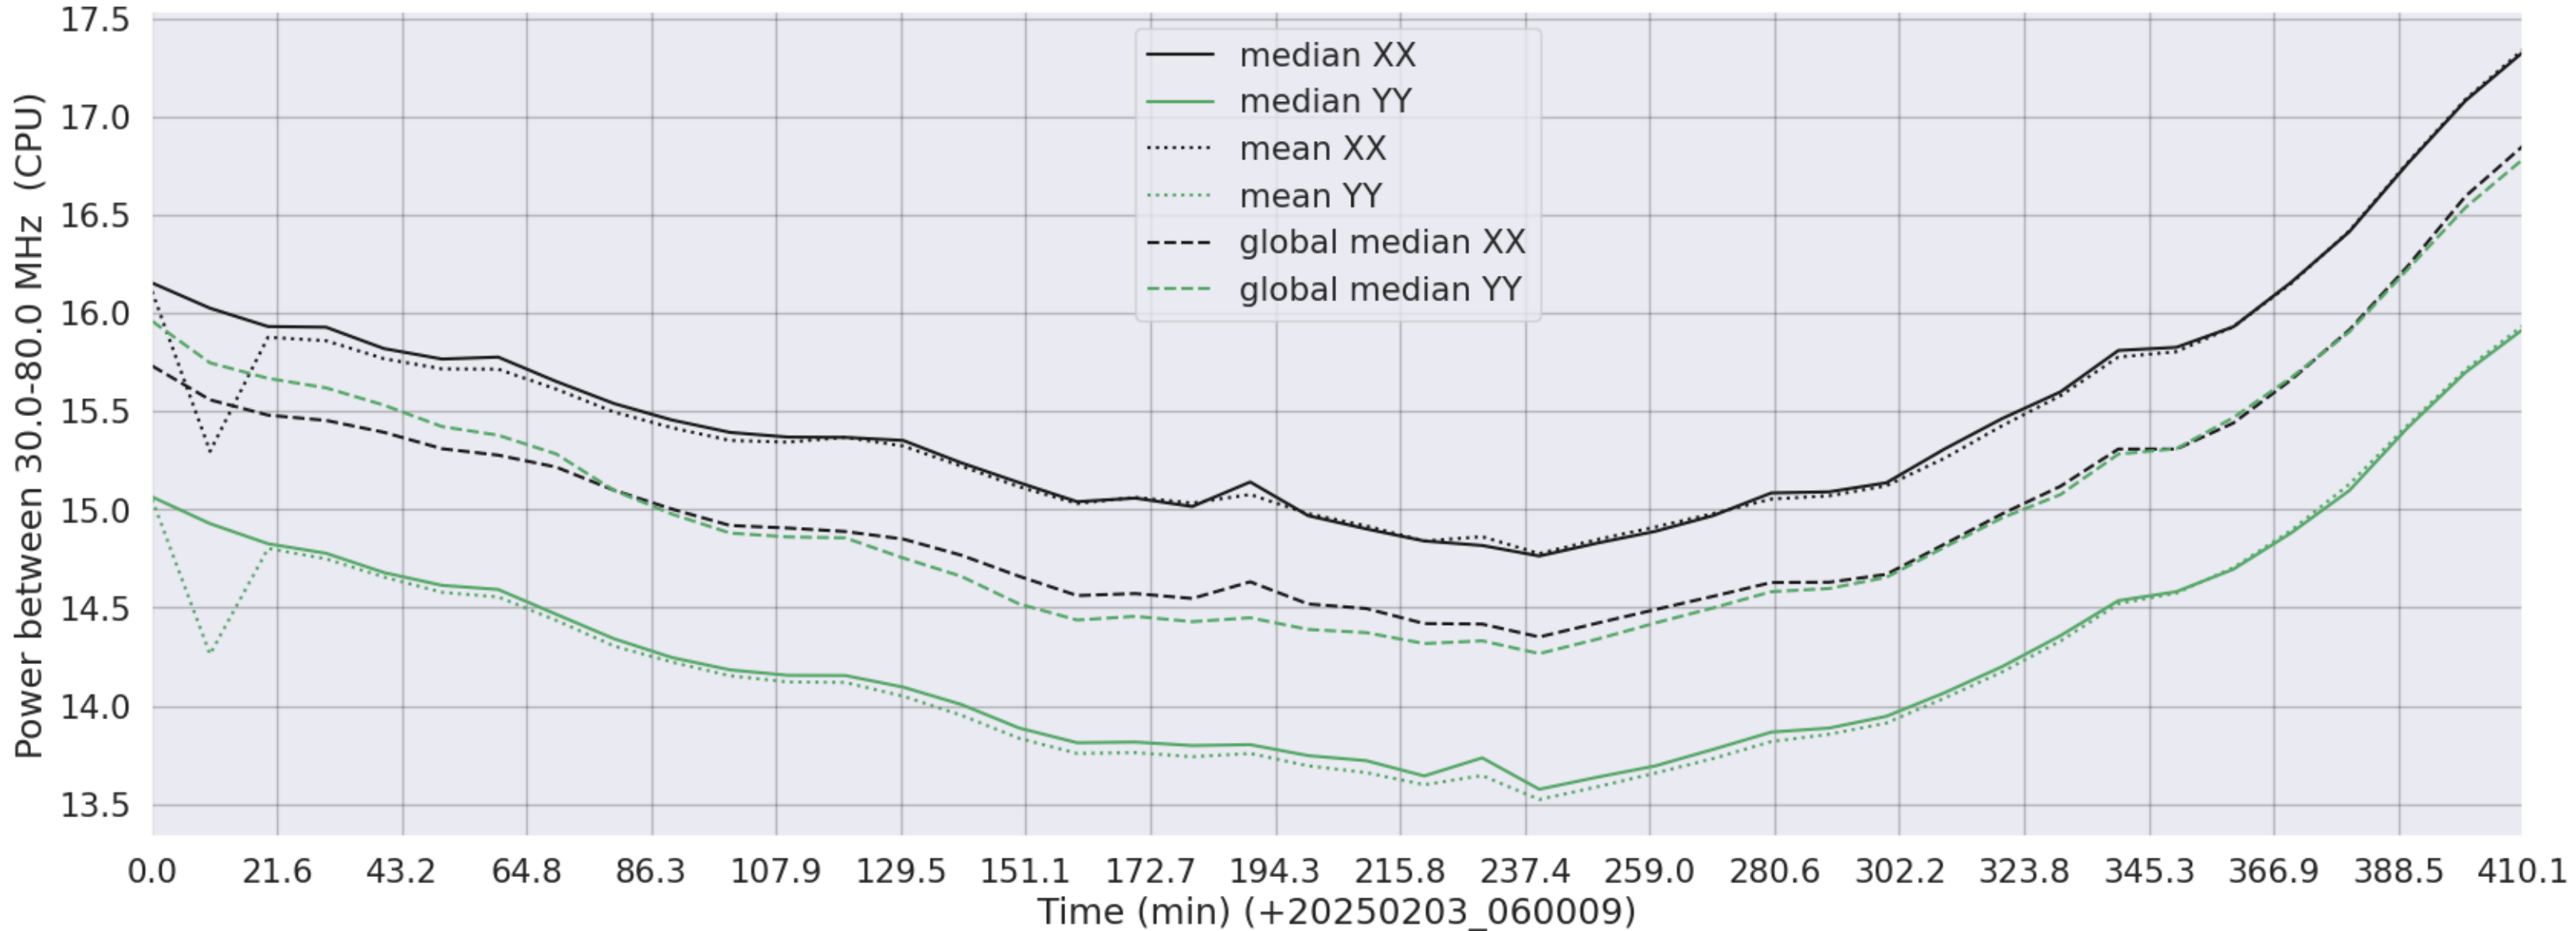

LWA265 - Correlator# 036 - XX FLAGS:Good - YY FLAGS:Good

LWA263 - Correlator# 037 - XX FLAGS:Good - YY FLAGS:Good

LWA272 - Correlator# 038 - XX FLAGS:Good - YY FLAGS:Good

LWA270 - Correlator# 039 - XX FLAGS:Good - YY FLAGS:Good