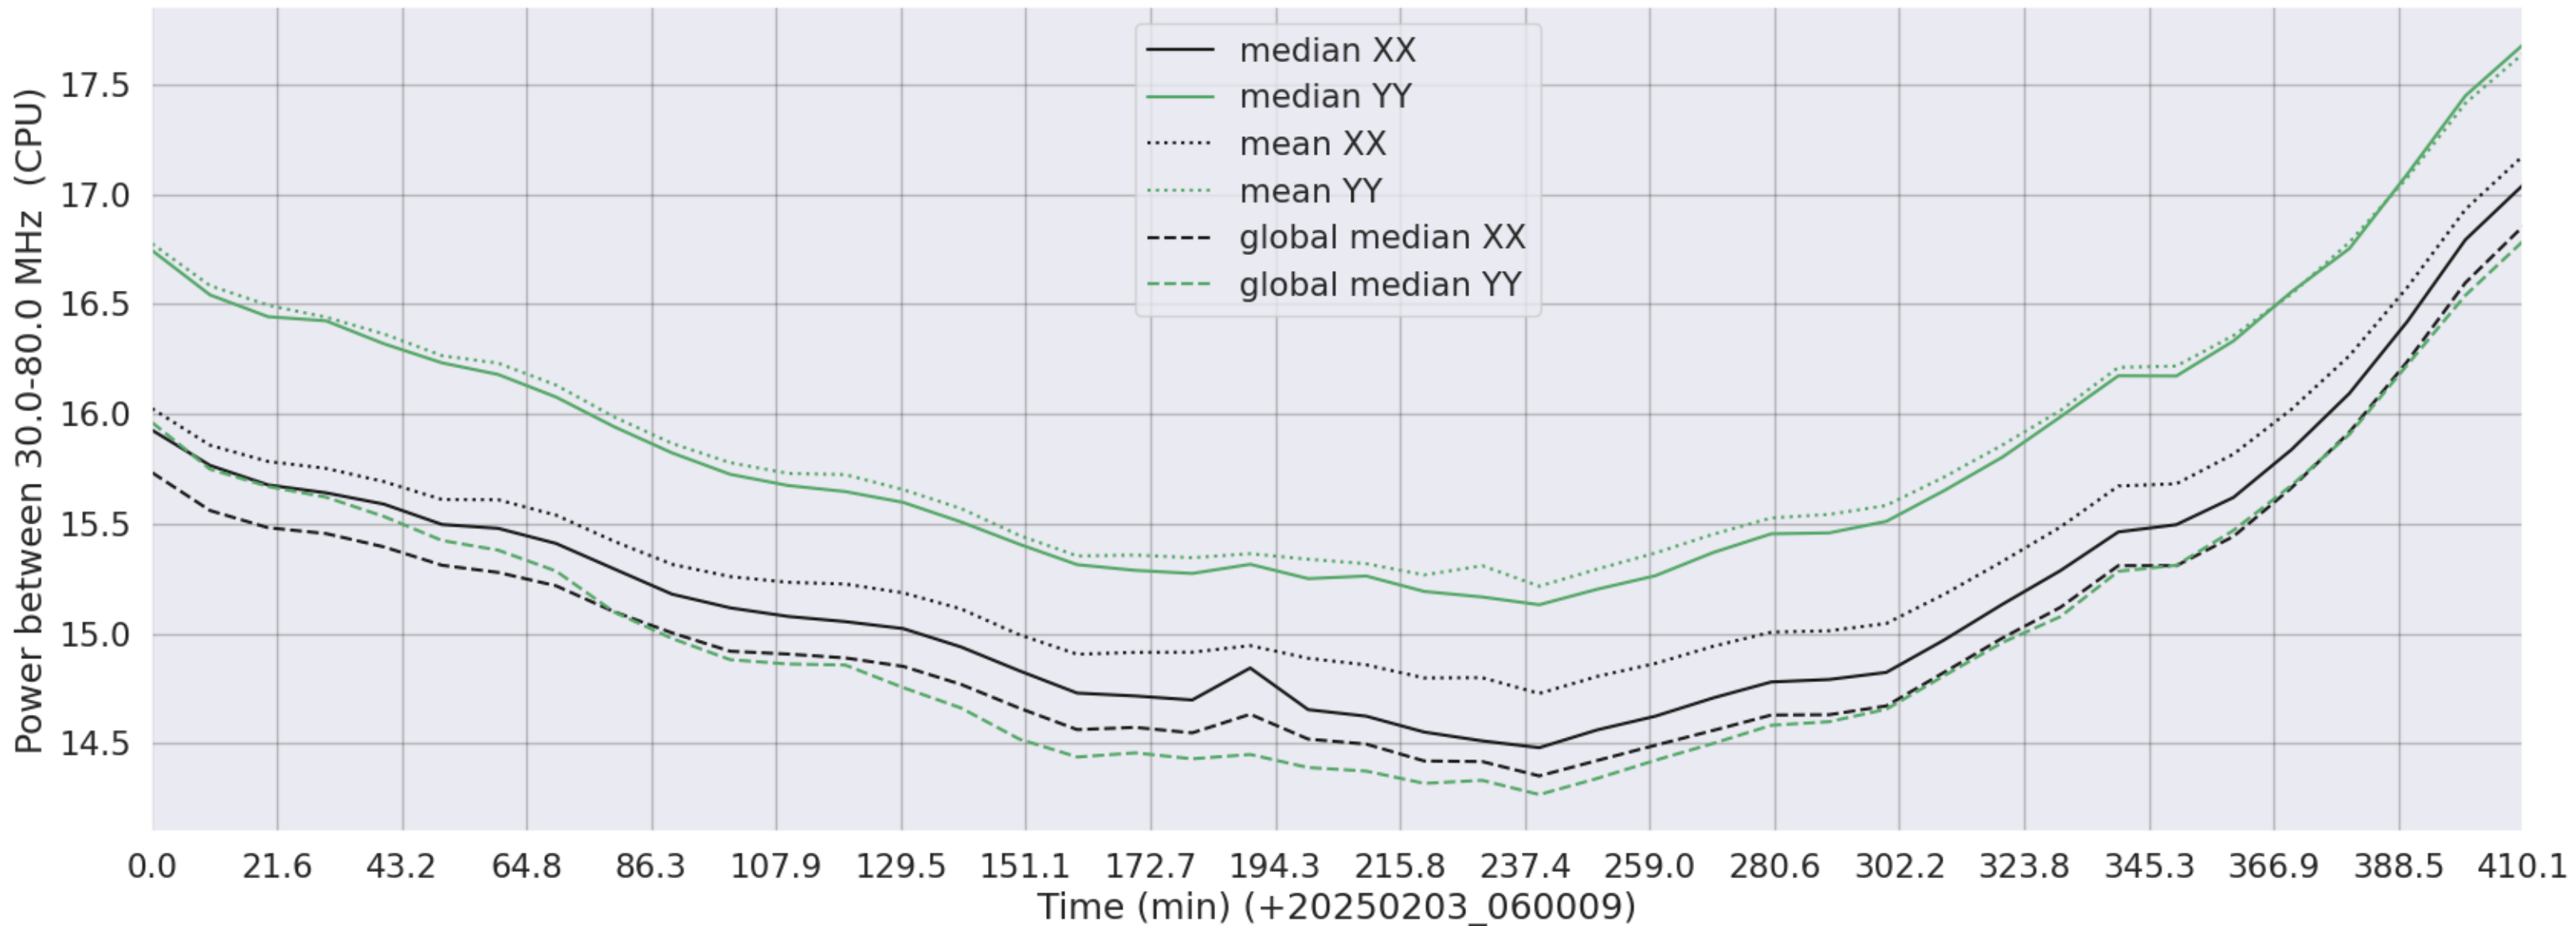

LWA195 - Correlator# 272 - XX FLAGS:Good - YY FLAGS:Good

LWA194 - Correlator# 273 - XX FLAGS:Good - YY FLAGS:Good

LWA197 - Correlator# 274 - XX FLAGS:Good - YY FLAGS:Good

LWA196 - Correlator# 275 - XX FLAGS:Good - YY FLAGS:Good