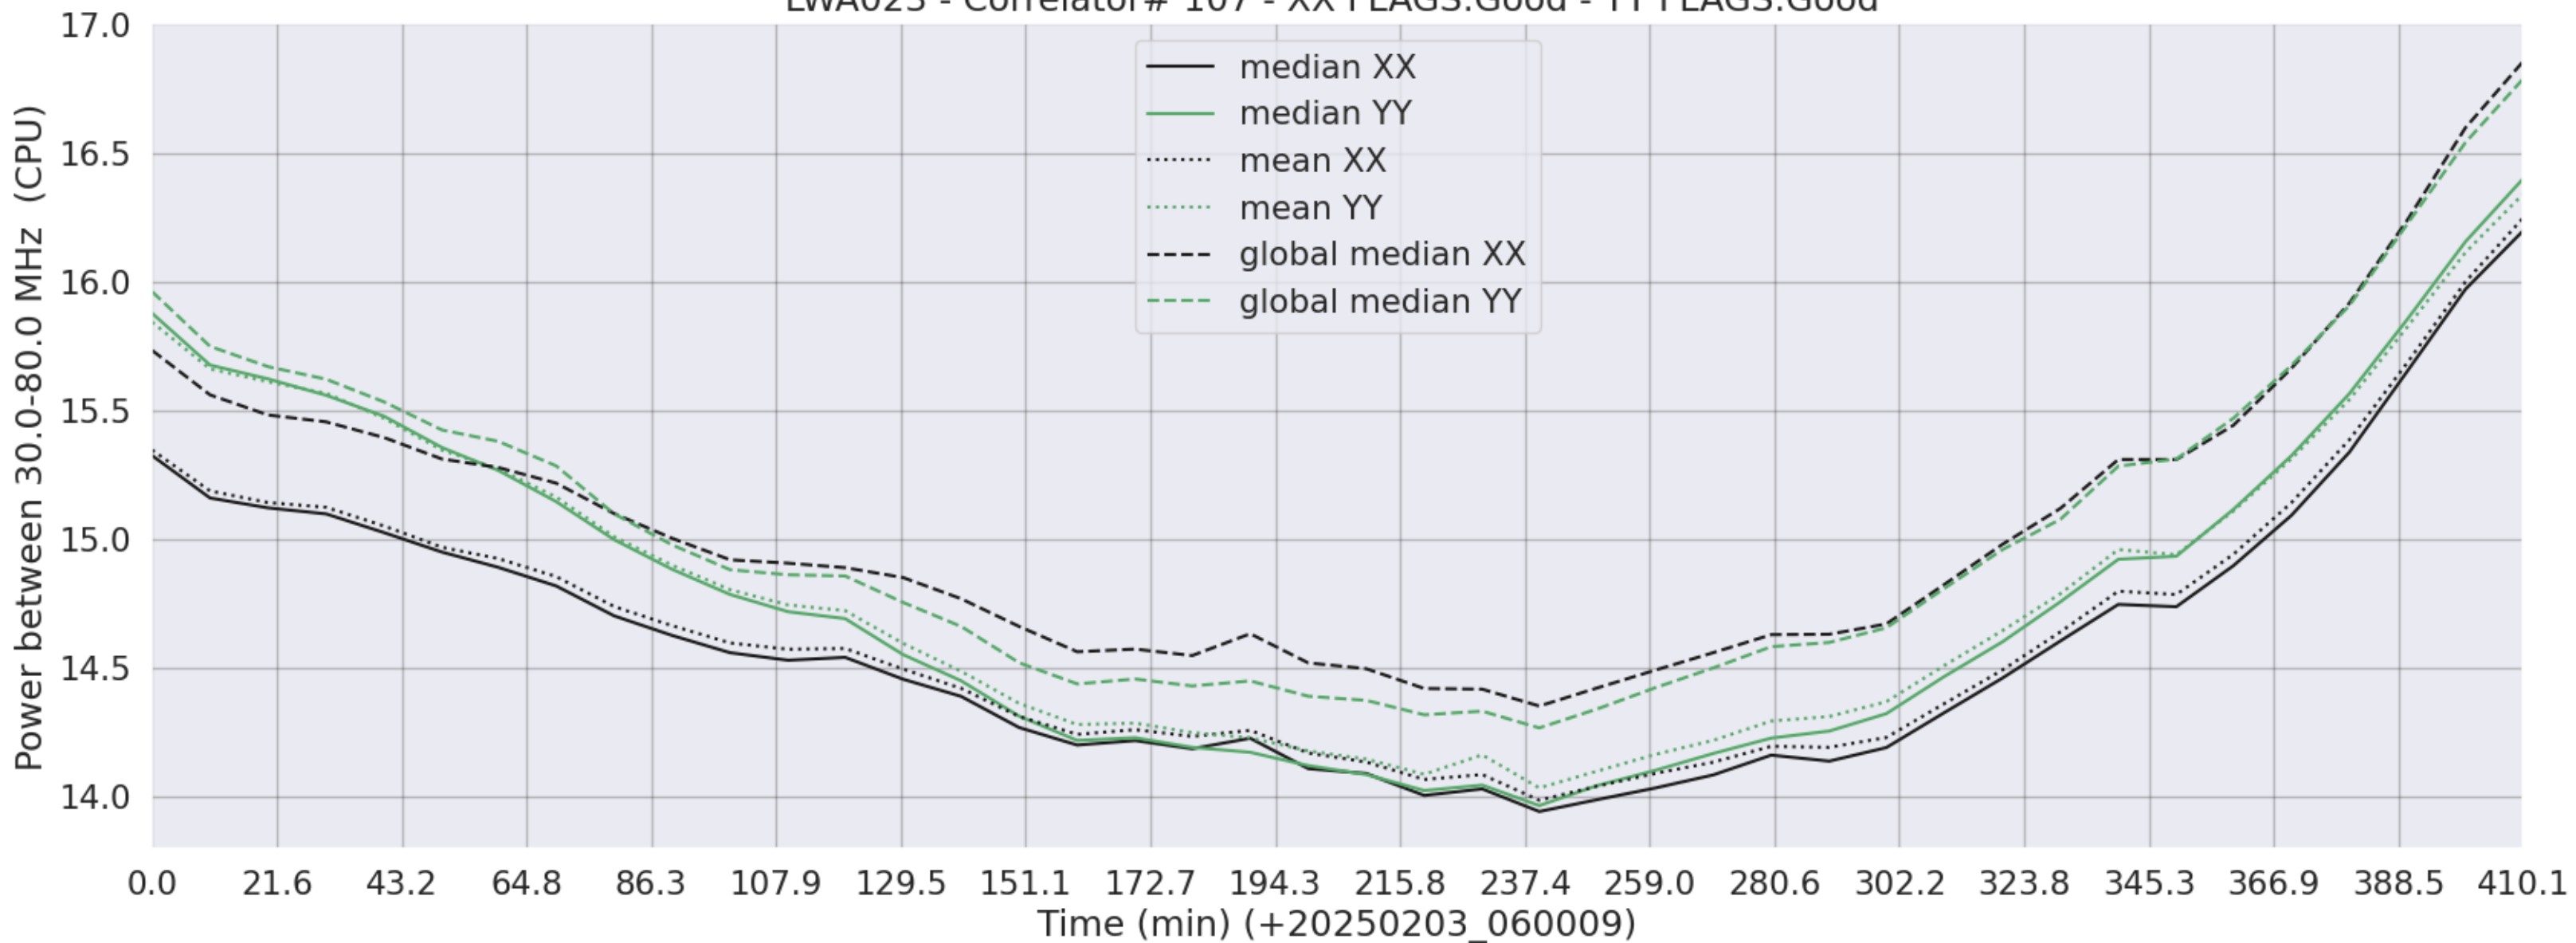

LWA022 - Correlator# 104 - XX FLAGS:Good - YY FLAGS:Good

LWA021 - Correlator# 105 - XX FLAGS:Good - YY FLAGS:Good

LWA024 - Correlator# 106 - XX FLAGS:Good - YY FLAGS:Good

LWA023 - Correlator# 107 - XX FLAGS:Good - YY FLAGS:Good