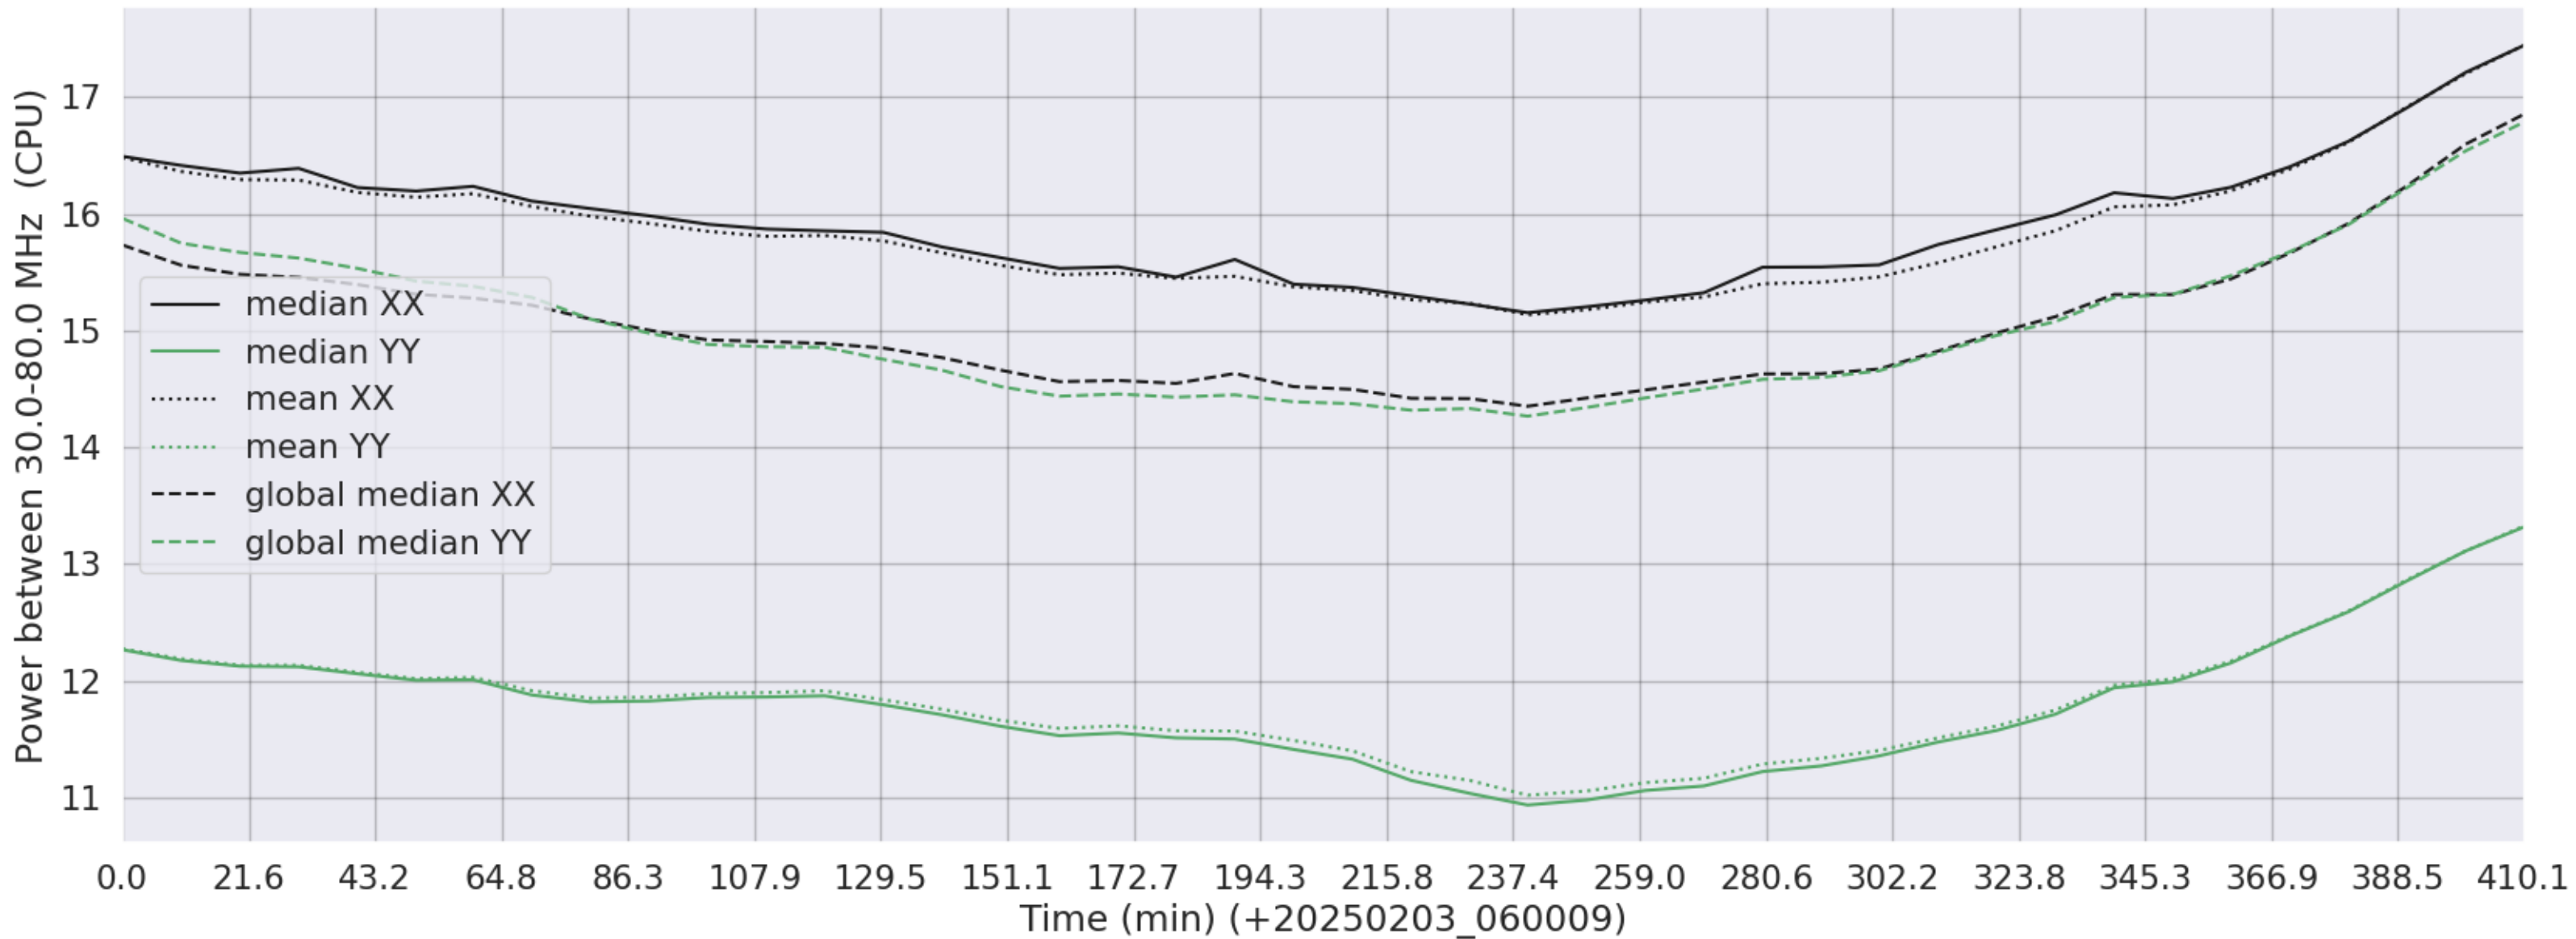

LWA122 - Correlator# 152 - XX FLAGS:Good - YY FLAGS:Good

LWA121 - Correlator# 153 - XX FLAGS:Good - YY FLAGS:Good

LWA325 - Correlator# 154 - XX FLAGS:Good - YY FLAGS:Good

LWA316 - Correlator# 155 - XX FLAGS:Good - YY FLAGS:Good