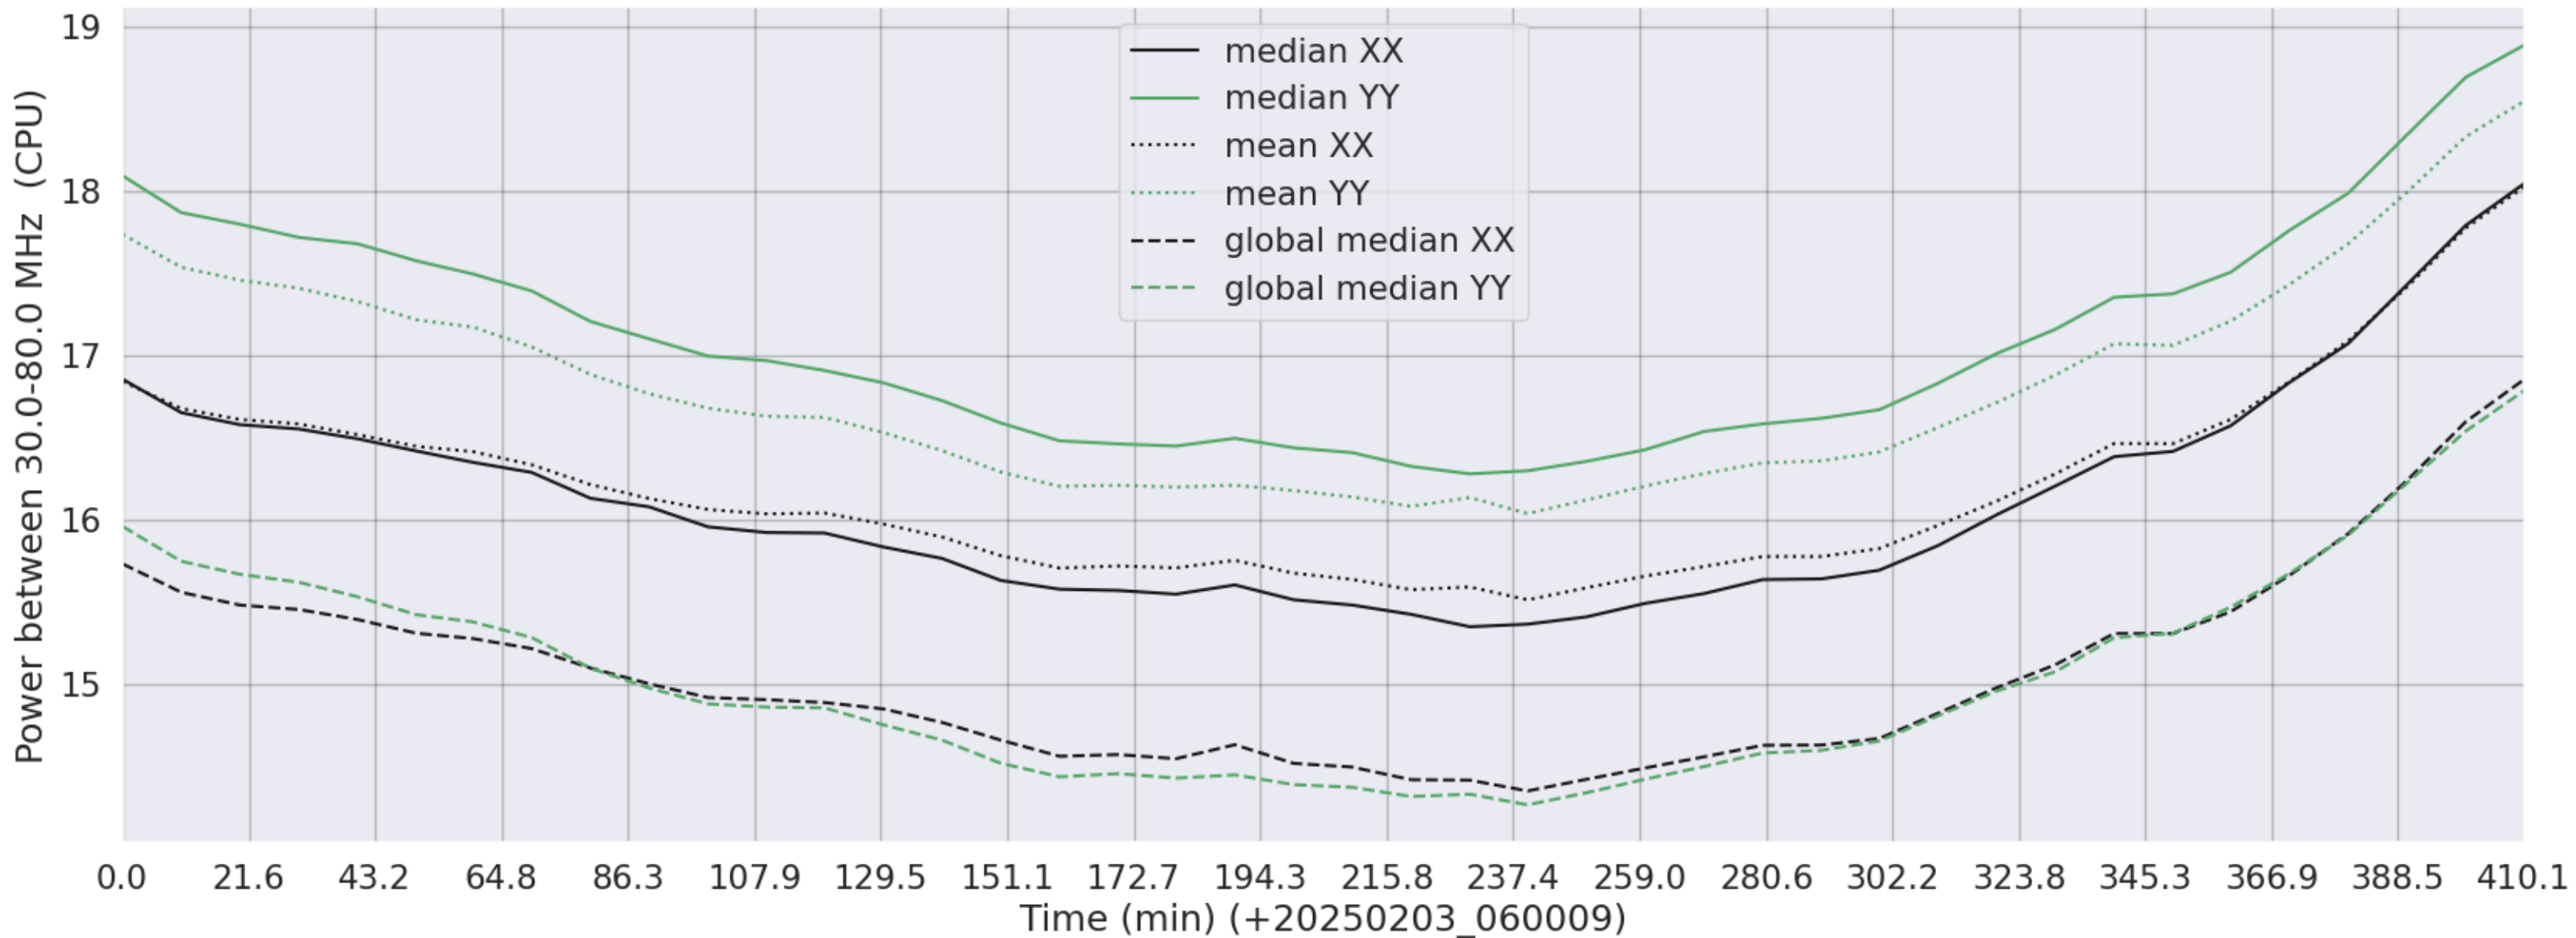

LWA101 - Correlator# 174 - XX FLAGS:Good - YY FLAGS:Good

LWA098 - Correlator# 173 - XX FLAGS:Good - YY FLAGS:Good