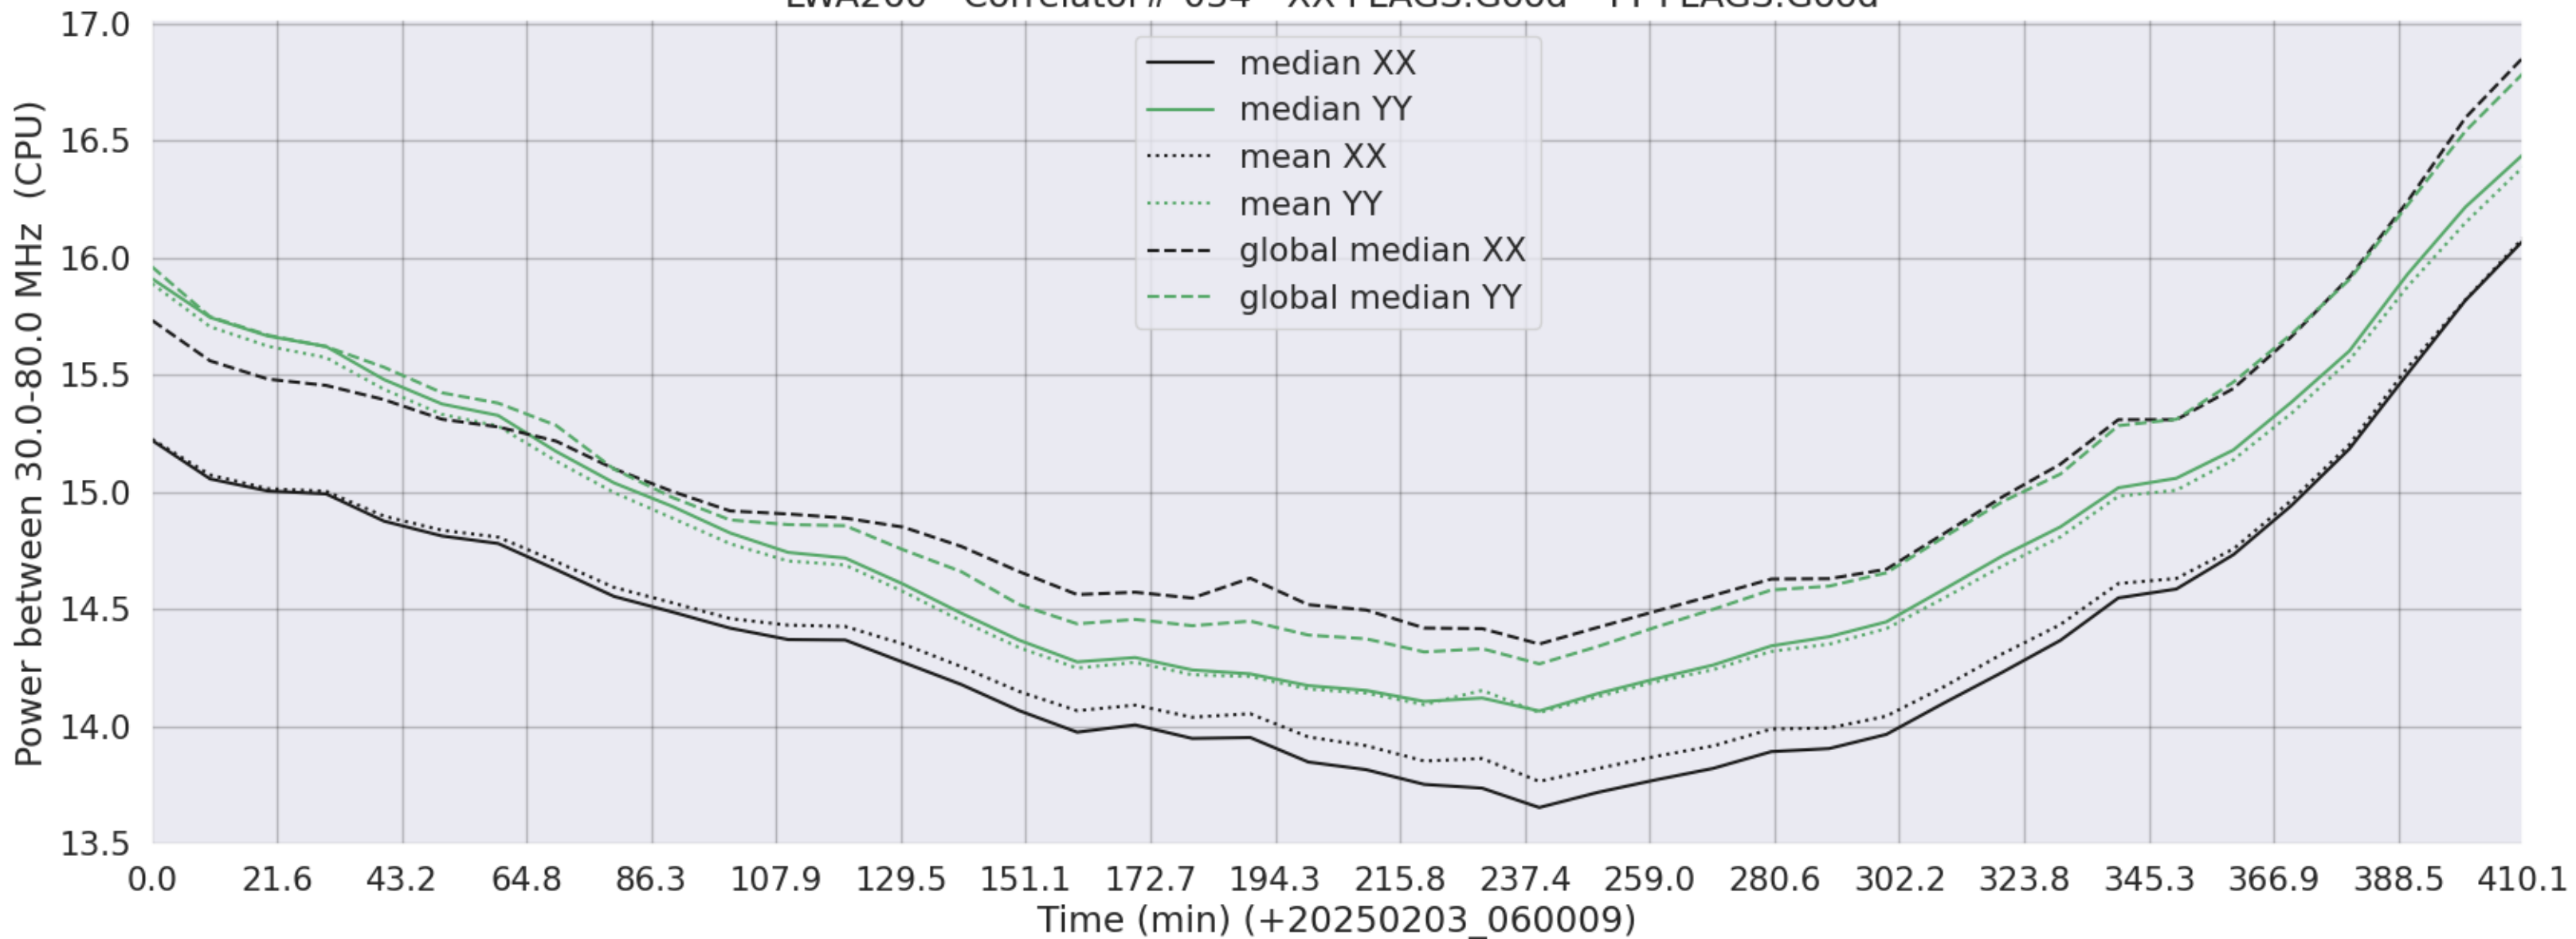

LWA258 - Correlator# 035 - XX FLAGS:Good - YY FLAGS:Good

LWA260 - Correlator# 034 - XX FLAGS:Good - YY FLAGS:Good