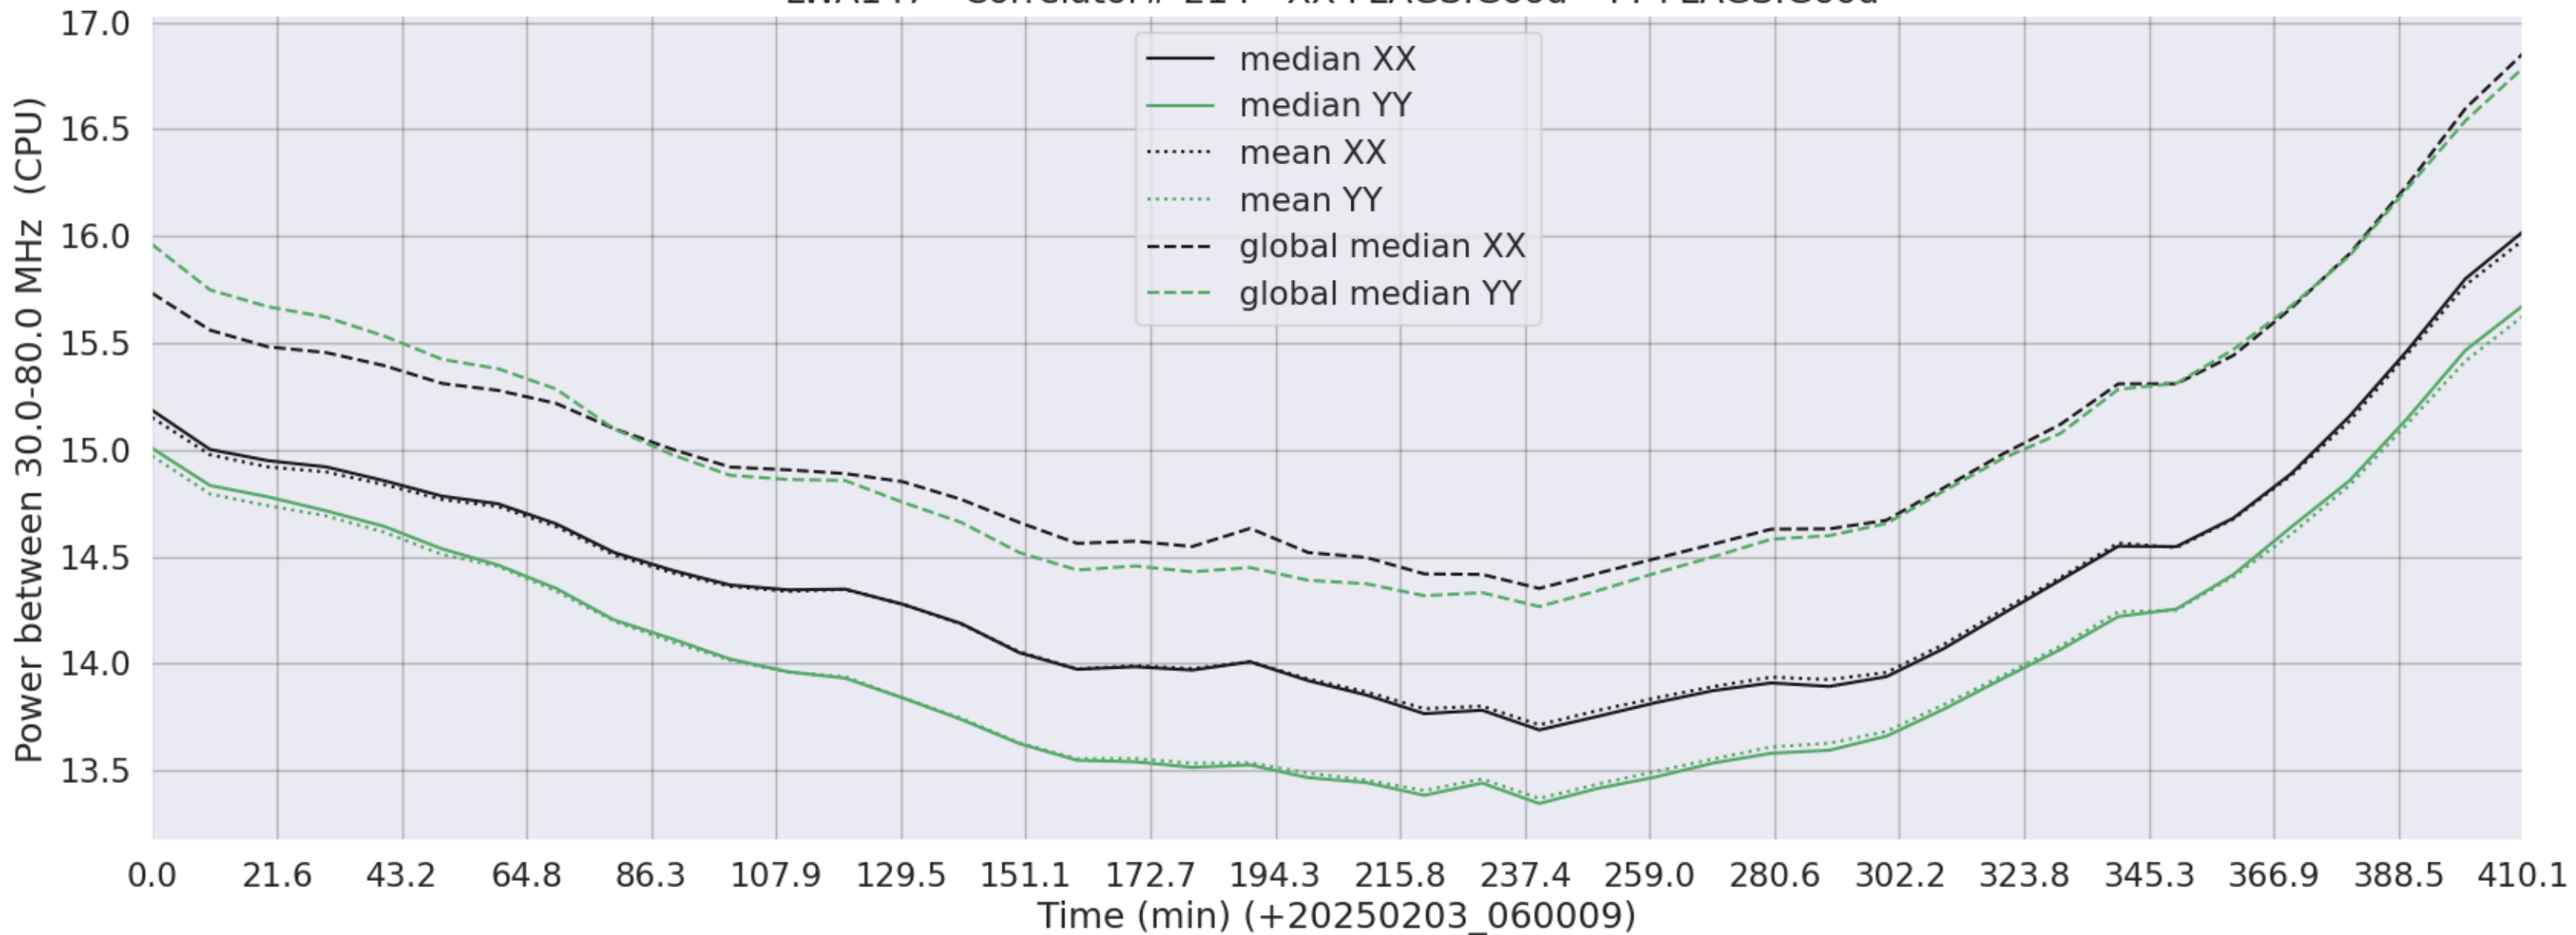

LWA150 - Correlator# 215 - XX FLAGS:Good - YY FLAGS:Good

LWA147 - Correlator# 214 - XX FLAGS:Good - YY FLAGS:Good