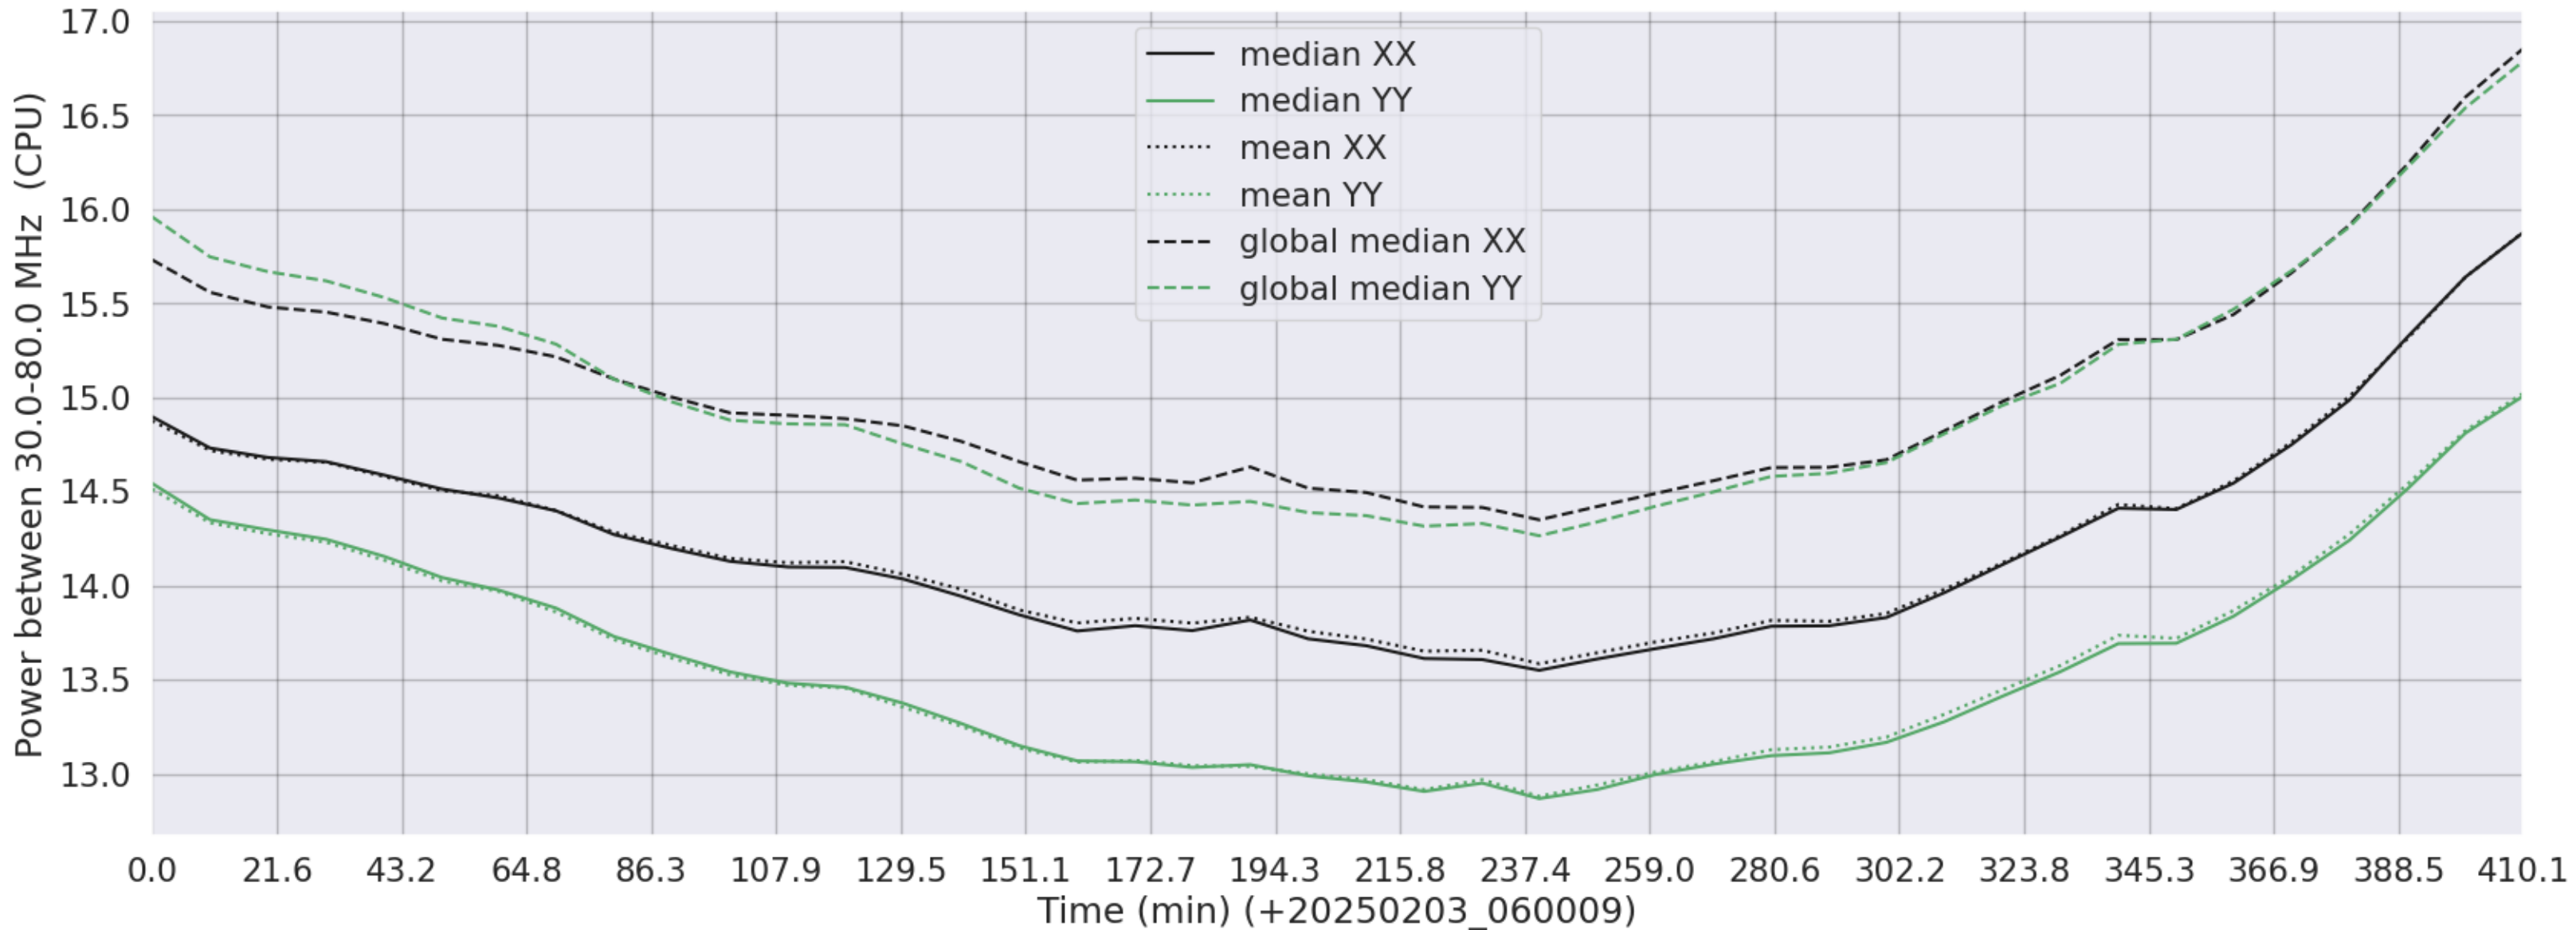

LWA114 - Correlator# 202 - XX FLAGS:Good - YY FLAGS:Good

LWA111 - Correlator# 201 - XX FLAGS:Good - YY FLAGS:Good