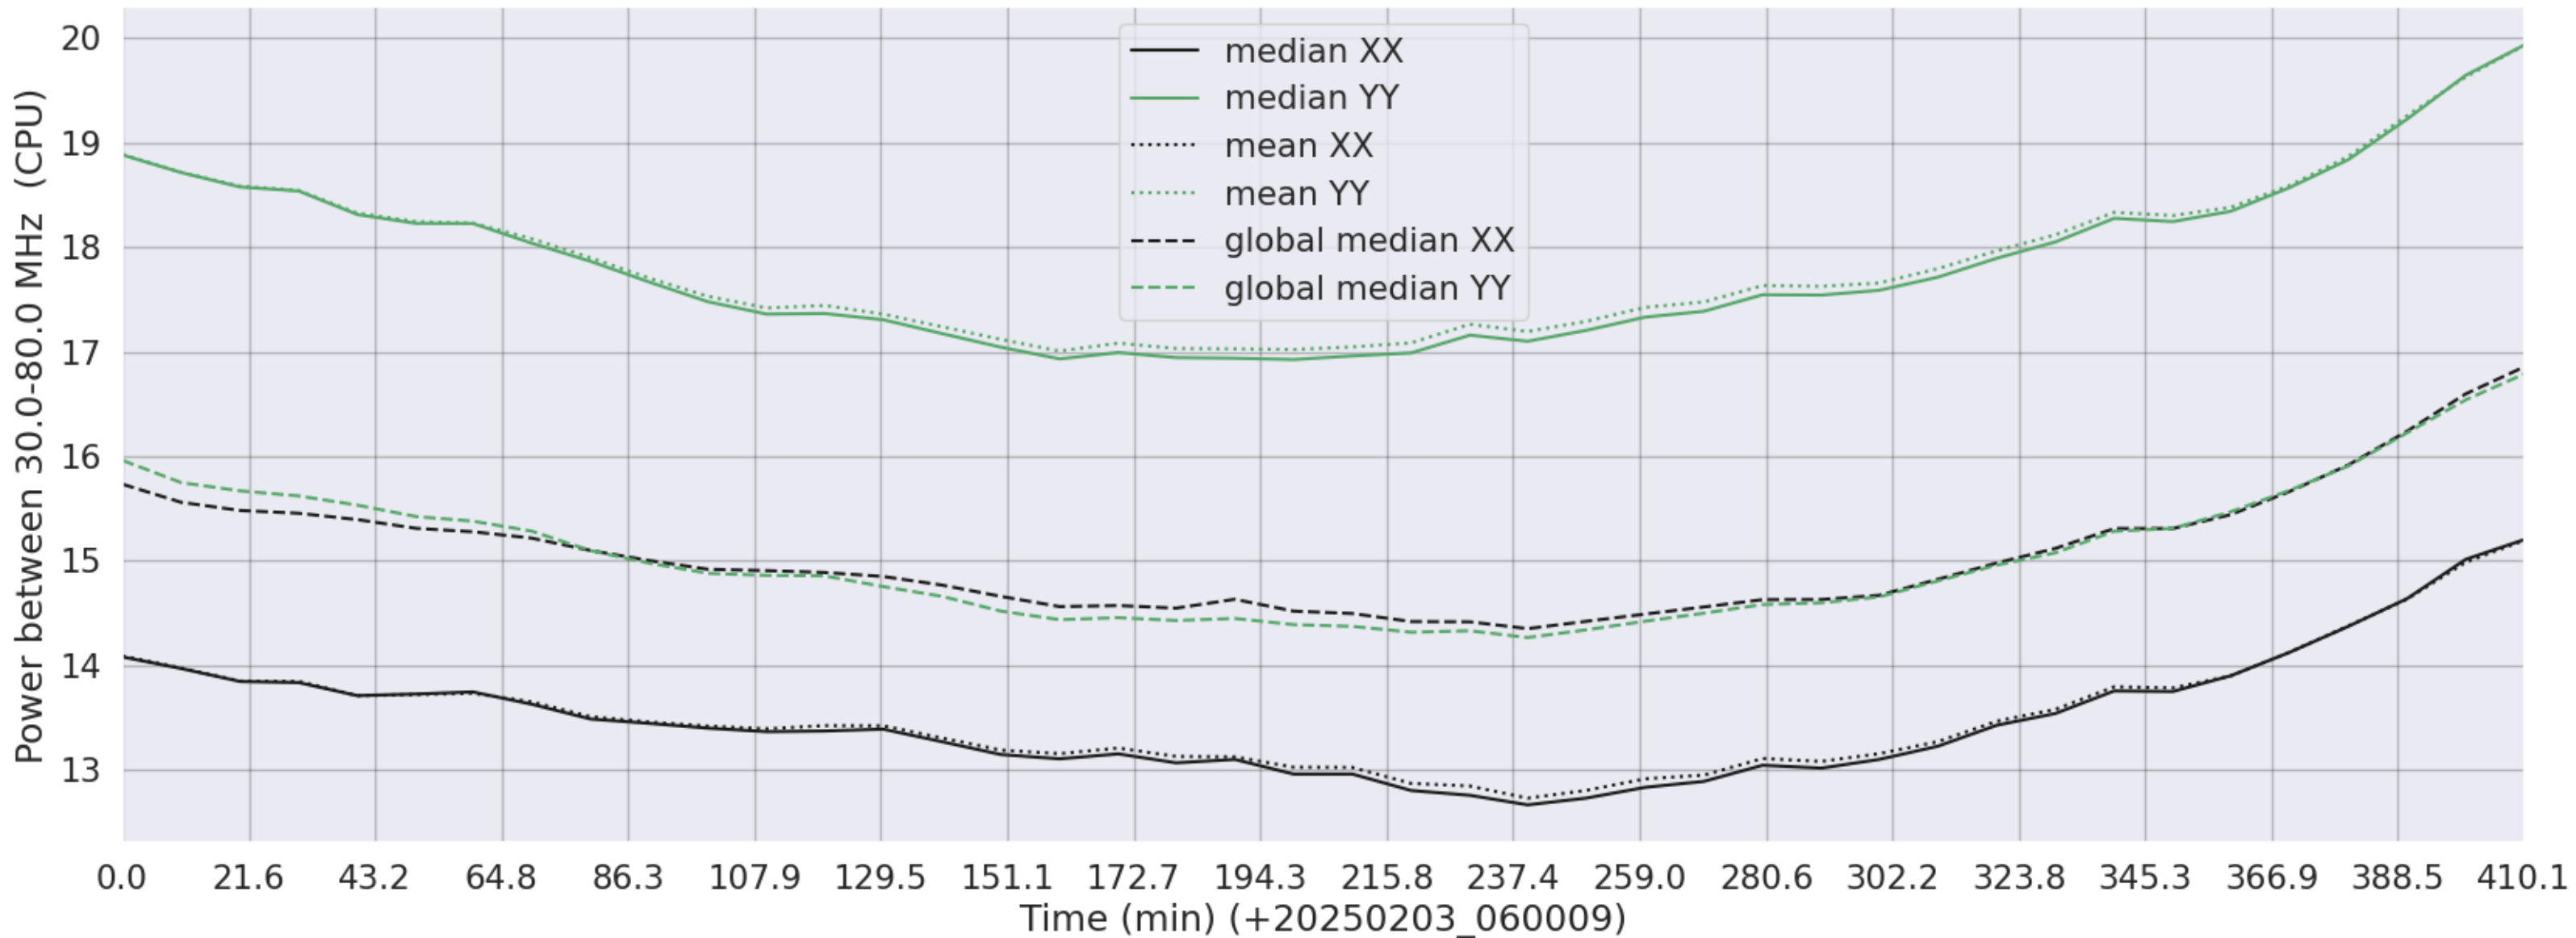

LWA331 - Correlator# 125 - XX FLAGS:Good - YY FLAGS:Good

LWA348 - Correlator# 124 - XX FLAGS:Good - YY FLAGS:Good