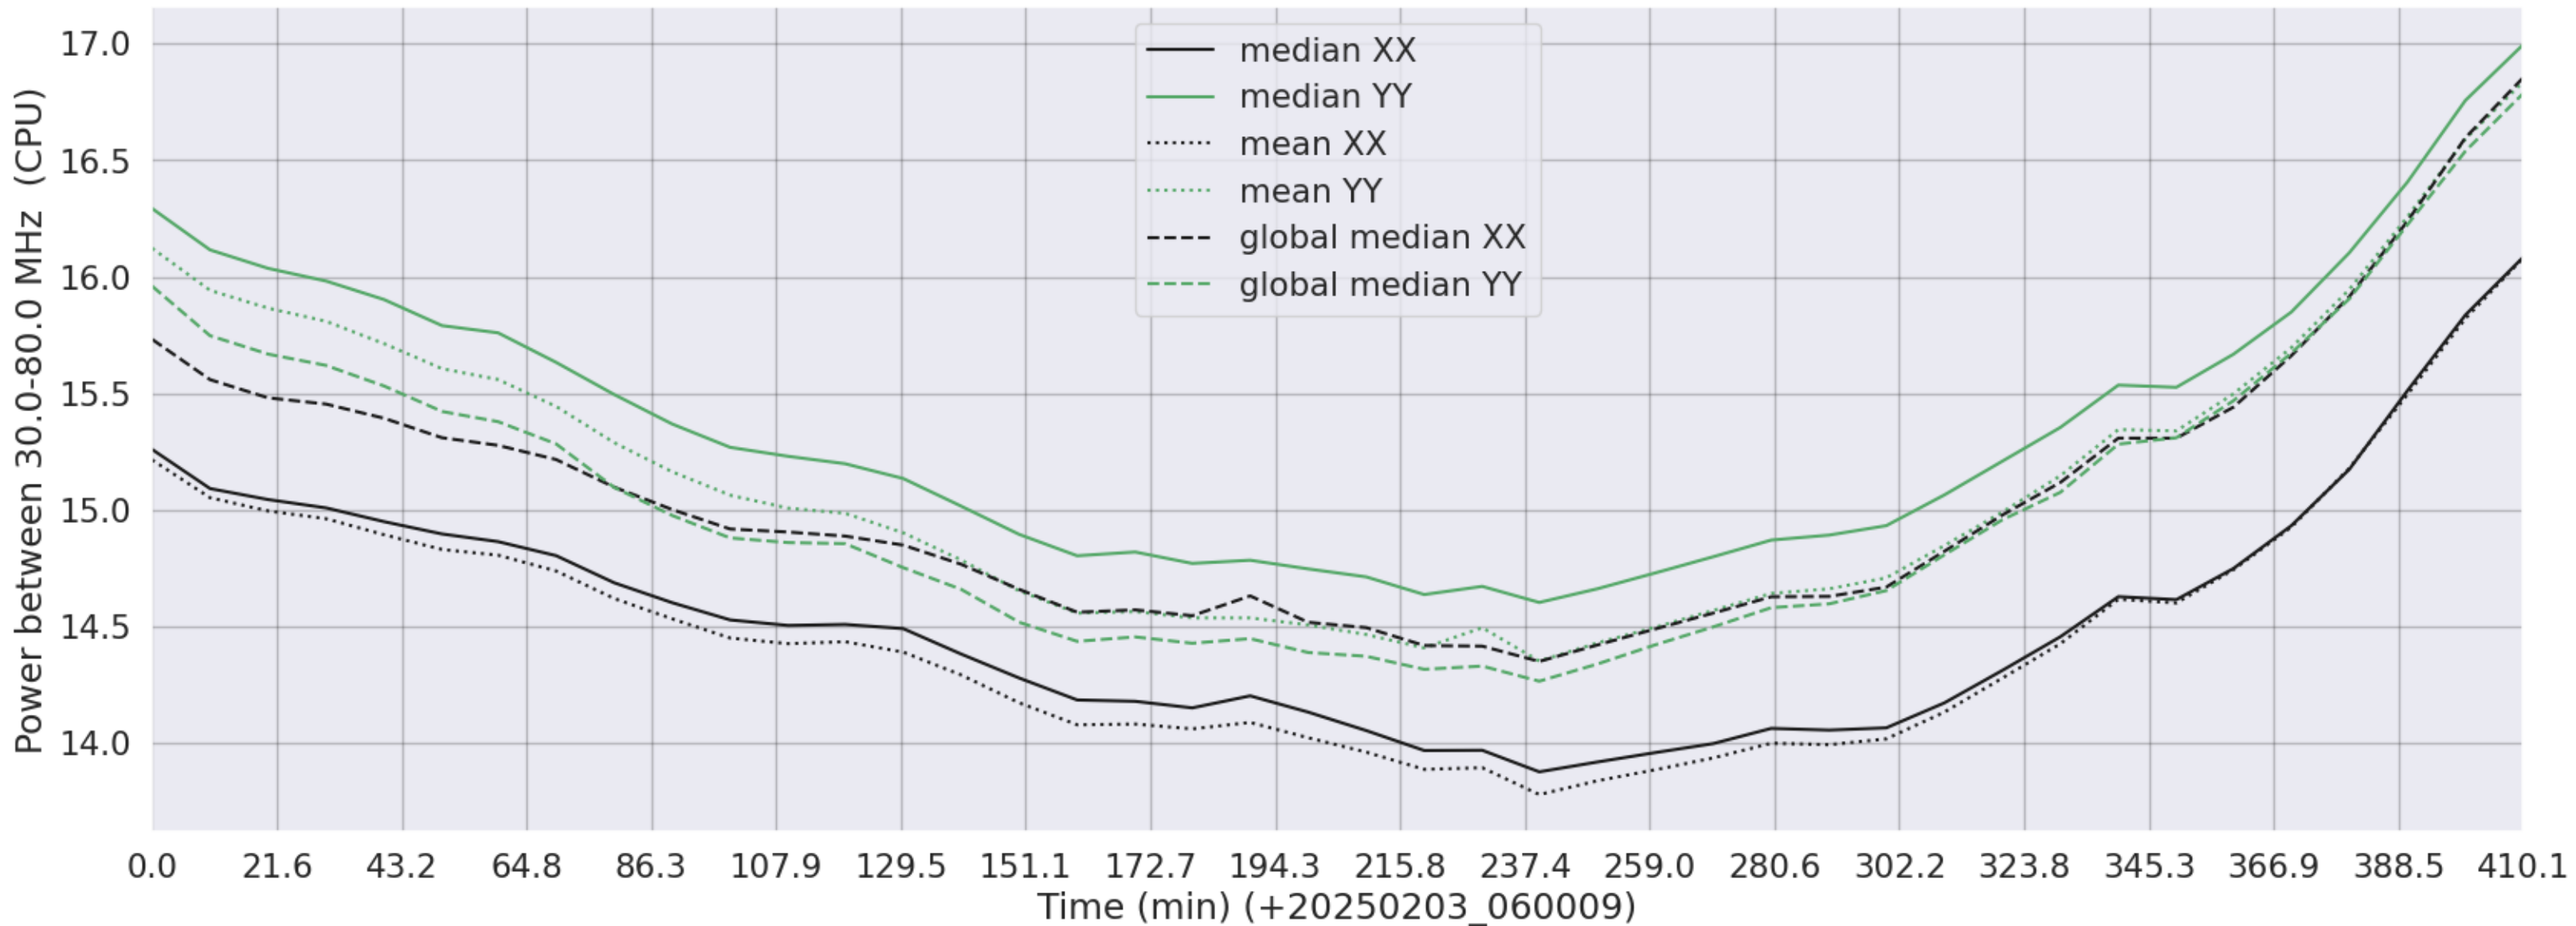

LWA116 - Correlator# 204 - XX FLAGS:Good - YY FLAGS:Good

LWA115 - Correlator# 205 - XX FLAGS:Good - YY FLAGS:Good

LWA118 - Correlator# 206 - XX FLAGS:Good - YY FLAGS:Good

LWA117 - Correlator# 207 - XX FLAGS:Good - YY FLAGS:Good