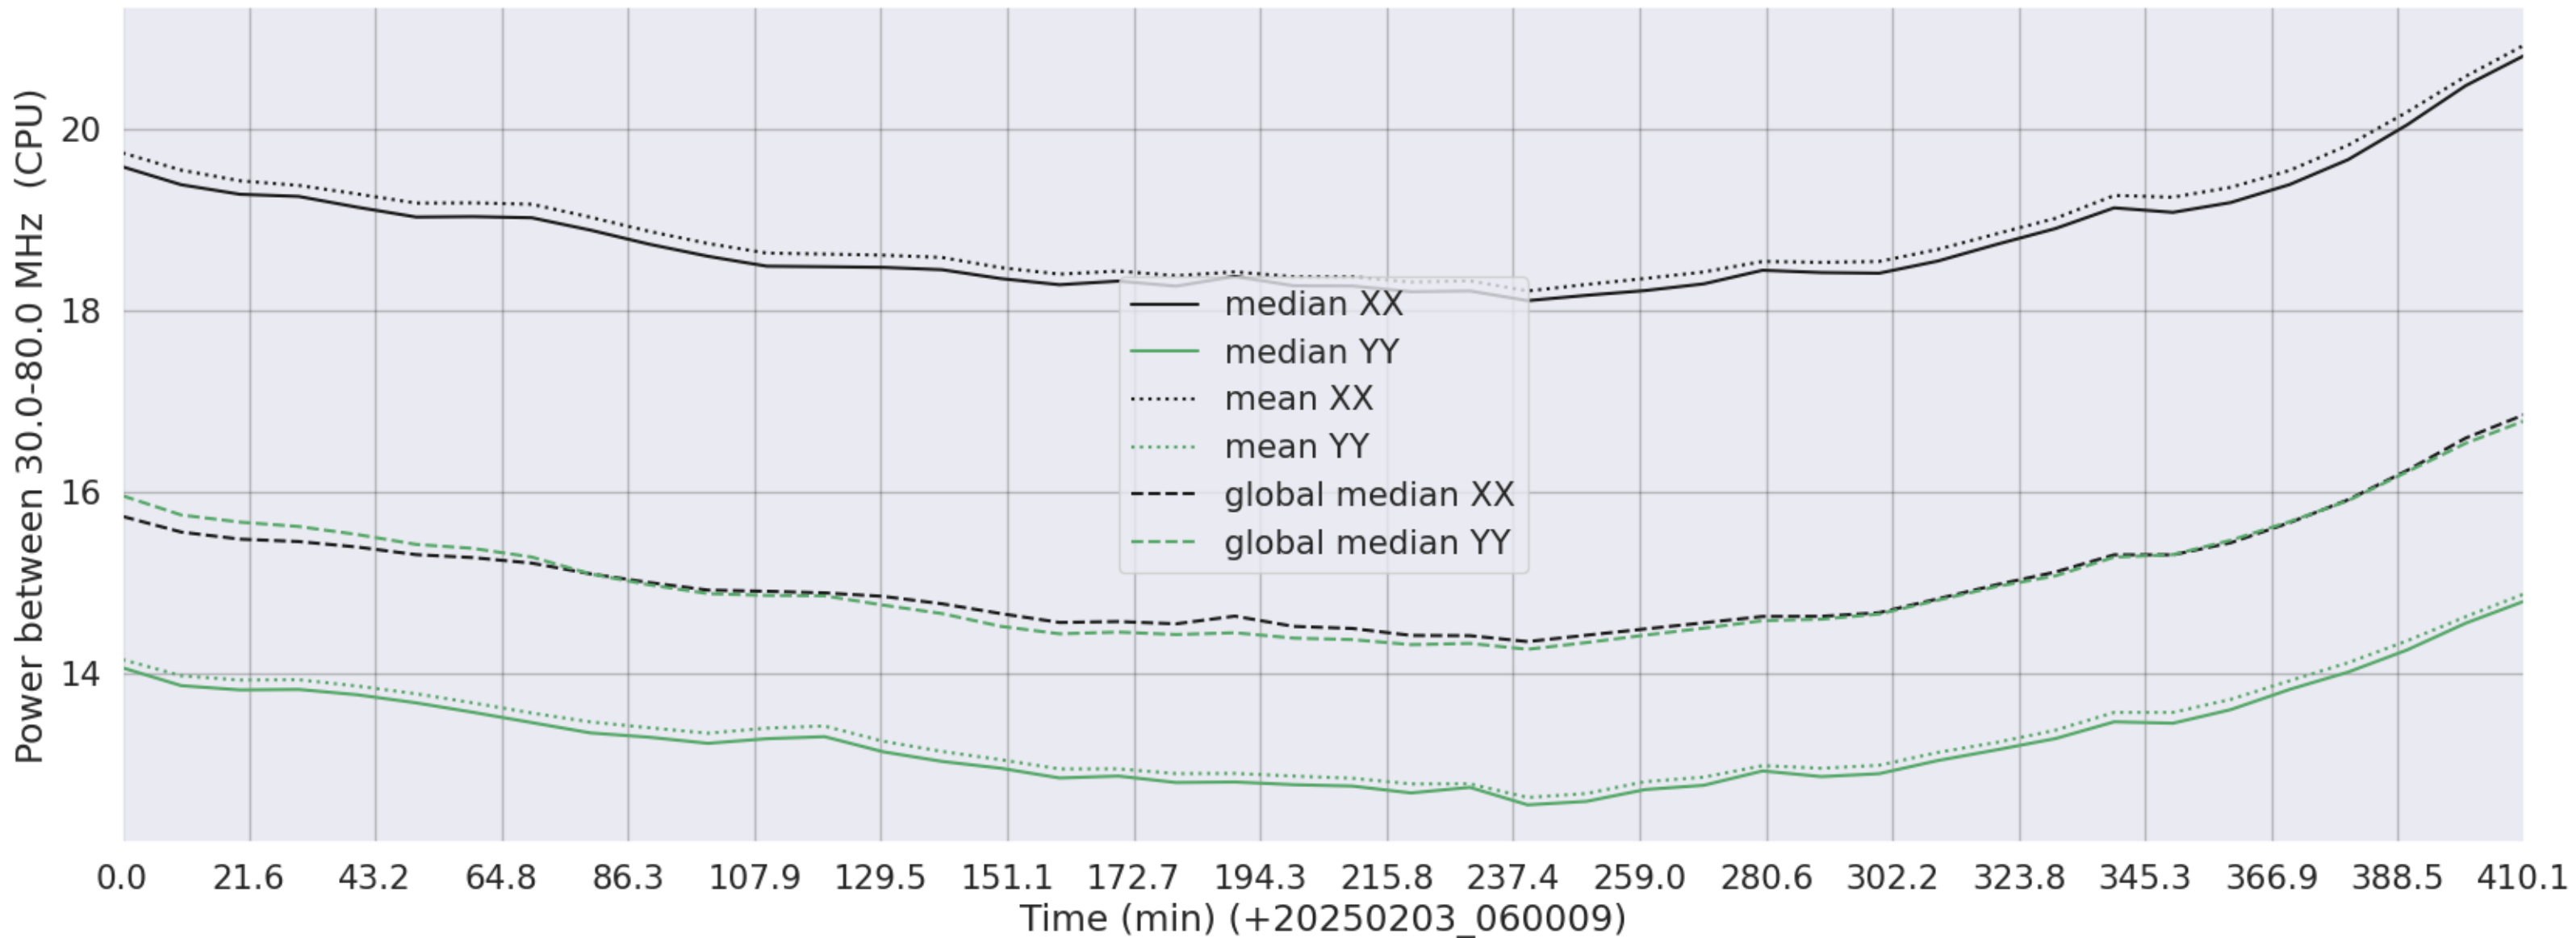

LWA313 - Correlator# 018 - XX FLAGS:Good - YY FLAGS:Good

LWA310 - Correlator# 017 - XX FLAGS:Good - YY FLAGS:Good