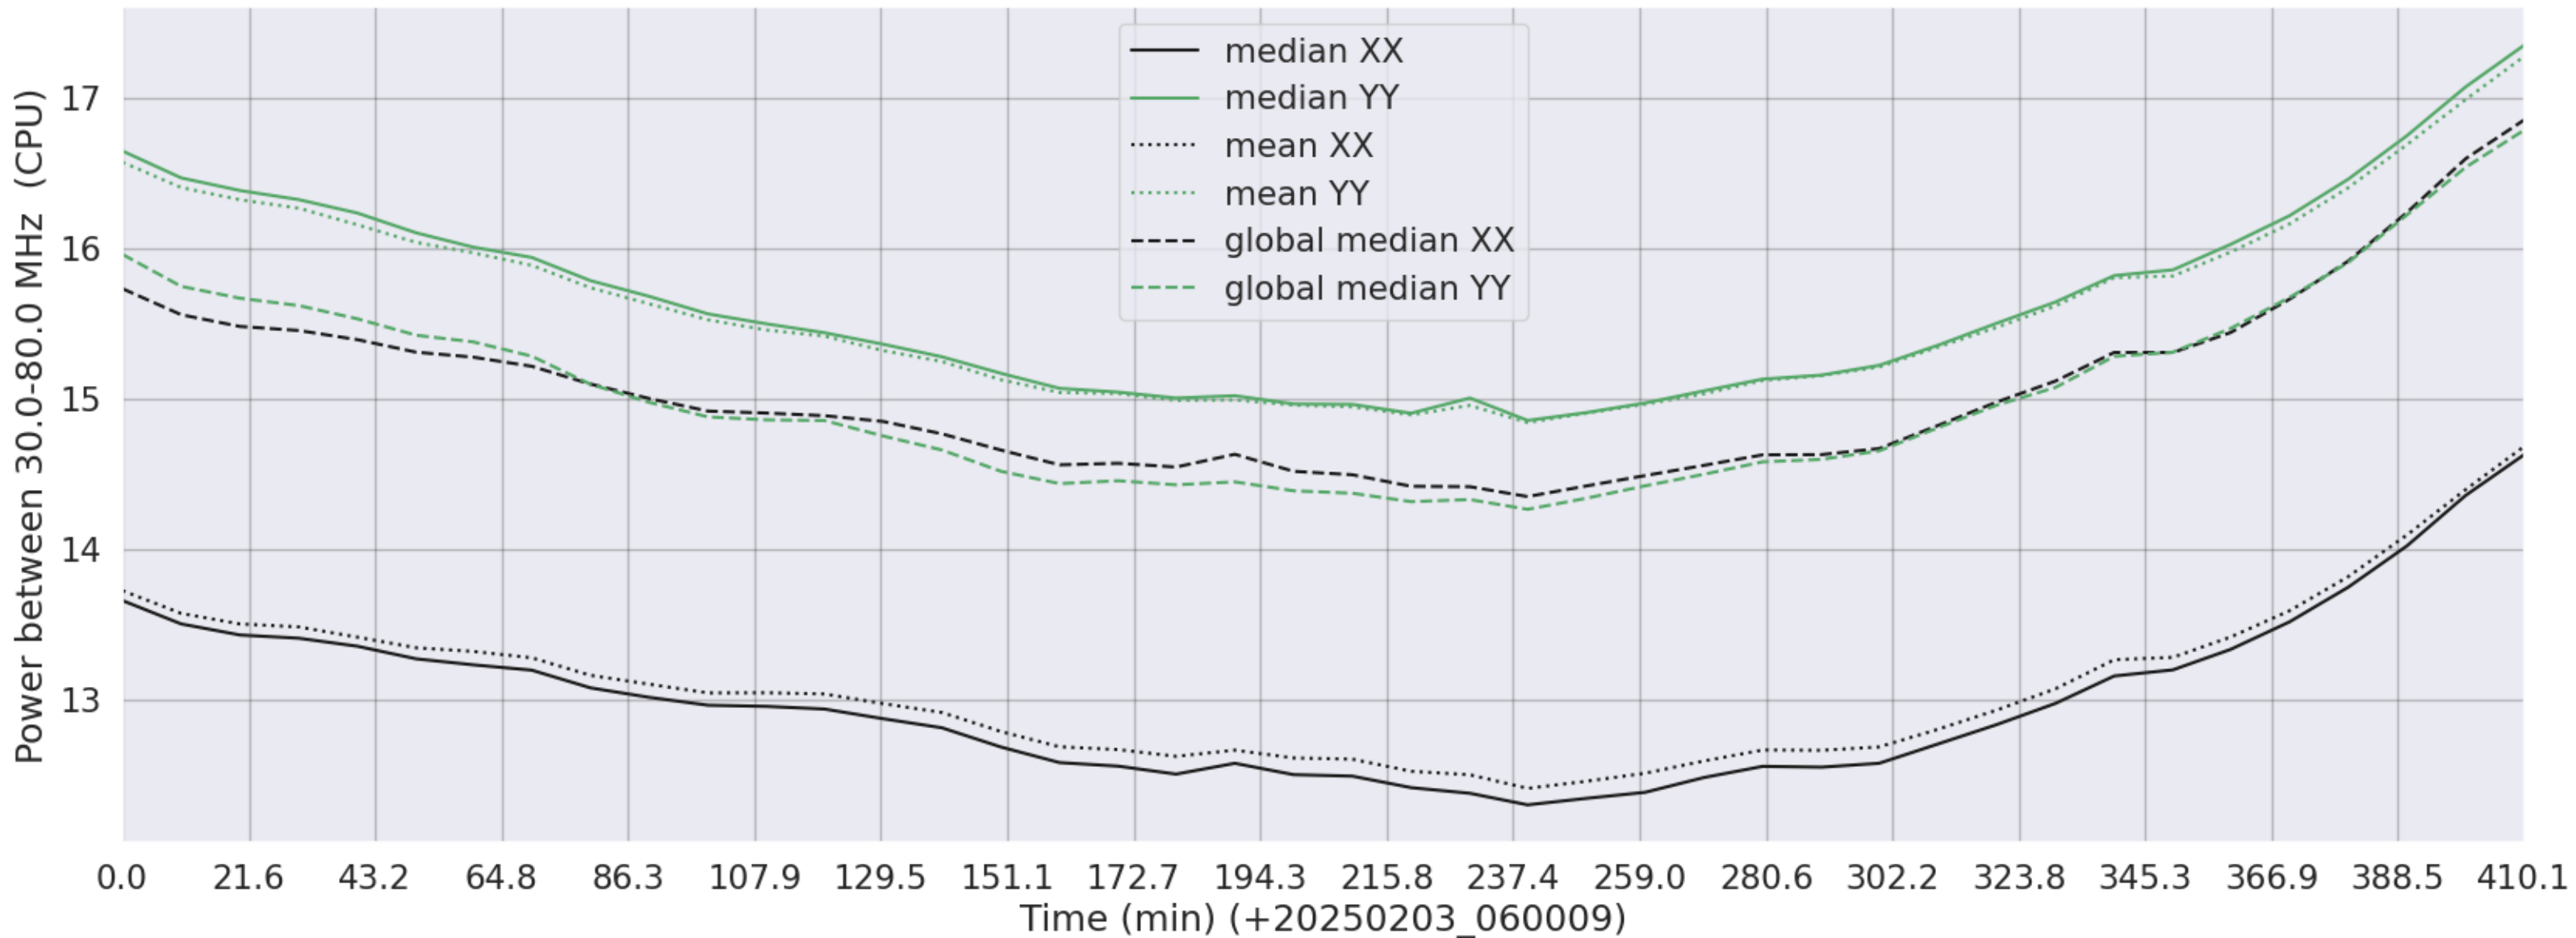

LWA256 - Correlator# 347 - XX FLAGS:Good - YY FLAGS:Good

LWA261 - Correlator# 346 - XX FLAGS:Good - YY FLAGS:Good