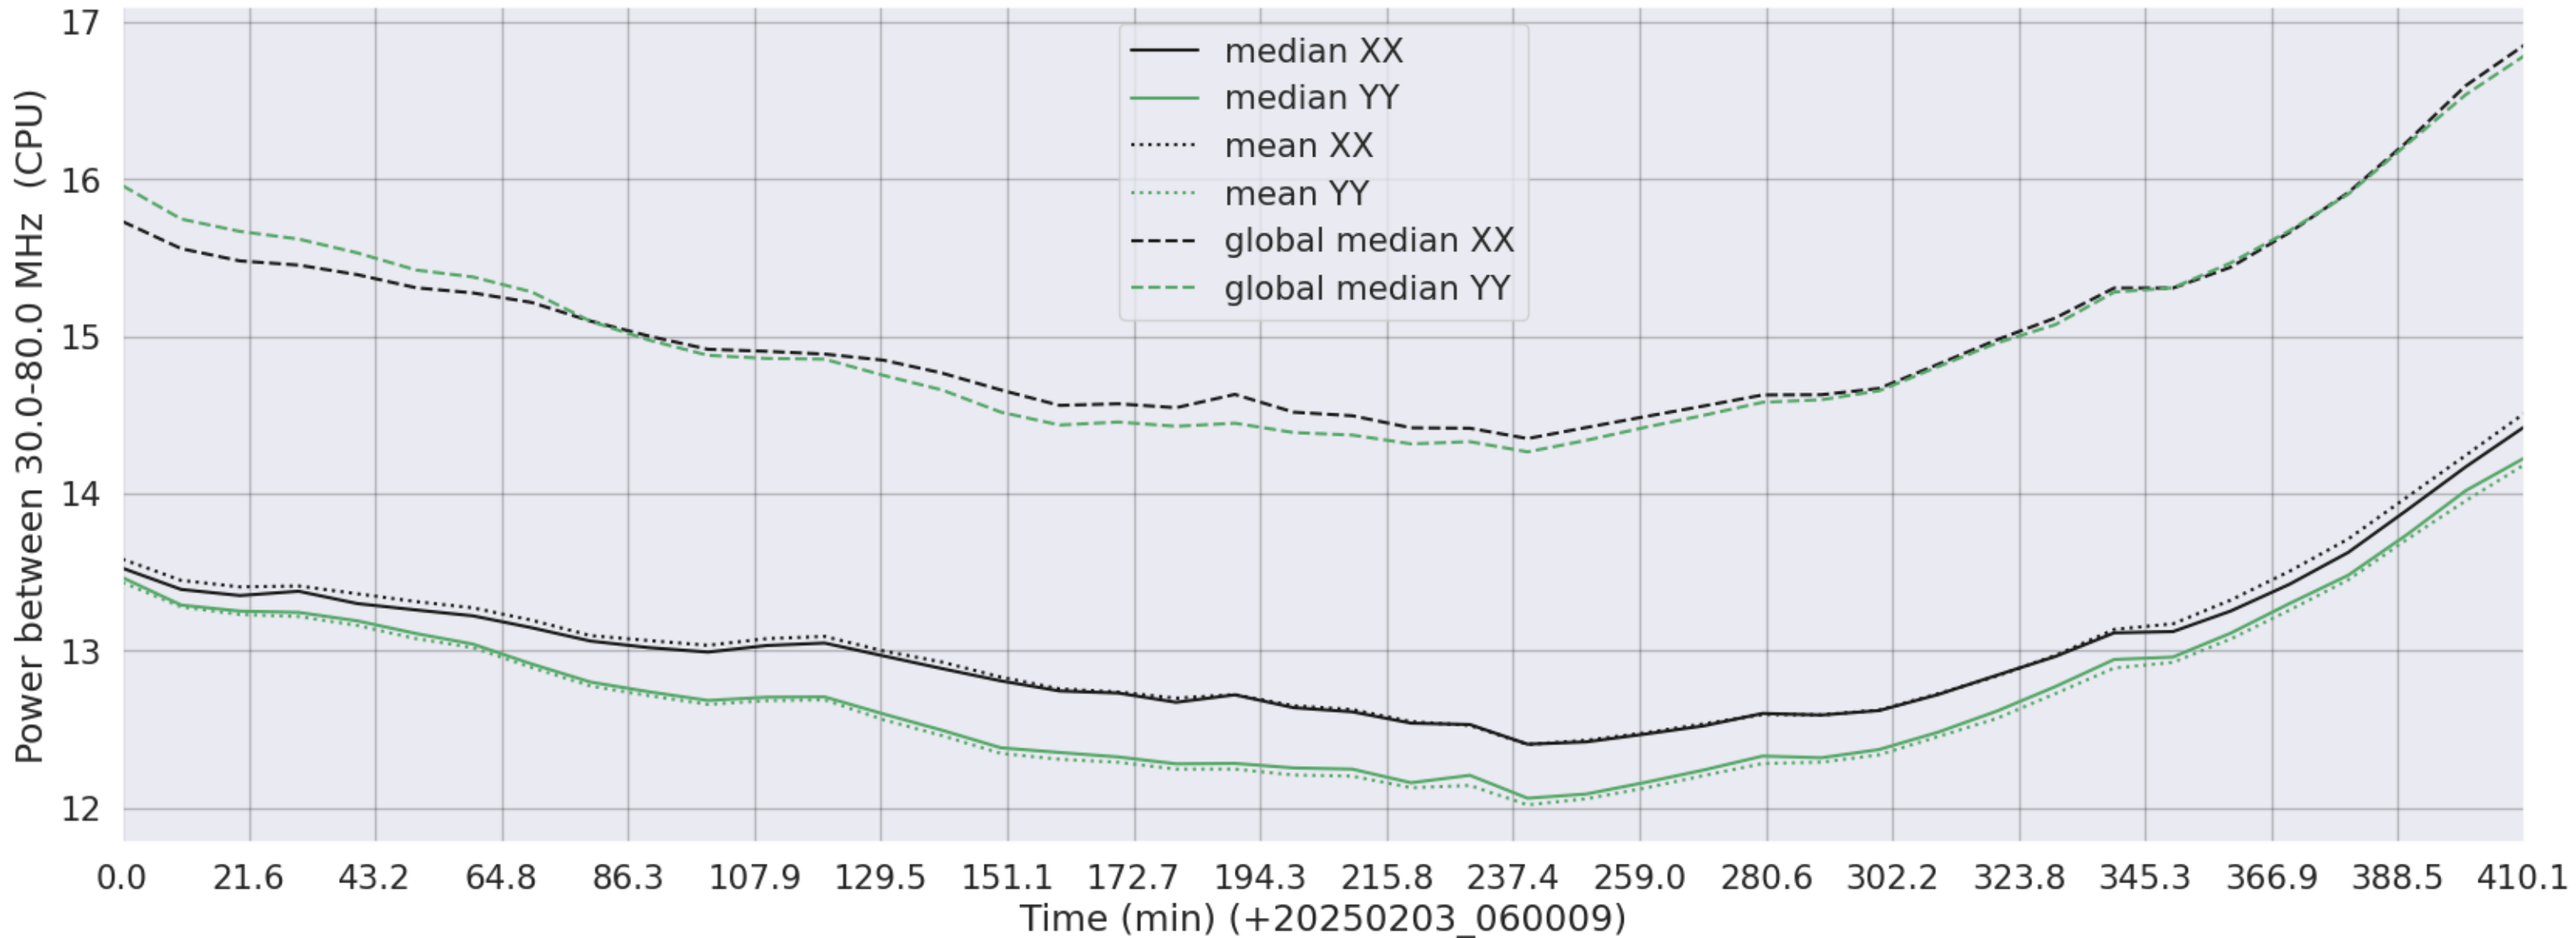

LWA308 - Correlator# 015 - XX FLAGS:Good - YY FLAGS:Good

LWA309 - Correlator# 014 - XX FLAGS:Good - YY FLAGS:Good