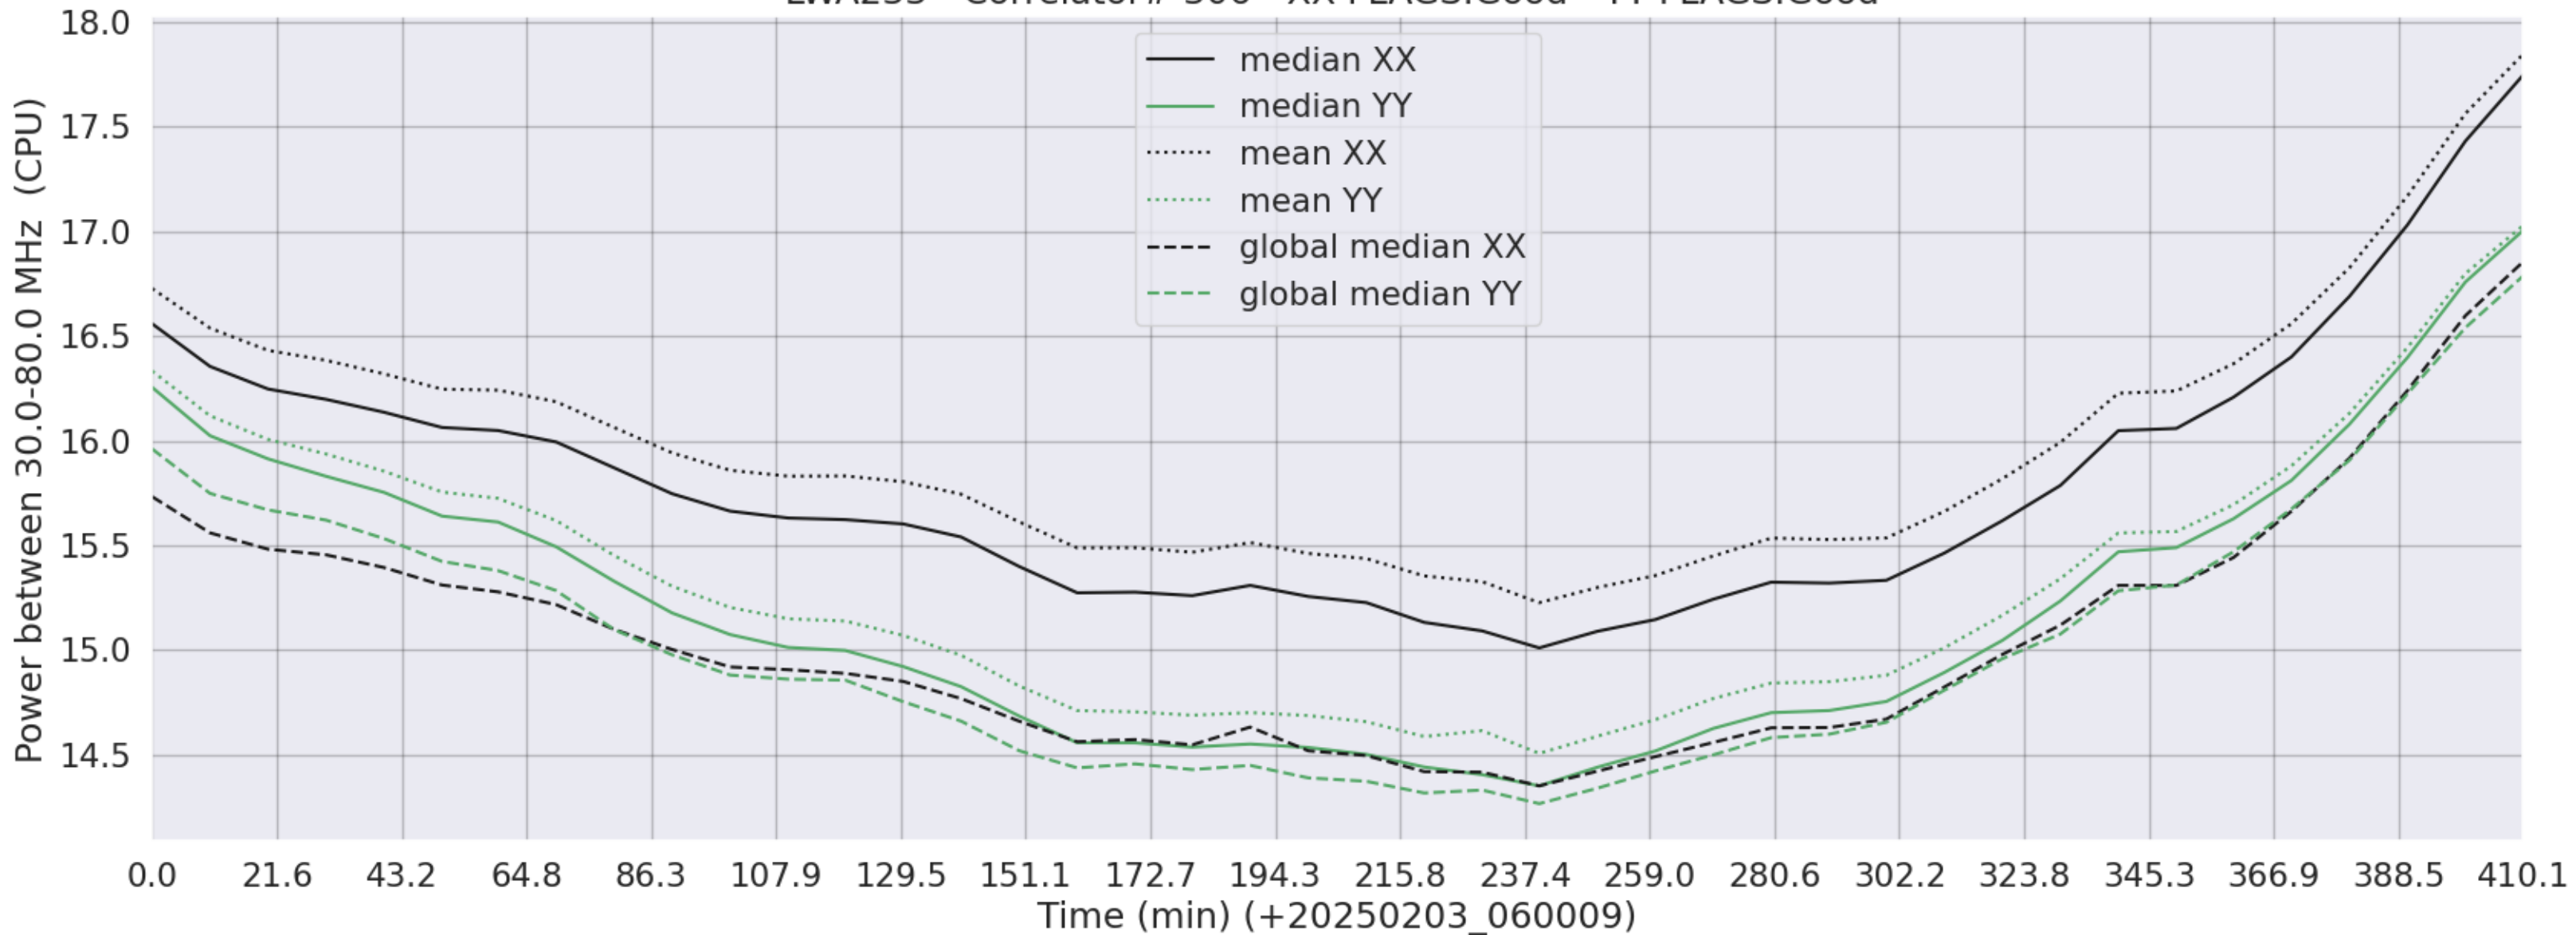

LWA232 - Correlator# 307 - XX FLAGS:Good - YY FLAGS:Good

LWA233 - Correlator# 306 - XX FLAGS:Good - YY FLAGS:Good