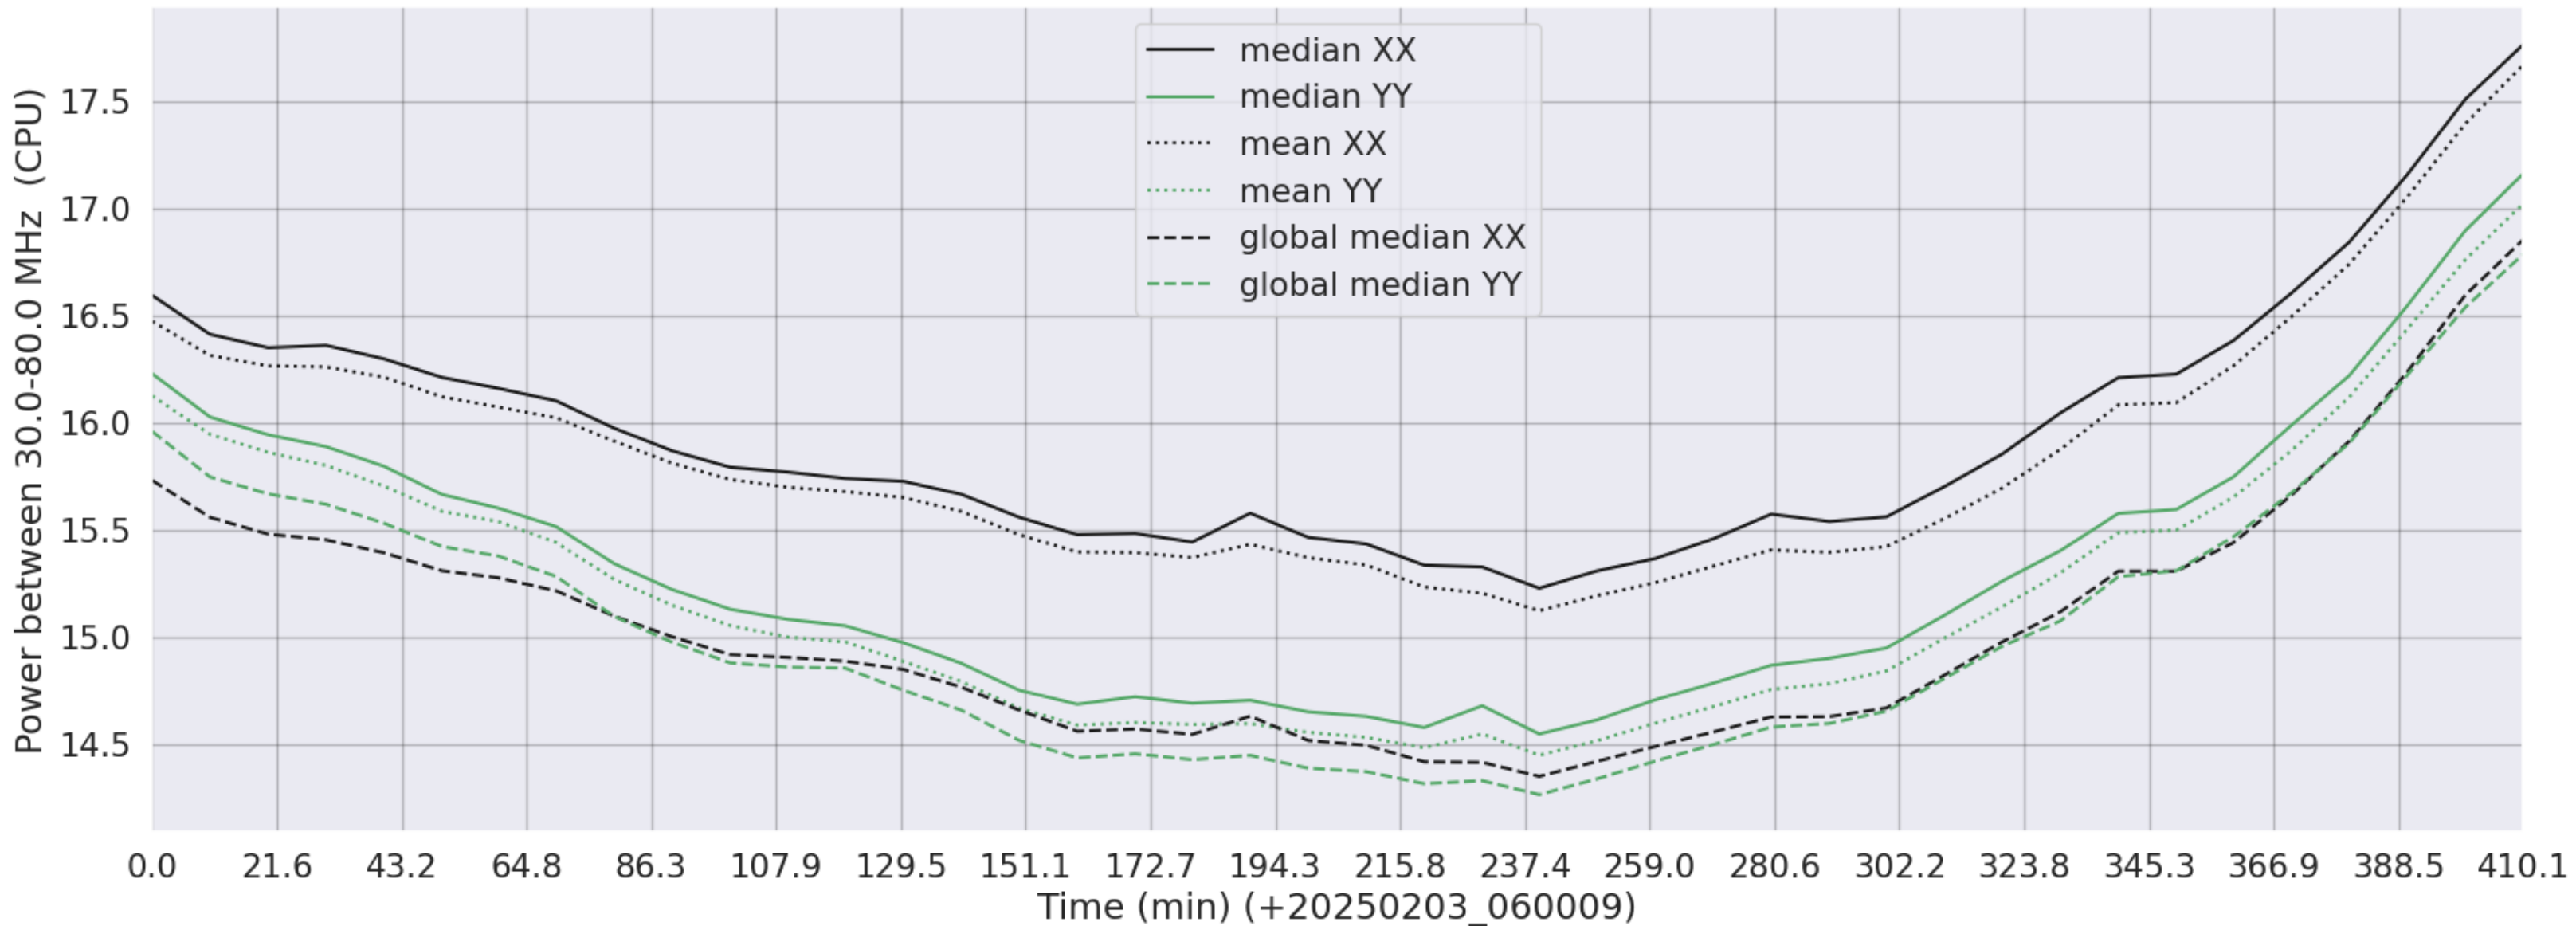

LWA084 - Correlator# 120 - XX FLAGS:Good - YY FLAGS:Good

LWA055 - Correlator# 121 - XX FLAGS:Good - YY FLAGS:Good

LWA324 - Correlator# 122 - XX FLAGS:Good - YY FLAGS:Good

LWA262 - Correlator# 123 - XX FLAGS:Good - YY FLAGS:Good