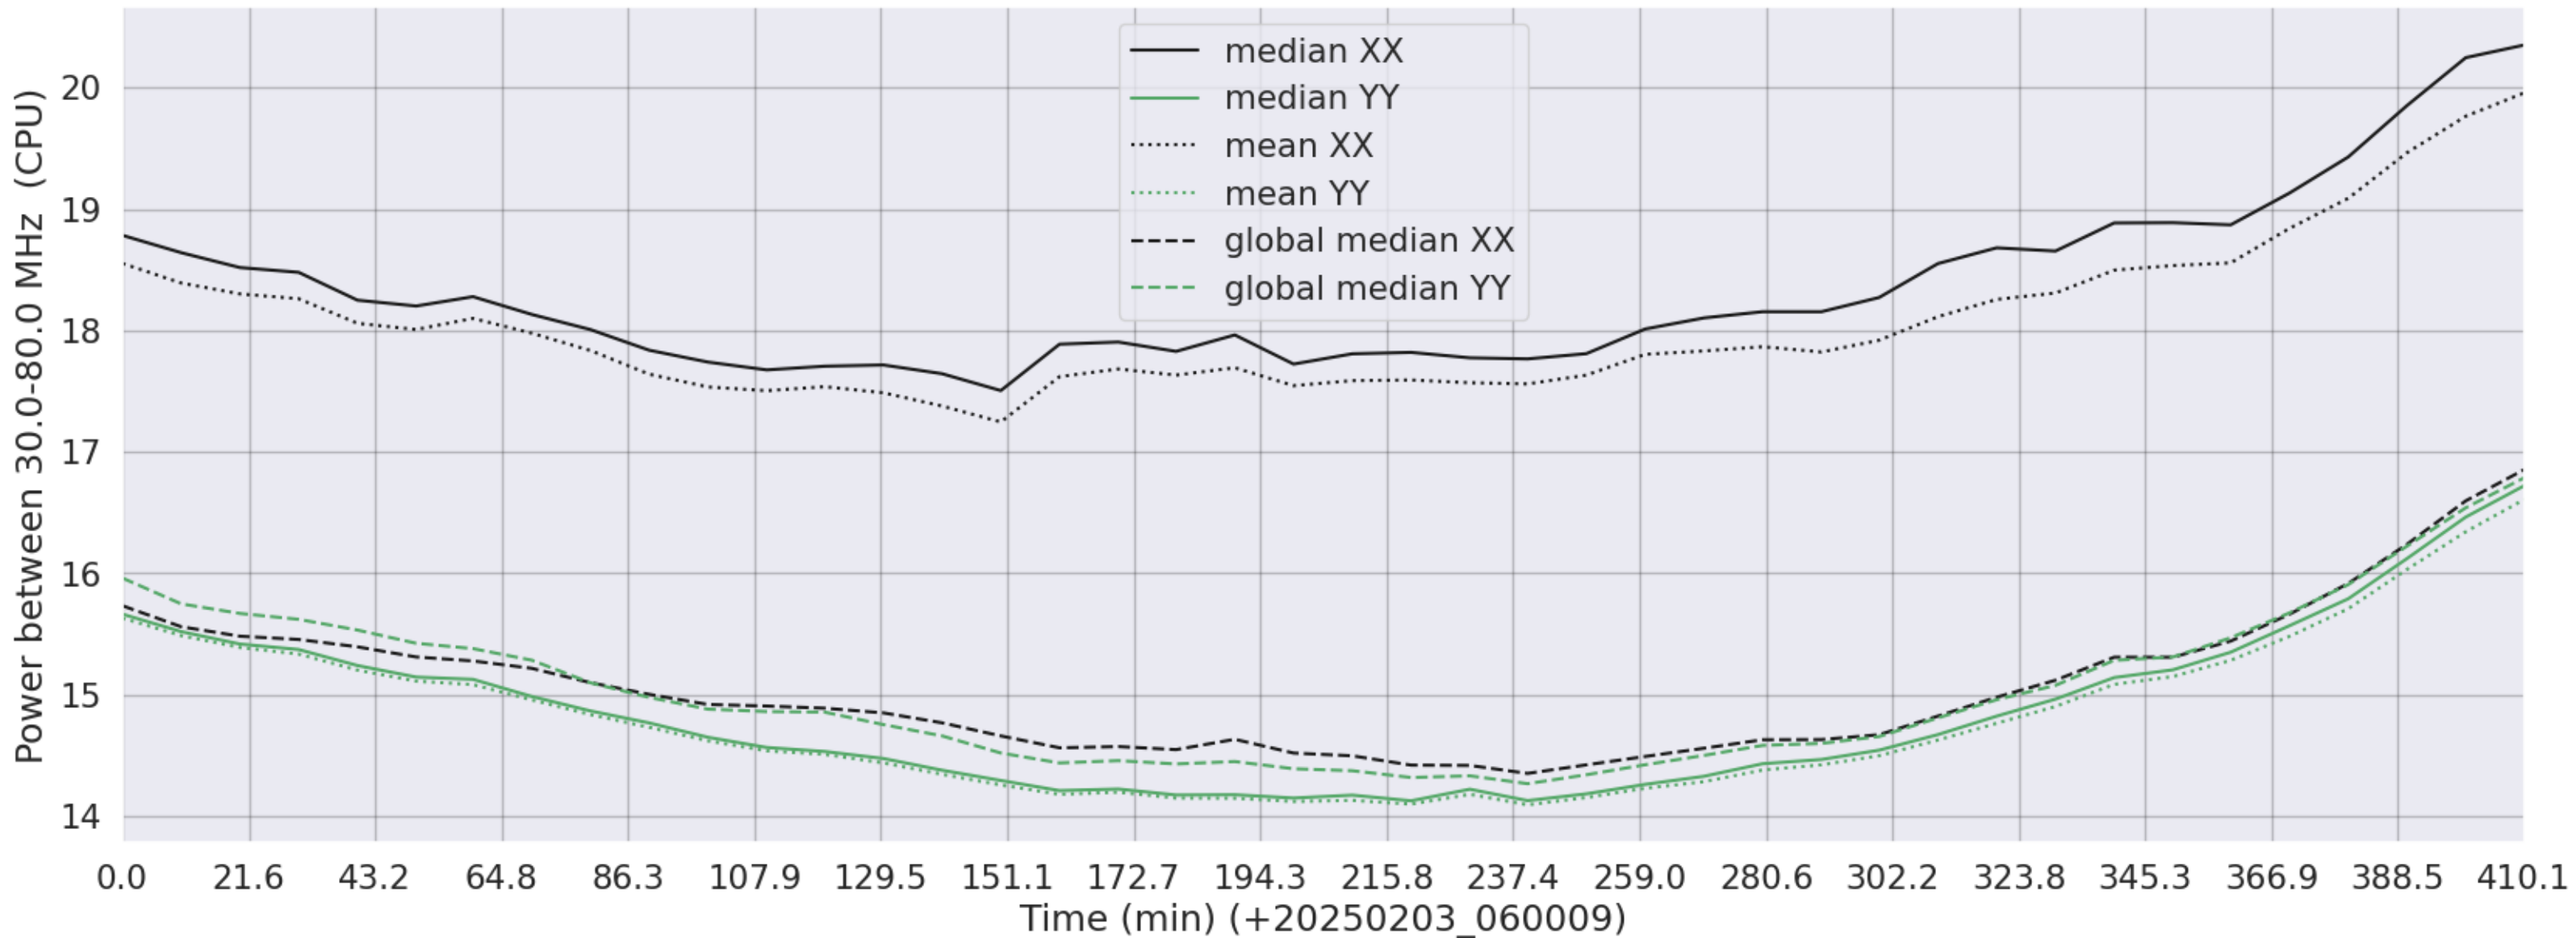

LWA344 - Correlator# 061 - XX FLAGS:Good - YY FLAGS:Good

LWA351 - Correlator# 060 - XX FLAGS:Good - YY FLAGS:Good