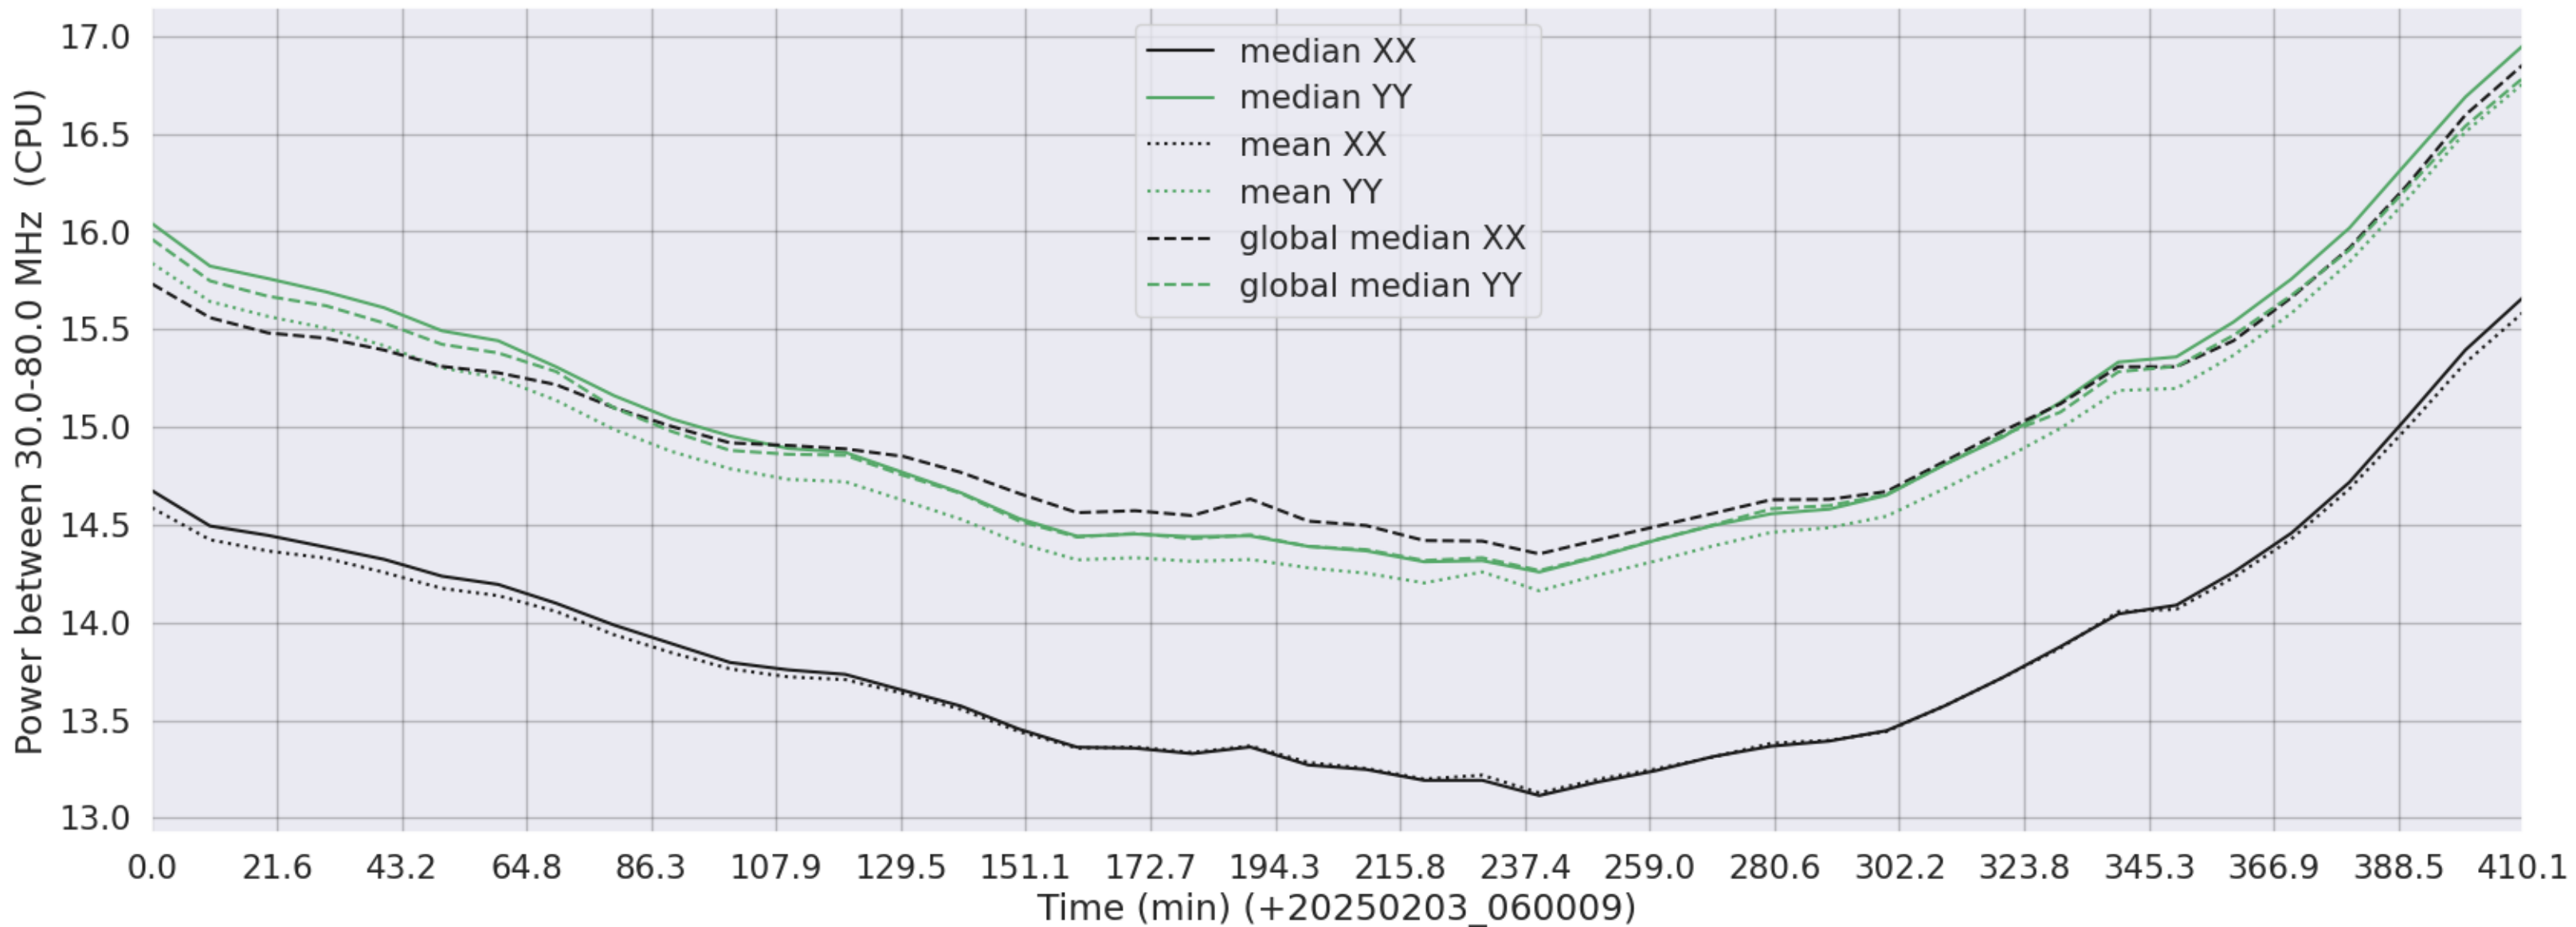

LWA160 - Correlator# 239 - XX FLAGS:Good - YY FLAGS:Good

LWA182 - Correlator# 238 - XX FLAGS:Good - YY FLAGS:Good