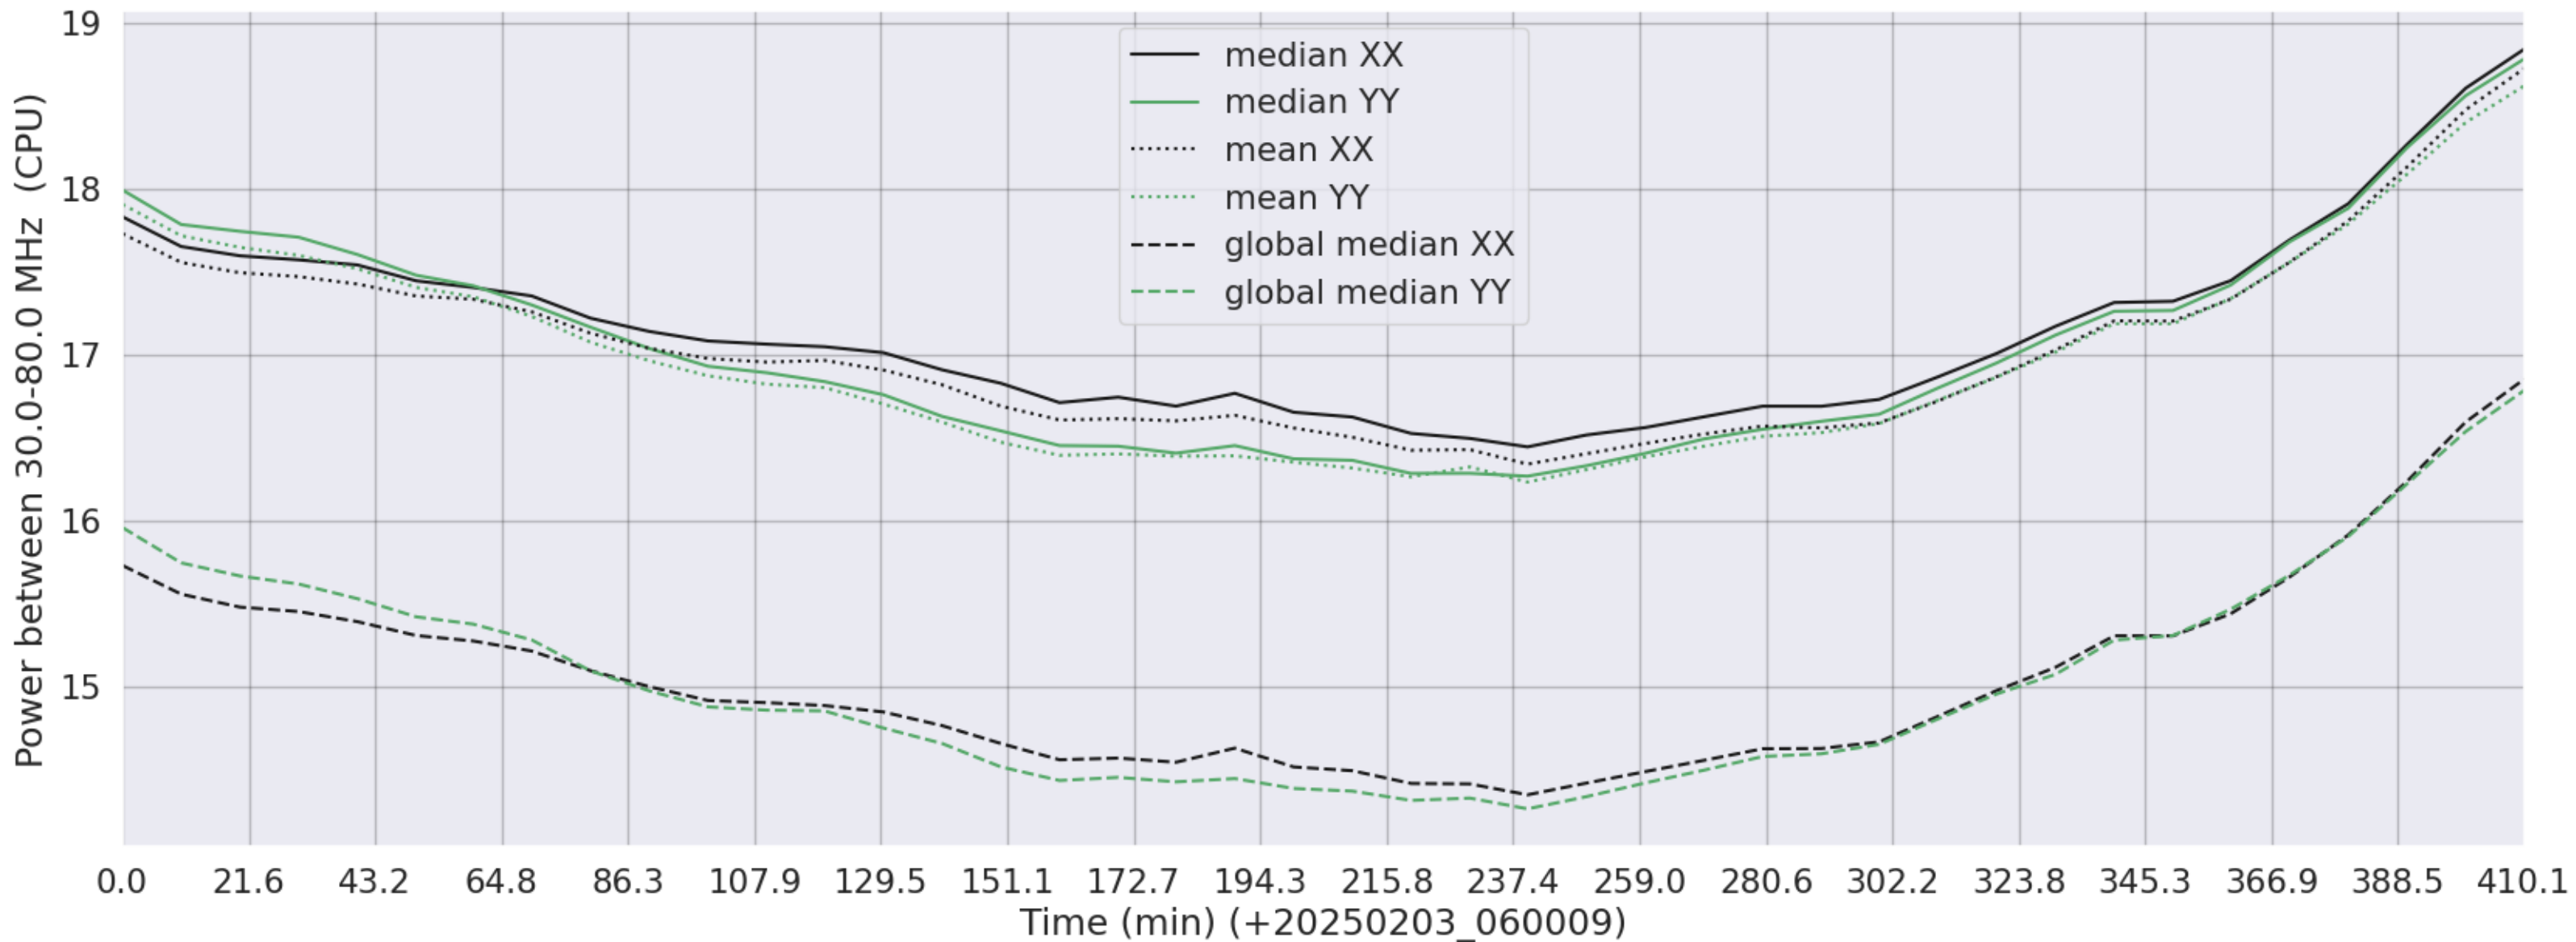

LWA035 - Correlator# 160 - XX FLAGS:Good - YY FLAGS:Good

LWA033 - Correlator# 161 - XX FLAGS:Good - YY FLAGS:Good

LWA034 - Correlator# 162 - XX FLAGS:Good - YY FLAGS:Good

LWA036 - Correlator# 163 - XX FLAGS:Good - YY FLAGS:Good