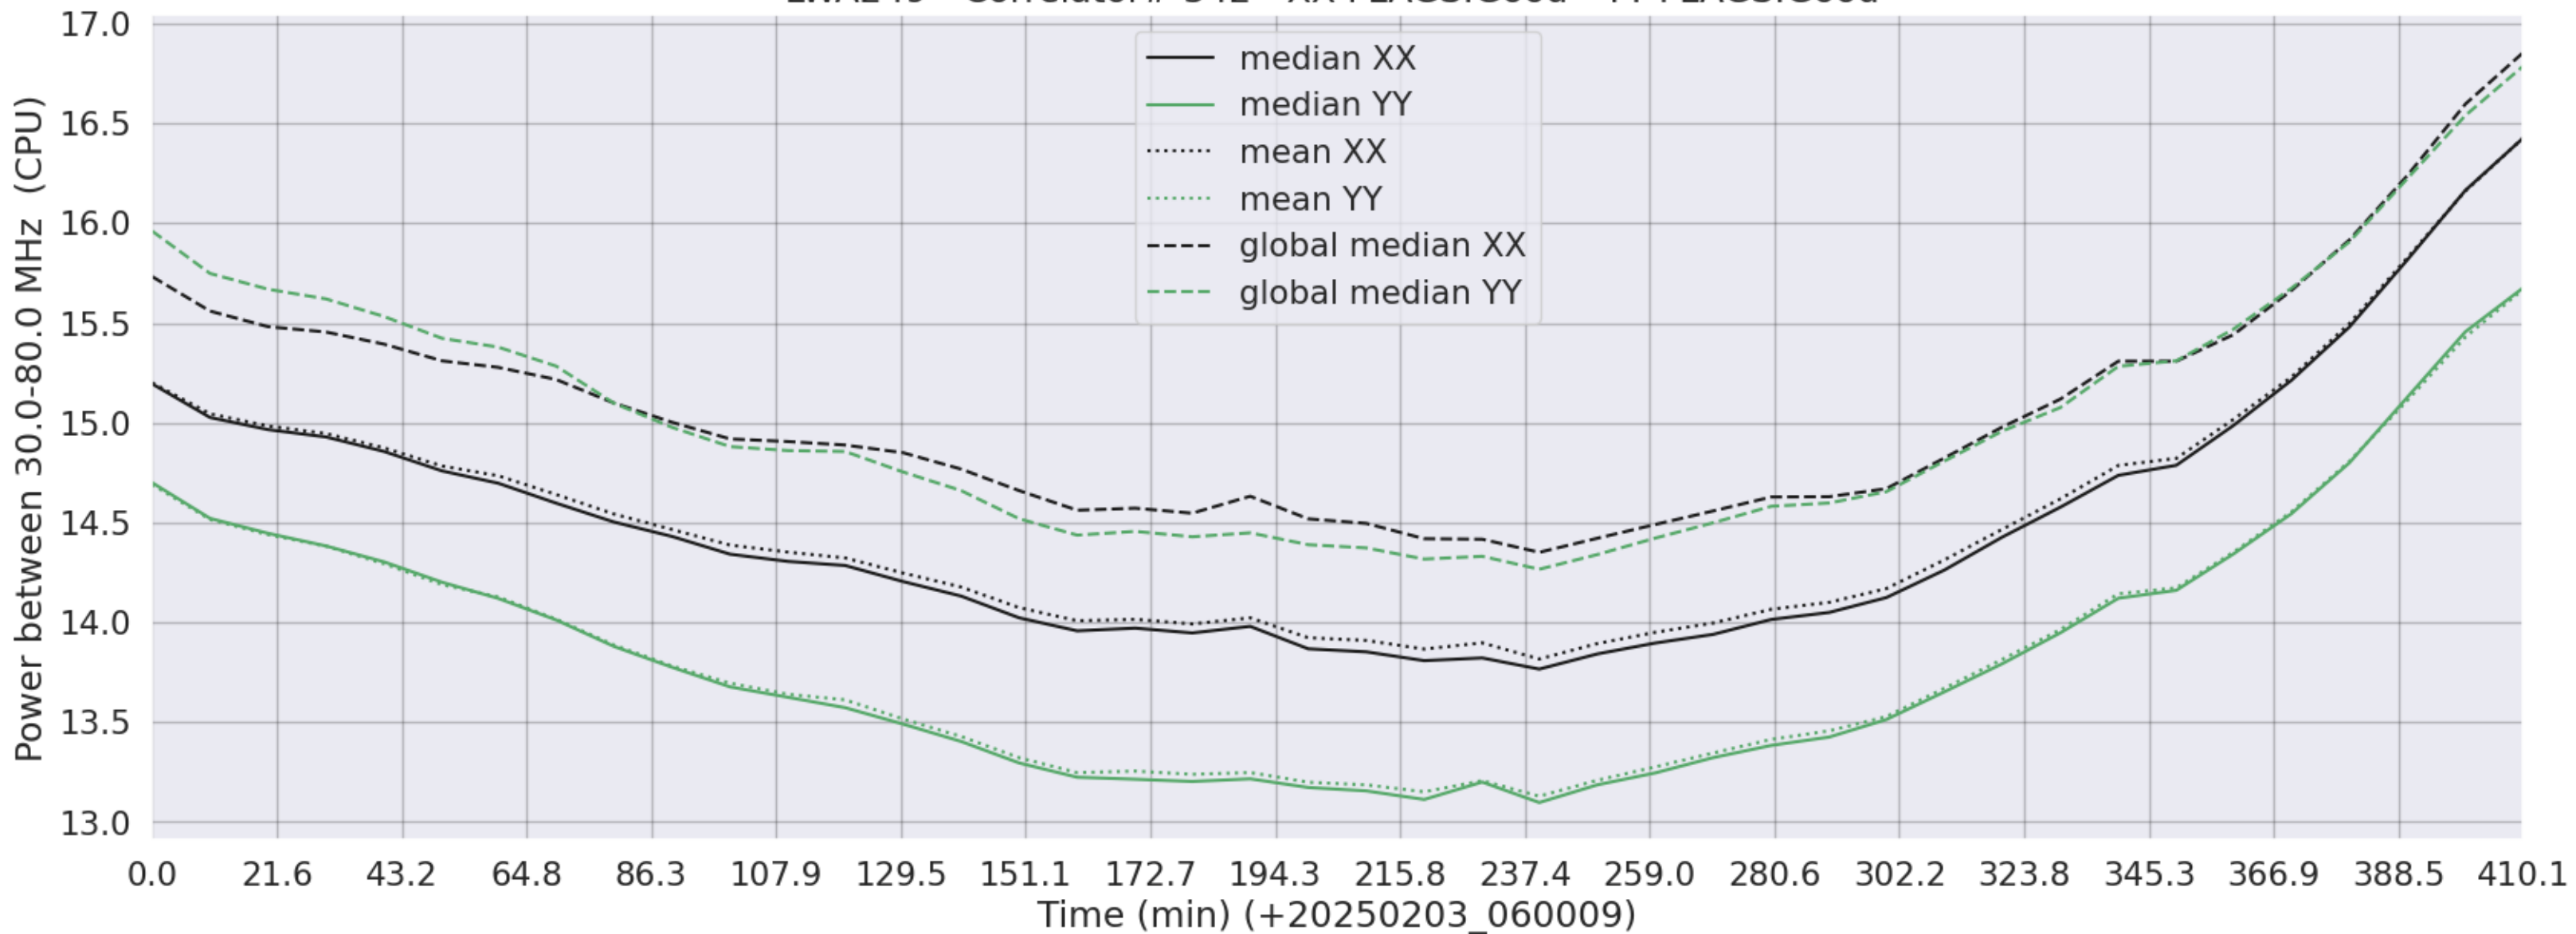

LWA246 - Correlator# 340 - XX FLAGS:Good - YY FLAGS:Good

LWA245 - Correlator# 341 - XX FLAGS:BadSpecShape - YY FLAGS:Good

LWA249 - Correlator# 342 - XX FLAGS:Good - YY FLAGS:Good

LWA248 - Correlator# 343 - XX FLAGS:Good - YY FLAGS:Good