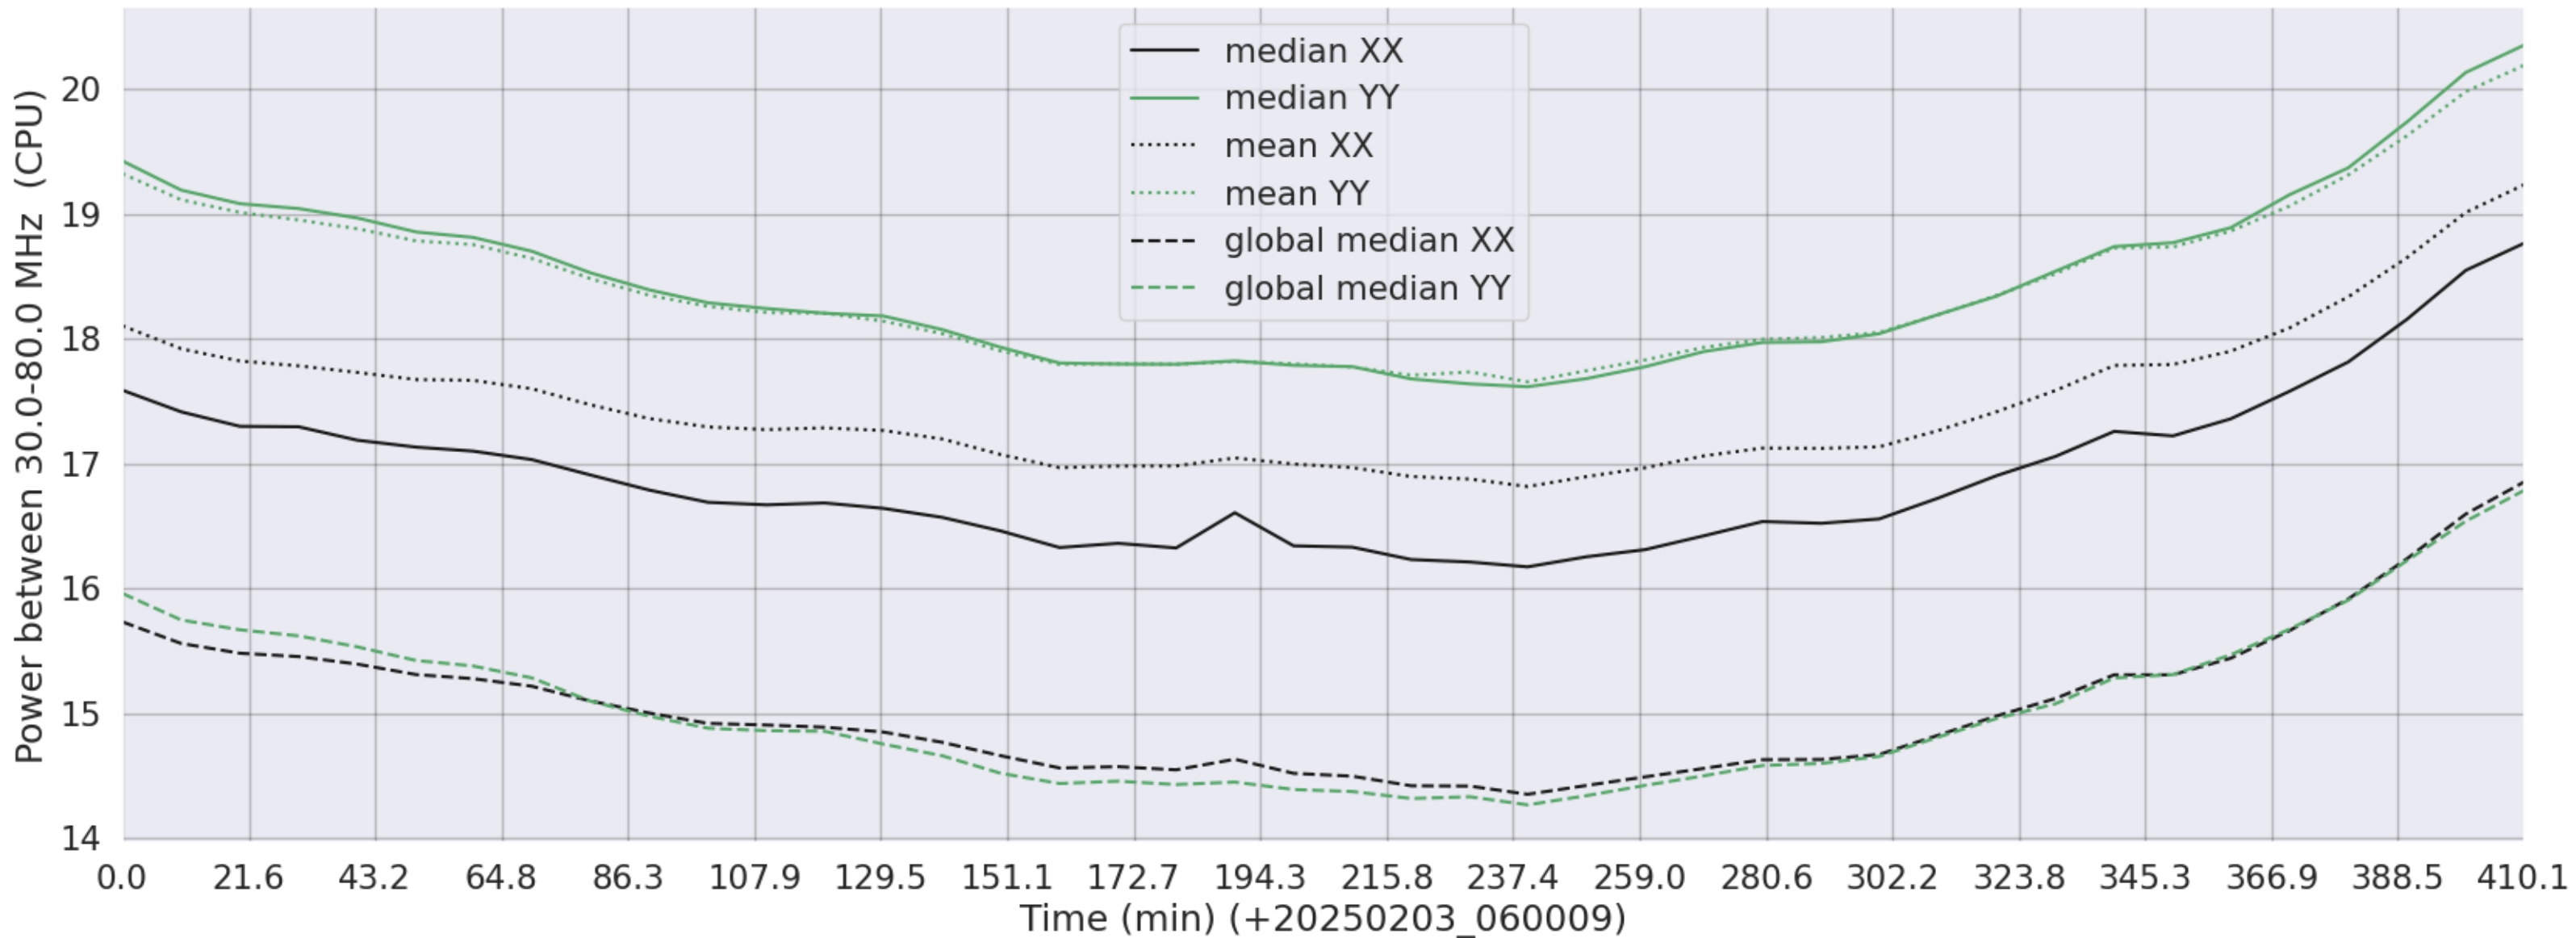

LWA198 - Correlator# 271 - XX FLAGS:Good - YY FLAGS:Good

LWA193 - Correlator# 270 - XX FLAGS:Good - YY FLAGS:Good