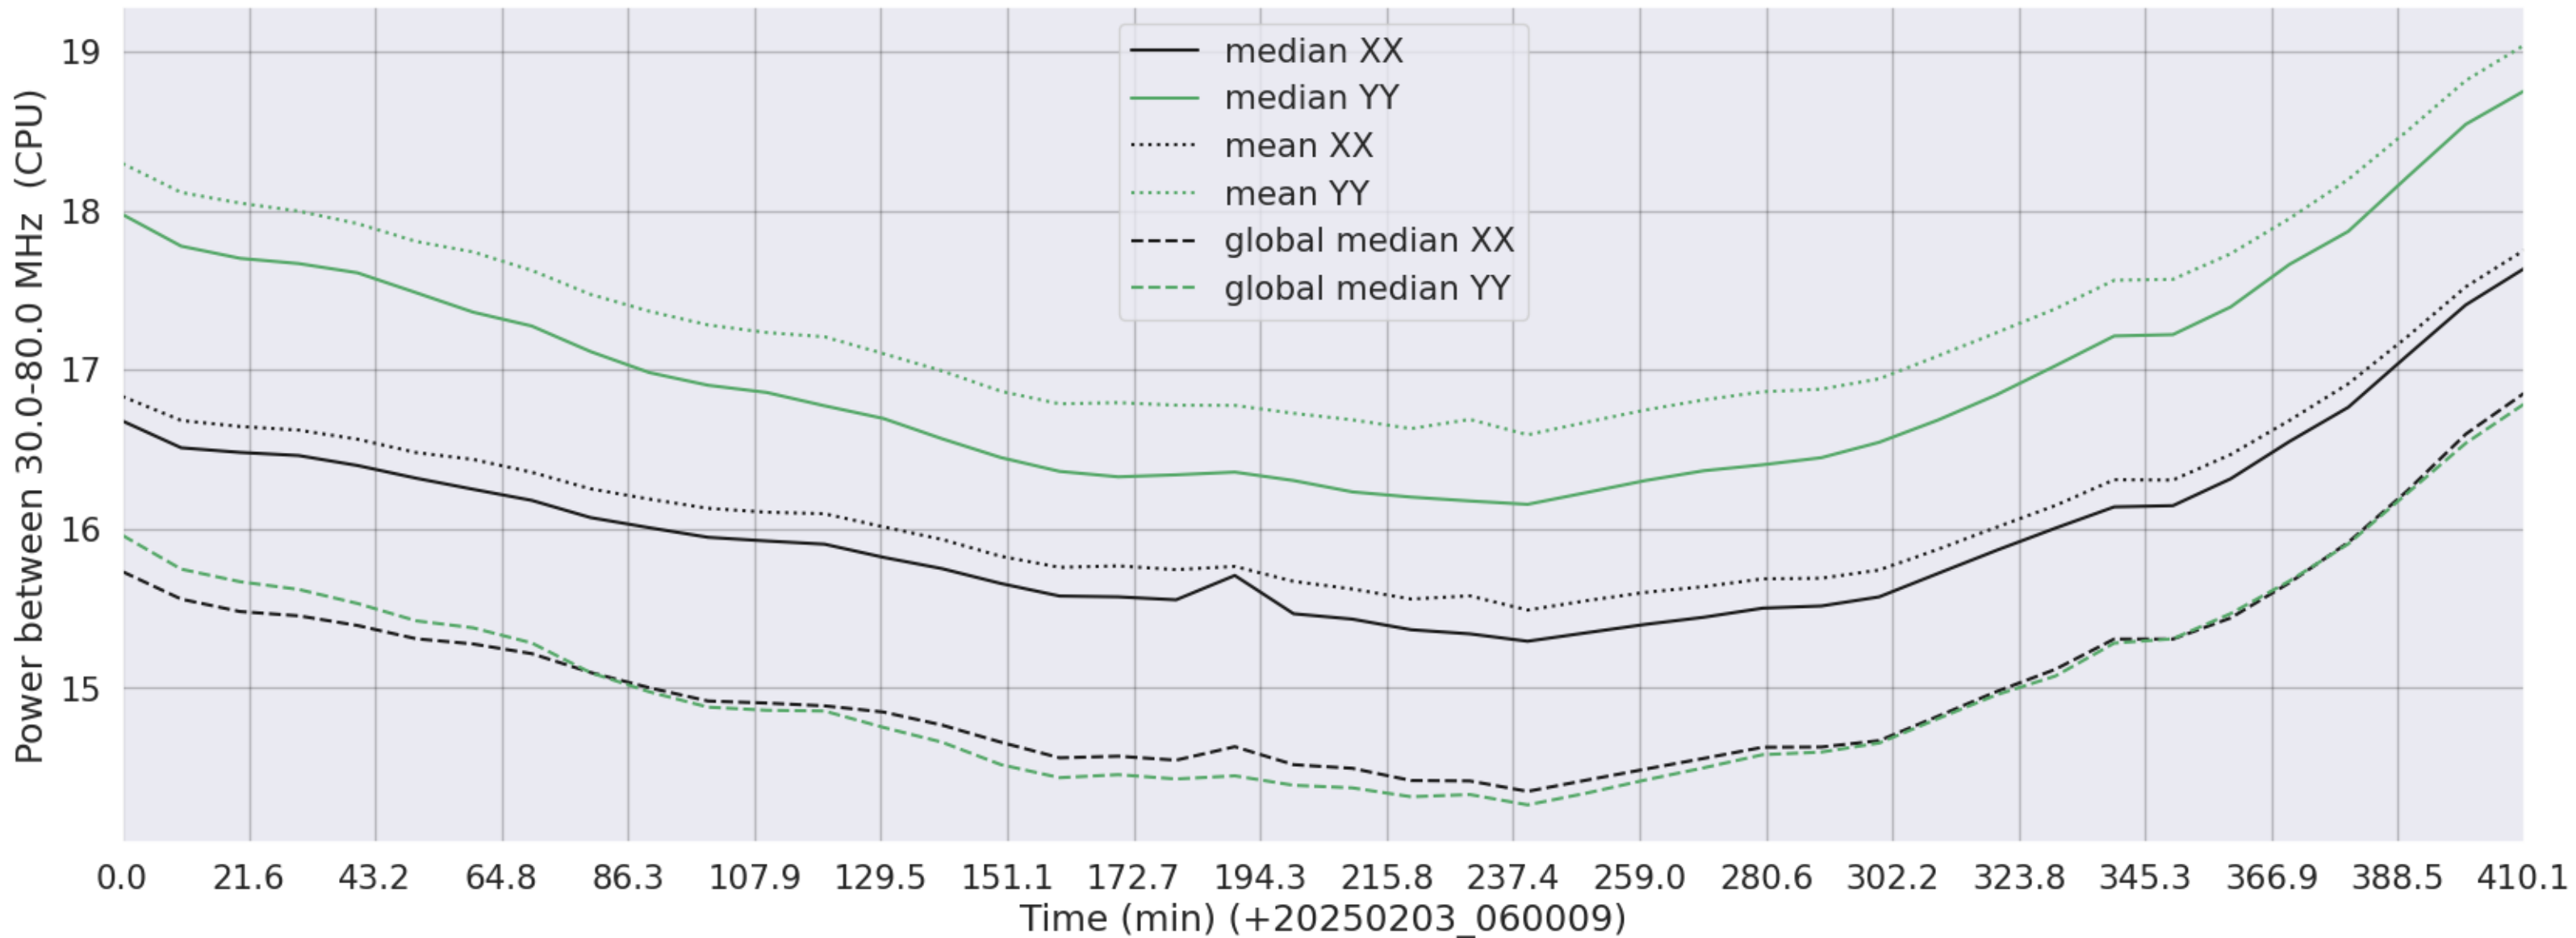

LWA066 - Correlator# 164 - XX FLAGS:Good - YY FLAGS:Good

LWA065 - Correlator# 165 - XX FLAGS:Good - YY FLAGS:Good

LWA068 - Correlator# 166 - XX FLAGS:Good - YY FLAGS:Good

LWA067 - Correlator# 167 - XX FLAGS:Good - YY FLAGS:Good