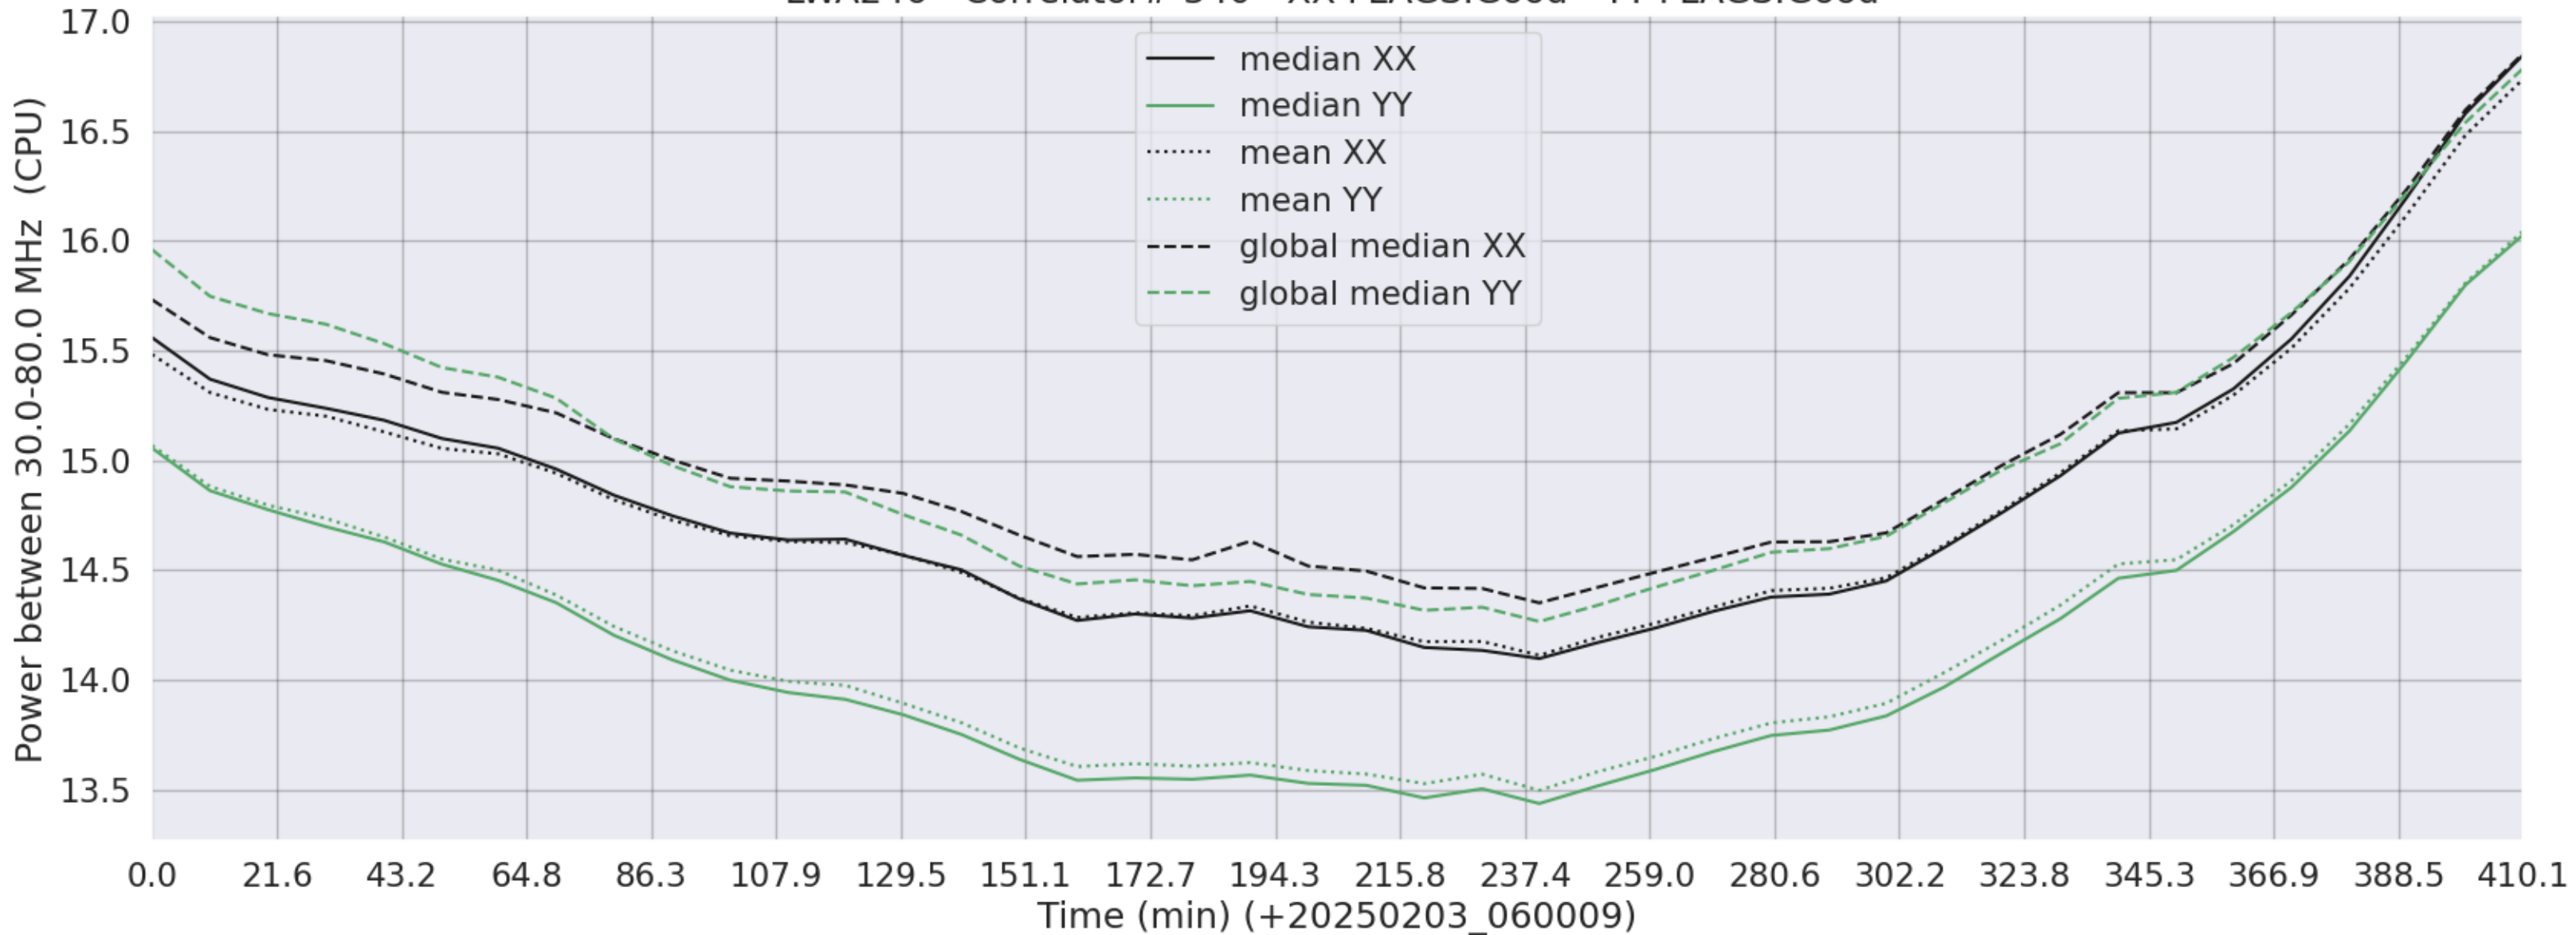

LWA245 - Correlator# 341 - XX FLAGS:BadSpecShape - YY FLAGS:Good

LWA246 - Correlator# 340 - XX FLAGS:Good - YY FLAGS:Good