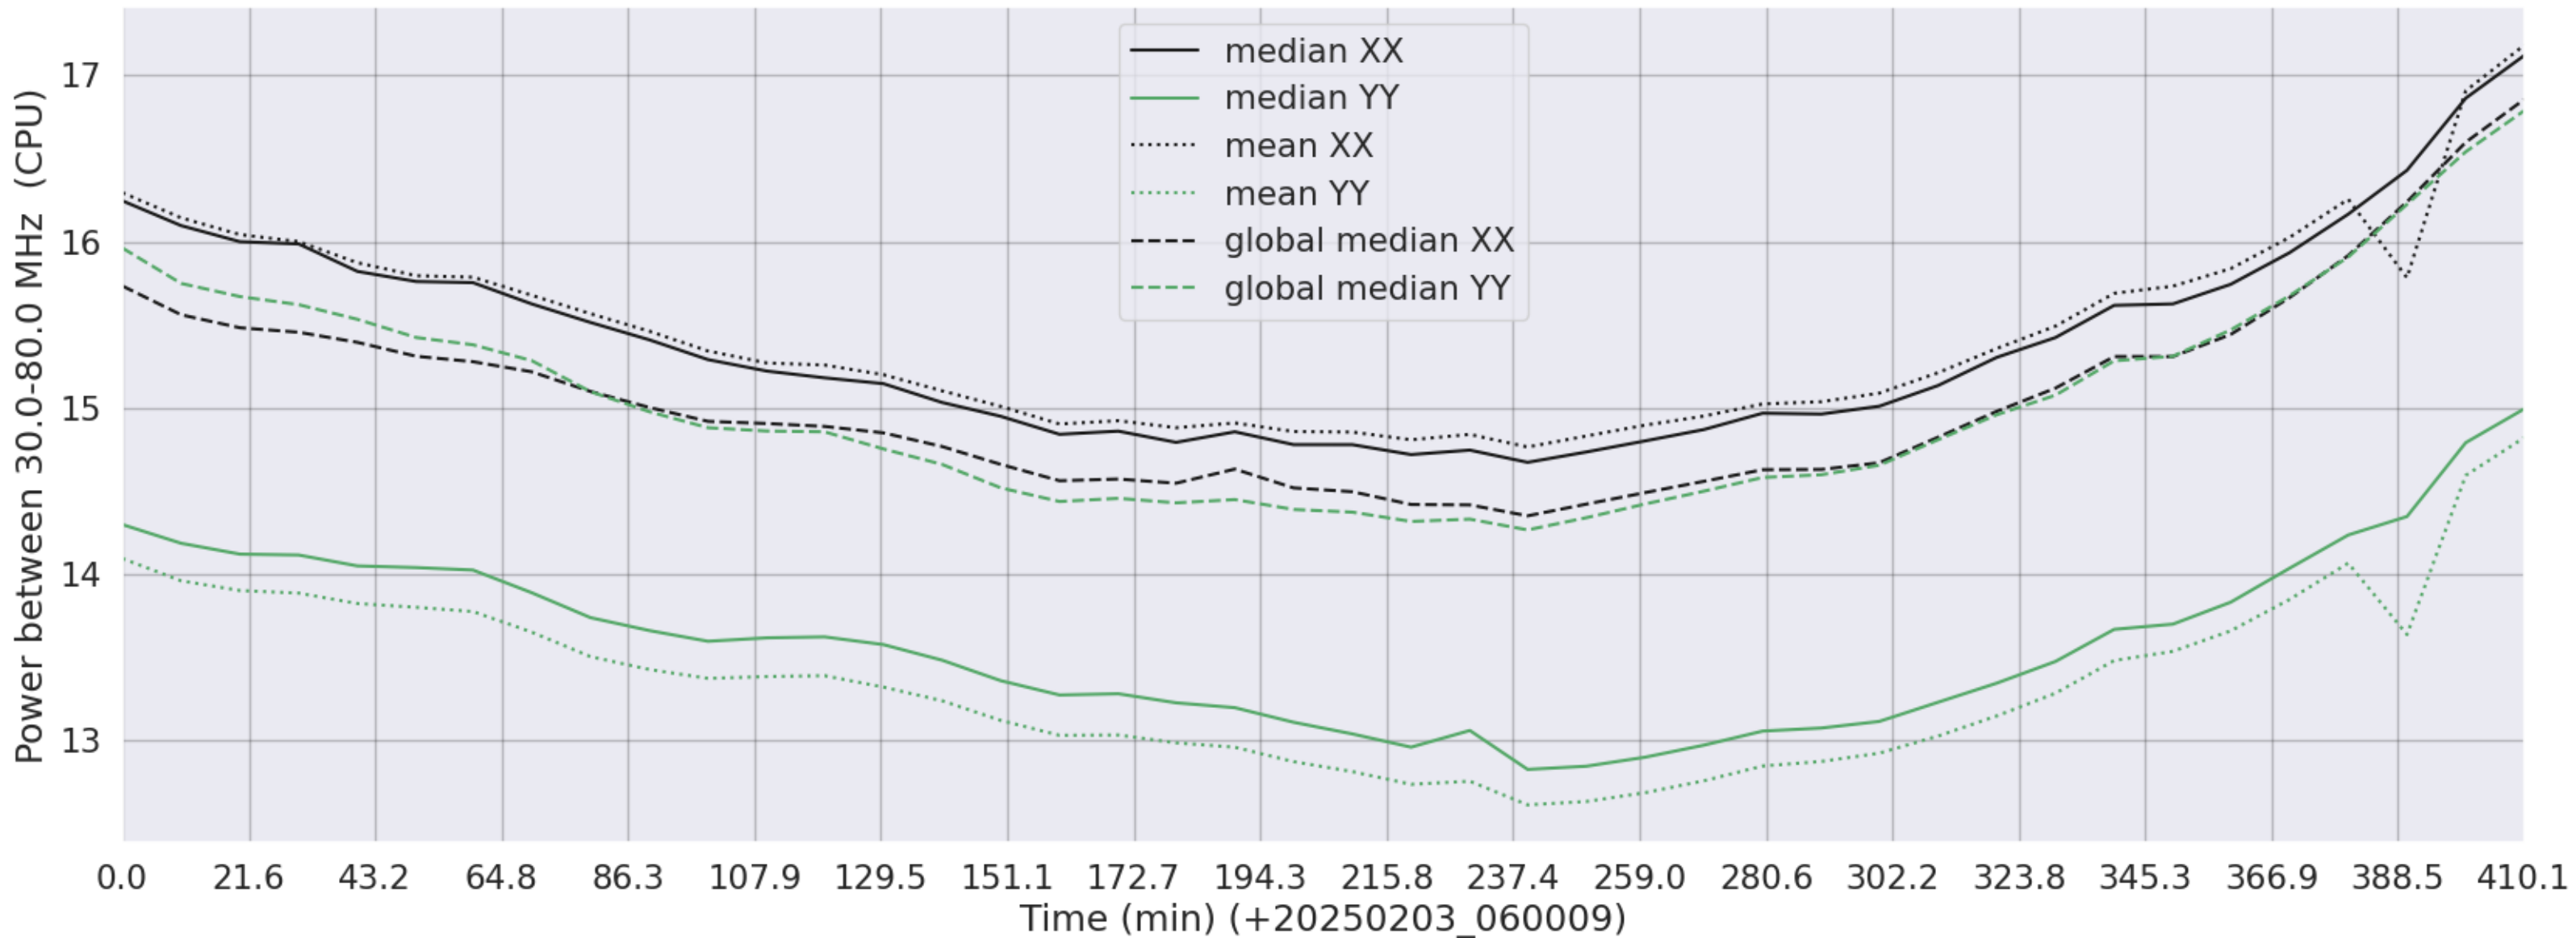

LWA295 - Correlator# 047 - XX FLAGS:Good - YY FLAGS:Good

LWA296 - Correlator# 046 - XX FLAGS:Good - YY FLAGS:Good