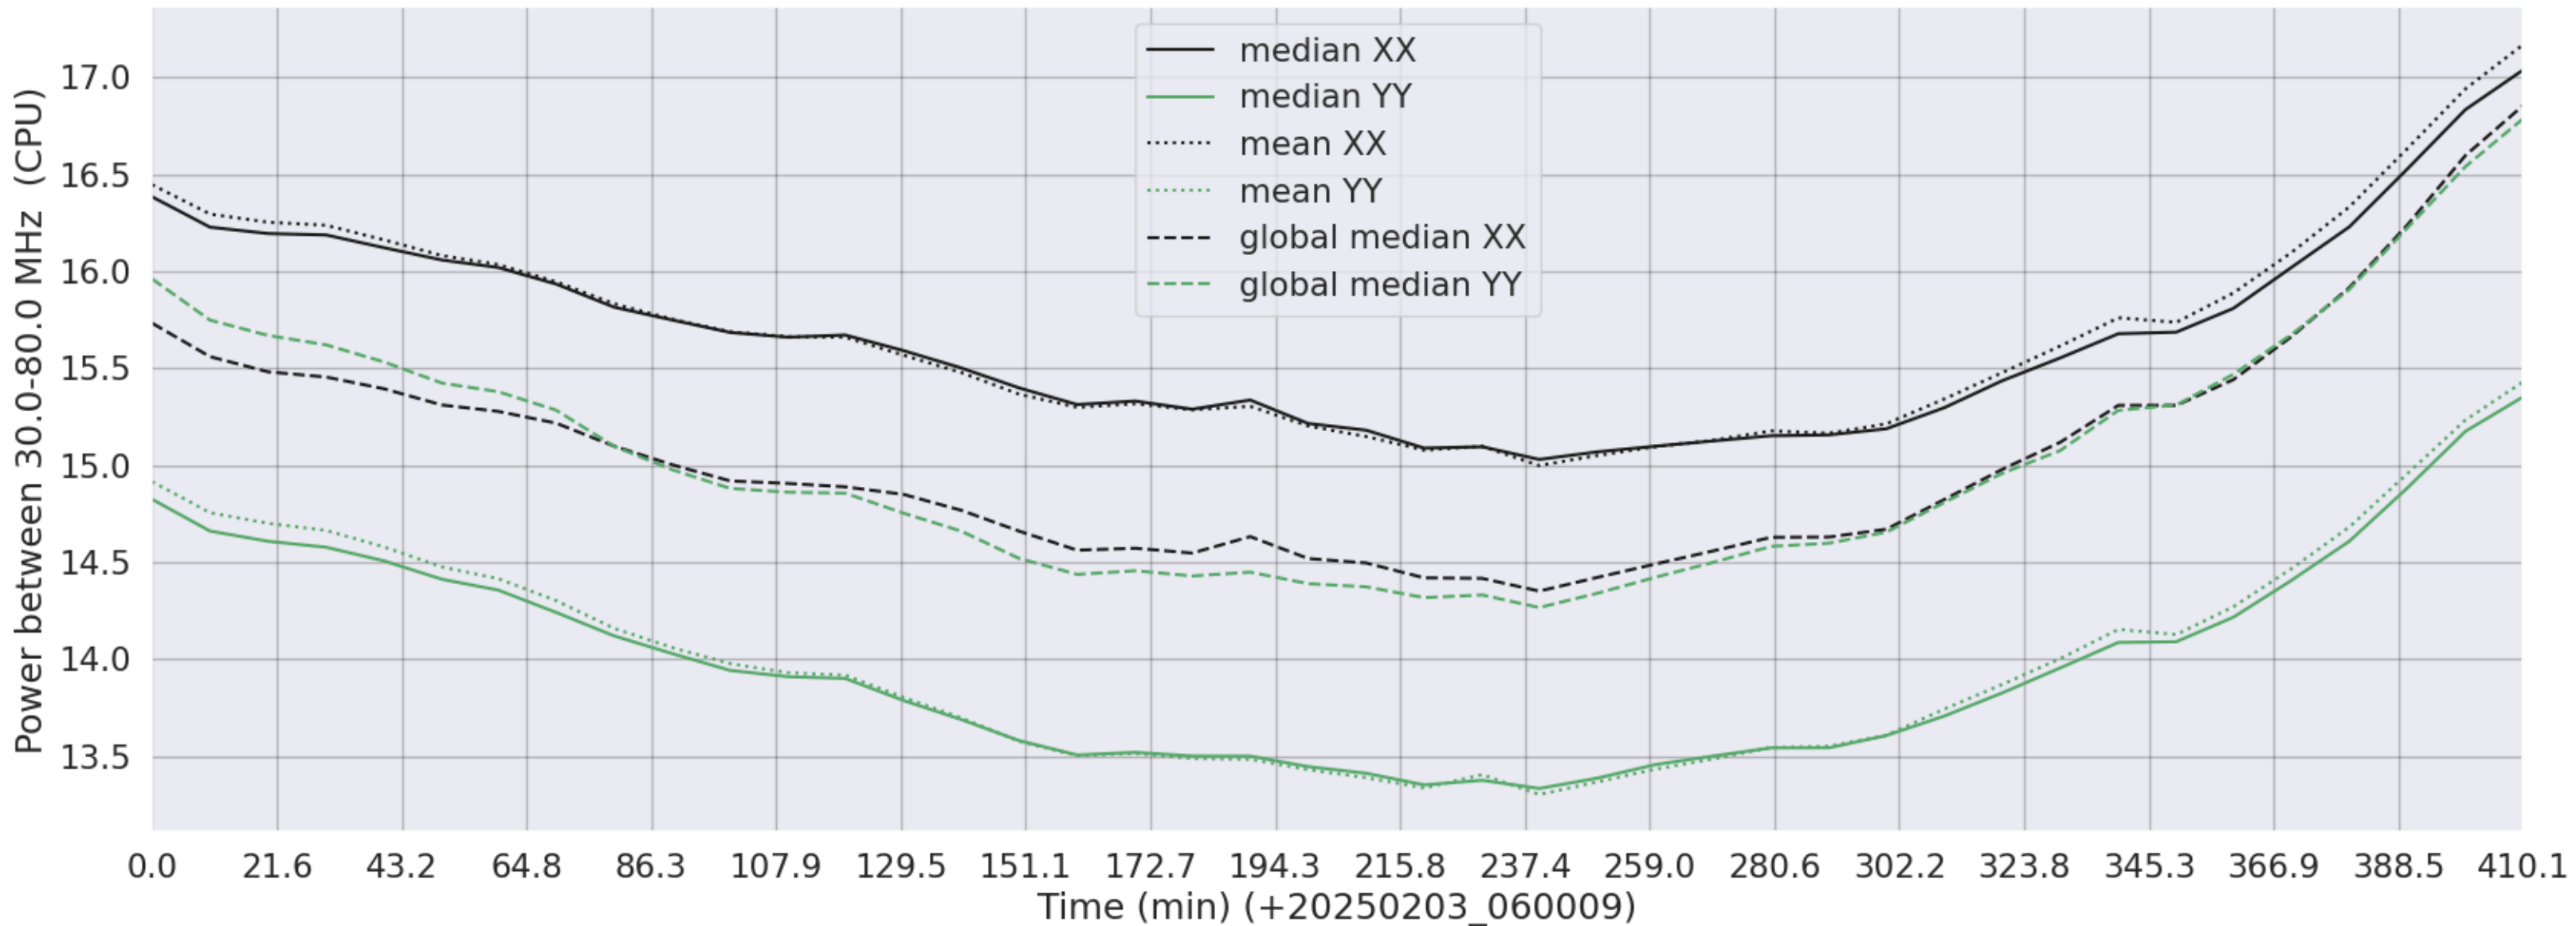

LWA071 - Correlator# 084 - XX FLAGS:Good - YY FLAGS:Good

LWA047 - Correlator# 085 - XX FLAGS:Good - YY FLAGS:Good

LWA074 - Correlator# 086 - XX FLAGS:Good - YY FLAGS:Good

LWA073 - Correlator# 087 - XX FLAGS:Good - YY FLAGS:Good