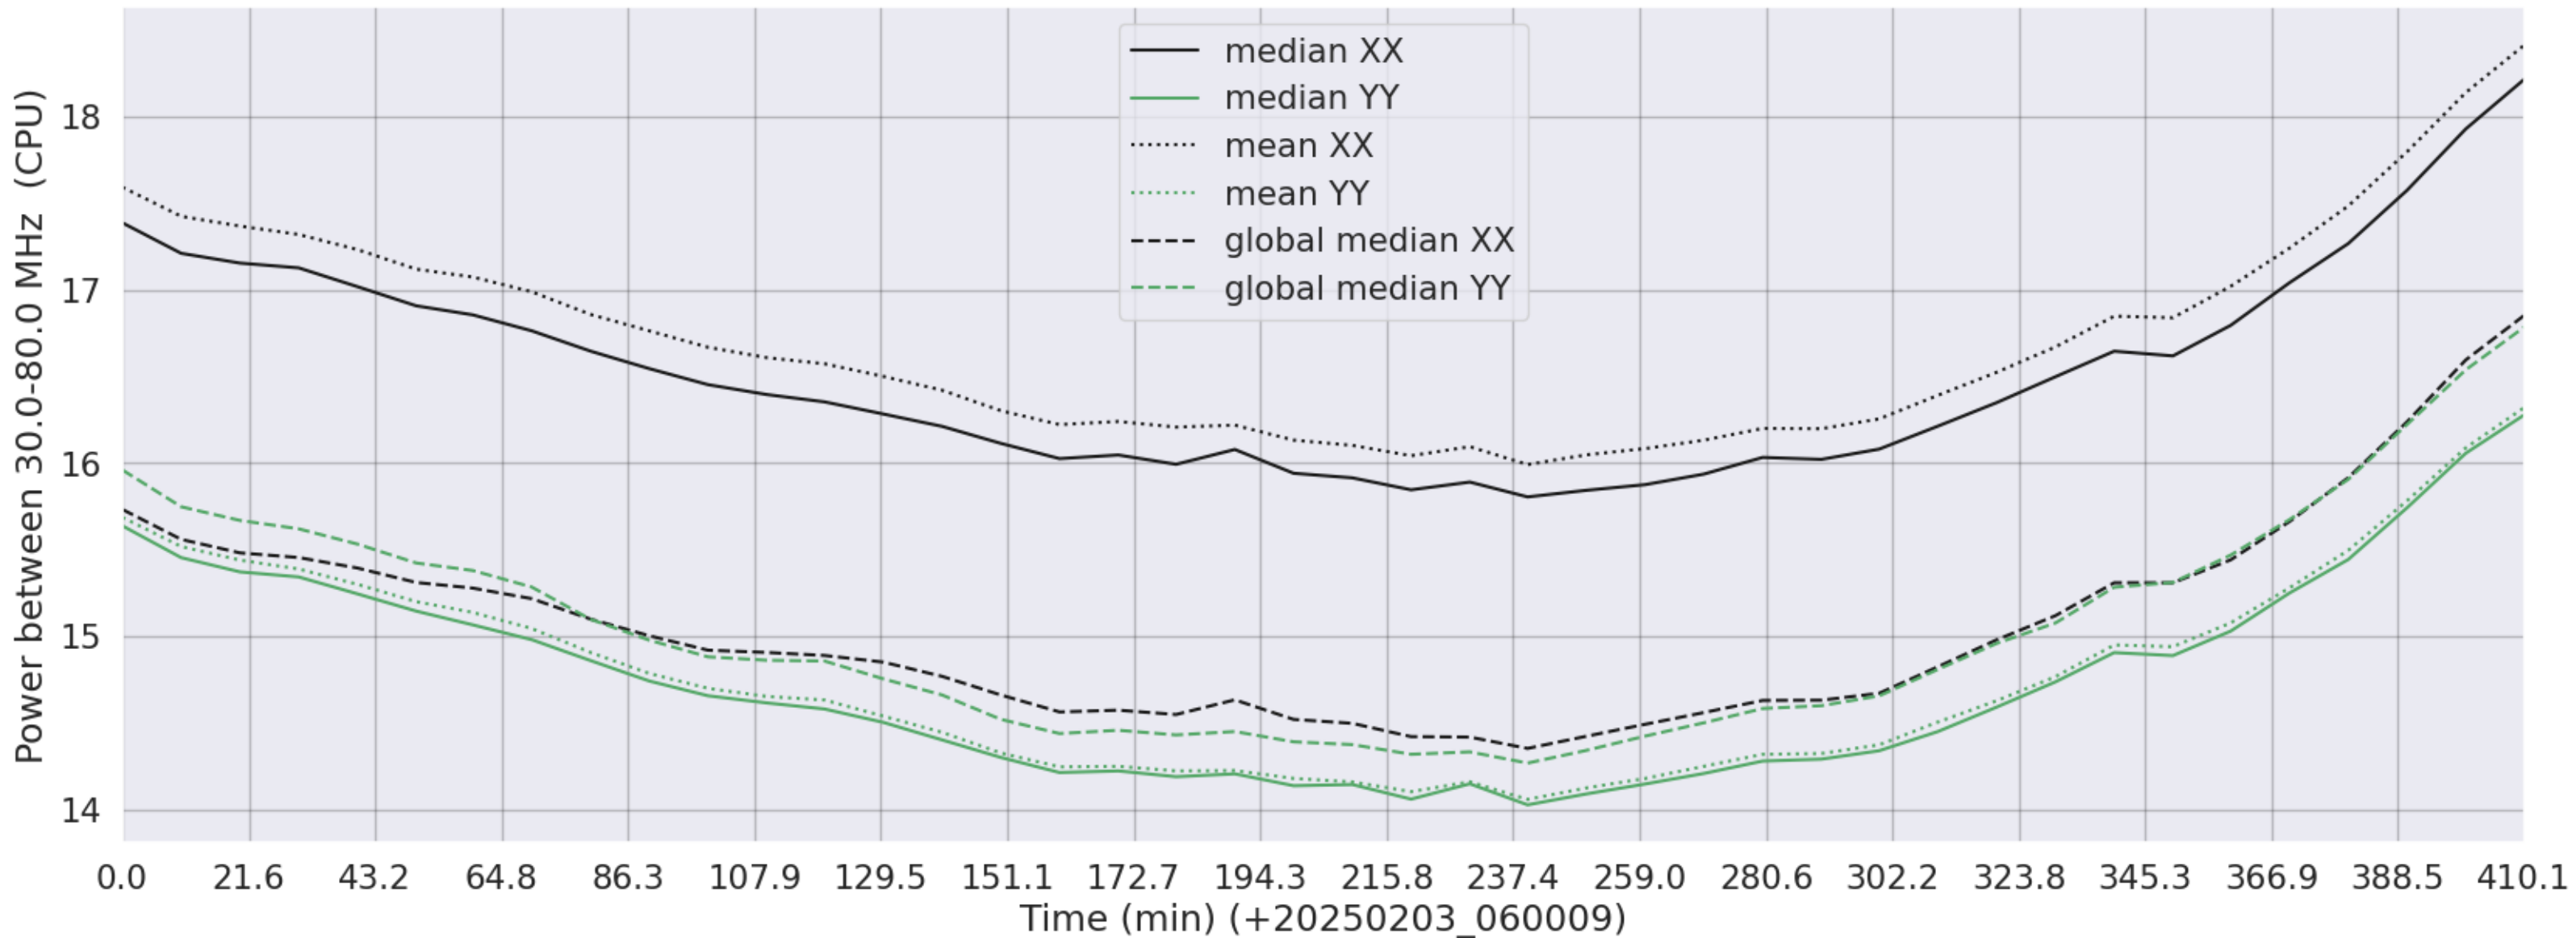

LWA077 - Correlator# 088 - XX FLAGS:Good - YY FLAGS:Good

LWA075 - Correlator# 089 - XX FLAGS:Good - YY FLAGS:Good

LWA275 - Correlator# 090 - XX FLAGS:Good - YY FLAGS:Good

LWA274 - Correlator# 091 - XX FLAGS:Good - YY FLAGS:Good