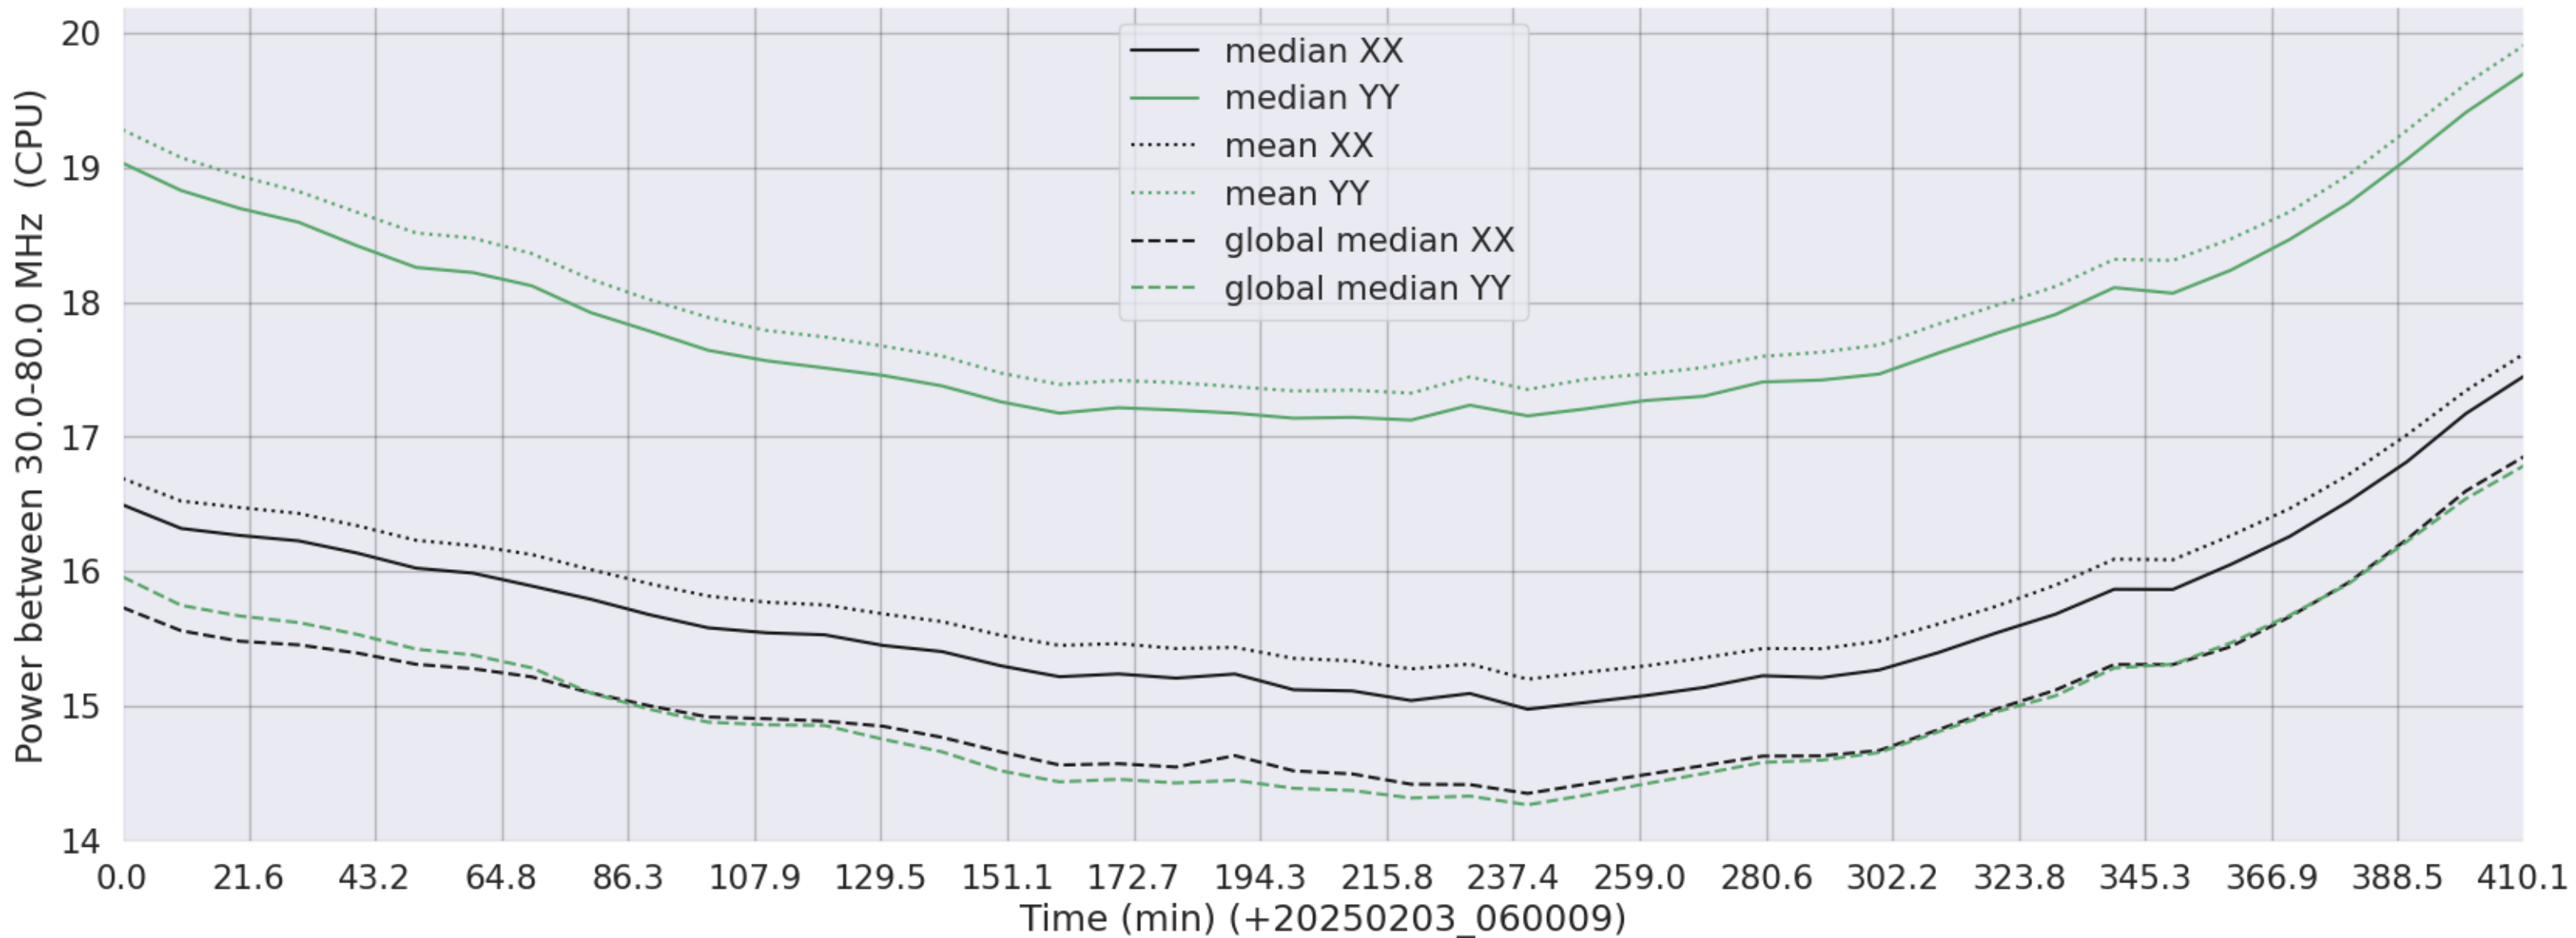

LWA084 - Correlator# 120 - XX FLAGS:Good - YY FLAGS:Good

LWA055 - Correlator# 121 - XX FLAGS:Good - YY FLAGS:Good

LWA324 - Correlator# 122 - XX FLAGS:Good - YY FLAGS:Good

LWA262 - Correlator# 123 - XX FLAGS:Good - YY FLAGS:Good