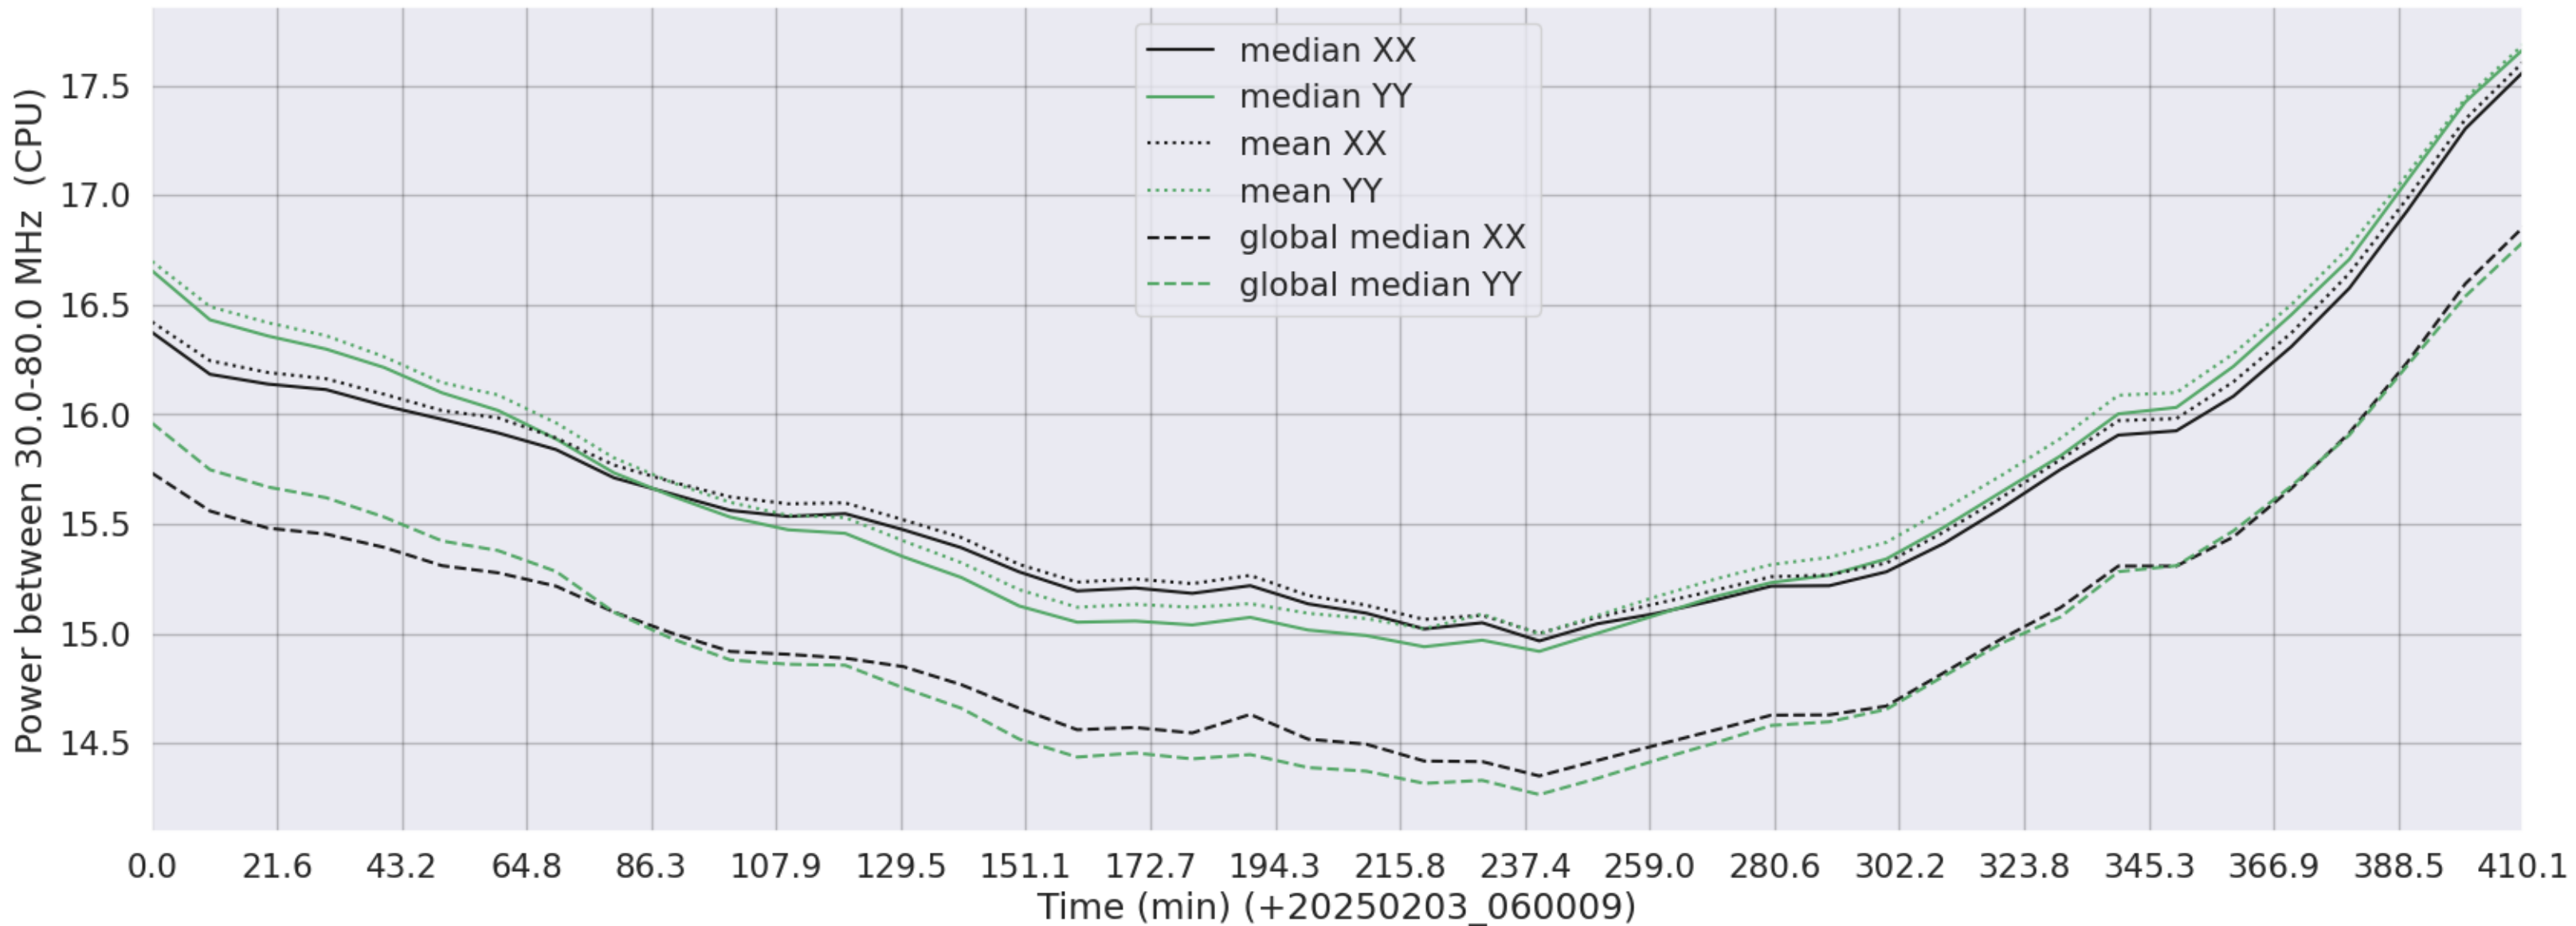

LWA355 - Correlator# 222 - XX FLAGS:Good - YY FLAGS:Good

LWA178 - Correlator# 221 - XX FLAGS:Good - YY FLAGS:Good