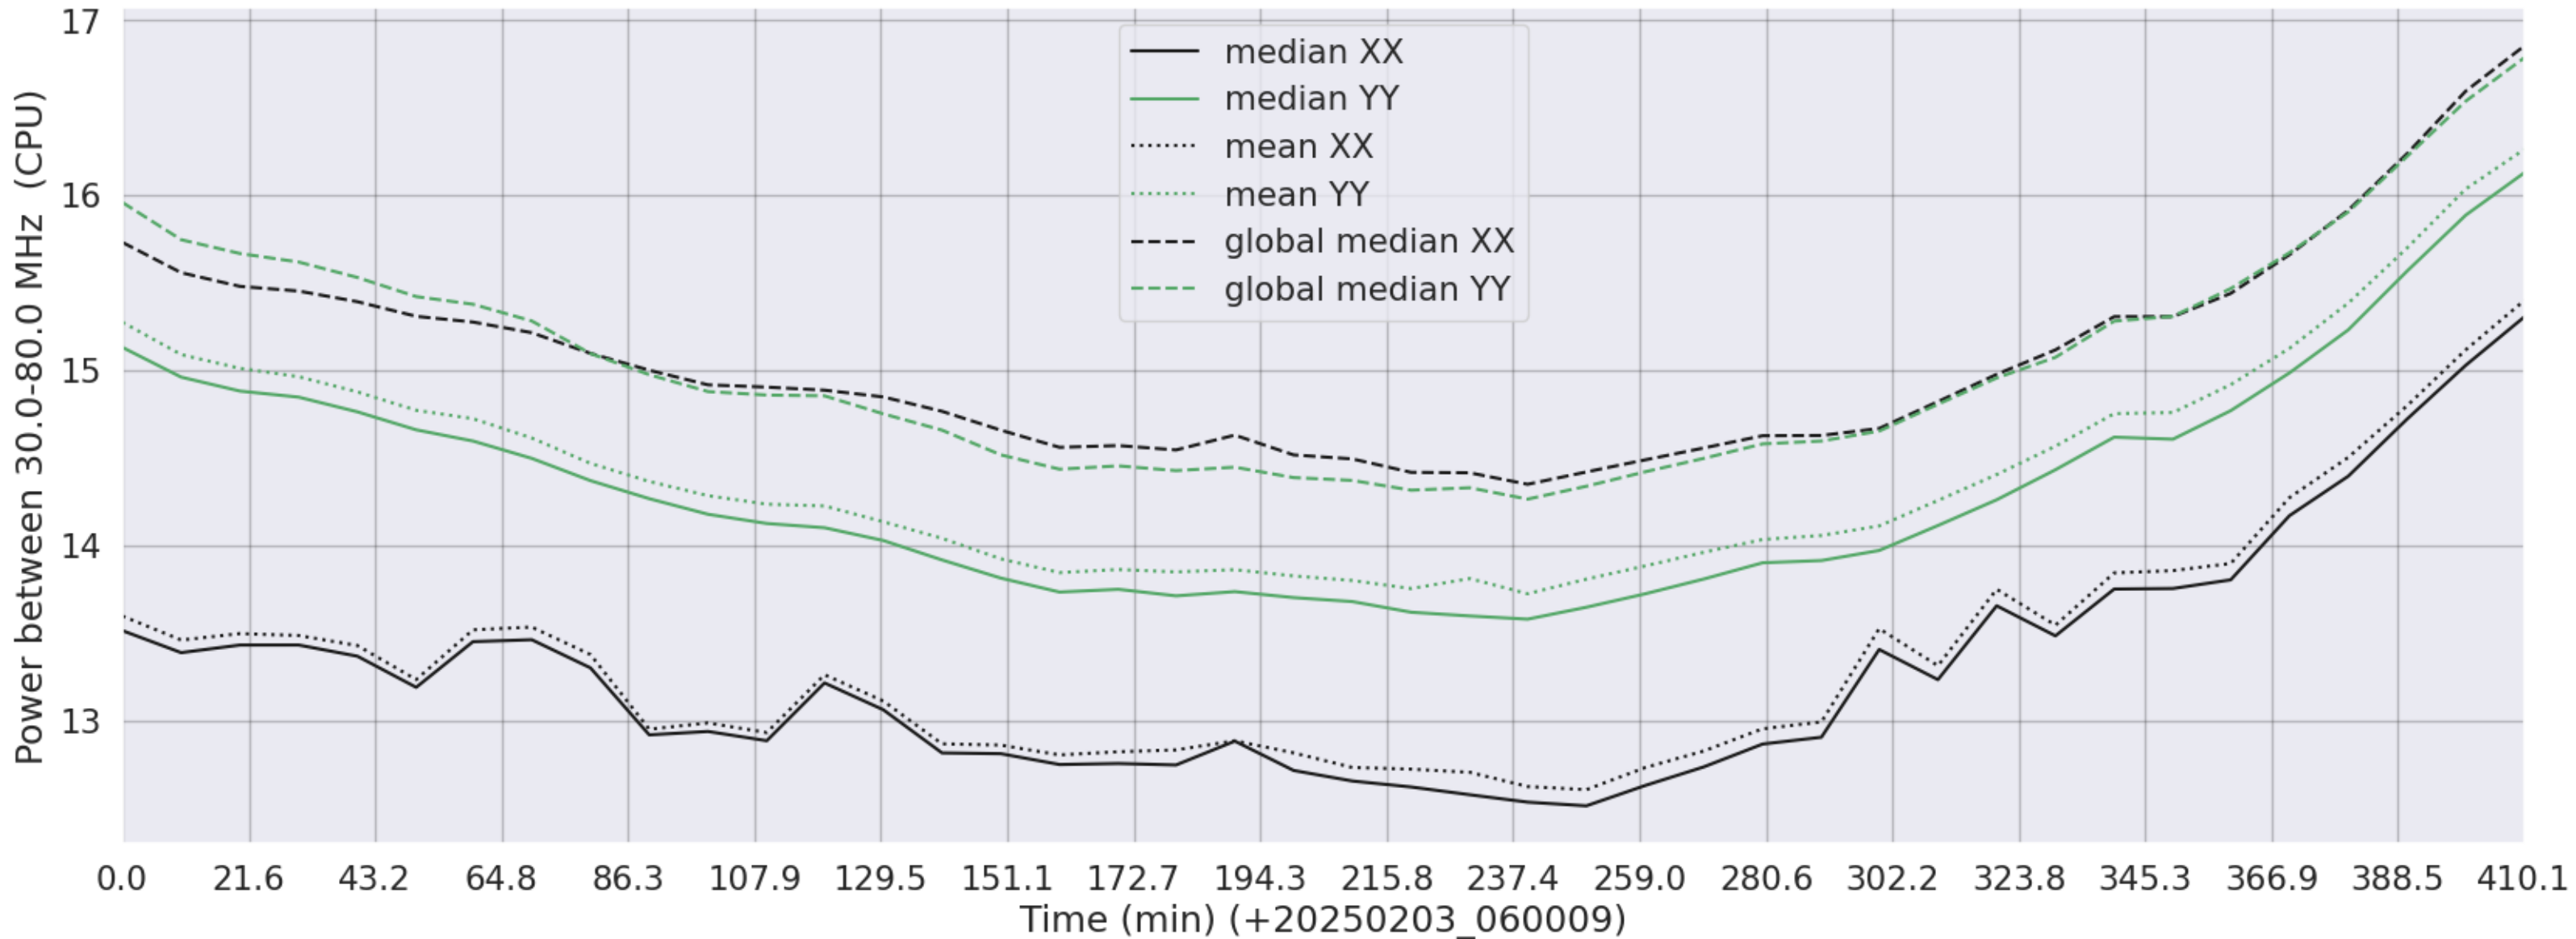

LWA214 - Correlator# 328 - XX FLAGS:Good - YY FLAGS:Good

LWA213 - Correlator# 329 - XX FLAGS:Good - YY FLAGS:Good

LWA243 - Correlator# 330 - XX FLAGS:Good - YY FLAGS:Good

LWA215 - Correlator# 331 - XX FLAGS:Good - YY FLAGS:Good