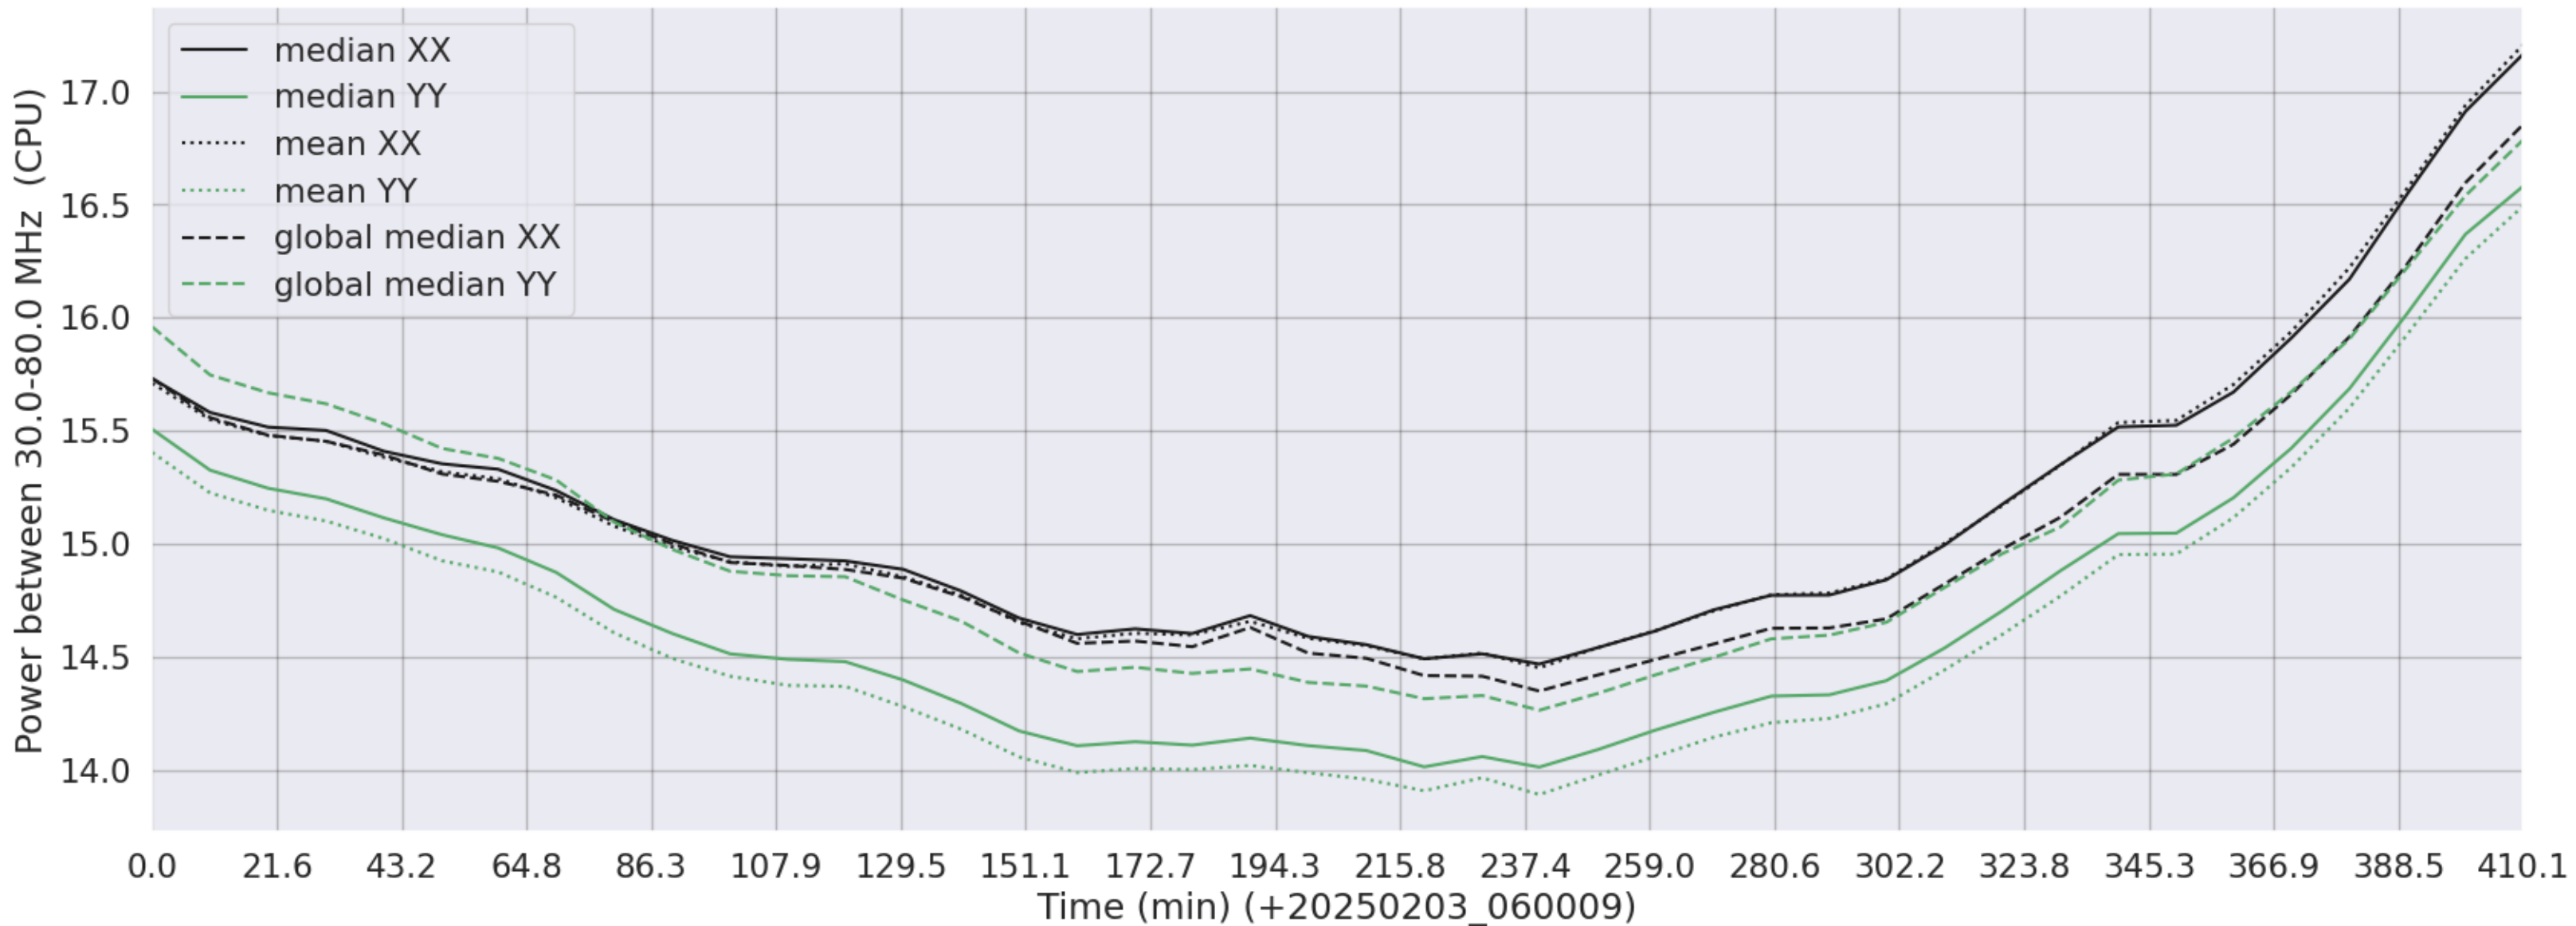

LWA053 - Correlator# 116 - XX FLAGS:Good - YY FLAGS:Good

LWA052 - Correlator# 117 - XX FLAGS:Good - YY FLAGS:Good

LWA054 - Correlator# 118 - XX FLAGS:Good - YY FLAGS:Good

LWA080 - Correlator# 119 - XX FLAGS:Good - YY FLAGS:Good