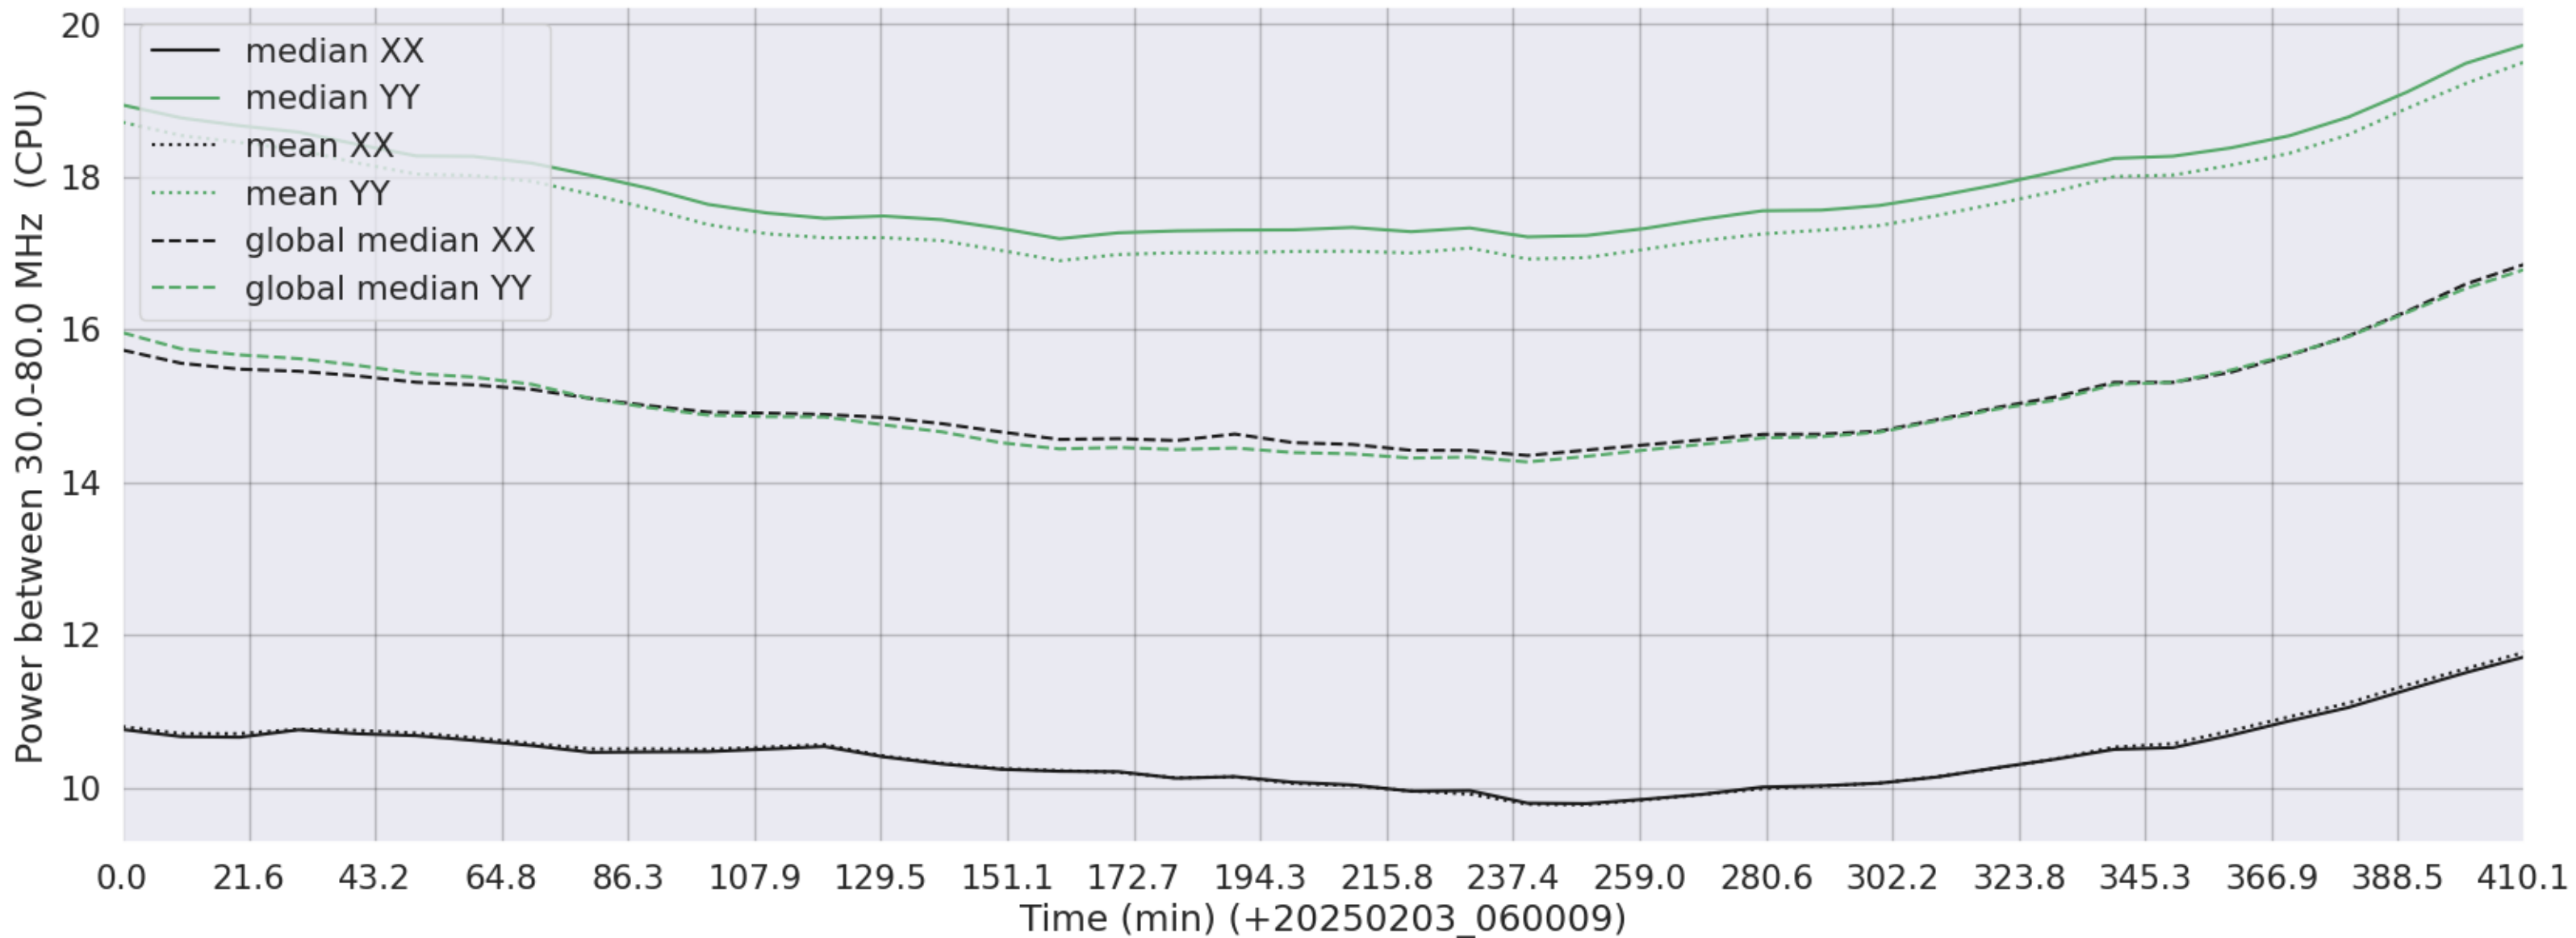

LWA307 - Correlator# 012 - XX FLAGS:Good - YY FLAGS:Good

LWA285 - Correlator# 013 - XX FLAGS:Good - YY FLAGS:Good

LWA309 - Correlator# 014 - XX FLAGS:Good - YY FLAGS:Good

LWA308 - Correlator# 015 - XX FLAGS:Good - YY FLAGS:Good