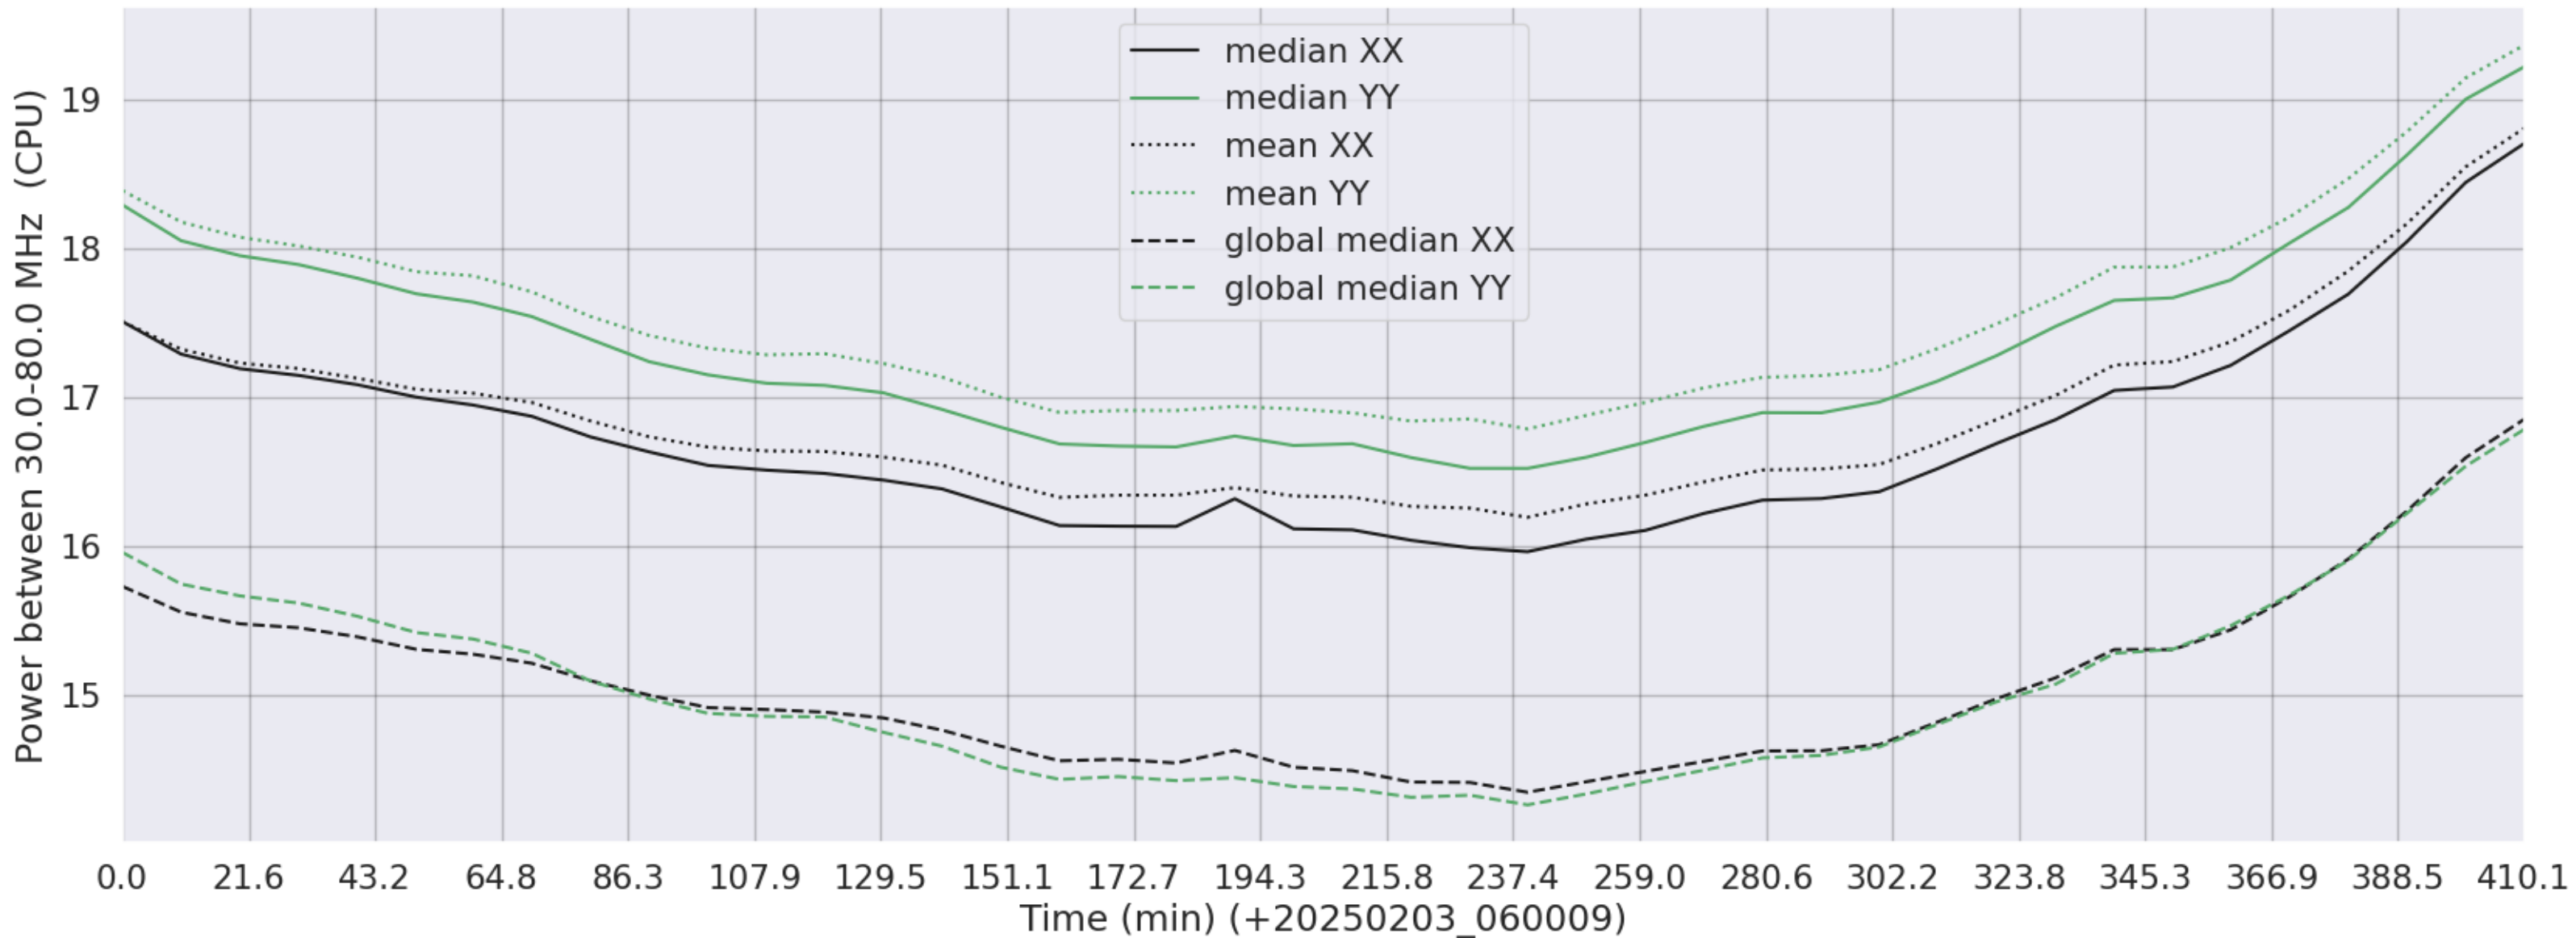

LWA195 - Correlator# 272 - XX FLAGS:Good - YY FLAGS:Good

LWA194 - Correlator# 273 - XX FLAGS:Good - YY FLAGS:Good

LWA197 - Correlator# 274 - XX FLAGS:Good - YY FLAGS:Good

LWA196 - Correlator# 275 - XX FLAGS:Good - YY FLAGS:Good