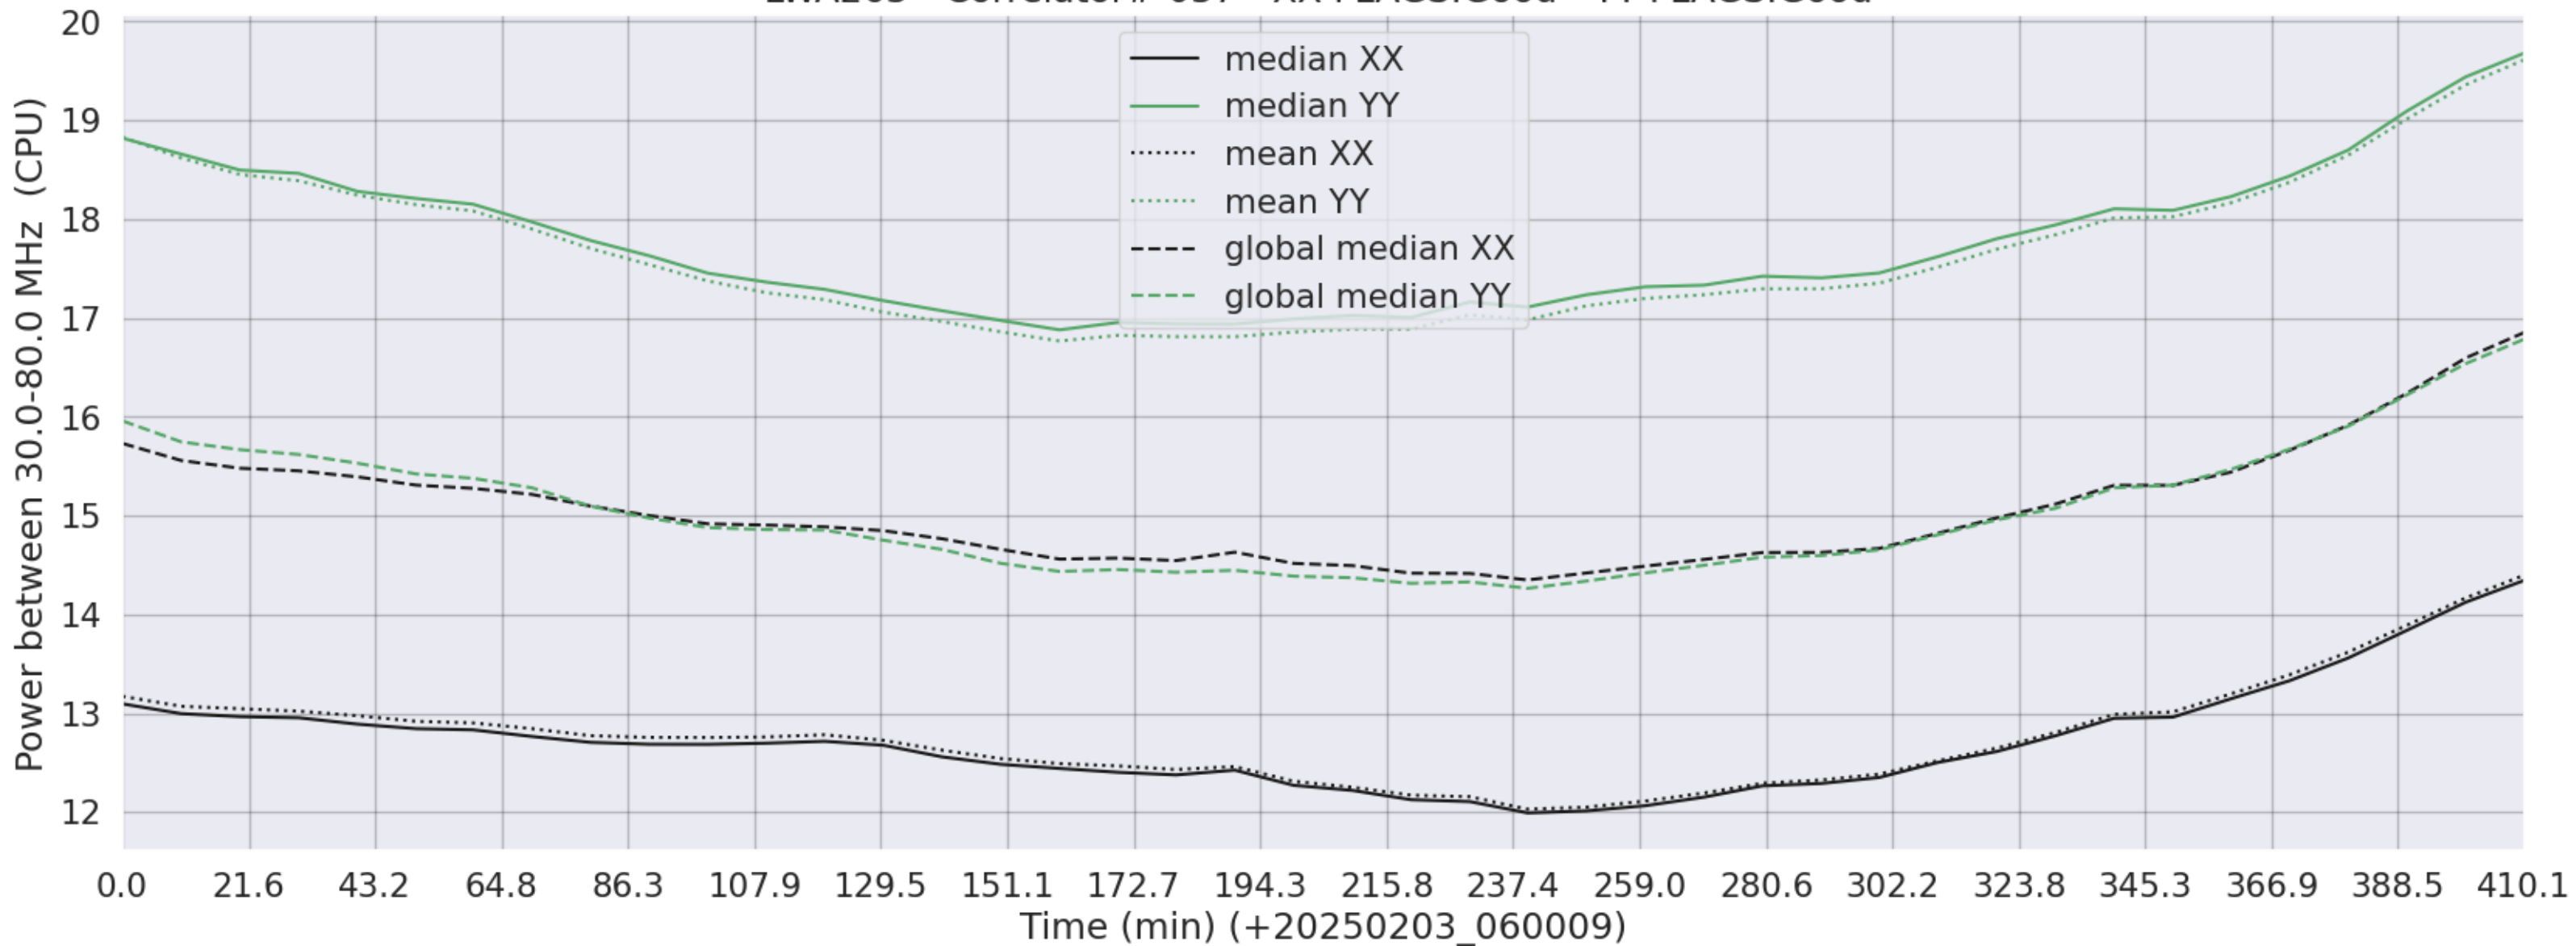

LWA272 - Correlator# 038 - XX FLAGS:Good - YY FLAGS:Good

LWA263 - Correlator# 037 - XX FLAGS:Good - YY FLAGS:Good