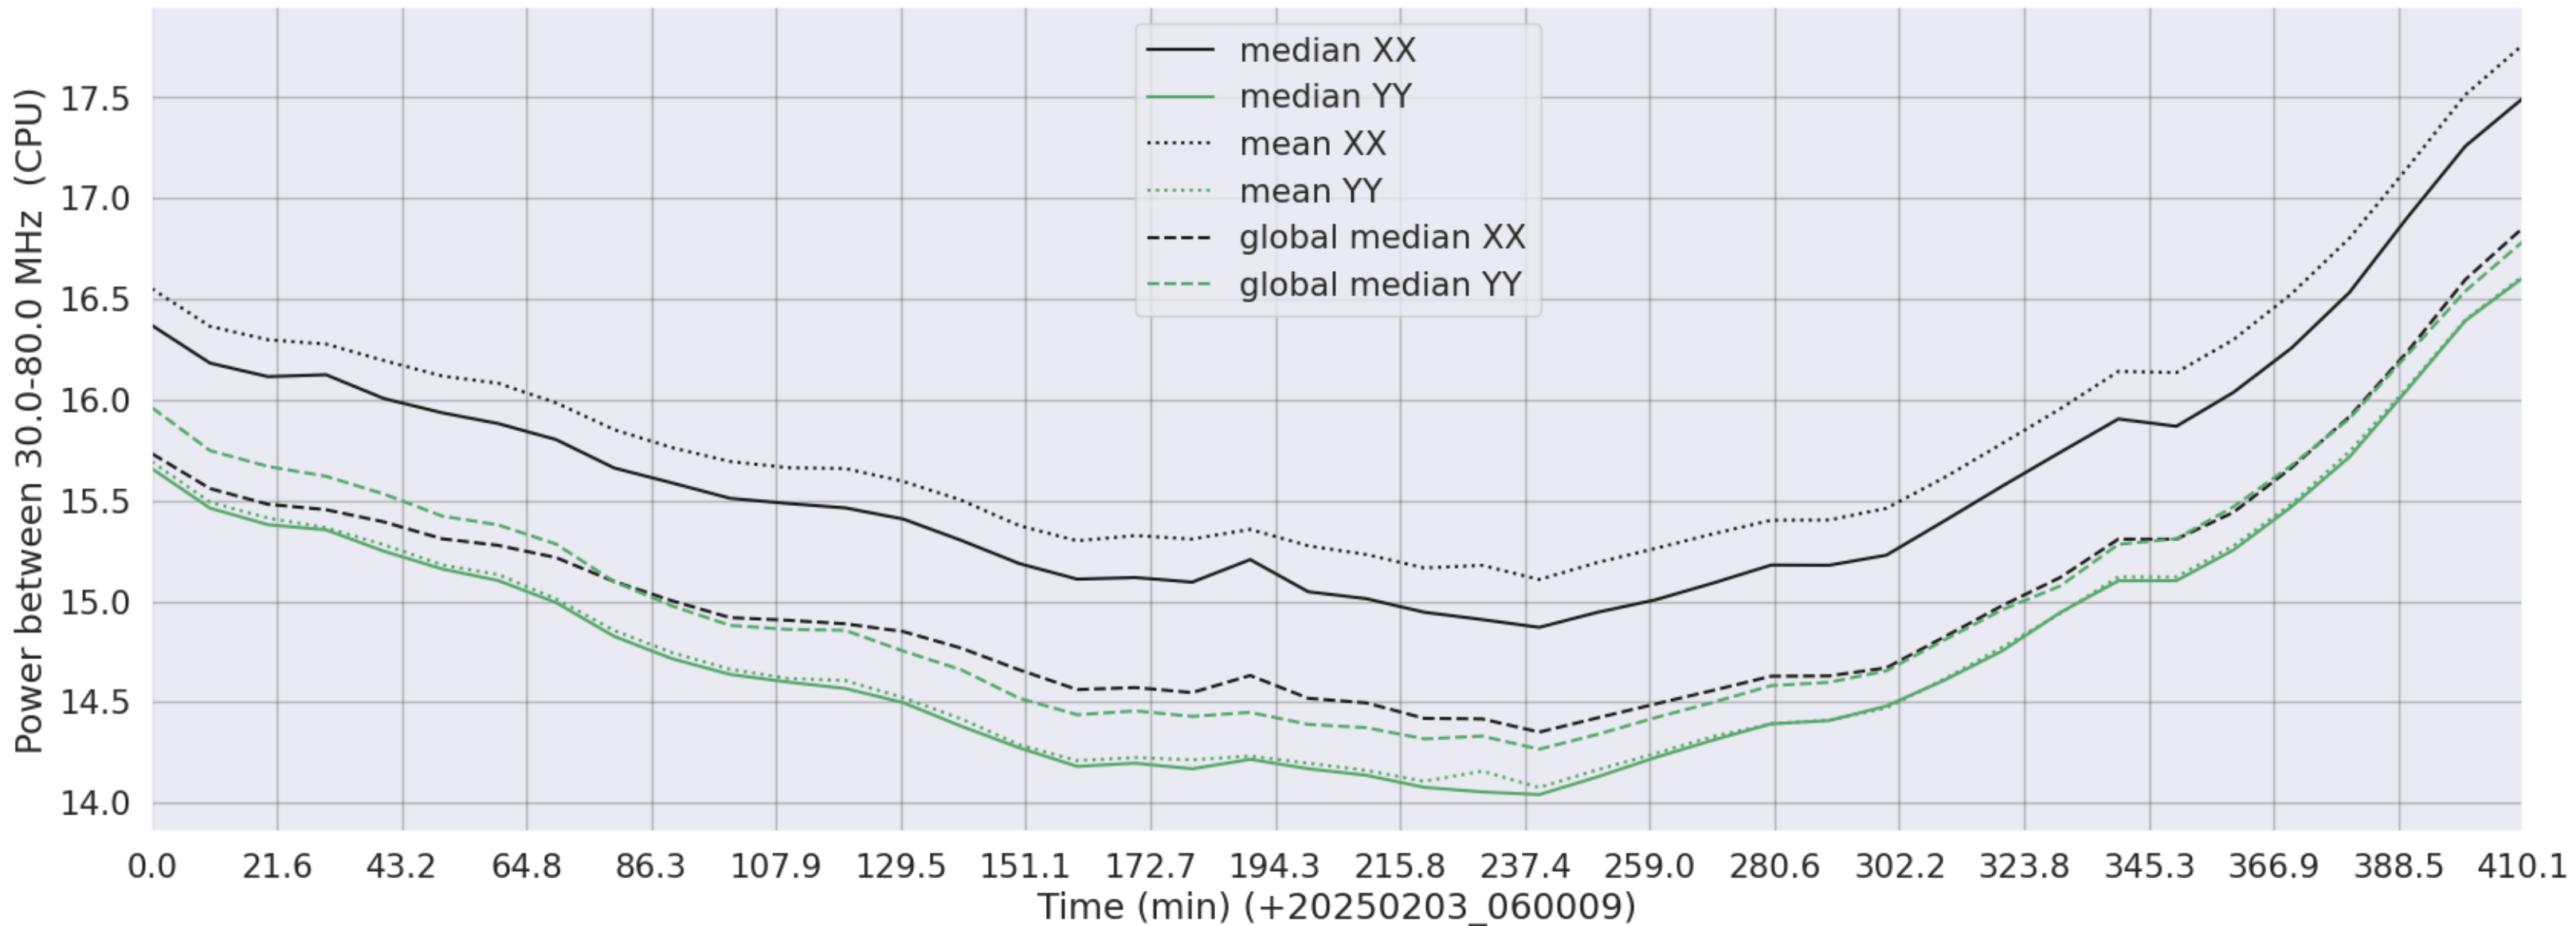

LWA236 - Correlator# 308 - XX FLAGS:Good - YY FLAGS:Good

LWA235 - Correlator# 309 - XX FLAGS:Good - YY FLAGS:LowPower

LWA238 - Correlator# 310 - XX FLAGS:Good - YY FLAGS:Good

LWA237 - Correlator# 311 - XX FLAGS:Good - YY FLAGS:Good