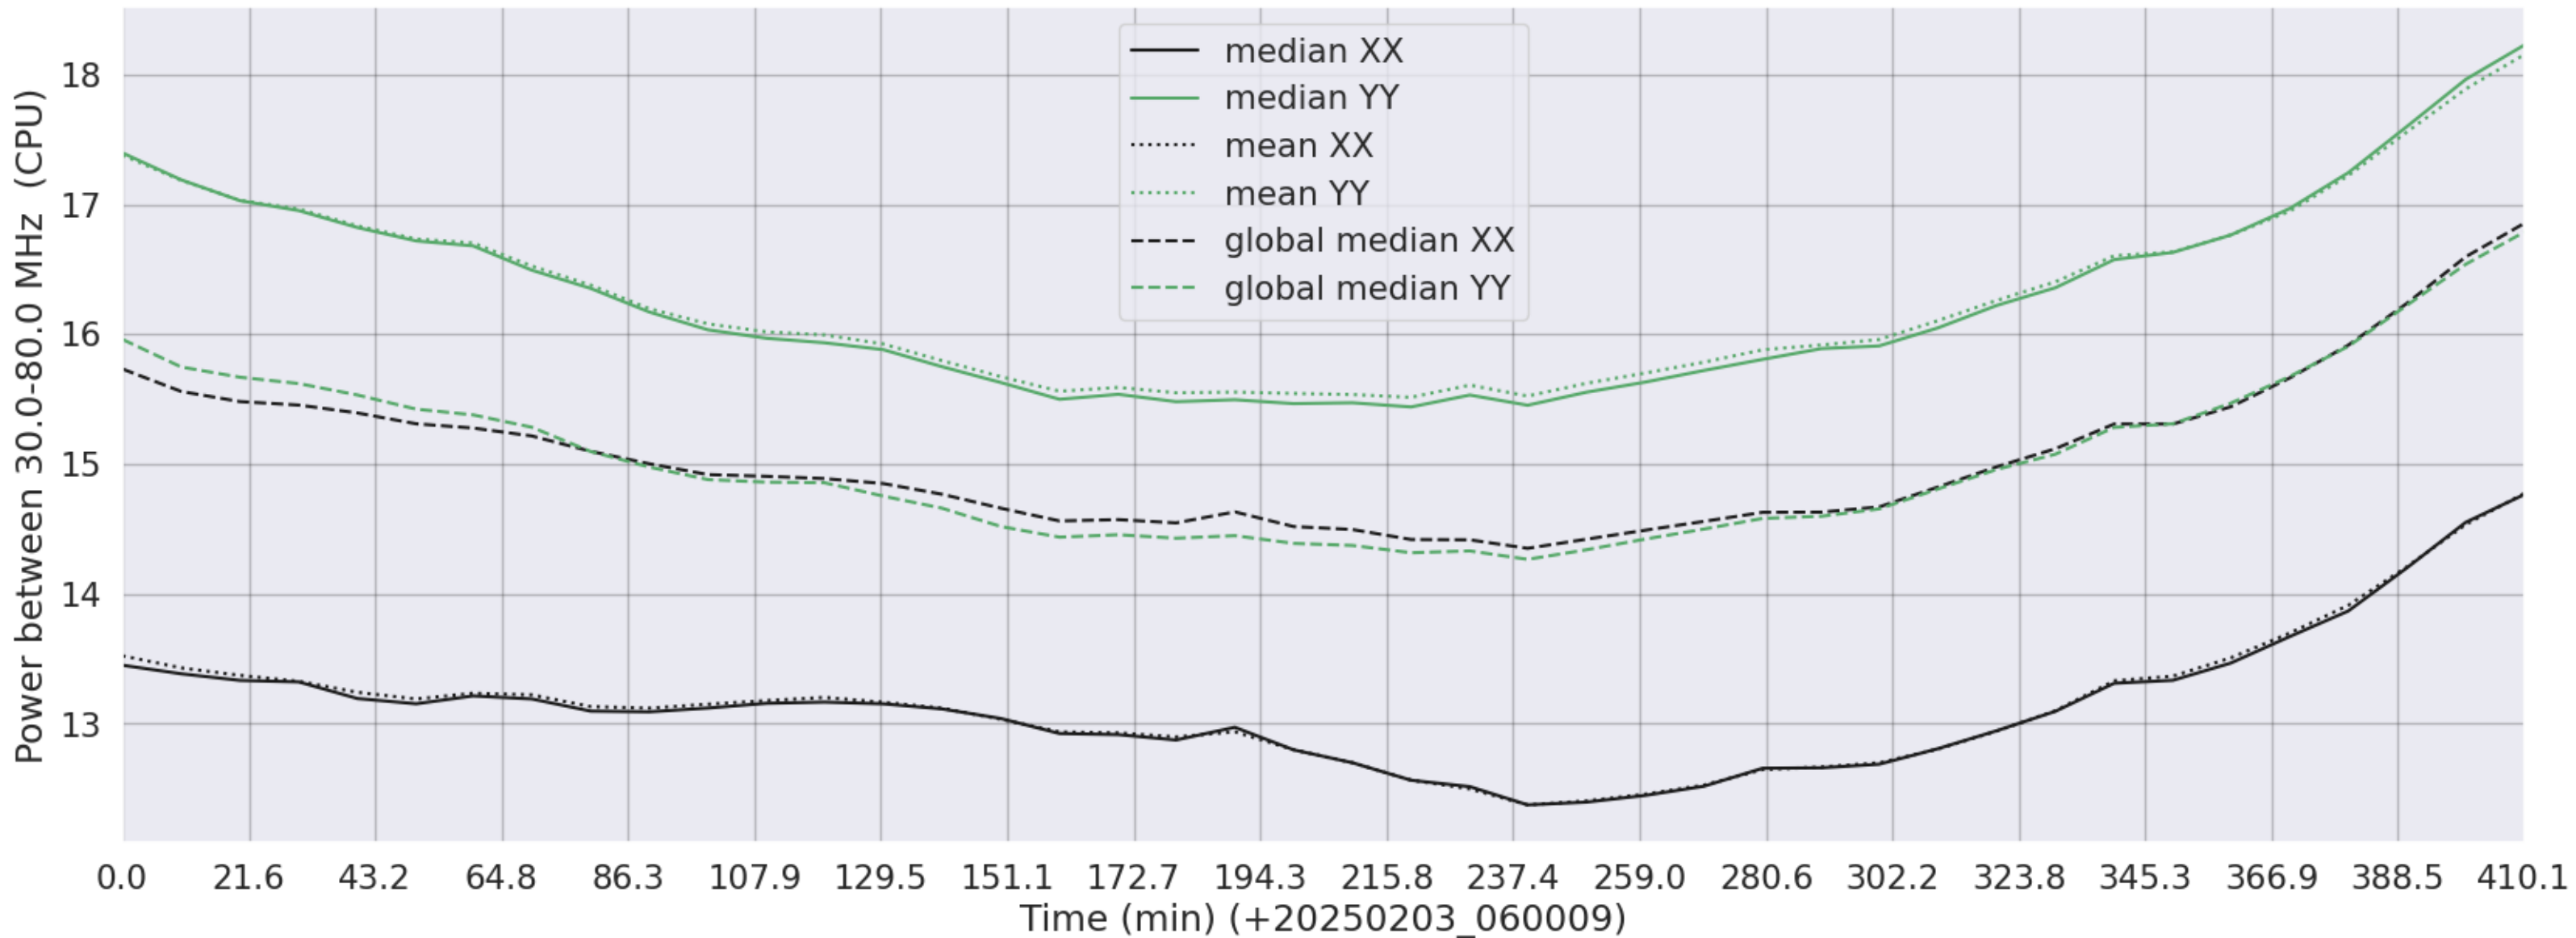

LWA298 - Correlator# 049 - XX FLAGS:Good - YY FLAGS:Good

LWA301 - Correlator# 048 - XX FLAGS:Good - YY FLAGS:Good