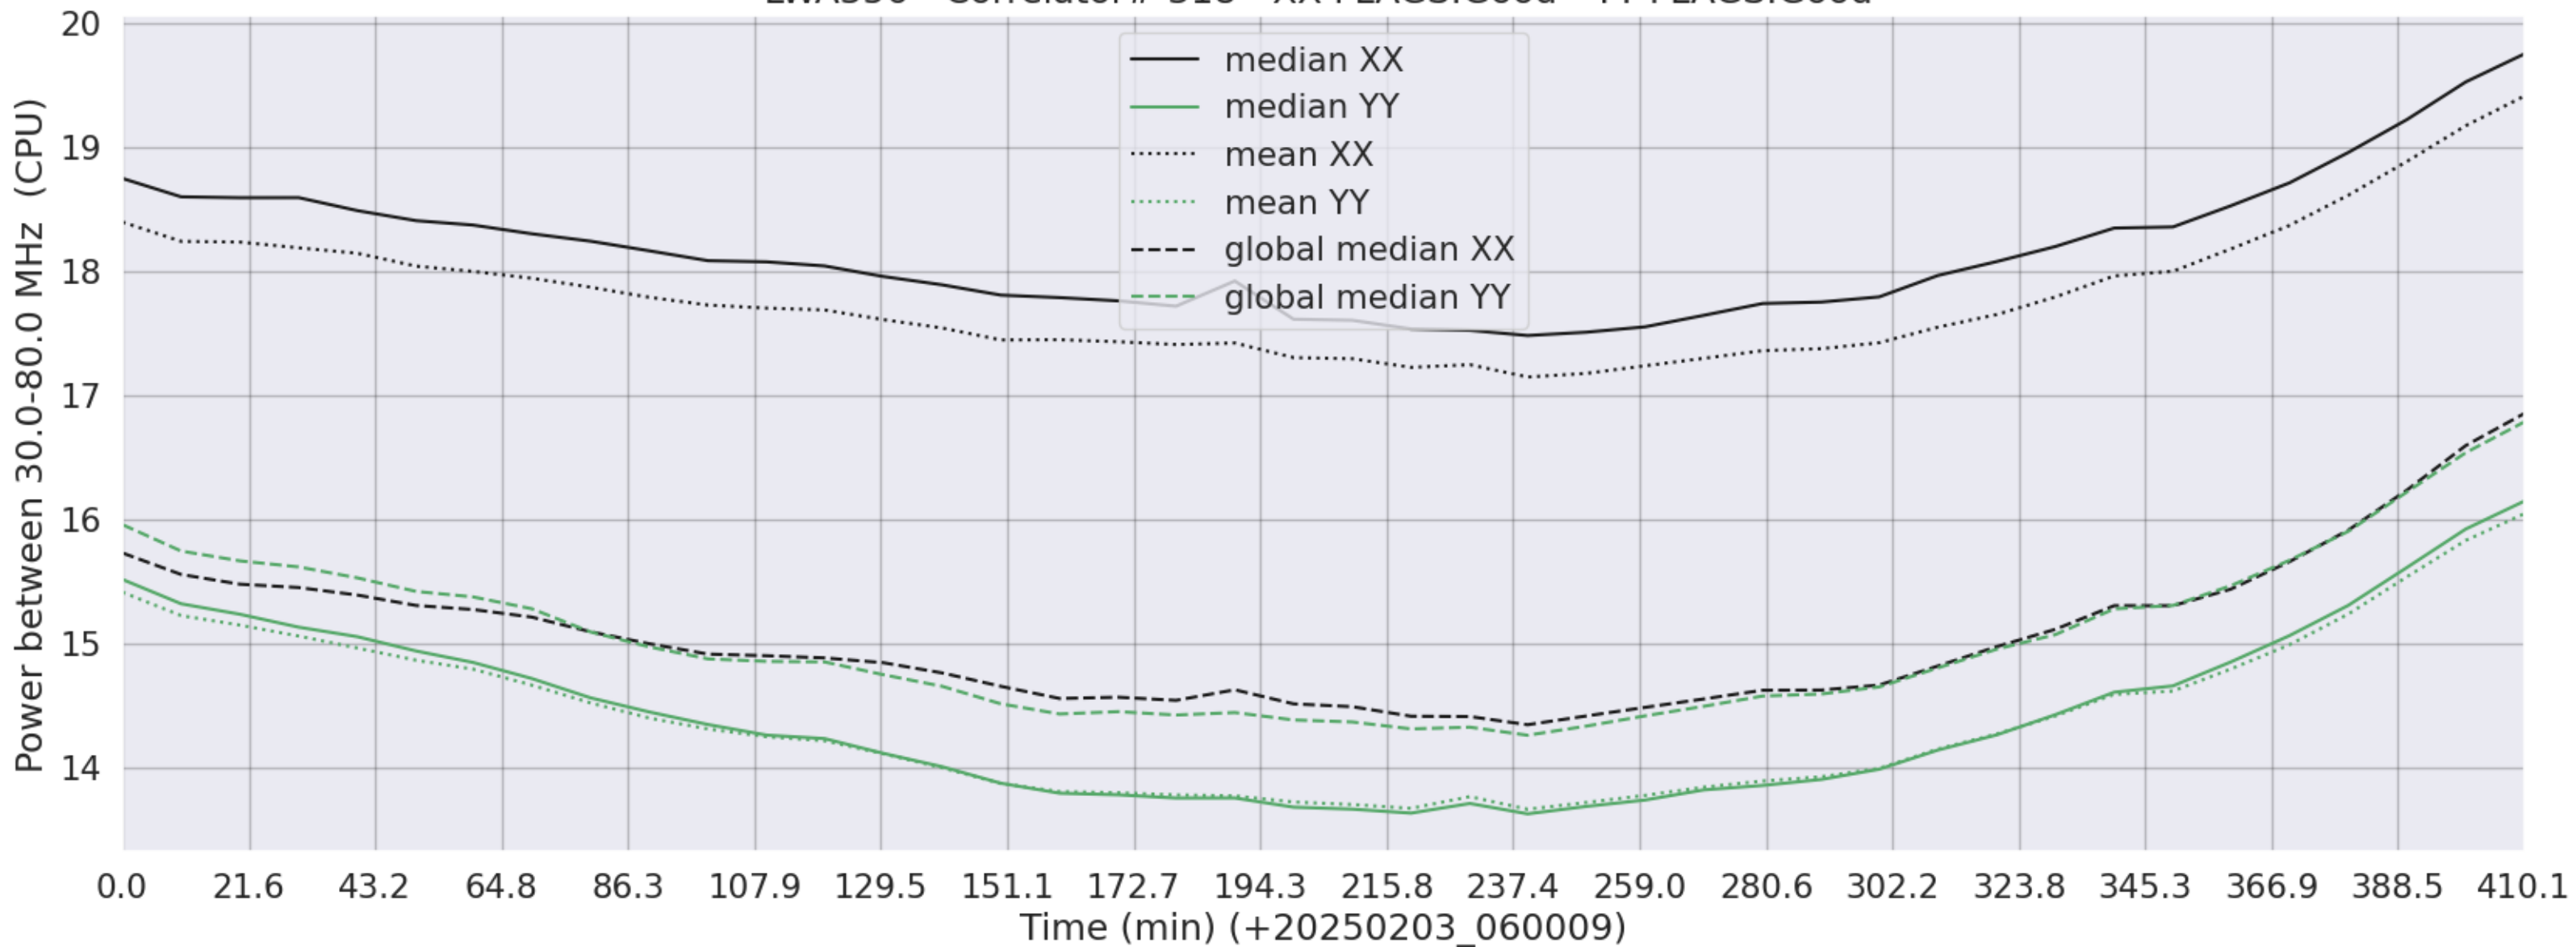

LWA346 - Correlator# 316 - XX FLAGS:Good - YY FLAGS:Good

LWA342 - Correlator# 317 - XX FLAGS:Good - YY FLAGS:Good

LWA356 - Correlator# 318 - XX FLAGS:Good - YY FLAGS:Good

LWA350 - Correlator# 319 - XX FLAGS:Good - YY FLAGS:Good