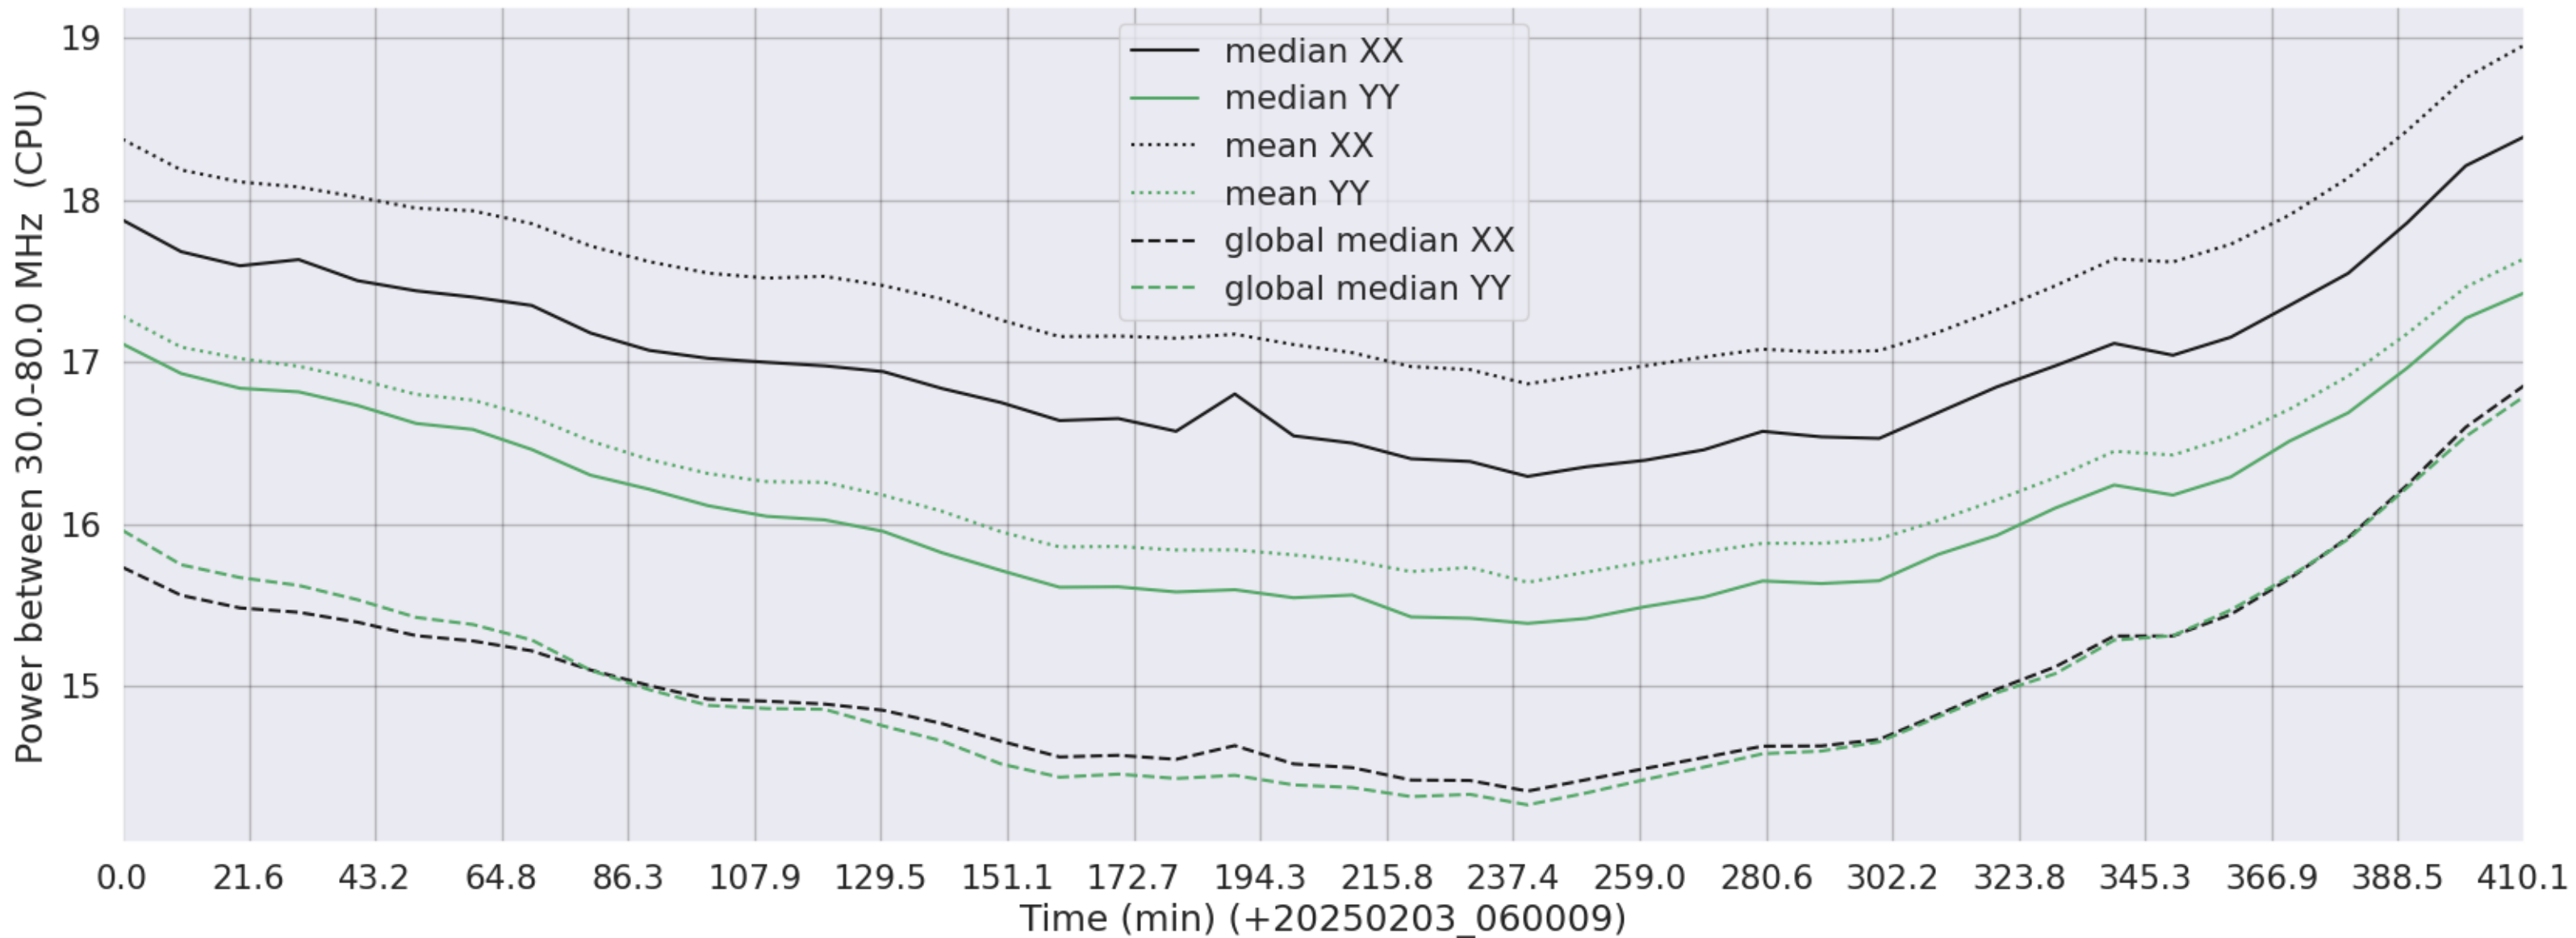

LWA197 - Correlator# 274 - XX FLAGS:Good - YY FLAGS:Good

LWA194 - Correlator# 273 - XX FLAGS:Good - YY FLAGS:Good