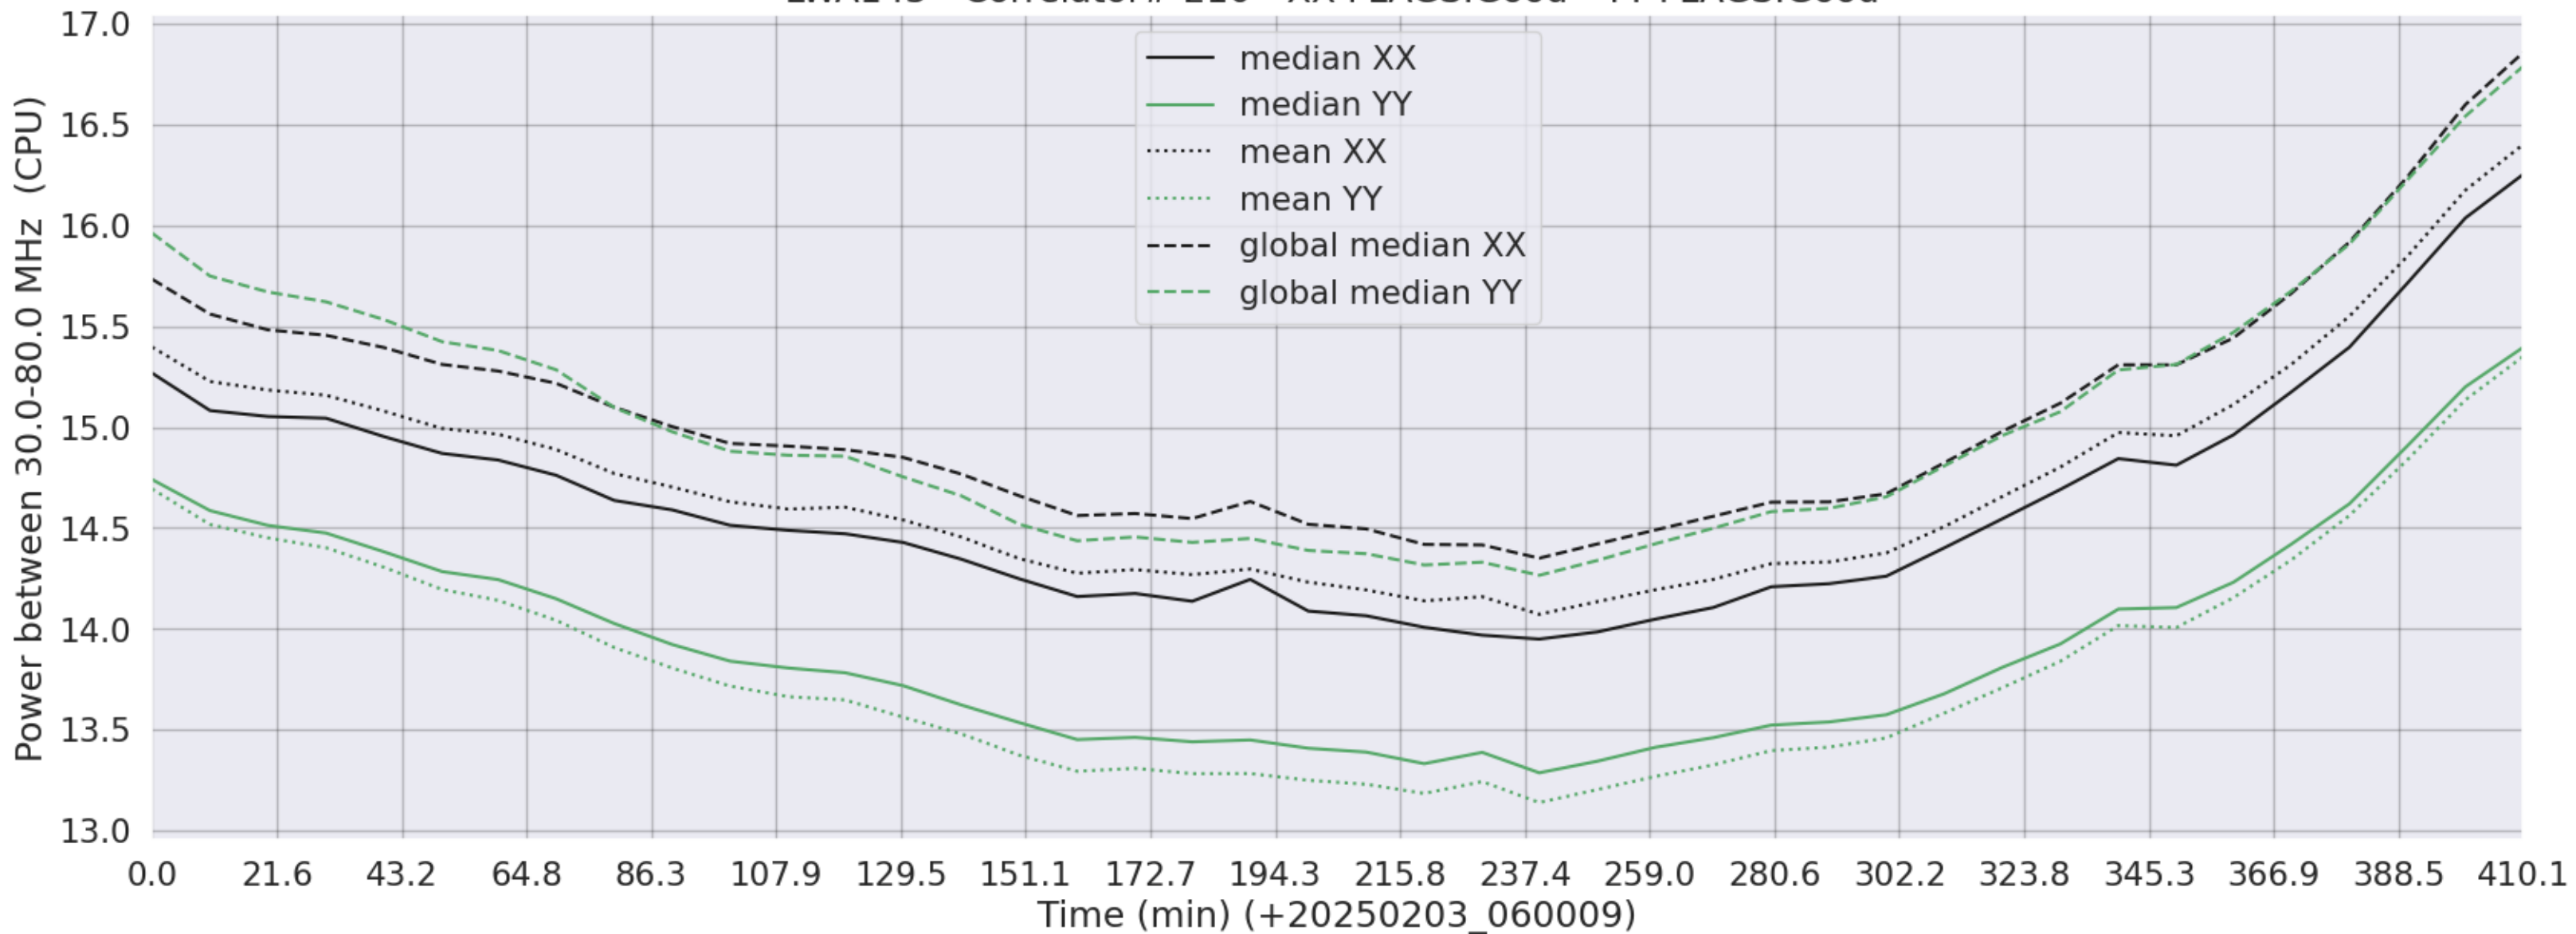

LWA142 - Correlator# 211 - XX FLAGS:Good - YY FLAGS:Good

LWA143 - Correlator# 210 - XX FLAGS:Good - YY FLAGS:Good