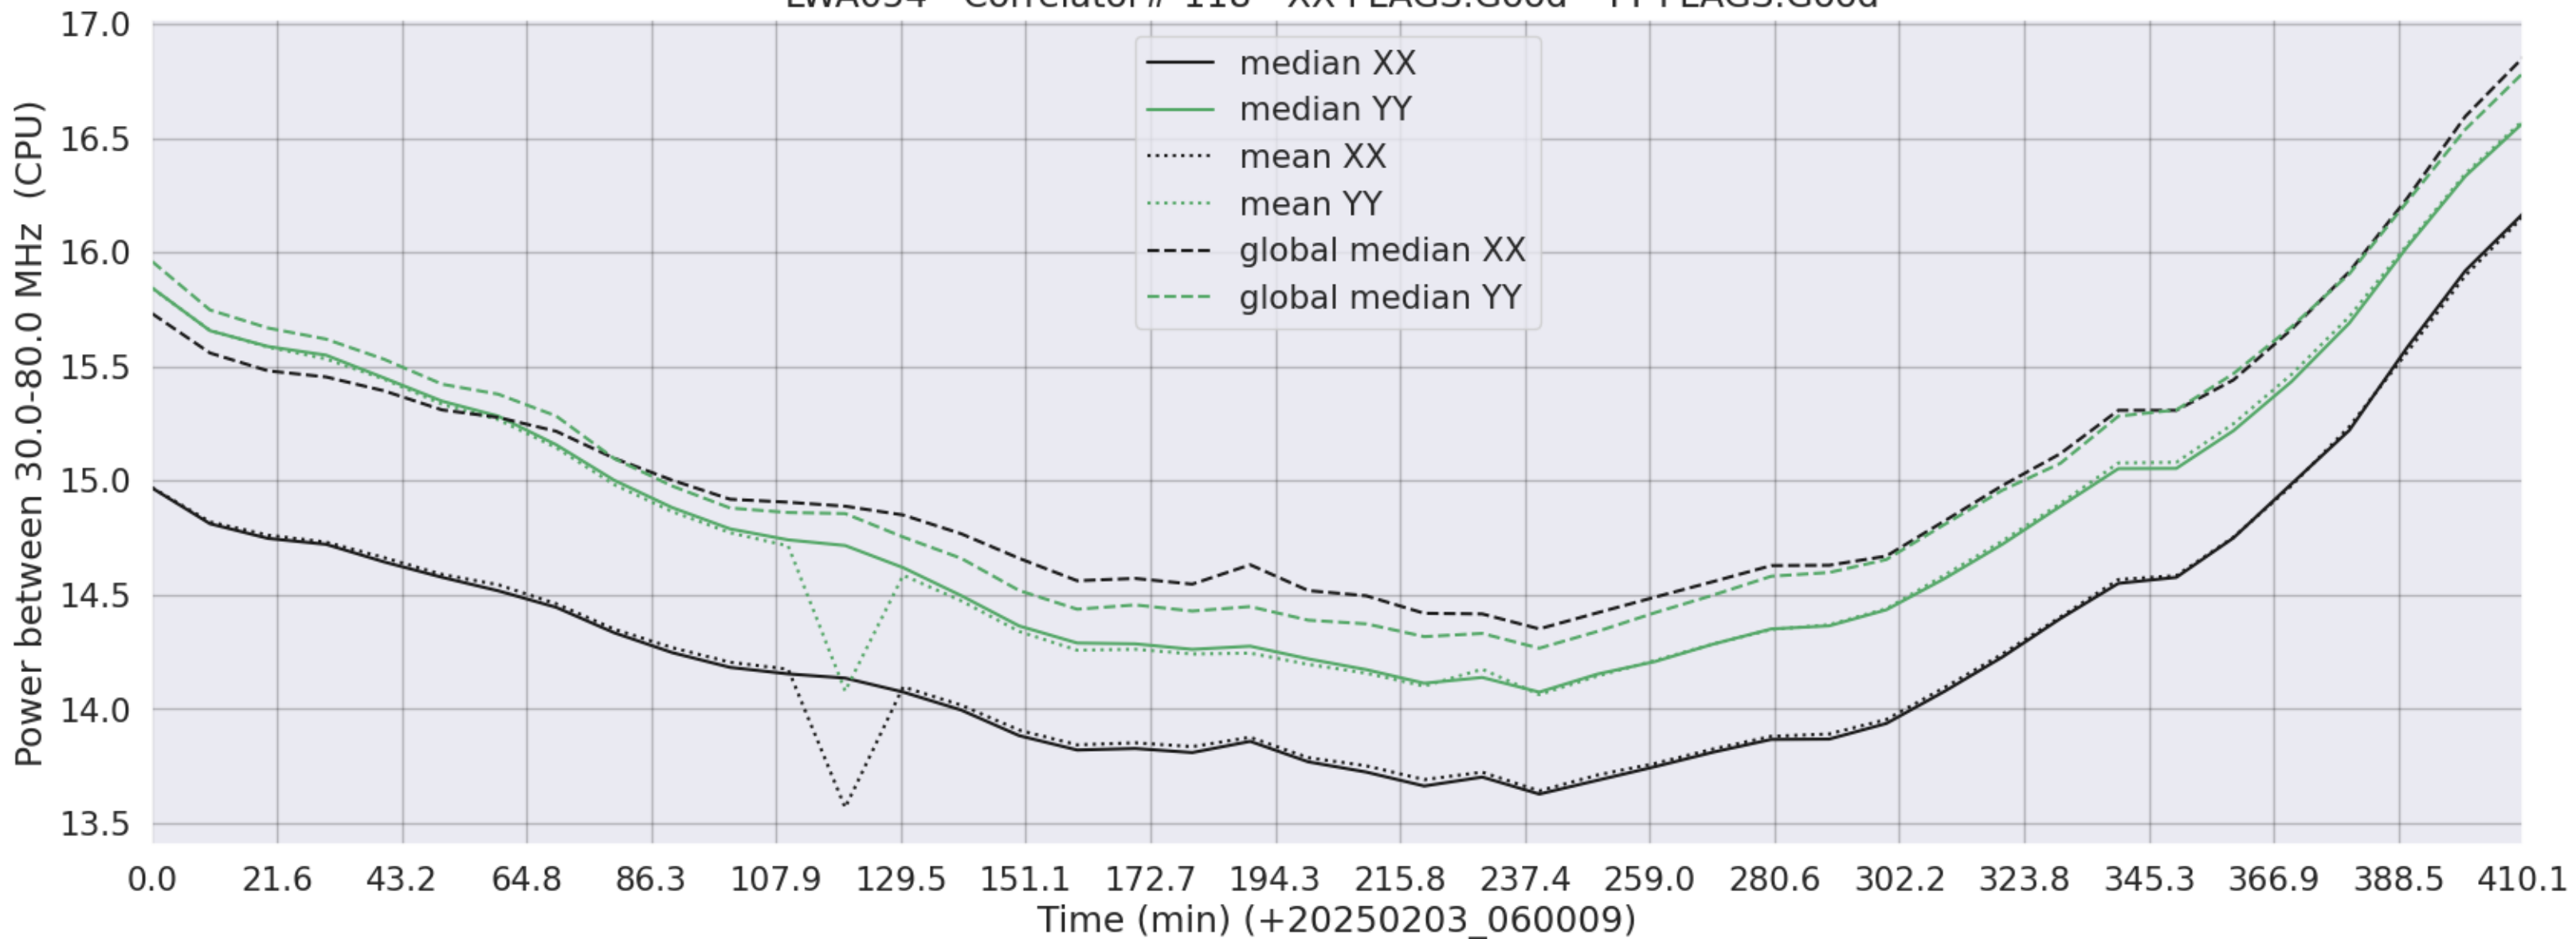

LWA080 - Correlator# 119 - XX FLAGS:Good - YY FLAGS:Good

LWA054 - Correlator# 118 - XX FLAGS:Good - YY FLAGS:Good