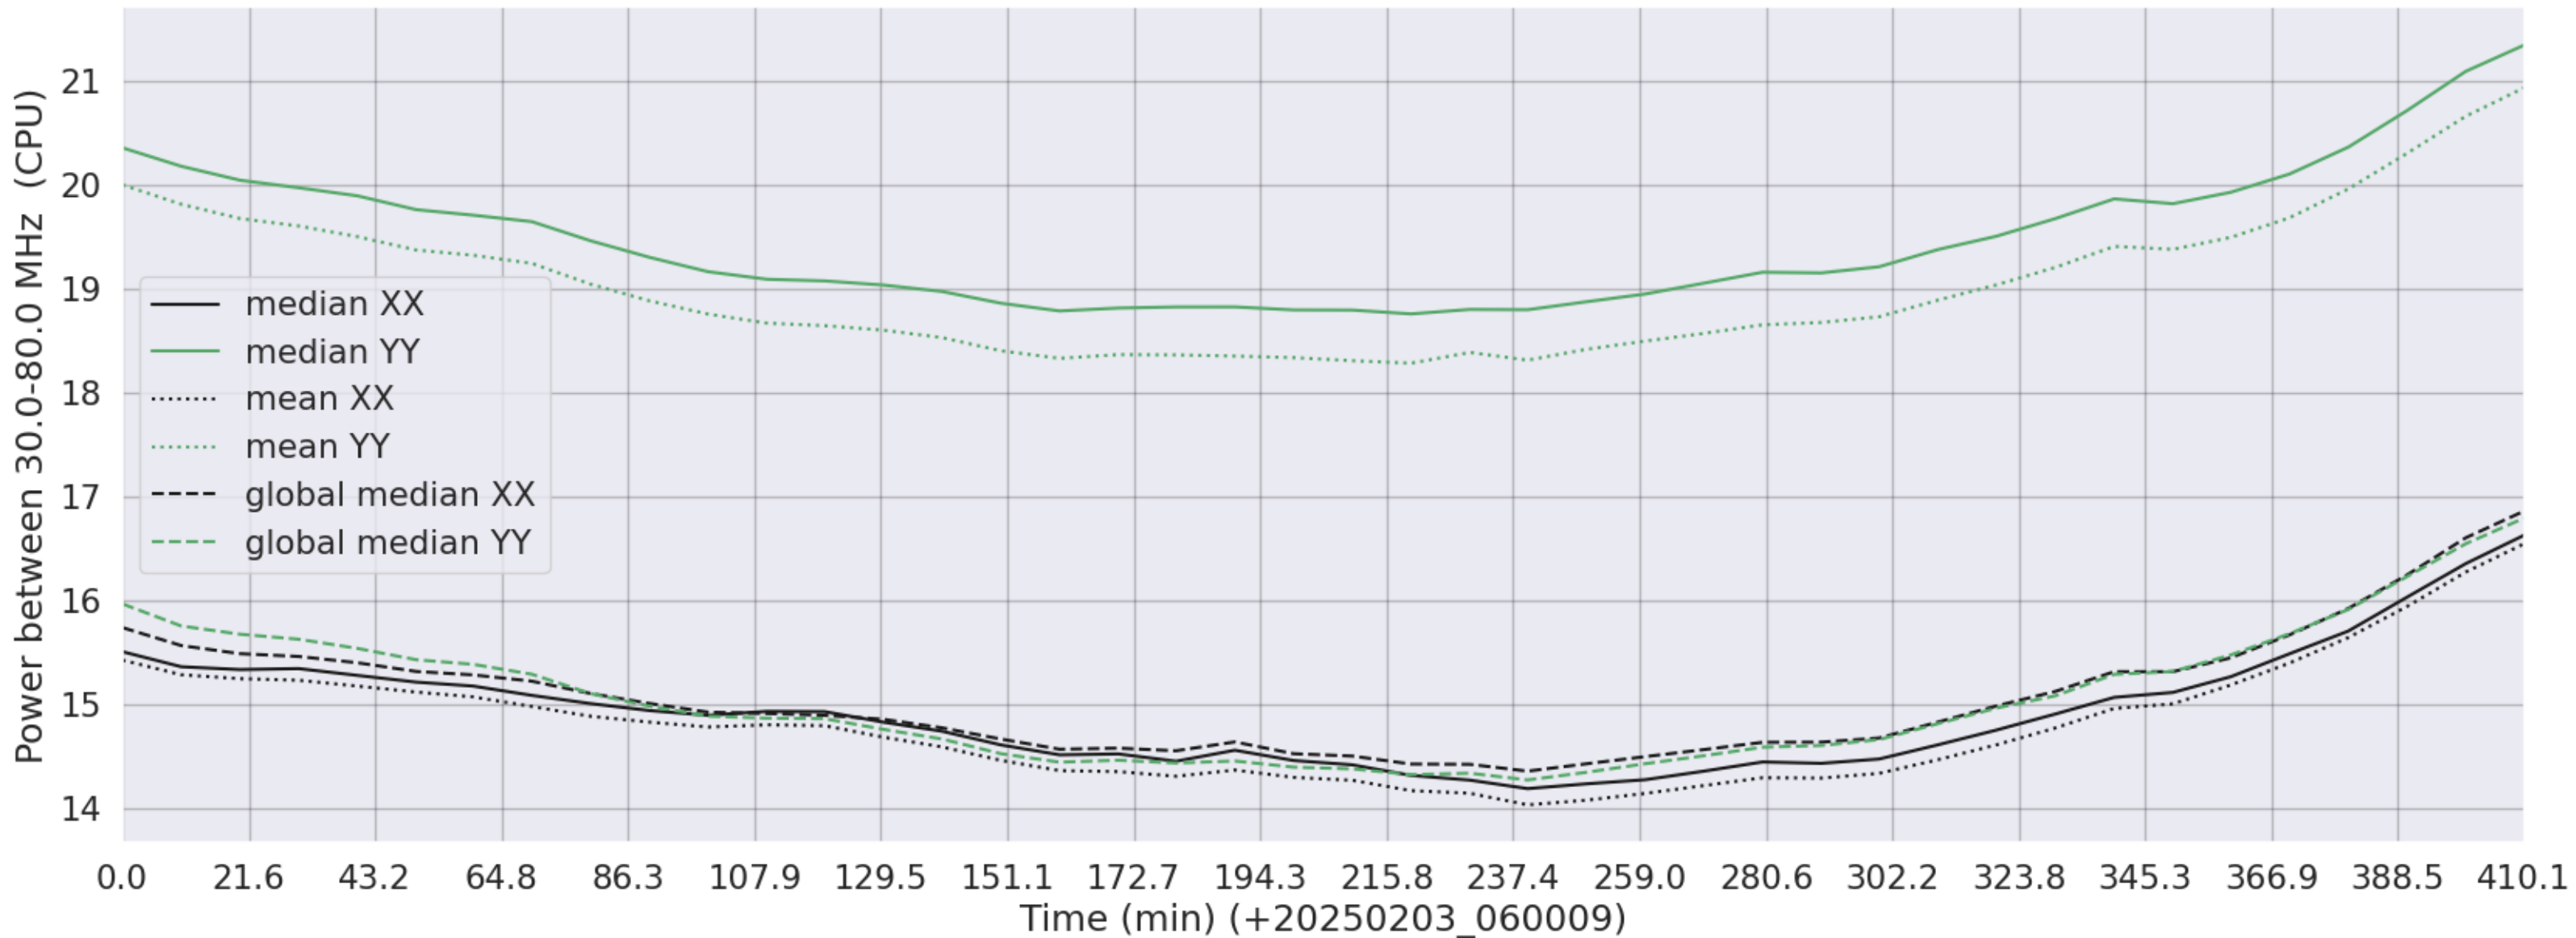

LWA276 - Correlator# 006 - XX FLAGS:Good - YY FLAGS:Good

LWA269 - Correlator# 005 - XX FLAGS:Good - YY FLAGS:Good