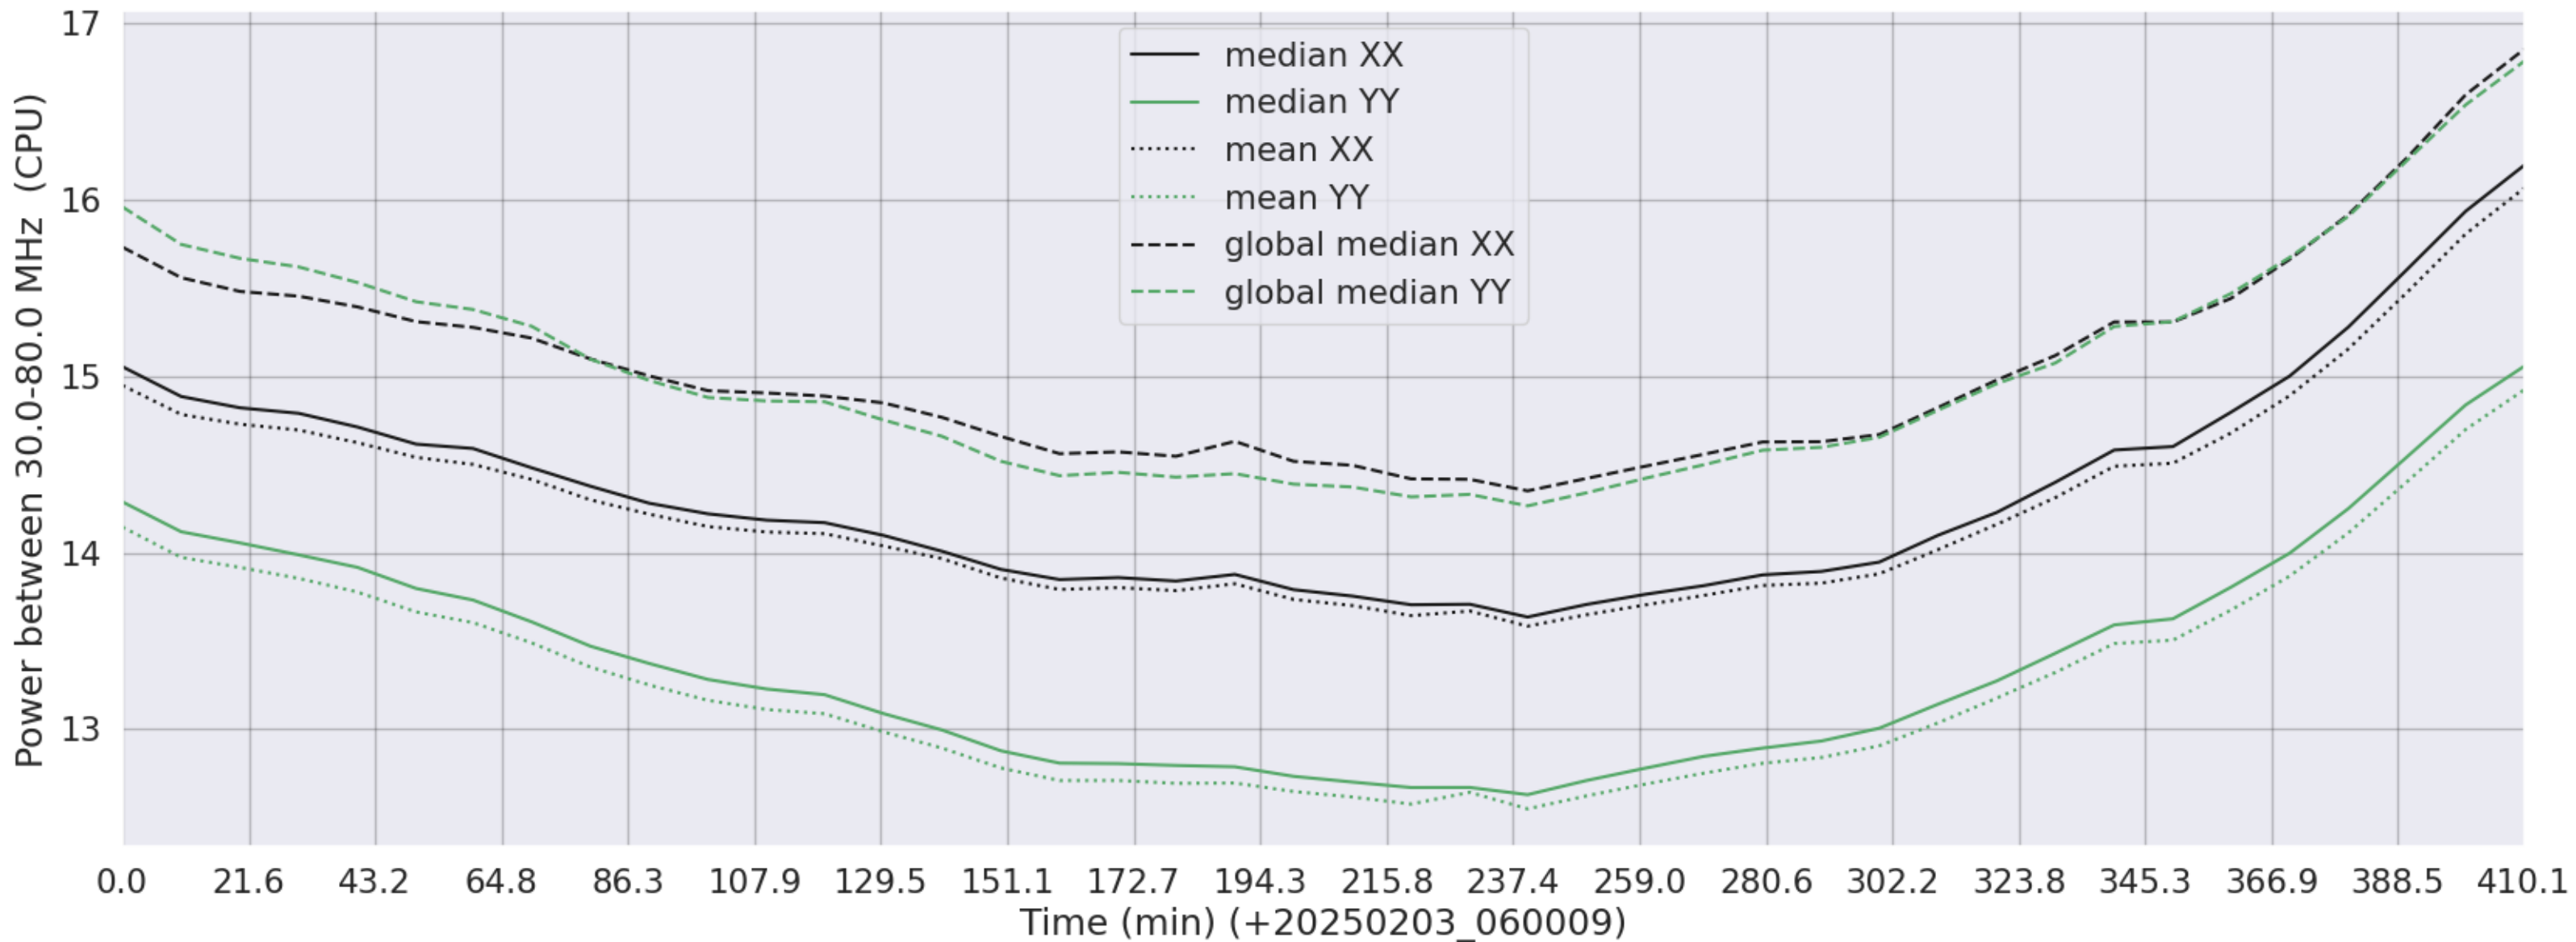

LWA124 - Correlator# 224 - XX FLAGS:HighTimeVar+BadSpecShape - YY FLAGS:Good

LWA127 - Correlator# 225 - XX FLAGS:Good - YY FLAGS:Good

LWA126 - Correlator# 226 - XX FLAGS:Good - YY FLAGS:Good

LWA125 - Correlator# 227 - XX FLAGS:Good - YY FLAGS:Good