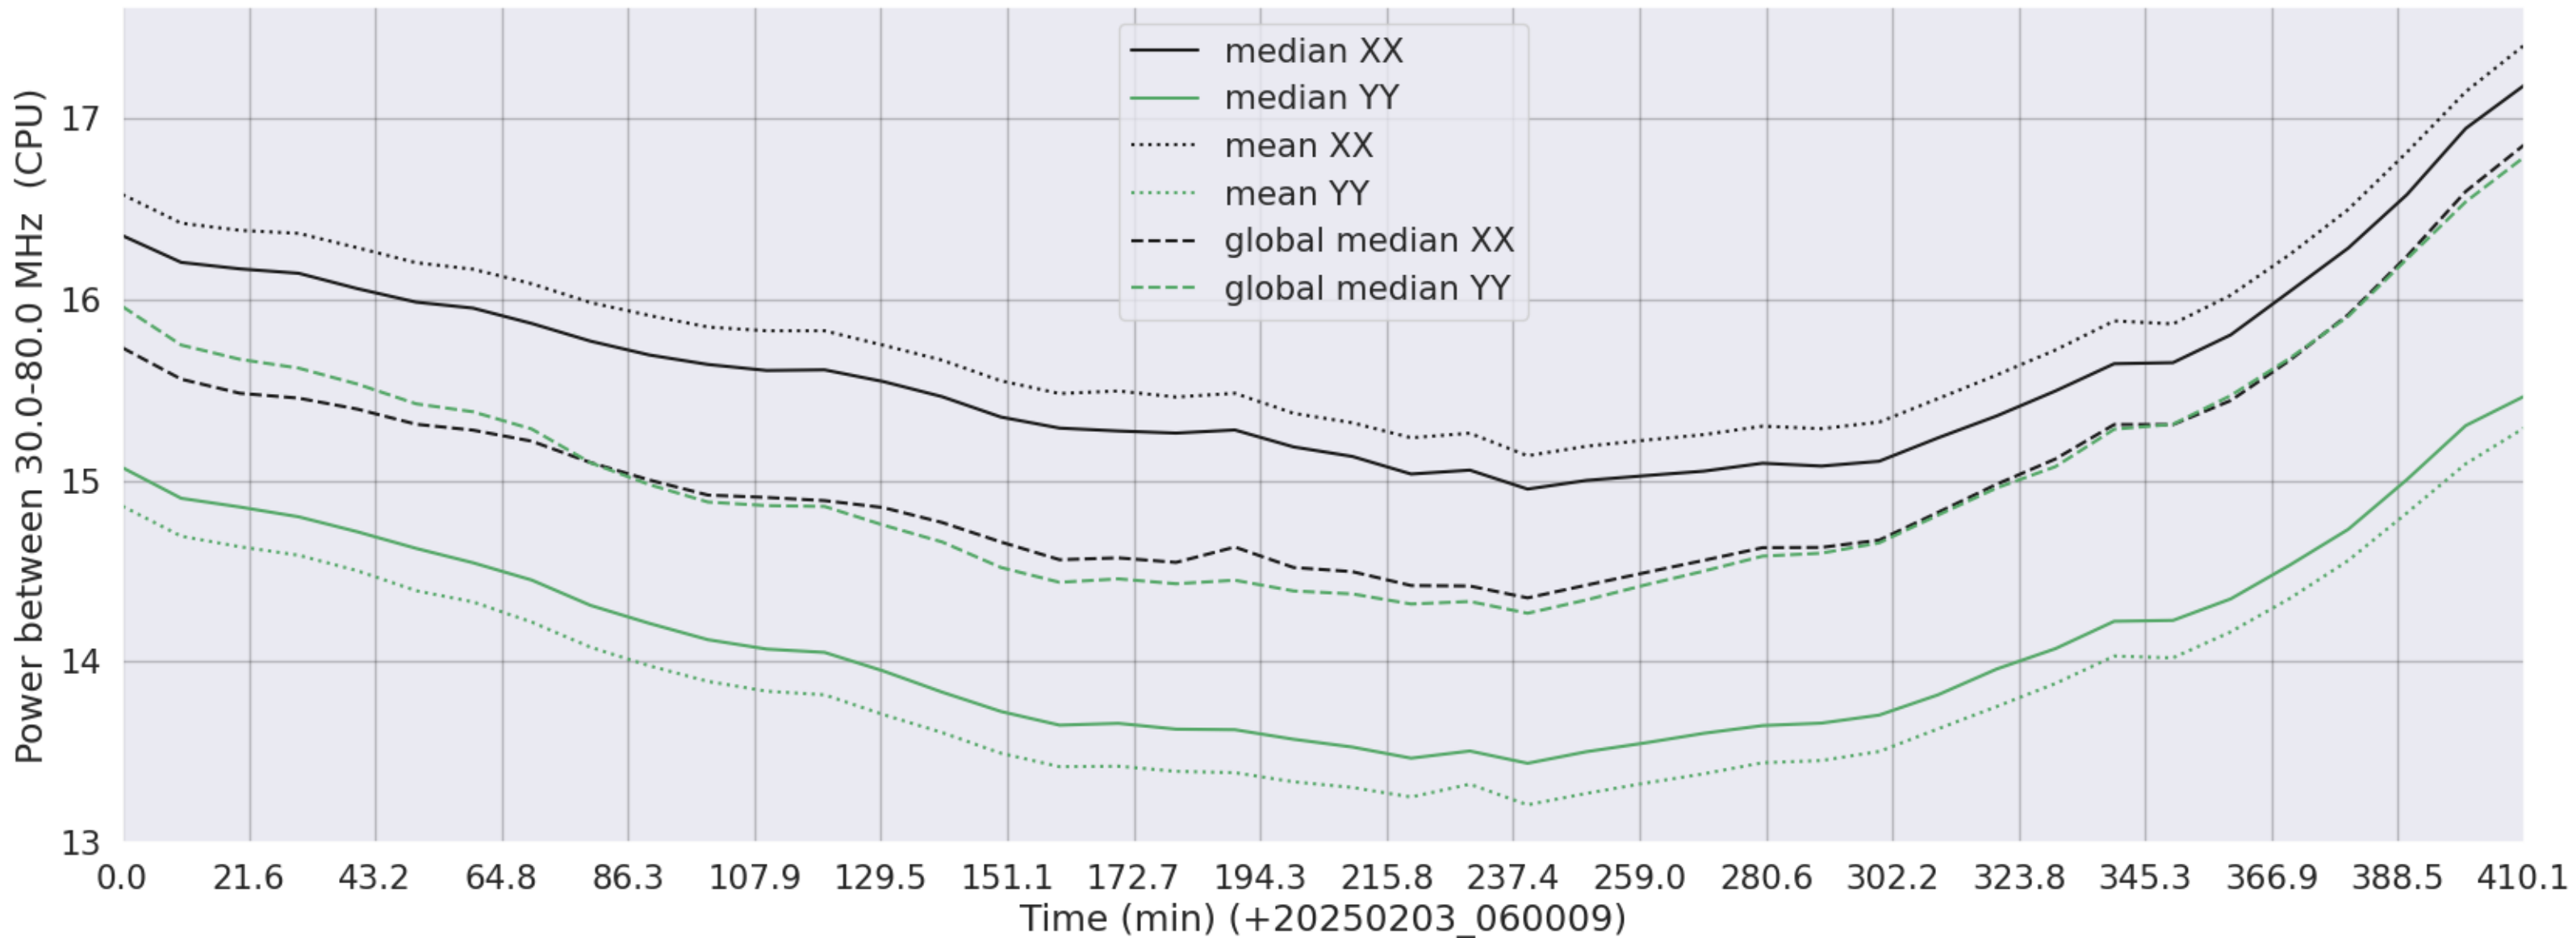

LWA047 - Correlator# 085 - XX FLAGS:Good - YY FLAGS:Good

LWA071 - Correlator# 084 - XX FLAGS:Good - YY FLAGS:Good