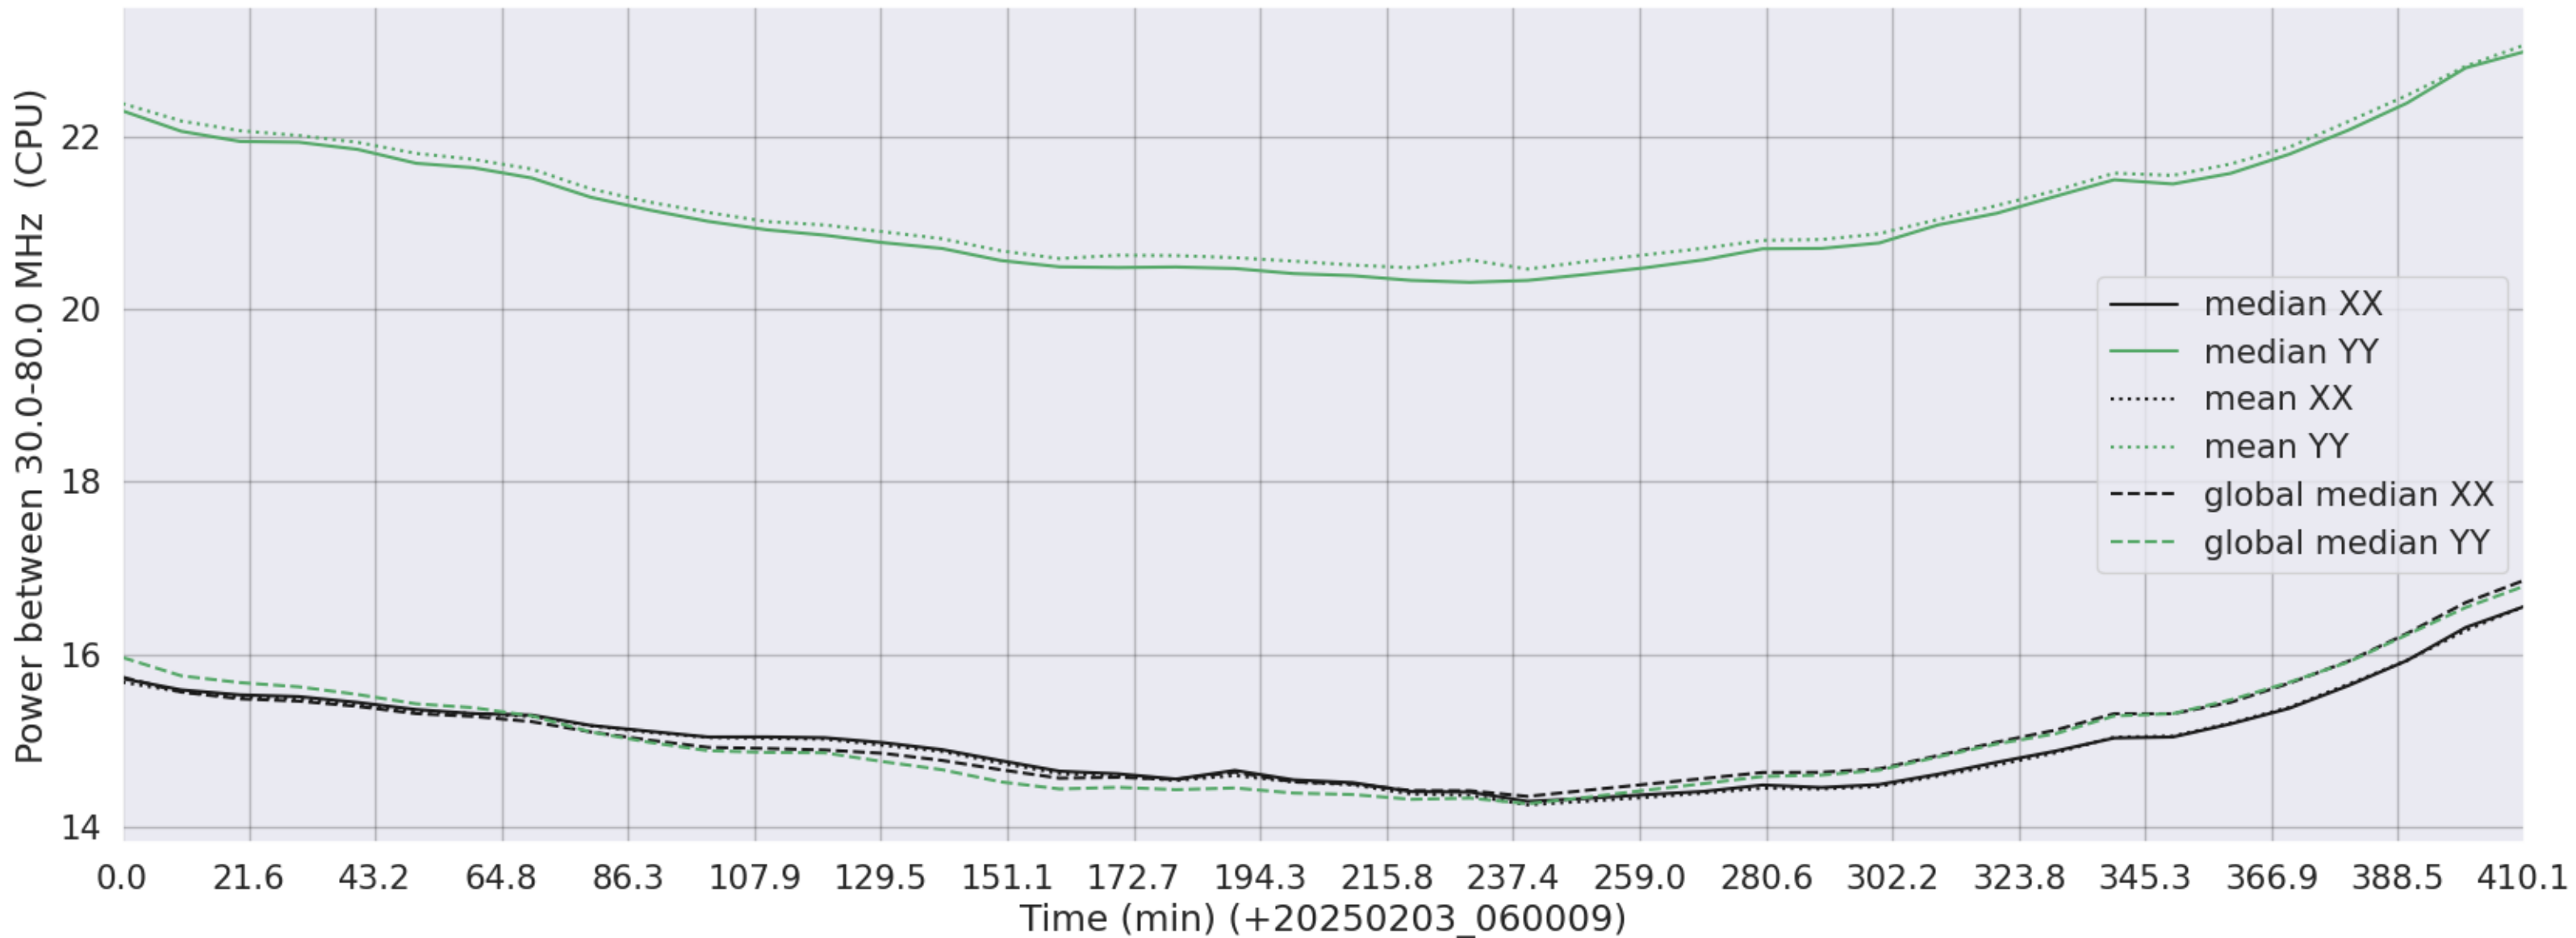

LWA322 - Correlator# 251 - XX FLAGS:Good - YY FLAGS:Good

LWA326 - Correlator# 250 - XX FLAGS:Good - YY FLAGS:Good