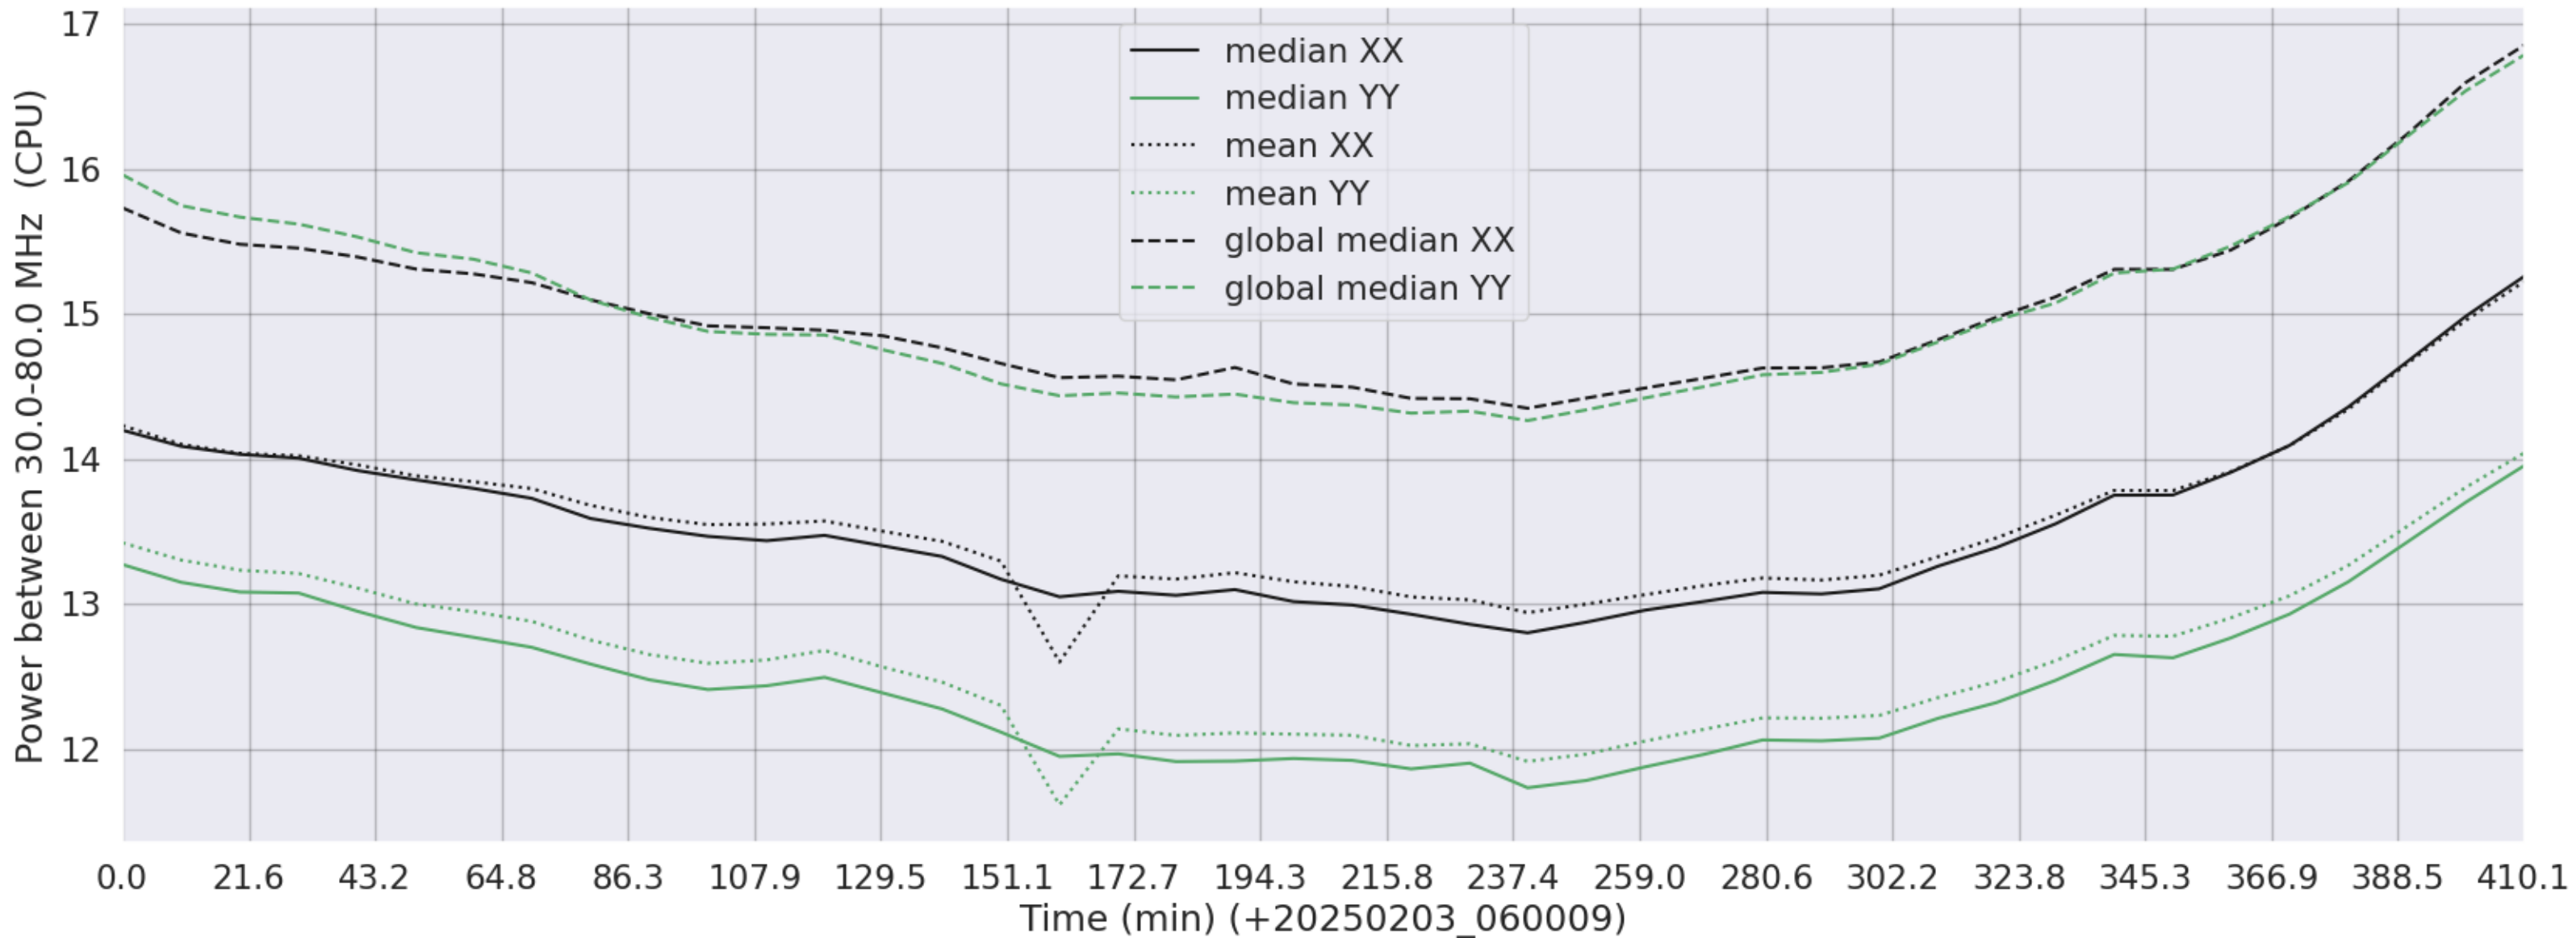

LWA316 - Correlator# 155 - XX FLAGS:Good - YY FLAGS:Good

LWA325 - Correlator# 154 - XX FLAGS:Good - YY FLAGS:Good