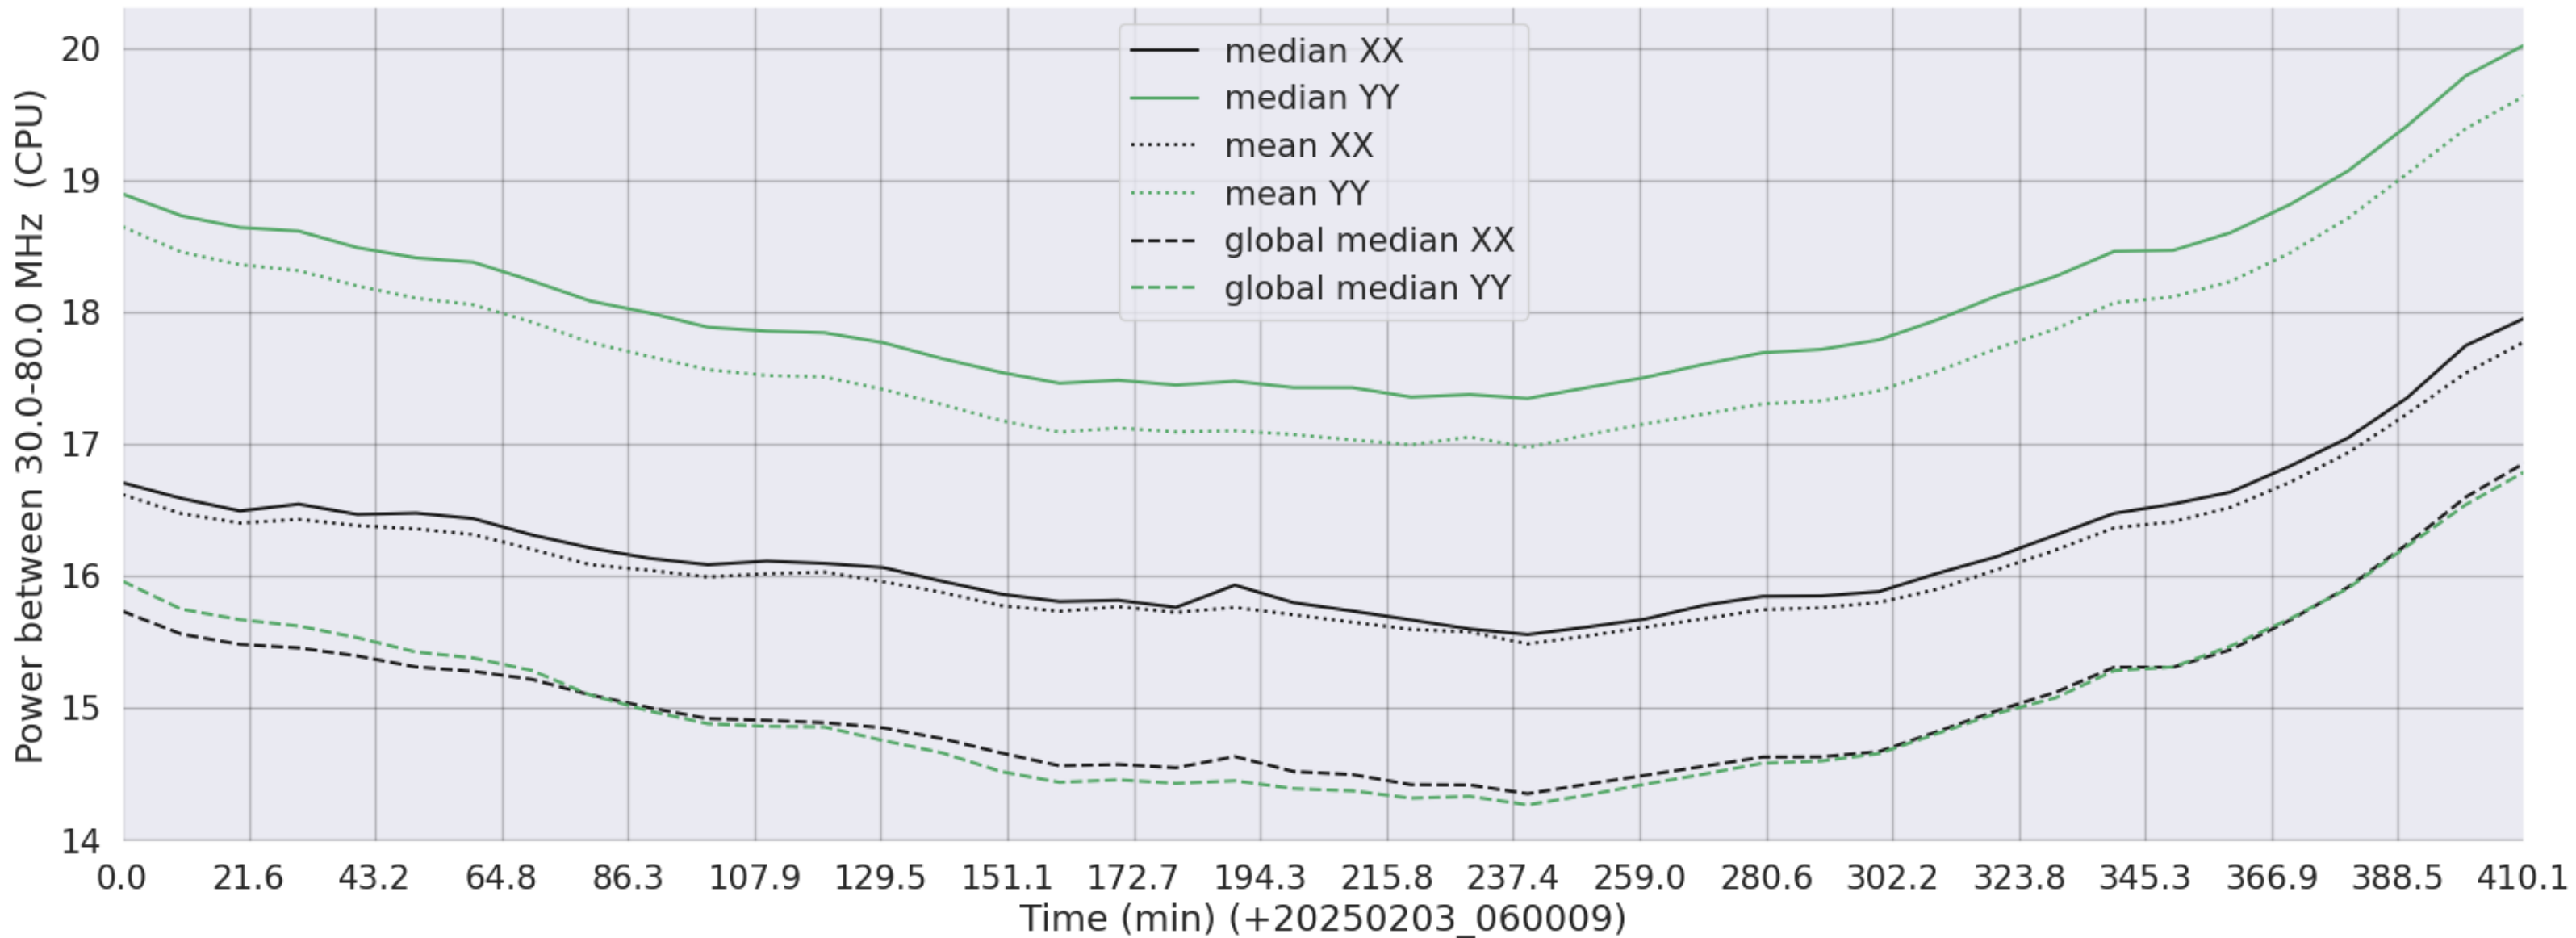

LWA314 - Correlator# 021 - XX FLAGS:Good - YY FLAGS:Good

LWA321 - Correlator# 020 - XX FLAGS:Good - YY FLAGS:Good