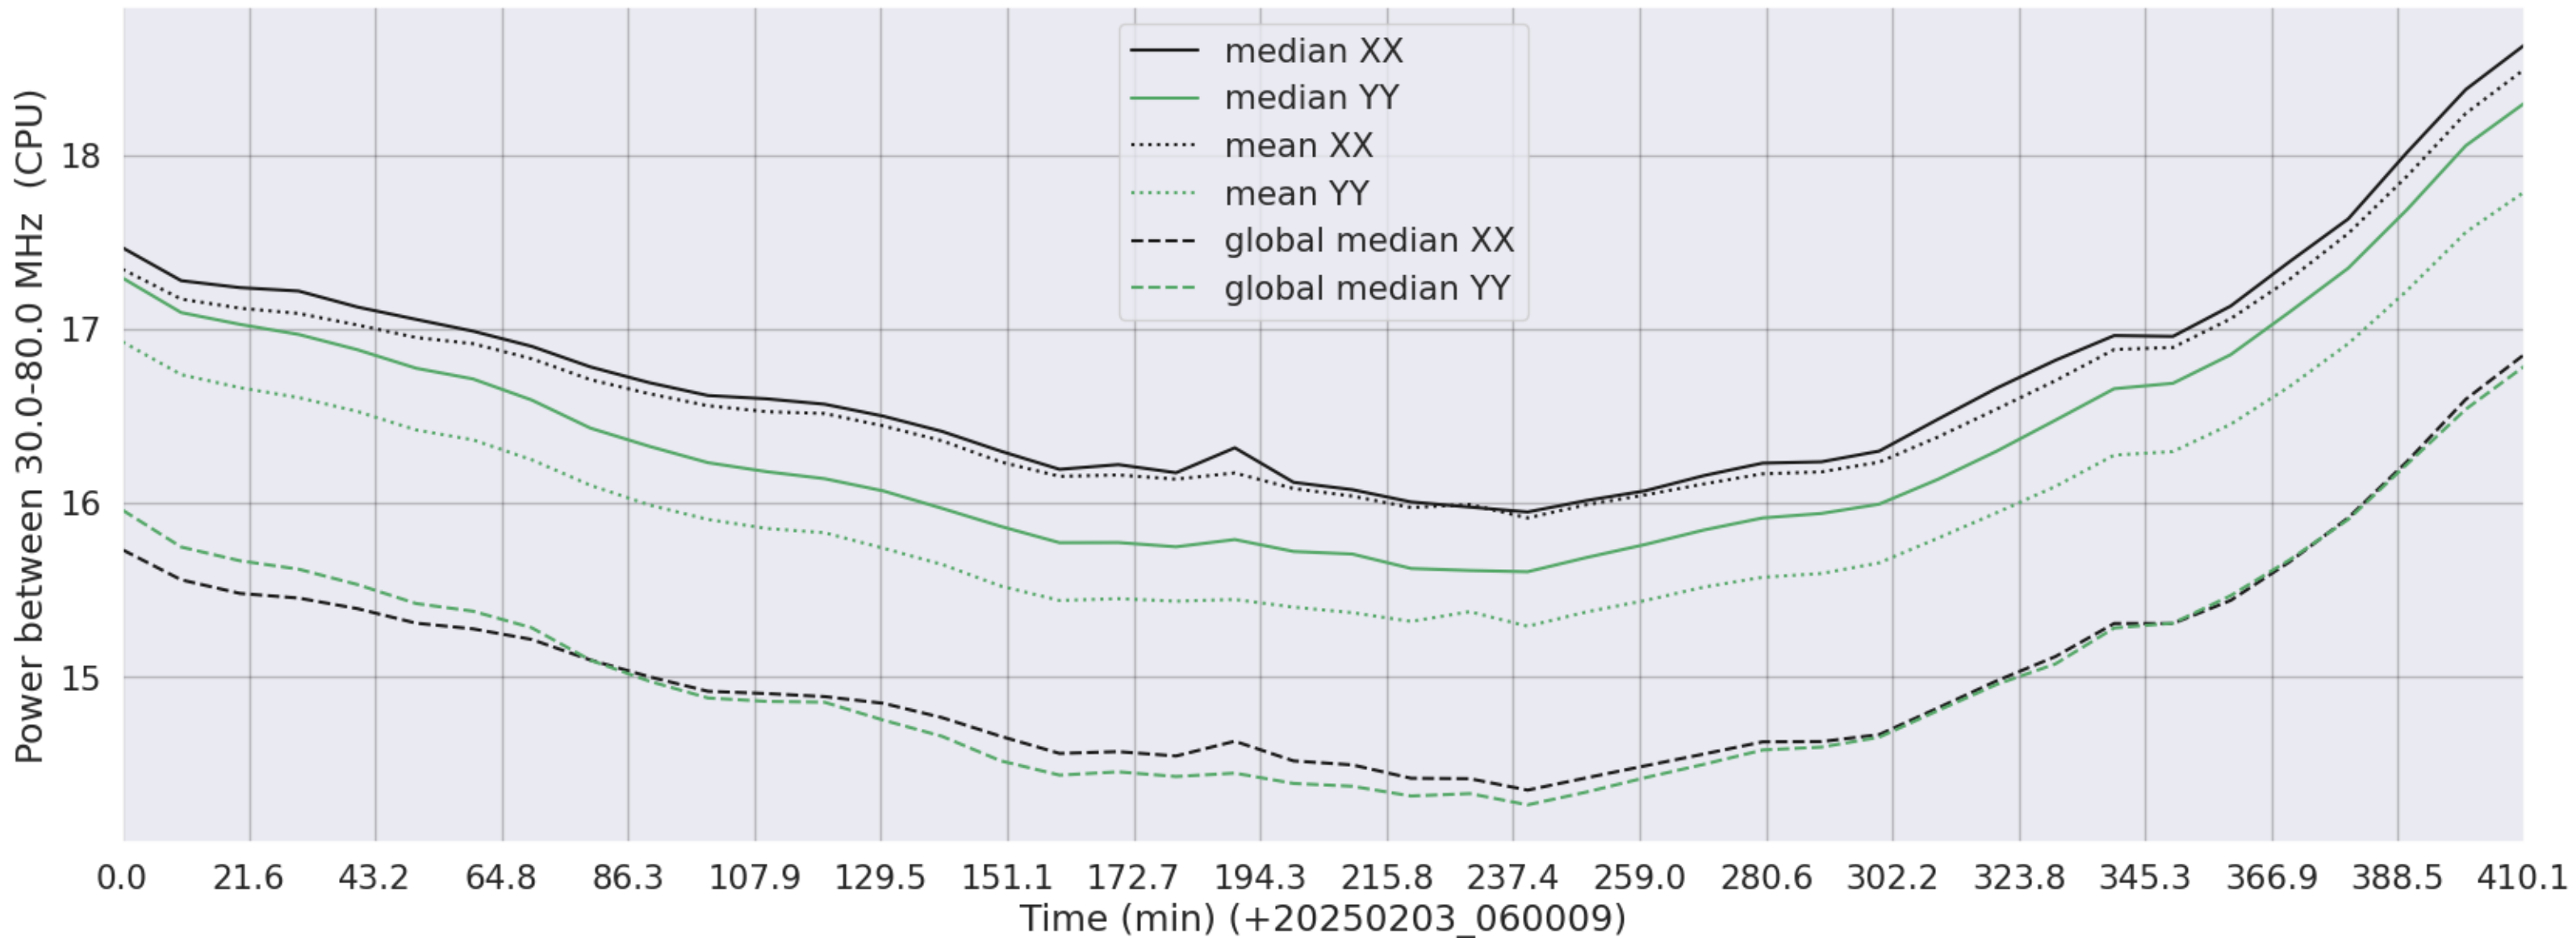

LWA133 - Correlator# 257 - XX FLAGS:Good - YY FLAGS:Good

LWA135 - Correlator# 256 - XX FLAGS:Good - YY FLAGS:Good