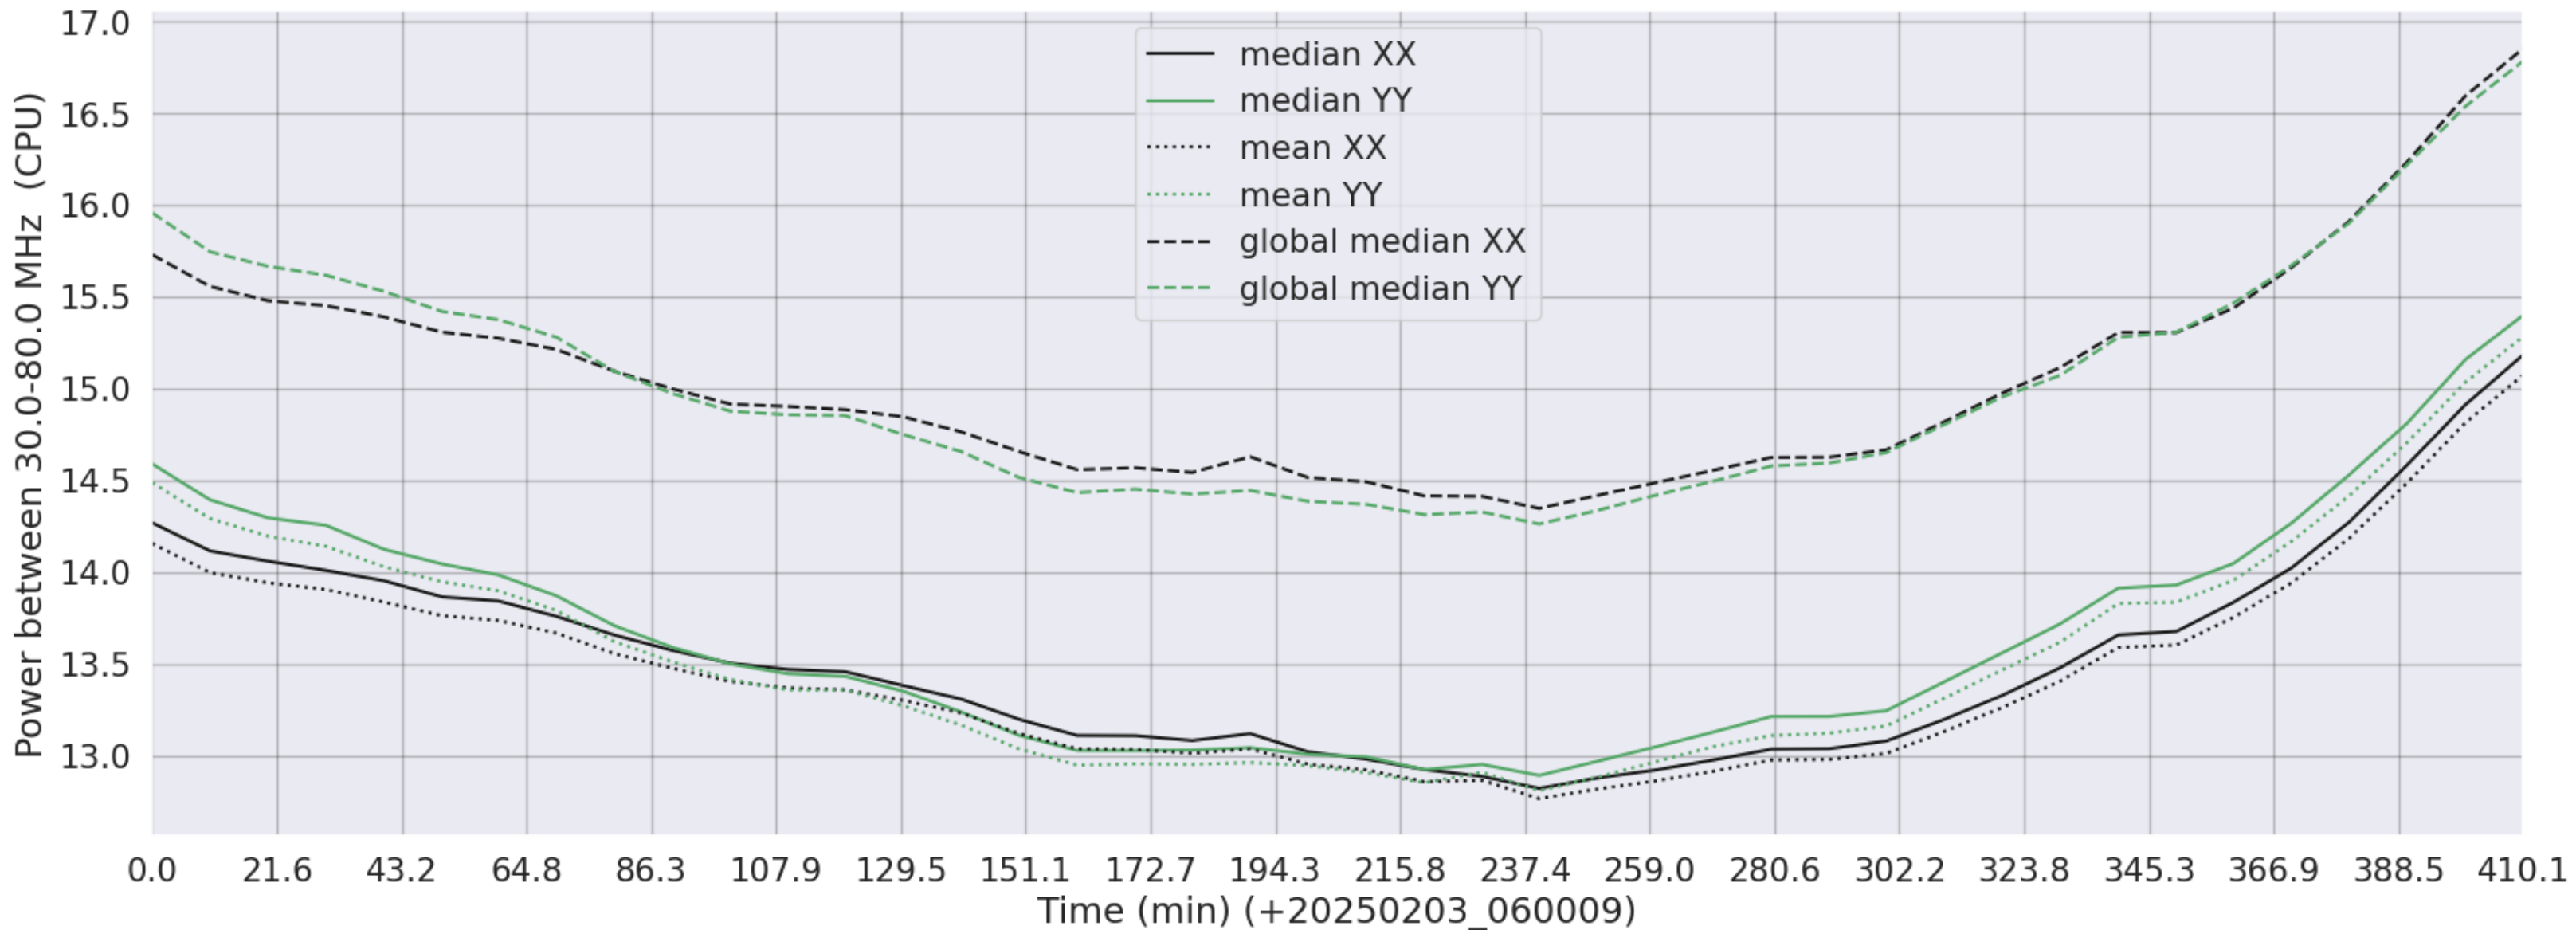

LWA126 - Correlator# 226 - XX FLAGS:Good - YY FLAGS:Good

LWA127 - Correlator# 225 - XX FLAGS:Good - YY FLAGS:Good