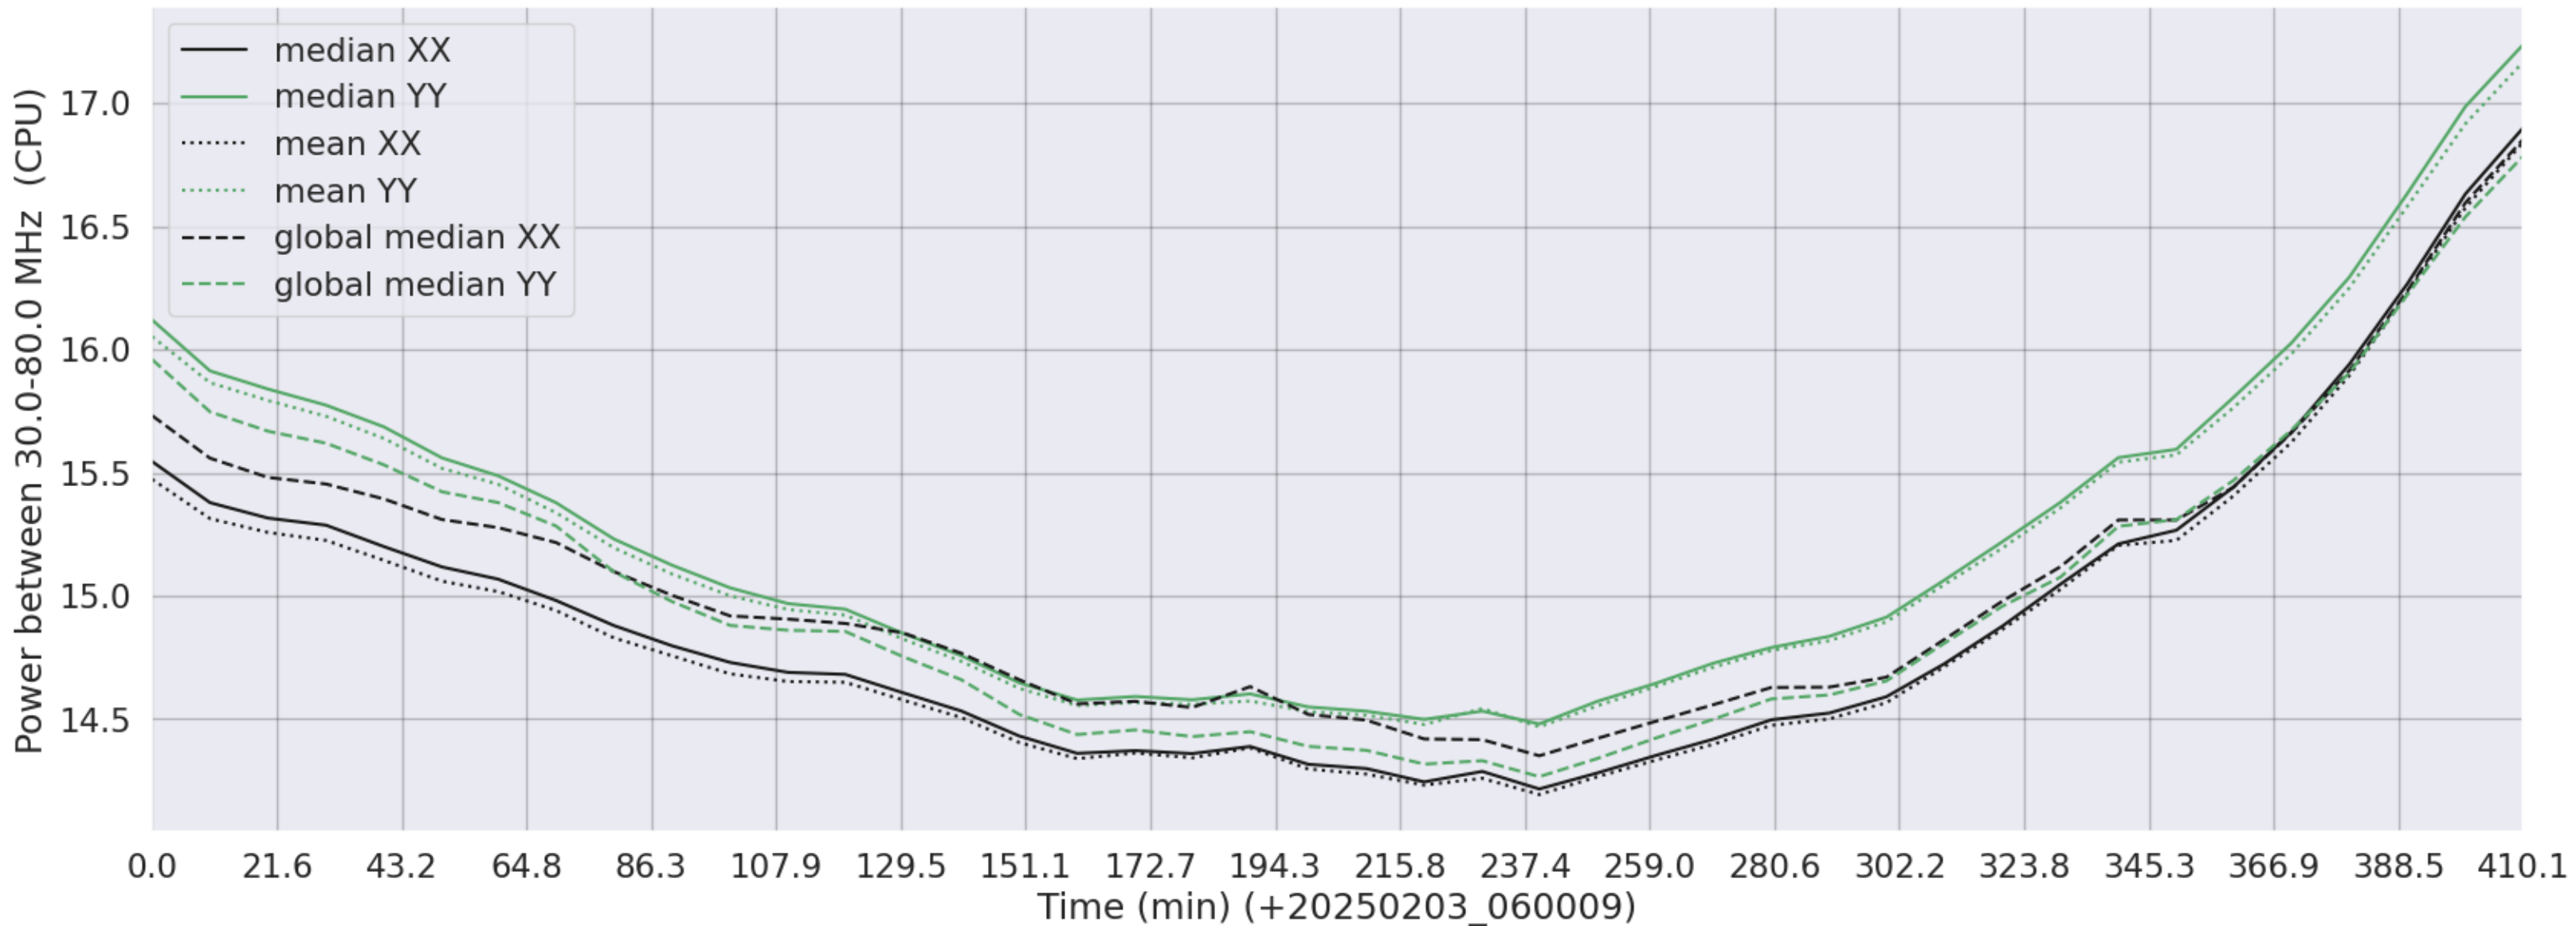

LWA096 - Correlator# 145 - XX FLAGS:Good - YY FLAGS:Good

LWA089 - Correlator# 144 - XX FLAGS:Good - YY FLAGS:Good