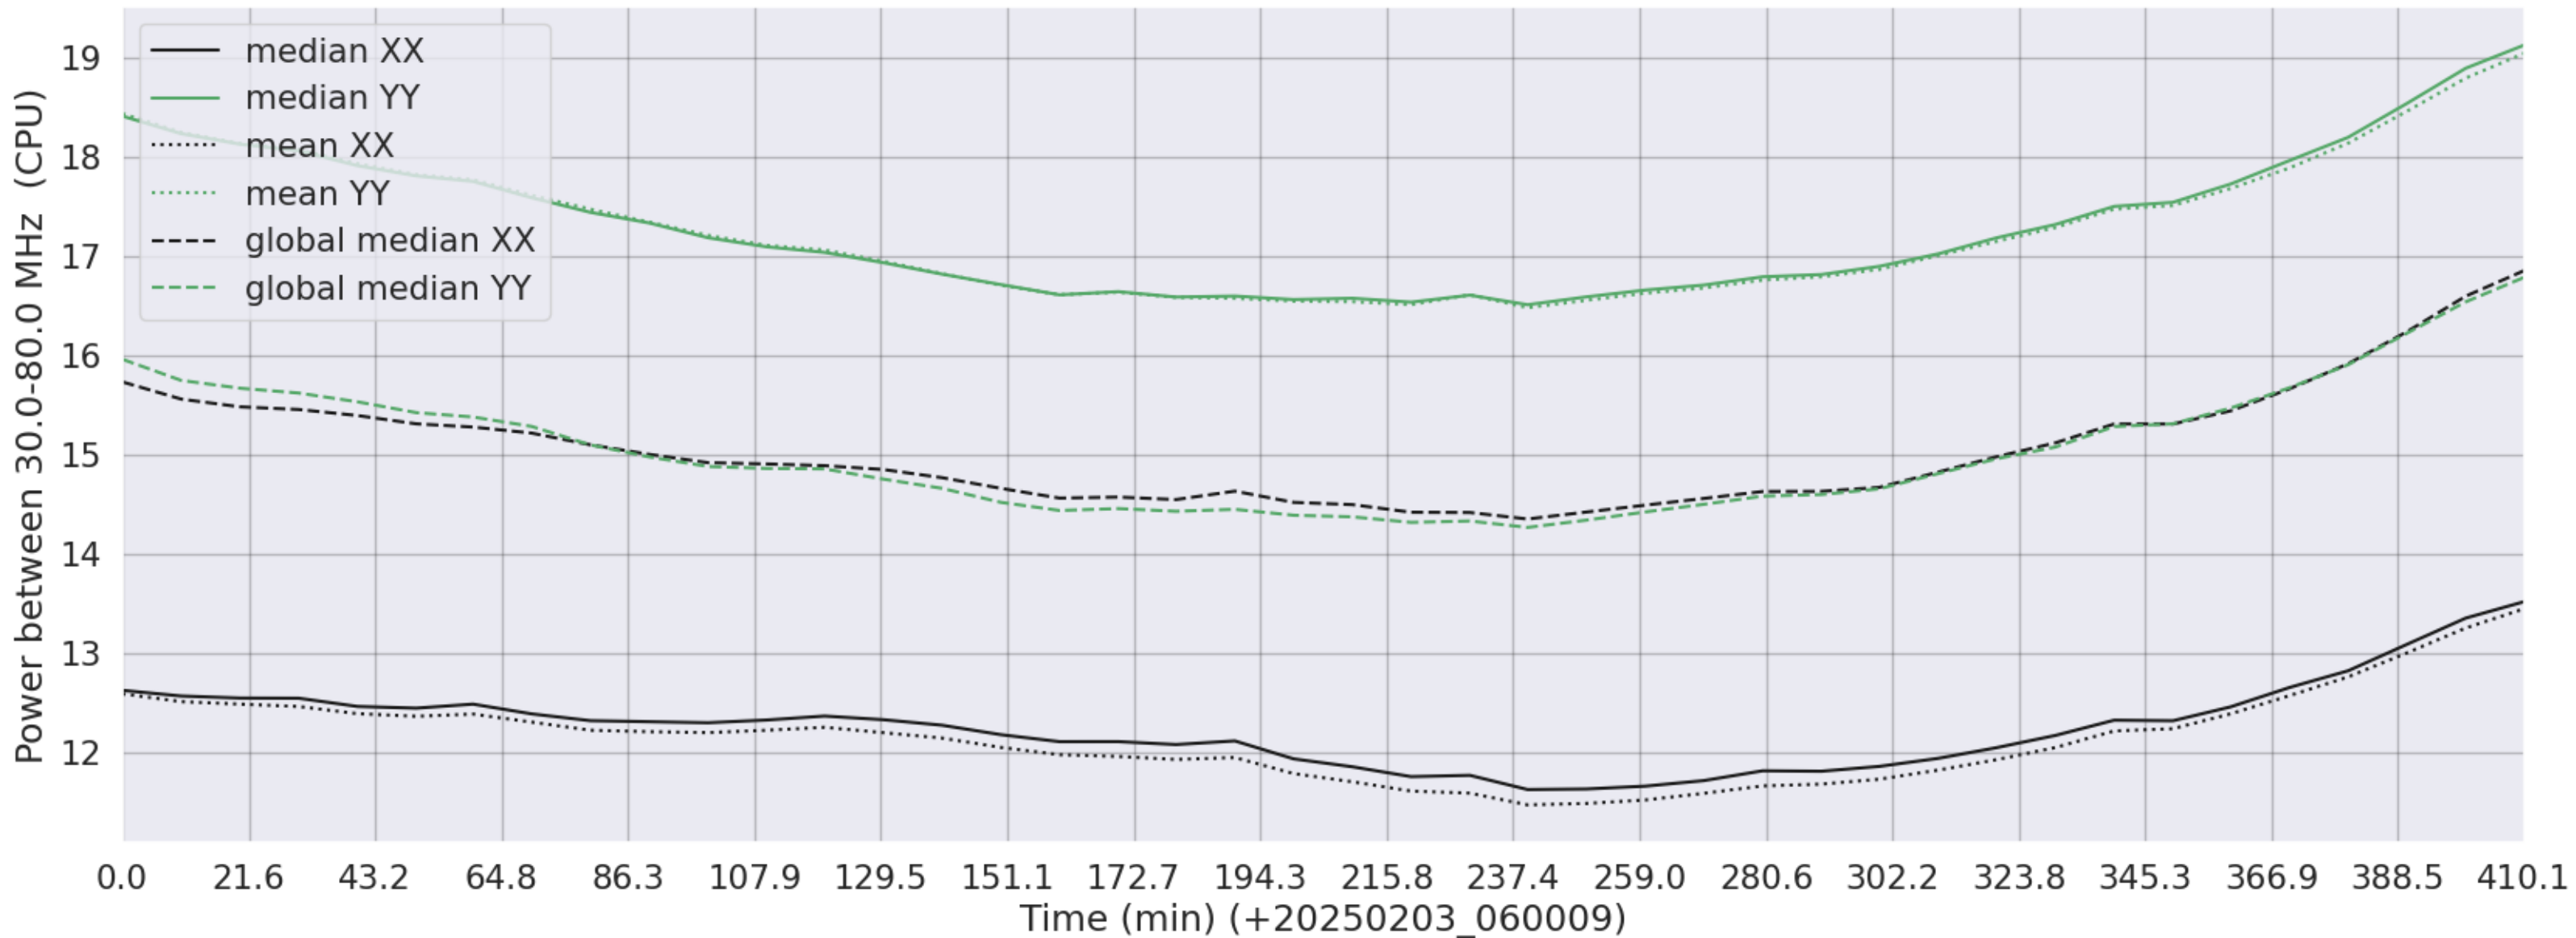

LWA320 - Correlator# 054 - XX FLAGS:Good - YY FLAGS:Good

LWA306 - Correlator# 053 - XX FLAGS:Good - YY FLAGS:Good