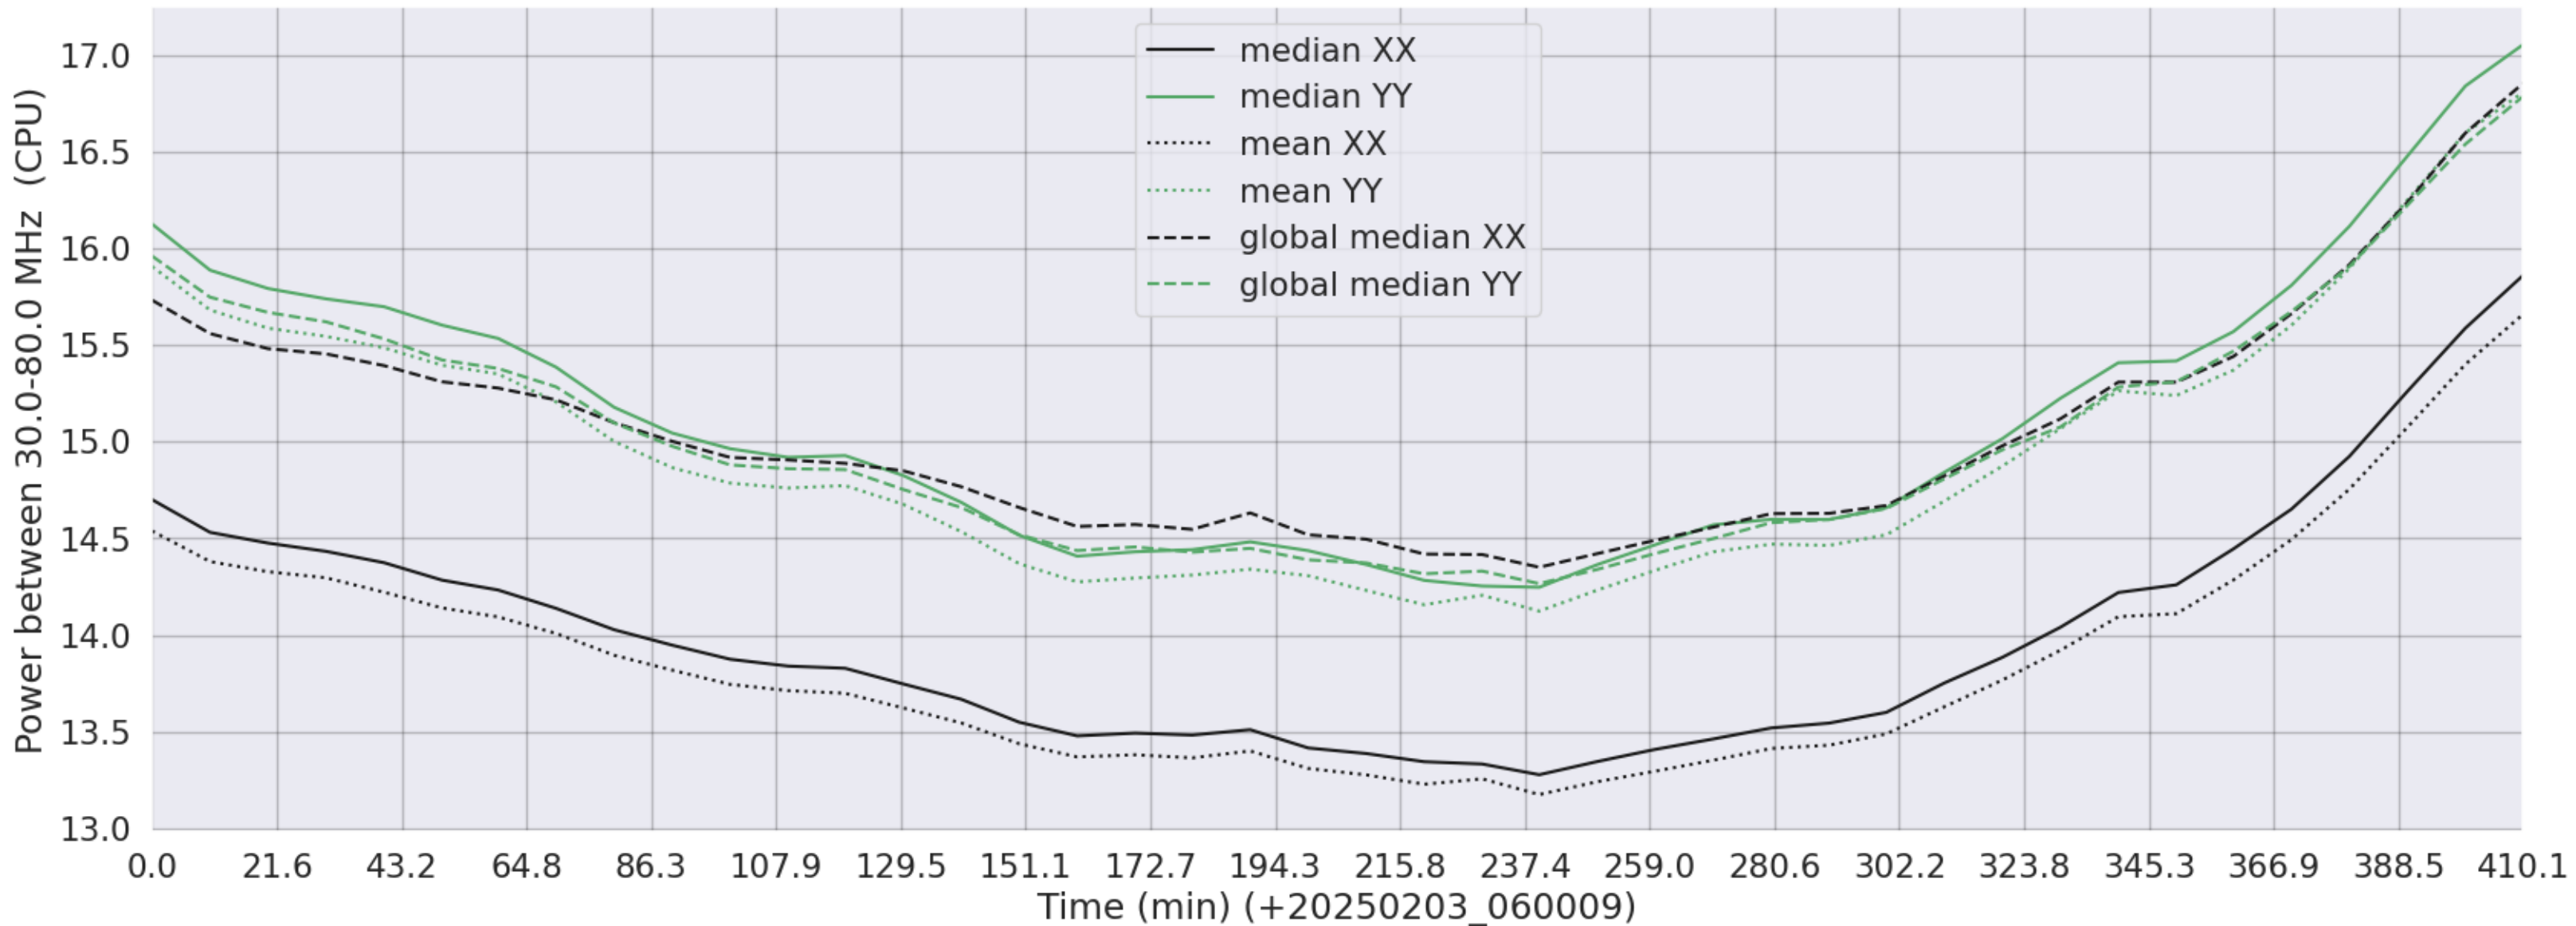

LWA093 - Correlator# 148 - XX FLAGS:Good - YY FLAGS:Good

LWA092 - Correlator# 149 - XX FLAGS:Good - YY FLAGS:Good

LWA095 - Correlator# 150 - XX FLAGS:Good - YY FLAGS:Good

LWA094 - Correlator# 151 - XX FLAGS:Good - YY FLAGS:Good