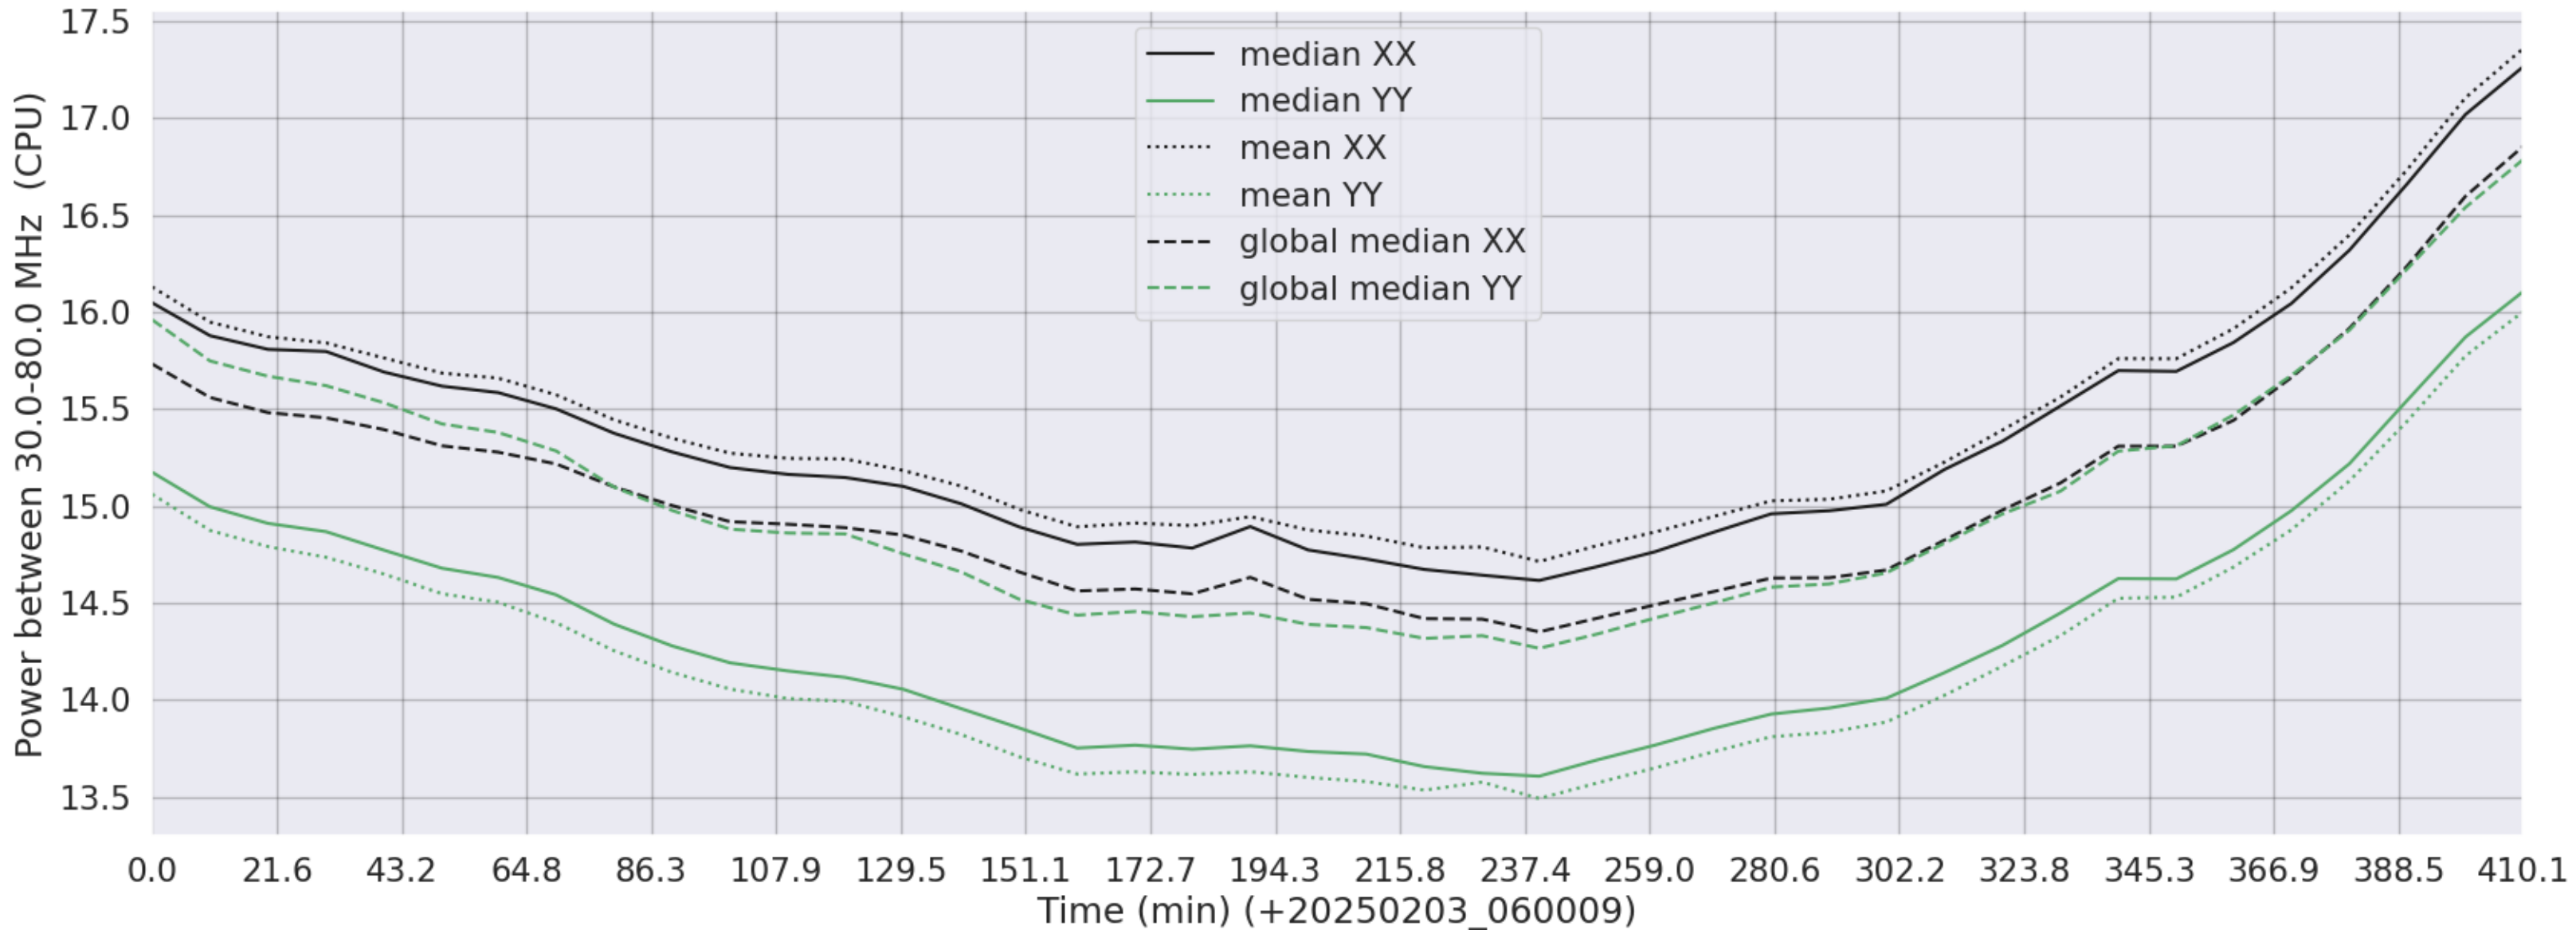

LWA239 - Correlator# 313 - XX FLAGS:Good - YY FLAGS:Good

LWA240 - Correlator# 312 - XX FLAGS:Good - YY FLAGS:Good