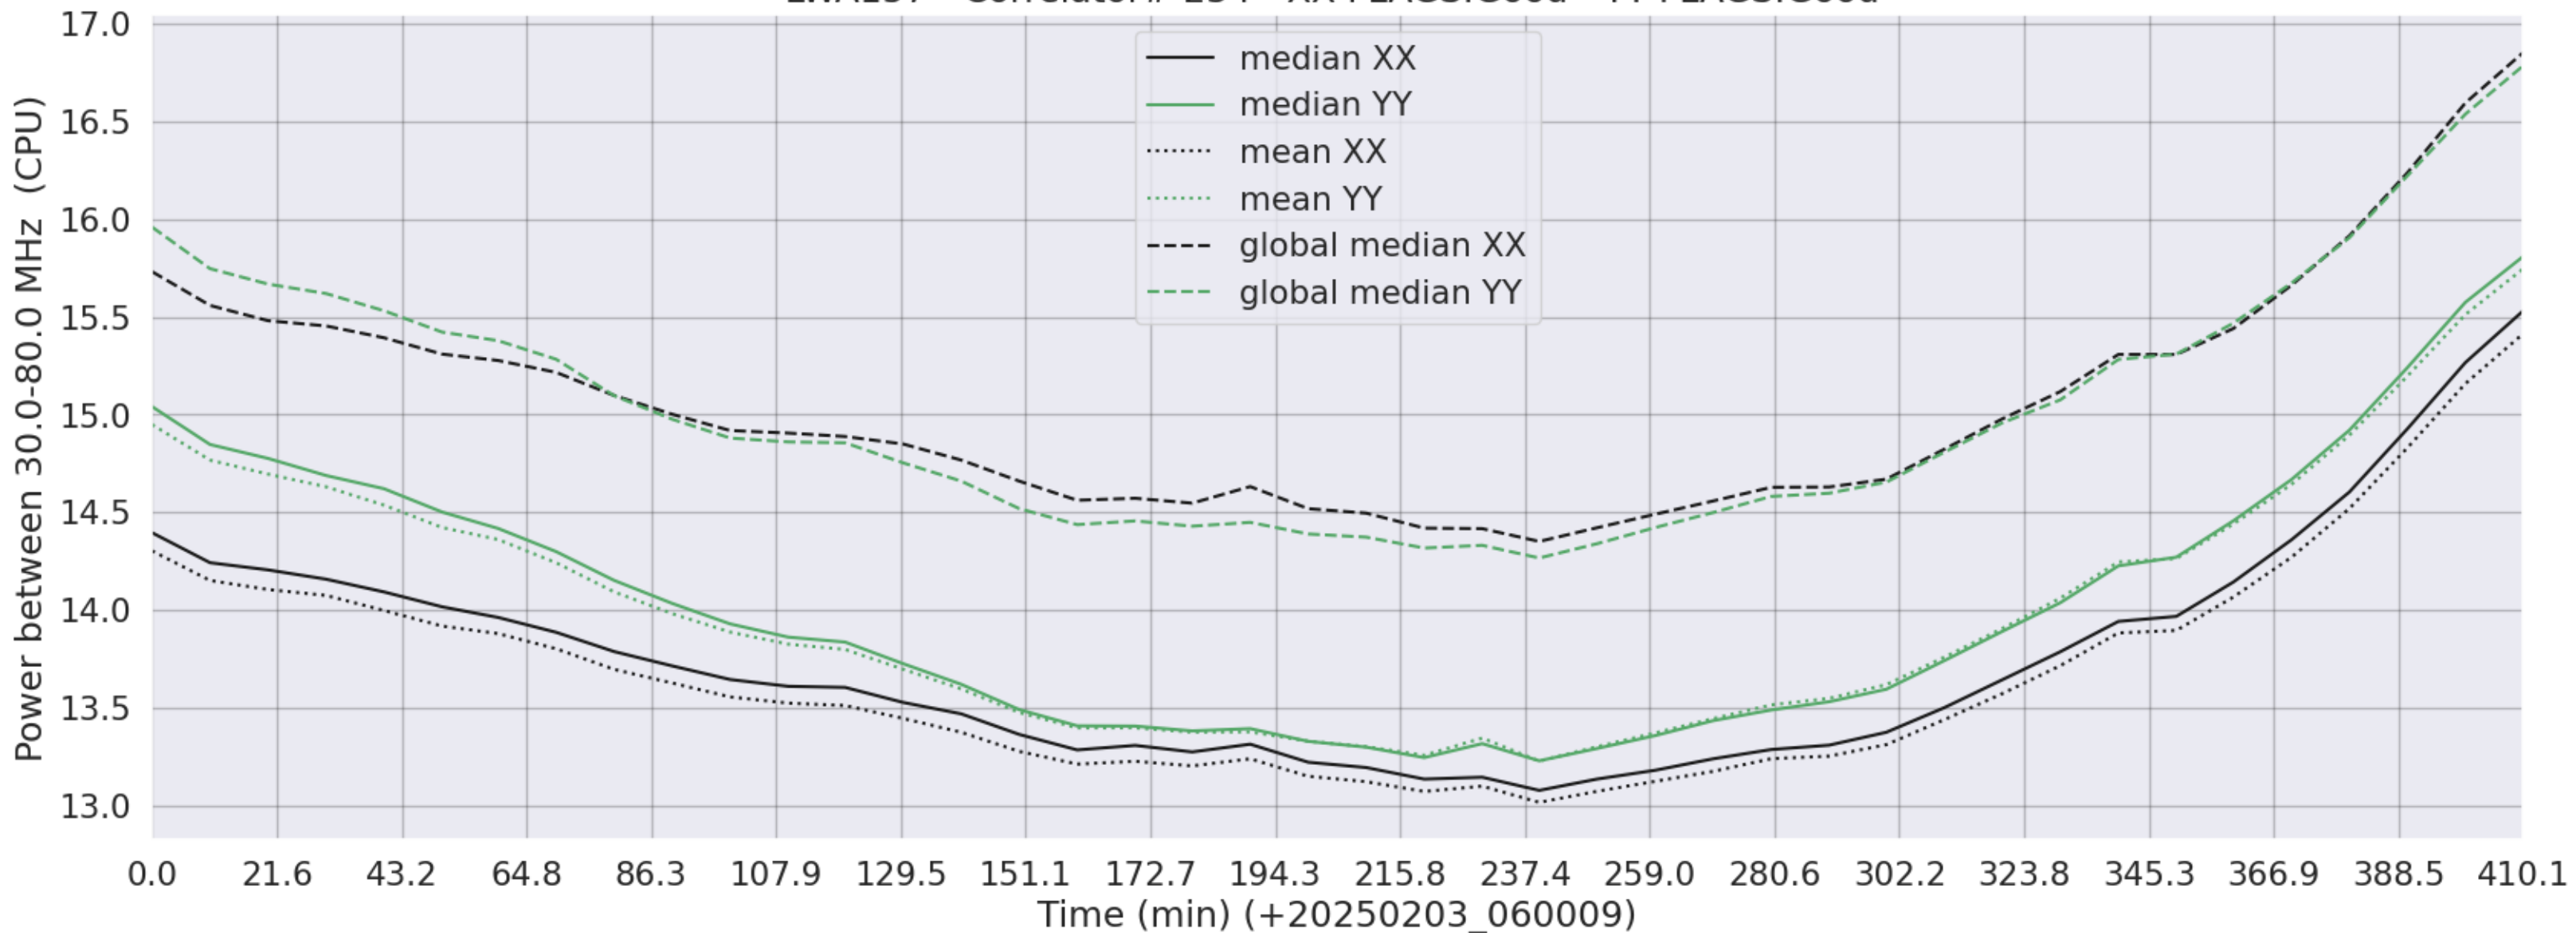

LWA155 - Correlator# 232 - XX FLAGS:Good - YY FLAGS:Good

LWA154 - Correlator# 233 - XX FLAGS:Good - YY FLAGS:Good

LWA157 - Correlator# 234 - XX FLAGS:Good - YY FLAGS:Good

LWA156 - Correlator# 235 - XX FLAGS:Good - YY FLAGS:Good