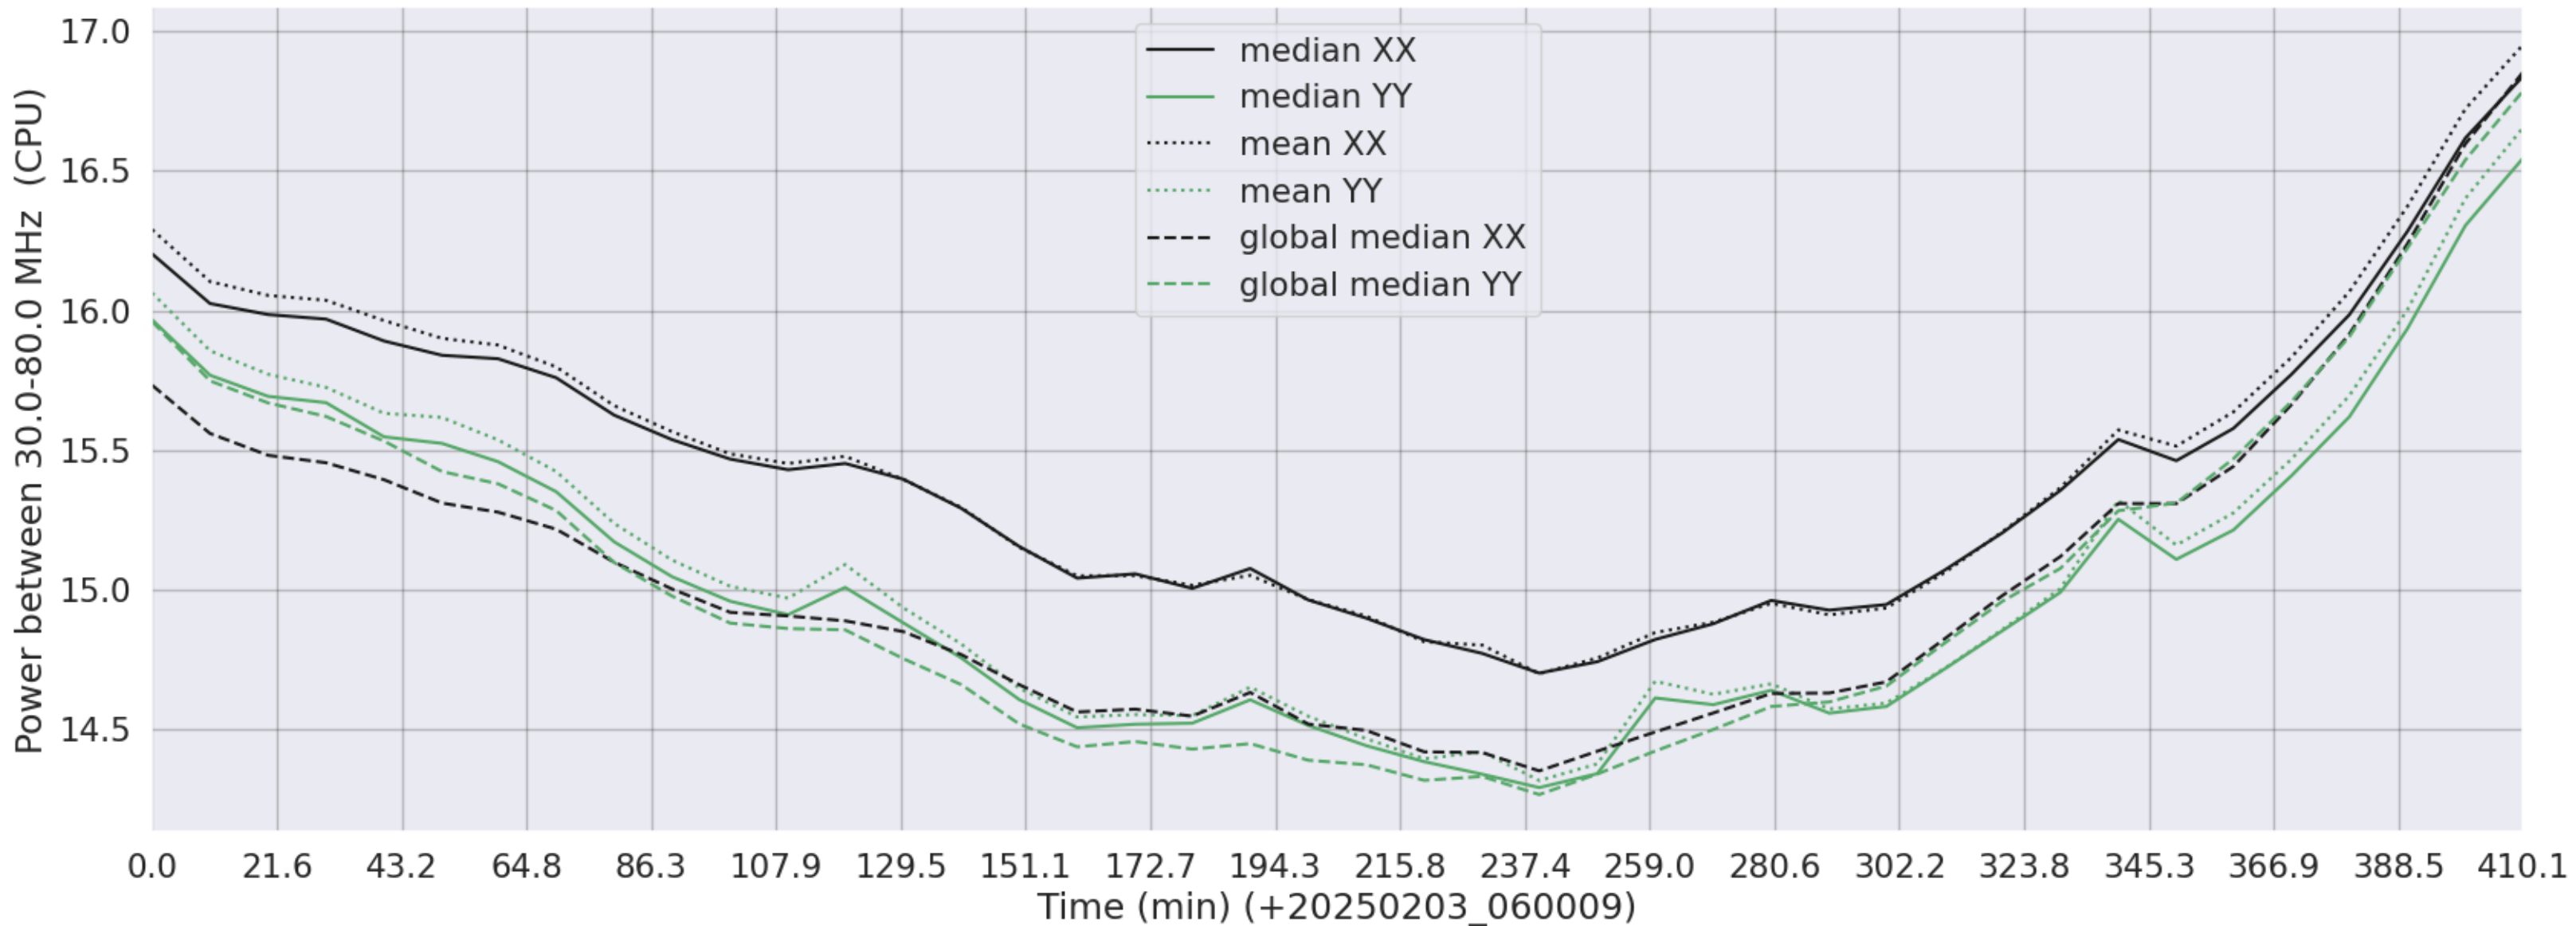

LWA103 - Correlator# 176 - XX FLAGS:HighTimeVar - YY FLAGS:Good

LWA102 - Correlator# 177 - XX FLAGS:Good - YY FLAGS:Good

LWA105 - Correlator# 178 - XX FLAGS:HighTimeVar - YY FLAGS:Good

LWA104 - Correlator# 179 - XX FLAGS:Good - YY FLAGS:Good