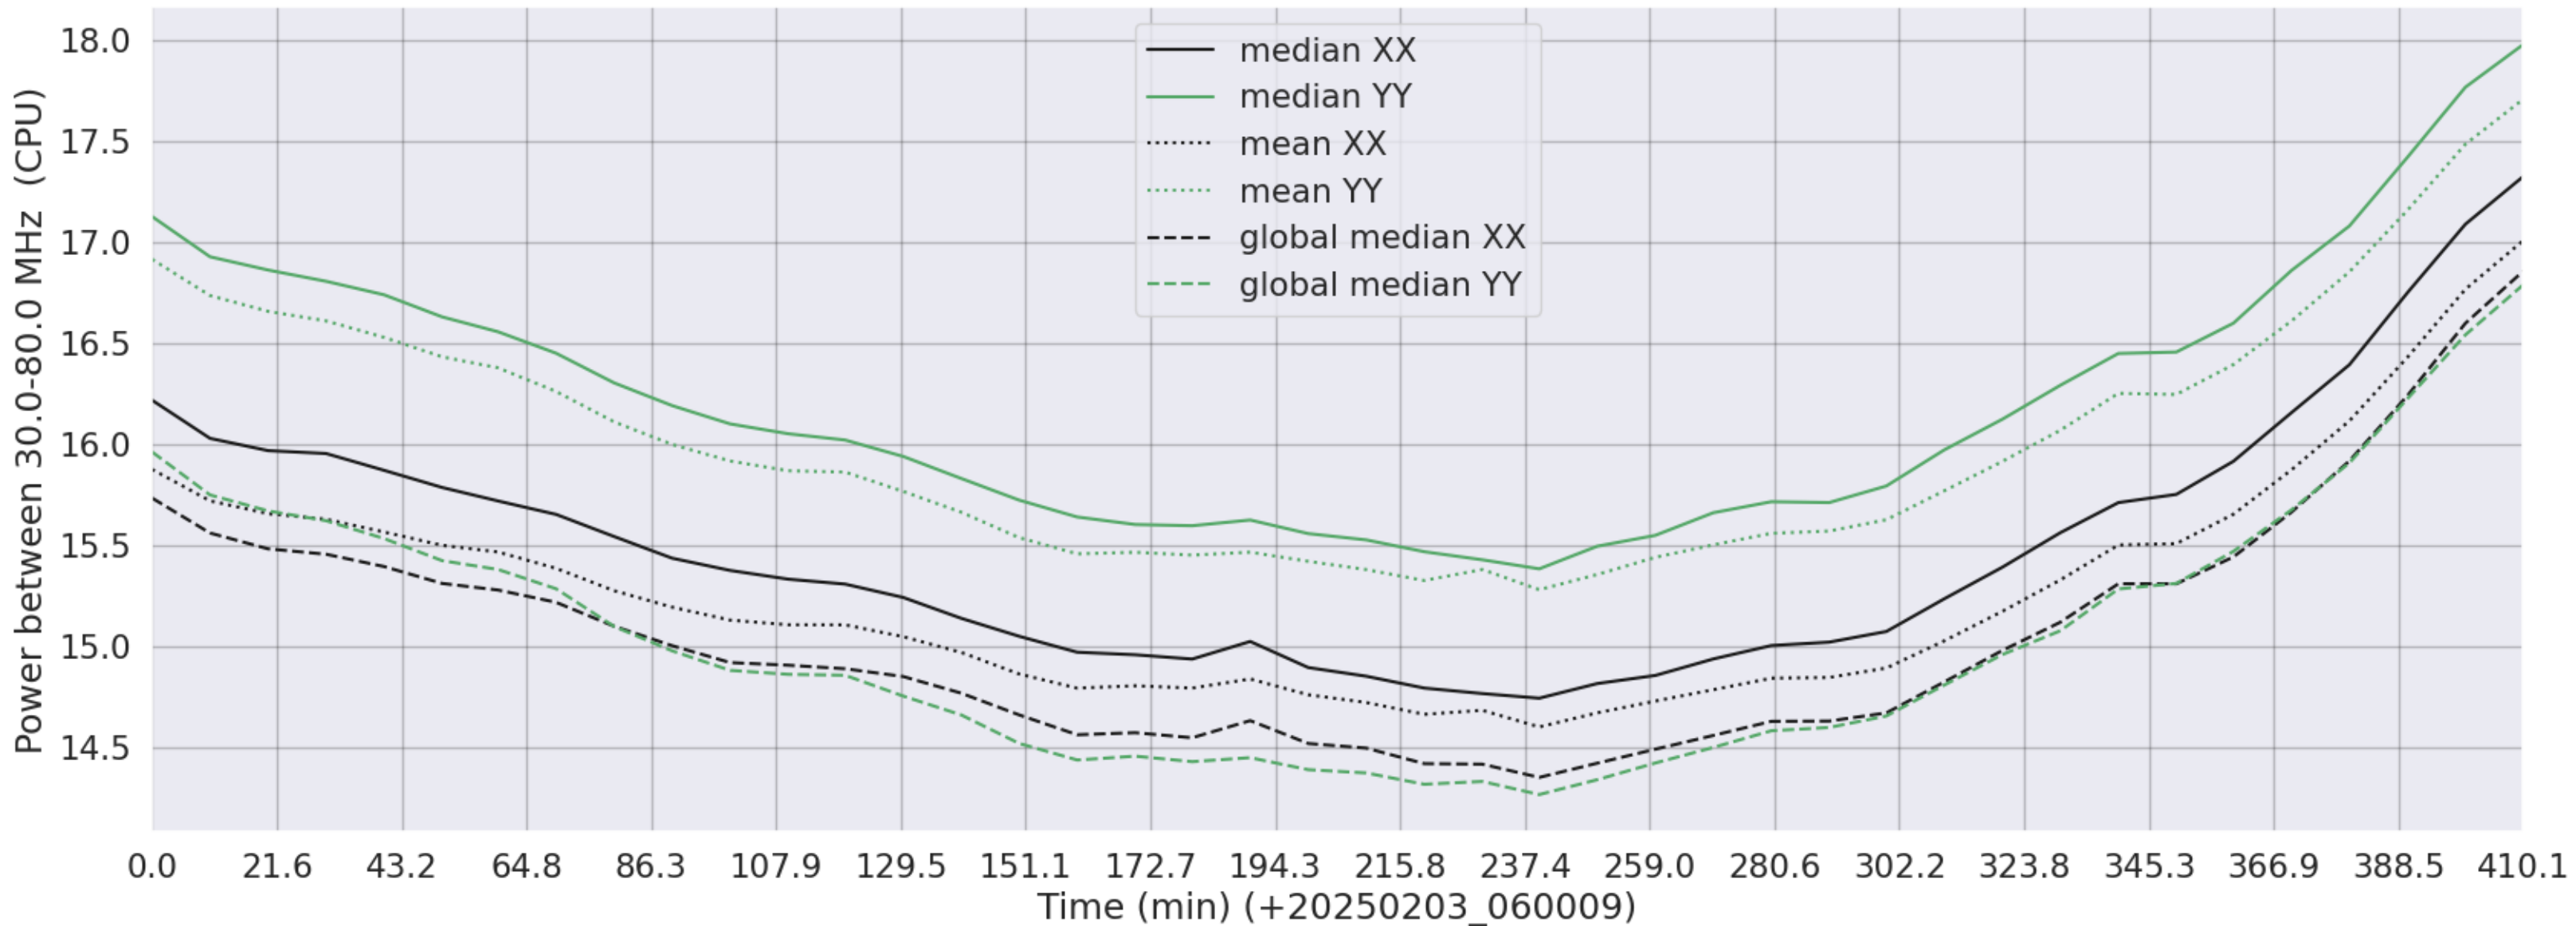

LWA098 - Correlator# 173 - XX FLAGS:Good - YY FLAGS:Good

LWA099 - Correlator# 172 - XX FLAGS:Good - YY FLAGS:Good