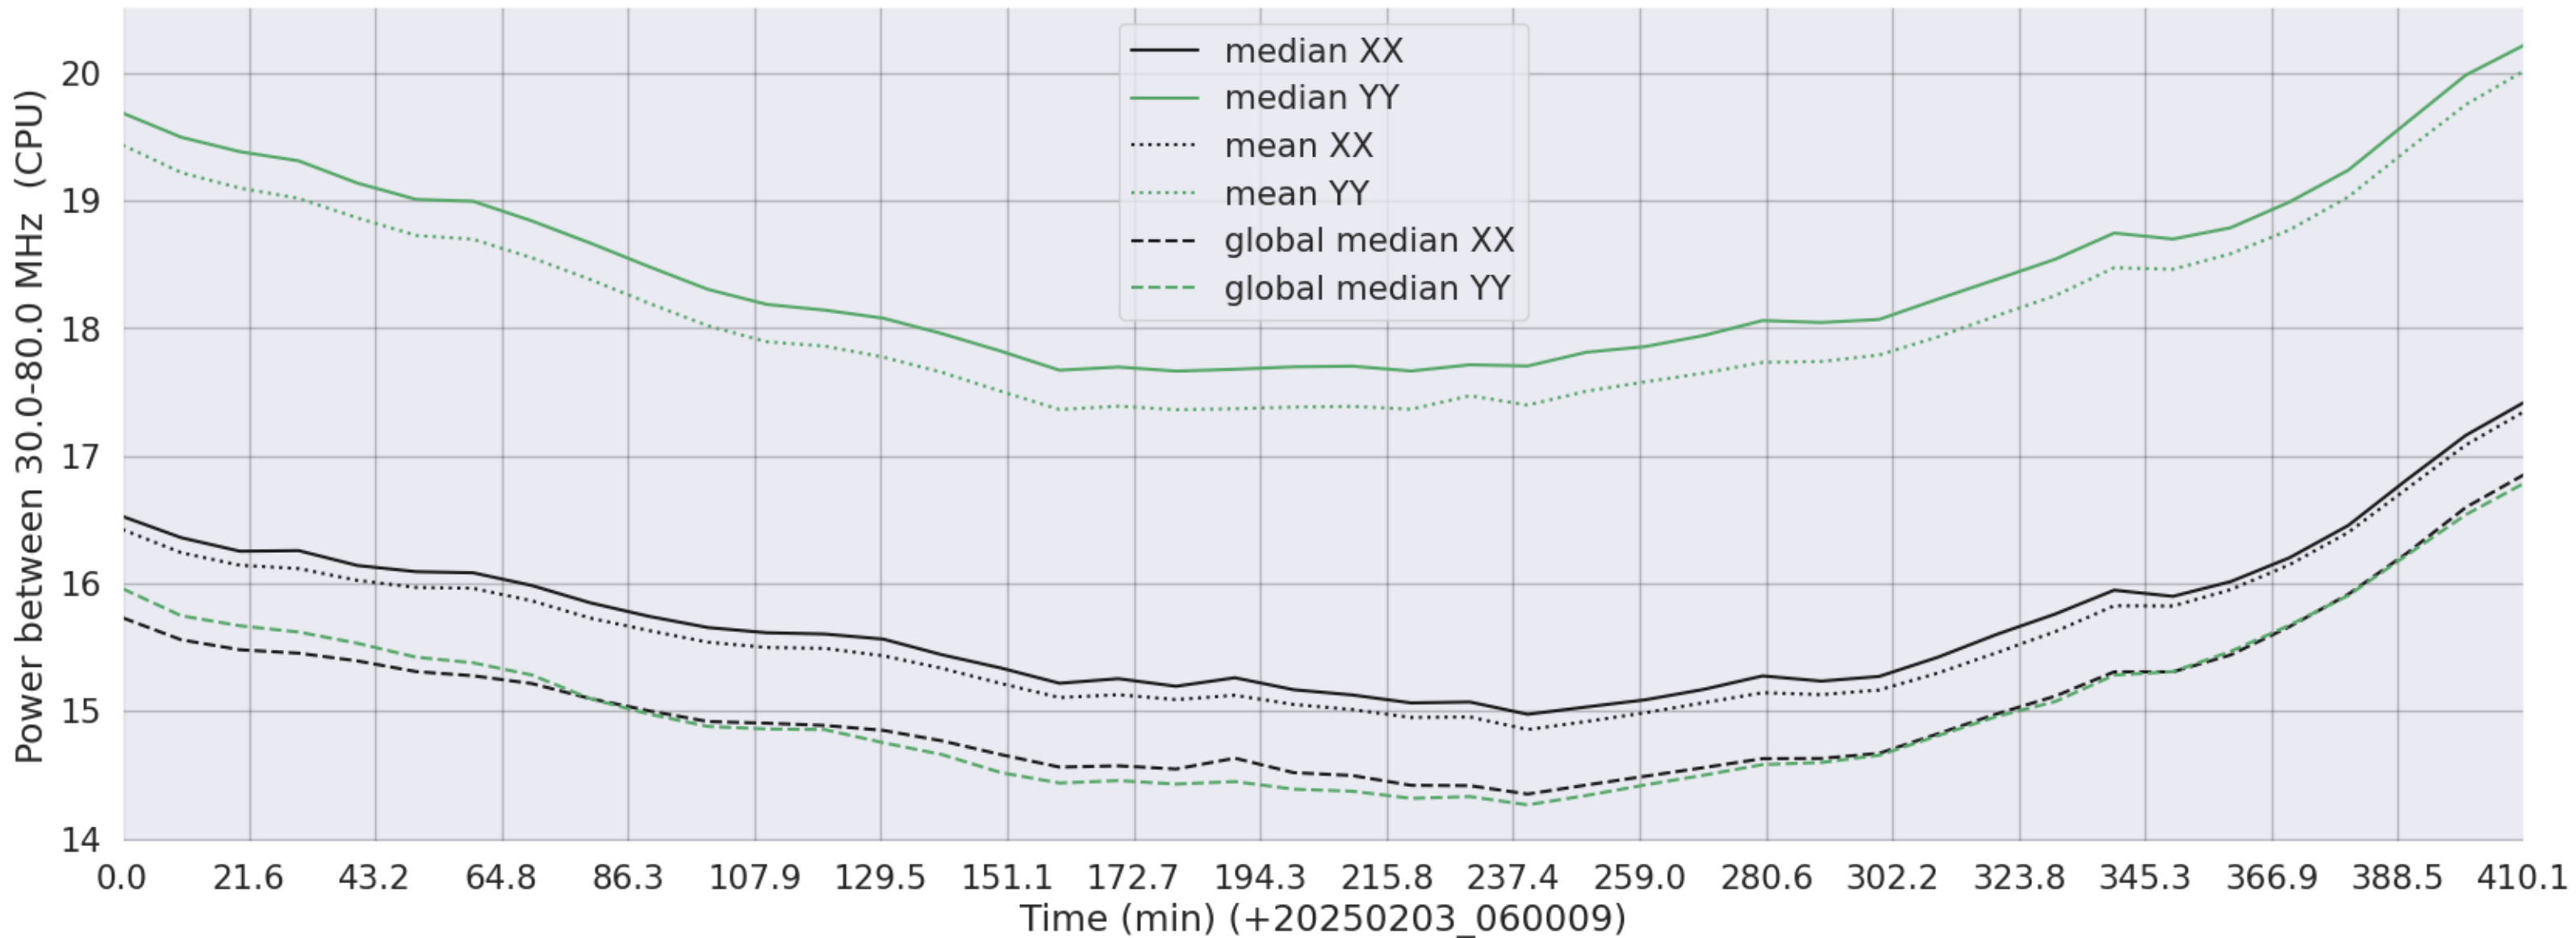

LWA336 - Correlator# 056 - XX FLAGS:Good - YY FLAGS:Good

LWA335 - Correlator# 057 - XX FLAGS:Good - YY FLAGS:Good

LWA343 - Correlator# 058 - XX FLAGS:Good - YY FLAGS:Good

LWA337 - Correlator# 059 - XX FLAGS:Good - YY FLAGS:Good