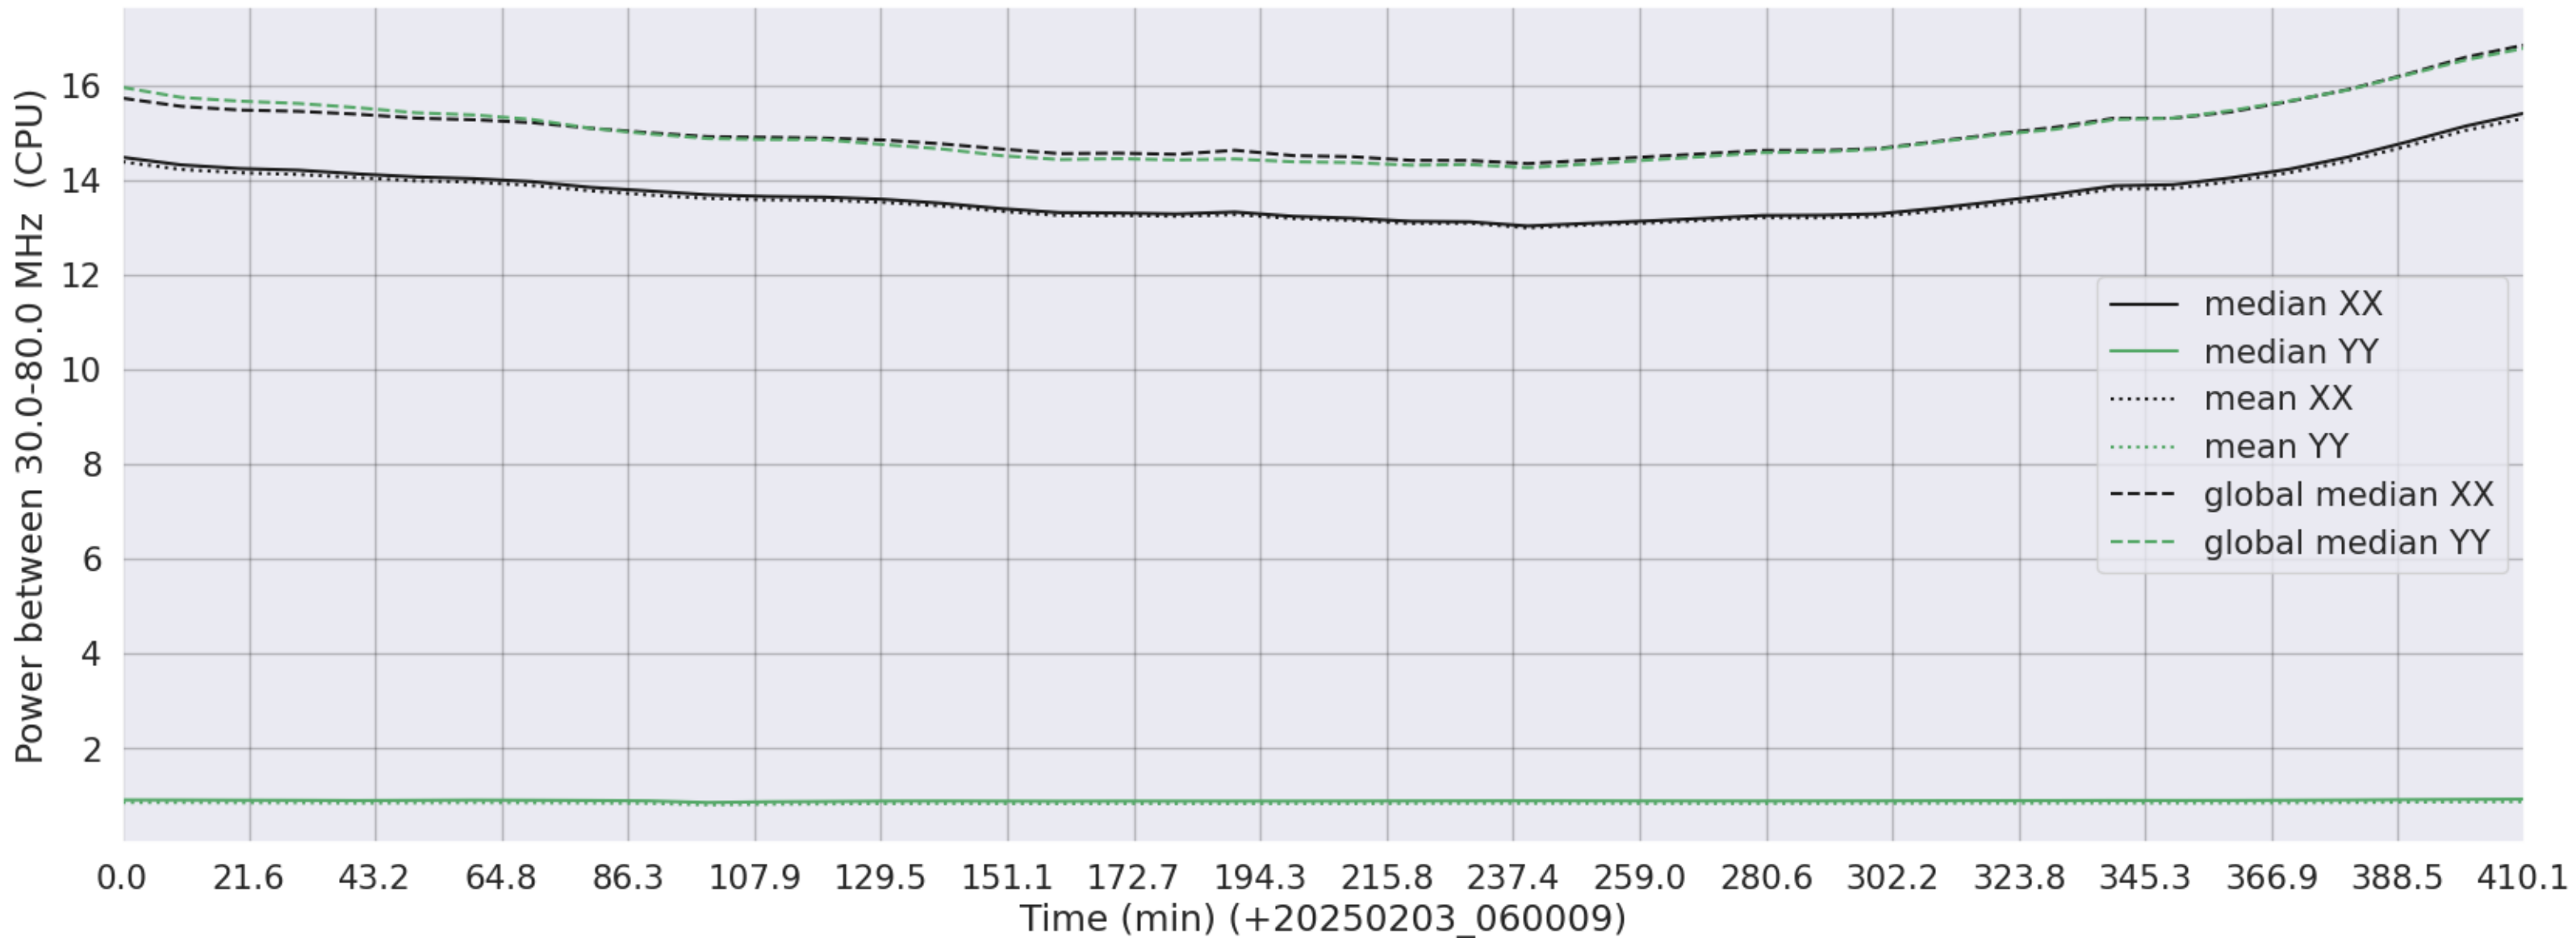

LWA185 - Correlator# 240 - XX FLAGS:Good - YY FLAGS:Good

LWA184 - Correlator# 241 - XX FLAGS:Good - YY FLAGS:Good

LWA187 - Correlator# 242 - XX FLAGS:Good - YY FLAGS:Good

LWA186 - Correlator# 243 - XX FLAGS:Good - YY FLAGS:LowPower