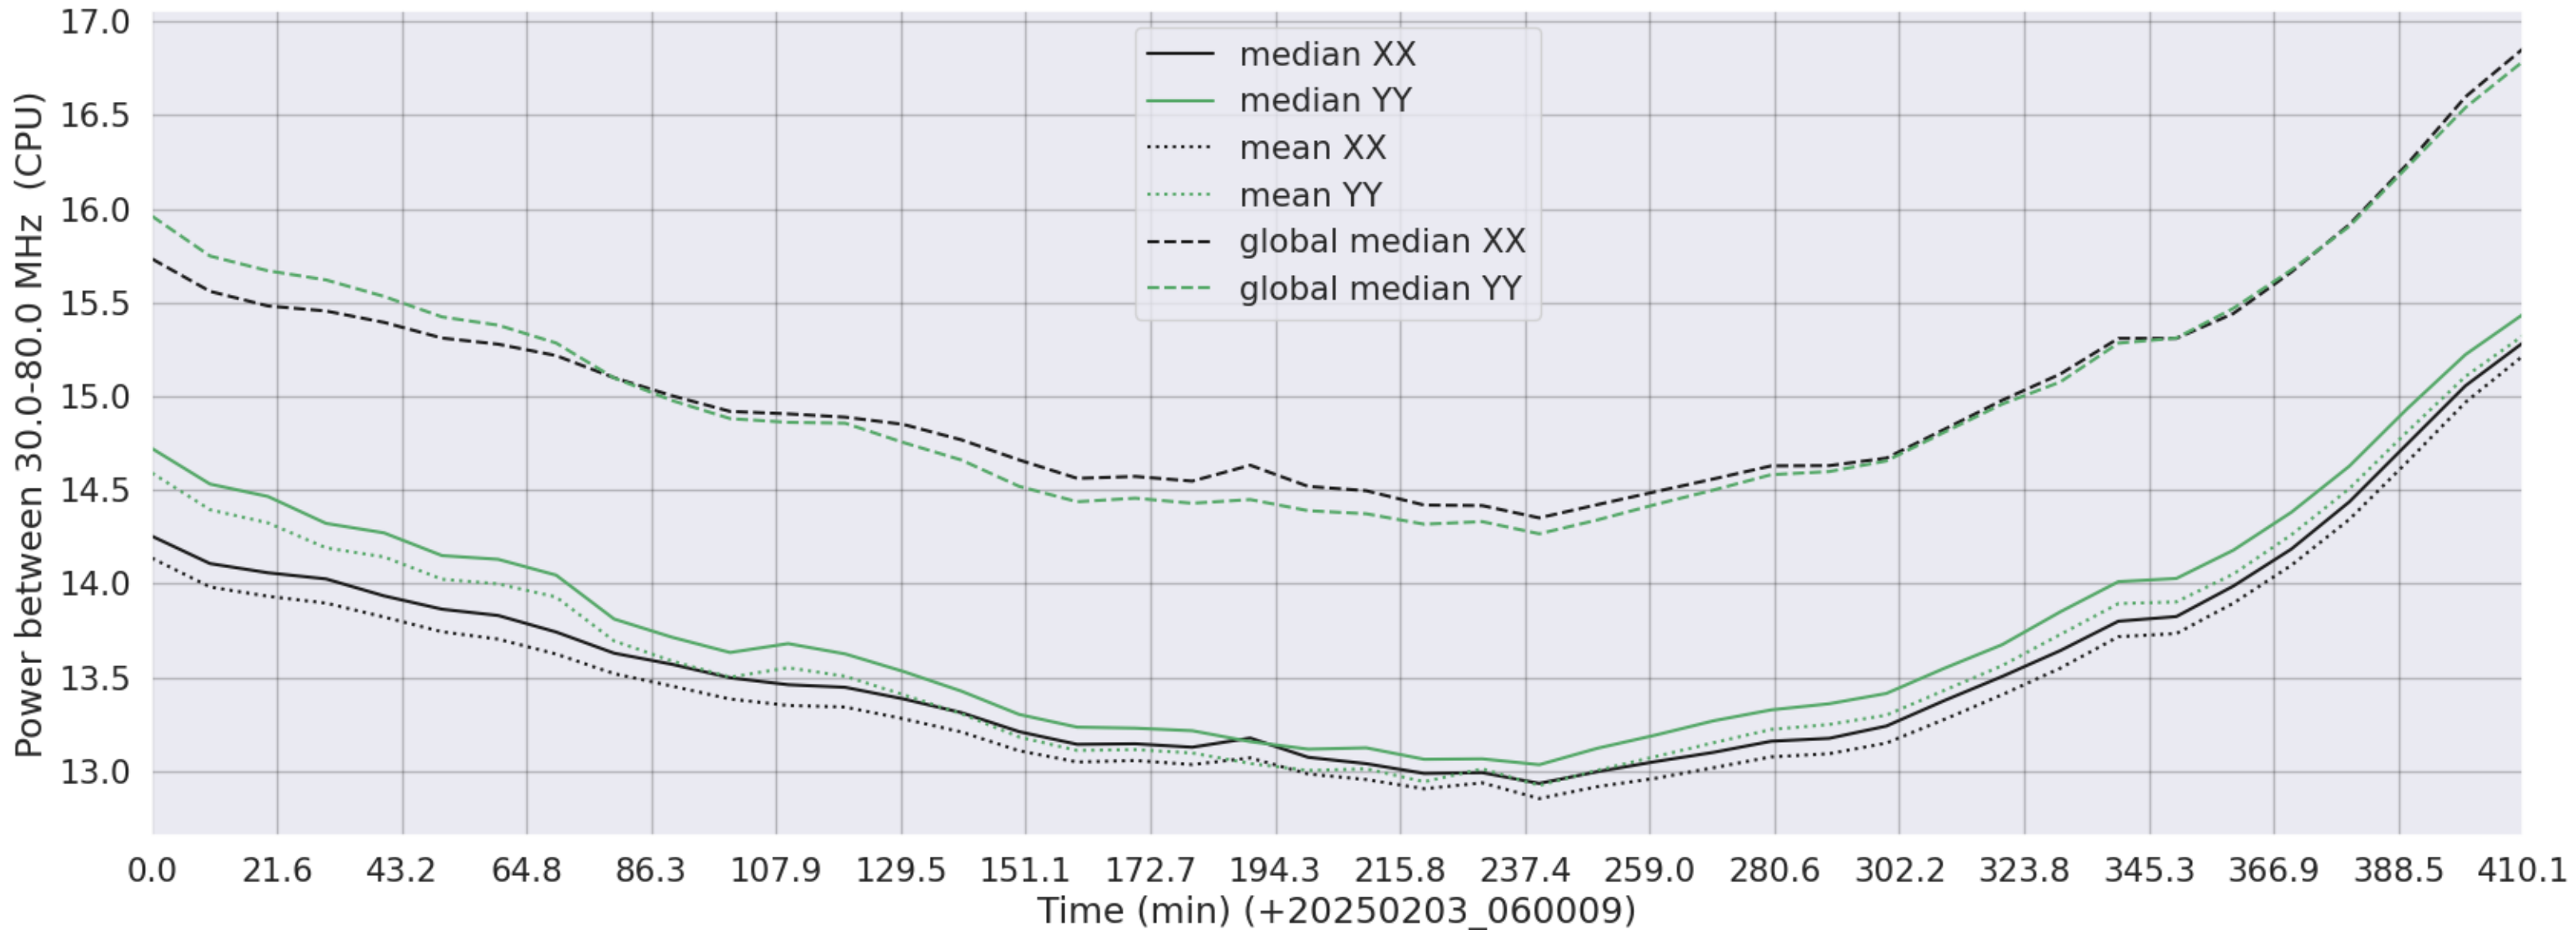

LWA191 - Correlator# 246 - XX FLAGS:Good - YY FLAGS:Good

LWA189 - Correlator# 245 - XX FLAGS:Good - YY FLAGS:Good