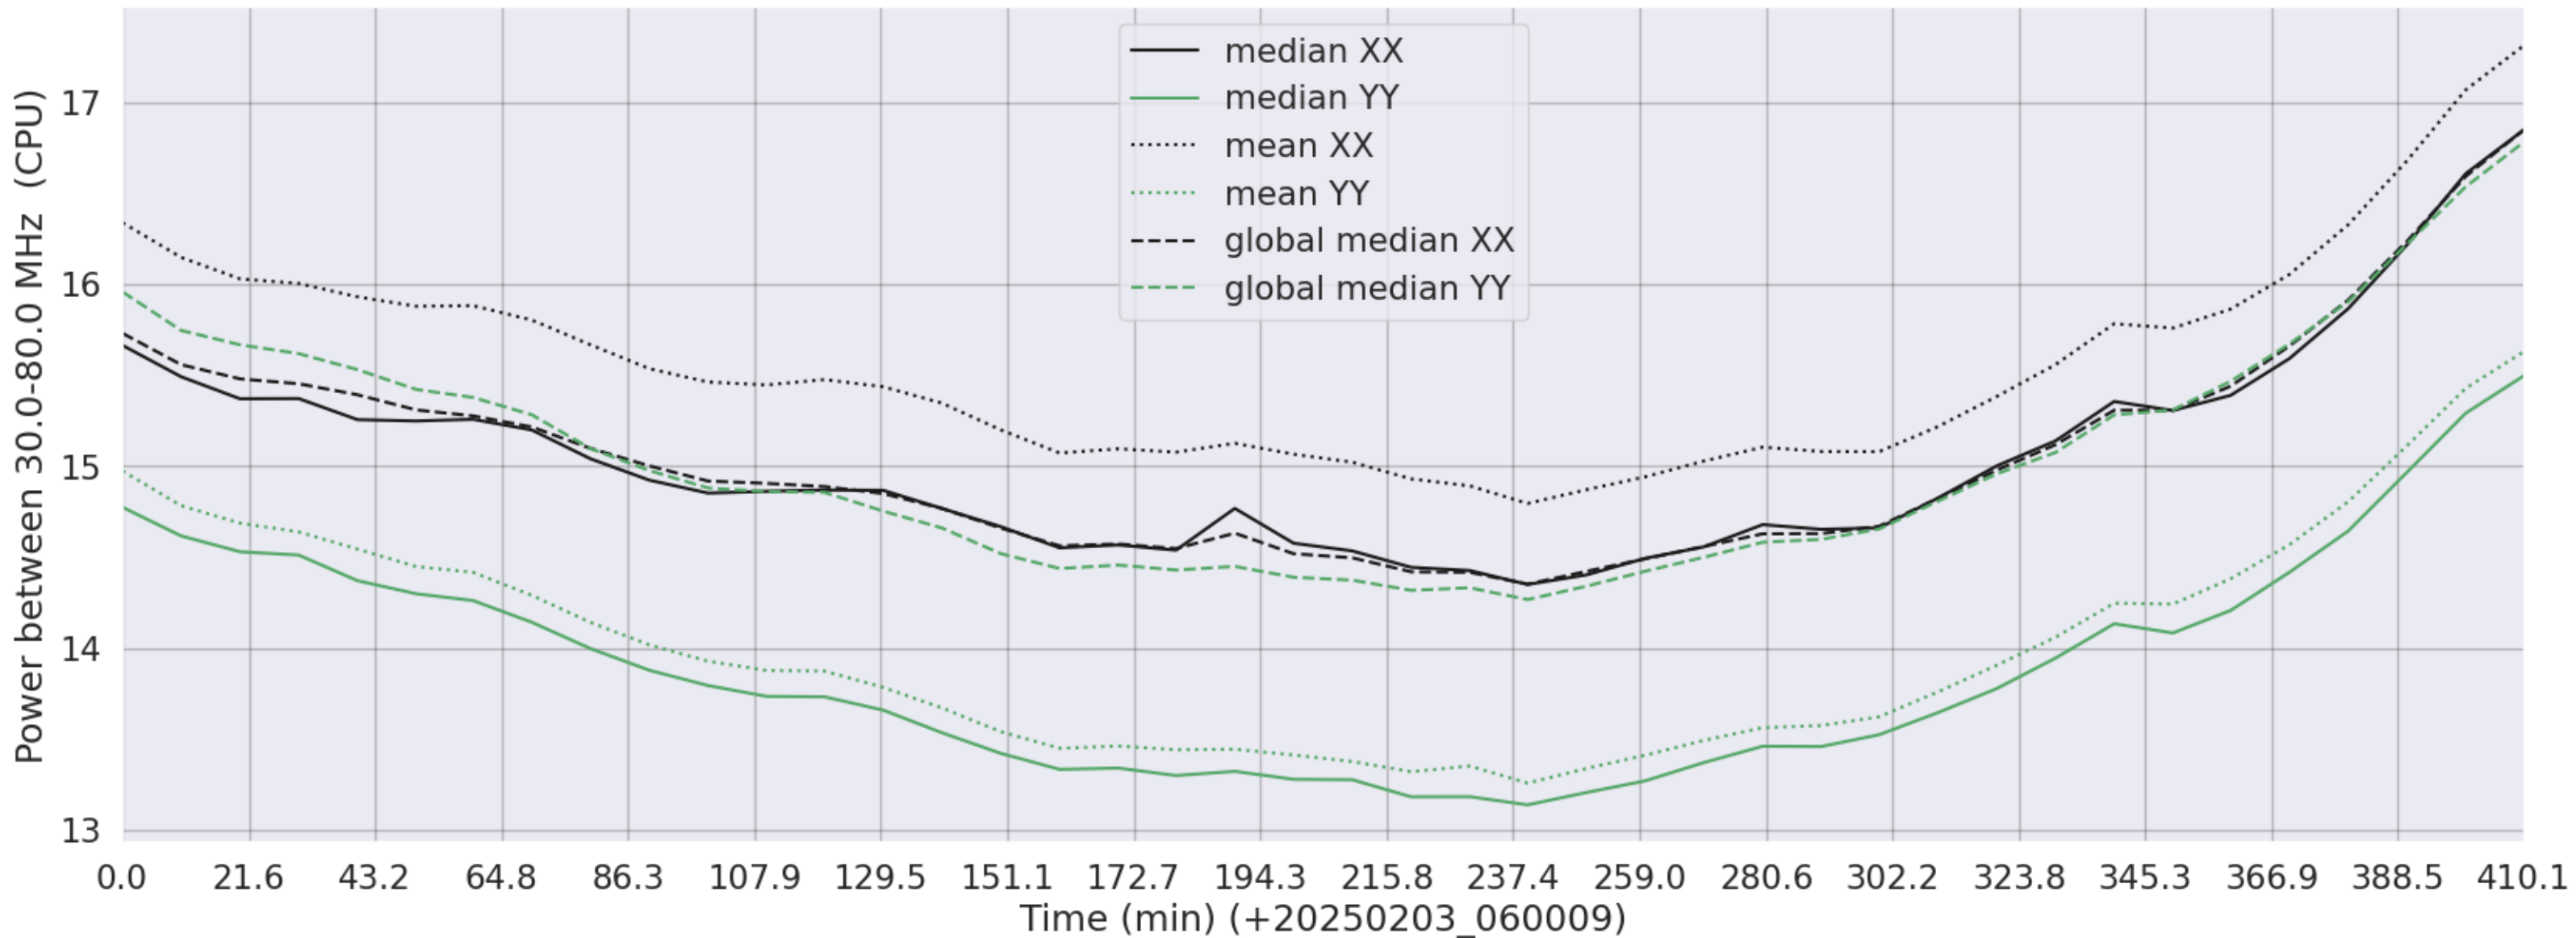

LWA260 - Correlator# 034 - XX FLAGS:Good - YY FLAGS:Good

LWA255 - Correlator# 033 - XX FLAGS:Good - YY FLAGS:Good