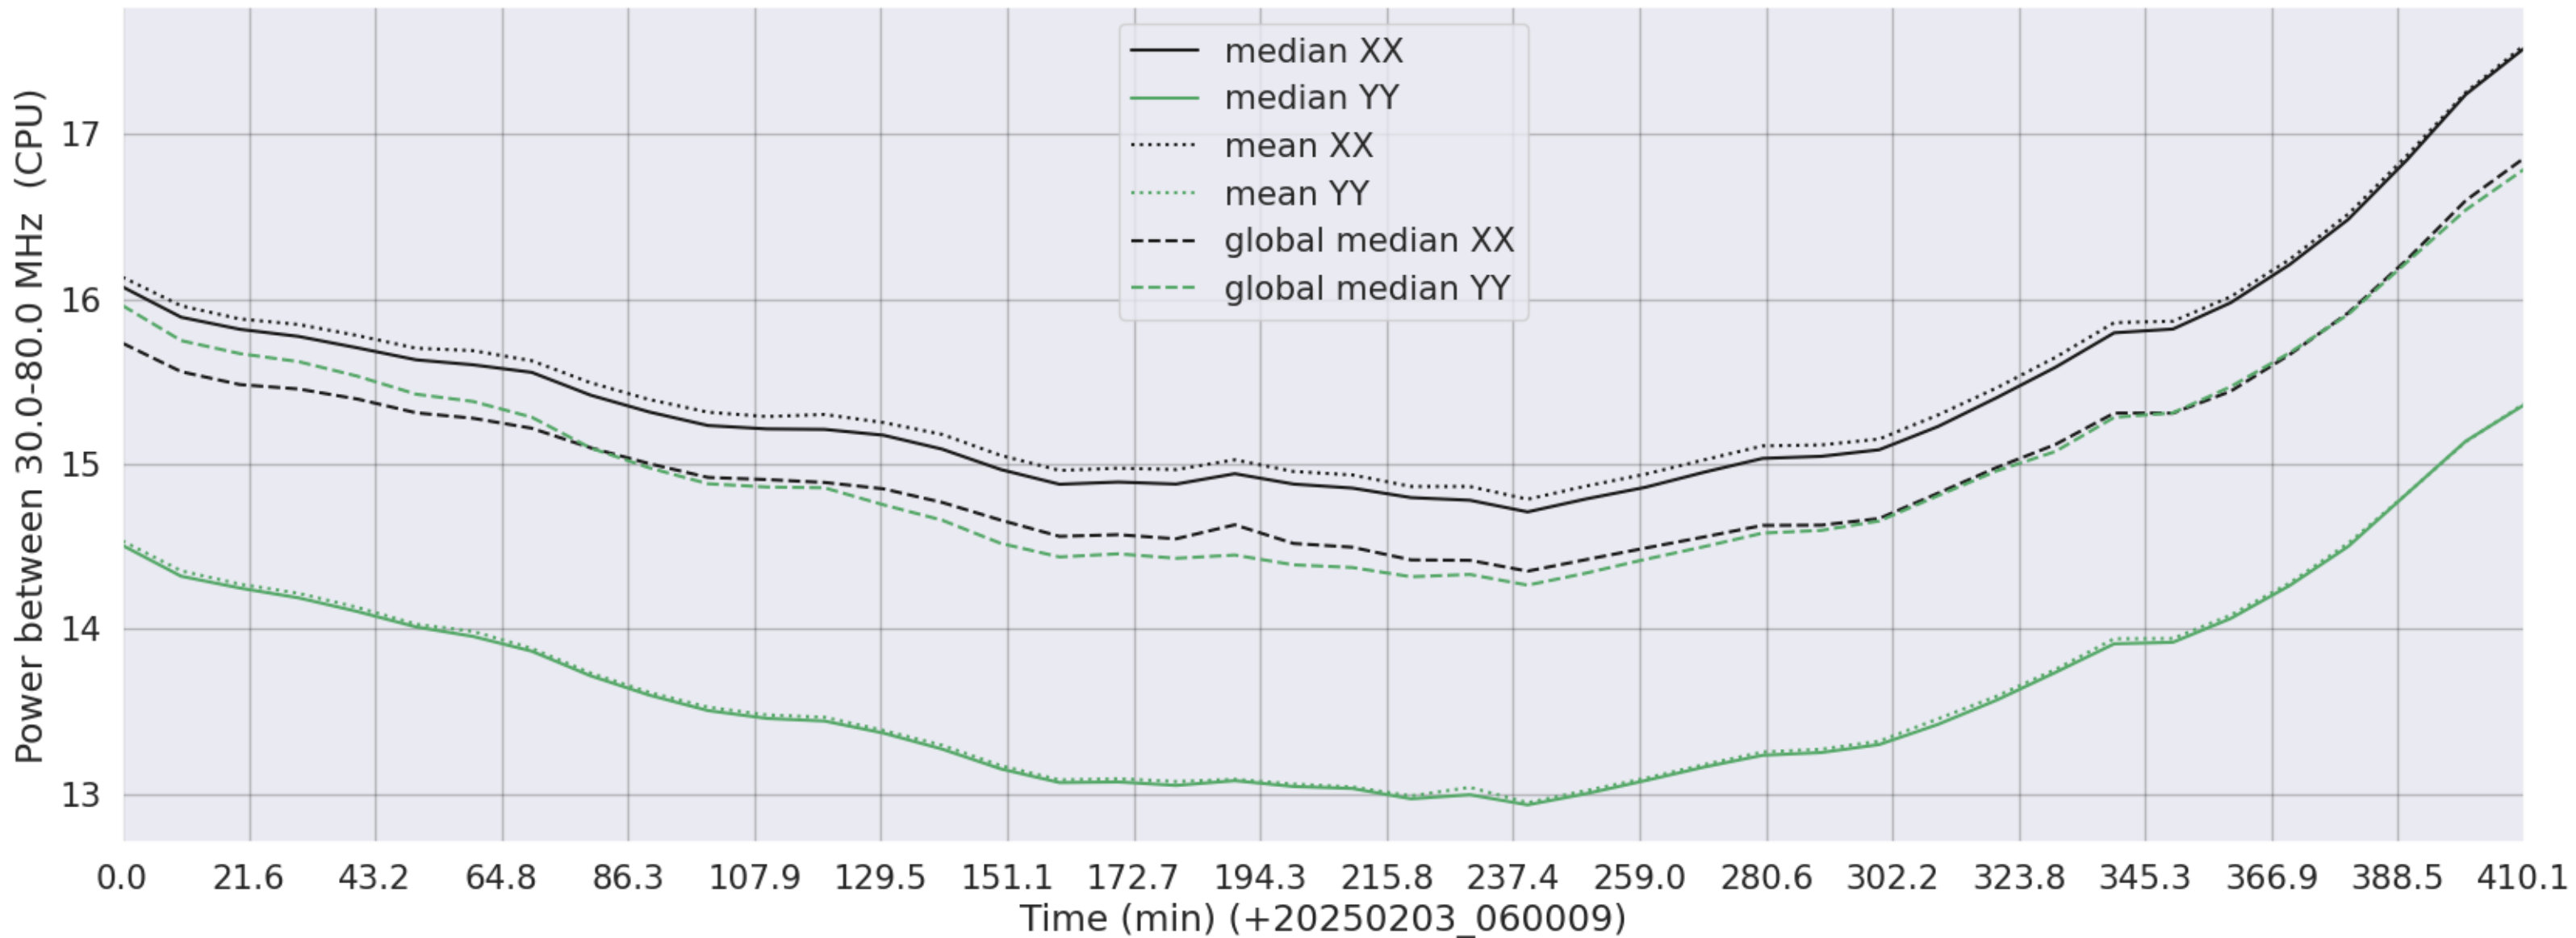

LWA052 - Correlator# 117 - XX FLAGS:Good - YY FLAGS:Good

LWA053 - Correlator# 116 - XX FLAGS:Good - YY FLAGS:Good