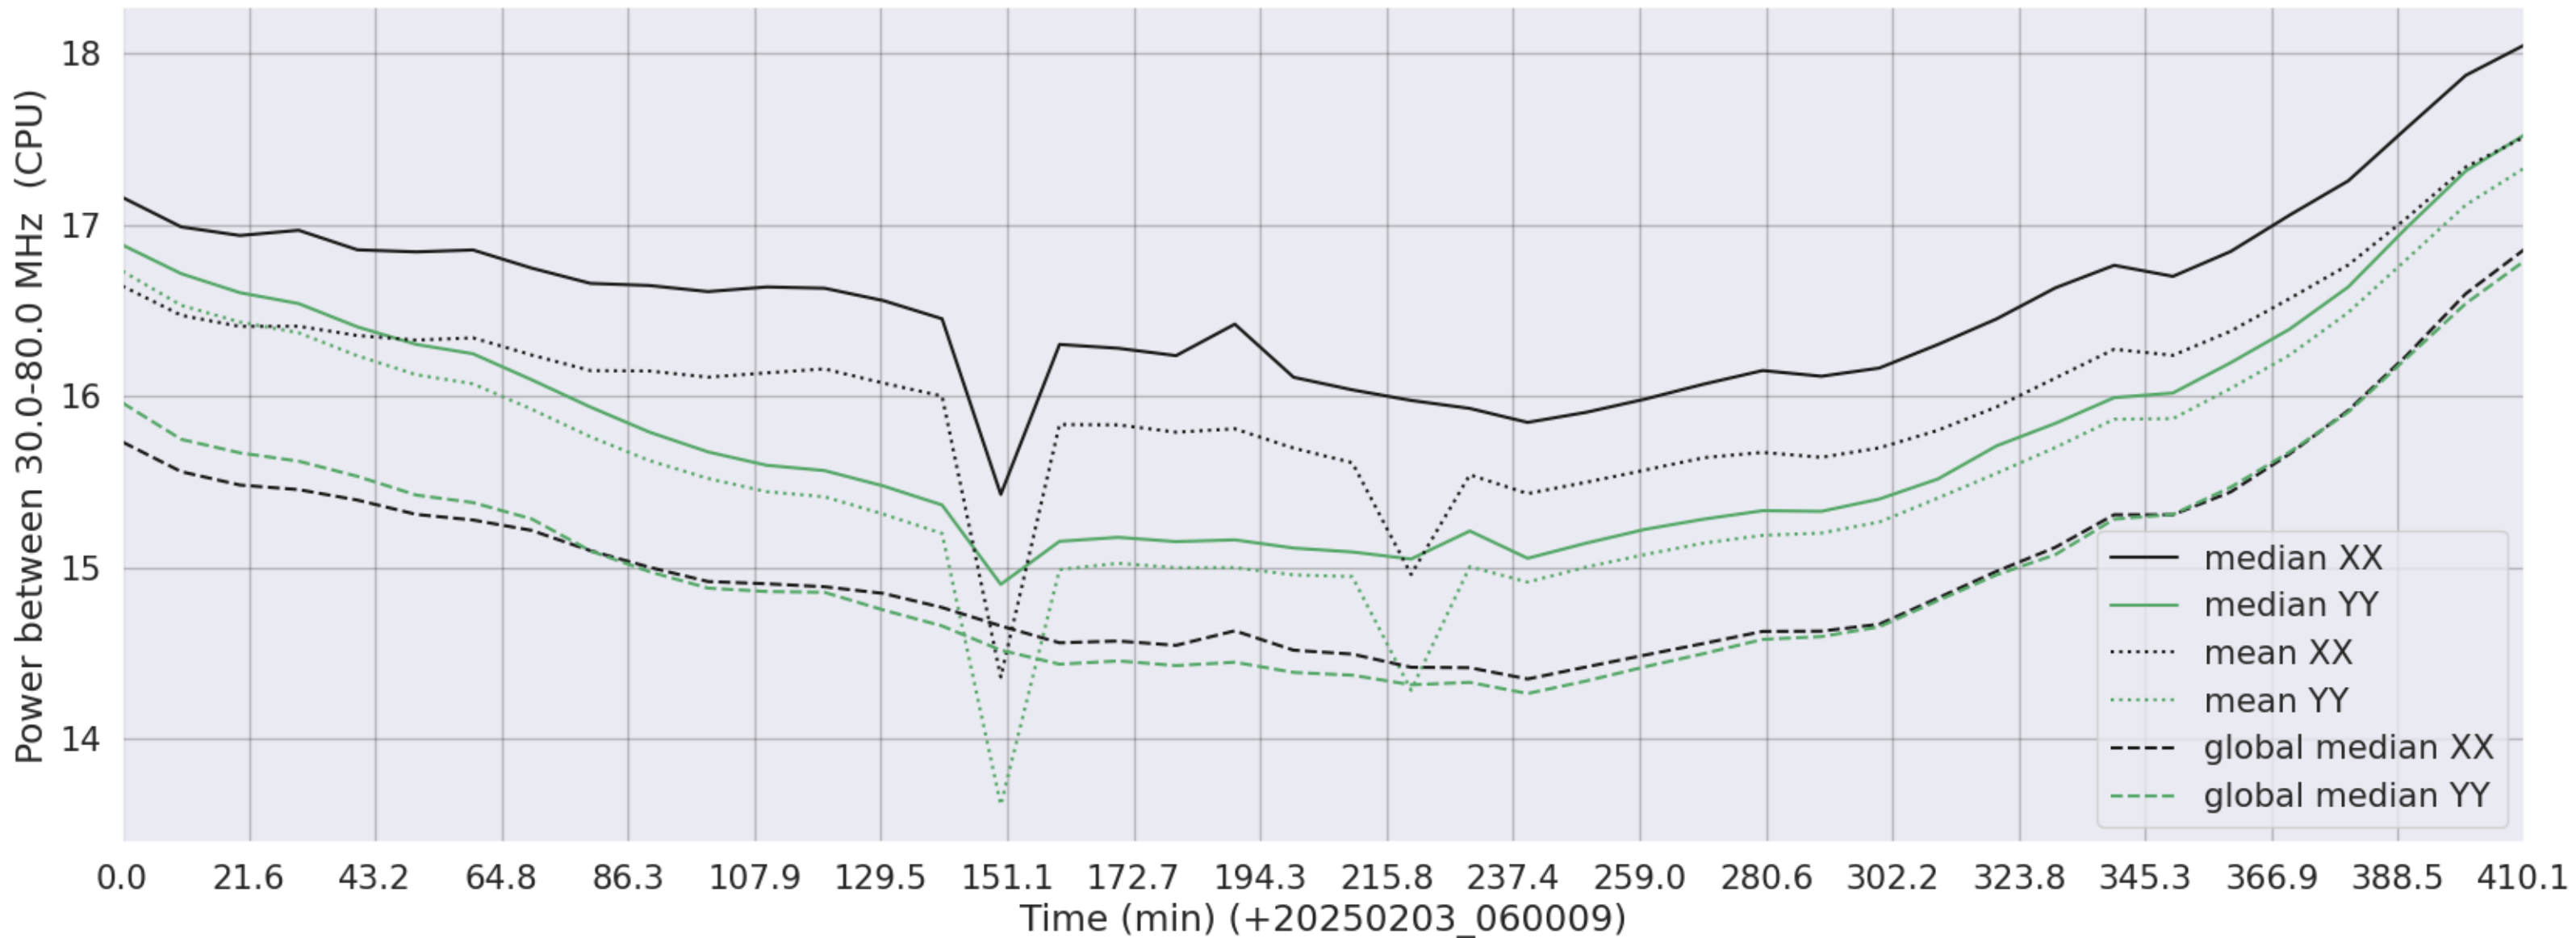

LWA317 - Correlator# 052 - XX FLAGS:BadSpecShape - YY FLAGS:Good

LWA306 - Correlator# 053 - XX FLAGS:Good - YY FLAGS:Good

LWA320 - Correlator# 054 - XX FLAGS:Good - YY FLAGS:Good

LWA318 - Correlator# 055 - XX FLAGS:Good - YY FLAGS:Good