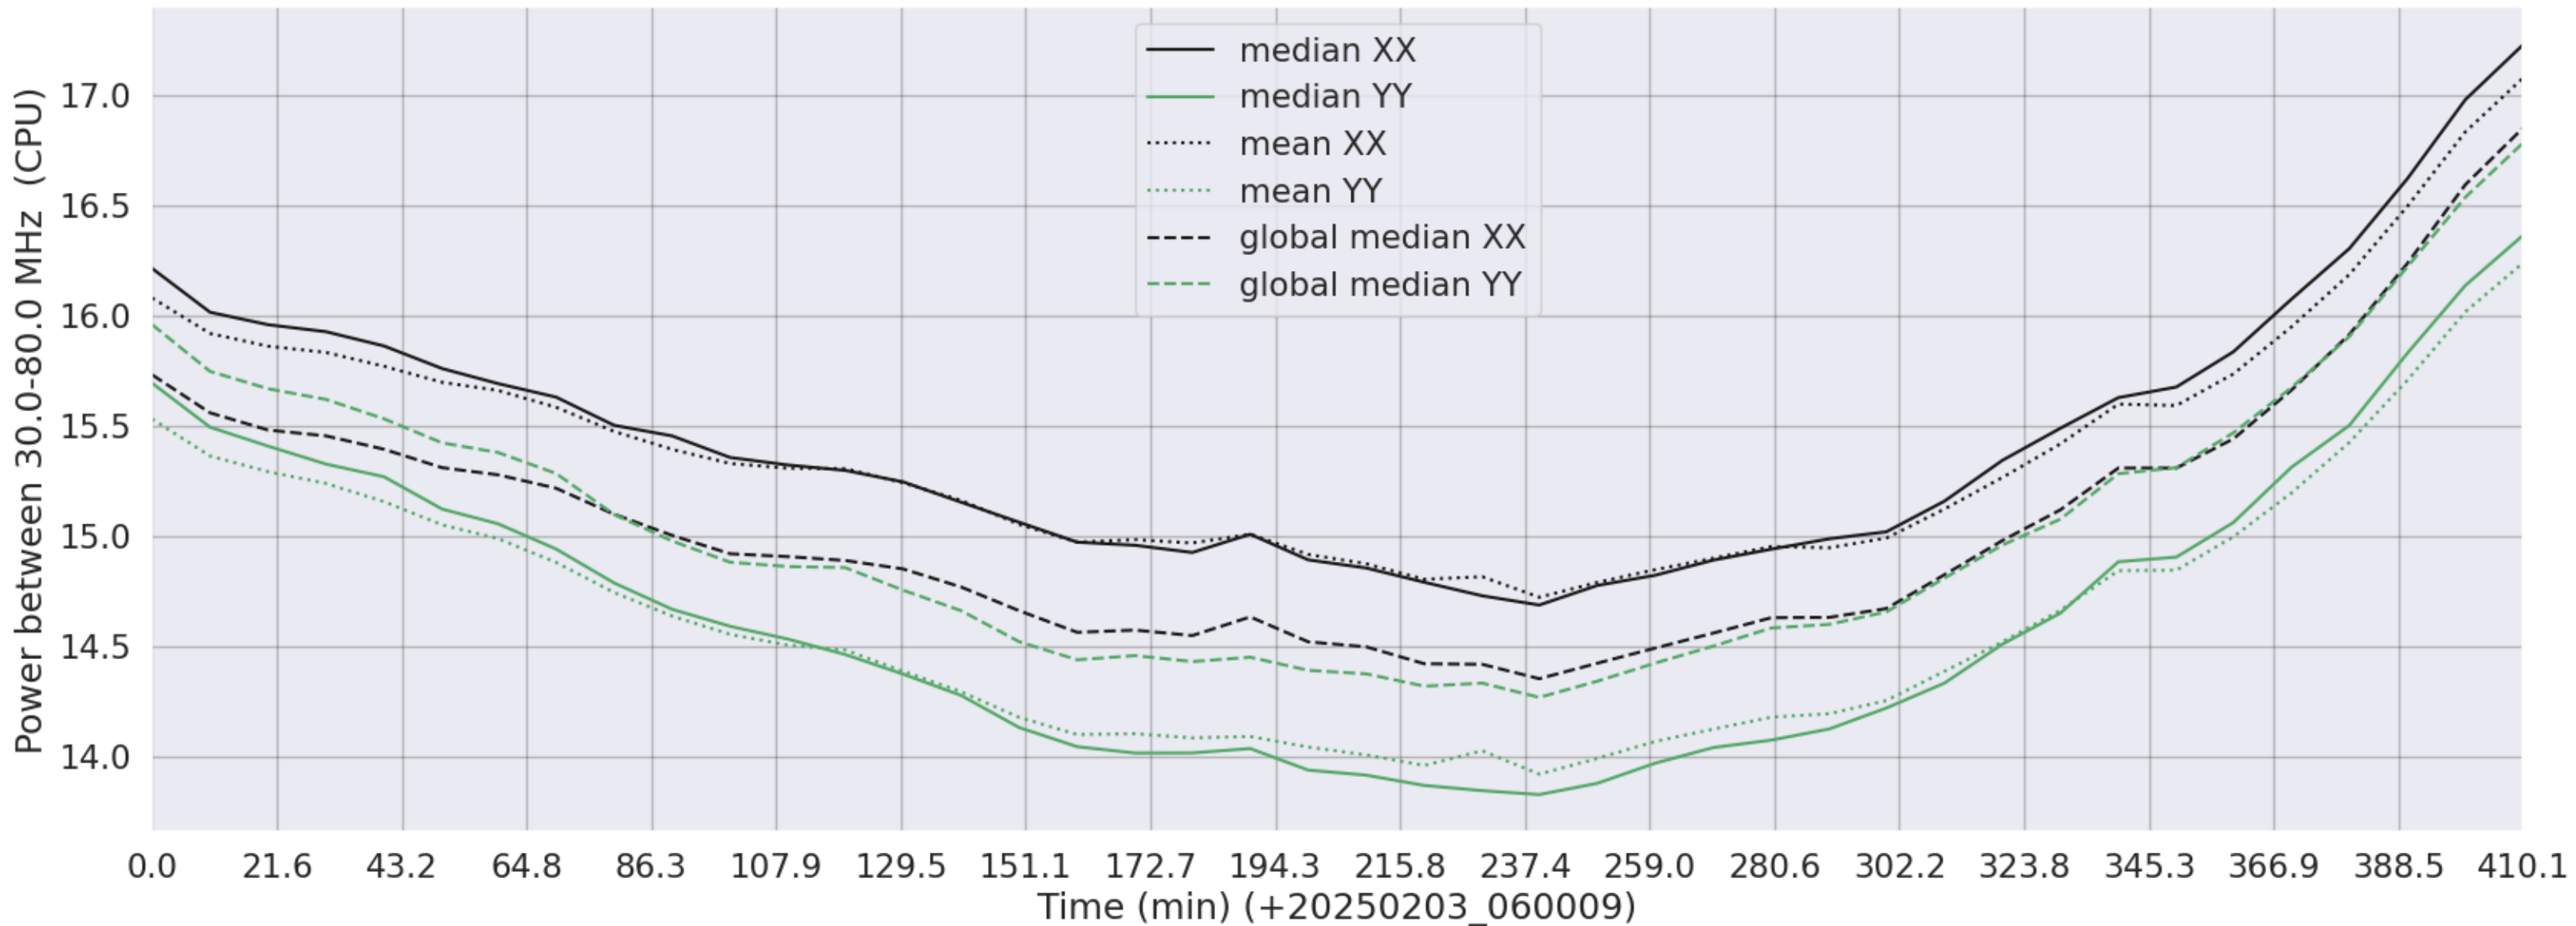

LWA099 - Correlator# 172 - XX FLAGS:Good - YY FLAGS:Good

LWA098 - Correlator# 173 - XX FLAGS:Good - YY FLAGS:Good

LWA101 - Correlator# 174 - XX FLAGS:Good - YY FLAGS:Good

LWA100 - Correlator# 175 - XX FLAGS:Good - YY FLAGS:Good