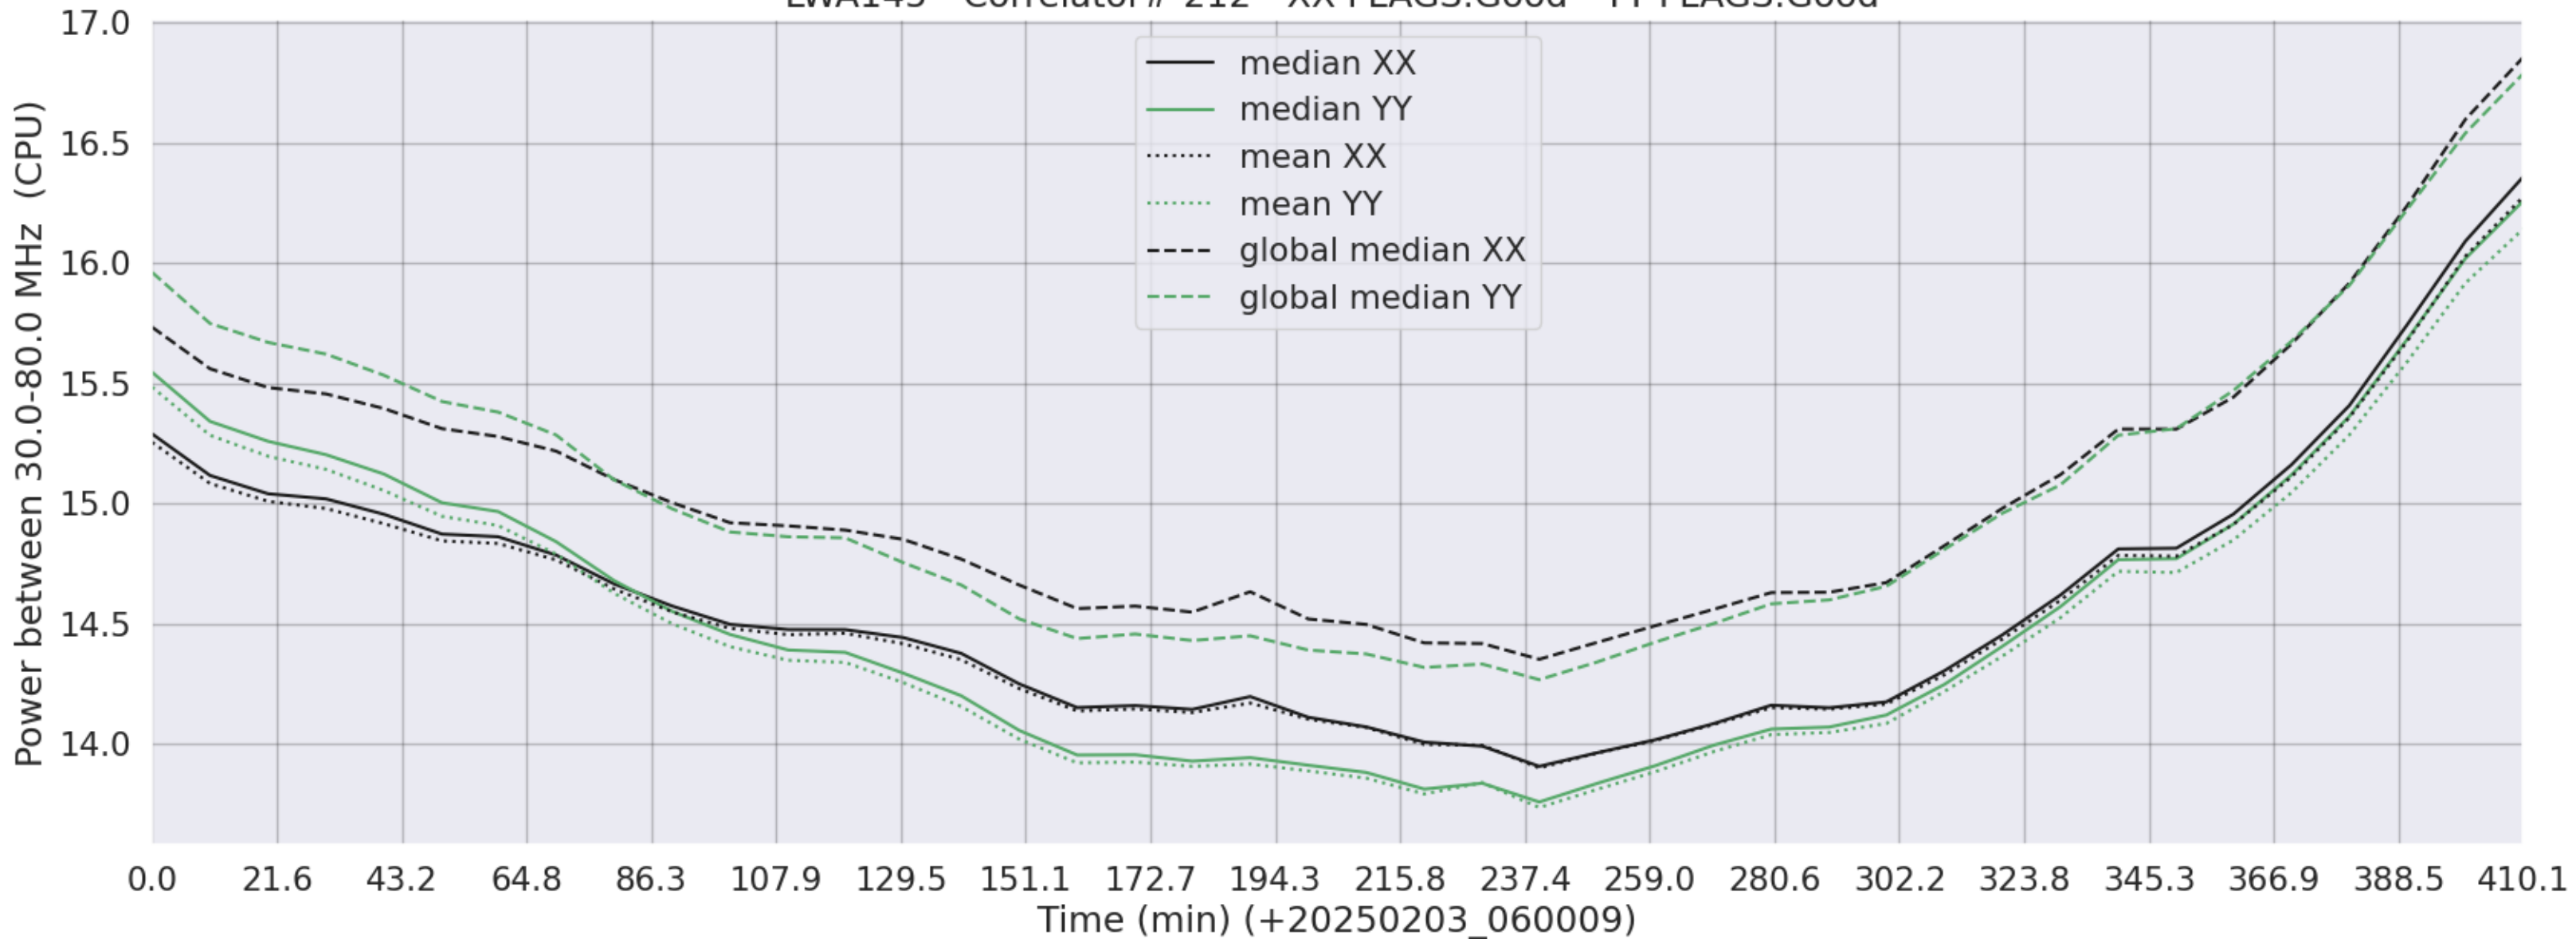

LWA144 - Correlator# 213 - XX FLAGS:Good - YY FLAGS:Good

LWA145 - Correlator# 212 - XX FLAGS:Good - YY FLAGS:Good