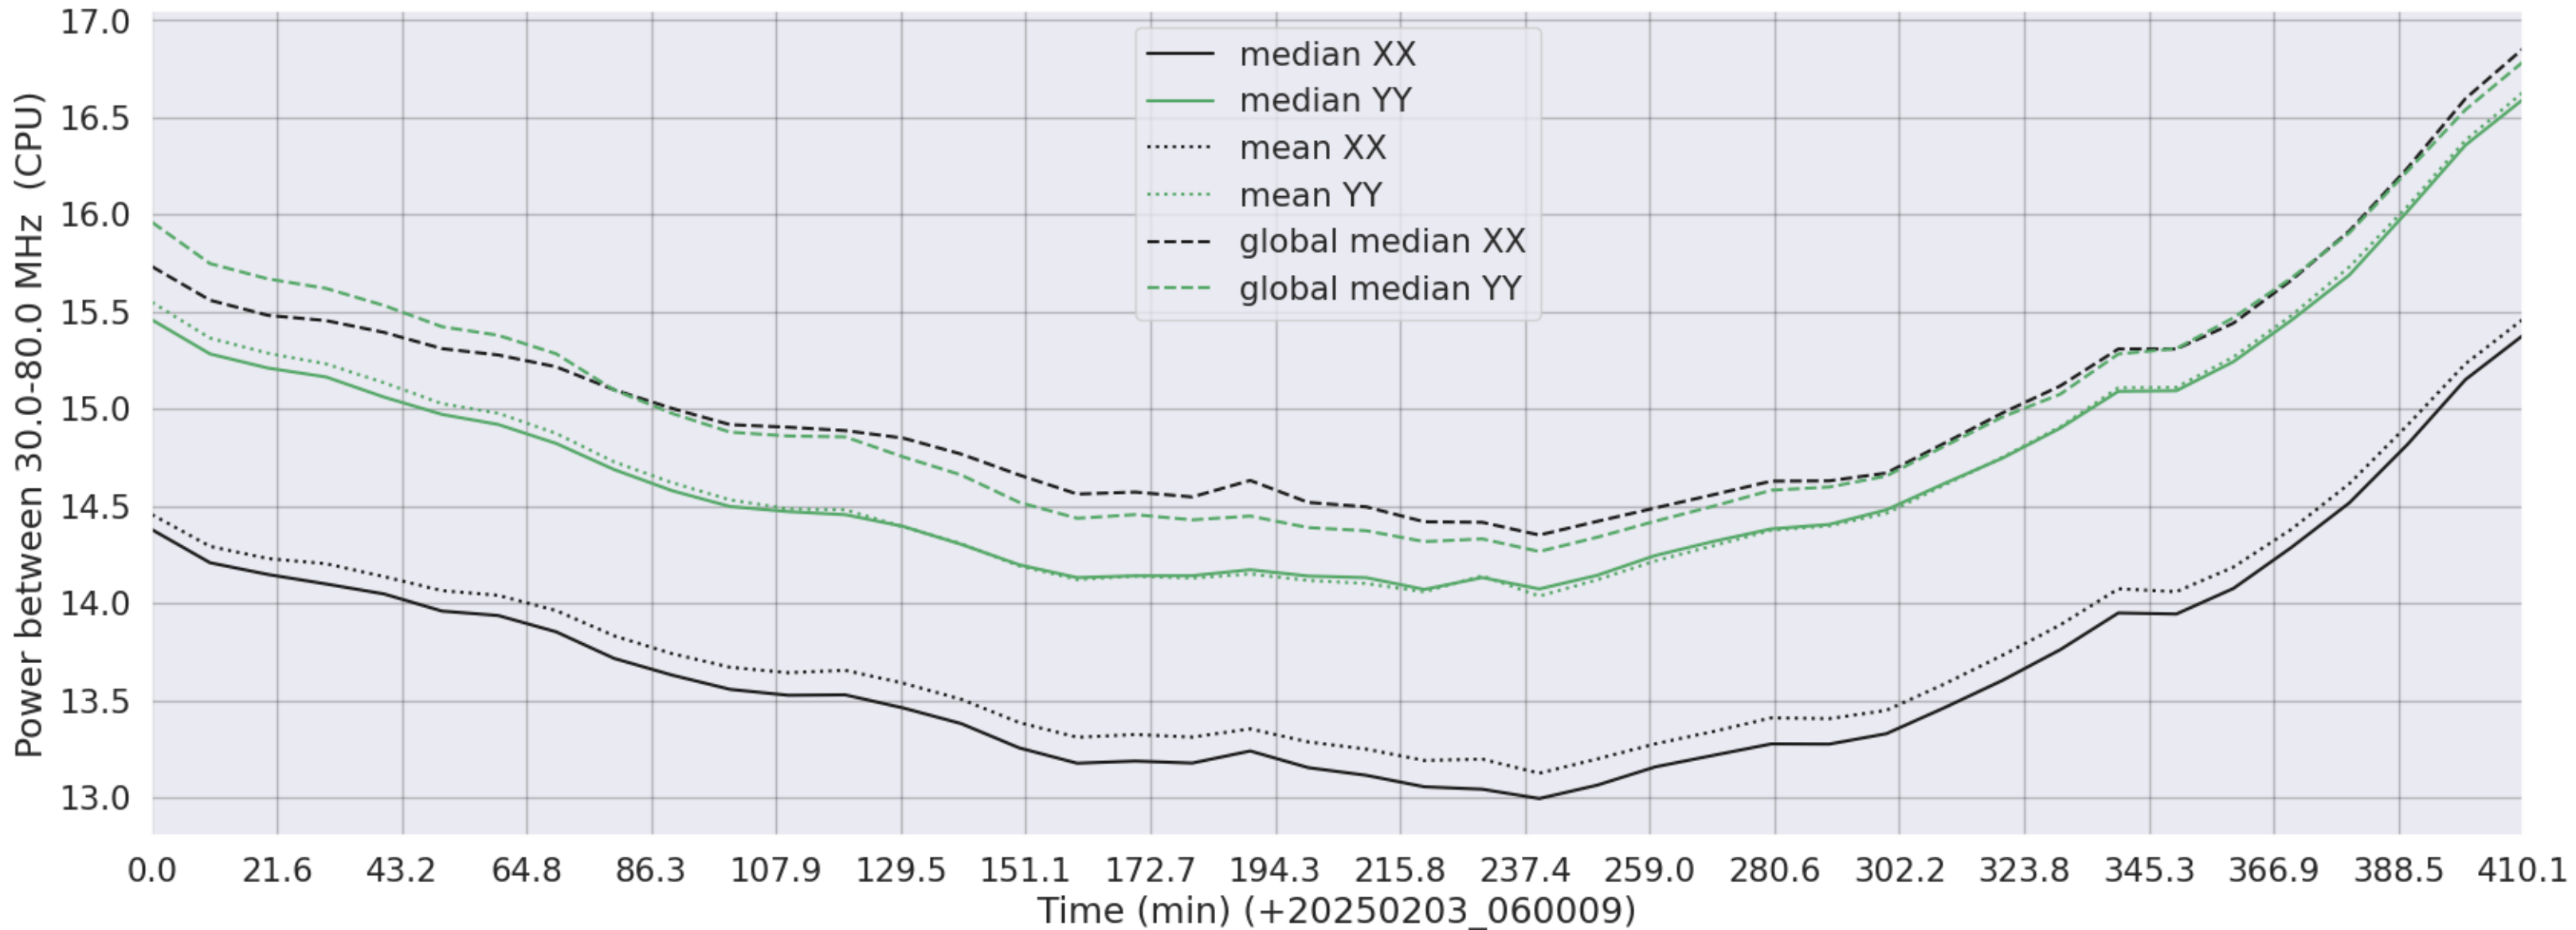

LWA070 - Correlator# 168 - XX FLAGS:Good - YY FLAGS:Good

LWA069 - Correlator# 169 - XX FLAGS:LowPower - YY FLAGS:Good

LWA097 - Correlator# 170 - XX FLAGS:Good - YY FLAGS:Good

LWA072 - Correlator# 171 - XX FLAGS:Good - YY FLAGS:Good