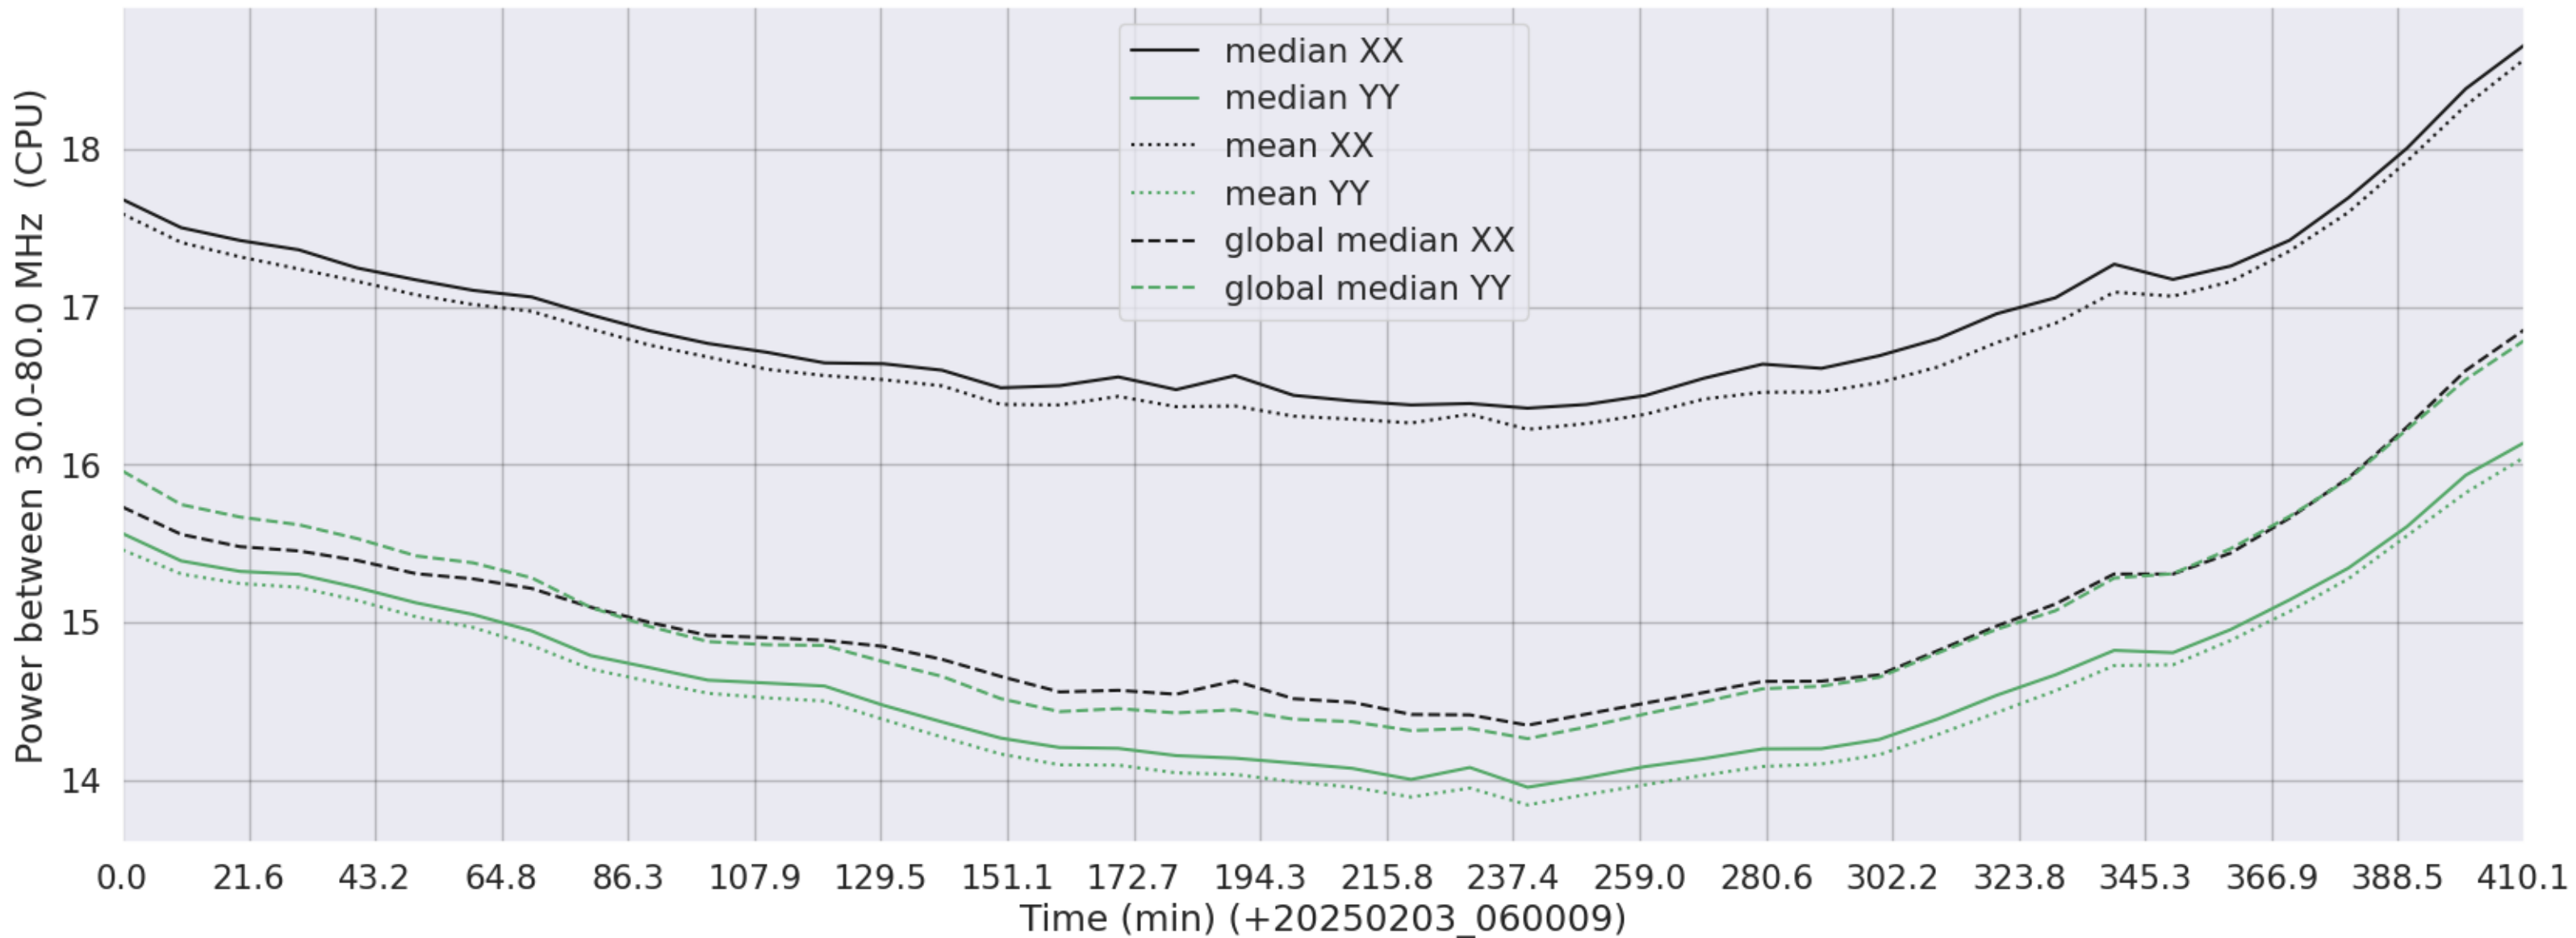

LWA266 - Correlator# 000 - XX FLAGS:Good - YY FLAGS:Good

LWA259 - Correlator# 001 - XX FLAGS:Good - YY FLAGS:Good

LWA268 - Correlator# 002 - XX FLAGS:Good - YY FLAGS:Good

LWA267 - Correlator# 003 - XX FLAGS:Good - YY FLAGS:Good