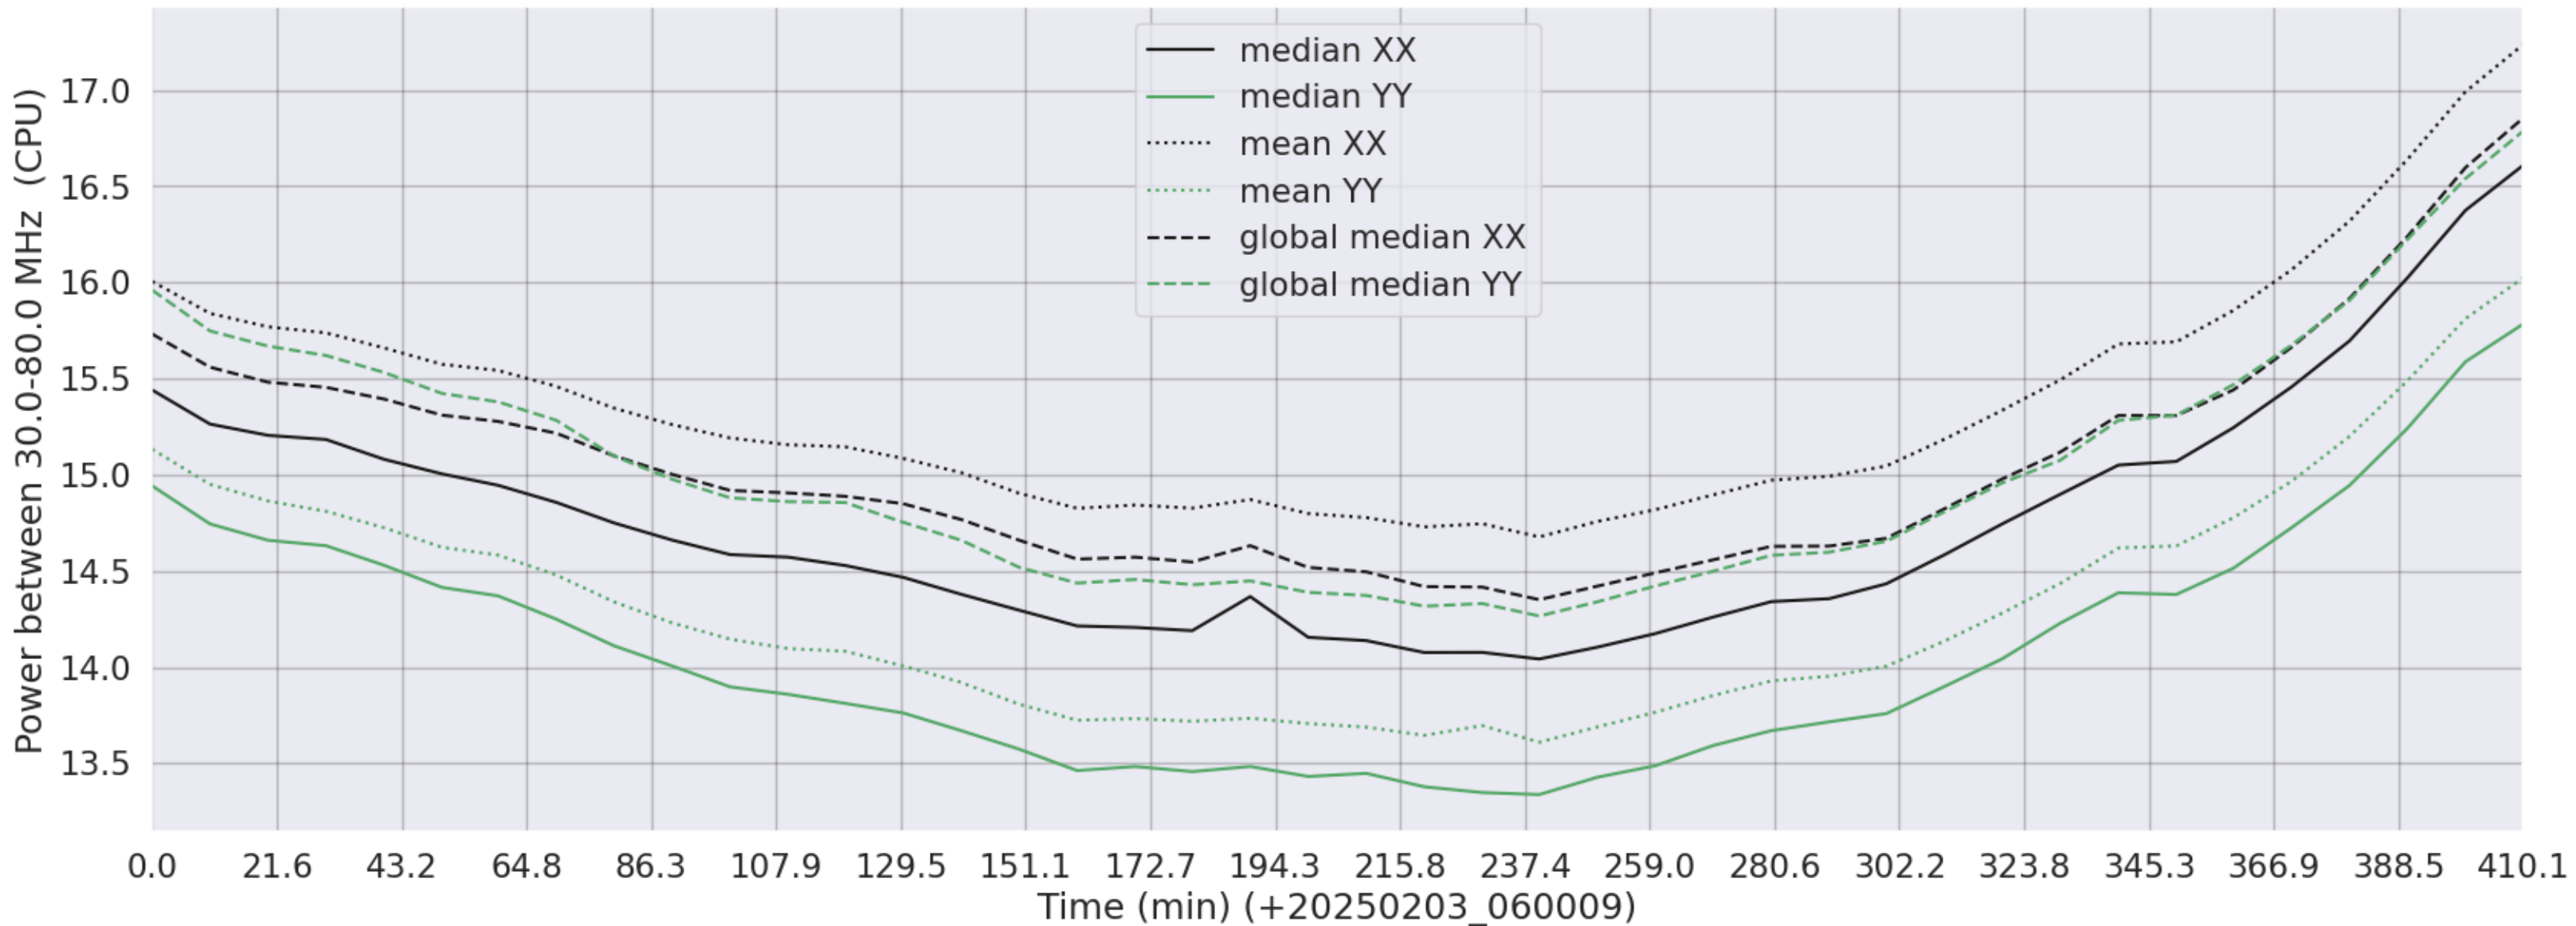

LWA226 - Correlator# 304 - XX FLAGS:LowPower - YY FLAGS:Good

LWA229 - Correlator# 305 - XX FLAGS:Good - YY FLAGS:Good

LWA233 - Correlator# 306 - XX FLAGS:Good - YY FLAGS:Good

LWA232 - Correlator# 307 - XX FLAGS:Good - YY FLAGS:Good