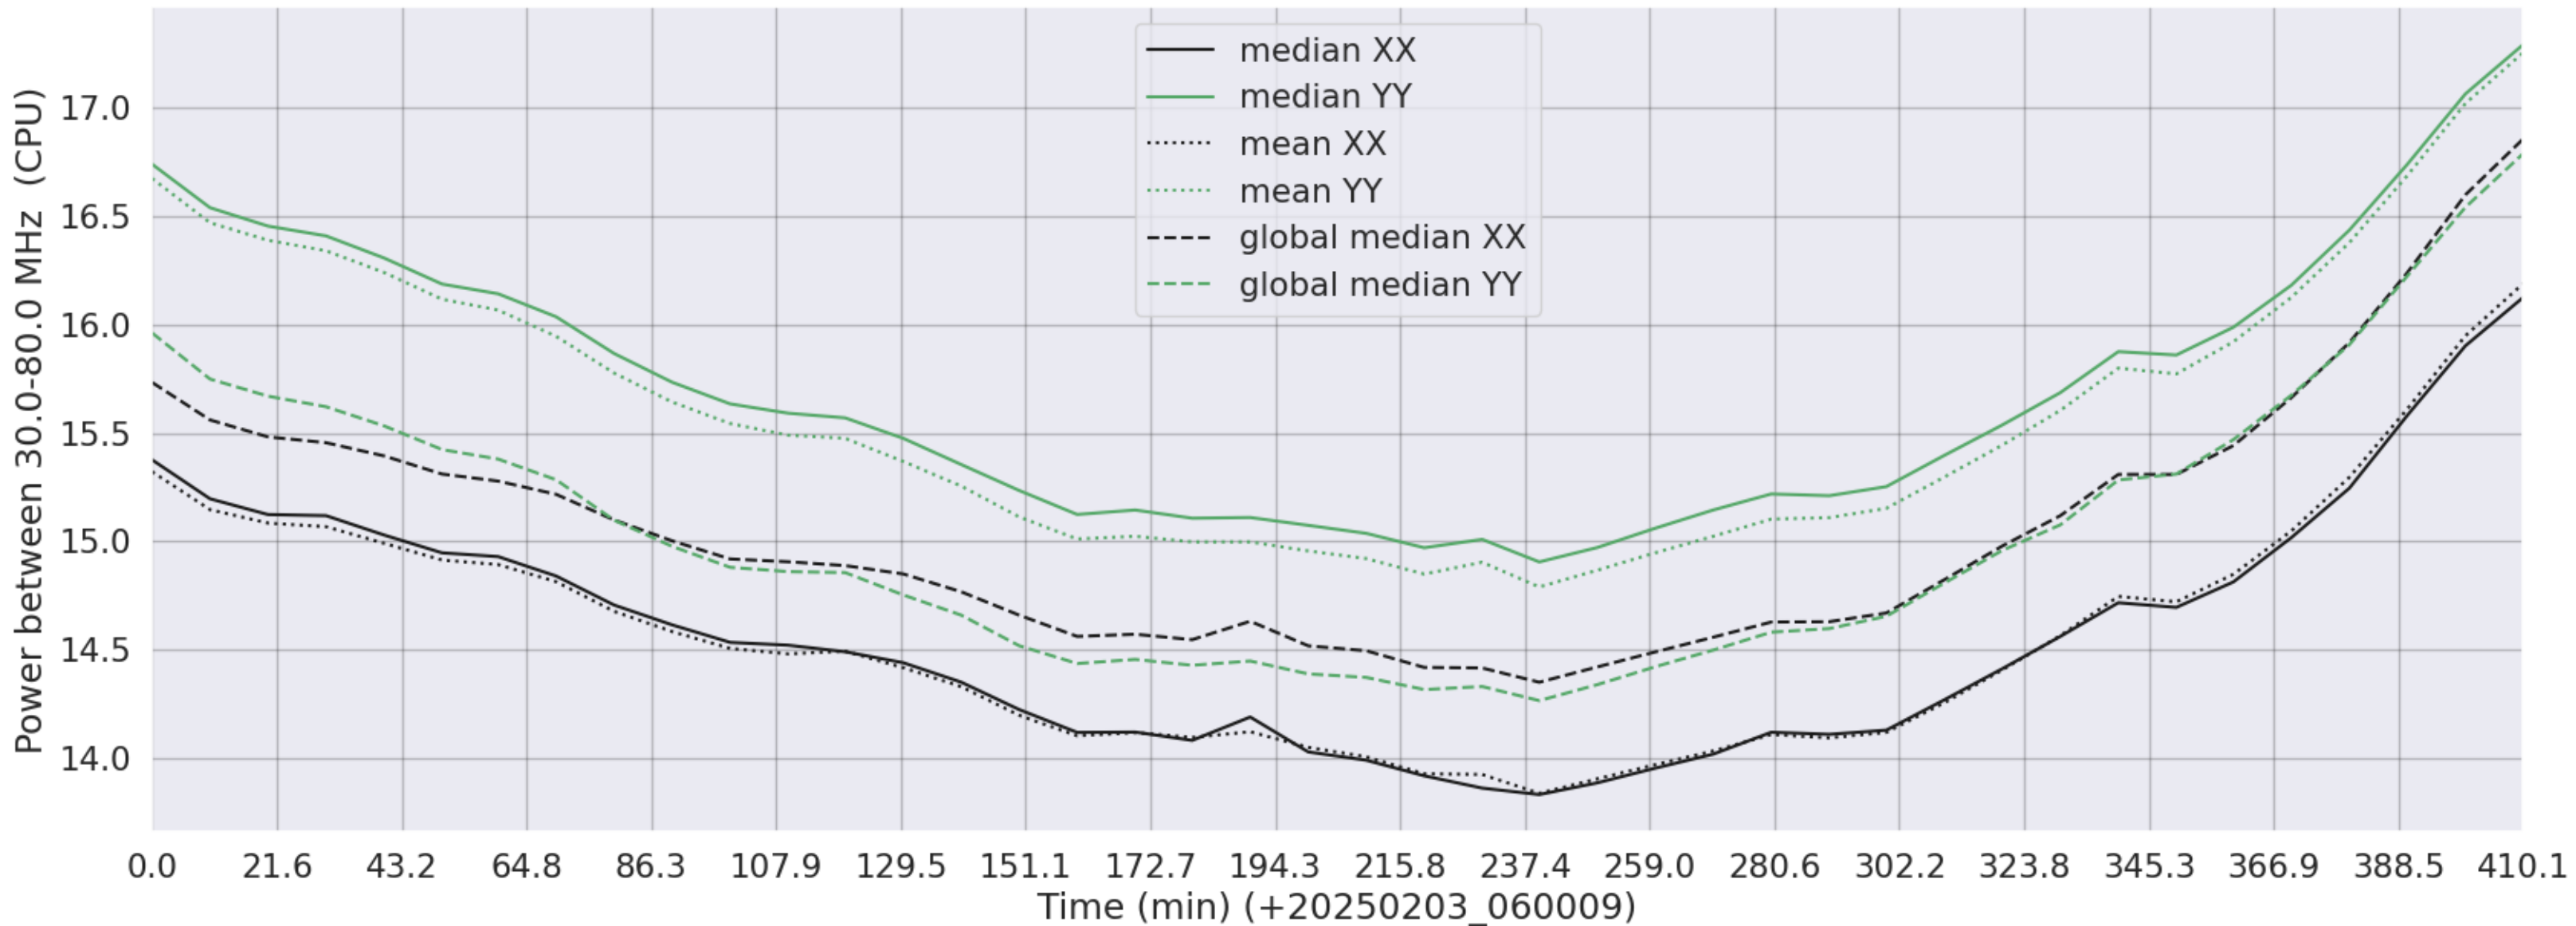

LWA275 - Correlator# 090 - XX FLAGS:Good - YY FLAGS:Good

LWA075 - Correlator# 089 - XX FLAGS:Good - YY FLAGS:Good