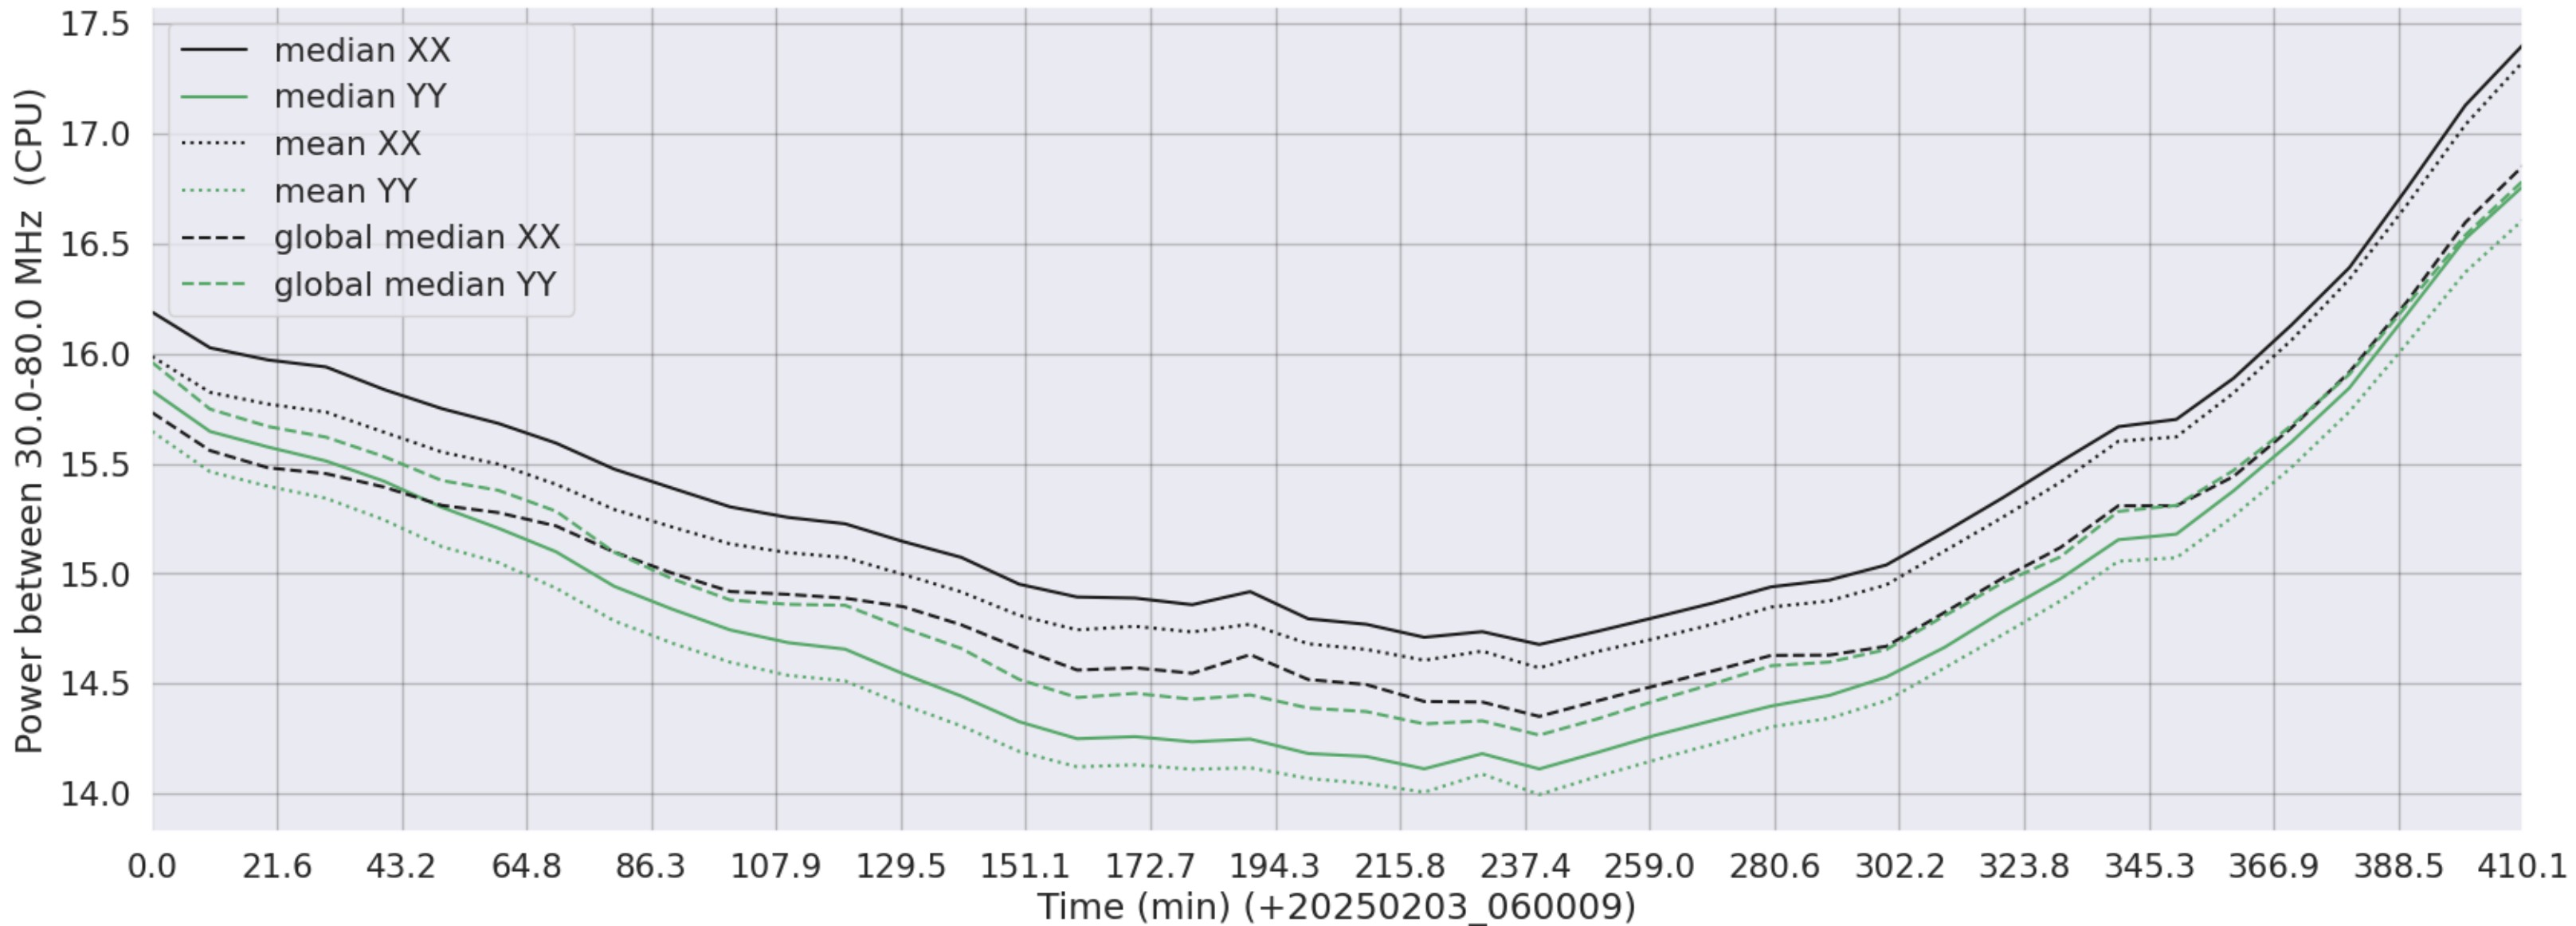

LWA079 - Correlator# 195 - XX FLAGS:Good - YY FLAGS:Good

LWA081 - Correlator# 194 - XX FLAGS:Good - YY FLAGS:Good