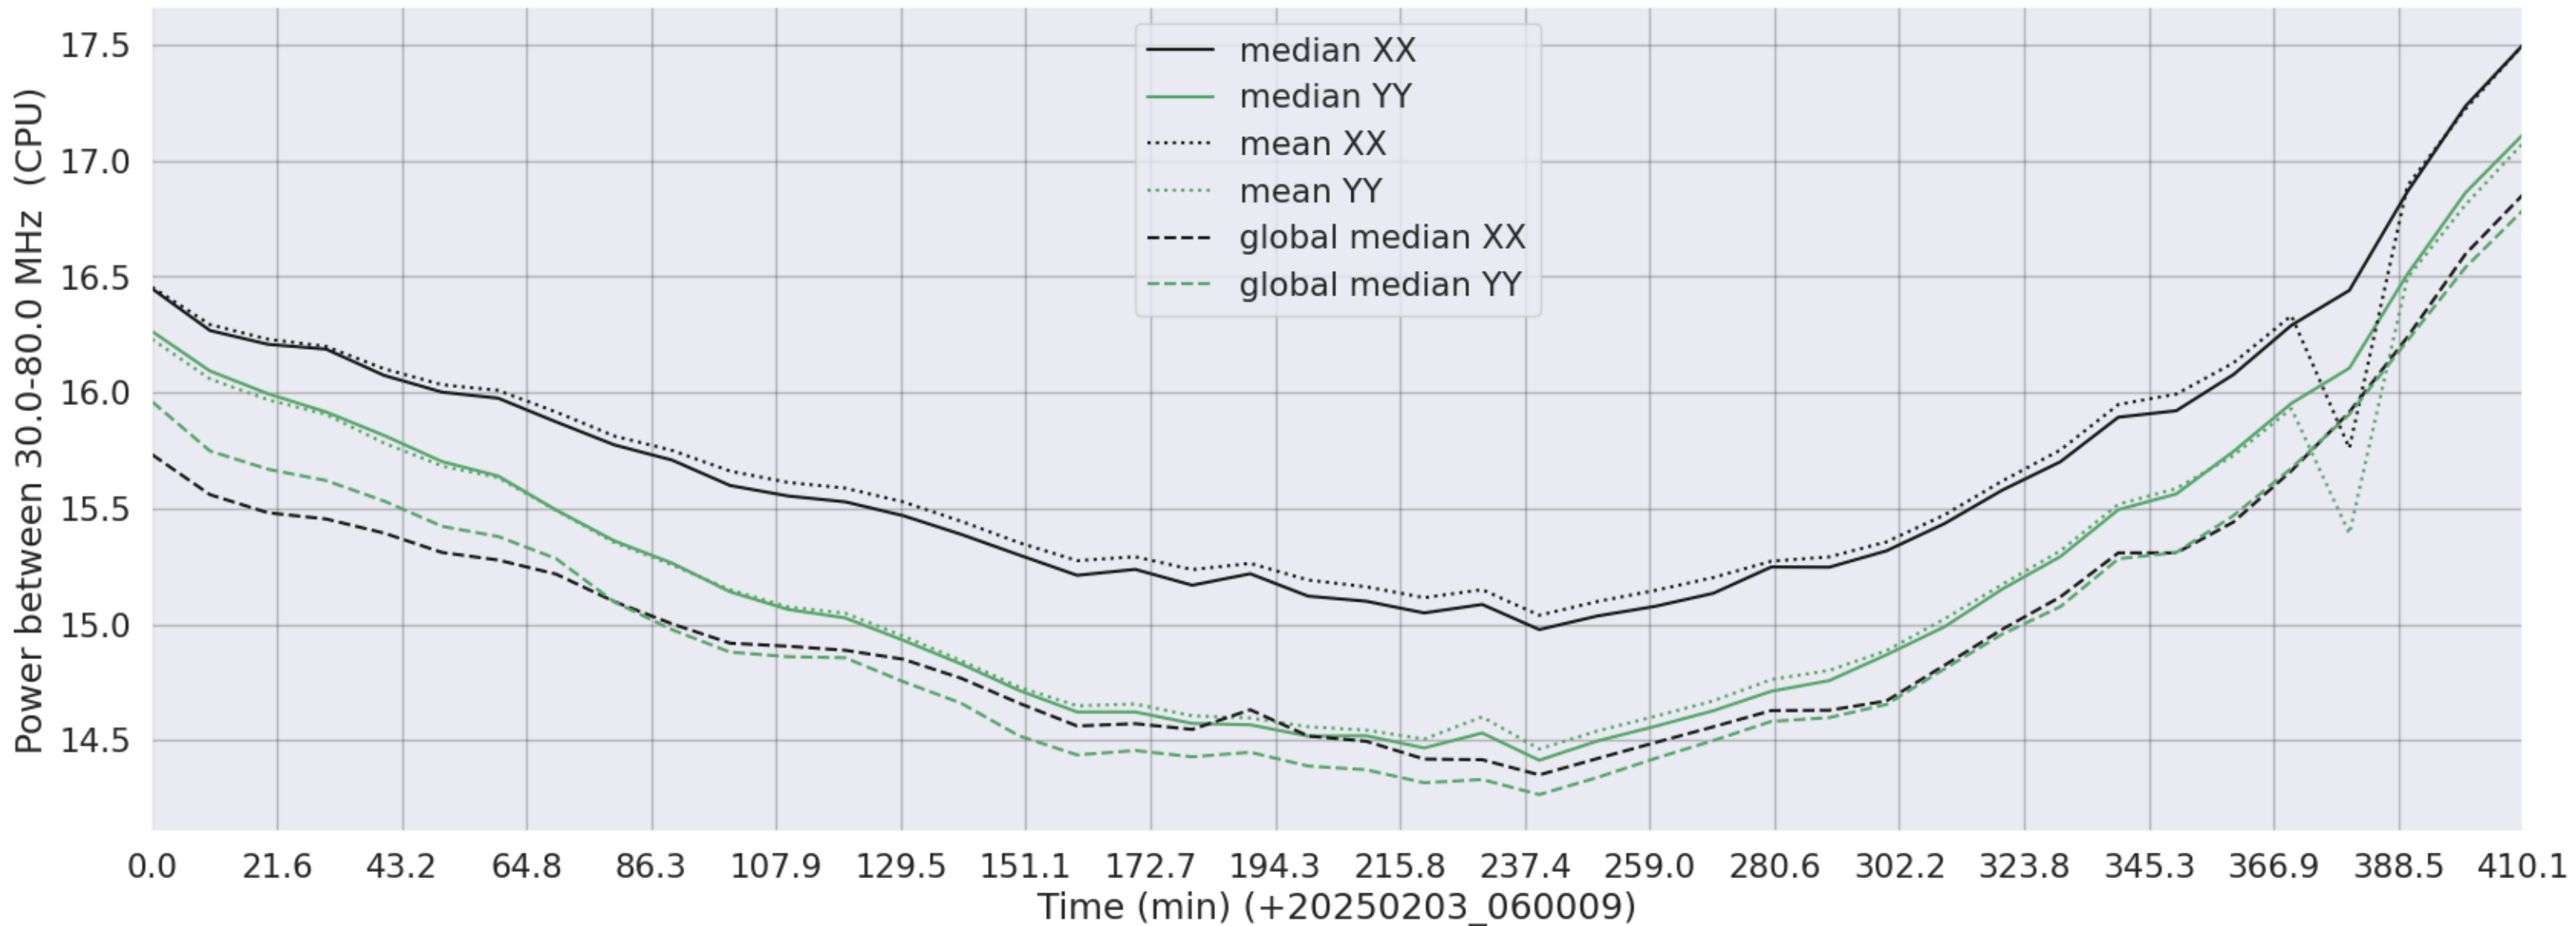

LWA271 - Correlator# 004 - XX FLAGS:Good - YY FLAGS:Good

LWA269 - Correlator# 005 - XX FLAGS:Good - YY FLAGS:Good

LWA276 - Correlator# 006 - XX FLAGS:Good - YY FLAGS:Good

LWA273 - Correlator# 007 - XX FLAGS:Good - YY FLAGS:Good