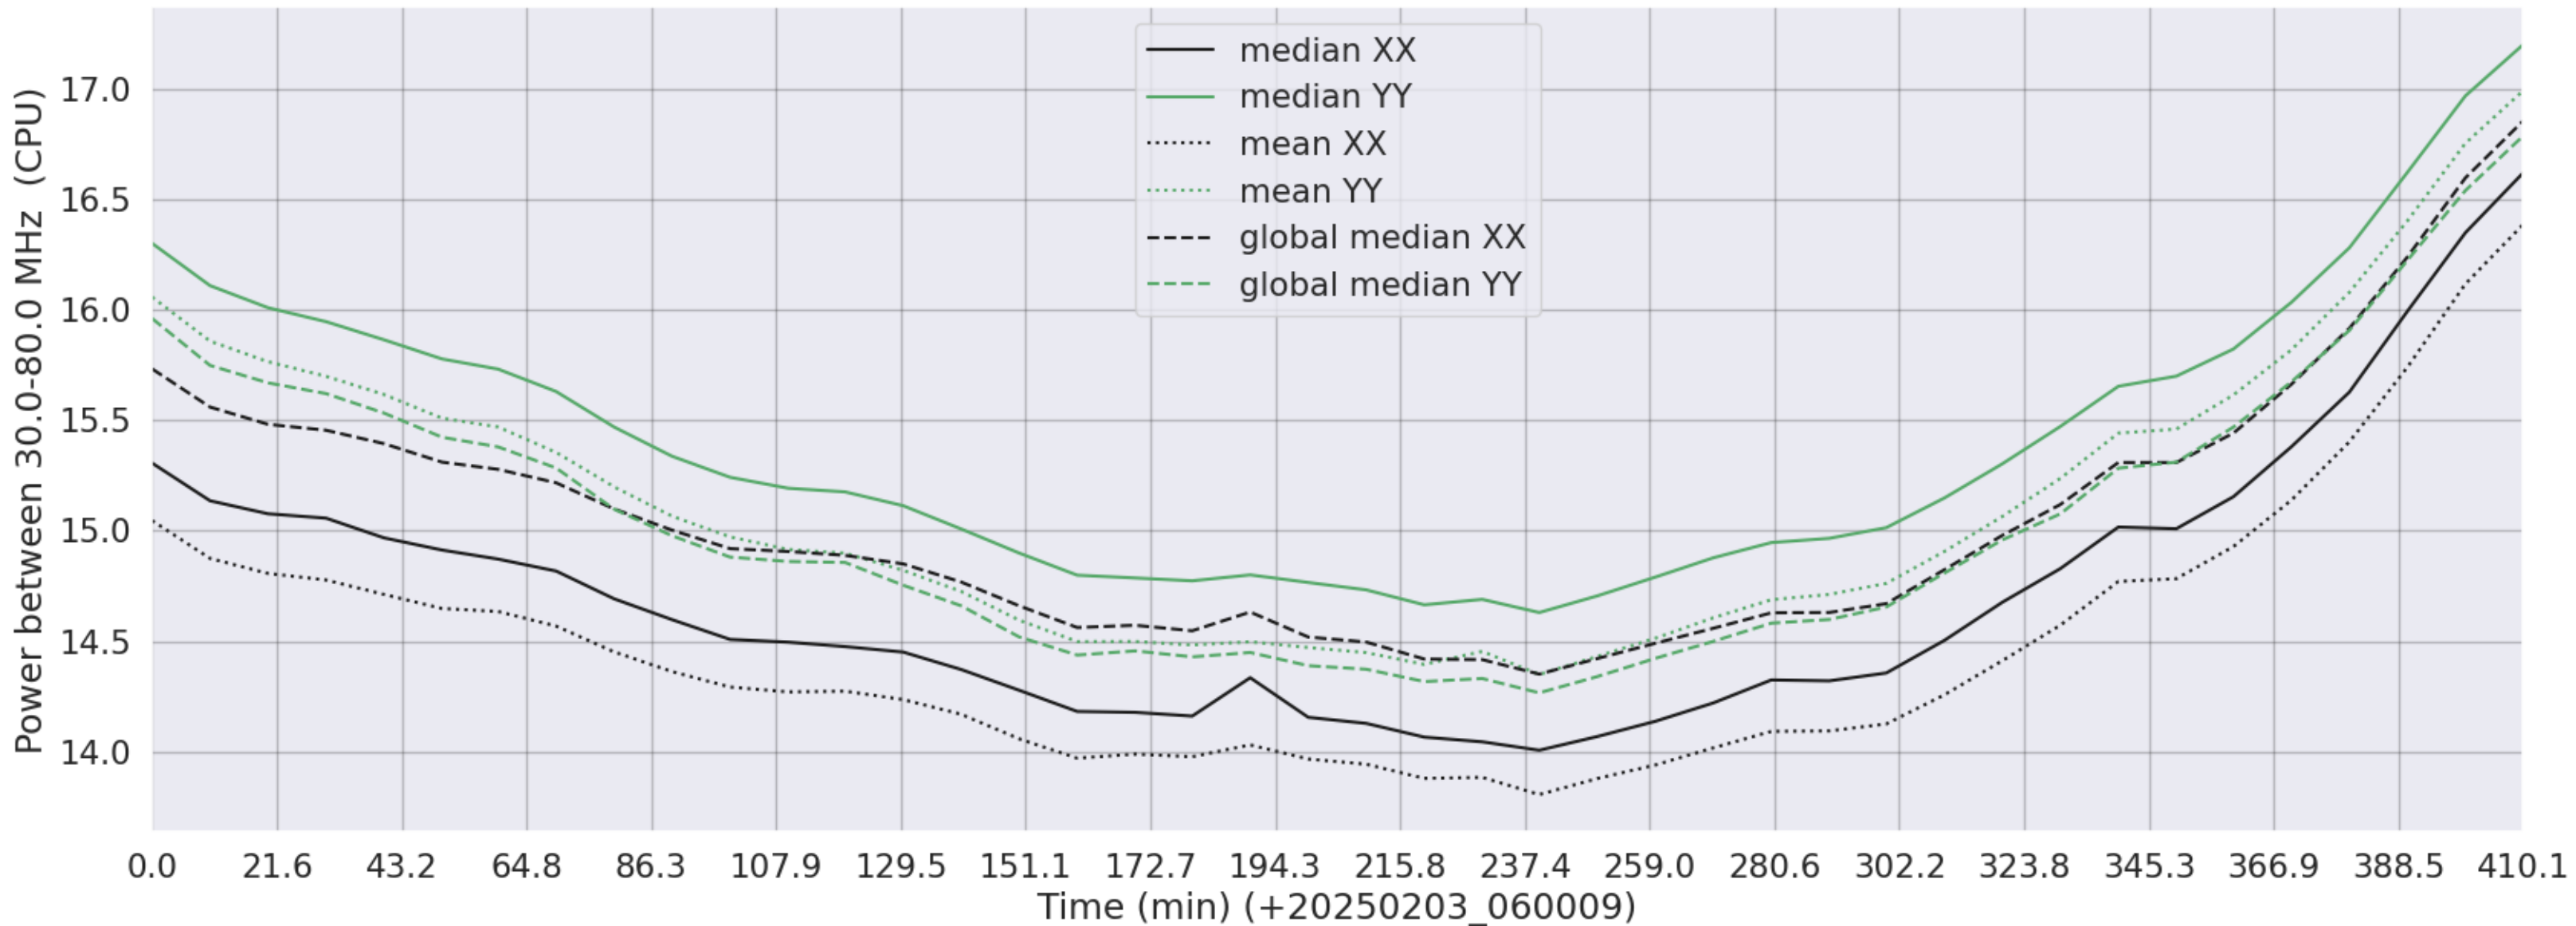

LWA209 - Correlator# 301 - XX FLAGS:LowPower - YY FLAGS:Good

LWA210 - Correlator# 300 - XX FLAGS:Good - YY FLAGS:Good