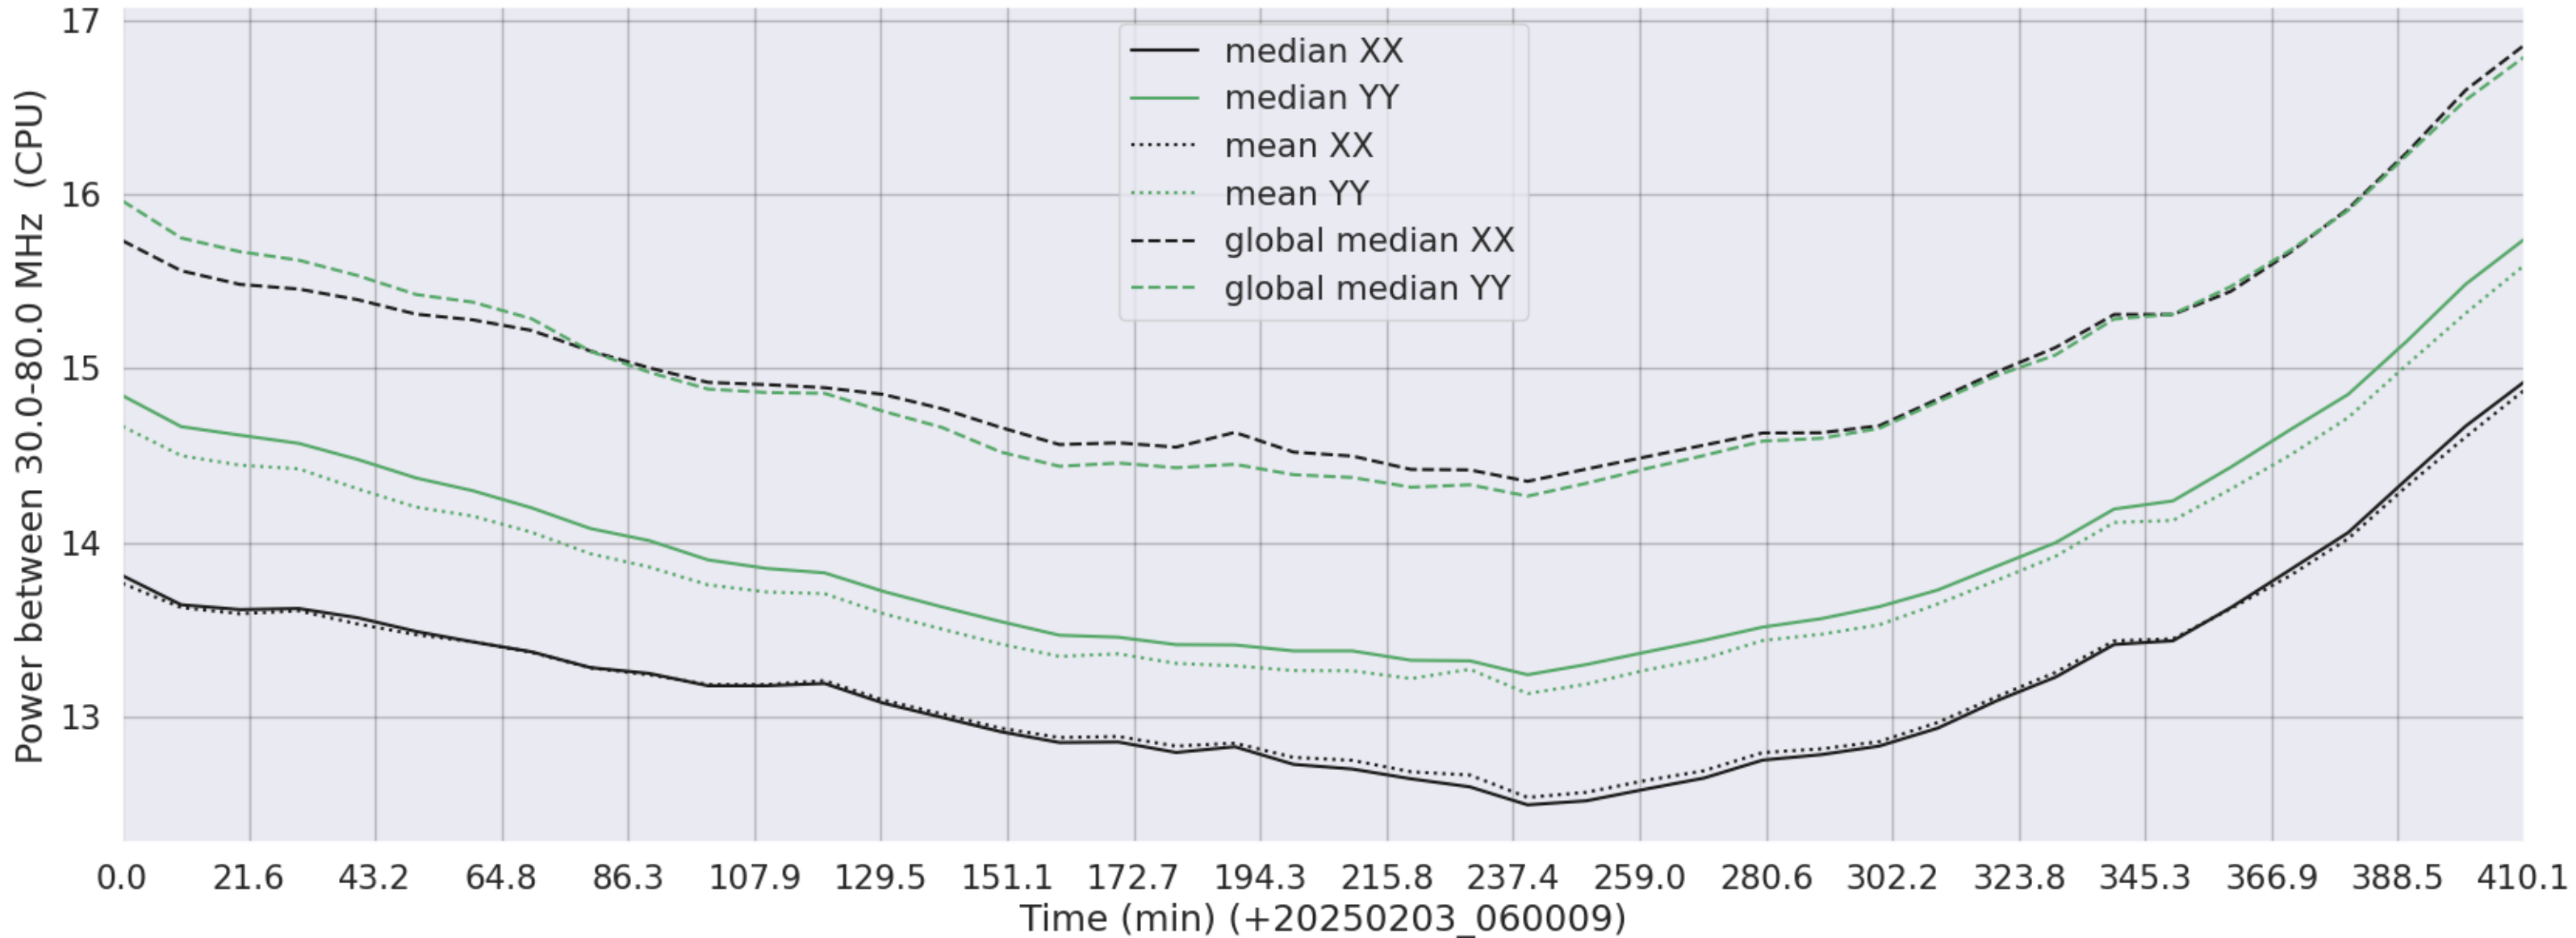

LWA285 - Correlator# 013 - XX FLAGS:Good - YY FLAGS:Good

LWA307 - Correlator# 012 - XX FLAGS:Good - YY FLAGS:Good