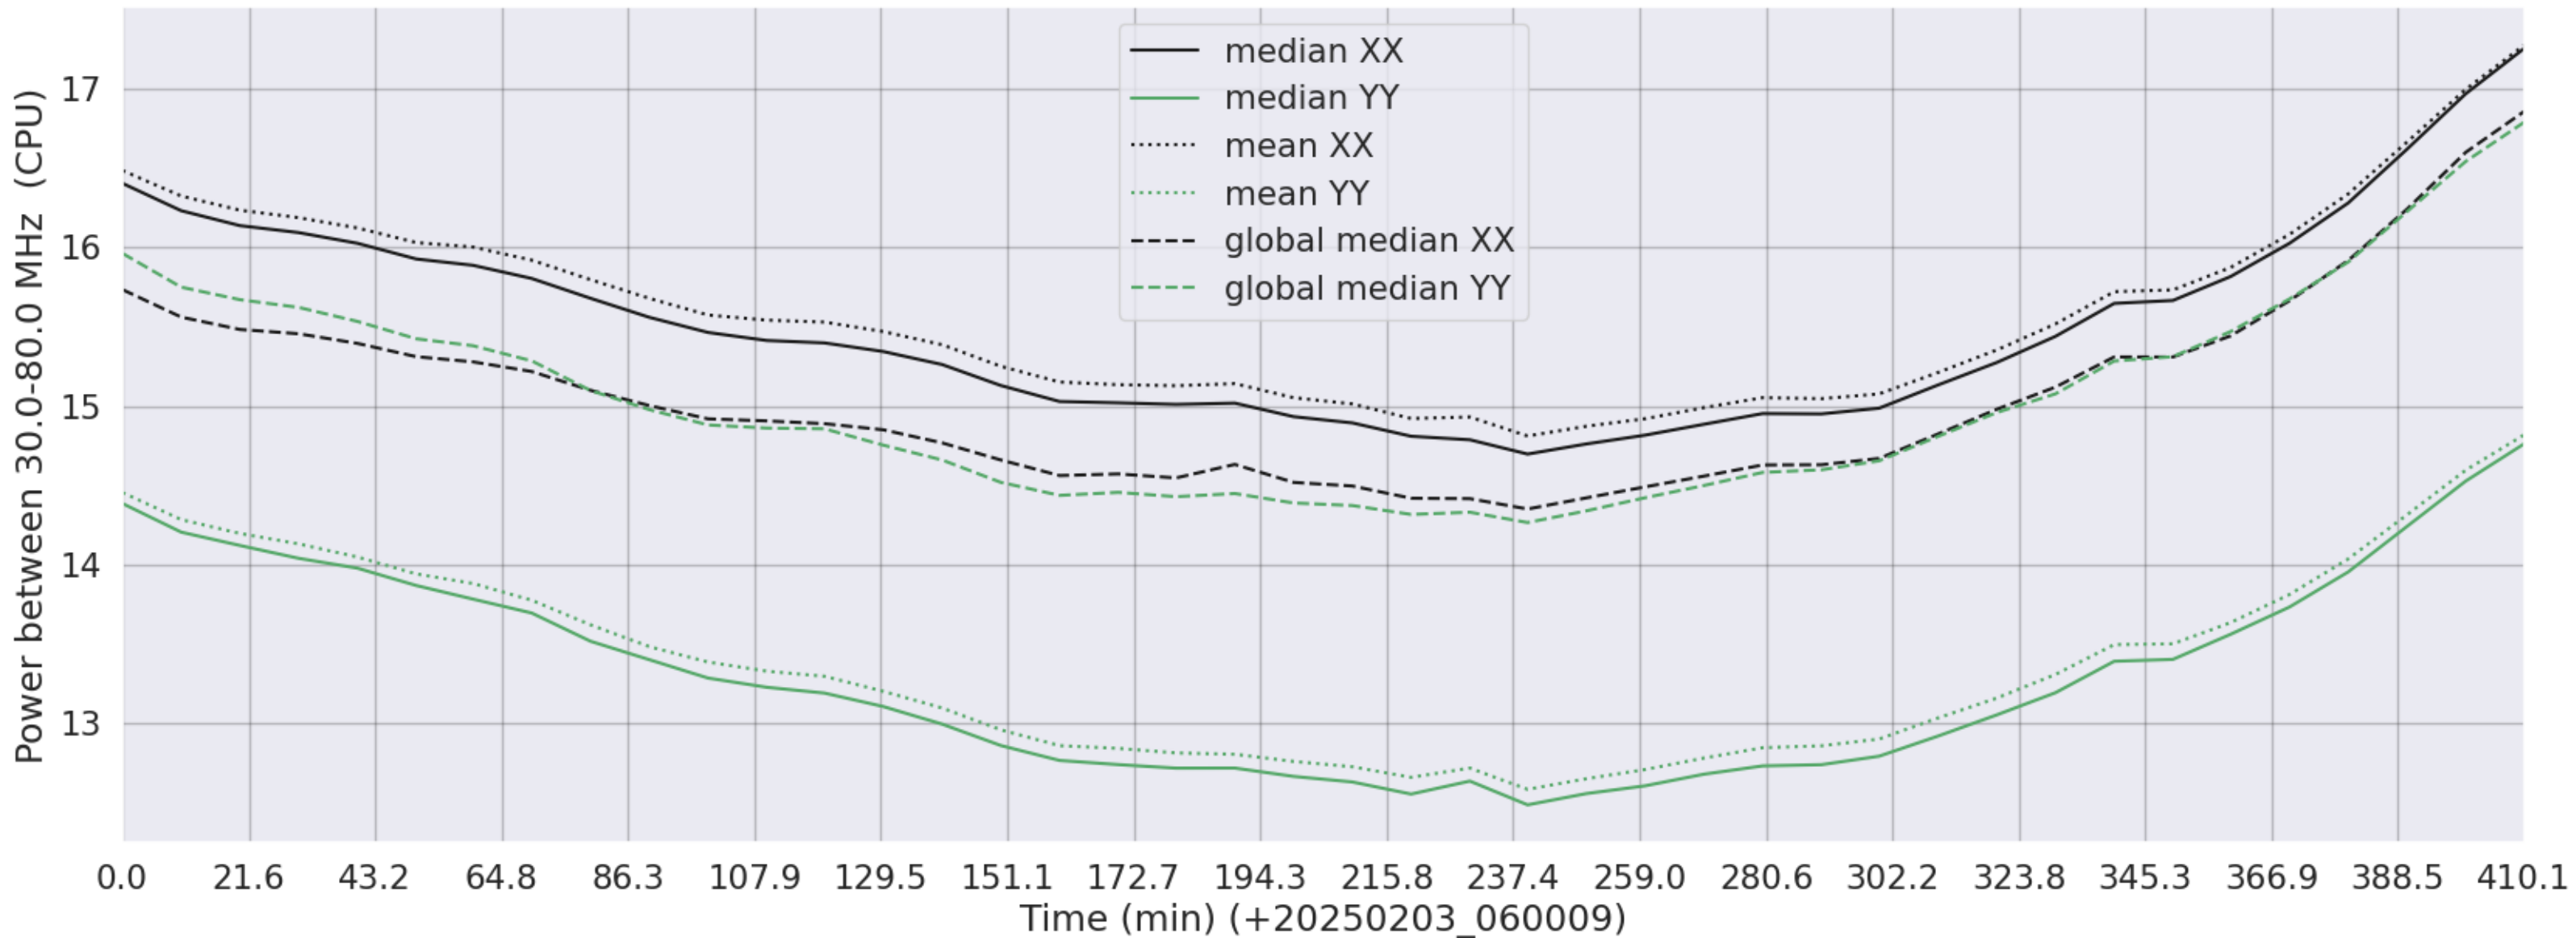

LWA027 - Correlator# 111 - XX FLAGS:Good - YY FLAGS:Good

LWA029 - Correlator# 110 - XX FLAGS:Good - YY FLAGS:Good