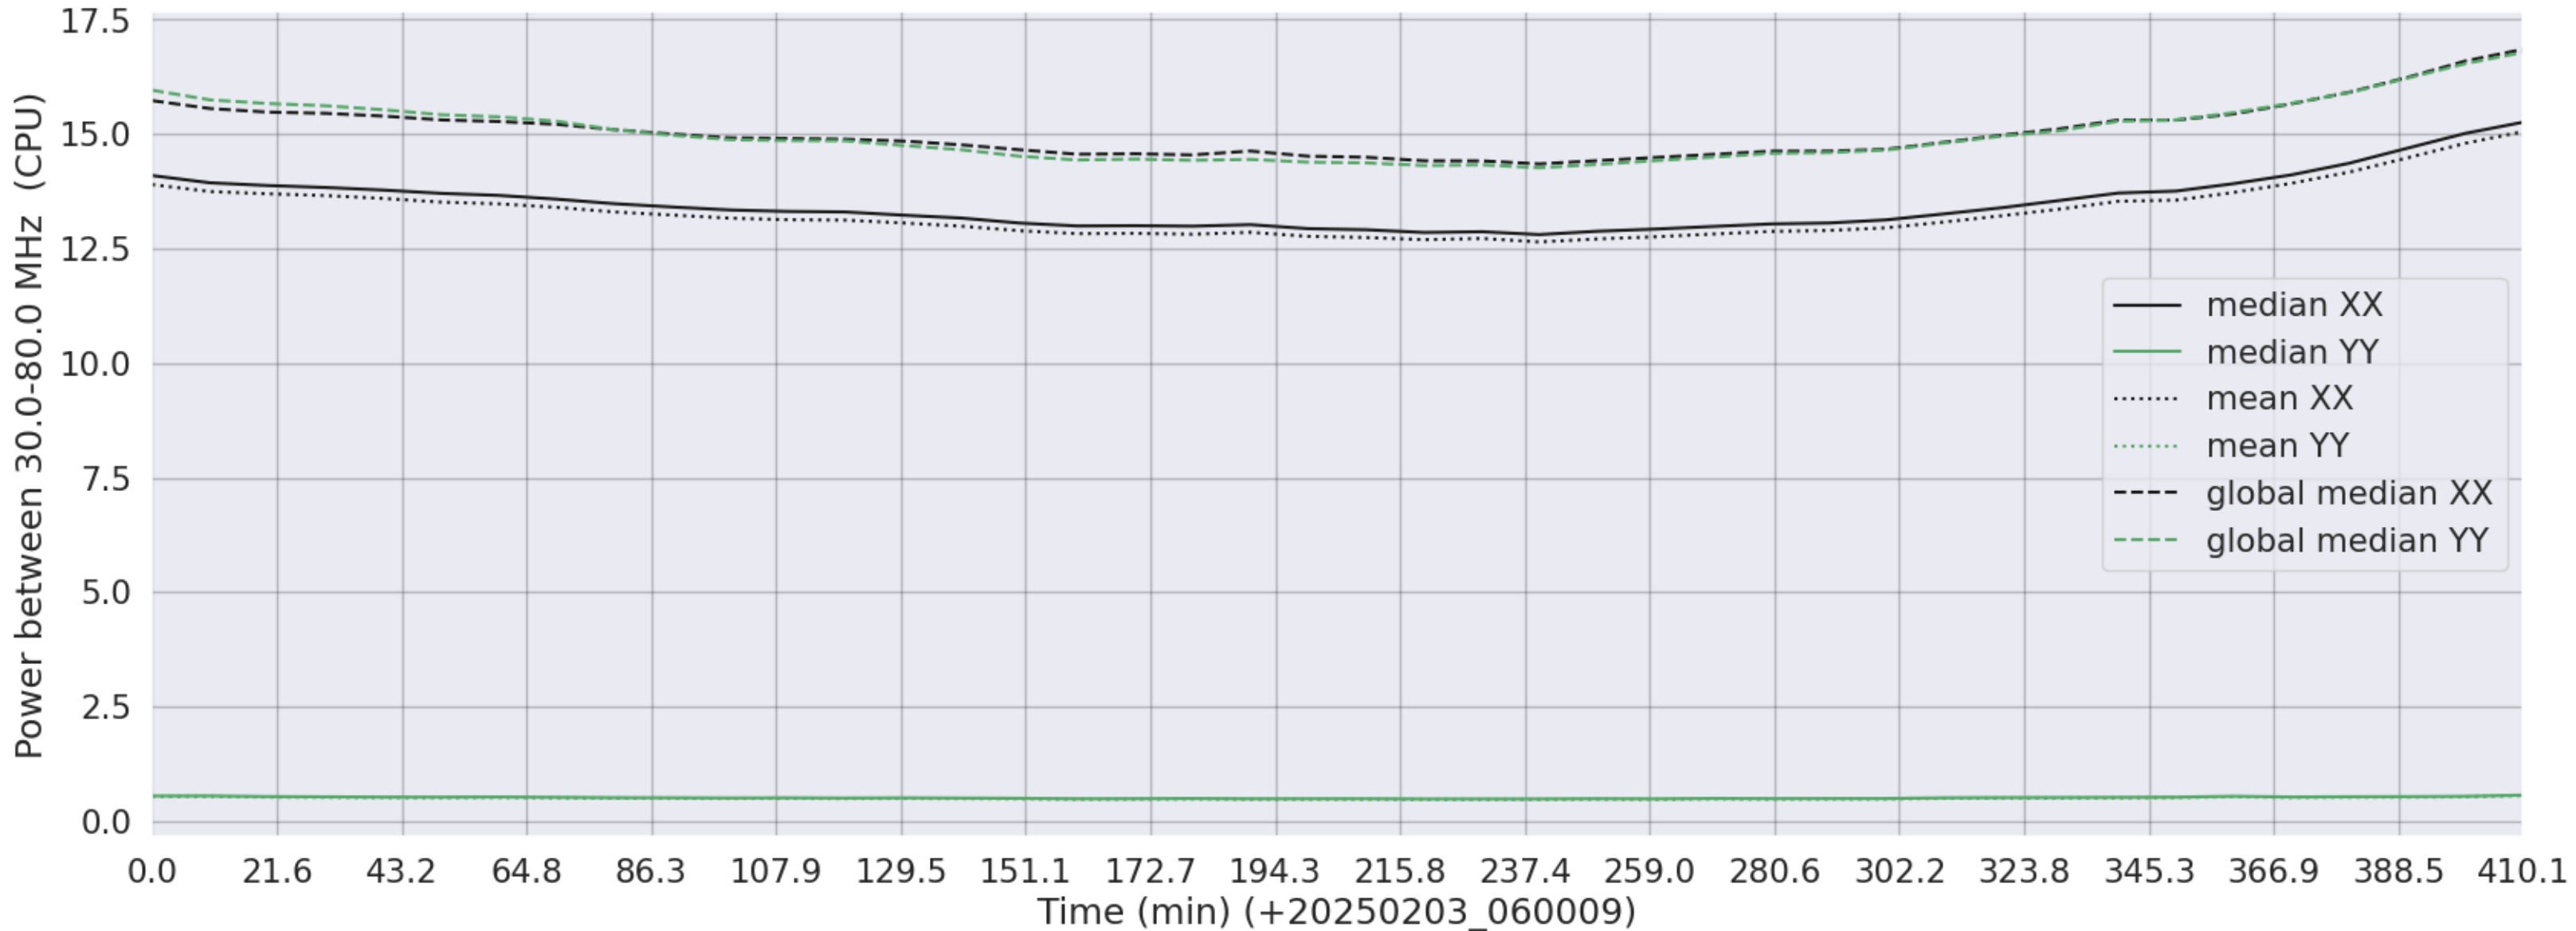

LWA189 - Correlator# 245 - XX FLAGS:Good - YY FLAGS:Good

LWA190 - Correlator# 244 - XX FLAGS:Good - YY FLAGS:LowPower