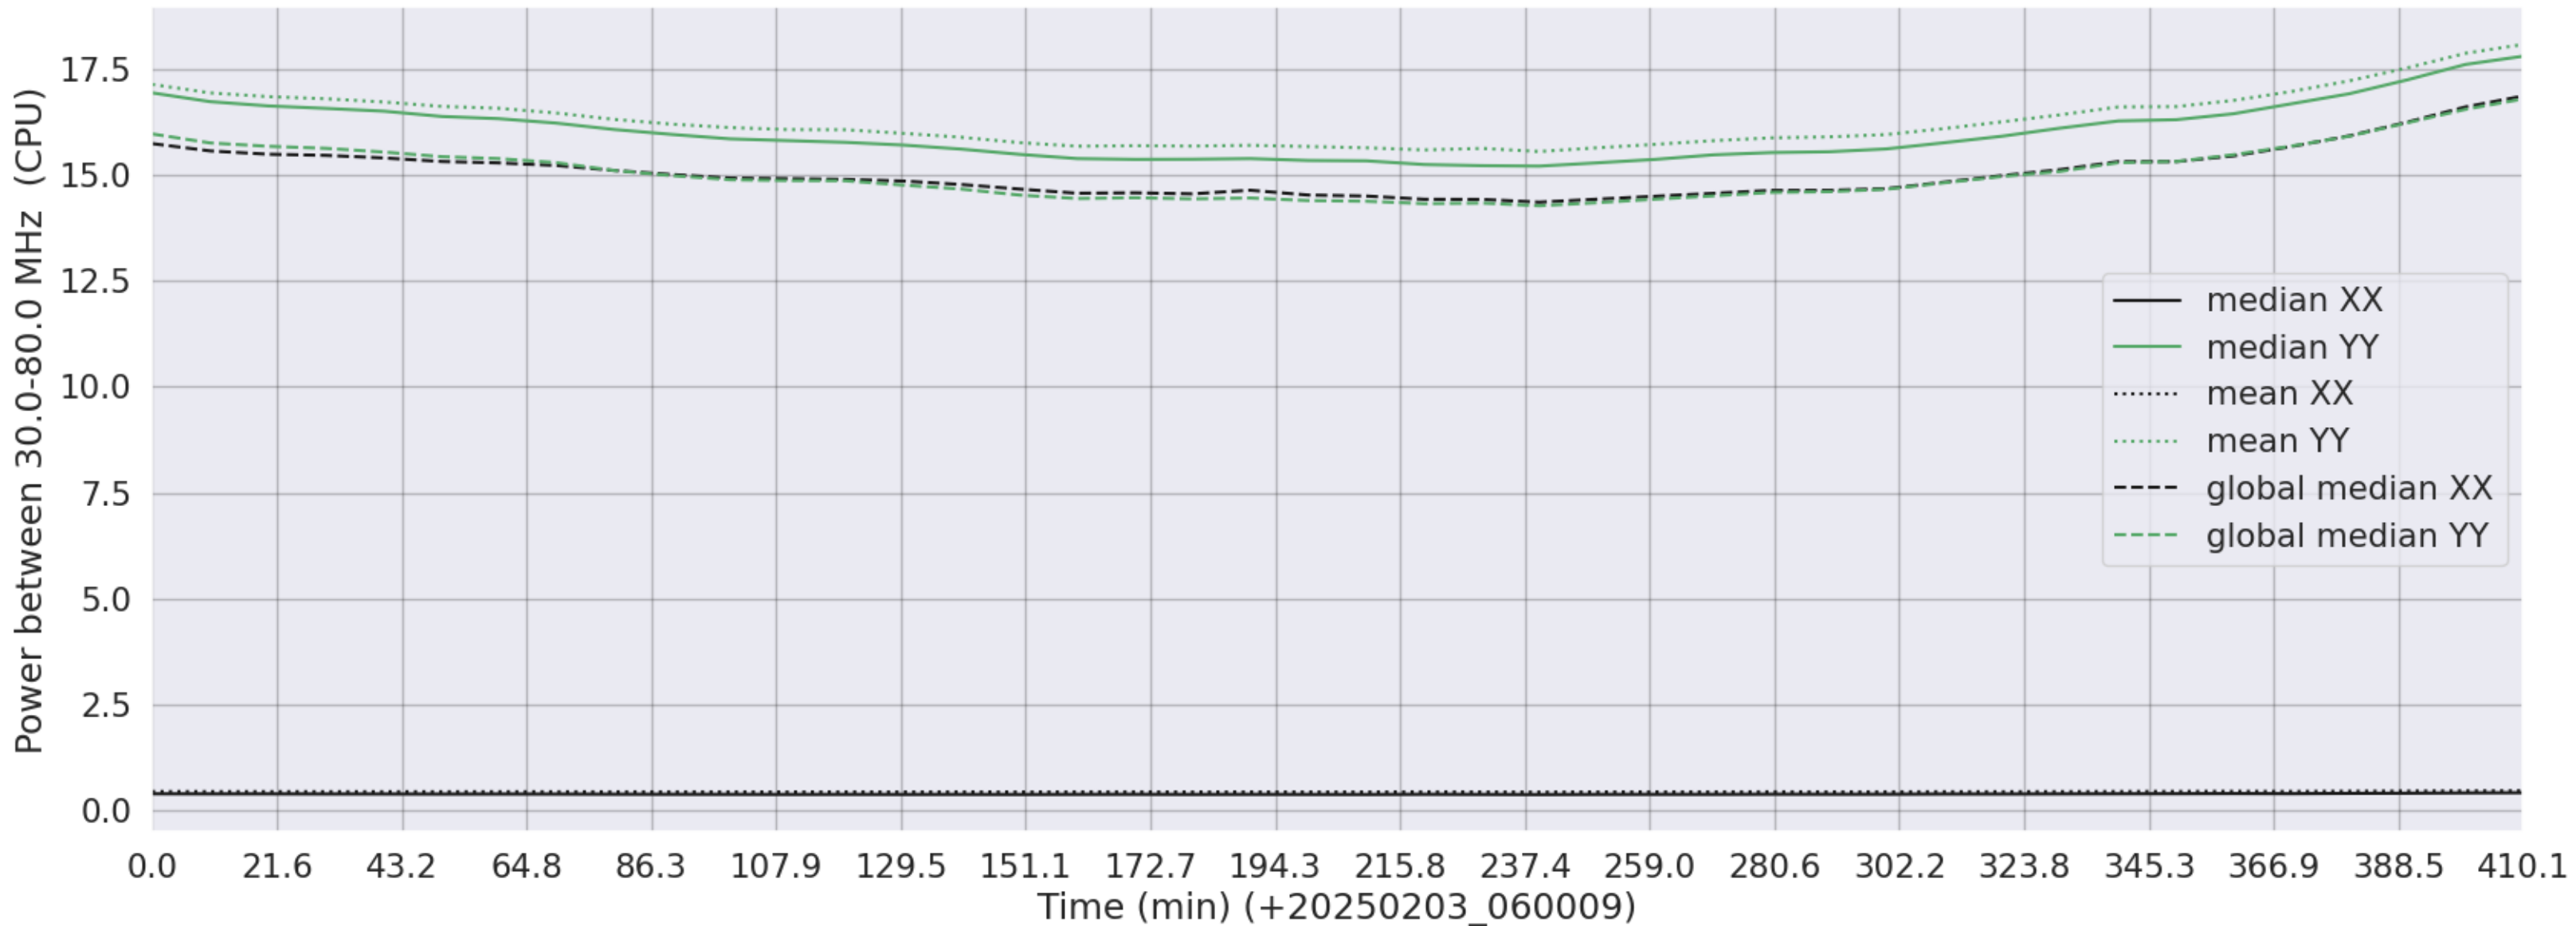

LWA229 - Correlator# 305 - XX FLAGS:Good - YY FLAGS:Good

LWA226 - Correlator# 304 - XX FLAGS:LowPower - YY FLAGS:Good