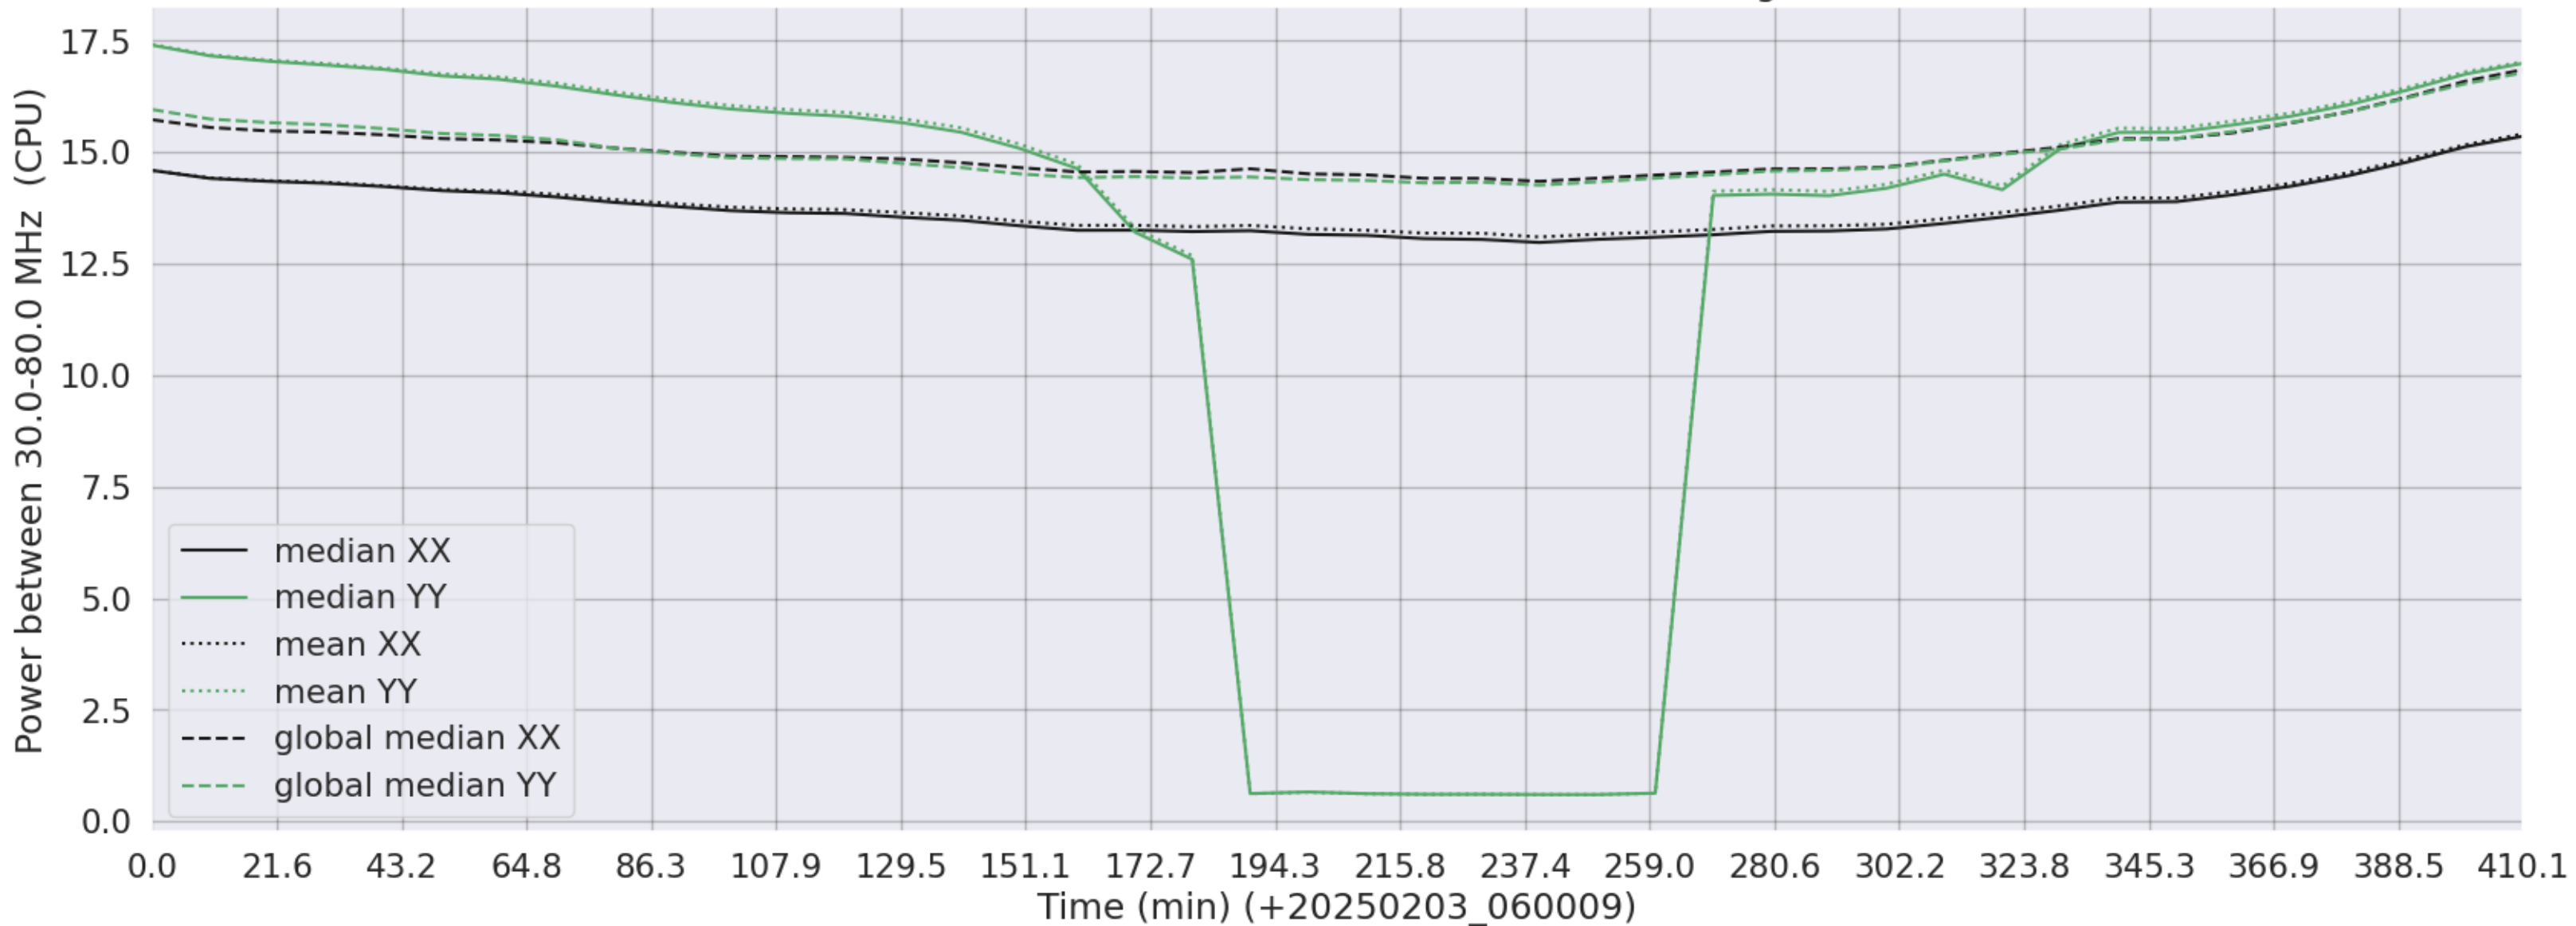

LWA242 - Correlator# 339 - XX FLAGS:Good - YY FLAGS:Good

LWA244 - Correlator# 338 - XX FLAGS:Good - YY FLAGS:HighTimeVar