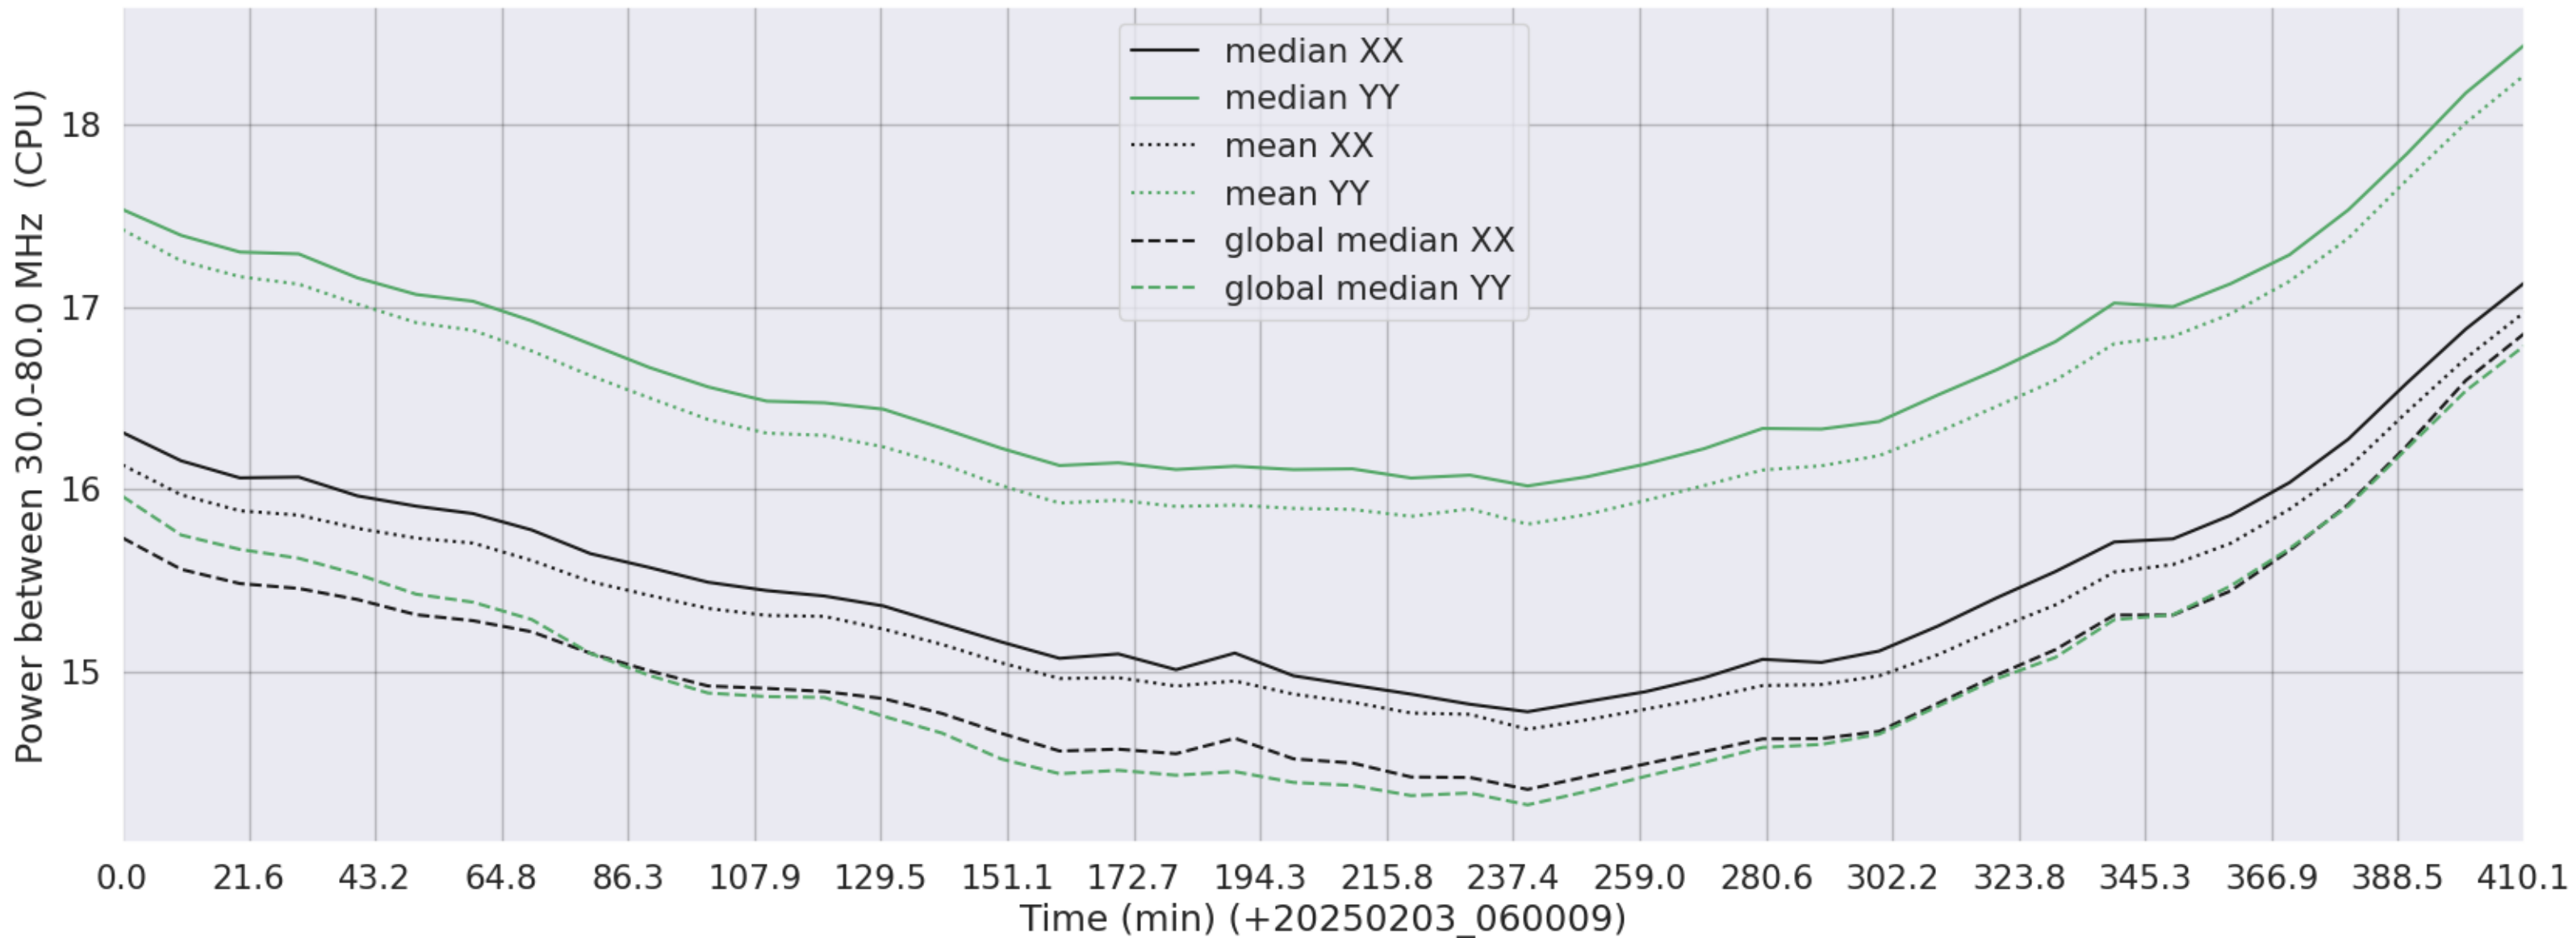

LWA311 - Correlator# 016 - XX FLAGS:Good - YY FLAGS:Good

LWA310 - Correlator# 017 - XX FLAGS:Good - YY FLAGS:Good

LWA313 - Correlator# 018 - XX FLAGS:Good - YY FLAGS:Good

LWA312 - Correlator# 019 - XX FLAGS:Good - YY FLAGS:Good