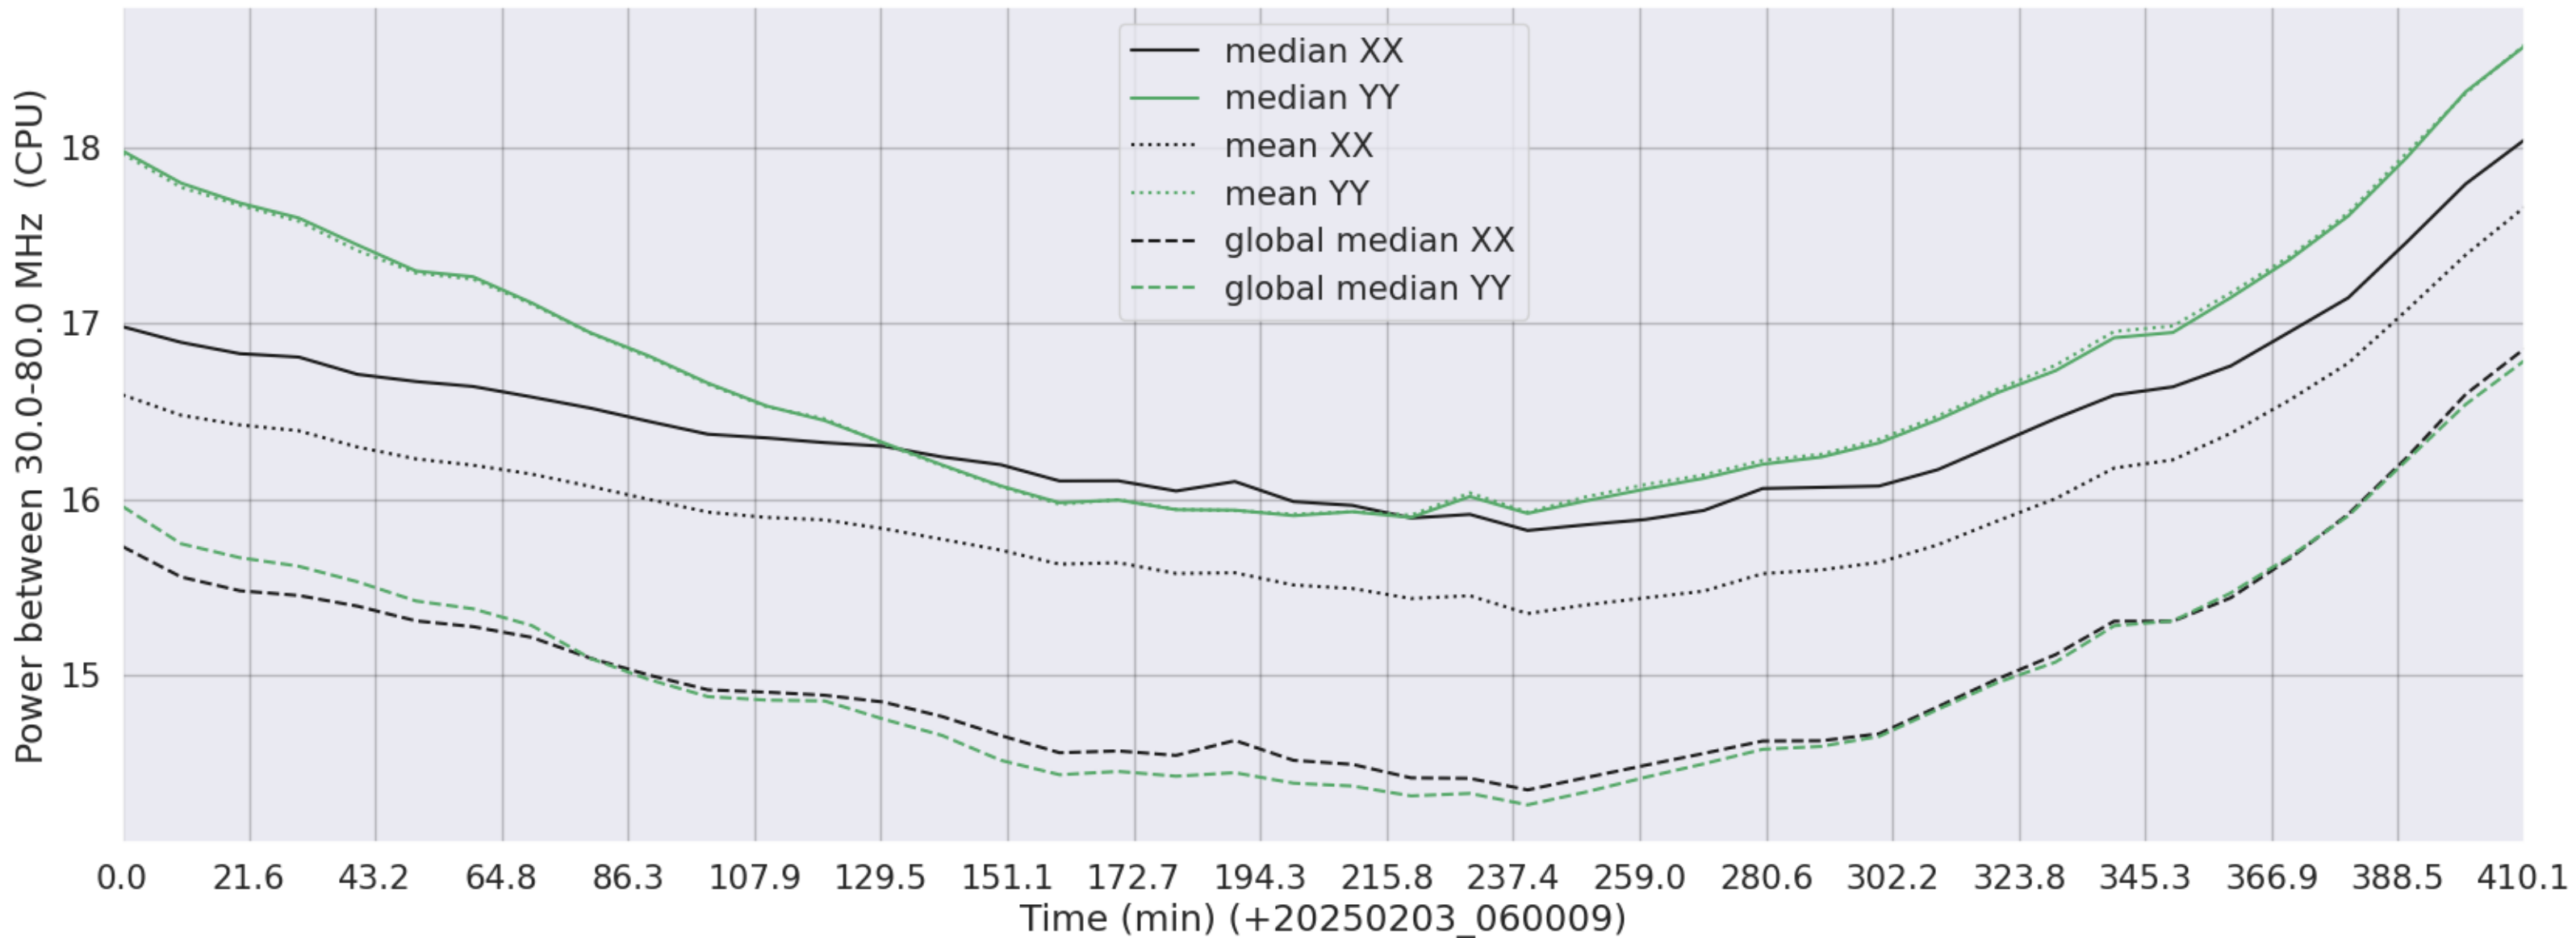

LWA283 - Correlator# 040 - XX FLAGS:Good - YY FLAGS:Good

LWA280 - Correlator# 041 - XX FLAGS:Good - YY FLAGS:HighPower

LWA288 - Correlator# 042 - XX FLAGS:Good - YY FLAGS:Good

LWA284 - Correlator# 043 - XX FLAGS:Good - YY FLAGS:Good