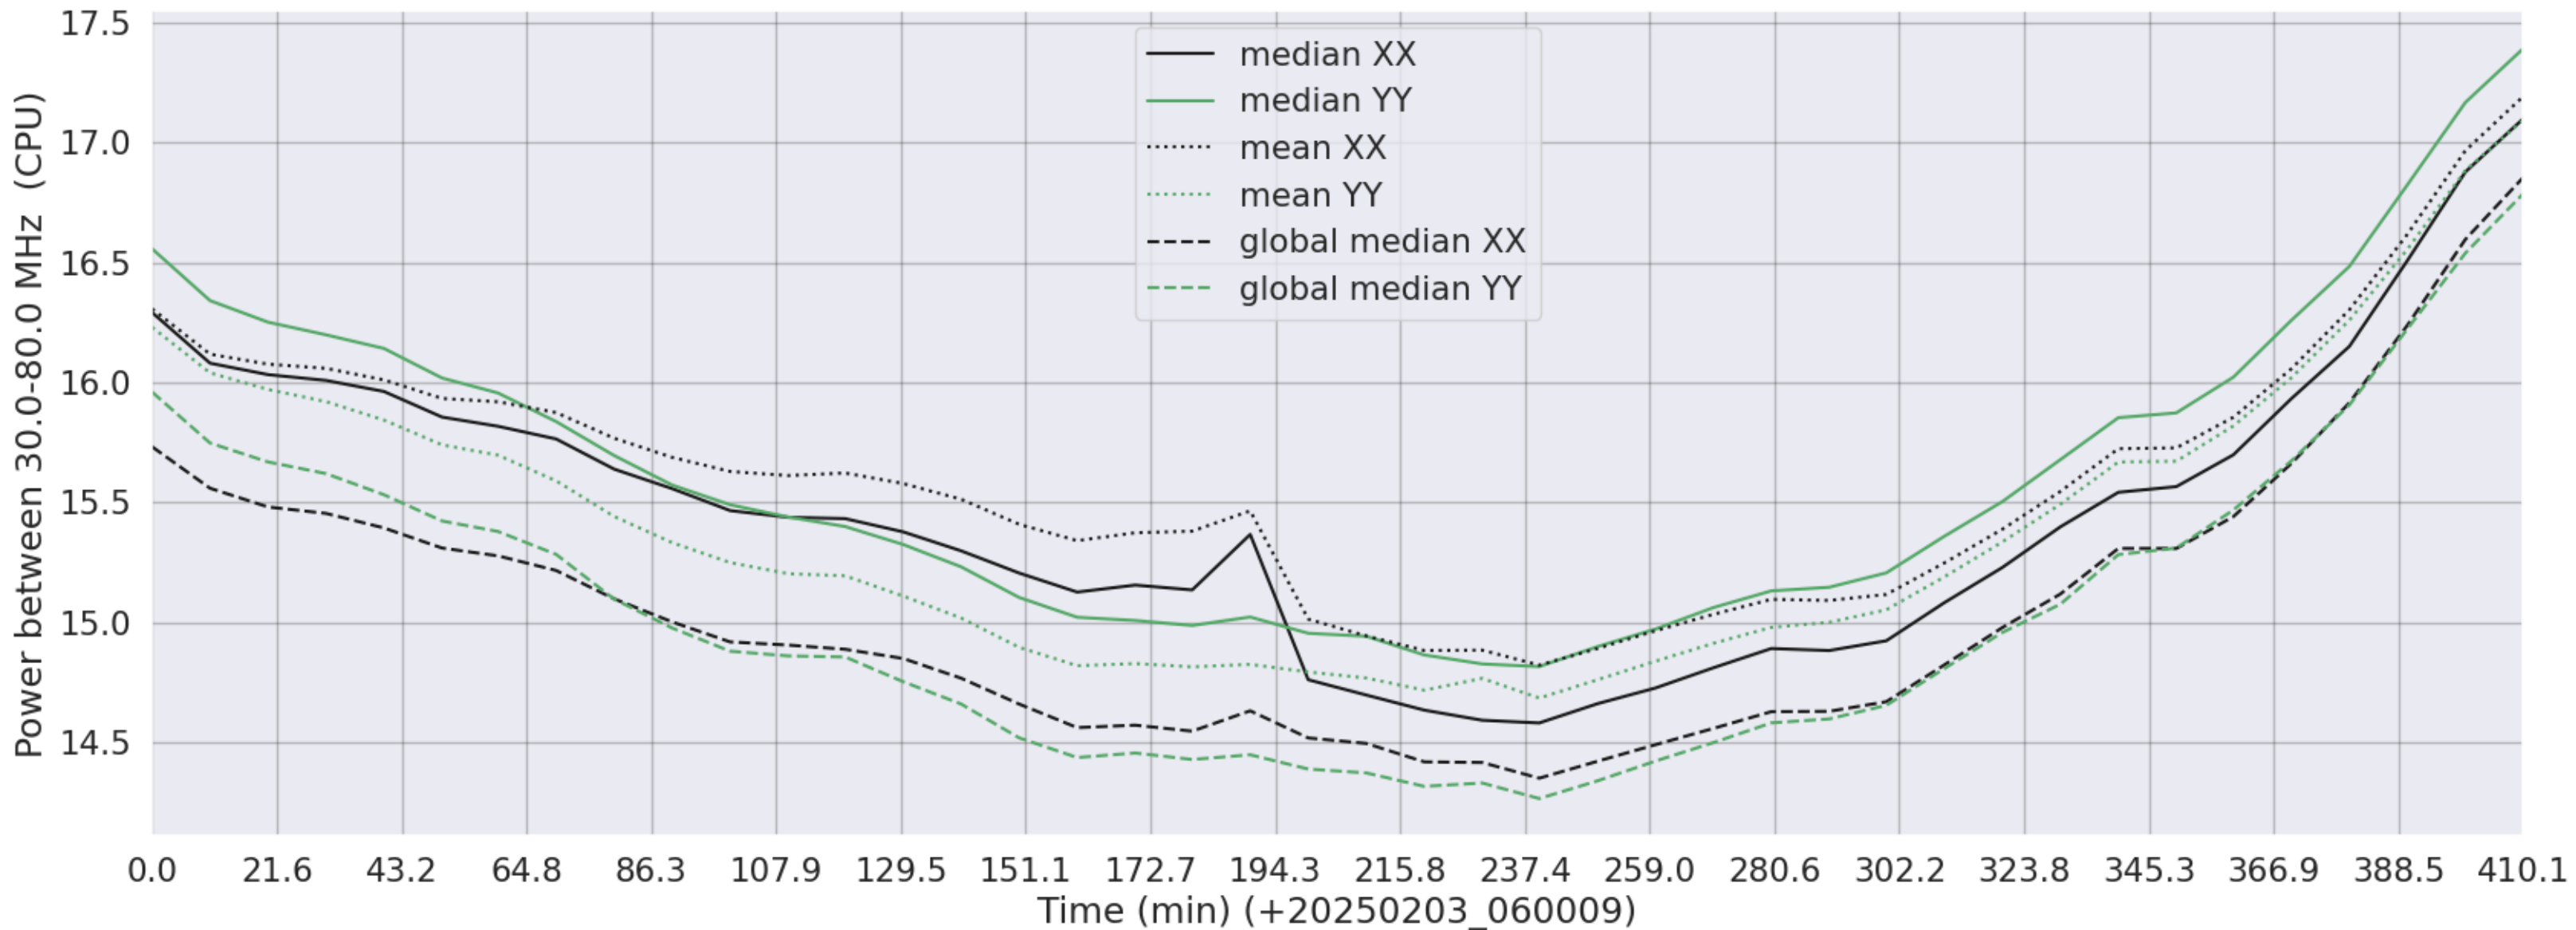

LWA165 - Correlator# 266 - XX FLAGS:Good - YY FLAGS:Good

LWA162 - Correlator# 265 - XX FLAGS:Good - YY FLAGS:Good