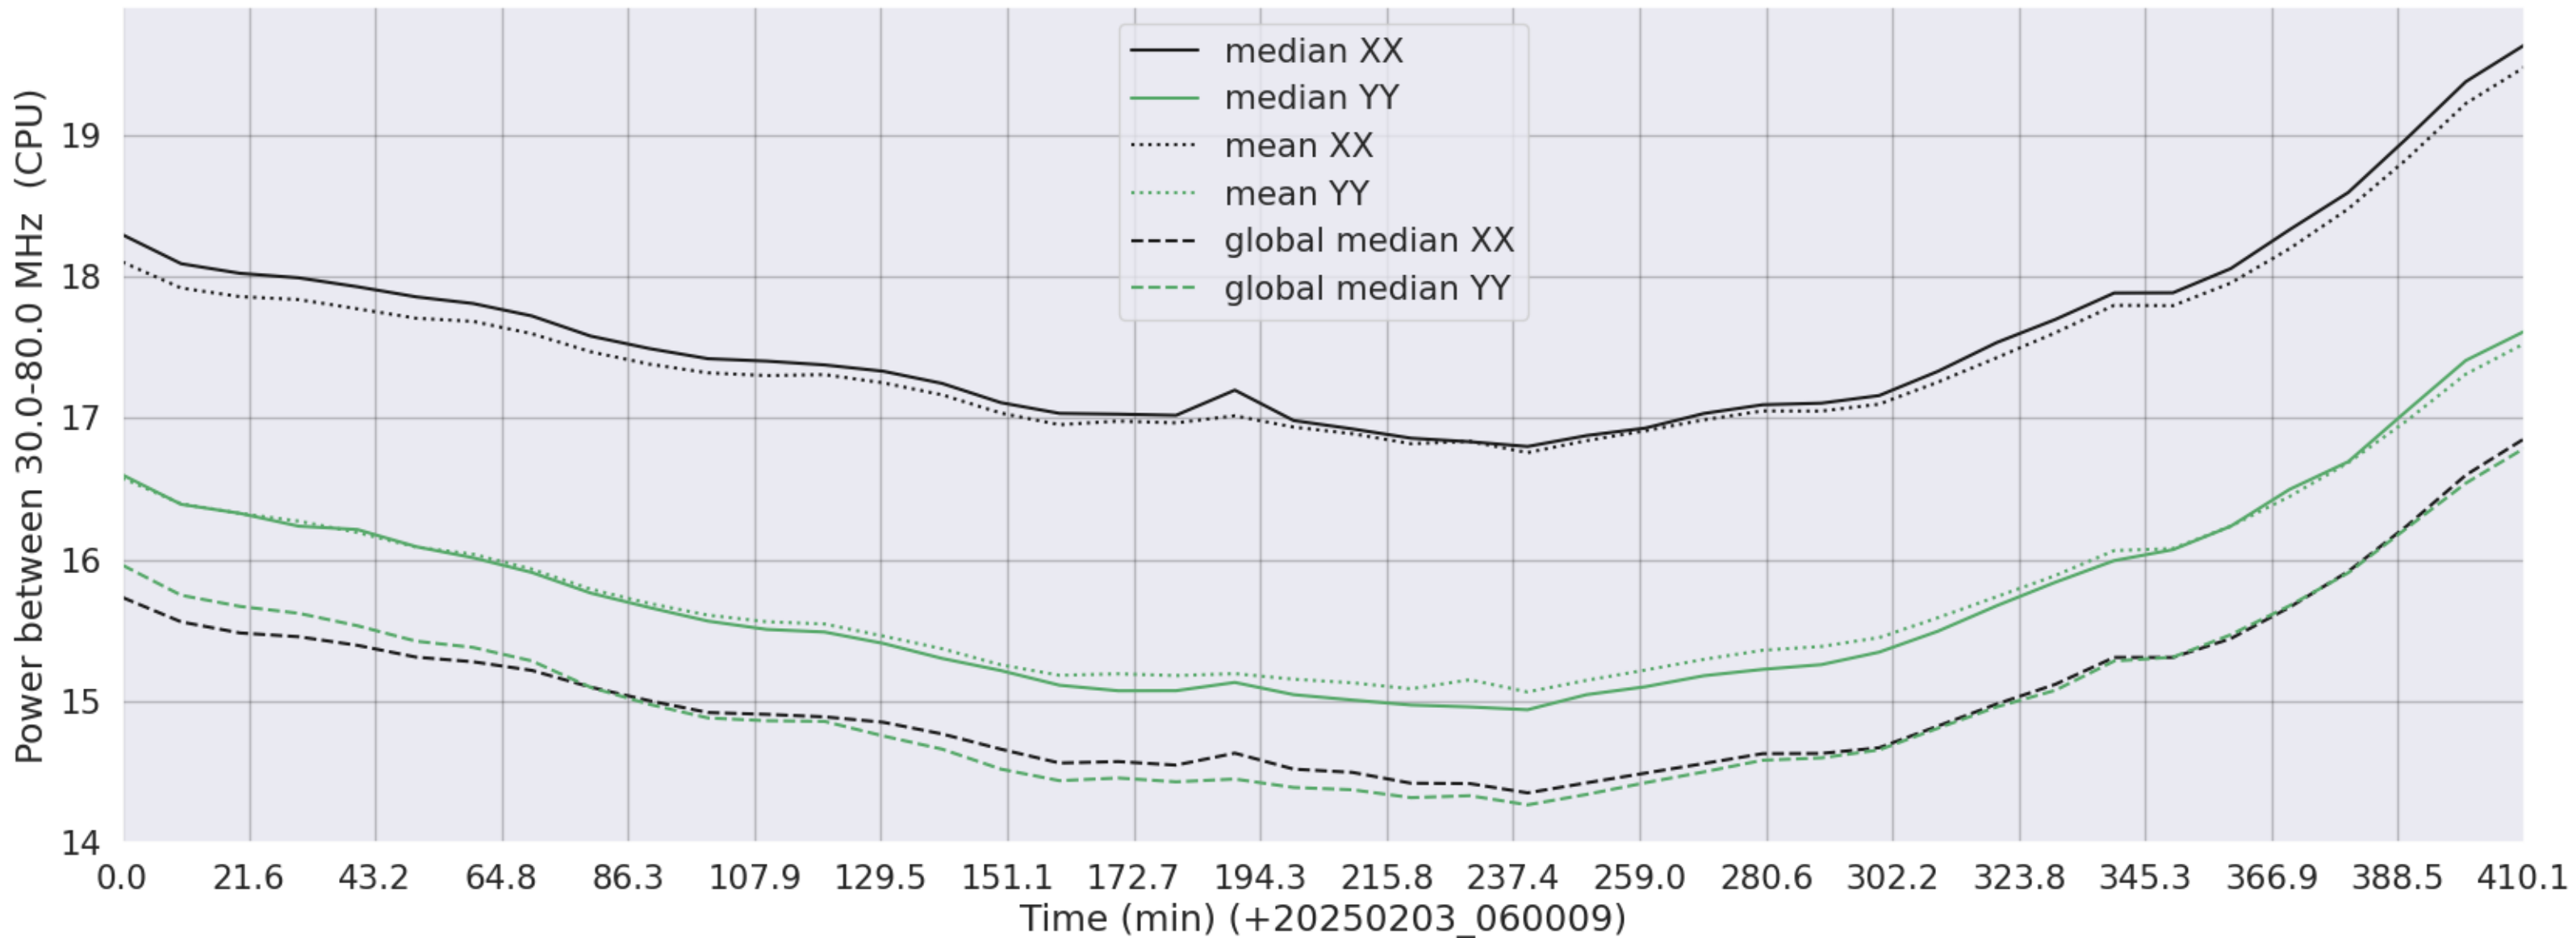

LWA137 - Correlator# 258 - XX FLAGS:Good - YY FLAGS:Good

LWA133 - Correlator# 257 - XX FLAGS:Good - YY FLAGS:Good