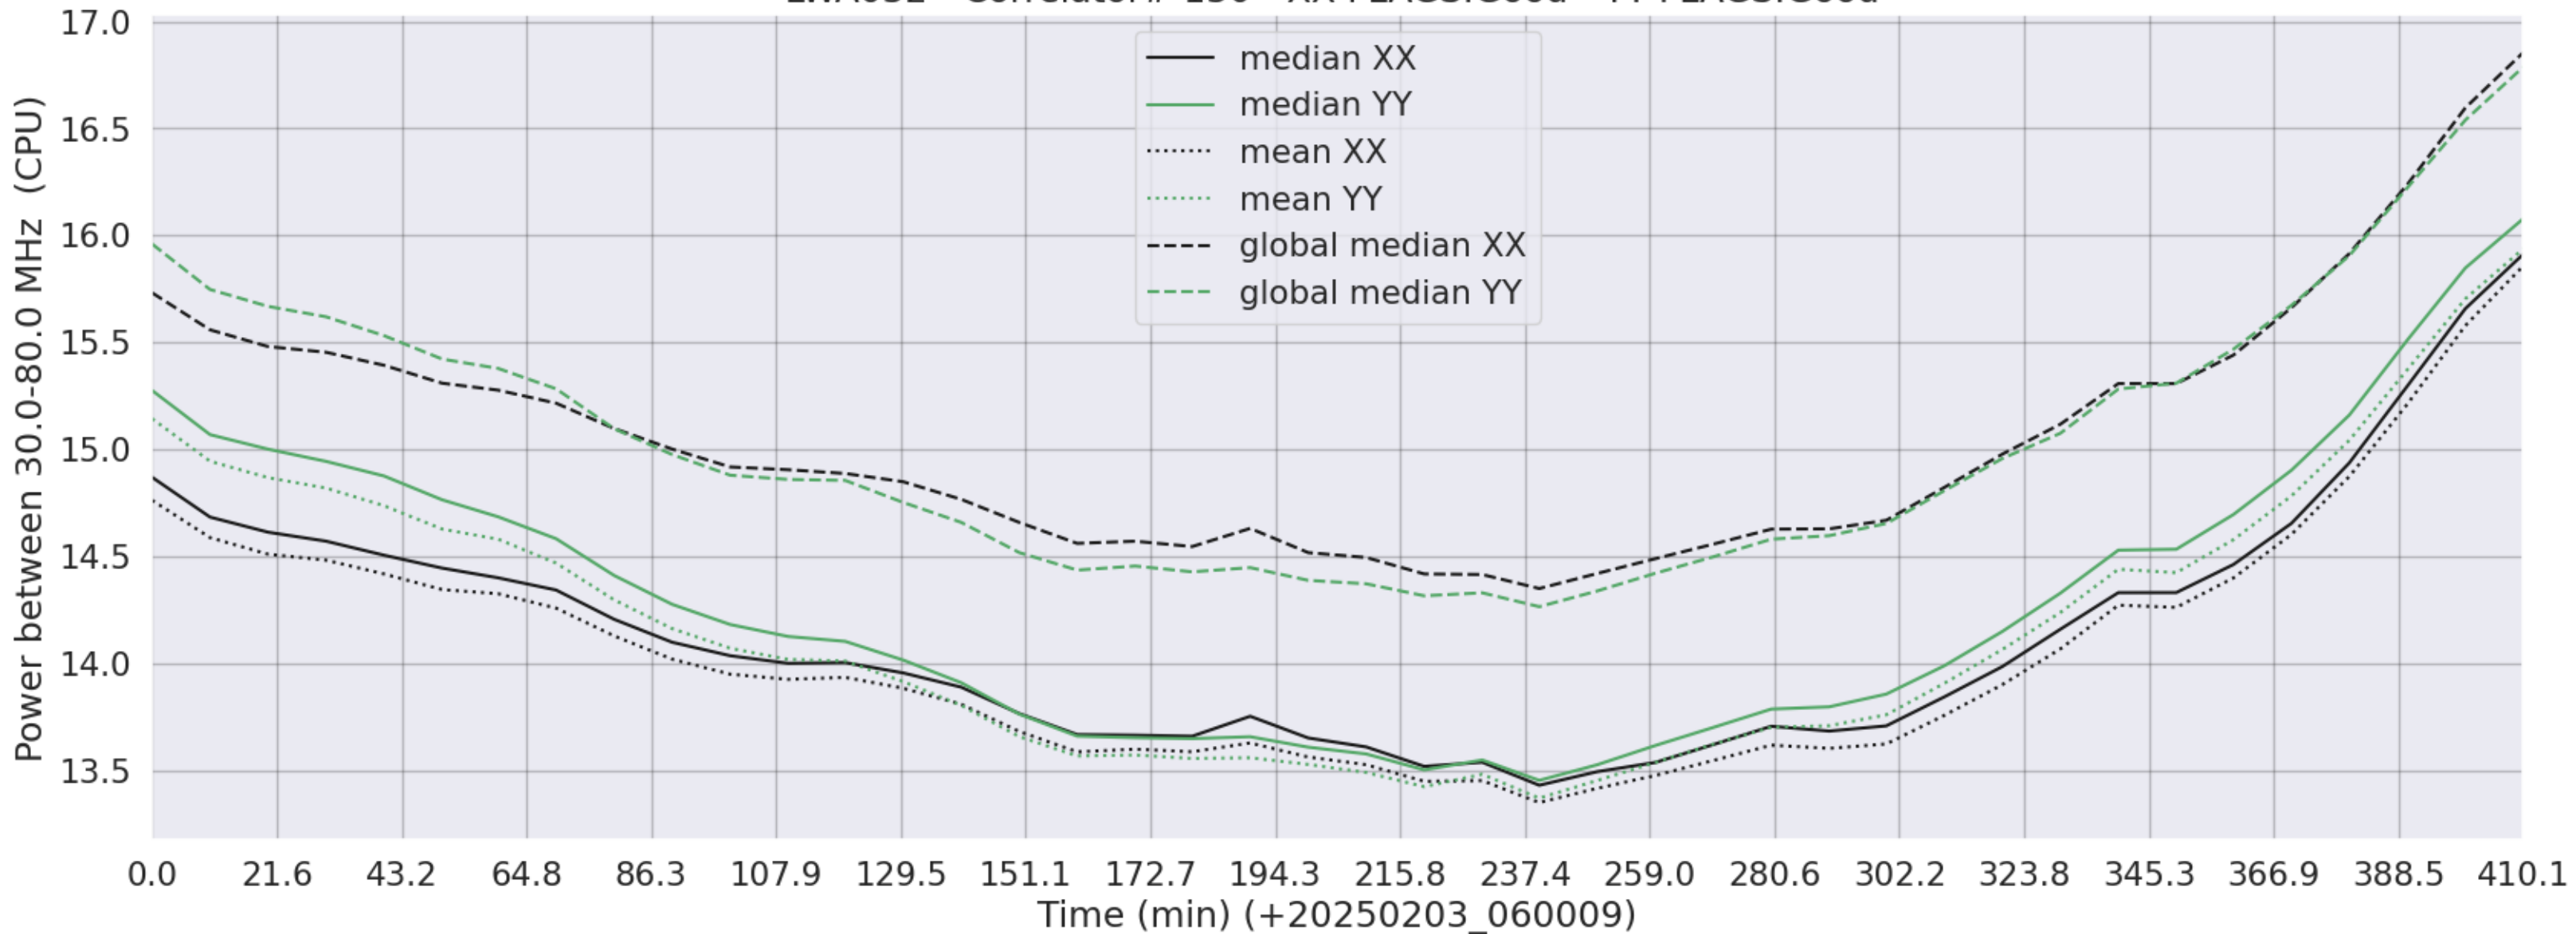

LWA031 - Correlator# 131 - XX FLAGS:Good - YY FLAGS:Good

LWA032 - Correlator# 130 - XX FLAGS:Good - YY FLAGS:Good