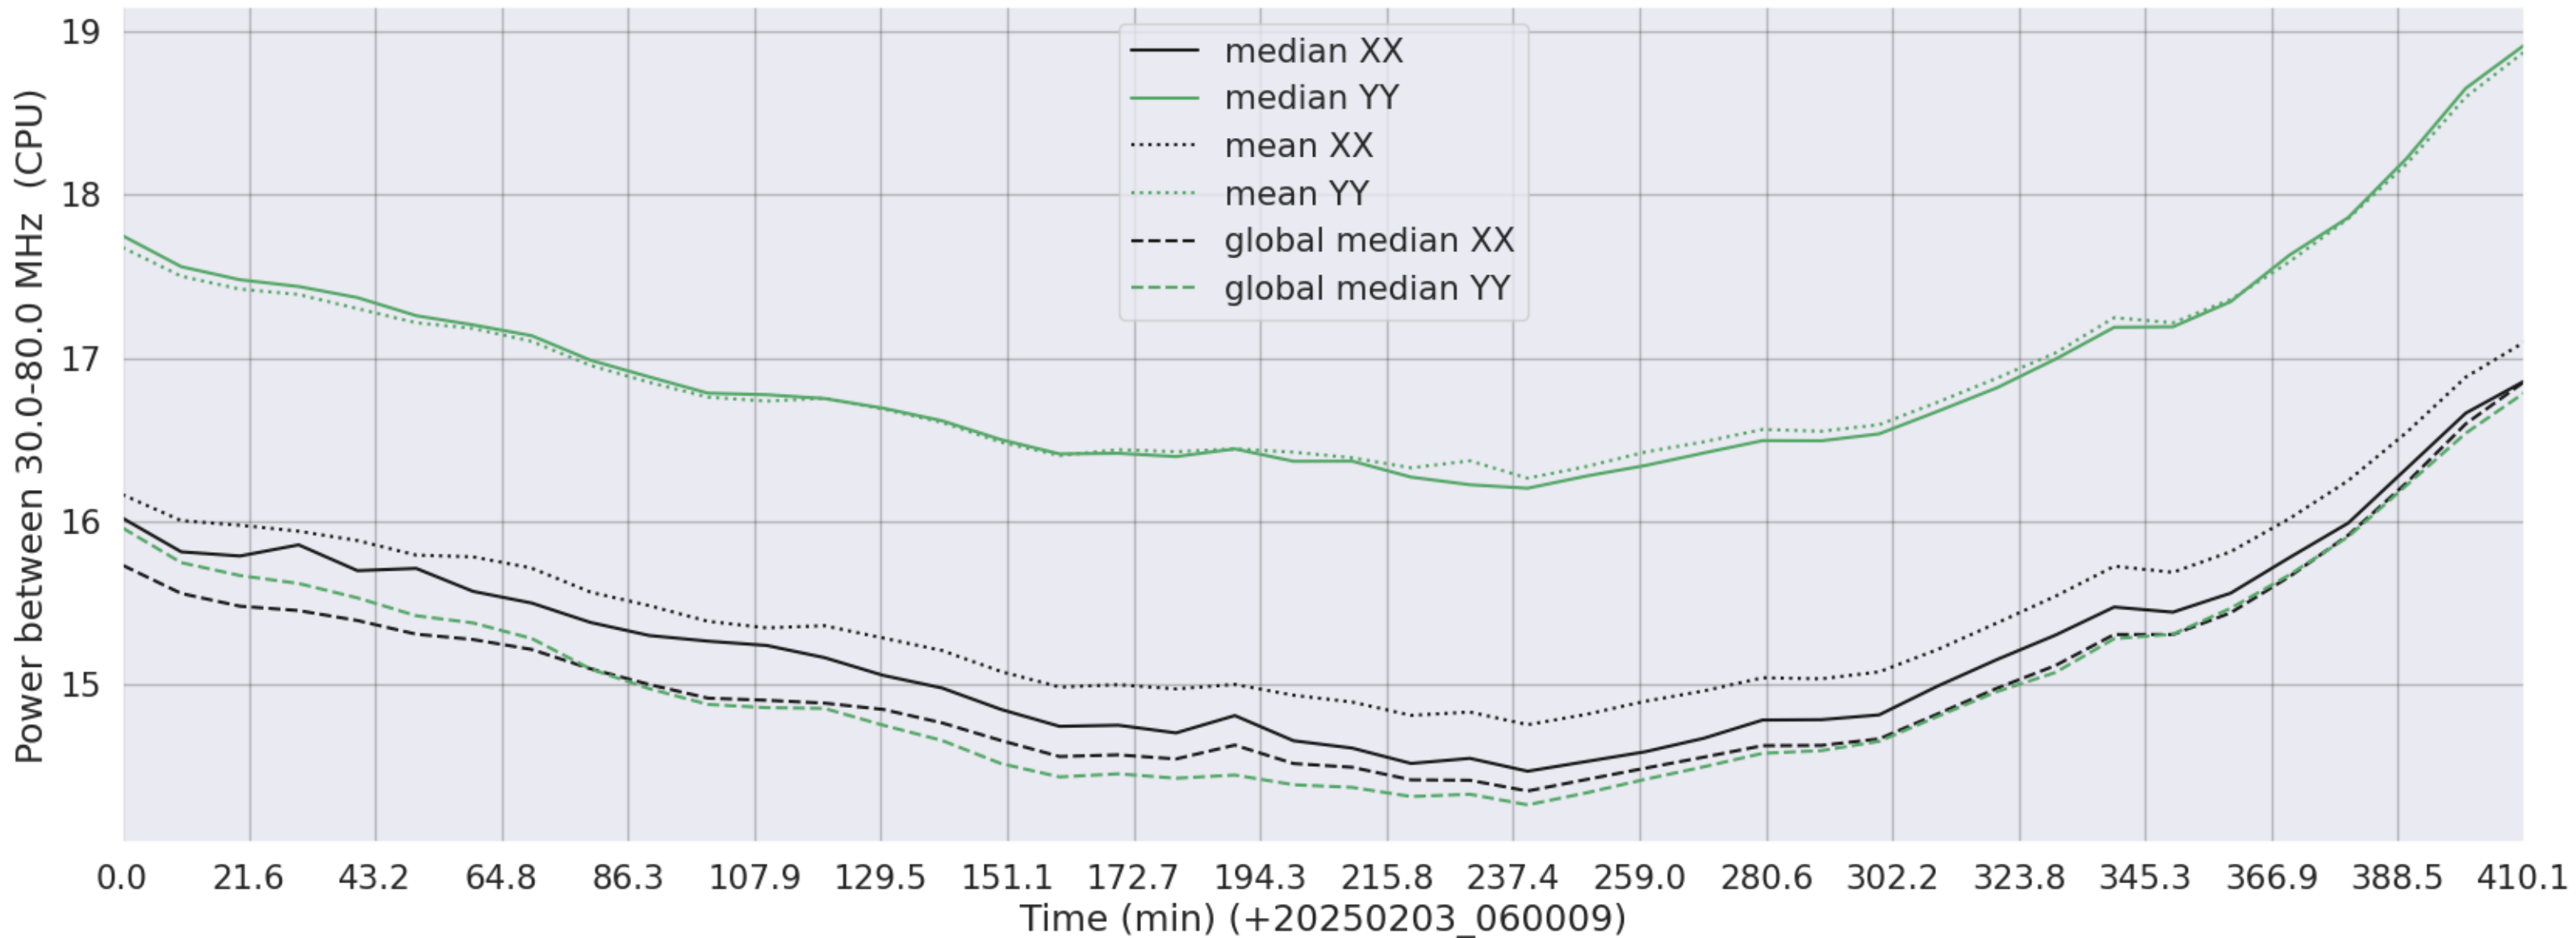

LWA139 - Correlator# 187 - XX FLAGS:Good - YY FLAGS:Good

LWA252 - Correlator# 186 - XX FLAGS:Good - YY FLAGS:Good