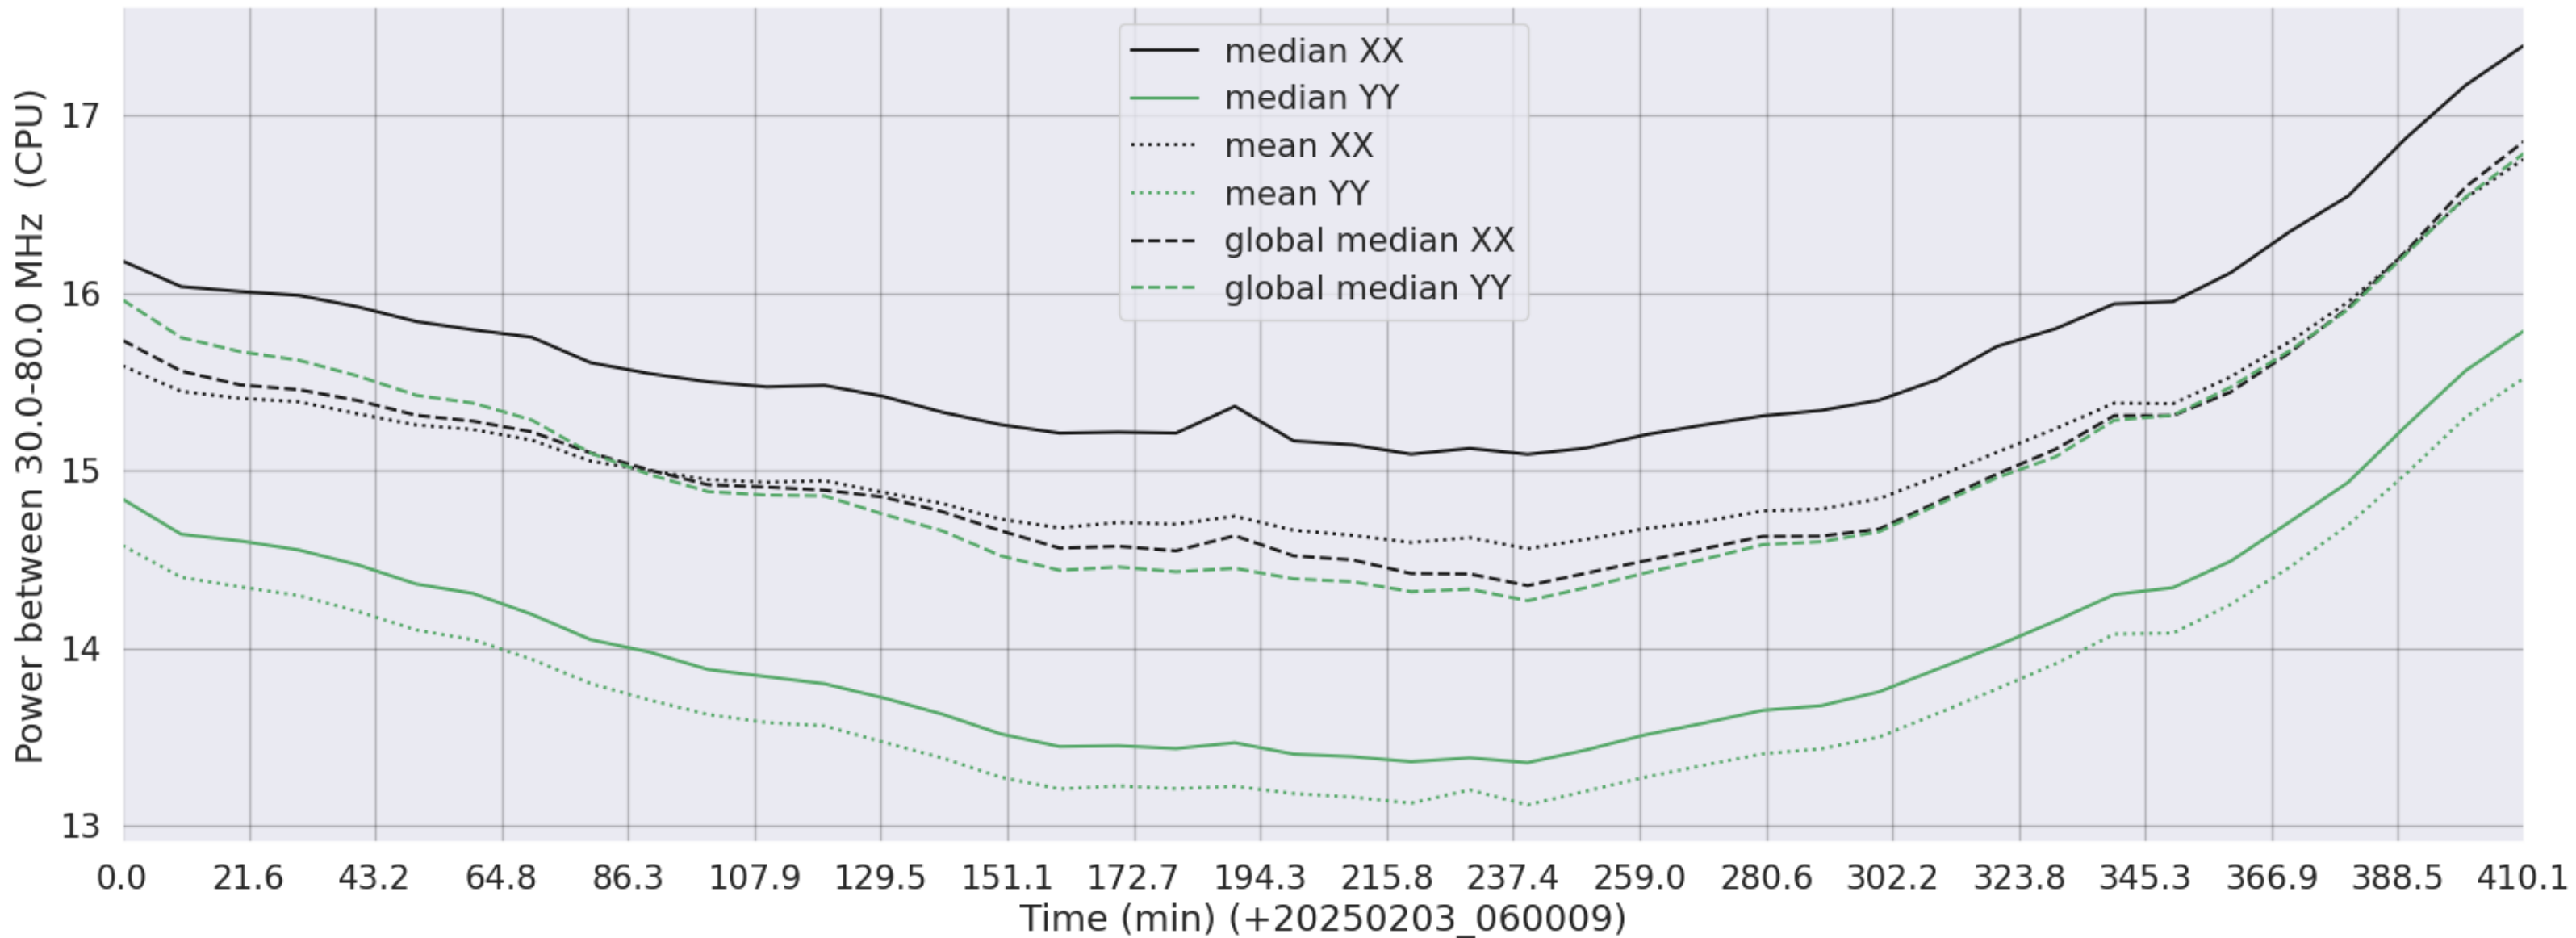

LWA110 - Correlator# 198 - XX FLAGS:LowPower - YY FLAGS:Good

LWA107 - Correlator# 197 - XX FLAGS:Good - YY FLAGS:Good