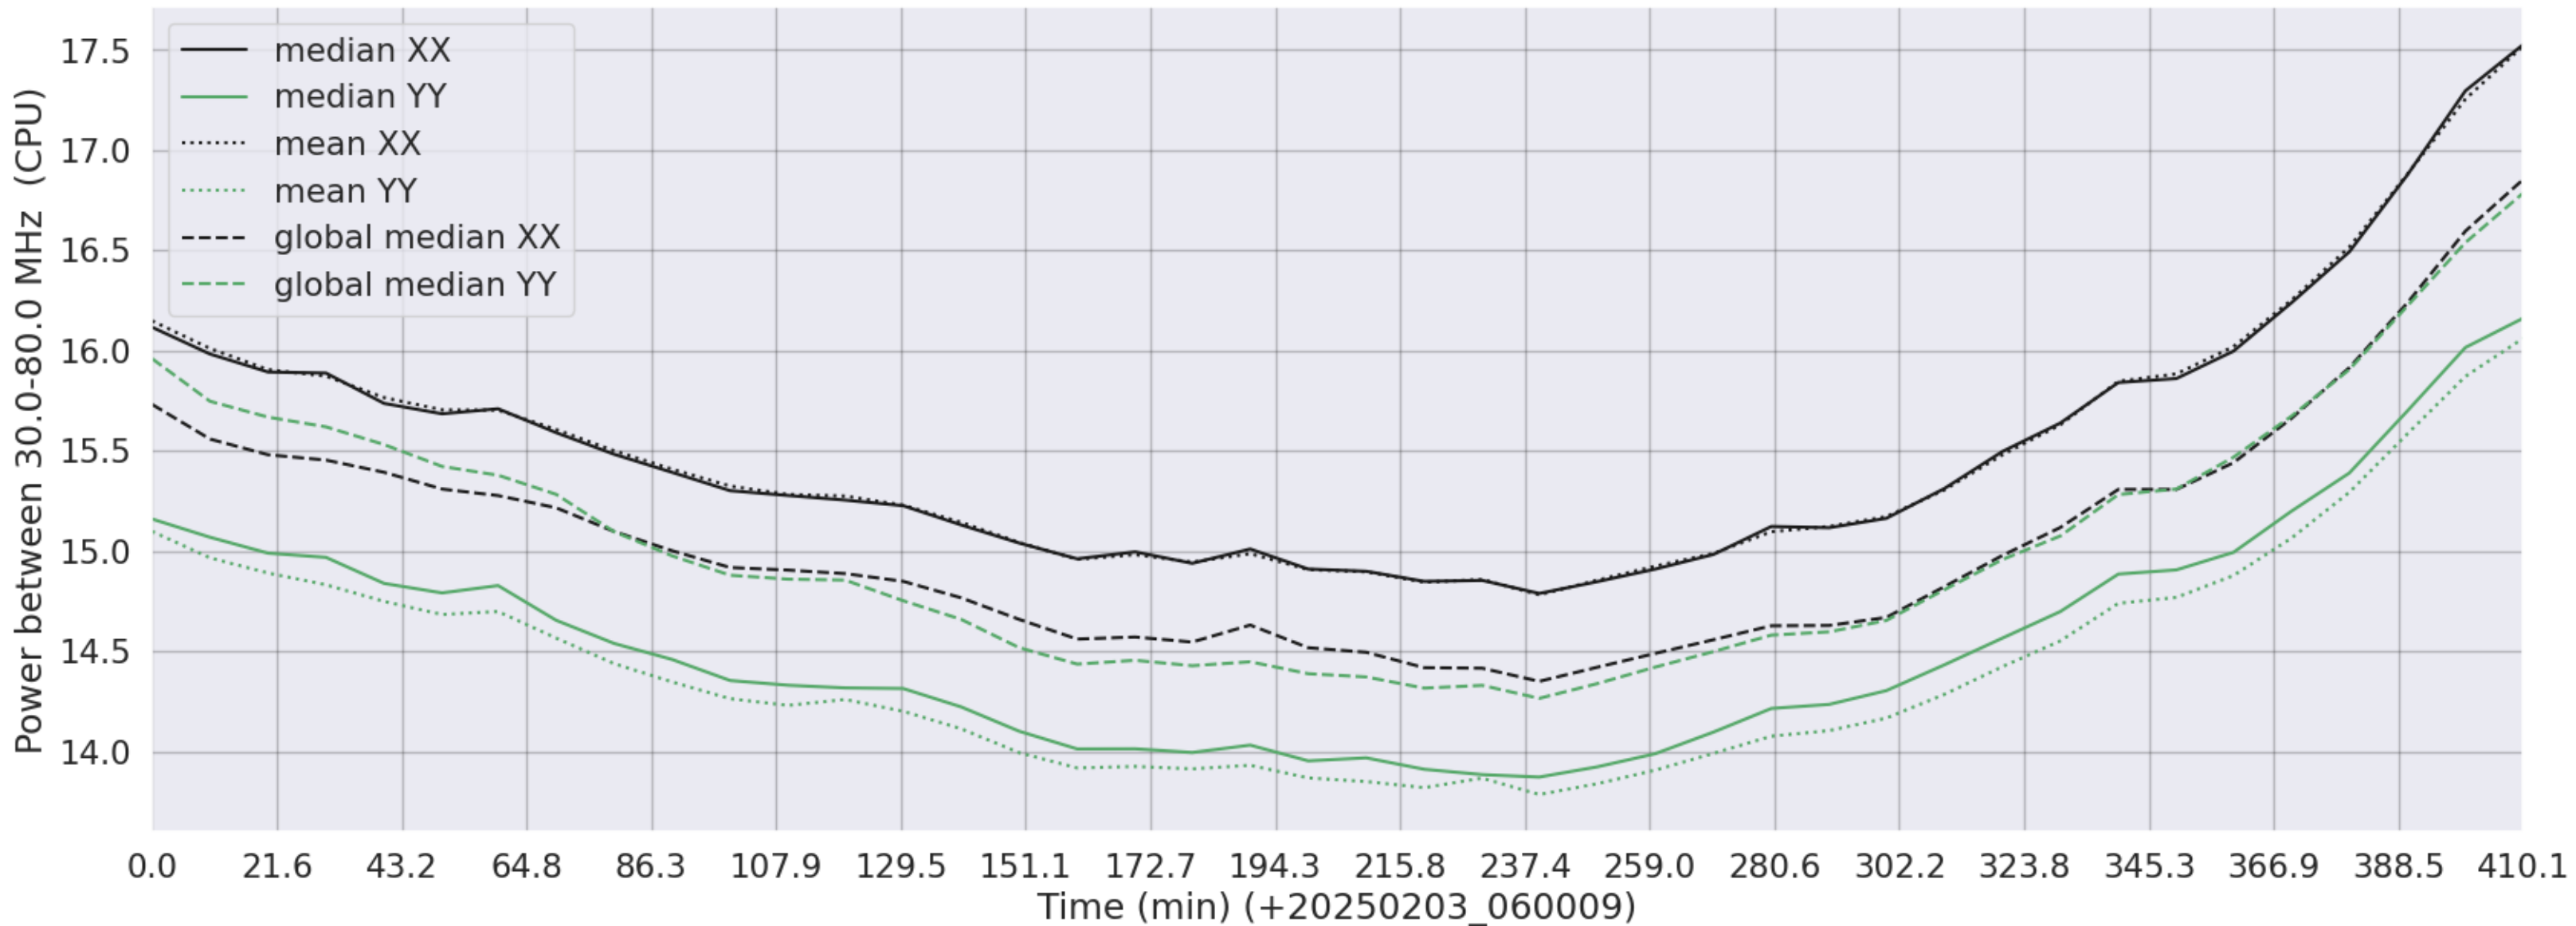

LWA255 - Correlator# 033 - XX FLAGS:Good - YY FLAGS:Good

LWA257 - Correlator# 032 - XX FLAGS:Good - YY FLAGS:Good