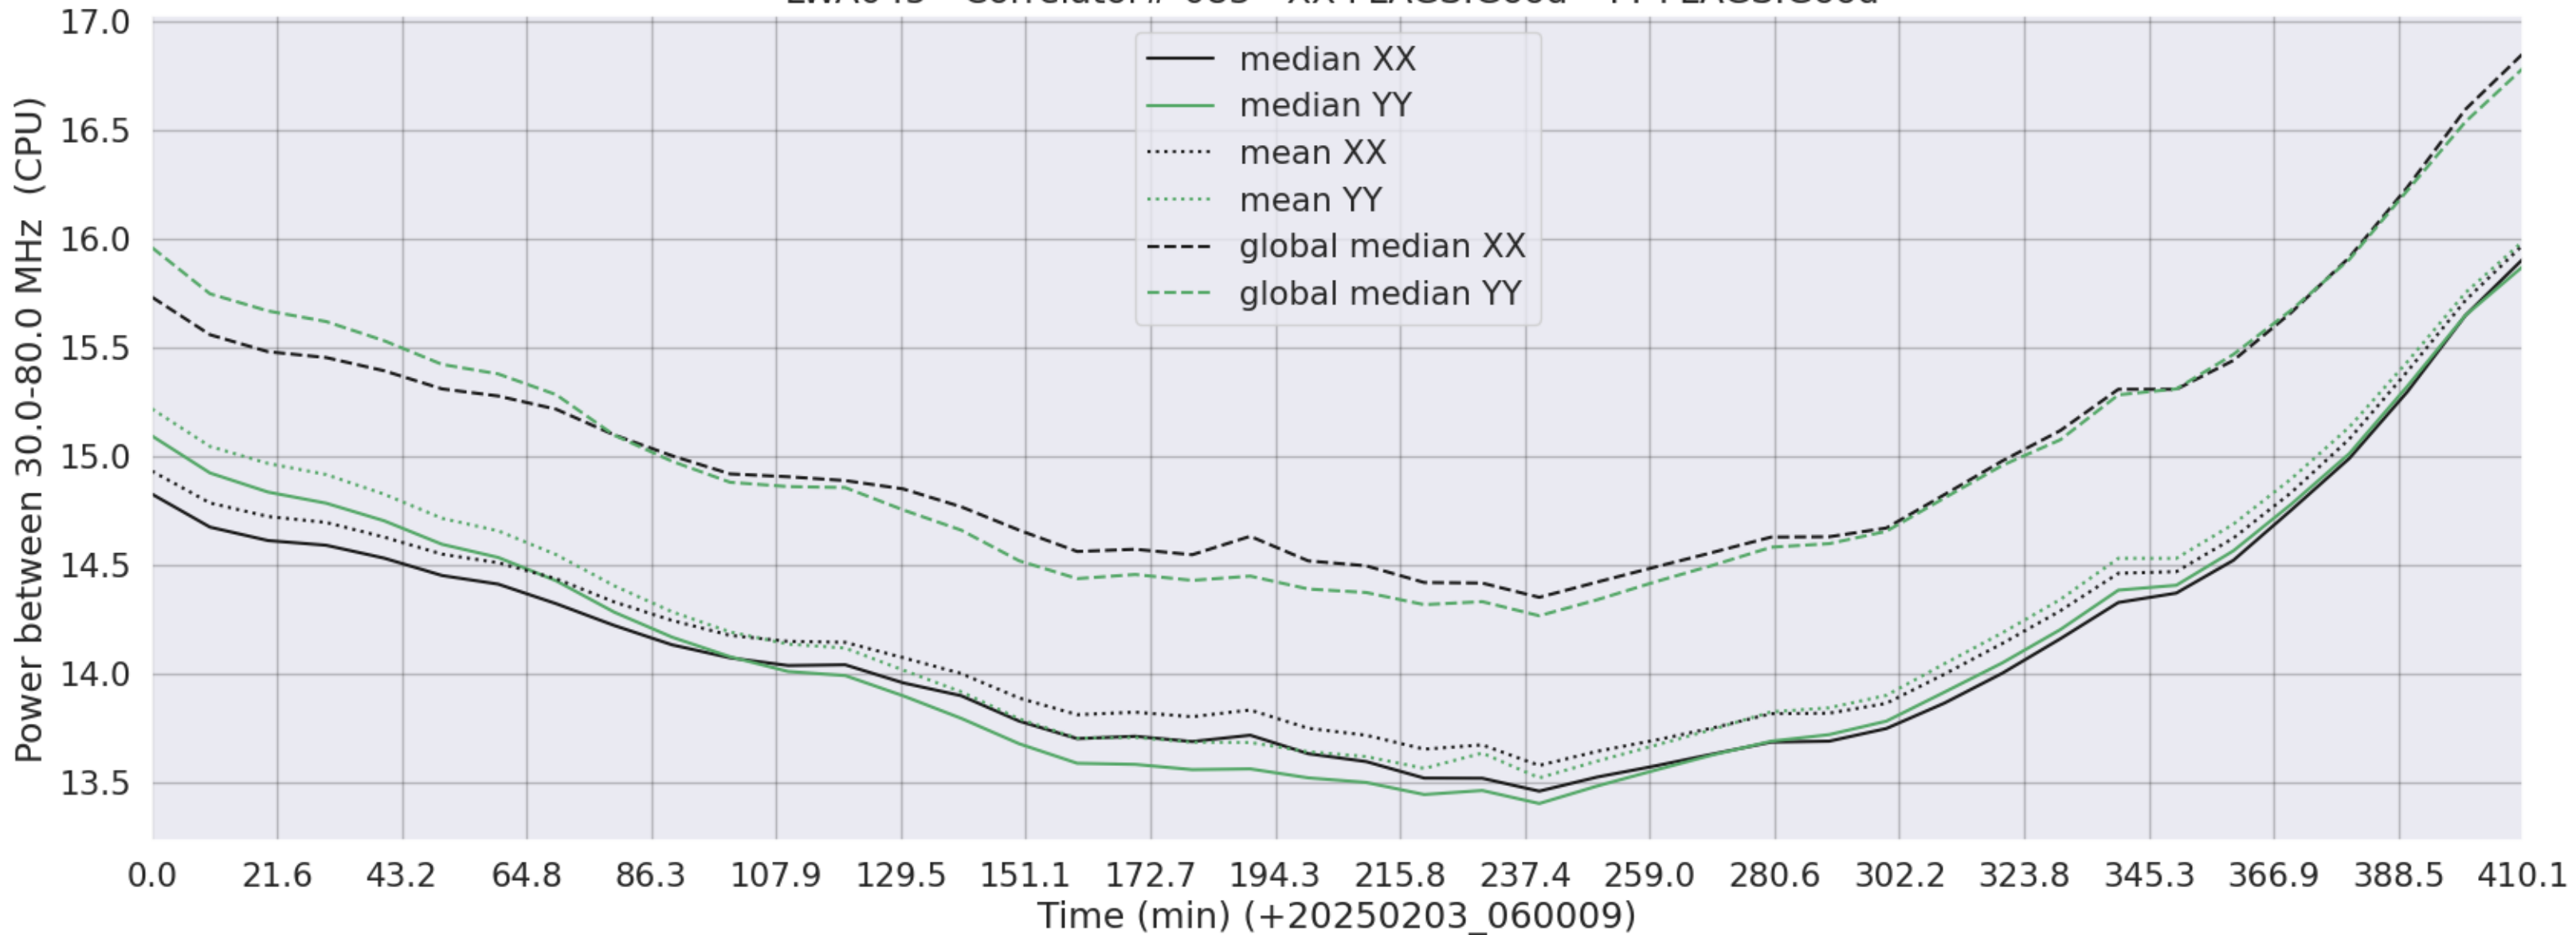

LWA044 - Correlator# 080 - XX FLAGS:Good - YY FLAGS:Good

LWA043 - Correlator# 081 - XX FLAGS:Good - YY FLAGS:Good

LWA046 - Correlator# 082 - XX FLAGS:Good - YY FLAGS:Good

LWA045 - Correlator# 083 - XX FLAGS:Good - YY FLAGS:Good