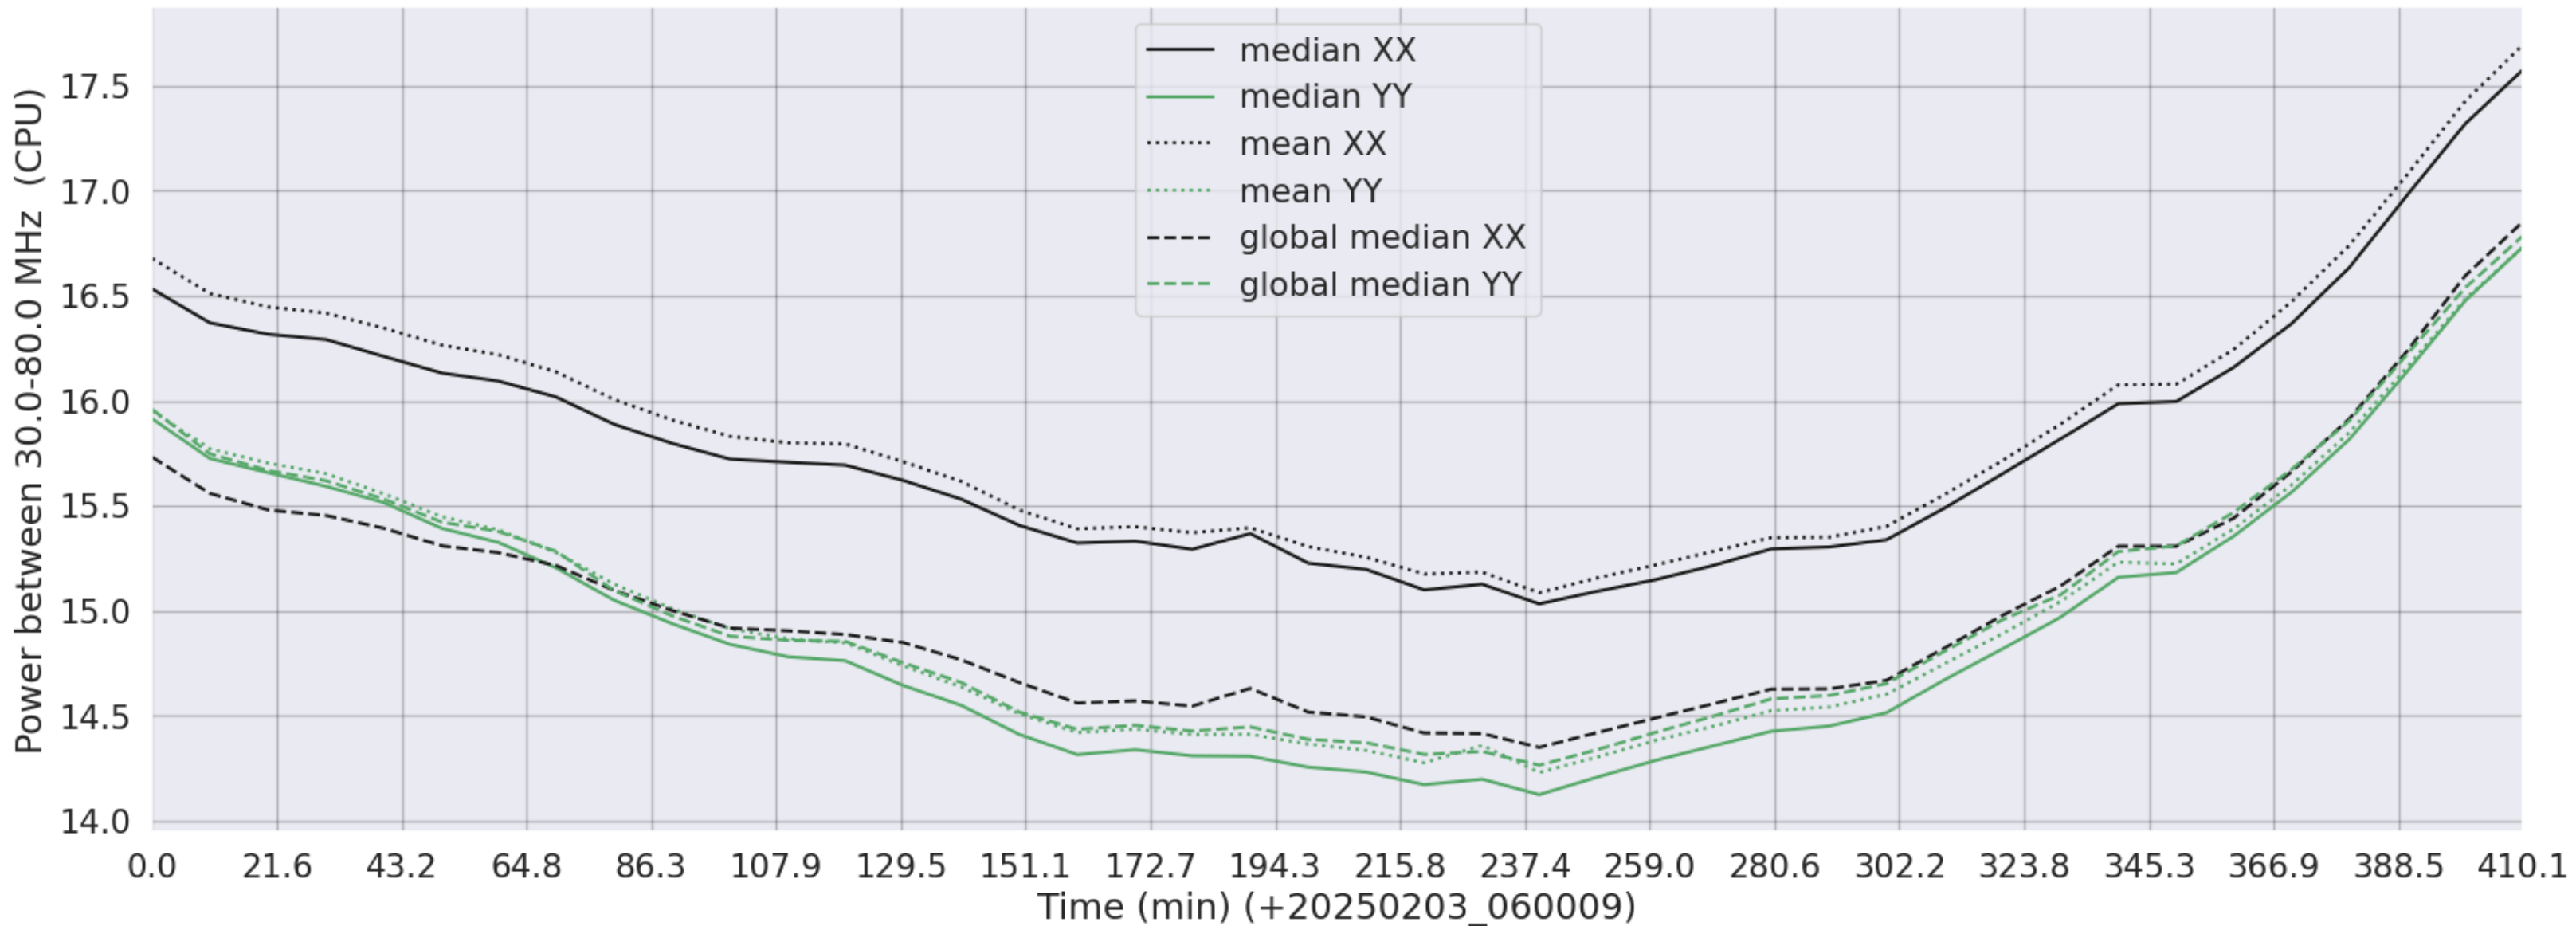

LWA048 - Correlator# 113 - XX FLAGS:Good - YY FLAGS:Good

LWA049 - Correlator# 112 - XX FLAGS:Good - YY FLAGS:Good