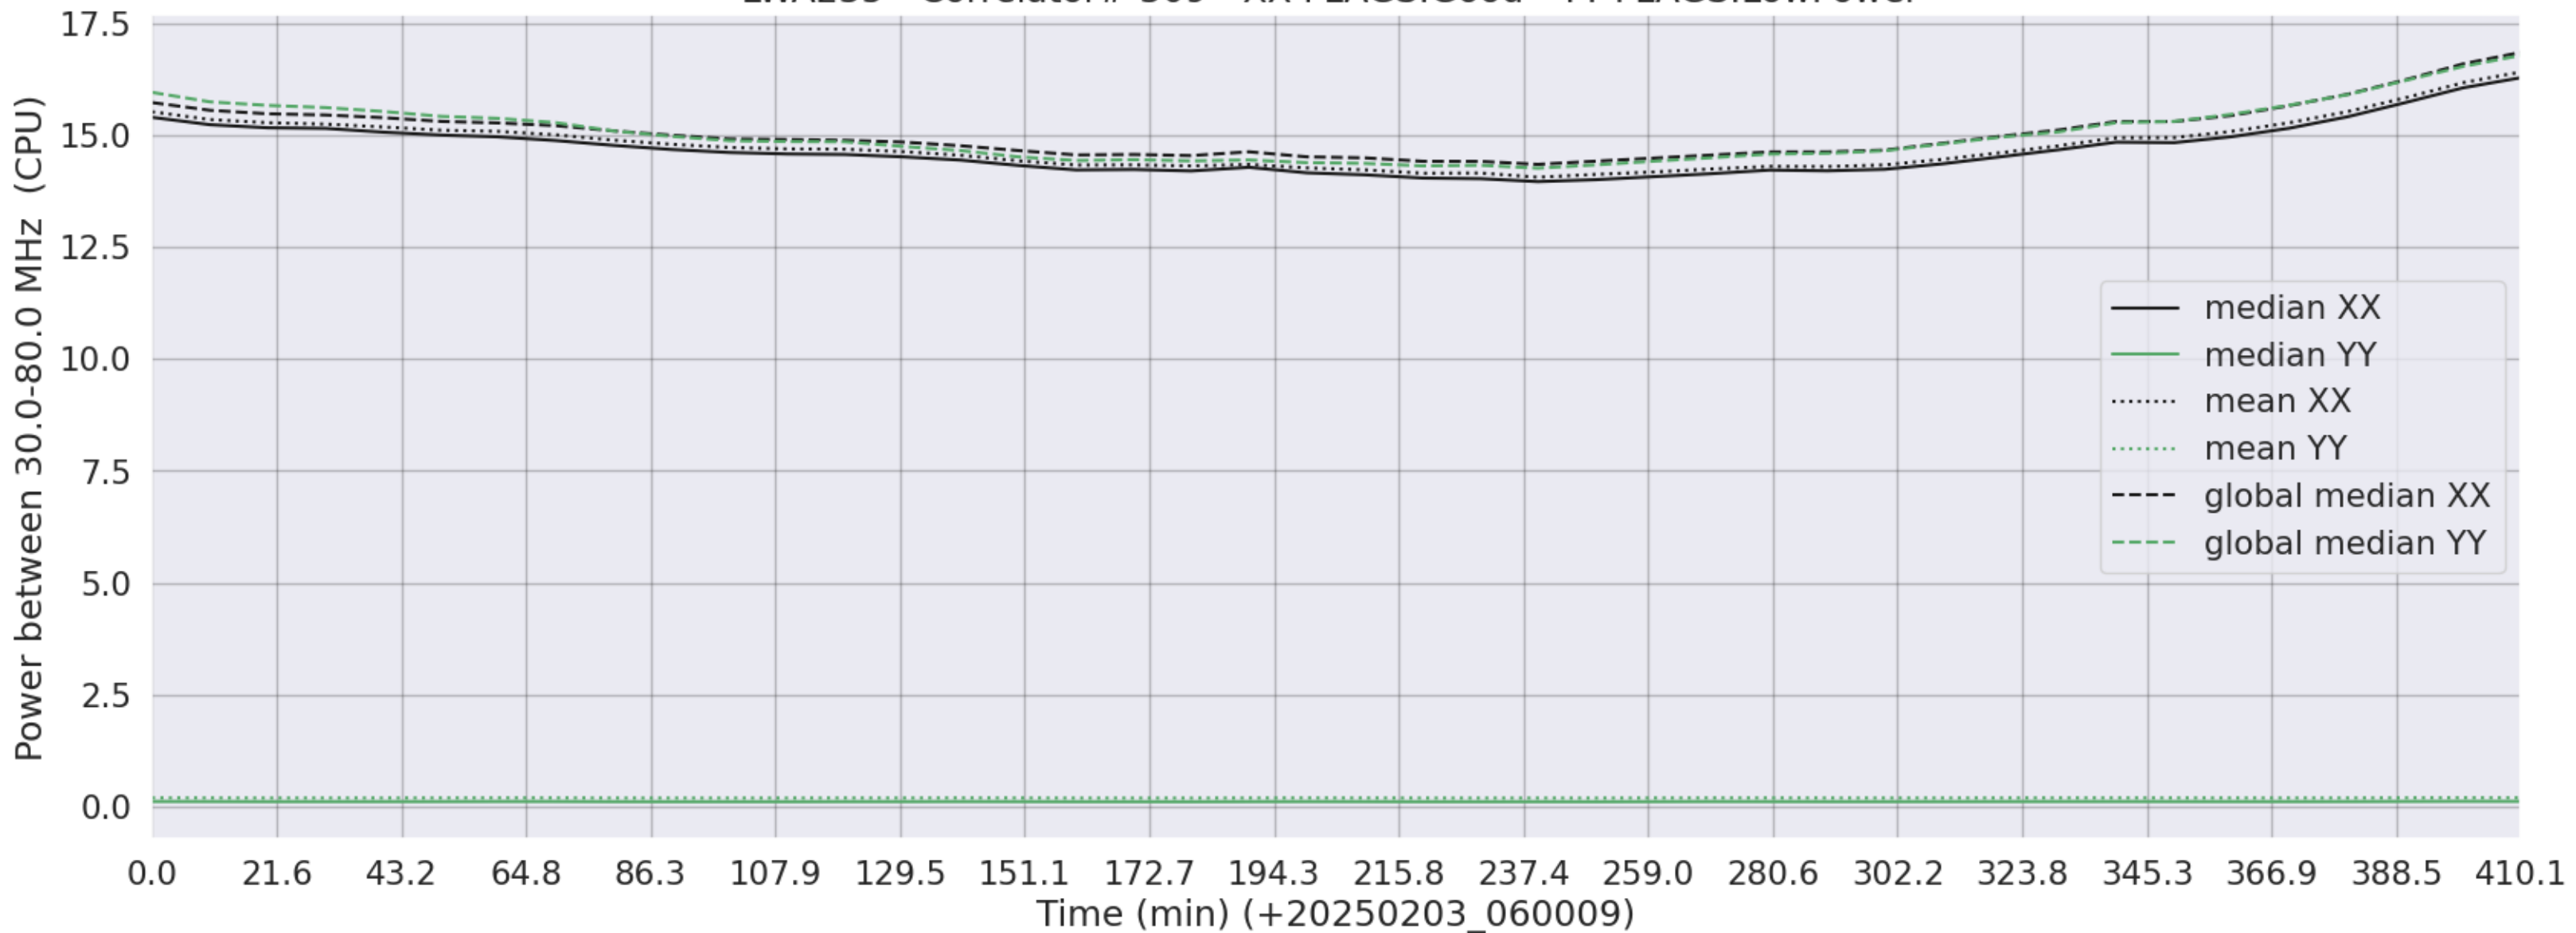

LWA238 - Correlator# 310 - XX FLAGS:Good - YY FLAGS:Good

LWA235 - Correlator# 309 - XX FLAGS:Good - YY FLAGS:LowPower