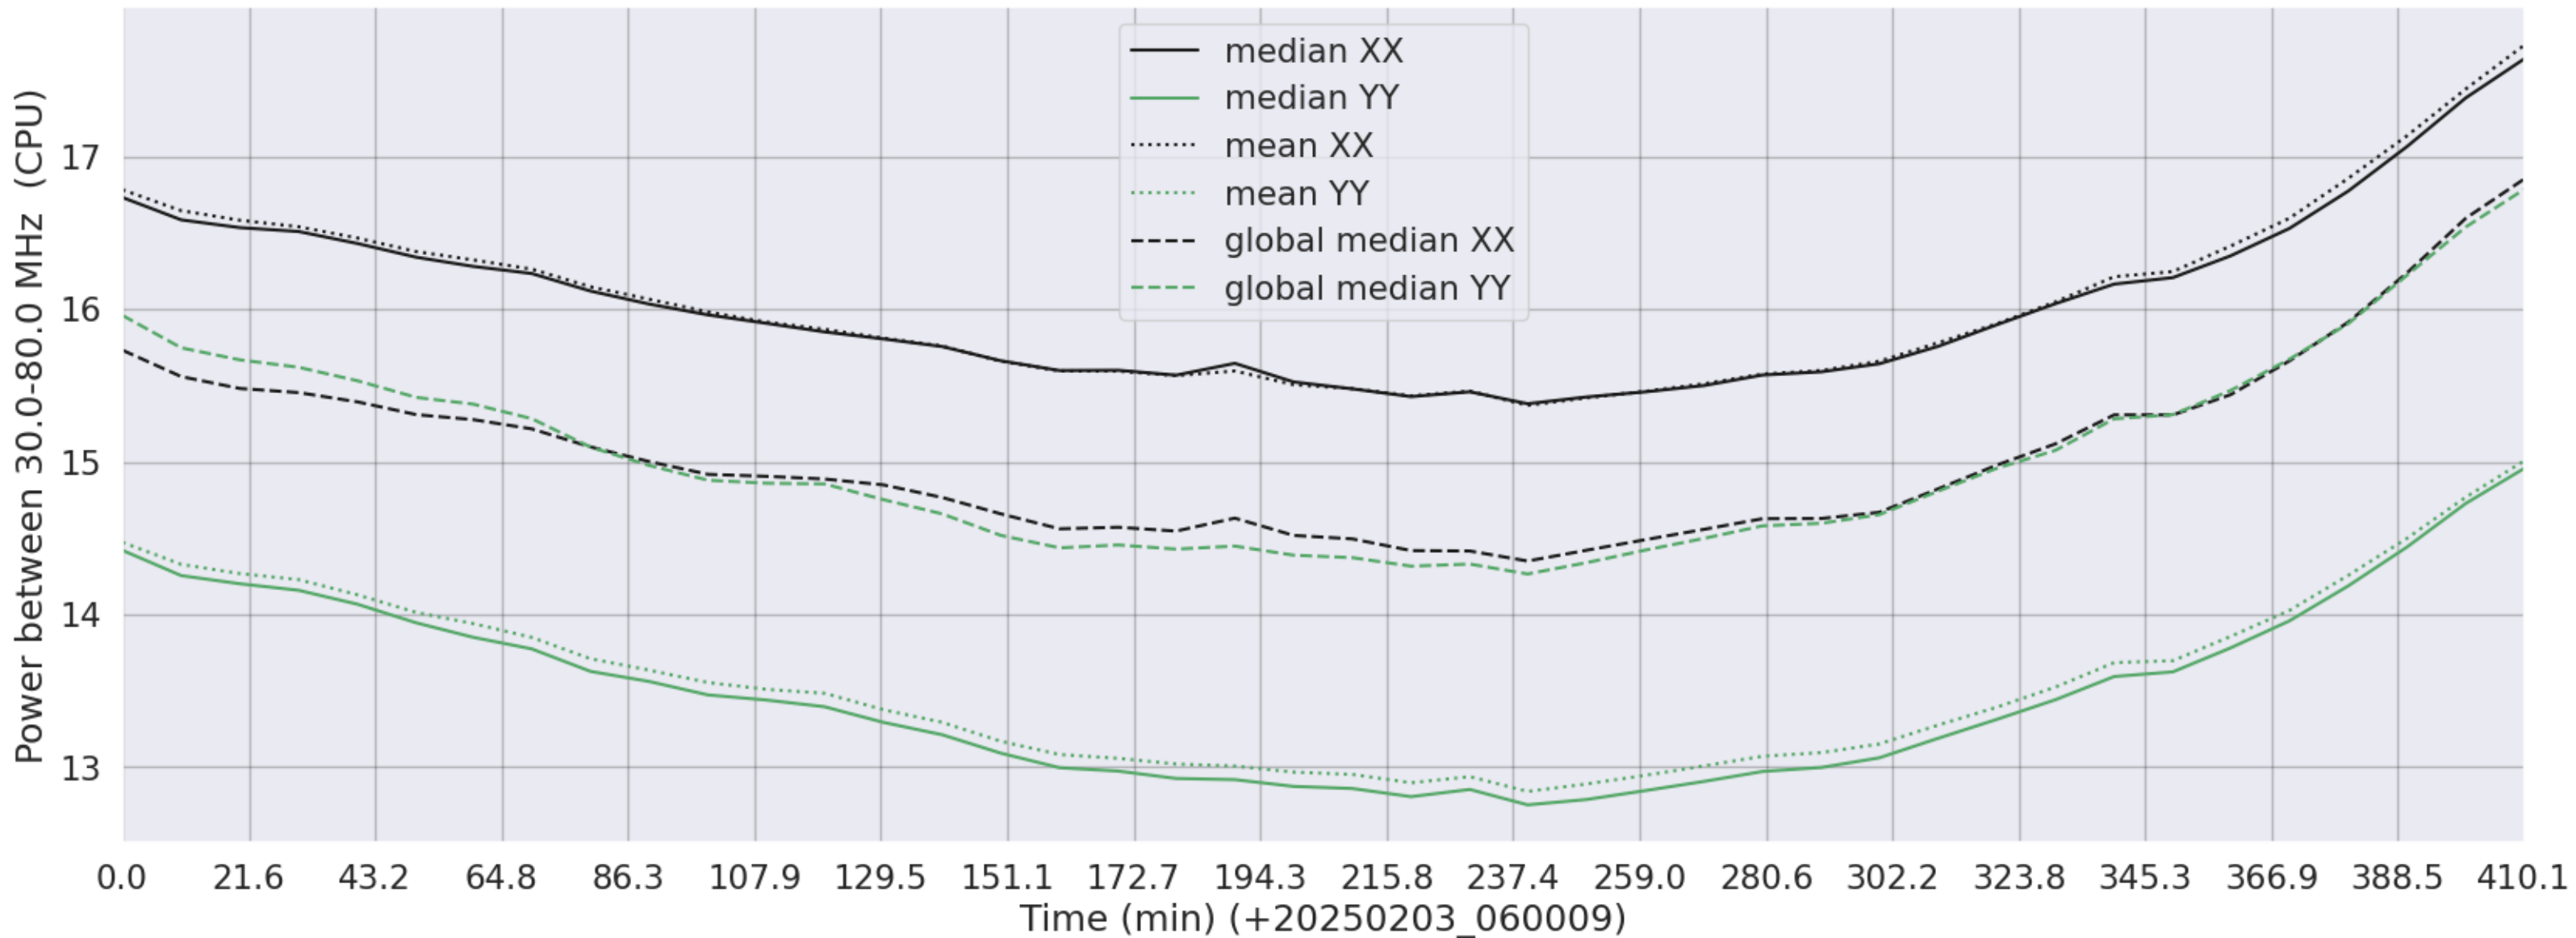

LWA293 - Correlator# 284 - XX FLAGS:Good - YY FLAGS:Good

LWA290 - Correlator# 285 - XX FLAGS:Good - YY FLAGS:Good

LWA357 - Correlator# 286 - XX FLAGS:Good - YY FLAGS:Good

LWA329 - Correlator# 287 - XX FLAGS:Good - YY FLAGS:Good