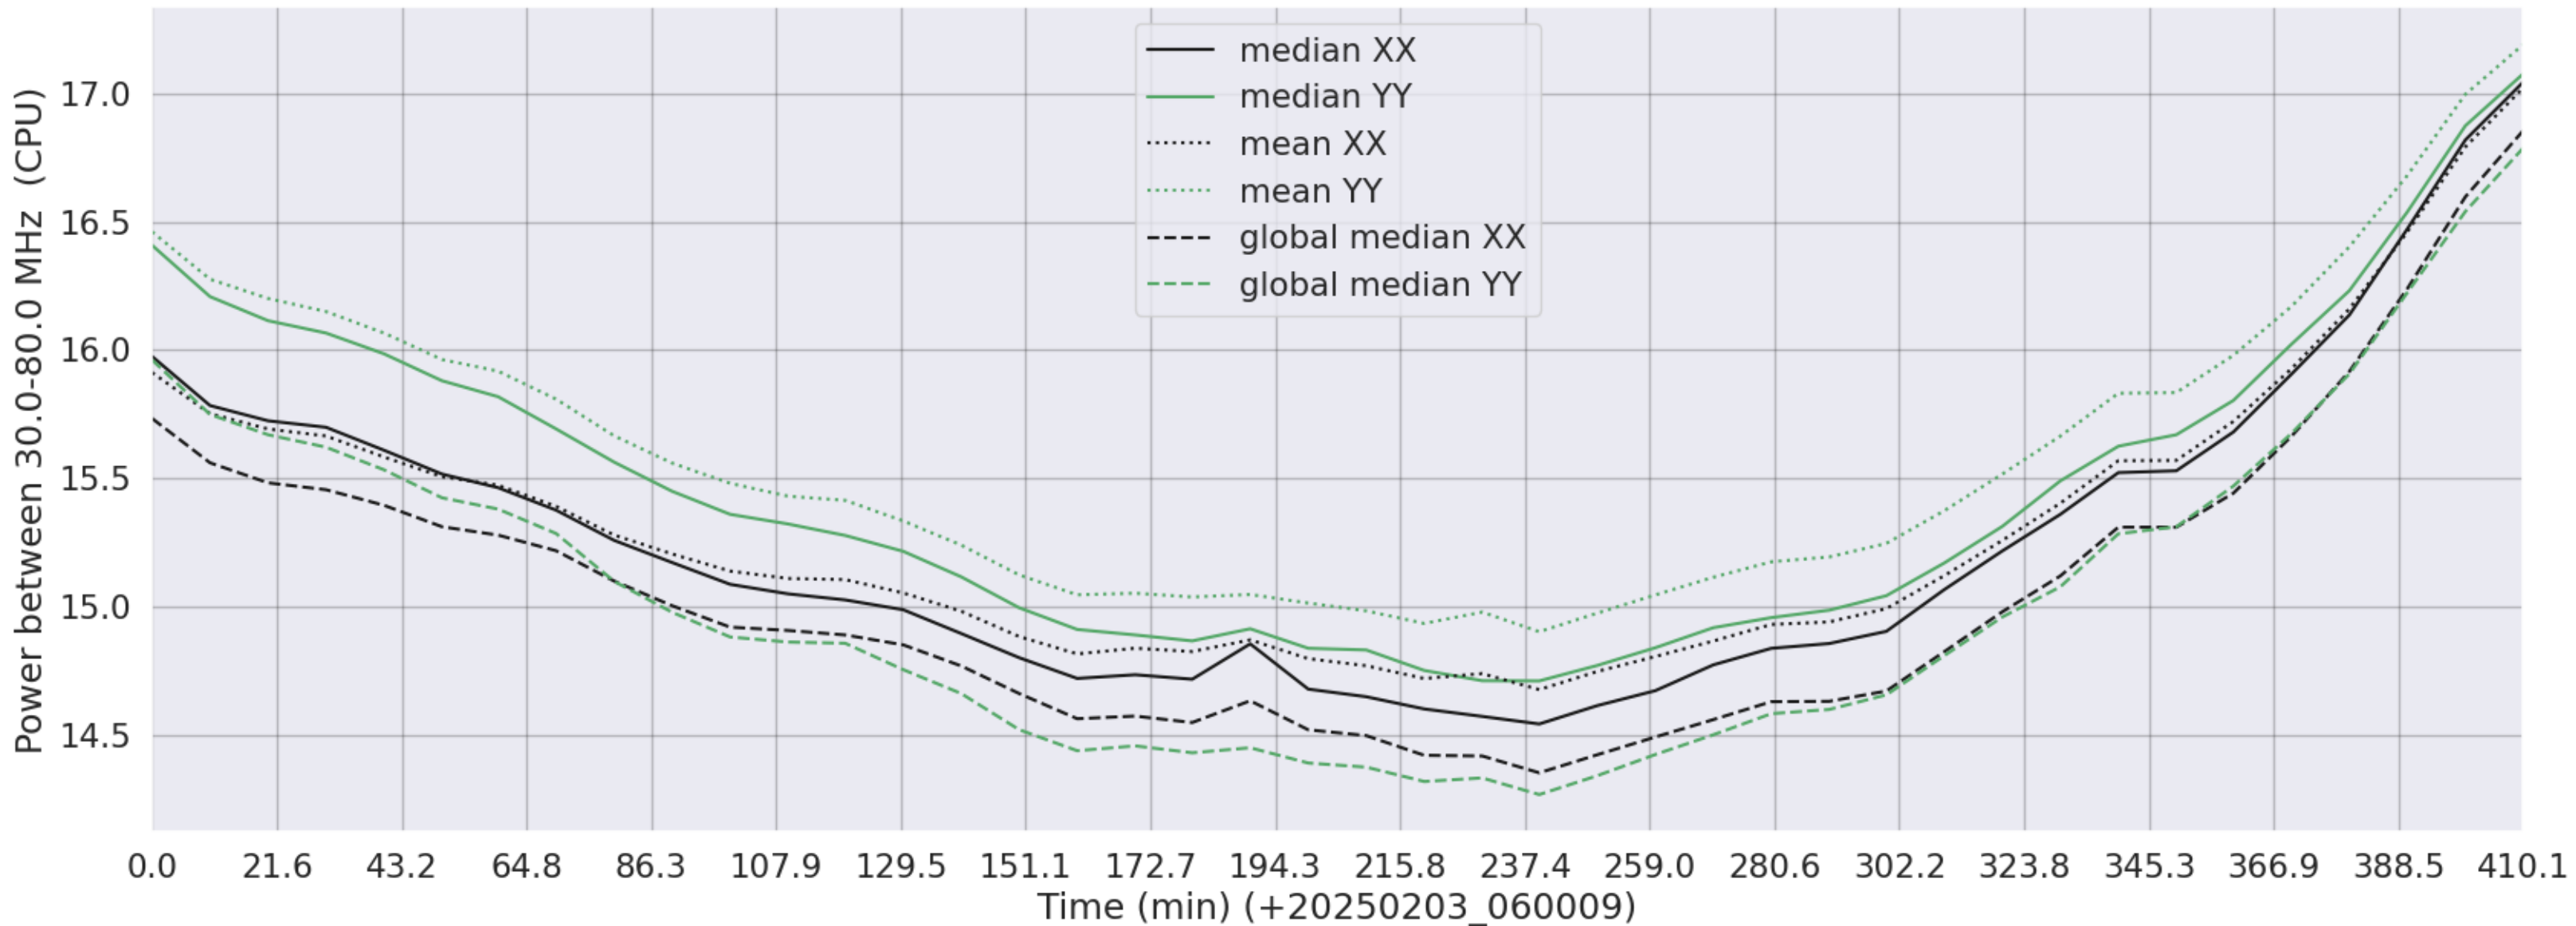

LWA202 - Correlator# 278 - XX FLAGS:Good - YY FLAGS:Good

LWA199 - Correlator# 277 - XX FLAGS:Good - YY FLAGS:Good