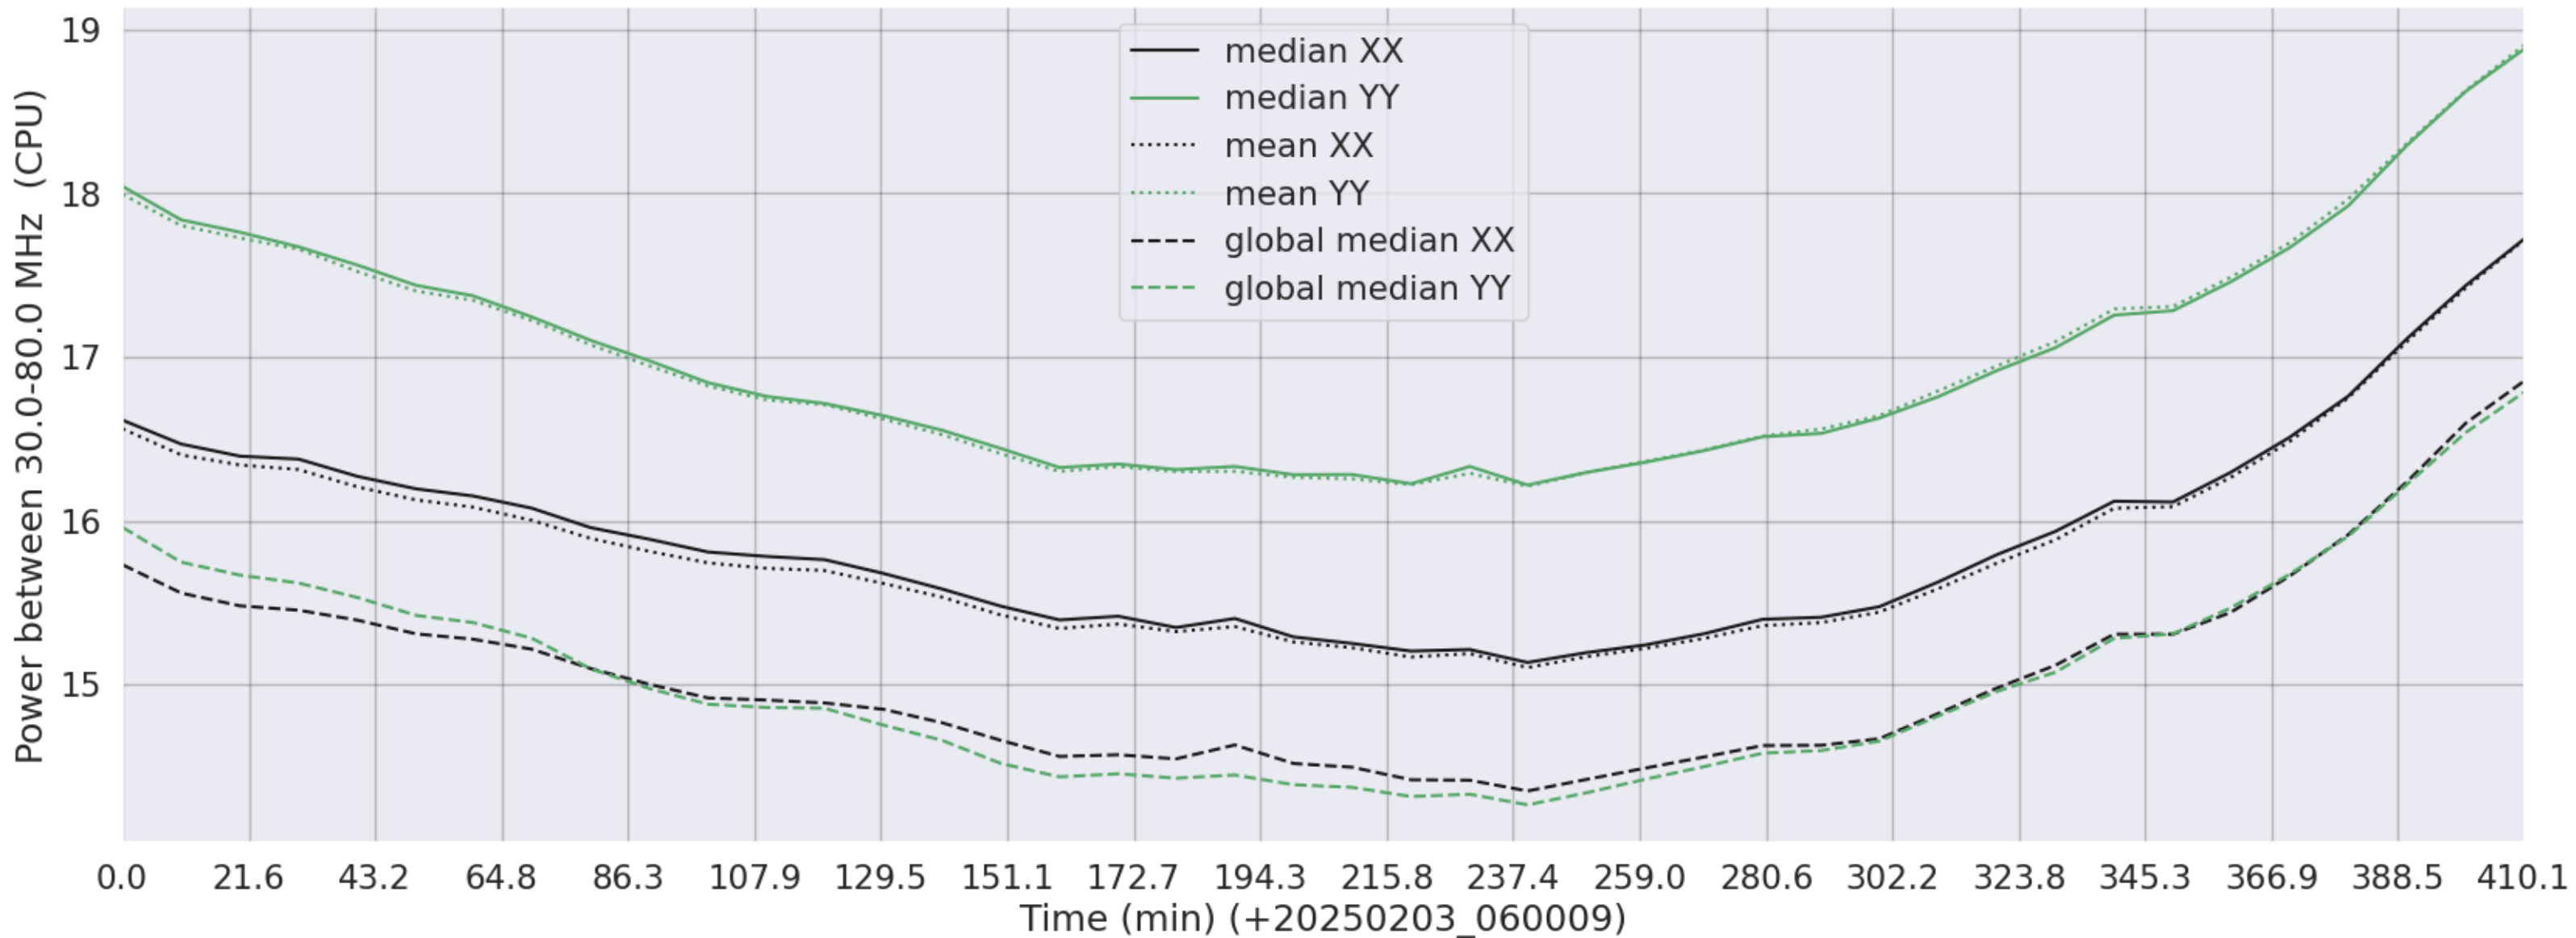

LWA266 - Correlator# 000 - XX FLAGS:Good - YY FLAGS:Good

LWA259 - Correlator# 001 - XX FLAGS:Good - YY FLAGS:Good

LWA268 - Correlator# 002 - XX FLAGS:Good - YY FLAGS:Good

LWA267 - Correlator# 003 - XX FLAGS:Good - YY FLAGS:Good