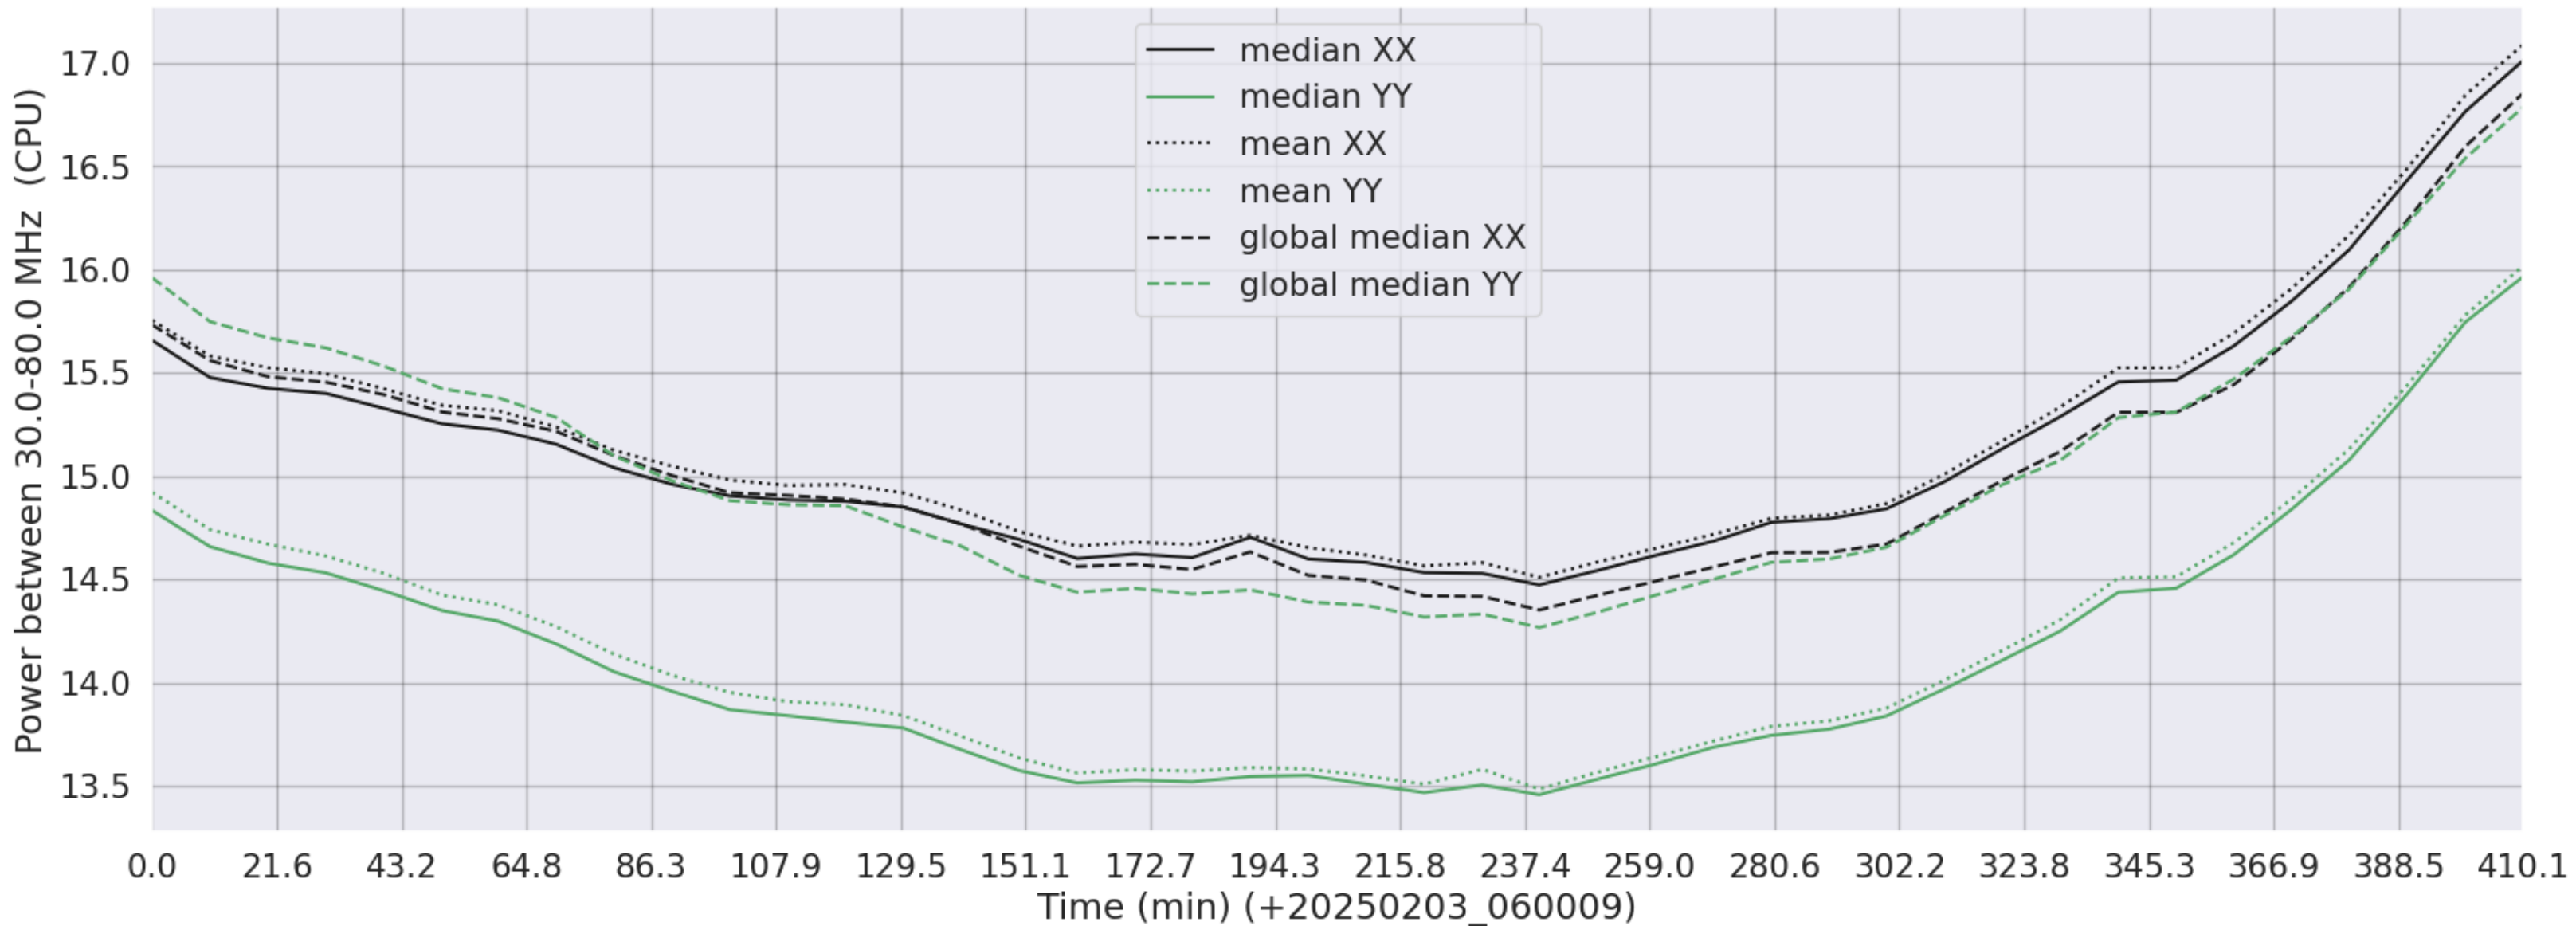

LWA120 - Correlator# 208 - XX FLAGS:Good - YY FLAGS:HighTimeVar

LWA082 - Correlator# 209 - XX FLAGS:Good - YY FLAGS:Good

LWA143 - Correlator# 210 - XX FLAGS:Good - YY FLAGS:Good

LWA142 - Correlator# 211 - XX FLAGS:Good - YY FLAGS:Good