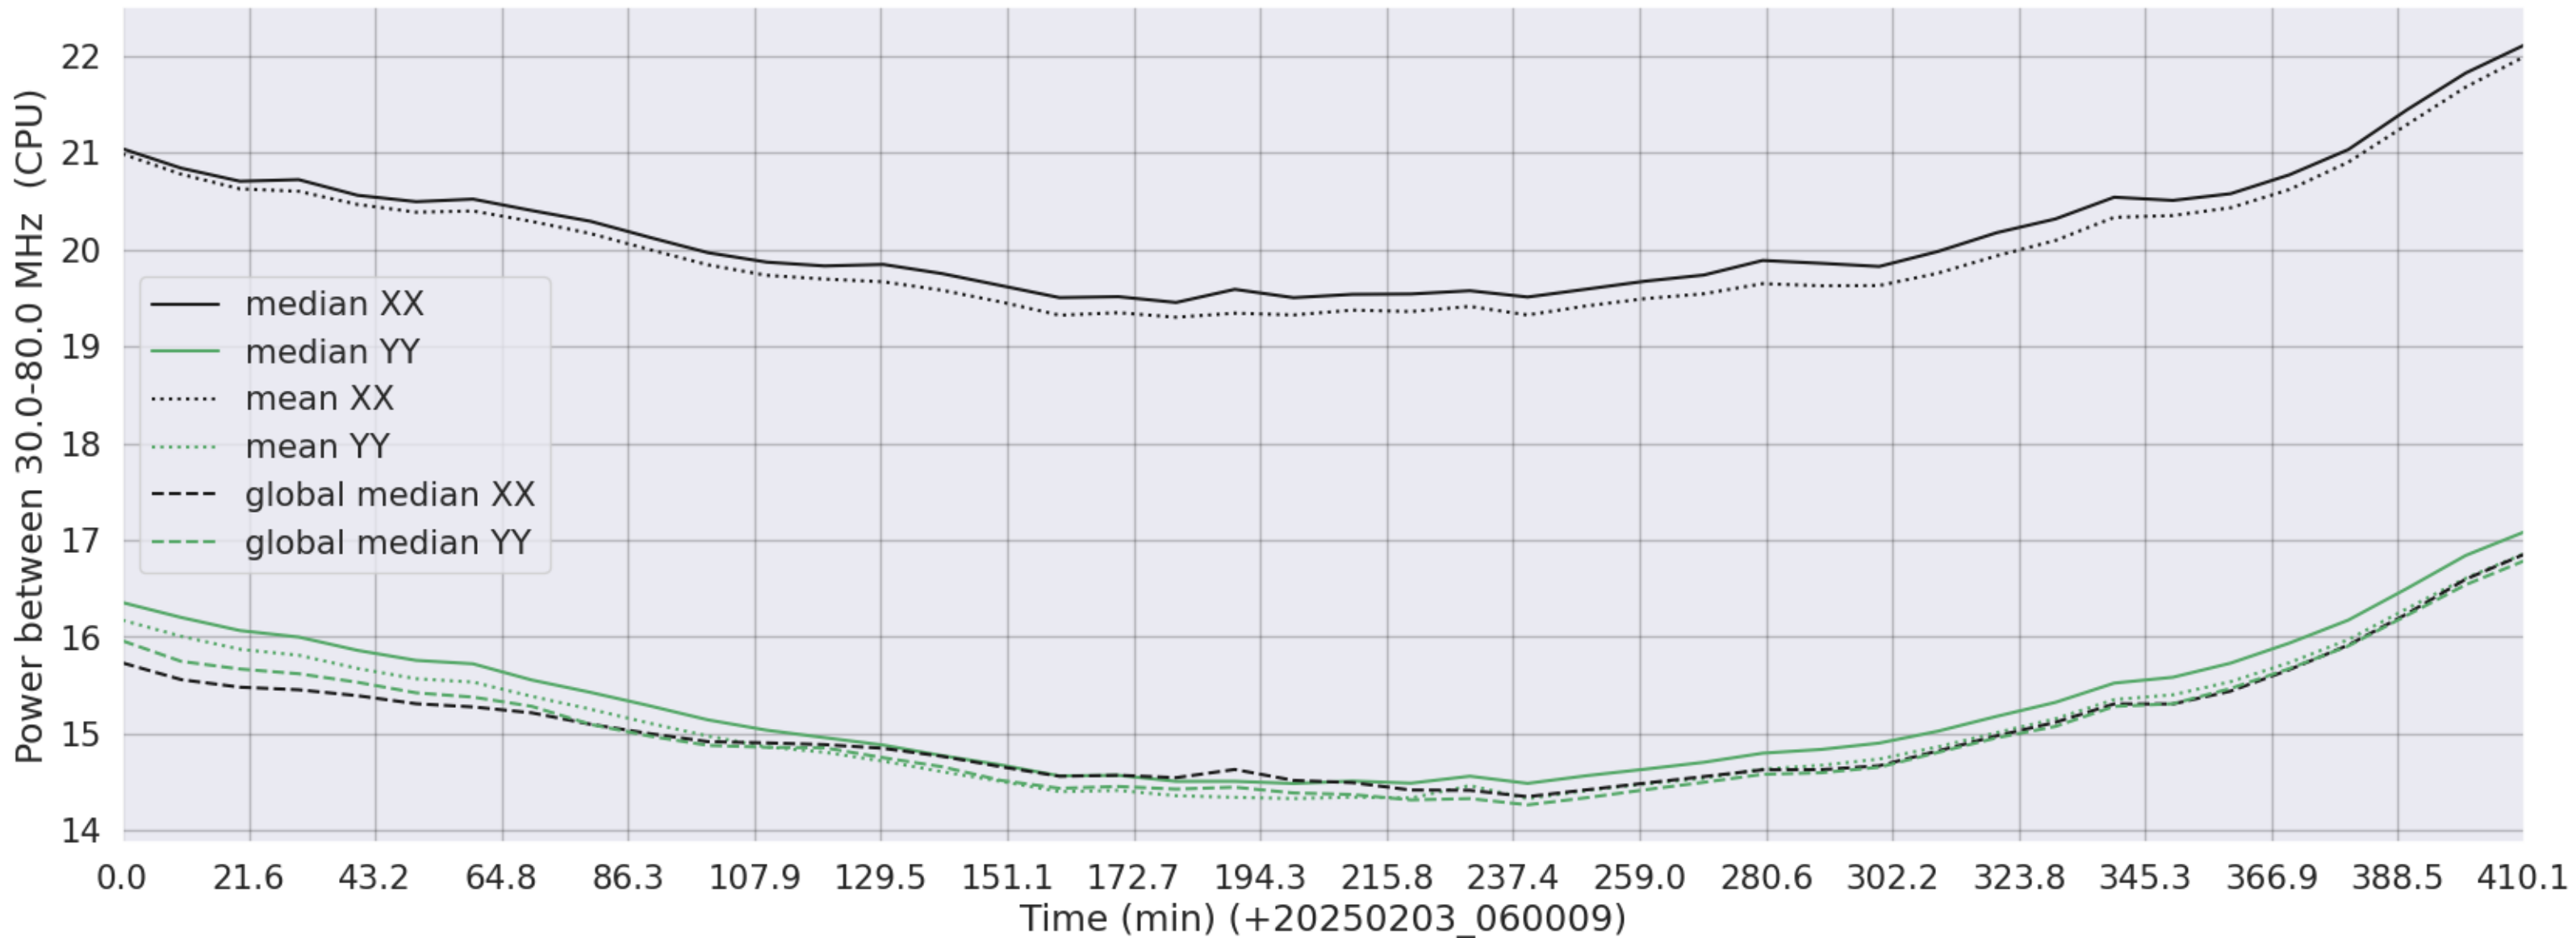

LWA280 - Correlator# 041 - XX FLAGS:Good - YY FLAGS:HighPower

LWA283 - Correlator# 040 - XX FLAGS:Good - YY FLAGS:Good