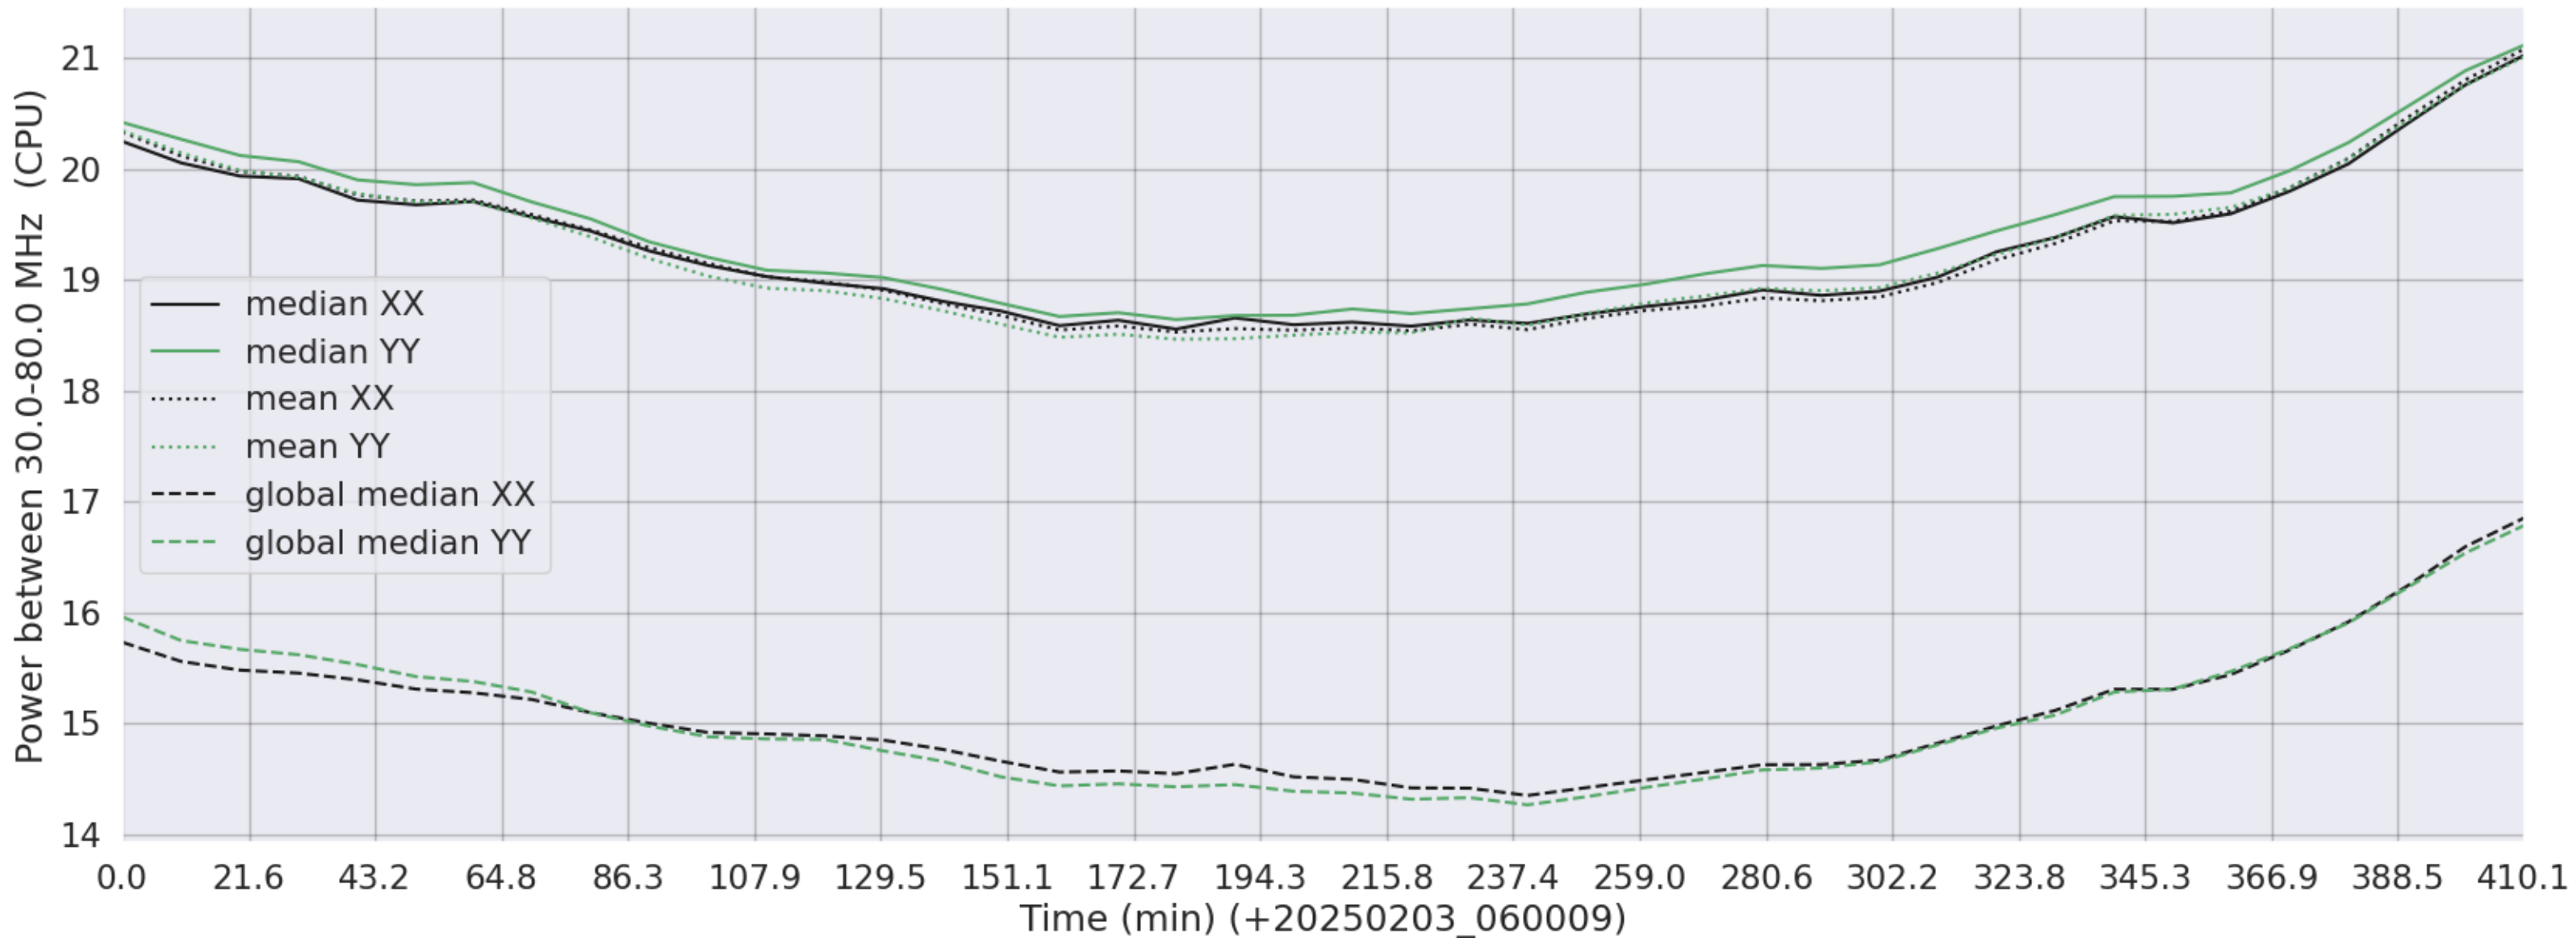

LWA343 - Correlator# 058 - XX FLAGS:Good - YY FLAGS:Good

LWA335 - Correlator# 057 - XX FLAGS:Good - YY FLAGS:Good