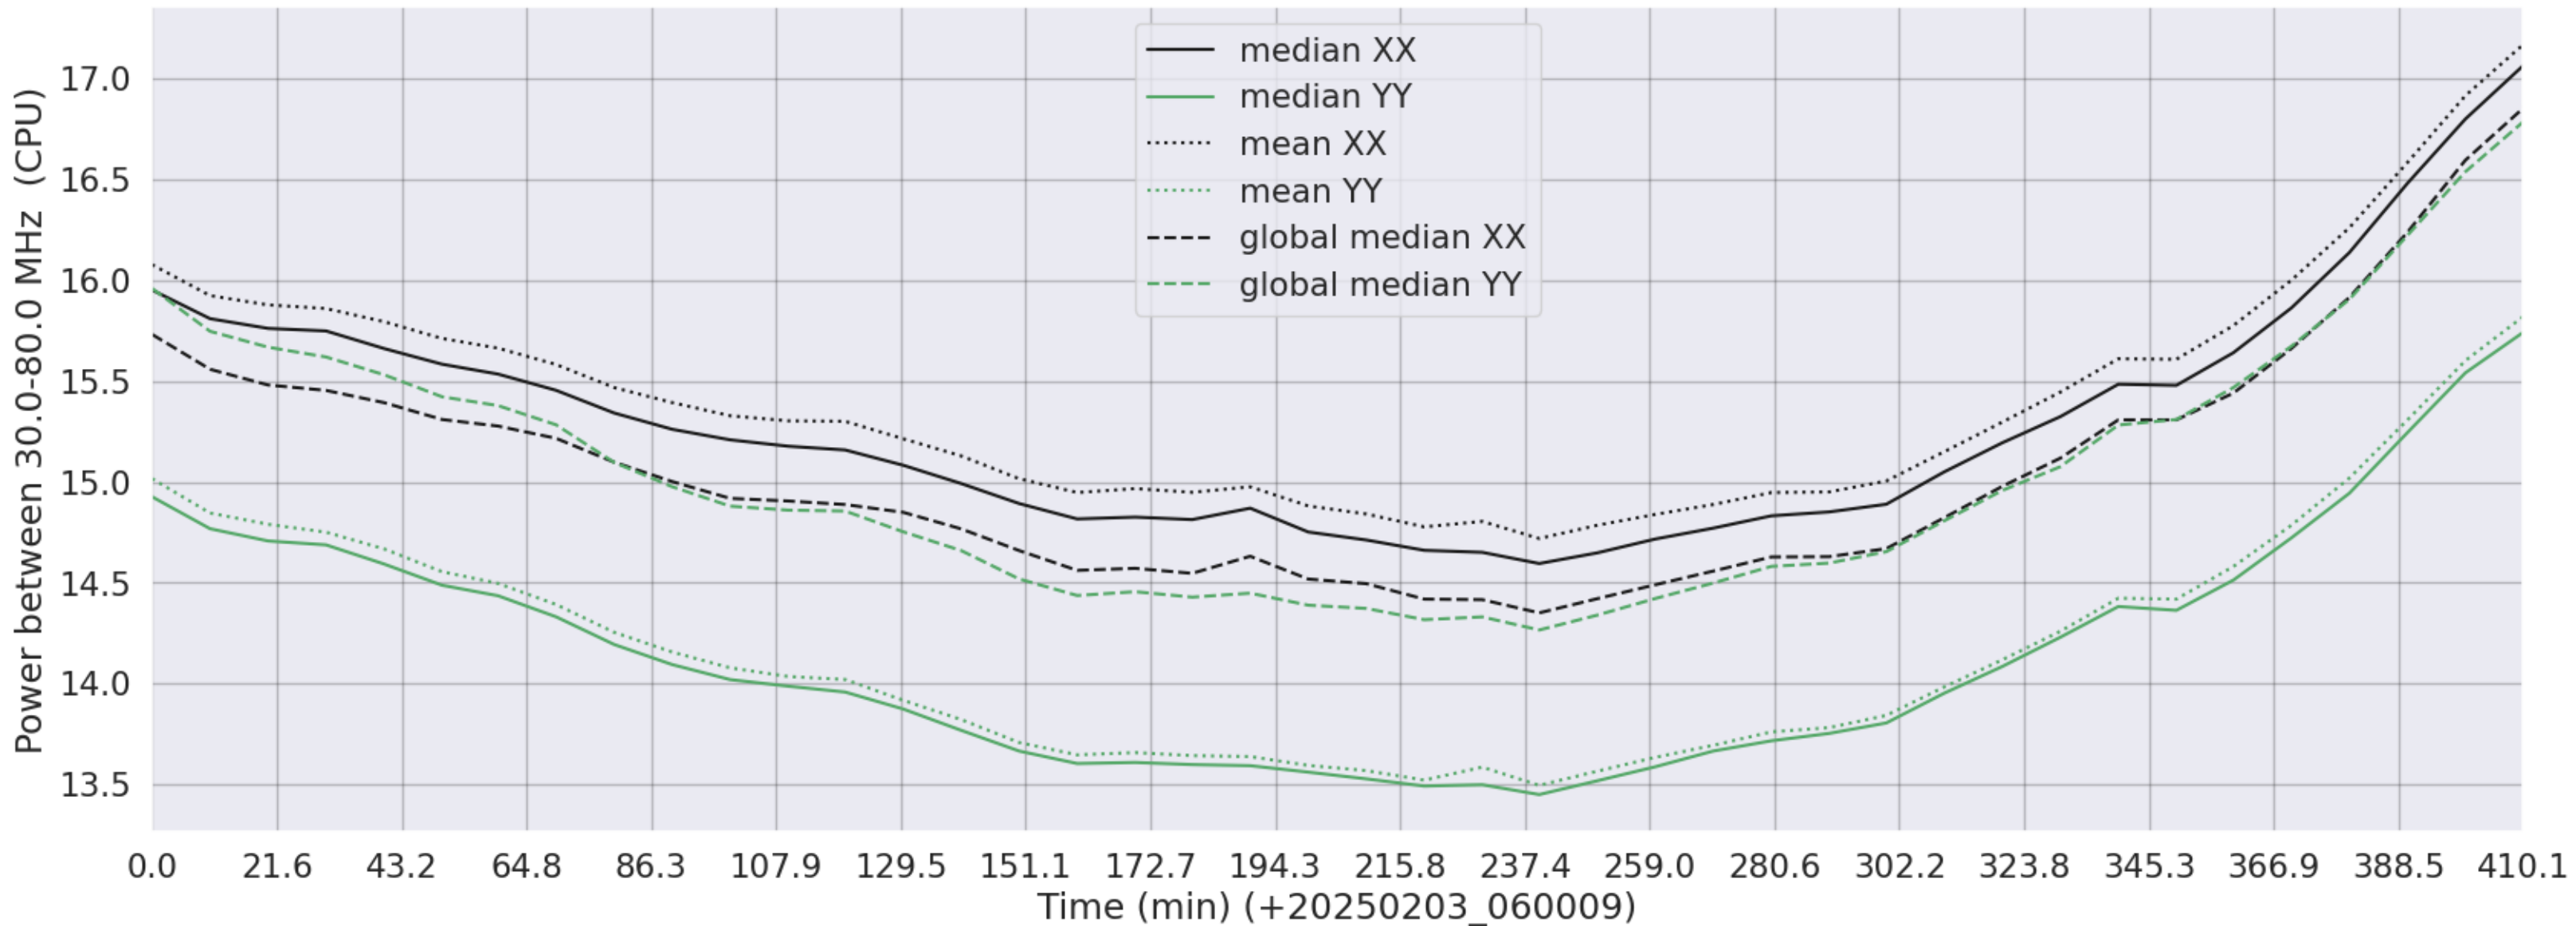

LWA013 - Correlator# 096 - XX FLAGS:Good - YY FLAGS:Good

LWA016 - Correlator# 097 - XX FLAGS:Good - YY FLAGS:Good

LWA015 - Correlator# 098 - XX FLAGS:Good - YY FLAGS:Good

LWA014 - Correlator# 099 - XX FLAGS:Good - YY FLAGS:Good