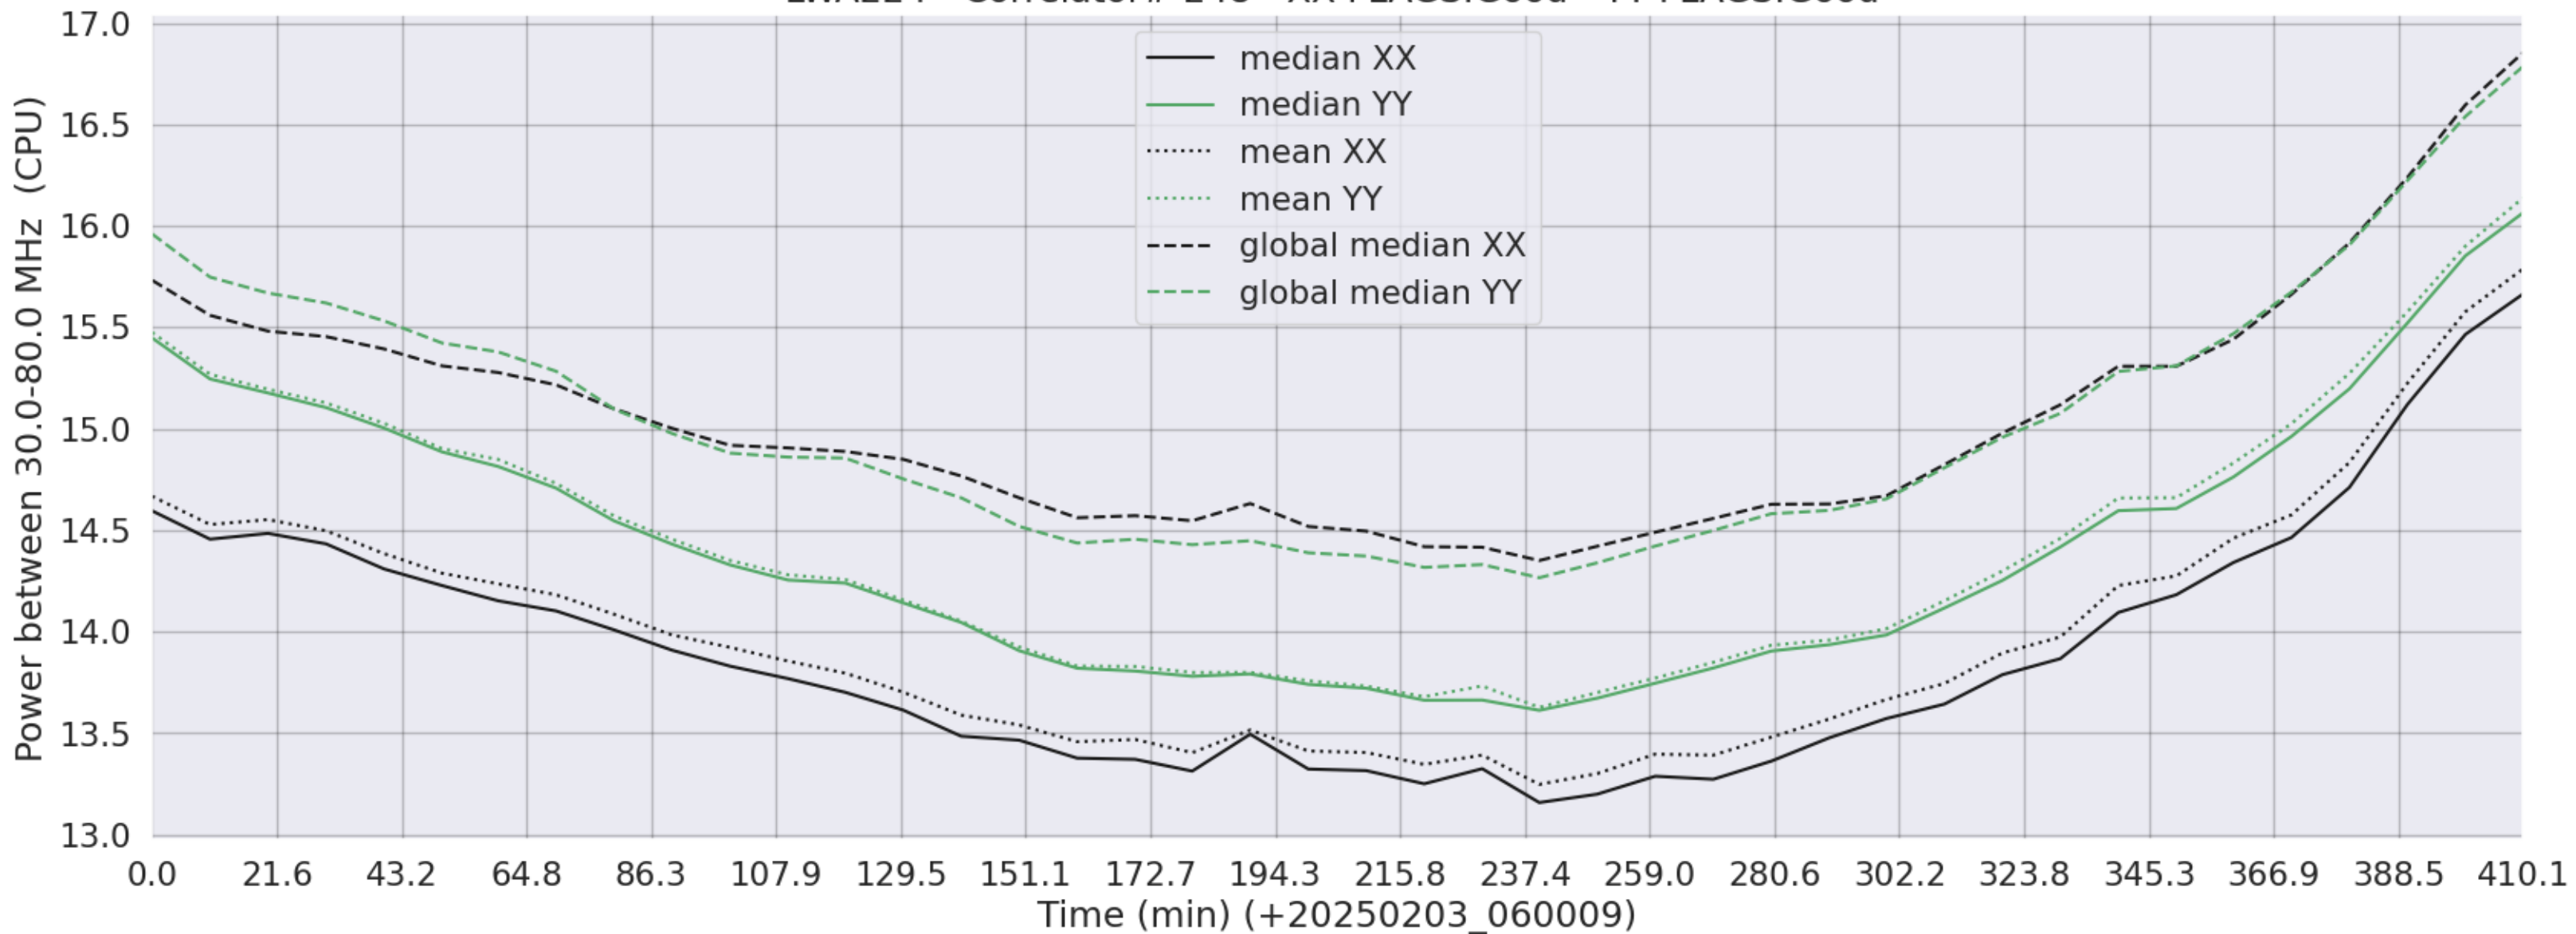

LWA222 - Correlator# 249 - XX FLAGS:Good - YY FLAGS:Good

LWA224 - Correlator# 248 - XX FLAGS:Good - YY FLAGS:Good