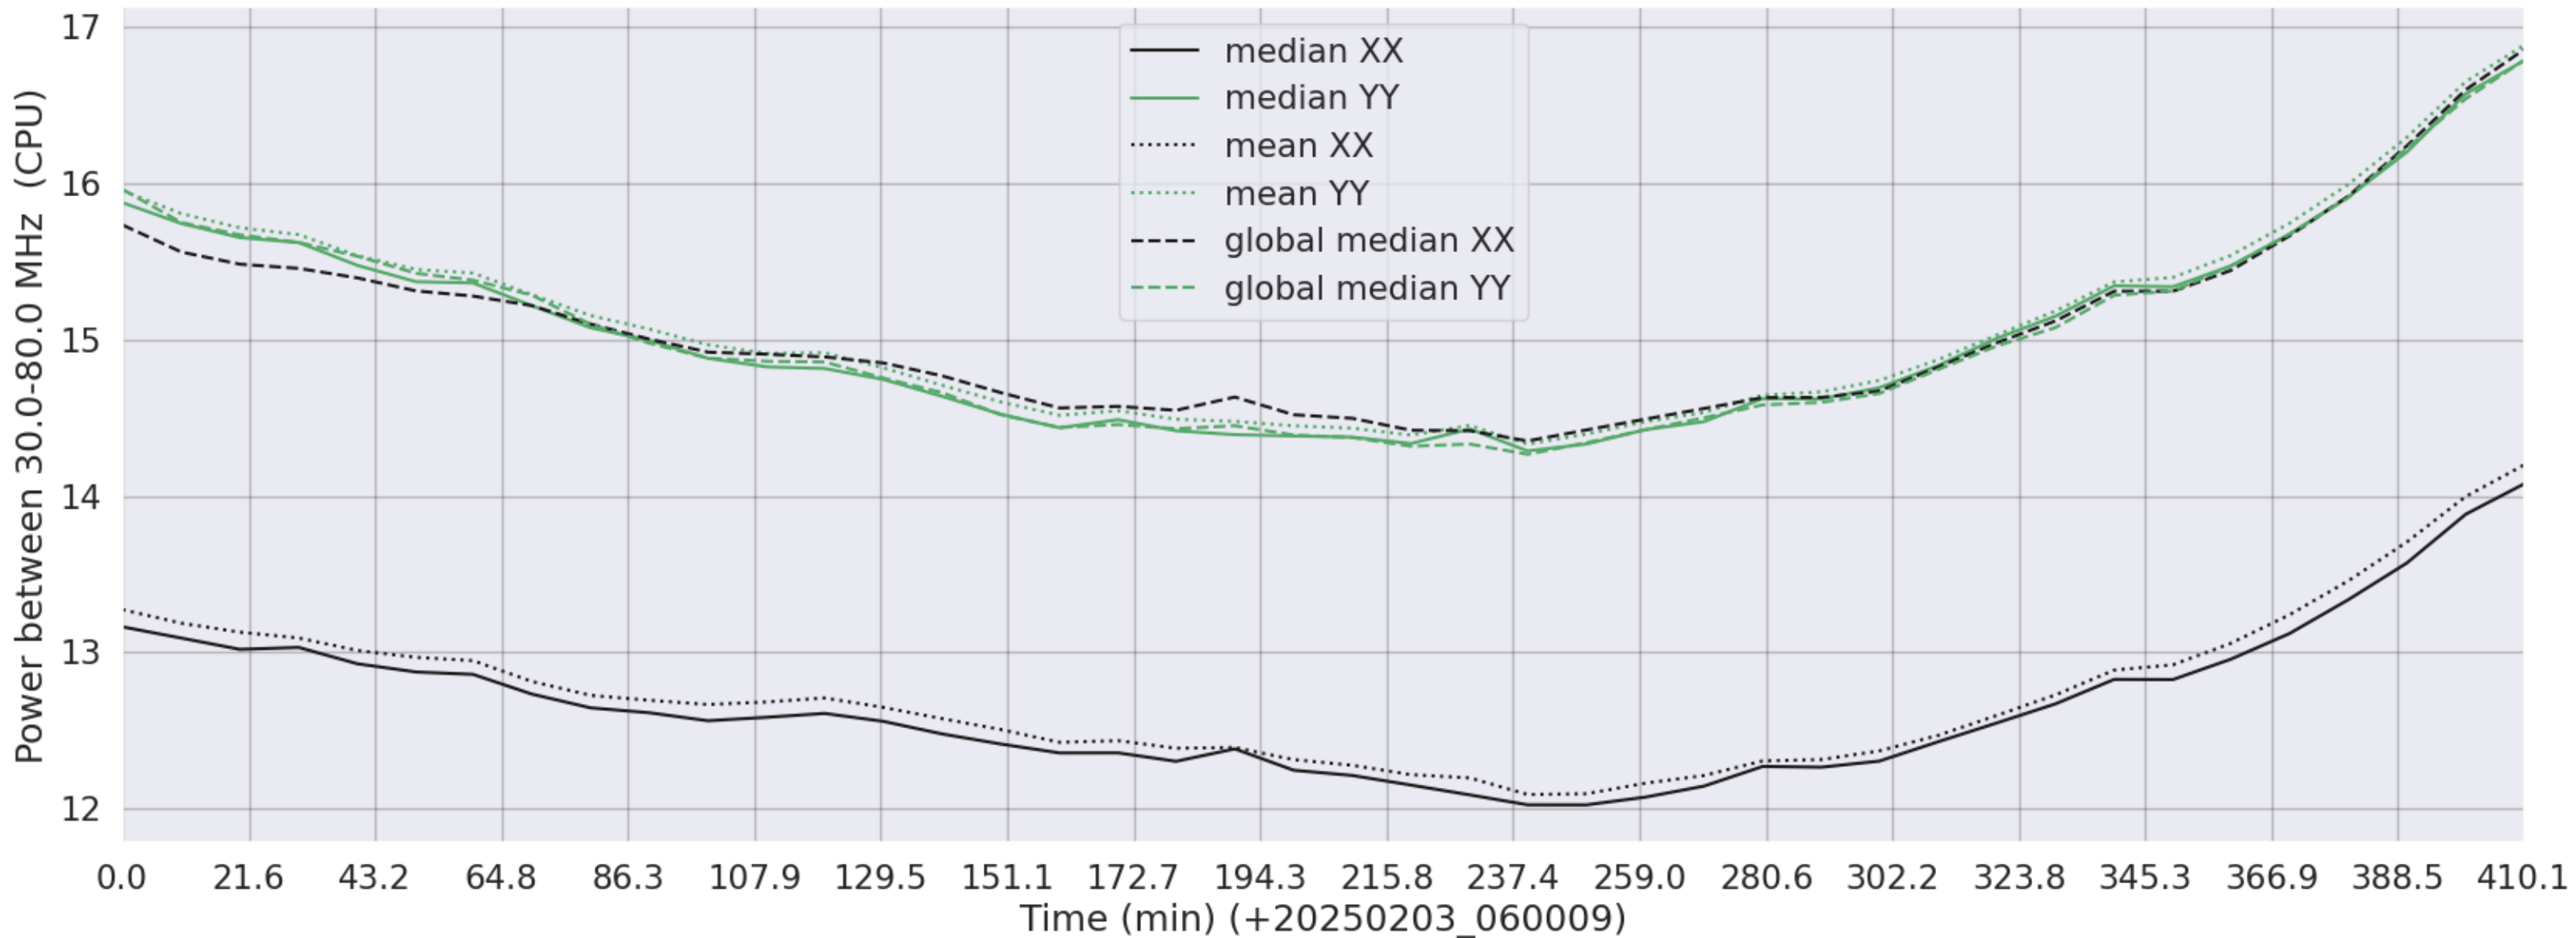

LWA352 - Correlator# 028 - XX FLAGS:Good - YY FLAGS:Good

LWA341 - Correlator# 029 - XX FLAGS:Good - YY FLAGS:Good

LWA362 - Correlator# 030 - XX FLAGS:Good - YY FLAGS:Good

LWA353 - Correlator# 031 - XX FLAGS:Good - YY FLAGS:Good