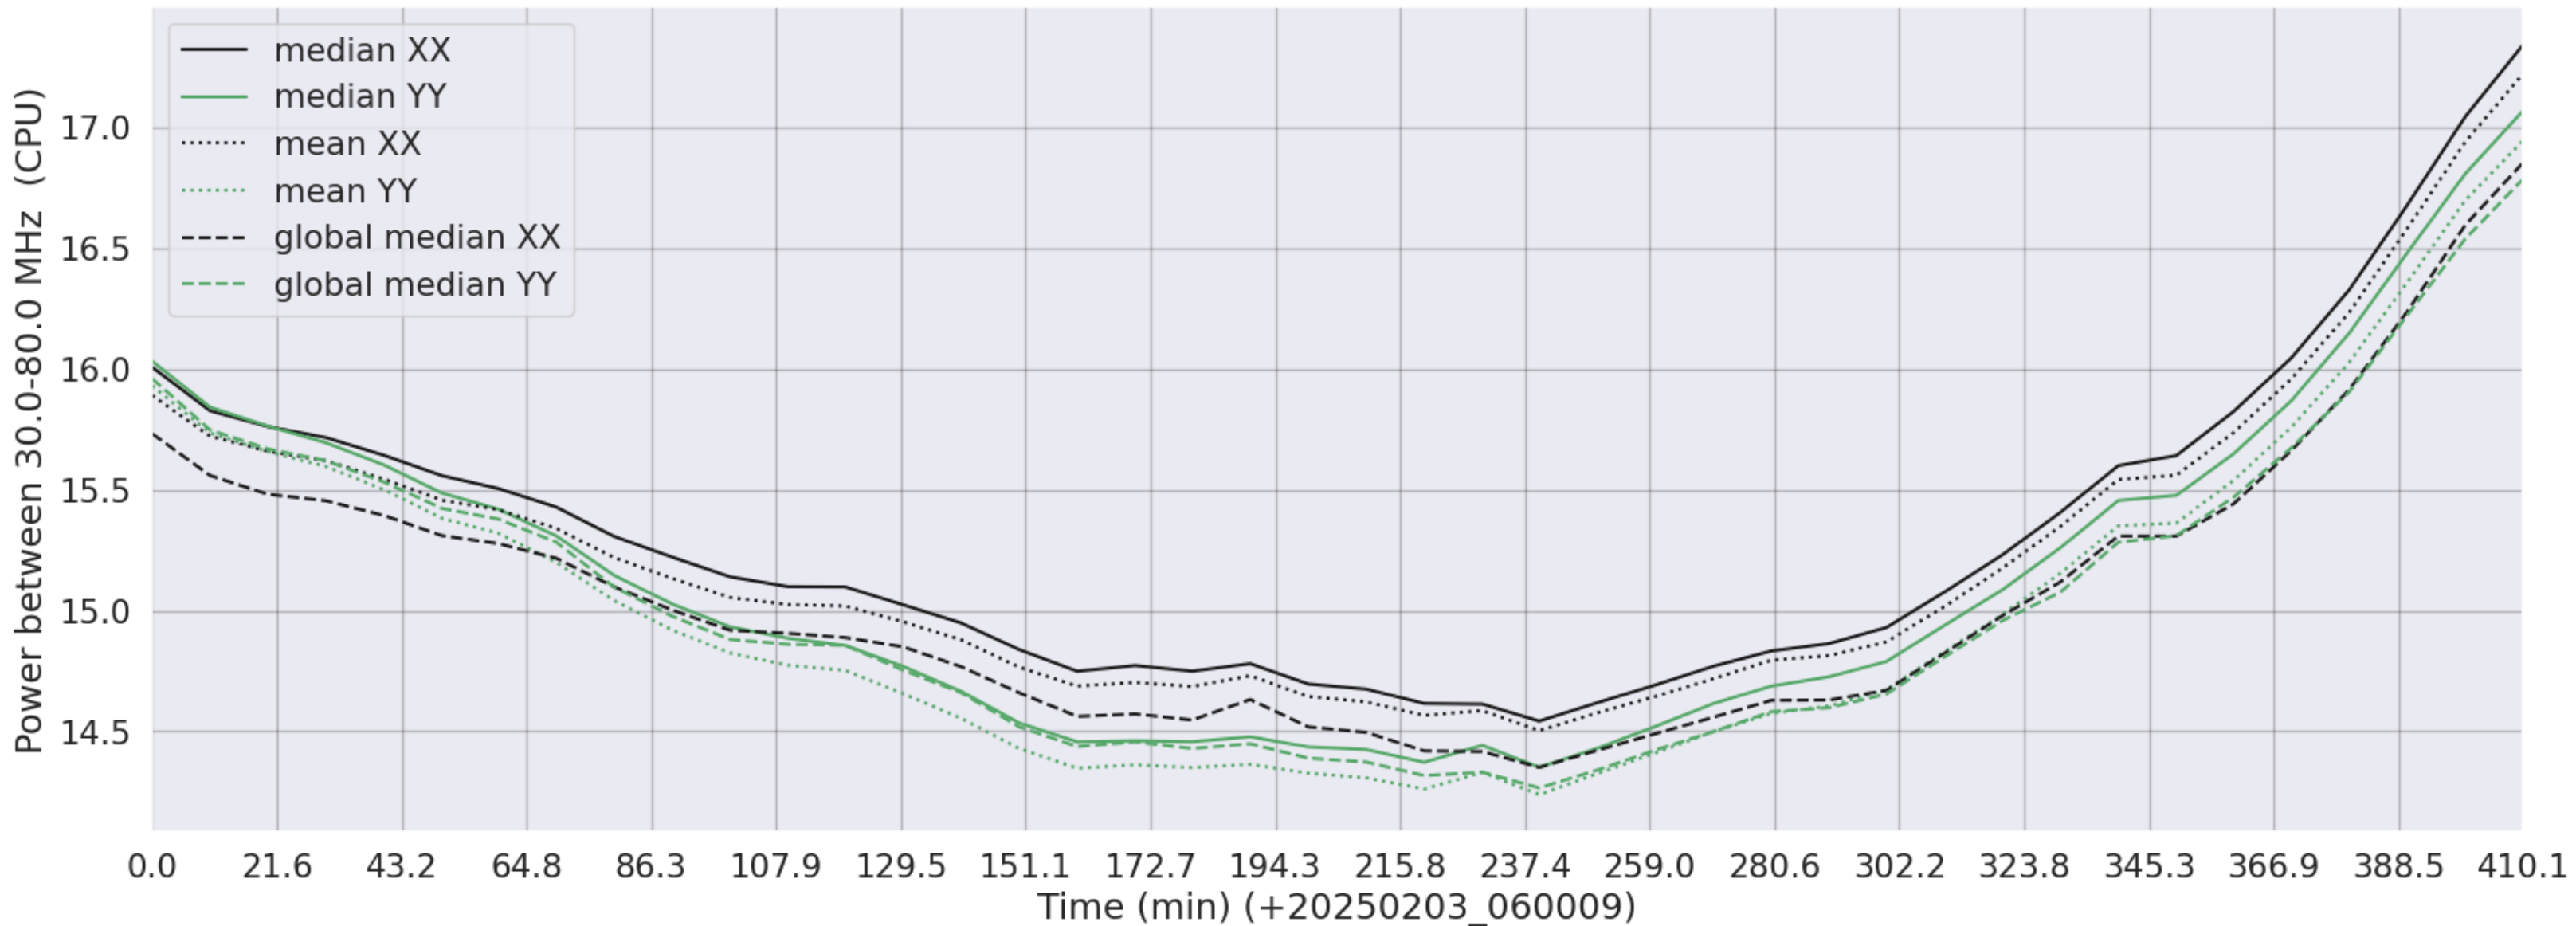

LWA059 - Correlator# 136 - XX FLAGS:Good - YY FLAGS:Good

LWA058 - Correlator# 137 - XX FLAGS:Good - YY FLAGS:Good

LWA062 - Correlator# 138 - XX FLAGS:Good - YY FLAGS:Good

LWA061 - Correlator# 139 - XX FLAGS:Good - YY FLAGS:Good