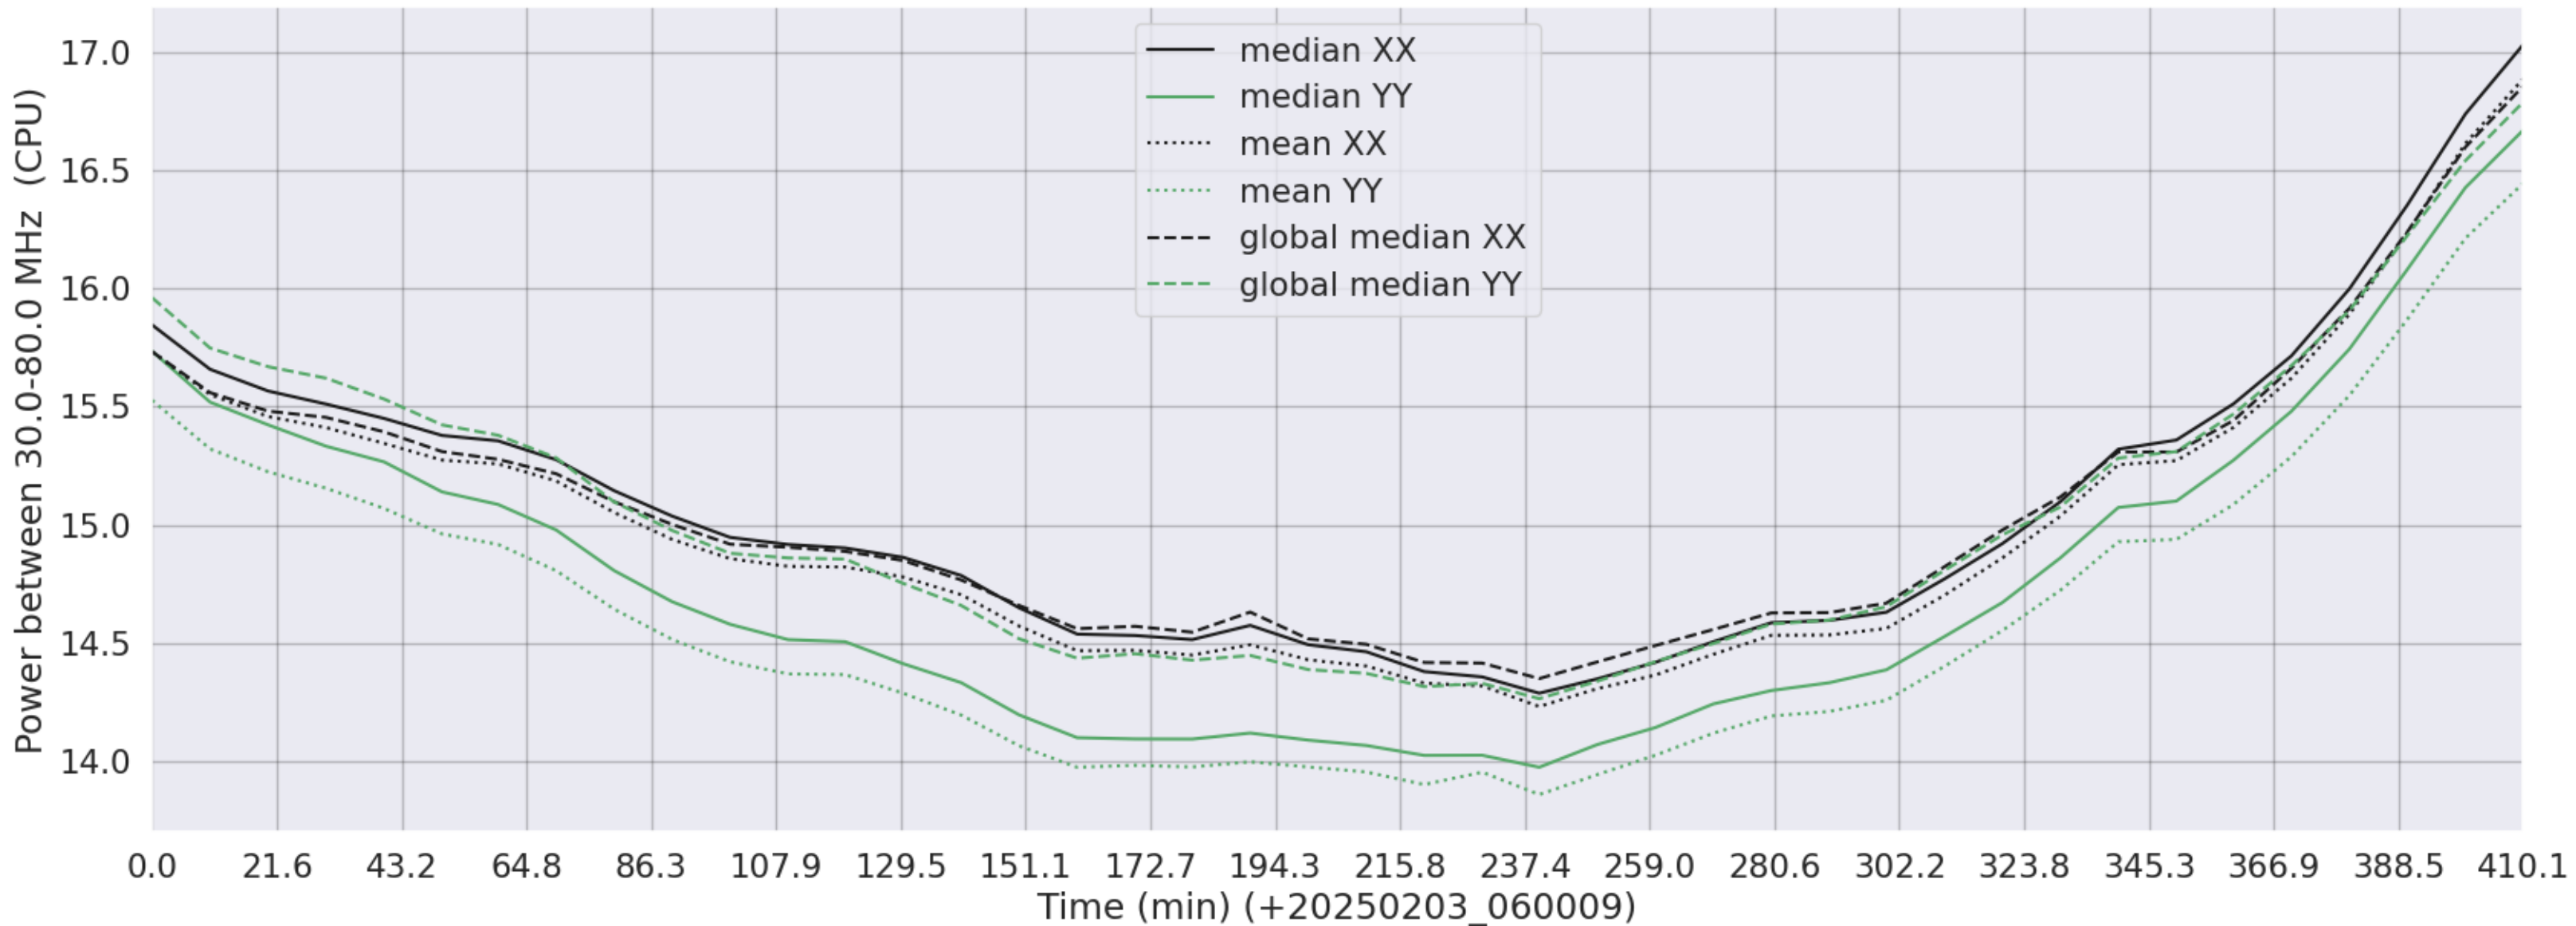

LWA187 - Correlator# 242 - XX FLAGS:Good - YY FLAGS:Good

LWA184 - Correlator# 241 - XX FLAGS:Good - YY FLAGS:Good