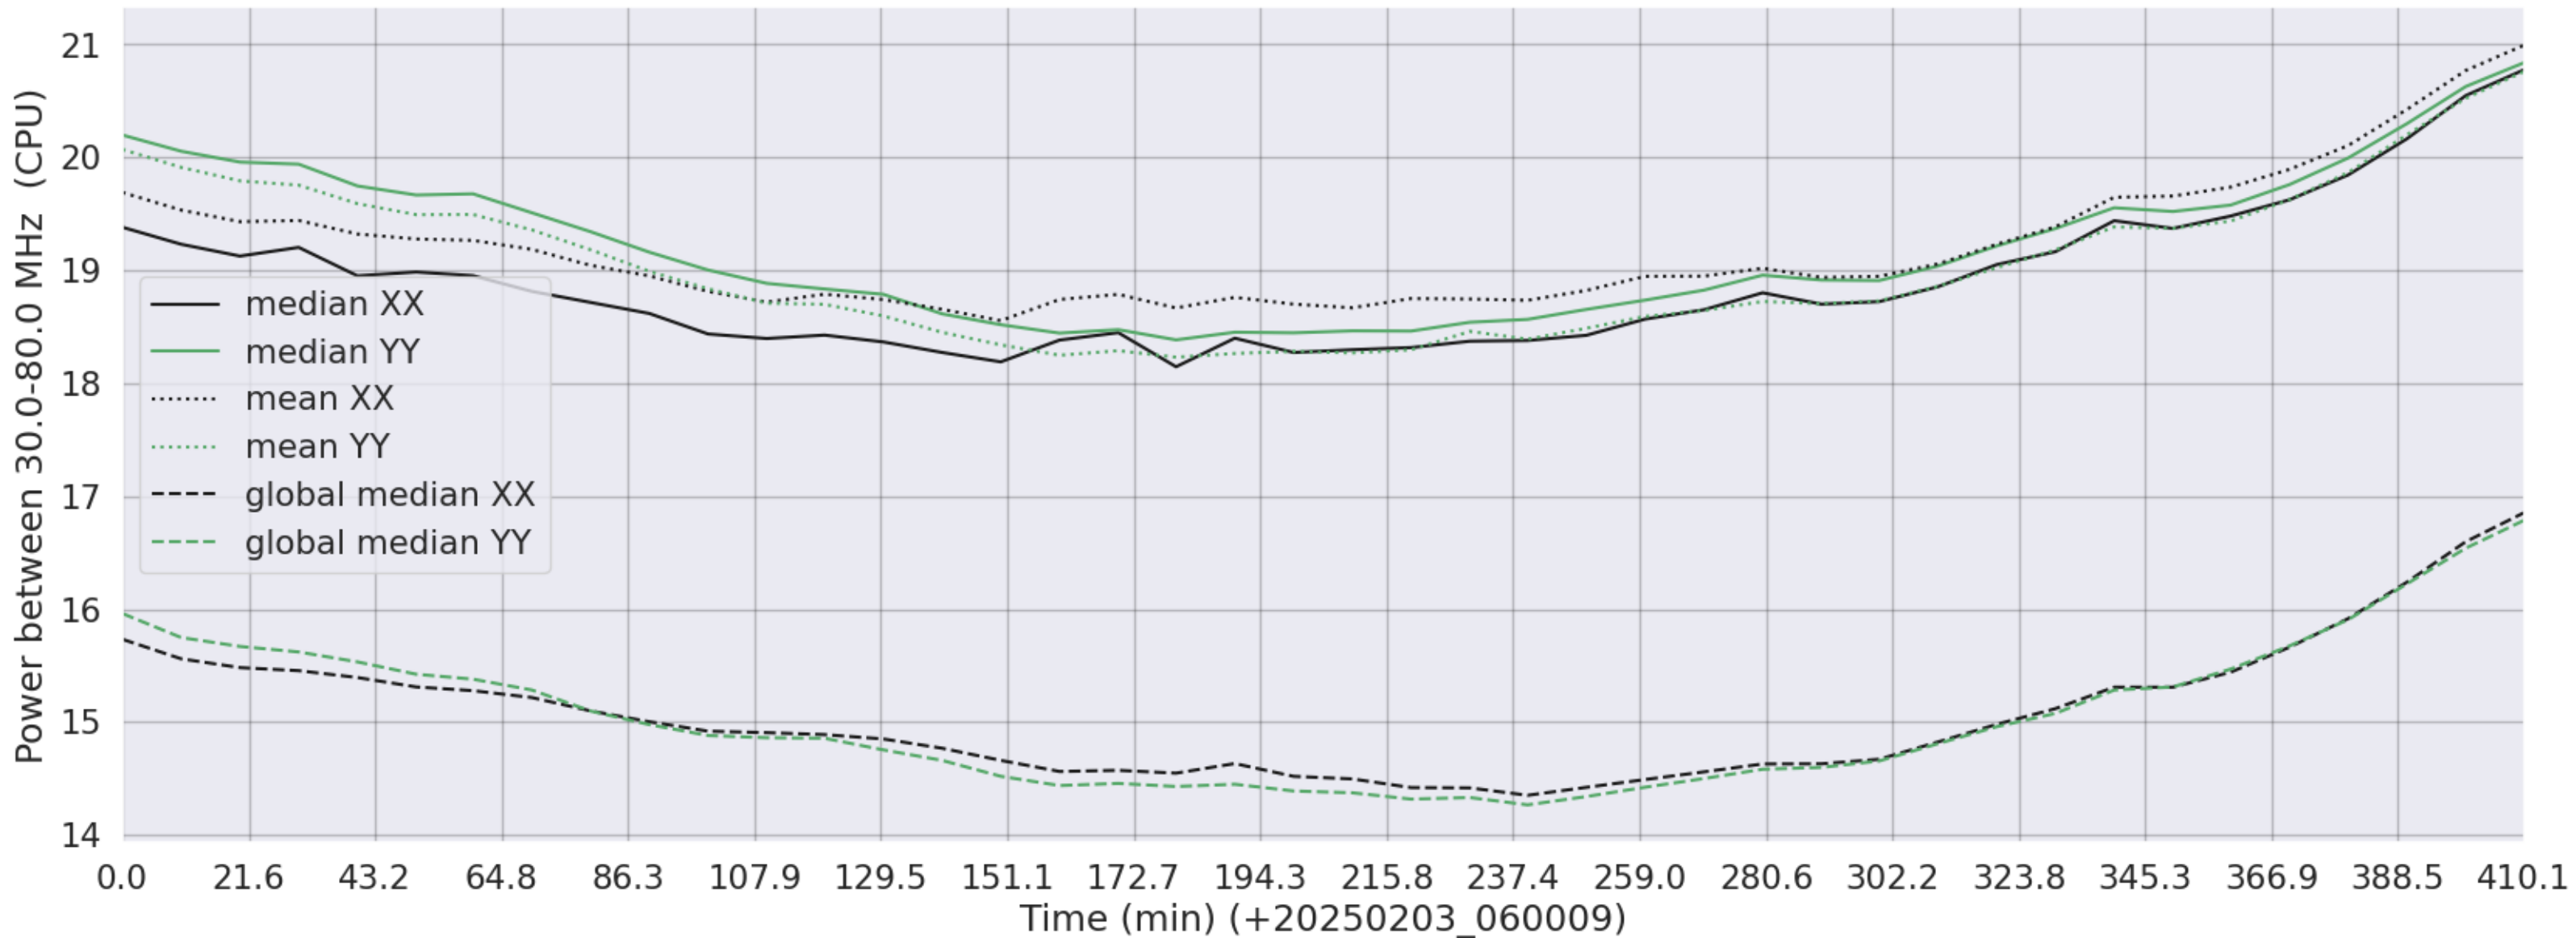

LWA363 - Correlator# 094 - XX FLAGS:Good - YY FLAGS:Good

LWA286 - Correlator# 093 - XX FLAGS:Good - YY FLAGS:Good