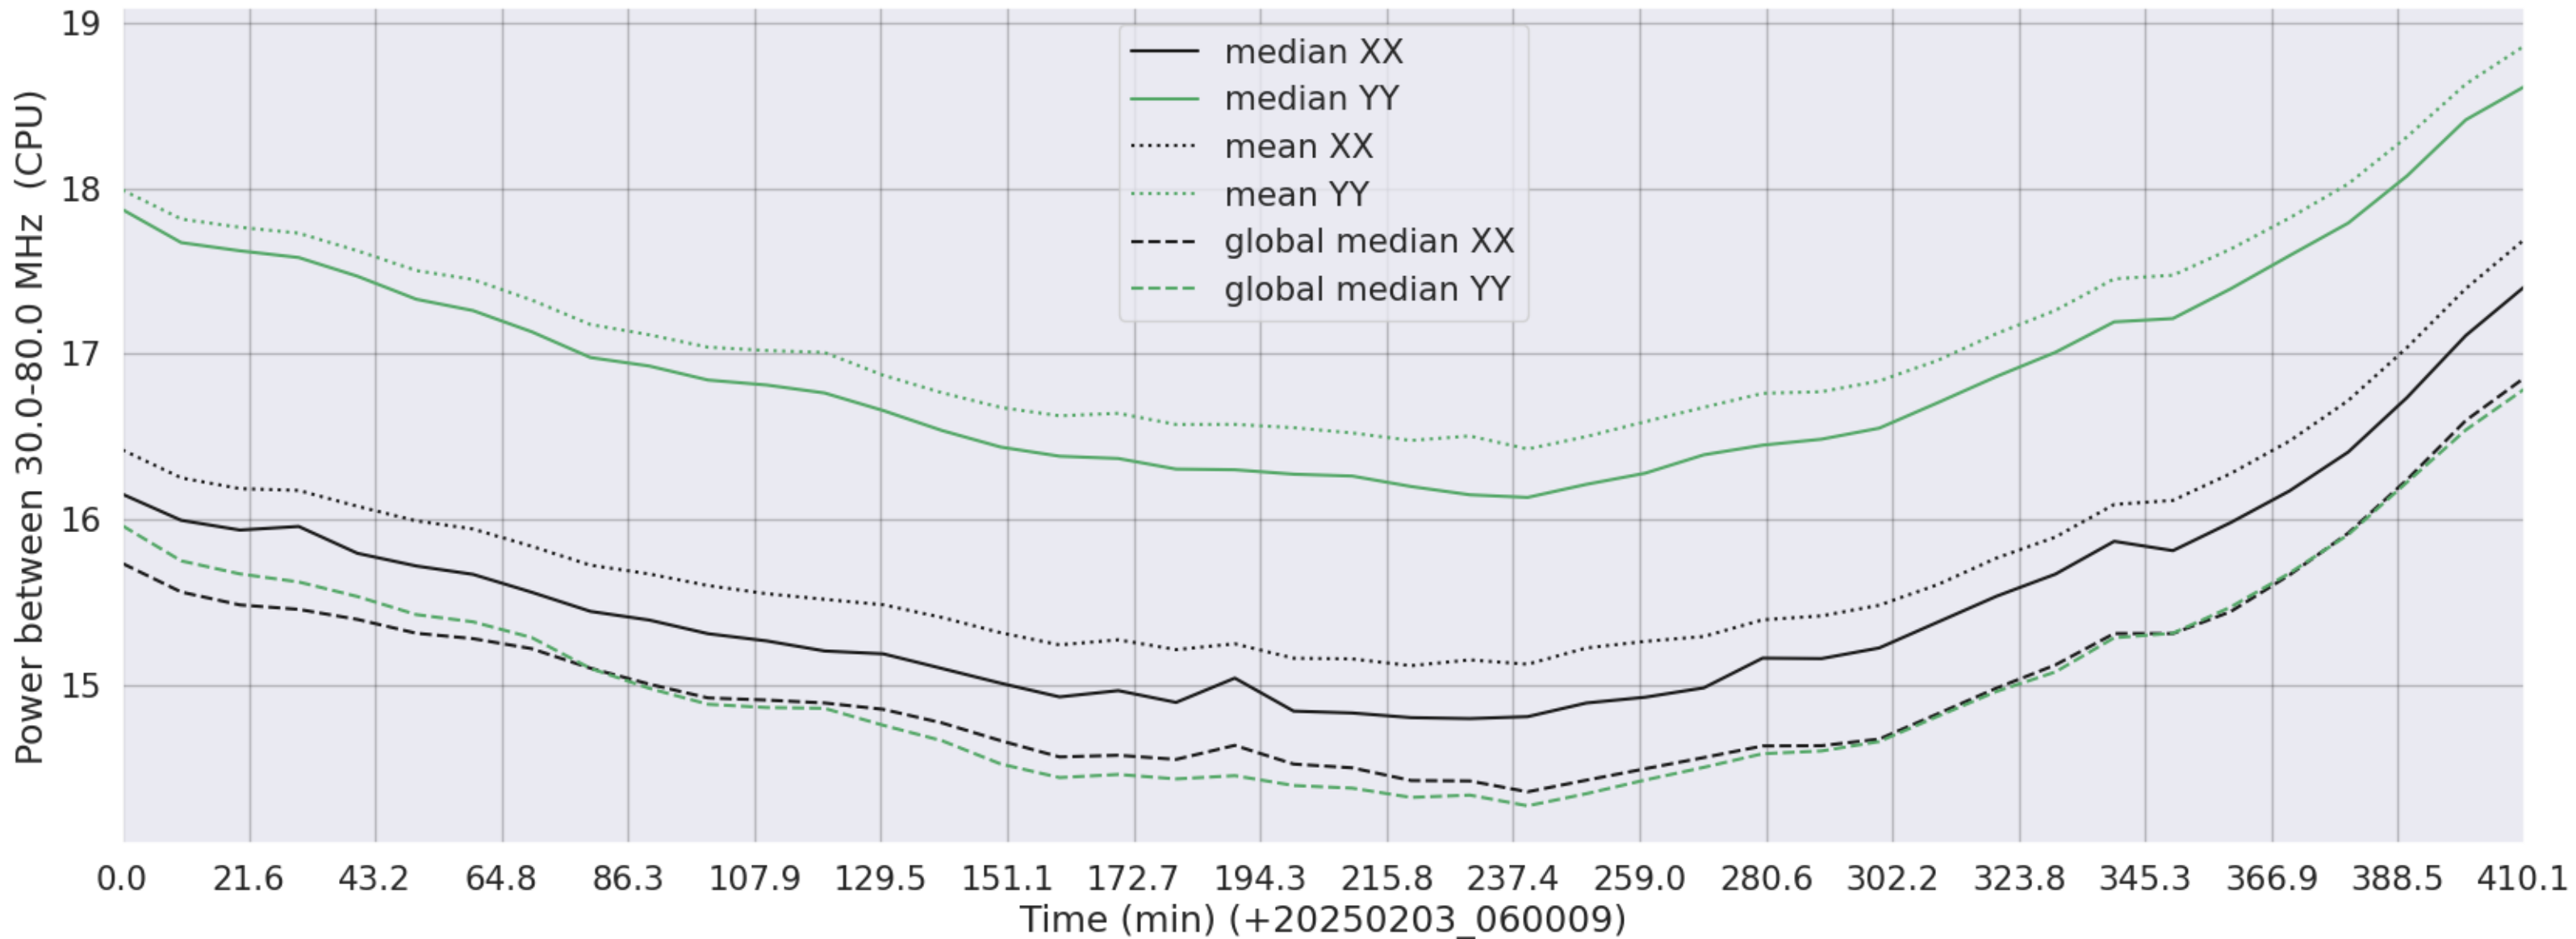

LWA361 - Correlator# 158 - XX FLAGS:Good - YY FLAGS:Good

LWA328 - Correlator# 157 - XX FLAGS:Good - YY FLAGS:Good