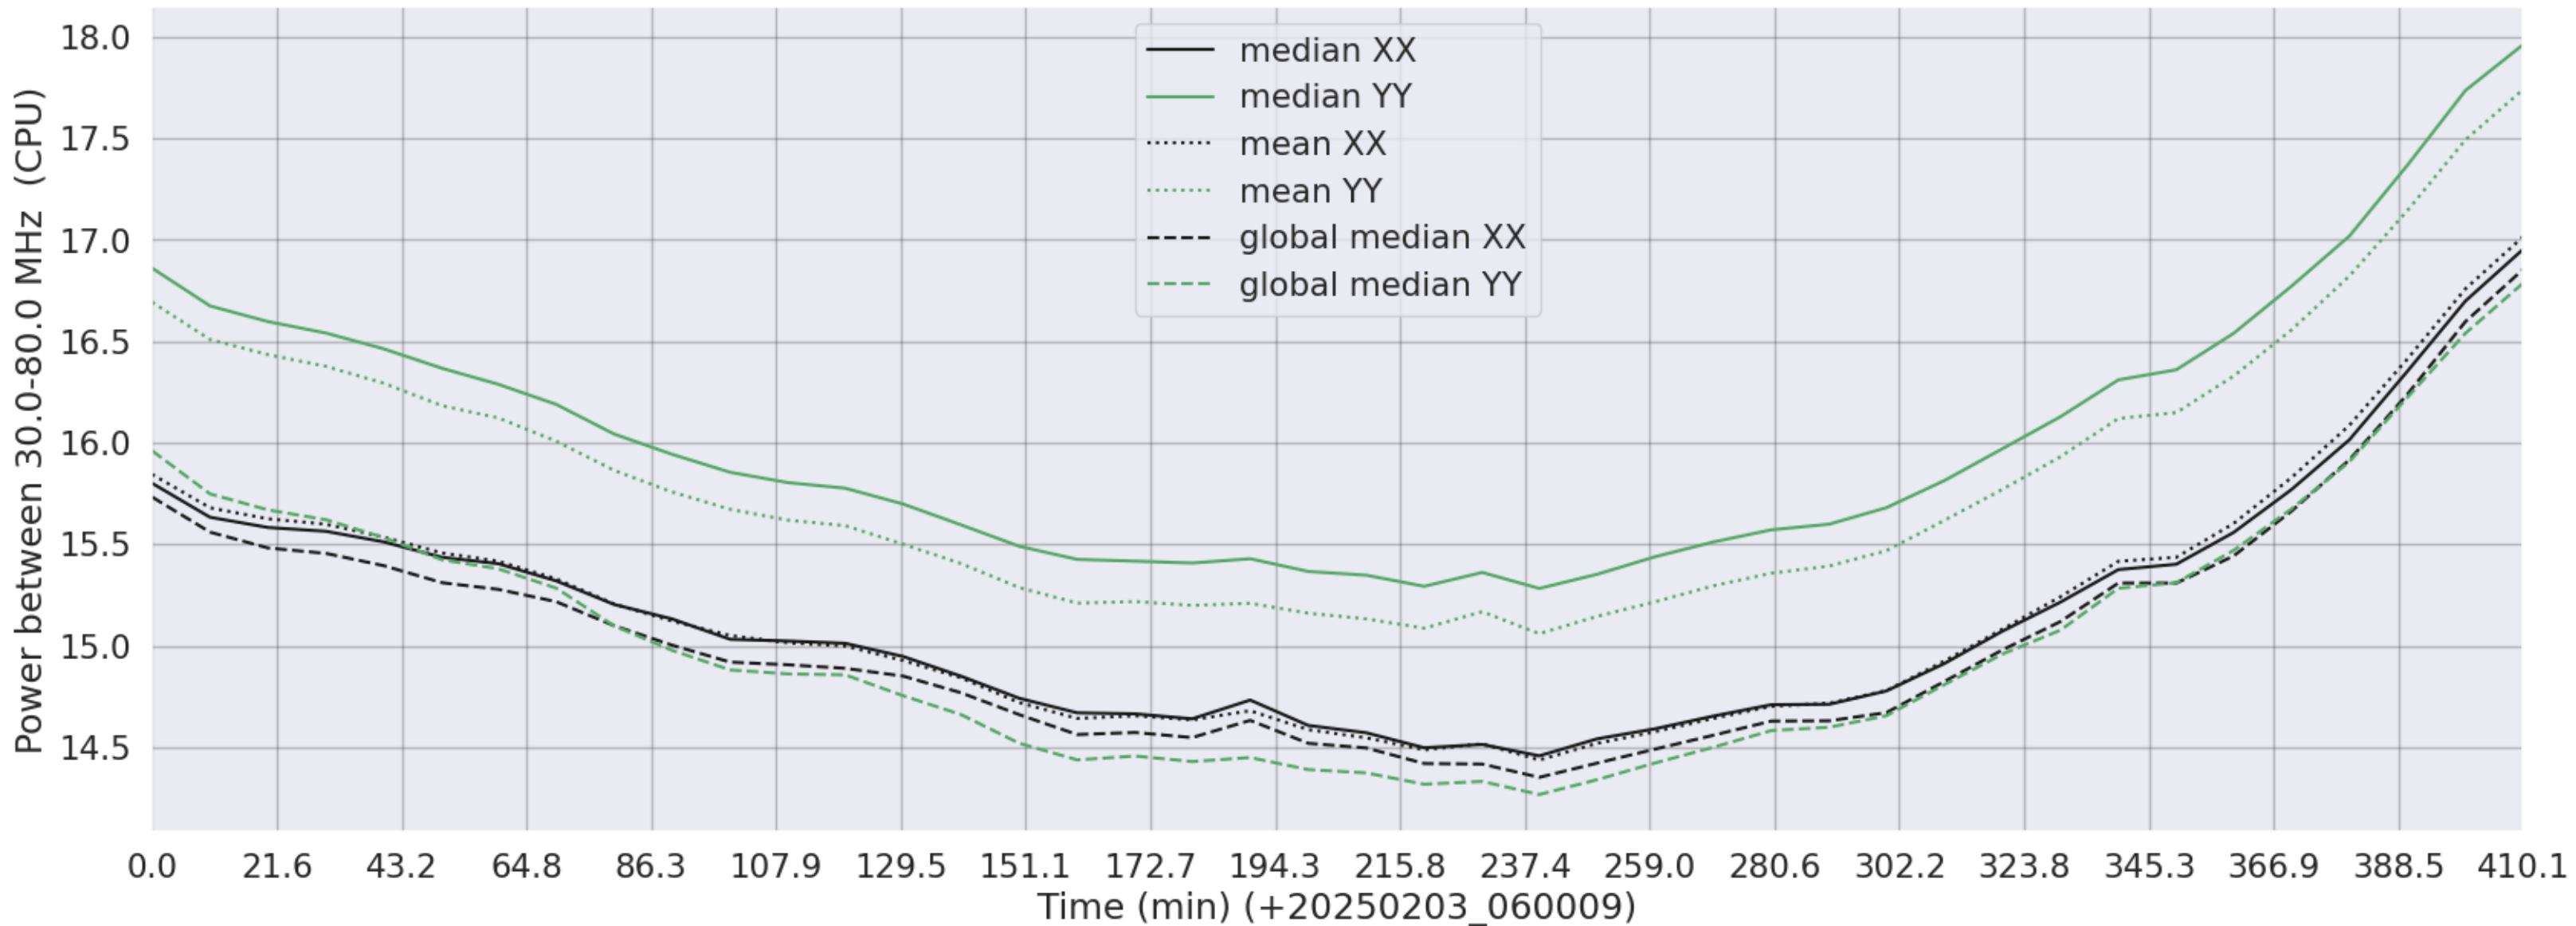

LWA135 - Correlator# 256 - XX FLAGS:Good - YY FLAGS:Good

LWA133 - Correlator# 257 - XX FLAGS:Good - YY FLAGS:Good

LWA137 - Correlator# 258 - XX FLAGS:Good - YY FLAGS:Good

LWA136 - Correlator# 259 - XX FLAGS:Good - YY FLAGS:Good