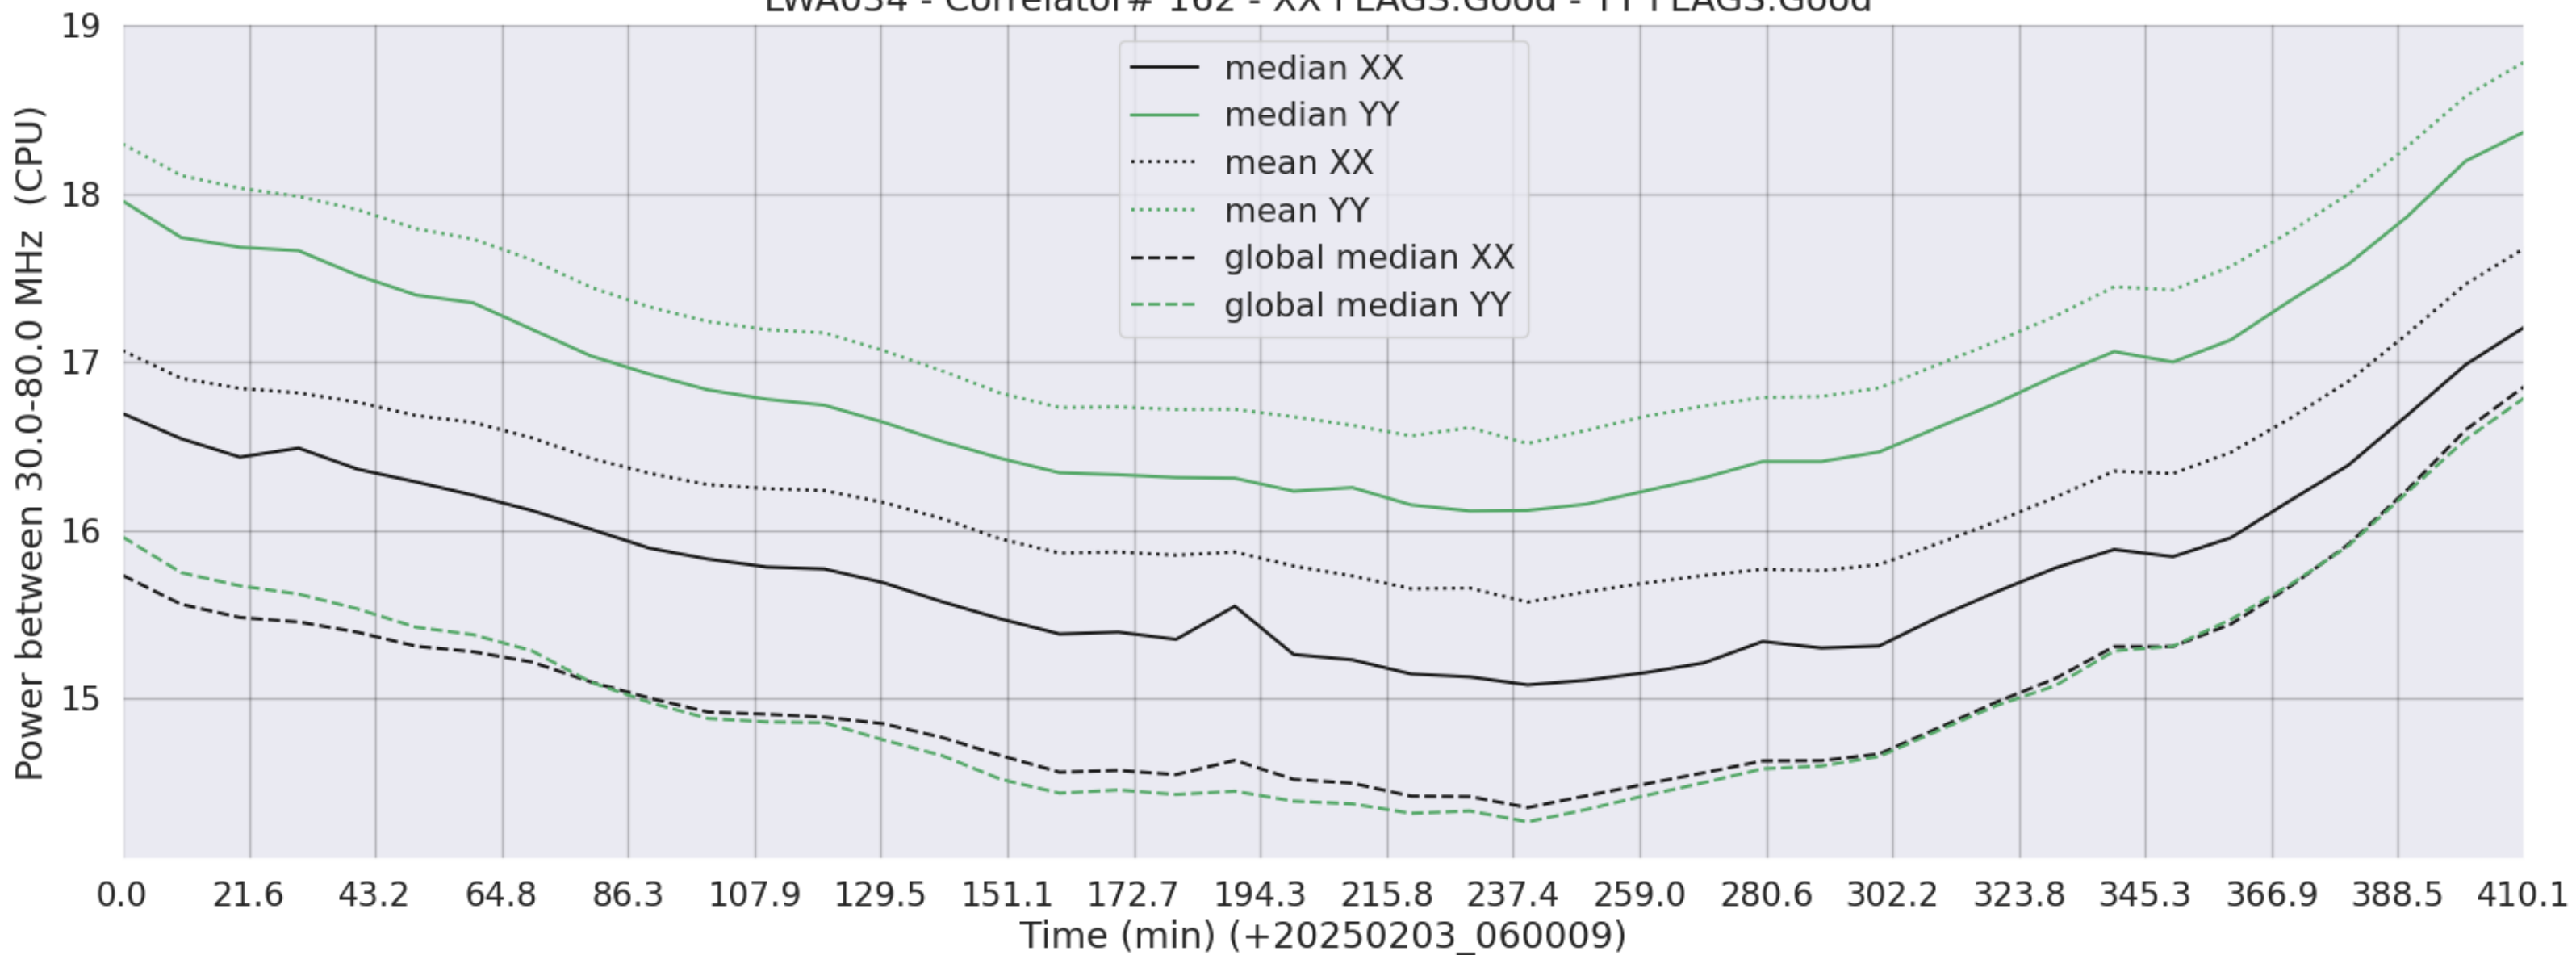

LWA036 - Correlator# 163 - XX FLAGS:Good - YY FLAGS:Good

LWA034 - Correlator# 162 - XX FLAGS:Good - YY FLAGS:Good