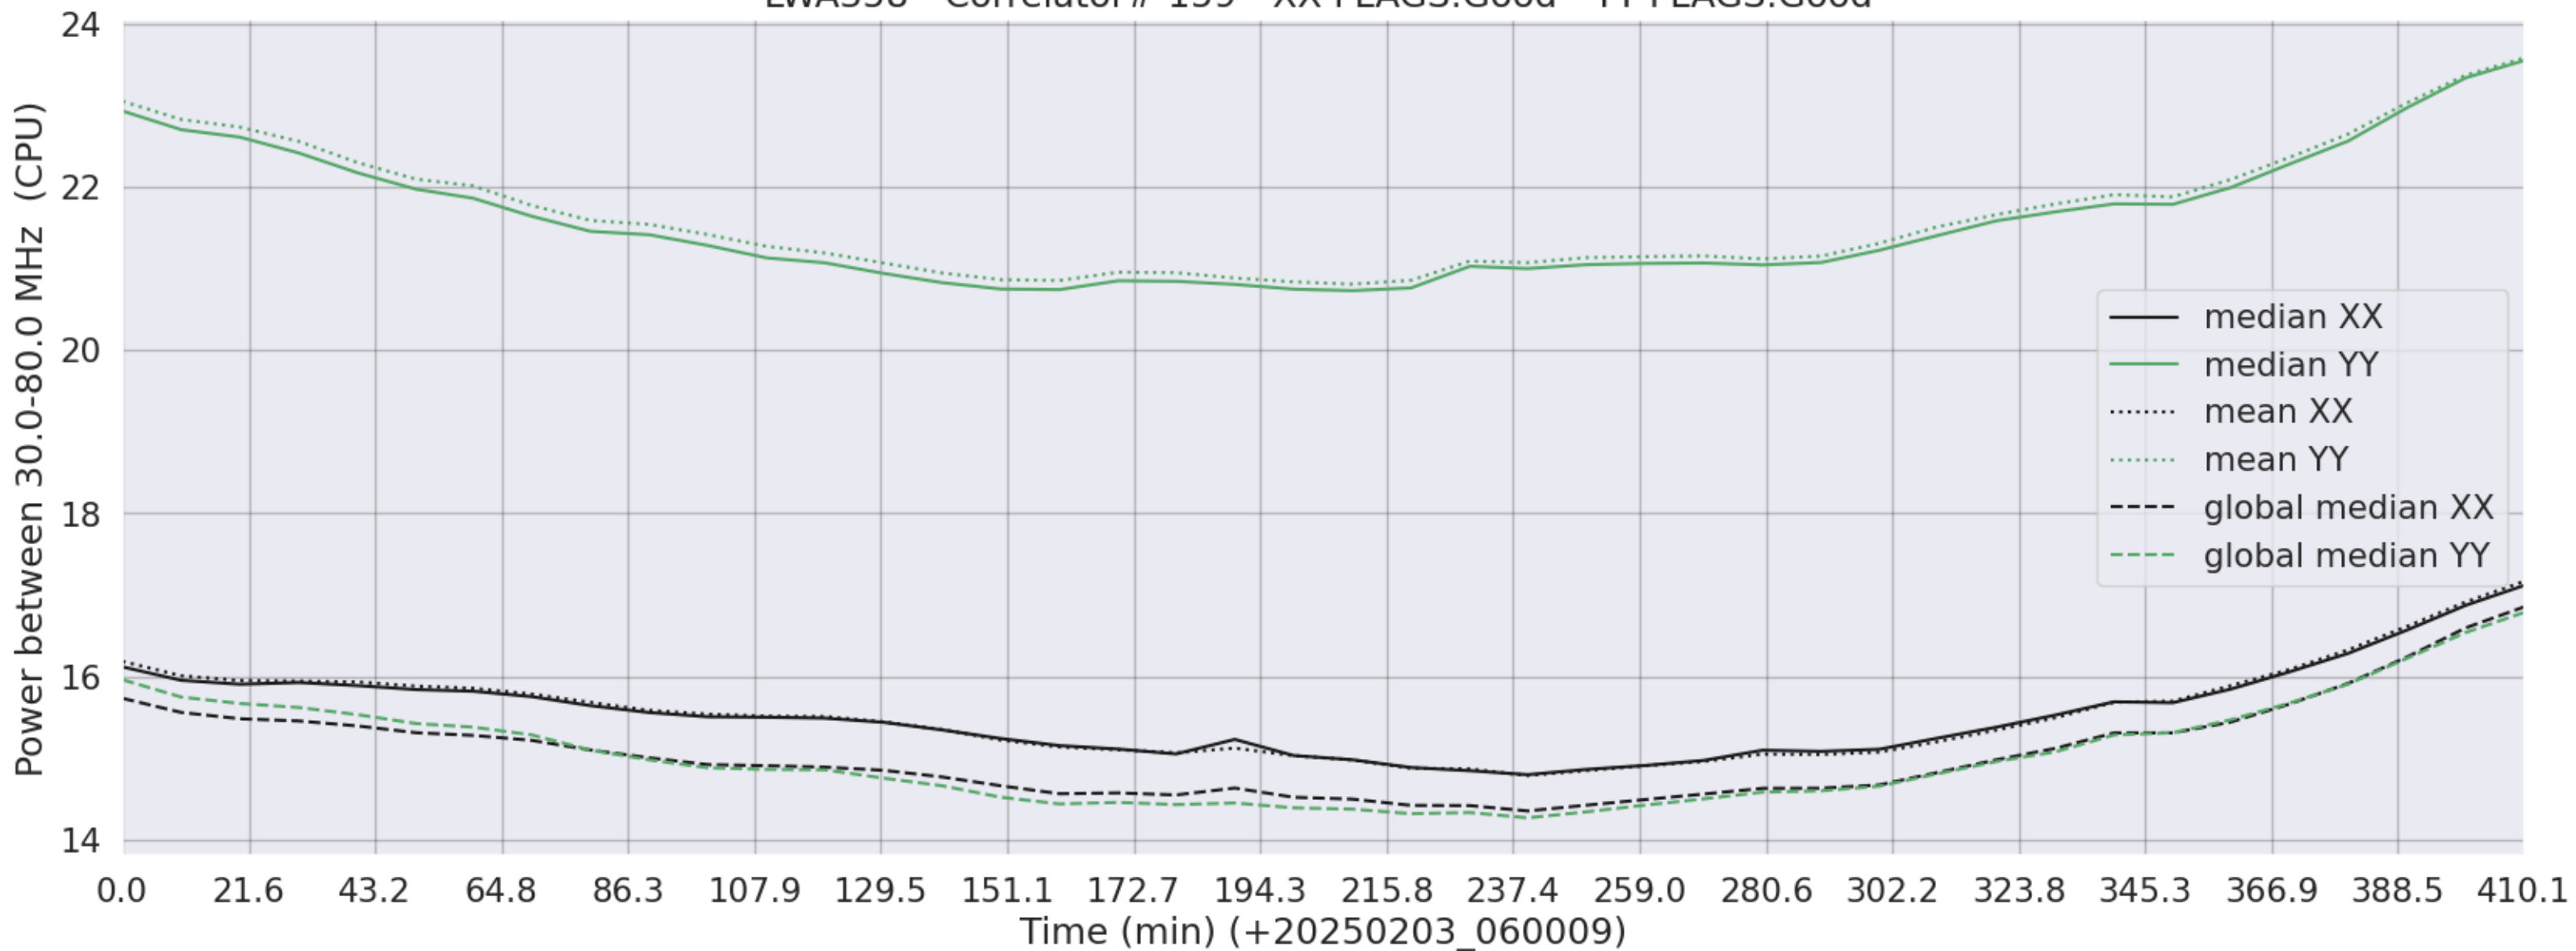

LWA334 - Correlator# 156 - XX FLAGS:Good - YY FLAGS:Good

LWA328 - Correlator# 157 - XX FLAGS:Good - YY FLAGS:Good

LWA361 - Correlator# 158 - XX FLAGS:Good - YY FLAGS:Good

LWA358 - Correlator# 159 - XX FLAGS:Good - YY FLAGS:Good