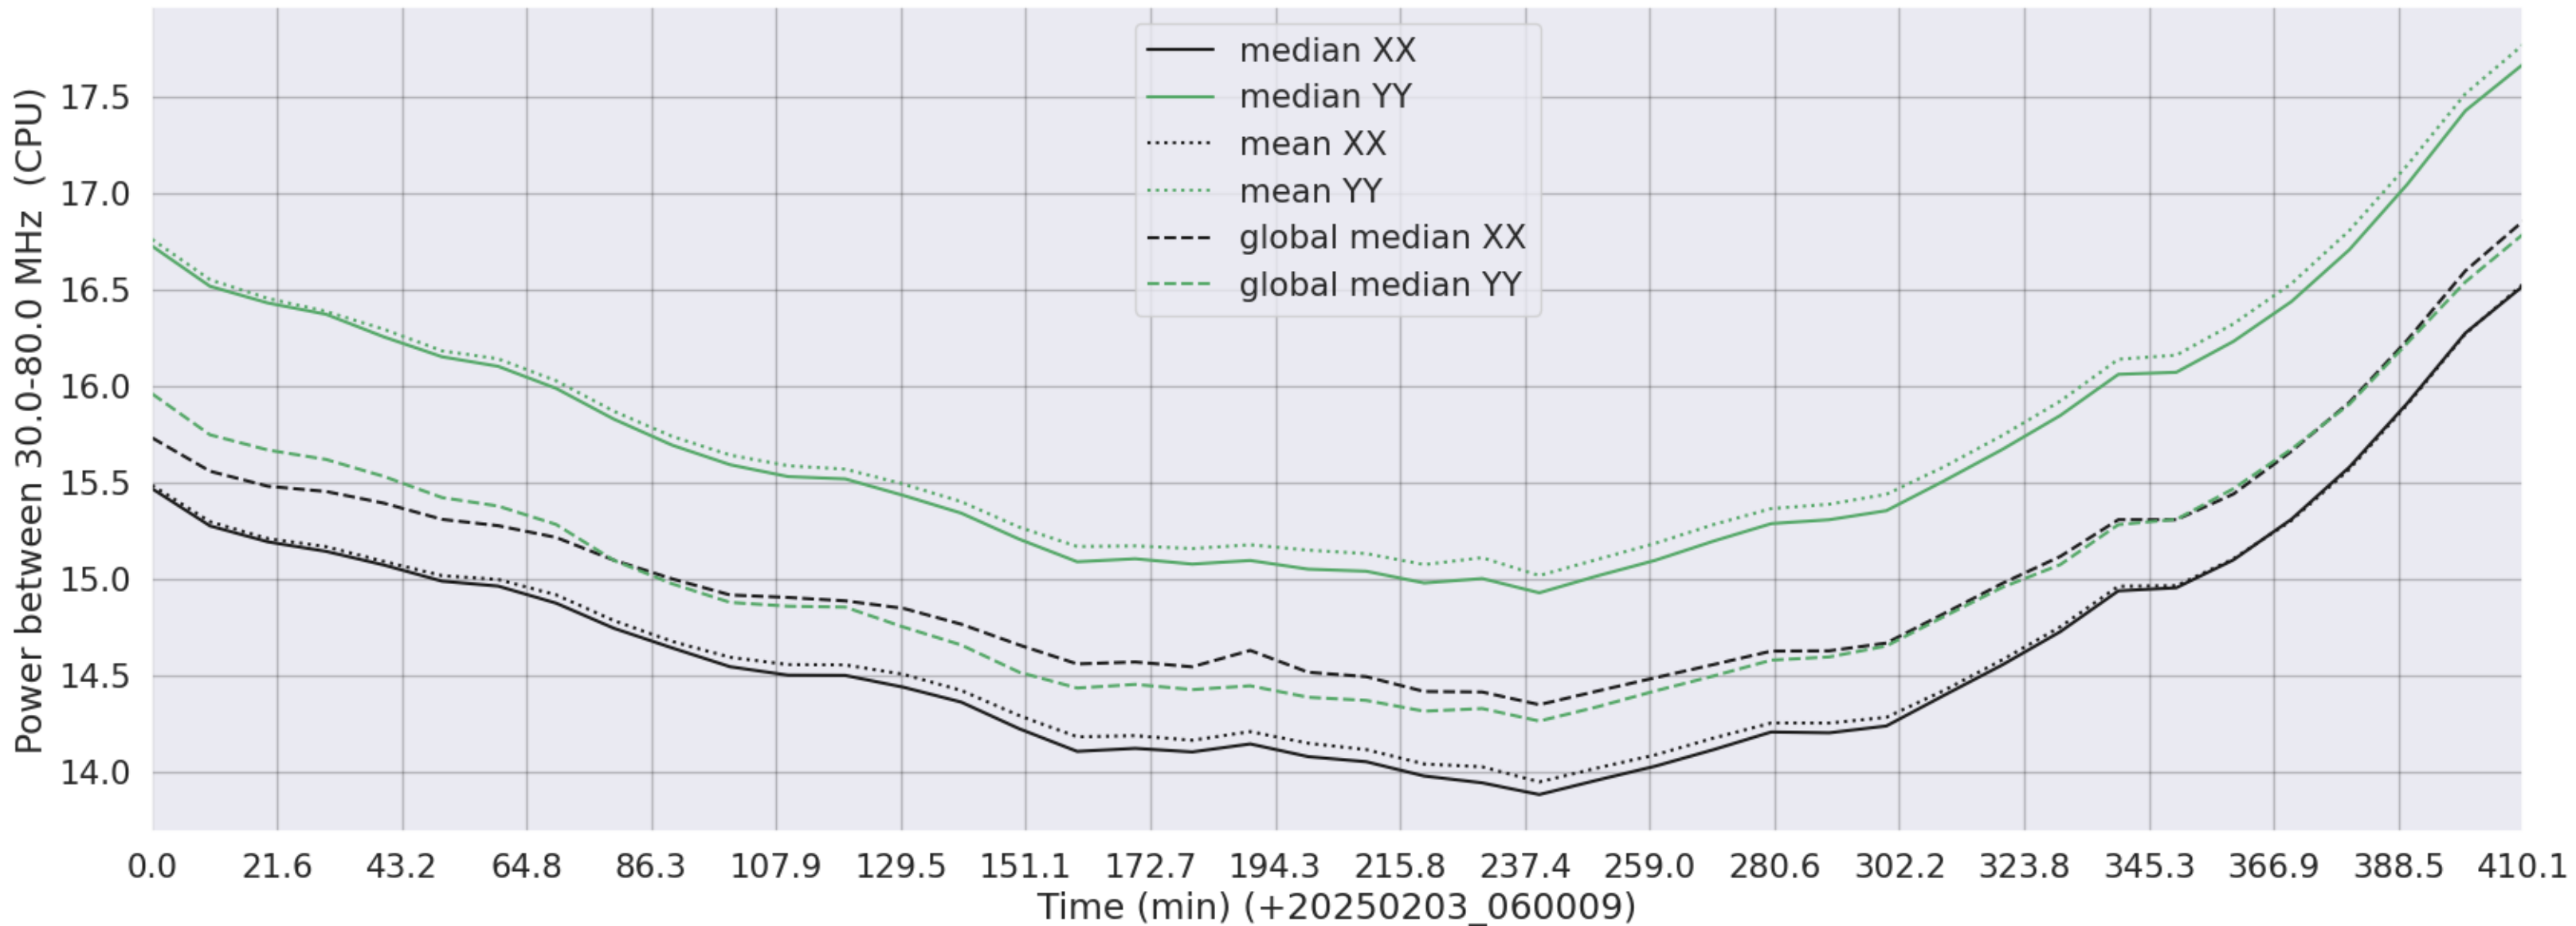

LWA223 - Correlator# 337 - XX FLAGS:Good - YY FLAGS:Good

LWA241 - Correlator# 336 - XX FLAGS:Good - YY FLAGS:Good