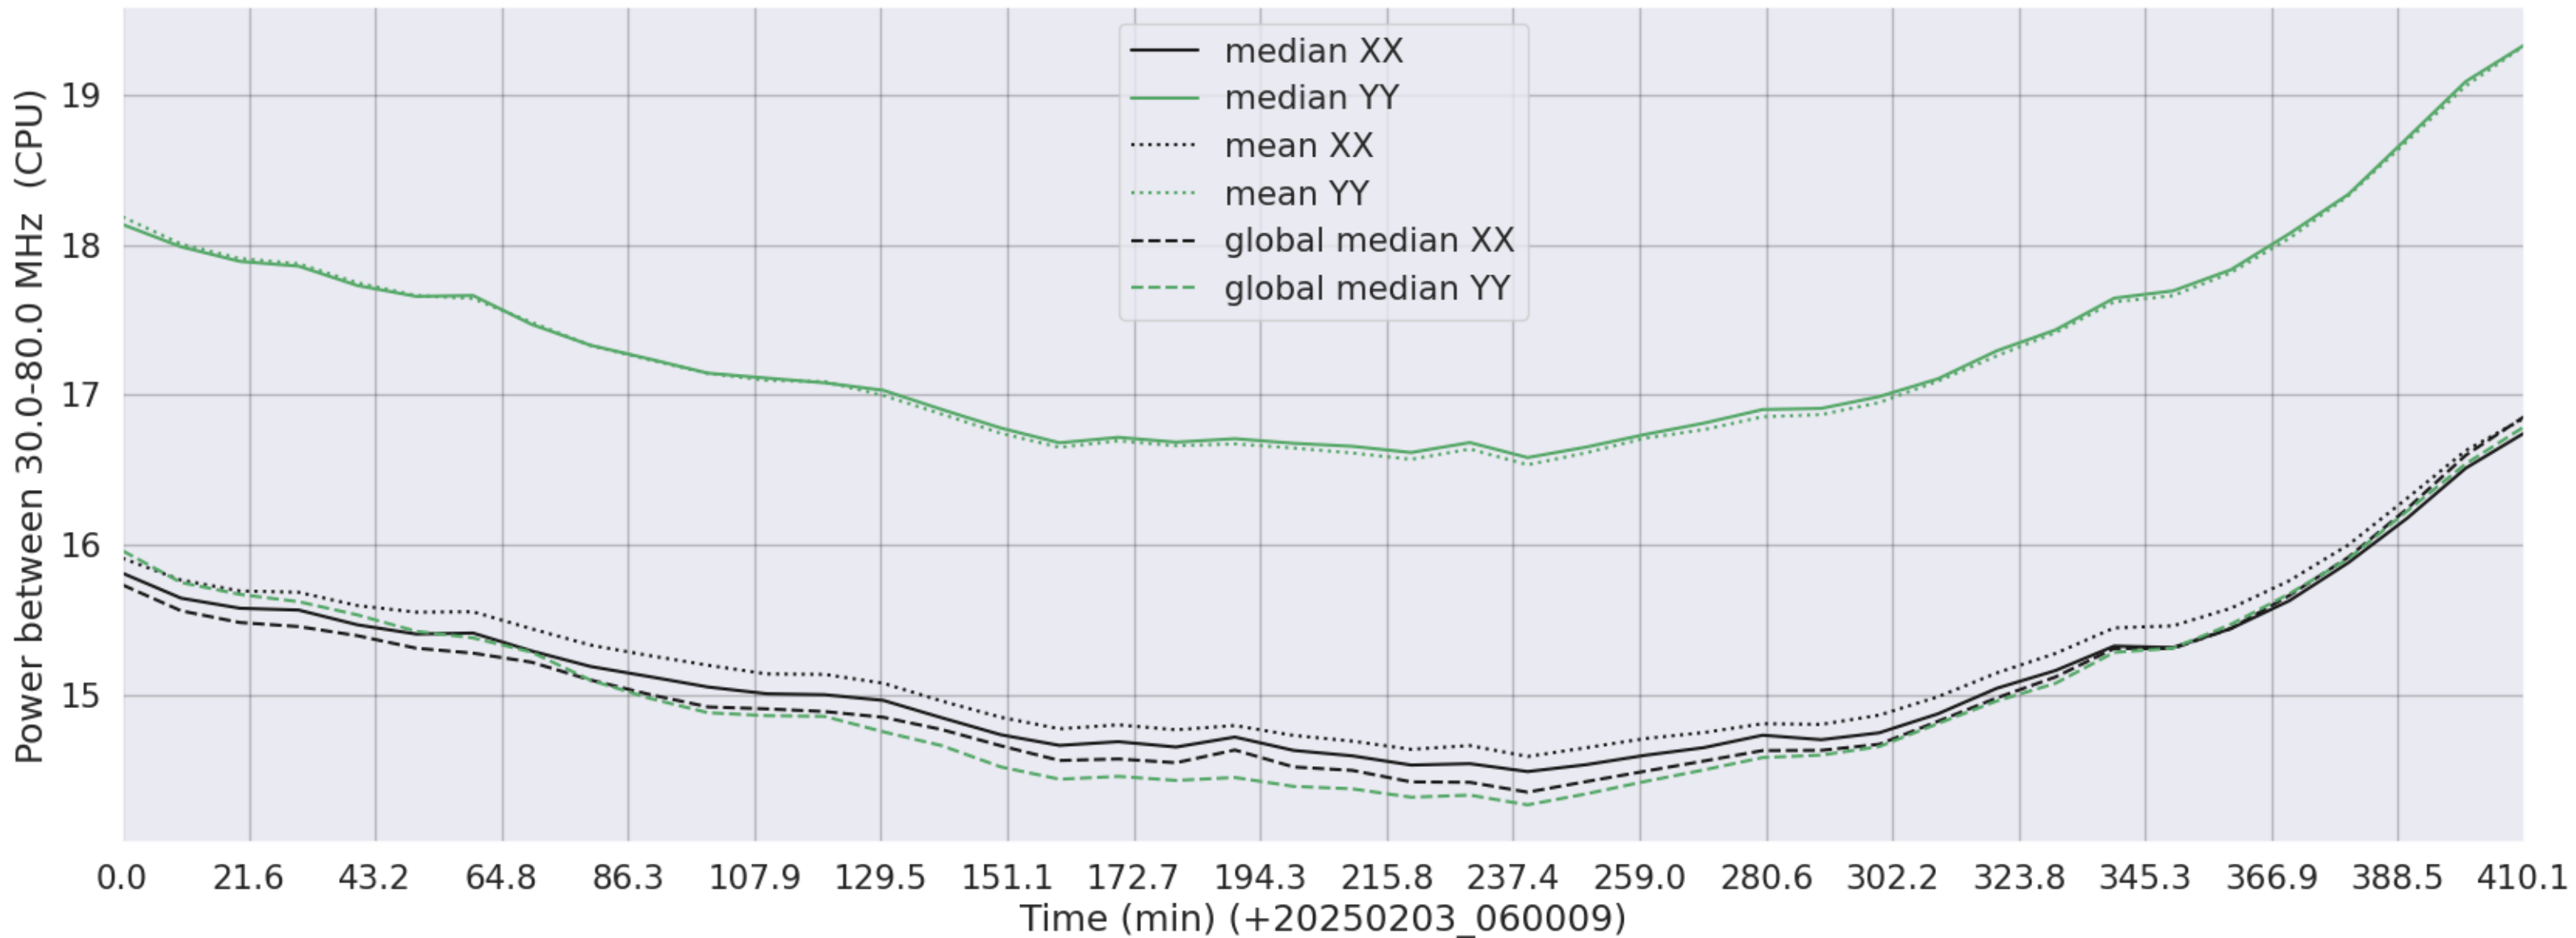

LWA318 - Correlator# 055 - XX FLAGS:Good - YY FLAGS:Good

LWA320 - Correlator# 054 - XX FLAGS:Good - YY FLAGS:Good