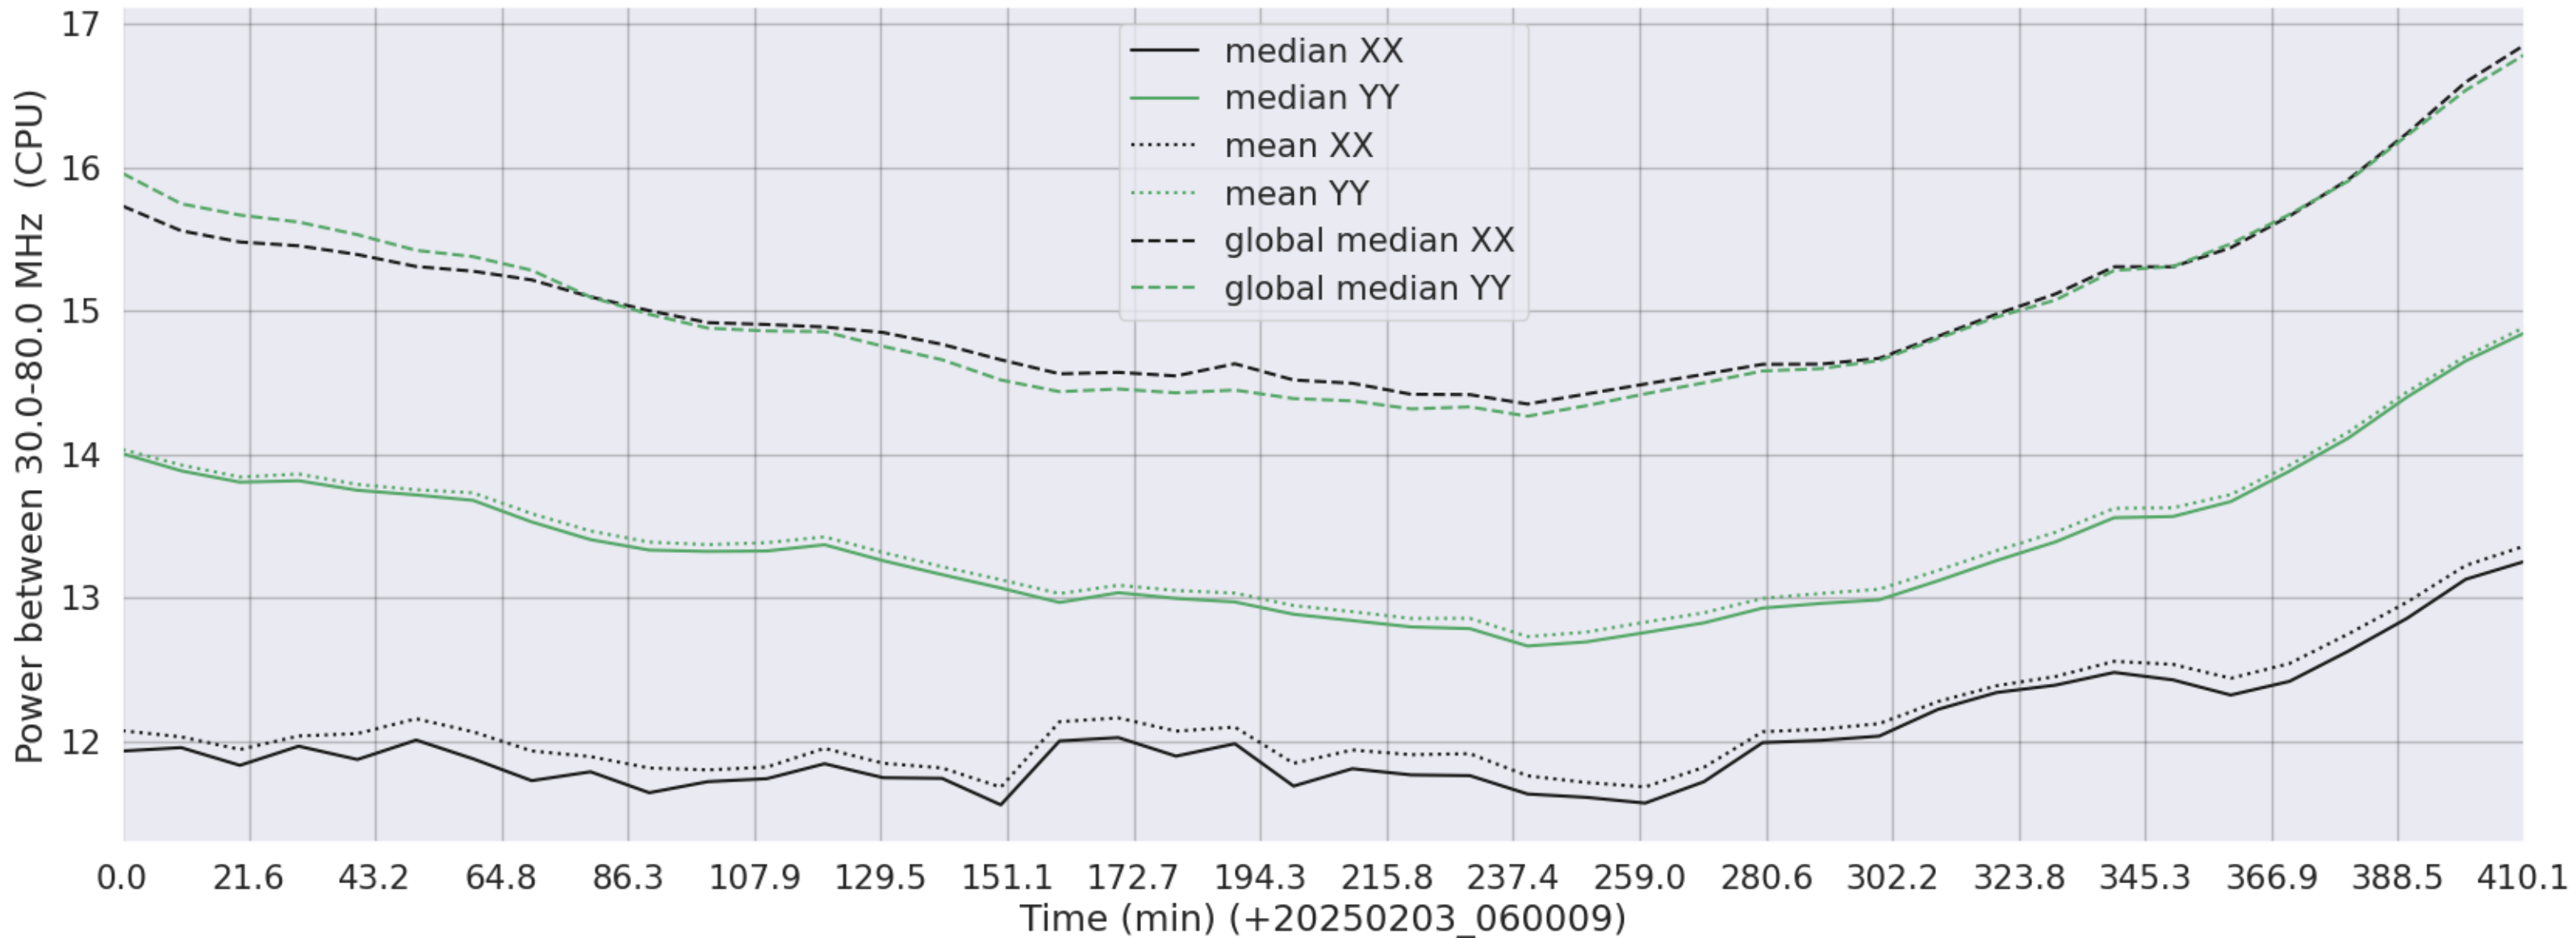

LWA265 - Correlator# 036 - XX FLAGS:Good - YY FLAGS:Good

LWA263 - Correlator# 037 - XX FLAGS:Good - YY FLAGS:Good

LWA272 - Correlator# 038 - XX FLAGS:Good - YY FLAGS:Good

LWA270 - Correlator# 039 - XX FLAGS:Good - YY FLAGS:Good