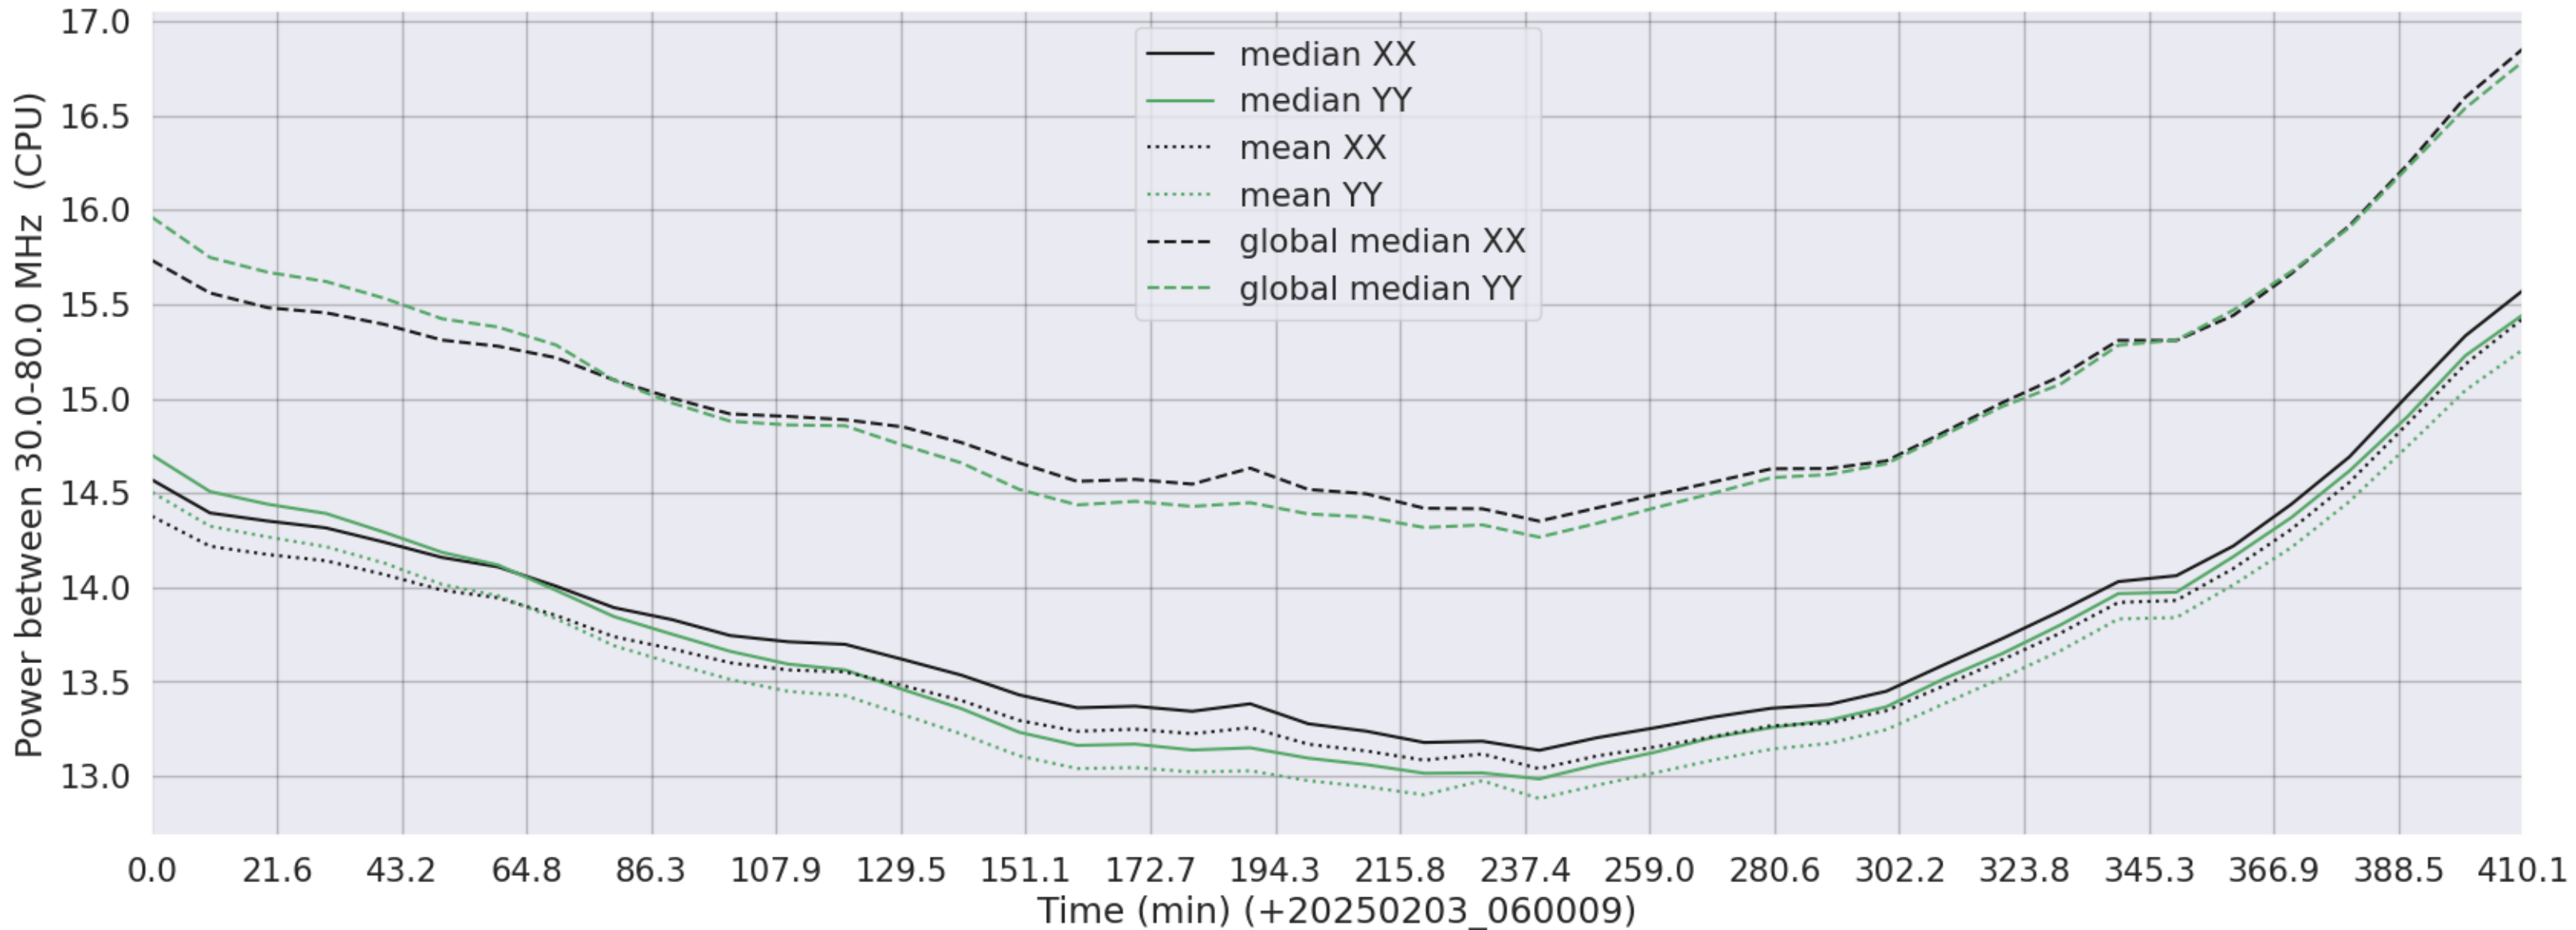

LWA192 - Correlator# 247 - XX FLAGS:Good - YY FLAGS:Good

LWA191 - Correlator# 246 - XX FLAGS:Good - YY FLAGS:Good