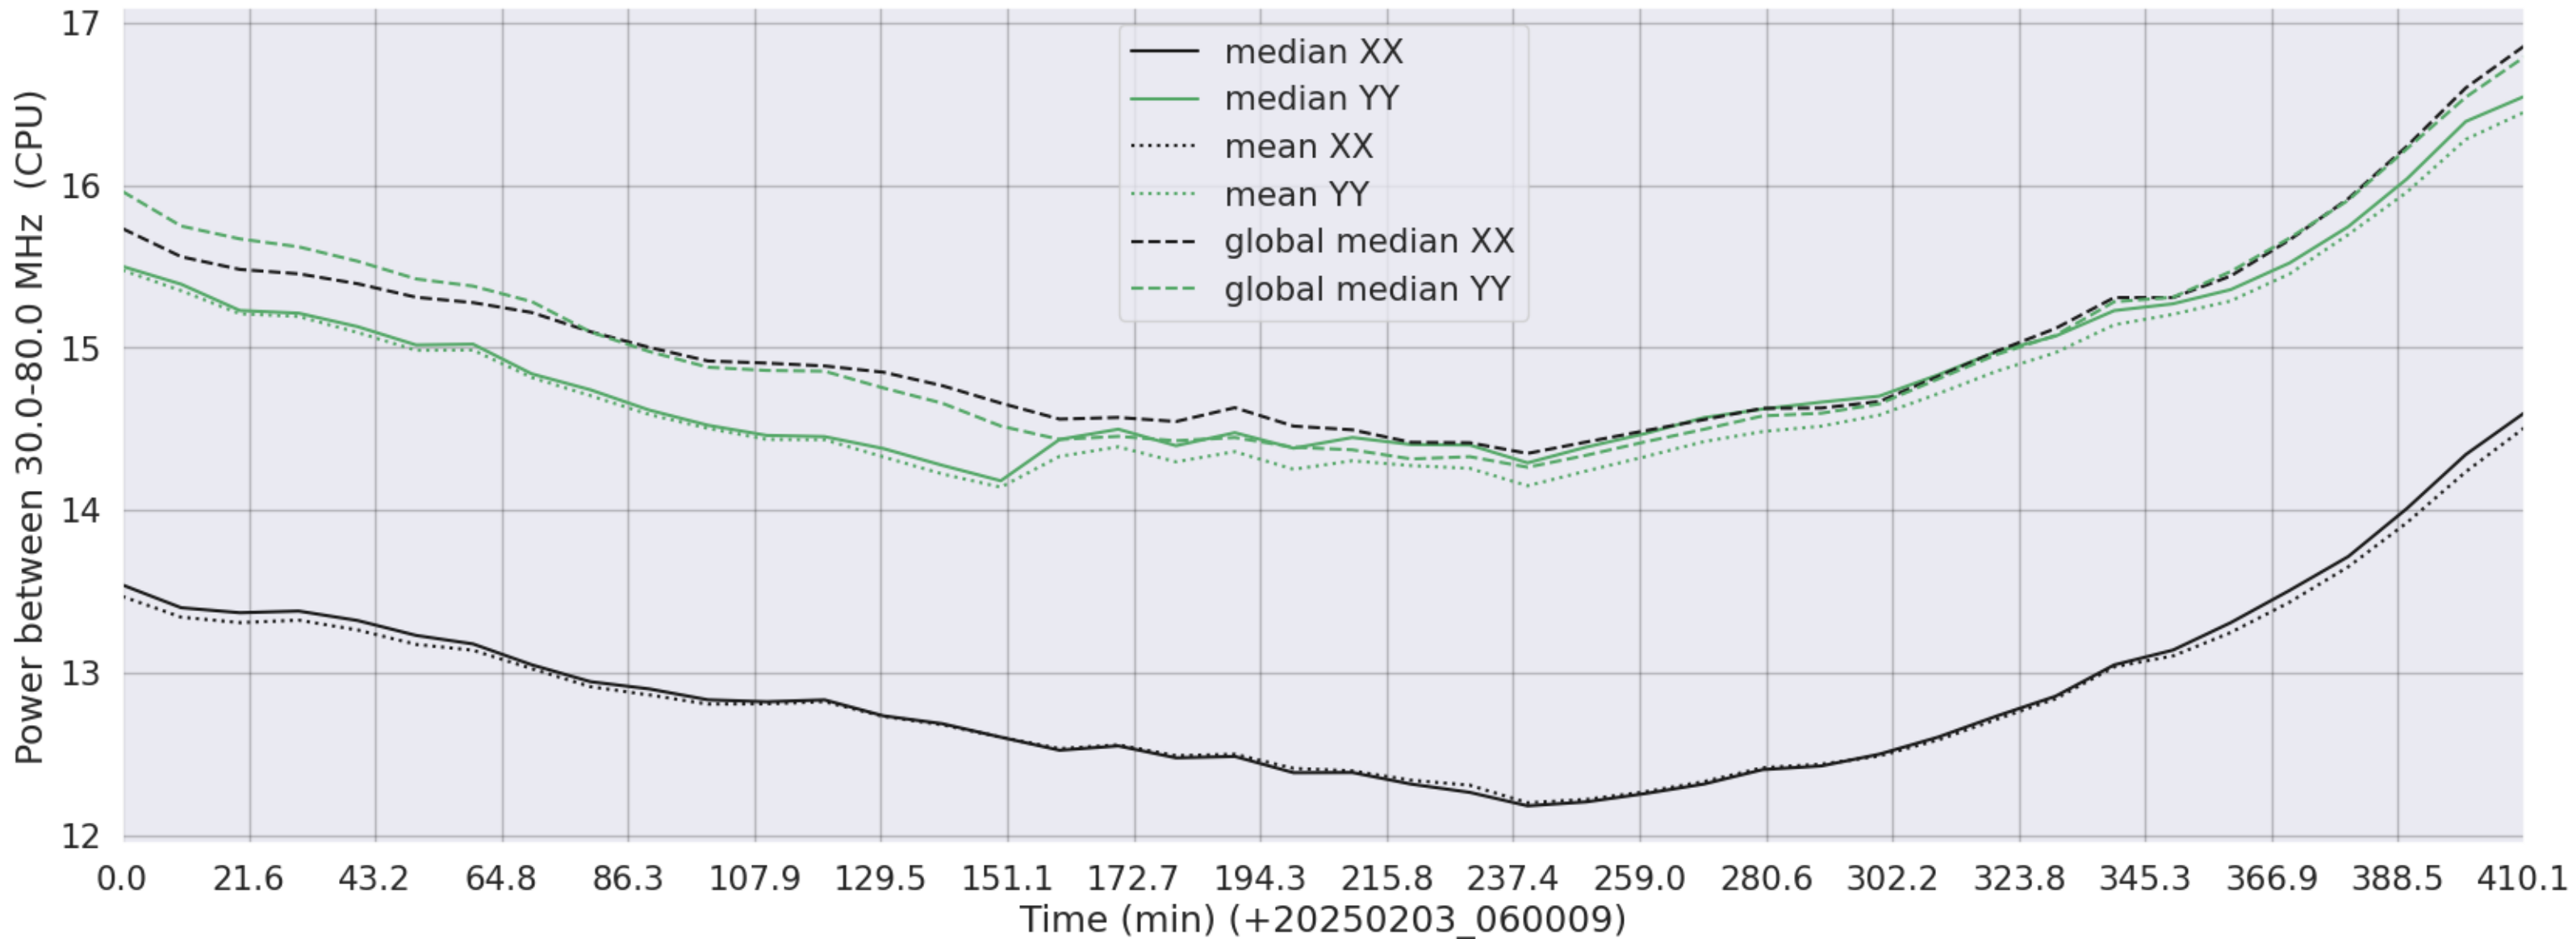

LWA224 - Correlator# 248 - XX FLAGS:Good - YY FLAGS:Good

LWA222 - Correlator# 249 - XX FLAGS:Good - YY FLAGS:Good

LWA326 - Correlator# 250 - XX FLAGS:Good - YY FLAGS:Good

LWA322 - Correlator# 251 - XX FLAGS:Good - YY FLAGS:Good