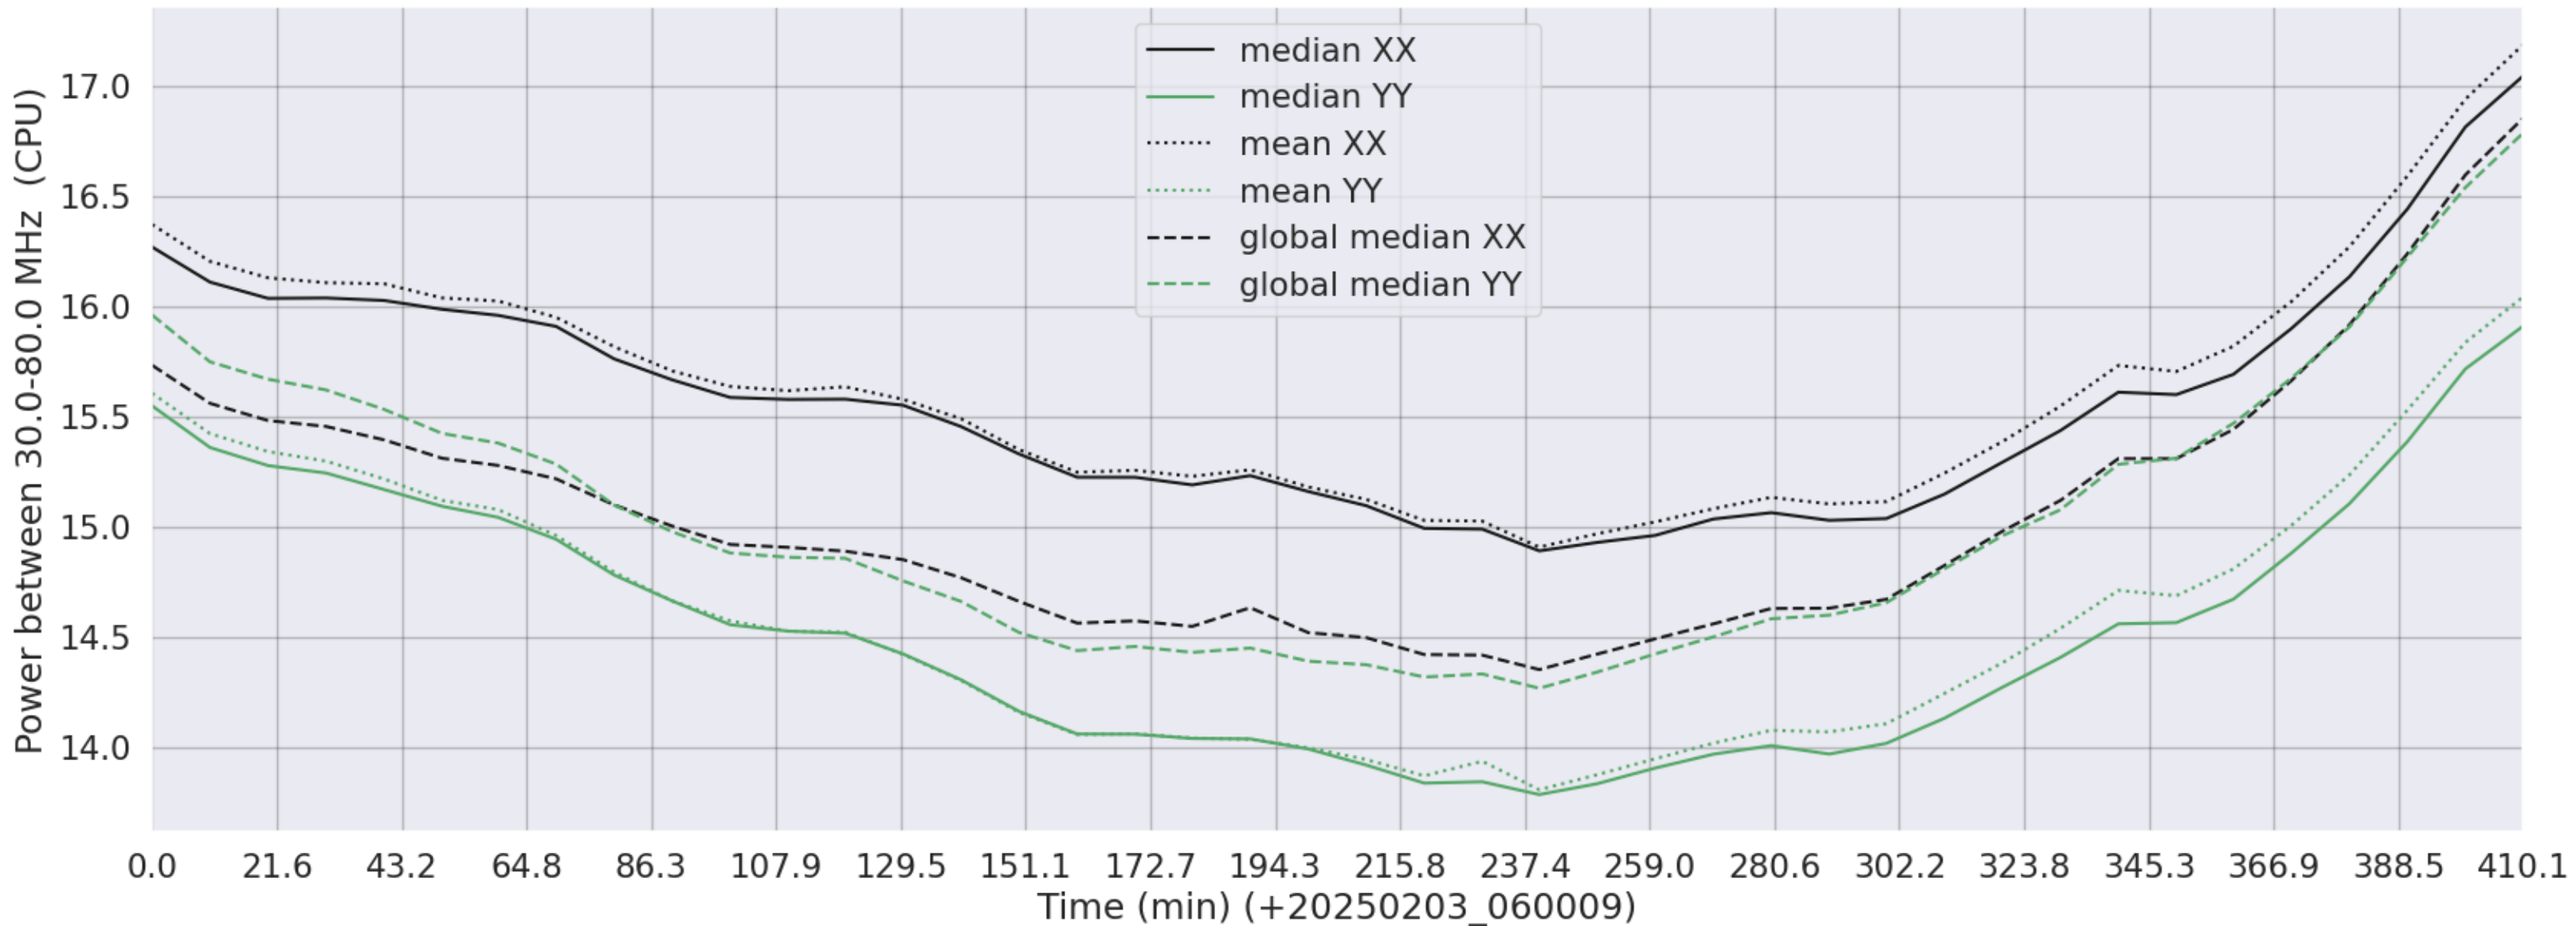

LWA071 - Correlator# 084 - XX FLAGS:Good - YY FLAGS:Good

LWA047 - Correlator# 085 - XX FLAGS:Good - YY FLAGS:Good

LWA074 - Correlator# 086 - XX FLAGS:Good - YY FLAGS:Good

LWA073 - Correlator# 087 - XX FLAGS:Good - YY FLAGS:Good