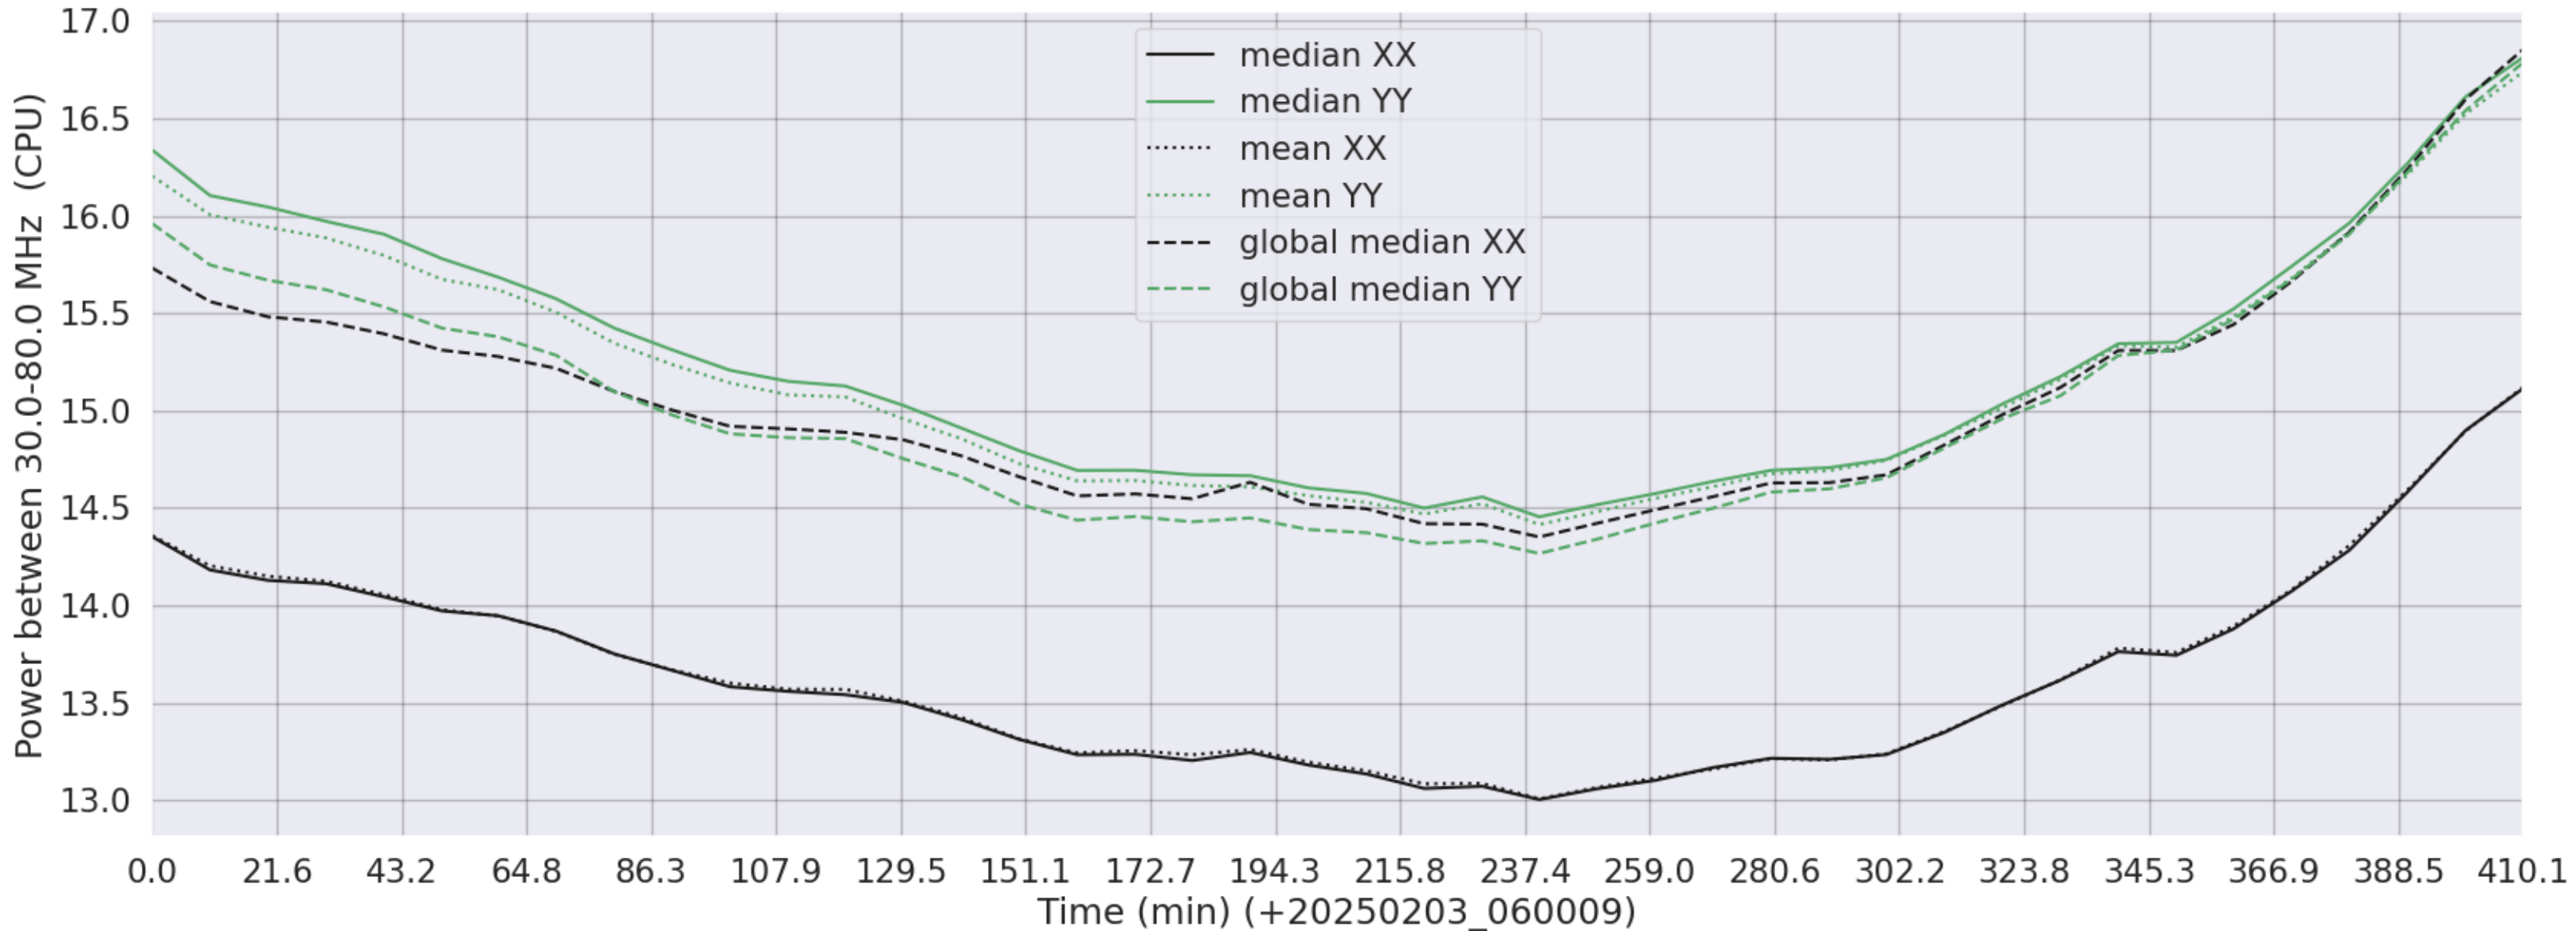

LWA111 - Correlator# 201 - XX FLAGS:Good - YY FLAGS:Good

LWA112 - Correlator# 200 - XX FLAGS:Good - YY FLAGS:Good