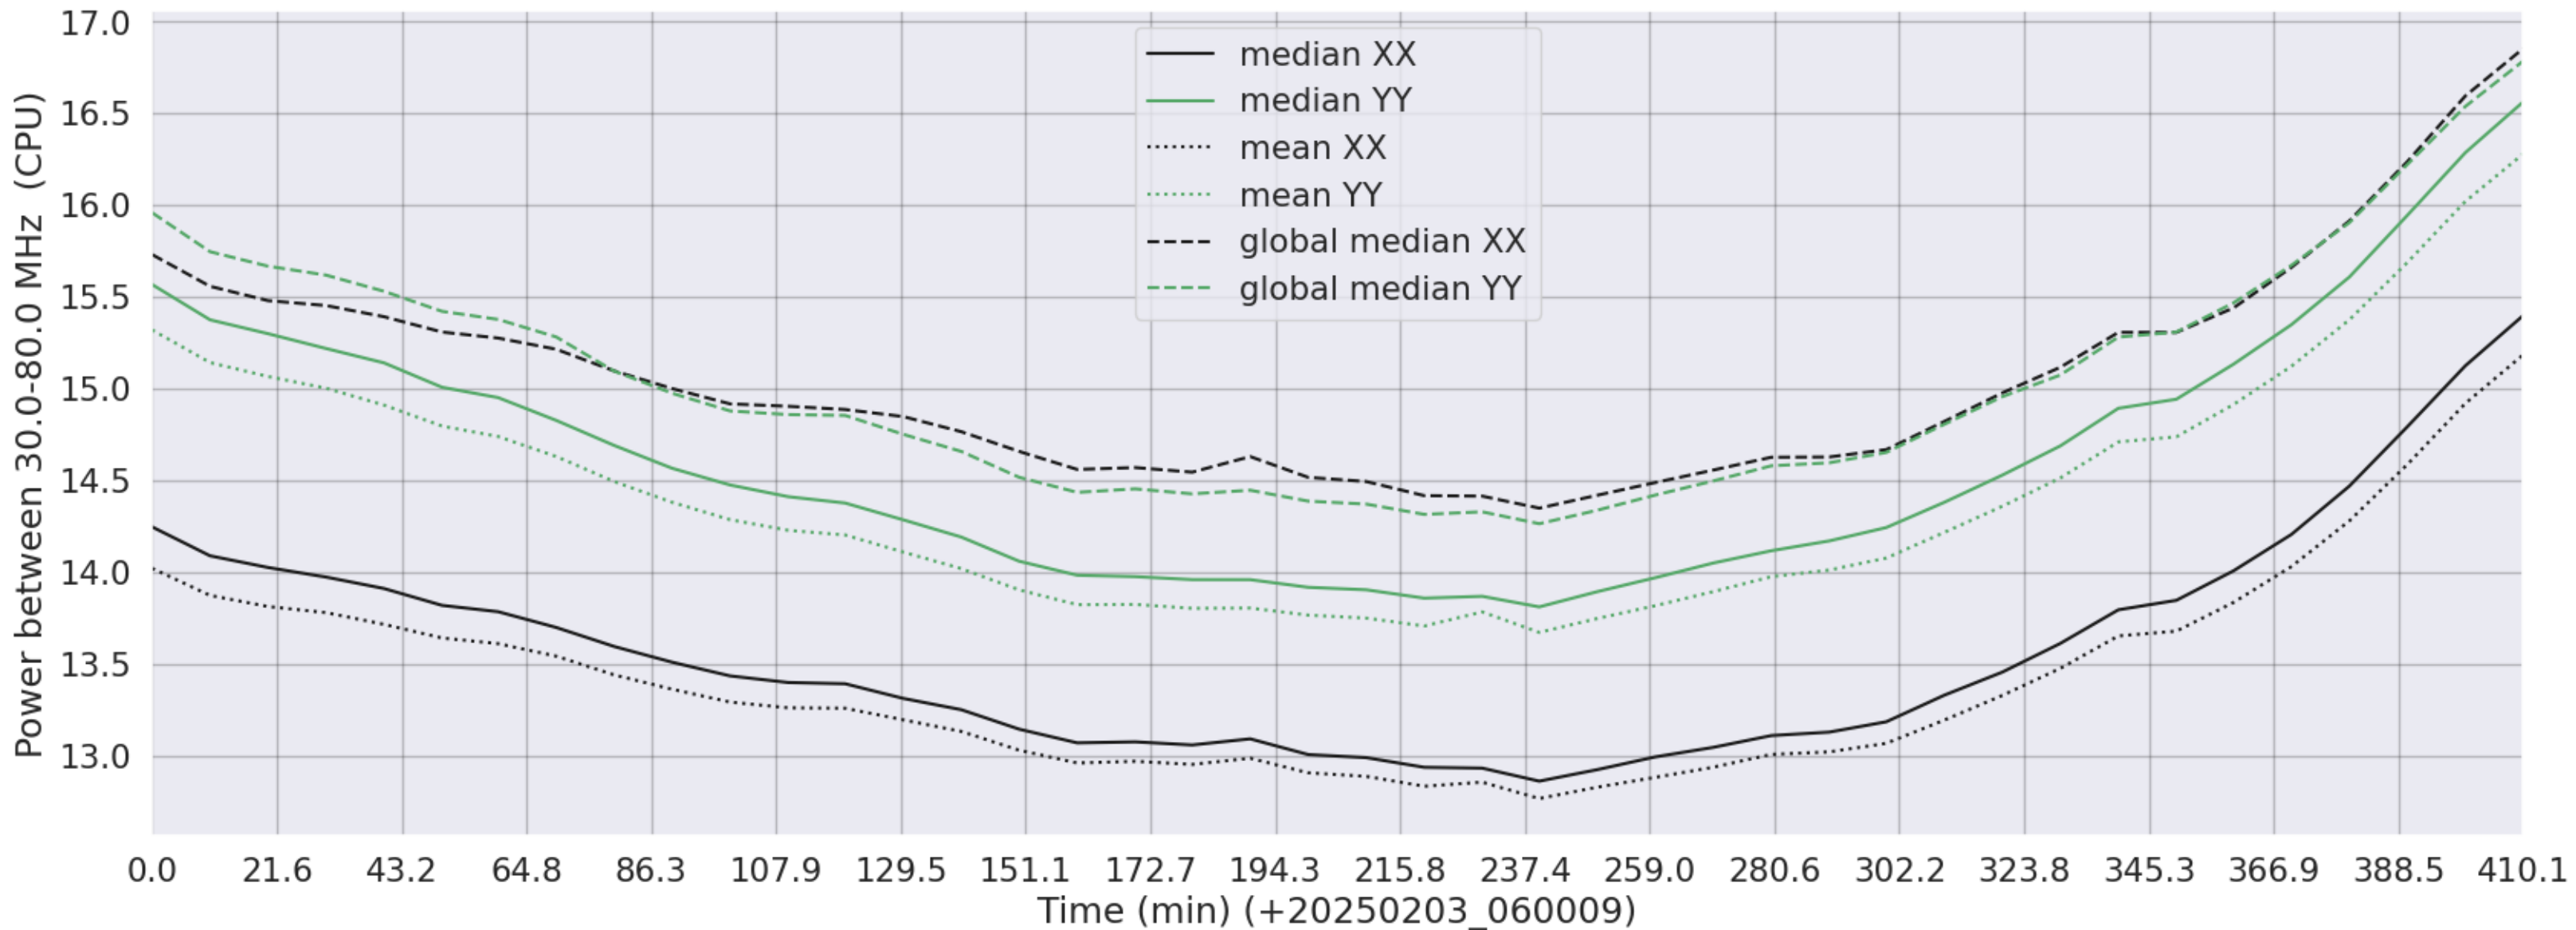

LWA325 - Correlator# 154 - XX FLAGS:Good - YY FLAGS:Good

LWA121 - Correlator# 153 - XX FLAGS:Good - YY FLAGS:Good