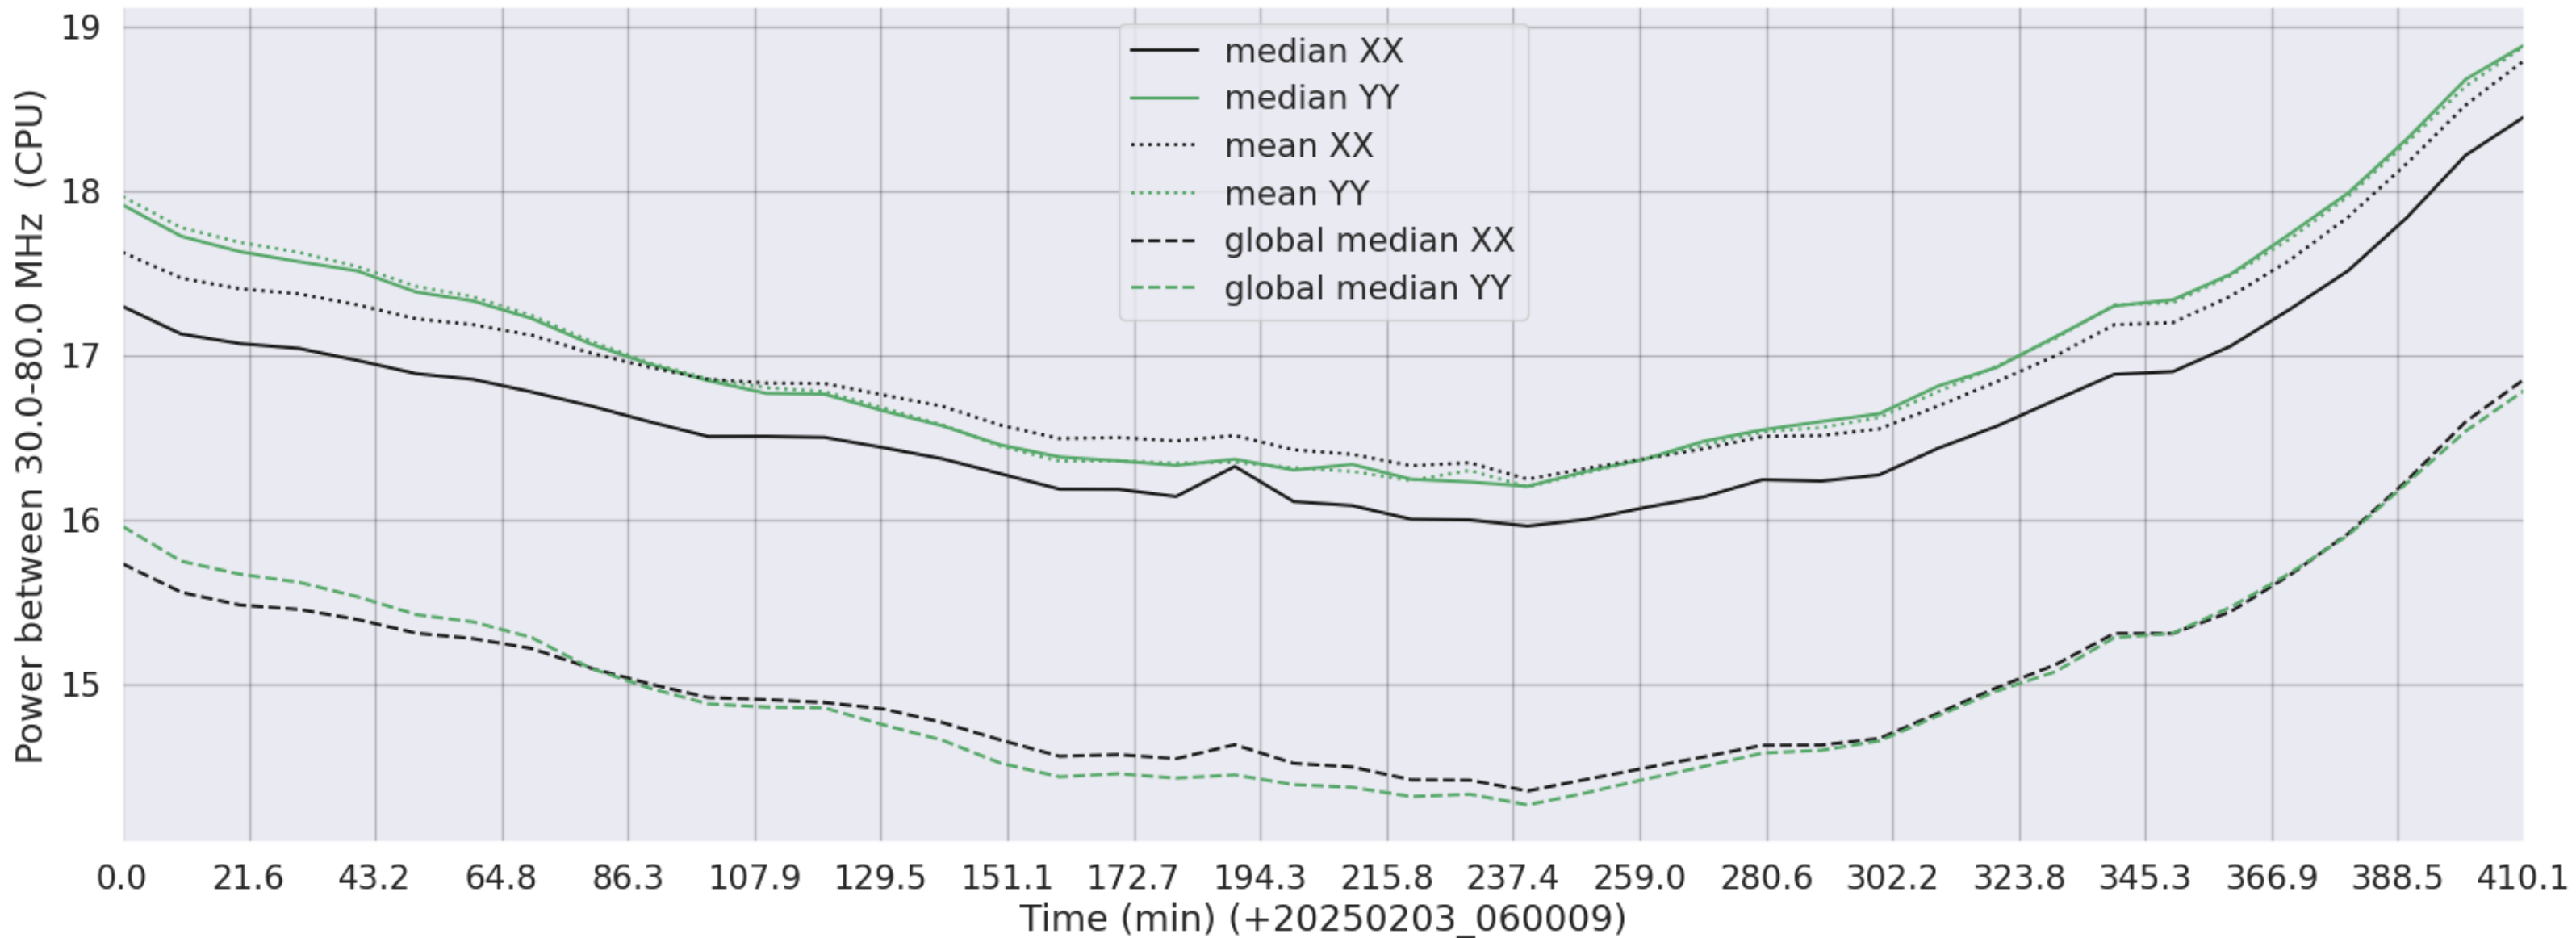

LWA038 - Correlator# 077 - XX FLAGS:Good - YY FLAGS:Good

LWA040 - Correlator# 076 - XX FLAGS:Good - YY FLAGS:Good