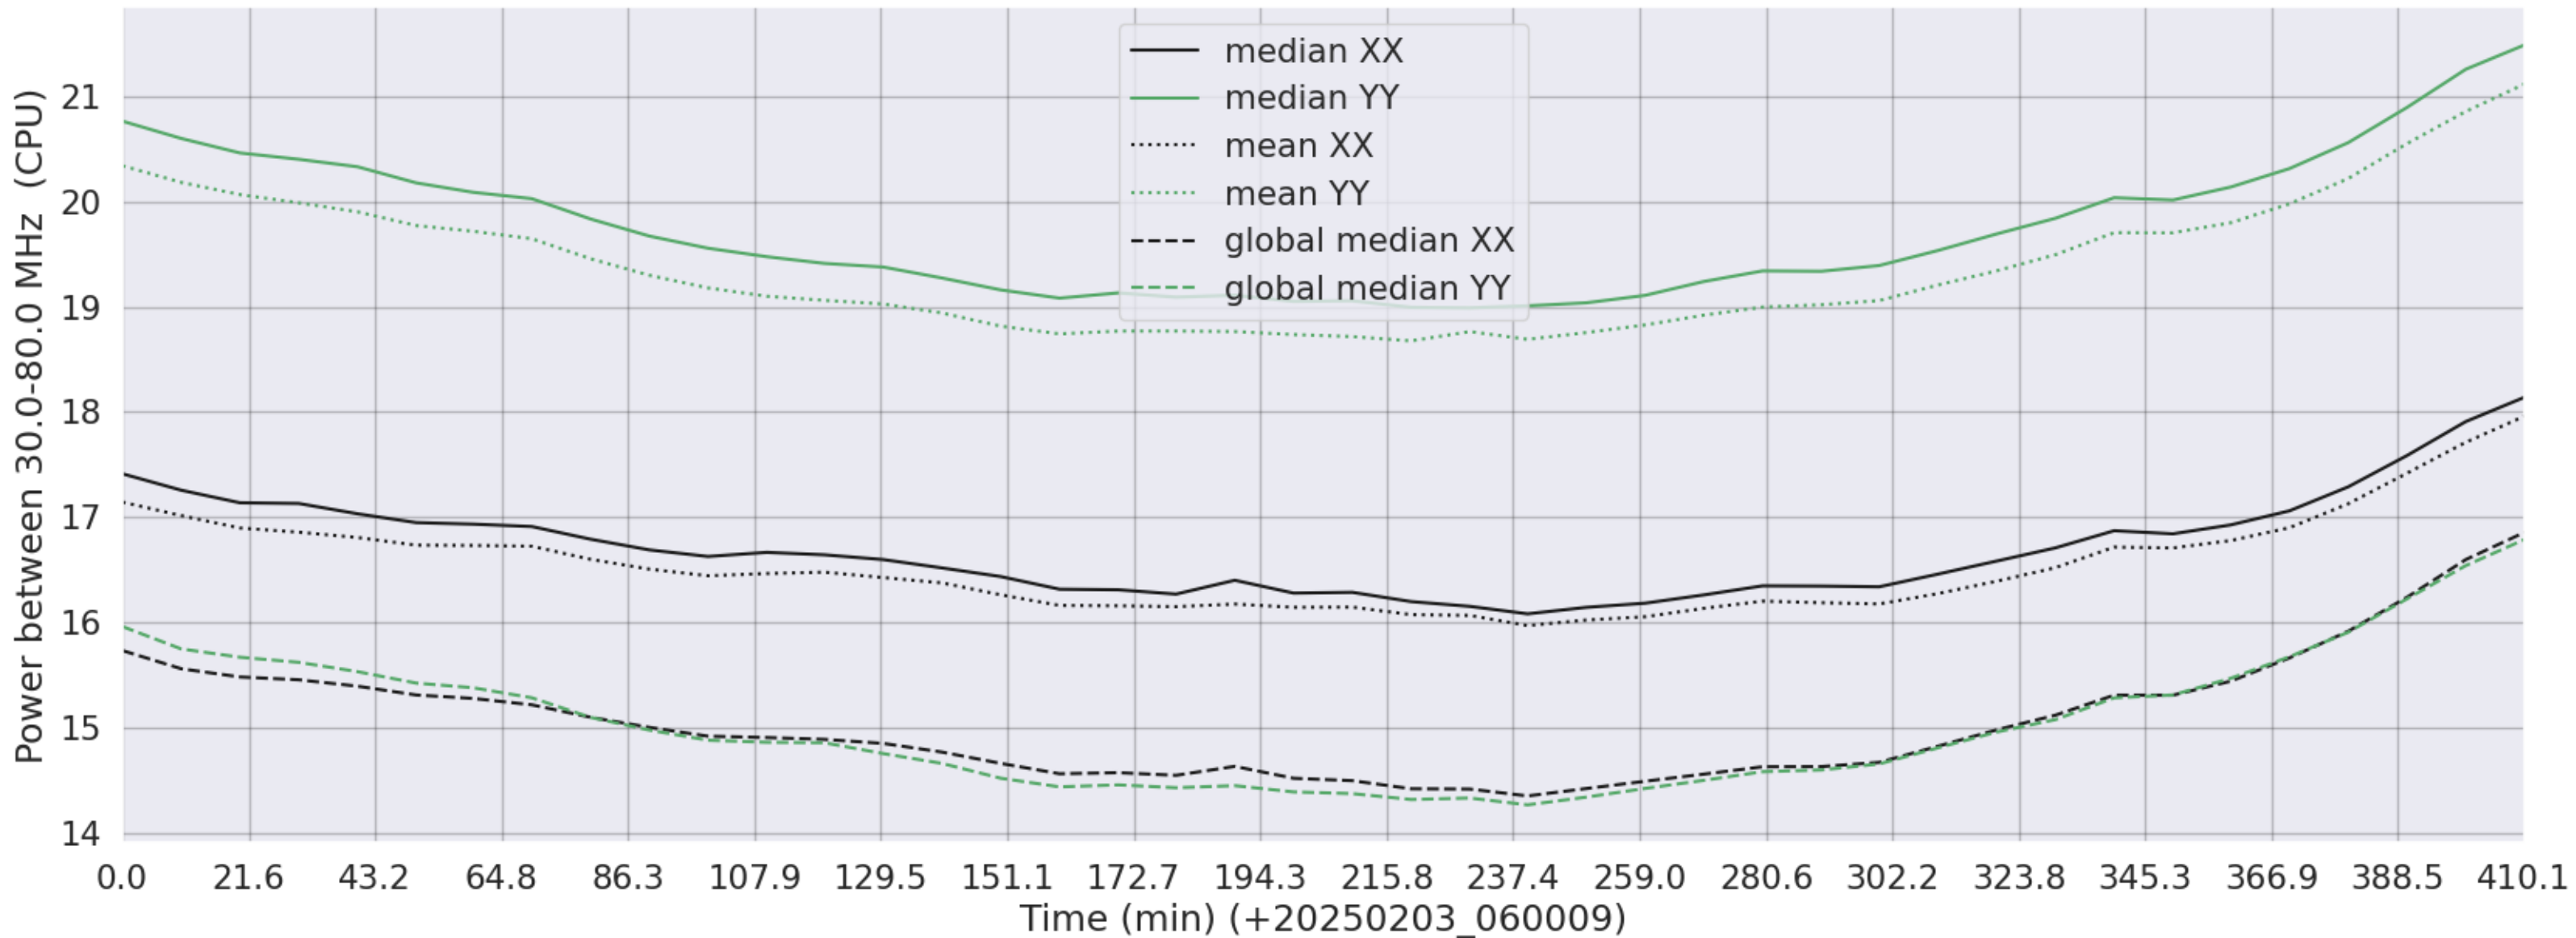

LWA282 - Correlator# 010 - XX FLAGS:Good - YY FLAGS:Good

LWA277 - Correlator# 009 - XX FLAGS:Good - YY FLAGS:Good