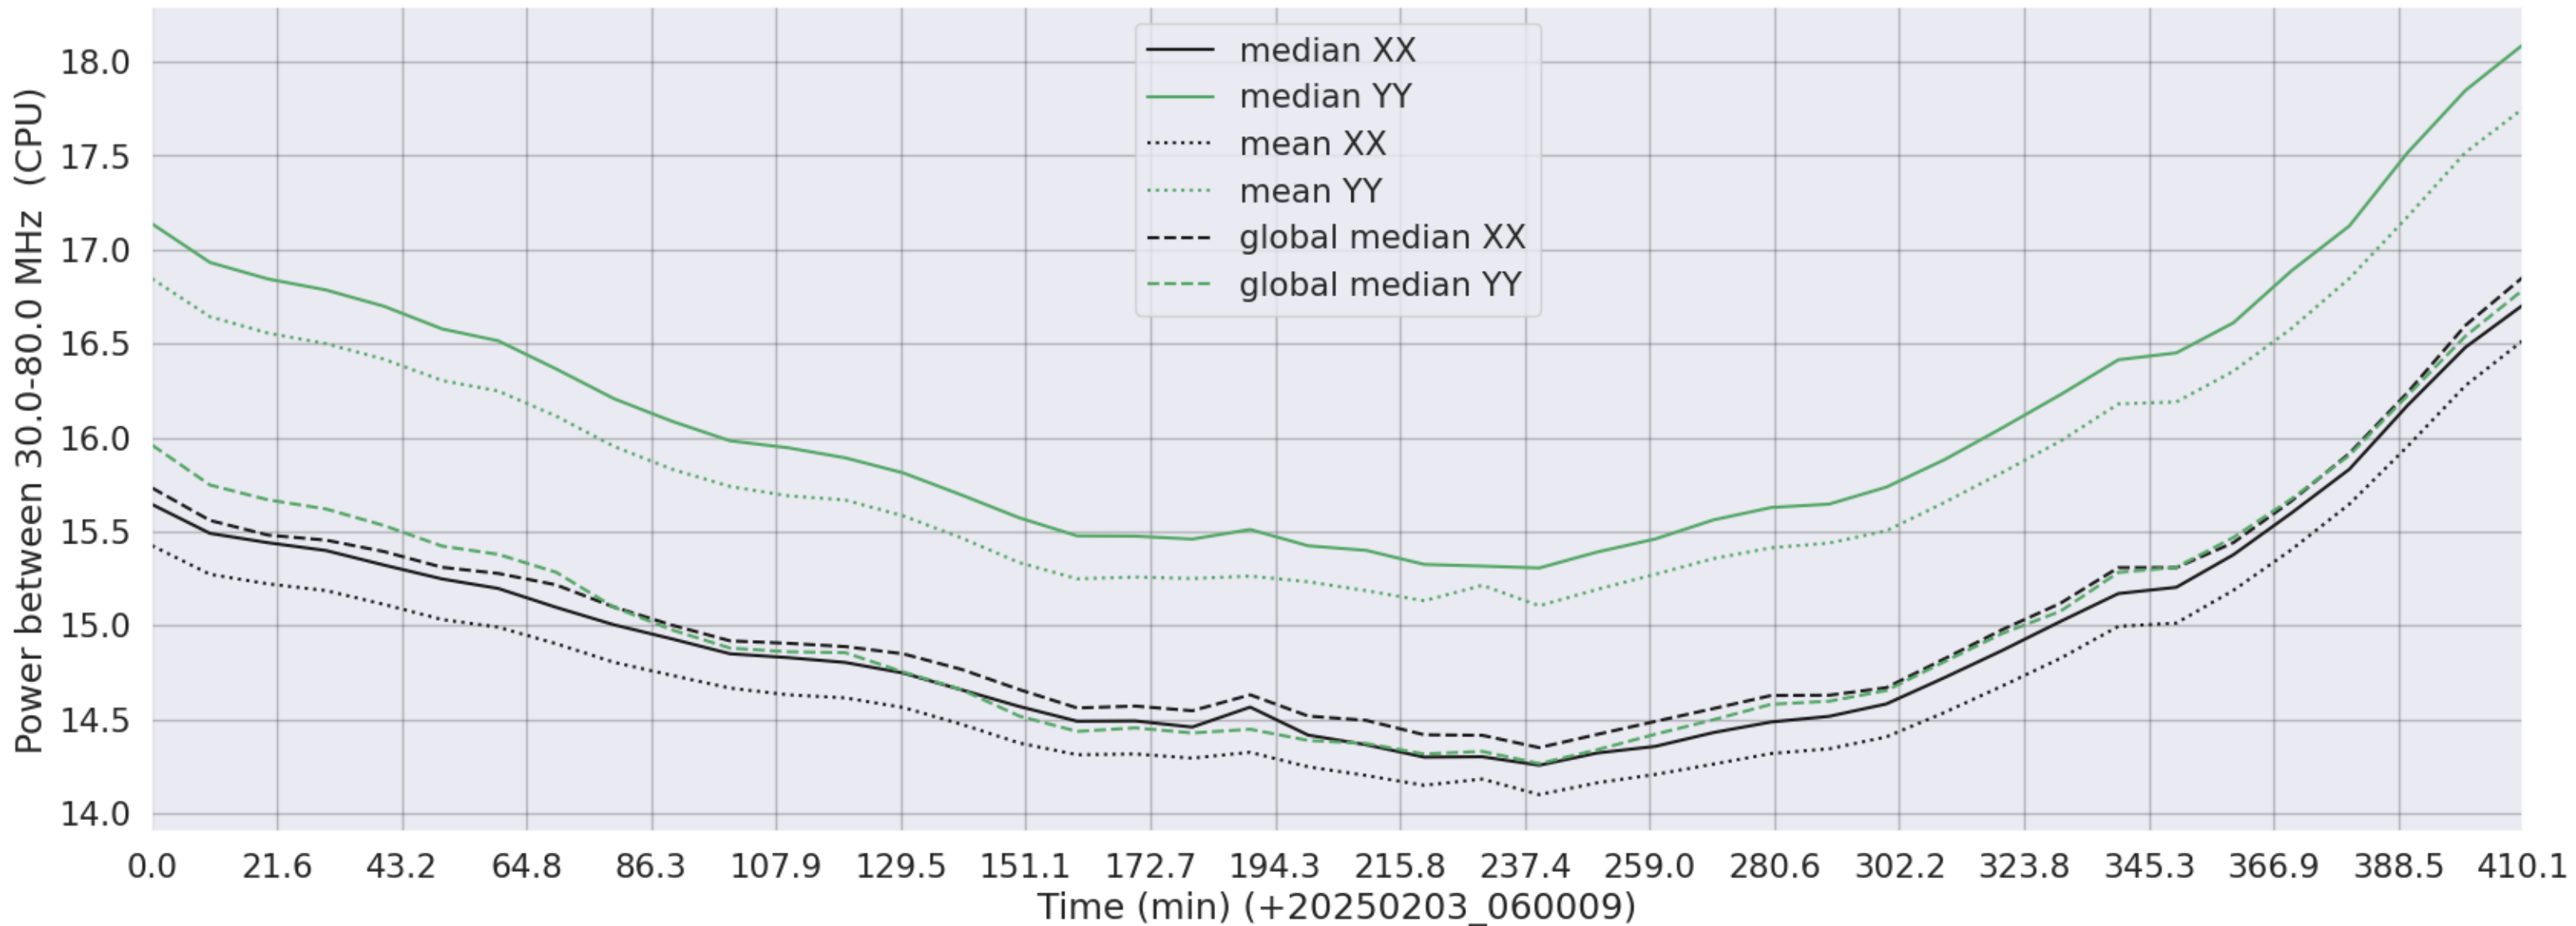

LWA147 - Correlator# 214 - XX FLAGS:Good - YY FLAGS:Good

LWA144 - Correlator# 213 - XX FLAGS:Good - YY FLAGS:Good