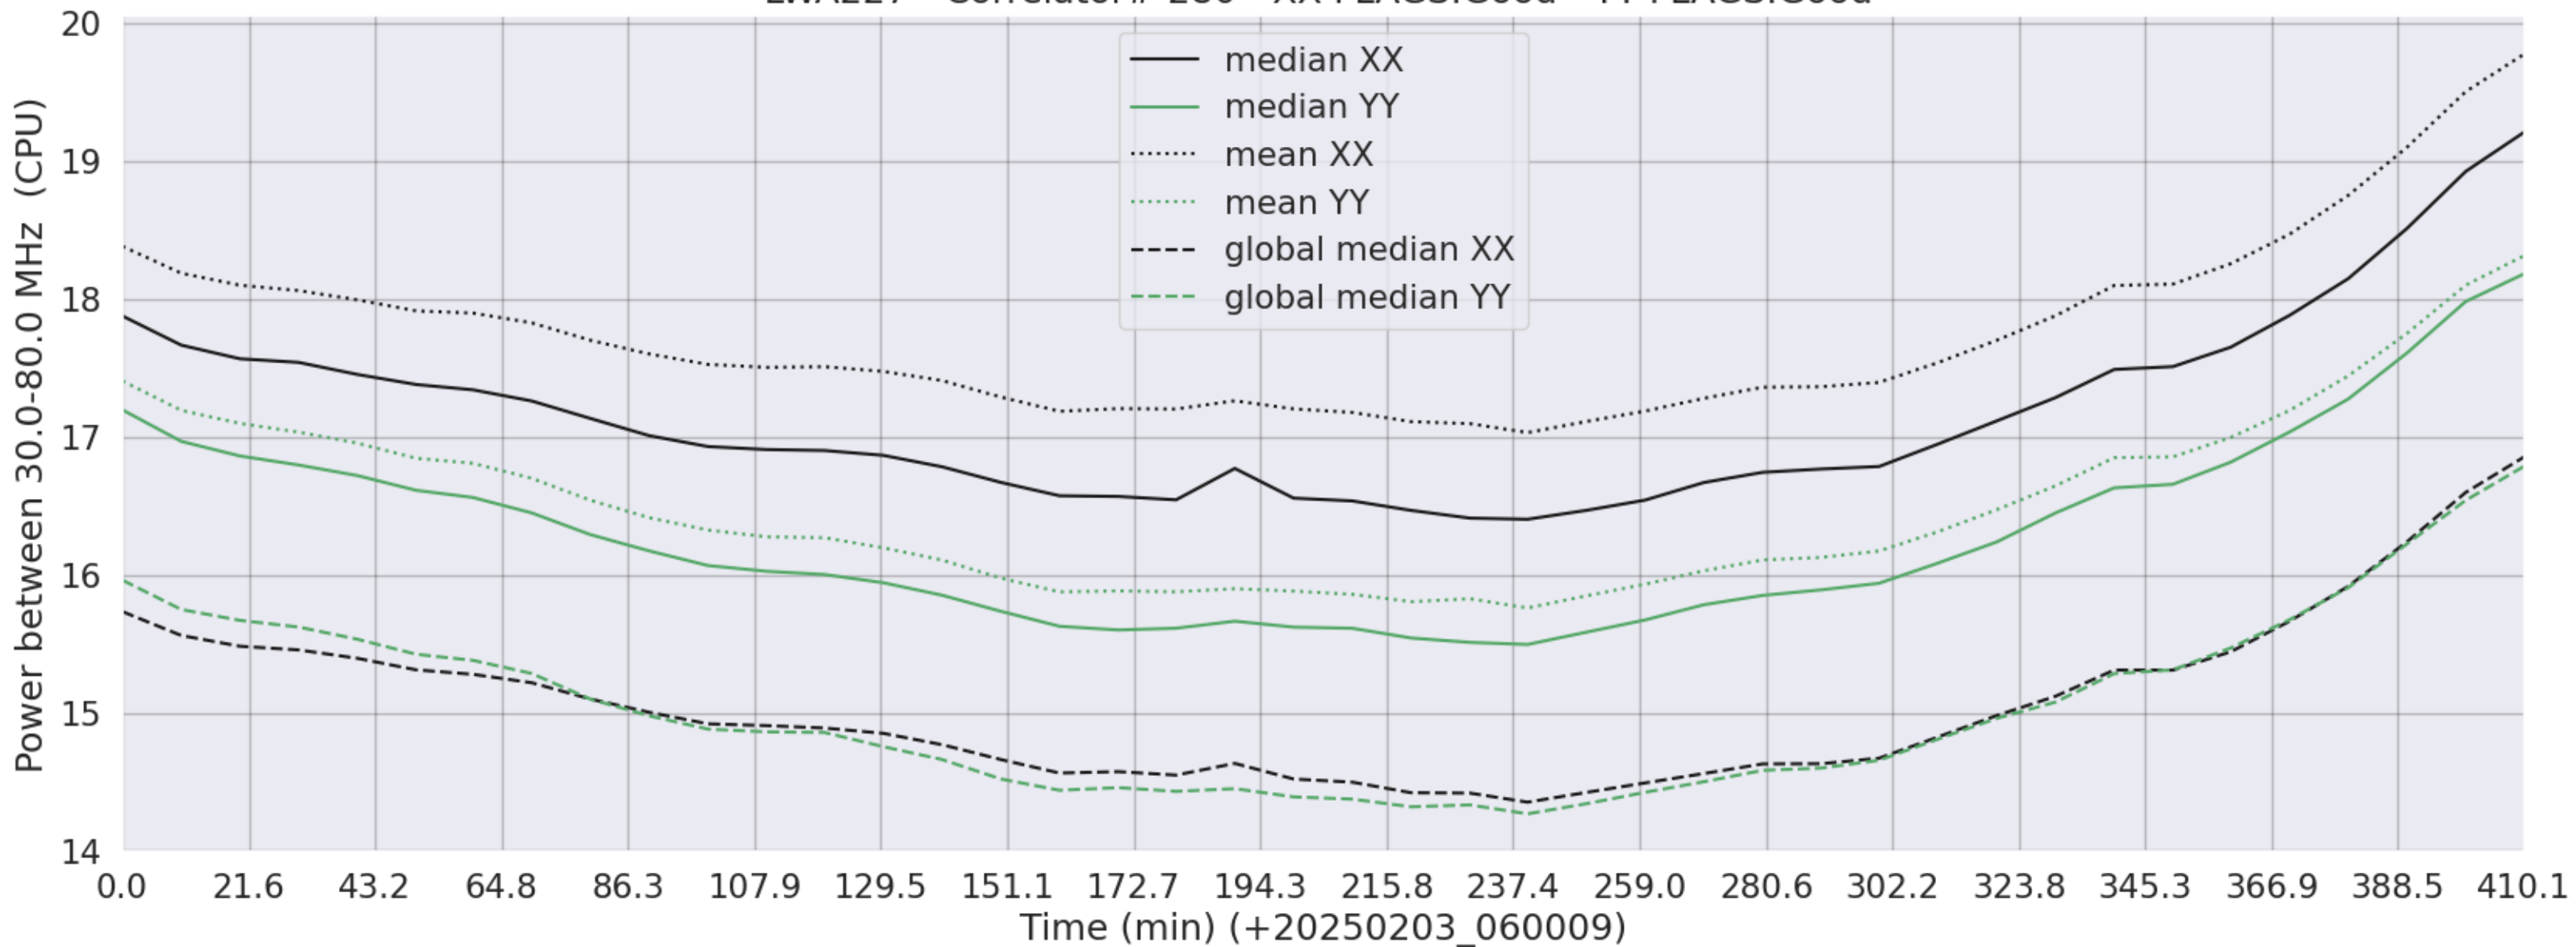

LWA225 - Correlator# 281 - XX FLAGS:Good - YY FLAGS:Good

LWA227 - Correlator# 280 - XX FLAGS:Good - YY FLAGS:Good