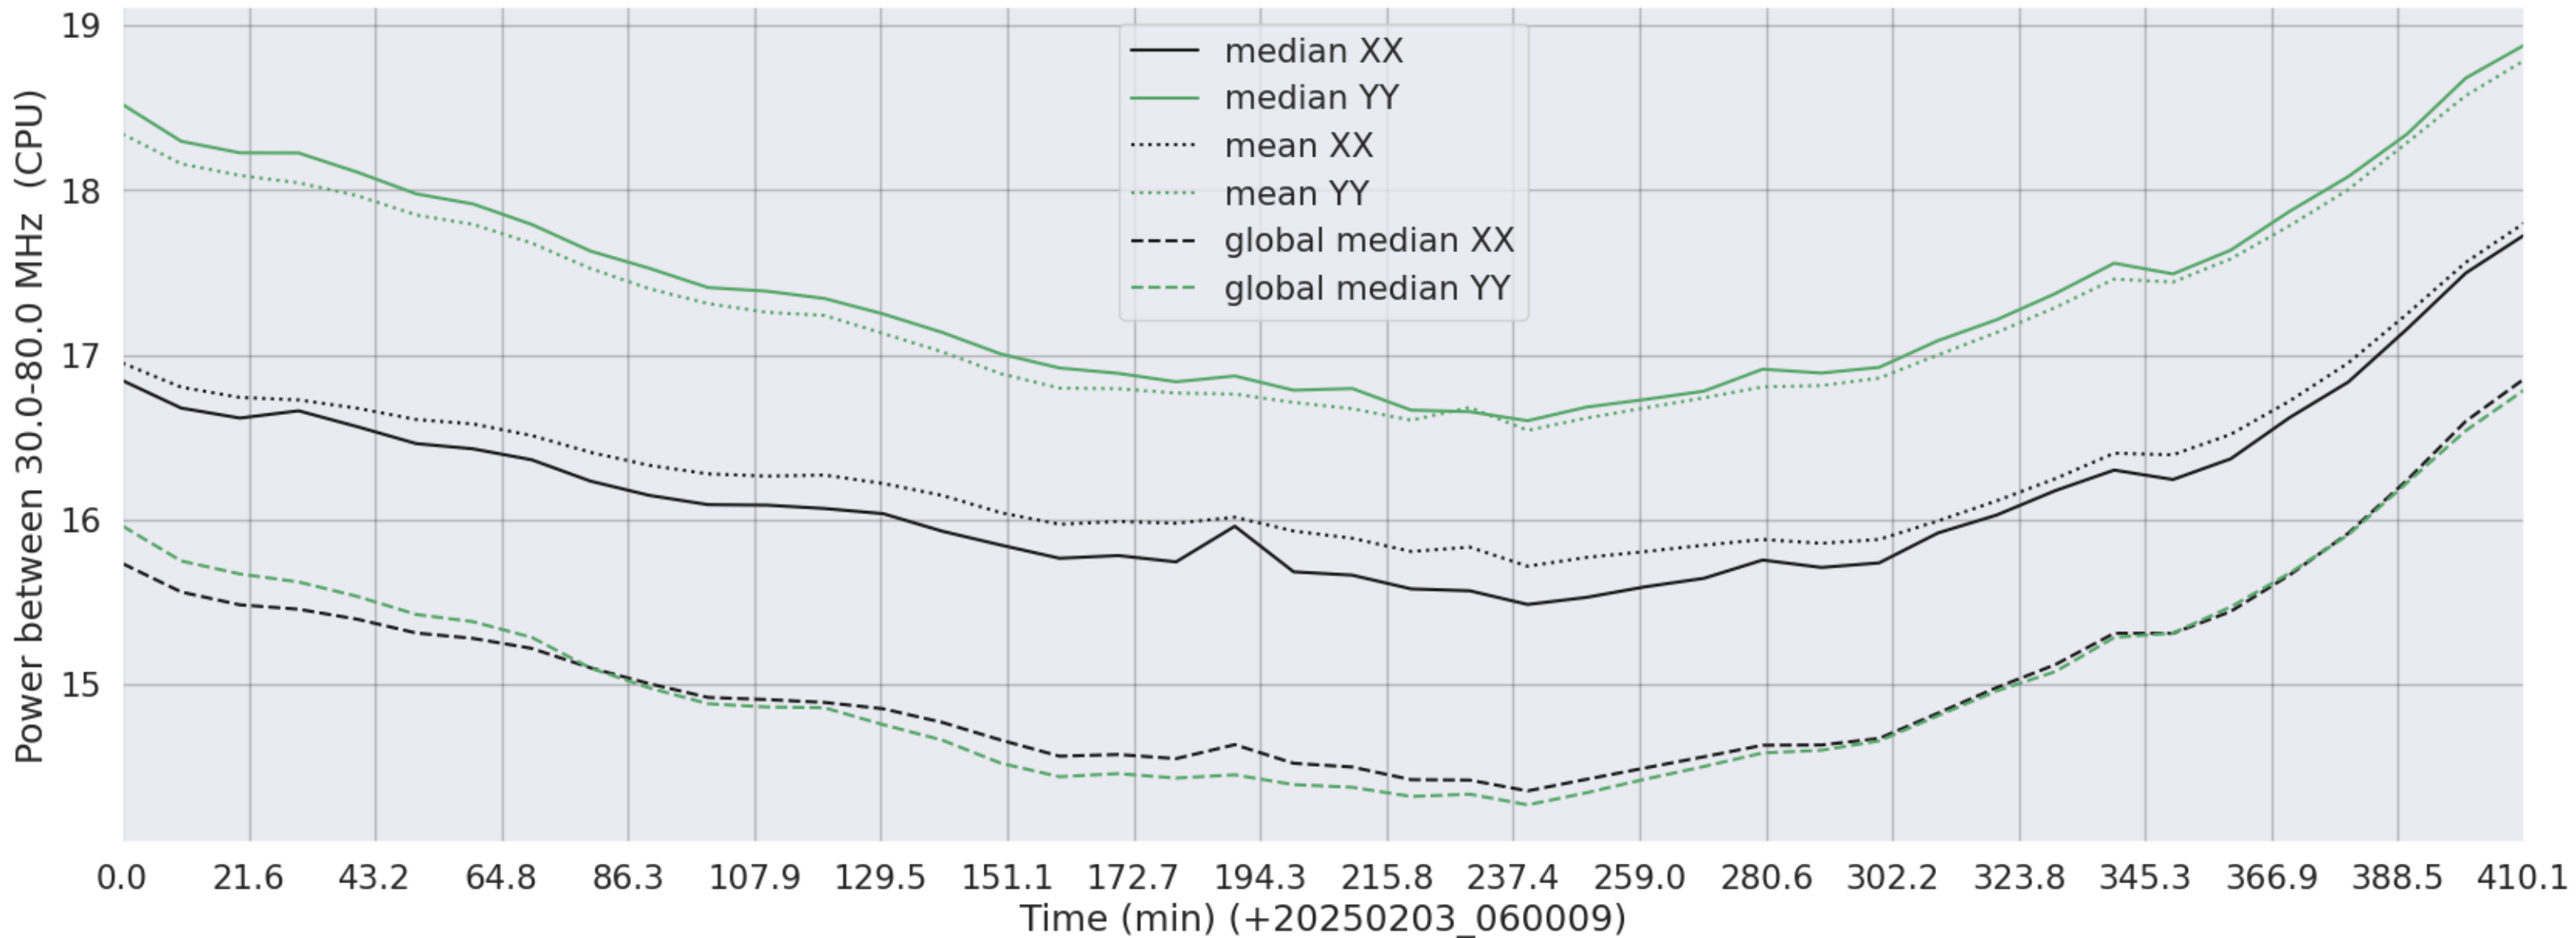

LWA002 - Correlator# 064 - XX FLAGS:Good - YY FLAGS:Good

LWA001 - Correlator# 065 - XX FLAGS:Good - YY FLAGS:Good

LWA004 - Correlator# 066 - XX FLAGS:Good - YY FLAGS:Good

LWA003 - Correlator# 067 - XX FLAGS:Good - YY FLAGS:Good