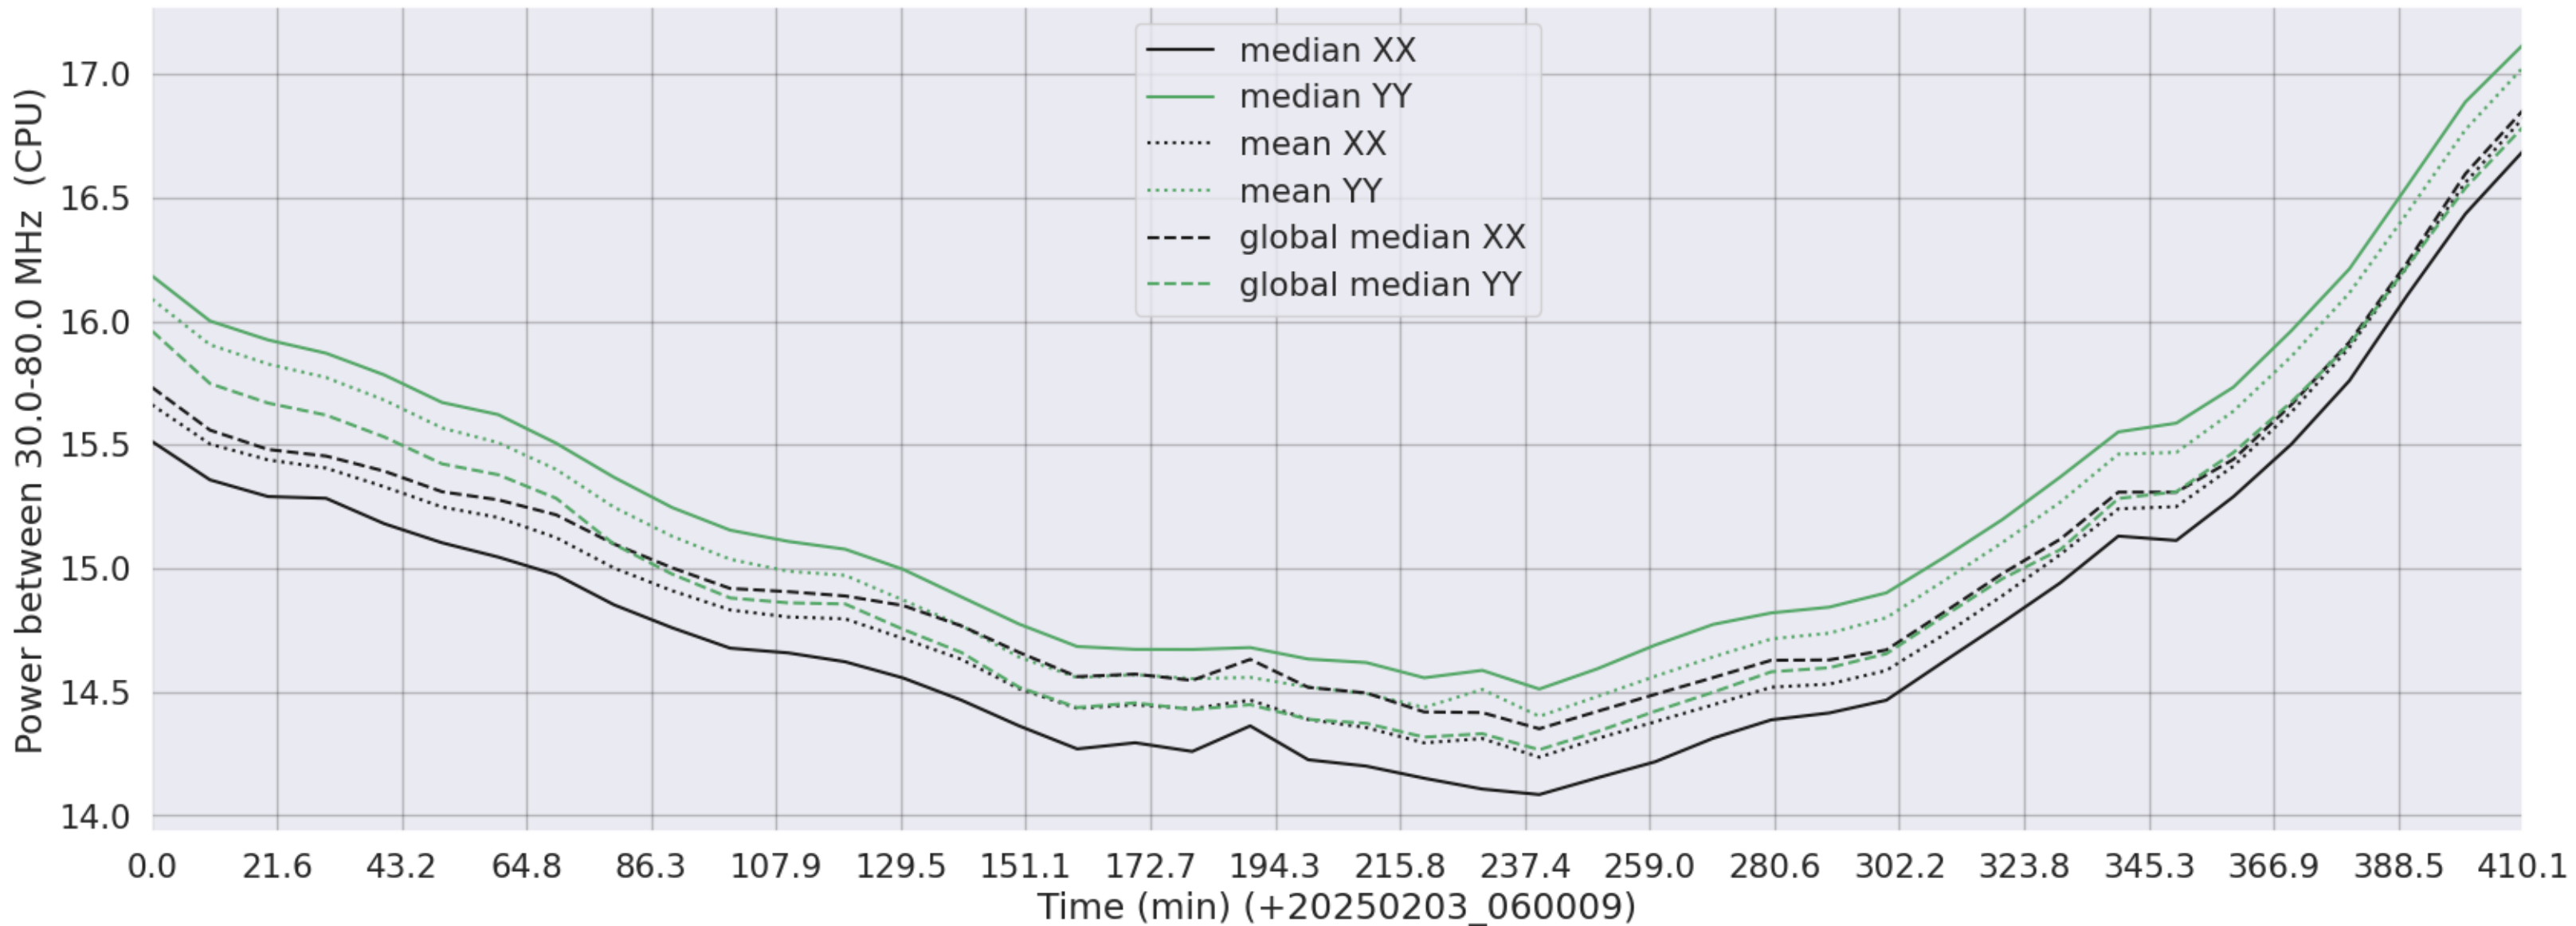

LWA051 - Correlator# 114 - XX FLAGS:Good - YY FLAGS:Good

LWA048 - Correlator# 113 - XX FLAGS:Good - YY FLAGS:Good