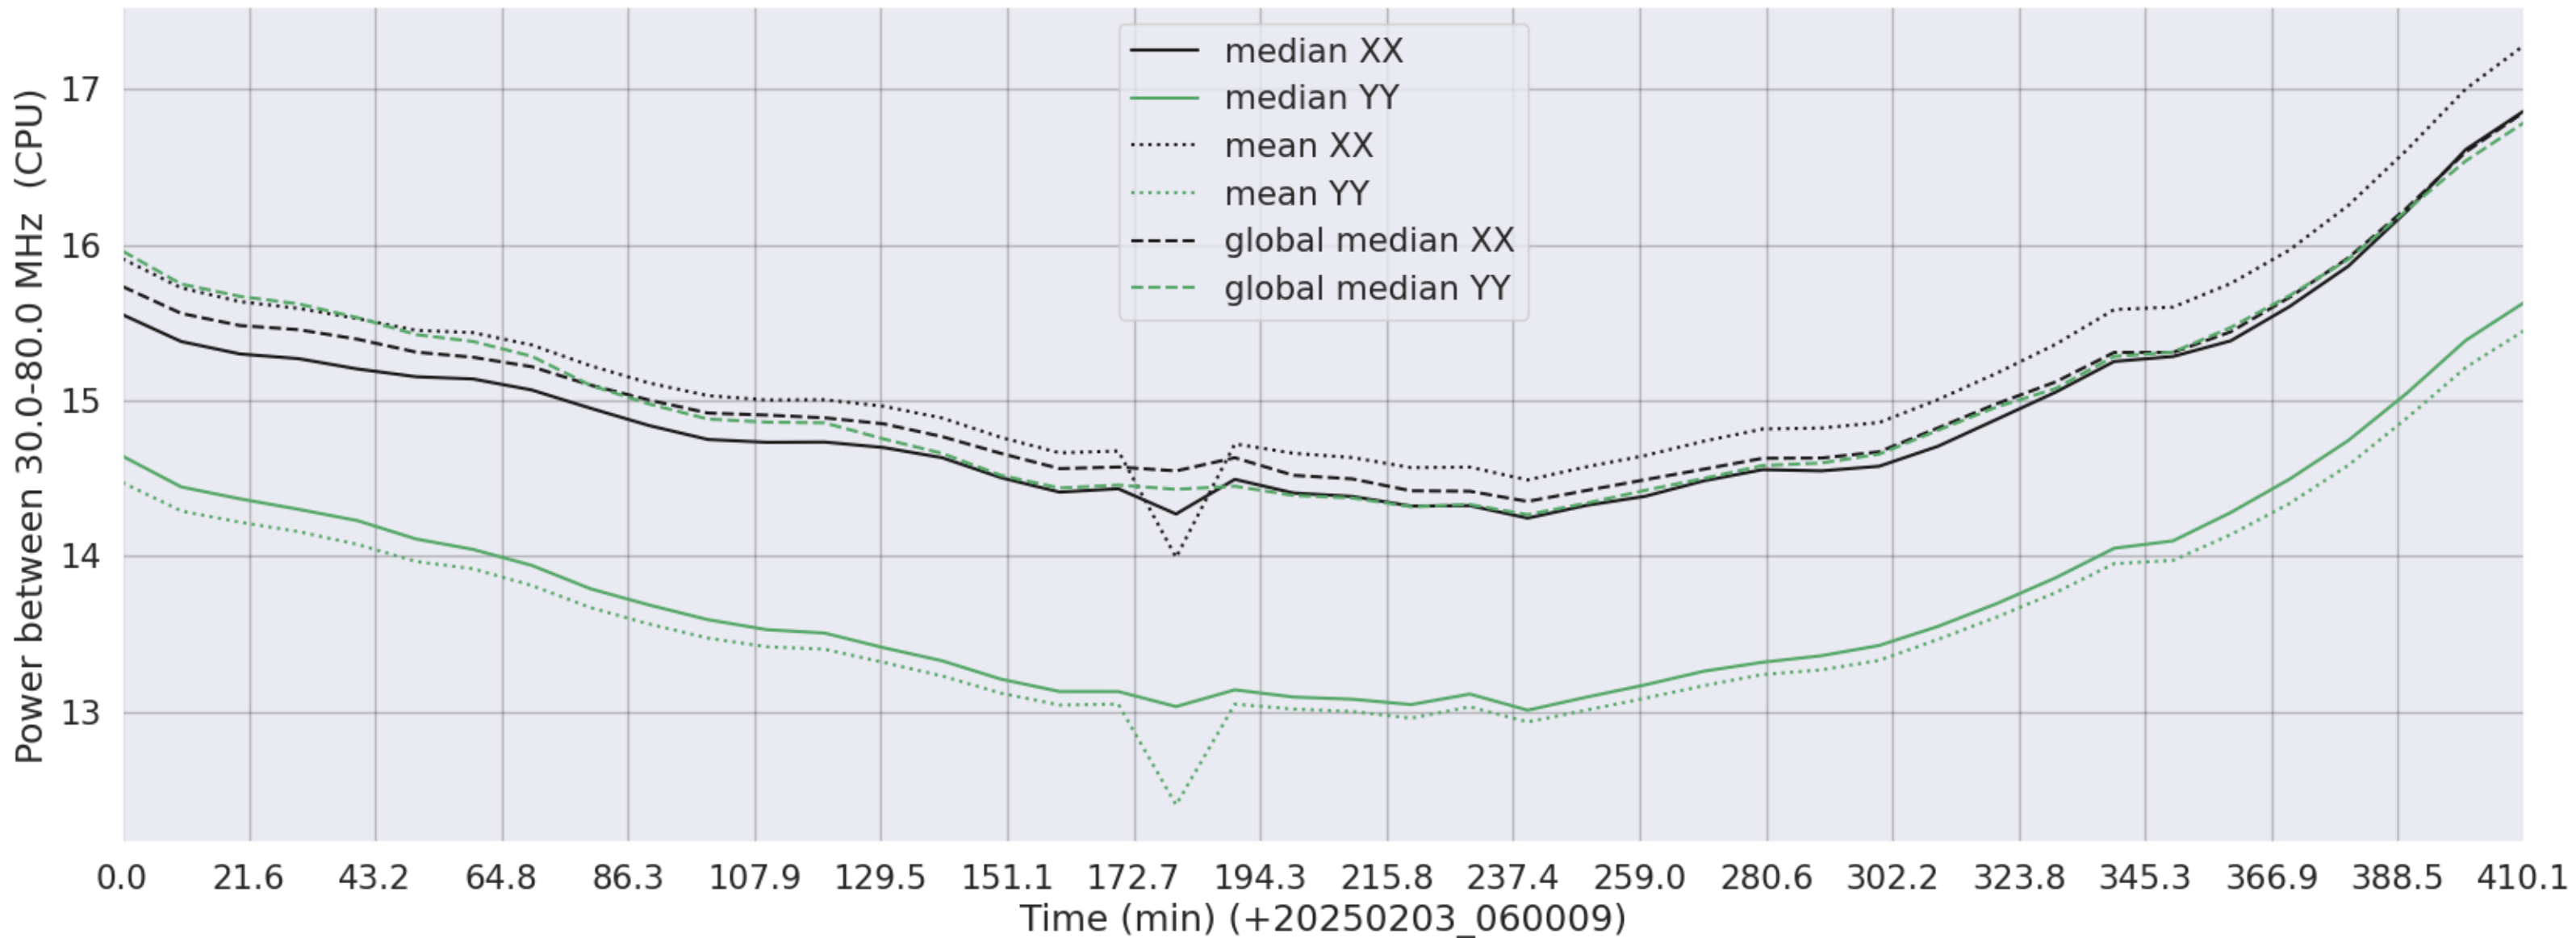

LWA157 - Correlator# 234 - XX FLAGS:Good - YY FLAGS:Good

LWA154 - Correlator# 233 - XX FLAGS:Good - YY FLAGS:Good