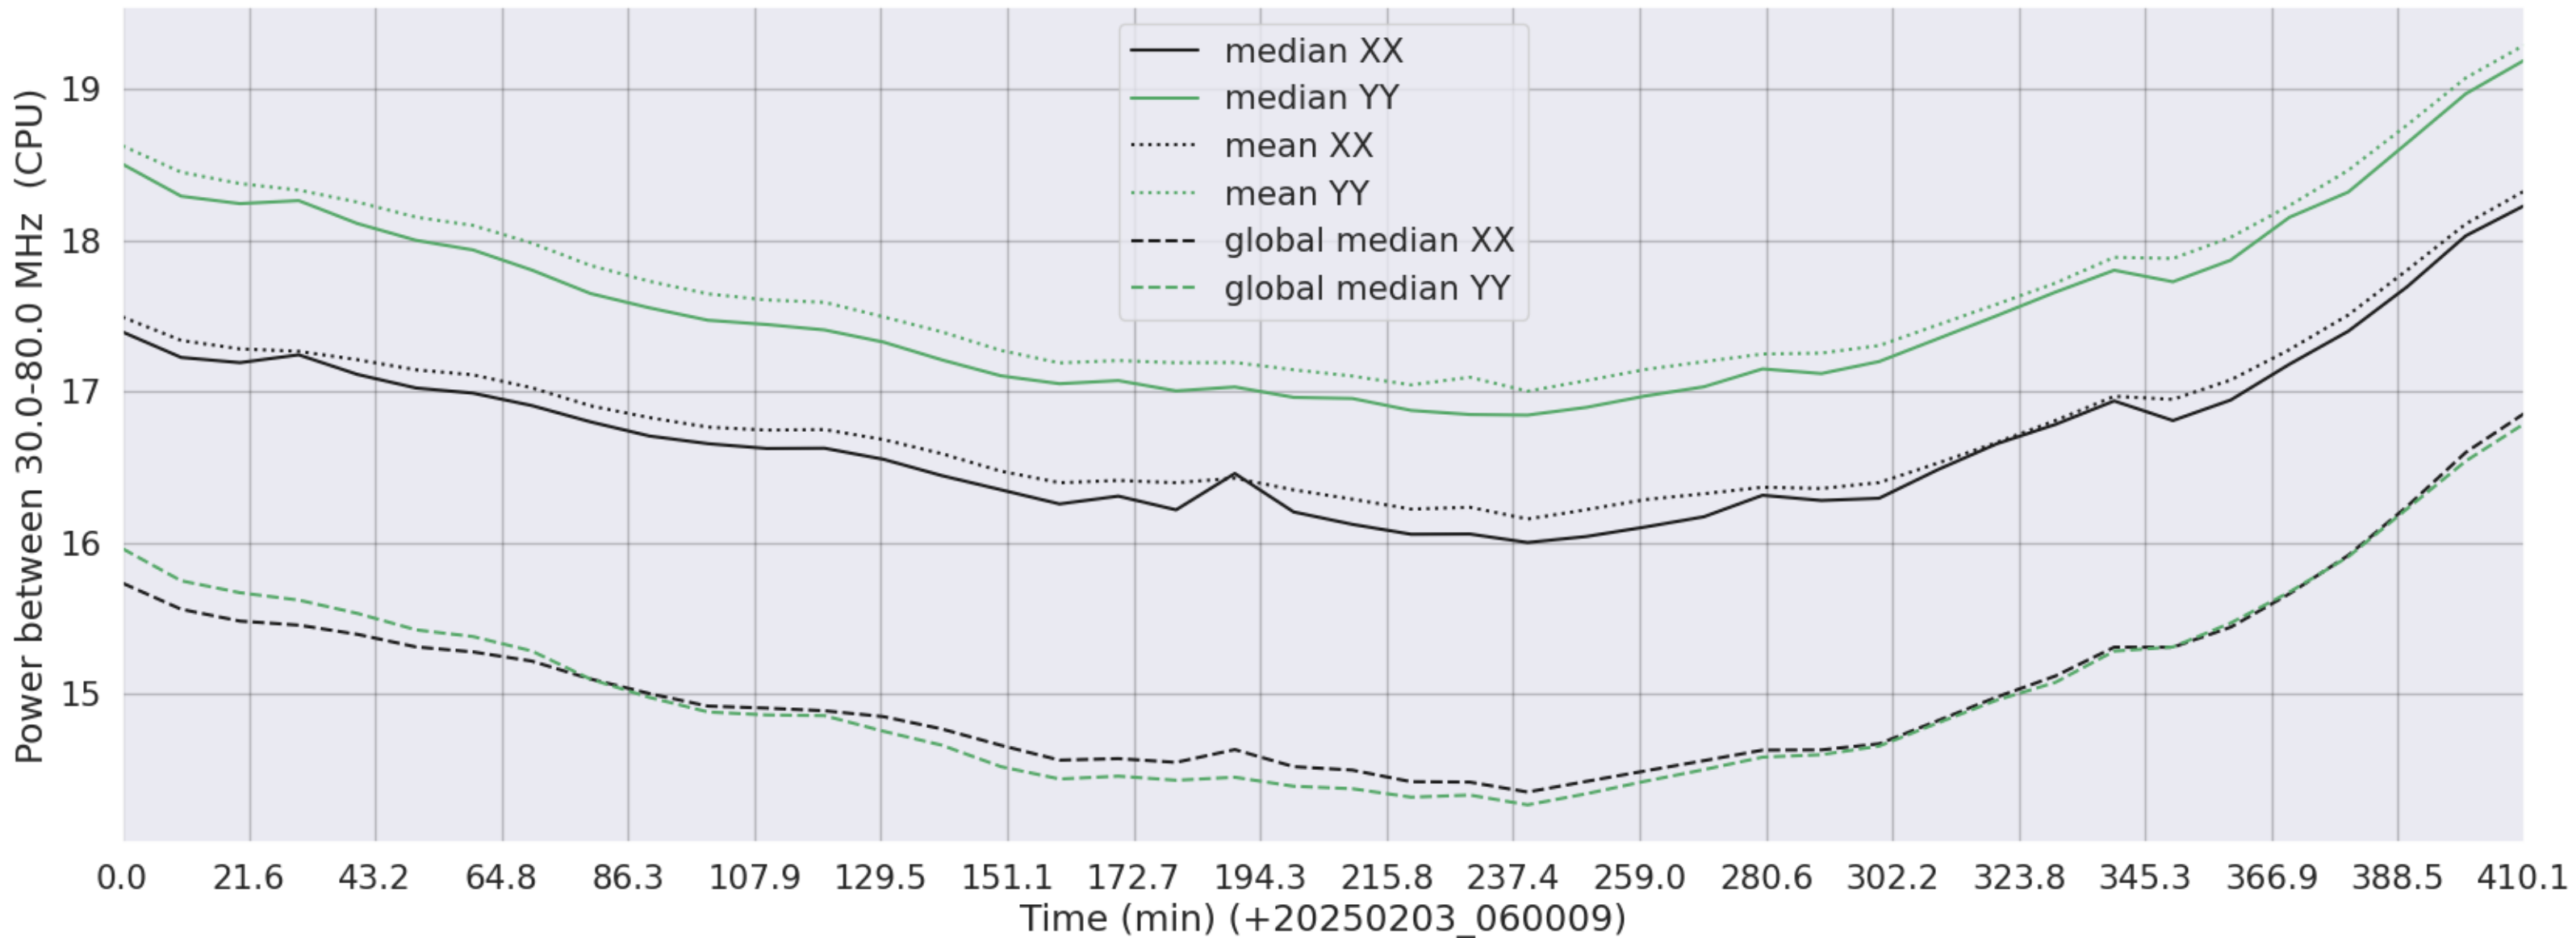

LWA065 - Correlator# 165 - XX FLAGS:Good - YY FLAGS:Good

LWA066 - Correlator# 164 - XX FLAGS:Good - YY FLAGS:Good