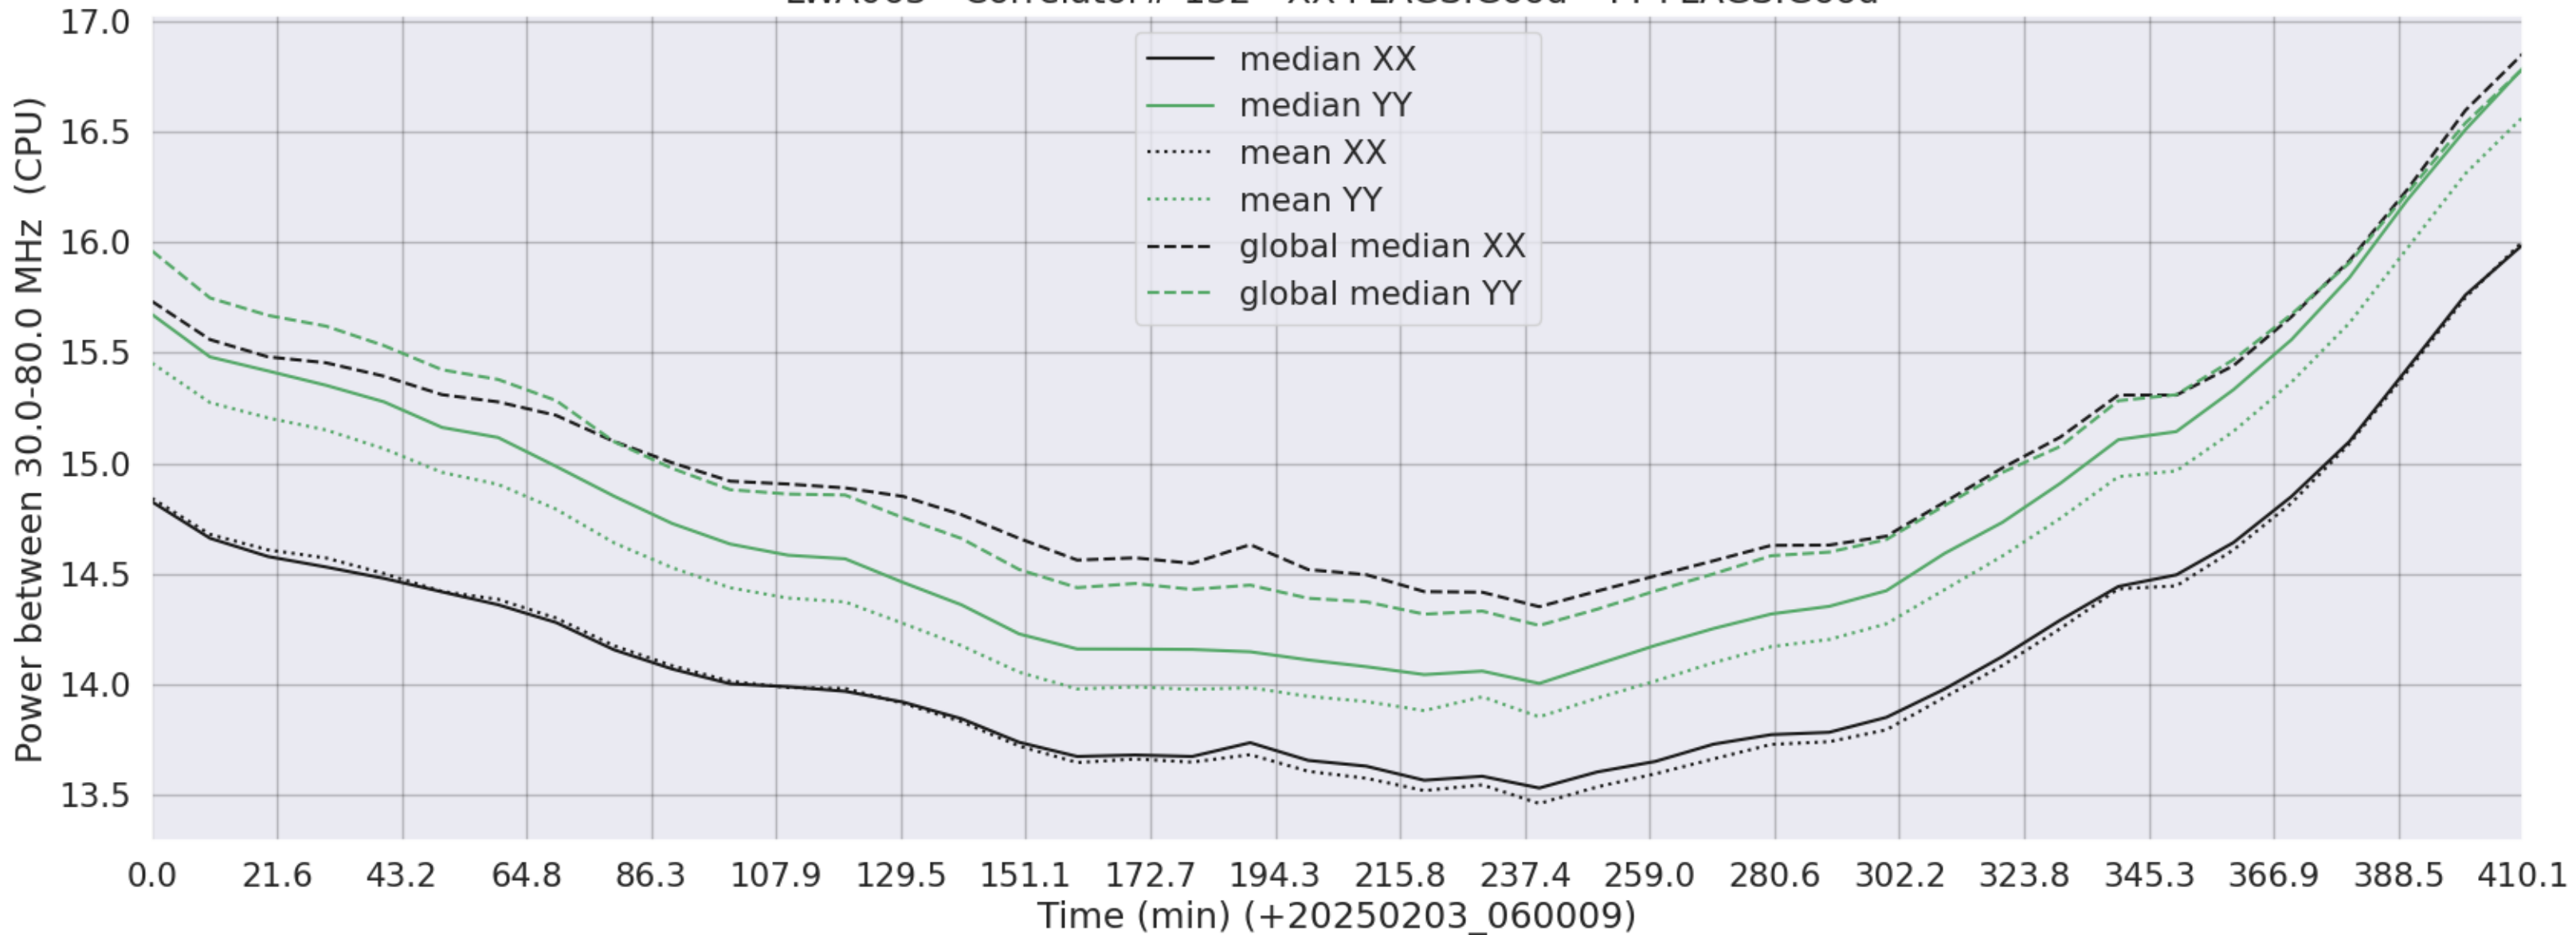

LWA060 - Correlator# 133 - XX FLAGS:Good - YY FLAGS:Good

LWA063 - Correlator# 132 - XX FLAGS:Good - YY FLAGS:Good