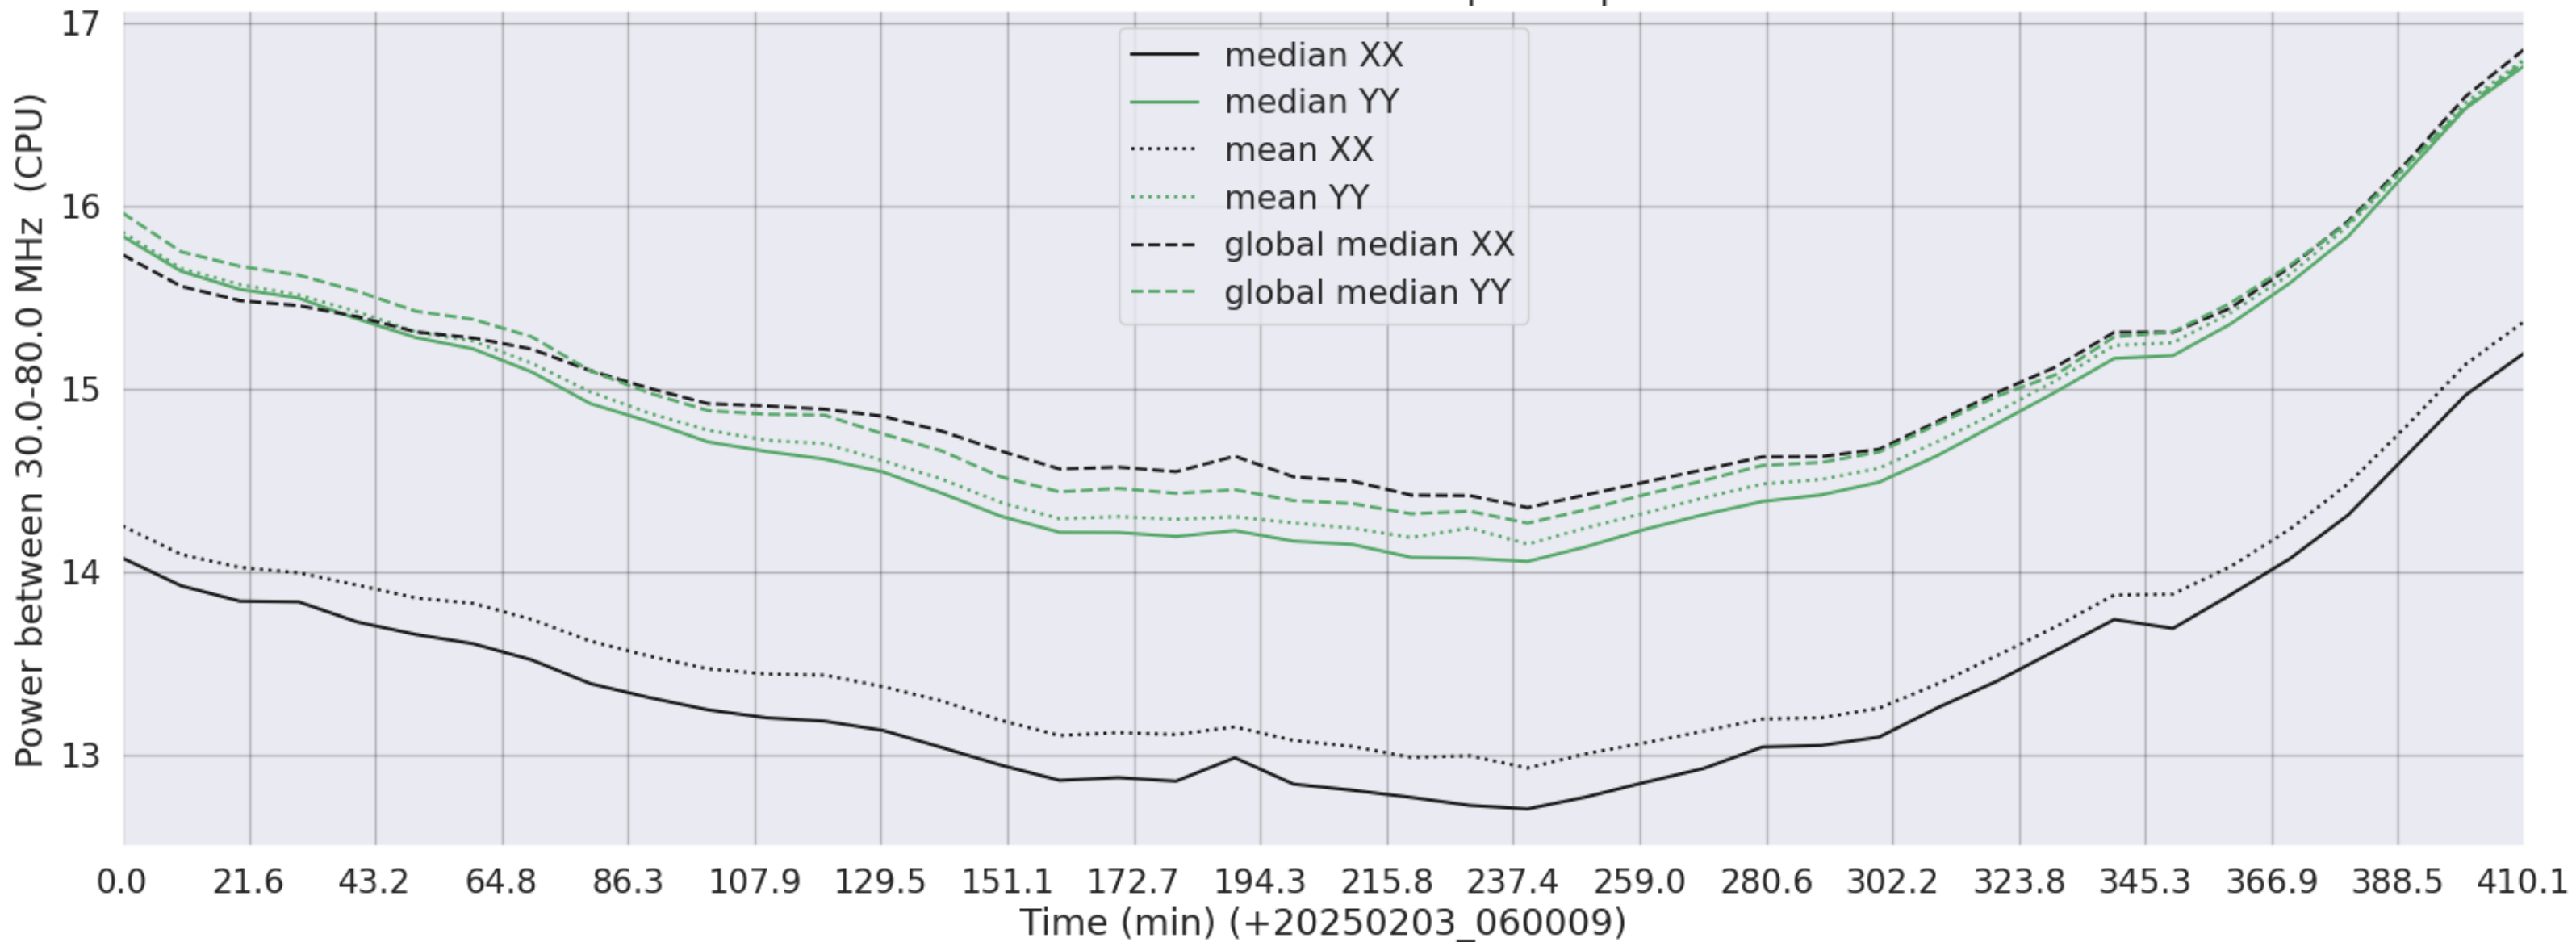

LWA249 - Correlator# 342 - XX FLAGS:Good - YY FLAGS:Good

LWA245 - Correlator# 341 - XX FLAGS:BadSpecShape - YY FLAGS:Good