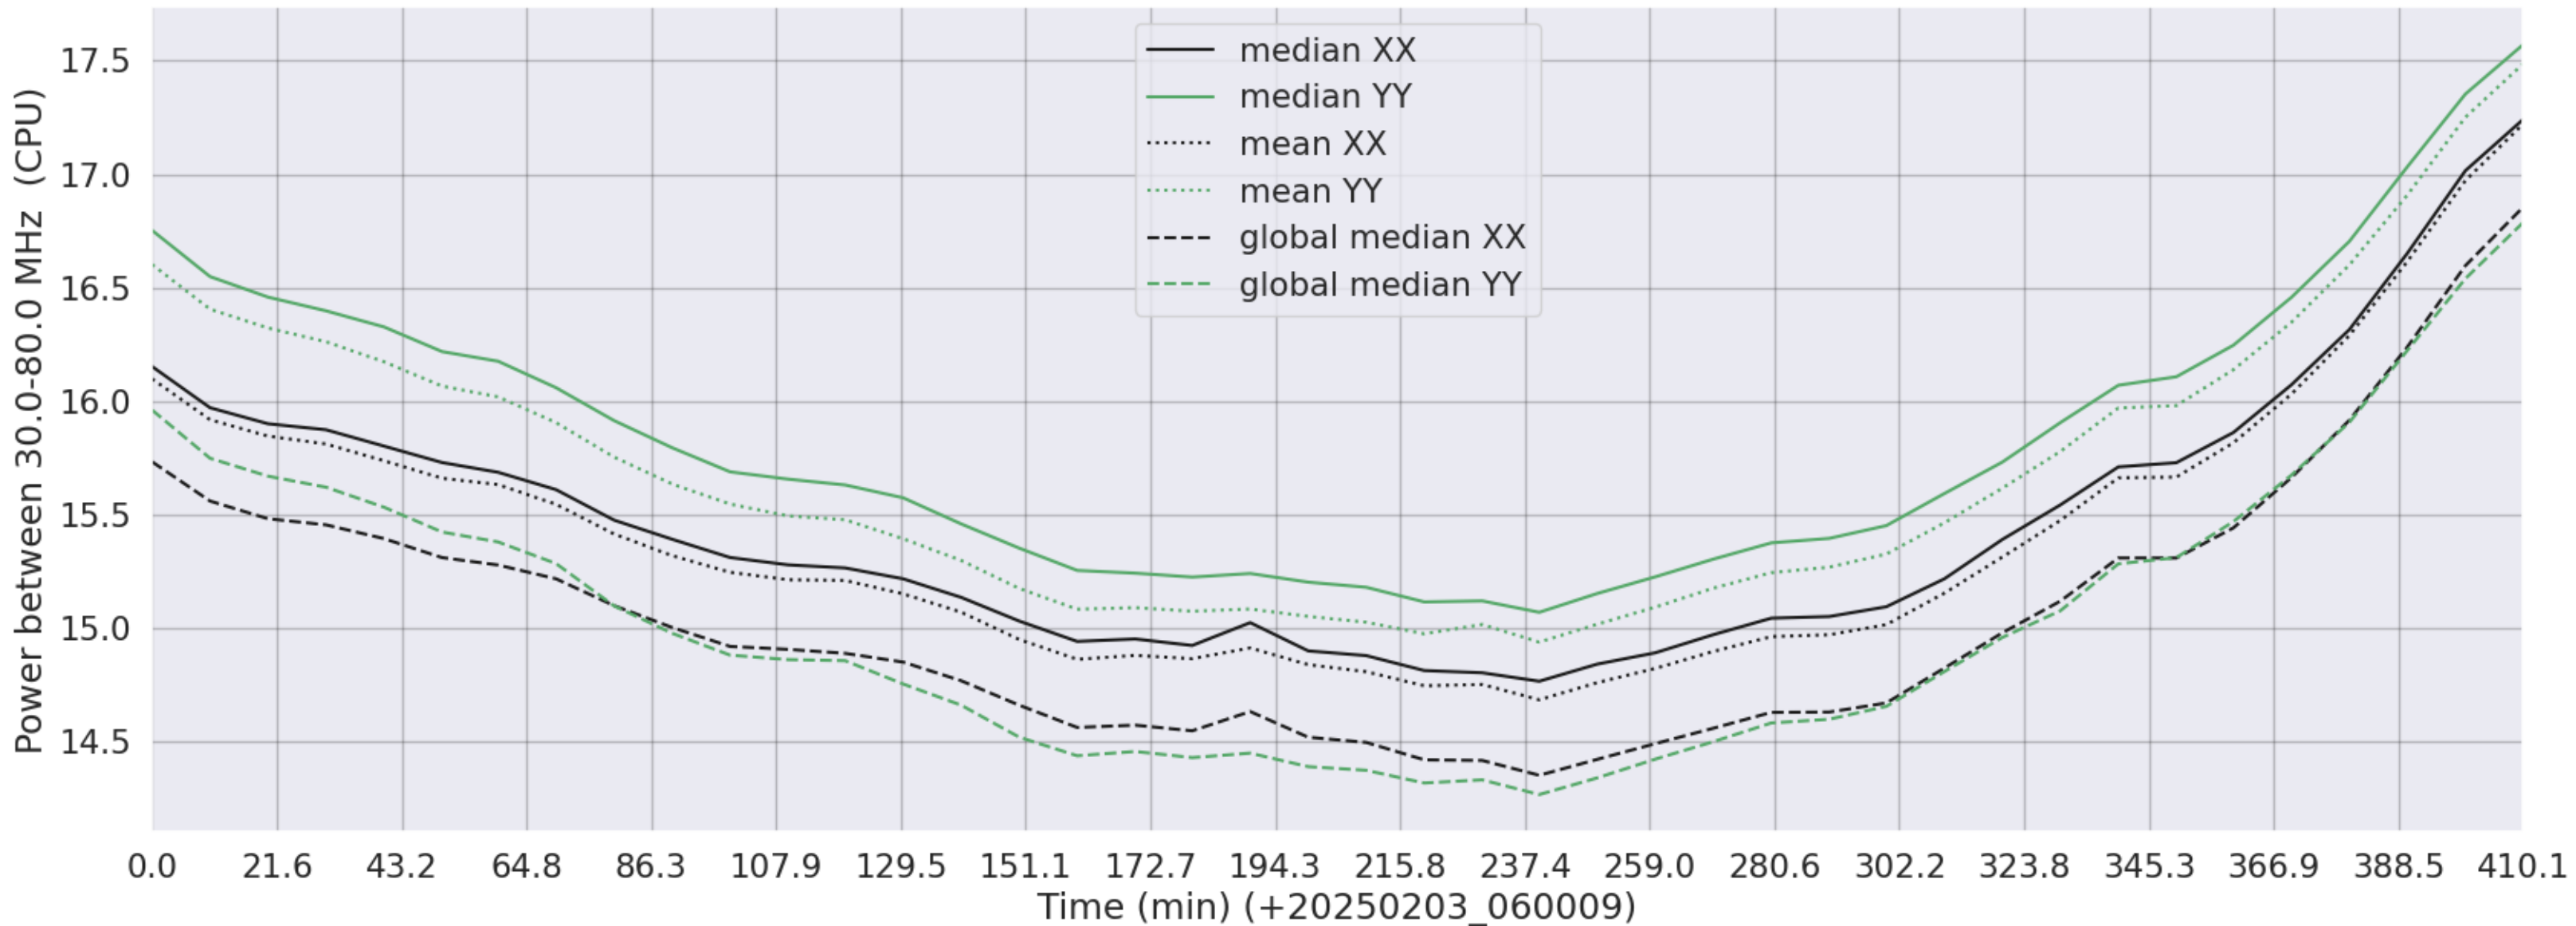

LWA205 - Correlator# 297 - XX FLAGS:Good - YY FLAGS:Good

LWA206 - Correlator# 296 - XX FLAGS:Good - YY FLAGS:Good