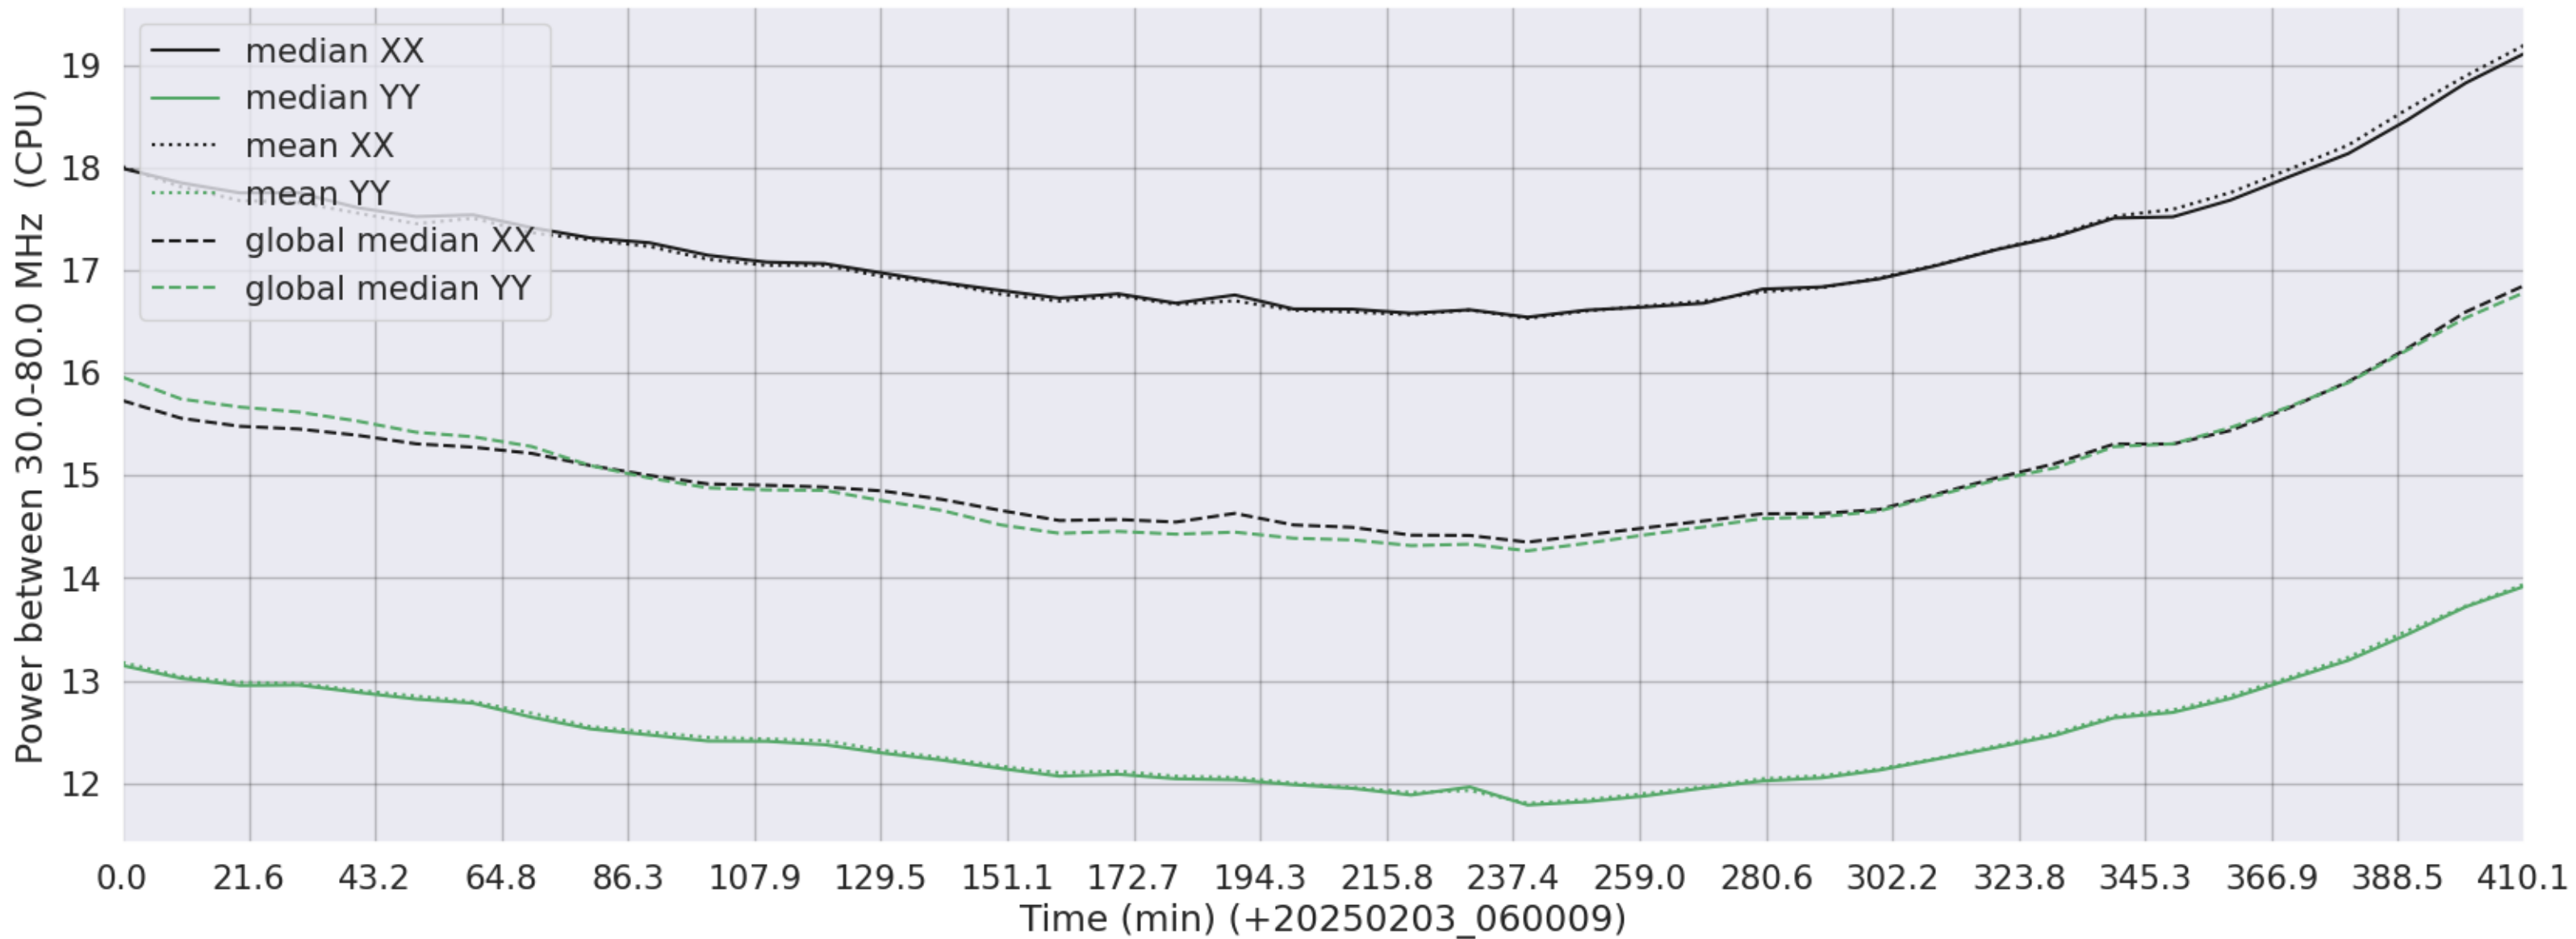

LWA341 - Correlator# 029 - XX FLAGS:Good - YY FLAGS:Good

LWA352 - Correlator# 028 - XX FLAGS:Good - YY FLAGS:Good