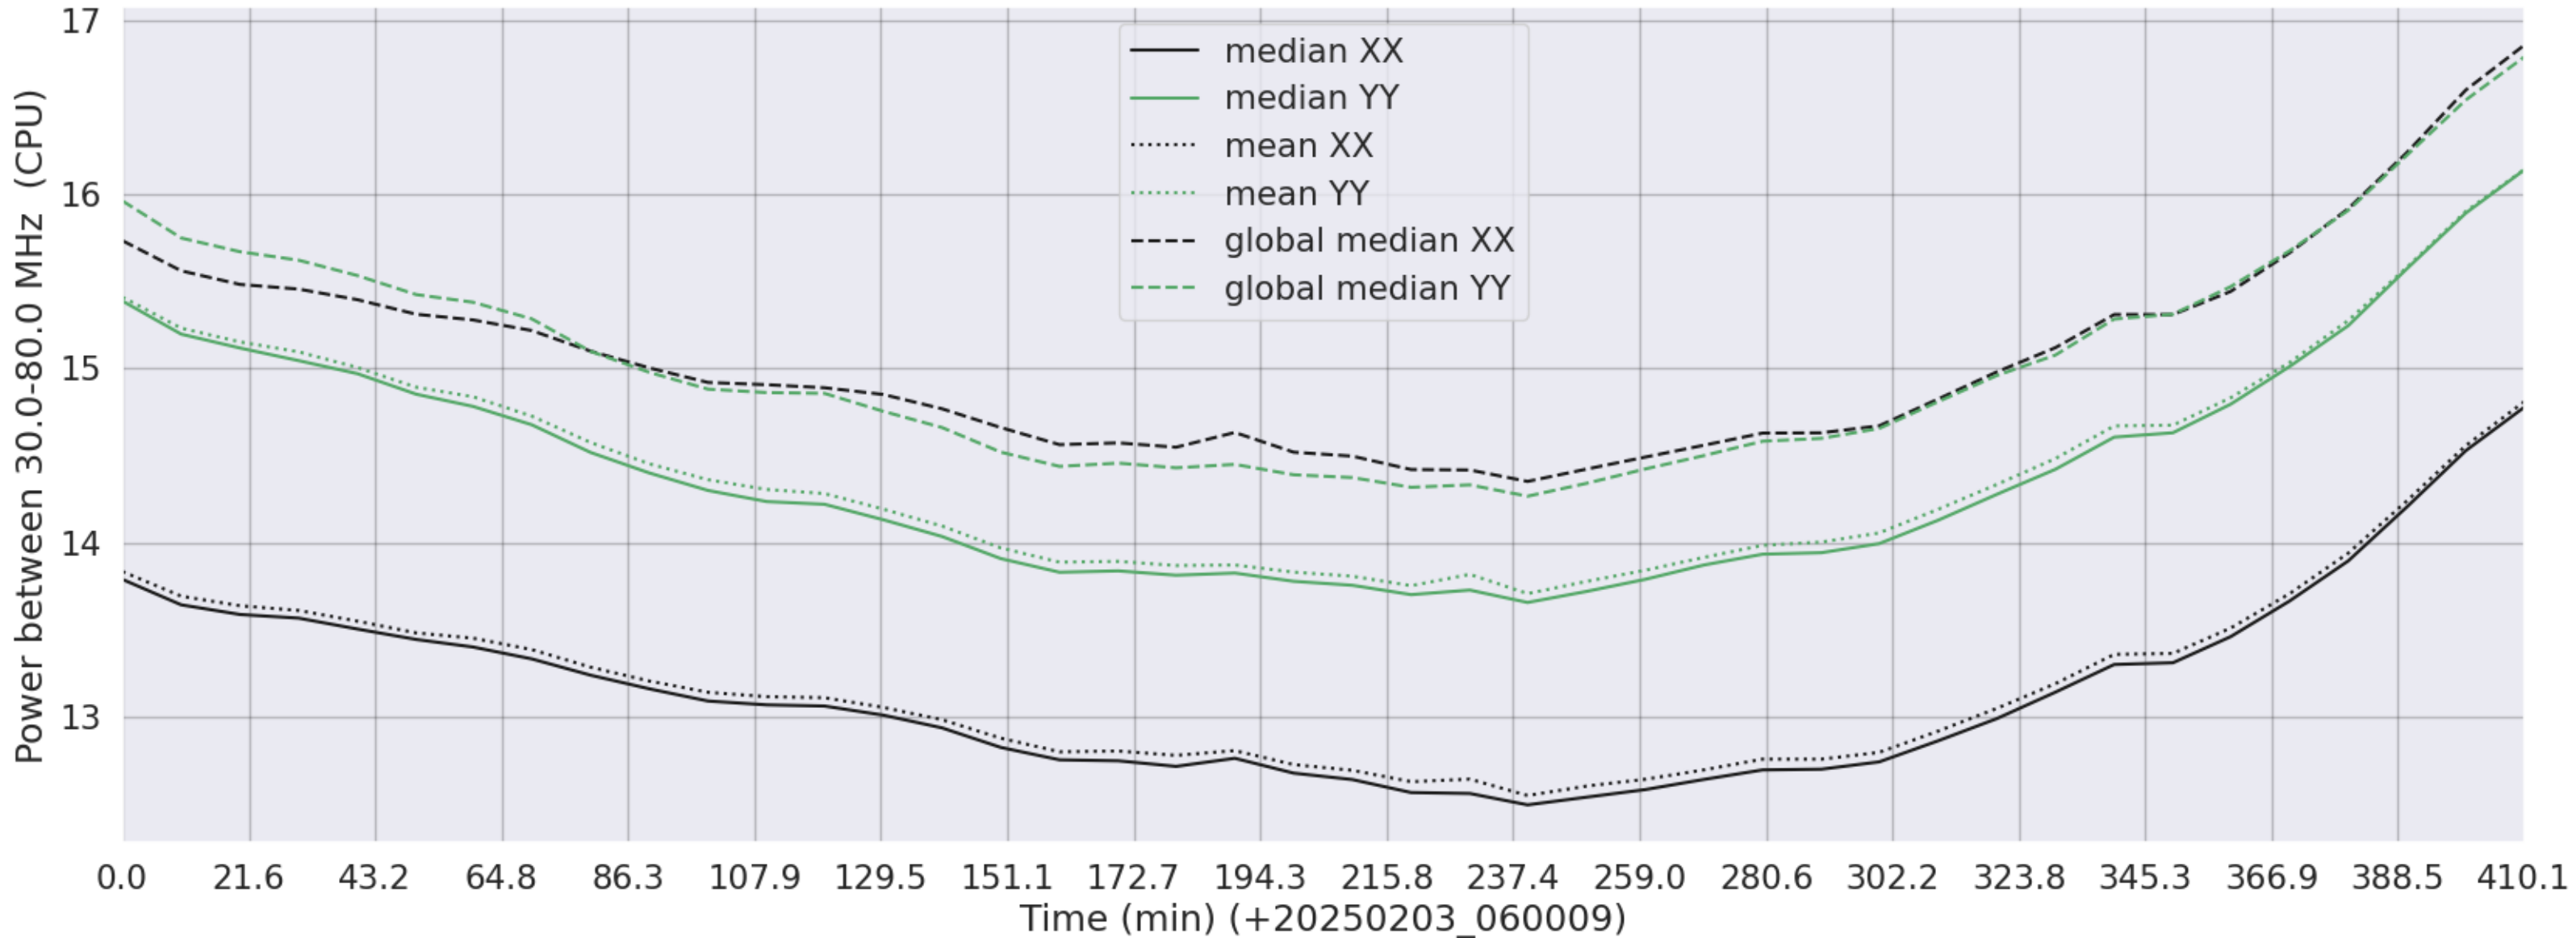

LWA324 - Correlator# 122 - XX FLAGS:Good - YY FLAGS:Good

LWA055 - Correlator# 121 - XX FLAGS:Good - YY FLAGS:Good