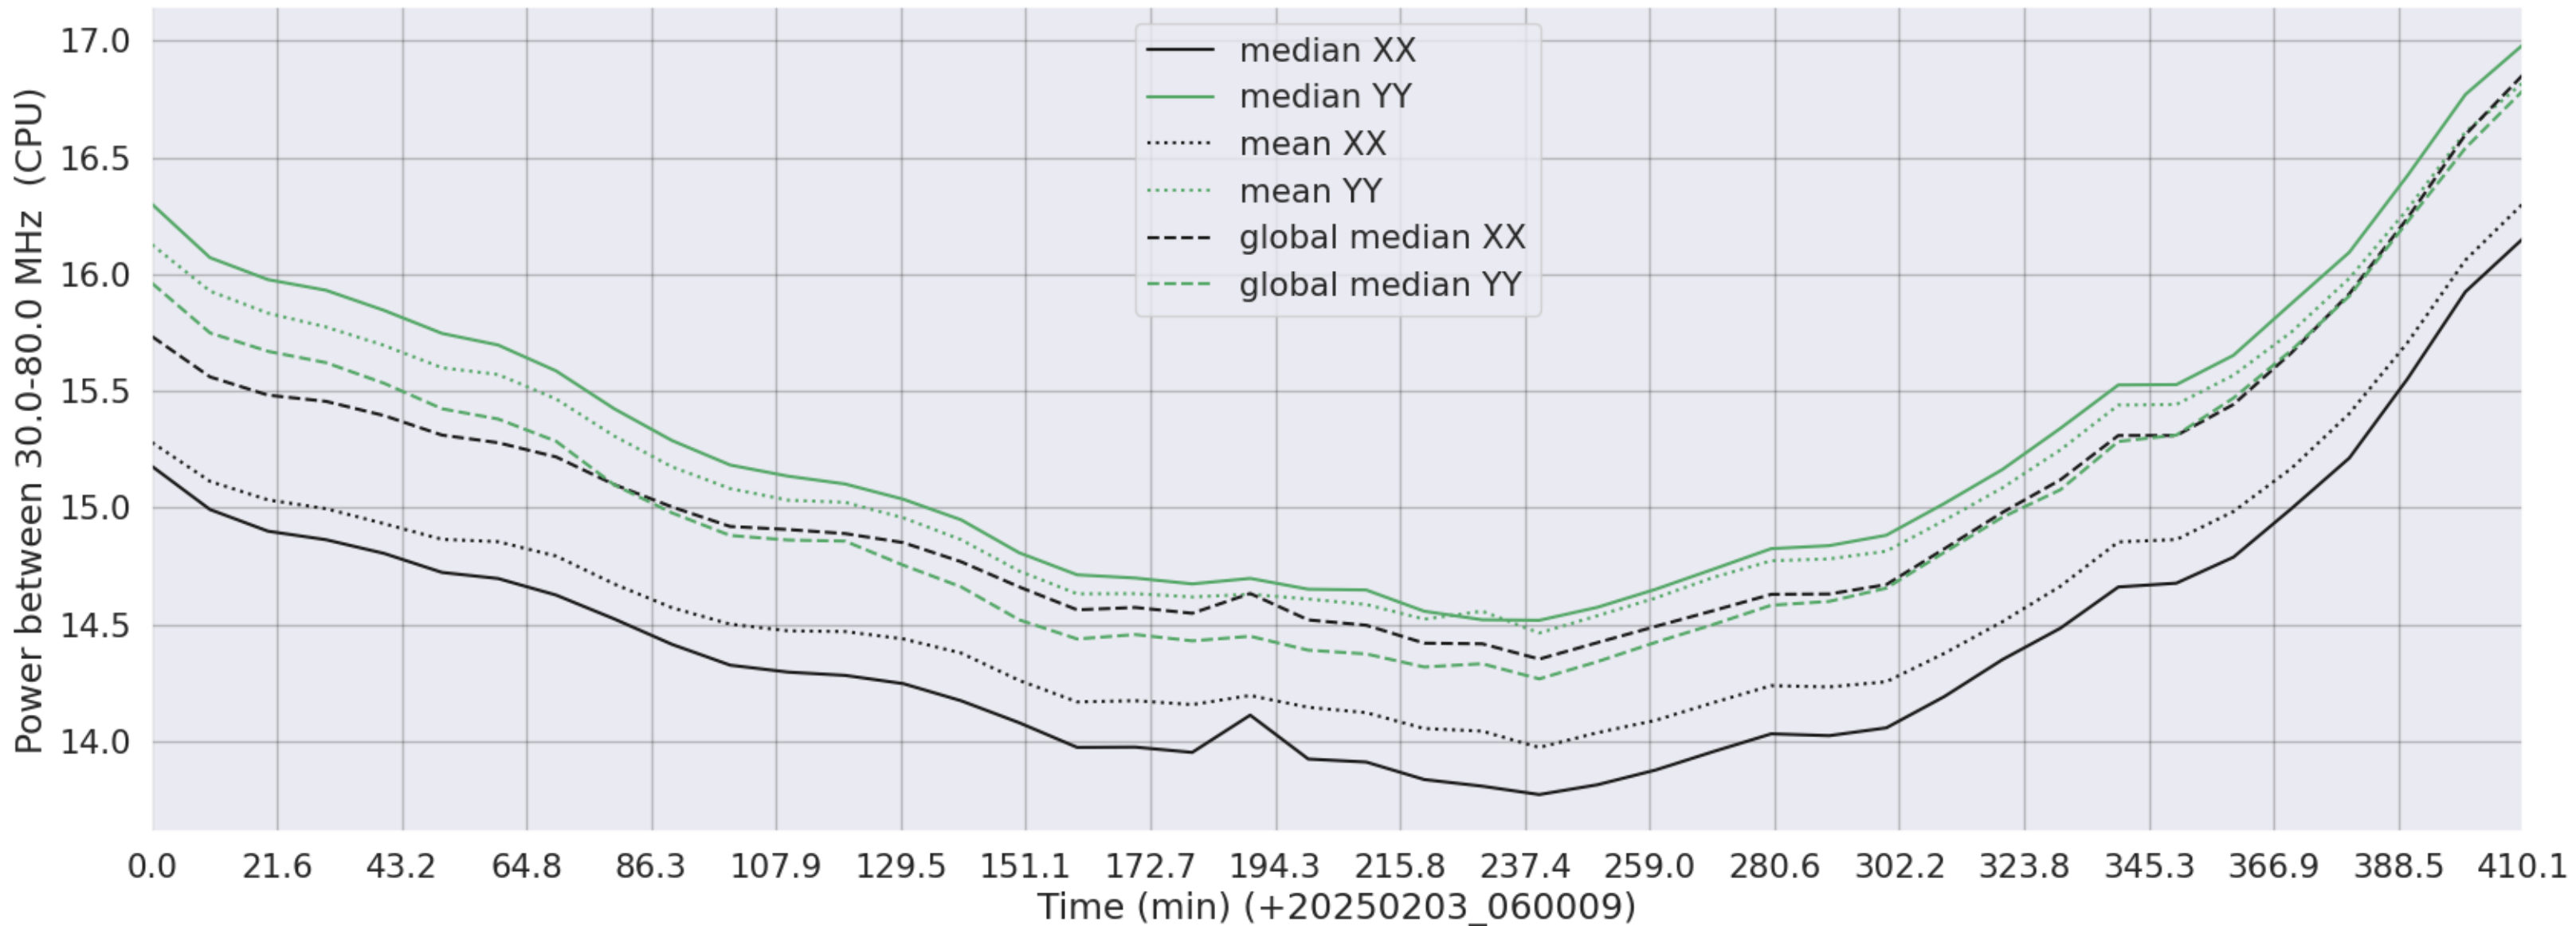

LWA200 - Correlator# 276 - XX FLAGS:Good - YY FLAGS:Good

LWA199 - Correlator# 277 - XX FLAGS:Good - YY FLAGS:Good

LWA202 - Correlator# 278 - XX FLAGS:Good - YY FLAGS:Good

LWA201 - Correlator# 279 - XX FLAGS:Good - YY FLAGS:Good