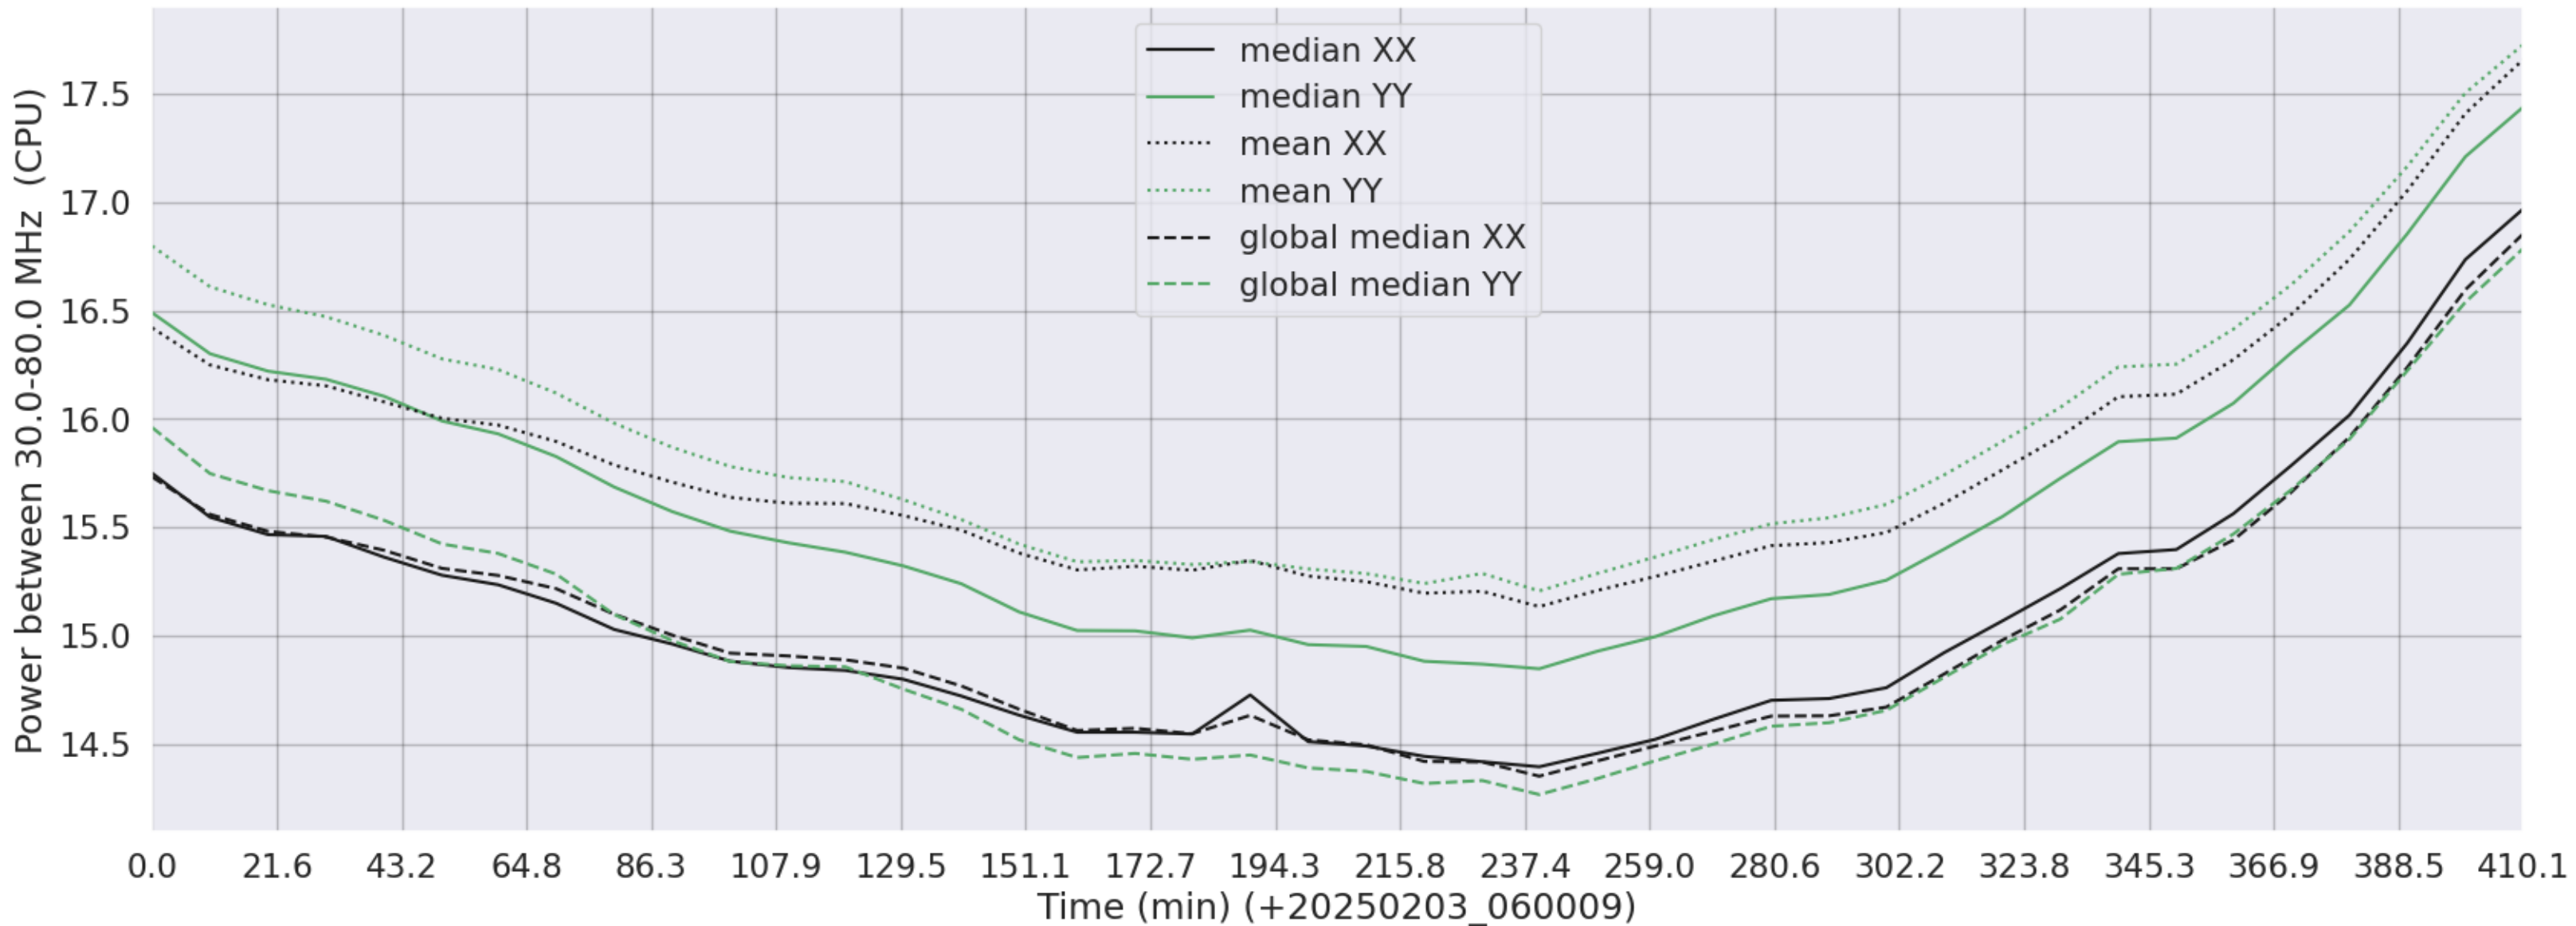

LWA233 - Correlator# 306 - XX FLAGS:Good - YY FLAGS:Good

LWA229 - Correlator# 305 - XX FLAGS:Good - YY FLAGS:Good