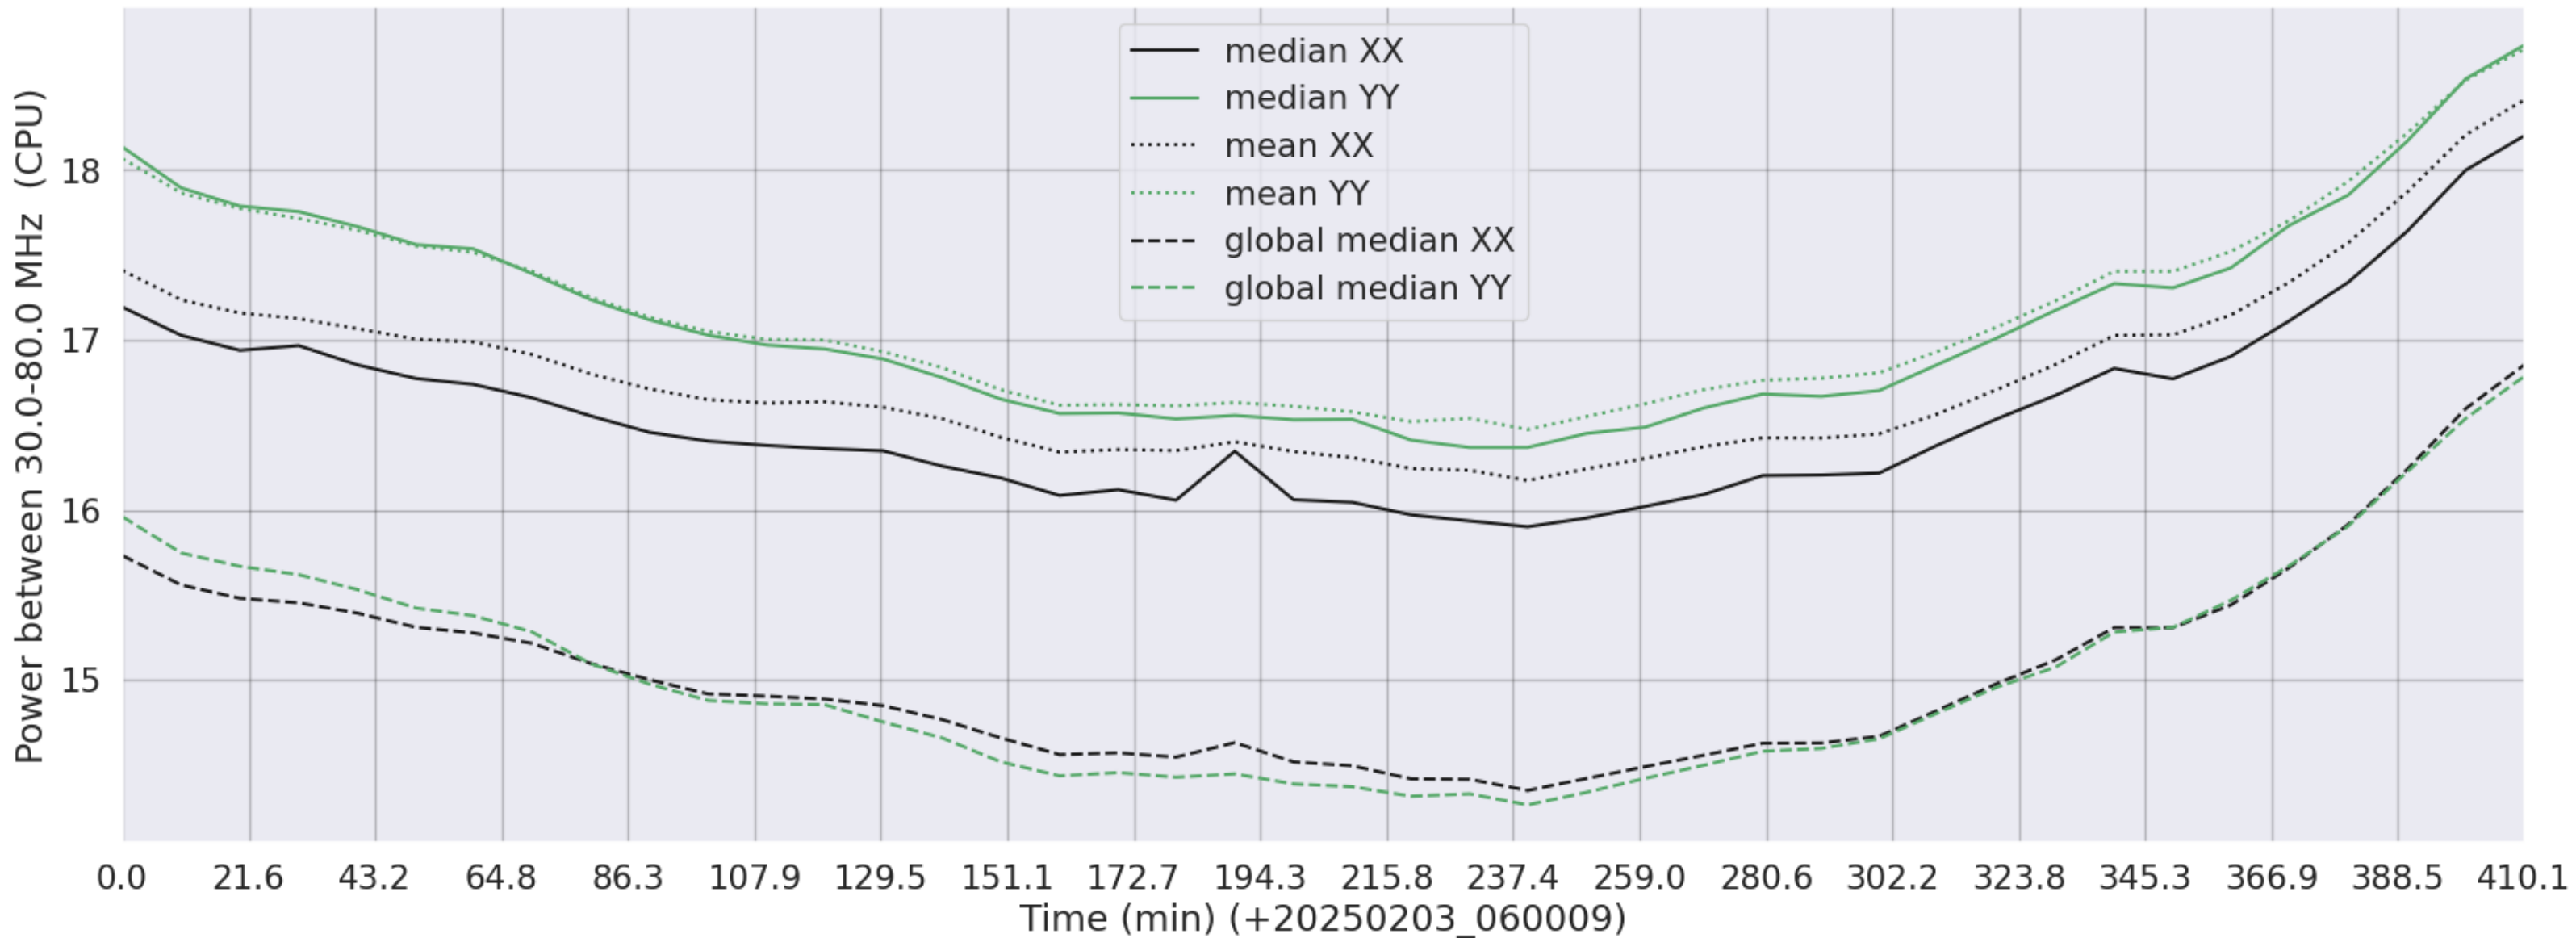

LWA194 - Correlator# 273 - XX FLAGS:Good - YY FLAGS:Good

LWA195 - Correlator# 272 - XX FLAGS:Good - YY FLAGS:Good