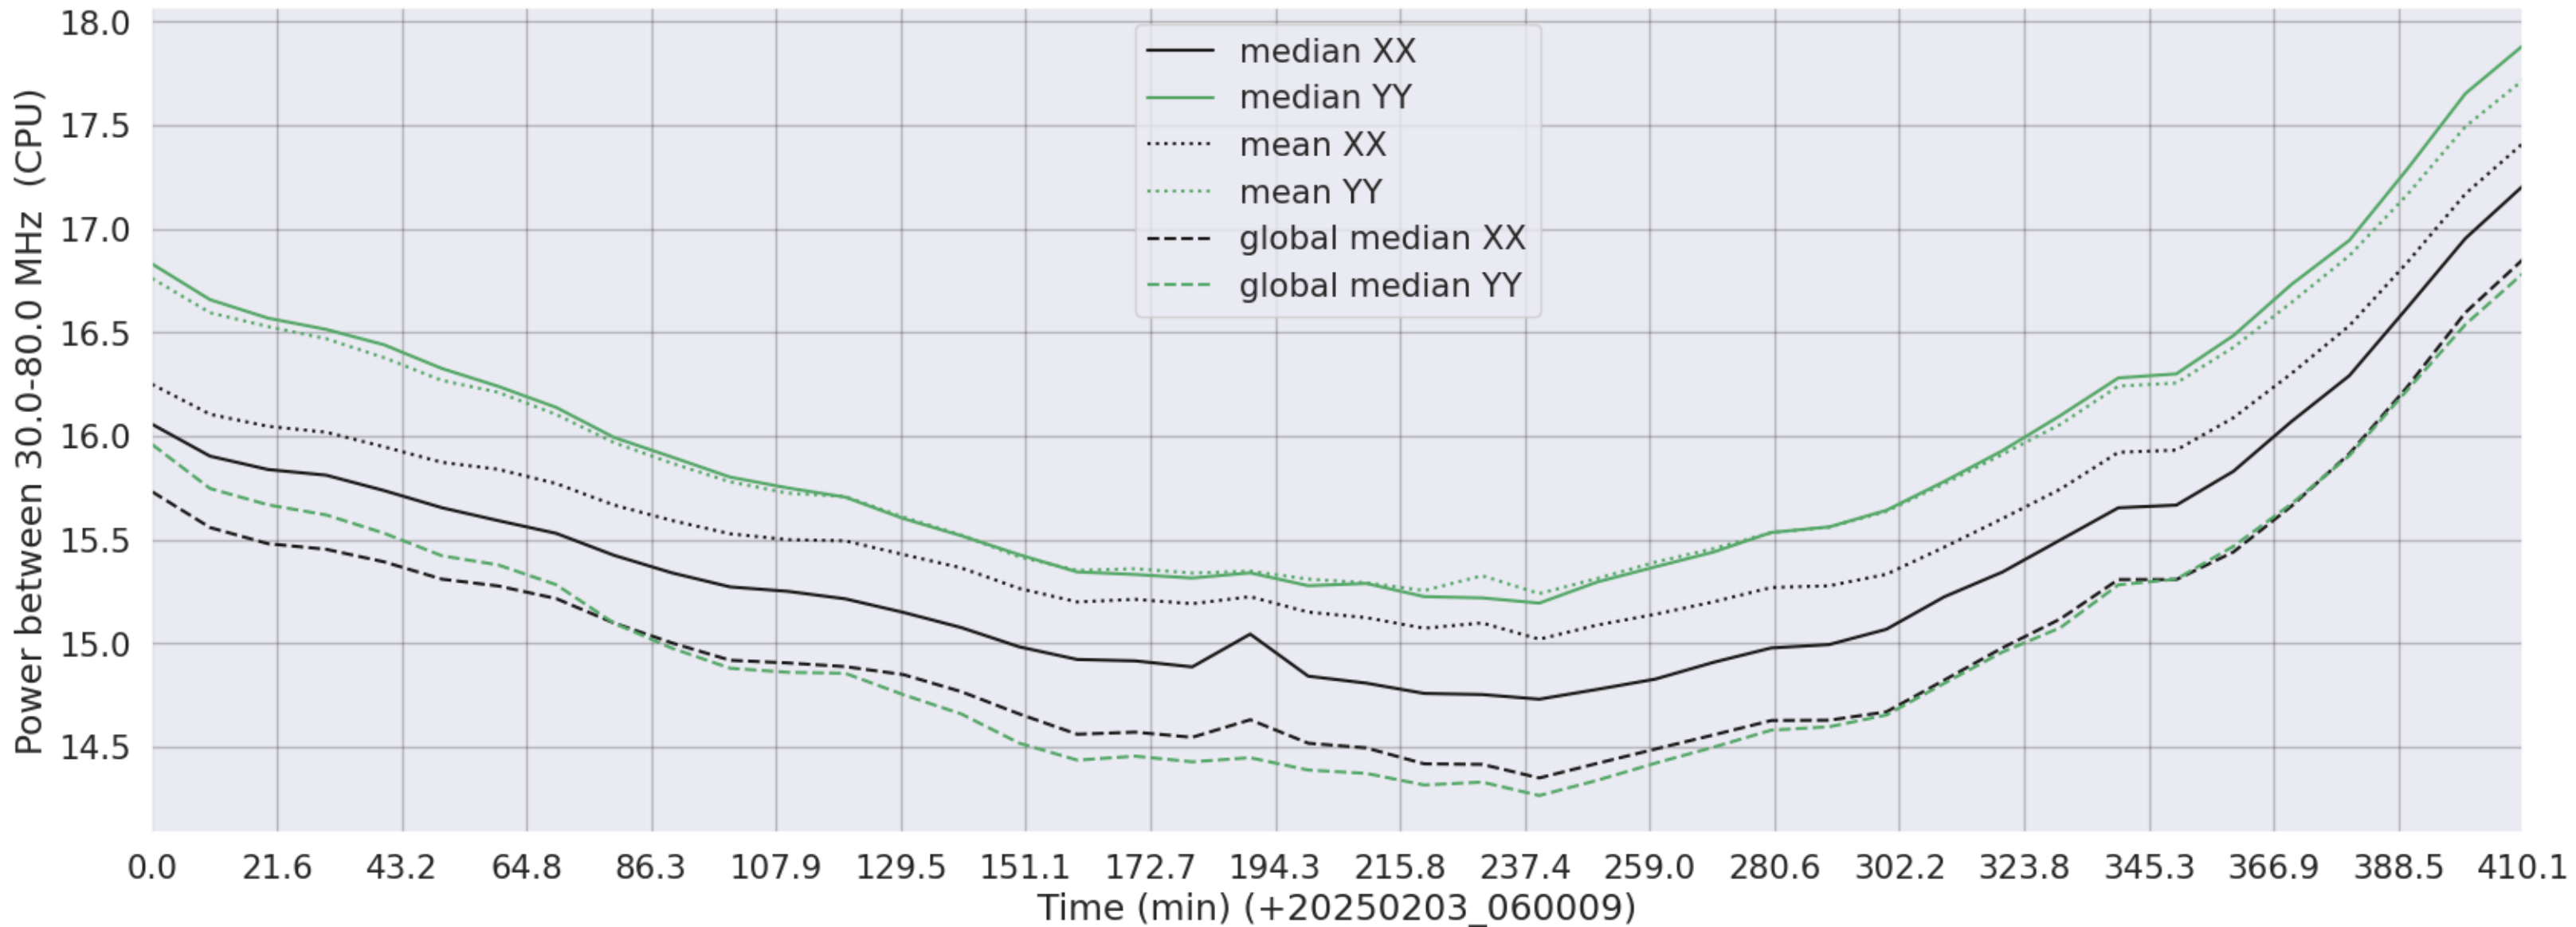

LWA252 - Correlator# 186 - XX FLAGS:Good - YY FLAGS:Good

LWA132 - Correlator# 185 - XX FLAGS:Good - YY FLAGS:Good