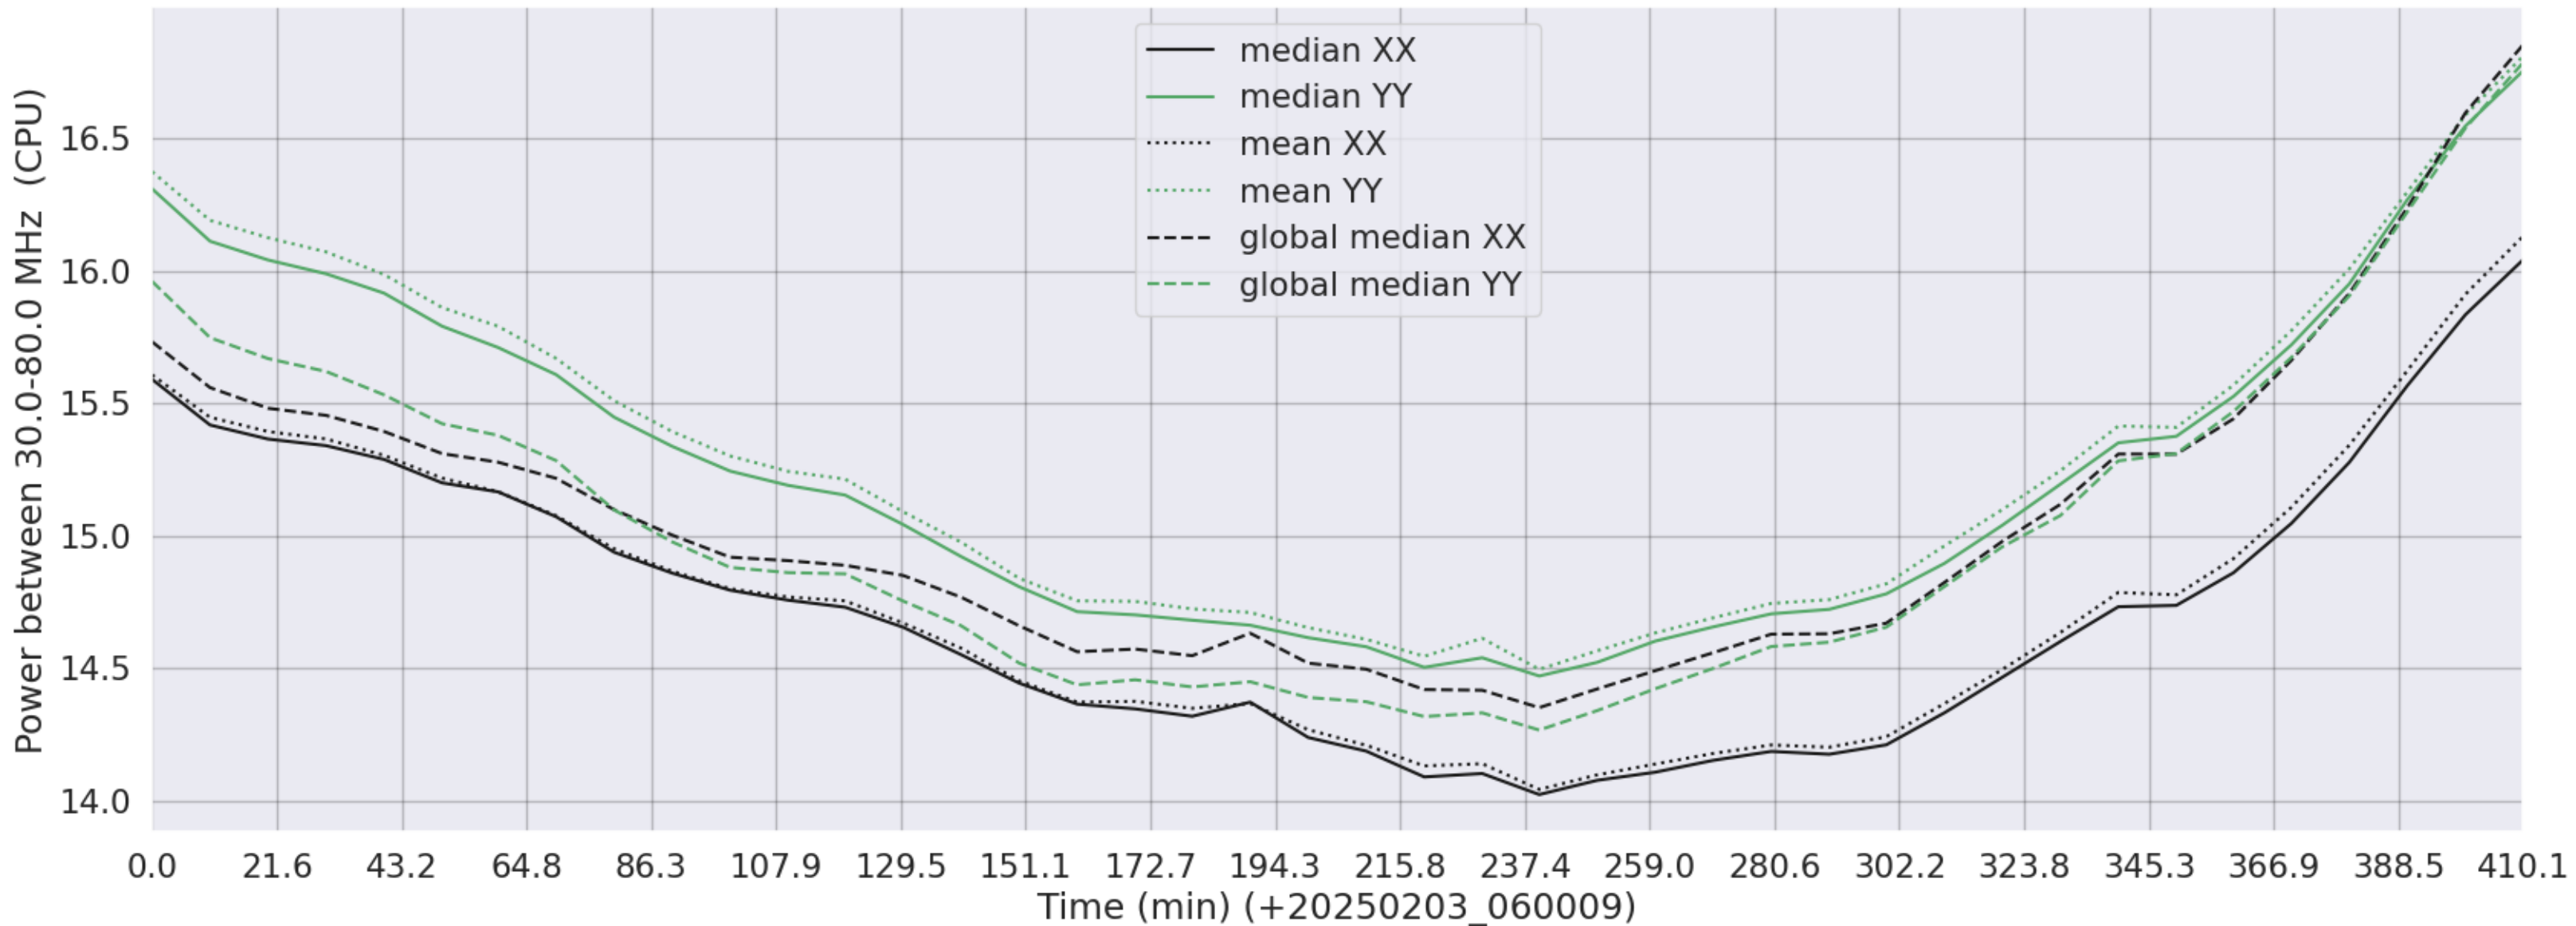

LWA015 - Correlator# 098 - XX FLAGS:Good - YY FLAGS:Good

LWA016 - Correlator# 097 - XX FLAGS:Good - YY FLAGS:Good