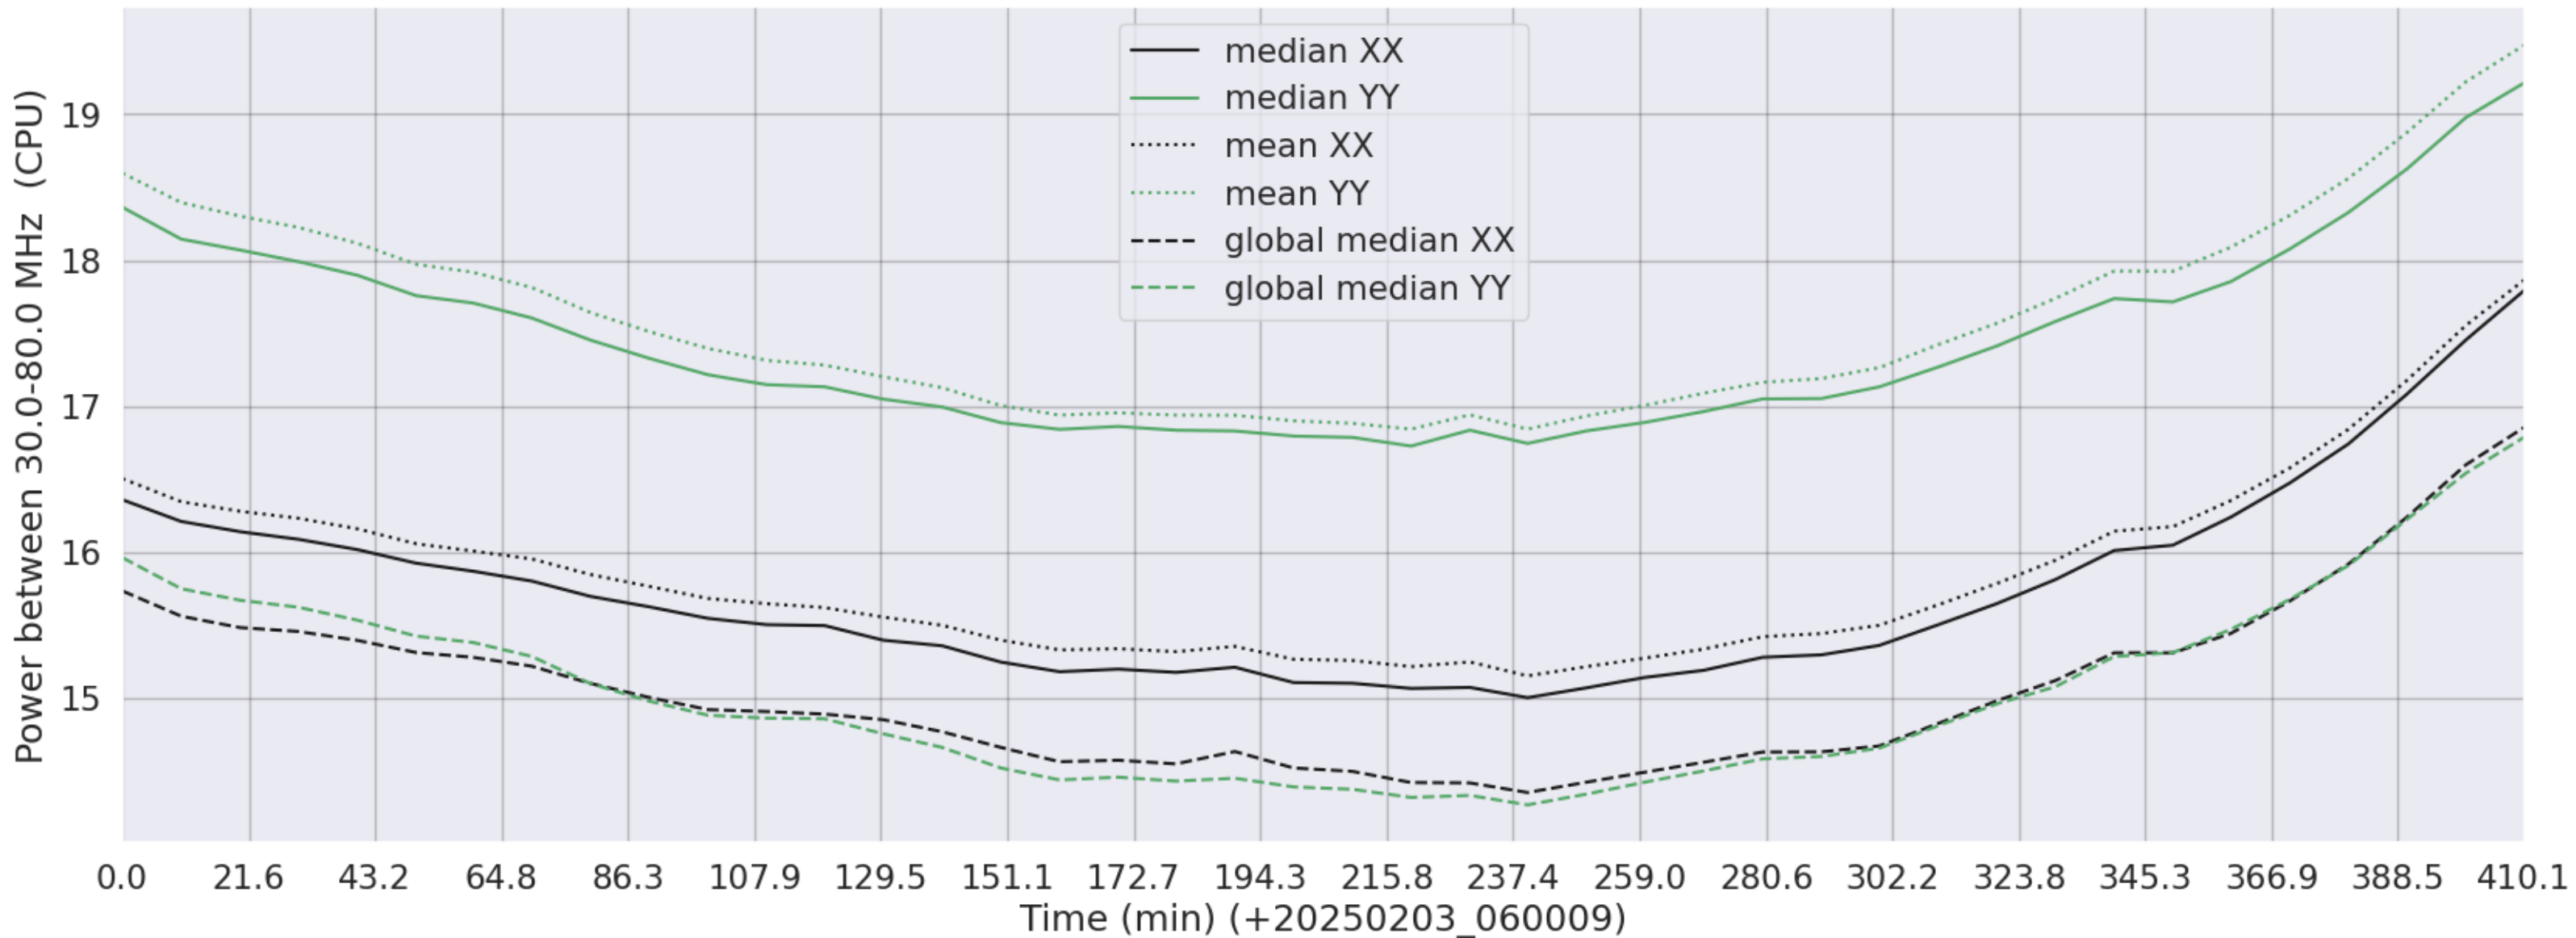

LWA302 - Correlator# 092 - XX FLAGS:Good - YY FLAGS:Good

LWA286 - Correlator# 093 - XX FLAGS:Good - YY FLAGS:Good

LWA363 - Correlator# 094 - XX FLAGS:Good - YY FLAGS:Good

LWA323 - Correlator# 095 - XX FLAGS:Good - YY FLAGS:Good