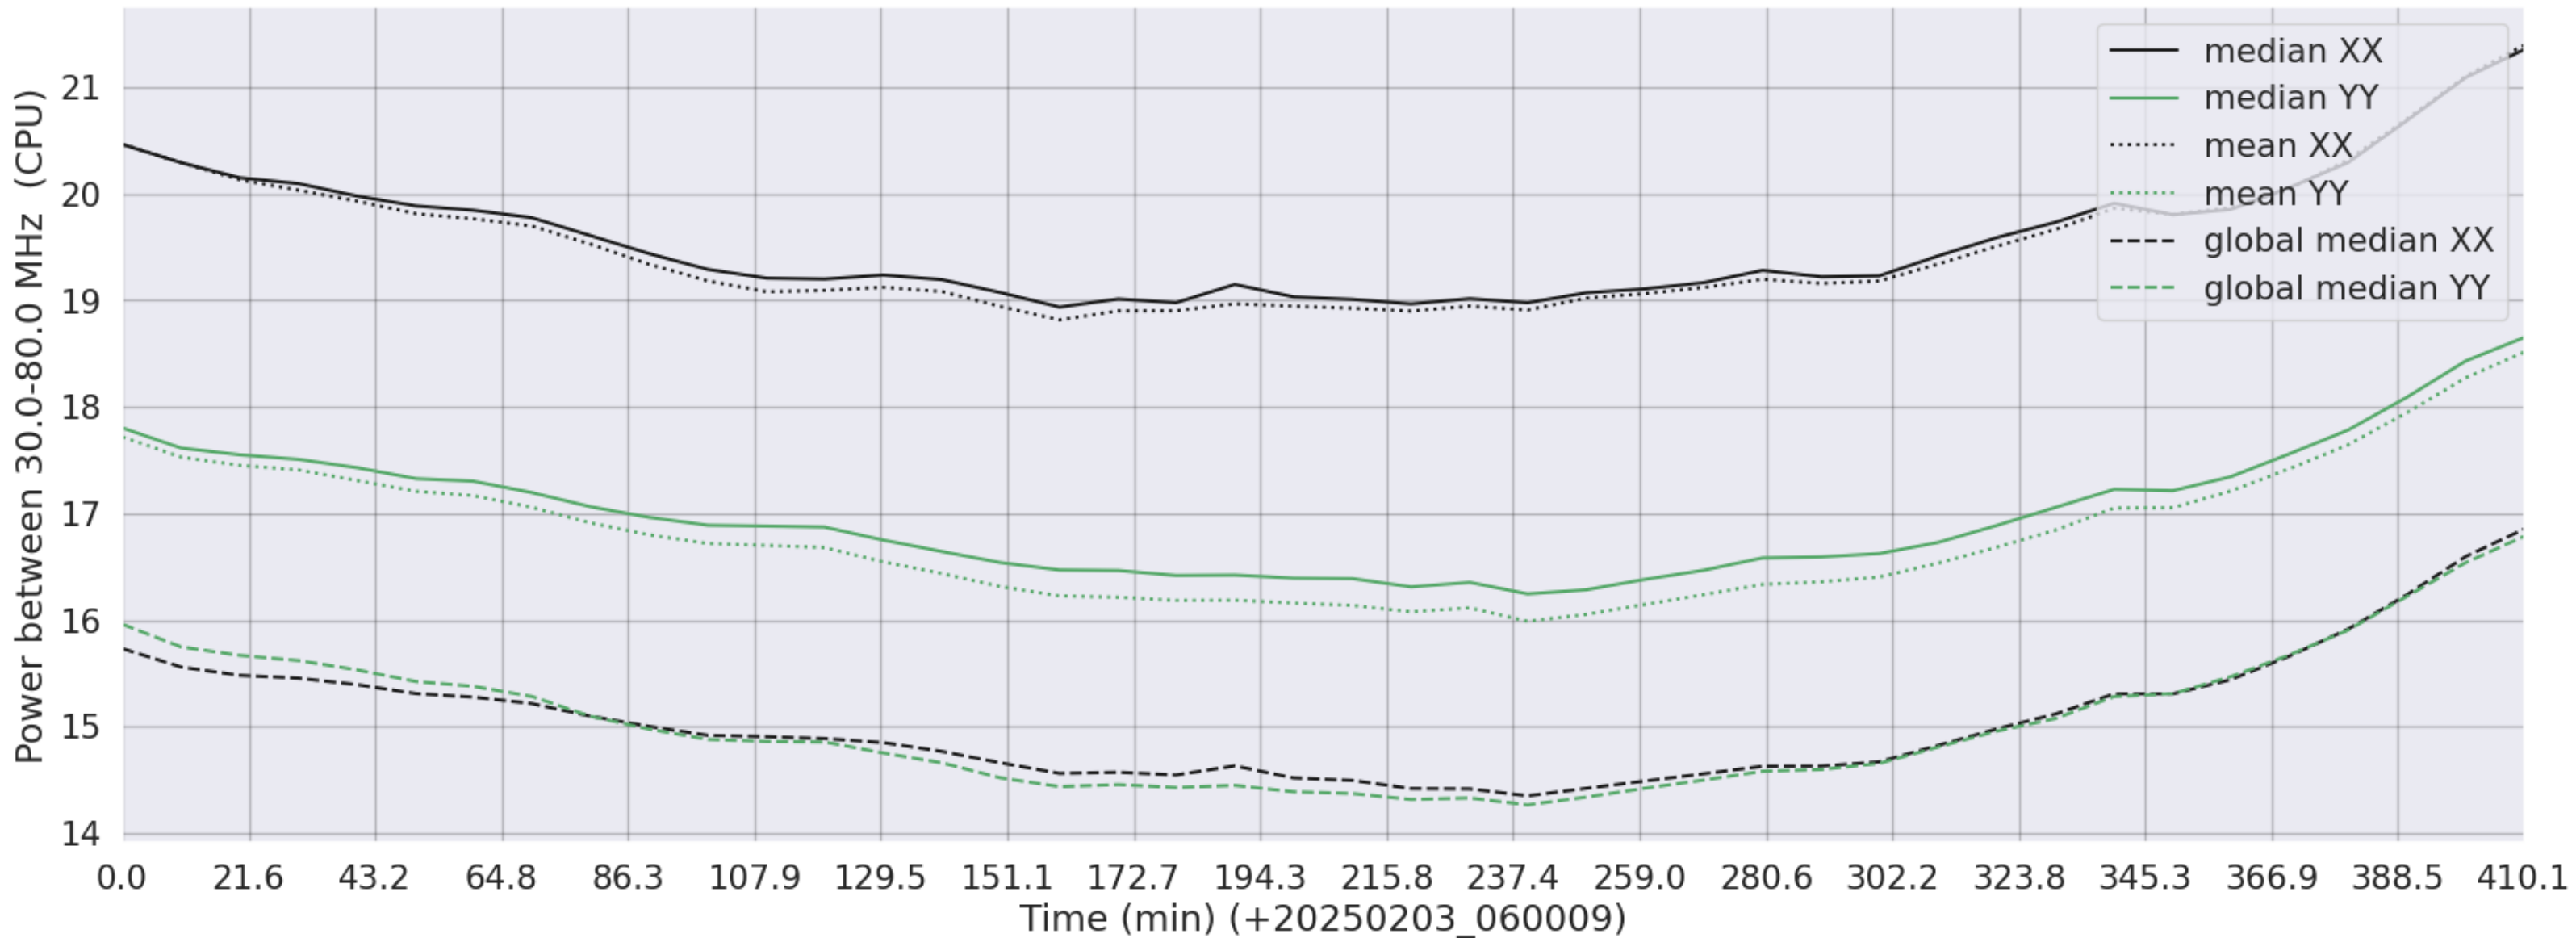

LWA332 - Correlator# 025 - XX FLAGS:Good - YY FLAGS:Good

LWA338 - Correlator# 024 - XX FLAGS:Good - YY FLAGS:Good