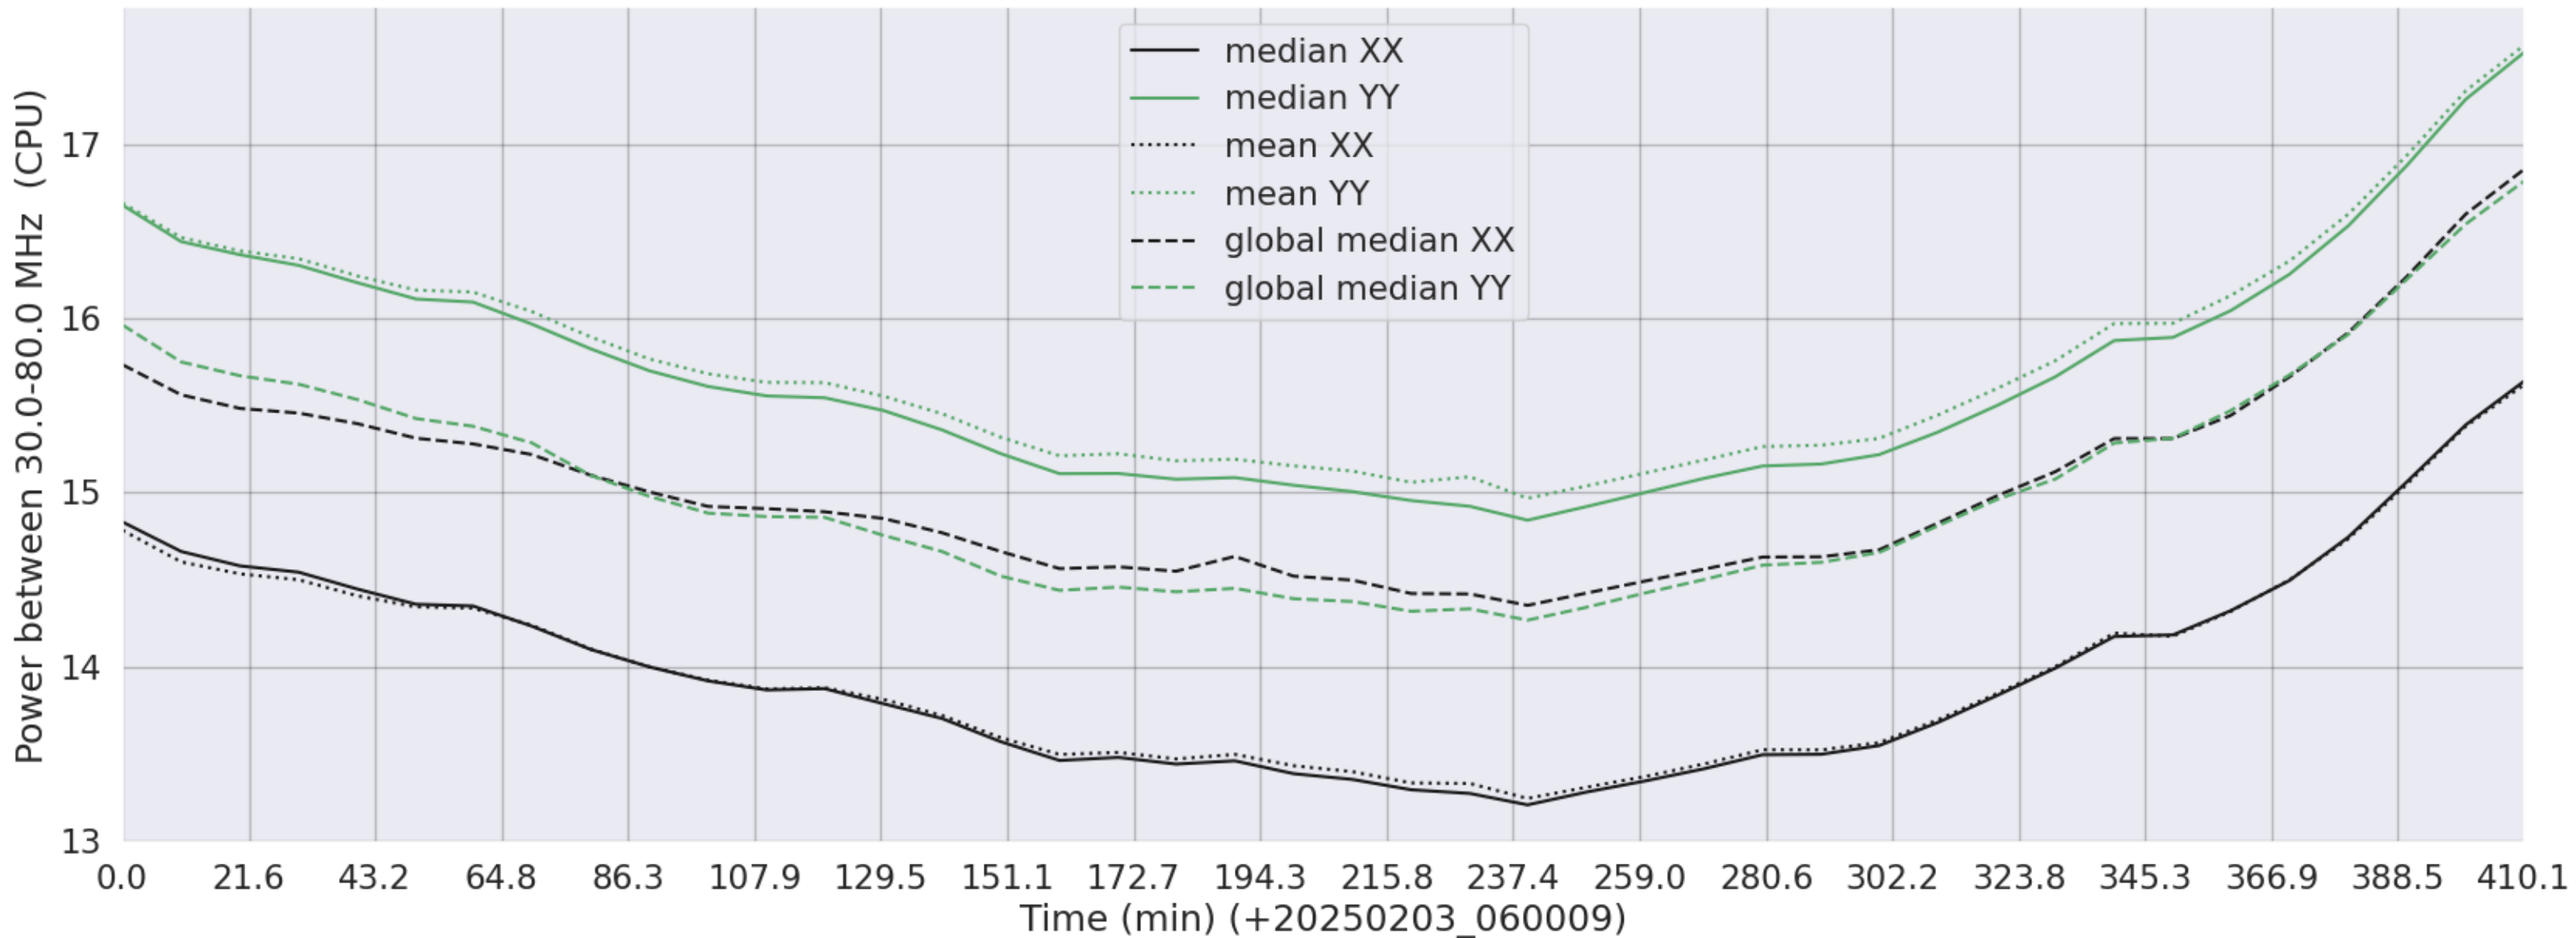

LWA251 - Correlator# 344 - XX FLAGS:Good - YY FLAGS:Good

LWA250 - Correlator# 345 - XX FLAGS:Good - YY FLAGS:Good

LWA261 - Correlator# 346 - XX FLAGS:Good - YY FLAGS:Good

LWA256 - Correlator# 347 - XX FLAGS:Good - YY FLAGS:Good