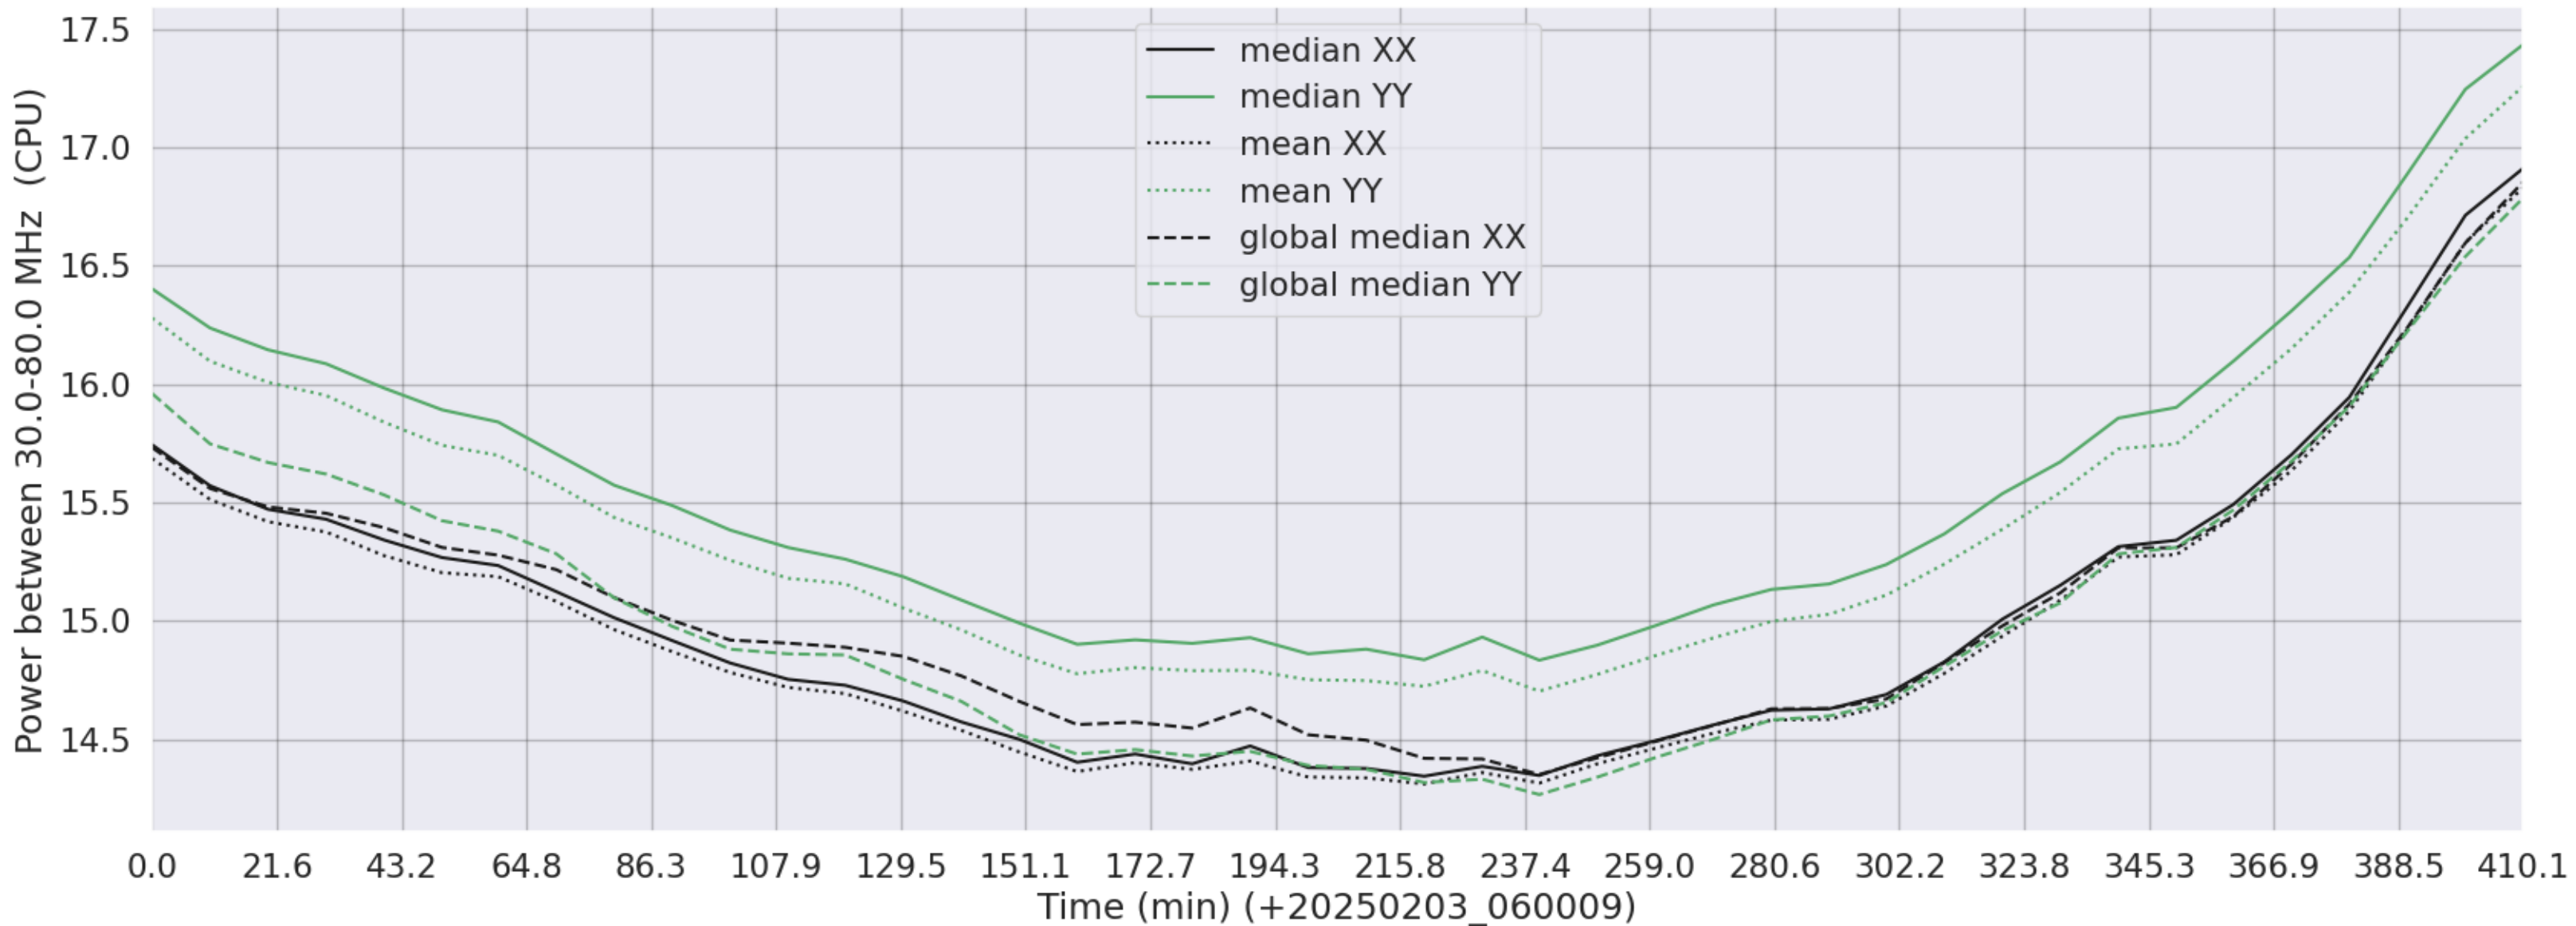

LWA263 - Correlator# 037 - XX FLAGS:Good - YY FLAGS:Good

LWA265 - Correlator# 036 - XX FLAGS:Good - YY FLAGS:Good