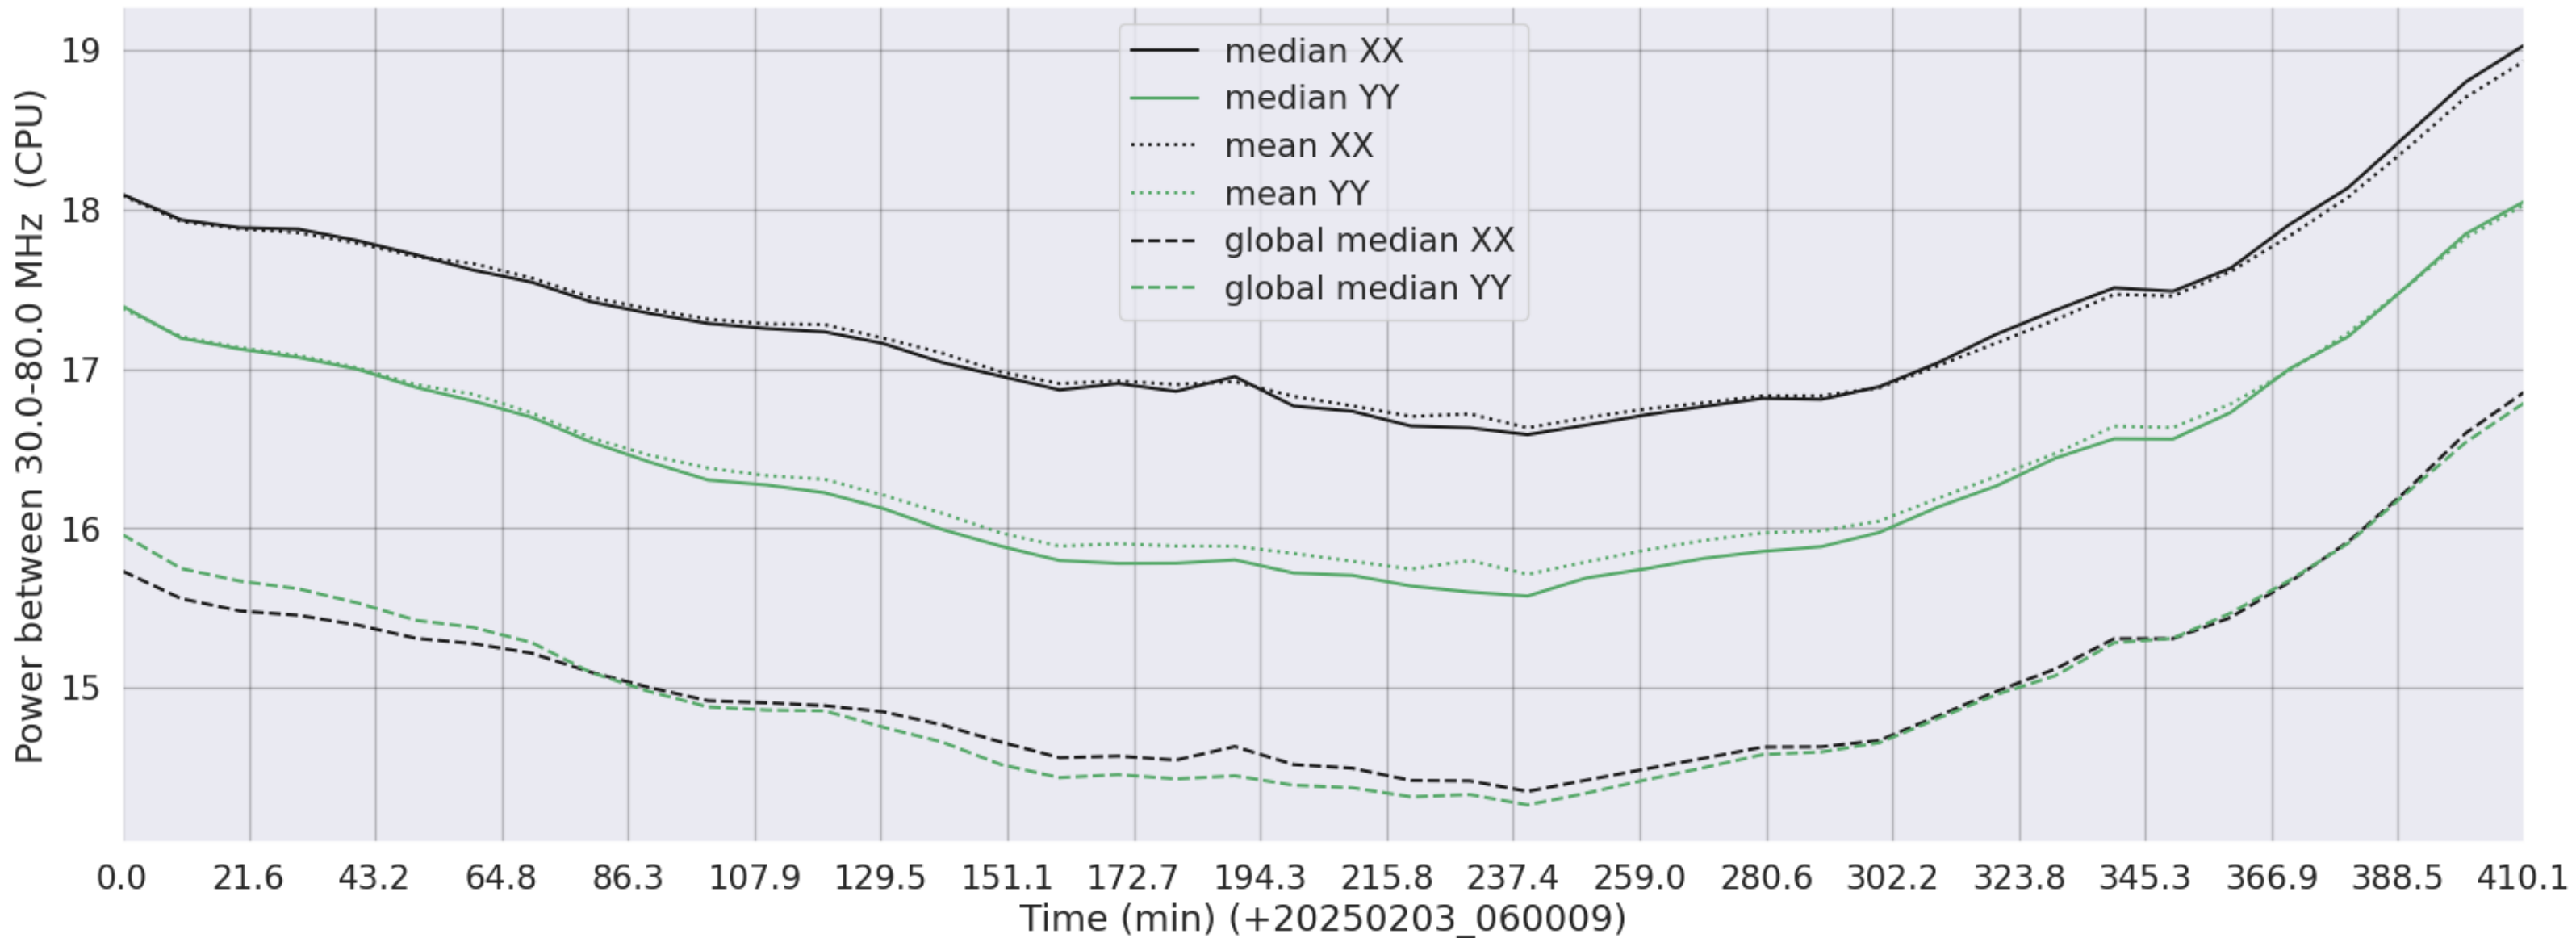

LWA067 - Correlator# 167 - XX FLAGS:Good - YY FLAGS:Good

LWA068 - Correlator# 166 - XX FLAGS:Good - YY FLAGS:Good