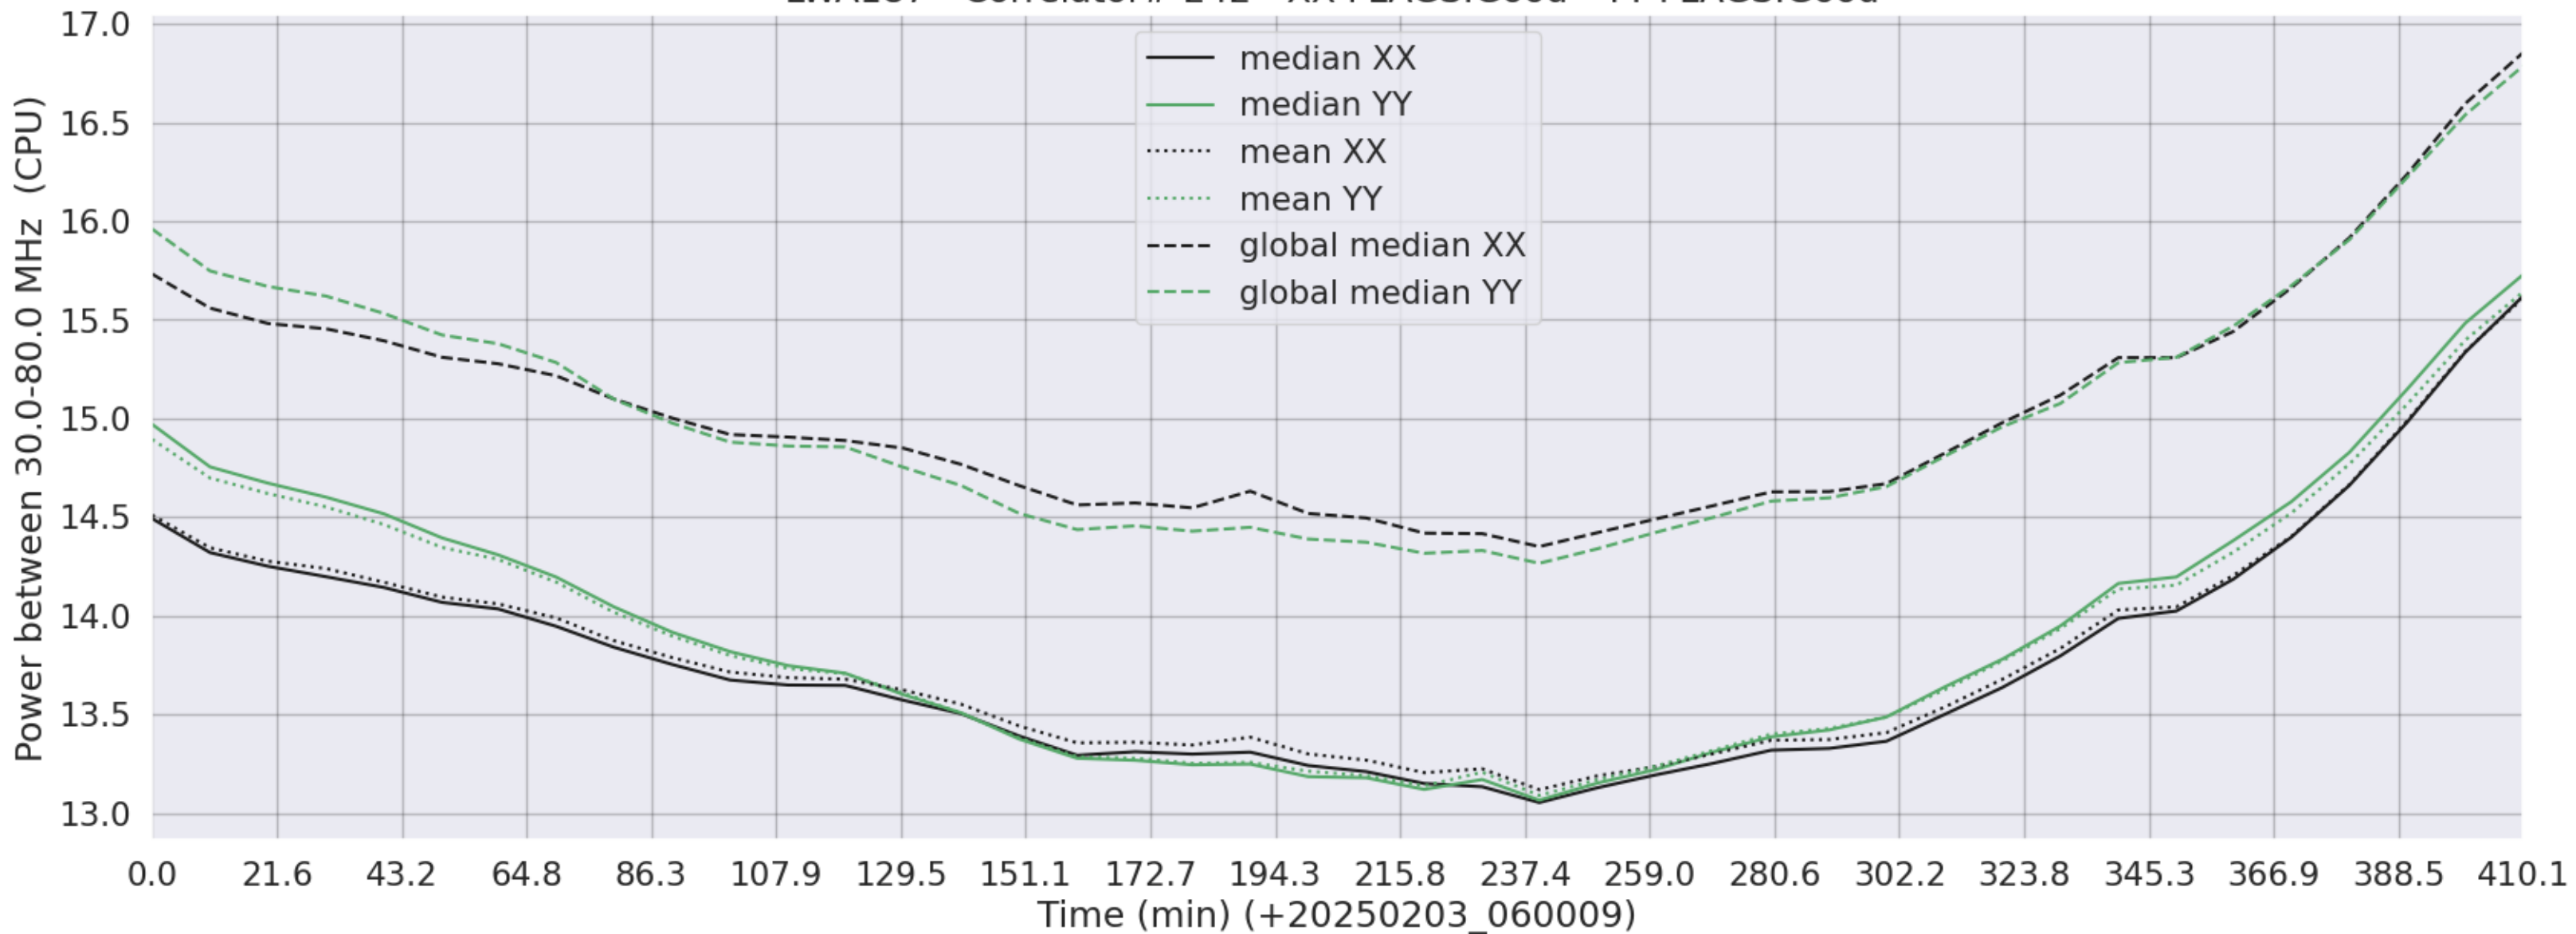

LWA186 - Correlator# 243 - XX FLAGS:Good - YY FLAGS:LowPower

LWA187 - Correlator# 242 - XX FLAGS:Good - YY FLAGS:Good