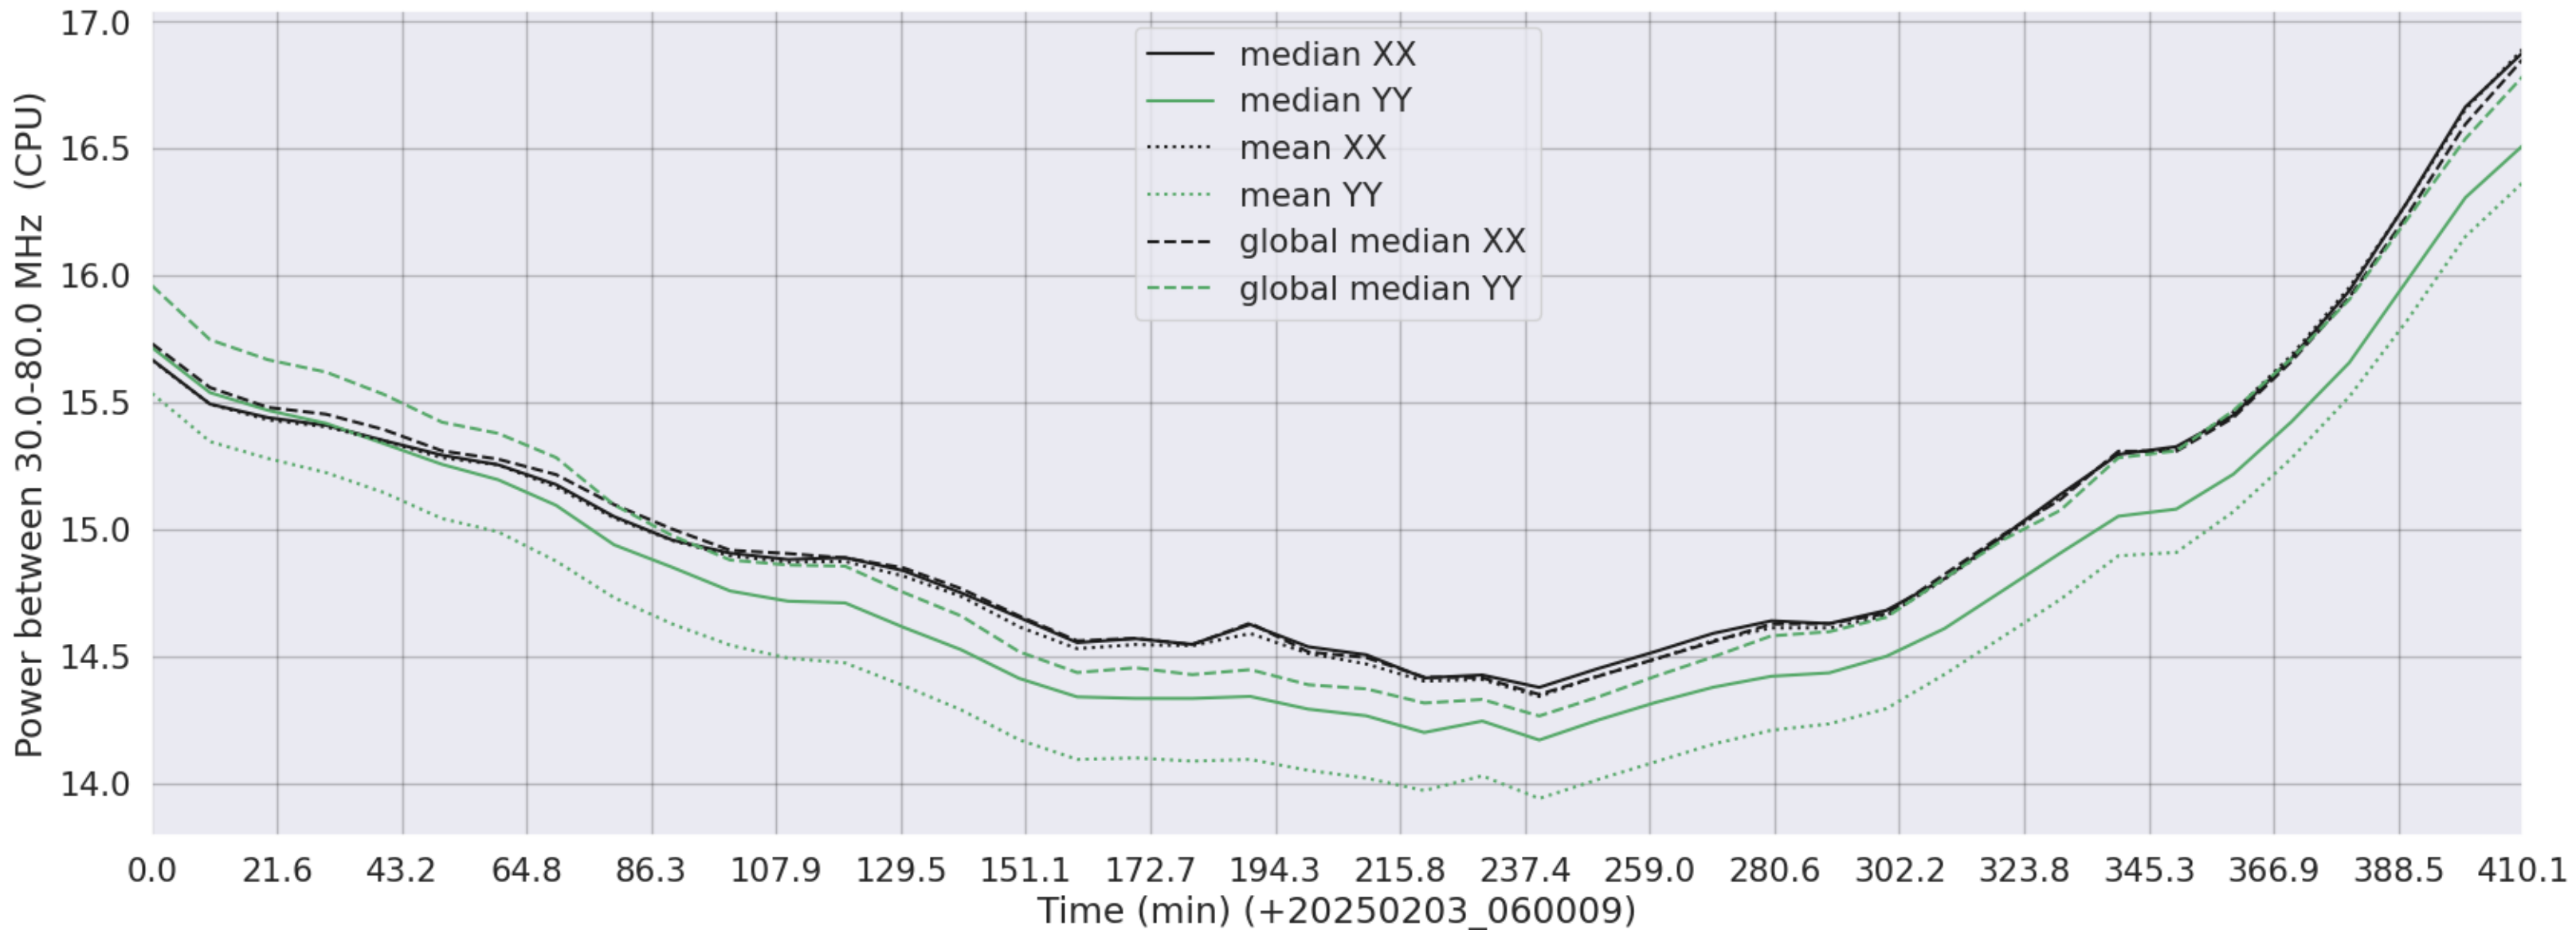

LWA234 - Correlator# 289 - XX FLAGS:Good - YY FLAGS:Good

LWA170 - Correlator# 288 - XX FLAGS:Good - YY FLAGS:Good