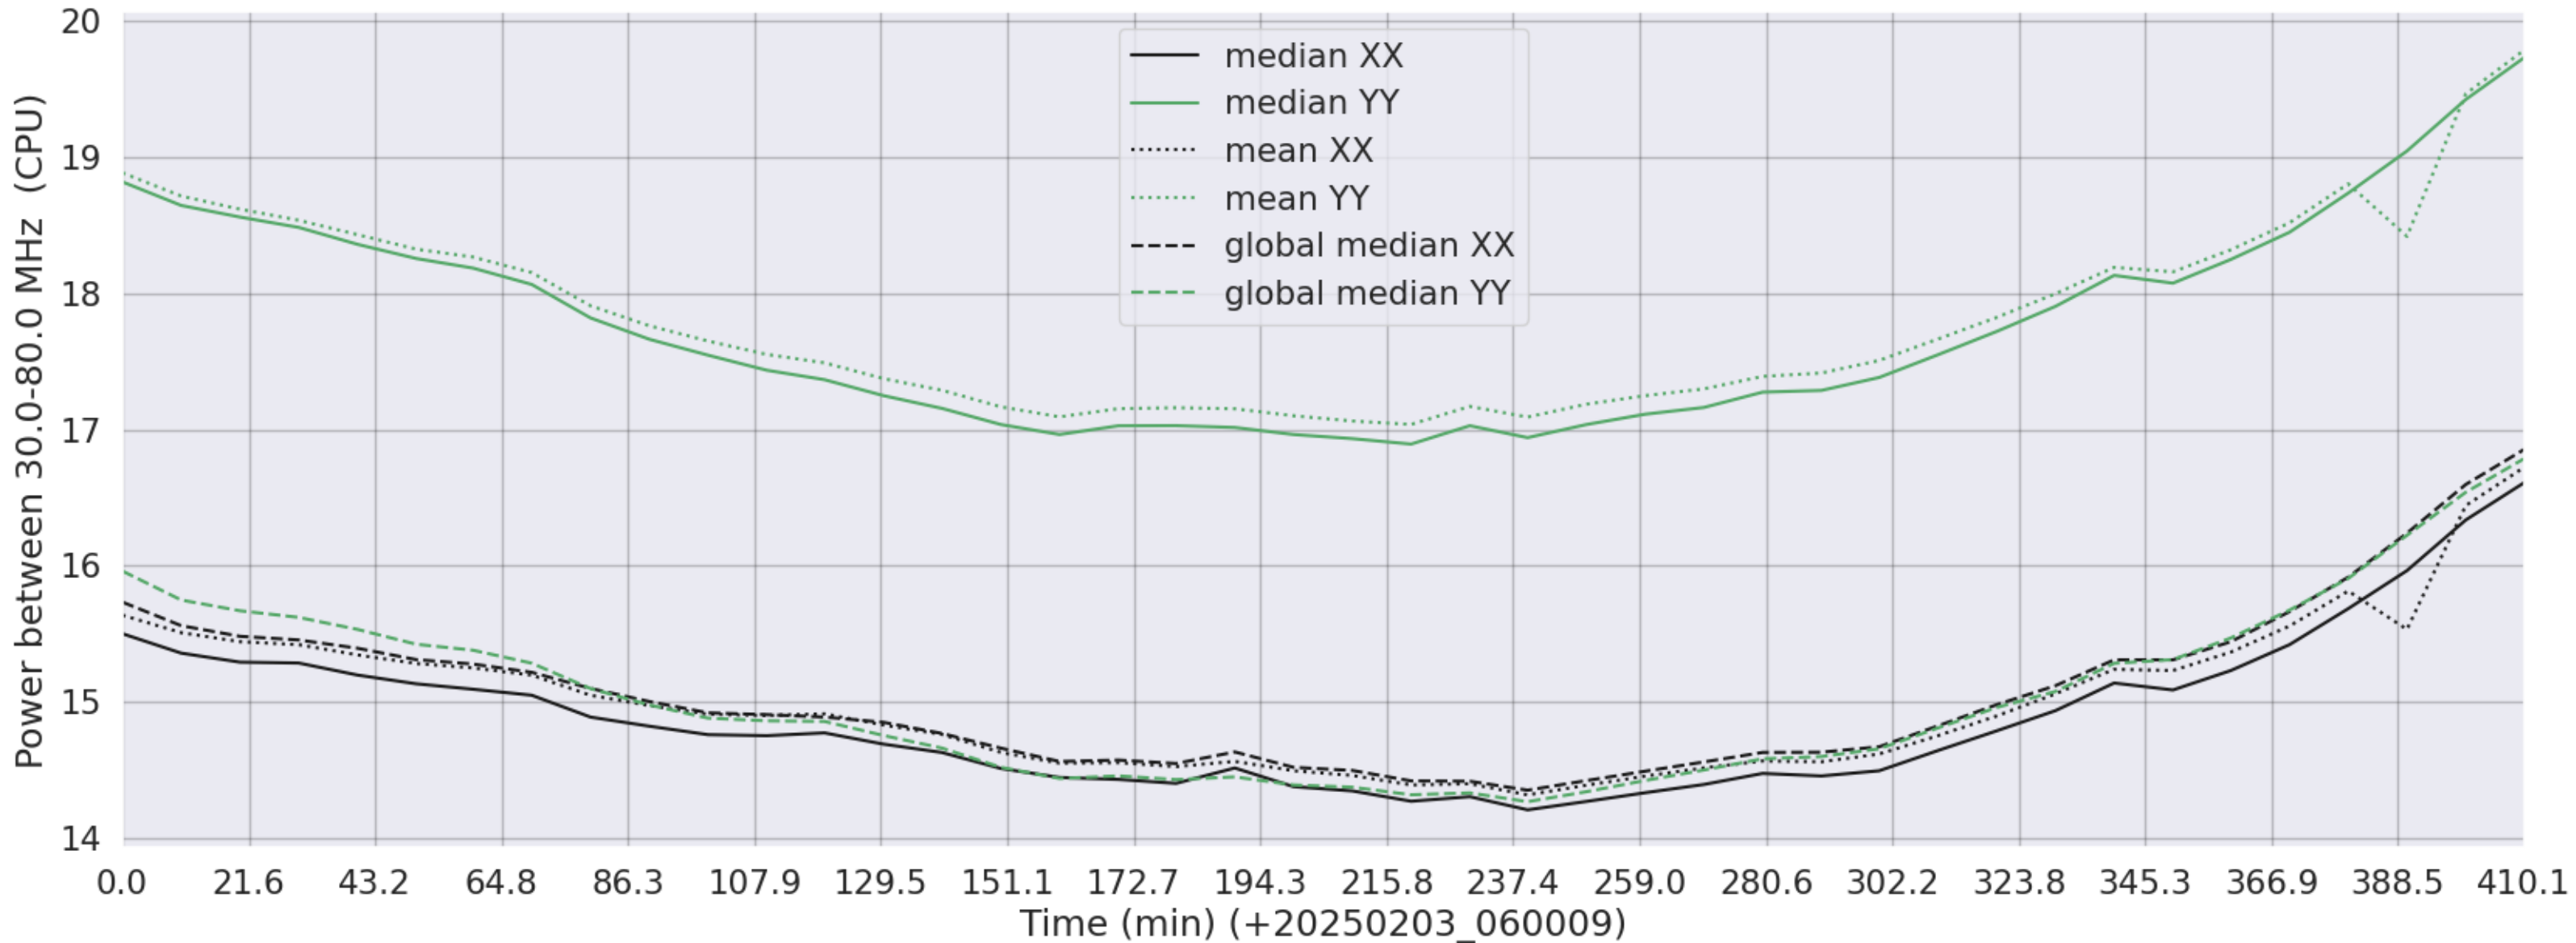

LWA305 - Correlator# 050 - XX FLAGS:Good - YY FLAGS:Good

LWA298 - Correlator# 049 - XX FLAGS:Good - YY FLAGS:Good