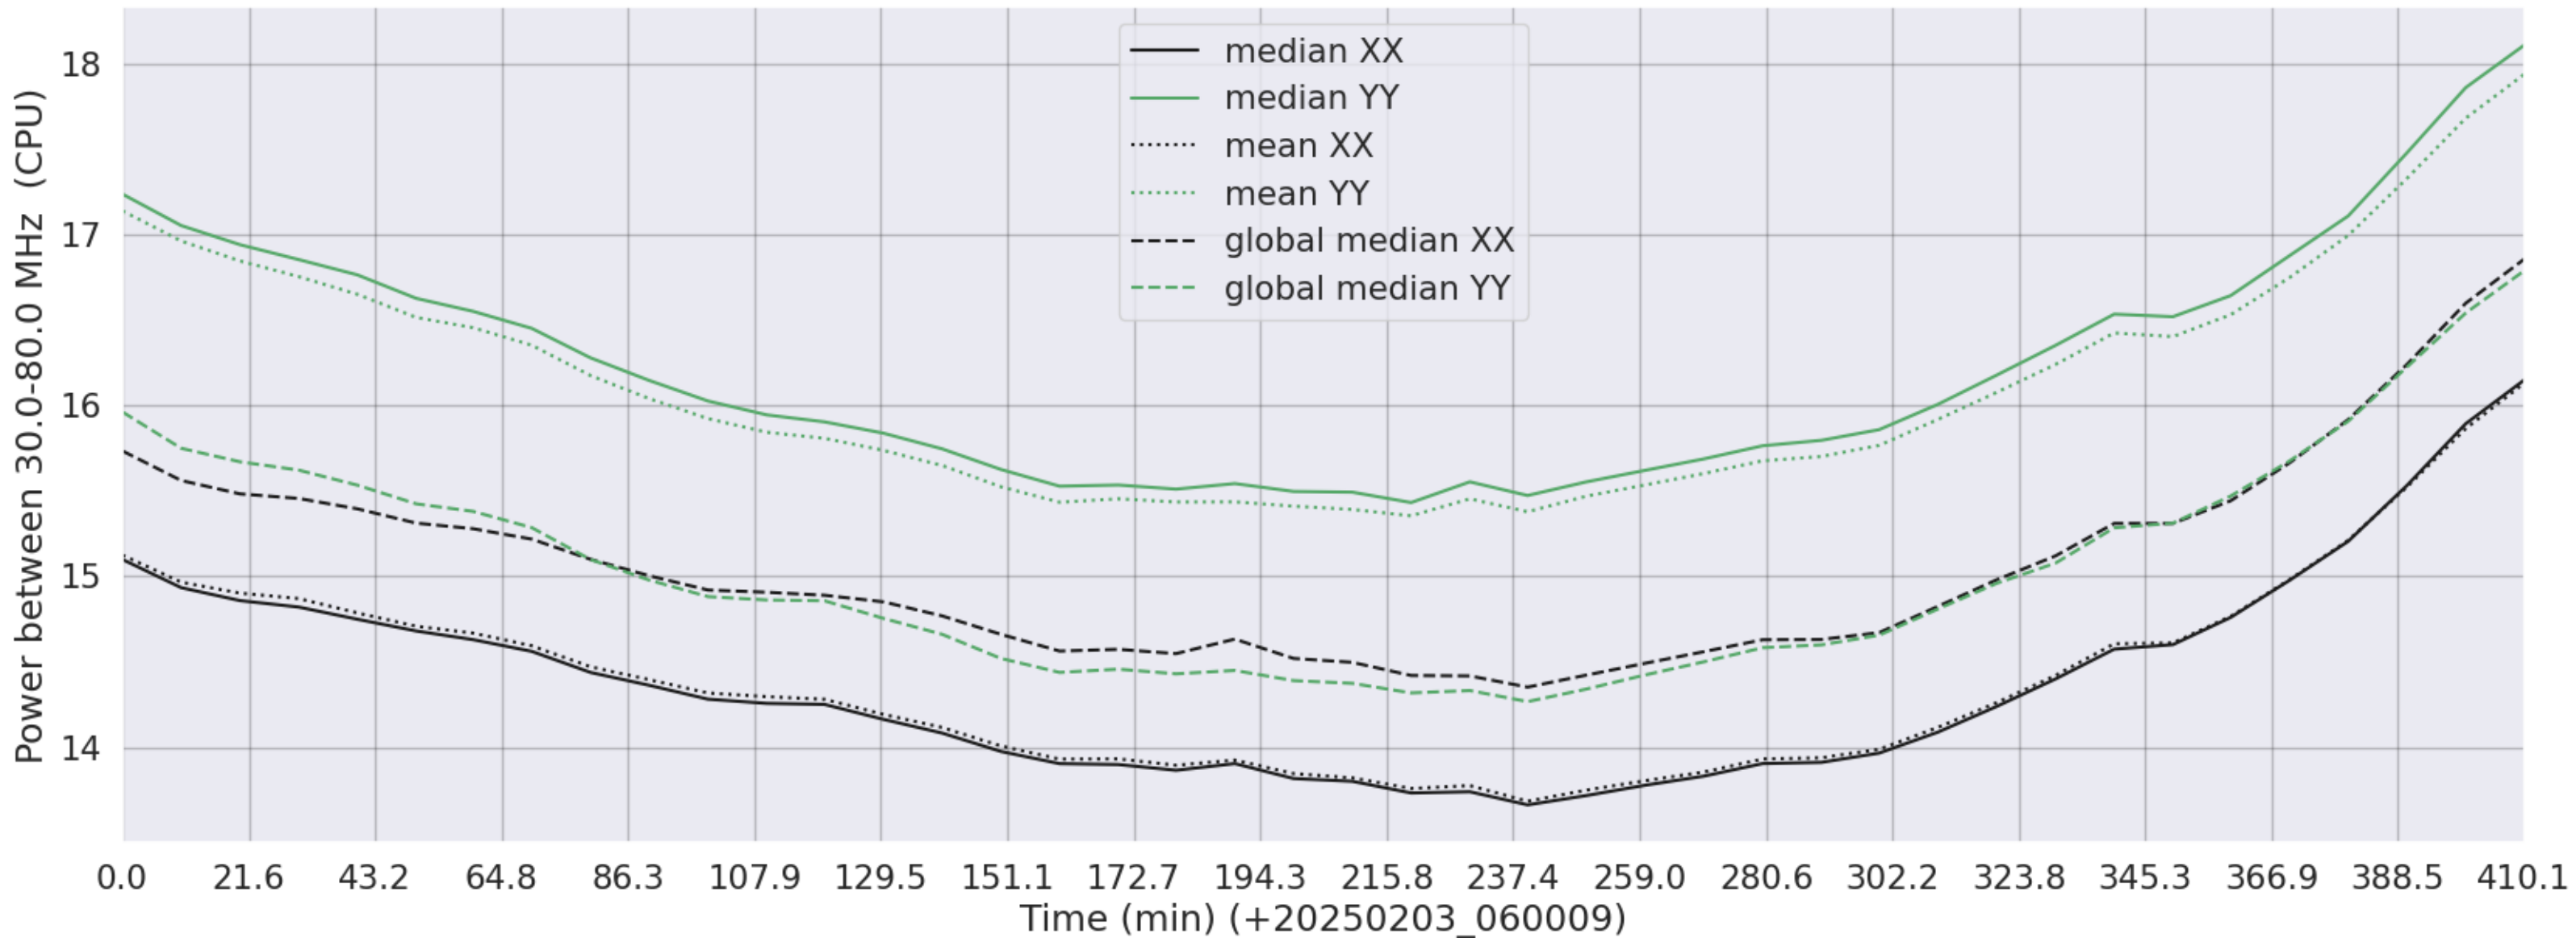

LWA266 - Correlator# 000 - XX FLAGS:Good - YY FLAGS:Good

LWA259 - Correlator# 001 - XX FLAGS:Good - YY FLAGS:Good

LWA268 - Correlator# 002 - XX FLAGS:Good - YY FLAGS:Good

LWA267 - Correlator# 003 - XX FLAGS:Good - YY FLAGS:Good