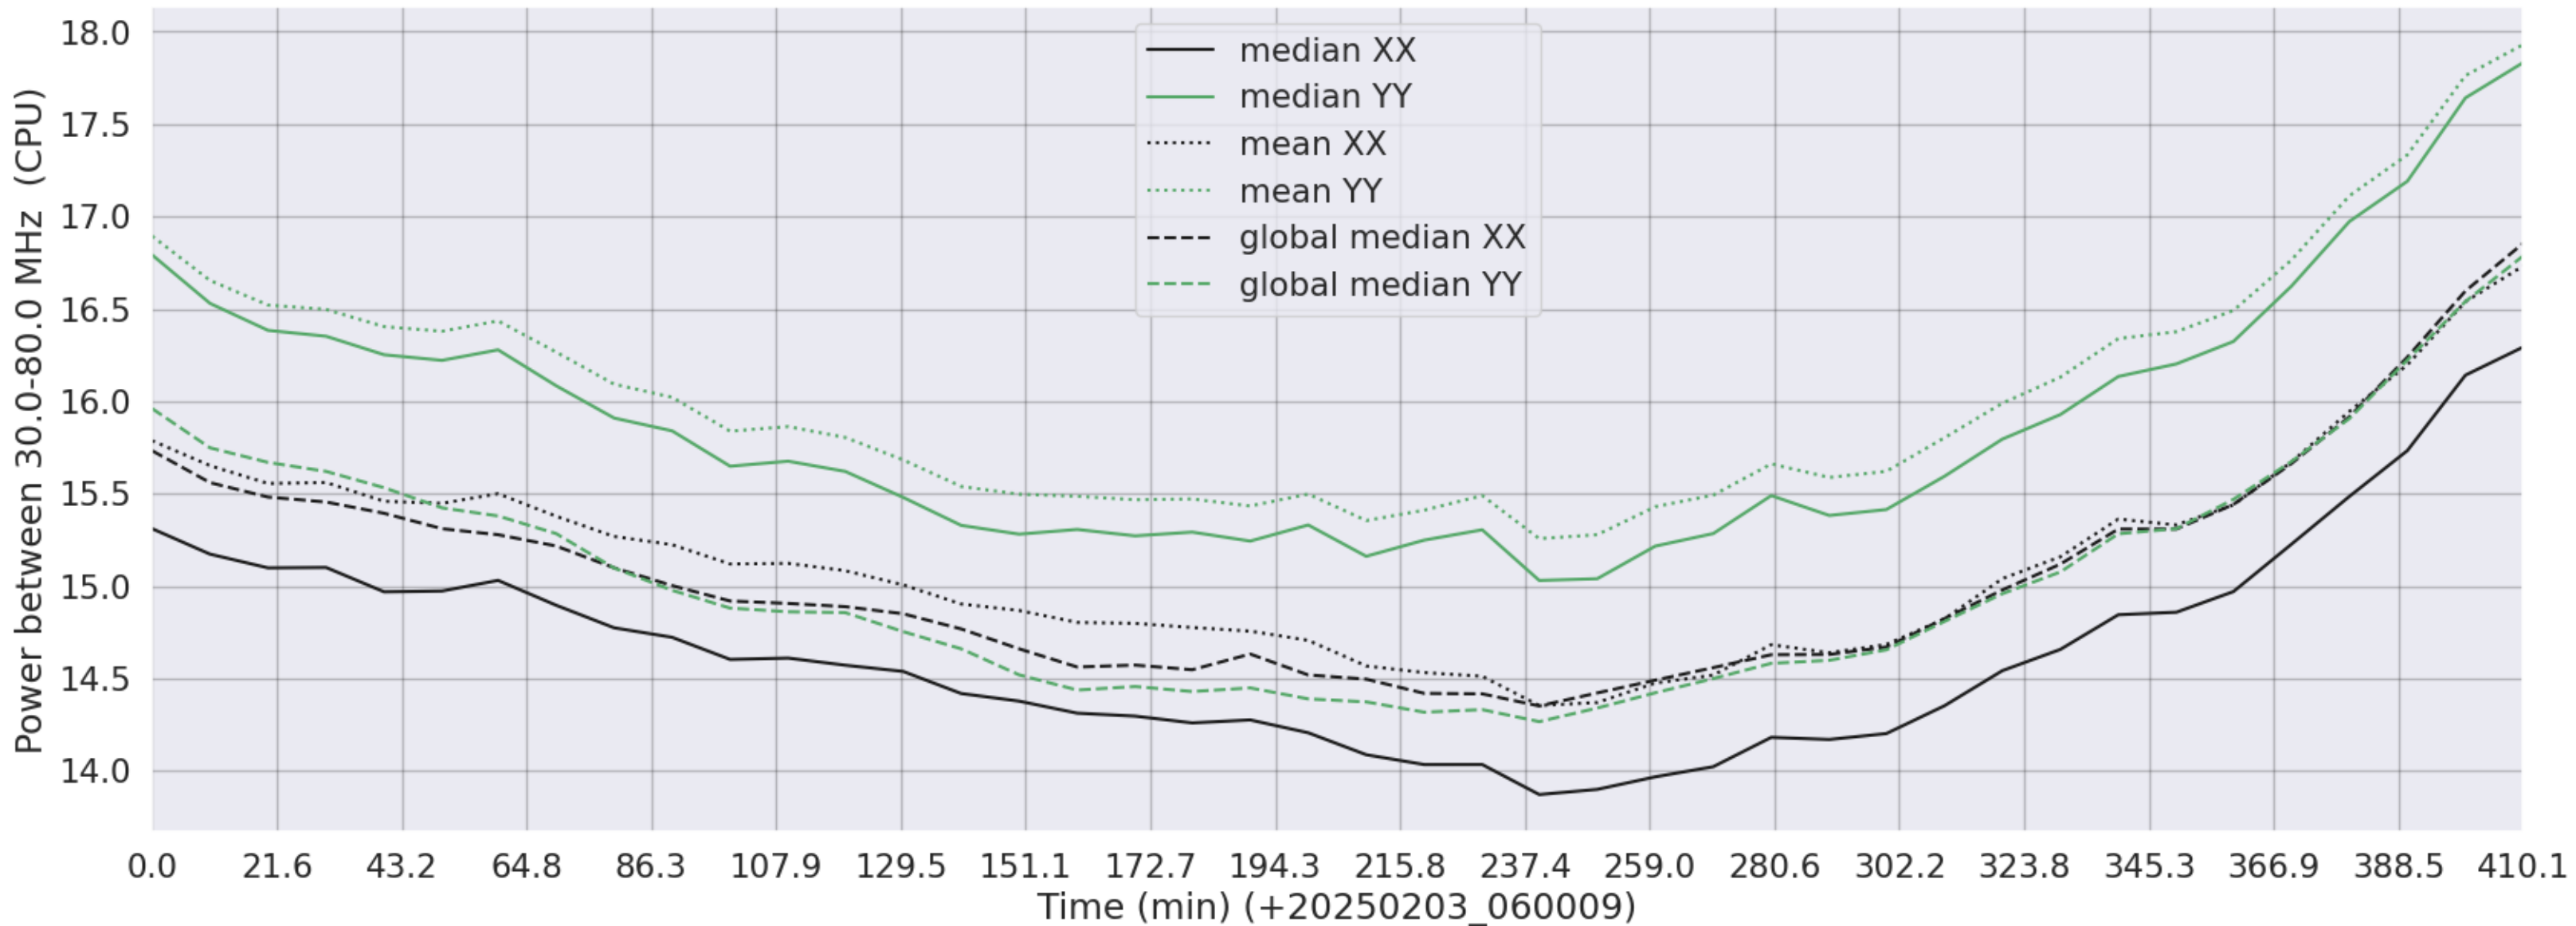

LWA362 - Correlator# 030 - XX FLAGS:Good - YY FLAGS:Good

LWA341 - Correlator# 029 - XX FLAGS:Good - YY FLAGS:Good