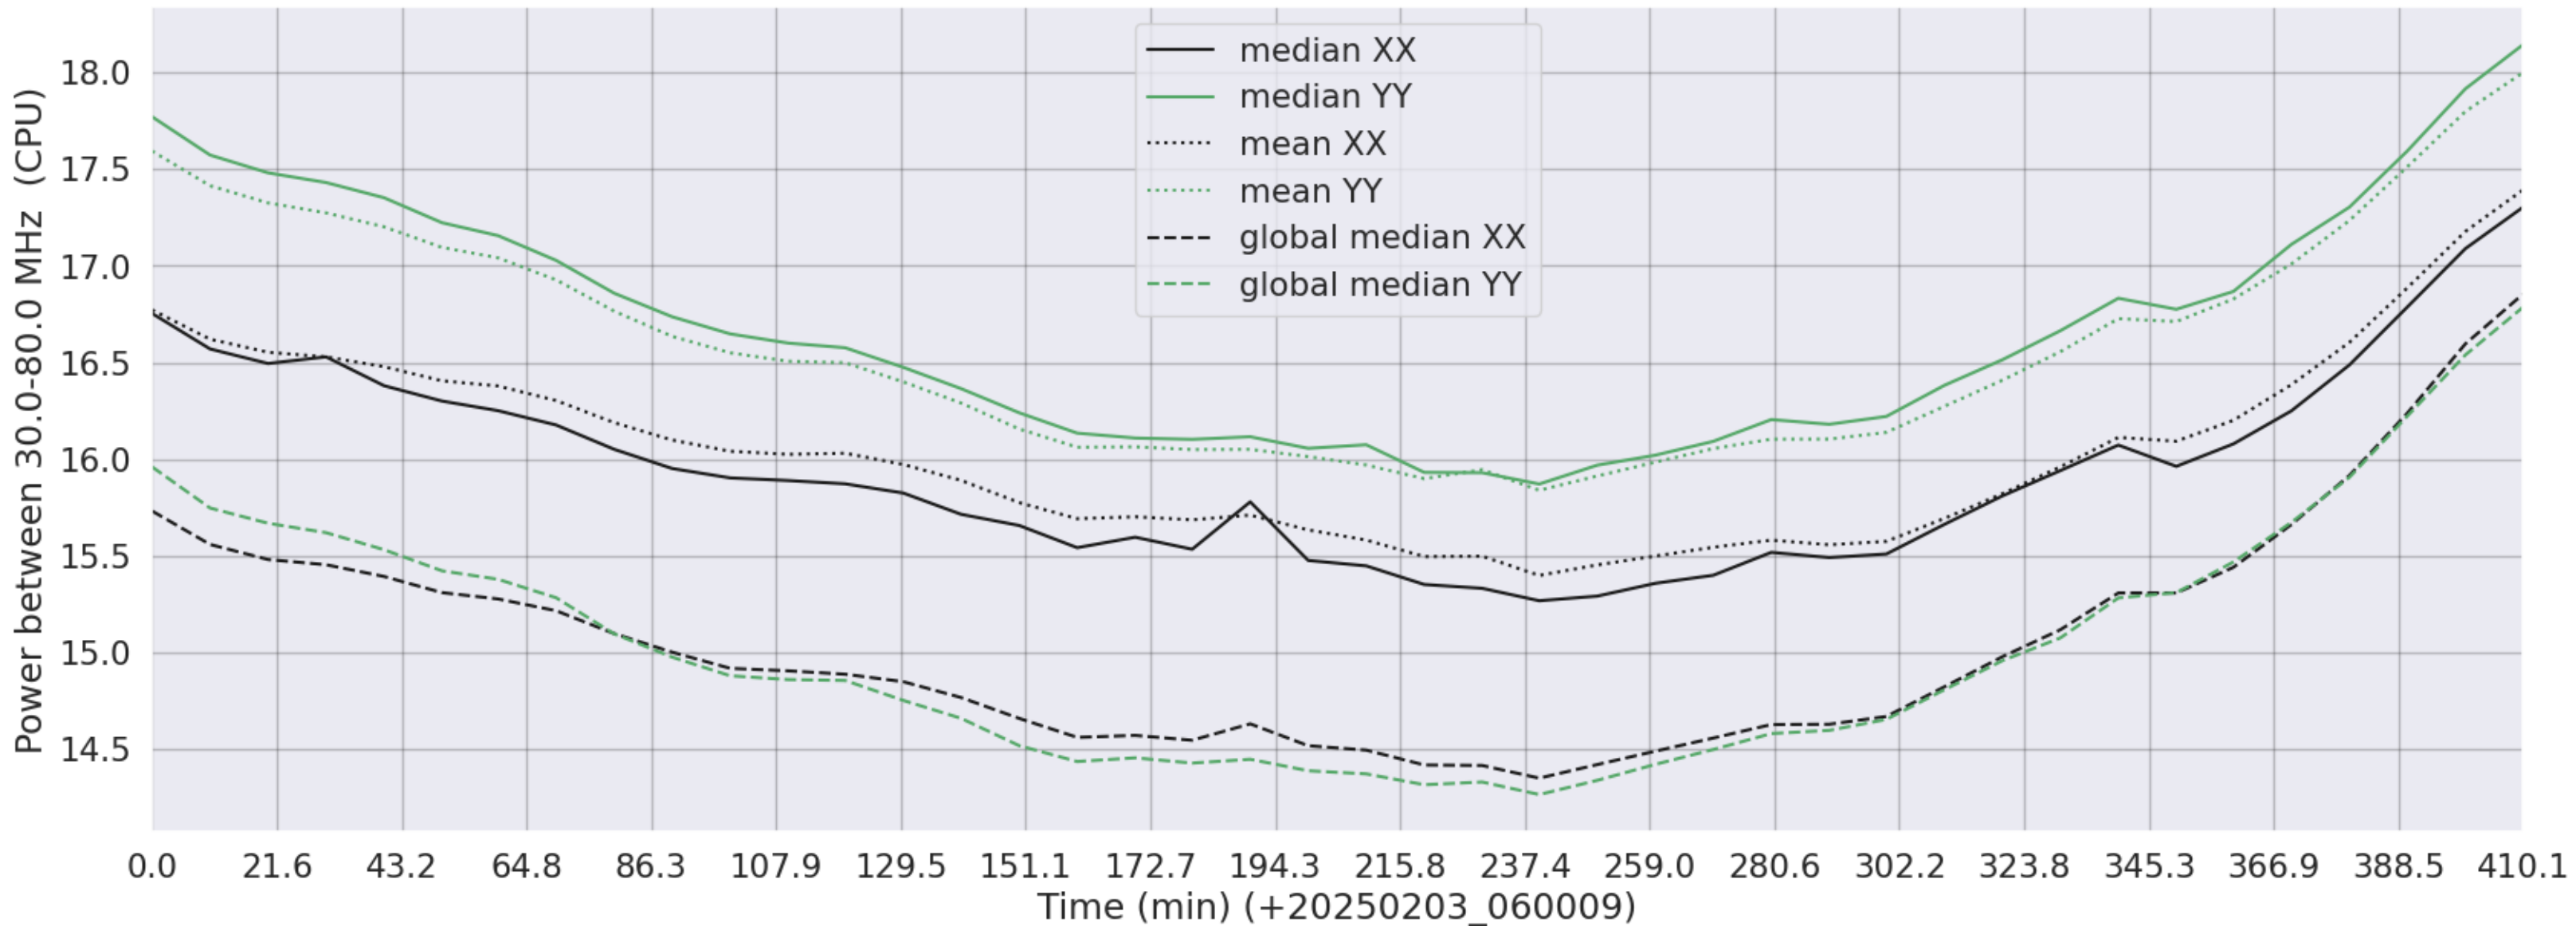

LWA001 - Correlator# 065 - XX FLAGS:Good - YY FLAGS:Good

LWA002 - Correlator# 064 - XX FLAGS:Good - YY FLAGS:Good