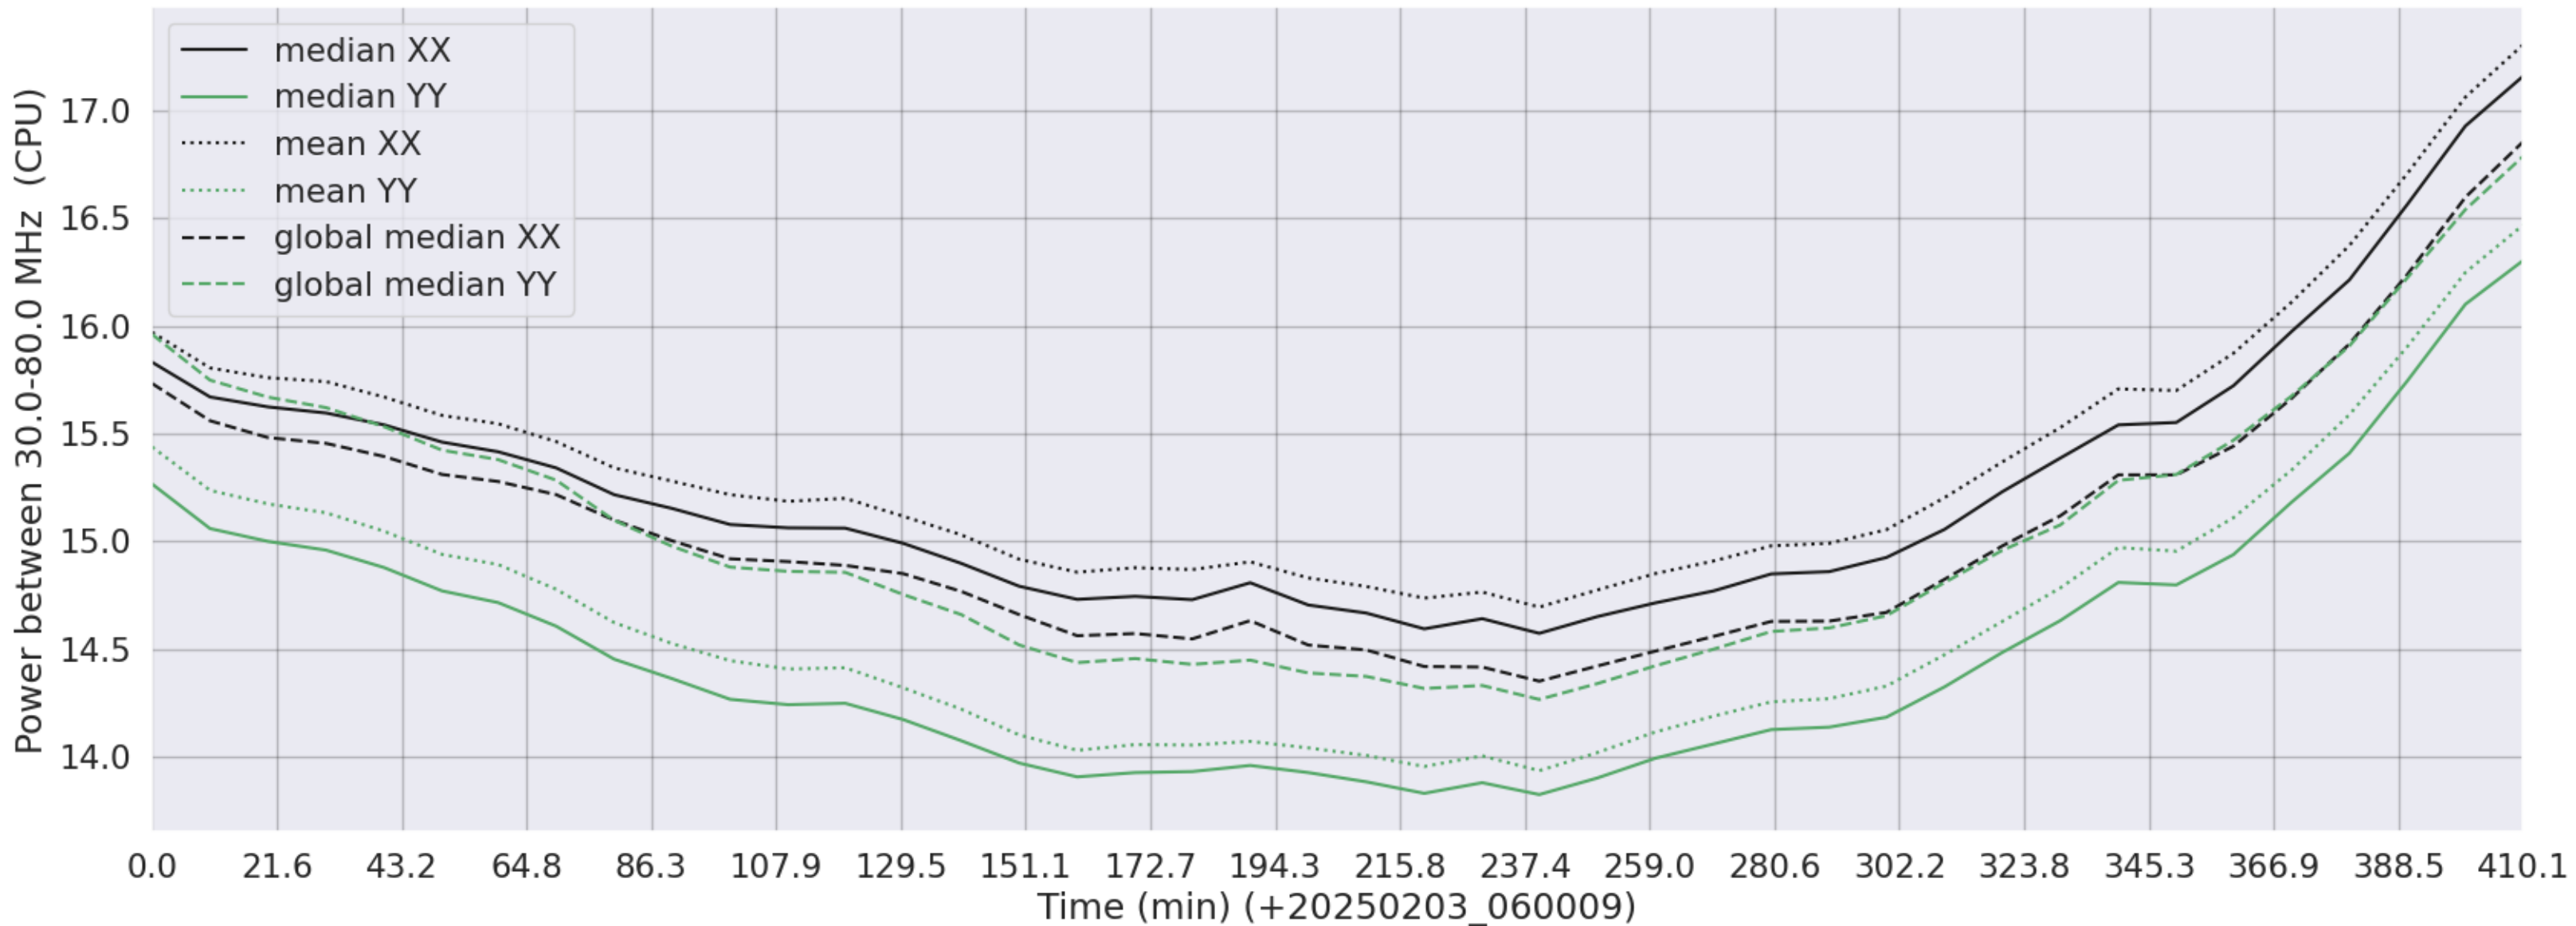

LWA081 - Correlator# 194 - XX FLAGS:Good - YY FLAGS:Good

LWA076 - Correlator# 193 - XX FLAGS:Good - YY FLAGS:Good