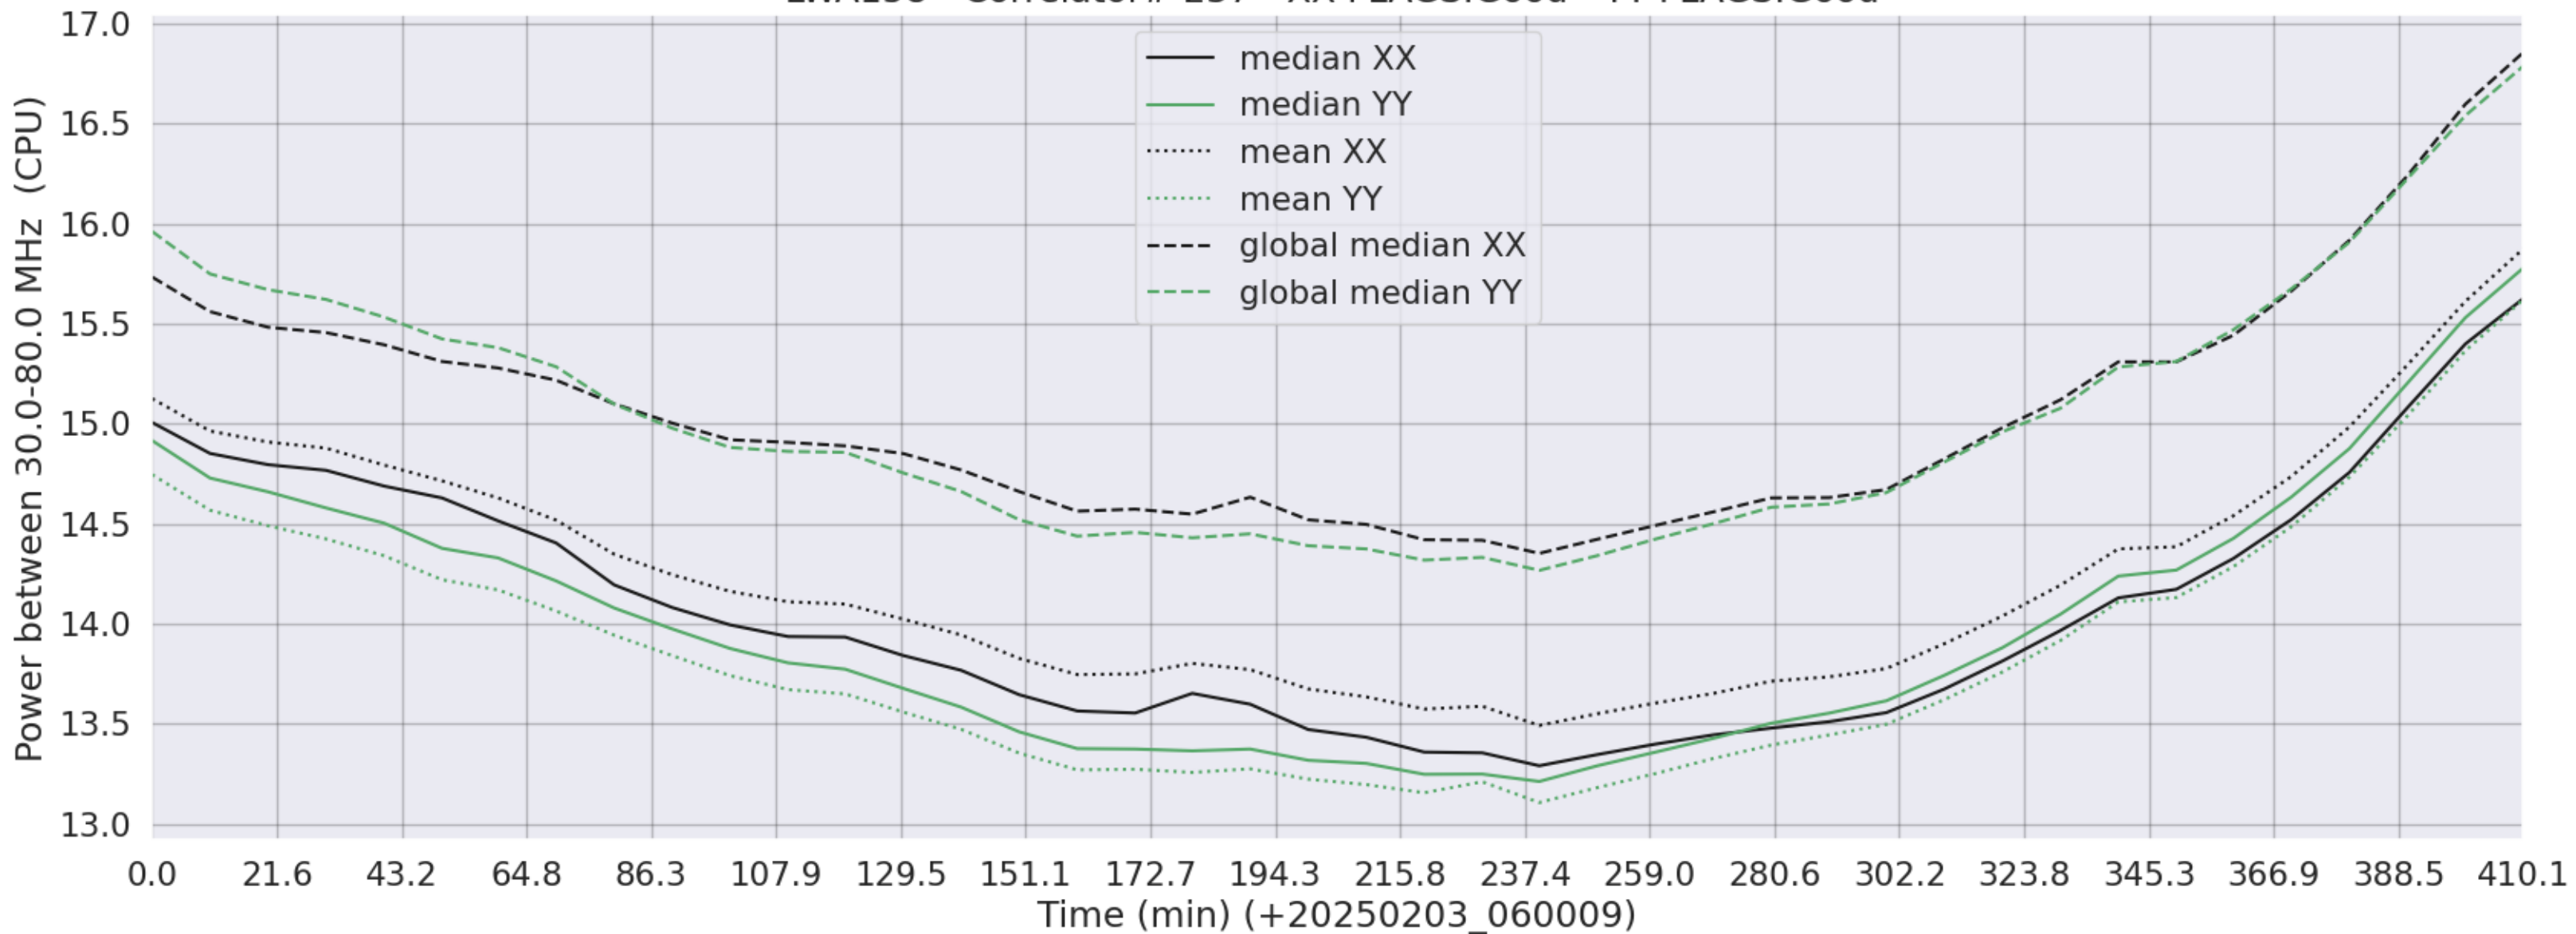

LWA182 - Correlator# 238 - XX FLAGS:Good - YY FLAGS:Good

LWA158 - Correlator# 237 - XX FLAGS:Good - YY FLAGS:Good