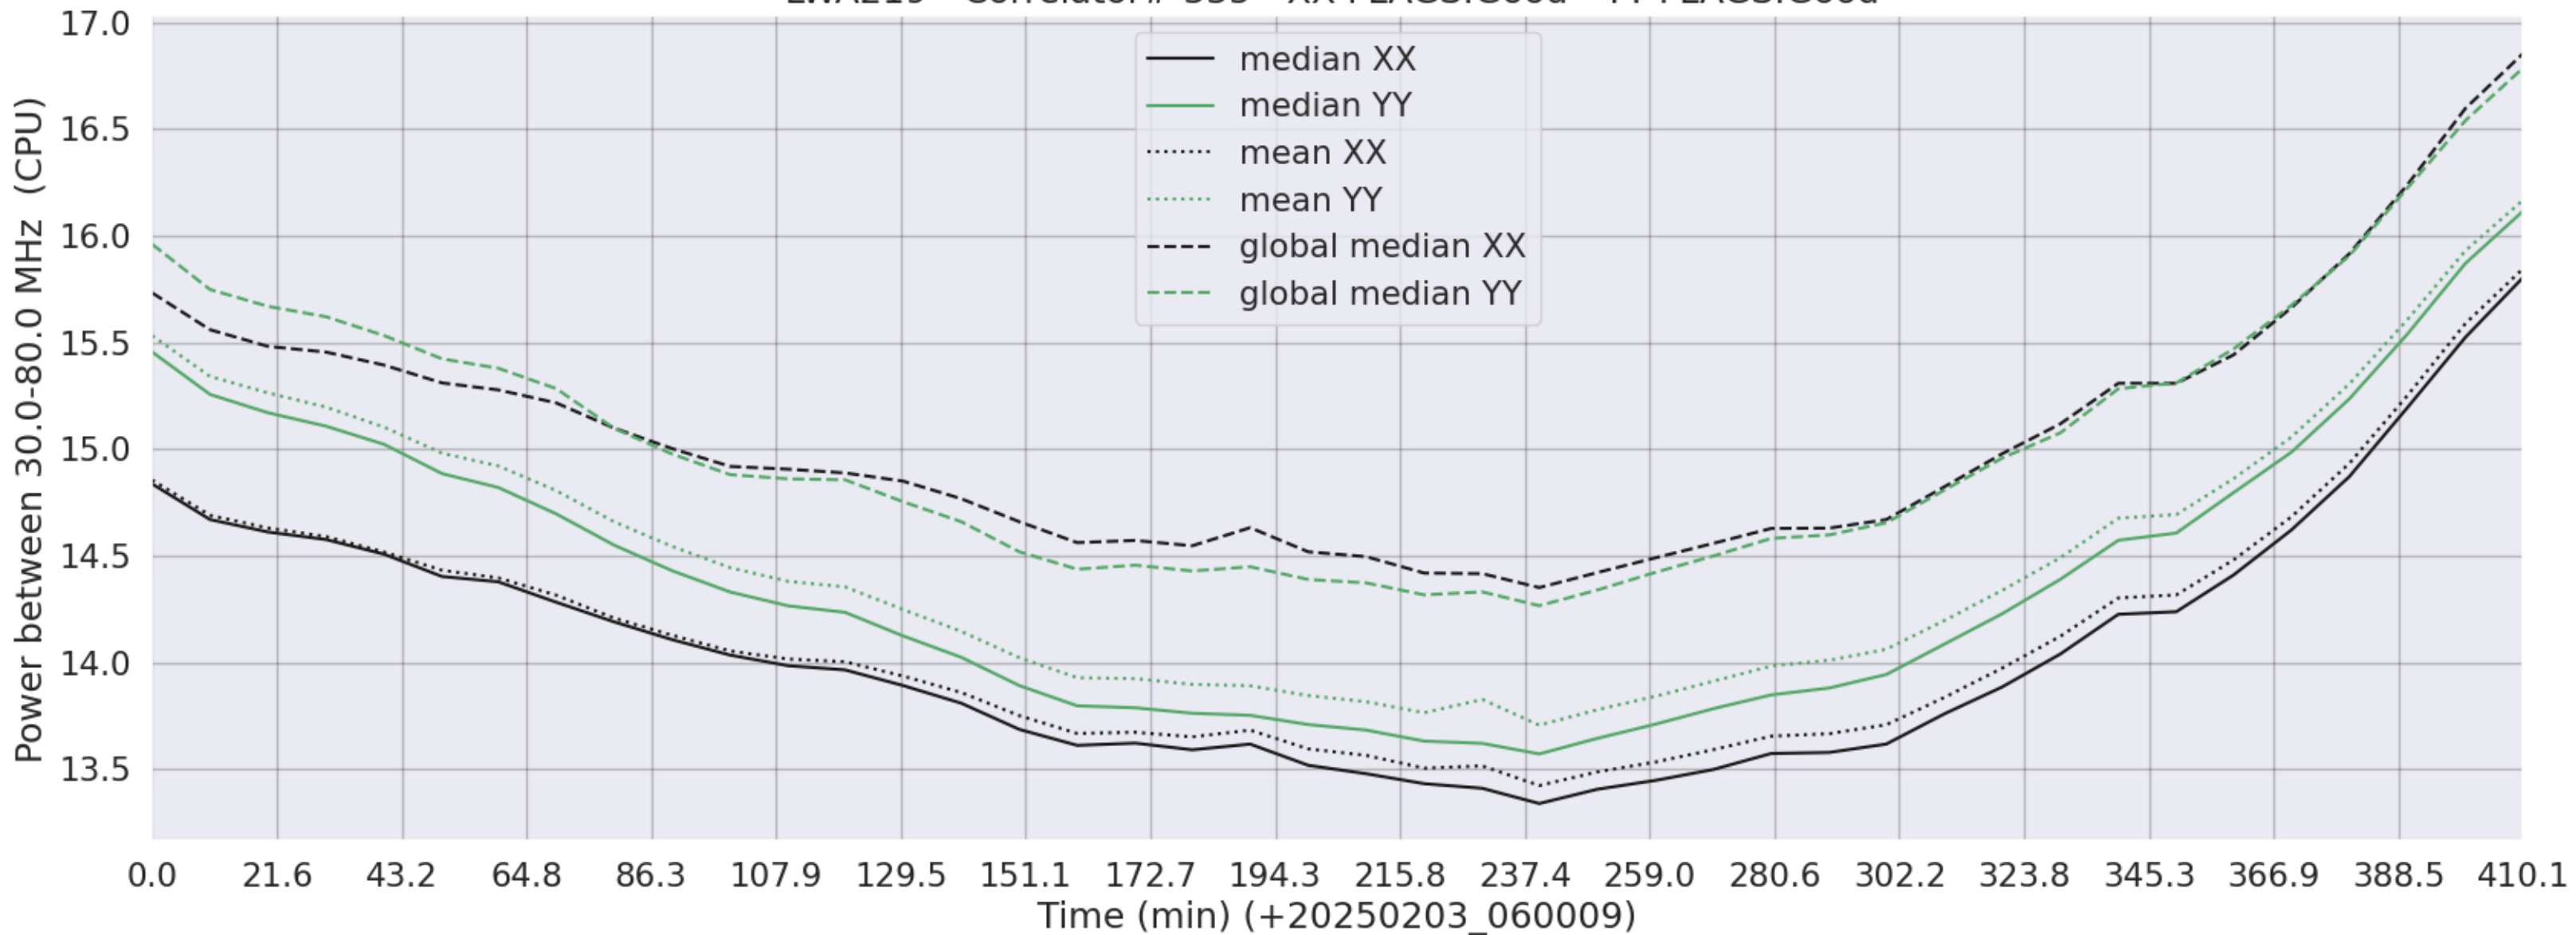

LWA218 - Correlator# 332 - XX FLAGS:Good - YY FLAGS:Good

LWA217 - Correlator# 333 - XX FLAGS:Good - YY FLAGS:Good

LWA221 - Correlator# 334 - XX FLAGS:Good - YY FLAGS:Good

LWA219 - Correlator# 335 - XX FLAGS:Good - YY FLAGS:Good