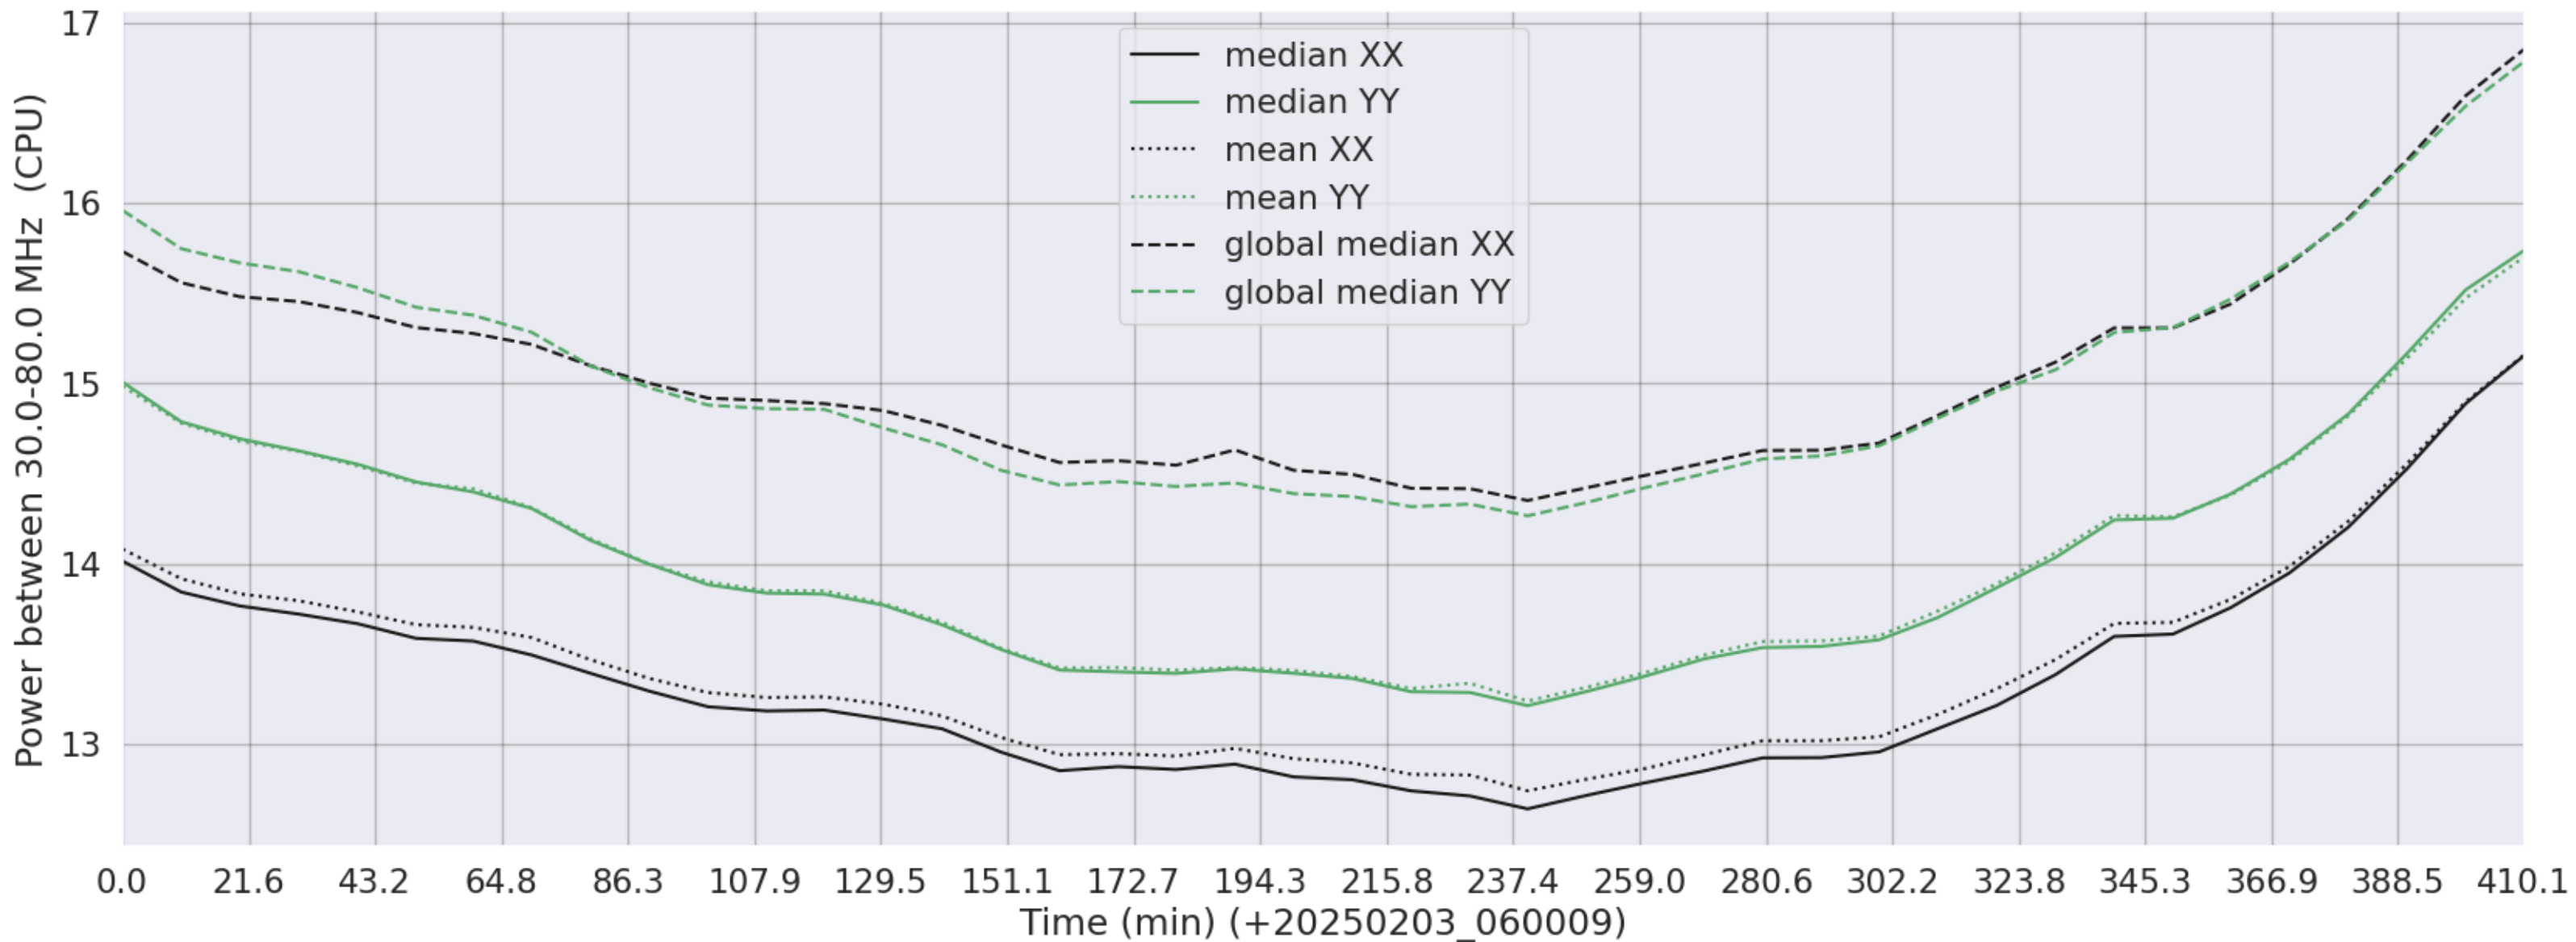

LWA090 - Correlator# 147 - XX FLAGS:Good - YY FLAGS:Good

LWA091 - Correlator# 146 - XX FLAGS:Good - YY FLAGS:Good