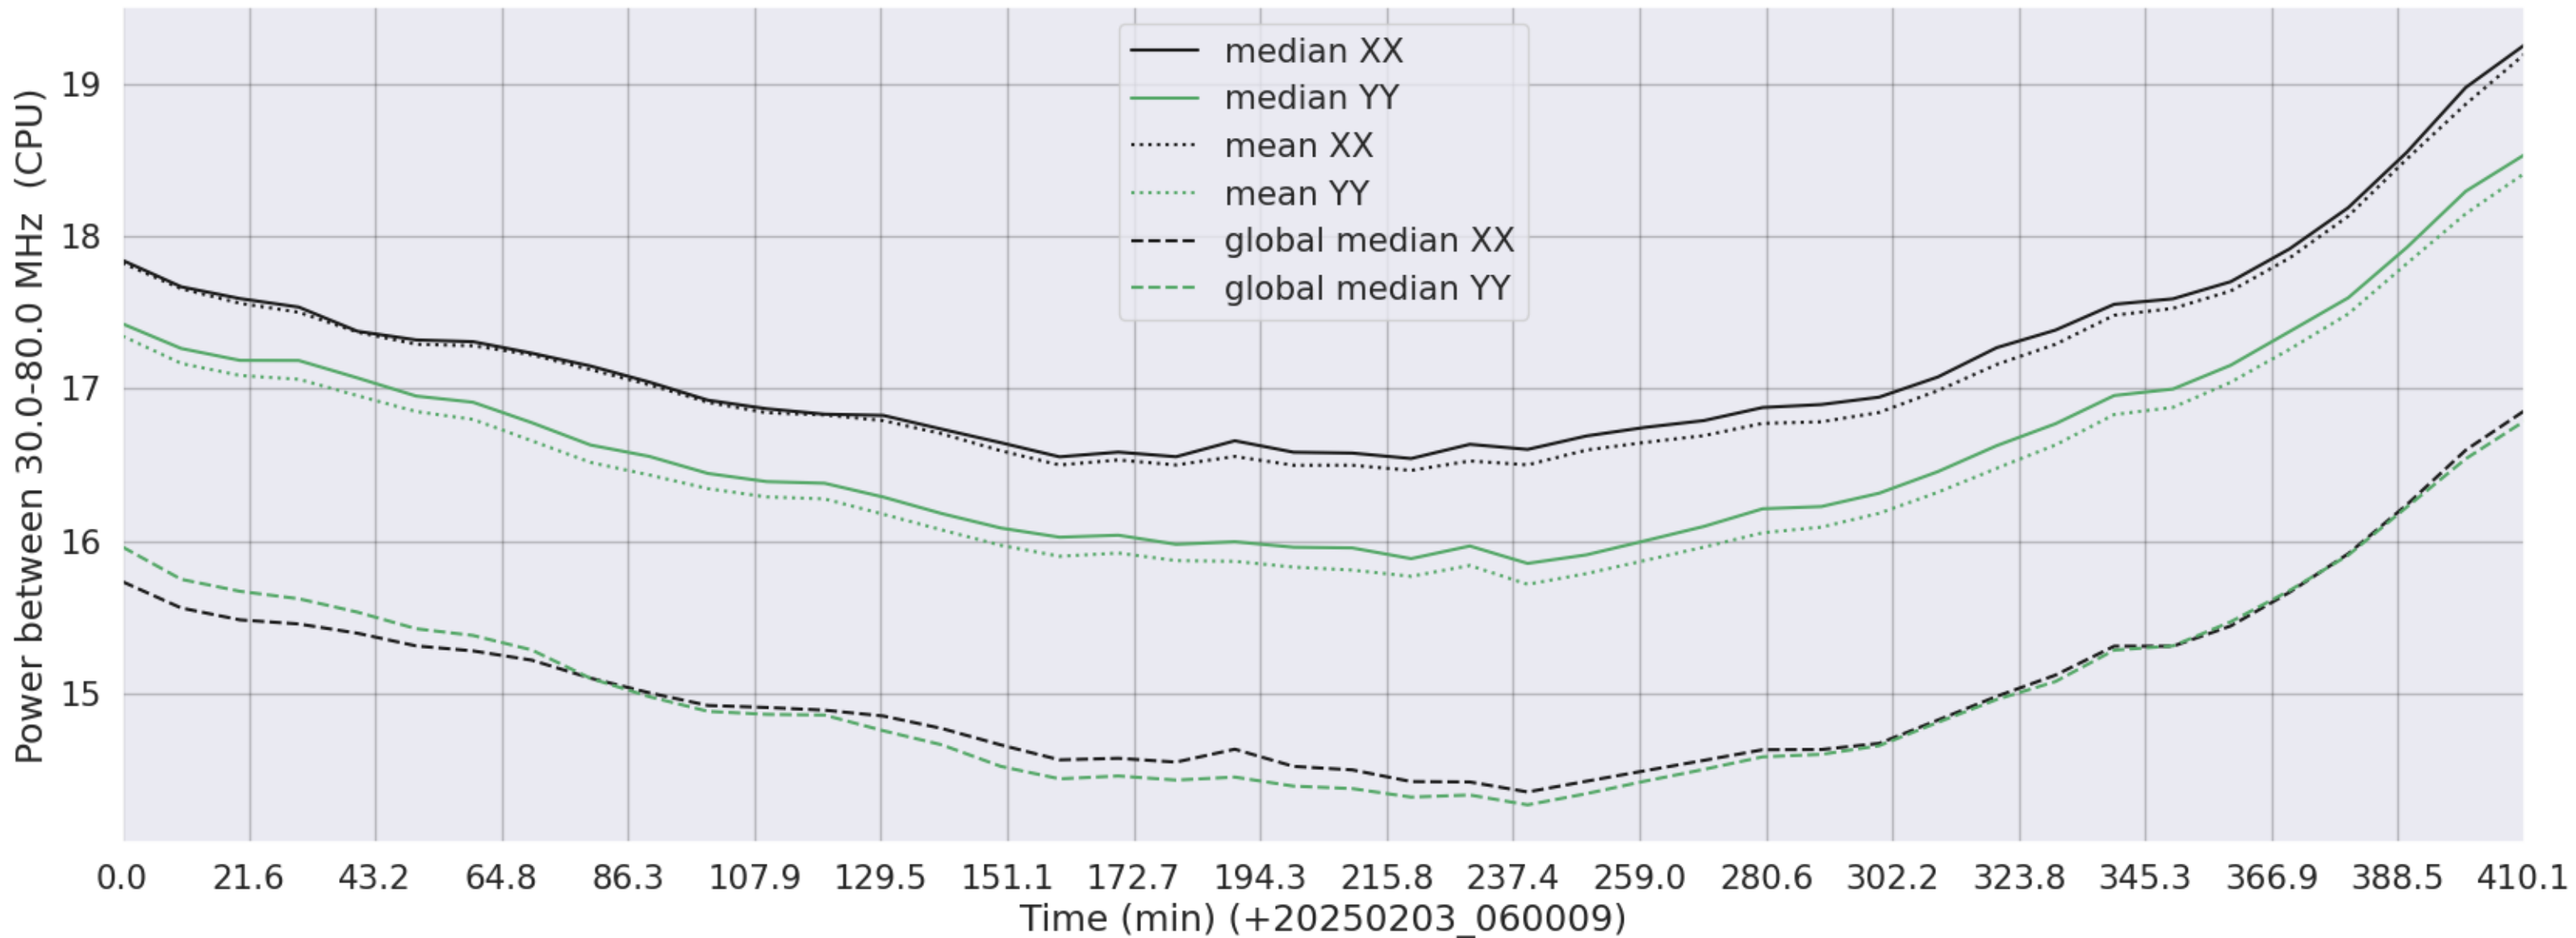

LWA273 - Correlator# 007 - XX FLAGS:Good - YY FLAGS:Good

LWA276 - Correlator# 006 - XX FLAGS:Good - YY FLAGS:Good