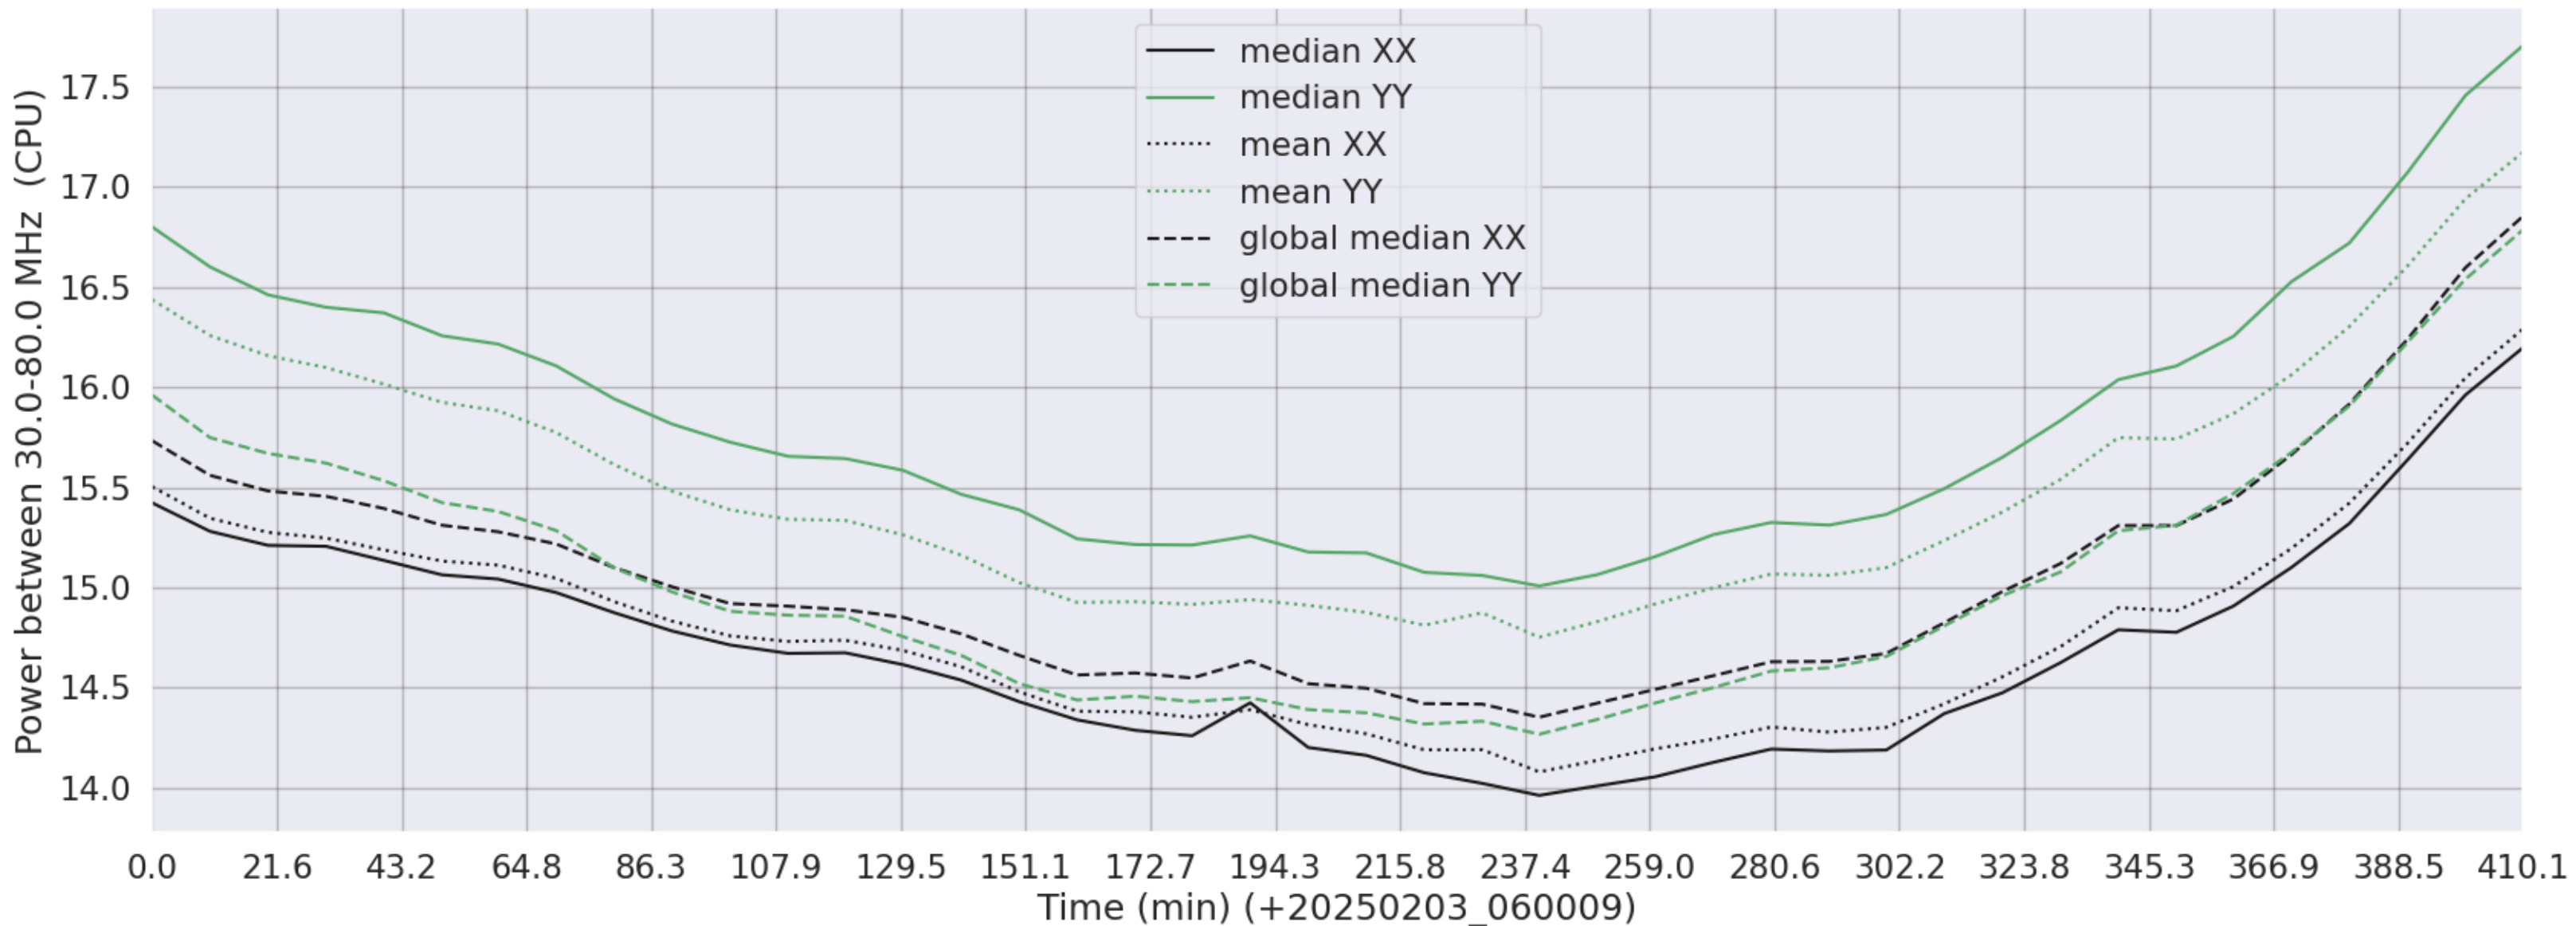

LWA069 - Correlator# 169 - XX FLAGS:LowPower - YY FLAGS:Good

LWA070 - Correlator# 168 - XX FLAGS:Good - YY FLAGS:Good