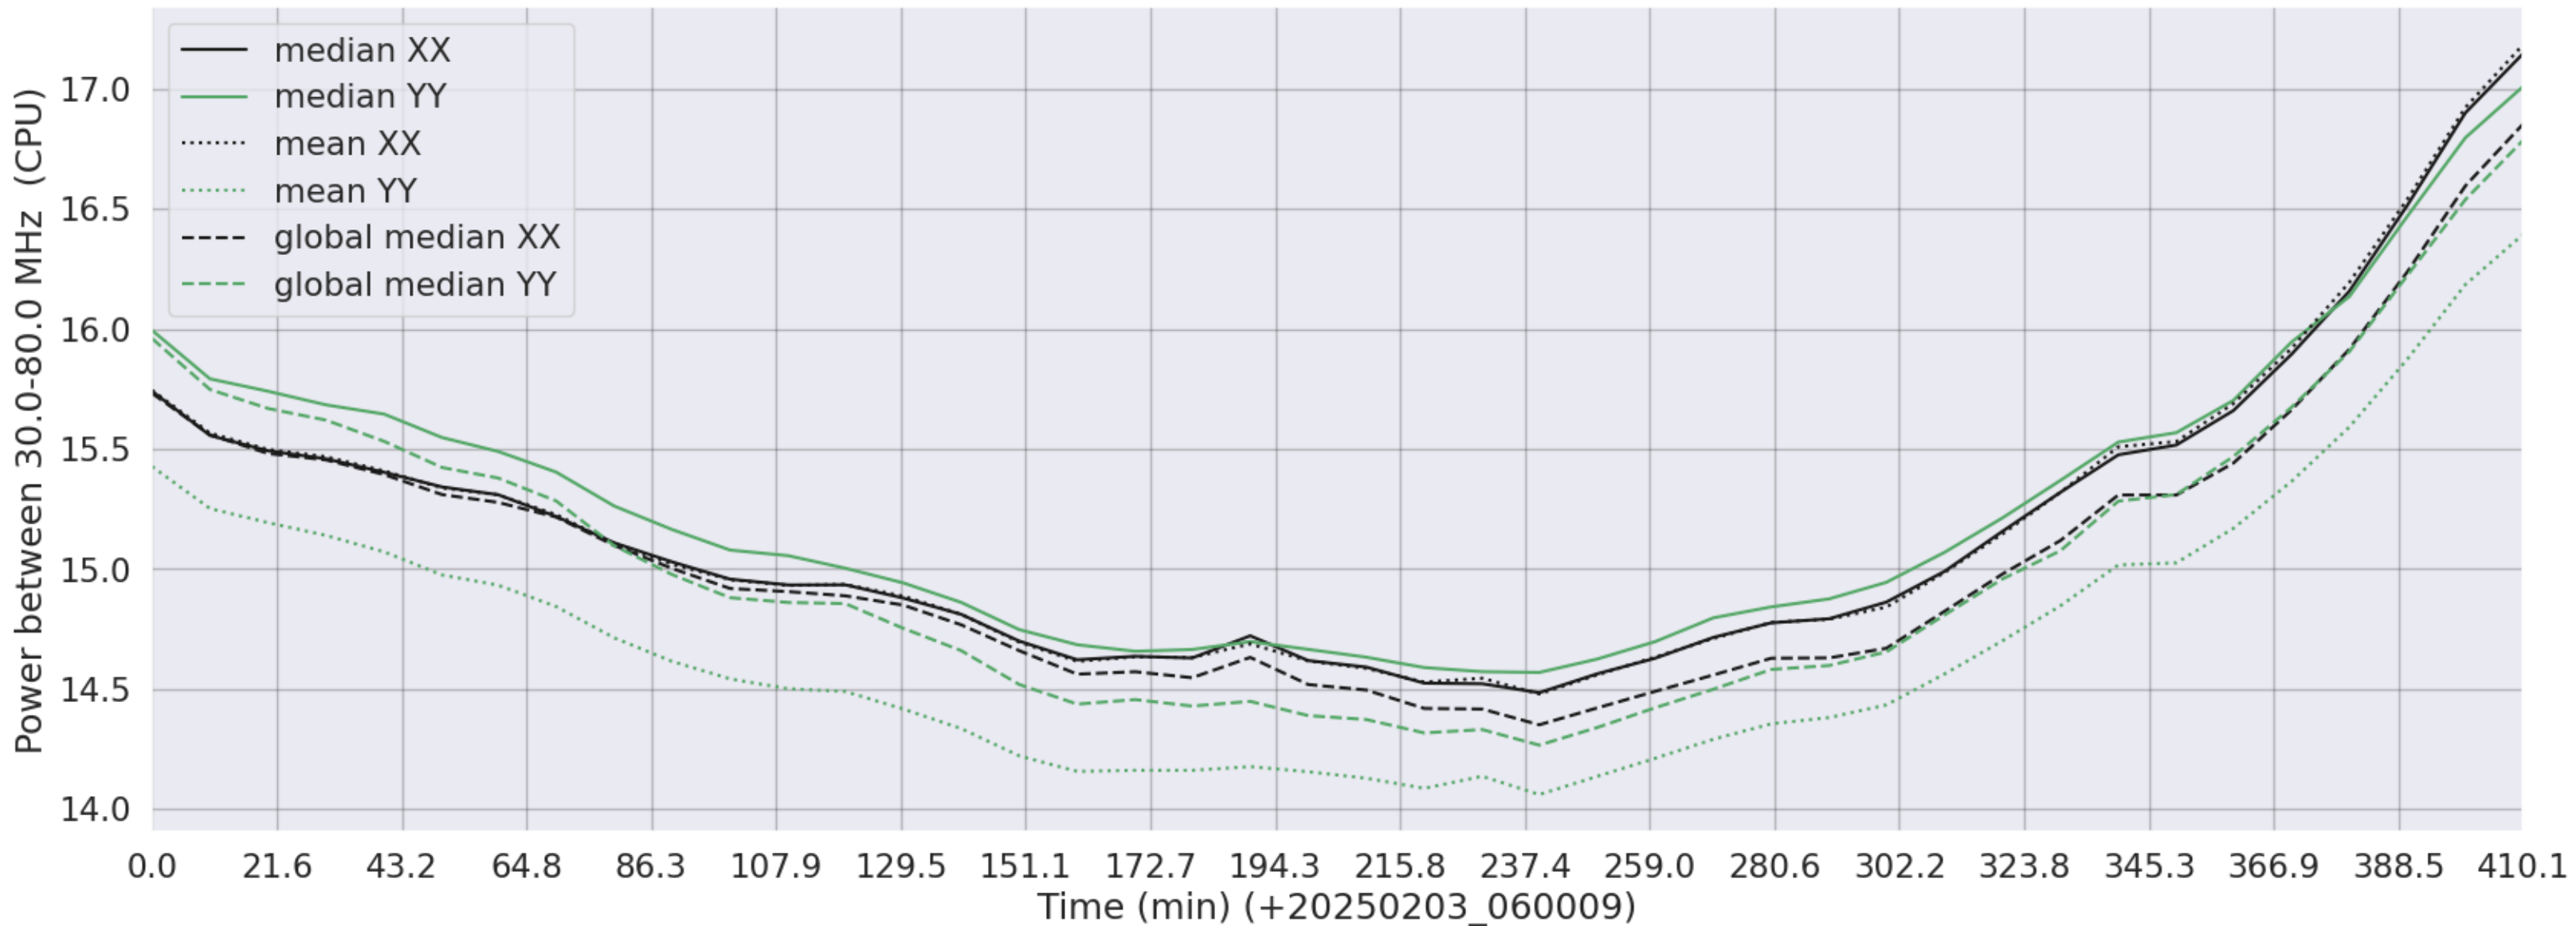

LWA175 - Correlator# 293 - XX FLAGS:Good - YY FLAGS:Good

LWA169 - Correlator# 292 - XX FLAGS:Good - YY FLAGS:Good