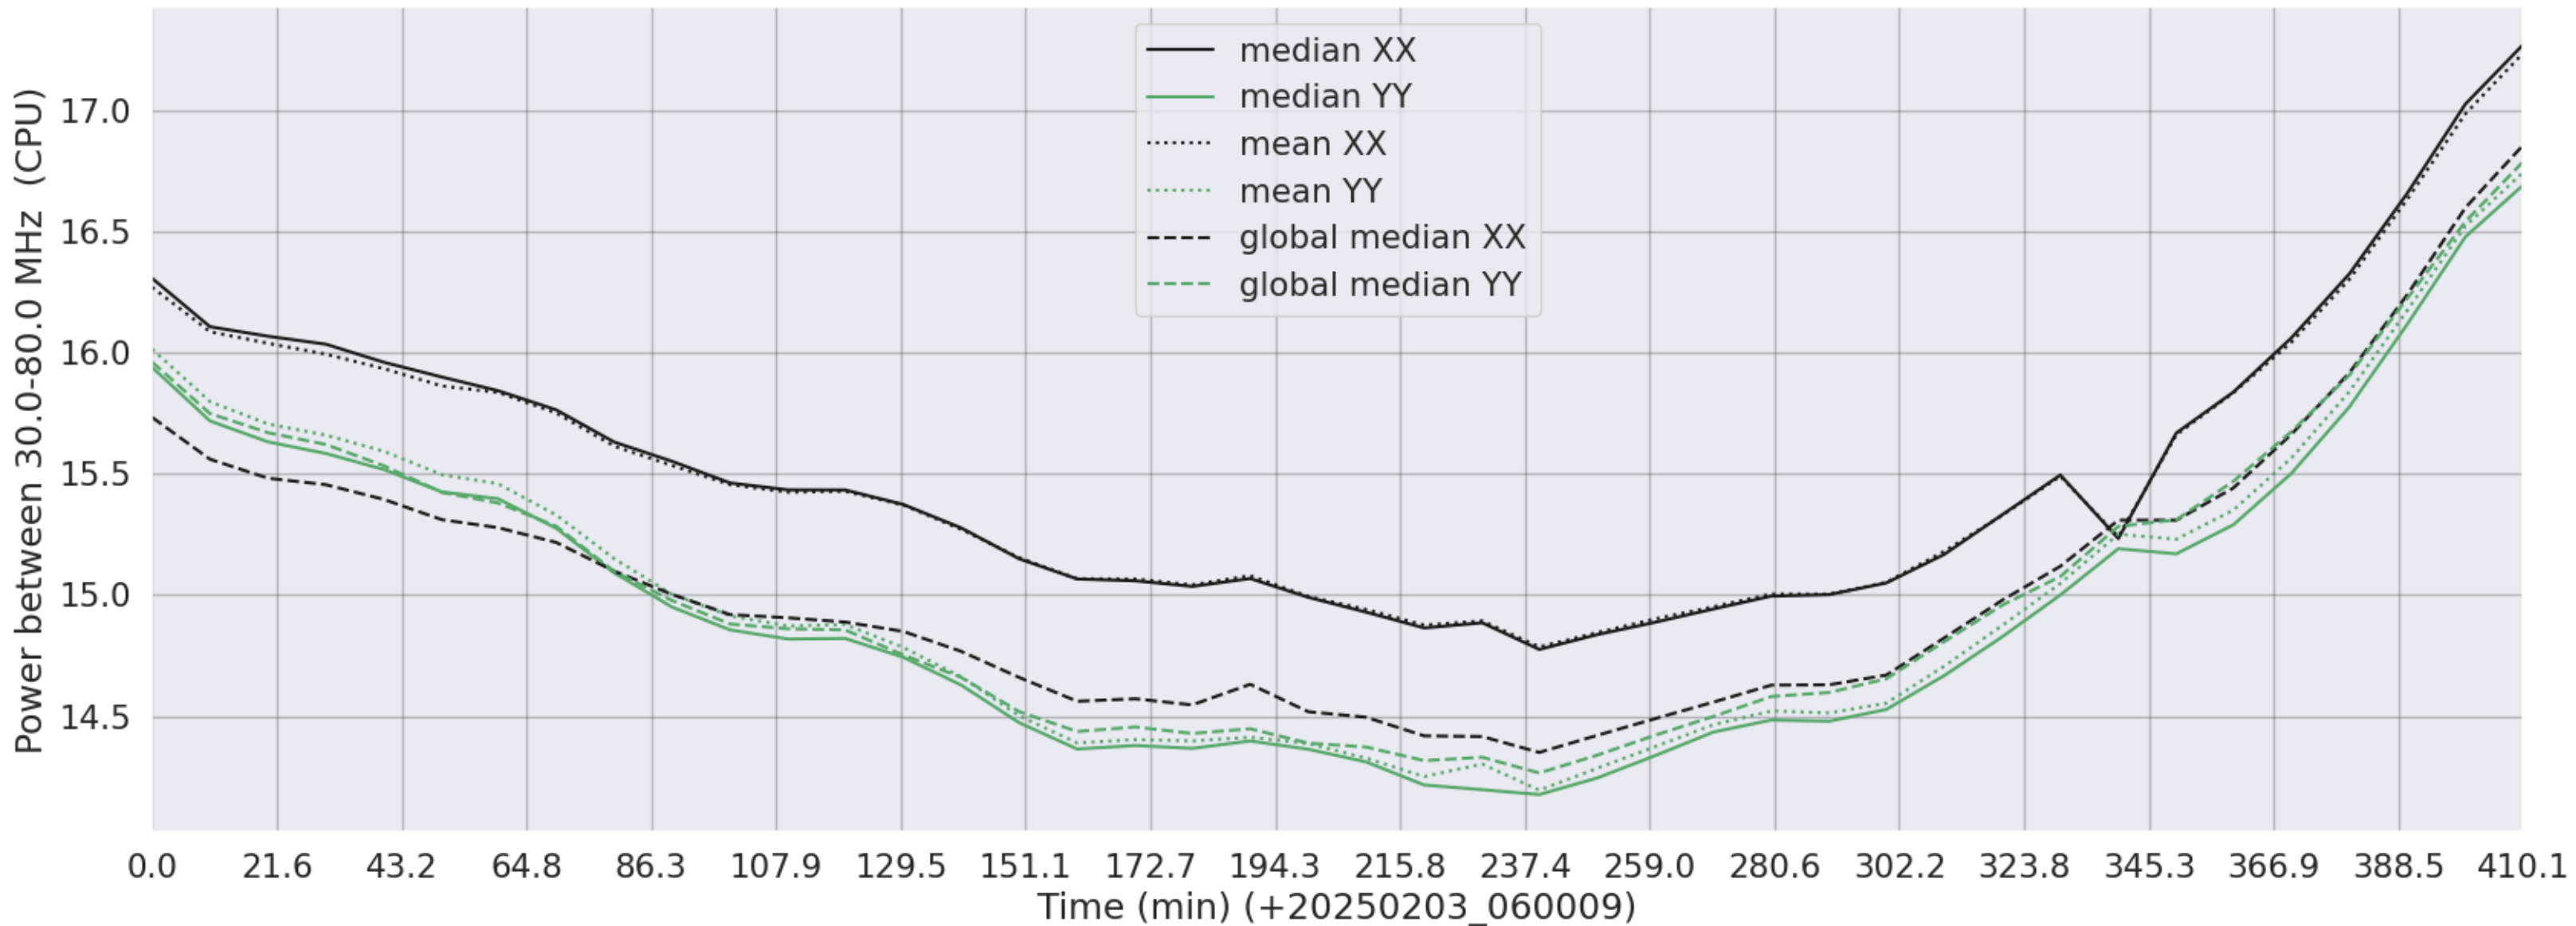

LWA148 - Correlator# 217 - XX FLAGS:Good - YY FLAGS:Good

LWA149 - Correlator# 216 - XX FLAGS:Good - YY FLAGS:Good