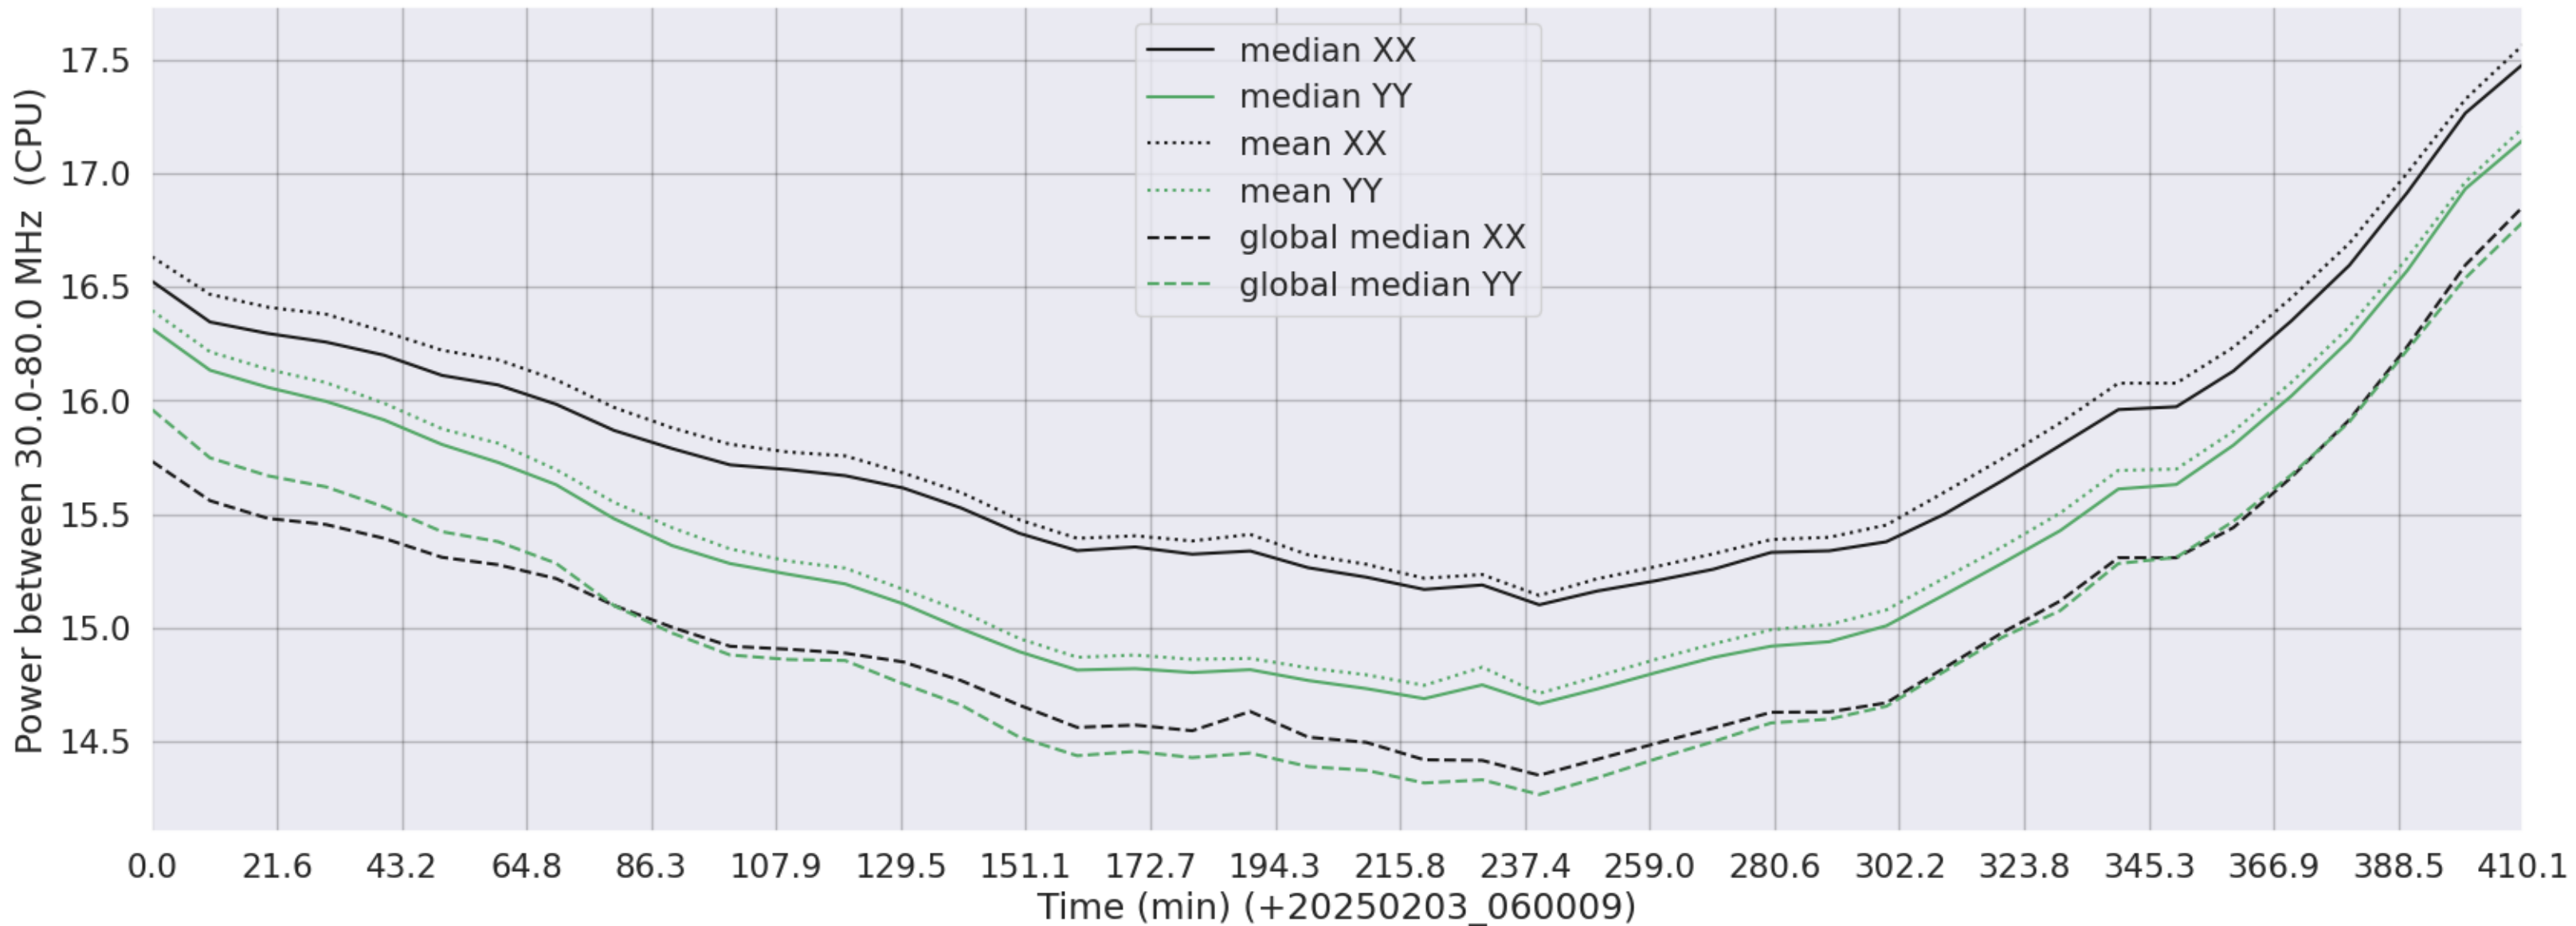

LWA100 - Correlator# 175 - XX FLAGS:Good - YY FLAGS:Good

LWA101 - Correlator# 174 - XX FLAGS:Good - YY FLAGS:Good