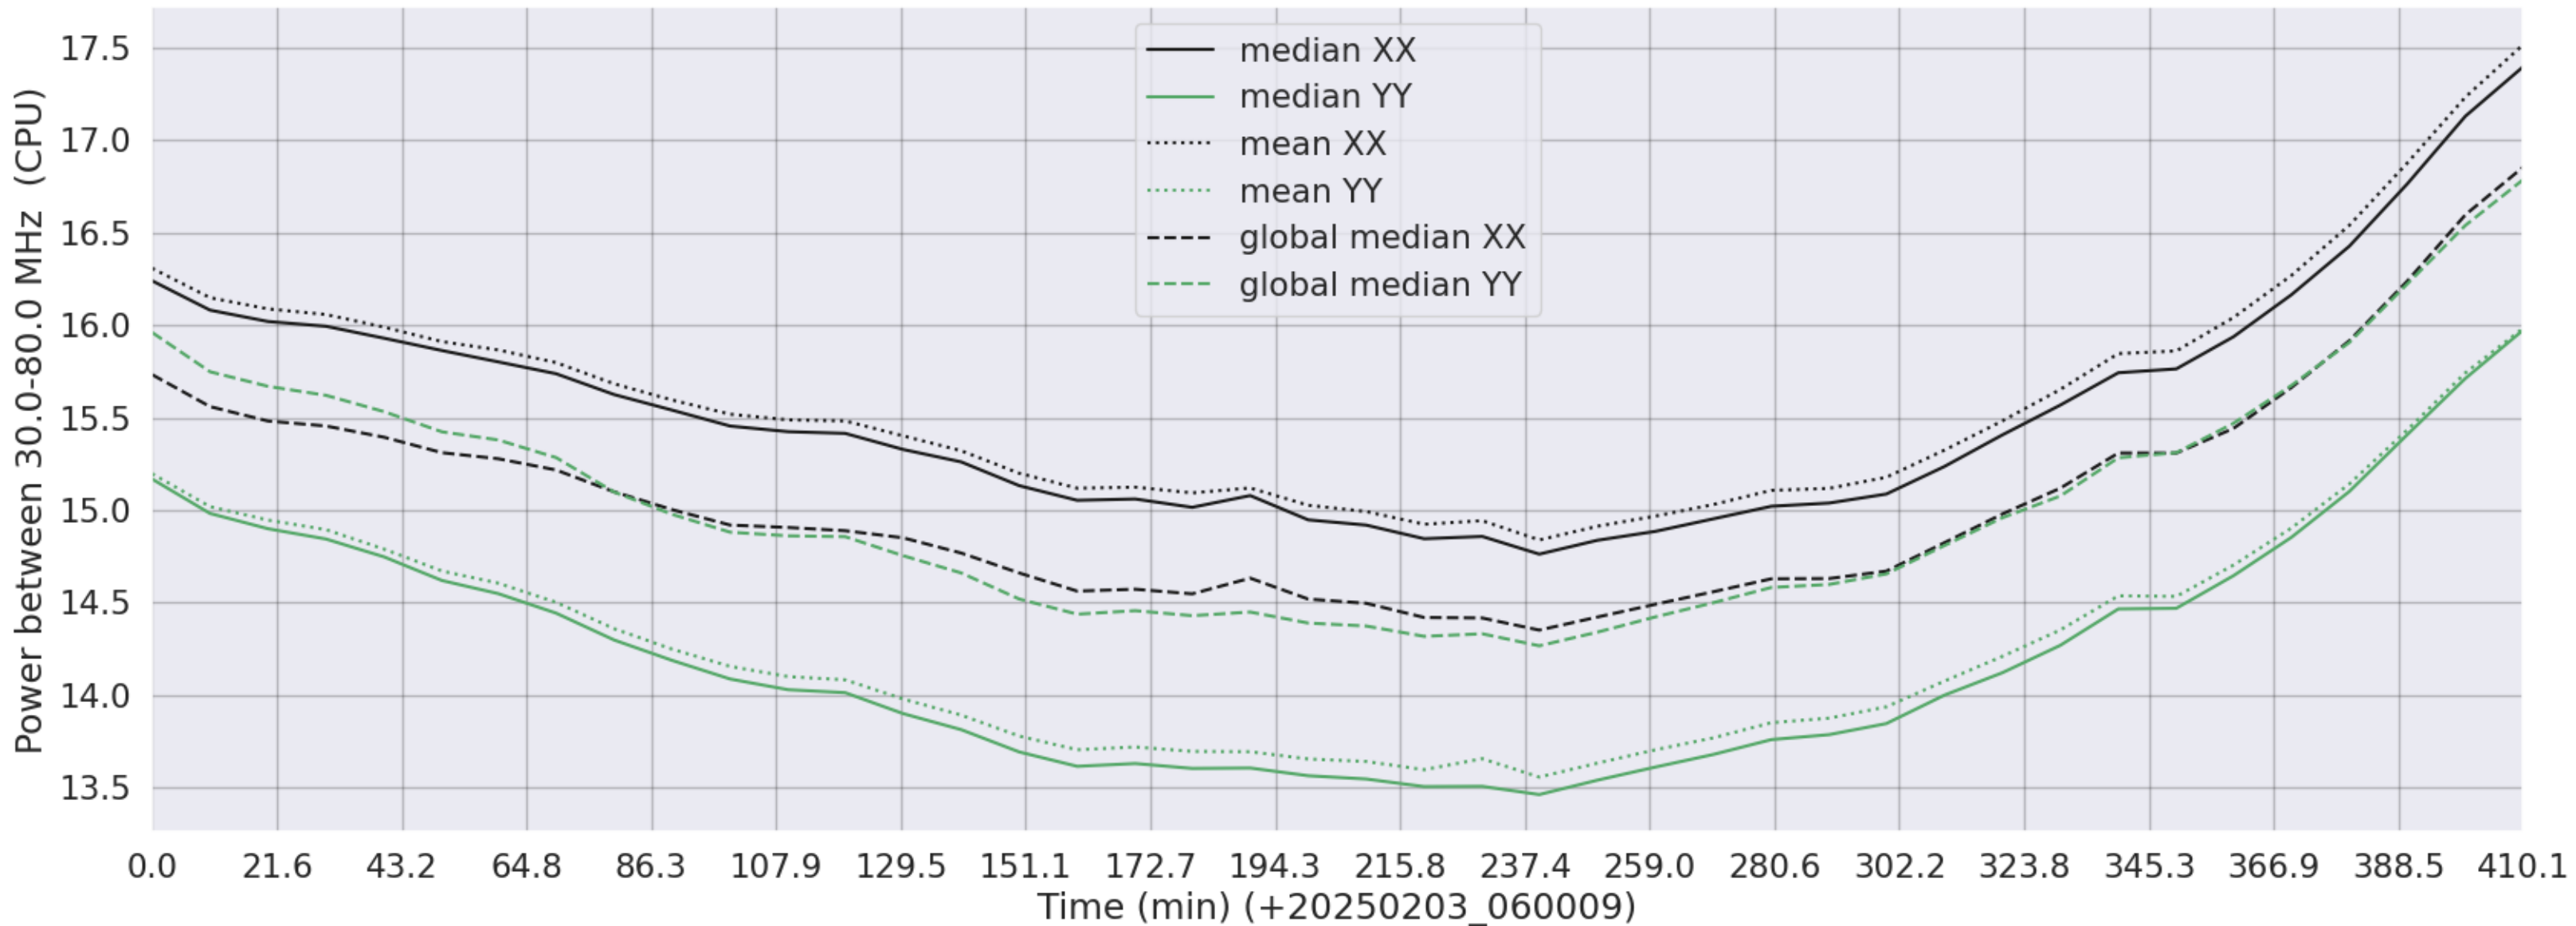

LWA049 - Correlator# 112 - XX FLAGS:Good - YY FLAGS:Good

LWA048 - Correlator# 113 - XX FLAGS:Good - YY FLAGS:Good

LWA051 - Correlator# 114 - XX FLAGS:Good - YY FLAGS:Good

LWA050 - Correlator# 115 - XX FLAGS:Good - YY FLAGS:Good