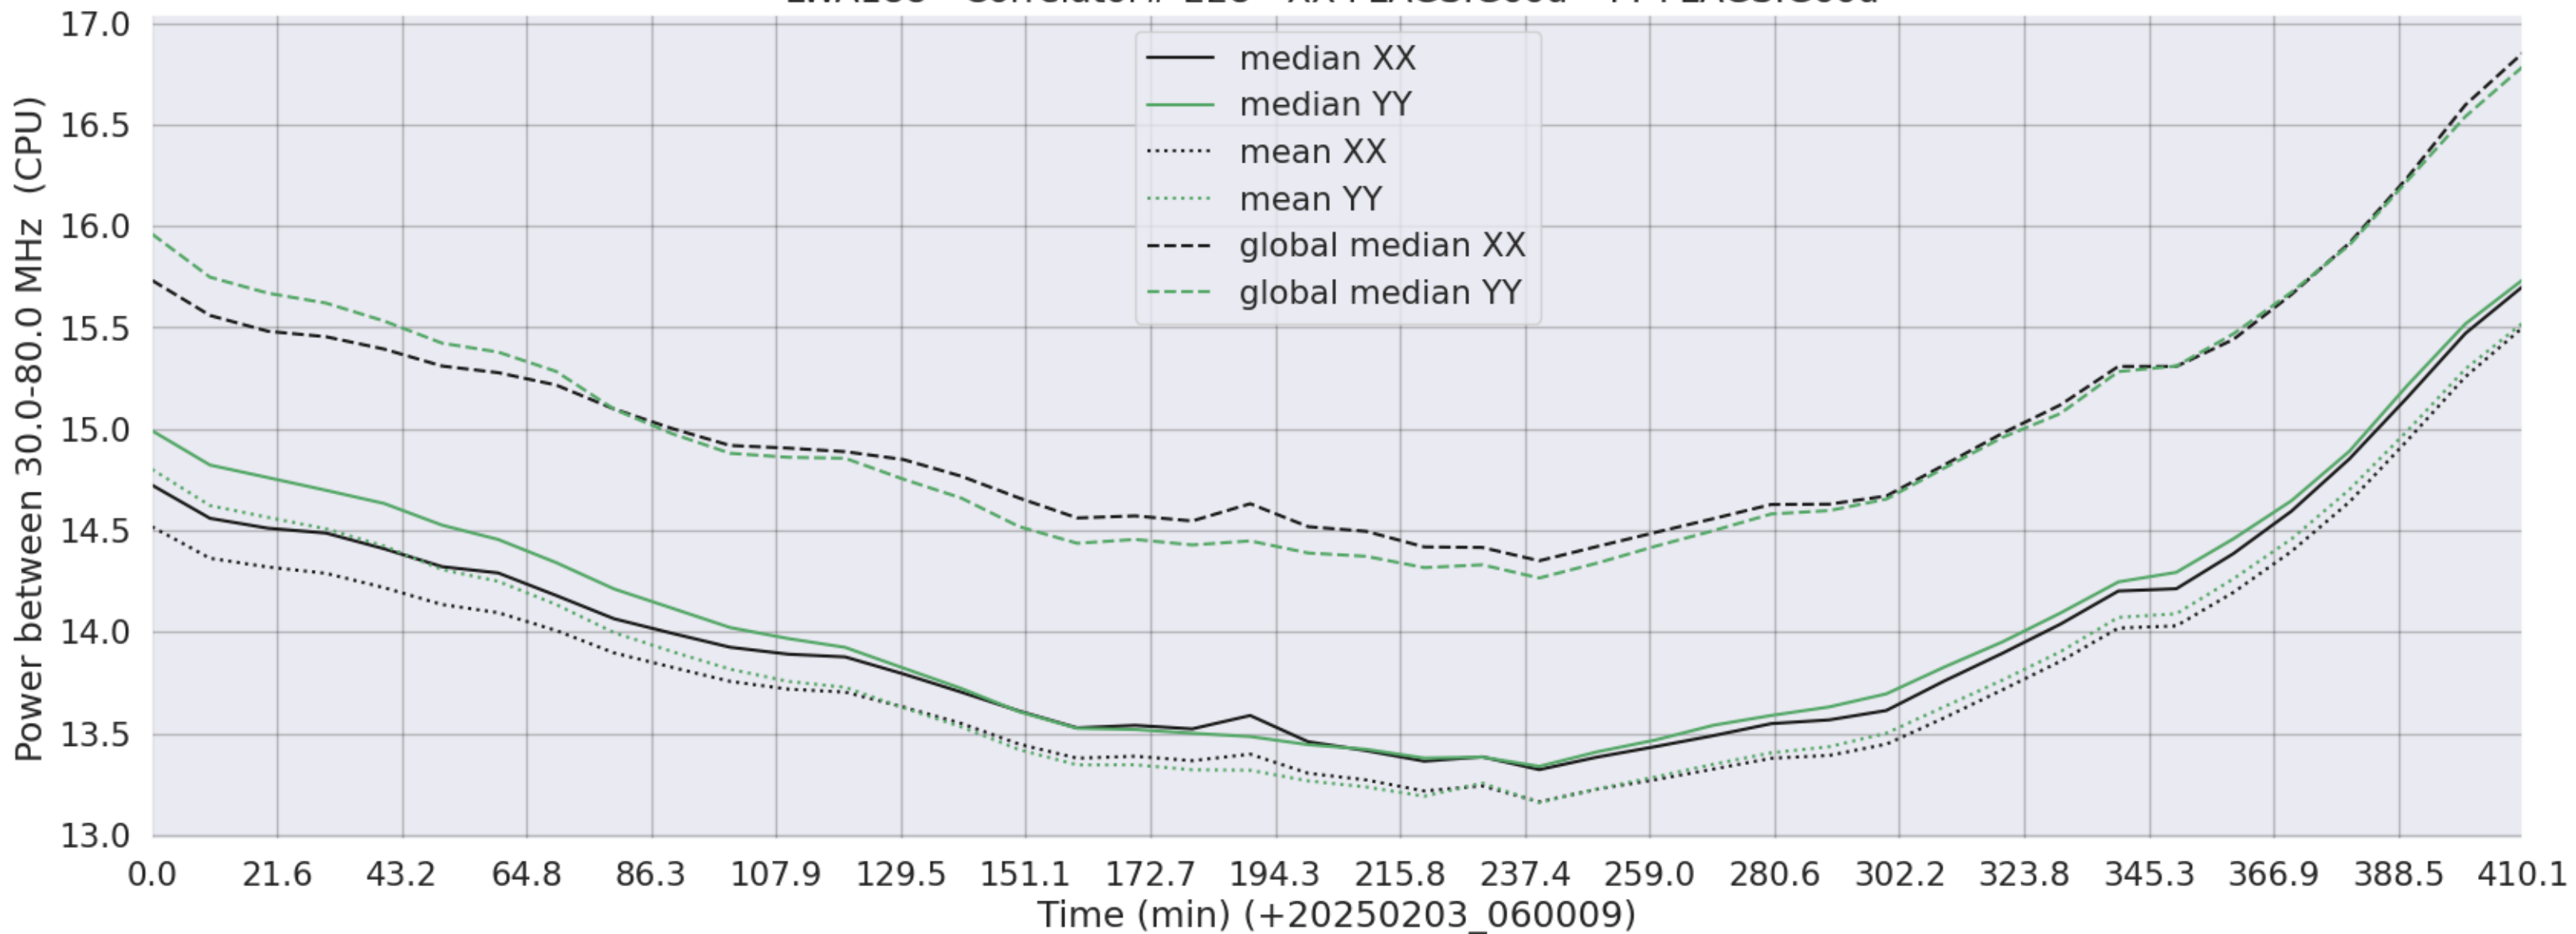

LWA128 - Correlator# 229 - XX FLAGS:Good - YY FLAGS:Good

LWA188 - Correlator# 228 - XX FLAGS:Good - YY FLAGS:Good