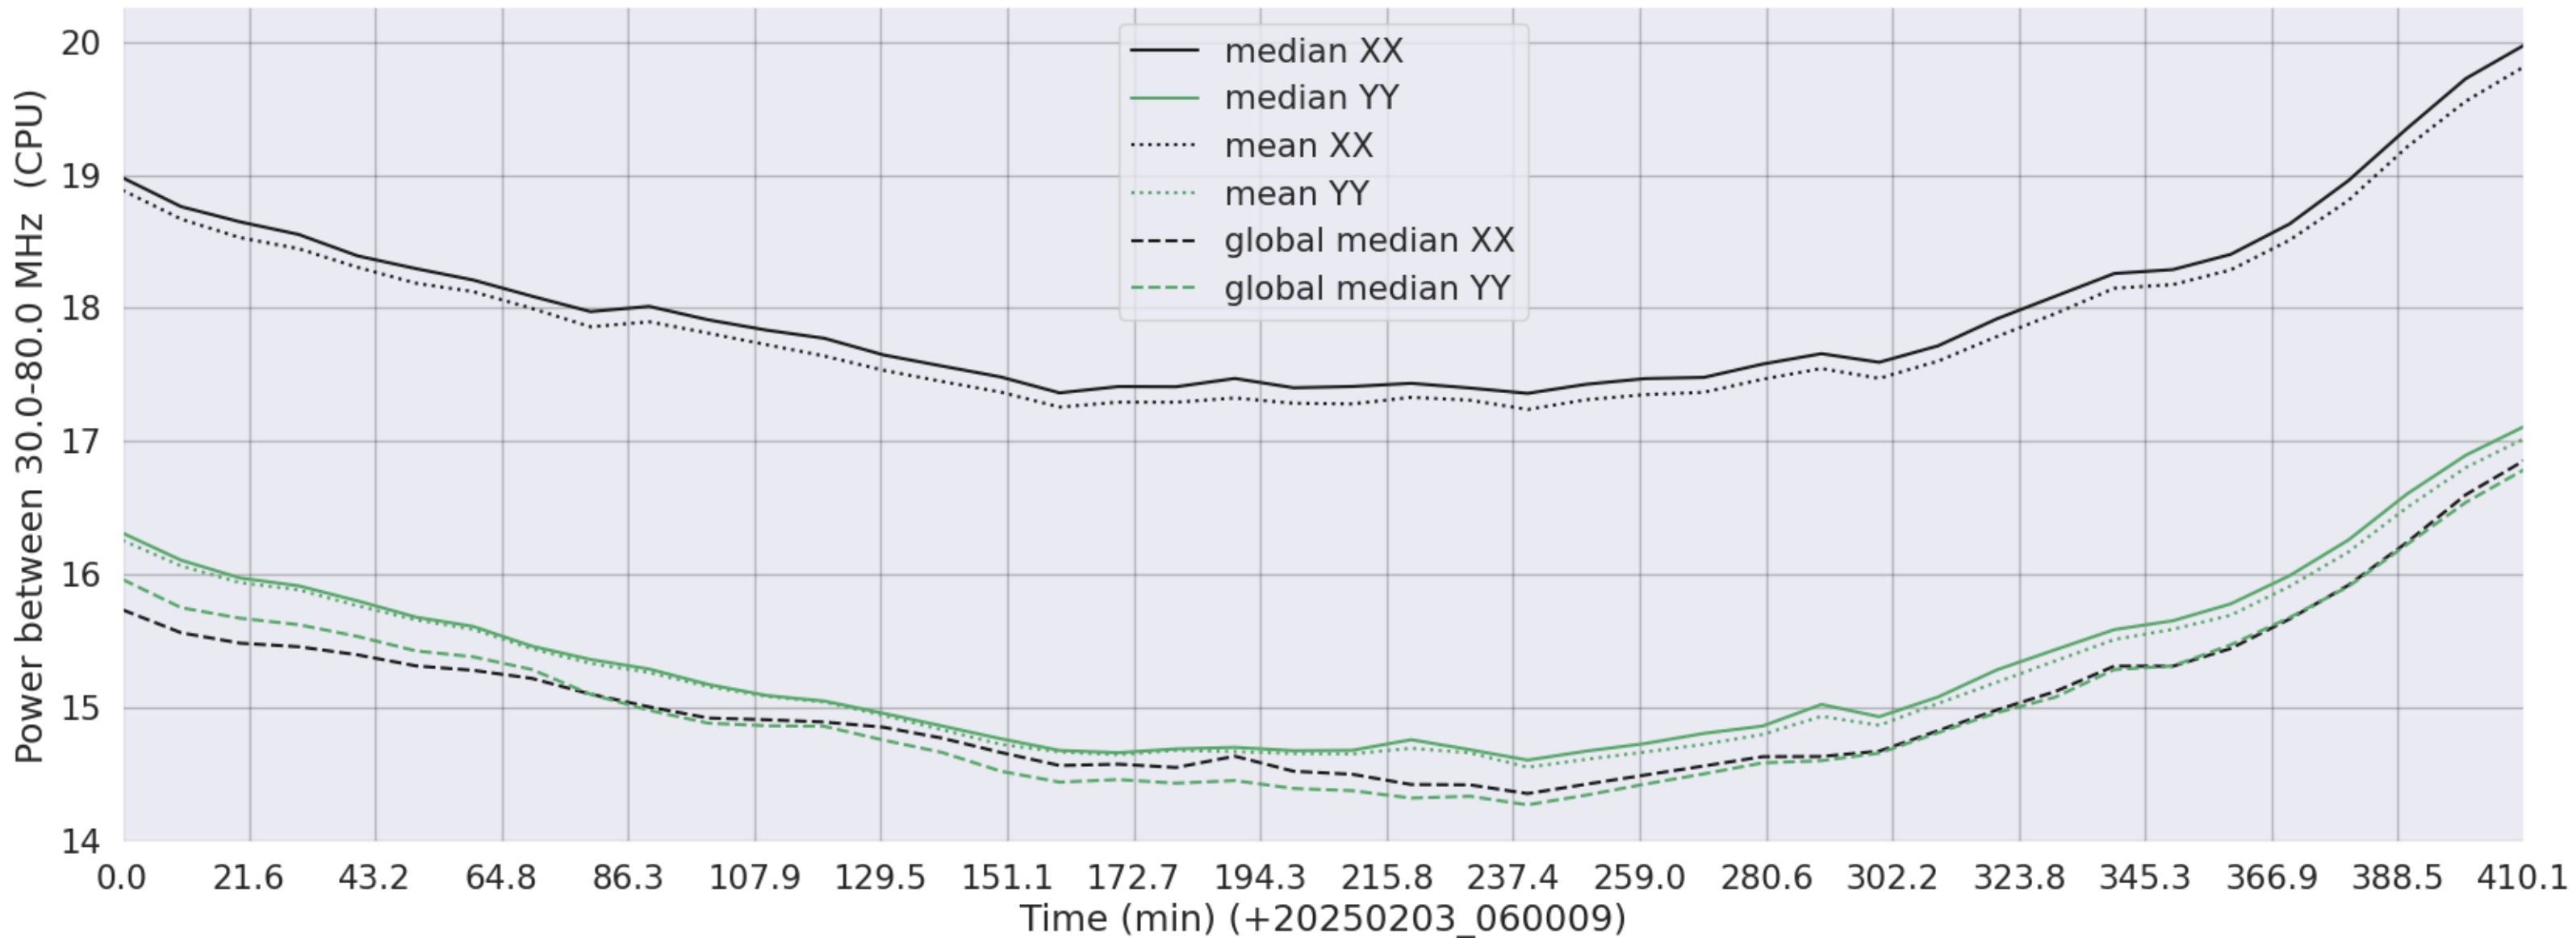

LWA354 - Correlator# 063 - XX FLAGS:Good - YY FLAGS:Good

LWA360 - Correlator# 062 - XX FLAGS:Good - YY FLAGS:Good