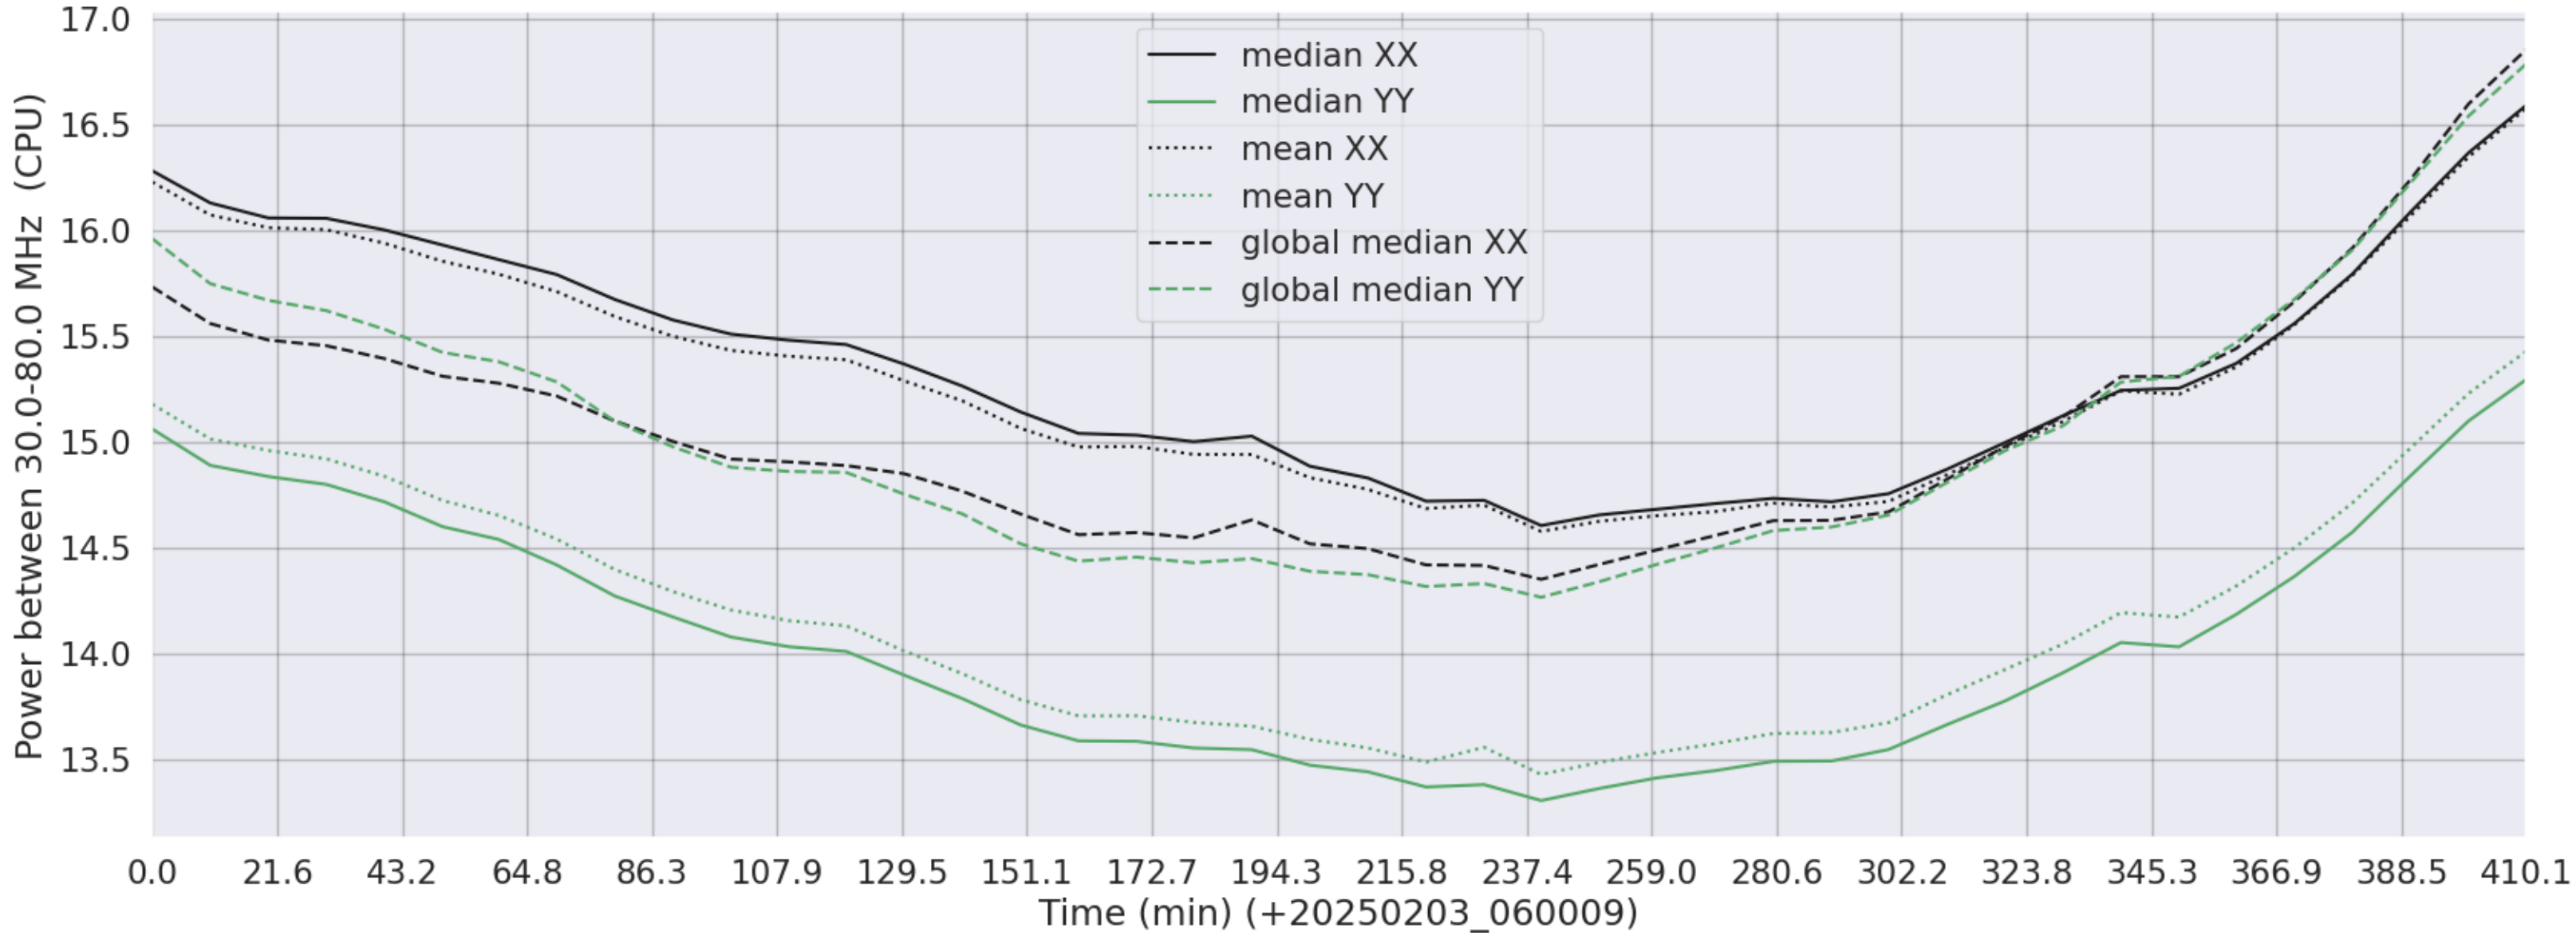

LWA014 - Correlator# 099 - XX FLAGS:Good - YY FLAGS:Good

LWA015 - Correlator# 098 - XX FLAGS:Good - YY FLAGS:Good