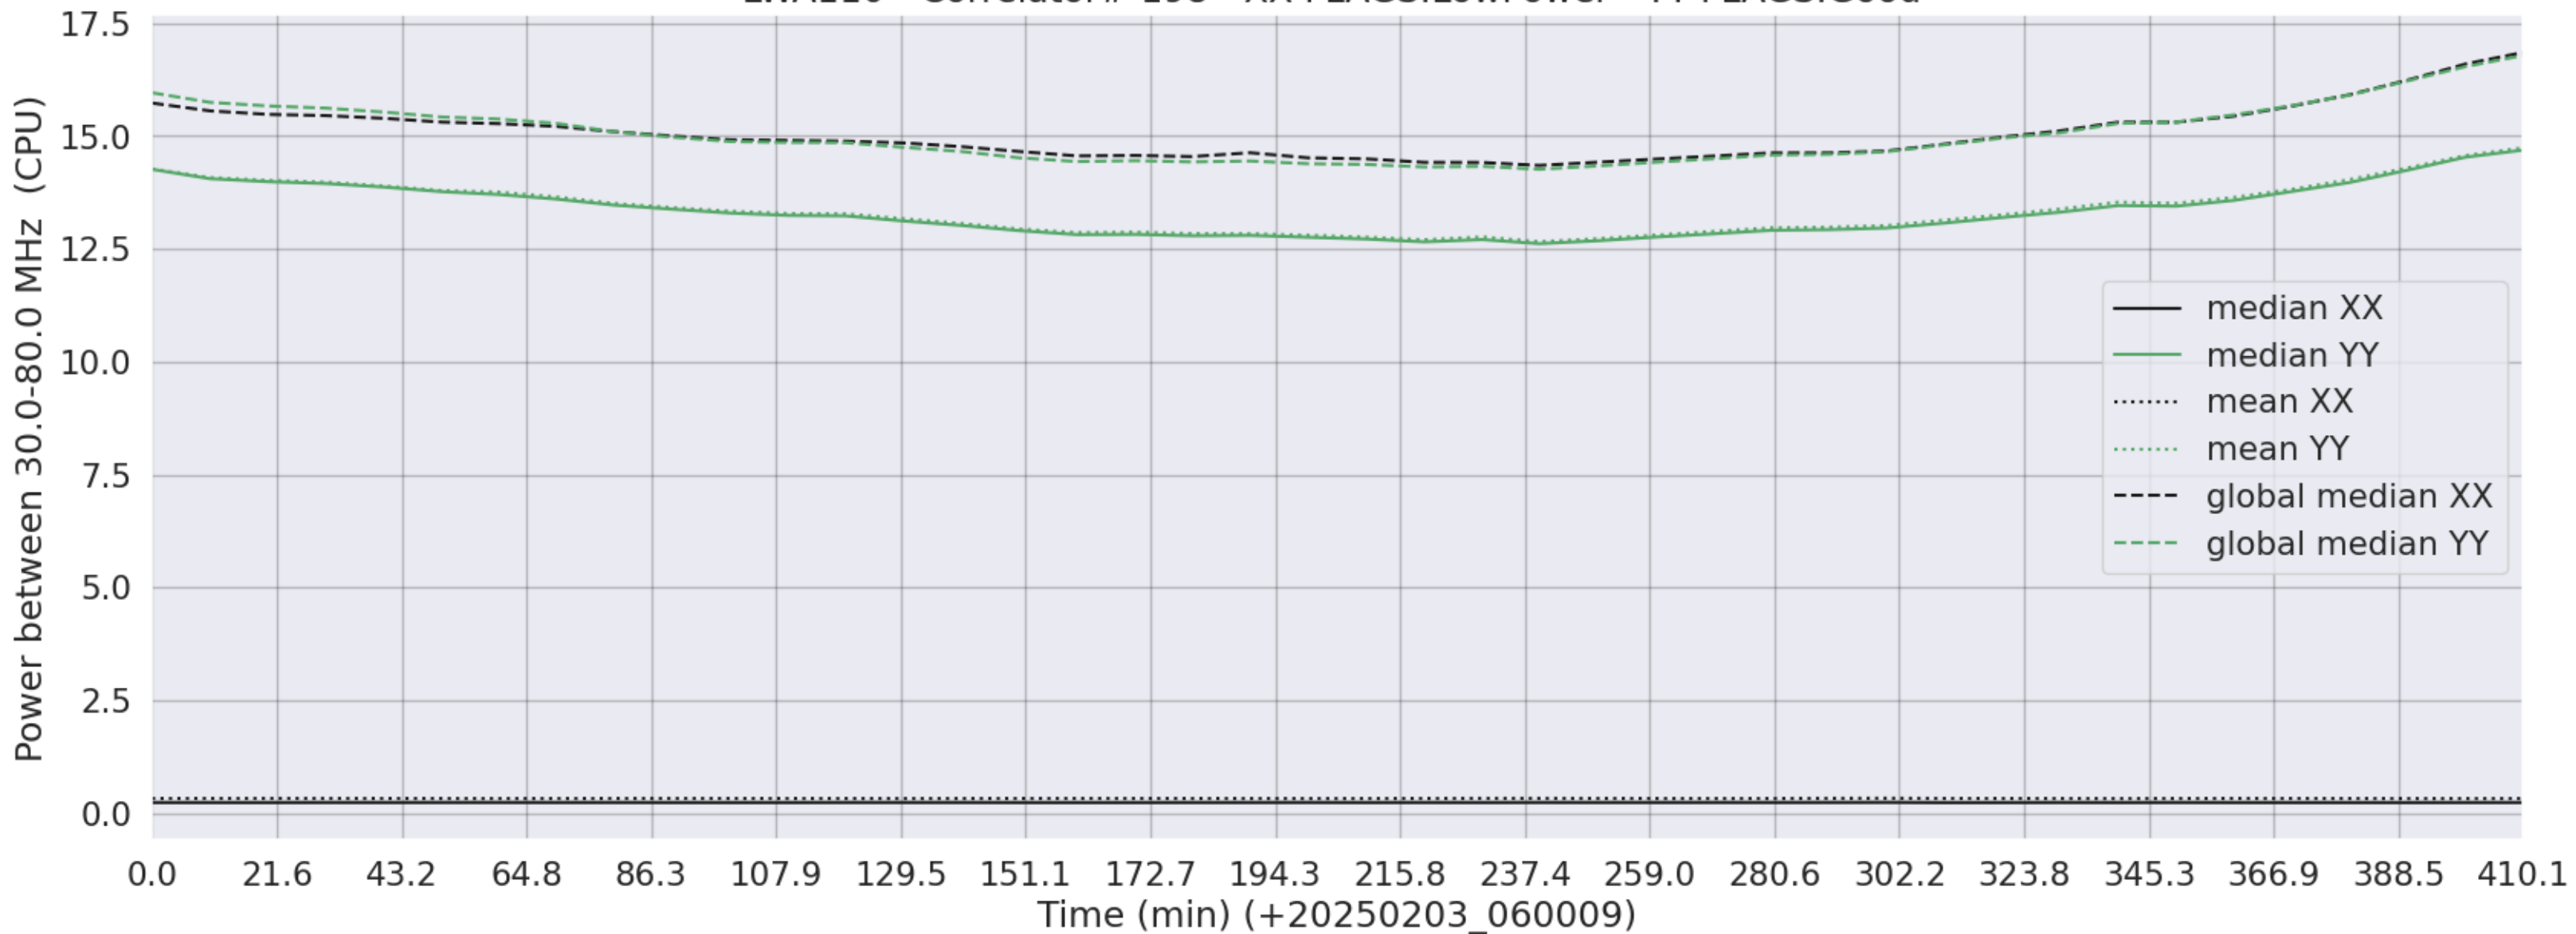

LWA108 - Correlator# 196 - XX FLAGS:Good - YY FLAGS:Good

LWA107 - Correlator# 197 - XX FLAGS:Good - YY FLAGS:Good

LWA110 - Correlator# 198 - XX FLAGS:LowPower - YY FLAGS:Good

LWA109 - Correlator# 199 - XX FLAGS:Good - YY FLAGS:Good