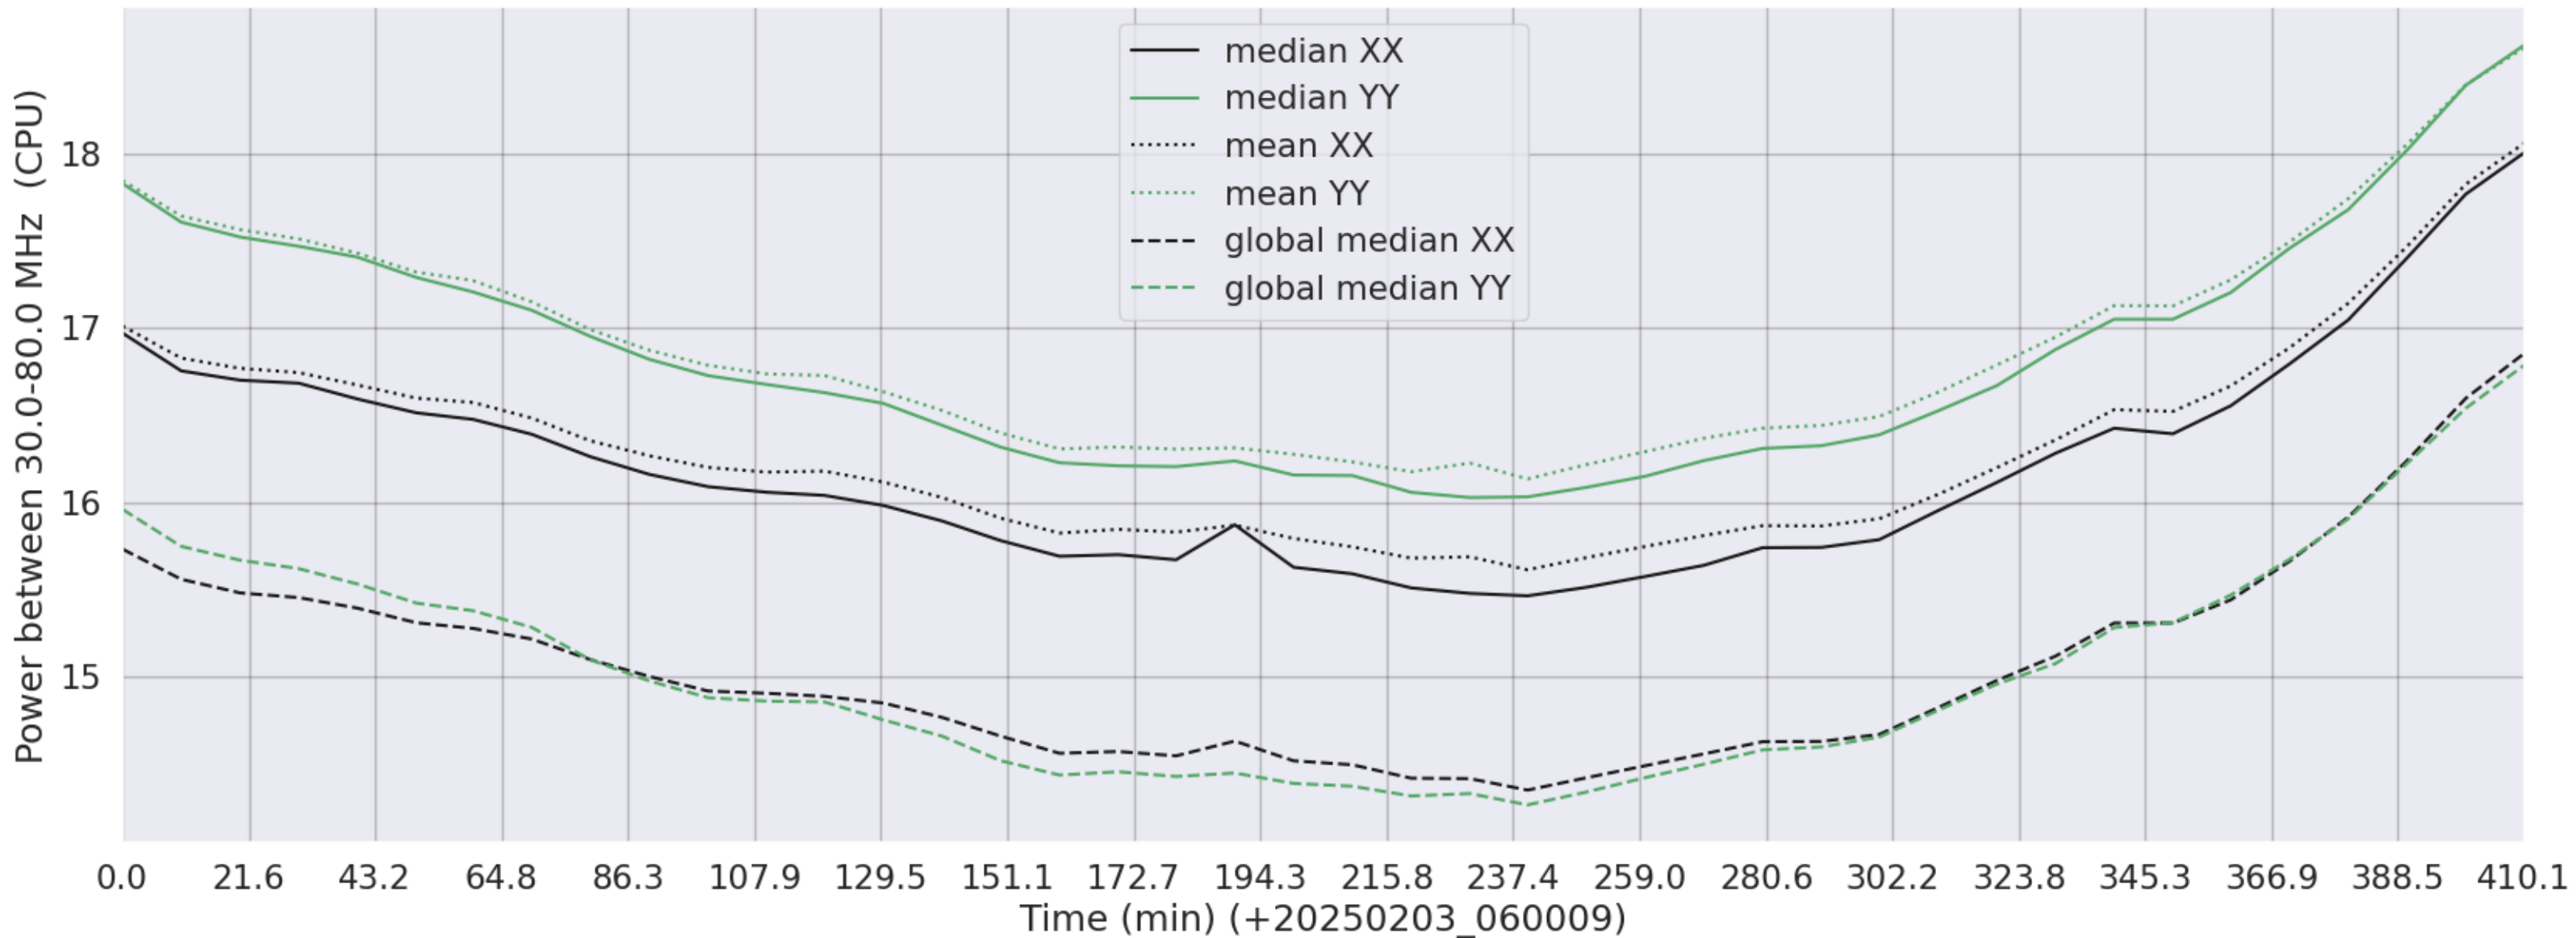

LWA164 - Correlator# 267 - XX FLAGS:Good - YY FLAGS:Good

LWA165 - Correlator# 266 - XX FLAGS:Good - YY FLAGS:Good