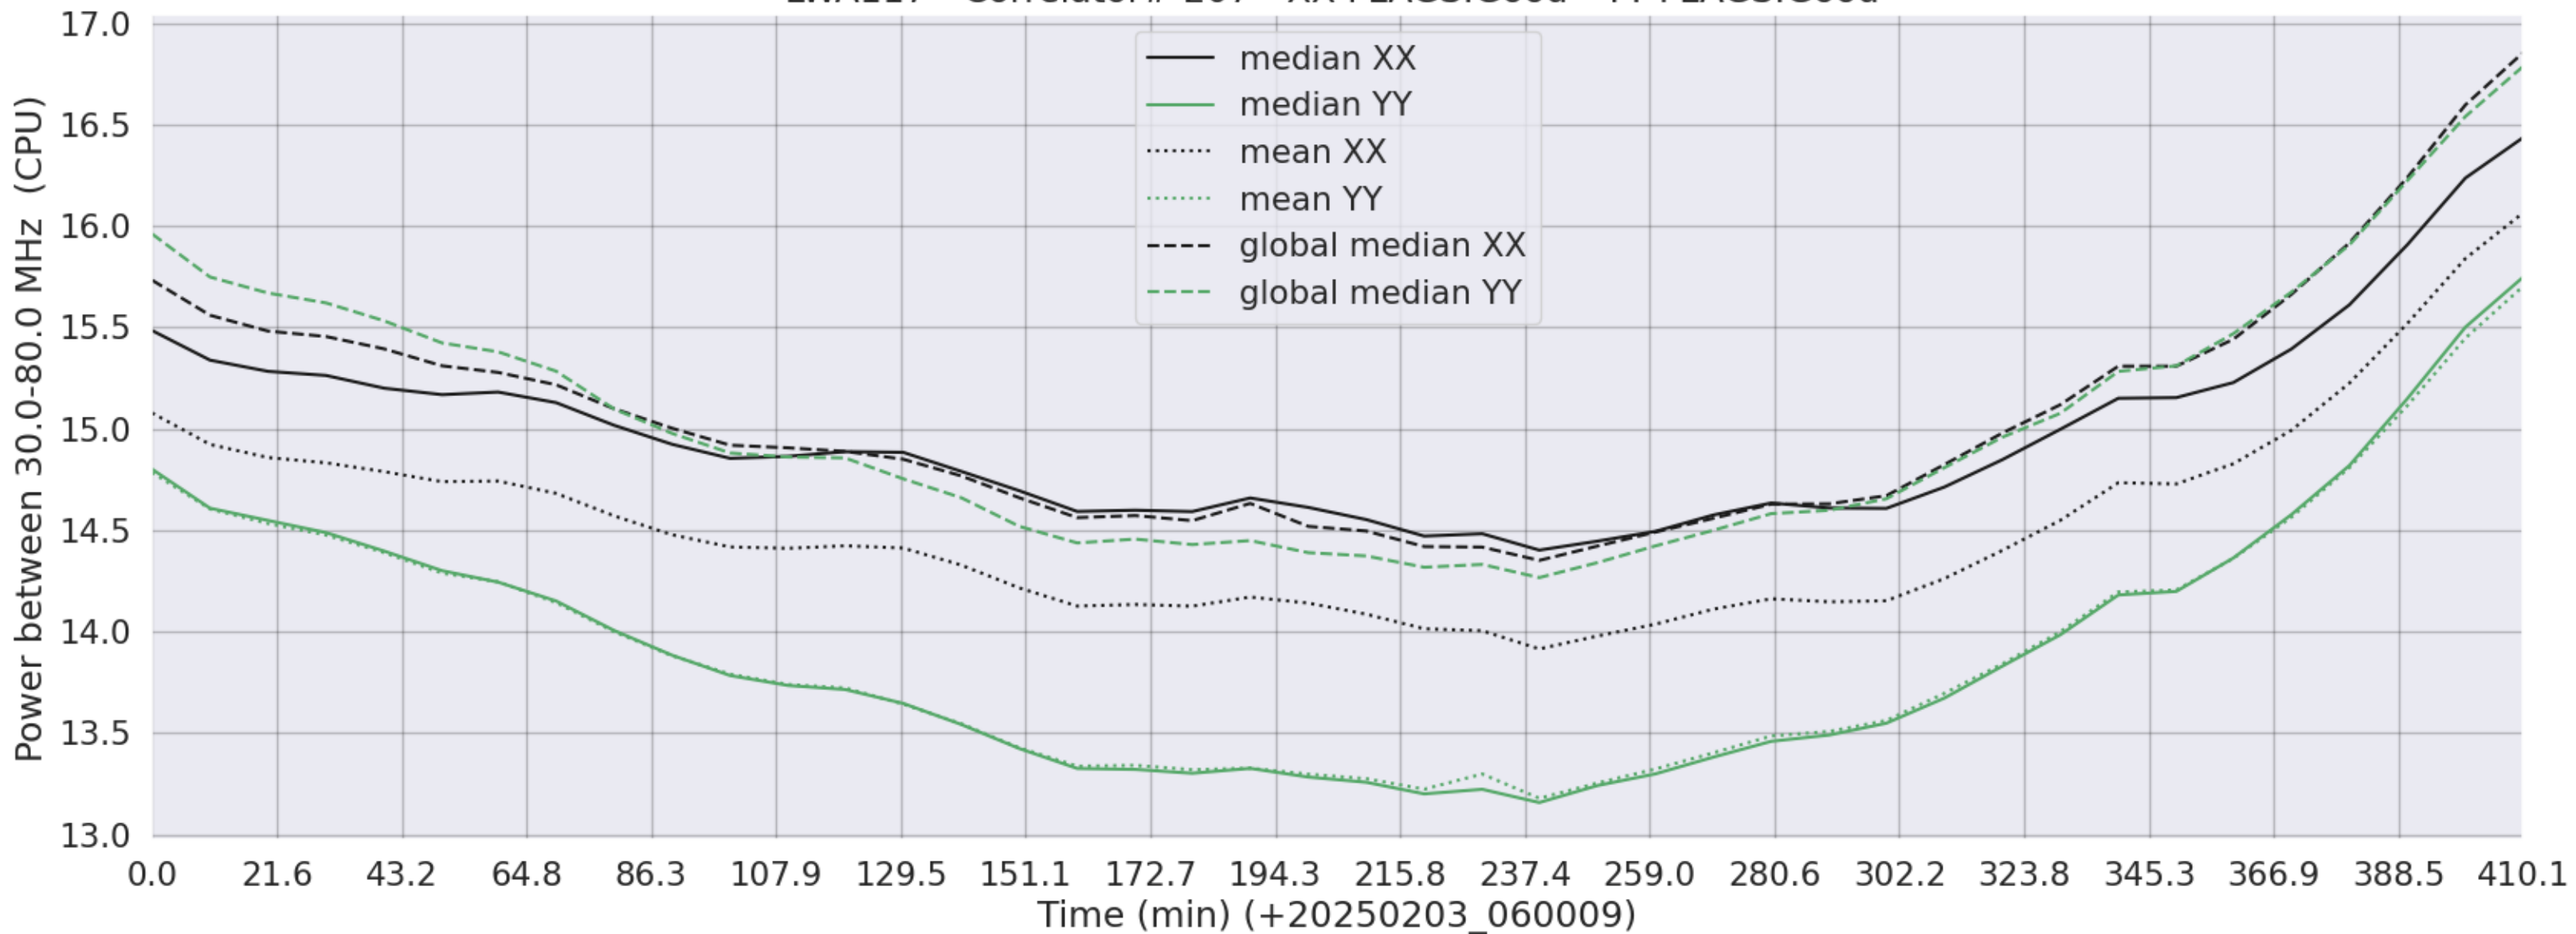

LWA116 - Correlator# 204 - XX FLAGS:Good - YY FLAGS:Good

LWA115 - Correlator# 205 - XX FLAGS:Good - YY FLAGS:Good

LWA118 - Correlator# 206 - XX FLAGS:Good - YY FLAGS:Good

LWA117 - Correlator# 207 - XX FLAGS:Good - YY FLAGS:Good