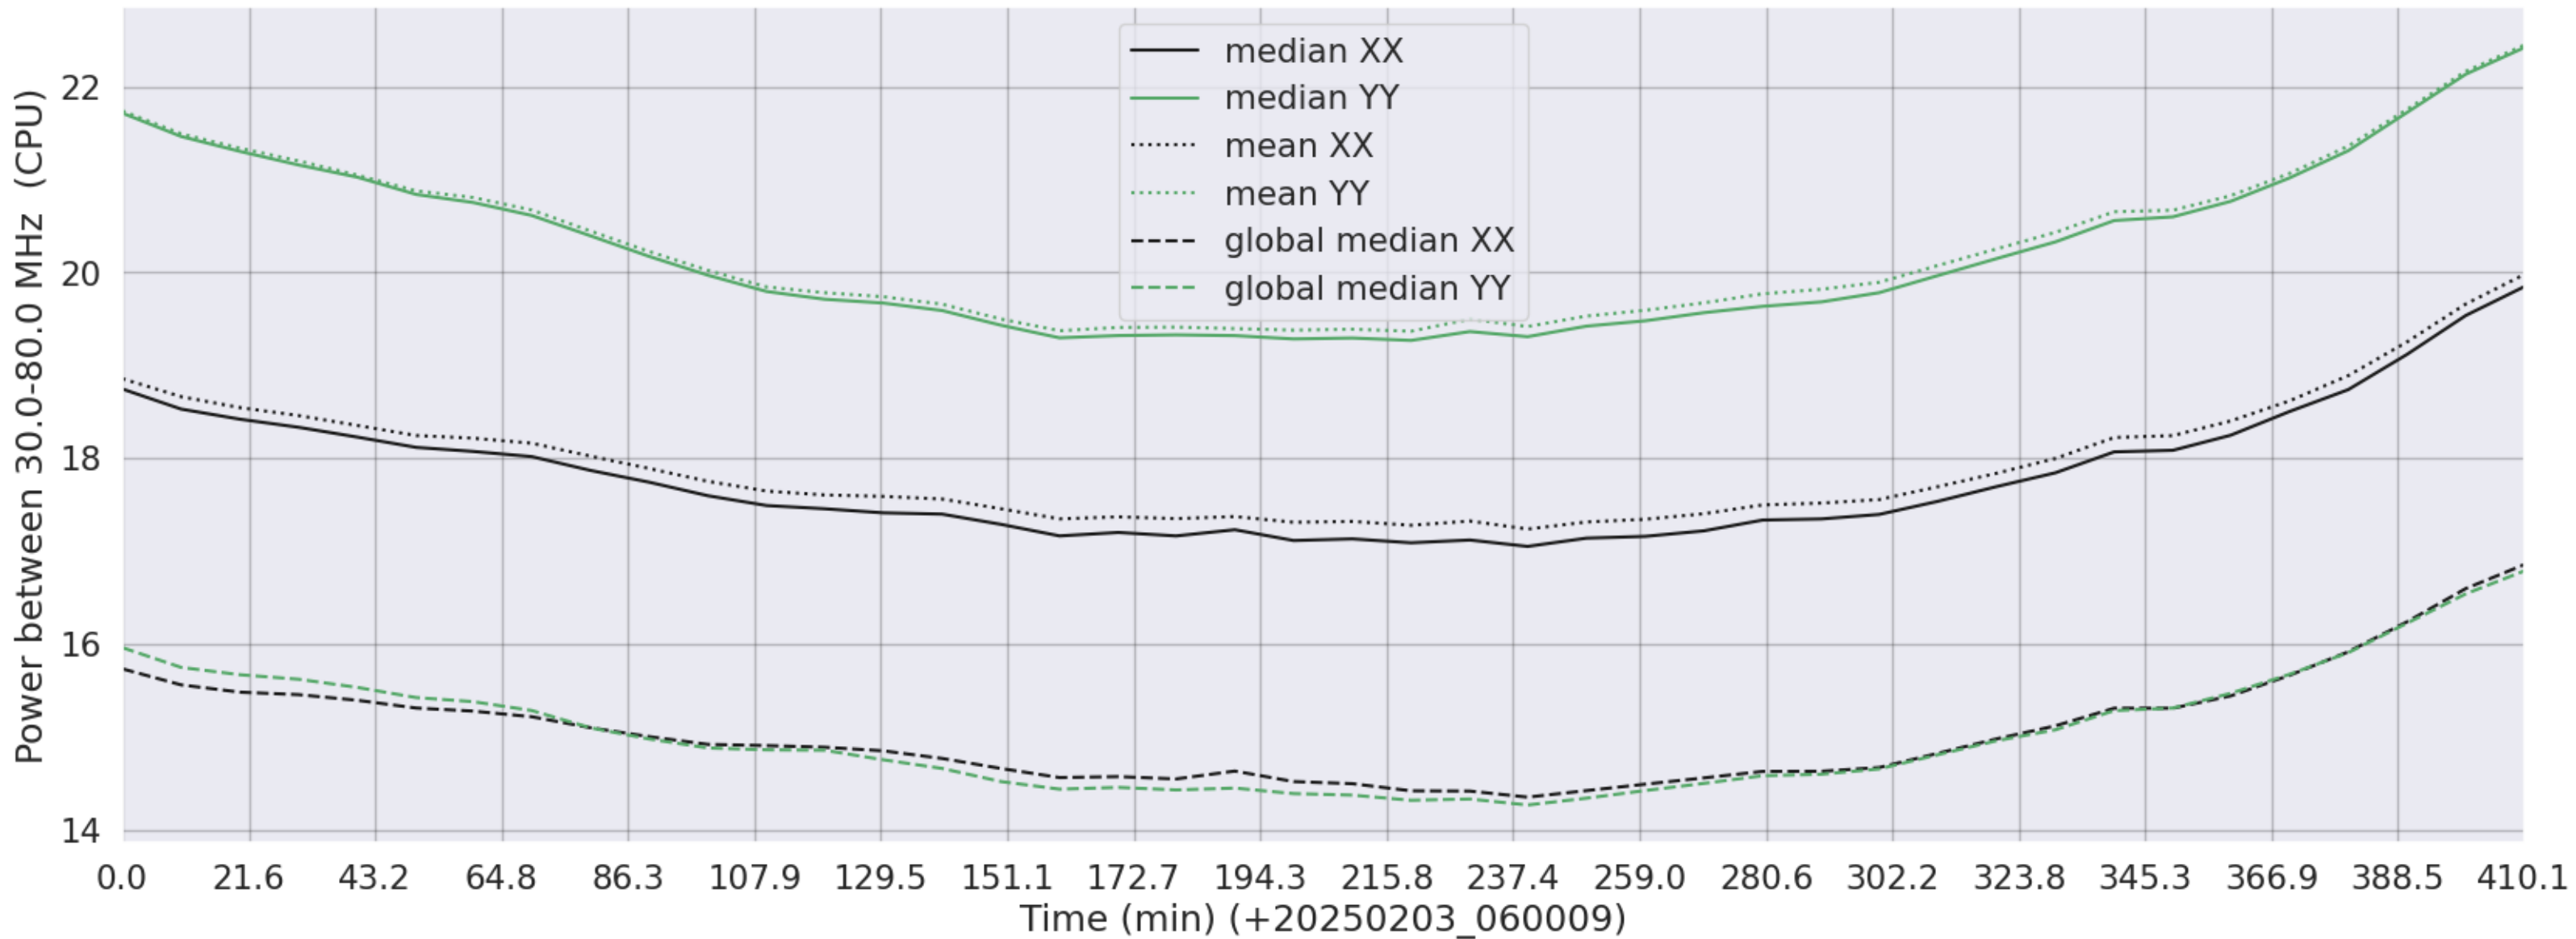

LWA290 - Correlator# 285 - XX FLAGS:Good - YY FLAGS:Good

LWA293 - Correlator# 284 - XX FLAGS:Good - YY FLAGS:Good