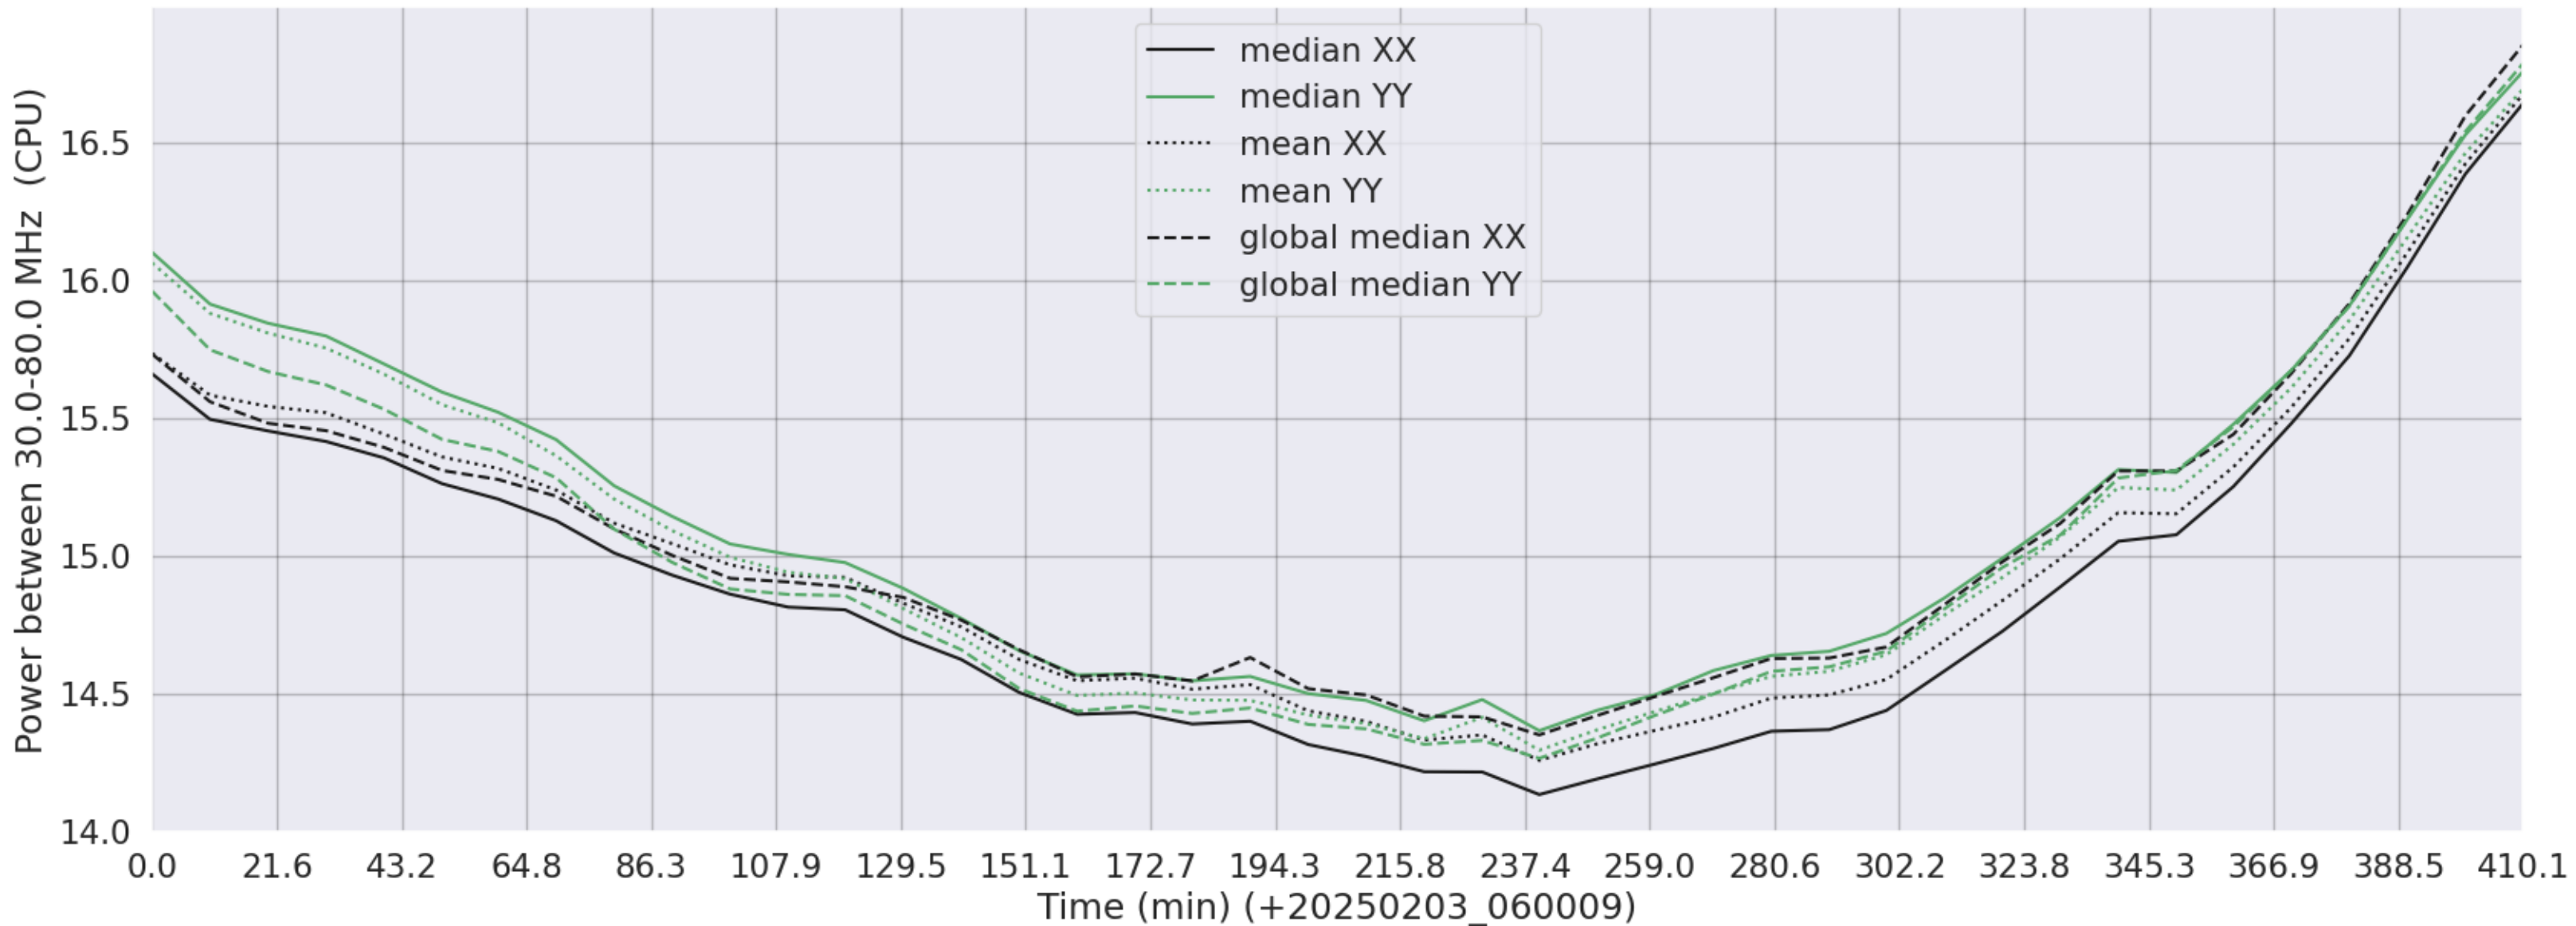

LWA054 - Correlator# 118 - XX FLAGS:Good - YY FLAGS:Good

LWA052 - Correlator# 117 - XX FLAGS:Good - YY FLAGS:Good