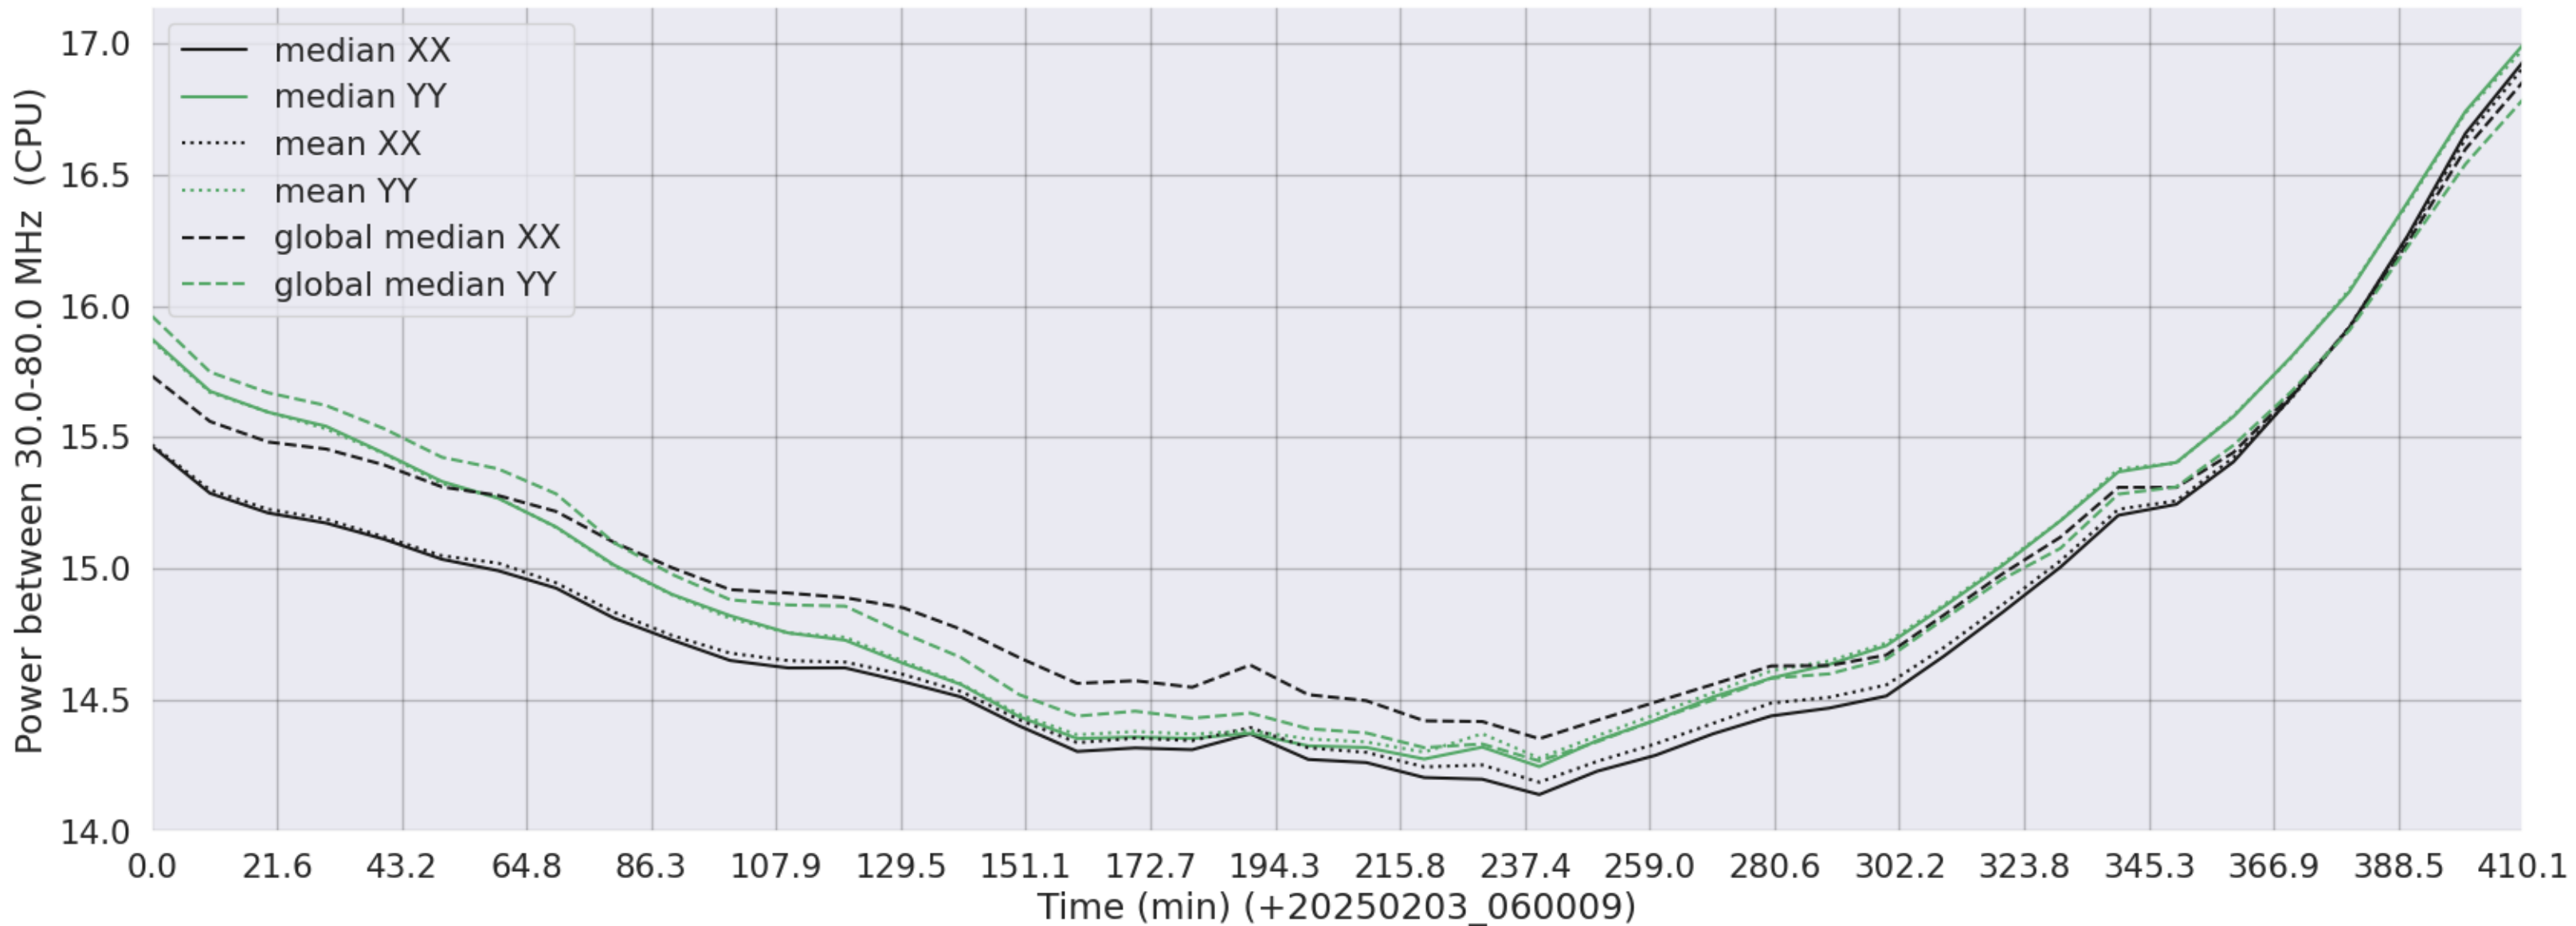

LWA204 - Correlator# 294 - XX FLAGS:Good - YY FLAGS:Good

LWA175 - Correlator# 293 - XX FLAGS:Good - YY FLAGS:Good