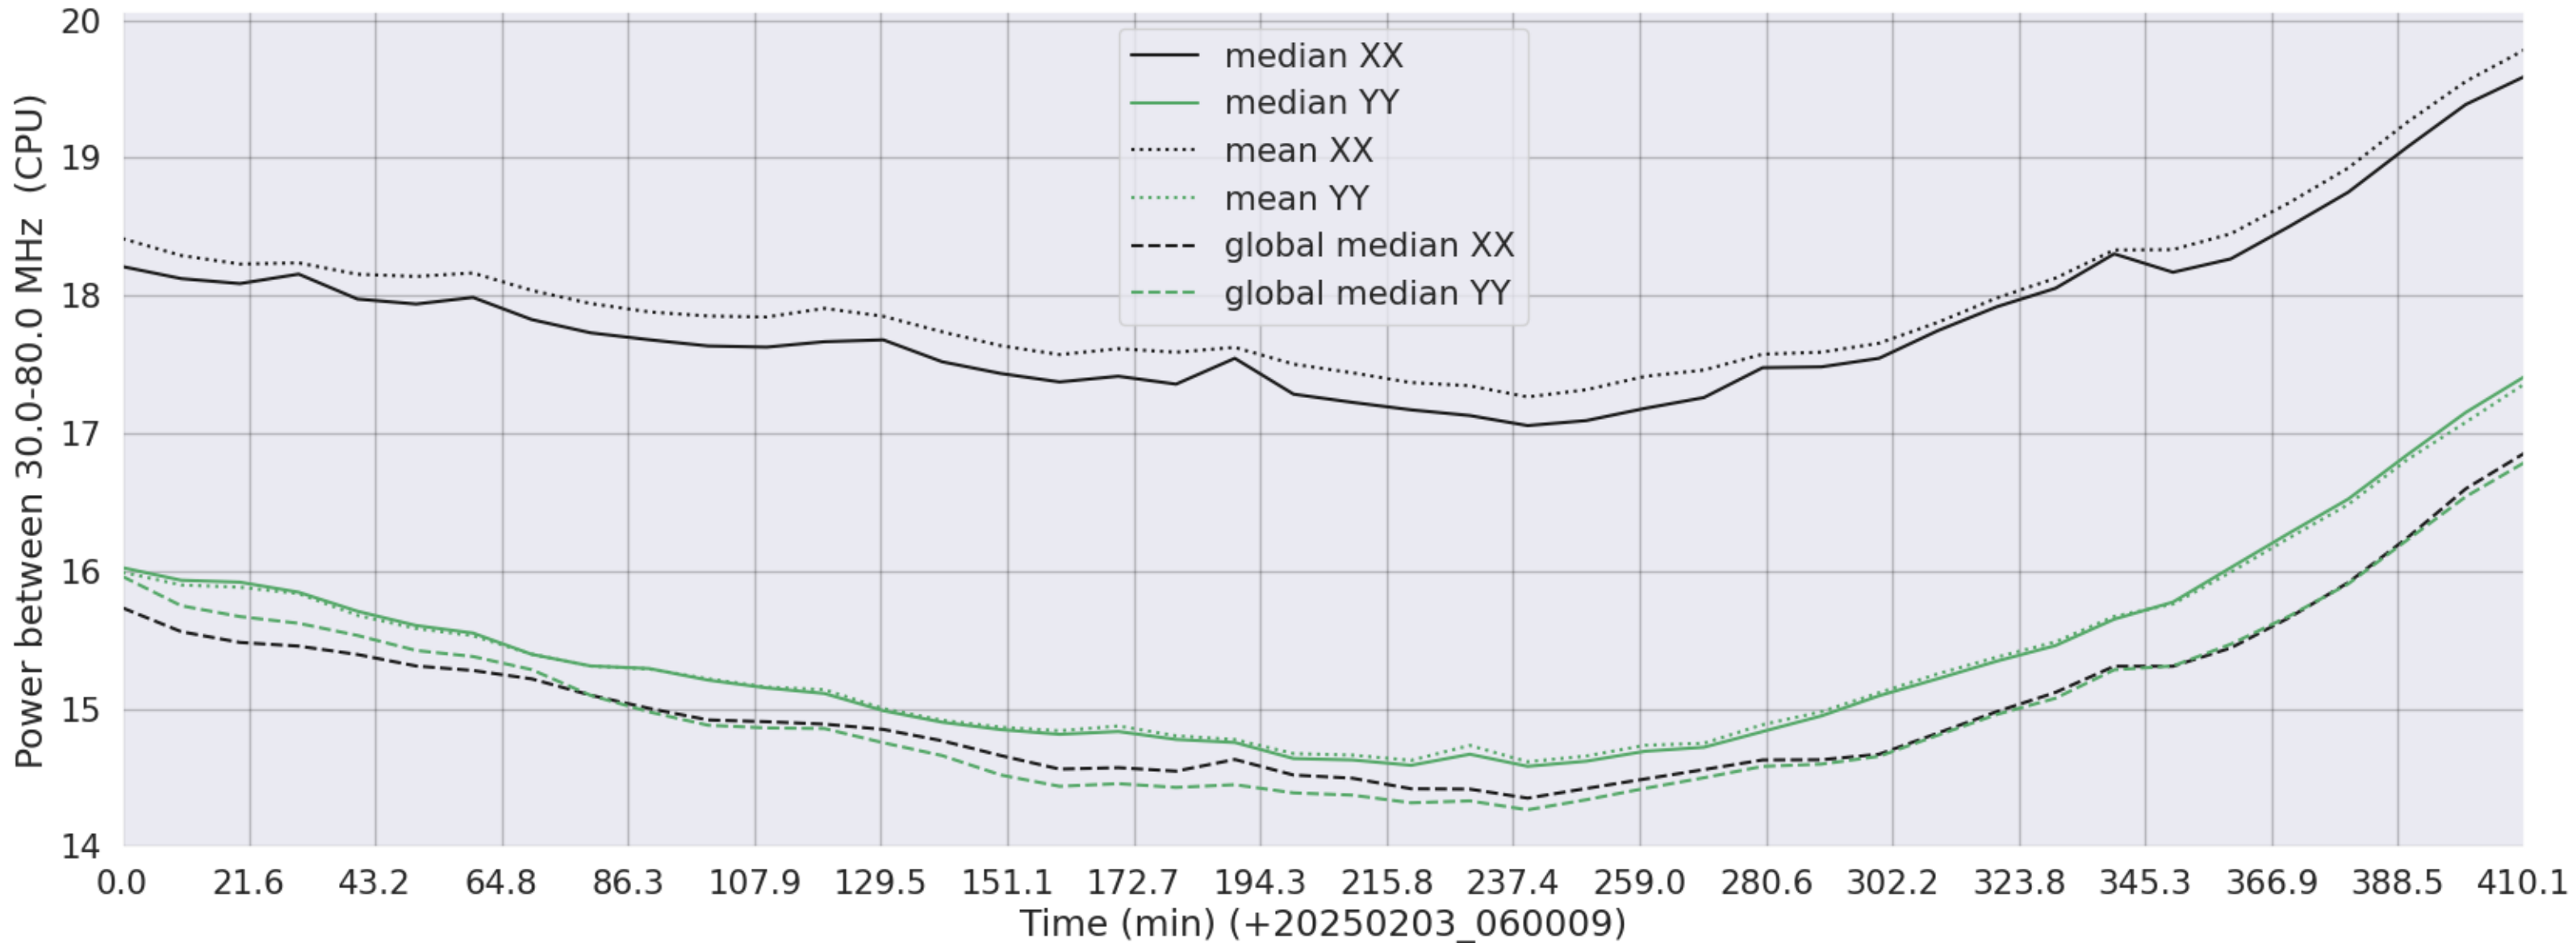

LWA304 - Correlator# 351 - XX FLAGS:Good - YY FLAGS:Good

LWA315 - Correlator# 350 - XX FLAGS:Good - YY FLAGS:Good