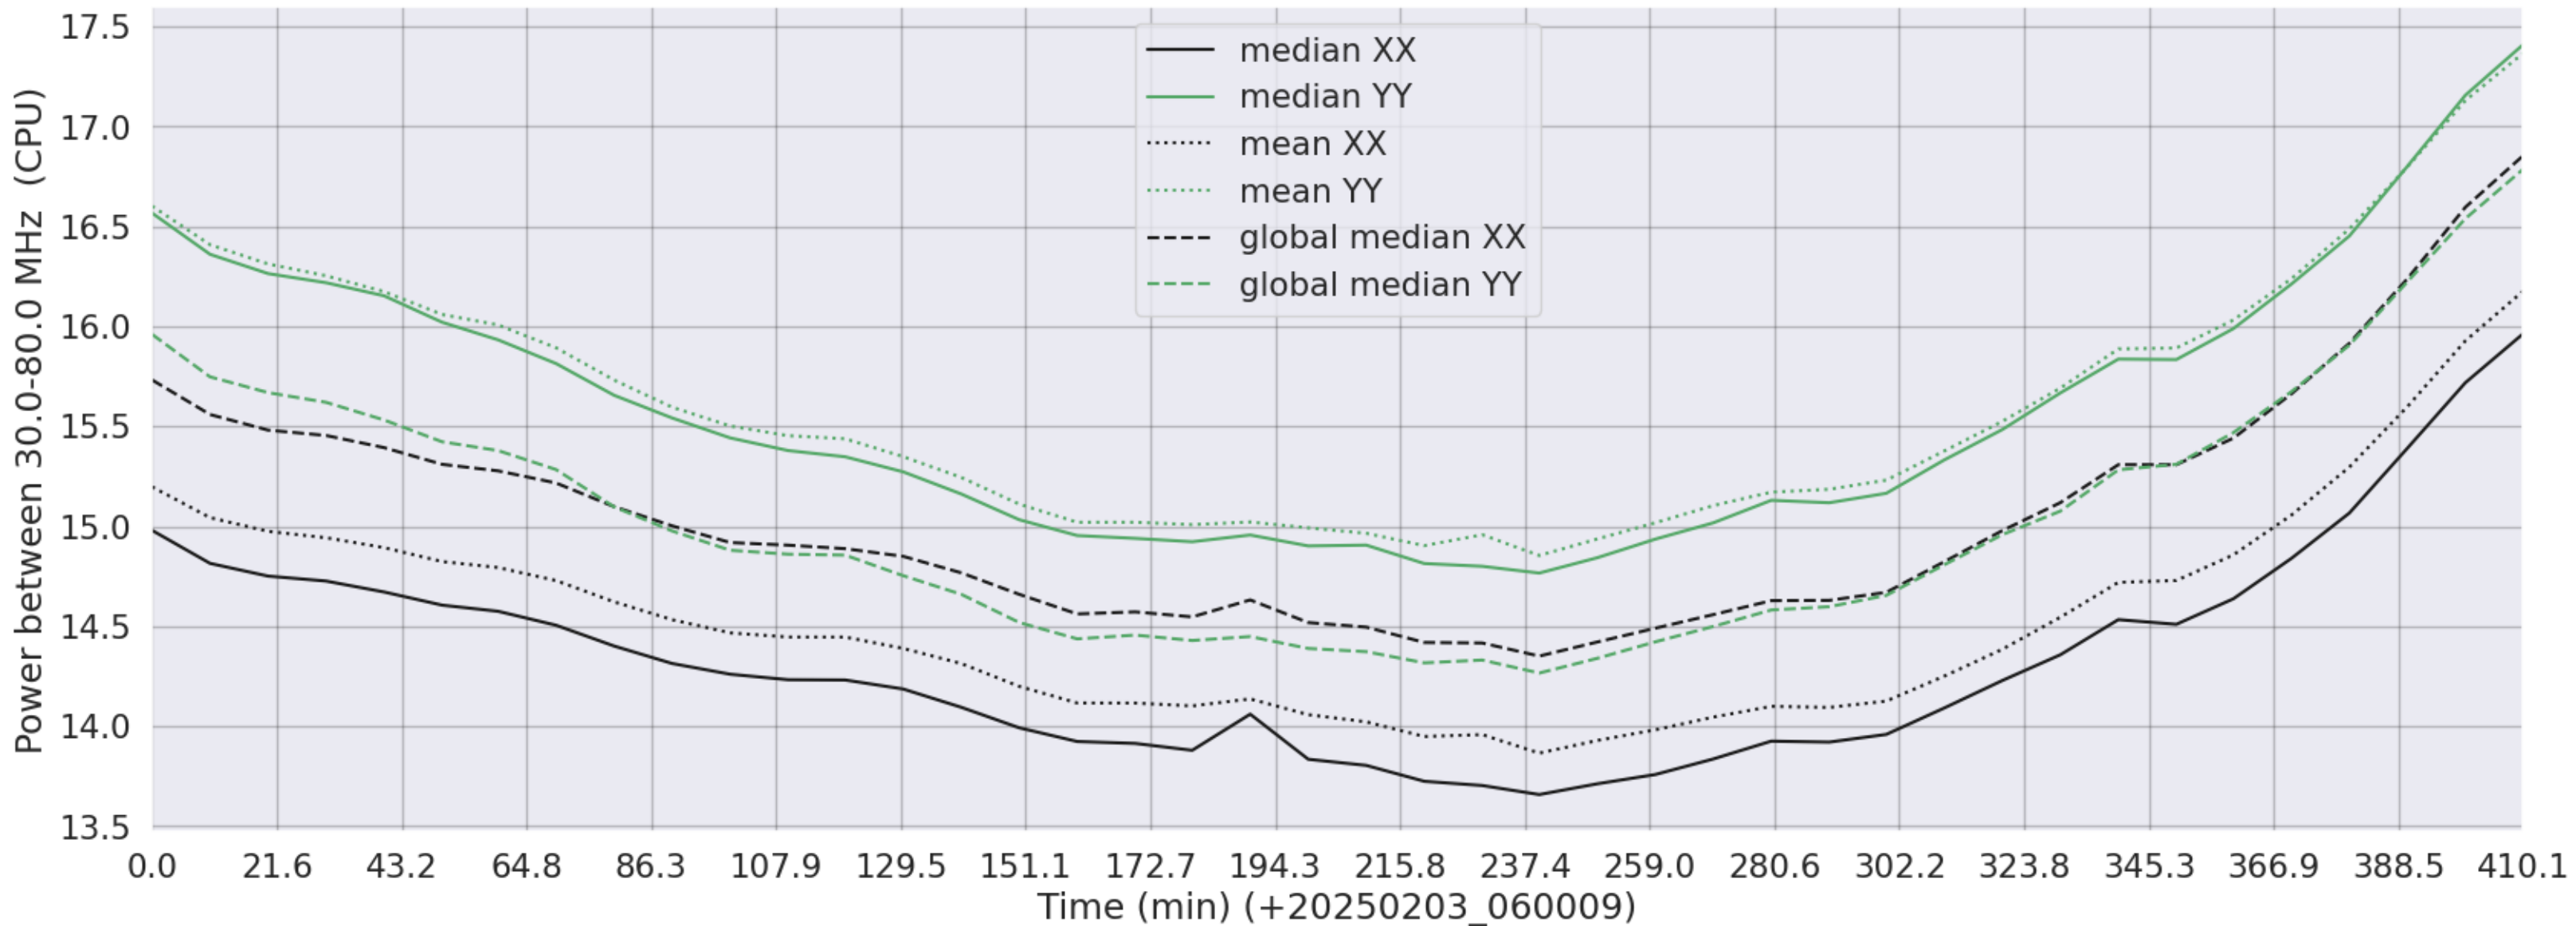

LWA012 - Correlator# 074 - XX FLAGS:Good - YY FLAGS:Good

LWA010 - Correlator# 073 - XX FLAGS:Good - YY FLAGS:Good