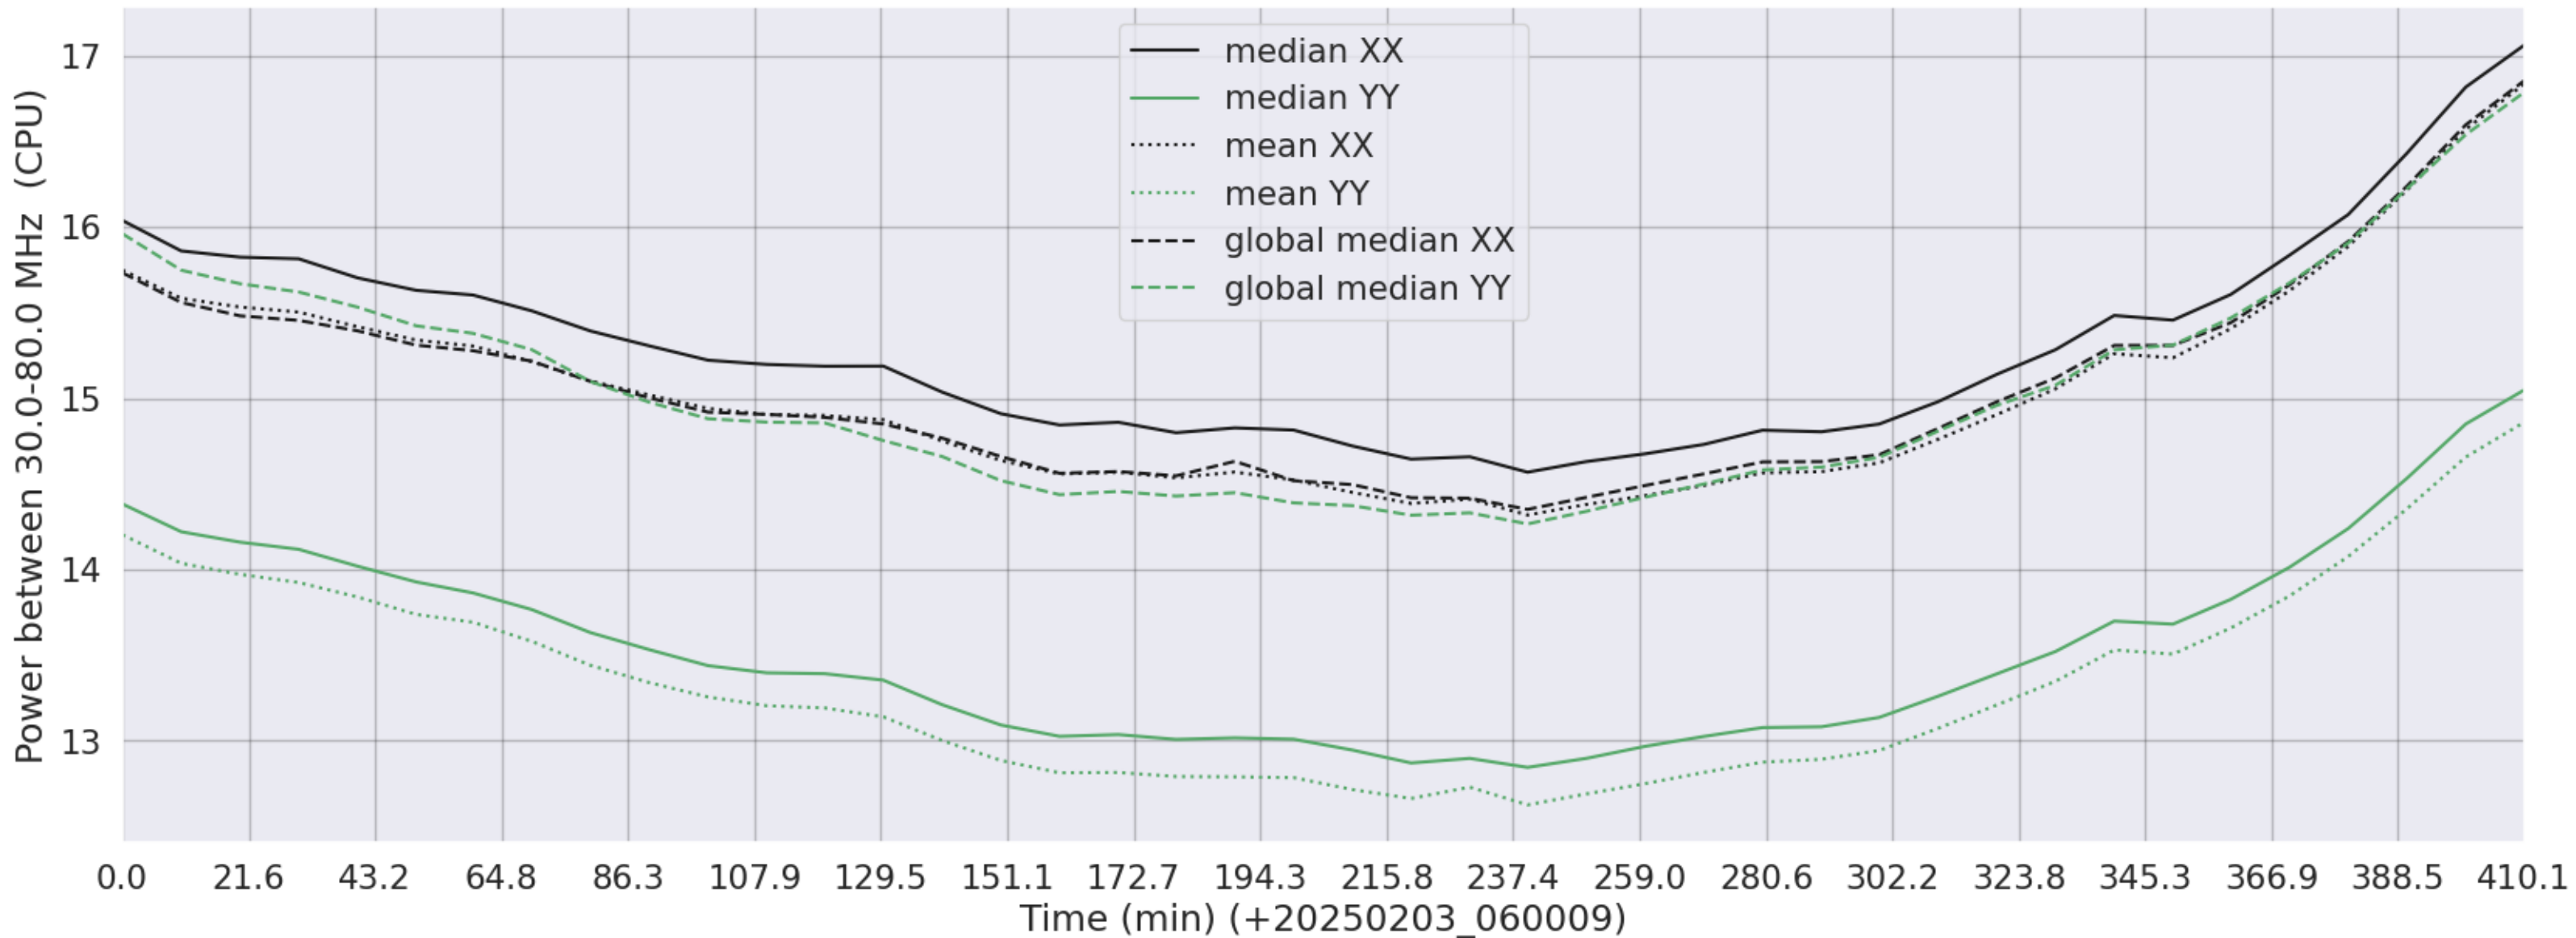

LWA143 - Correlator# 210 - XX FLAGS:Good - YY FLAGS:Good

LWA082 - Correlator# 209 - XX FLAGS:Good - YY FLAGS:Good