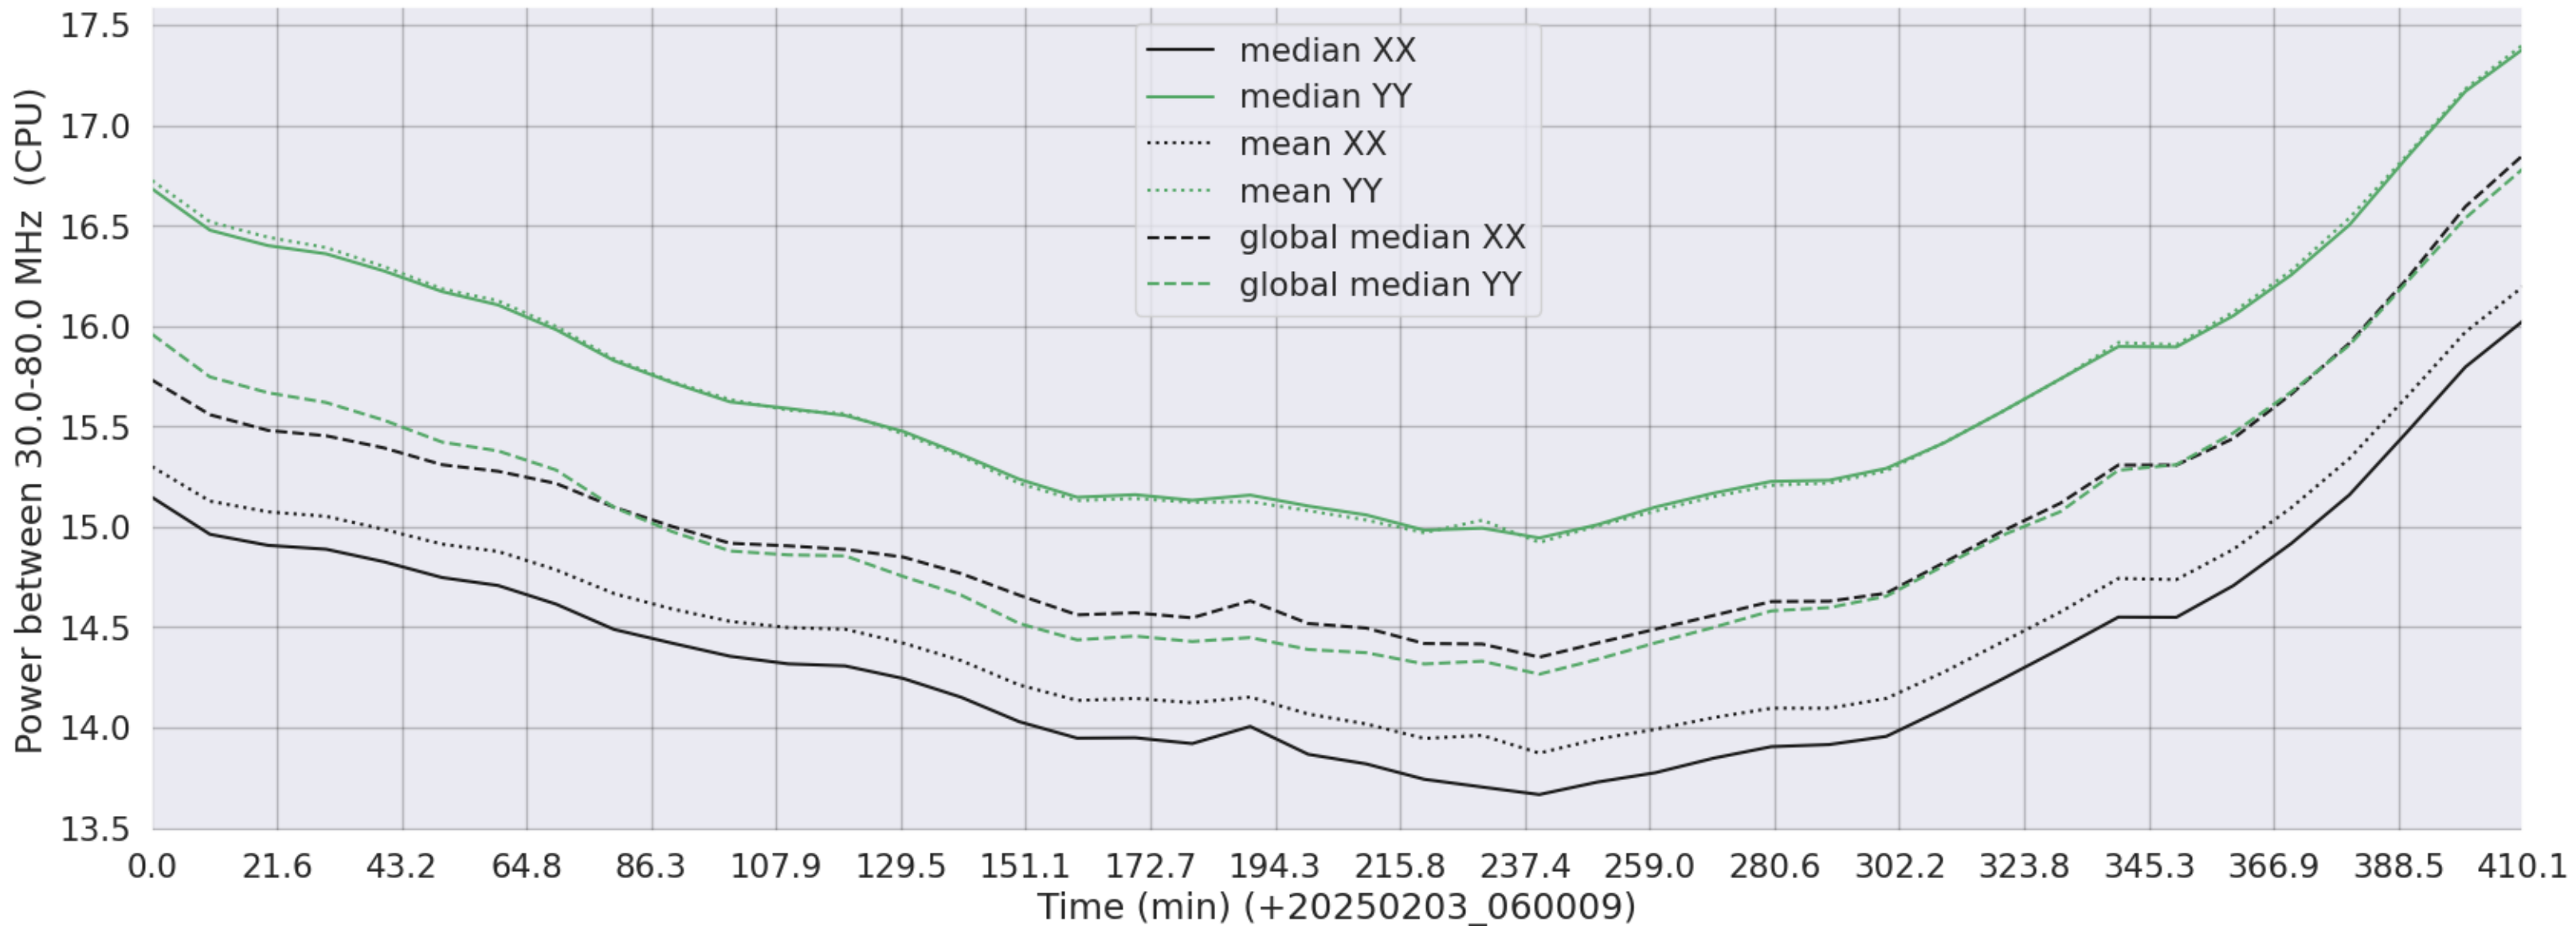

LWA236 - Correlator# 308 - XX FLAGS:Good - YY FLAGS:Good

LWA235 - Correlator# 309 - XX FLAGS:Good - YY FLAGS:LowPower

LWA238 - Correlator# 310 - XX FLAGS:Good - YY FLAGS:Good

LWA237 - Correlator# 311 - XX FLAGS:Good - YY FLAGS:Good