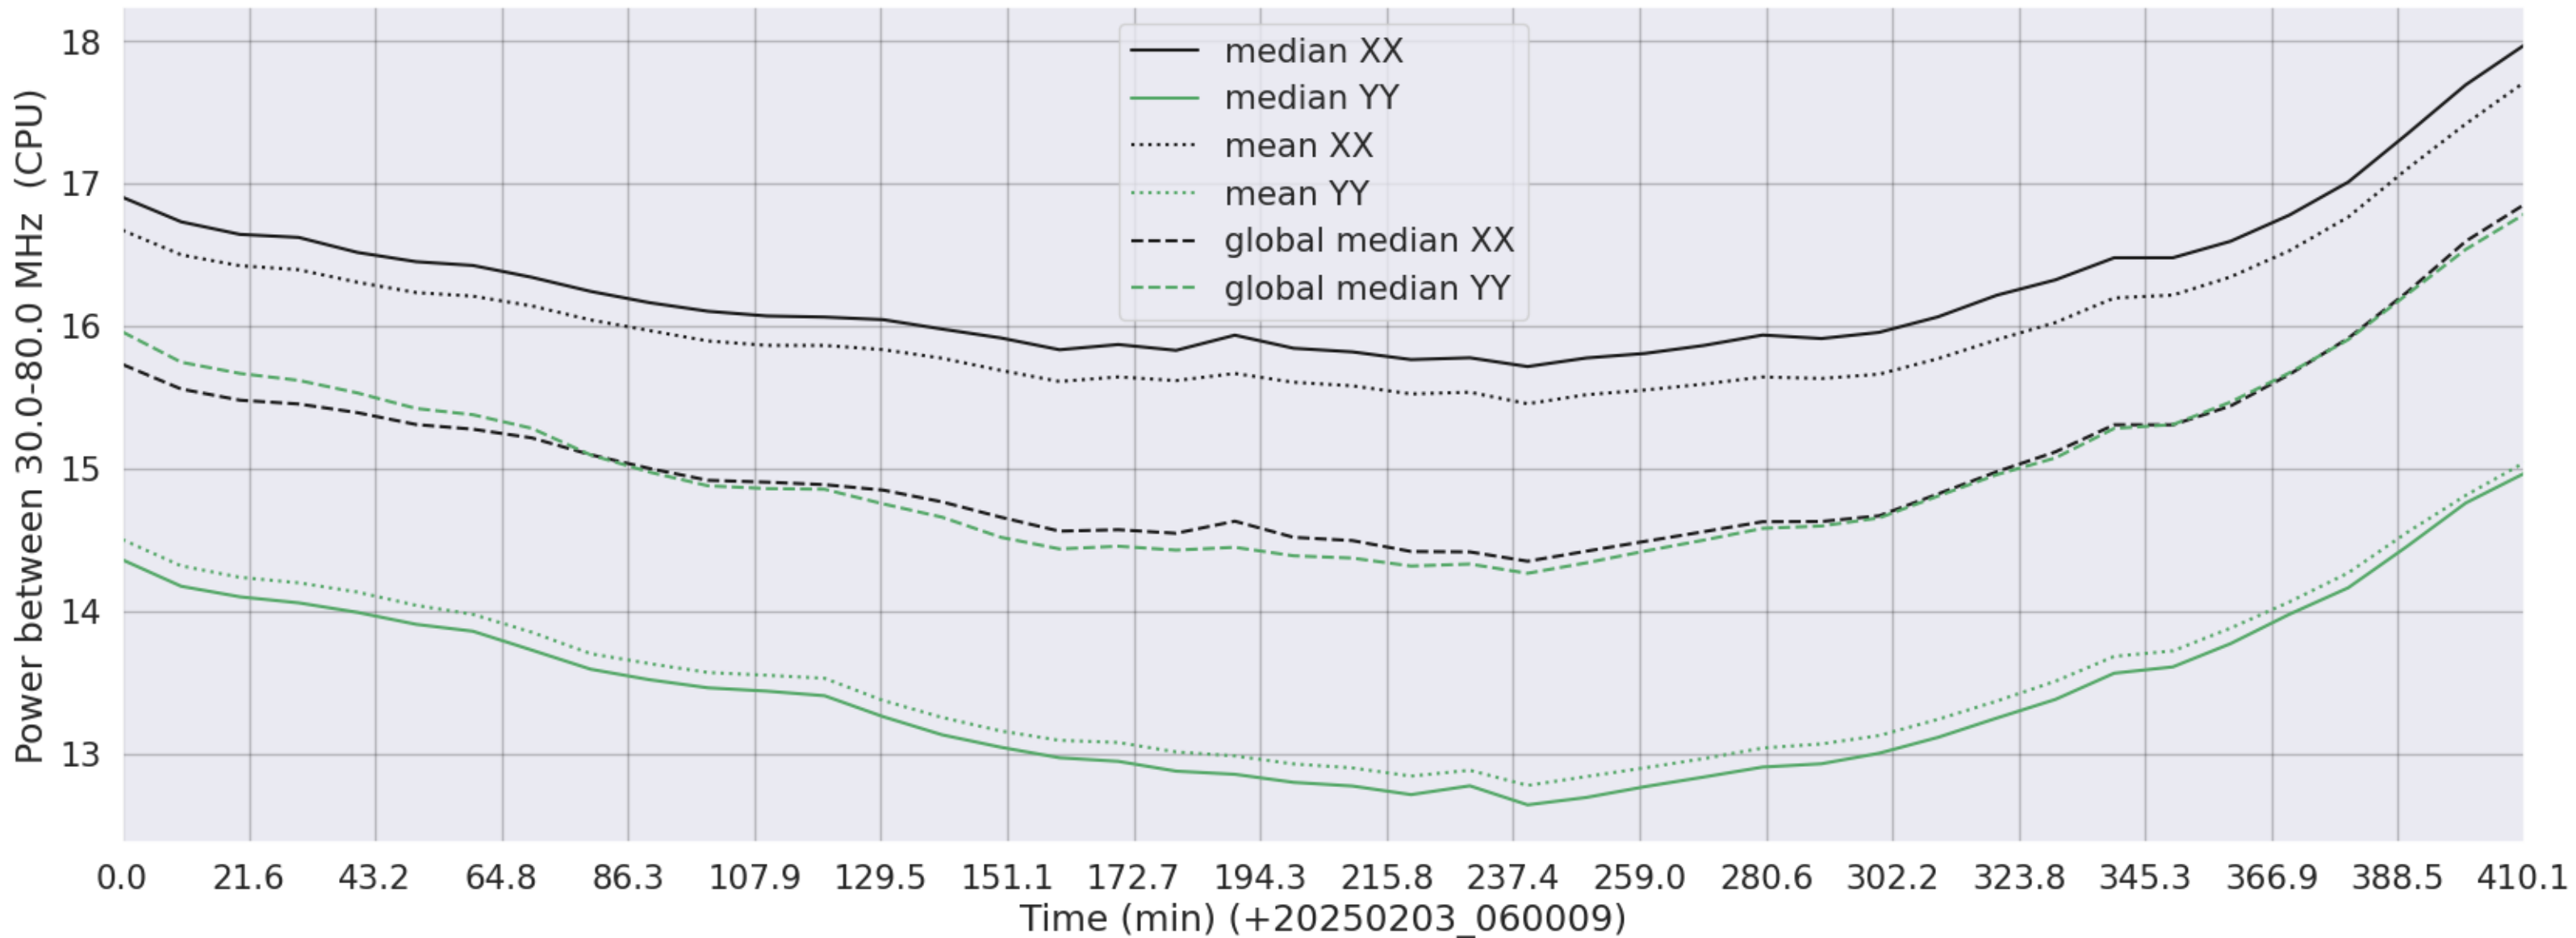

LWA309 - Correlator# 014 - XX FLAGS:Good - YY FLAGS:Good

LWA285 - Correlator# 013 - XX FLAGS:Good - YY FLAGS:Good