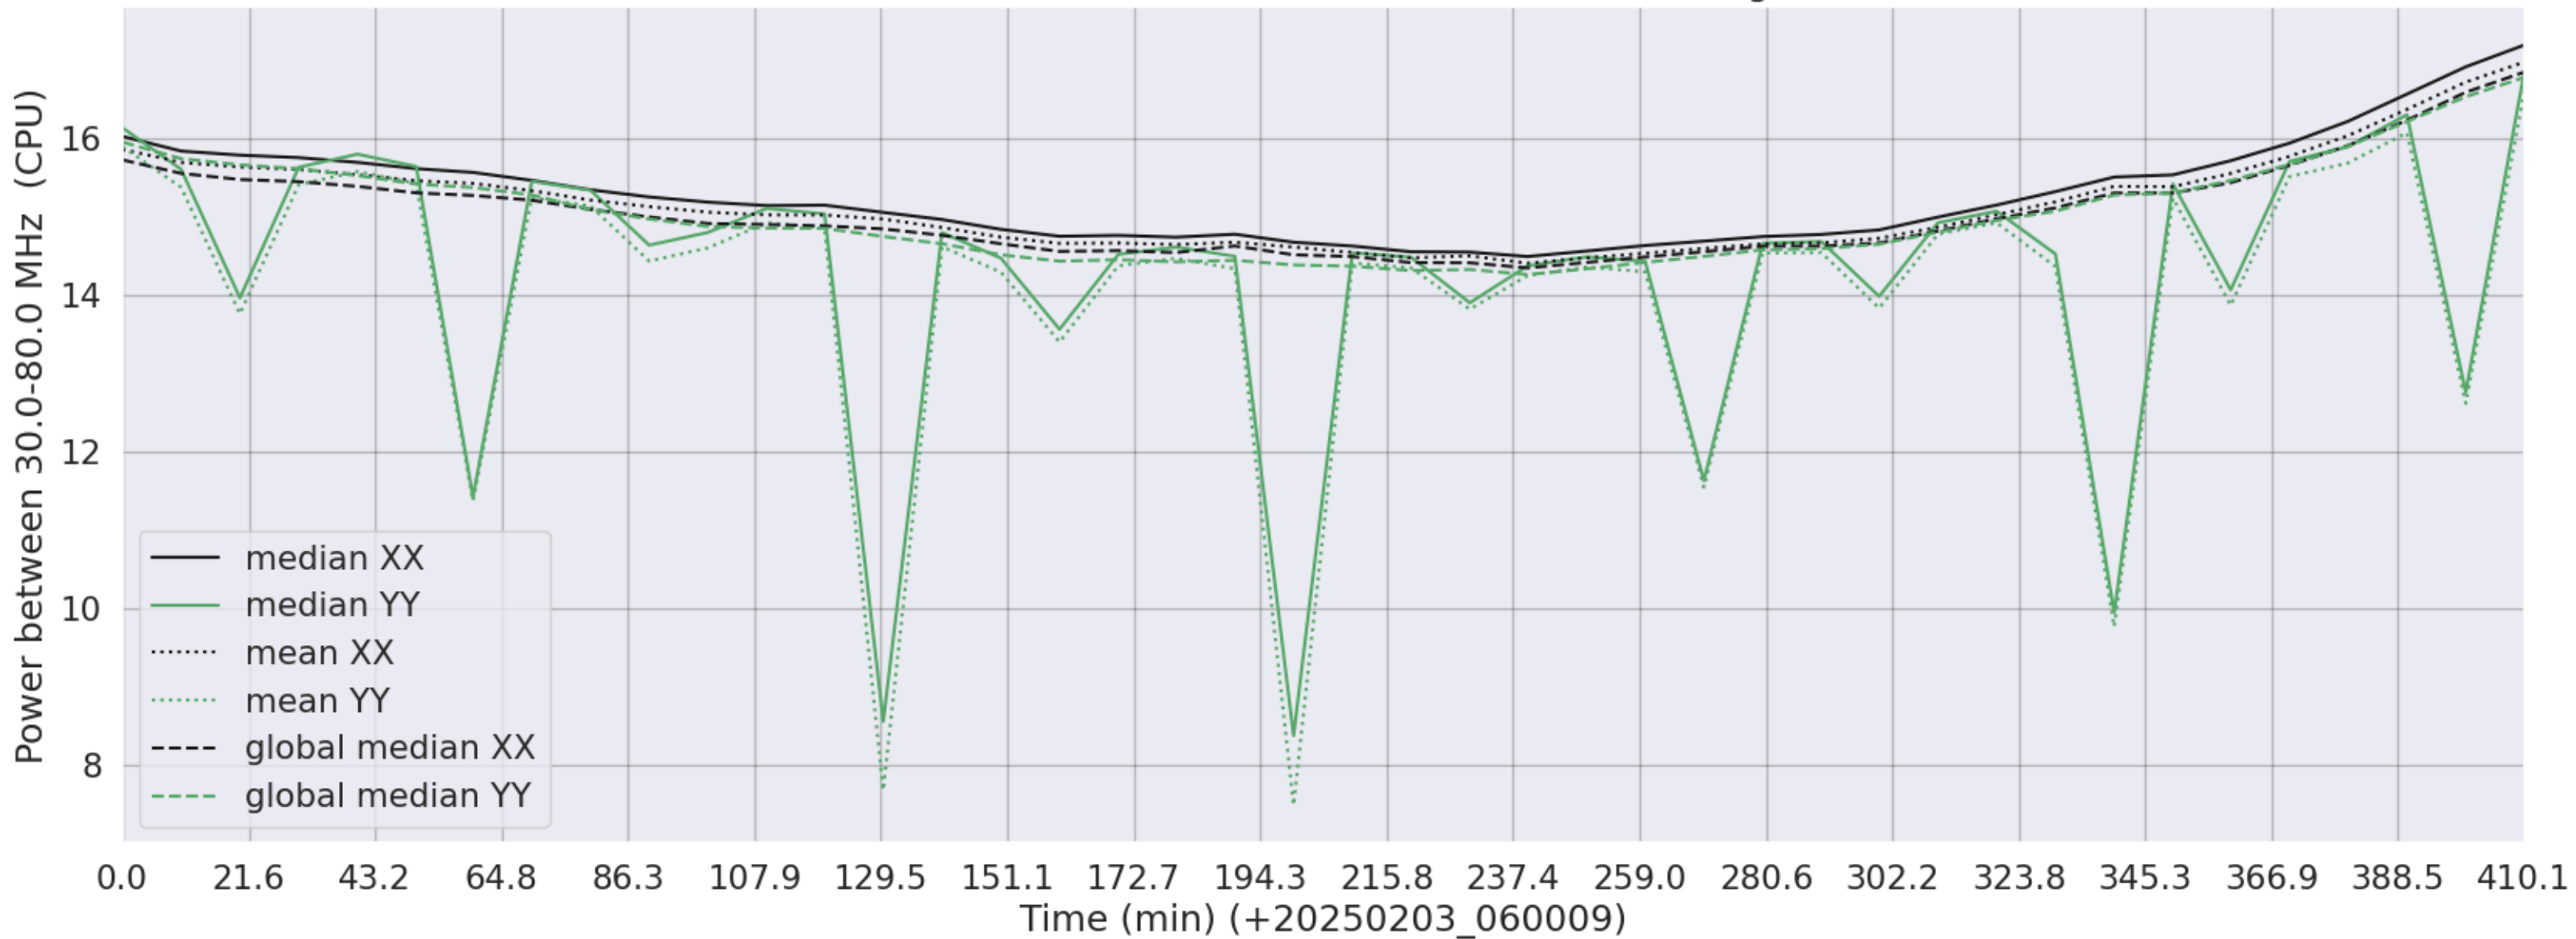

LWA082 - Correlator# 209 - XX FLAGS:Good - YY FLAGS:Good

LWA120 - Correlator# 208 - XX FLAGS:Good - YY FLAGS:HighTimeVar