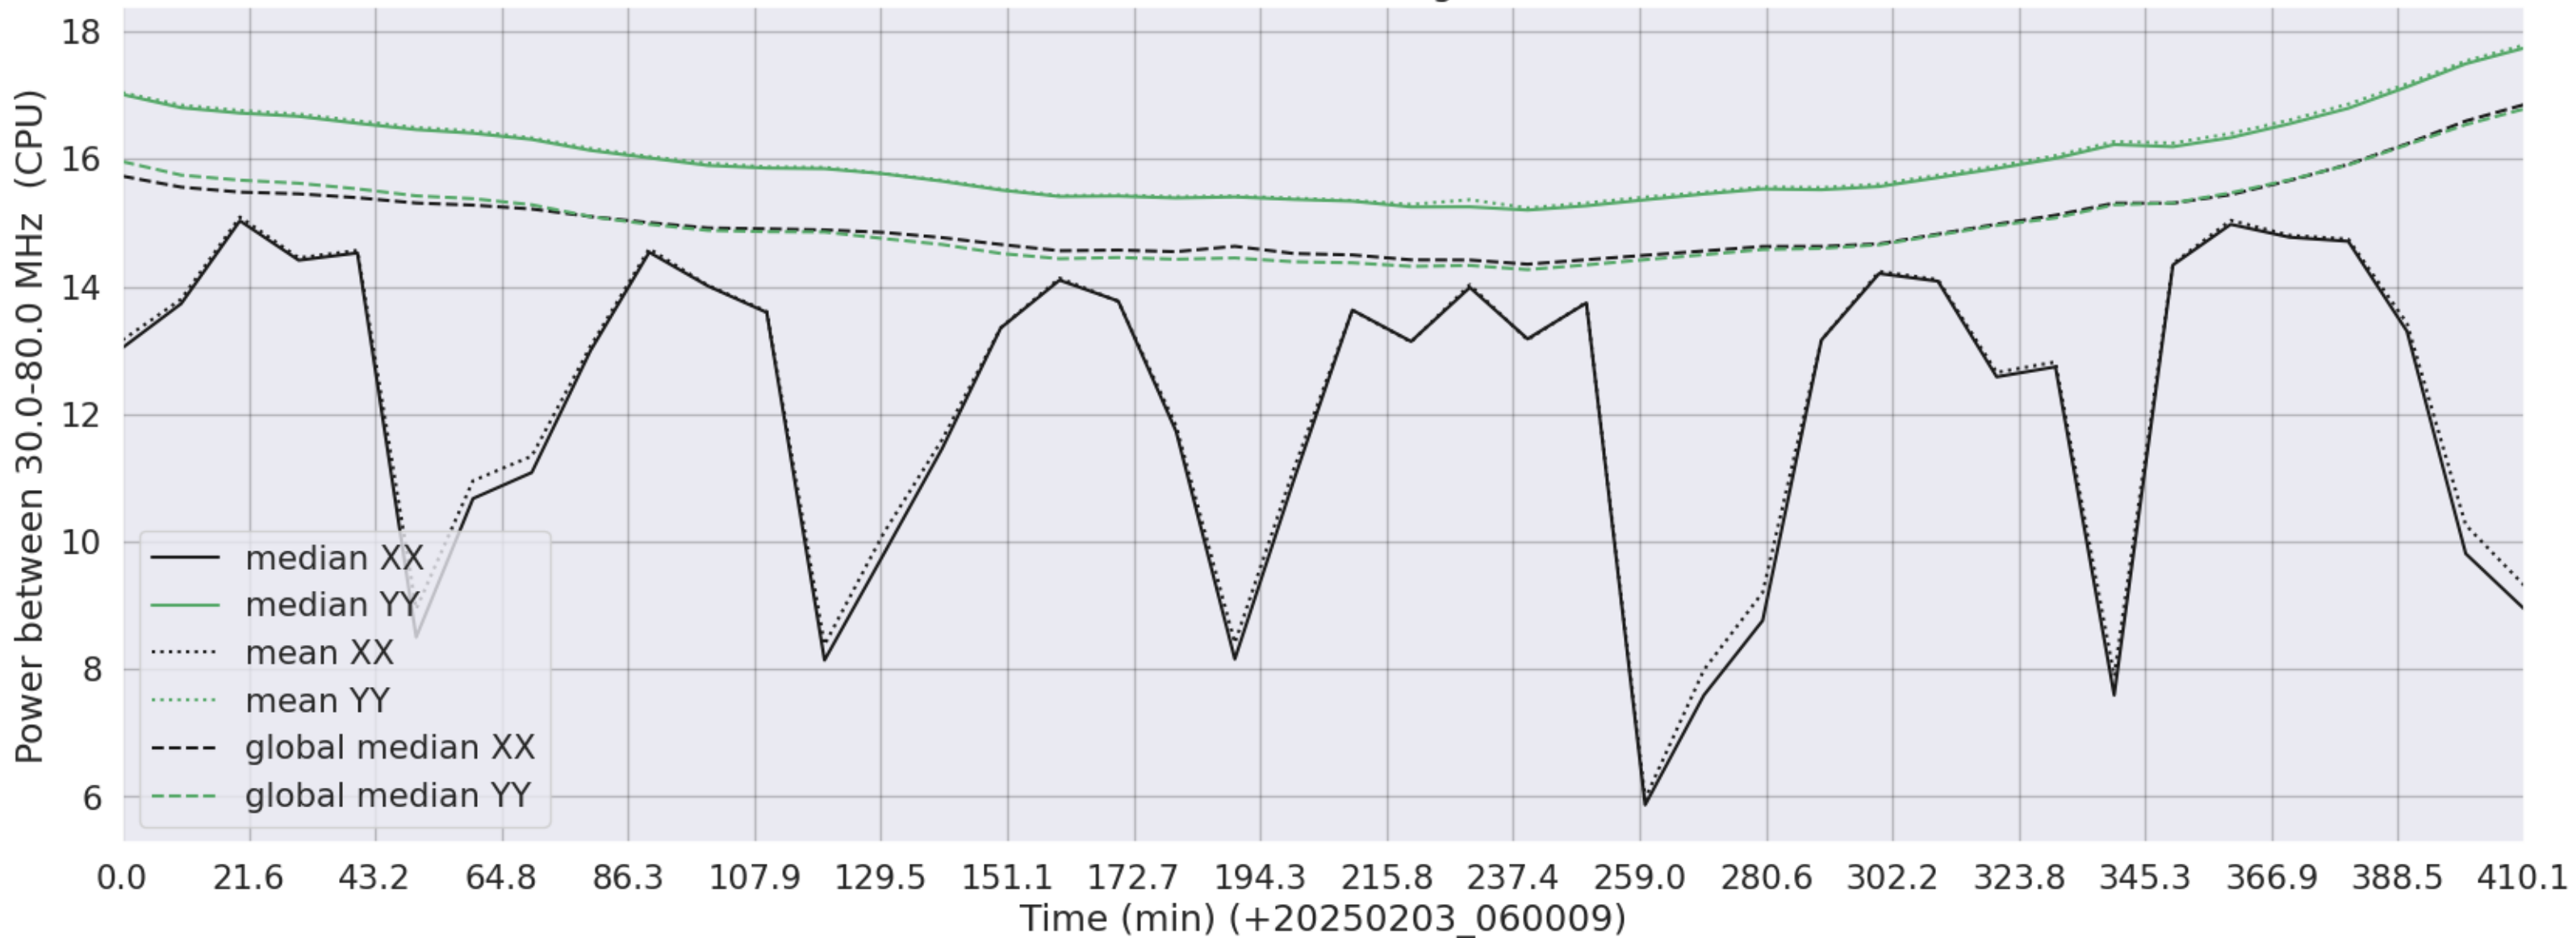

LWA103 - Correlator# 176 - XX FLAGS:HighTimeVar - YY FLAGS:Good

LWA102 - Correlator# 177 - XX FLAGS:Good - YY FLAGS:Good

LWA105 - Correlator# 178 - XX FLAGS:HighTimeVar - YY FLAGS:Good

LWA104 - Correlator# 179 - XX FLAGS:Good - YY FLAGS:Good