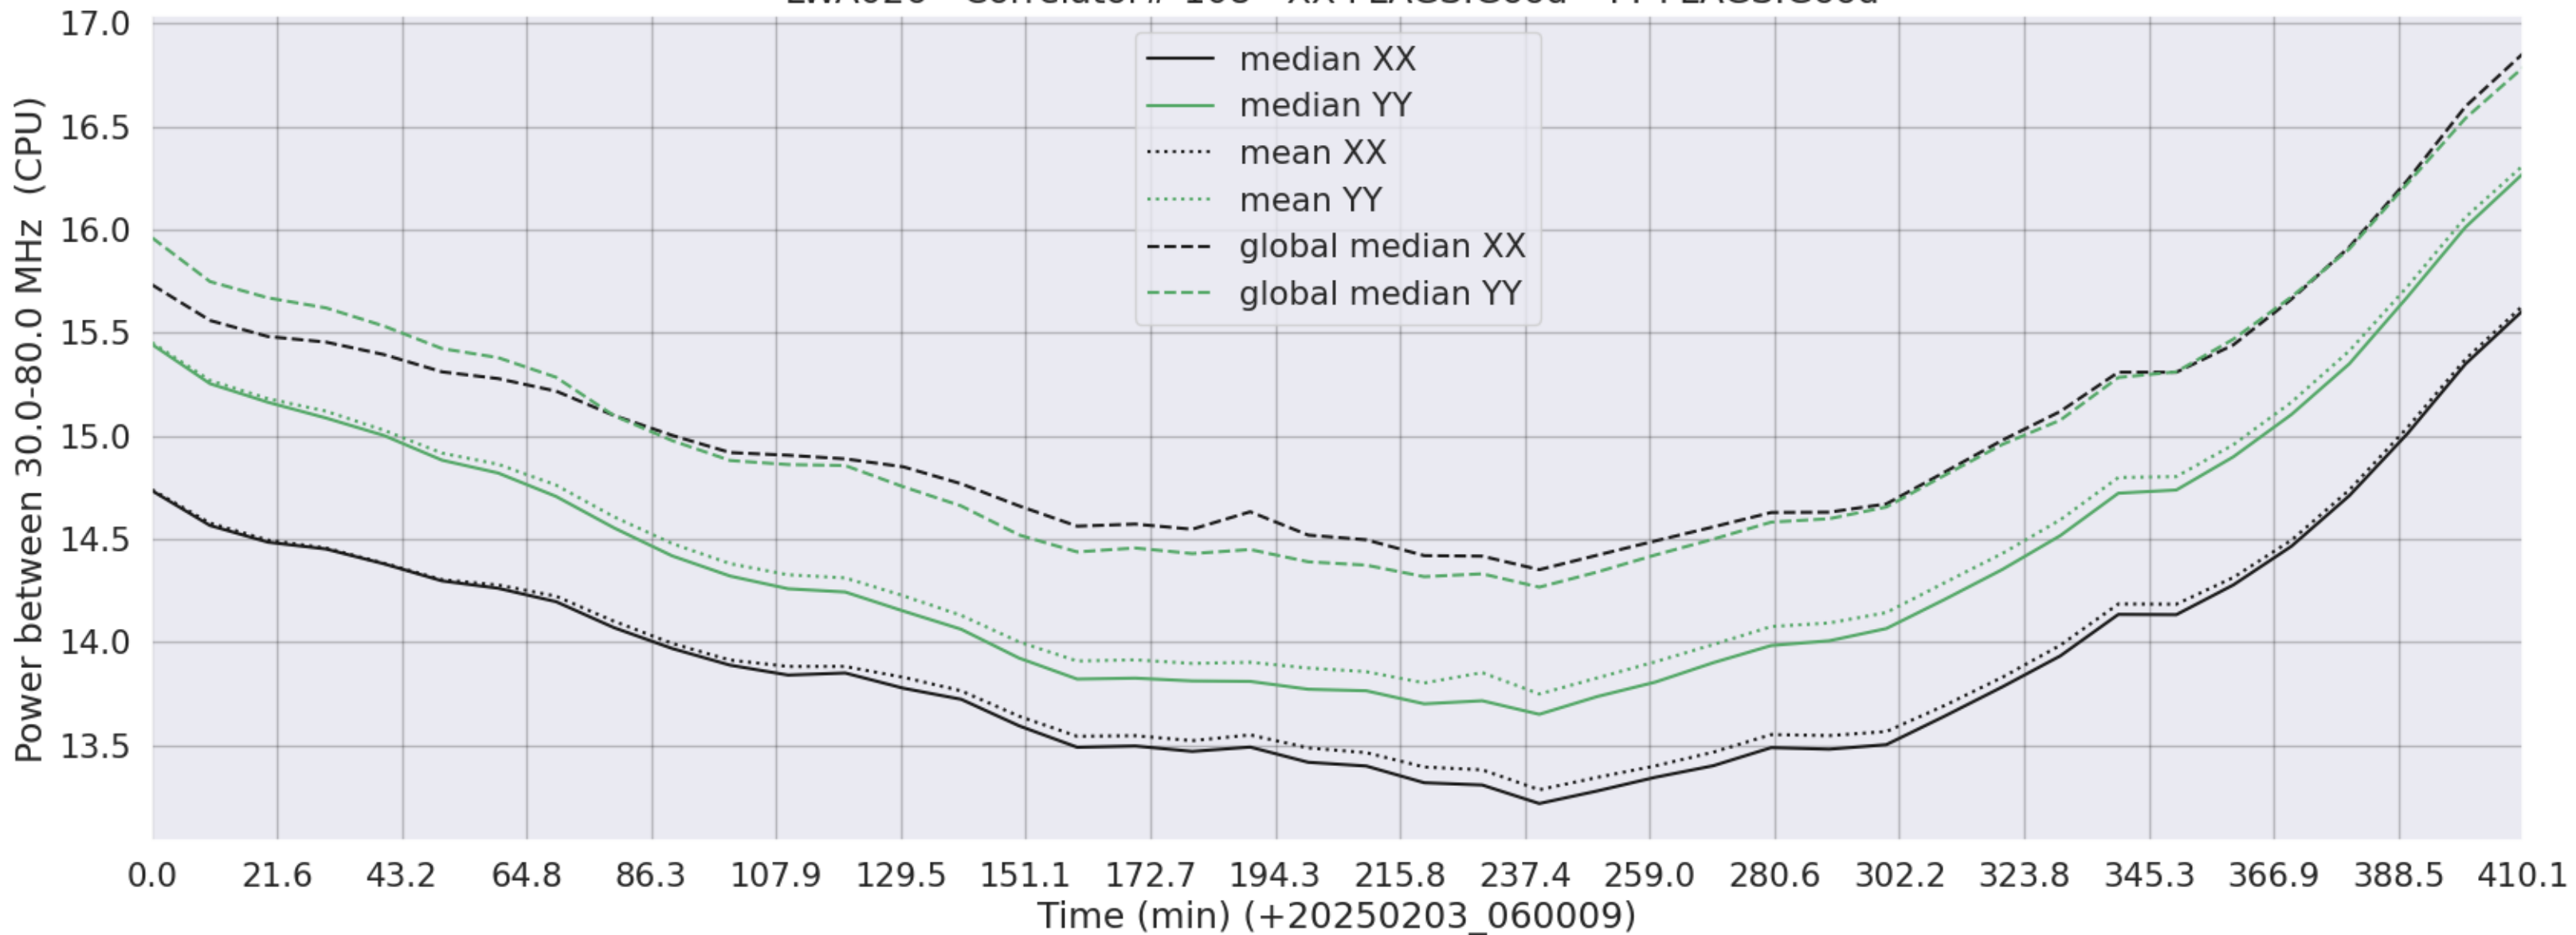

LWA025 - Correlator# 109 - XX FLAGS:Good - YY FLAGS:Good

LWA026 - Correlator# 108 - XX FLAGS:Good - YY FLAGS:Good