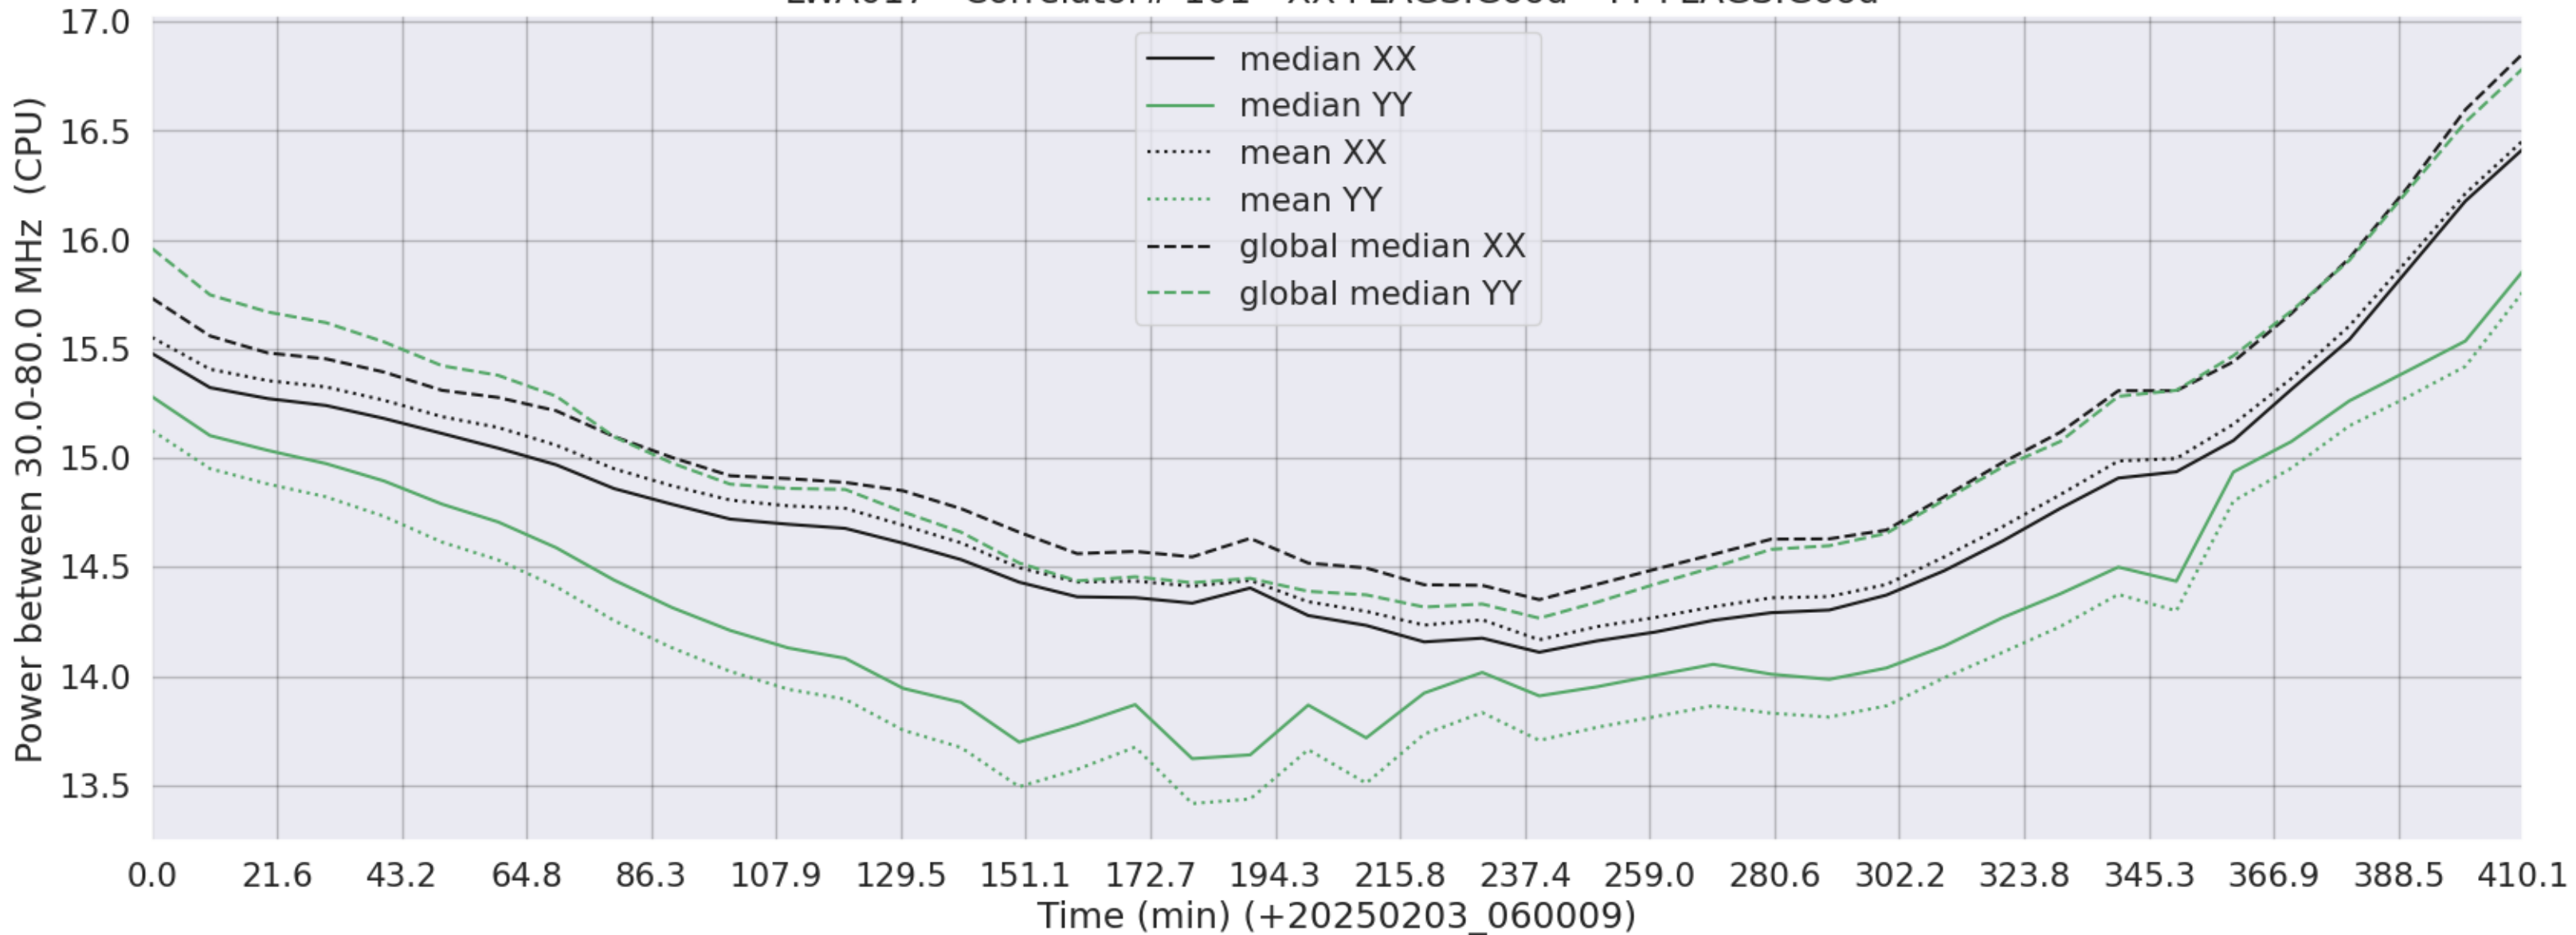

LWA020 - Correlator# 102 - XX FLAGS:Good - YY FLAGS:Good

LWA017 - Correlator# 101 - XX FLAGS:Good - YY FLAGS:Good