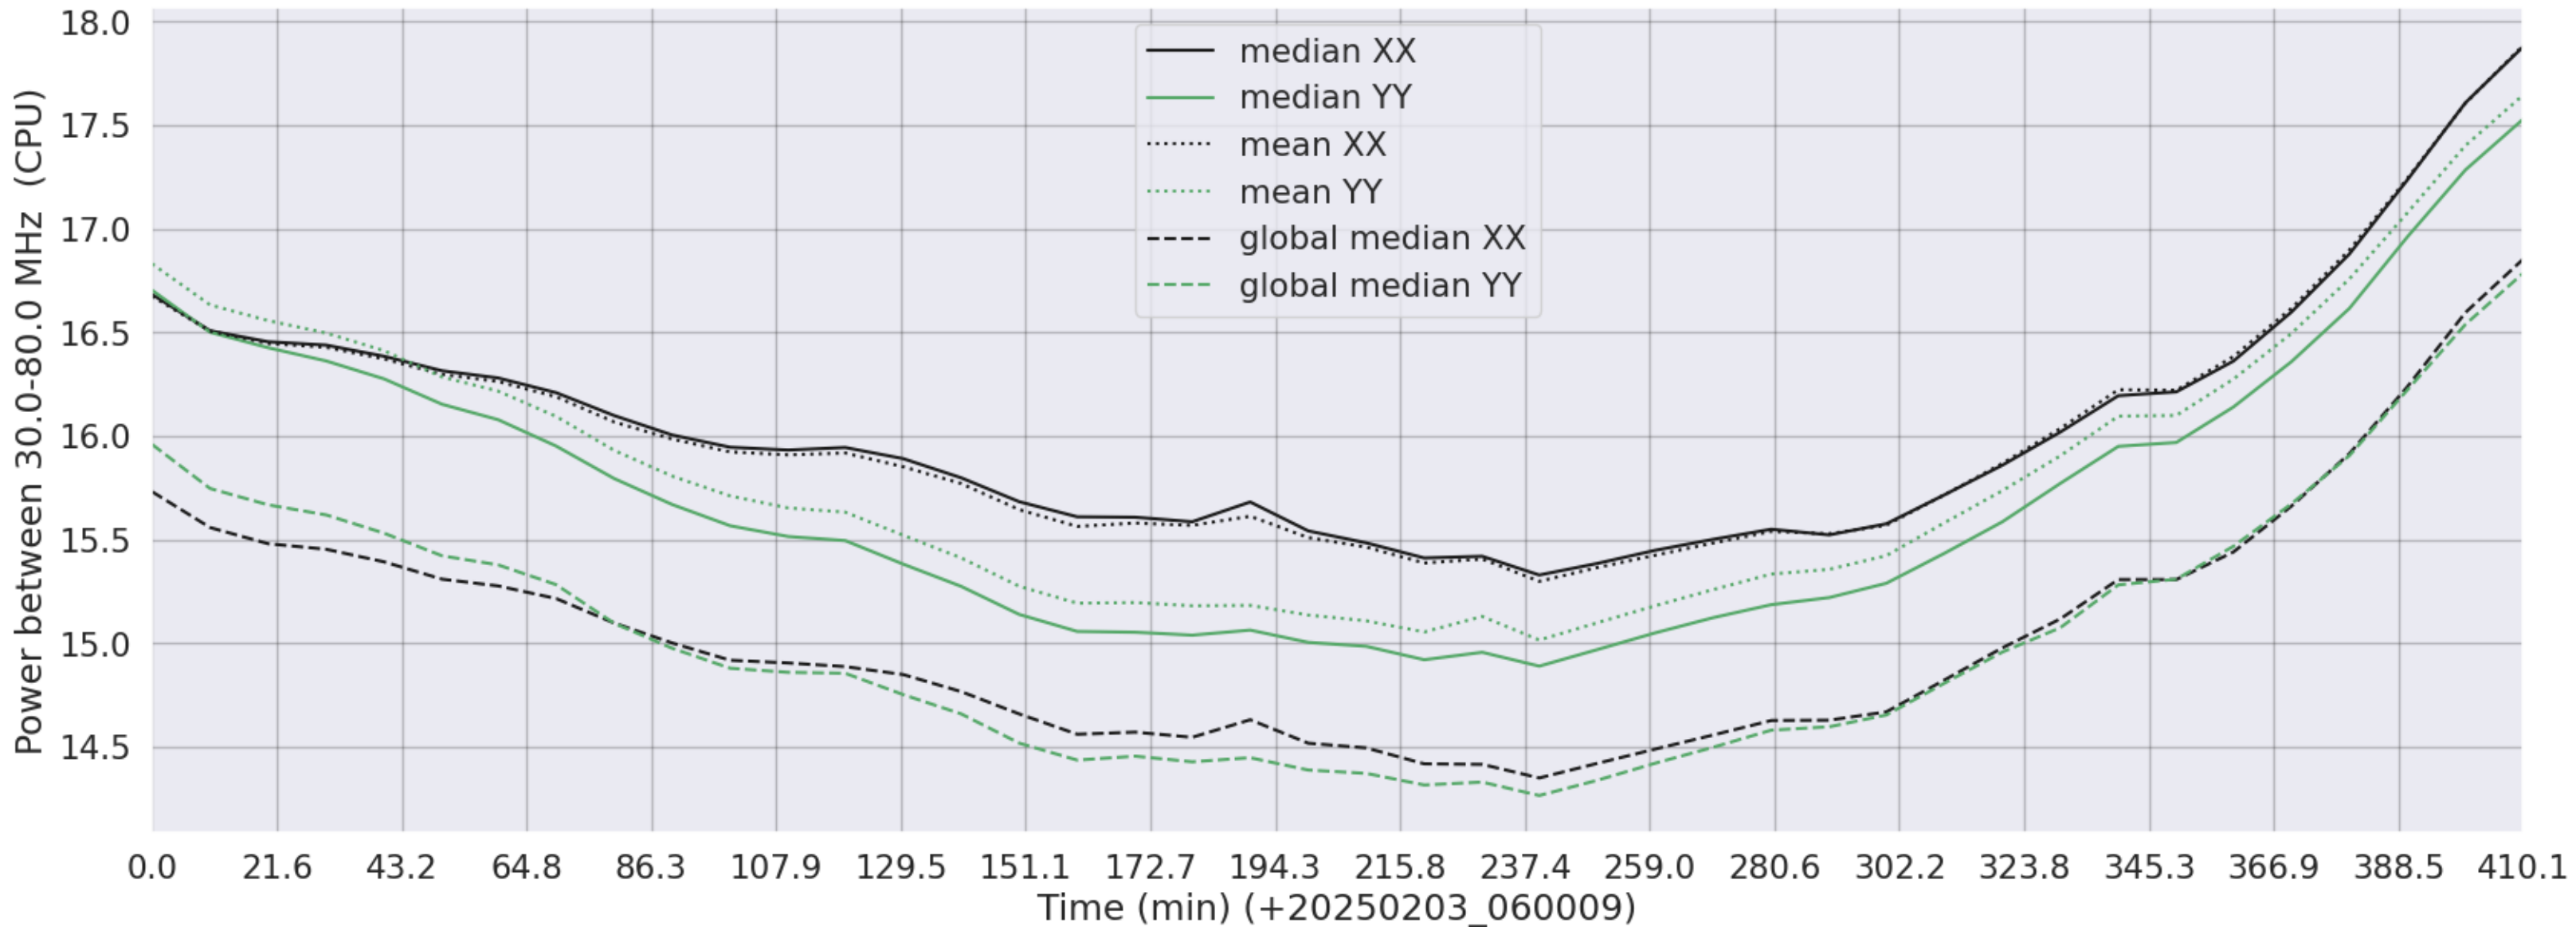

LWA019 - Correlator# 103 - XX FLAGS:Good - YY FLAGS:Good

LWA020 - Correlator# 102 - XX FLAGS:Good - YY FLAGS:Good