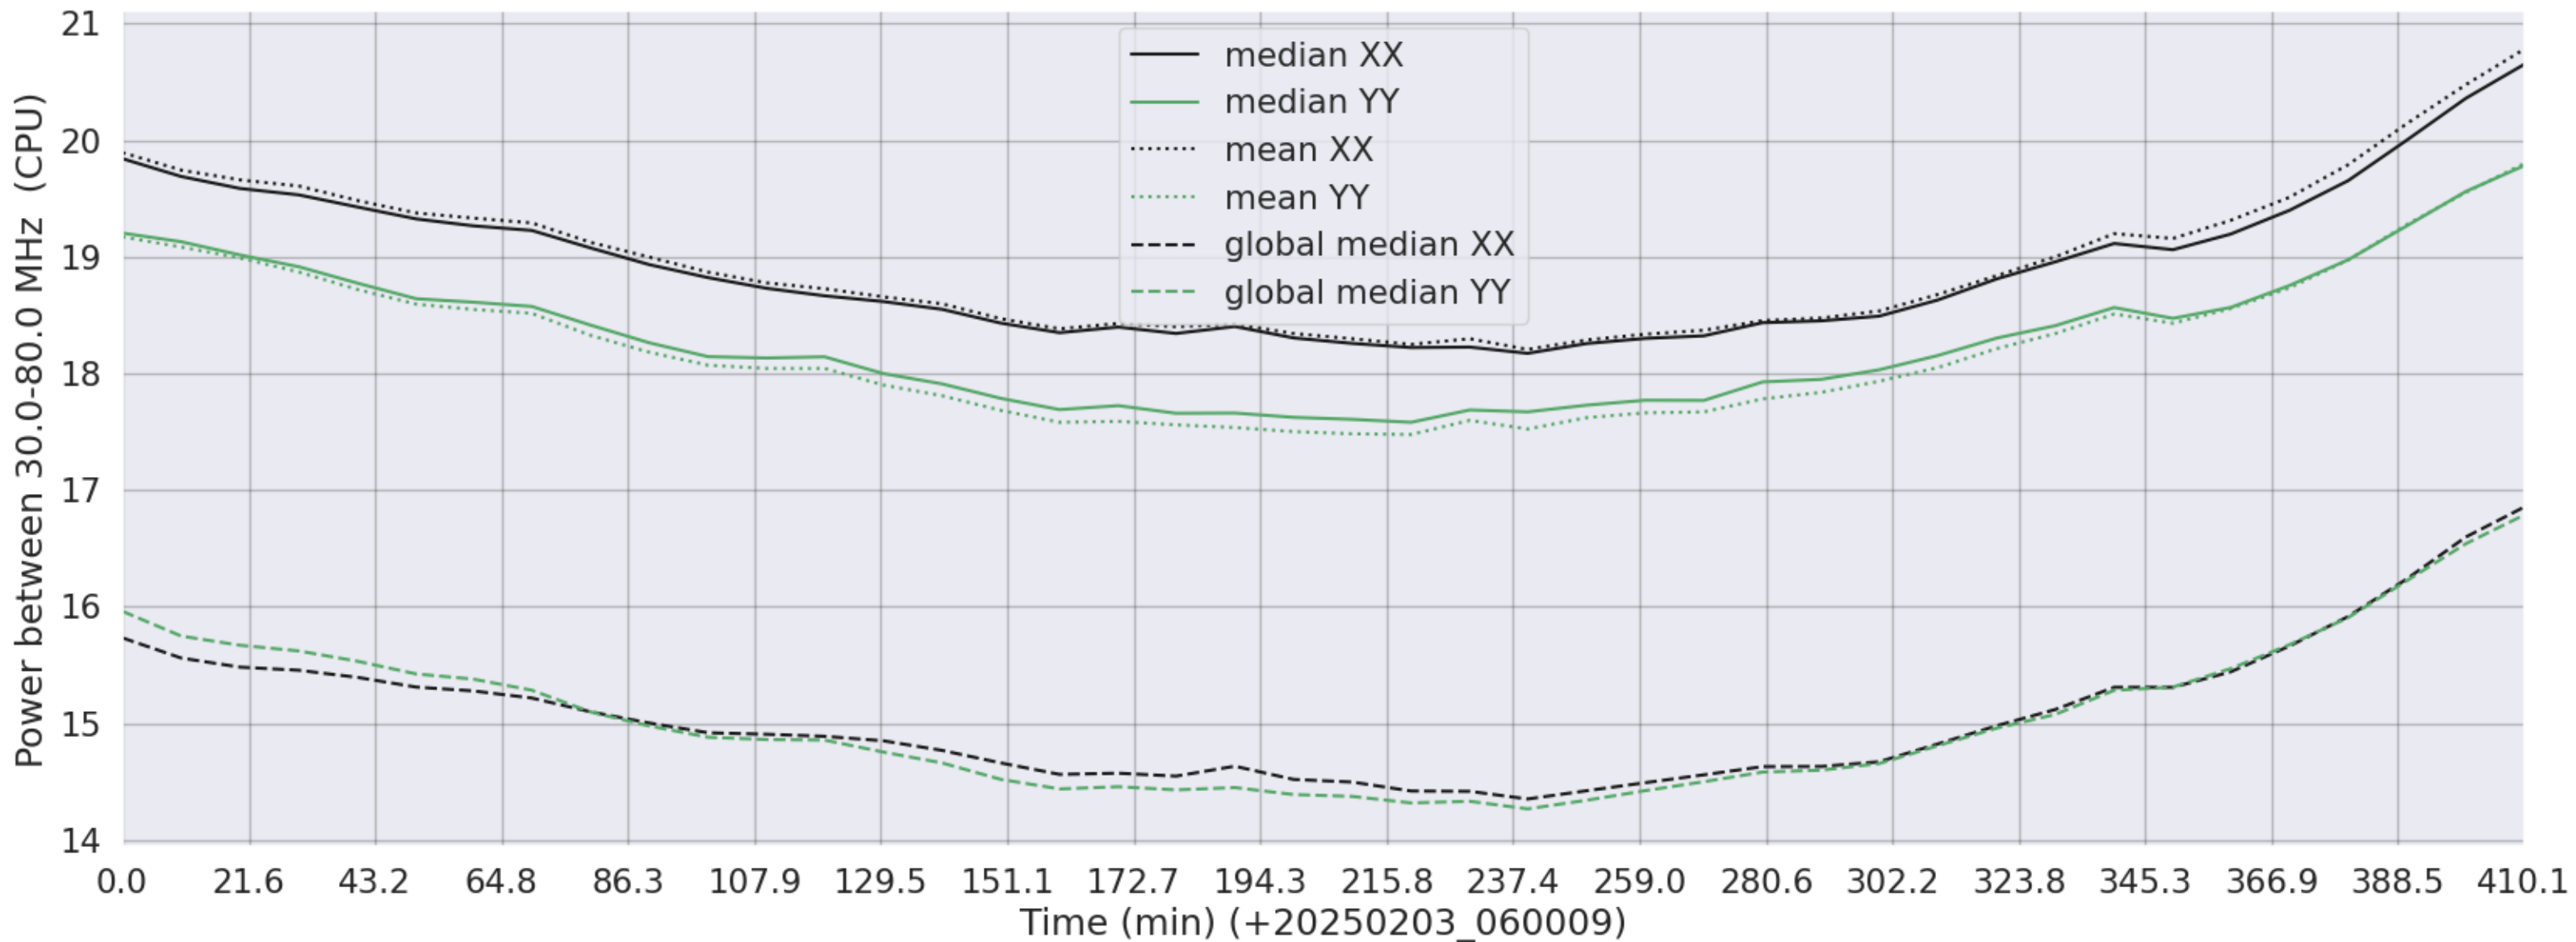

LWA254 - Correlator# 315 - XX FLAGS:Good - YY FLAGS:Good

LWA297 - Correlator# 314 - XX FLAGS:Good - YY FLAGS:Good