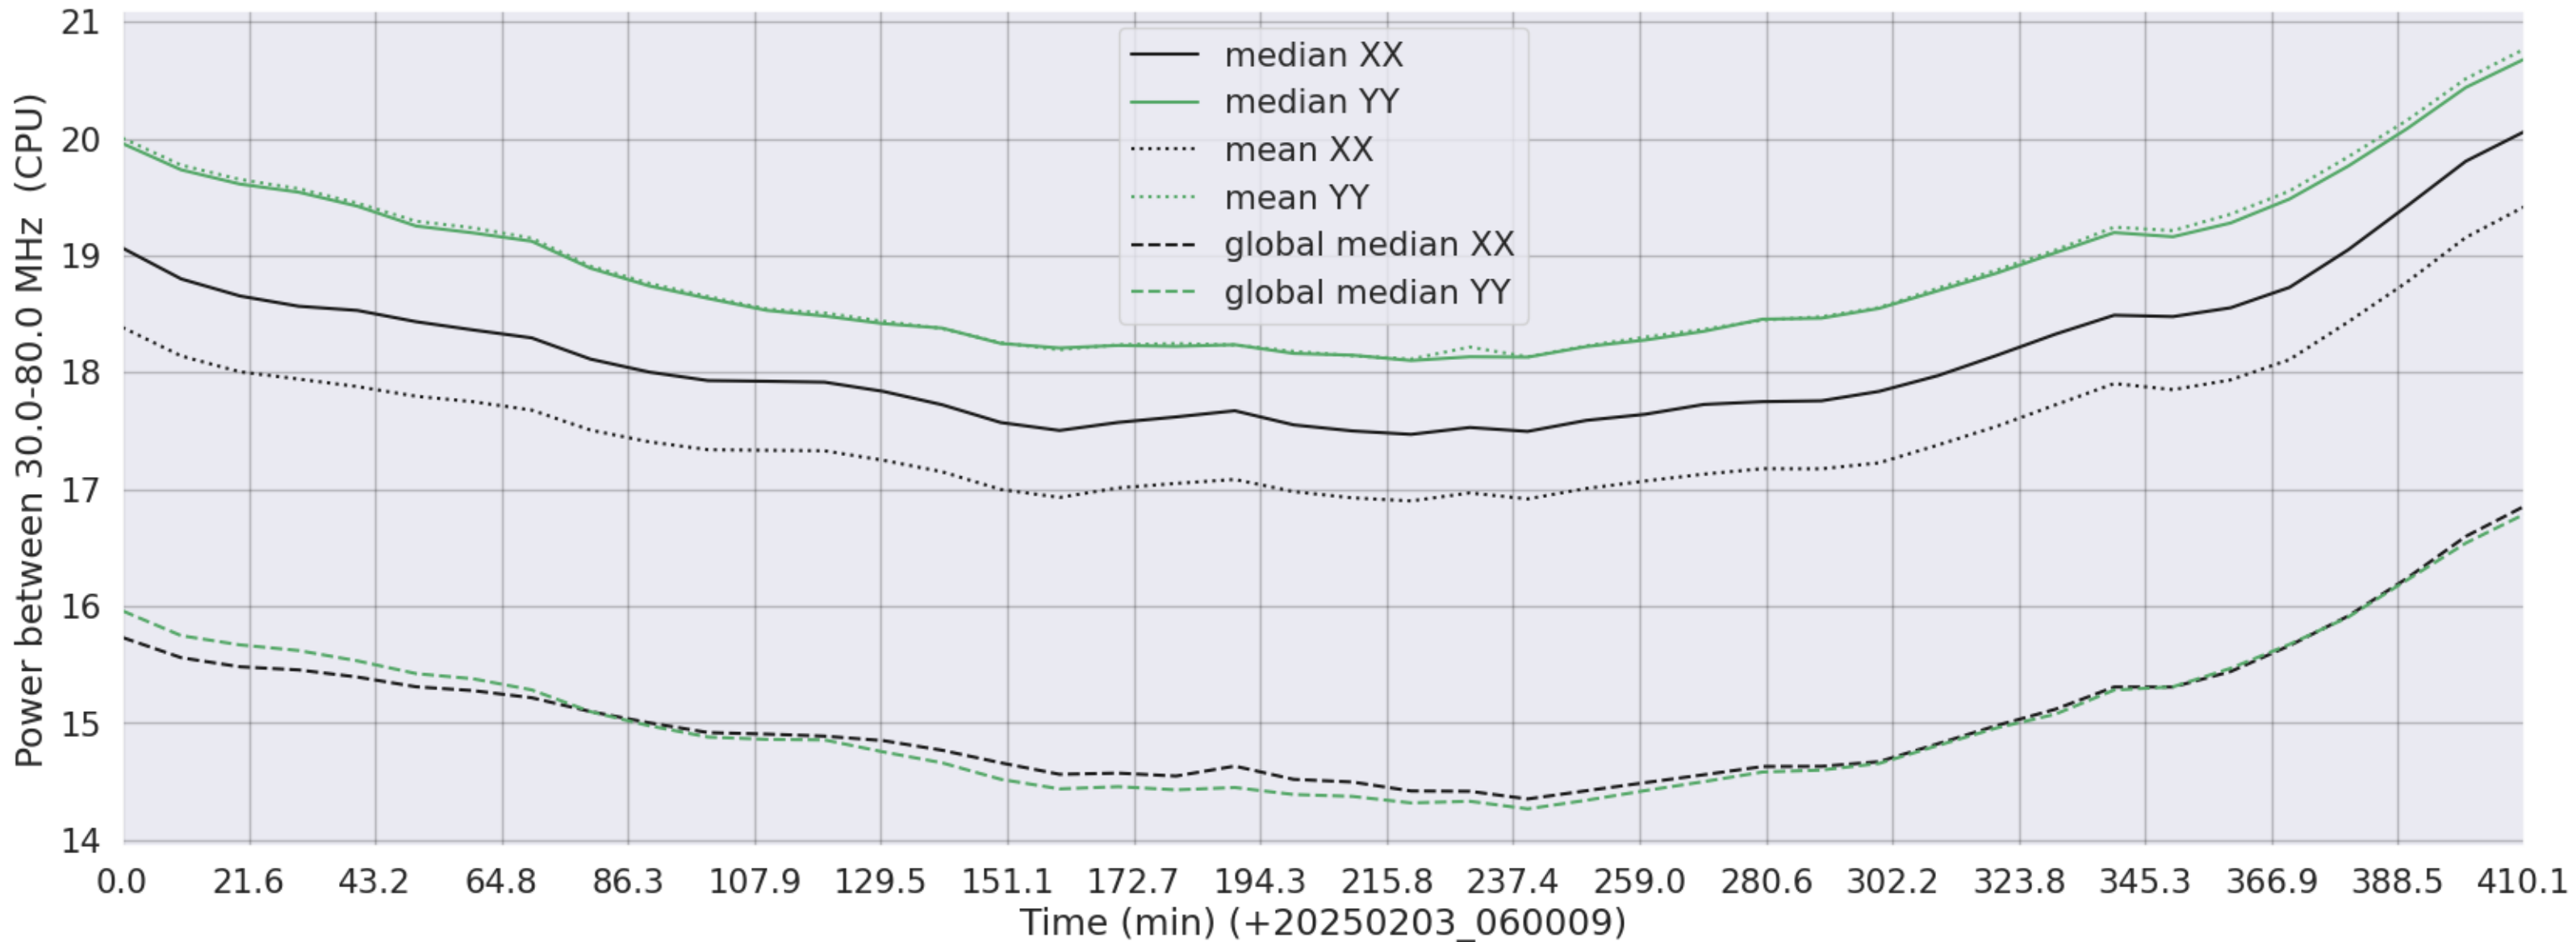

LWA178 - Correlator# 221 - XX FLAGS:Good - YY FLAGS:Good

LWA279 - Correlator# 220 - XX FLAGS:Good - YY FLAGS:Good