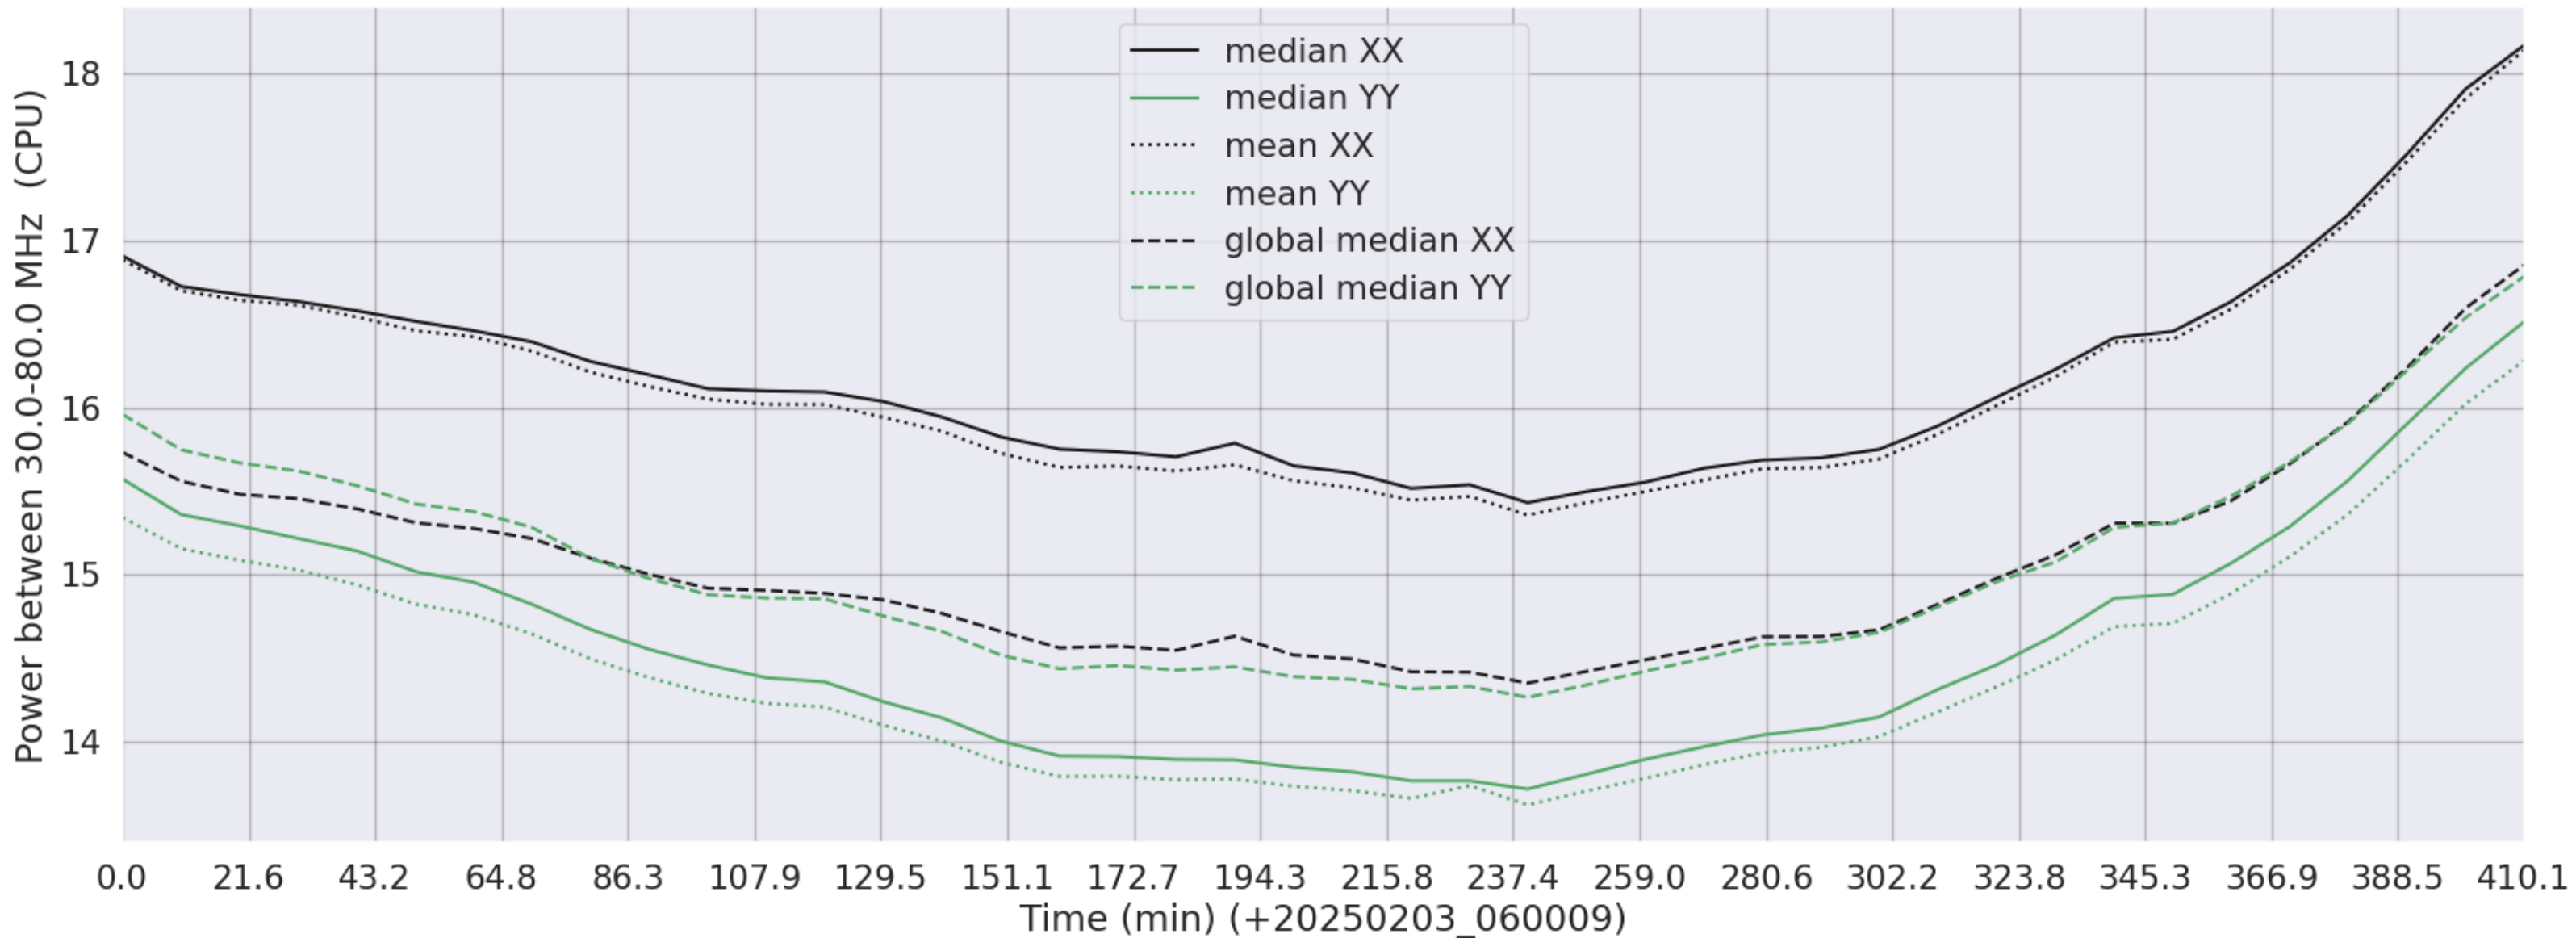

LWA145 - Correlator# 212 - XX FLAGS:Good - YY FLAGS:Good

LWA144 - Correlator# 213 - XX FLAGS:Good - YY FLAGS:Good

LWA147 - Correlator# 214 - XX FLAGS:Good - YY FLAGS:Good

LWA150 - Correlator# 215 - XX FLAGS:Good - YY FLAGS:Good