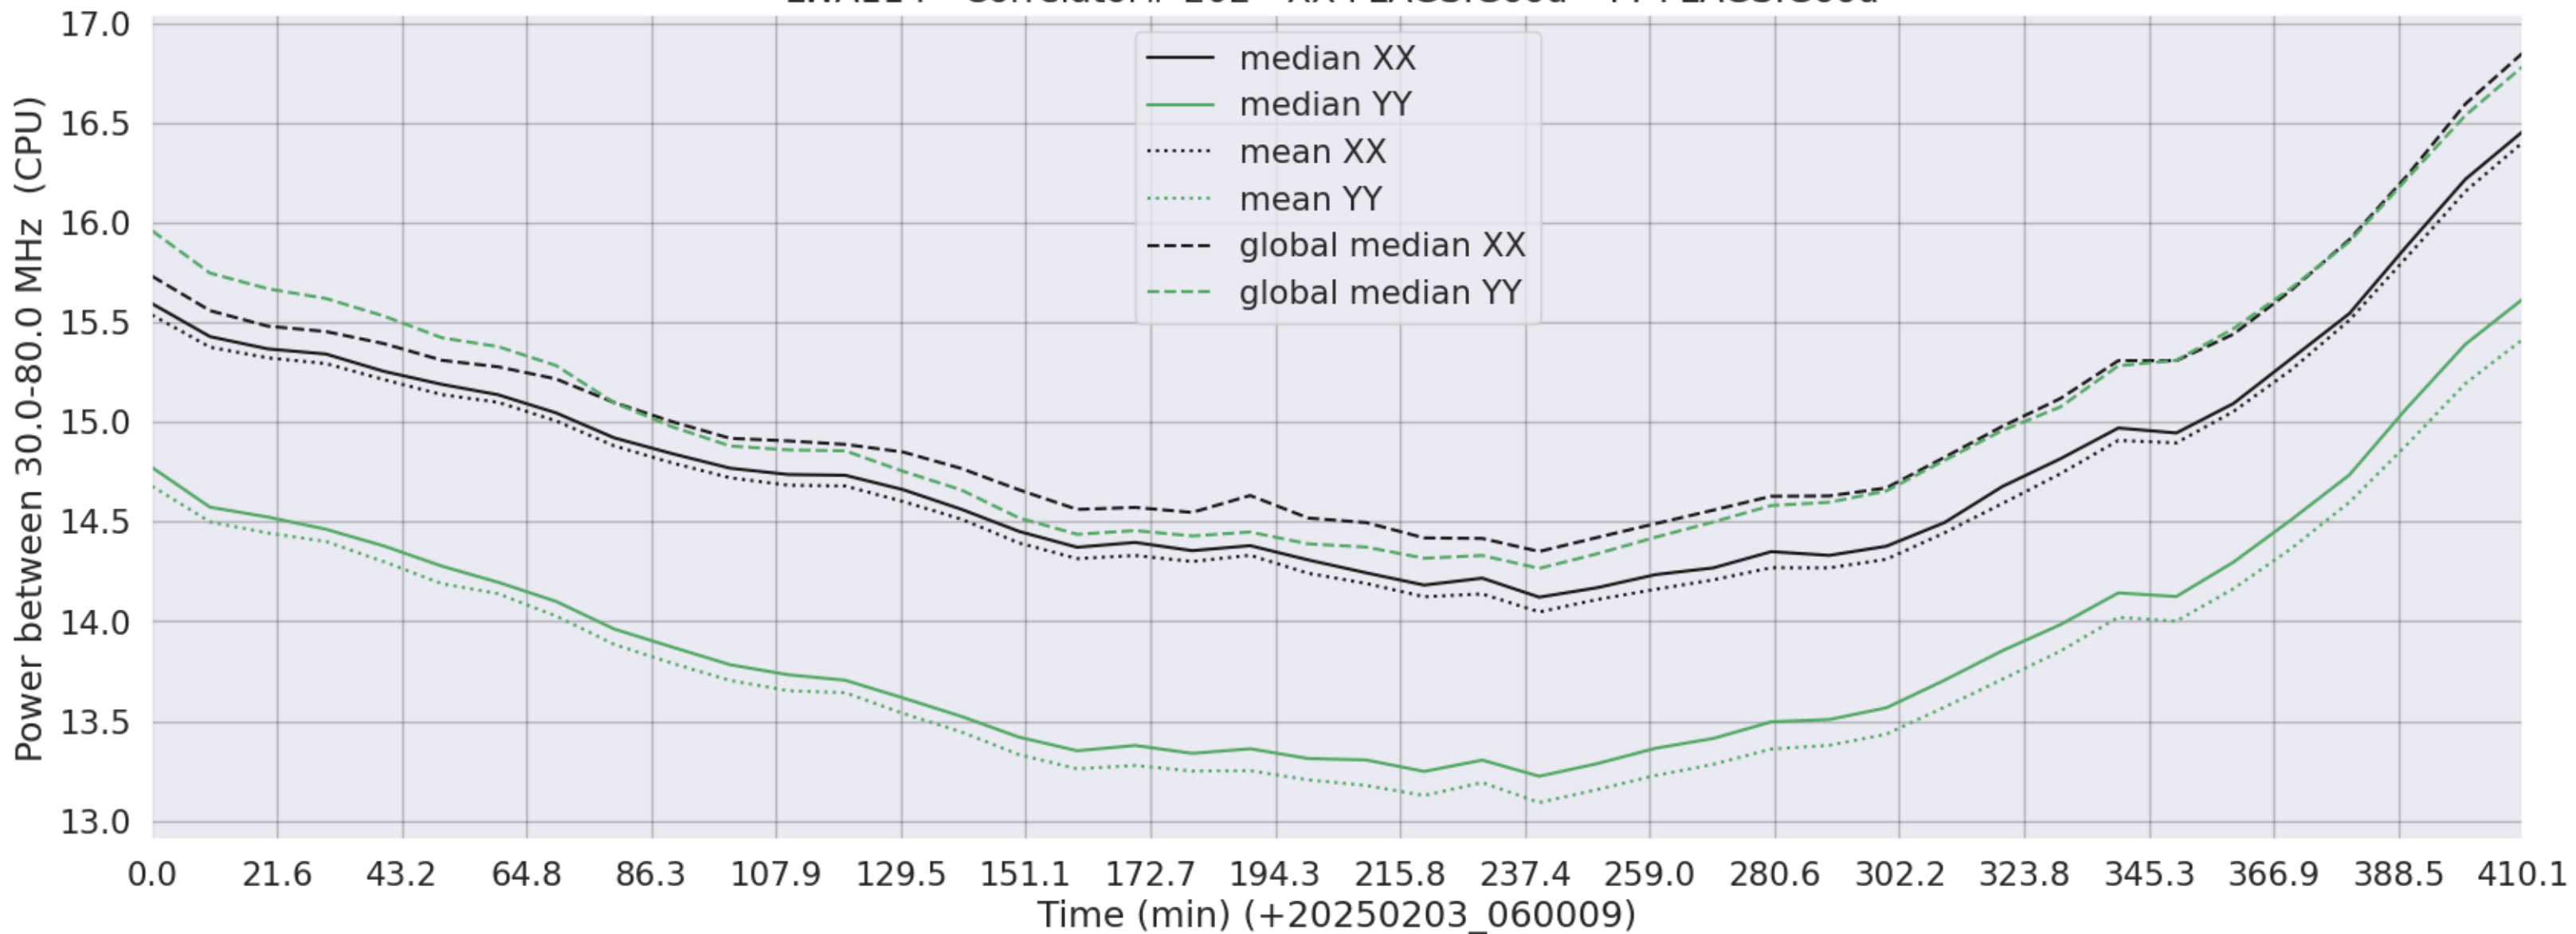

LWA113 - Correlator# 203 - XX FLAGS:Good - YY FLAGS:Good

LWA114 - Correlator# 202 - XX FLAGS:Good - YY FLAGS:Good