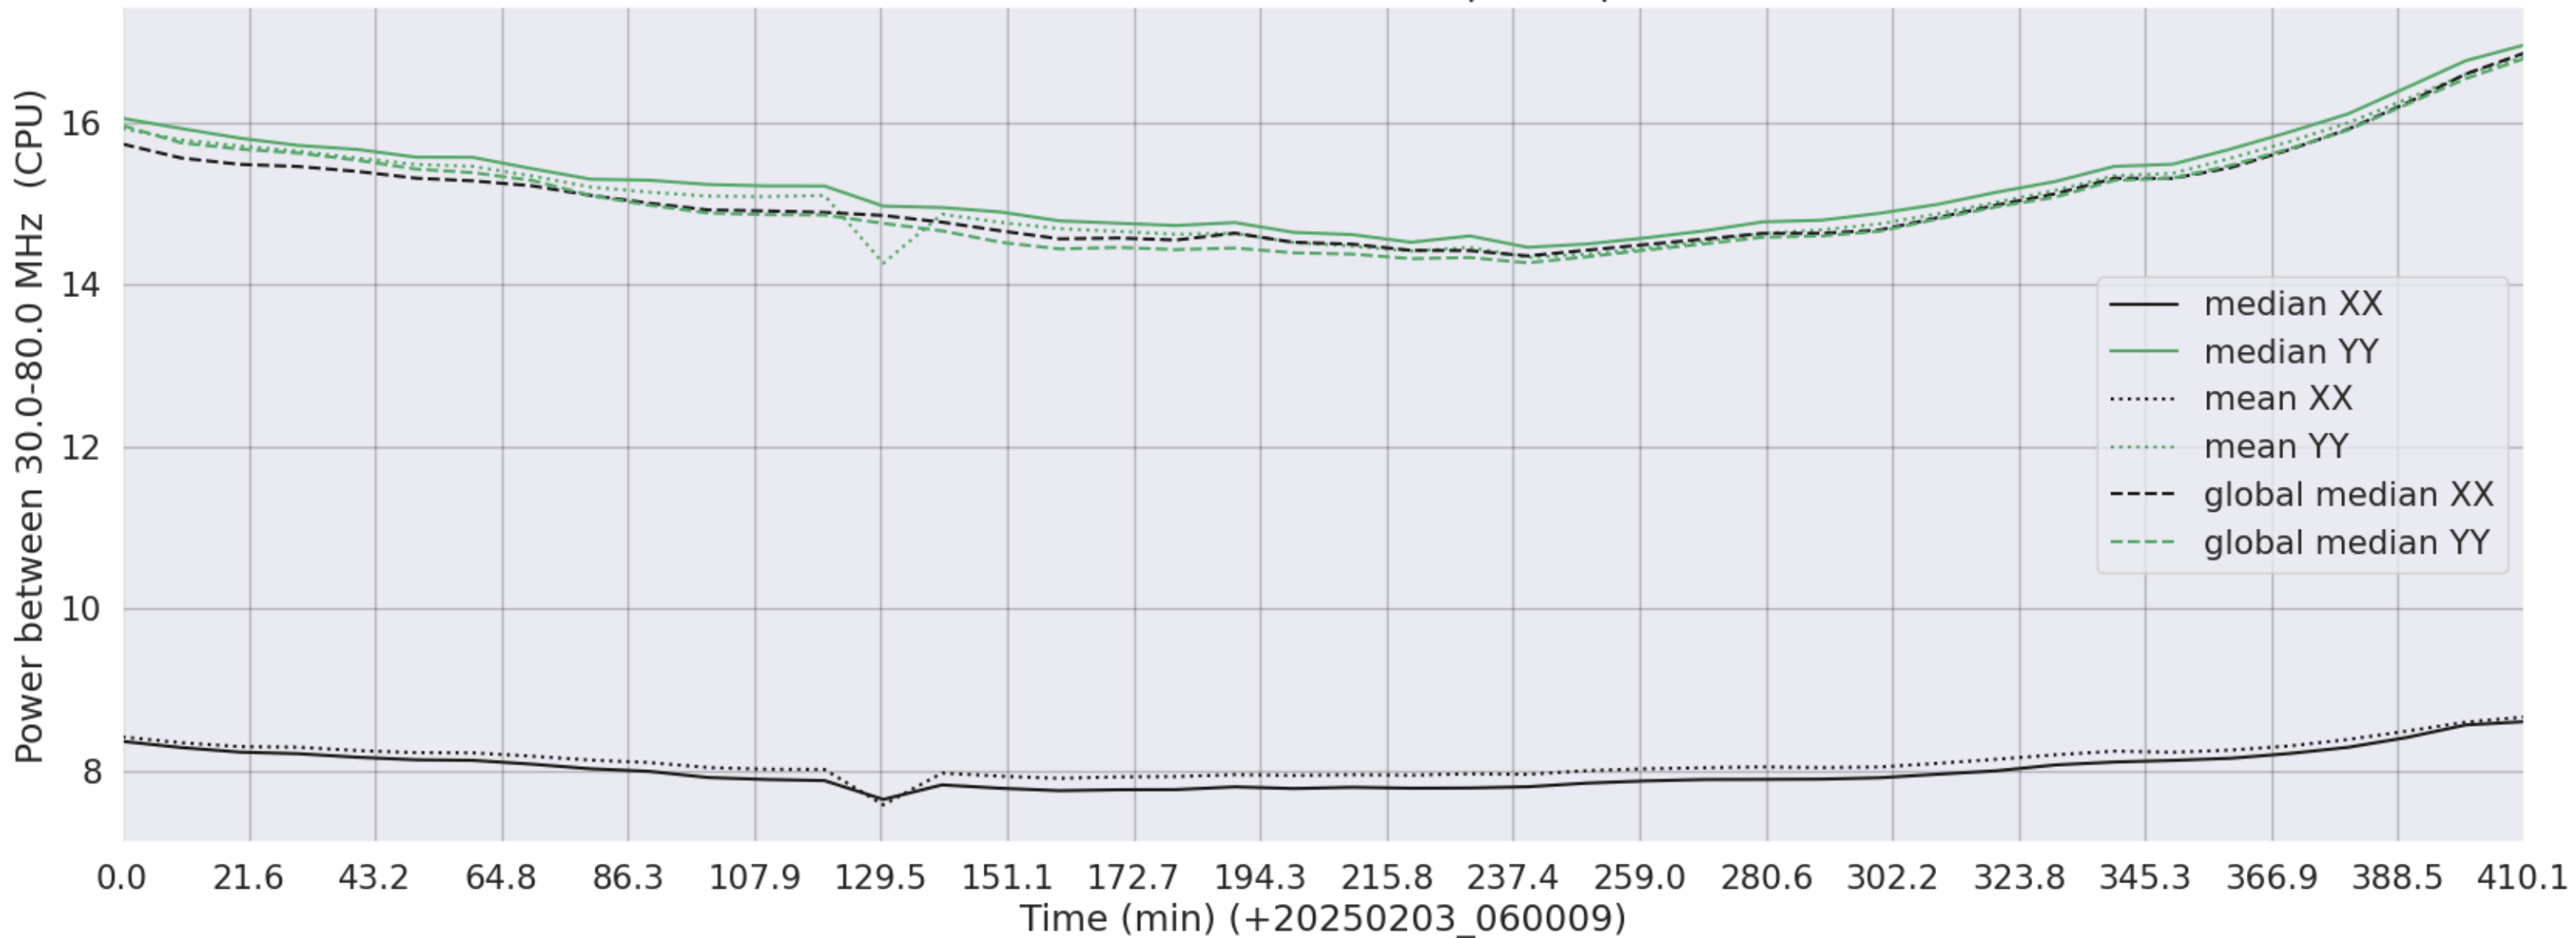

LWA306 - Correlator# 053 - XX FLAGS:Good - YY FLAGS:Good

LWA317 - Correlator# 052 - XX FLAGS:BadSpecShape - YY FLAGS:Good