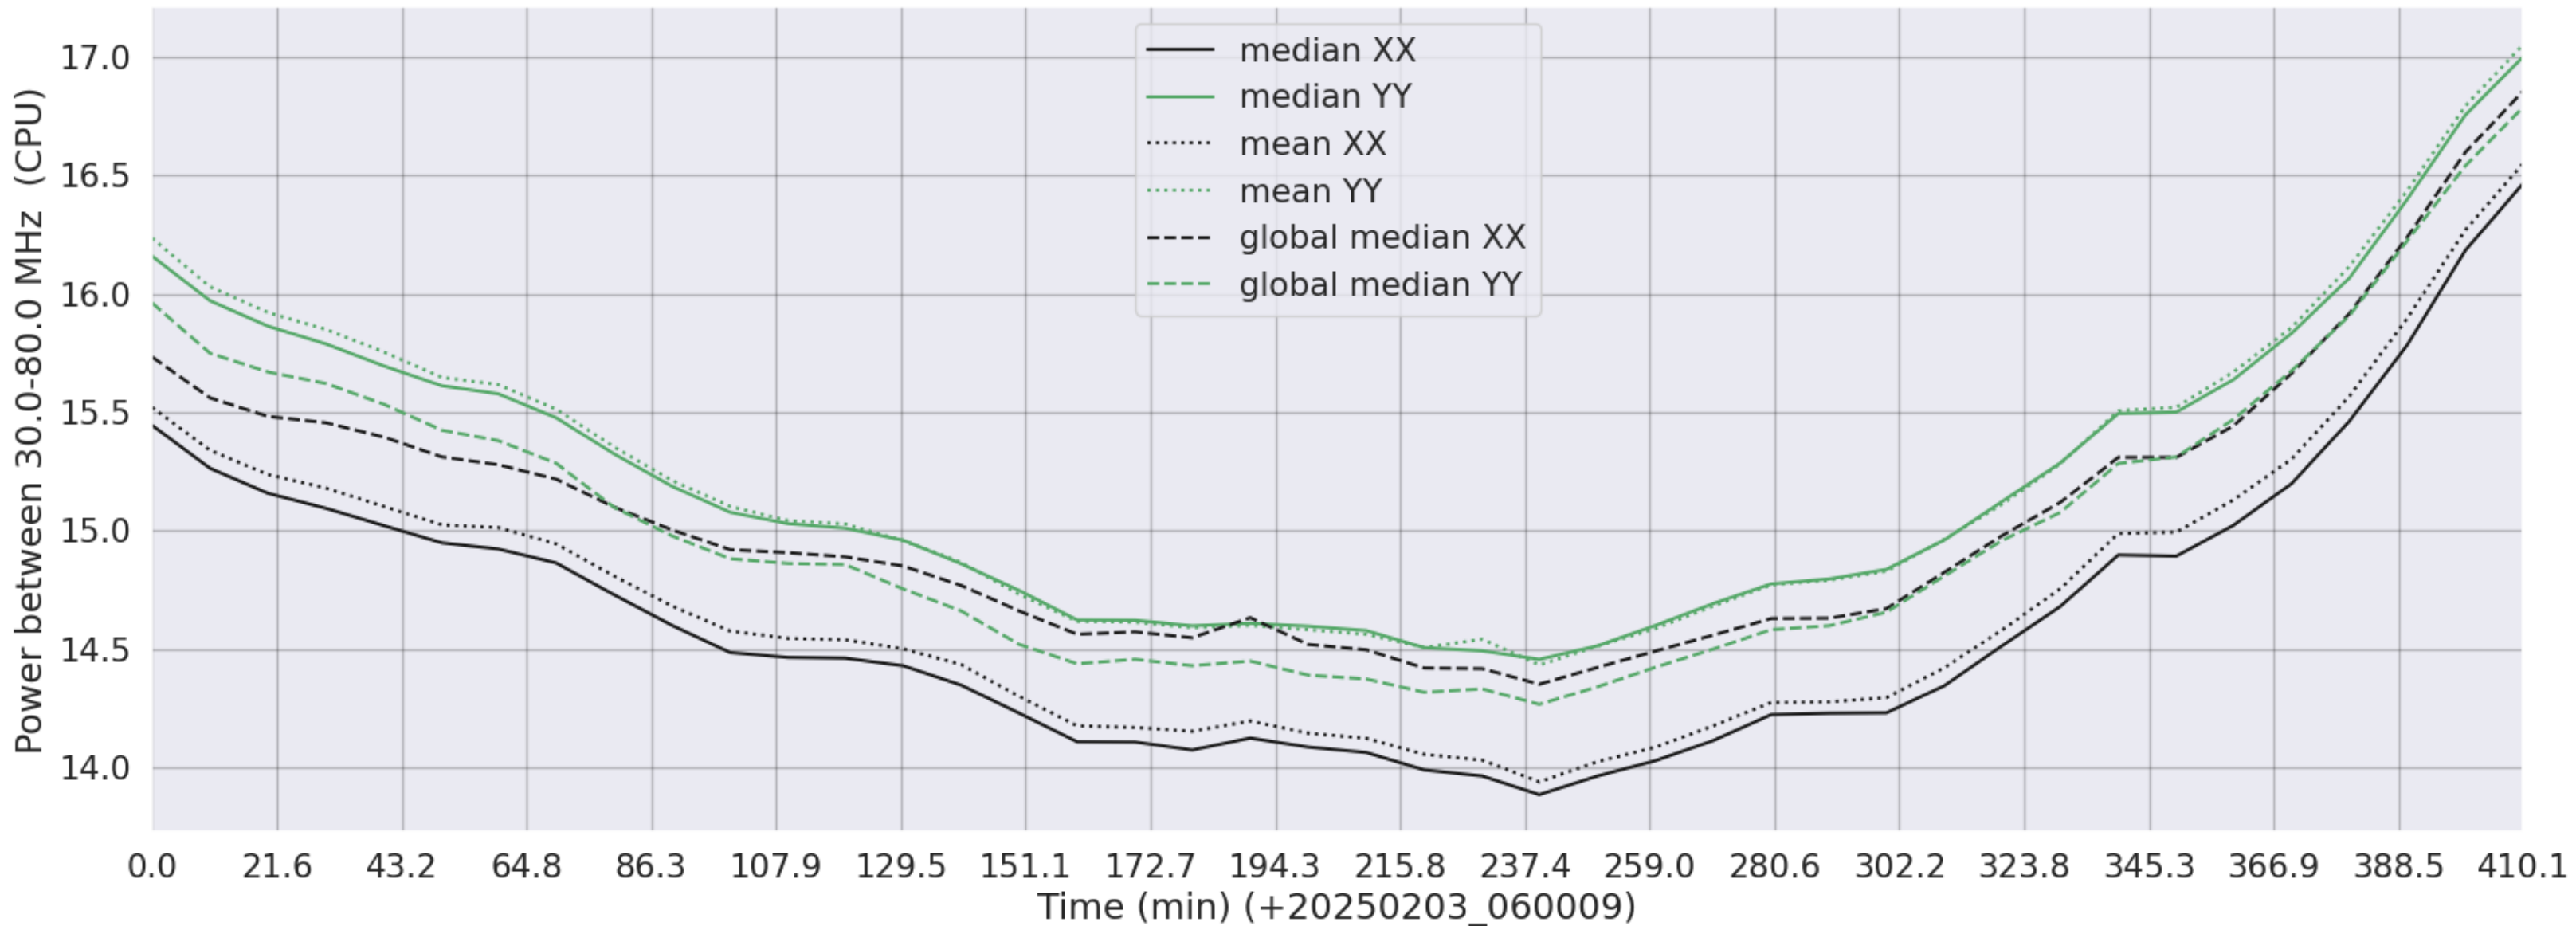

LWA261 - Correlator# 346 - XX FLAGS:Good - YY FLAGS:Good

LWA250 - Correlator# 345 - XX FLAGS:Good - YY FLAGS:Good