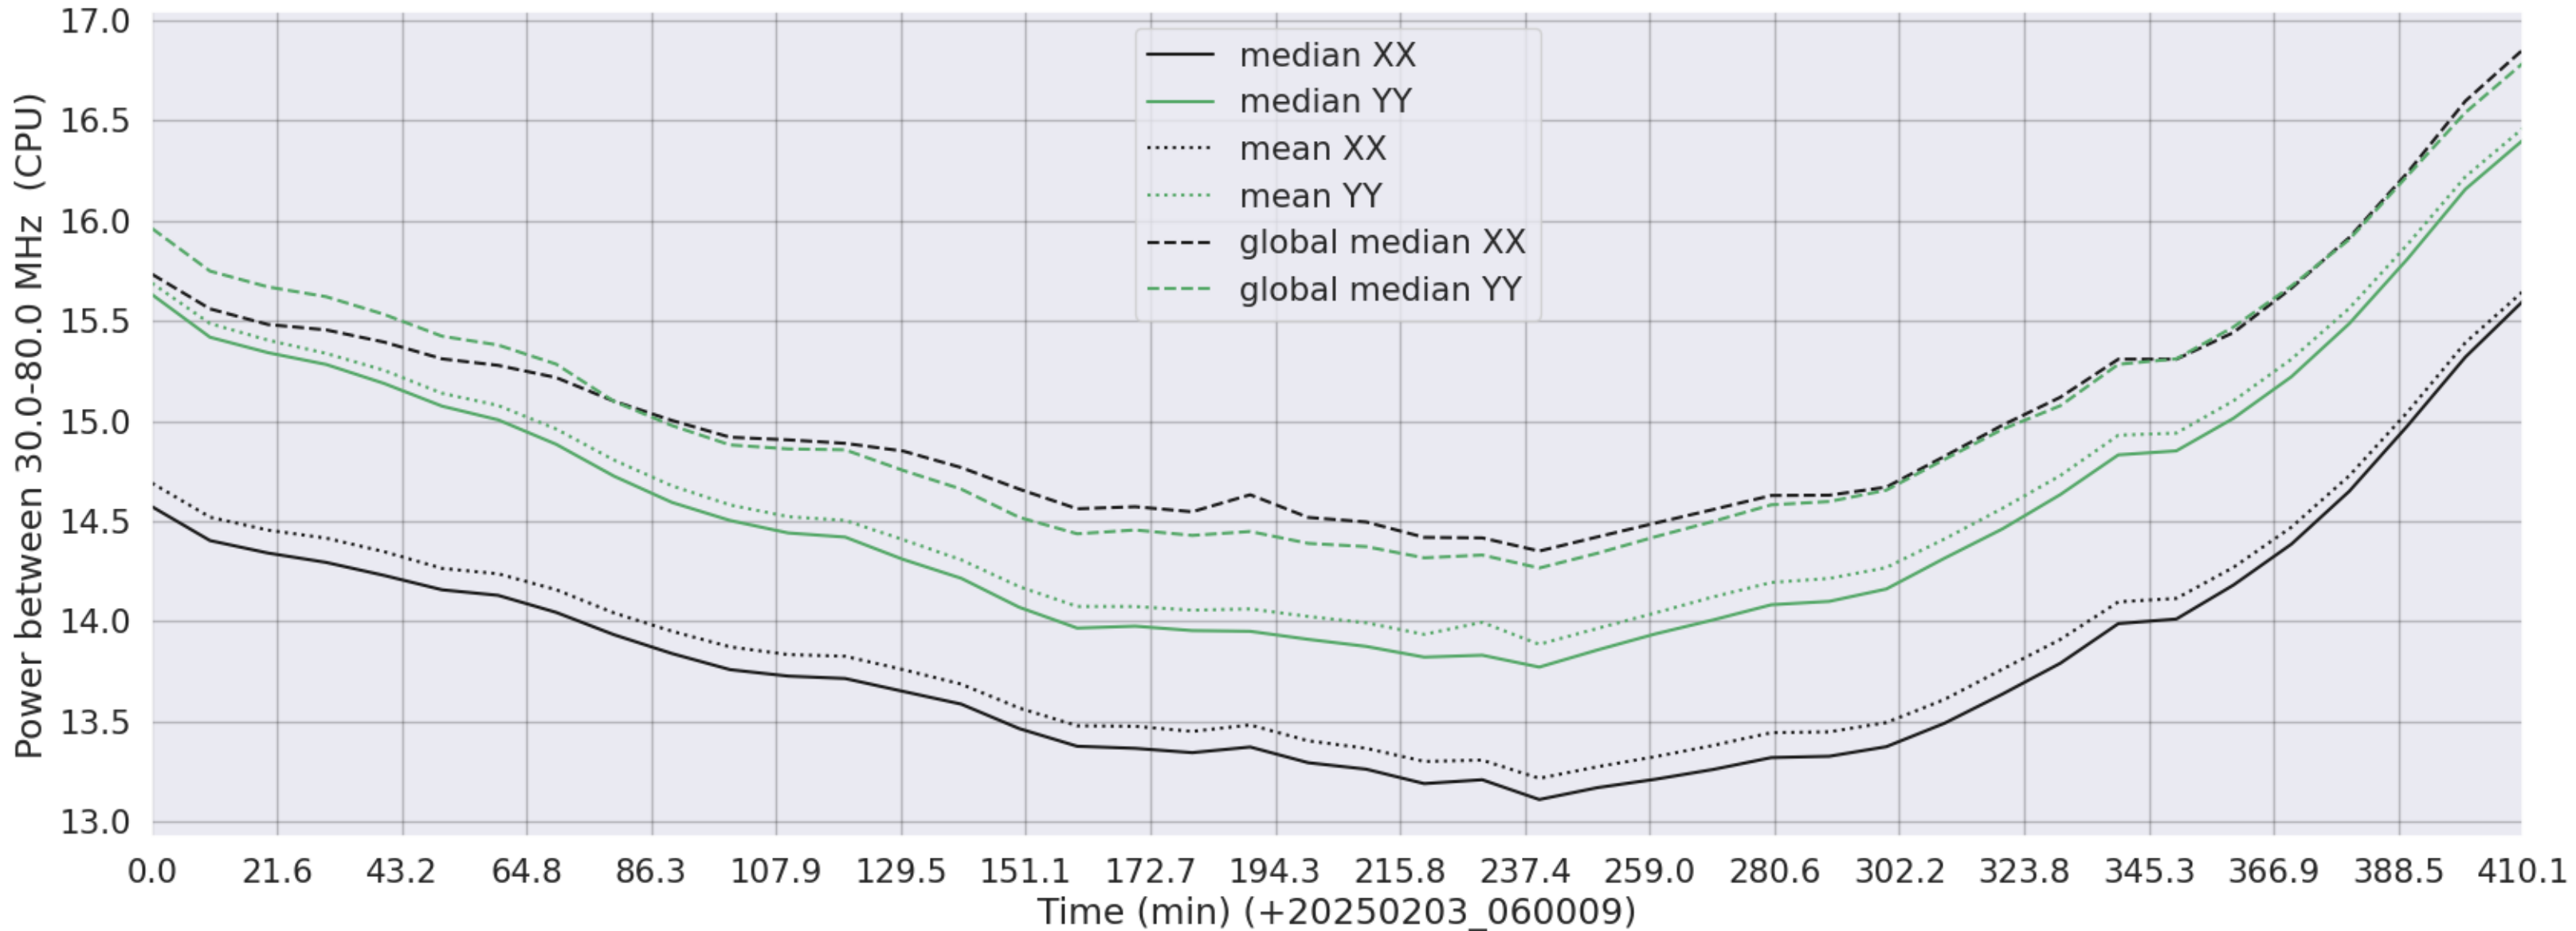

LWA149 - Correlator# 216 - XX FLAGS:Good - YY FLAGS:Good

LWA148 - Correlator# 217 - XX FLAGS:Good - YY FLAGS:Good

LWA151 - Correlator# 218 - XX FLAGS:Good - YY FLAGS:Good

LWA172 - Correlator# 219 - XX FLAGS:Good - YY FLAGS:Good