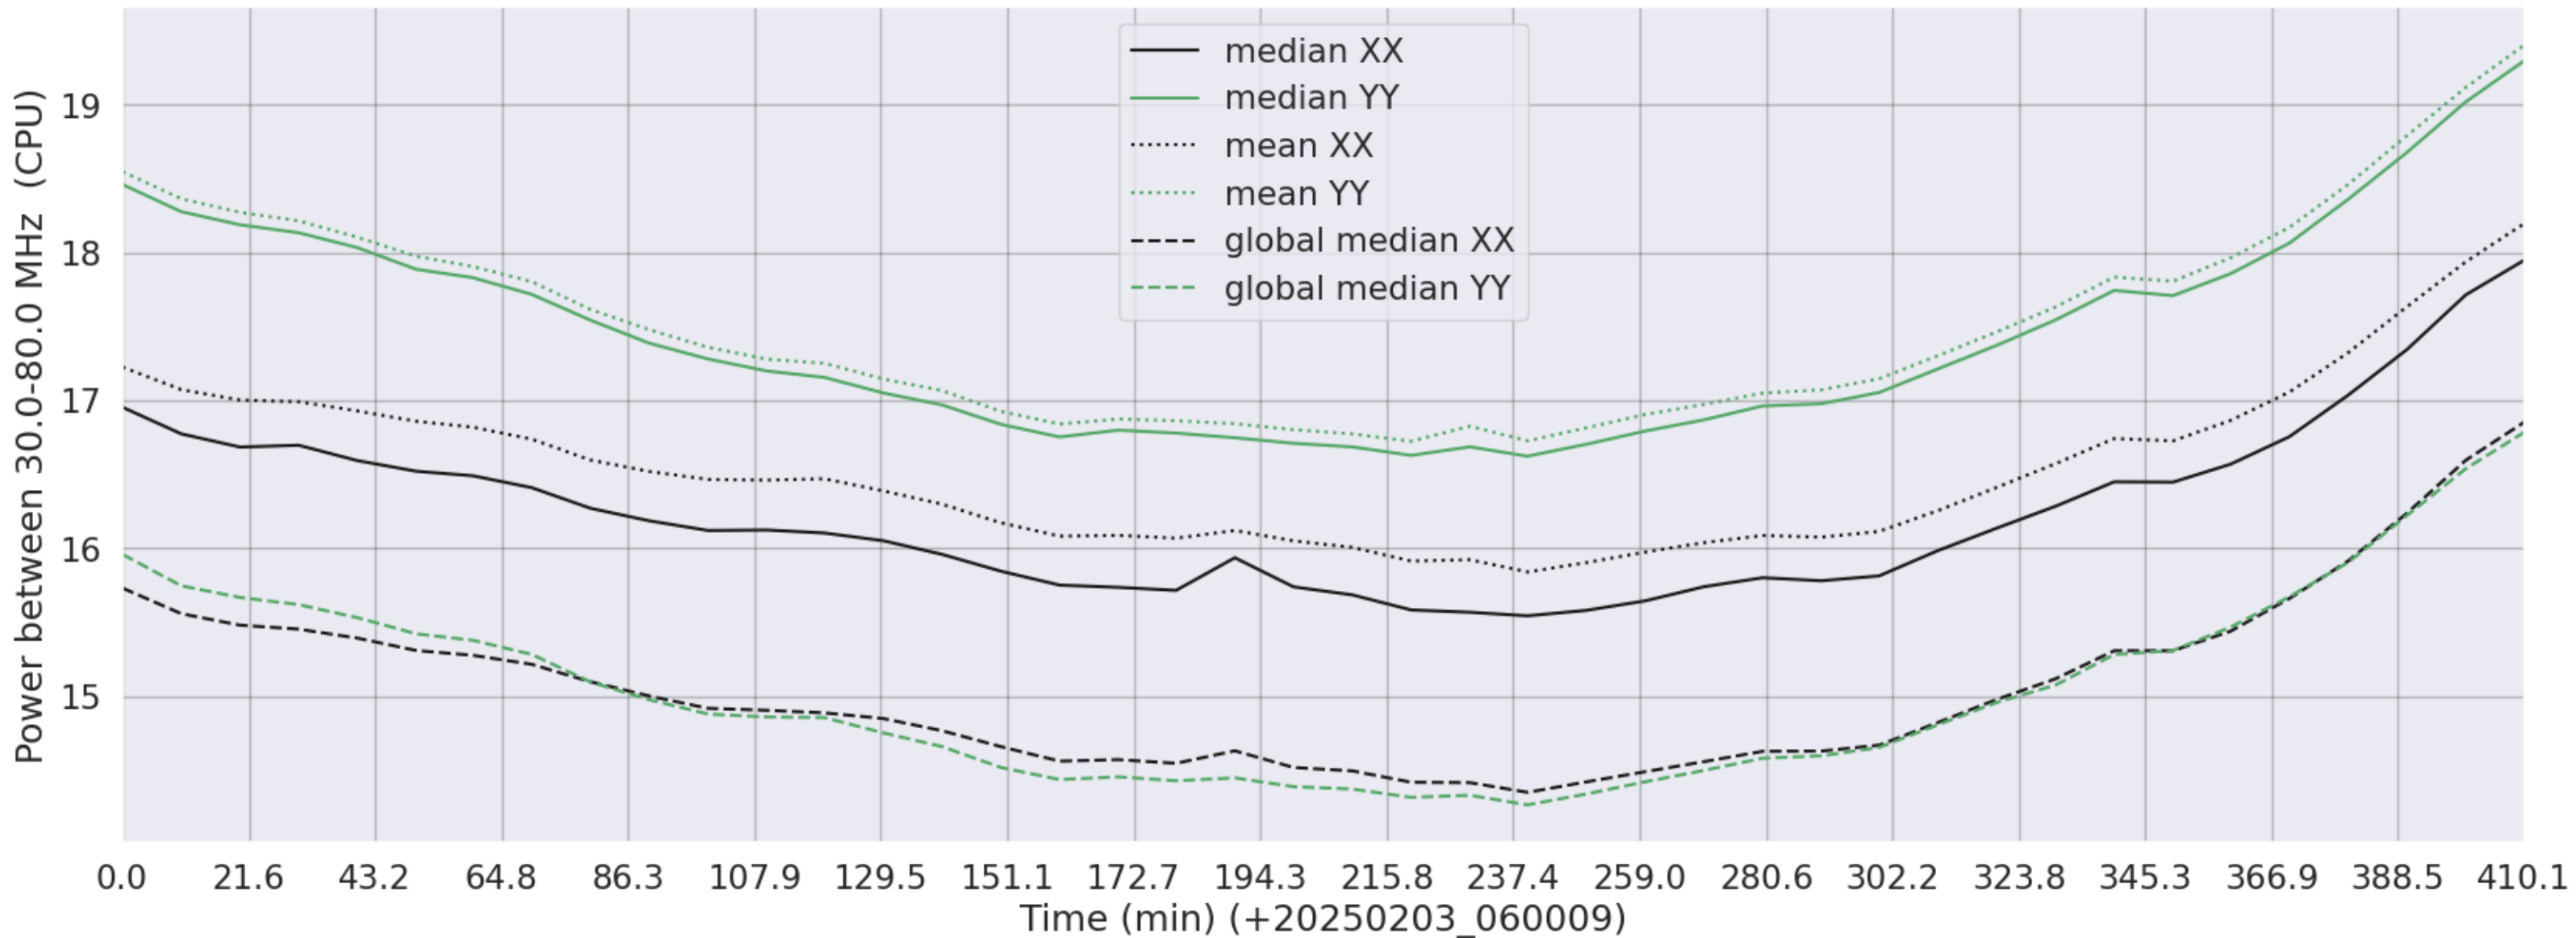

LWA327 - Correlator# 023 - XX FLAGS:Good - YY FLAGS:Good

LWA330 - Correlator# 022 - XX FLAGS:Good - YY FLAGS:Good