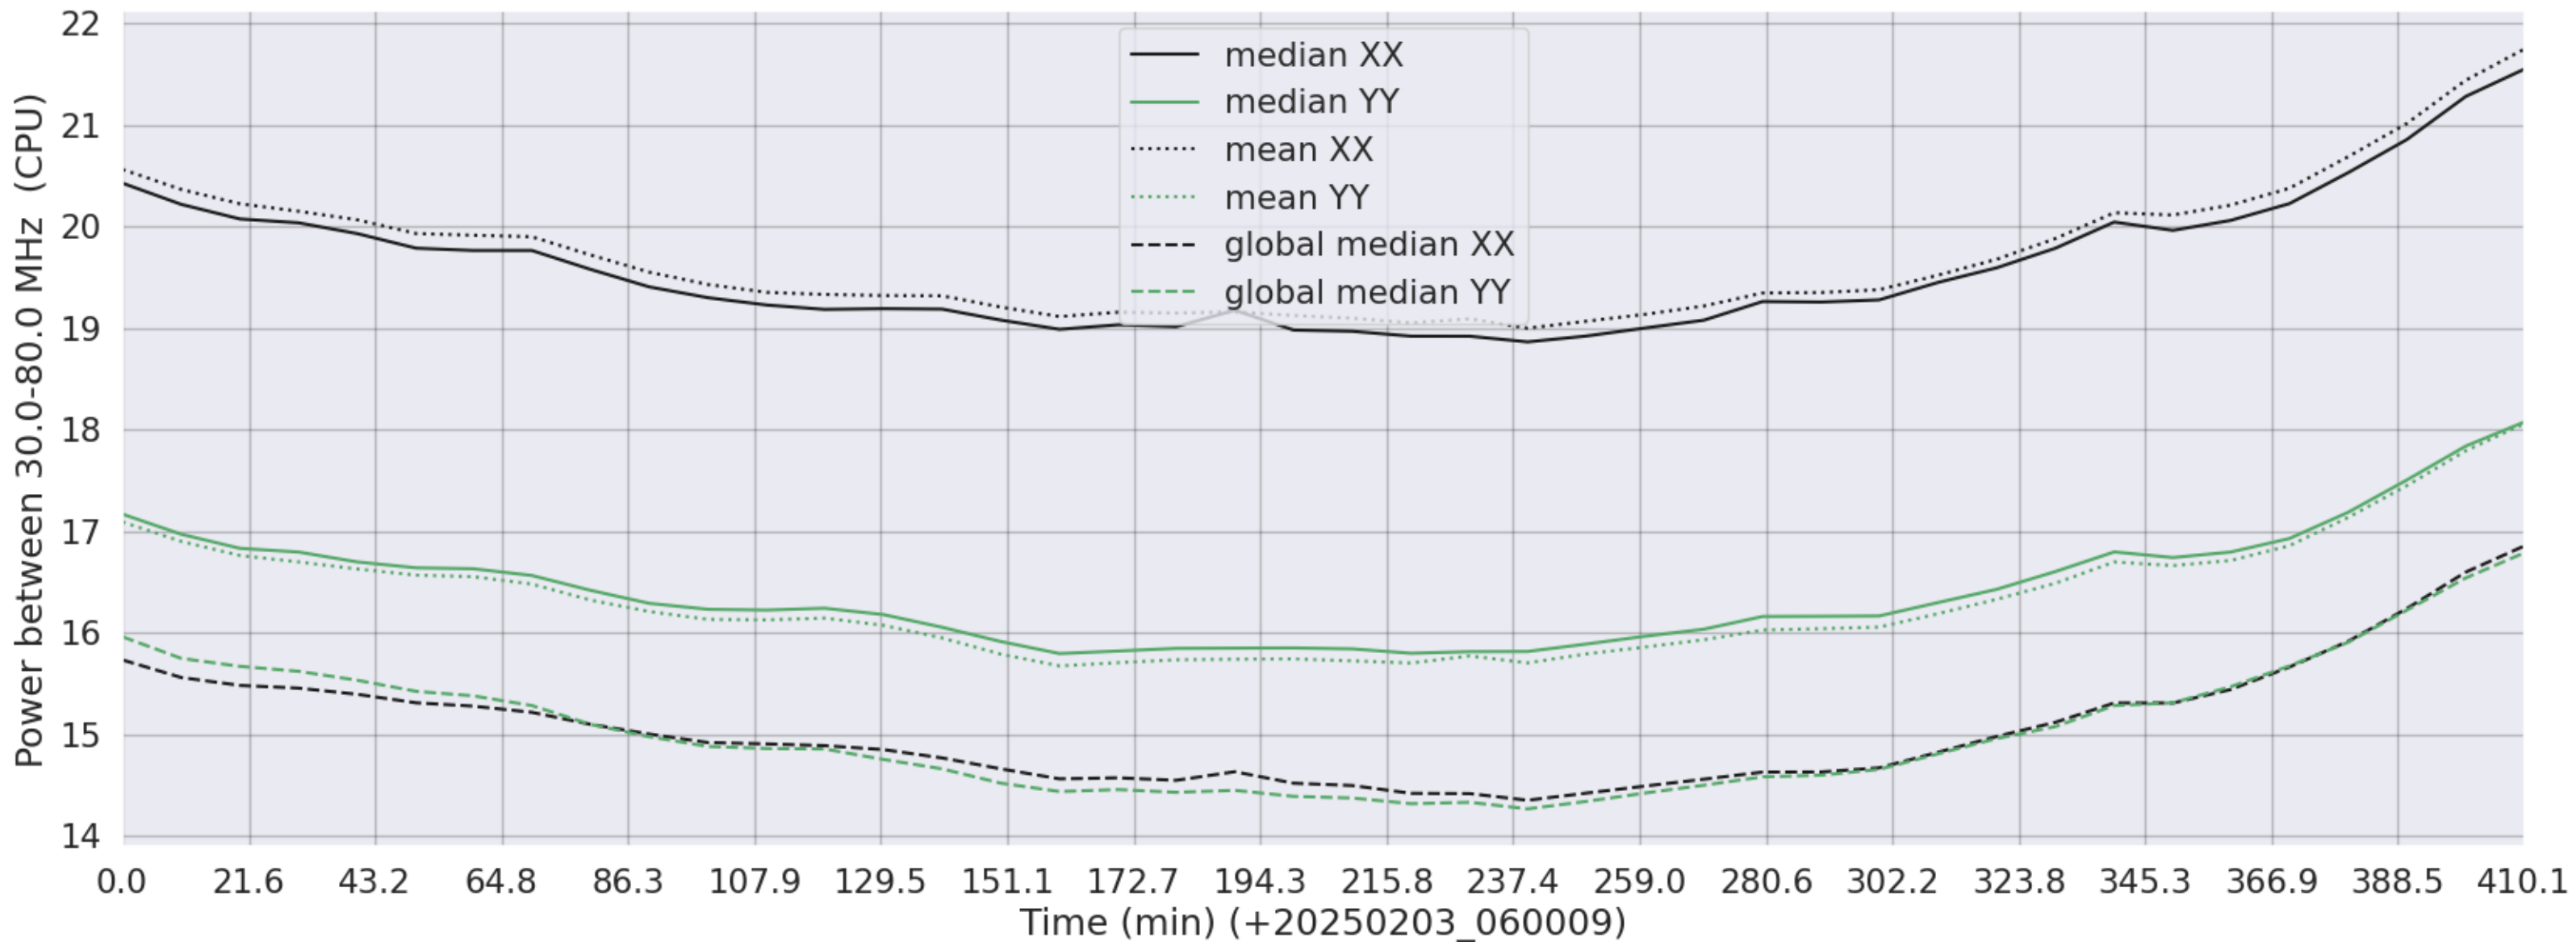

LWA274 - Correlator# 091 - XX FLAGS:Good - YY FLAGS:Good

LWA275 - Correlator# 090 - XX FLAGS:Good - YY FLAGS:Good