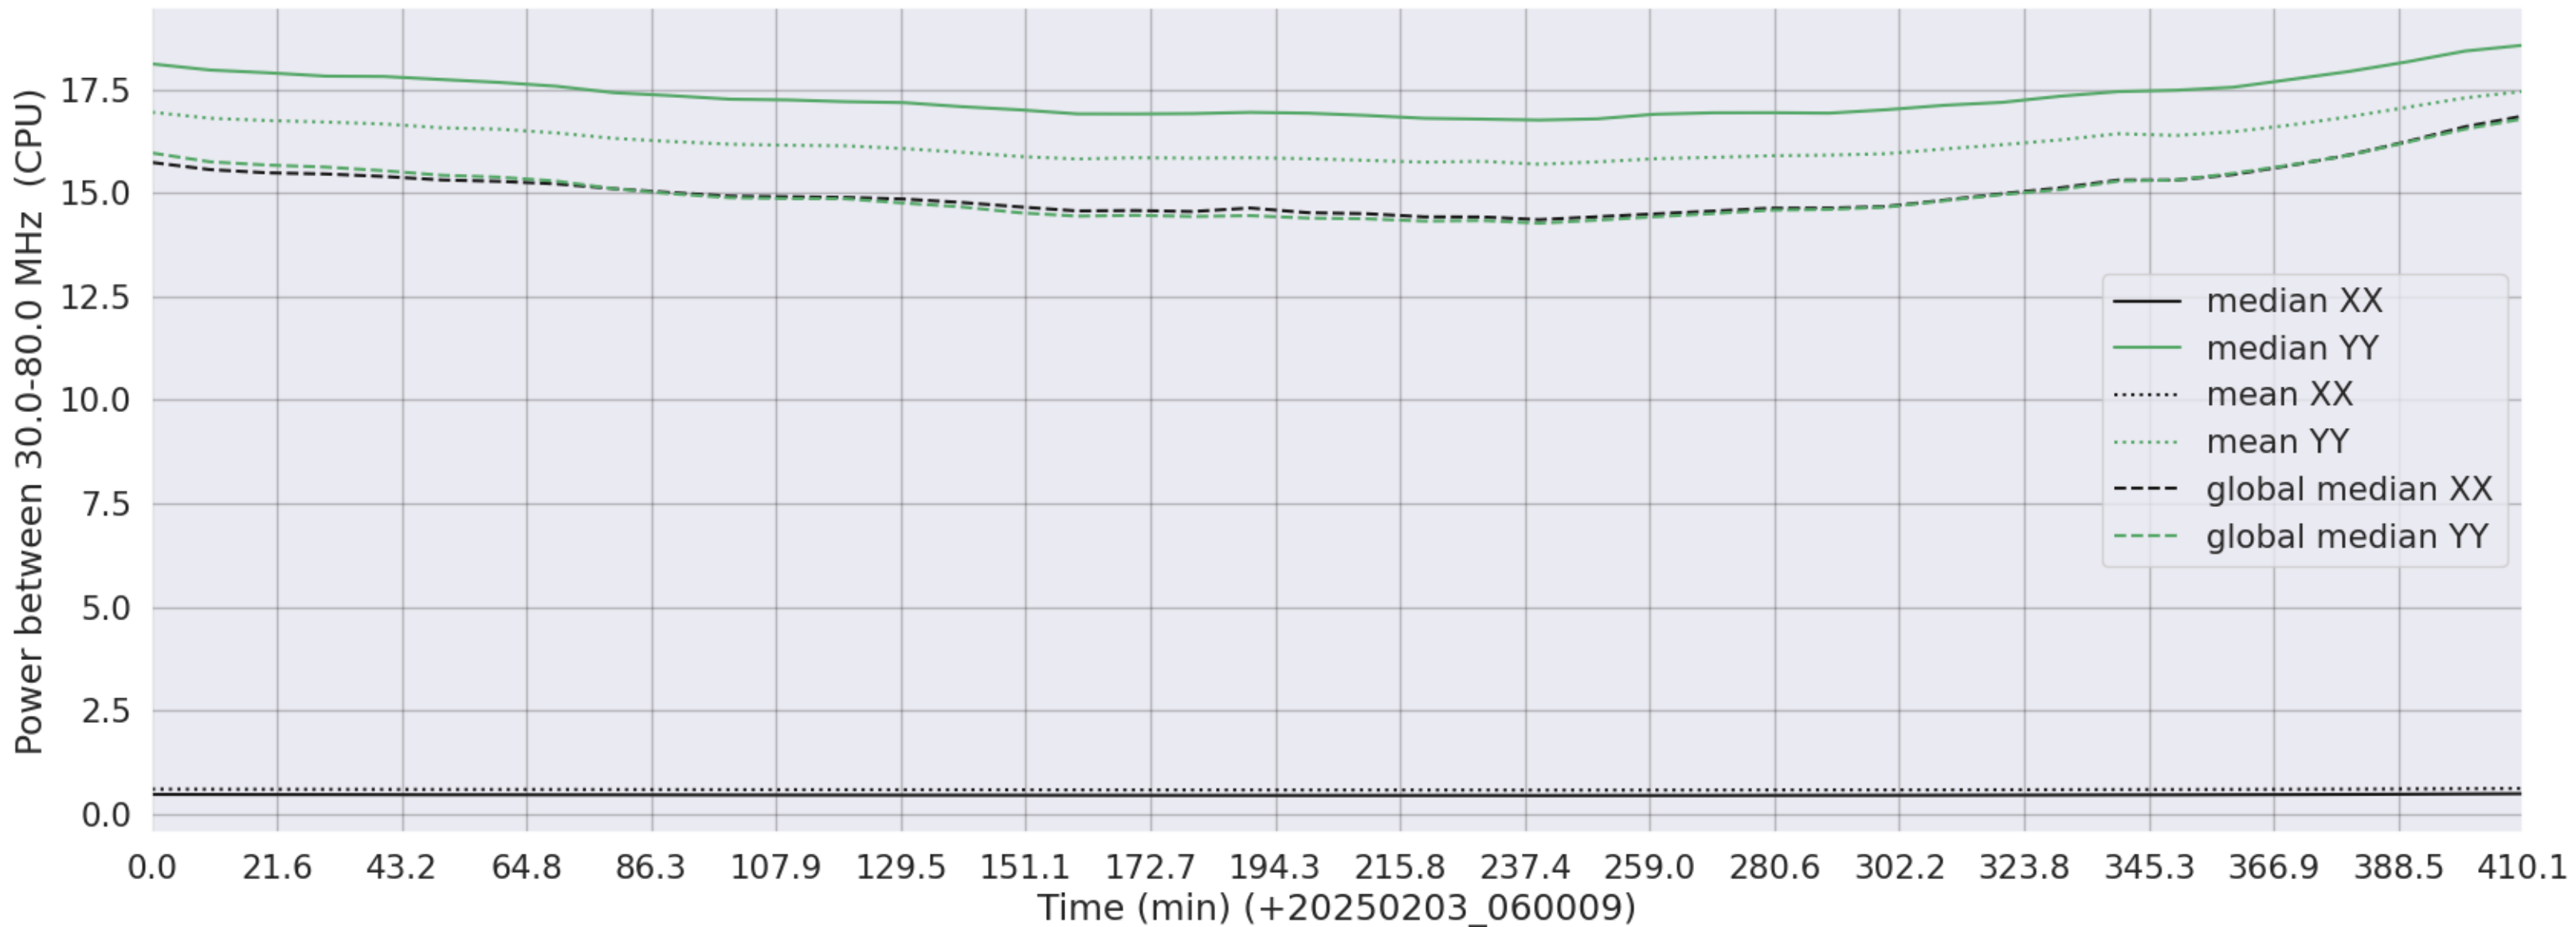

LWA097 - Correlator# 170 - XX FLAGS:Good - YY FLAGS:Good

LWA069 - Correlator# 169 - XX FLAGS:LowPower - YY FLAGS:Good