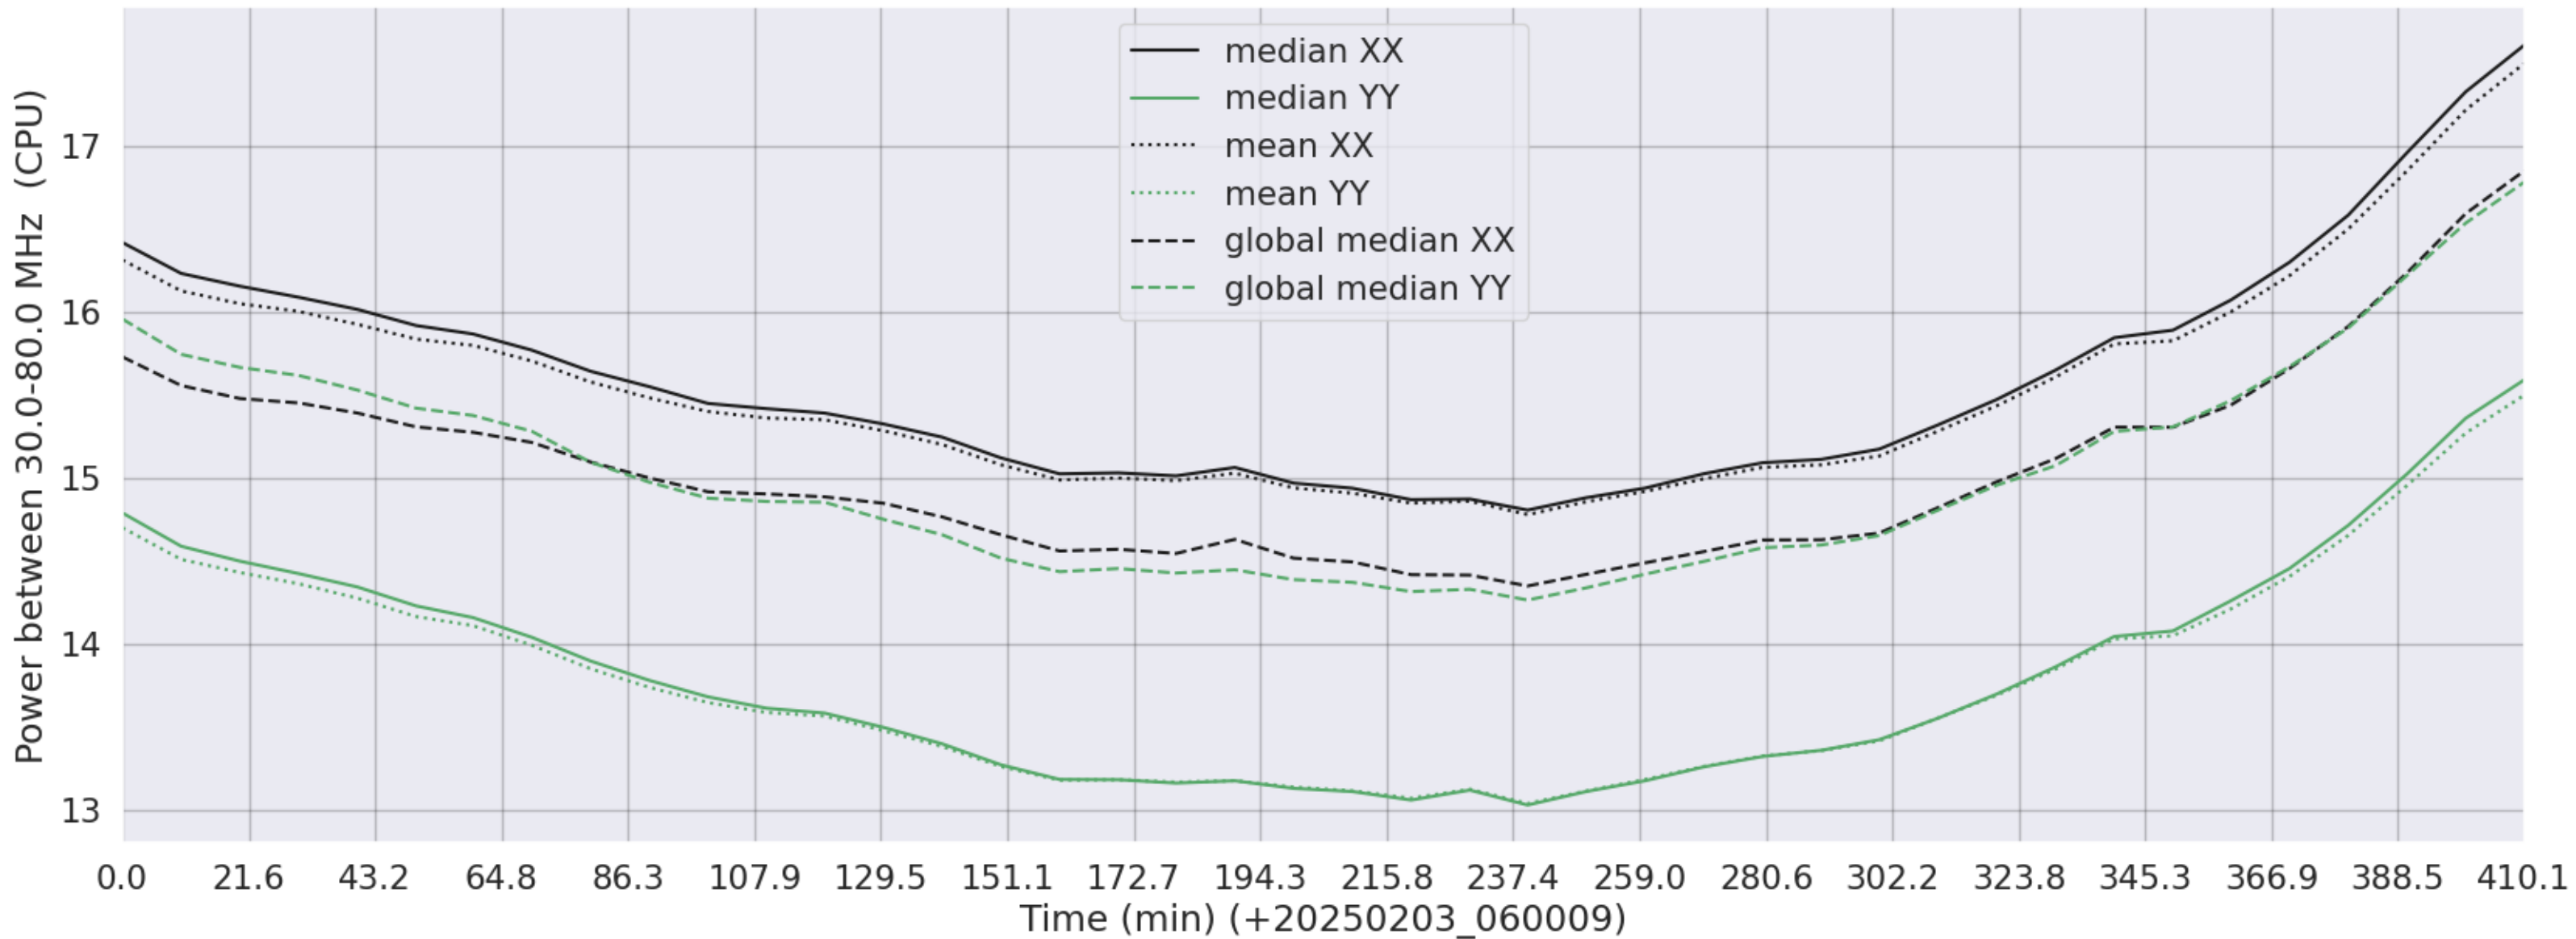

LWA219 - Correlator# 335 - XX FLAGS:Good - YY FLAGS:Good

LWA221 - Correlator# 334 - XX FLAGS:Good - YY FLAGS:Good