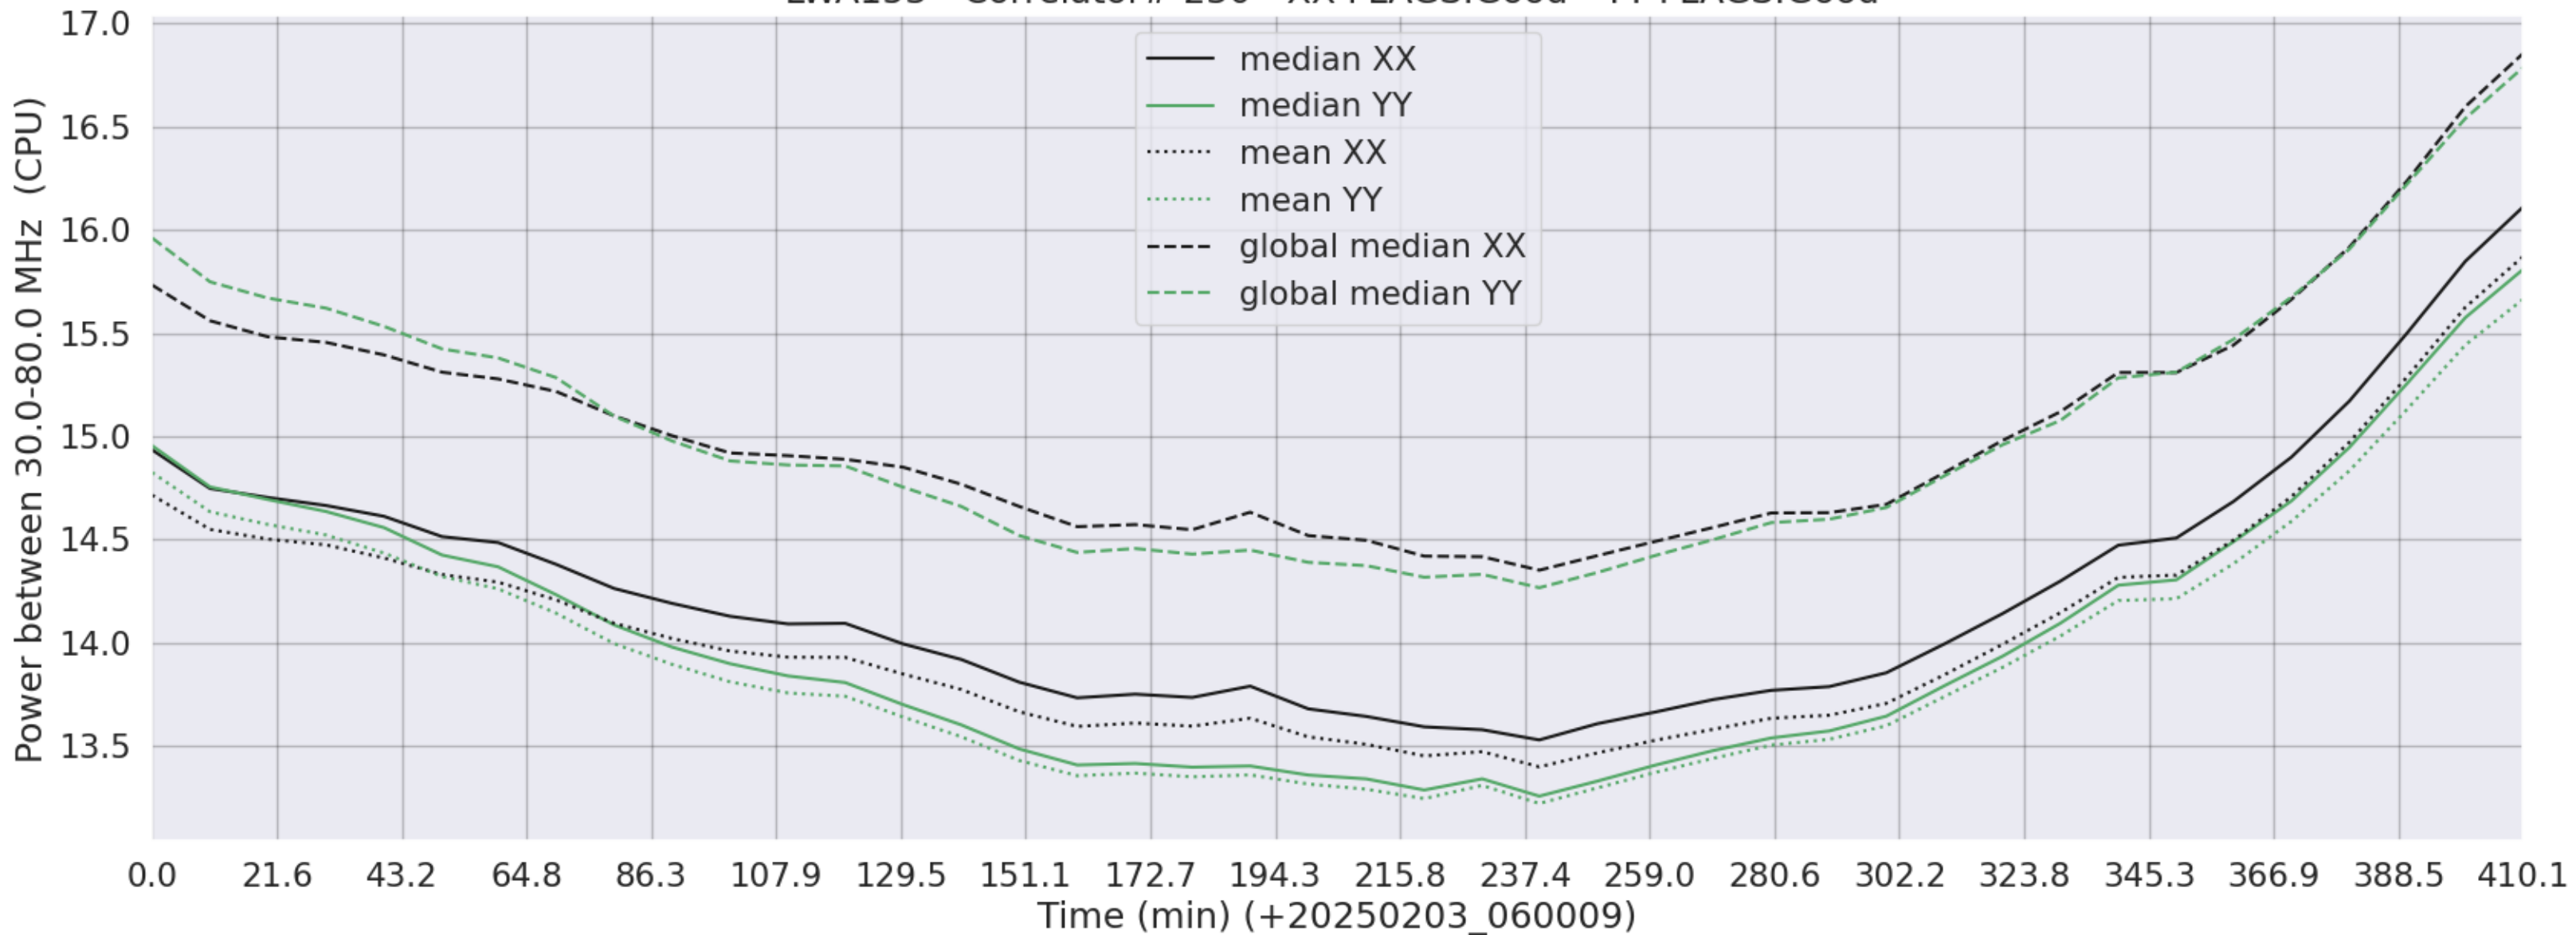

LWA181 - Correlator# 231 - XX FLAGS:Good - YY FLAGS:Good

LWA153 - Correlator# 230 - XX FLAGS:Good - YY FLAGS:Good