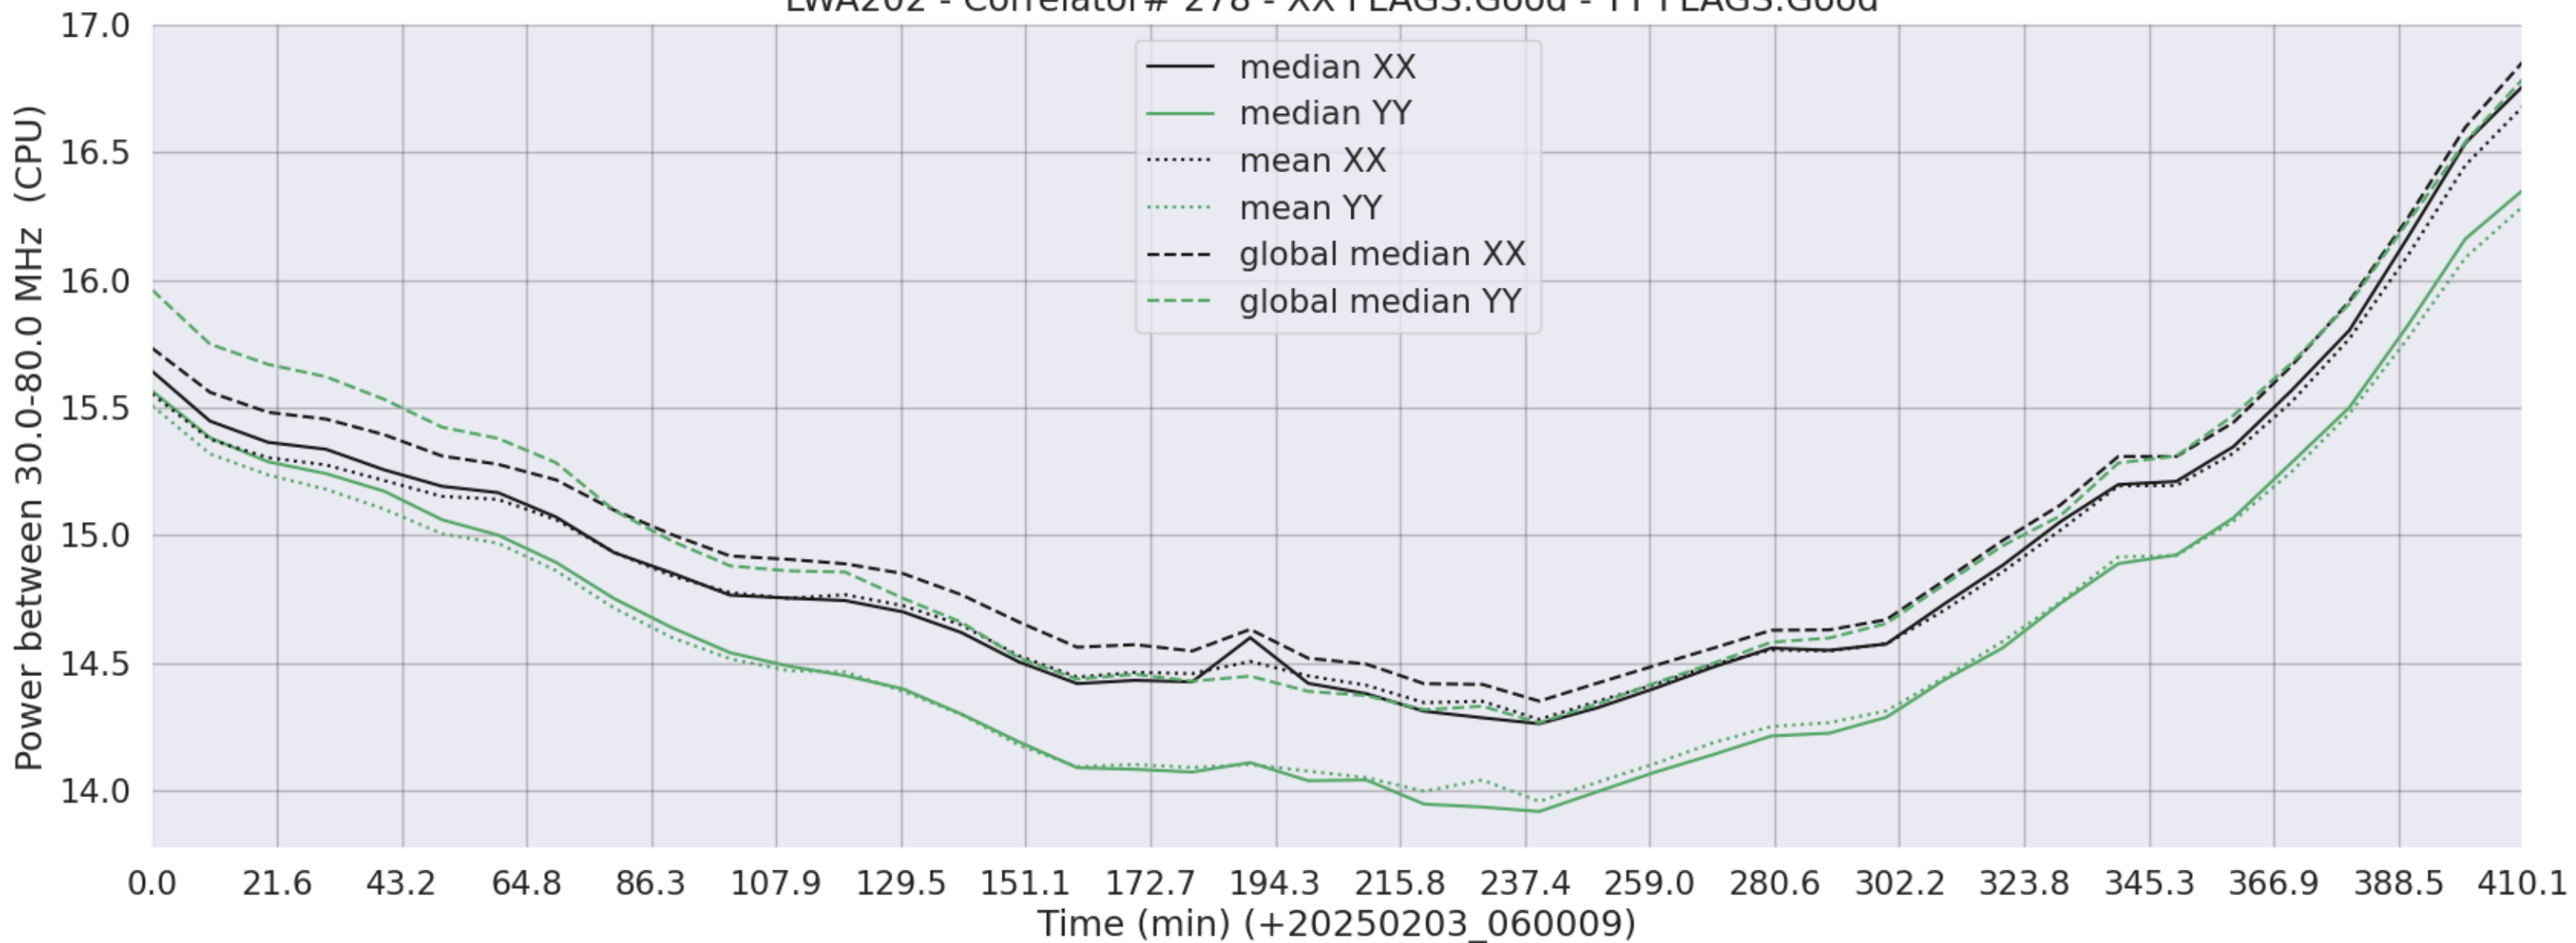

LWA201 - Correlator# 279 - XX FLAGS:Good - YY FLAGS:Good

LWA202 - Correlator# 278 - XX FLAGS:Good - YY FLAGS:Good