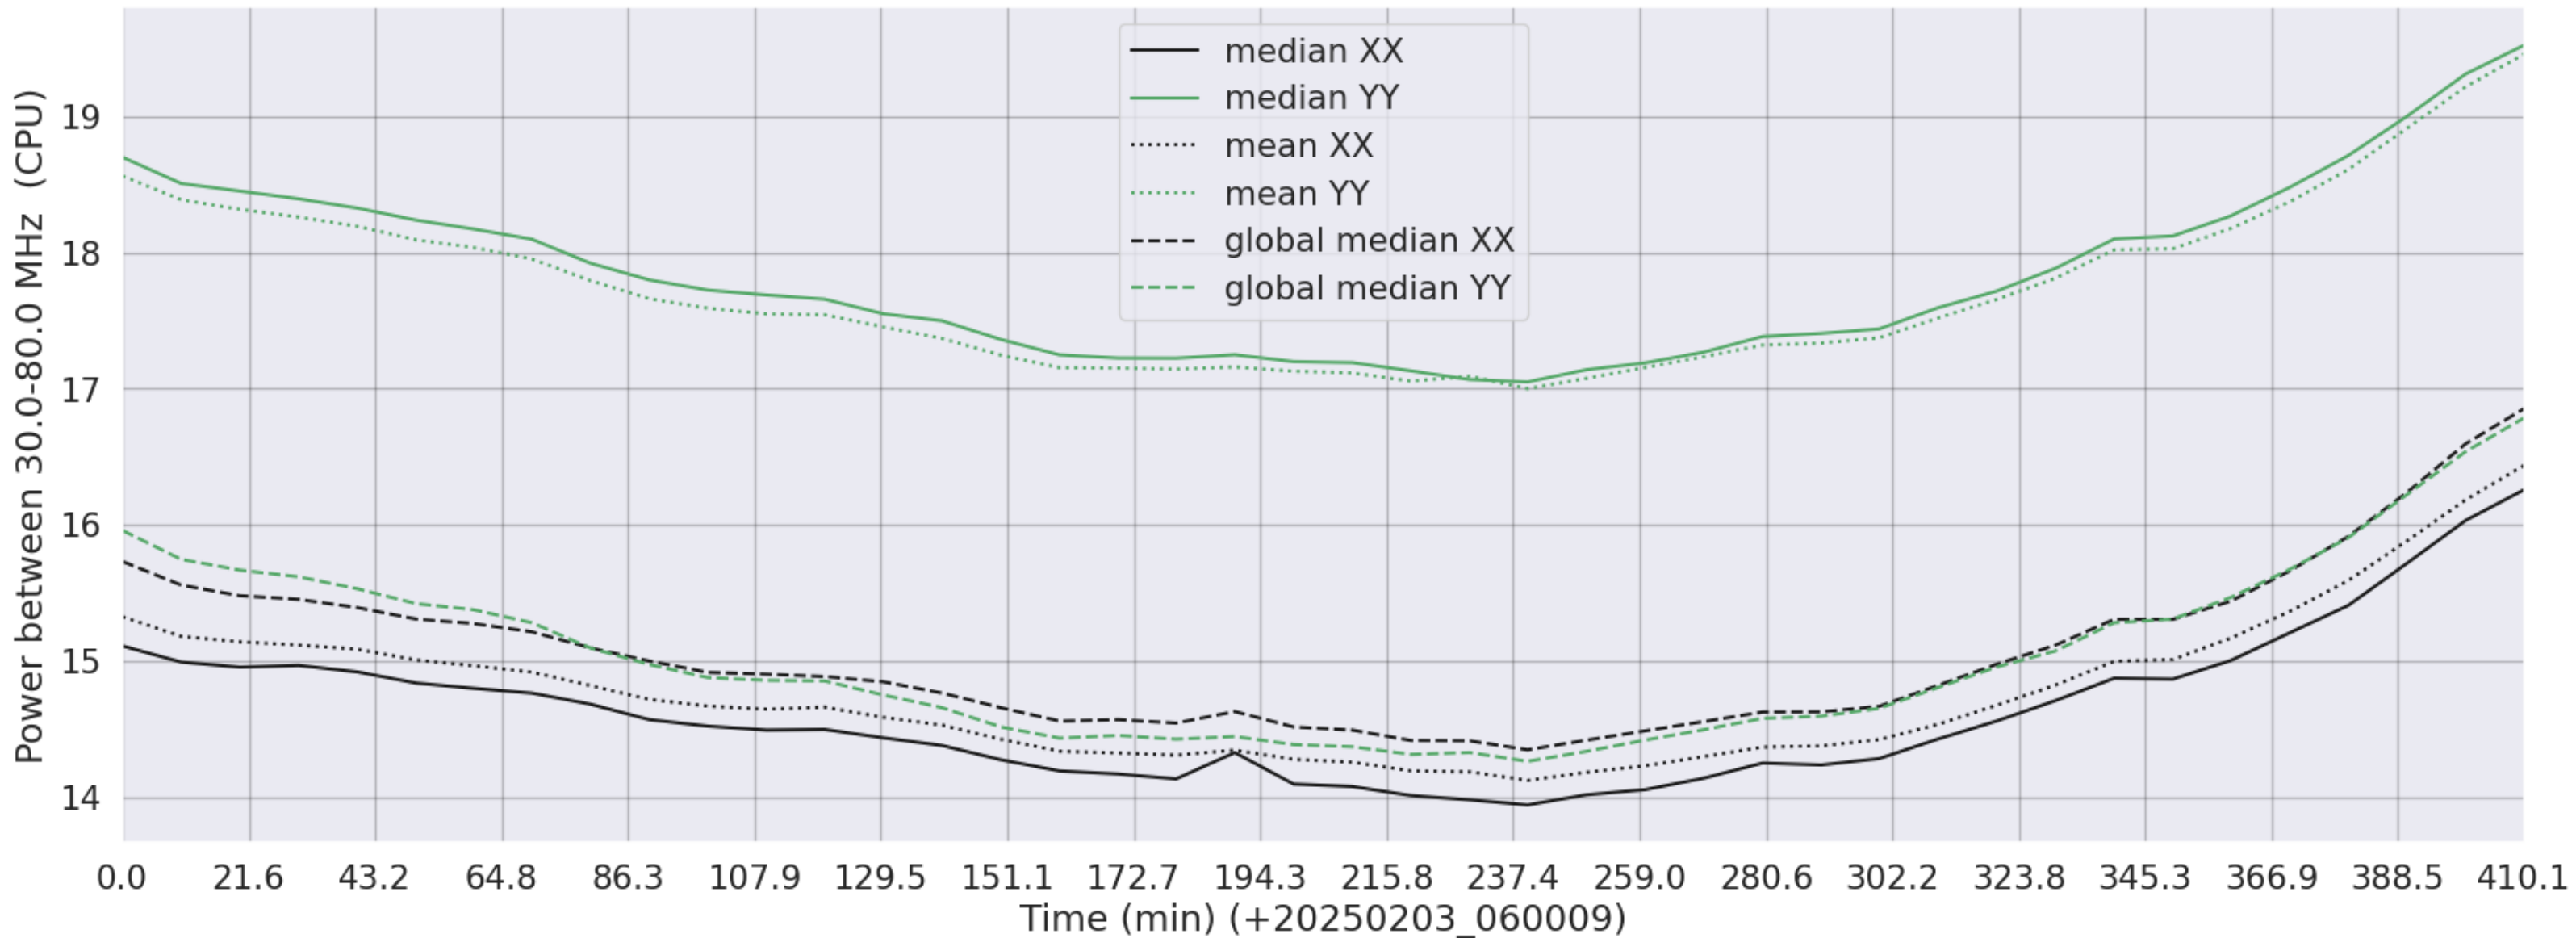

LWA264 - Correlator# 349 - XX FLAGS:Good - YY FLAGS:Good

LWA300 - Correlator# 348 - XX FLAGS:Good - YY FLAGS:Good