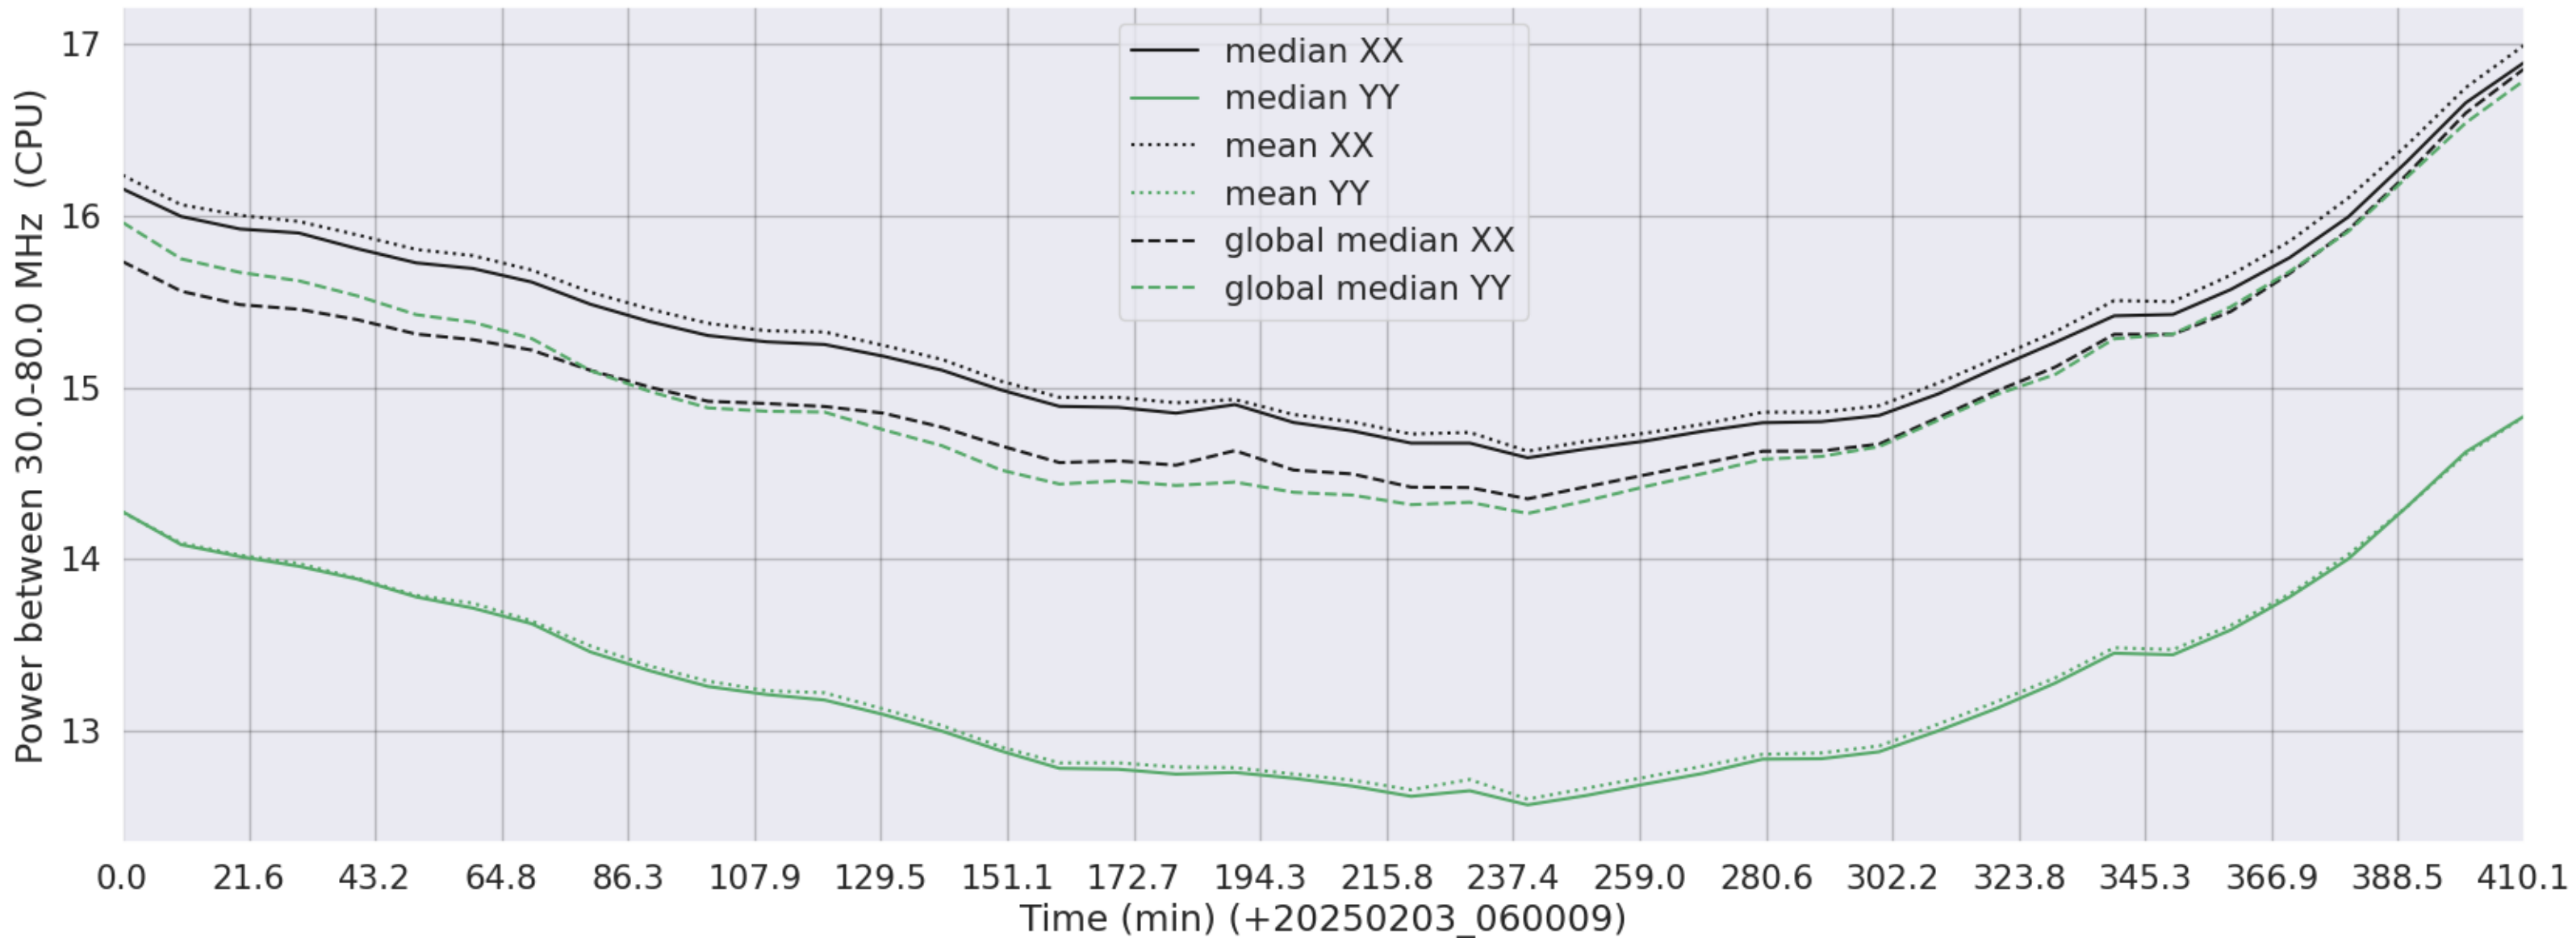

LWA151 - Correlator# 218 - XX FLAGS:Good - YY FLAGS:Good

LWA148 - Correlator# 217 - XX FLAGS:Good - YY FLAGS:Good