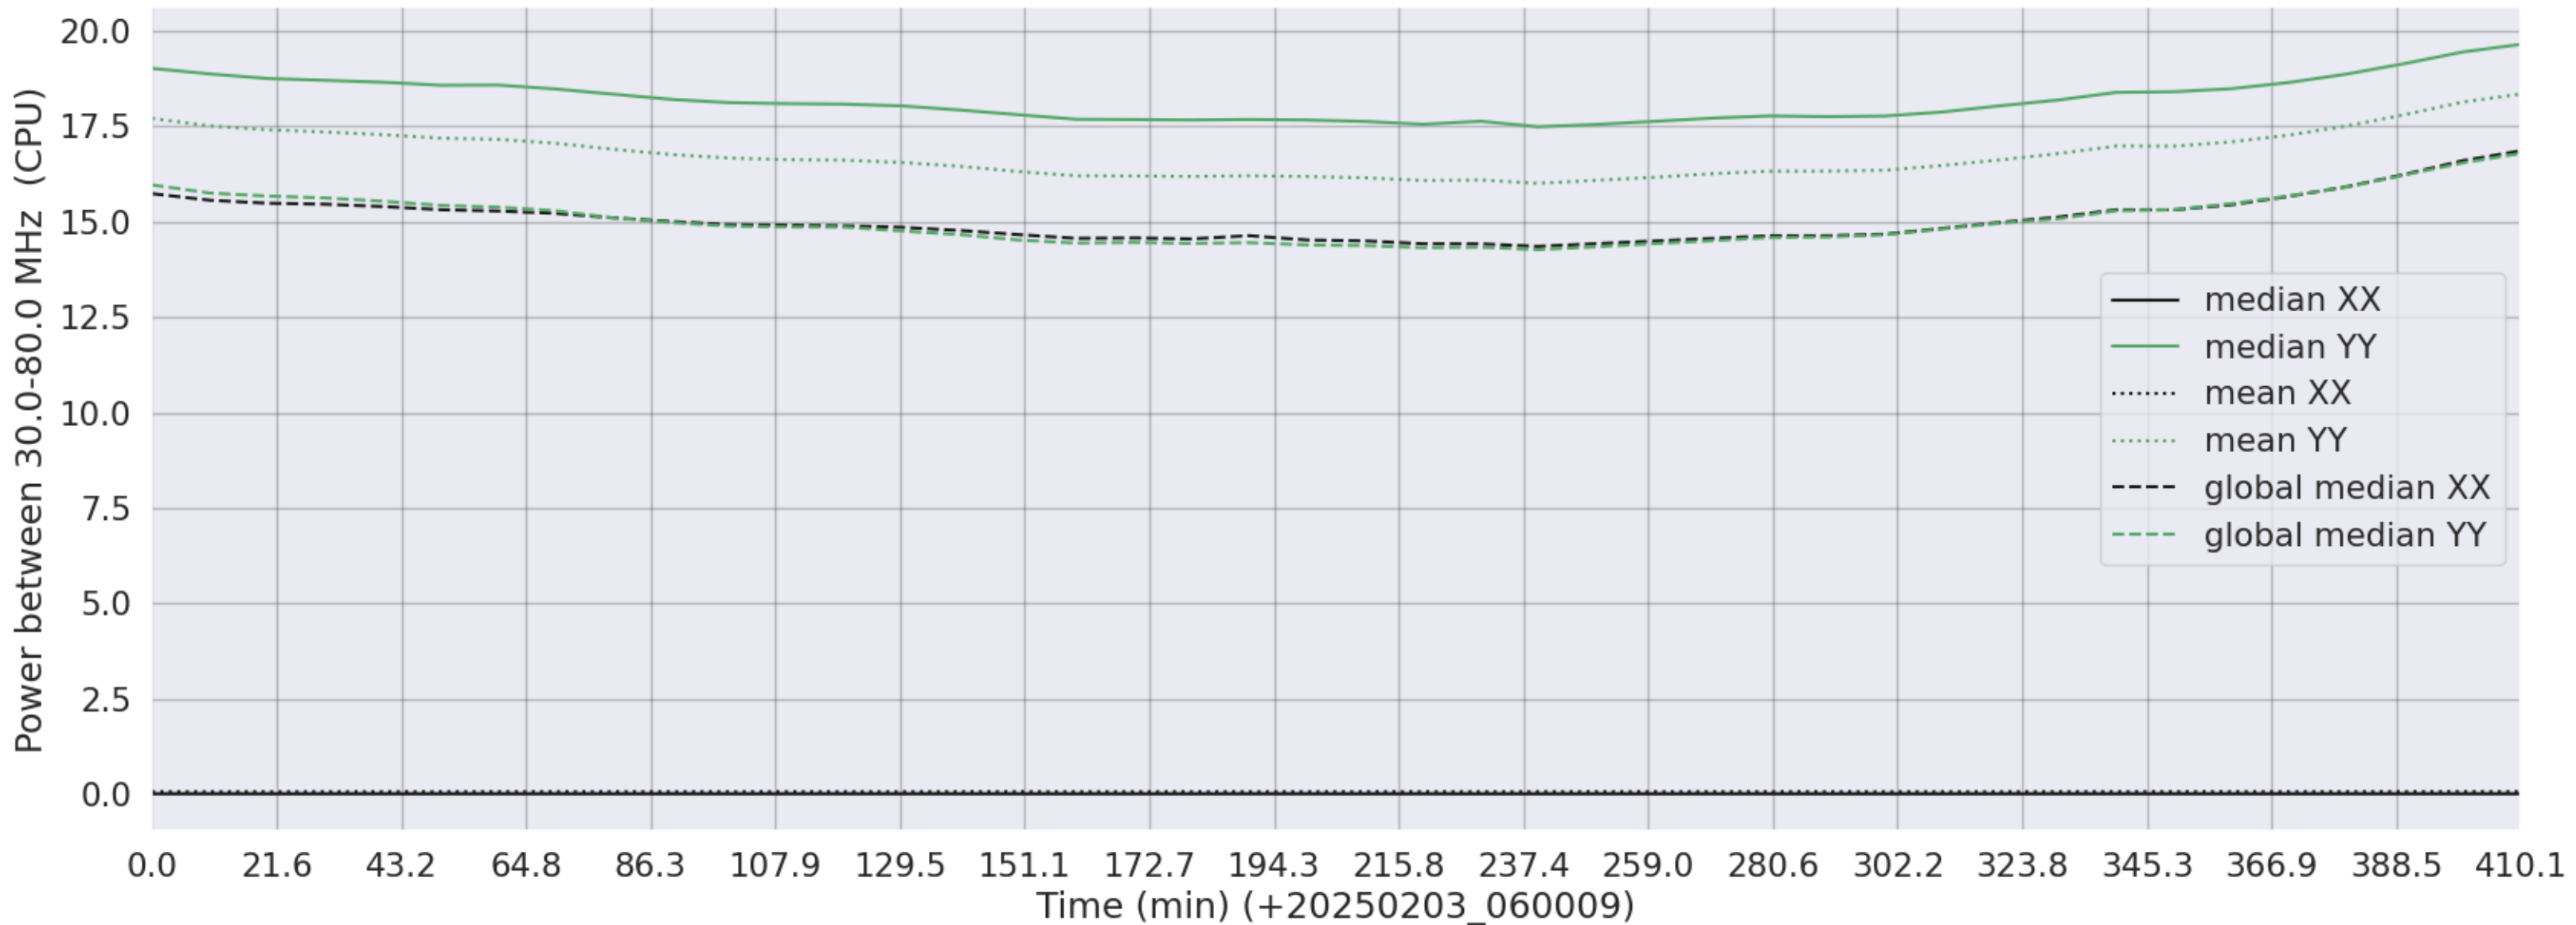

LWA228 - Correlator# 302 - XX FLAGS:Good - YY FLAGS:Good

LWA209 - Correlator# 301 - XX FLAGS:LowPower - YY FLAGS:Good