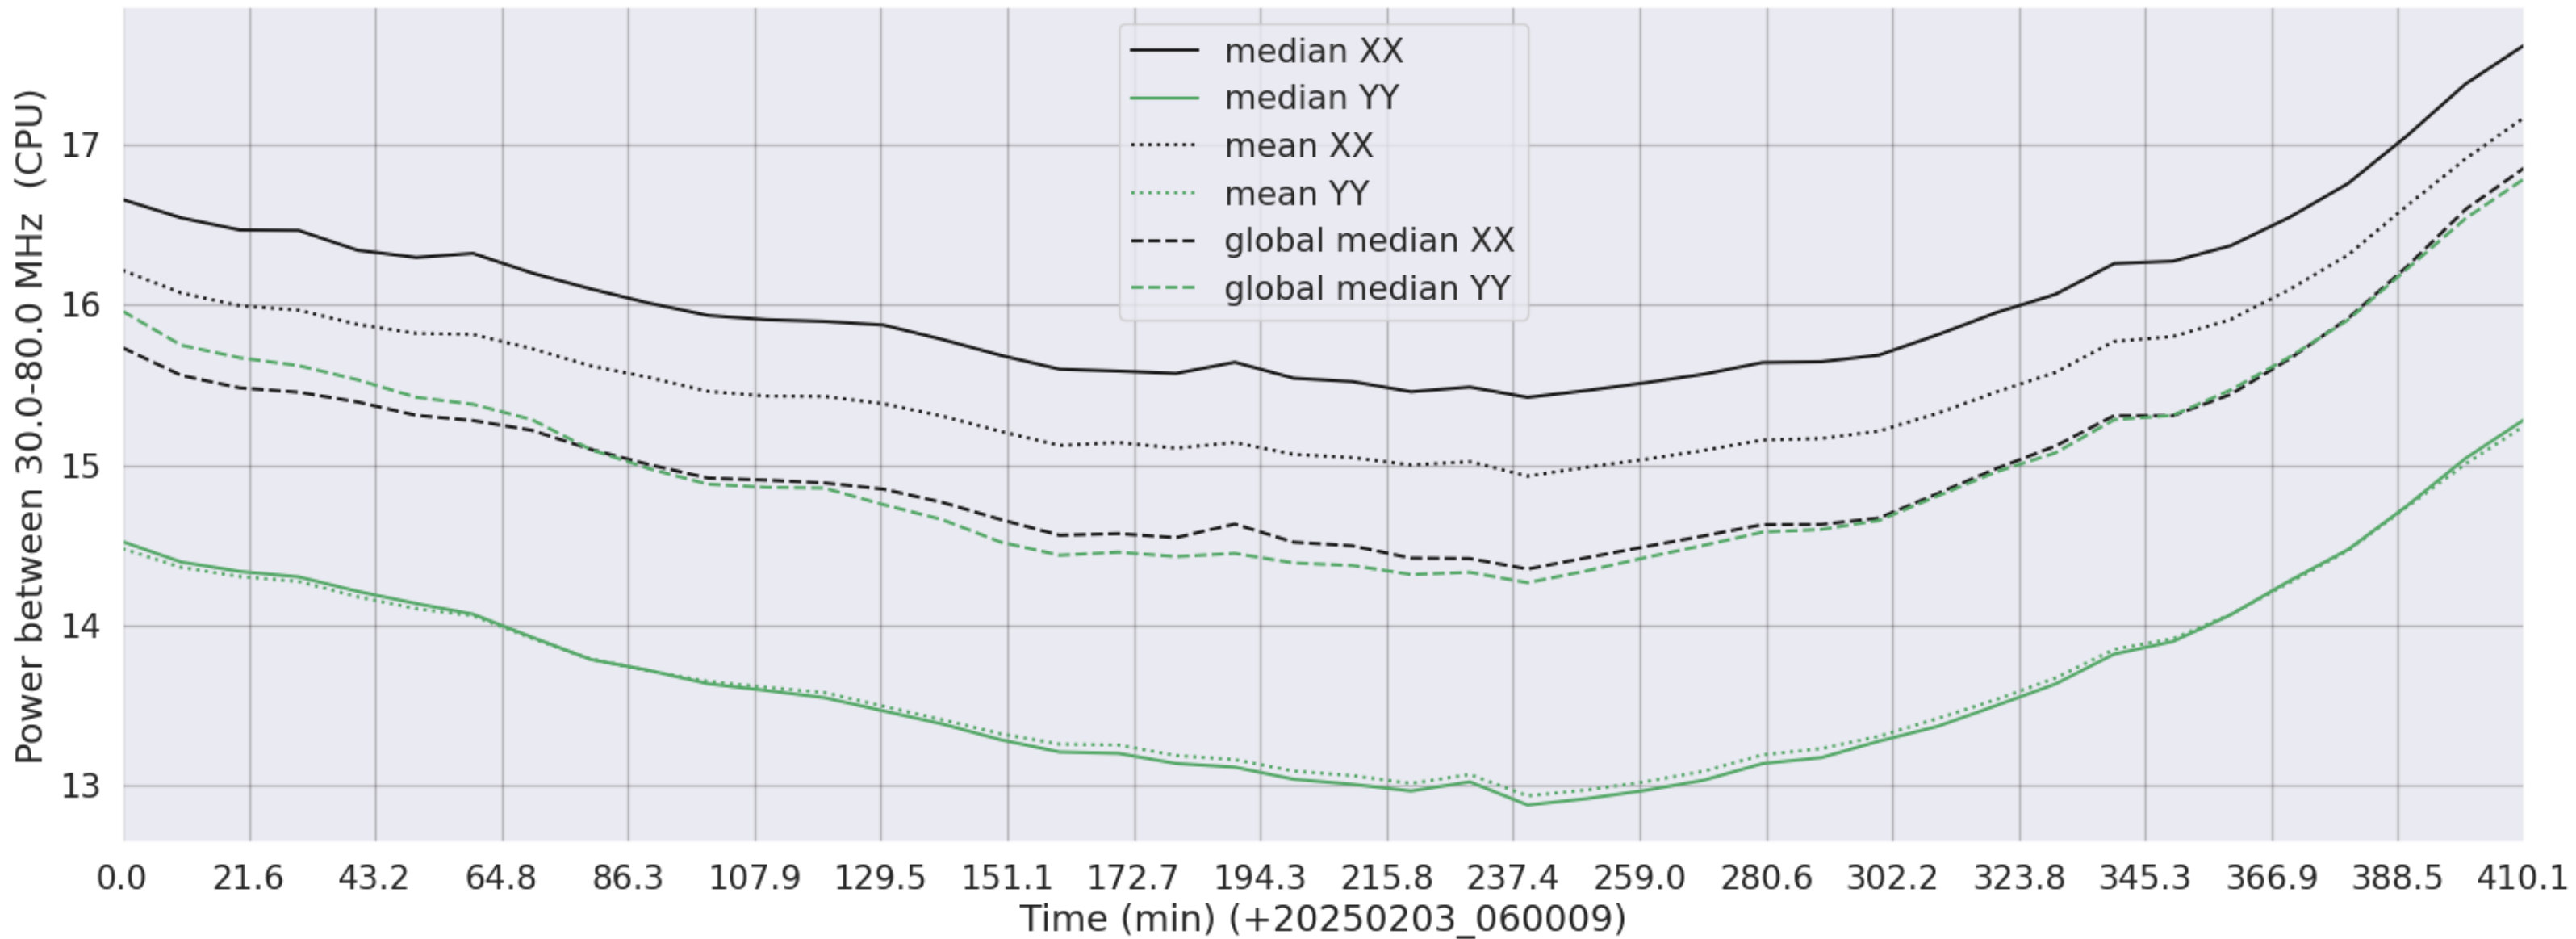

LWA284 - Correlator# 043 - XX FLAGS:Good - YY FLAGS:Good

LWA288 - Correlator# 042 - XX FLAGS:Good - YY FLAGS:Good