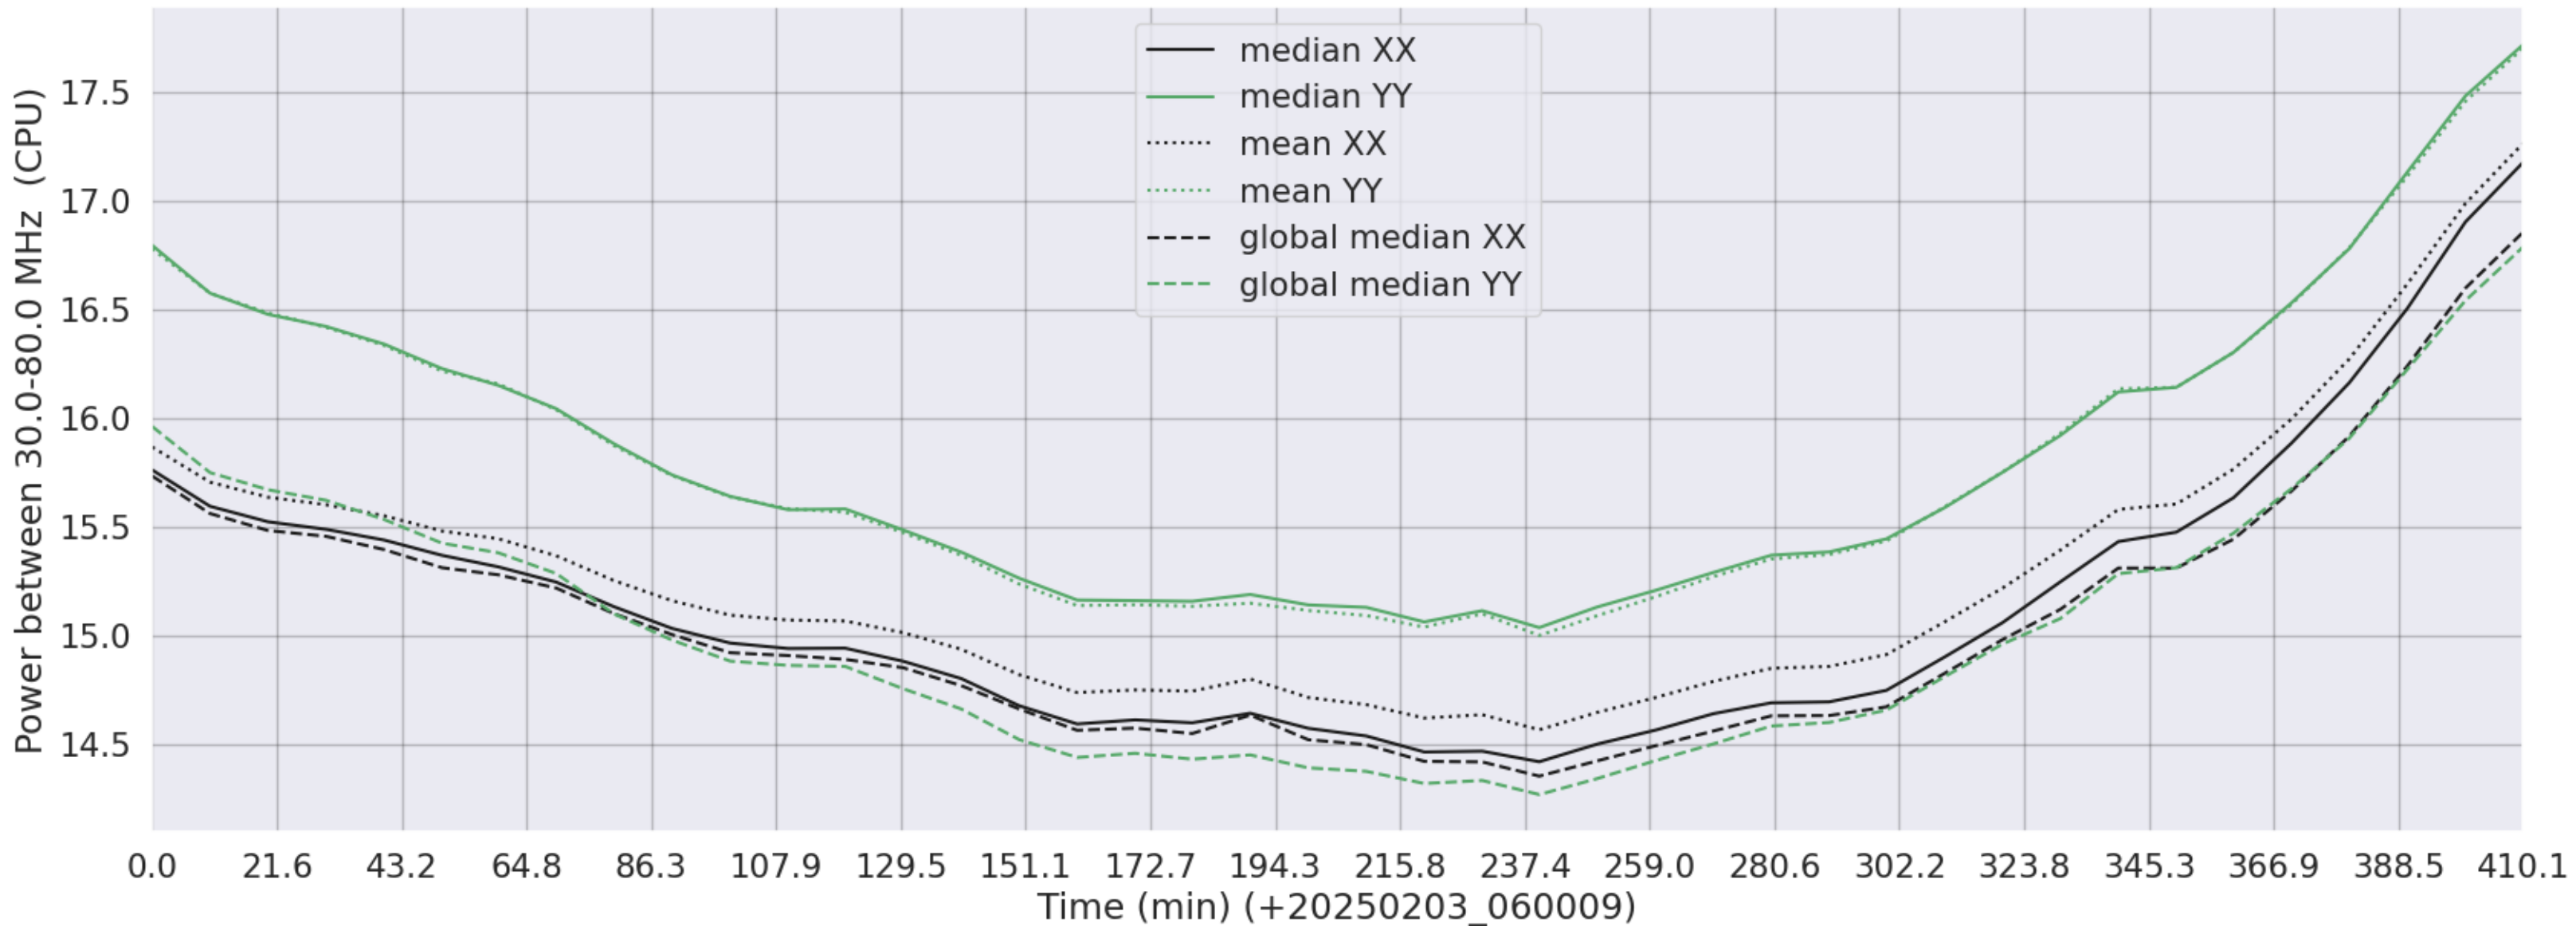

LWA043 - Correlator# 081 - XX FLAGS:Good - YY FLAGS:Good

LWA044 - Correlator# 080 - XX FLAGS:Good - YY FLAGS:Good