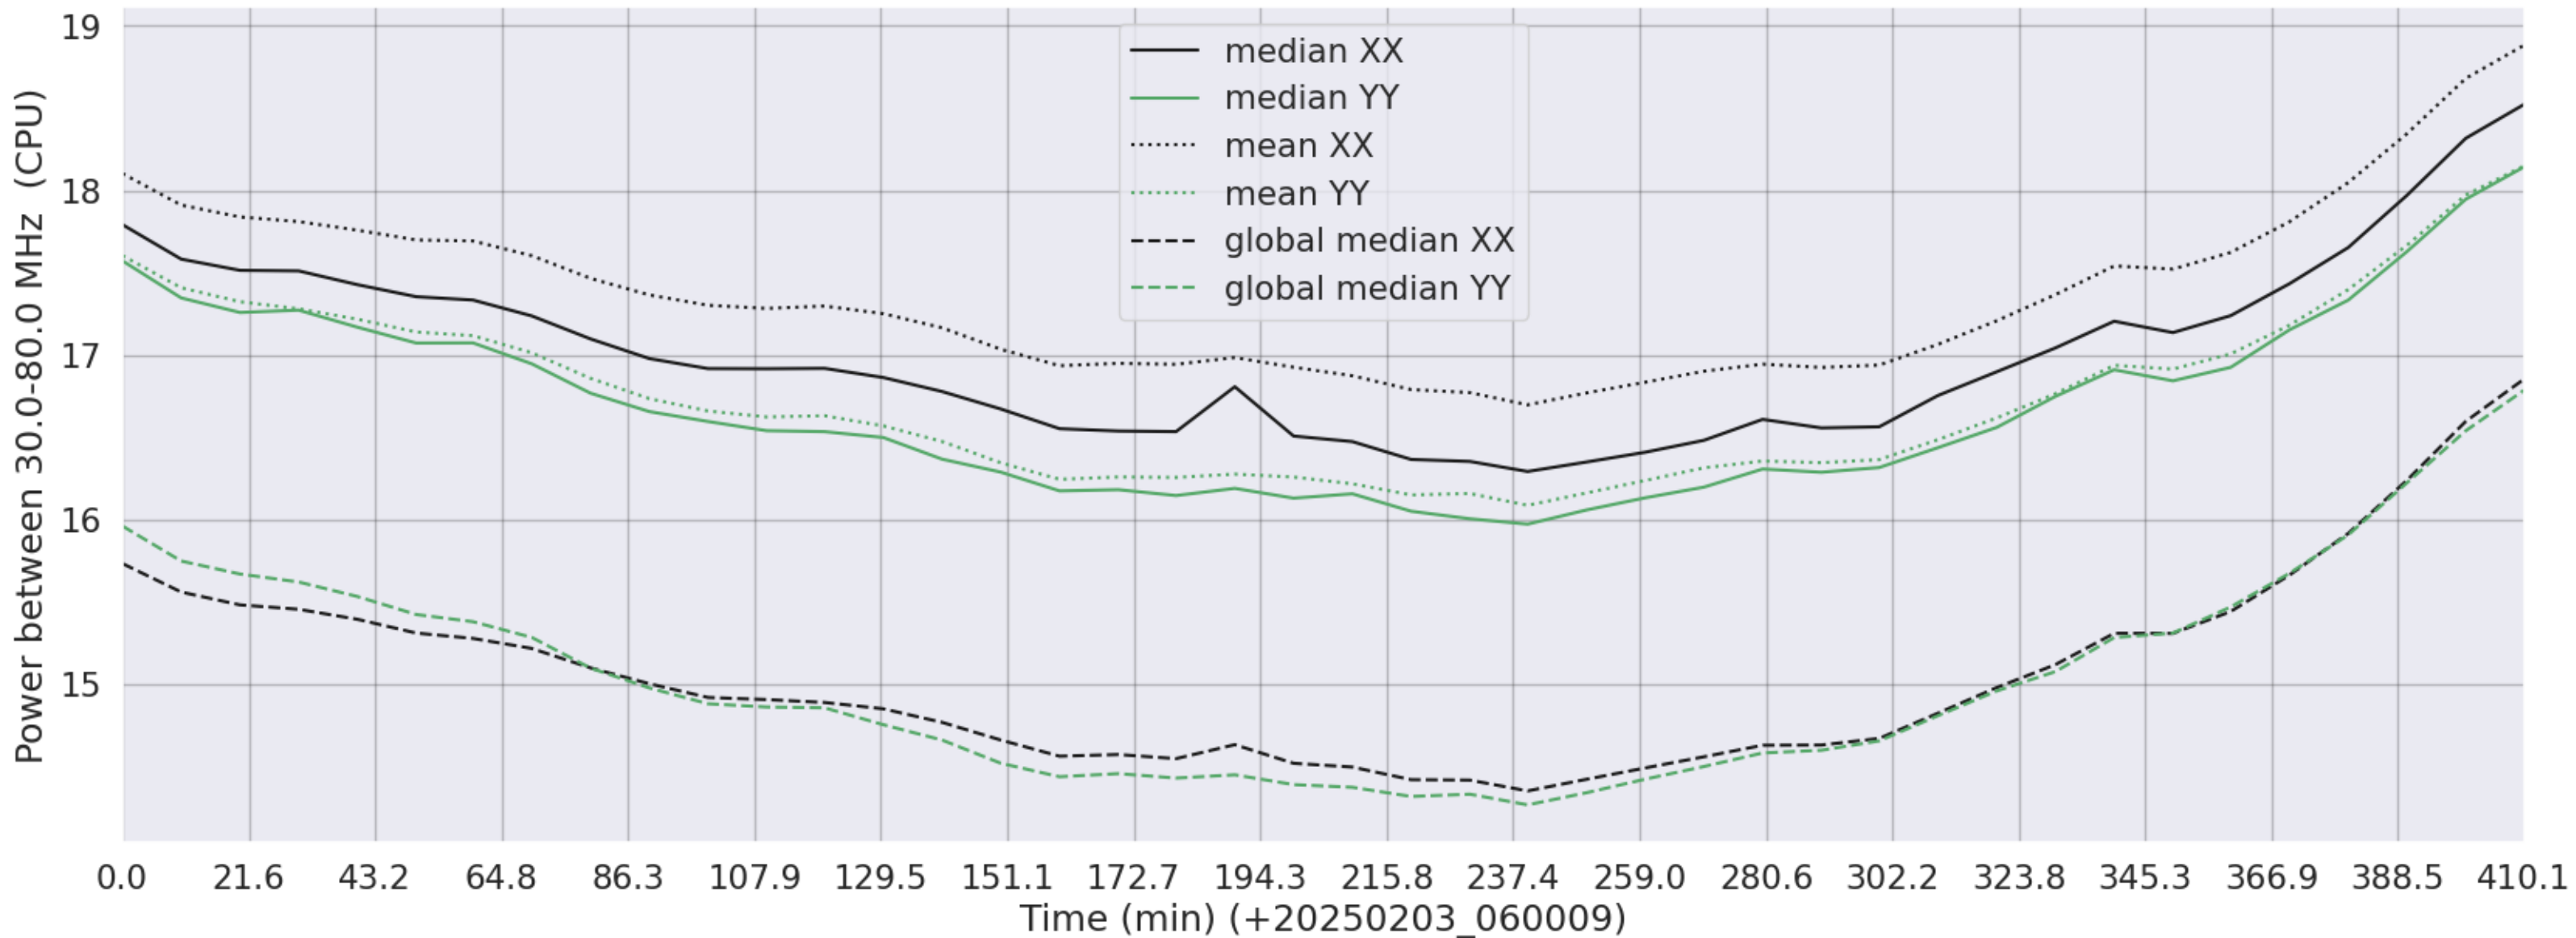

LWA140 - Correlator# 260 - XX FLAGS:Good - YY FLAGS:Good

LWA138 - Correlator# 261 - XX FLAGS:Good - YY FLAGS:Good

LWA161 - Correlator# 262 - XX FLAGS:Good - YY FLAGS:Good

LWA141 - Correlator# 263 - XX FLAGS:Good - YY FLAGS:Good