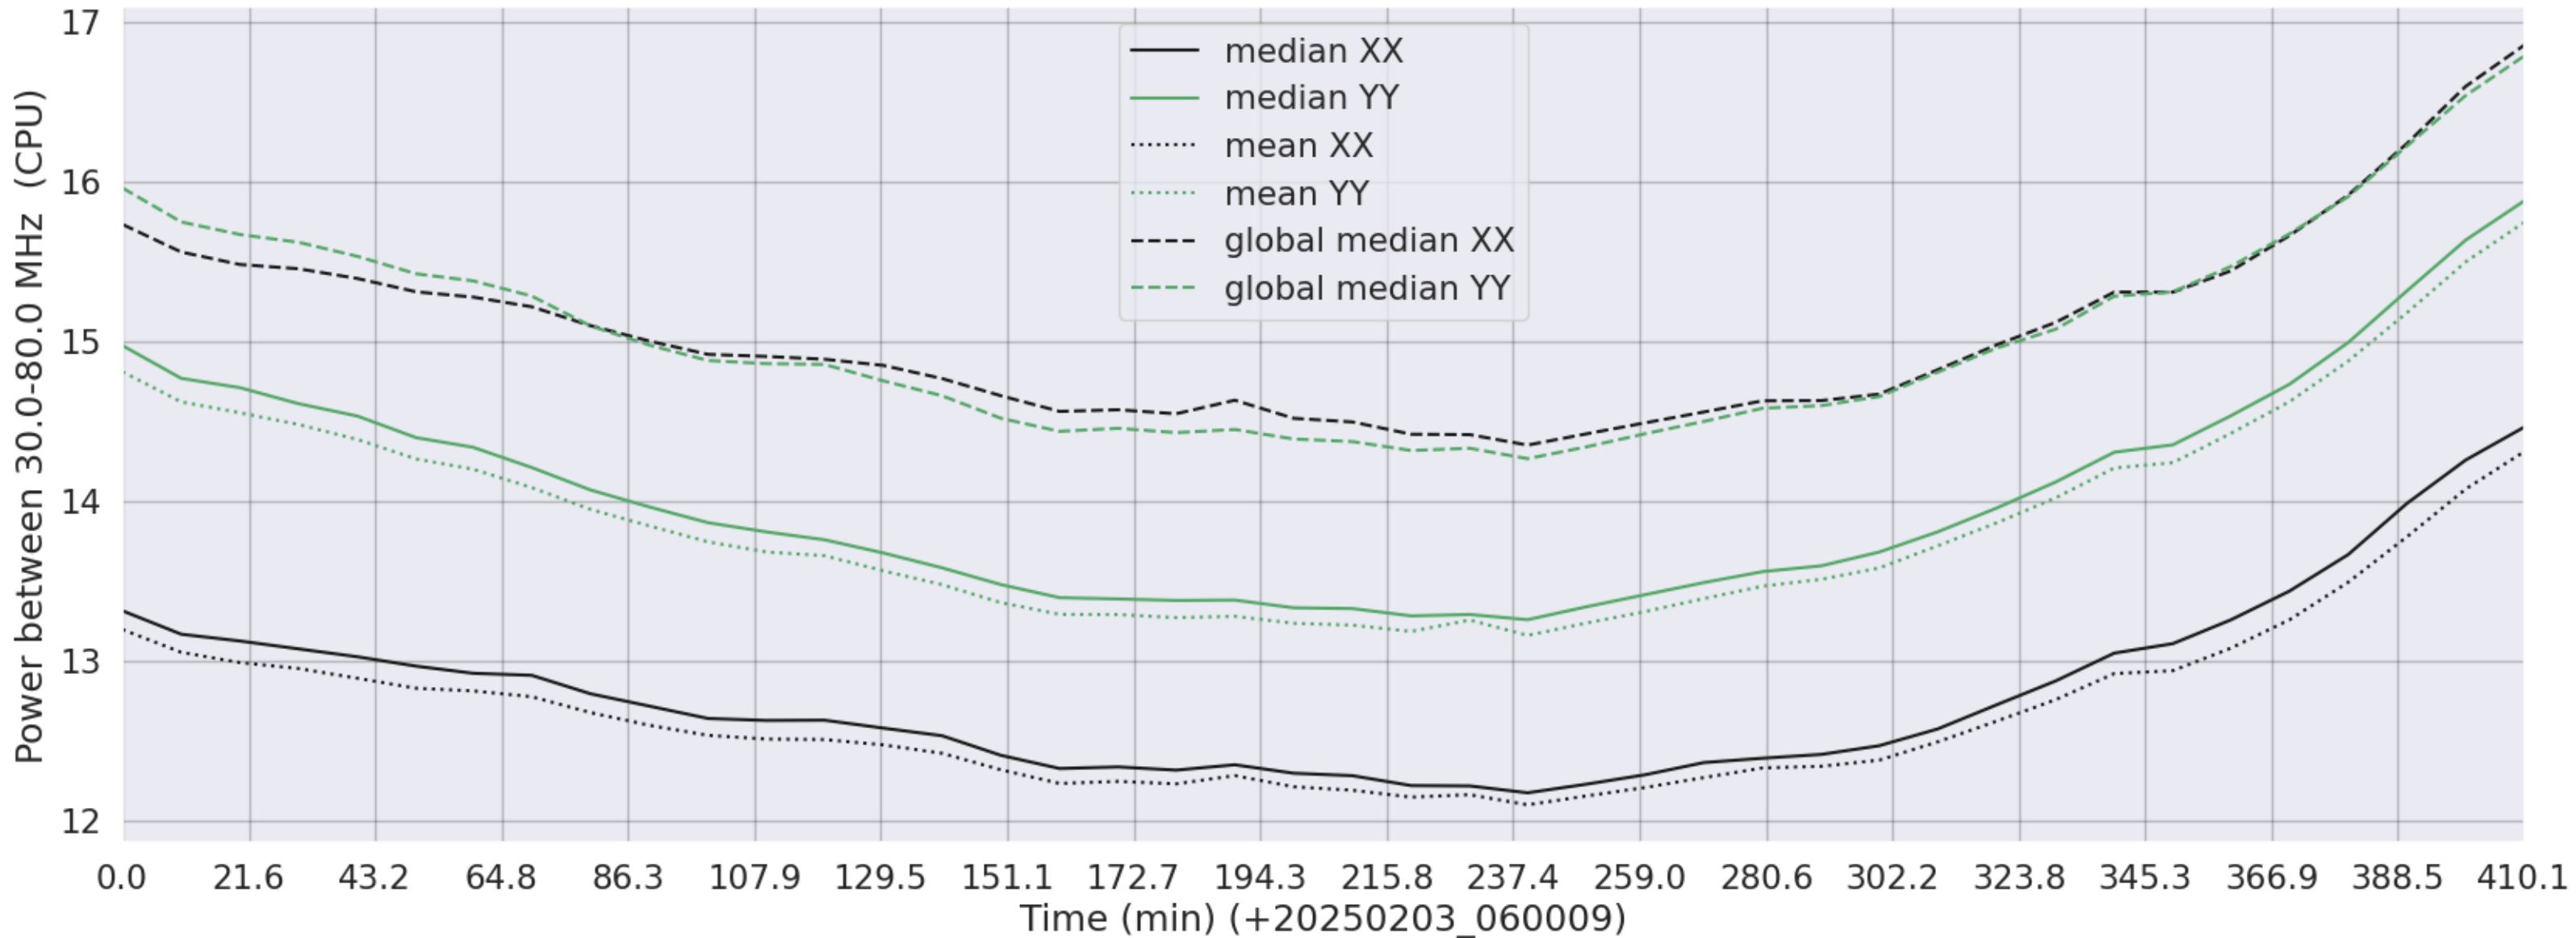

LWA158 - Correlator# 237 - XX FLAGS:Good - YY FLAGS:Good

LWA159 - Correlator# 236 - XX FLAGS:Good - YY FLAGS:Good