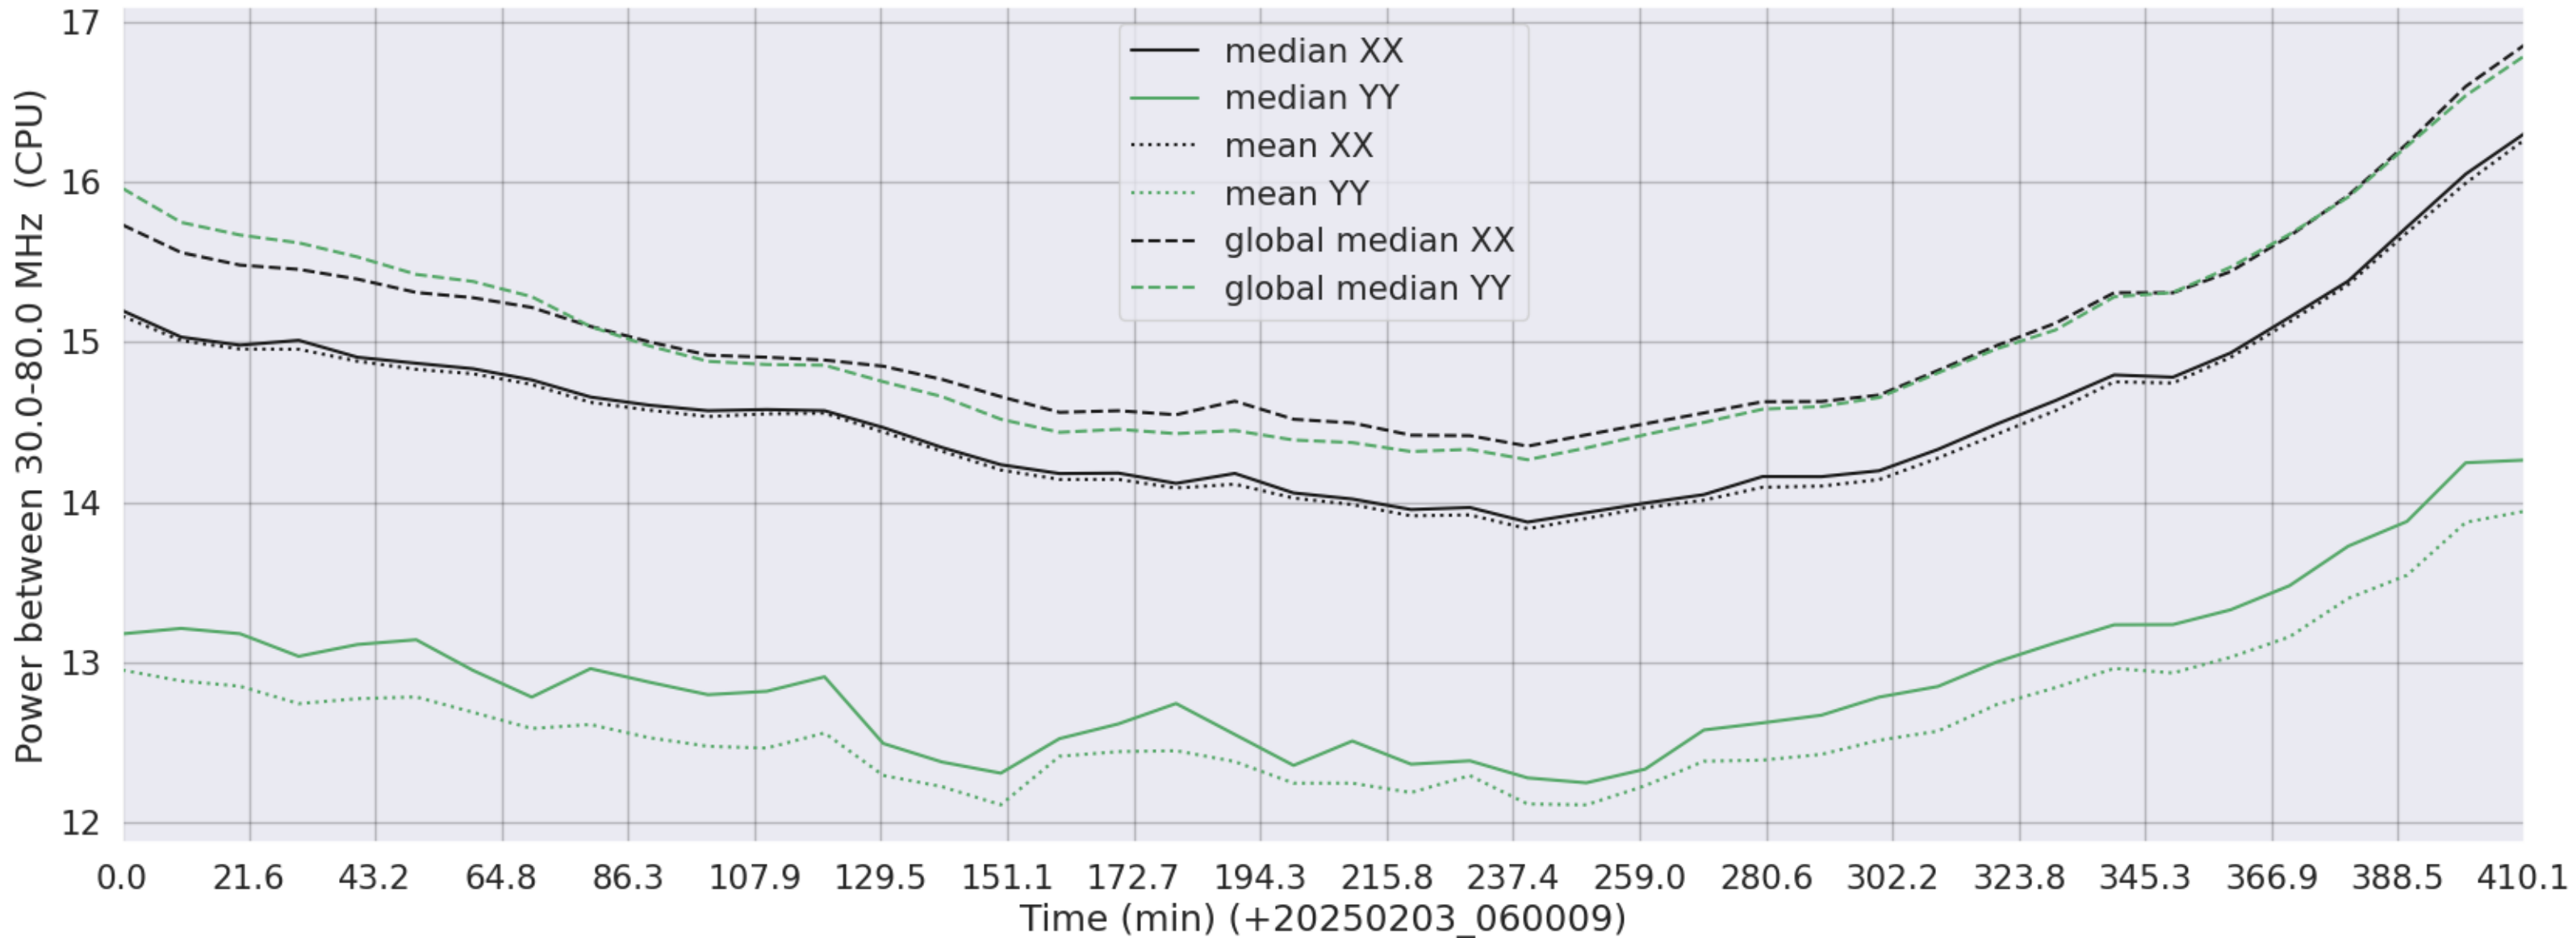

LWA278 - Correlator# 008 - XX FLAGS:Good - YY FLAGS:Good

LWA277 - Correlator# 009 - XX FLAGS:Good - YY FLAGS:Good

LWA282 - Correlator# 010 - XX FLAGS:Good - YY FLAGS:Good

LWA281 - Correlator# 011 - XX FLAGS:Good - YY FLAGS:Good