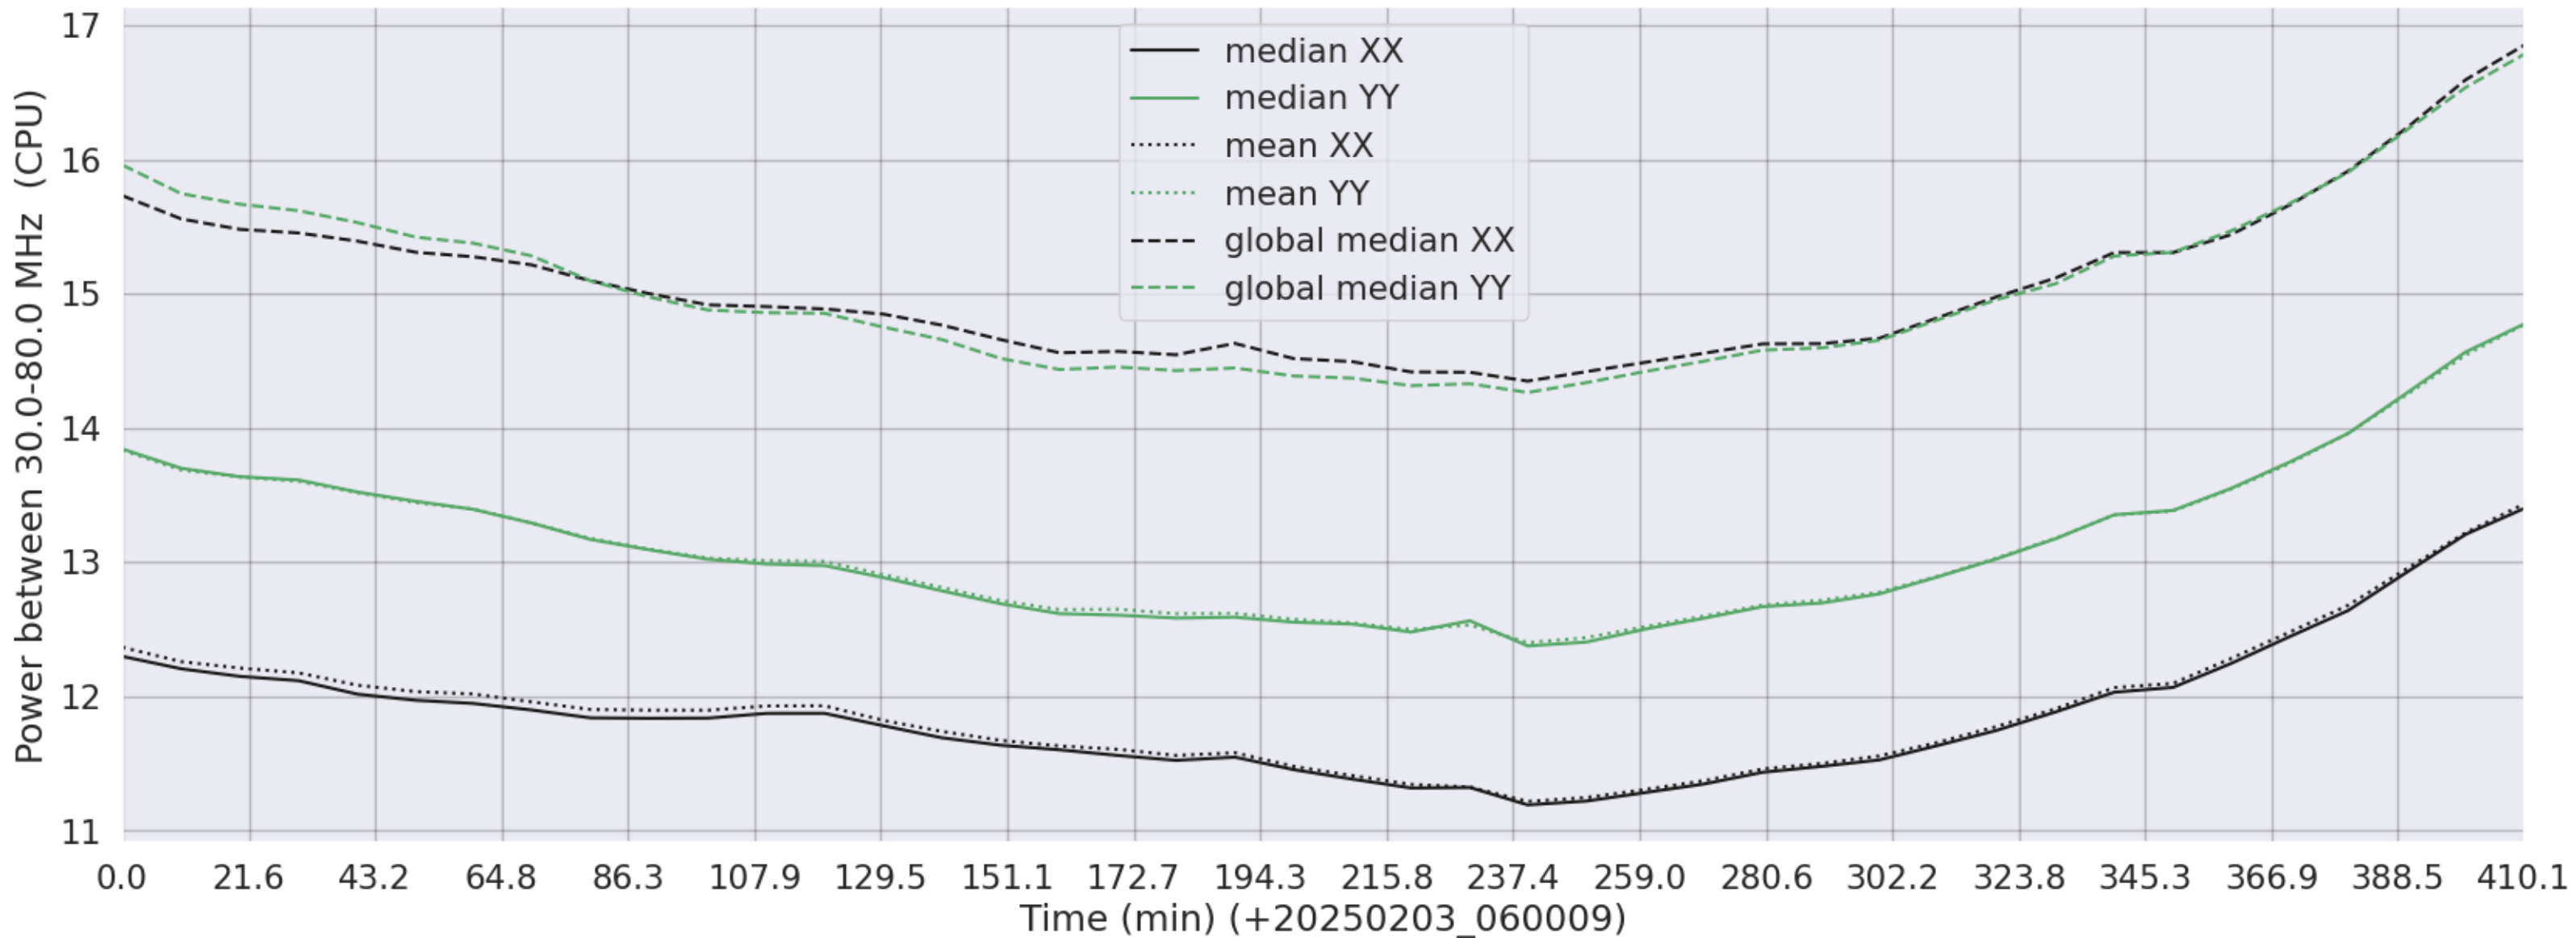

LWA278 - Correlator# 008 - XX FLAGS:Good - YY FLAGS:Good

LWA277 - Correlator# 009 - XX FLAGS:Good - YY FLAGS:Good

LWA282 - Correlator# 010 - XX FLAGS:Good - YY FLAGS:Good

LWA281 - Correlator# 011 - XX FLAGS:Good - YY FLAGS:Good