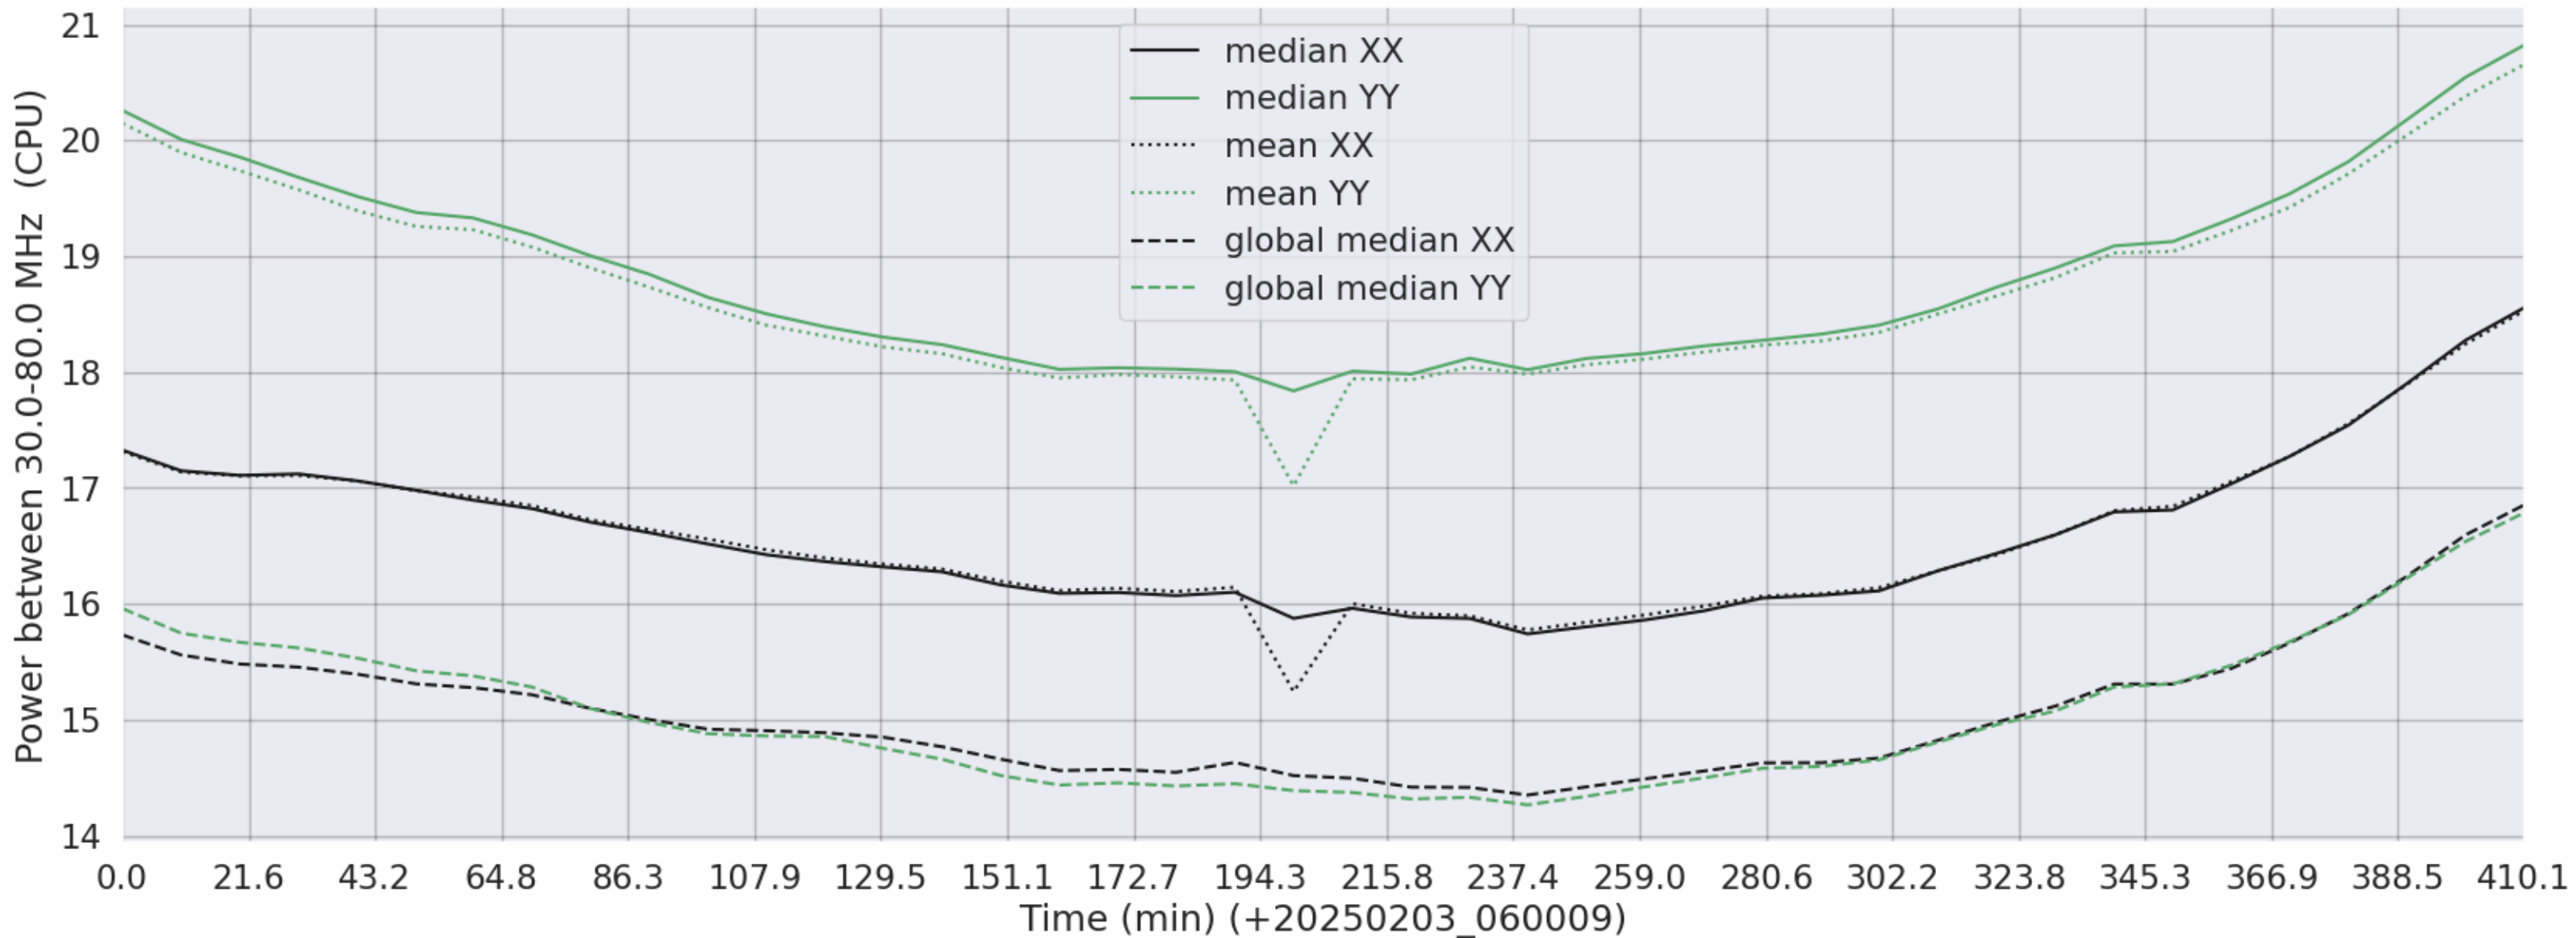

LWA345 - Correlator# 252 - XX FLAGS:Good - YY FLAGS:Good

LWA333 - Correlator# 253 - XX FLAGS:Good - YY FLAGS:Good

LWA359 - Correlator# 254 - XX FLAGS:Good - YY FLAGS:Good

LWA347 - Correlator# 255 - XX FLAGS:Good - YY FLAGS:Good