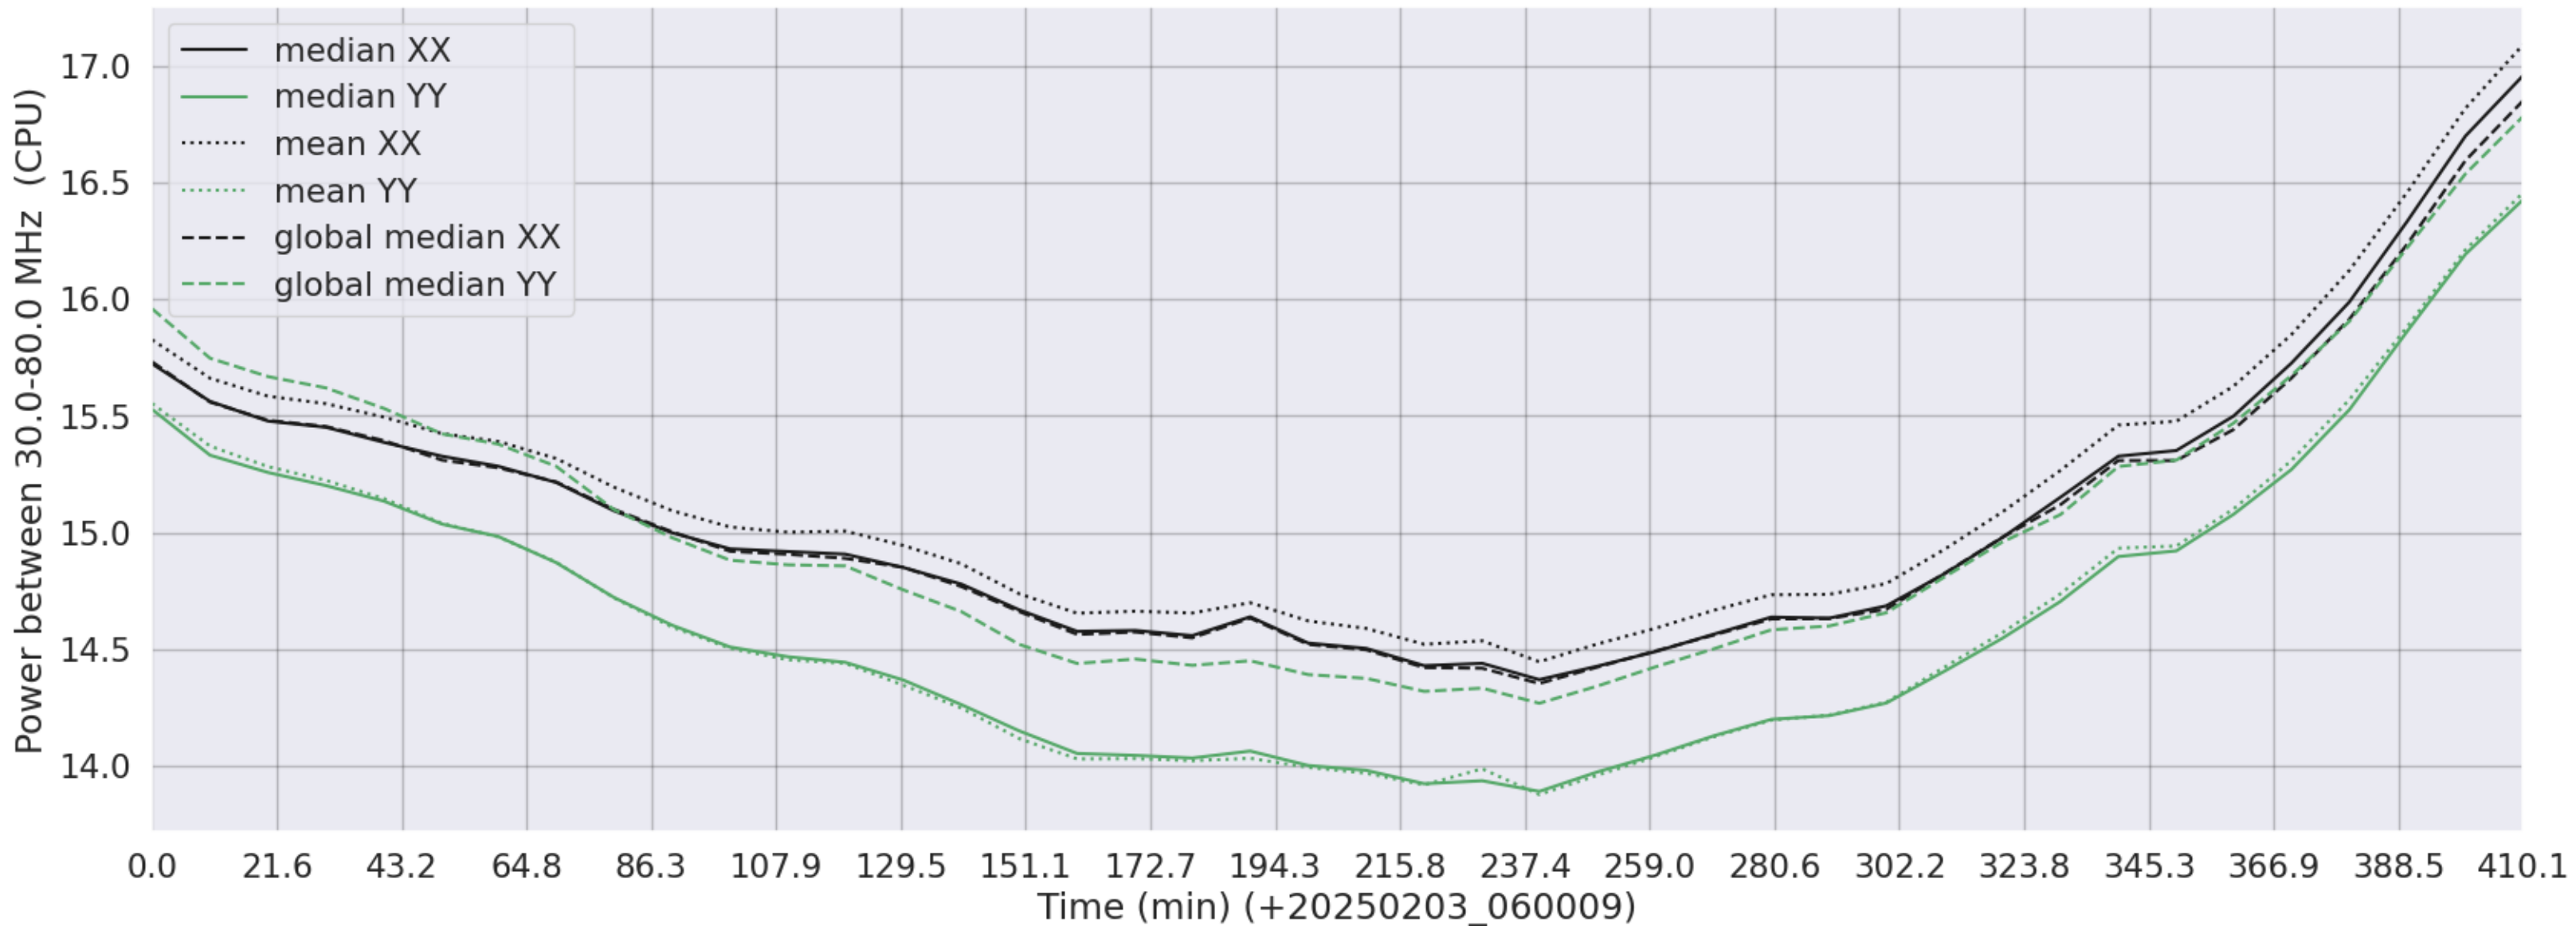

LWA018 - Correlator# 100 - XX FLAGS:Good - YY FLAGS:Good

LWA017 - Correlator# 101 - XX FLAGS:Good - YY FLAGS:Good

LWA020 - Correlator# 102 - XX FLAGS:Good - YY FLAGS:Good

LWA019 - Correlator# 103 - XX FLAGS:Good - YY FLAGS:Good