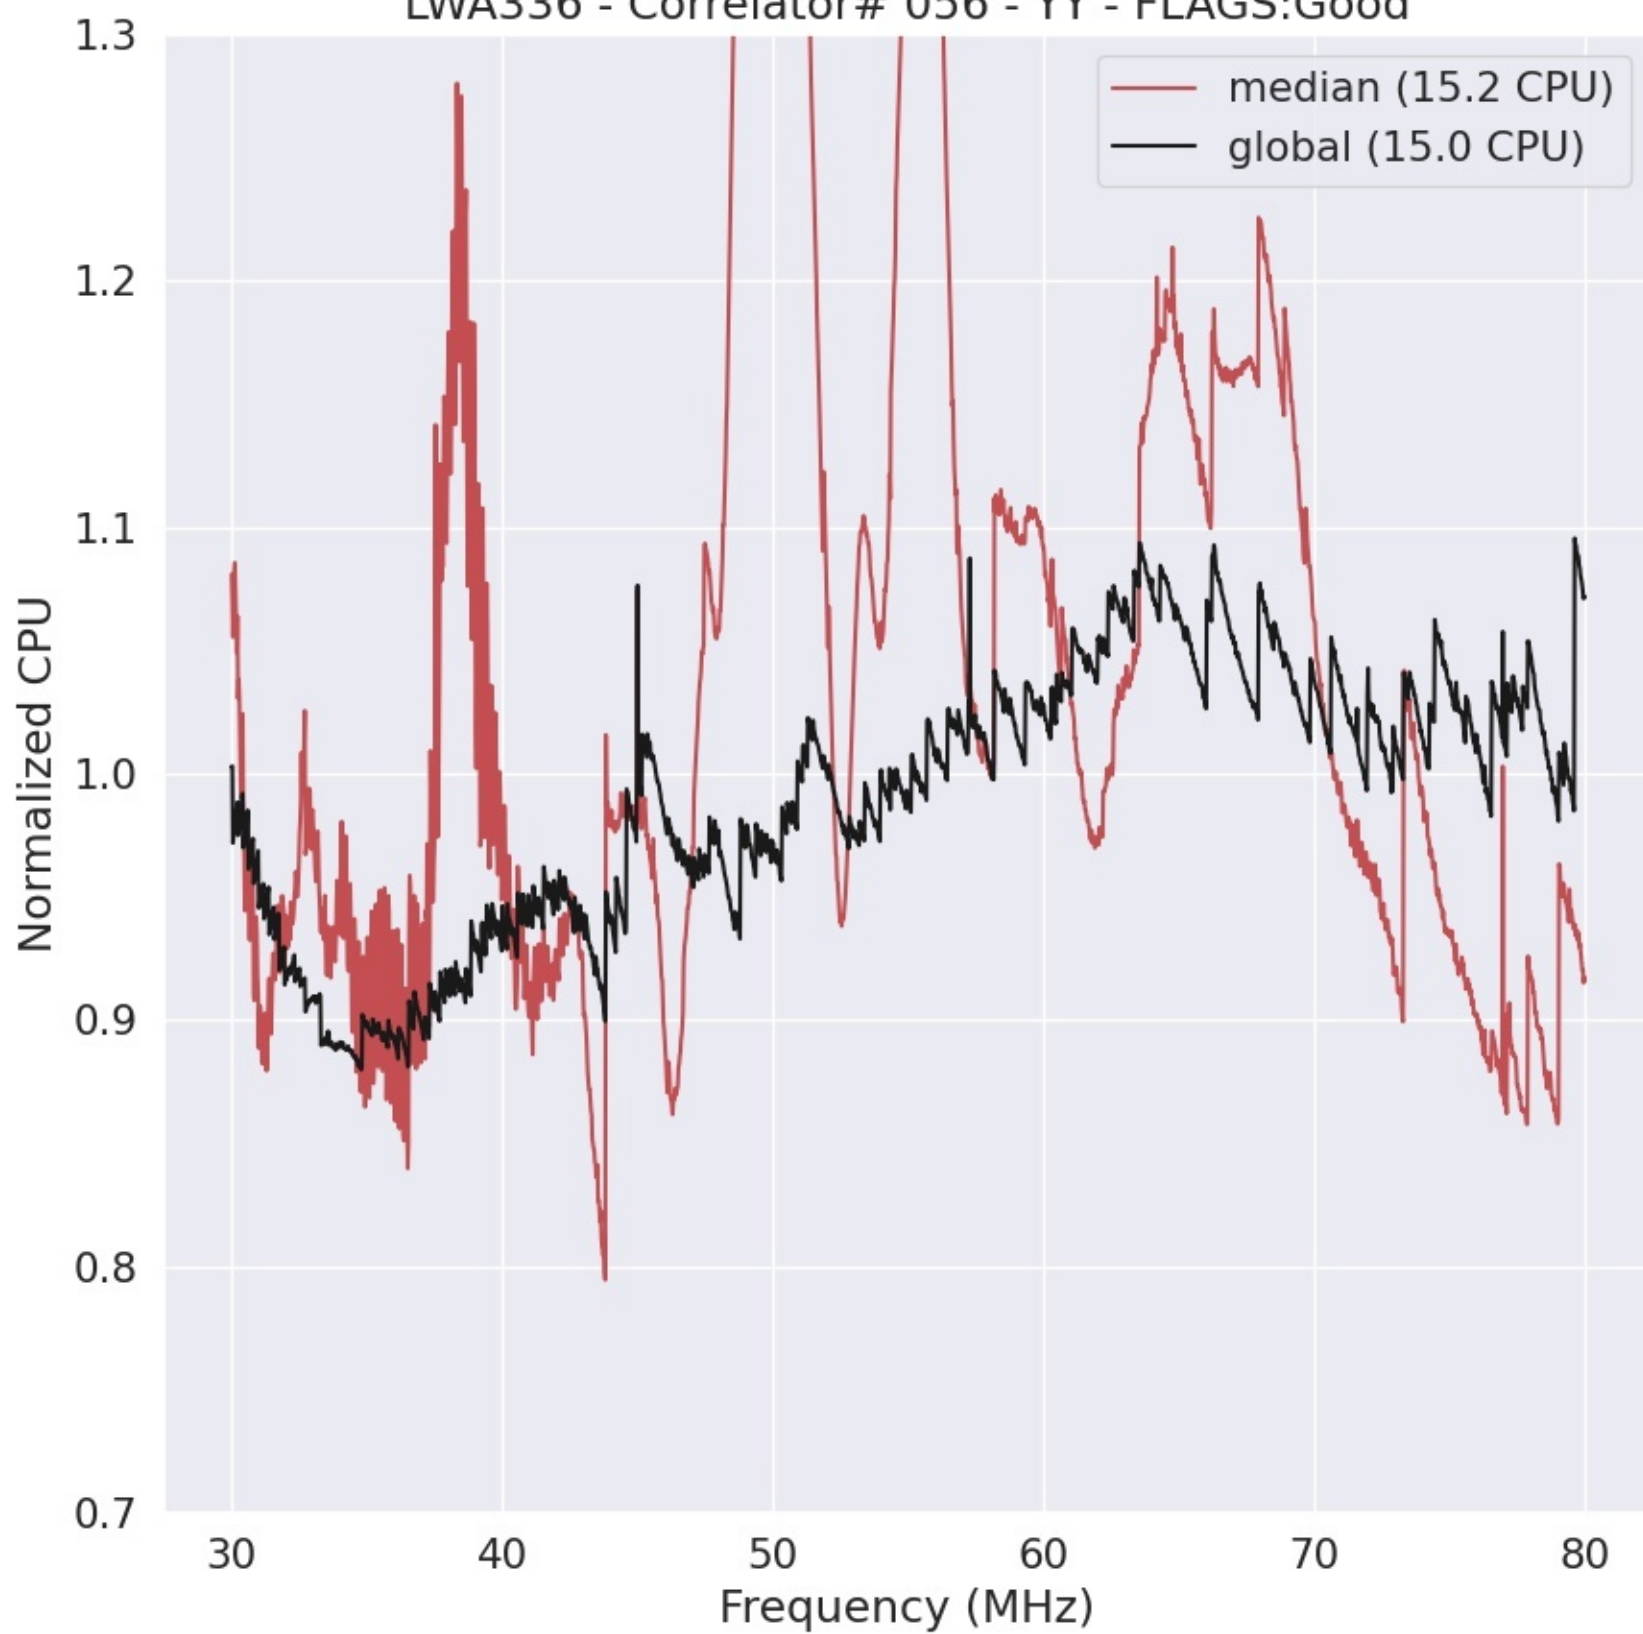

LWA335 - Correlator# 057 - YY - FLAGS:Good