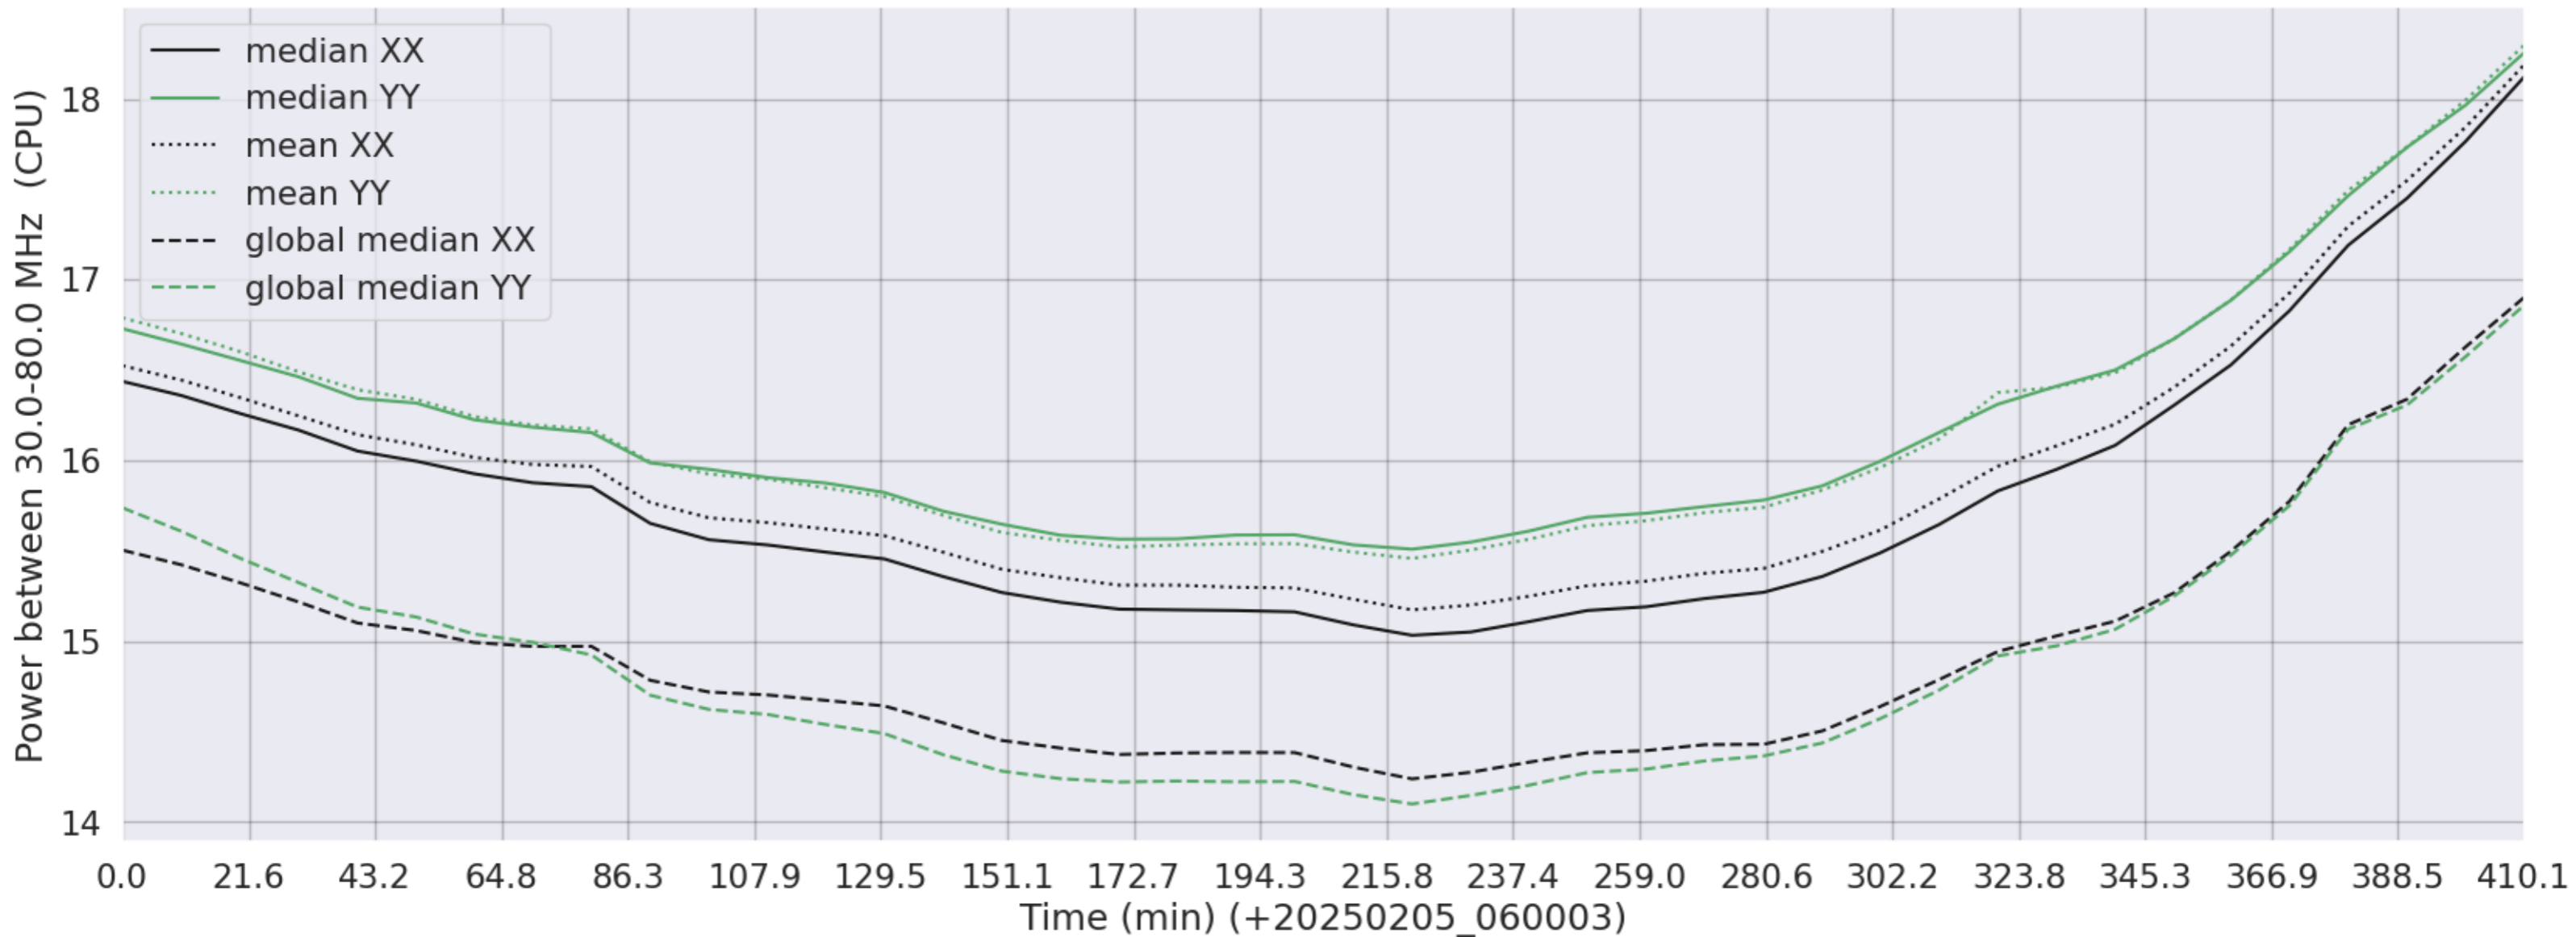

LWA310 - Correlator# 017 - XX FLAGS:Good - YY FLAGS:Good

LWA311 - Correlator# 016 - XX FLAGS:Good - YY FLAGS:Good