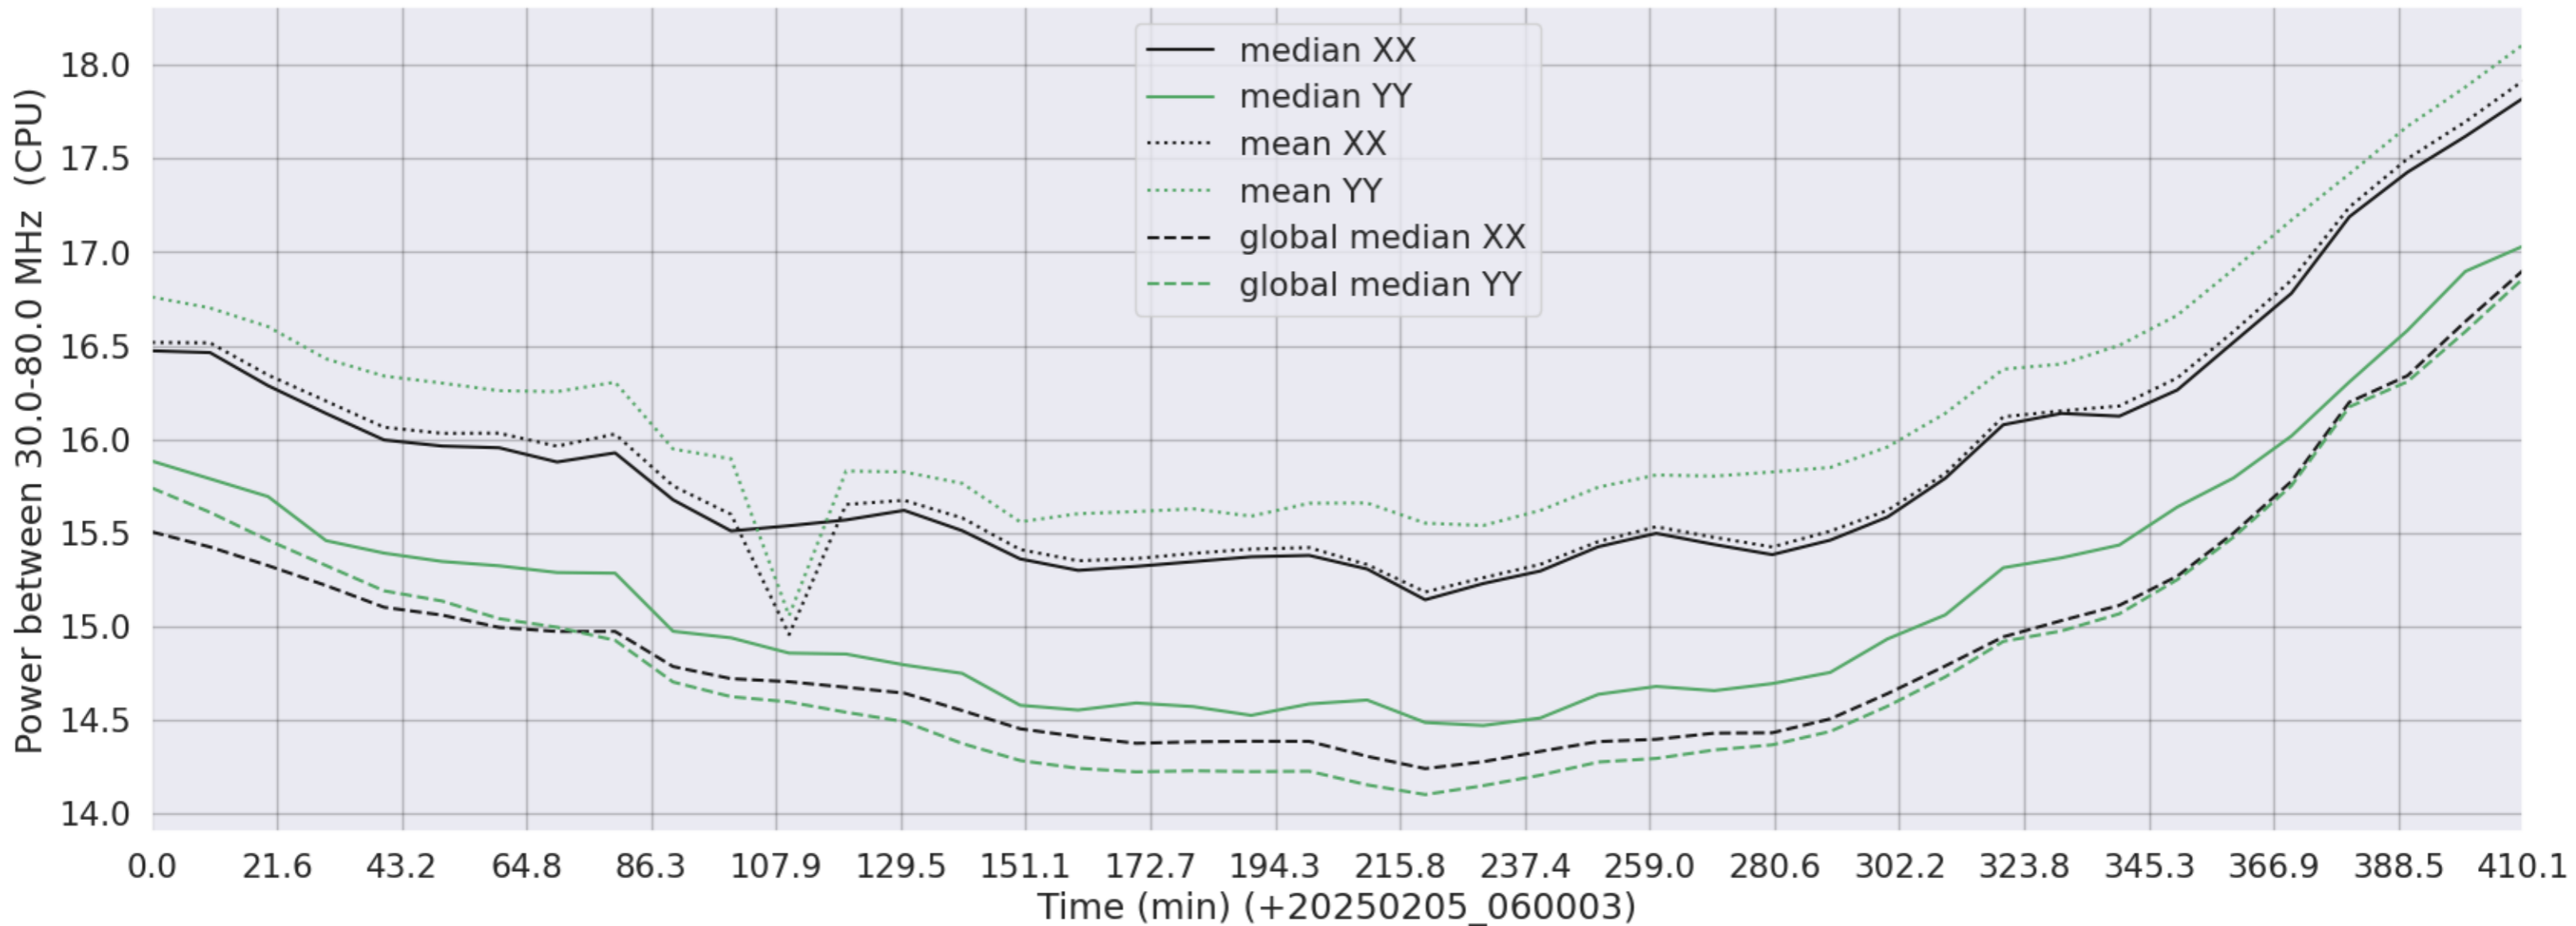

LWA335 - Correlator# 057 - XX FLAGS:Good - YY FLAGS:Good

LWA336 - Correlator# 056 - XX FLAGS:Good - YY FLAGS:Good