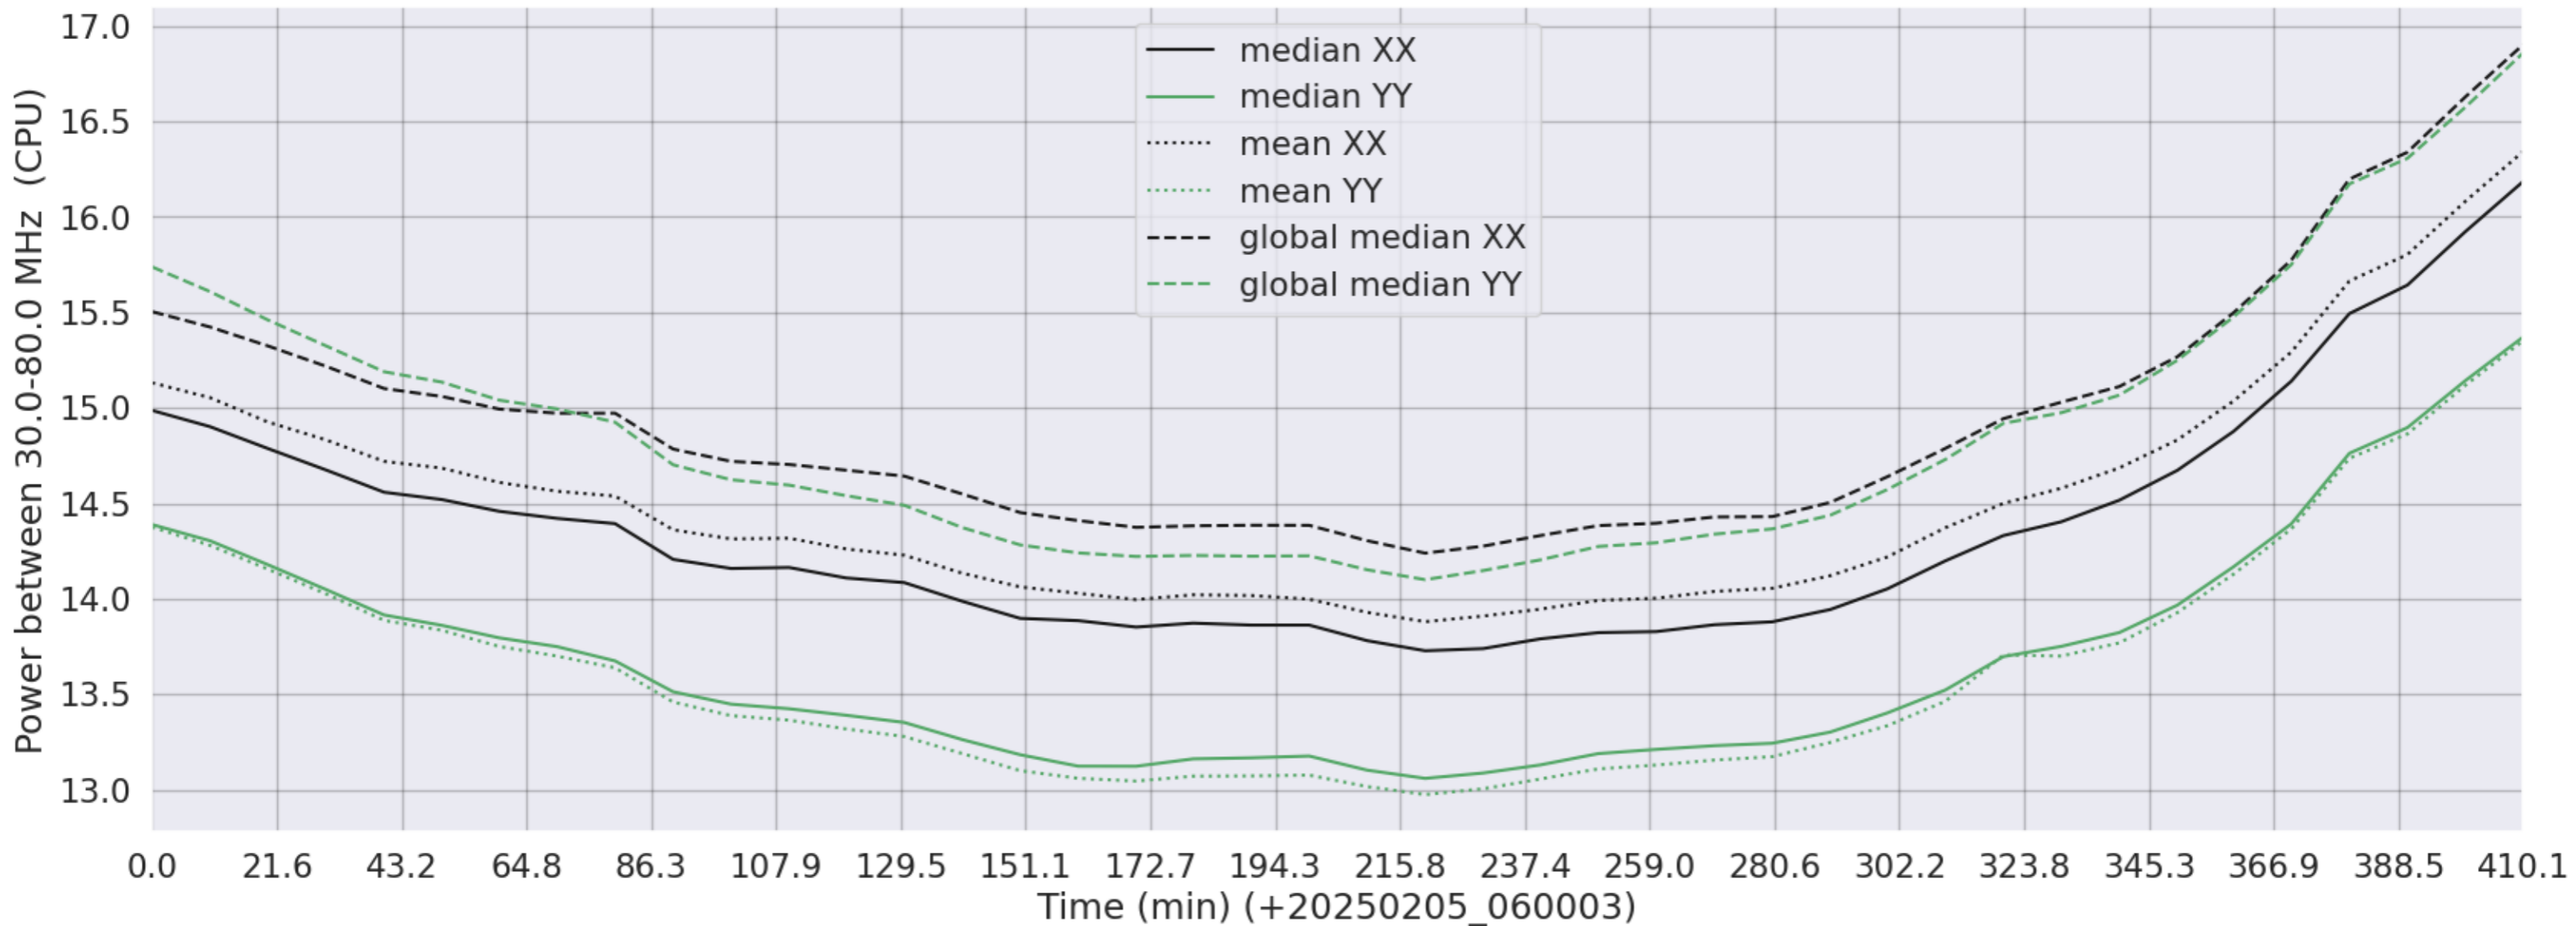

LWA142 - Correlator# 211 - XX FLAGS:Good - YY FLAGS:Good

LWA143 - Correlator# 210 - XX FLAGS:Good - YY FLAGS:Good