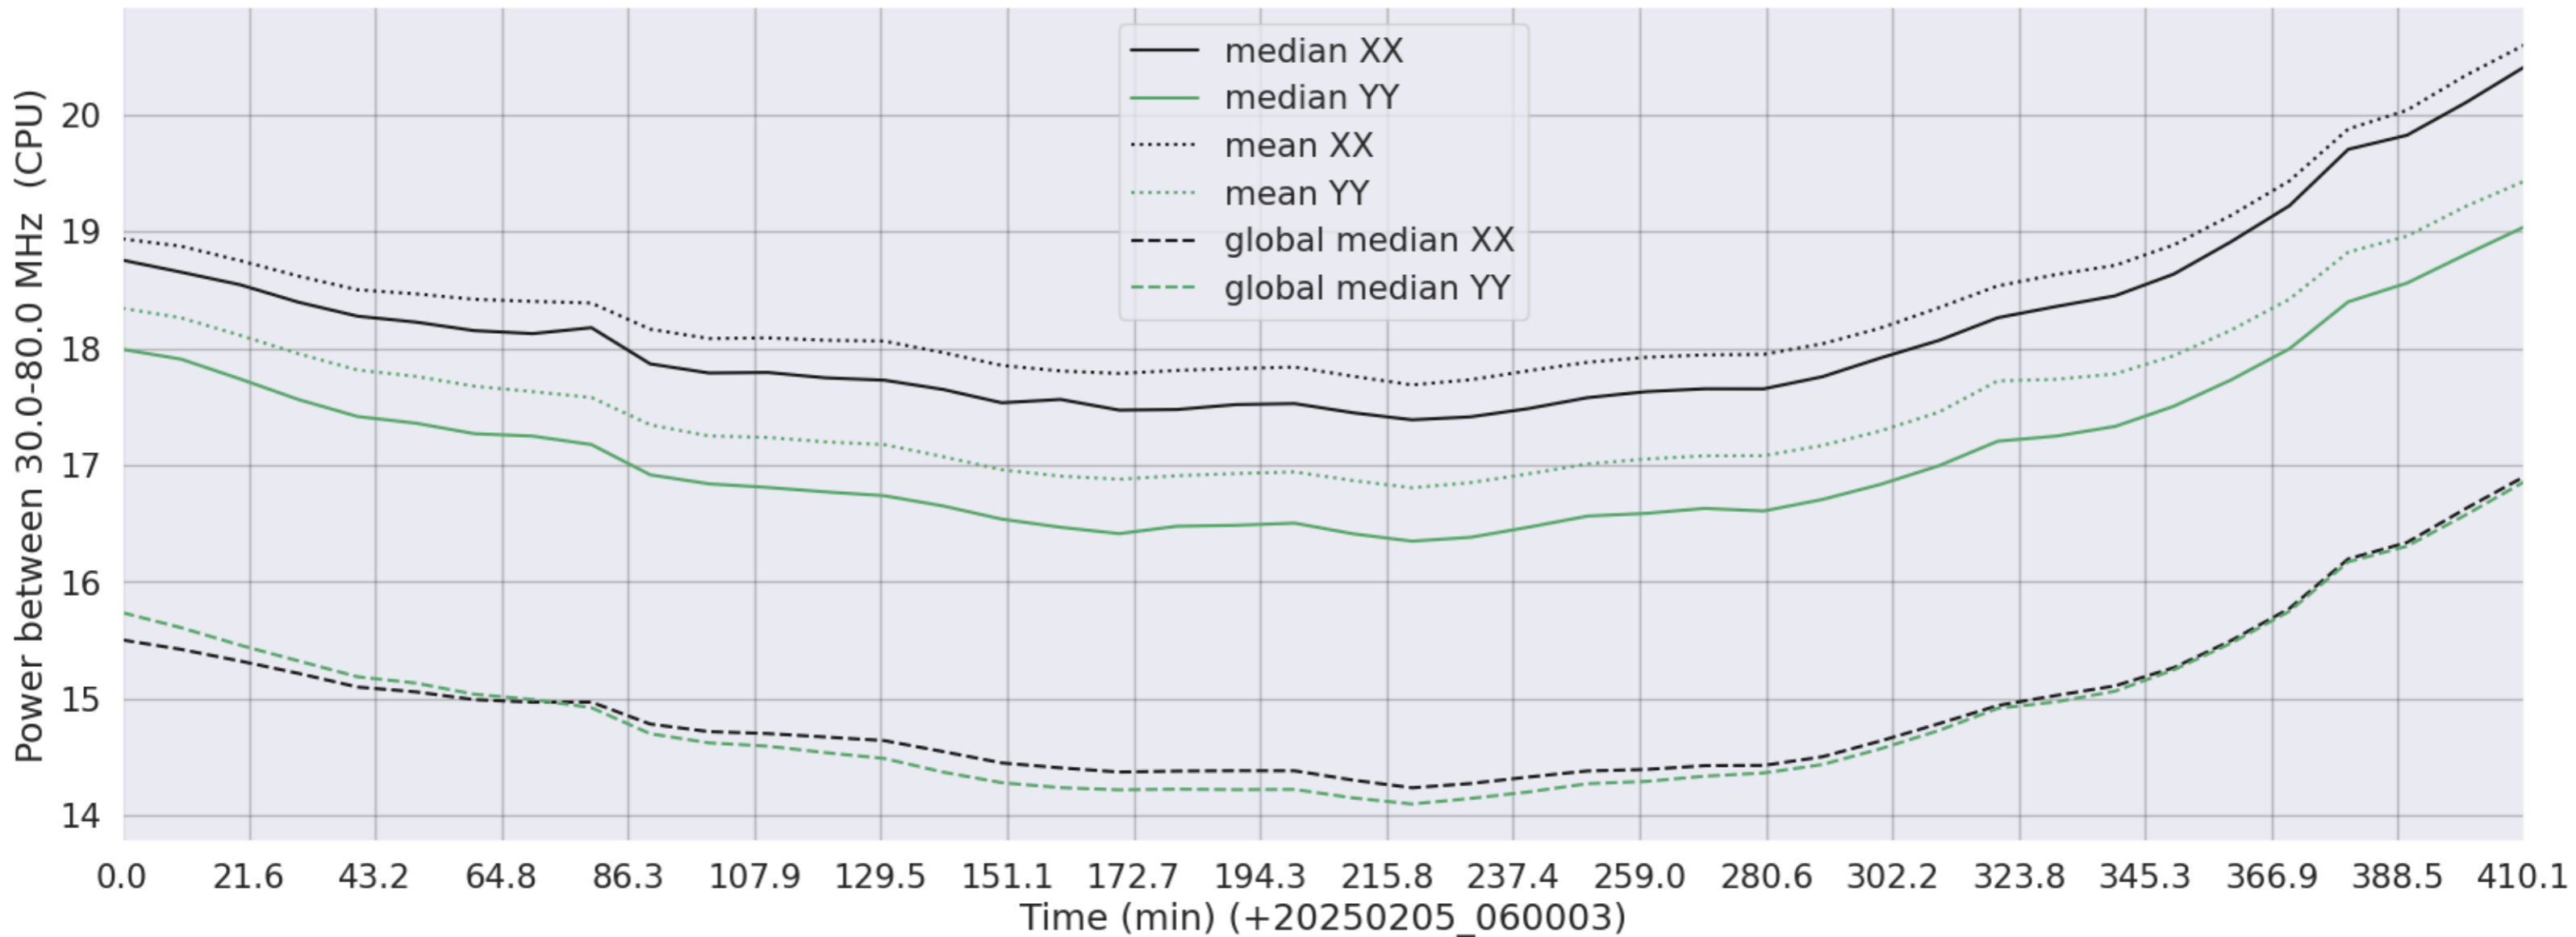

LWA349 - Correlator# 282 - XX FLAGS:Good - YY FLAGS:Good

LWA225 - Correlator# 281 - XX FLAGS:Good - YY FLAGS:Good