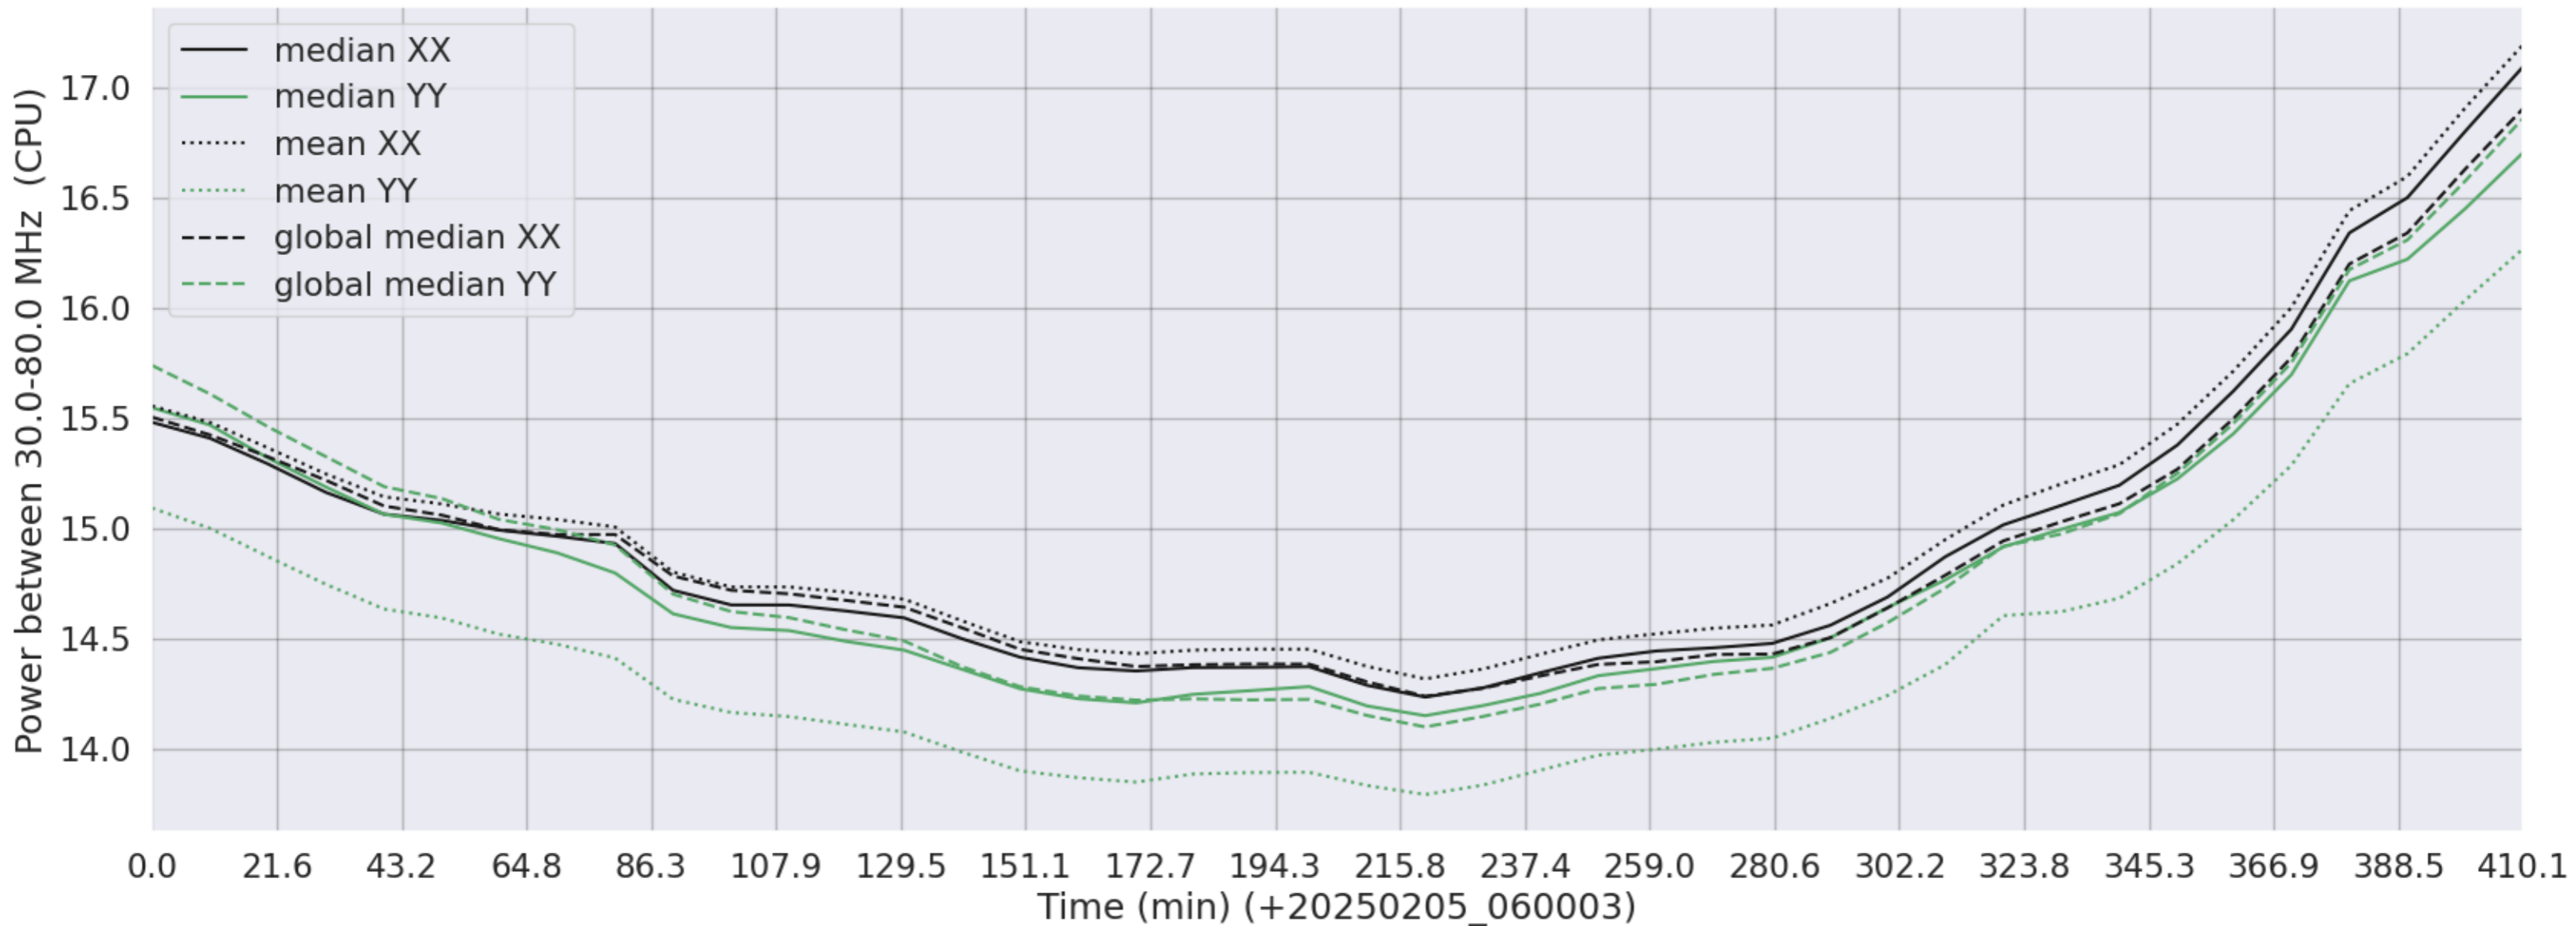

LWA175 - Correlator# 293 - XX FLAGS:Good - YY FLAGS:Good

LWA169 - Correlator# 292 - XX FLAGS:Good - YY FLAGS:Good