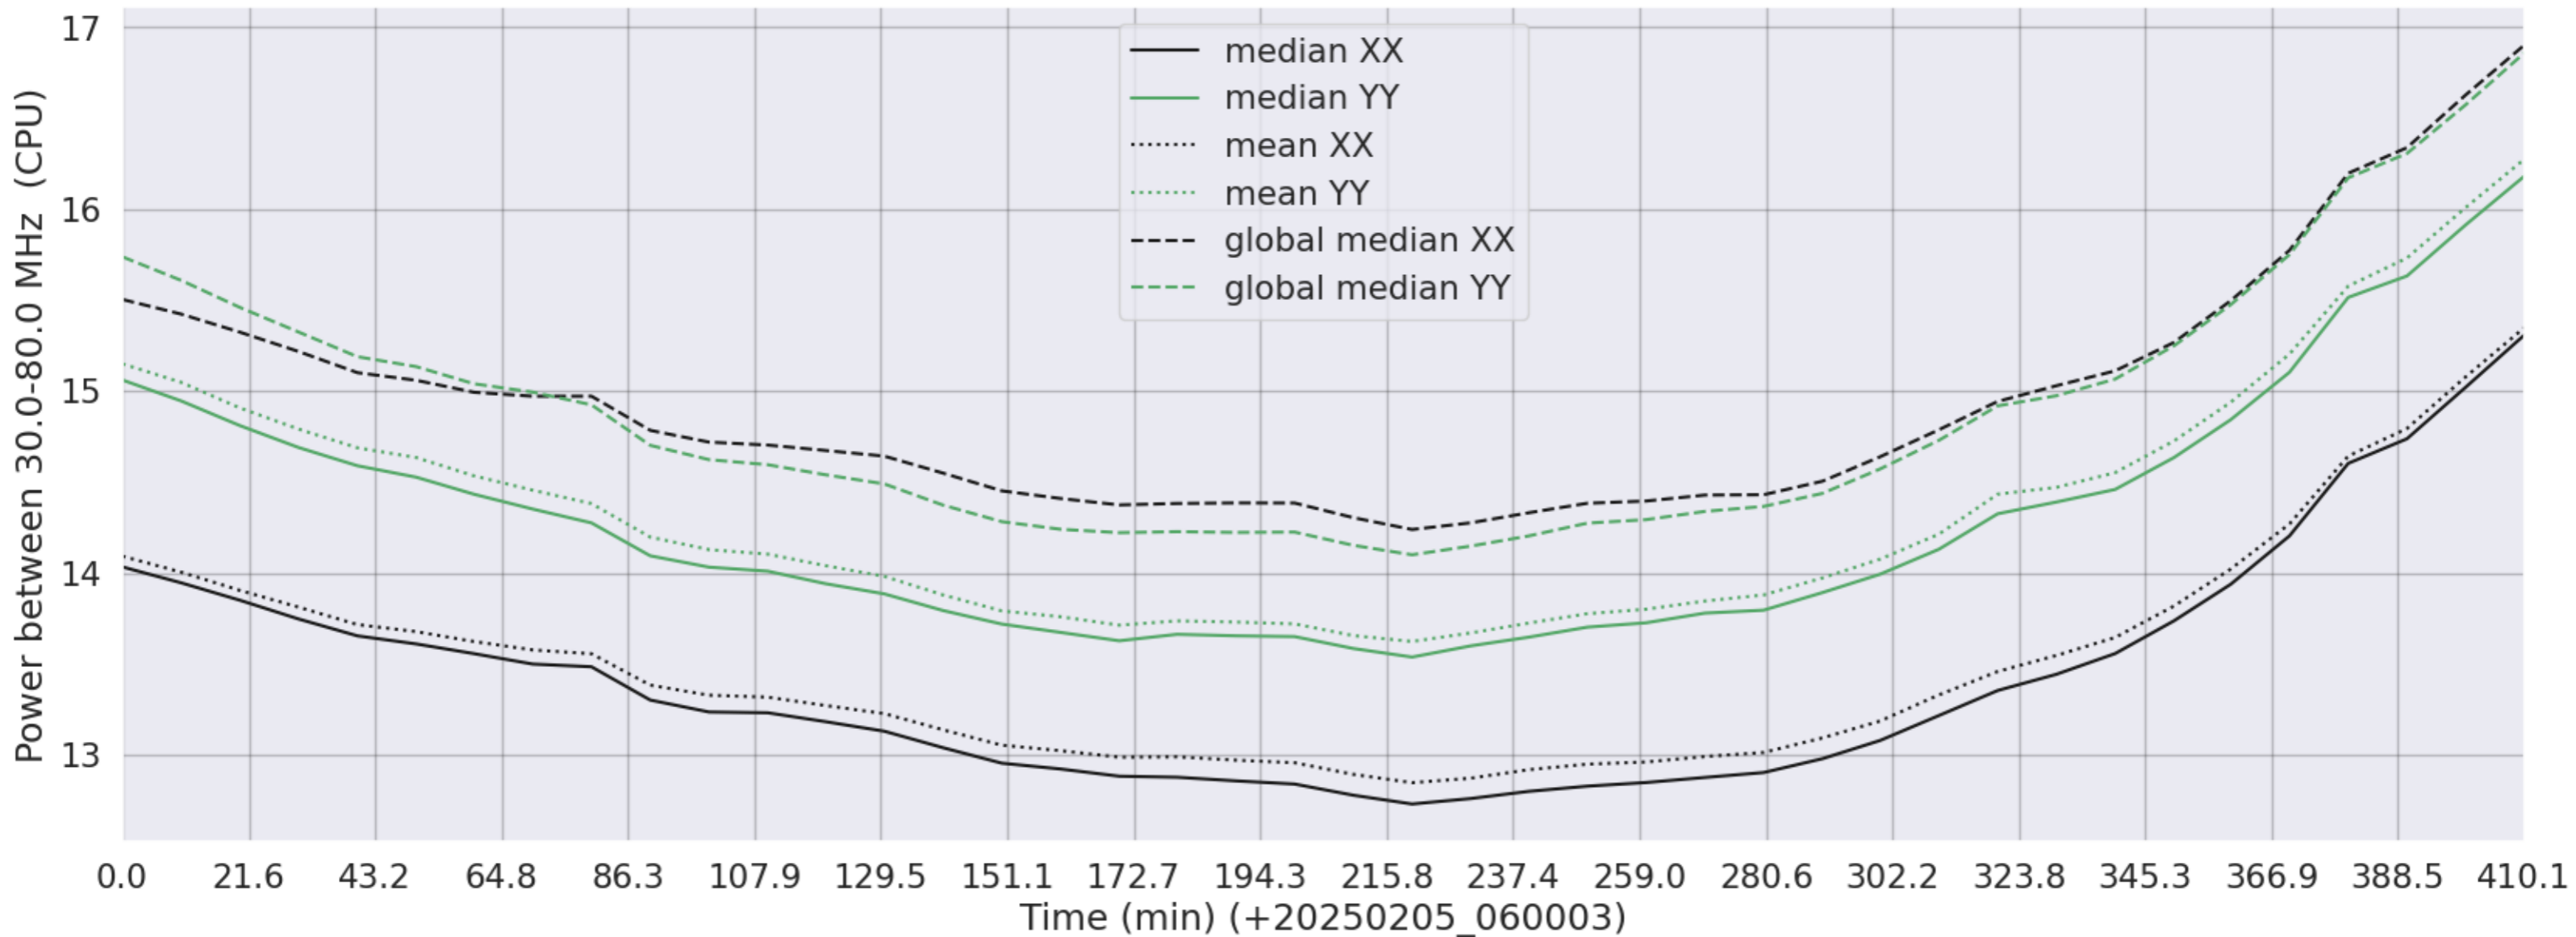

LWA183 - Correlator# 324 - XX FLAGS:Good - YY FLAGS:Good

LWA176 - Correlator# 325 - XX FLAGS:Good - YY FLAGS:Good

LWA212 - Correlator# 326 - XX FLAGS:Good - YY FLAGS:Good

LWA211 - Correlator# 327 - XX FLAGS:Good - YY FLAGS:Good