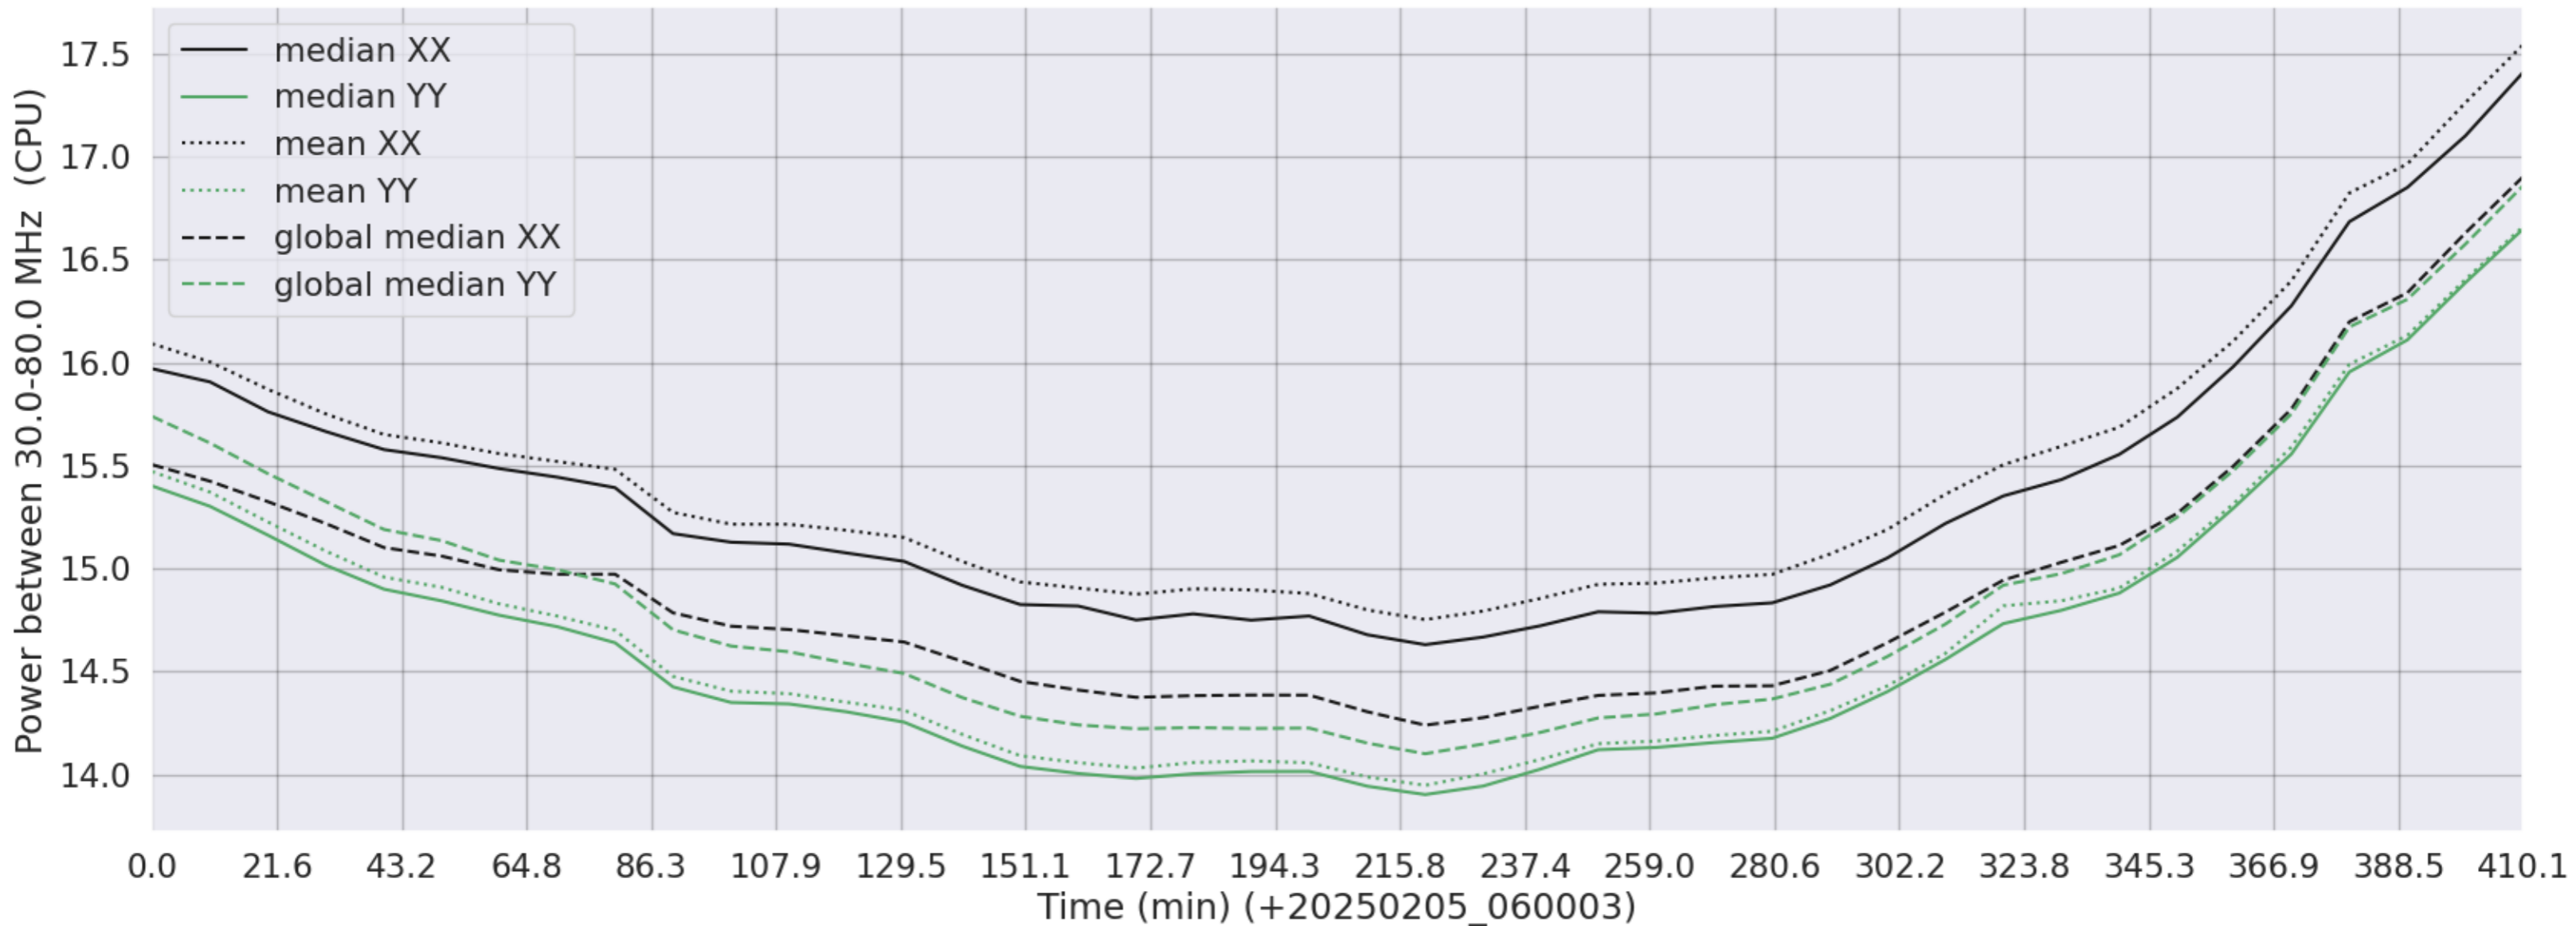

LWA236 - Correlator# 308 - XX FLAGS:Good - YY FLAGS:Good

LWA235 - Correlator# 309 - XX FLAGS:Good - YY FLAGS:LowPower

LWA238 - Correlator# 310 - XX FLAGS:Good - YY FLAGS:Good

LWA237 - Correlator# 311 - XX FLAGS:Good - YY FLAGS:Good