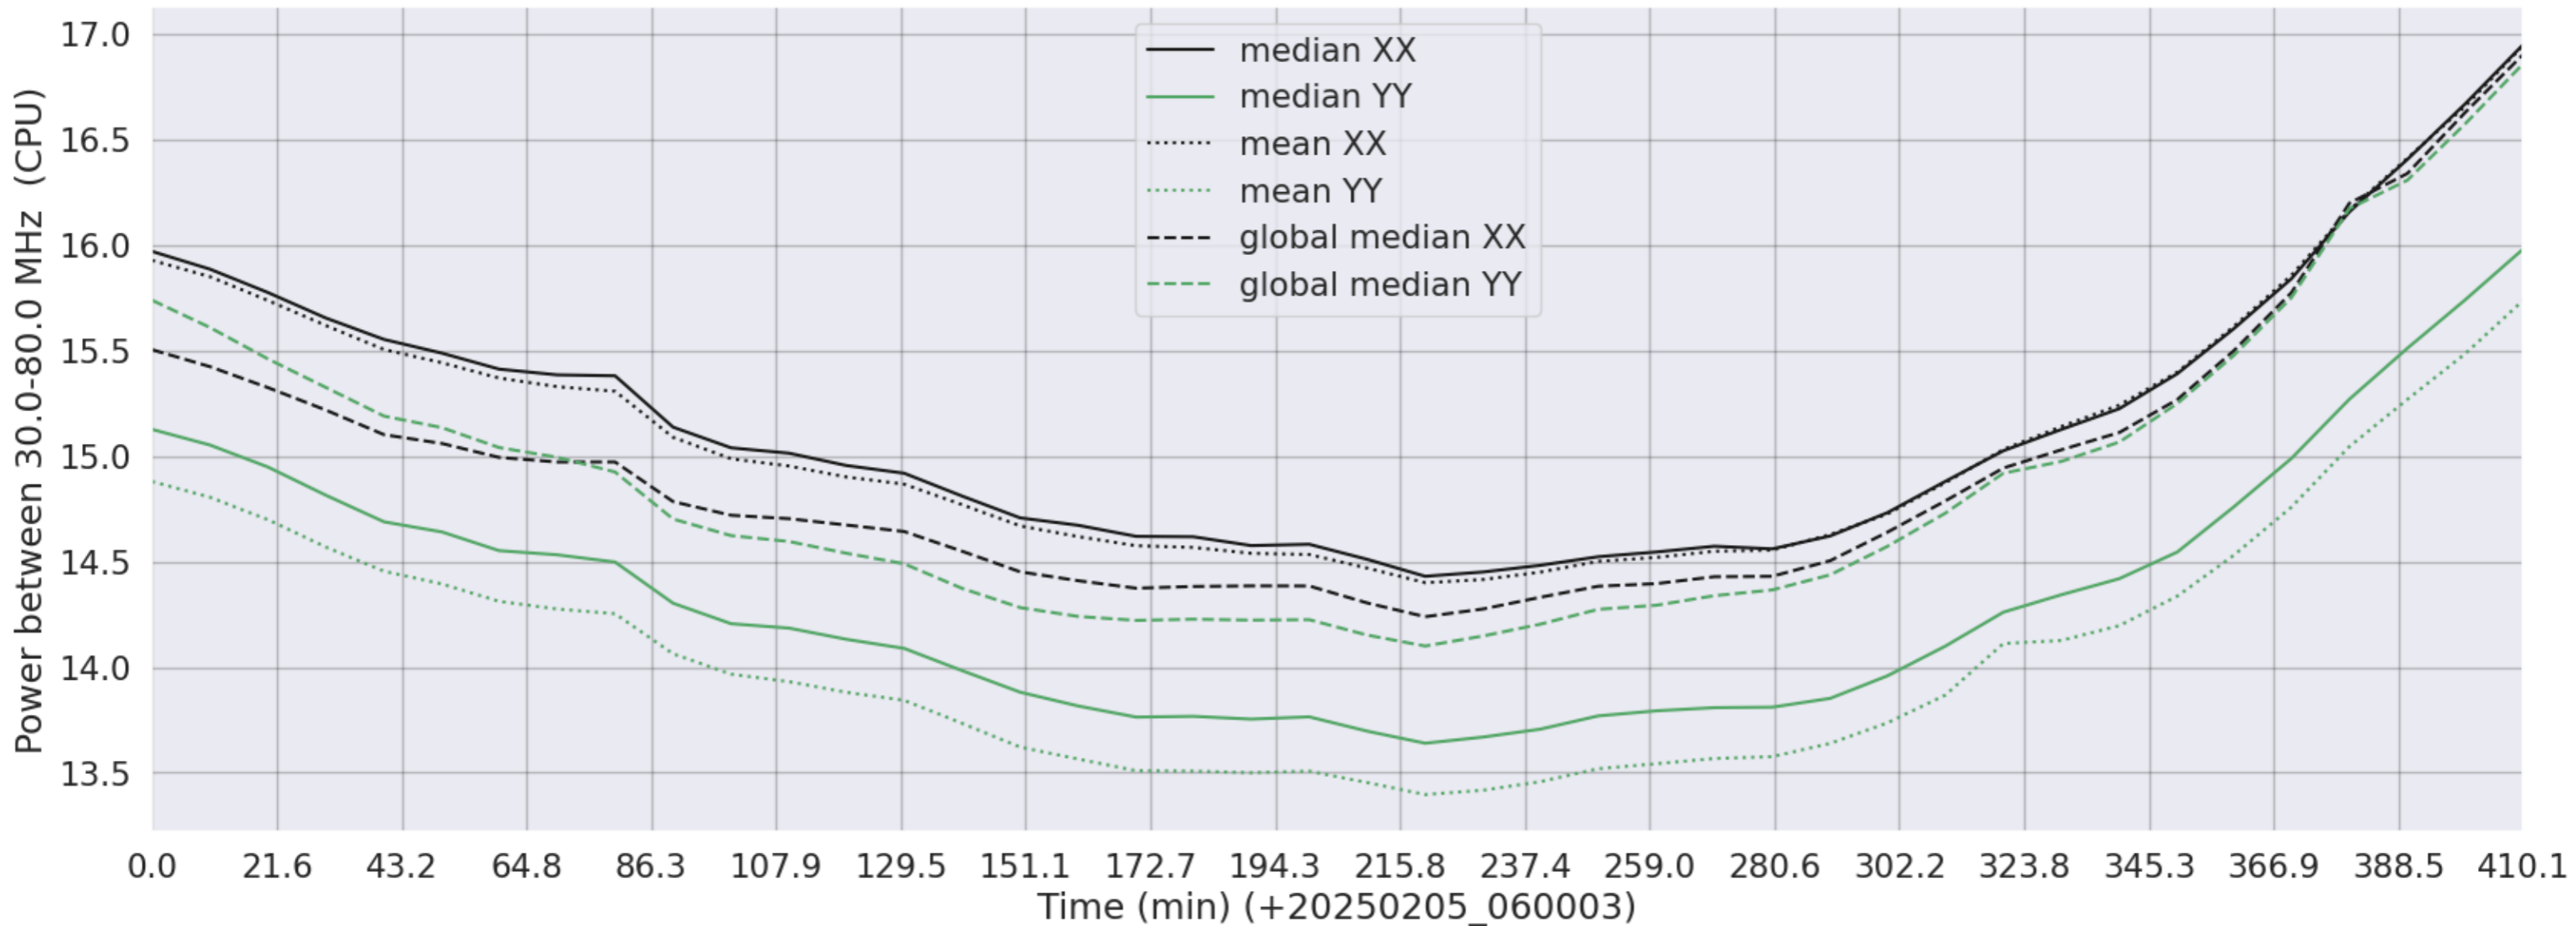

LWA295 - Correlator# 047 - XX FLAGS:Good - YY FLAGS:Good

LWA296 - Correlator# 046 - XX FLAGS:Good - YY FLAGS:Good