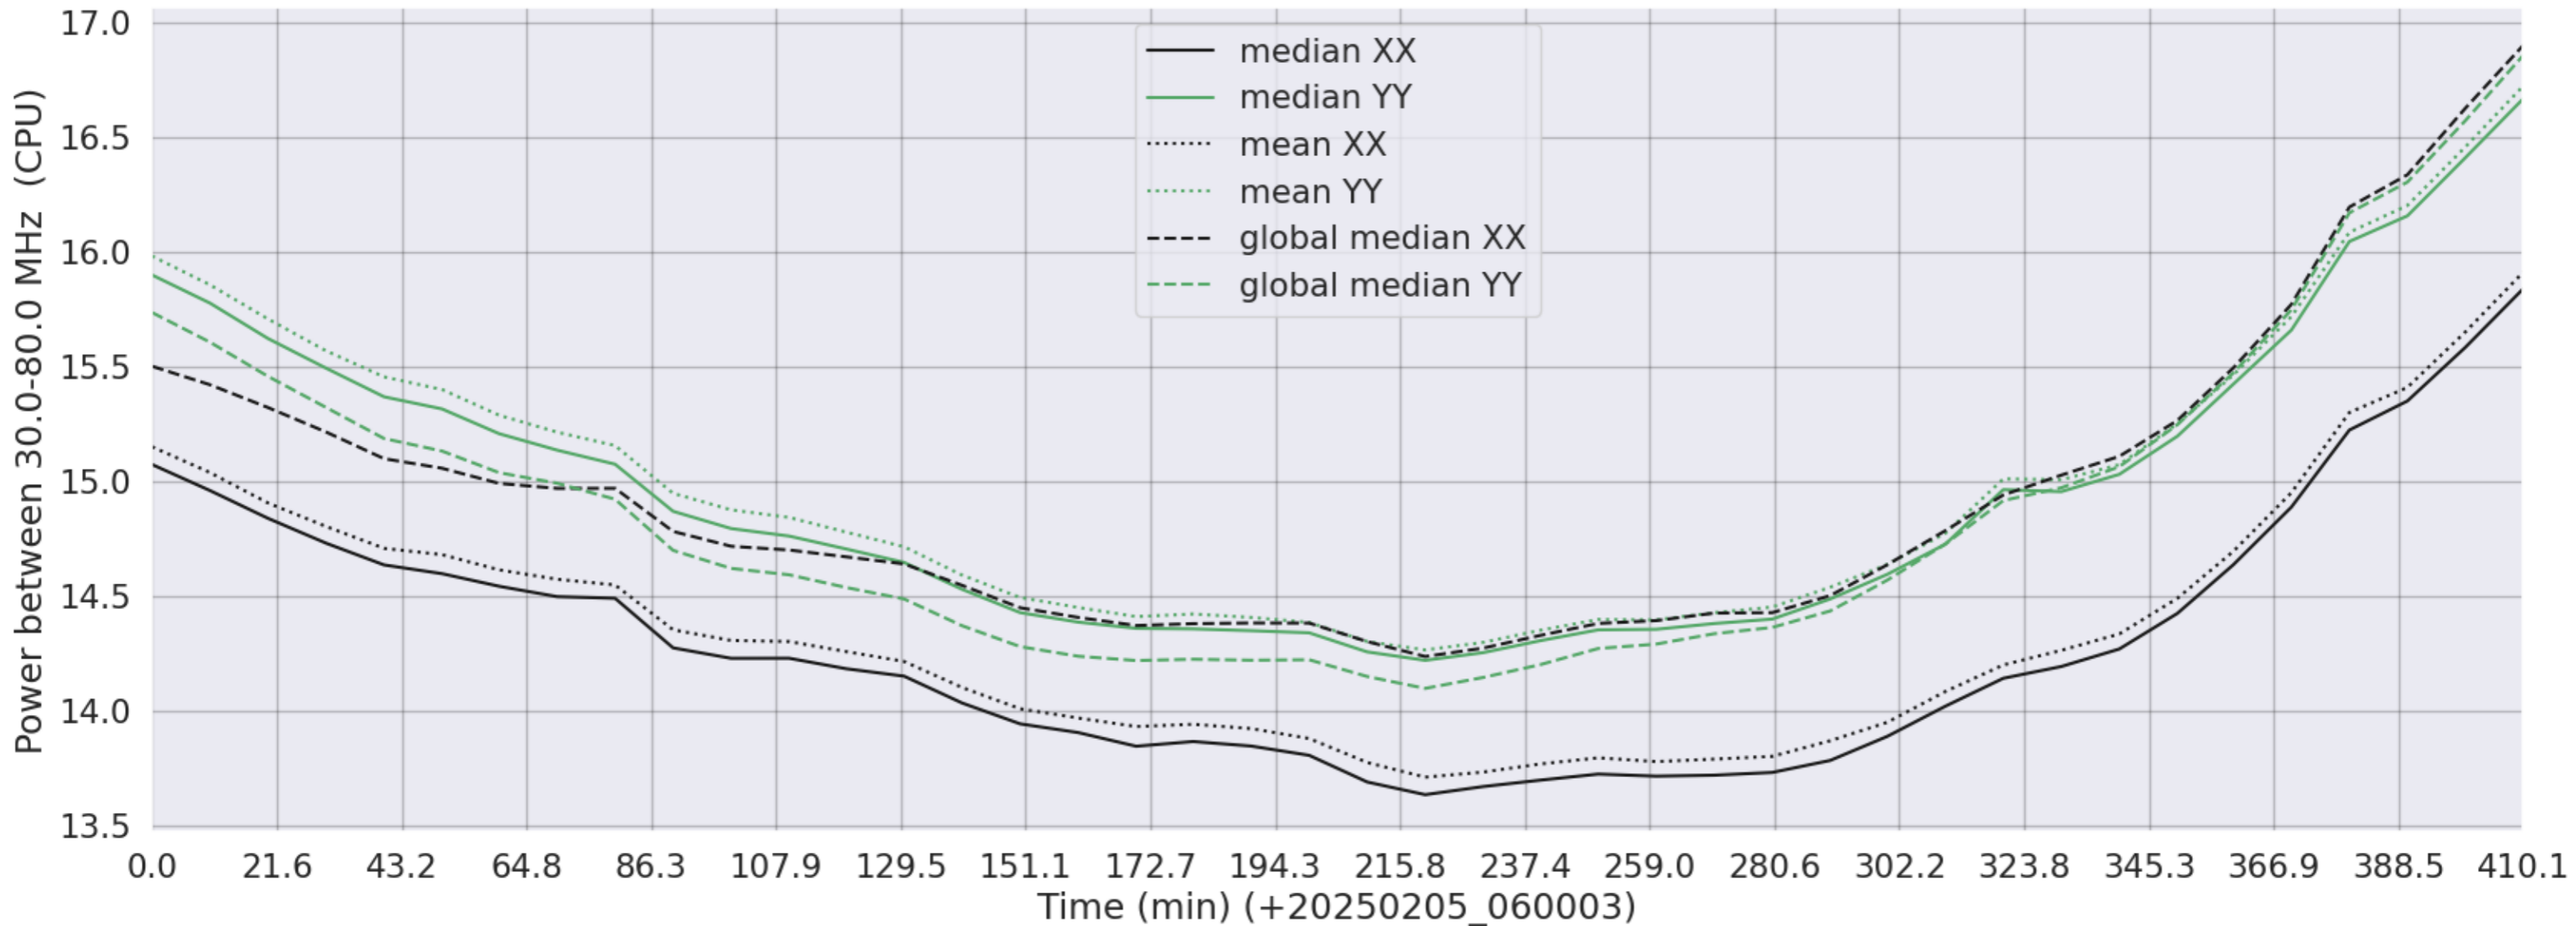

LWA015 - Correlator# 098 - XX FLAGS:Good - YY FLAGS:Good

LWA016 - Correlator# 097 - XX FLAGS:Good - YY FLAGS:Good