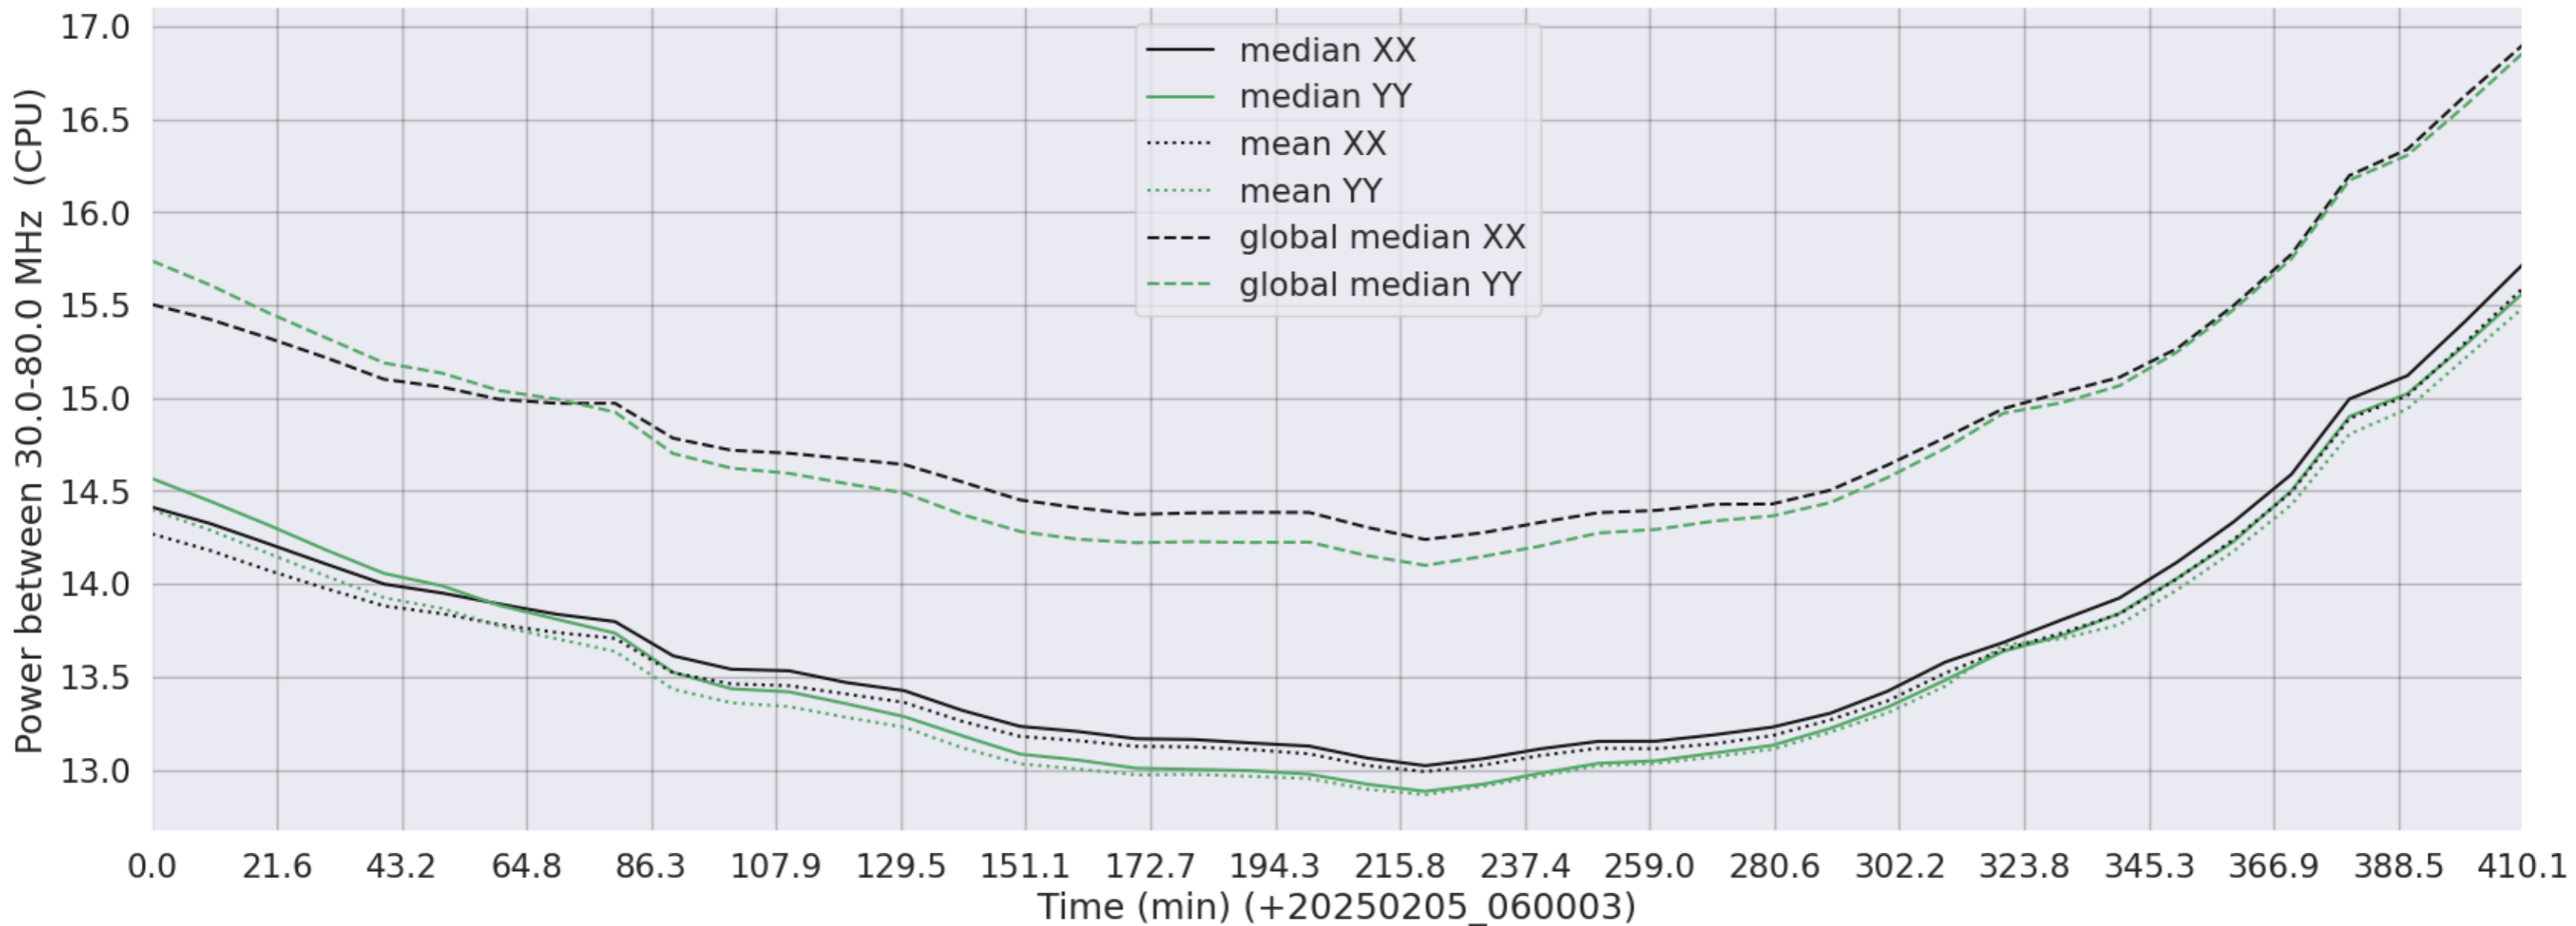

LWA192 - Correlator# 247 - XX FLAGS:Good - YY FLAGS:Good

LWA191 - Correlator# 246 - XX FLAGS:Good - YY FLAGS:Good