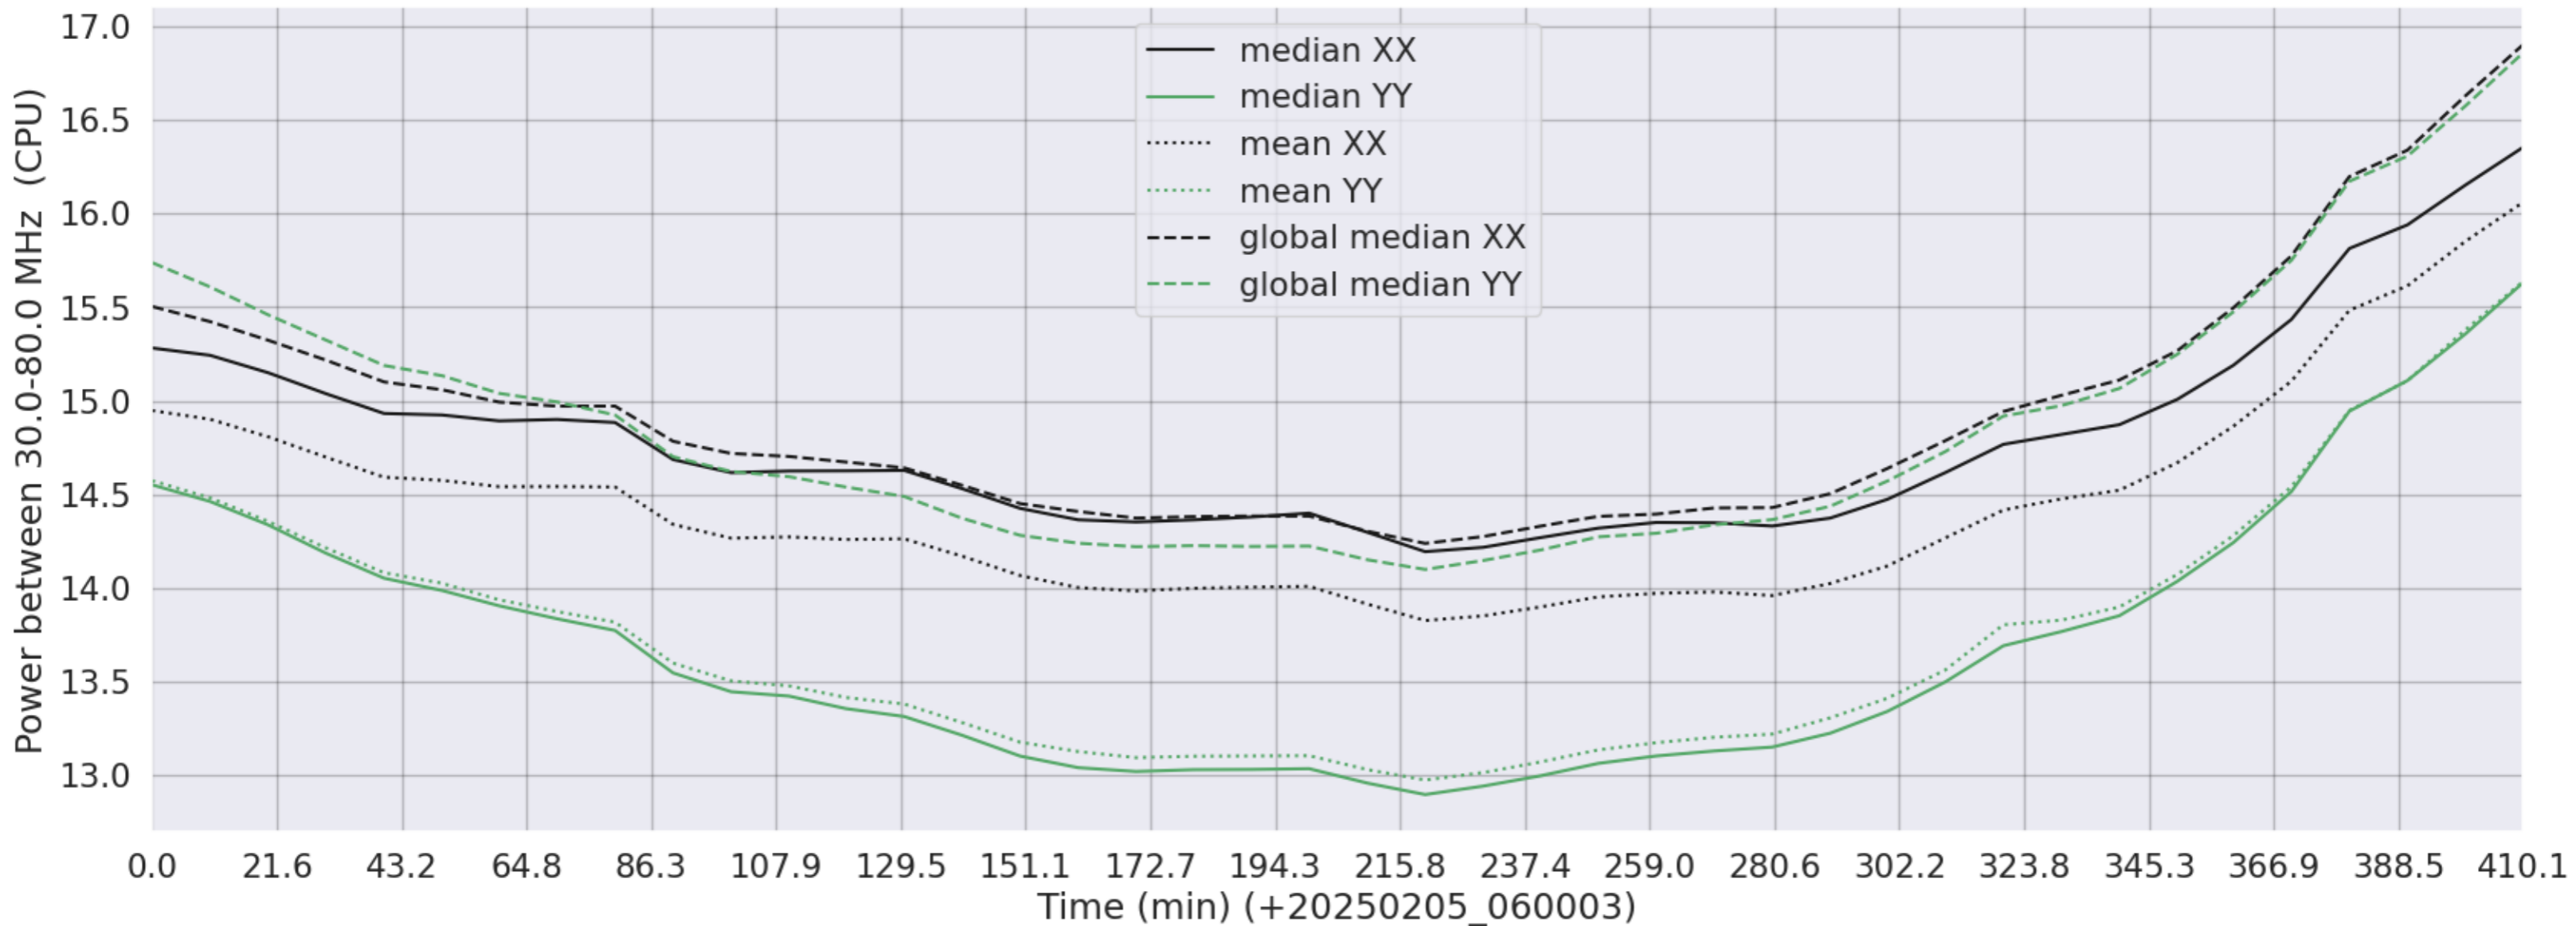

LWA116 - Correlator# 204 - XX FLAGS:Good - YY FLAGS:Good

LWA115 - Correlator# 205 - XX FLAGS:Good - YY FLAGS:Good

LWA118 - Correlator# 206 - XX FLAGS:Good - YY FLAGS:Good

LWA117 - Correlator# 207 - XX FLAGS:Good - YY FLAGS:Good