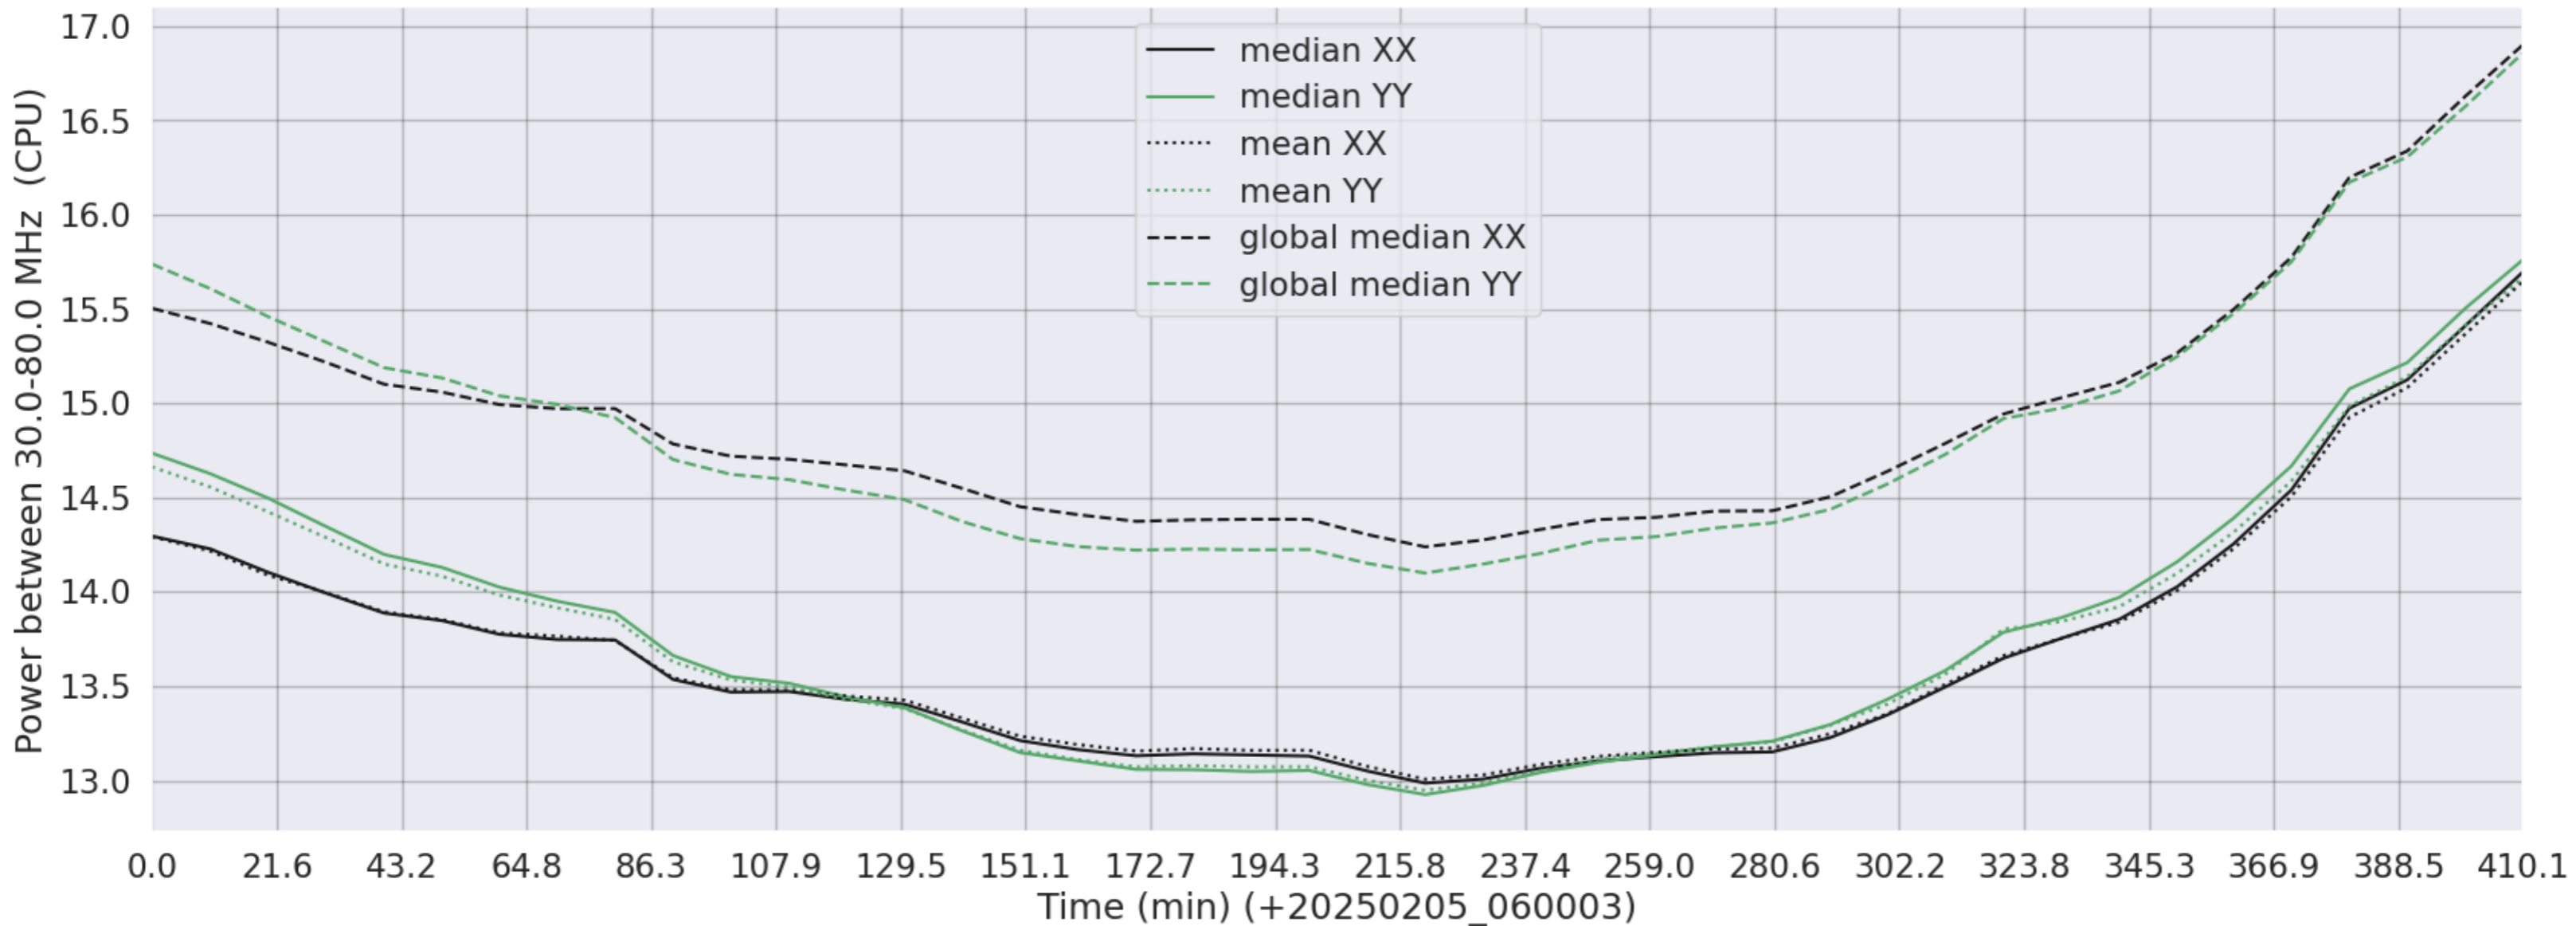

LWA186 - Correlator# 243 - XX FLAGS:Good - YY FLAGS:LowPower

LWA187 - Correlator# 242 - XX FLAGS:Good - YY FLAGS:Good