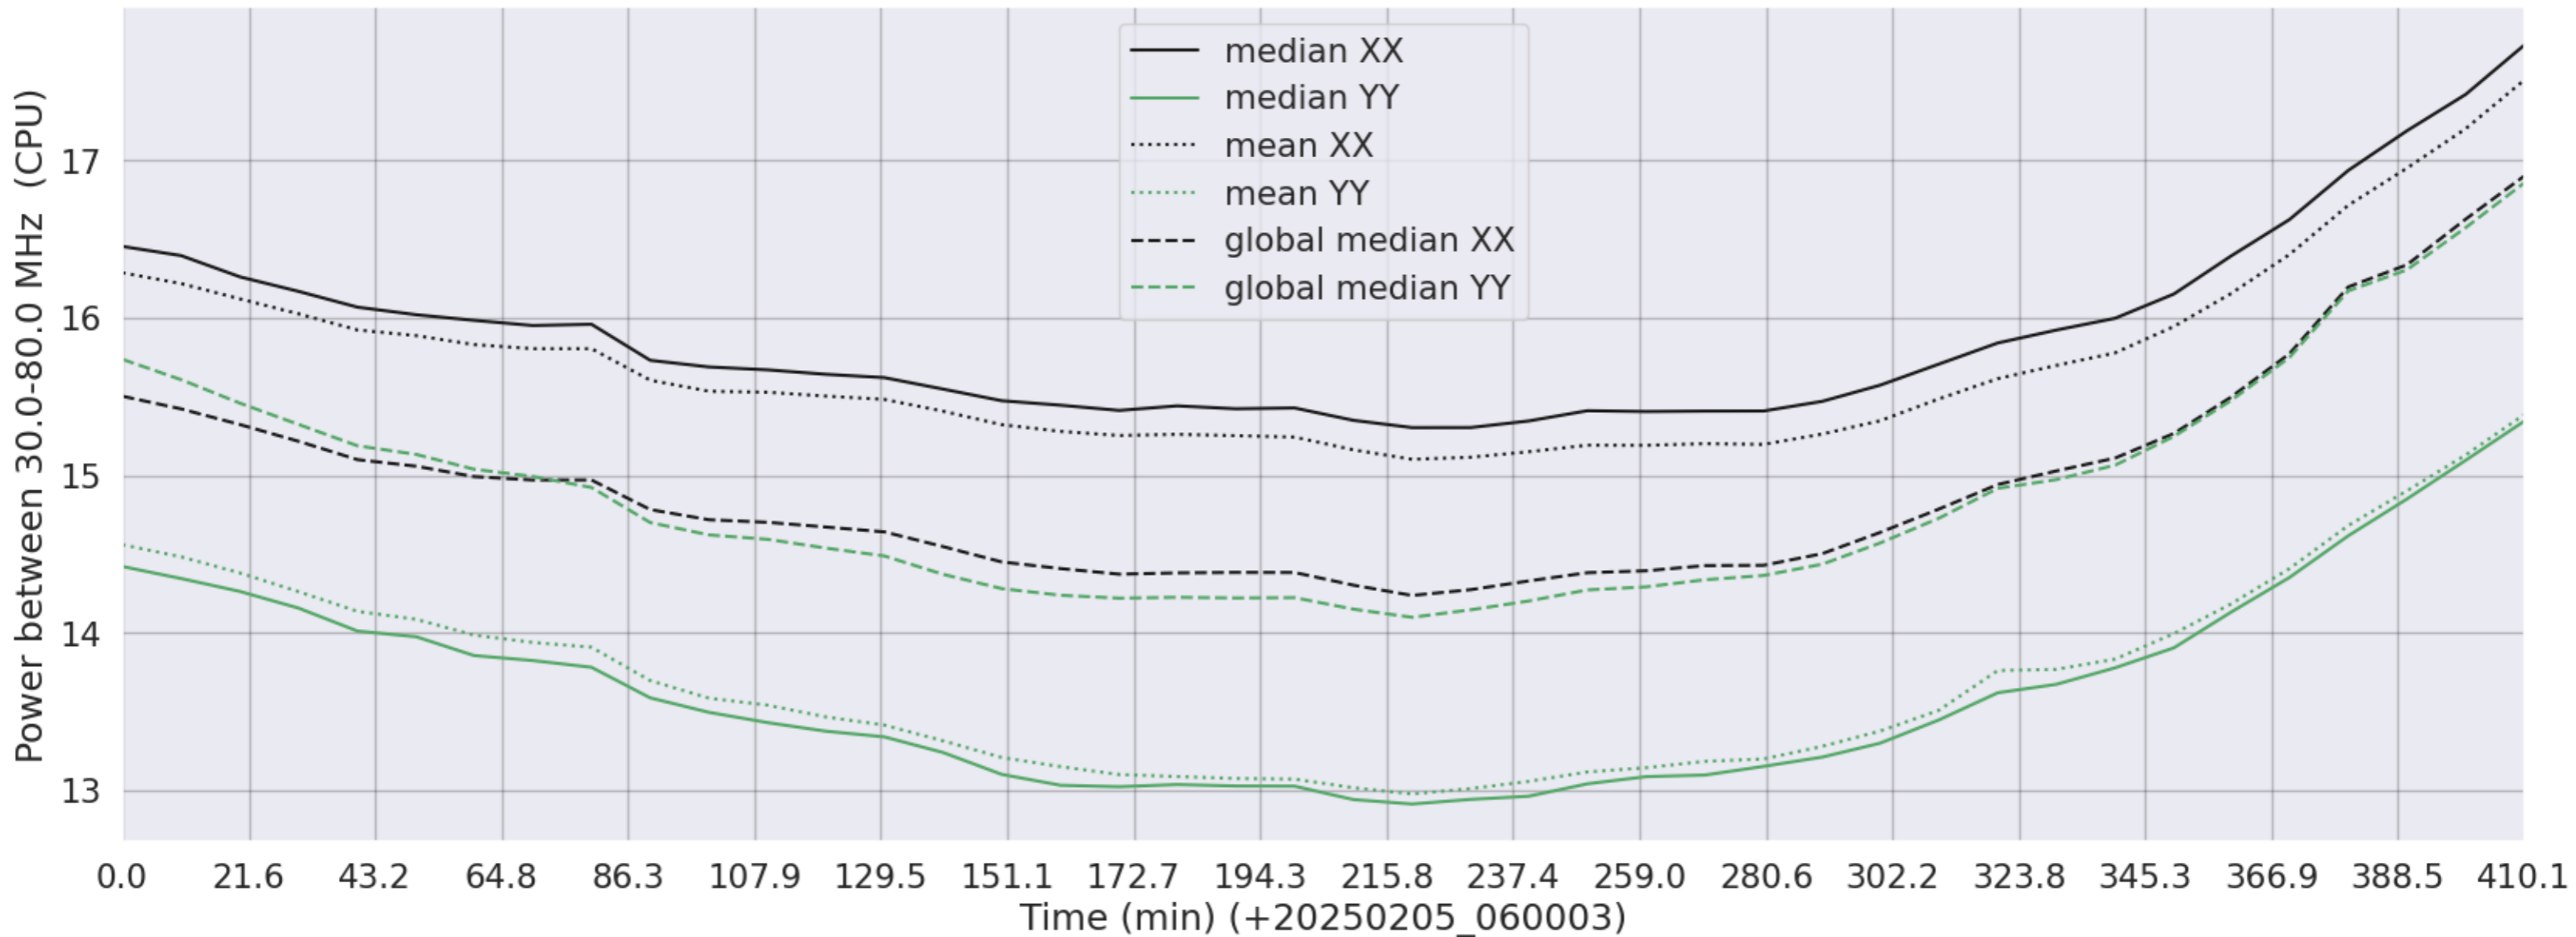

LWA309 - Correlator# 014 - XX FLAGS:Good - YY FLAGS:Good

LWA285 - Correlator# 013 - XX FLAGS:Good - YY FLAGS:Good