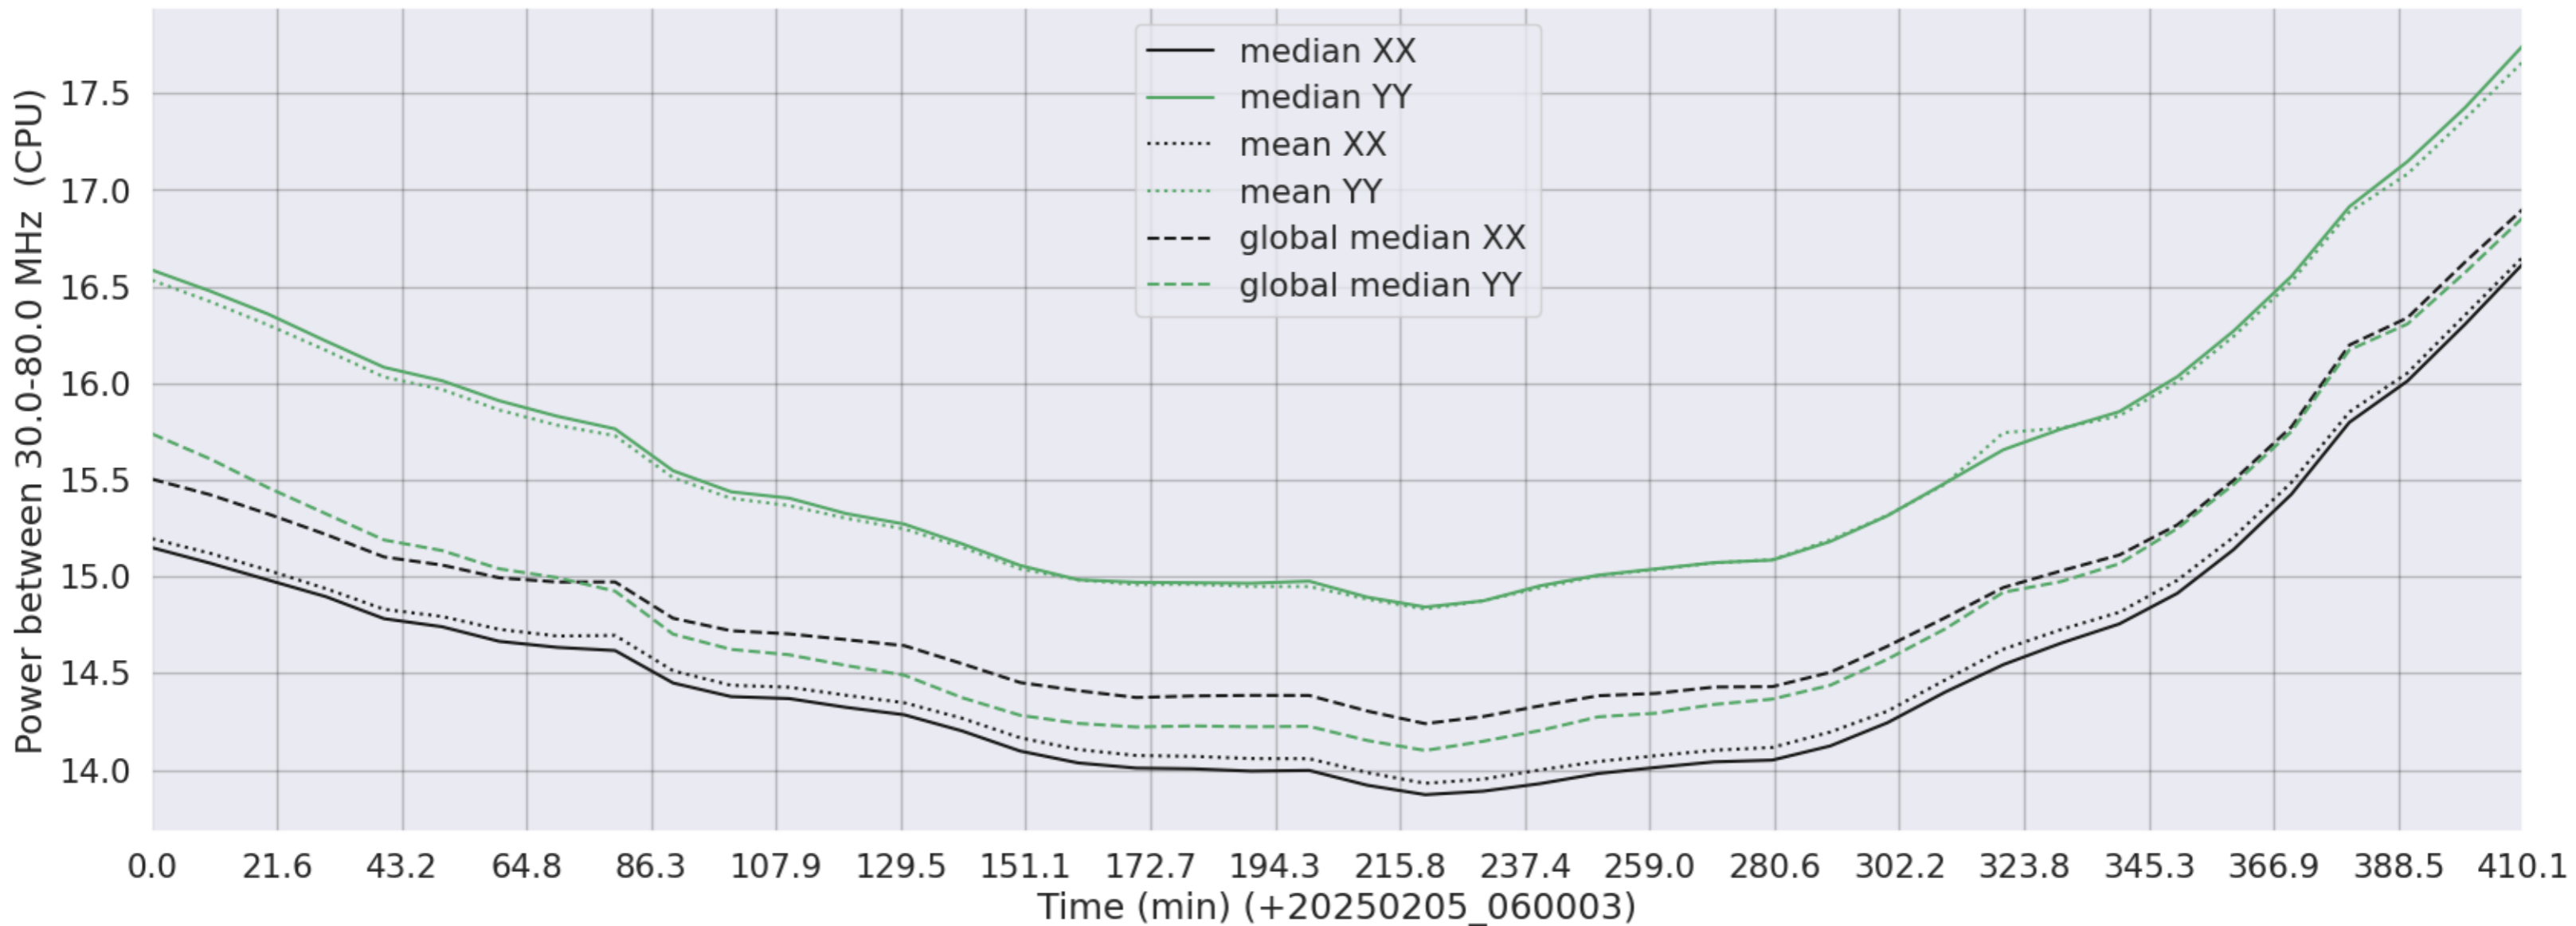

LWA266 - Correlator# 000 - XX FLAGS:Good - YY FLAGS:Good

LWA259 - Correlator# 001 - XX FLAGS:Good - YY FLAGS:Good

LWA268 - Correlator# 002 - XX FLAGS:Good - YY FLAGS:Good

LWA267 - Correlator# 003 - XX FLAGS:Good - YY FLAGS:Good