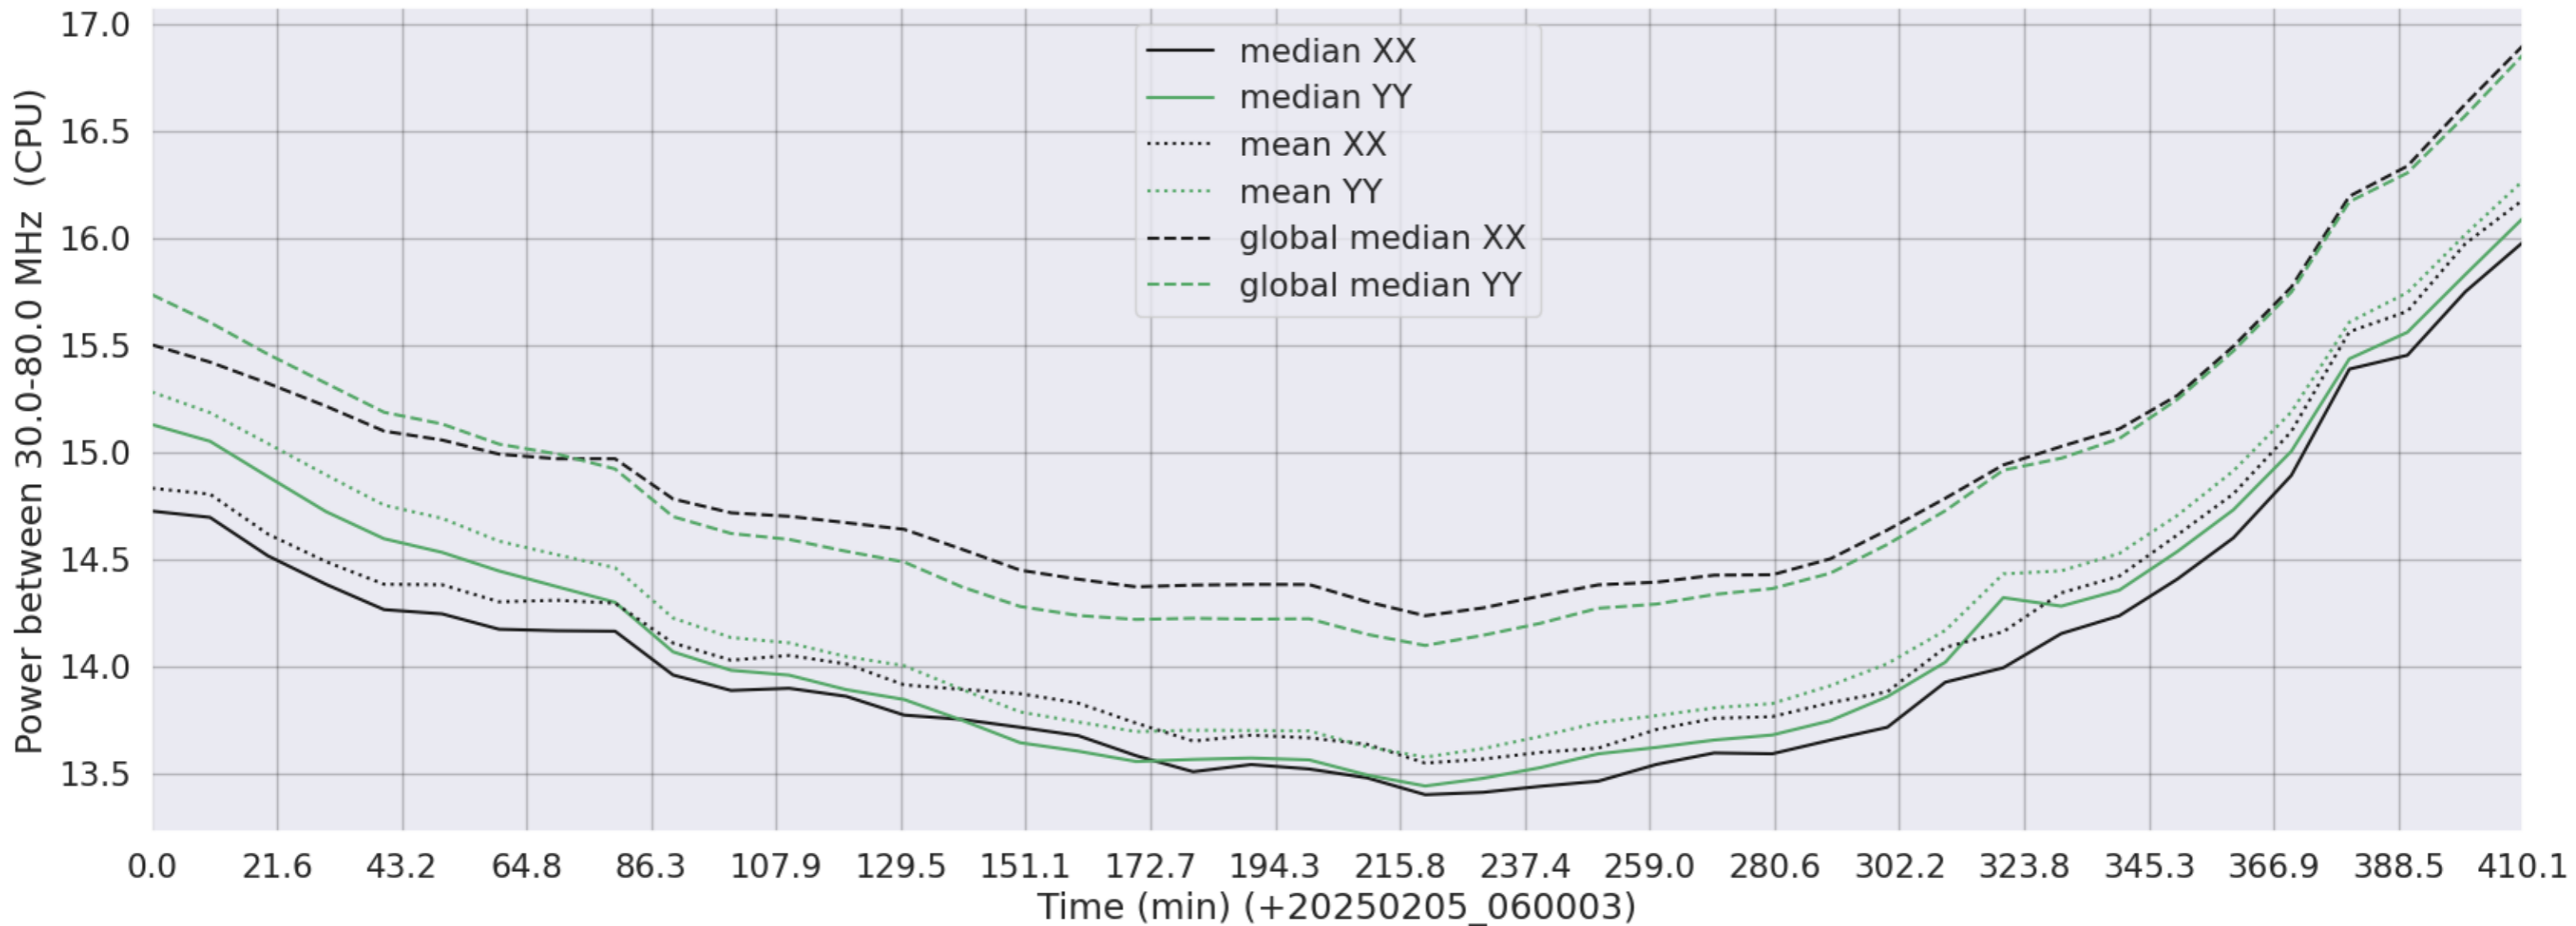

LWA222 - Correlator# 249 - XX FLAGS:Good - YY FLAGS:Good

LWA224 - Correlator# 248 - XX FLAGS:Good - YY FLAGS:Good