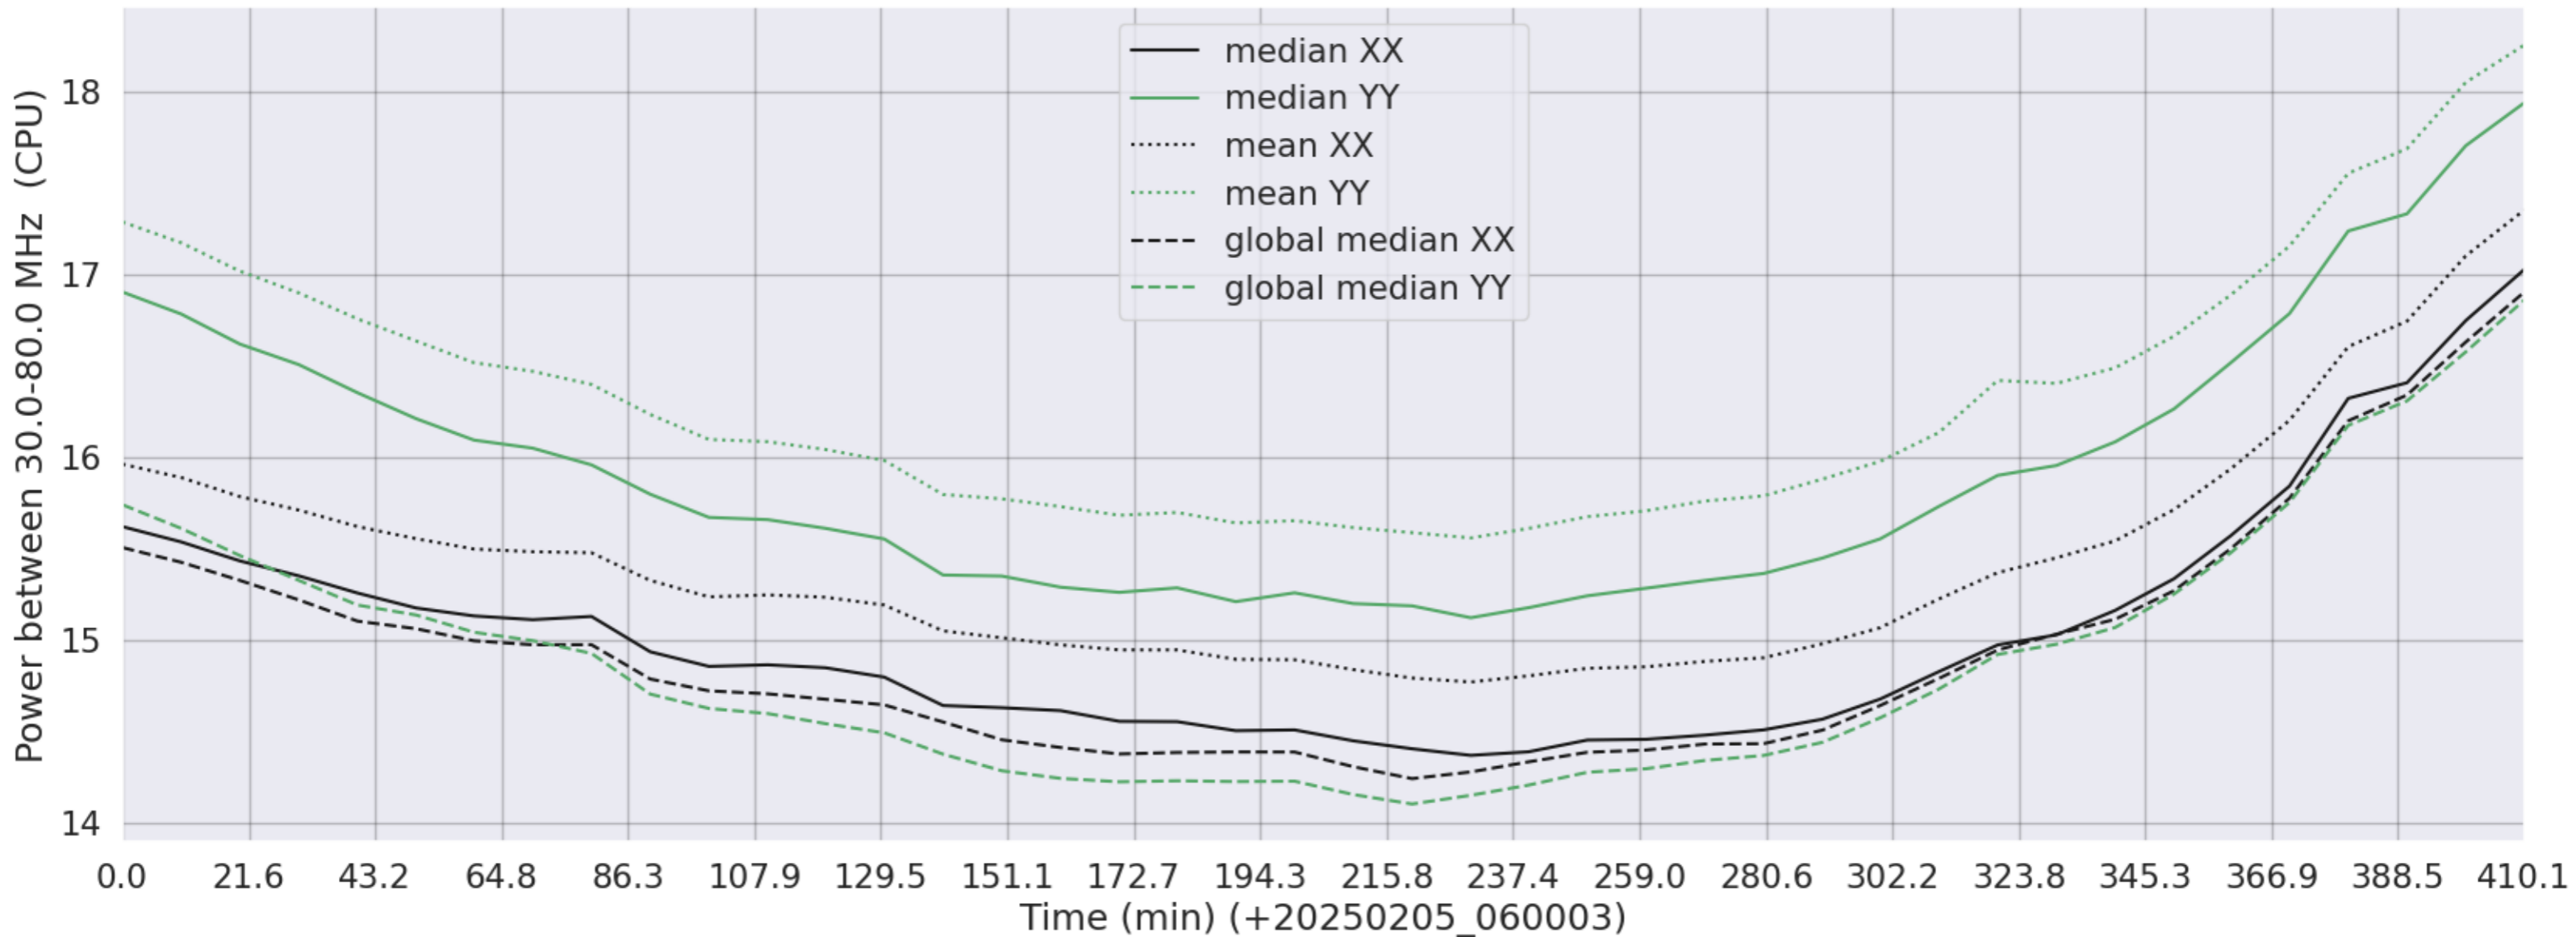

LWA131 - Correlator# 182 - XX FLAGS:Good - YY FLAGS:Good

LWA037 - Correlator# 181 - XX FLAGS:Good - YY FLAGS:Good