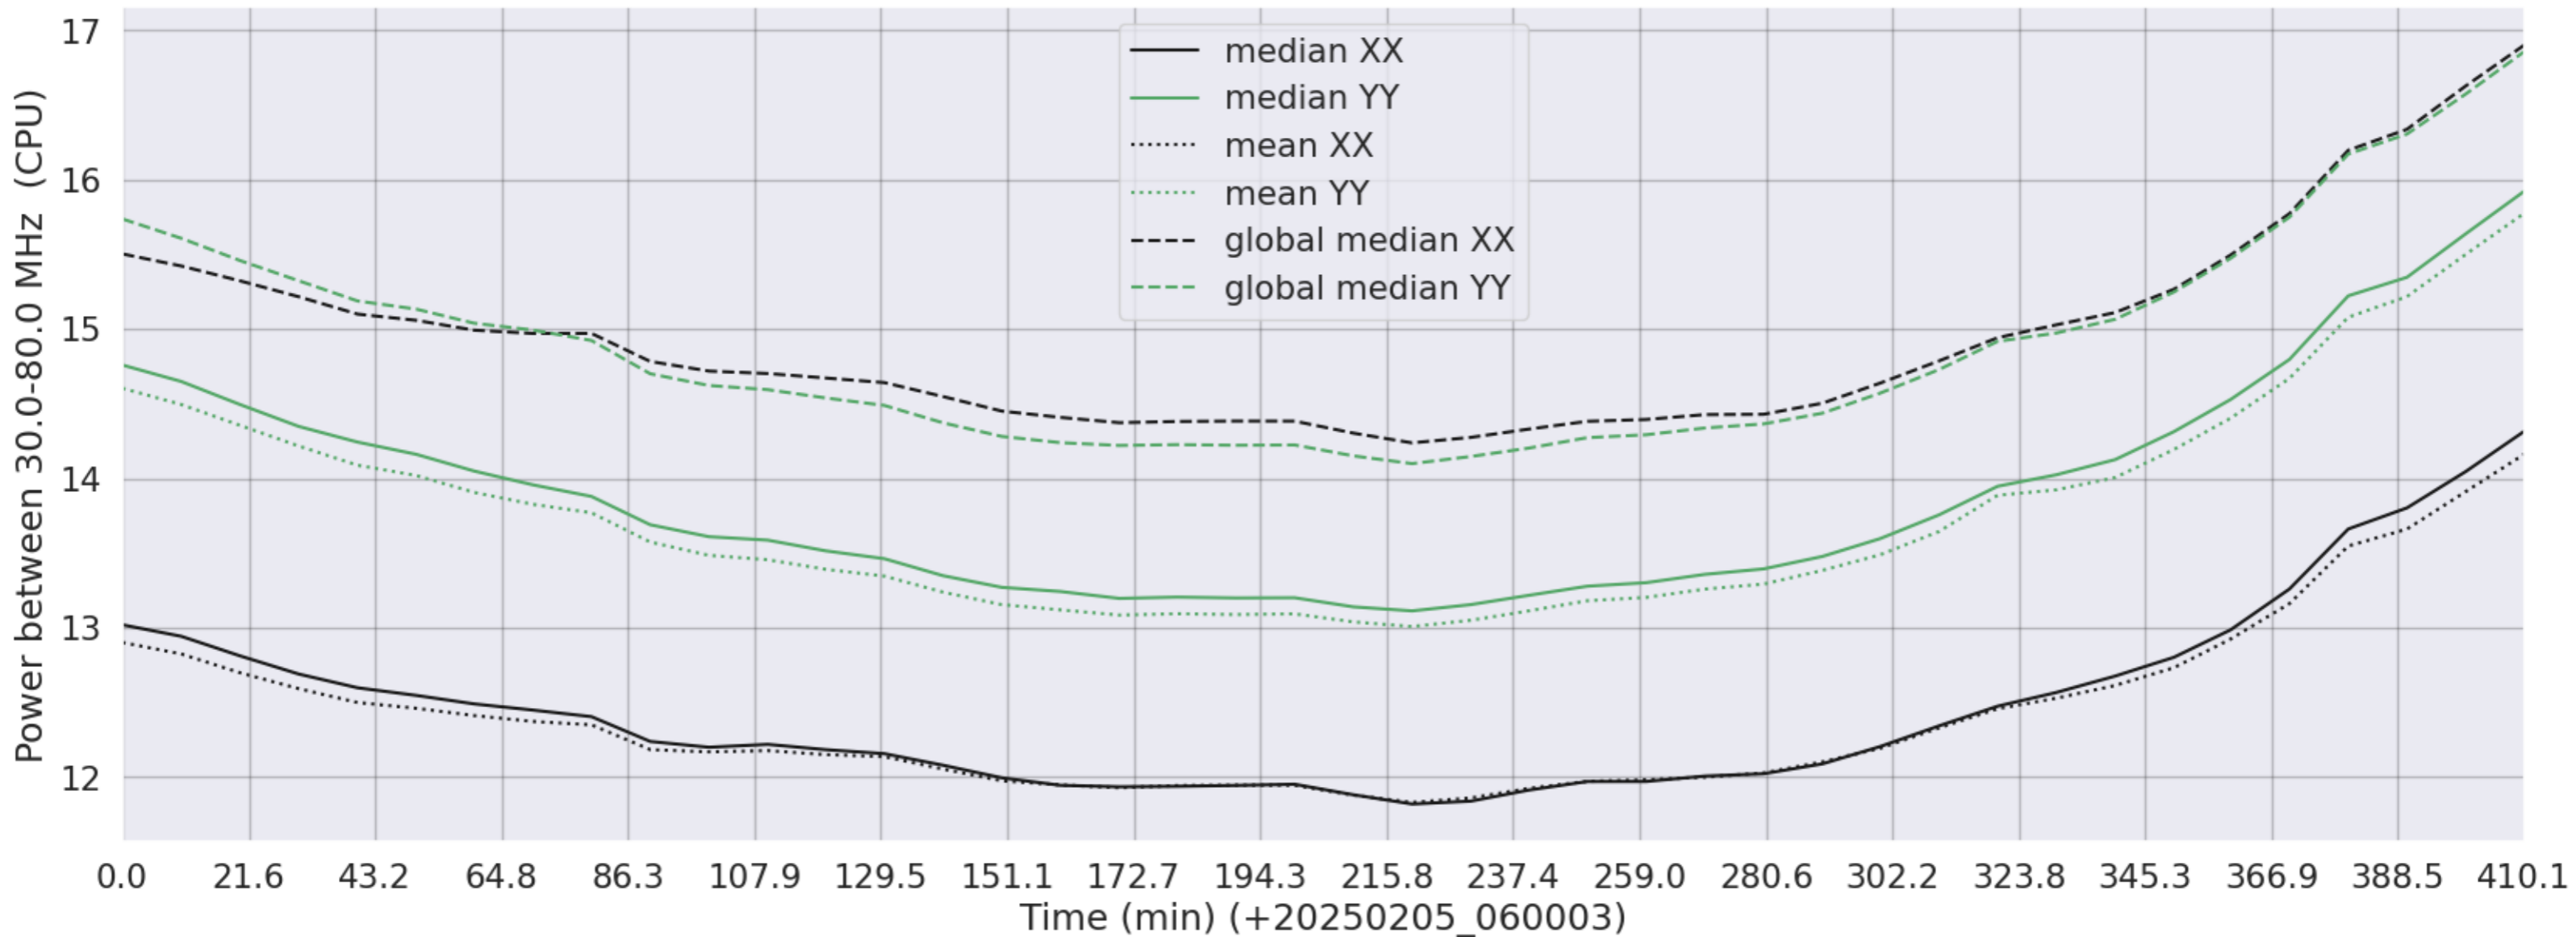

LWA158 - Correlator# 237 - XX FLAGS:Good - YY FLAGS:Good

LWA159 - Correlator# 236 - XX FLAGS:Good - YY FLAGS:Good