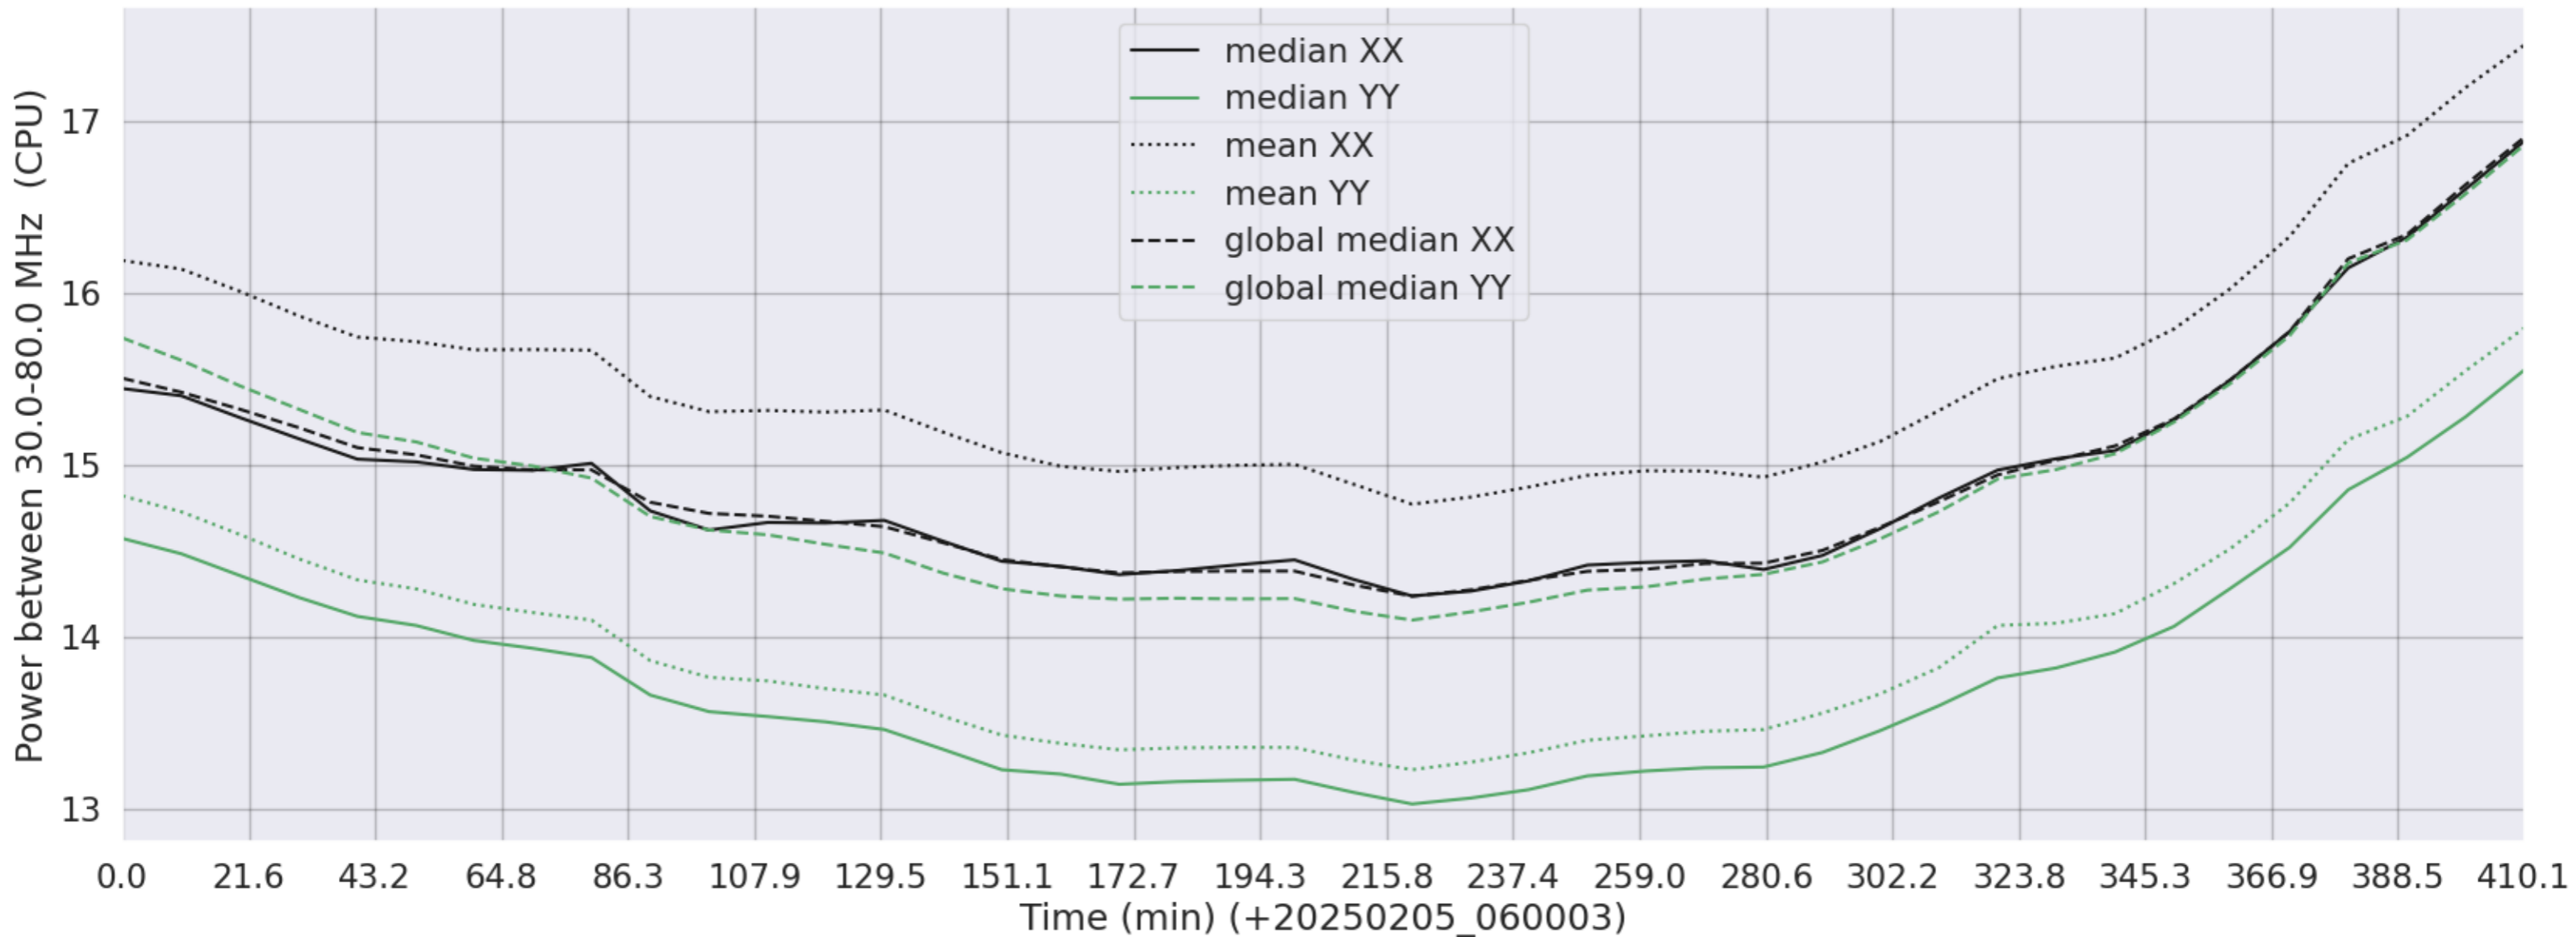

LWA260 - Correlator# 034 - XX FLAGS:Good - YY FLAGS:Good

LWA255 - Correlator# 033 - XX FLAGS:Good - YY FLAGS:Good