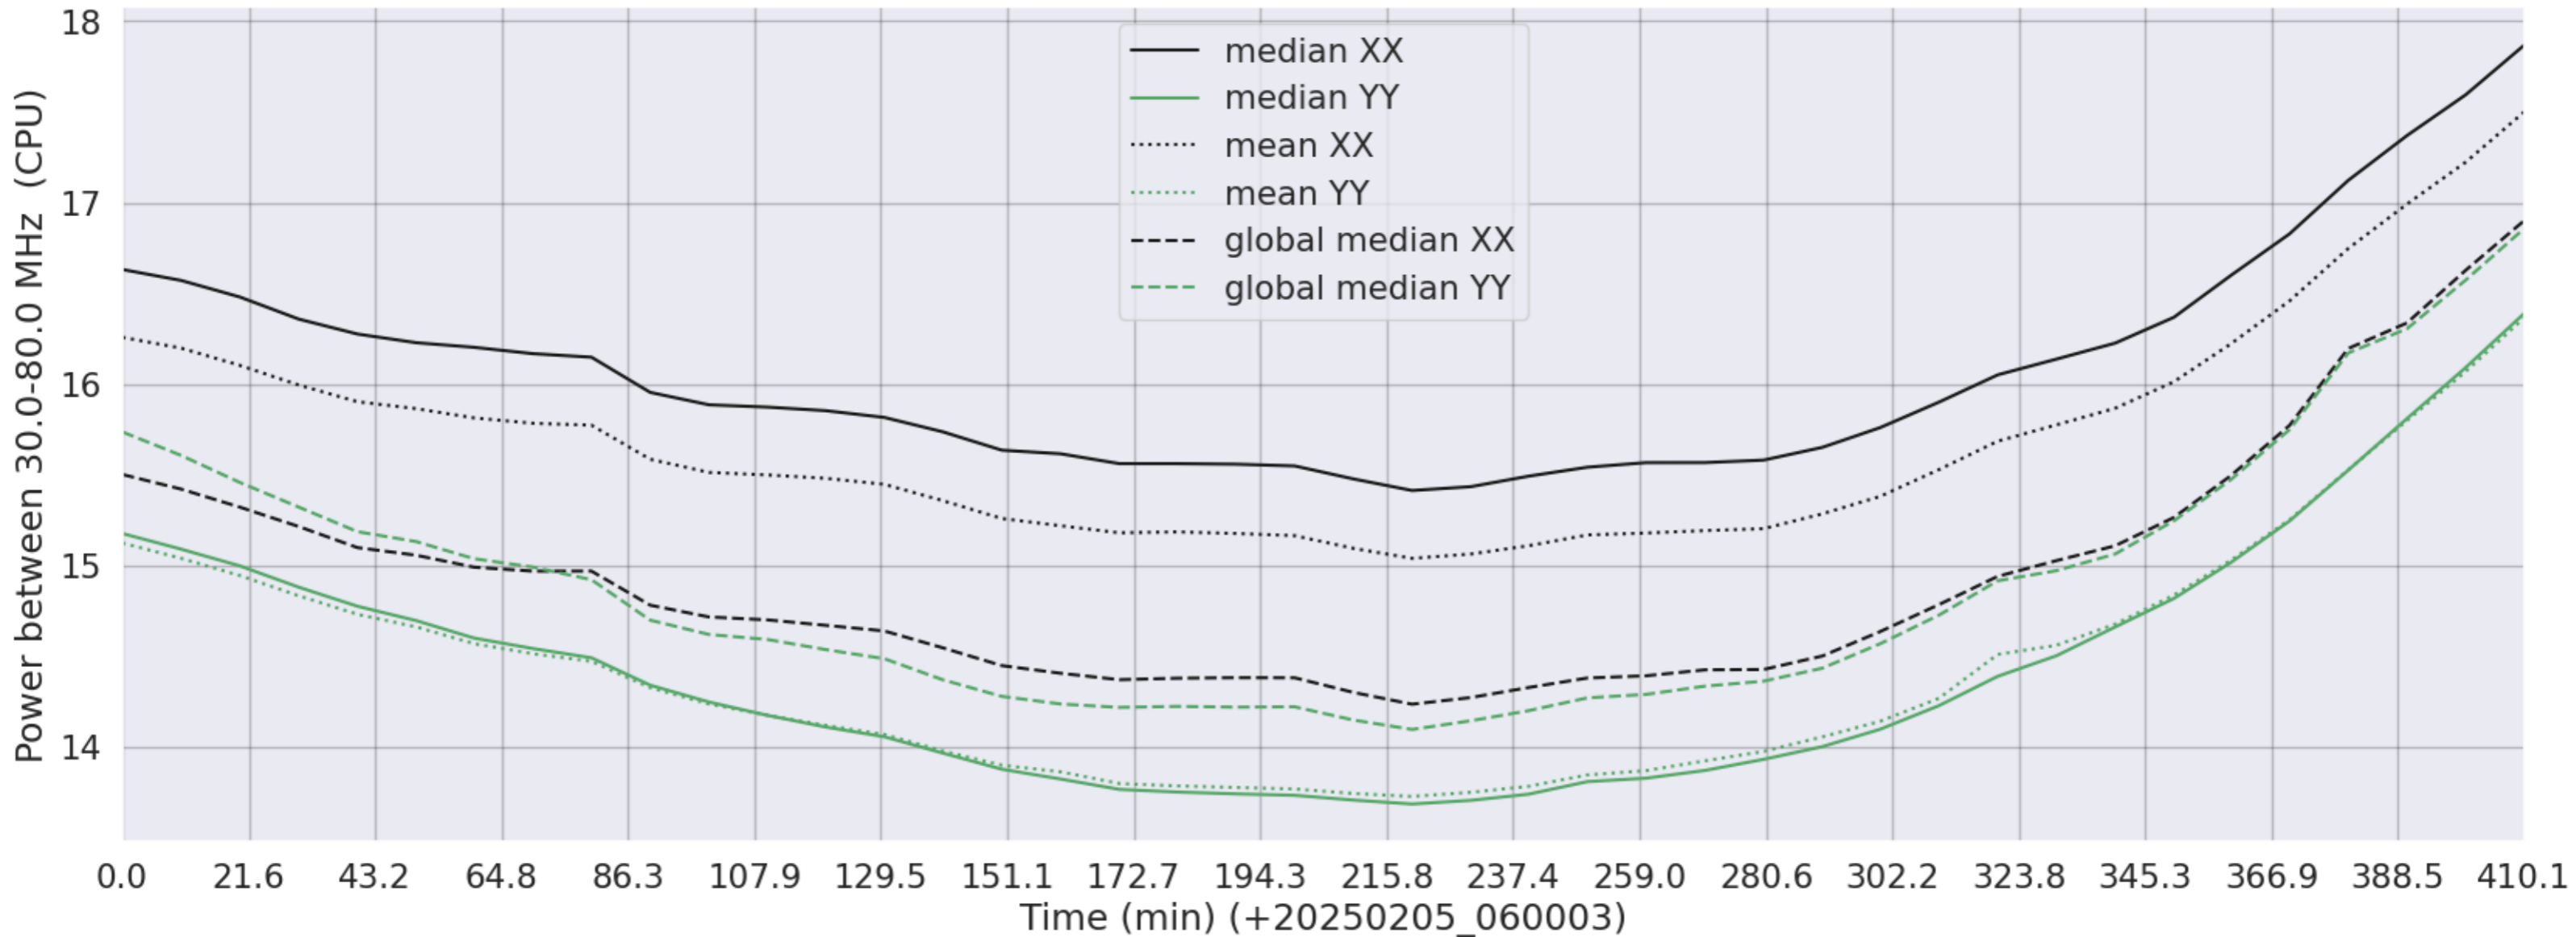

LWA284 - Correlator# 043 - XX FLAGS:Good - YY FLAGS:Good

LWA288 - Correlator# 042 - XX FLAGS:Good - YY FLAGS:Good