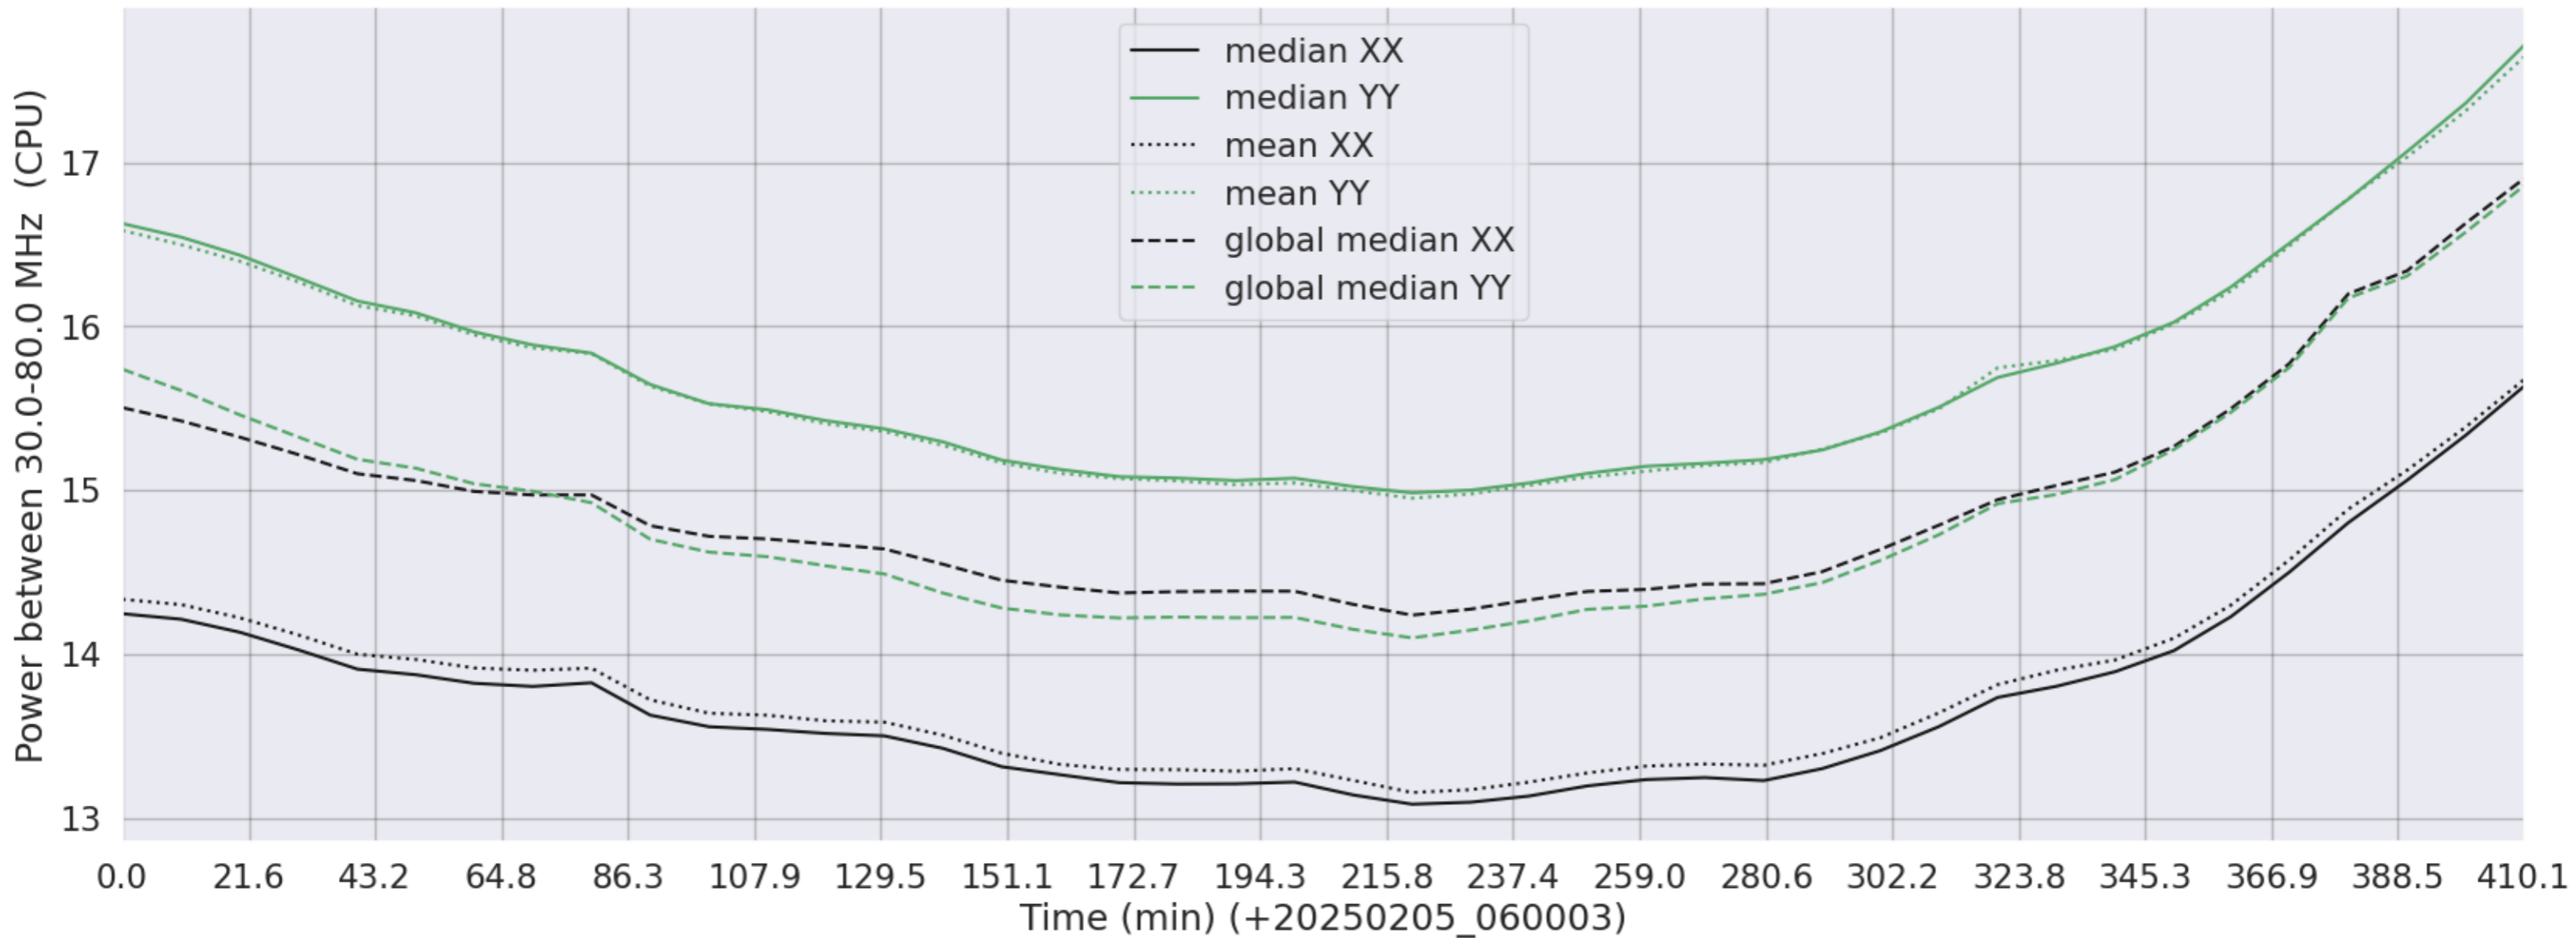

LWA256 - Correlator# 347 - XX FLAGS:Good - YY FLAGS:Good

LWA261 - Correlator# 346 - XX FLAGS:Good - YY FLAGS:Good