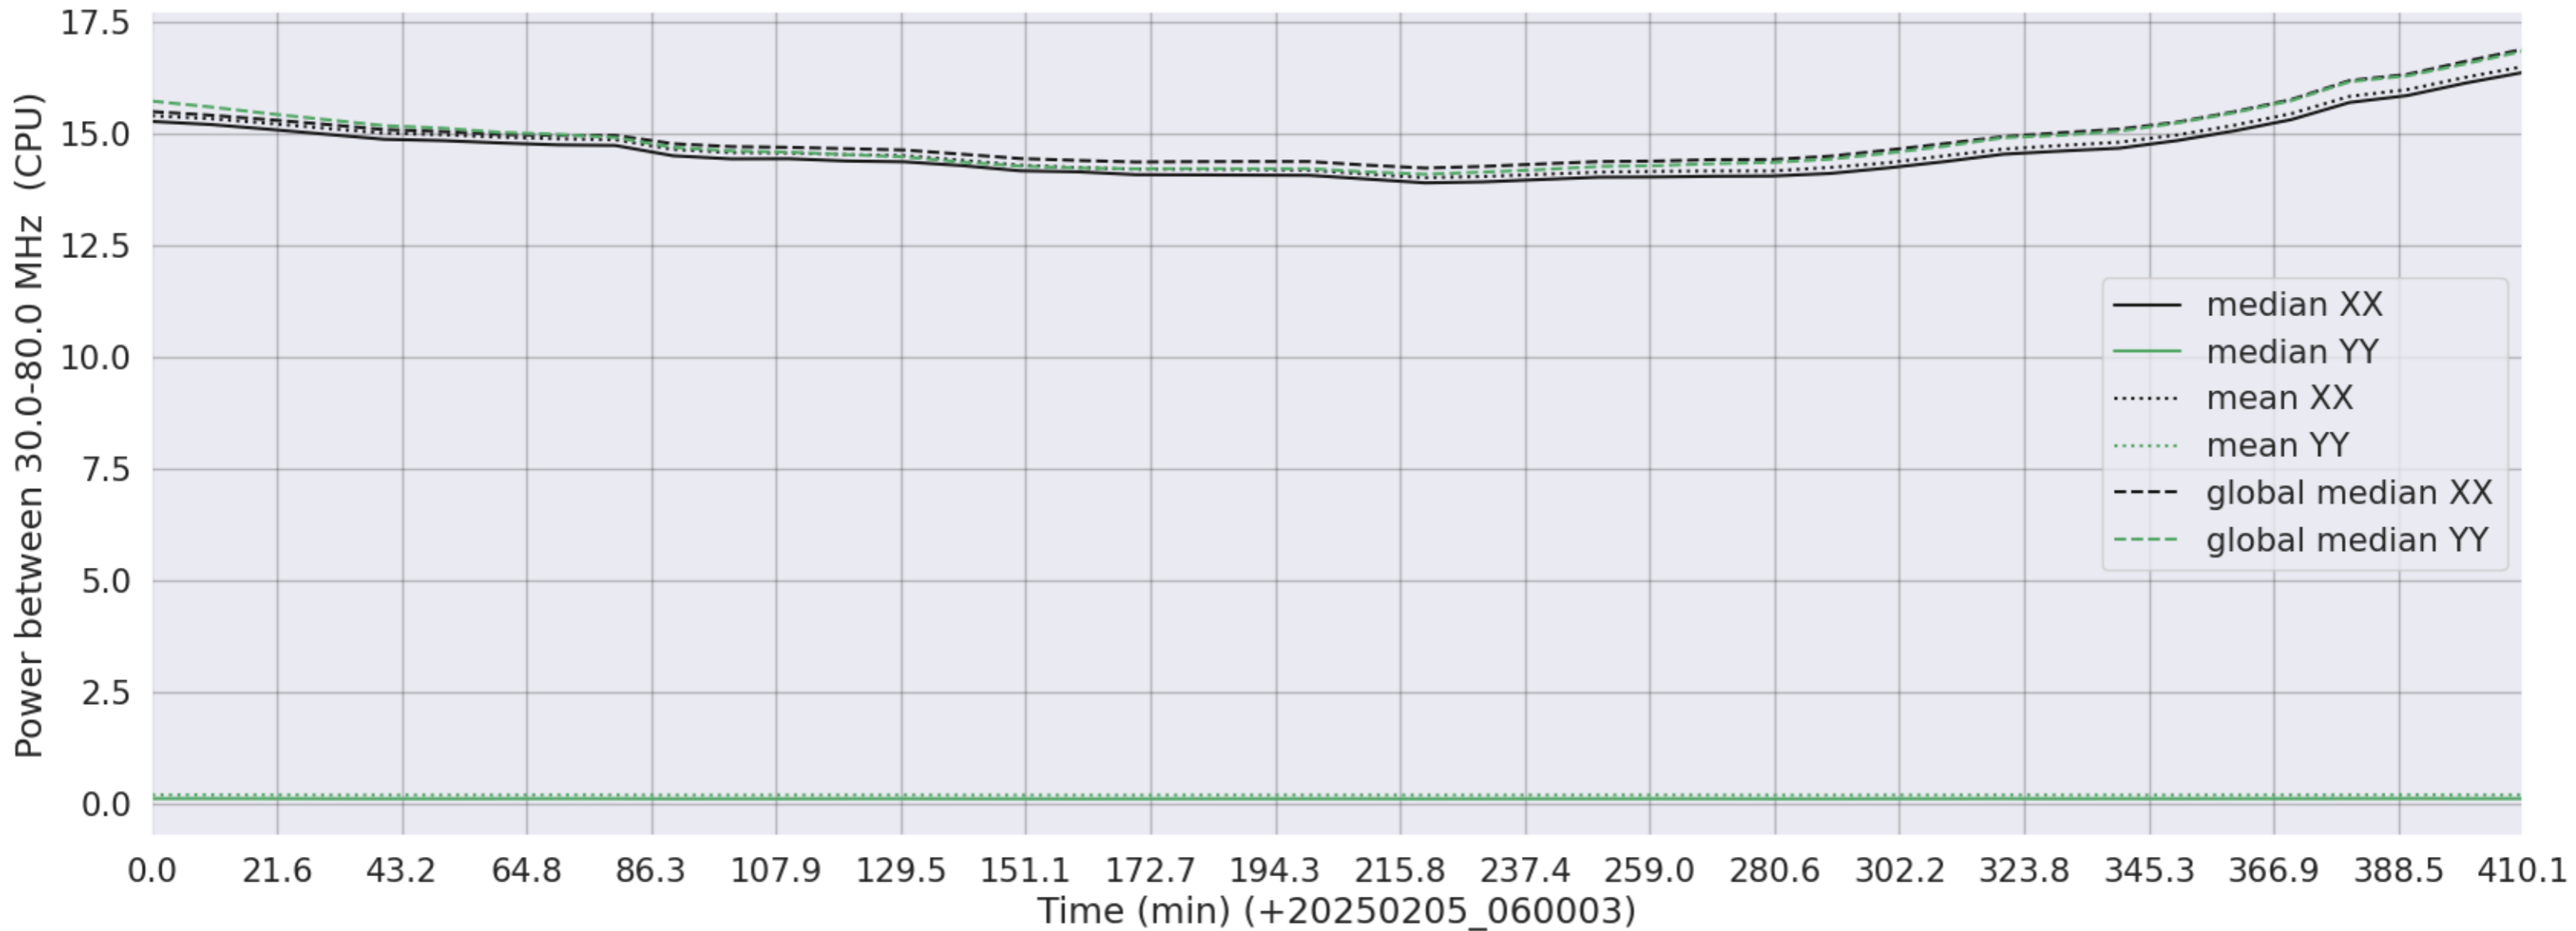

LWA238 - Correlator# 310 - XX FLAGS:Good - YY FLAGS:Good

LWA235 - Correlator# 309 - XX FLAGS:Good - YY FLAGS:LowPower