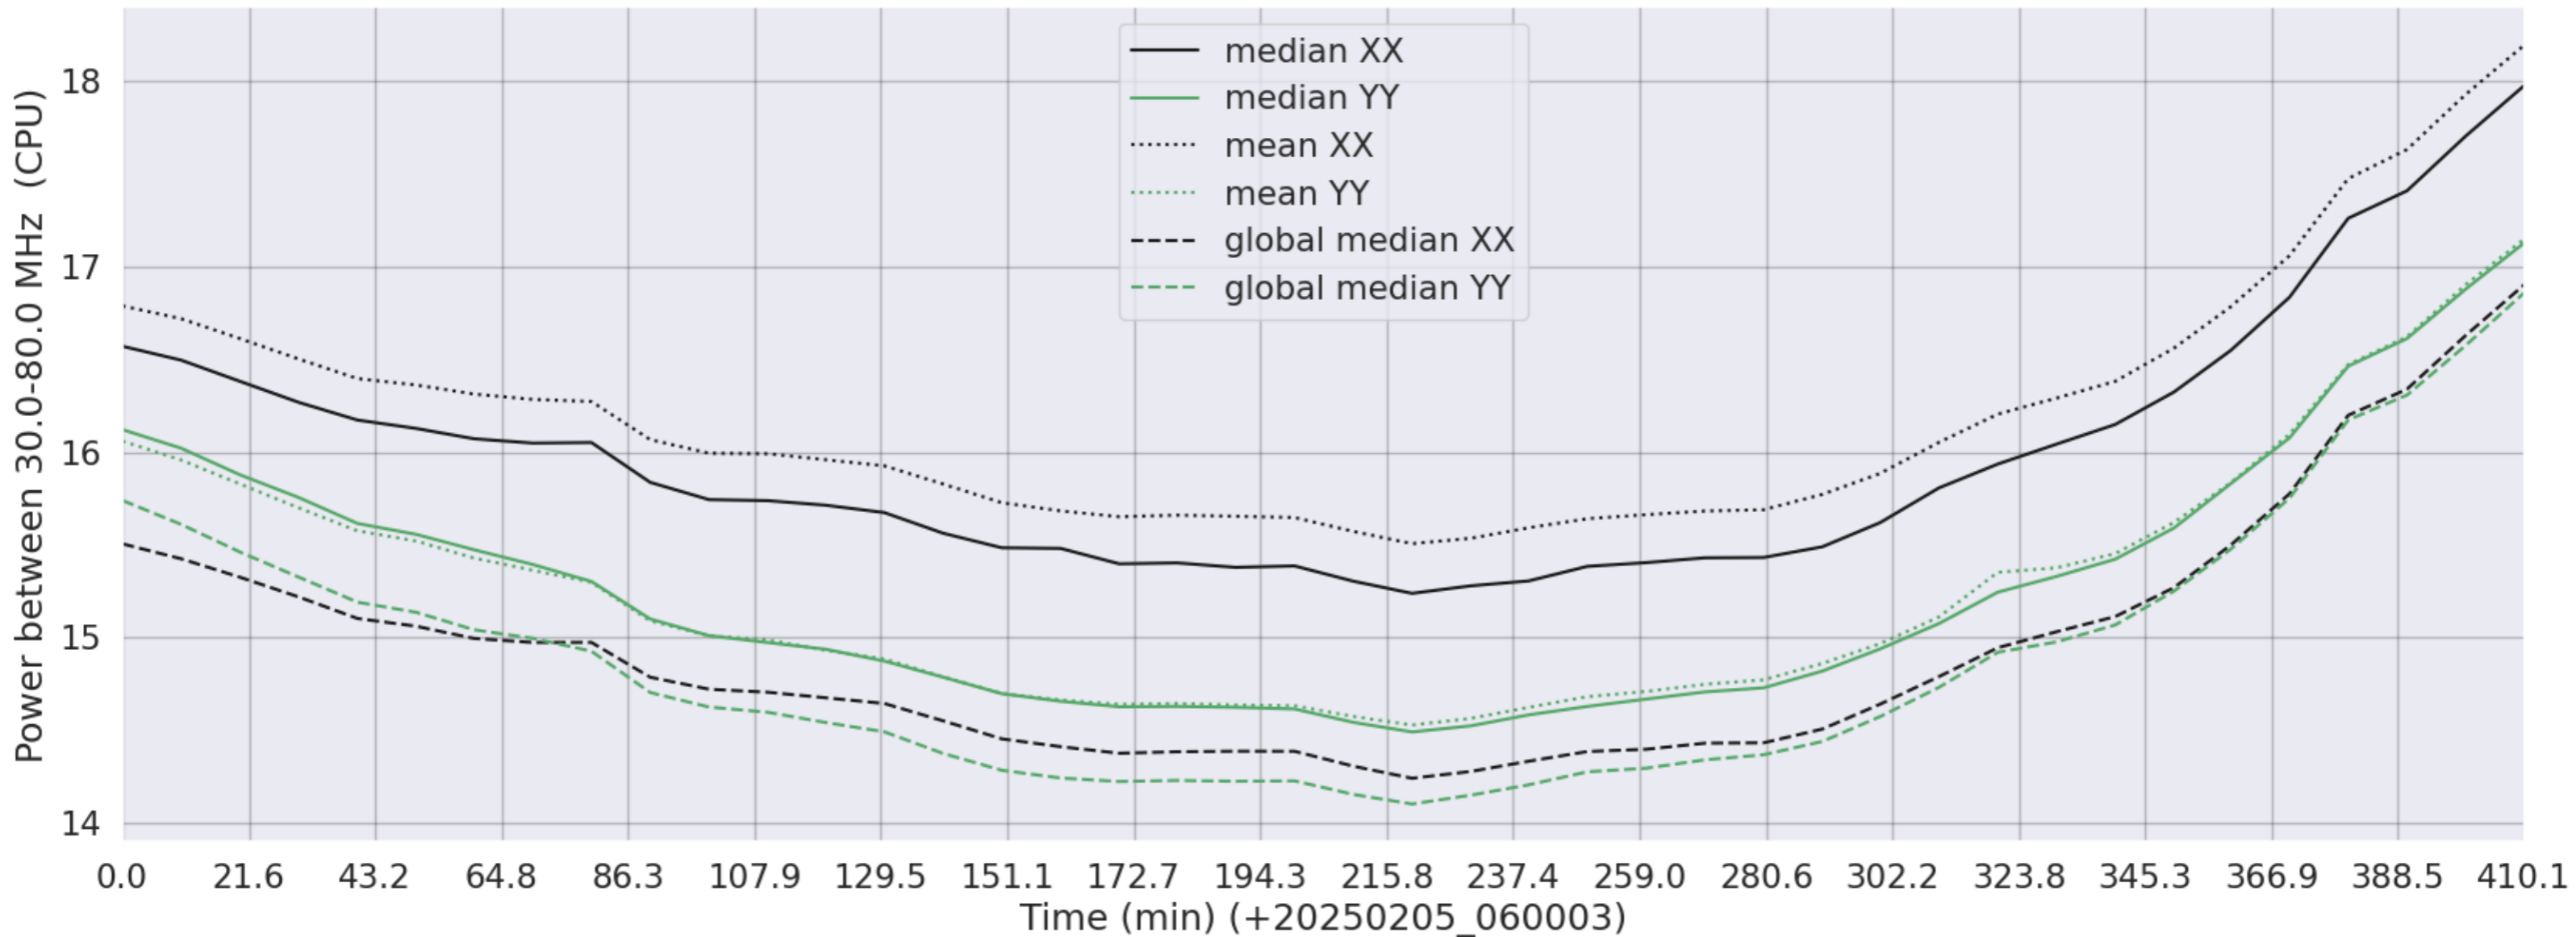

LWA203 - Correlator# 295 - XX FLAGS:Good - YY FLAGS:Good

LWA204 - Correlator# 294 - XX FLAGS:Good - YY FLAGS:Good