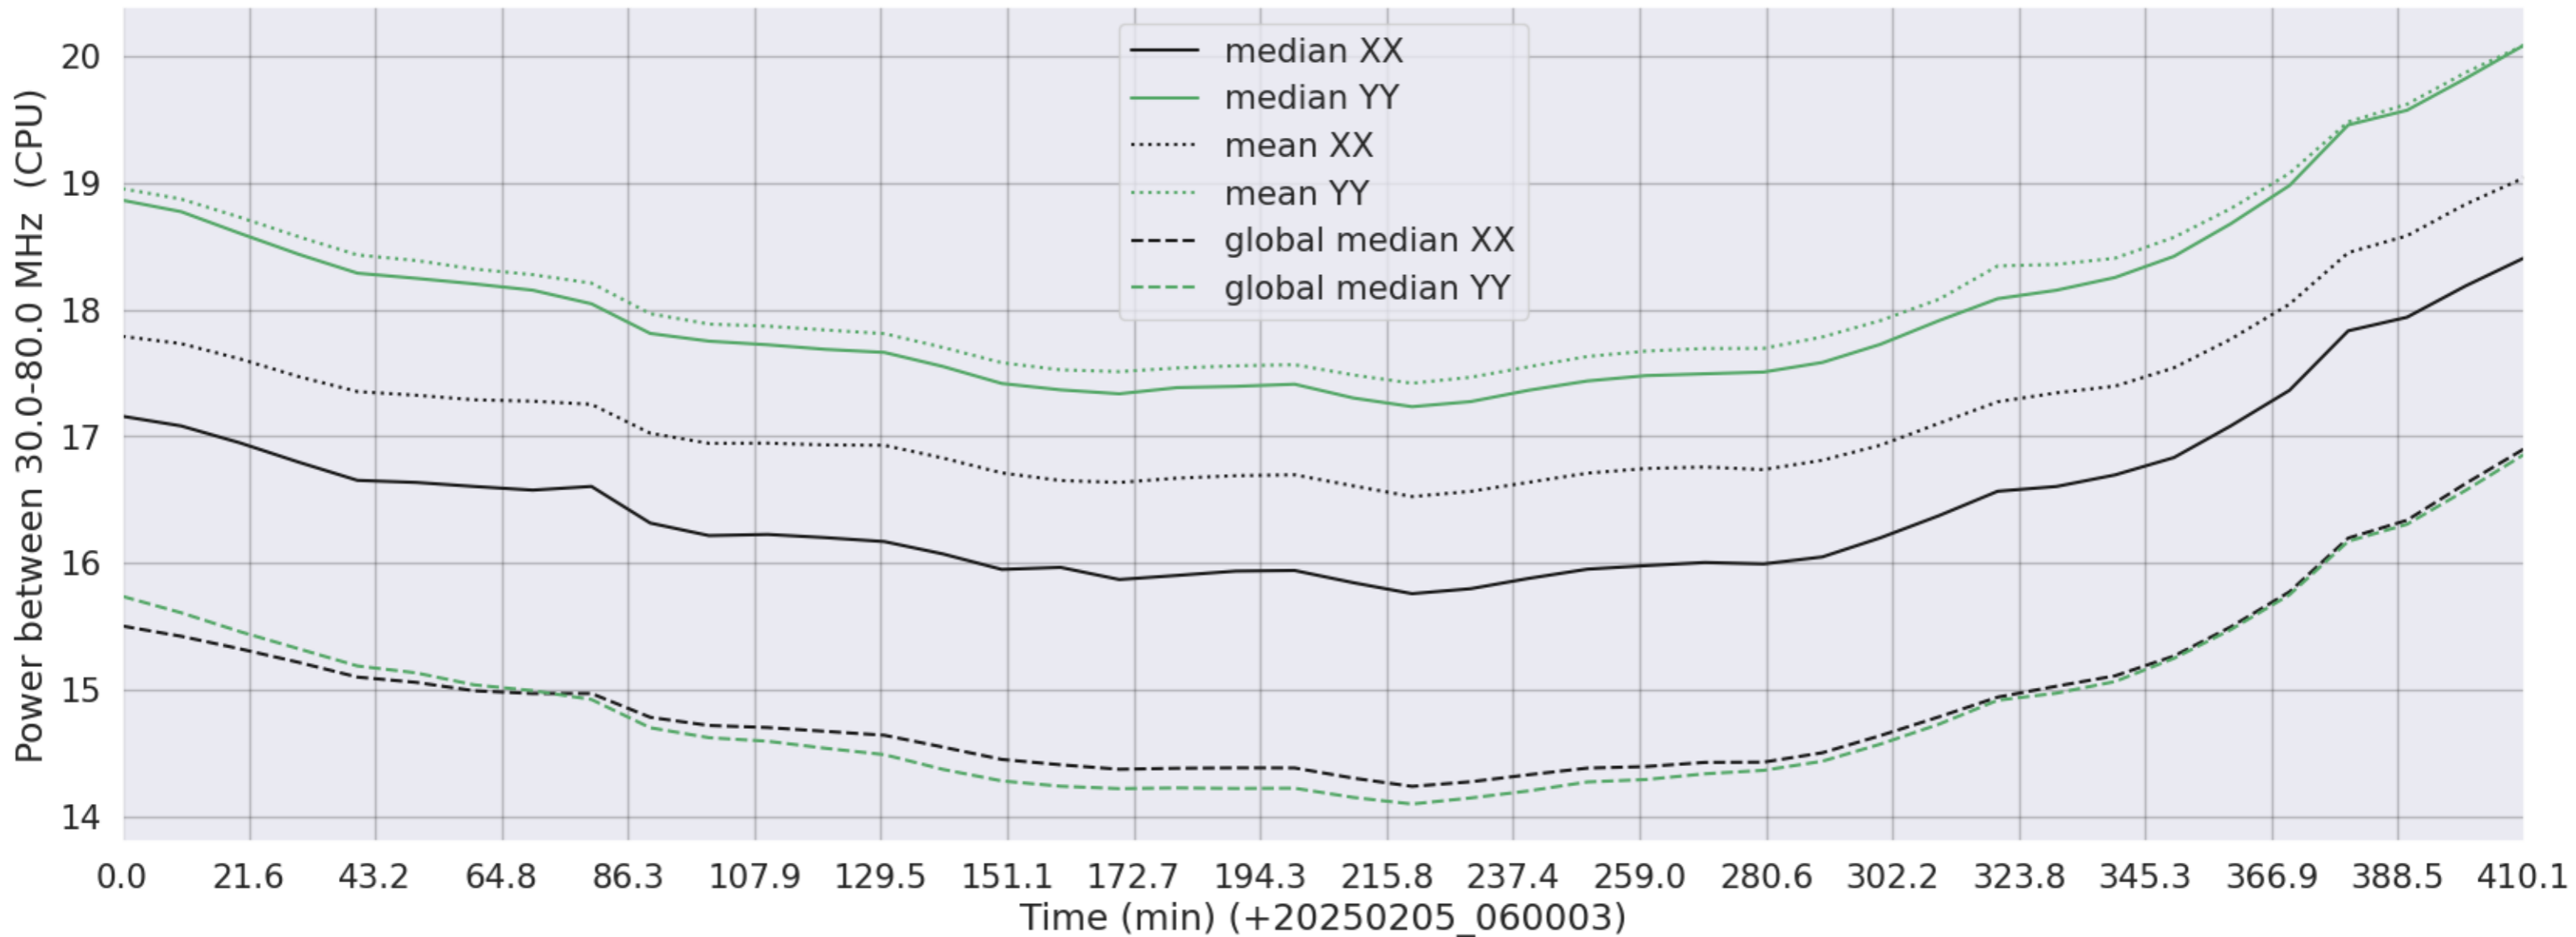

LWA198 - Correlator# 271 - XX FLAGS:Good - YY FLAGS:Good

LWA193 - Correlator# 270 - XX FLAGS:Good - YY FLAGS:Good