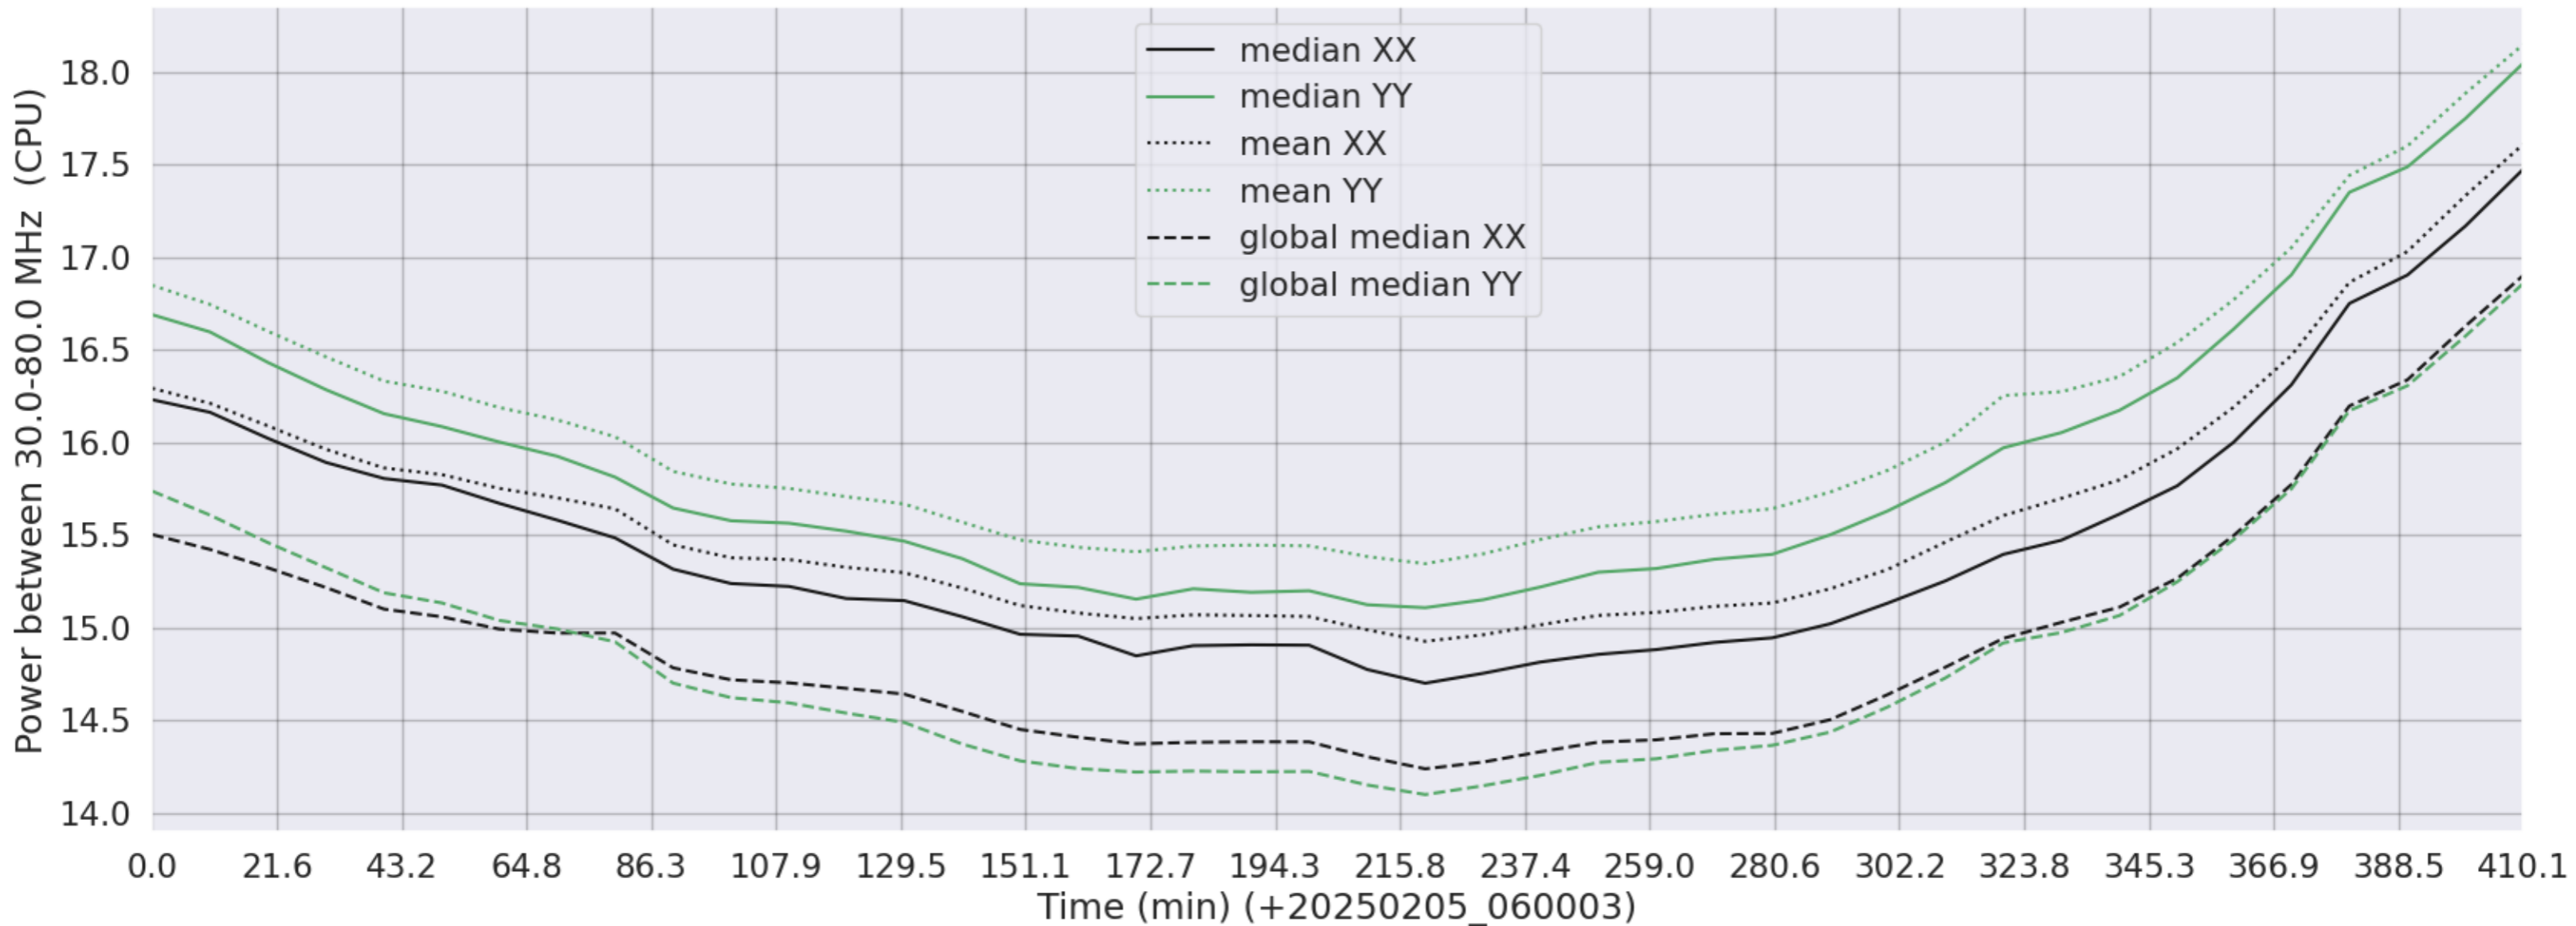

LWA163 - Correlator# 264 - XX FLAGS:Good - YY FLAGS:Good

LWA162 - Correlator# 265 - XX FLAGS:Good - YY FLAGS:Good

LWA165 - Correlator# 266 - XX FLAGS:Good - YY FLAGS:Good

LWA164 - Correlator# 267 - XX FLAGS:Good - YY FLAGS:Good