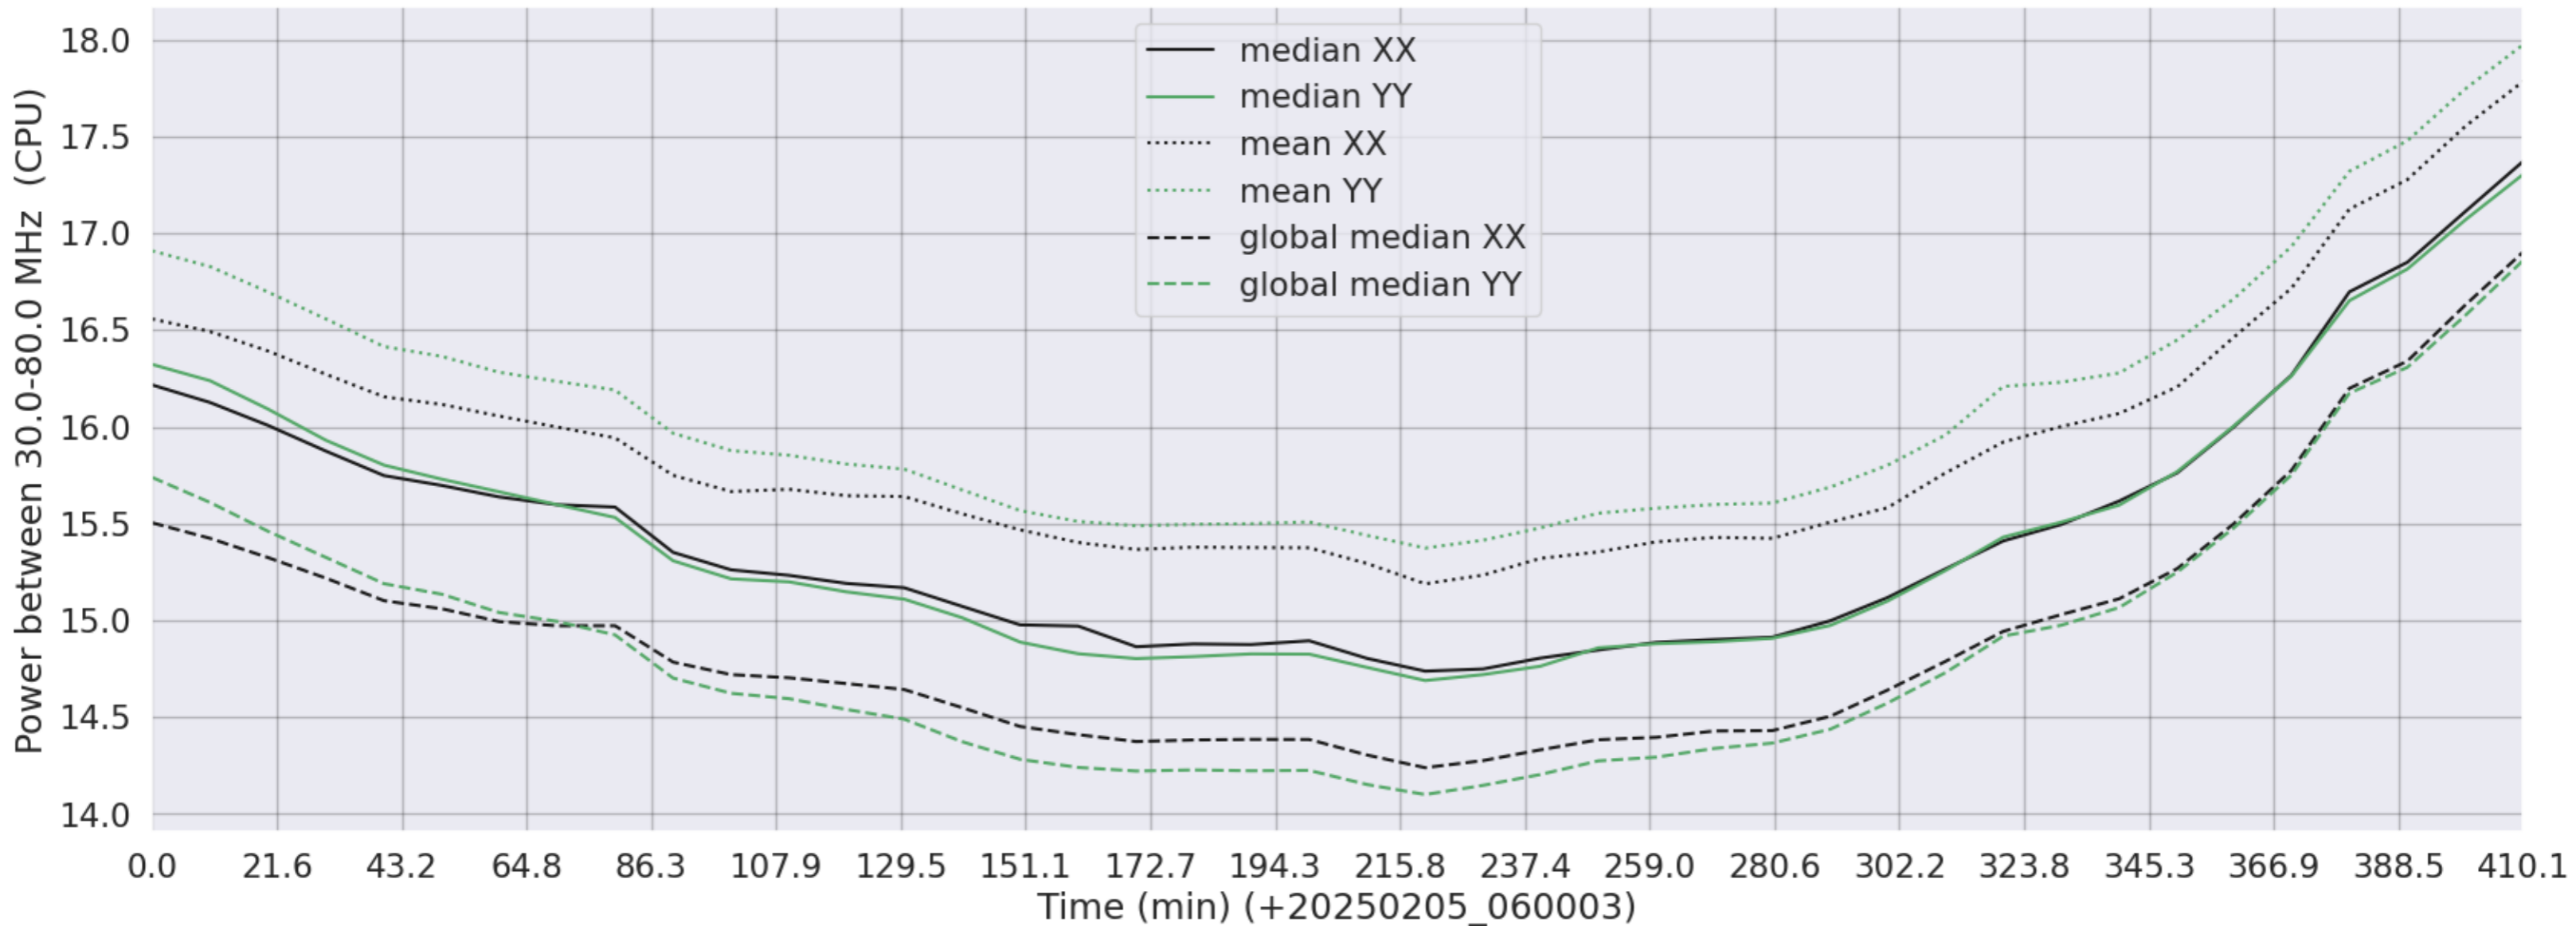

LWA210 - Correlator# 300 - XX FLAGS:Good - YY FLAGS:Good

LWA209 - Correlator# 301 - XX FLAGS:LowPower - YY FLAGS:Good

LWA228 - Correlator# 302 - XX FLAGS:Good - YY FLAGS:Good

LWA230 - Correlator# 303 - XX FLAGS:Good - YY FLAGS:Good