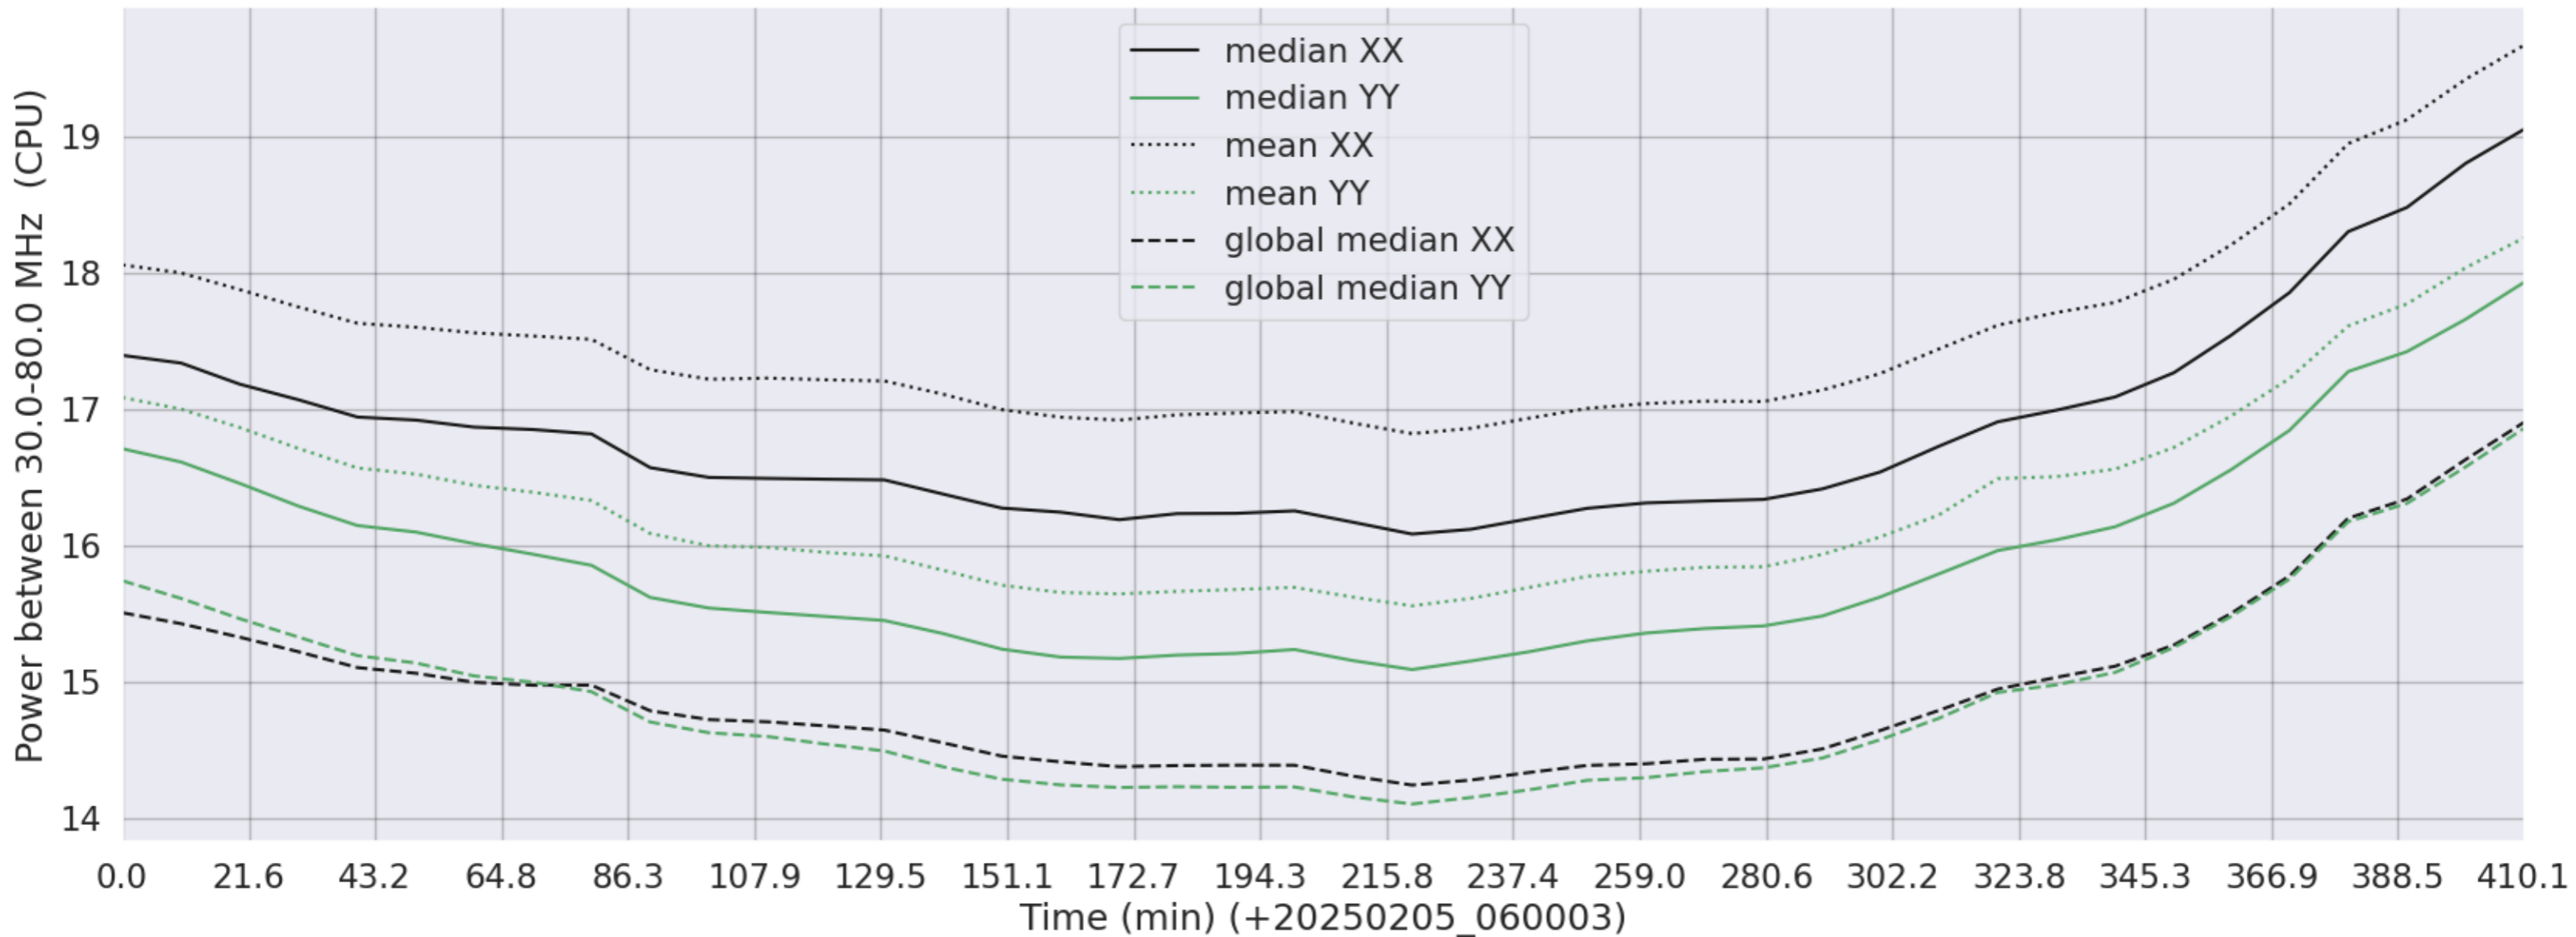

LWA225 - Correlator# 281 - XX FLAGS:Good - YY FLAGS:Good

LWA227 - Correlator# 280 - XX FLAGS:Good - YY FLAGS:Good