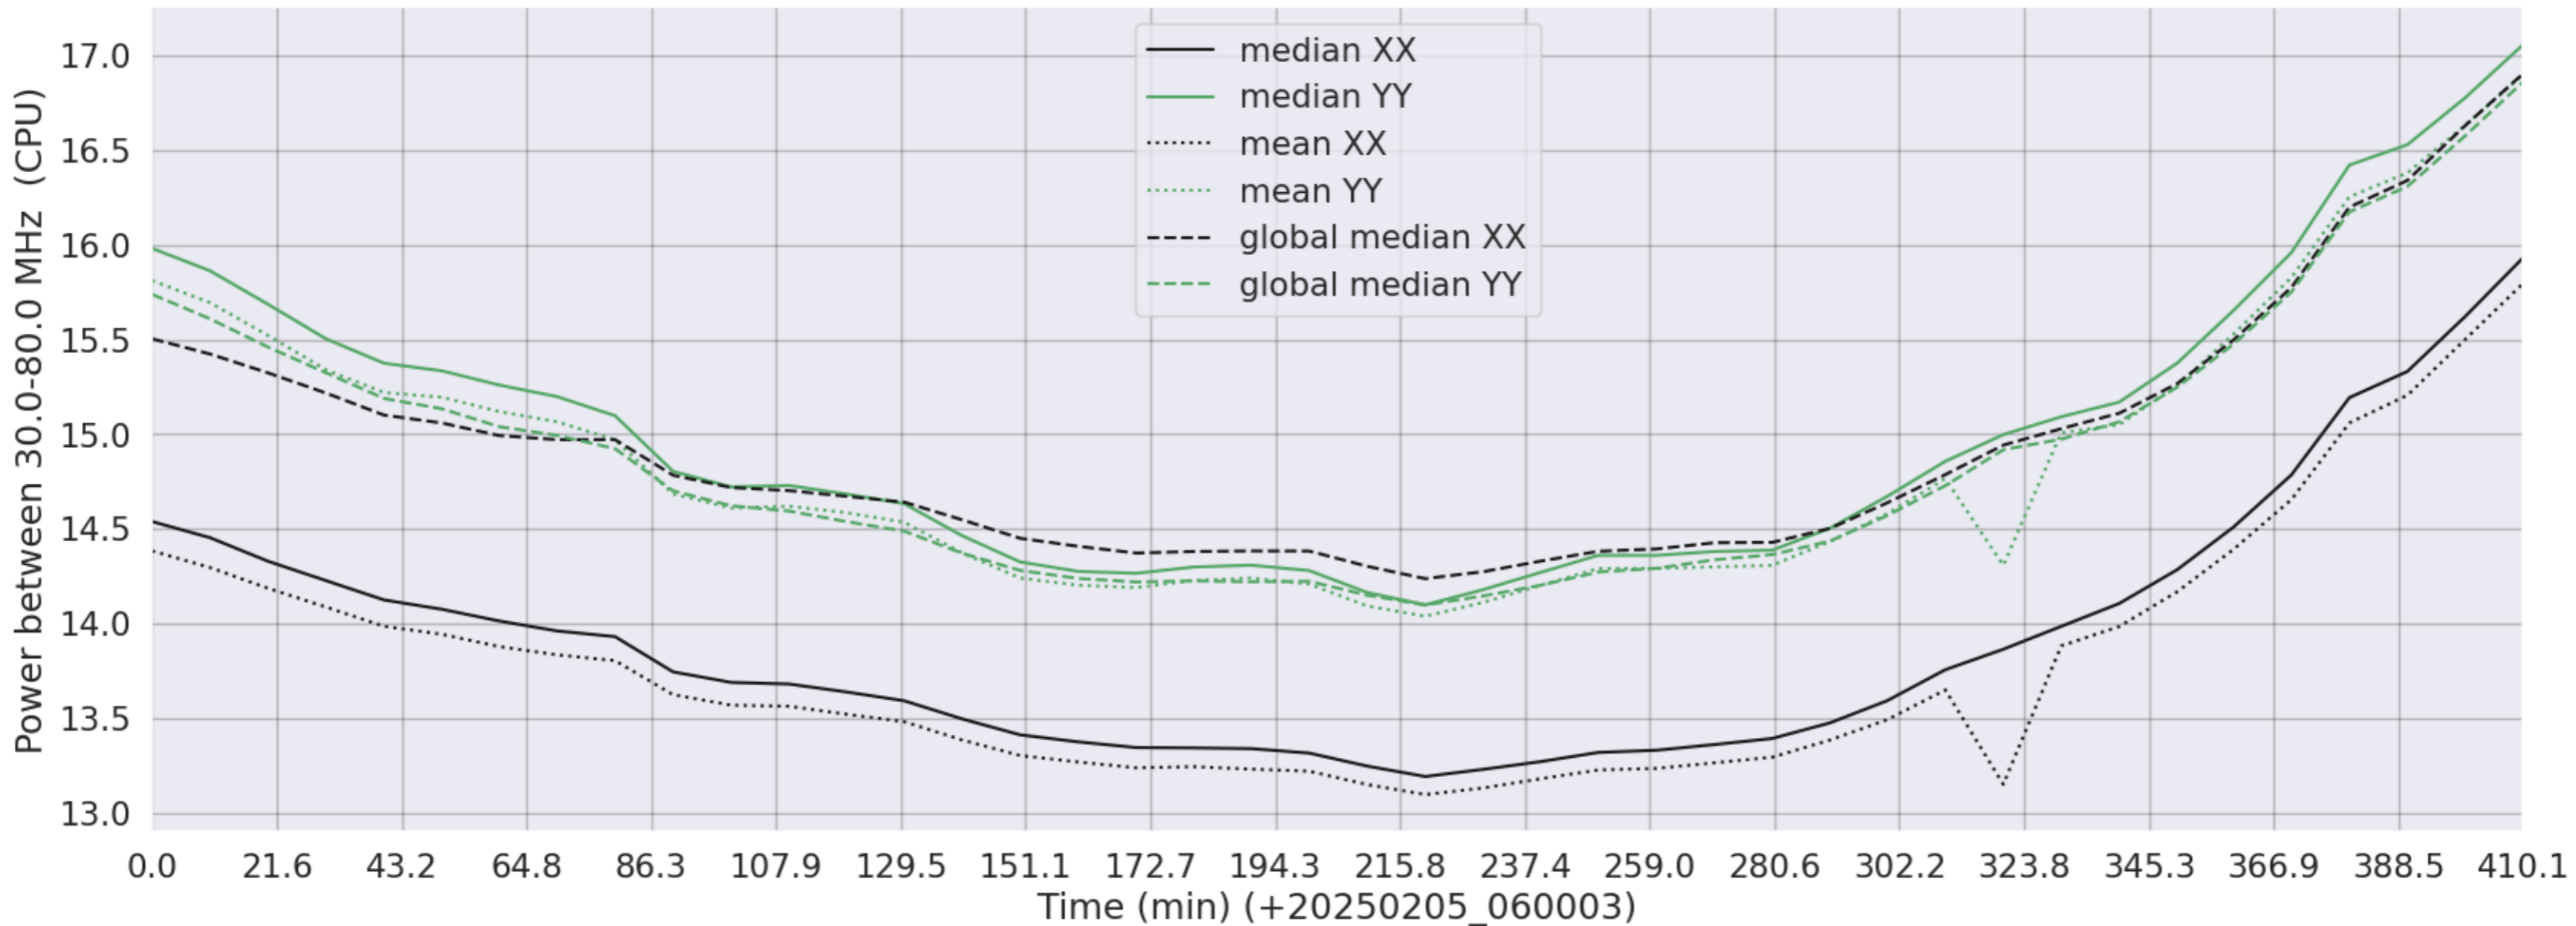

LWA093 - Correlator# 148 - XX FLAGS:Good - YY FLAGS:Good

LWA092 - Correlator# 149 - XX FLAGS:Good - YY FLAGS:Good

LWA095 - Correlator# 150 - XX FLAGS:Good - YY FLAGS:Good

LWA094 - Correlator# 151 - XX FLAGS:Good - YY FLAGS:Good