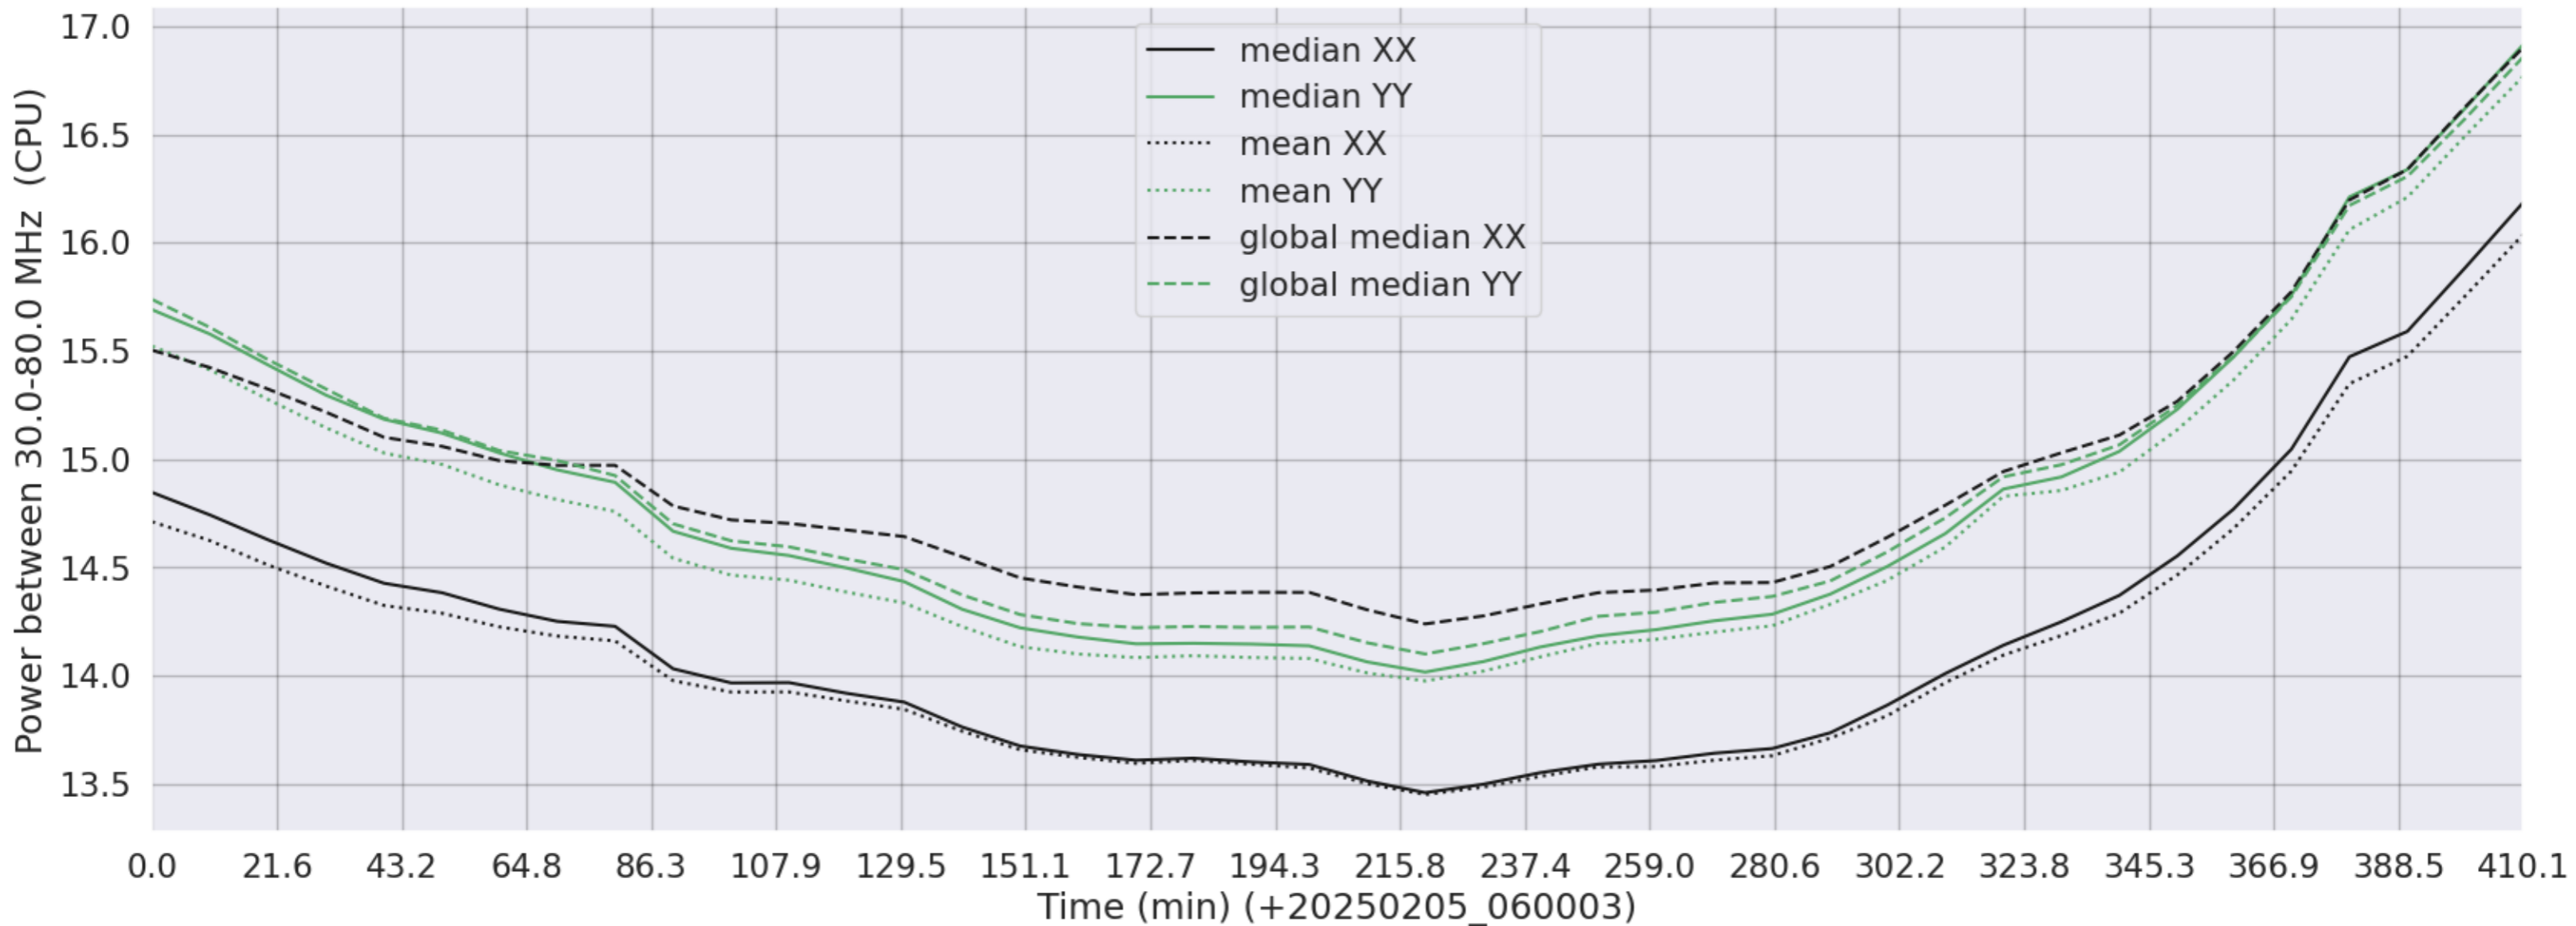

LWA176 - Correlator# 325 - XX FLAGS:Good - YY FLAGS:Good

LWA183 - Correlator# 324 - XX FLAGS:Good - YY FLAGS:Good