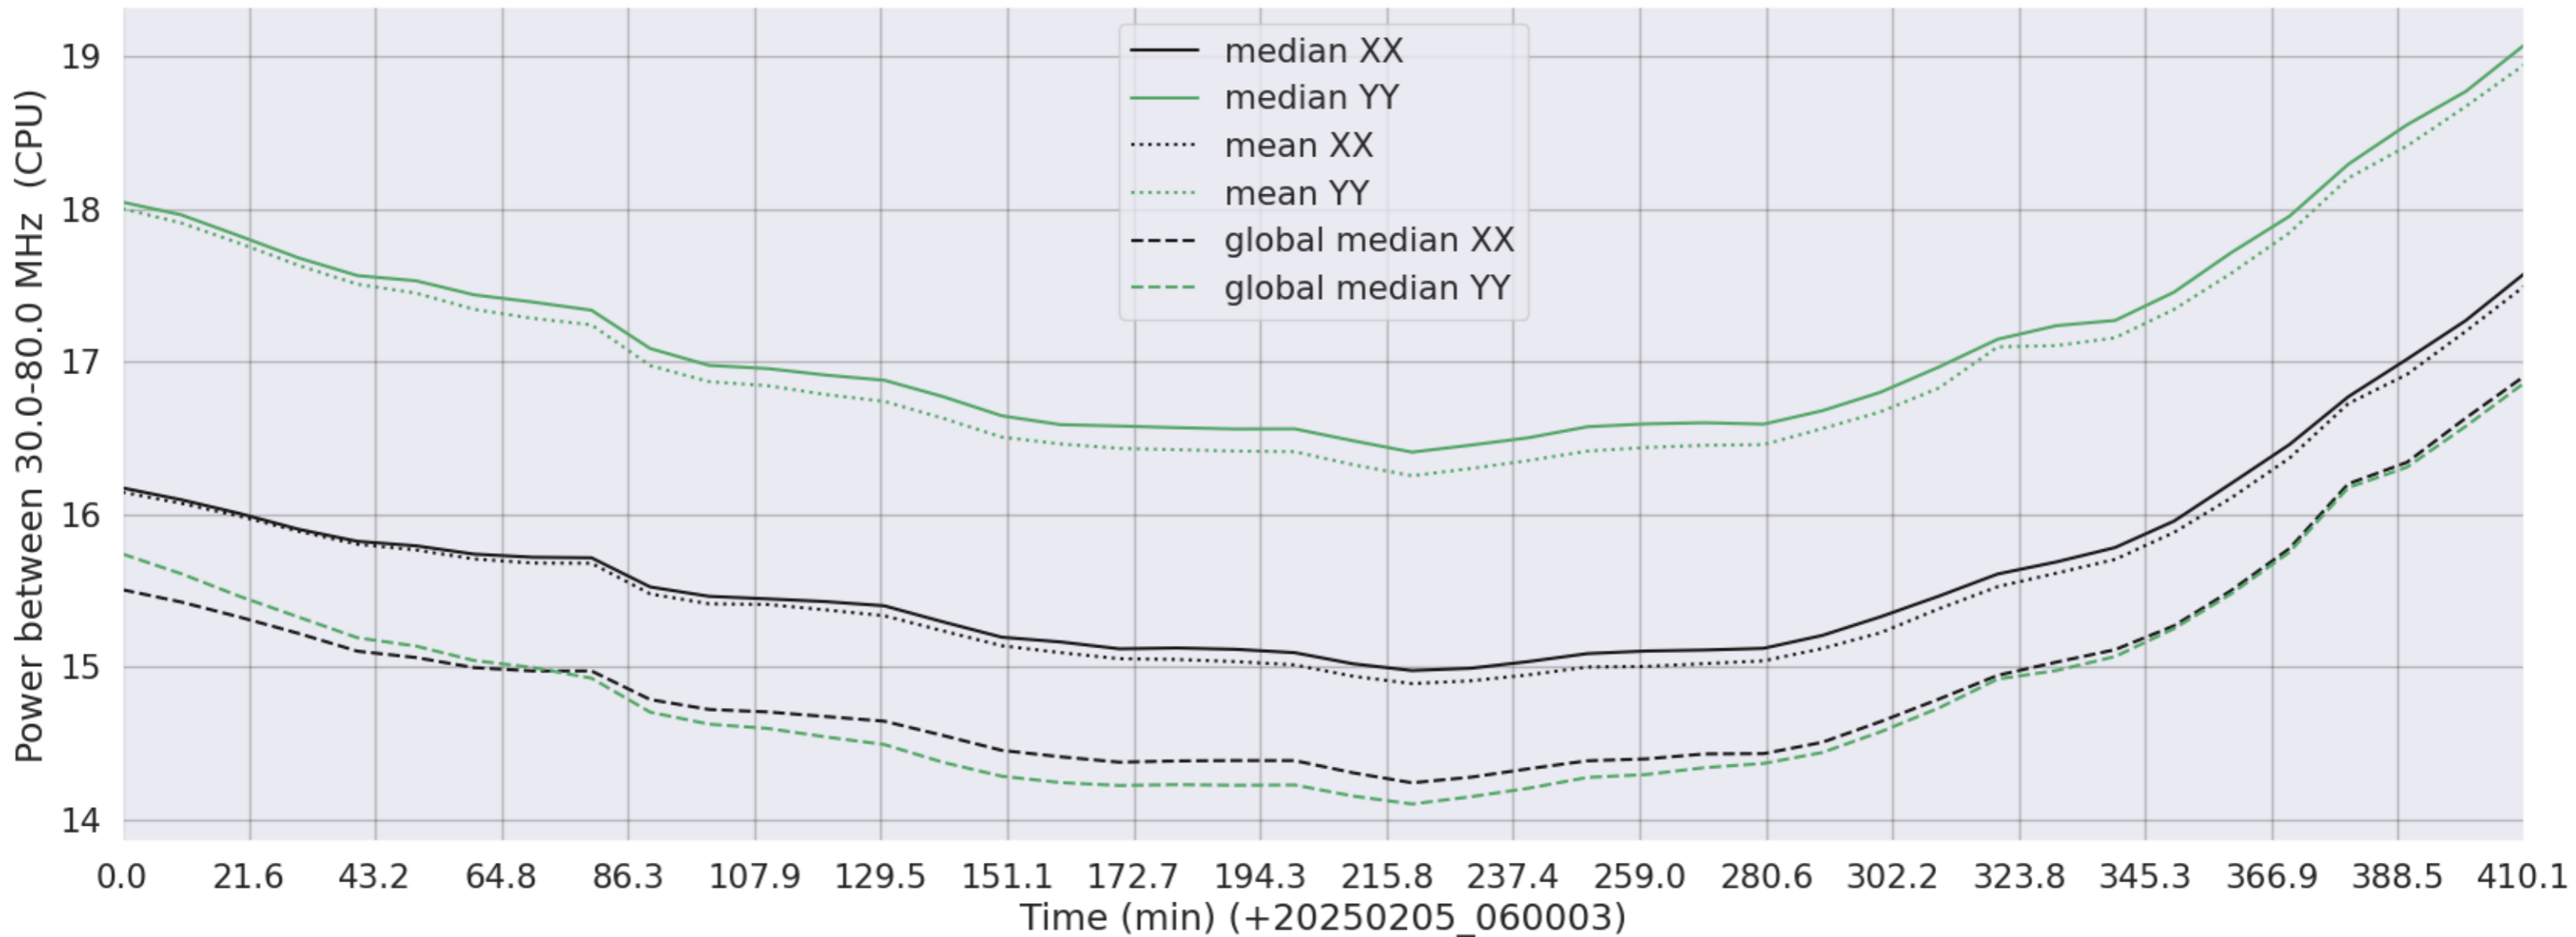

LWA266 - Correlator# 000 - XX FLAGS:Good - YY FLAGS:Good

LWA259 - Correlator# 001 - XX FLAGS:Good - YY FLAGS:Good

LWA268 - Correlator# 002 - XX FLAGS:Good - YY FLAGS:Good

LWA267 - Correlator# 003 - XX FLAGS:Good - YY FLAGS:Good