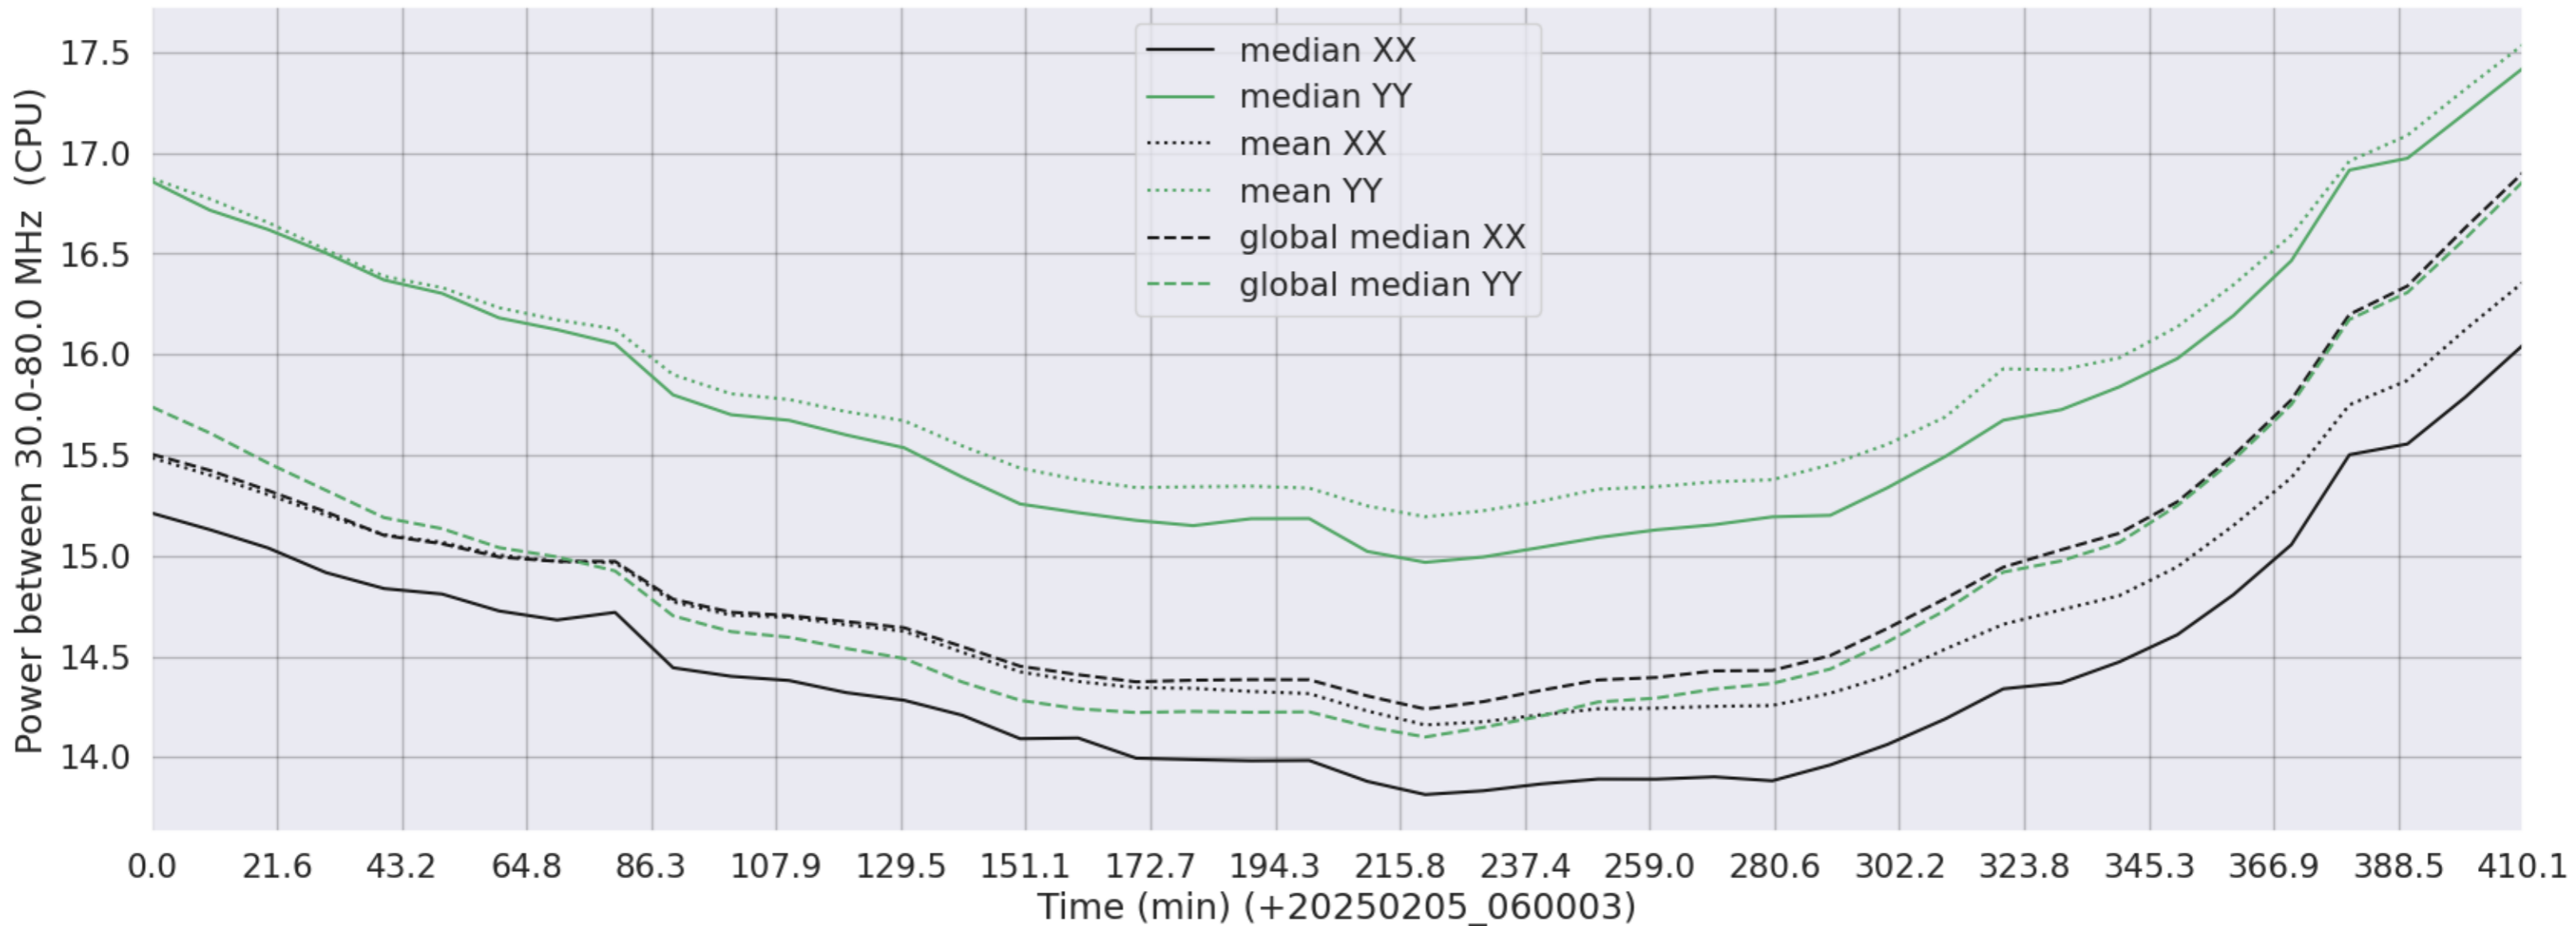

LWA006 - Correlator# 068 - XX FLAGS:Good - YY FLAGS:Good

LWA005 - Correlator# 069 - XX FLAGS:Good - YY FLAGS:LowPower

LWA009 - Correlator# 070 - XX FLAGS:Good - YY FLAGS:Good

LWA007 - Correlator# 071 - XX FLAGS:Good - YY FLAGS:Good