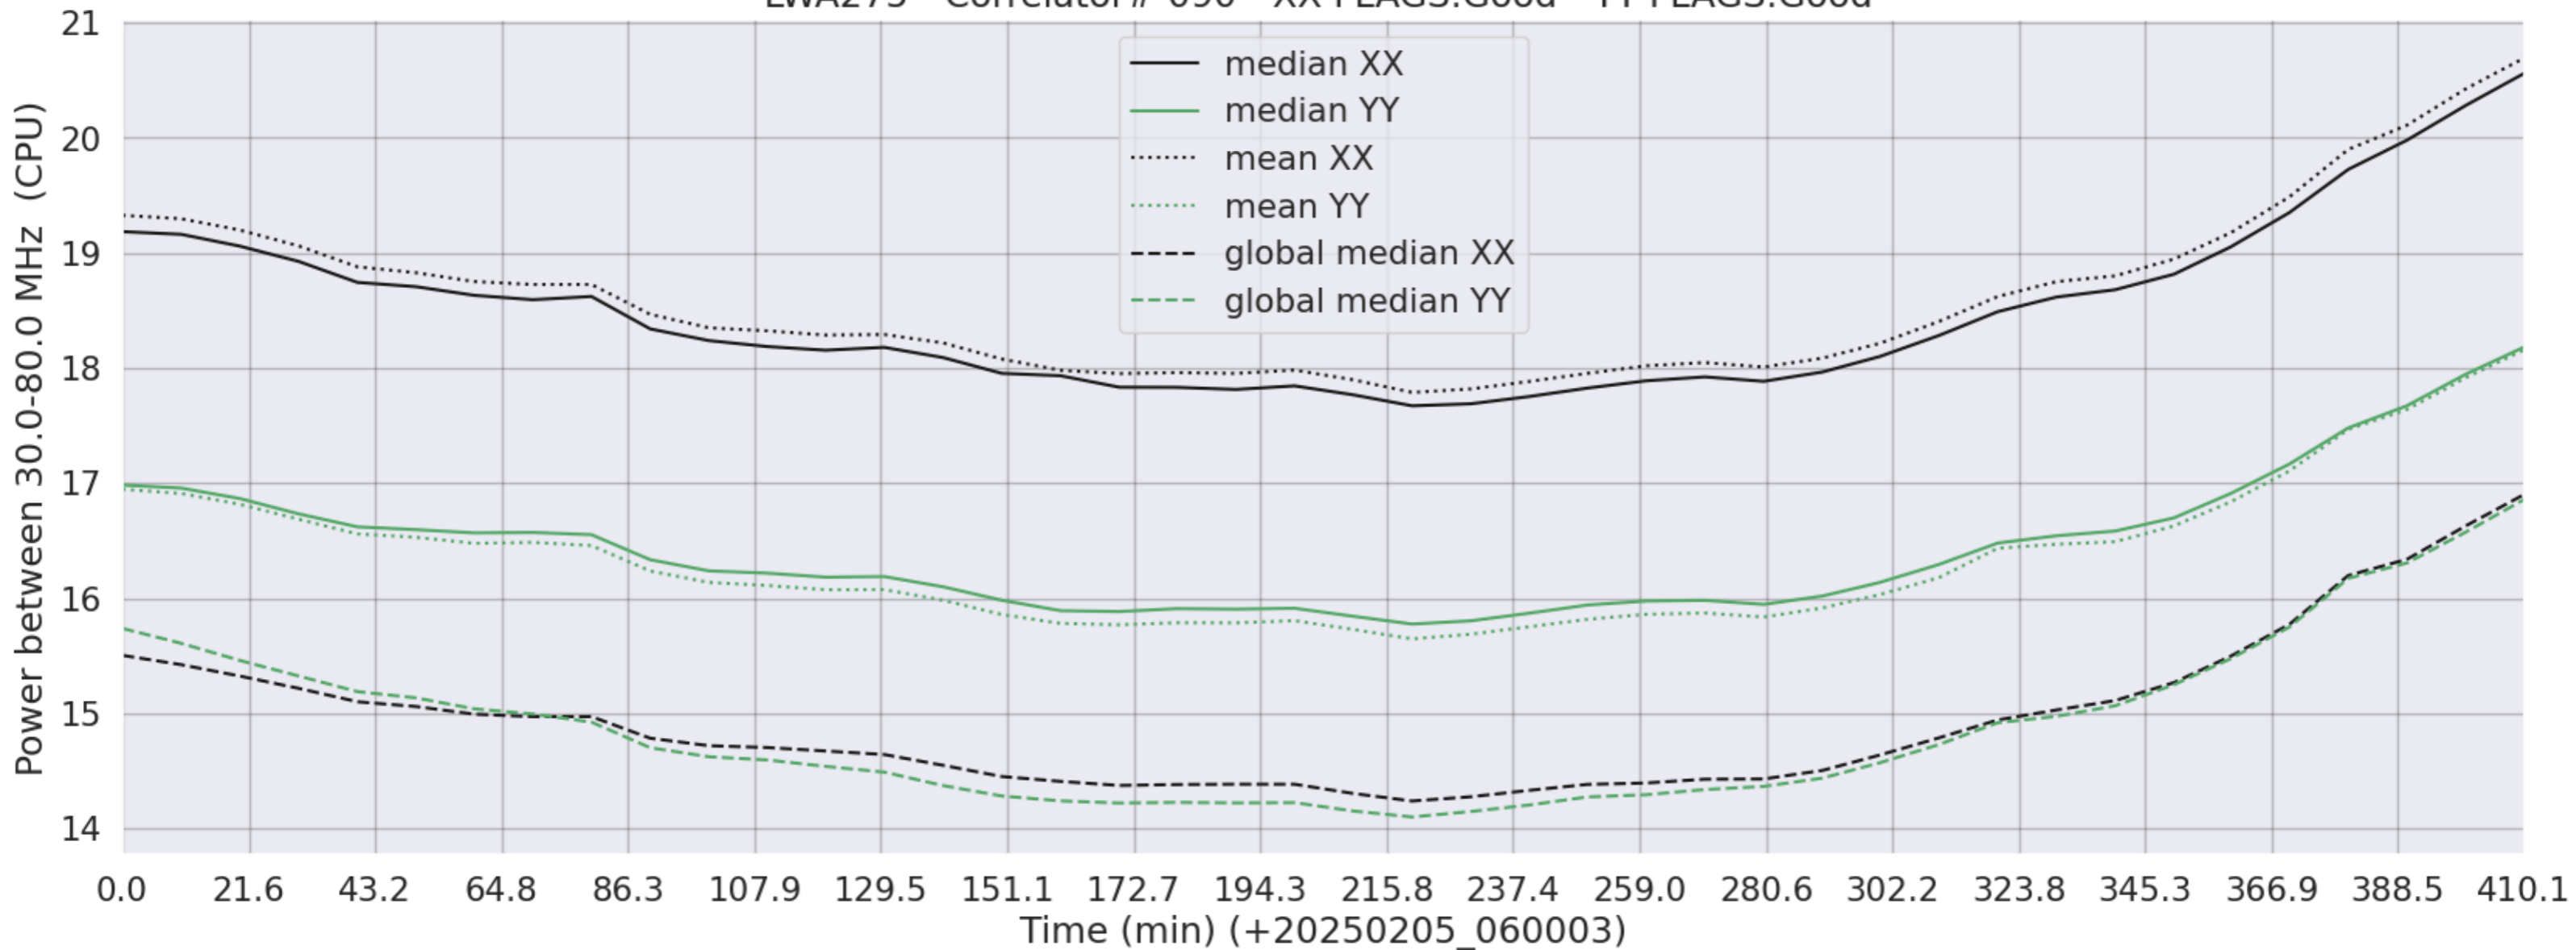

LWA274 - Correlator# 091 - XX FLAGS:Good - YY FLAGS:Good

LWA275 - Correlator# 090 - XX FLAGS:Good - YY FLAGS:Good