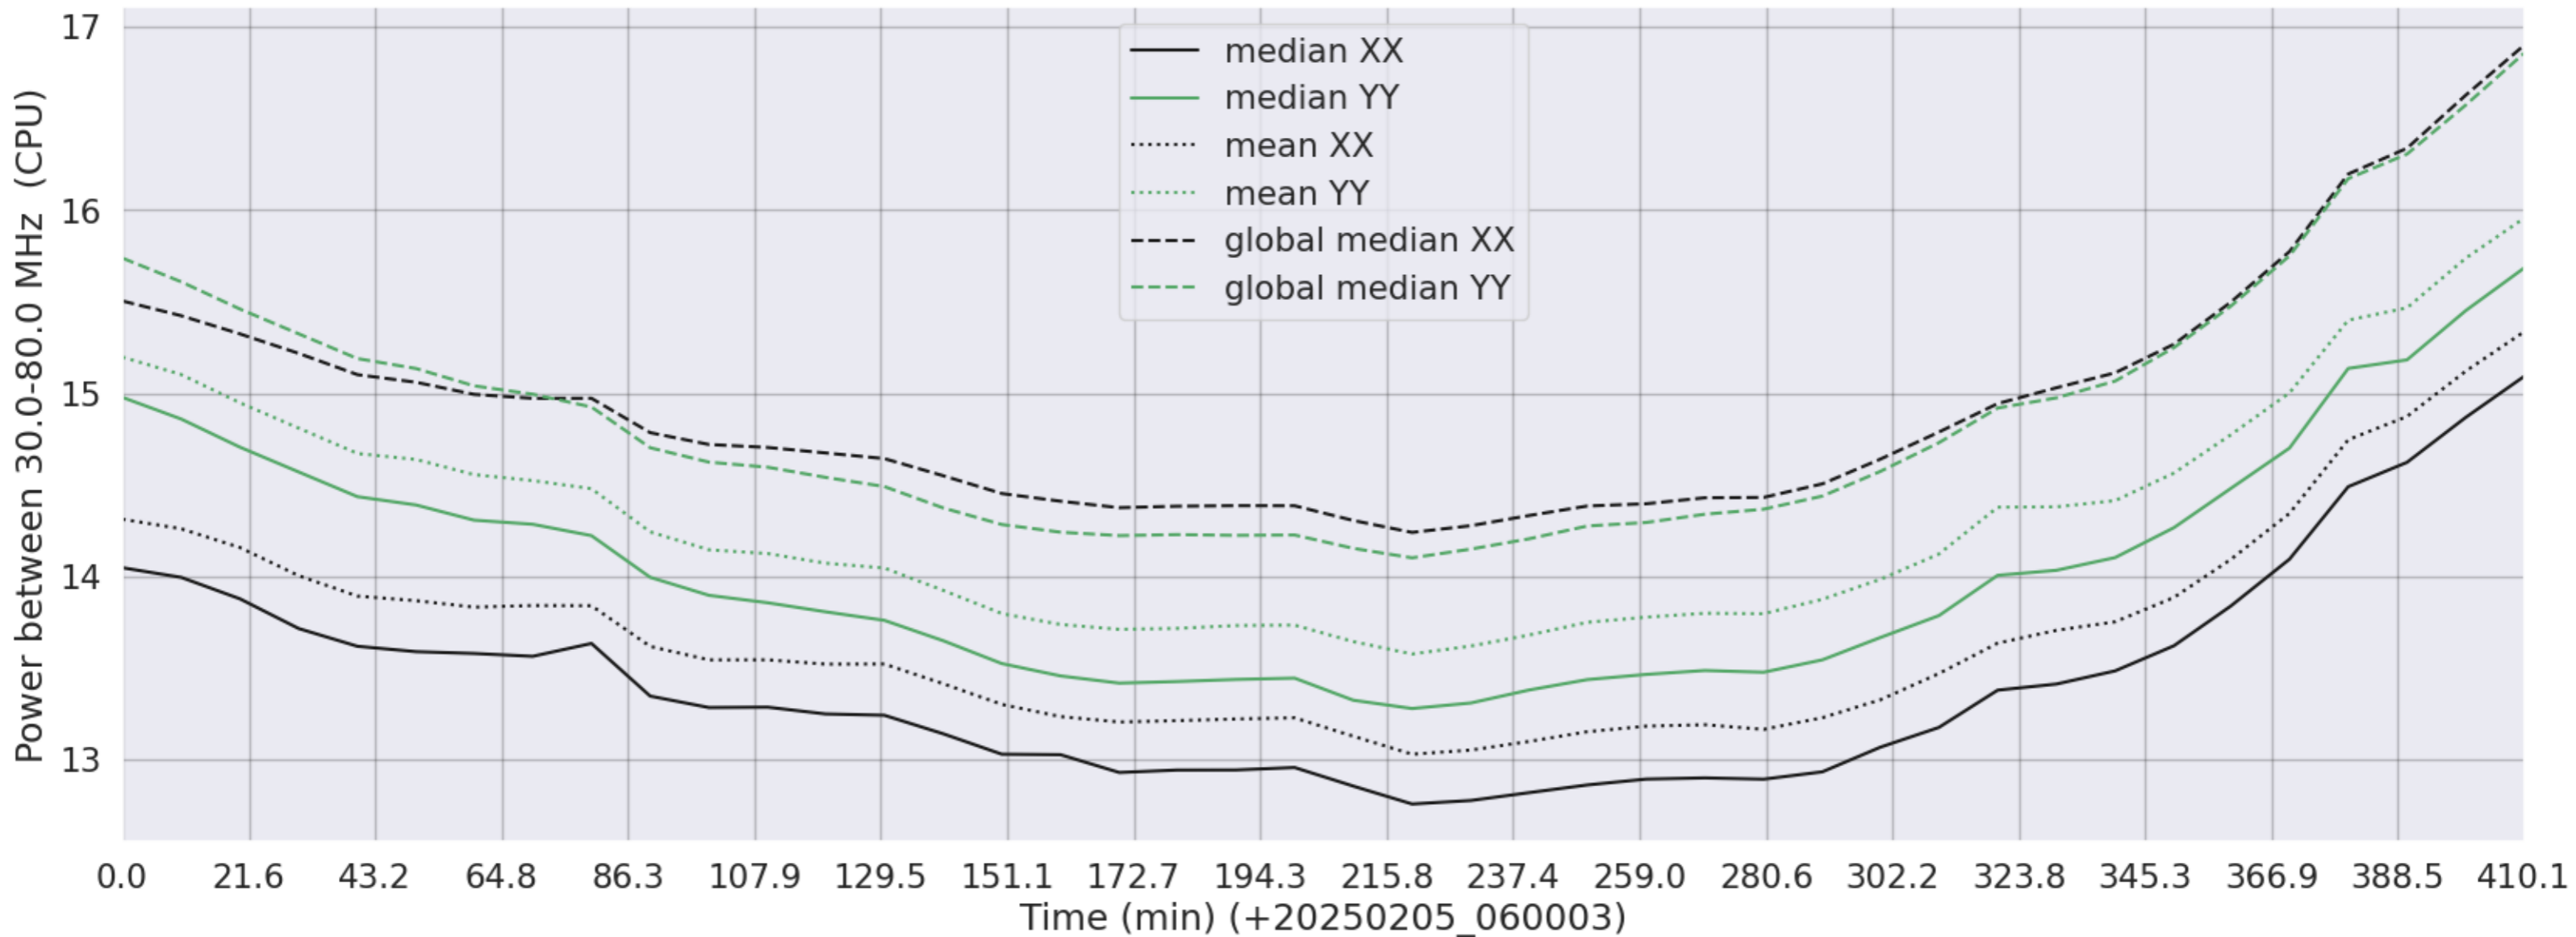

LWA041 - Correlator# 079 - XX FLAGS:Good - YY FLAGS:Good

LWA042 - Correlator# 078 - XX FLAGS:Good - YY FLAGS:Good