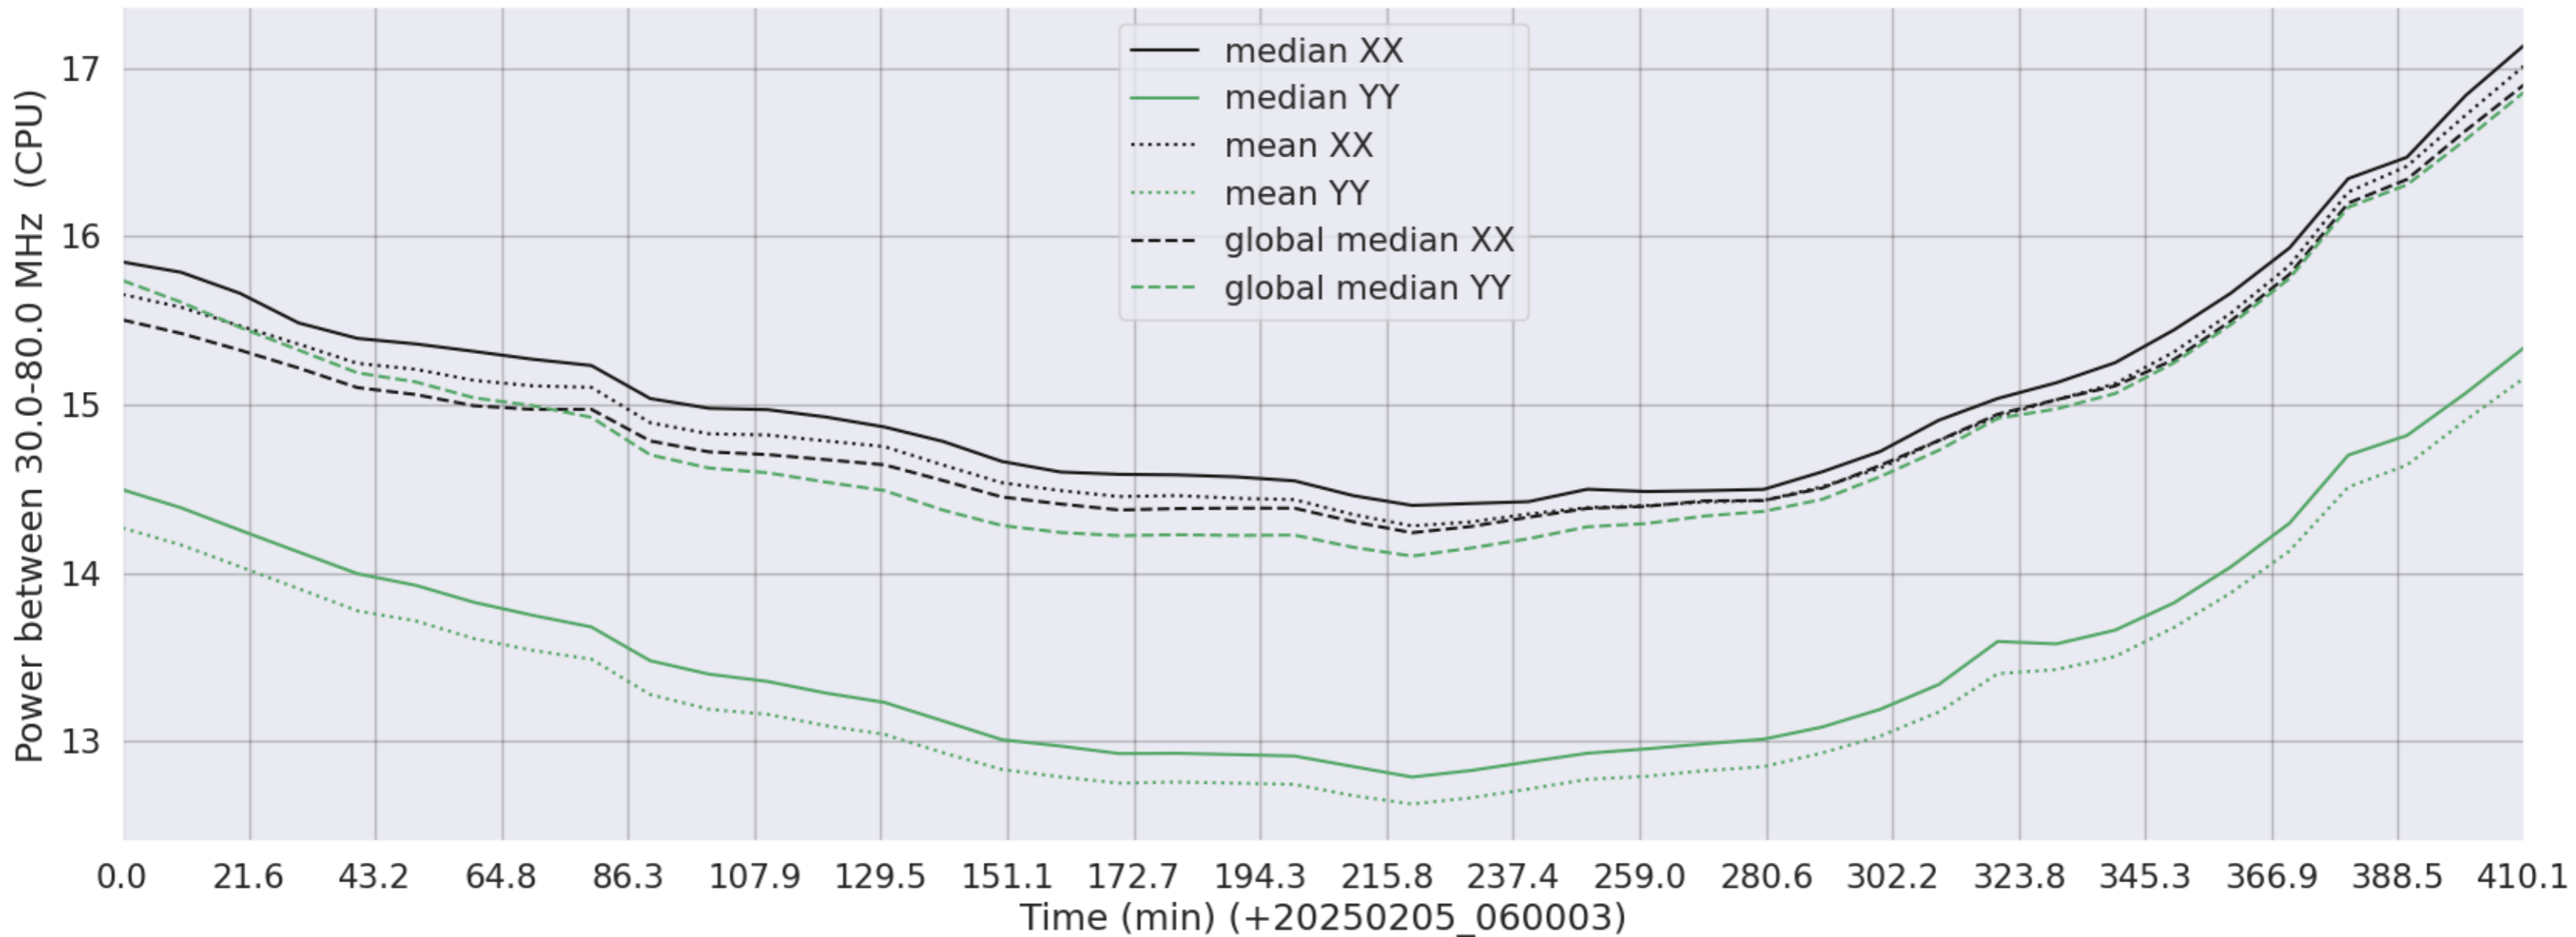

LWA092 - Correlator# 149 - XX FLAGS:Good - YY FLAGS:Good

LWA093 - Correlator# 148 - XX FLAGS:Good - YY FLAGS:Good