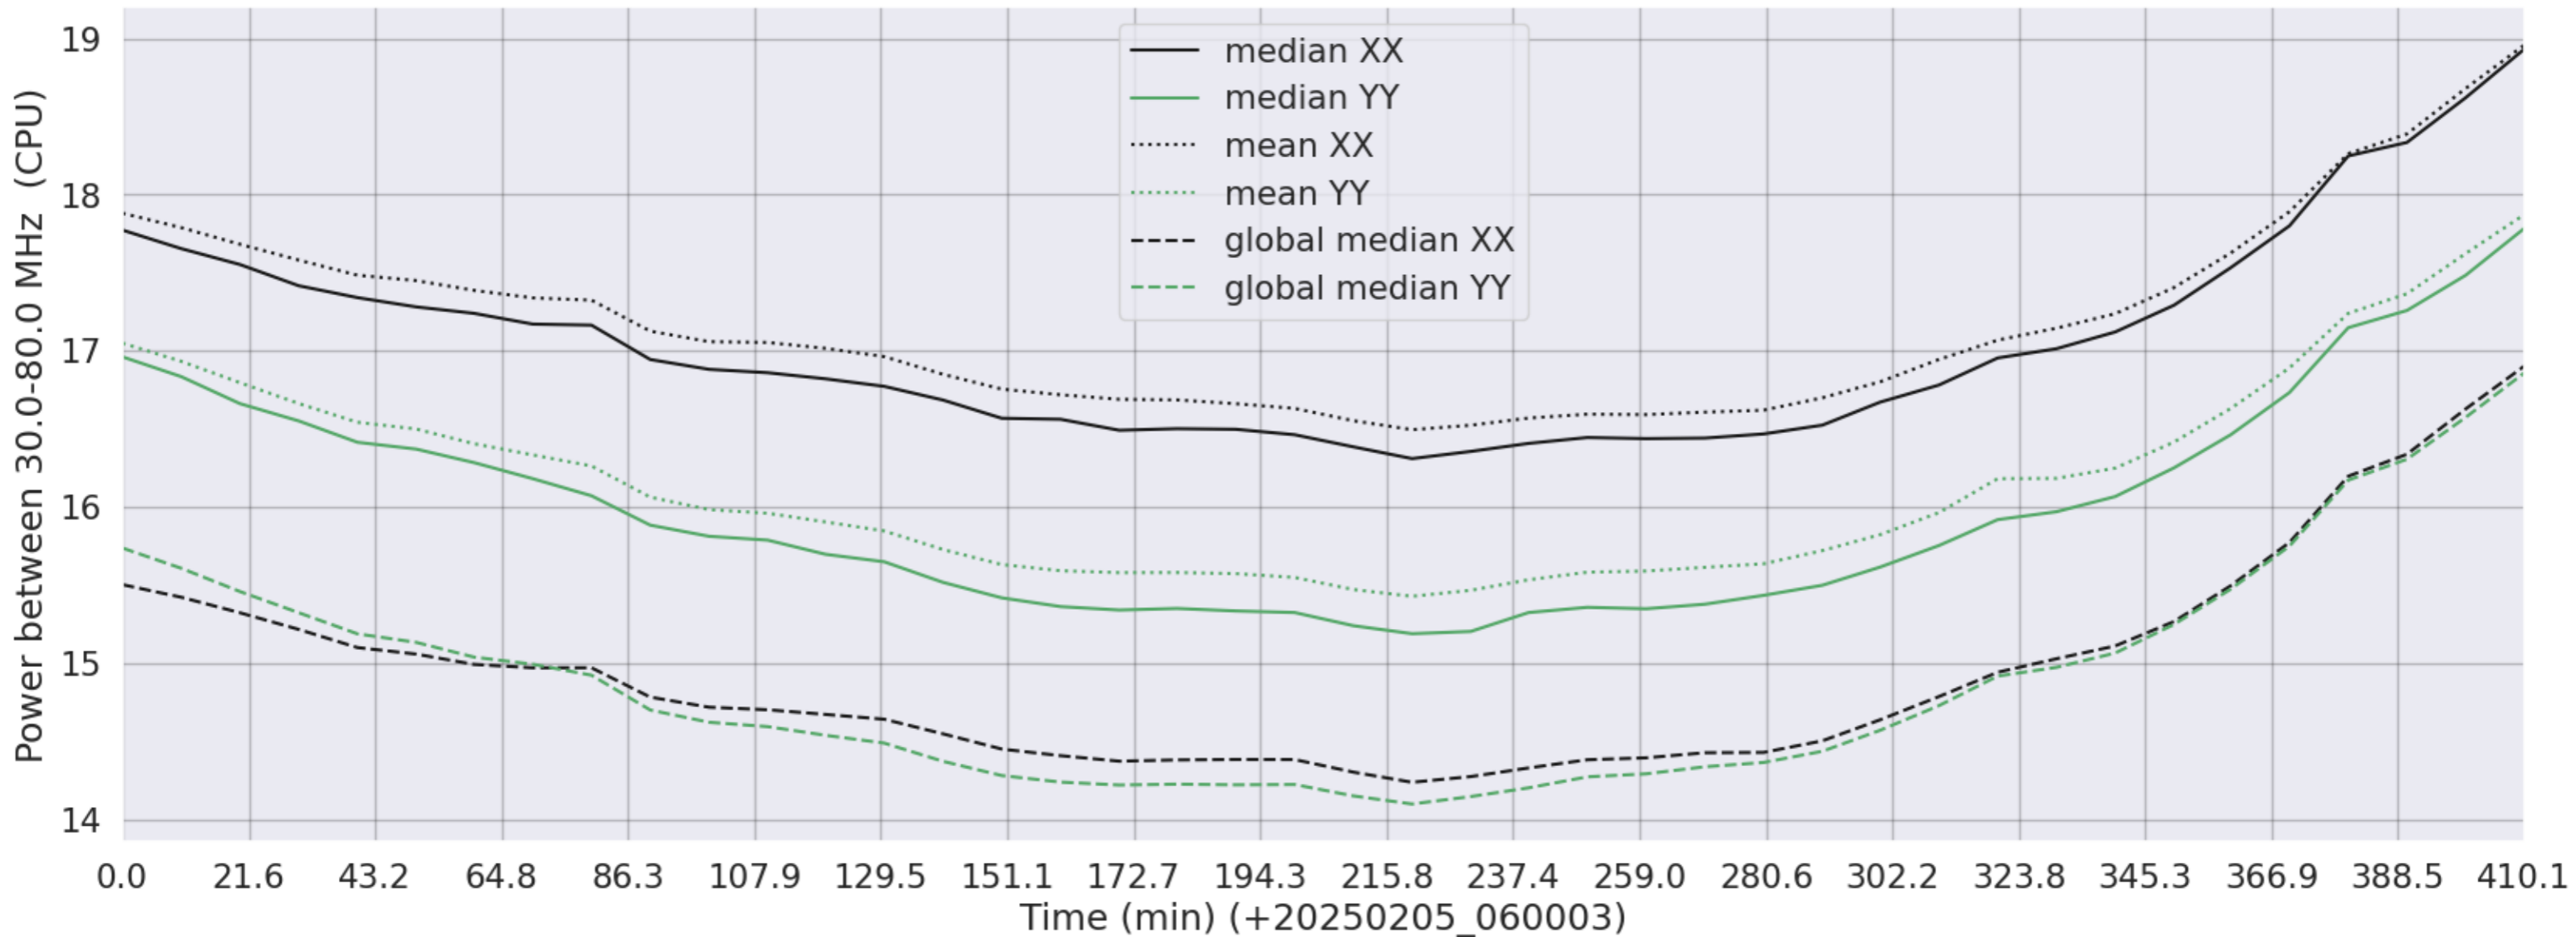

LWA067 - Correlator# 167 - XX FLAGS:Good - YY FLAGS:Good

LWA068 - Correlator# 166 - XX FLAGS:Good - YY FLAGS:Good