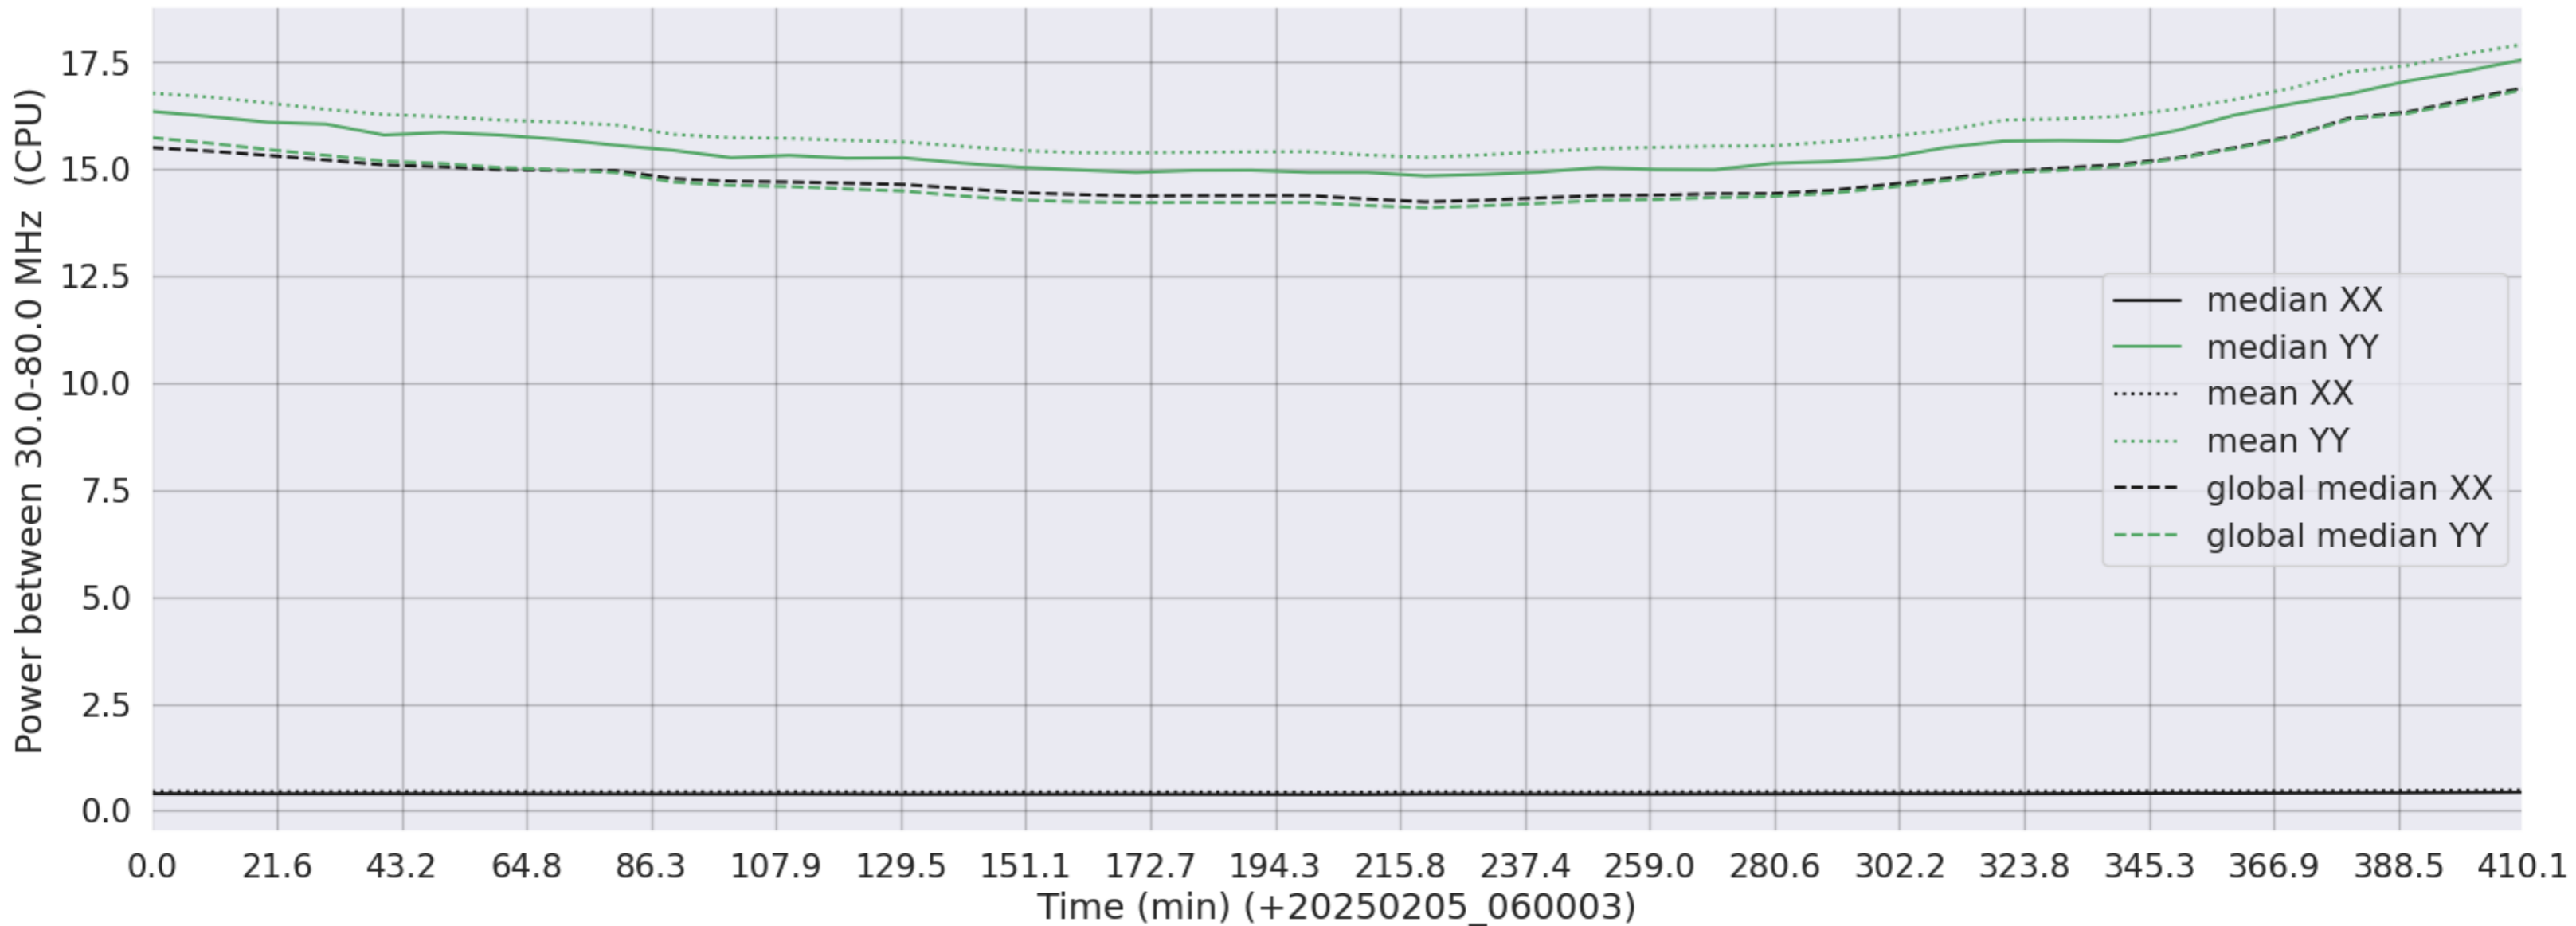

LWA229 - Correlator# 305 - XX FLAGS:Good - YY FLAGS:Good

LWA226 - Correlator# 304 - XX FLAGS:LowPower - YY FLAGS:Good