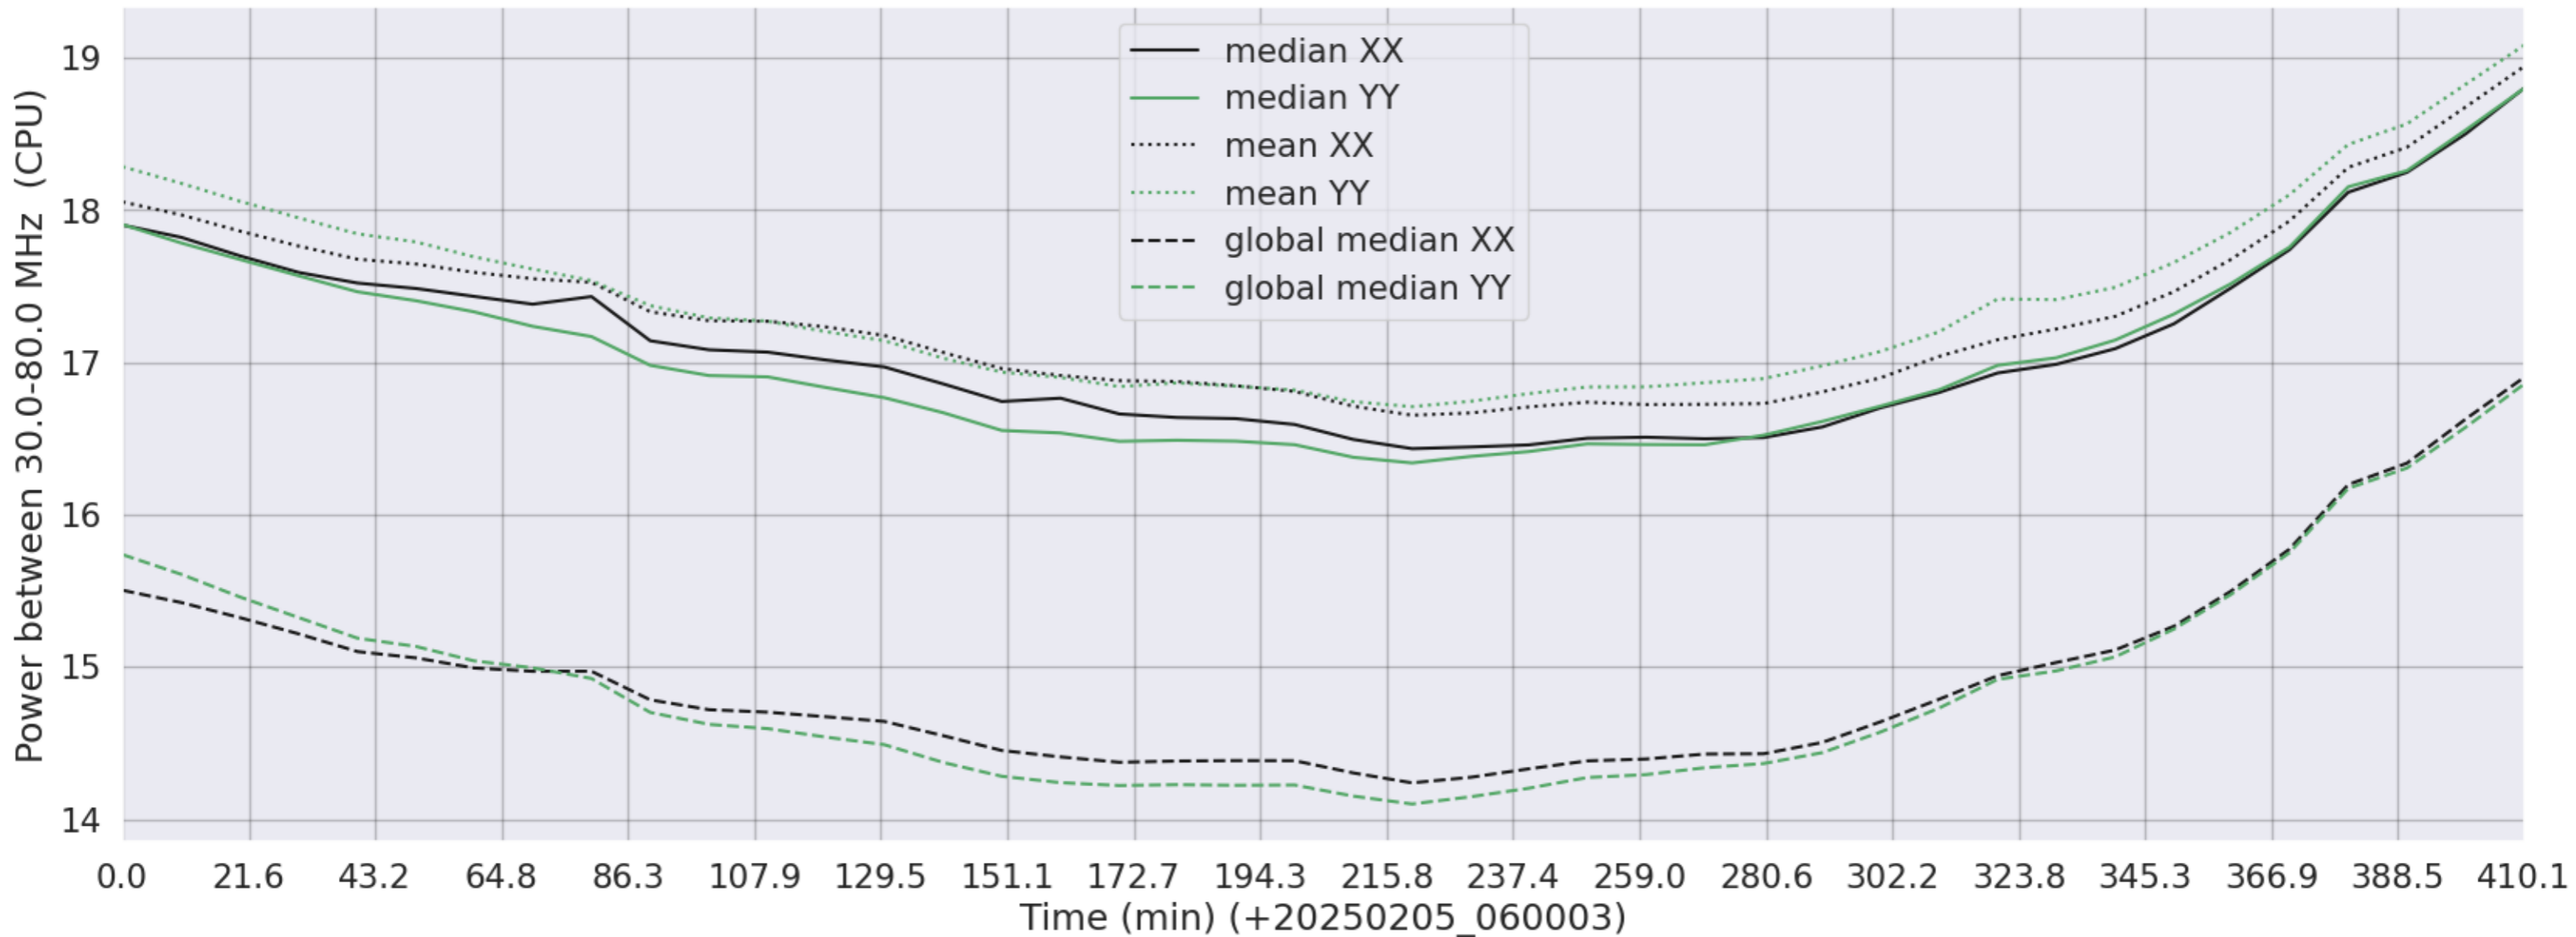

LWA034 - Correlator# 162 - XX FLAGS:Good - YY FLAGS:Good

LWA033 - Correlator# 161 - XX FLAGS:Good - YY FLAGS:Good