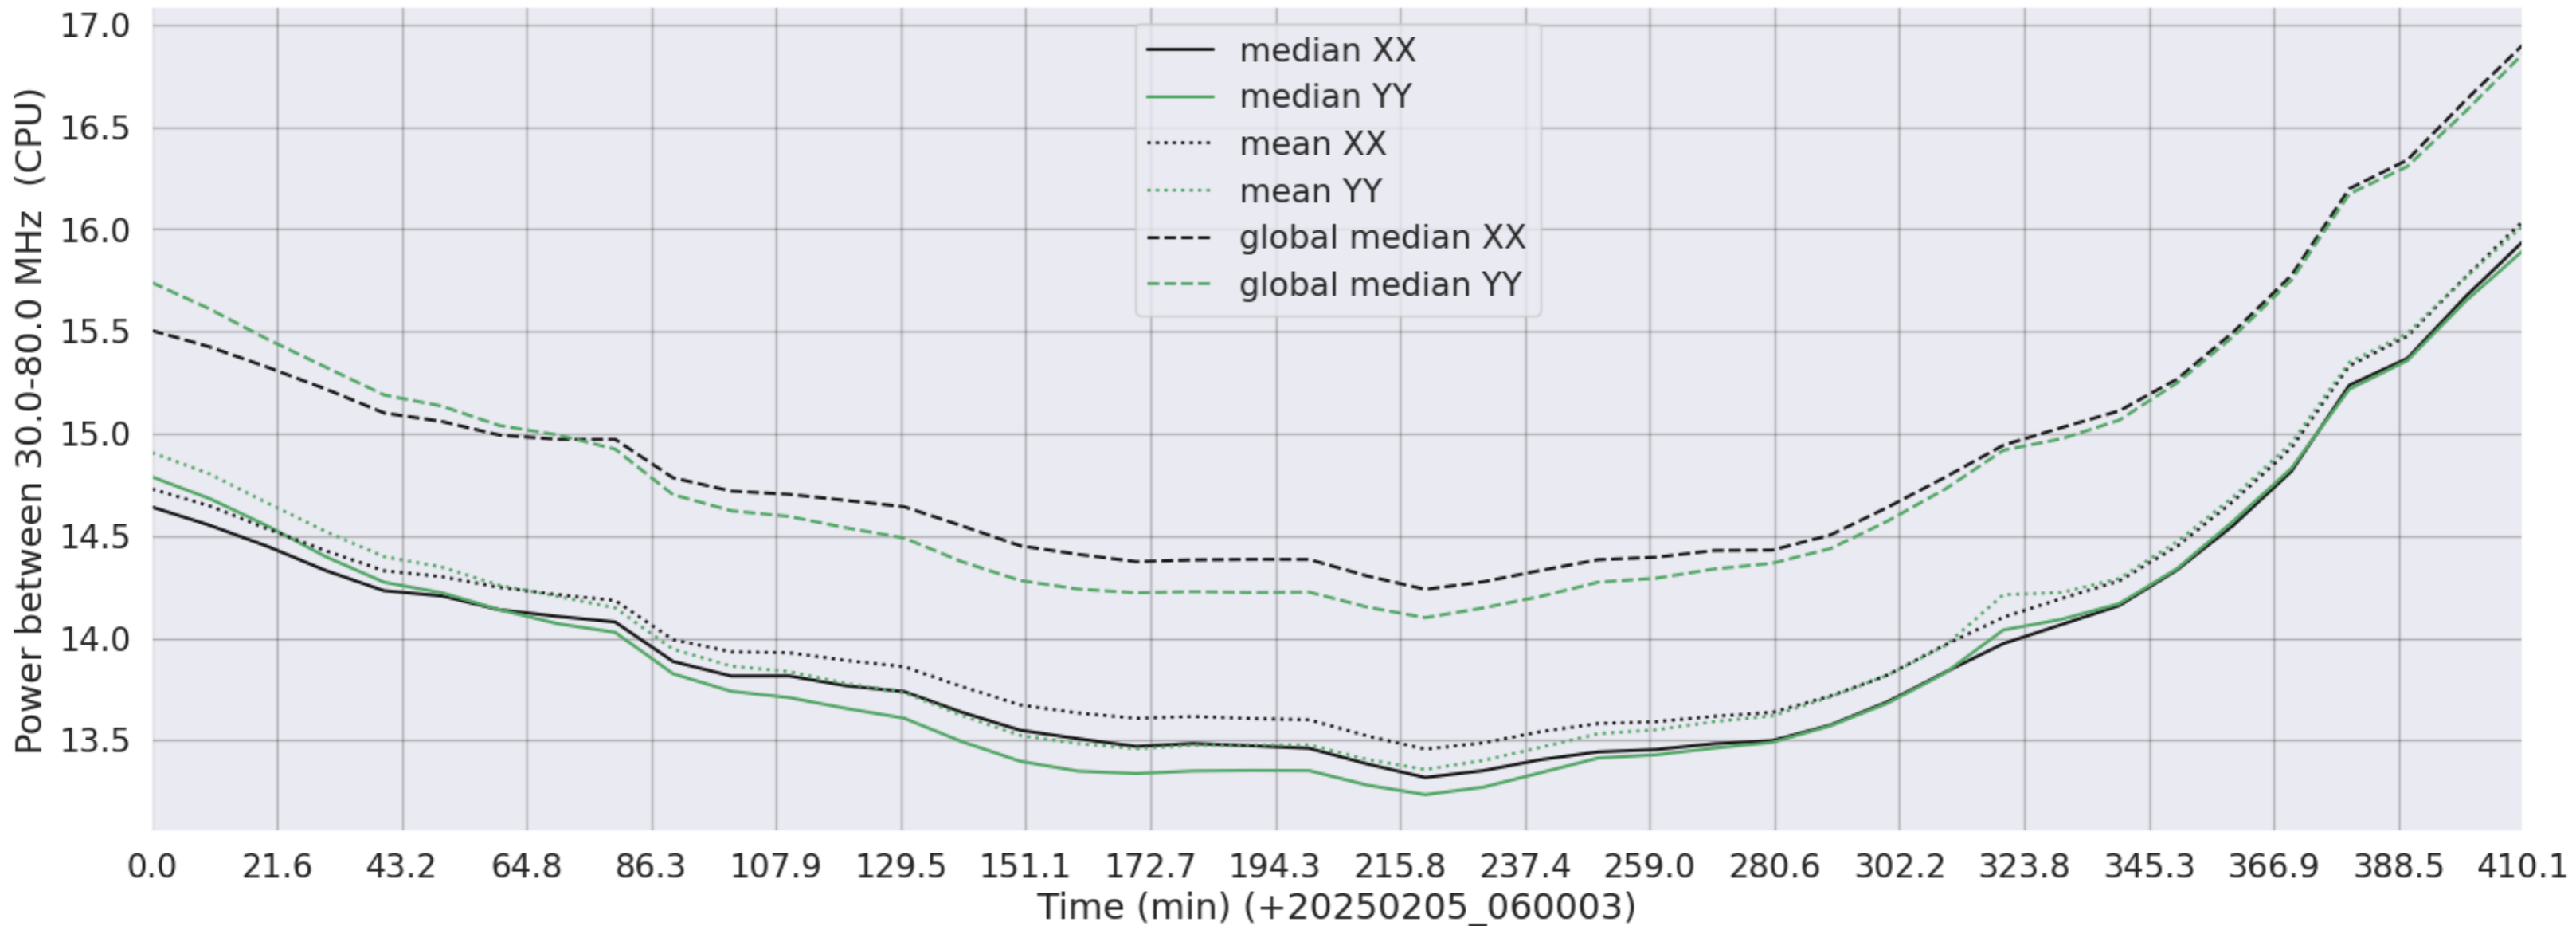

LWA044 - Correlator# 080 - XX FLAGS:Good - YY FLAGS:Good

LWA043 - Correlator# 081 - XX FLAGS:Good - YY FLAGS:Good

LWA046 - Correlator# 082 - XX FLAGS:Good - YY FLAGS:Good

LWA045 - Correlator# 083 - XX FLAGS:Good - YY FLAGS:Good