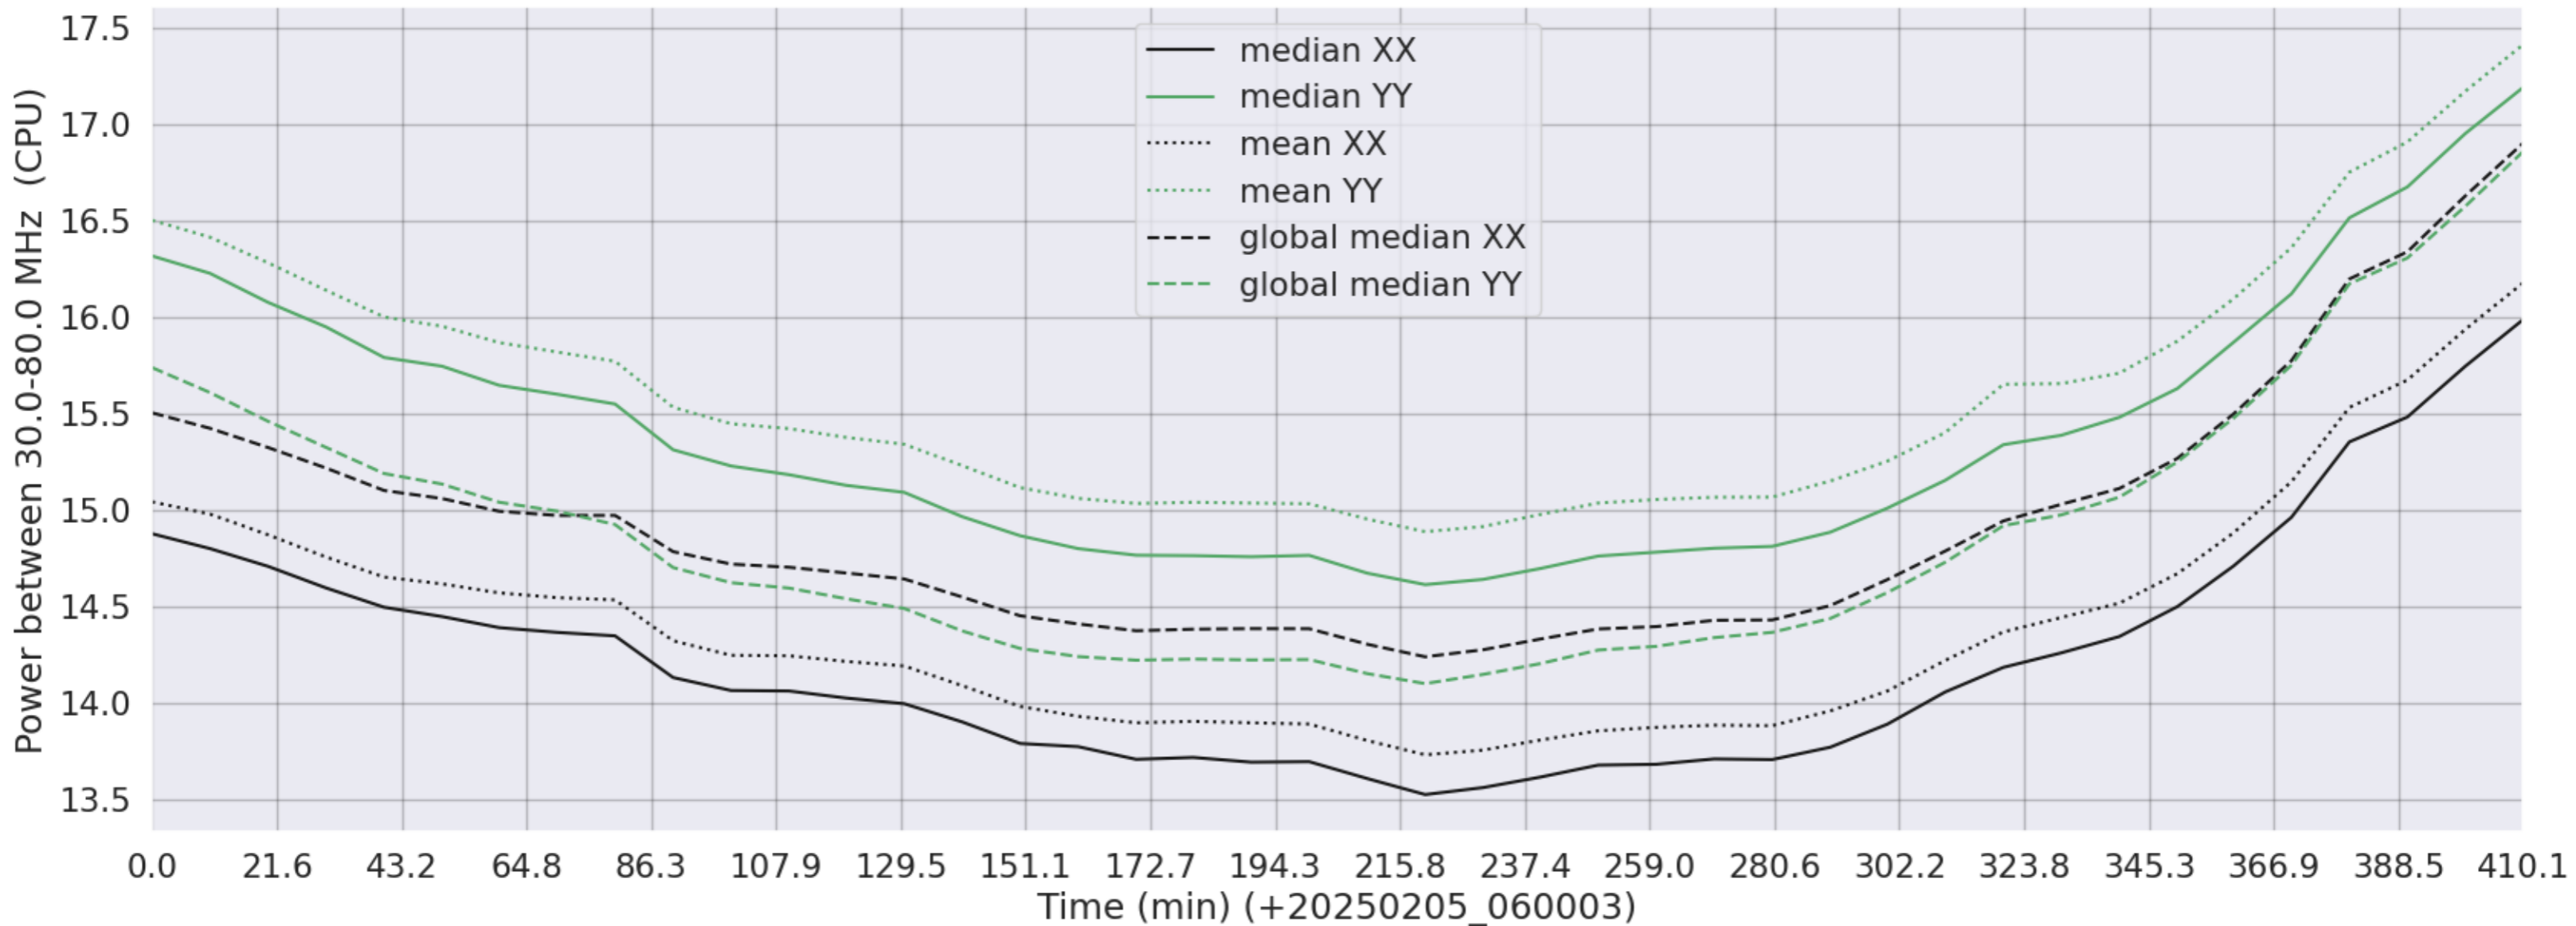

LWA297 - Correlator# 314 - XX FLAGS:Good - YY FLAGS:Good

LWA239 - Correlator# 313 - XX FLAGS:Good - YY FLAGS:Good