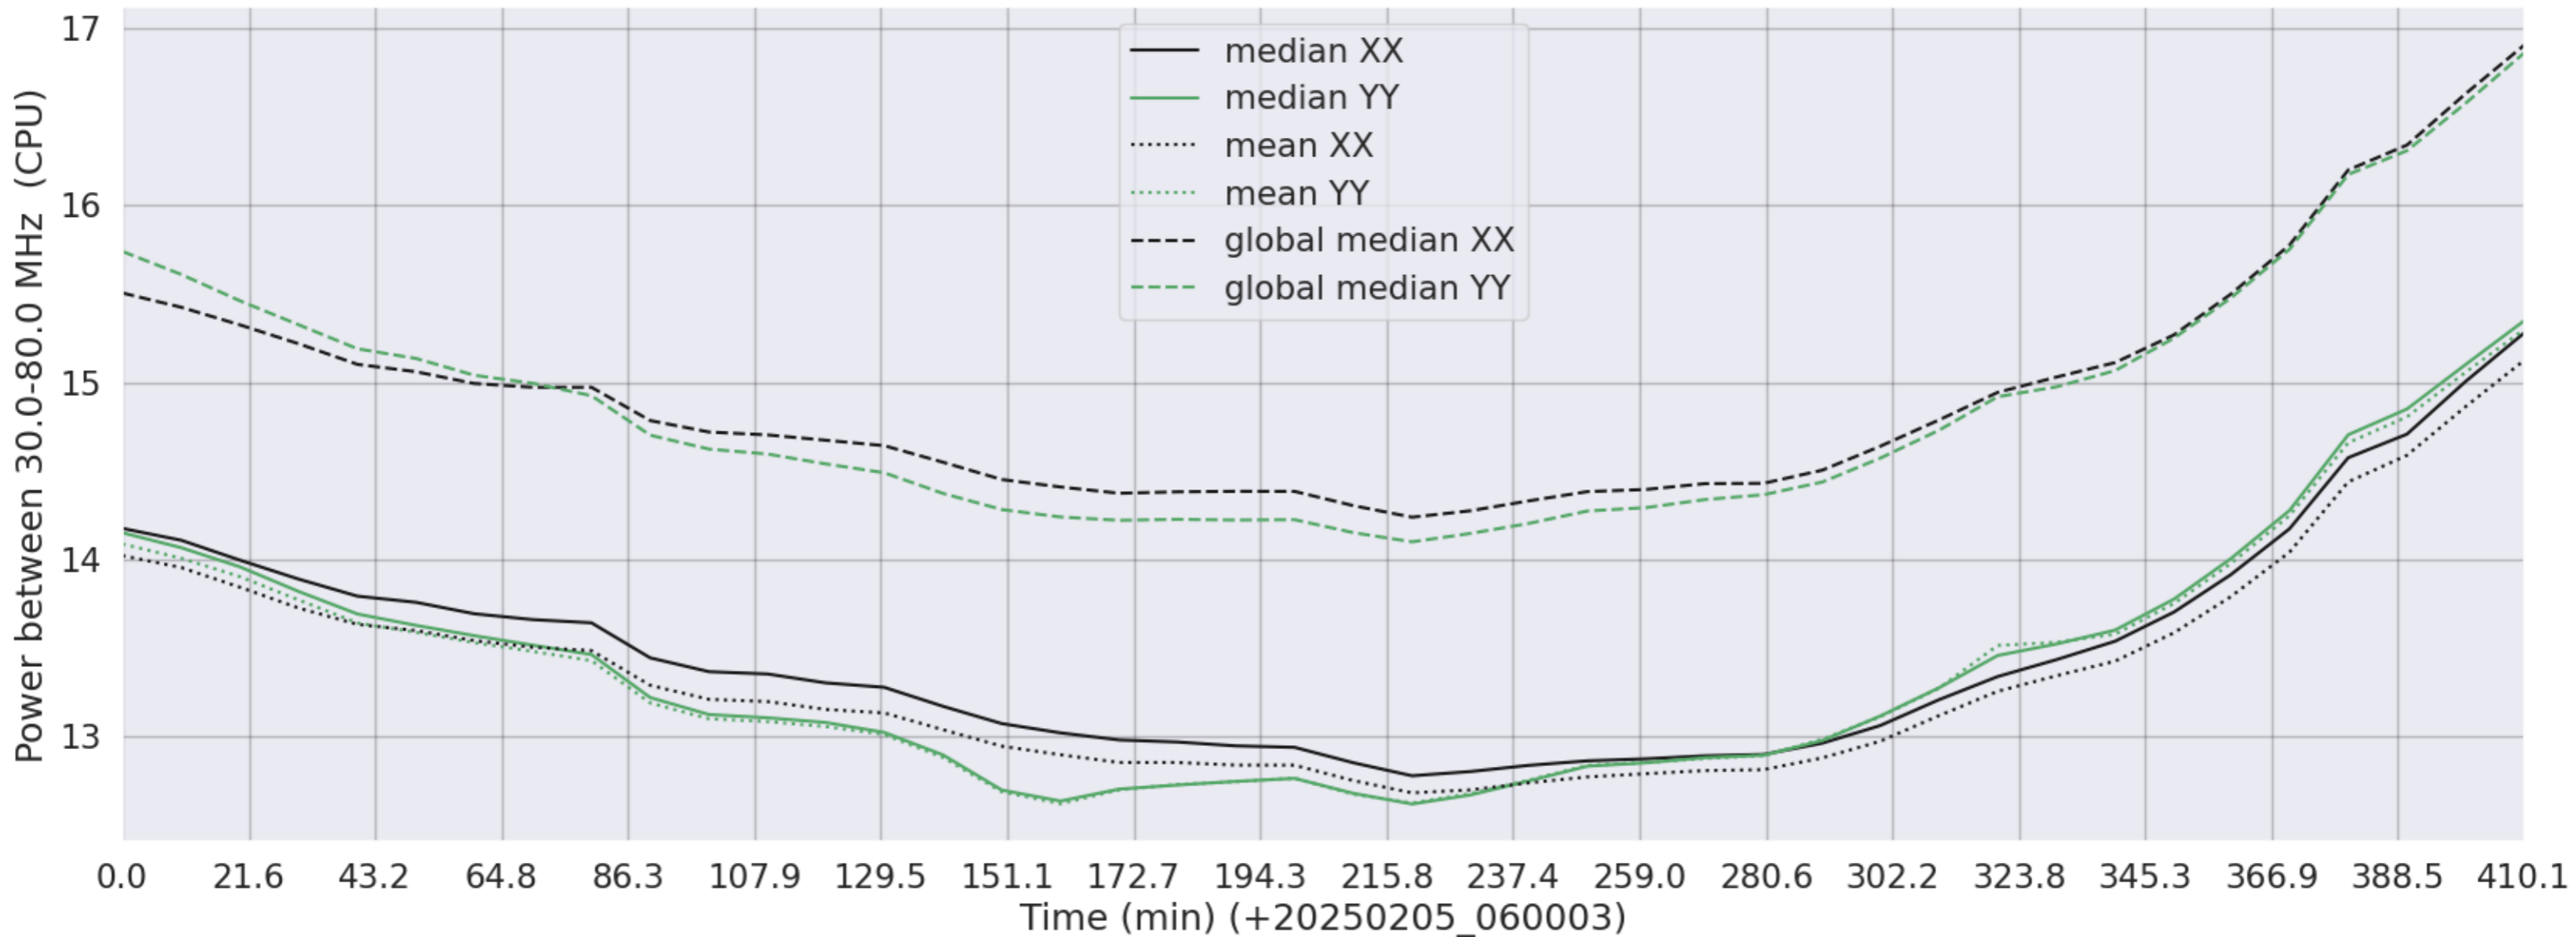

LWA126 - Correlator# 226 - XX FLAGS:Good - YY FLAGS:Good

LWA127 - Correlator# 225 - XX FLAGS:Good - YY FLAGS:Good