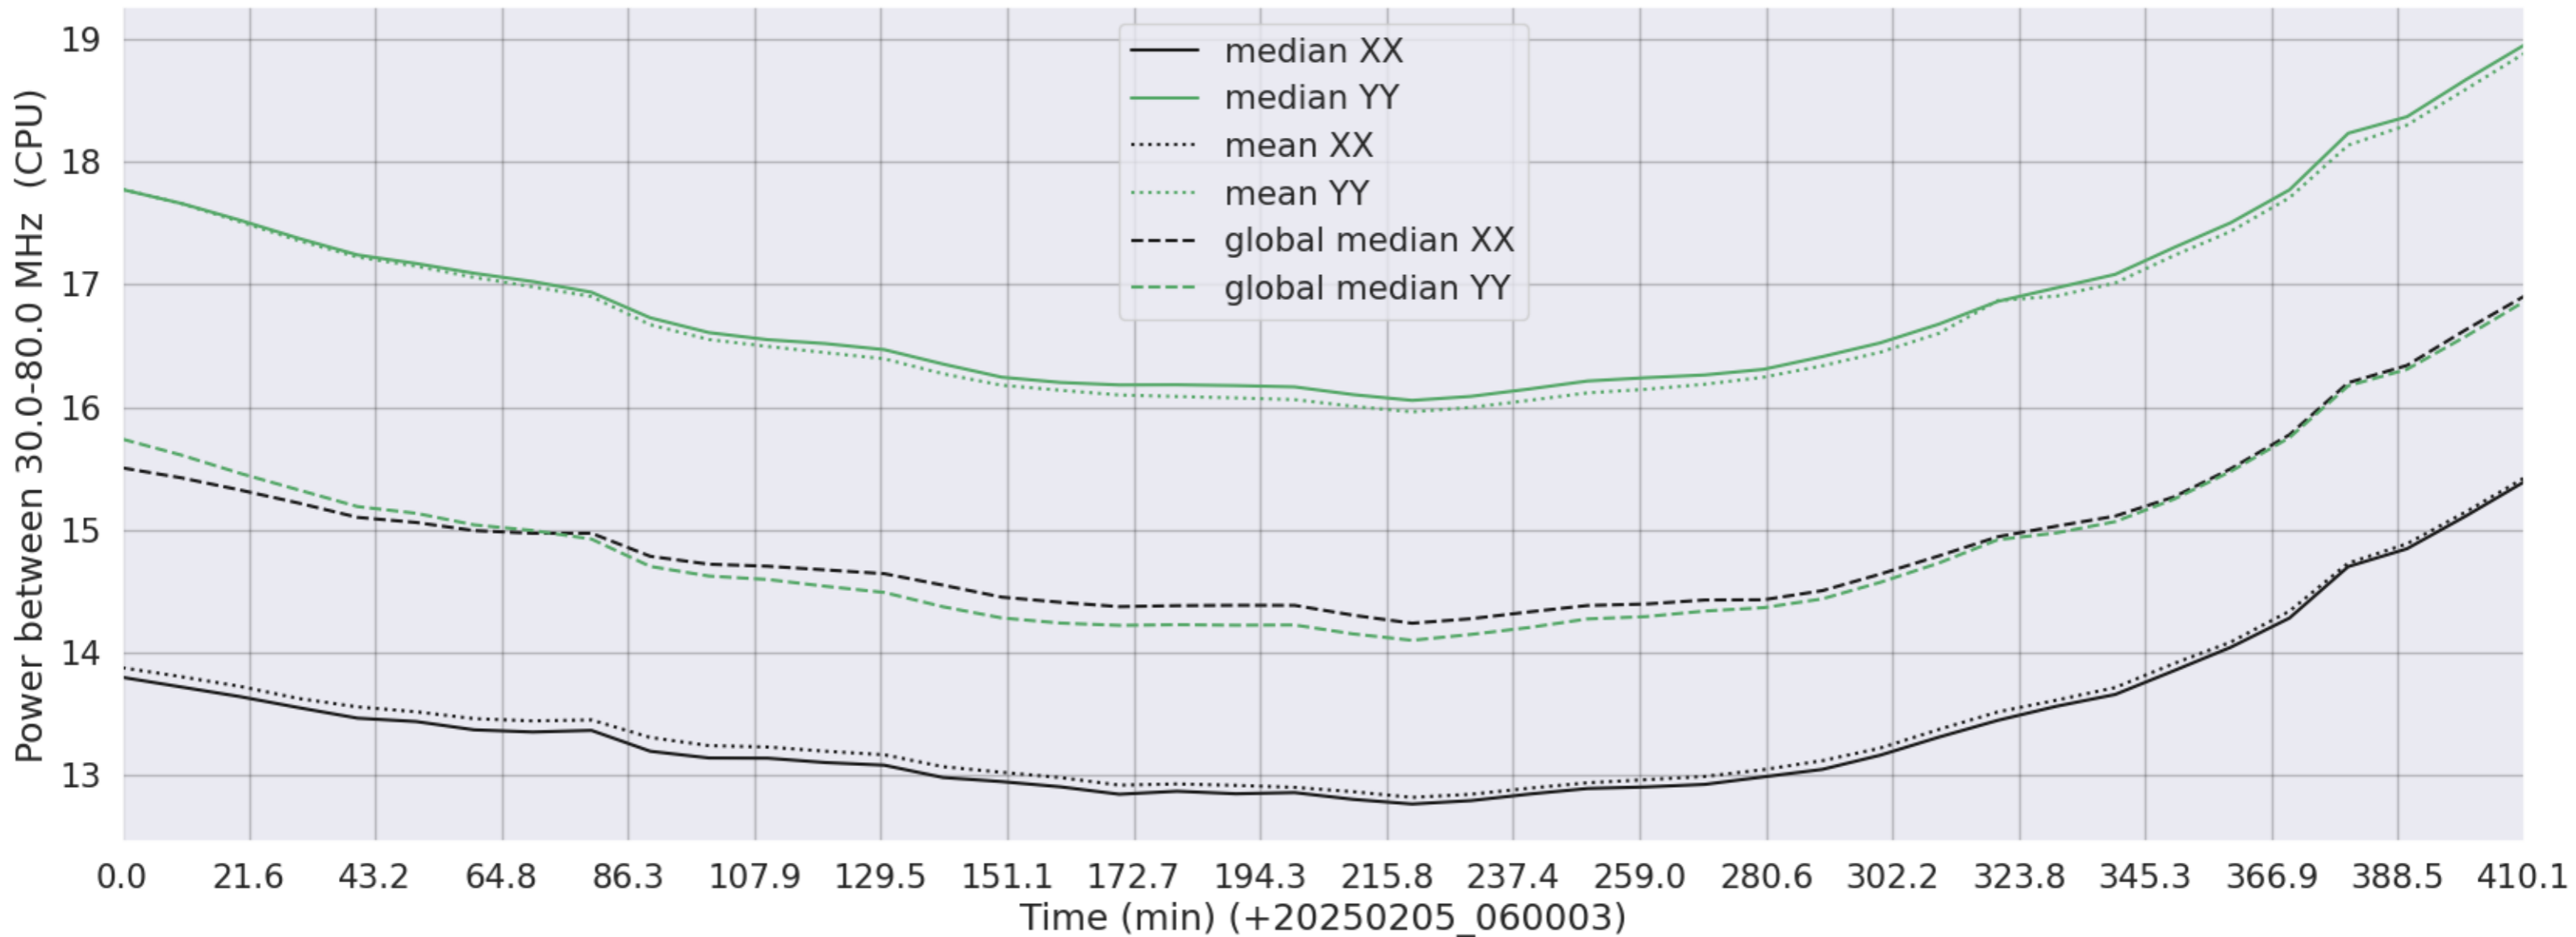

LWA272 - Correlator# 038 - XX FLAGS:Good - YY FLAGS:Good

LWA263 - Correlator# 037 - XX FLAGS:Good - YY FLAGS:Good