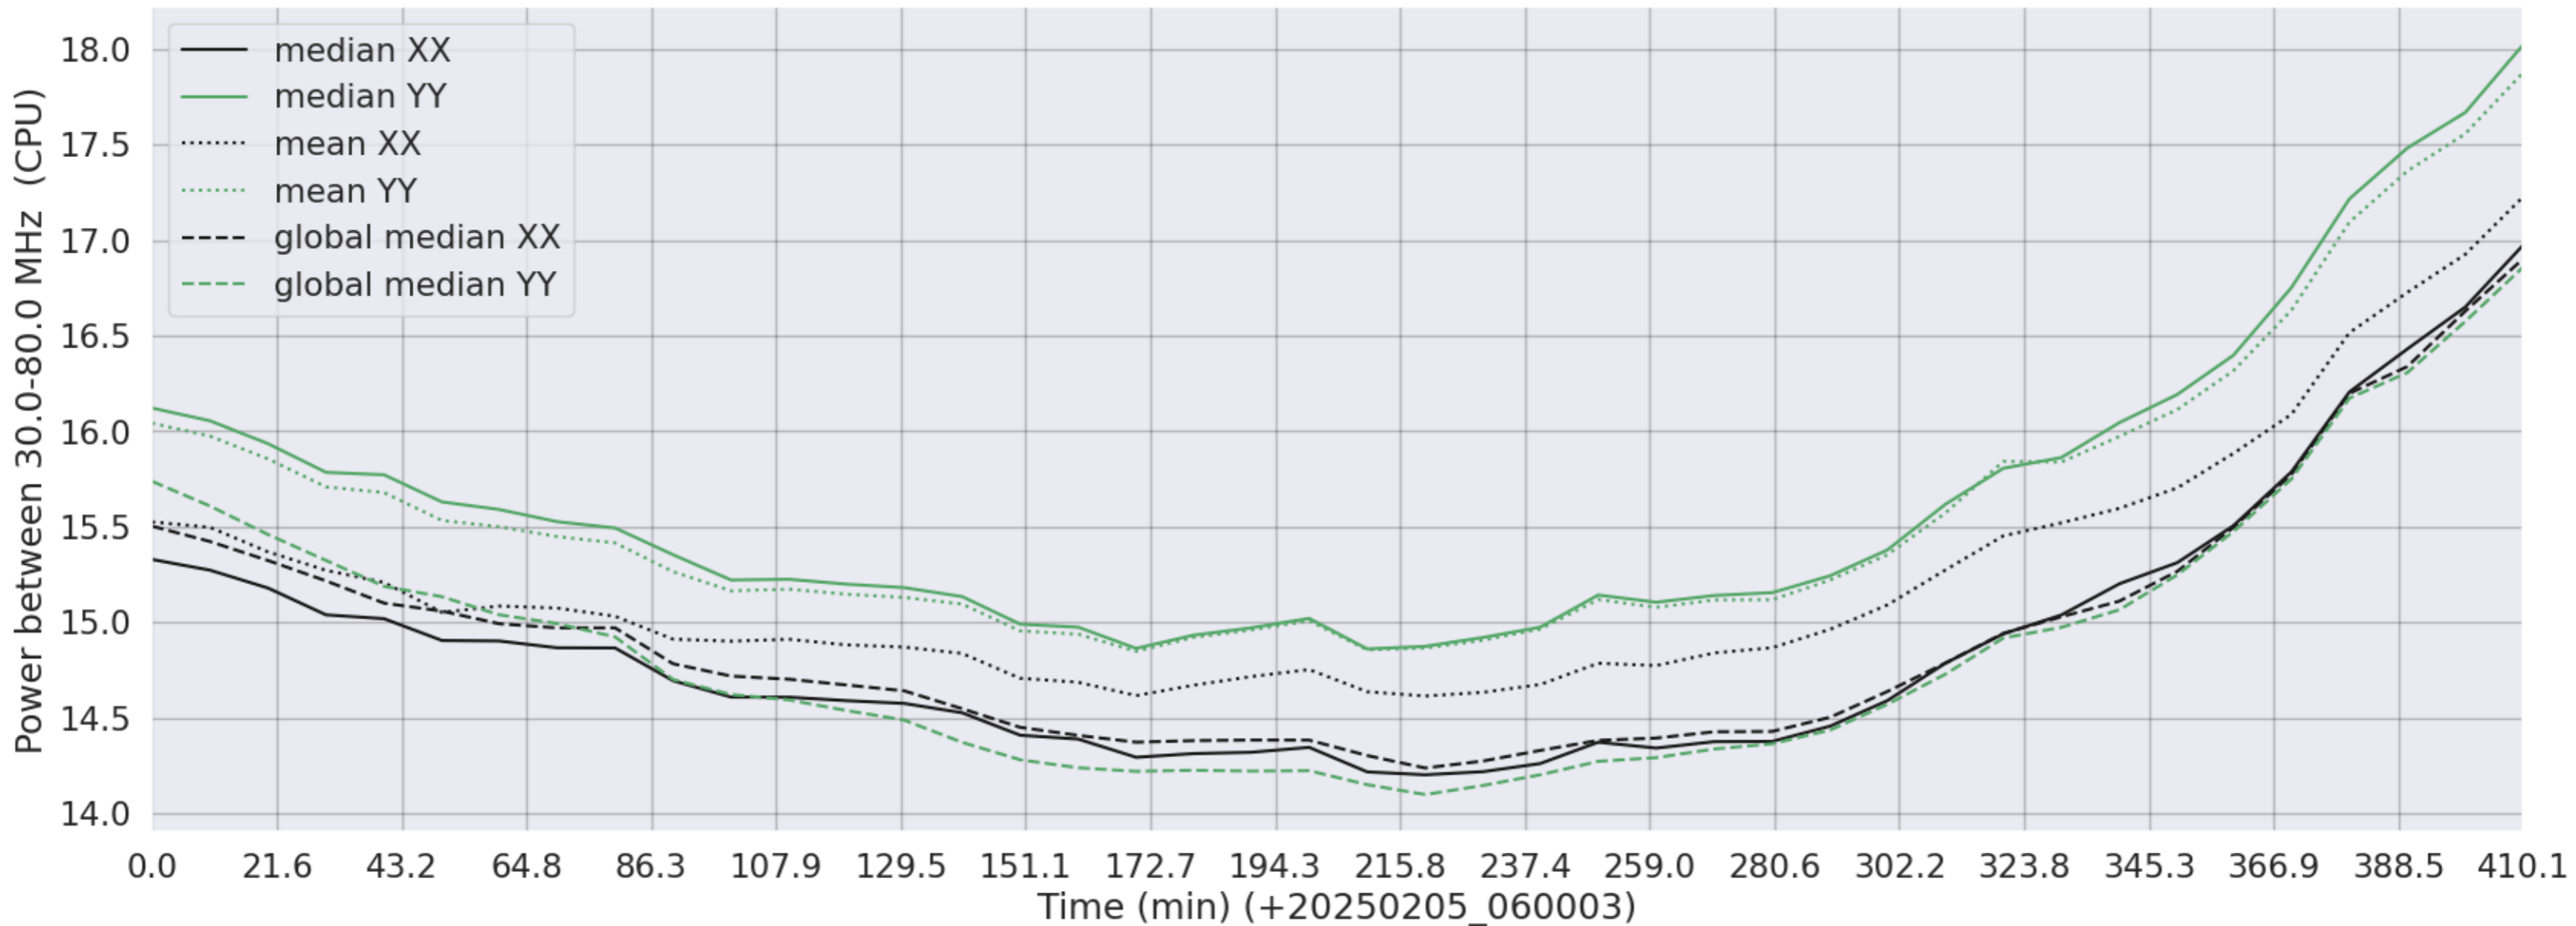

LWA362 - Correlator# 030 - XX FLAGS:Good - YY FLAGS:Good

LWA341 - Correlator# 029 - XX FLAGS:Good - YY FLAGS:Good