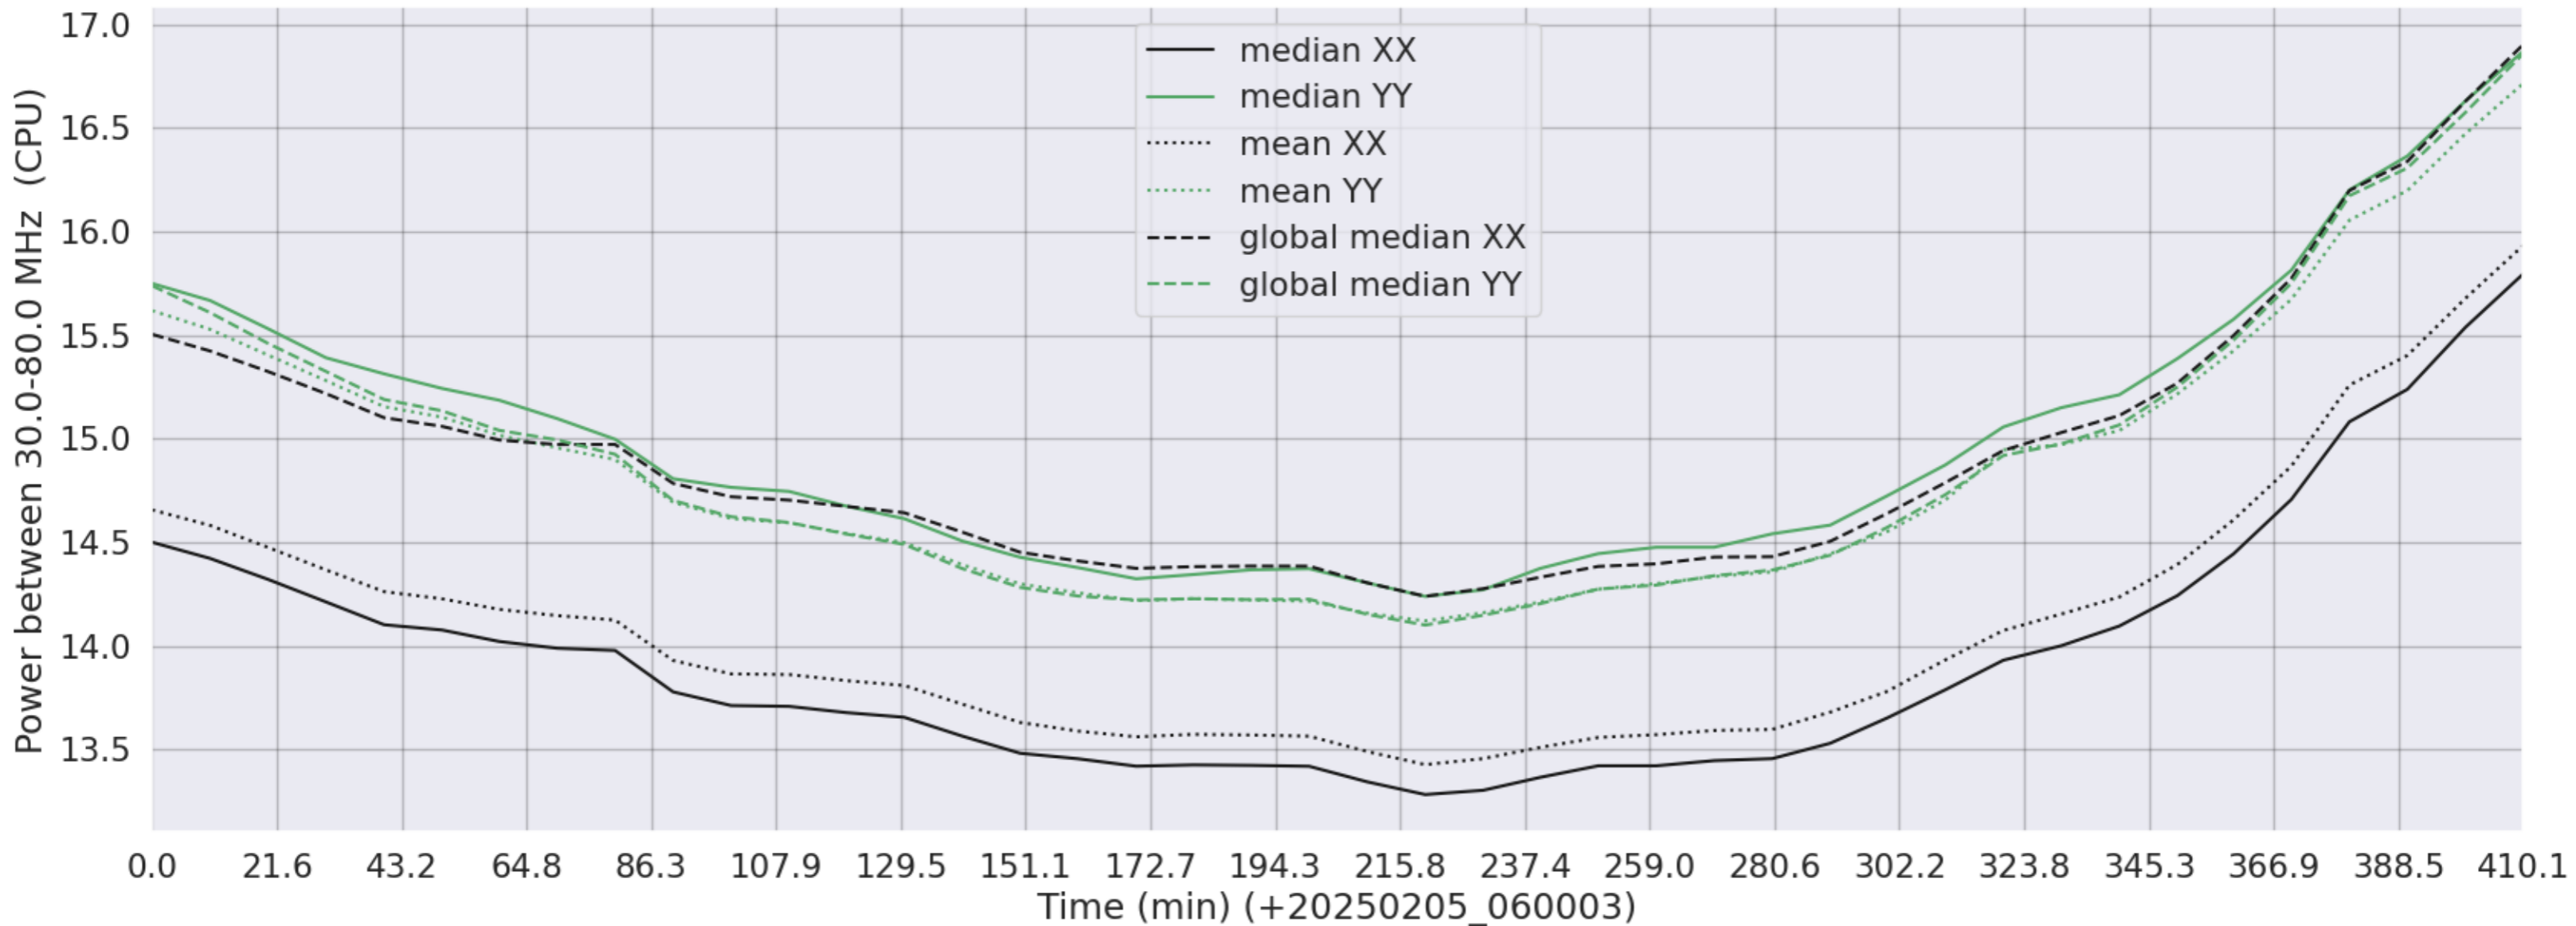

LWA208 - Correlator# 298 - XX FLAGS:Good - YY FLAGS:Good

LWA205 - Correlator# 297 - XX FLAGS:Good - YY FLAGS:Good