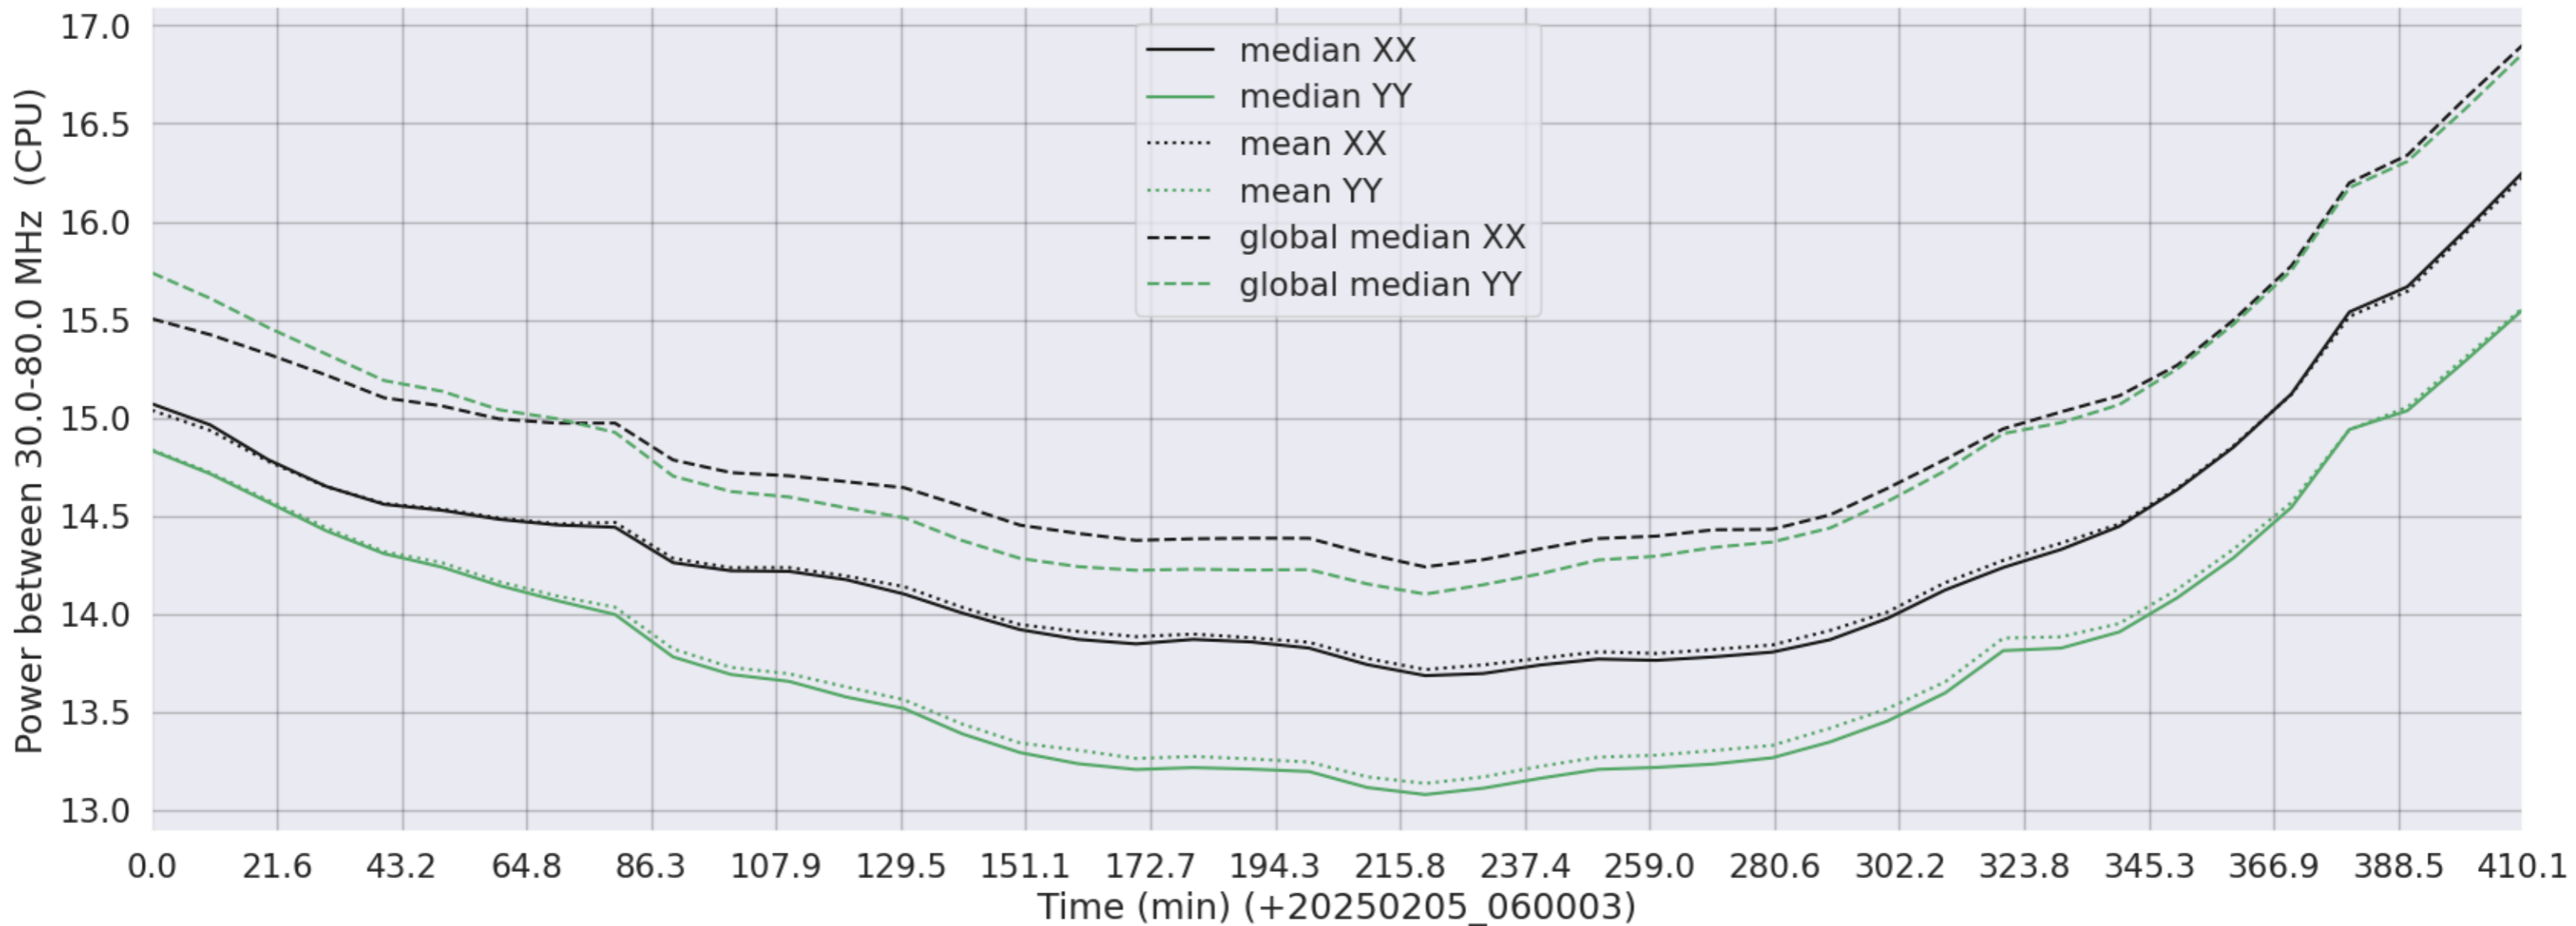

LWA030 - Correlator# 128 - XX FLAGS:Good - YY FLAGS:Good

LWA028 - Correlator# 129 - XX FLAGS:Good - YY FLAGS:Good

LWA032 - Correlator# 130 - XX FLAGS:Good - YY FLAGS:Good

LWA031 - Correlator# 131 - XX FLAGS:Good - YY FLAGS:Good