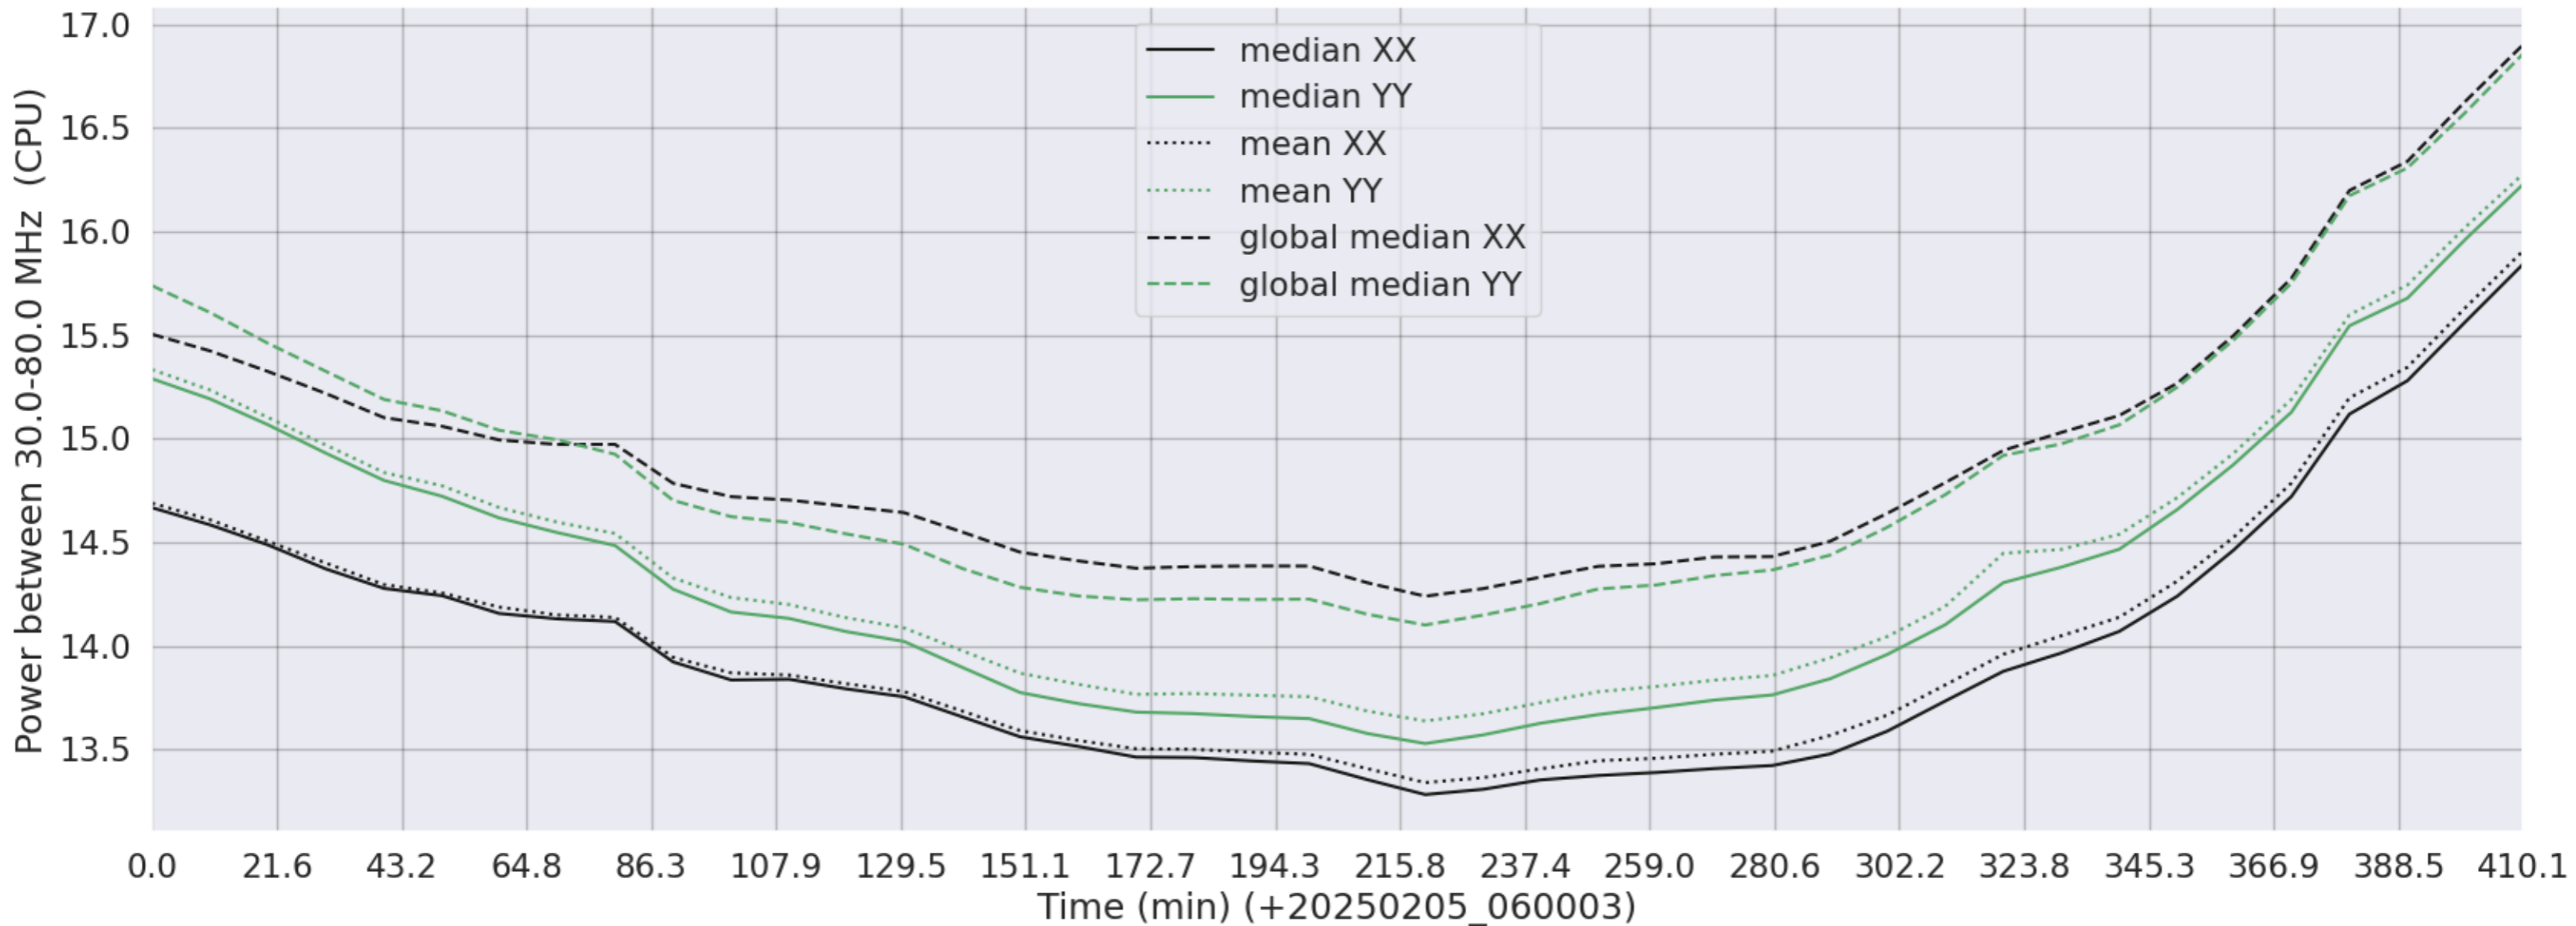

LWA218 - Correlator# 332 - XX FLAGS:Good - YY FLAGS:Good

LWA217 - Correlator# 333 - XX FLAGS:Good - YY FLAGS:Good

LWA221 - Correlator# 334 - XX FLAGS:Good - YY FLAGS:Good

LWA219 - Correlator# 335 - XX FLAGS:Good - YY FLAGS:Good