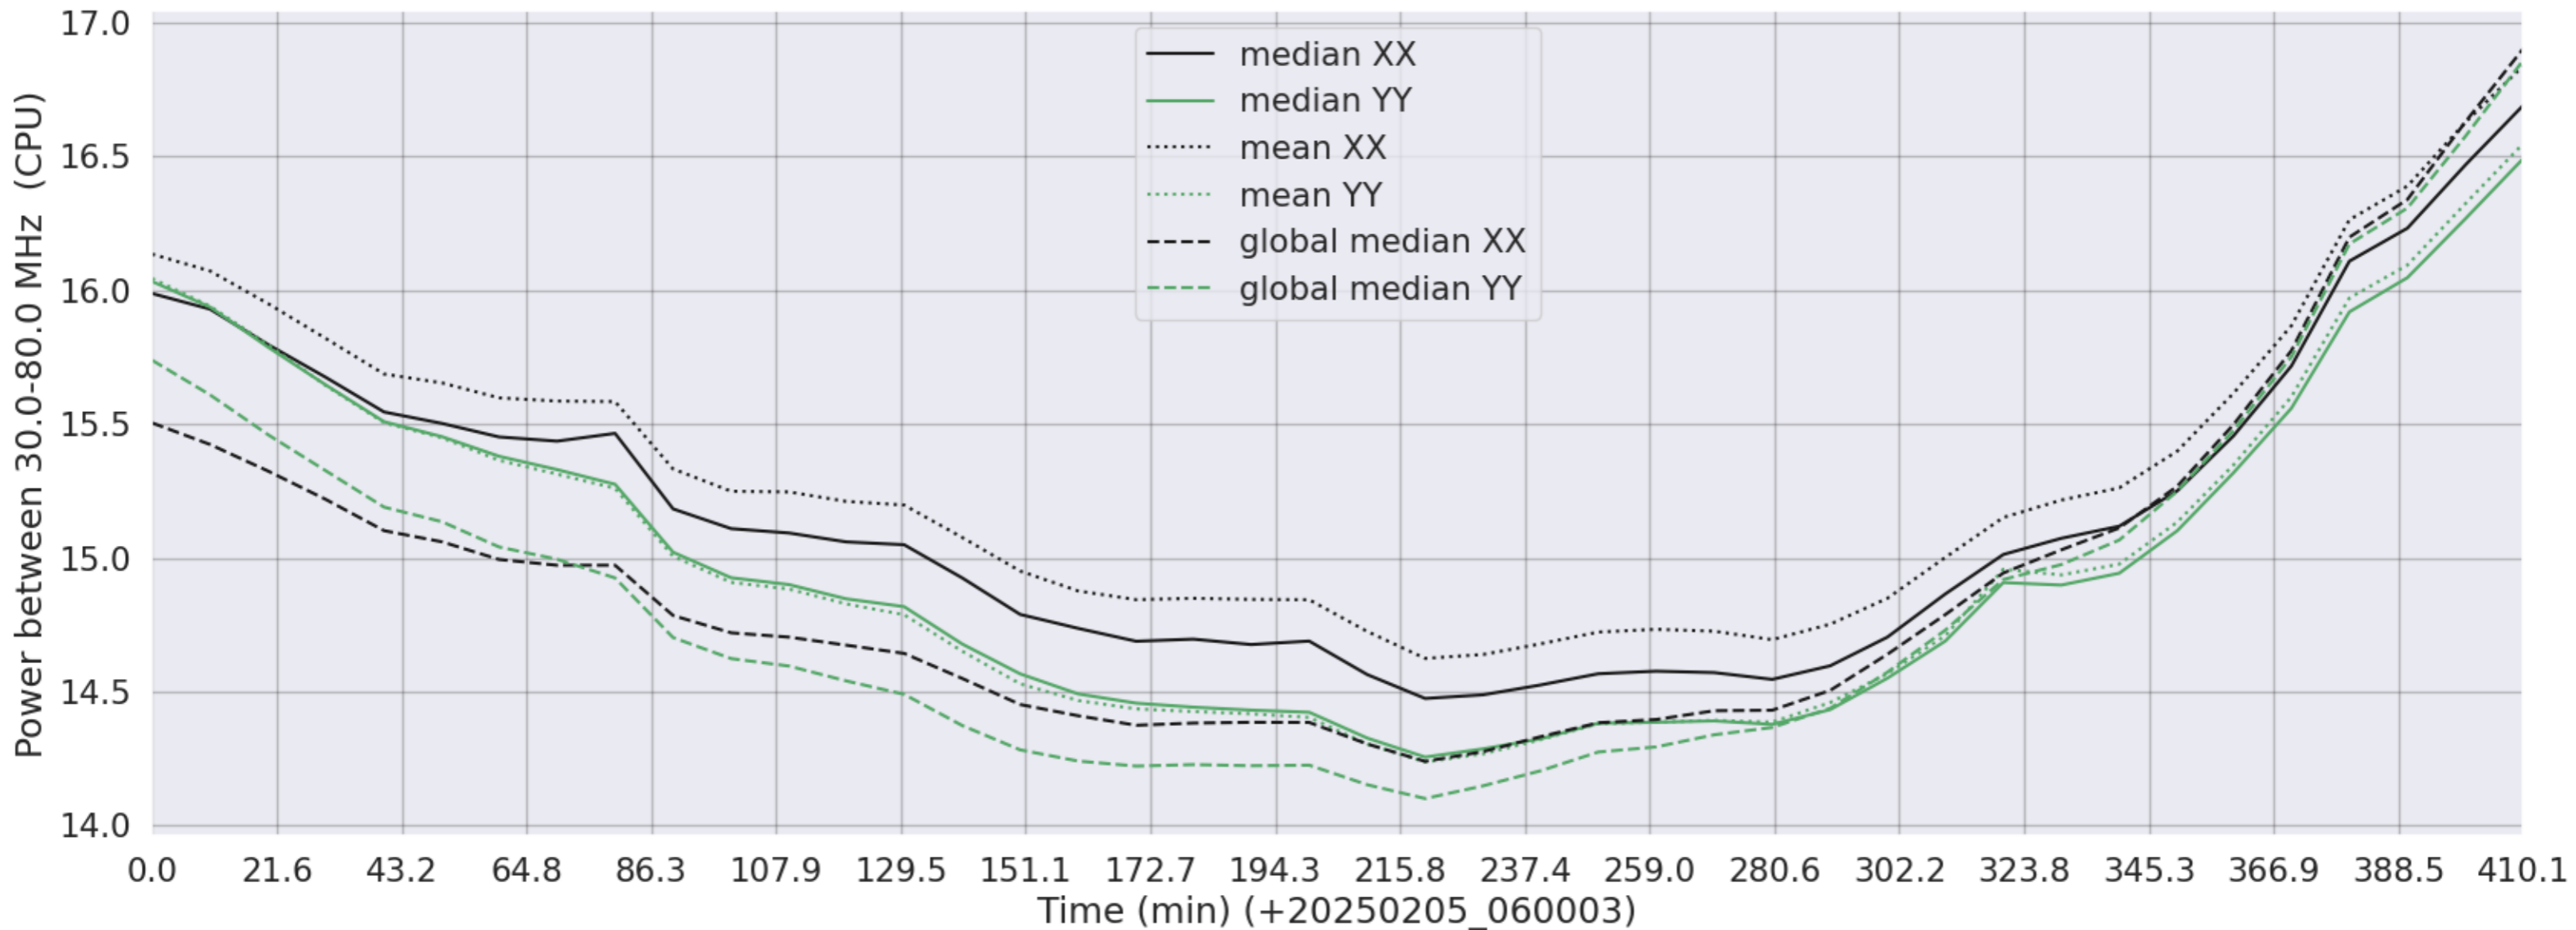

LWA017 - Correlator# 101 - XX FLAGS:Good - YY FLAGS:Good

LWA018 - Correlator# 100 - XX FLAGS:Good - YY FLAGS:Good