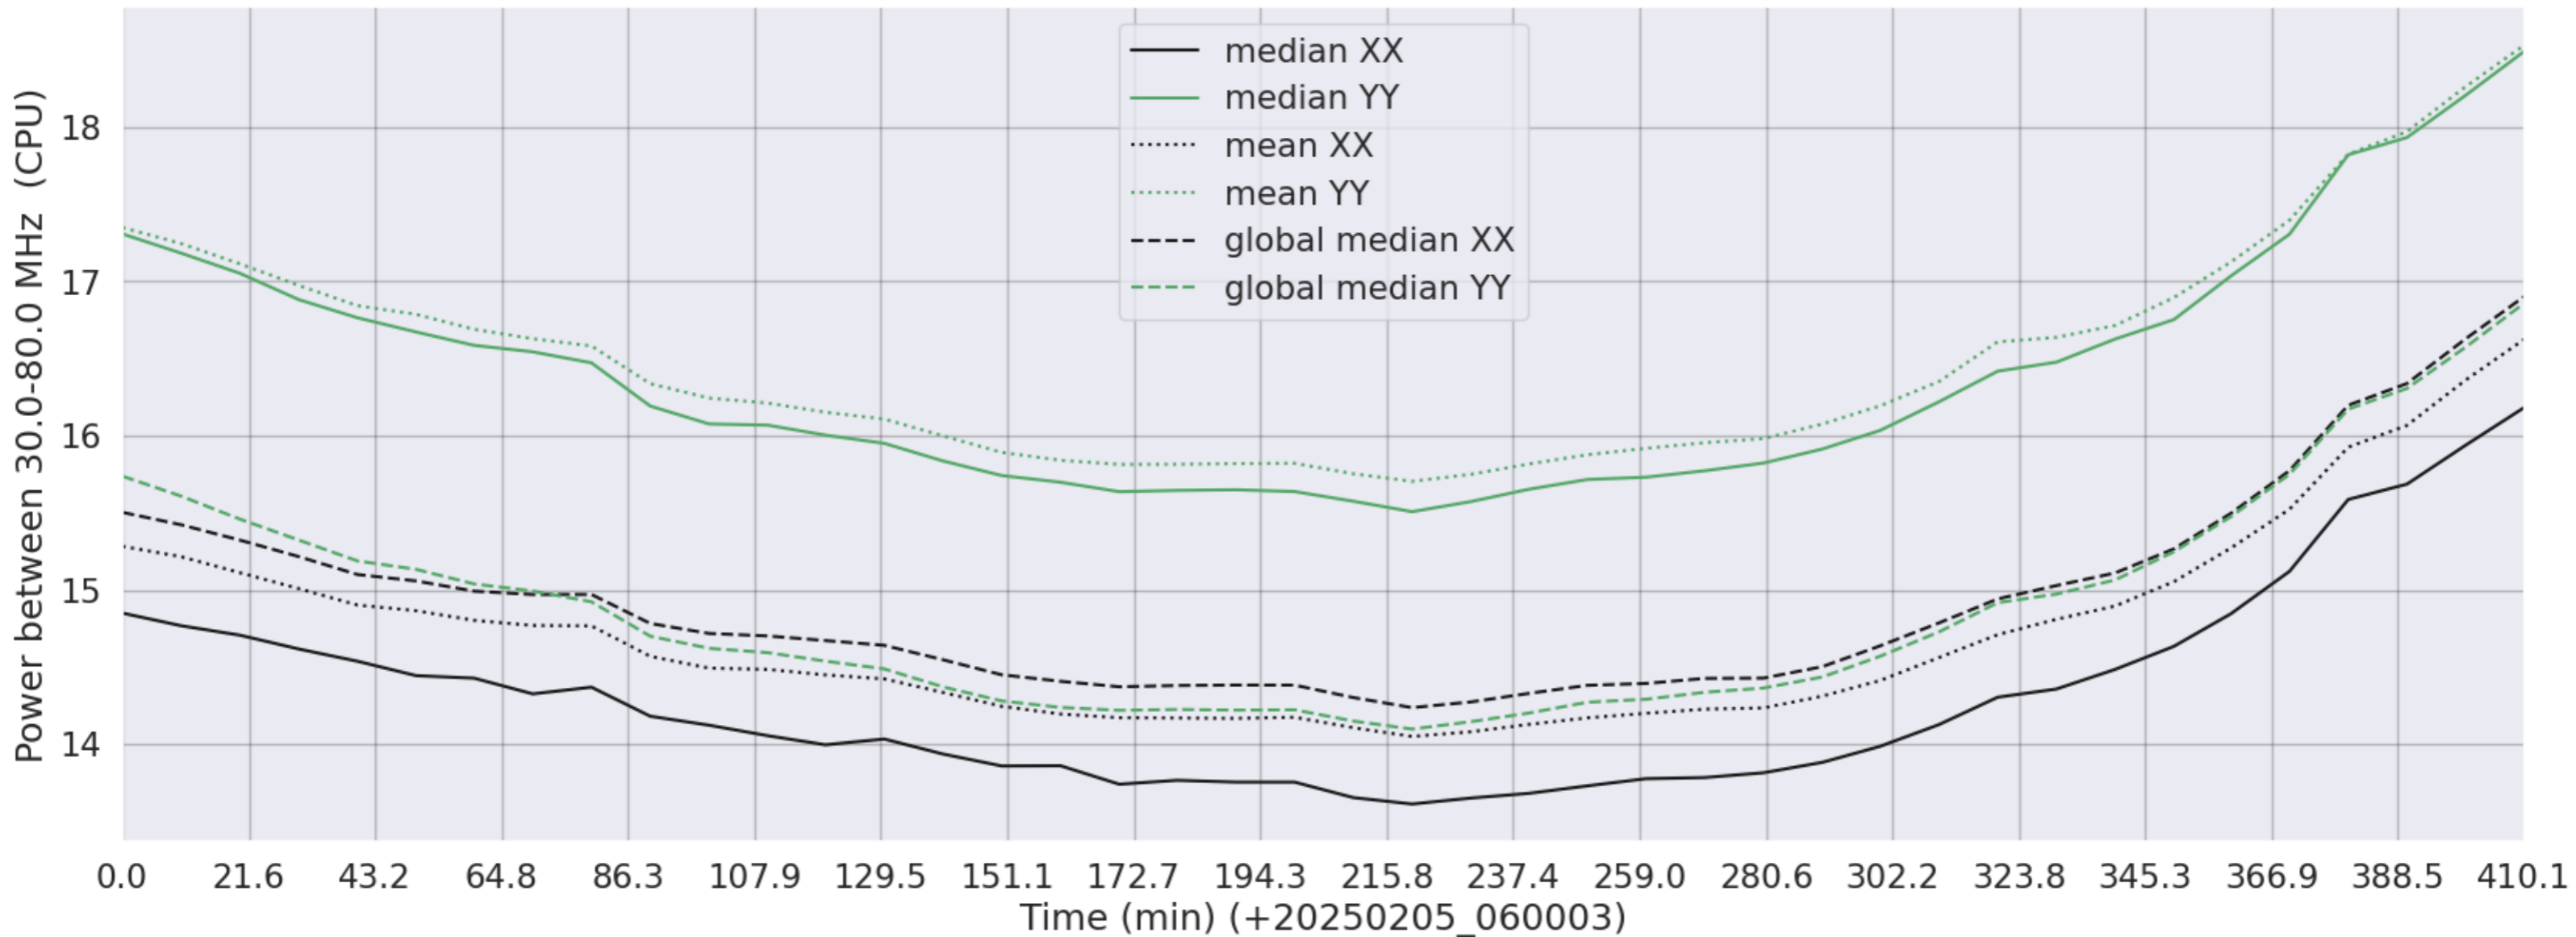

LWA040 - Correlator# 076 - XX FLAGS:Good - YY FLAGS:Good

LWA038 - Correlator# 077 - XX FLAGS:Good - YY FLAGS:Good

LWA042 - Correlator# 078 - XX FLAGS:Good - YY FLAGS:Good

LWA041 - Correlator# 079 - XX FLAGS:Good - YY FLAGS:Good