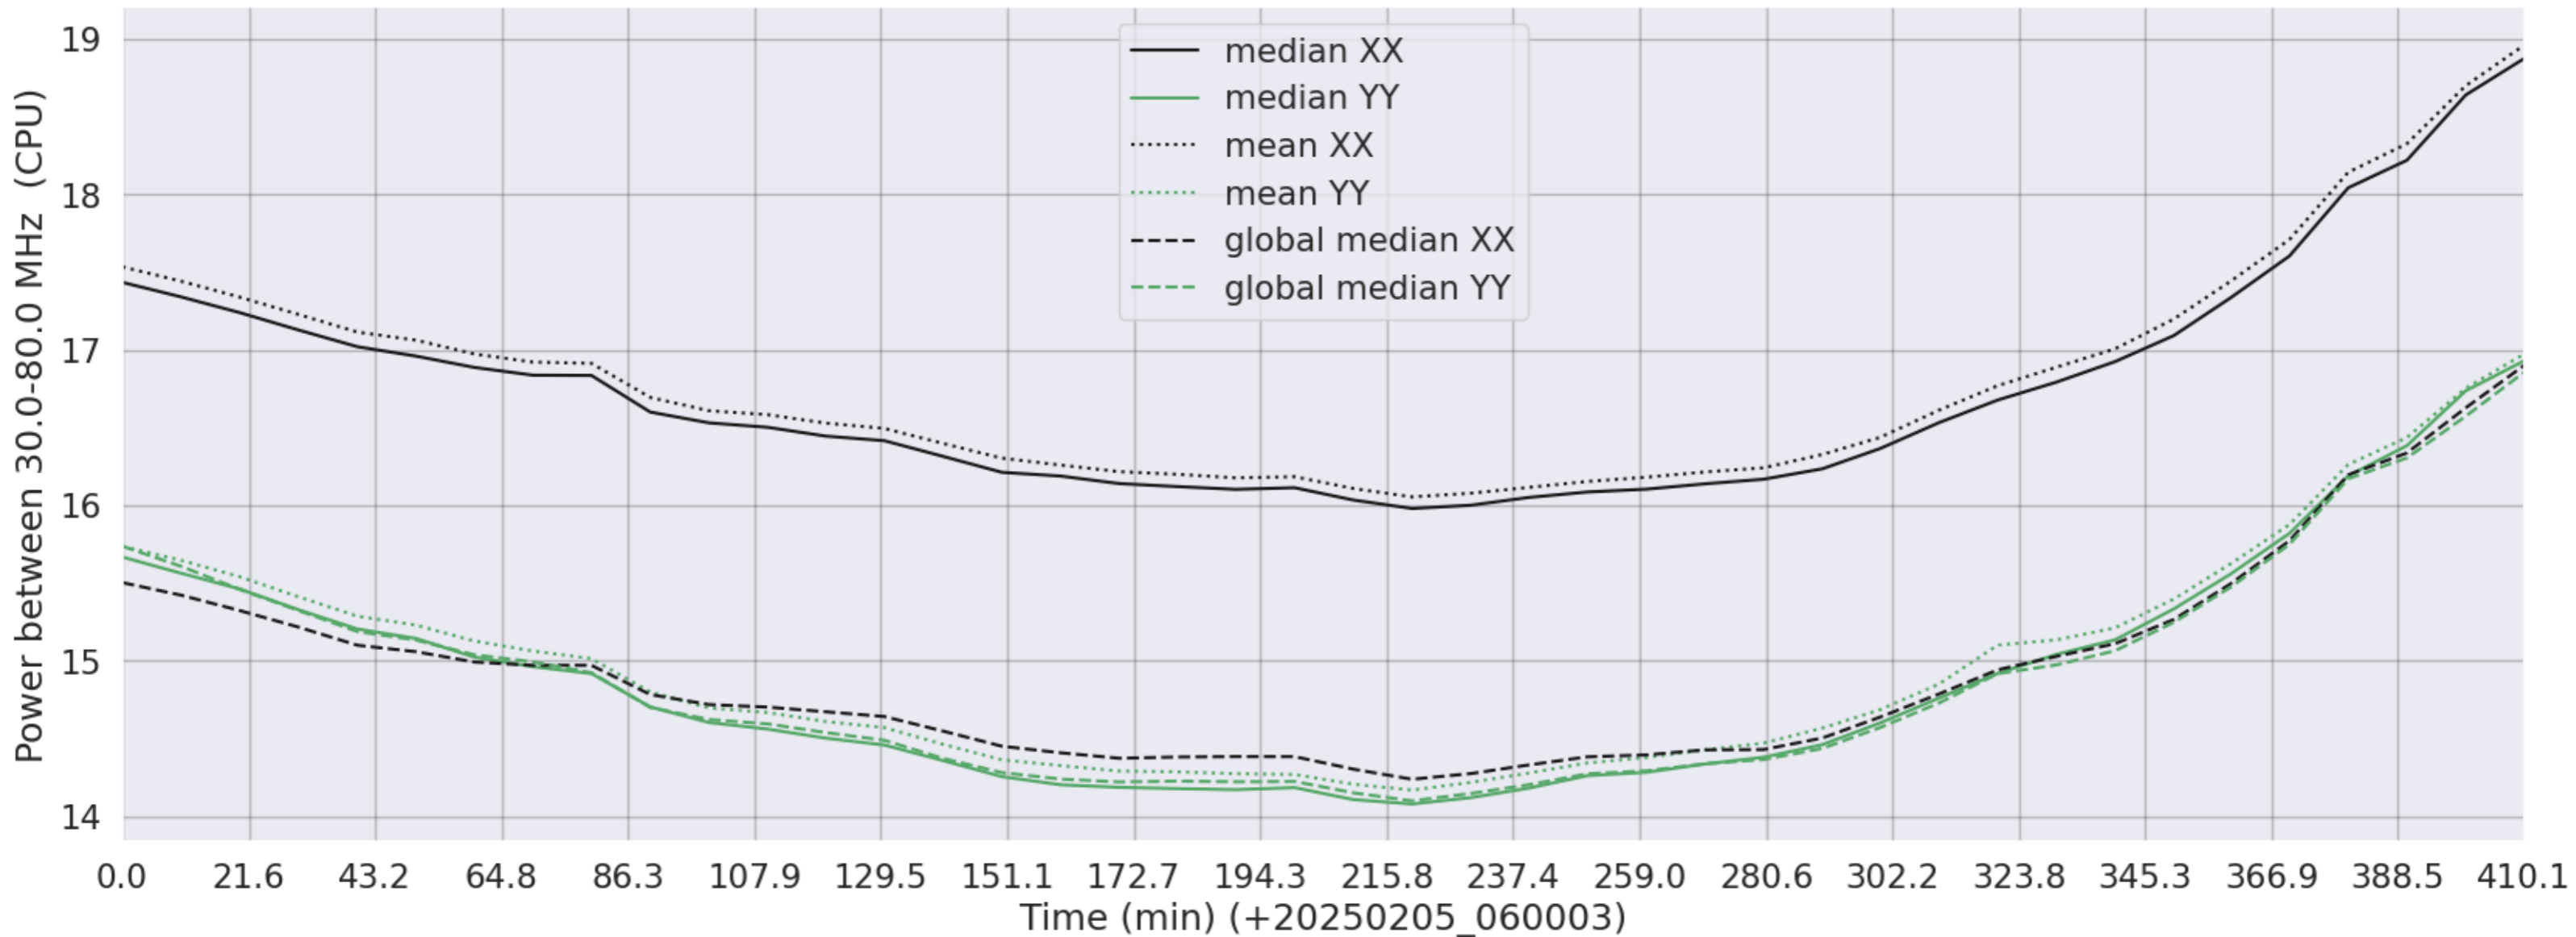

LWA294 - Correlator# 188 - XX FLAGS:Good - YY FLAGS:Good

LWA289 - Correlator# 189 - XX FLAGS:Good - YY FLAGS:Good

LWA319 - Correlator# 190 - XX FLAGS:Good - YY FLAGS:Good

LWA299 - Correlator# 191 - XX FLAGS:Good - YY FLAGS:Good