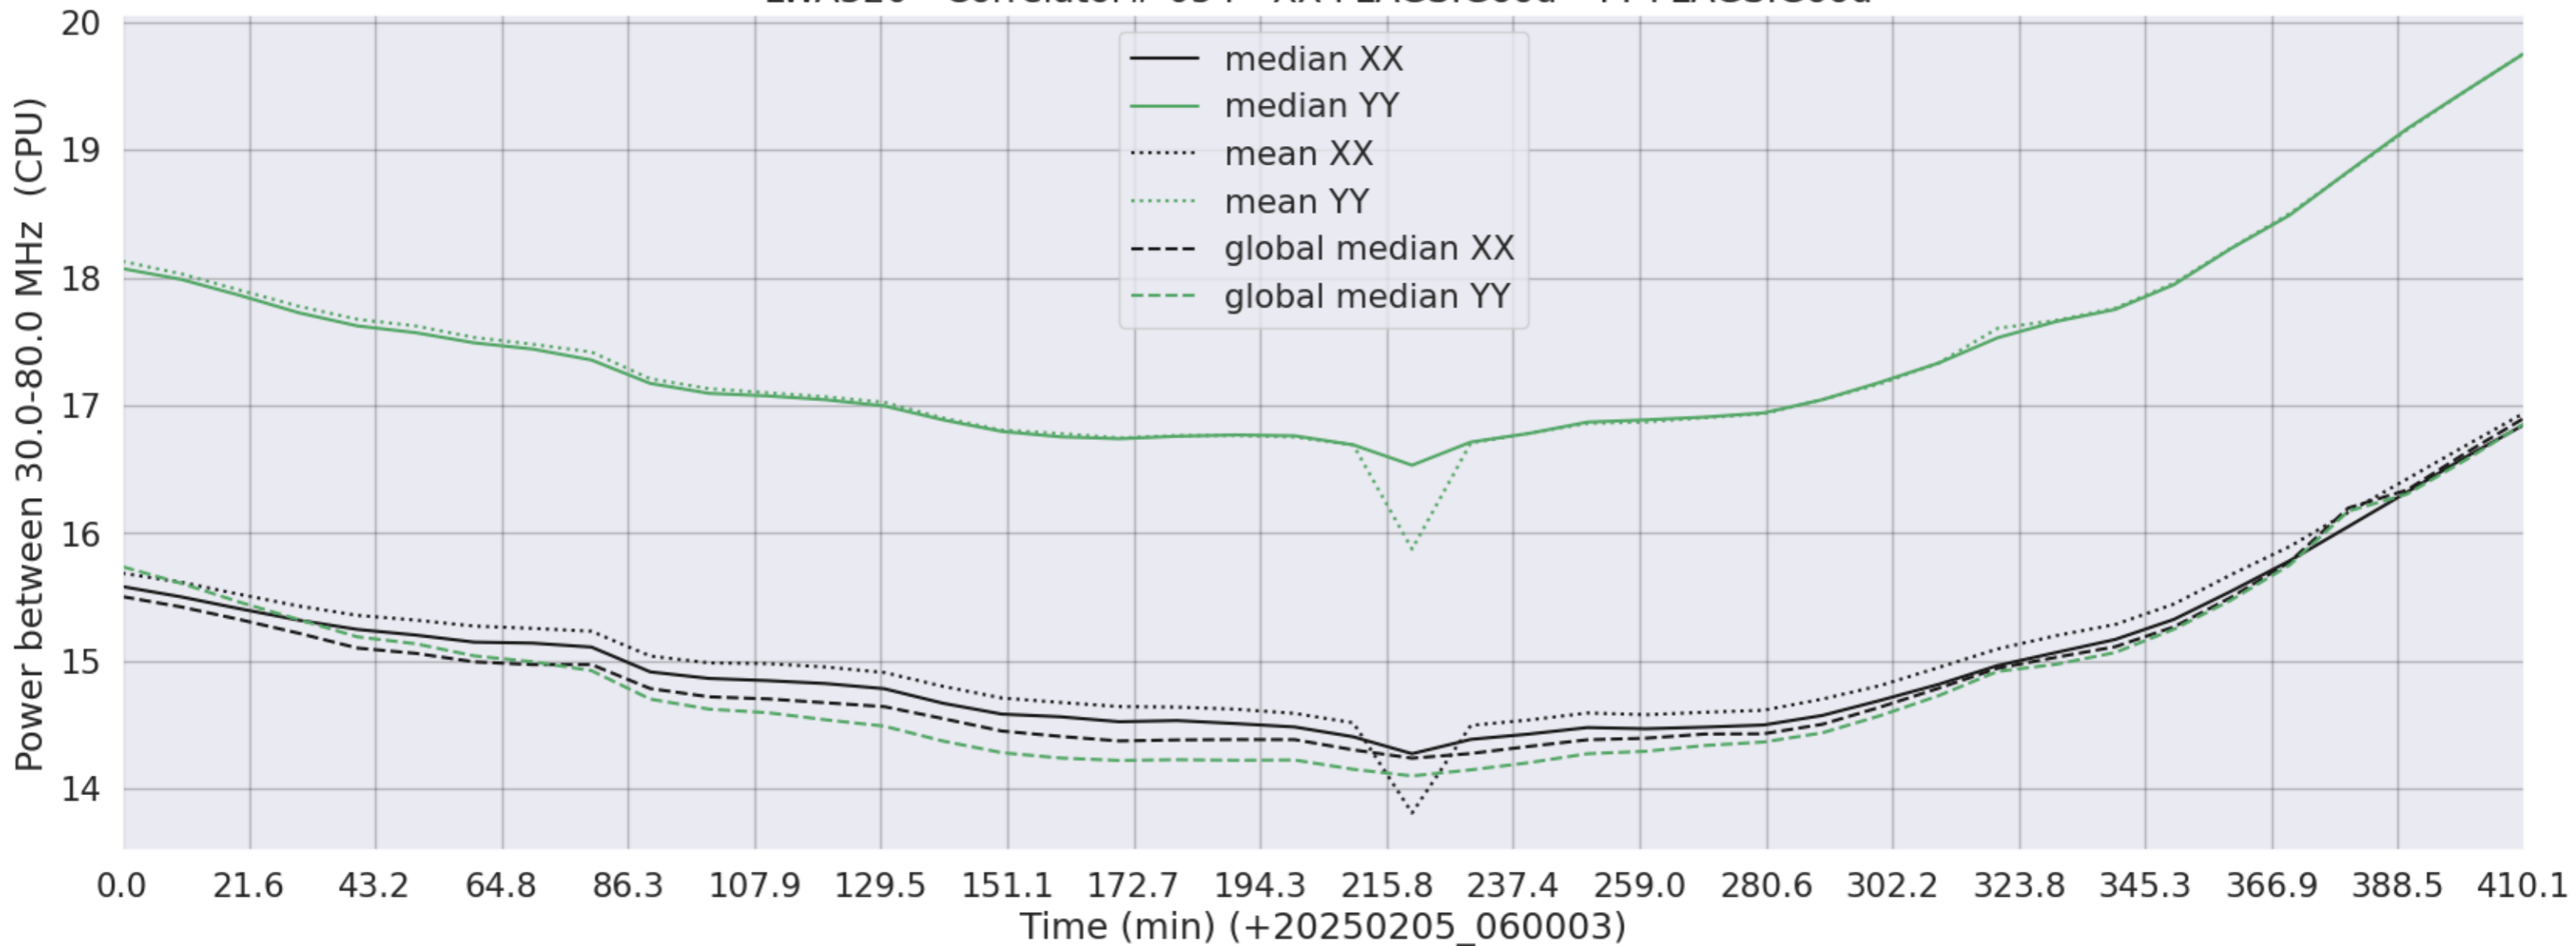

LWA318 - Correlator# 055 - XX FLAGS:Good - YY FLAGS:Good

LWA320 - Correlator# 054 - XX FLAGS:Good - YY FLAGS:Good