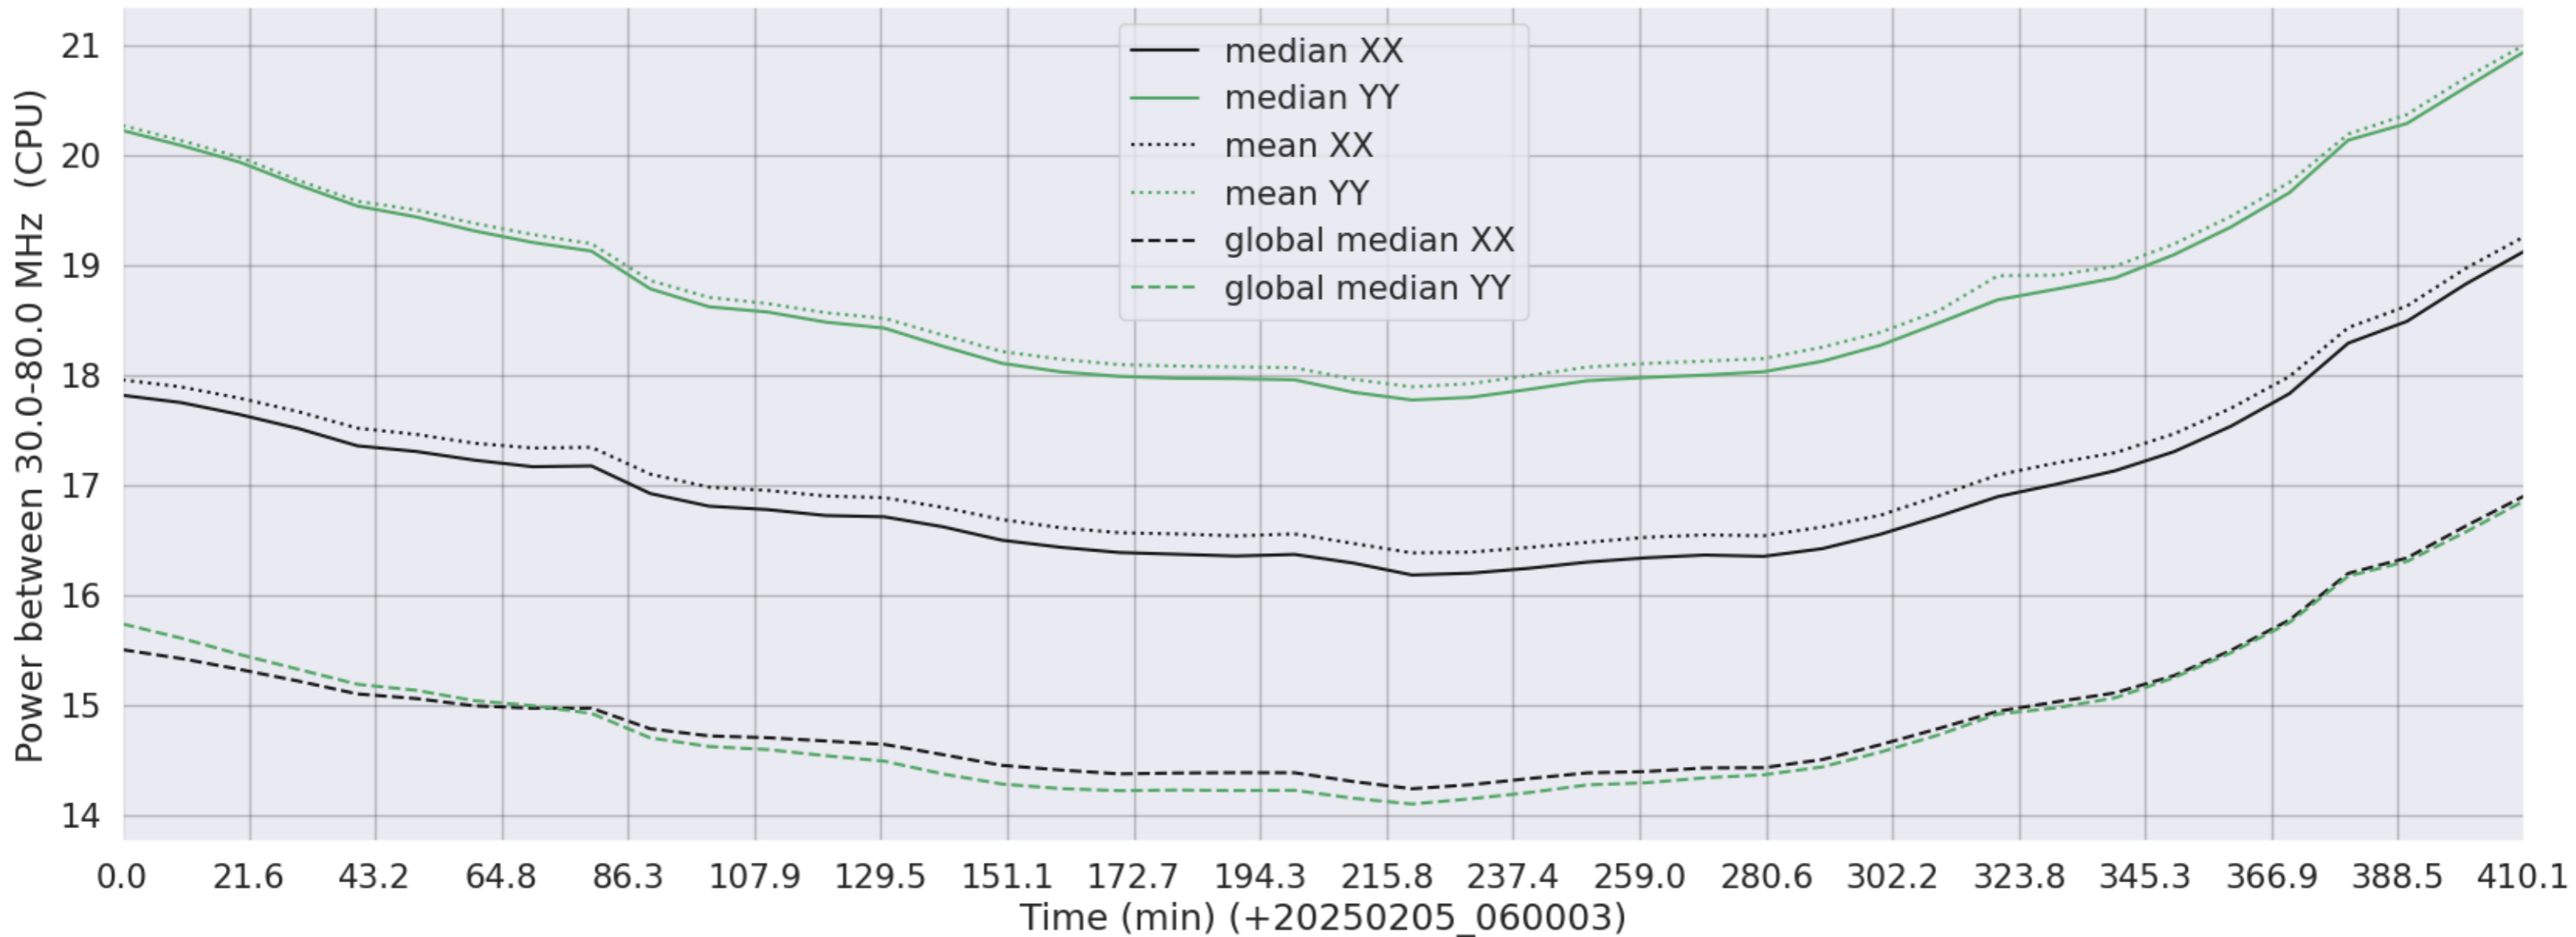

LWA290 - Correlator# 285 - XX FLAGS:Good - YY FLAGS:Good

LWA293 - Correlator# 284 - XX FLAGS:Good - YY FLAGS:Good