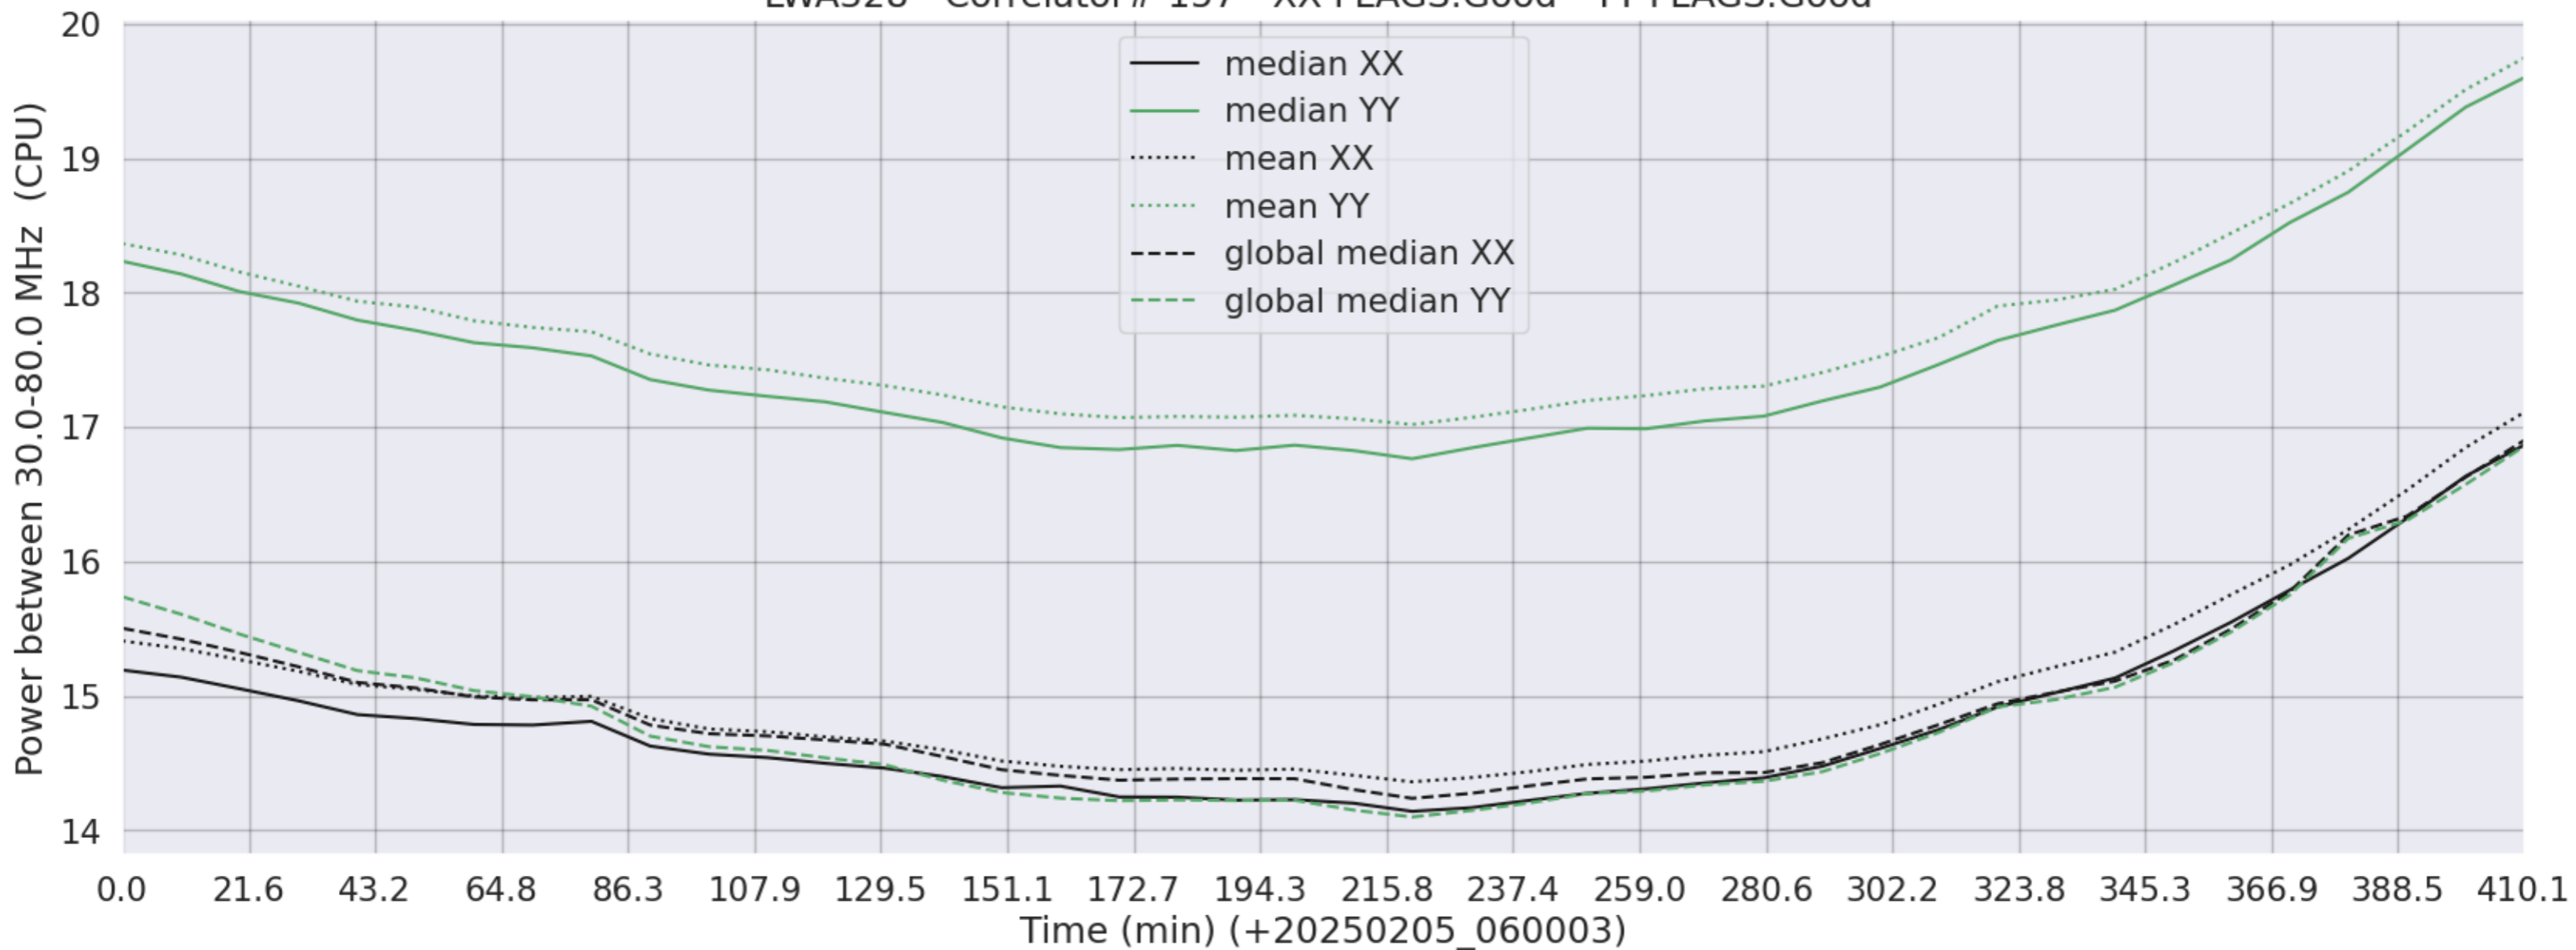

LWA361 - Correlator# 158 - XX FLAGS:Good - YY FLAGS:Good

LWA328 - Correlator# 157 - XX FLAGS:Good - YY FLAGS:Good