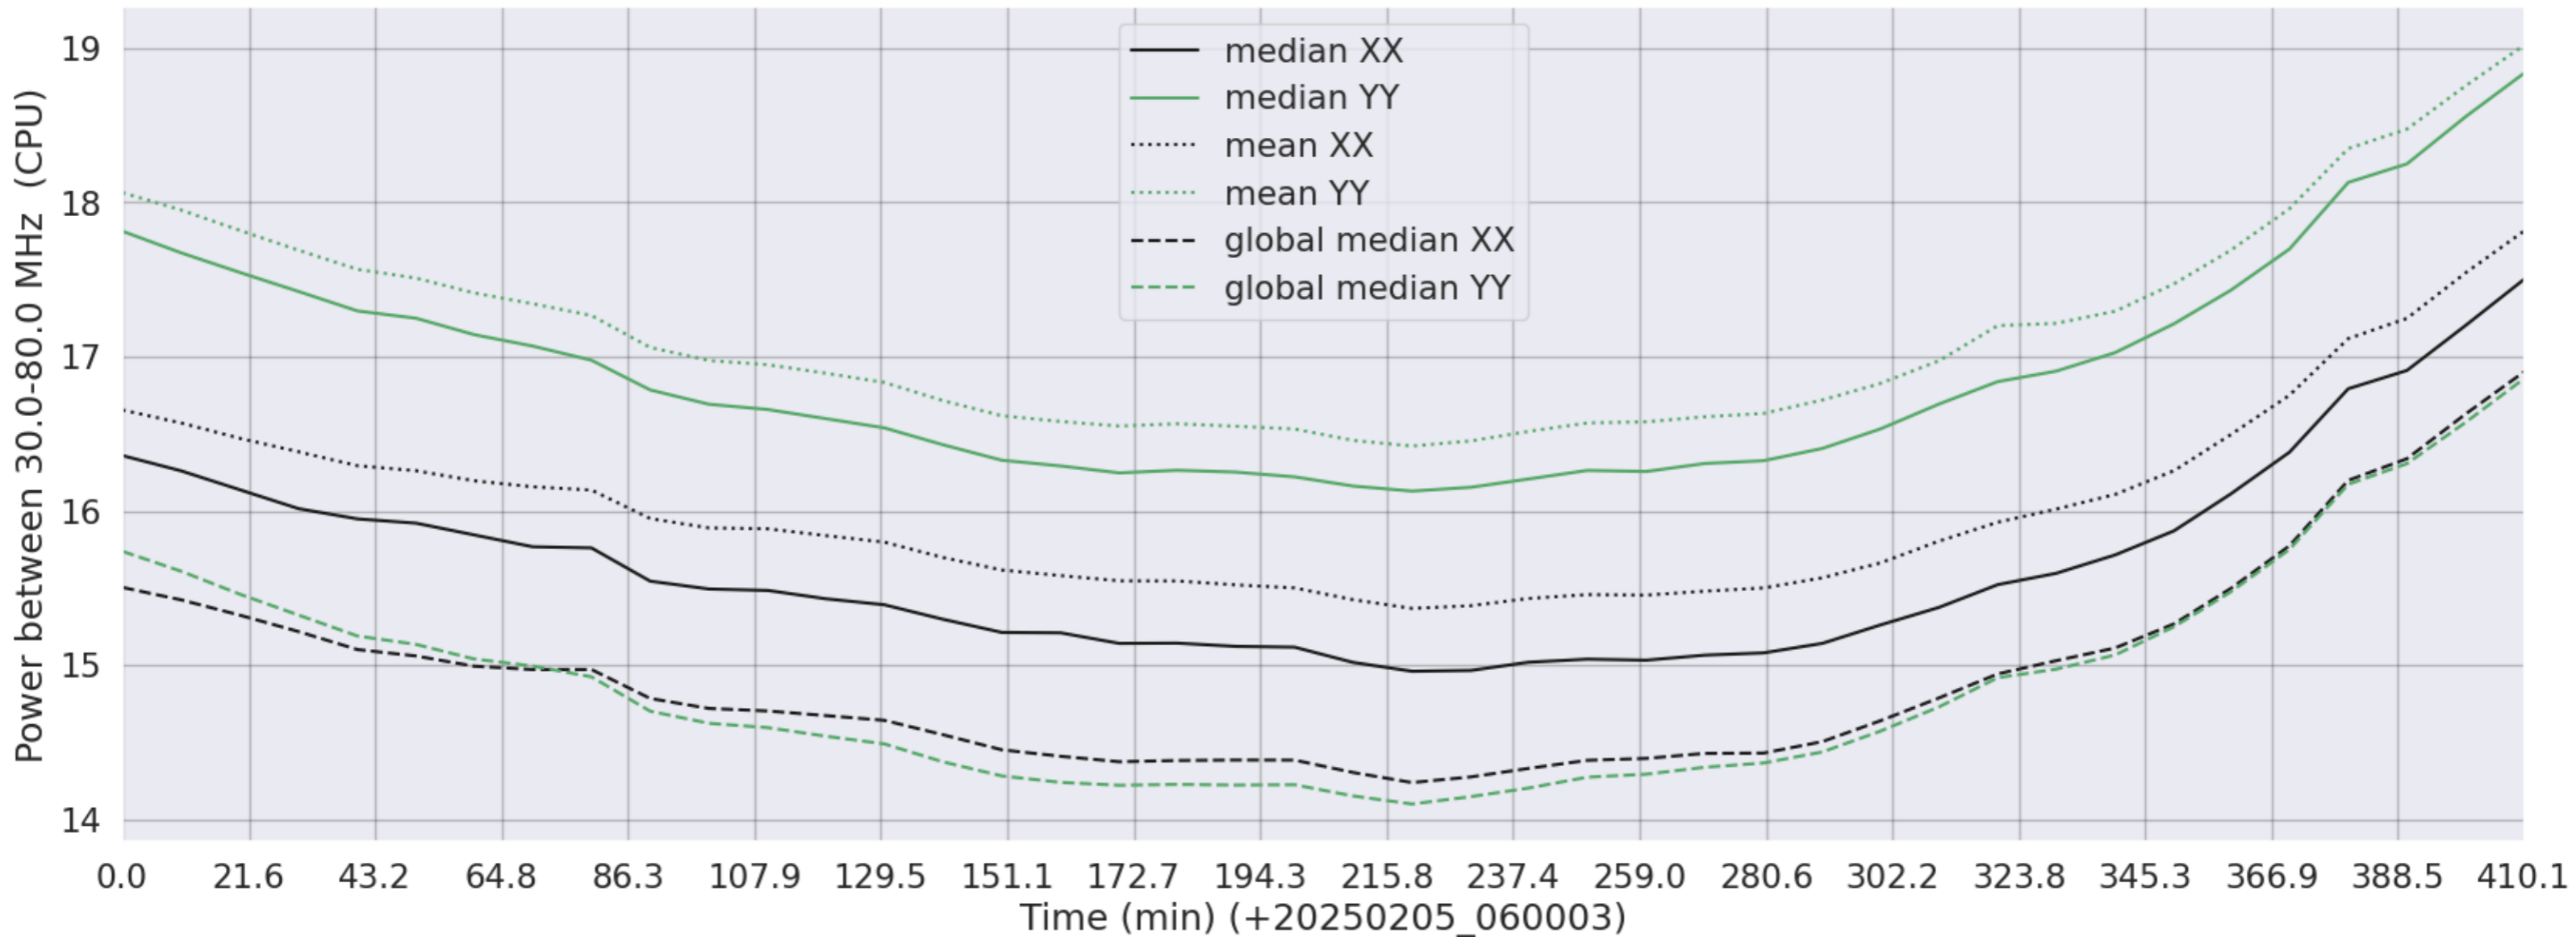

LWA066 - Correlator# 164 - XX FLAGS:Good - YY FLAGS:Good

LWA065 - Correlator# 165 - XX FLAGS:Good - YY FLAGS:Good

LWA068 - Correlator# 166 - XX FLAGS:Good - YY FLAGS:Good

LWA067 - Correlator# 167 - XX FLAGS:Good - YY FLAGS:Good