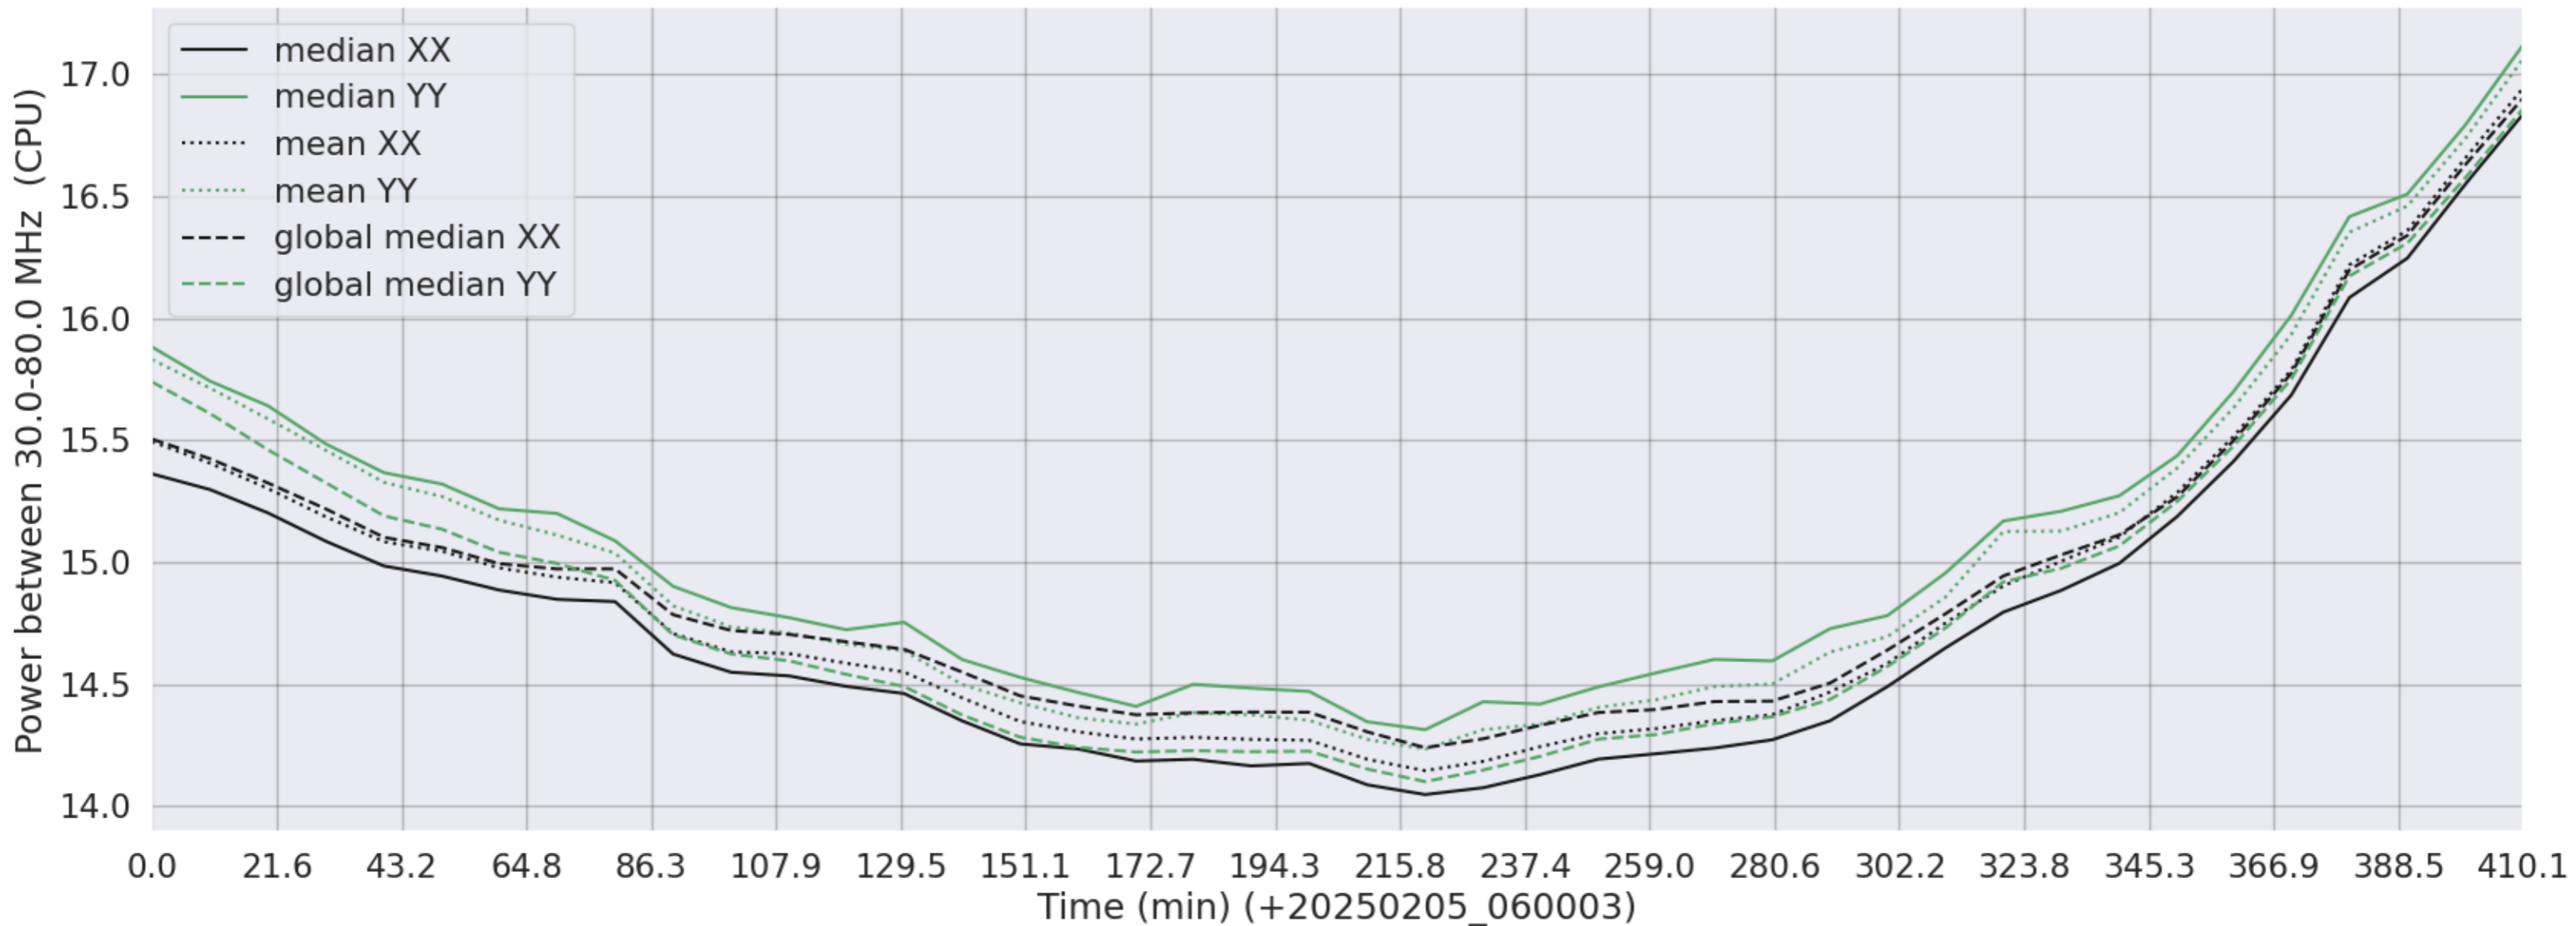

LWA051 - Correlator# 114 - XX FLAGS:Good - YY FLAGS:Good

LWA048 - Correlator# 113 - XX FLAGS:Good - YY FLAGS:Good