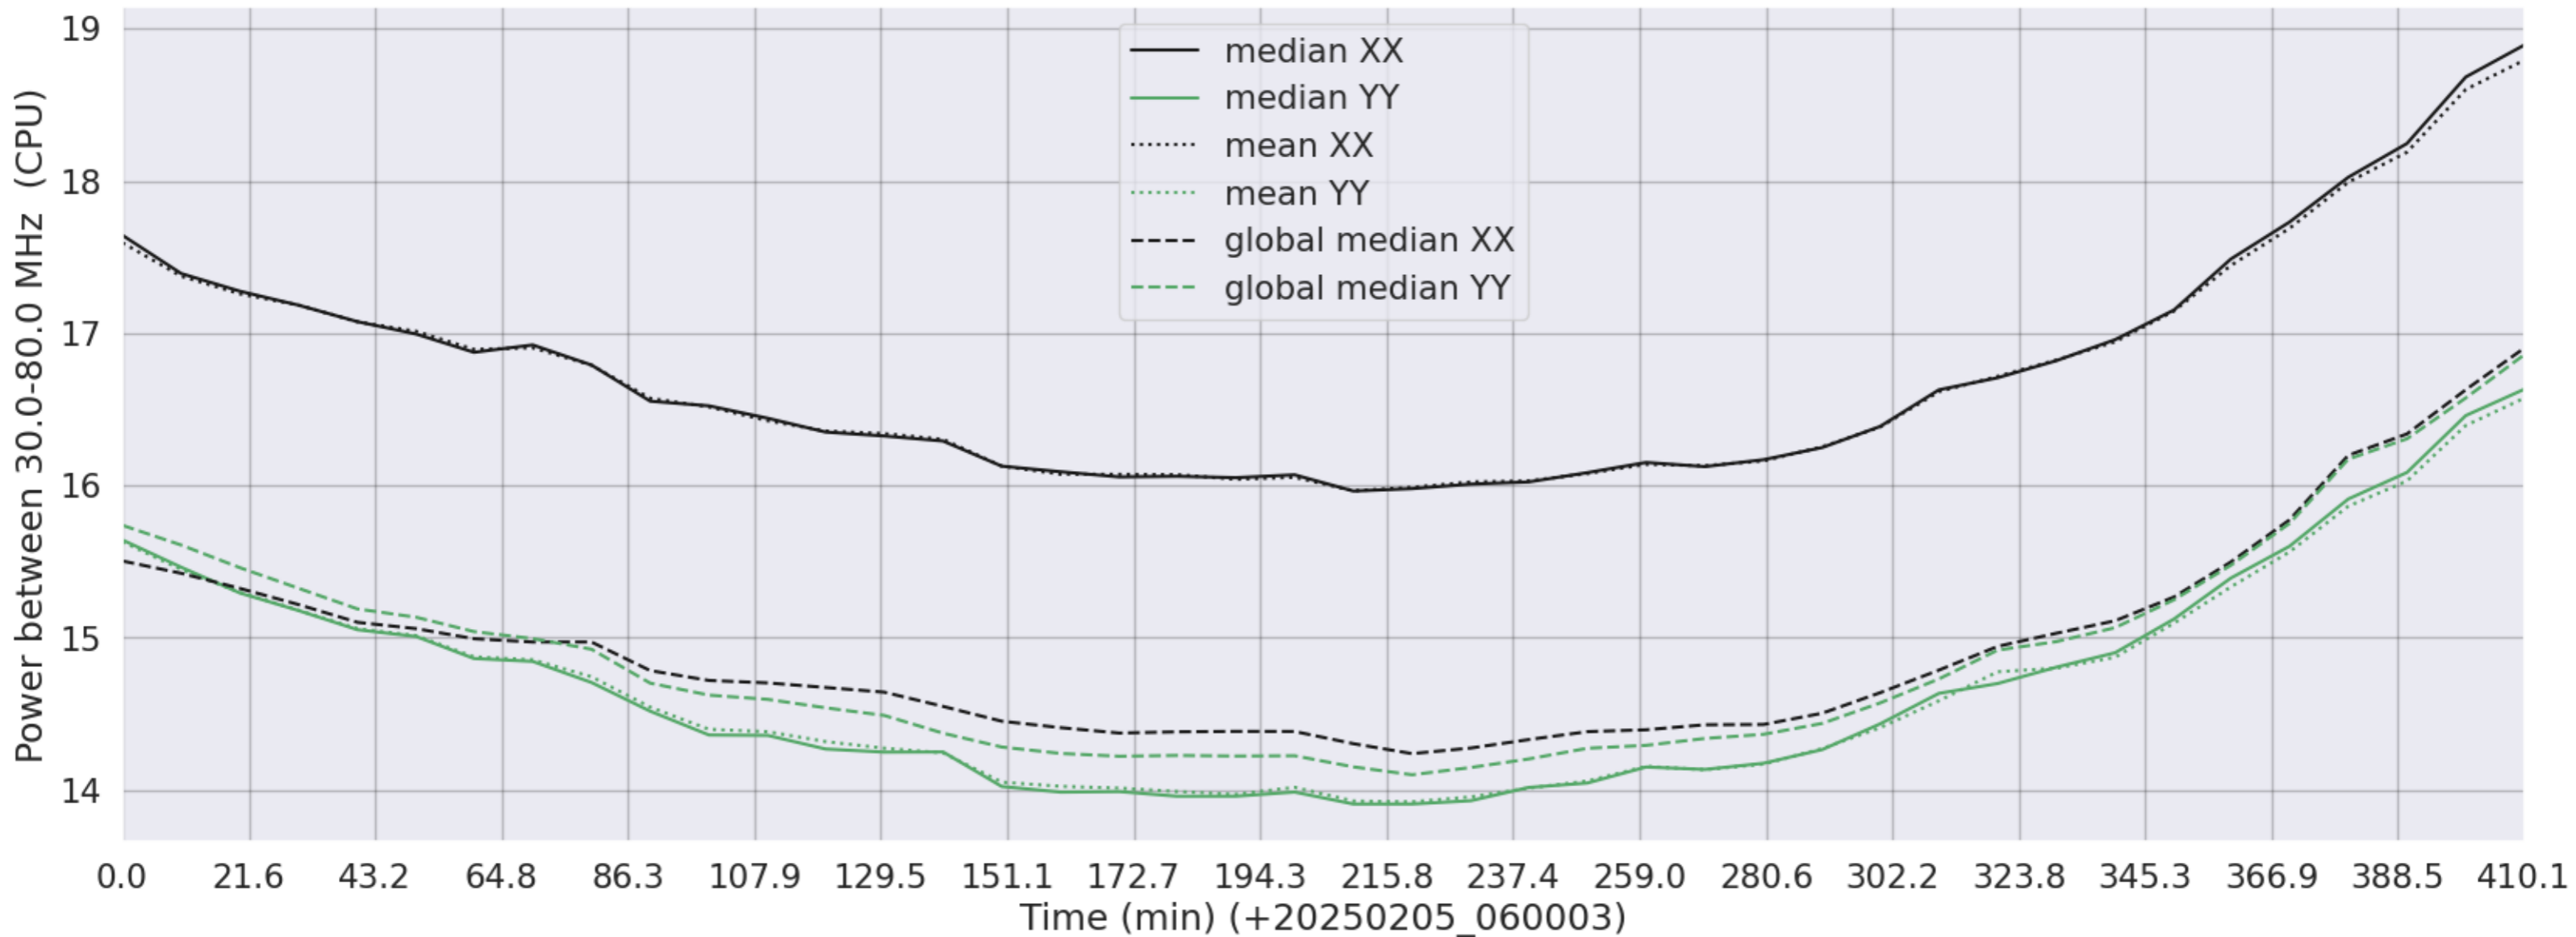

LWA354 - Correlator# 063 - XX FLAGS:Good - YY FLAGS:Good

LWA360 - Correlator# 062 - XX FLAGS:Good - YY FLAGS:Good