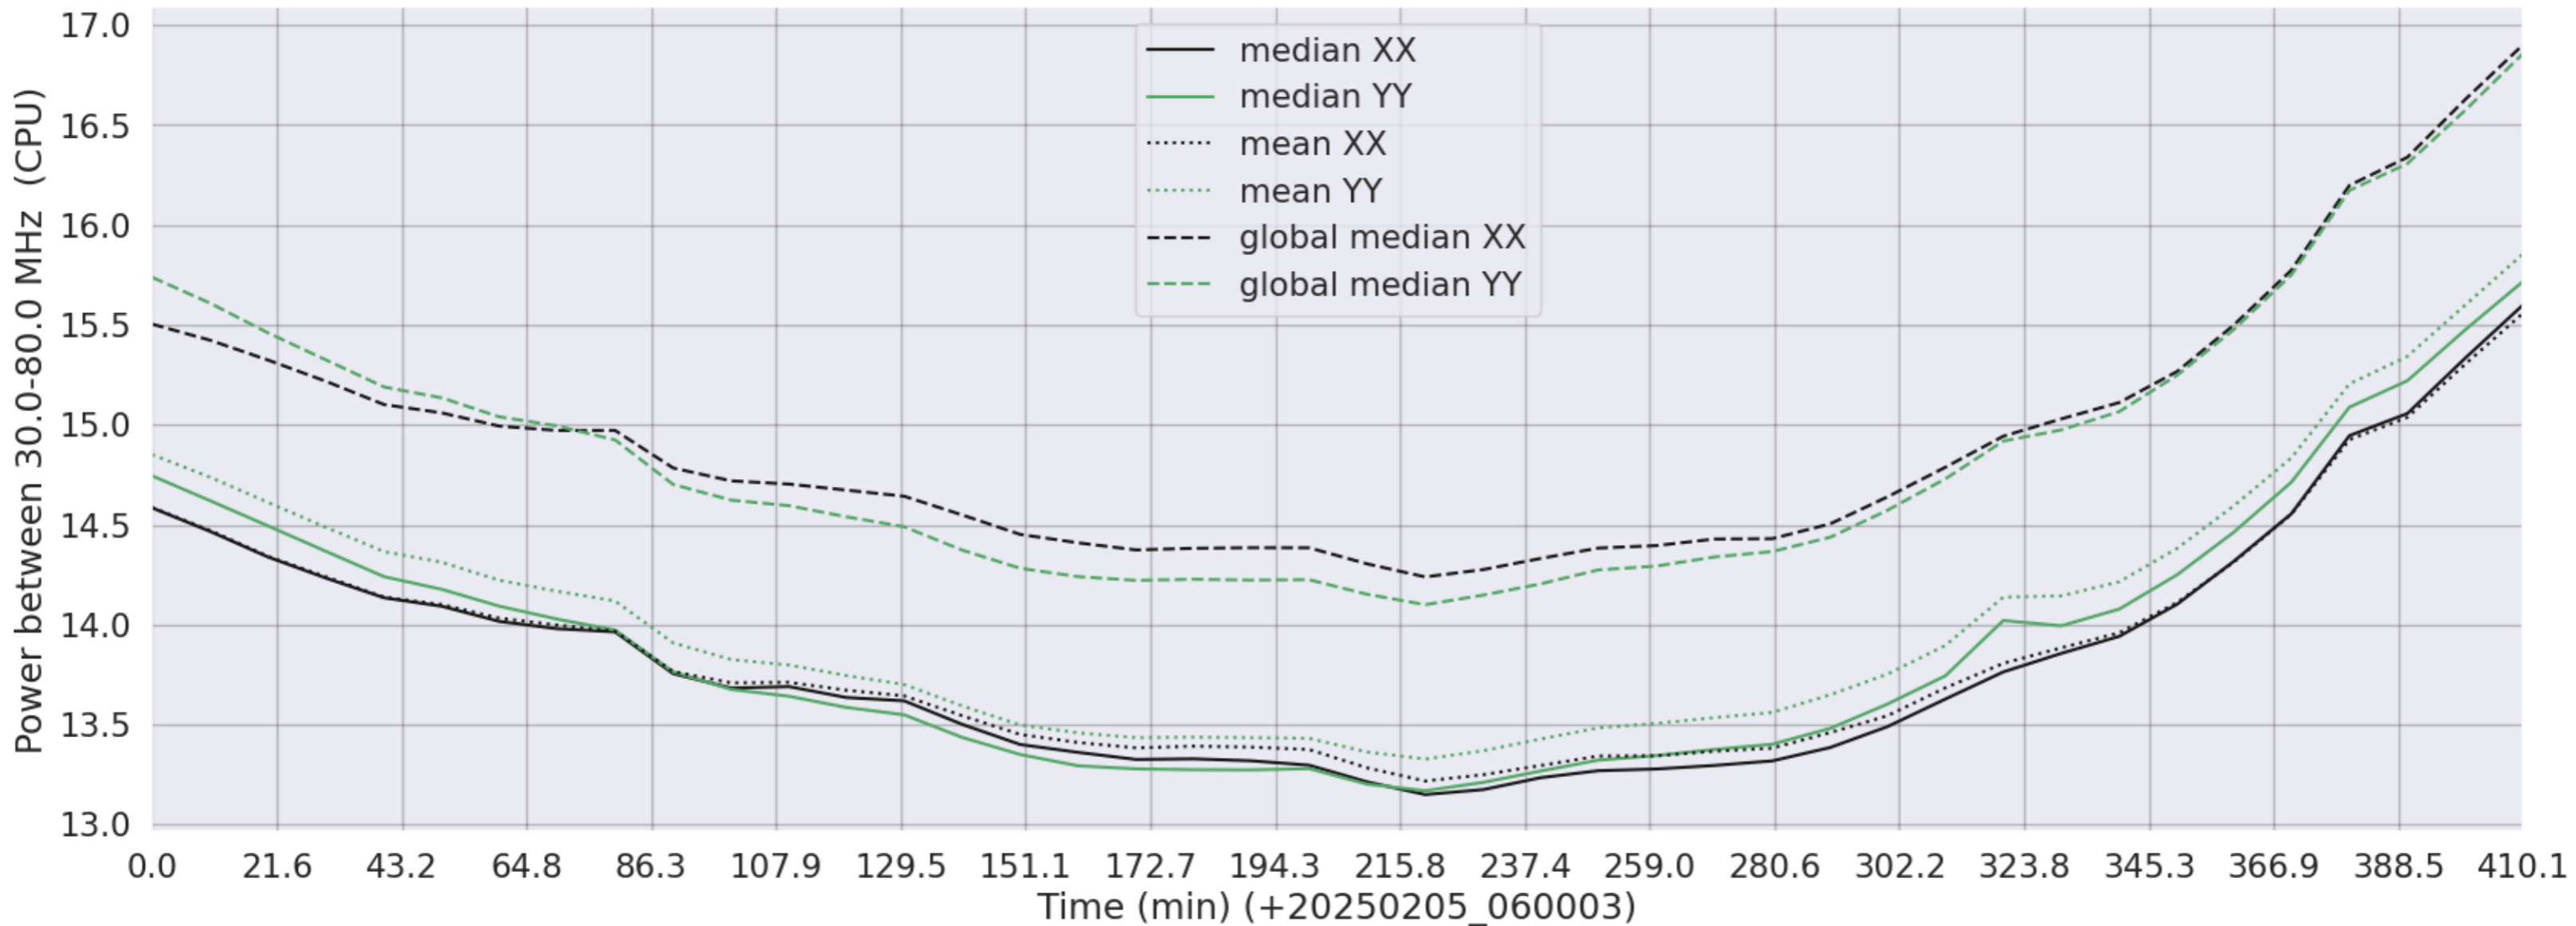

LWA008 - Correlator# 075 - XX FLAGS:Good - YY FLAGS:Good

LWA012 - Correlator# 074 - XX FLAGS:Good - YY FLAGS:Good