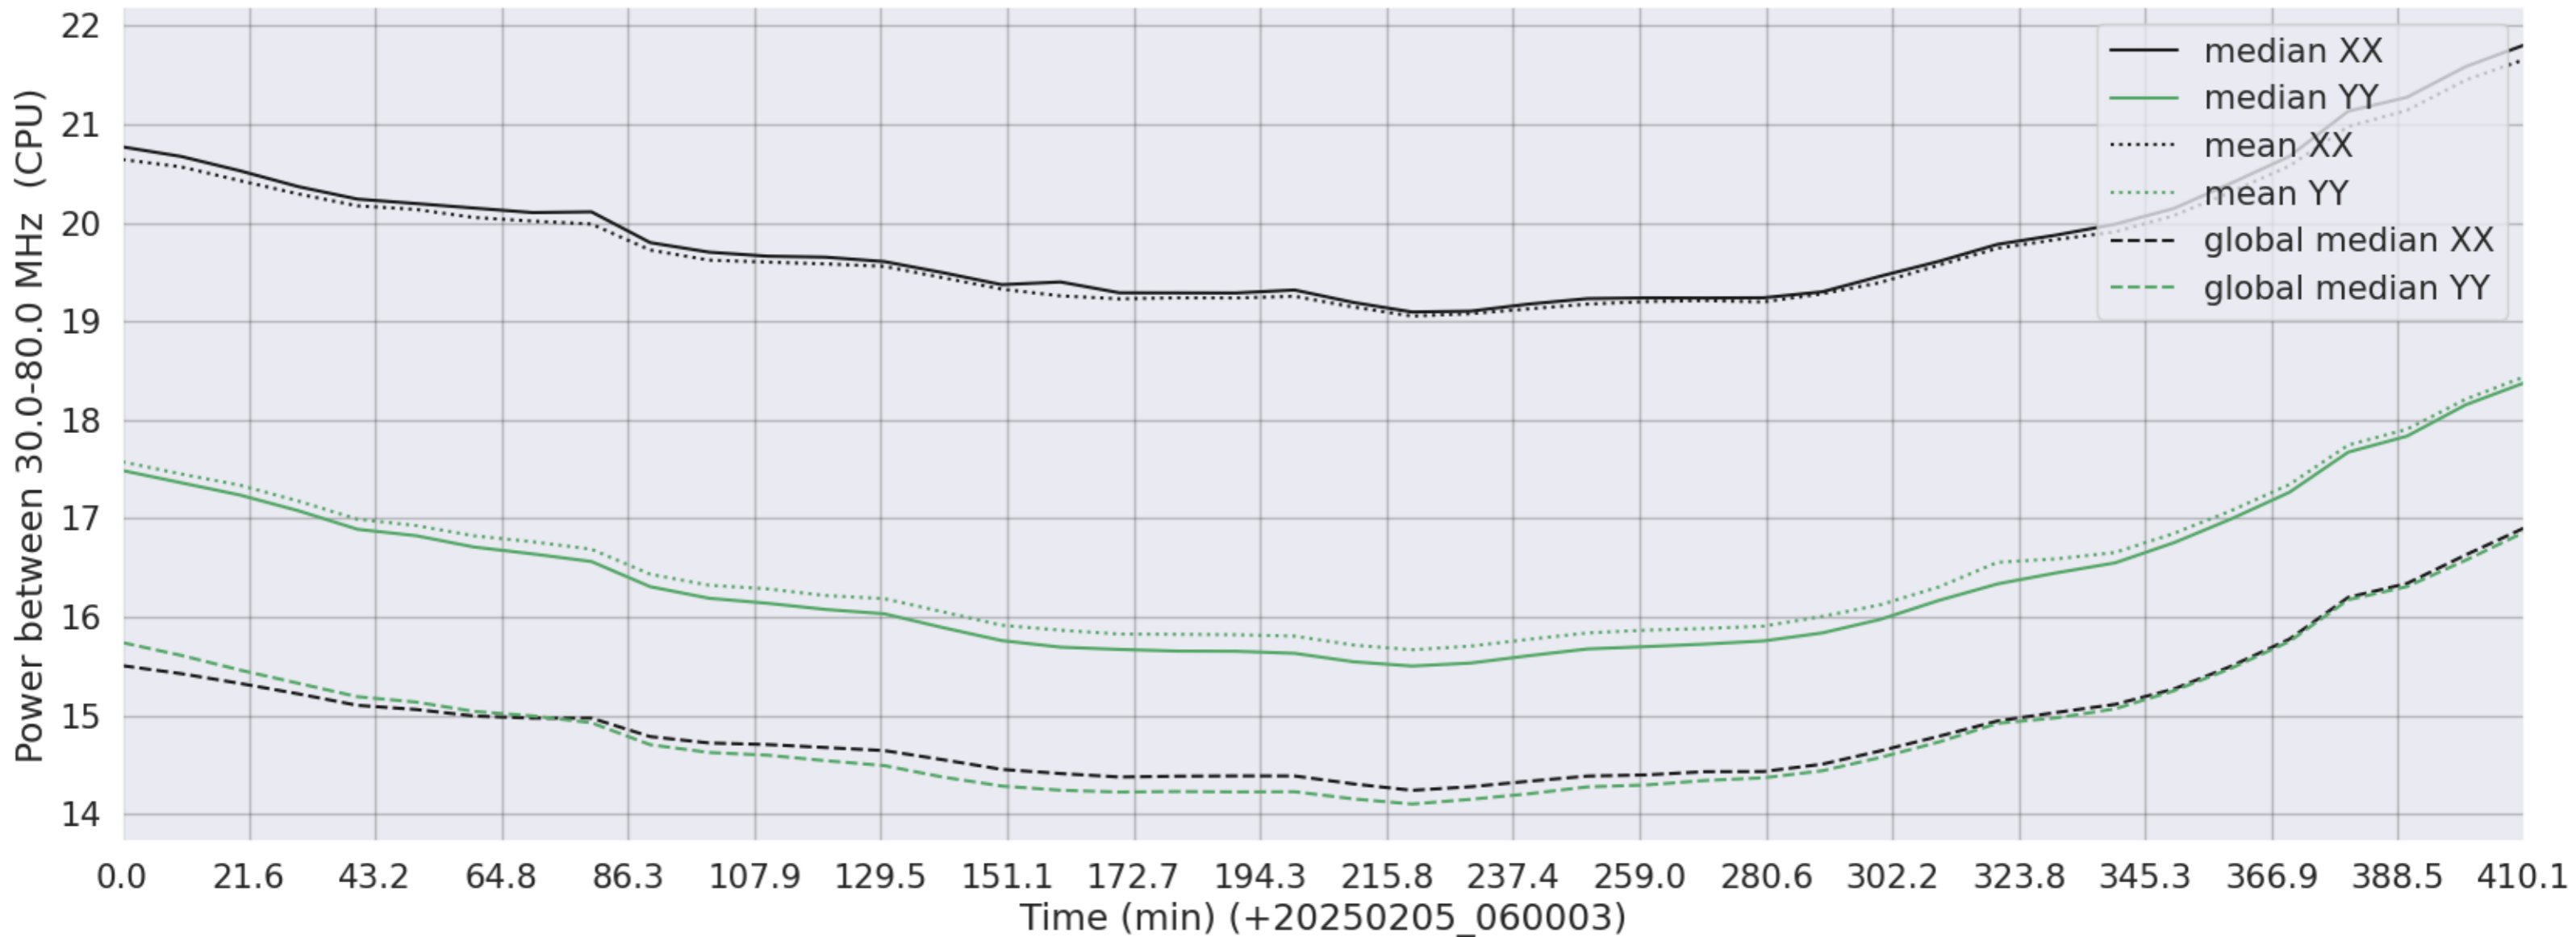

LWA323 - Correlator# 095 - XX FLAGS:Good - YY FLAGS:Good

LWA363 - Correlator# 094 - XX FLAGS:Good - YY FLAGS:Good