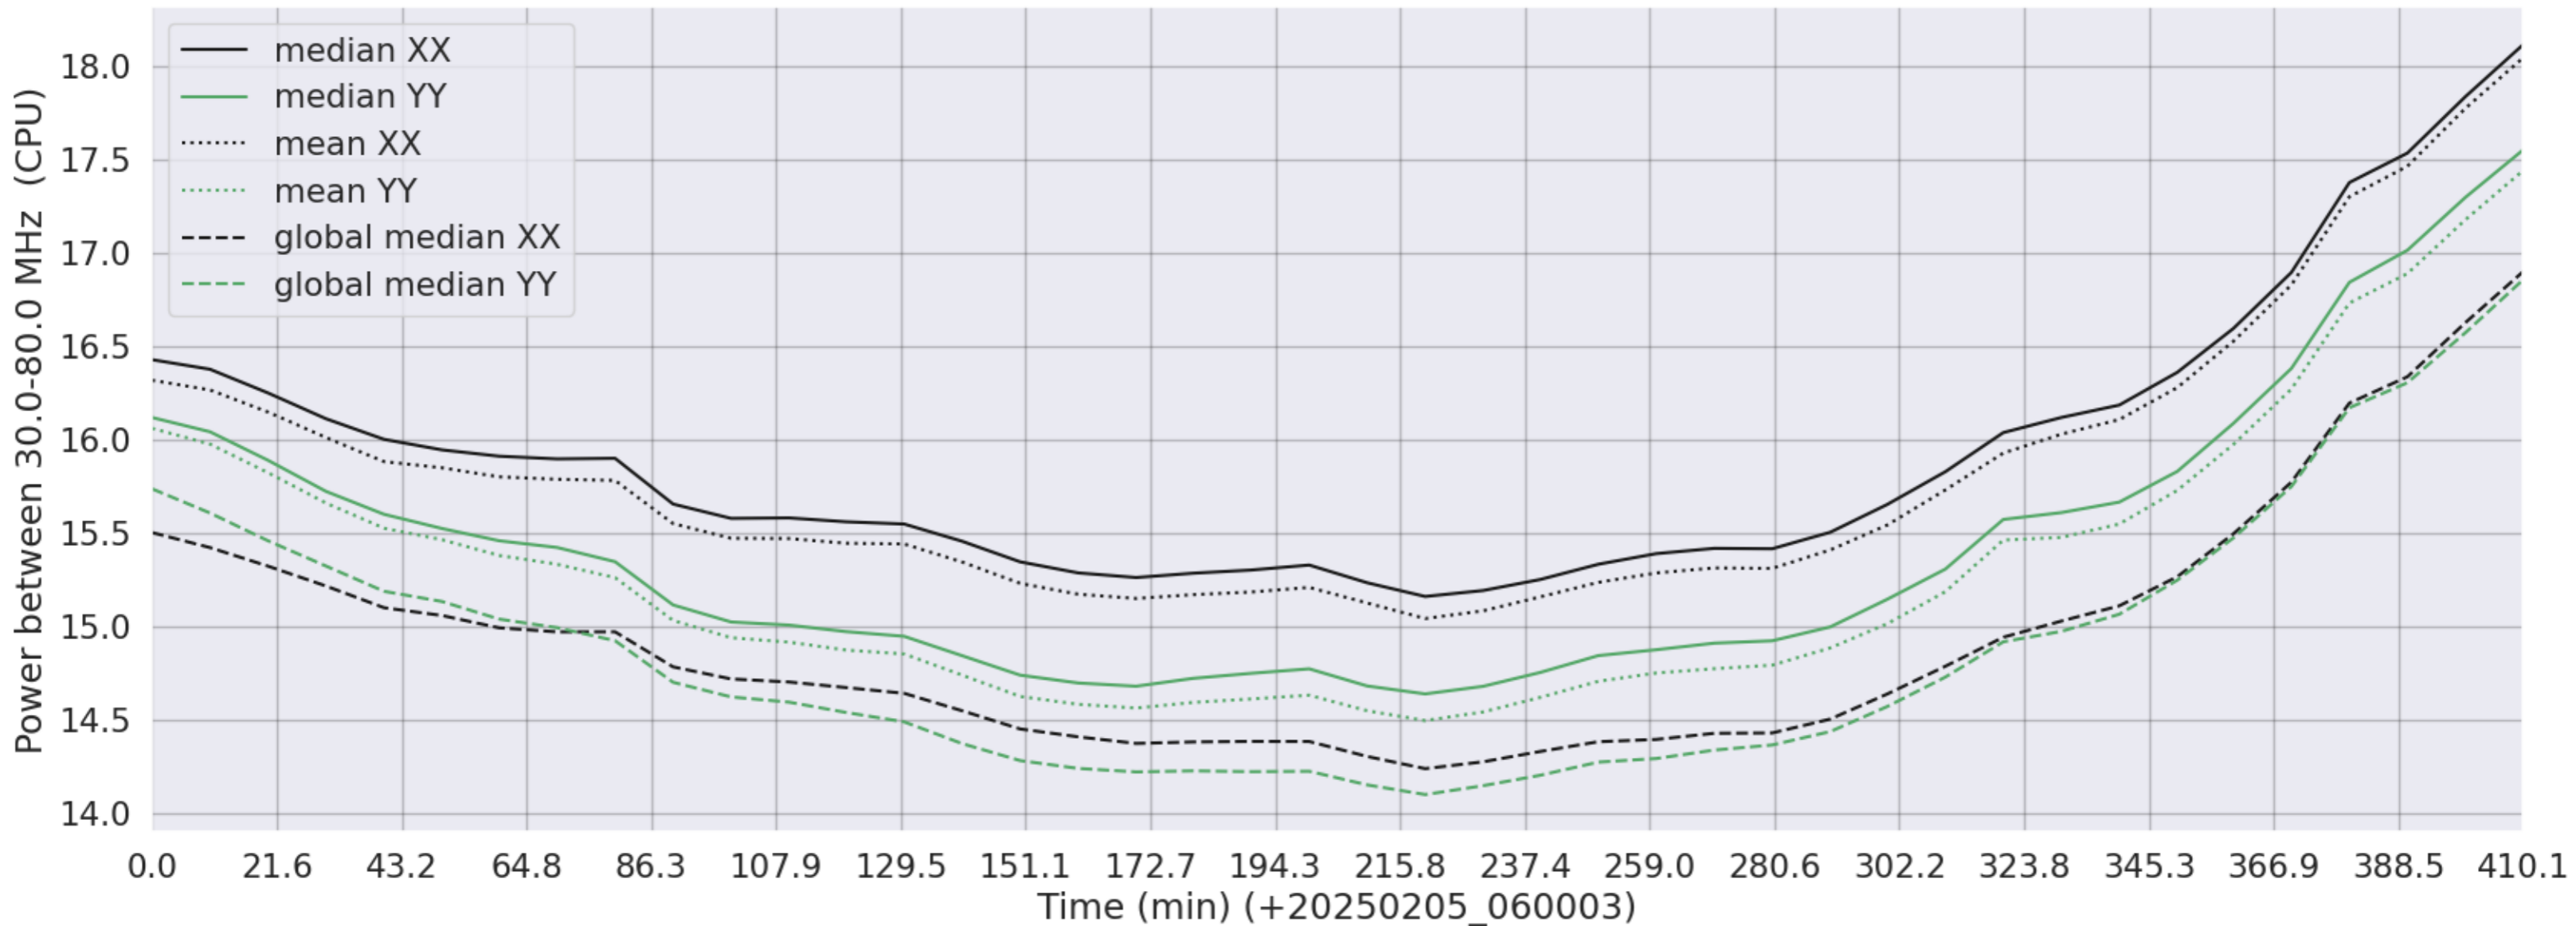

LWA140 - Correlator# 260 - XX FLAGS:Good - YY FLAGS:Good

LWA138 - Correlator# 261 - XX FLAGS:Good - YY FLAGS:Good

LWA161 - Correlator# 262 - XX FLAGS:Good - YY FLAGS:Good

LWA141 - Correlator# 263 - XX FLAGS:Good - YY FLAGS:Good