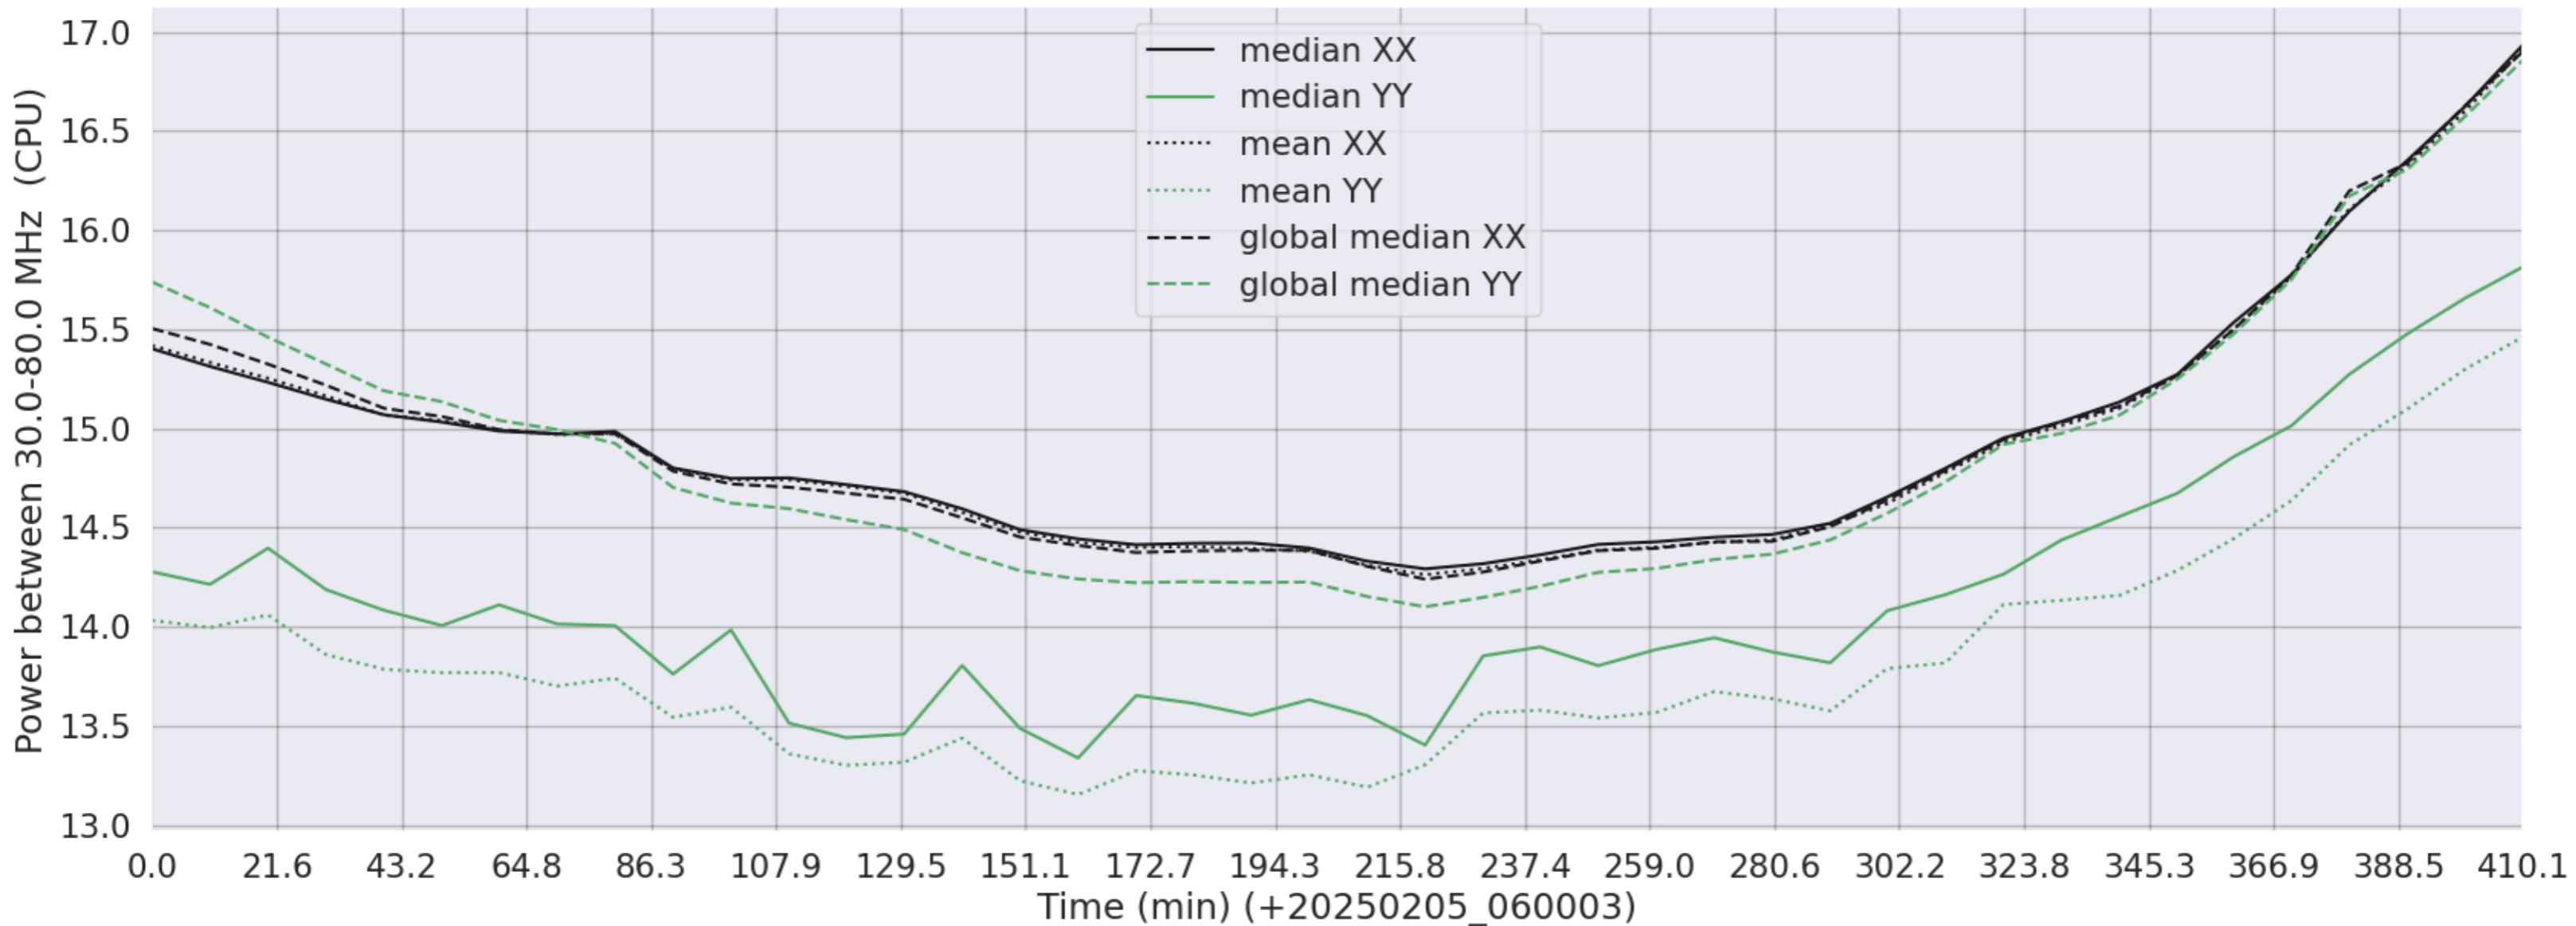

LWA281 - Correlator# 011 - XX FLAGS:Good - YY FLAGS:Good

LWA282 - Correlator# 010 - XX FLAGS:Good - YY FLAGS:Good