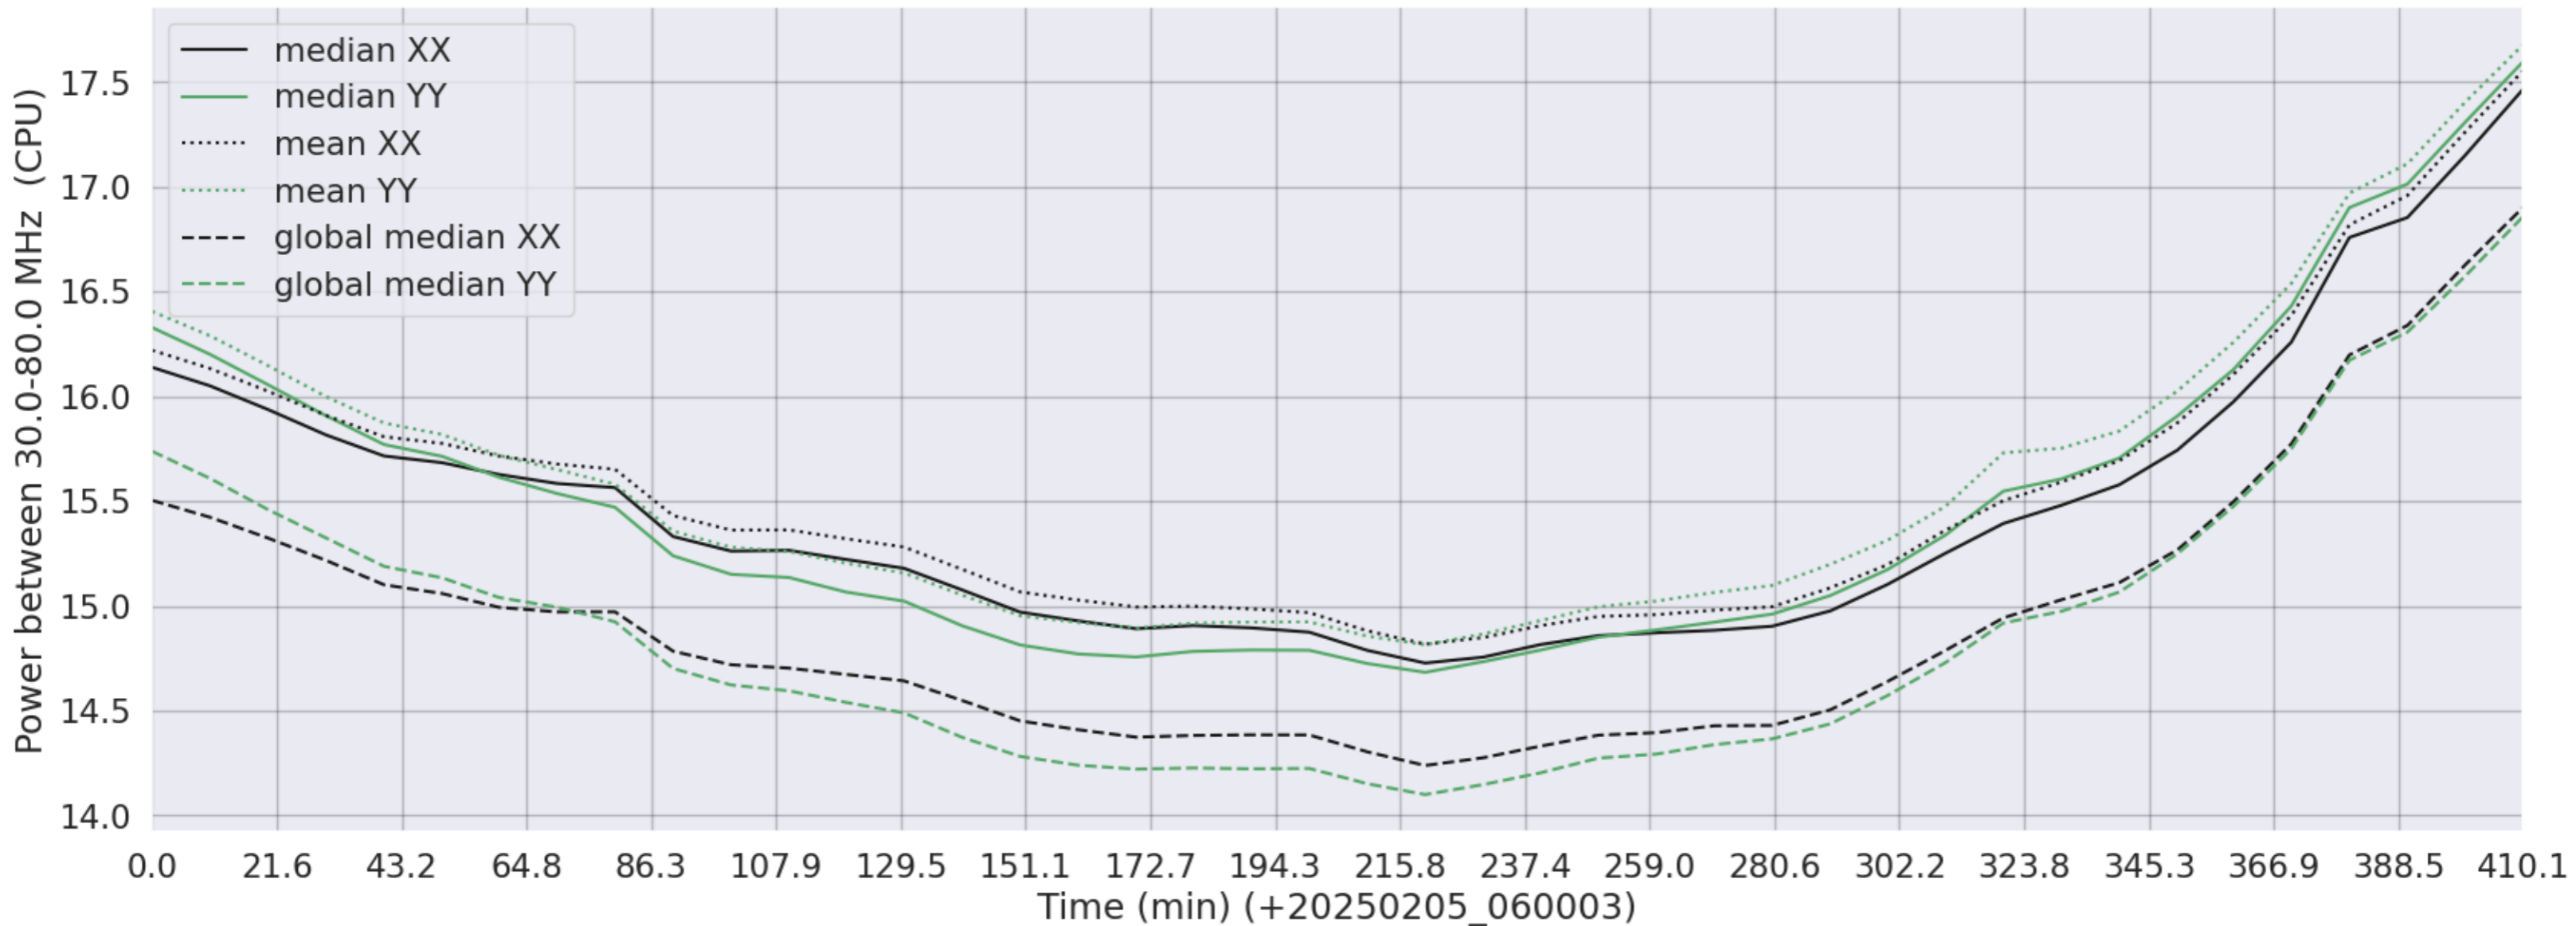

LWA355 - Correlator# 222 - XX FLAGS:Good - YY FLAGS:Good

LWA178 - Correlator# 221 - XX FLAGS:Good - YY FLAGS:Good