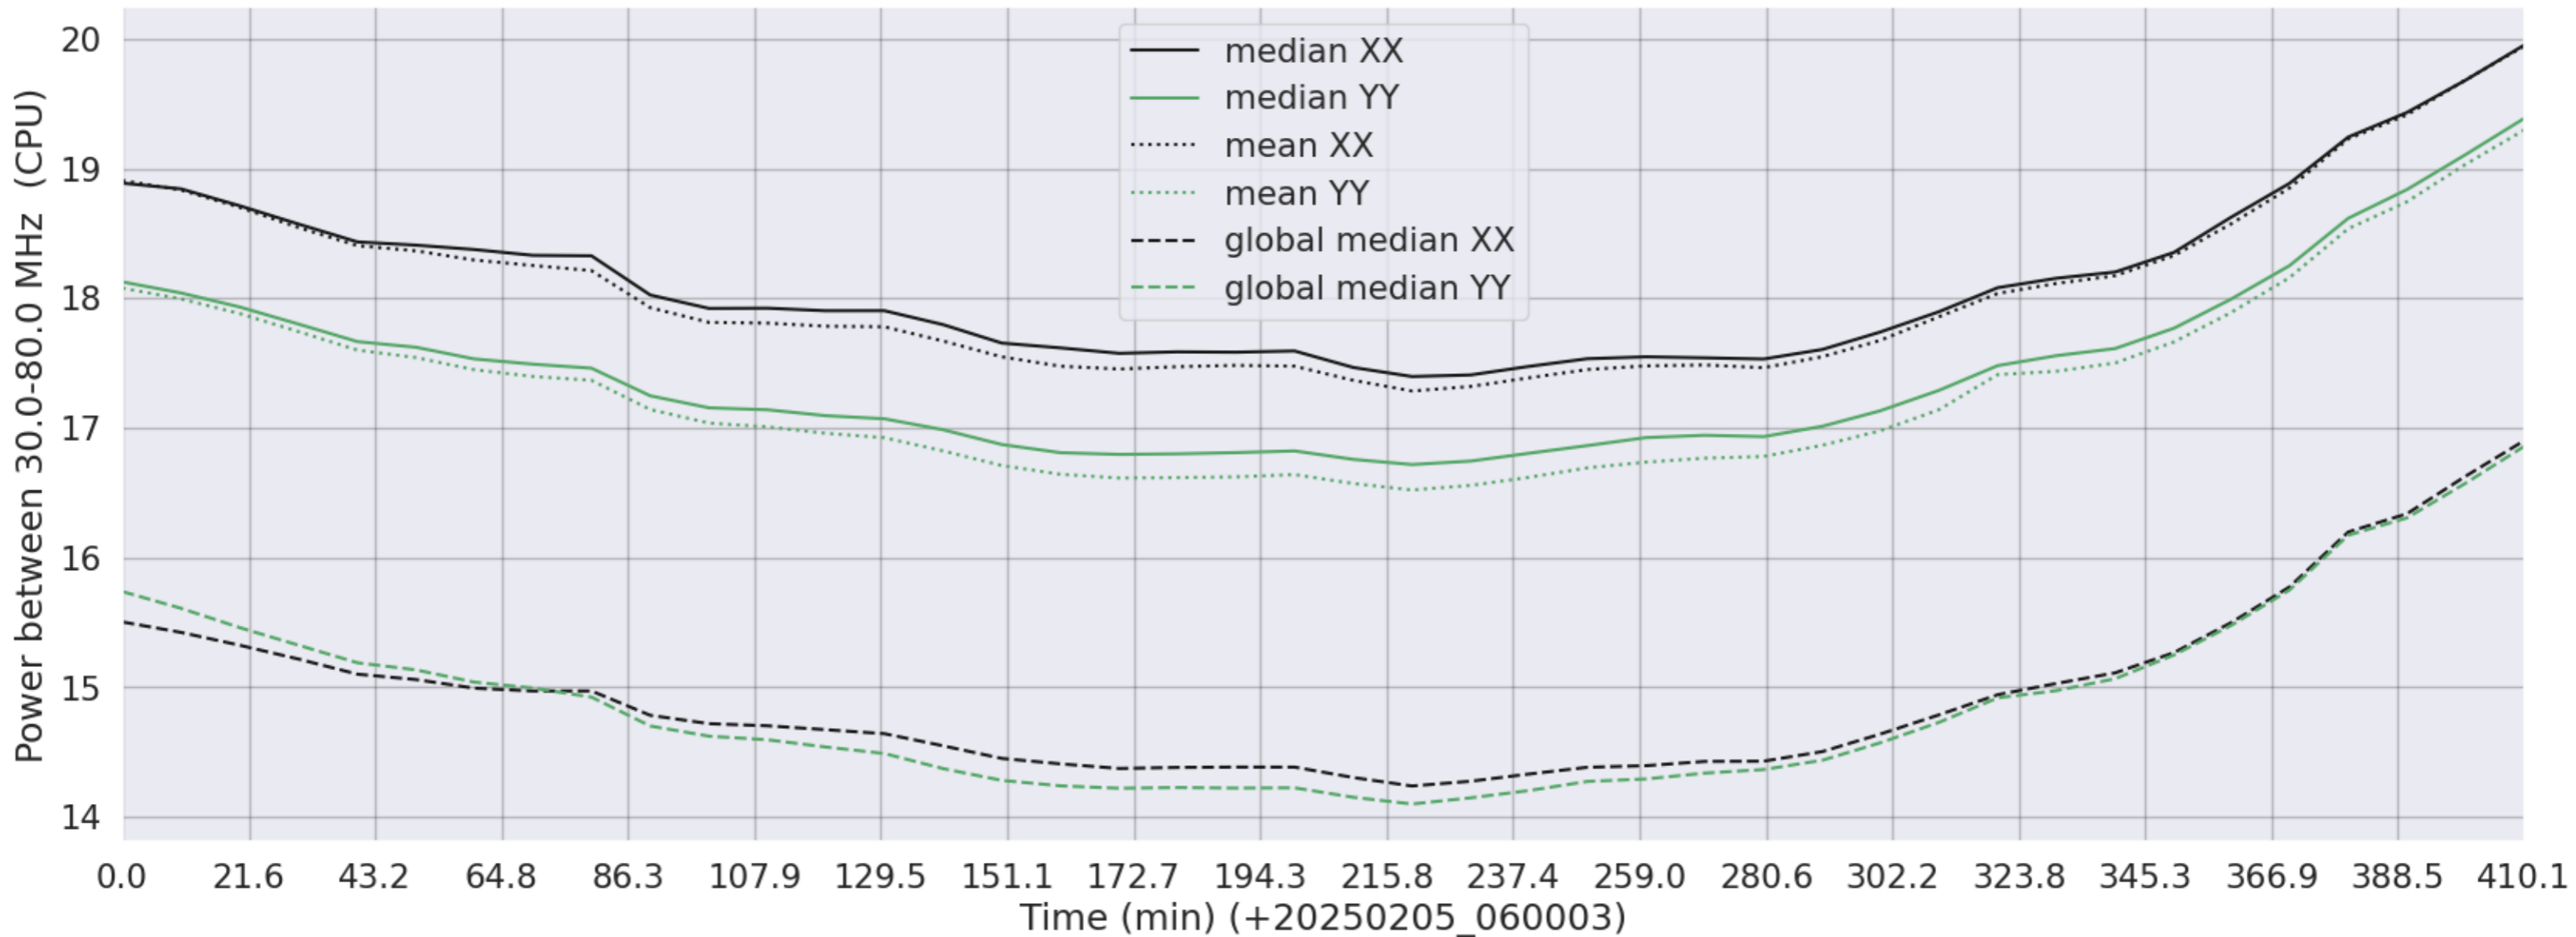

LWA332 - Correlator# 025 - XX FLAGS:Good - YY FLAGS:Good

LWA338 - Correlator# 024 - XX FLAGS:Good - YY FLAGS:Good