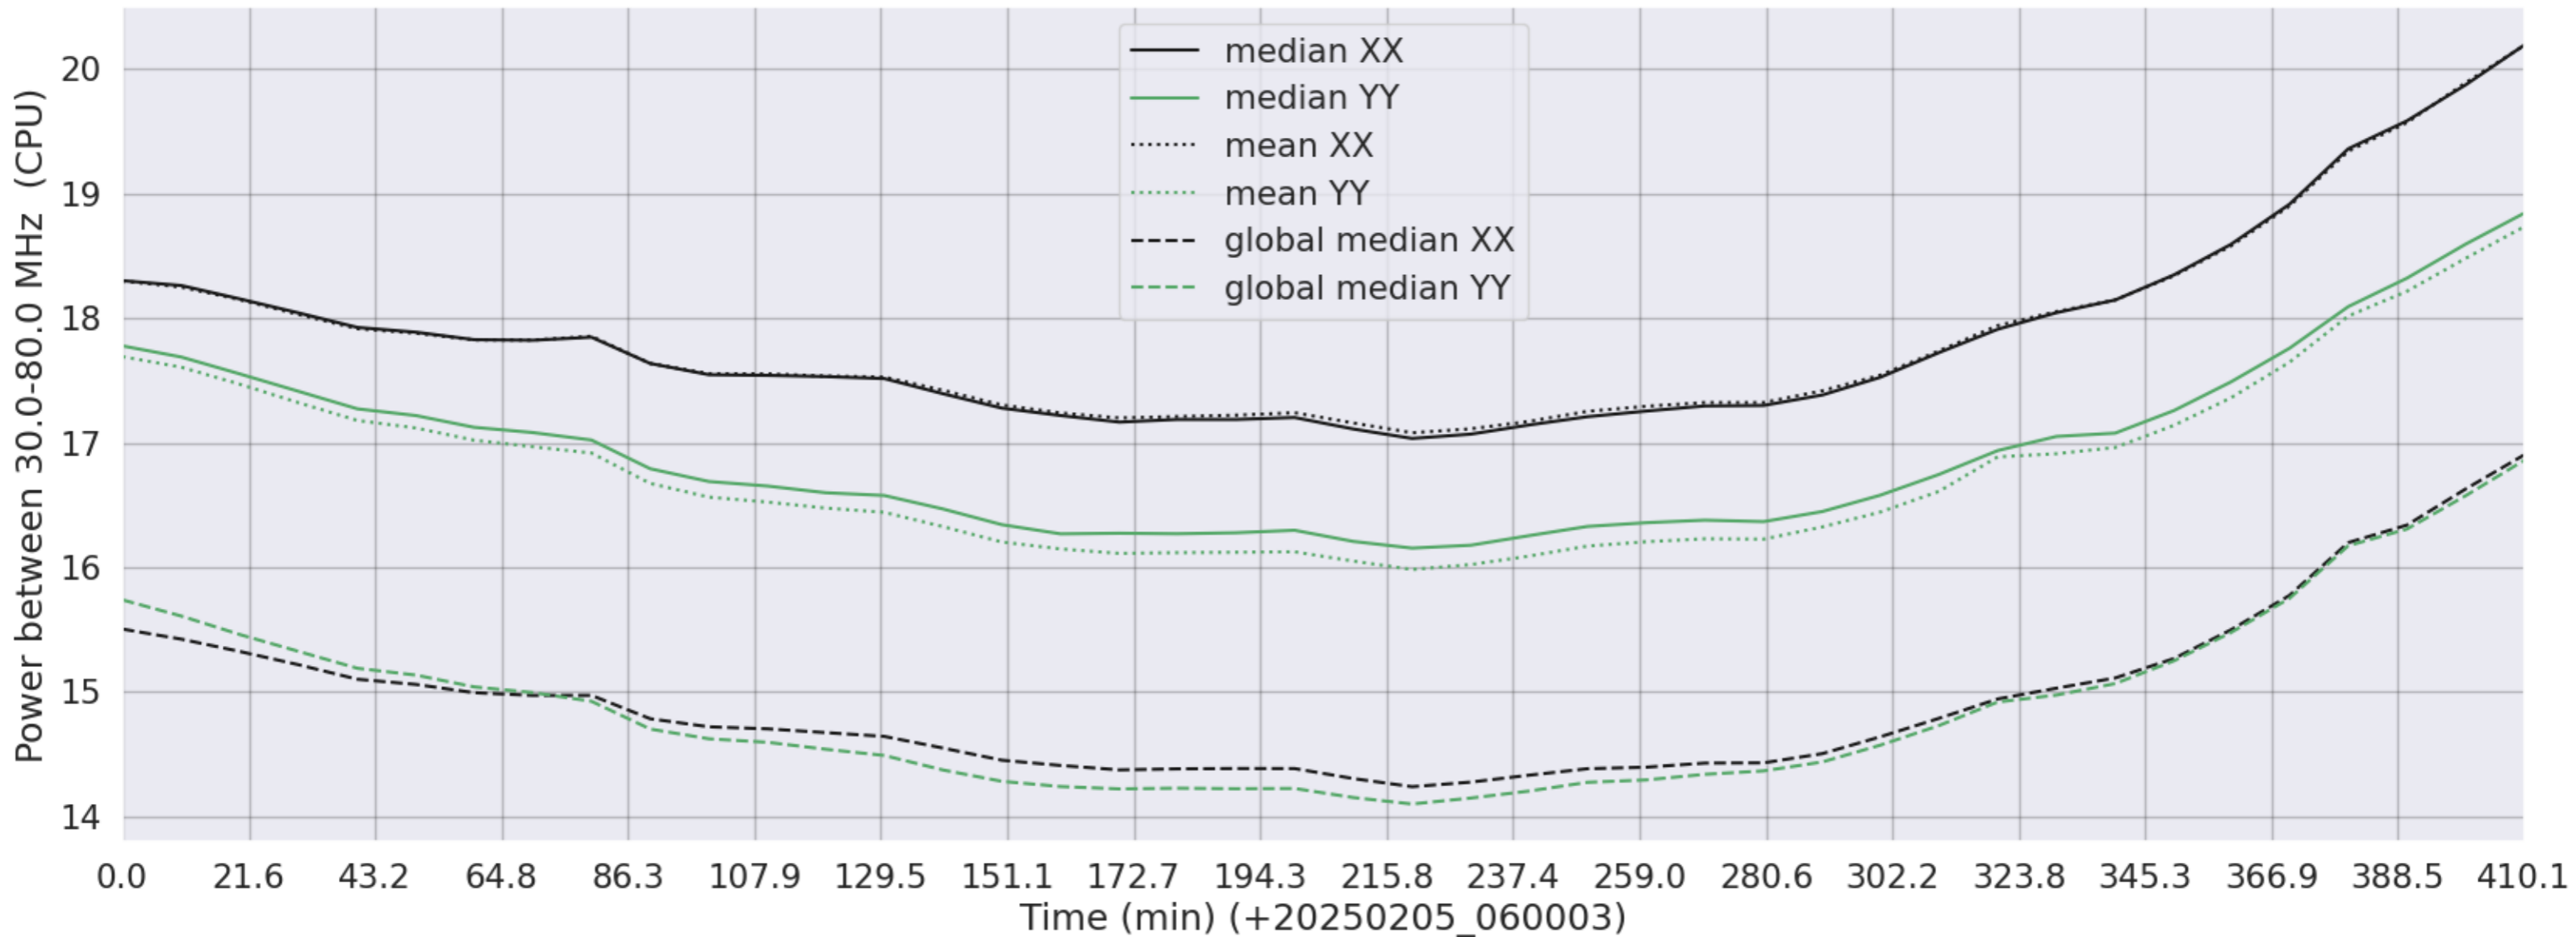

LWA336 - Correlator# 056 - XX FLAGS:Good - YY FLAGS:Good

LWA335 - Correlator# 057 - XX FLAGS:Good - YY FLAGS:Good

LWA343 - Correlator# 058 - XX FLAGS:Good - YY FLAGS:Good

LWA337 - Correlator# 059 - XX FLAGS:Good - YY FLAGS:Good