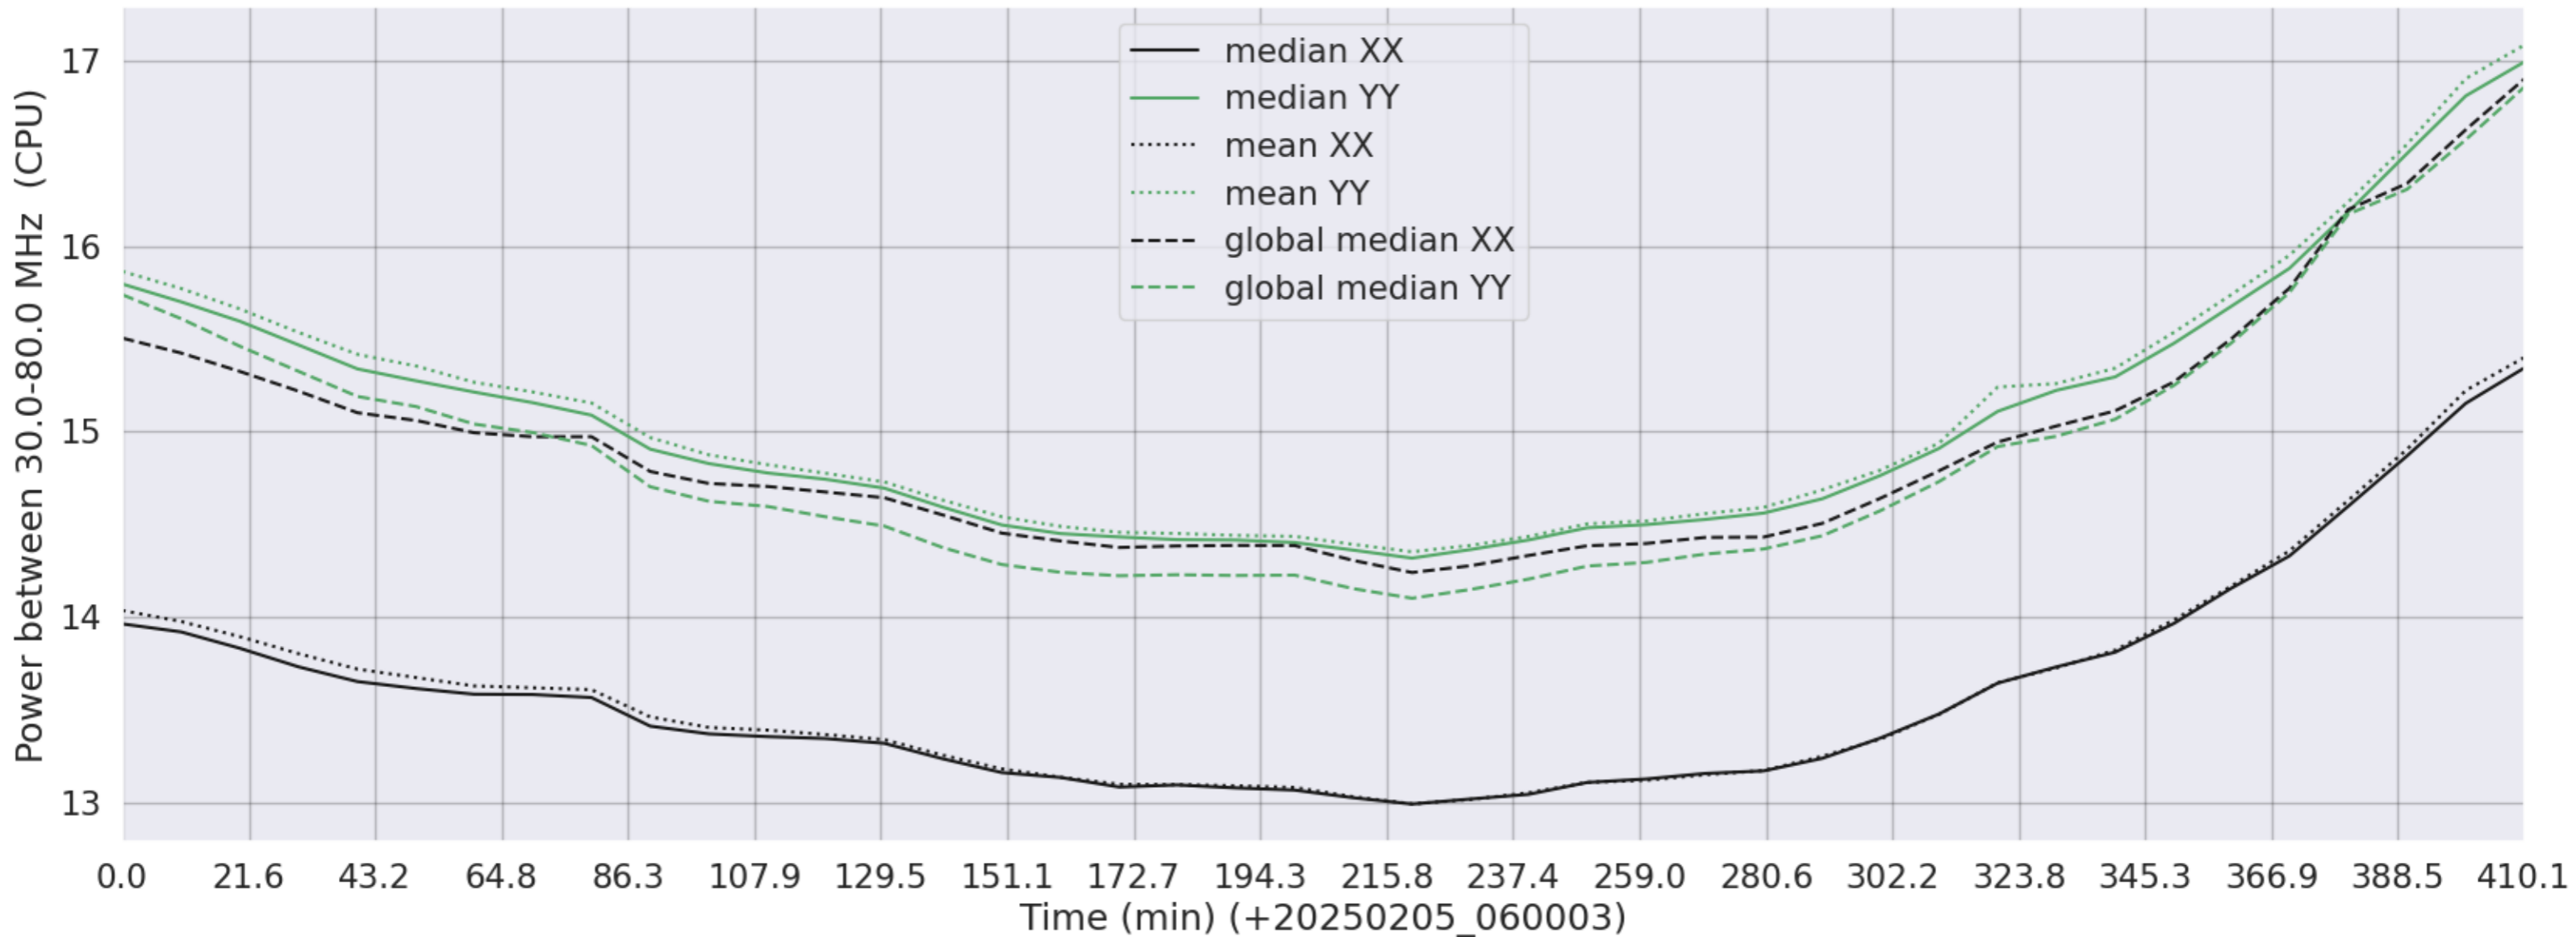

LWA352 - Correlator# 028 - XX FLAGS:Good - YY FLAGS:Good

LWA341 - Correlator# 029 - XX FLAGS:Good - YY FLAGS:Good

LWA362 - Correlator# 030 - XX FLAGS:Good - YY FLAGS:Good

LWA353 - Correlator# 031 - XX FLAGS:Good - YY FLAGS:Good