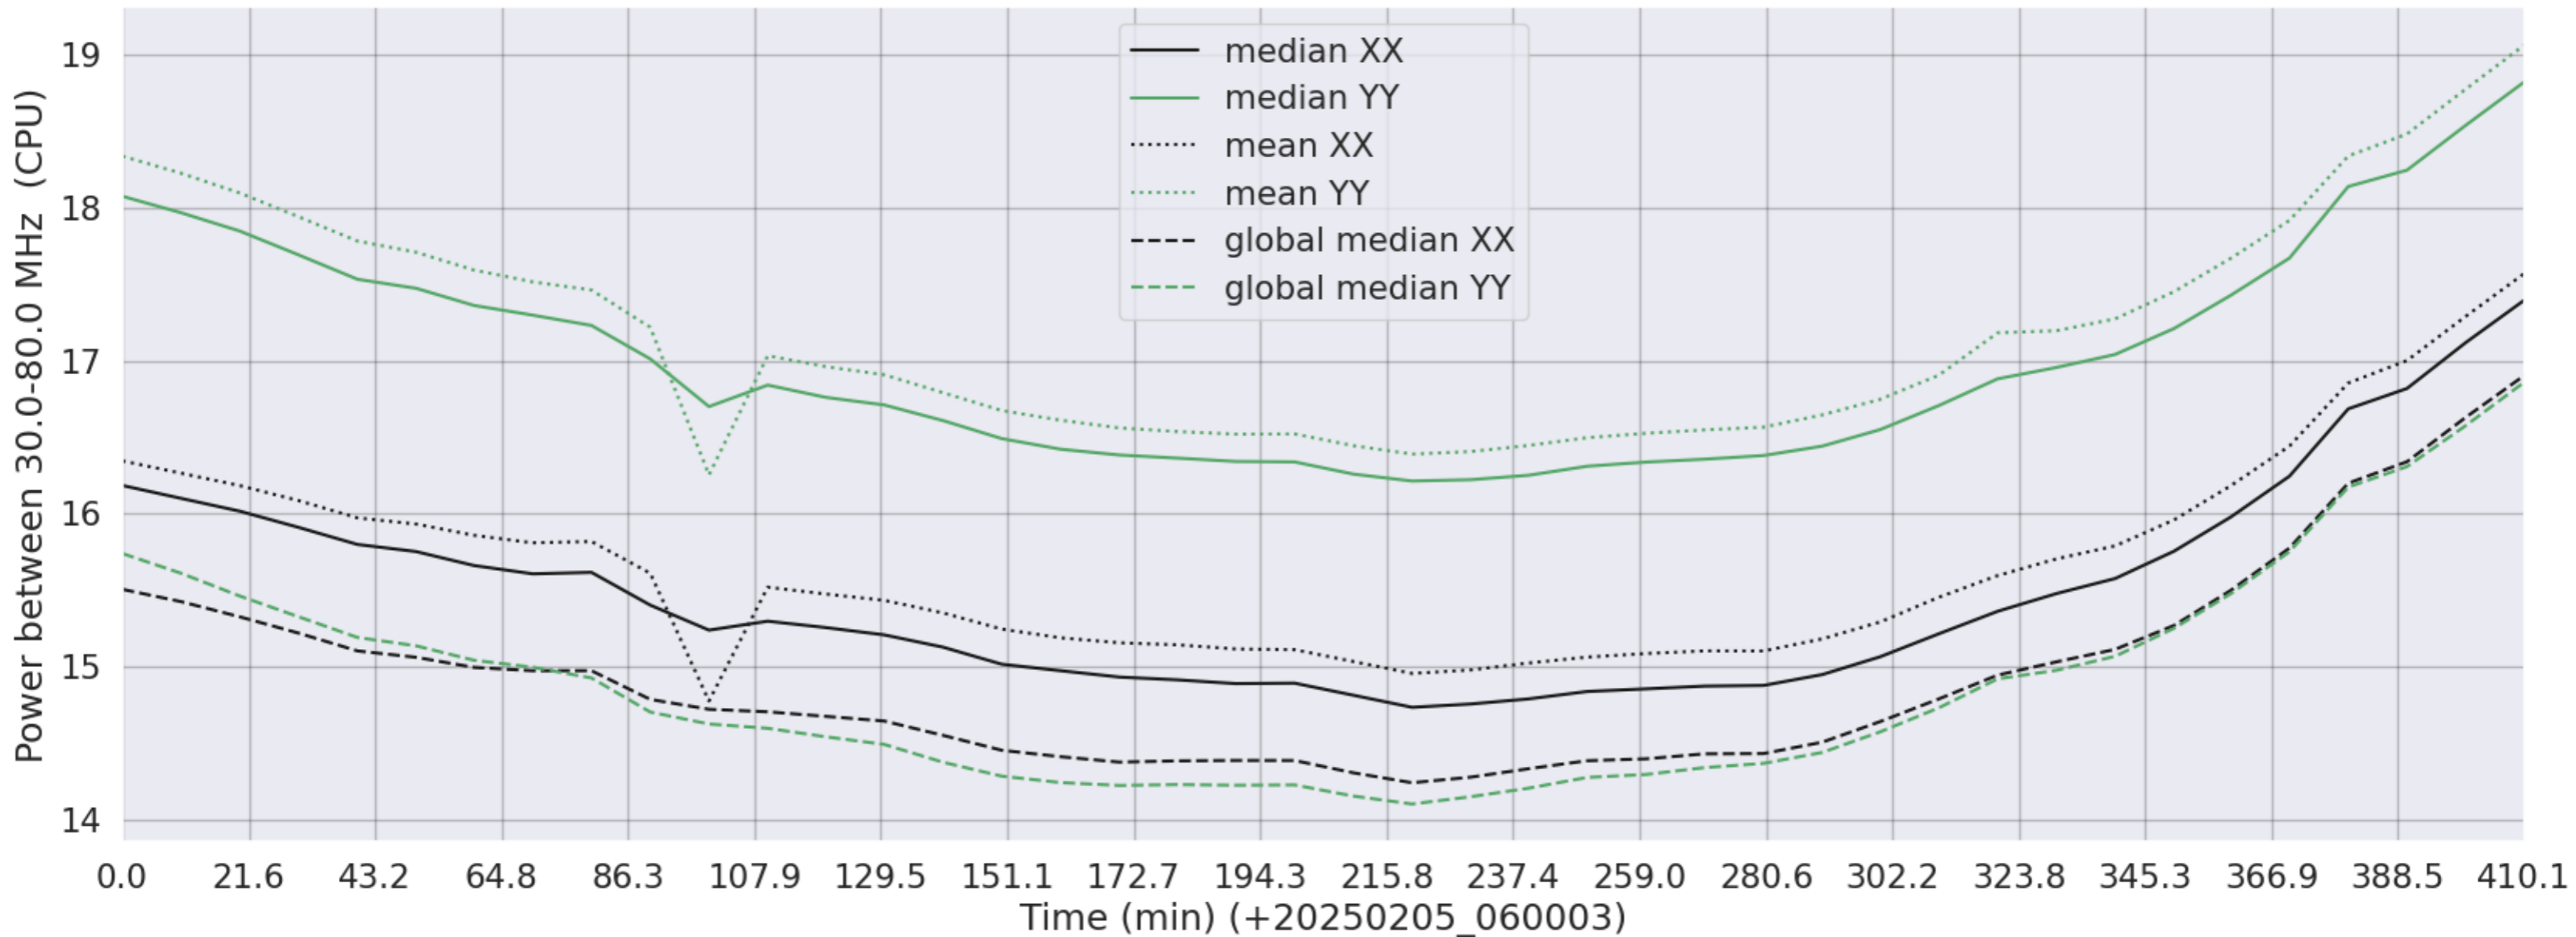

LWA084 - Correlator# 120 - XX FLAGS:Good - YY FLAGS:Good

LWA055 - Correlator# 121 - XX FLAGS:Good - YY FLAGS:Good

LWA324 - Correlator# 122 - XX FLAGS:Good - YY FLAGS:Good

LWA262 - Correlator# 123 - XX FLAGS:Good - YY FLAGS:Good