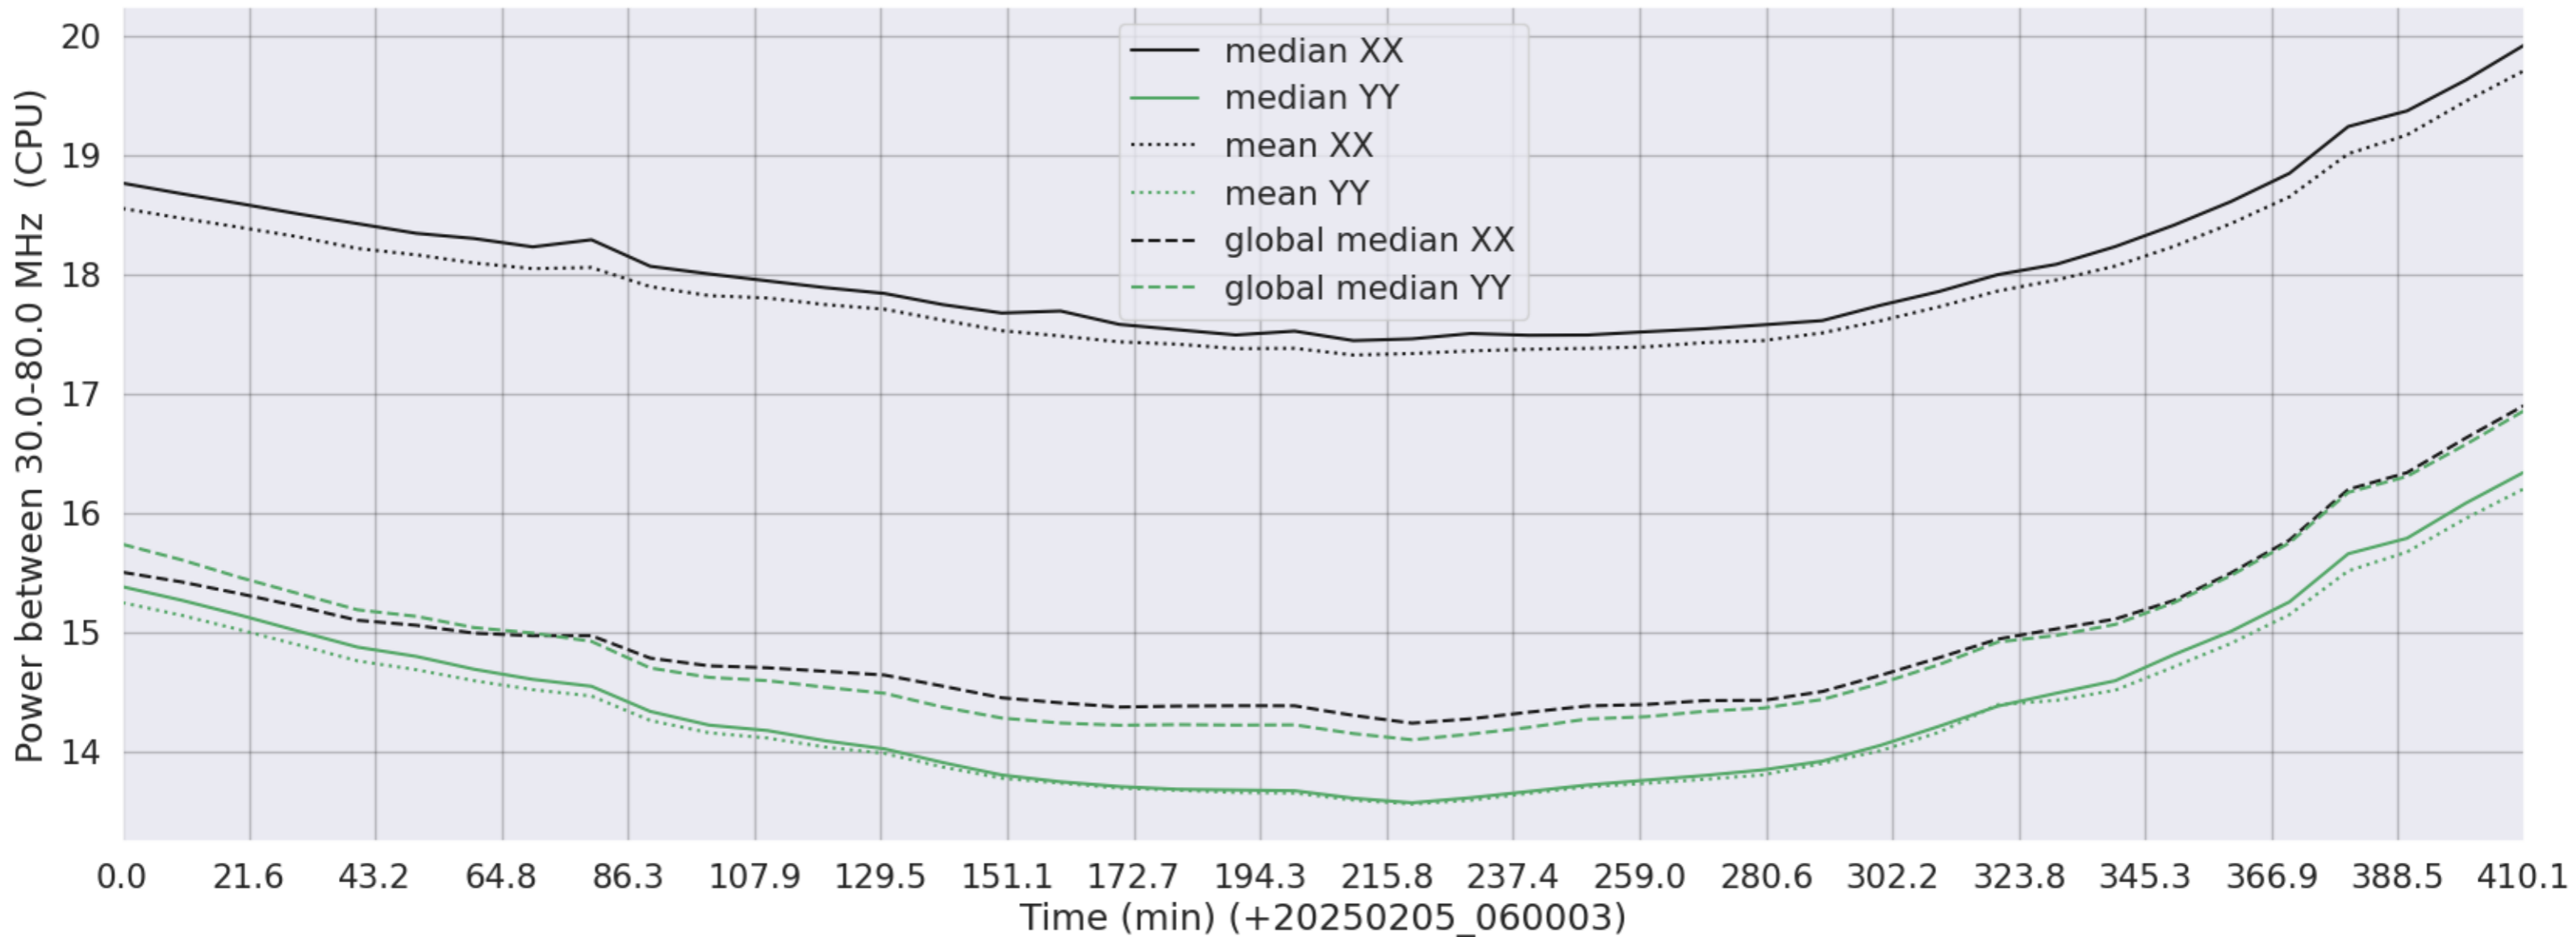

LWA350 - Correlator# 319 - XX FLAGS:Good - YY FLAGS:Good

LWA356 - Correlator# 318 - XX FLAGS:Good - YY FLAGS:Good