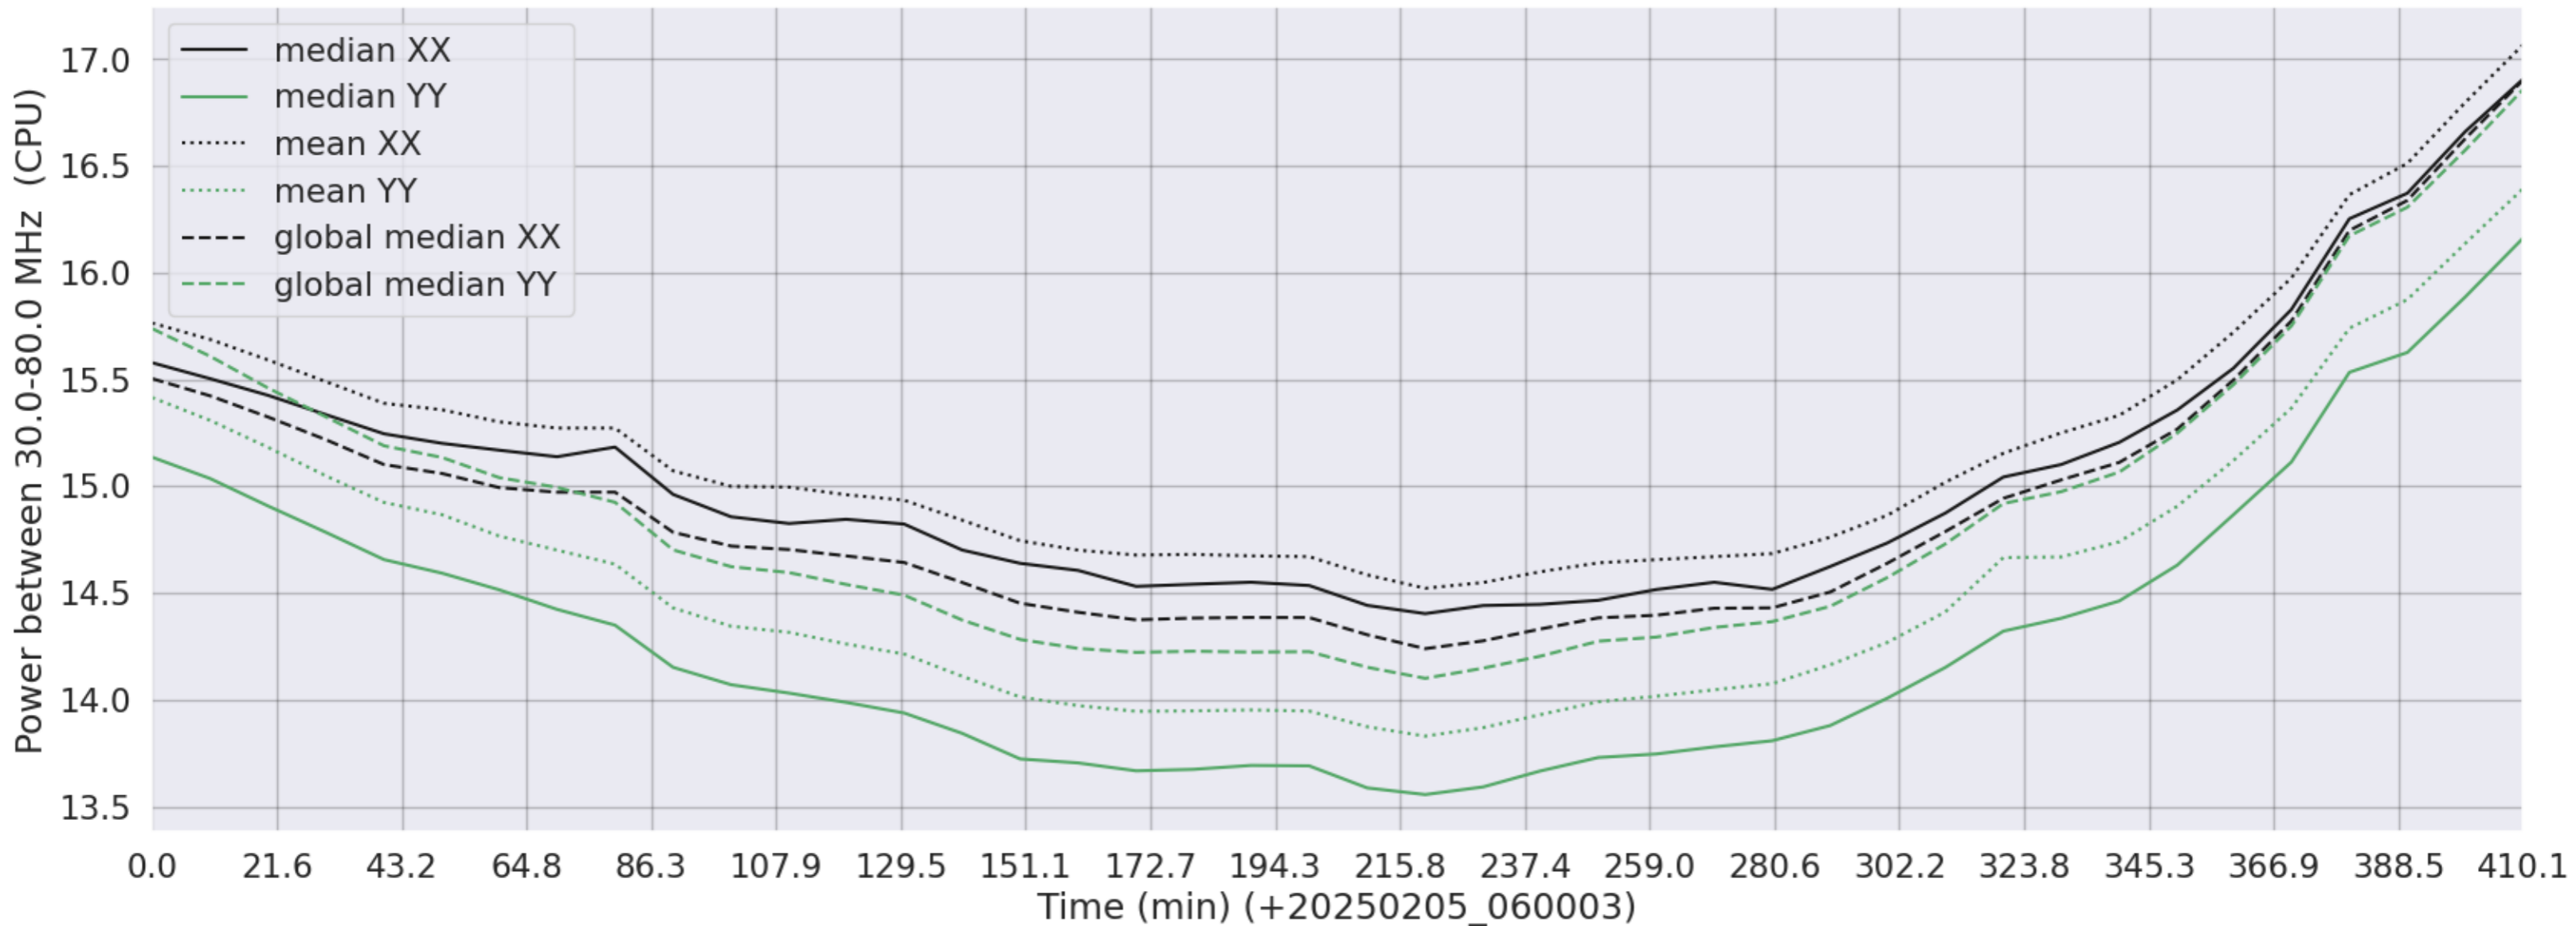

LWA011 - Correlator# 072 - XX FLAGS:Good - YY FLAGS:Good

LWA010 - Correlator# 073 - XX FLAGS:Good - YY FLAGS:Good

LWA012 - Correlator# 074 - XX FLAGS:Good - YY FLAGS:Good

LWA008 - Correlator# 075 - XX FLAGS:Good - YY FLAGS:Good