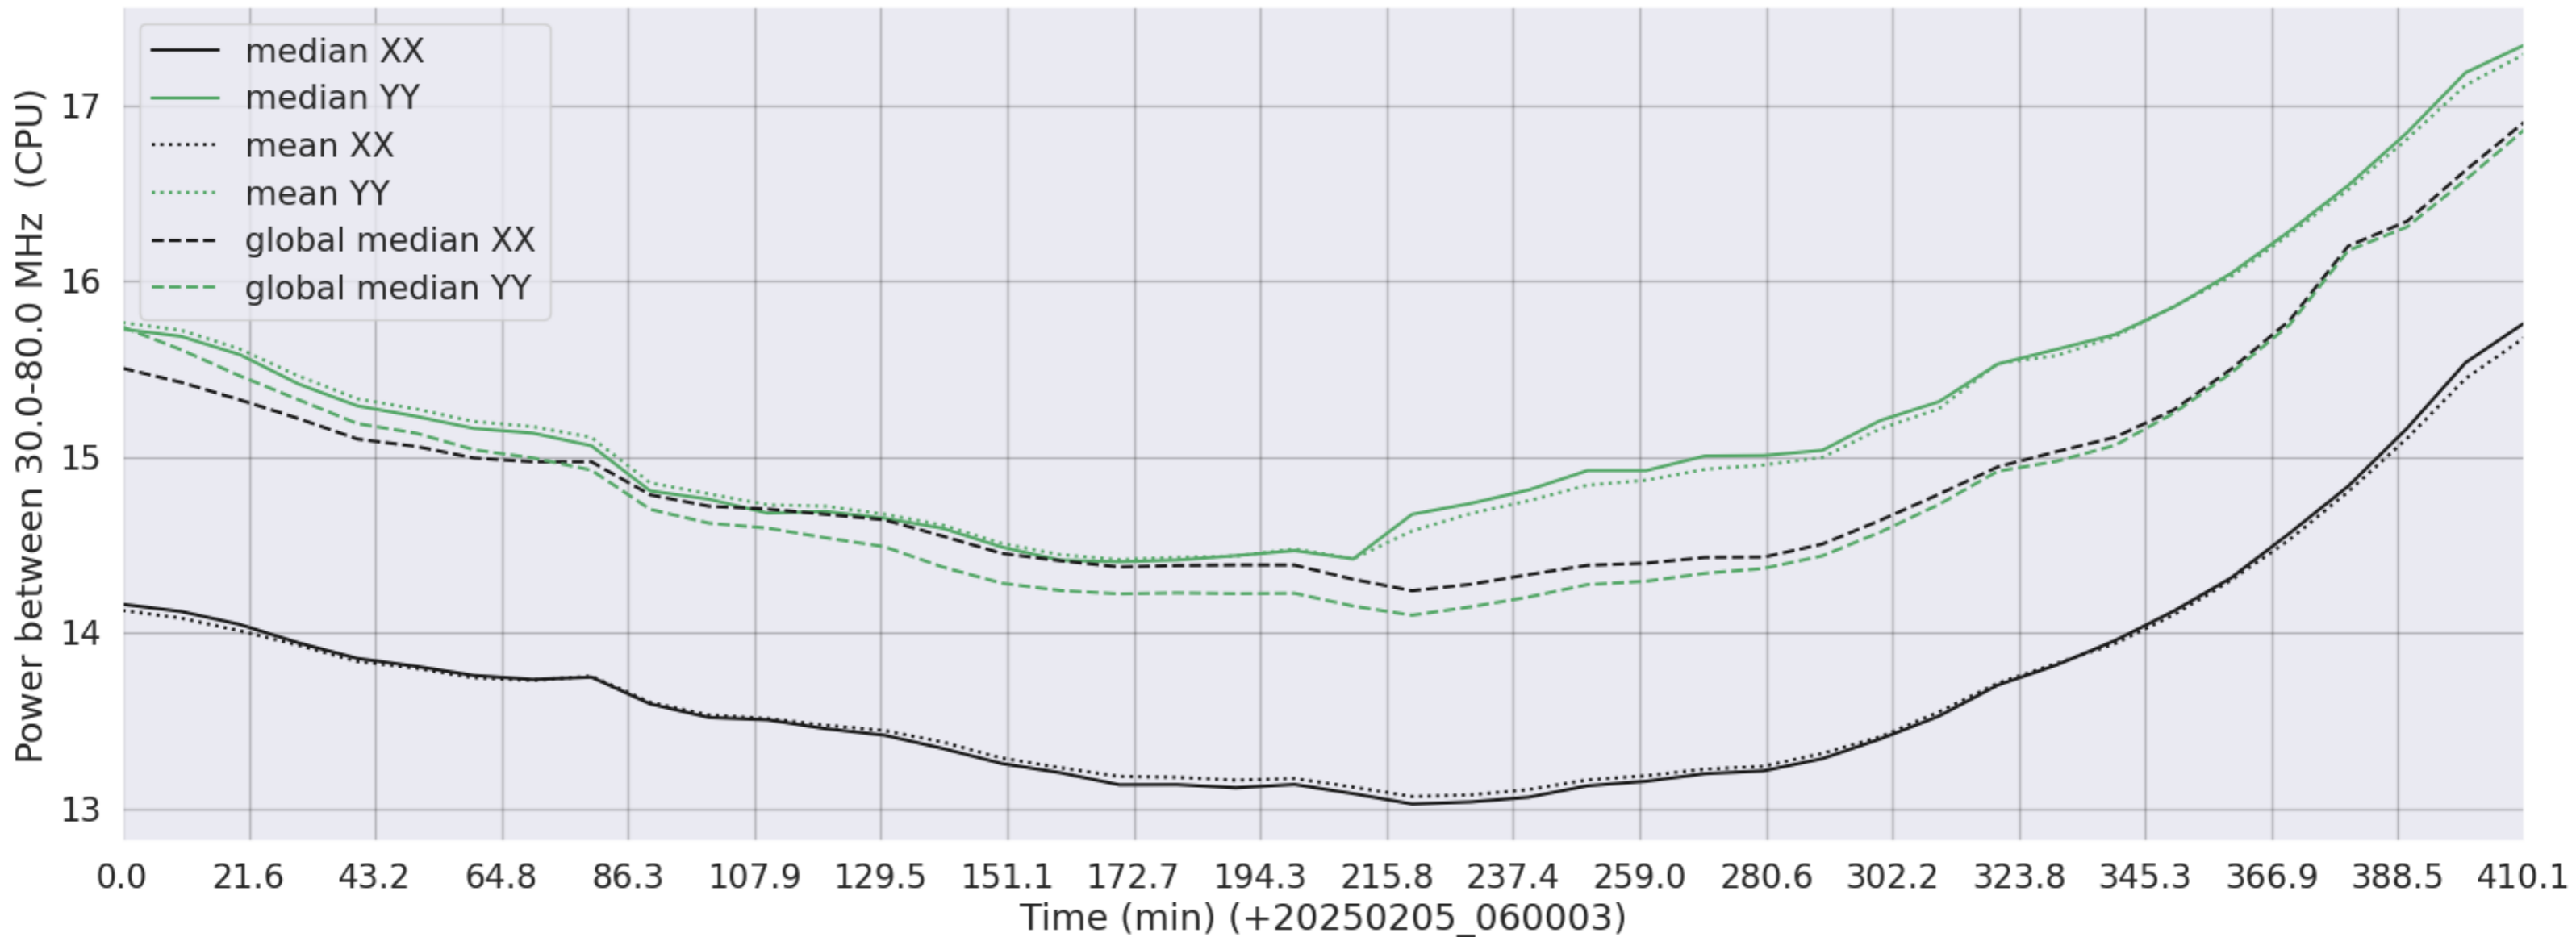

LWA224 - Correlator# 248 - XX FLAGS:Good - YY FLAGS:Good

LWA222 - Correlator# 249 - XX FLAGS:Good - YY FLAGS:Good

LWA326 - Correlator# 250 - XX FLAGS:Good - YY FLAGS:Good

LWA322 - Correlator# 251 - XX FLAGS:Good - YY FLAGS:Good