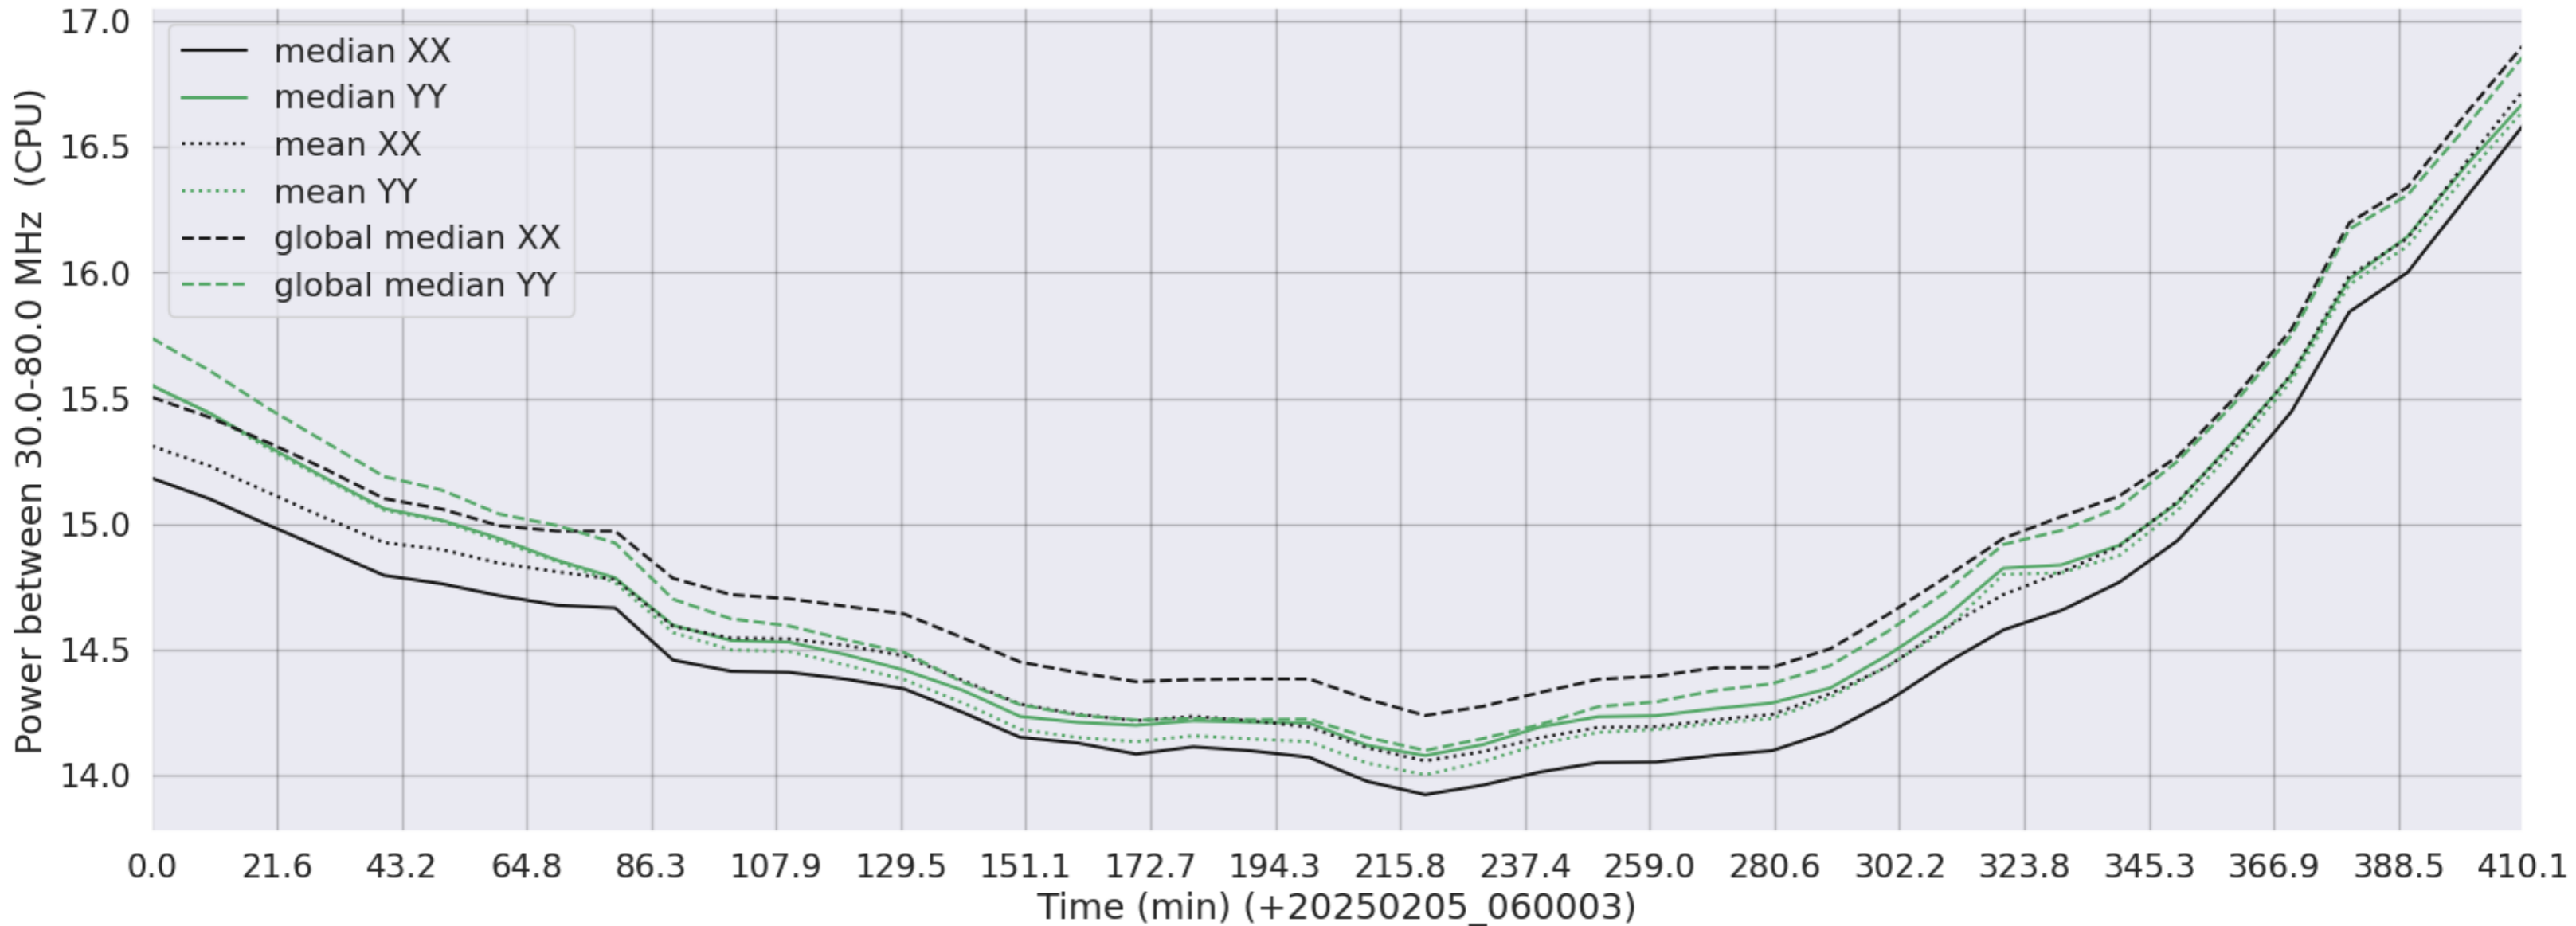

LWA138 - Correlator# 261 - XX FLAGS:Good - YY FLAGS:Good

LWA140 - Correlator# 260 - XX FLAGS:Good - YY FLAGS:Good