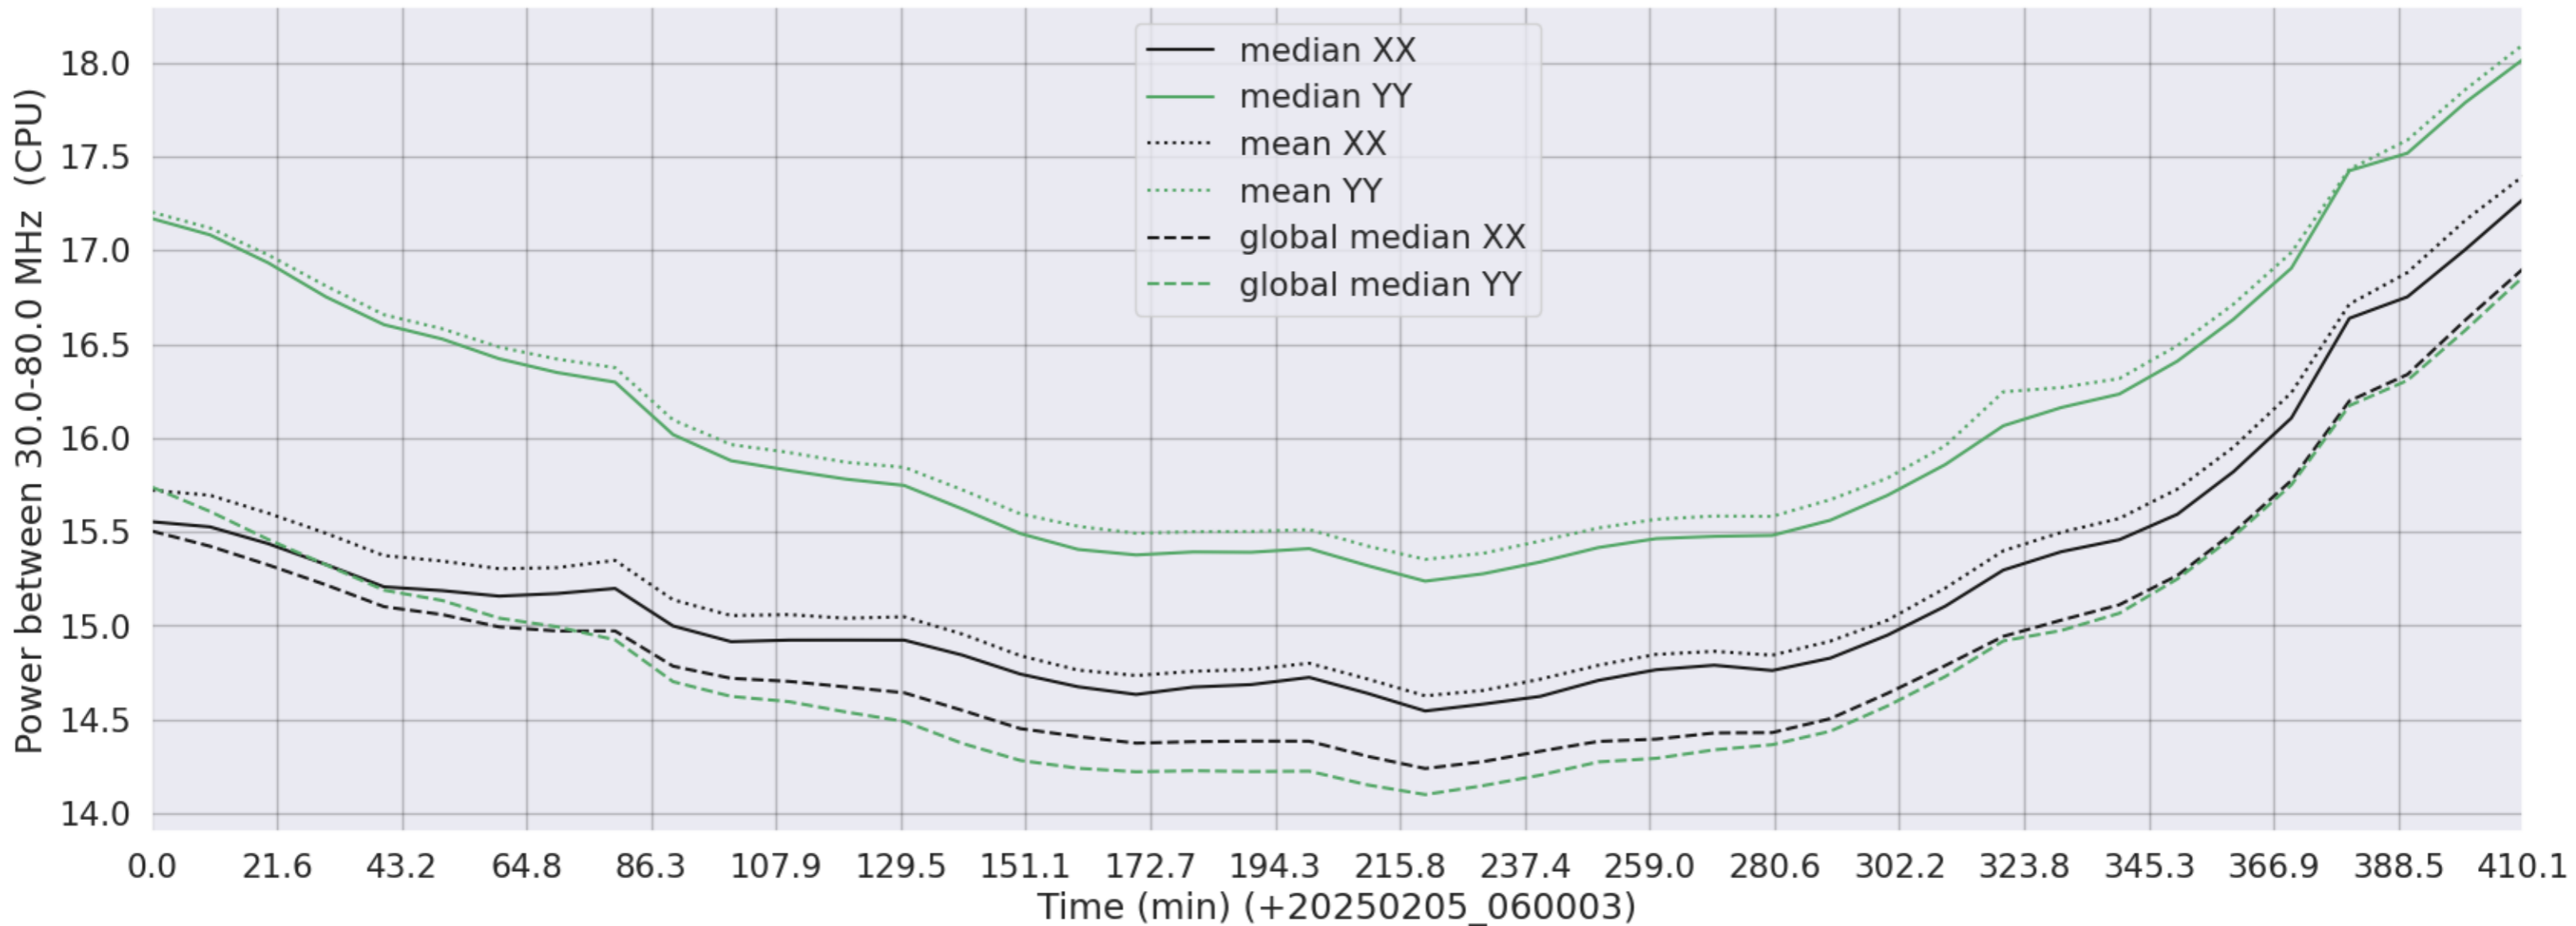

LWA358 - Correlator# 159 - XX FLAGS:Good - YY FLAGS:Good

LWA361 - Correlator# 158 - XX FLAGS:Good - YY FLAGS:Good