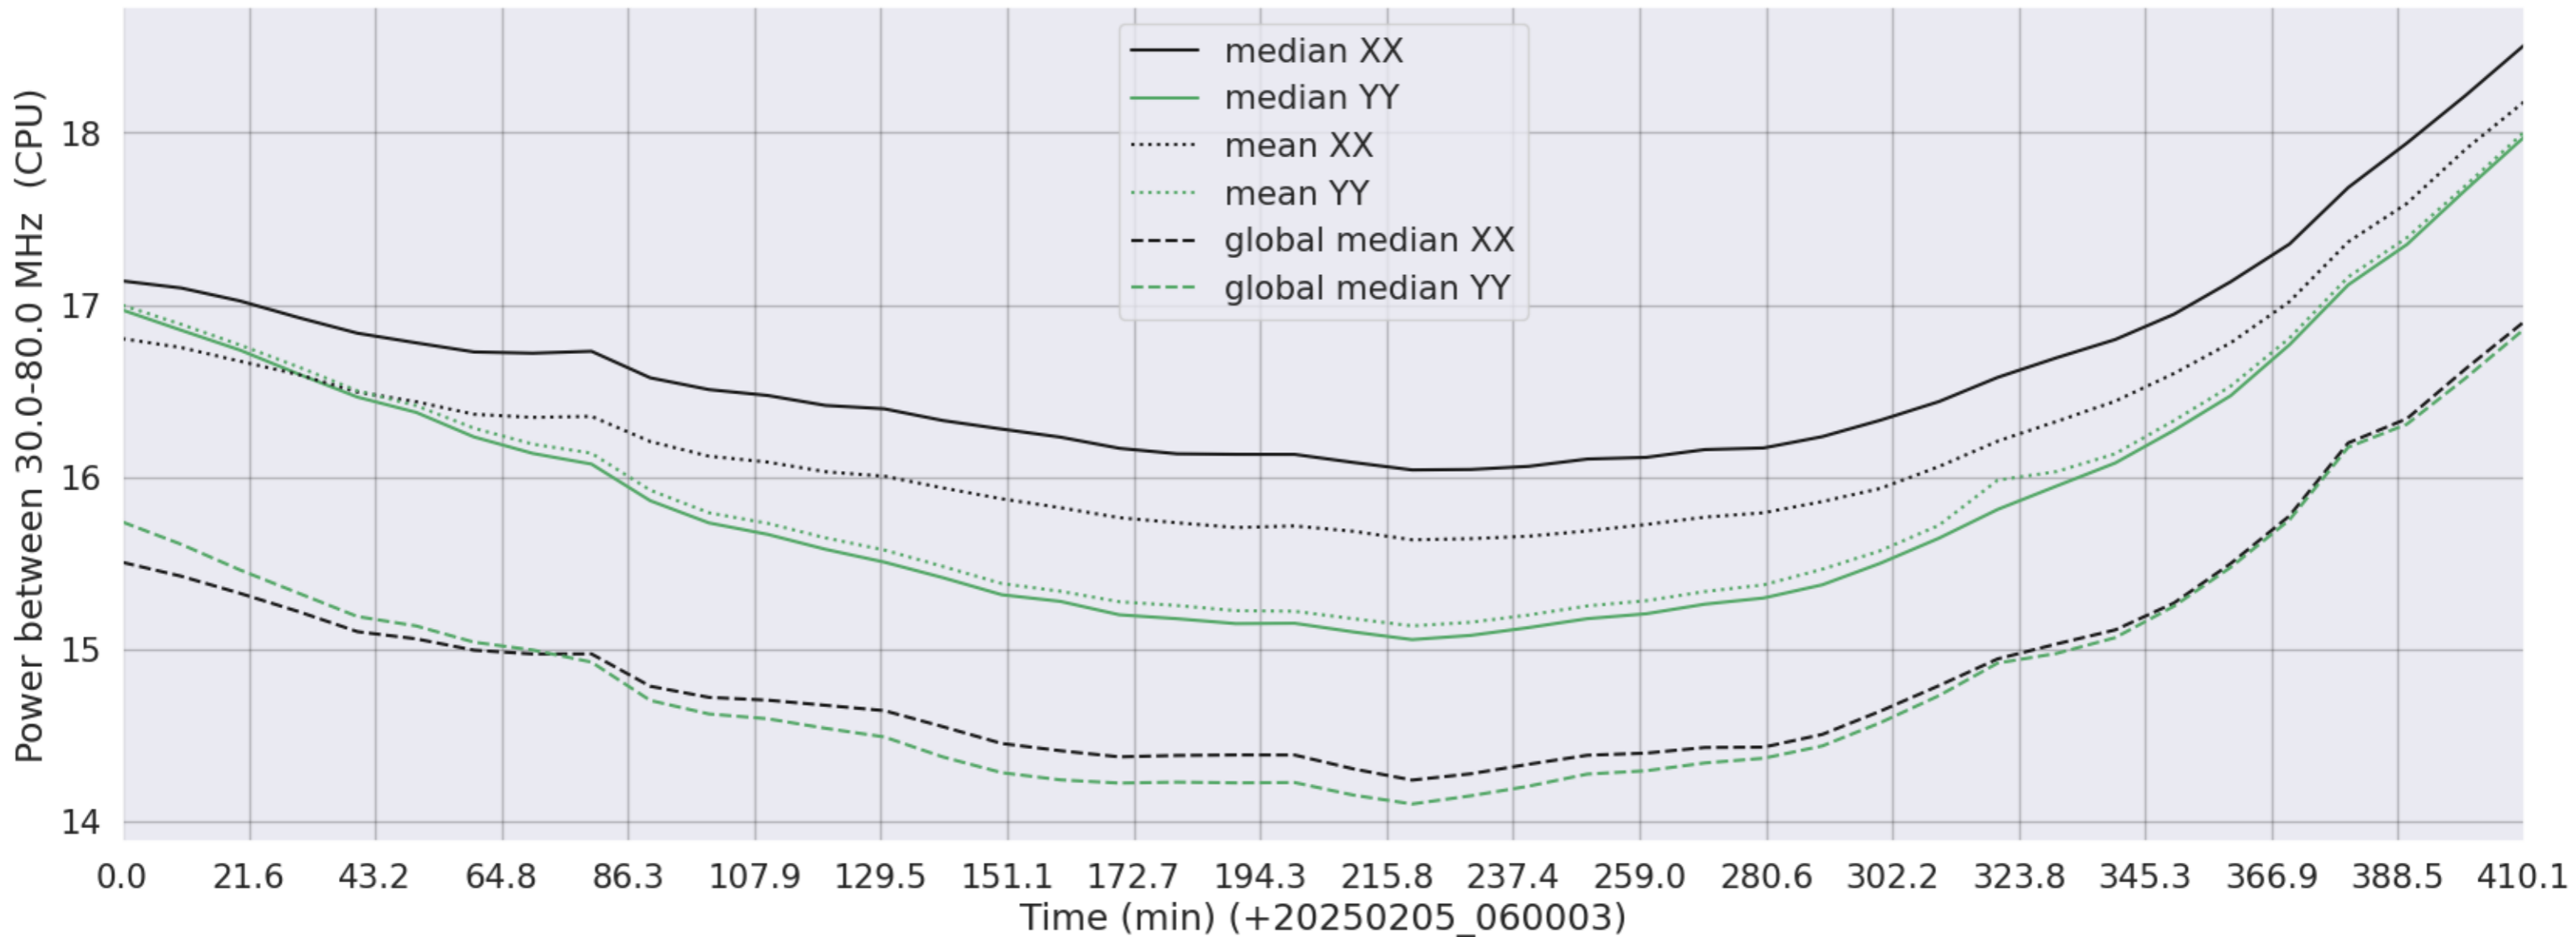

LWA283 - Correlator# 040 - XX FLAGS:Good - YY FLAGS:Good

LWA280 - Correlator# 041 - XX FLAGS:Good - YY FLAGS:HighPower

LWA288 - Correlator# 042 - XX FLAGS:Good - YY FLAGS:Good

LWA284 - Correlator# 043 - XX FLAGS:Good - YY FLAGS:Good