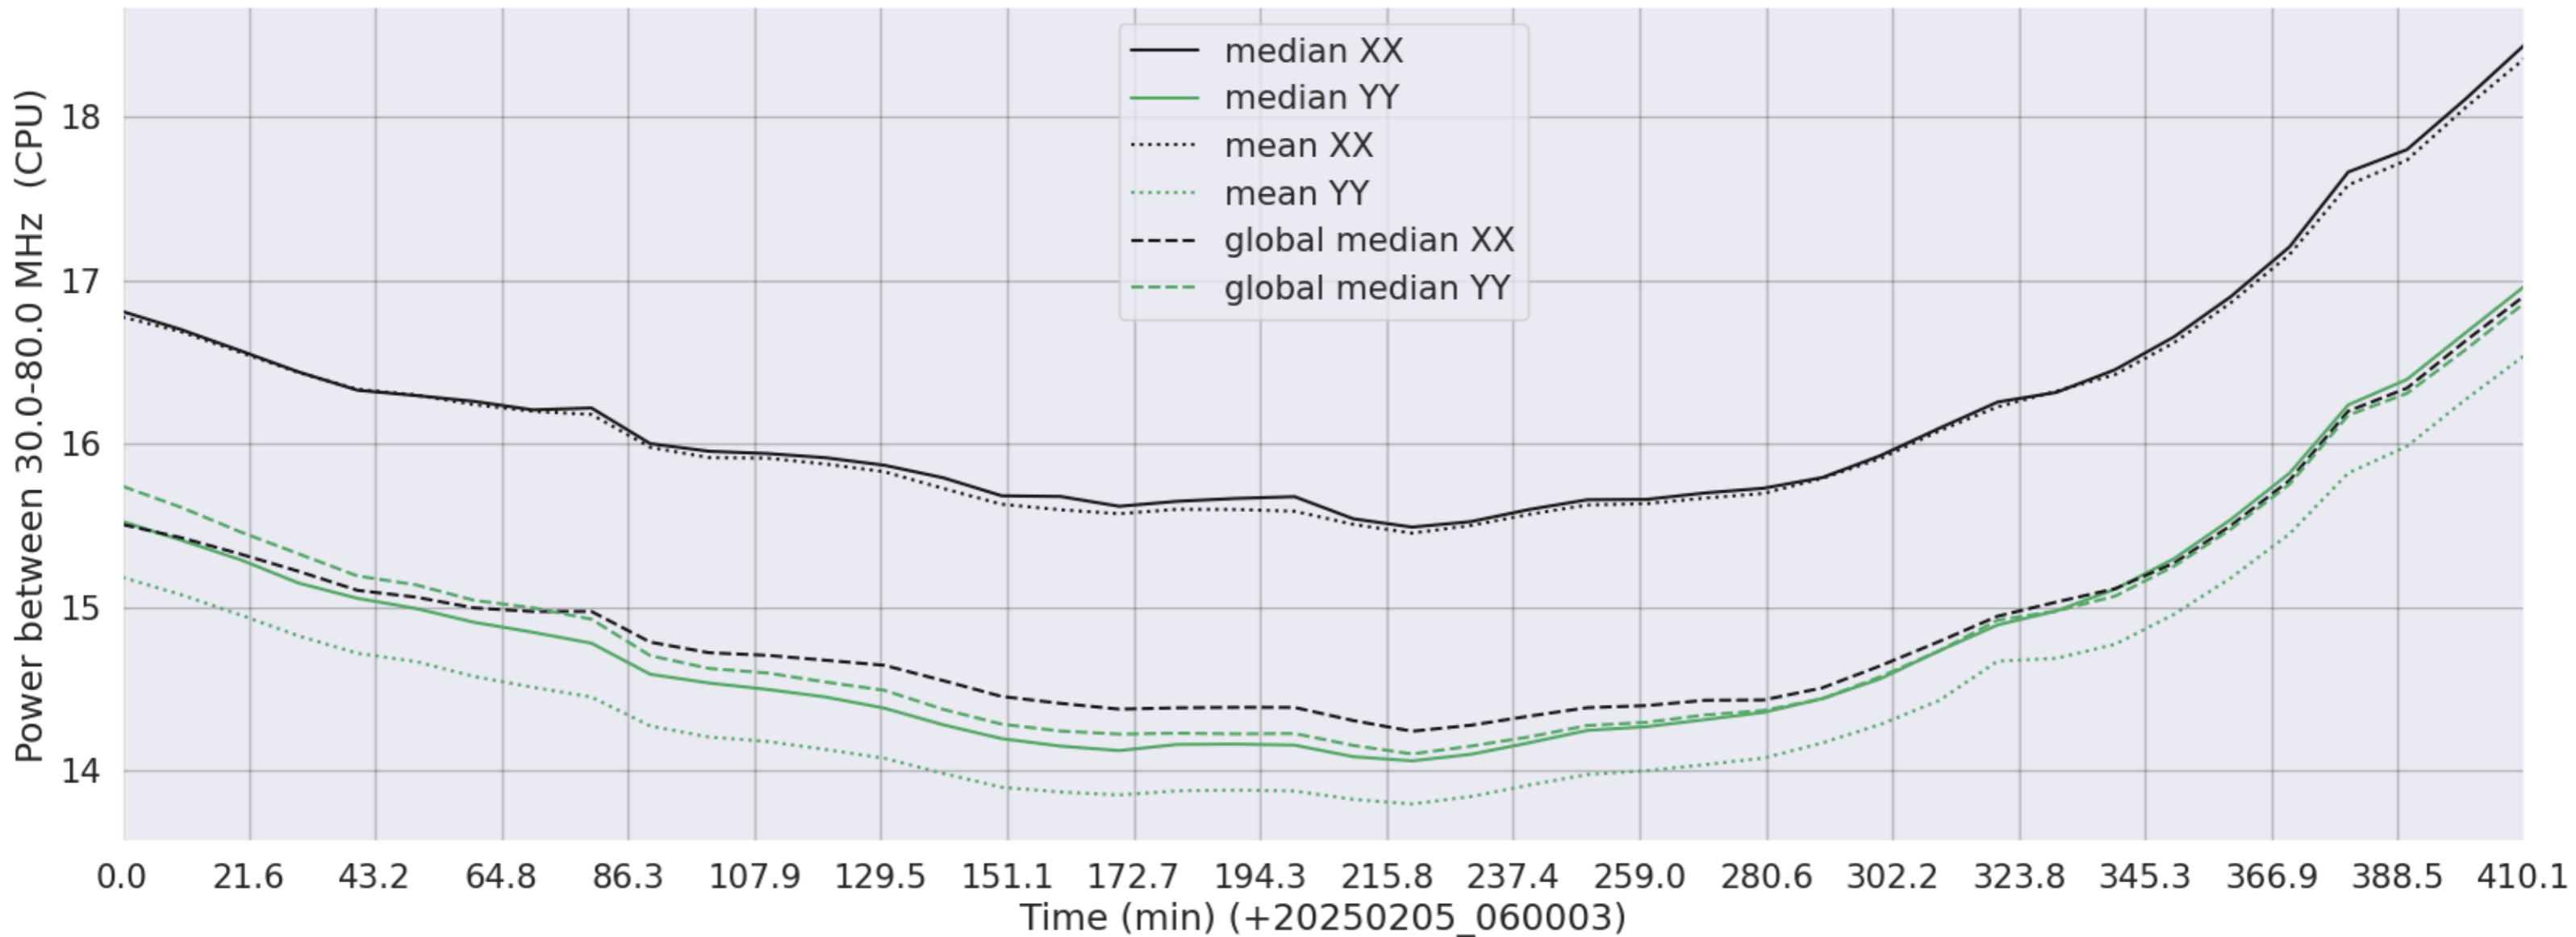

LWA136 - Correlator# 259 - XX FLAGS:Good - YY FLAGS:Good

LWA137 - Correlator# 258 - XX FLAGS:Good - YY FLAGS:Good