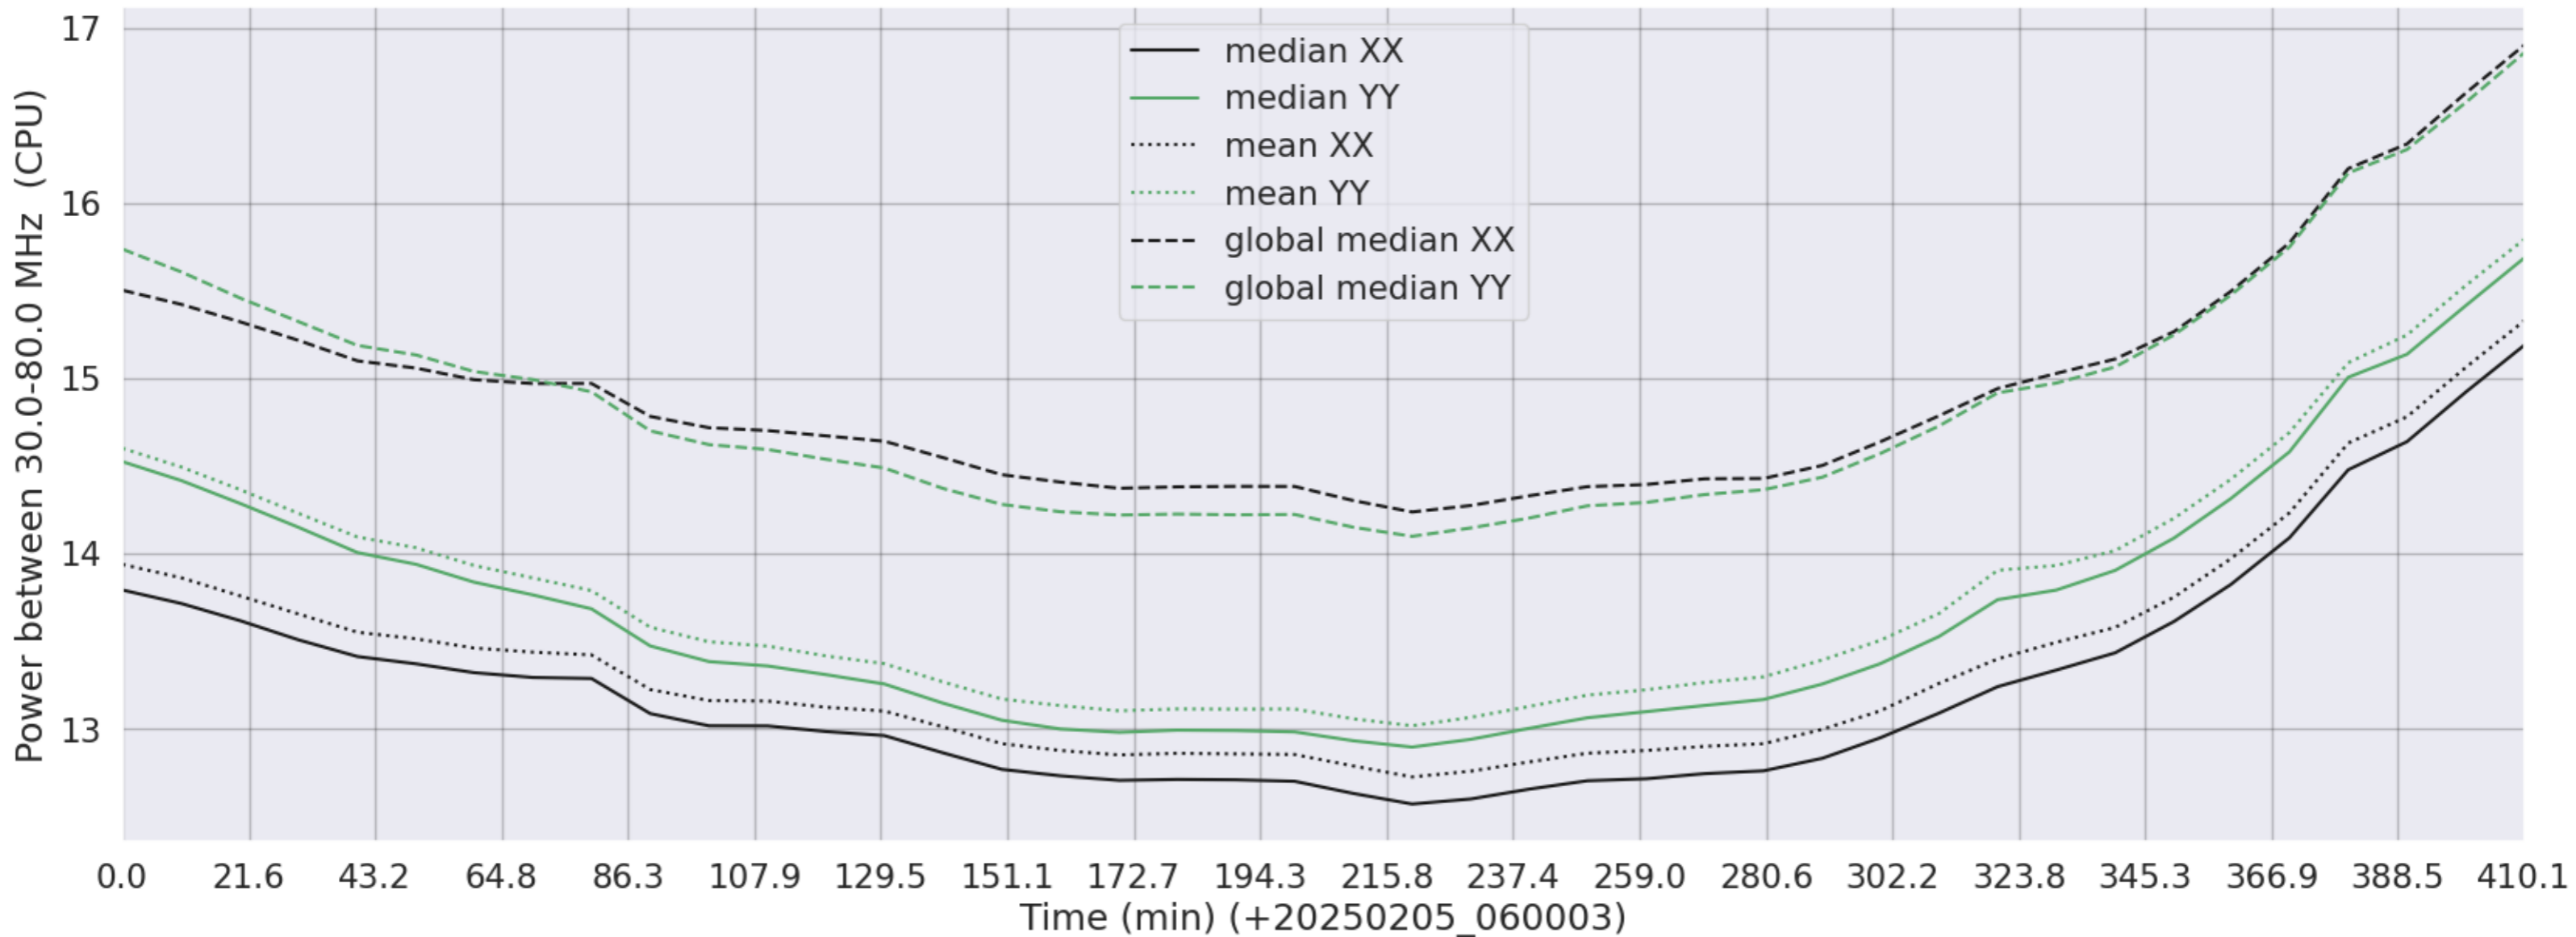

LWA217 - Correlator# 333 - XX FLAGS:Good - YY FLAGS:Good

LWA218 - Correlator# 332 - XX FLAGS:Good - YY FLAGS:Good