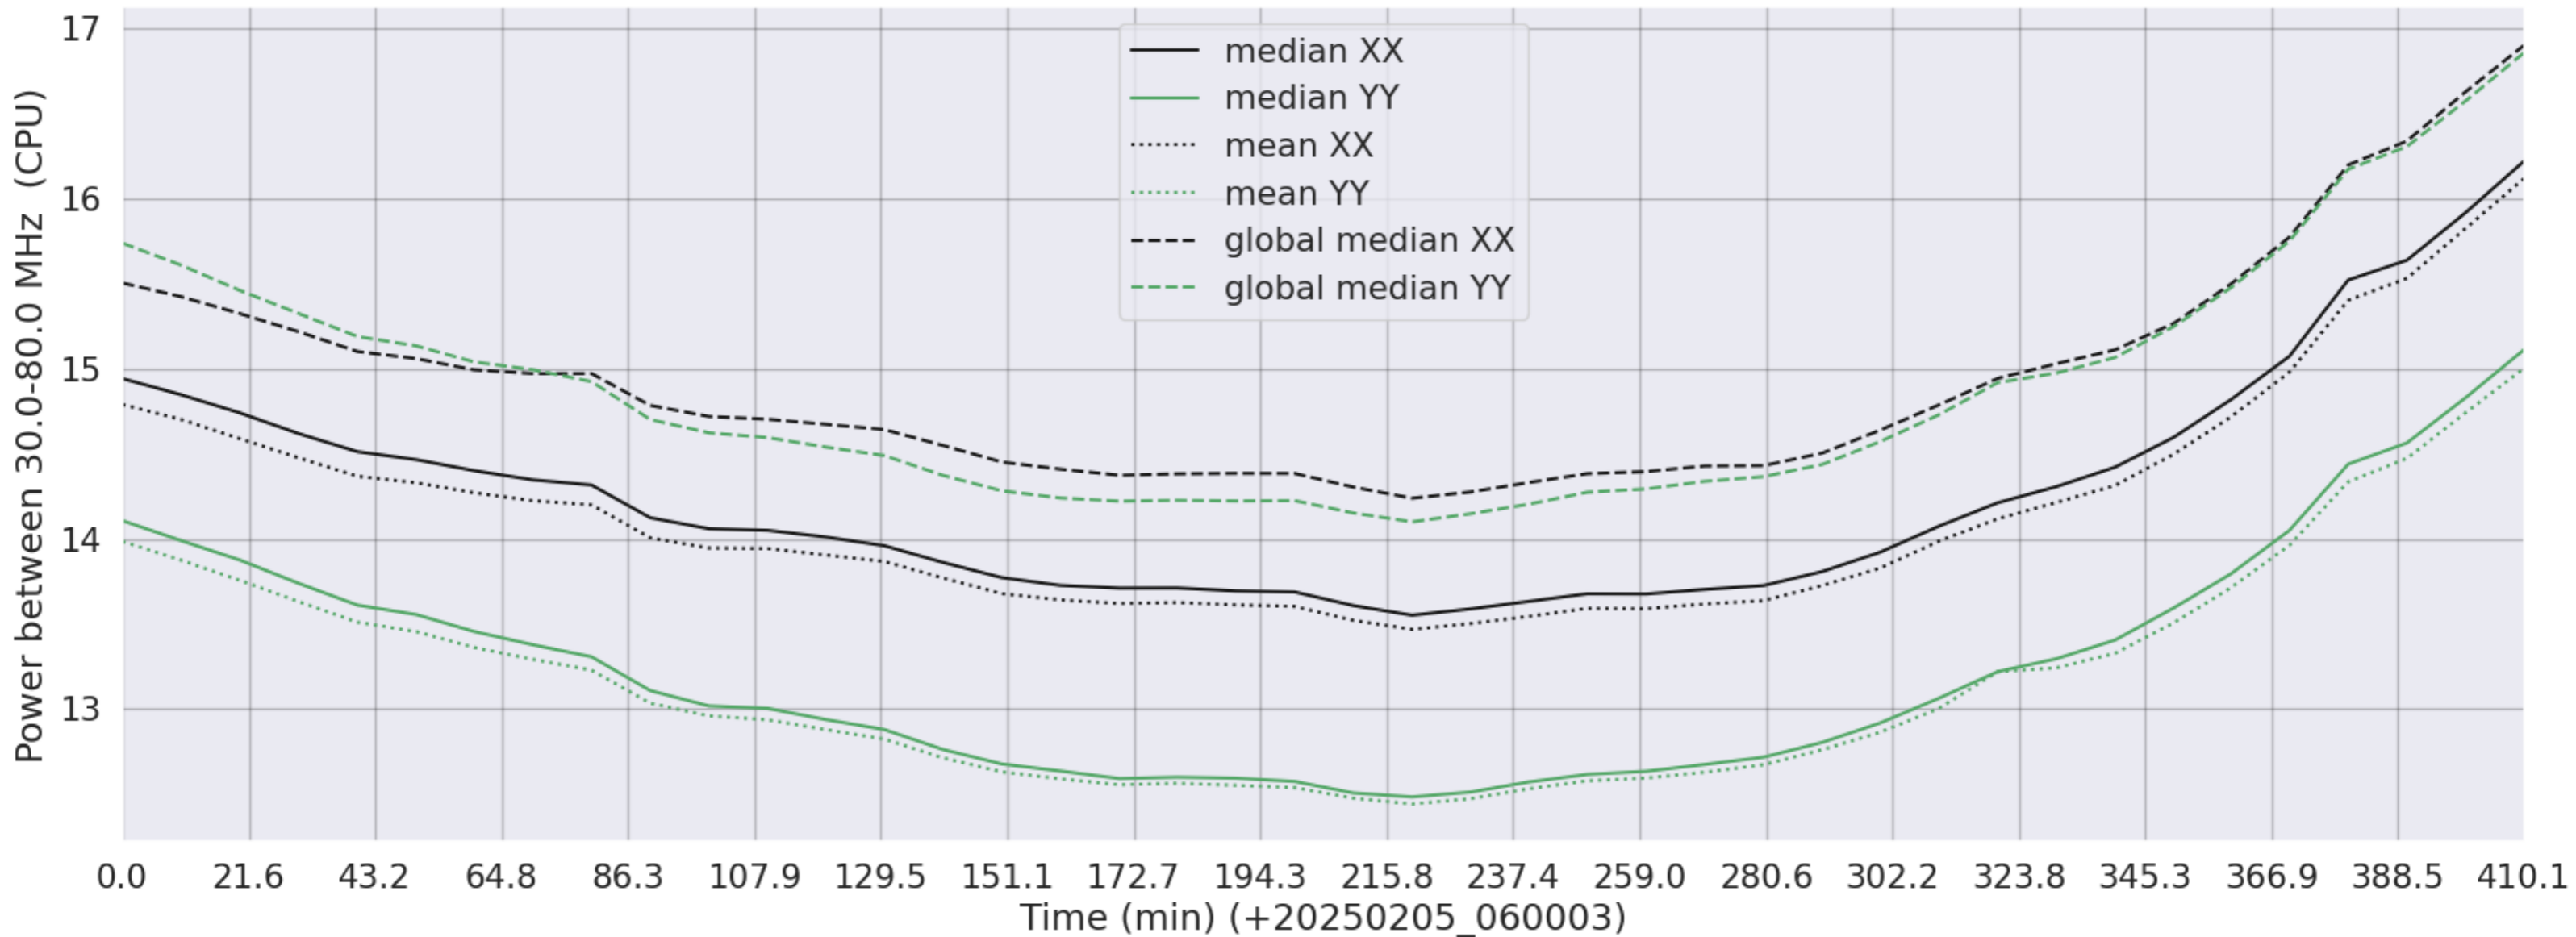

LWA124 - Correlator# 224 - XX FLAGS:HighTimeVar+BadSpecShape - YY FLAGS:Good

LWA127 - Correlator# 225 - XX FLAGS:Good - YY FLAGS:Good

LWA126 - Correlator# 226 - XX FLAGS:Good - YY FLAGS:Good

LWA125 - Correlator# 227 - XX FLAGS:Good - YY FLAGS:Good