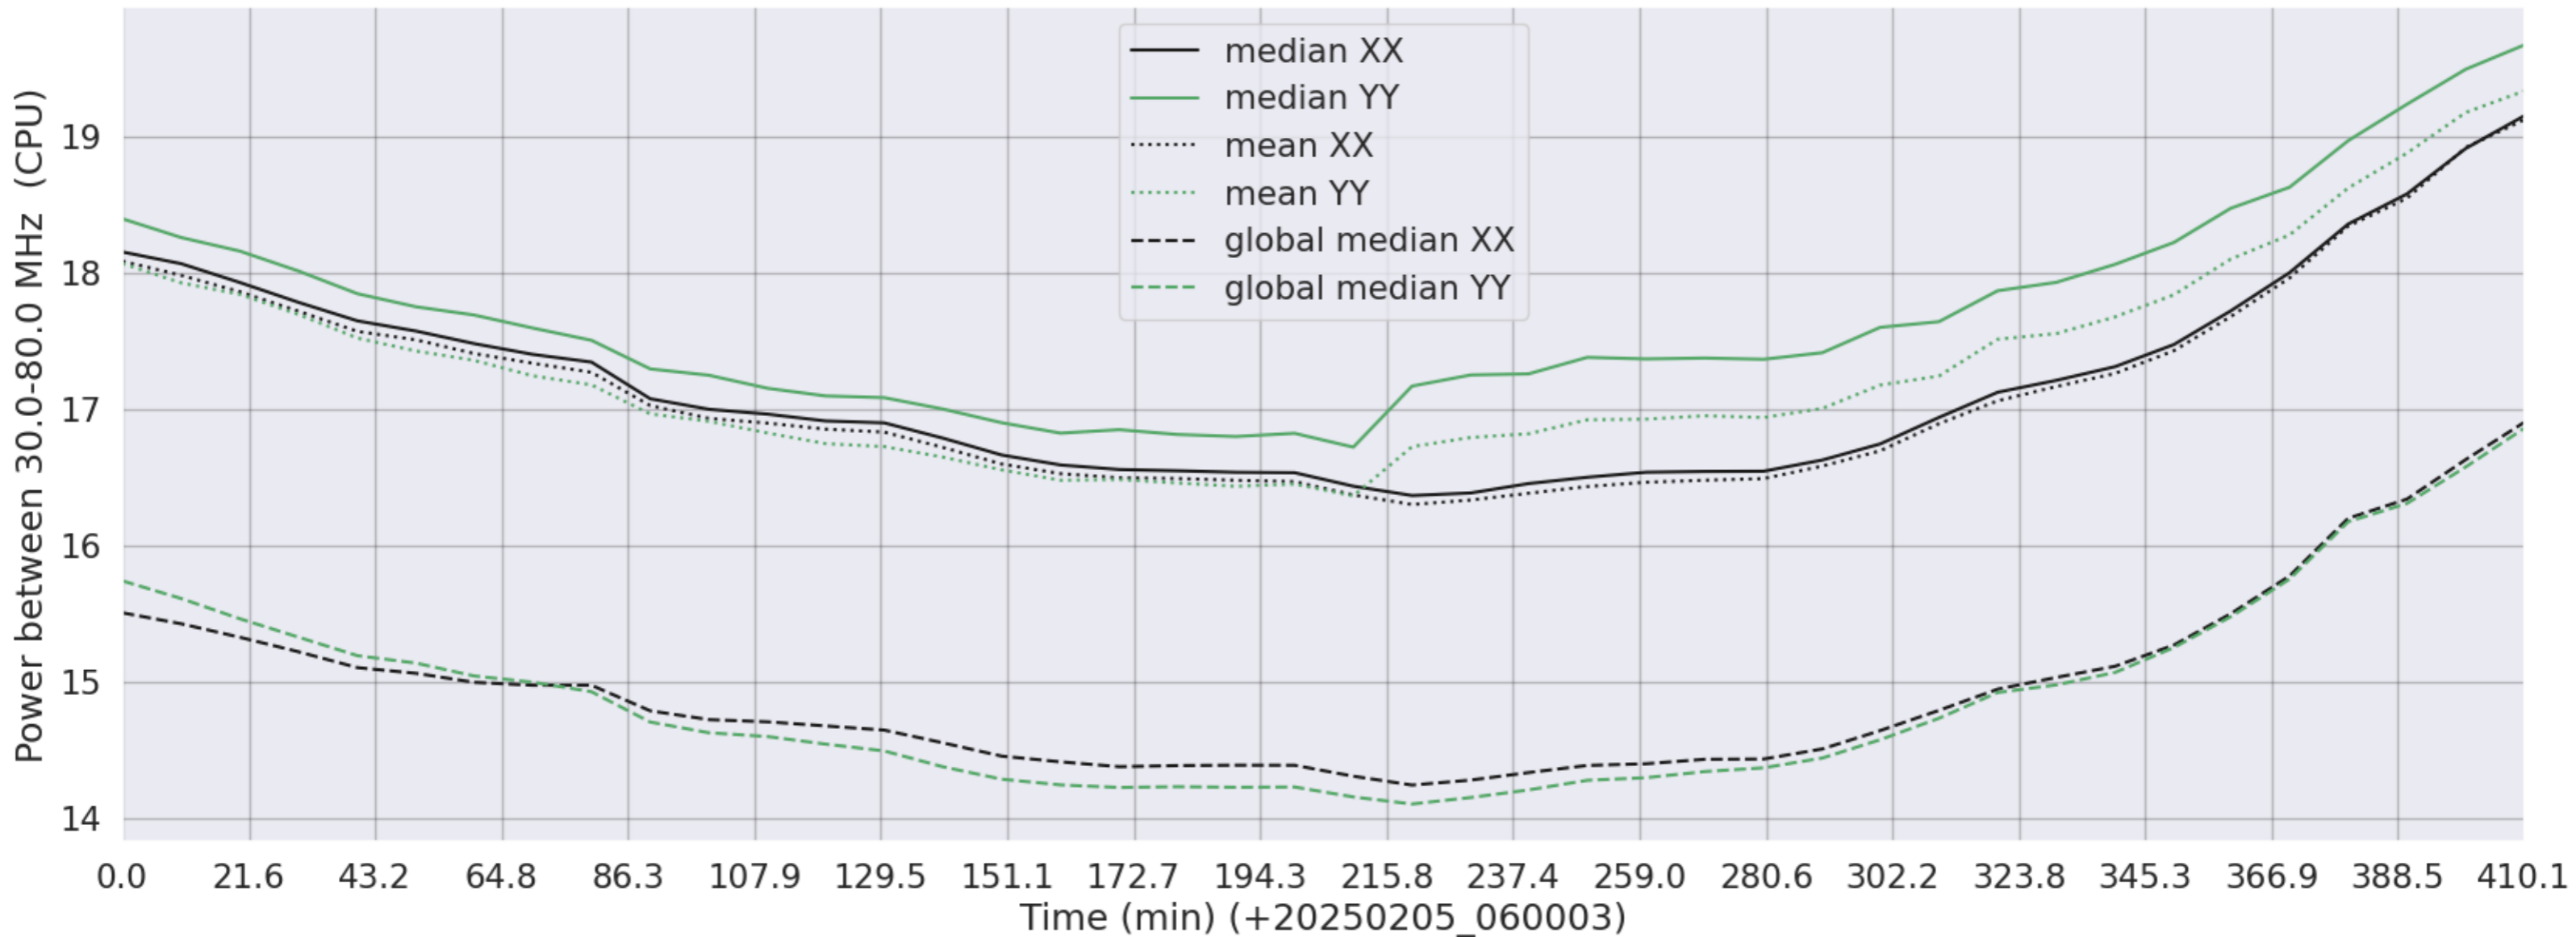

LWA353 - Correlator# 031 - XX FLAGS:Good - YY FLAGS:Good

LWA362 - Correlator# 030 - XX FLAGS:Good - YY FLAGS:Good