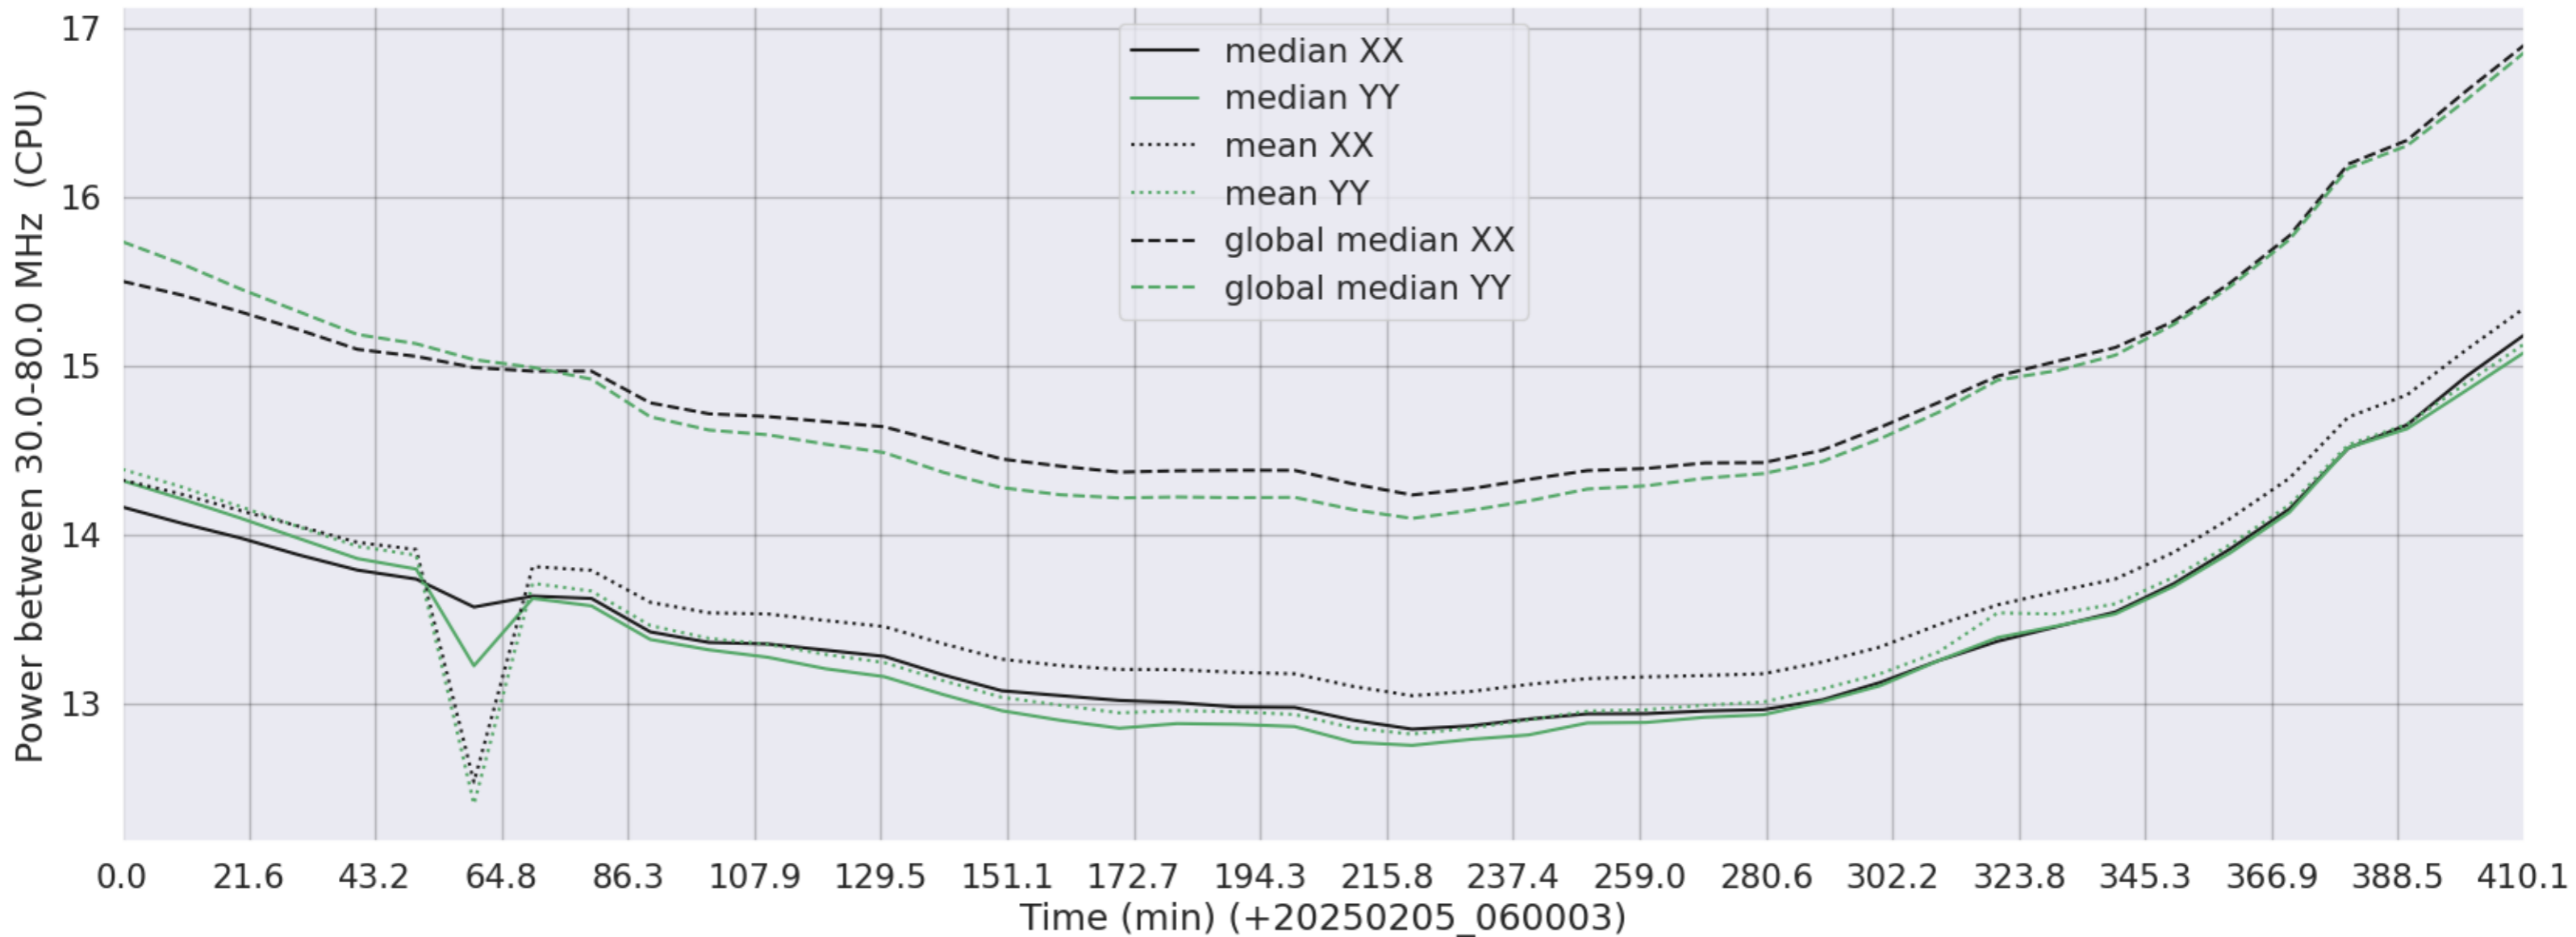

LWA024 - Correlator# 106 - XX FLAGS:Good - YY FLAGS:Good

LWA021 - Correlator# 105 - XX FLAGS:Good - YY FLAGS:Good