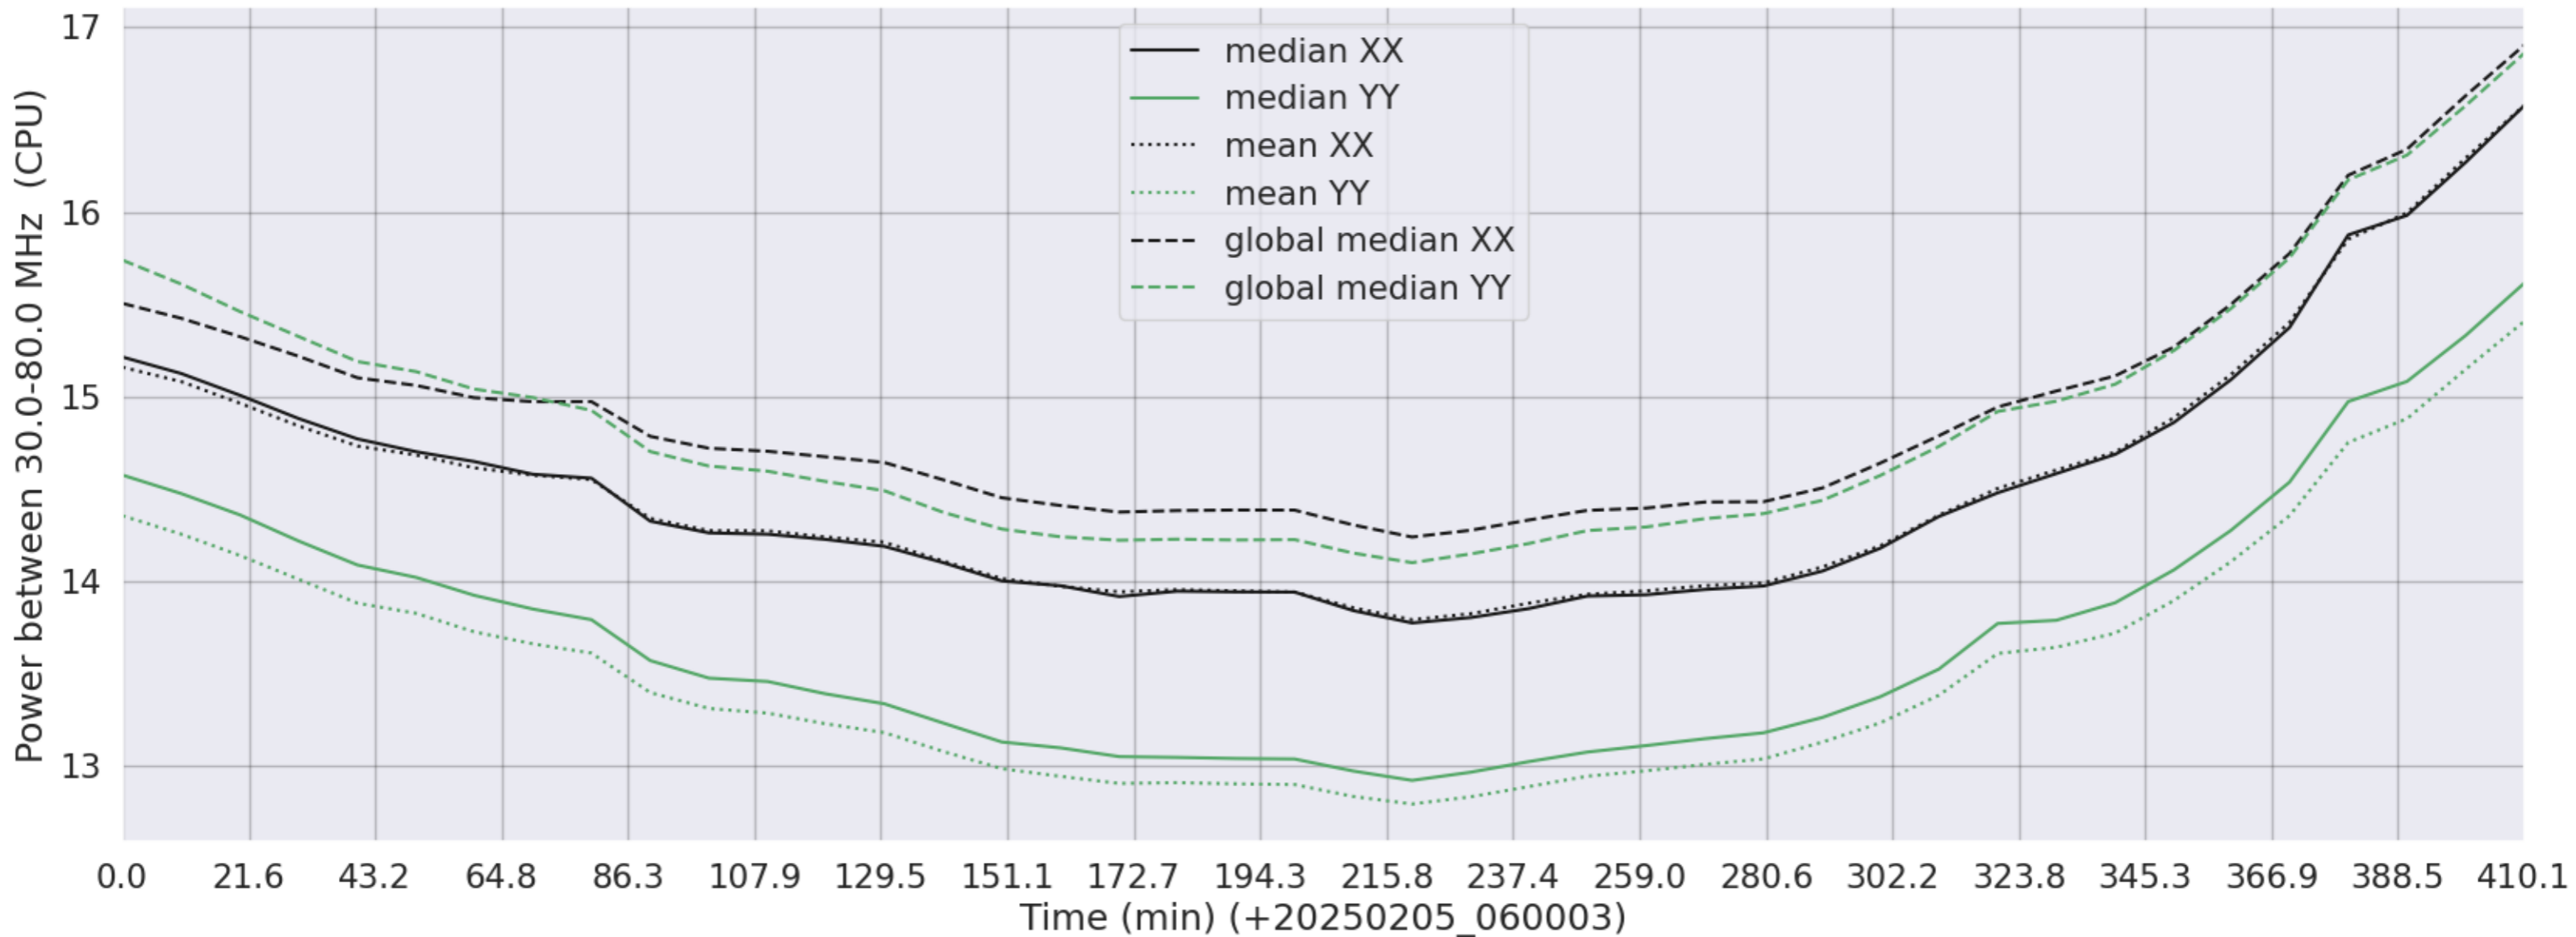

LWA095 - Correlator# 150 - XX FLAGS:Good - YY FLAGS:Good

LWA092 - Correlator# 149 - XX FLAGS:Good - YY FLAGS:Good