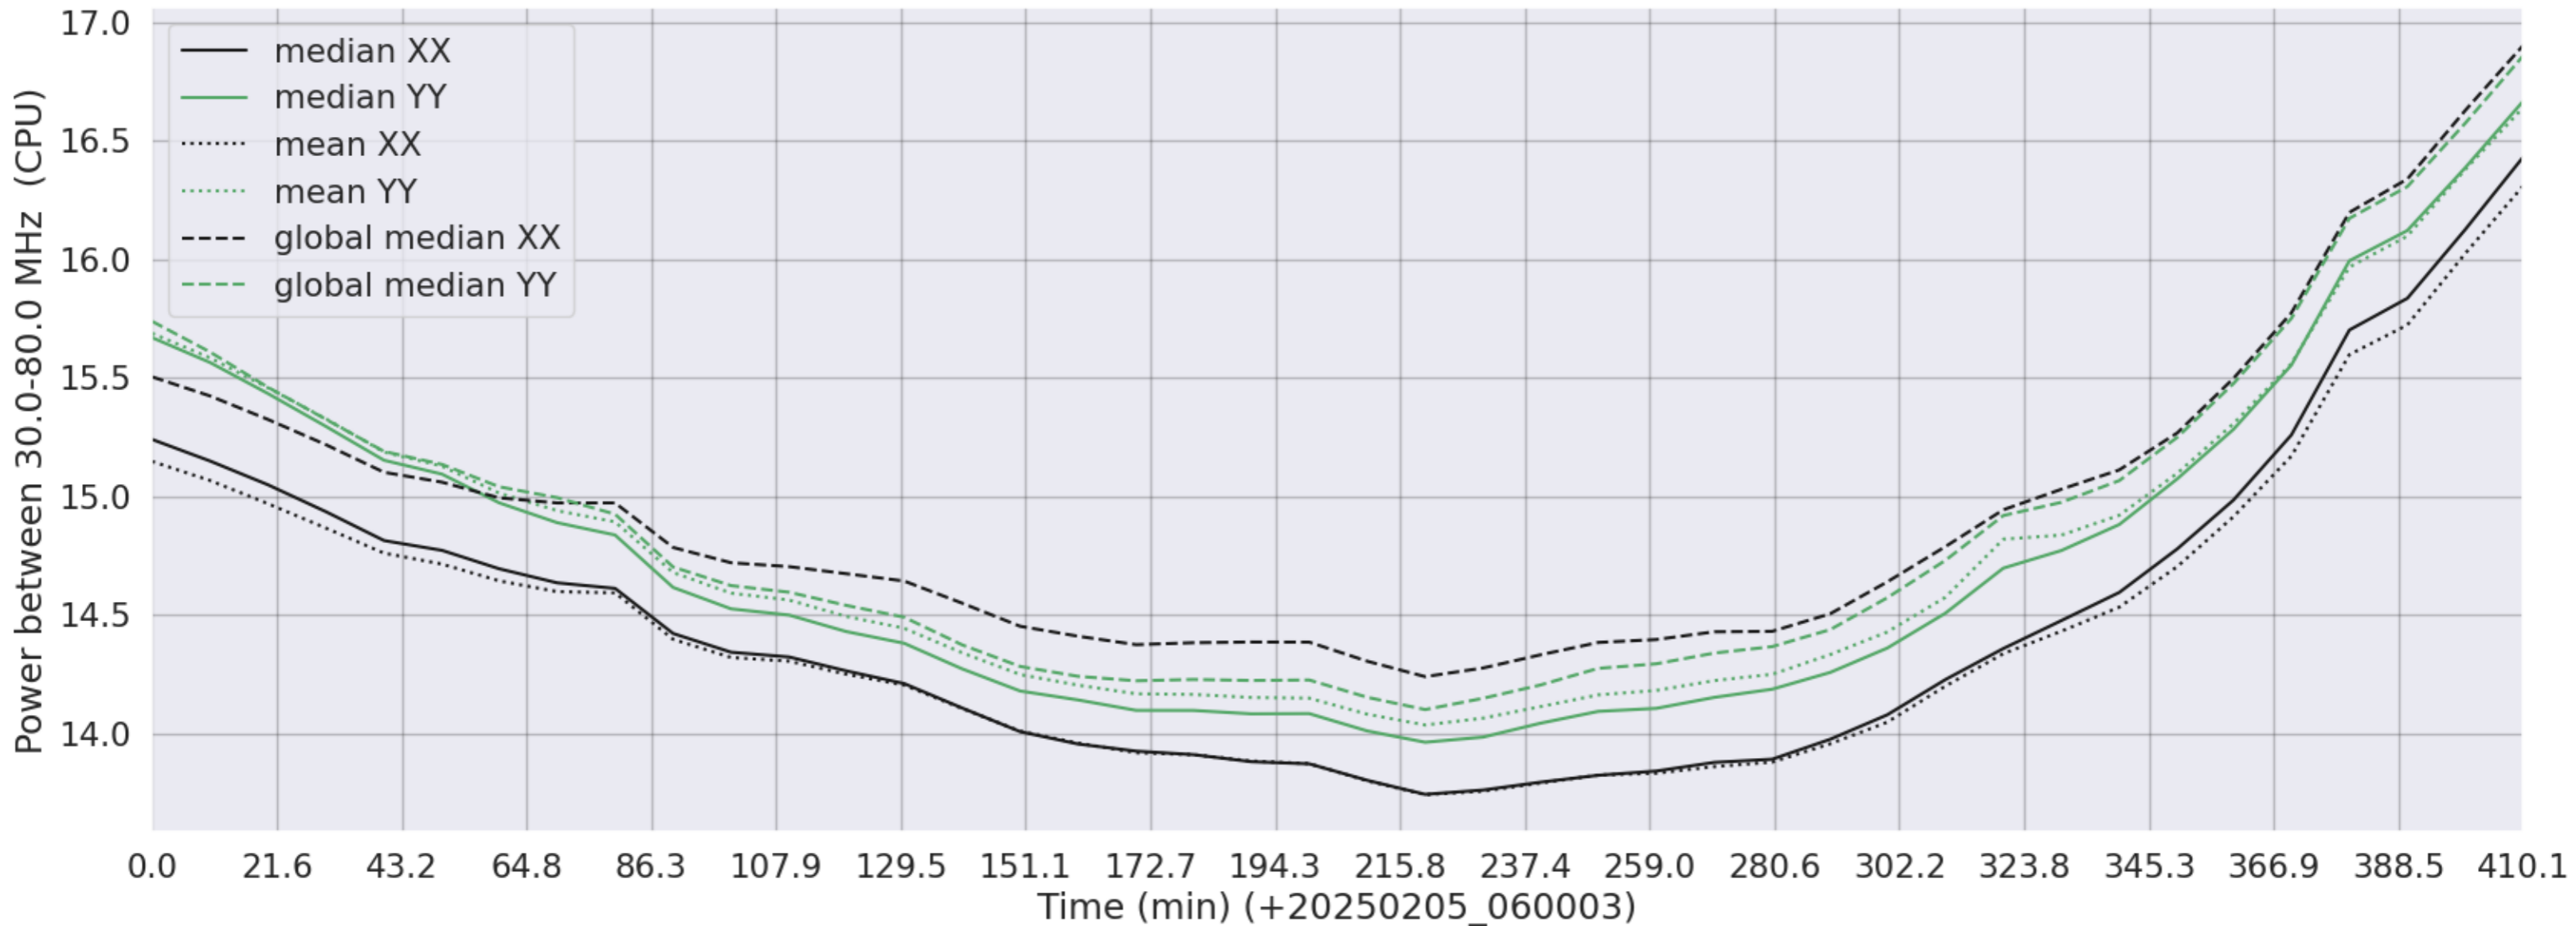

LWA089 - Correlator# 144 - XX FLAGS:Good - YY FLAGS:Good

LWA096 - Correlator# 145 - XX FLAGS:Good - YY FLAGS:Good

LWA091 - Correlator# 146 - XX FLAGS:Good - YY FLAGS:Good

LWA090 - Correlator# 147 - XX FLAGS:Good - YY FLAGS:Good