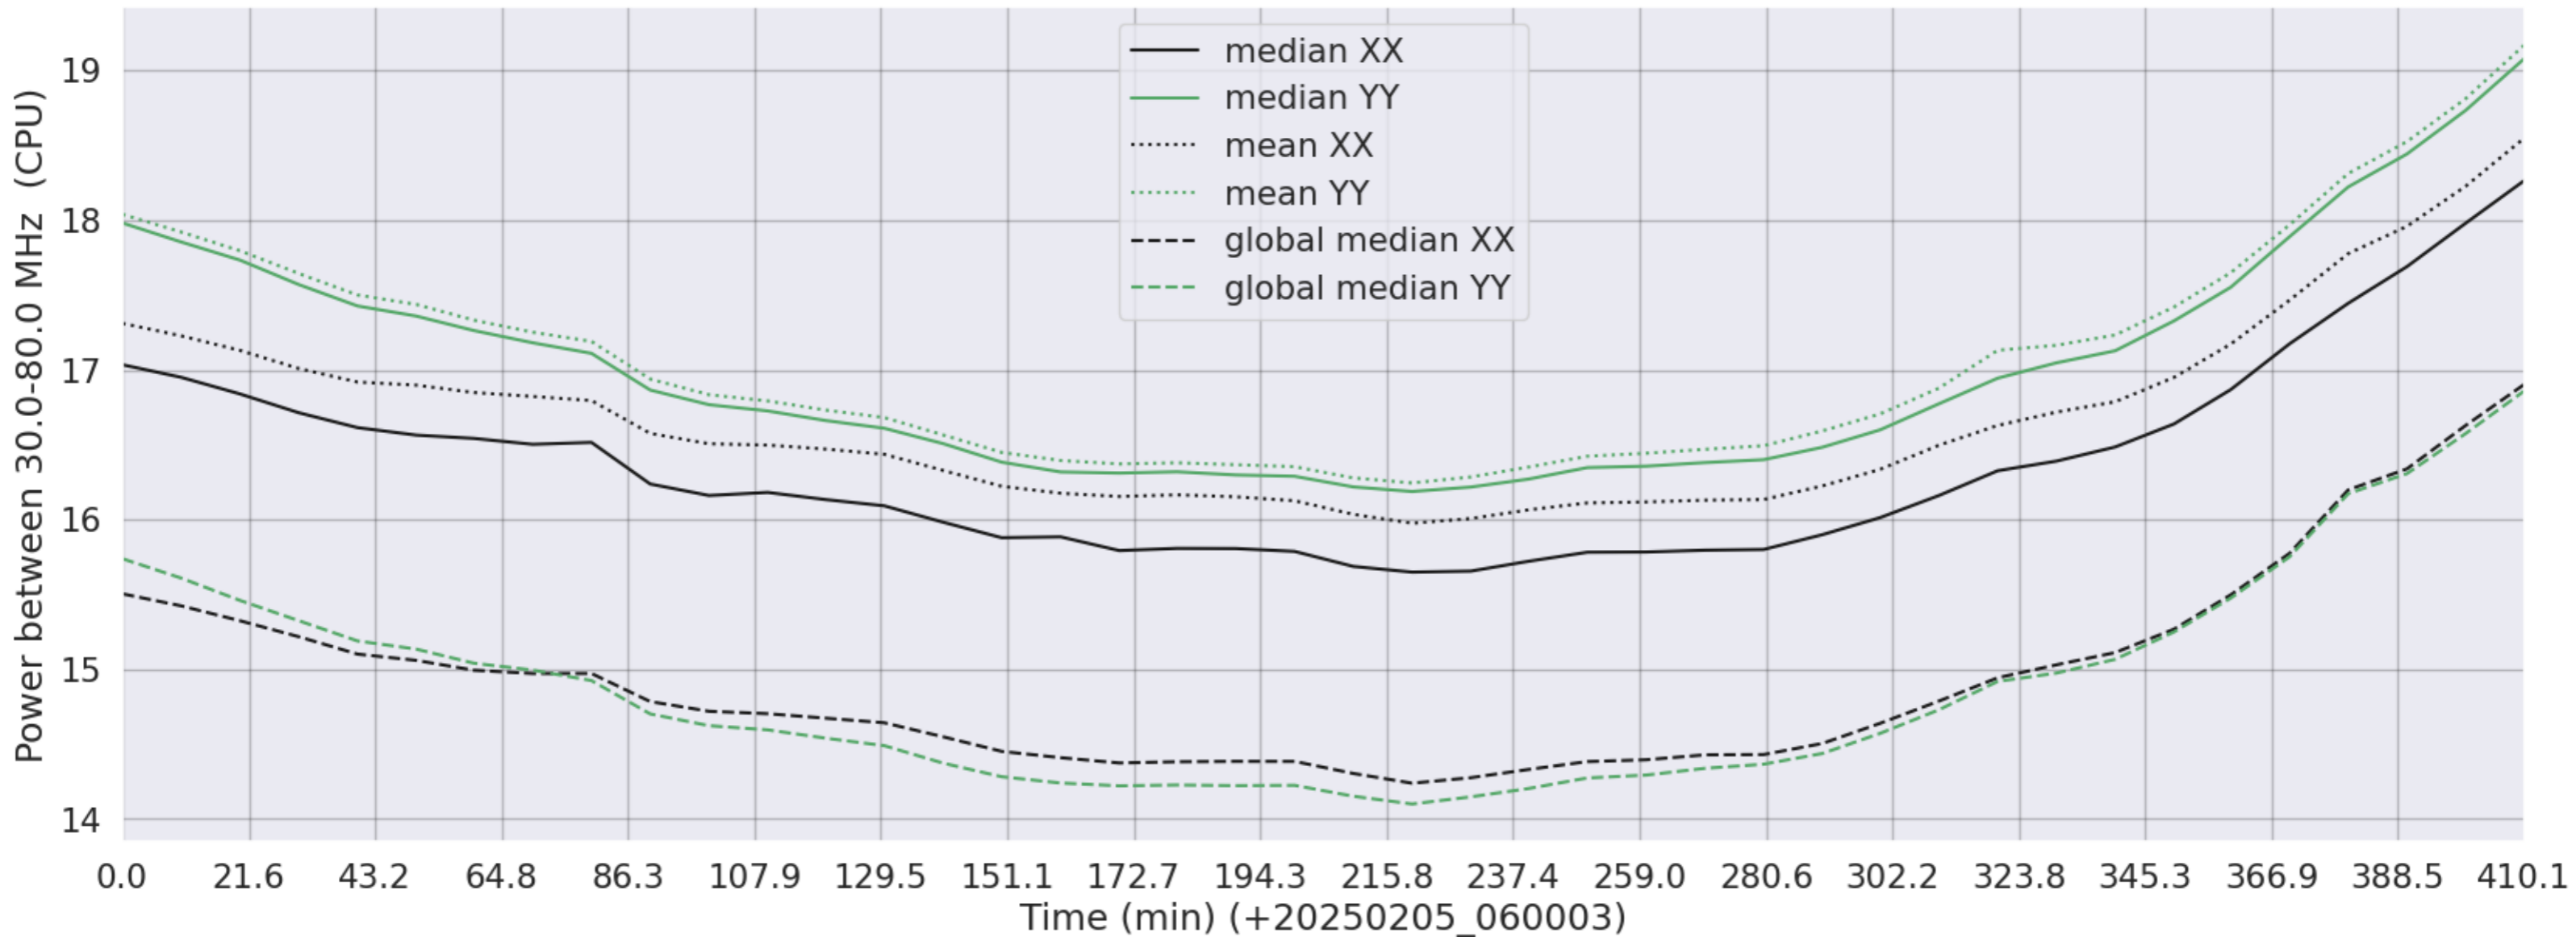

LWA327 - Correlator# 023 - XX FLAGS:Good - YY FLAGS:Good

LWA330 - Correlator# 022 - XX FLAGS:Good - YY FLAGS:Good