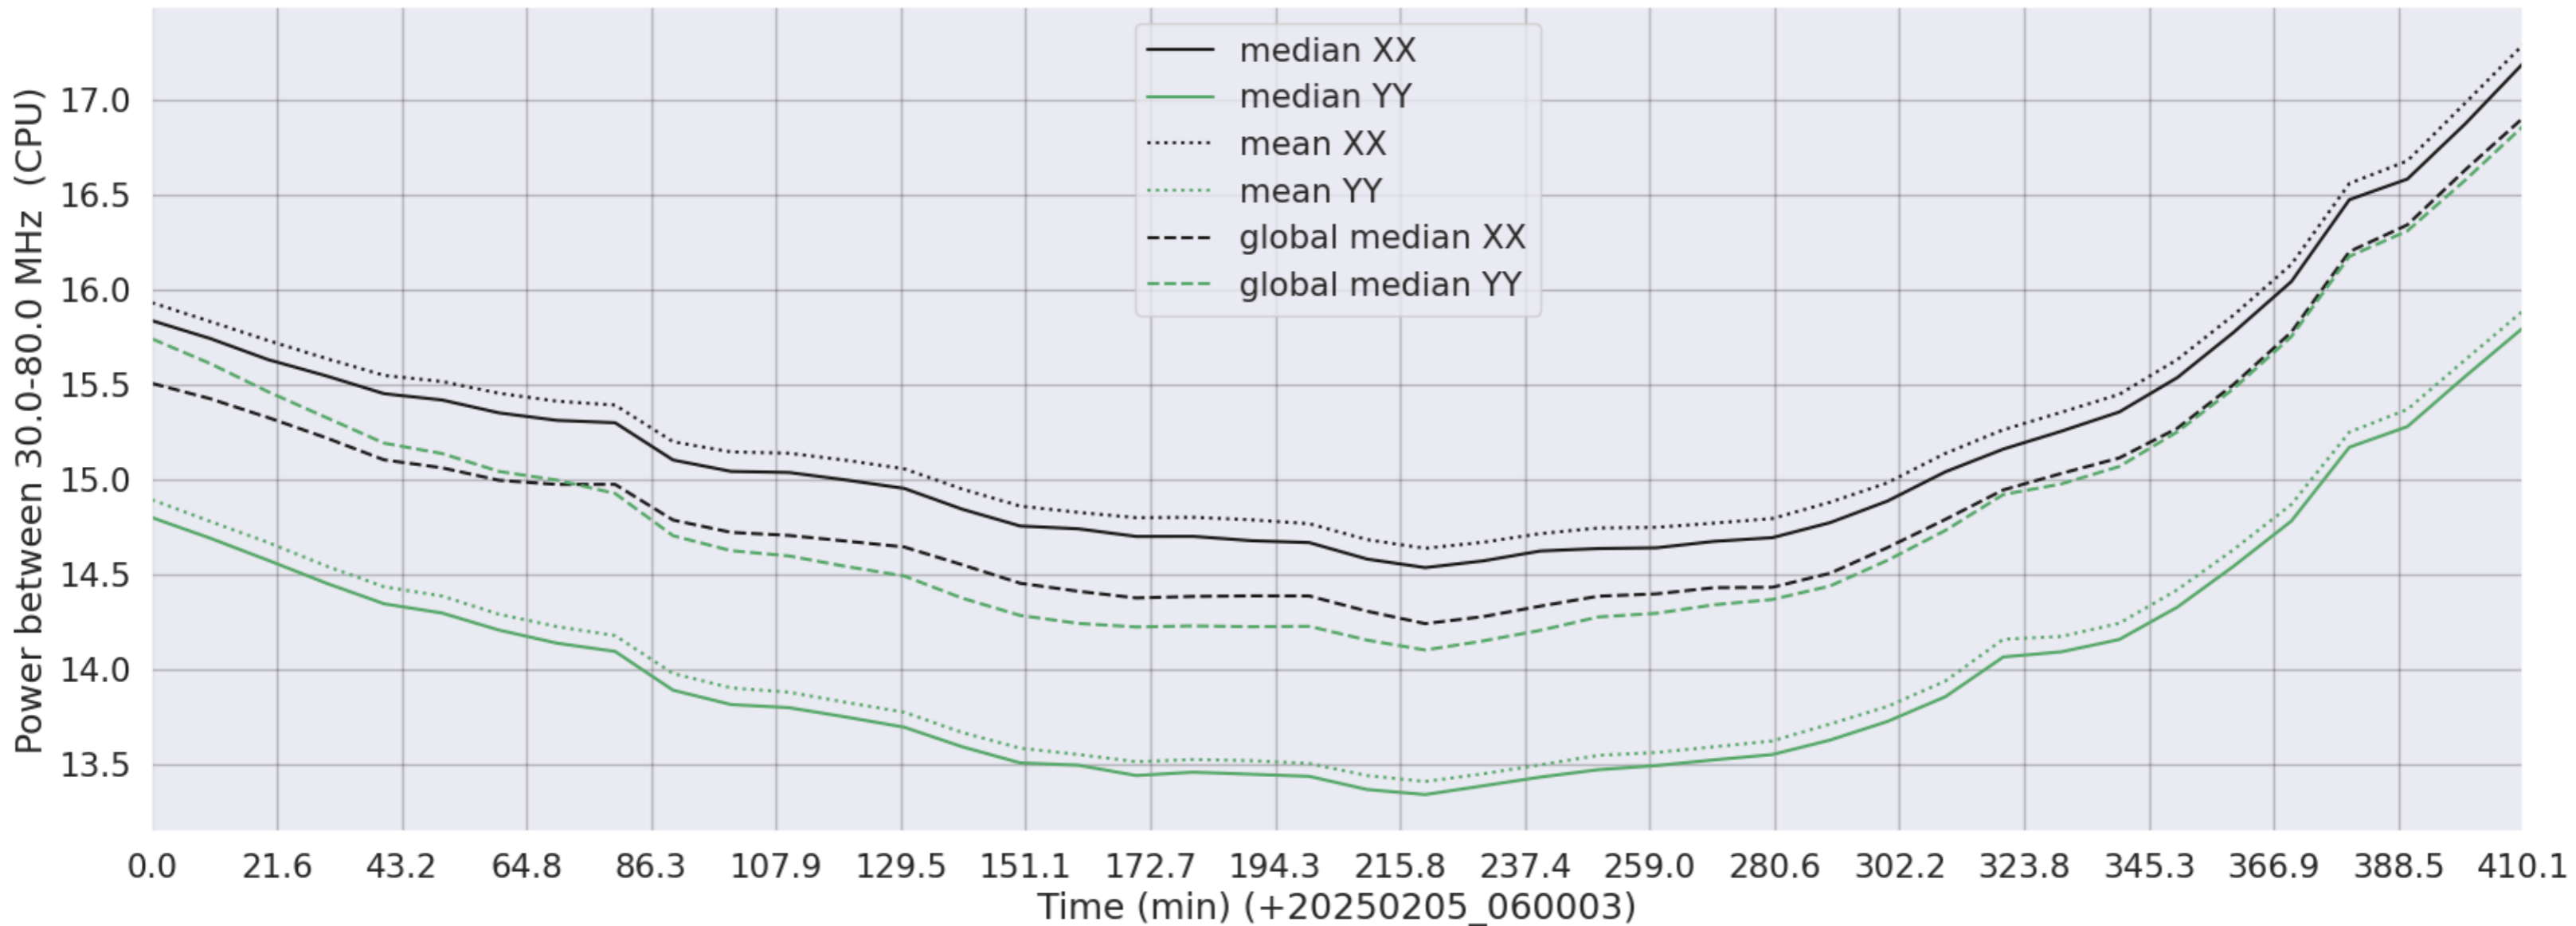

LWA013 - Correlator# 096 - XX FLAGS:Good - YY FLAGS:Good

LWA016 - Correlator# 097 - XX FLAGS:Good - YY FLAGS:Good

LWA015 - Correlator# 098 - XX FLAGS:Good - YY FLAGS:Good

LWA014 - Correlator# 099 - XX FLAGS:Good - YY FLAGS:Good