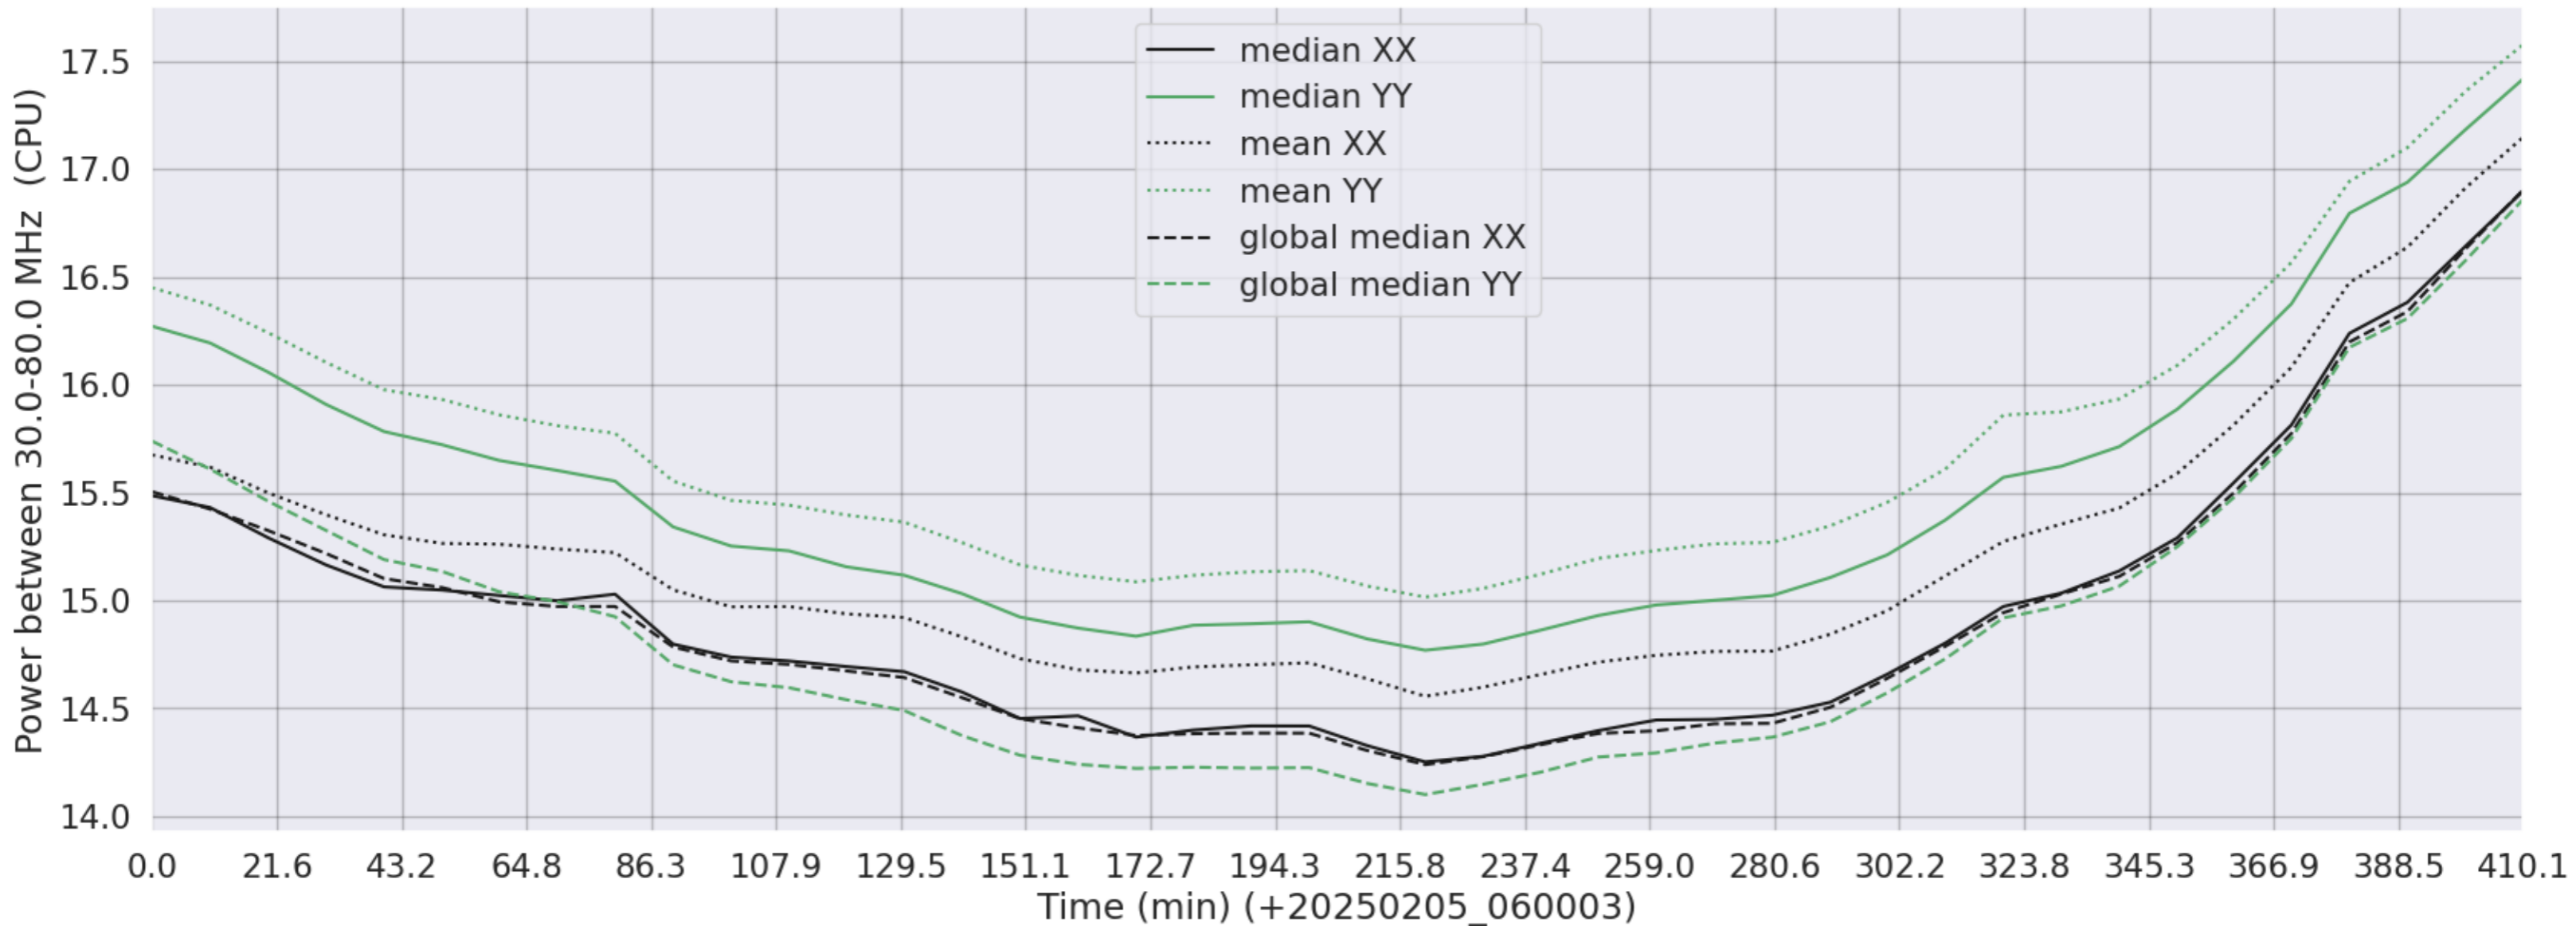

LWA195 - Correlator# 272 - XX FLAGS:Good - YY FLAGS:Good

LWA194 - Correlator# 273 - XX FLAGS:Good - YY FLAGS:Good

LWA197 - Correlator# 274 - XX FLAGS:Good - YY FLAGS:Good

LWA196 - Correlator# 275 - XX FLAGS:Good - YY FLAGS:Good