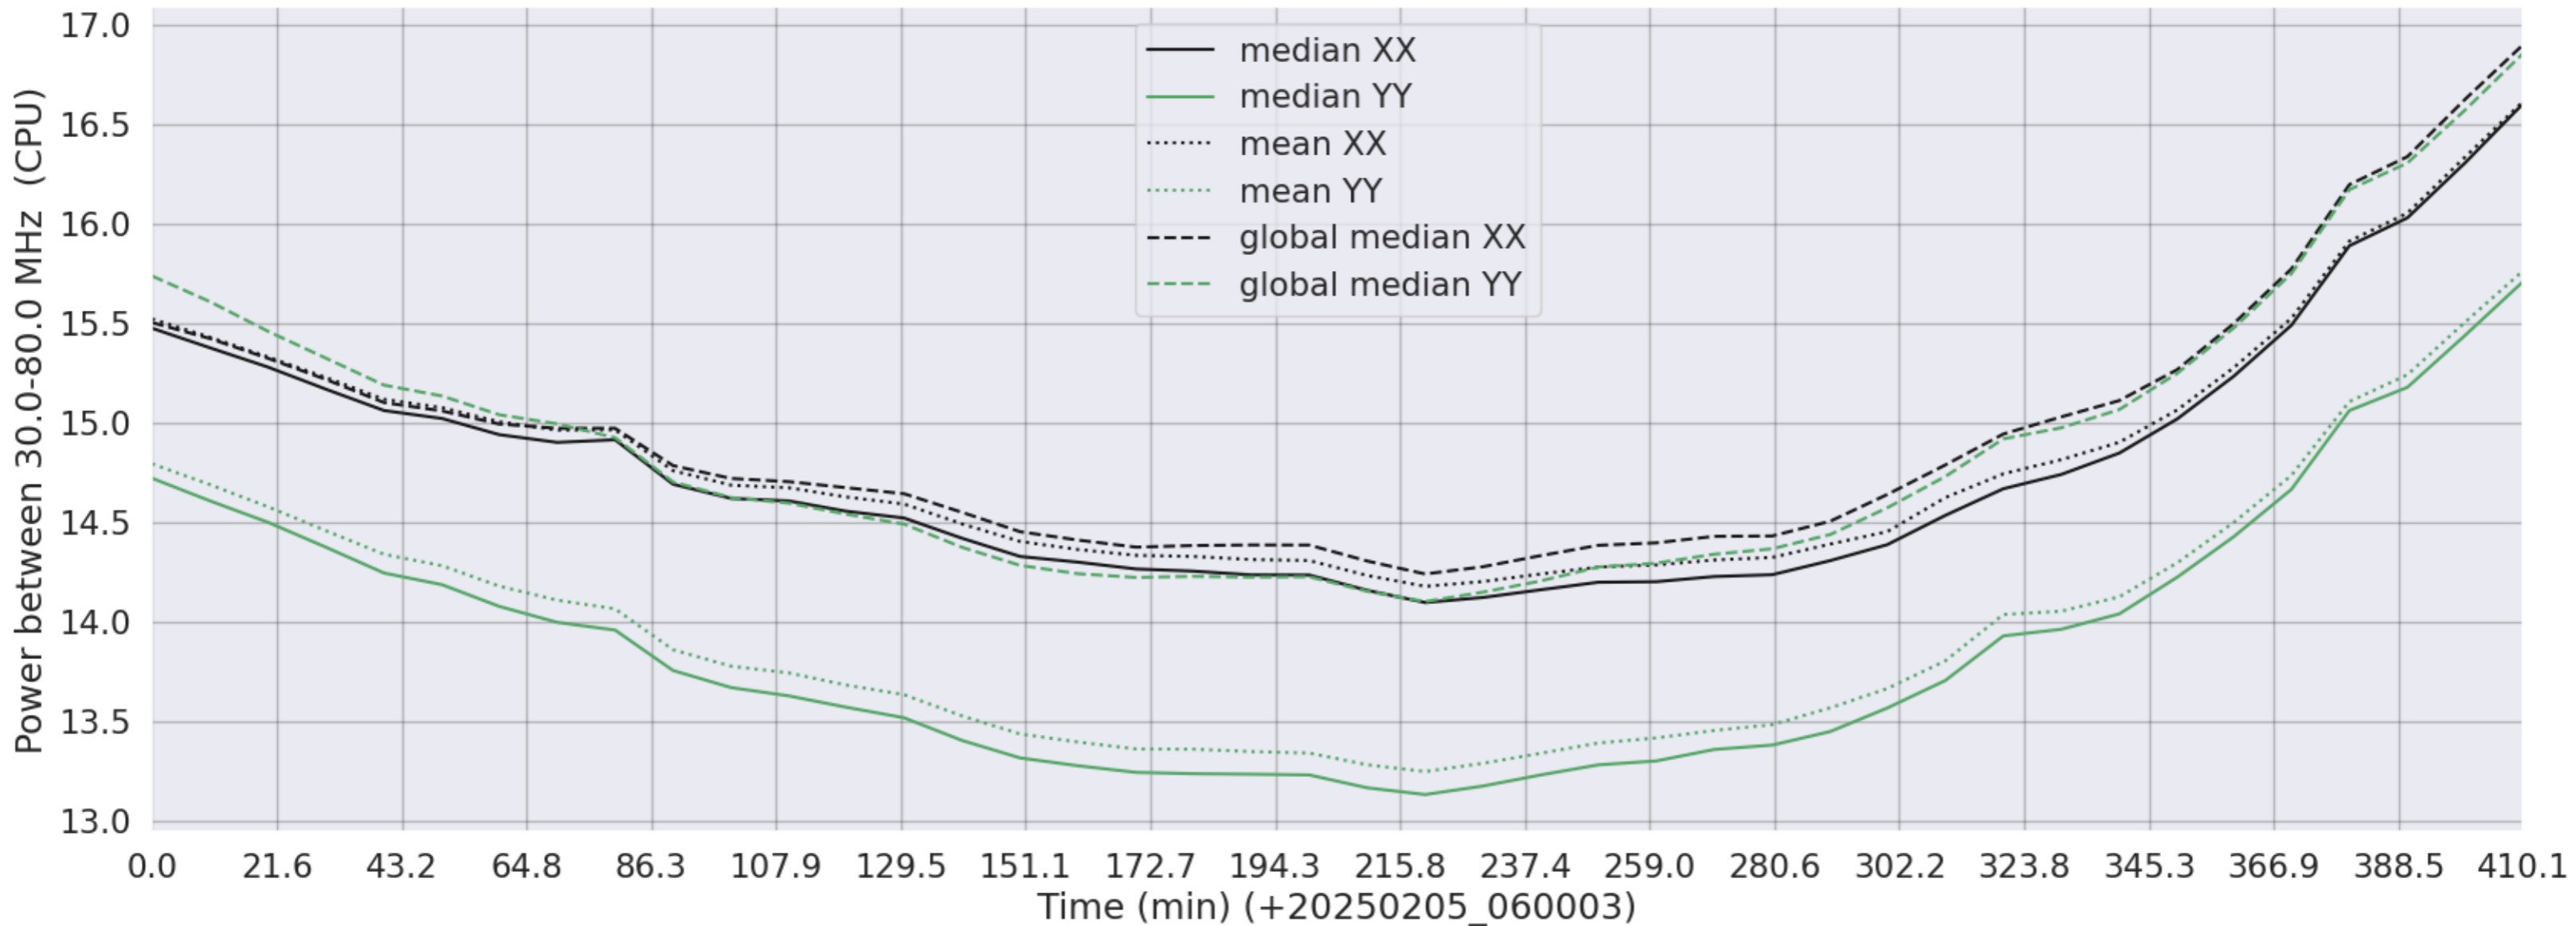

LWA029 - Correlator# 110 - XX FLAGS:Good - YY FLAGS:Good

LWA025 - Correlator# 109 - XX FLAGS:Good - YY FLAGS:Good