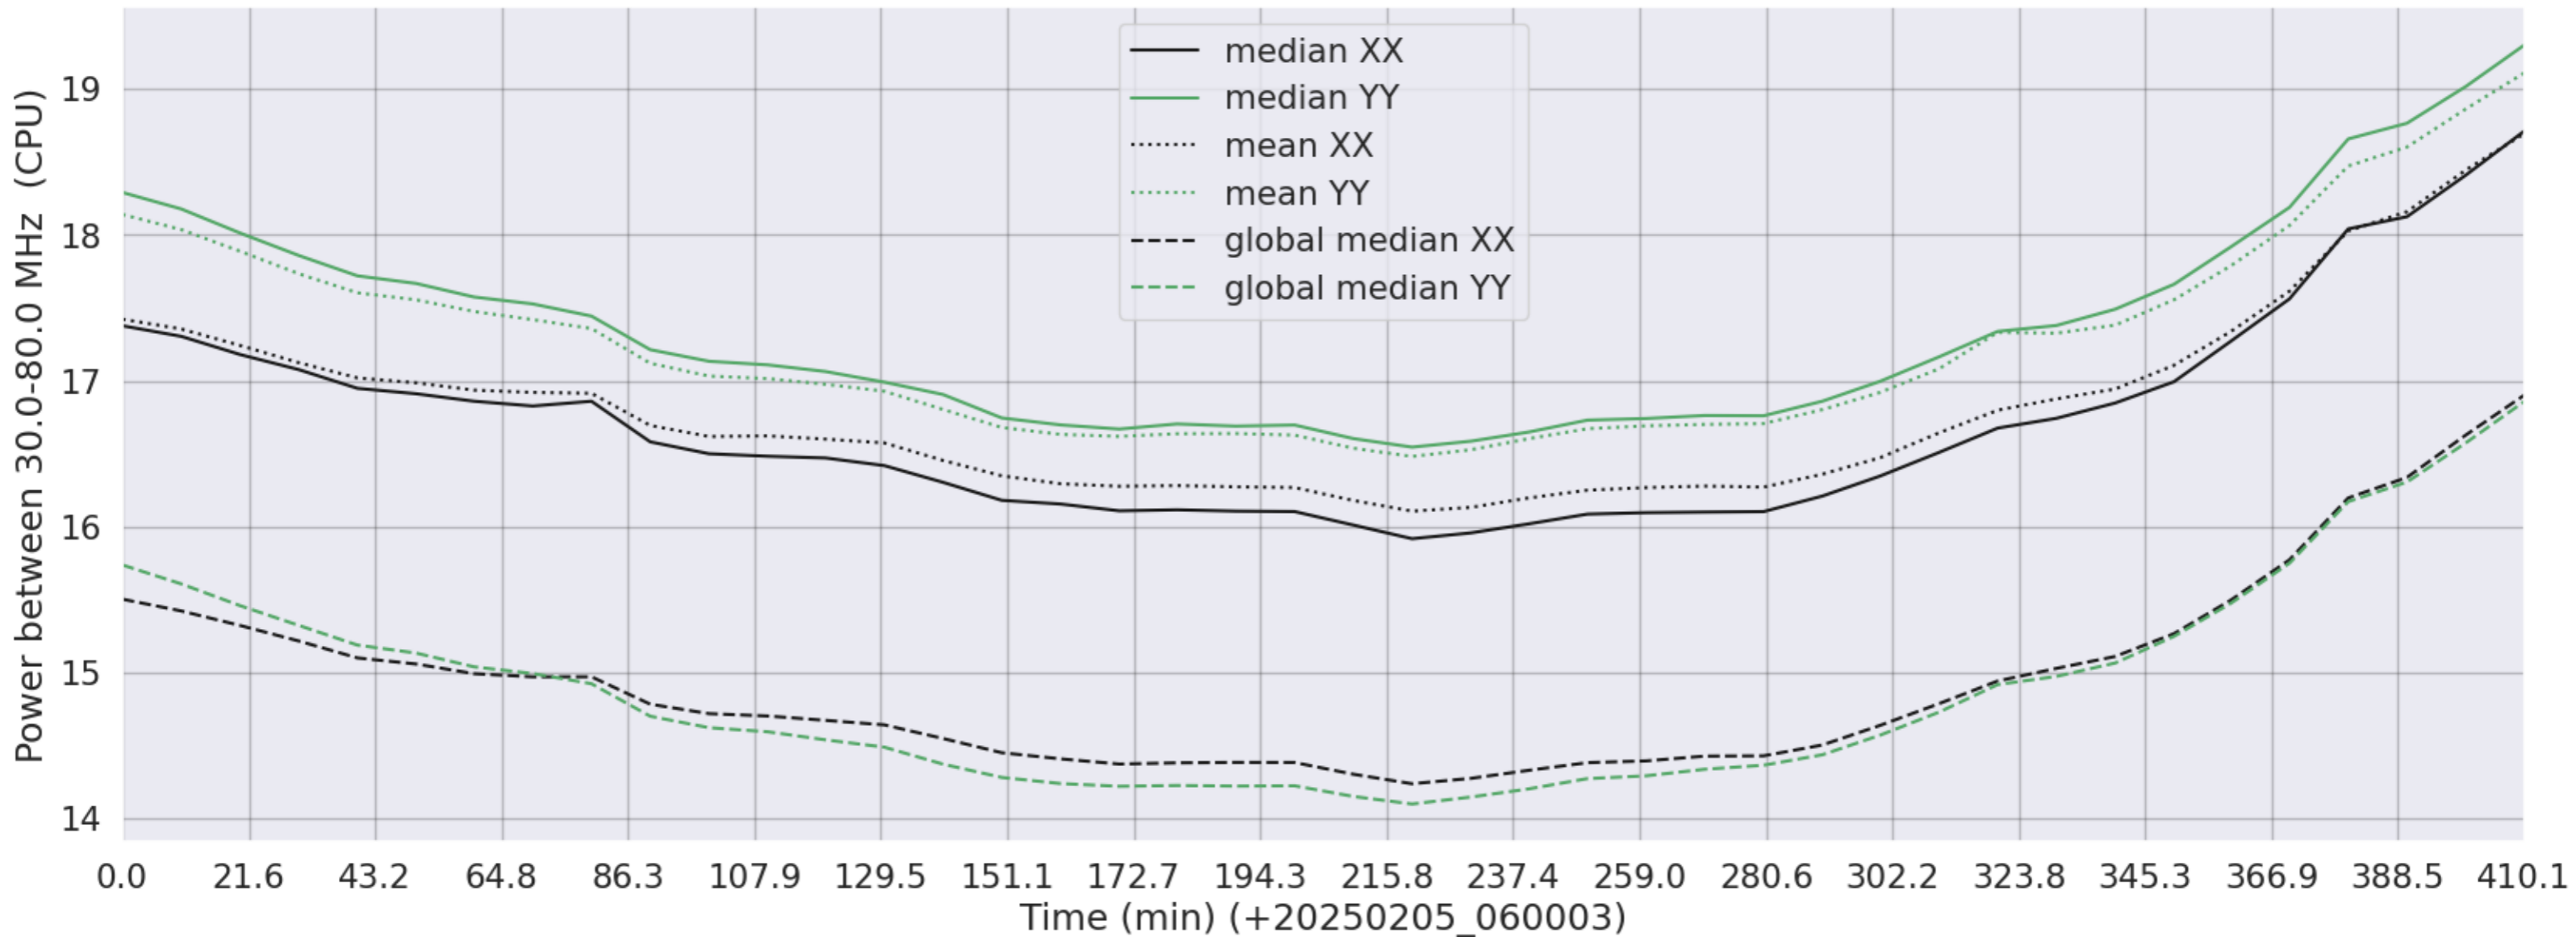

LWA033 - Correlator# 161 - XX FLAGS:Good - YY FLAGS:Good

LWA035 - Correlator# 160 - XX FLAGS:Good - YY FLAGS:Good