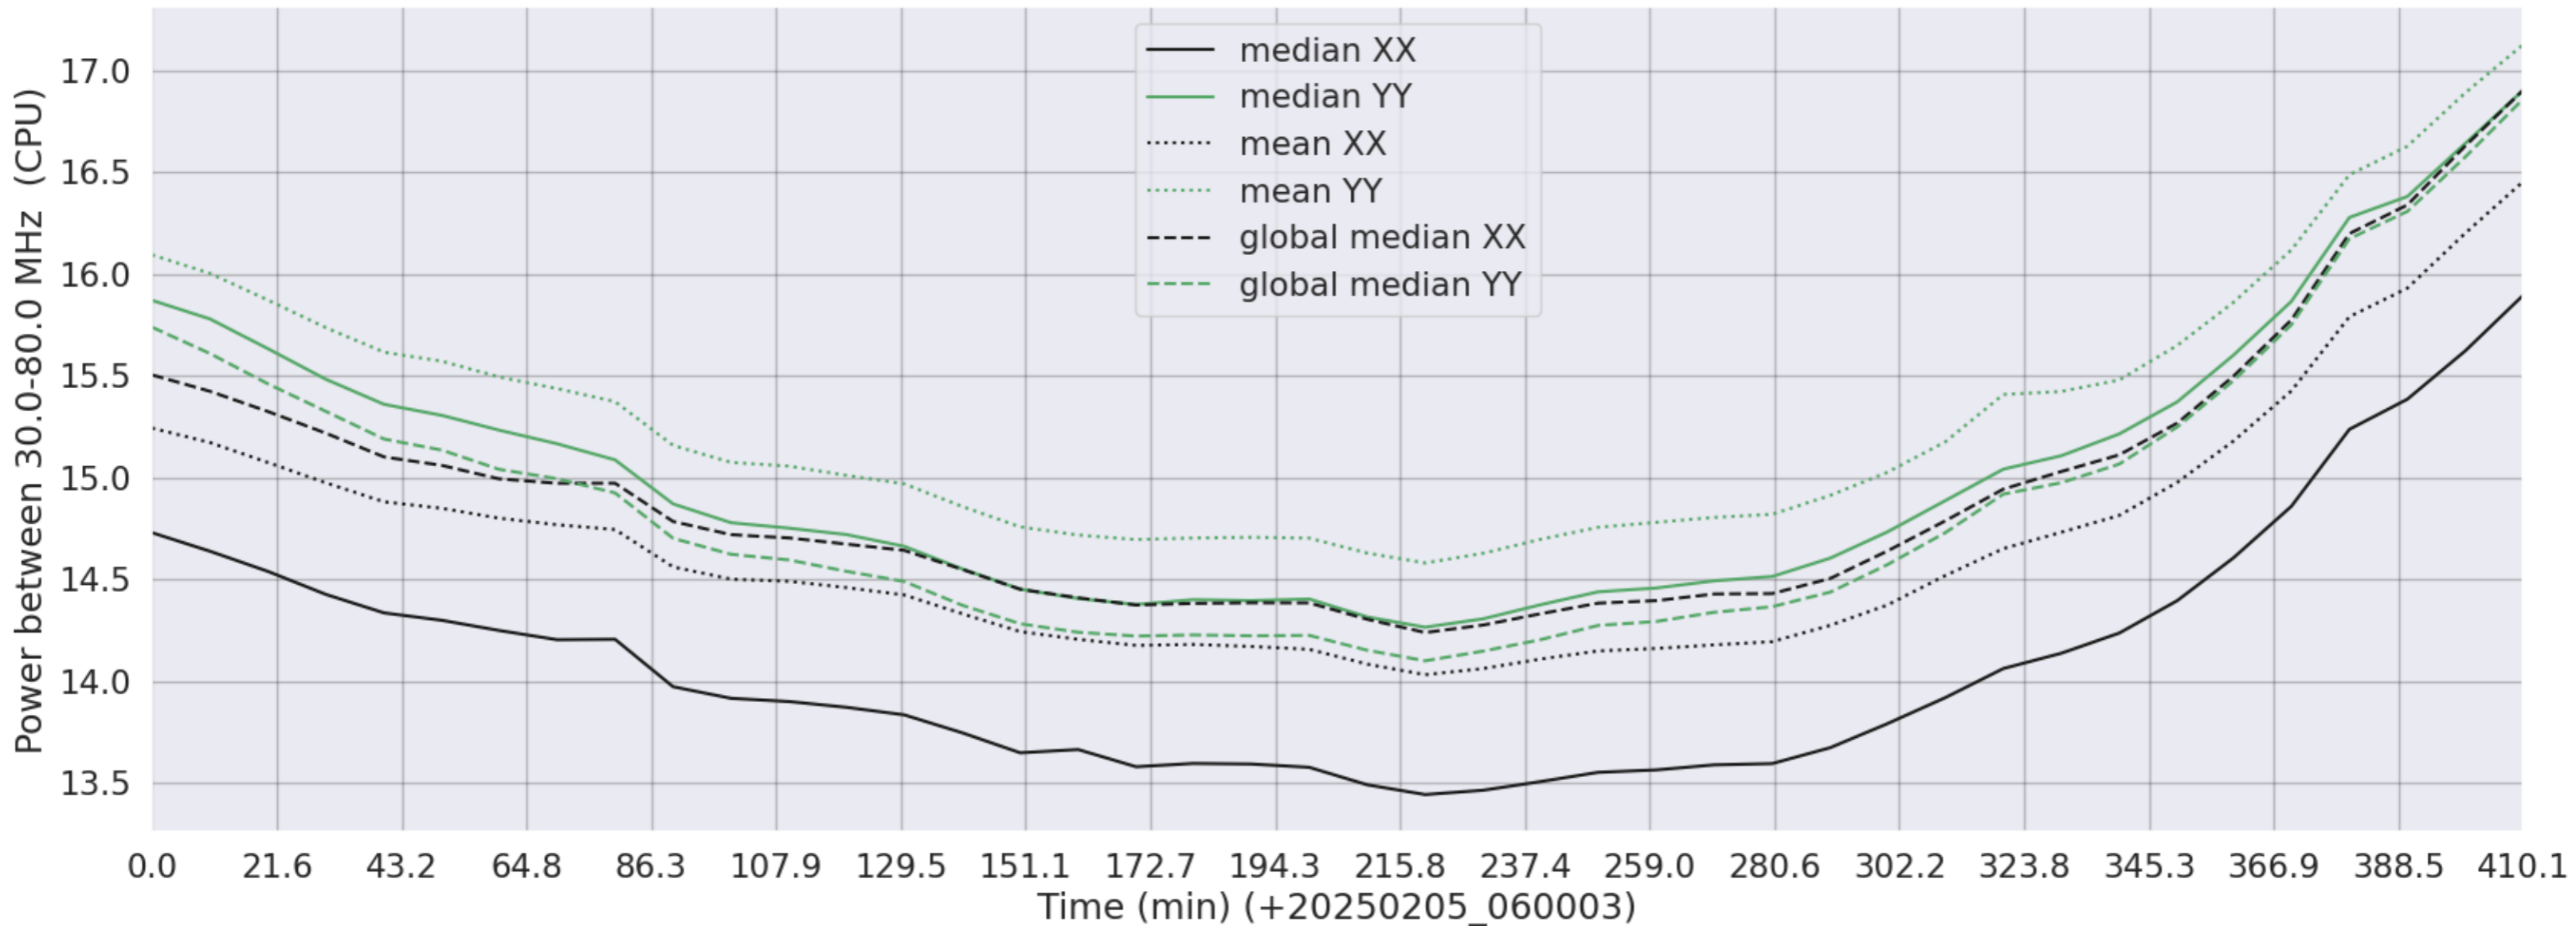

LWA199 - Correlator# 277 - XX FLAGS:Good - YY FLAGS:Good

LWA200 - Correlator# 276 - XX FLAGS:Good - YY FLAGS:Good