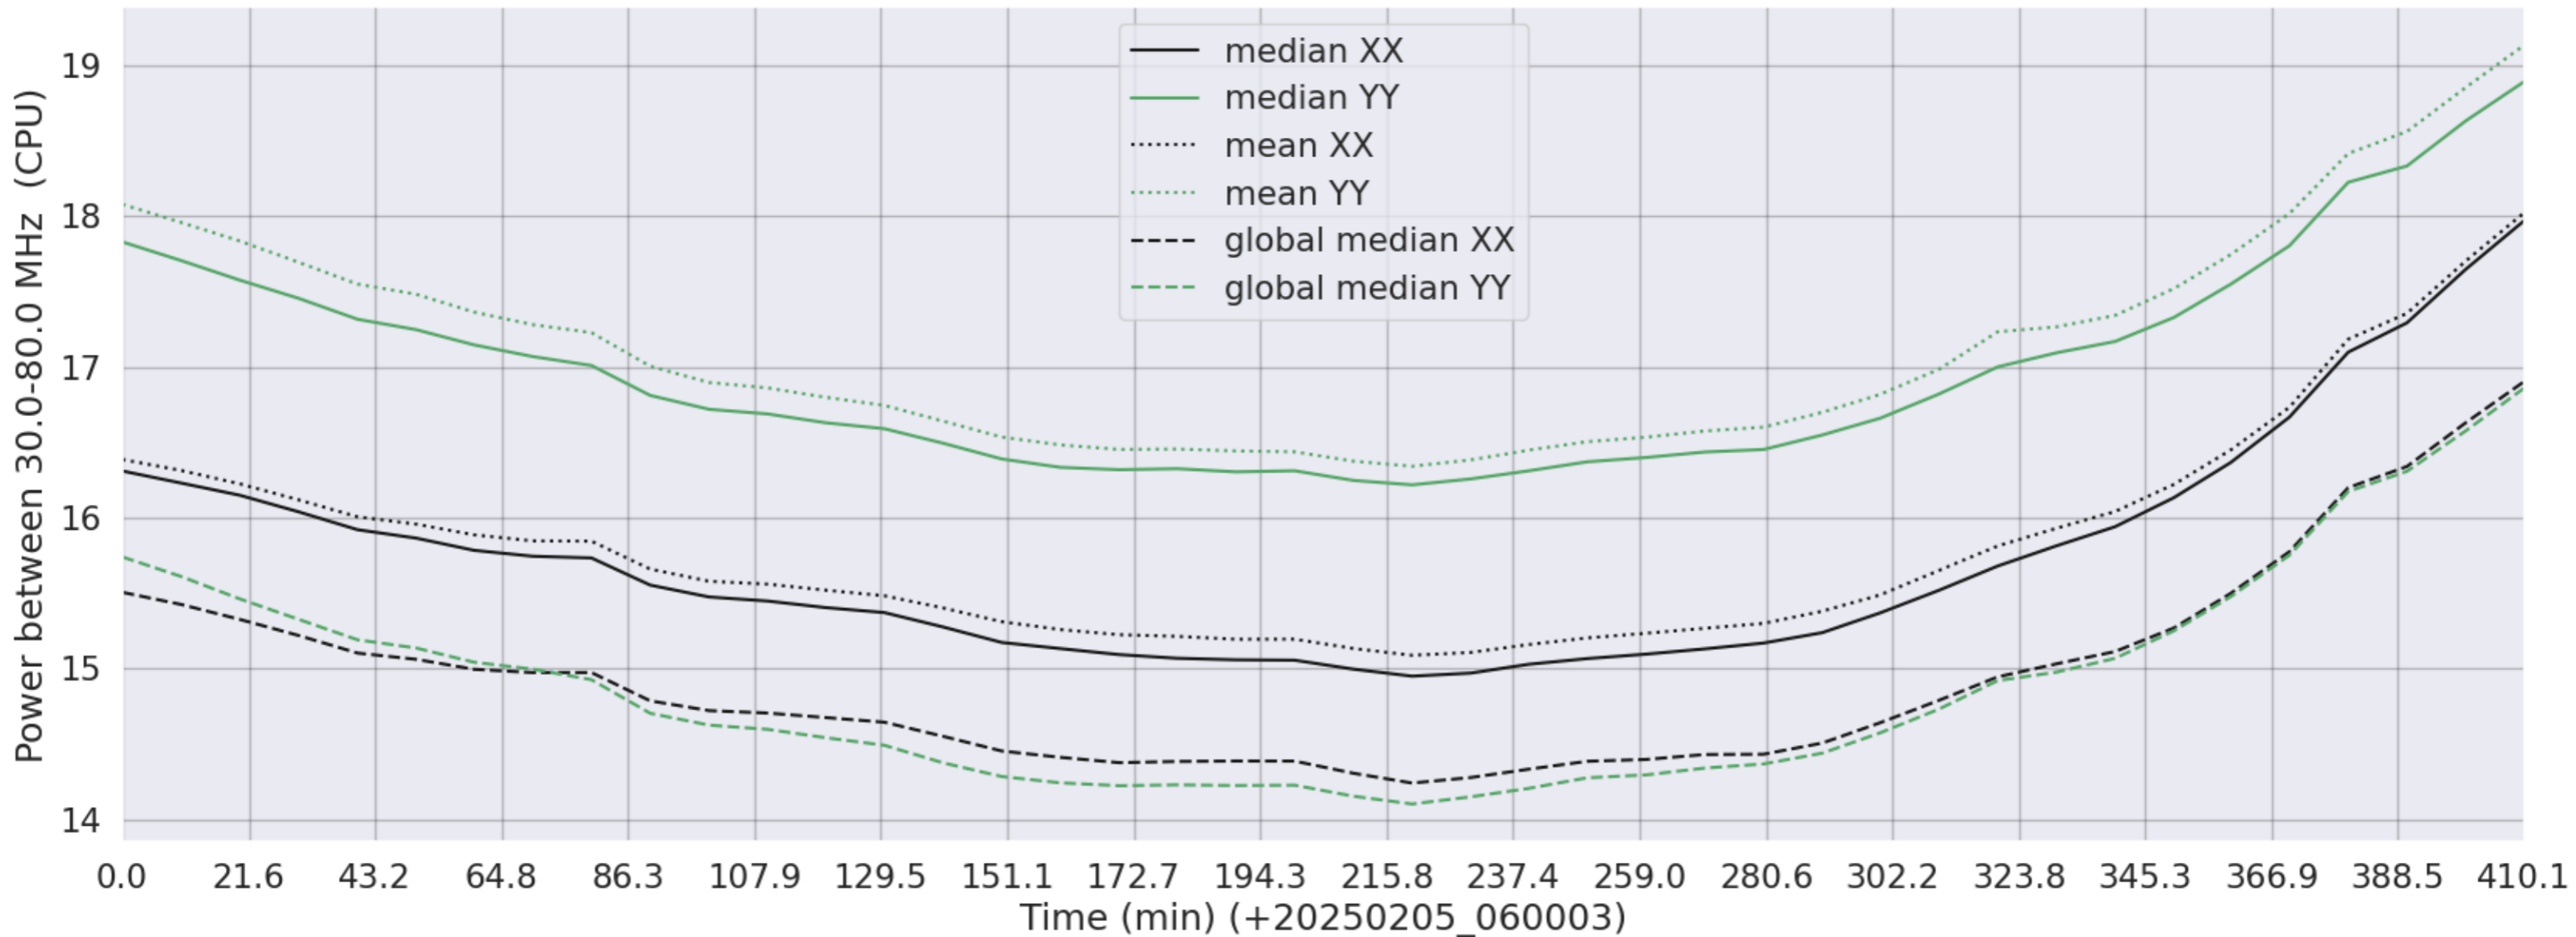

LWA302 - Correlator# 092 - XX FLAGS:Good - YY FLAGS:Good

LWA286 - Correlator# 093 - XX FLAGS:Good - YY FLAGS:Good

LWA363 - Correlator# 094 - XX FLAGS:Good - YY FLAGS:Good

LWA323 - Correlator# 095 - XX FLAGS:Good - YY FLAGS:Good