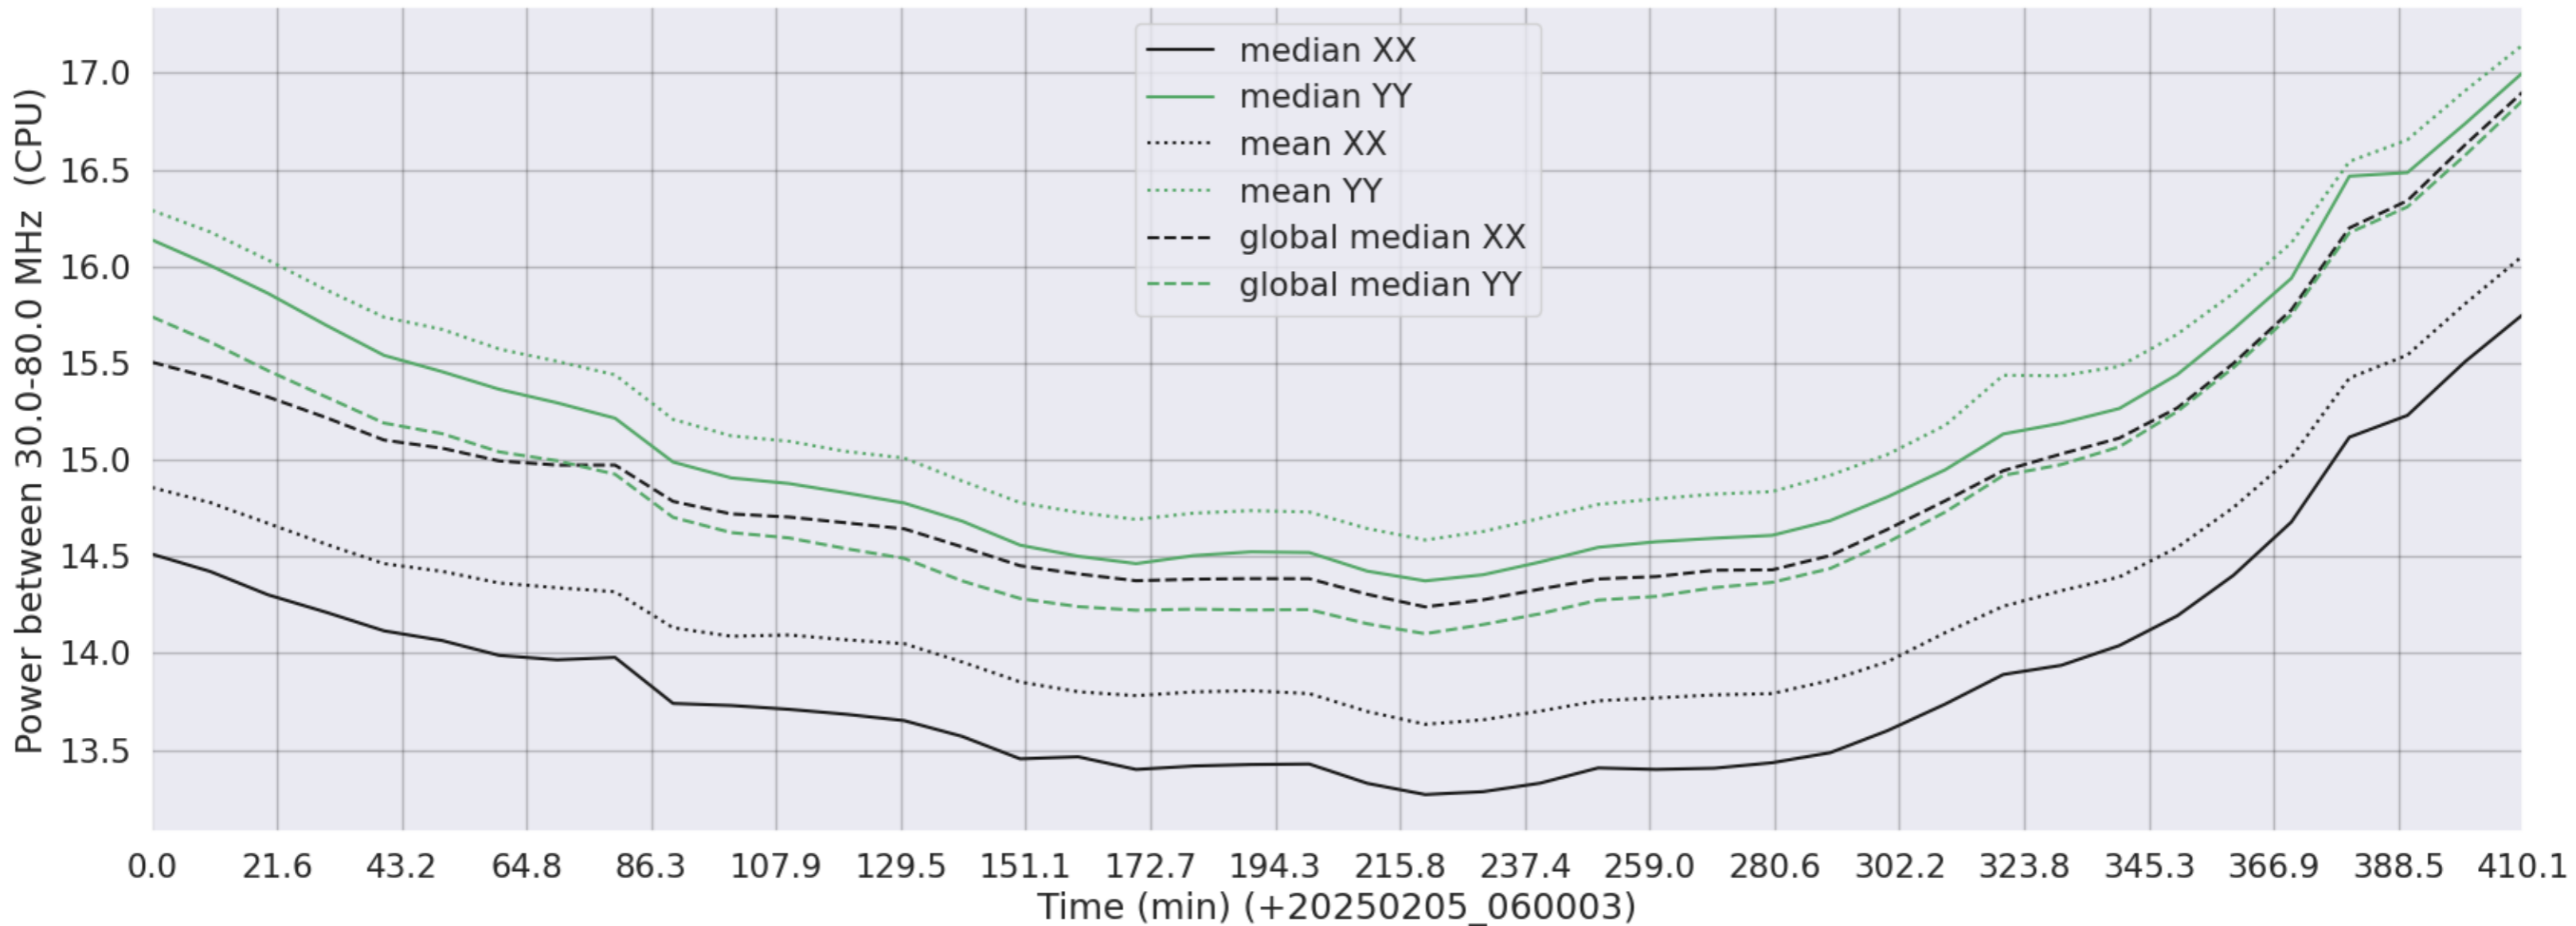

LWA012 - Correlator# 074 - XX FLAGS:Good - YY FLAGS:Good

LWA010 - Correlator# 073 - XX FLAGS:Good - YY FLAGS:Good