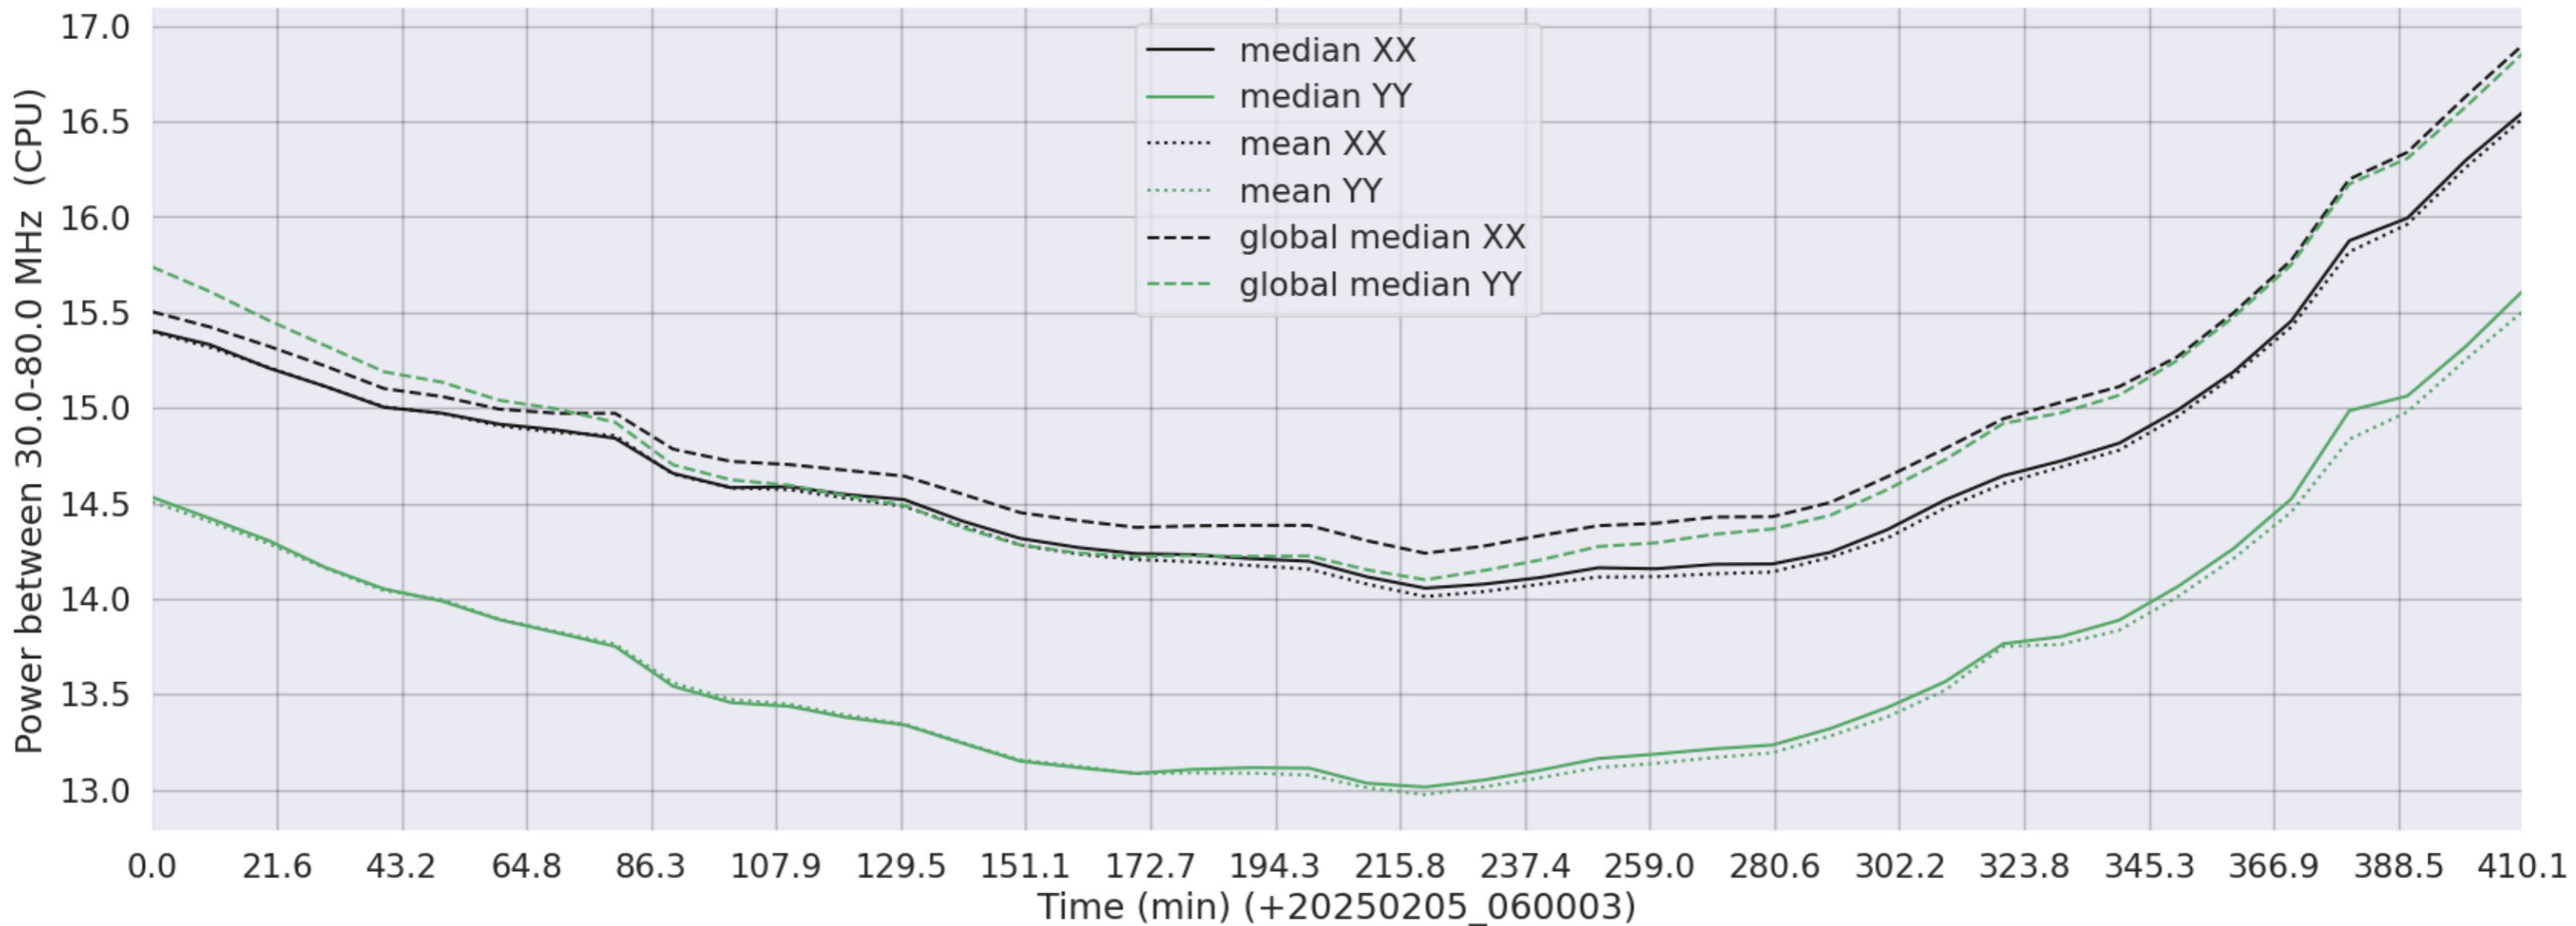

LWA113 - Correlator# 203 - XX FLAGS:Good - YY FLAGS:Good

LWA114 - Correlator# 202 - XX FLAGS:Good - YY FLAGS:Good