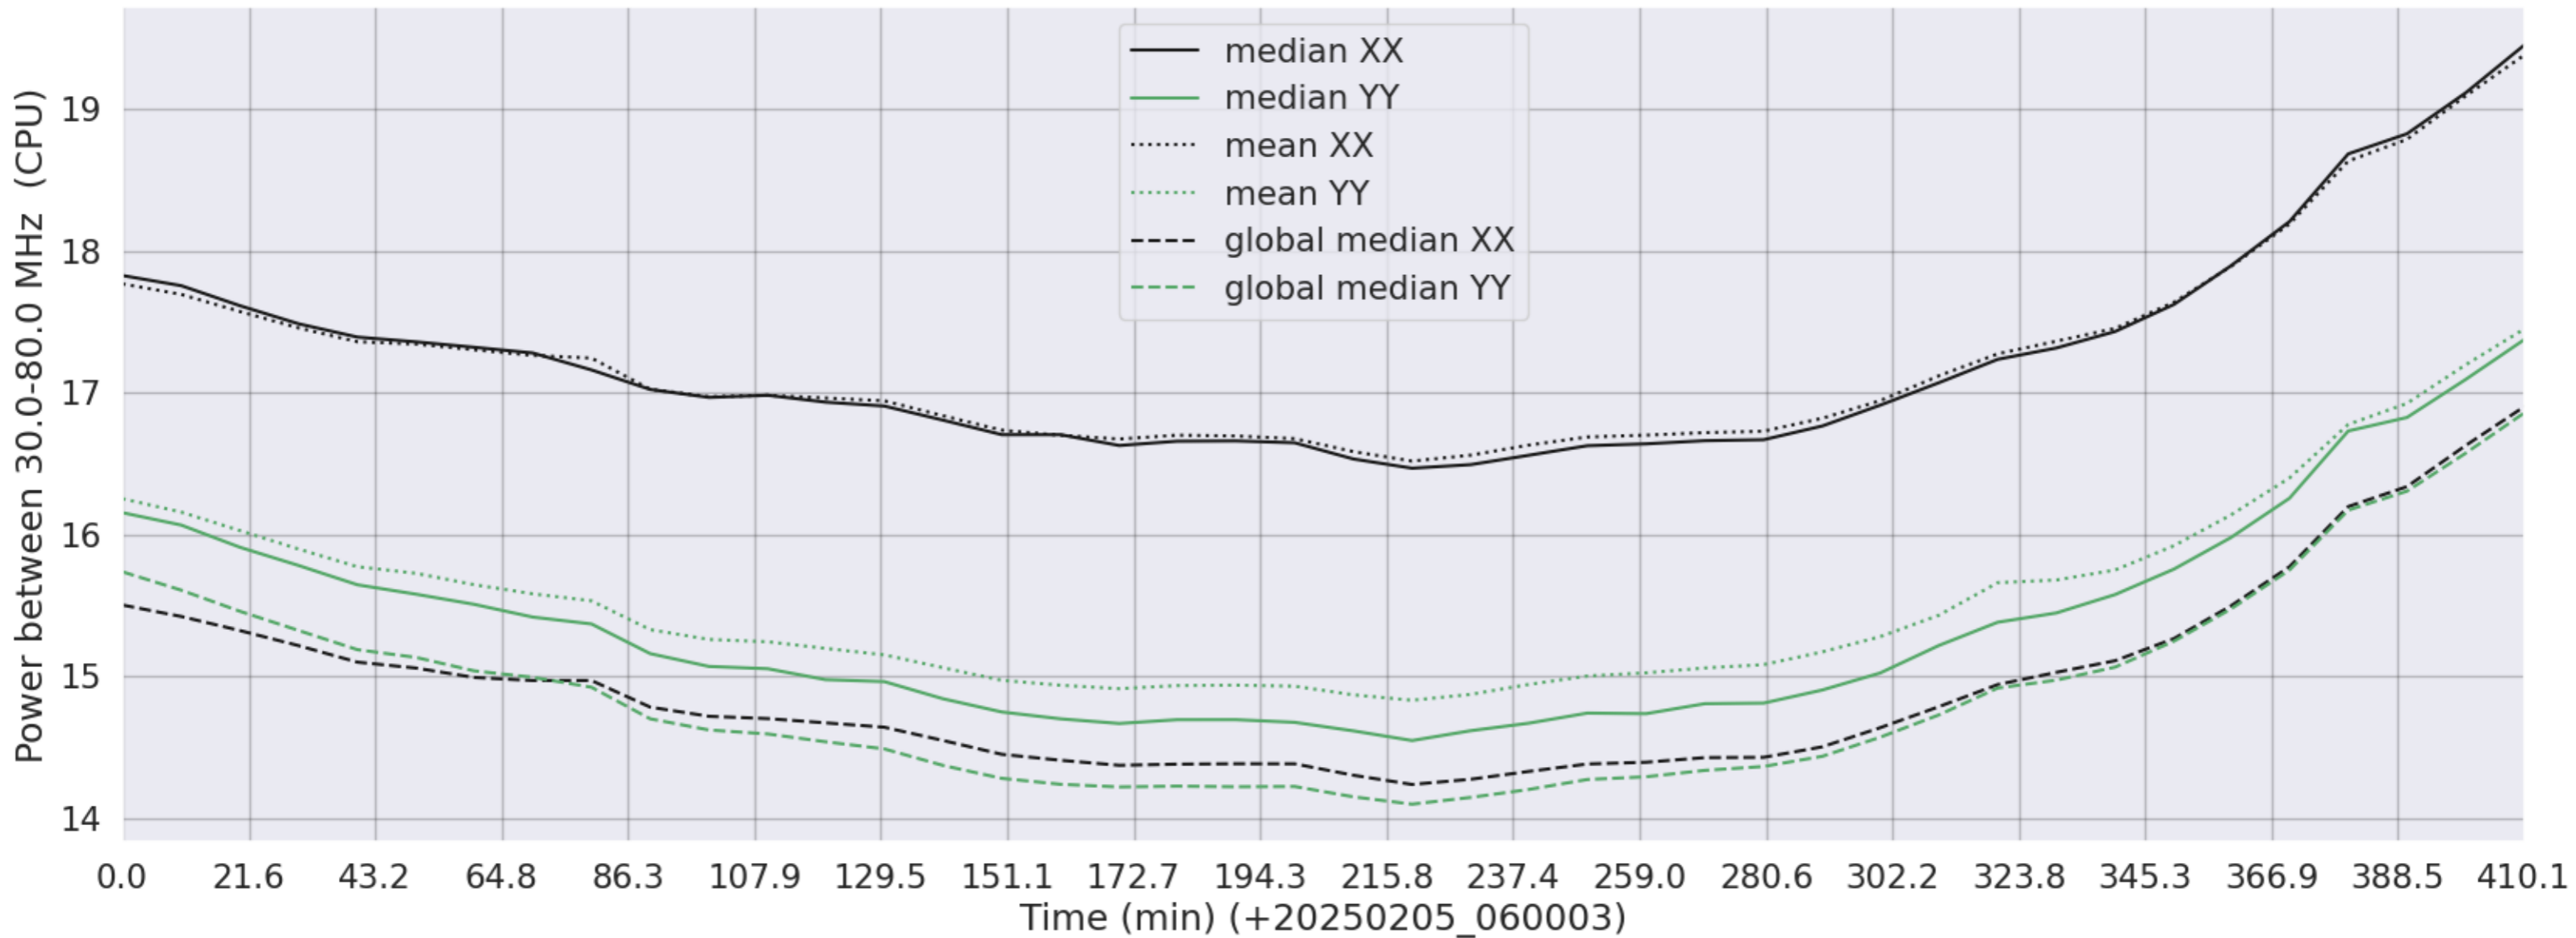

LWA137 - Correlator# 258 - XX FLAGS:Good - YY FLAGS:Good

LWA133 - Correlator# 257 - XX FLAGS:Good - YY FLAGS:Good