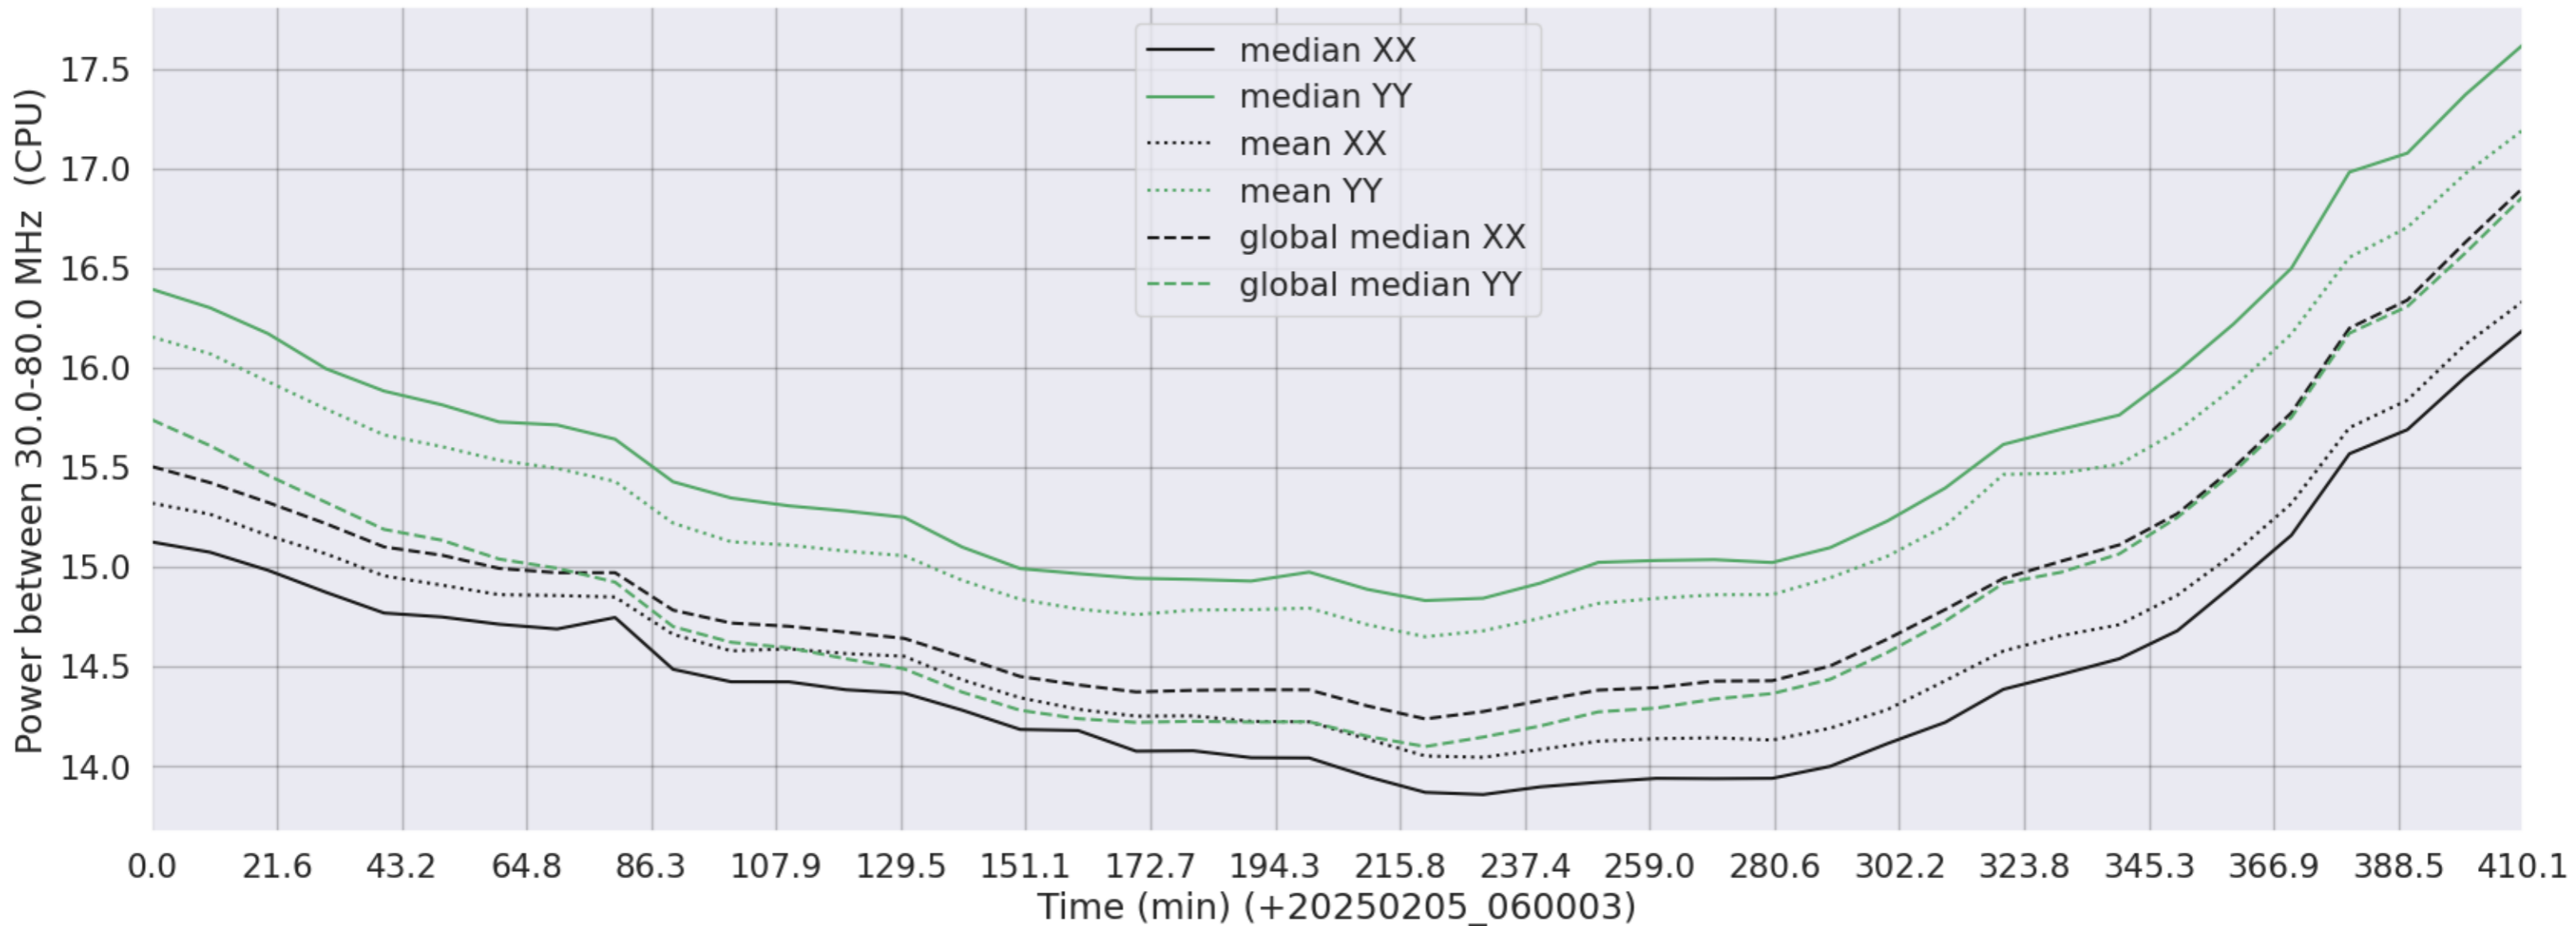

LWA069 - Correlator# 169 - XX FLAGS:LowPower - YY FLAGS:Good

LWA070 - Correlator# 168 - XX FLAGS:Good - YY FLAGS:Good