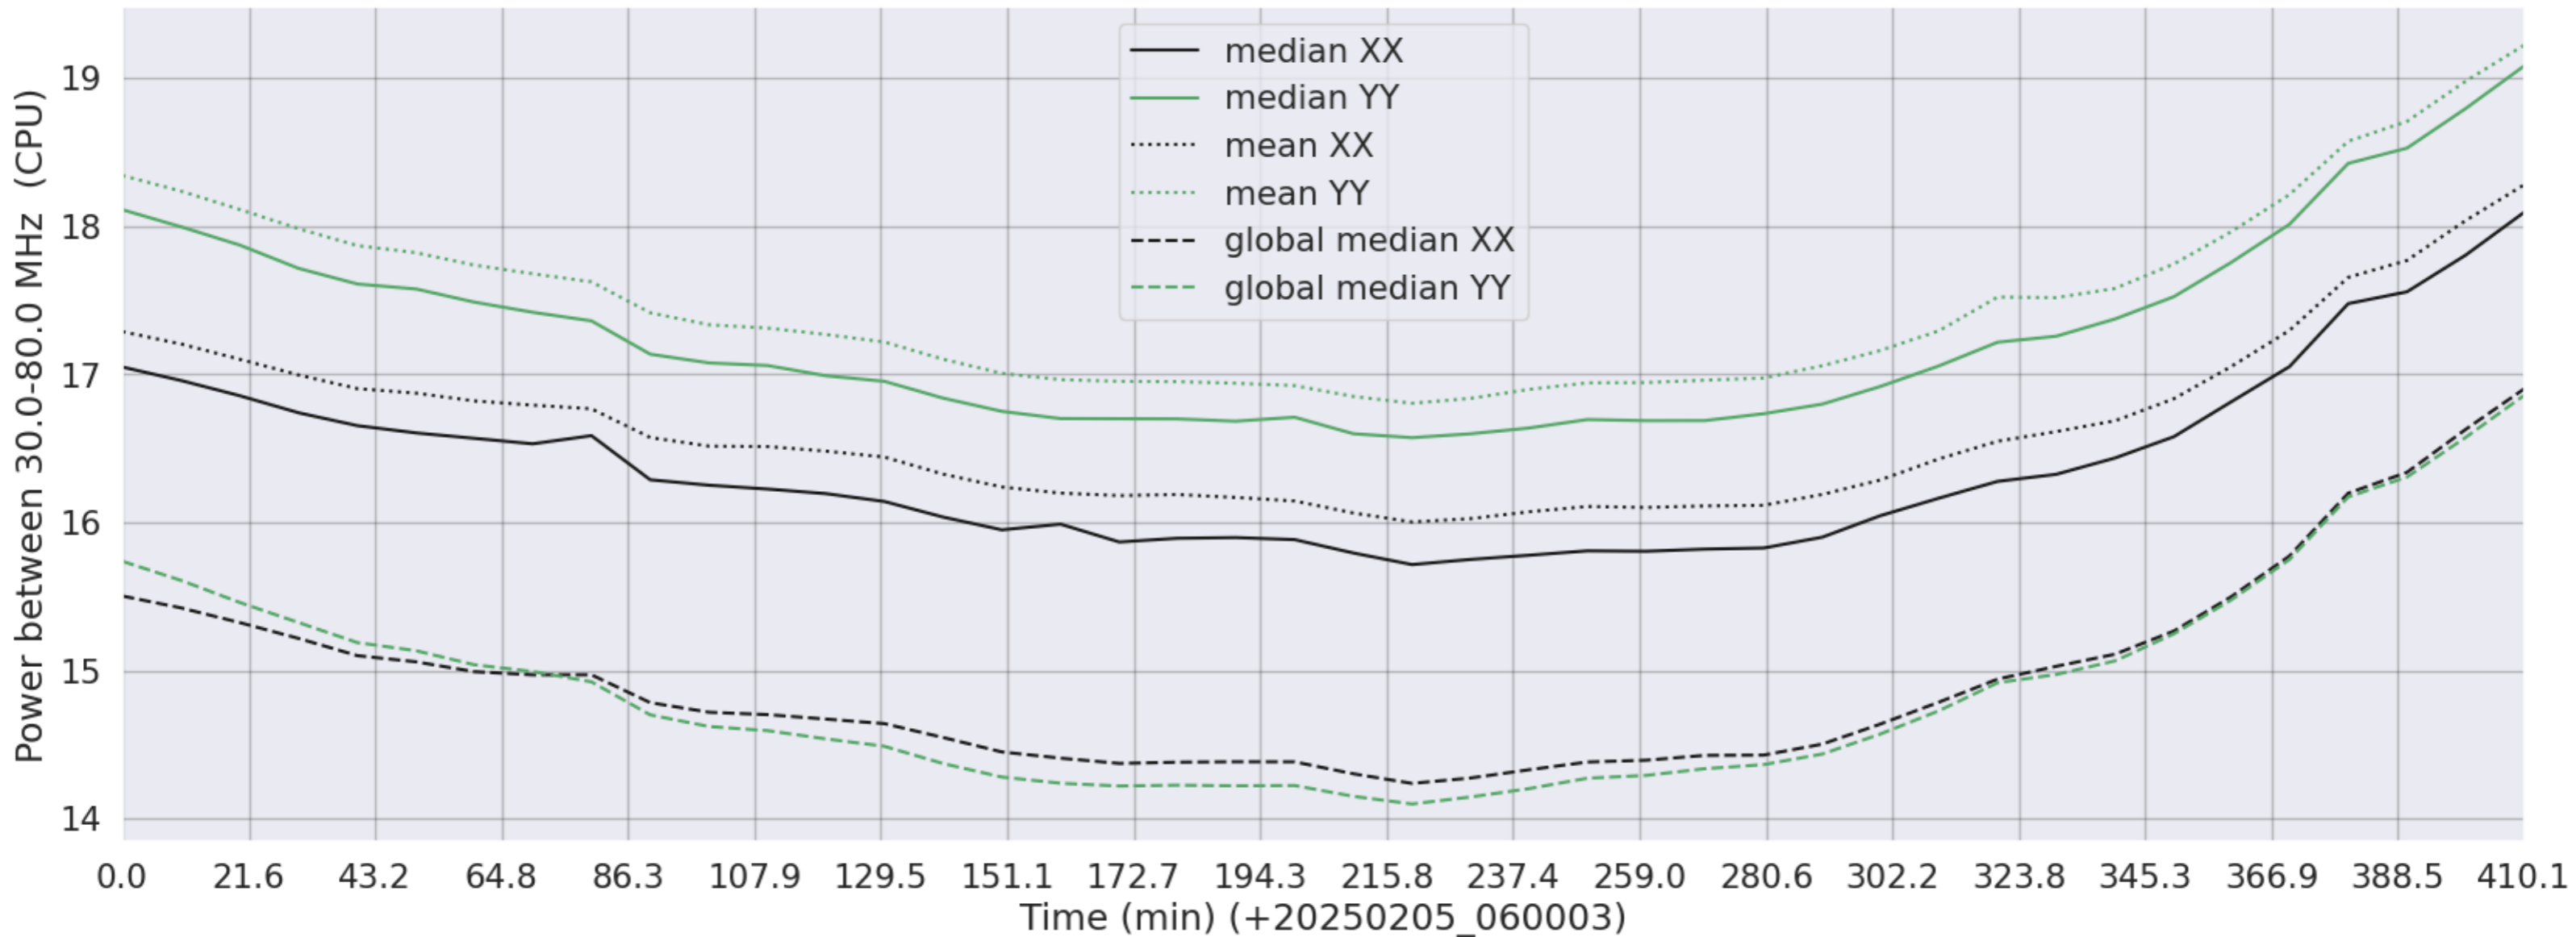

LWA065 - Correlator# 165 - XX FLAGS:Good - YY FLAGS:Good

LWA066 - Correlator# 164 - XX FLAGS:Good - YY FLAGS:Good