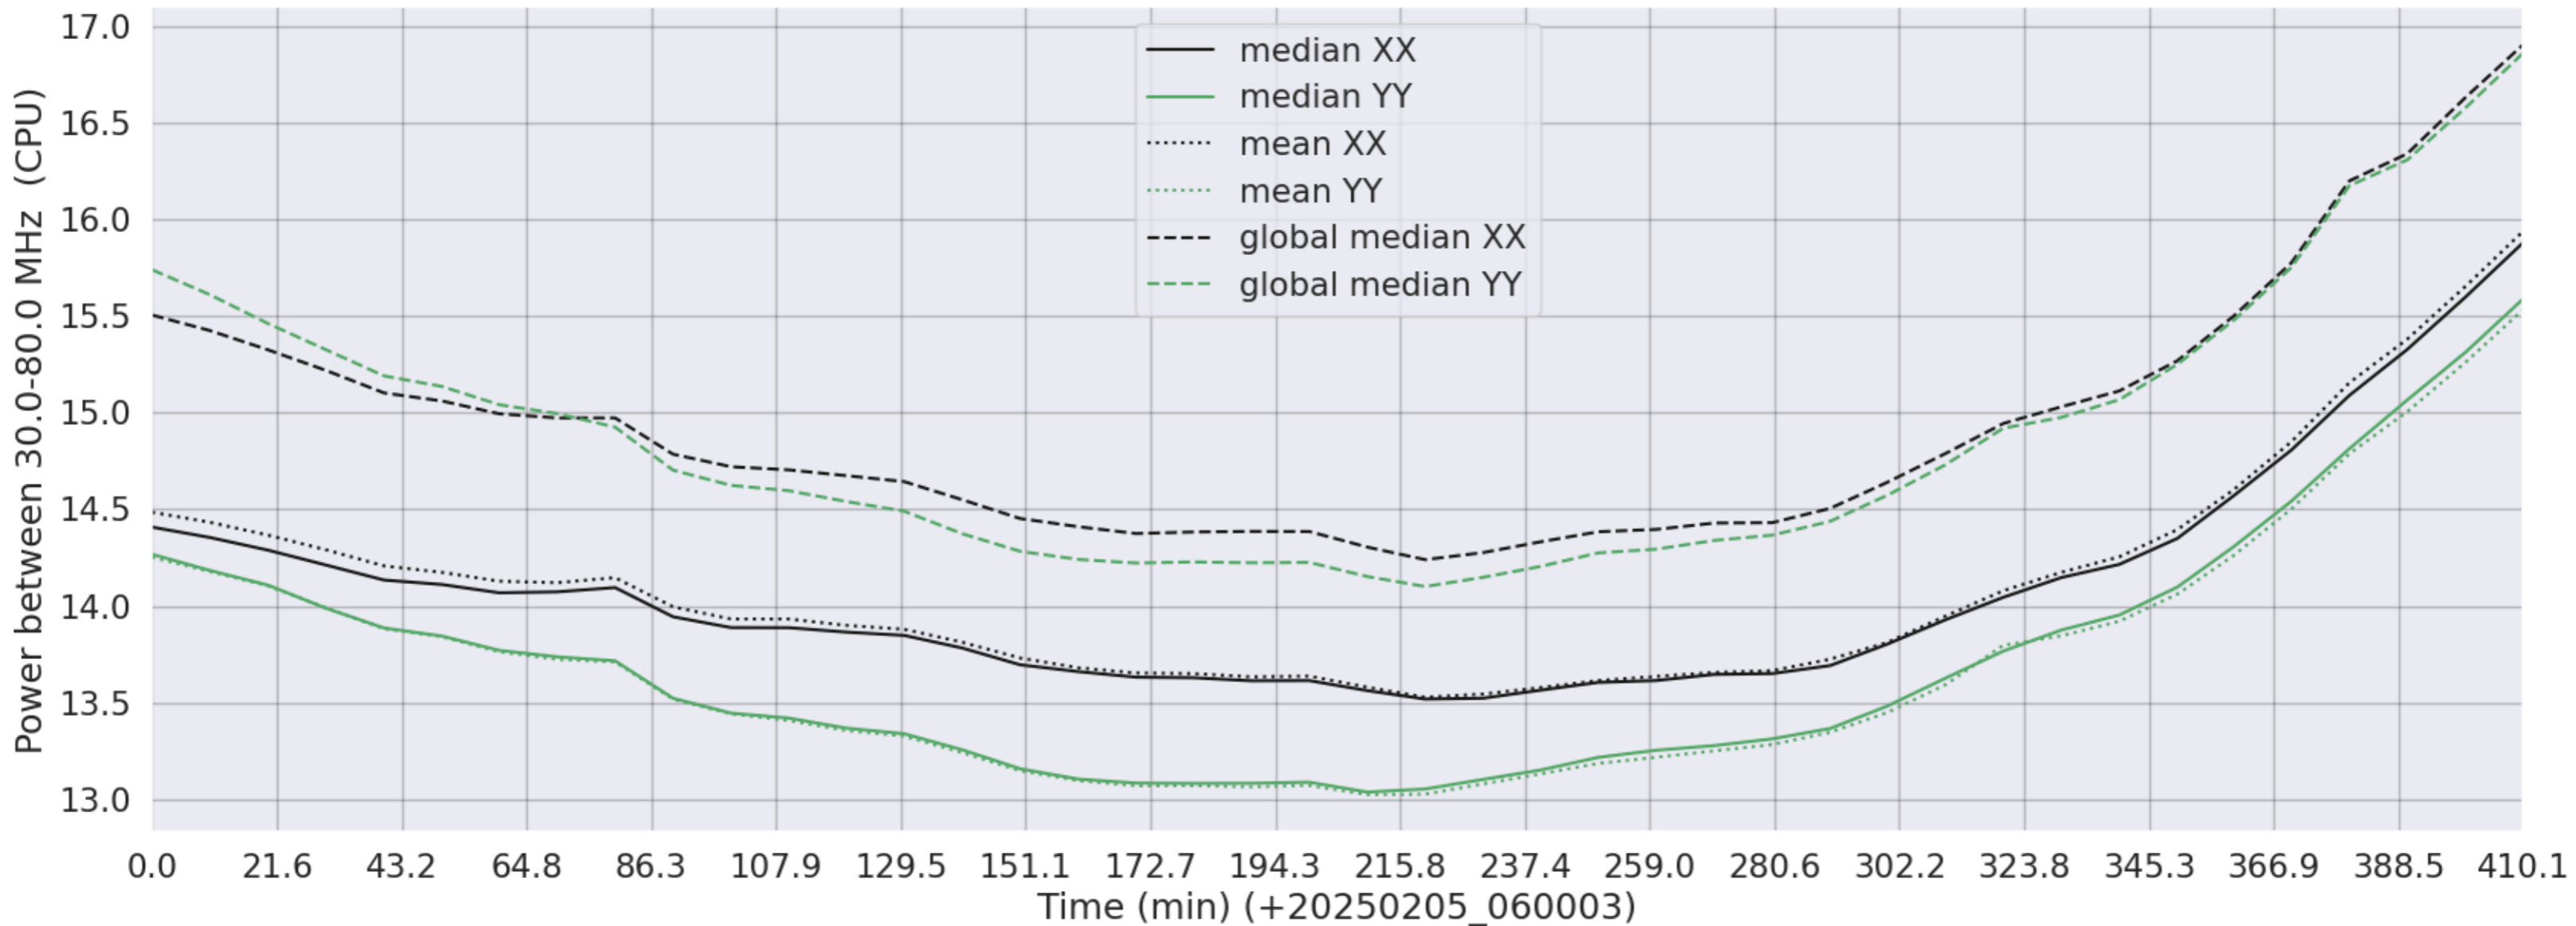

LWA308 - Correlator# 015 - XX FLAGS:Good - YY FLAGS:Good

LWA309 - Correlator# 014 - XX FLAGS:Good - YY FLAGS:Good