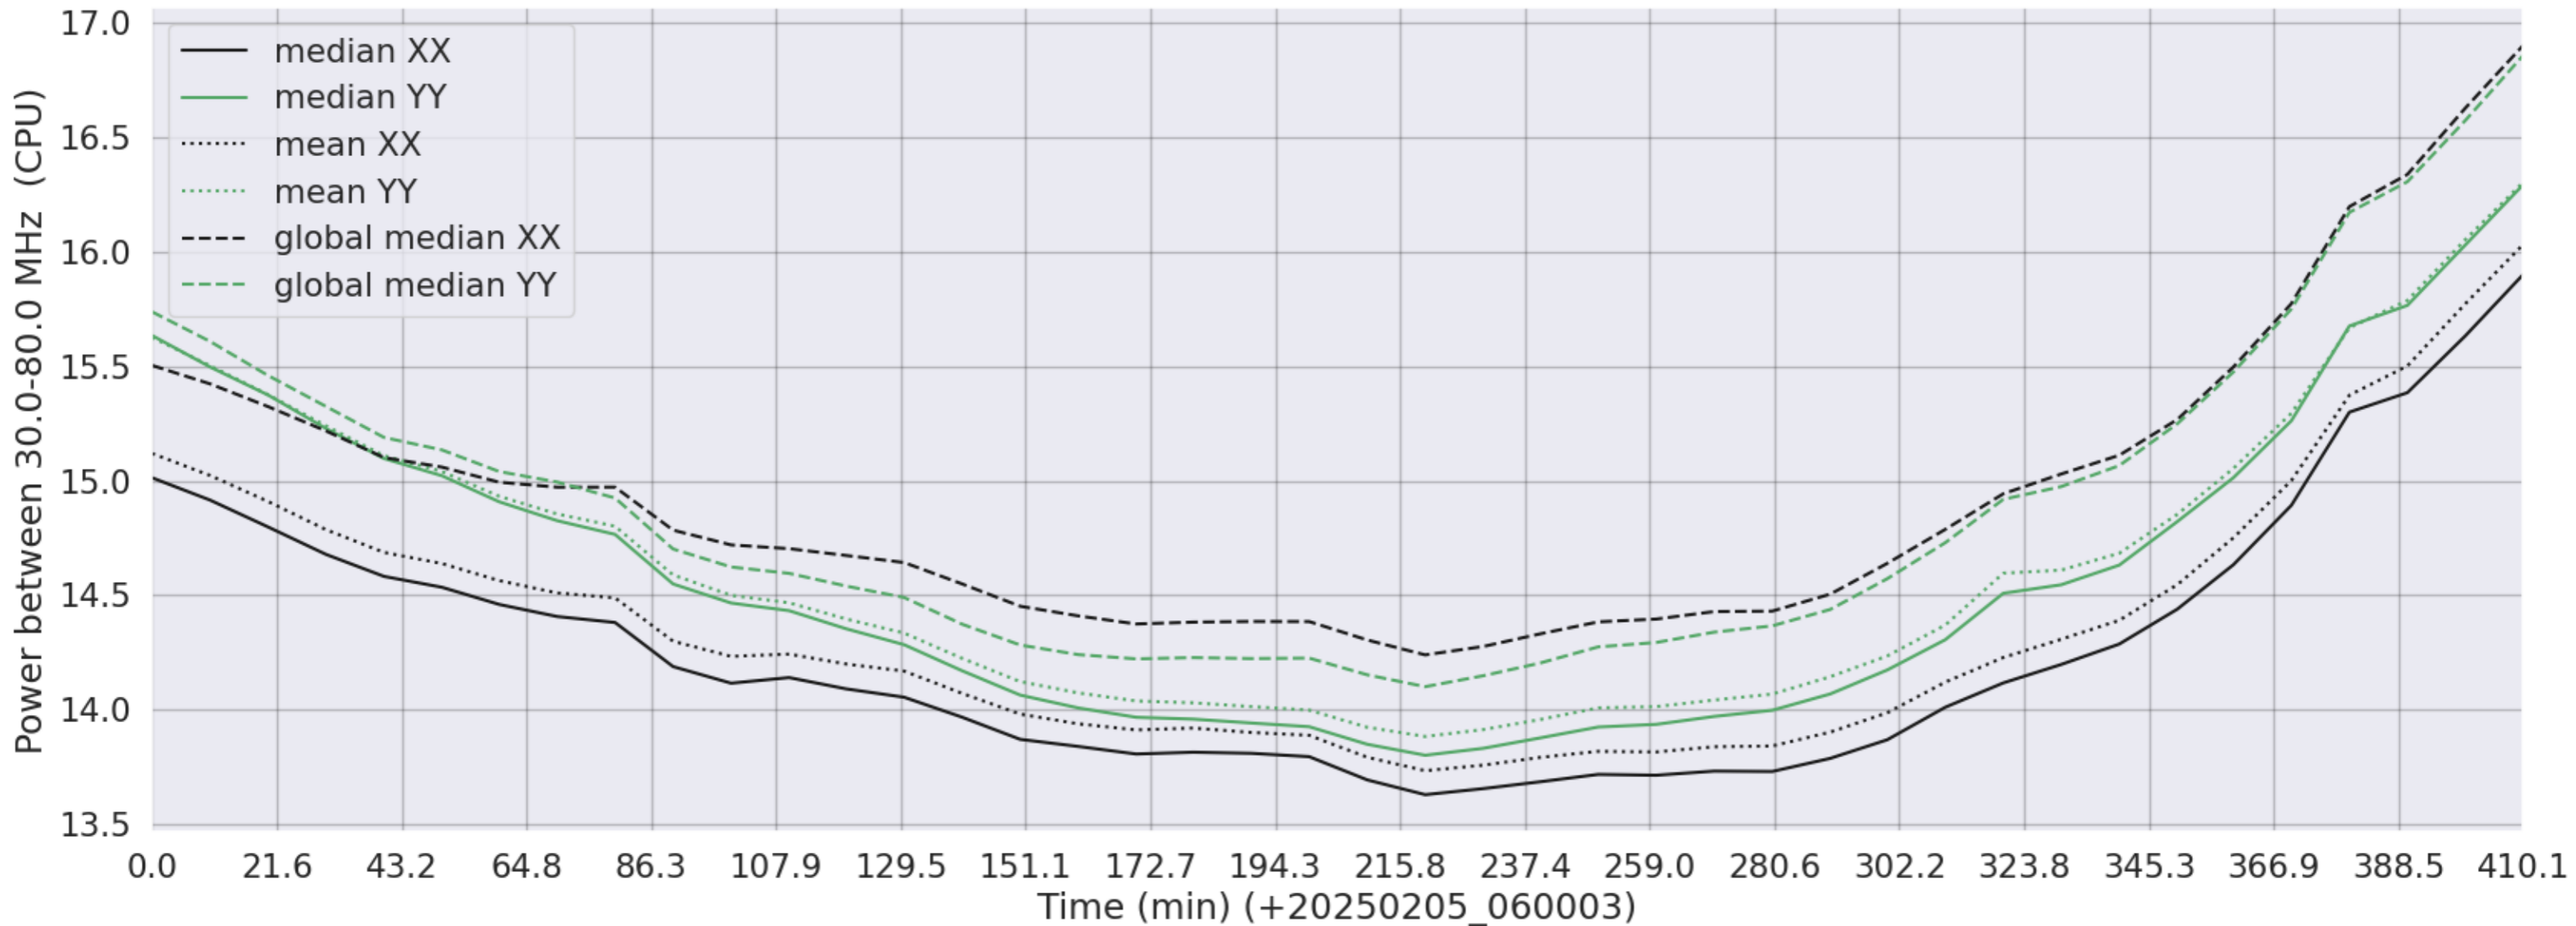

LWA022 - Correlator# 104 - XX FLAGS:Good - YY FLAGS:Good

LWA021 - Correlator# 105 - XX FLAGS:Good - YY FLAGS:Good

LWA024 - Correlator# 106 - XX FLAGS:Good - YY FLAGS:Good

LWA023 - Correlator# 107 - XX FLAGS:Good - YY FLAGS:Good