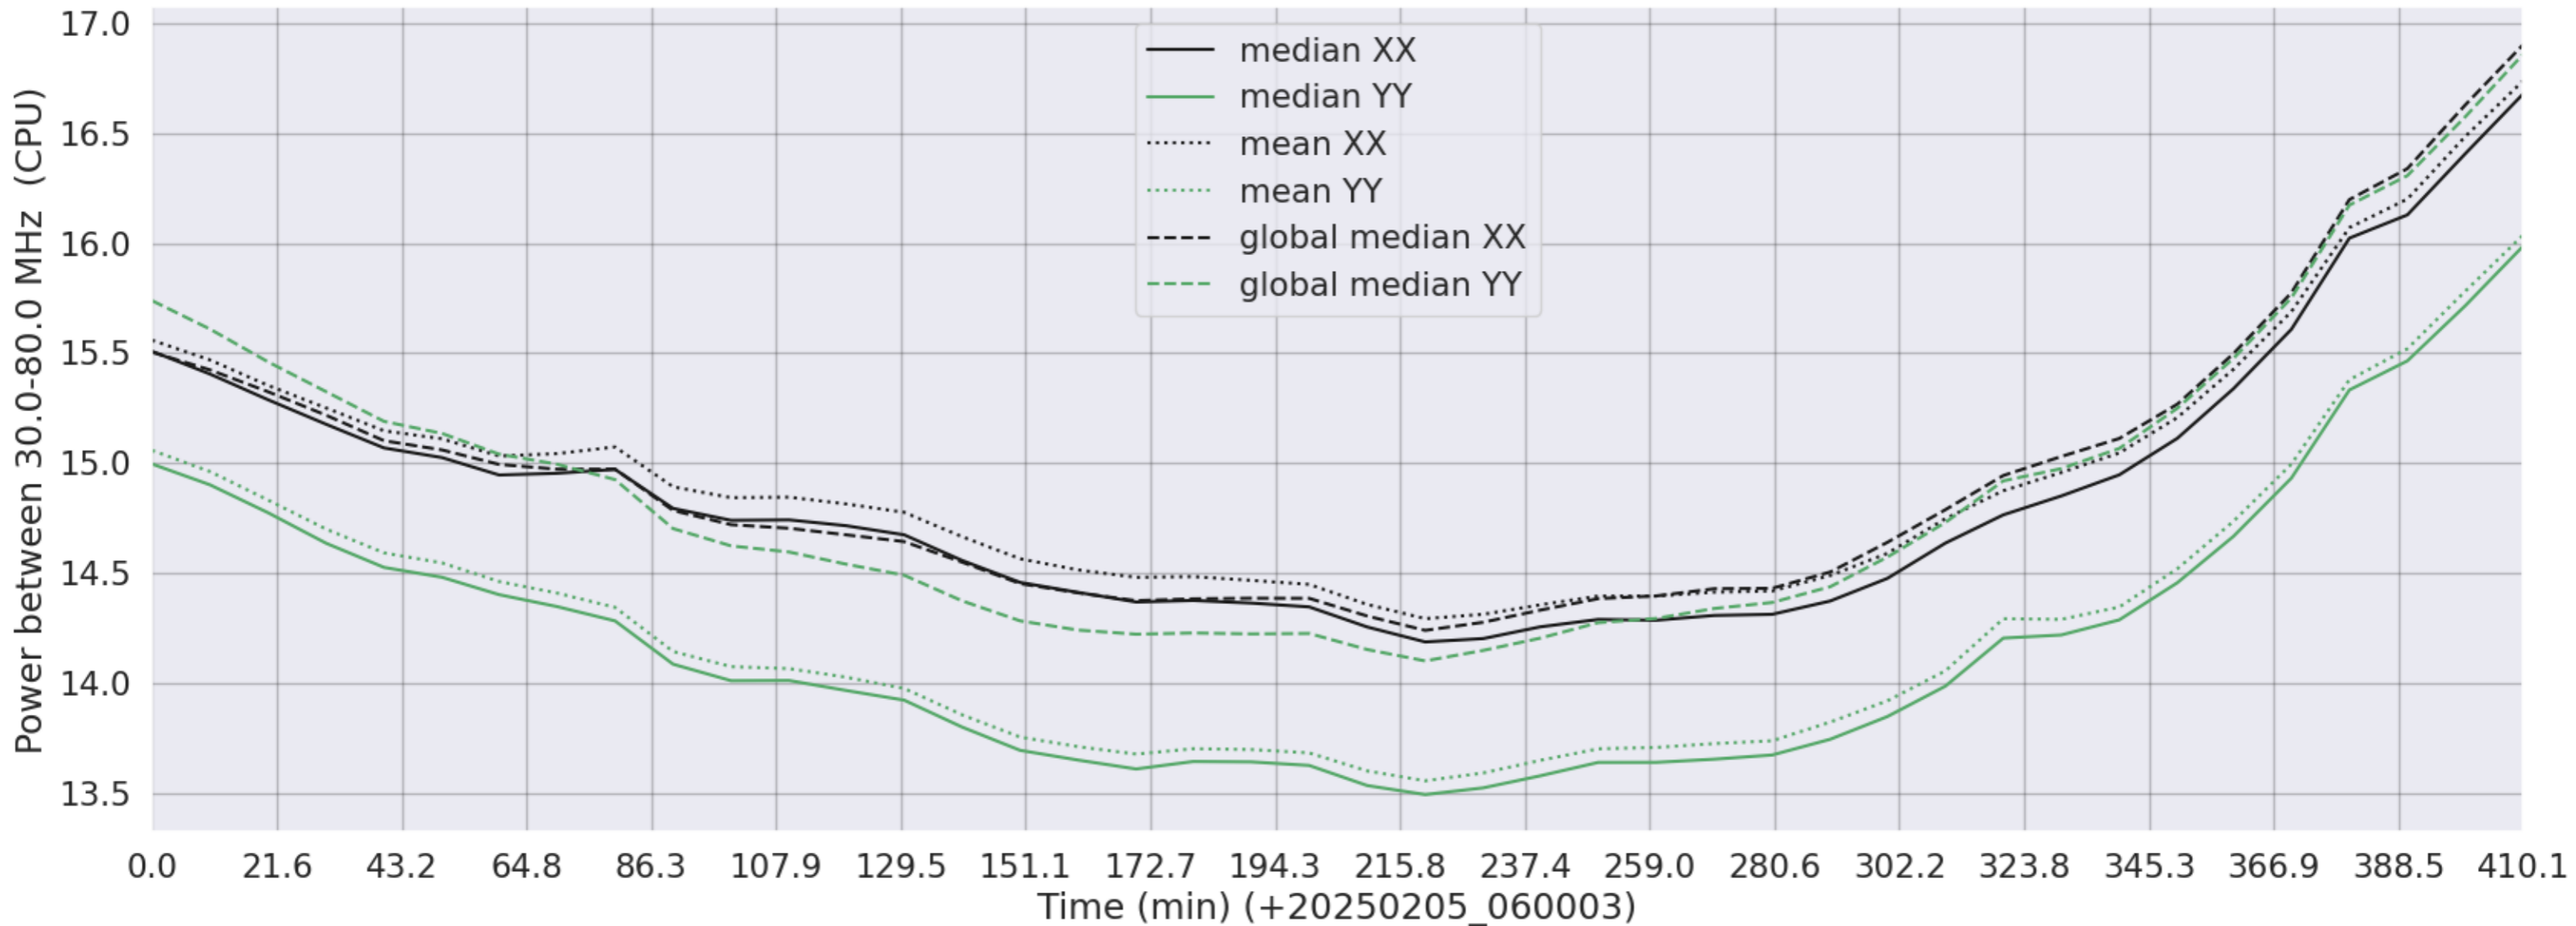

LWA105 - Correlator# 178 - XX FLAGS:HighTimeVar+BadSpecShape - YY FLAGS:Good

LWA102 - Correlator# 177 - XX FLAGS:Good - YY FLAGS:Good