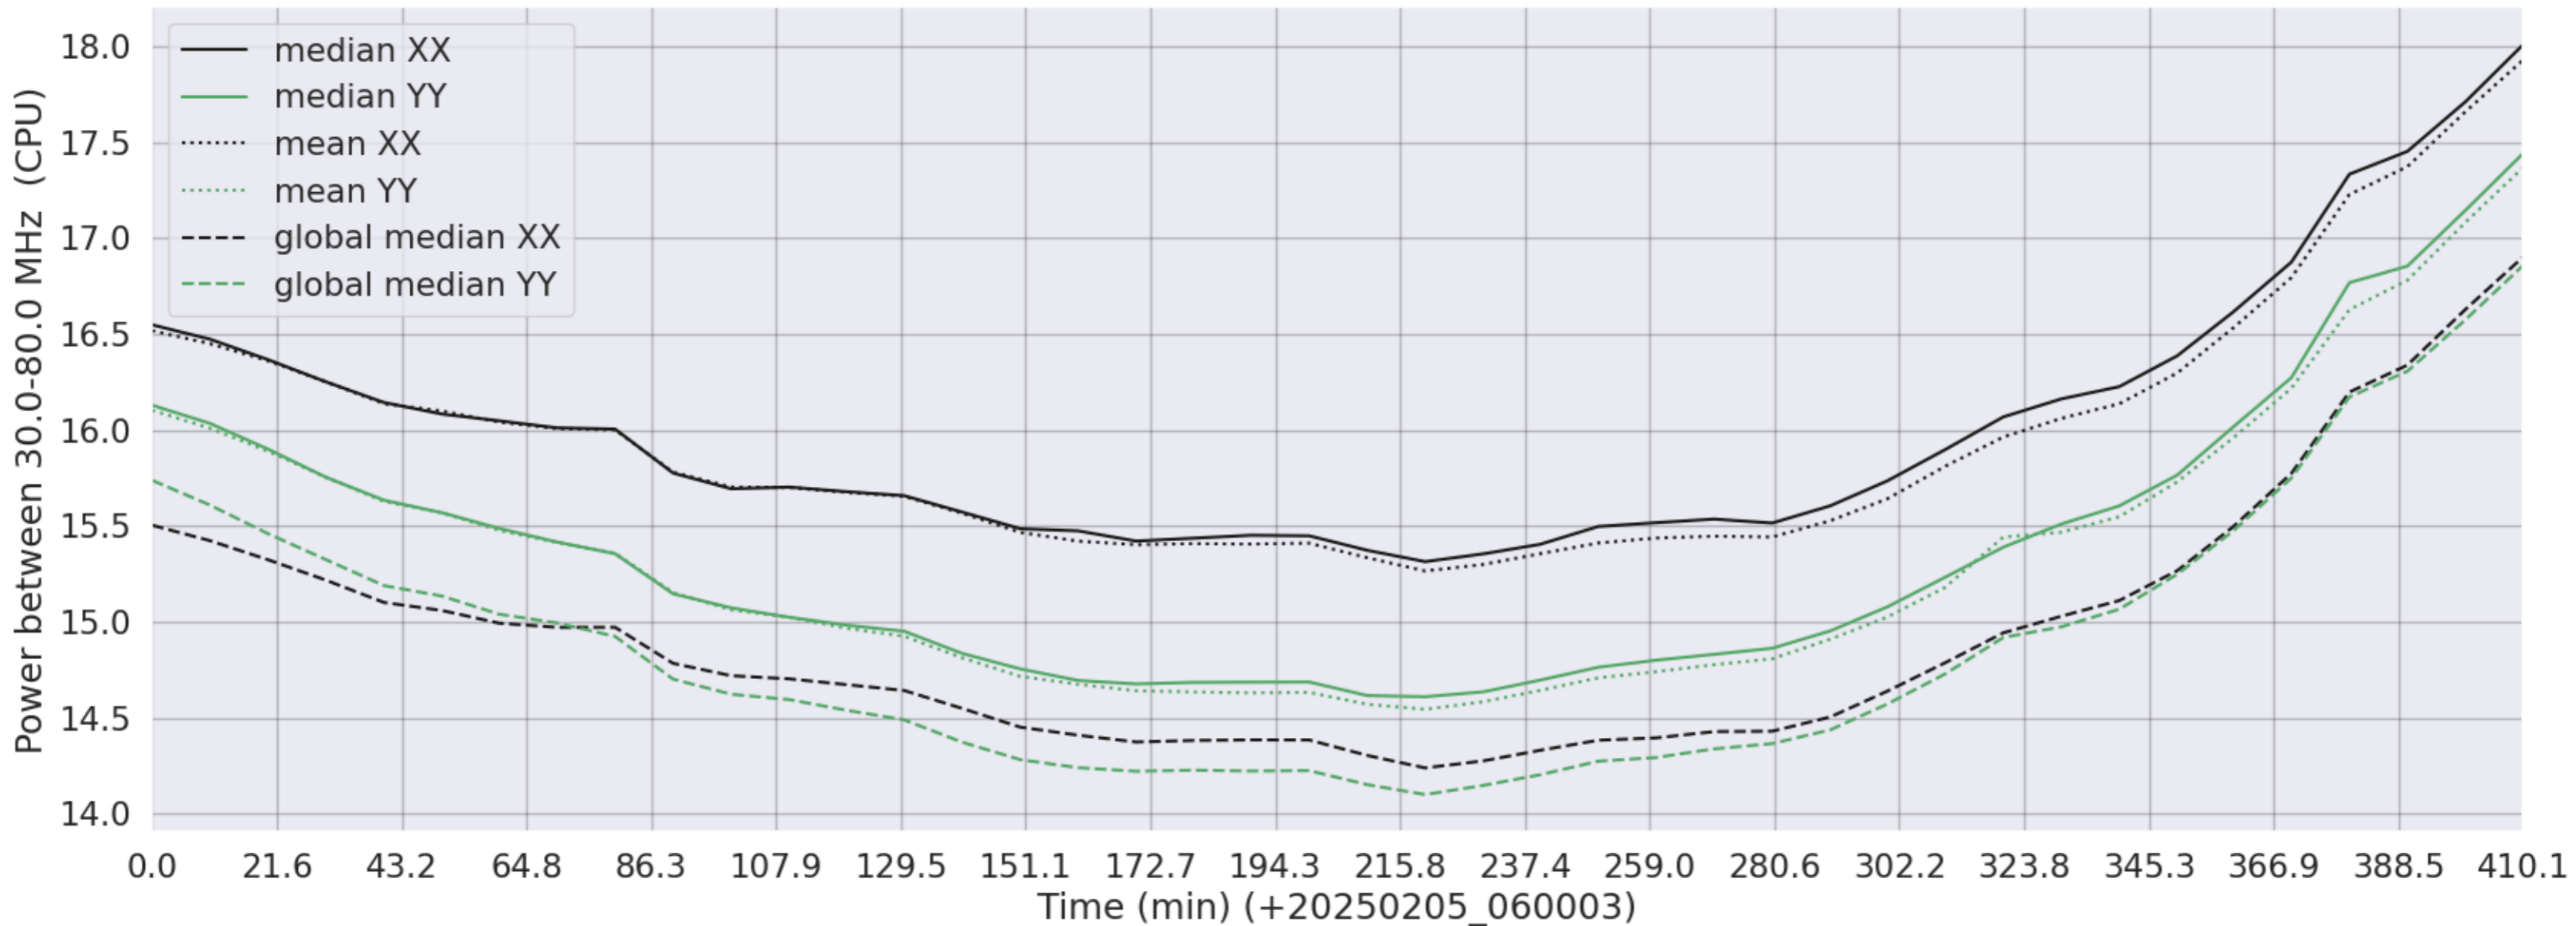

LWA262 - Correlator# 123 - XX FLAGS:Good - YY FLAGS:Good

LWA324 - Correlator# 122 - XX FLAGS:Good - YY FLAGS:Good