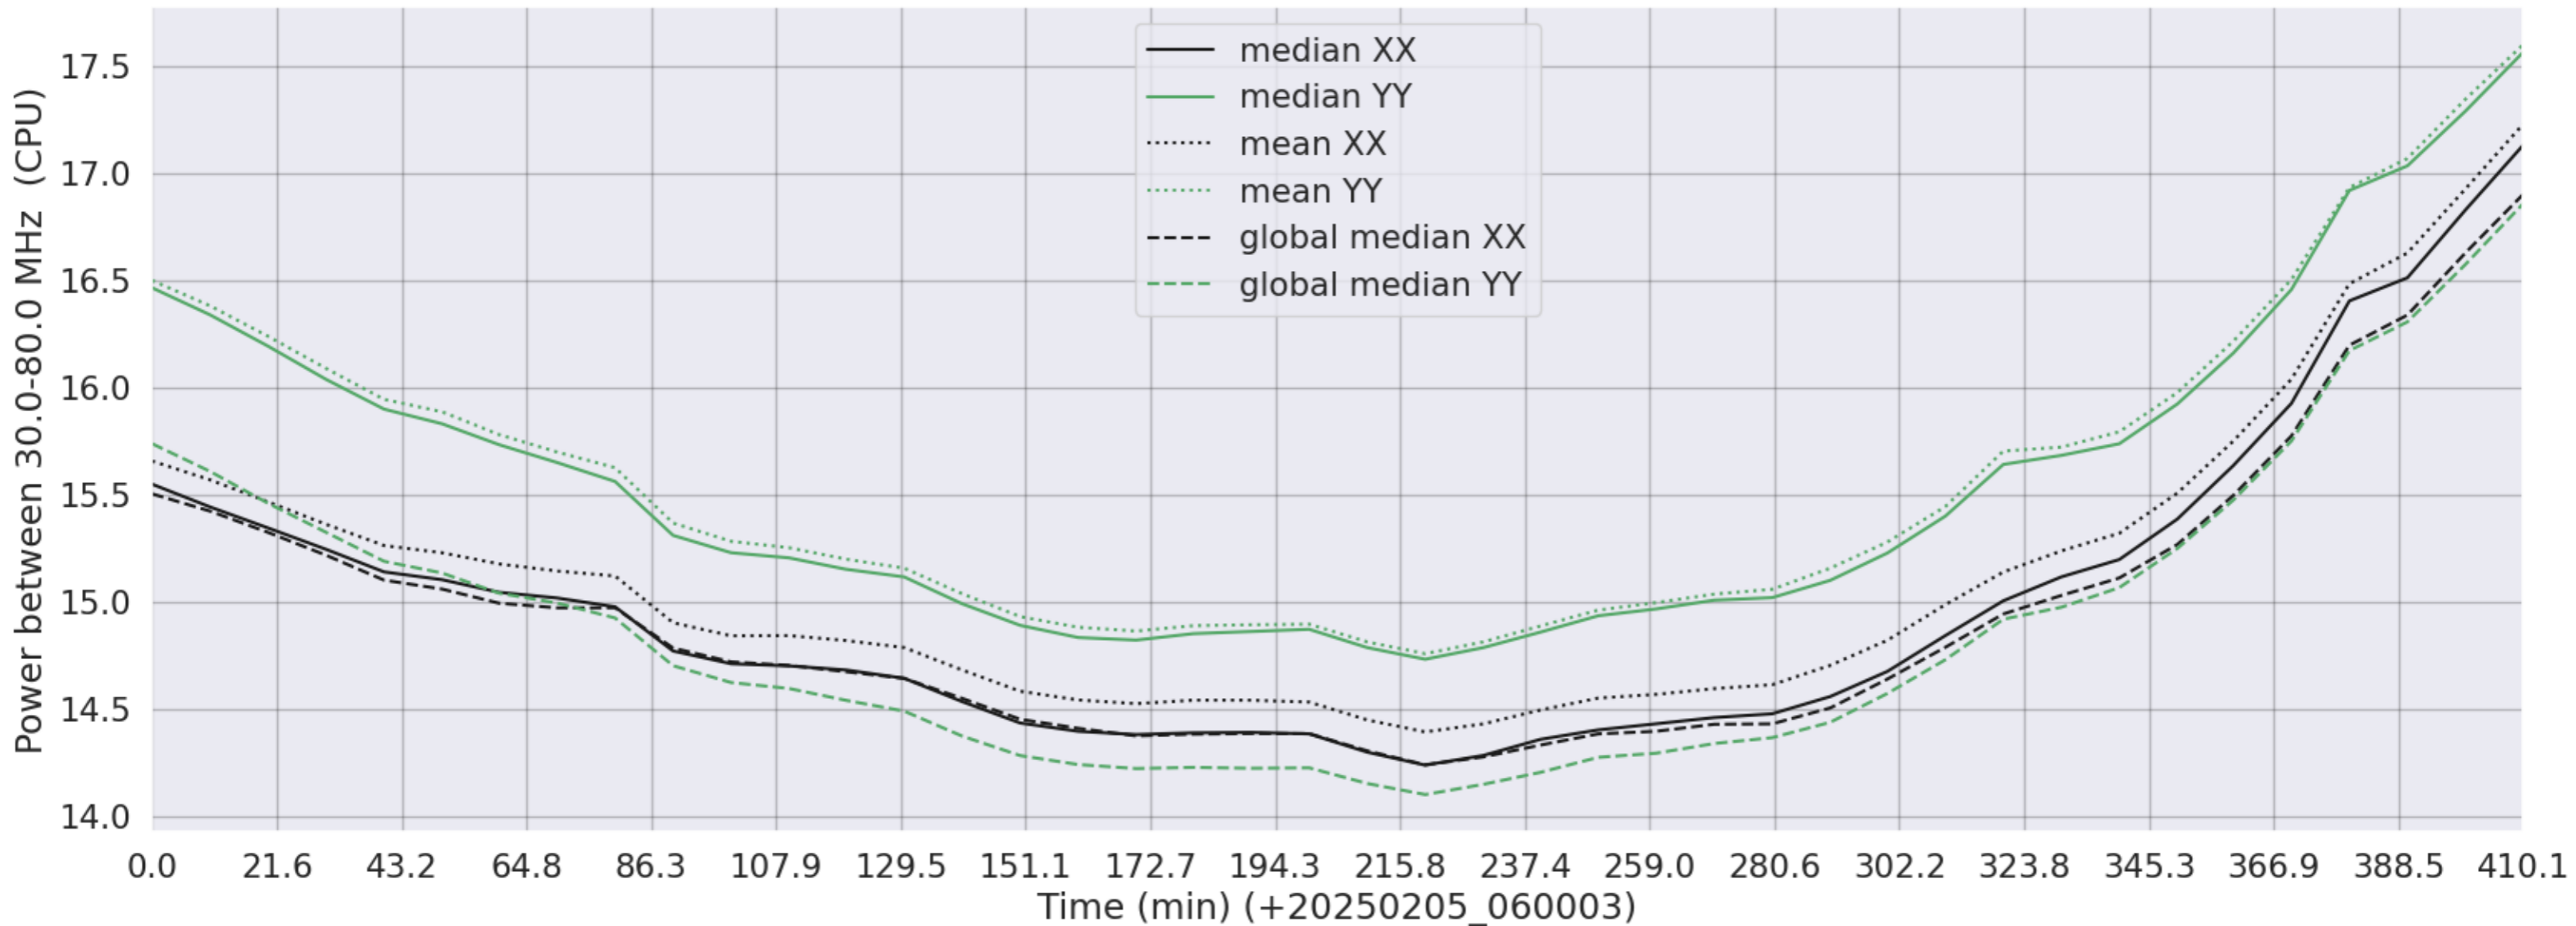

LWA043 - Correlator# 081 - XX FLAGS:Good - YY FLAGS:Good

LWA044 - Correlator# 080 - XX FLAGS:Good - YY FLAGS:Good