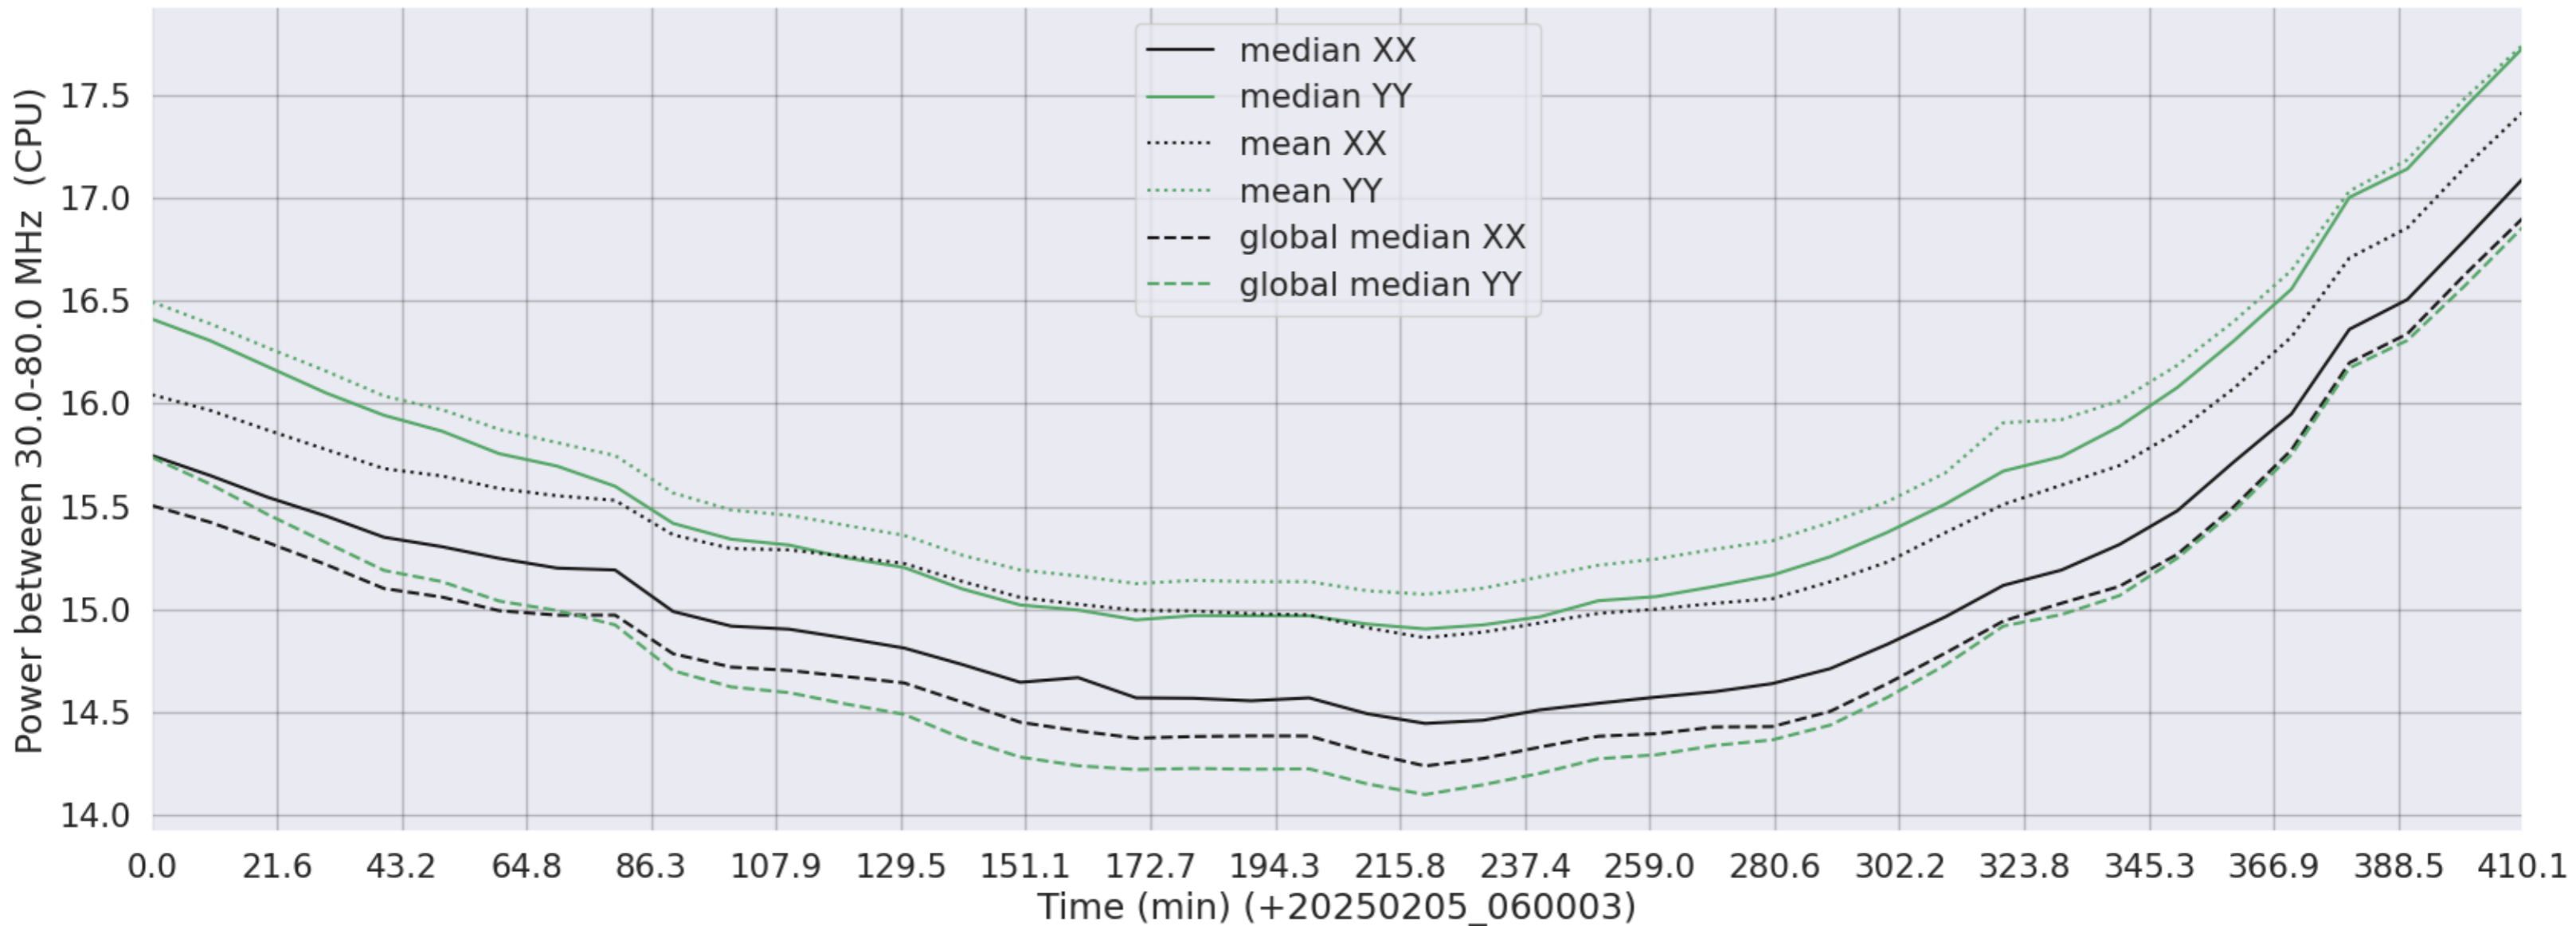

LWA252 - Correlator# 186 - XX FLAGS:Good - YY FLAGS:Good

LWA132 - Correlator# 185 - XX FLAGS:Good - YY FLAGS:Good