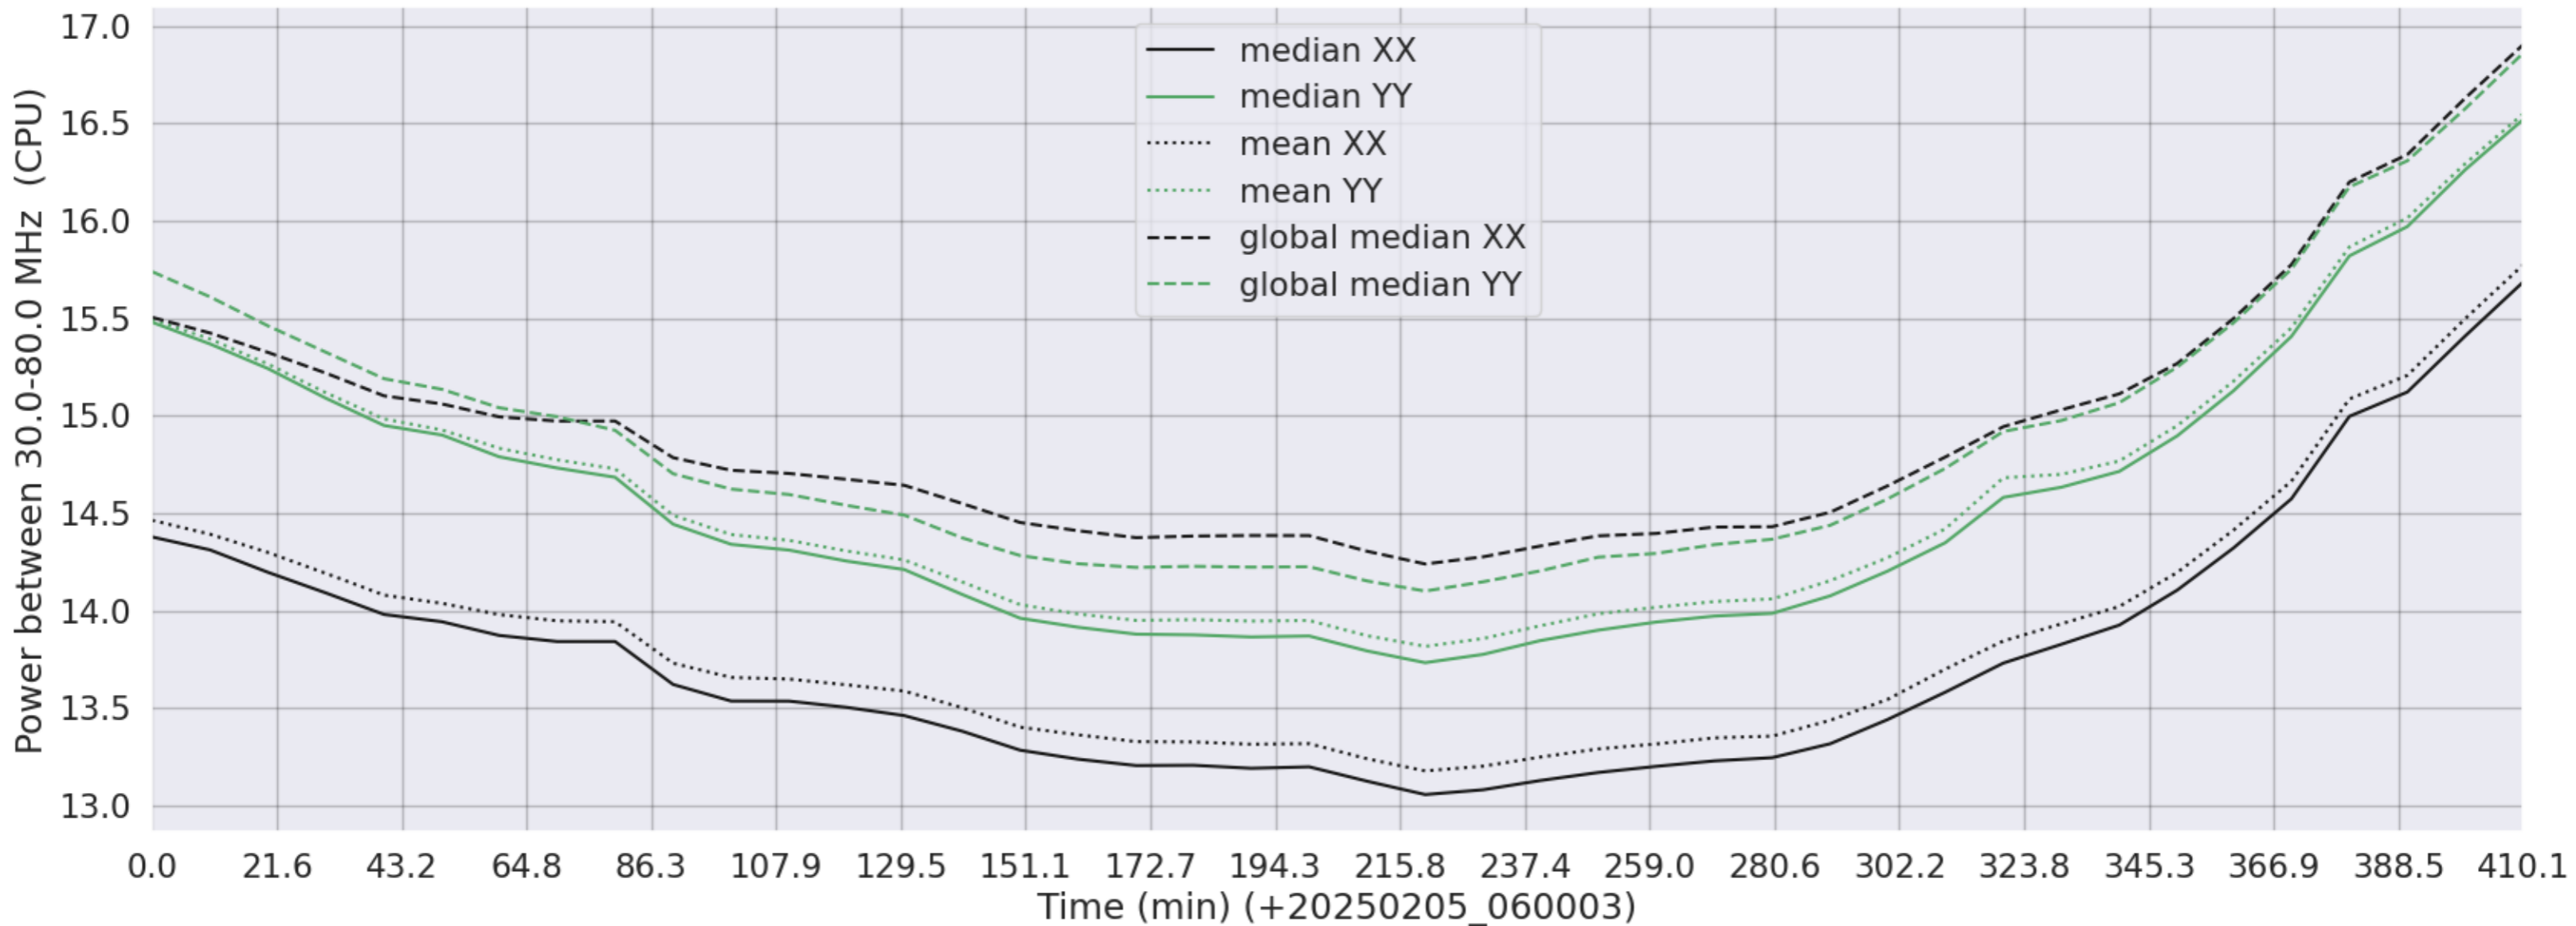

LWA172 - Correlator# 219 - XX FLAGS:Good - YY FLAGS:Good

LWA151 - Correlator# 218 - XX FLAGS:Good - YY FLAGS:Good