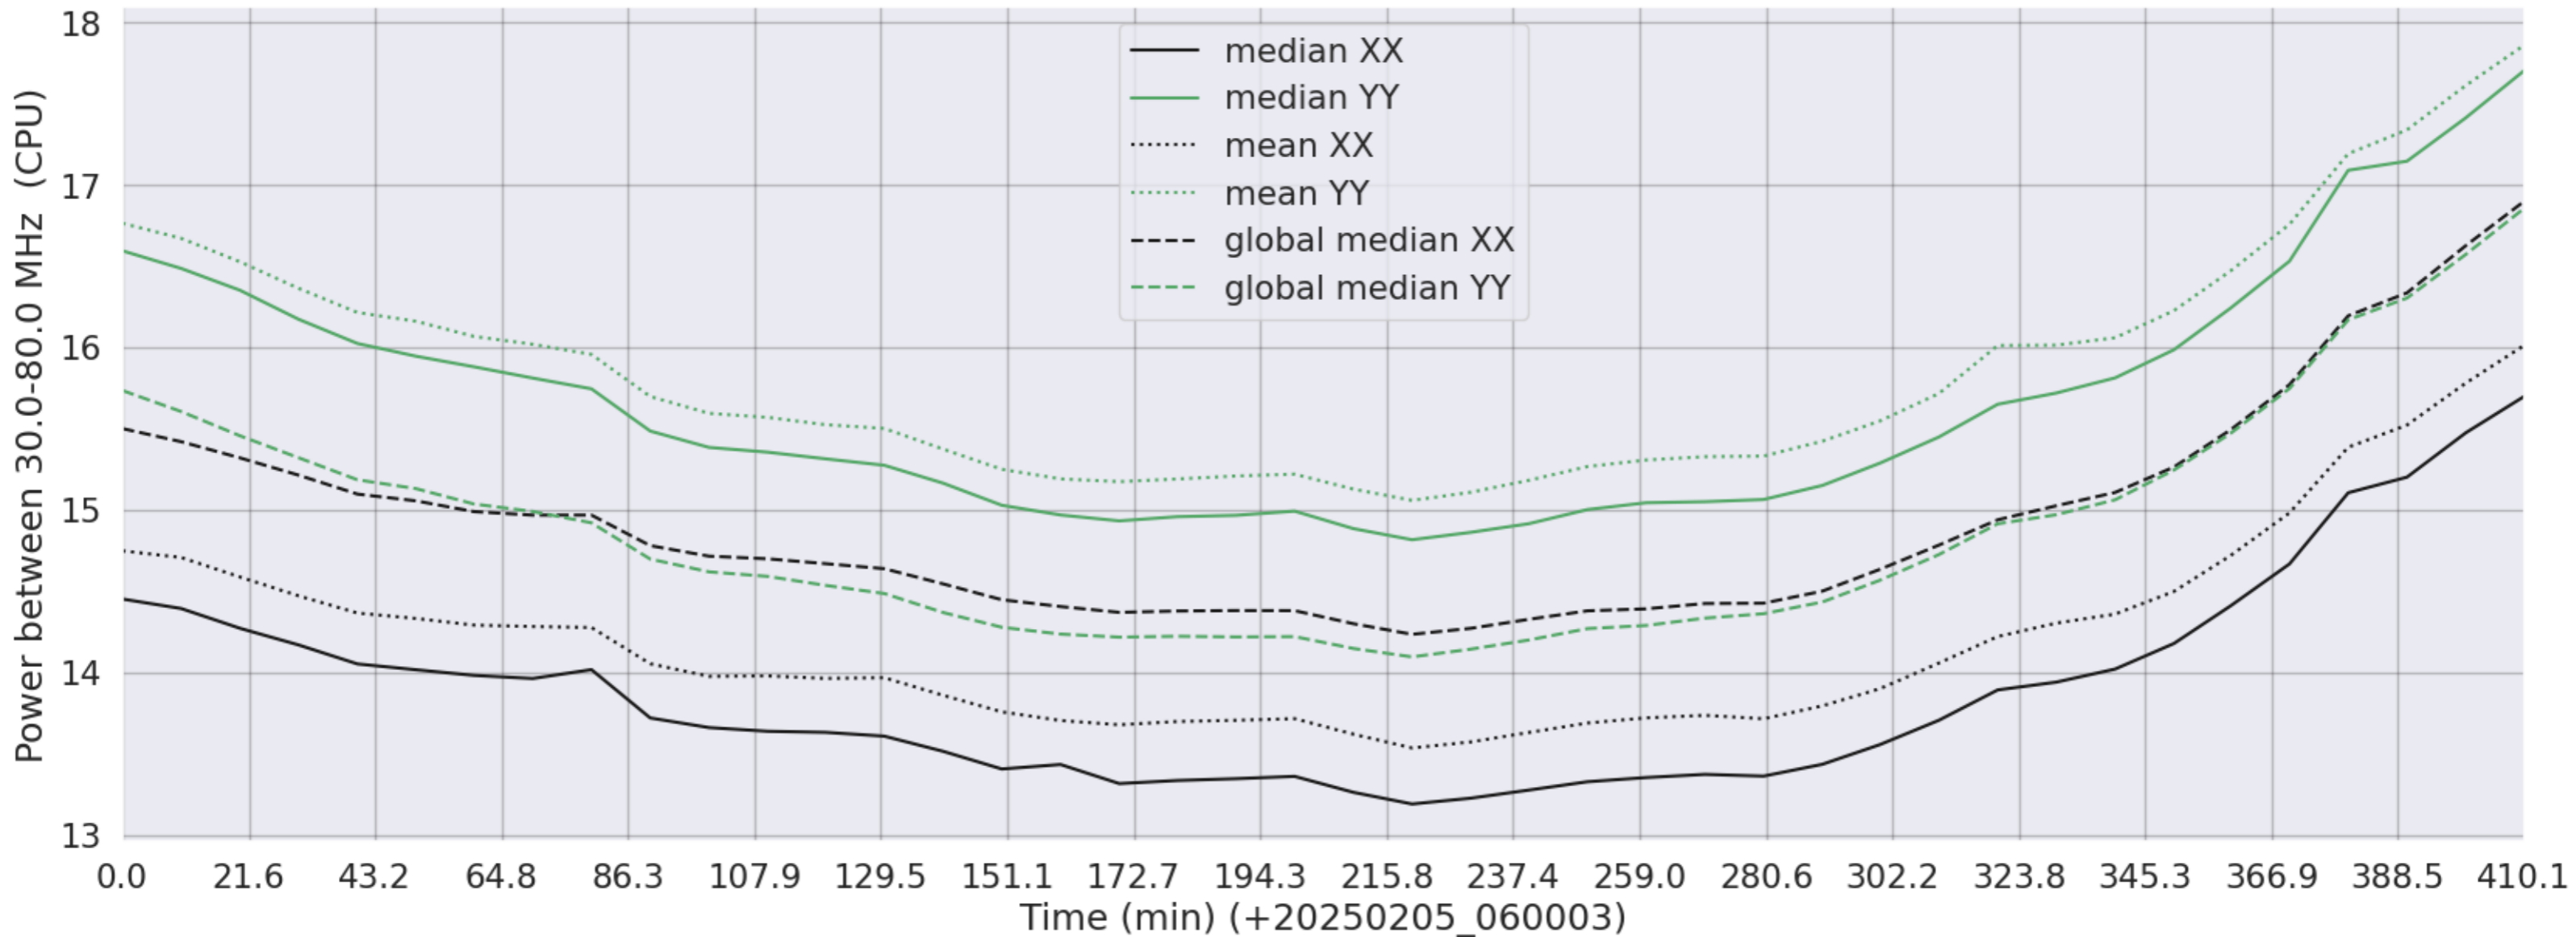

LWA007 - Correlator# 071 - XX FLAGS:Good - YY FLAGS:Good

LWA009 - Correlator# 070 - XX FLAGS:Good - YY FLAGS:Good