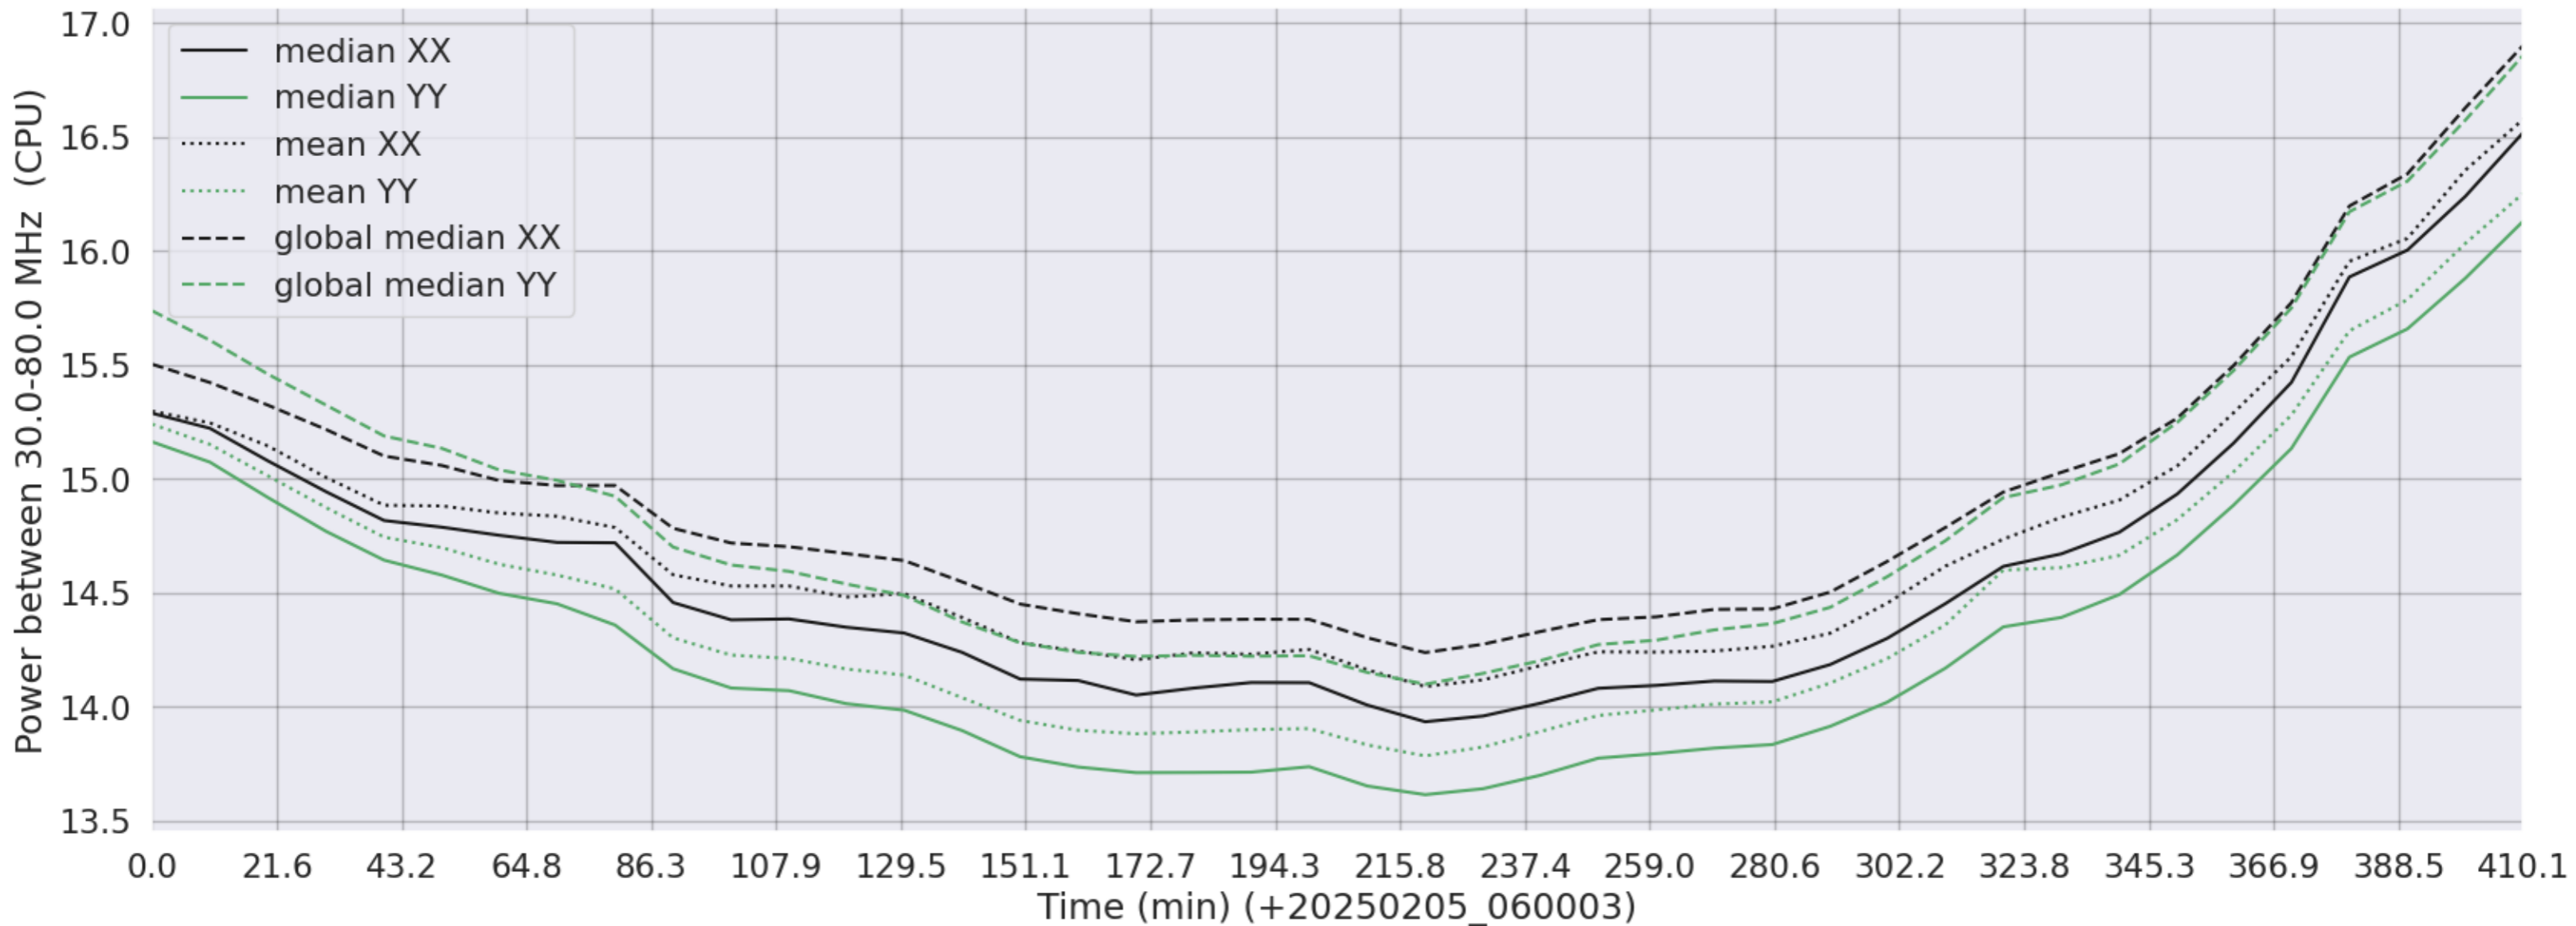

LWA201 - Correlator# 279 - XX FLAGS:Good - YY FLAGS:Good

LWA202 - Correlator# 278 - XX FLAGS:Good - YY FLAGS:Good