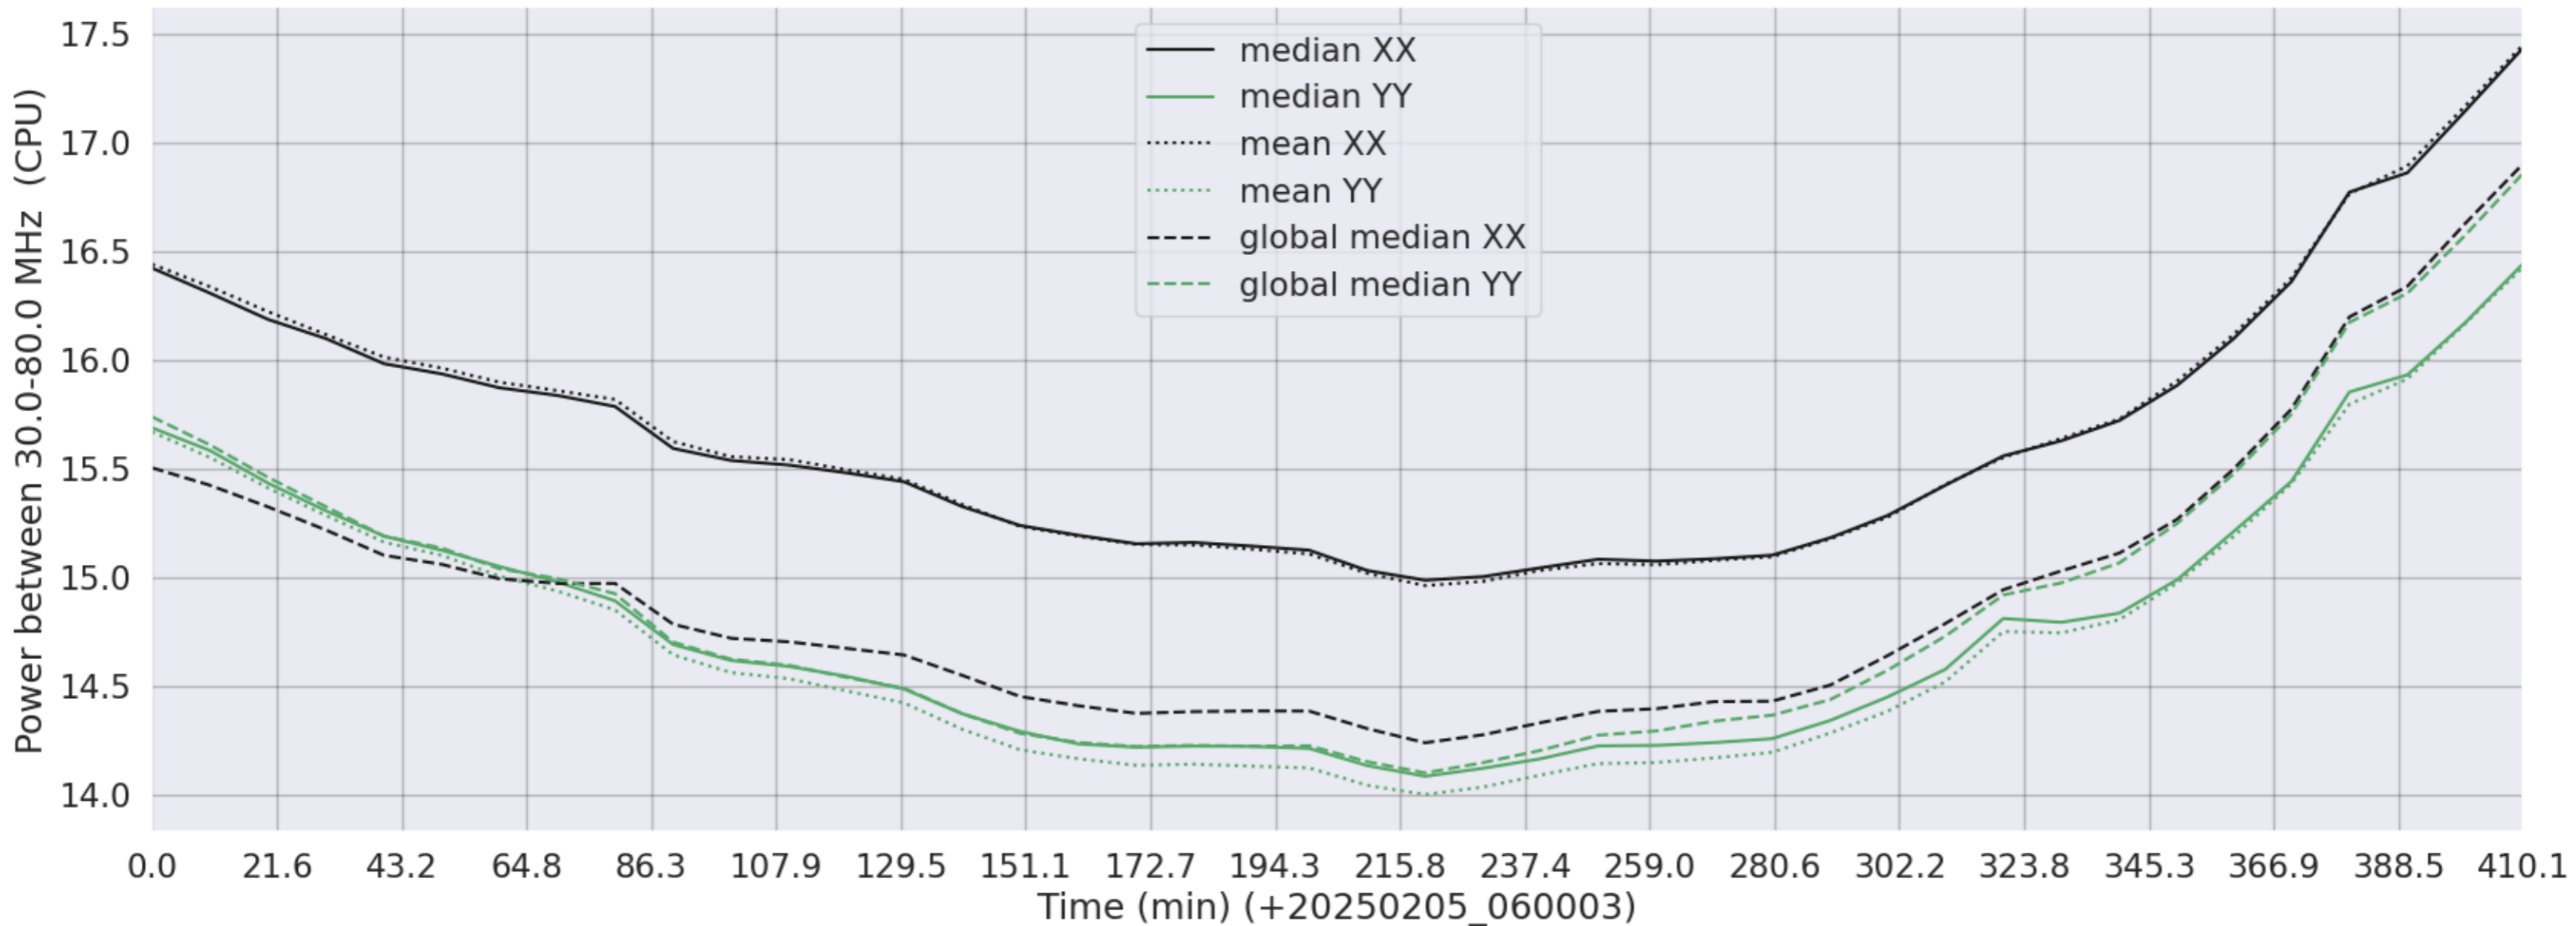

LWA016 - Correlator# 097 - XX FLAGS:Good - YY FLAGS:Good

LWA013 - Correlator# 096 - XX FLAGS:Good - YY FLAGS:Good