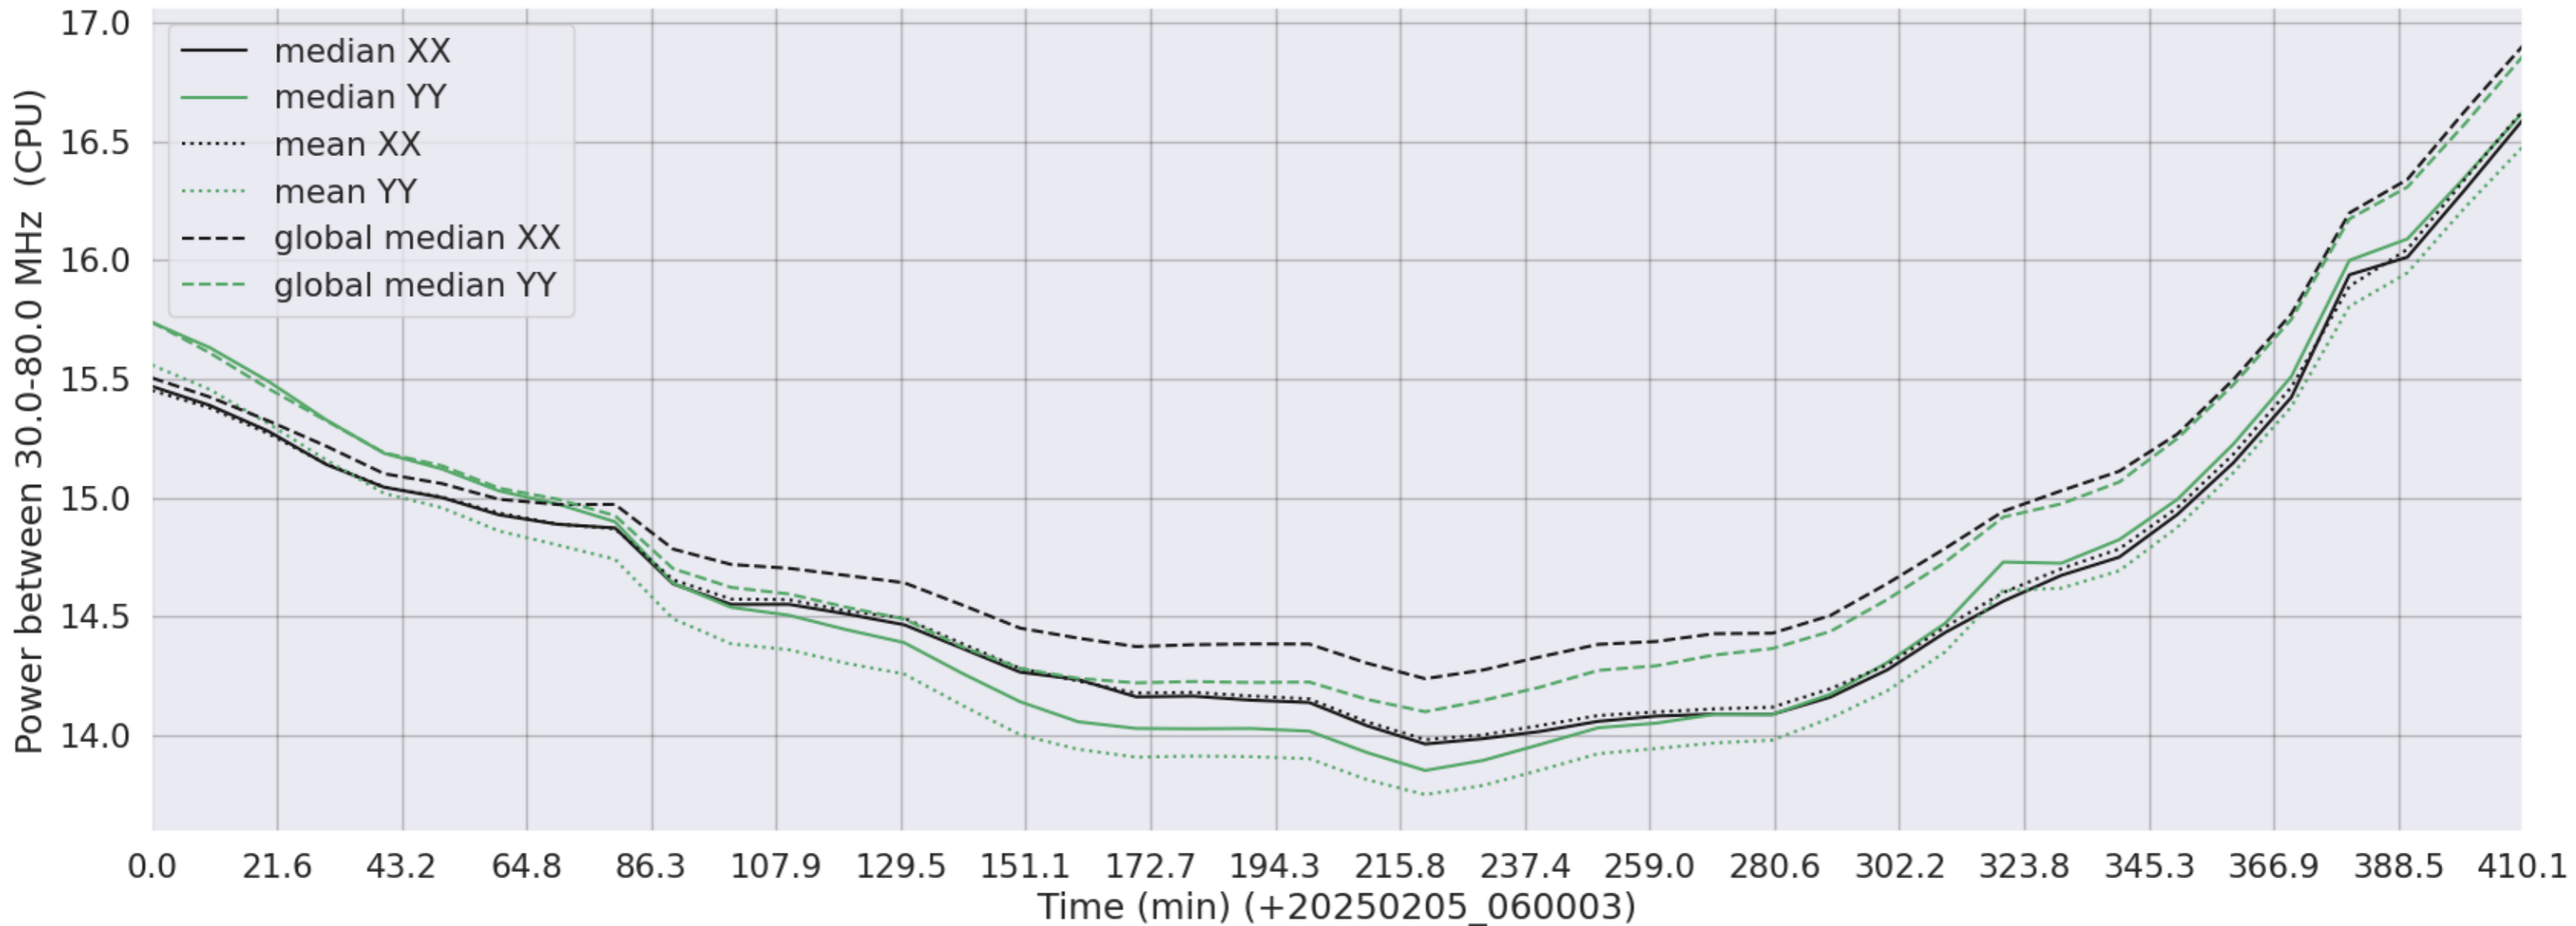

LWA184 - Correlator# 241 - XX FLAGS:Good - YY FLAGS:Good

LWA185 - Correlator# 240 - XX FLAGS:Good - YY FLAGS:Good