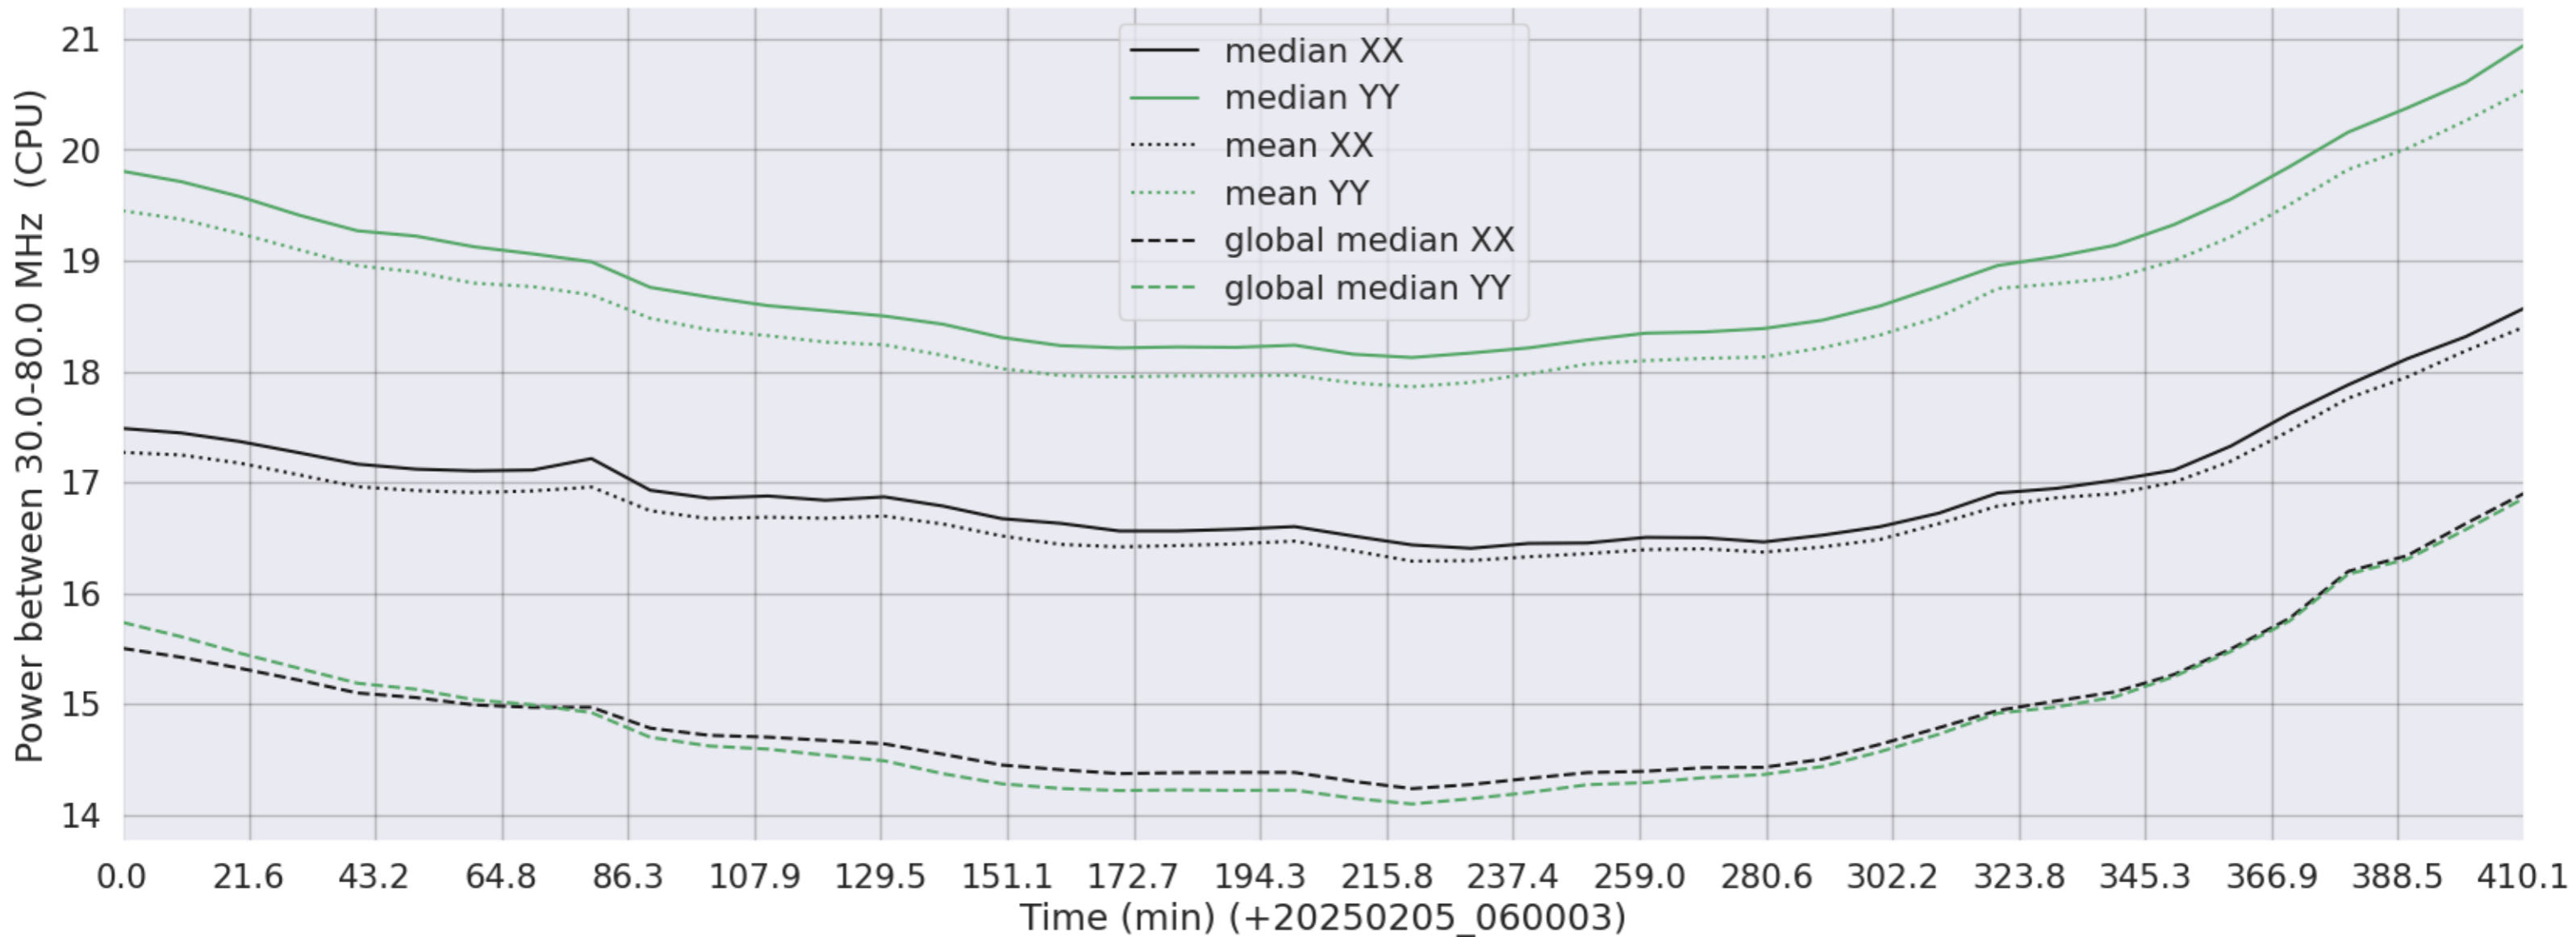

LWA282 - Correlator# 010 - XX FLAGS:Good - YY FLAGS:Good

LWA277 - Correlator# 009 - XX FLAGS:Good - YY FLAGS:Good