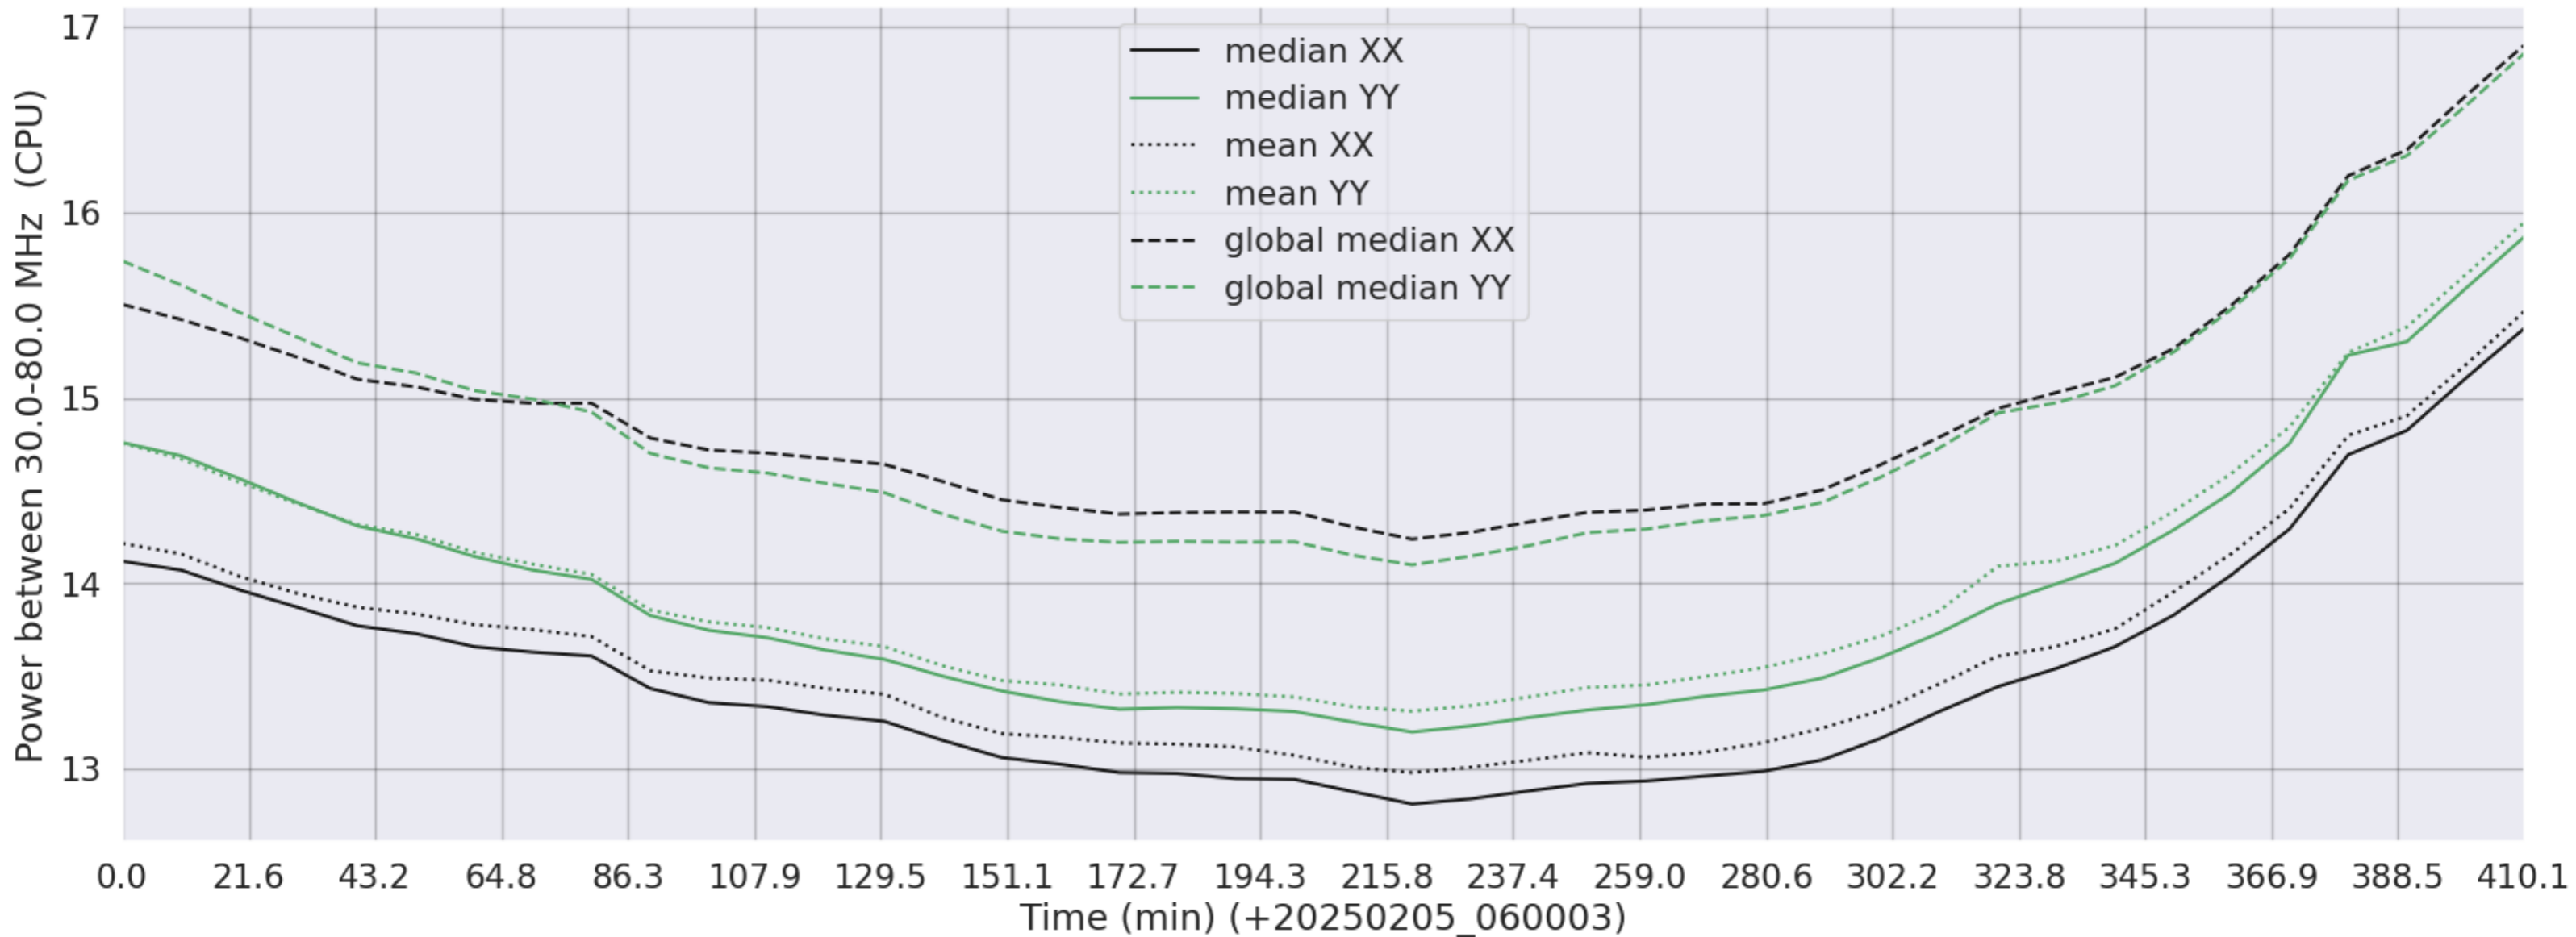

LWA159 - Correlator# 236 - XX FLAGS:Good - YY FLAGS:Good

LWA158 - Correlator# 237 - XX FLAGS:Good - YY FLAGS:Good

LWA182 - Correlator# 238 - XX FLAGS:Good - YY FLAGS:Good

LWA160 - Correlator# 239 - XX FLAGS:Good - YY FLAGS:Good