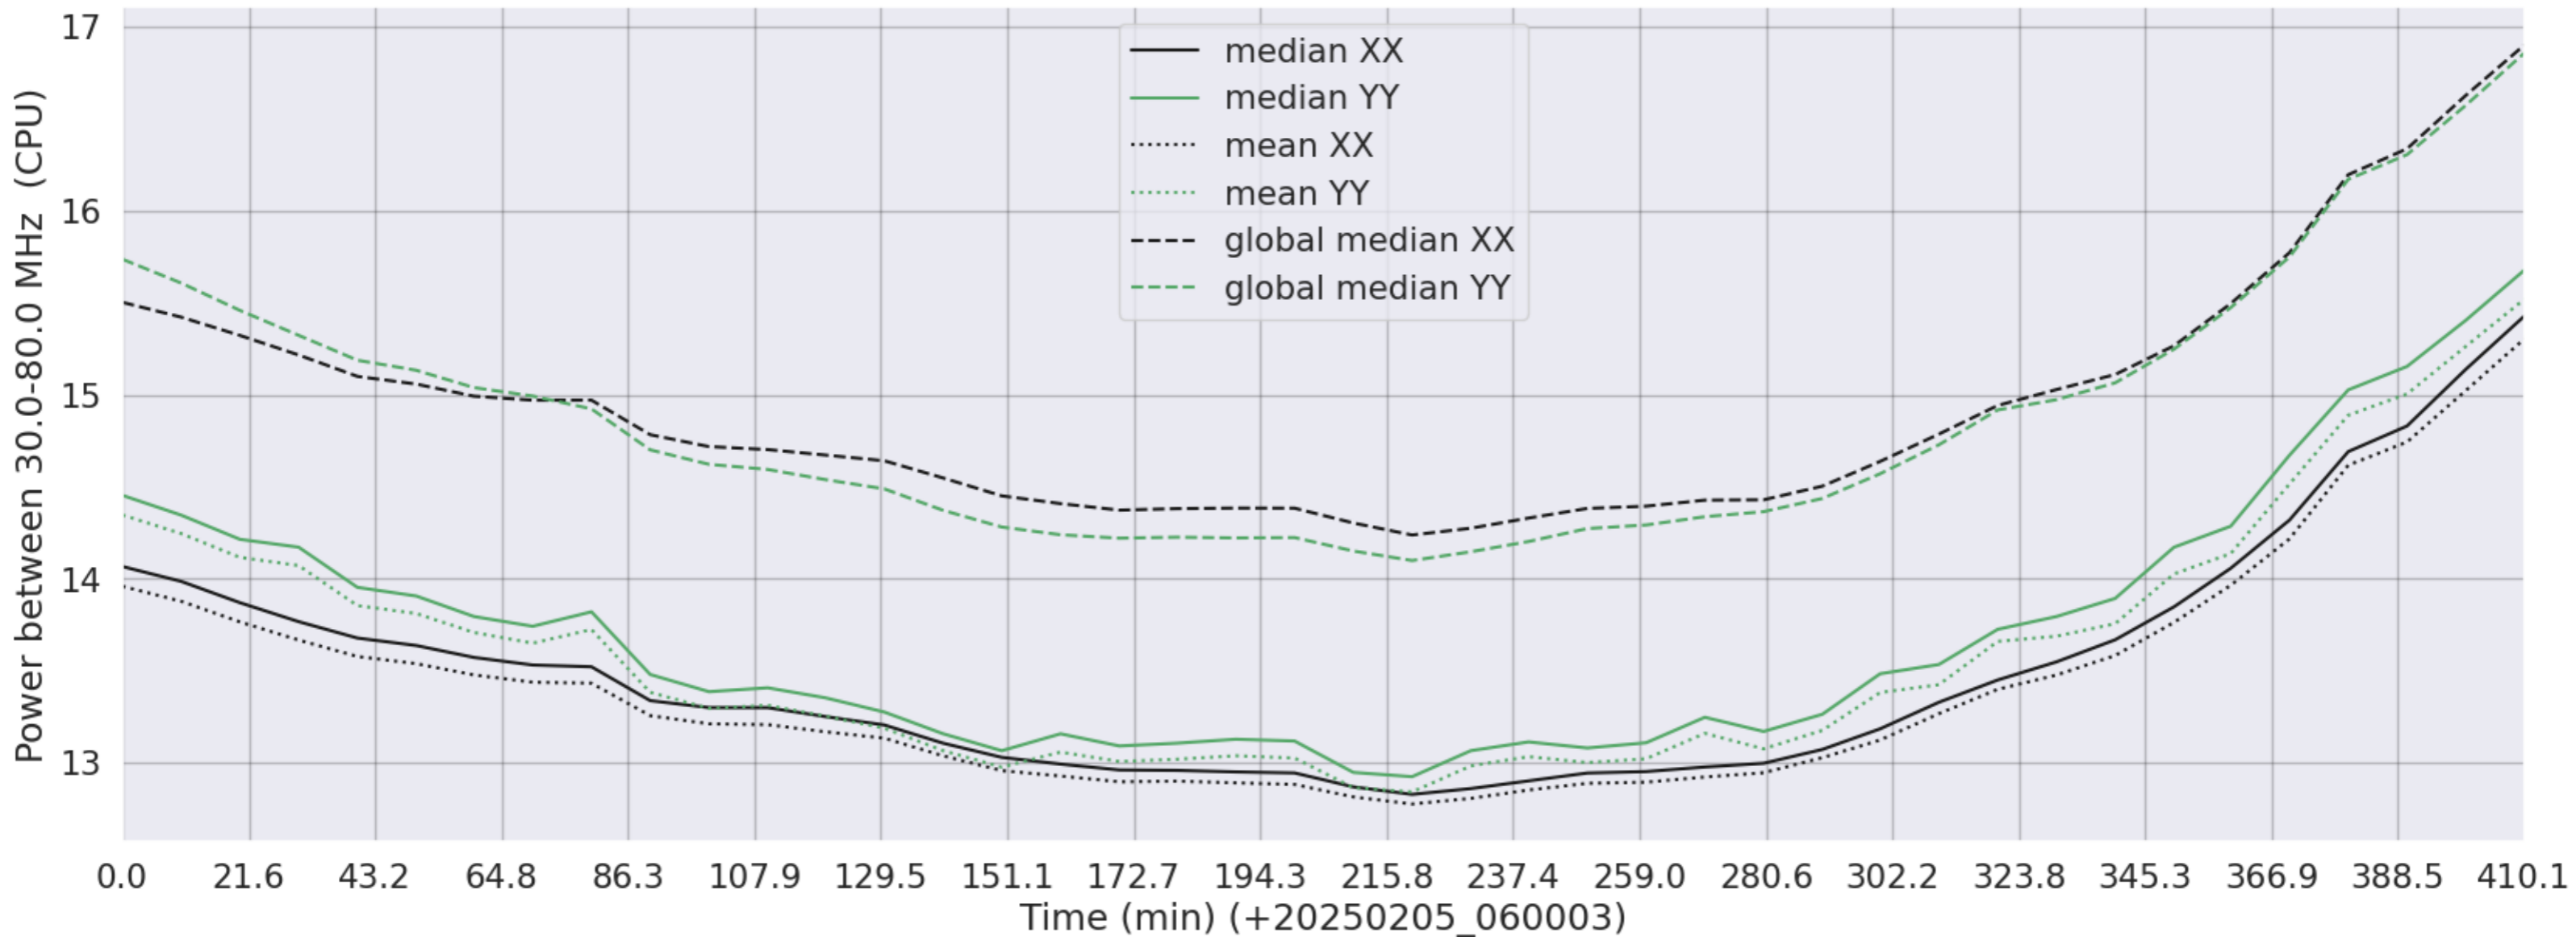

LWA191 - Correlator# 246 - XX FLAGS:Good - YY FLAGS:Good

LWA189 - Correlator# 245 - XX FLAGS:Good - YY FLAGS:Good