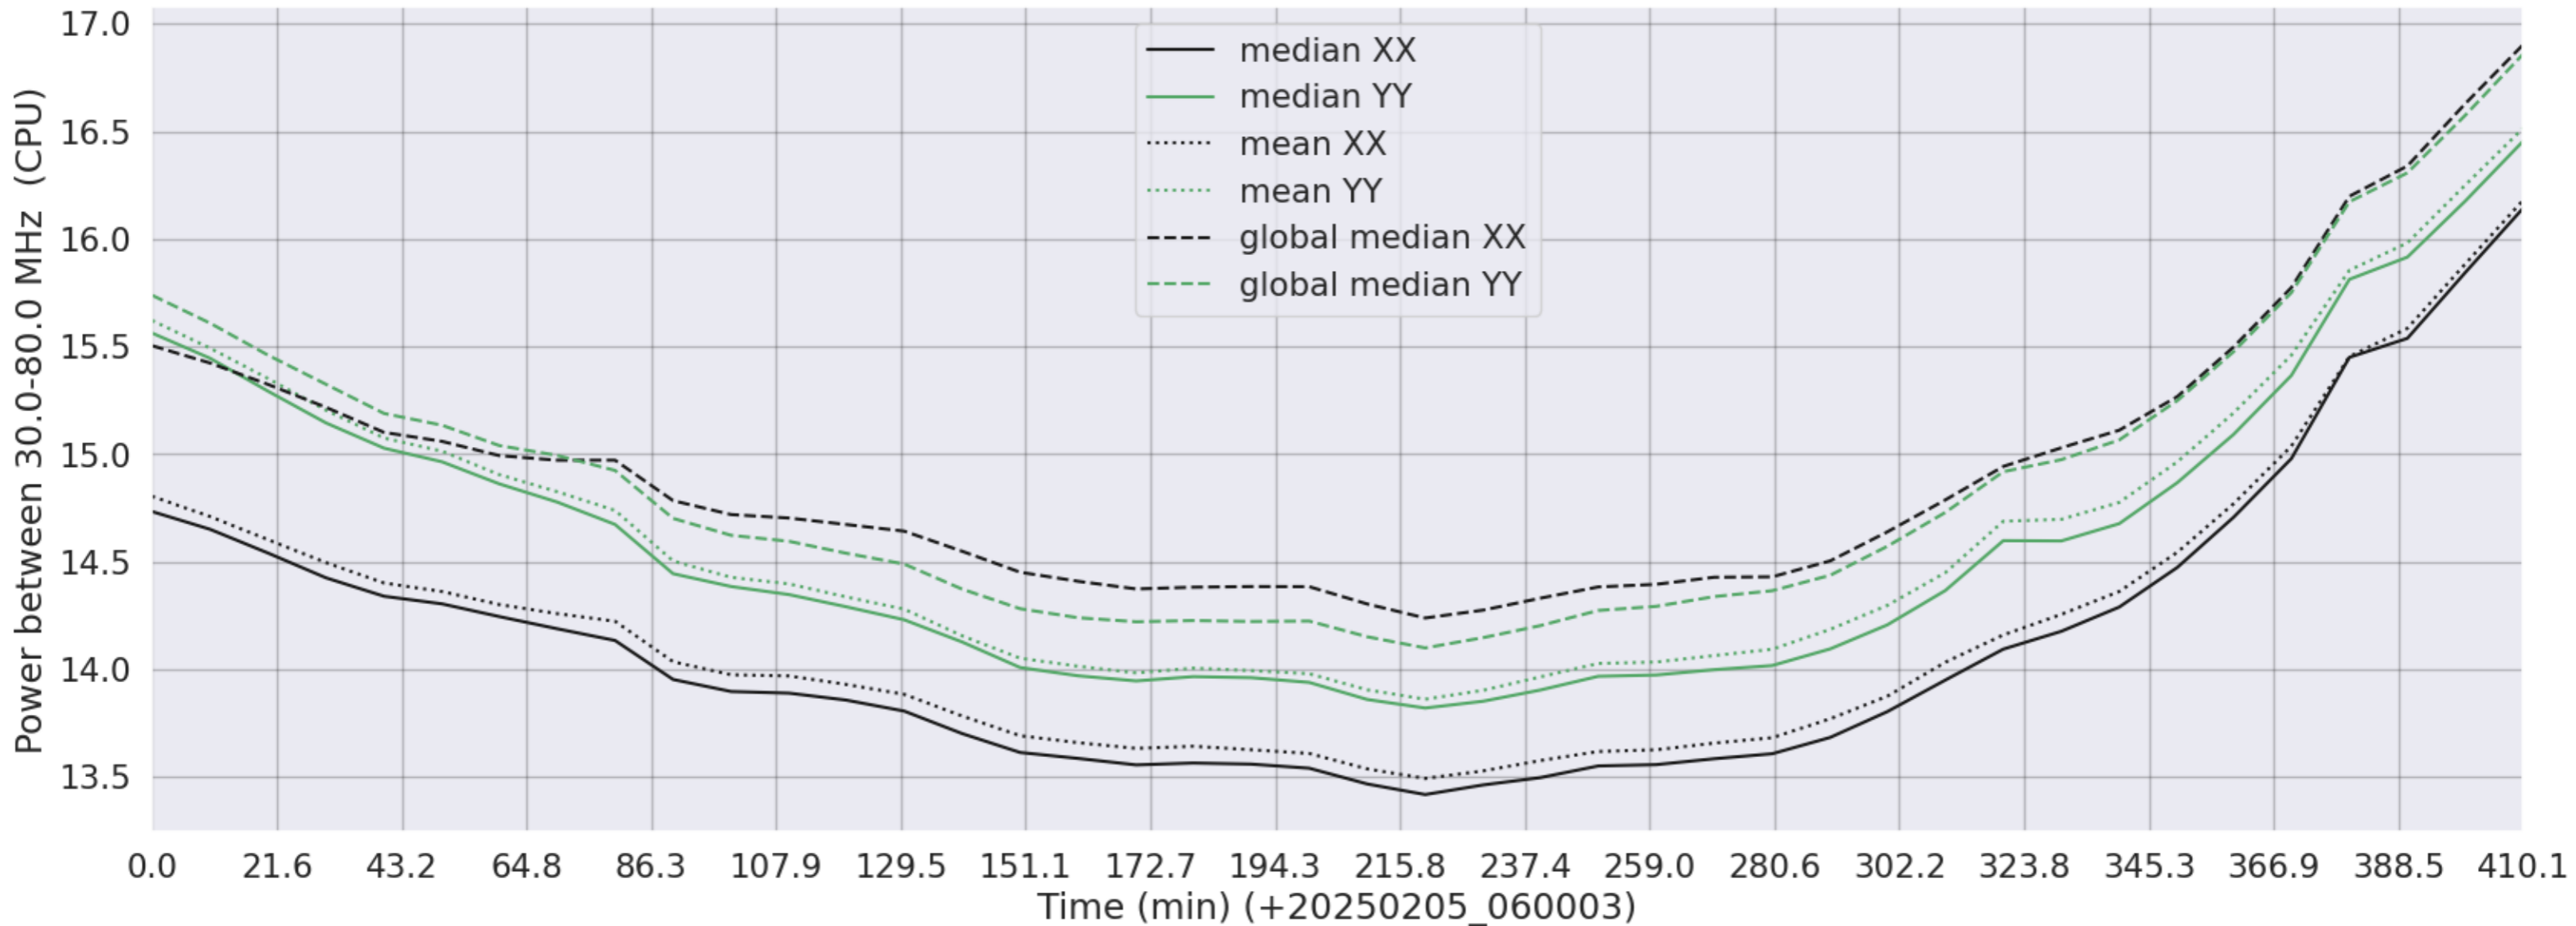

LWA080 - Correlator# 119 - XX FLAGS:Good - YY FLAGS:Good

LWA054 - Correlator# 118 - XX FLAGS:Good - YY FLAGS:Good