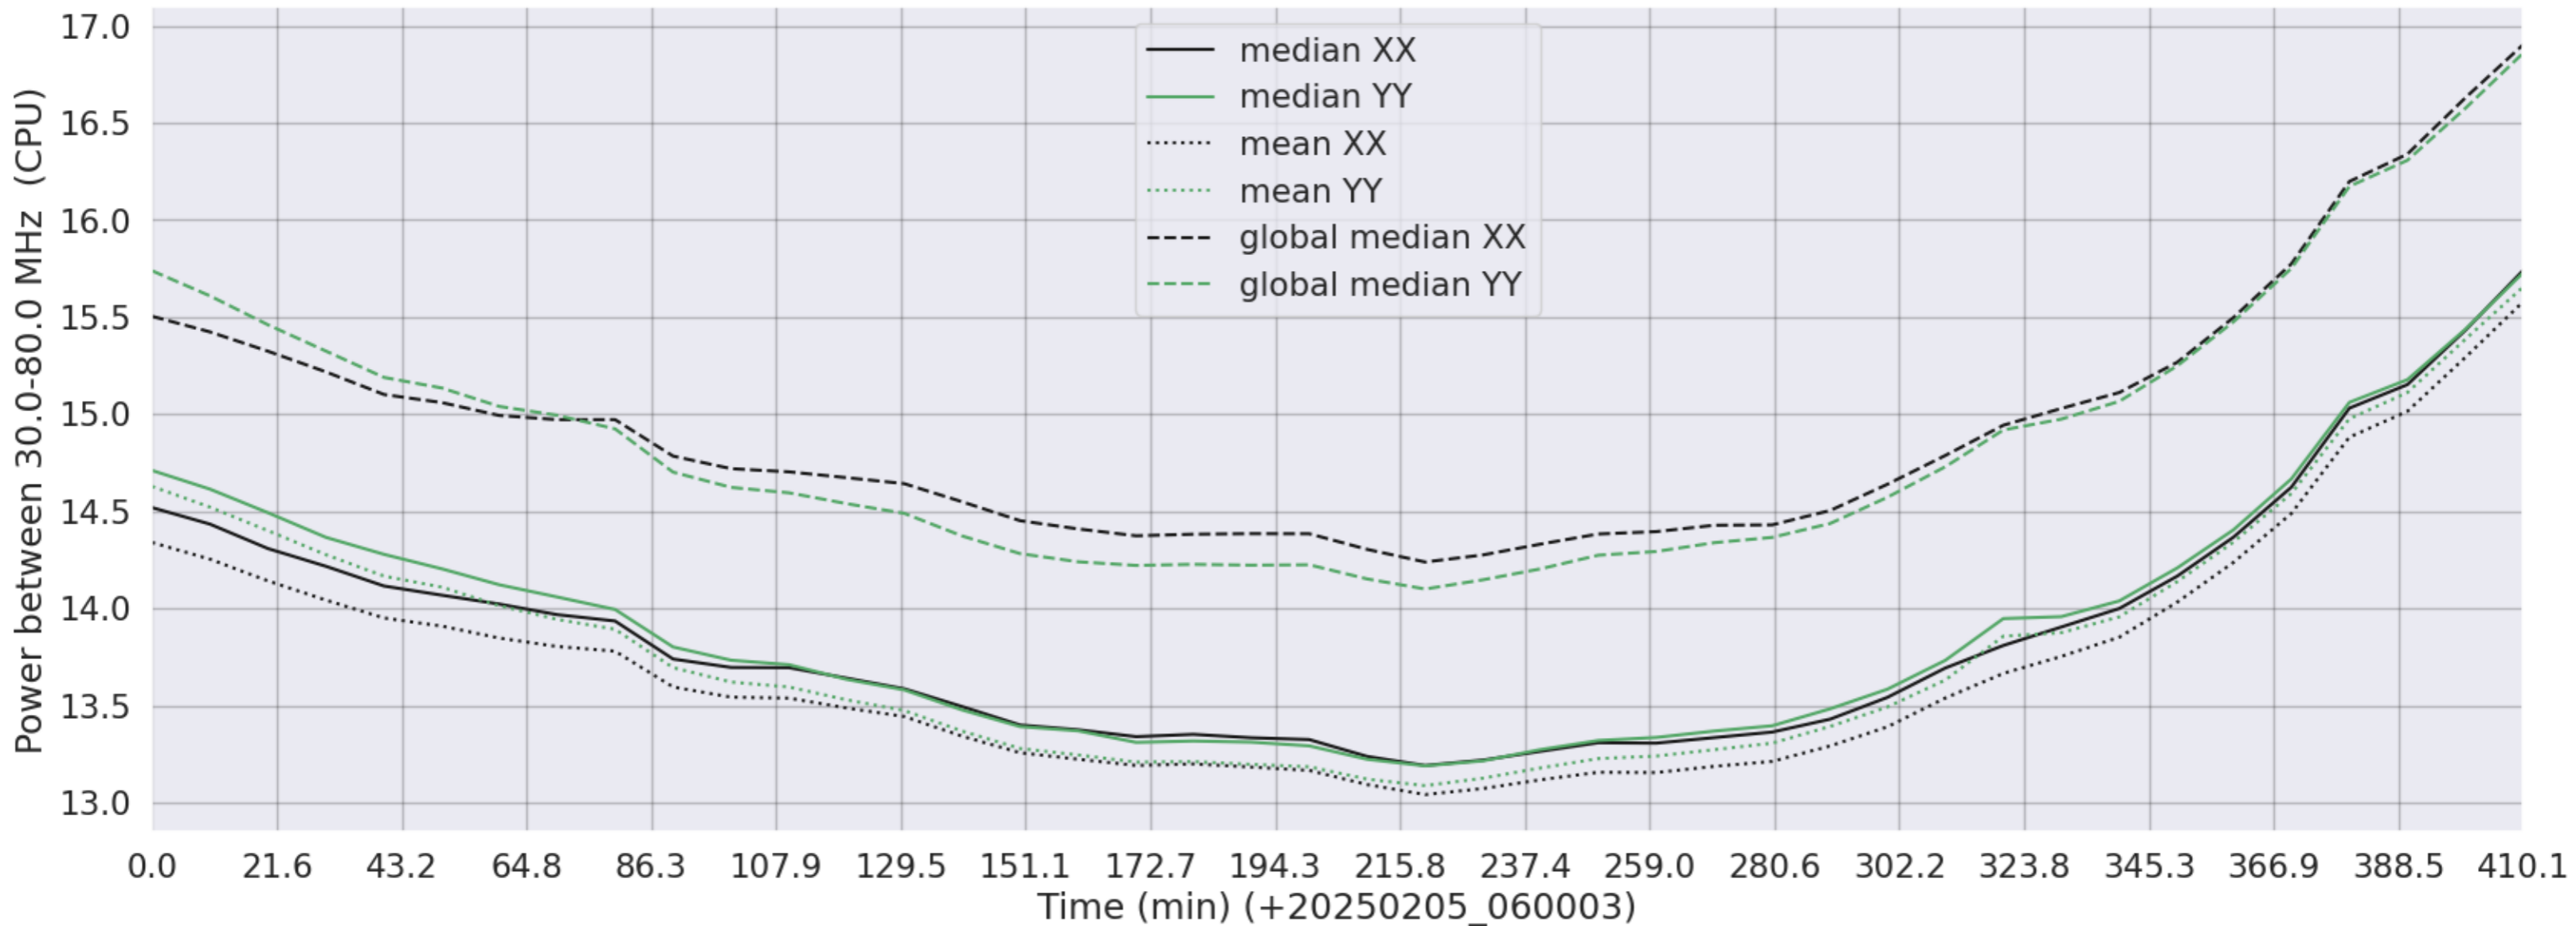

LWA128 - Correlator# 229 - XX FLAGS:Good - YY FLAGS:Good

LWA188 - Correlator# 228 - XX FLAGS:Good - YY FLAGS:Good