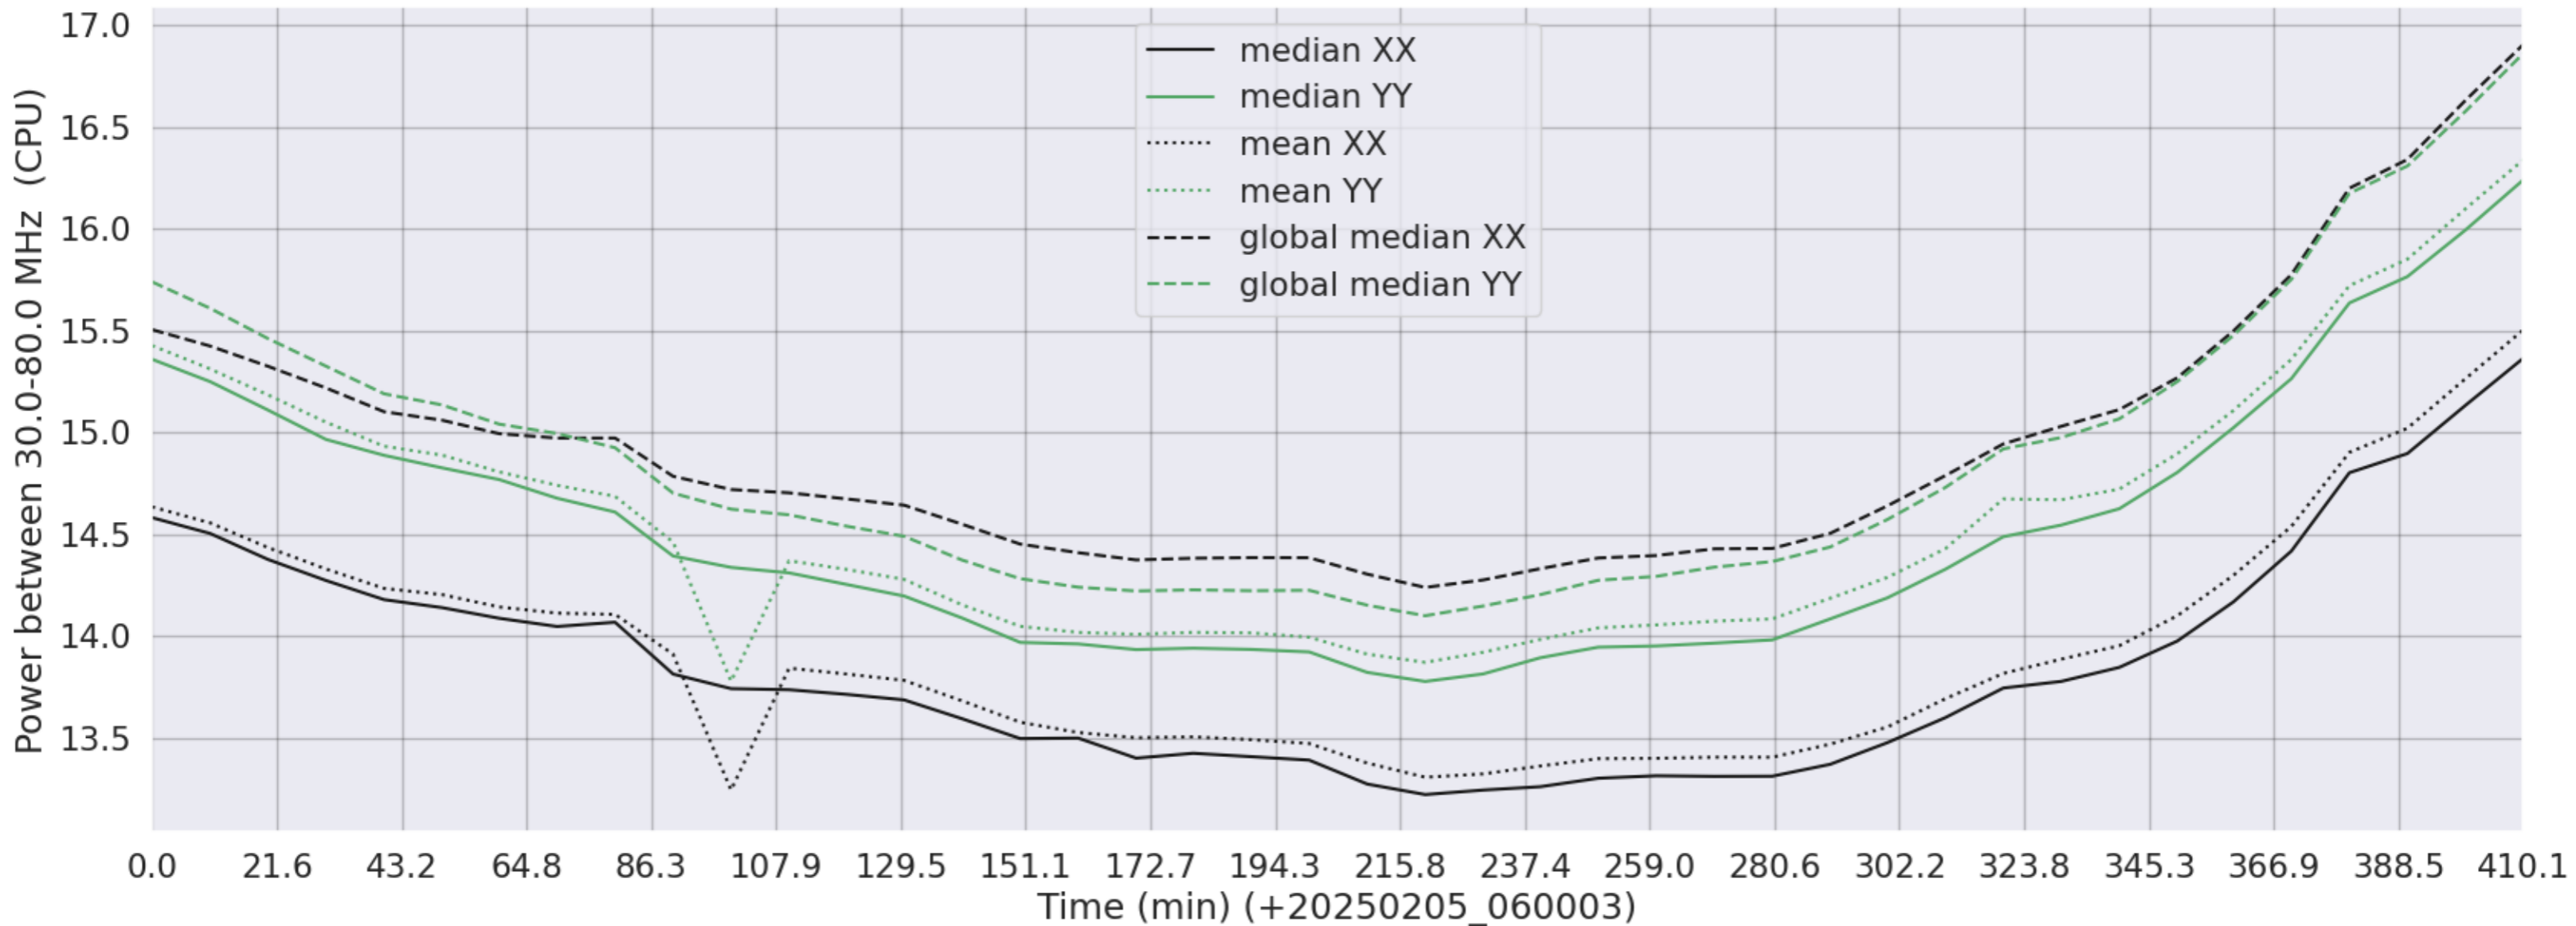

LWA010 - Correlator# 073 - XX FLAGS:Good - YY FLAGS:Good

LWA011 - Correlator# 072 - XX FLAGS:Good - YY FLAGS:Good