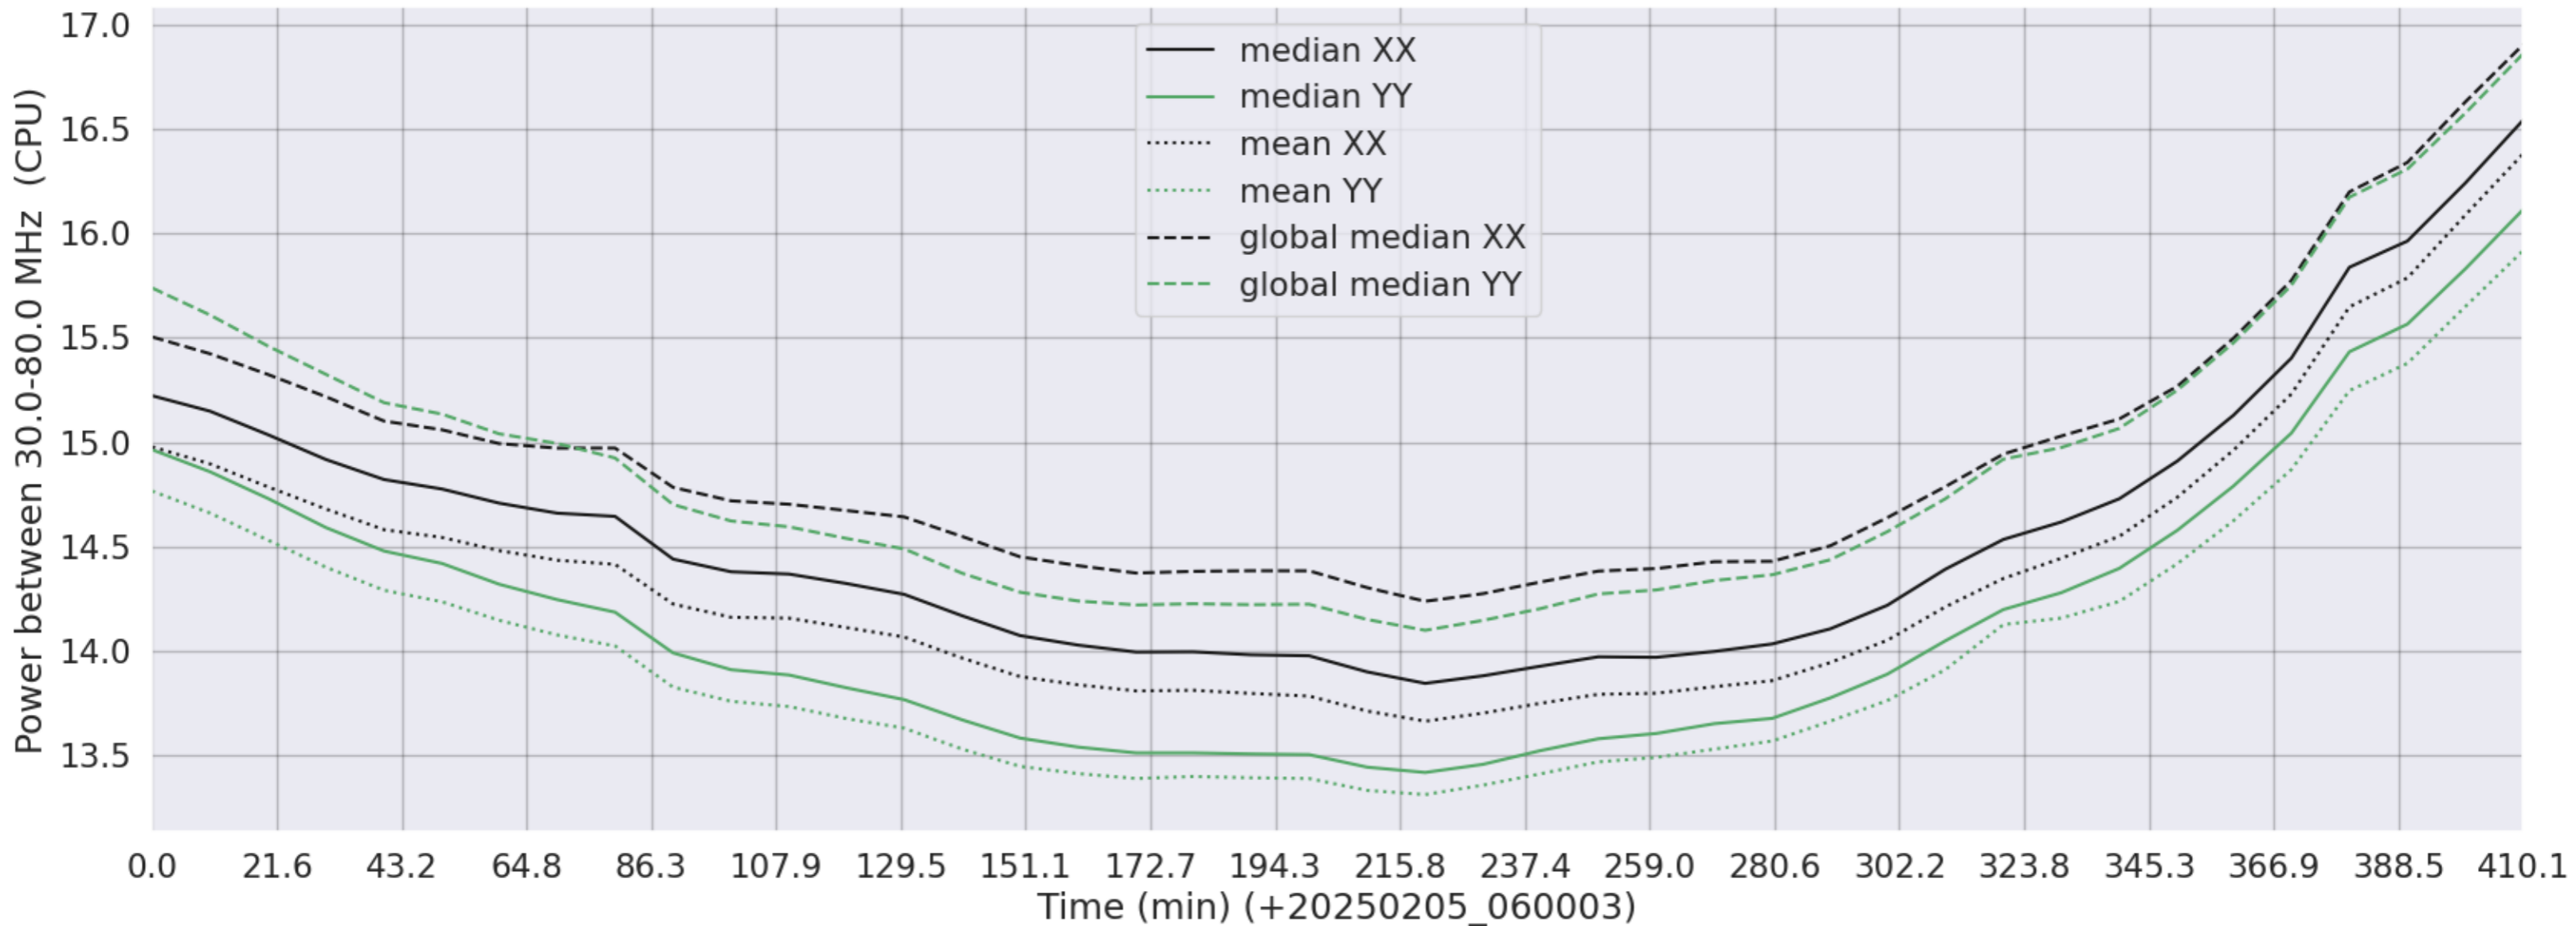

LWA125 - Correlator# 227 - XX FLAGS:Good - YY FLAGS:Good

LWA126 - Correlator# 226 - XX FLAGS:Good - YY FLAGS:Good