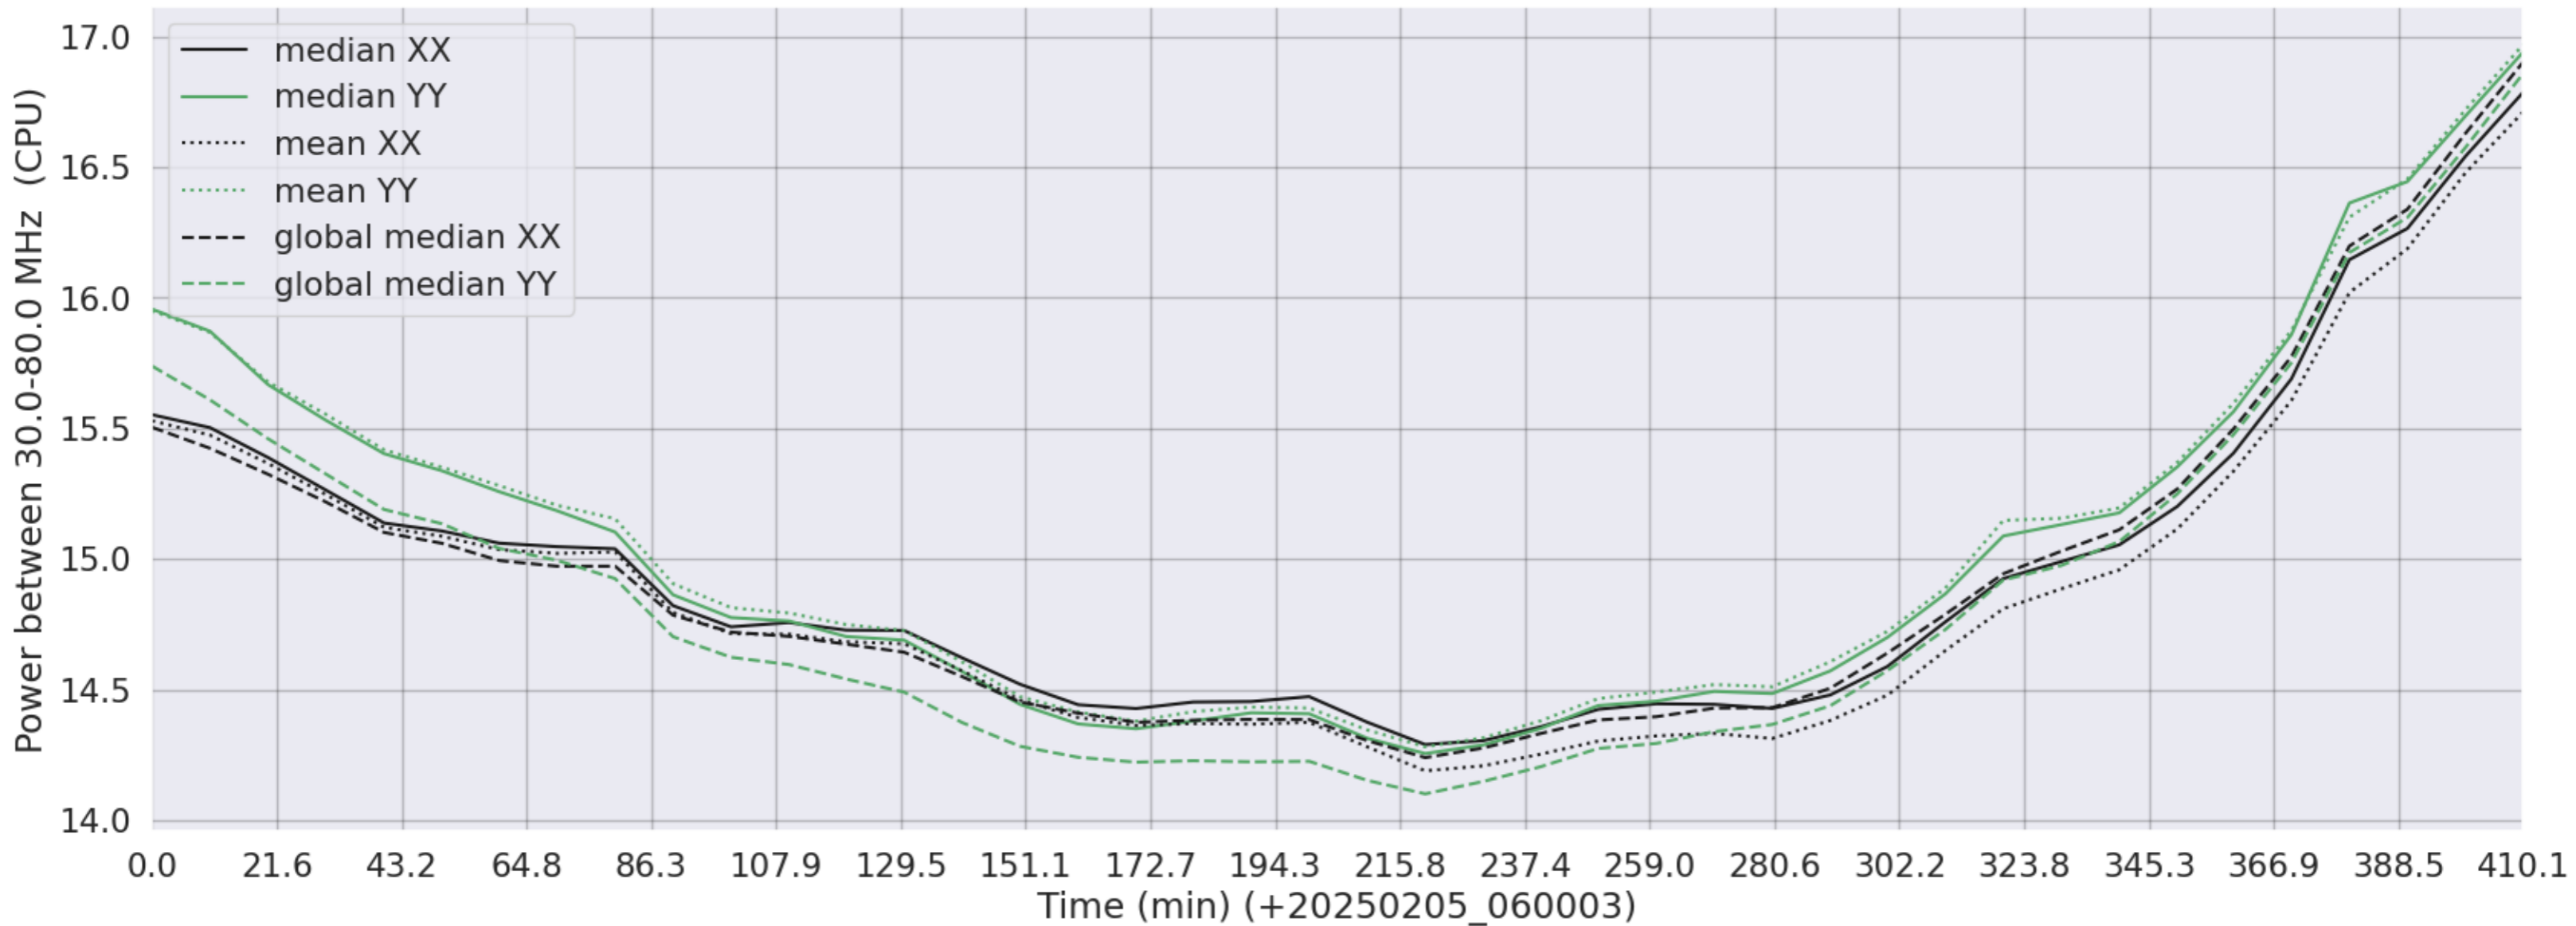

LWA115 - Correlator# 205 - XX FLAGS:Good - YY FLAGS:Good

LWA116 - Correlator# 204 - XX FLAGS:Good - YY FLAGS:Good