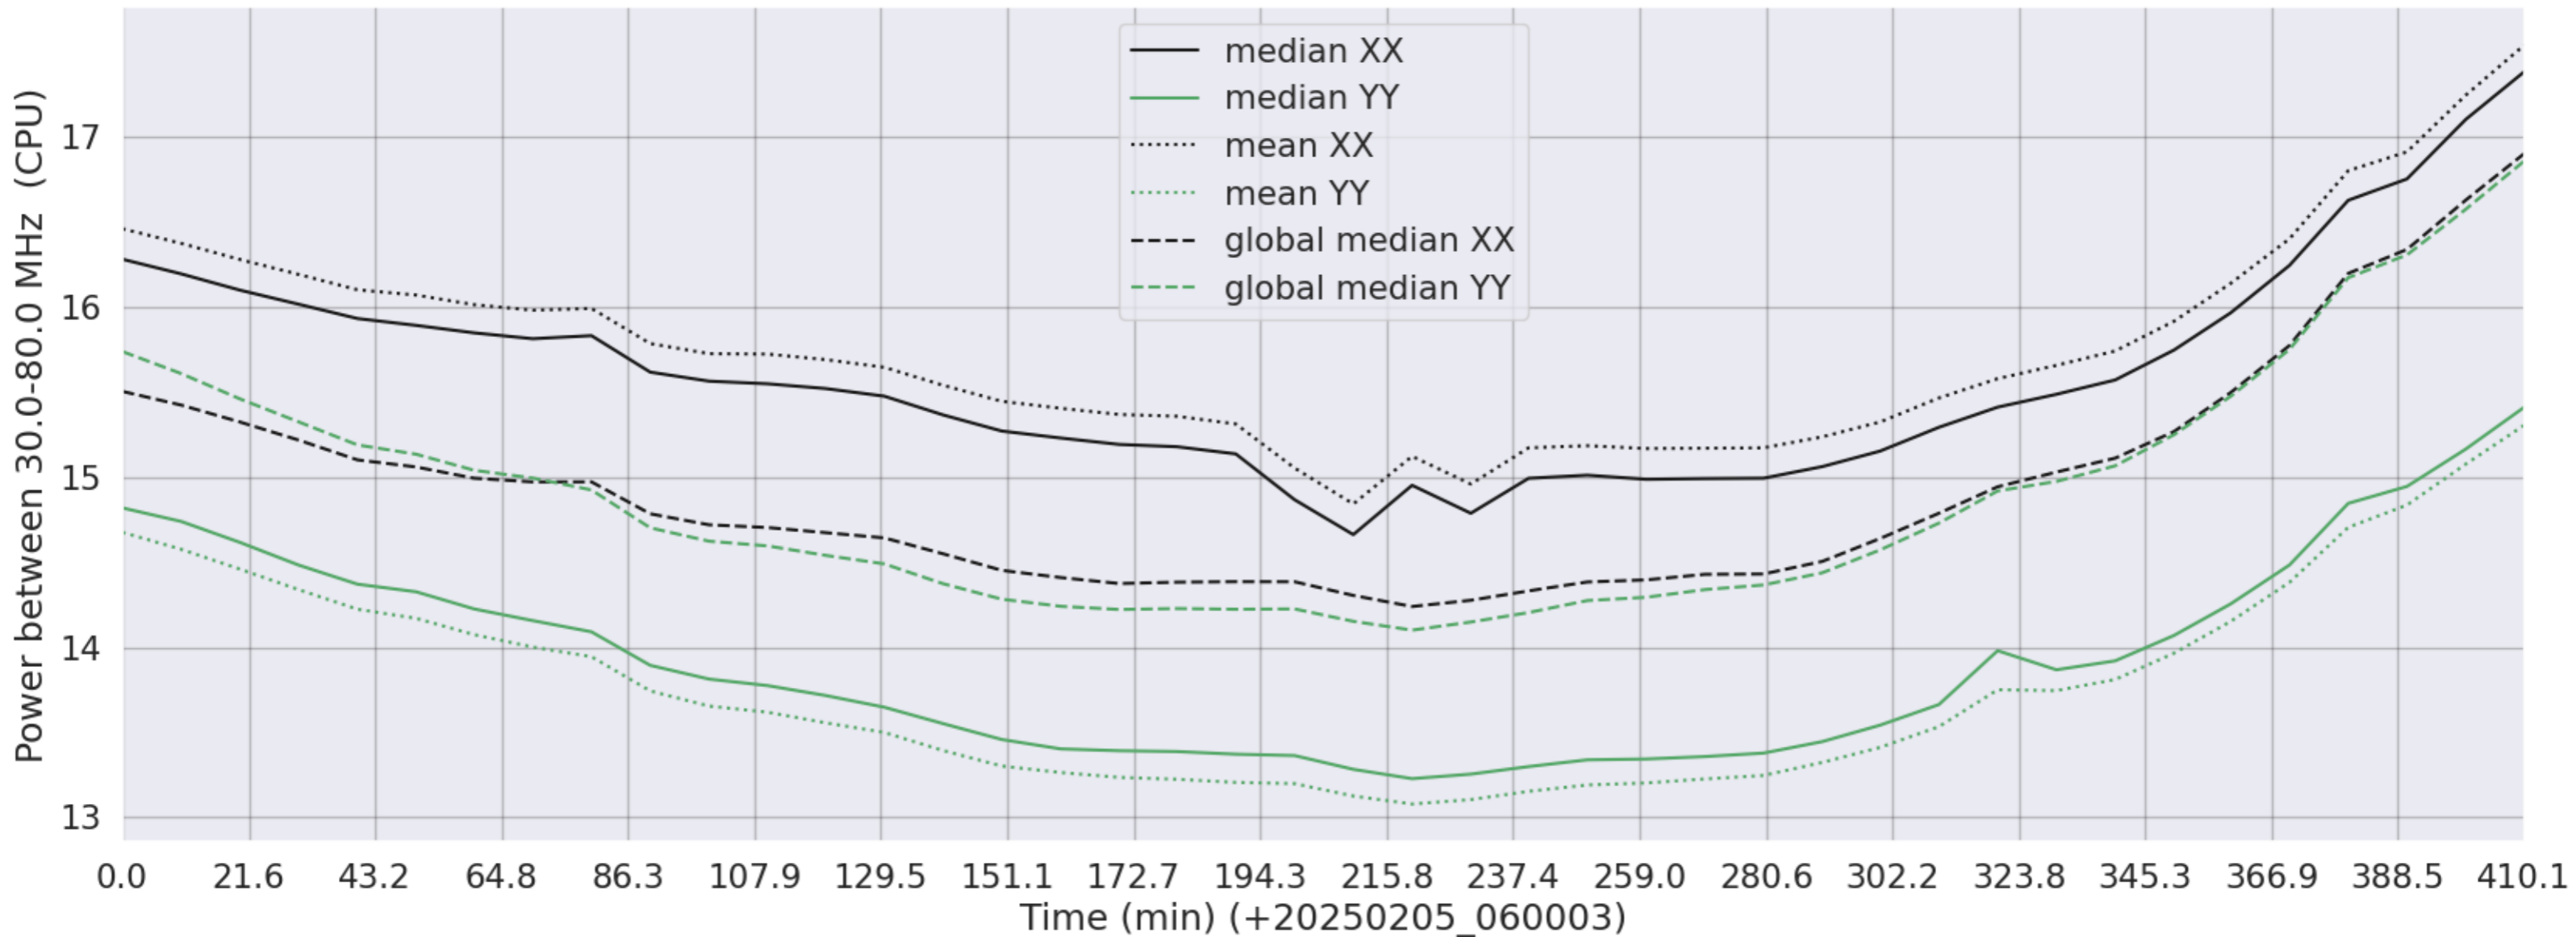

LWA047 - Correlator# 085 - XX FLAGS:BadSpecShape - YY FLAGS:Good

LWA071 - Correlator# 084 - XX FLAGS:Good - YY FLAGS:Good