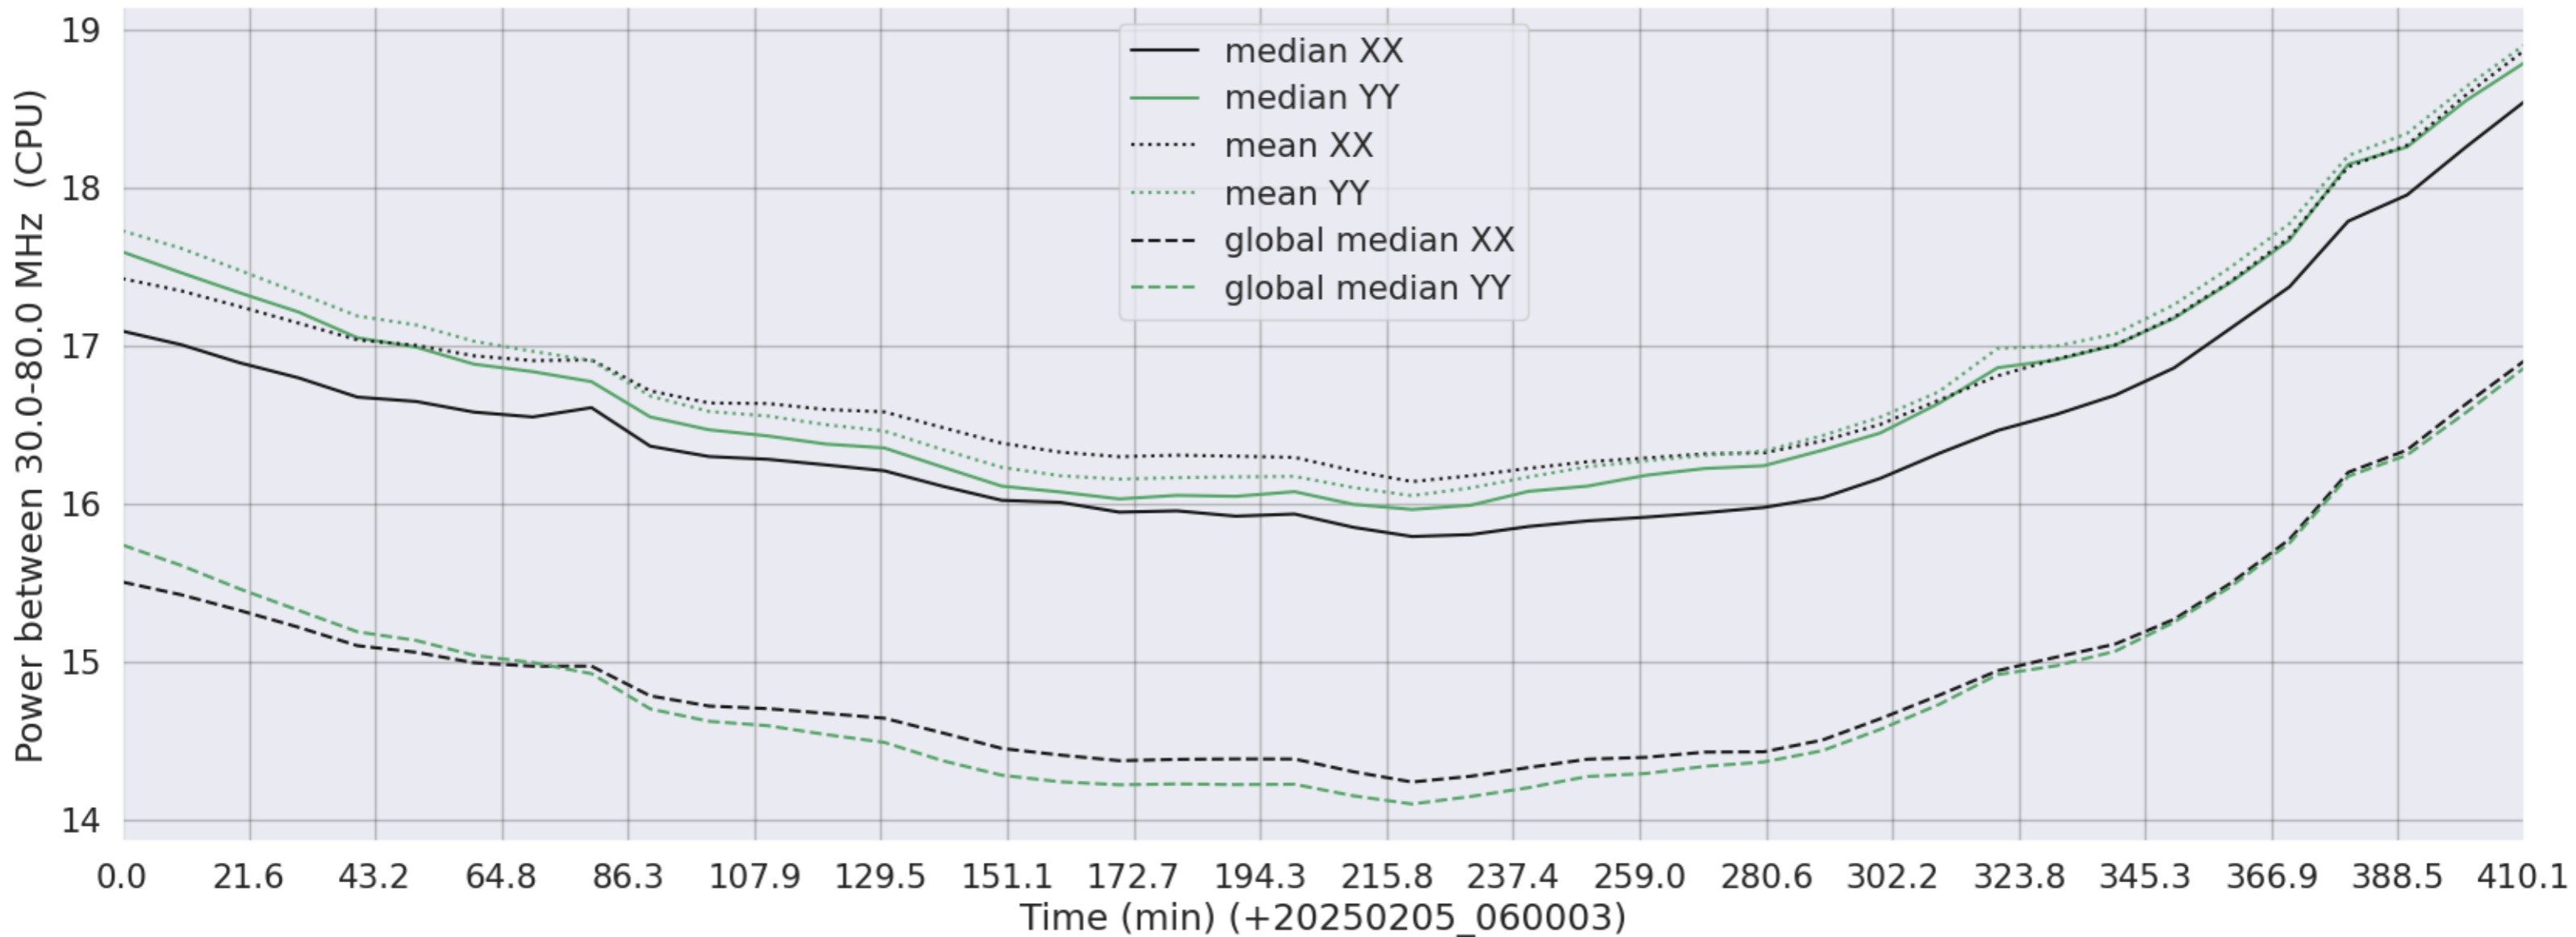

LWA038 - Correlator# 077 - XX FLAGS:Good - YY FLAGS:Good

LWA040 - Correlator# 076 - XX FLAGS:Good - YY FLAGS:Good