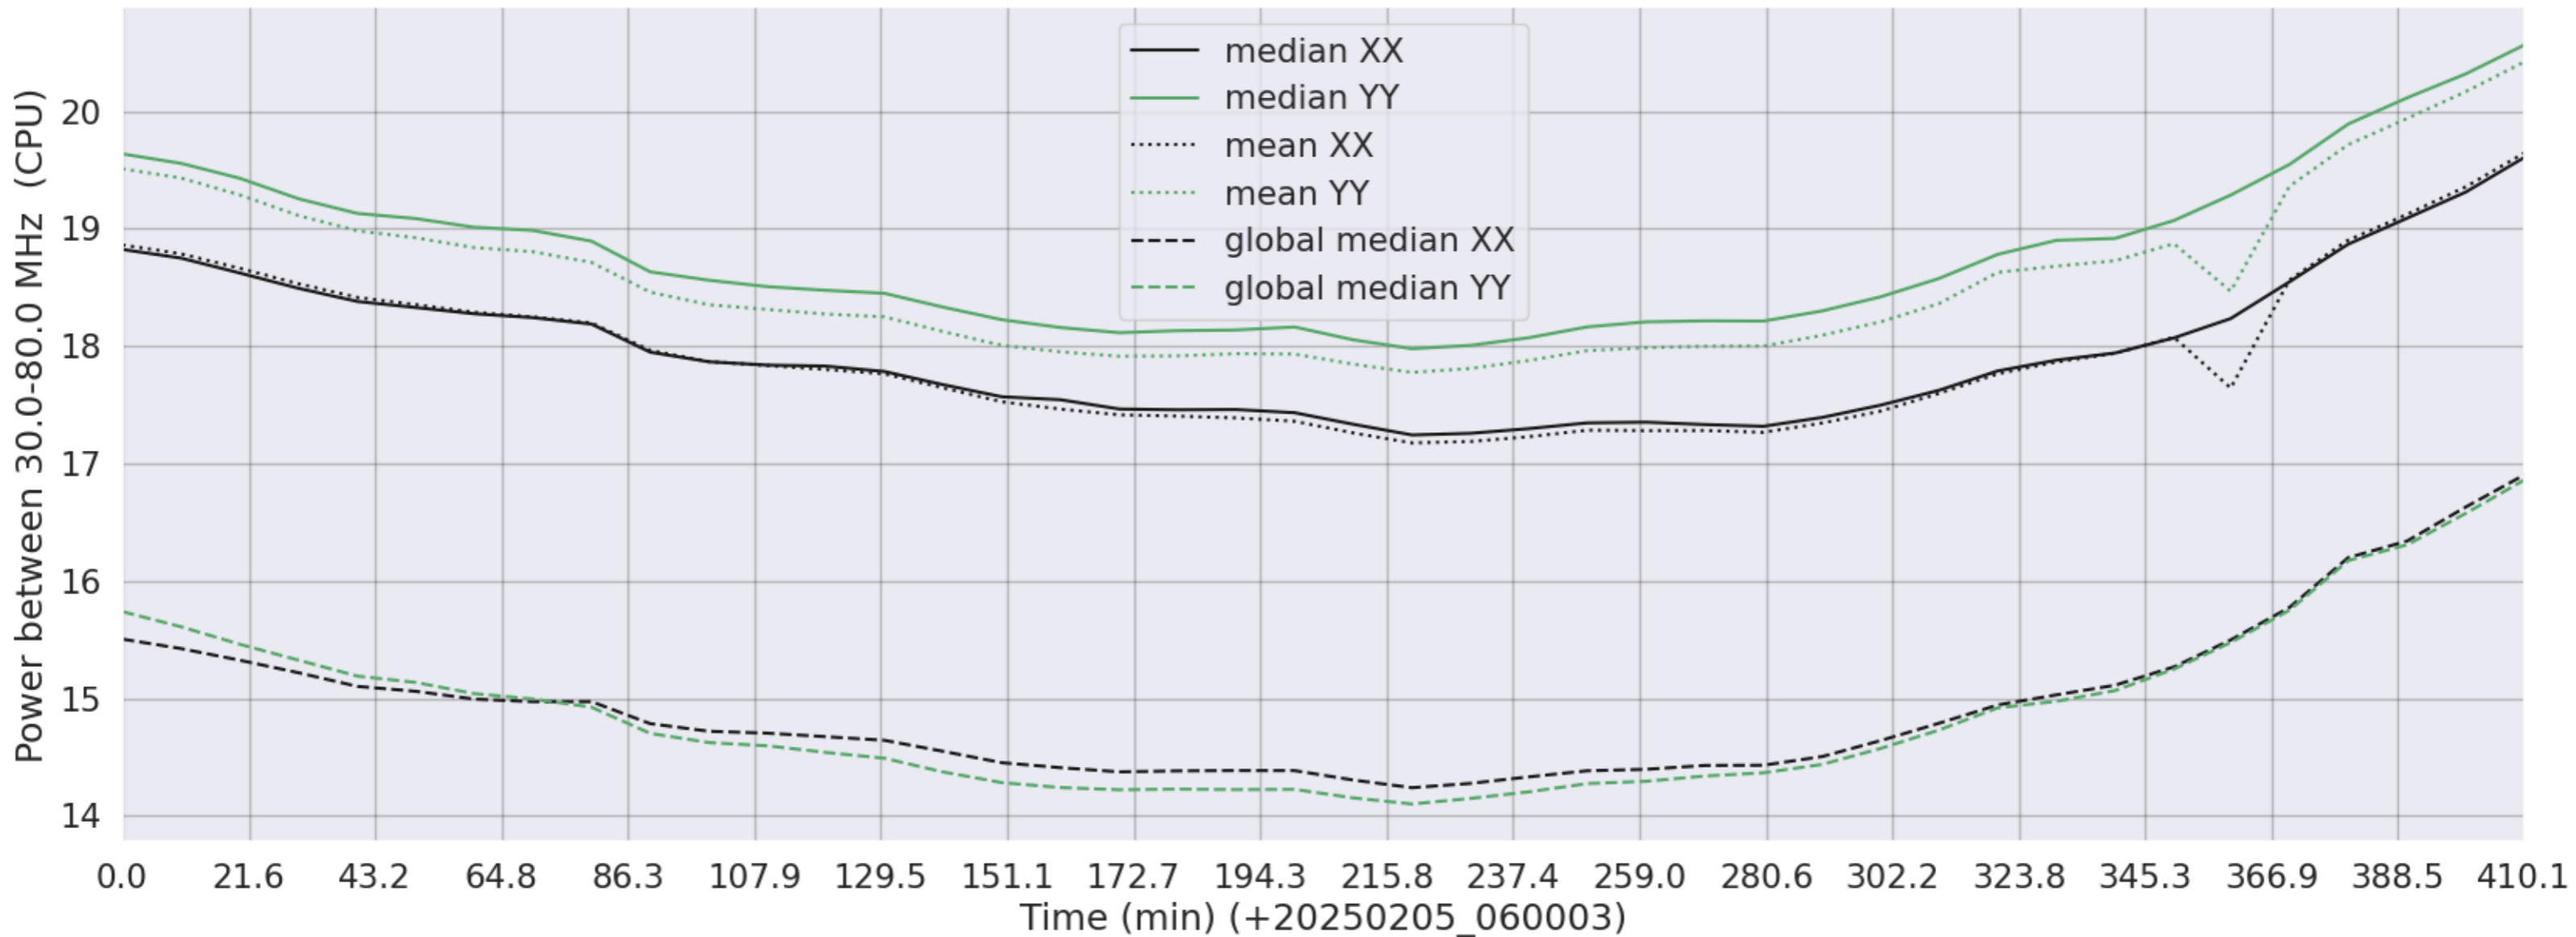

LWA343 - Correlator# 058 - XX FLAGS:Good - YY FLAGS:Good

LWA335 - Correlator# 057 - XX FLAGS:Good - YY FLAGS:Good