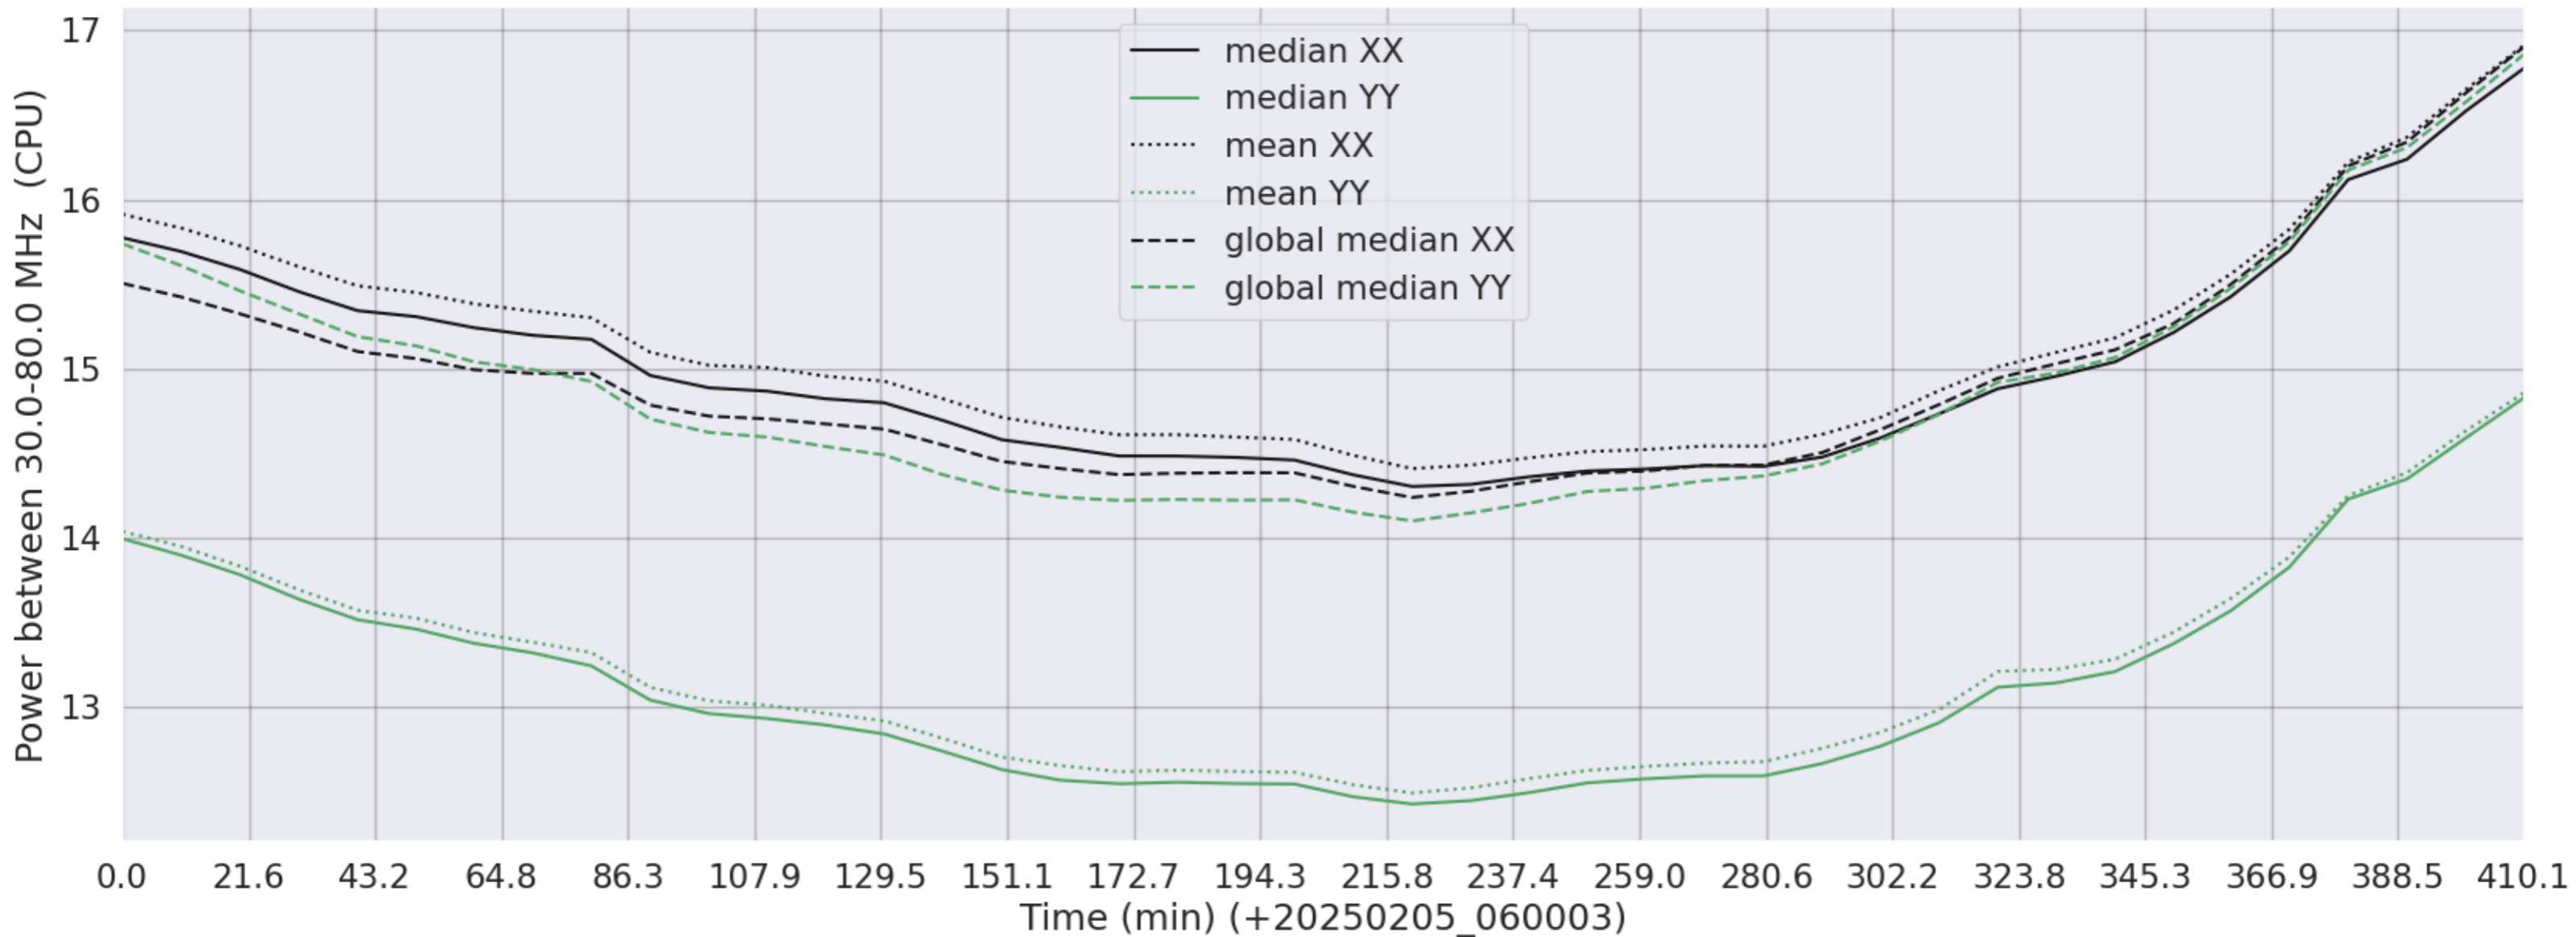

LWA151 - Correlator# 218 - XX FLAGS:Good - YY FLAGS:Good

LWA148 - Correlator# 217 - XX FLAGS:Good - YY FLAGS:Good