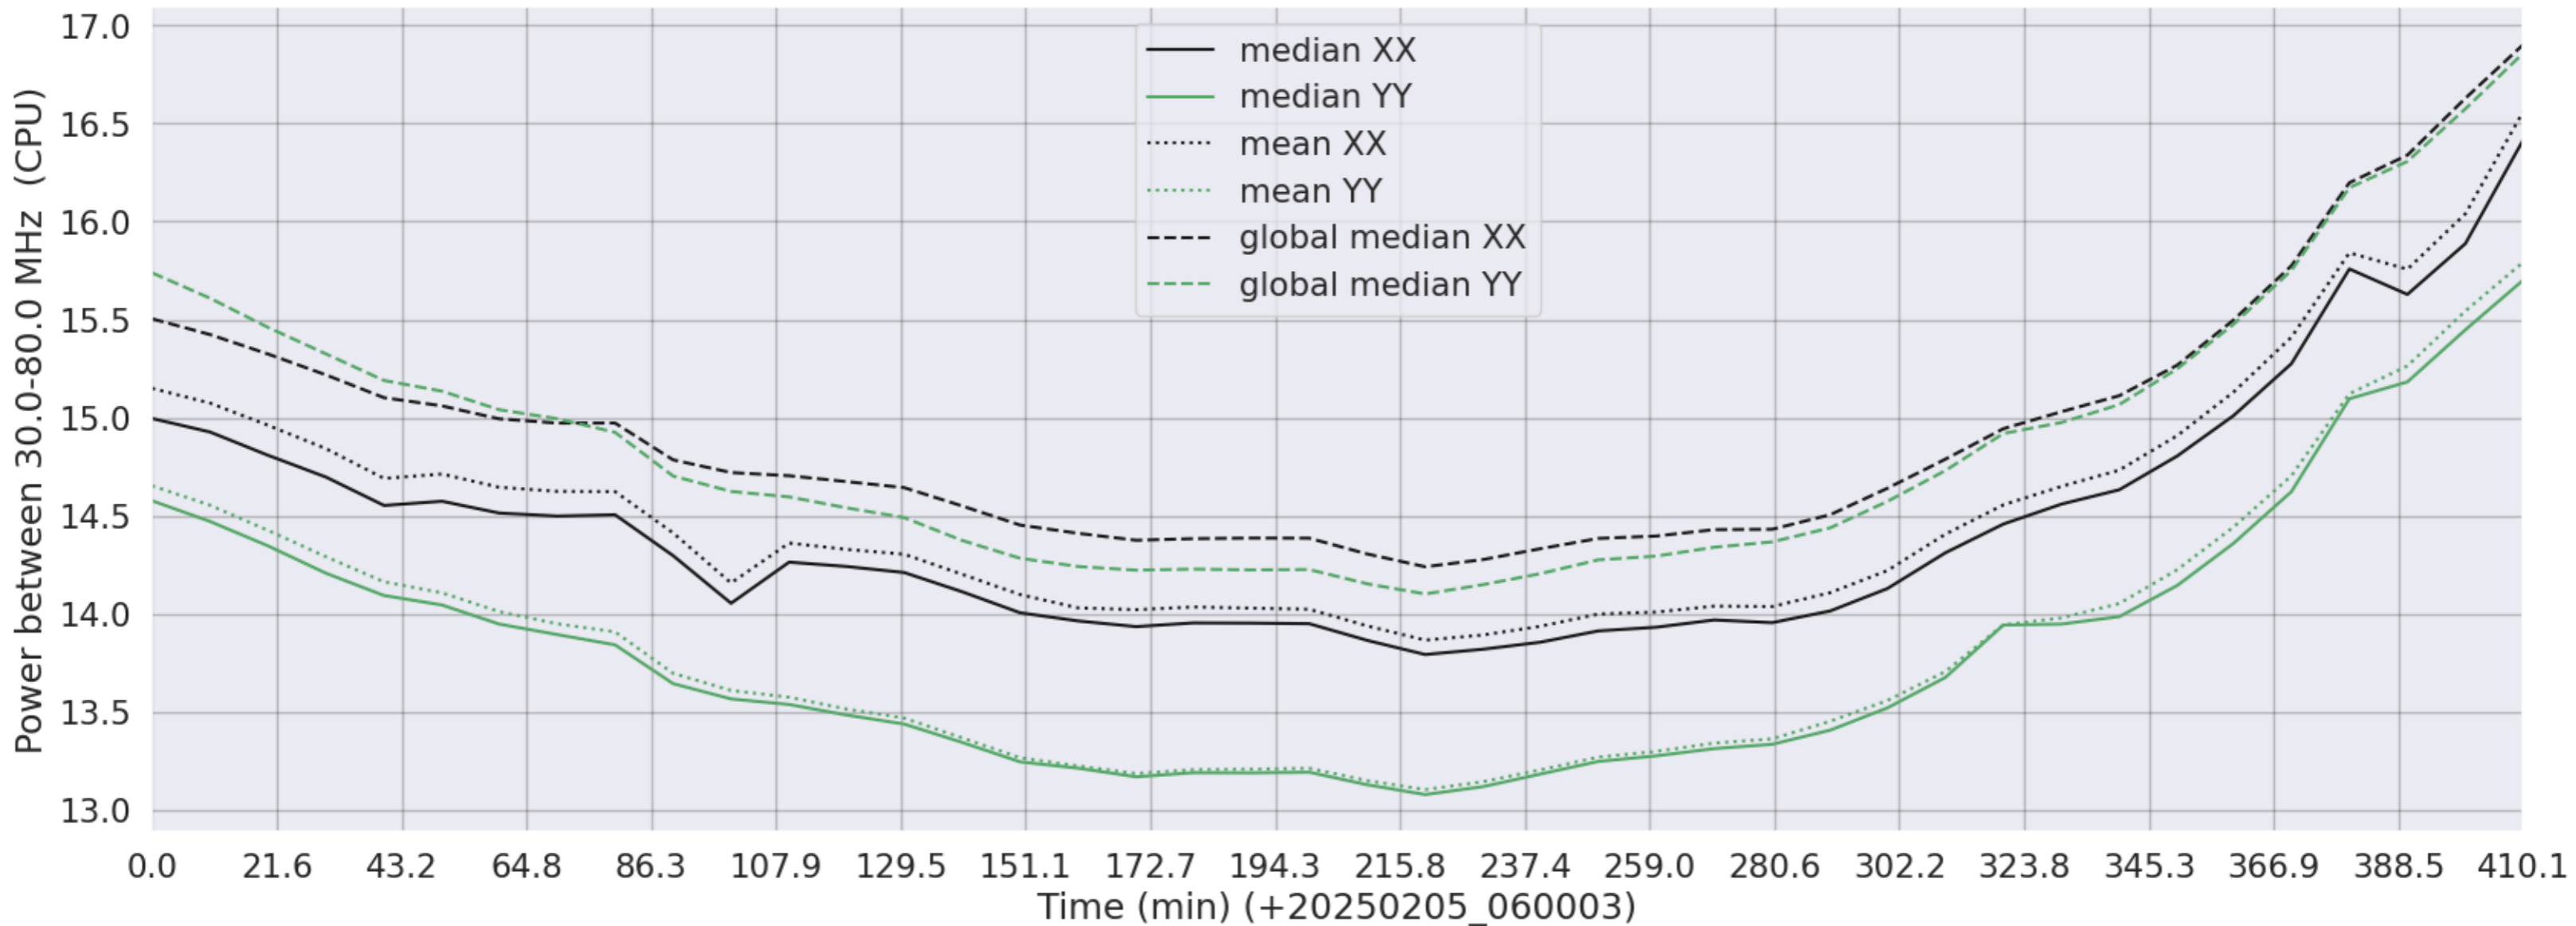

LWA214 - Correlator# 328 - XX FLAGS:Good - YY FLAGS:Good

LWA213 - Correlator# 329 - XX FLAGS:Good - YY FLAGS:Good

LWA243 - Correlator# 330 - XX FLAGS:Good - YY FLAGS:Good

LWA215 - Correlator# 331 - XX FLAGS:Good - YY FLAGS:Good