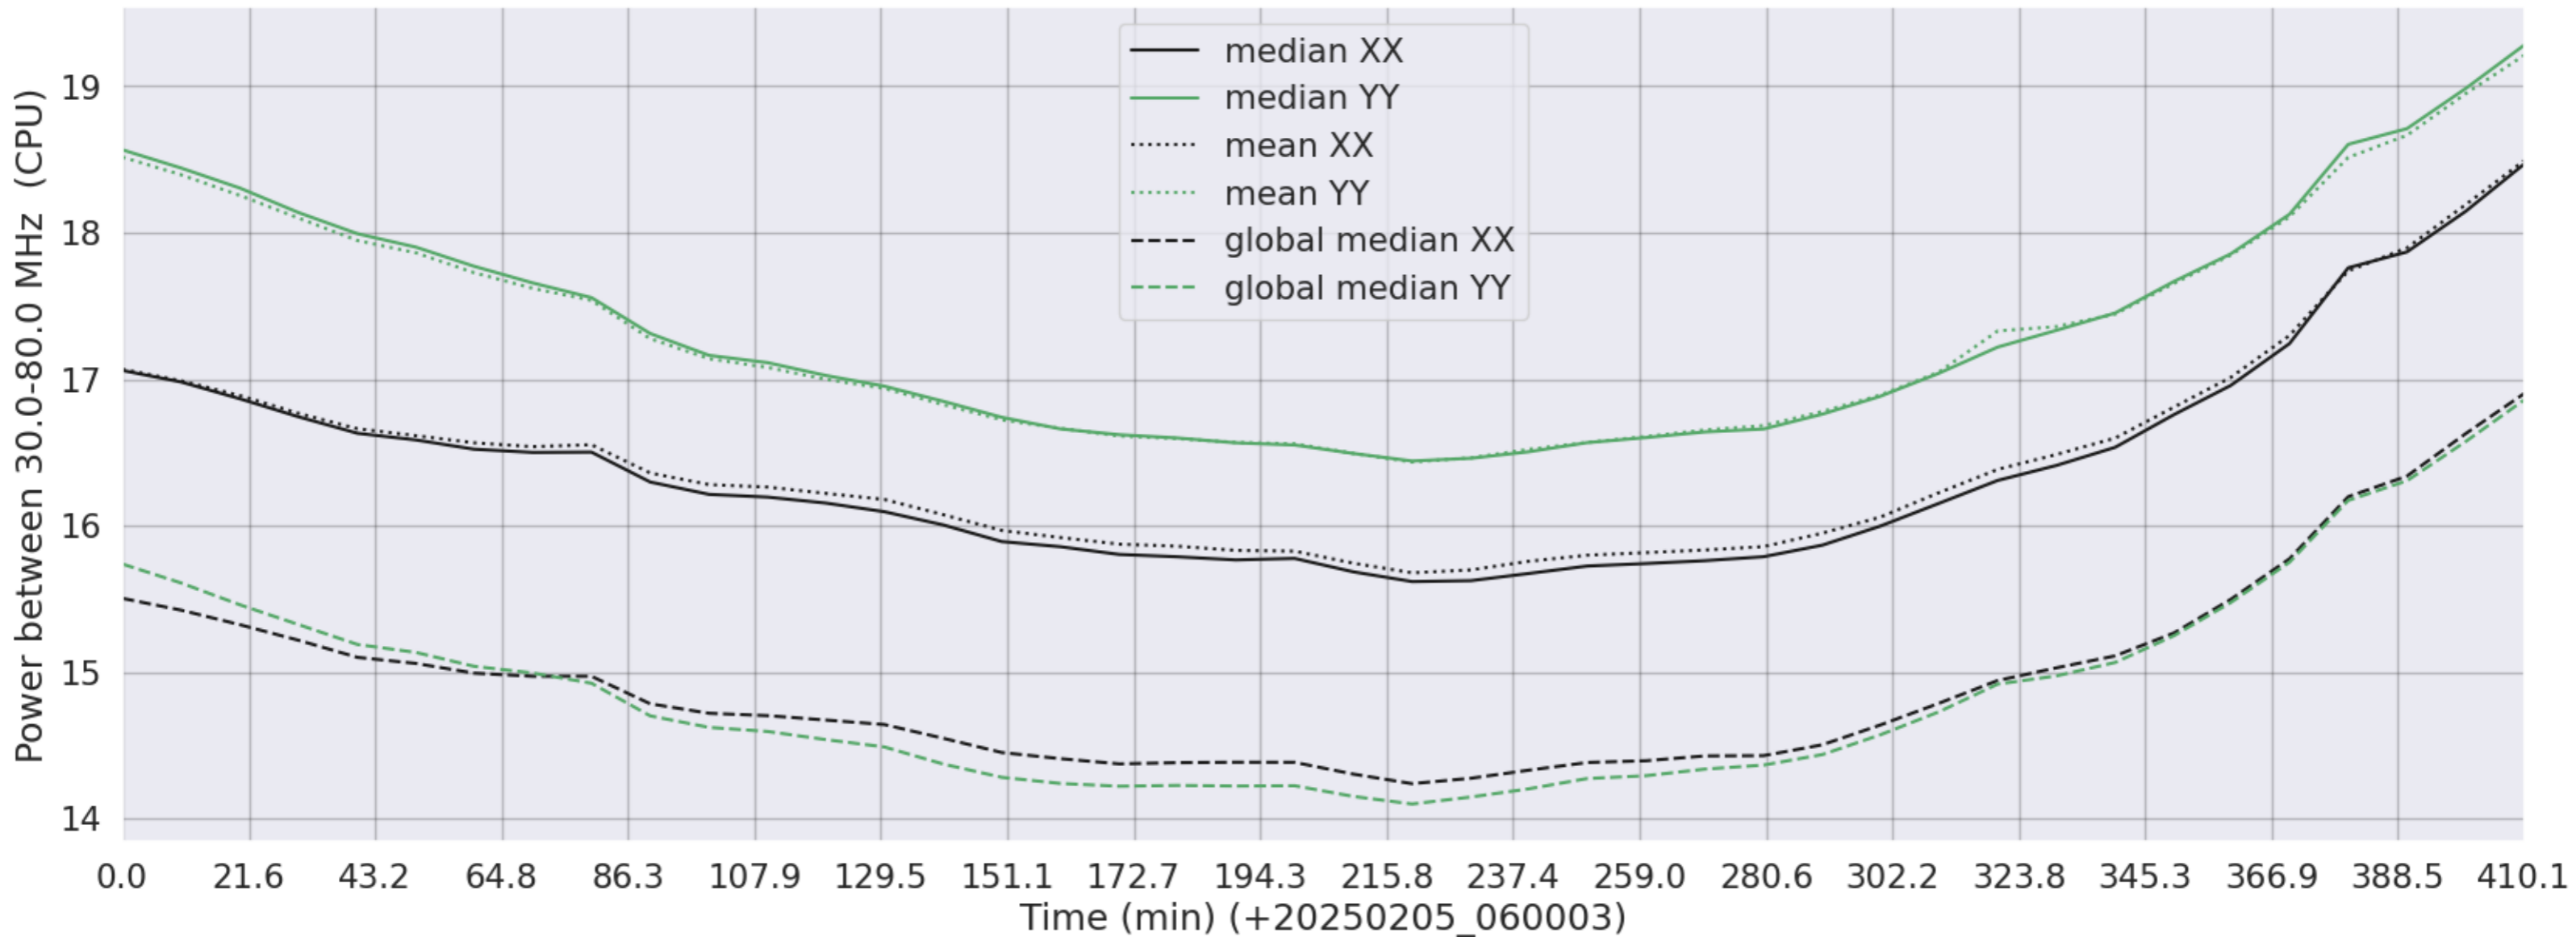

LWA347 - Correlator# 255 - XX FLAGS:Good - YY FLAGS:Good

LWA359 - Correlator# 254 - XX FLAGS:Good - YY FLAGS:Good