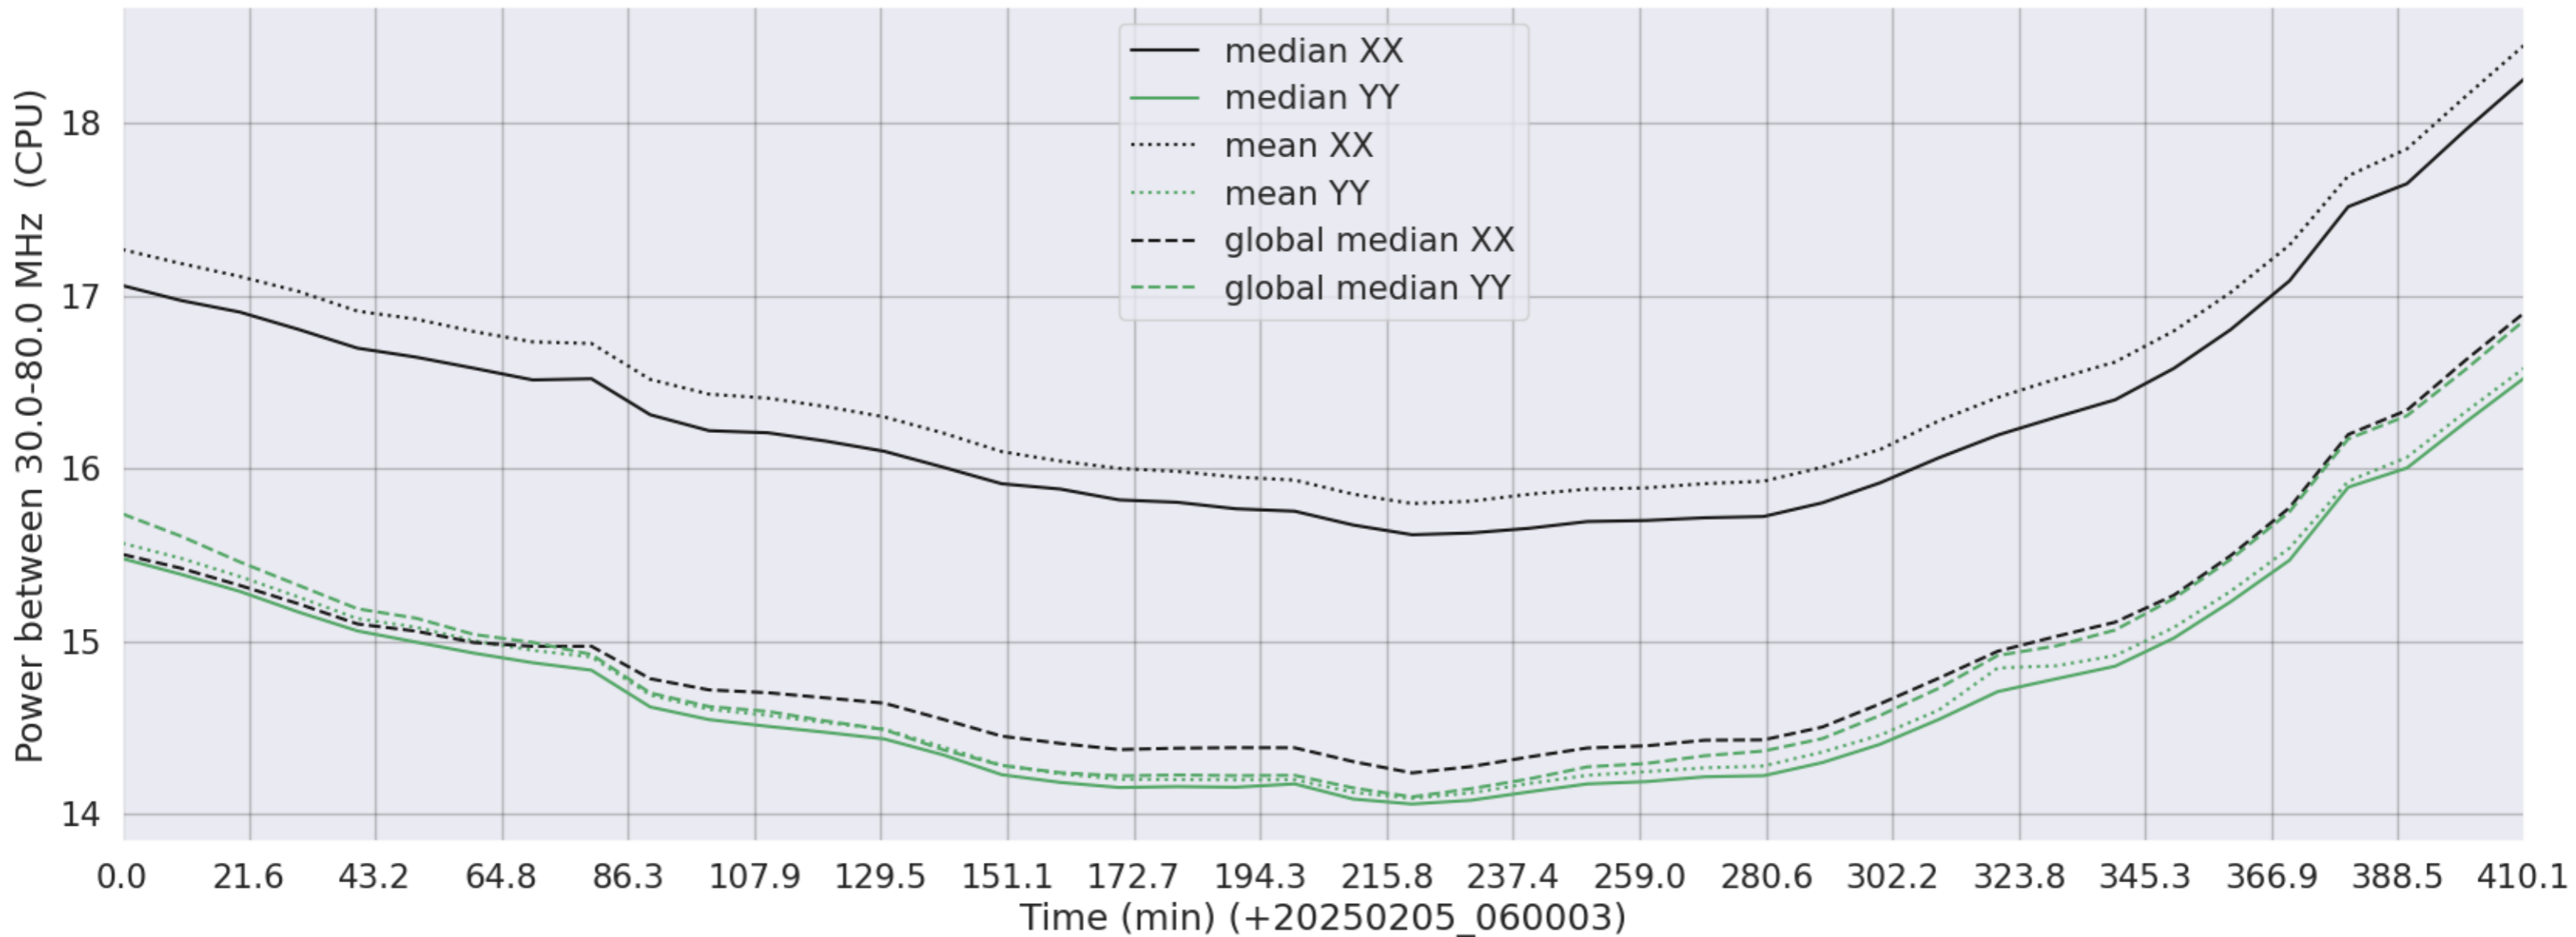

LWA077 - Correlator# 088 - XX FLAGS:Good - YY FLAGS:Good

LWA075 - Correlator# 089 - XX FLAGS:Good - YY FLAGS:Good

LWA275 - Correlator# 090 - XX FLAGS:Good - YY FLAGS:Good

LWA274 - Correlator# 091 - XX FLAGS:Good - YY FLAGS:Good