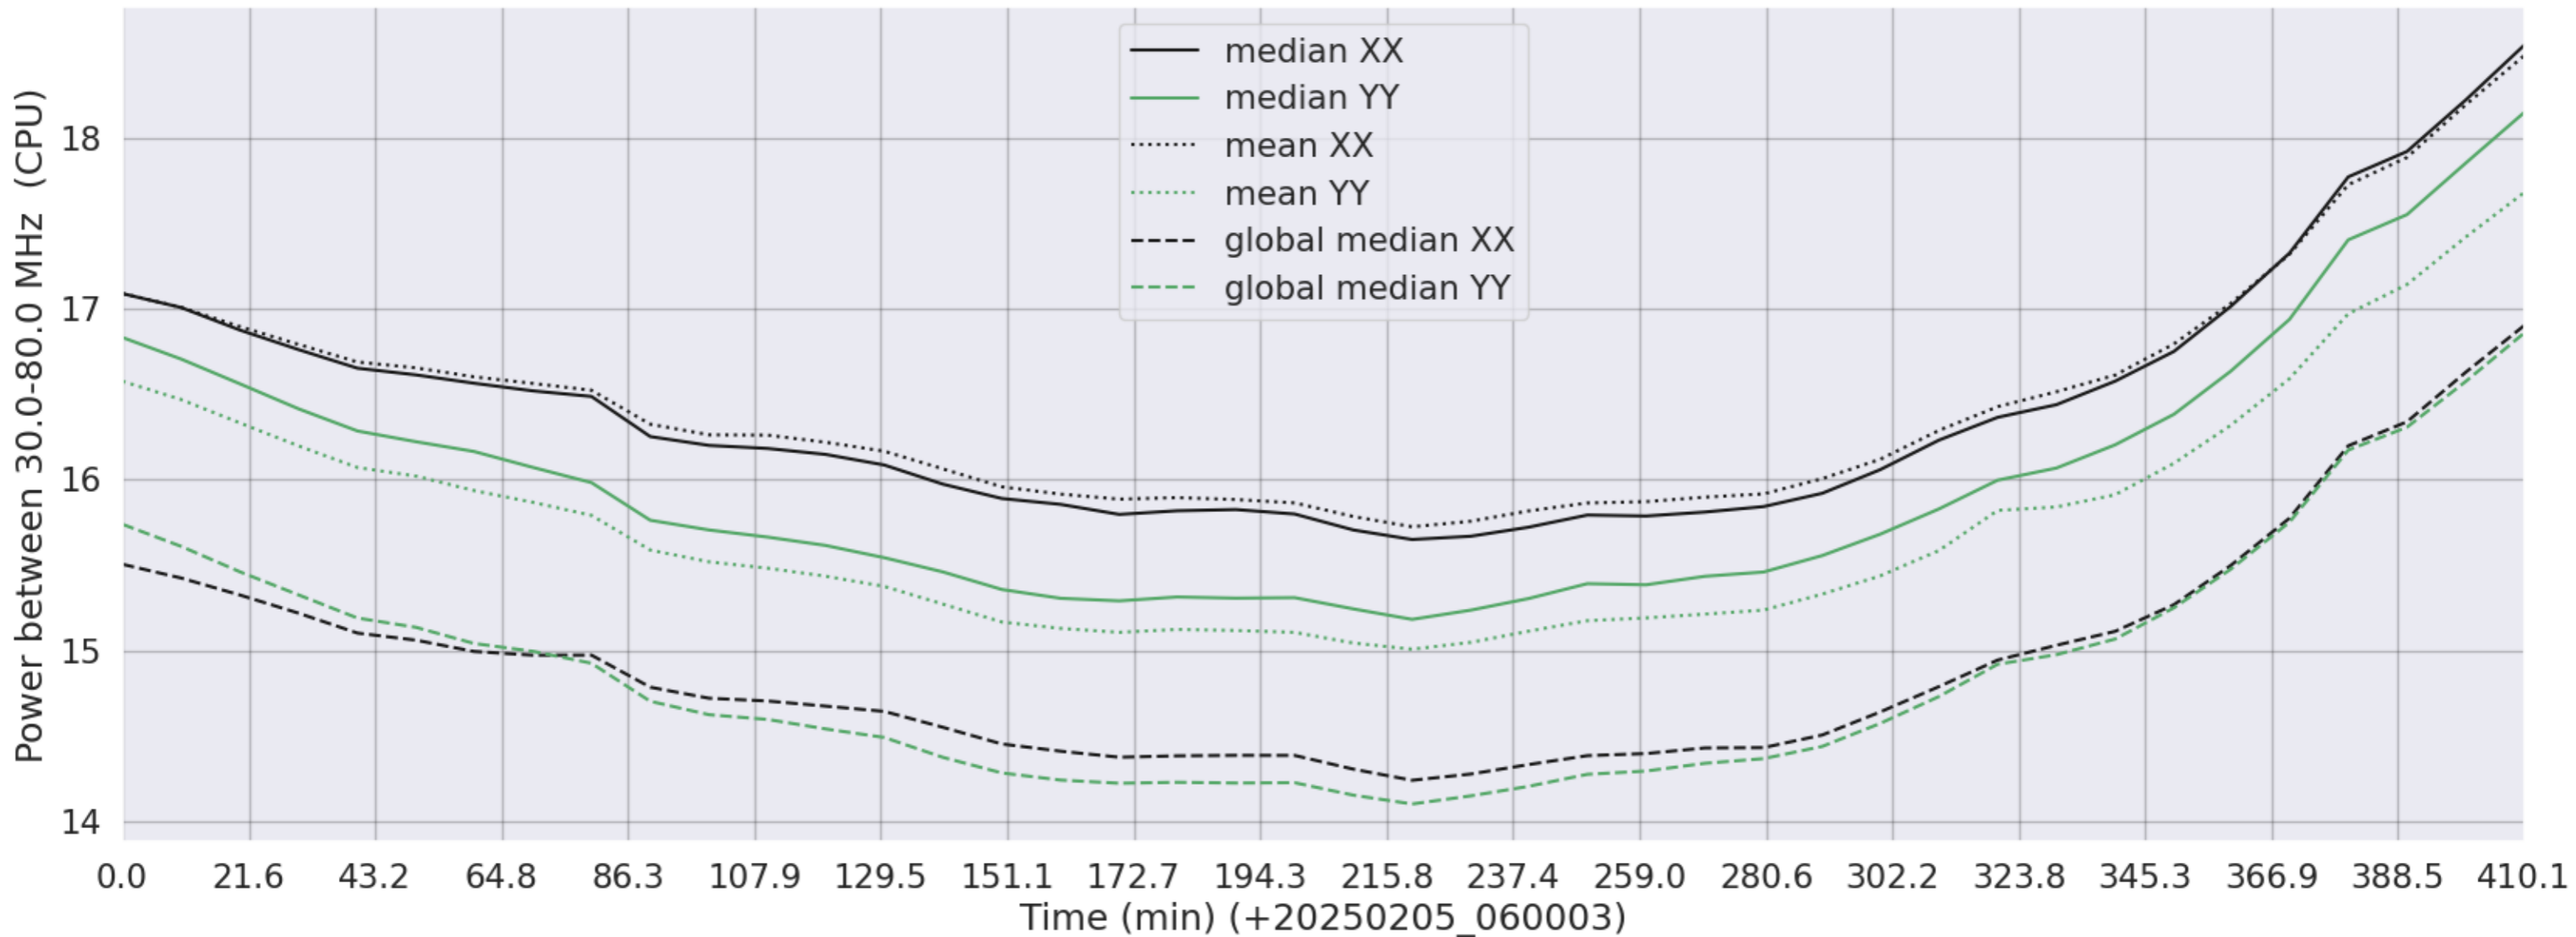

LWA133 - Correlator# 257 - XX FLAGS:Good - YY FLAGS:Good

LWA135 - Correlator# 256 - XX FLAGS:Good - YY FLAGS:Good