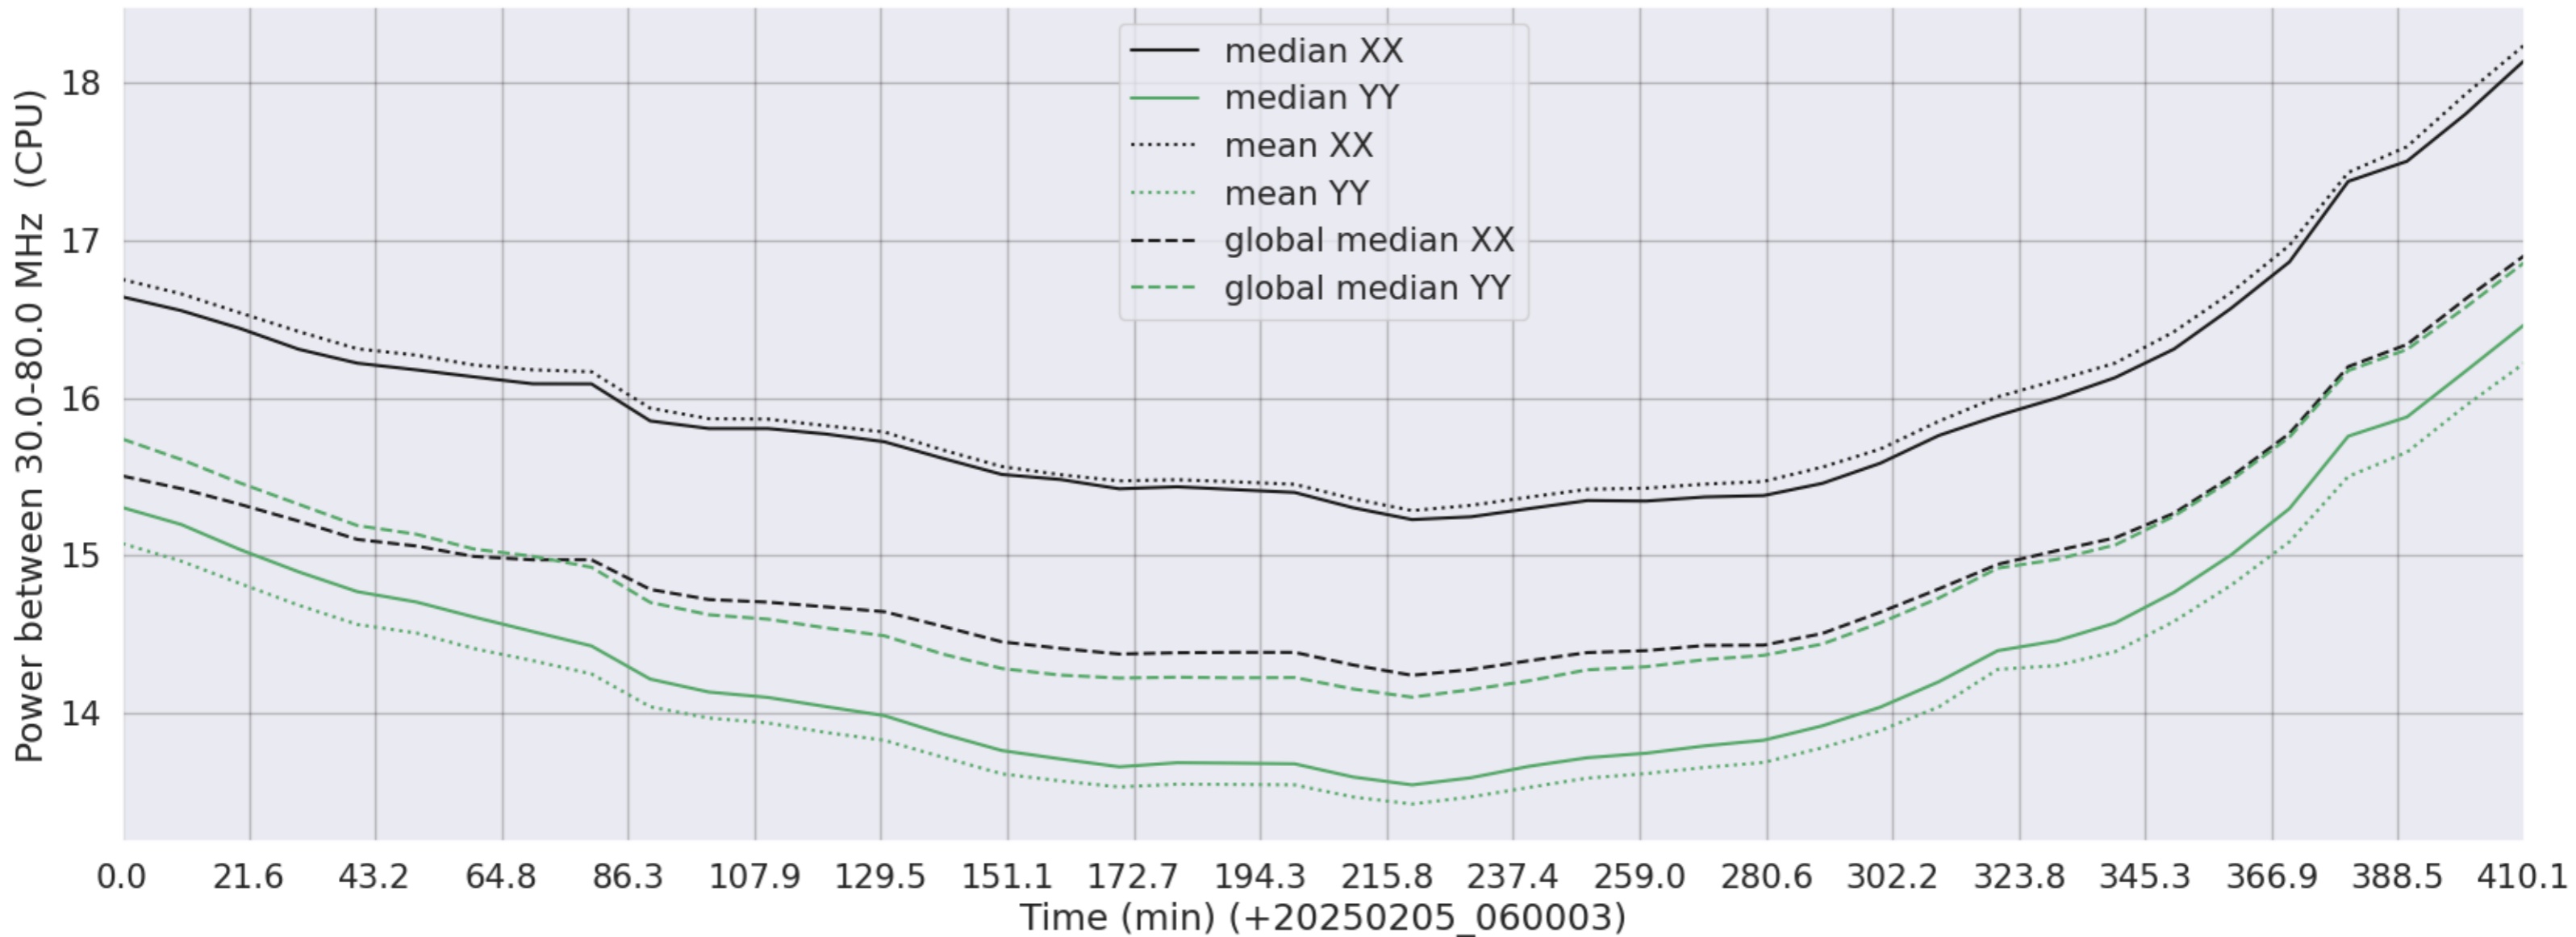

LWA145 - Correlator# 212 - XX FLAGS:Good - YY FLAGS:Good

LWA144 - Correlator# 213 - XX FLAGS:Good - YY FLAGS:Good

LWA147 - Correlator# 214 - XX FLAGS:Good - YY FLAGS:Good

LWA150 - Correlator# 215 - XX FLAGS:Good - YY FLAGS:Good