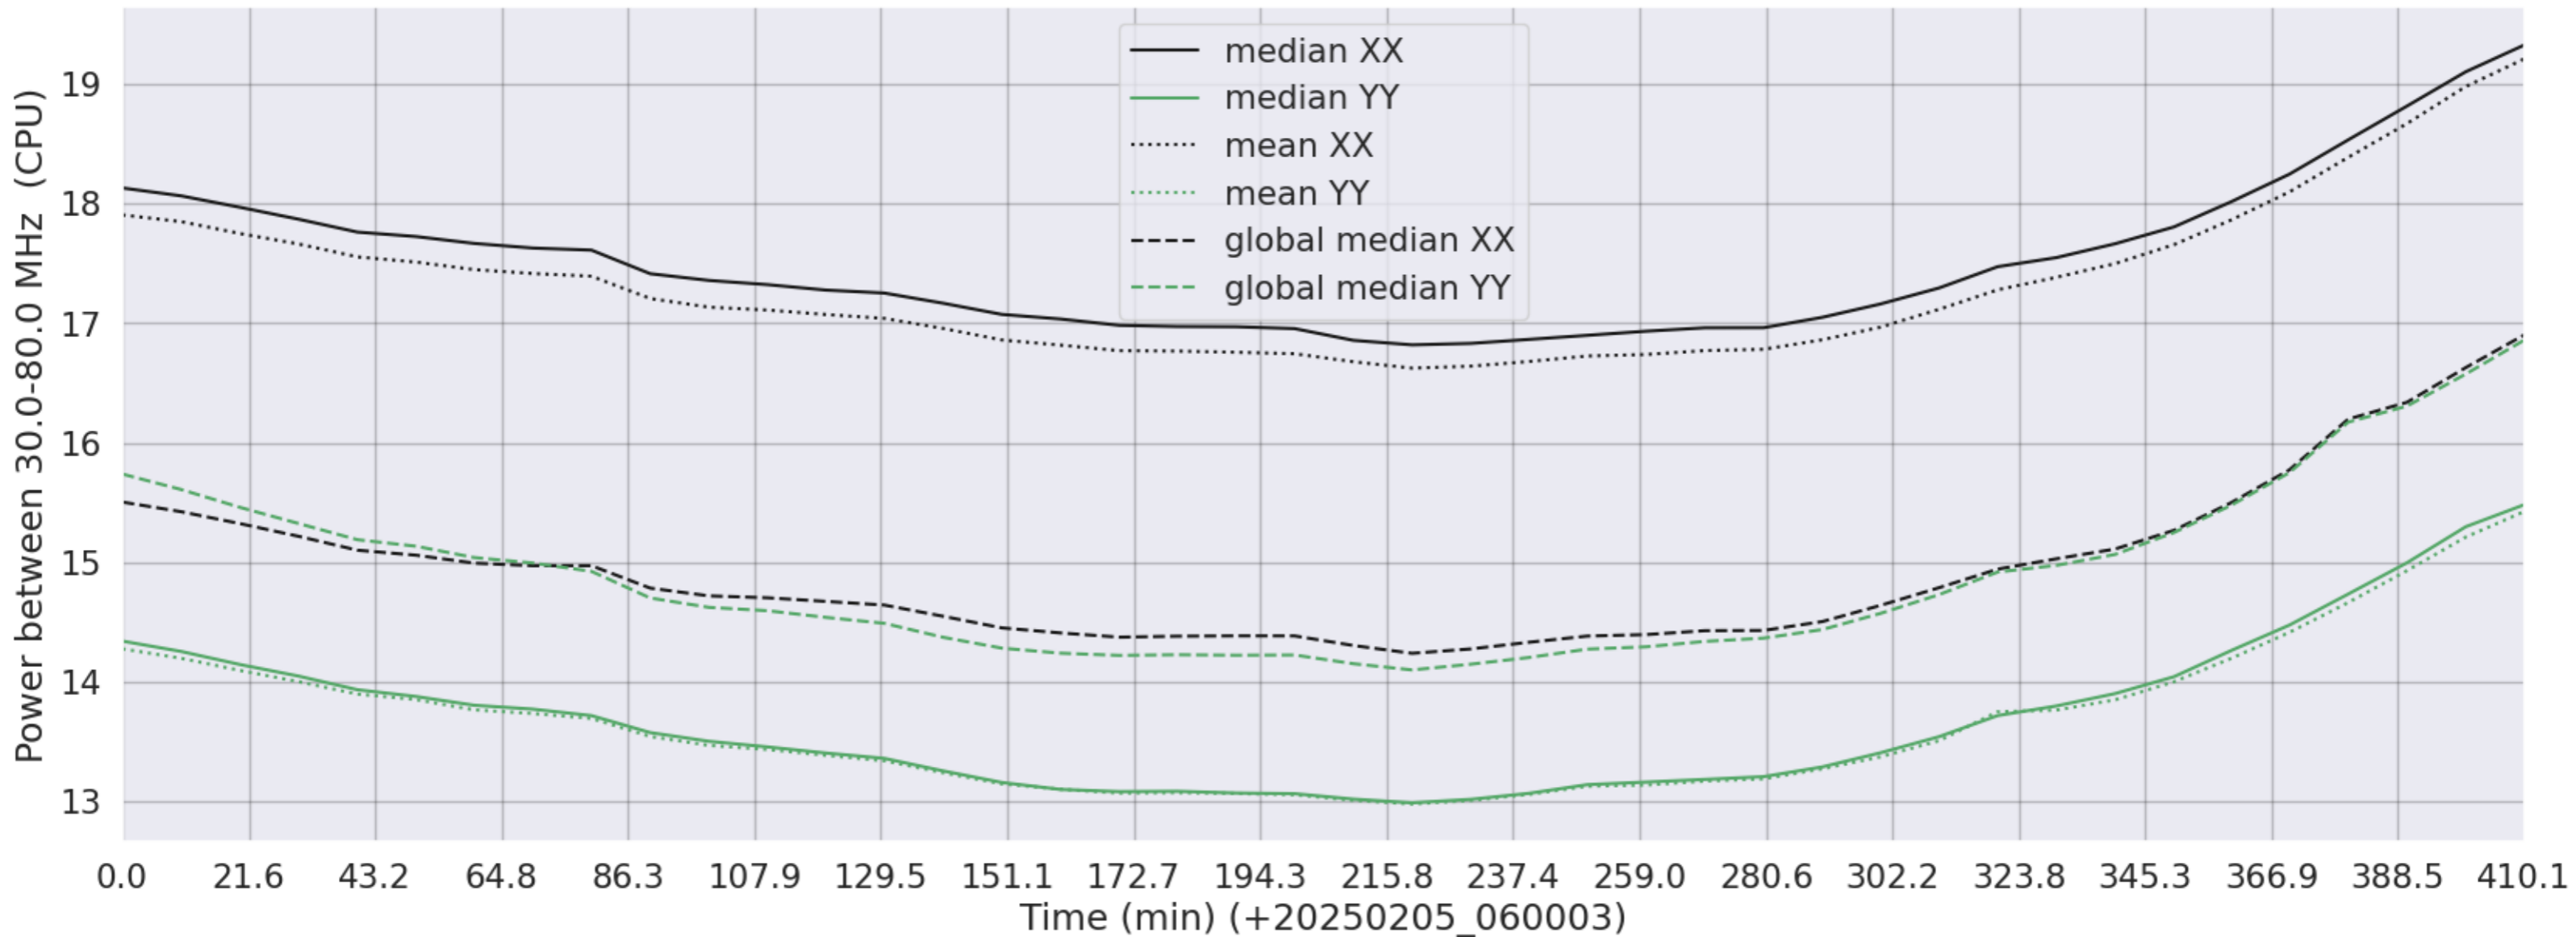

LWA315 - Correlator# 350 - XX FLAGS:Good - YY FLAGS:Good

LWA264 - Correlator# 349 - XX FLAGS:Good - YY FLAGS:Good