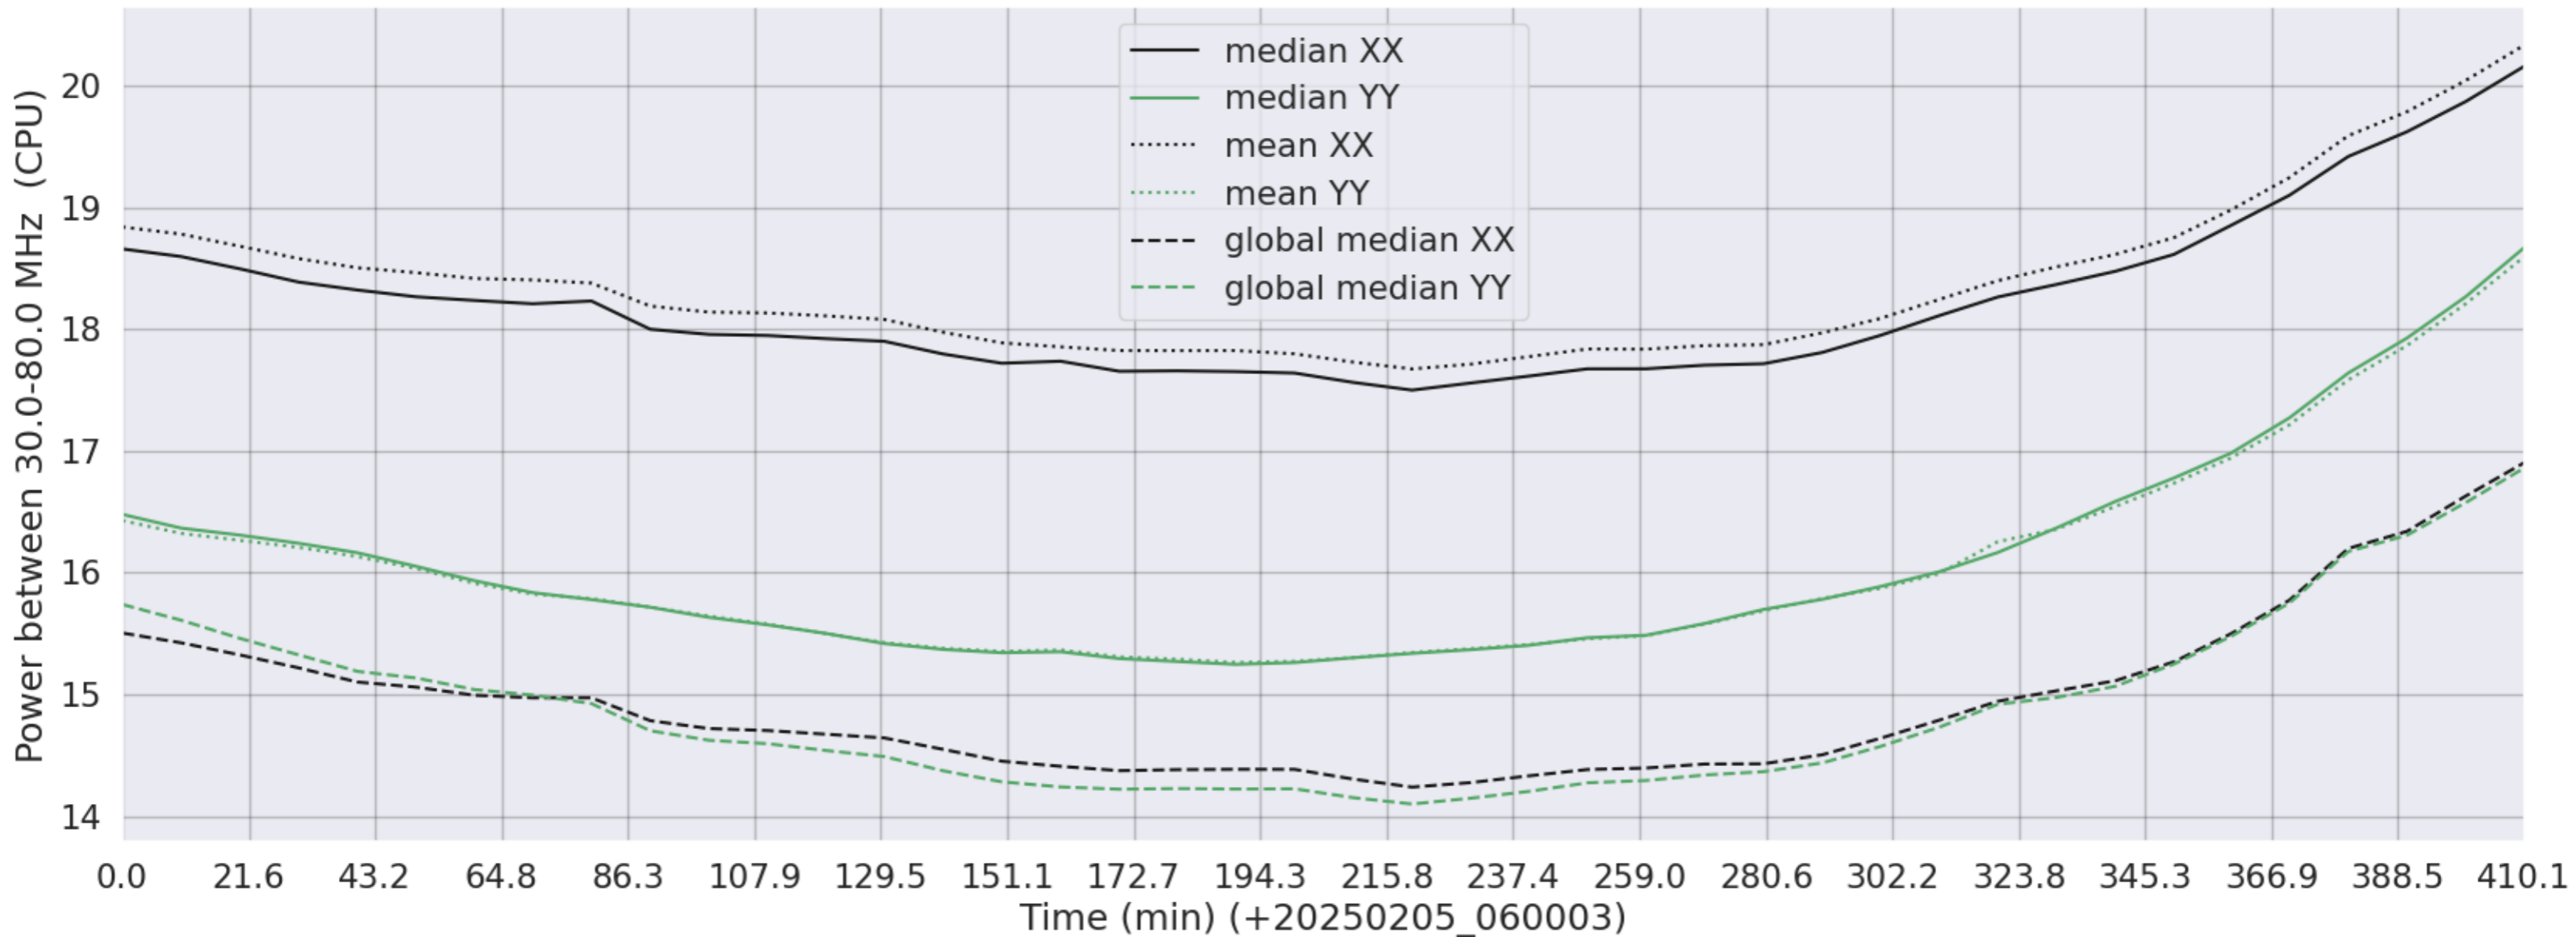

LWA304 - Correlator# 351 - XX FLAGS:Good - YY FLAGS:Good

LWA315 - Correlator# 350 - XX FLAGS:Good - YY FLAGS:Good