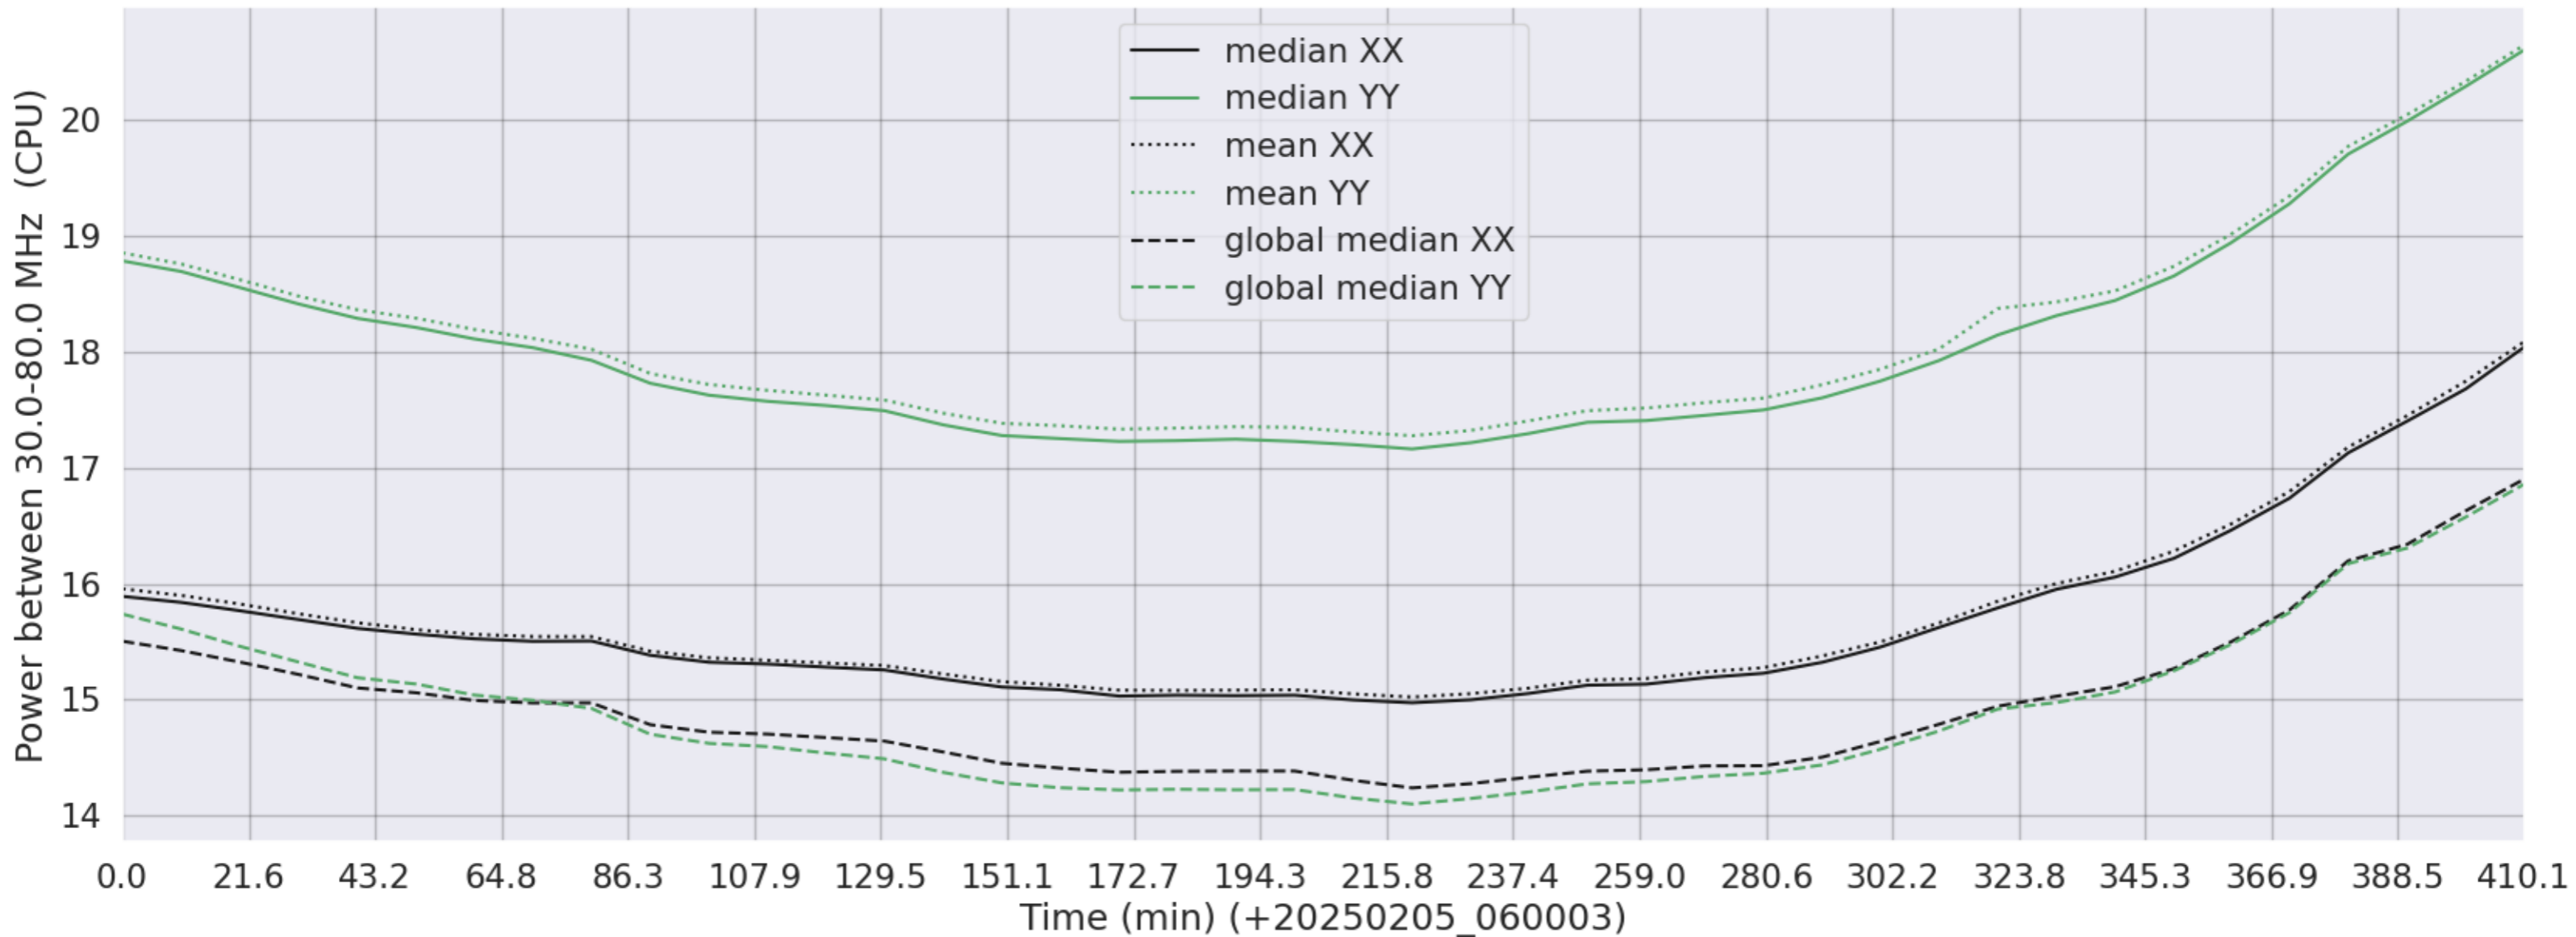

LWA345 - Correlator# 252 - XX FLAGS:Good - YY FLAGS:Good

LWA333 - Correlator# 253 - XX FLAGS:Good - YY FLAGS:Good

LWA359 - Correlator# 254 - XX FLAGS:Good - YY FLAGS:Good

LWA347 - Correlator# 255 - XX FLAGS:Good - YY FLAGS:Good