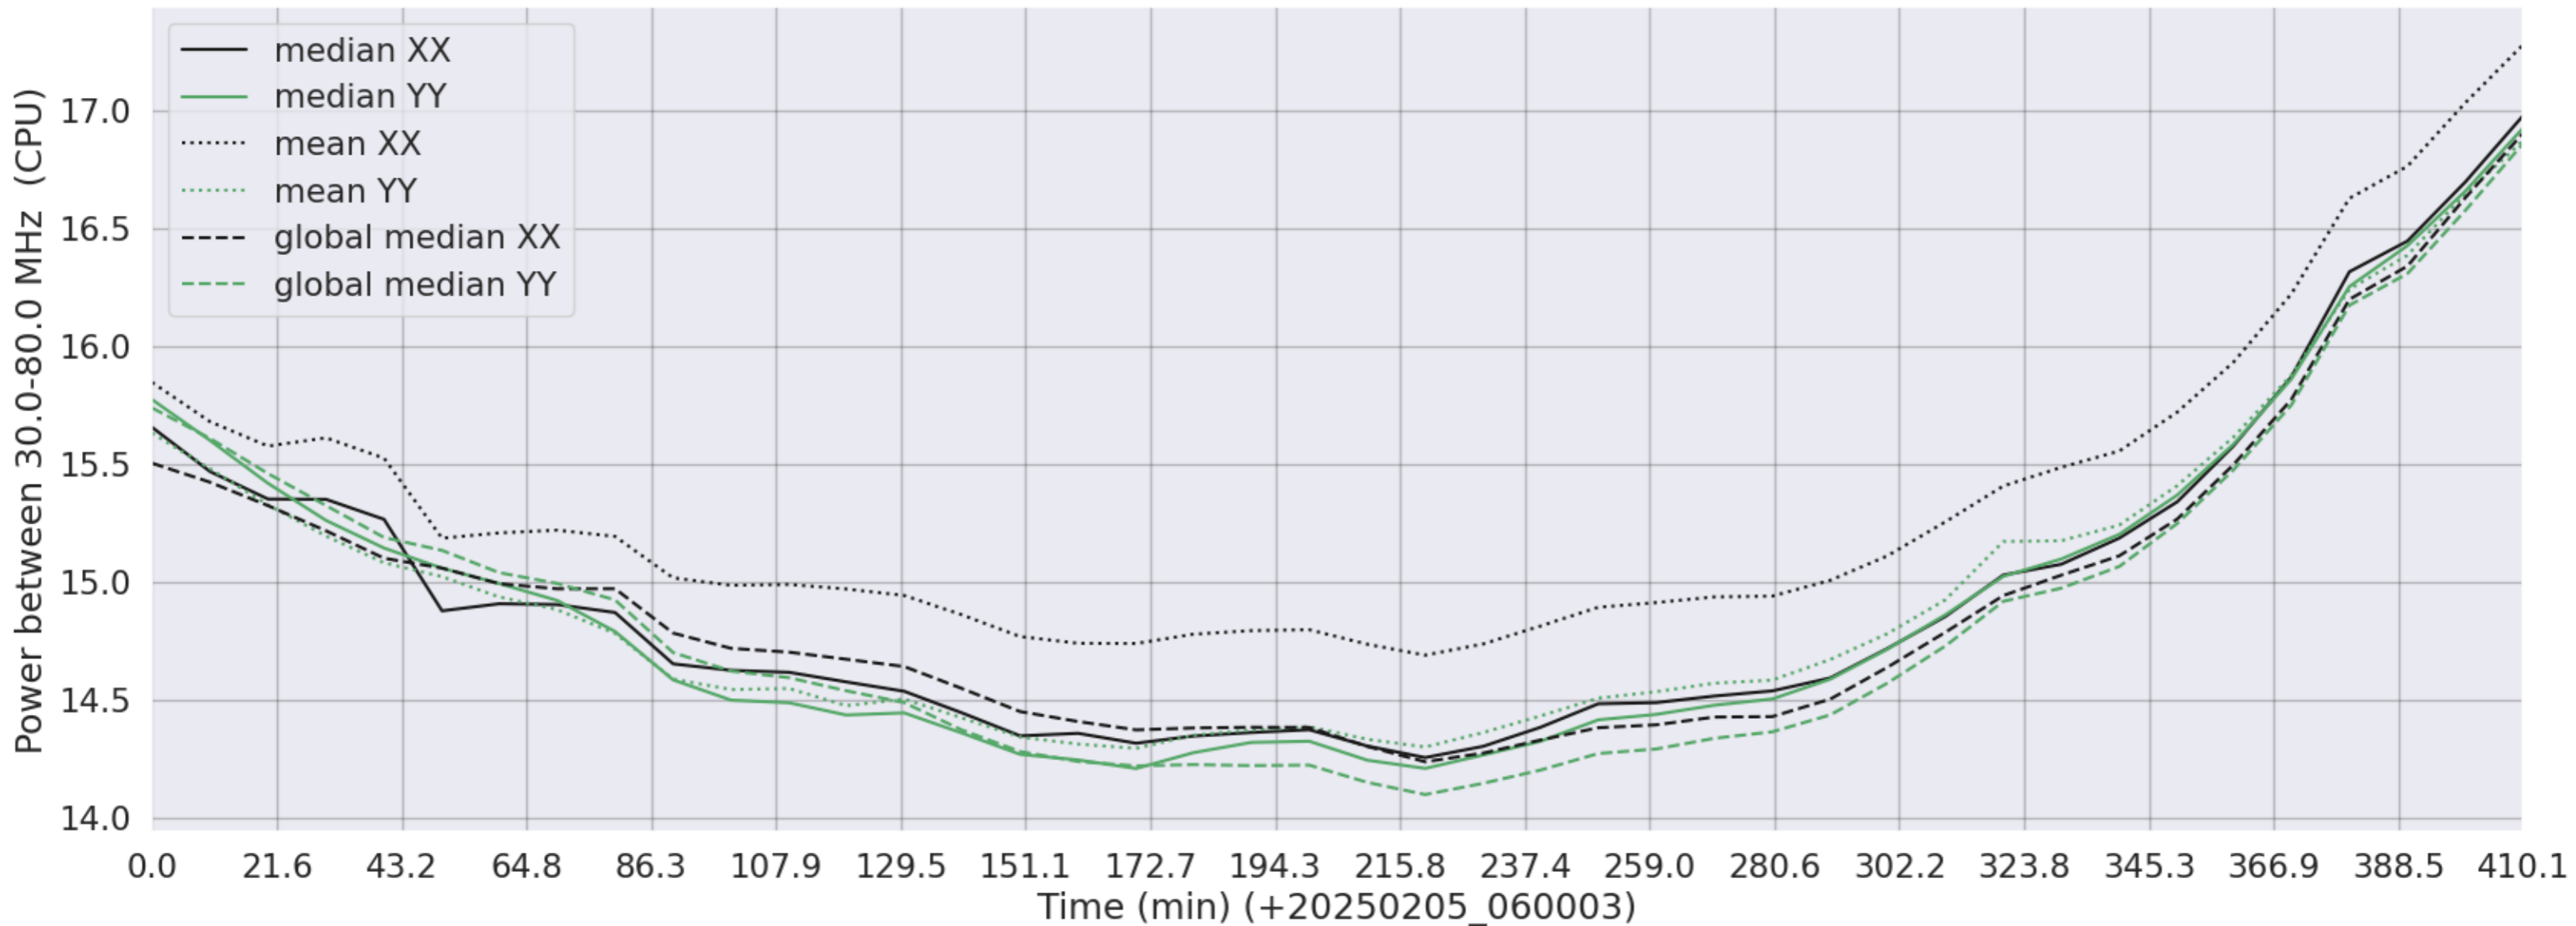

LWA165 - Correlator# 266 - XX FLAGS:Good - YY FLAGS:Good

LWA162 - Correlator# 265 - XX FLAGS:Good - YY FLAGS:Good