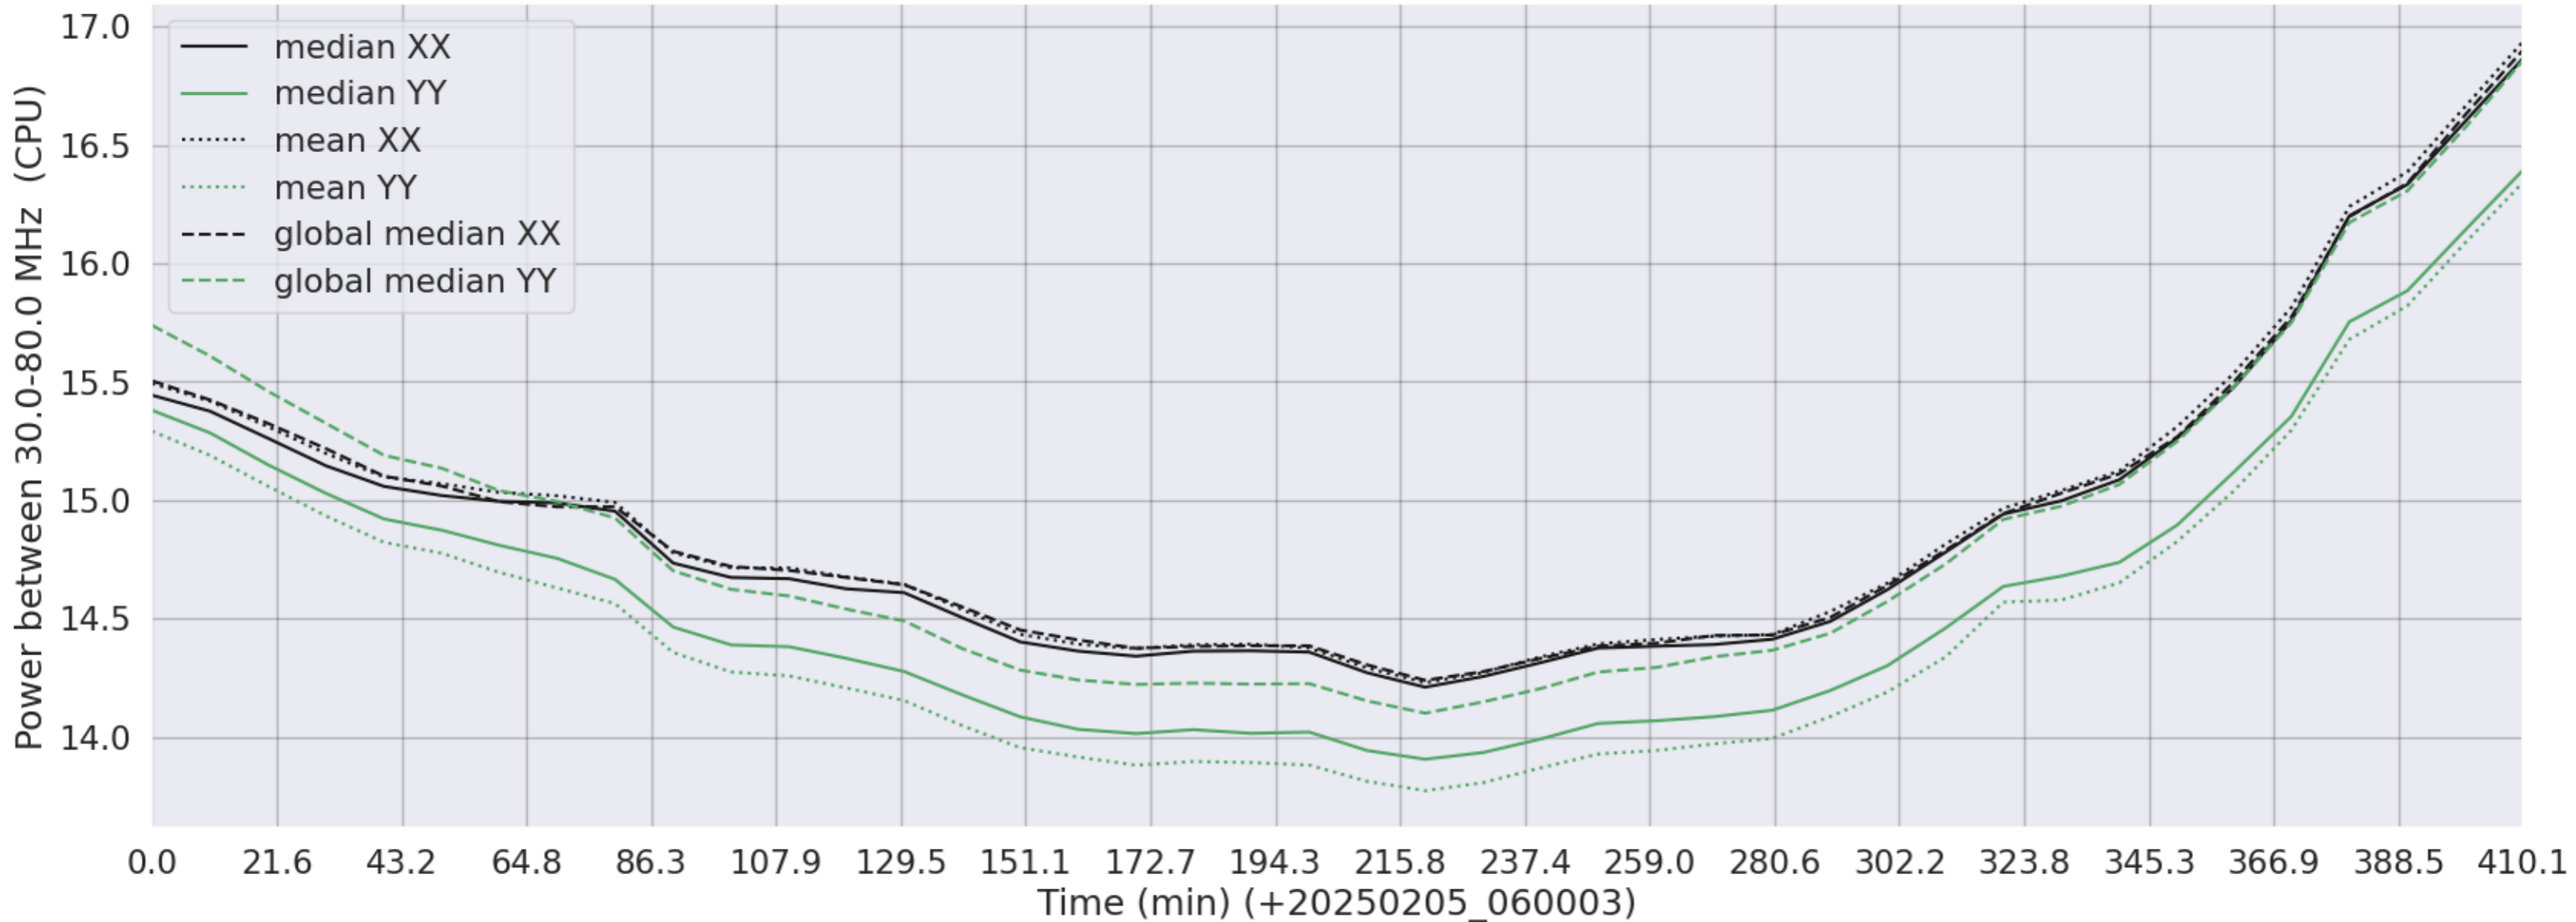

LWA234 - Correlator# 289 - XX FLAGS:Good - YY FLAGS:Good

LWA170 - Correlator# 288 - XX FLAGS:Good - YY FLAGS:Good