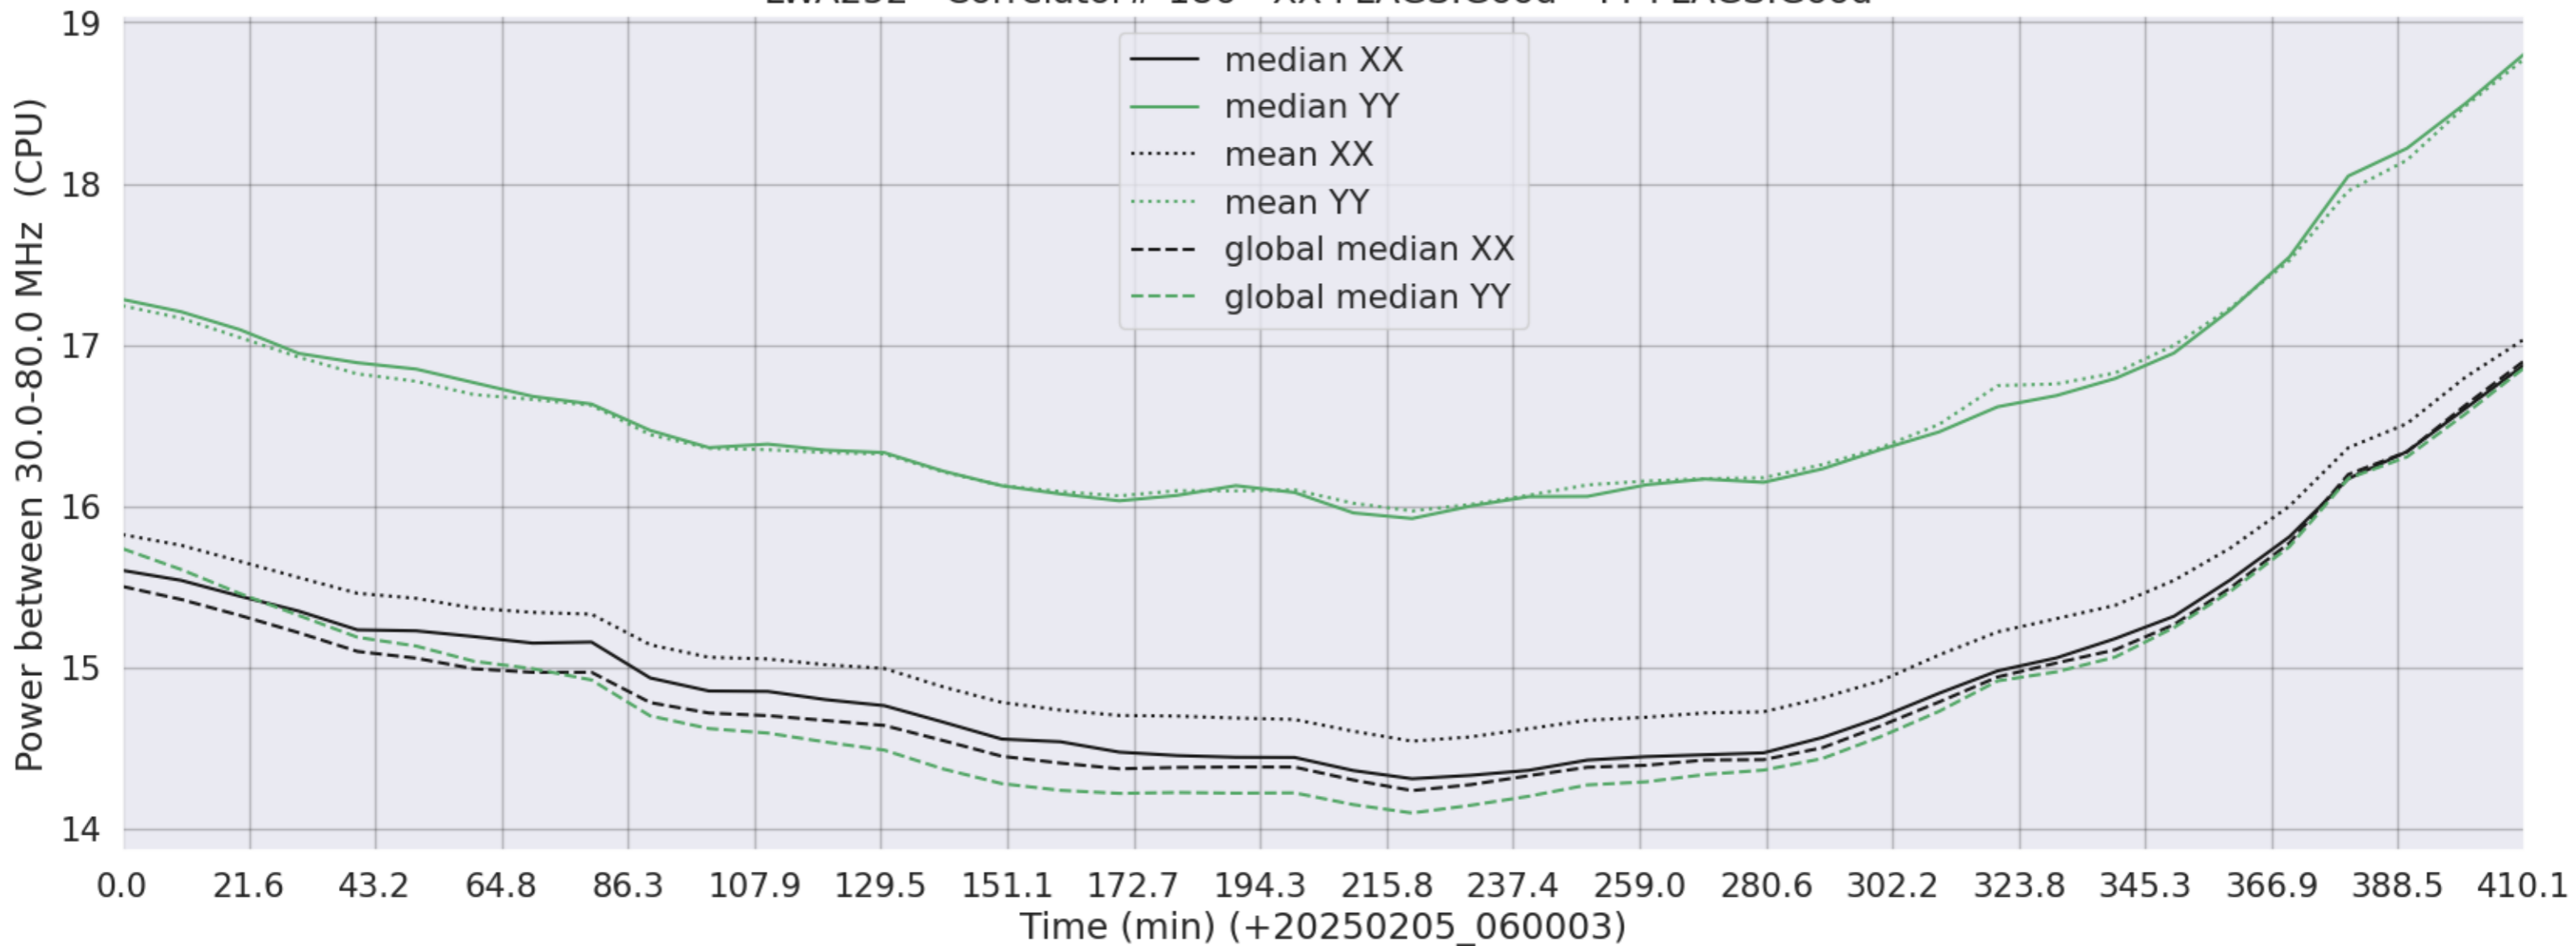

LWA139 - Correlator# 187 - XX FLAGS:Good - YY FLAGS:Good

LWA252 - Correlator# 186 - XX FLAGS:Good - YY FLAGS:Good