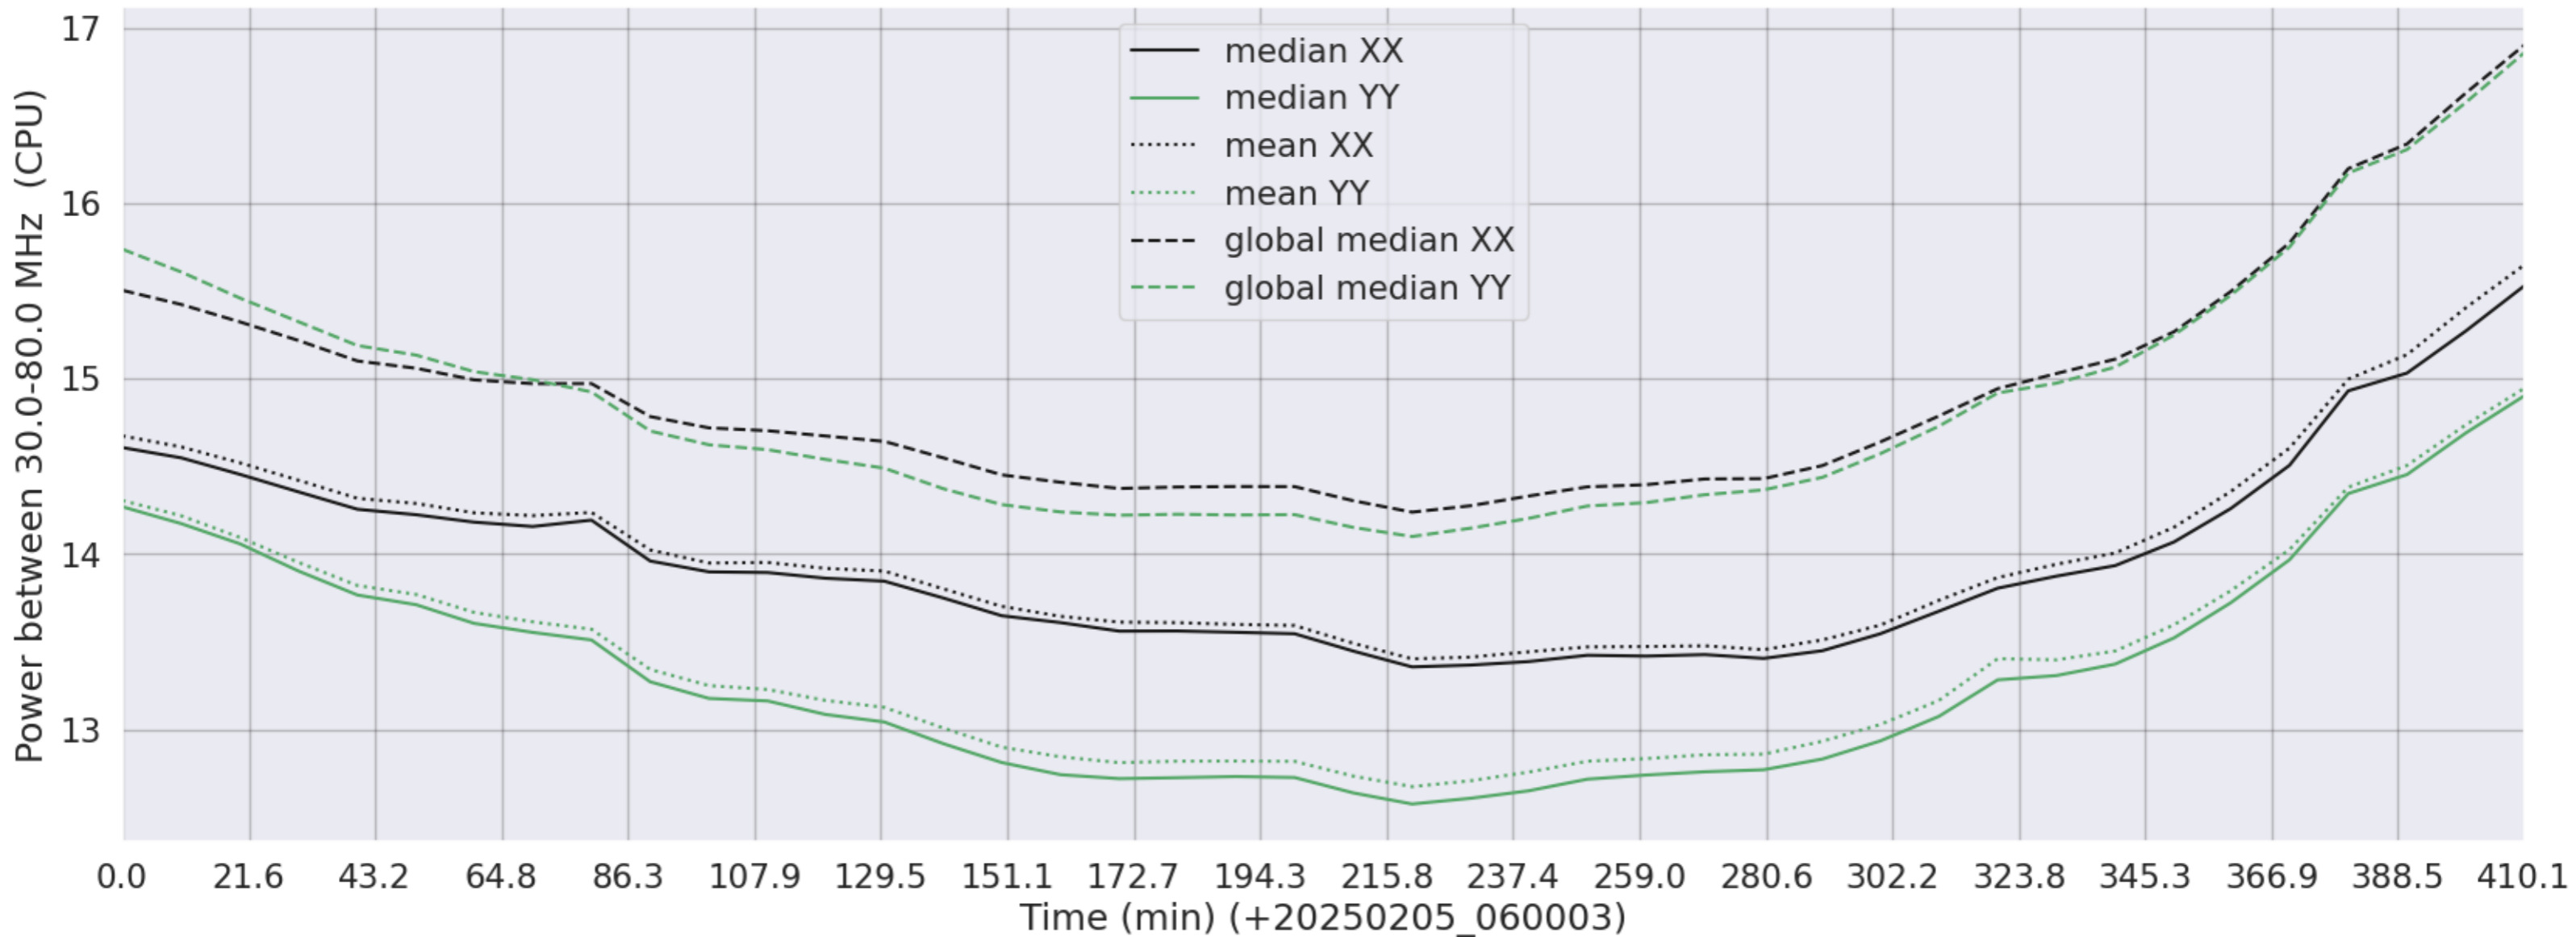

LWA026 - Correlator# 108 - XX FLAGS:Good - YY FLAGS:Good

LWA025 - Correlator# 109 - XX FLAGS:Good - YY FLAGS:Good

LWA029 - Correlator# 110 - XX FLAGS:Good - YY FLAGS:Good

LWA027 - Correlator# 111 - XX FLAGS:Good - YY FLAGS:Good