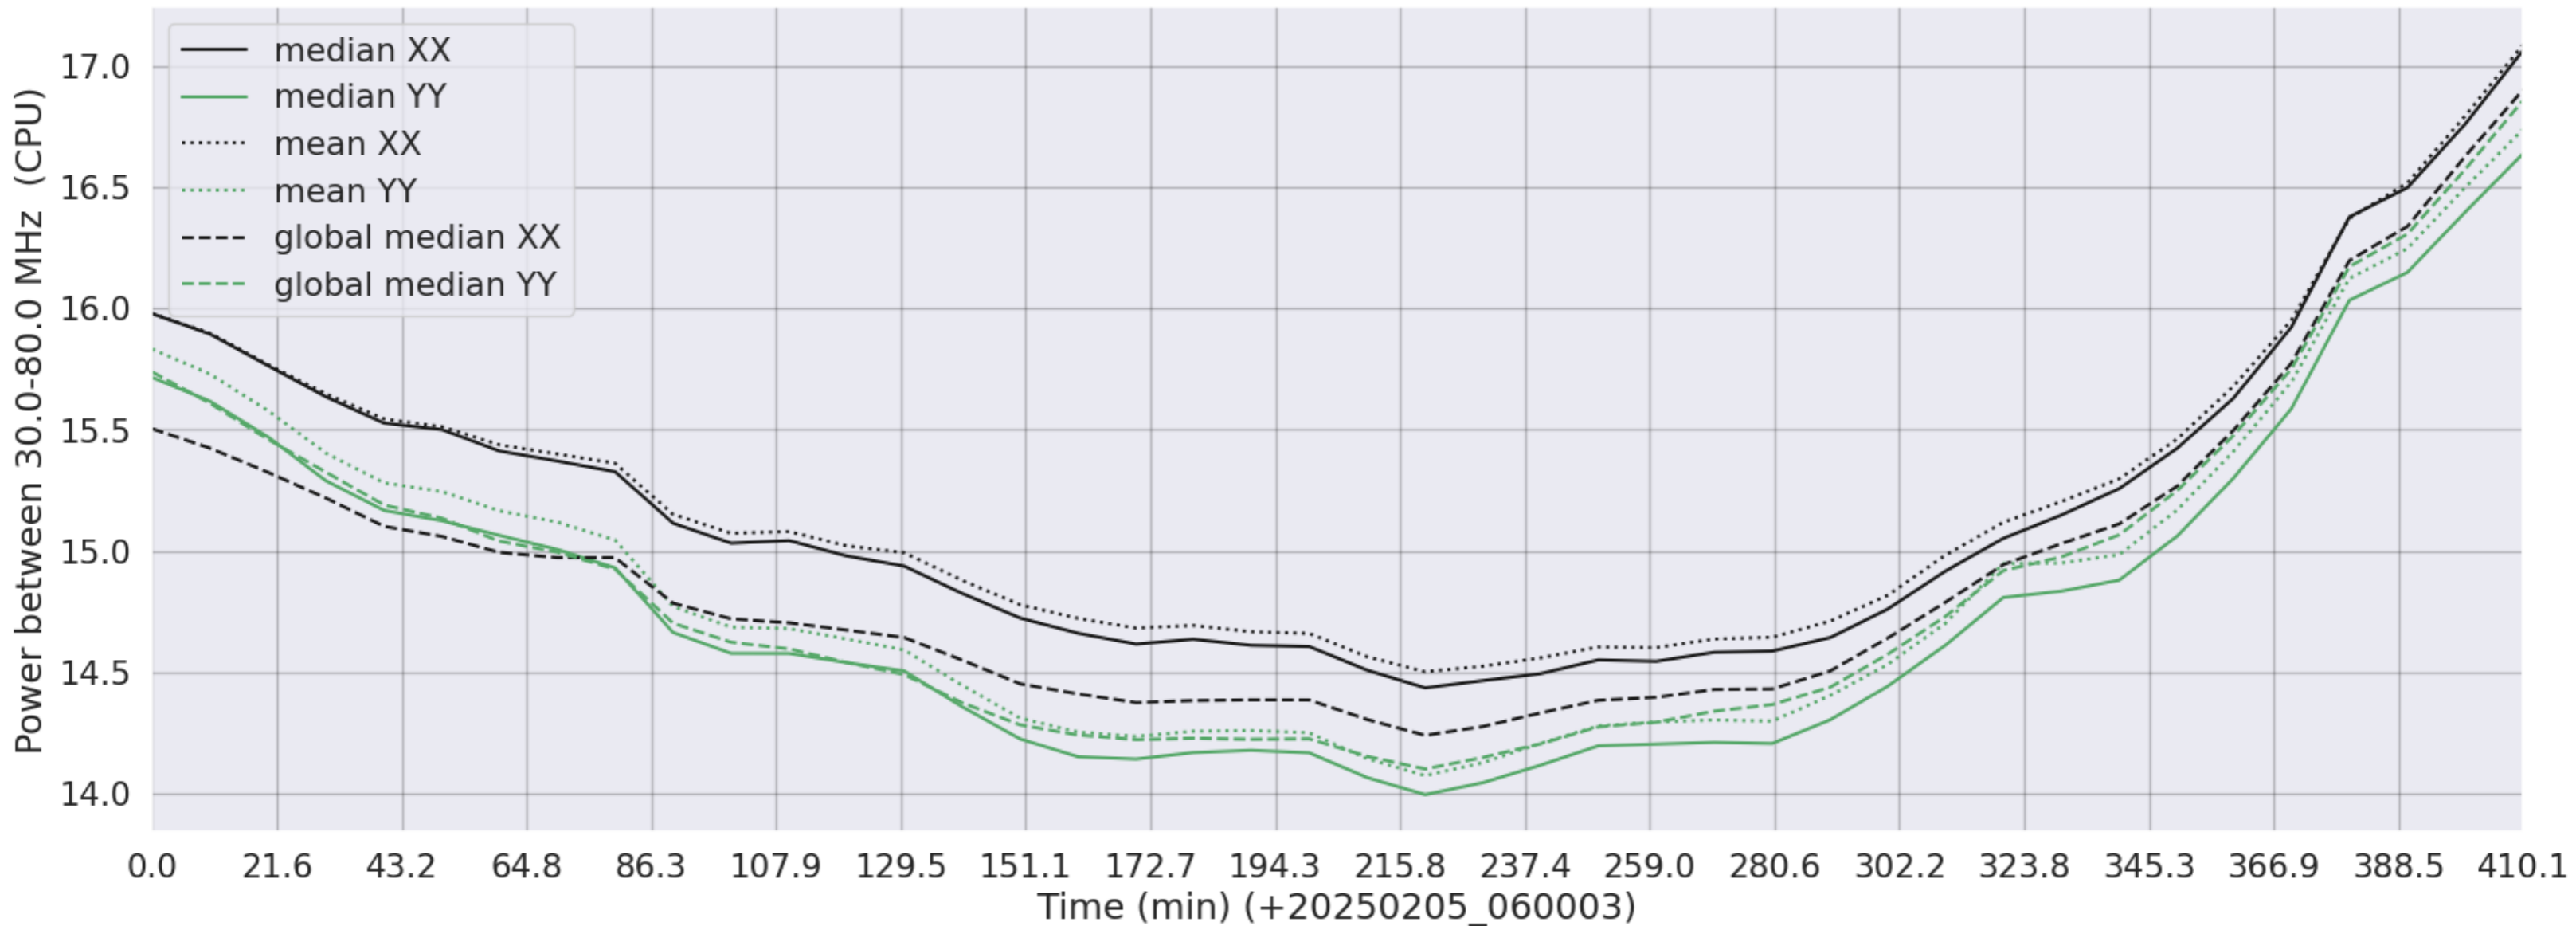

LWA148 - Correlator# 217 - XX FLAGS:Good - YY FLAGS:Good

LWA149 - Correlator# 216 - XX FLAGS:Good - YY FLAGS:Good