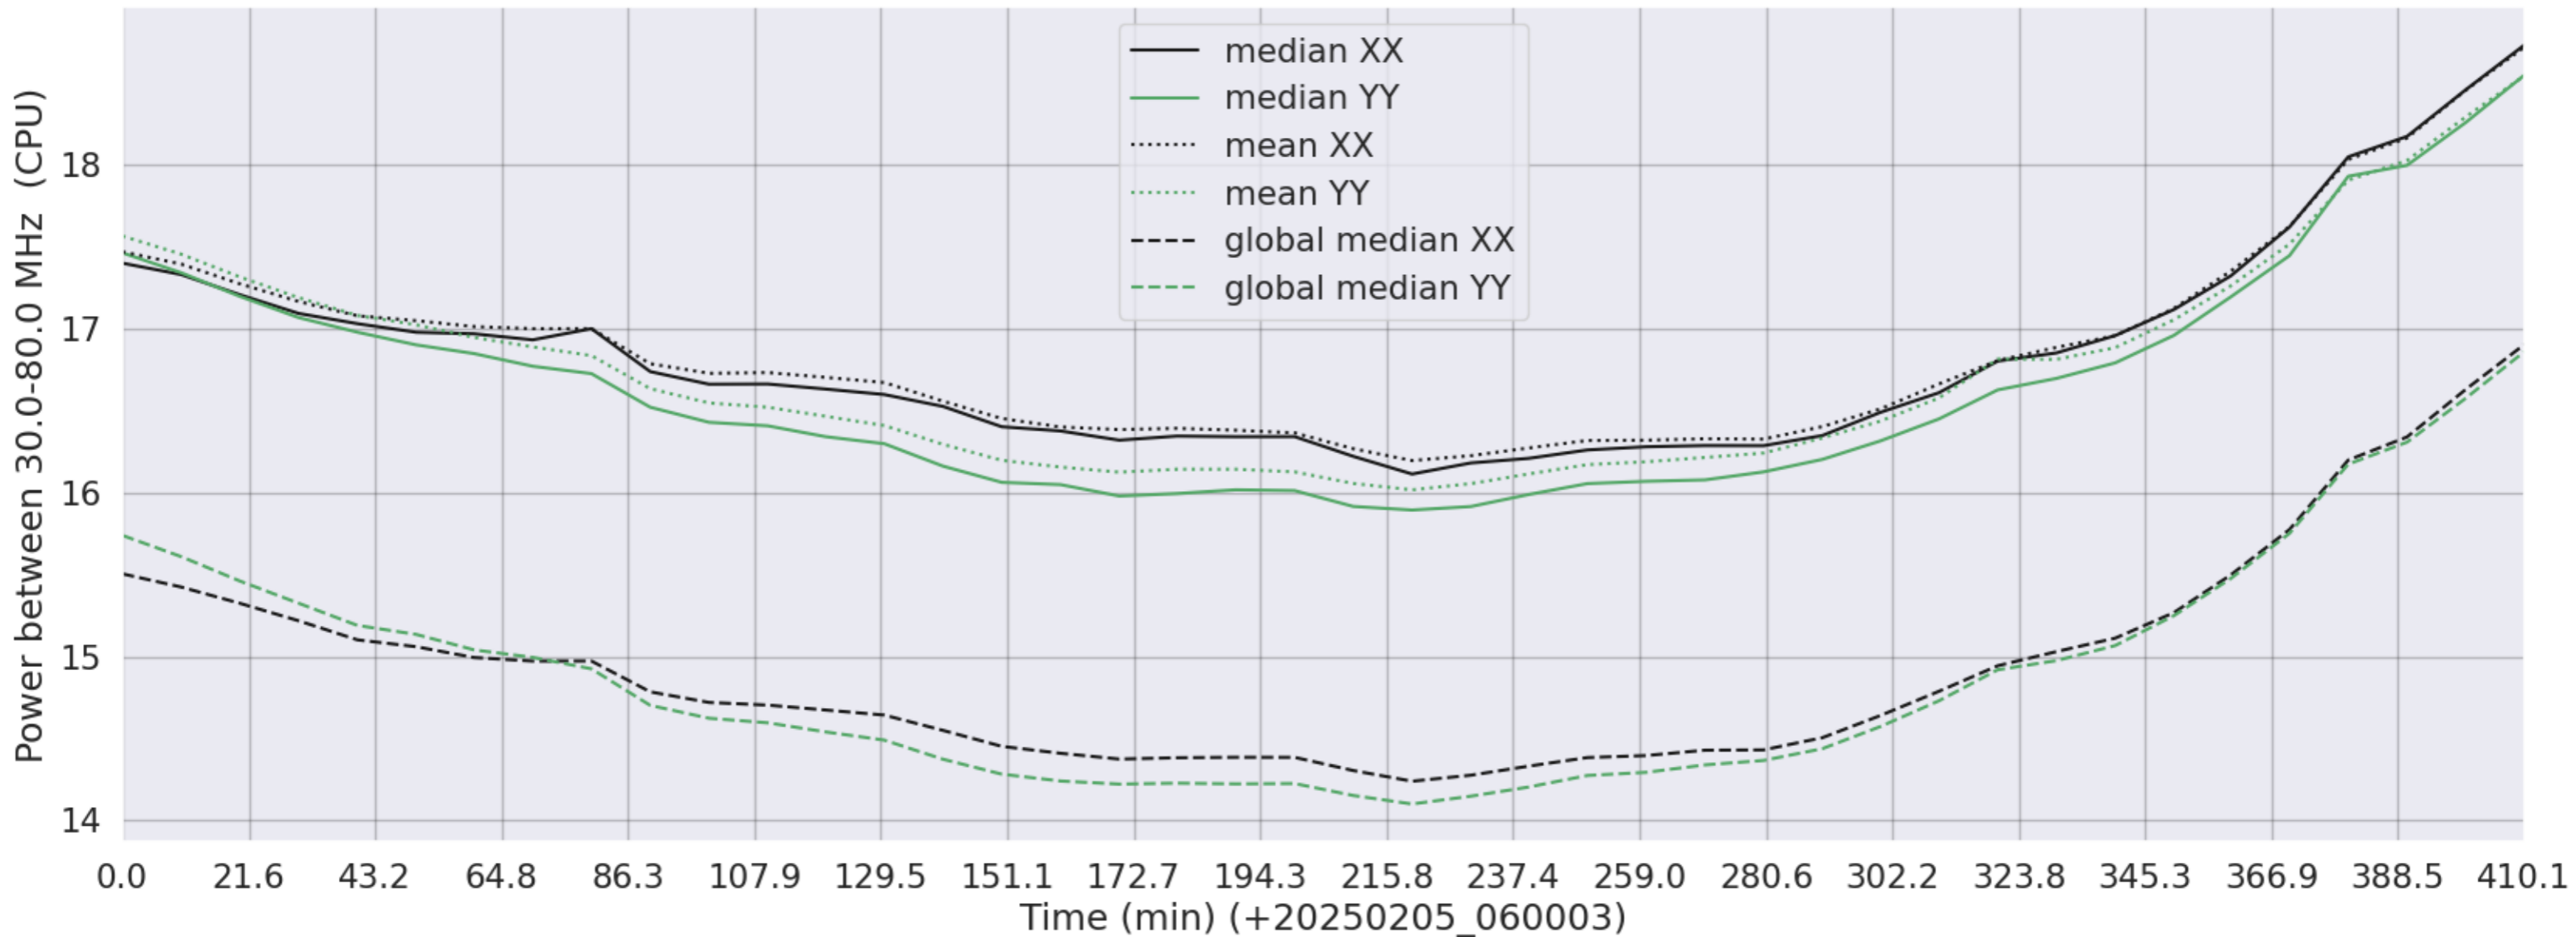

LWA035 - Correlator# 160 - XX FLAGS:Good - YY FLAGS:Good

LWA033 - Correlator# 161 - XX FLAGS:Good - YY FLAGS:Good

LWA034 - Correlator# 162 - XX FLAGS:Good - YY FLAGS:Good

LWA036 - Correlator# 163 - XX FLAGS:Good - YY FLAGS:Good