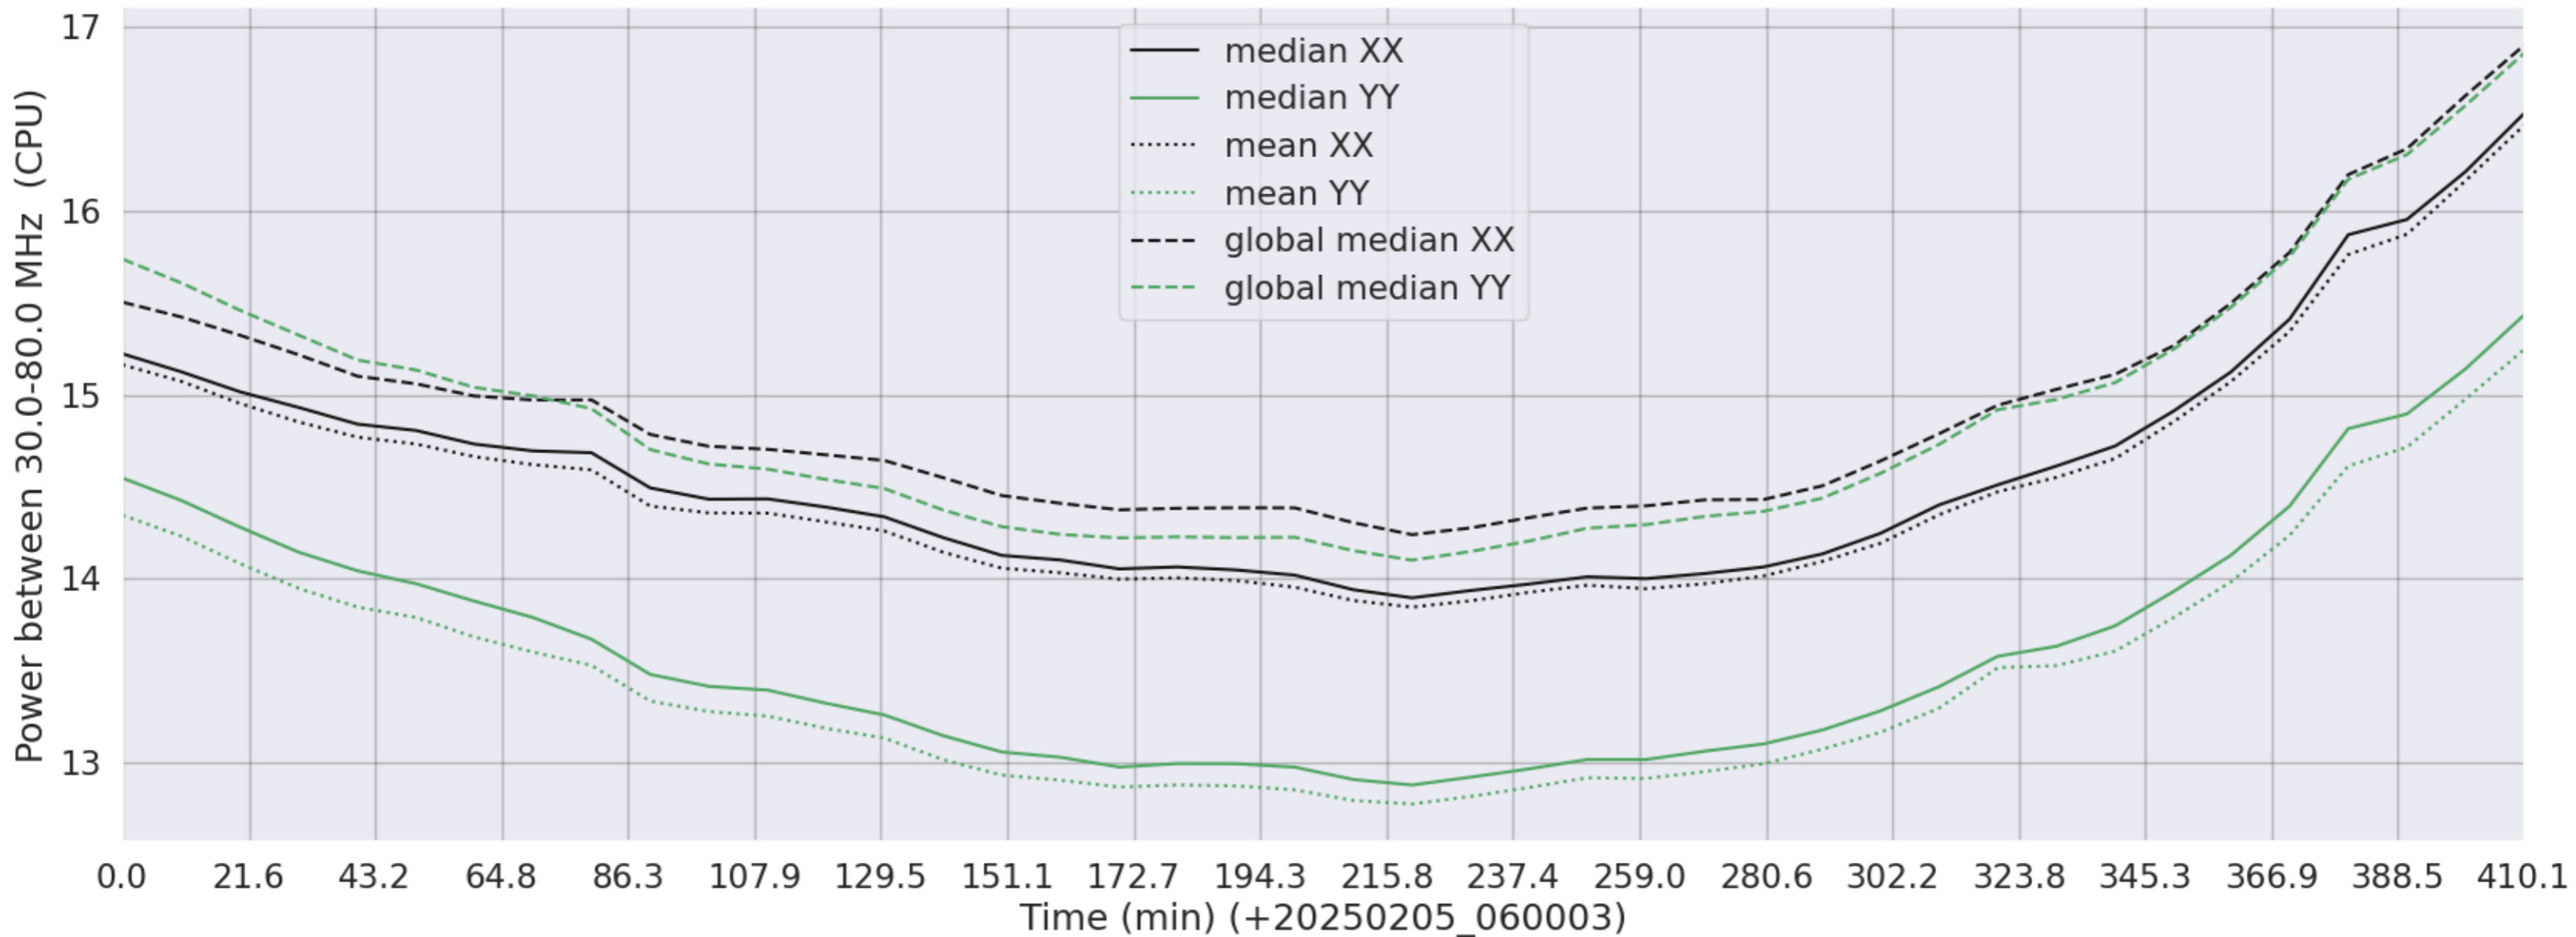

LWA190 - Correlator# 244 - XX FLAGS:Good - YY FLAGS:LowPower

LWA189 - Correlator# 245 - XX FLAGS:Good - YY FLAGS:Good

LWA191 - Correlator# 246 - XX FLAGS:Good - YY FLAGS:Good

LWA192 - Correlator# 247 - XX FLAGS:Good - YY FLAGS:Good