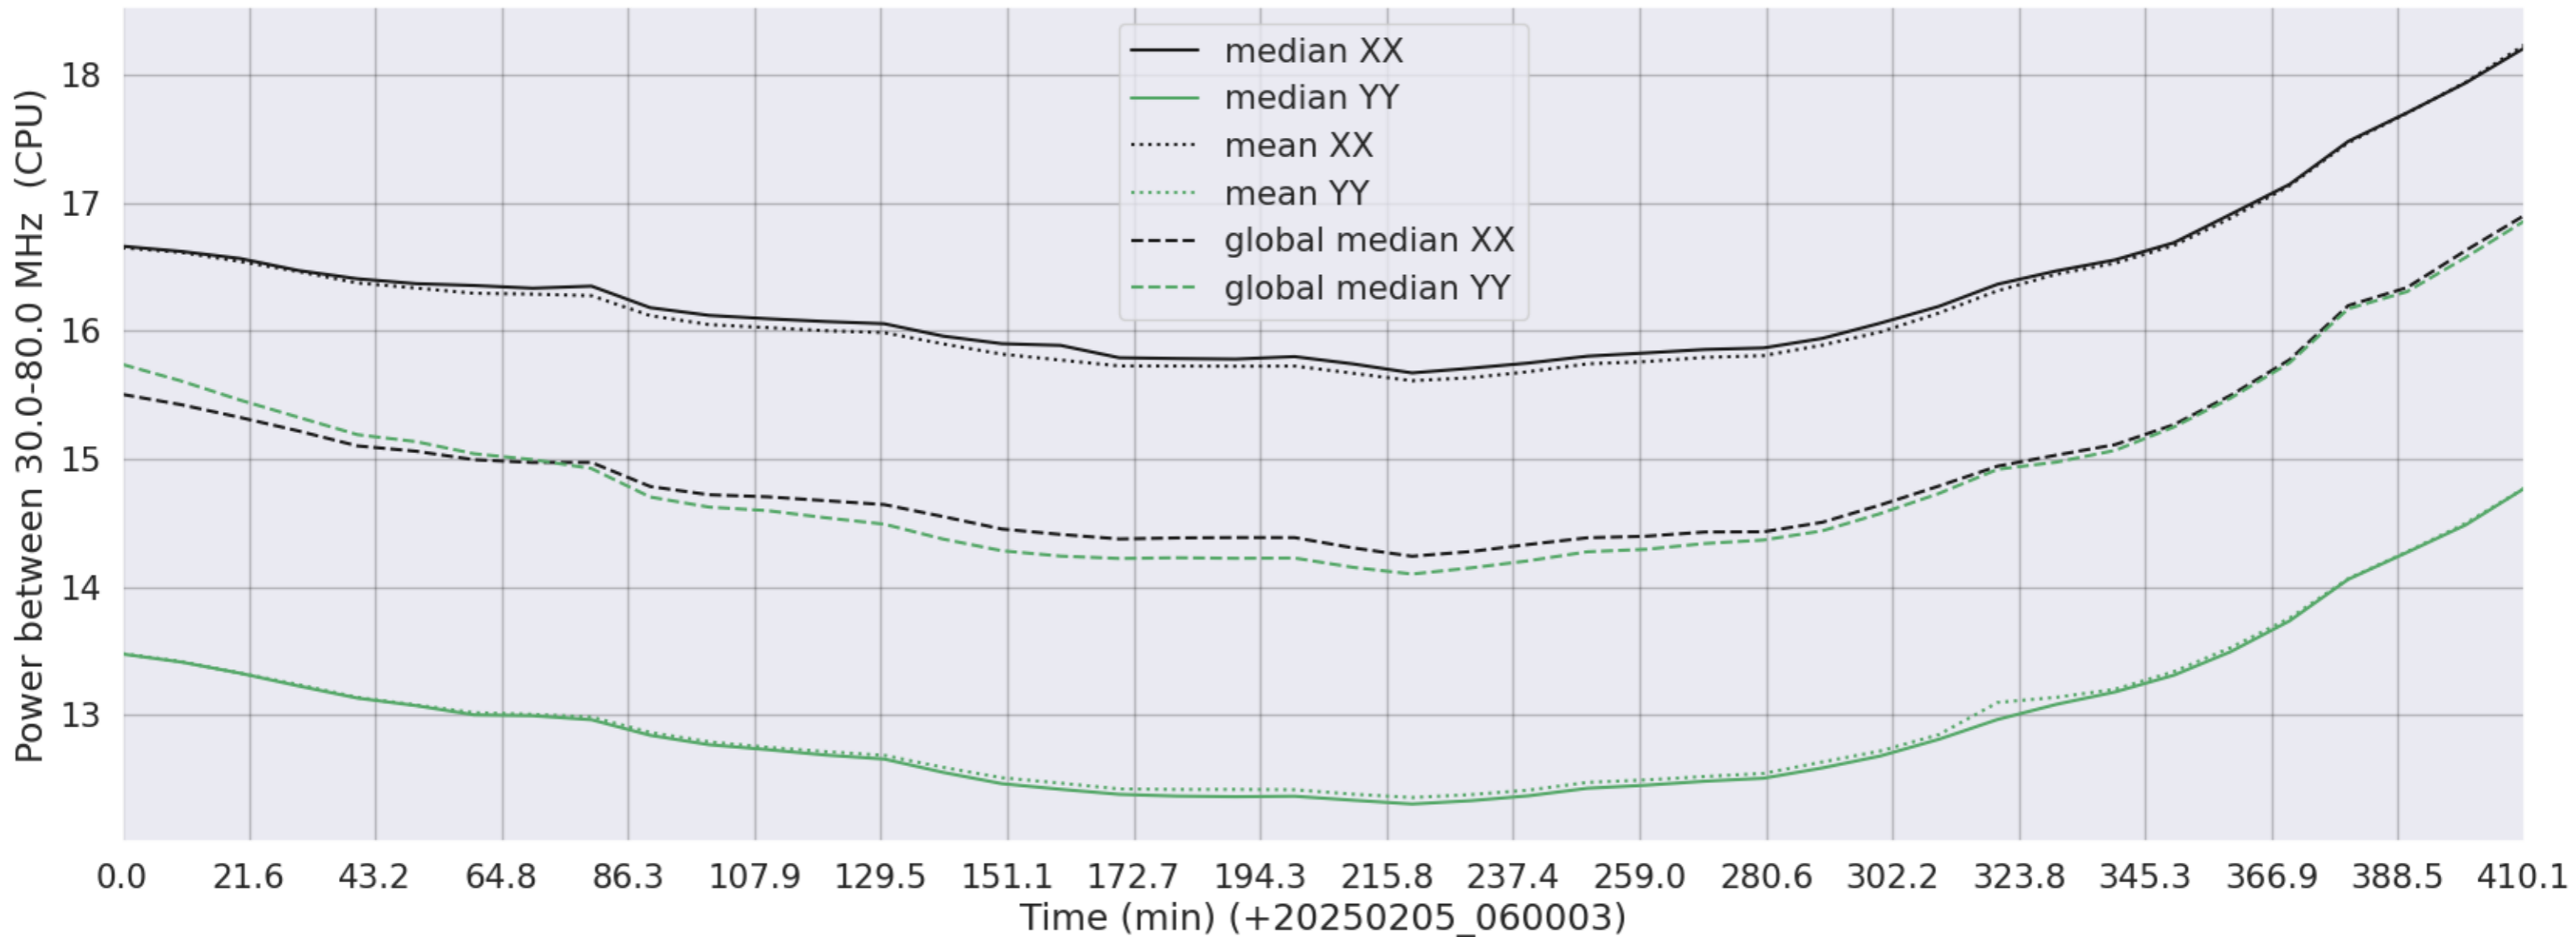

LWA122 - Correlator# 152 - XX FLAGS:Good - YY FLAGS:Good

LWA121 - Correlator# 153 - XX FLAGS:Good - YY FLAGS:Good

LWA325 - Correlator# 154 - XX FLAGS:Good - YY FLAGS:Good

LWA316 - Correlator# 155 - XX FLAGS:Good - YY FLAGS:Good