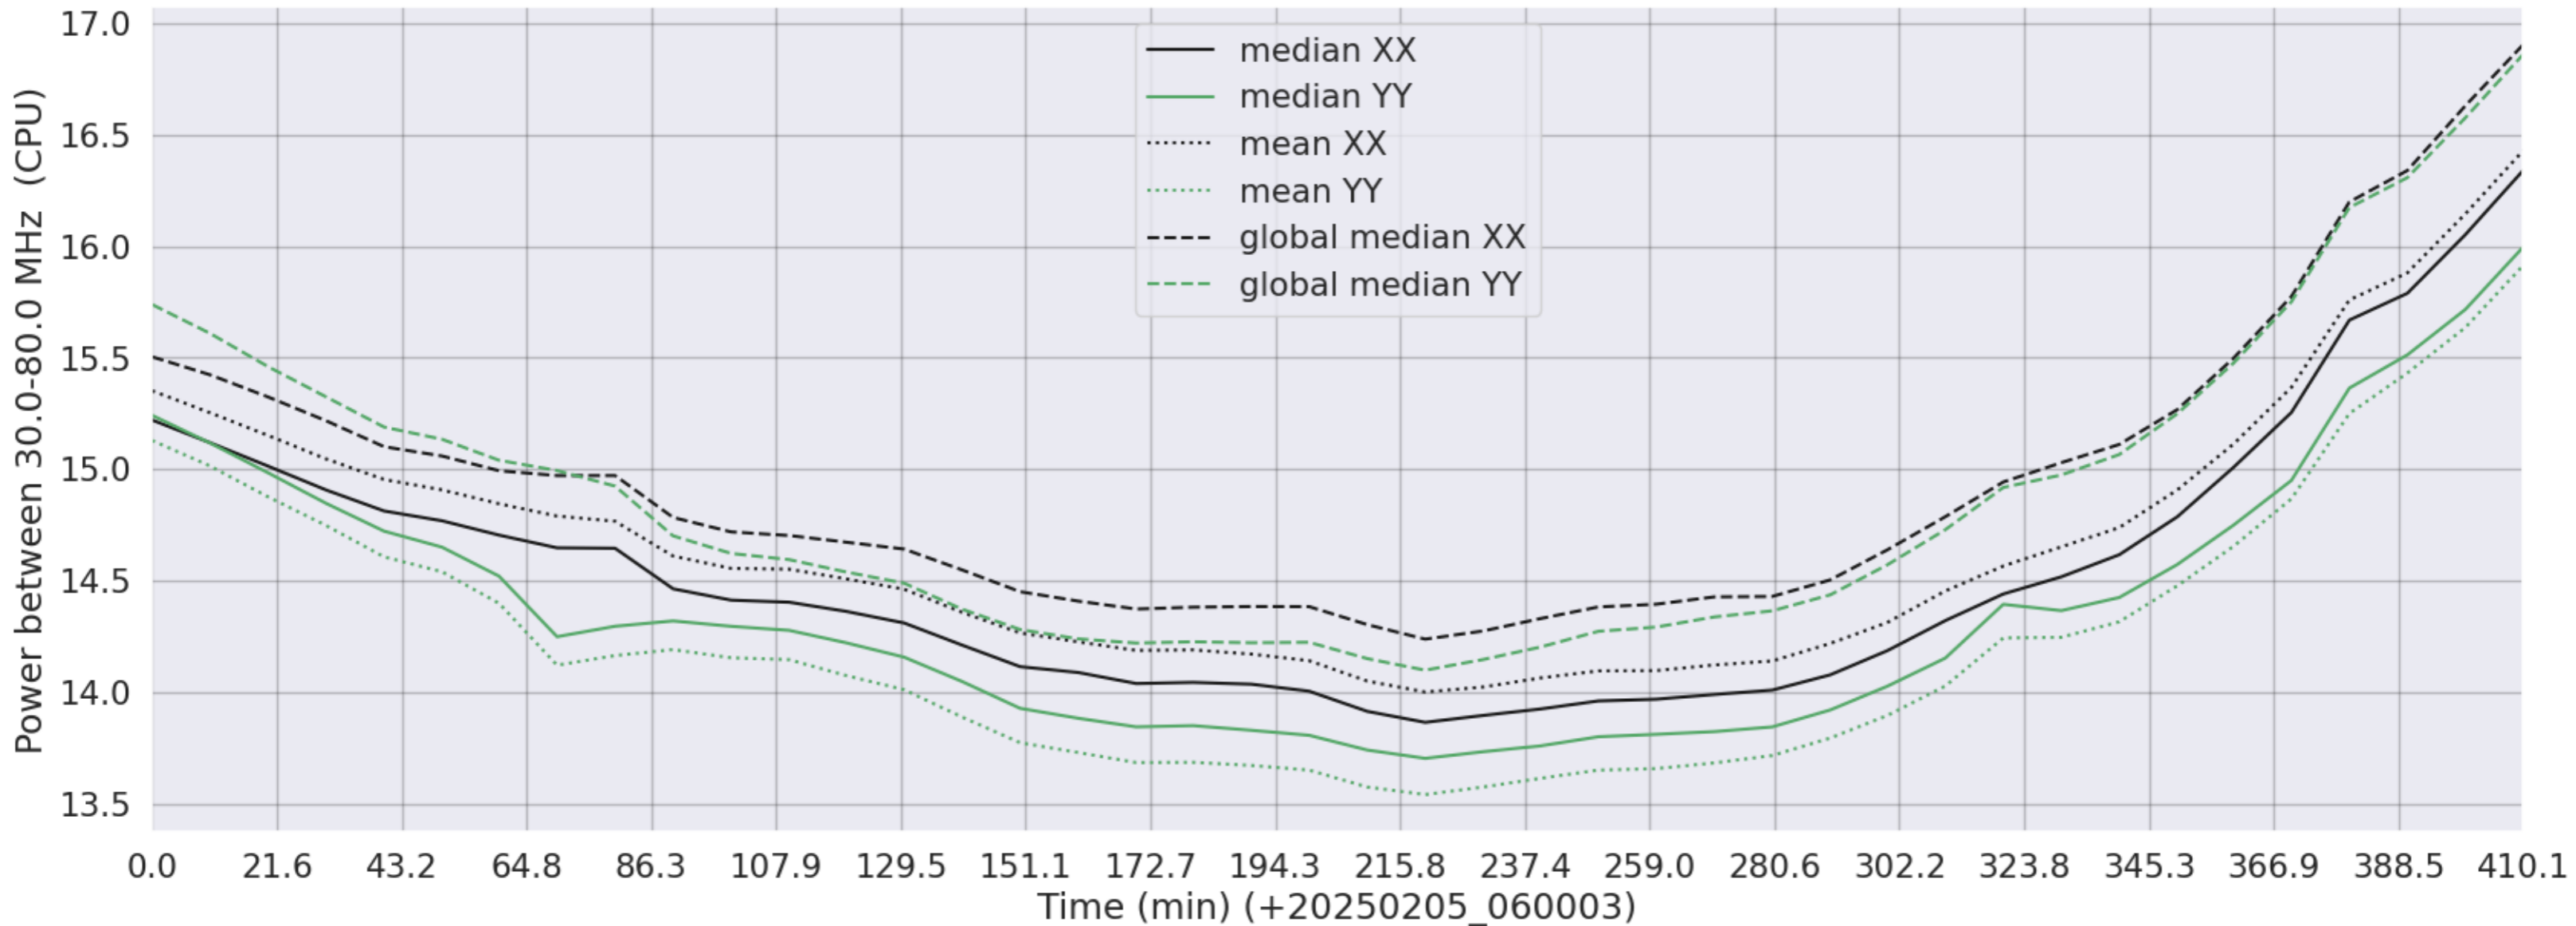

LWA020 - Correlator# 102 - XX FLAGS:Good - YY FLAGS:Good

LWA017 - Correlator# 101 - XX FLAGS:Good - YY FLAGS:Good