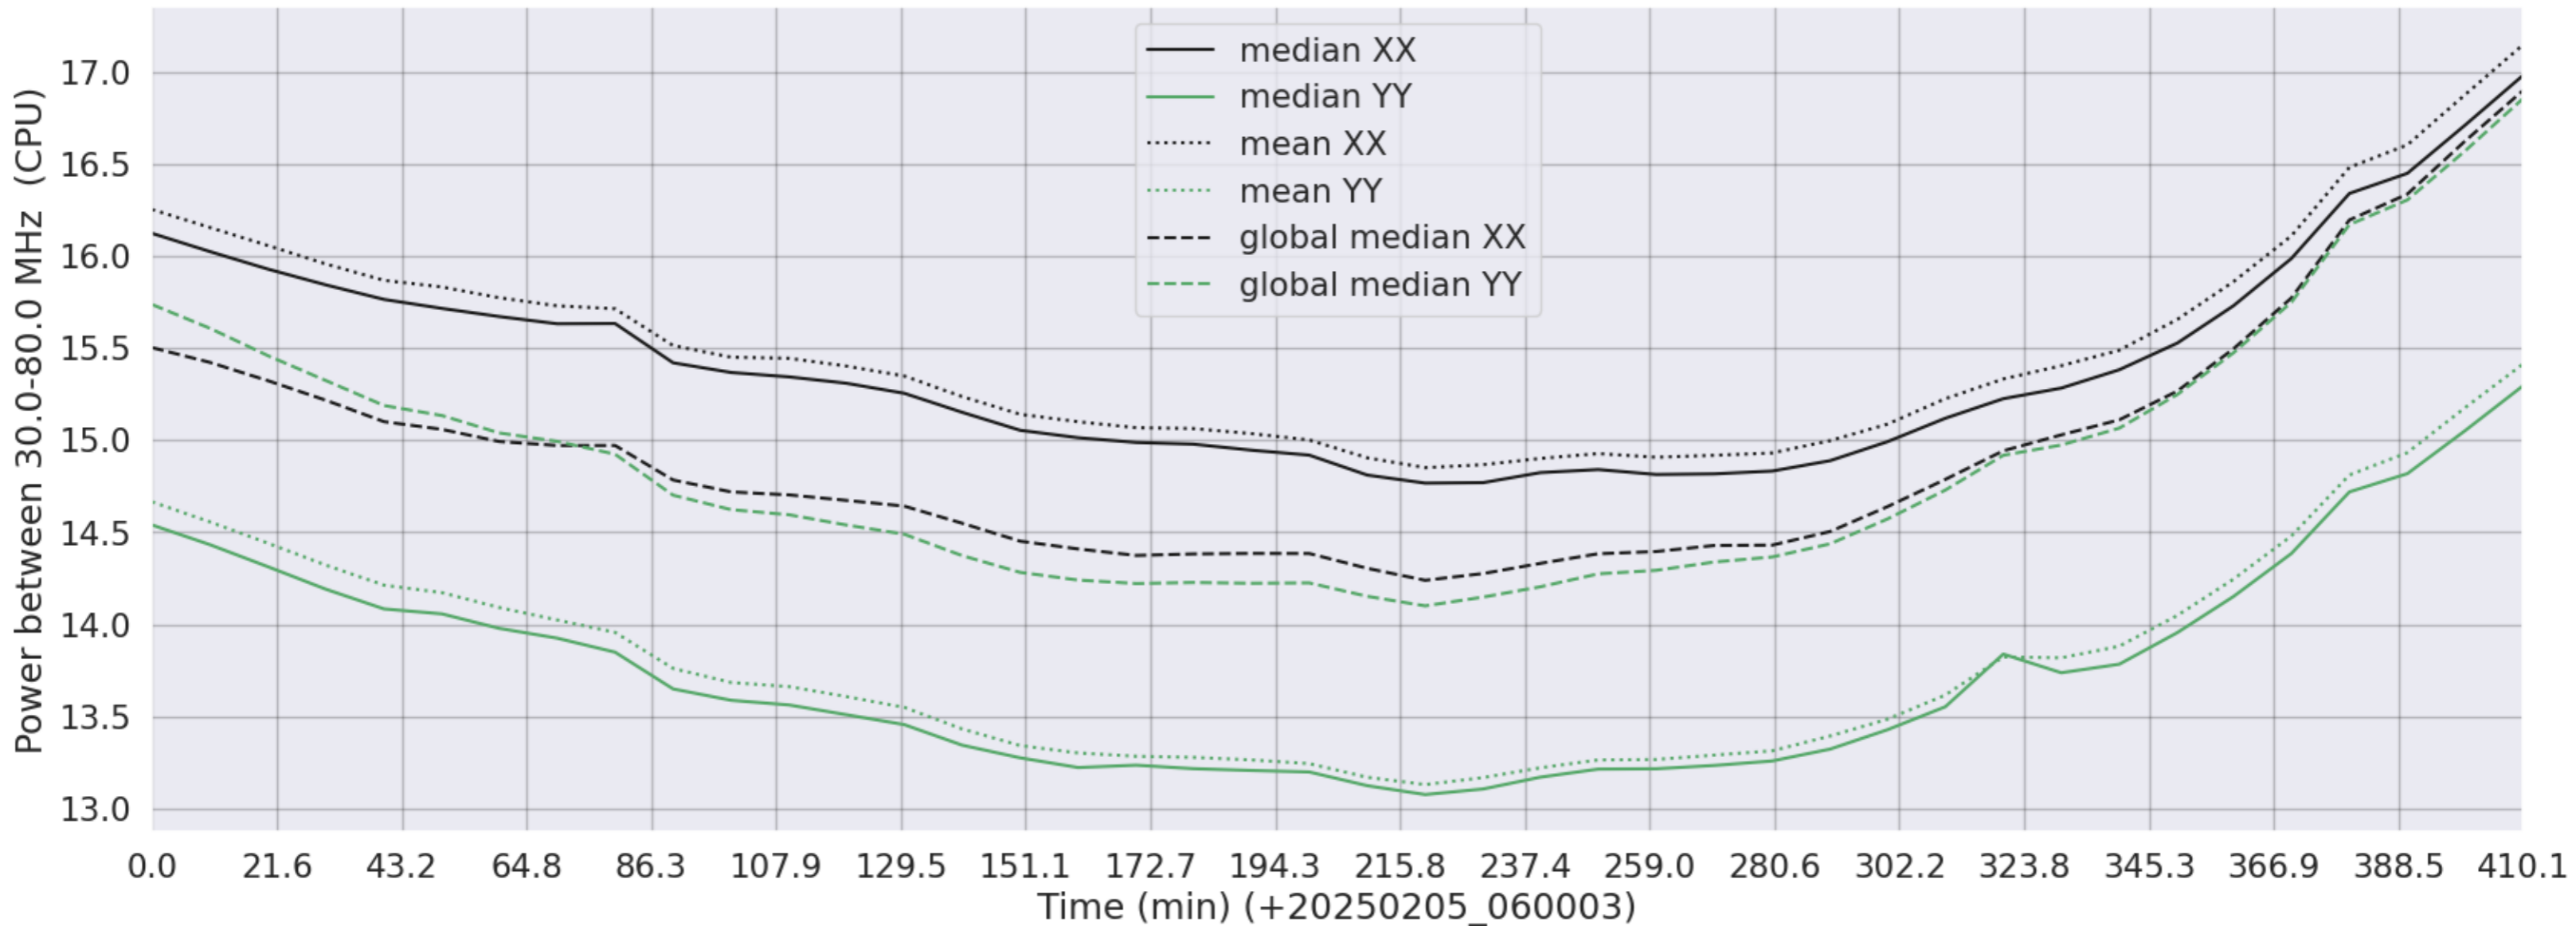

LWA071 - Correlator# 084 - XX FLAGS:Good - YY FLAGS:Good

LWA047 - Correlator# 085 - XX FLAGS:BadSpecShape - YY FLAGS:Good

LWA074 - Correlator# 086 - XX FLAGS:Good - YY FLAGS:Good

LWA073 - Correlator# 087 - XX FLAGS:Good - YY FLAGS:Good