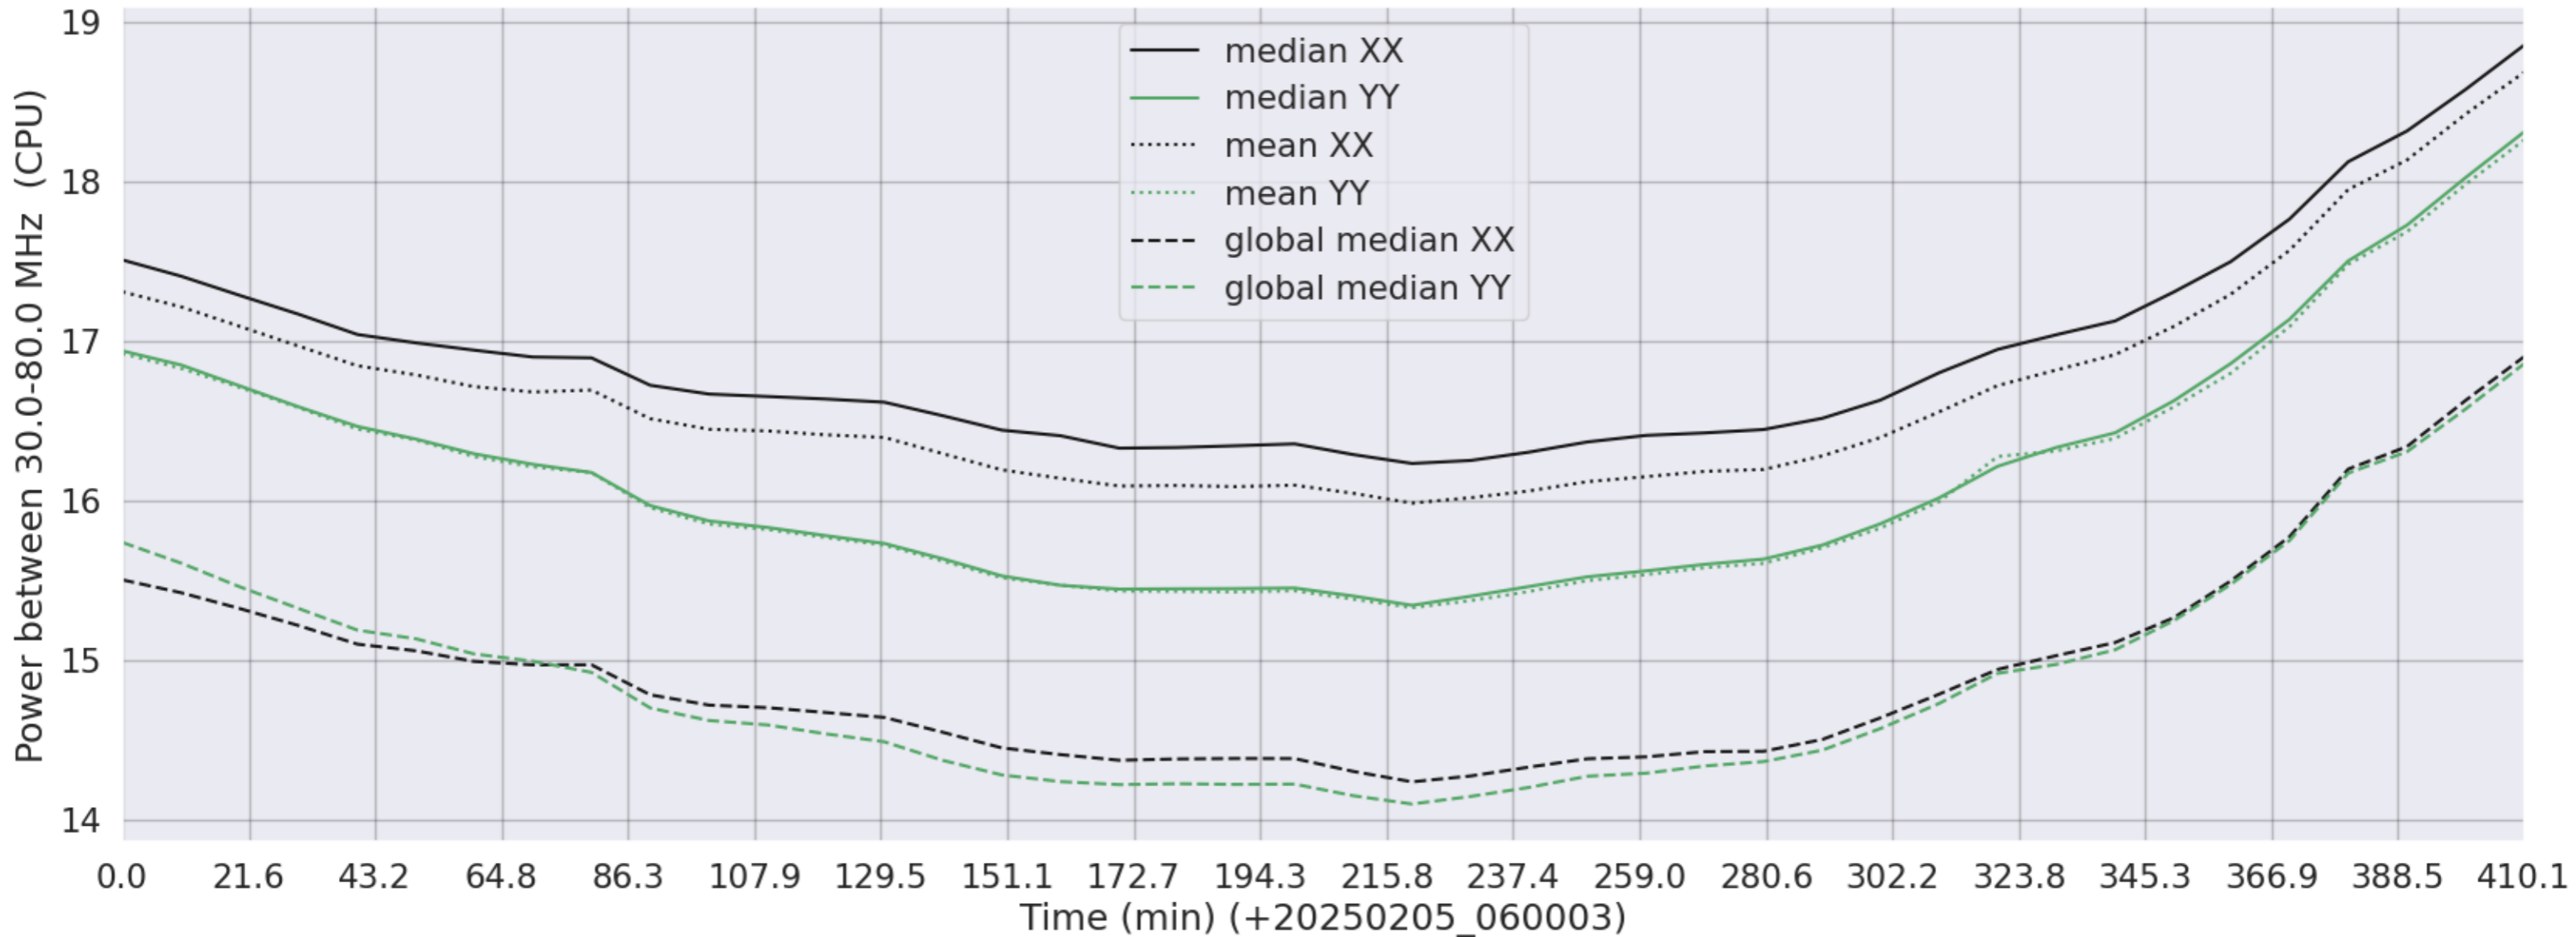

LWA303 - Correlator# 051 - XX FLAGS:Good - YY FLAGS:Good

LWA305 - Correlator# 050 - XX FLAGS:Good - YY FLAGS:Good