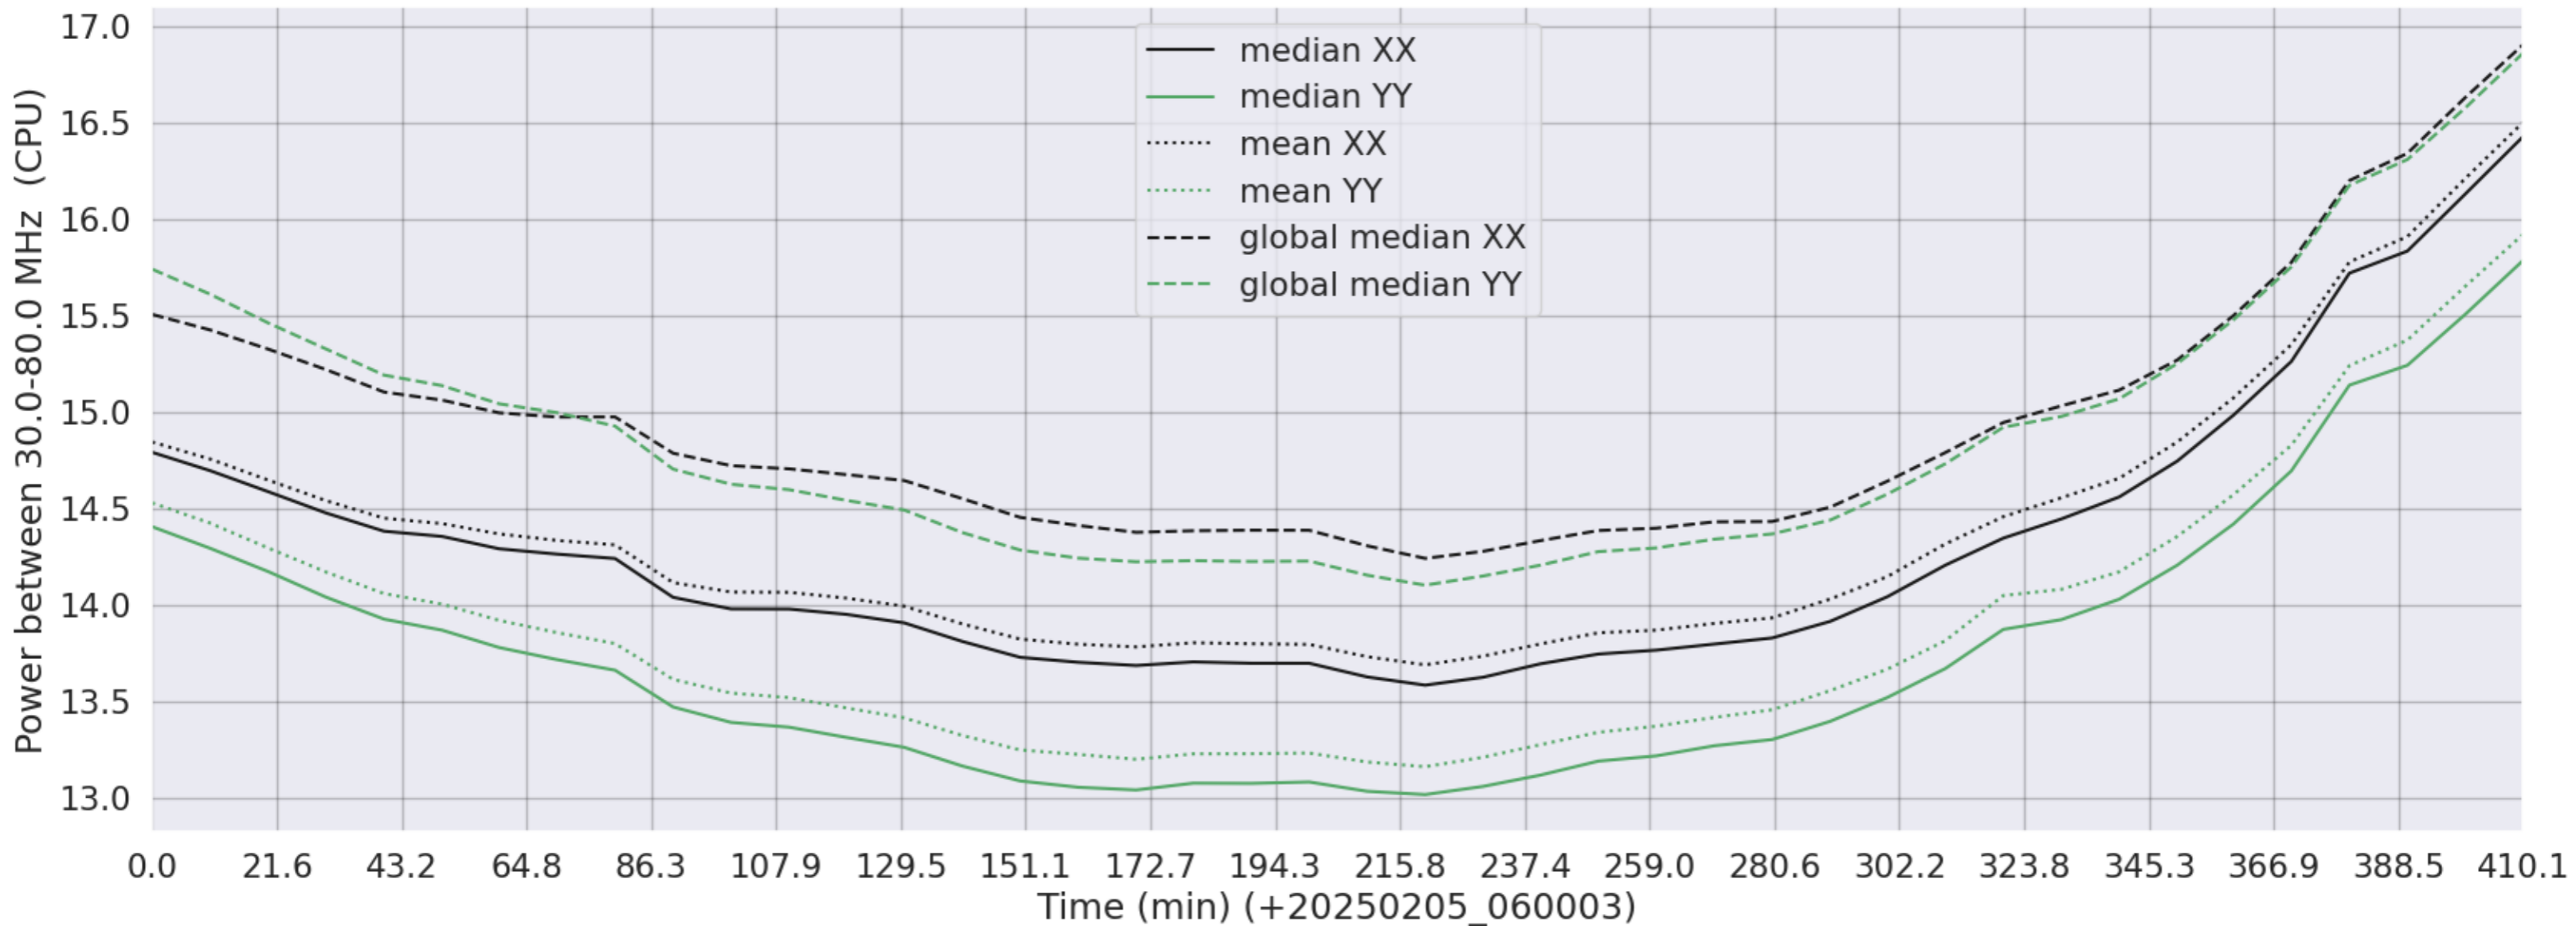

LWA212 - Correlator# 326 - XX FLAGS:Good - YY FLAGS:Good

LWA176 - Correlator# 325 - XX FLAGS:Good - YY FLAGS:Good