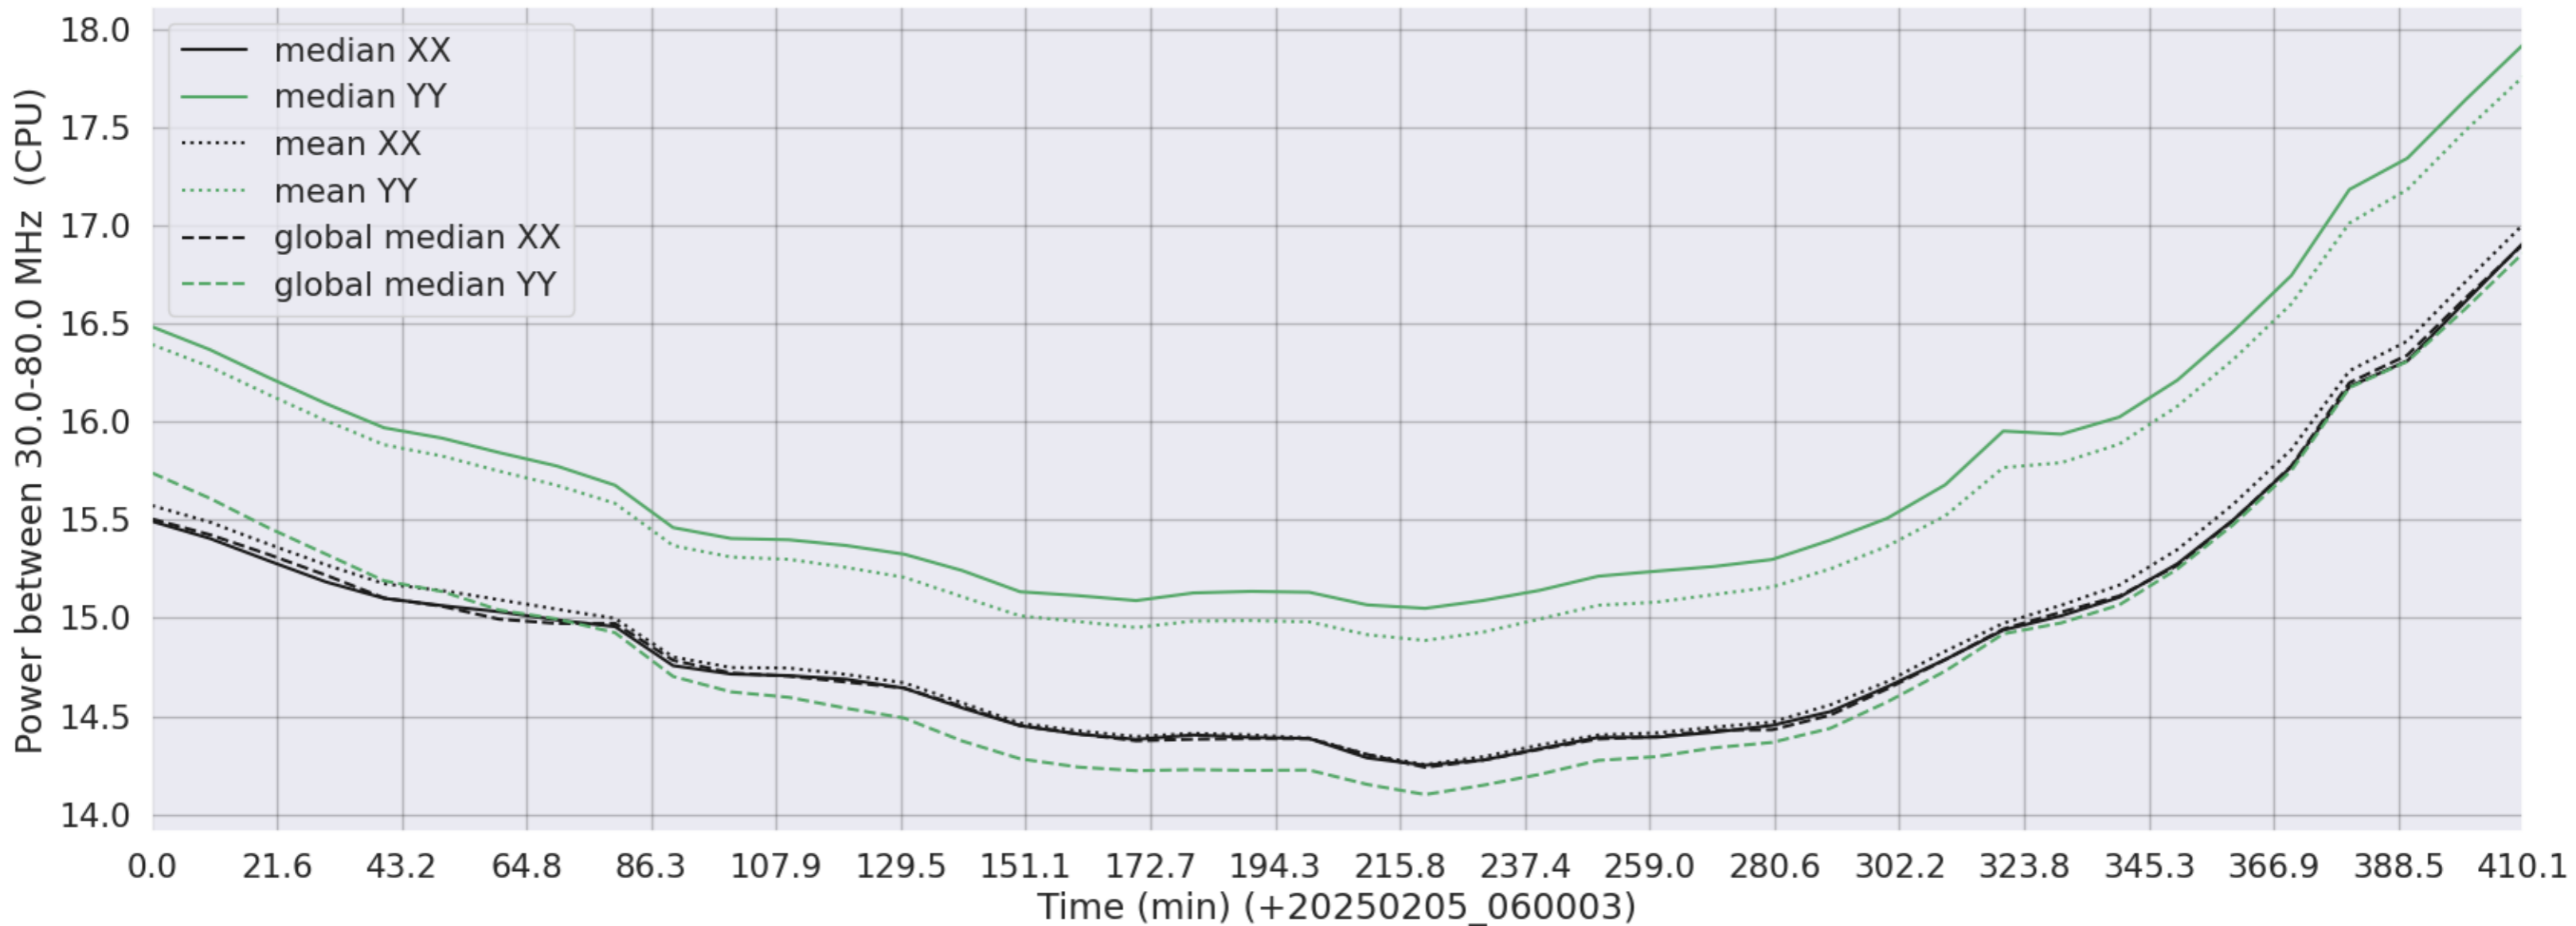

LWA135 - Correlator# 256 - XX FLAGS:Good - YY FLAGS:Good

LWA133 - Correlator# 257 - XX FLAGS:Good - YY FLAGS:Good

LWA137 - Correlator# 258 - XX FLAGS:Good - YY FLAGS:Good

LWA136 - Correlator# 259 - XX FLAGS:Good - YY FLAGS:Good