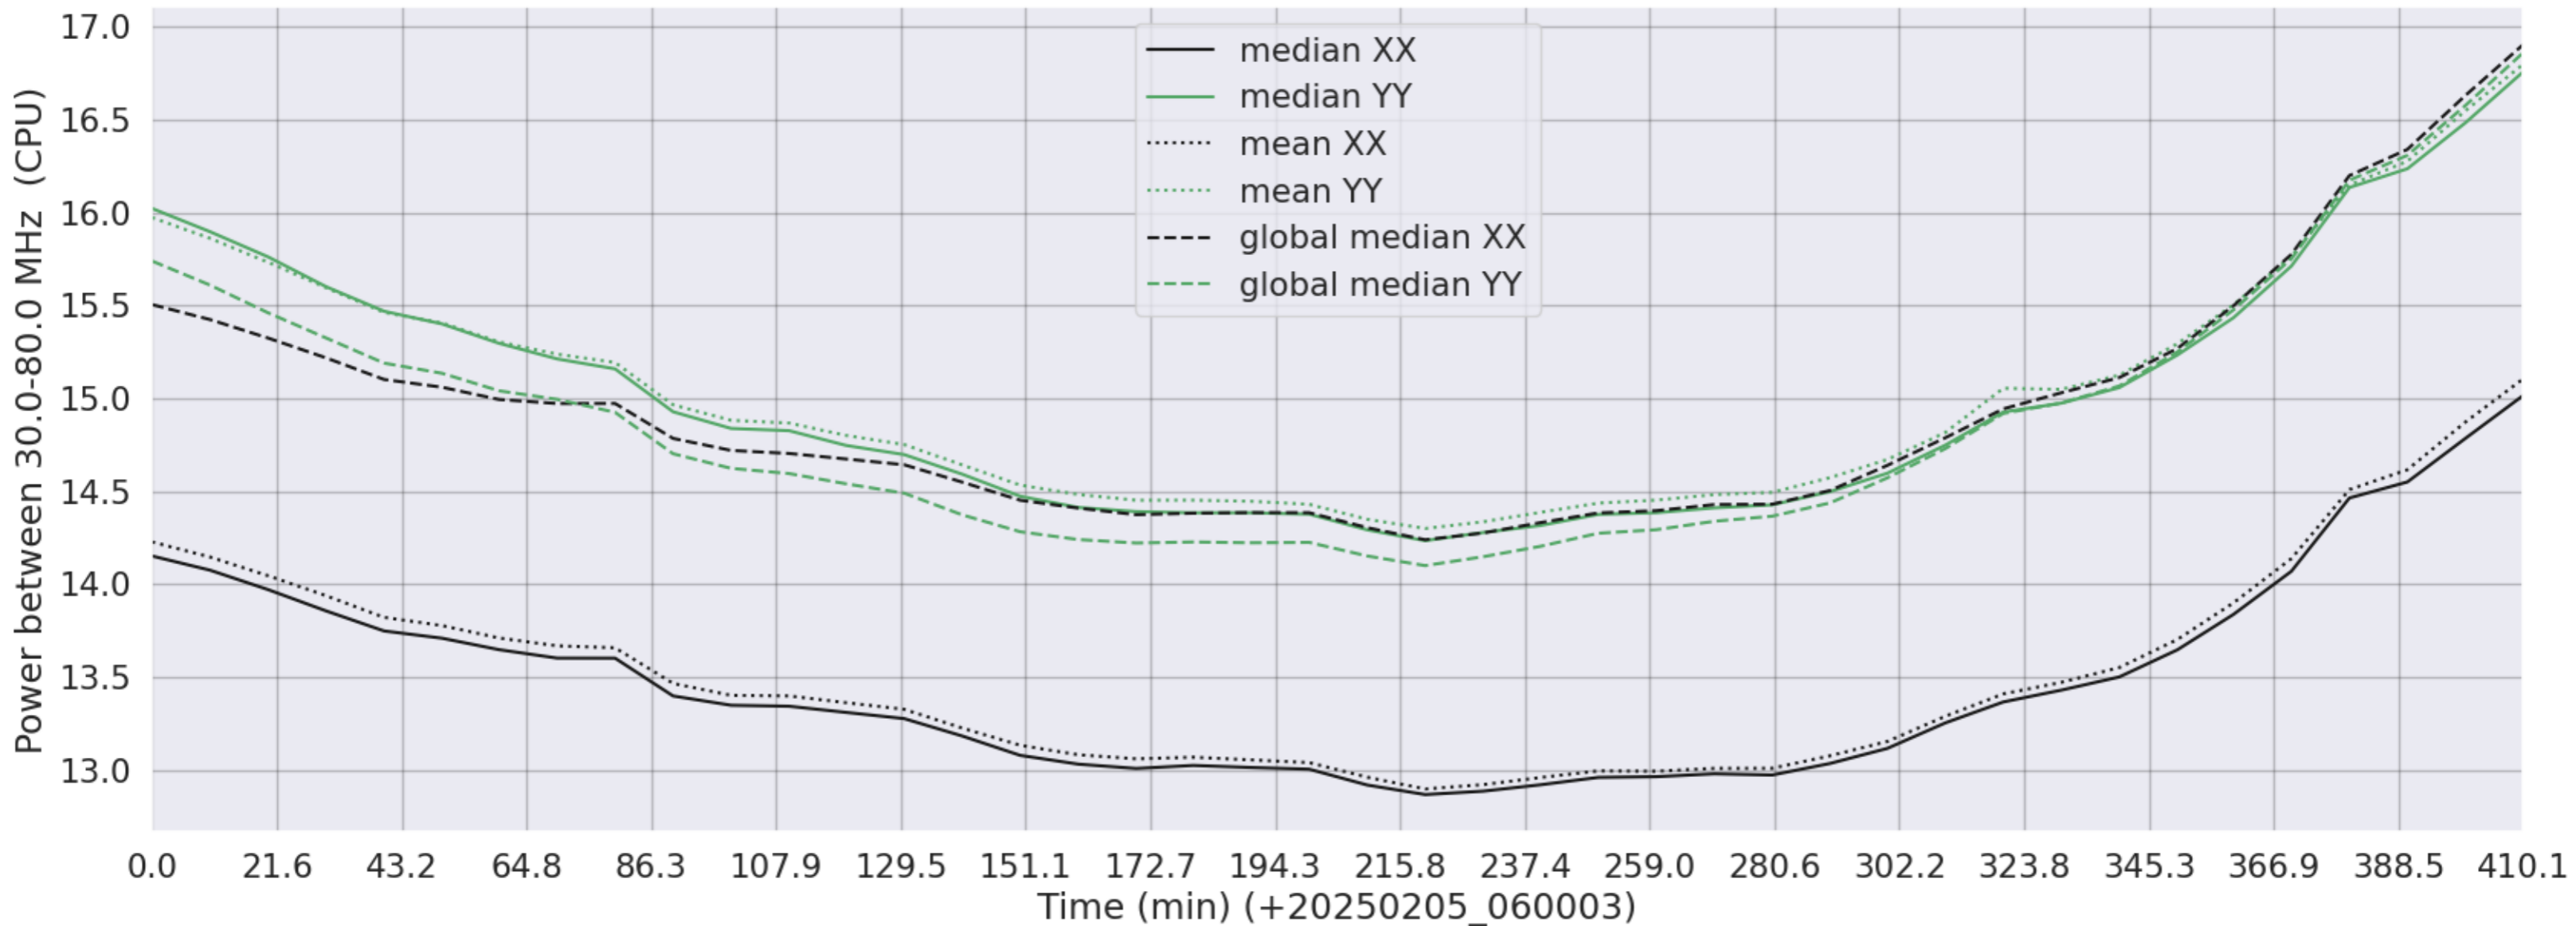

LWA111 - Correlator# 201 - XX FLAGS:Good - YY FLAGS:Good

LWA112 - Correlator# 200 - XX FLAGS:Good - YY FLAGS:Good