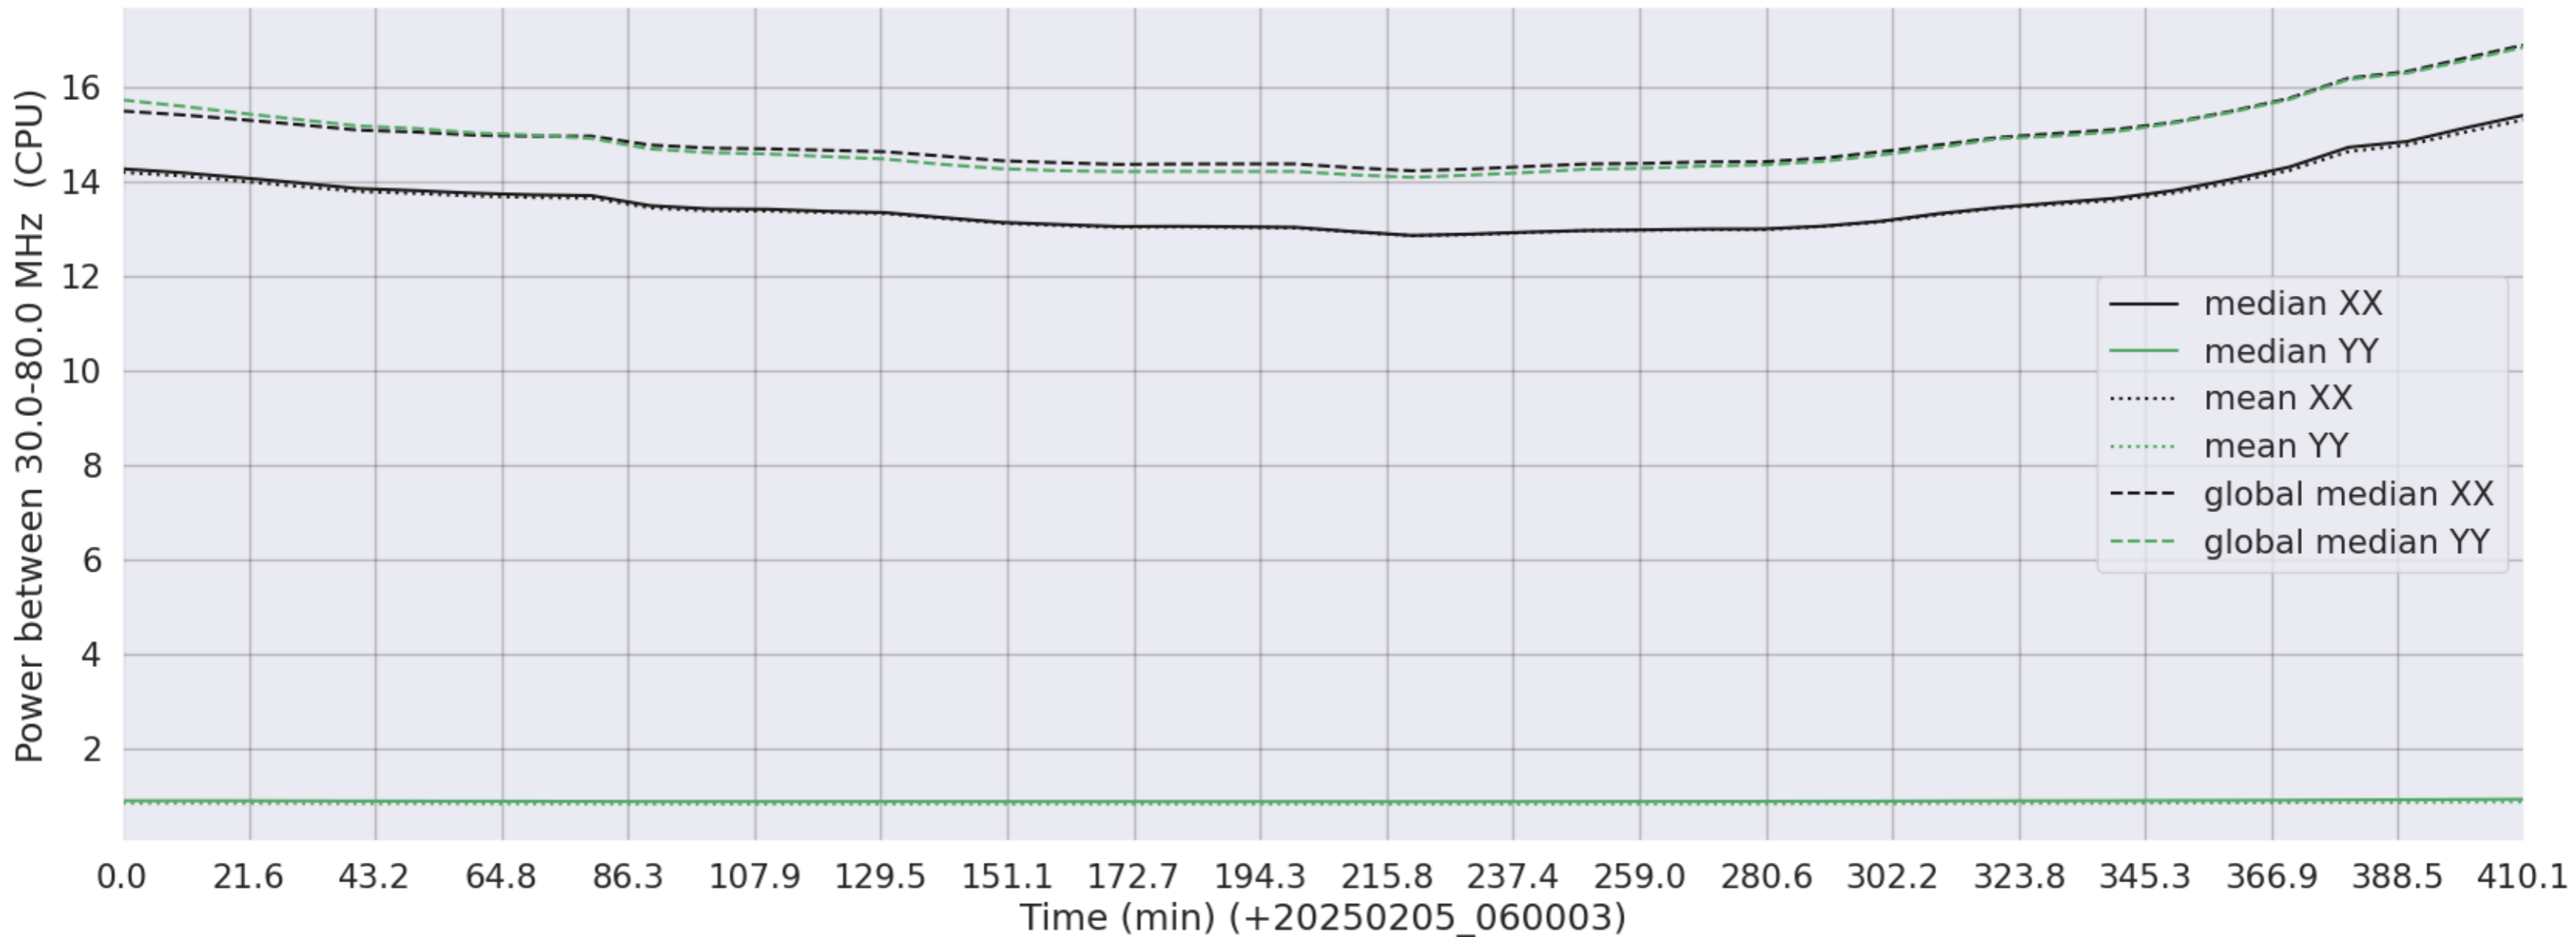

LWA185 - Correlator# 240 - XX FLAGS:Good - YY FLAGS:Good

LWA184 - Correlator# 241 - XX FLAGS:Good - YY FLAGS:Good

LWA187 - Correlator# 242 - XX FLAGS:Good - YY FLAGS:Good

LWA186 - Correlator# 243 - XX FLAGS:Good - YY FLAGS:LowPower