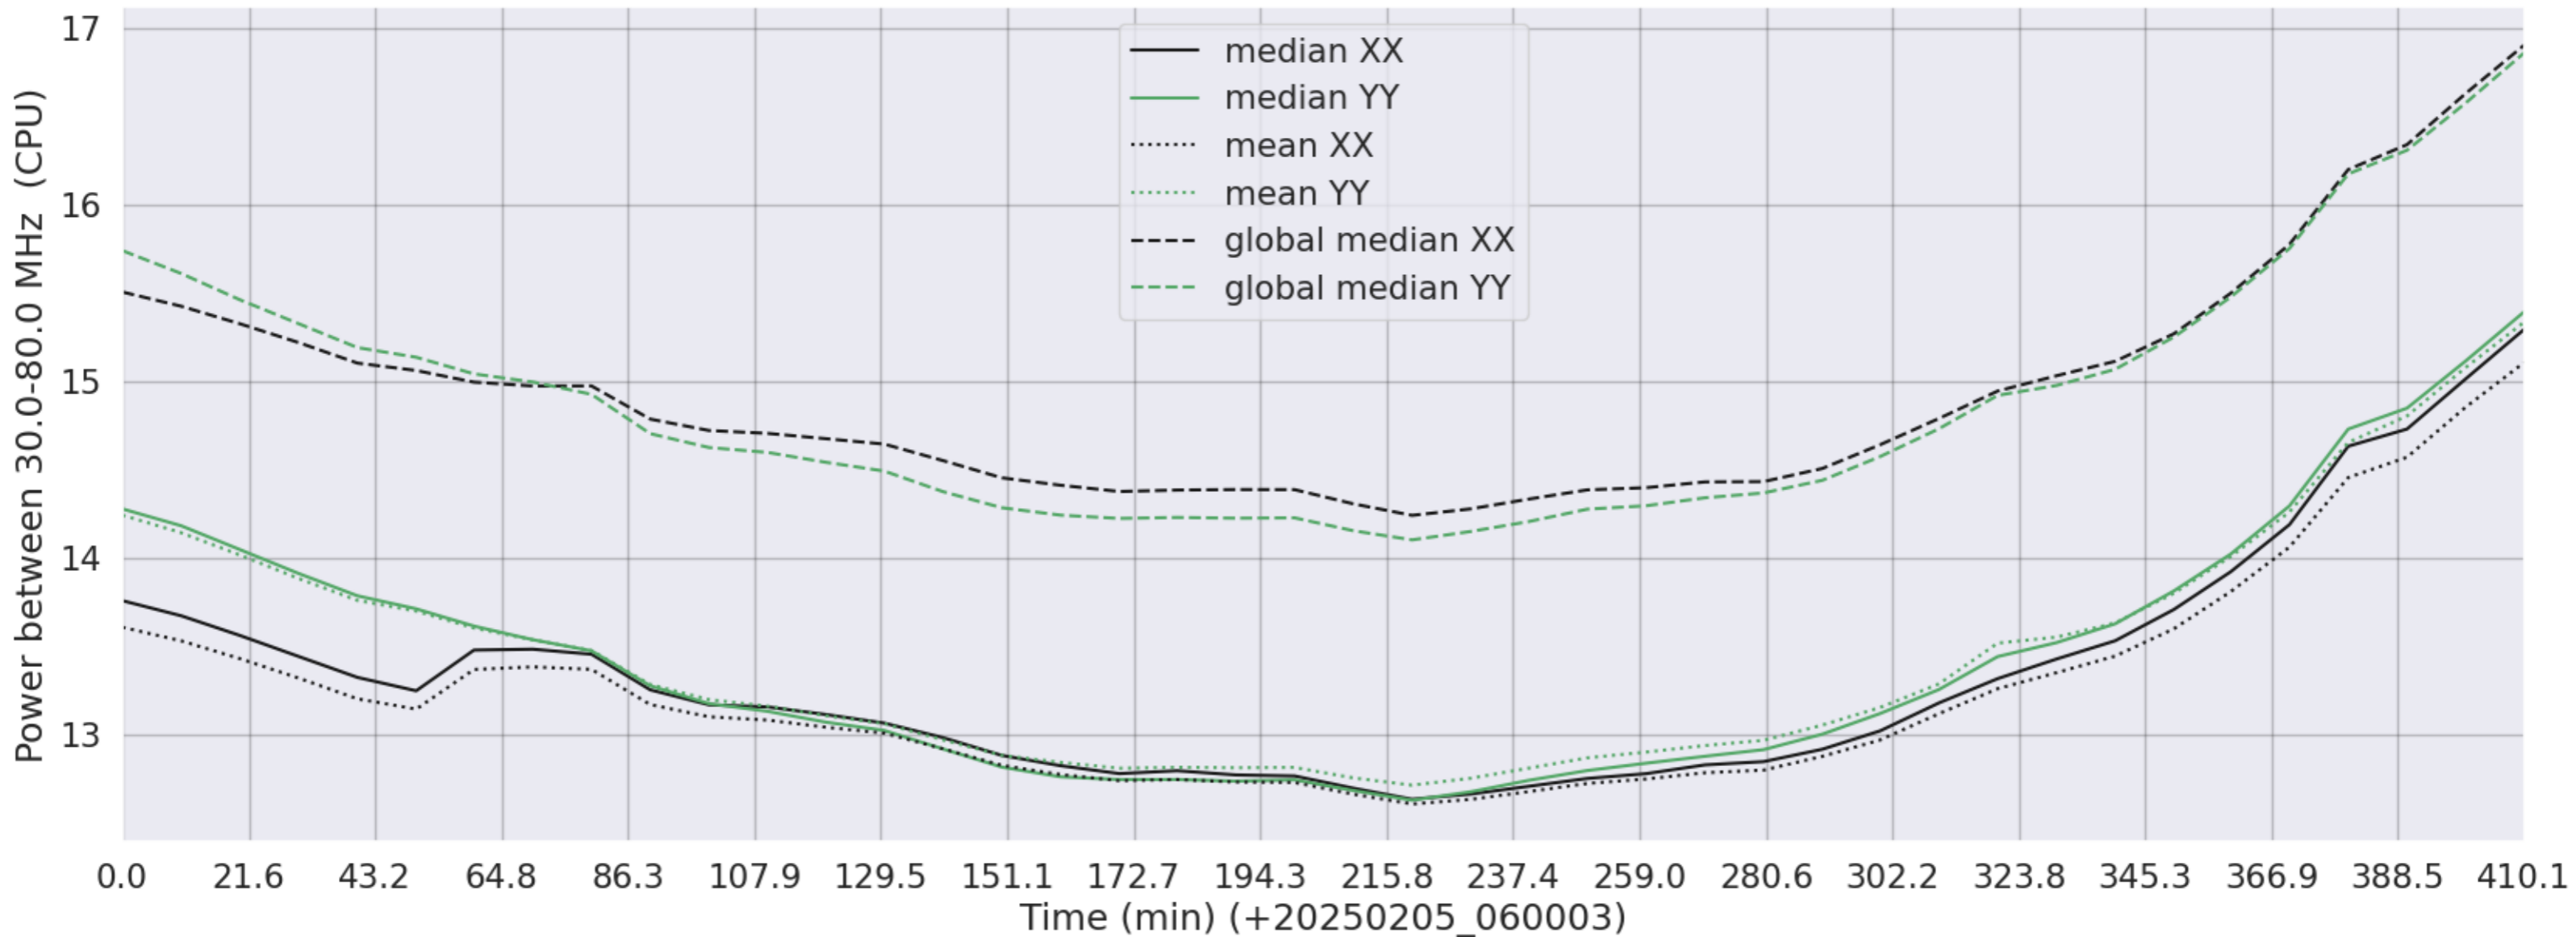

LWA121 - Correlator# 153 - XX FLAGS:Good - YY FLAGS:Good

LWA122 - Correlator# 152 - XX FLAGS:Good - YY FLAGS:Good