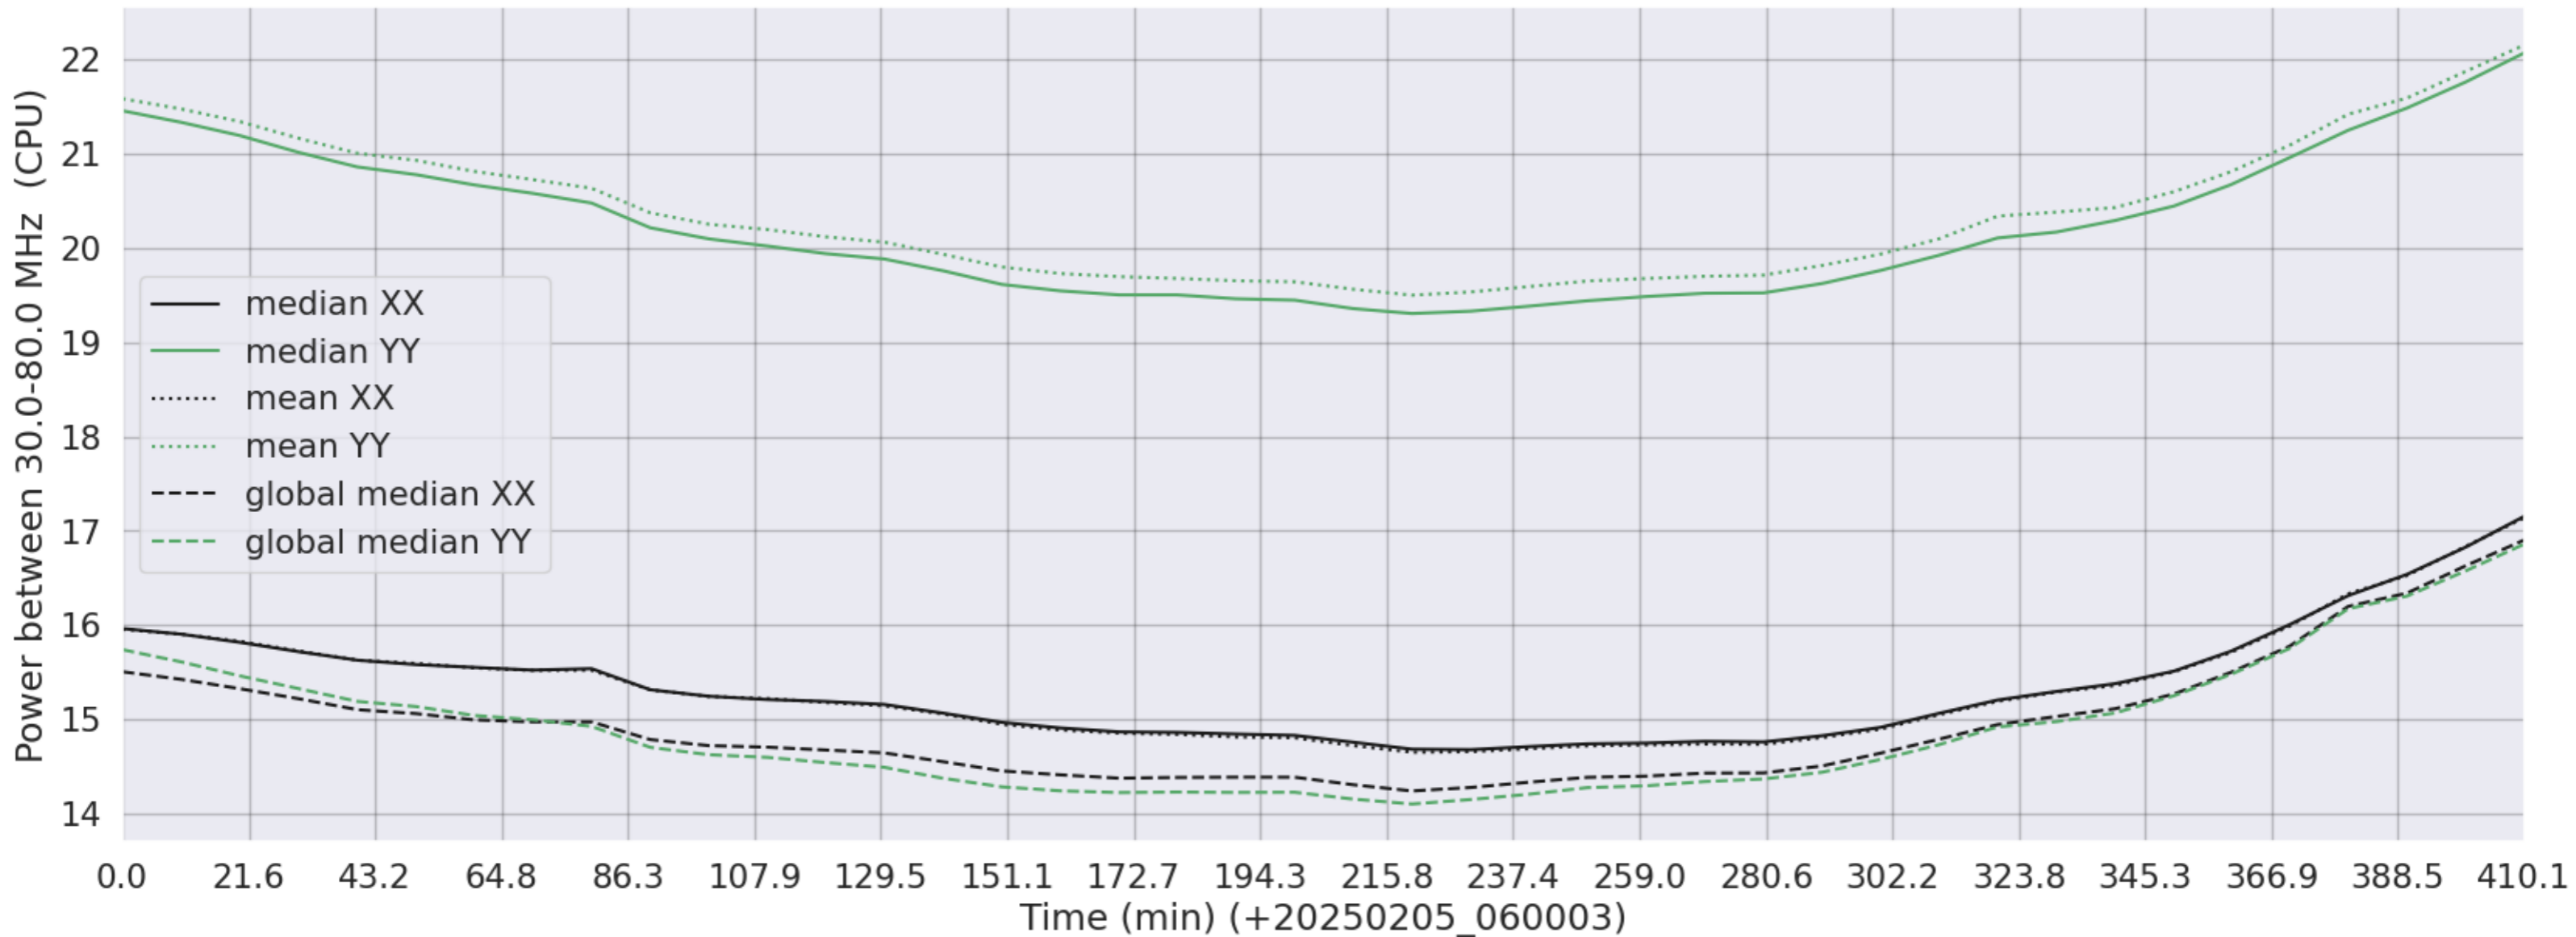

LWA322 - Correlator# 251 - XX FLAGS:Good - YY FLAGS:Good

LWA326 - Correlator# 250 - XX FLAGS:Good - YY FLAGS:Good