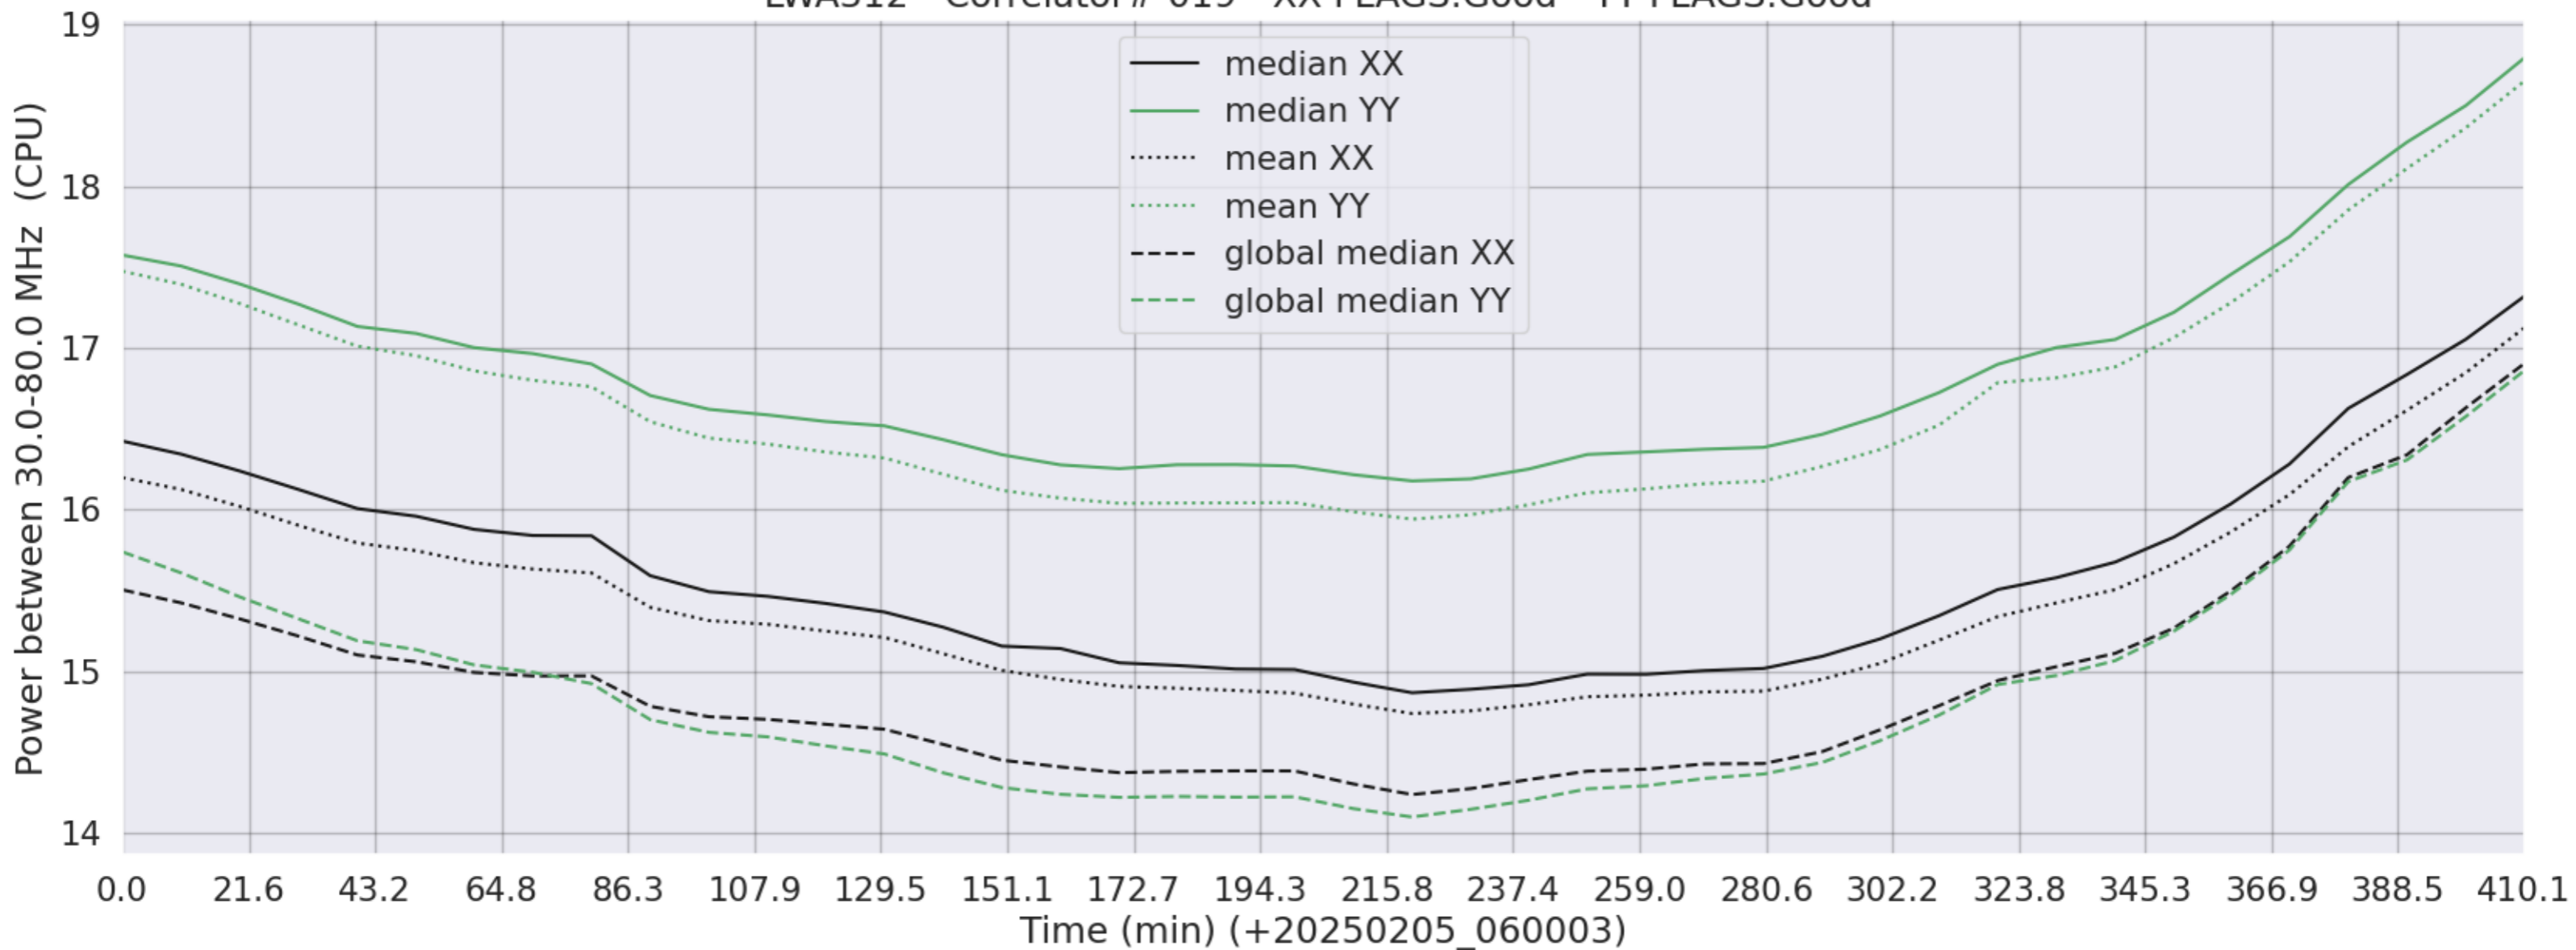

LWA311 - Correlator# 016 - XX FLAGS:Good - YY FLAGS:Good

LWA310 - Correlator# 017 - XX FLAGS:Good - YY FLAGS:Good

LWA313 - Correlator# 018 - XX FLAGS:Good - YY FLAGS:Good

LWA312 - Correlator# 019 - XX FLAGS:Good - YY FLAGS:Good