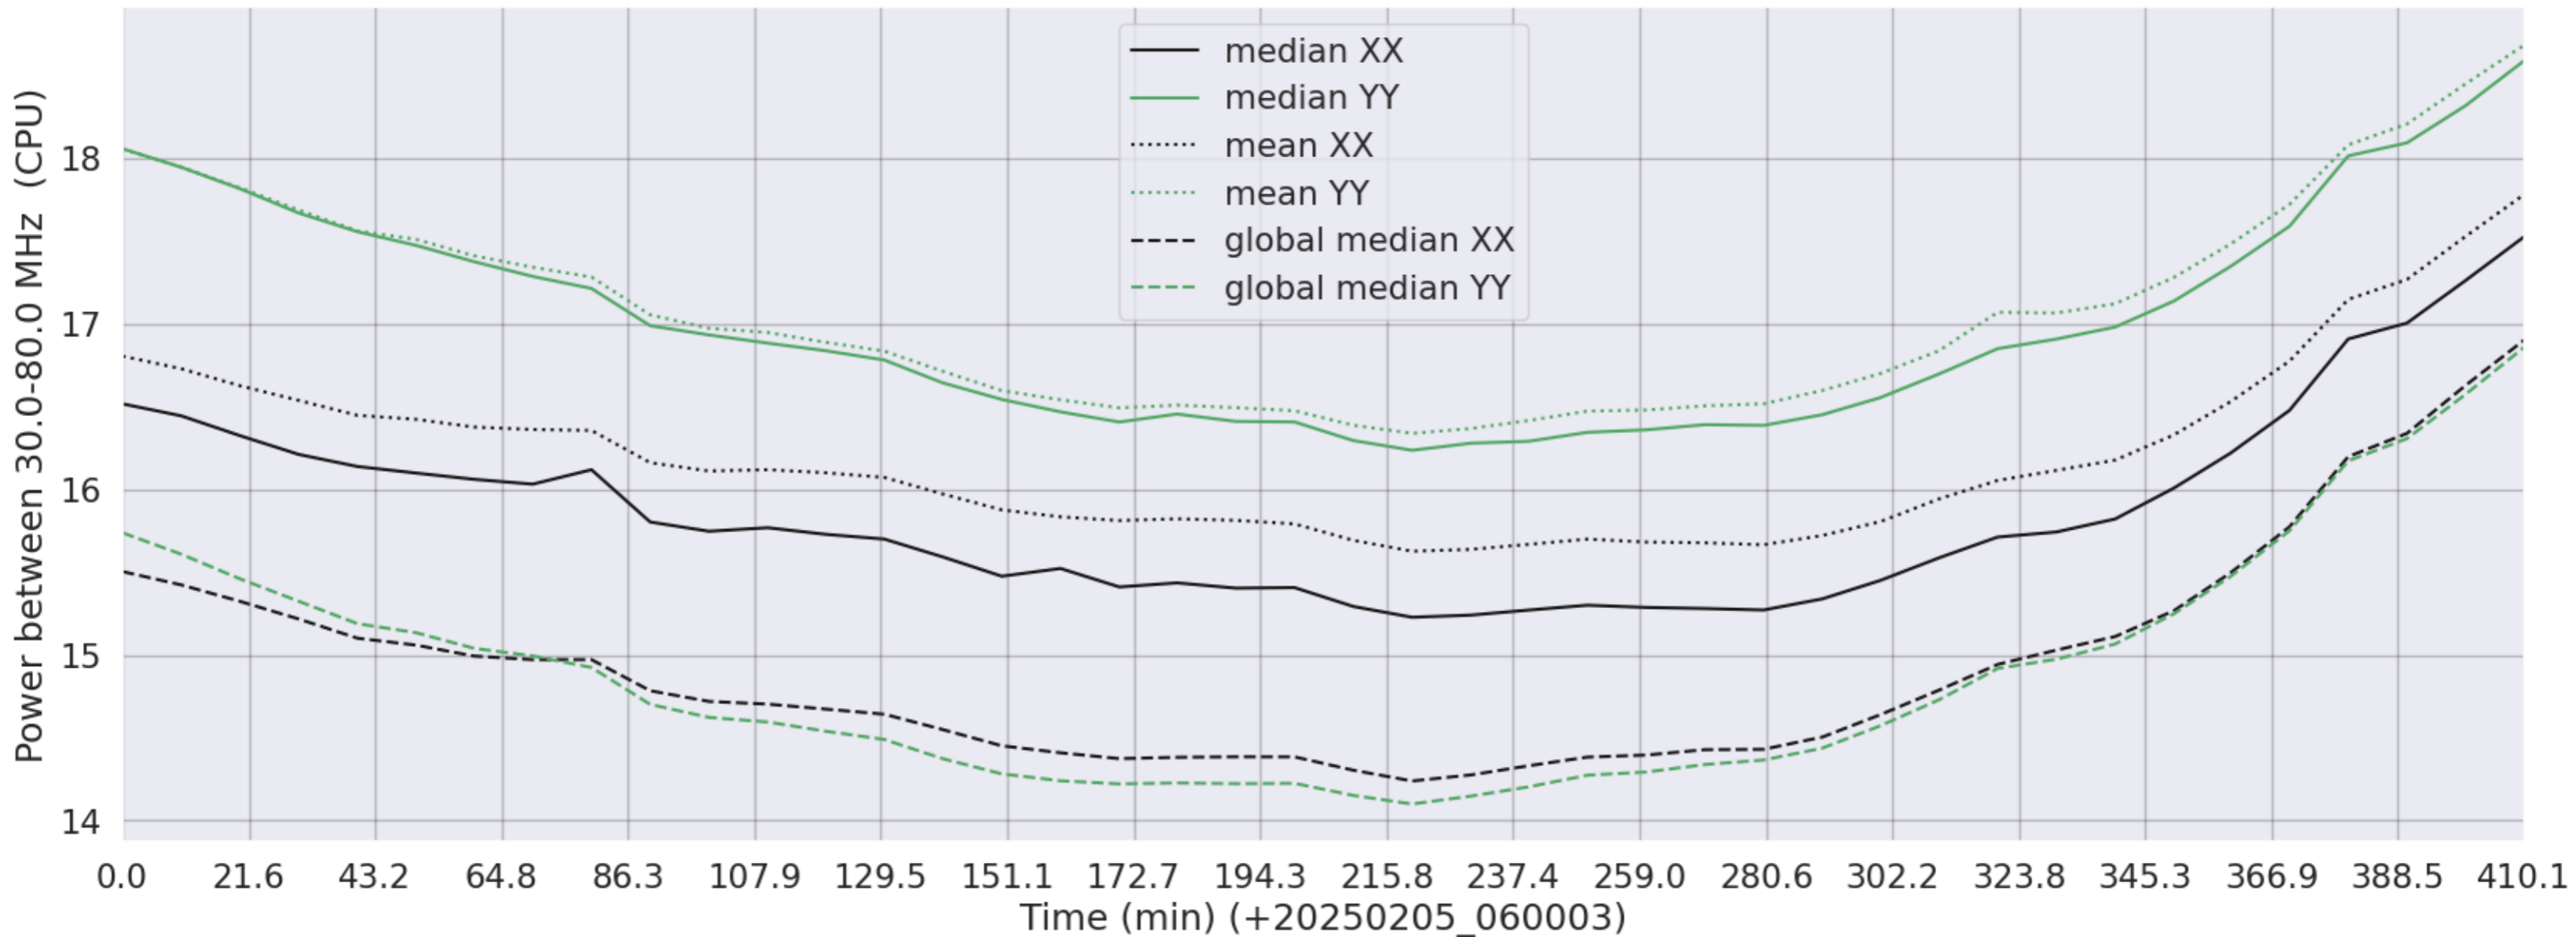

LWA002 - Correlator# 064 - XX FLAGS:Good - YY FLAGS:Good

LWA001 - Correlator# 065 - XX FLAGS:Good - YY FLAGS:Good

LWA004 - Correlator# 066 - XX FLAGS:Good - YY FLAGS:Good

LWA003 - Correlator# 067 - XX FLAGS:Good - YY FLAGS:Good