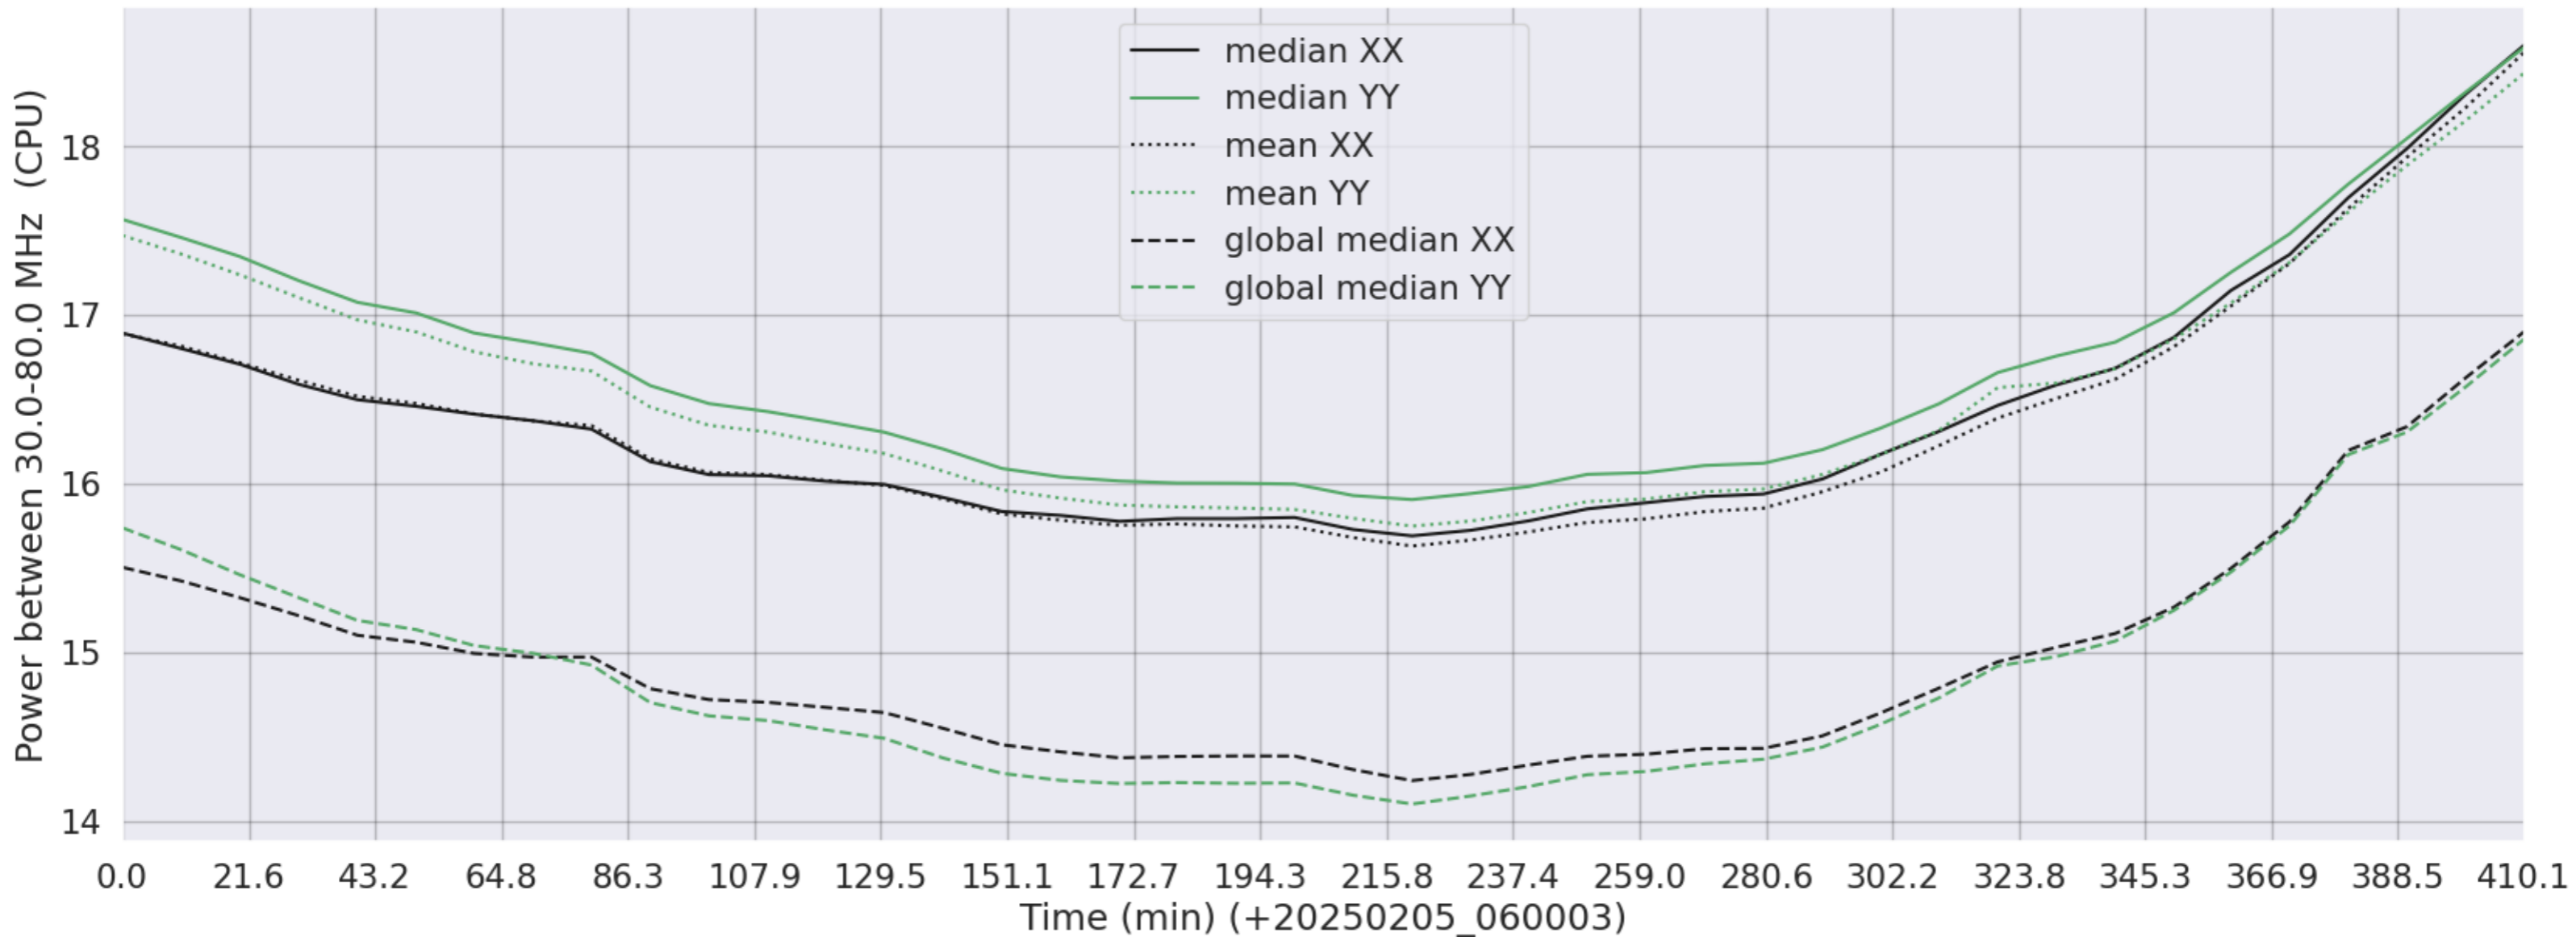

LWA273 - Correlator# 007 - XX FLAGS:Good - YY FLAGS:Good

LWA276 - Correlator# 006 - XX FLAGS:Good - YY FLAGS:Good