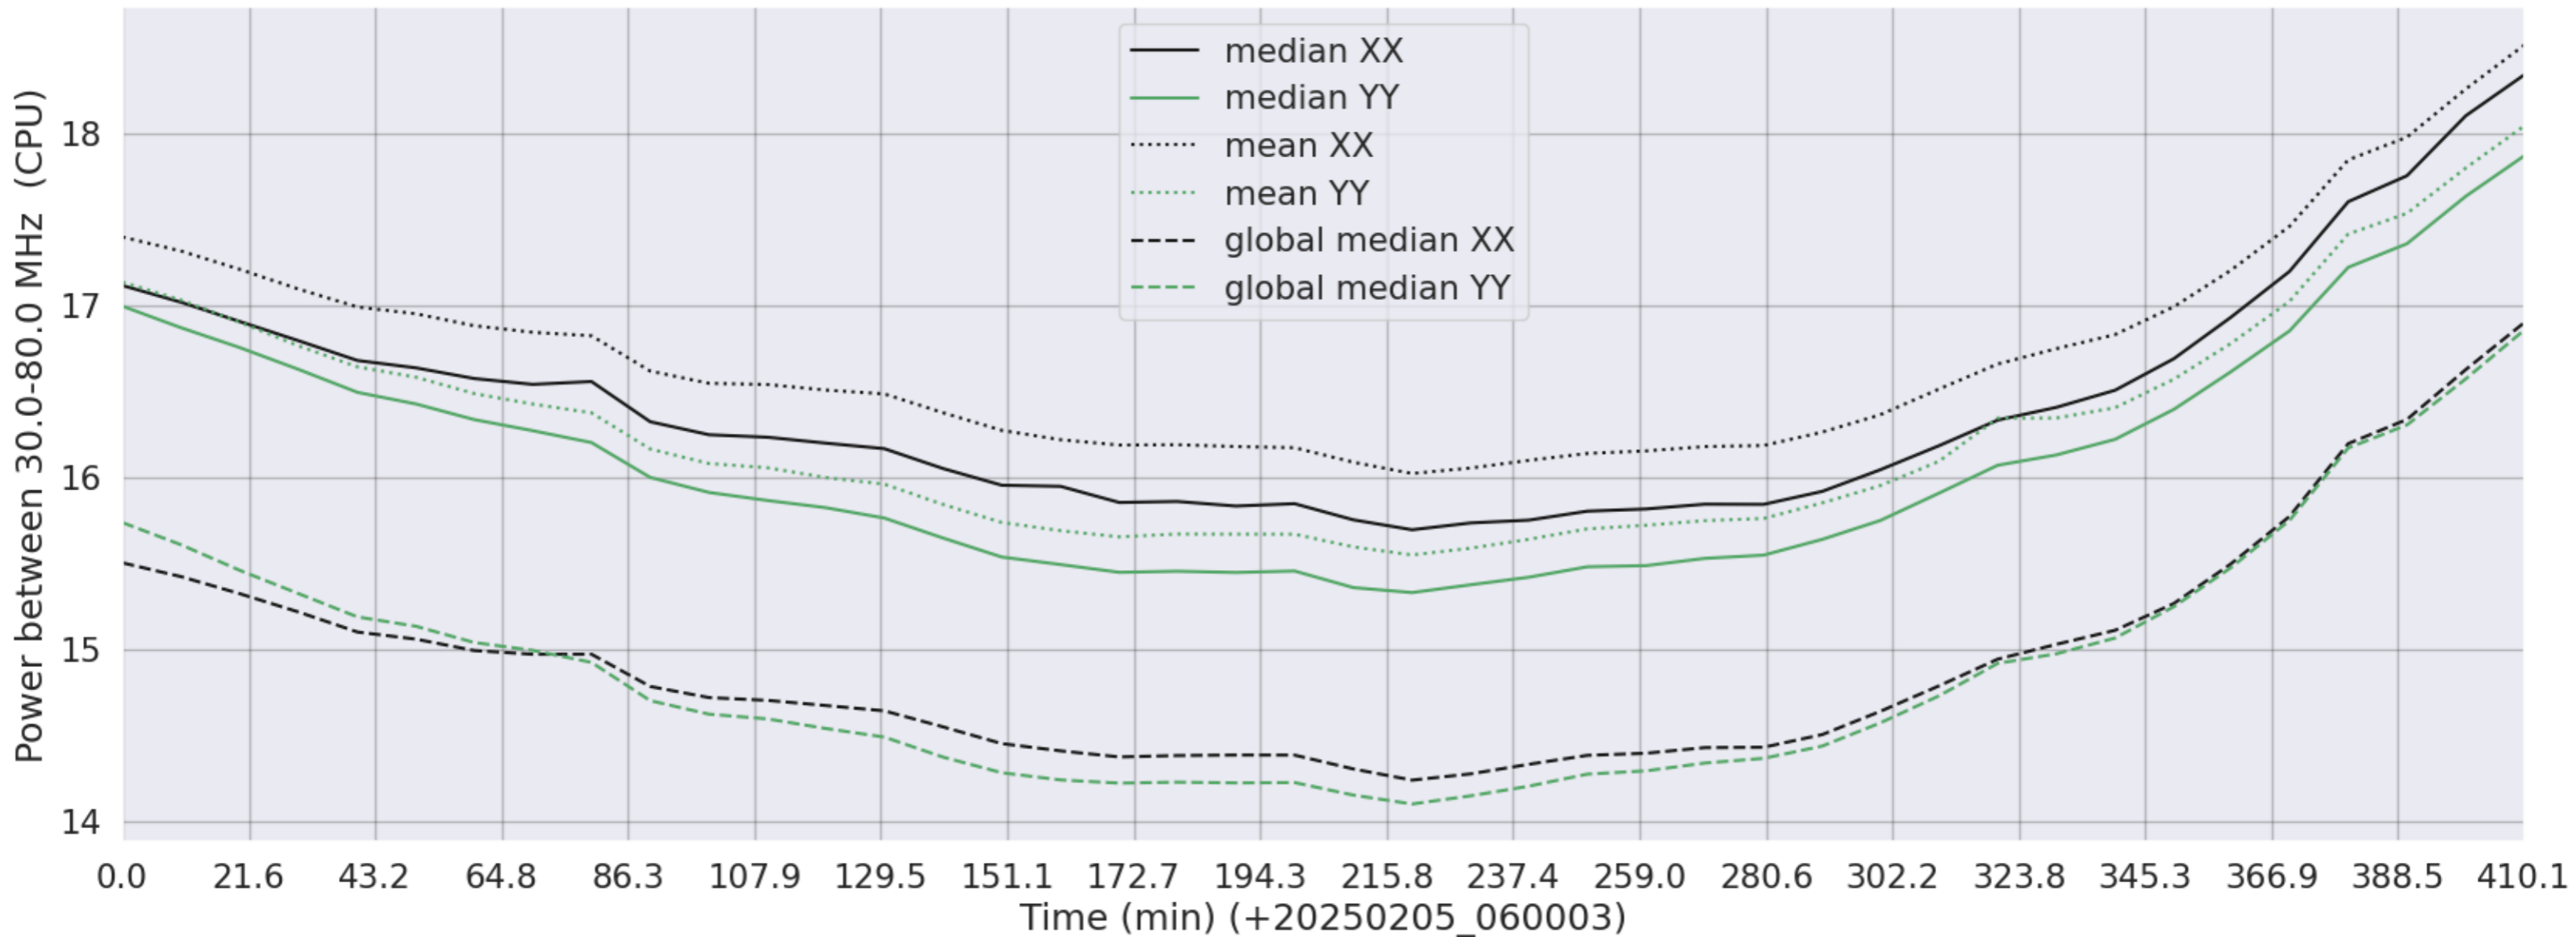

LWA042 - Correlator# 078 - XX FLAGS:Good - YY FLAGS:Good

LWA038 - Correlator# 077 - XX FLAGS:Good - YY FLAGS:Good