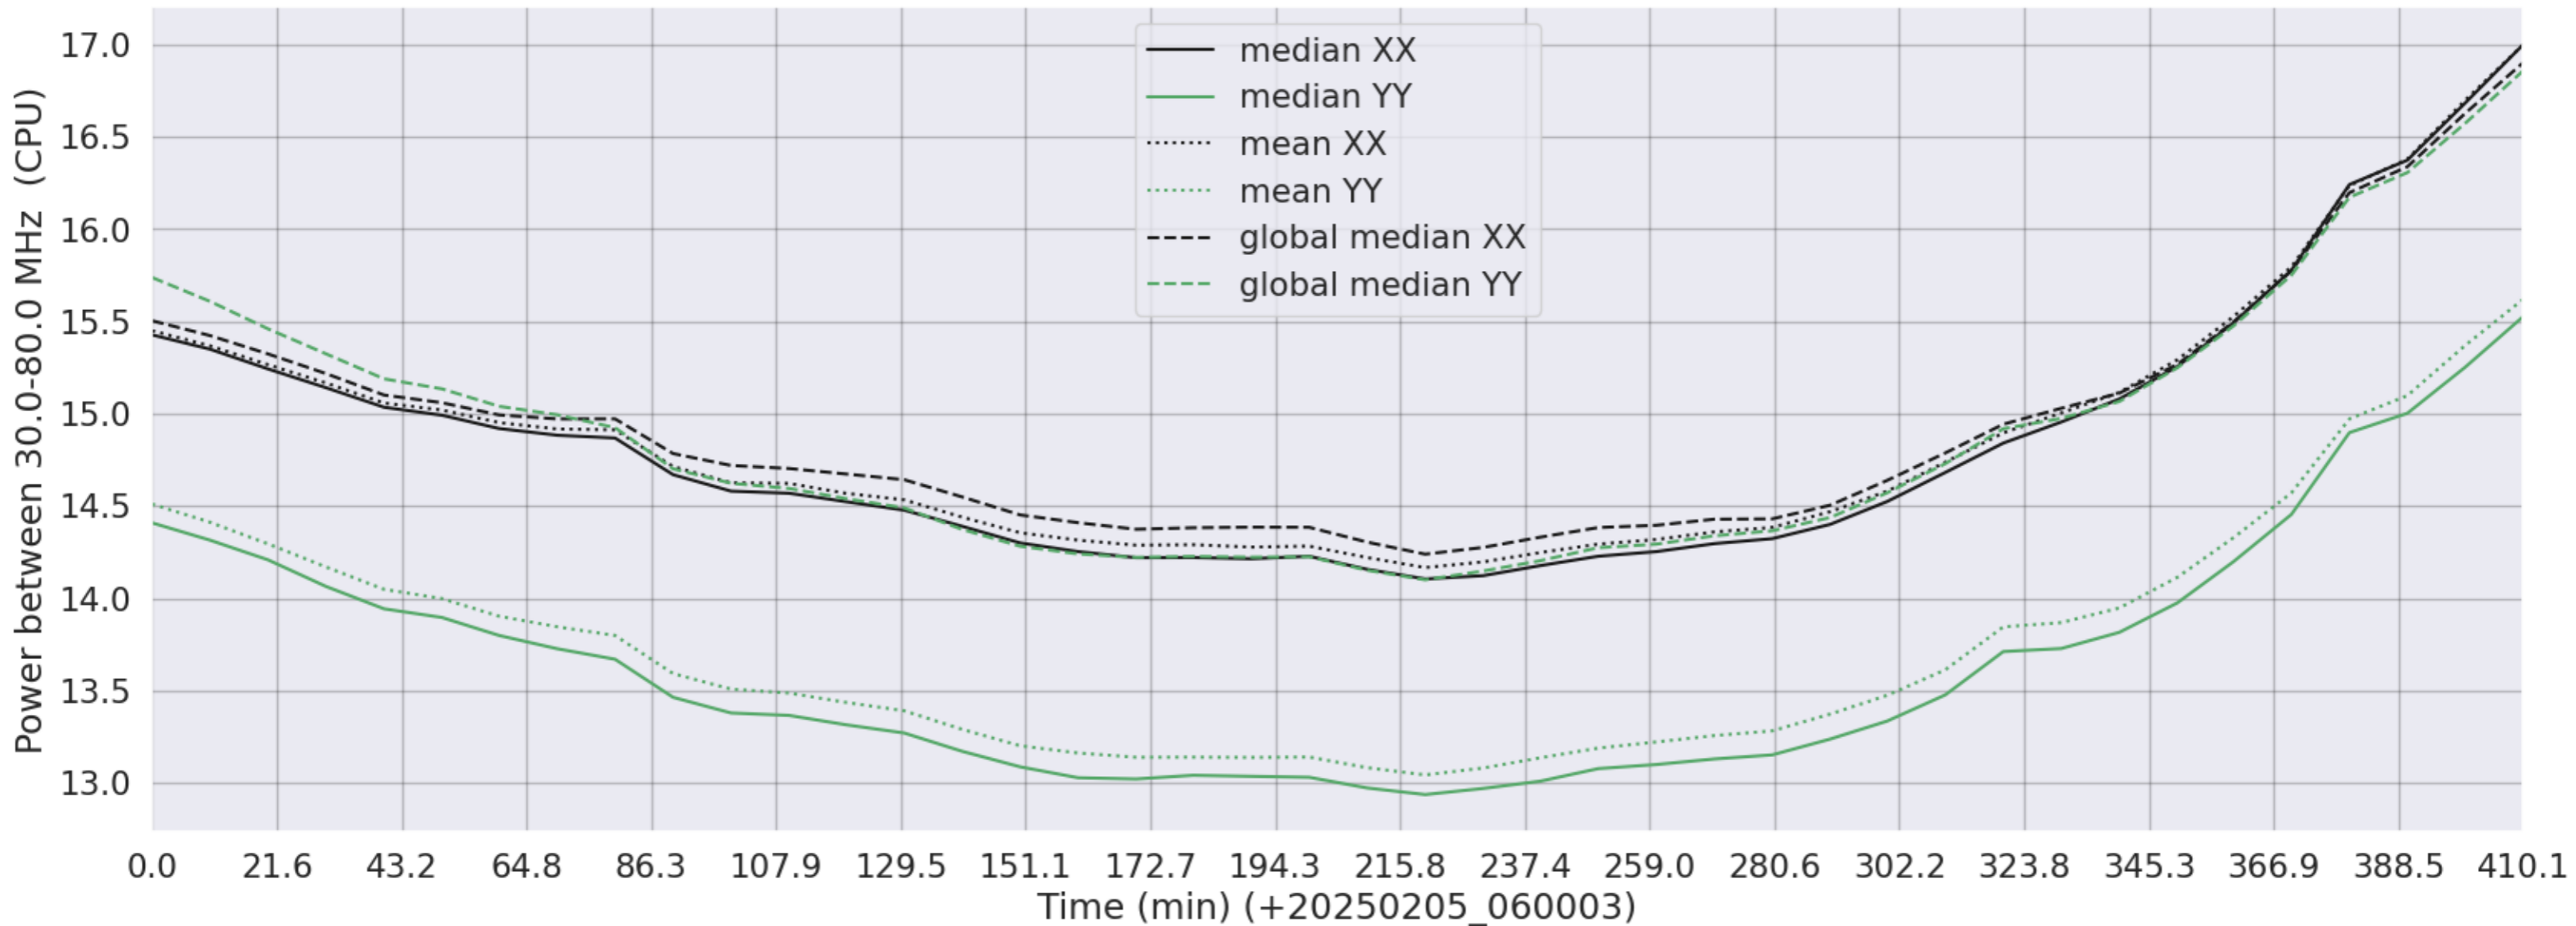

LWA050 - Correlator# 115 - XX FLAGS:Good - YY FLAGS:Good

LWA051 - Correlator# 114 - XX FLAGS:Good - YY FLAGS:Good