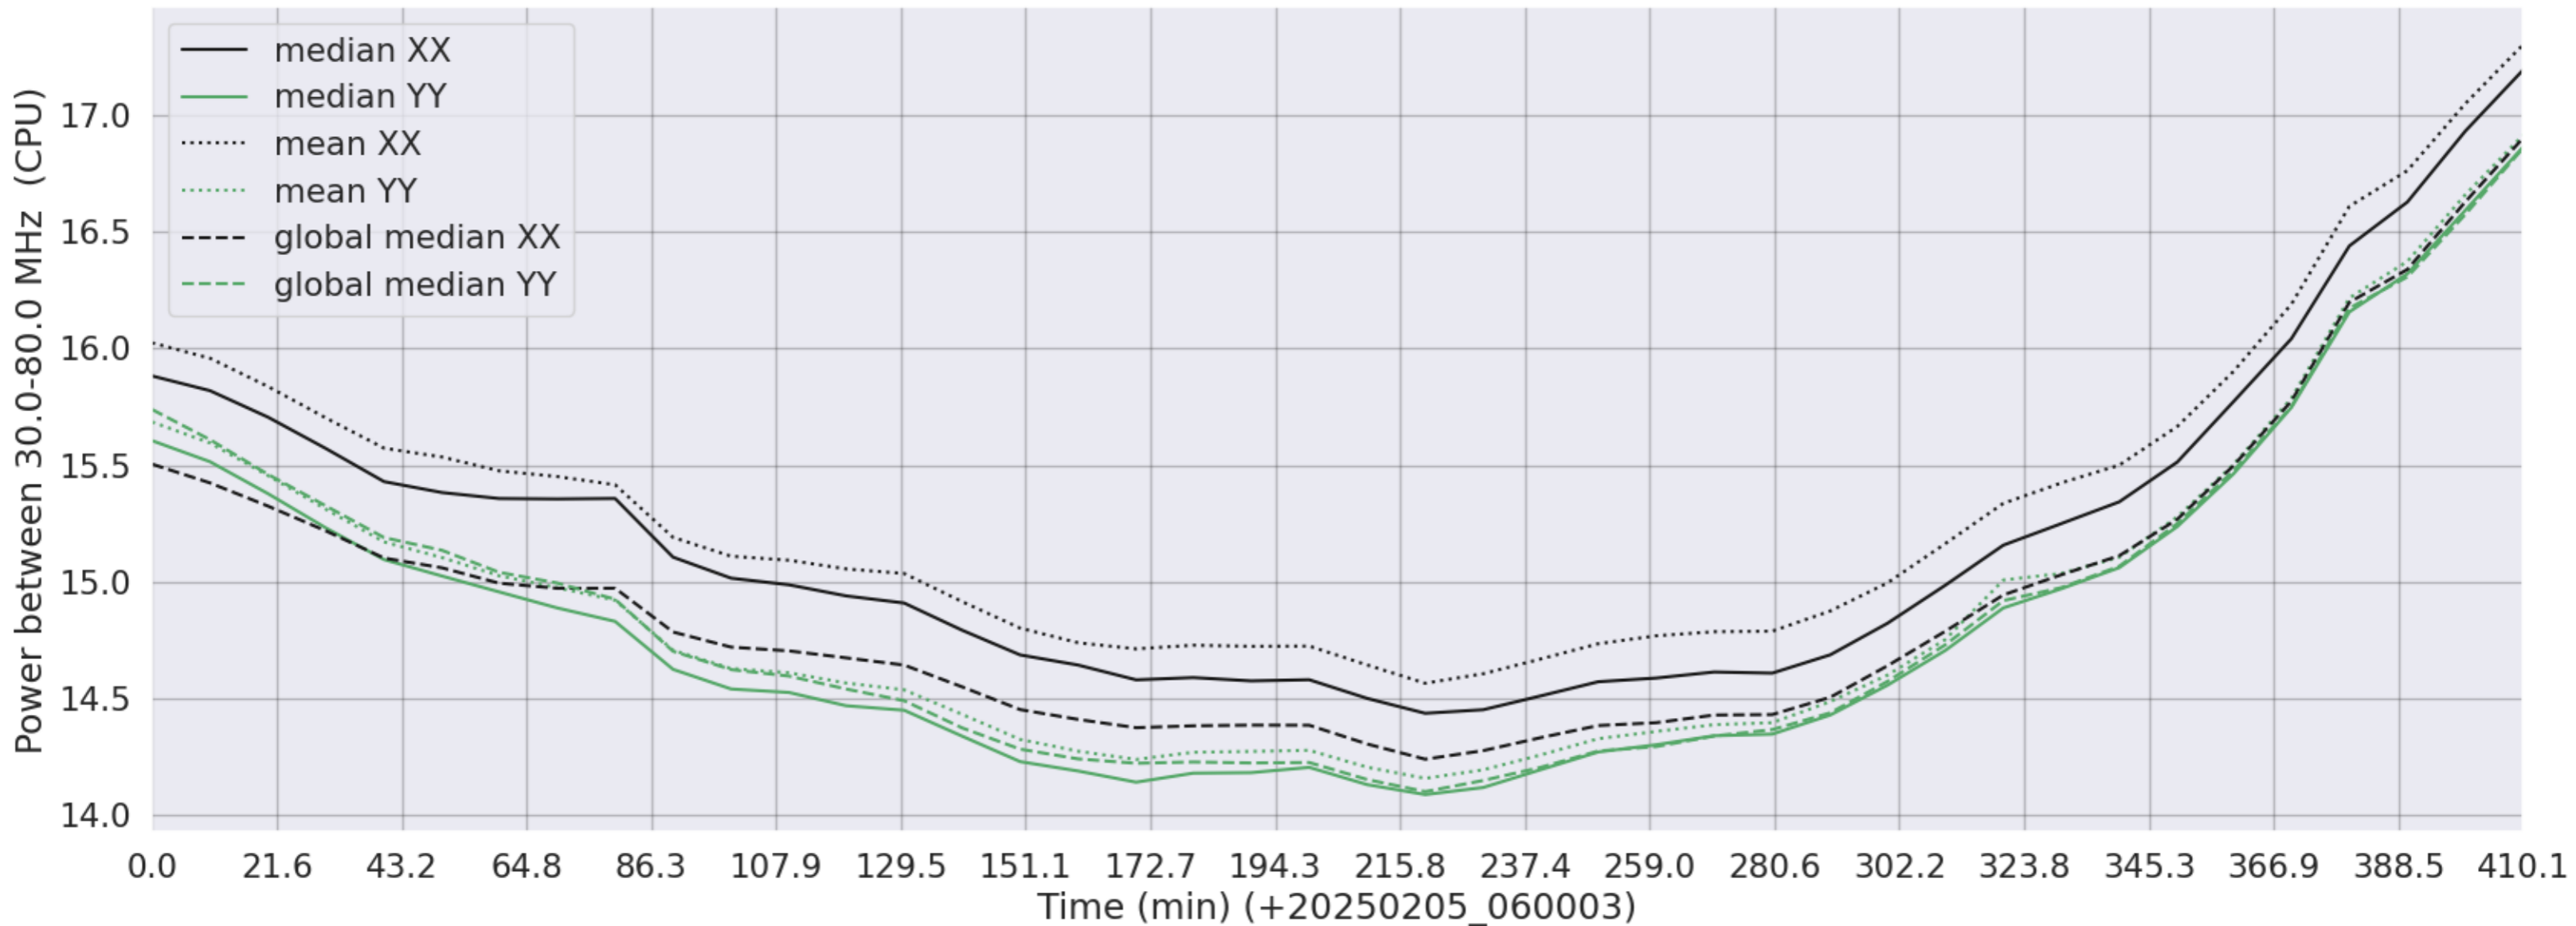

LWA241 - Correlator# 336 - XX FLAGS:Good - YY FLAGS:Good

LWA223 - Correlator# 337 - XX FLAGS:Good - YY FLAGS:Good

LWA244 - Correlator# 338 - XX FLAGS:Good - YY FLAGS:Good

LWA242 - Correlator# 339 - XX FLAGS:Good - YY FLAGS:Good