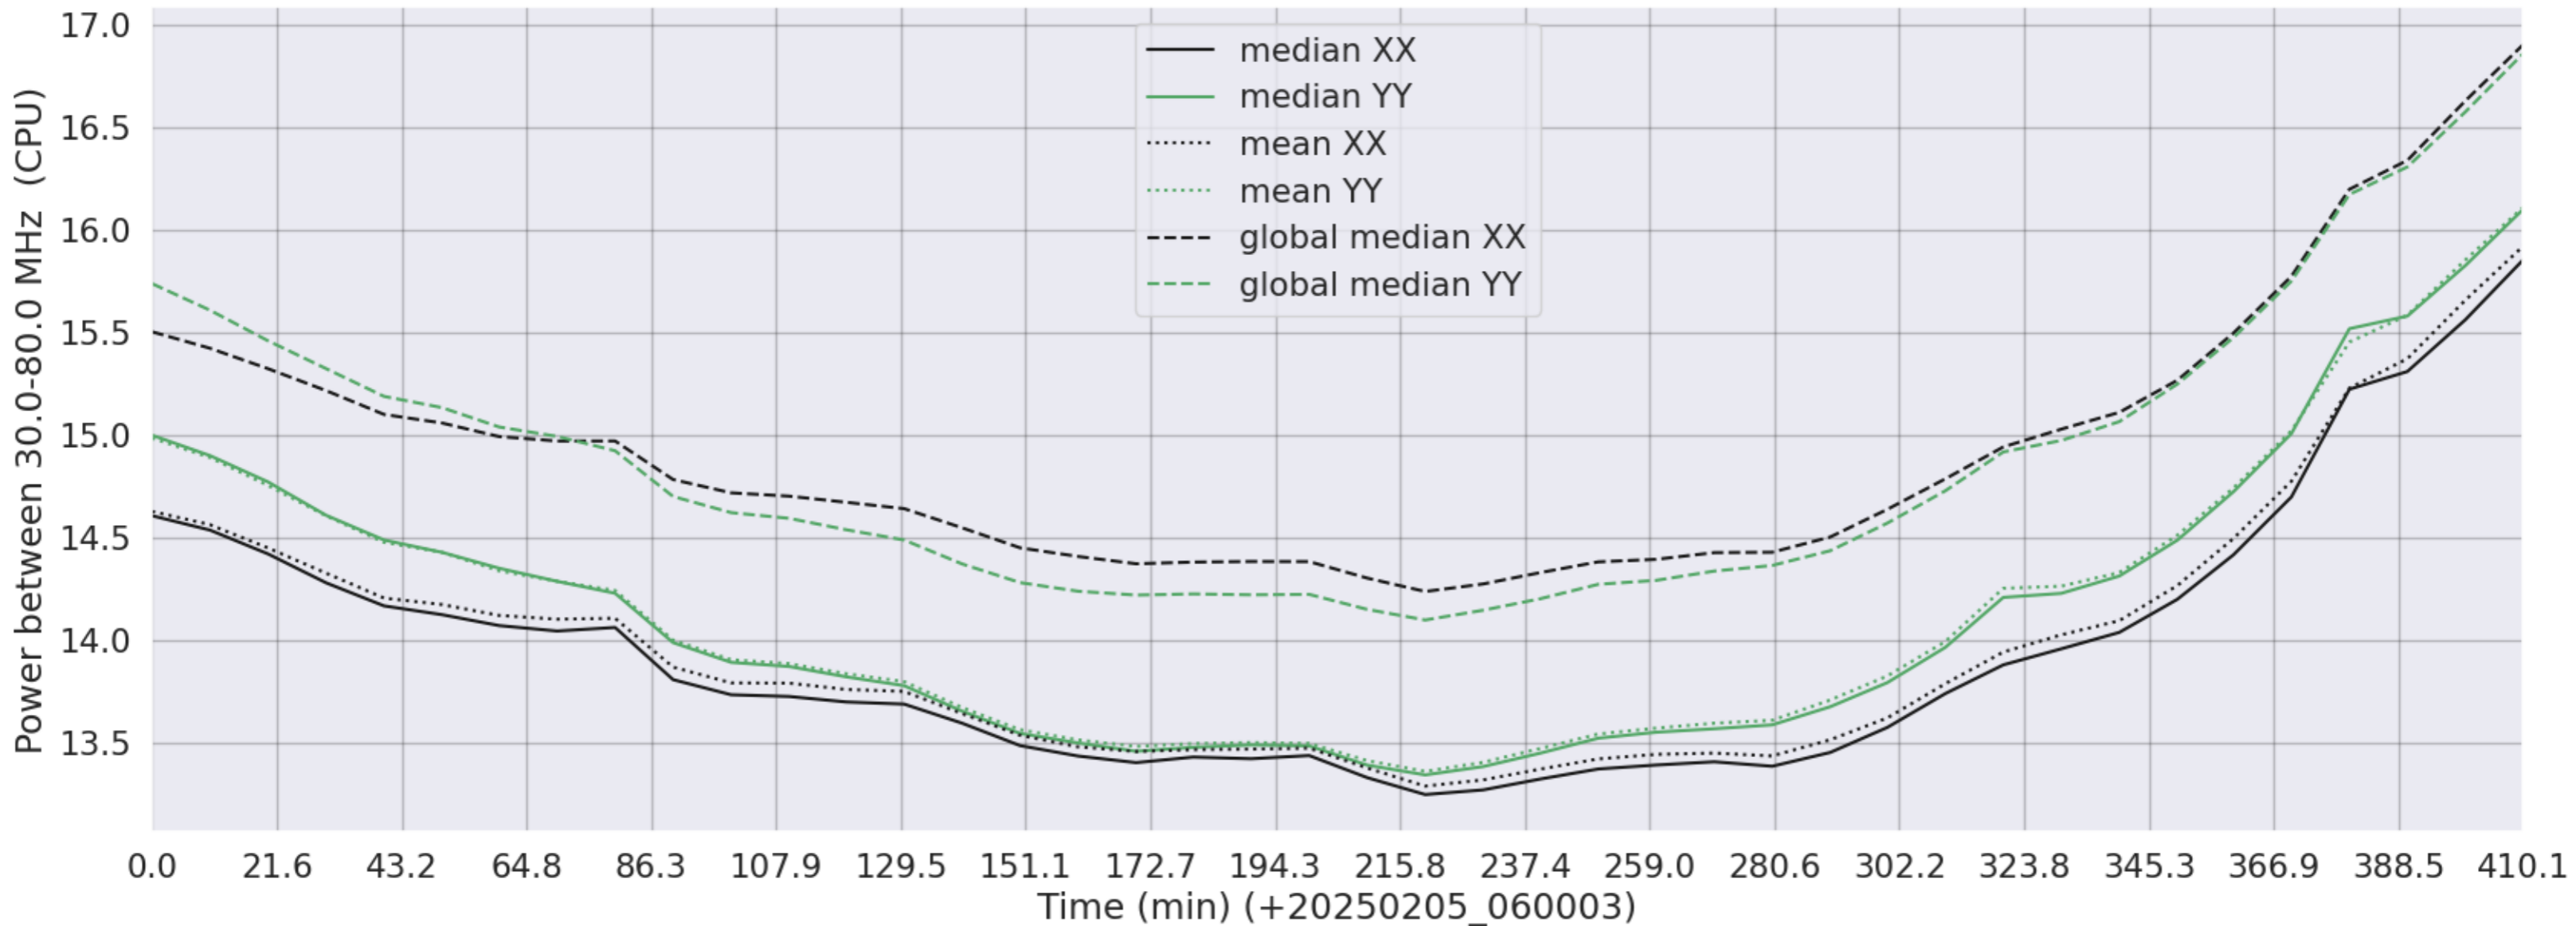

LWA031 - Correlator# 131 - XX FLAGS:Good - YY FLAGS:Good

LWA032 - Correlator# 130 - XX FLAGS:Good - YY FLAGS:Good