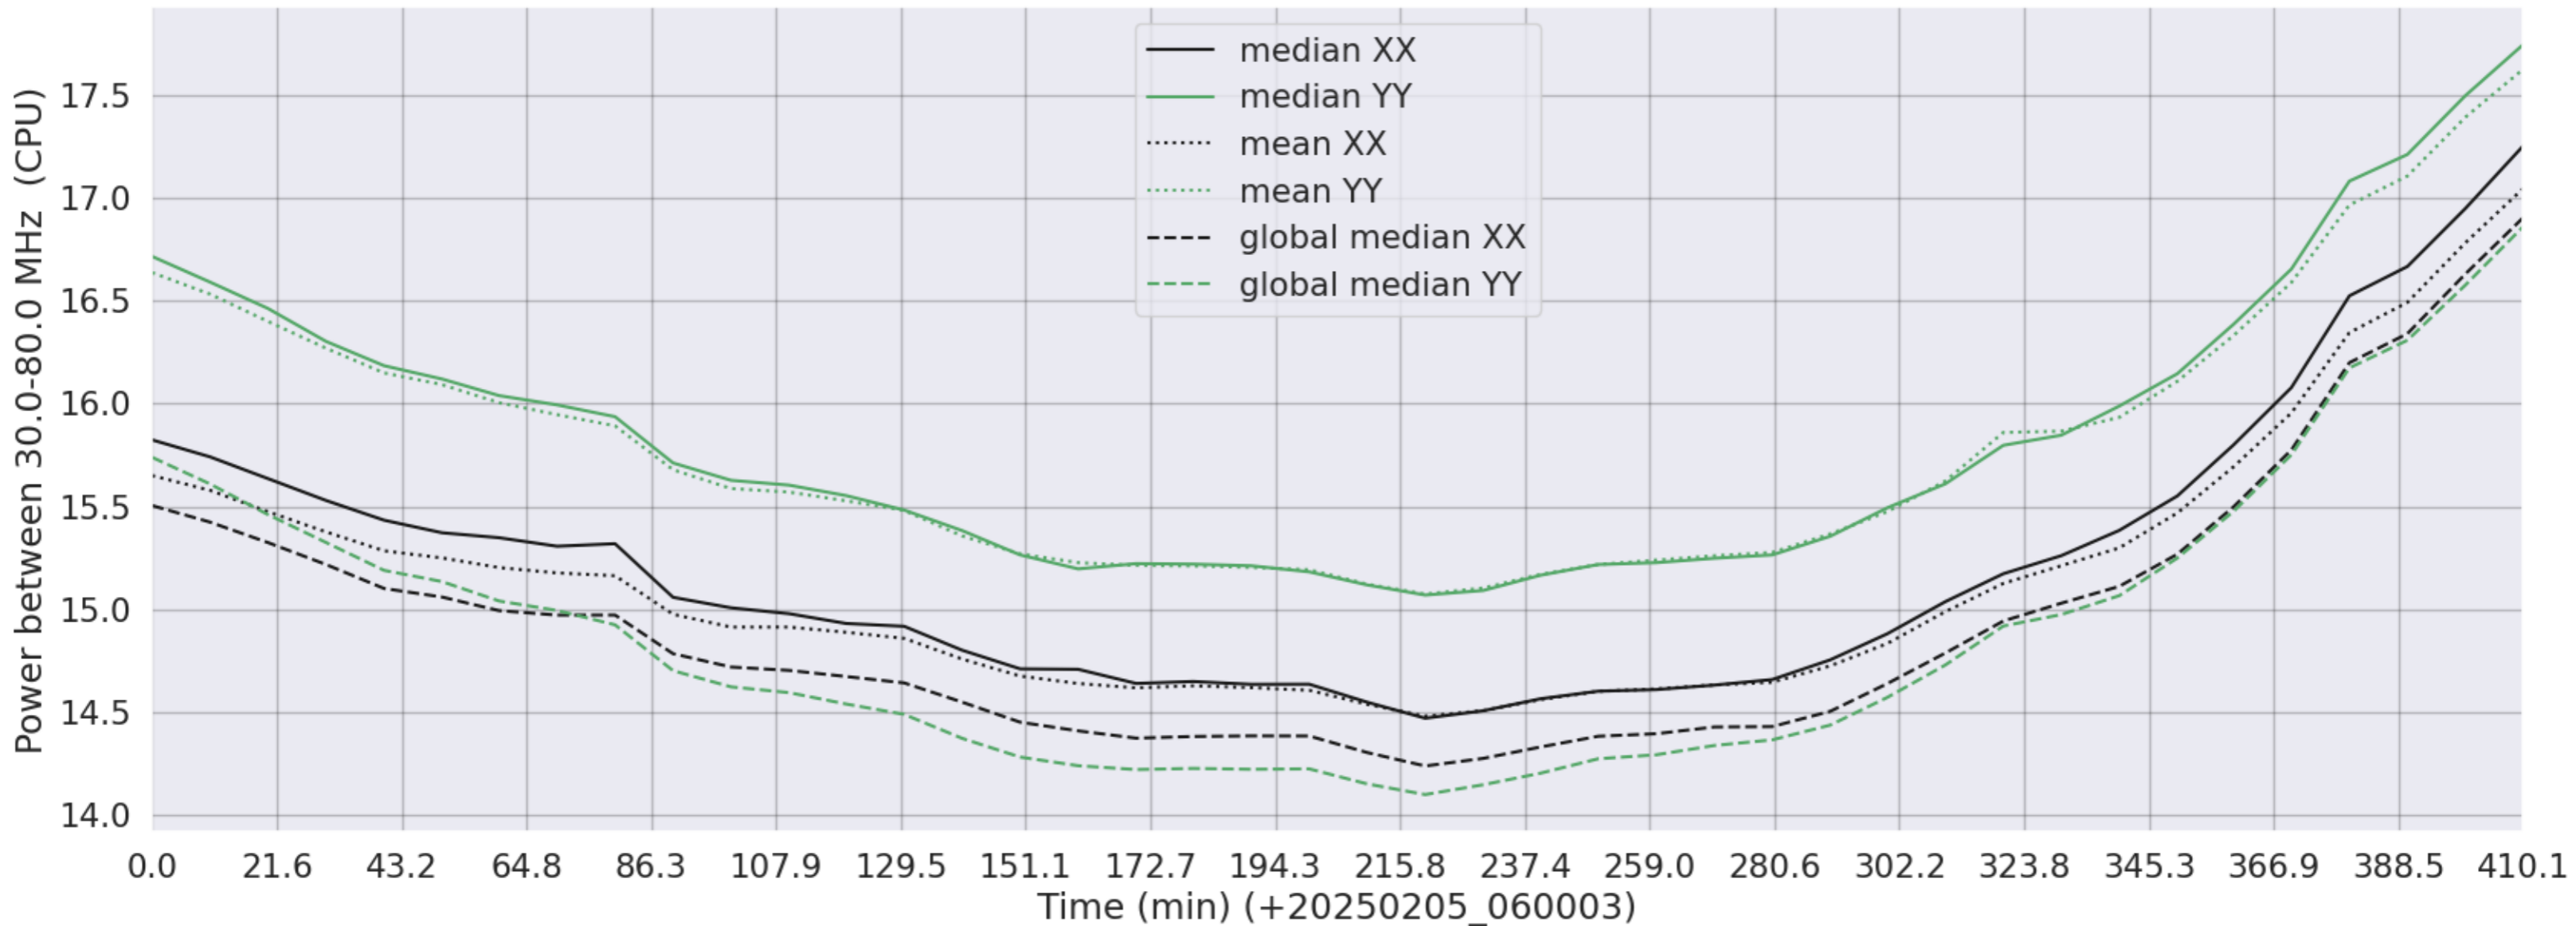

LWA098 - Correlator# 173 - XX FLAGS:Good - YY FLAGS:Good

LWA099 - Correlator# 172 - XX FLAGS:Good - YY FLAGS:Good