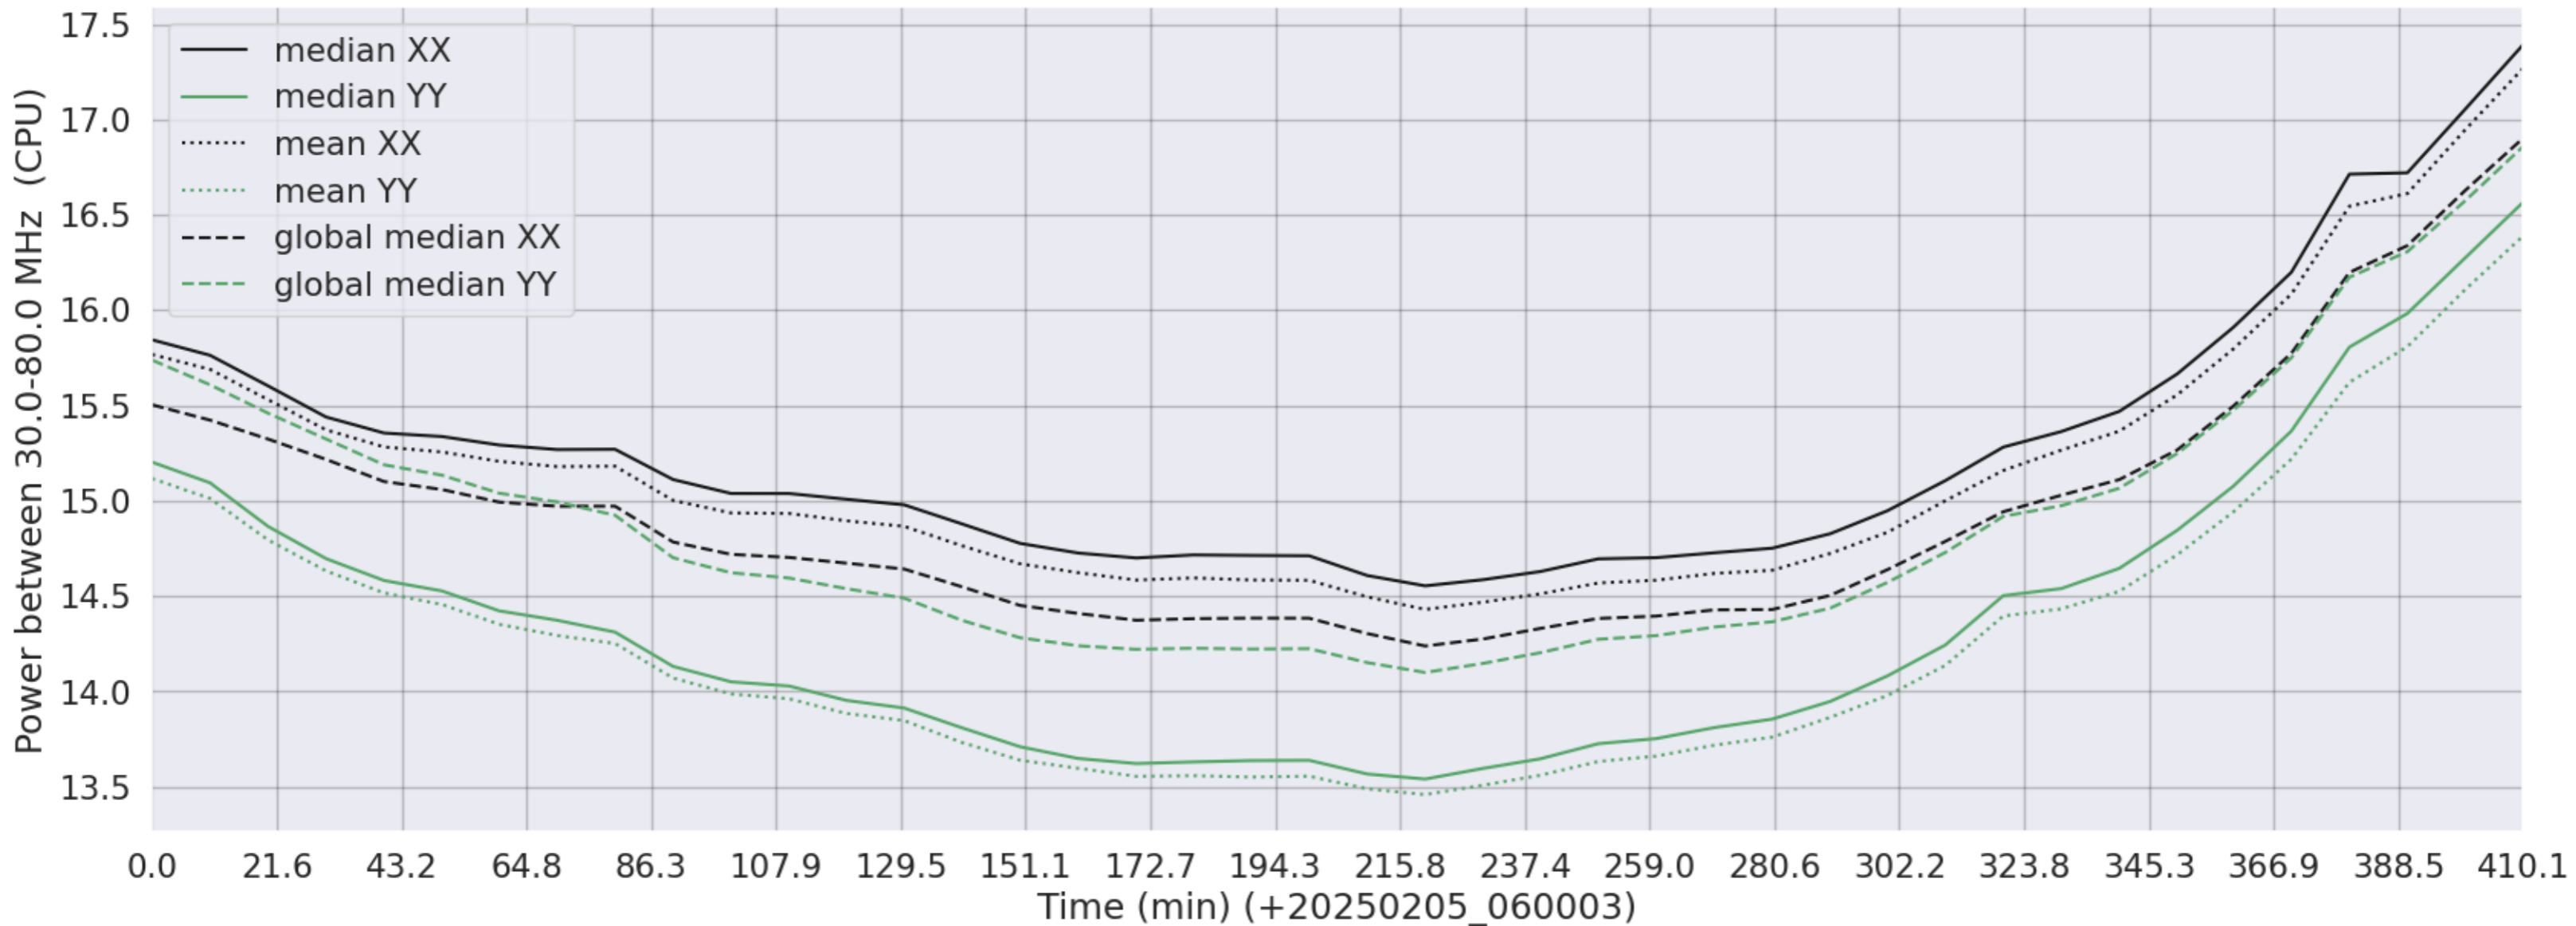

LWA085 - Correlator# 140 - XX FLAGS:Good - YY FLAGS:Good

LWA064 - Correlator# 141 - XX FLAGS:Good - YY FLAGS:Good

LWA087 - Correlator# 142 - XX FLAGS:Good - YY FLAGS:Good

LWA086 - Correlator# 143 - XX FLAGS:Good - YY FLAGS:Good