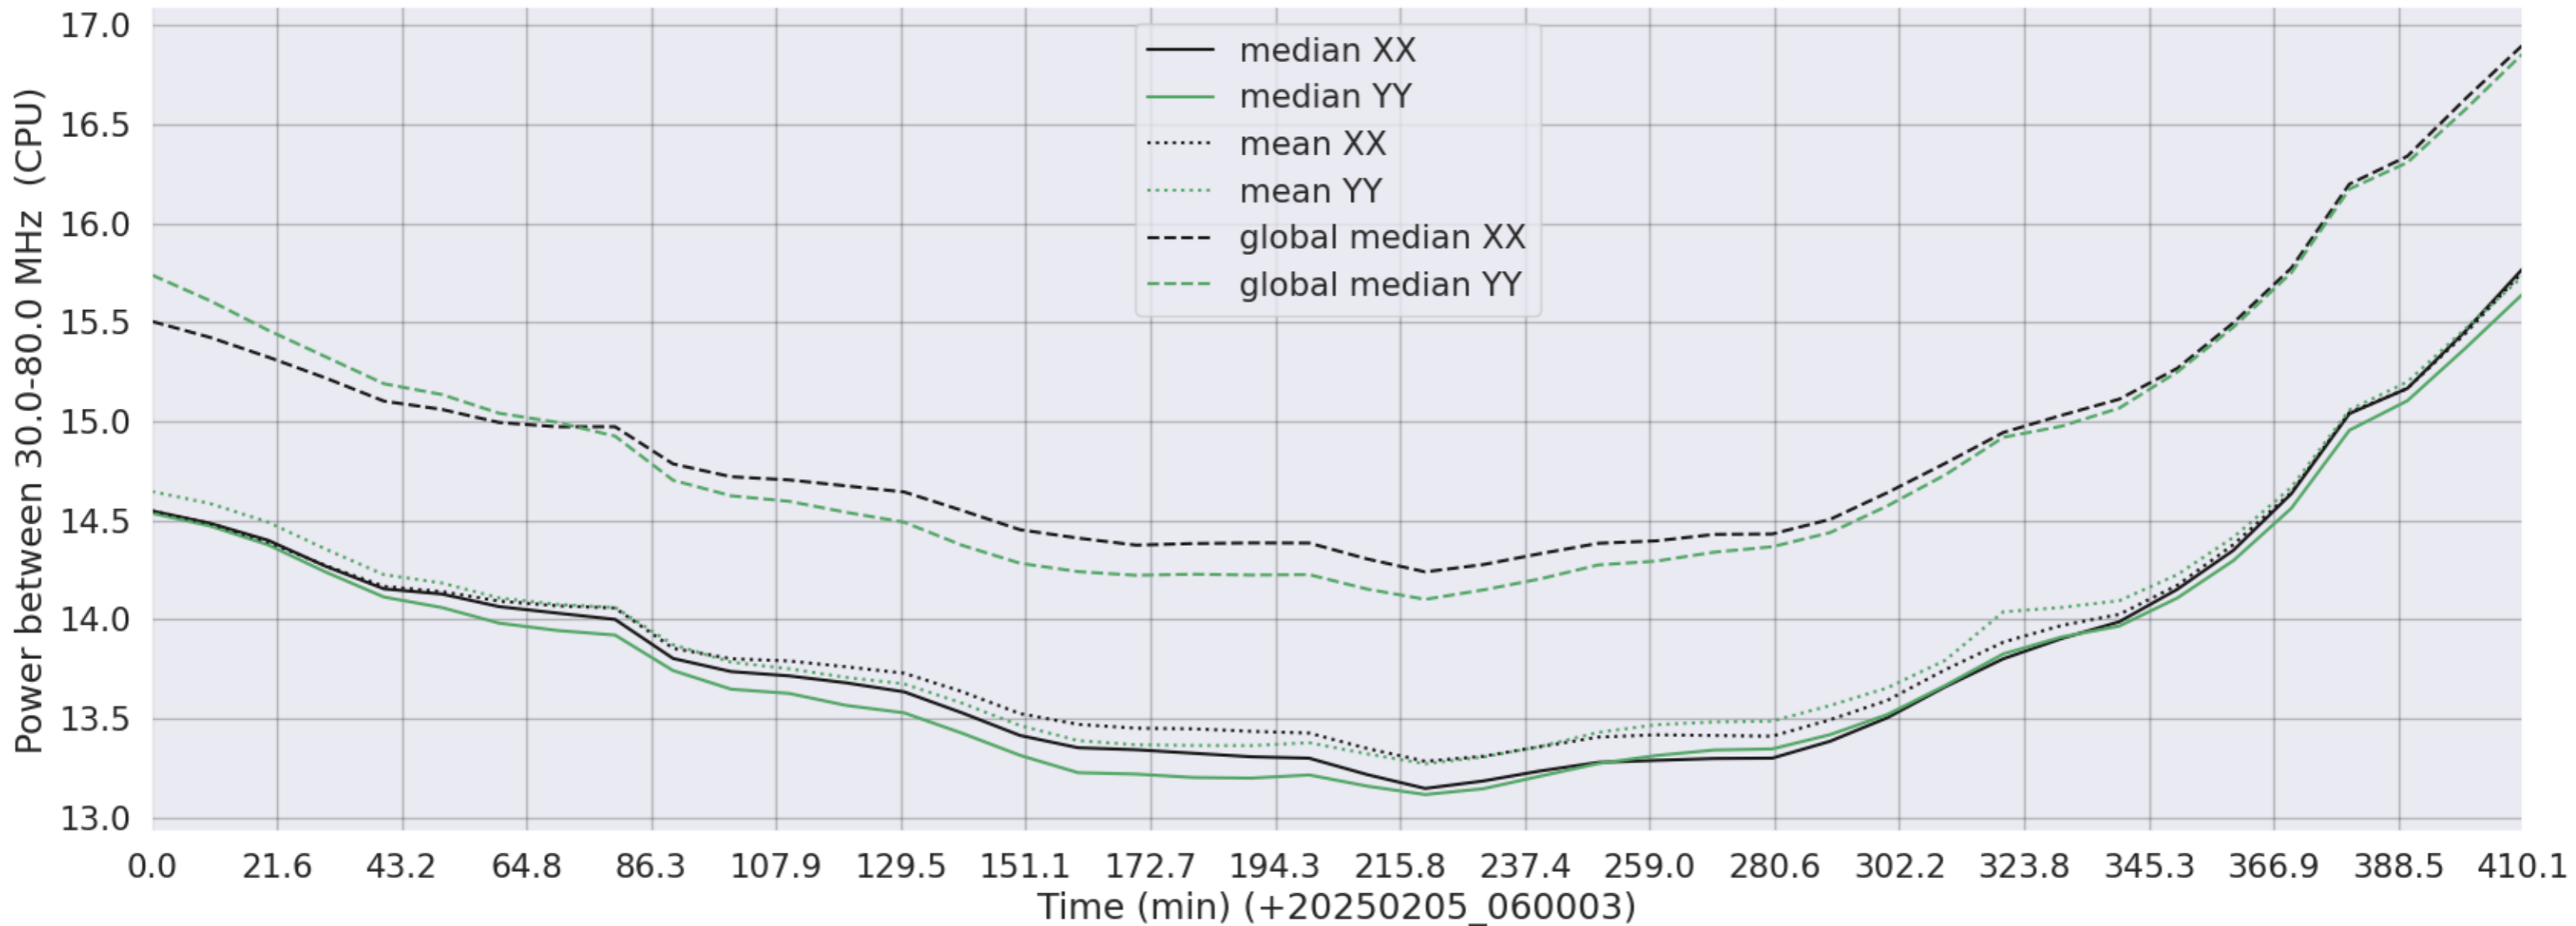

LWA316 - Correlator# 155 - XX FLAGS:Good - YY FLAGS:Good

LWA325 - Correlator# 154 - XX FLAGS:Good - YY FLAGS:Good