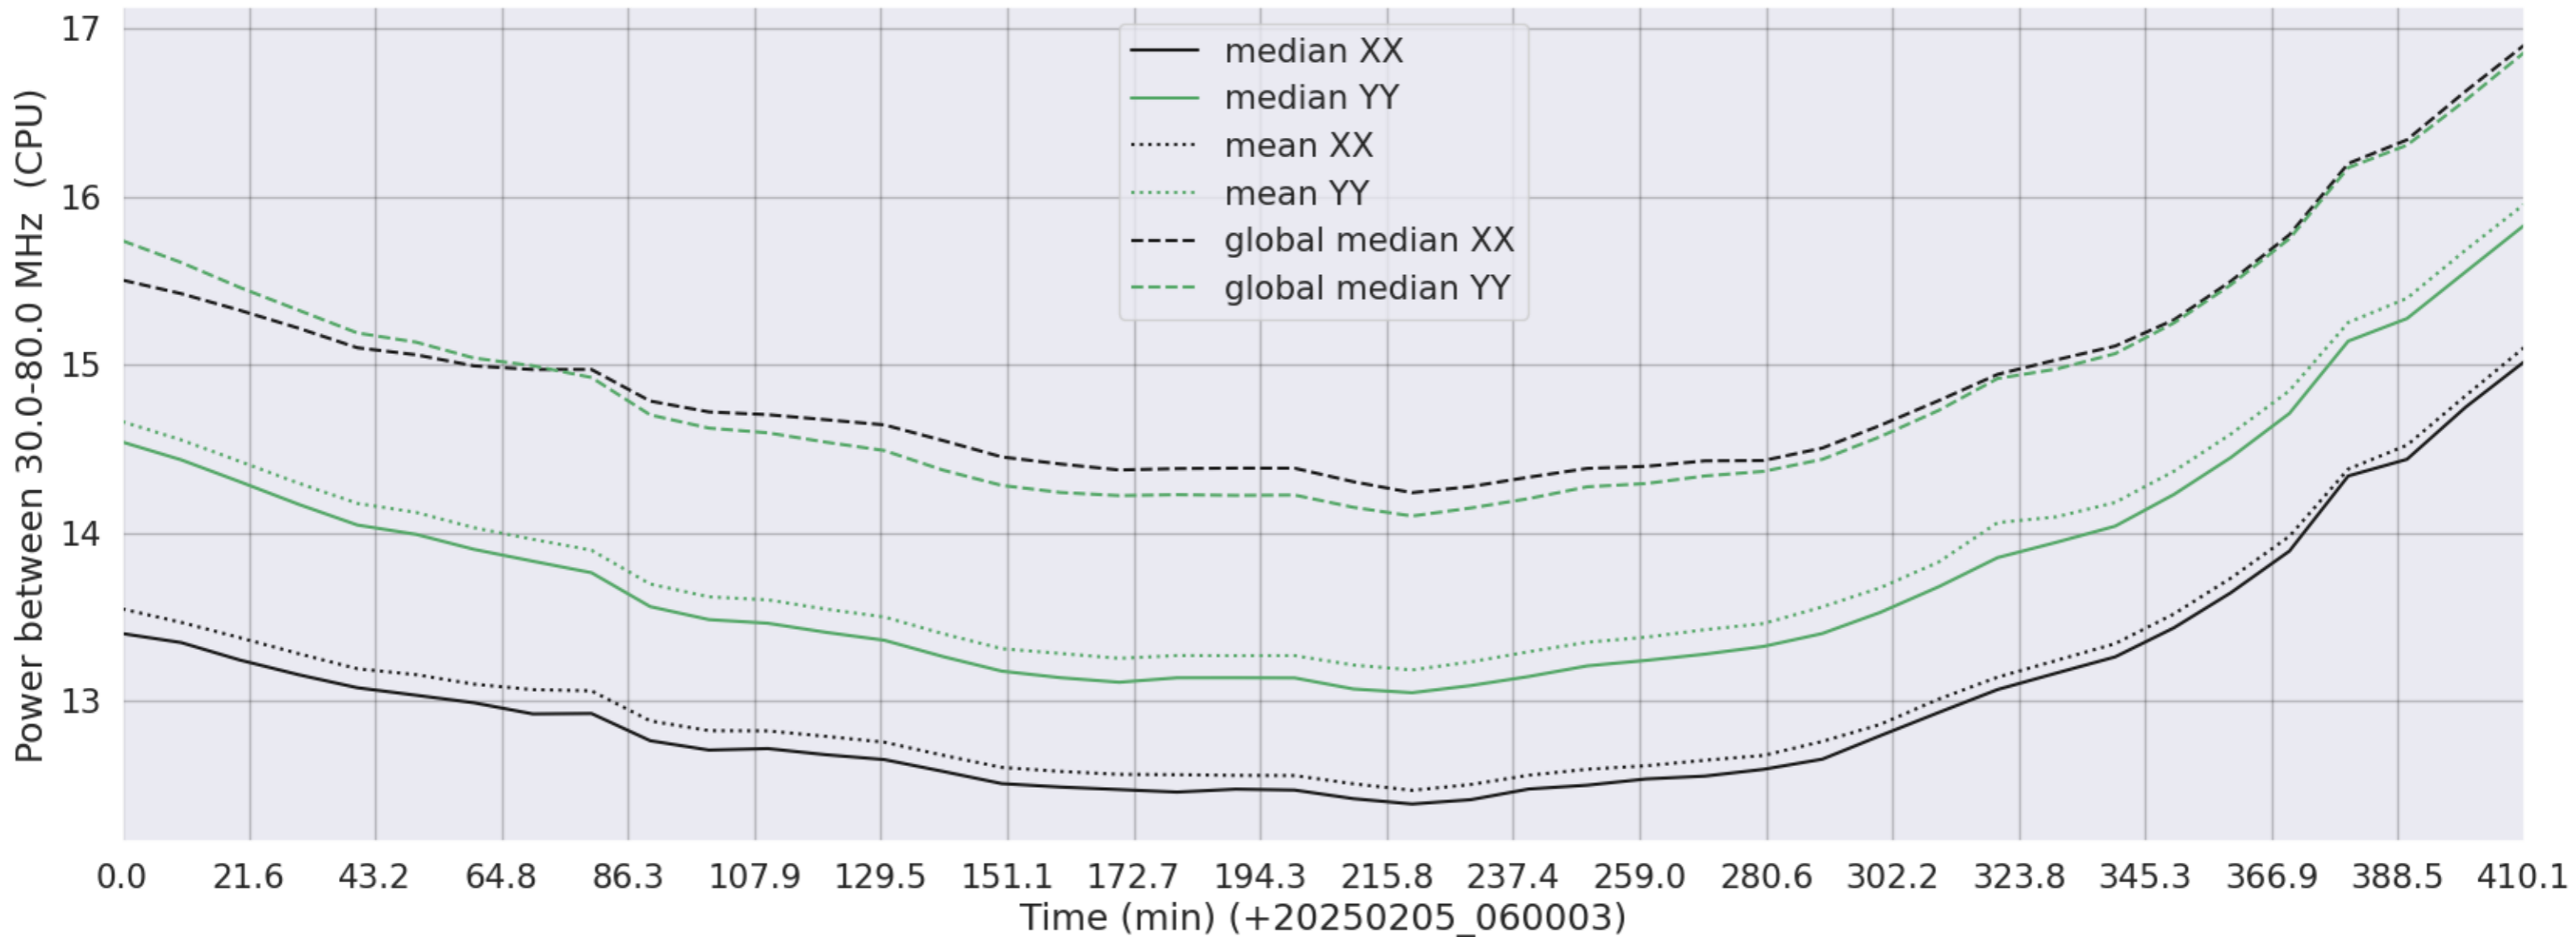

LWA188 - Correlator# 228 - XX FLAGS:Good - YY FLAGS:Good

LWA128 - Correlator# 229 - XX FLAGS:Good - YY FLAGS:Good

LWA153 - Correlator# 230 - XX FLAGS:Good - YY FLAGS:Good

LWA181 - Correlator# 231 - XX FLAGS:Good - YY FLAGS:Good