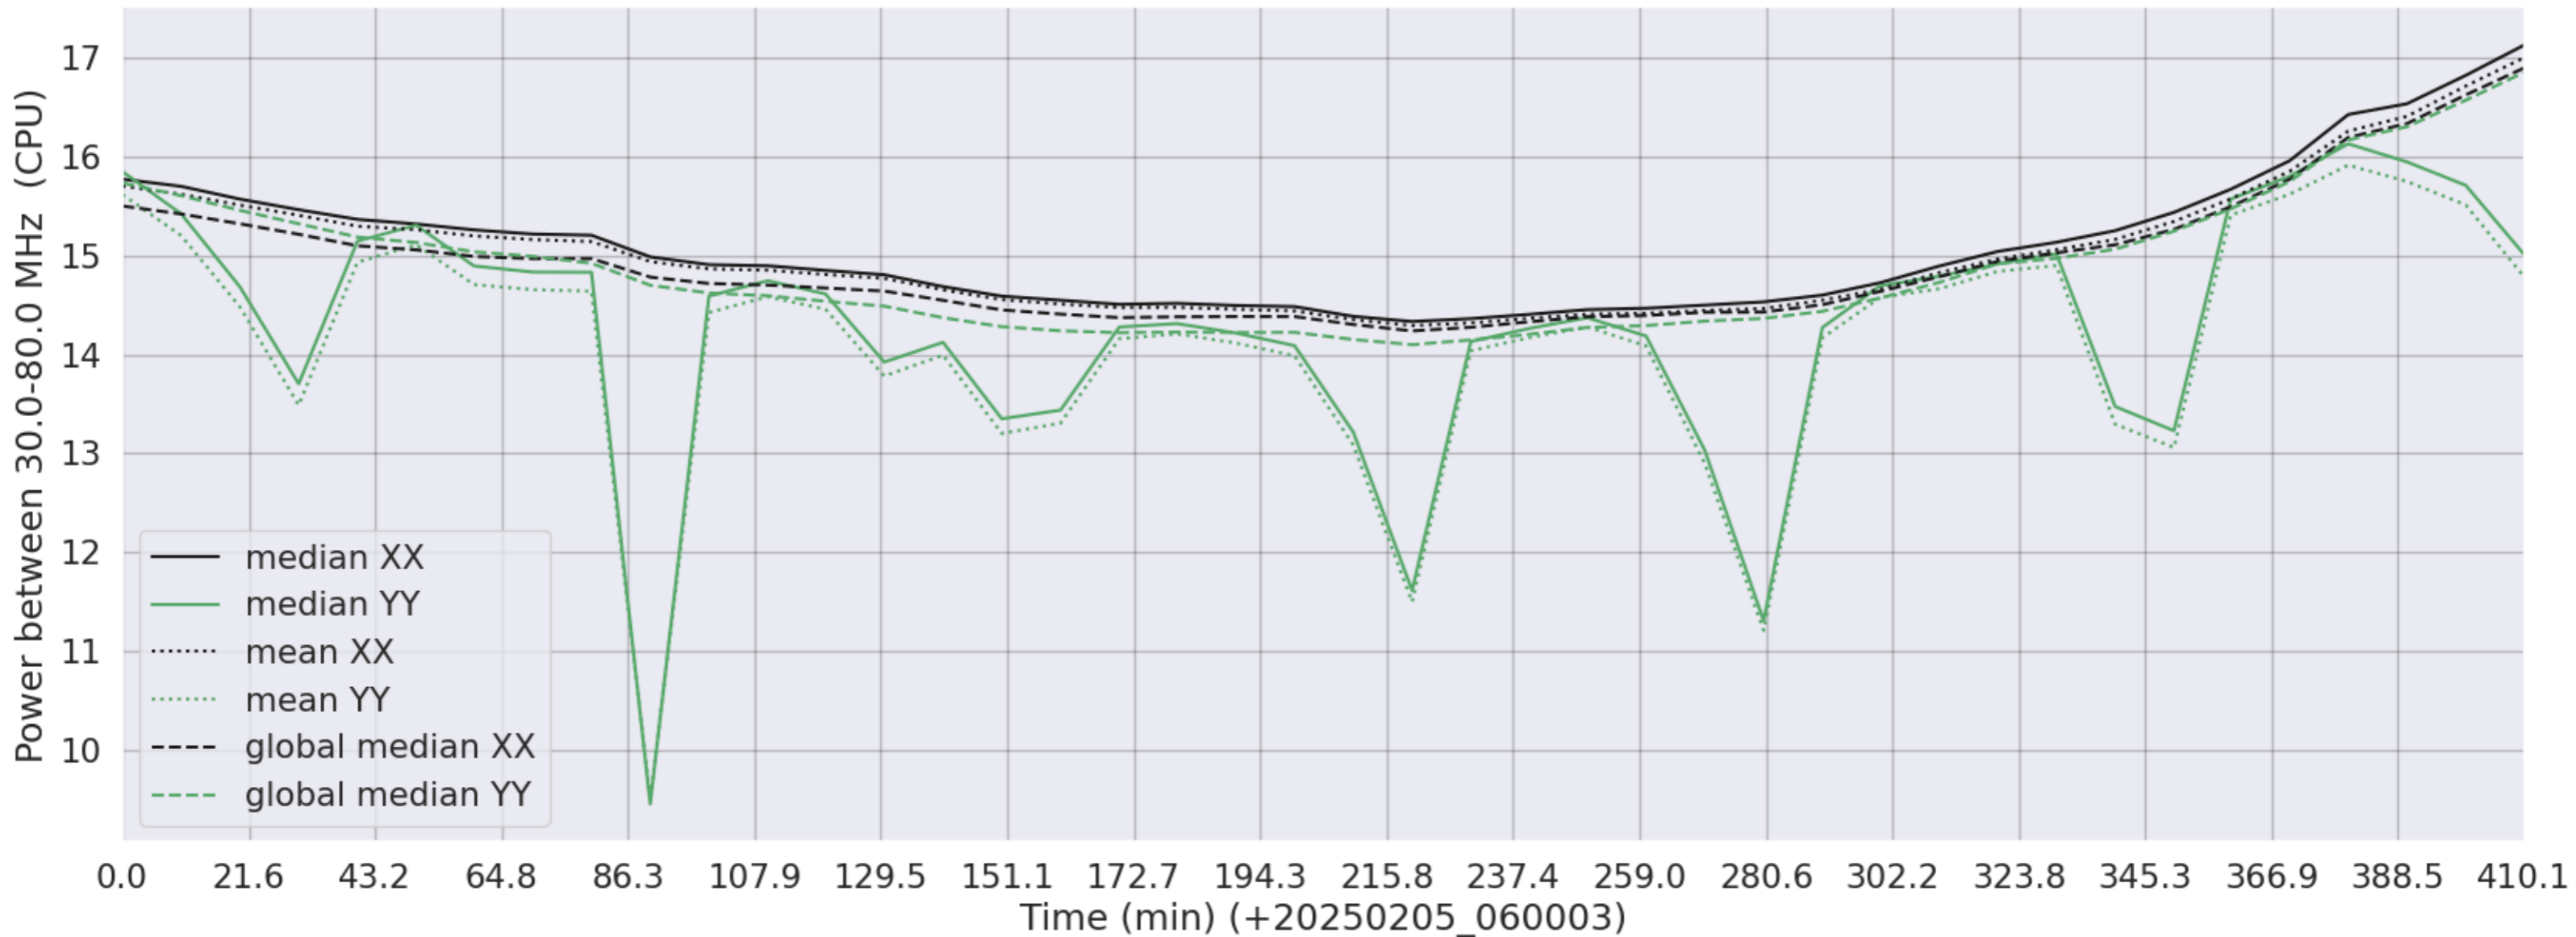

LWA082 - Correlator# 209 - XX FLAGS:Good - YY FLAGS:Good

LWA120 - Correlator# 208 - XX FLAGS:Good - YY FLAGS:Good