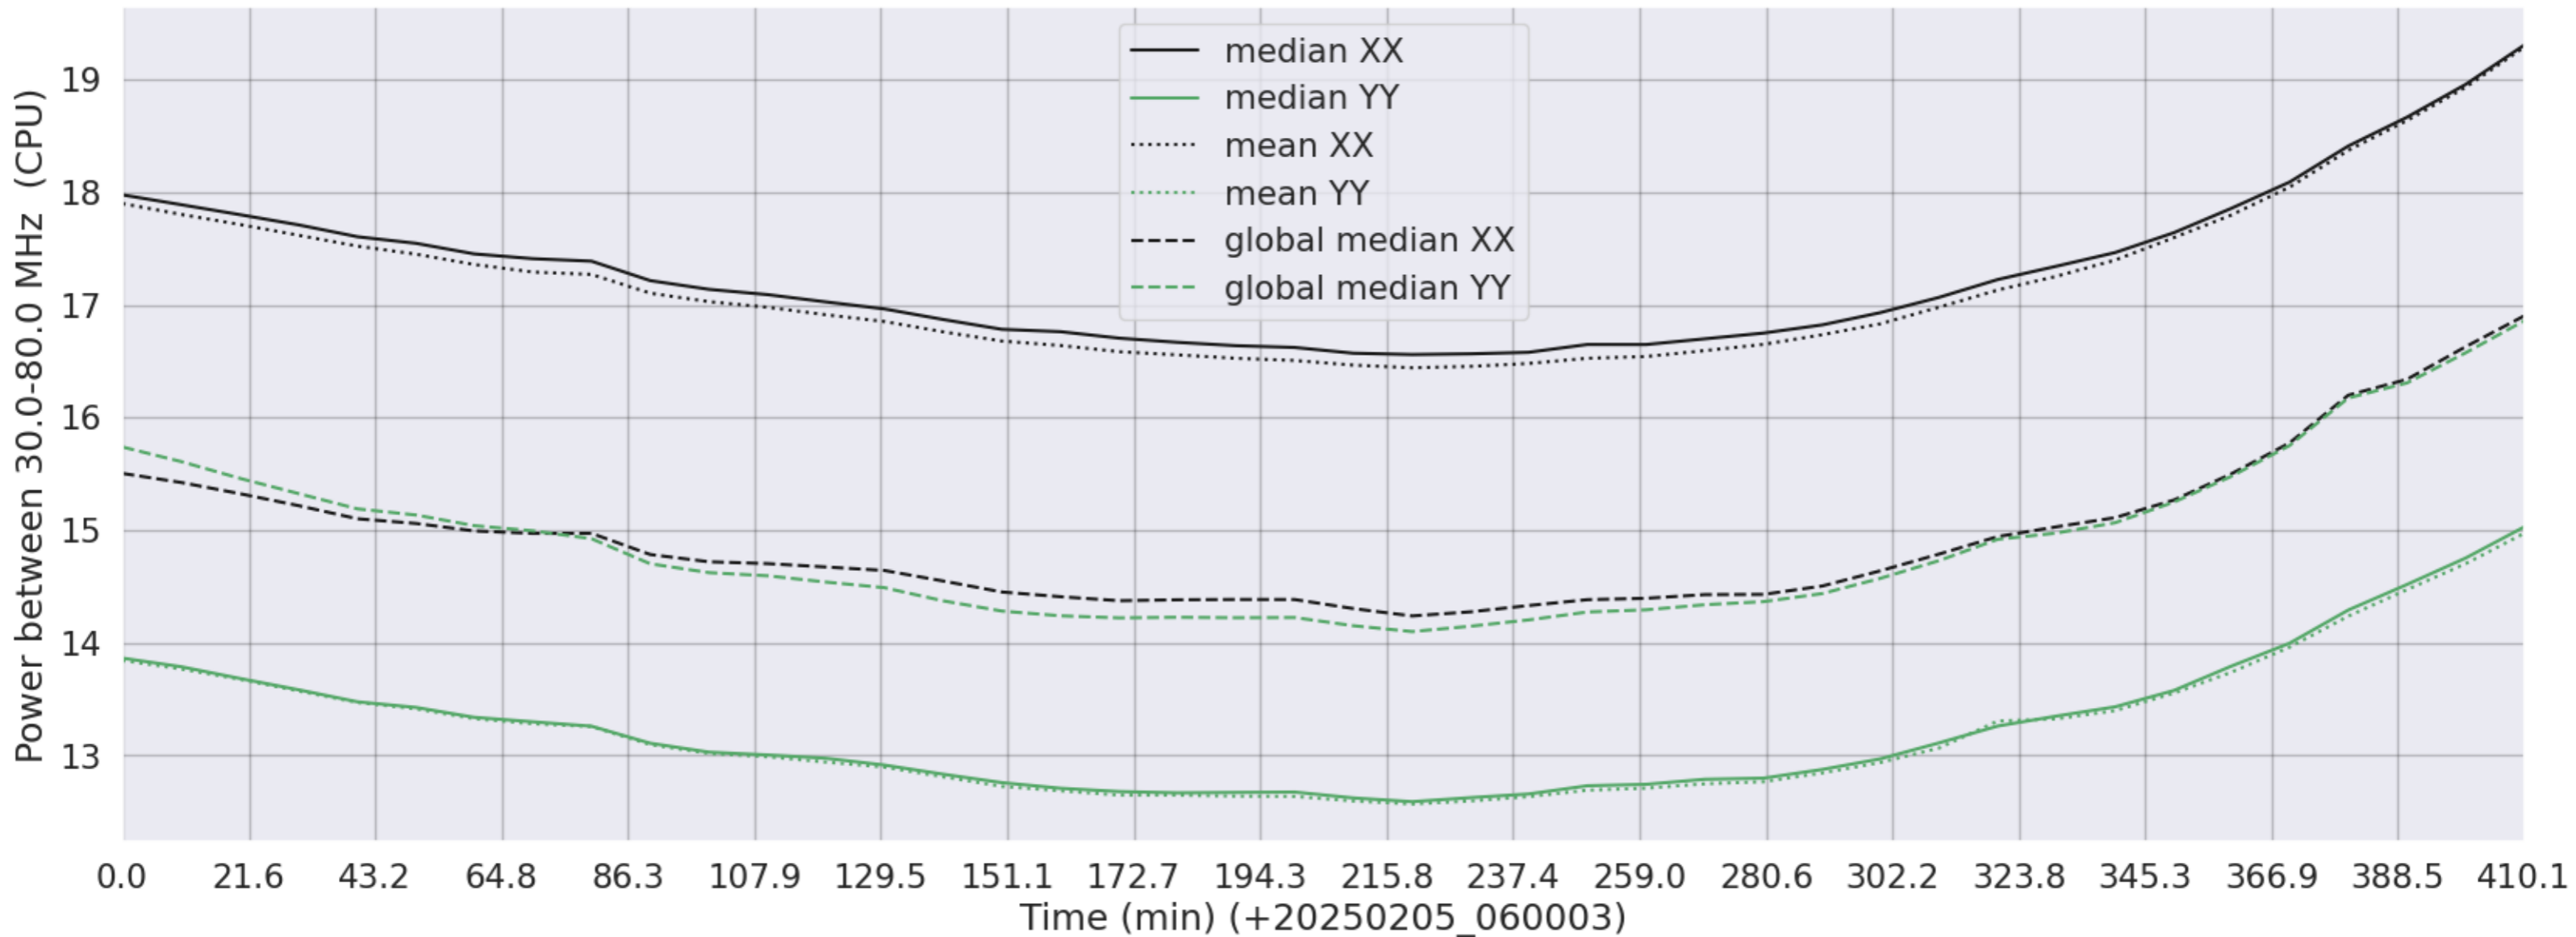

LWA341 - Correlator# 029 - XX FLAGS:Good - YY FLAGS:Good

LWA352 - Correlator# 028 - XX FLAGS:Good - YY FLAGS:Good