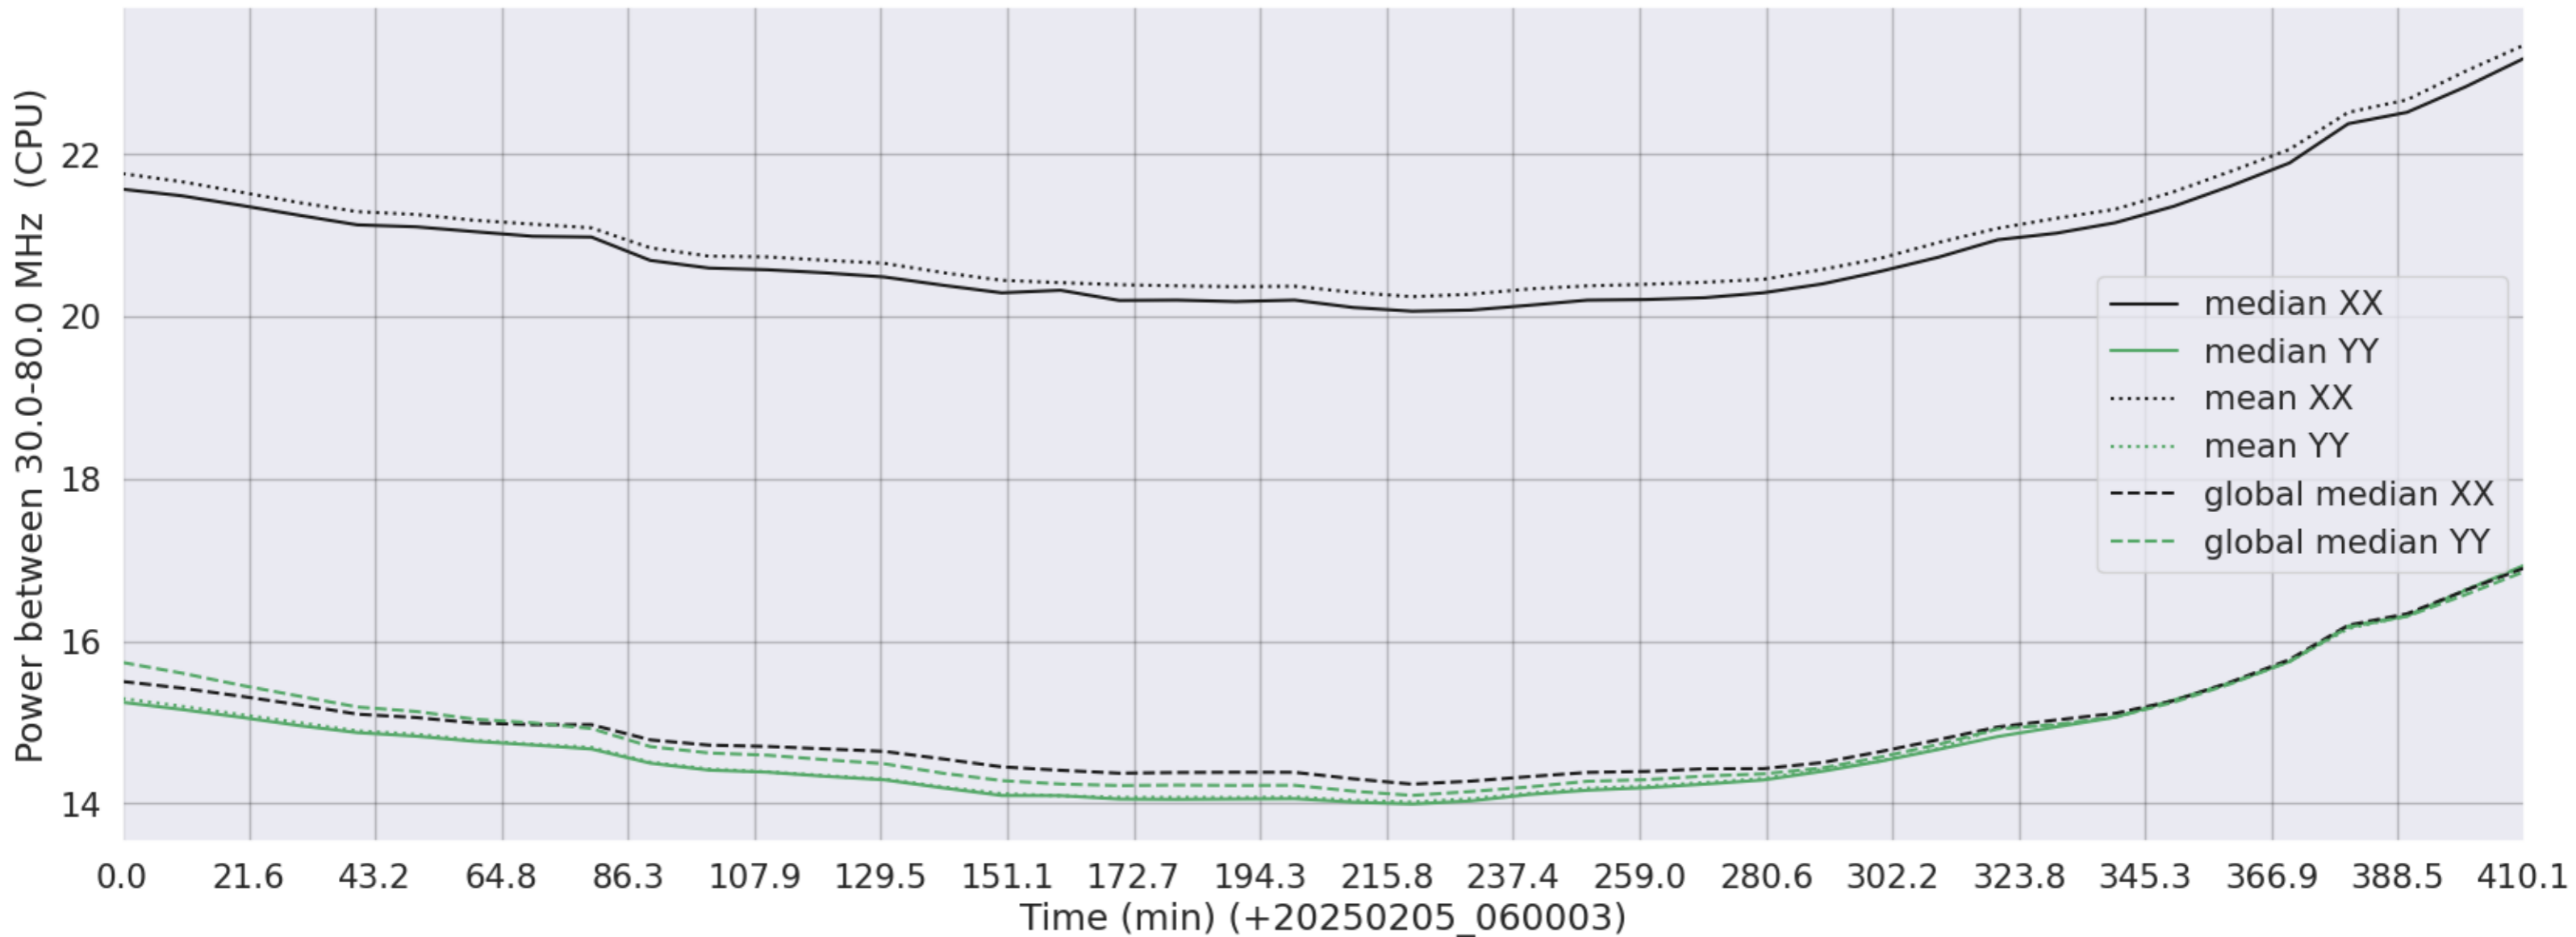

LWA329 - Correlator# 287 - XX FLAGS:Good - YY FLAGS:Good

LWA357 - Correlator# 286 - XX FLAGS:Good - YY FLAGS:Good