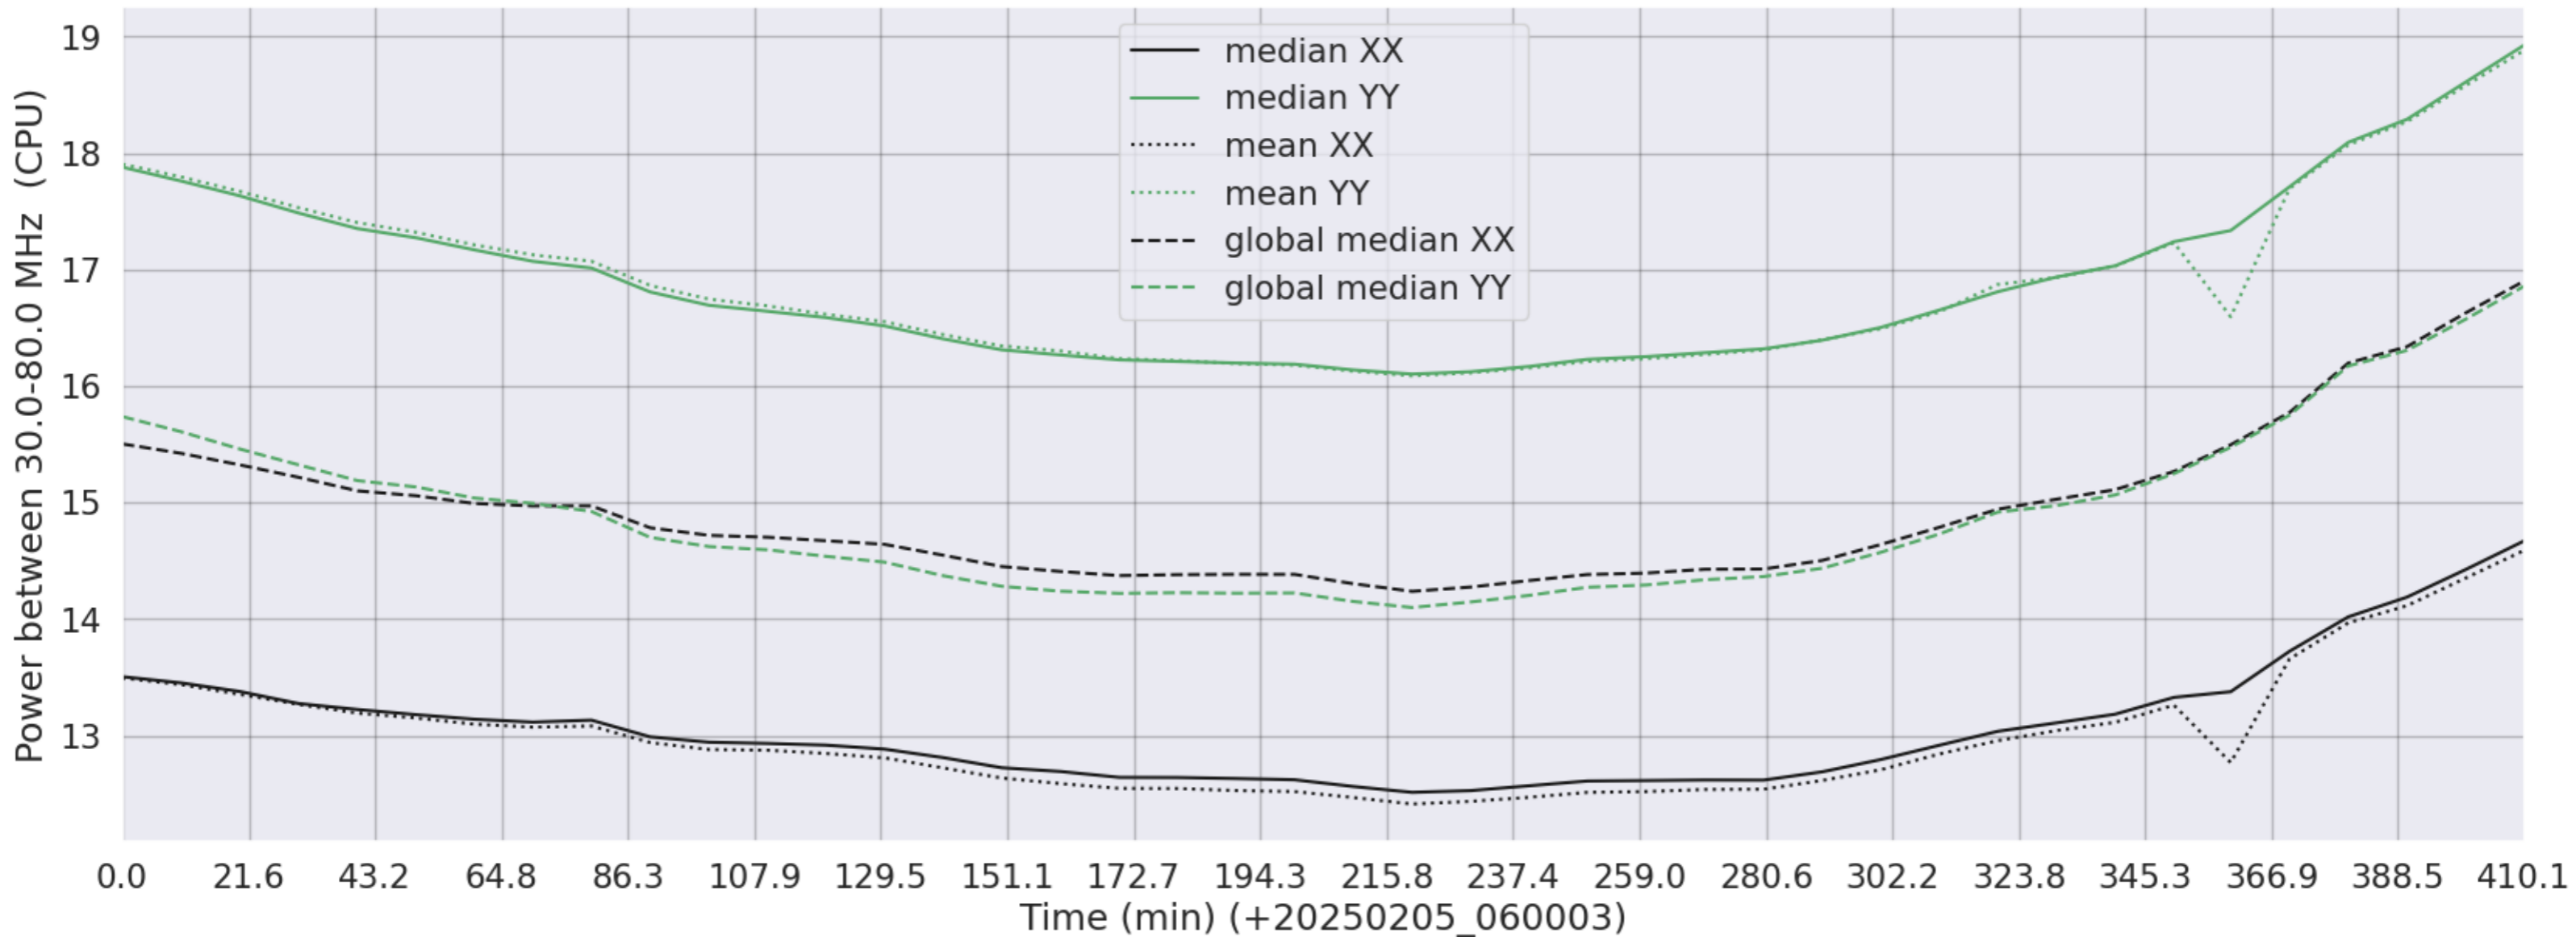

LWA320 - Correlator# 054 - XX FLAGS:Good - YY FLAGS:Good

LWA306 - Correlator# 053 - XX FLAGS:Good - YY FLAGS:Good