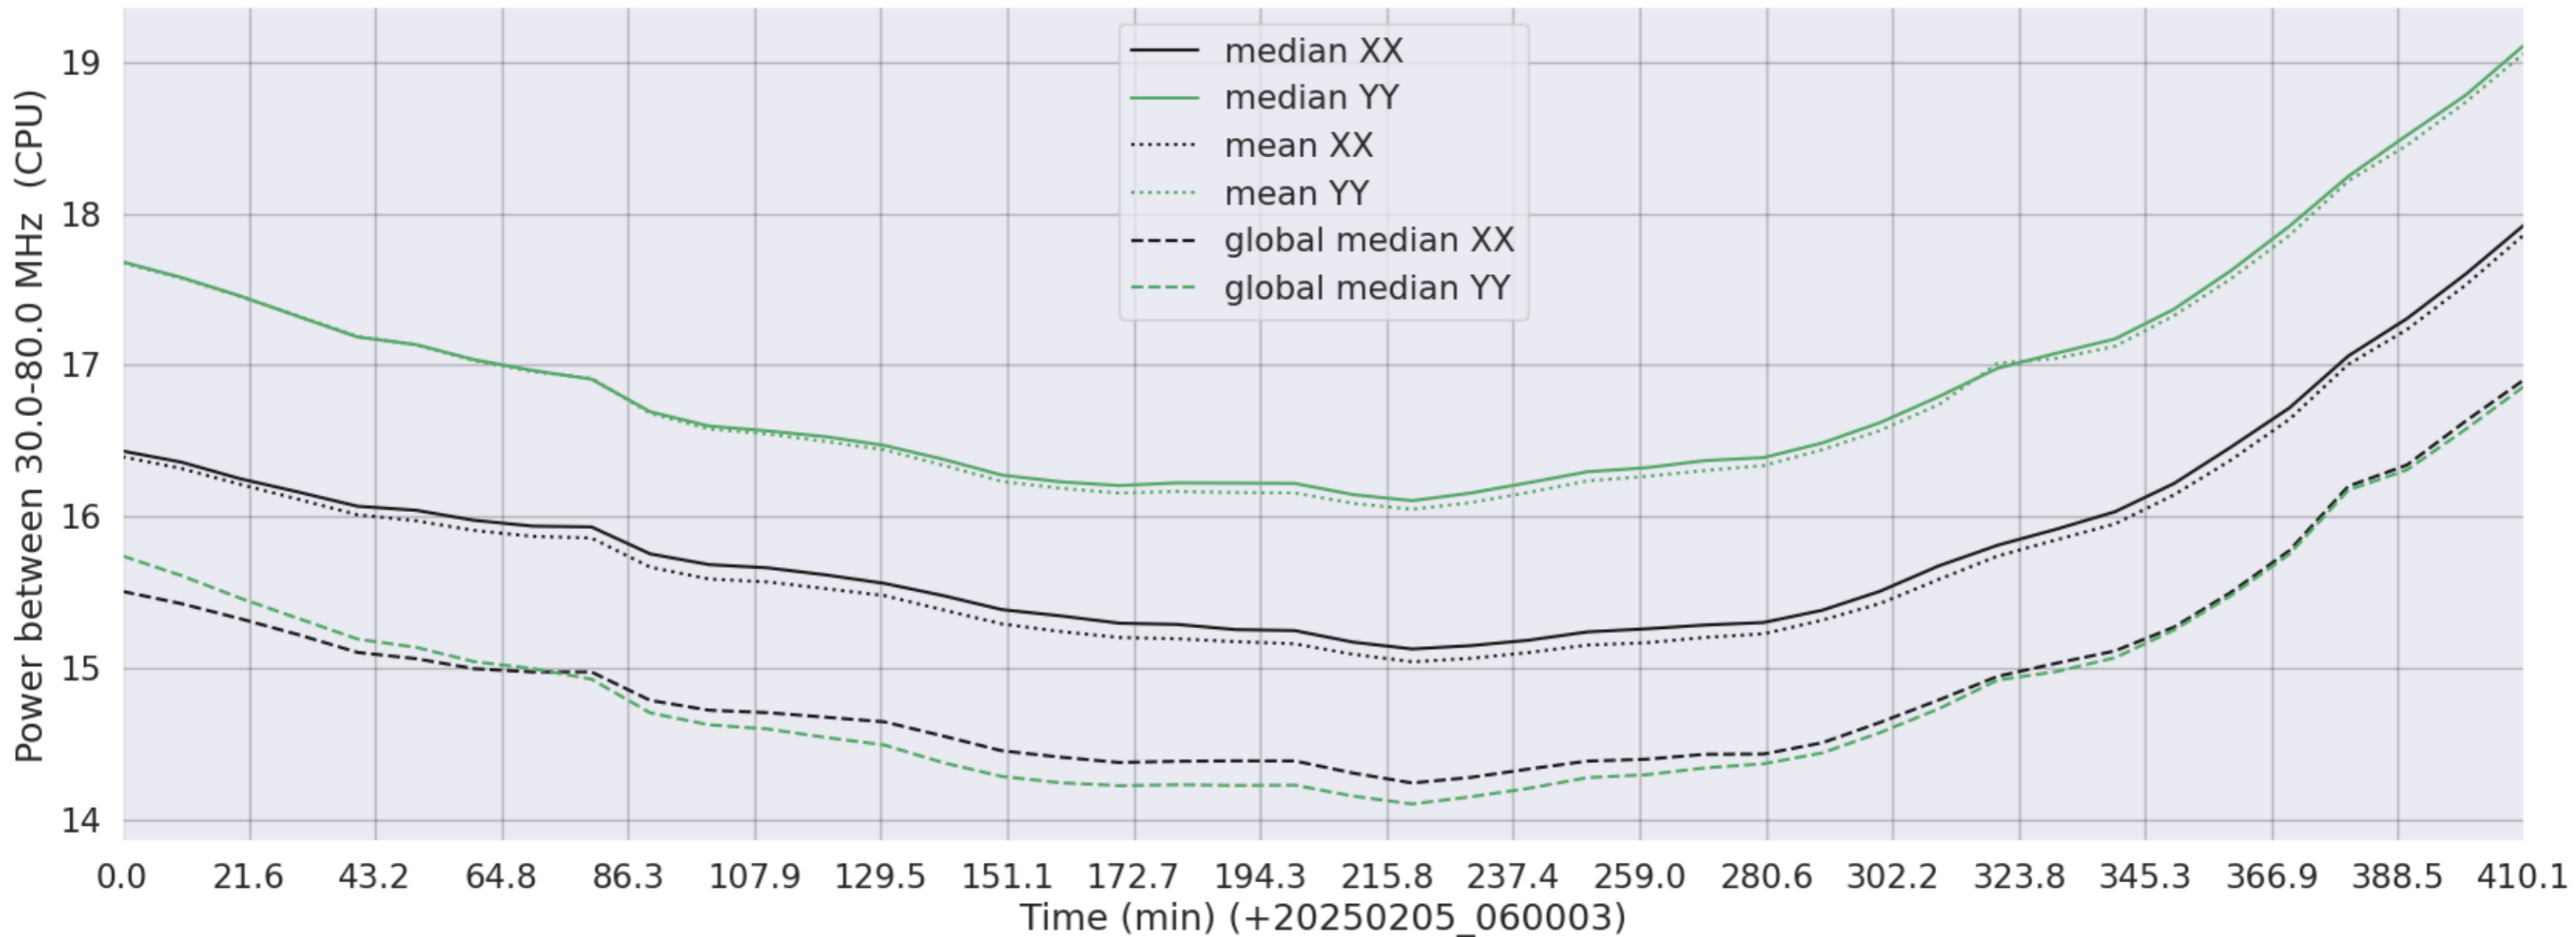

LWA266 - Correlator# 000 - XX FLAGS:Good - YY FLAGS:Good

LWA259 - Correlator# 001 - XX FLAGS:Good - YY FLAGS:Good

LWA268 - Correlator# 002 - XX FLAGS:Good - YY FLAGS:Good

LWA267 - Correlator# 003 - XX FLAGS:Good - YY FLAGS:Good