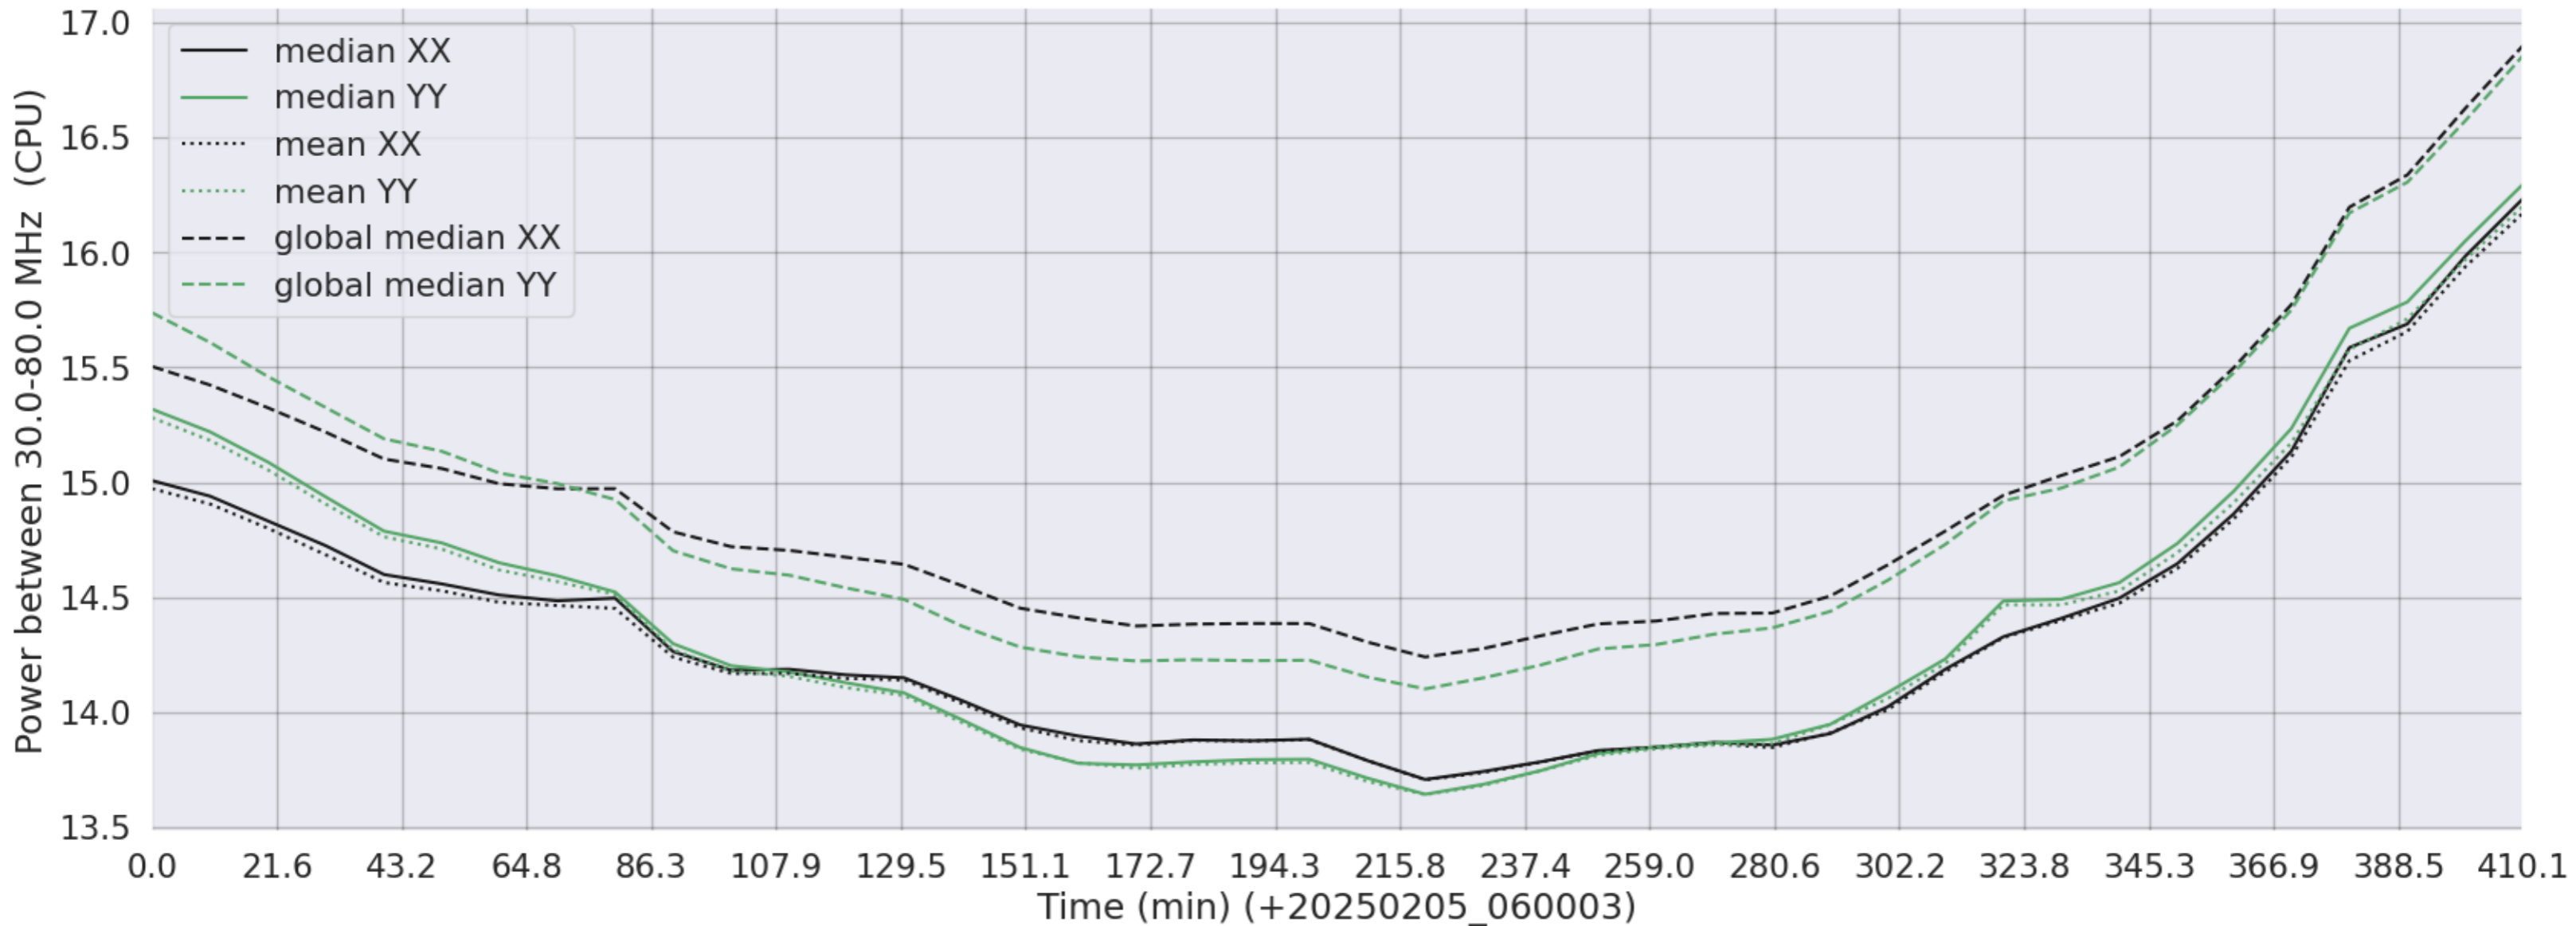

LWA144 - Correlator# 213 - XX FLAGS:Good - YY FLAGS:Good

LWA145 - Correlator# 212 - XX FLAGS:Good - YY FLAGS:Good