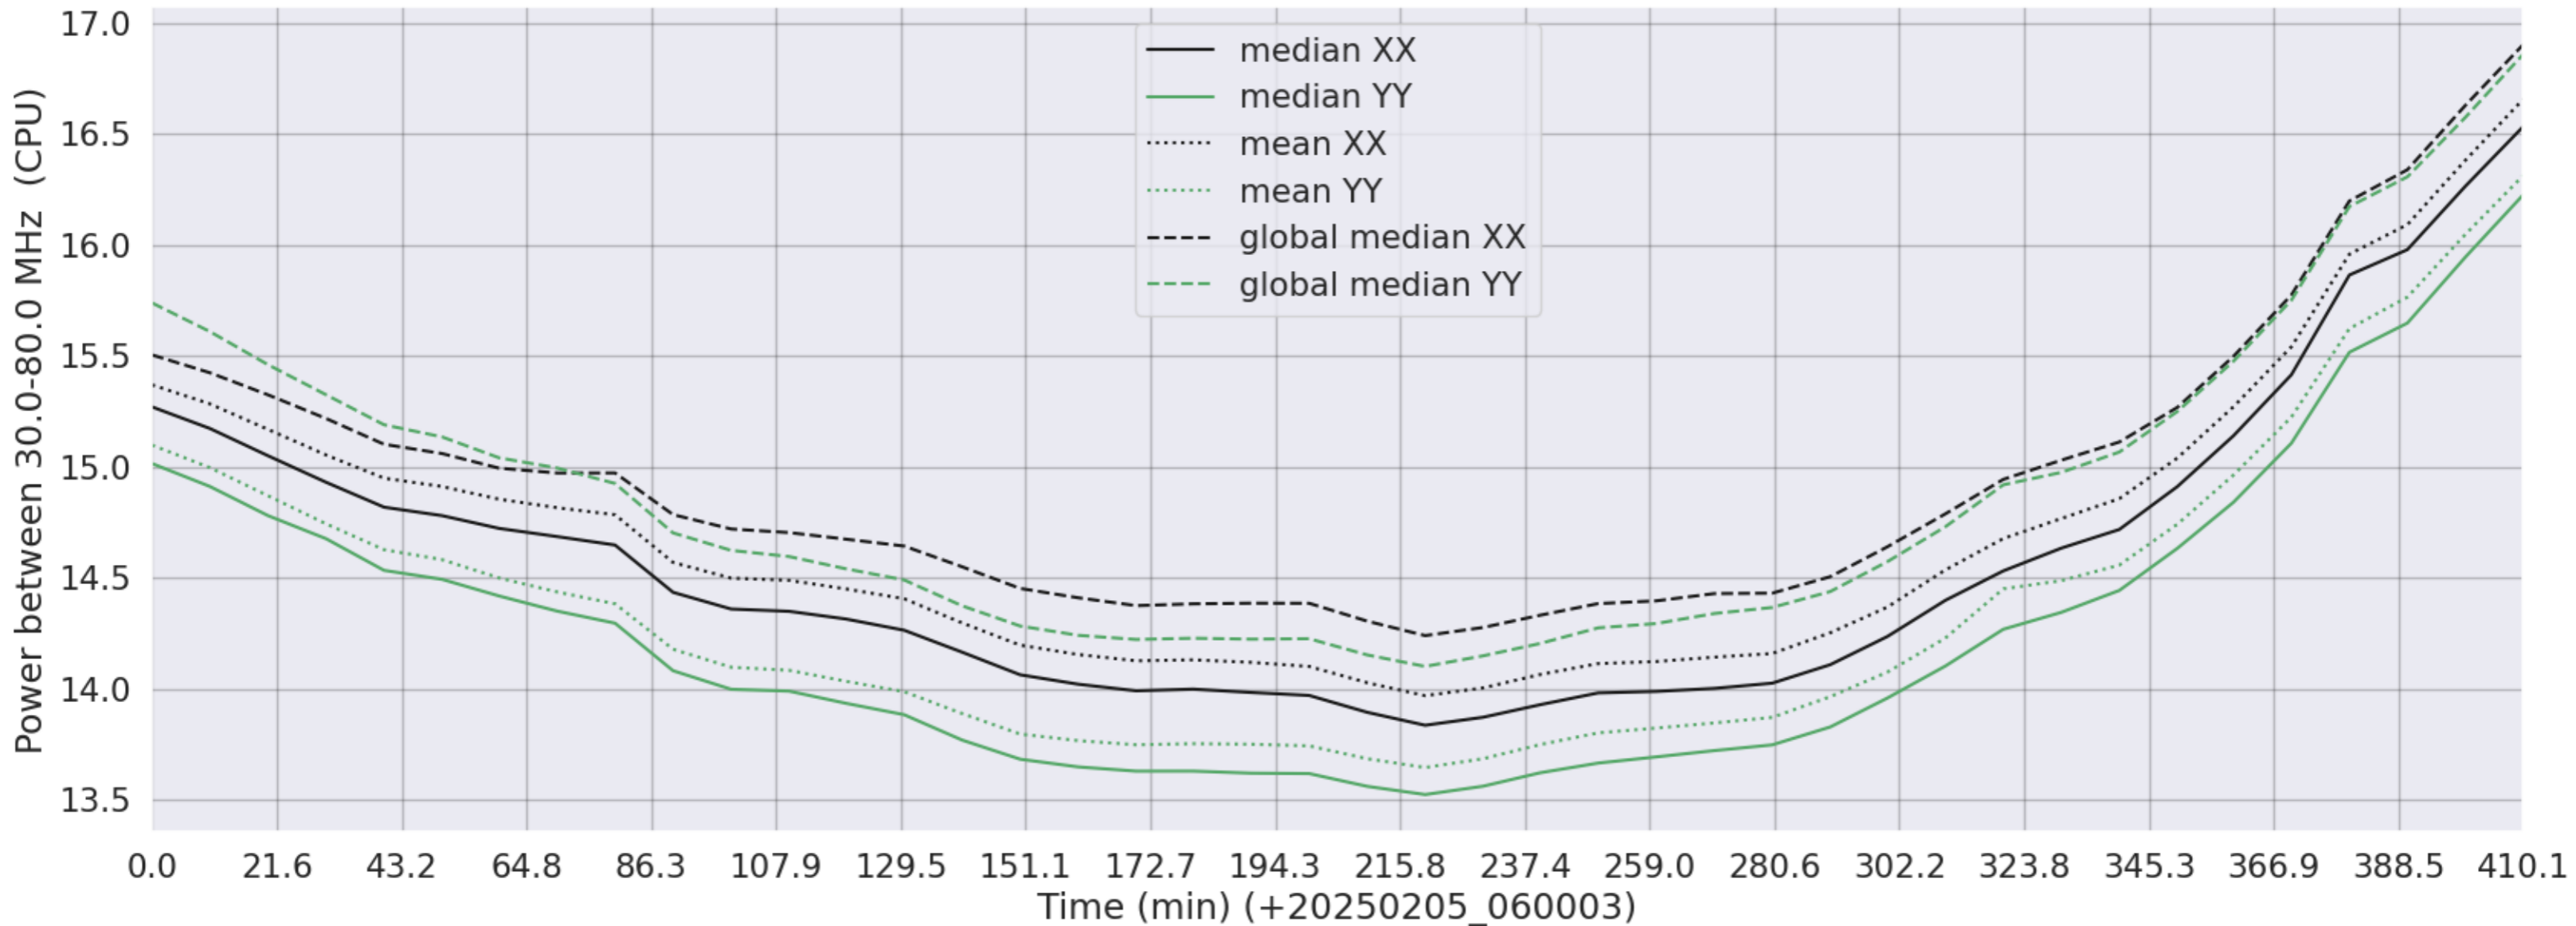

LWA179 - Correlator# 323 - XX FLAGS:Good - YY FLAGS:Good

LWA180 - Correlator# 322 - XX FLAGS:Good - YY FLAGS:Good