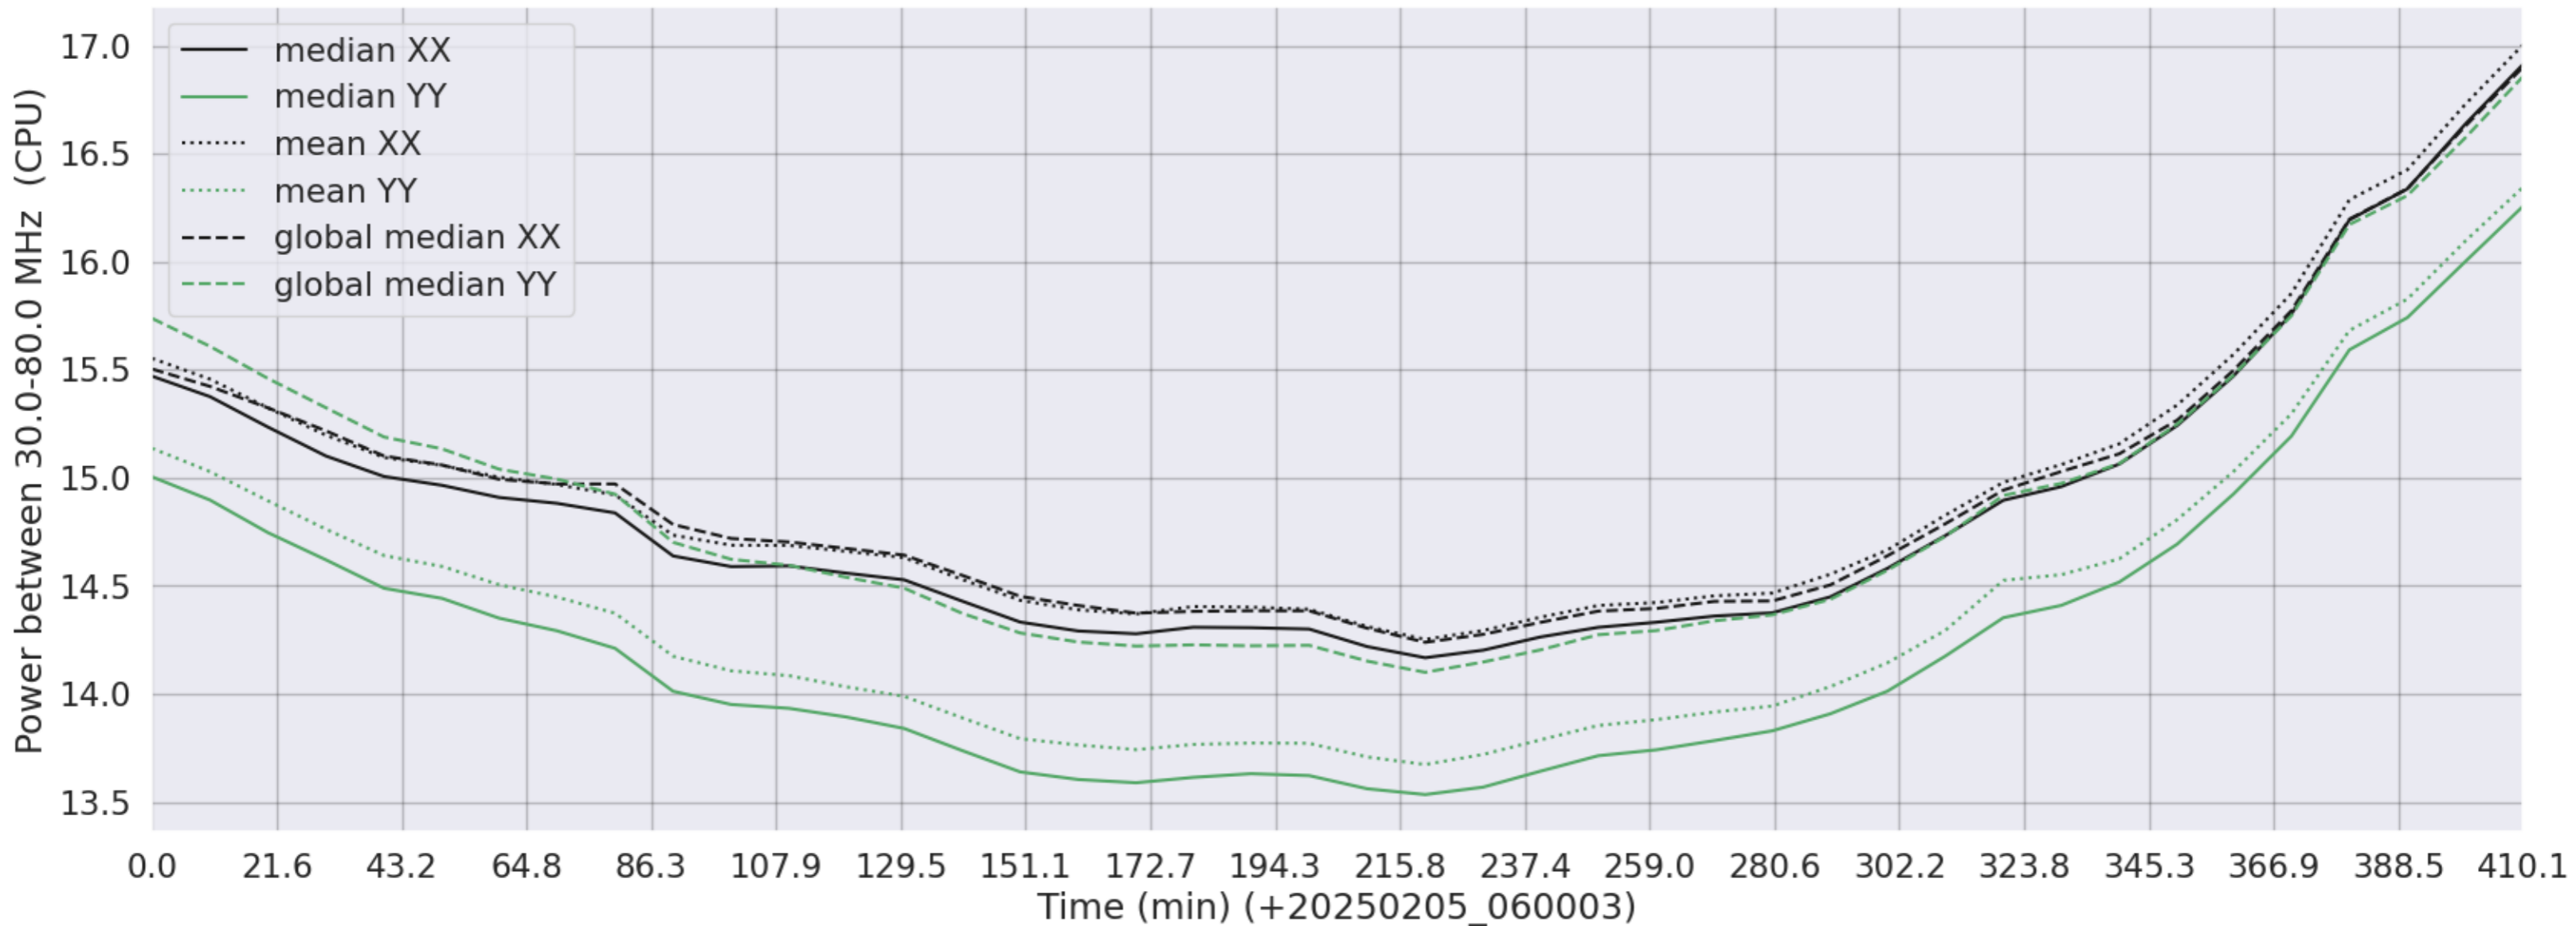

LWA166 - Correlator# 269 - XX FLAGS:Good - YY FLAGS:Good

LWA167 - Correlator# 268 - XX FLAGS:Good - YY FLAGS:Good