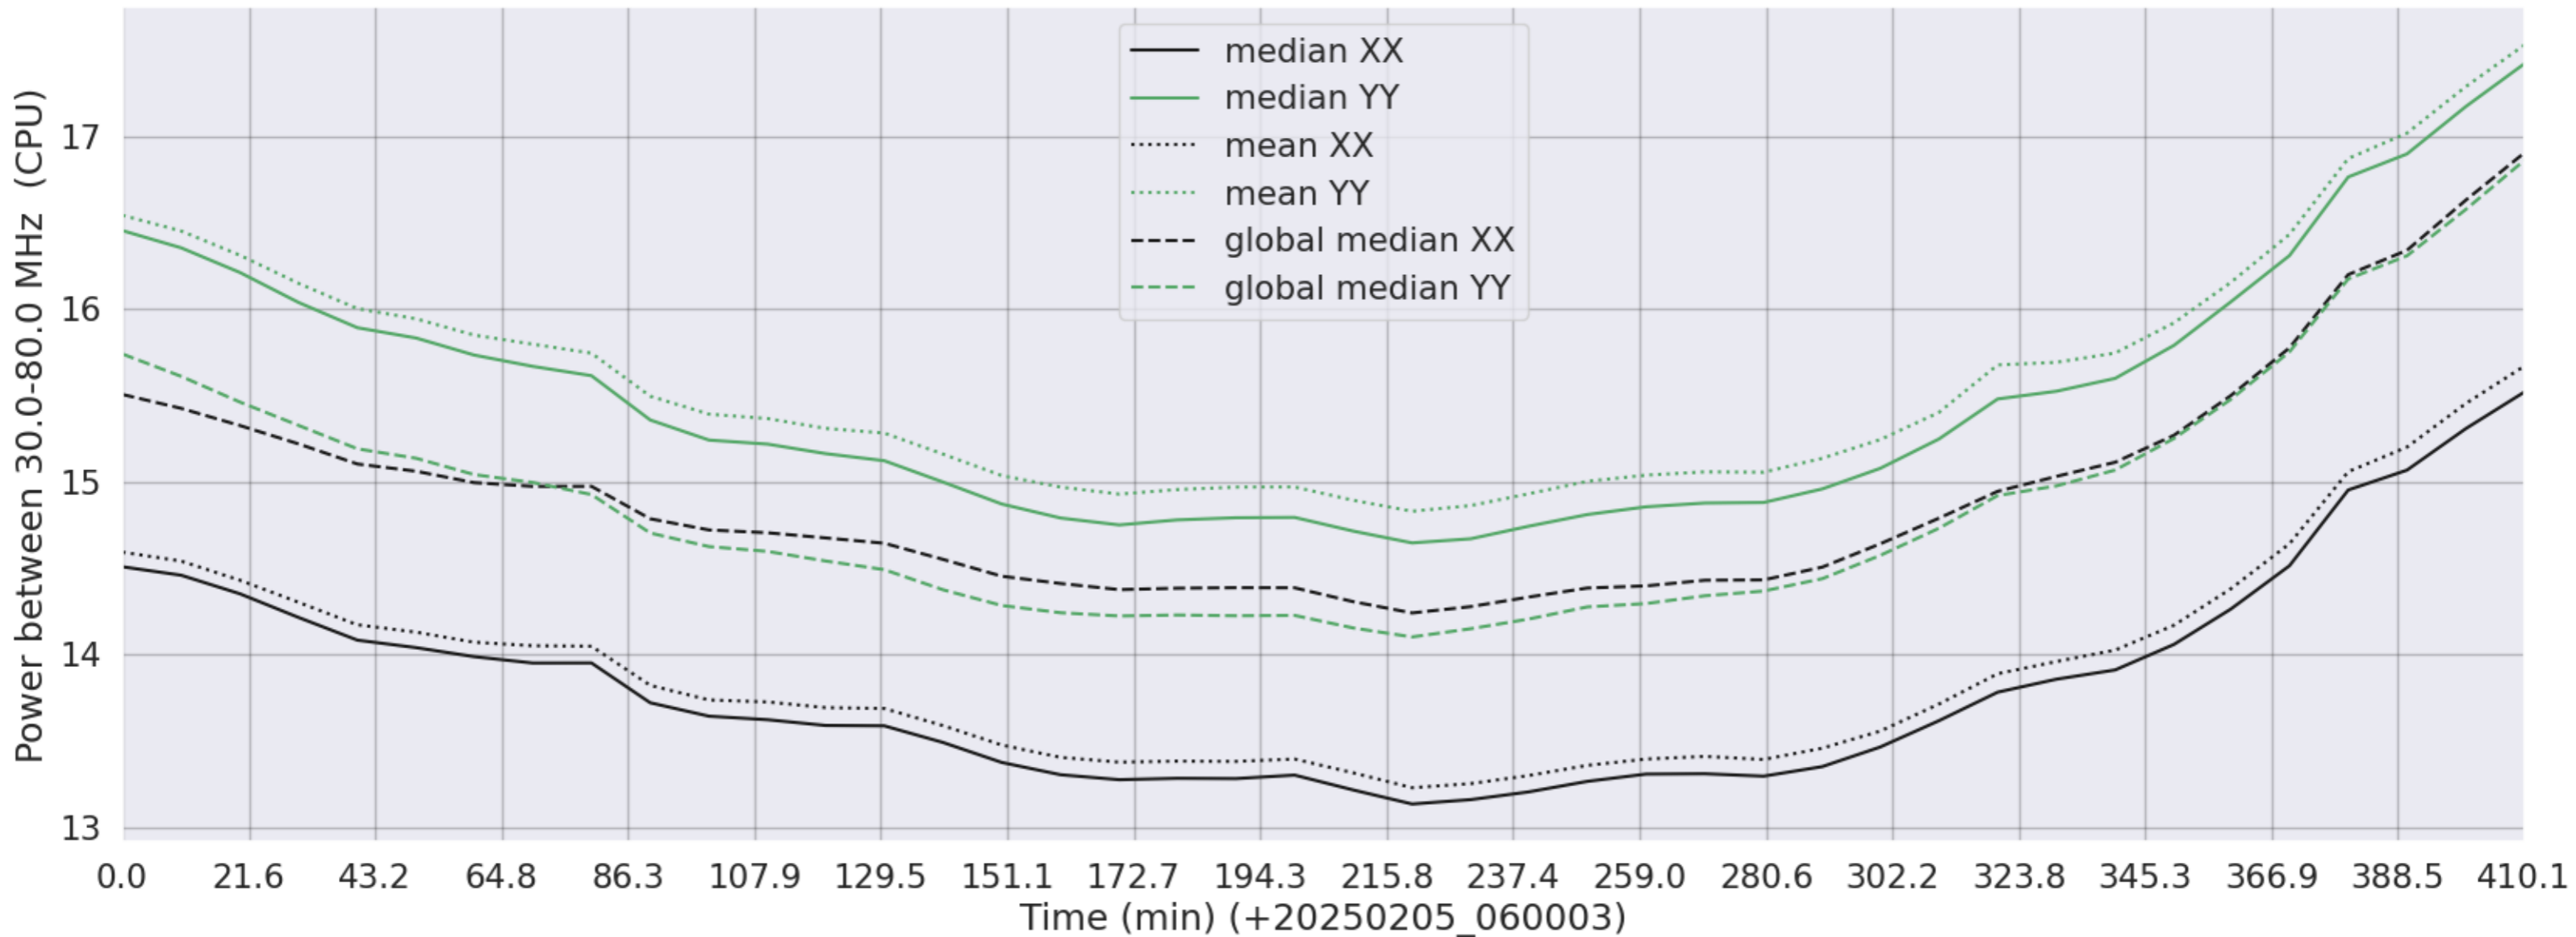

LWA243 - Correlator# 330 - XX FLAGS:Good - YY FLAGS:Good

LWA213 - Correlator# 329 - XX FLAGS:Good - YY FLAGS:Good