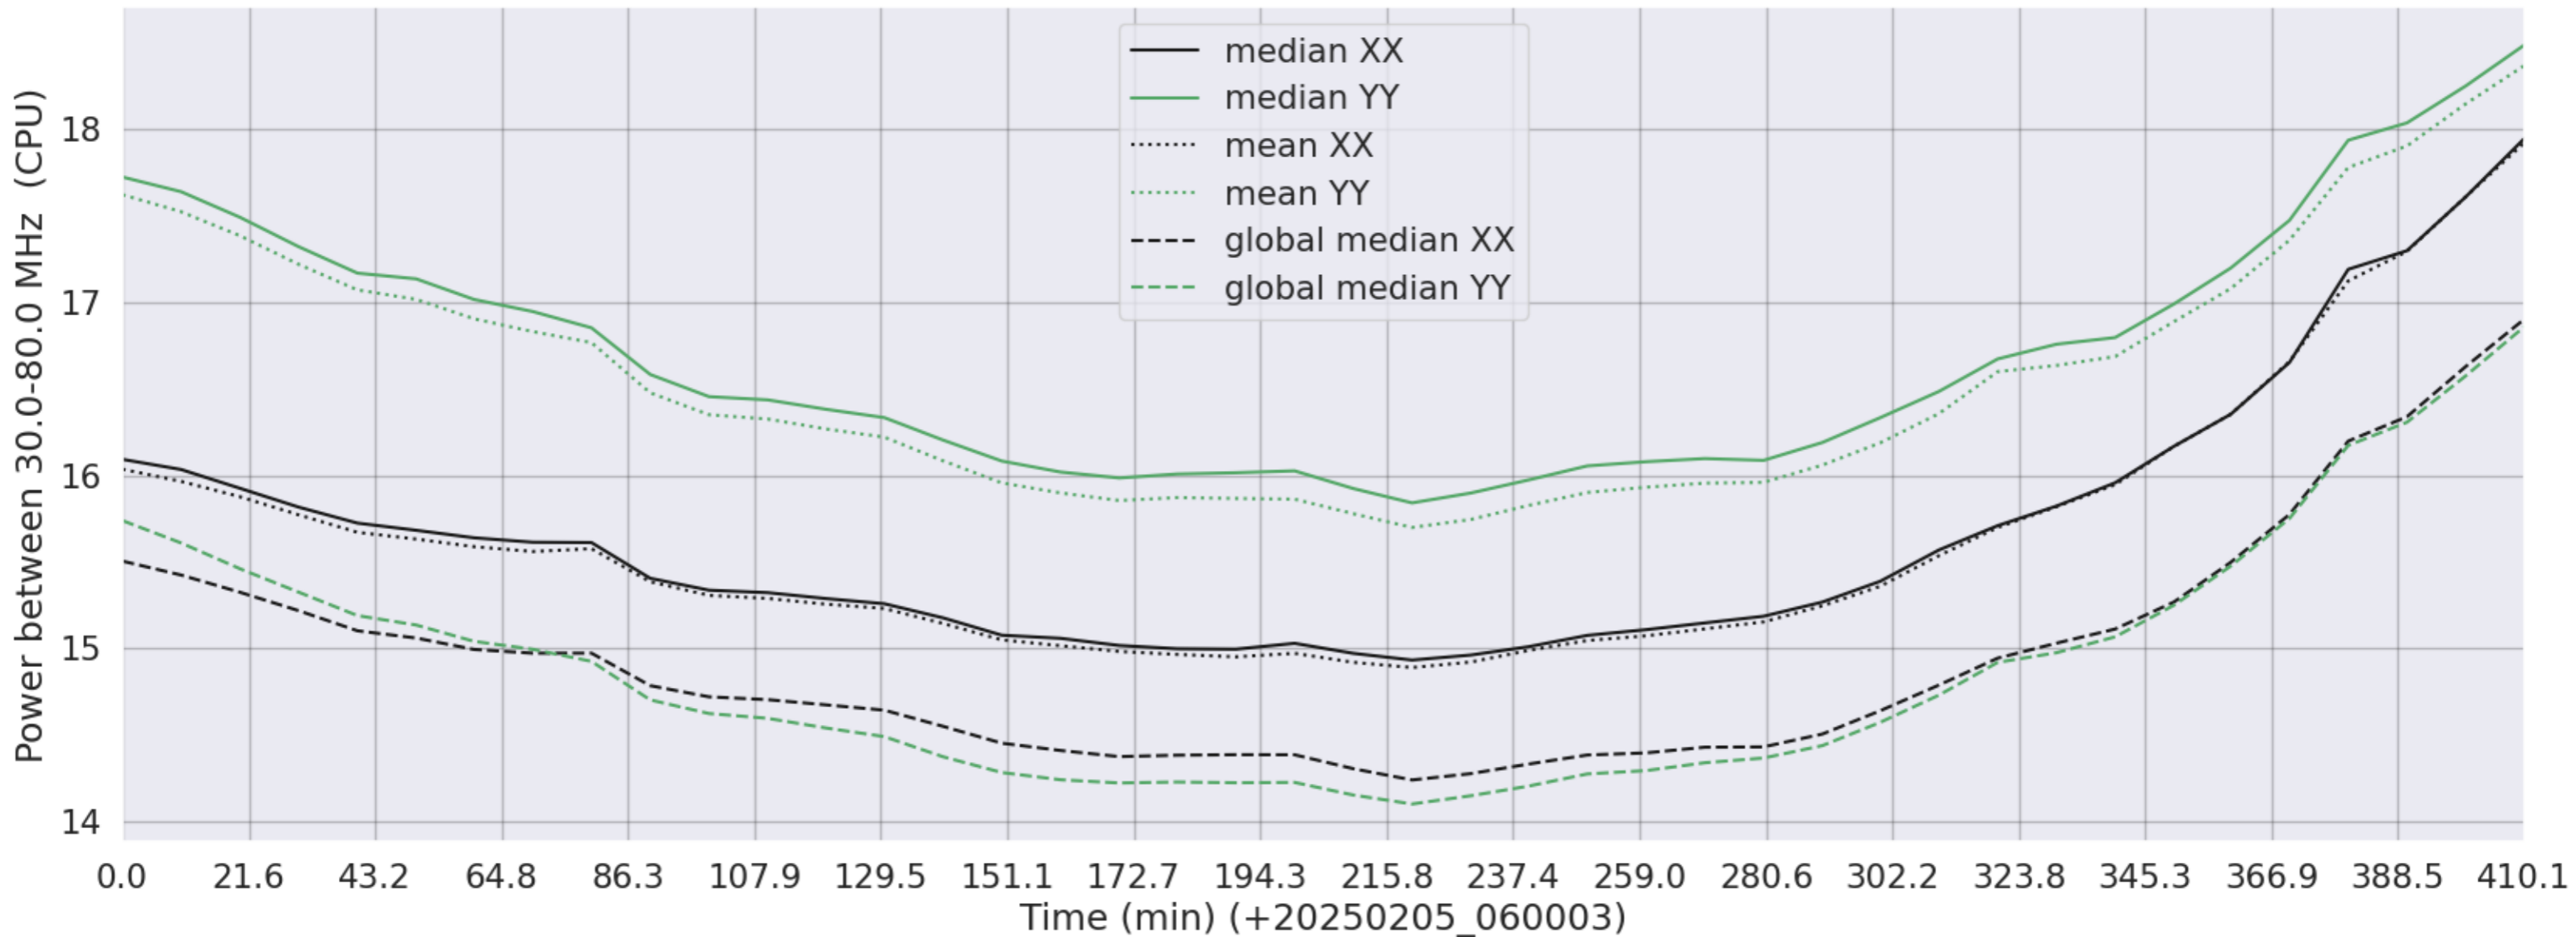

LWA287 - Correlator# 223 - XX FLAGS:Good - YY FLAGS:Good

LWA355 - Correlator# 222 - XX FLAGS:Good - YY FLAGS:Good