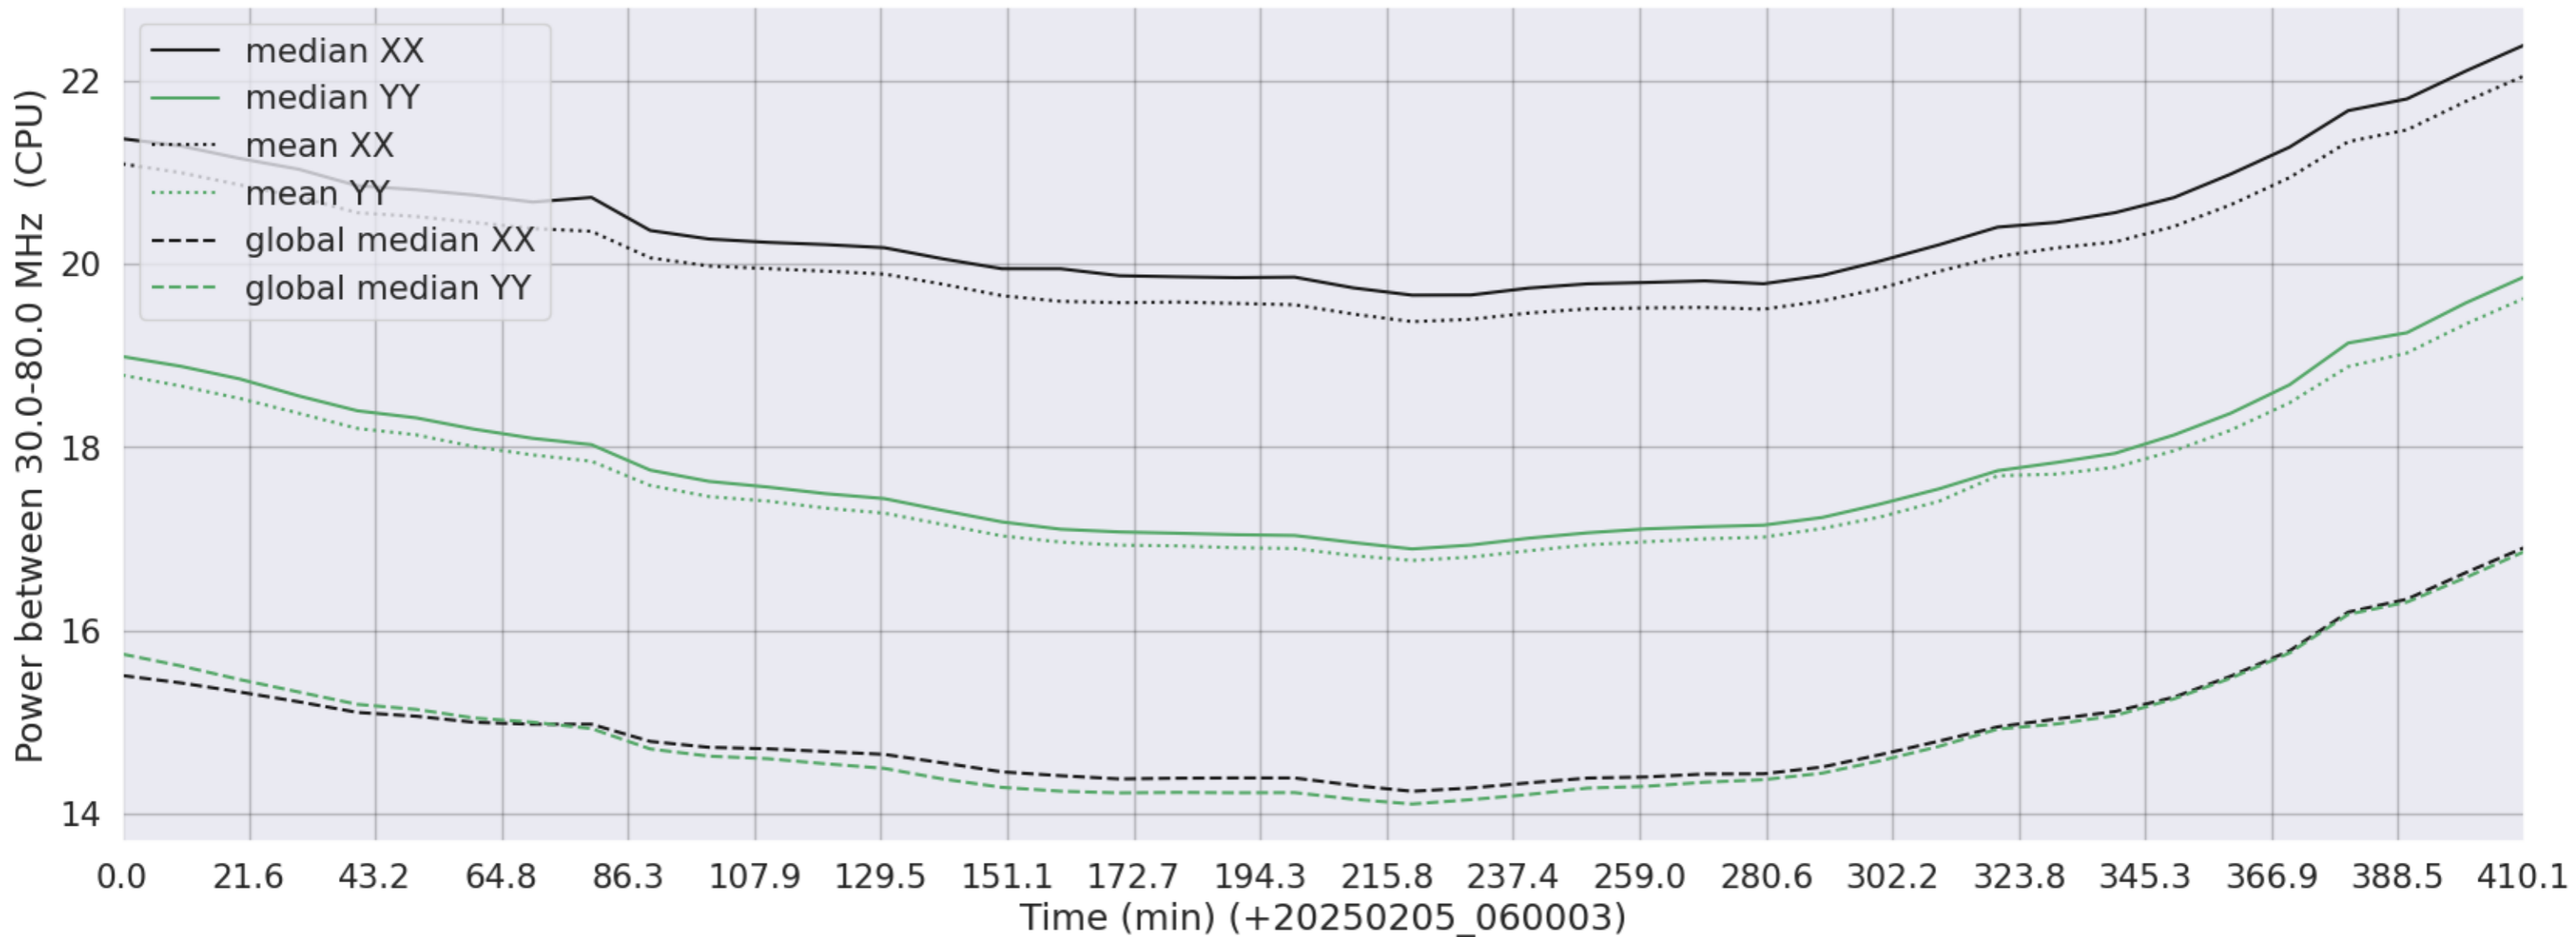

LWA312 - Correlator# 019 - XX FLAGS:Good - YY FLAGS:Good

LWA313 - Correlator# 018 - XX FLAGS:Good - YY FLAGS:Good