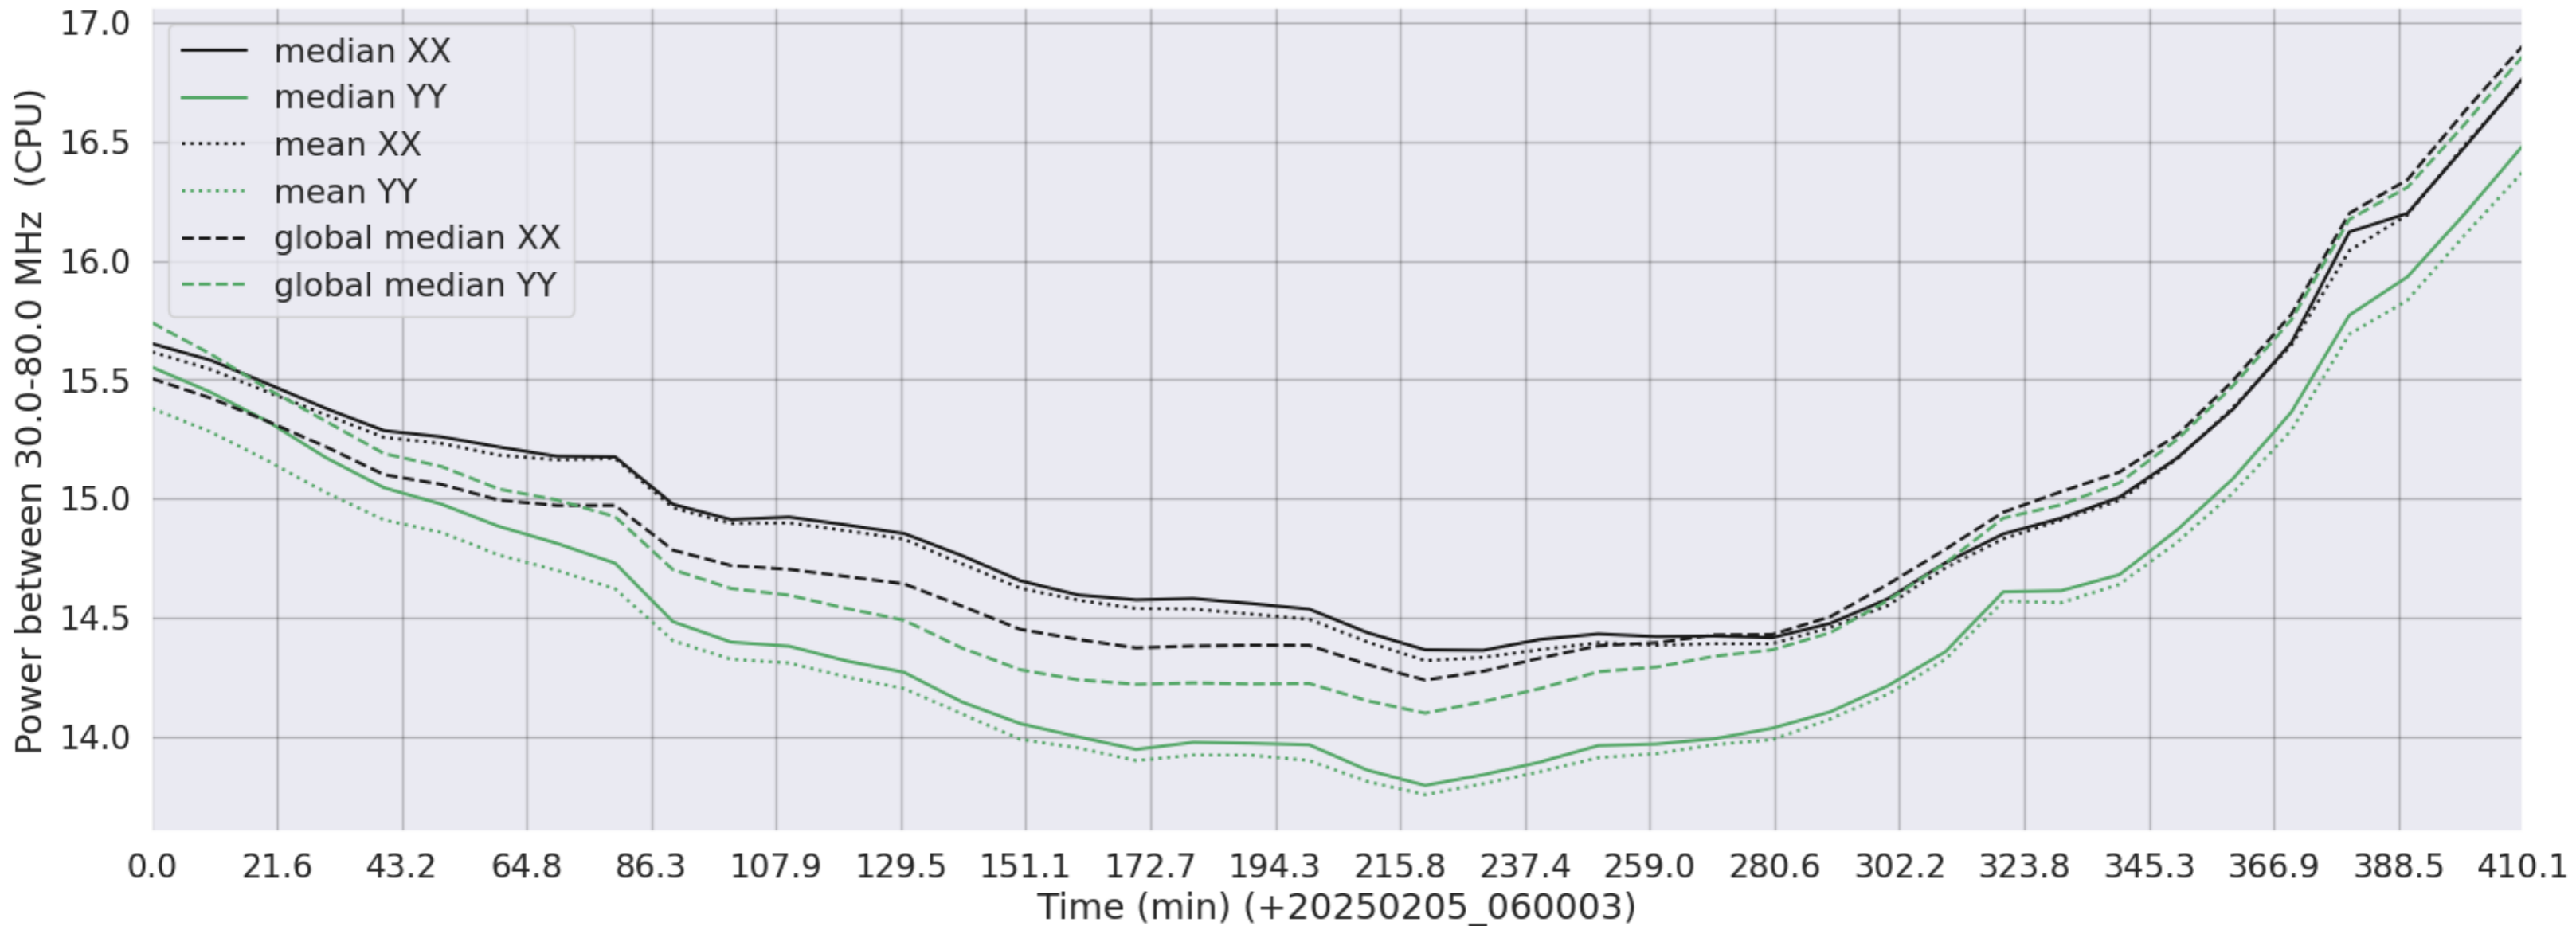

LWA118 - Correlator# 206 - XX FLAGS:Good - YY FLAGS:Good

LWA115 - Correlator# 205 - XX FLAGS:Good - YY FLAGS:Good