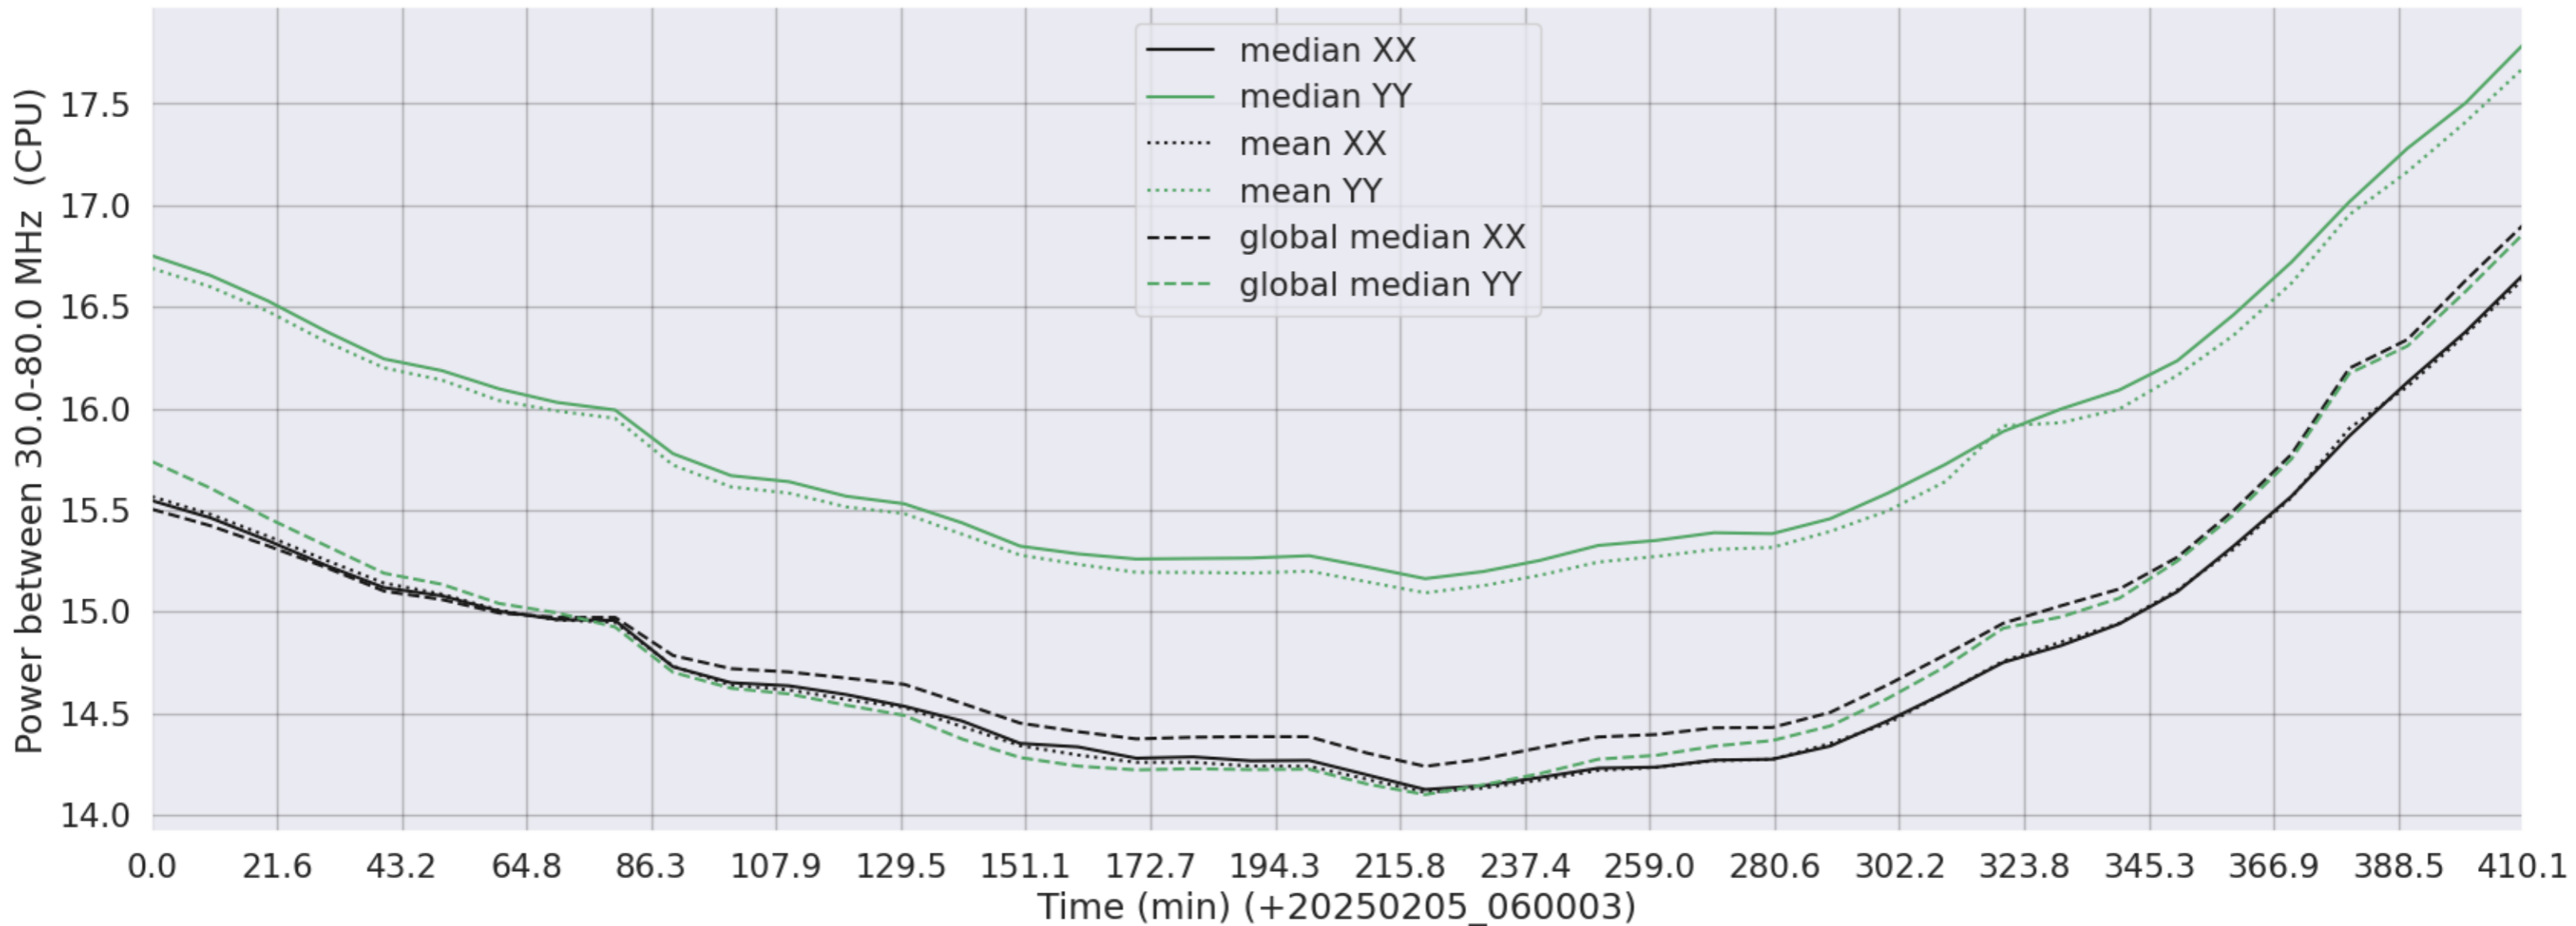

LWA292 - Correlator# 044 - XX FLAGS:Good - YY FLAGS:LowPower

LWA291 - Correlator# 045 - XX FLAGS:Good - YY FLAGS:Good

LWA296 - Correlator# 046 - XX FLAGS:Good - YY FLAGS:Good

LWA295 - Correlator# 047 - XX FLAGS:Good - YY FLAGS:Good