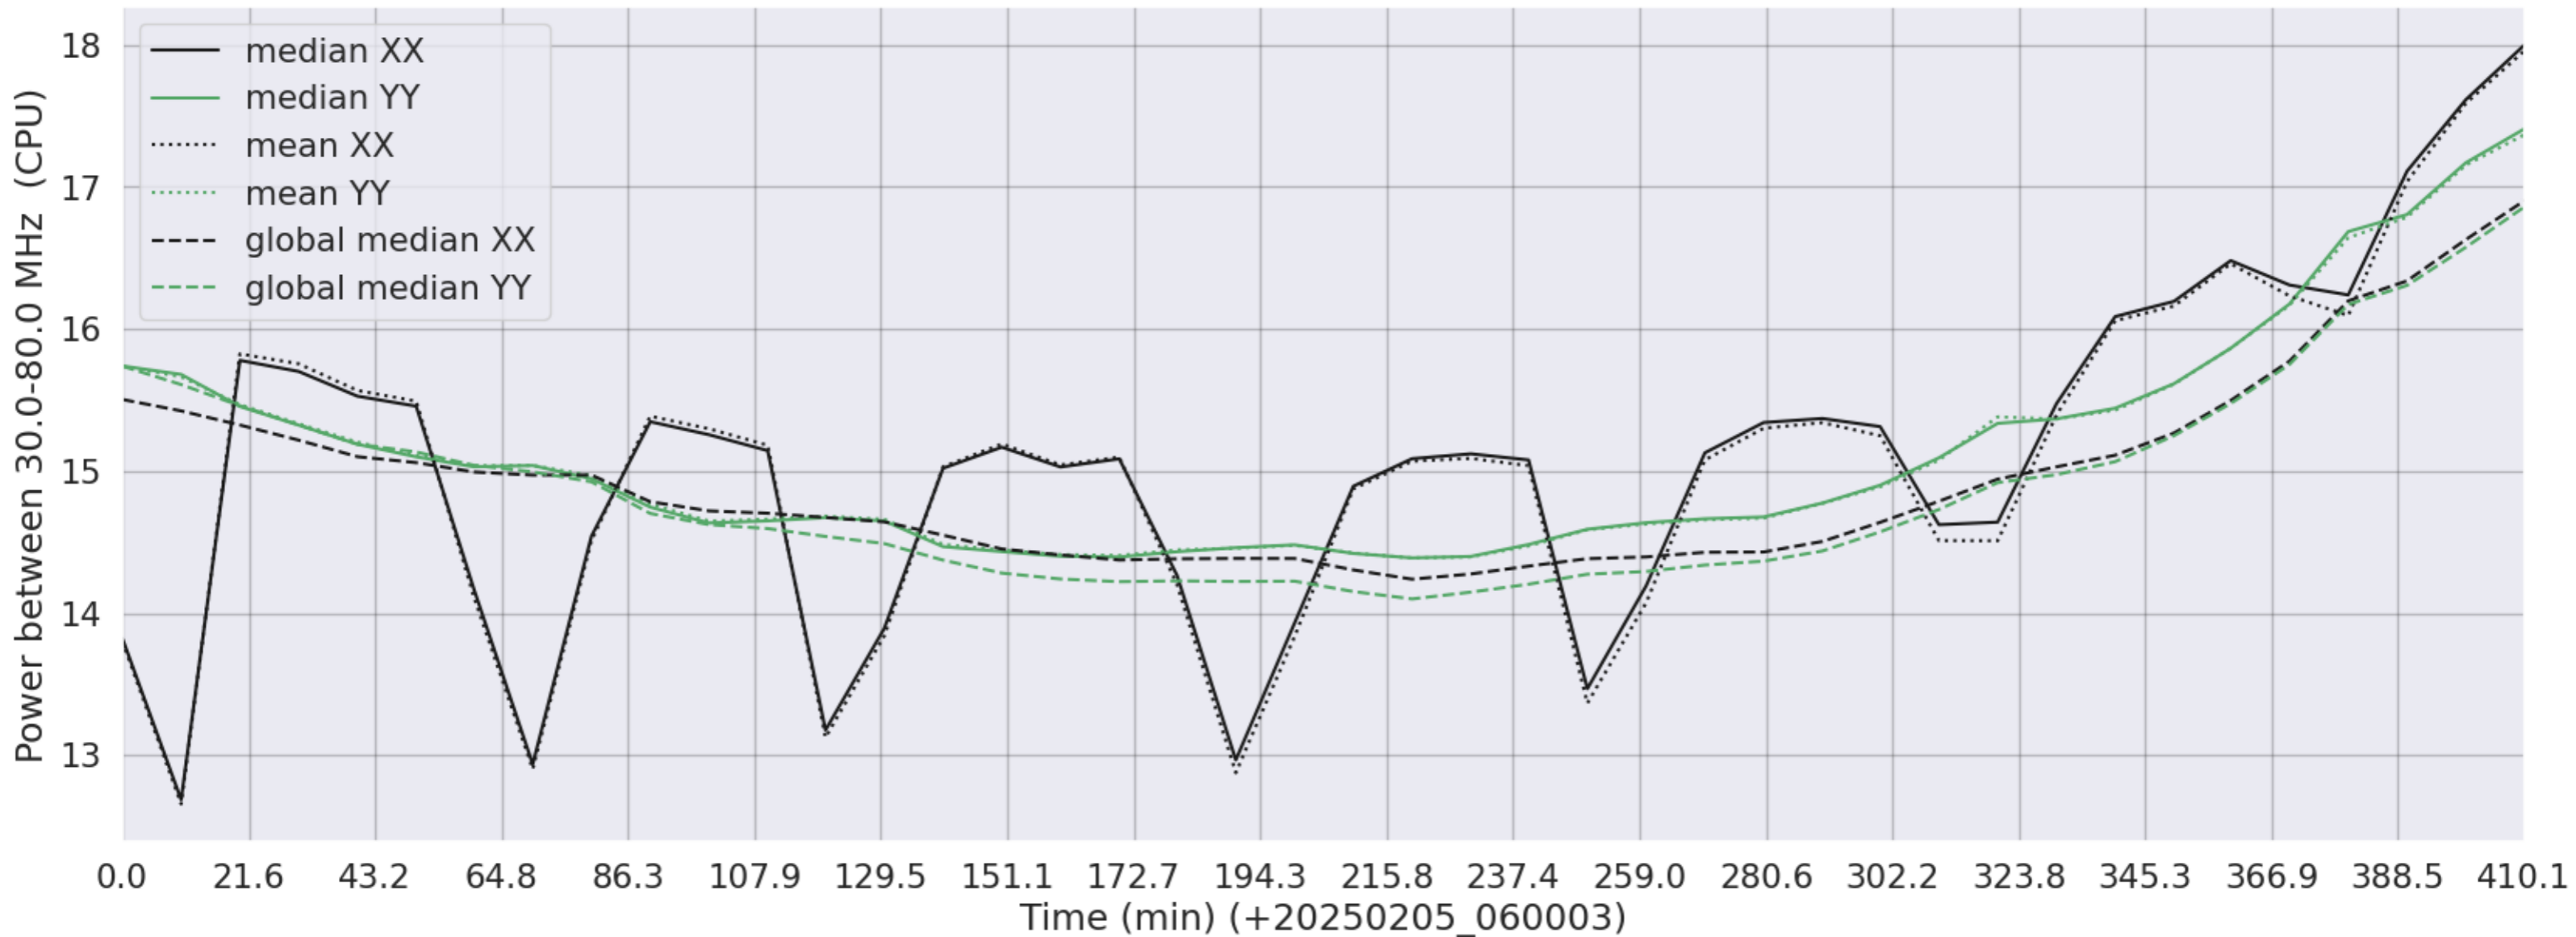

LWA102 - Correlator# 177 - XX FLAGS:Good - YY FLAGS:Good

LWA103 - Correlator# 176 - XX FLAGS:Good - YY FLAGS:Good