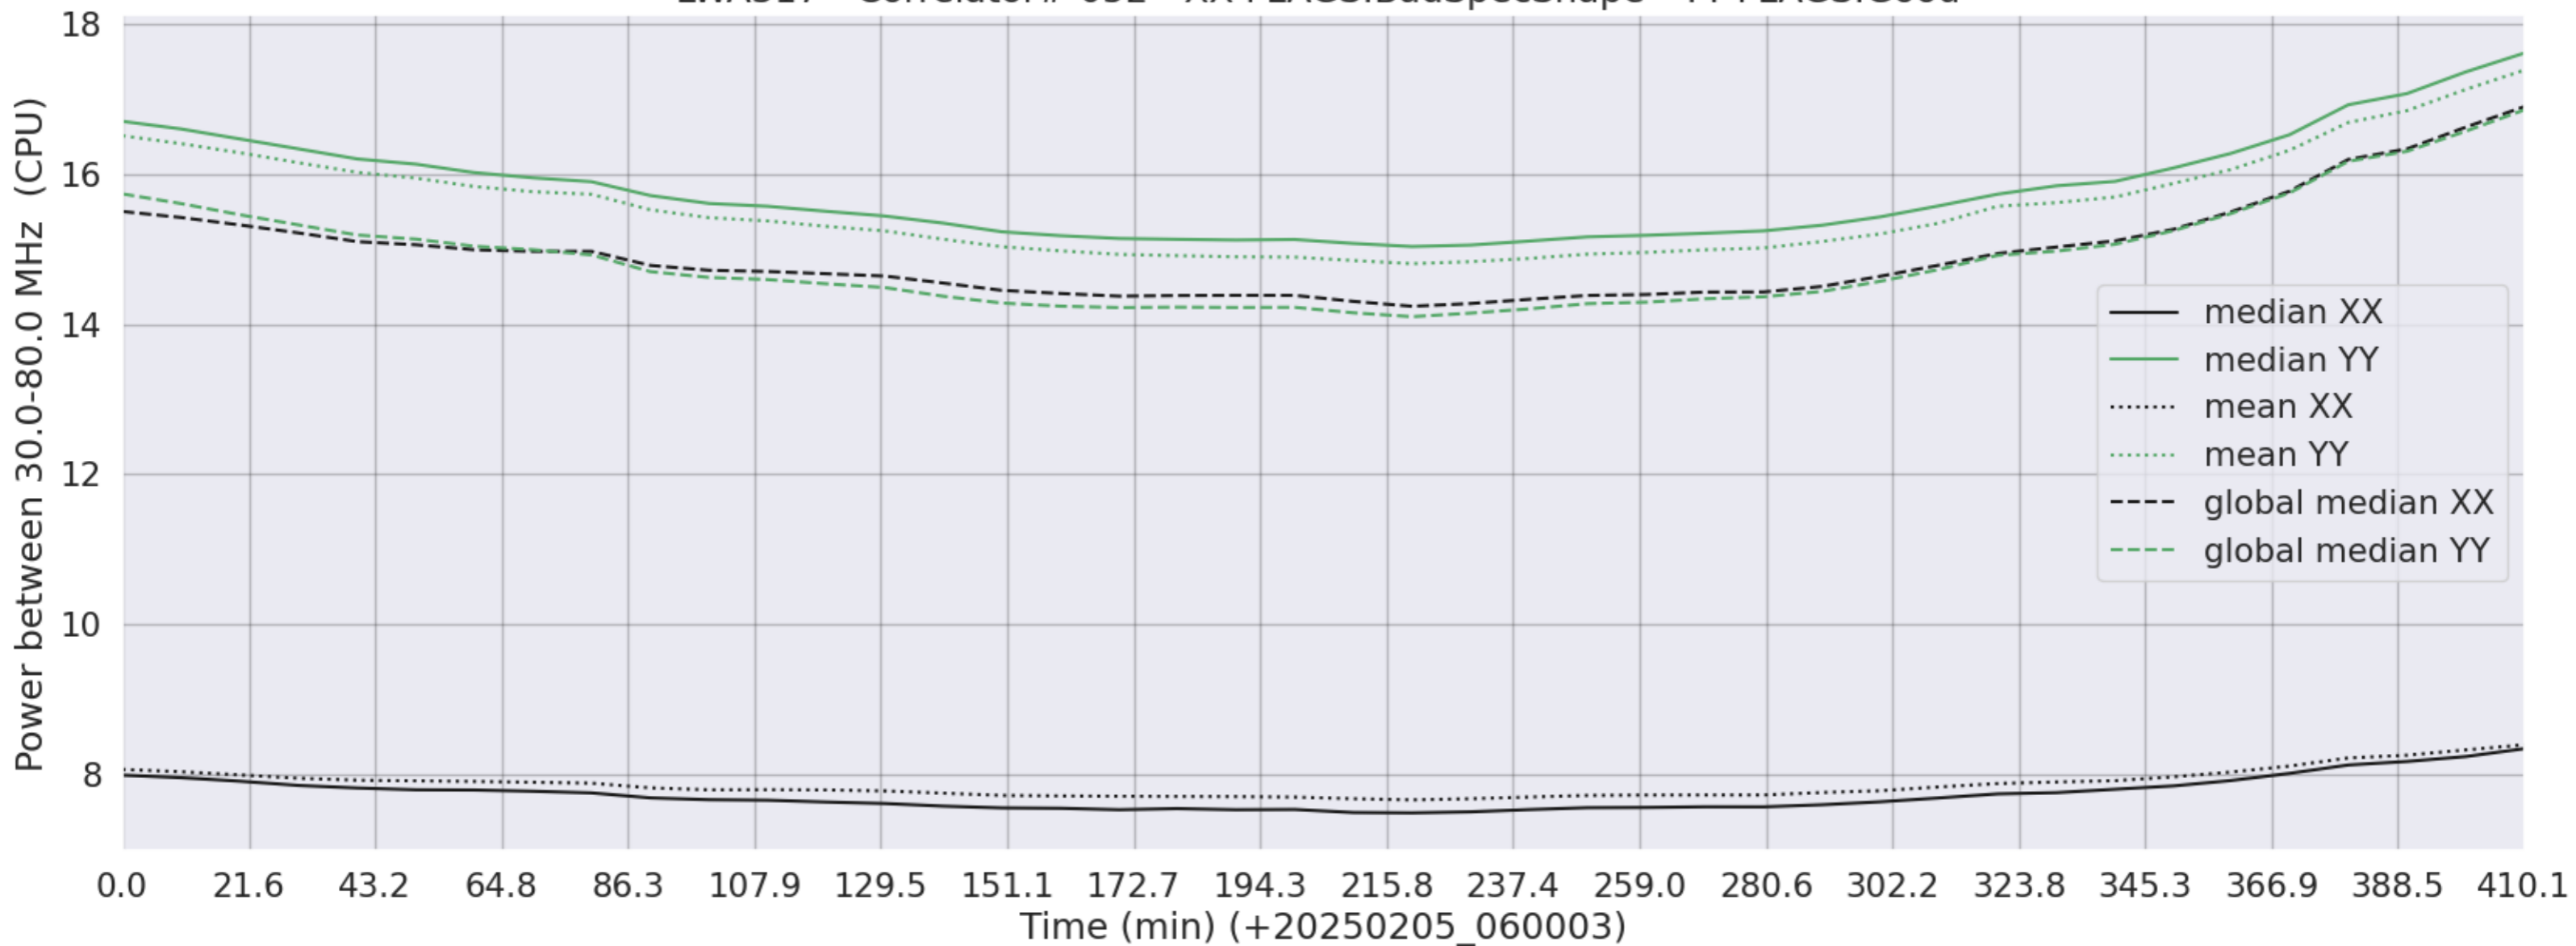

LWA306 - Correlator# 053 - XX FLAGS:Good - YY FLAGS:Good

LWA317 - Correlator# 052 - XX FLAGS:BadSpecShape - YY FLAGS:Good