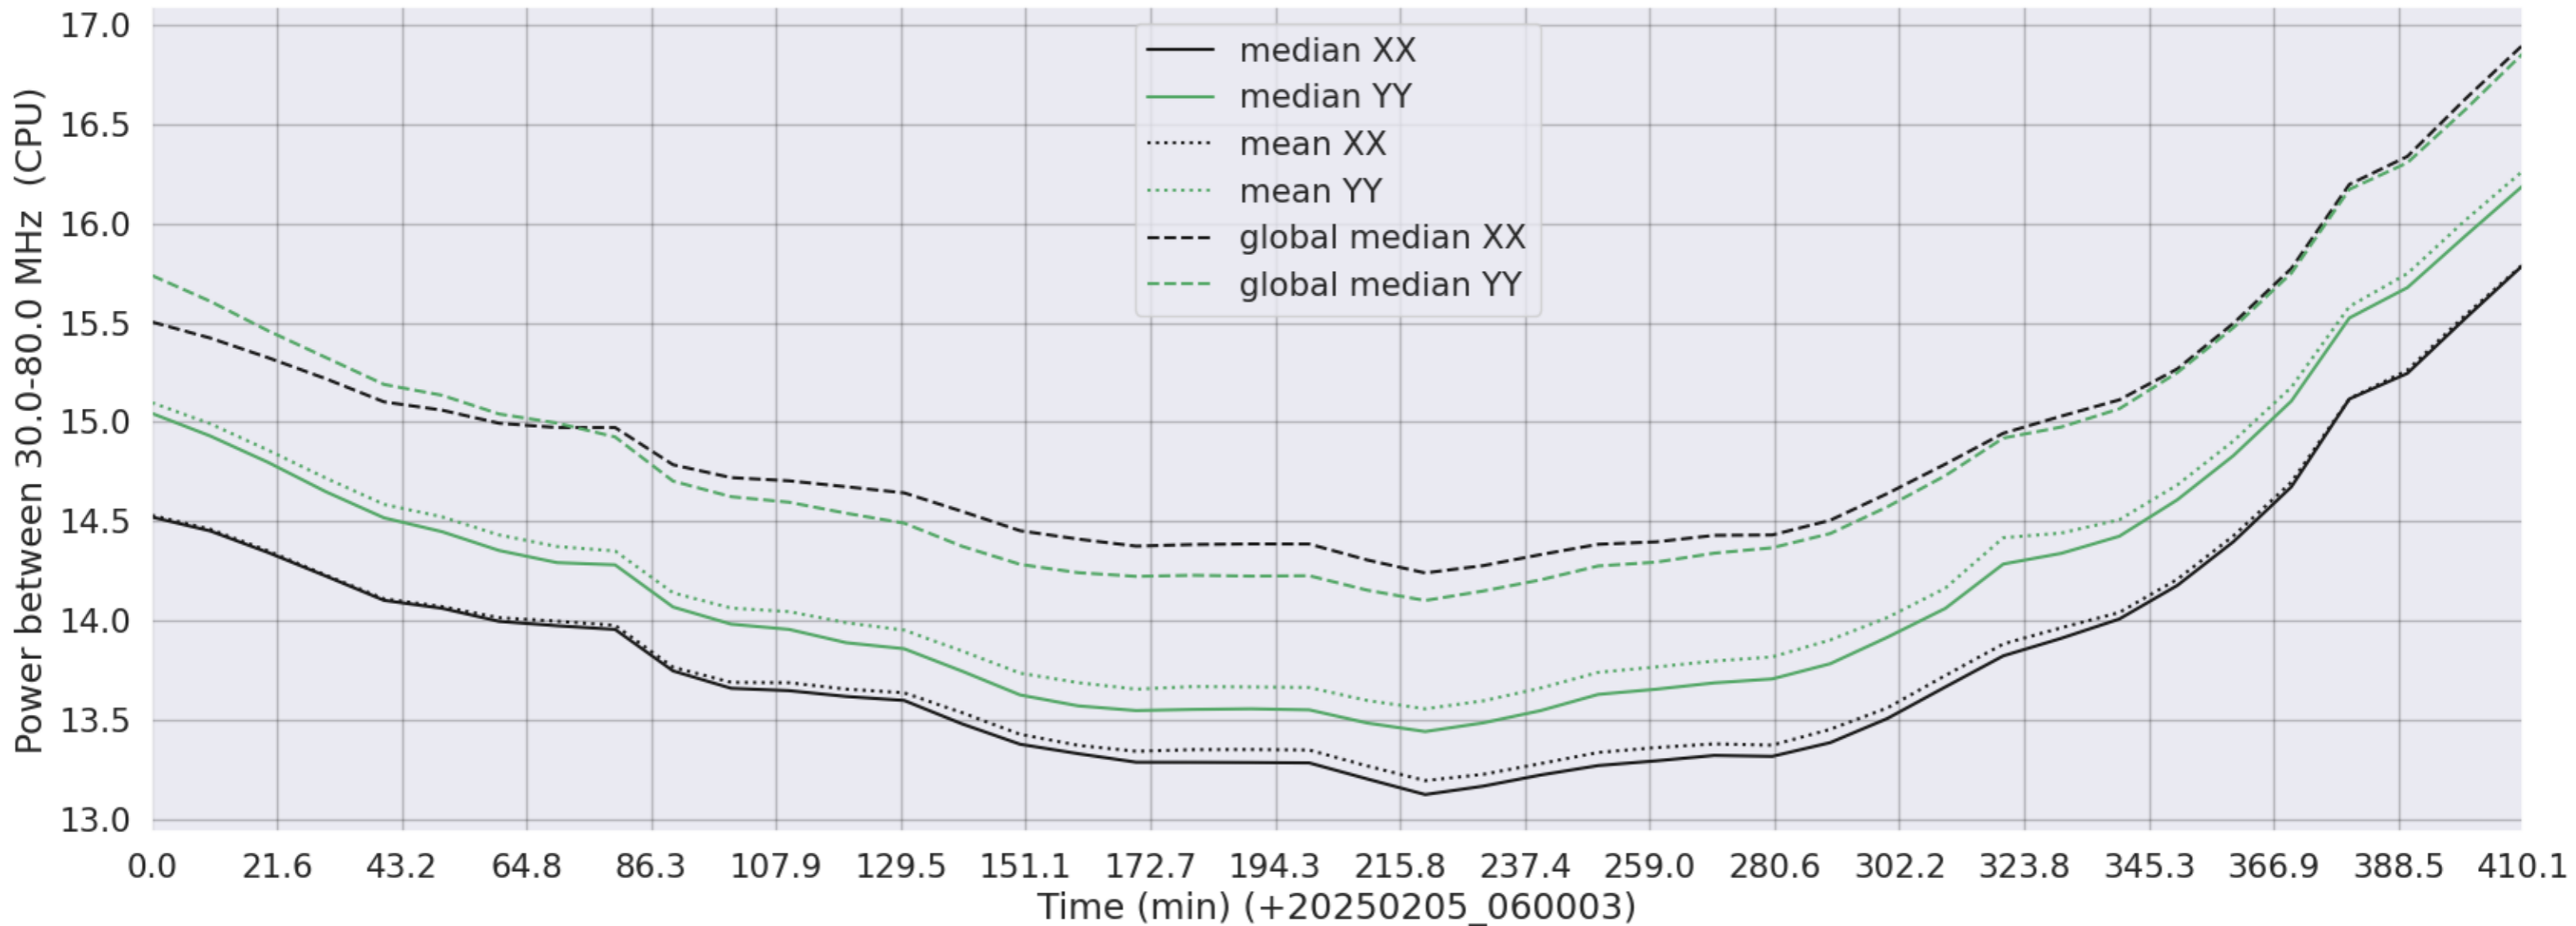

LWA213 - Correlator# 329 - XX FLAGS:Good - YY FLAGS:Good

LWA214 - Correlator# 328 - XX FLAGS:Good - YY FLAGS:Good