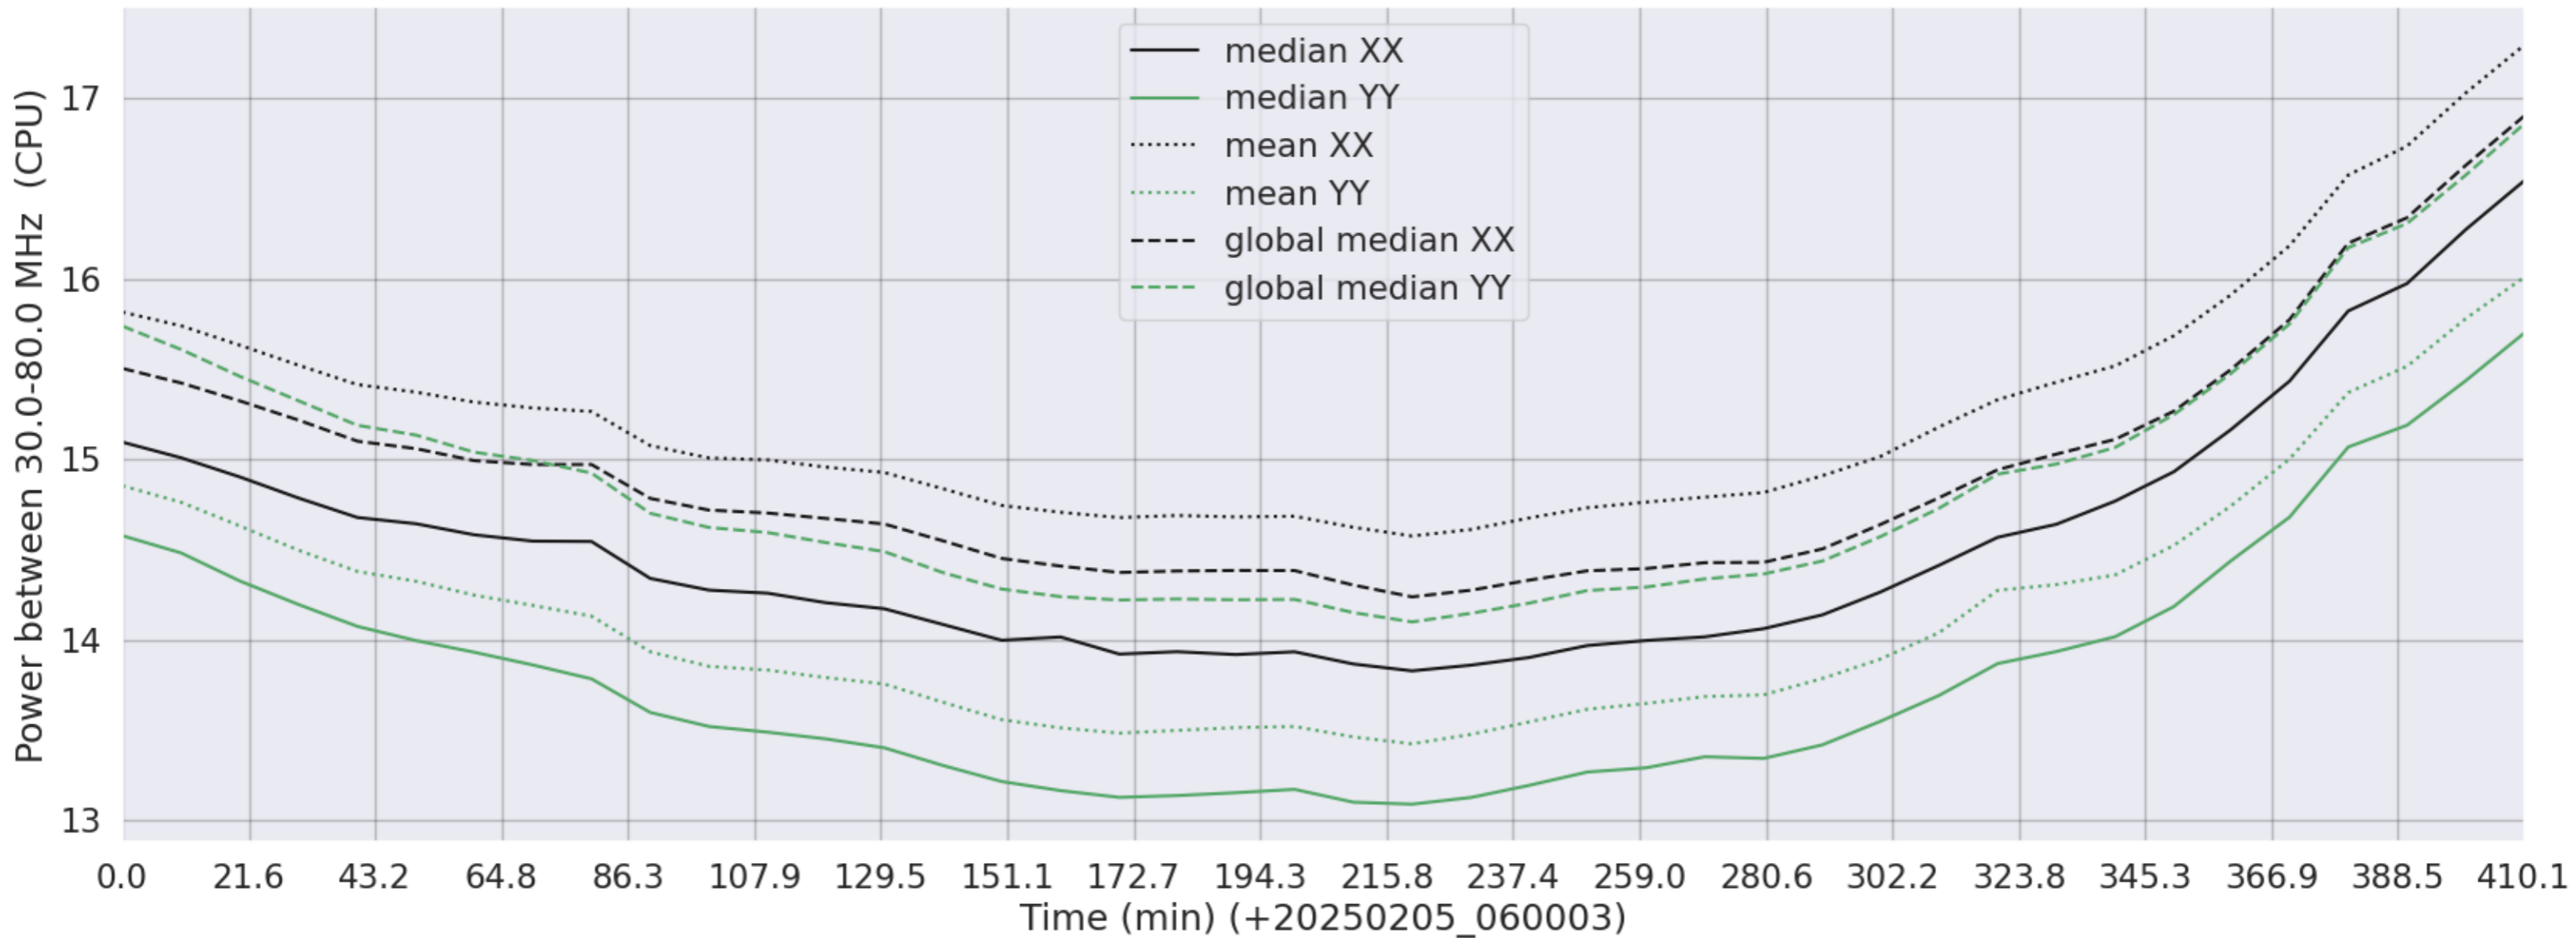

LWA226 - Correlator# 304 - XX FLAGS:LowPower - YY FLAGS:Good

LWA229 - Correlator# 305 - XX FLAGS:Good - YY FLAGS:Good

LWA233 - Correlator# 306 - XX FLAGS:Good - YY FLAGS:Good

LWA232 - Correlator# 307 - XX FLAGS:Good - YY FLAGS:Good