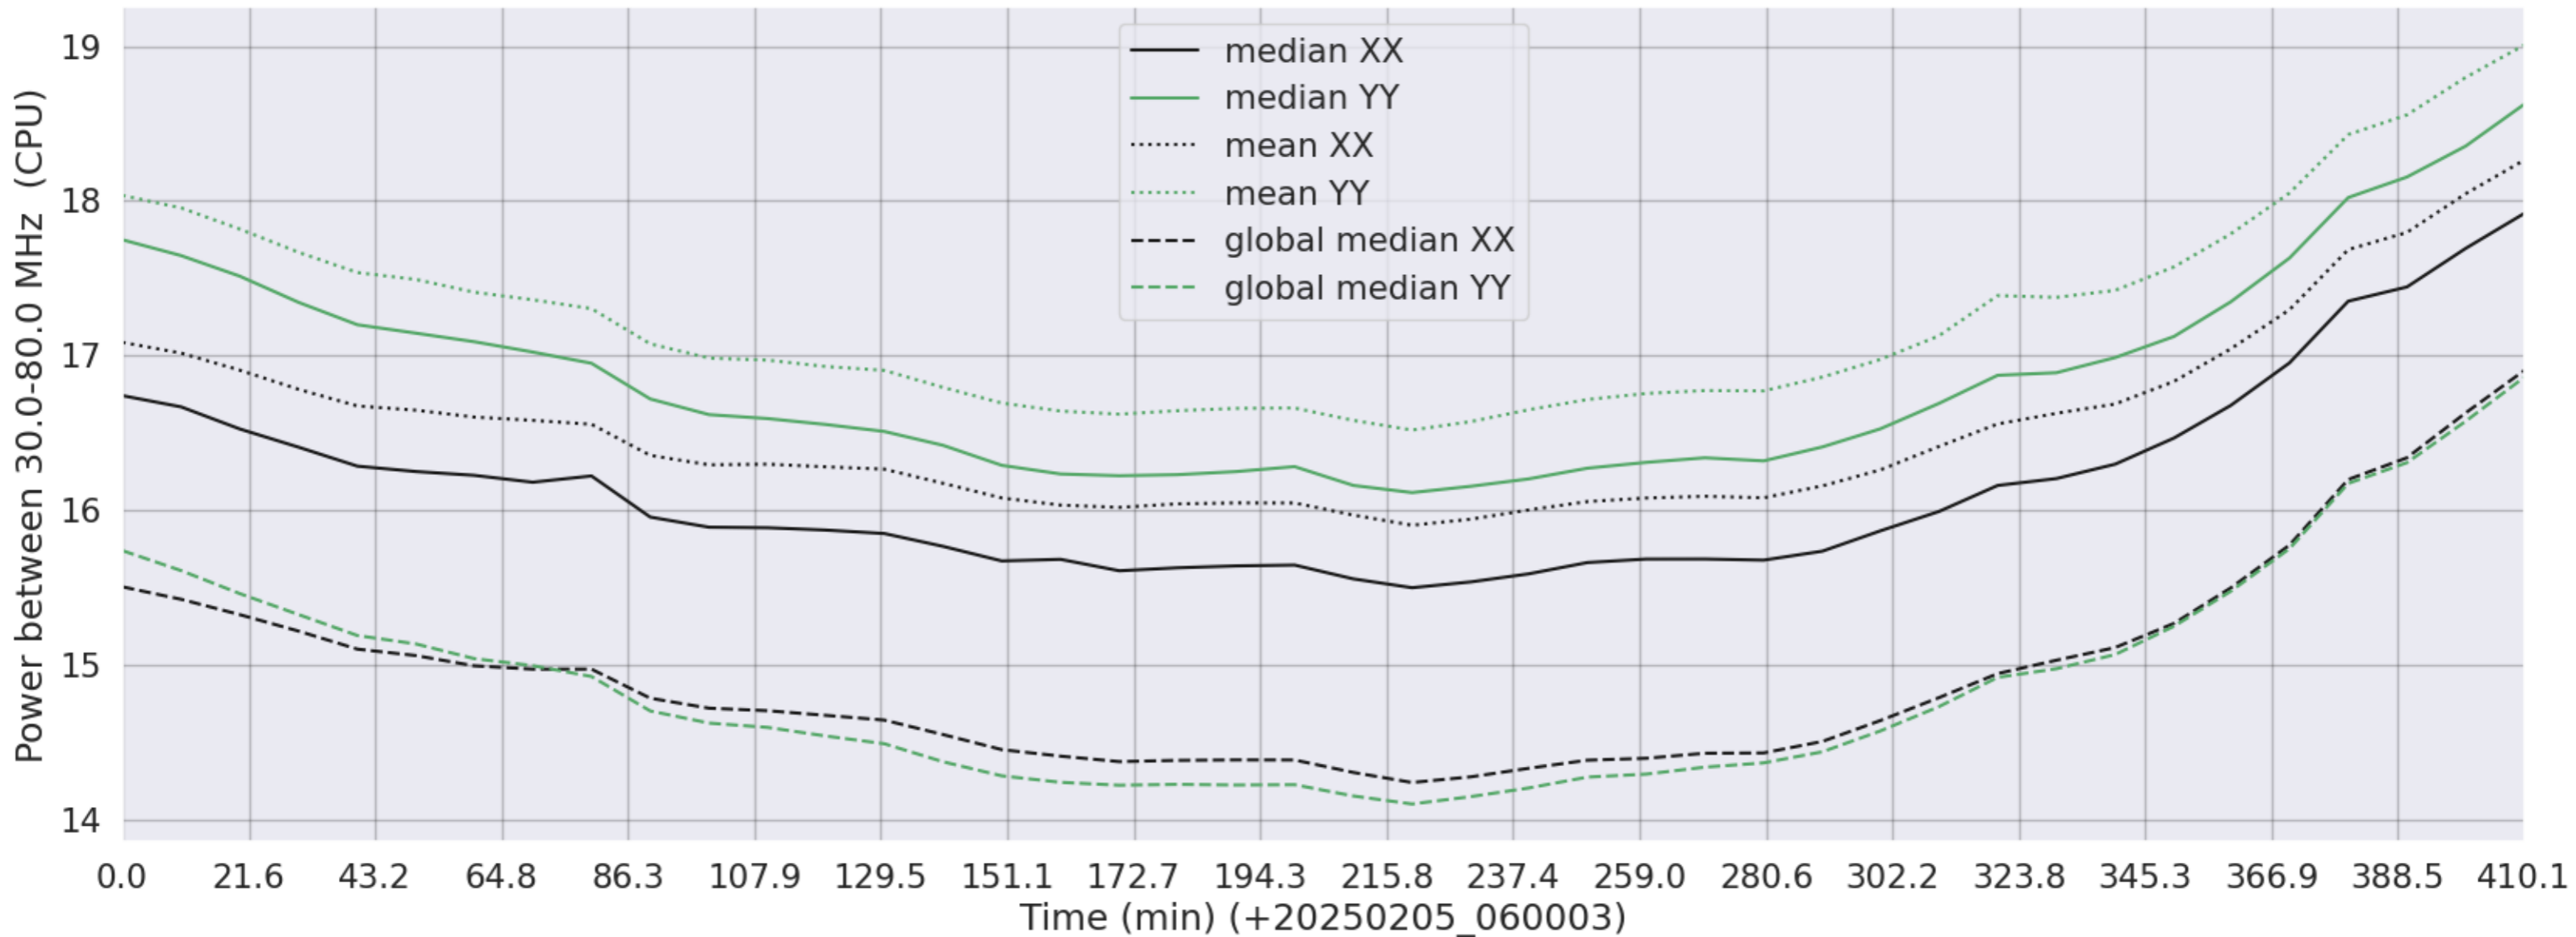

LWA194 - Correlator# 273 - XX FLAGS:Good - YY FLAGS:Good

LWA195 - Correlator# 272 - XX FLAGS:Good - YY FLAGS:Good