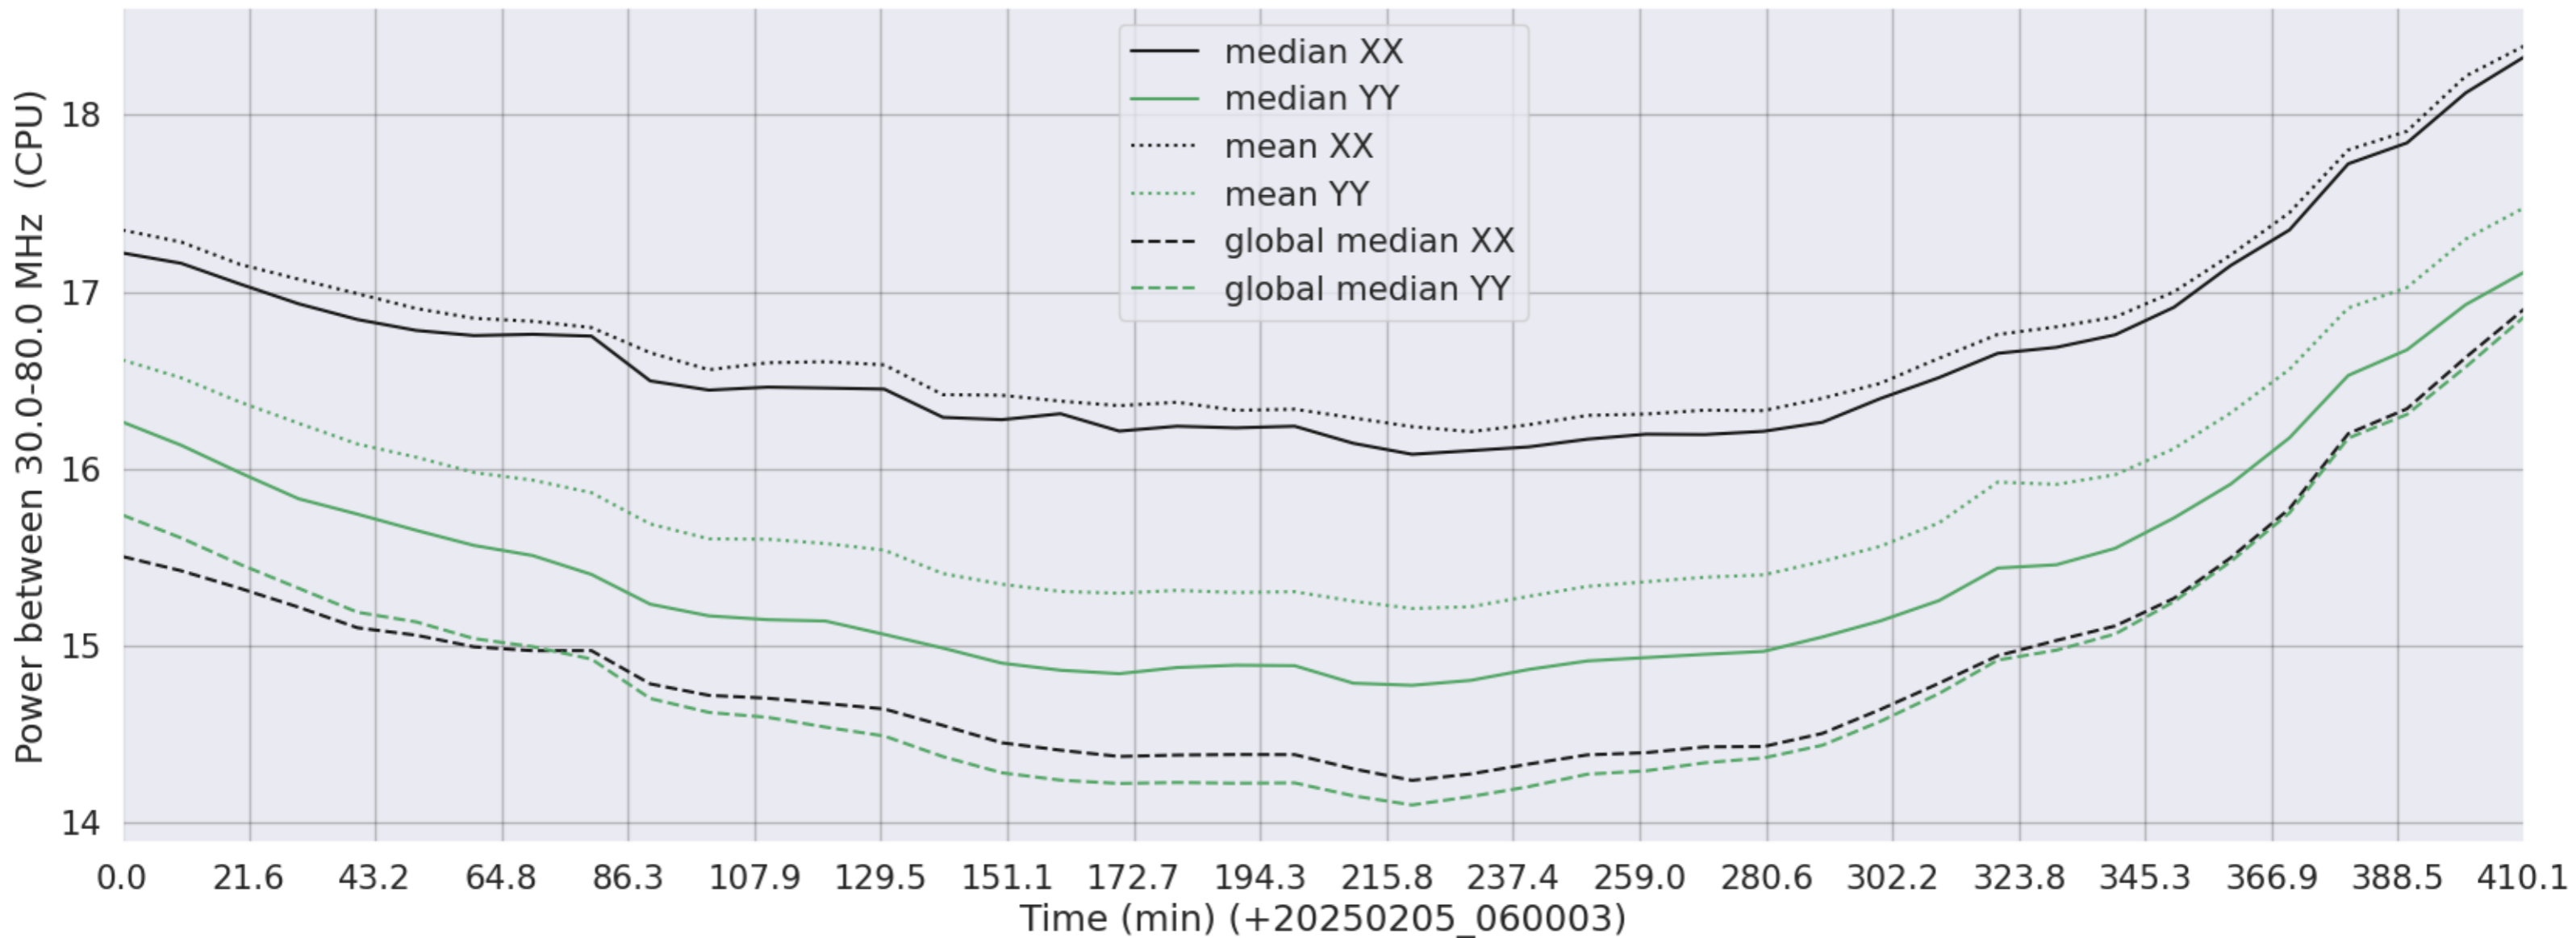

LWA037 - Correlator# 181 - XX FLAGS:Good - YY FLAGS:Good

LWA129 - Correlator# 180 - XX FLAGS:Good - YY FLAGS:Good