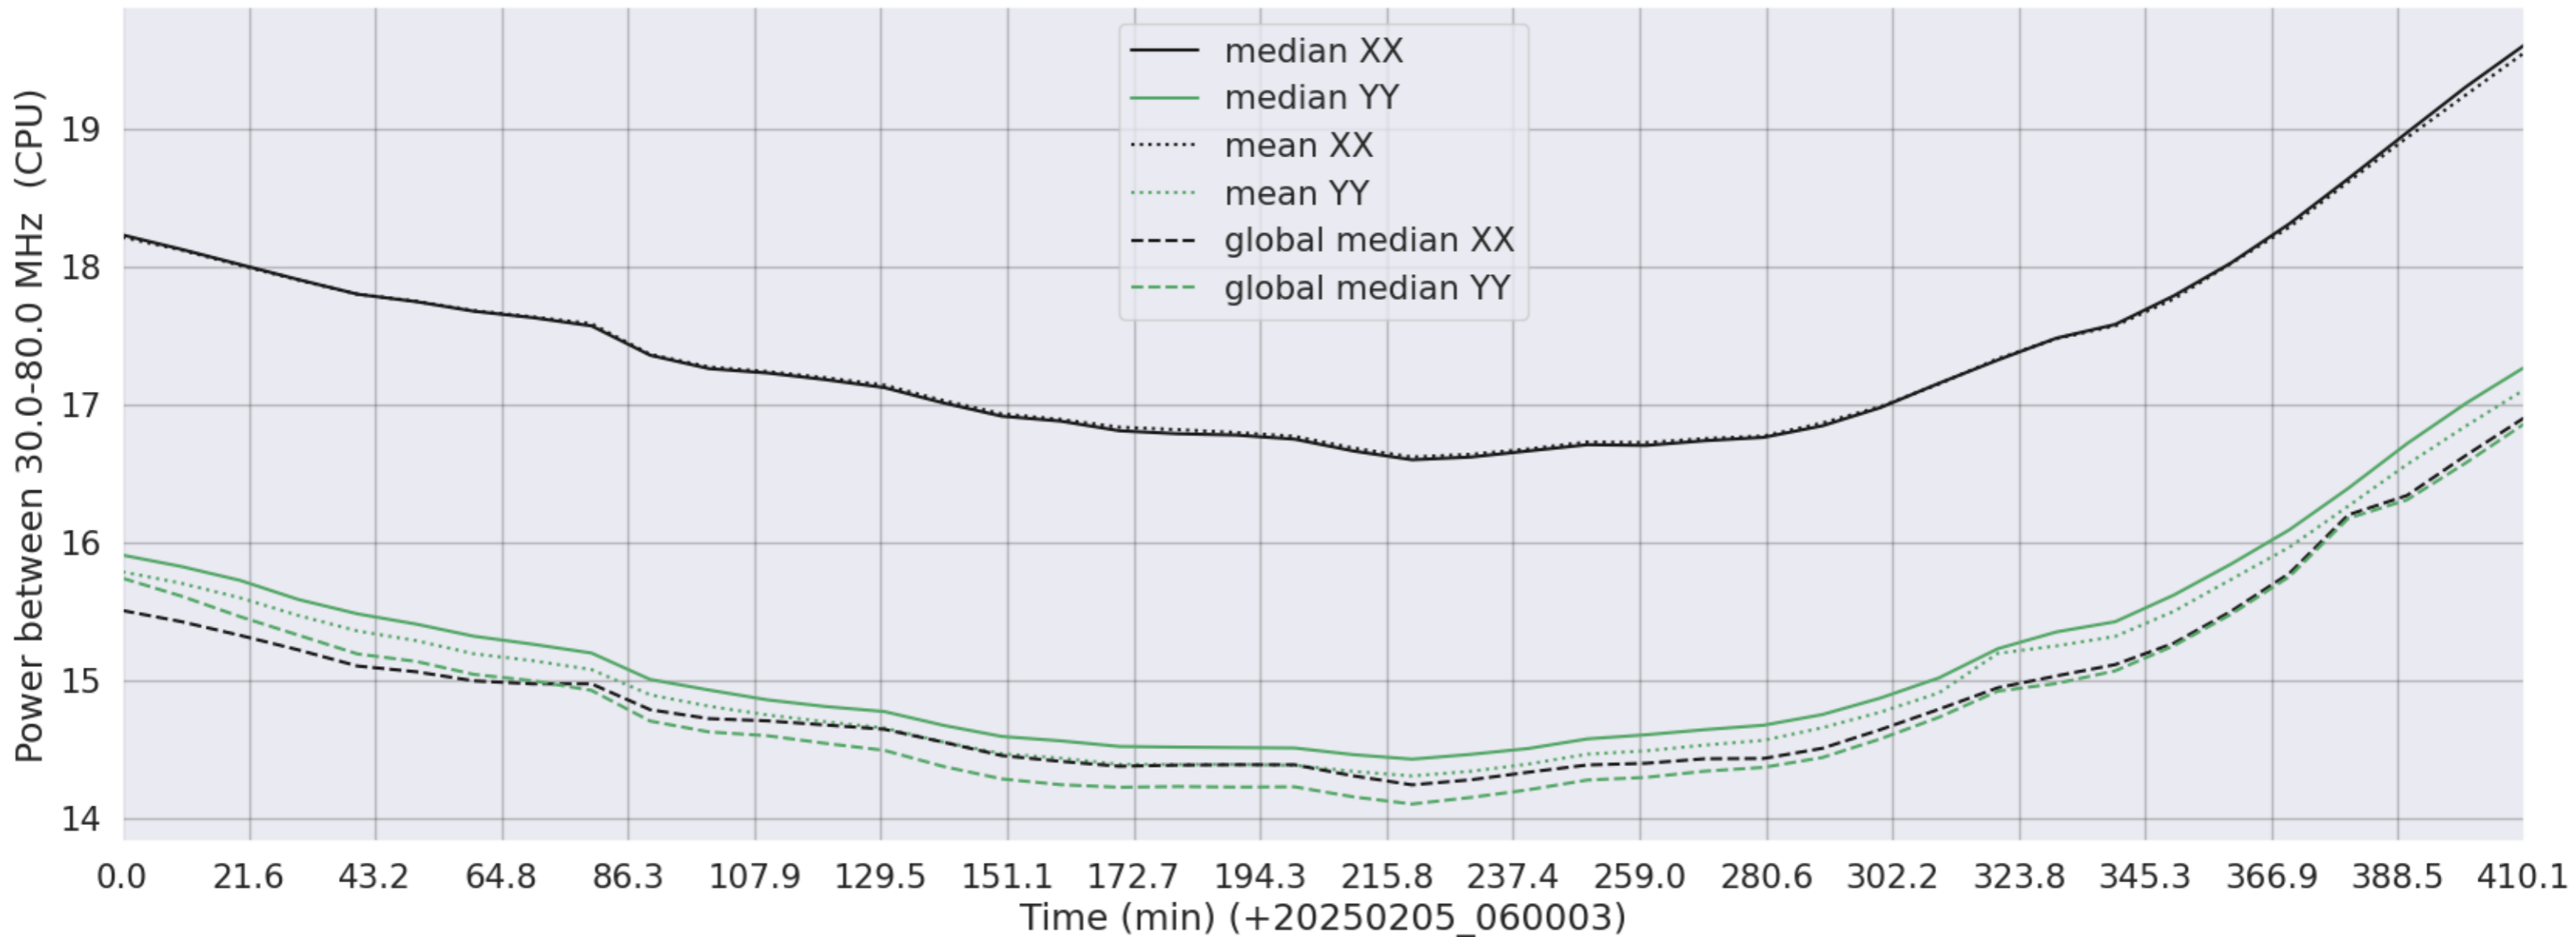

LWA257 - Correlator# 032 - XX FLAGS:Good - YY FLAGS:Good

LWA255 - Correlator# 033 - XX FLAGS:Good - YY FLAGS:Good

LWA260 - Correlator# 034 - XX FLAGS:Good - YY FLAGS:Good

LWA258 - Correlator# 035 - XX FLAGS:Good - YY FLAGS:Good