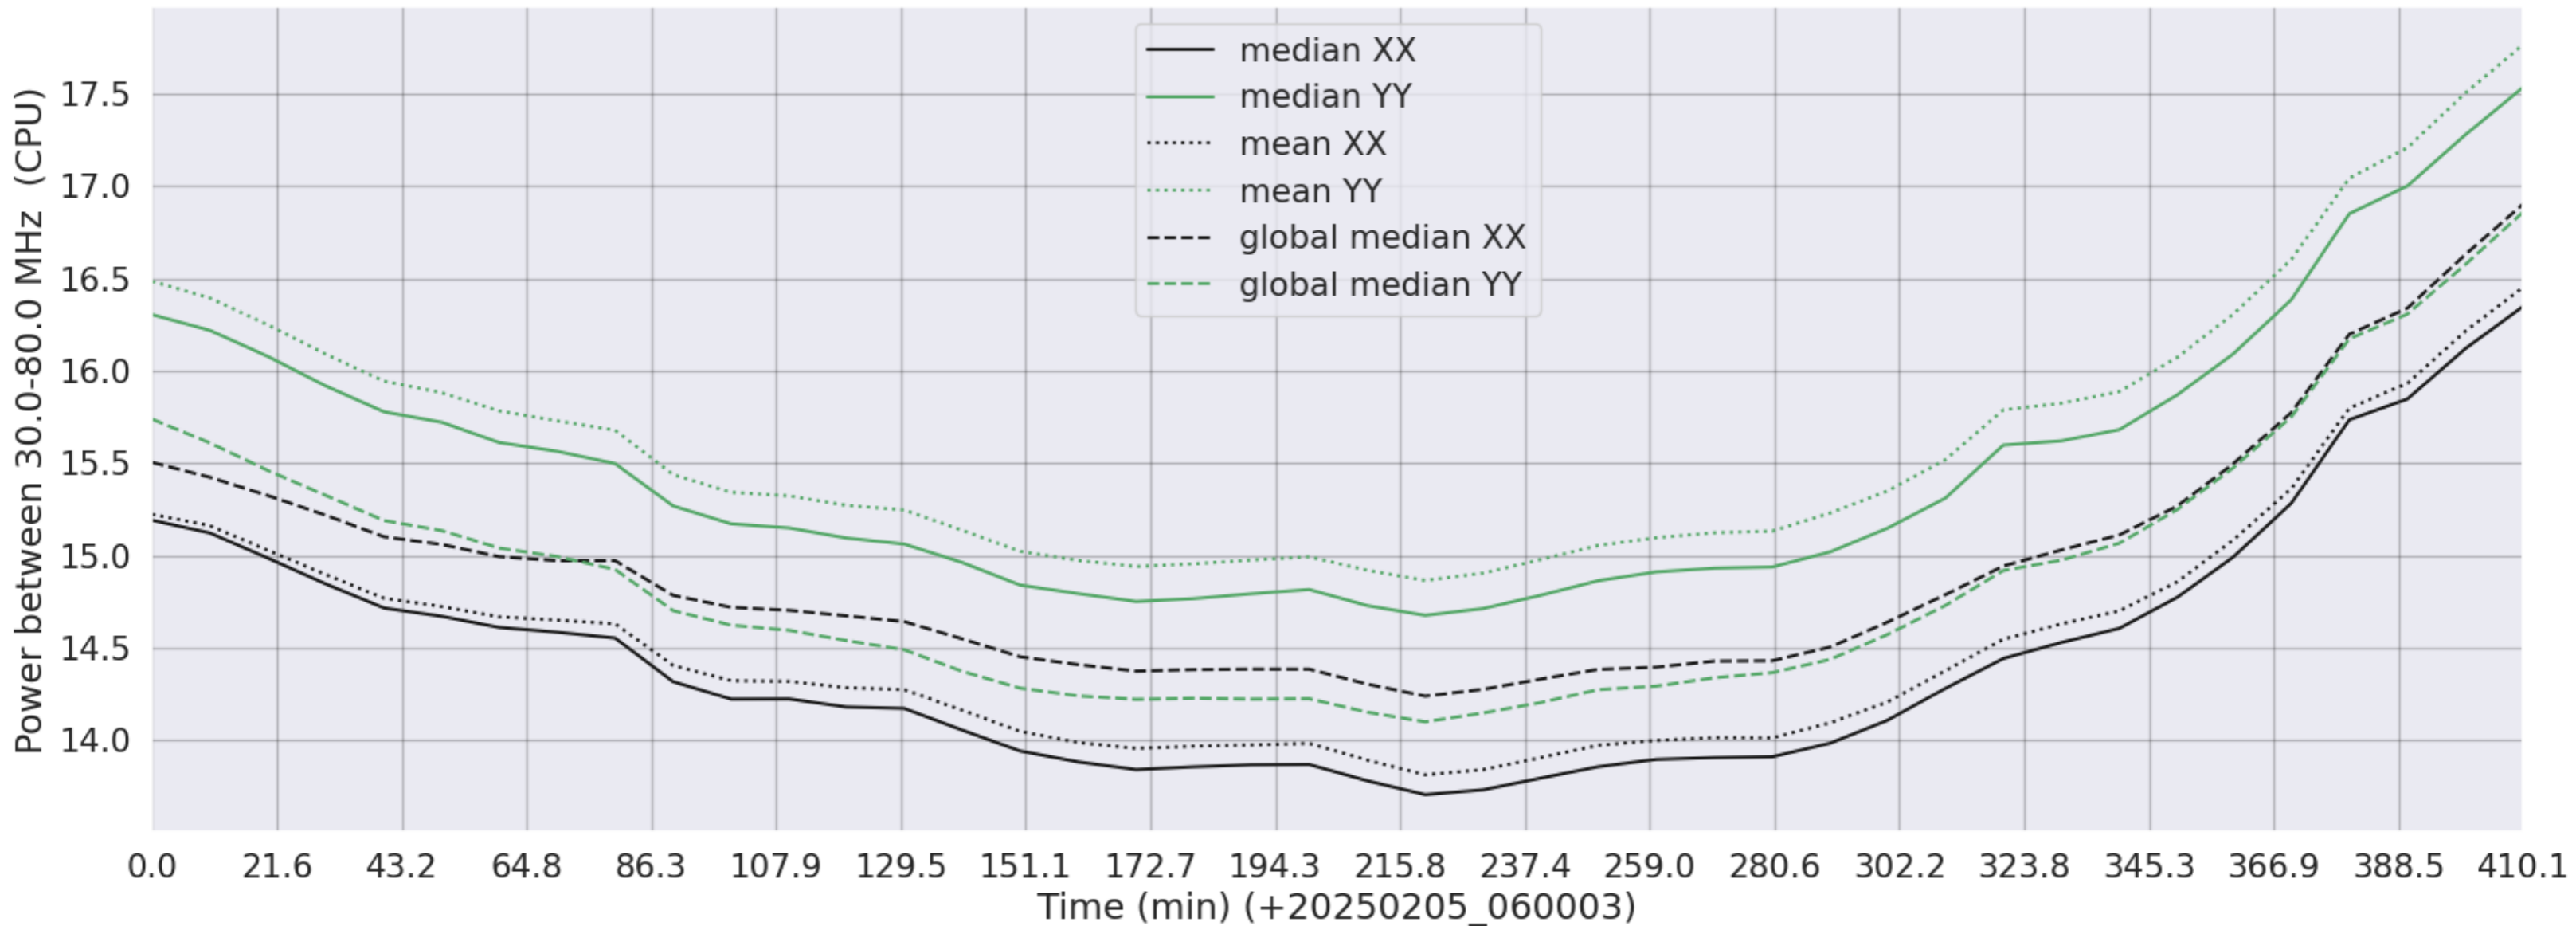

LWA223 - Correlator# 337 - XX FLAGS:Good - YY FLAGS:Good

LWA241 - Correlator# 336 - XX FLAGS:Good - YY FLAGS:Good