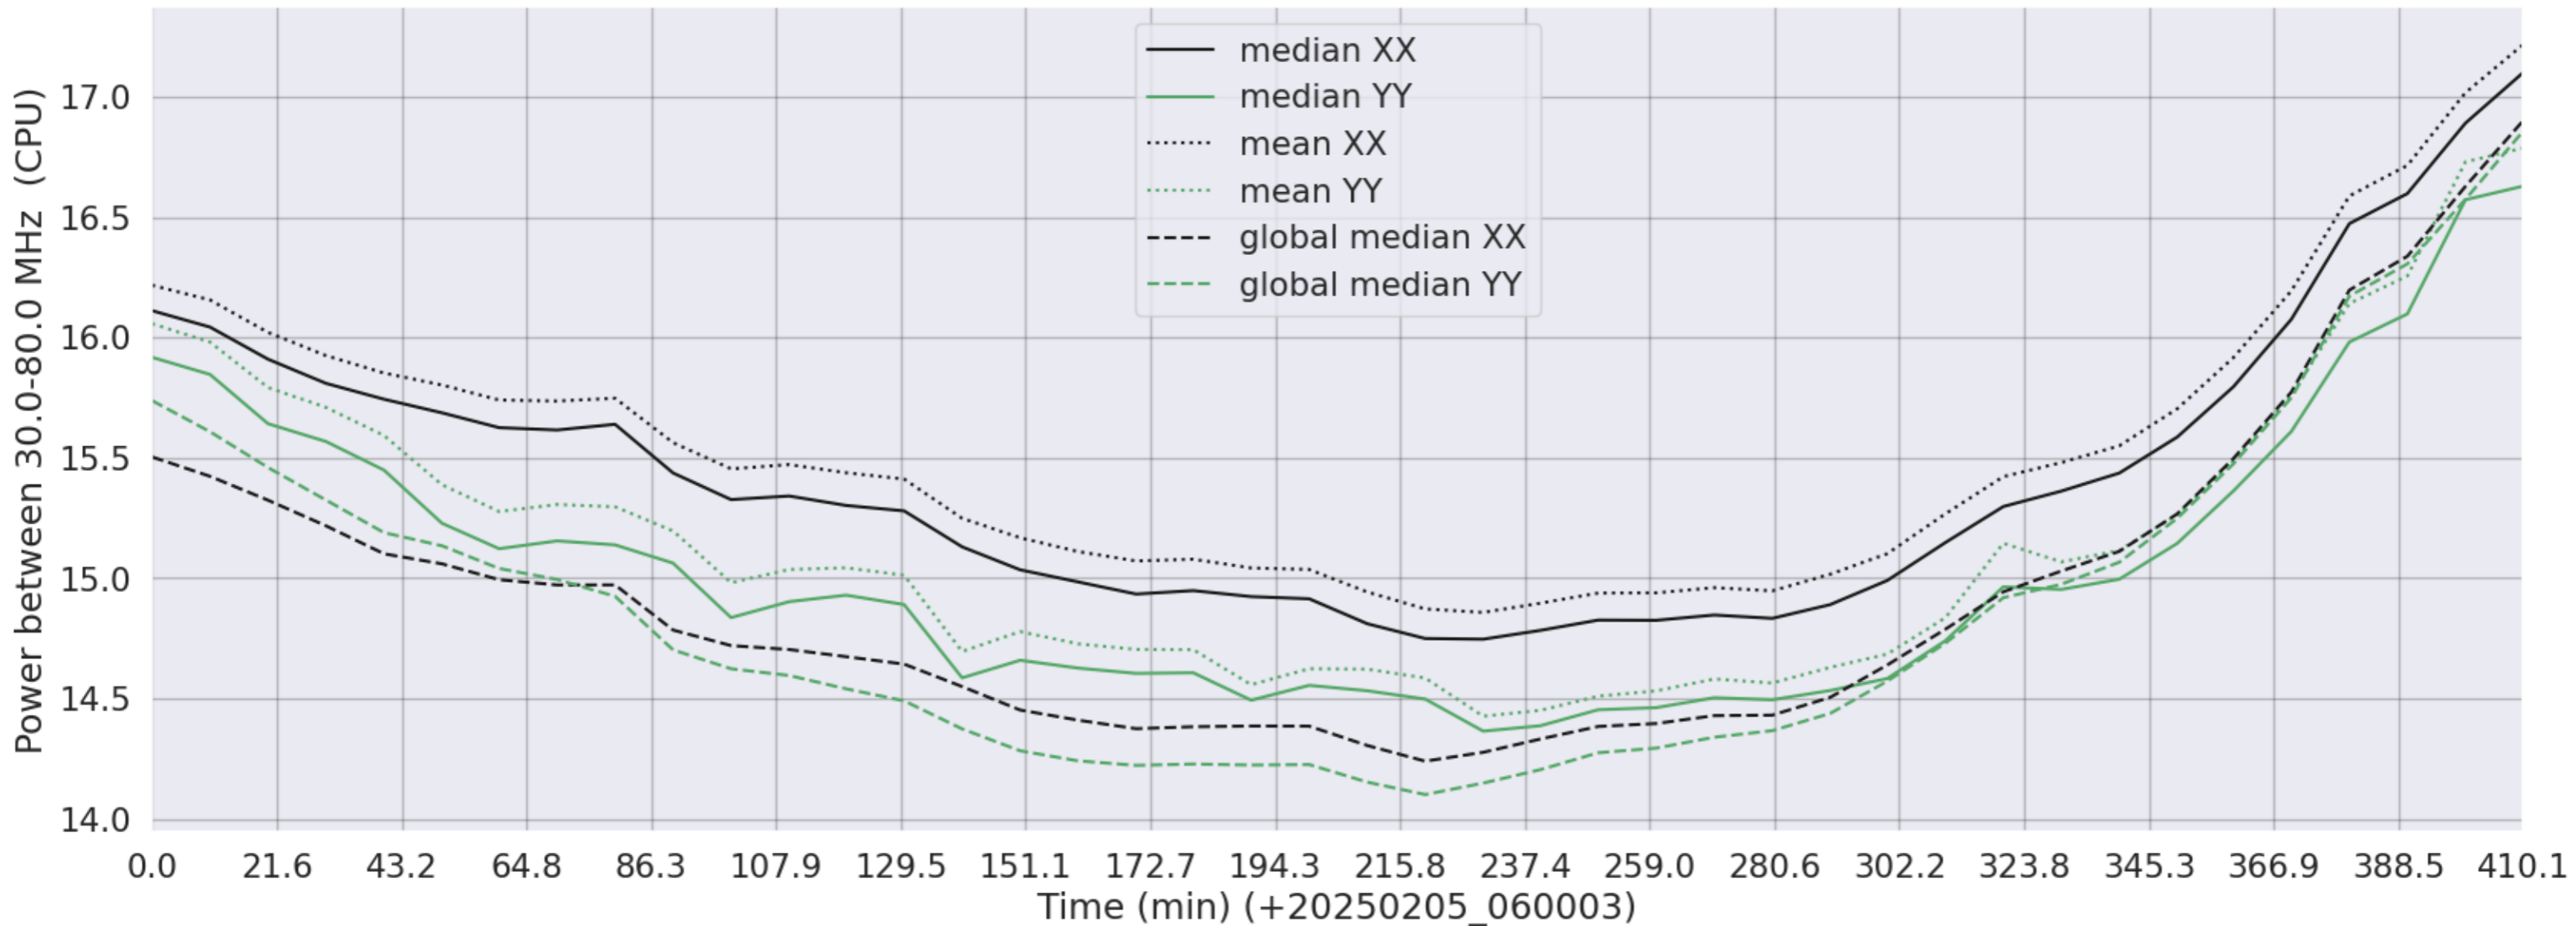

LWA103 - Correlator# 176 - XX FLAGS:Good - YY FLAGS:Good

LWA102 - Correlator# 177 - XX FLAGS:Good - YY FLAGS:Good

LWA105 - Correlator# 178 - XX FLAGS:HighTimeVar+BadSpecShape - YY FLAGS:Good

LWA104 - Correlator# 179 - XX FLAGS:Good - YY FLAGS:Good