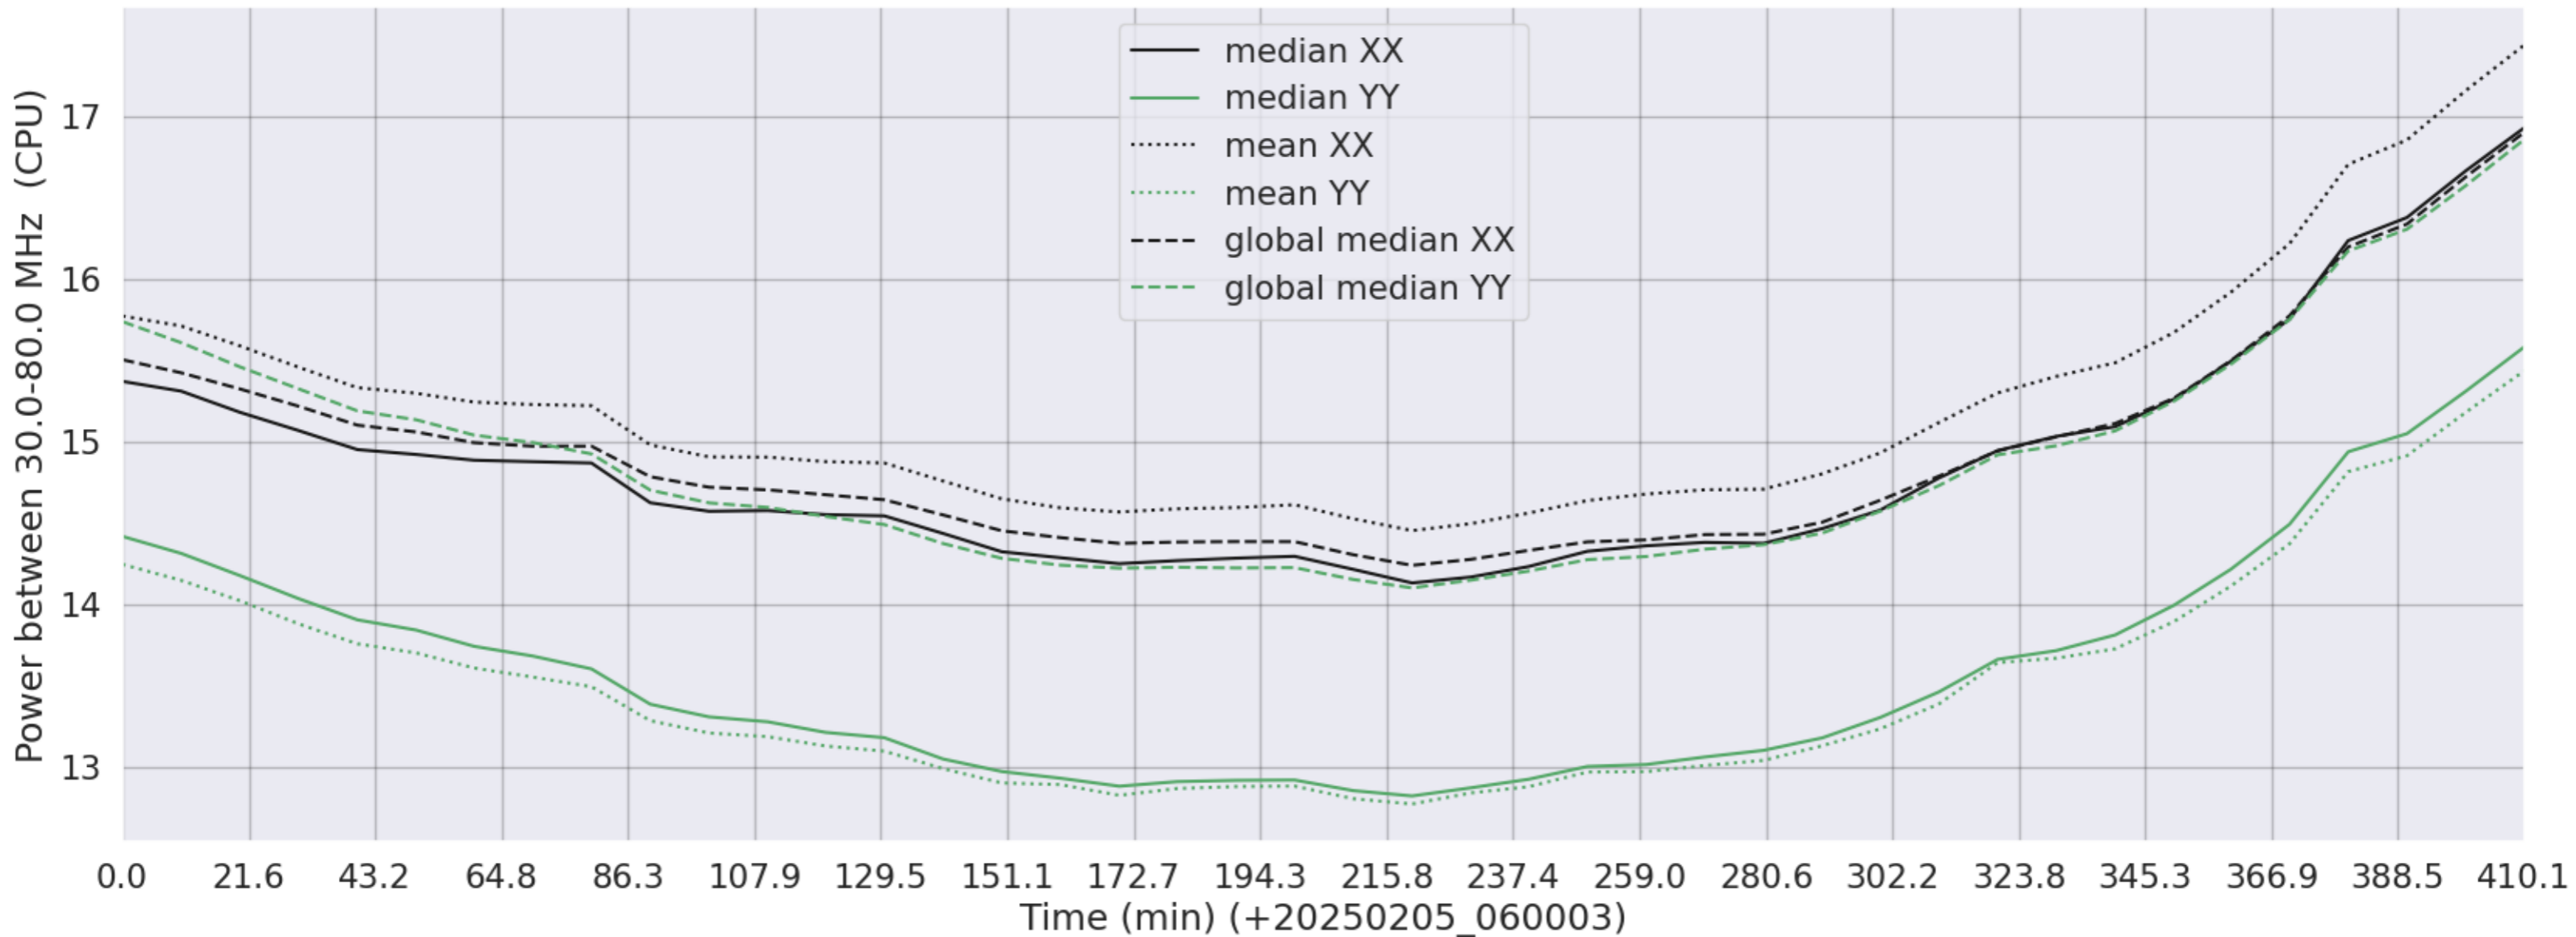

LWA157 - Correlator# 234 - XX FLAGS:Good - YY FLAGS:Good

LWA154 - Correlator# 233 - XX FLAGS:Good - YY FLAGS:Good