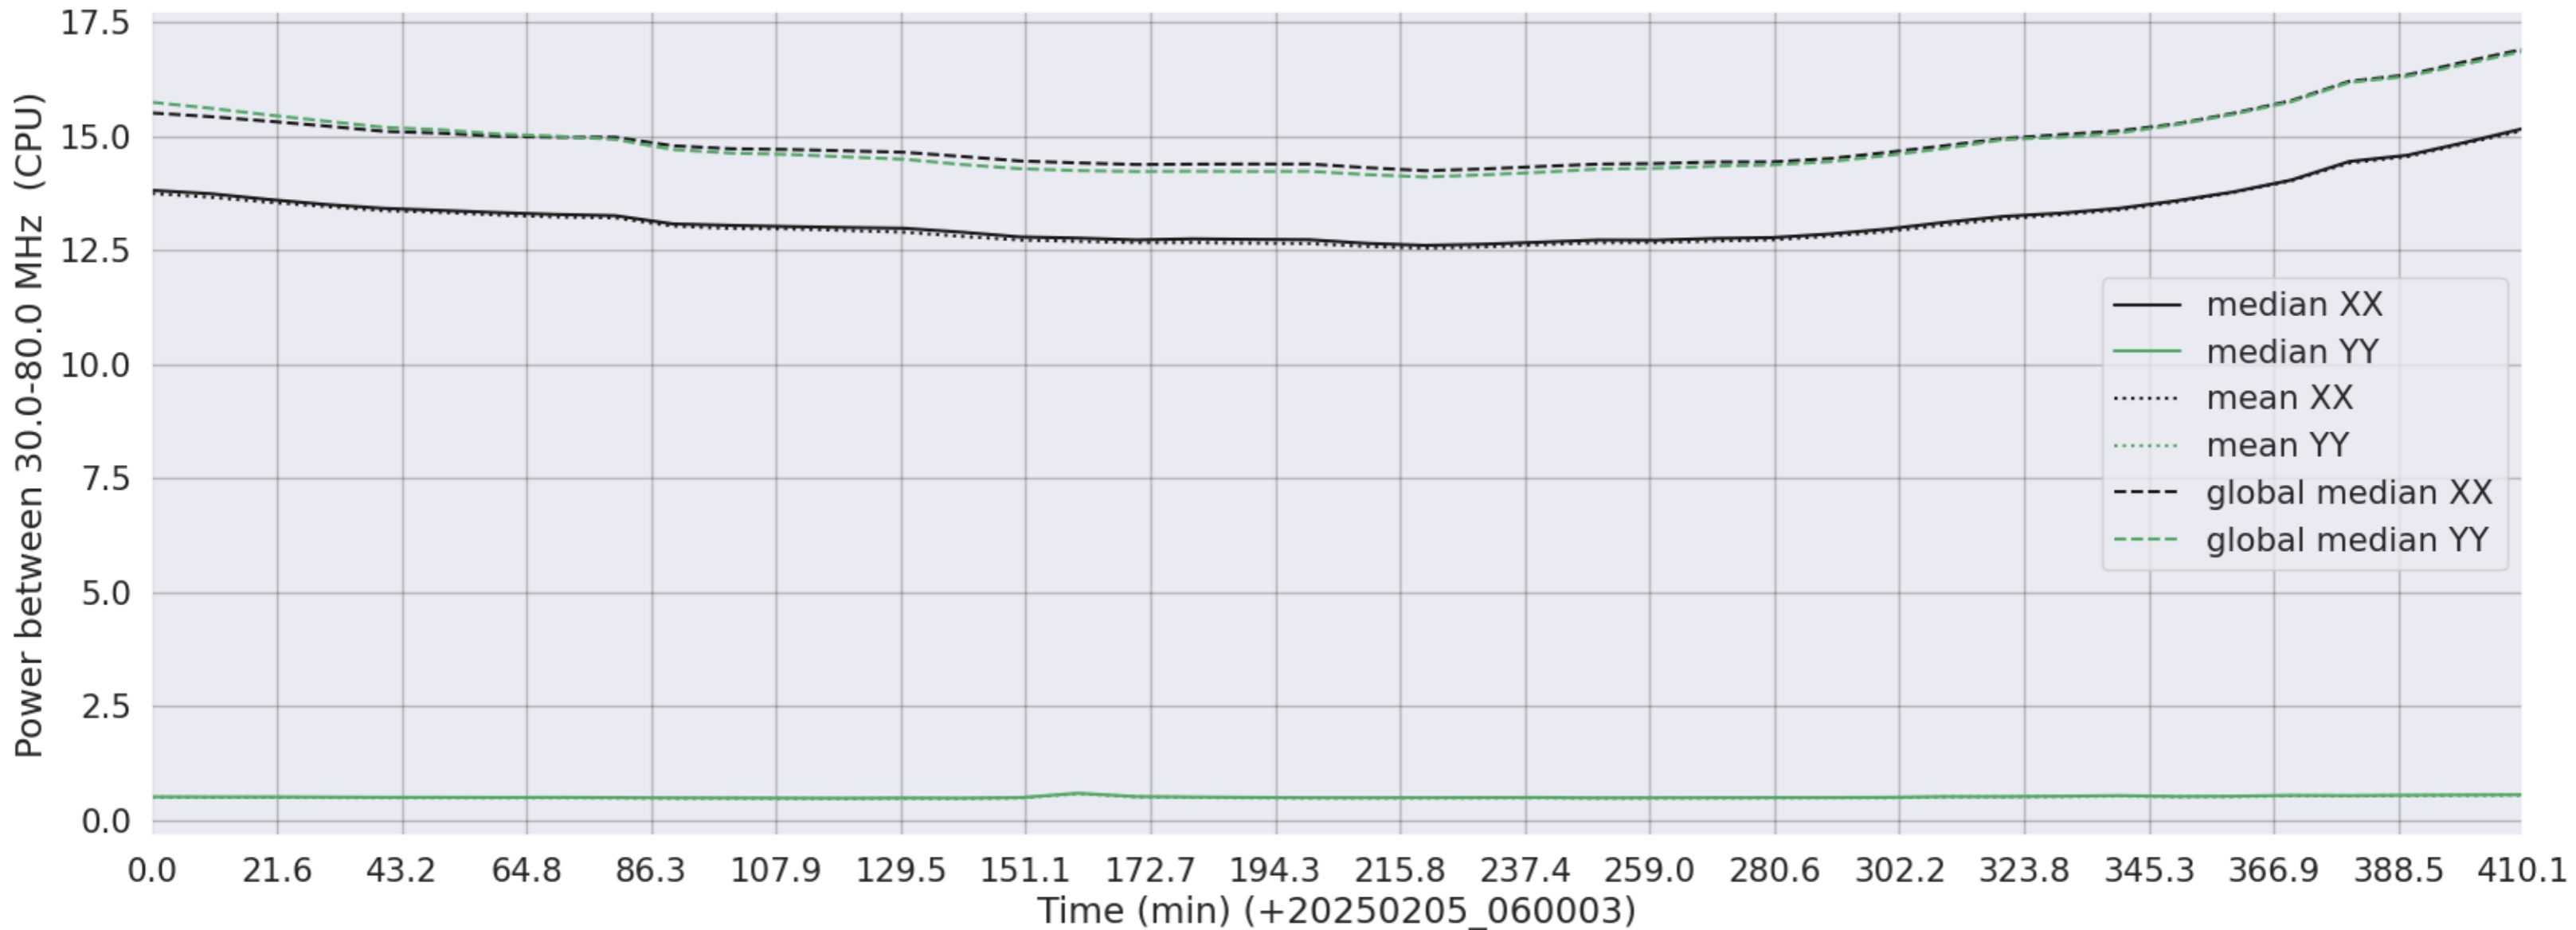

LWA189 - Correlator# 245 - XX FLAGS:Good - YY FLAGS:Good

LWA190 - Correlator# 244 - XX FLAGS:Good - YY FLAGS:LowPower