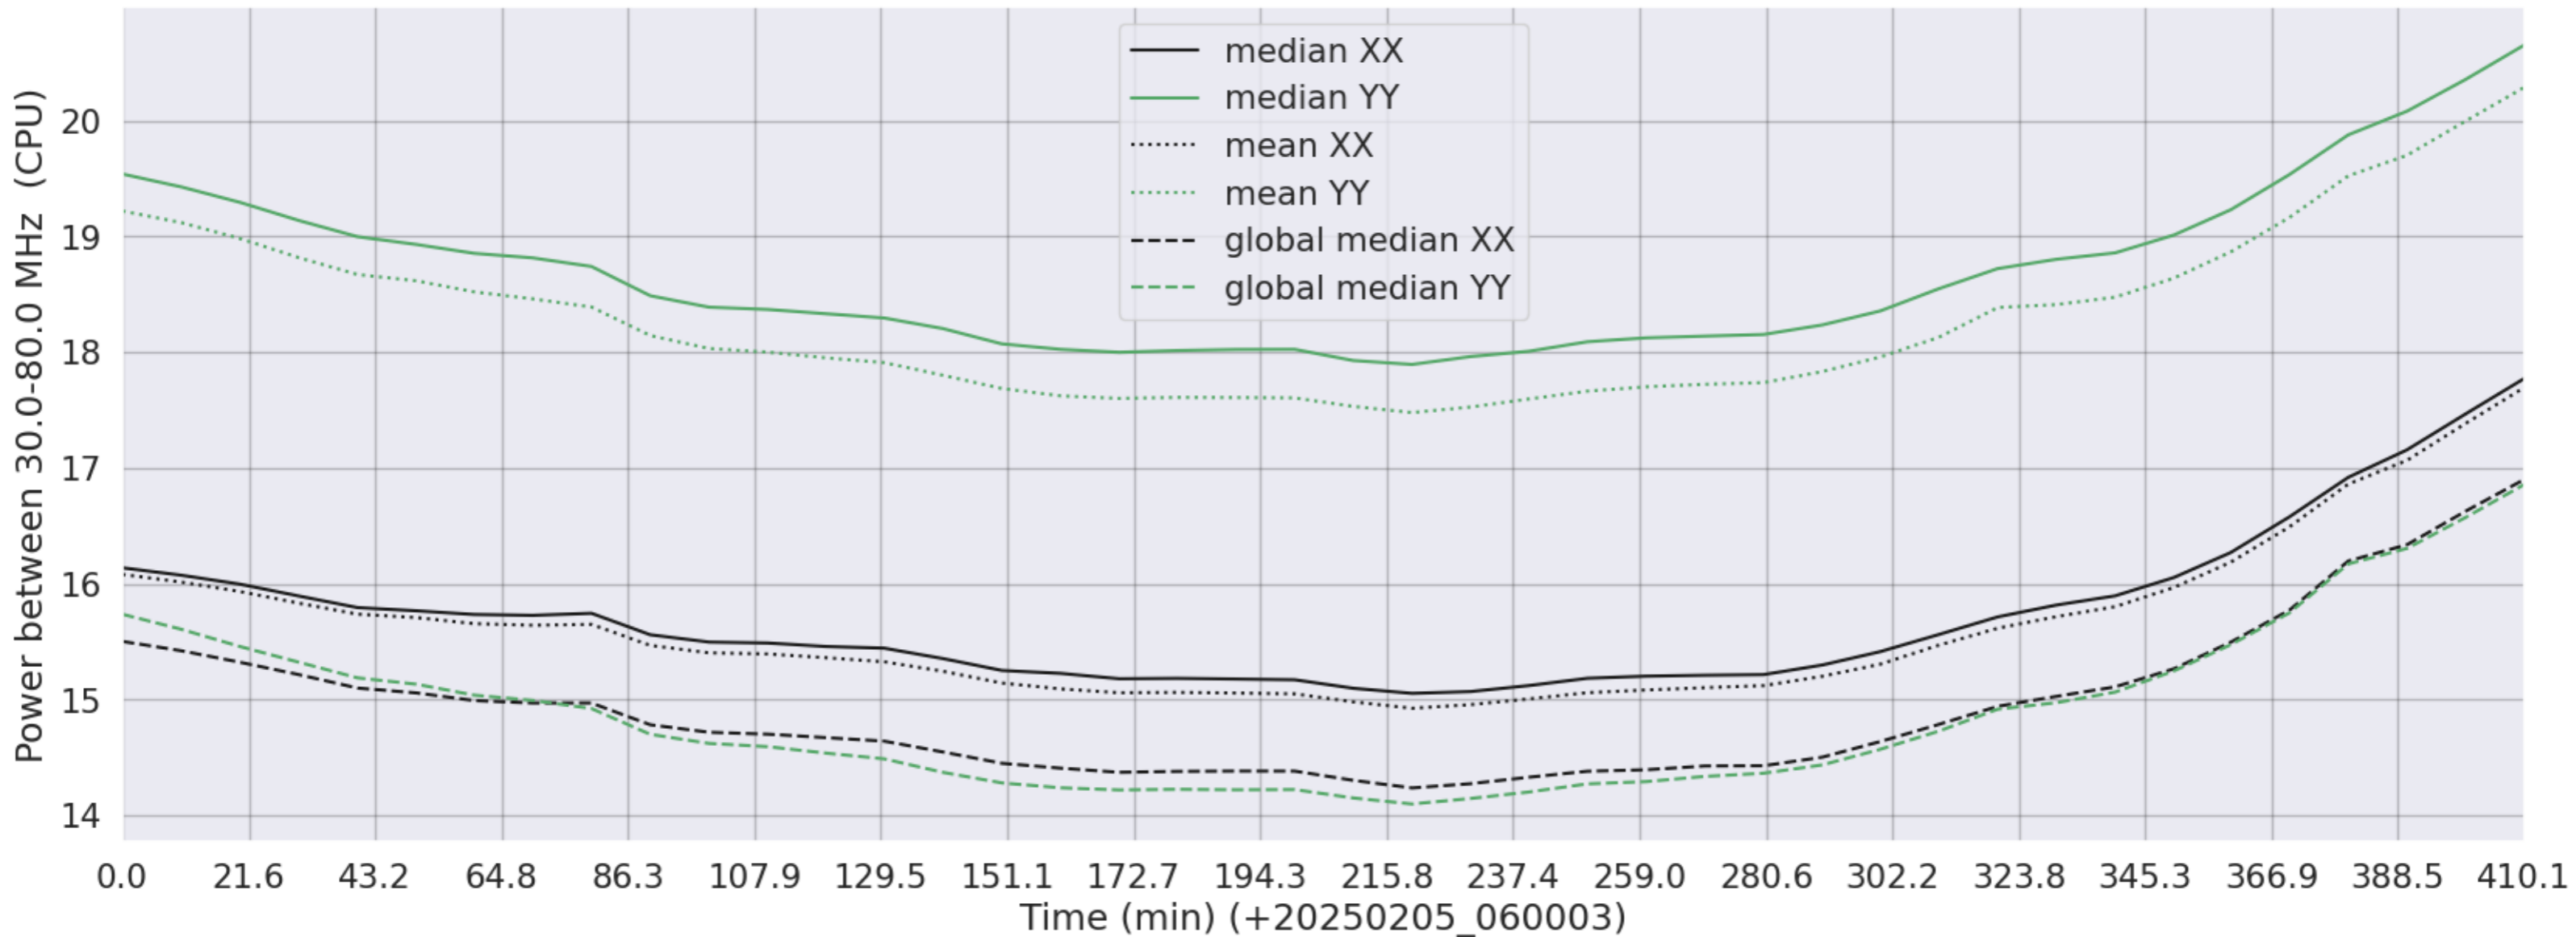

LWA276 - Correlator# 006 - XX FLAGS:Good - YY FLAGS:Good

LWA269 - Correlator# 005 - XX FLAGS:Good - YY FLAGS:Good