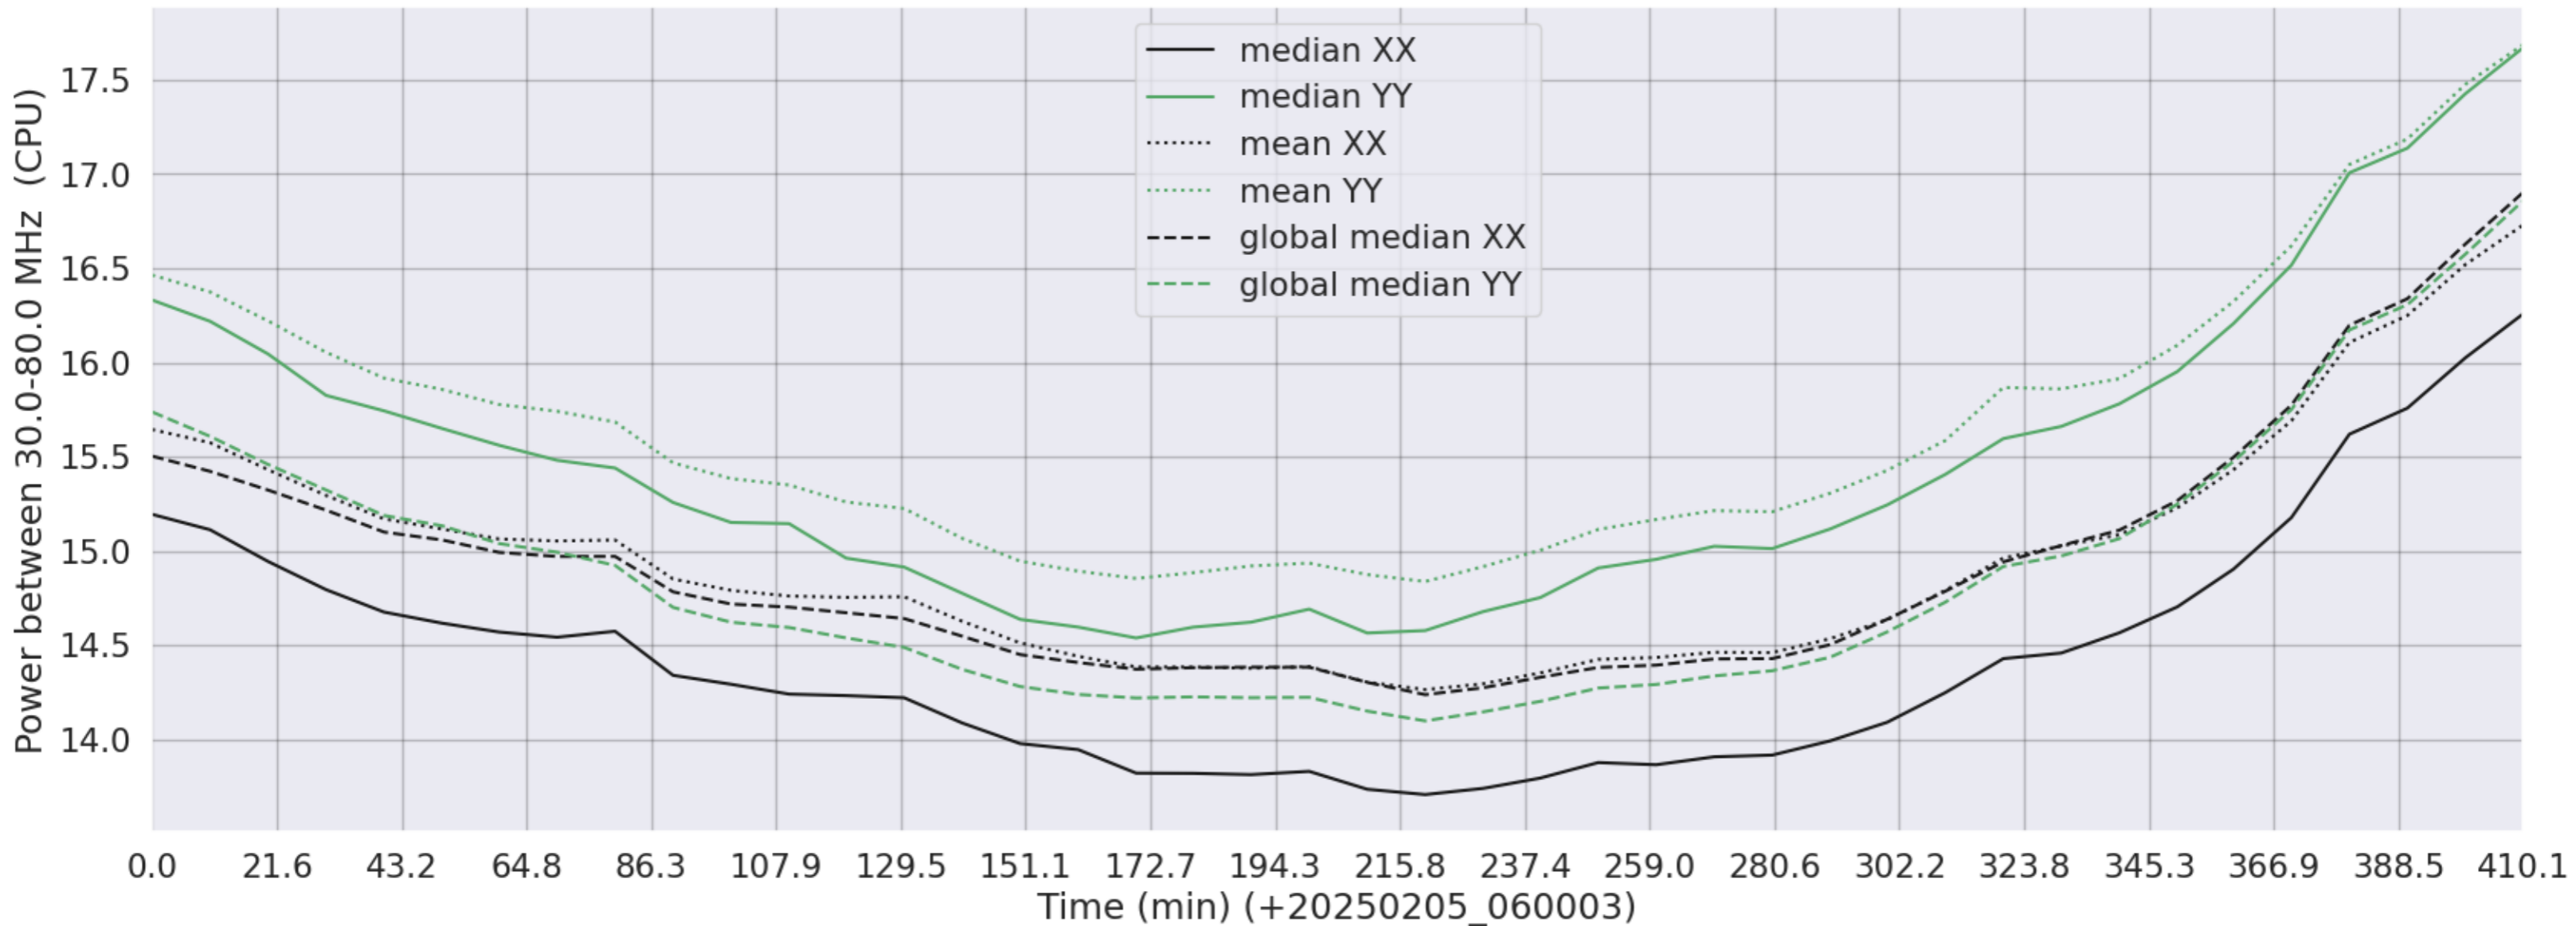

LWA132 - Correlator# 185 - XX FLAGS:Good - YY FLAGS:Good

LWA134 - Correlator# 184 - XX FLAGS:Good - YY FLAGS:Good