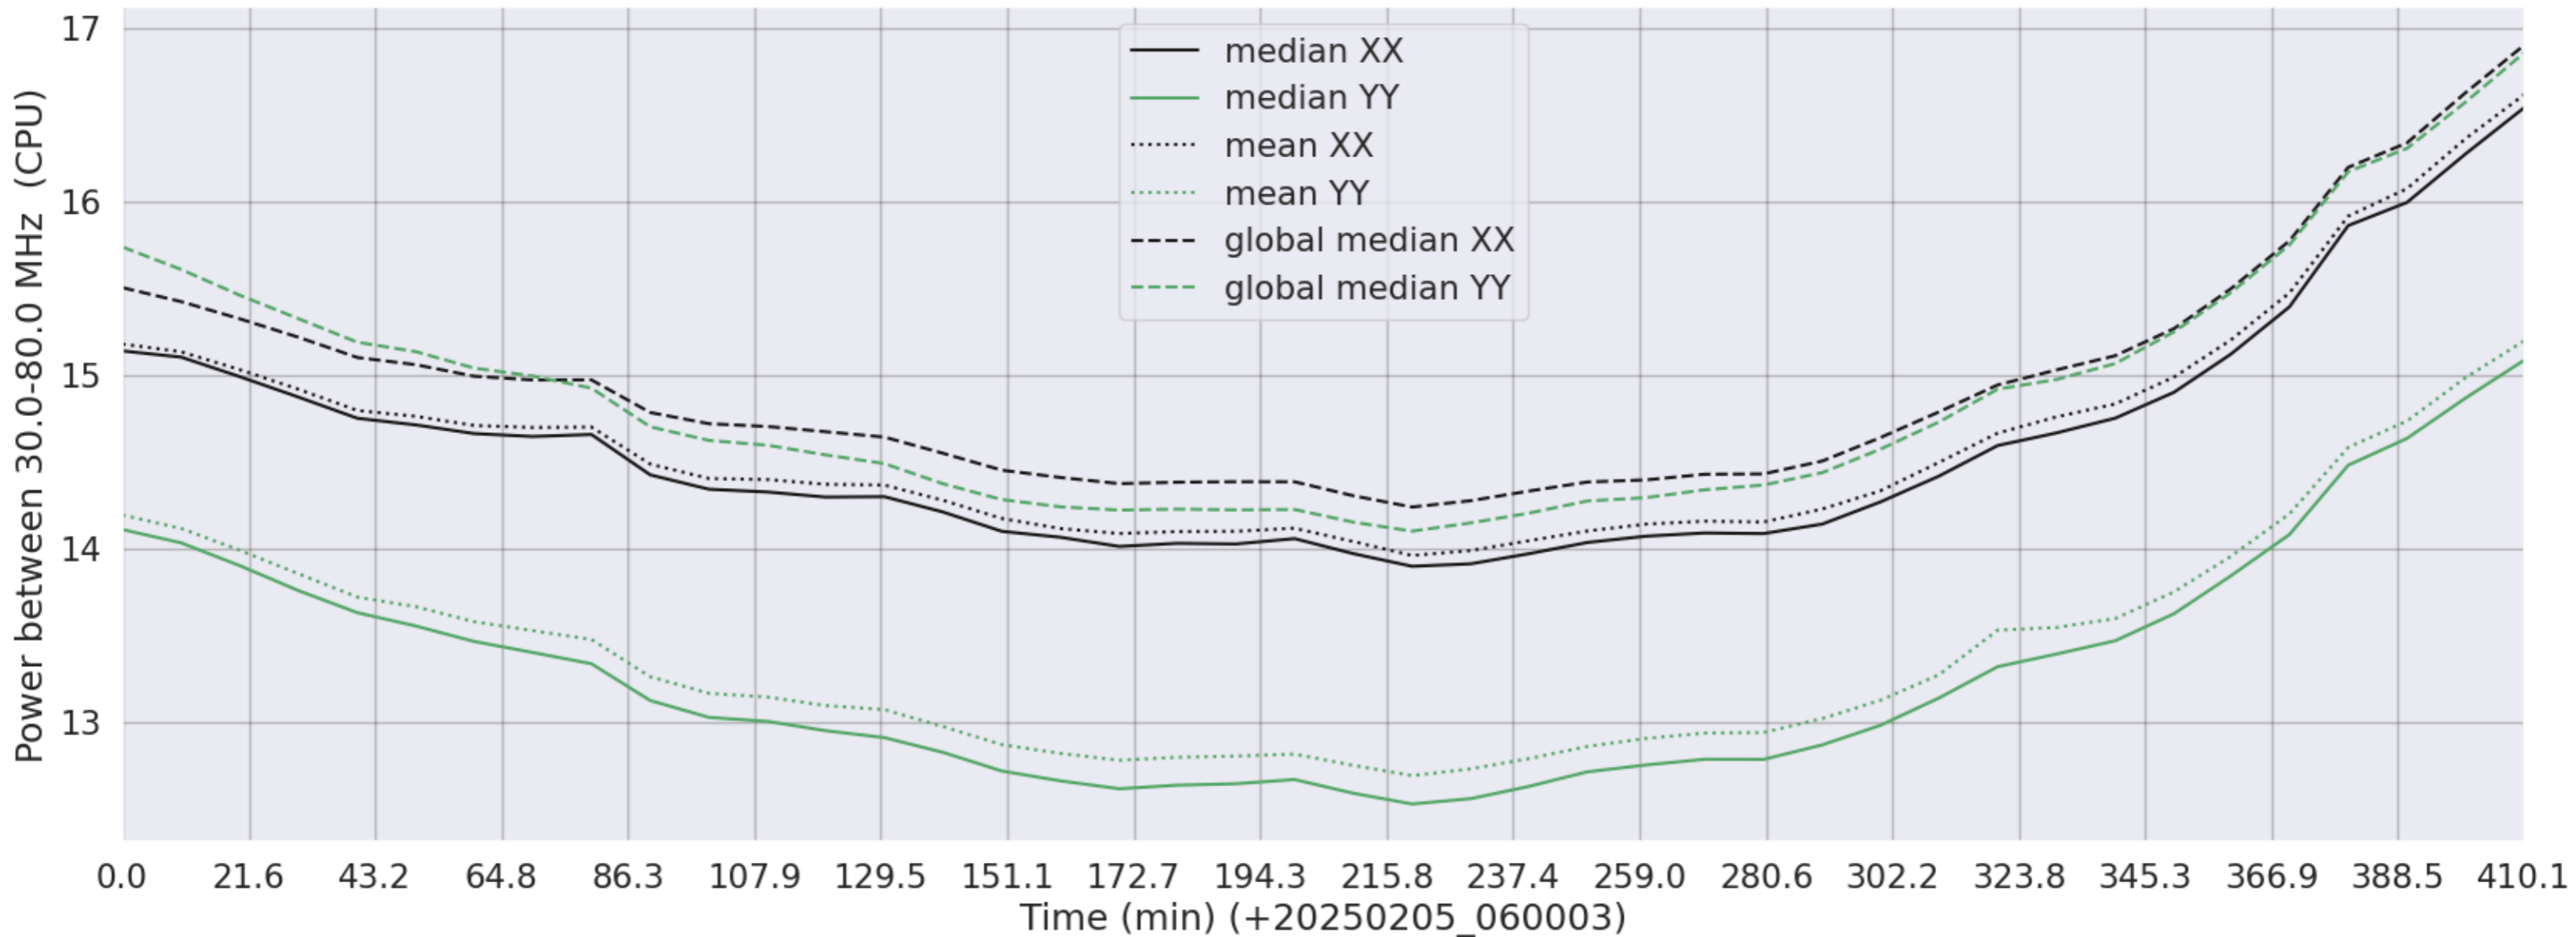

LWA207 - Correlator# 299 - XX FLAGS:Good - YY FLAGS:Good

LWA208 - Correlator# 298 - XX FLAGS:Good - YY FLAGS:Good