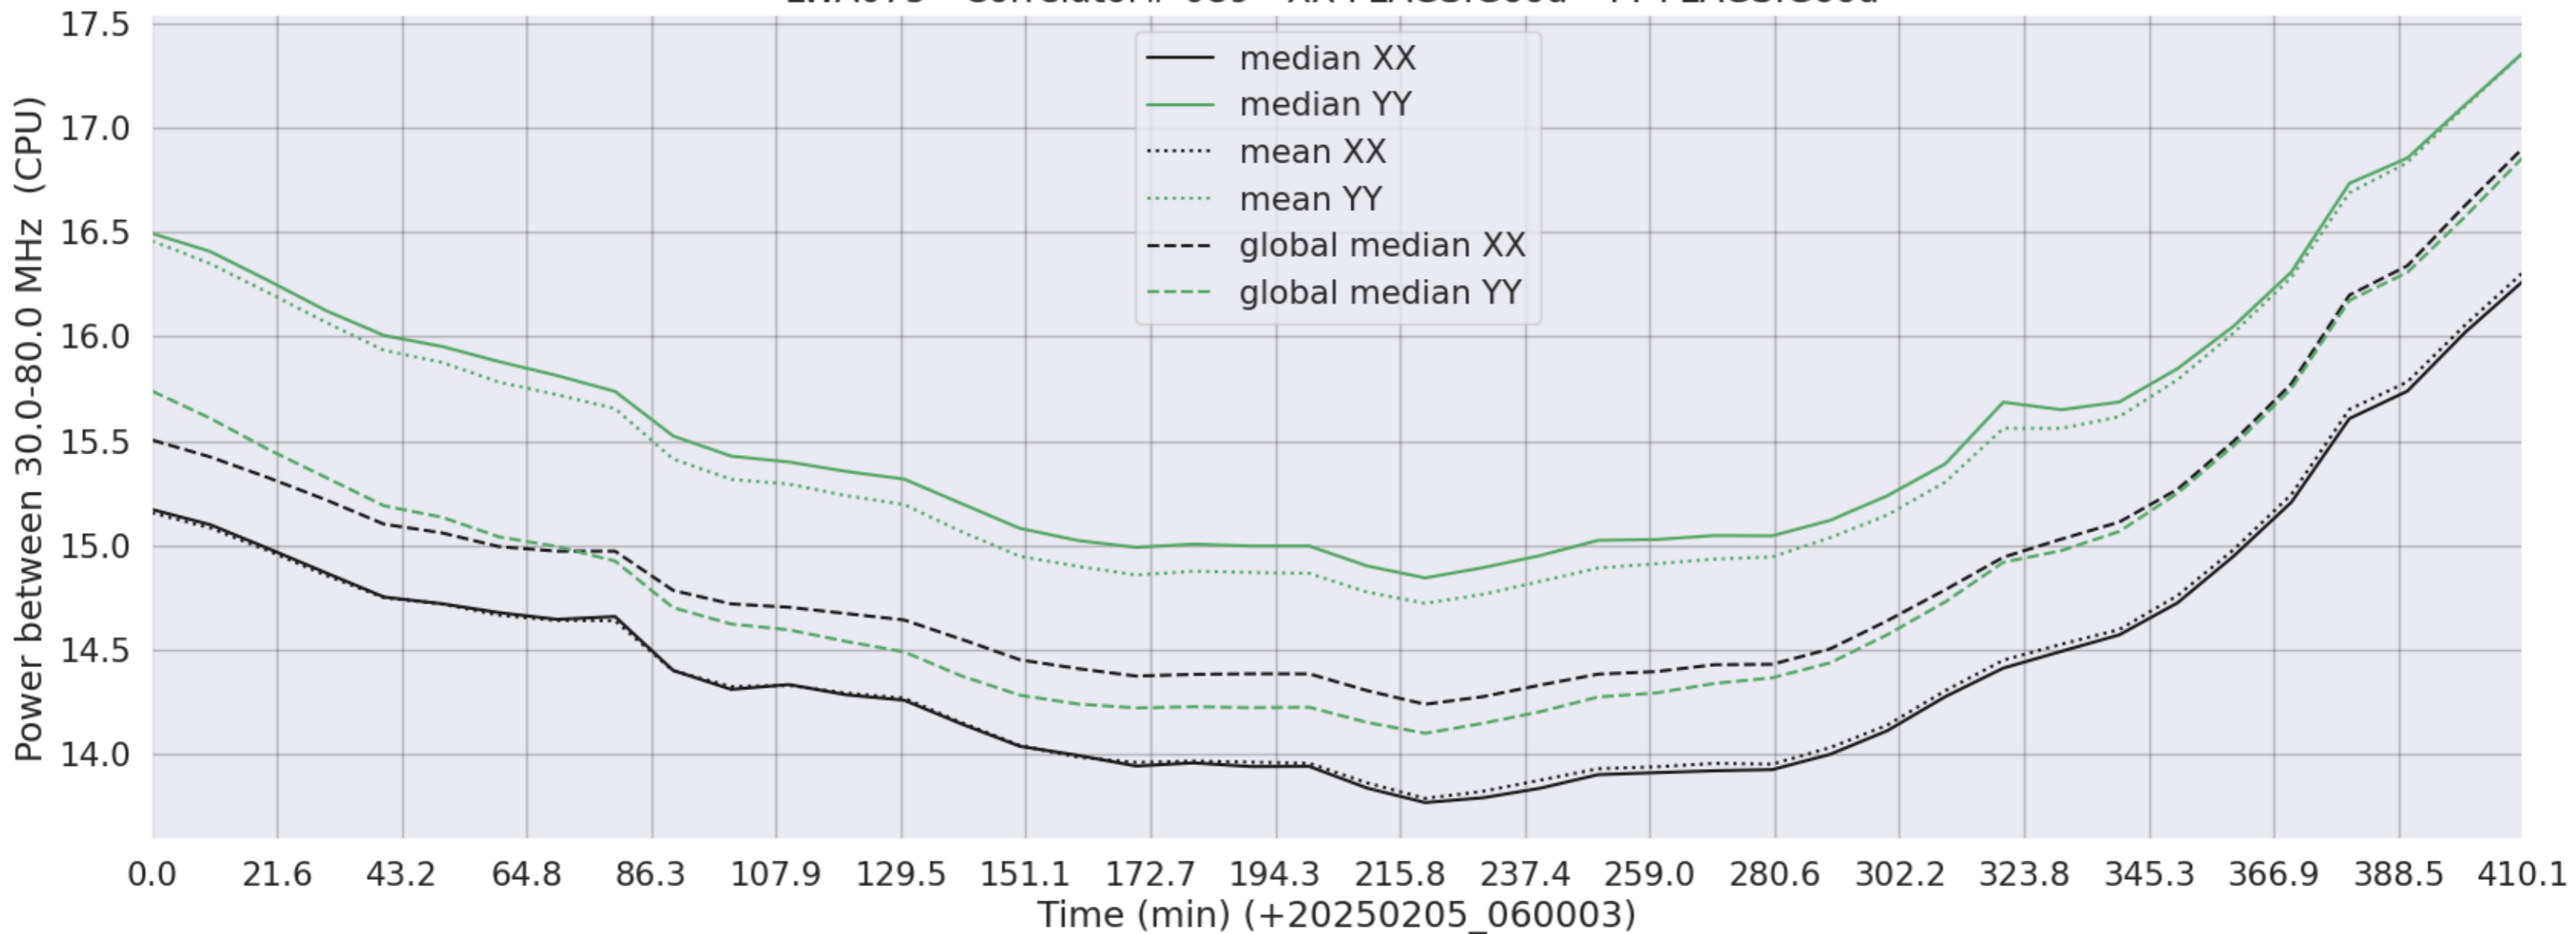

LWA275 - Correlator# 090 - XX FLAGS:Good - YY FLAGS:Good

LWA075 - Correlator# 089 - XX FLAGS:Good - YY FLAGS:Good