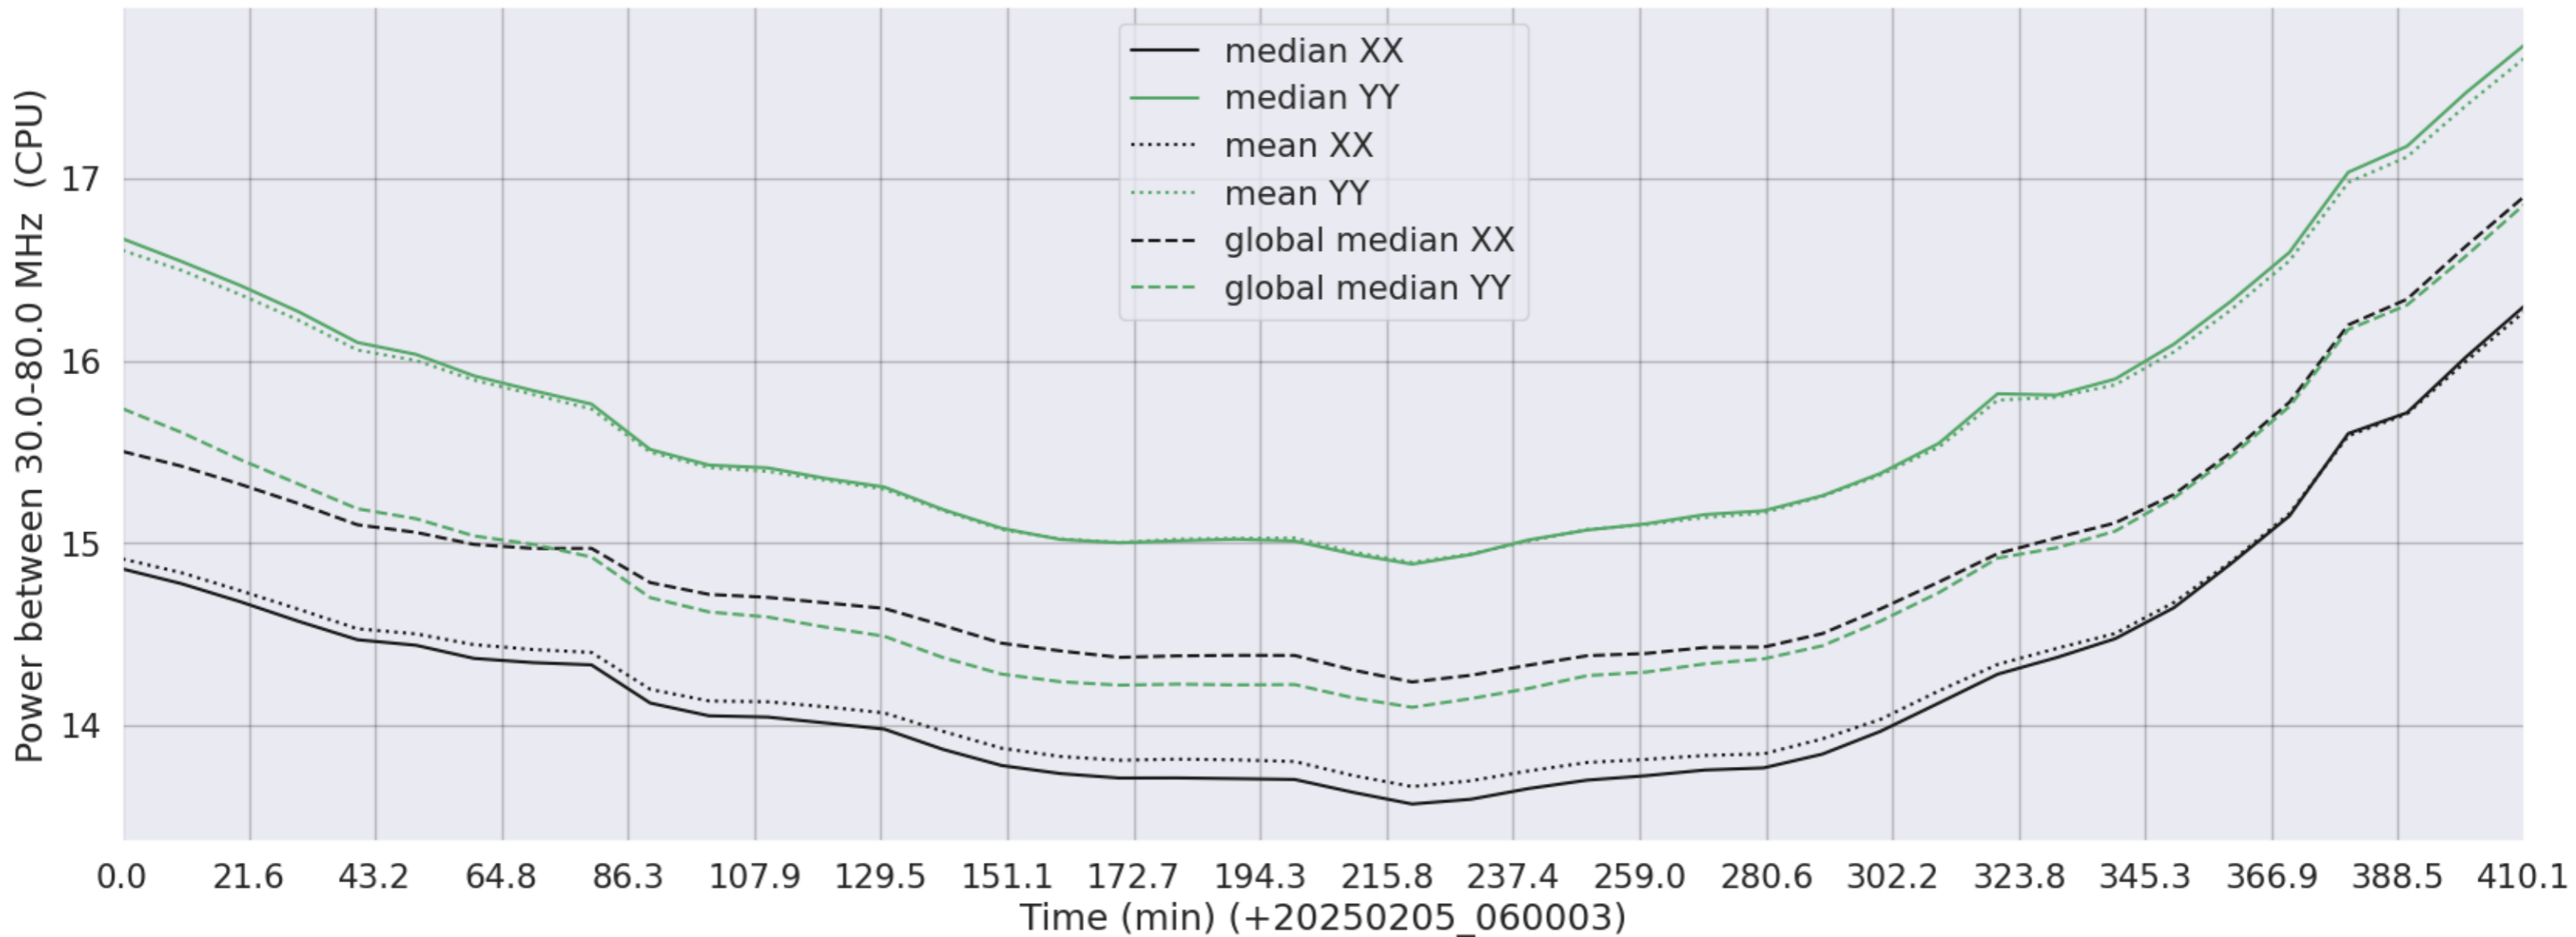

LWA045 - Correlator# 083 - XX FLAGS:Good - YY FLAGS:Good

LWA046 - Correlator# 082 - XX FLAGS:Good - YY FLAGS:Good