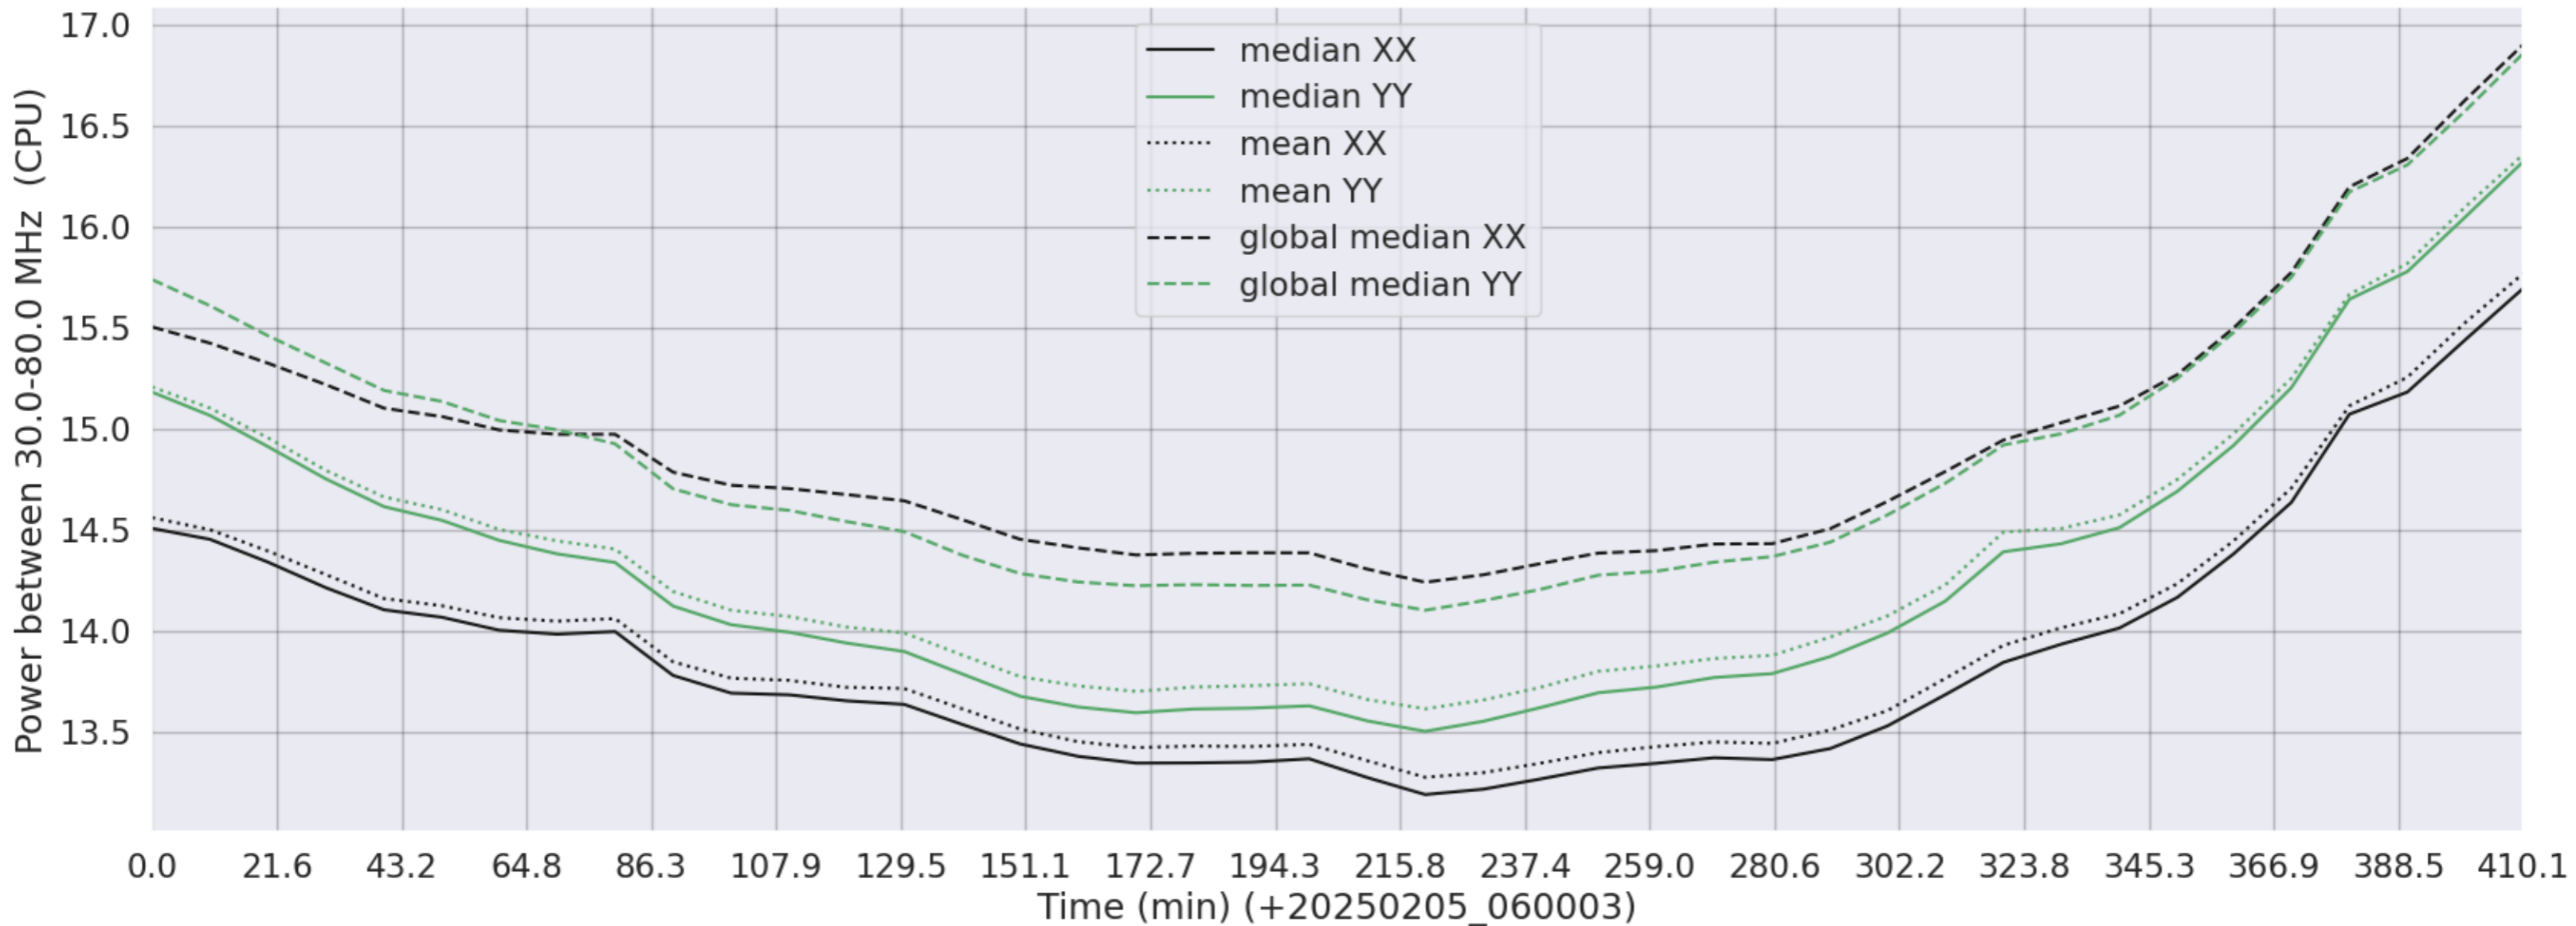

LWA025 - Correlator# 109 - XX FLAGS:Good - YY FLAGS:Good

LWA026 - Correlator# 108 - XX FLAGS:Good - YY FLAGS:Good