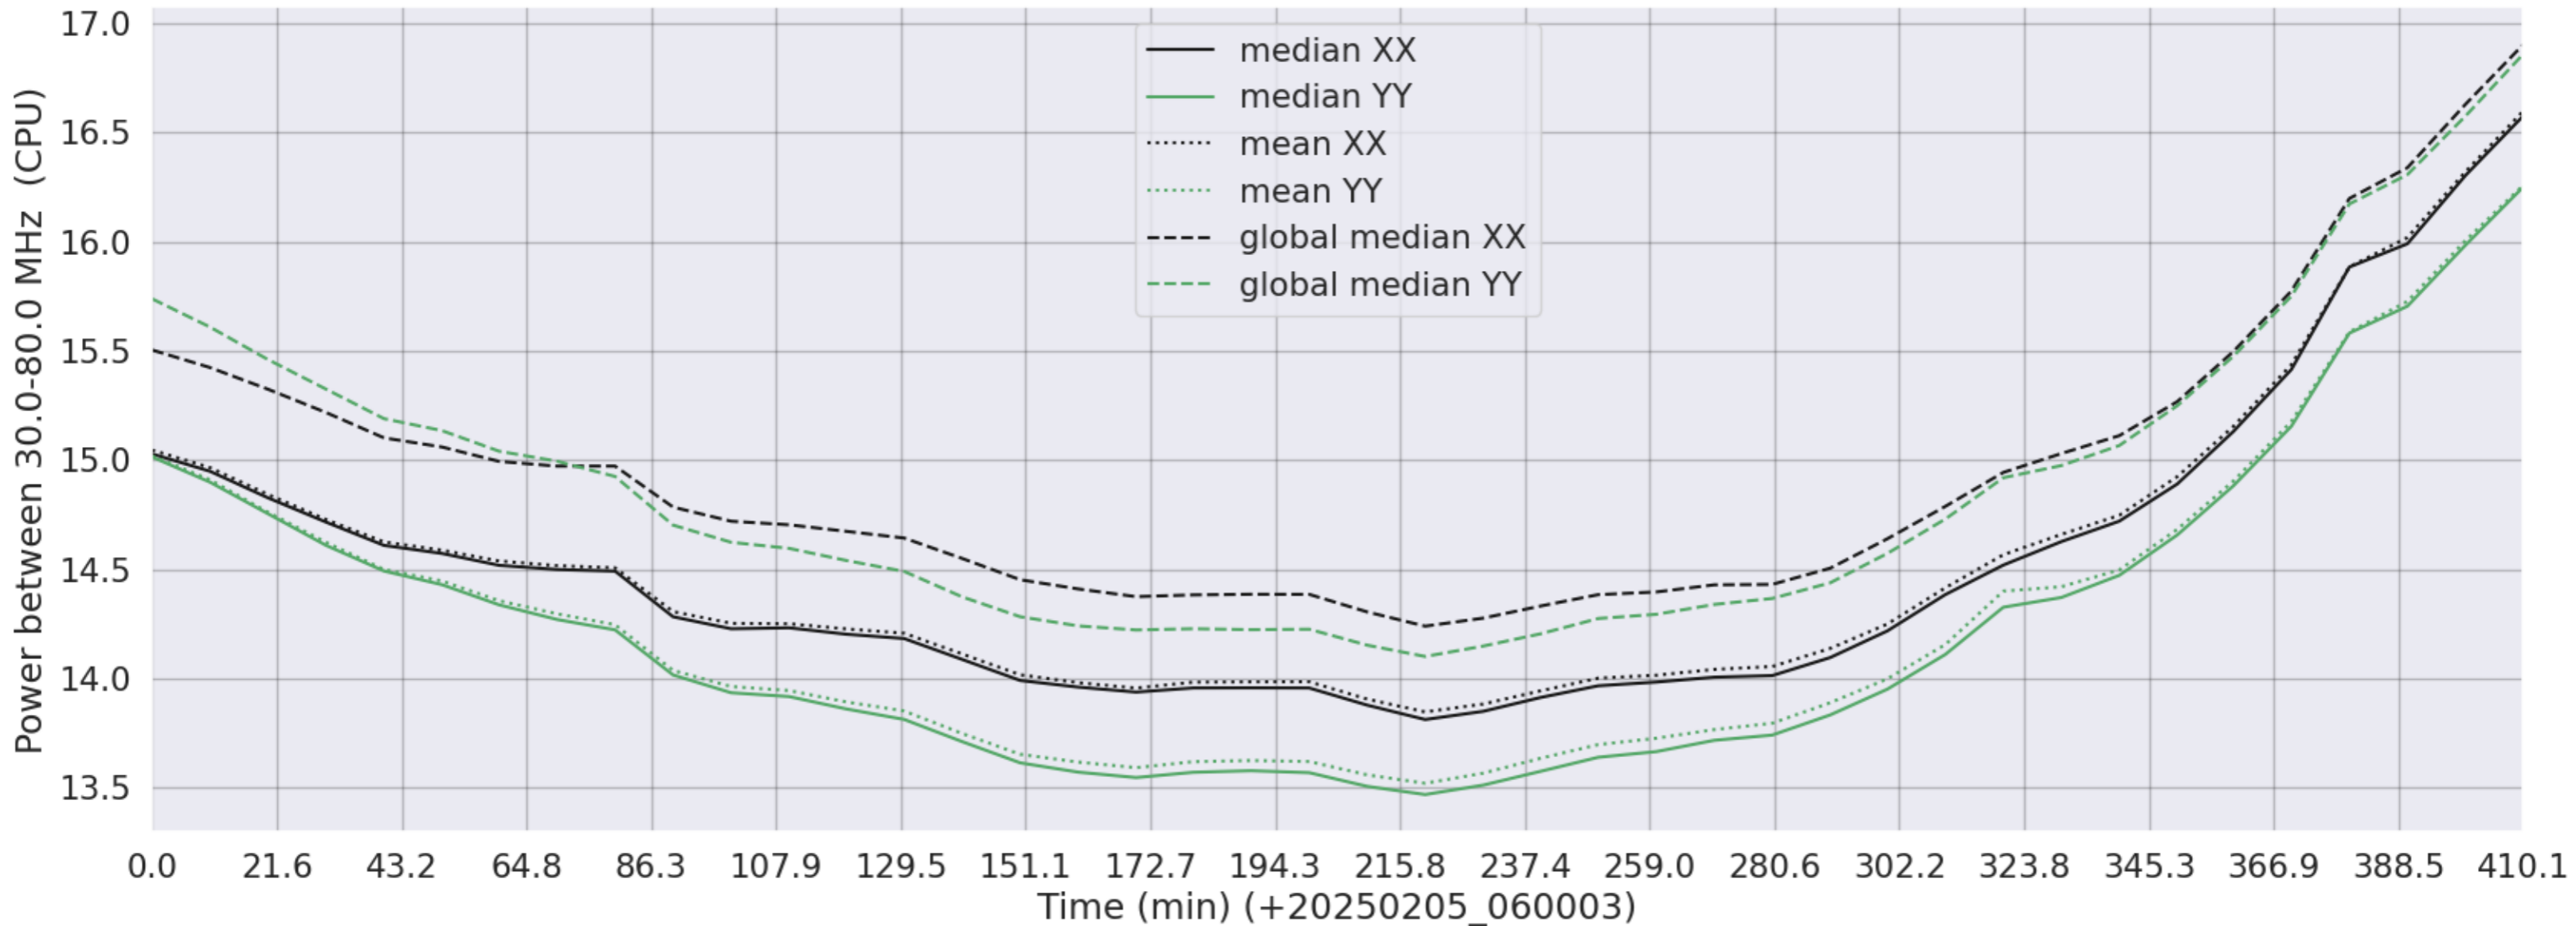

LWA247 - Correlator# 321 - XX FLAGS:Good - YY FLAGS:Good

LWA177 - Correlator# 320 - XX FLAGS:Good - YY FLAGS:Good