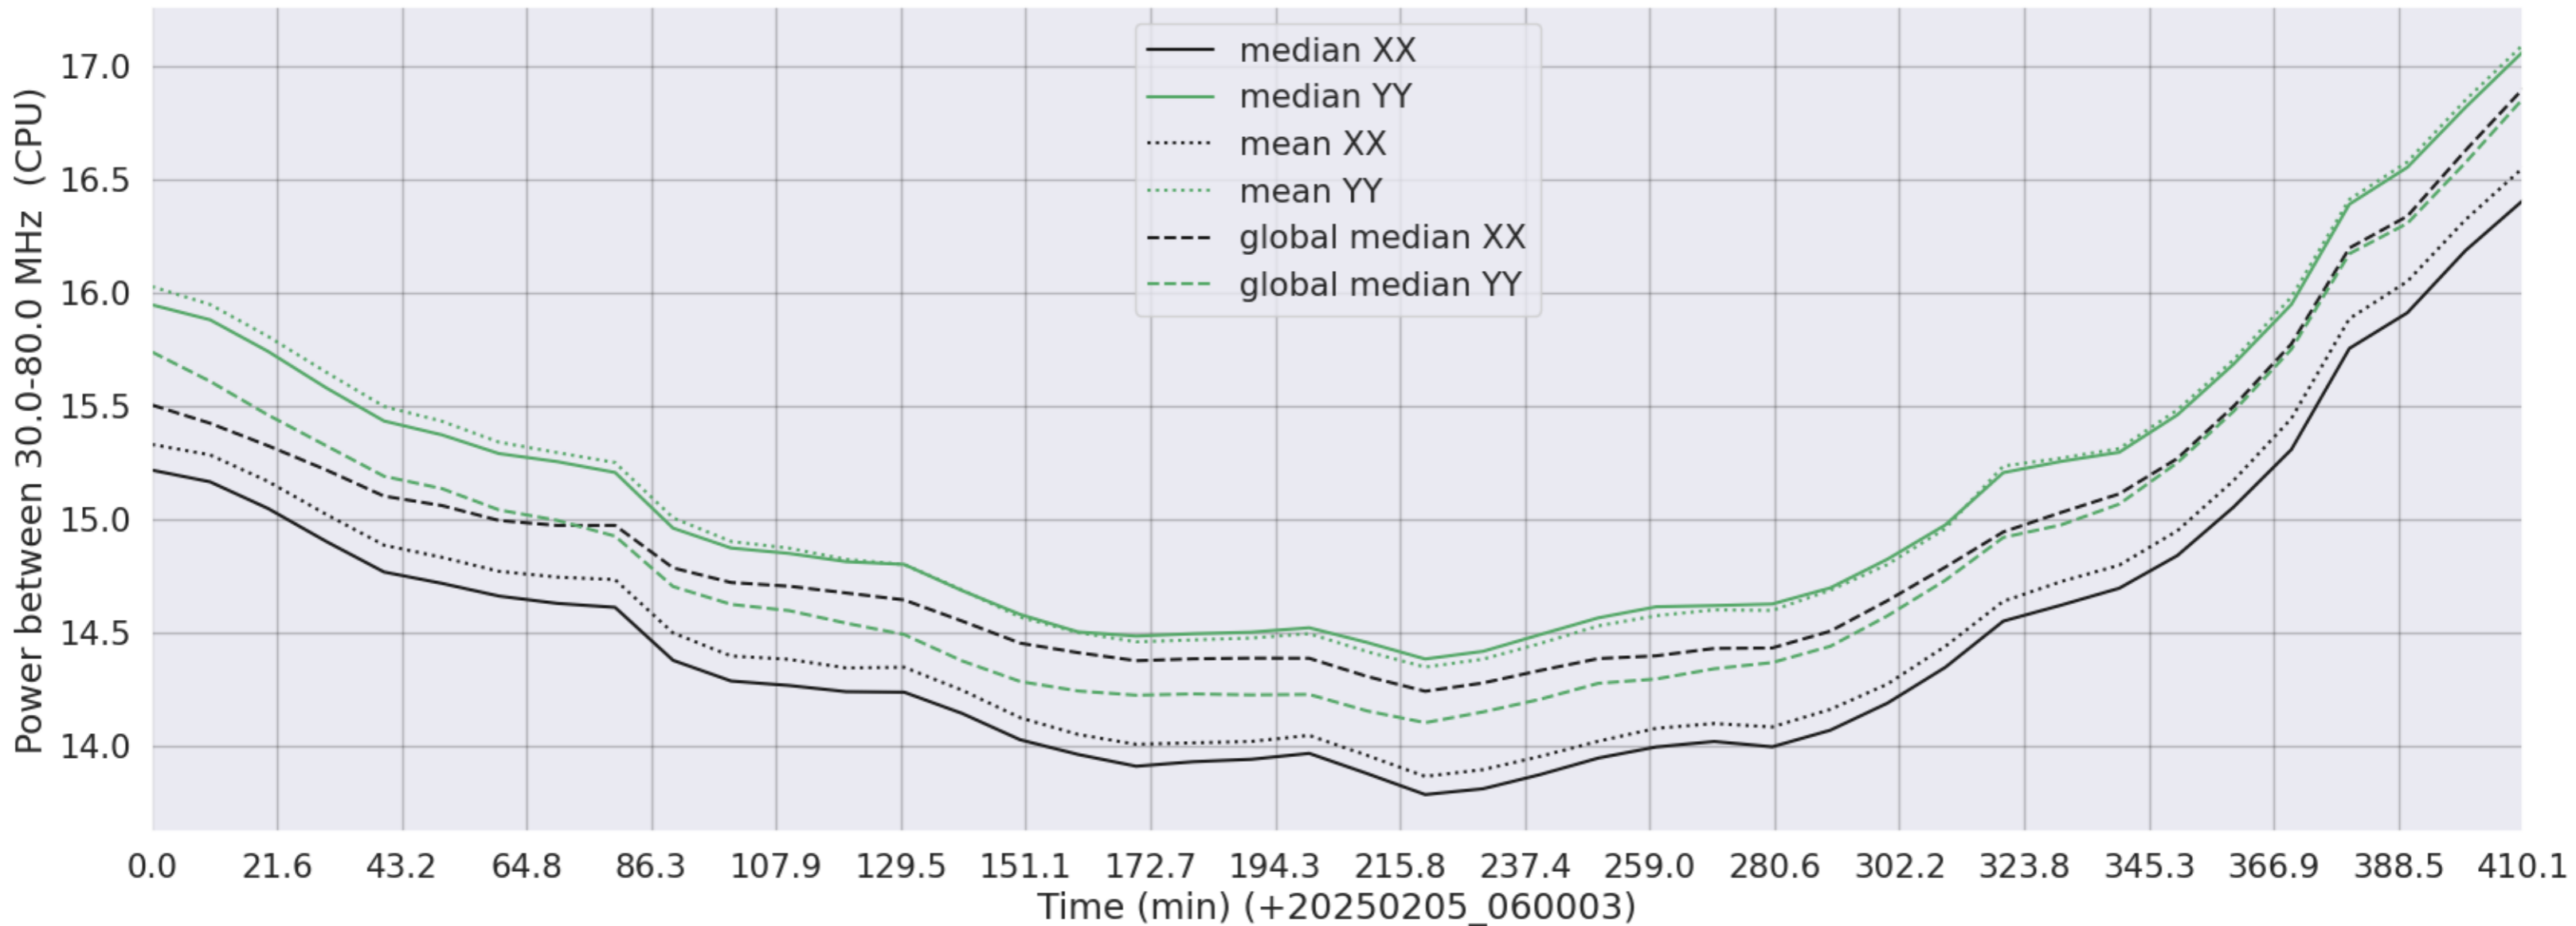

LWA261 - Correlator# 346 - XX FLAGS:Good - YY FLAGS:Good

LWA250 - Correlator# 345 - XX FLAGS:Good - YY FLAGS:Good