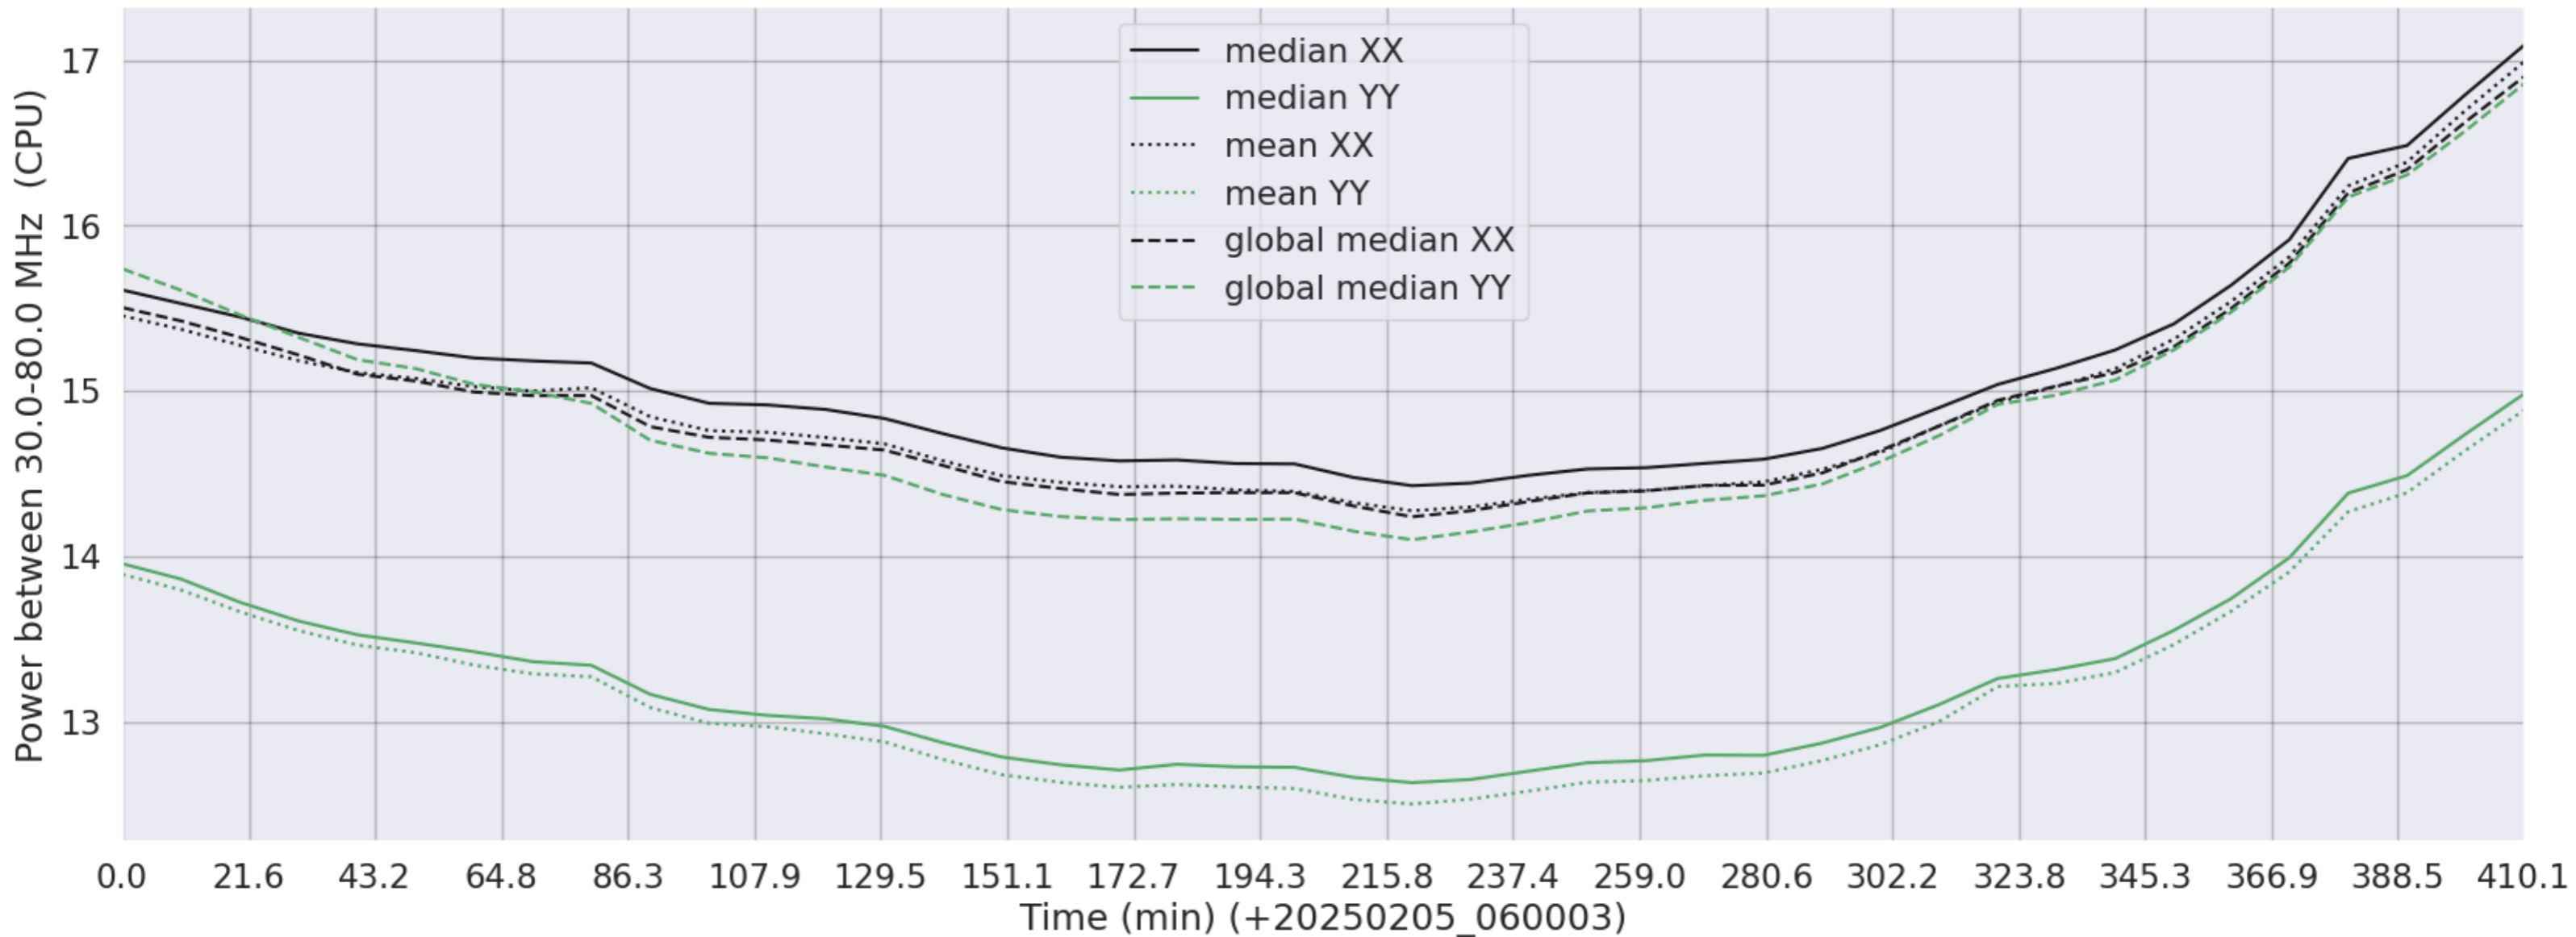

LWA143 - Correlator# 210 - XX FLAGS:Good - YY FLAGS:Good

LWA082 - Correlator# 209 - XX FLAGS:Good - YY FLAGS:Good