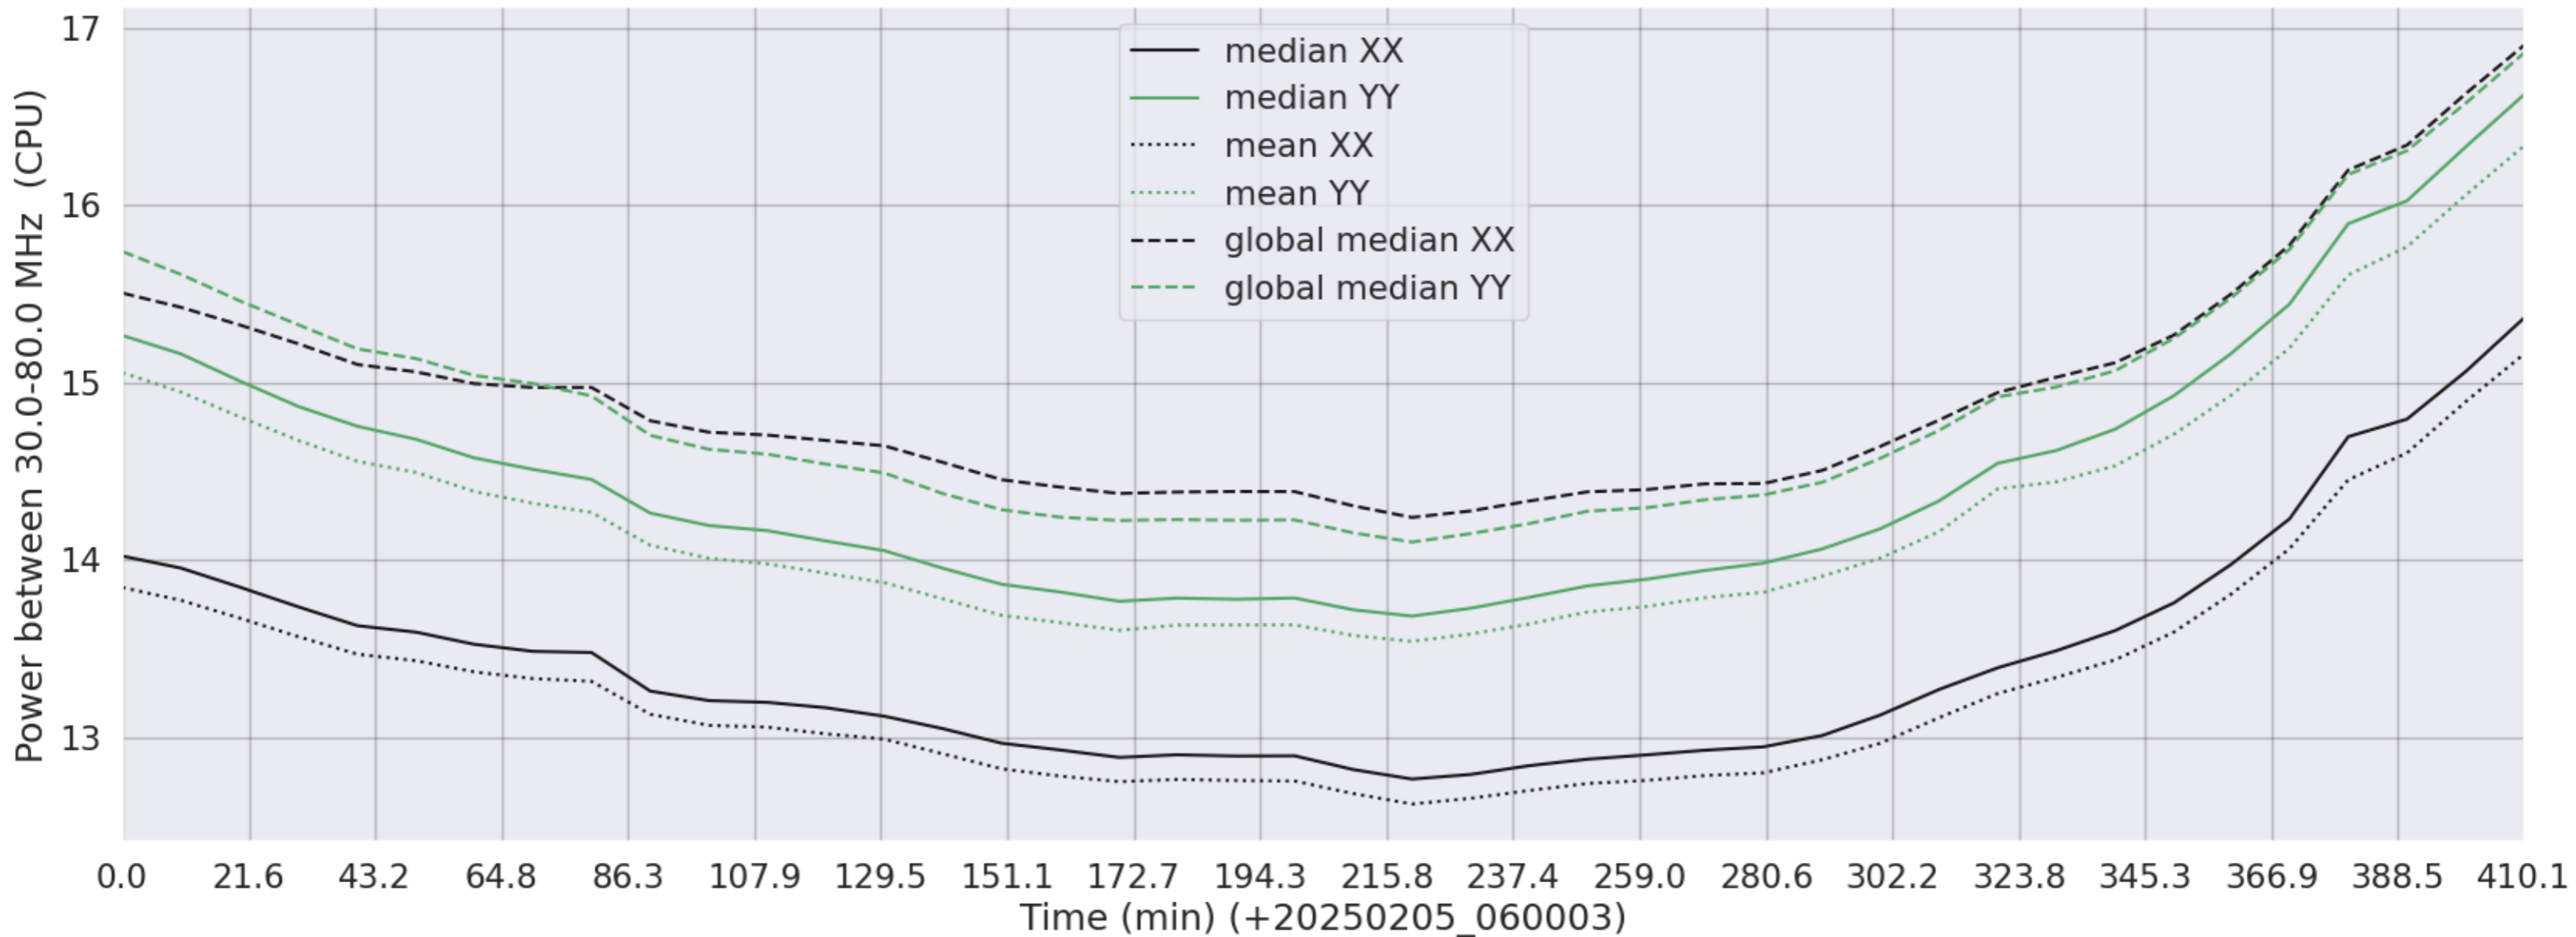

LWA325 - Correlator# 154 - XX FLAGS:Good - YY FLAGS:Good

LWA121 - Correlator# 153 - XX FLAGS:Good - YY FLAGS:Good