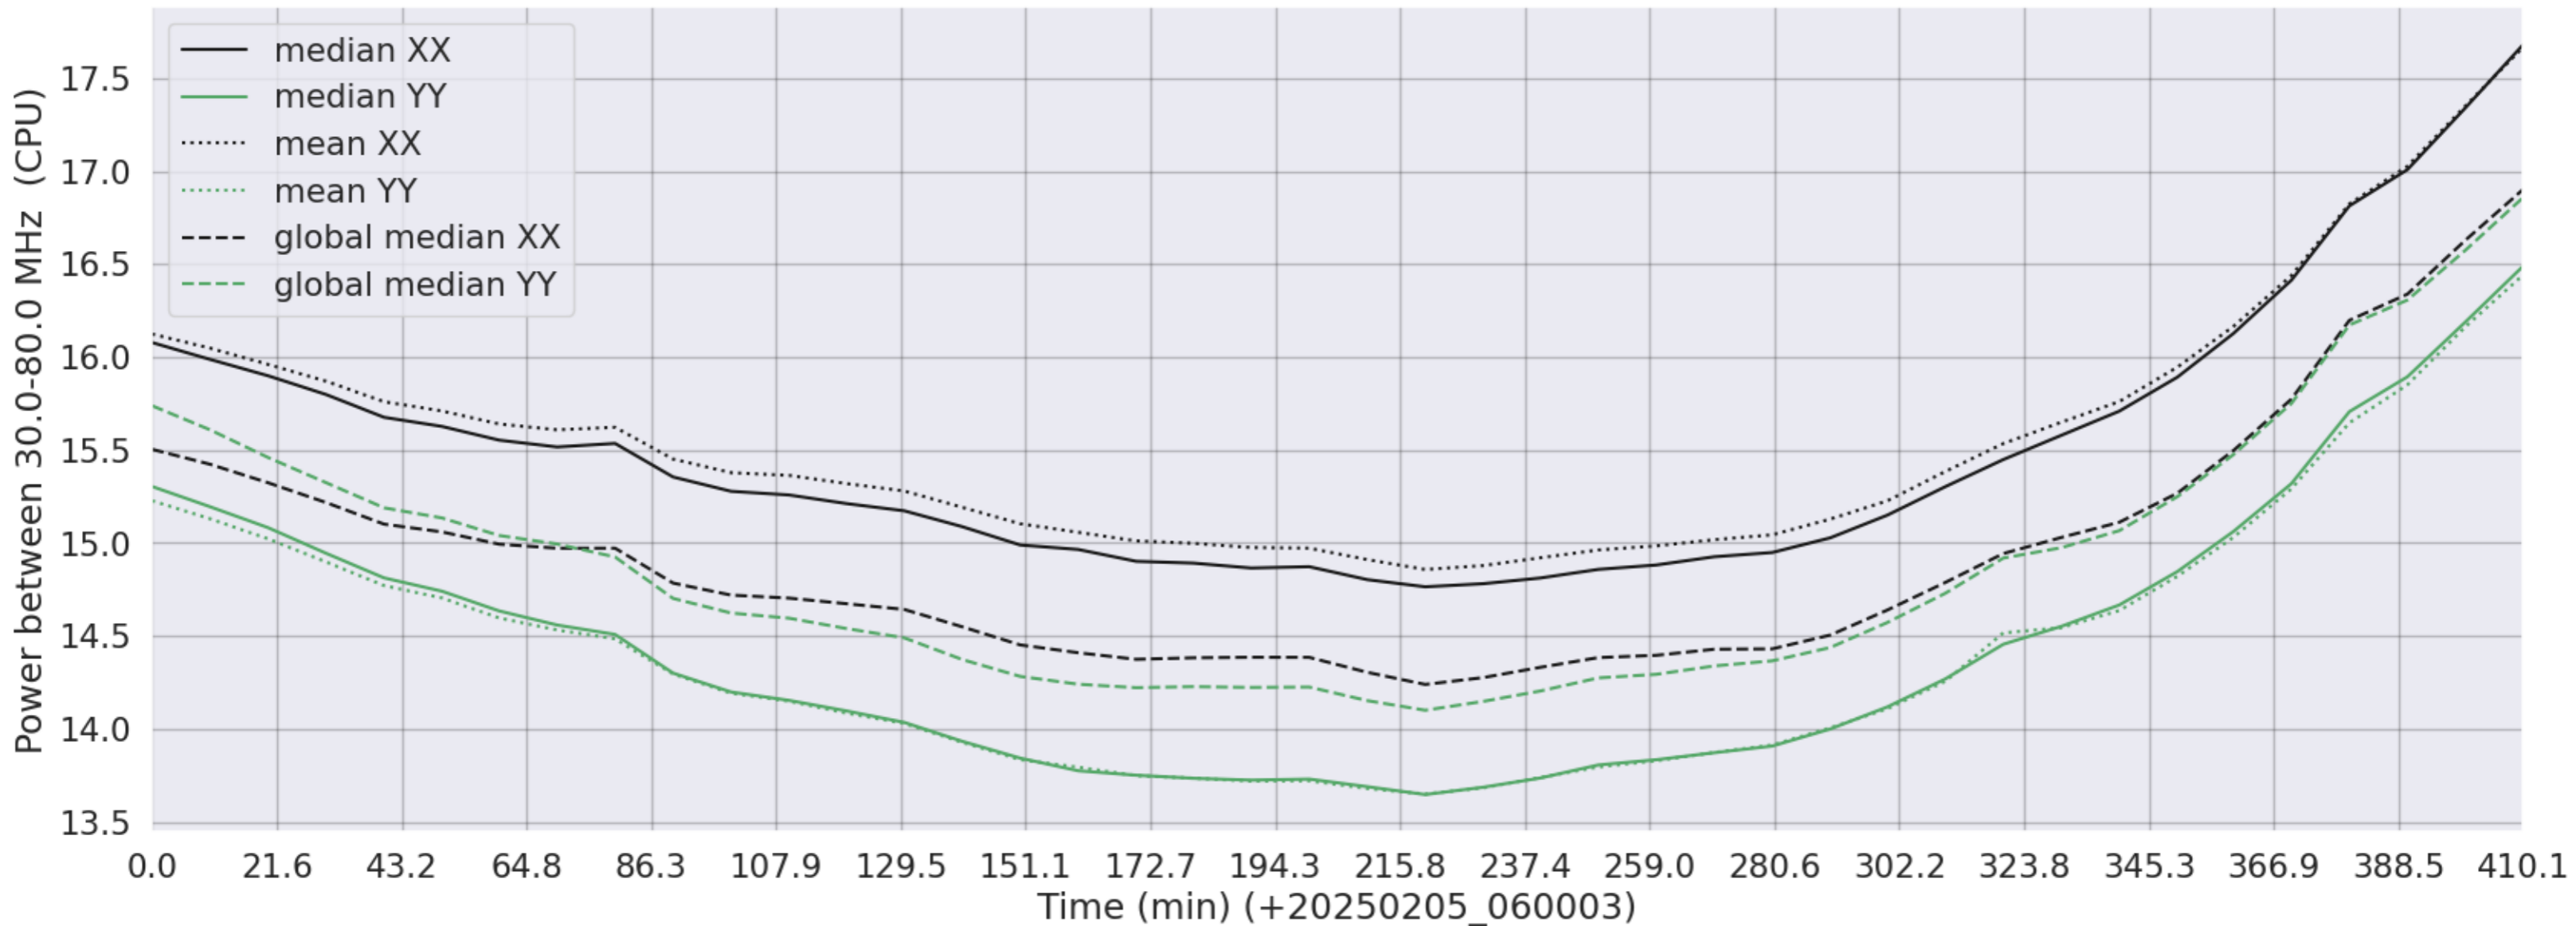

LWA342 - Correlator# 317 - XX FLAGS:Good - YY FLAGS:Good

LWA346 - Correlator# 316 - XX FLAGS:Good - YY FLAGS:Good