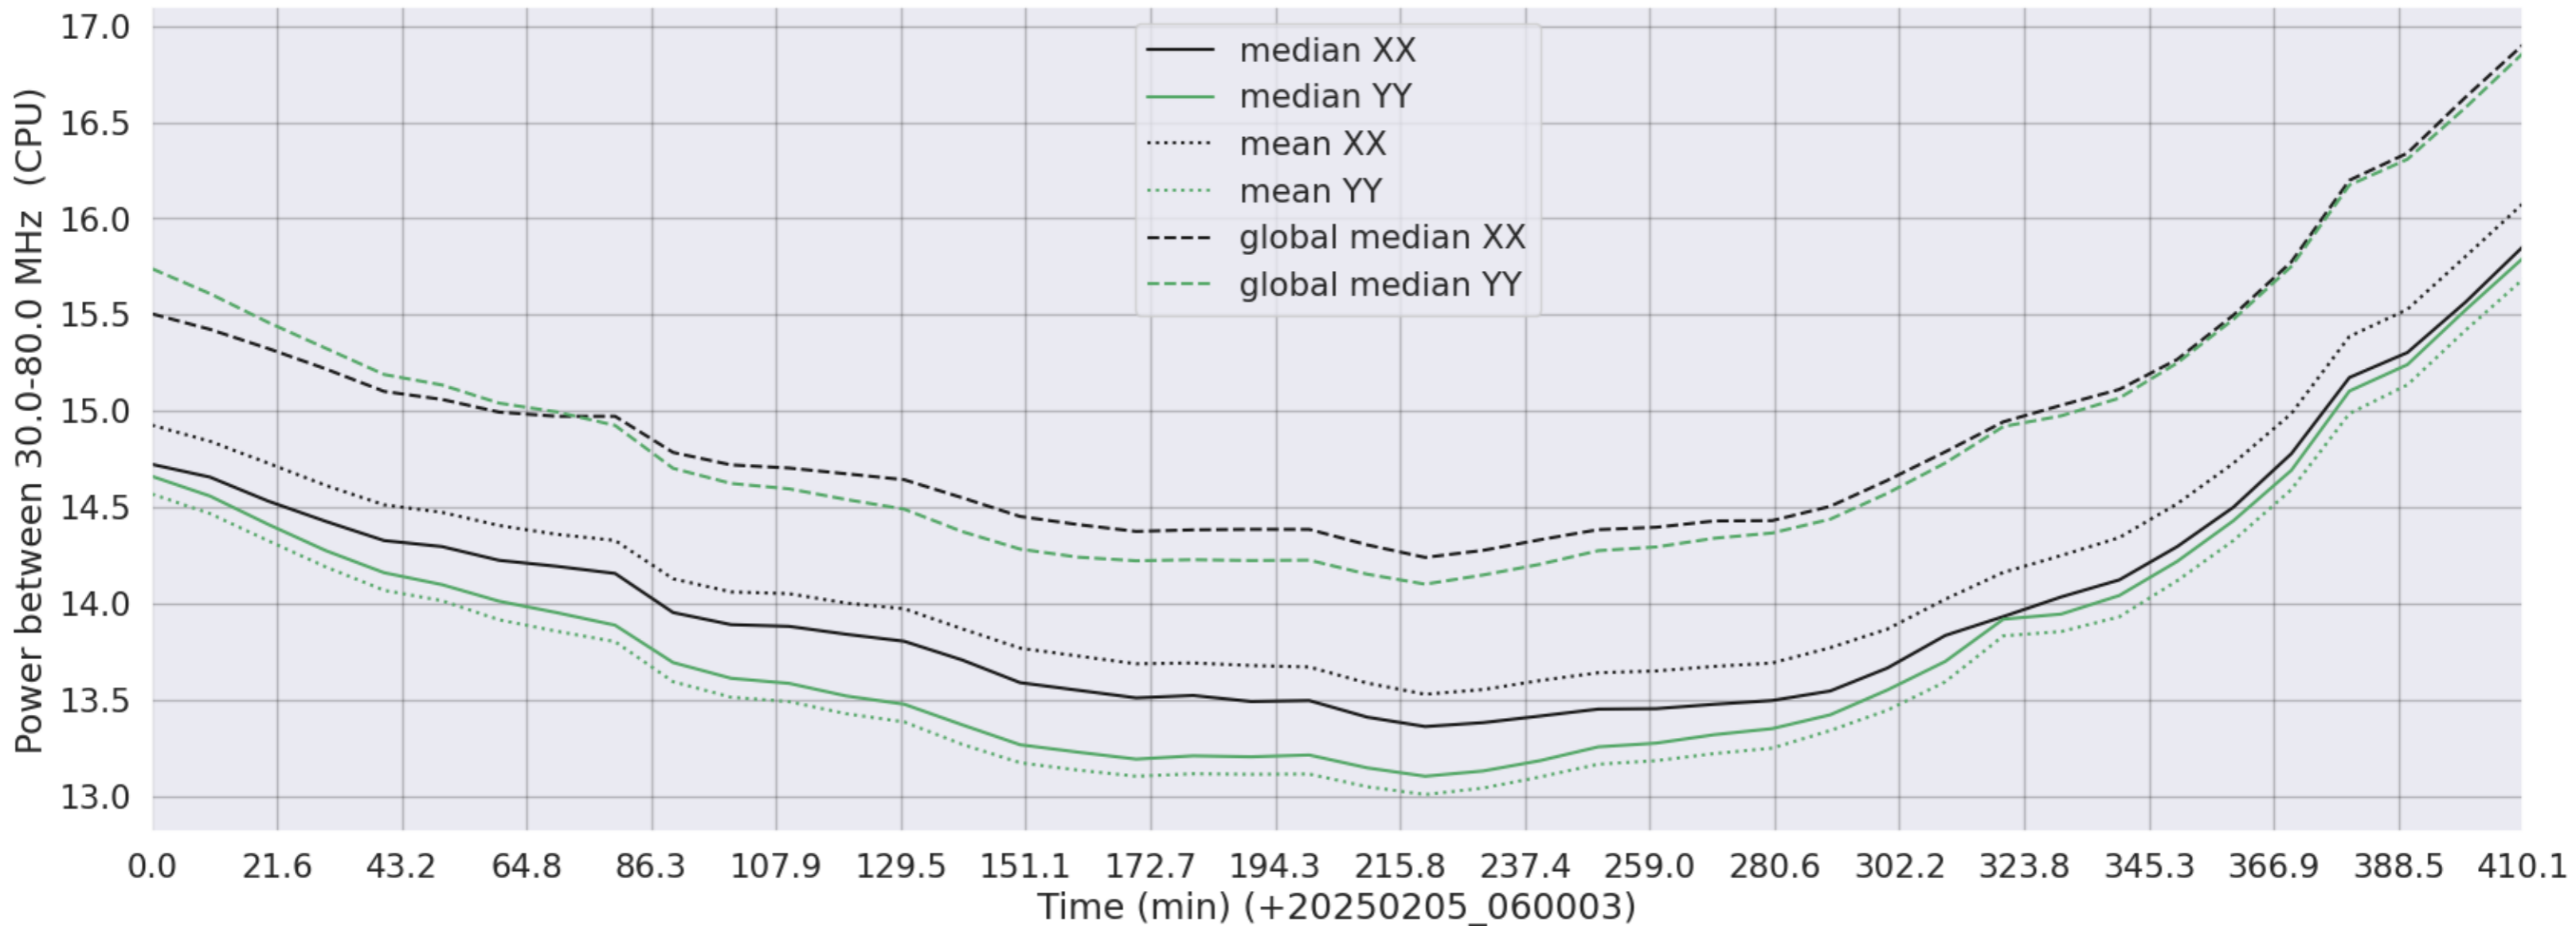

LWA182 - Correlator# 238 - XX FLAGS:Good - YY FLAGS:Good

LWA158 - Correlator# 237 - XX FLAGS:Good - YY FLAGS:Good