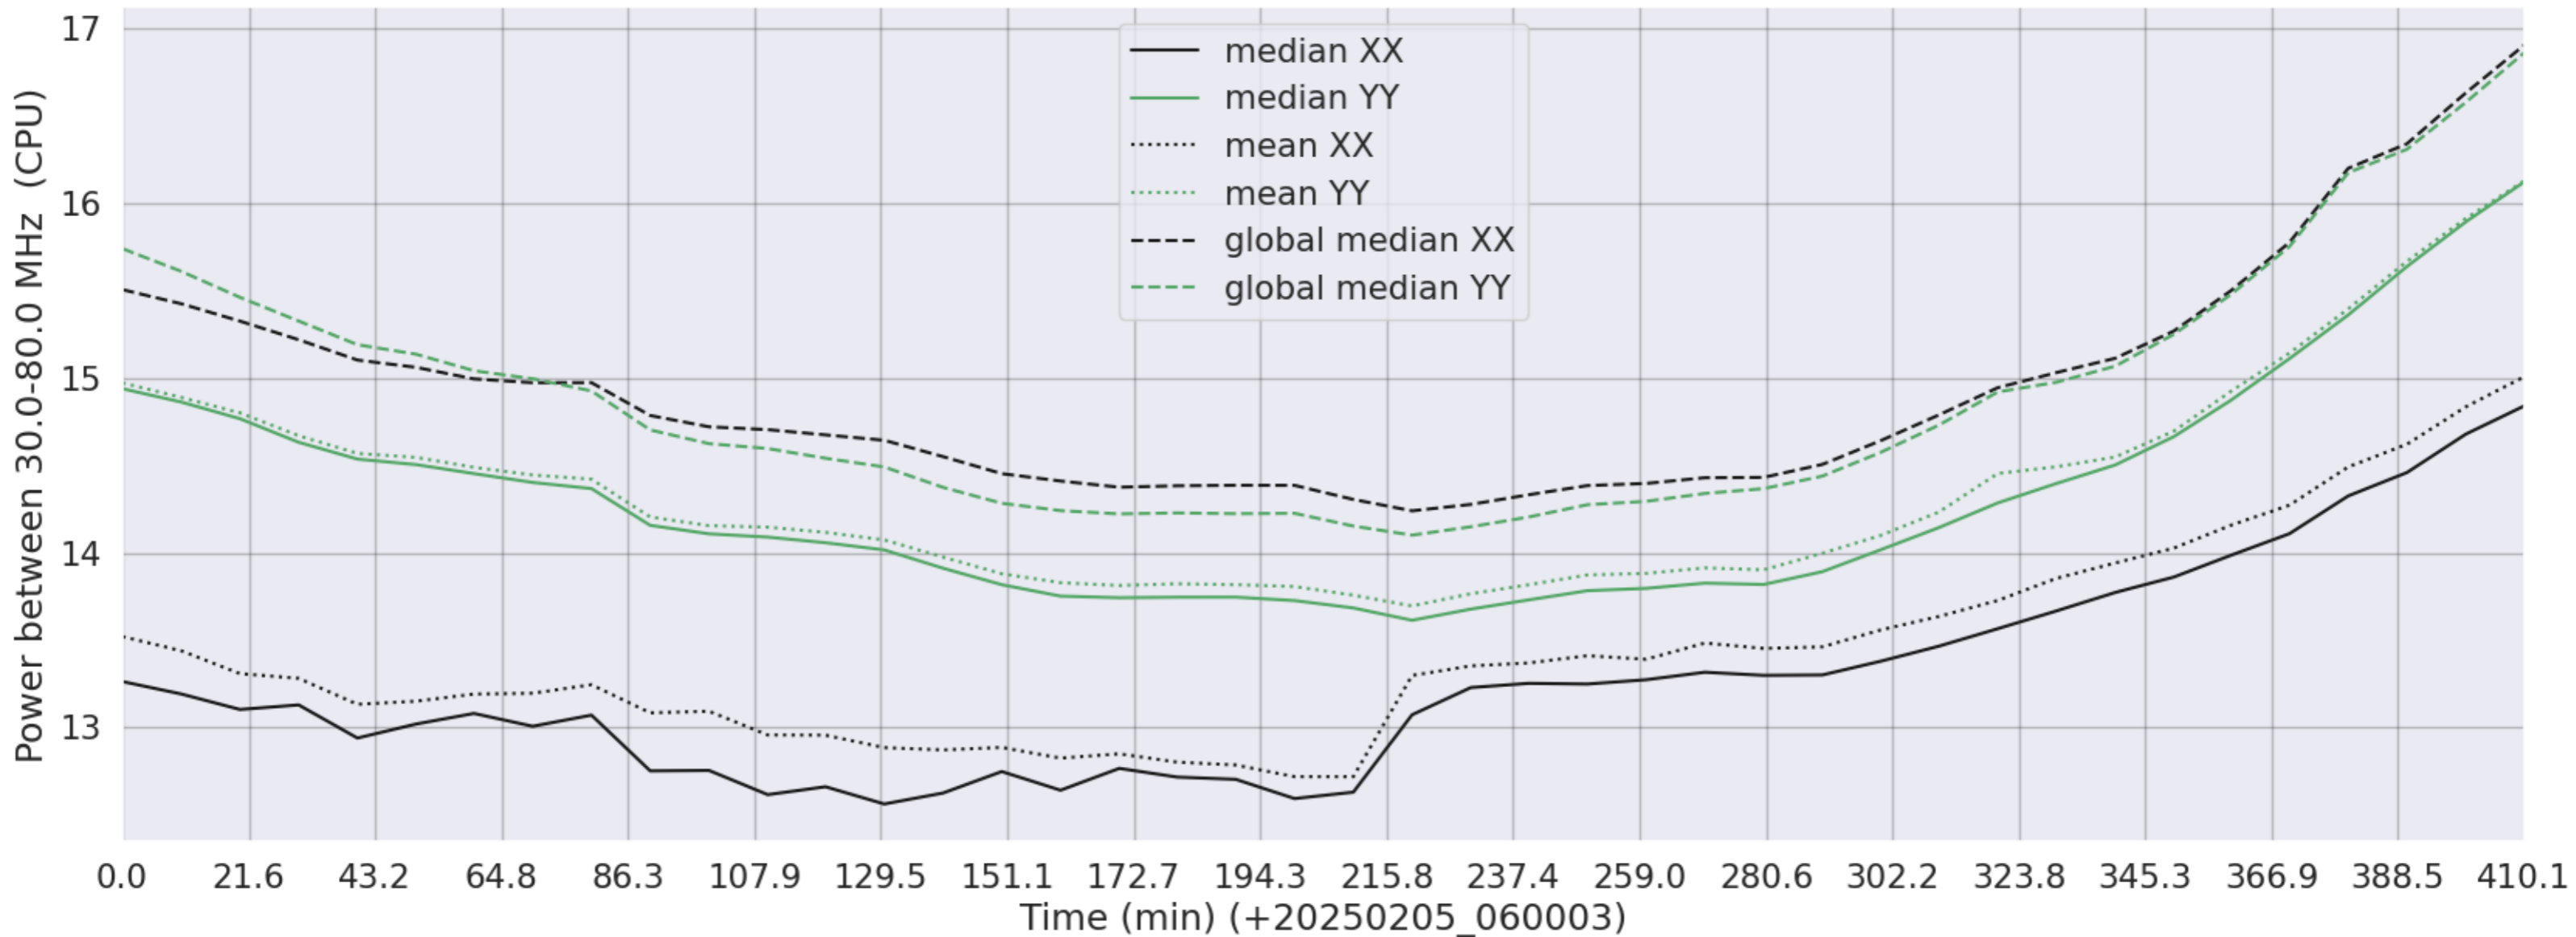

LWA270 - Correlator# 039 - XX FLAGS:Good - YY FLAGS:Good

LWA272 - Correlator# 038 - XX FLAGS:Good - YY FLAGS:Good