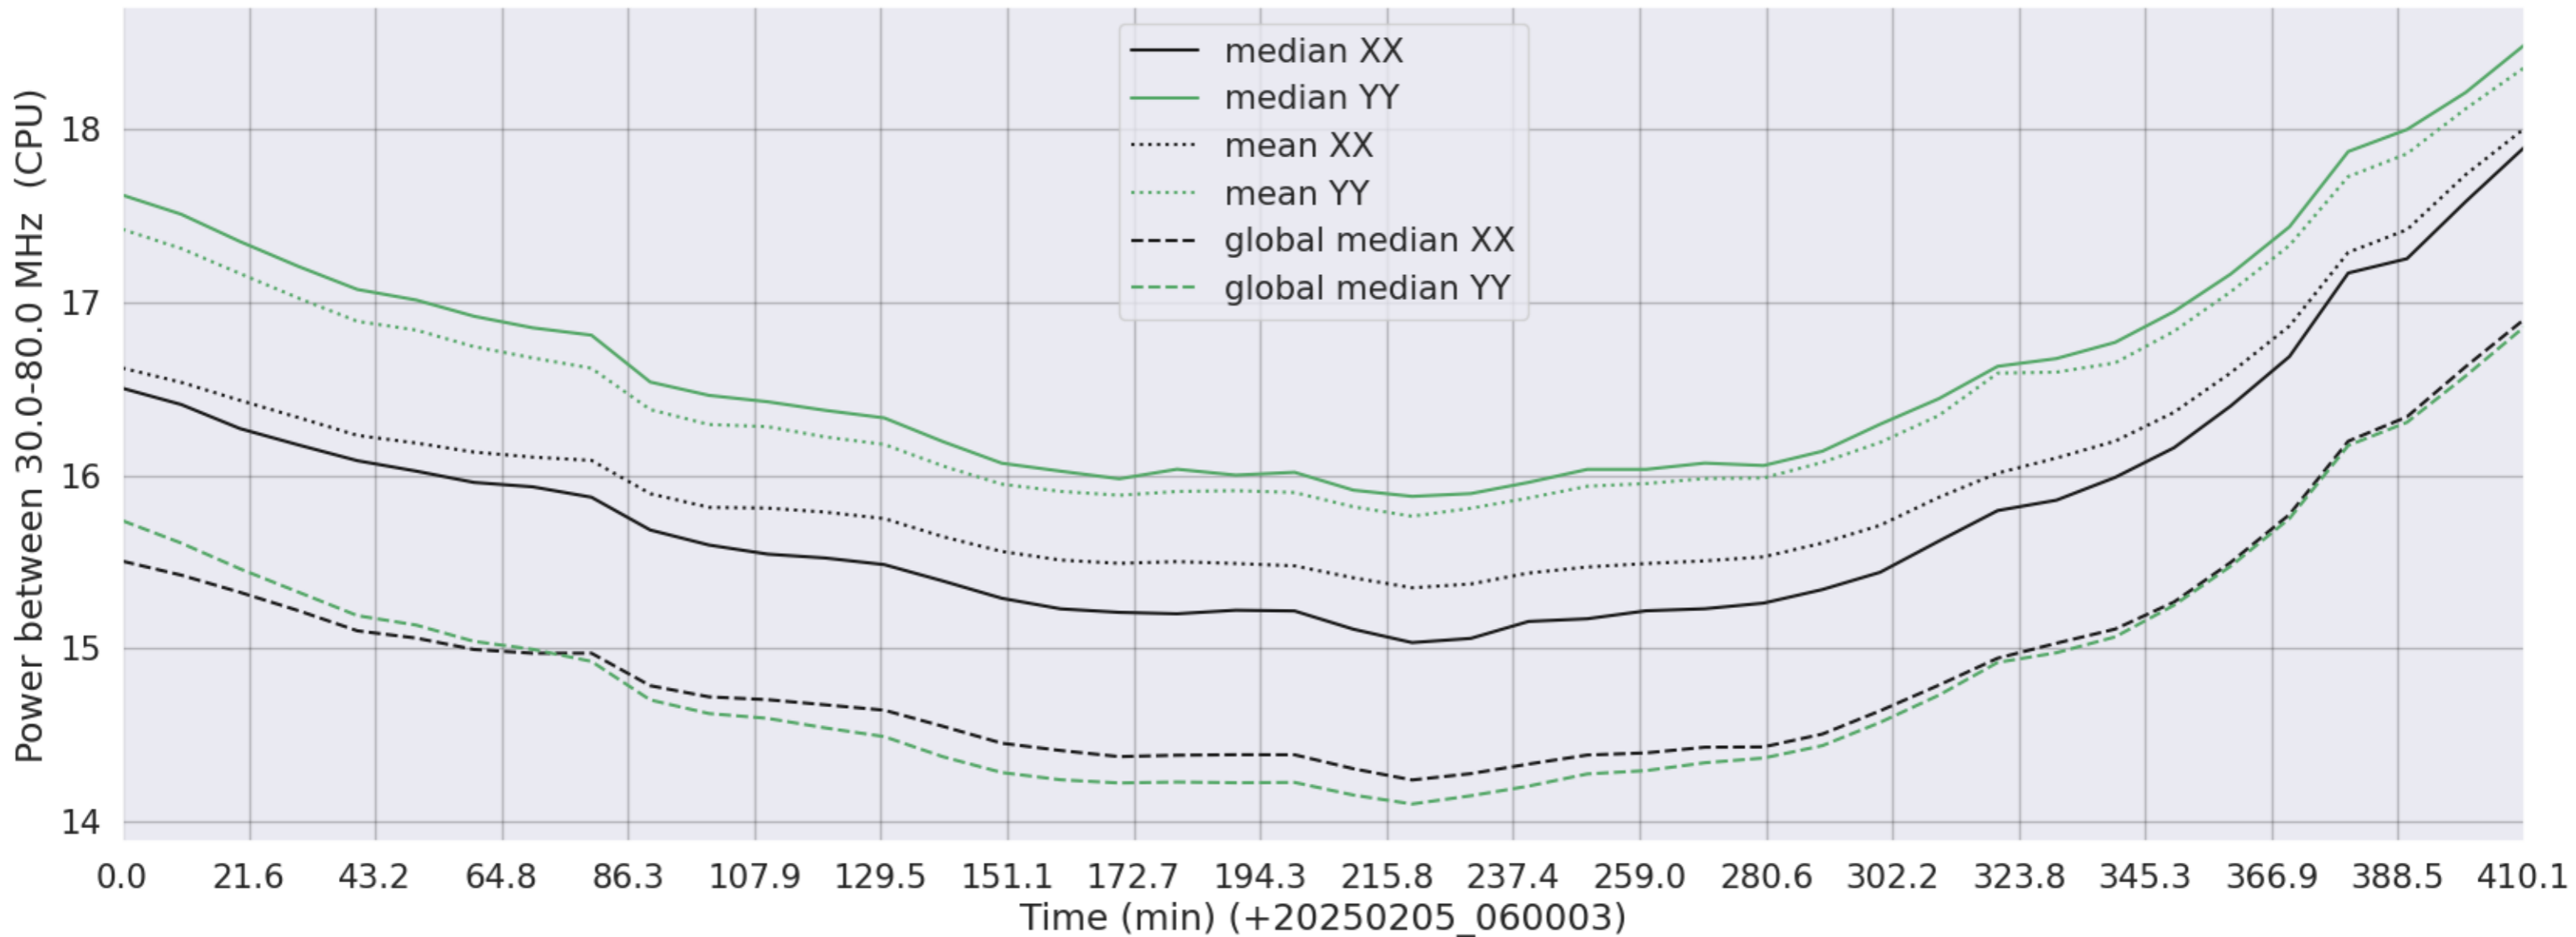

LWA101 - Correlator# 174 - XX FLAGS:Good - YY FLAGS:Good

LWA098 - Correlator# 173 - XX FLAGS:Good - YY FLAGS:Good