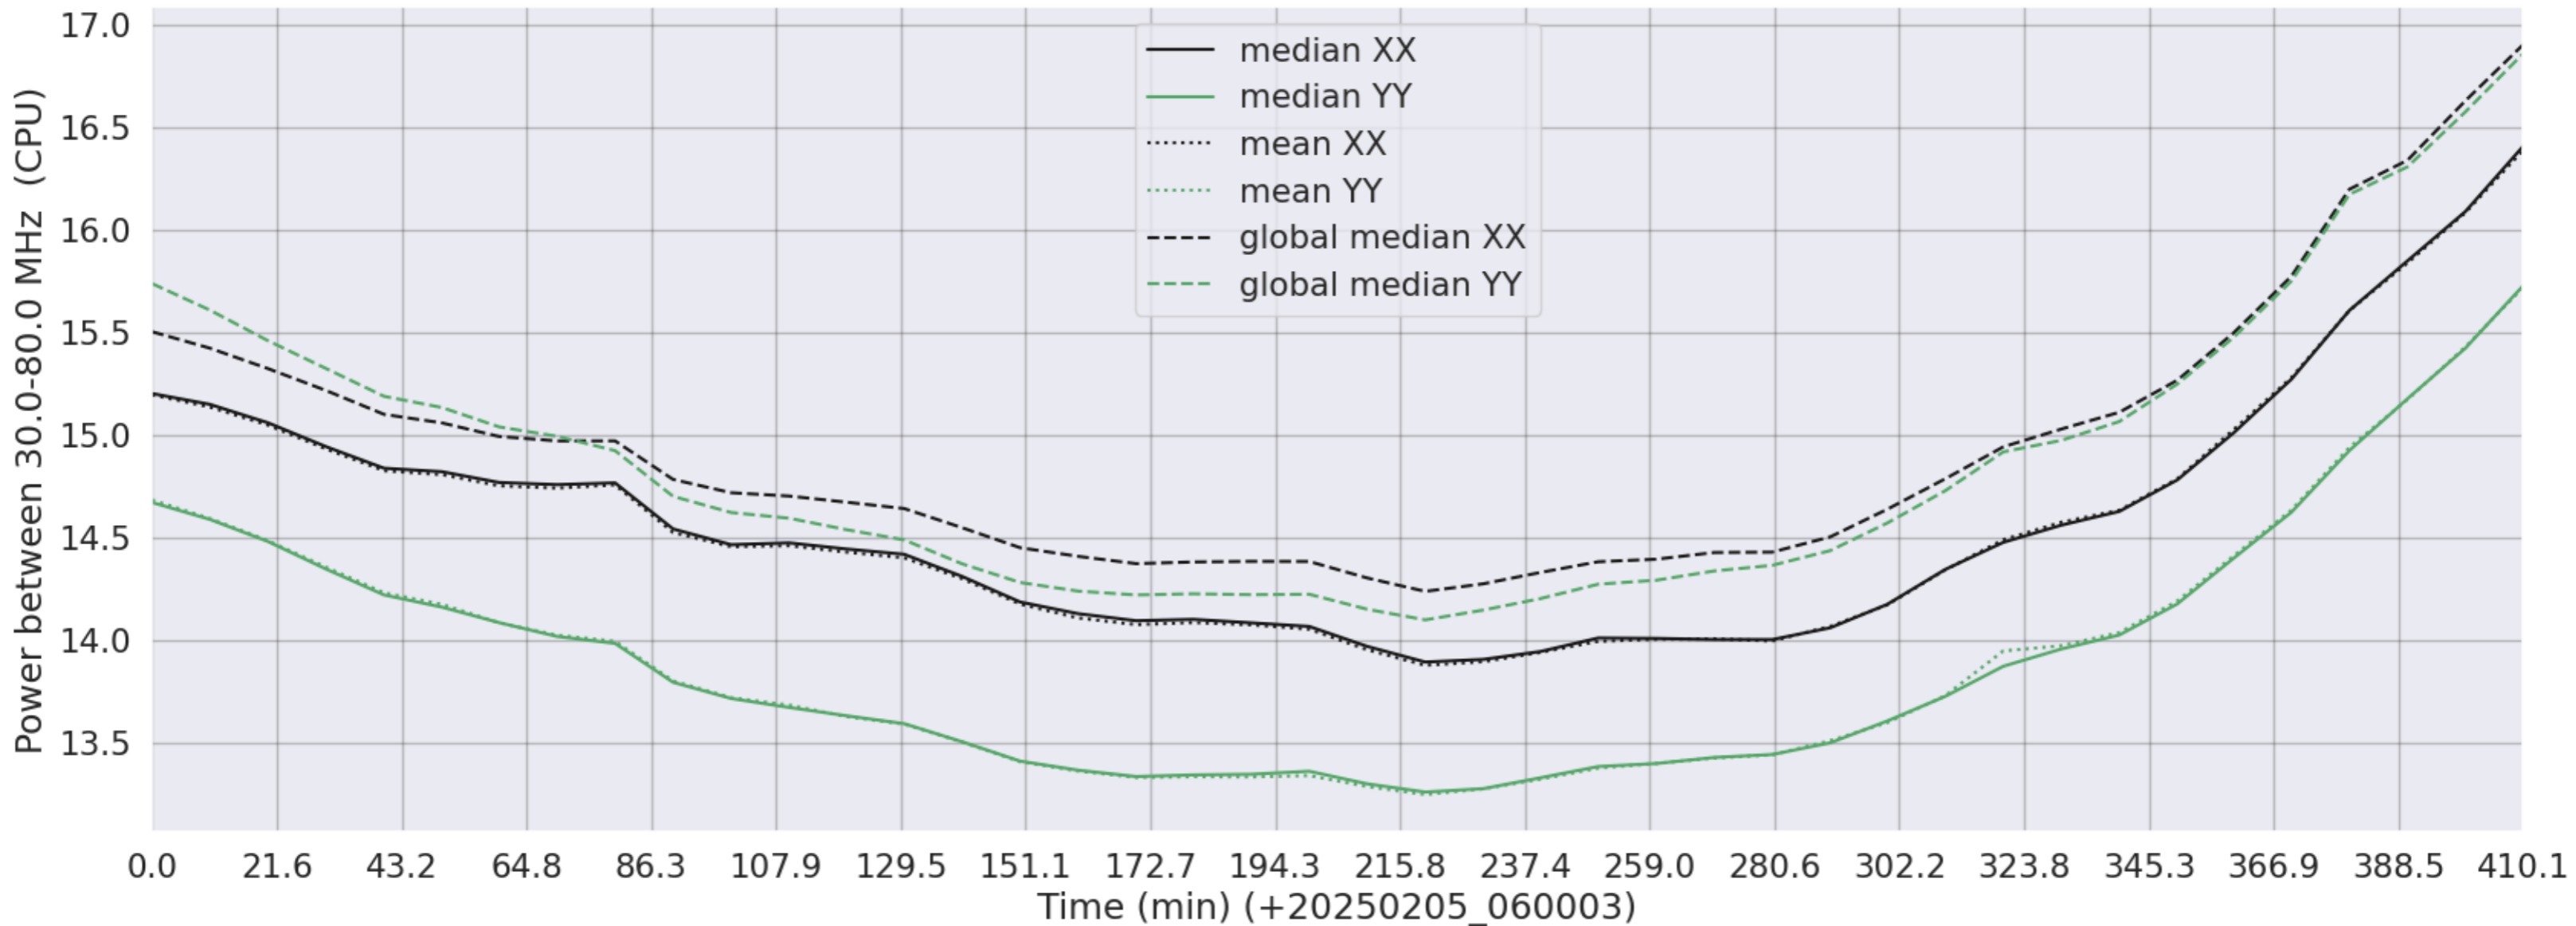

LWA277 - Correlator# 009 - XX FLAGS:Good - YY FLAGS:Good

LWA278 - Correlator# 008 - XX FLAGS:Good - YY FLAGS:Good