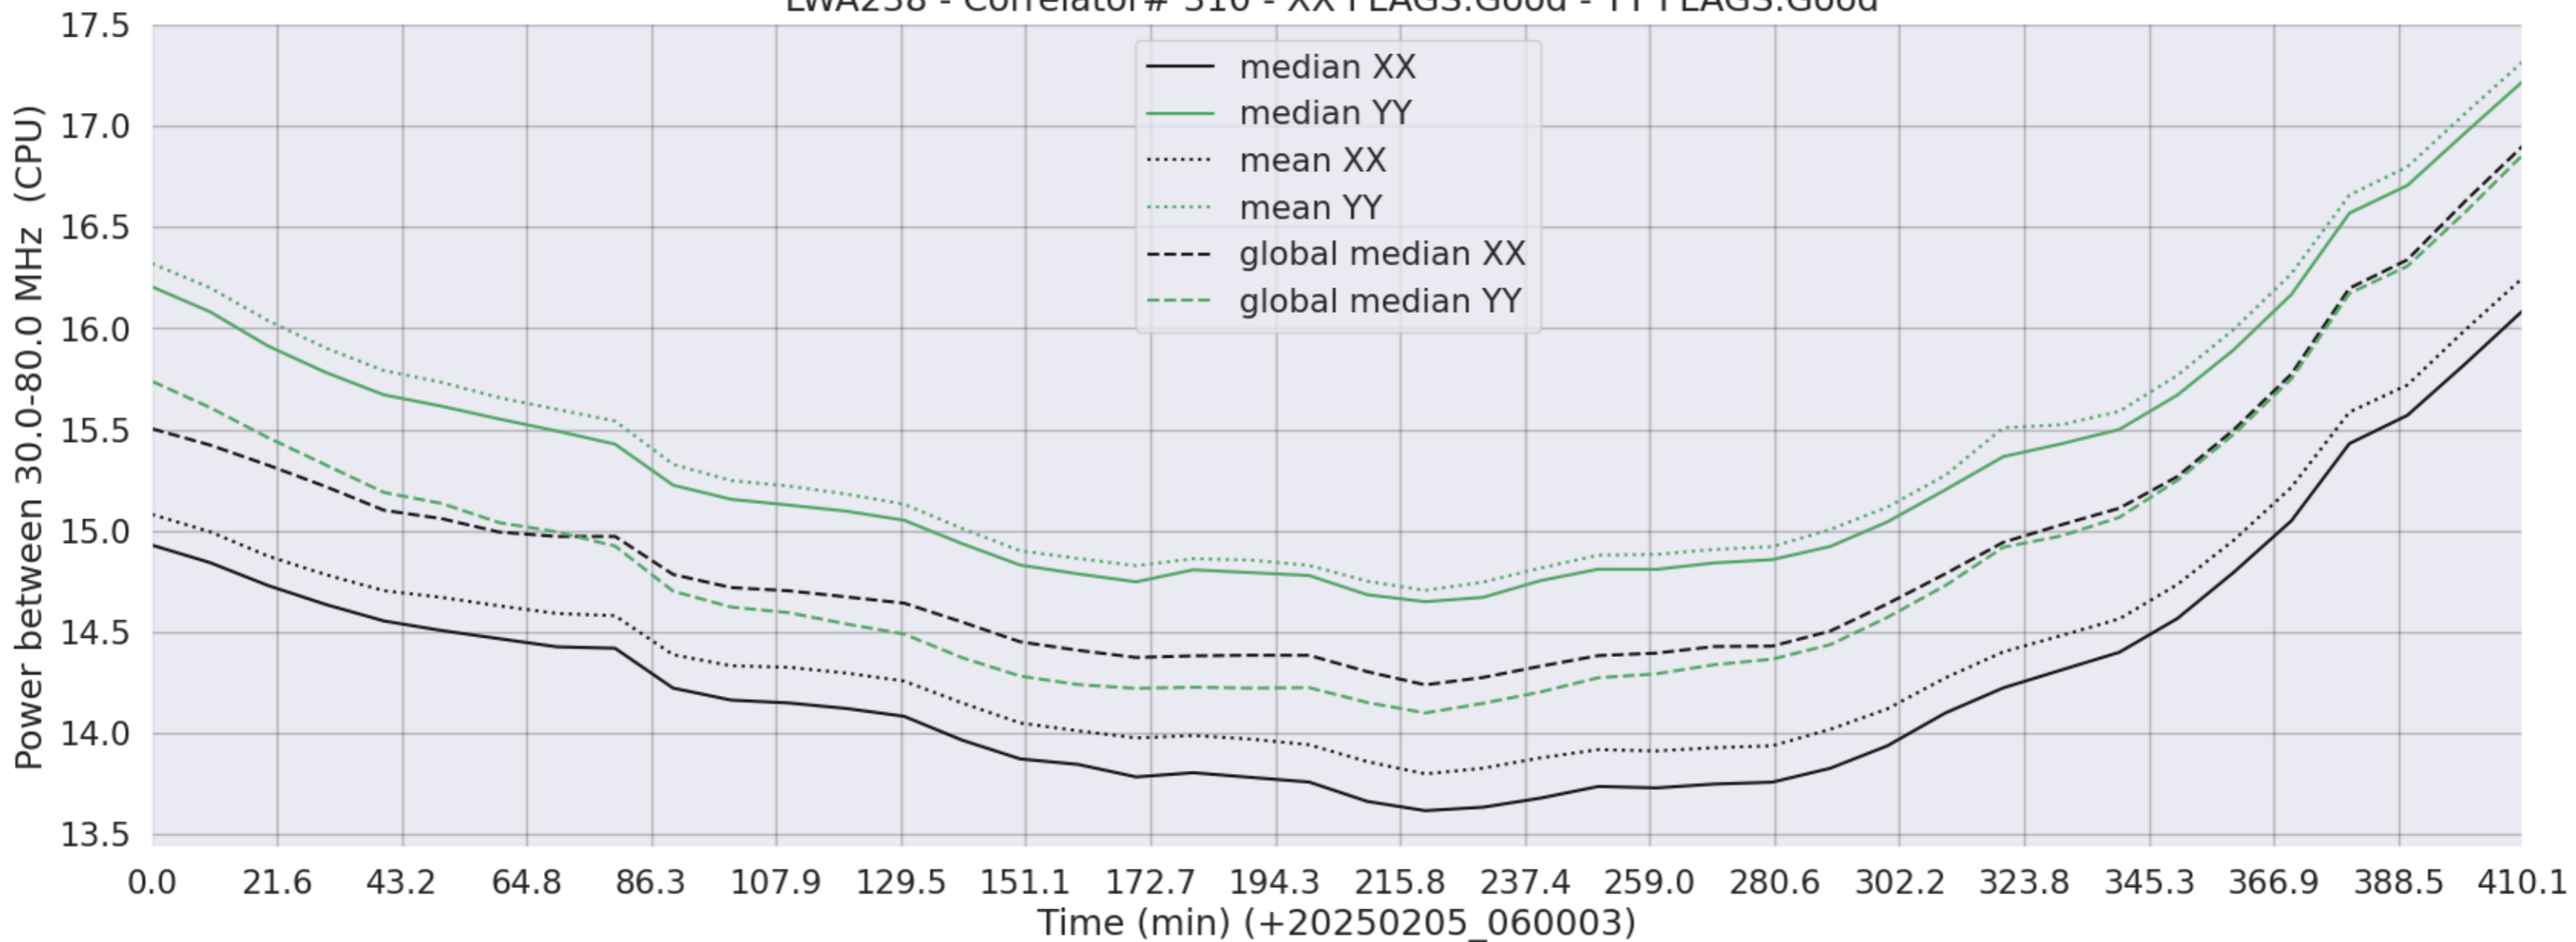

LWA237 - Correlator# 311 - XX FLAGS:Good - YY FLAGS:Good

LWA238 - Correlator# 310 - XX FLAGS:Good - YY FLAGS:Good