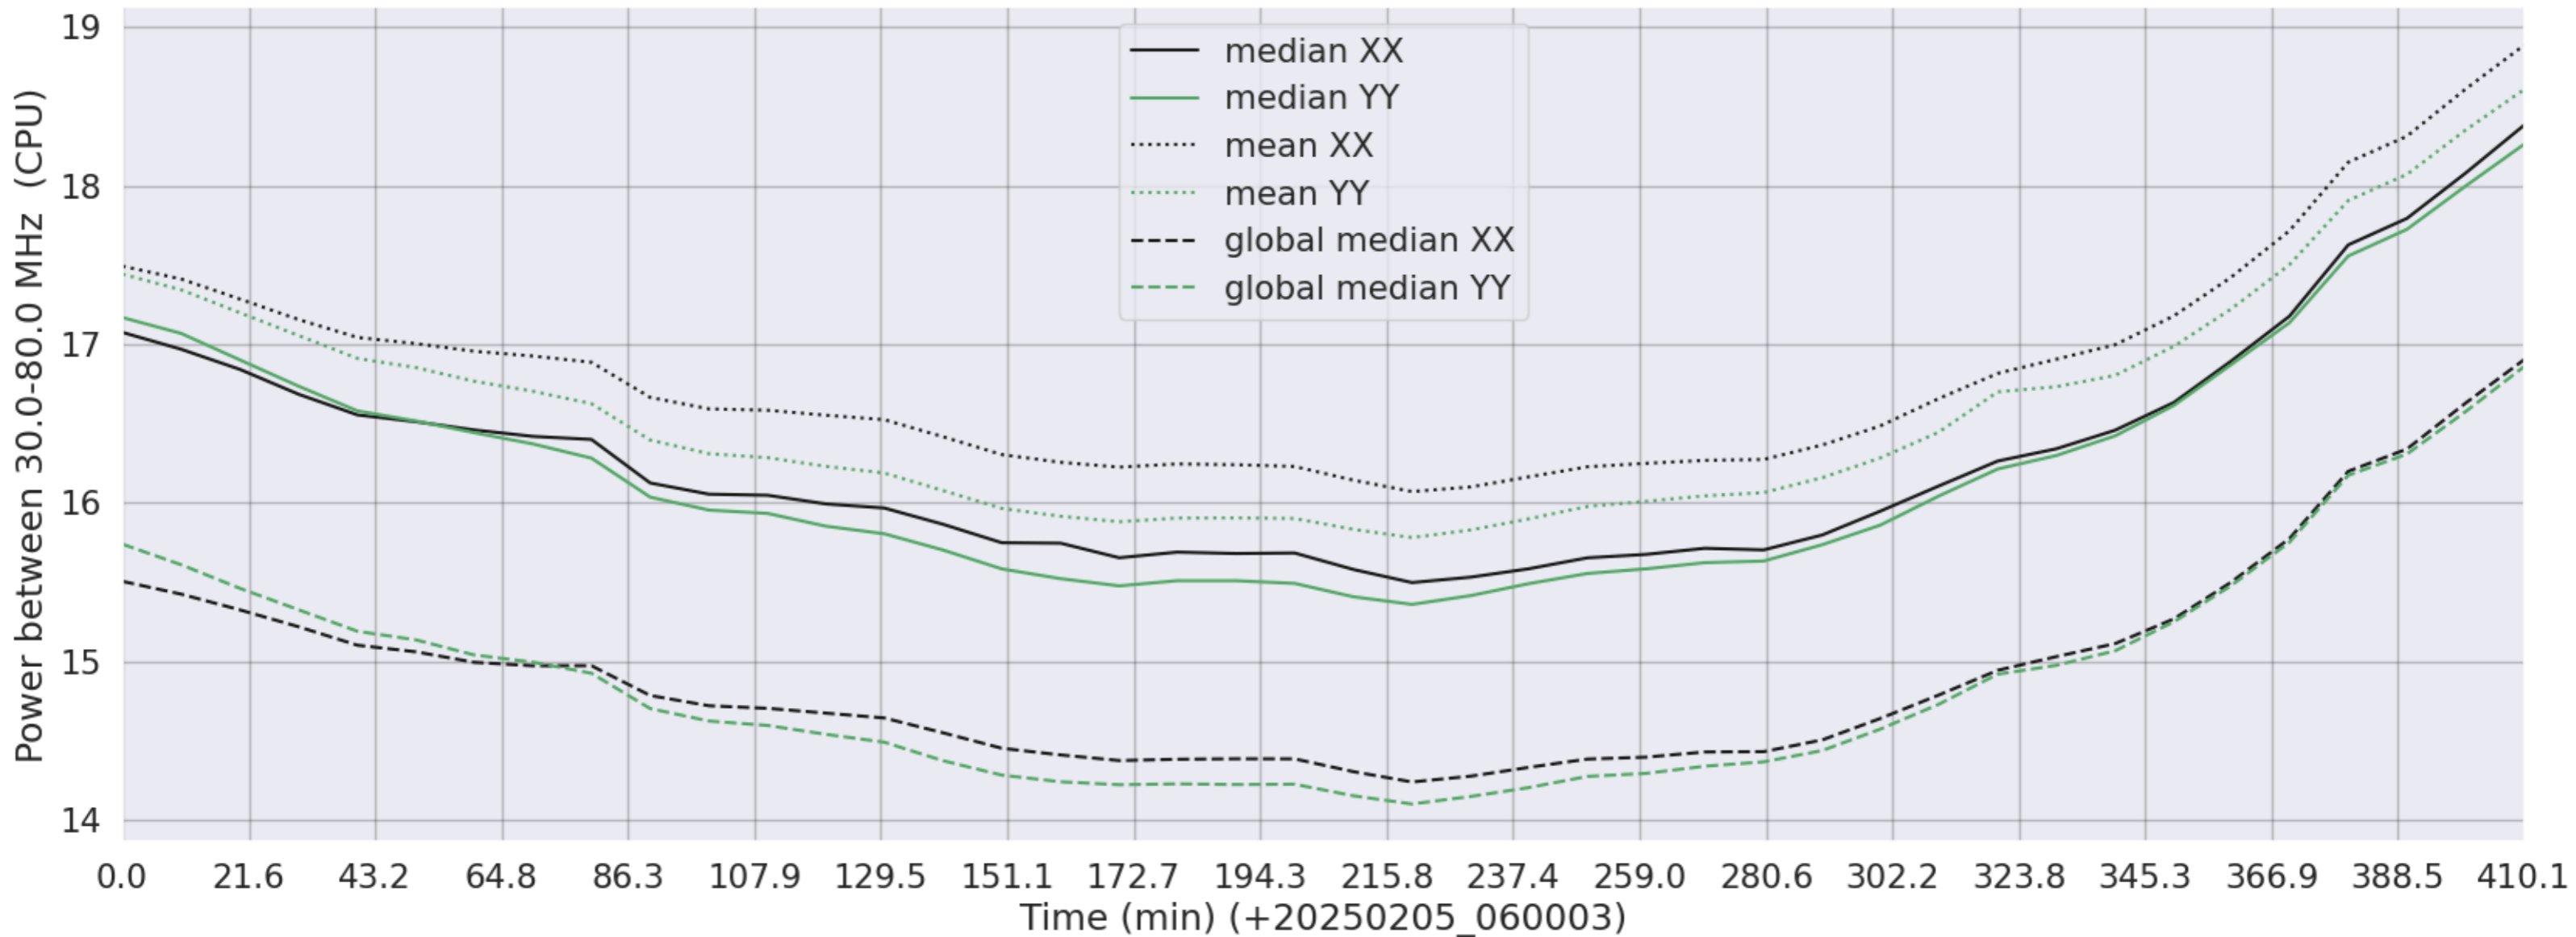

LWA169 - Correlator# 292 - XX FLAGS:Good - YY FLAGS:Good

LWA175 - Correlator# 293 - XX FLAGS:Good - YY FLAGS:Good

LWA204 - Correlator# 294 - XX FLAGS:Good - YY FLAGS:Good

LWA203 - Correlator# 295 - XX FLAGS:Good - YY FLAGS:Good