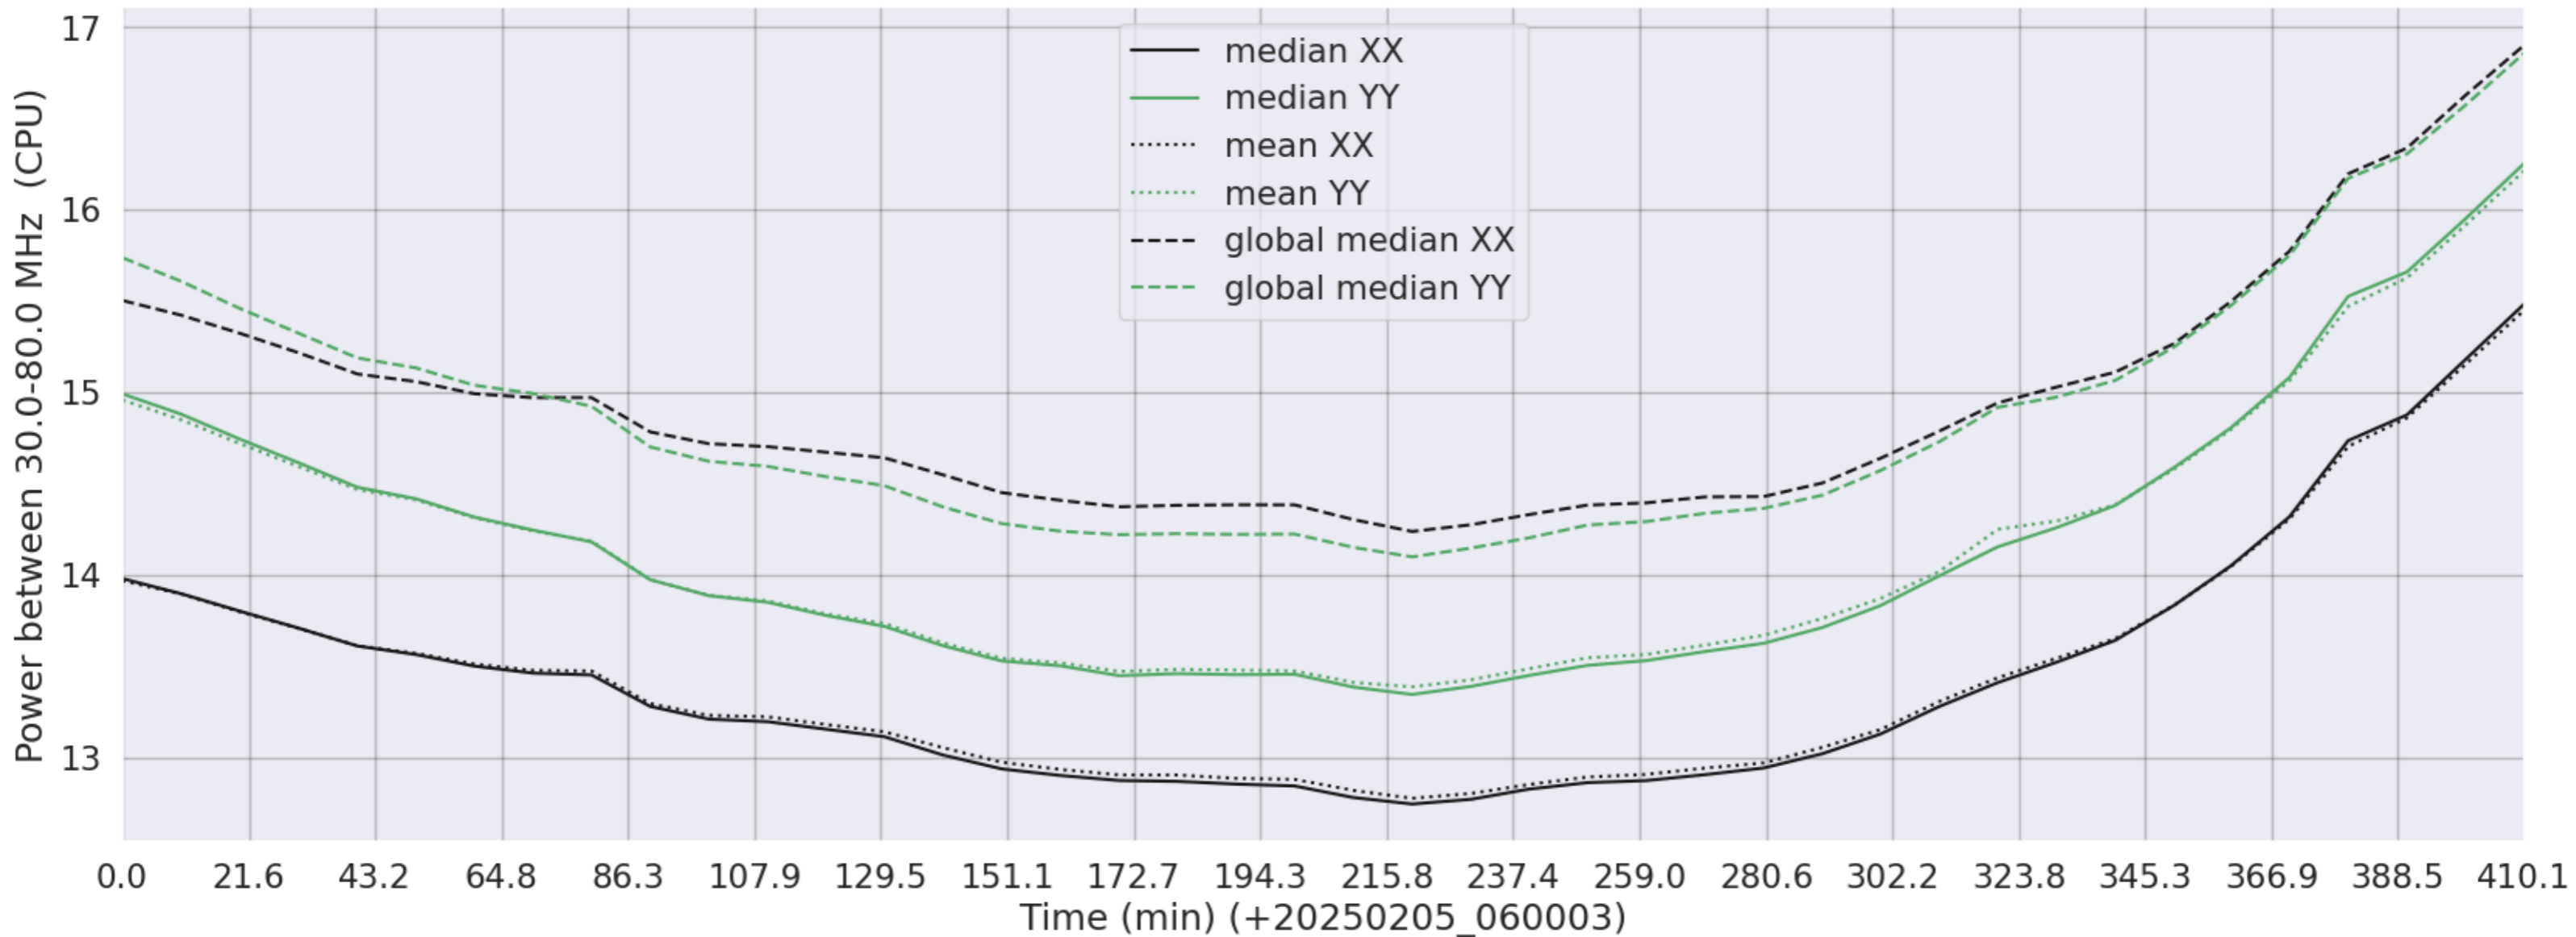

LWA091 - Correlator# 146 - XX FLAGS:Good - YY FLAGS:Good

LWA096 - Correlator# 145 - XX FLAGS:Good - YY FLAGS:Good