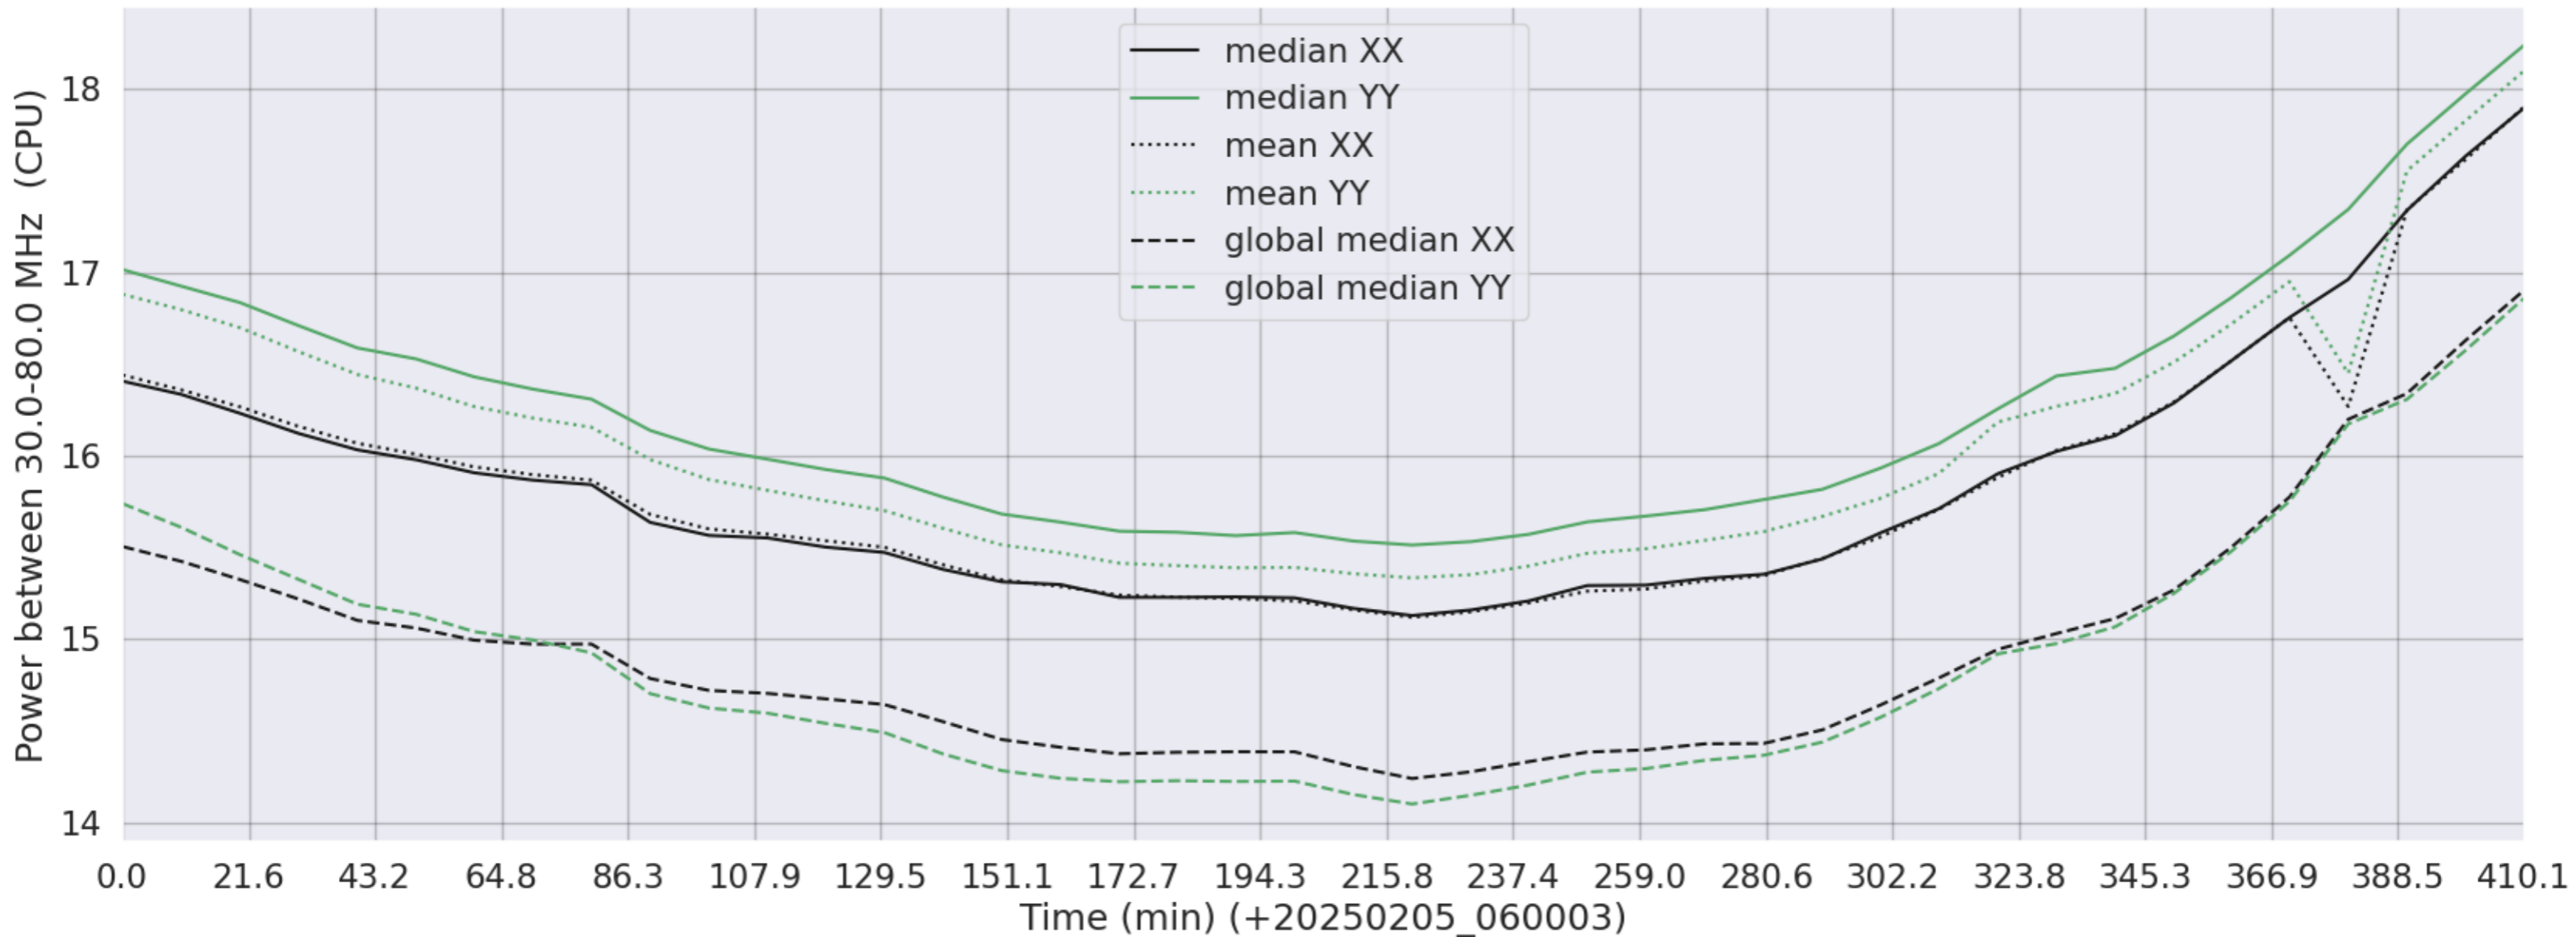

LWA296 - Correlator# 046 - XX FLAGS:Good - YY FLAGS:Good

LWA291 - Correlator# 045 - XX FLAGS:Good - YY FLAGS:Good