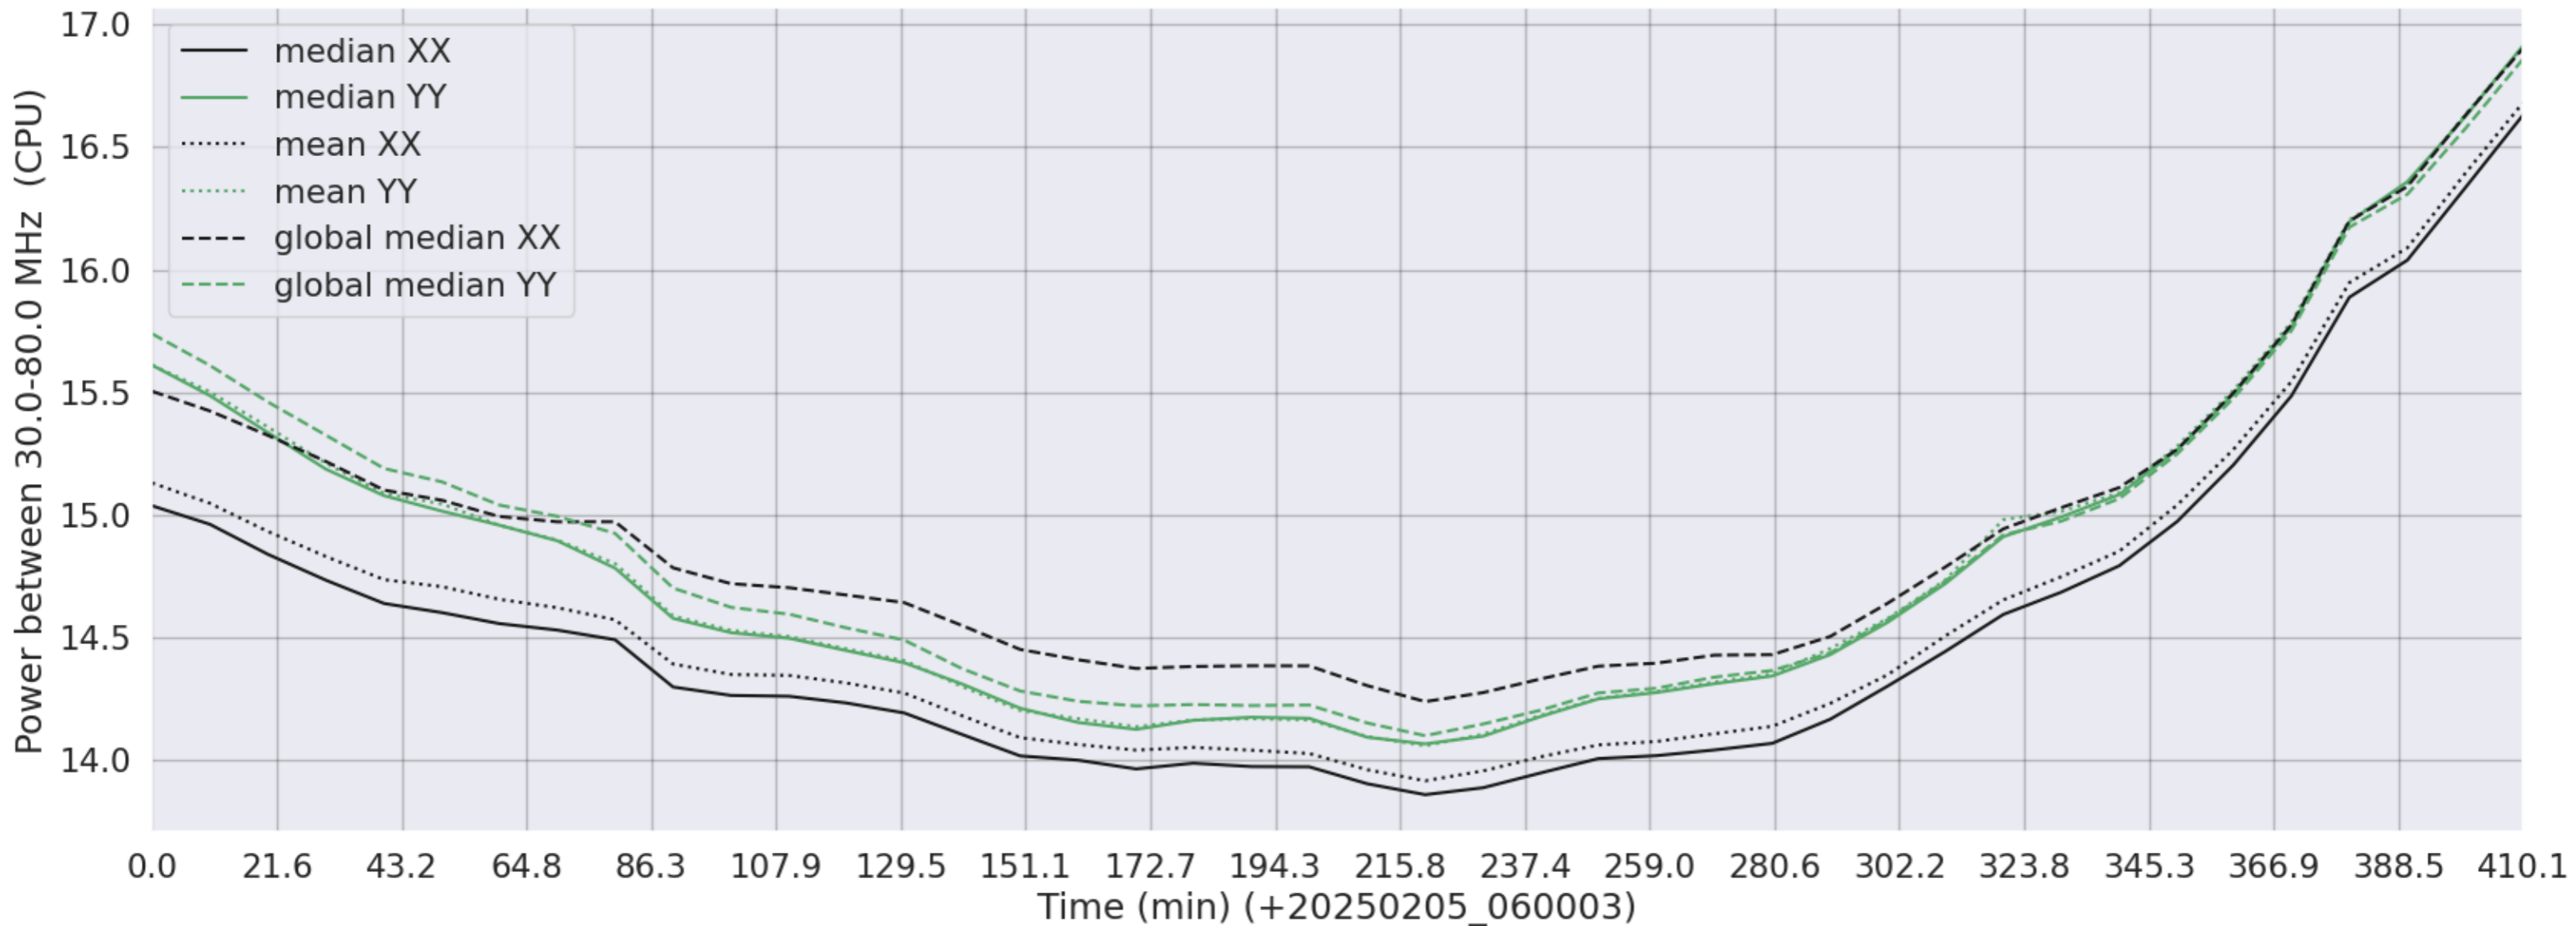

LWA170 - Correlator# 288 - XX FLAGS:Good - YY FLAGS:Good

LWA234 - Correlator# 289 - XX FLAGS:Good - YY FLAGS:Good

LWA173 - Correlator# 290 - XX FLAGS:Good - YY FLAGS:Good

LWA171 - Correlator# 291 - XX FLAGS:Good - YY FLAGS:Good