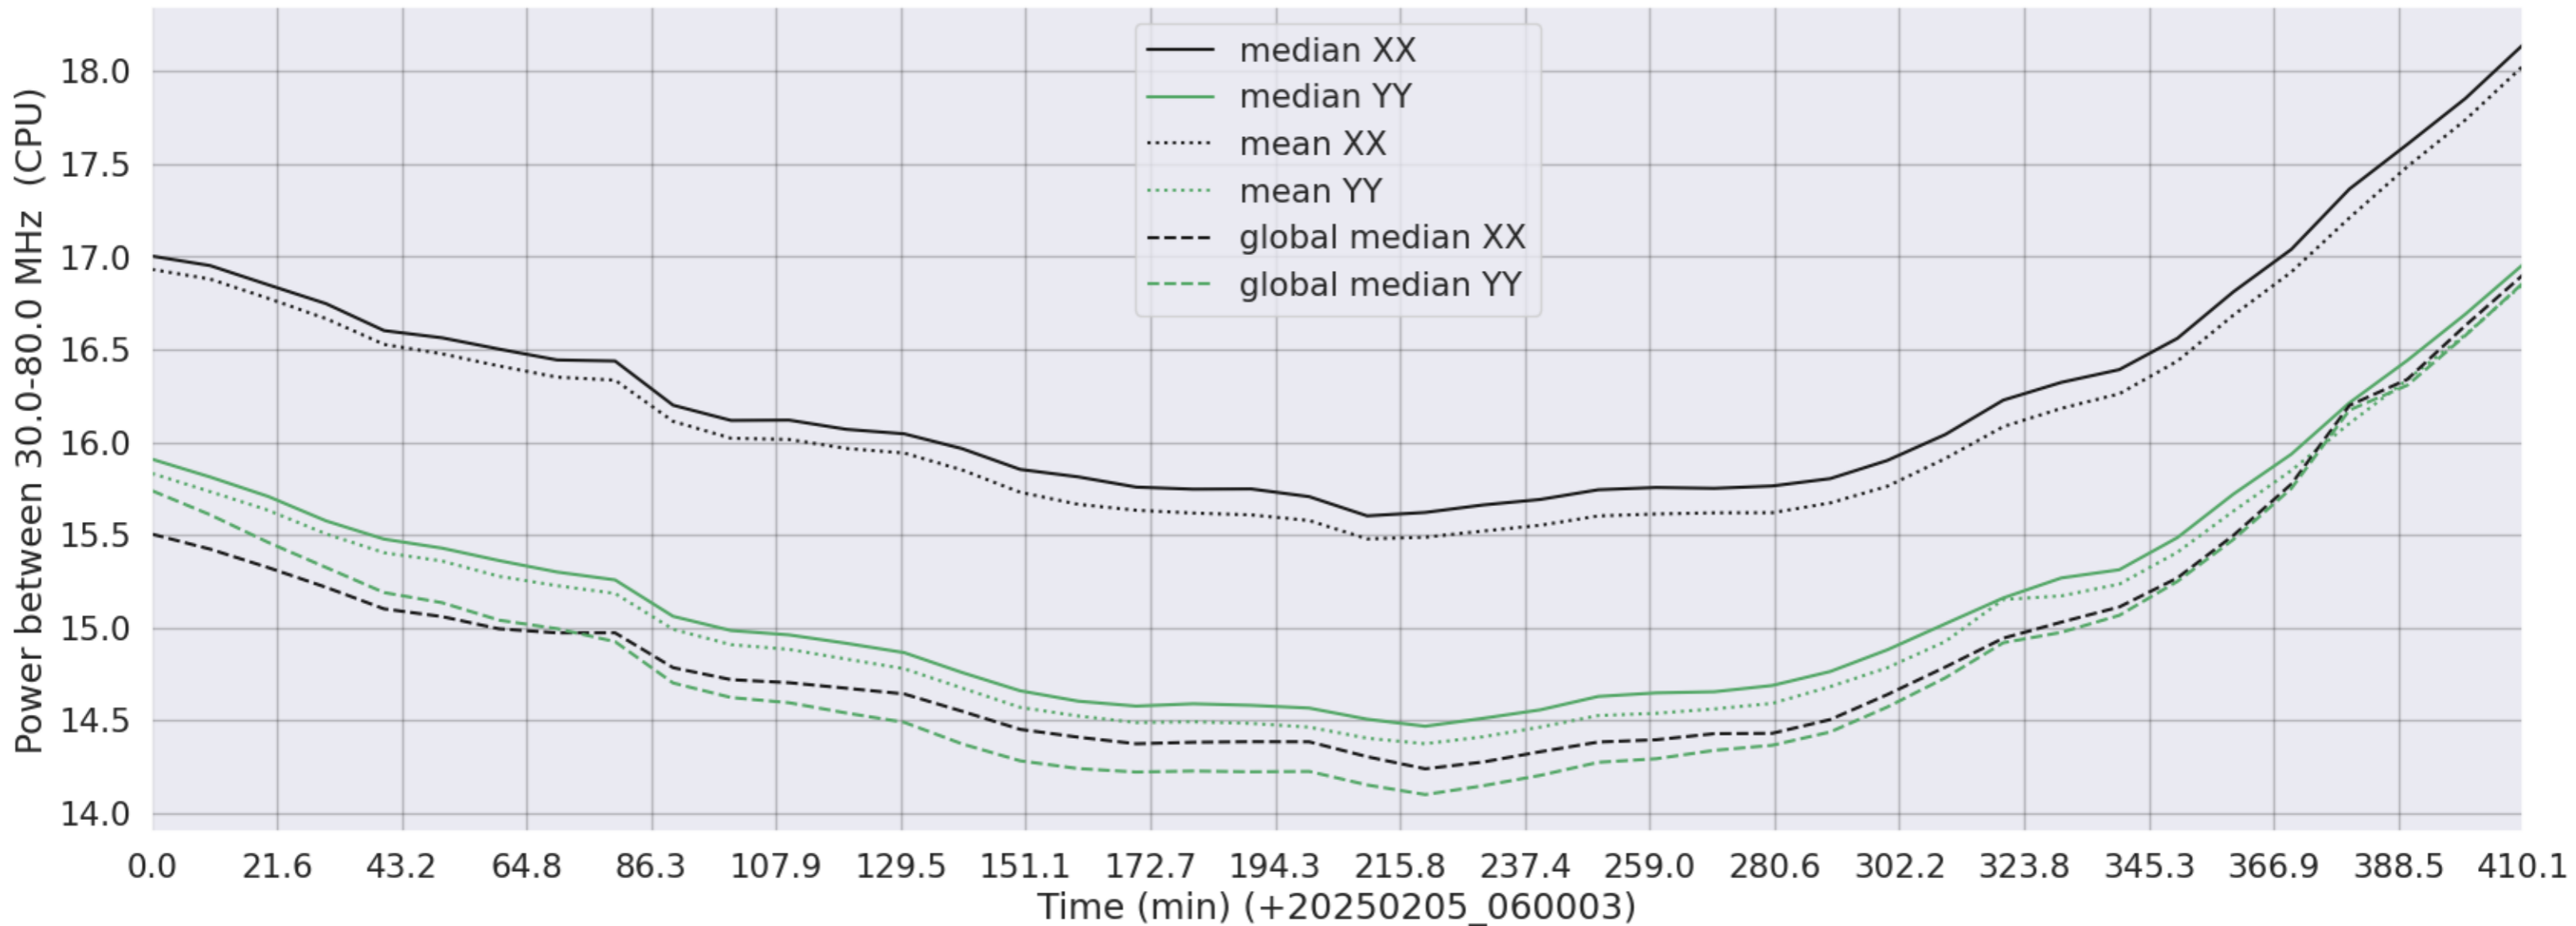

LWA266 - Correlator# 000 - XX FLAGS:Good - YY FLAGS:Good

LWA259 - Correlator# 001 - XX FLAGS:Good - YY FLAGS:Good

LWA268 - Correlator# 002 - XX FLAGS:Good - YY FLAGS:Good

LWA267 - Correlator# 003 - XX FLAGS:Good - YY FLAGS:Good