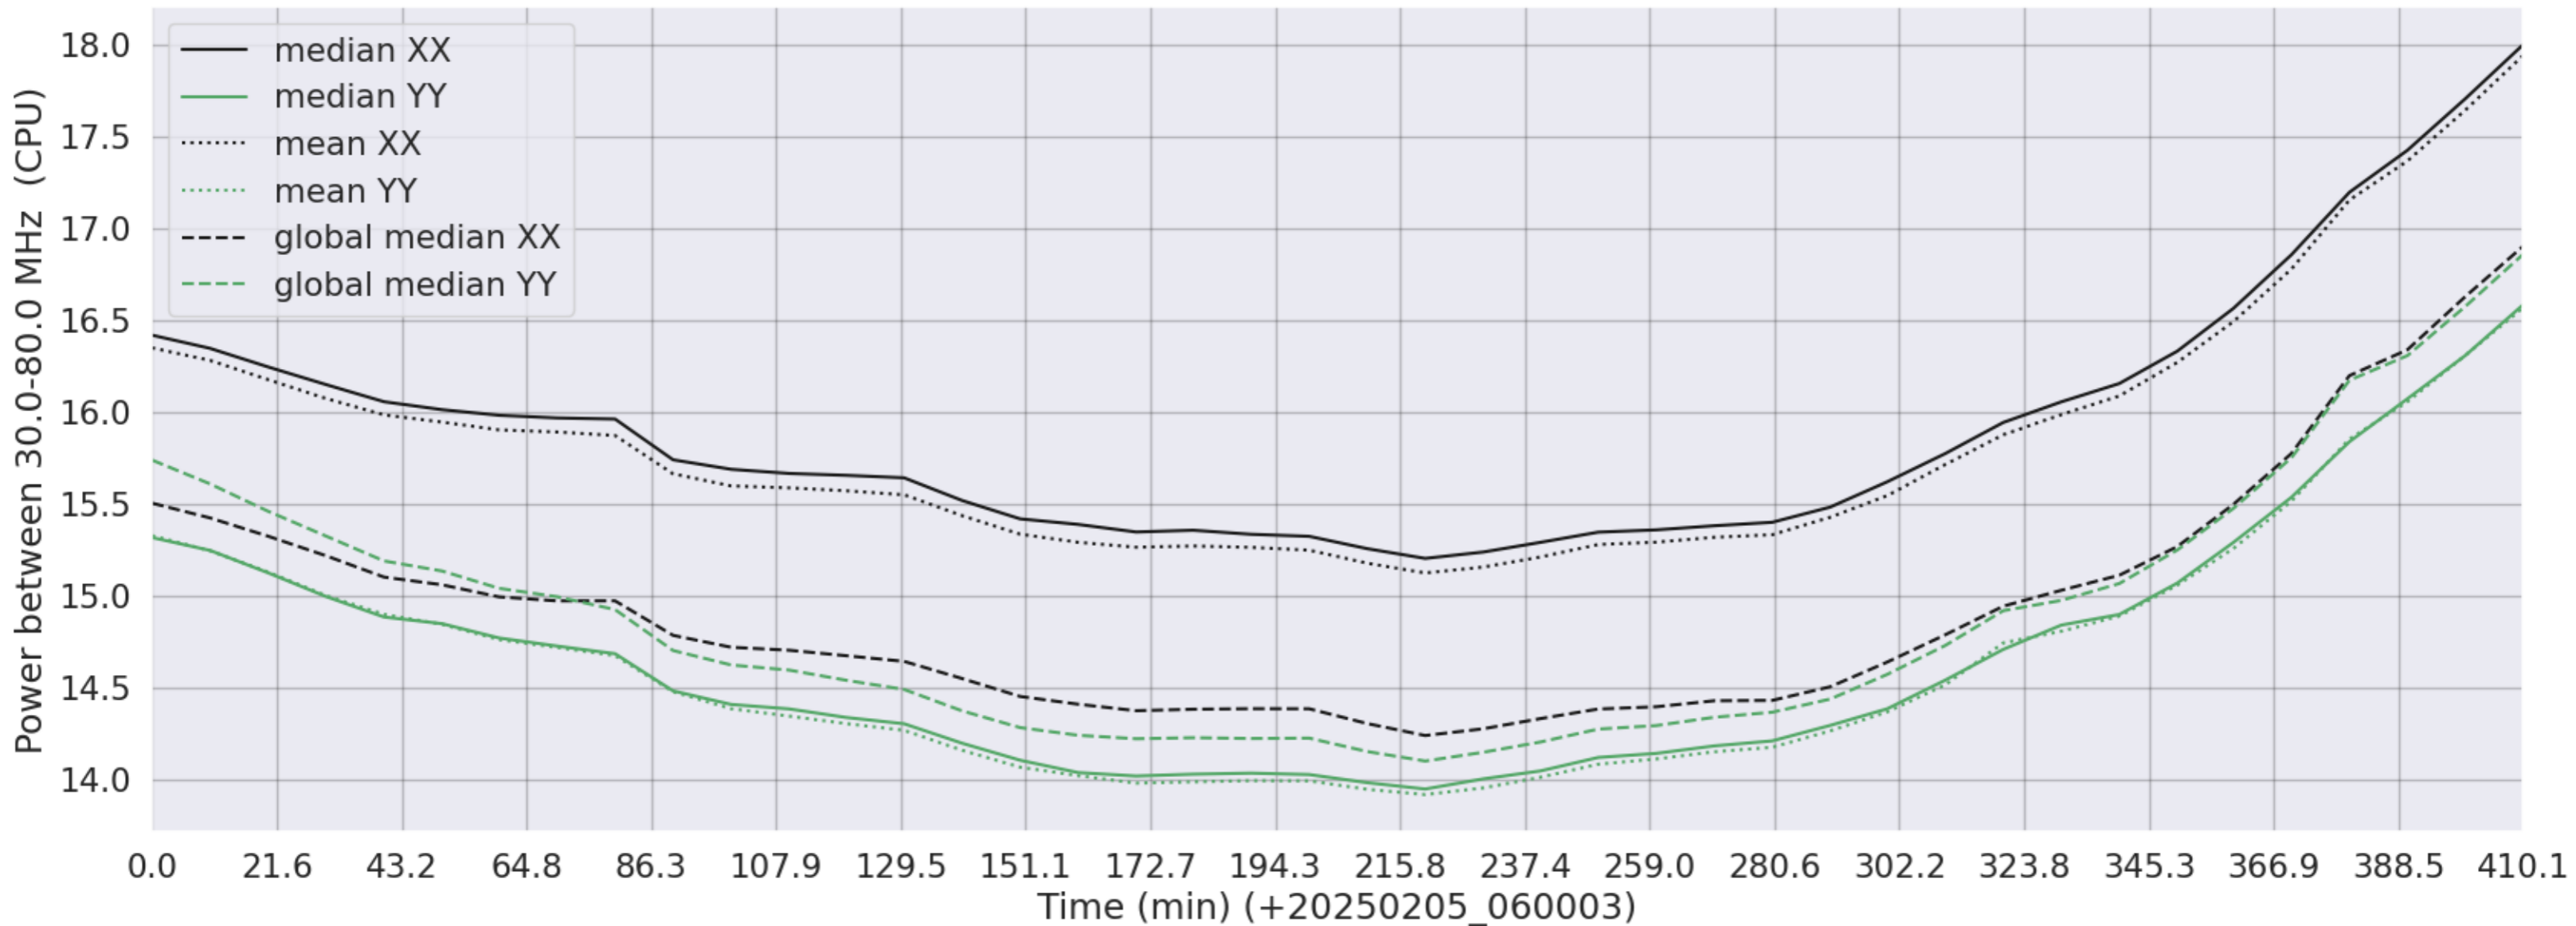

LWA265 - Correlator# 036 - XX FLAGS:Good - YY FLAGS:Good

LWA263 - Correlator# 037 - XX FLAGS:Good - YY FLAGS:Good

LWA272 - Correlator# 038 - XX FLAGS:Good - YY FLAGS:Good

LWA270 - Correlator# 039 - XX FLAGS:Good - YY FLAGS:Good