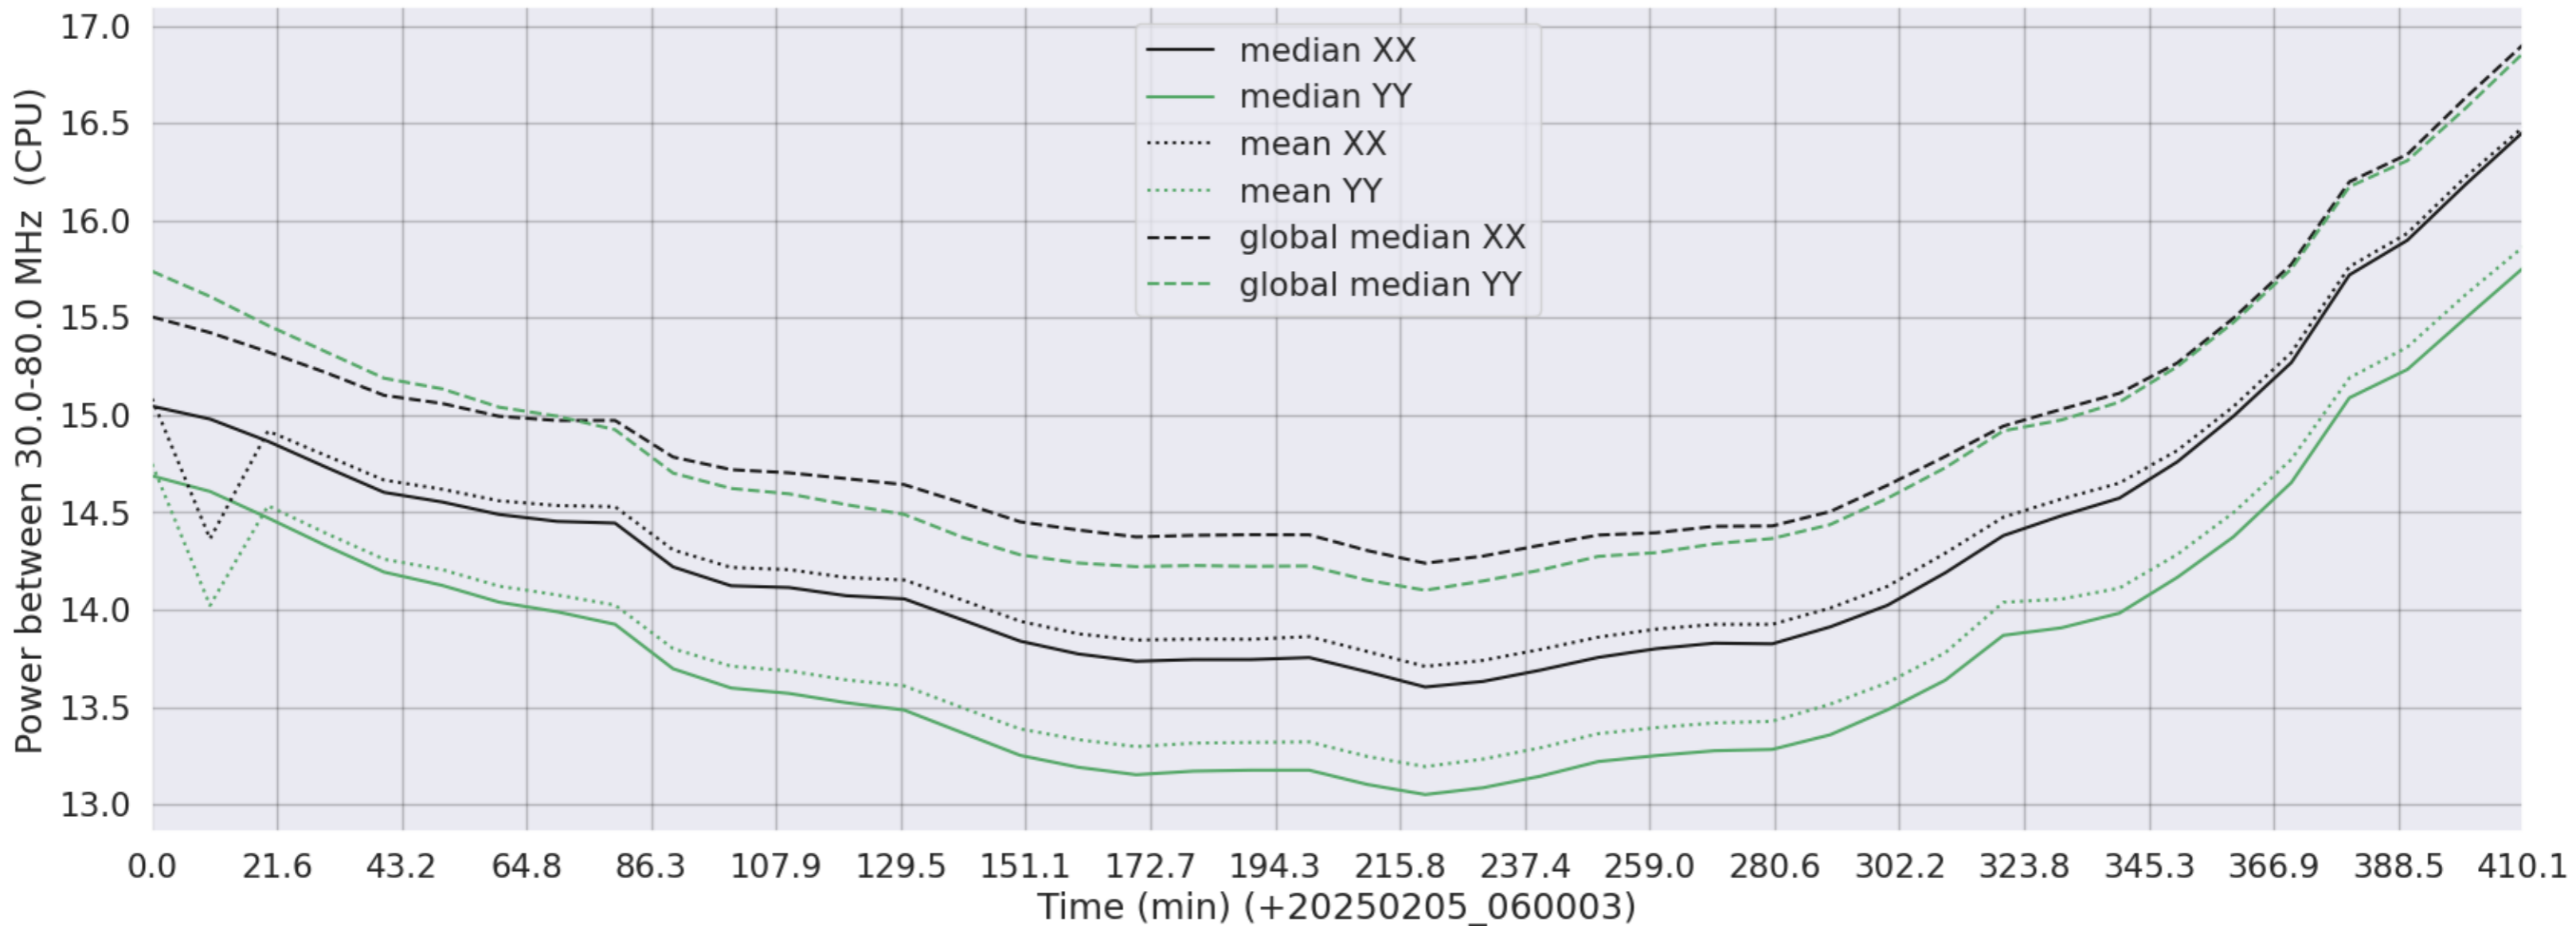

LWA180 - Correlator# 322 - XX FLAGS:Good - YY FLAGS:Good

LWA247 - Correlator# 321 - XX FLAGS:Good - YY FLAGS:Good