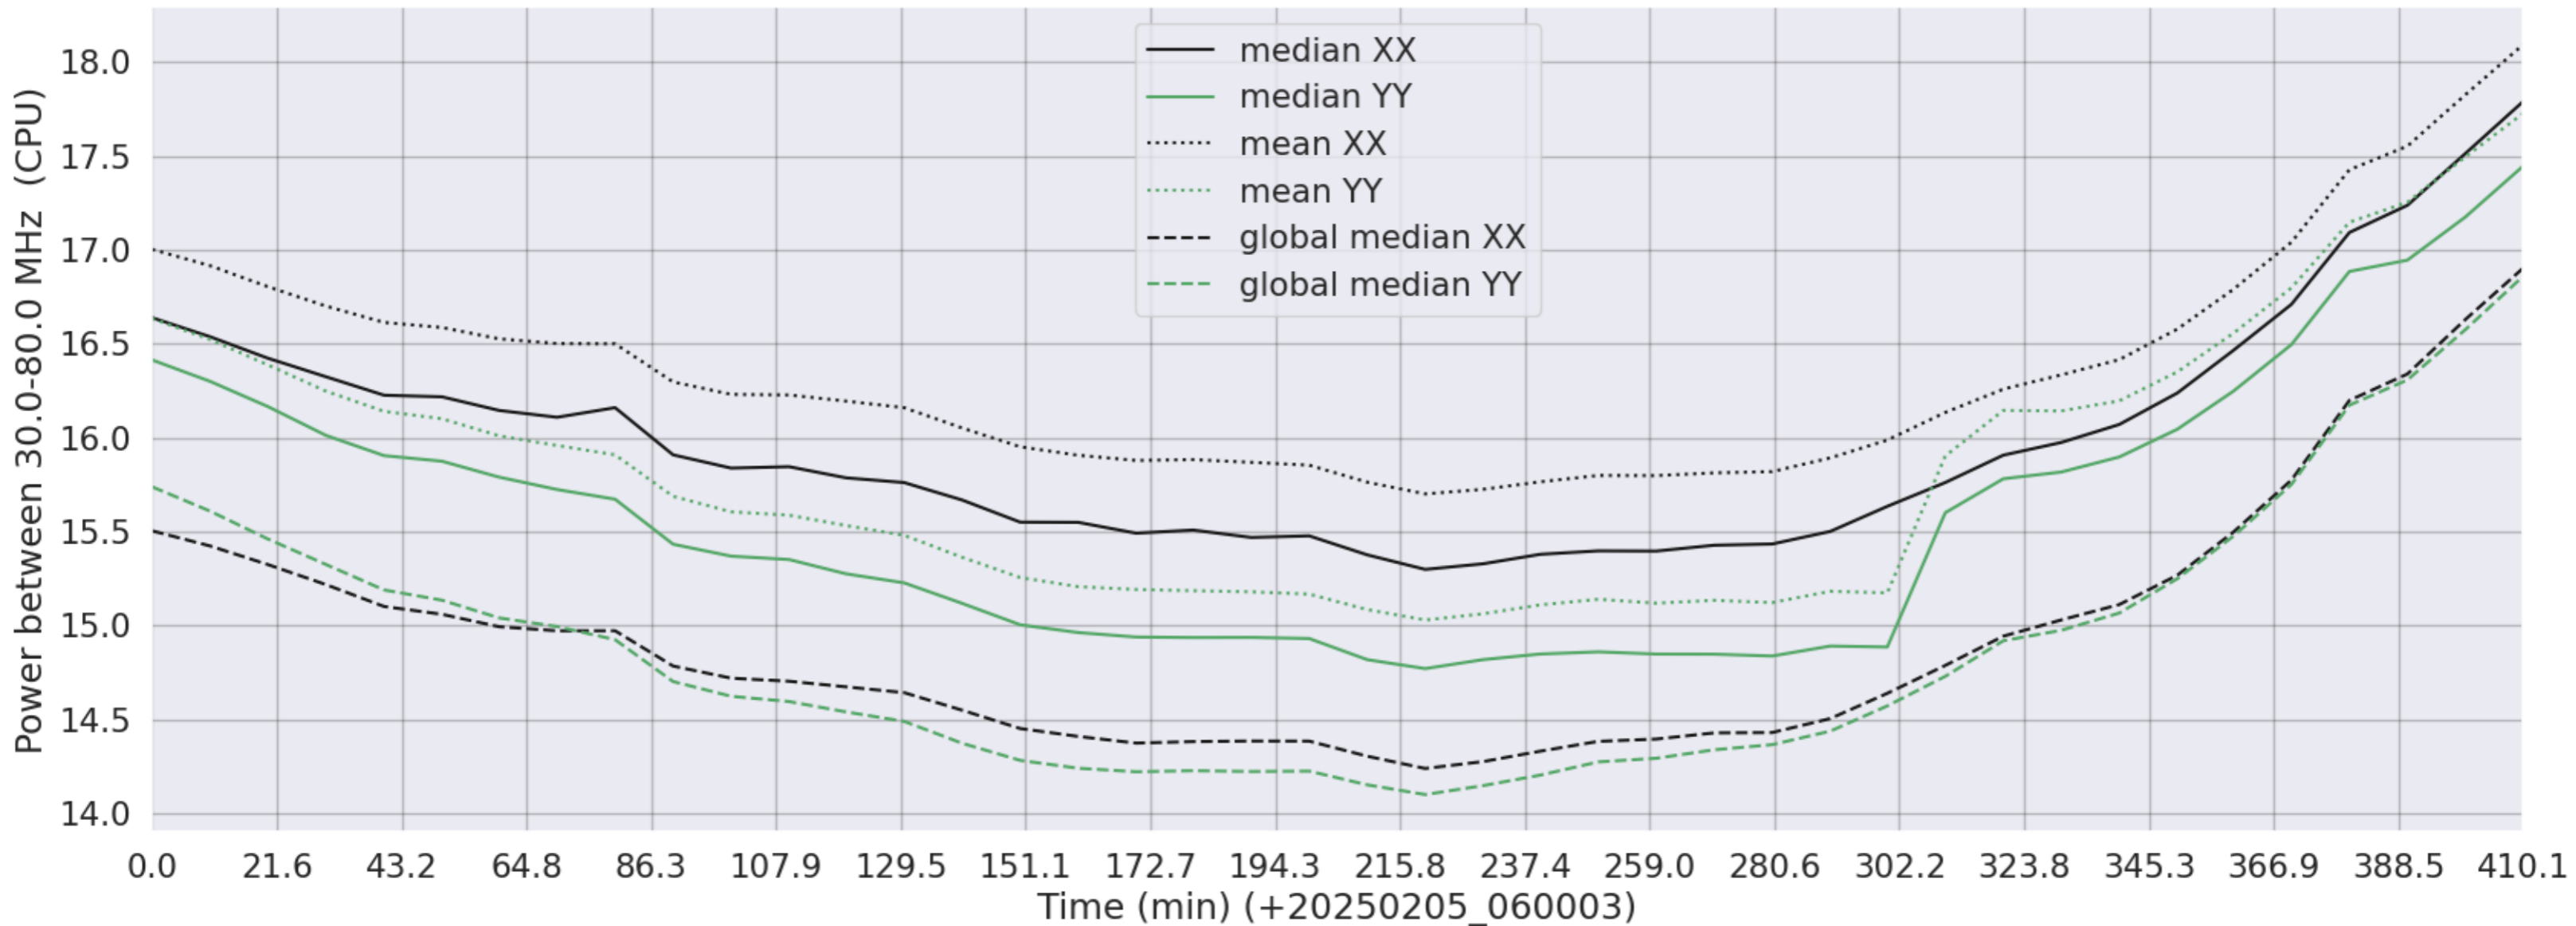

LWA003 - Correlator# 067 - XX FLAGS:Good - YY FLAGS:Good

LWA004 - Correlator# 066 - XX FLAGS:Good - YY FLAGS:Good