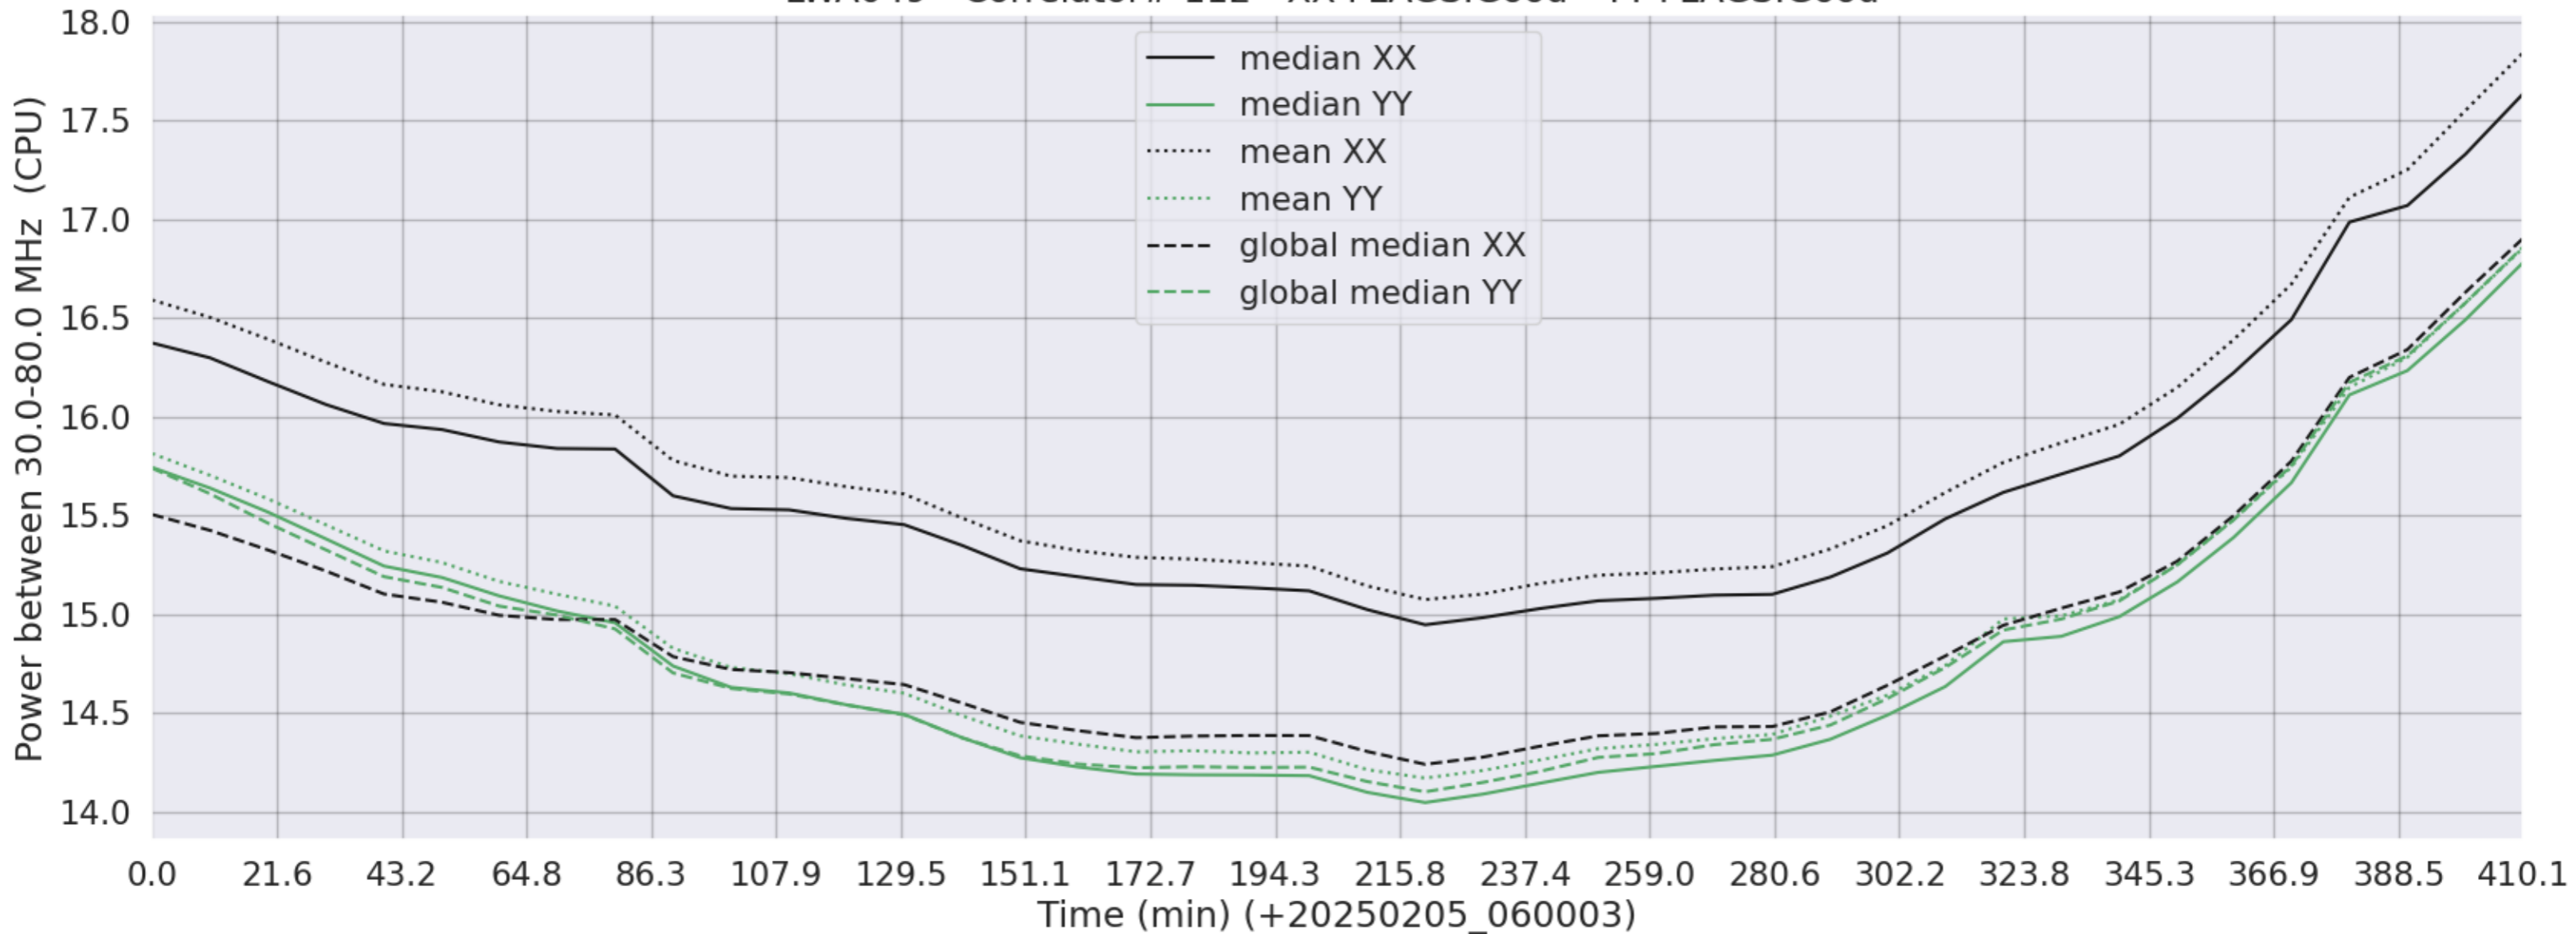

LWA048 - Correlator# 113 - XX FLAGS:Good - YY FLAGS:Good

LWA049 - Correlator# 112 - XX FLAGS:Good - YY FLAGS:Good