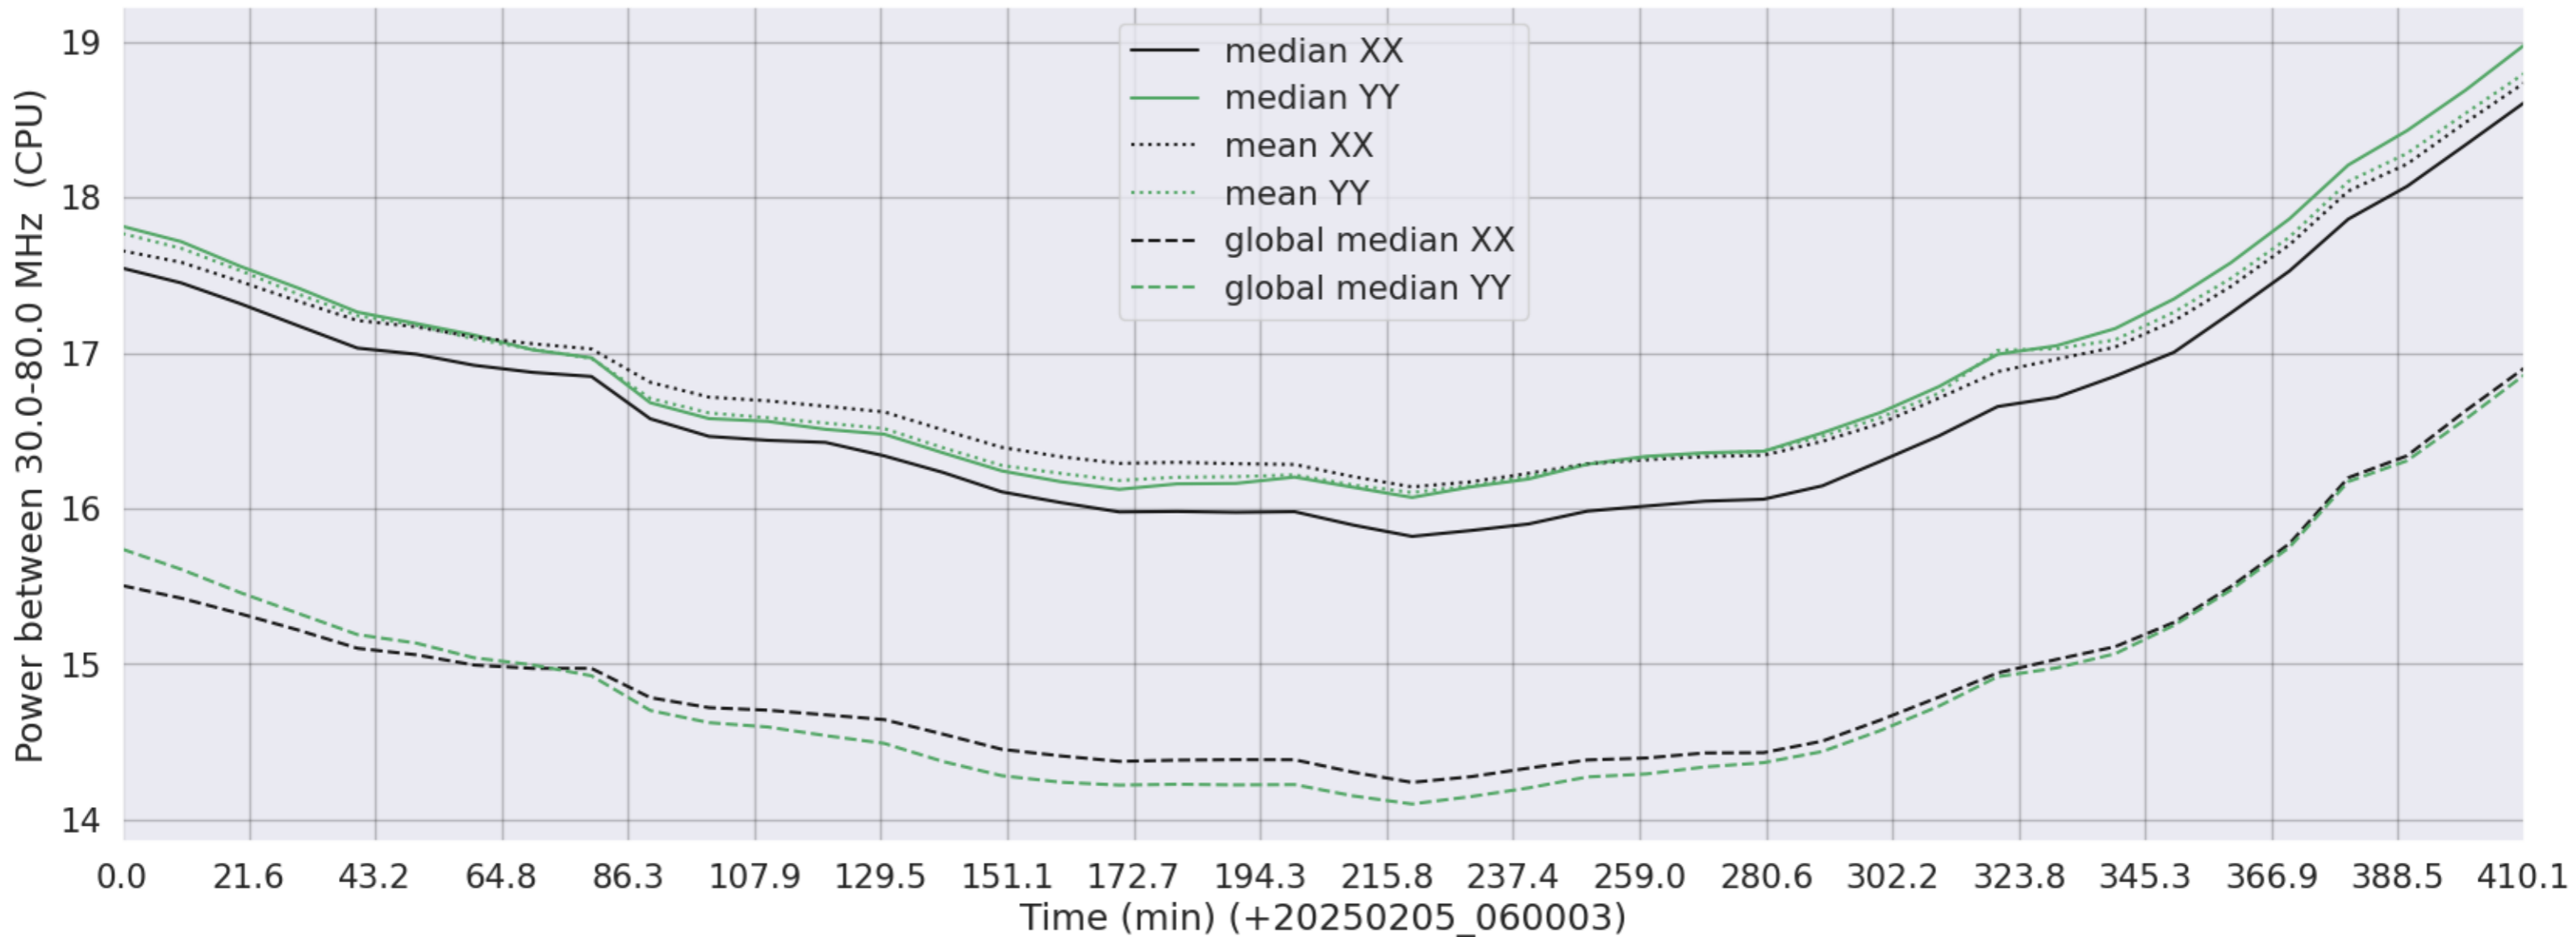

LWA240 - Correlator# 312 - XX FLAGS:Good - YY FLAGS:Good

LWA239 - Correlator# 313 - XX FLAGS:Good - YY FLAGS:Good

LWA297 - Correlator# 314 - XX FLAGS:Good - YY FLAGS:Good

LWA254 - Correlator# 315 - XX FLAGS:Good - YY FLAGS:Good