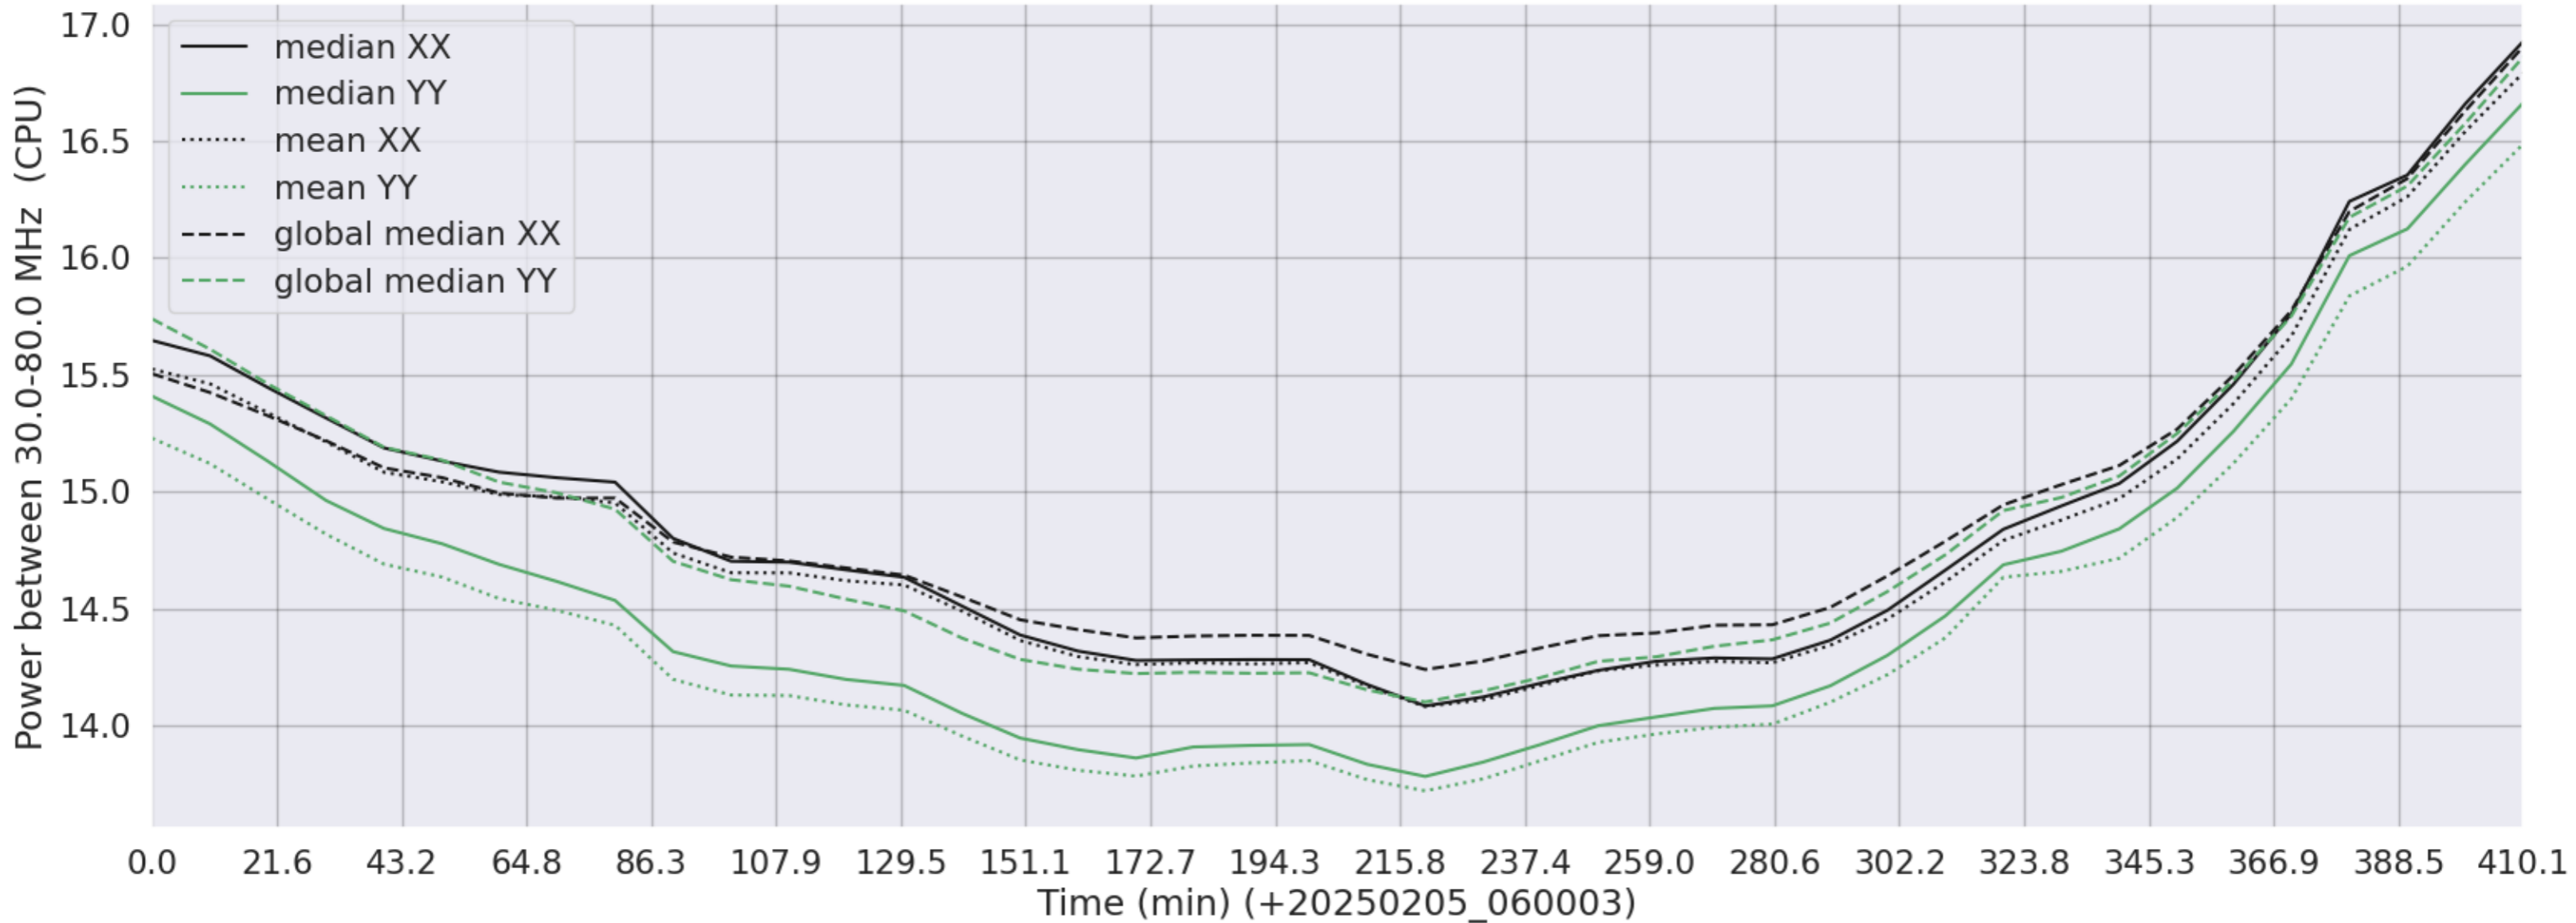

LWA187 - Correlator# 242 - XX FLAGS:Good - YY FLAGS:Good

LWA184 - Correlator# 241 - XX FLAGS:Good - YY FLAGS:Good