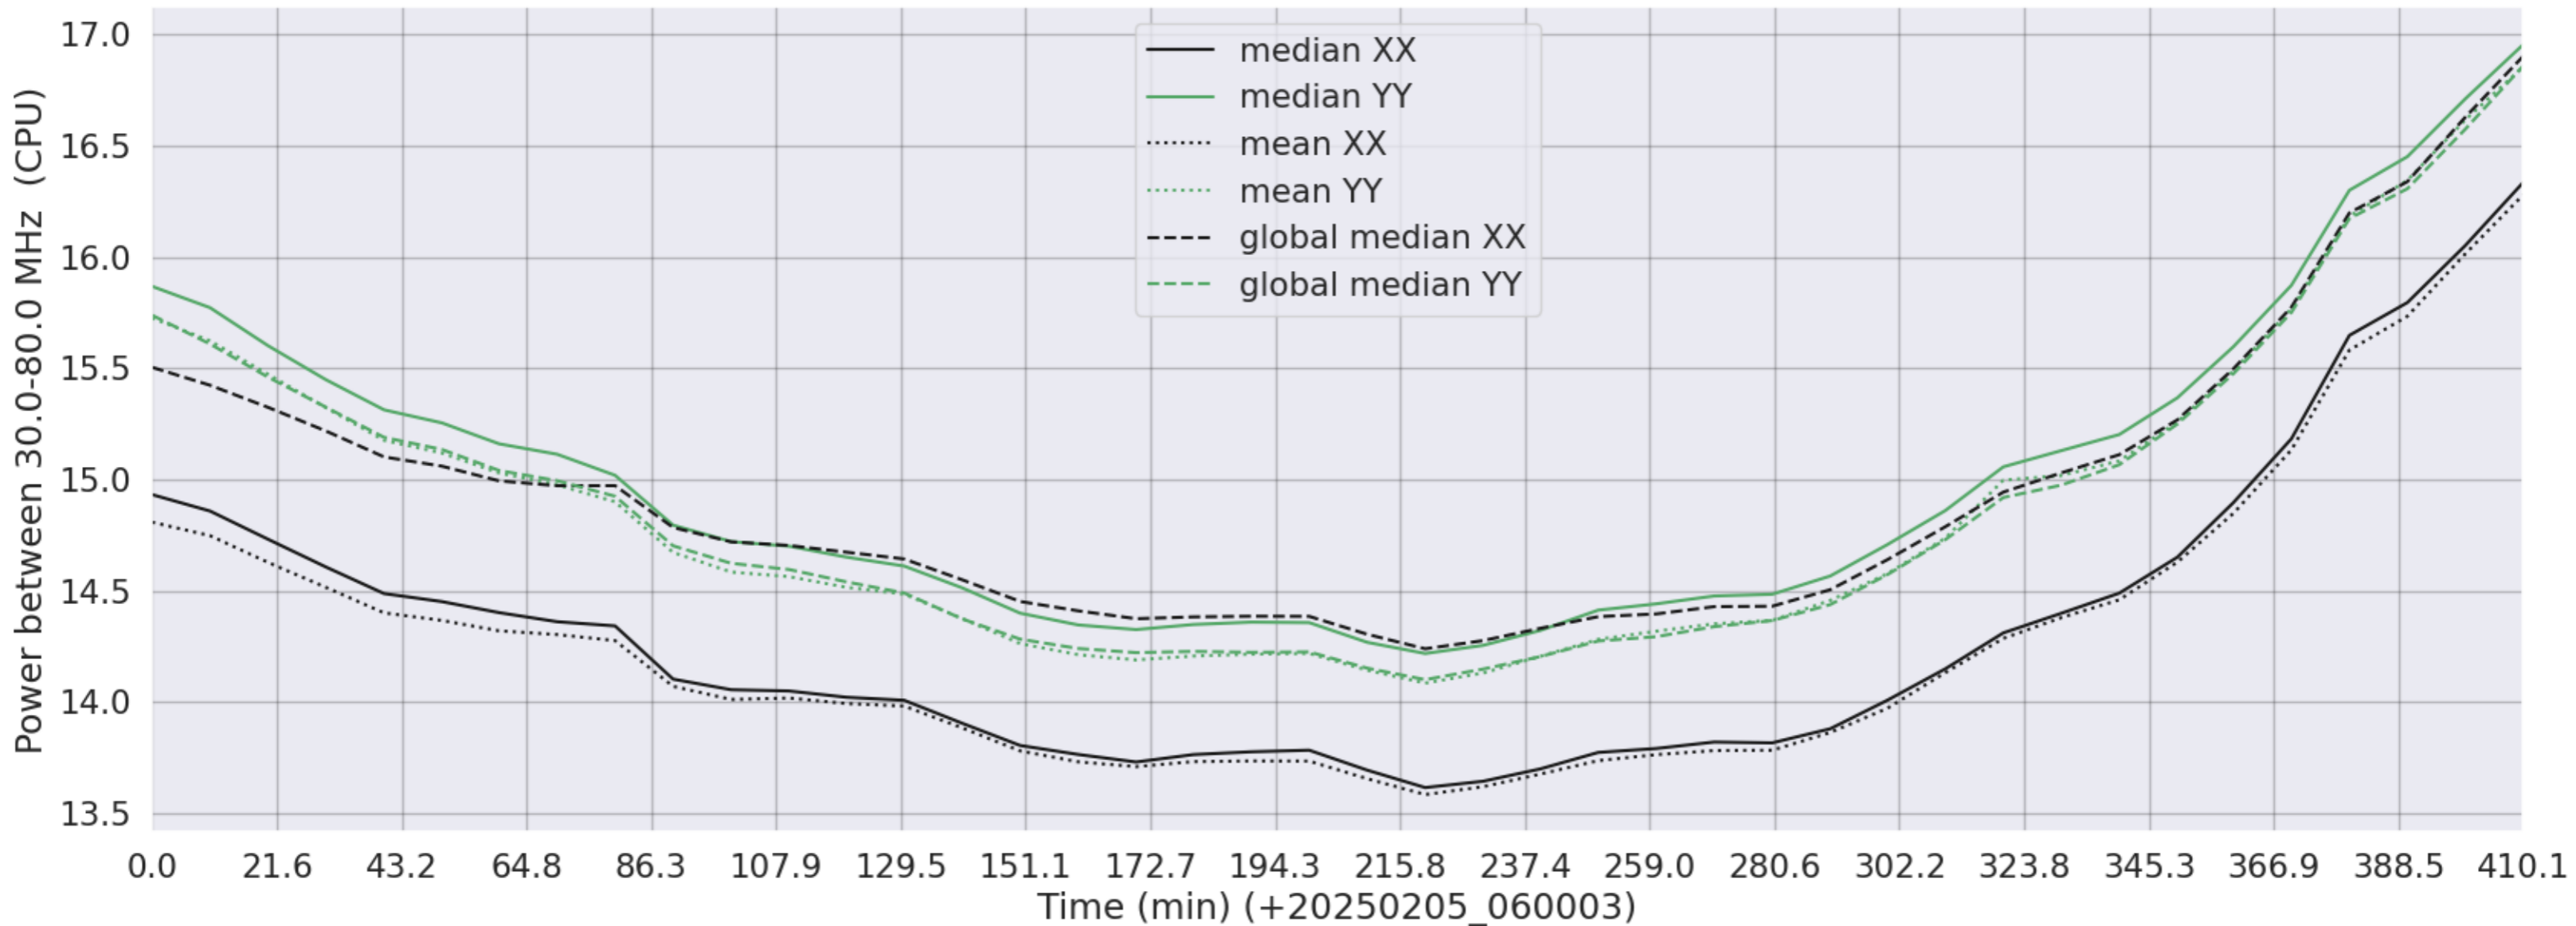

LWA209 - Correlator# 301 - XX FLAGS:LowPower - YY FLAGS:Good

LWA210 - Correlator# 300 - XX FLAGS:Good - YY FLAGS:Good