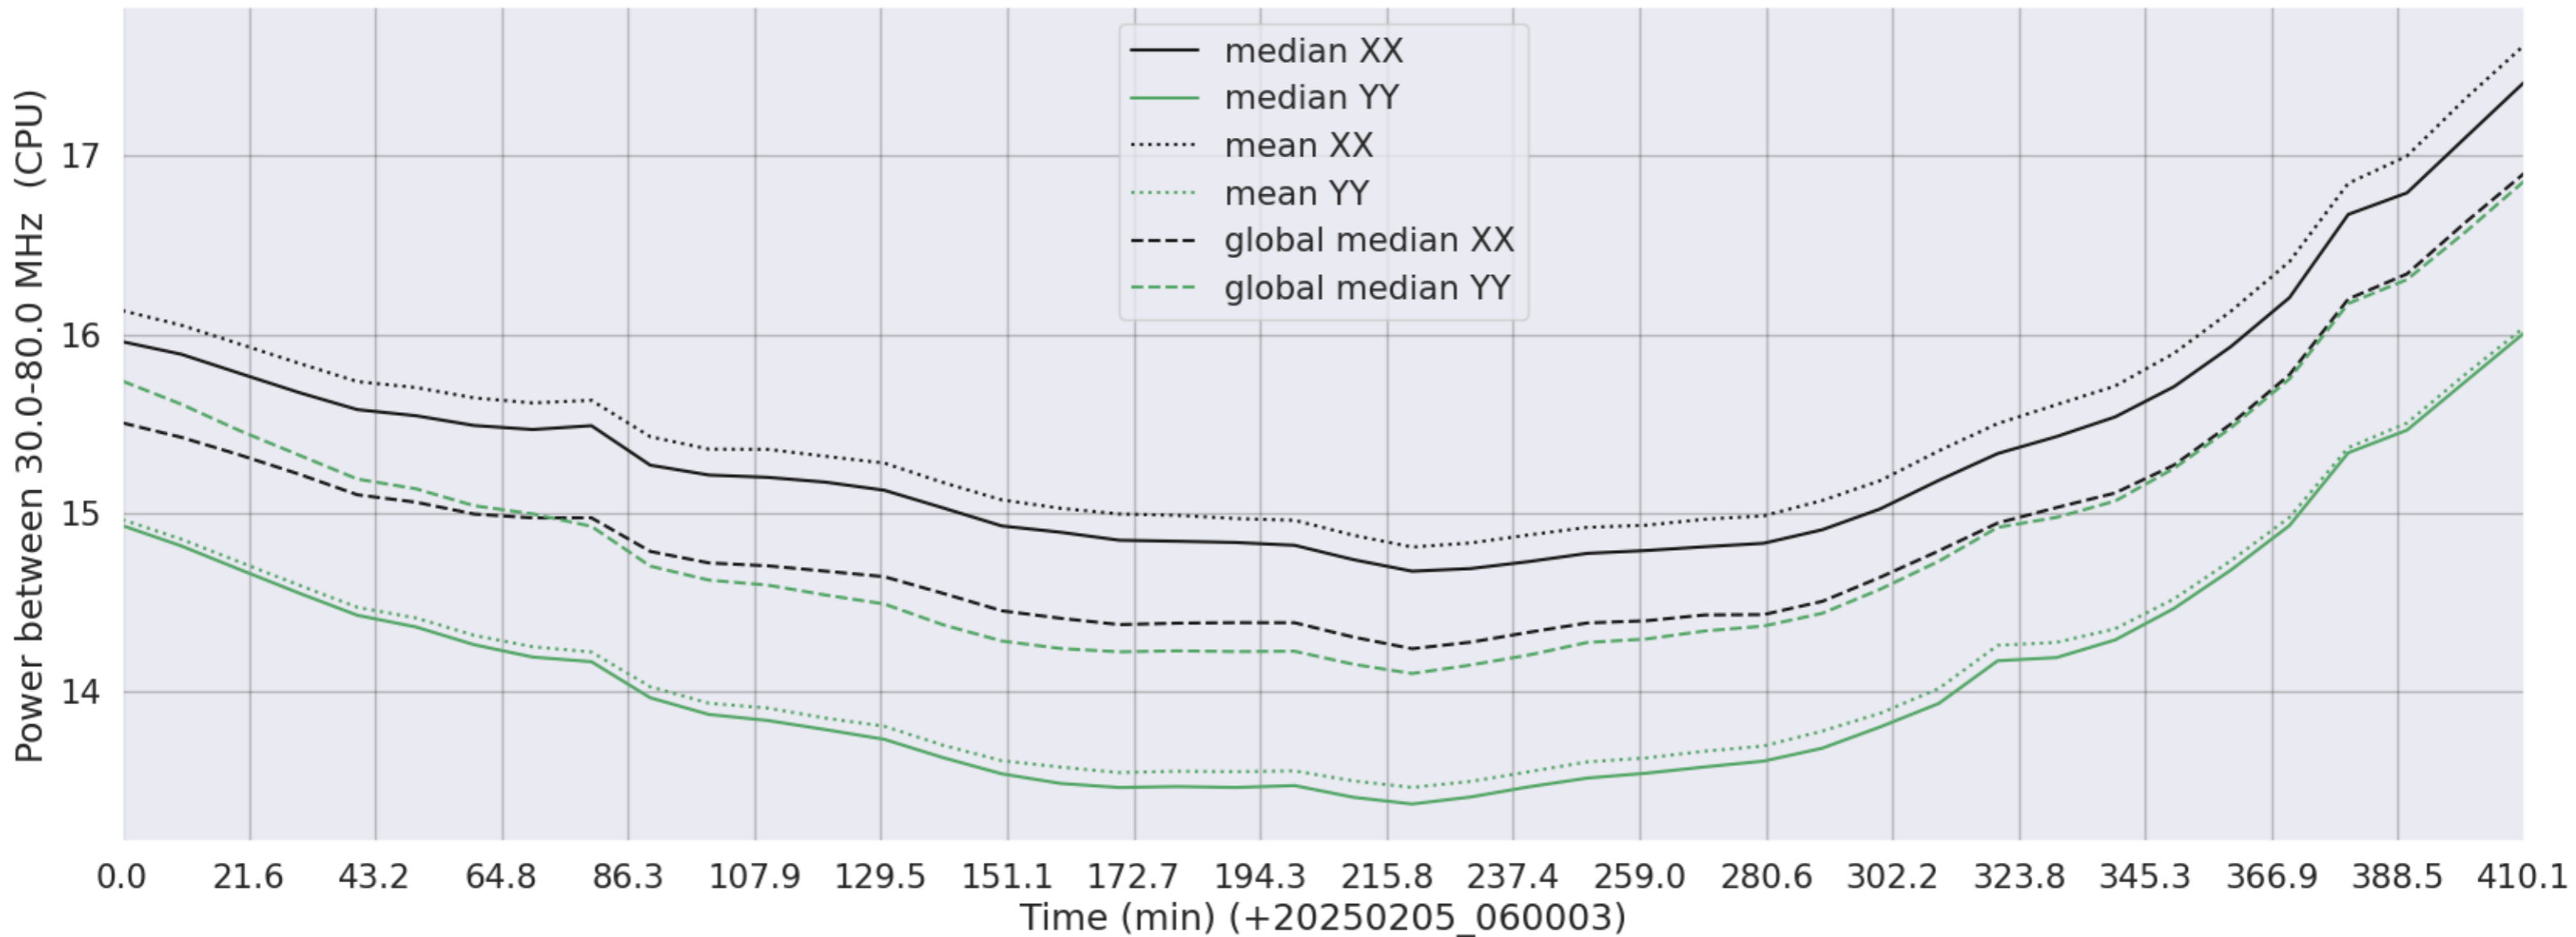

LWA049 - Correlator# 112 - XX FLAGS:Good - YY FLAGS:Good

LWA048 - Correlator# 113 - XX FLAGS:Good - YY FLAGS:Good

LWA051 - Correlator# 114 - XX FLAGS:Good - YY FLAGS:Good

LWA050 - Correlator# 115 - XX FLAGS:Good - YY FLAGS:Good