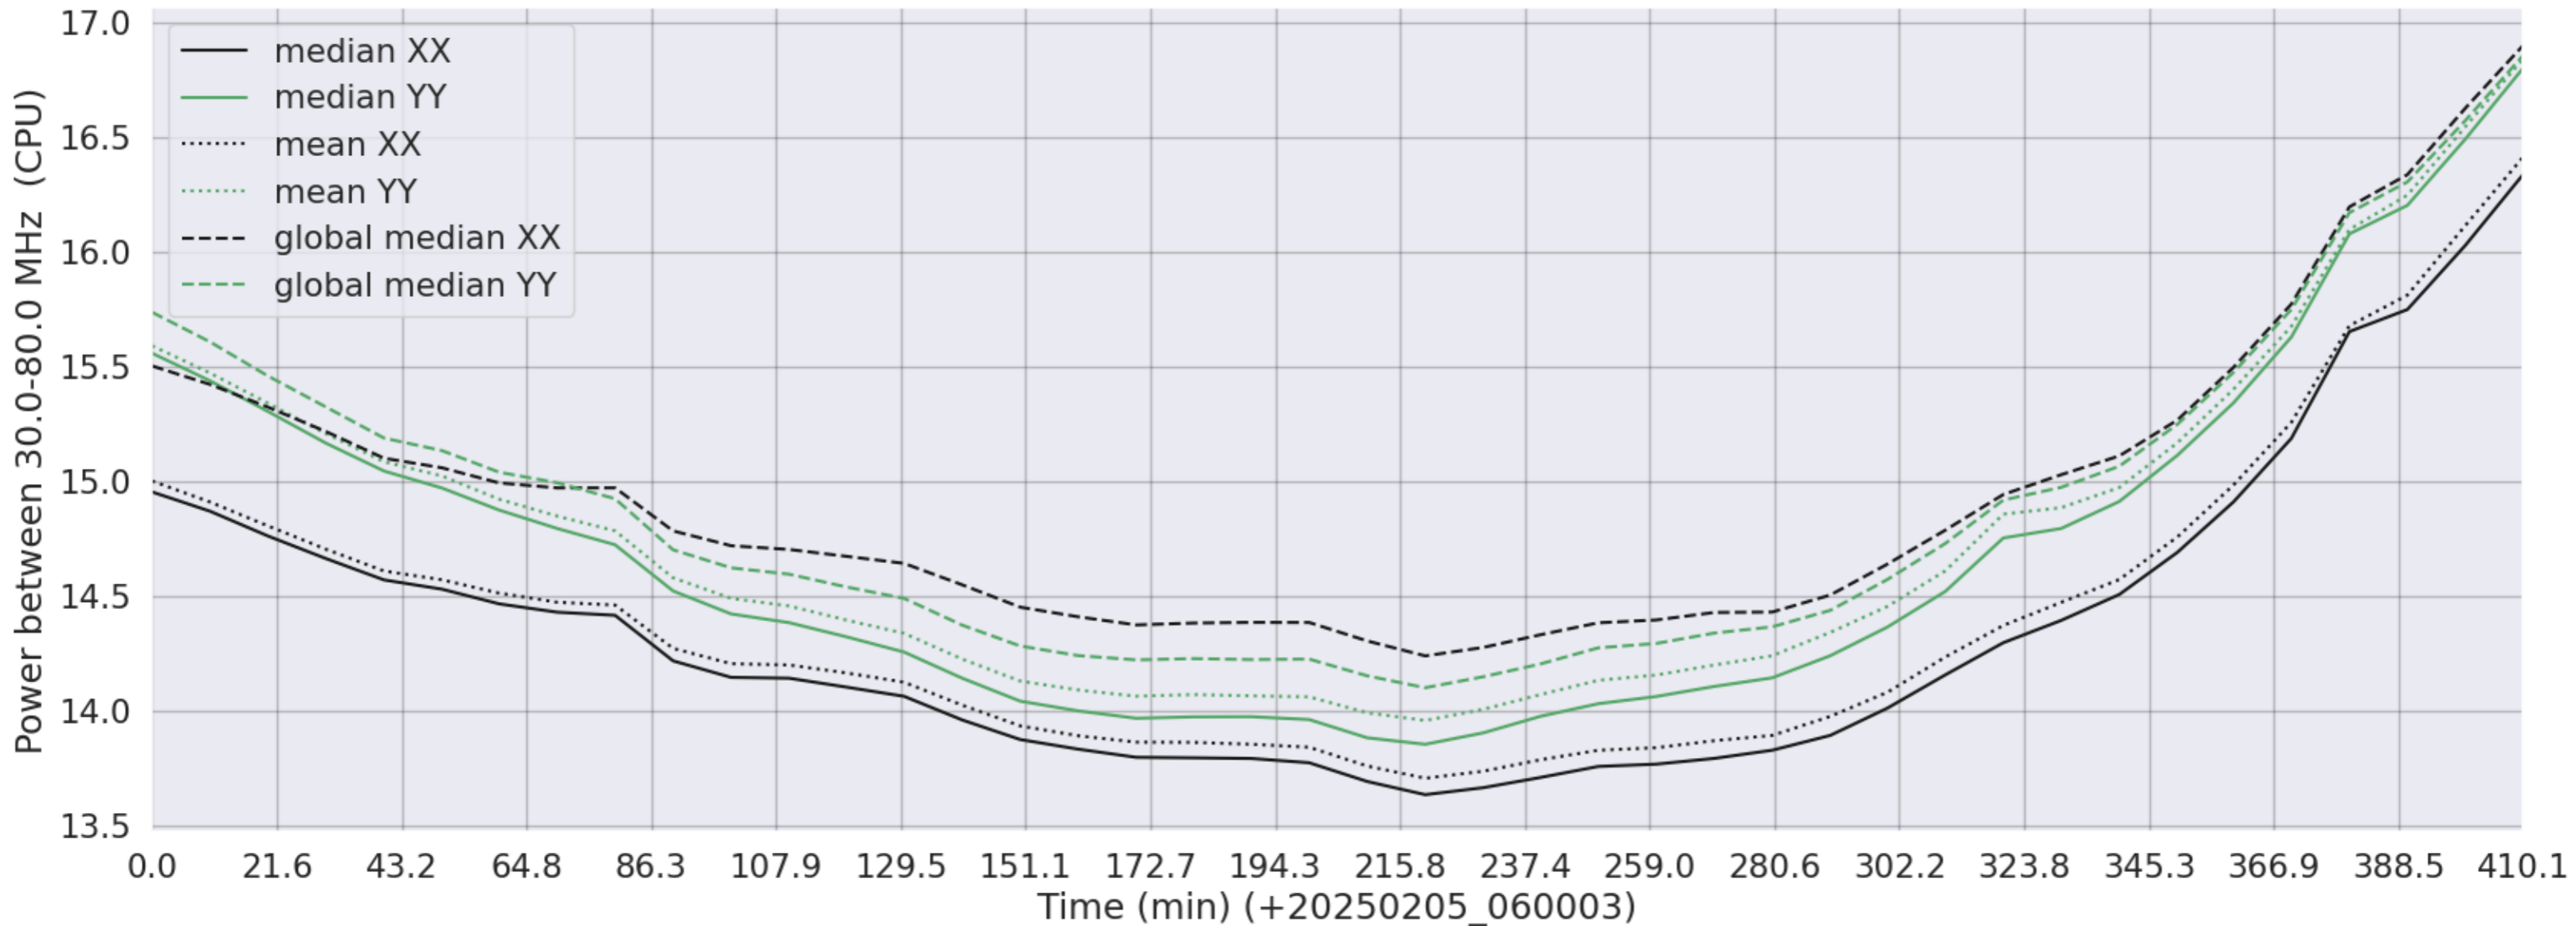

LWA023 - Correlator# 107 - XX FLAGS:Good - YY FLAGS:Good

LWA024 - Correlator# 106 - XX FLAGS:Good - YY FLAGS:Good