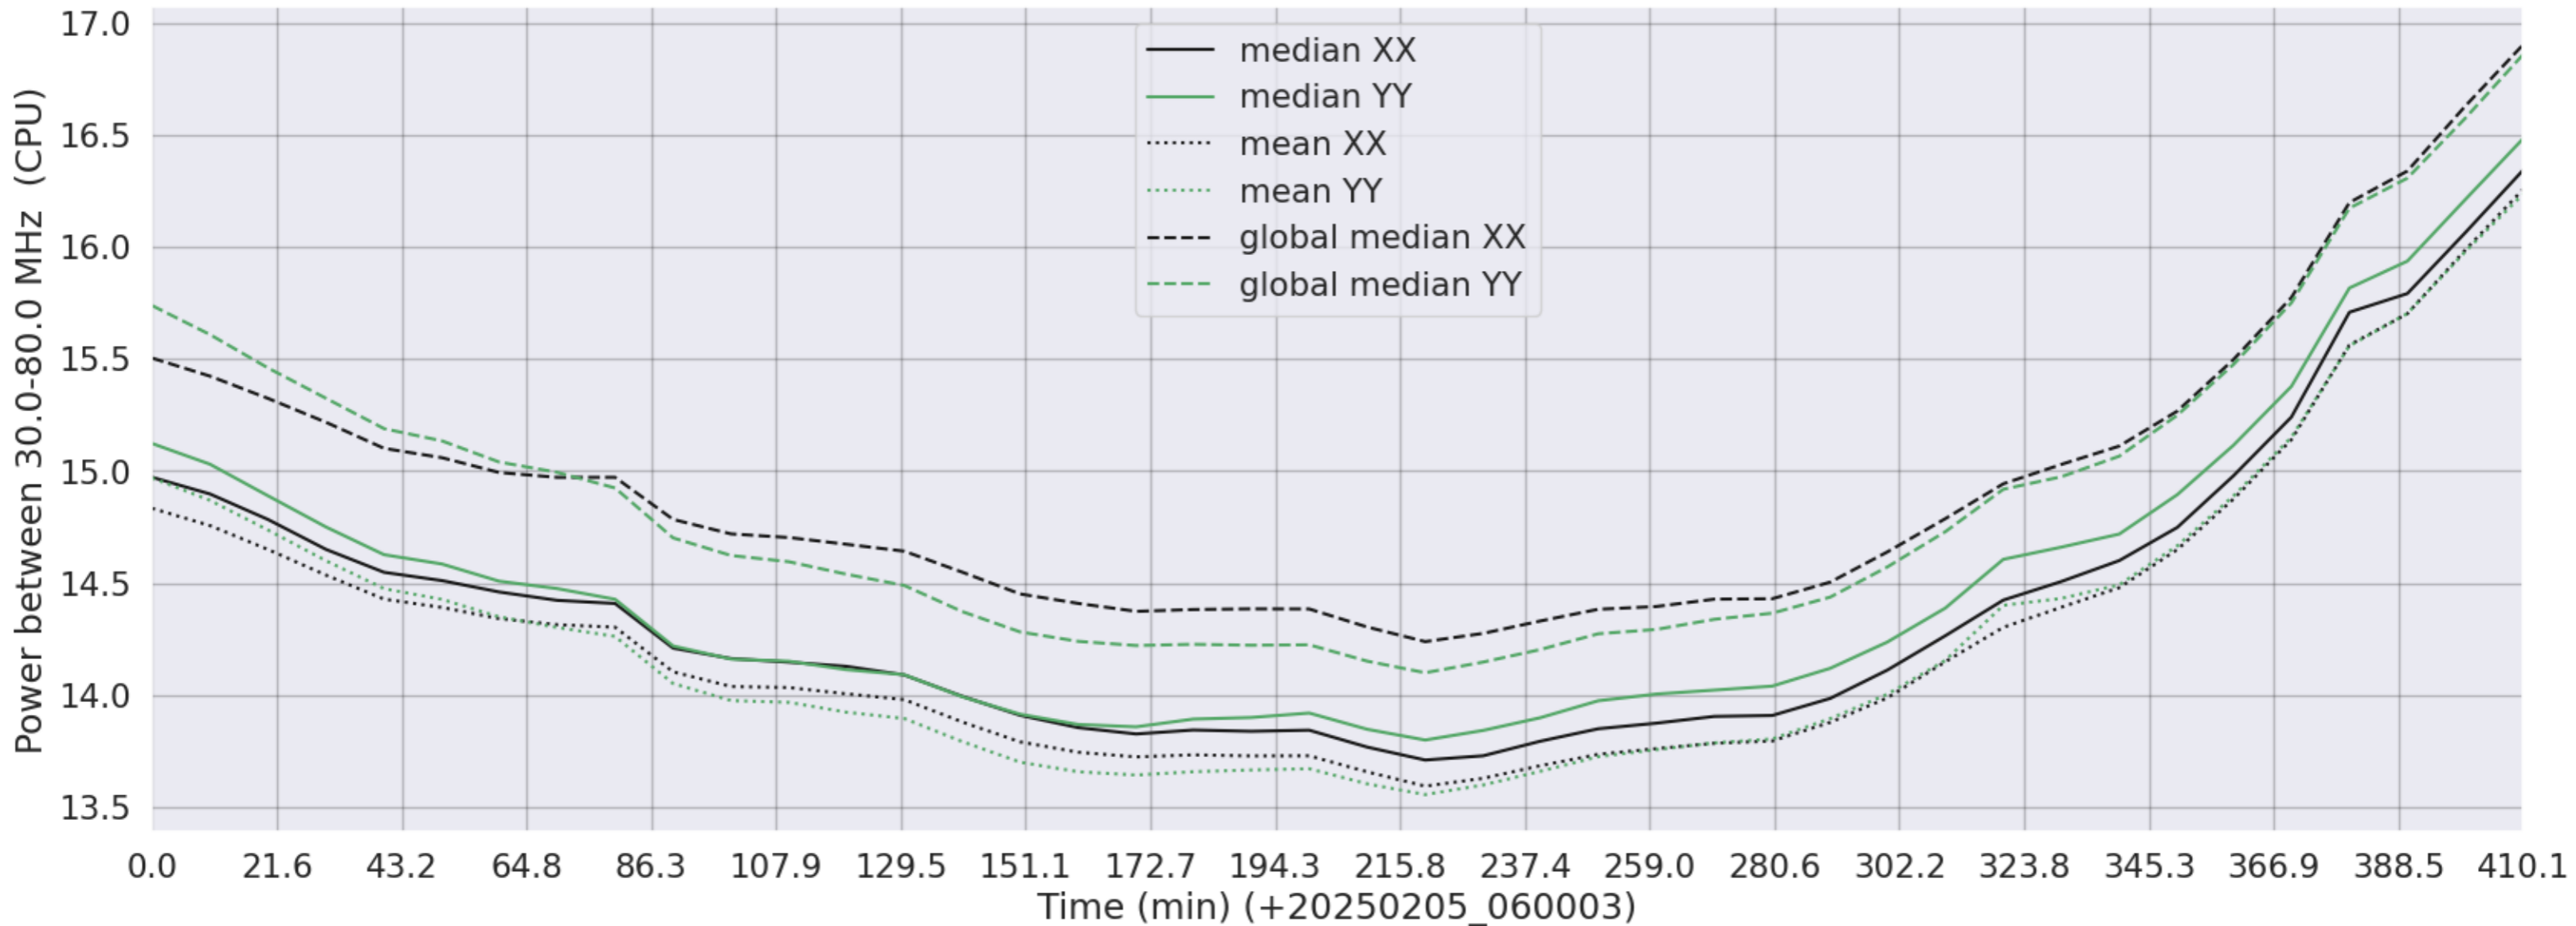

LWA055 - Correlator# 121 - XX FLAGS:Good - YY FLAGS:Good

LWA084 - Correlator# 120 - XX FLAGS:Good - YY FLAGS:Good