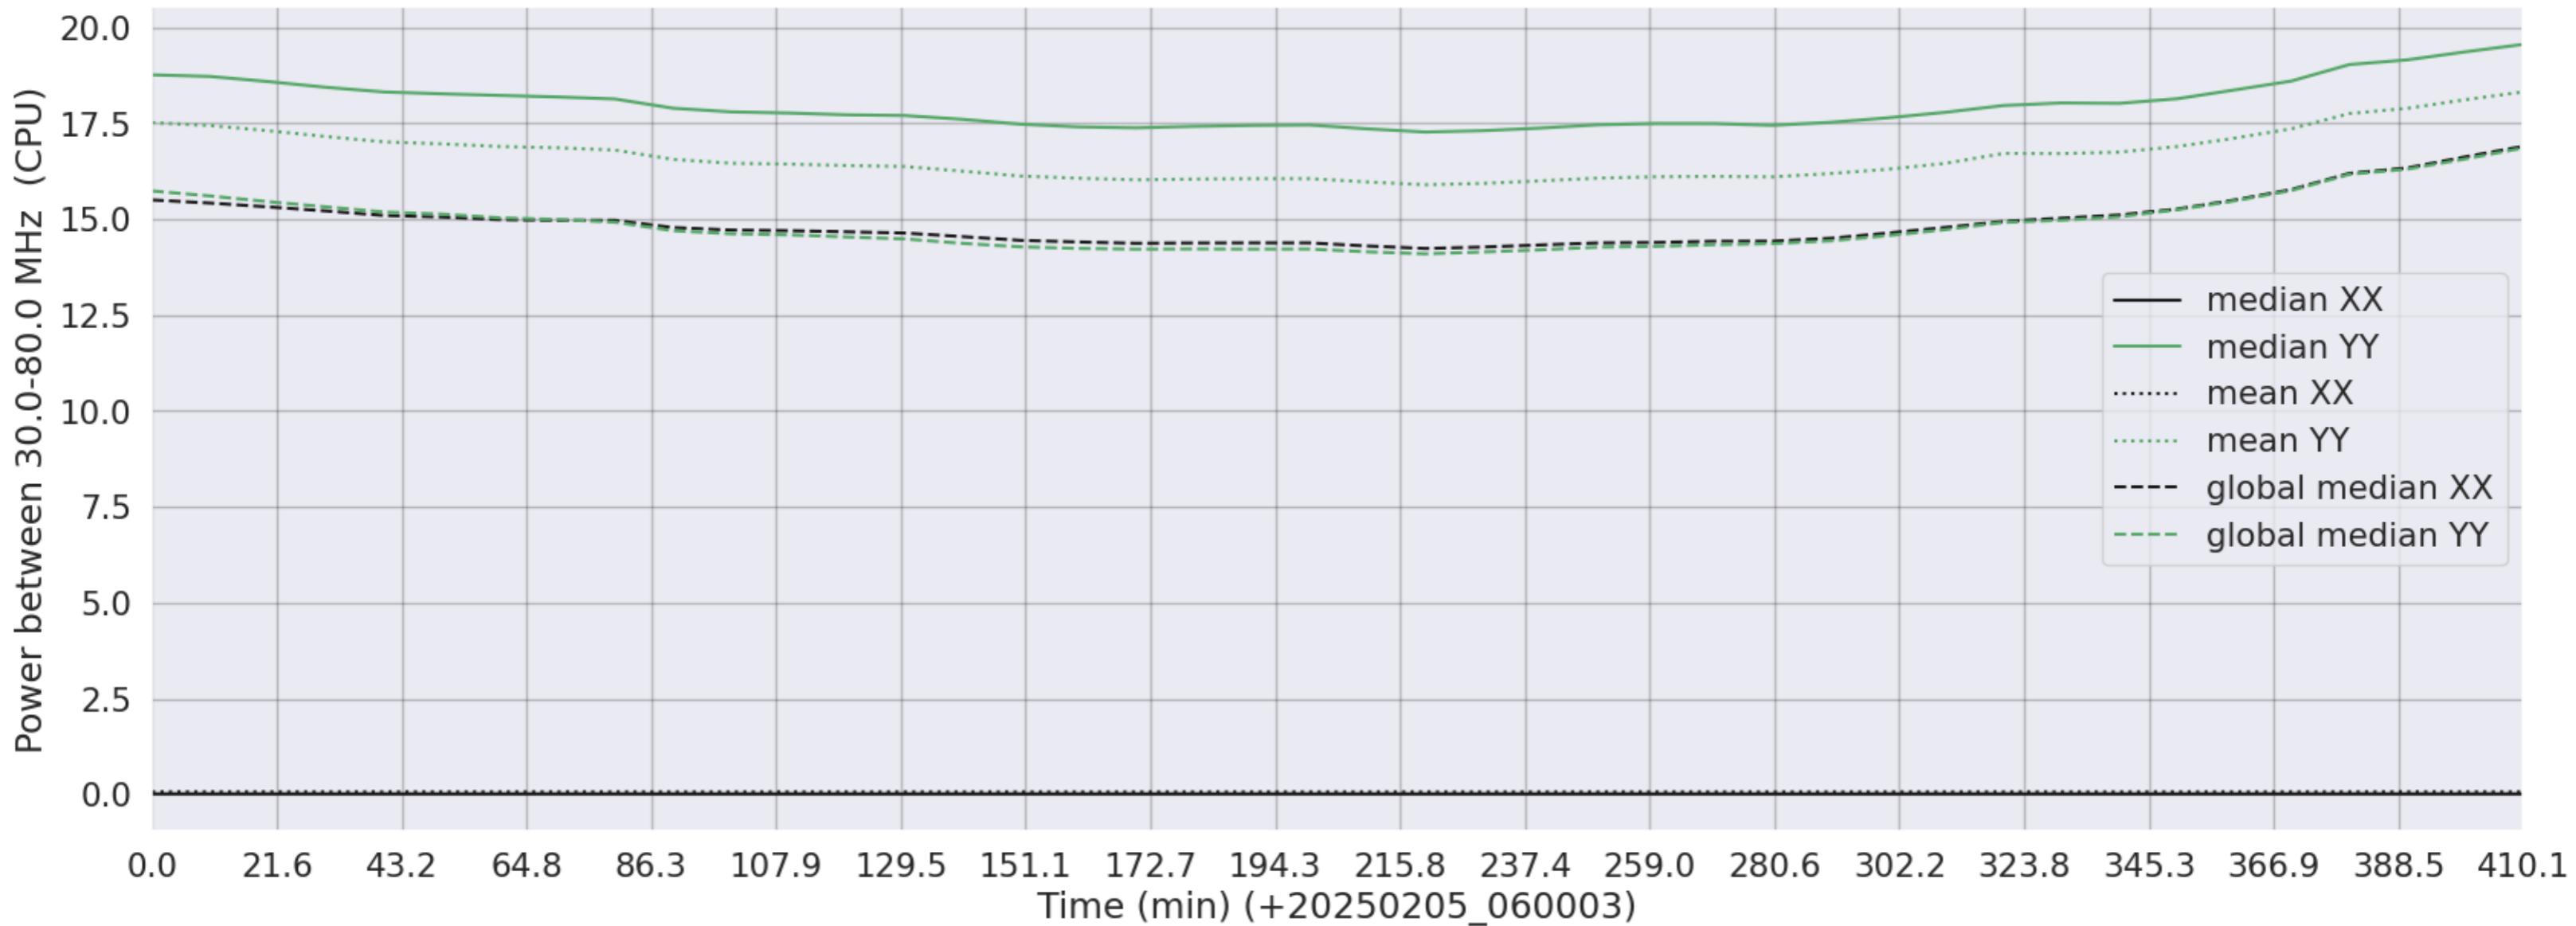

LWA228 - Correlator# 302 - XX FLAGS:Good - YY FLAGS:Good

LWA209 - Correlator# 301 - XX FLAGS:LowPower - YY FLAGS:Good