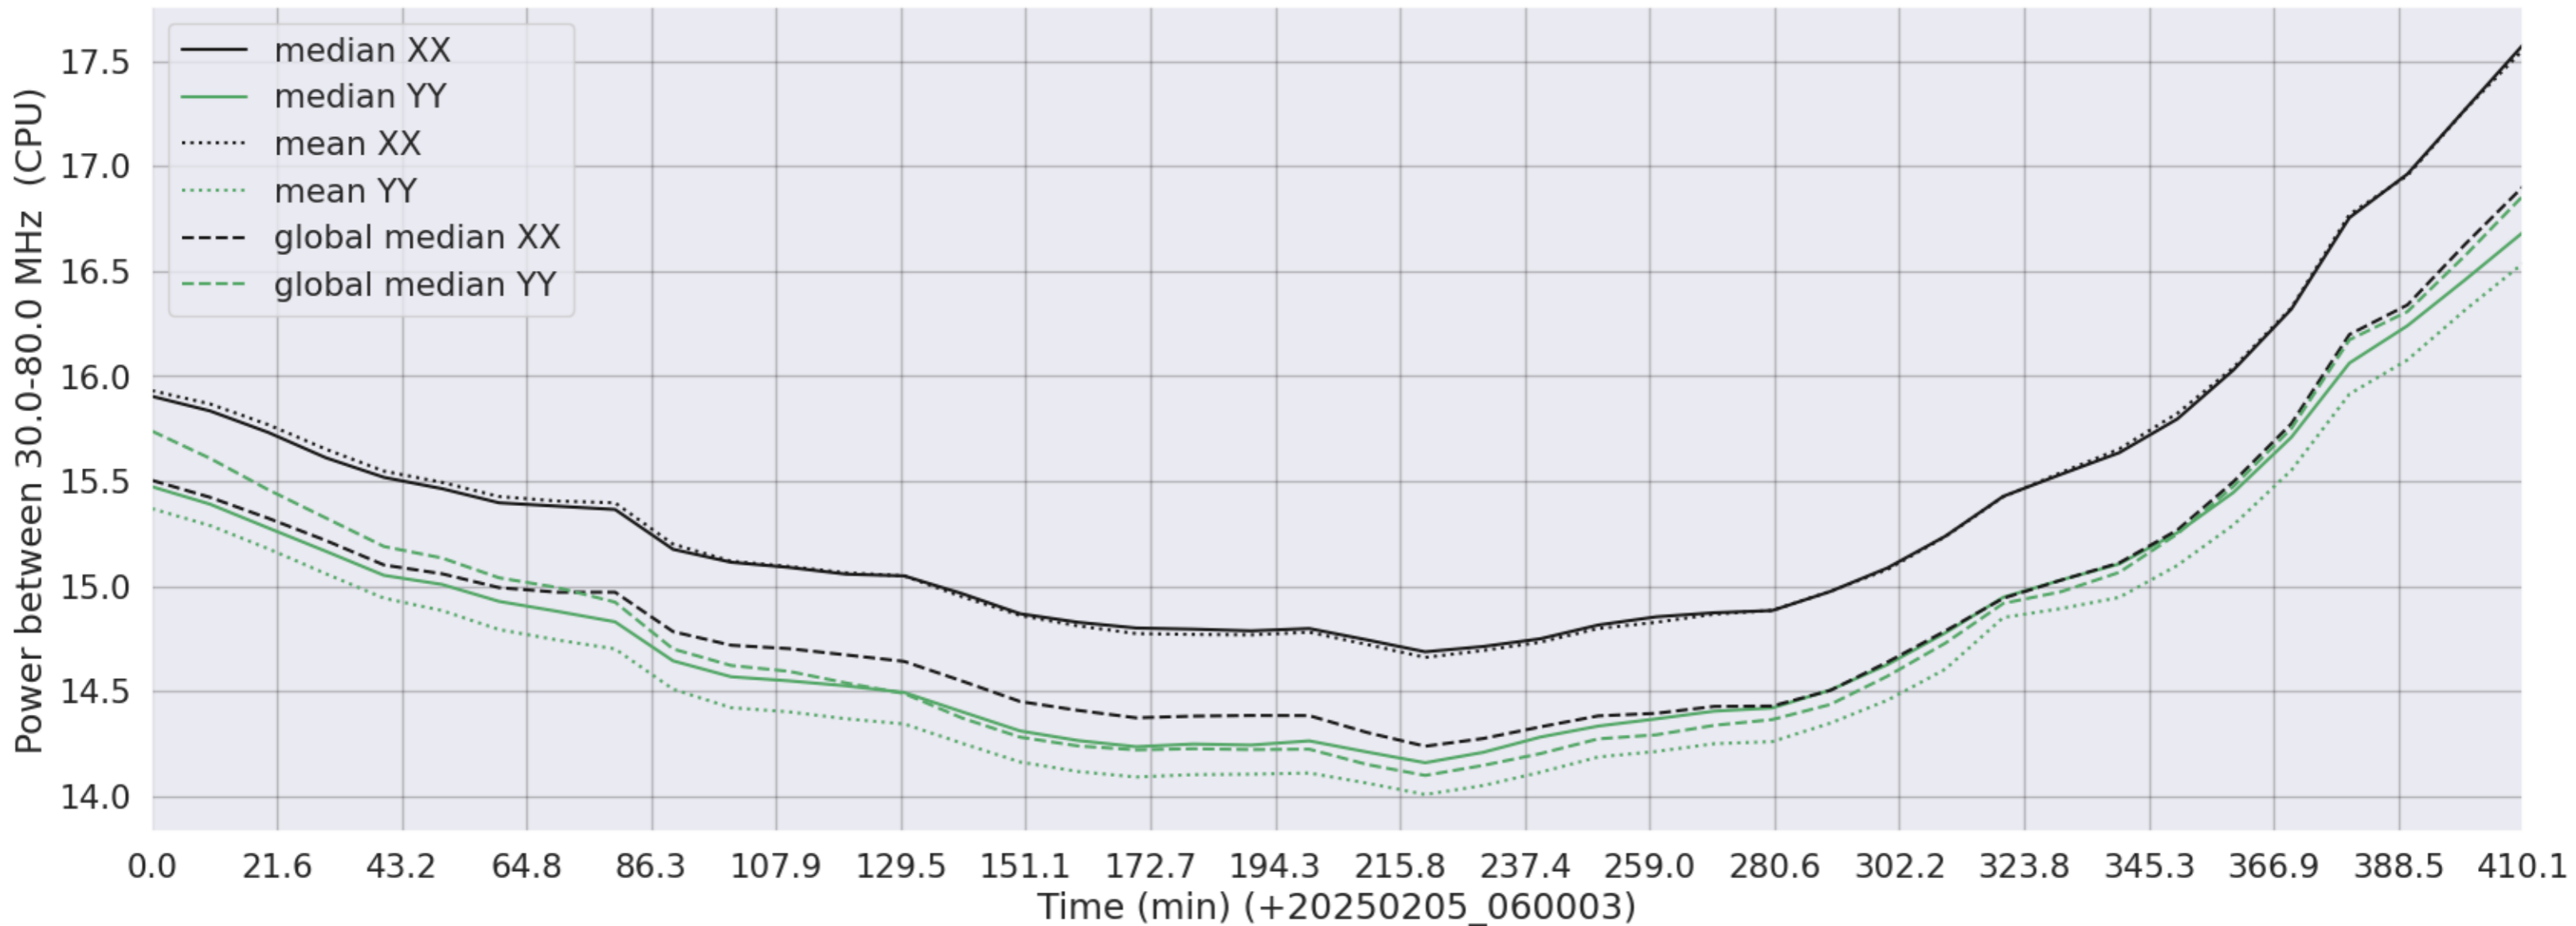

LWA255 - Correlator# 033 - XX FLAGS:Good - YY FLAGS:Good

LWA257 - Correlator# 032 - XX FLAGS:Good - YY FLAGS:Good