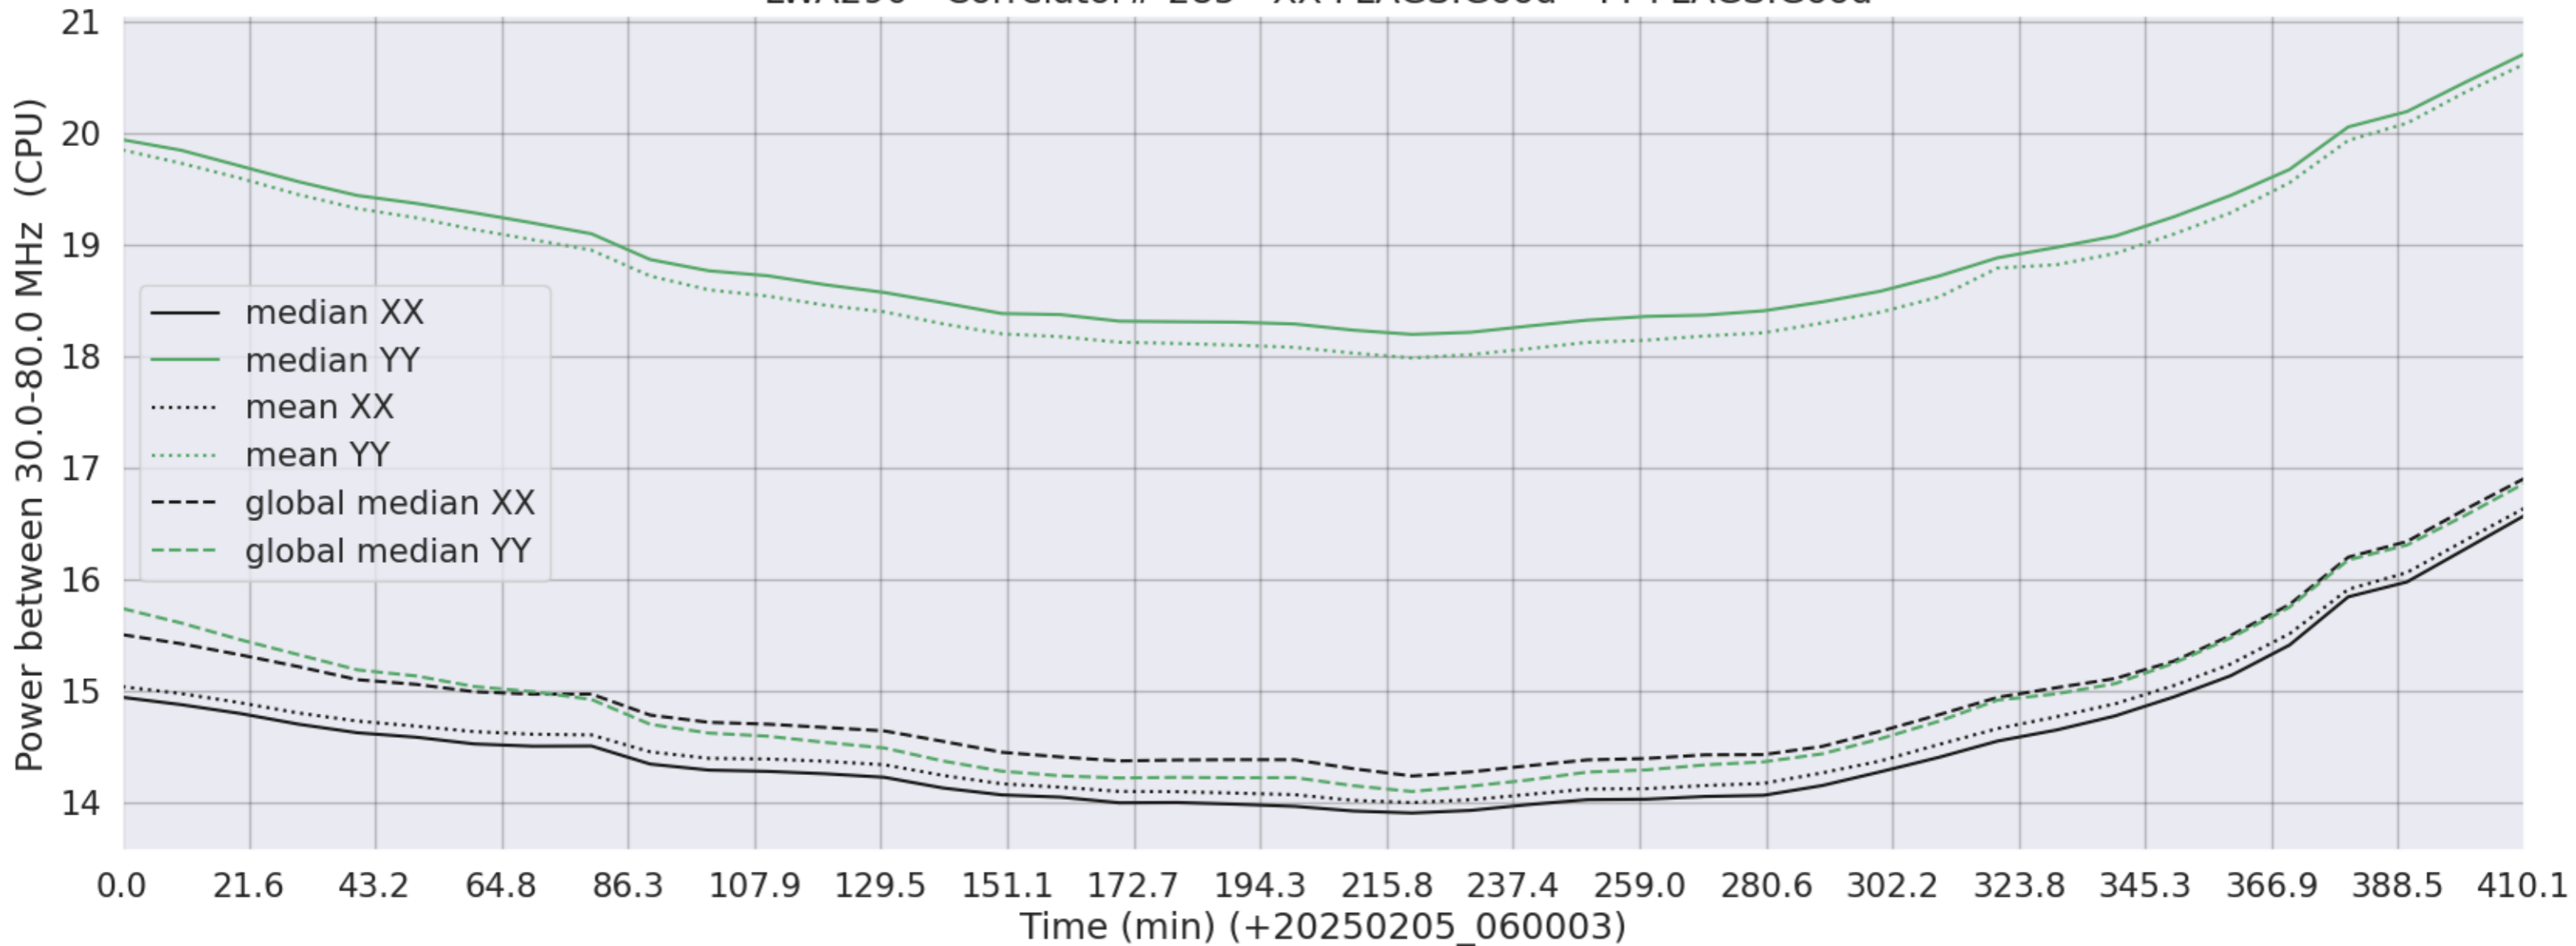

LWA357 - Correlator# 286 - XX FLAGS:Good - YY FLAGS:Good

LWA290 - Correlator# 285 - XX FLAGS:Good - YY FLAGS:Good