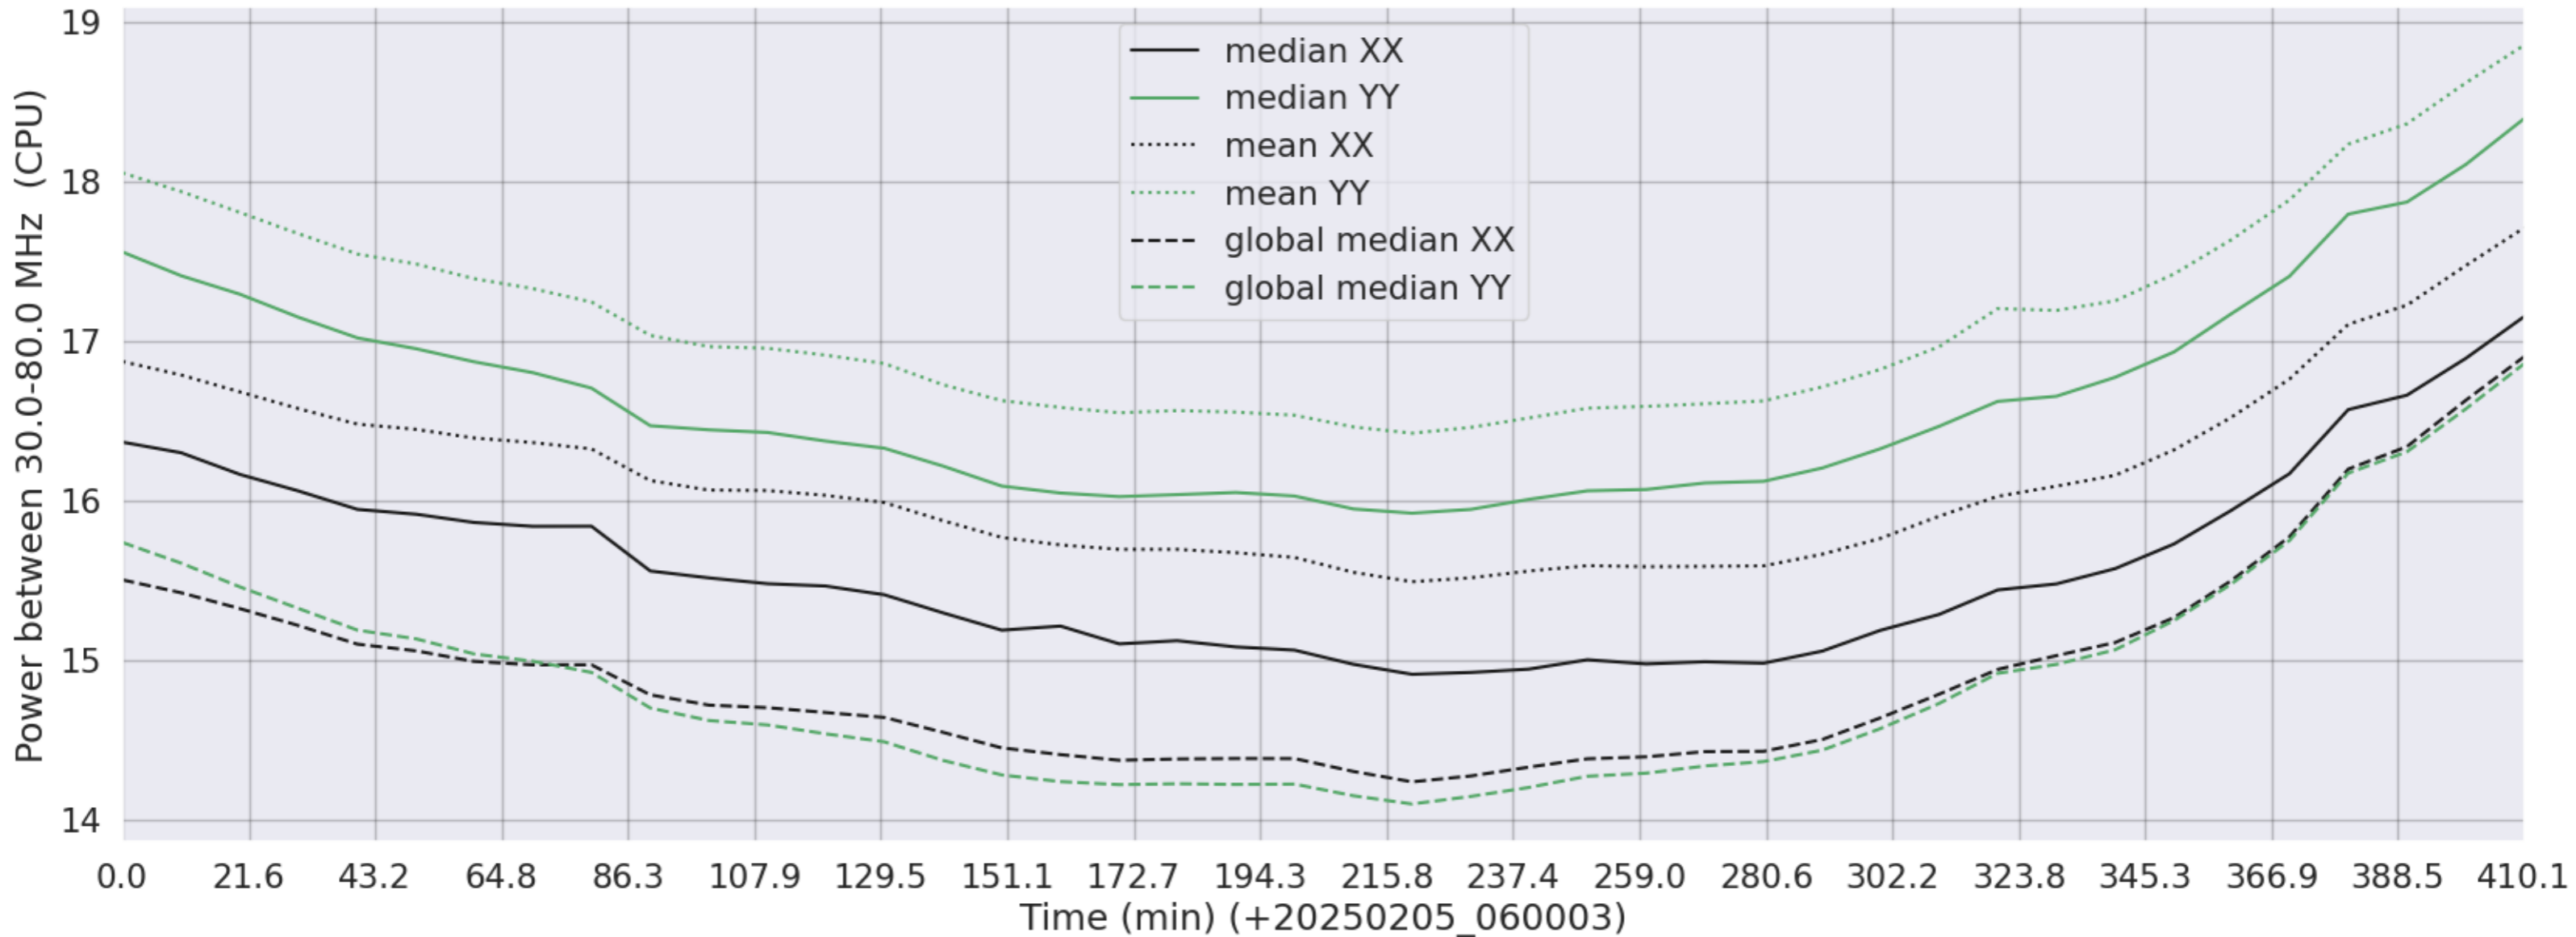

LWA036 - Correlator# 163 - XX FLAGS:Good - YY FLAGS:Good

LWA034 - Correlator# 162 - XX FLAGS:Good - YY FLAGS:Good