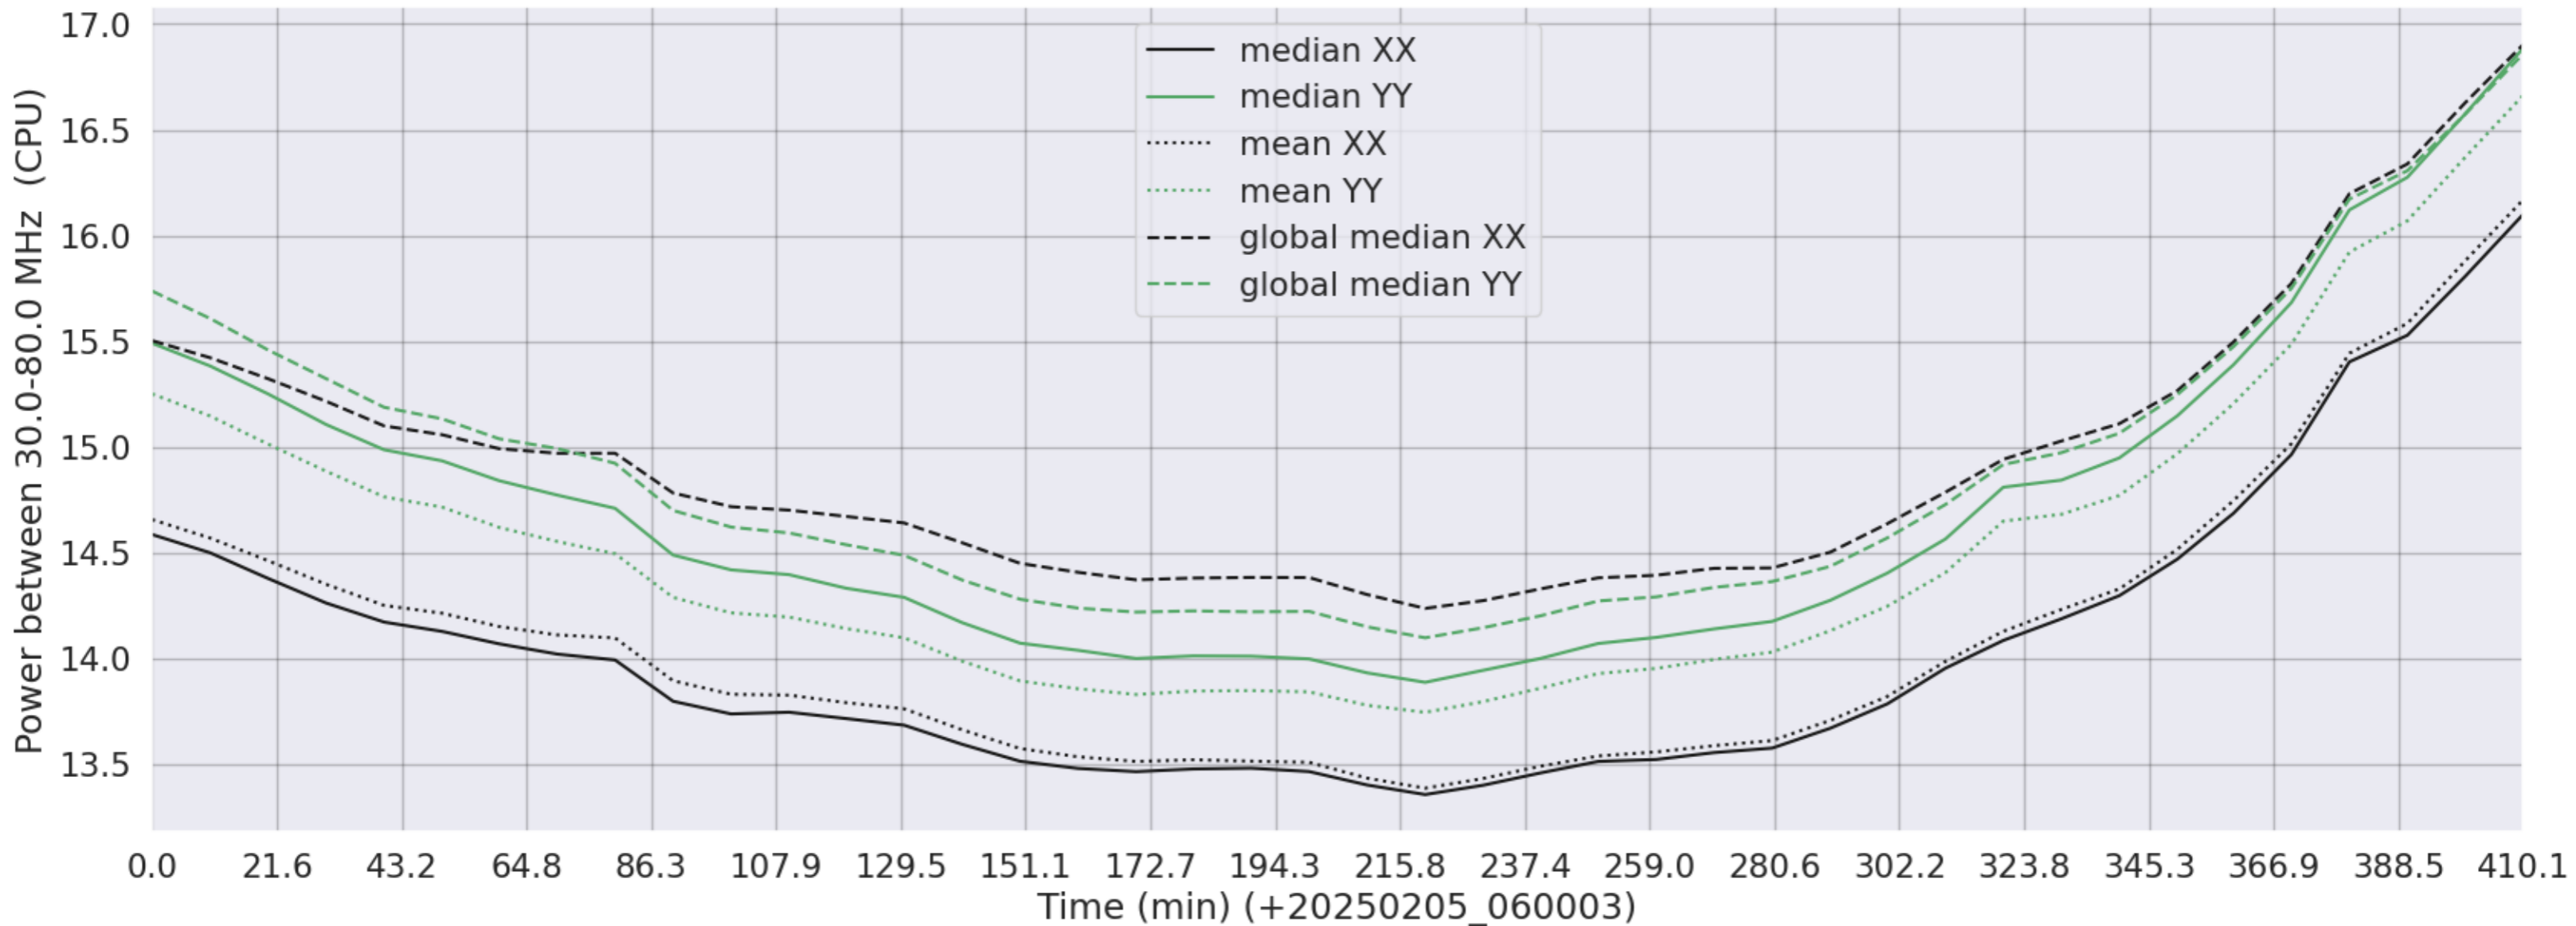

LWA060 - Correlator# 133 - XX FLAGS:Good - YY FLAGS:Good

LWA063 - Correlator# 132 - XX FLAGS:Good - YY FLAGS:Good