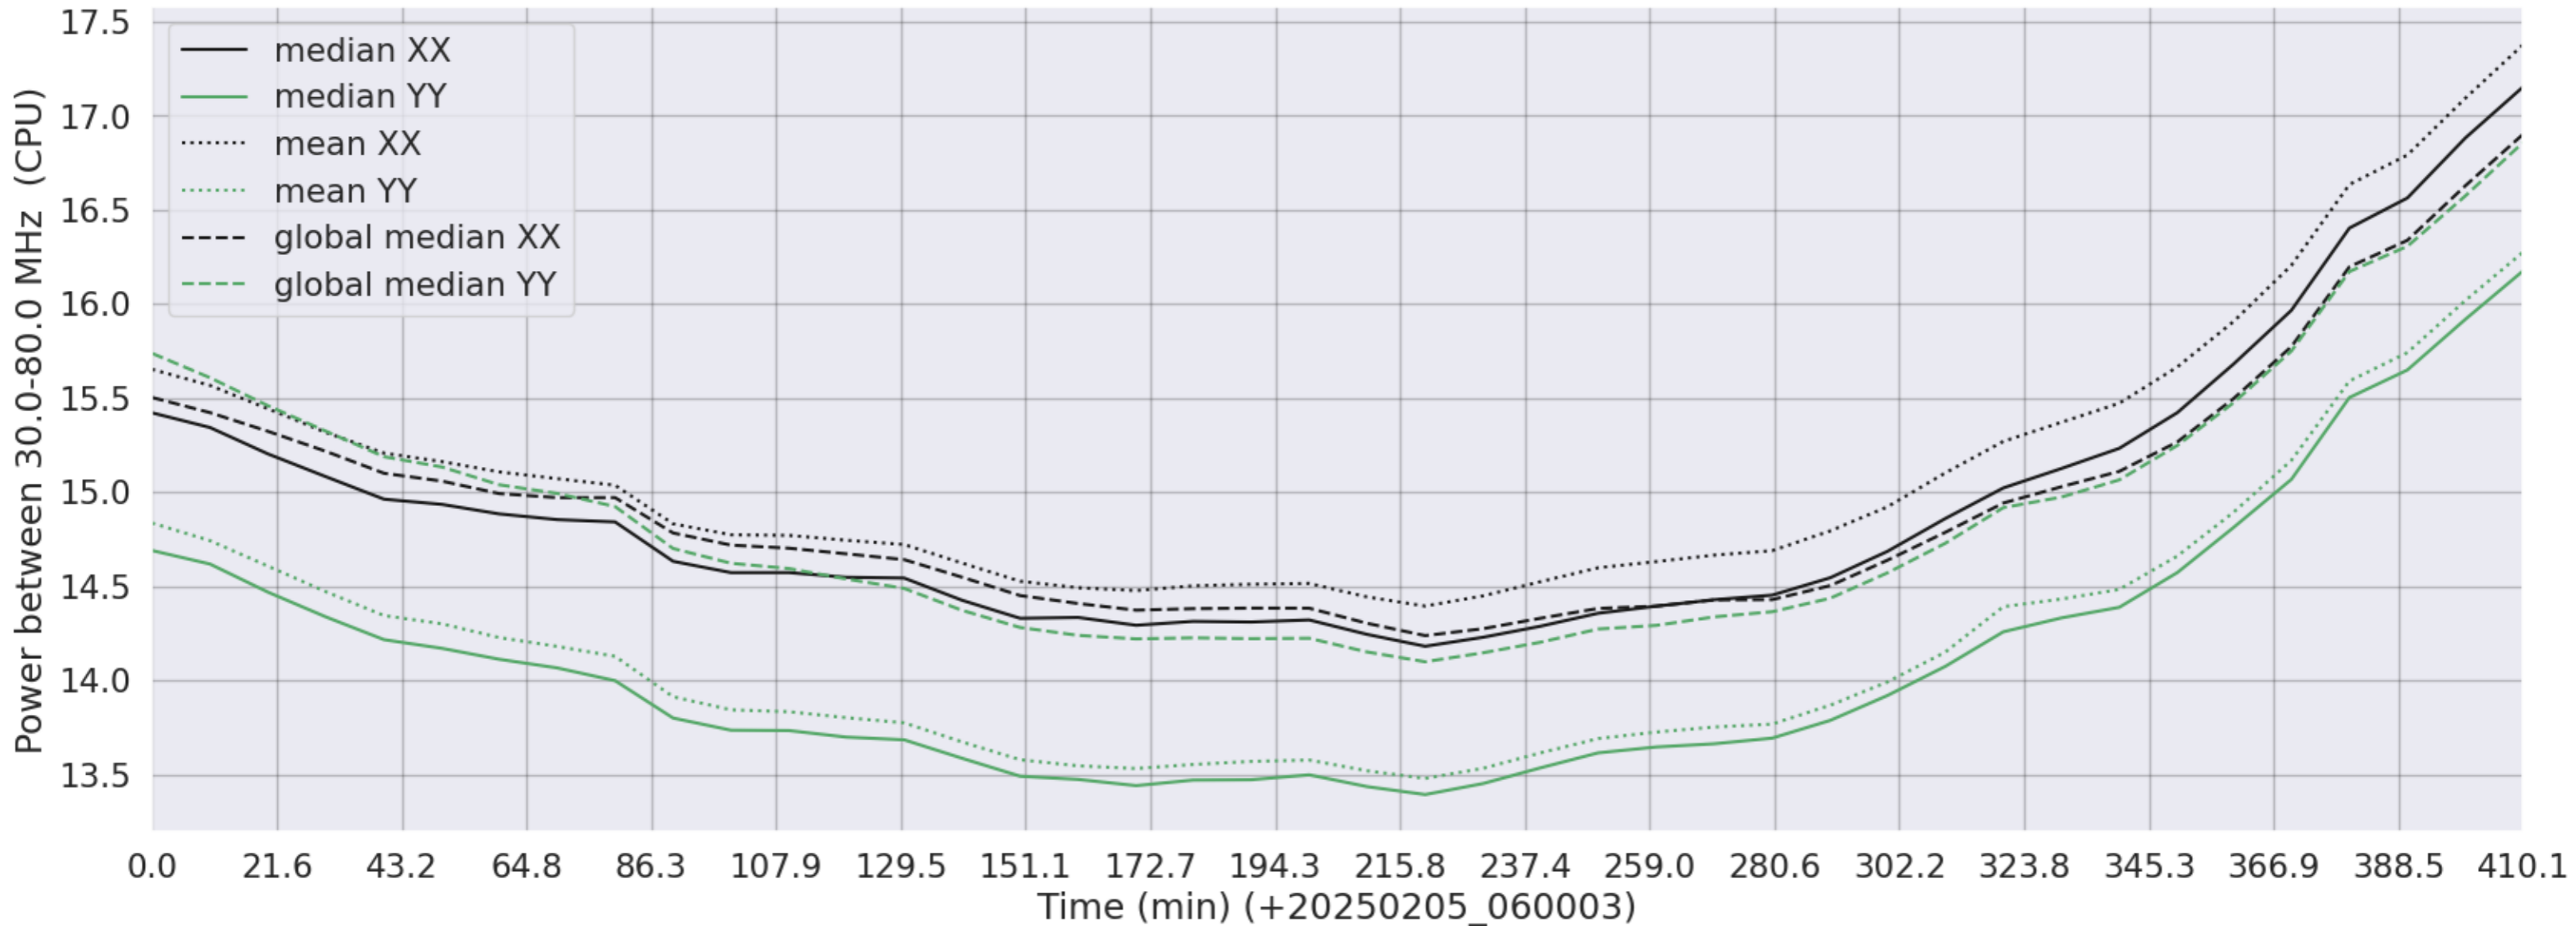

LWA235 - Correlator# 309 - XX FLAGS:Good - YY FLAGS:LowPower

LWA236 - Correlator# 308 - XX FLAGS:Good - YY FLAGS:Good