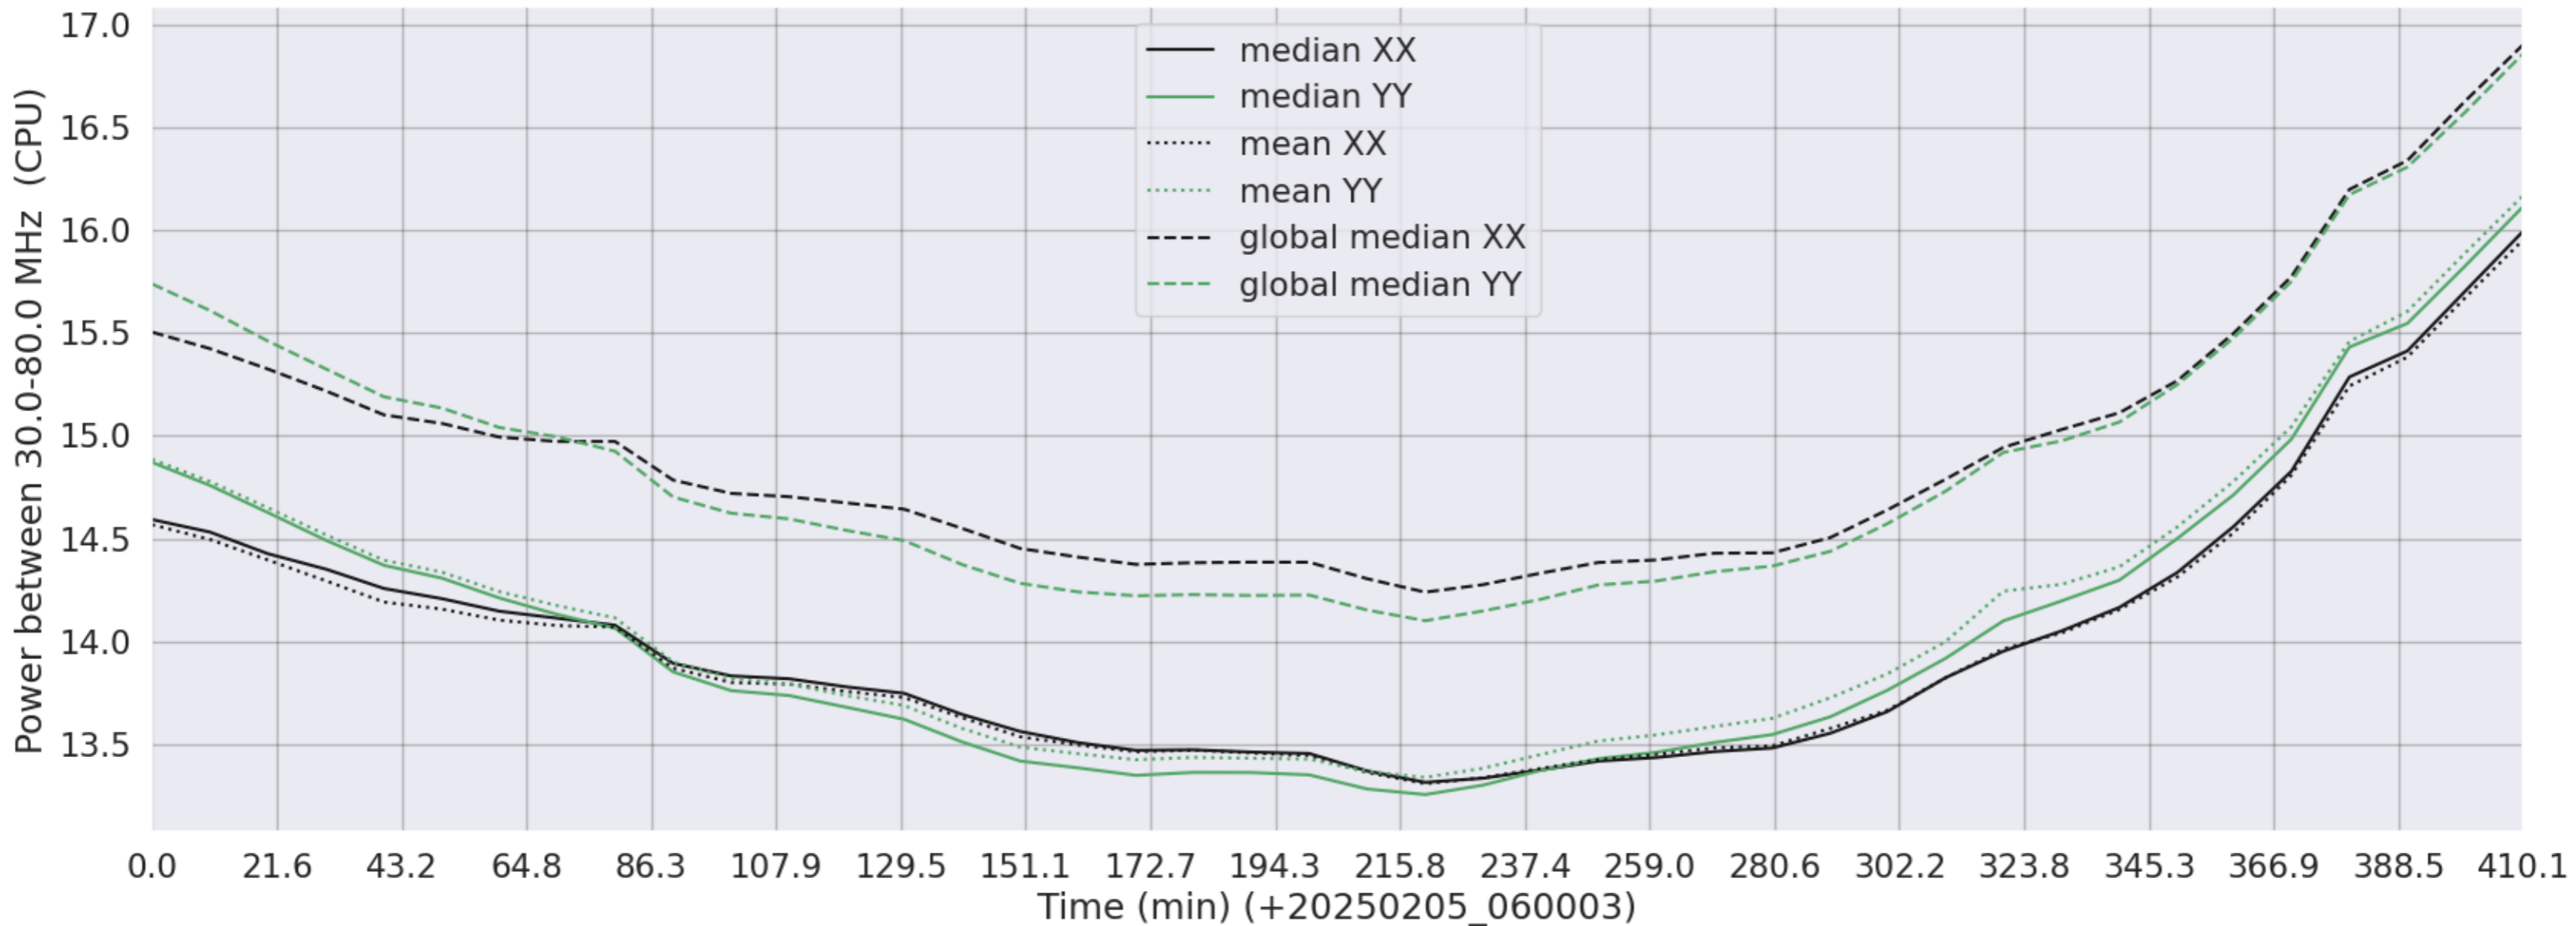

LWA155 - Correlator# 232 - XX FLAGS:Good - YY FLAGS:Good

LWA154 - Correlator# 233 - XX FLAGS:Good - YY FLAGS:Good

LWA157 - Correlator# 234 - XX FLAGS:Good - YY FLAGS:Good

LWA156 - Correlator# 235 - XX FLAGS:Good - YY FLAGS:Good