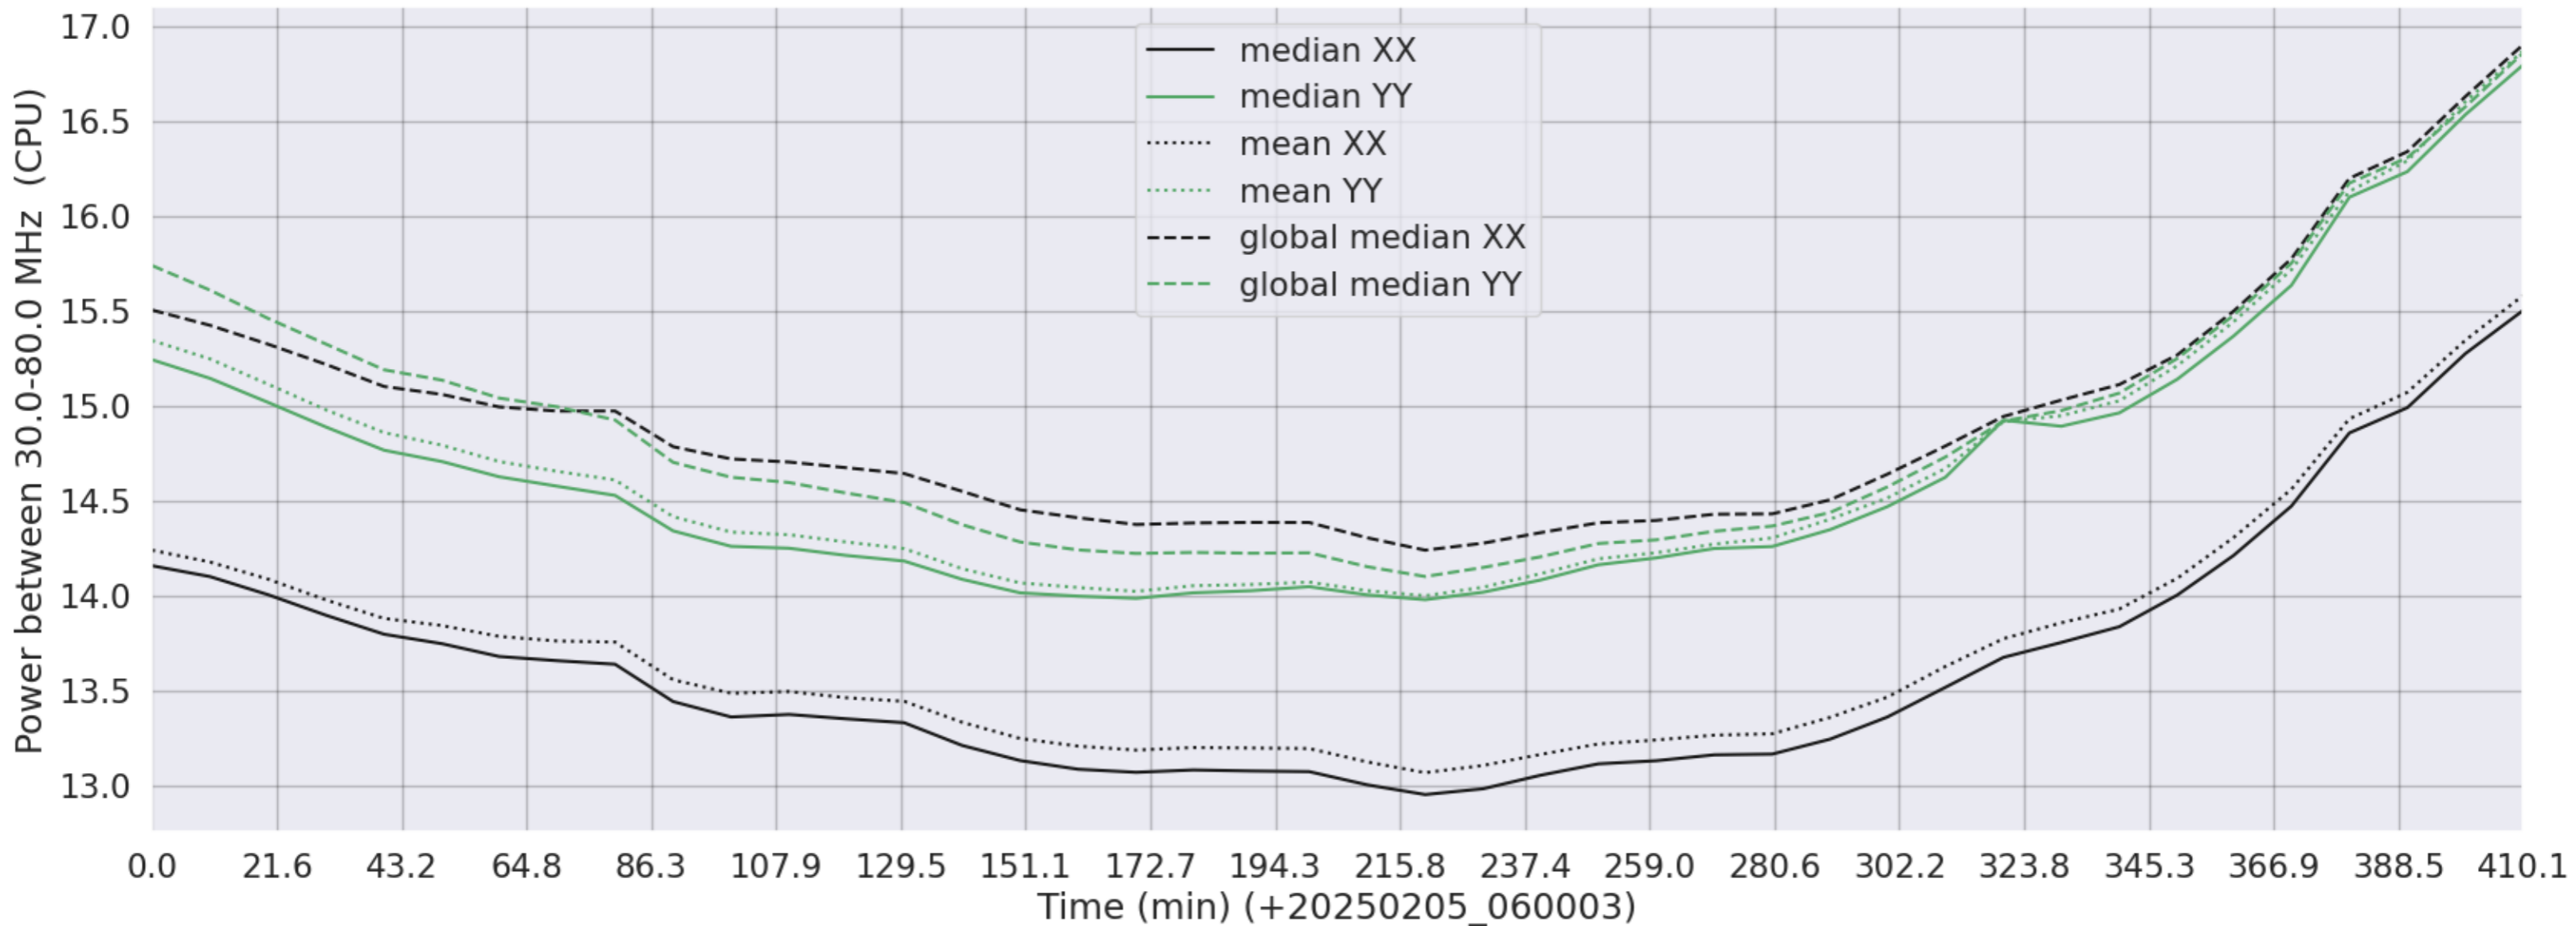

LWA070 - Correlator# 168 - XX FLAGS:Good - YY FLAGS:Good

LWA069 - Correlator# 169 - XX FLAGS:LowPower - YY FLAGS:Good

LWA097 - Correlator# 170 - XX FLAGS:Good - YY FLAGS:Good

LWA072 - Correlator# 171 - XX FLAGS:Good - YY FLAGS:Good