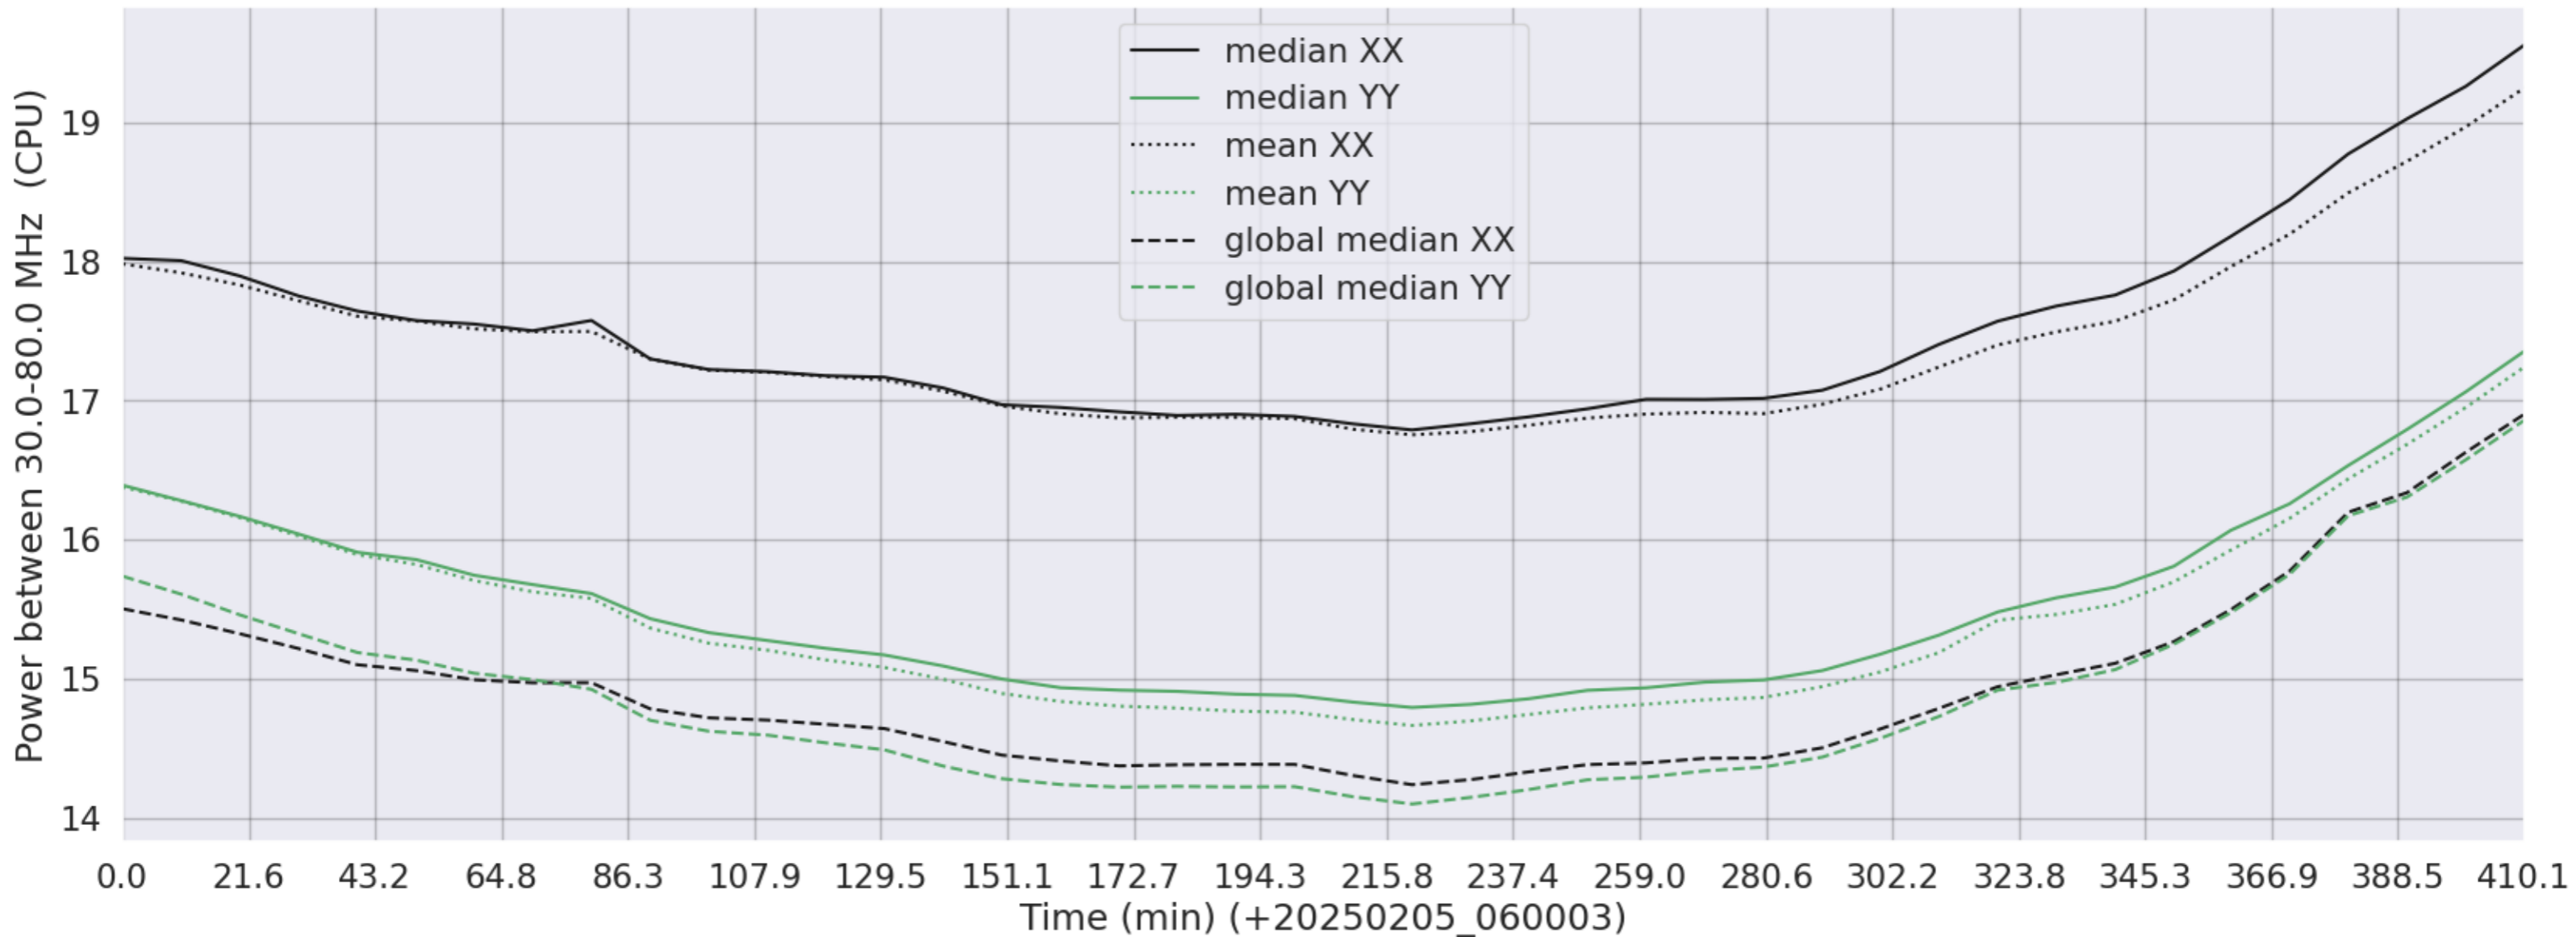

LWA338 - Correlator# 024 - XX FLAGS:Good - YY FLAGS:Good

LWA332 - Correlator# 025 - XX FLAGS:Good - YY FLAGS:Good

LWA340 - Correlator# 026 - XX FLAGS:Good - YY FLAGS:Good

LWA339 - Correlator# 027 - XX FLAGS:Good - YY FLAGS:Good