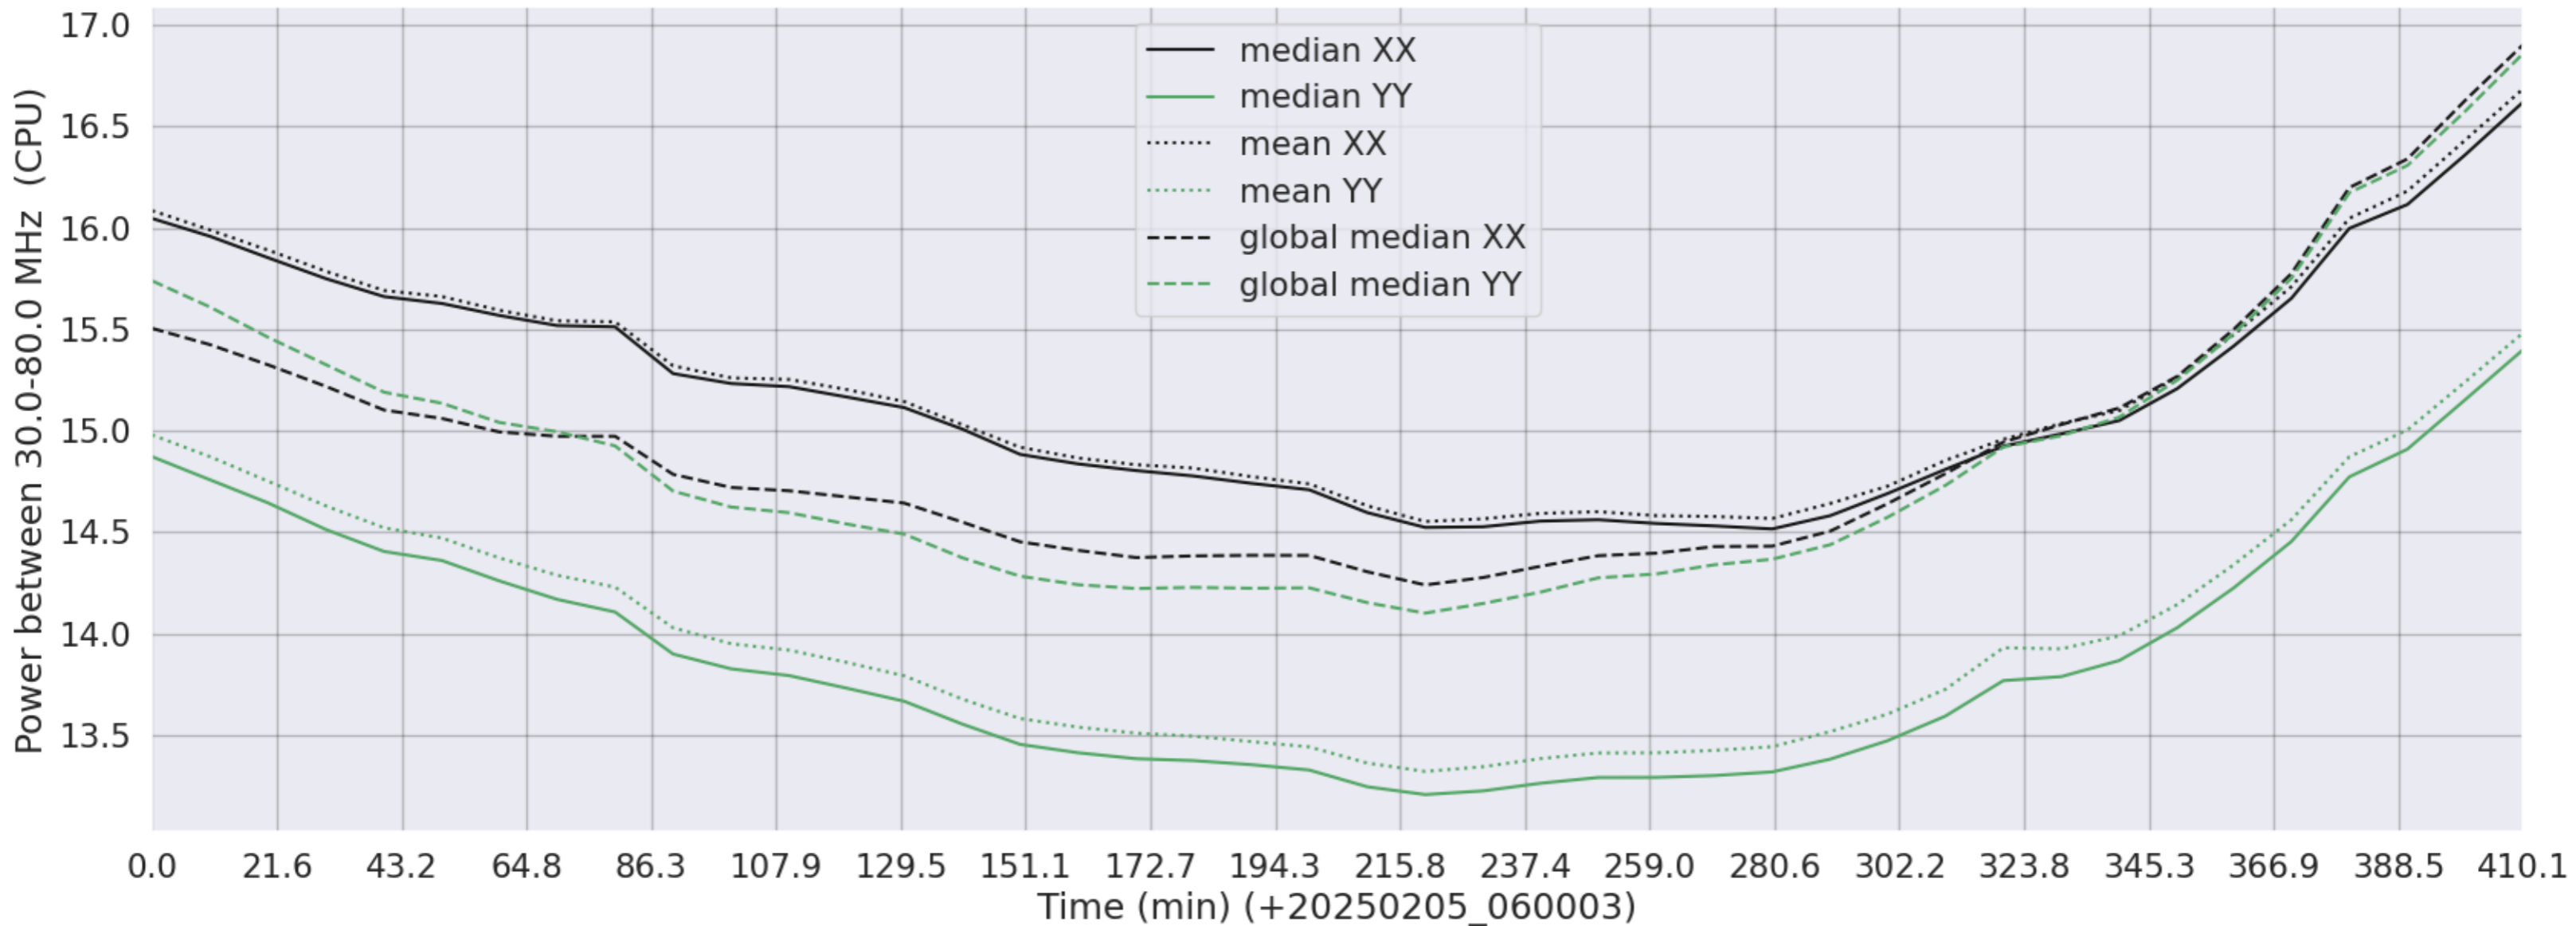

LWA014 - Correlator# 099 - XX FLAGS:Good - YY FLAGS:Good

LWA015 - Correlator# 098 - XX FLAGS:Good - YY FLAGS:Good