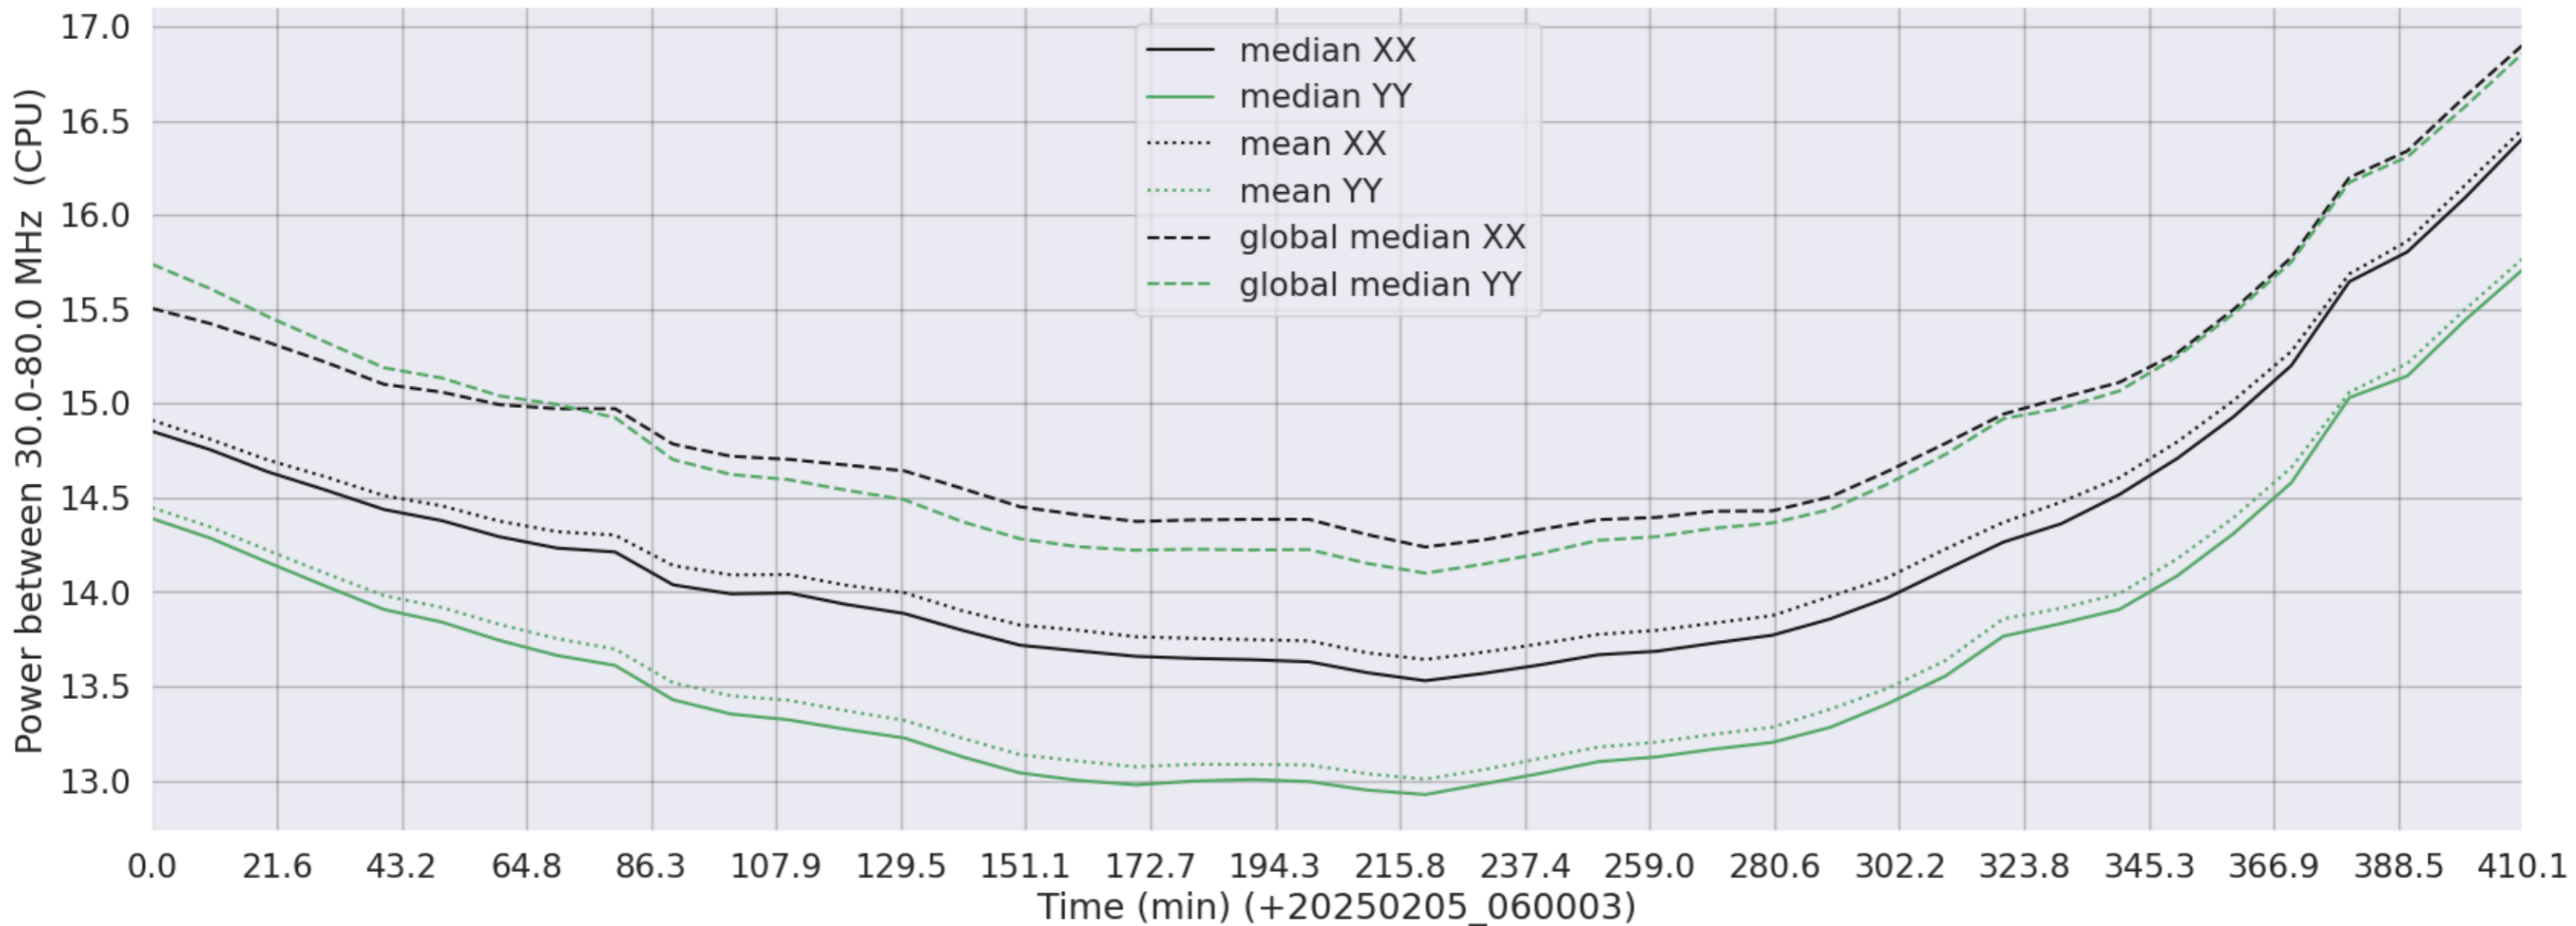

LWA248 - Correlator# 343 - XX FLAGS:Good - YY FLAGS:Good

LWA249 - Correlator# 342 - XX FLAGS:Good - YY FLAGS:Good