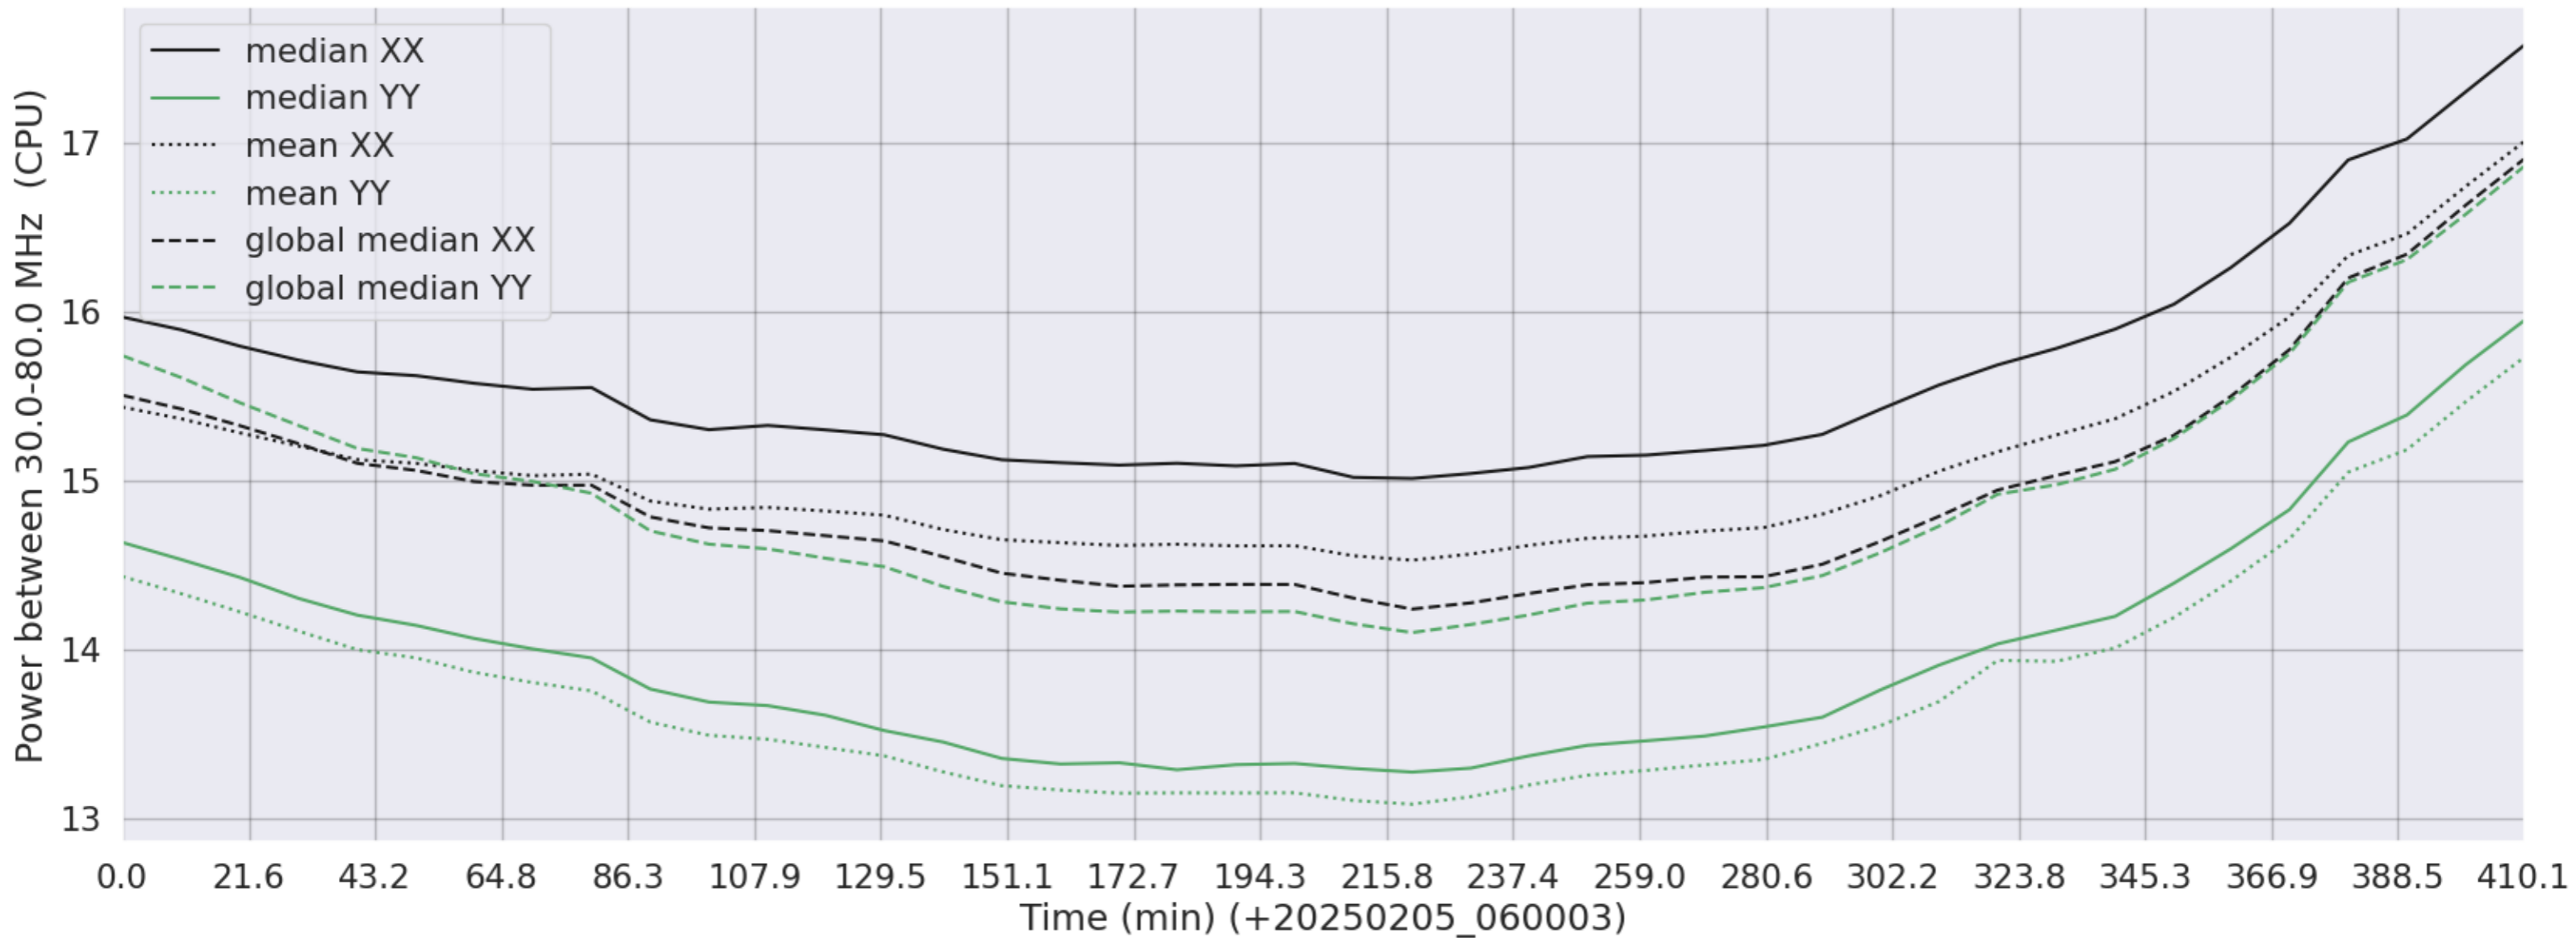

LWA110 - Correlator# 198 - XX FLAGS:LowPower - YY FLAGS:Good

LWA107 - Correlator# 197 - XX FLAGS:Good - YY FLAGS:Good