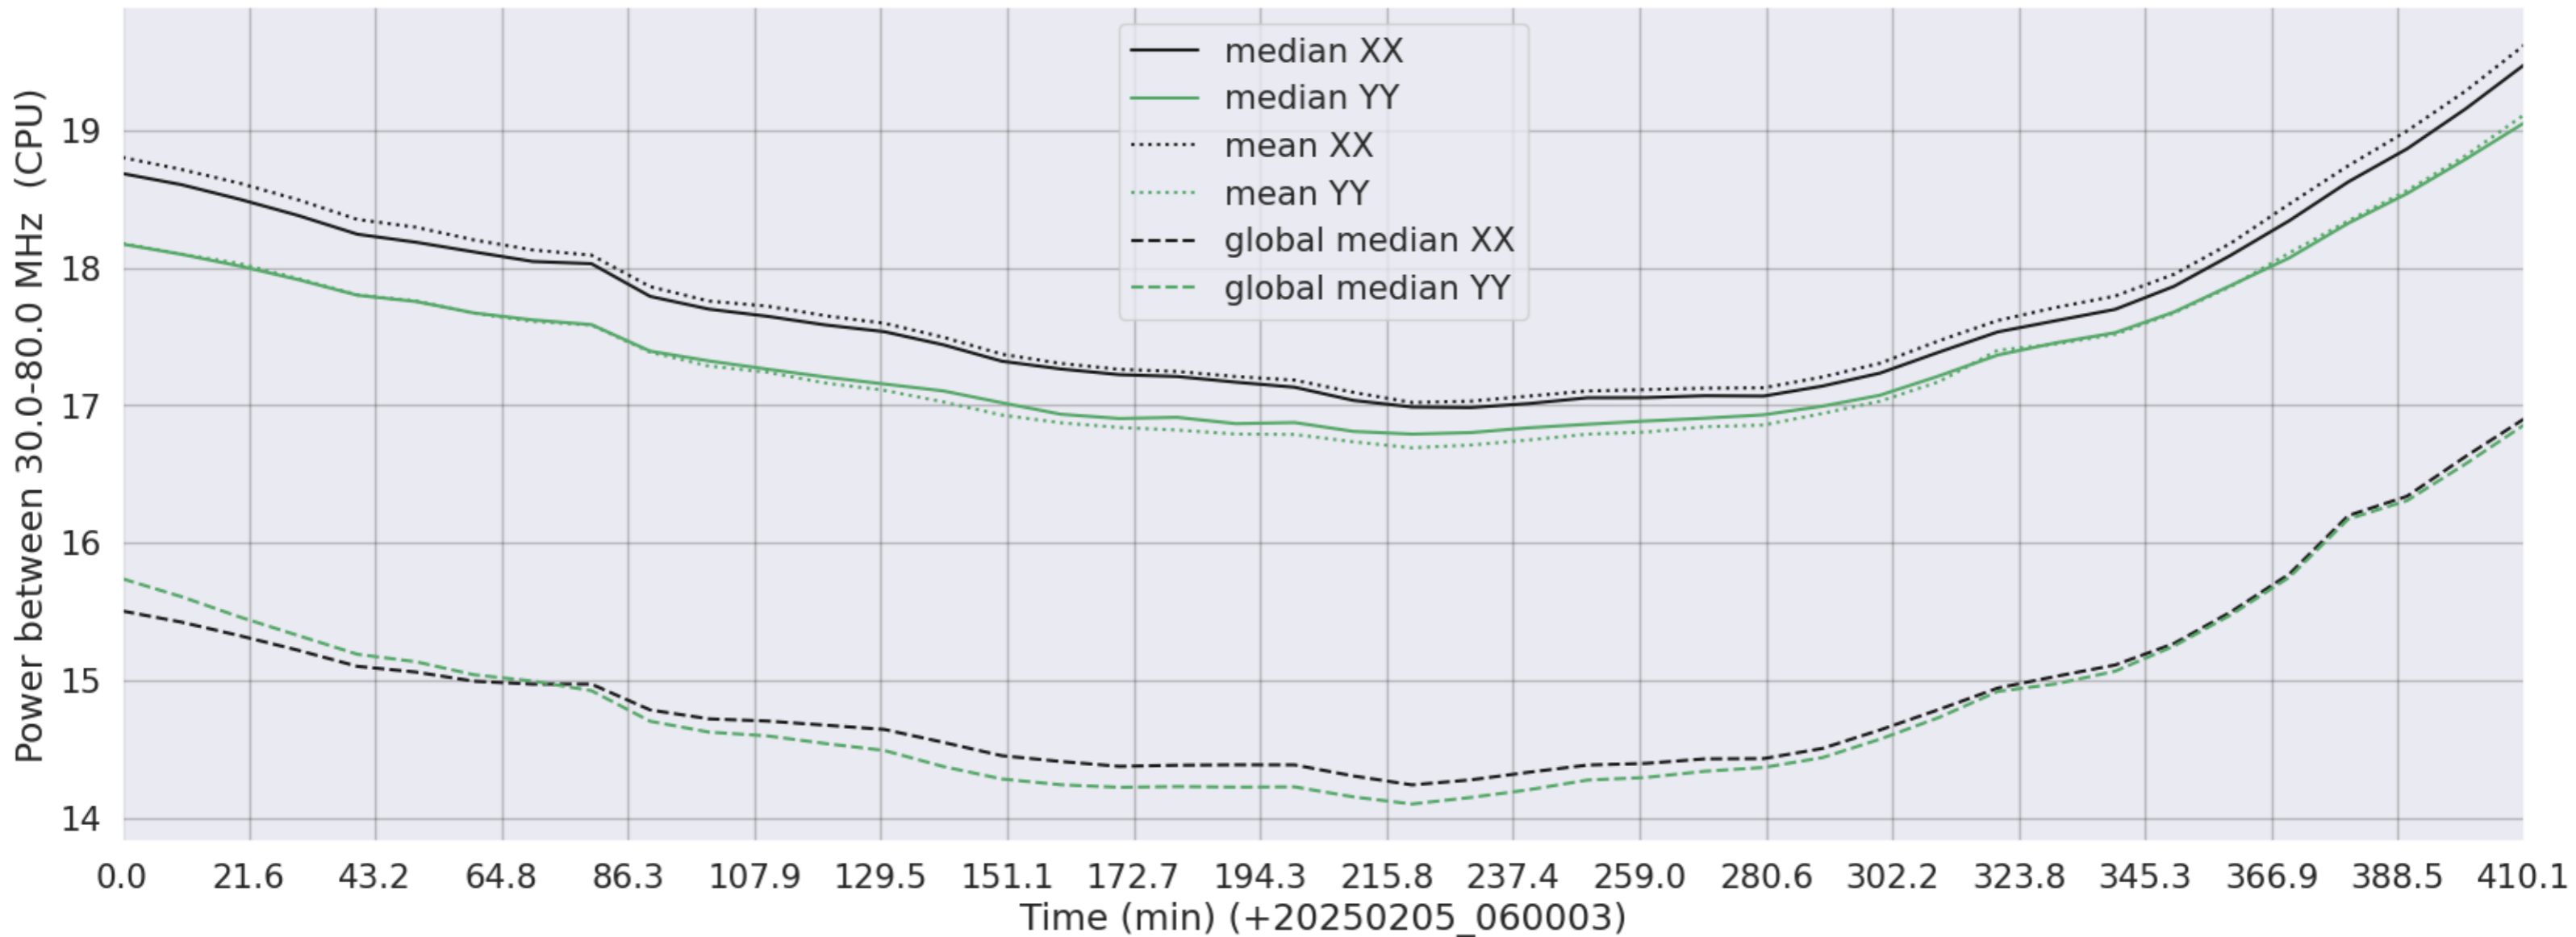

LWA254 - Correlator# 315 - XX FLAGS:Good - YY FLAGS:Good

LWA297 - Correlator# 314 - XX FLAGS:Good - YY FLAGS:Good