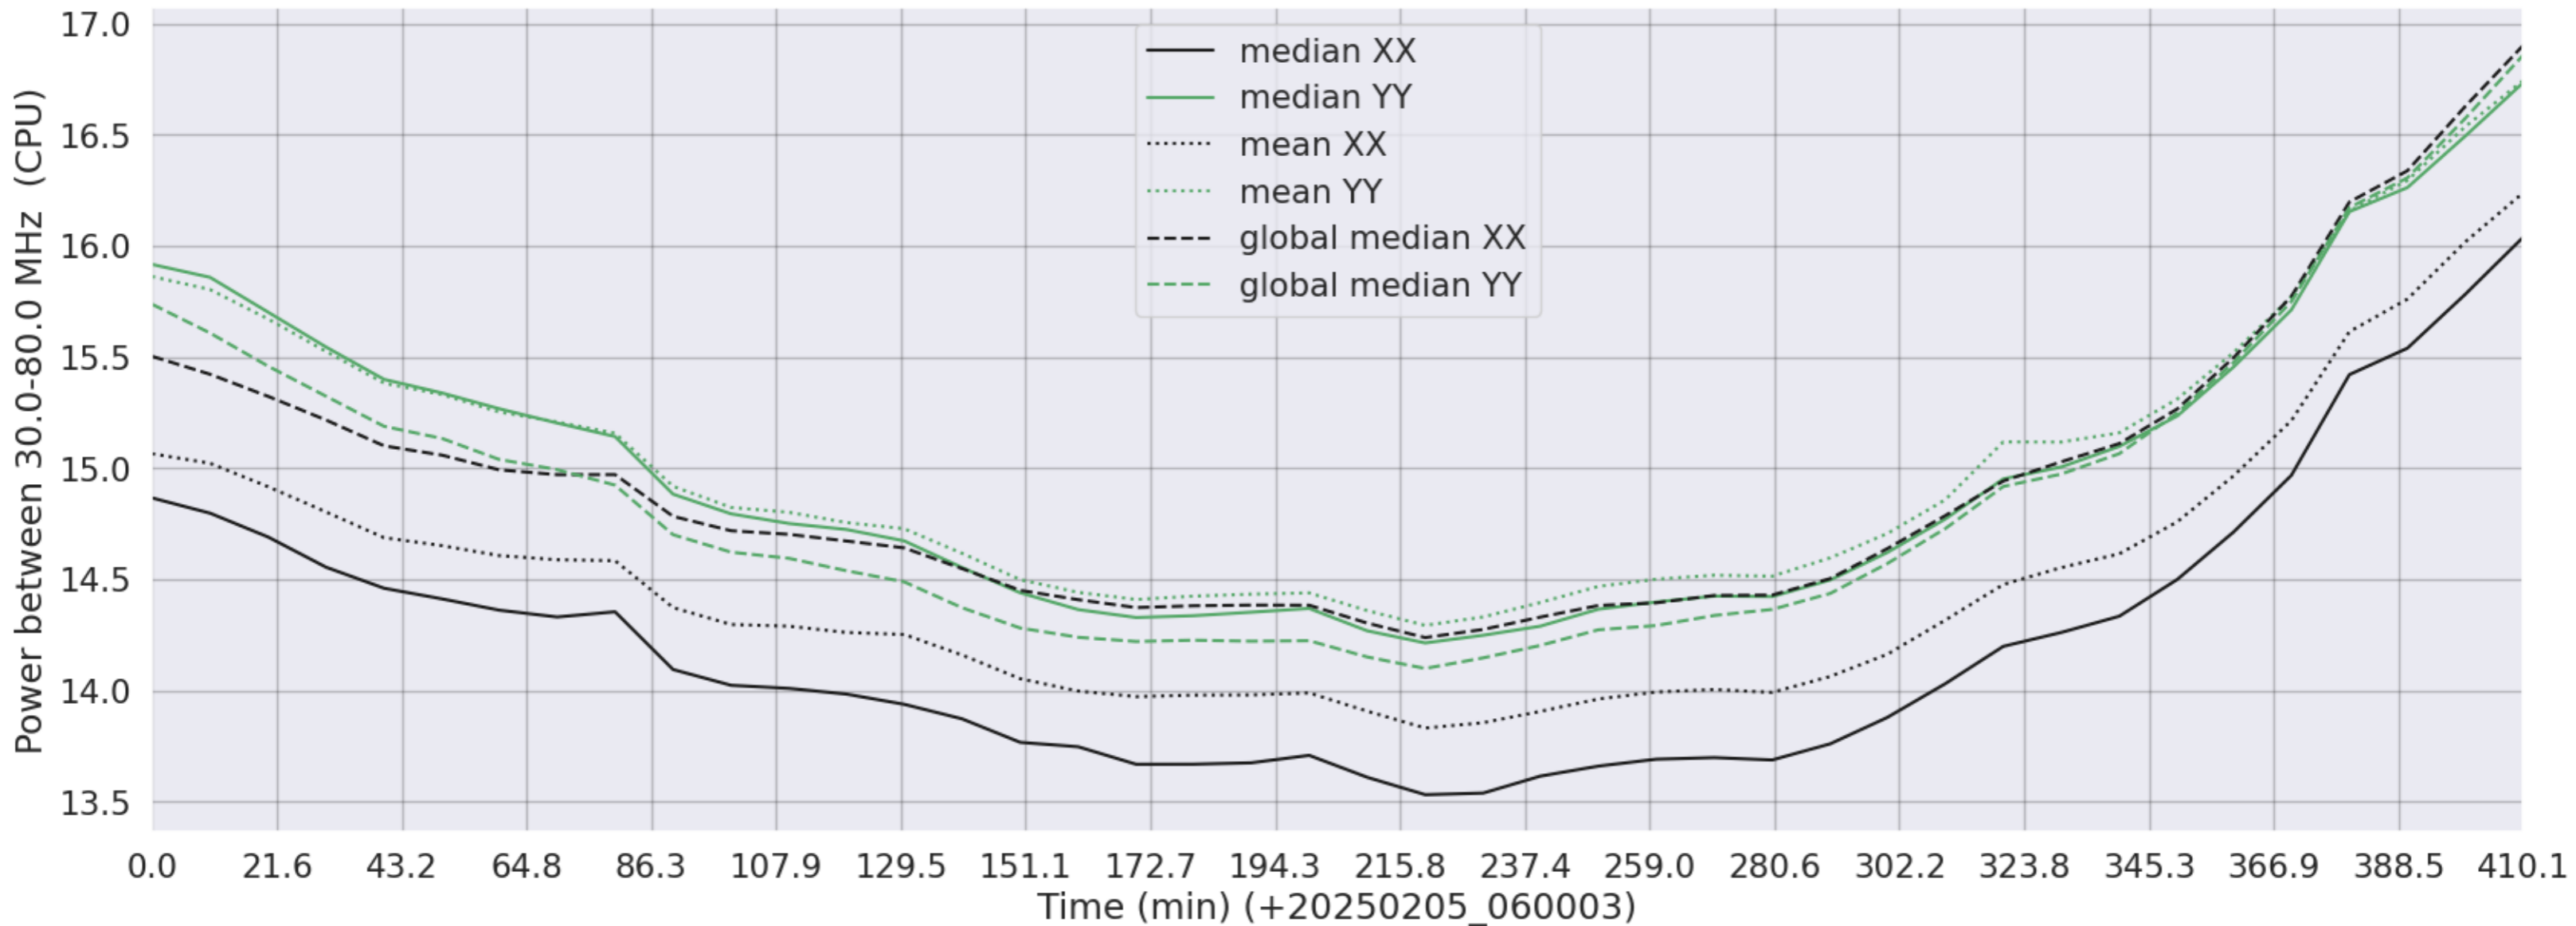

LWA200 - Correlator# 276 - XX FLAGS:Good - YY FLAGS:Good

LWA199 - Correlator# 277 - XX FLAGS:Good - YY FLAGS:Good

LWA202 - Correlator# 278 - XX FLAGS:Good - YY FLAGS:Good

LWA201 - Correlator# 279 - XX FLAGS:Good - YY FLAGS:Good