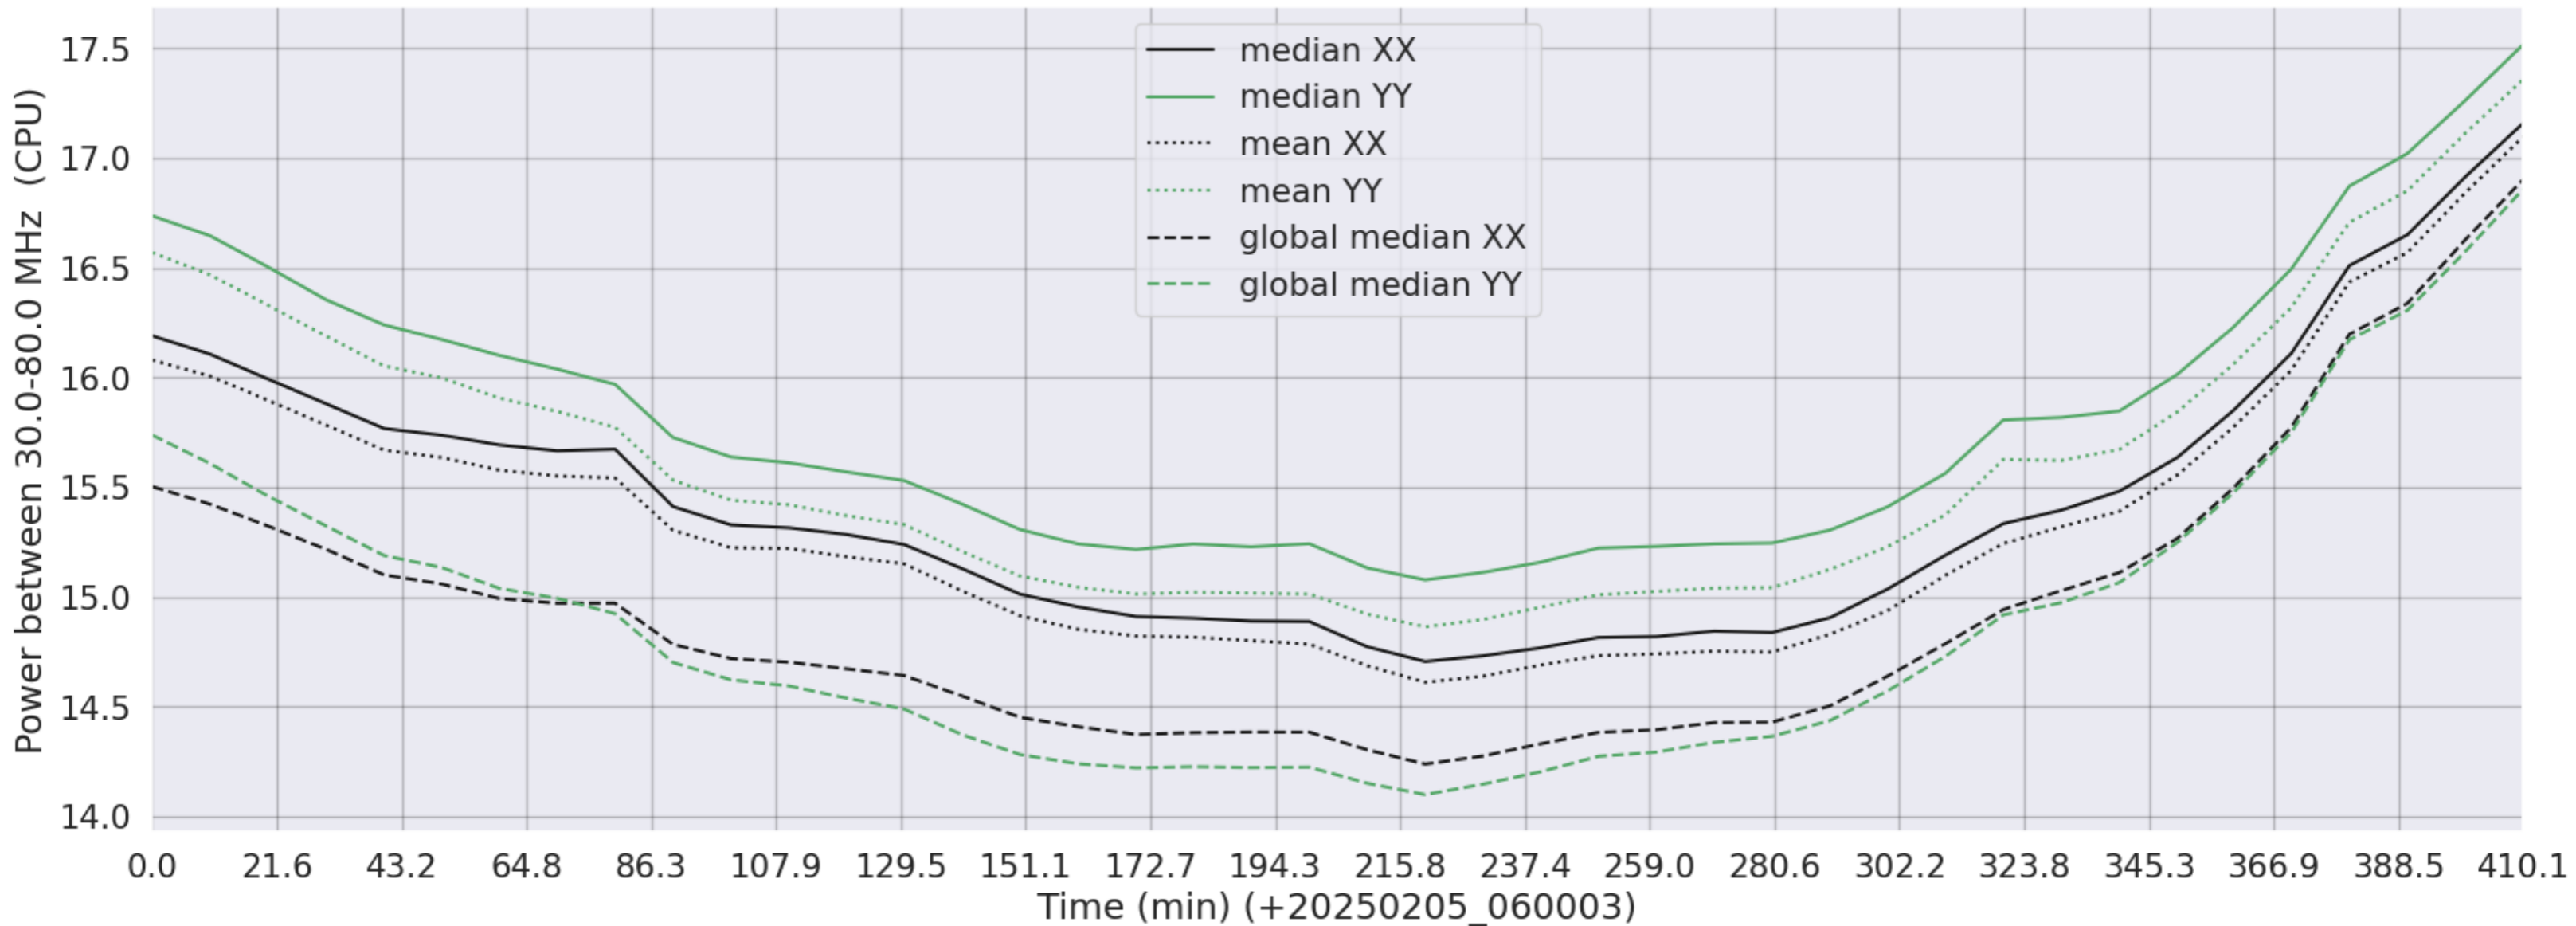

LWA075 - Correlator# 089 - XX FLAGS:Good - YY FLAGS:Good

LWA077 - Correlator# 088 - XX FLAGS:Good - YY FLAGS:Good