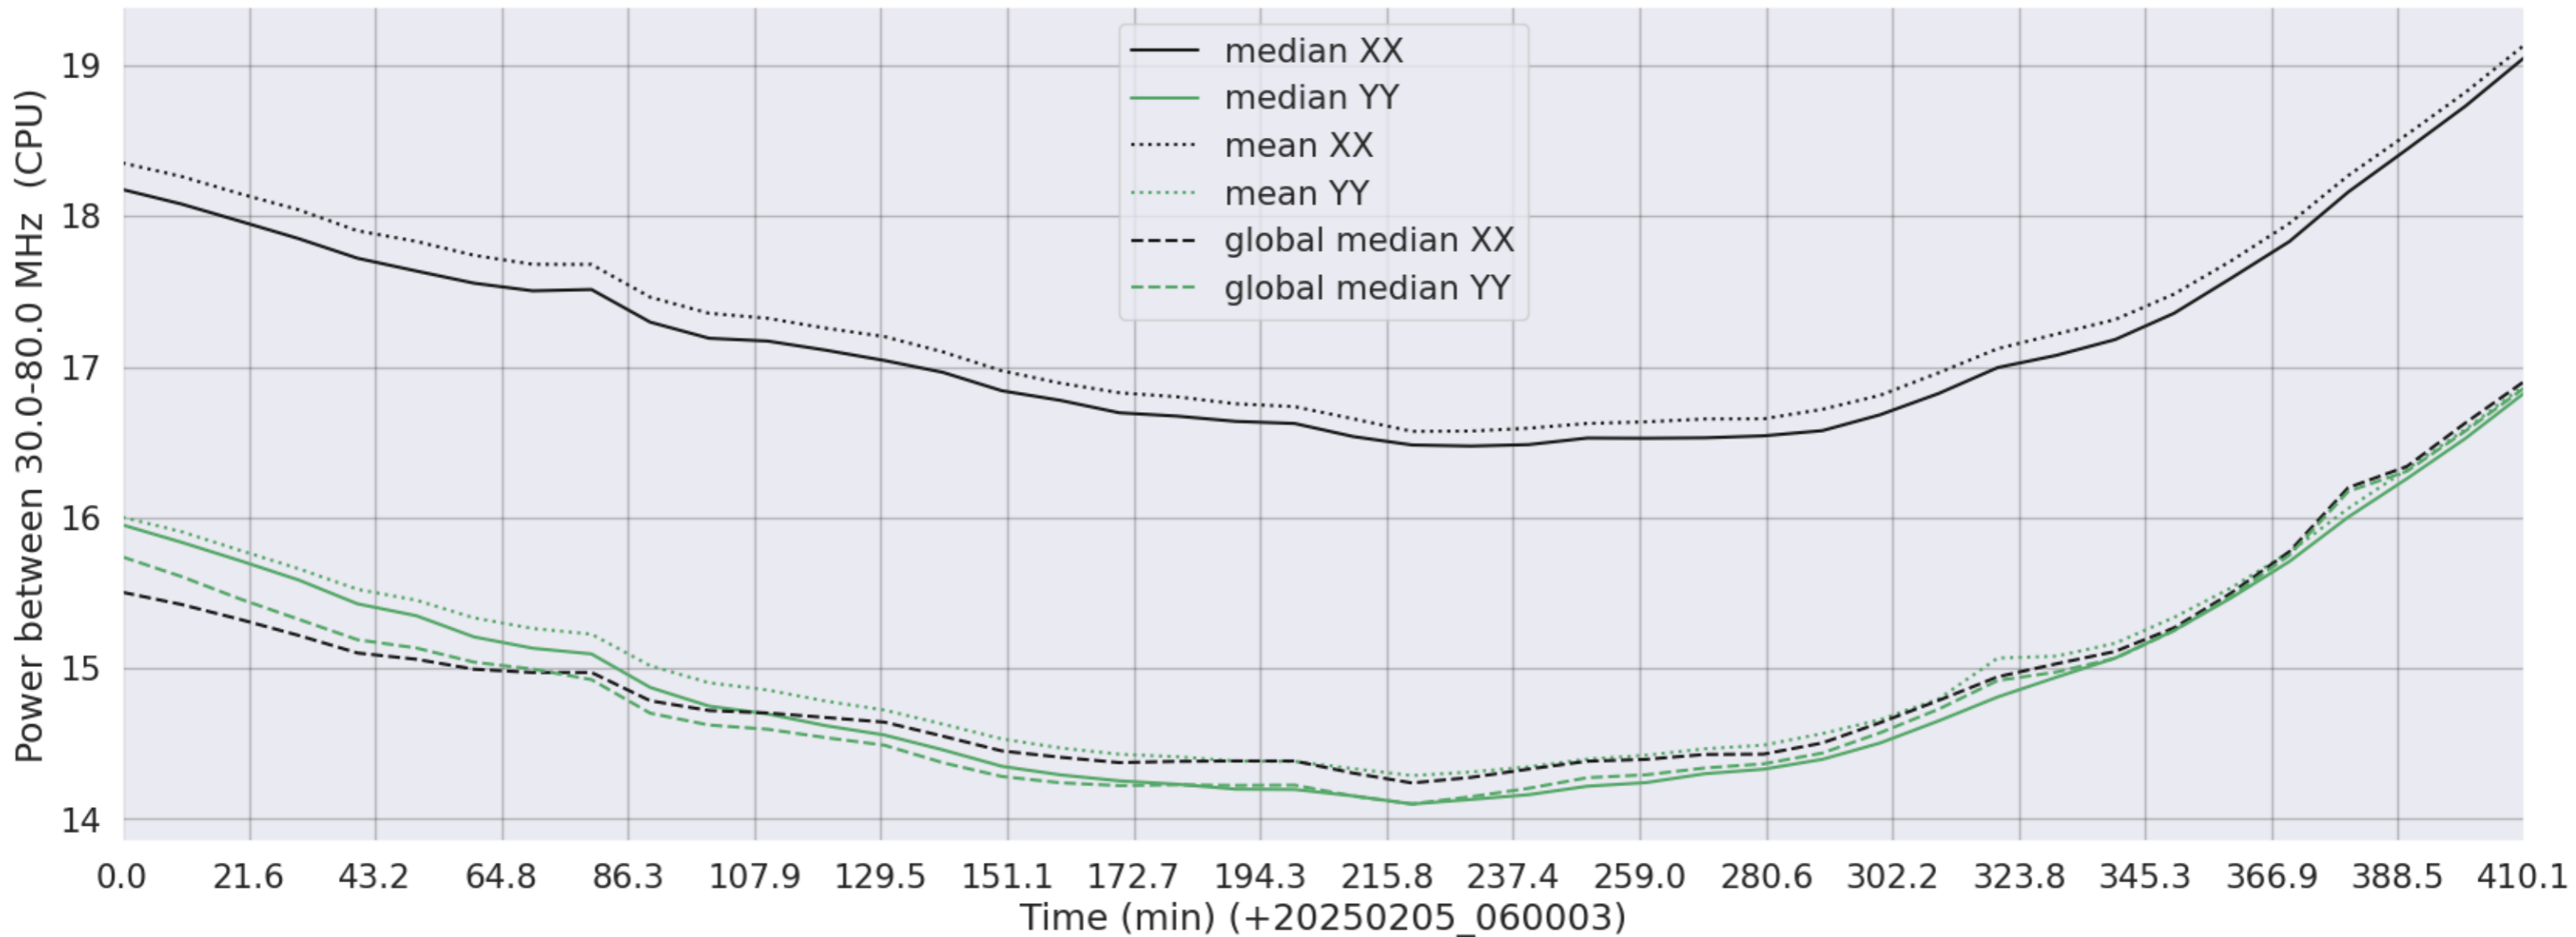

LWA339 - Correlator# 027 - XX FLAGS:Good - YY FLAGS:Good

LWA340 - Correlator# 026 - XX FLAGS:Good - YY FLAGS:Good