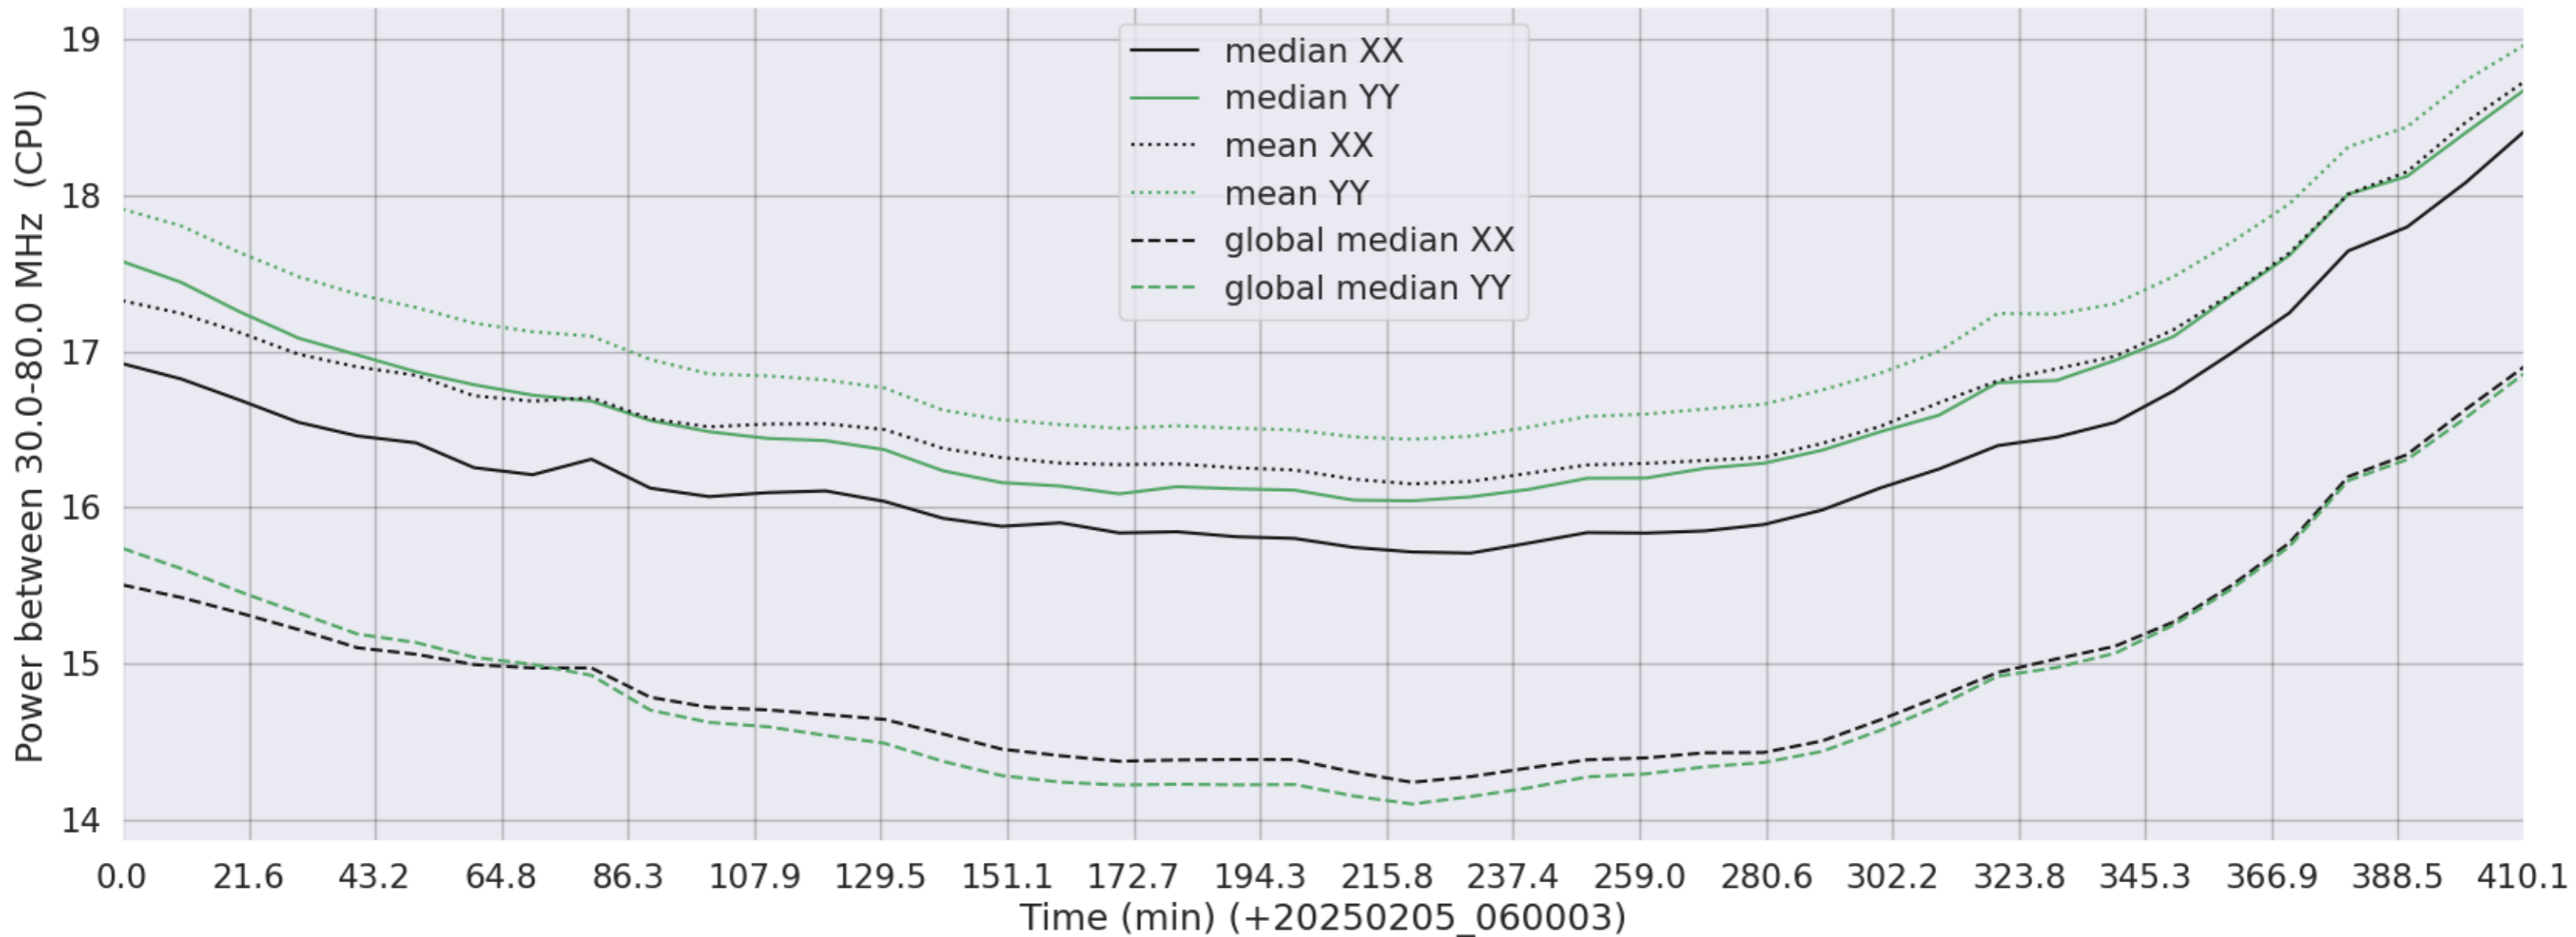

LWA129 - Correlator# 180 - XX FLAGS:Good - YY FLAGS:Good

LWA037 - Correlator# 181 - XX FLAGS:Good - YY FLAGS:Good

LWA131 - Correlator# 182 - XX FLAGS:Good - YY FLAGS:Good

LWA130 - Correlator# 183 - XX FLAGS:Good - YY FLAGS:Good