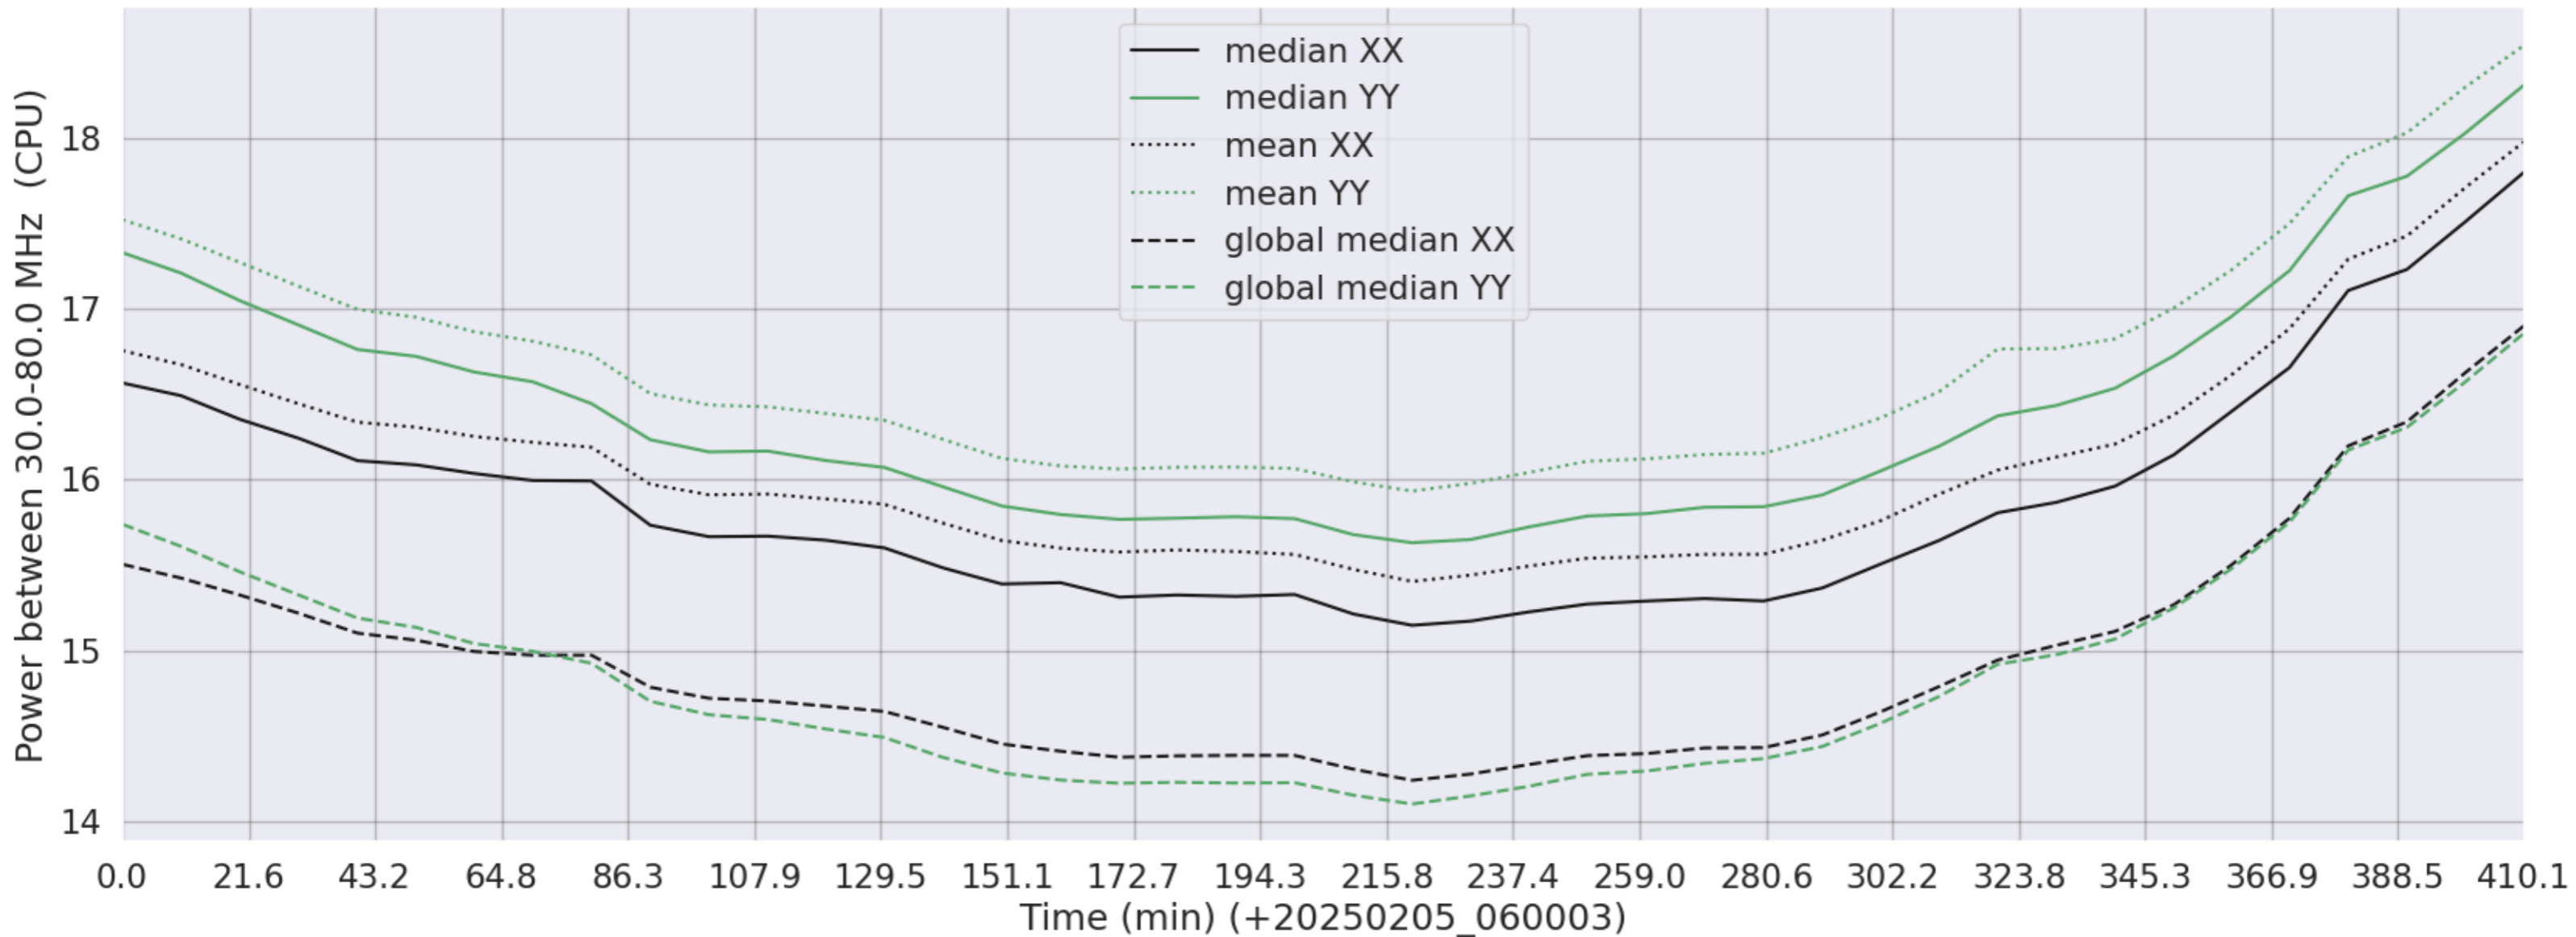

LWA164 - Correlator# 267 - XX FLAGS:Good - YY FLAGS:Good

LWA165 - Correlator# 266 - XX FLAGS:Good - YY FLAGS:Good