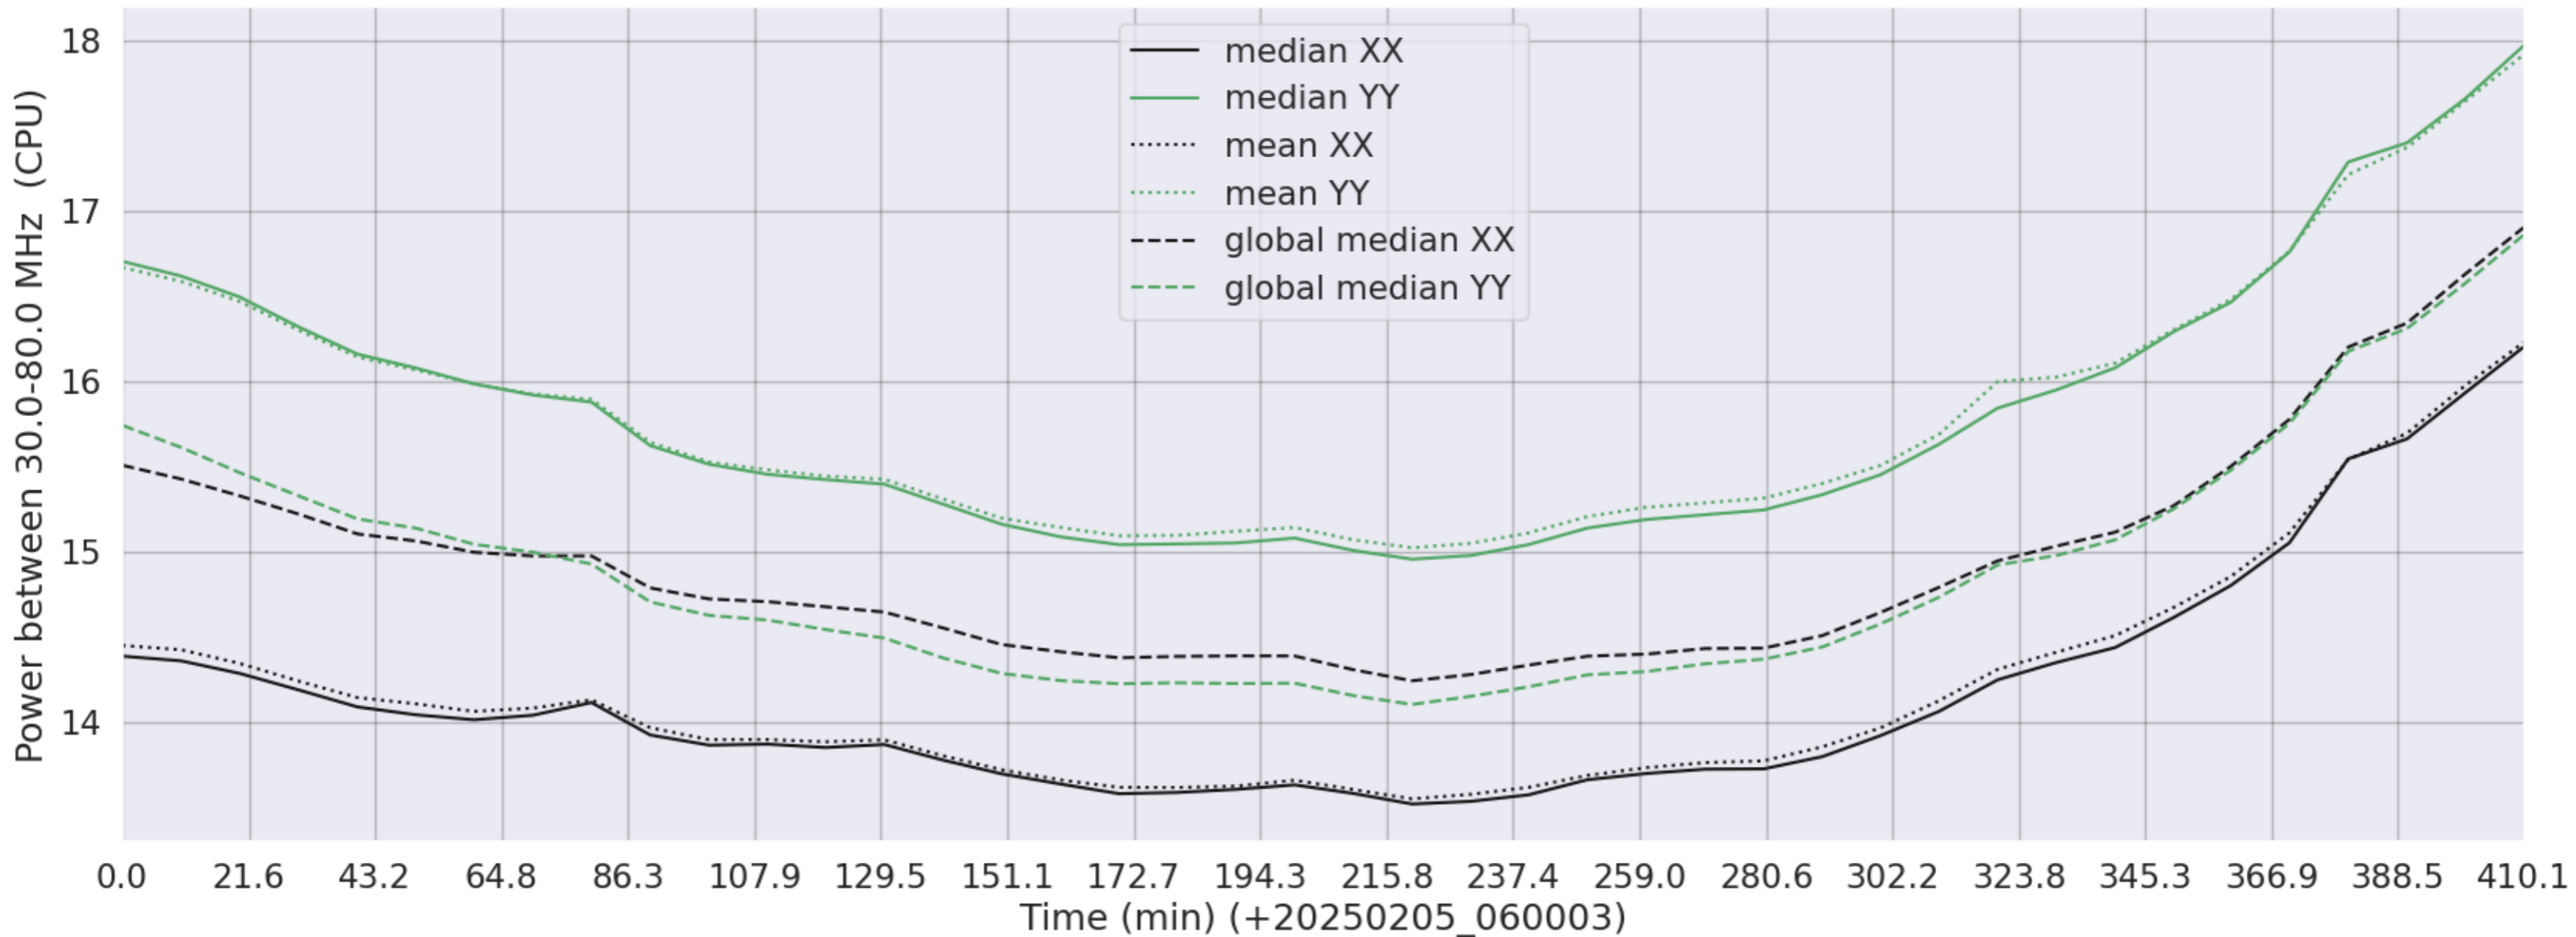

LWA298 - Correlator# 049 - XX FLAGS:Good - YY FLAGS:Good

LWA301 - Correlator# 048 - XX FLAGS:Good - YY FLAGS:Good