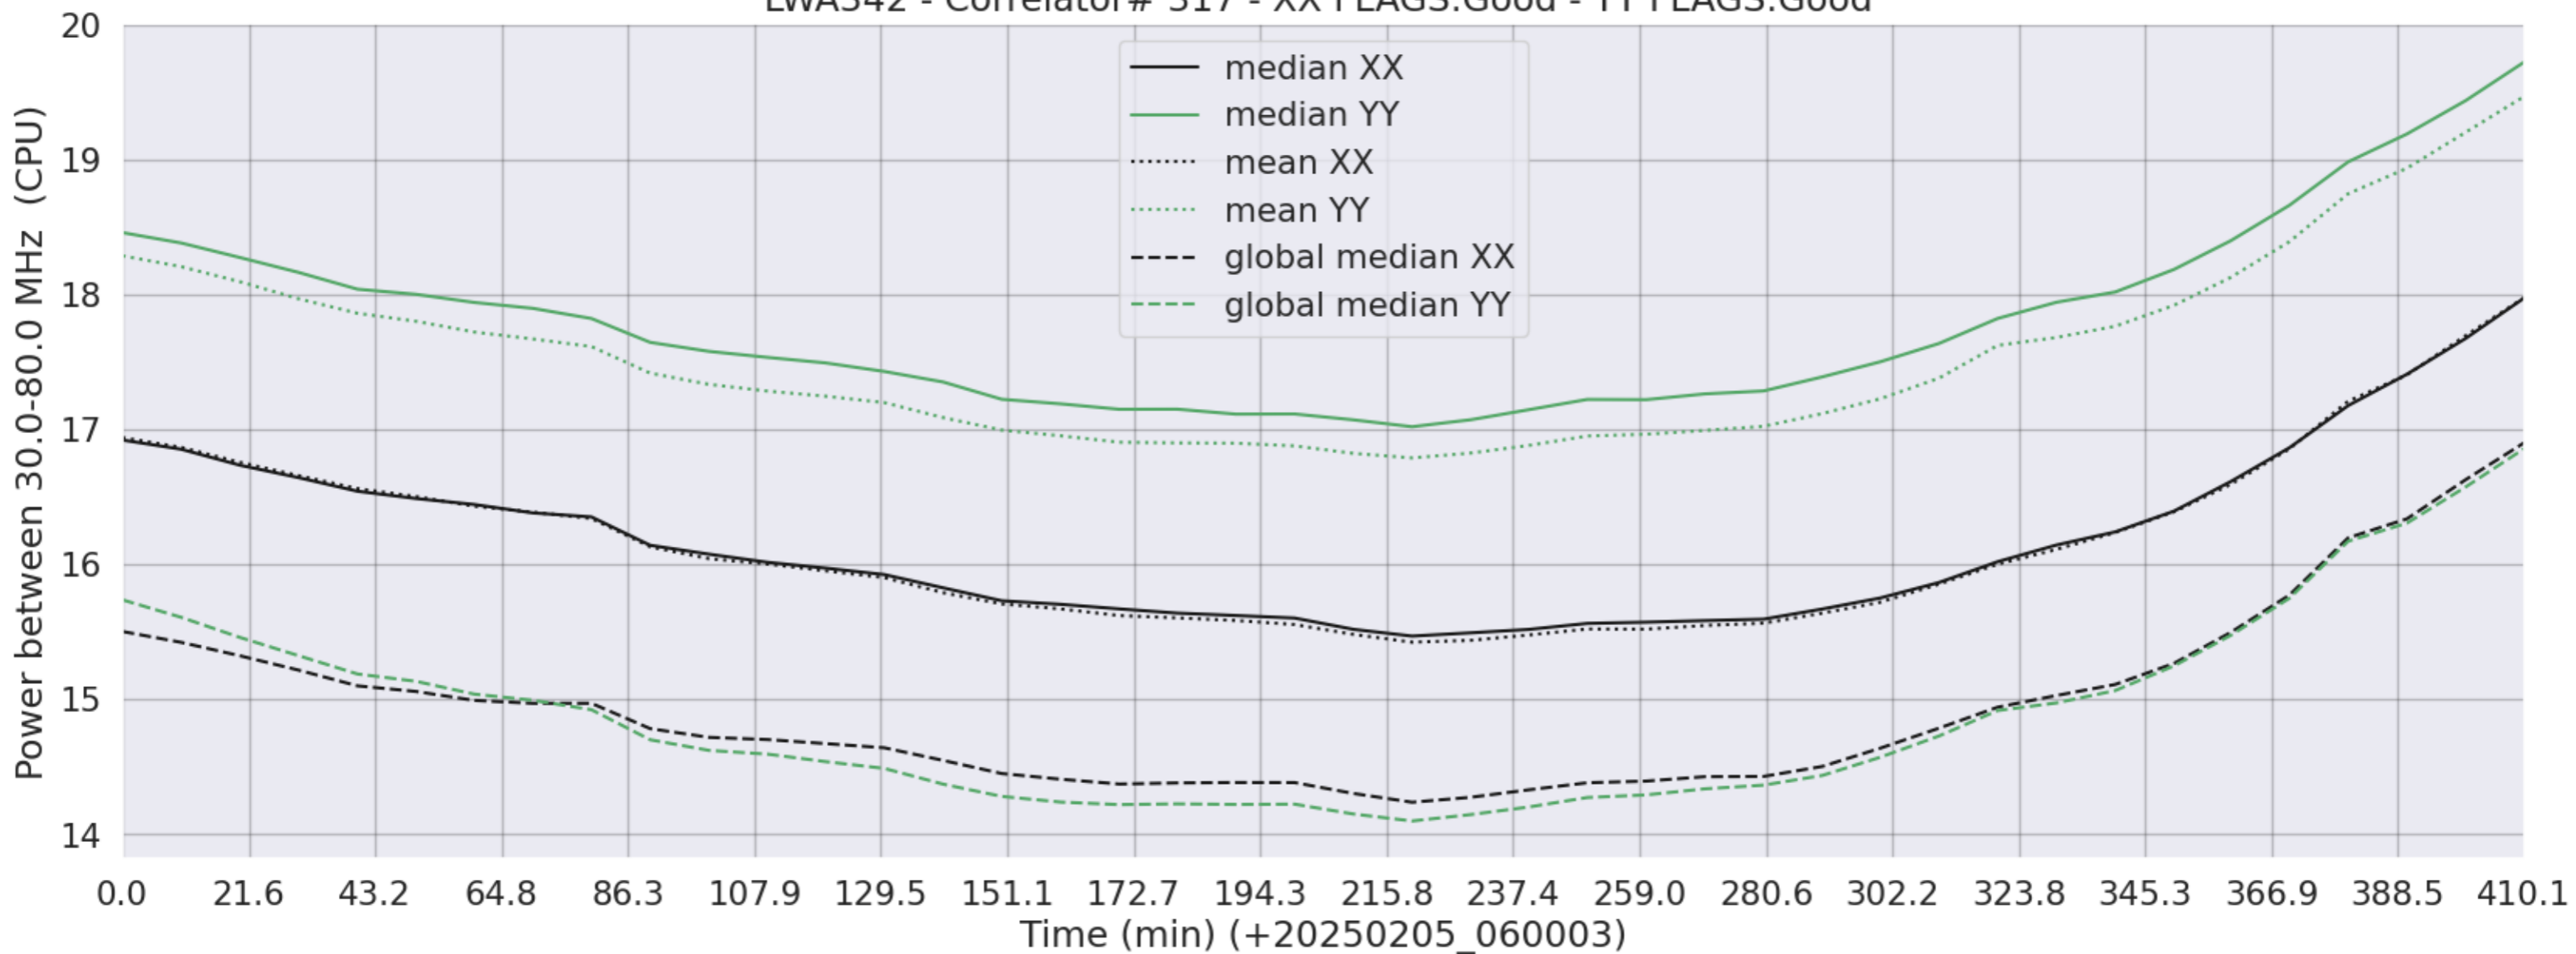

LWA356 - Correlator# 318 - XX FLAGS:Good - YY FLAGS:Good

LWA342 - Correlator# 317 - XX FLAGS:Good - YY FLAGS:Good