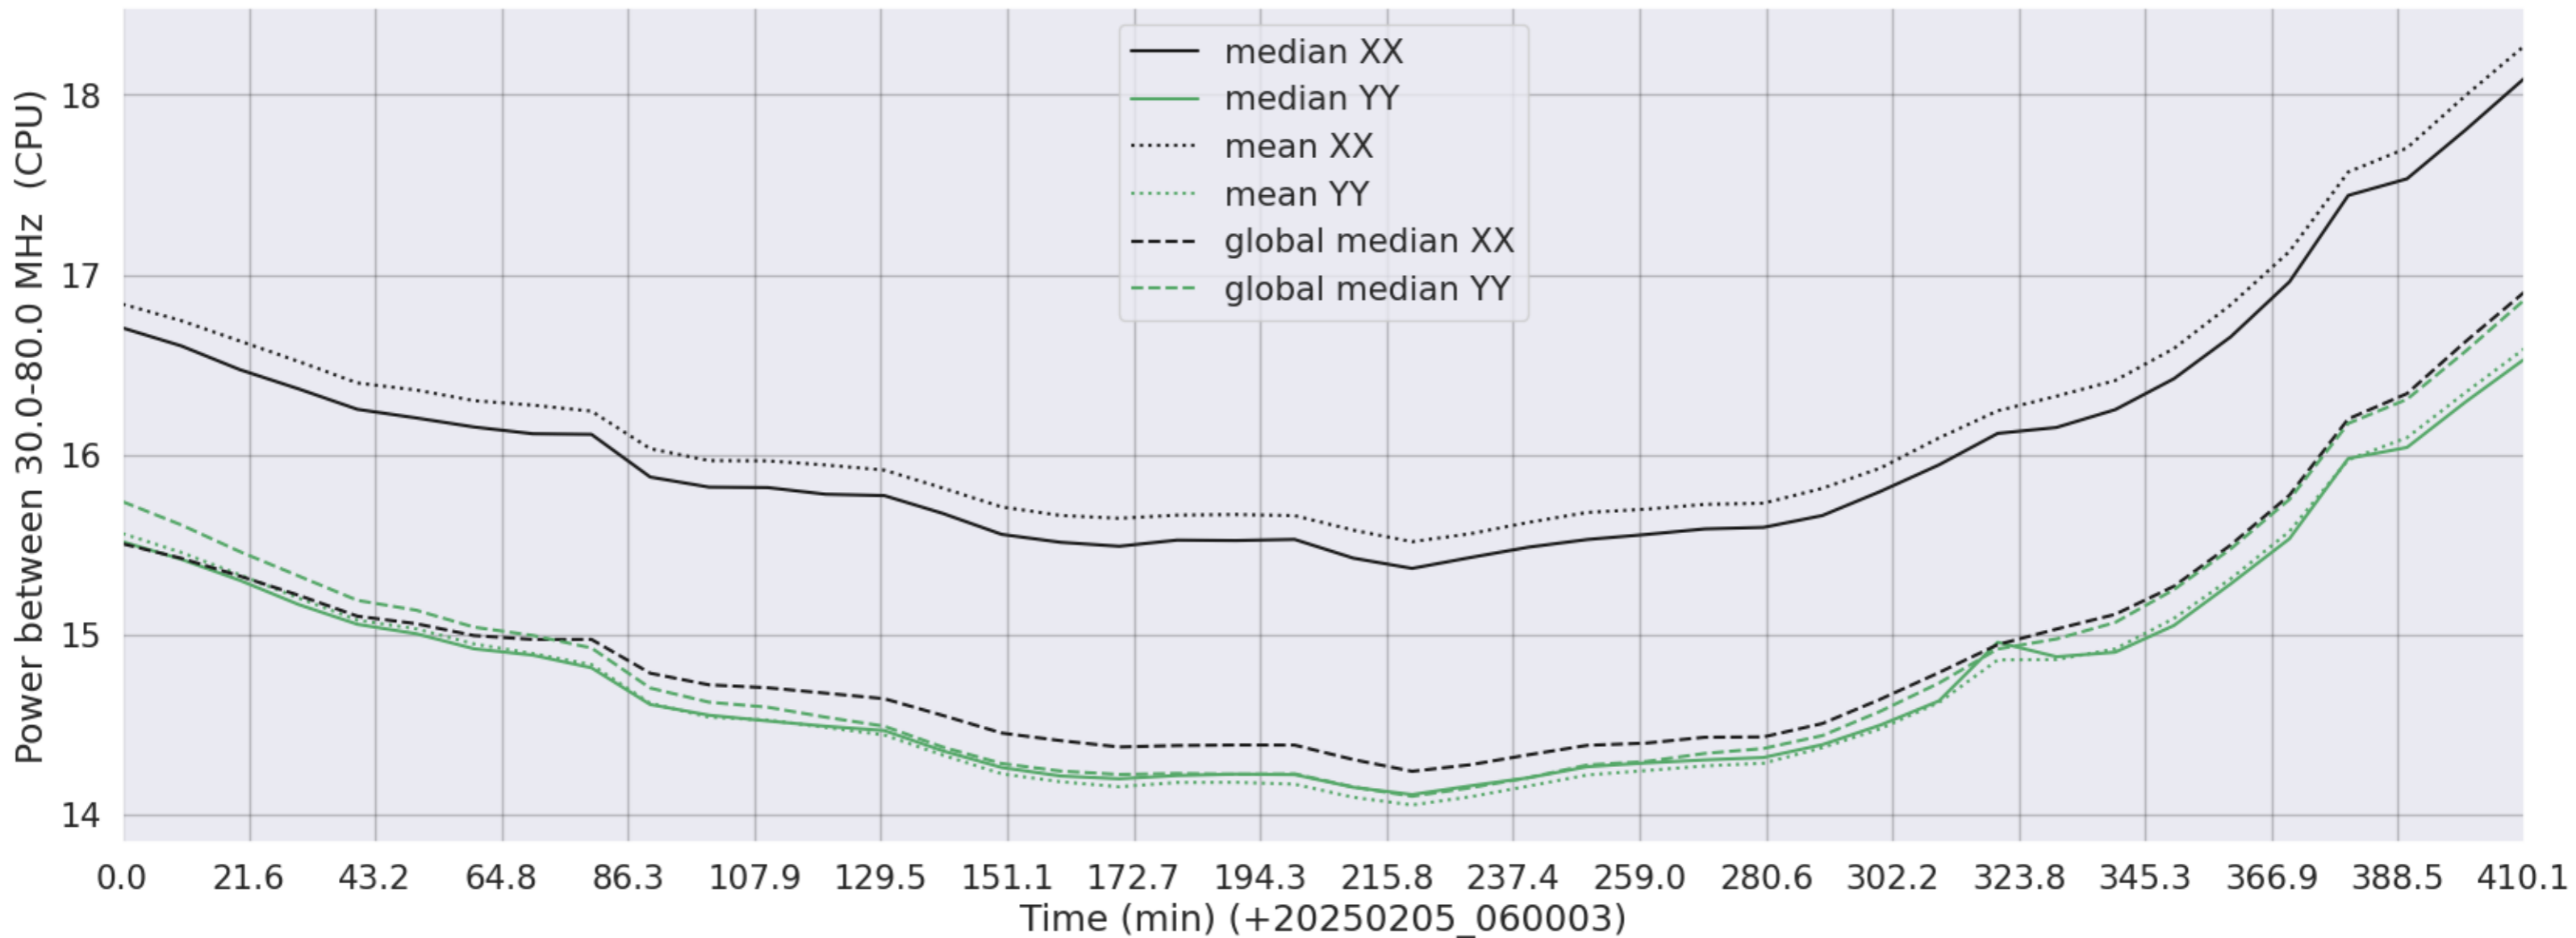

LWA046 - Correlator# 082 - XX FLAGS:Good - YY FLAGS:Good

LWA043 - Correlator# 081 - XX FLAGS:Good - YY FLAGS:Good