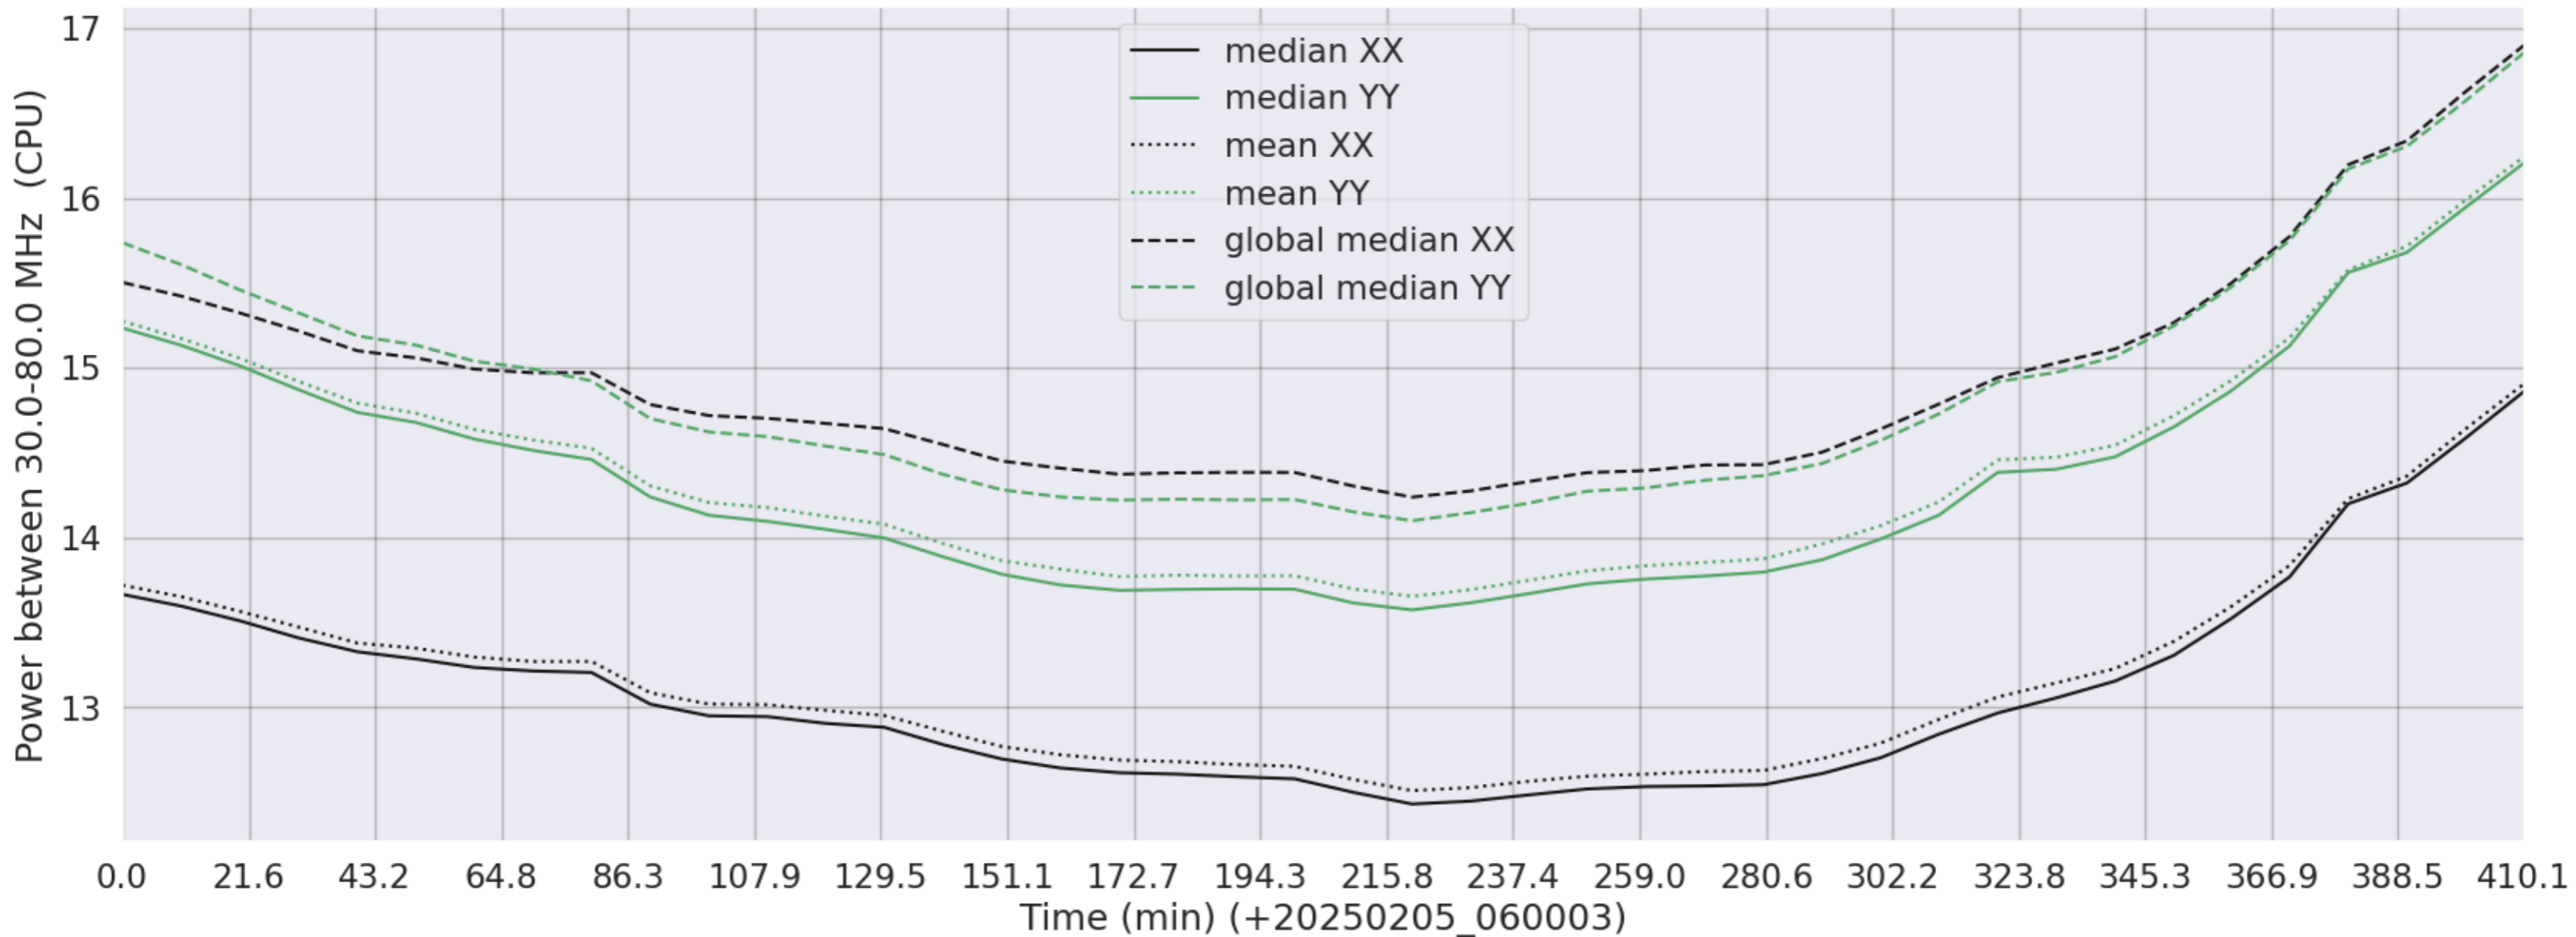

LWA324 - Correlator# 122 - XX FLAGS:Good - YY FLAGS:Good

LWA055 - Correlator# 121 - XX FLAGS:Good - YY FLAGS:Good