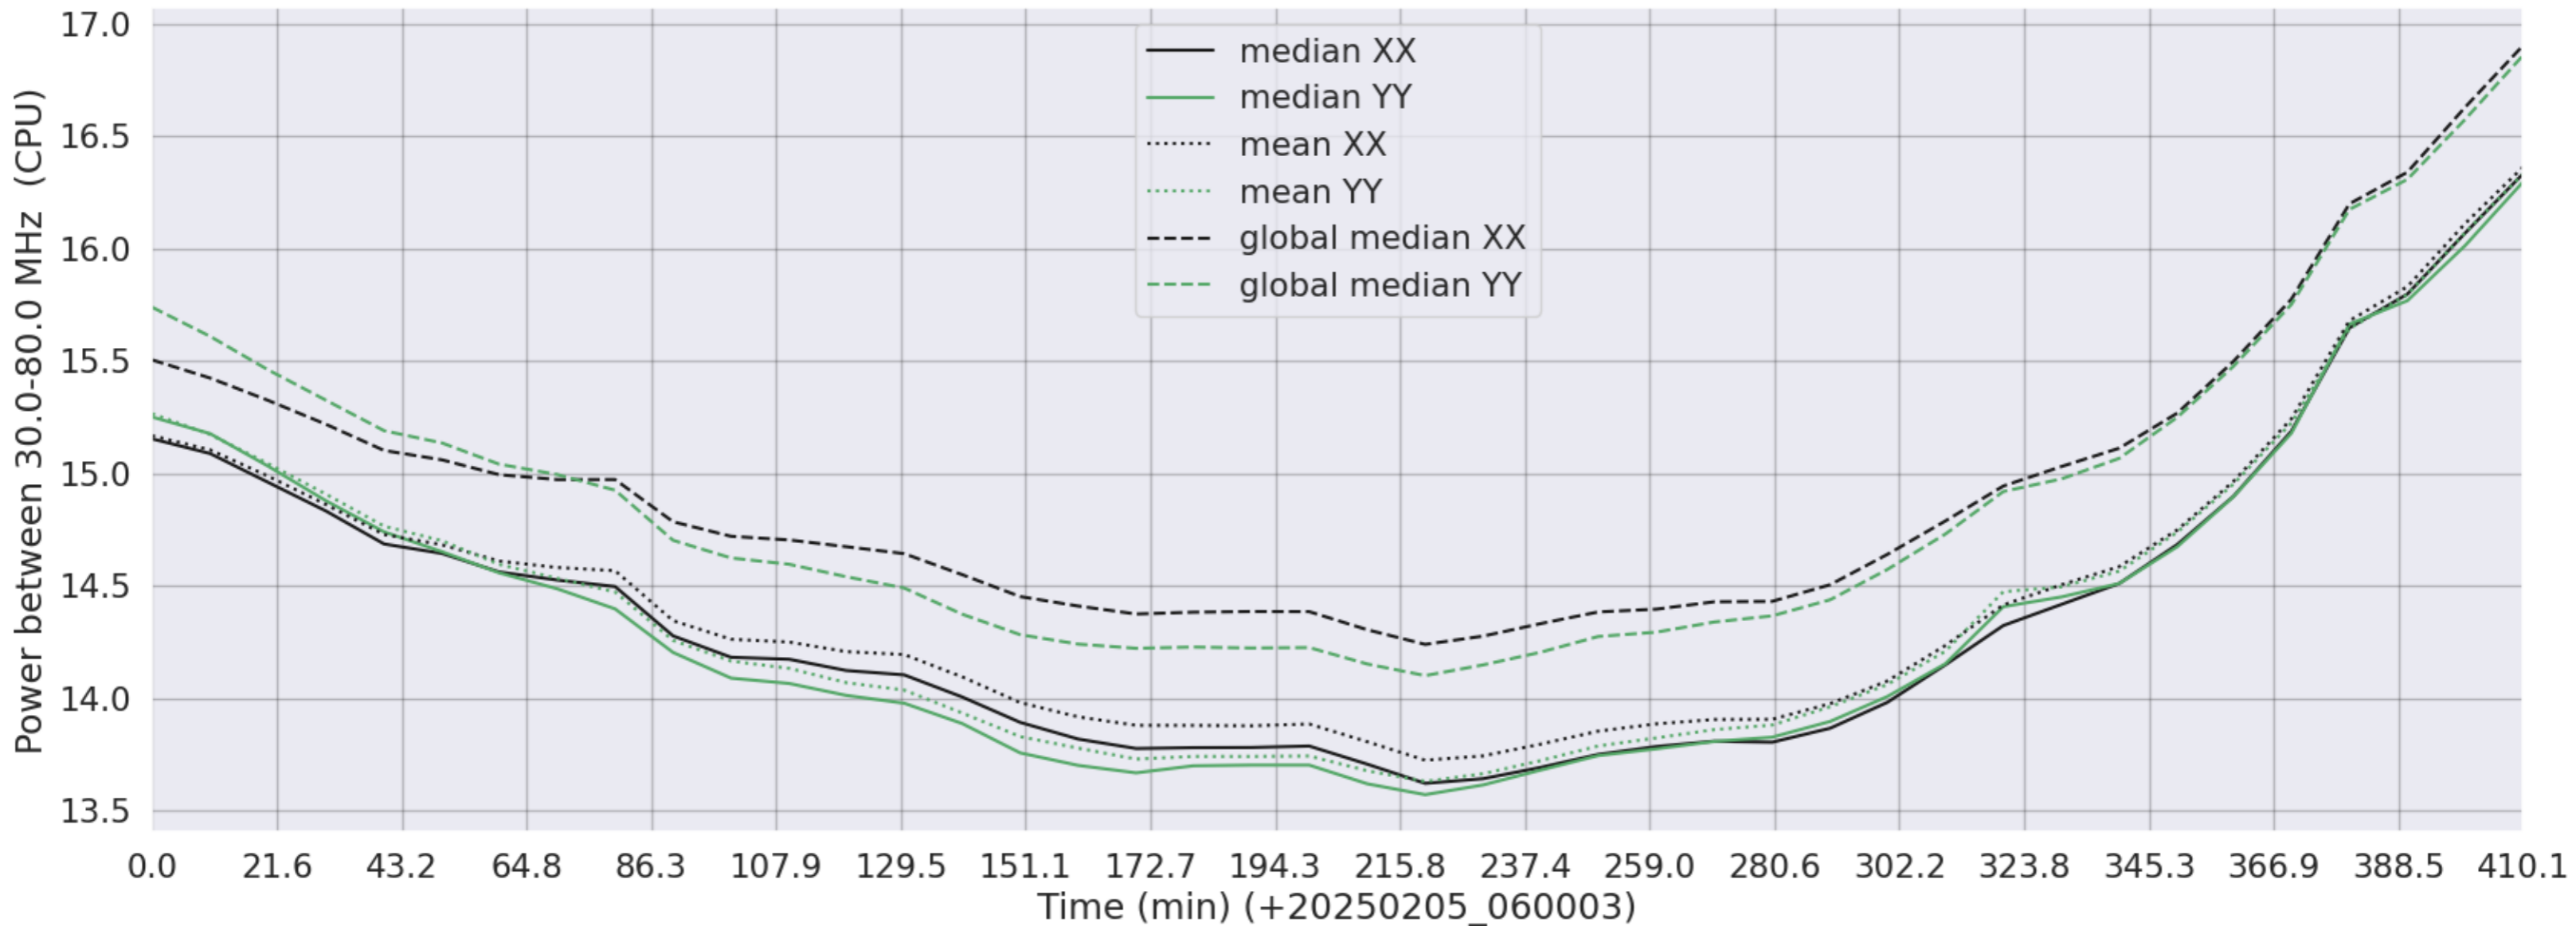

LWA326 - Correlator# 250 - XX FLAGS:Good - YY FLAGS:Good

LWA222 - Correlator# 249 - XX FLAGS:Good - YY FLAGS:Good