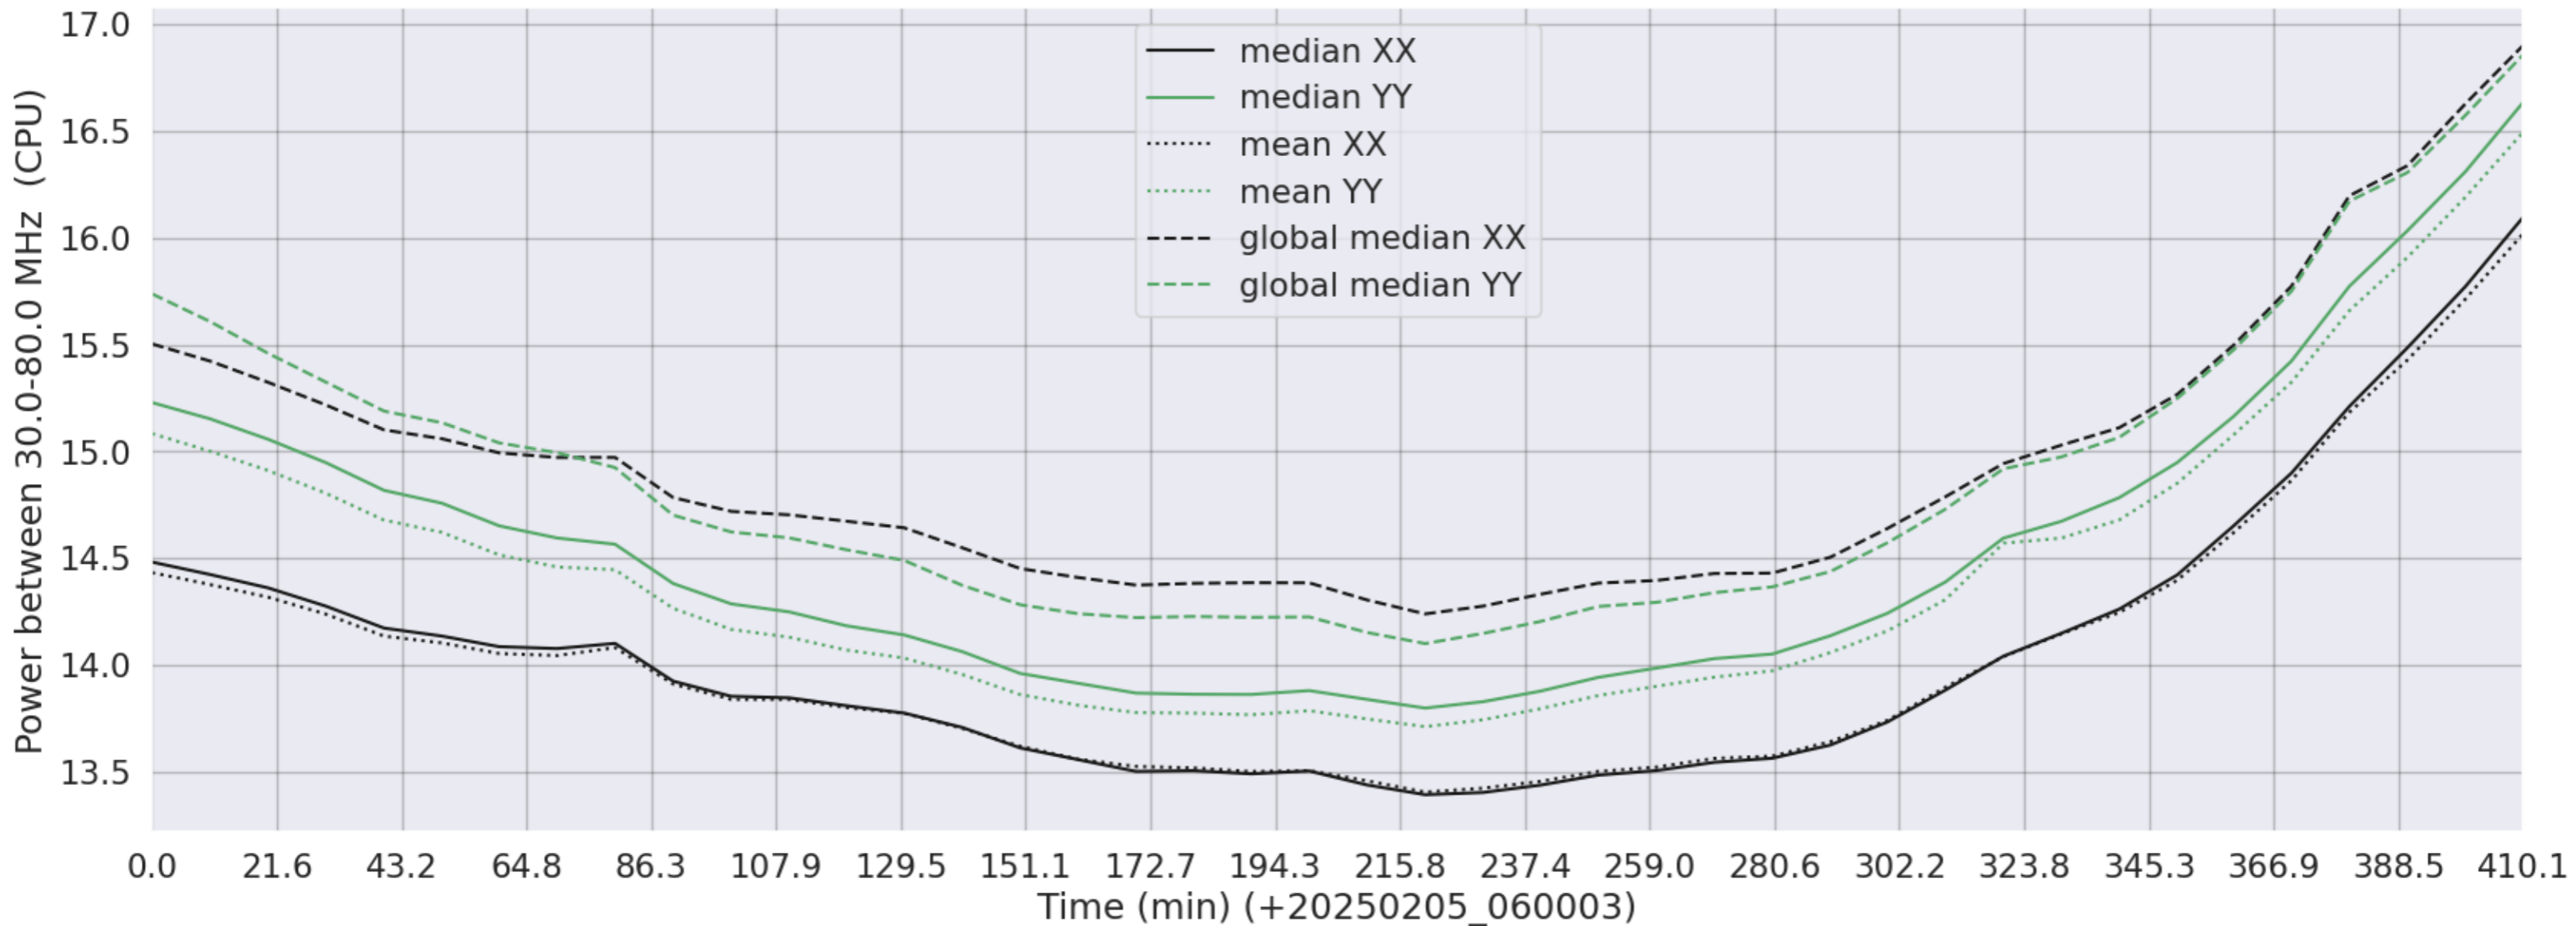

LWA285 - Correlator# 013 - XX FLAGS:Good - YY FLAGS:Good

LWA307 - Correlator# 012 - XX FLAGS:Good - YY FLAGS:Good