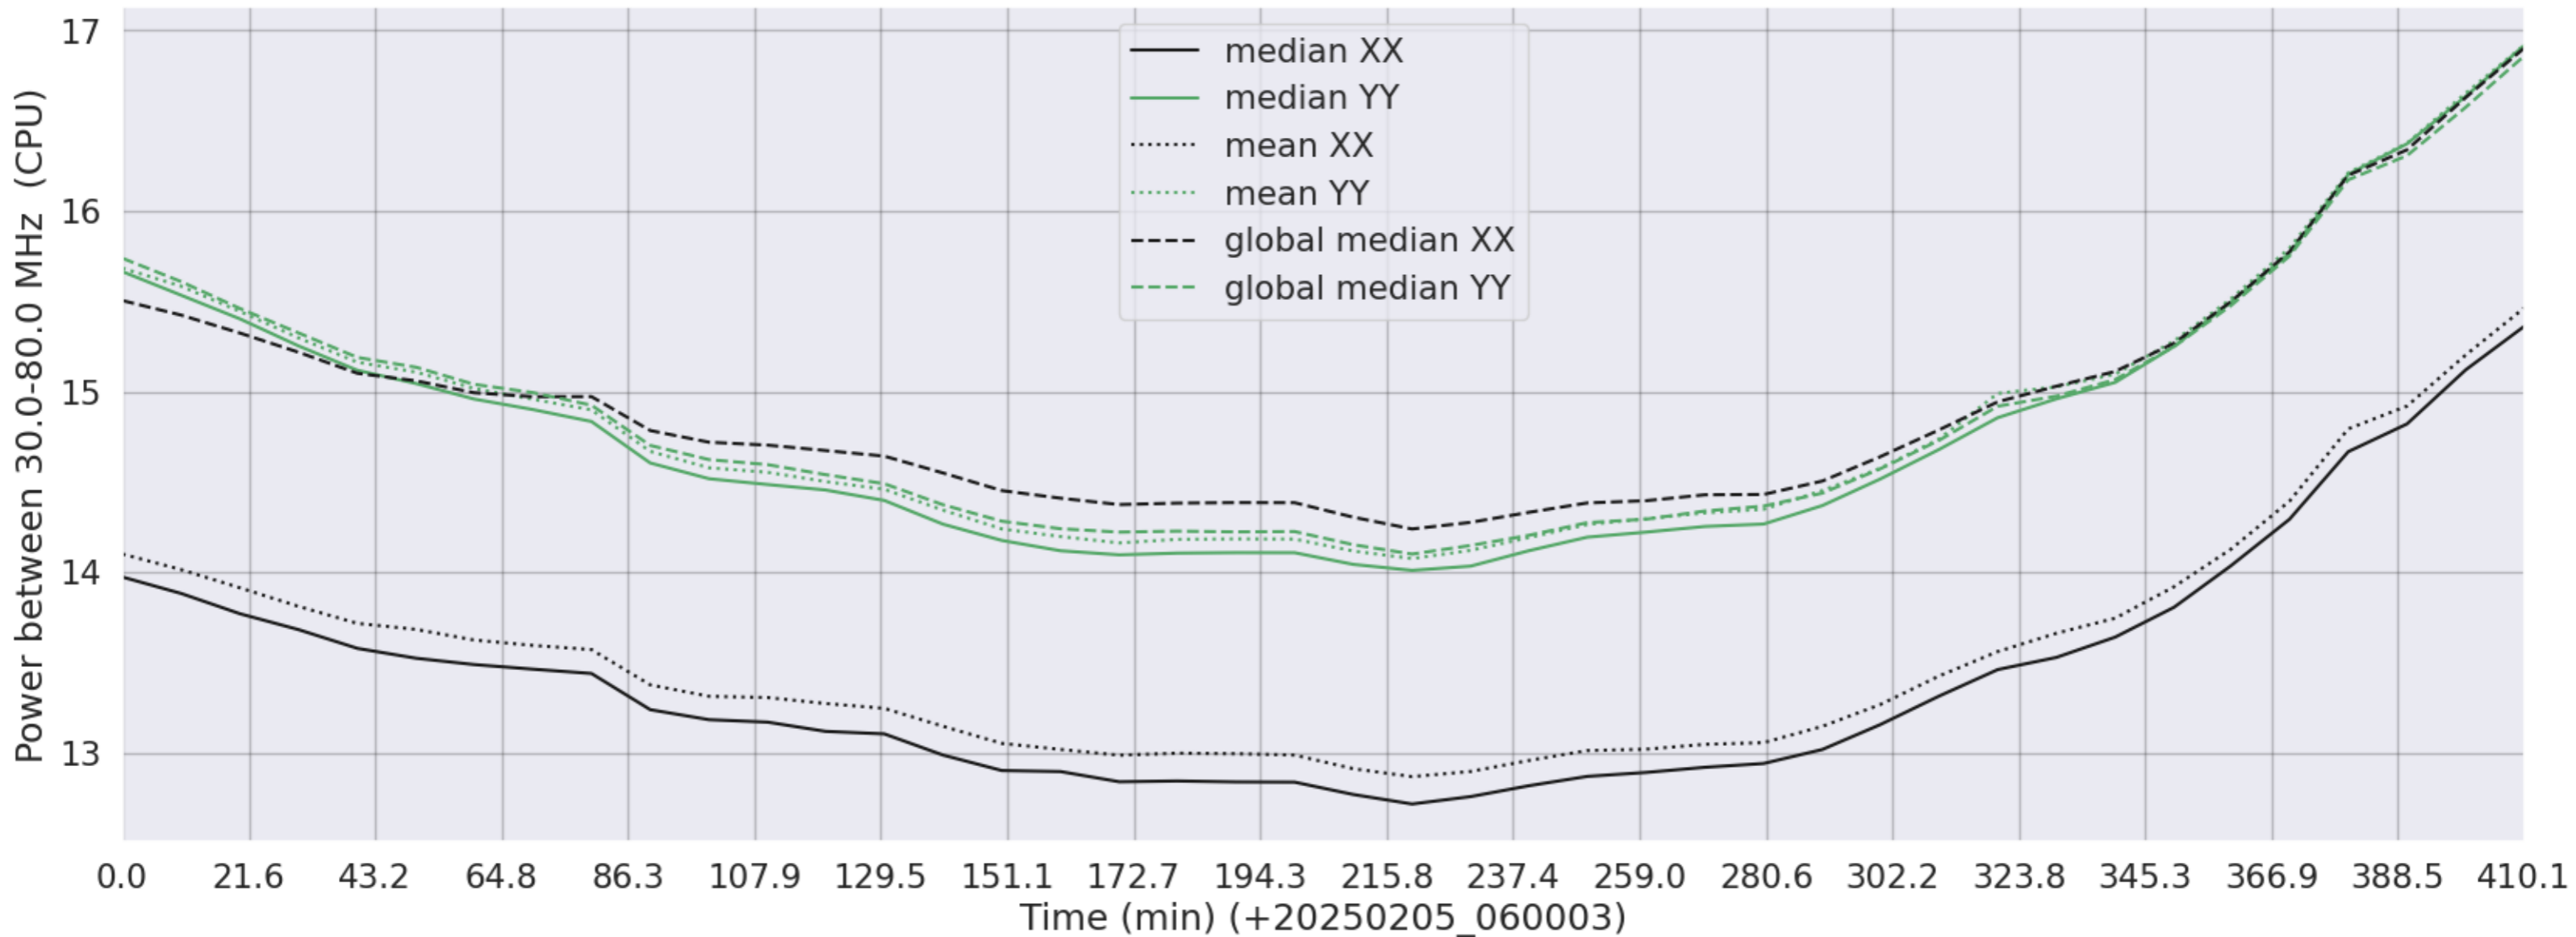

LWA249 - Correlator# 342 - XX FLAGS:Good - YY FLAGS:Good

LWA245 - Correlator# 341 - XX FLAGS:Good - YY FLAGS:Good