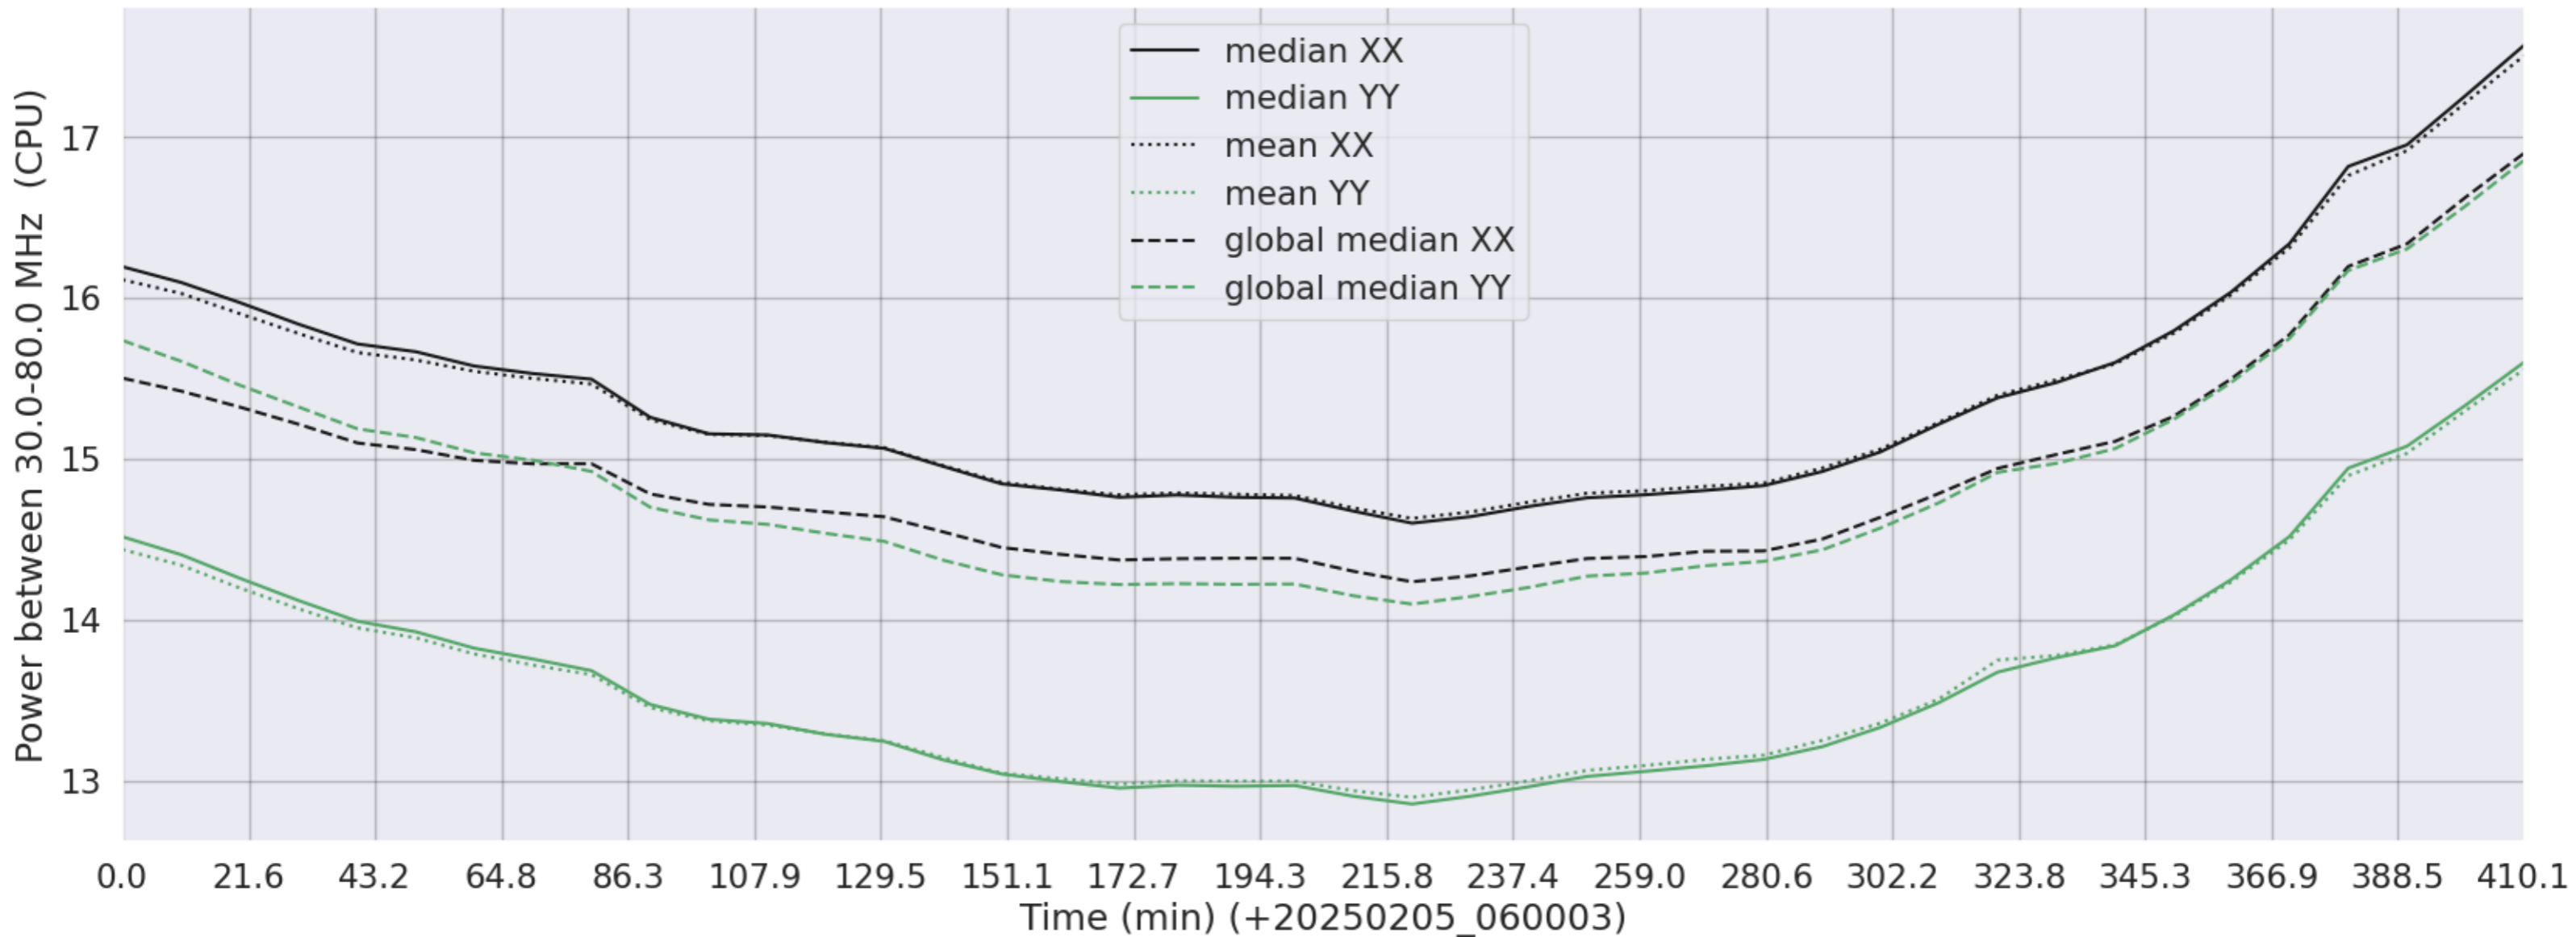

LWA219 - Correlator# 335 - XX FLAGS:Good - YY FLAGS:Good

LWA221 - Correlator# 334 - XX FLAGS:Good - YY FLAGS:Good