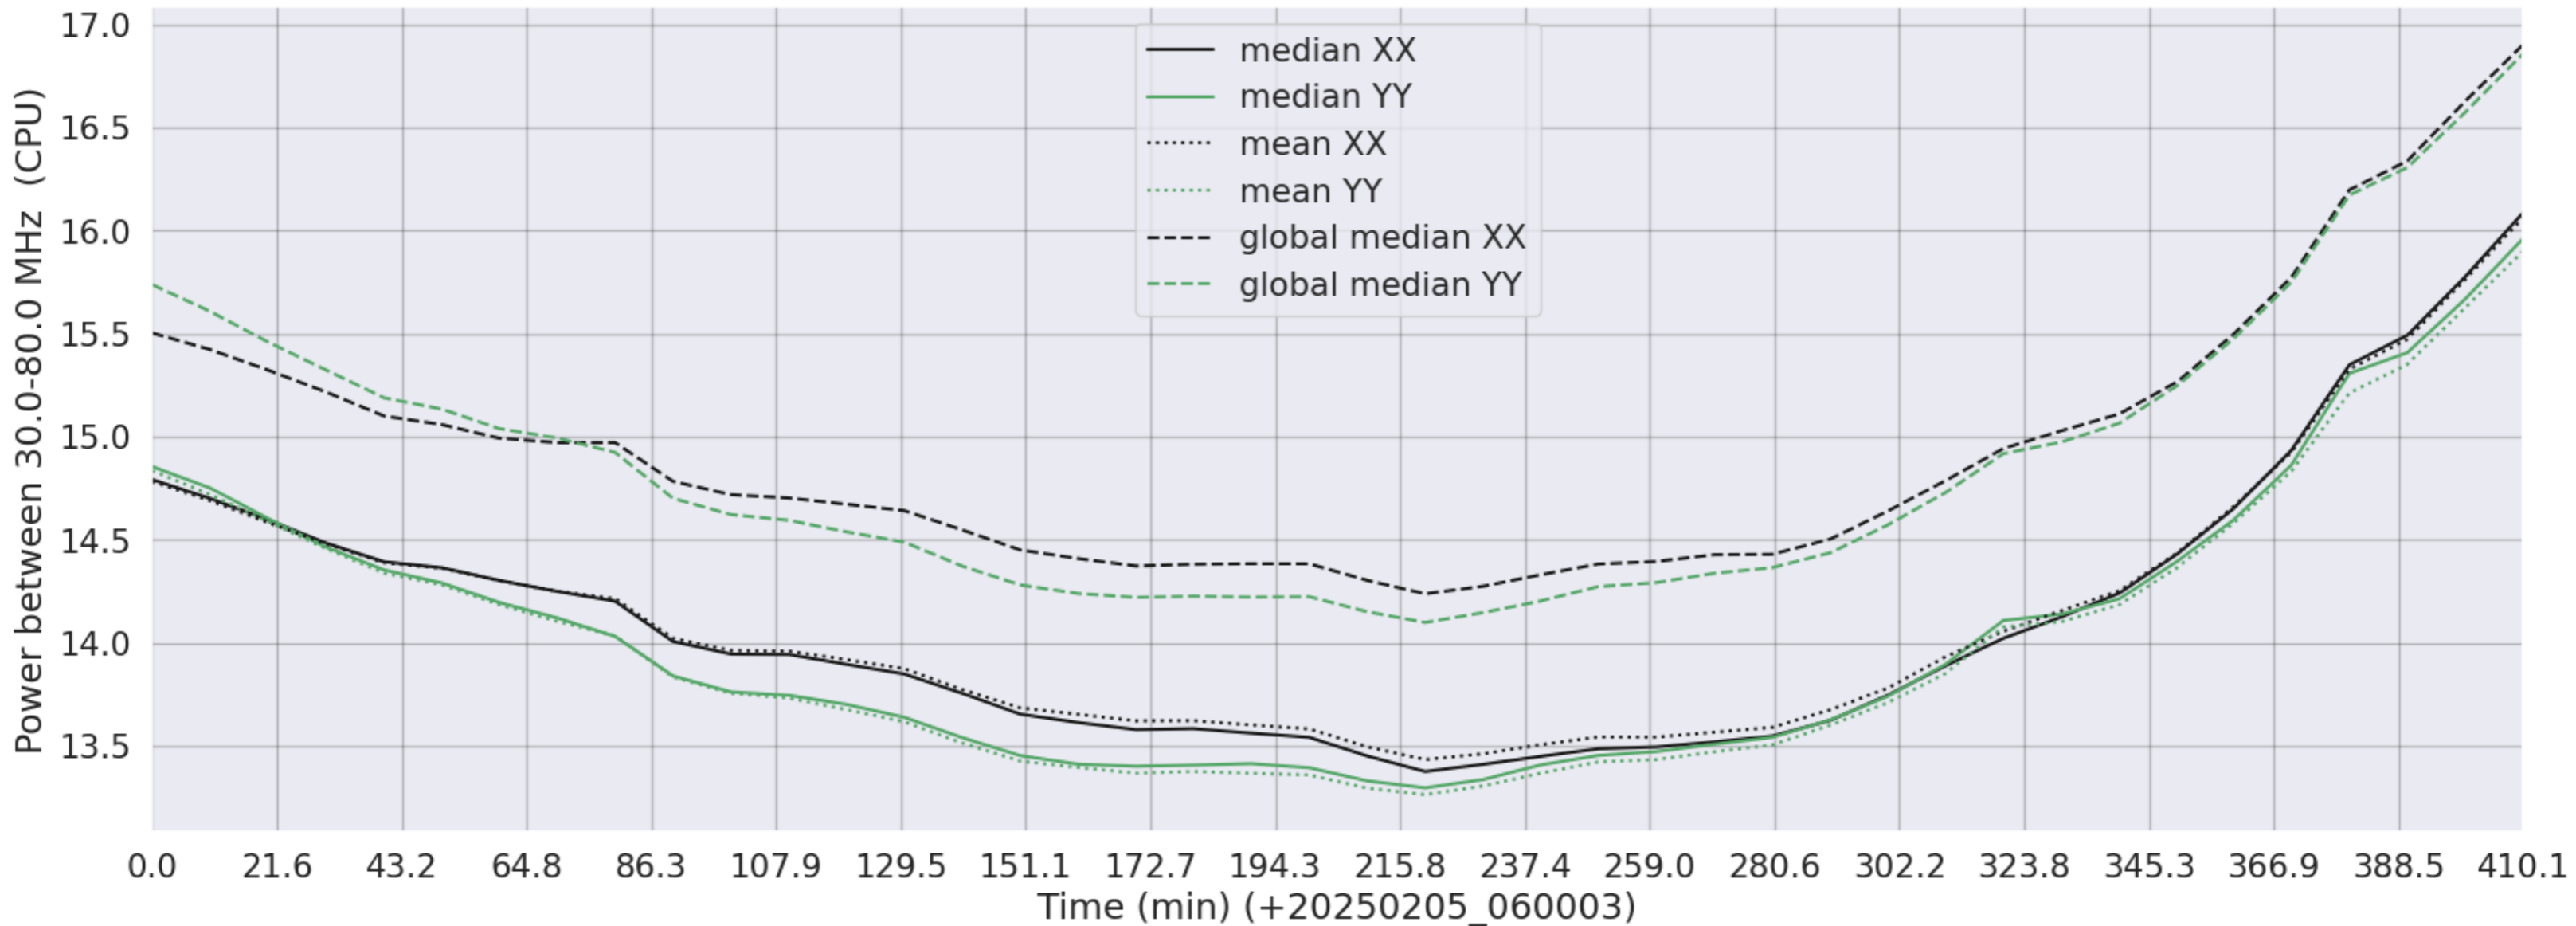

LWA032 - Correlator# 130 - XX FLAGS:Good - YY FLAGS:Good

LWA028 - Correlator# 129 - XX FLAGS:Good - YY FLAGS:Good