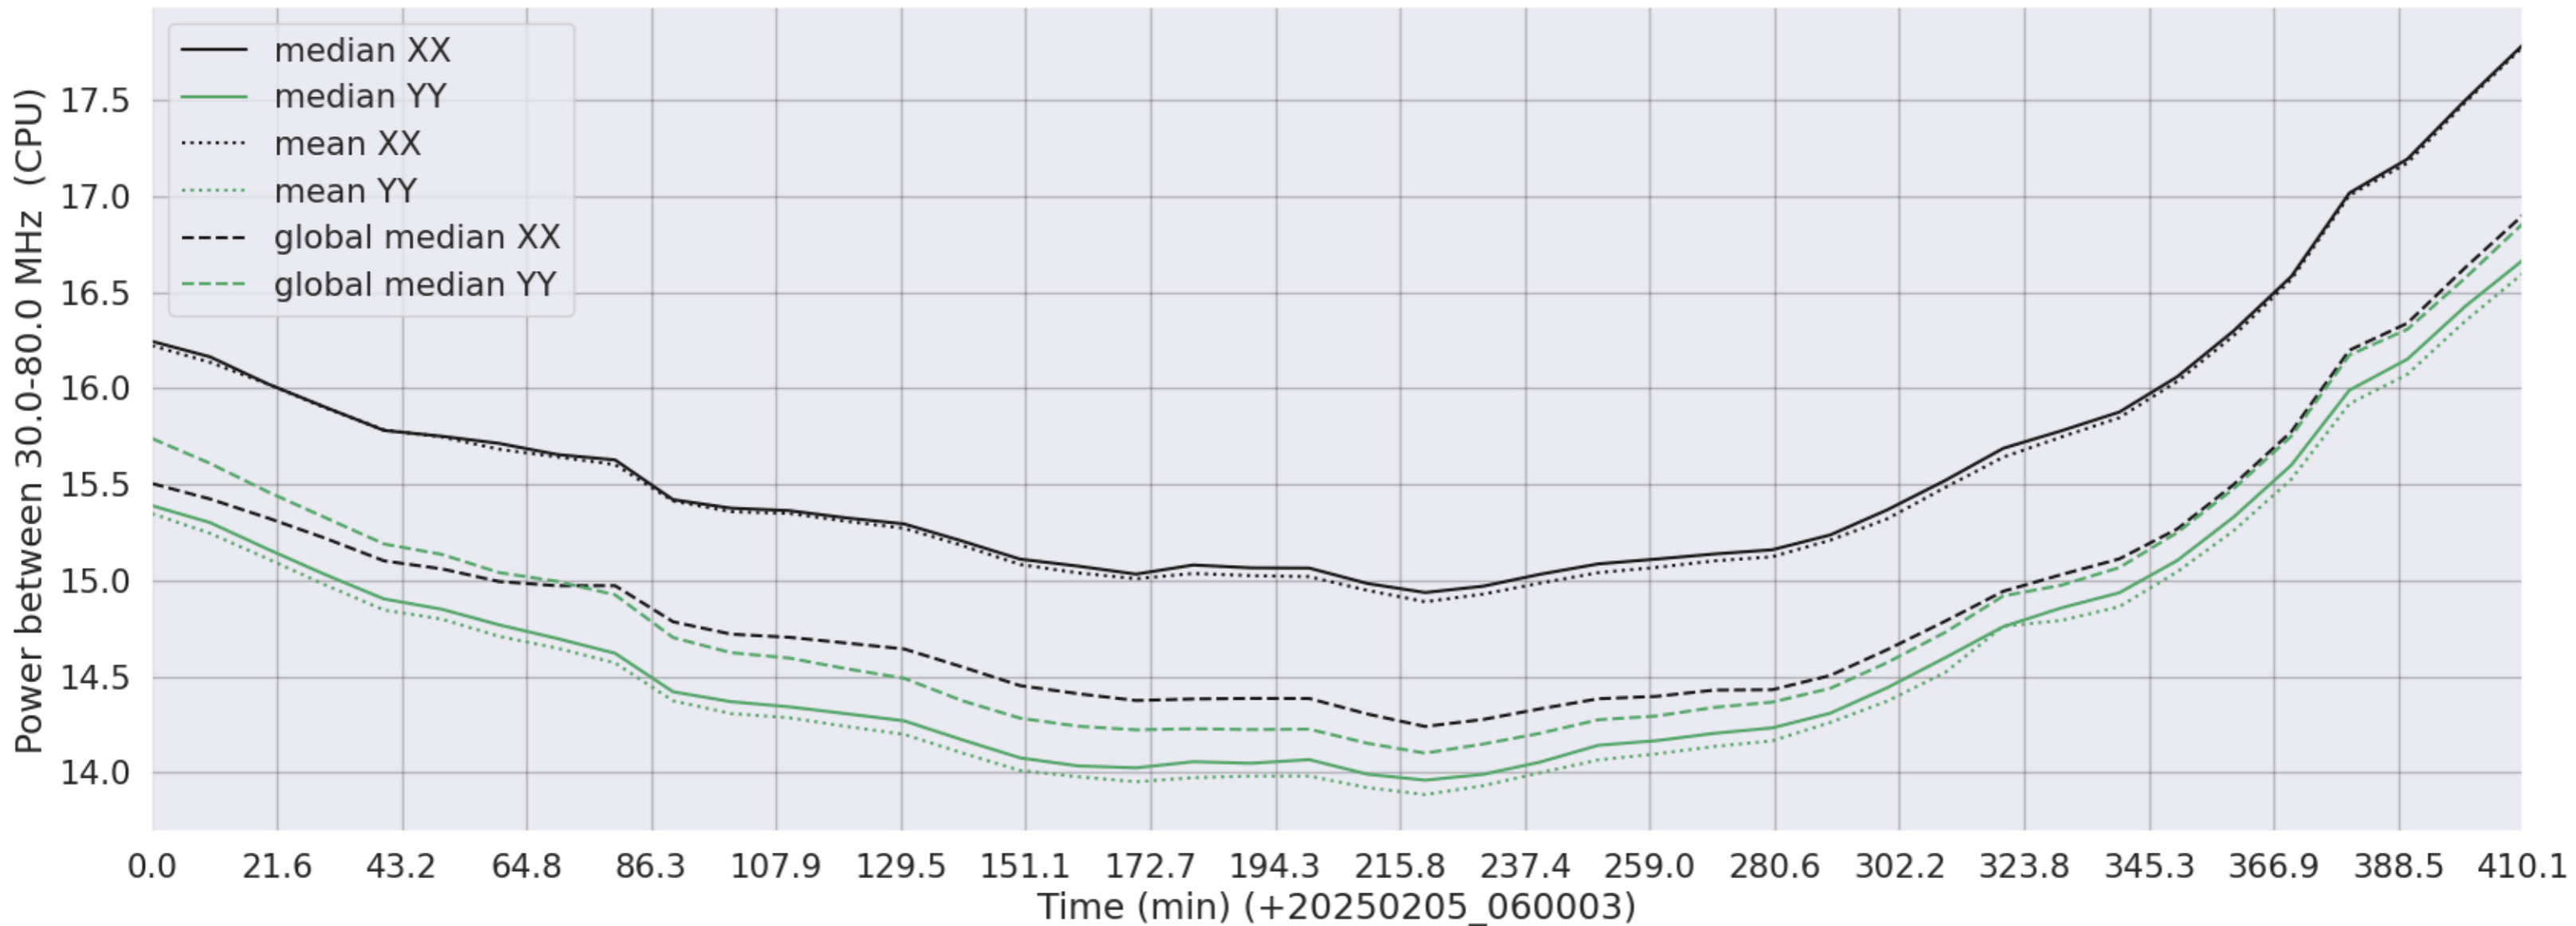

LWA206 - Correlator# 296 - XX FLAGS:Good - YY FLAGS:Good

LWA205 - Correlator# 297 - XX FLAGS:Good - YY FLAGS:Good

LWA208 - Correlator# 298 - XX FLAGS:Good - YY FLAGS:Good

LWA207 - Correlator# 299 - XX FLAGS:Good - YY FLAGS:Good