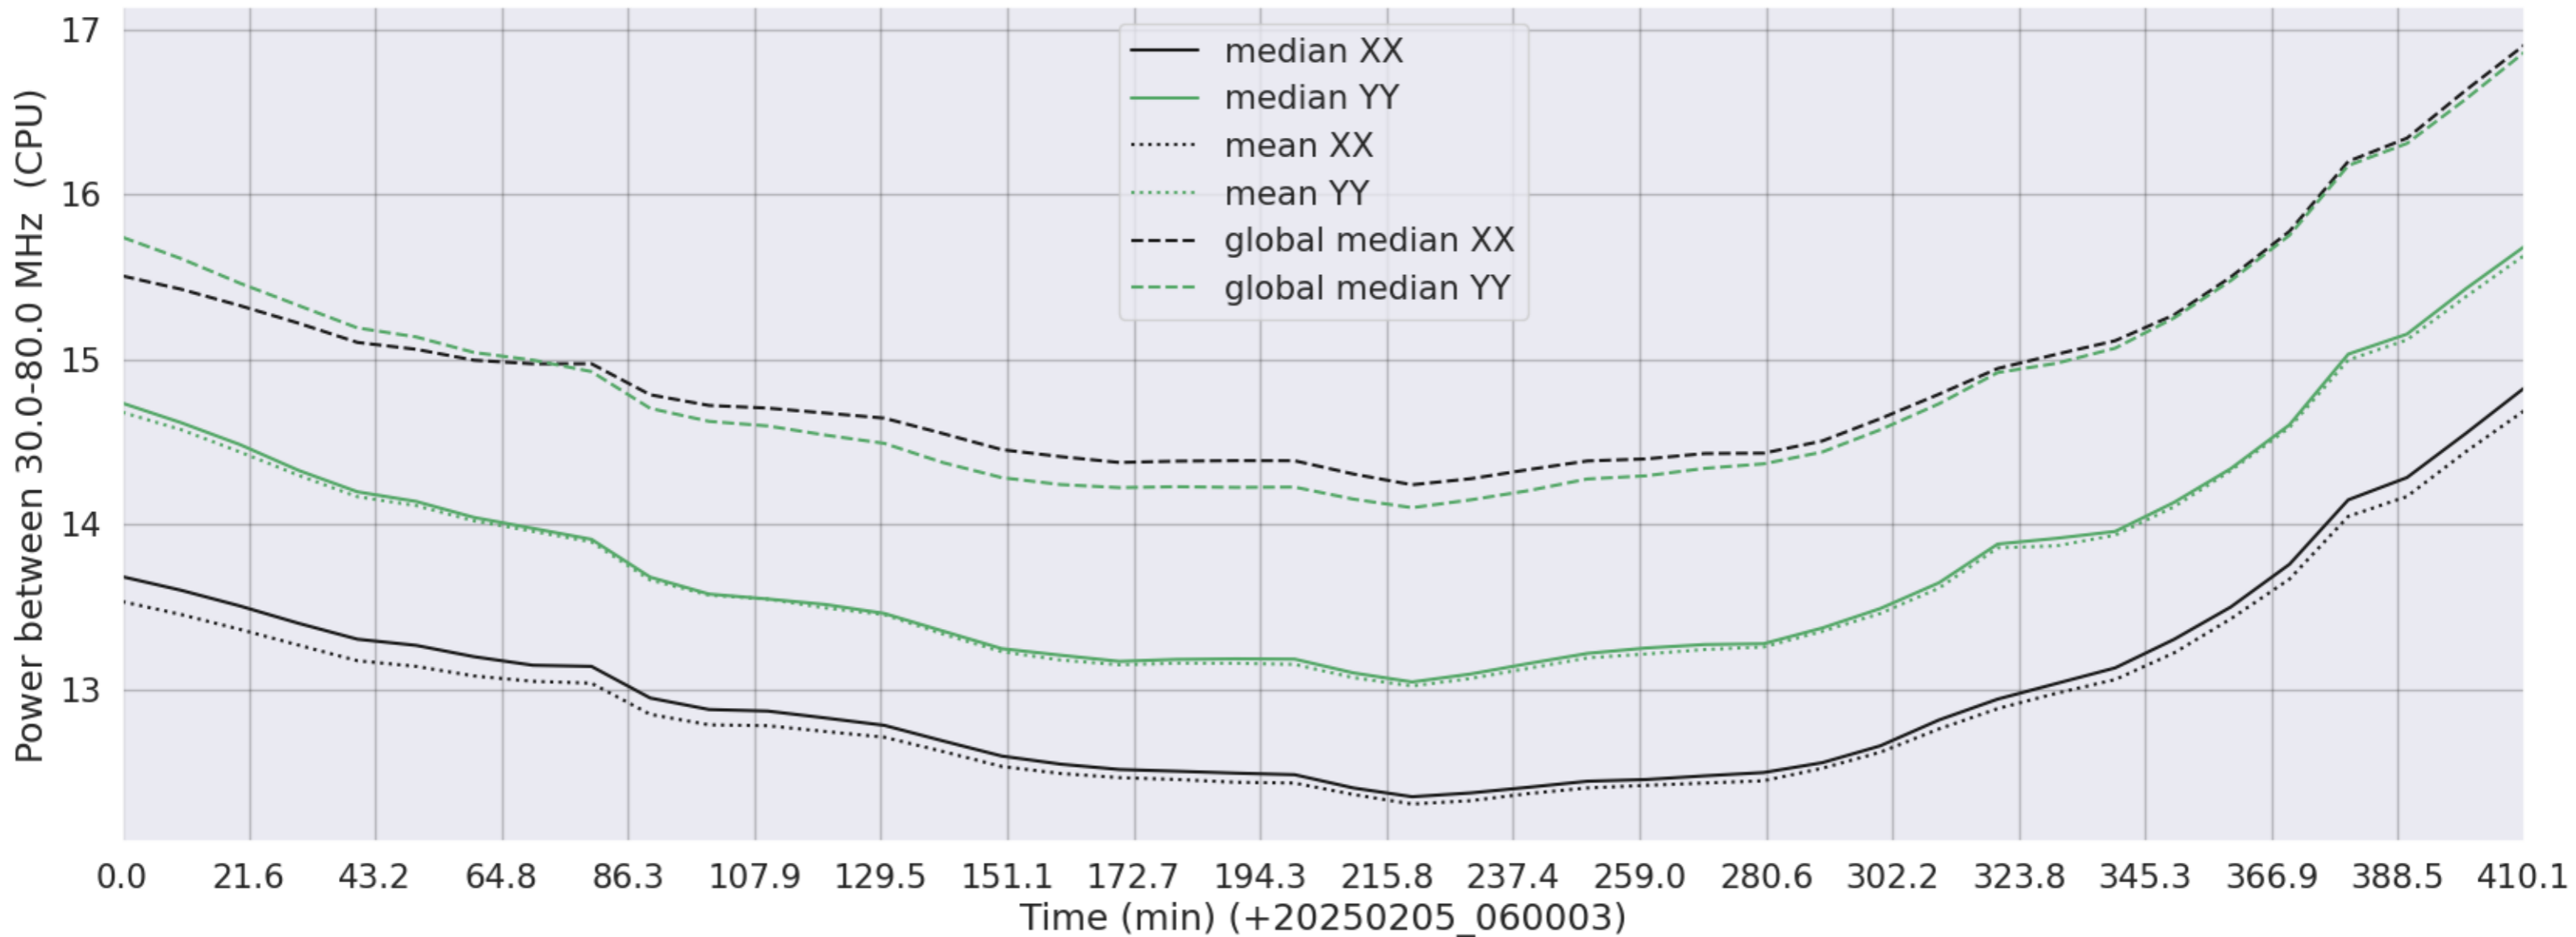

LWA057 - Correlator# 134 - XX FLAGS:Good - YY FLAGS:Good

LWA060 - Correlator# 133 - XX FLAGS:Good - YY FLAGS:Good