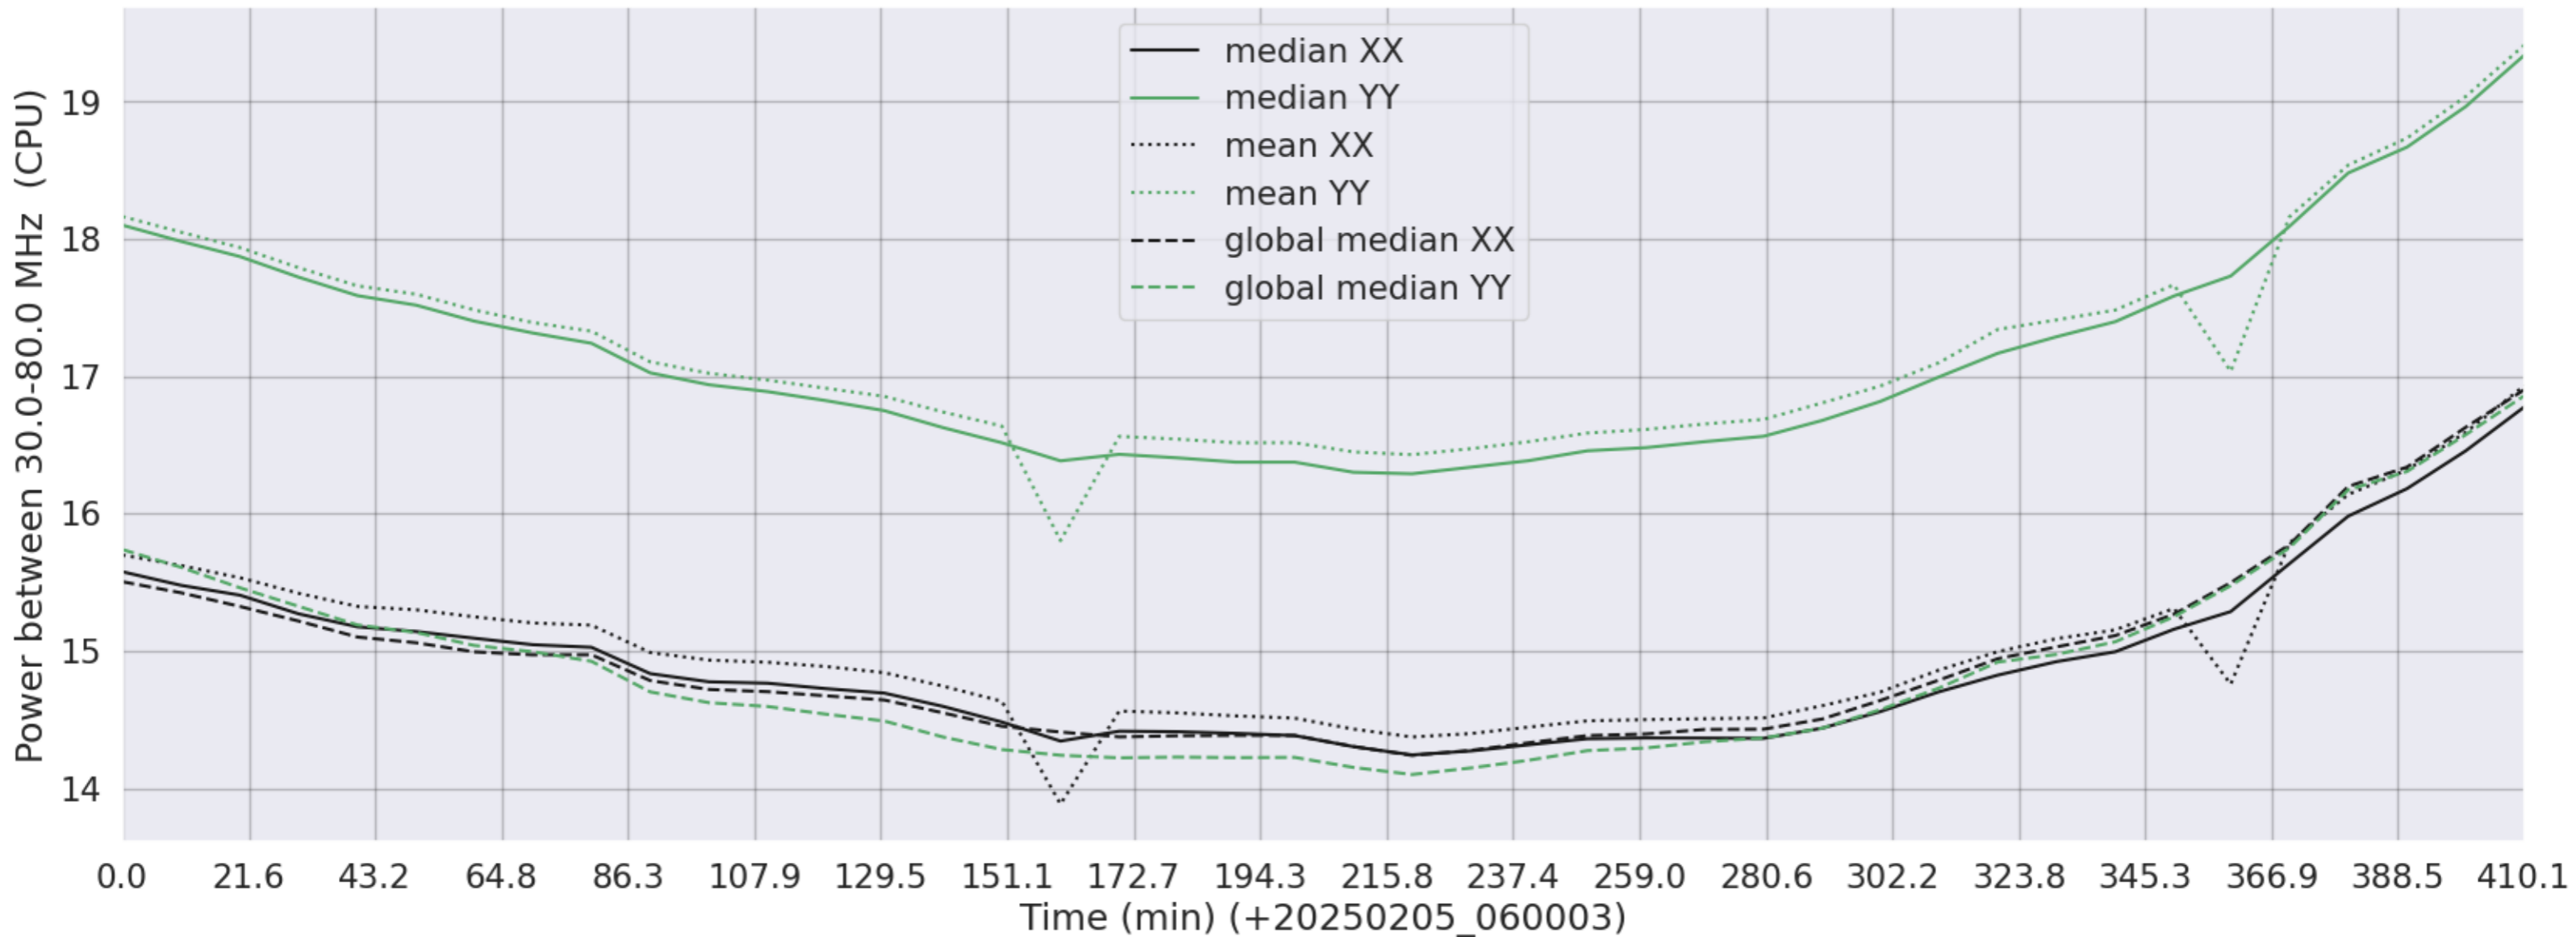

LWA305 - Correlator# 050 - XX FLAGS:Good - YY FLAGS:Good

LWA298 - Correlator# 049 - XX FLAGS:Good - YY FLAGS:Good