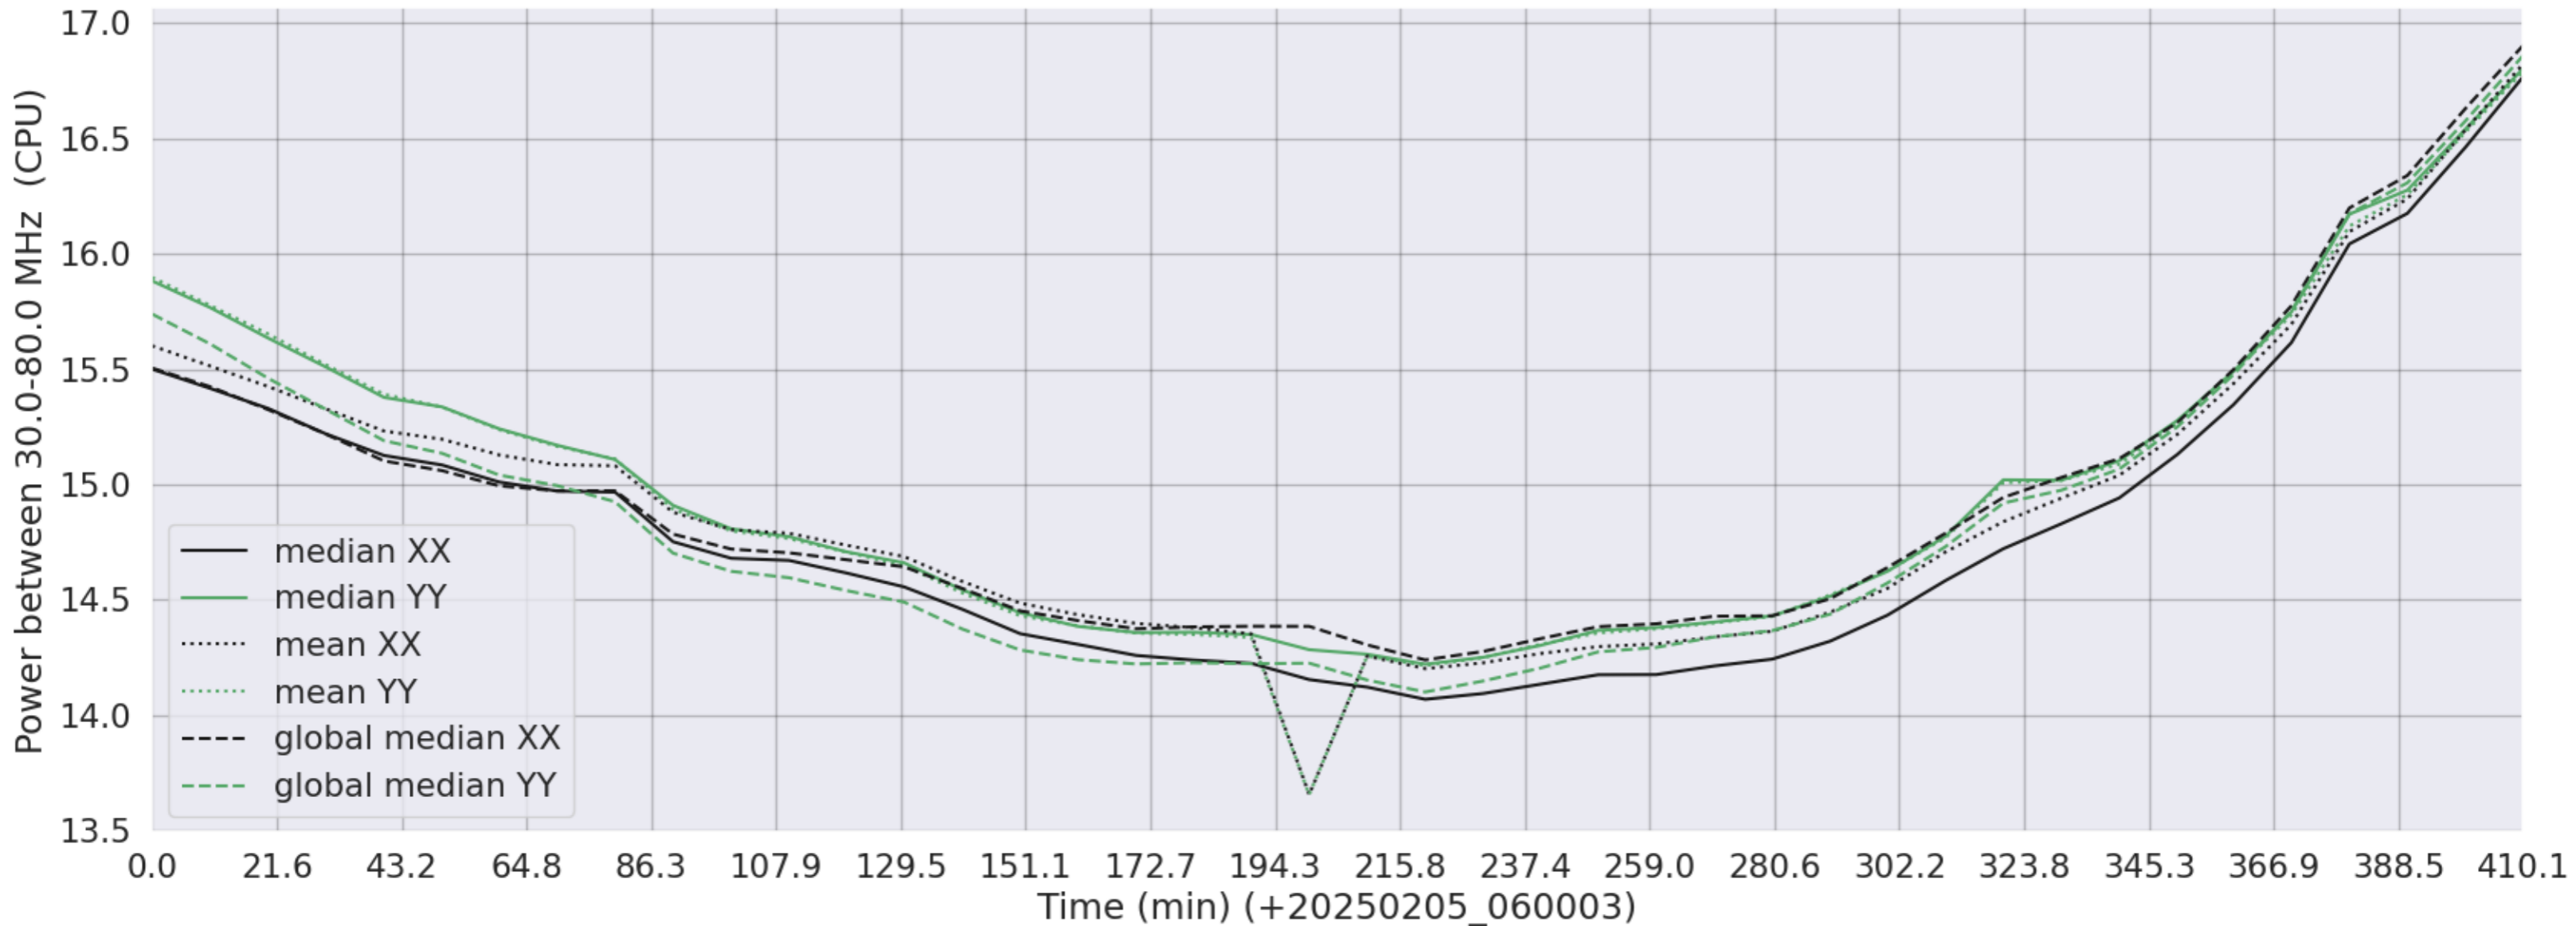

LWA054 - Correlator# 118 - XX FLAGS:Good - YY FLAGS:Good

LWA052 - Correlator# 117 - XX FLAGS:Good - YY FLAGS:Good