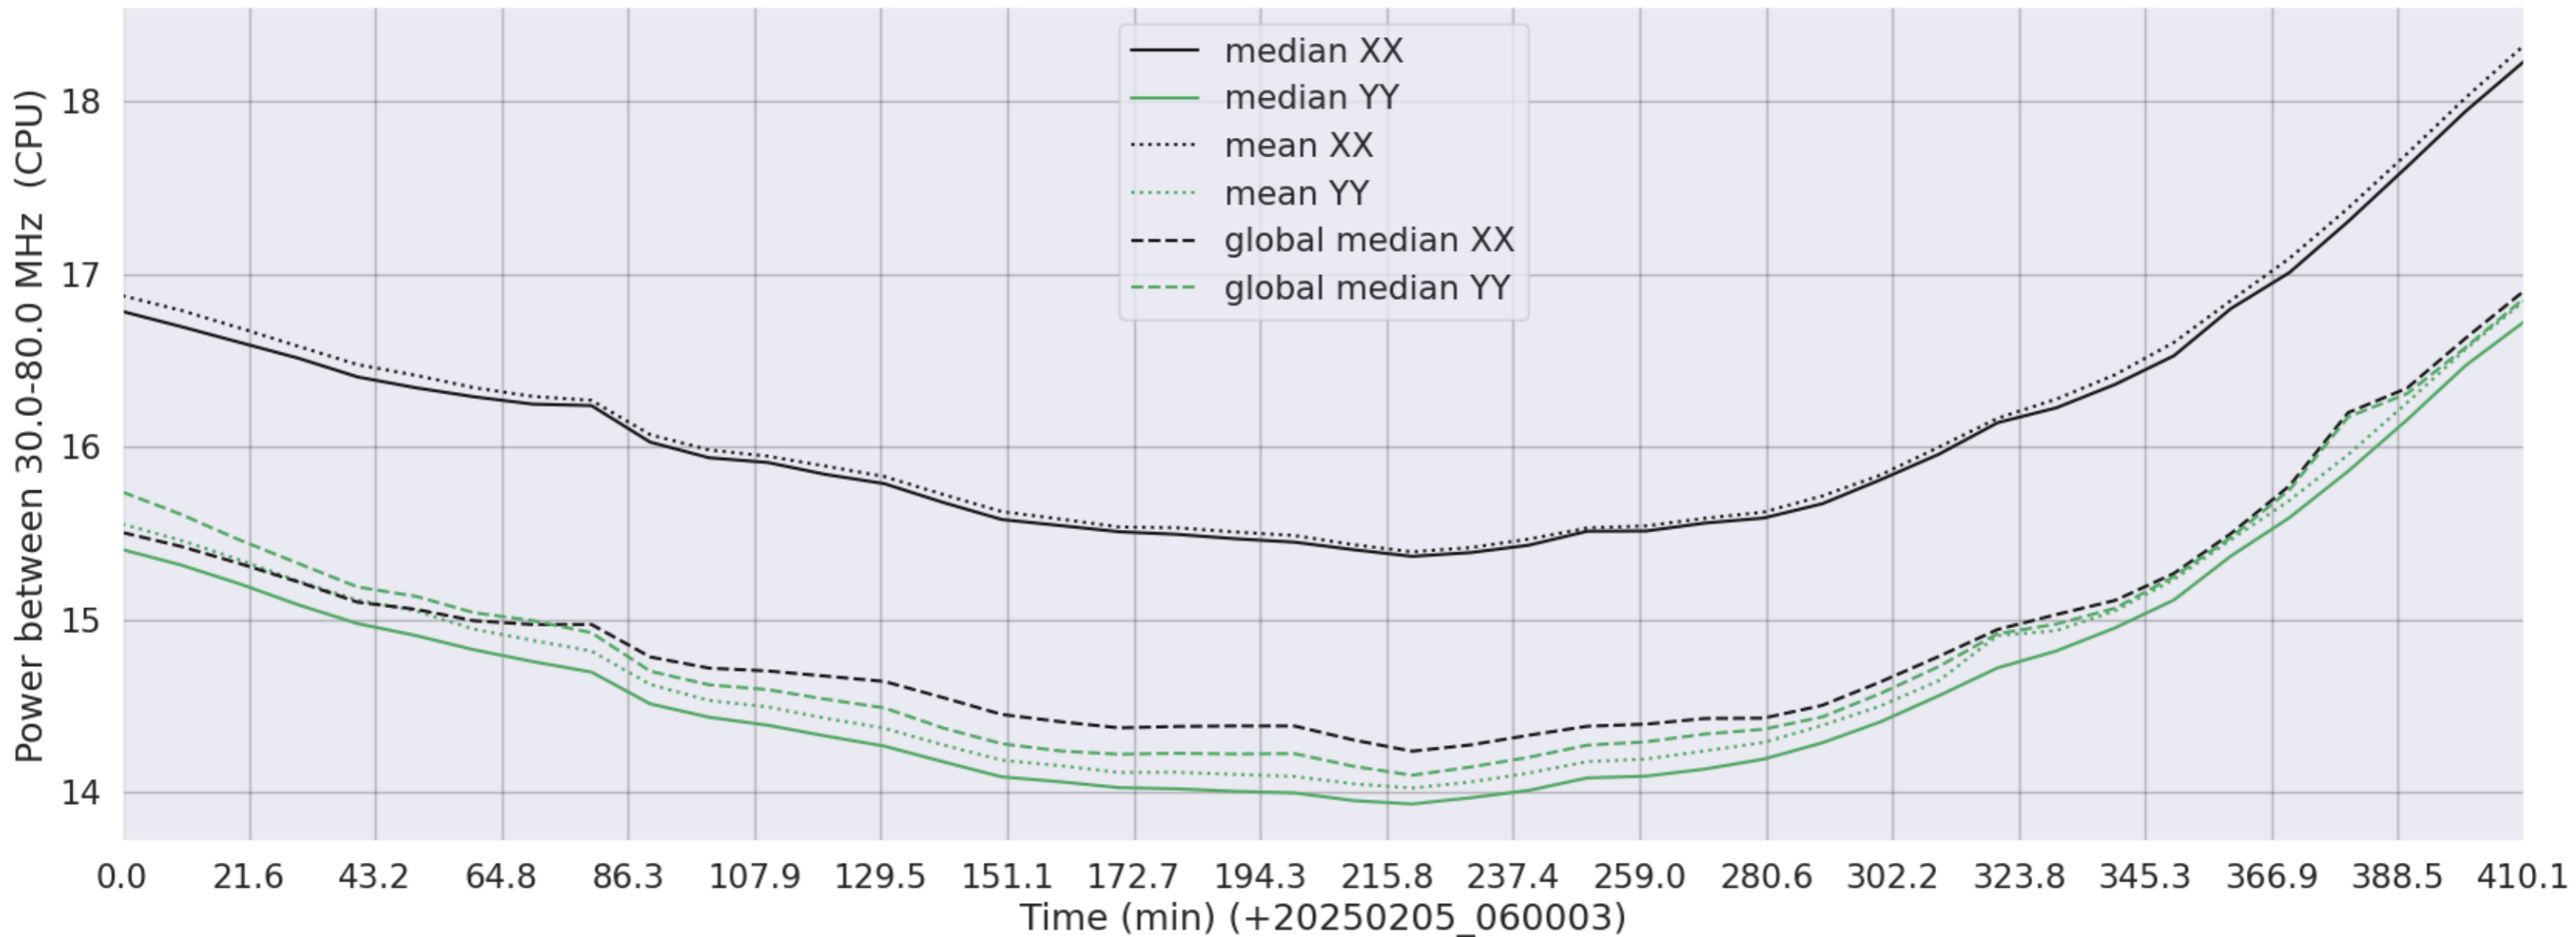

LWA177 - Correlator# 320 - XX FLAGS:Good - YY FLAGS:Good

LWA350 - Correlator# 319 - XX FLAGS:Good - YY FLAGS:Good