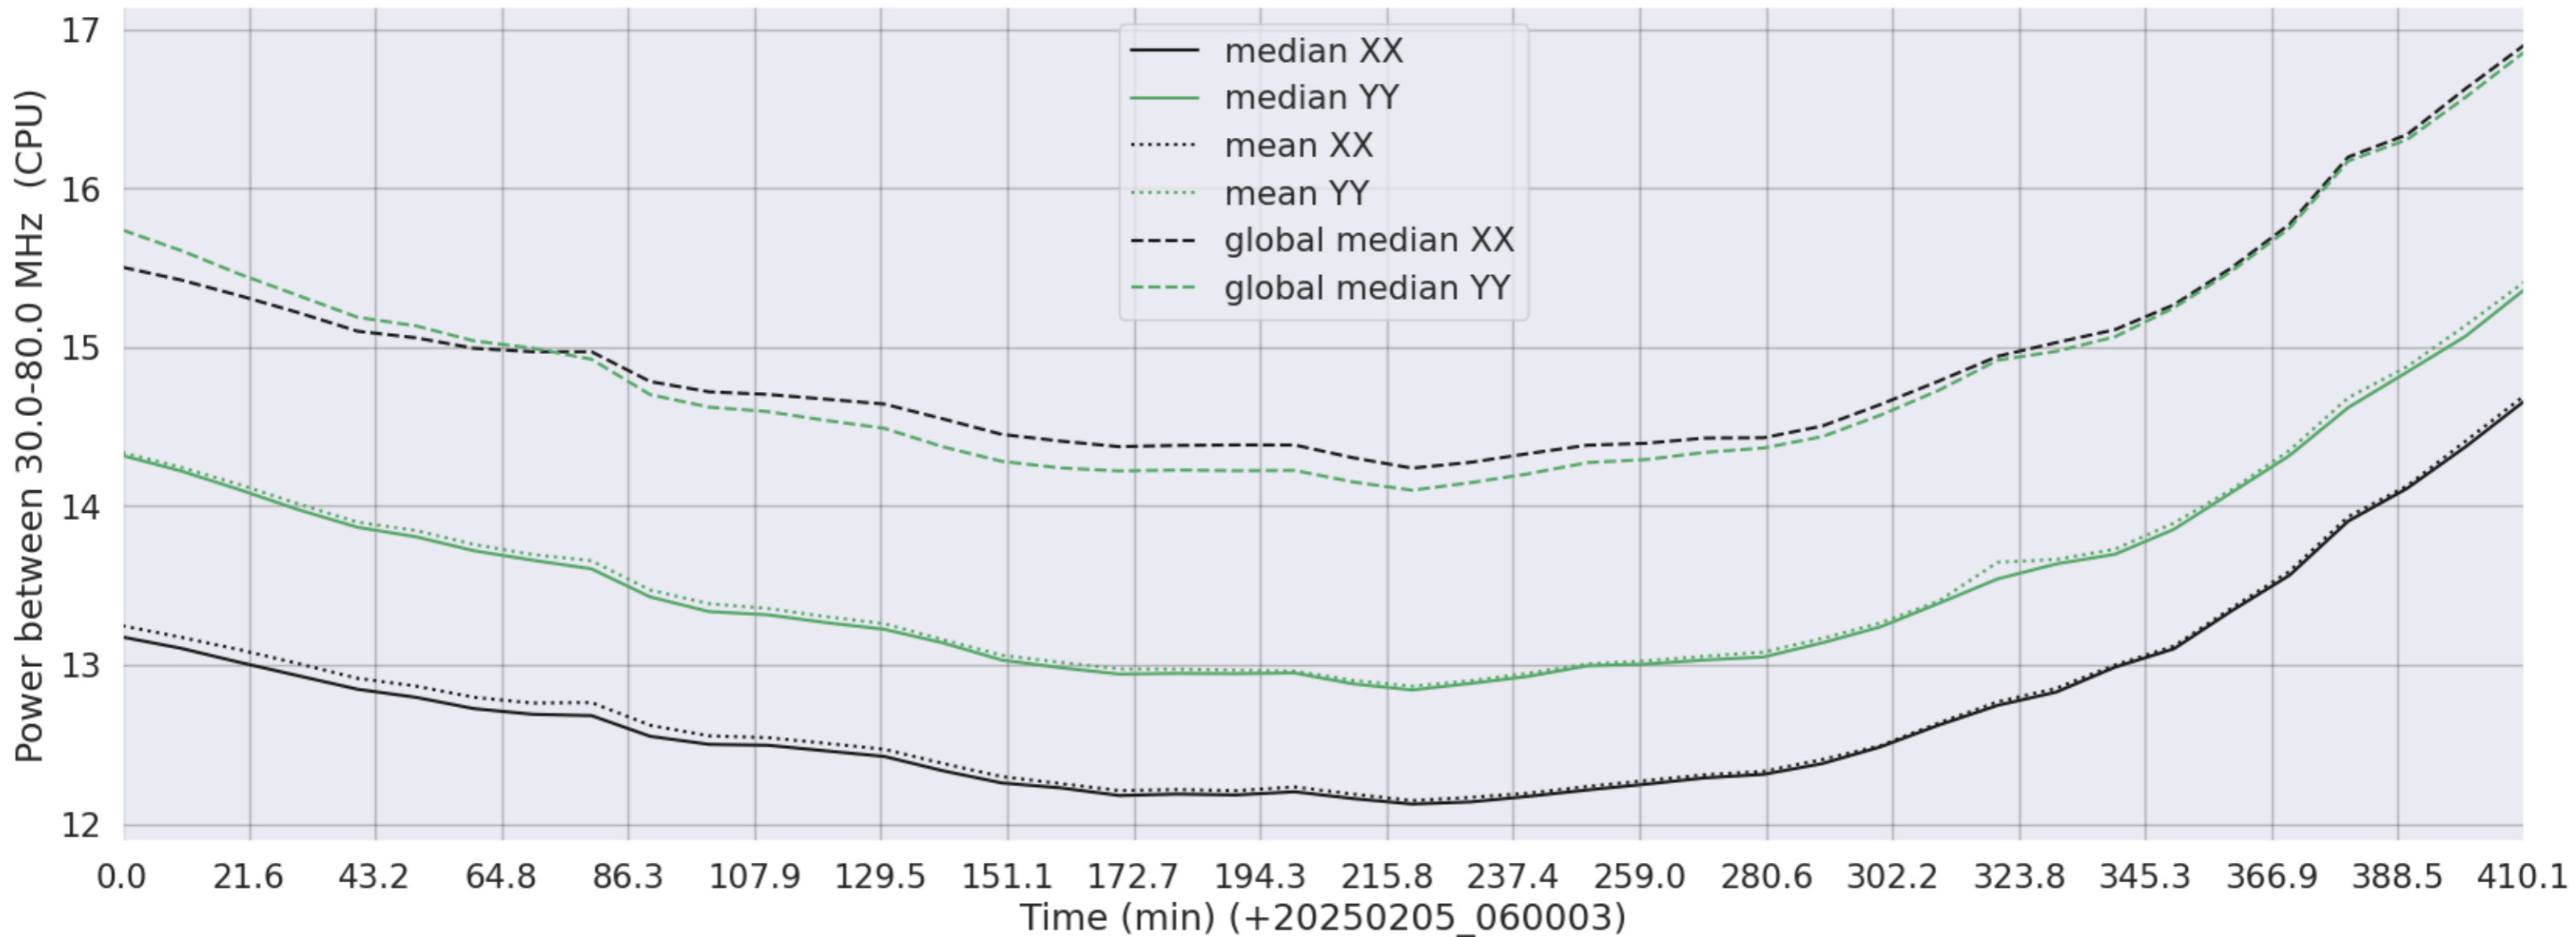

LWA278 - Correlator# 008 - XX FLAGS:Good - YY FLAGS:Good

LWA277 - Correlator# 009 - XX FLAGS:Good - YY FLAGS:Good

LWA282 - Correlator# 010 - XX FLAGS:Good - YY FLAGS:Good

LWA281 - Correlator# 011 - XX FLAGS:Good - YY FLAGS:Good