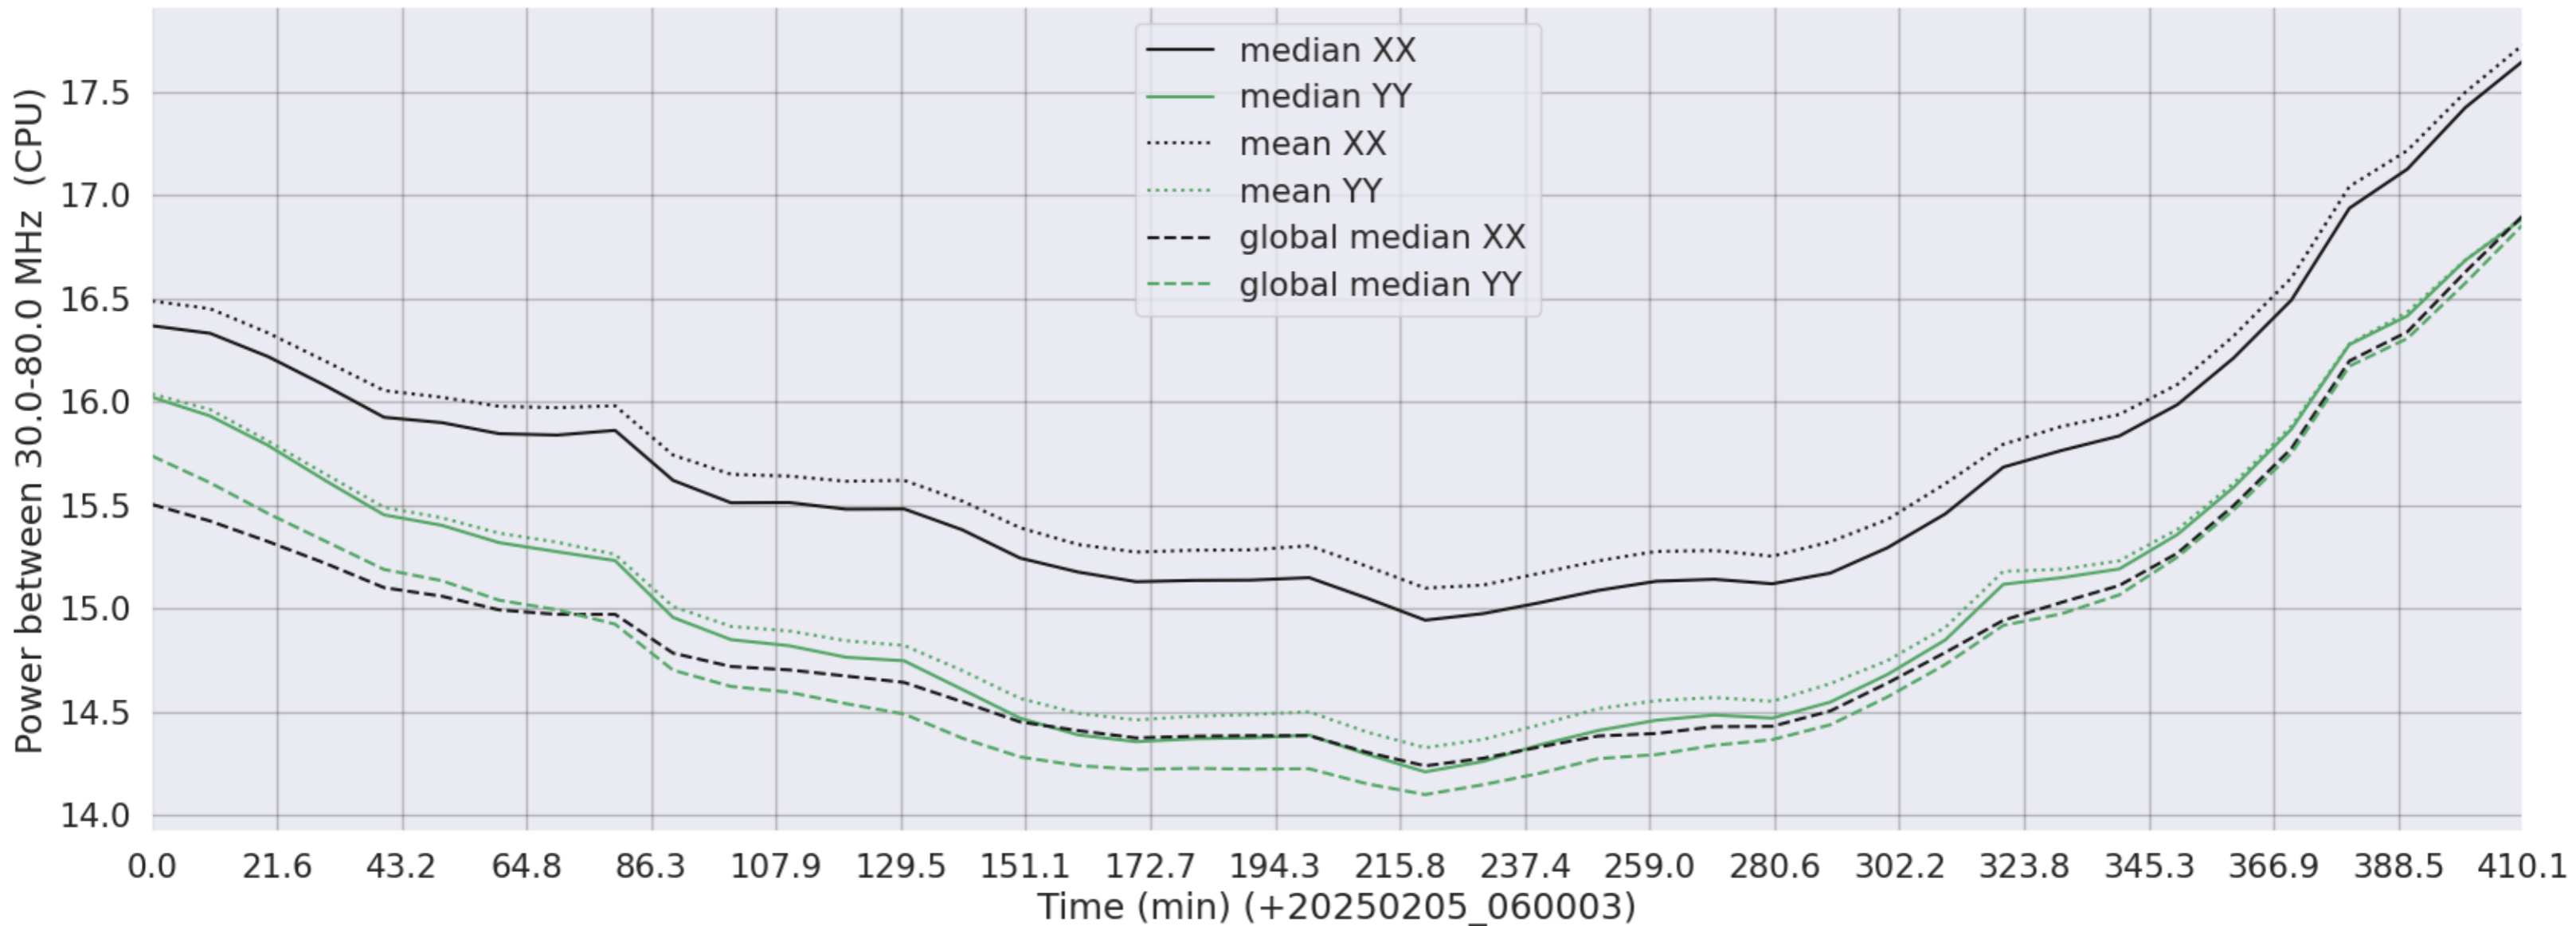

LWA232 - Correlator# 307 - XX FLAGS:Good - YY FLAGS:Good

LWA233 - Correlator# 306 - XX FLAGS:Good - YY FLAGS:Good