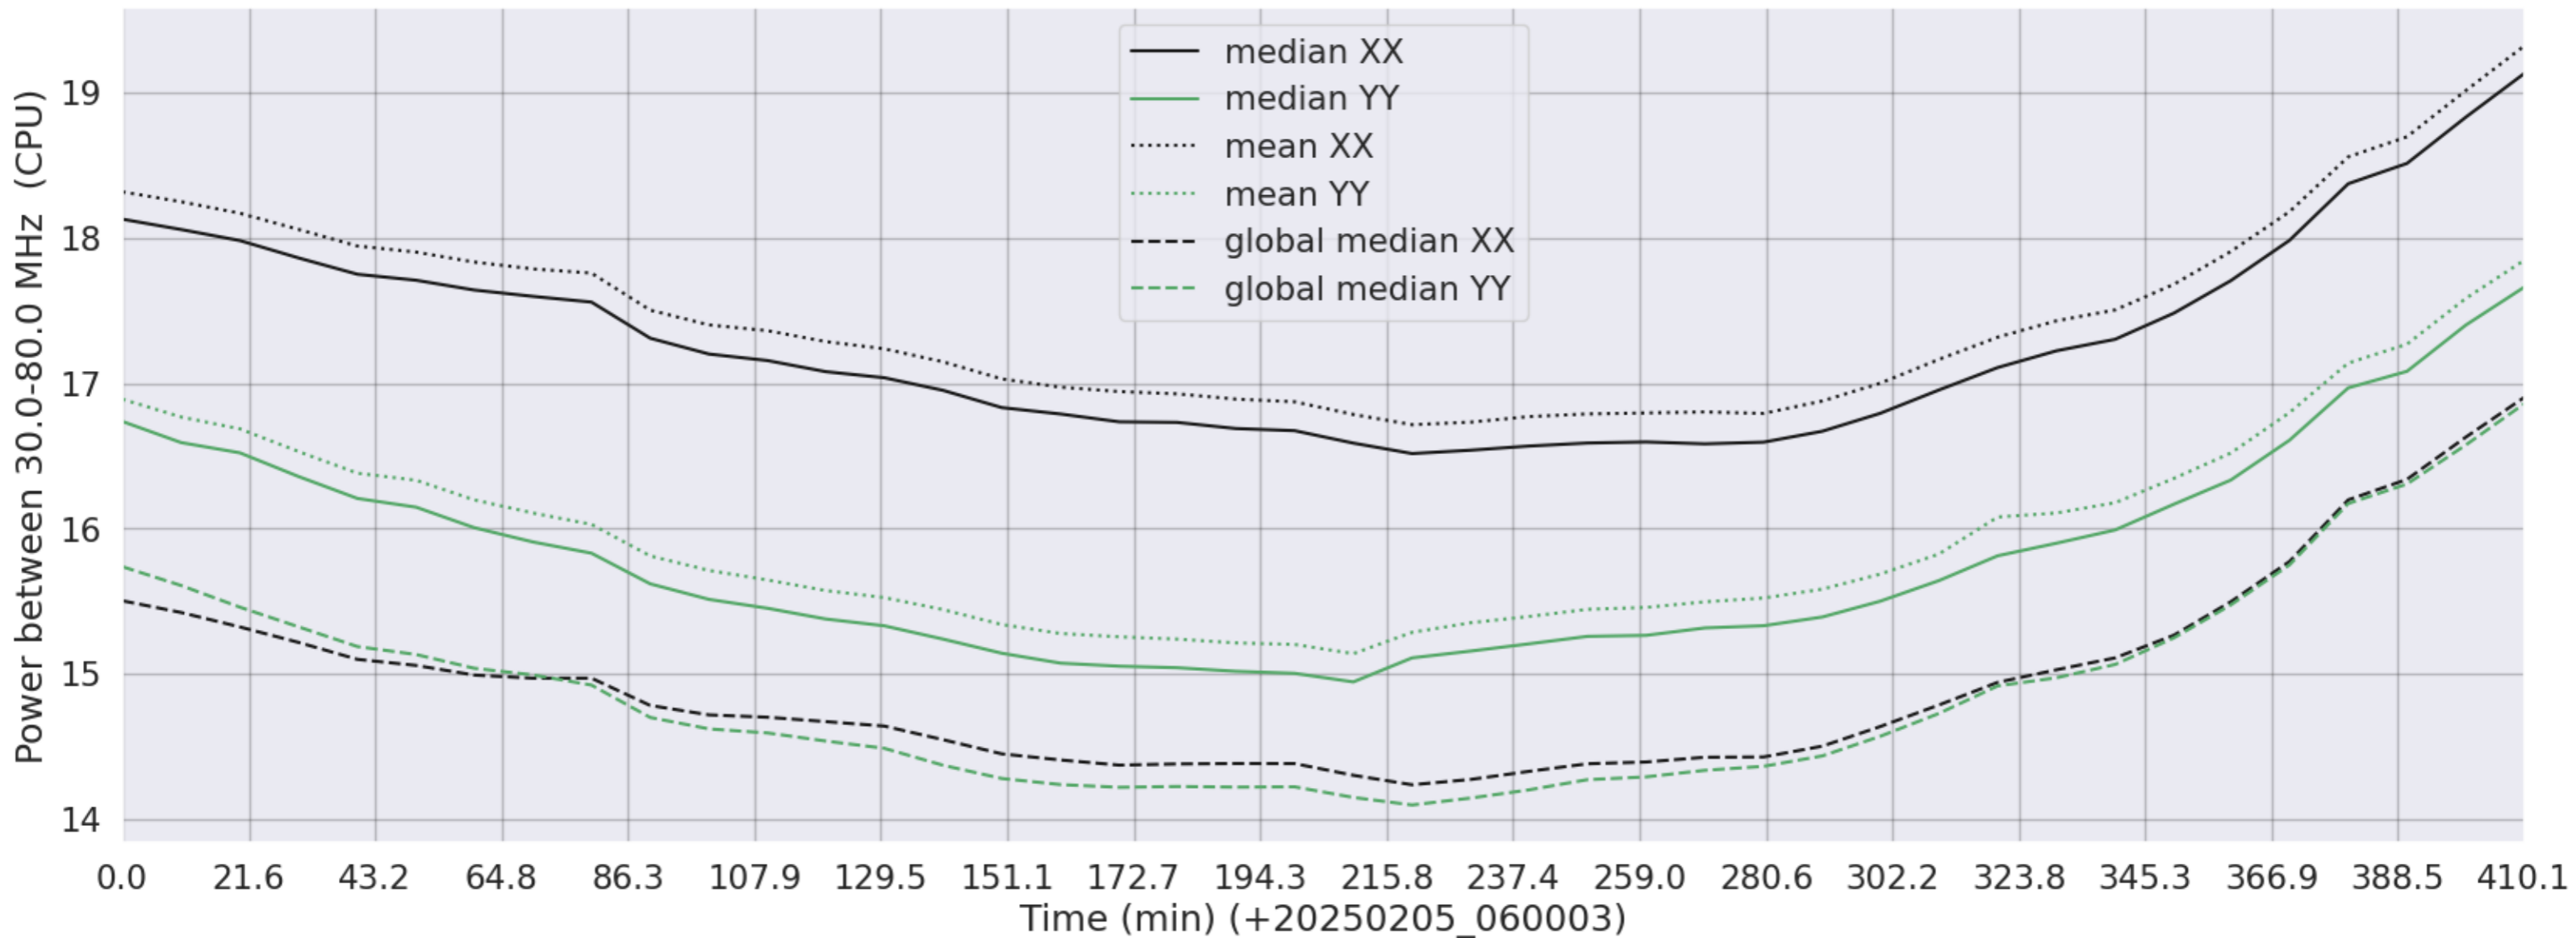

LWA328 - Correlator# 157 - XX FLAGS:Good - YY FLAGS:Good

LWA334 - Correlator# 156 - XX FLAGS:Good - YY FLAGS:Good