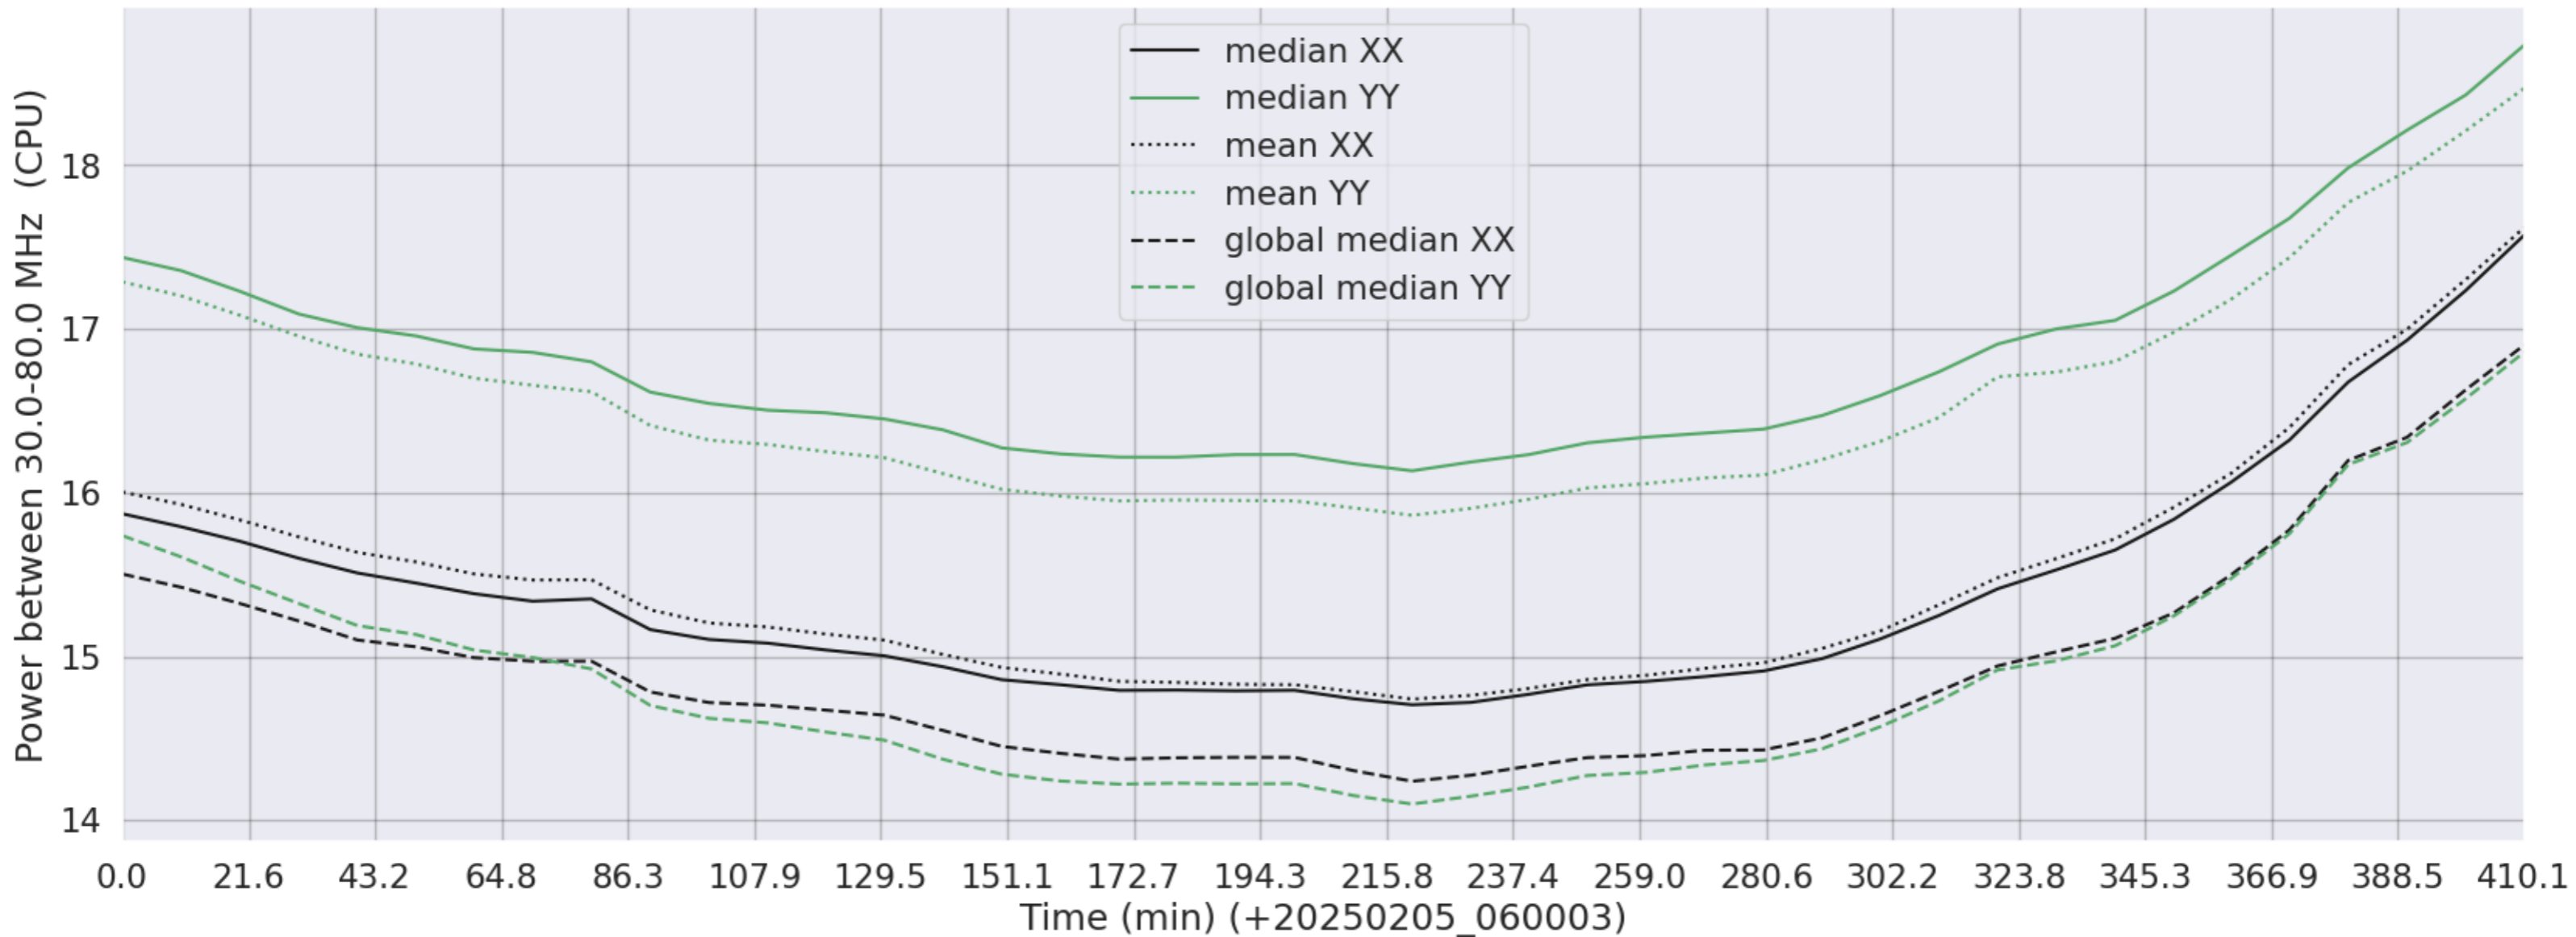

LWA360 - Correlator# 062 - XX FLAGS:Good - YY FLAGS:Good

LWA344 - Correlator# 061 - XX FLAGS:Good - YY FLAGS:Good