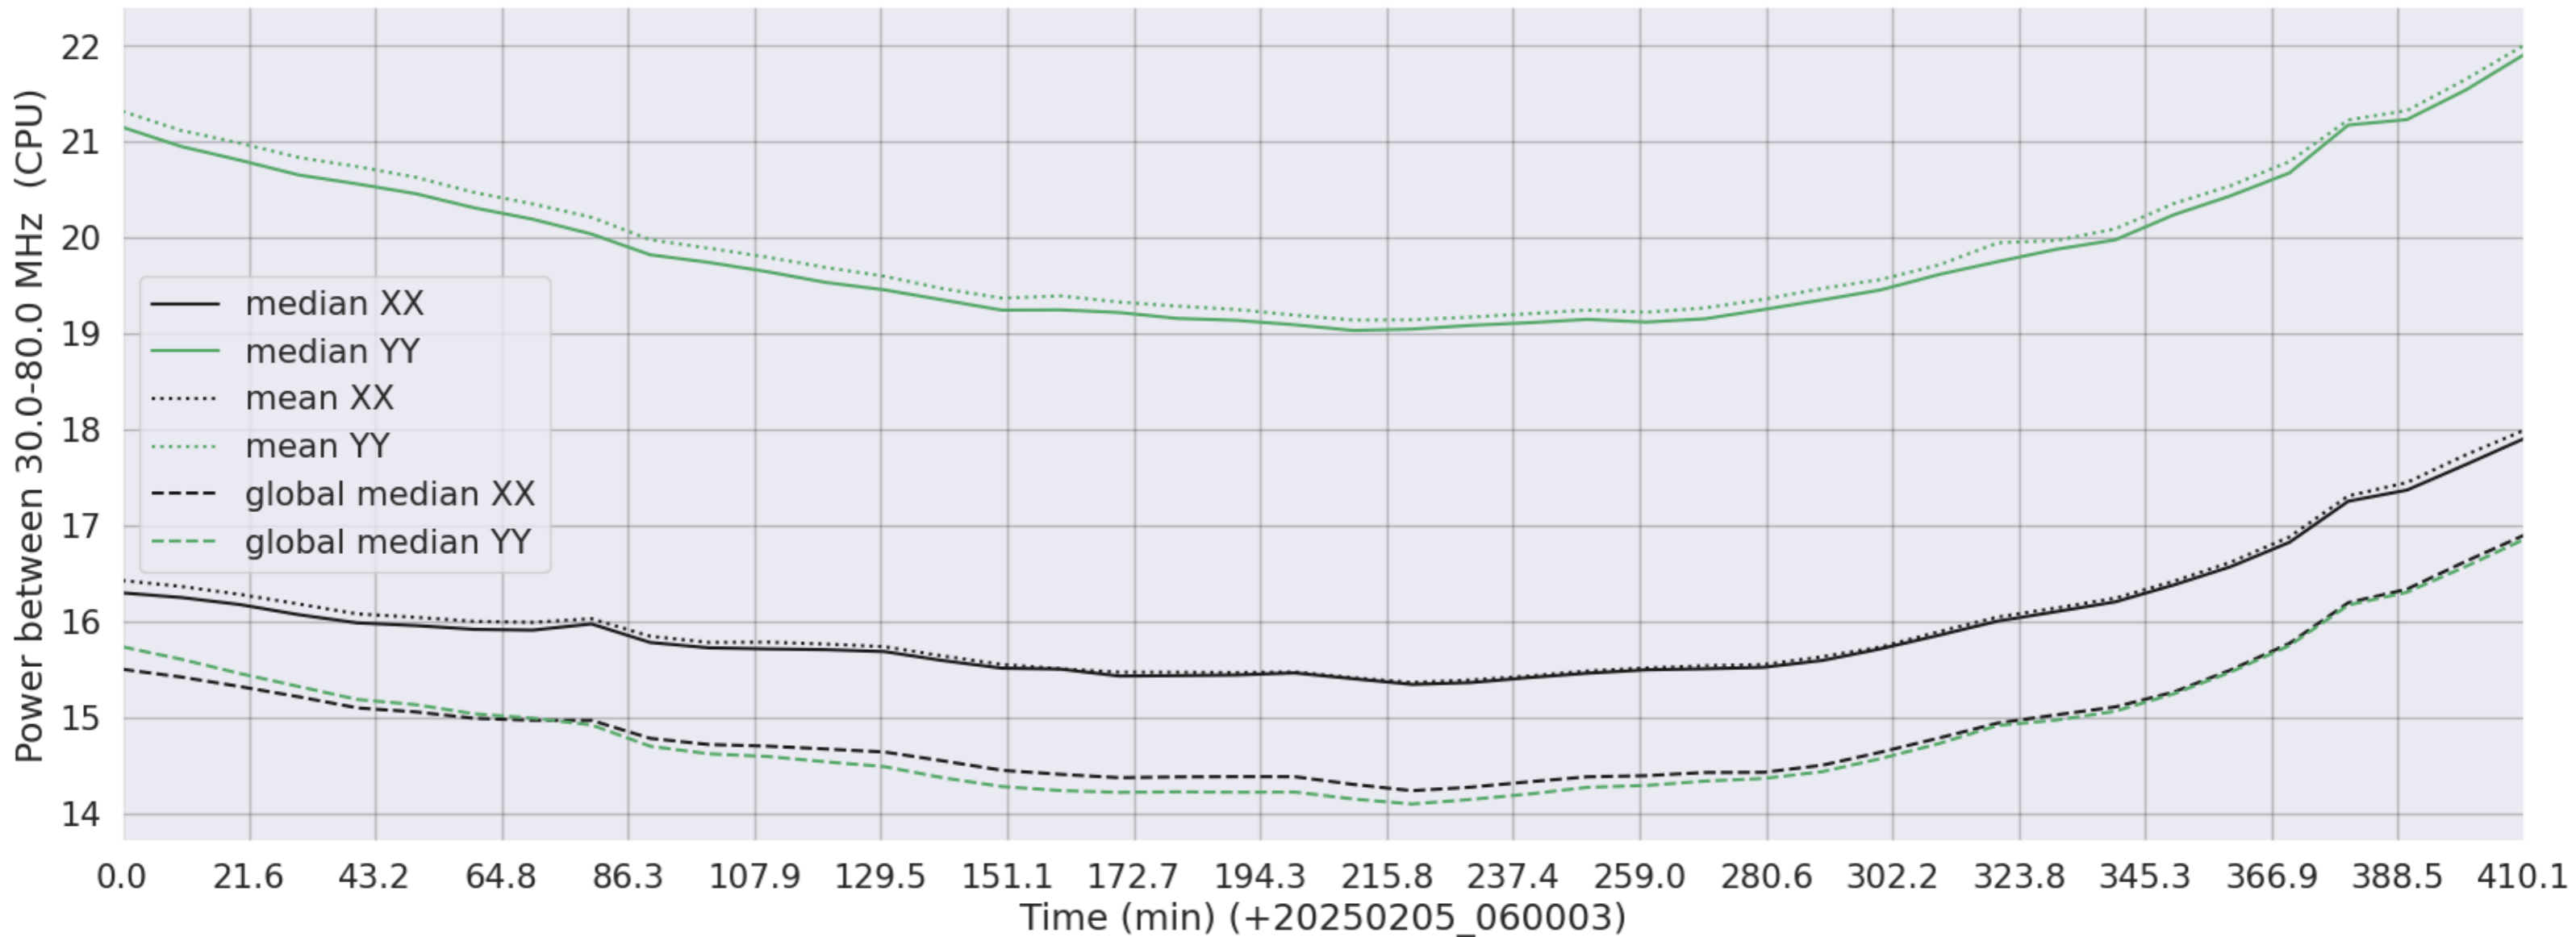

LWA334 - Correlator# 156 - XX FLAGS:Good - YY FLAGS:Good

LWA328 - Correlator# 157 - XX FLAGS:Good - YY FLAGS:Good

LWA361 - Correlator# 158 - XX FLAGS:Good - YY FLAGS:Good

LWA358 - Correlator# 159 - XX FLAGS:Good - YY FLAGS:Good