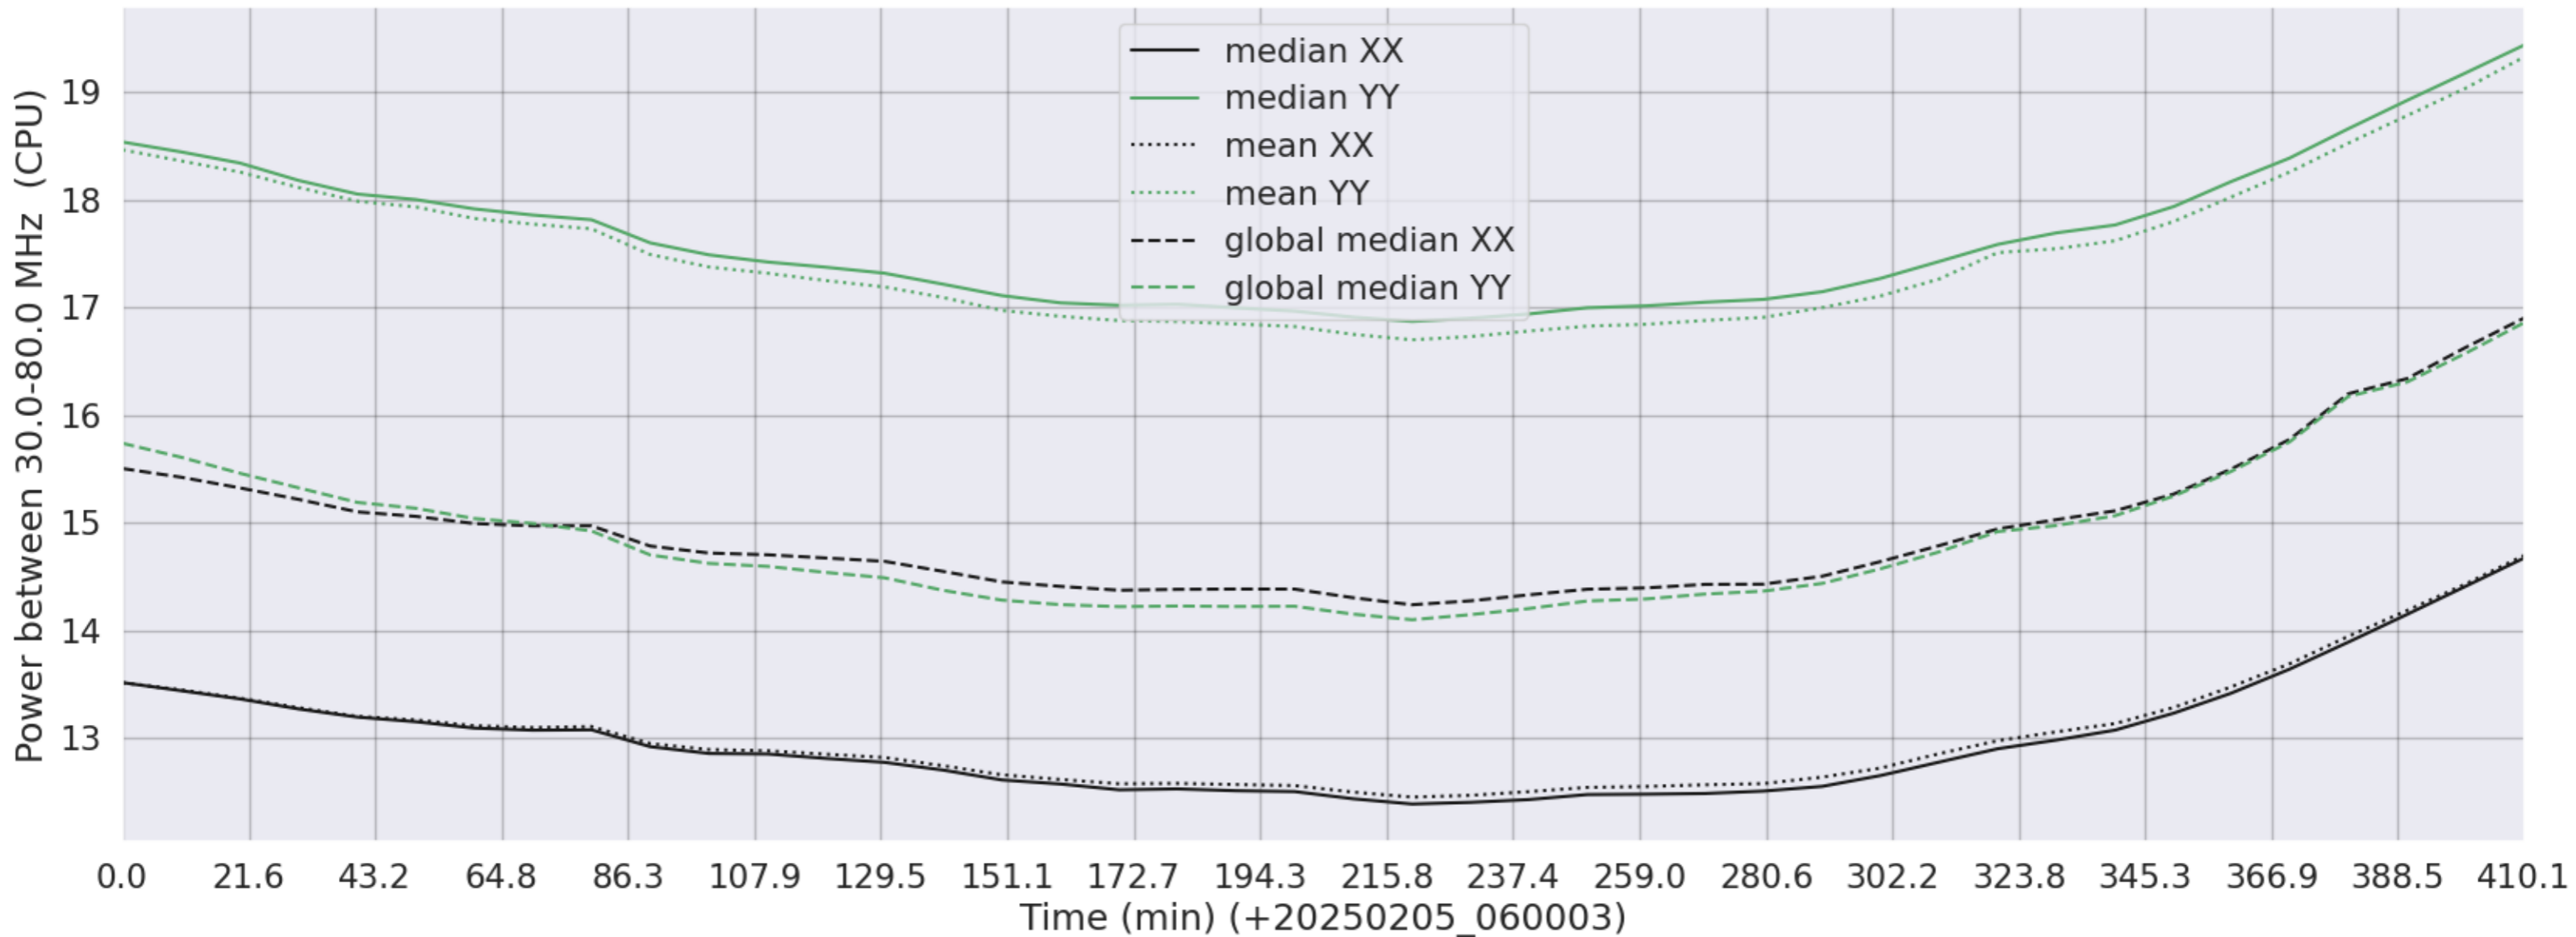

LWA269 - Correlator# 005 - XX FLAGS:Good - YY FLAGS:Good

LWA271 - Correlator# 004 - XX FLAGS:Good - YY FLAGS:Good