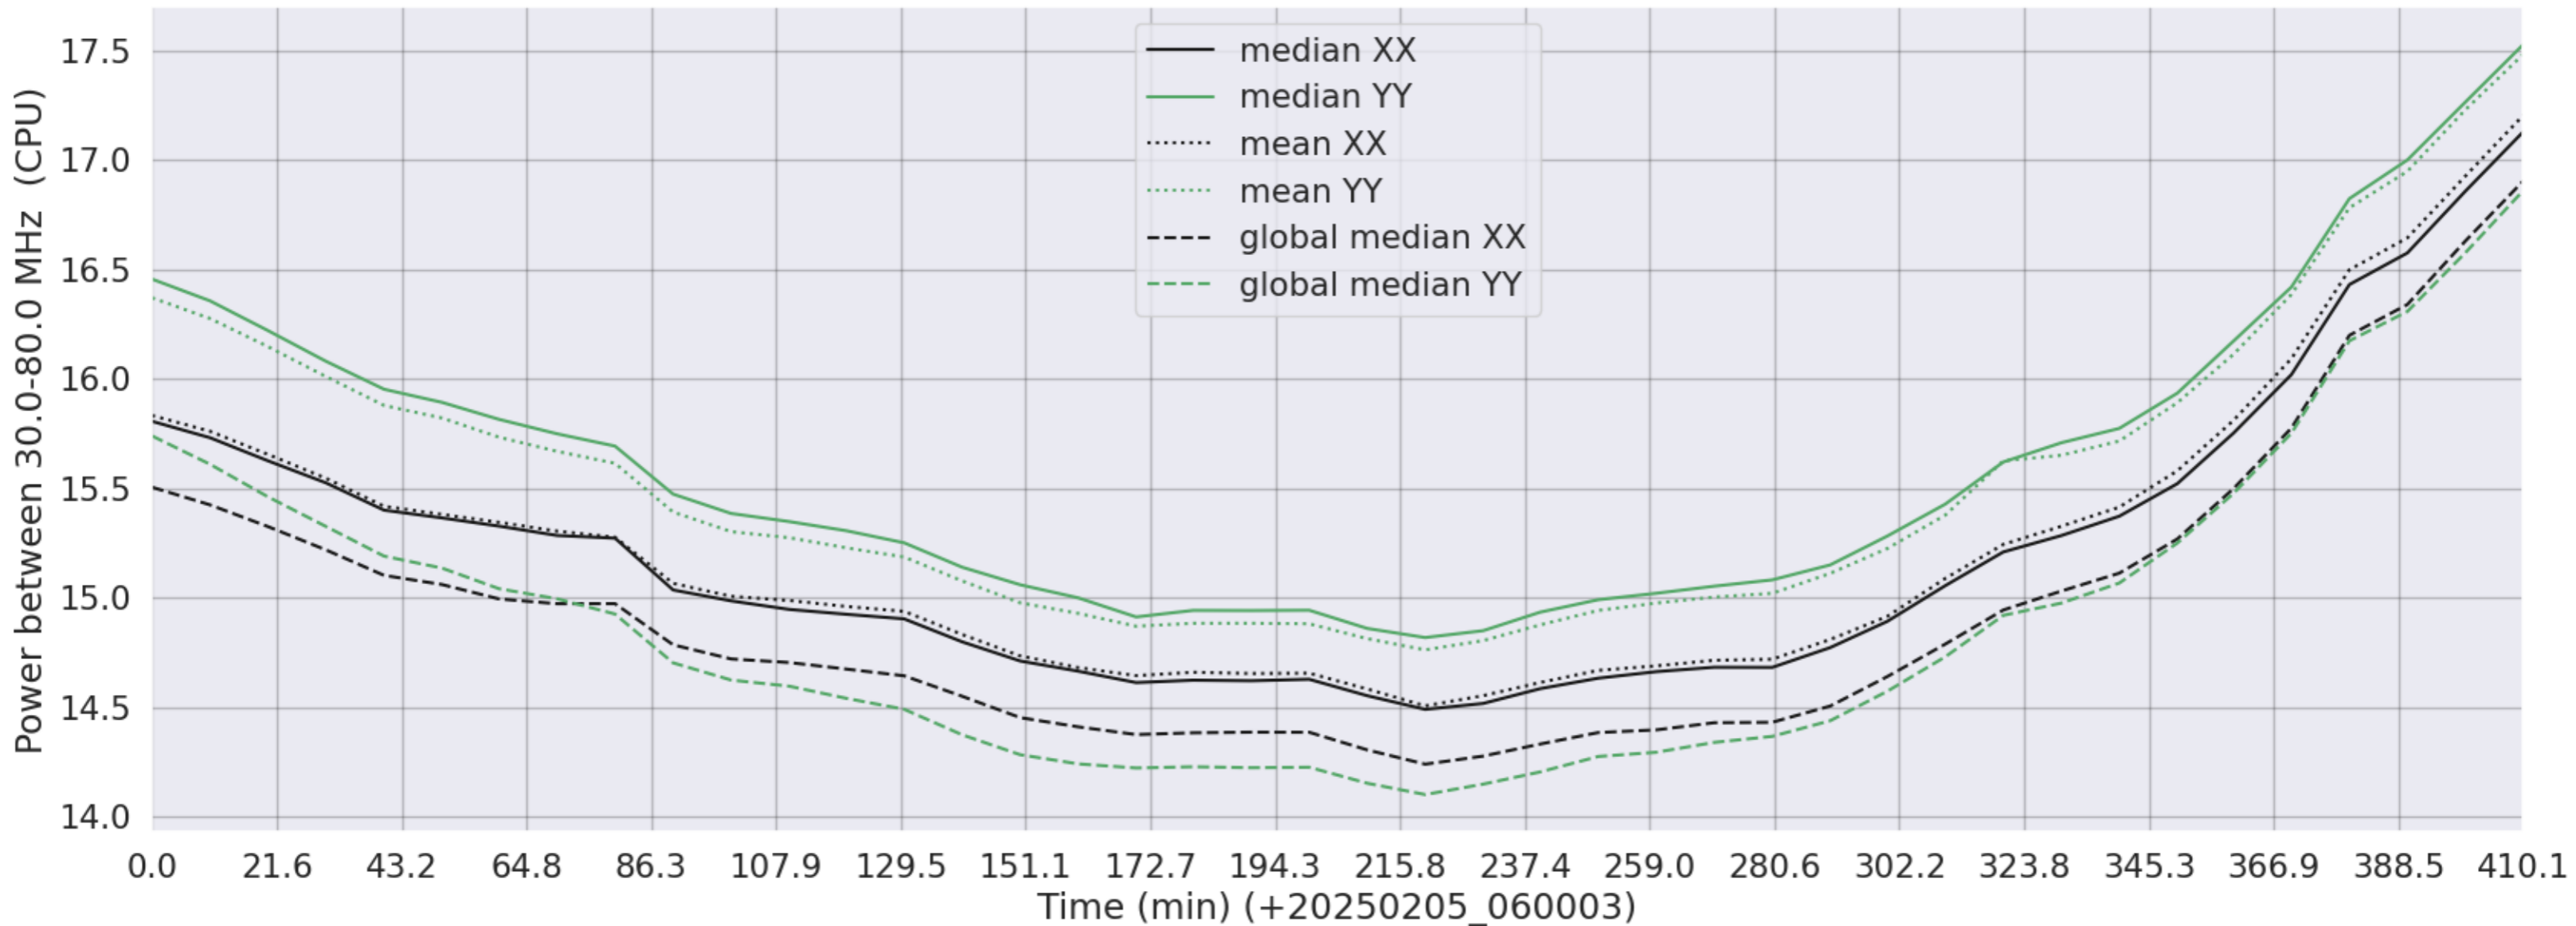

LWA205 - Correlator# 297 - XX FLAGS:Good - YY FLAGS:Good

LWA206 - Correlator# 296 - XX FLAGS:Good - YY FLAGS:Good