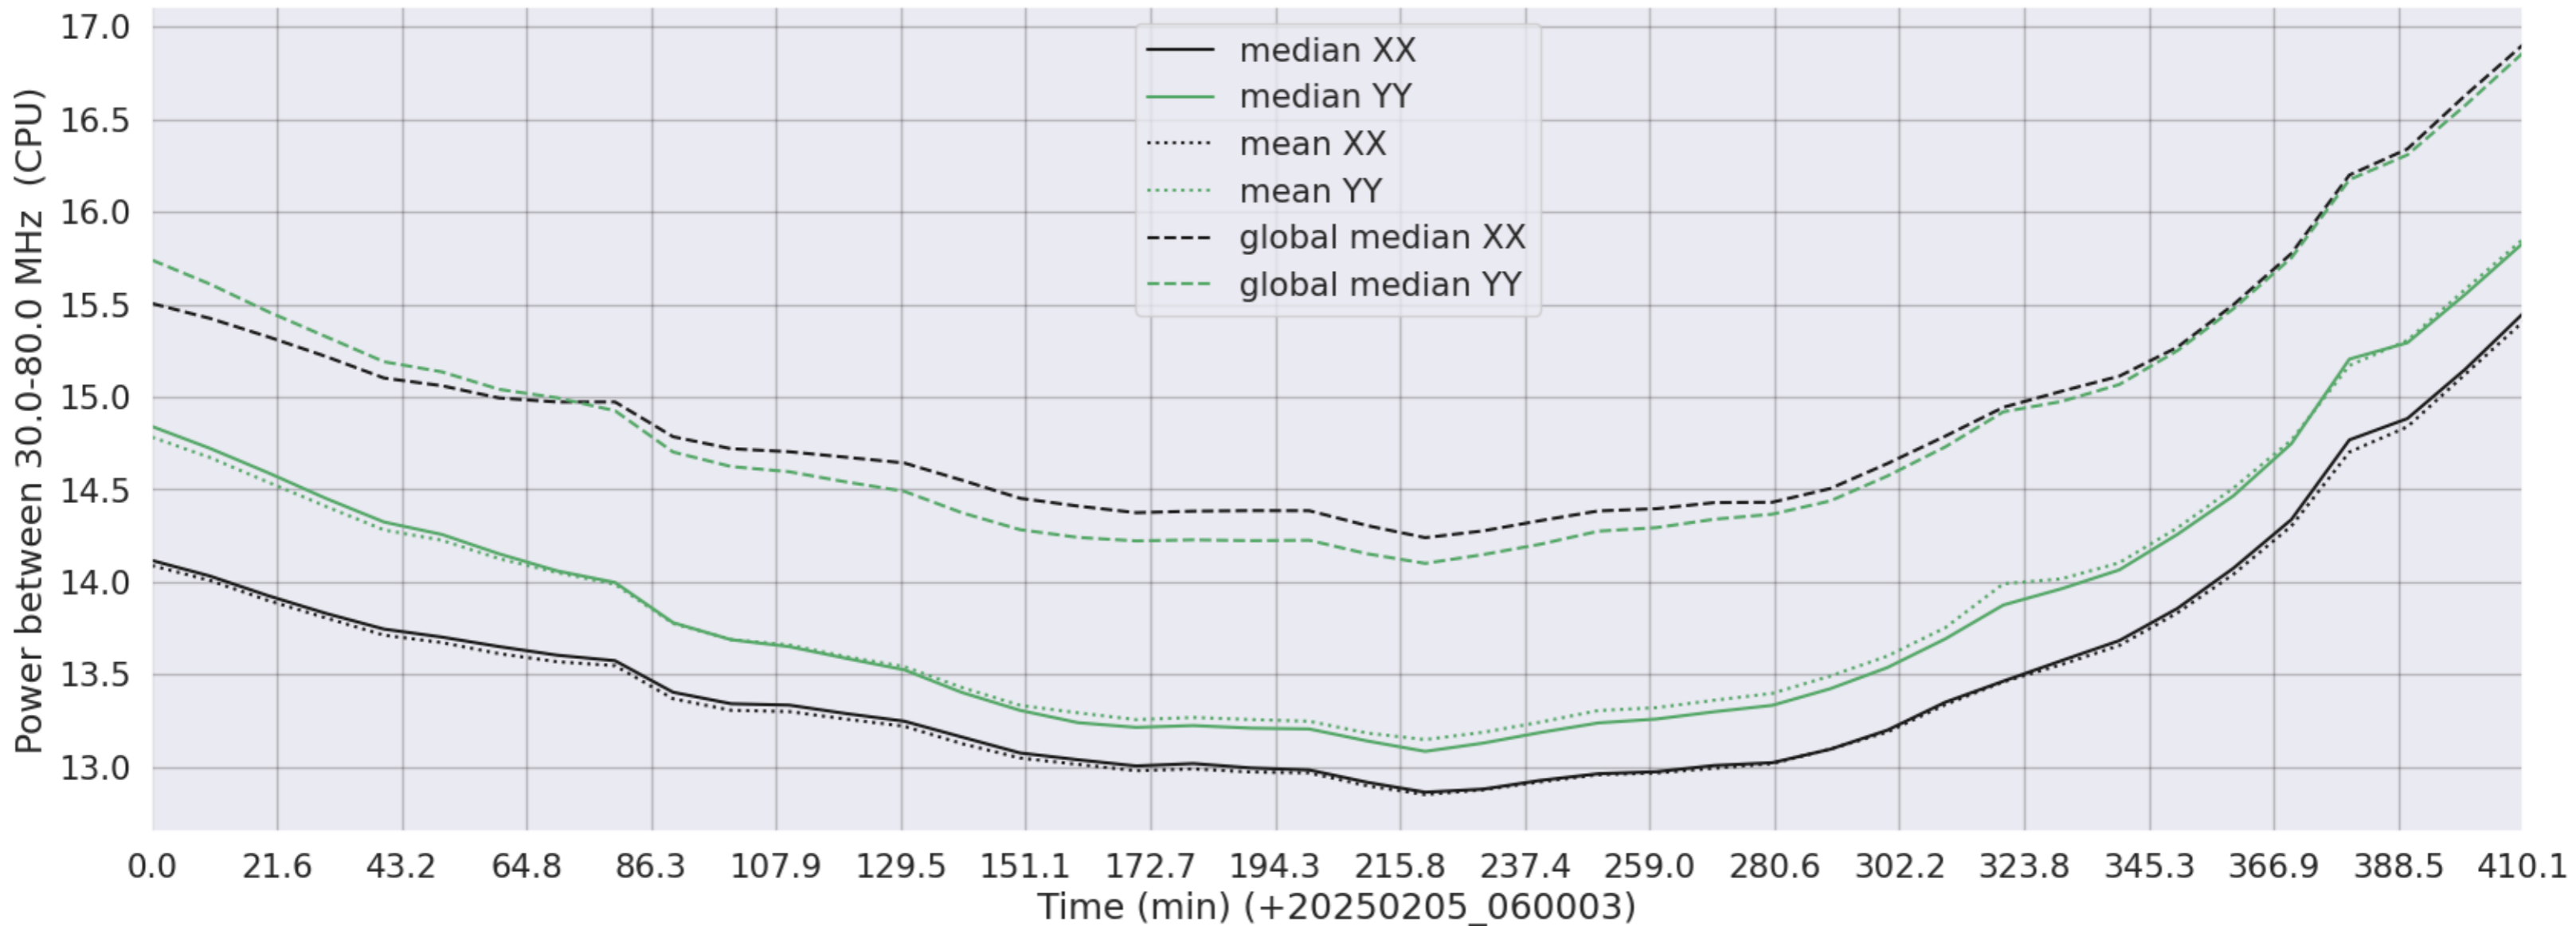

LWA156 - Correlator# 235 - XX FLAGS:Good - YY FLAGS:Good

LWA157 - Correlator# 234 - XX FLAGS:Good - YY FLAGS:Good