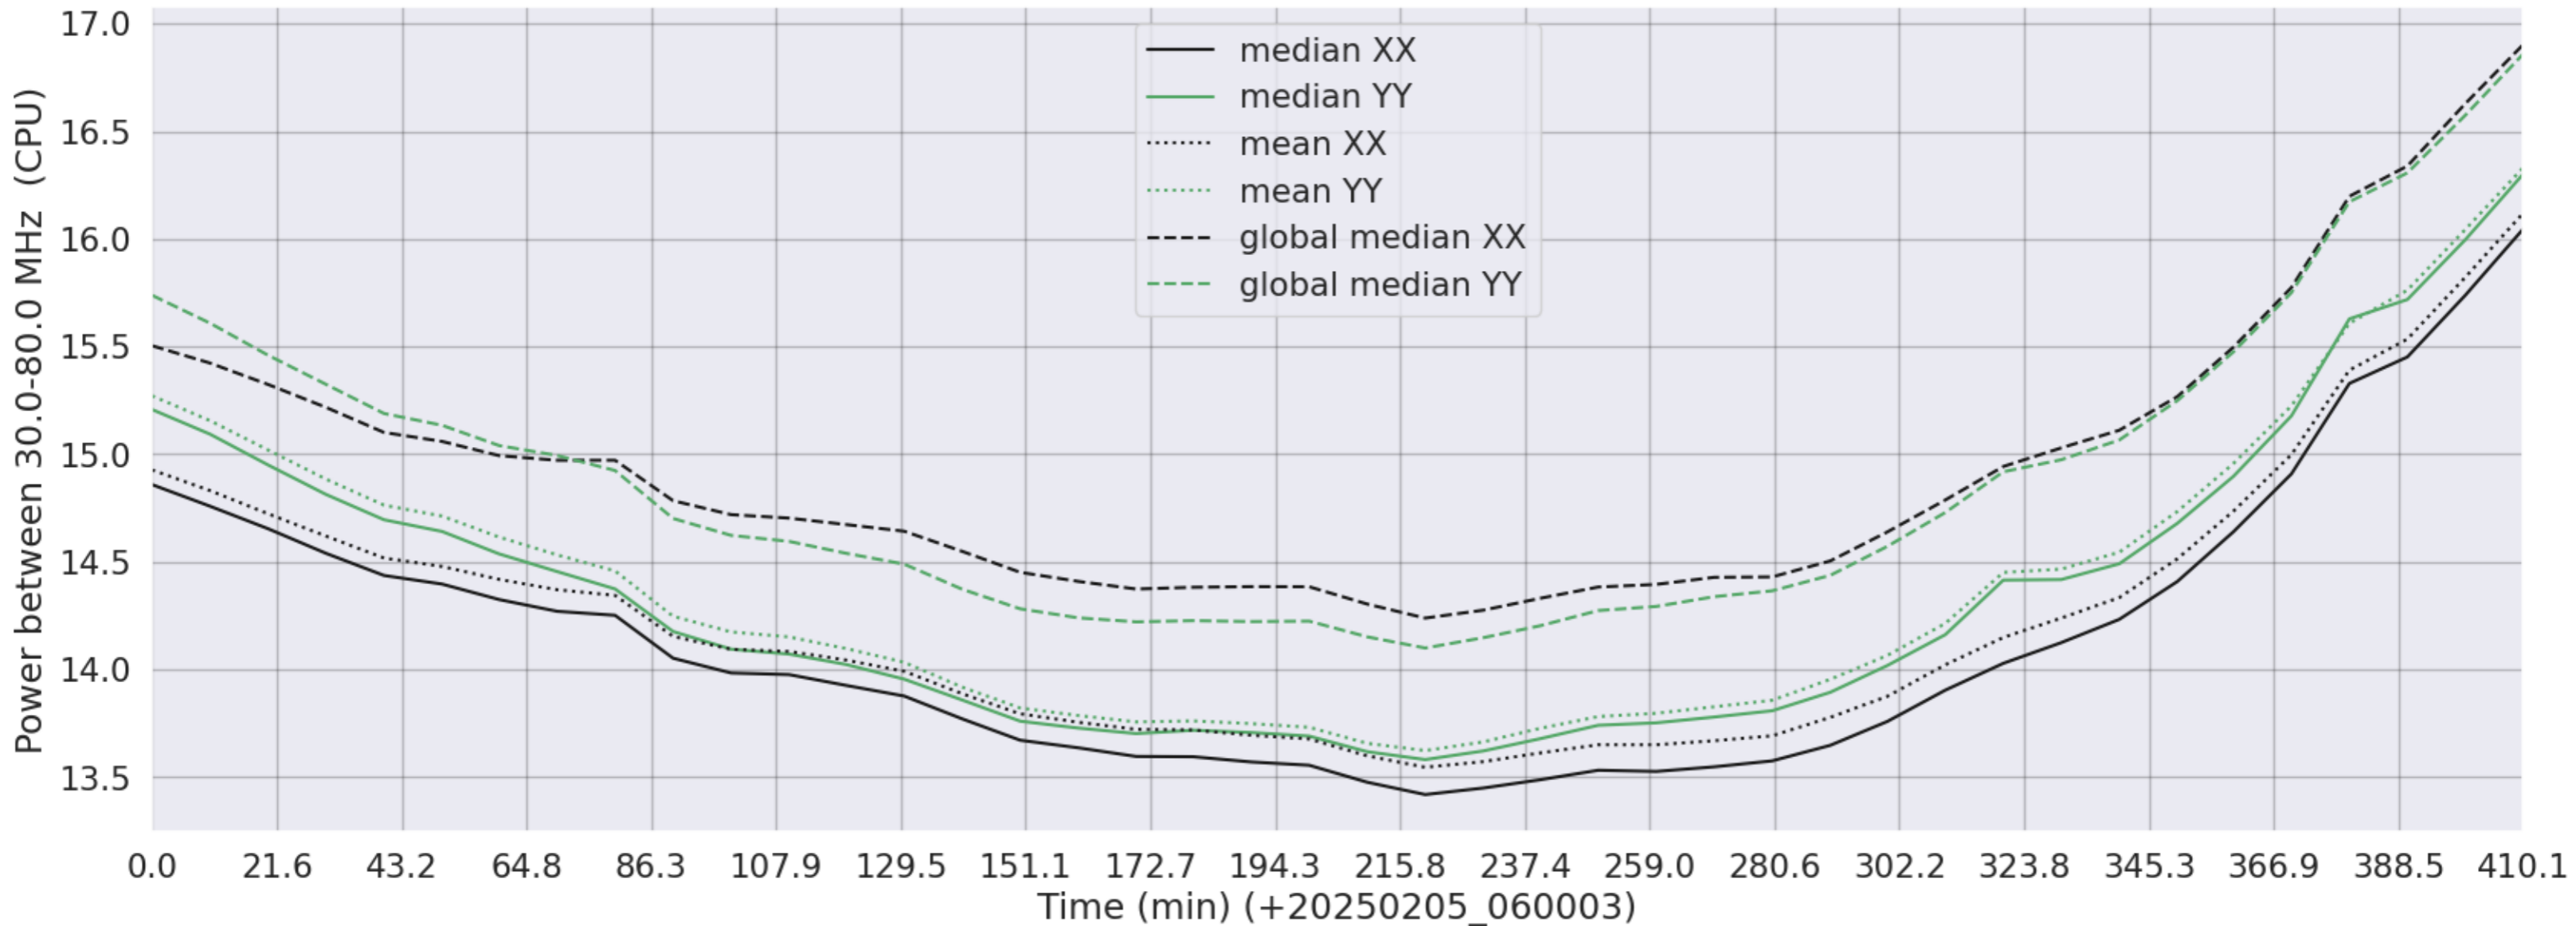

LWA028 - Correlator# 129 - XX FLAGS:Good - YY FLAGS:Good

LWA030 - Correlator# 128 - XX FLAGS:Good - YY FLAGS:Good