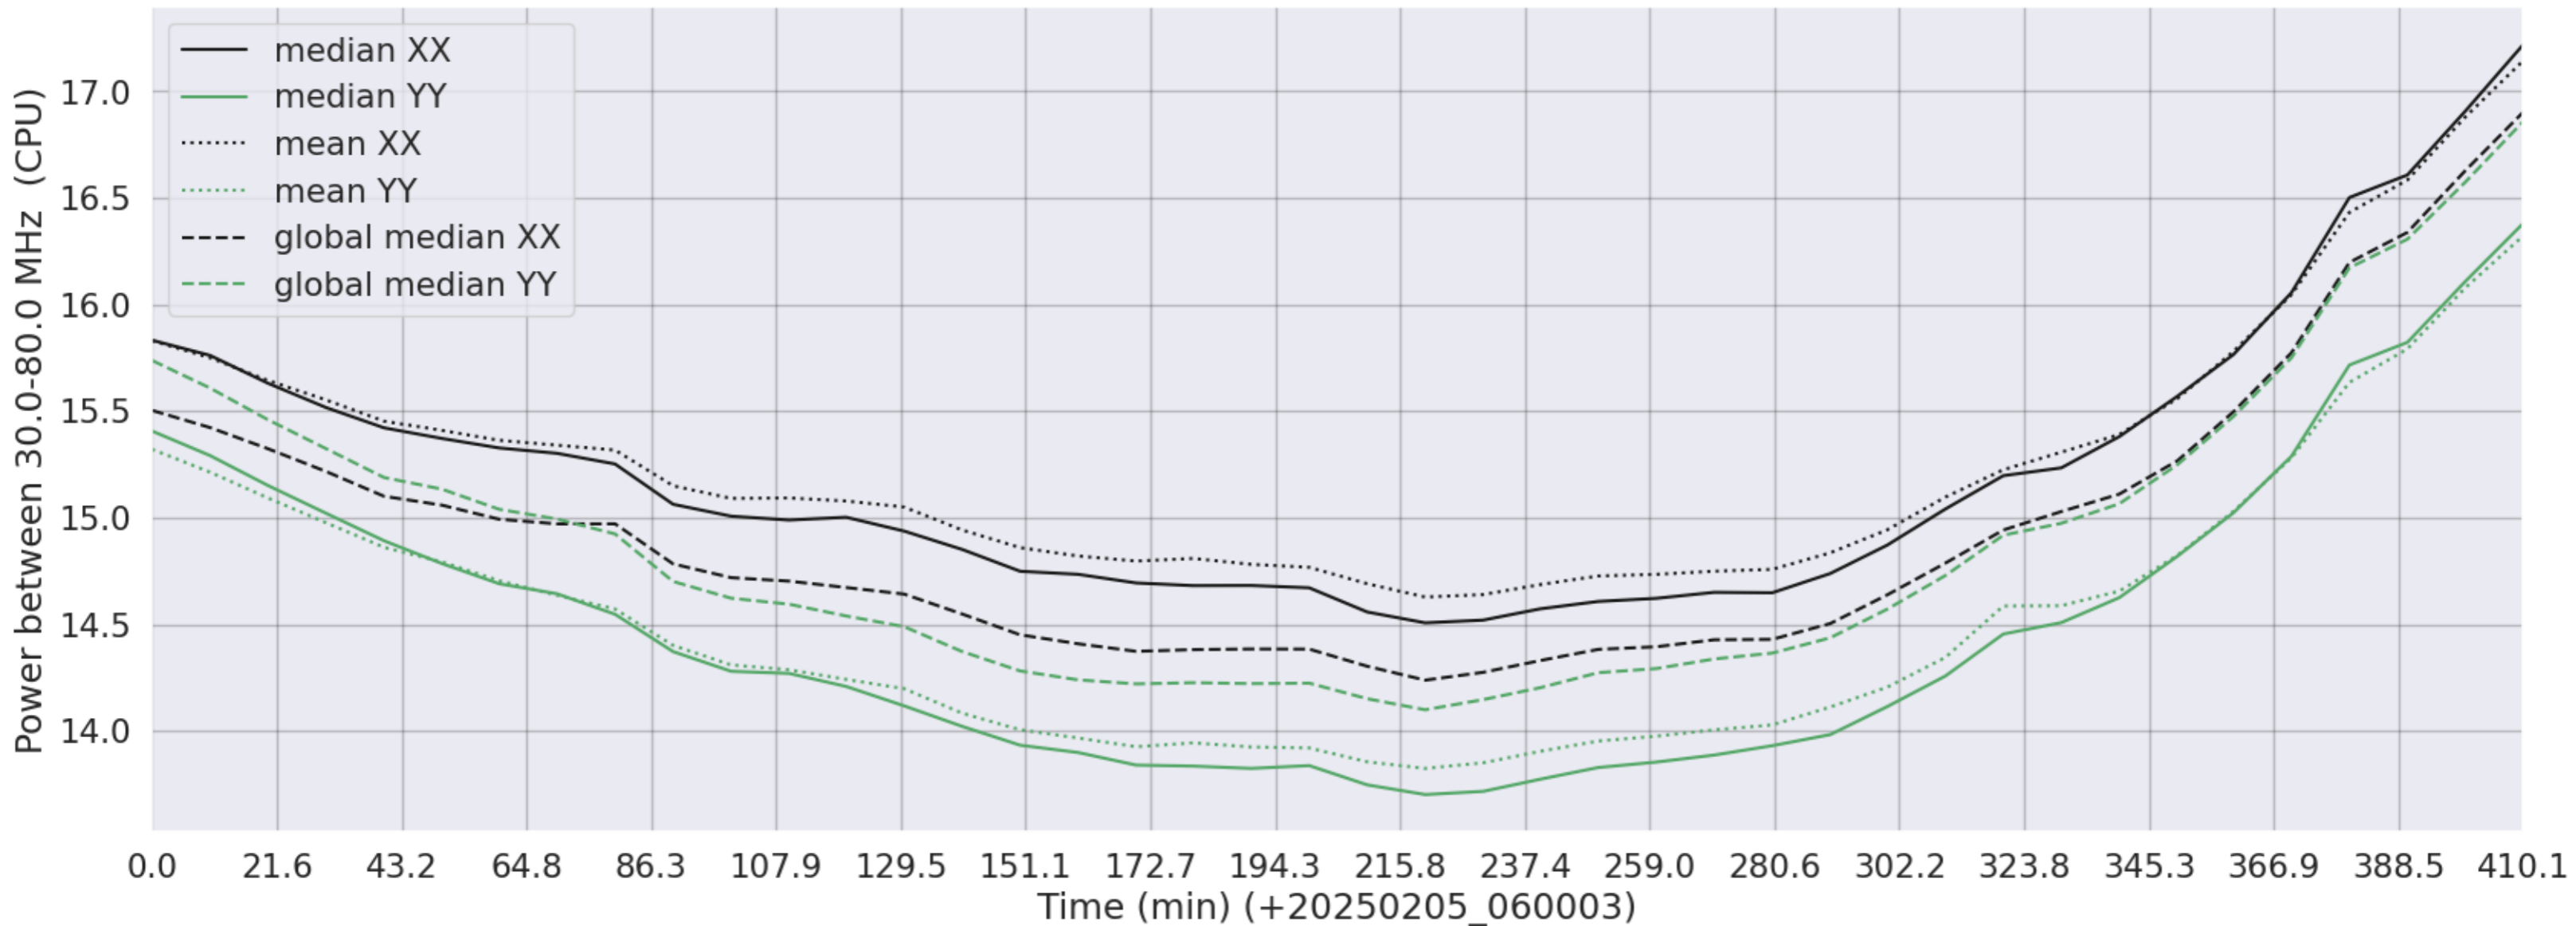

LWA099 - Correlator# 172 - XX FLAGS:Good - YY FLAGS:Good

LWA098 - Correlator# 173 - XX FLAGS:Good - YY FLAGS:Good

LWA101 - Correlator# 174 - XX FLAGS:Good - YY FLAGS:Good

LWA100 - Correlator# 175 - XX FLAGS:Good - YY FLAGS:Good