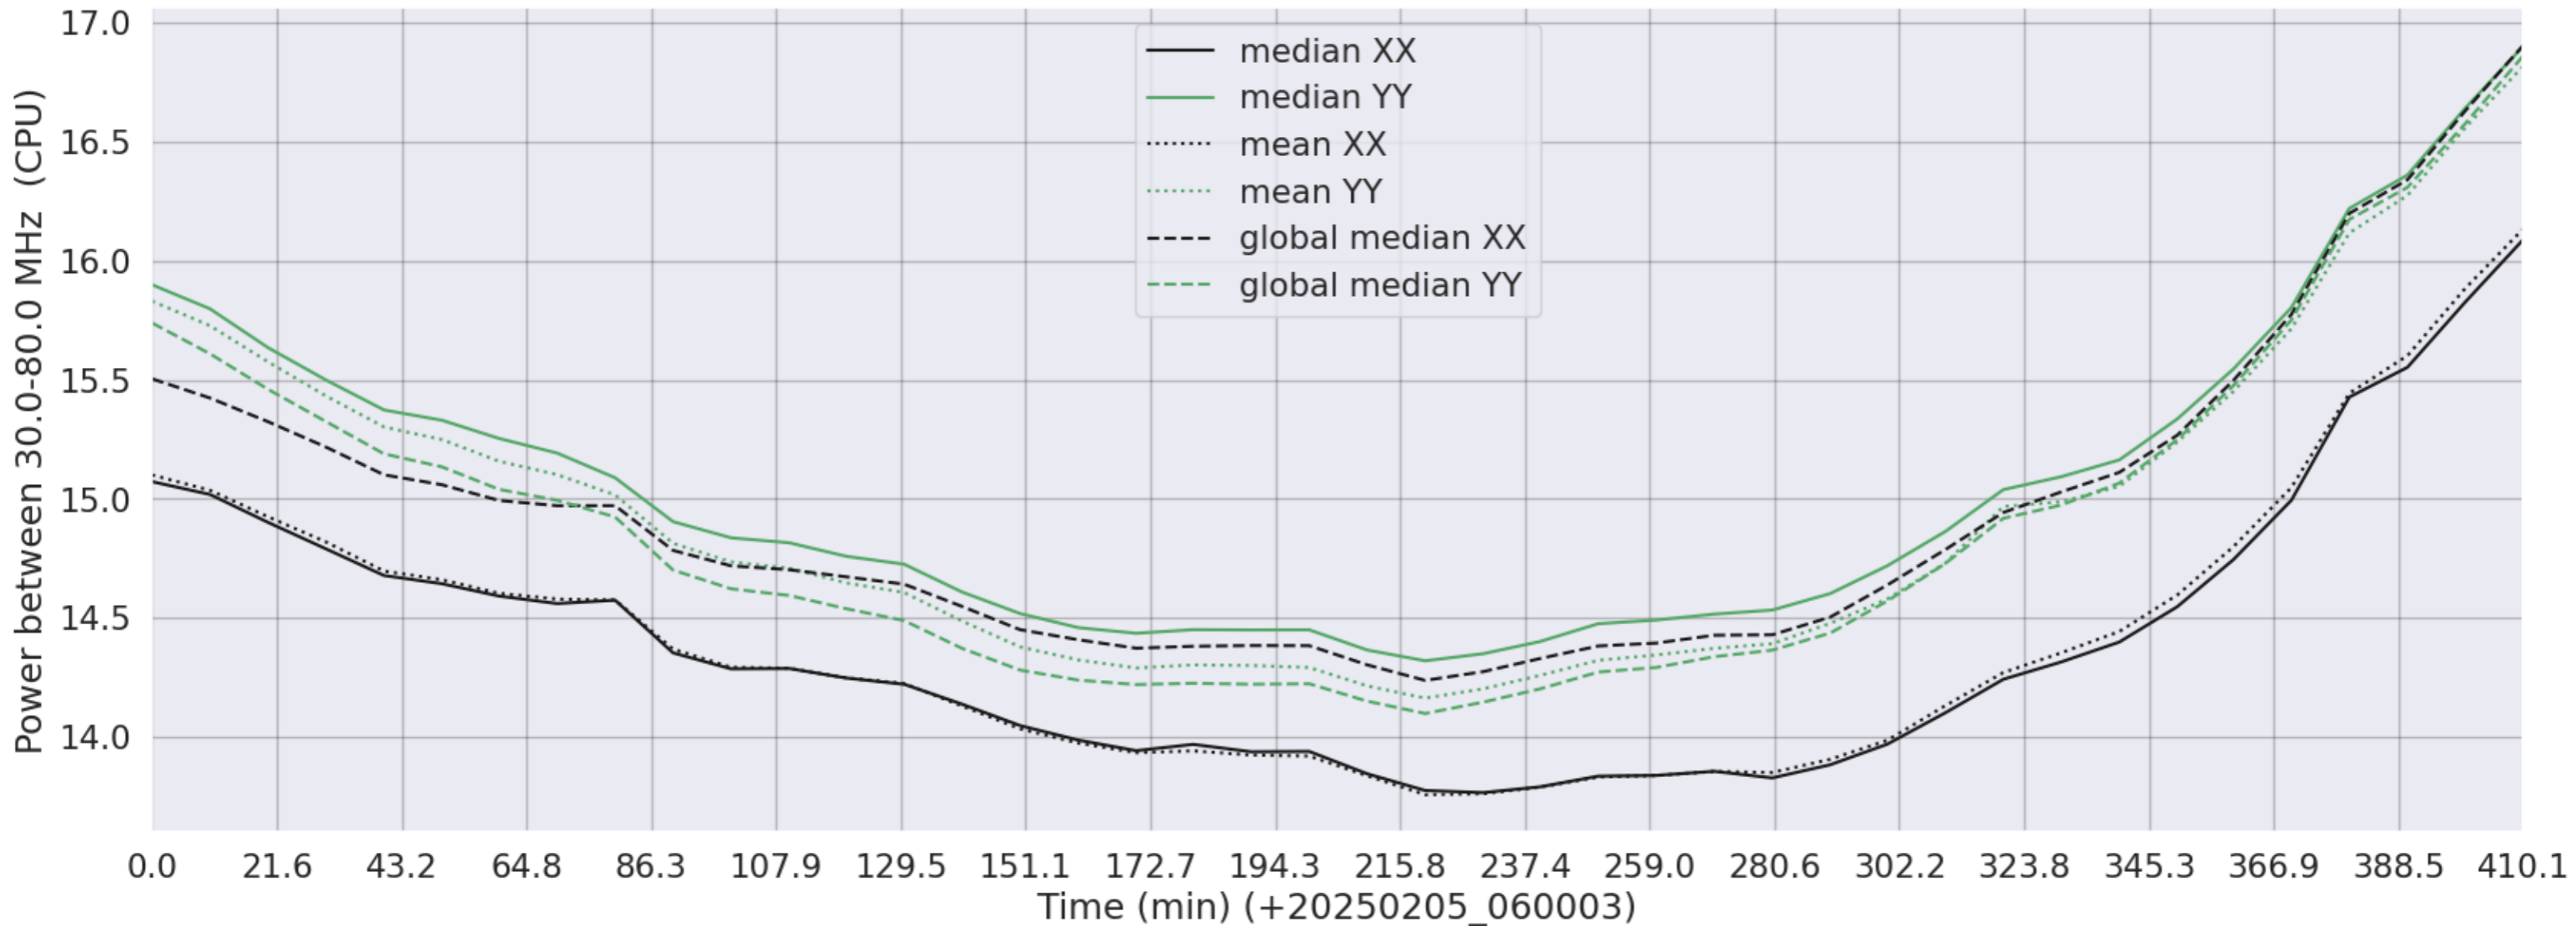

LWA117 - Correlator# 207 - XX FLAGS:Good - YY FLAGS:Good

LWA118 - Correlator# 206 - XX FLAGS:Good - YY FLAGS:Good