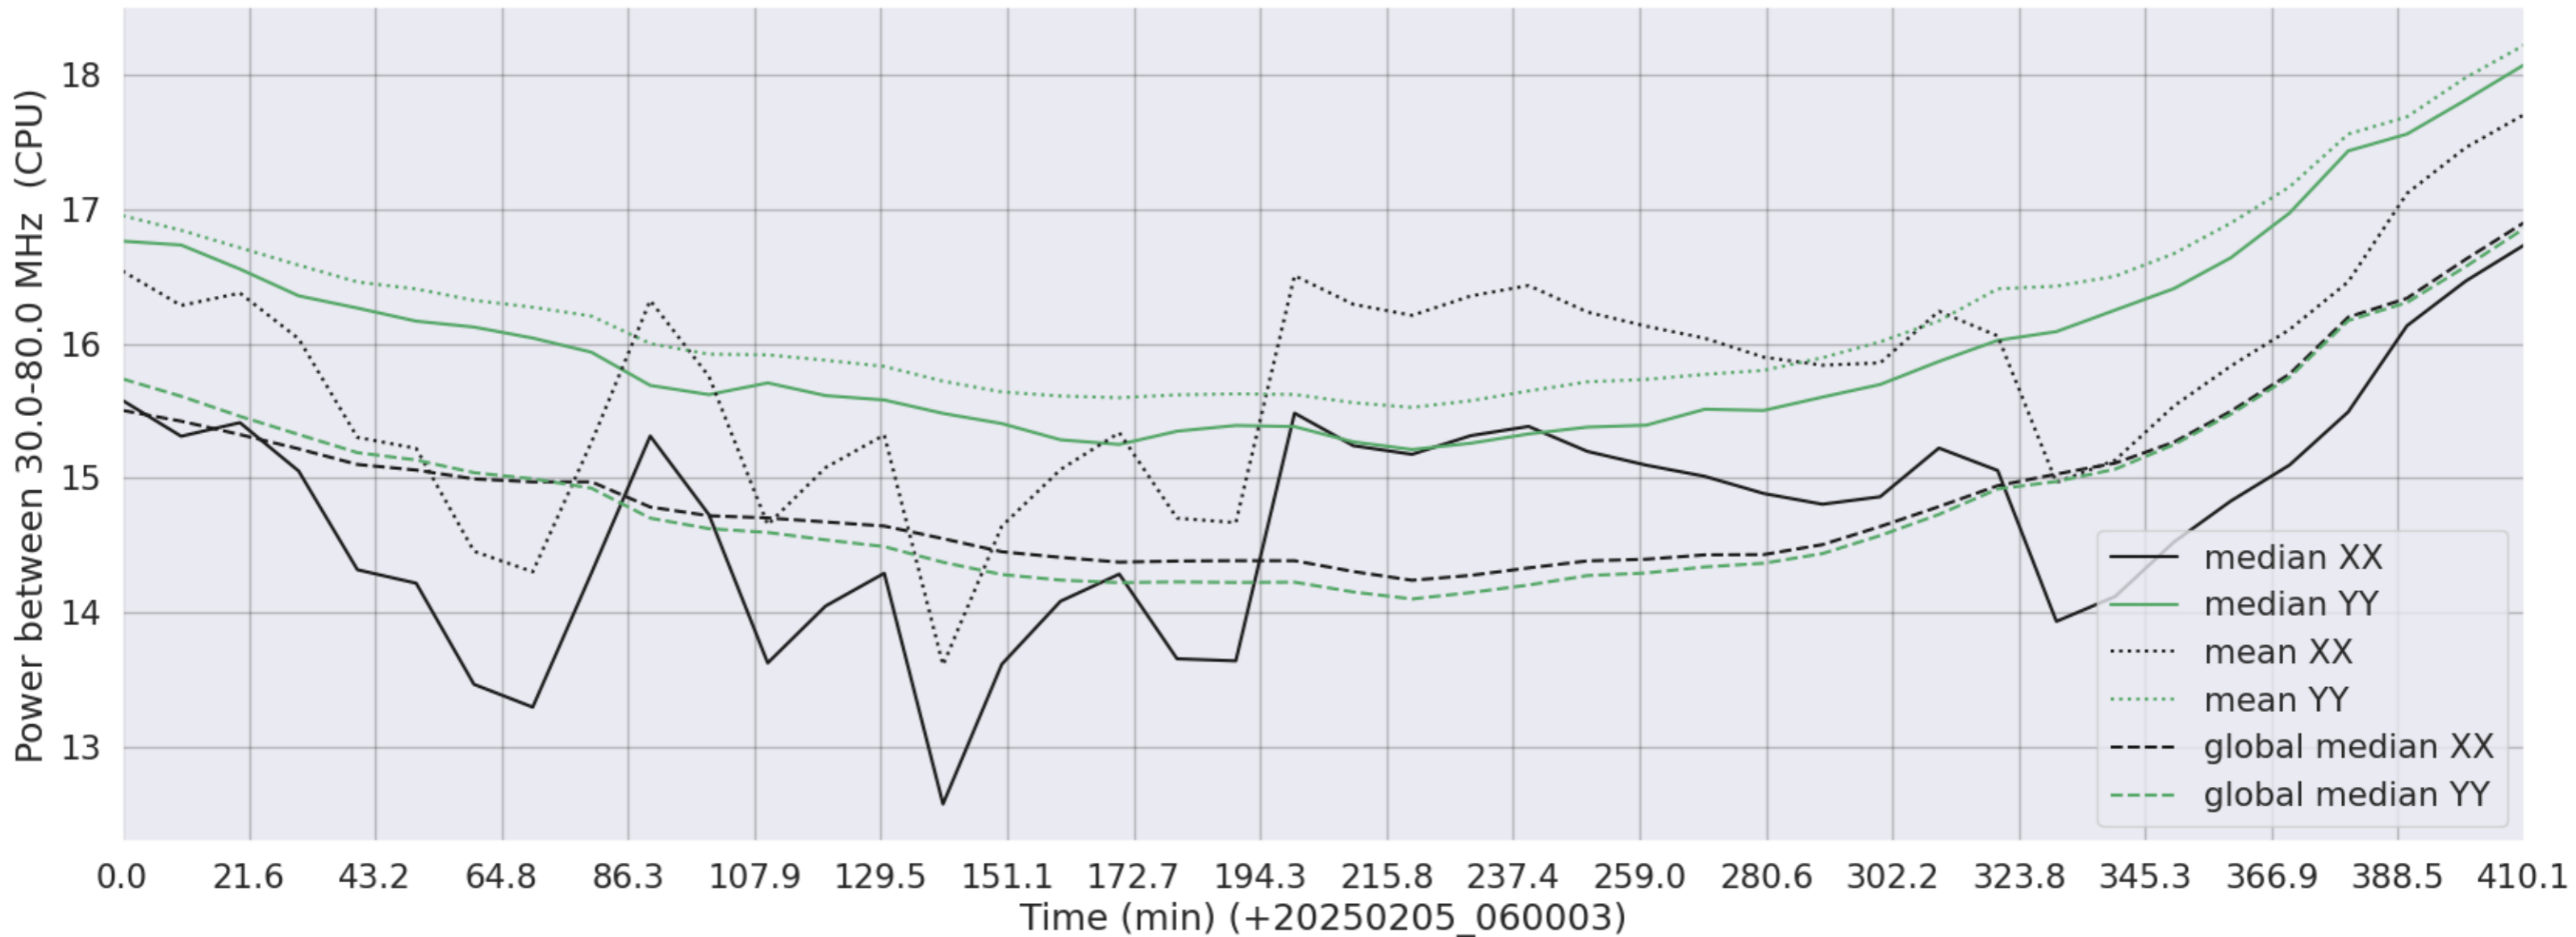

LWA130 - Correlator# 183 - XX FLAGS:Good - YY FLAGS:Good

LWA131 - Correlator# 182 - XX FLAGS:Good - YY FLAGS:Good