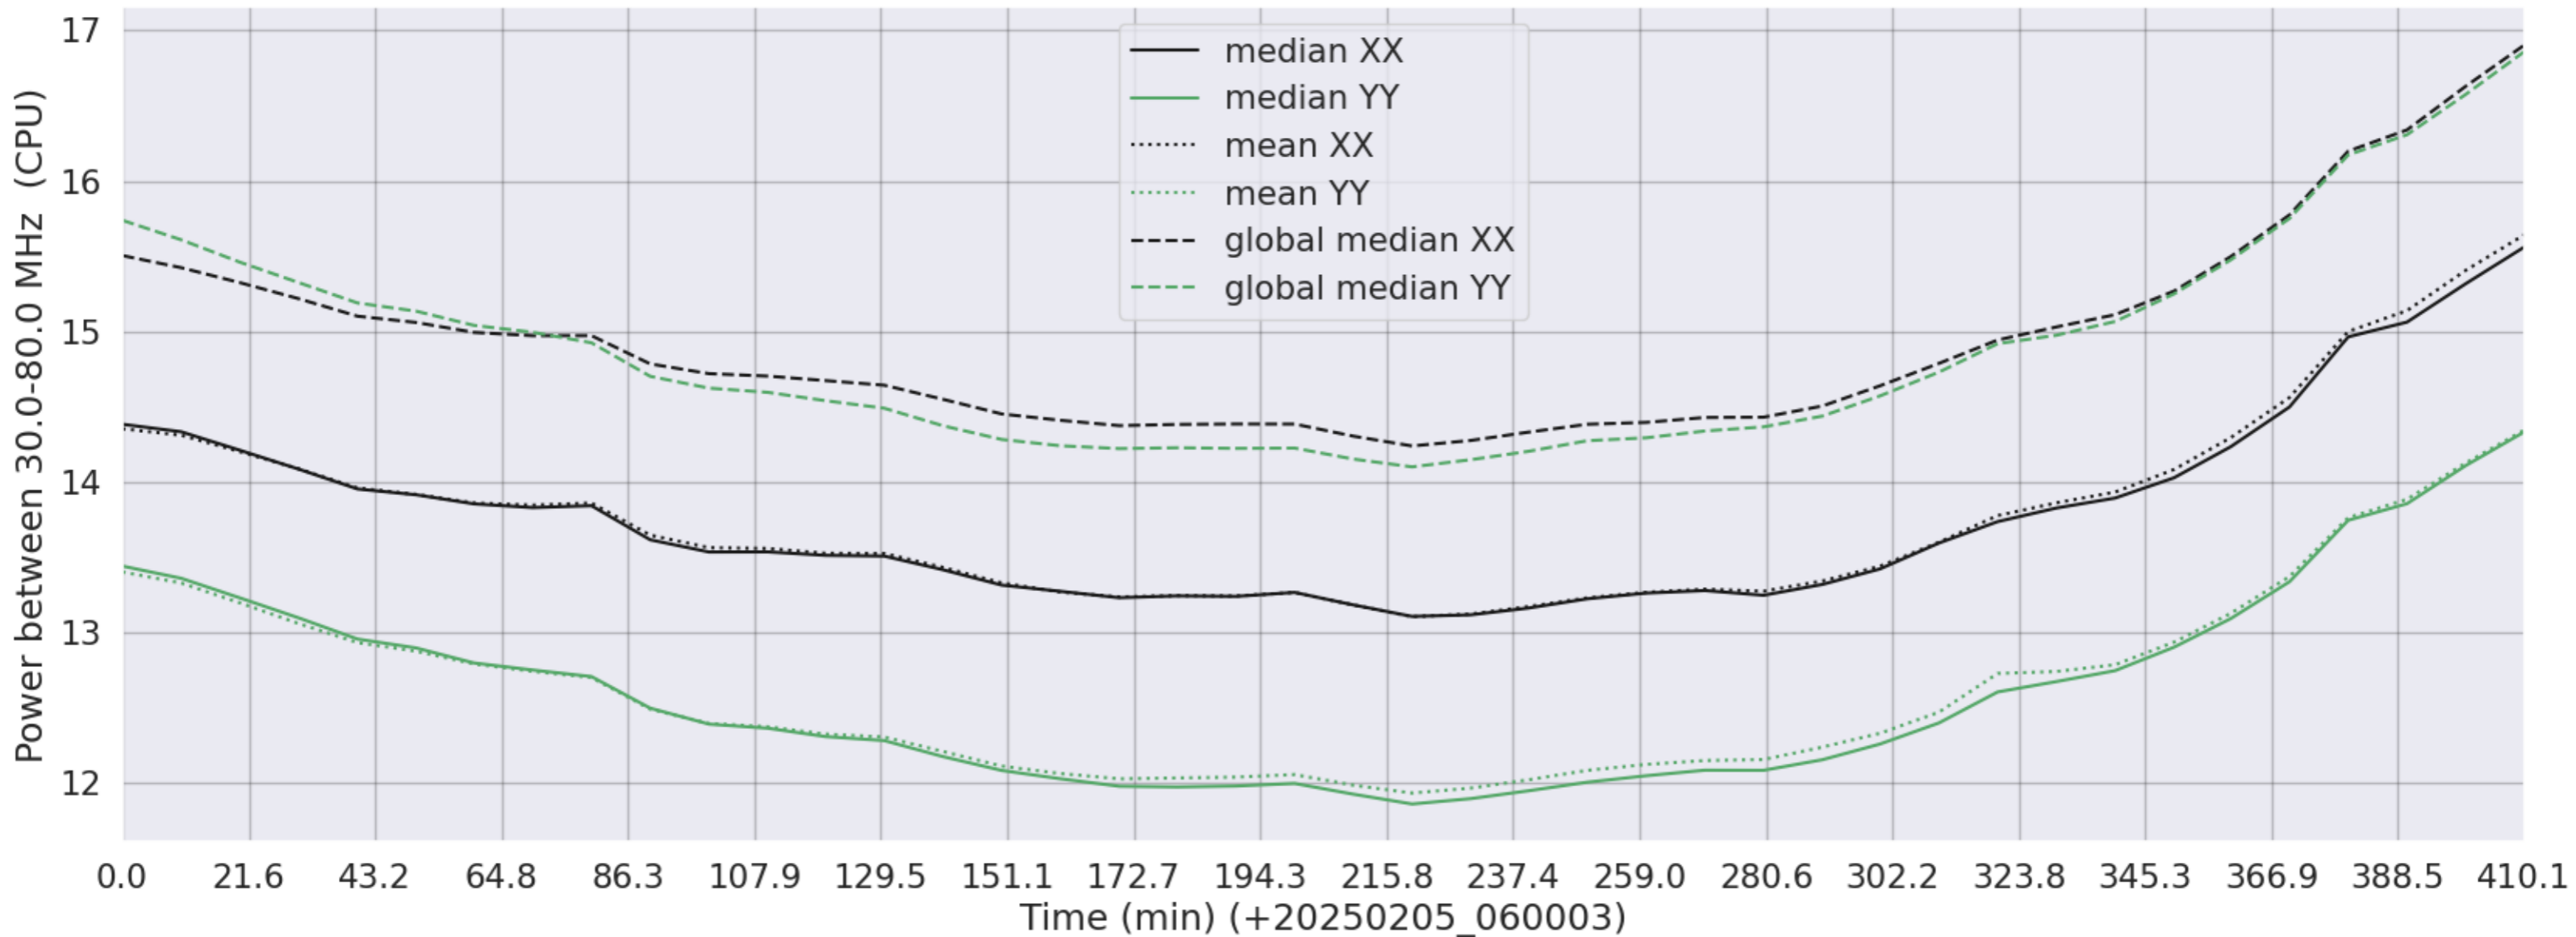

LWA244 - Correlator# 338 - XX FLAGS:Good - YY FLAGS:Good

LWA223 - Correlator# 337 - XX FLAGS:Good - YY FLAGS:Good