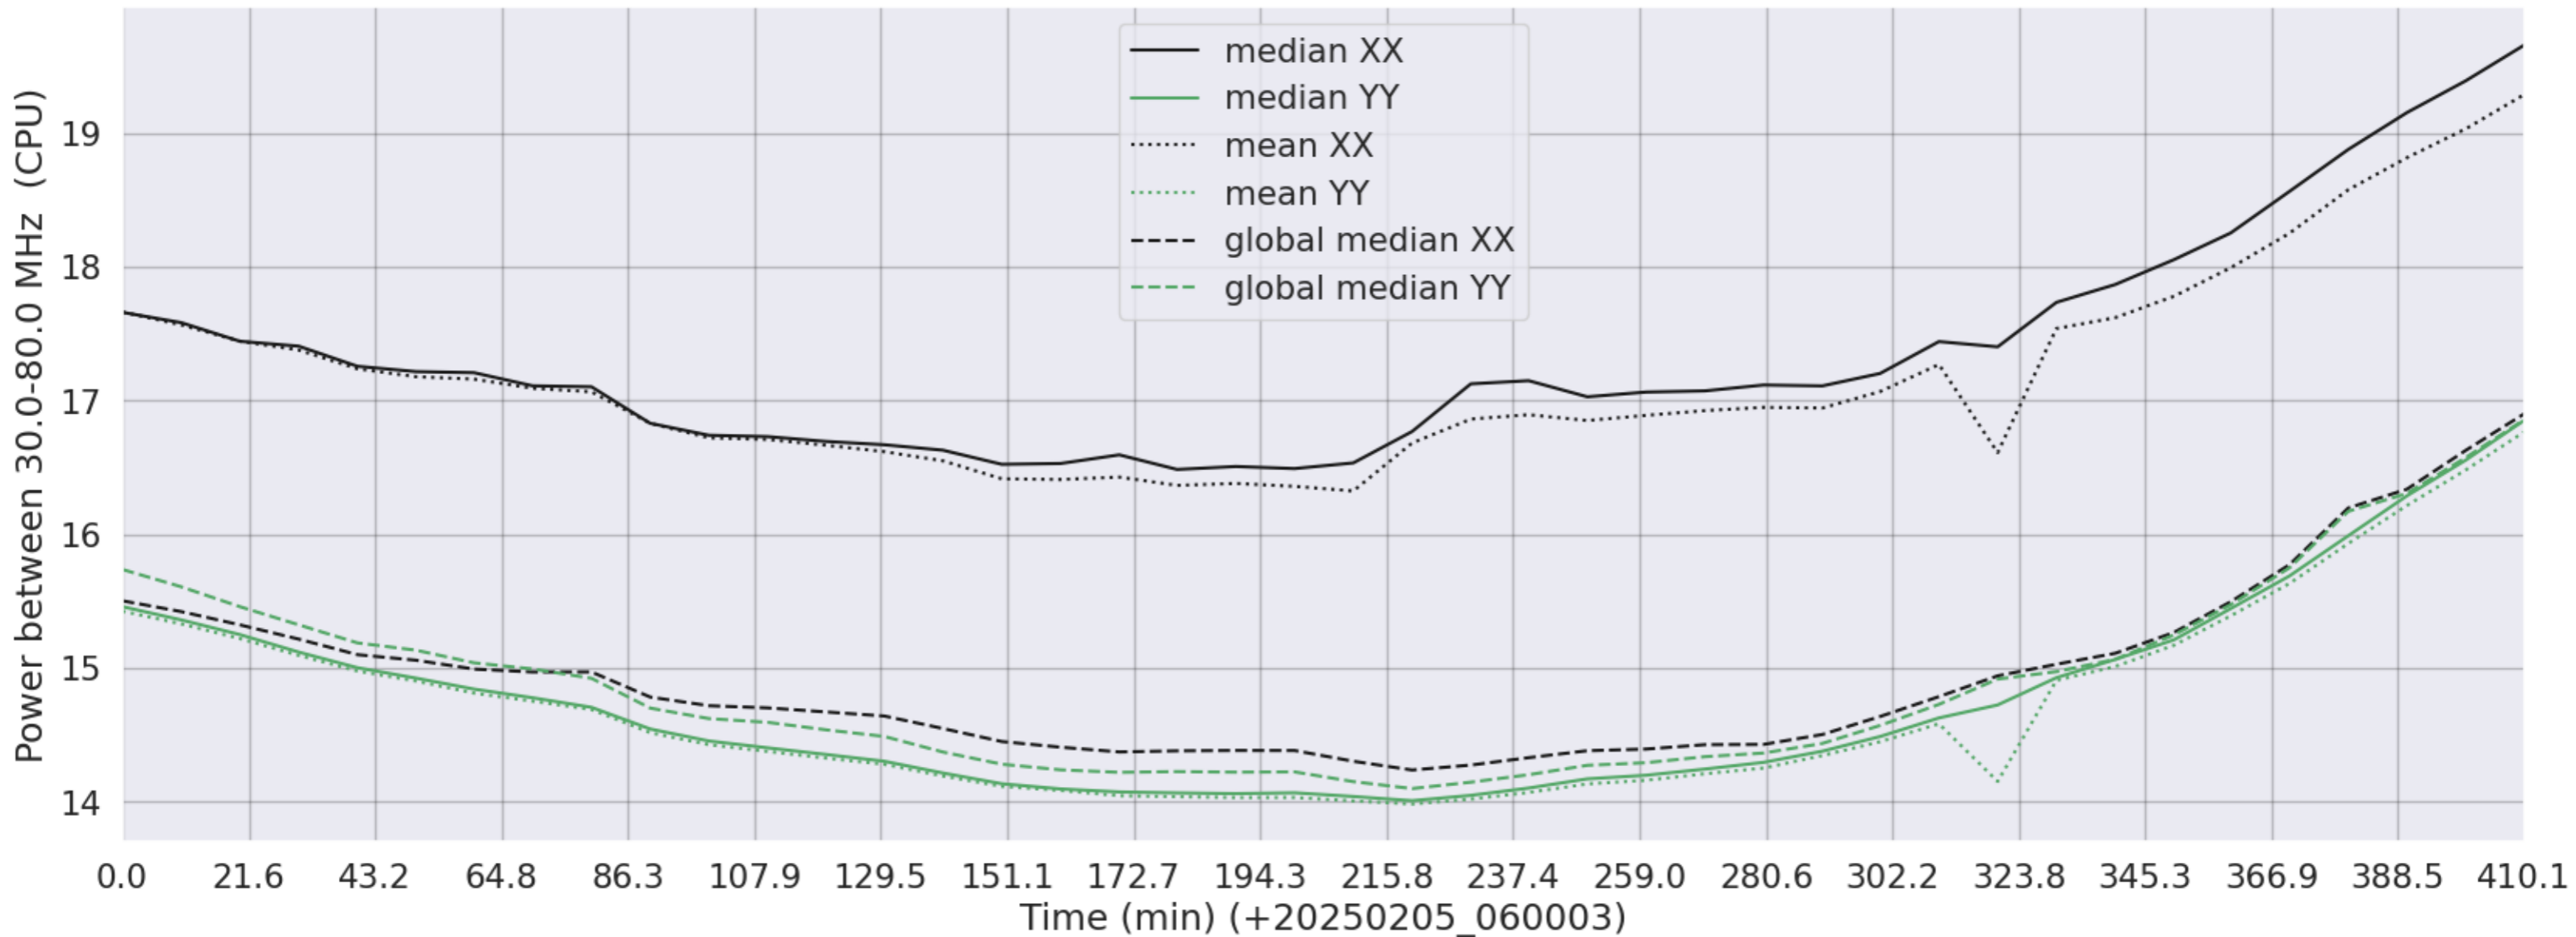

LWA344 - Correlator# 061 - XX FLAGS:Good - YY FLAGS:Good

LWA351 - Correlator# 060 - XX FLAGS:Good - YY FLAGS:Good