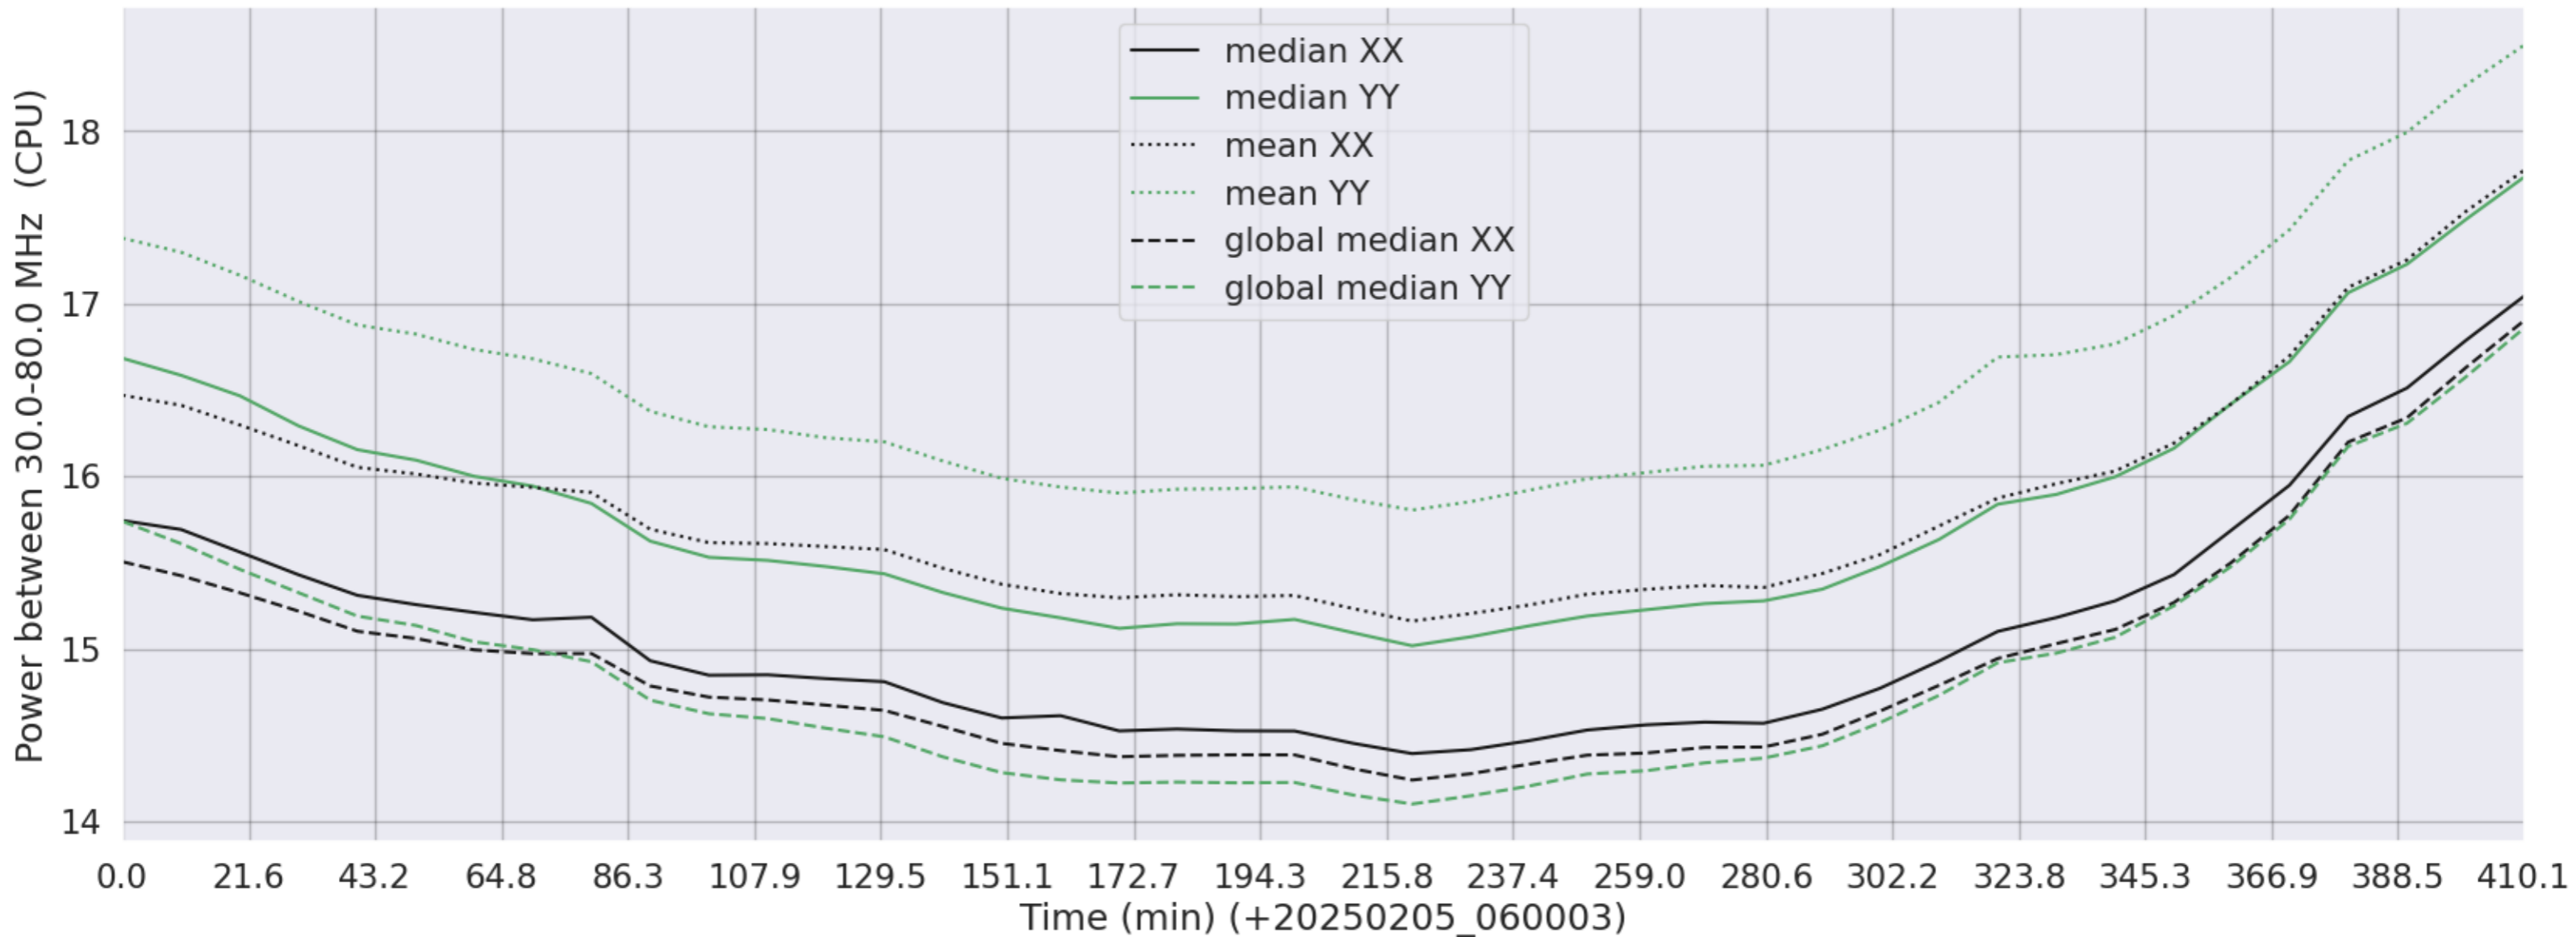

LWA230 - Correlator# 303 - XX FLAGS:Good - YY FLAGS:Good

LWA228 - Correlator# 302 - XX FLAGS:Good - YY FLAGS:Good