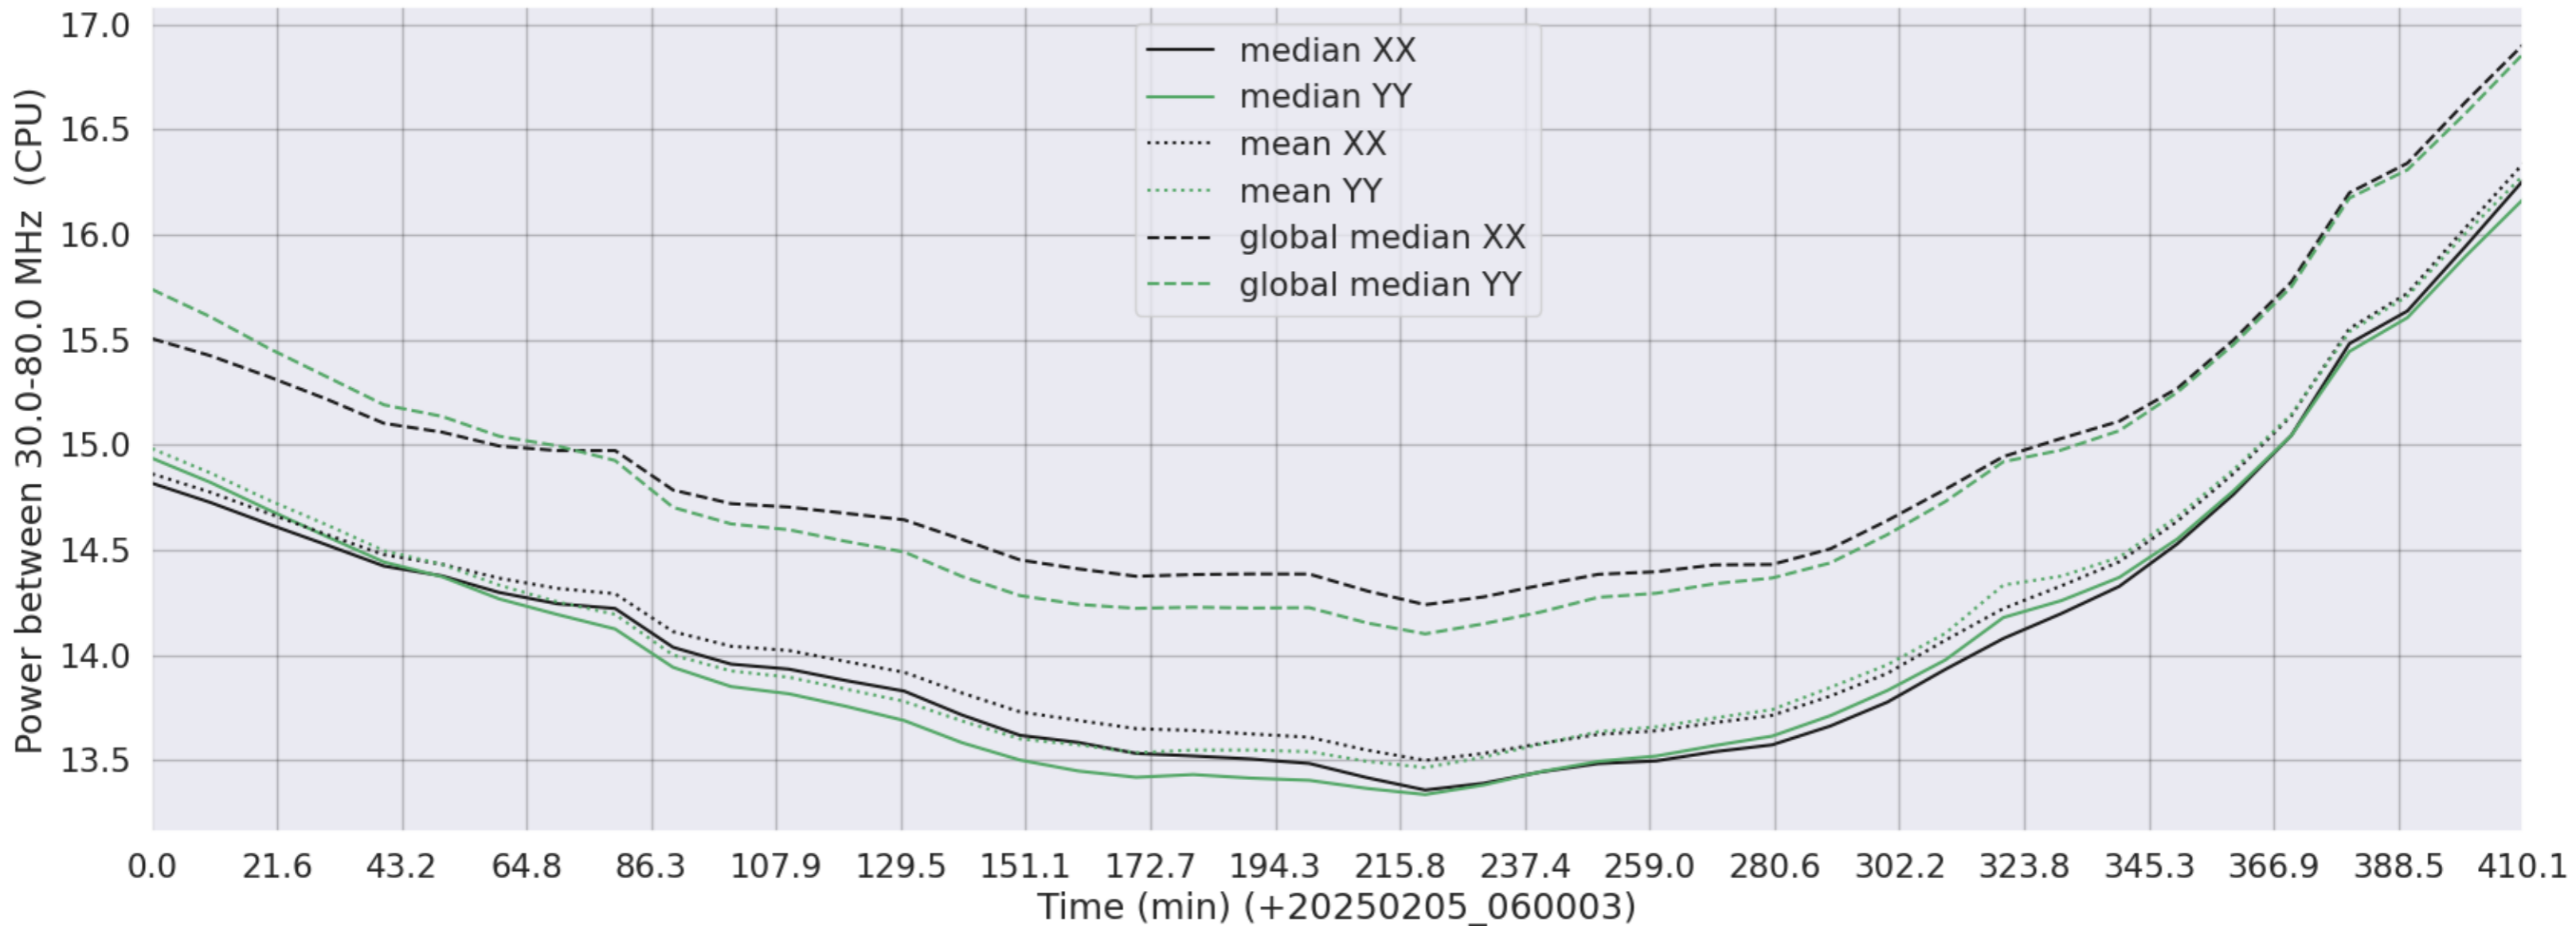

LWA246 - Correlator# 340 - XX FLAGS:Good - YY FLAGS:Good

LWA245 - Correlator# 341 - XX FLAGS:Good - YY FLAGS:Good

LWA249 - Correlator# 342 - XX FLAGS:Good - YY FLAGS:Good

LWA248 - Correlator# 343 - XX FLAGS:Good - YY FLAGS:Good