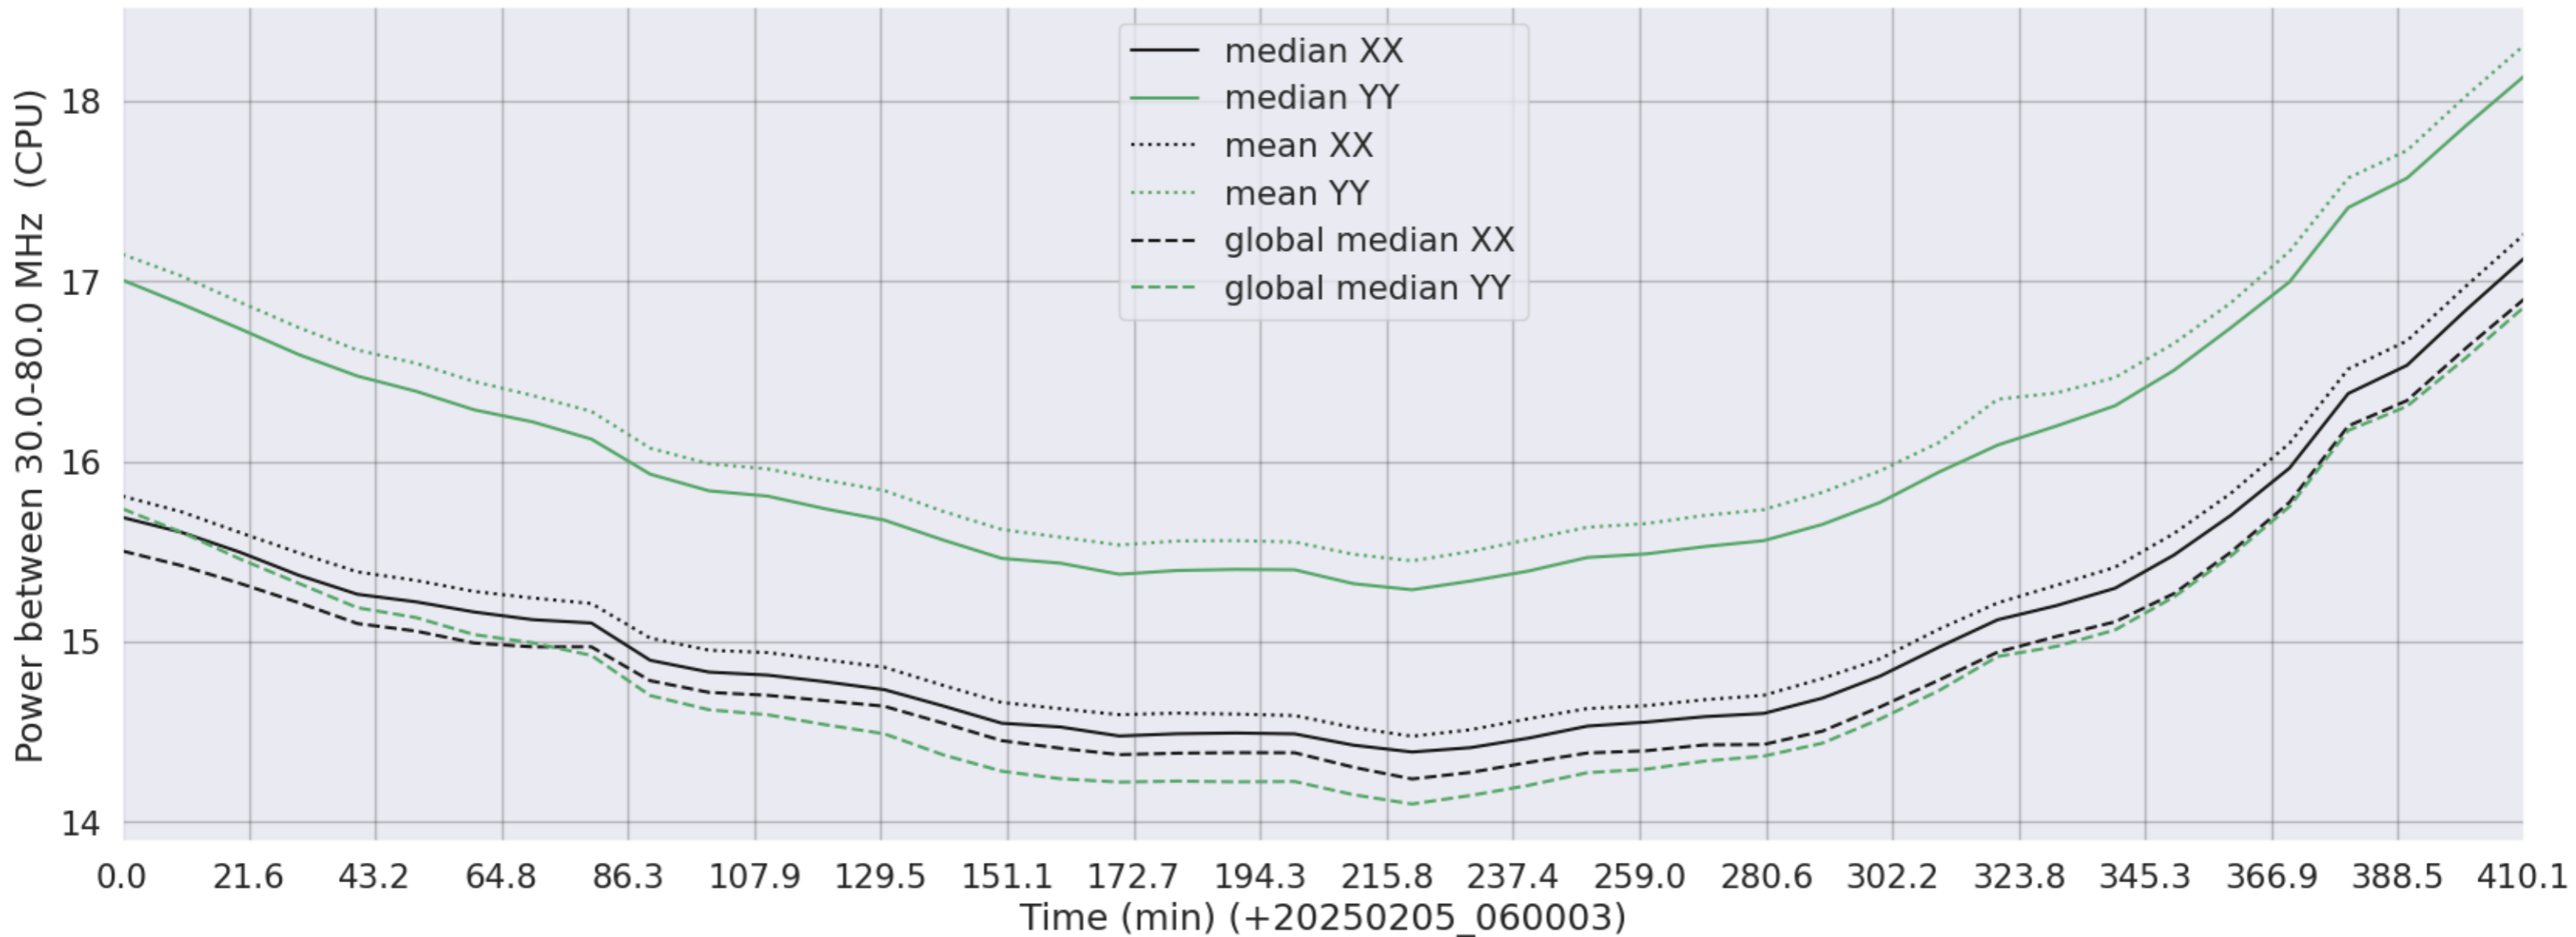

LWA173 - Correlator# 290 - XX FLAGS:Good - YY FLAGS:Good

LWA234 - Correlator# 289 - XX FLAGS:Good - YY FLAGS:Good