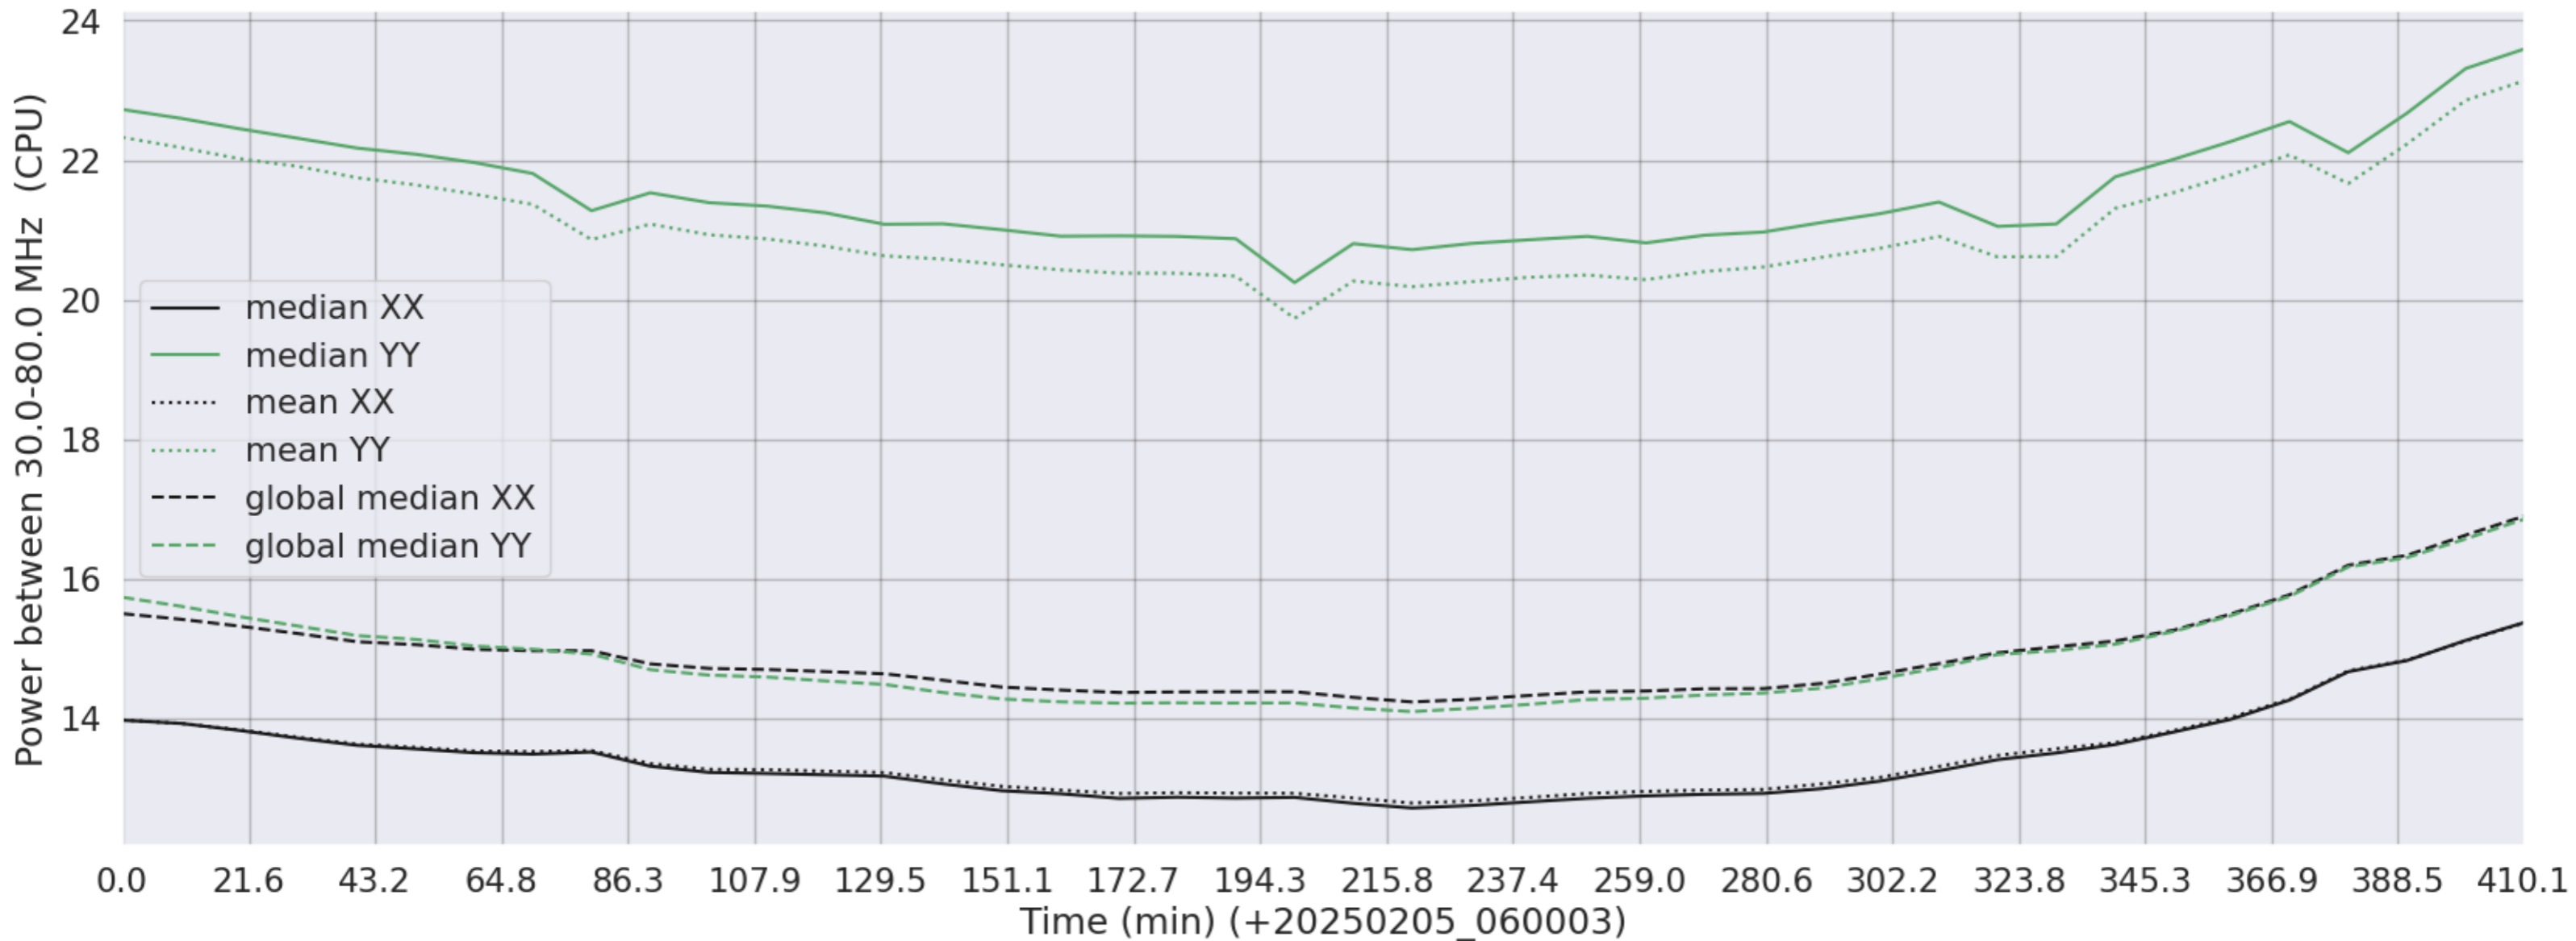

LWA301 - Correlator# 048 - XX FLAGS:Good - YY FLAGS:Good

LWA298 - Correlator# 049 - XX FLAGS:Good - YY FLAGS:Good

LWA305 - Correlator# 050 - XX FLAGS:Good - YY FLAGS:Good

LWA303 - Correlator# 051 - XX FLAGS:Good - YY FLAGS:Good