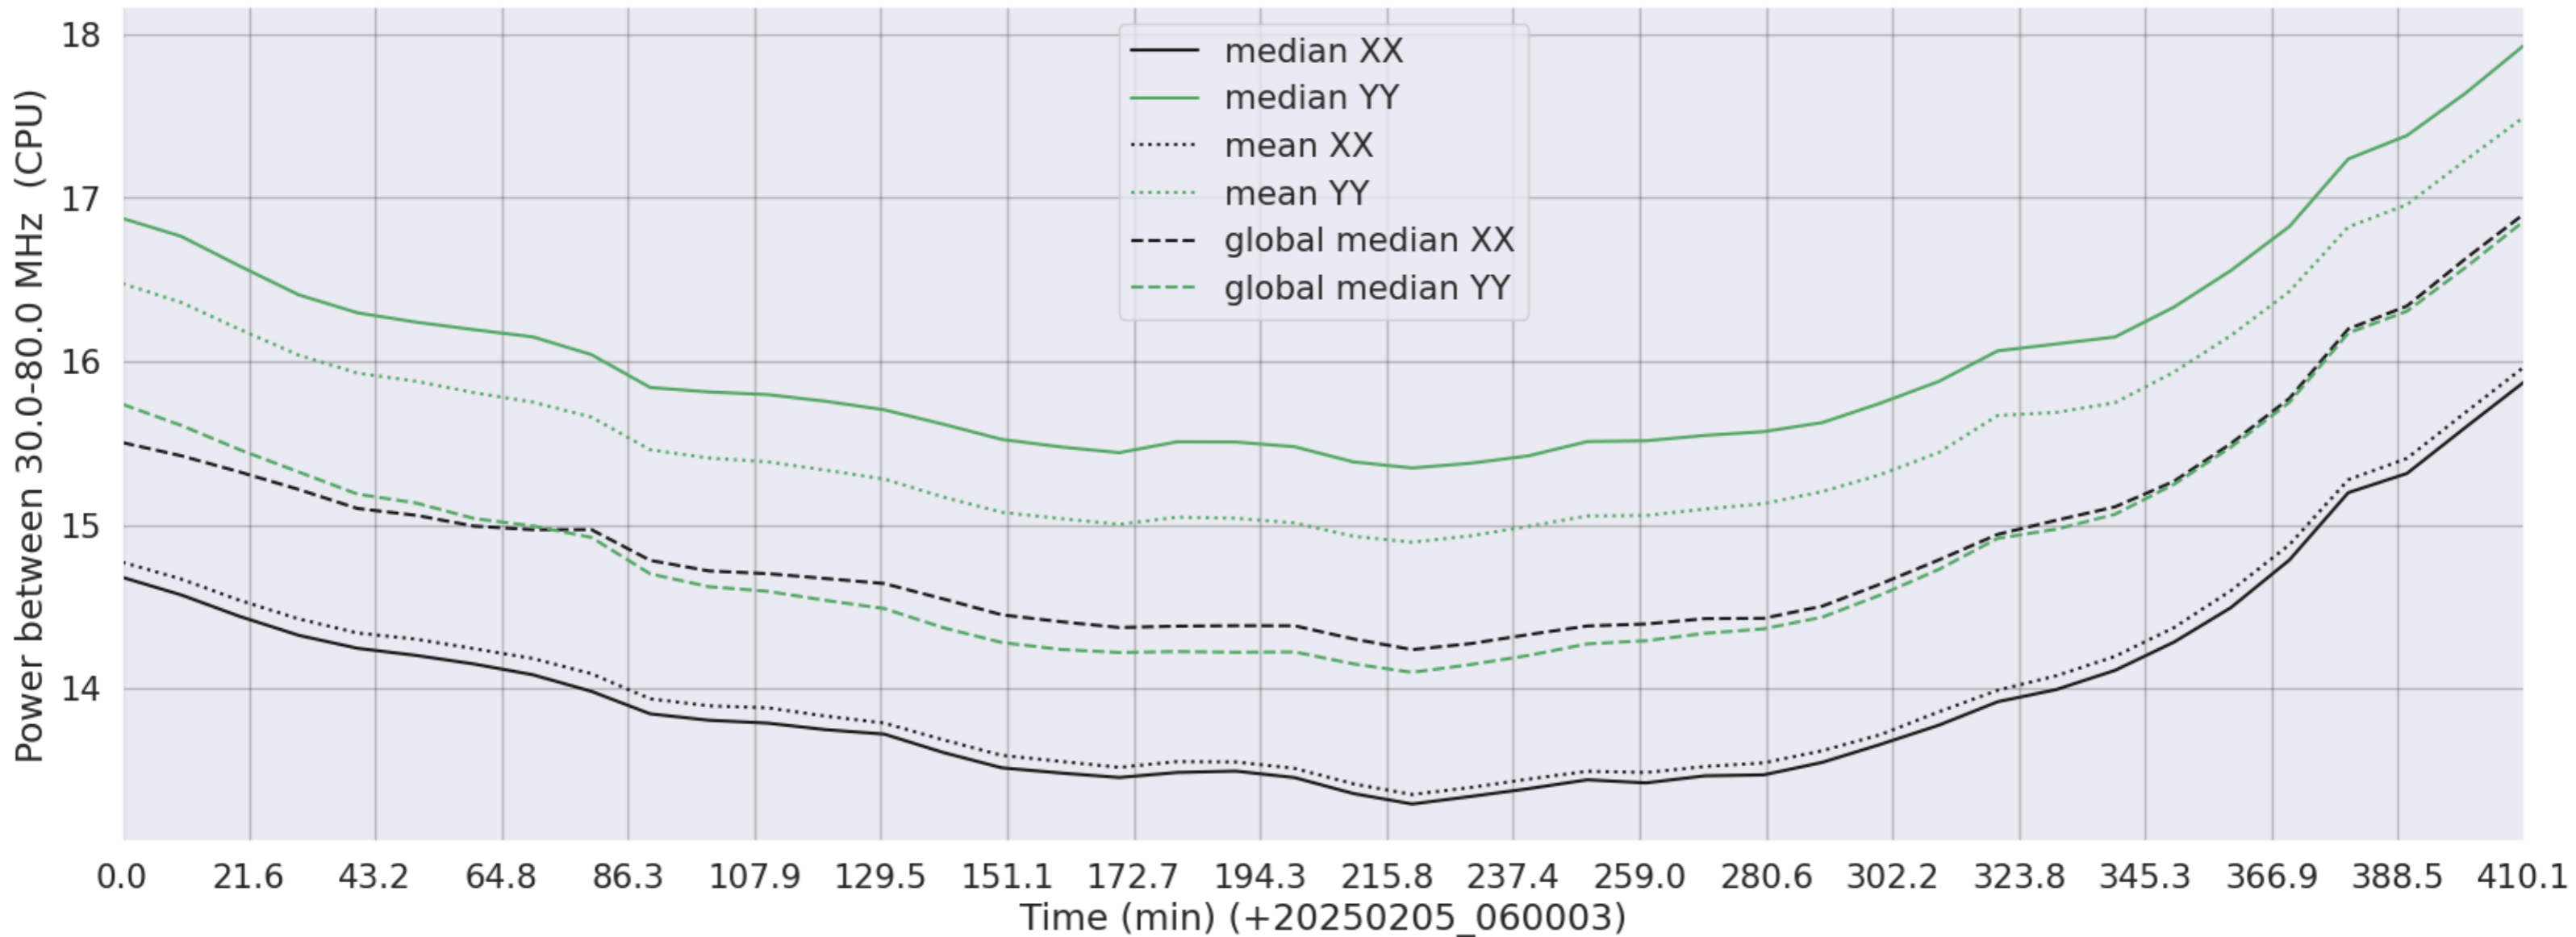

LWA161 - Correlator# 262 - XX FLAGS:Good - YY FLAGS:Good

LWA138 - Correlator# 261 - XX FLAGS:Good - YY FLAGS:Good