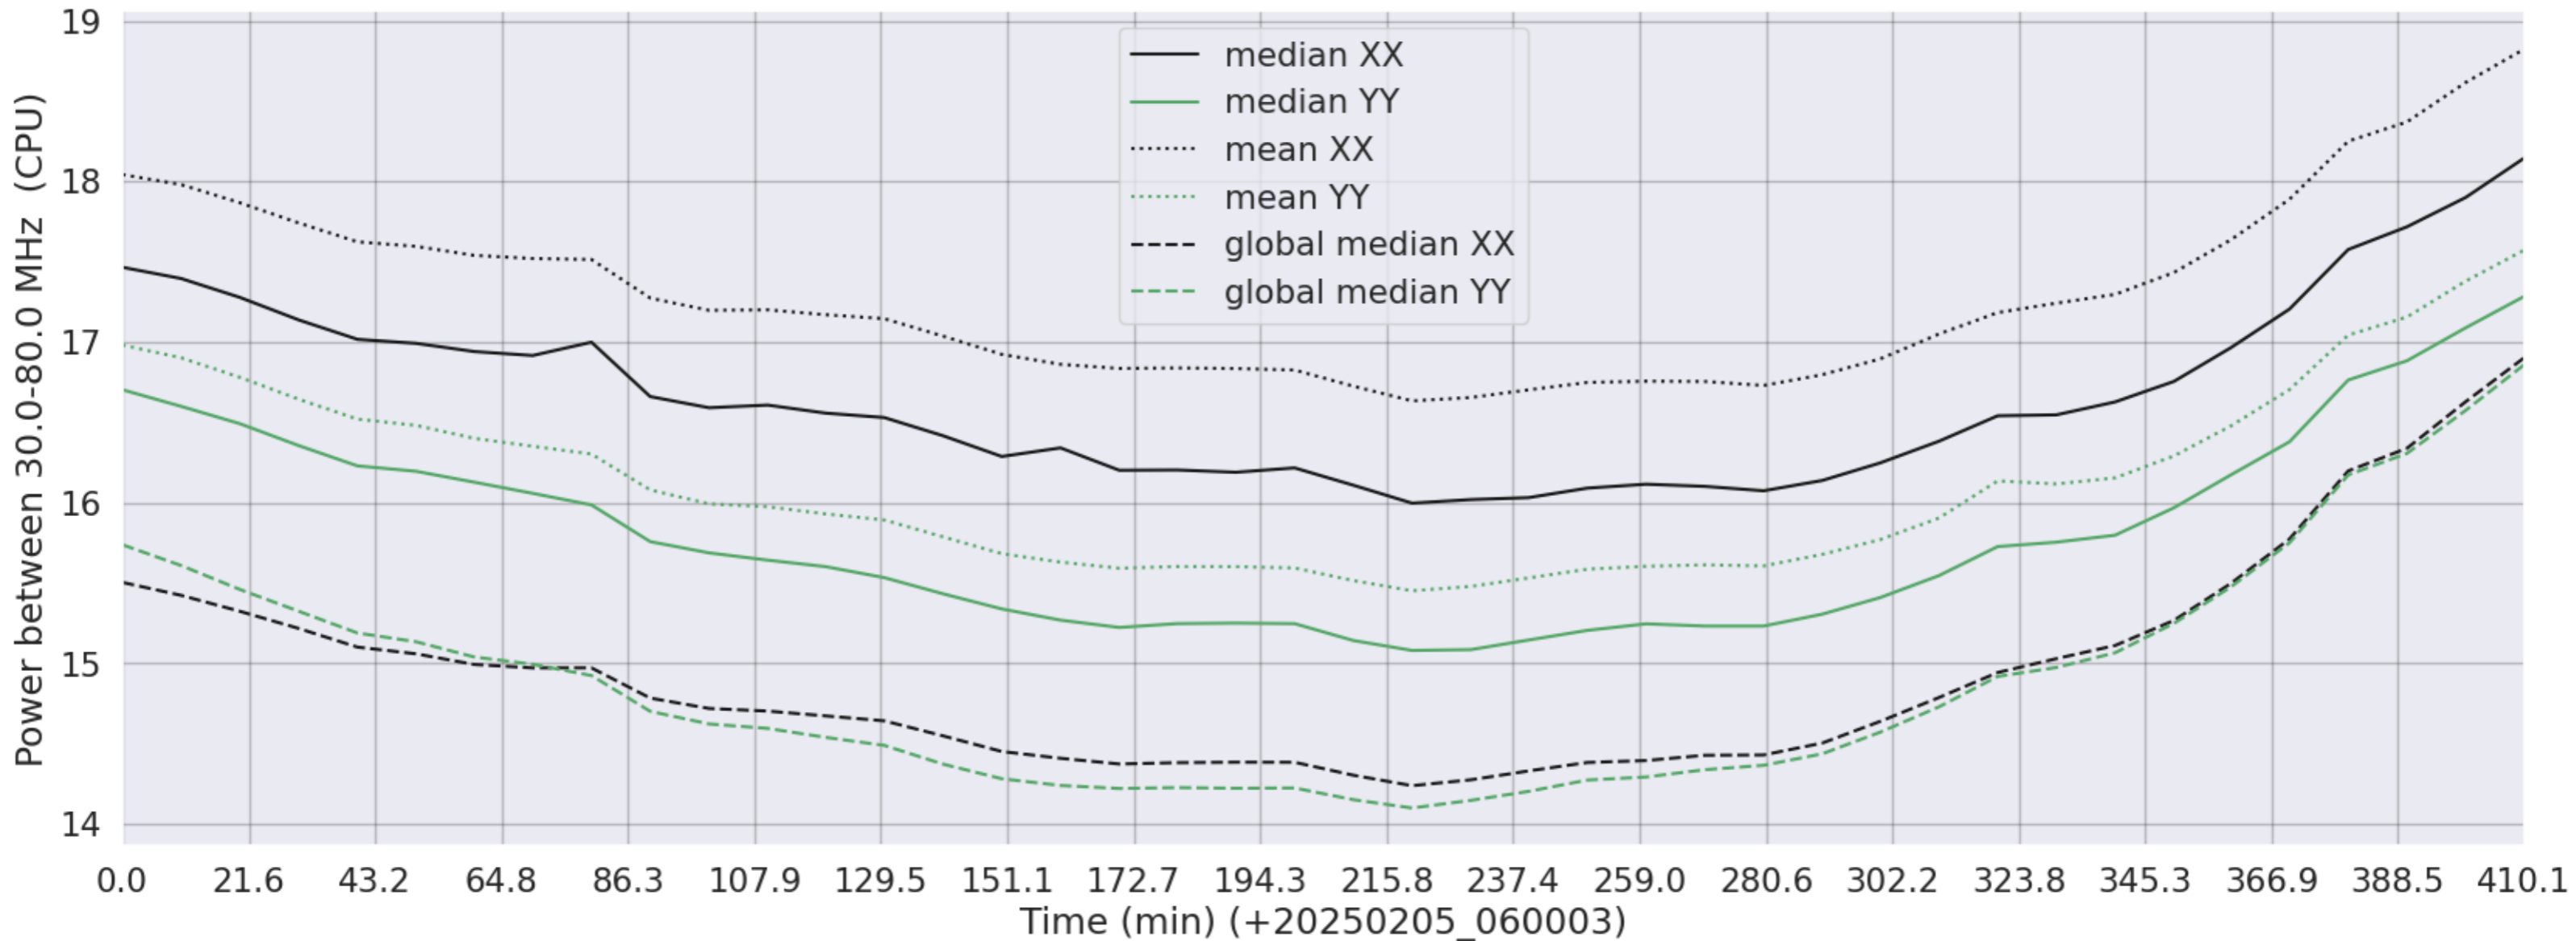

LWA197 - Correlator# 274 - XX FLAGS:Good - YY FLAGS:Good

LWA194 - Correlator# 273 - XX FLAGS:Good - YY FLAGS:Good