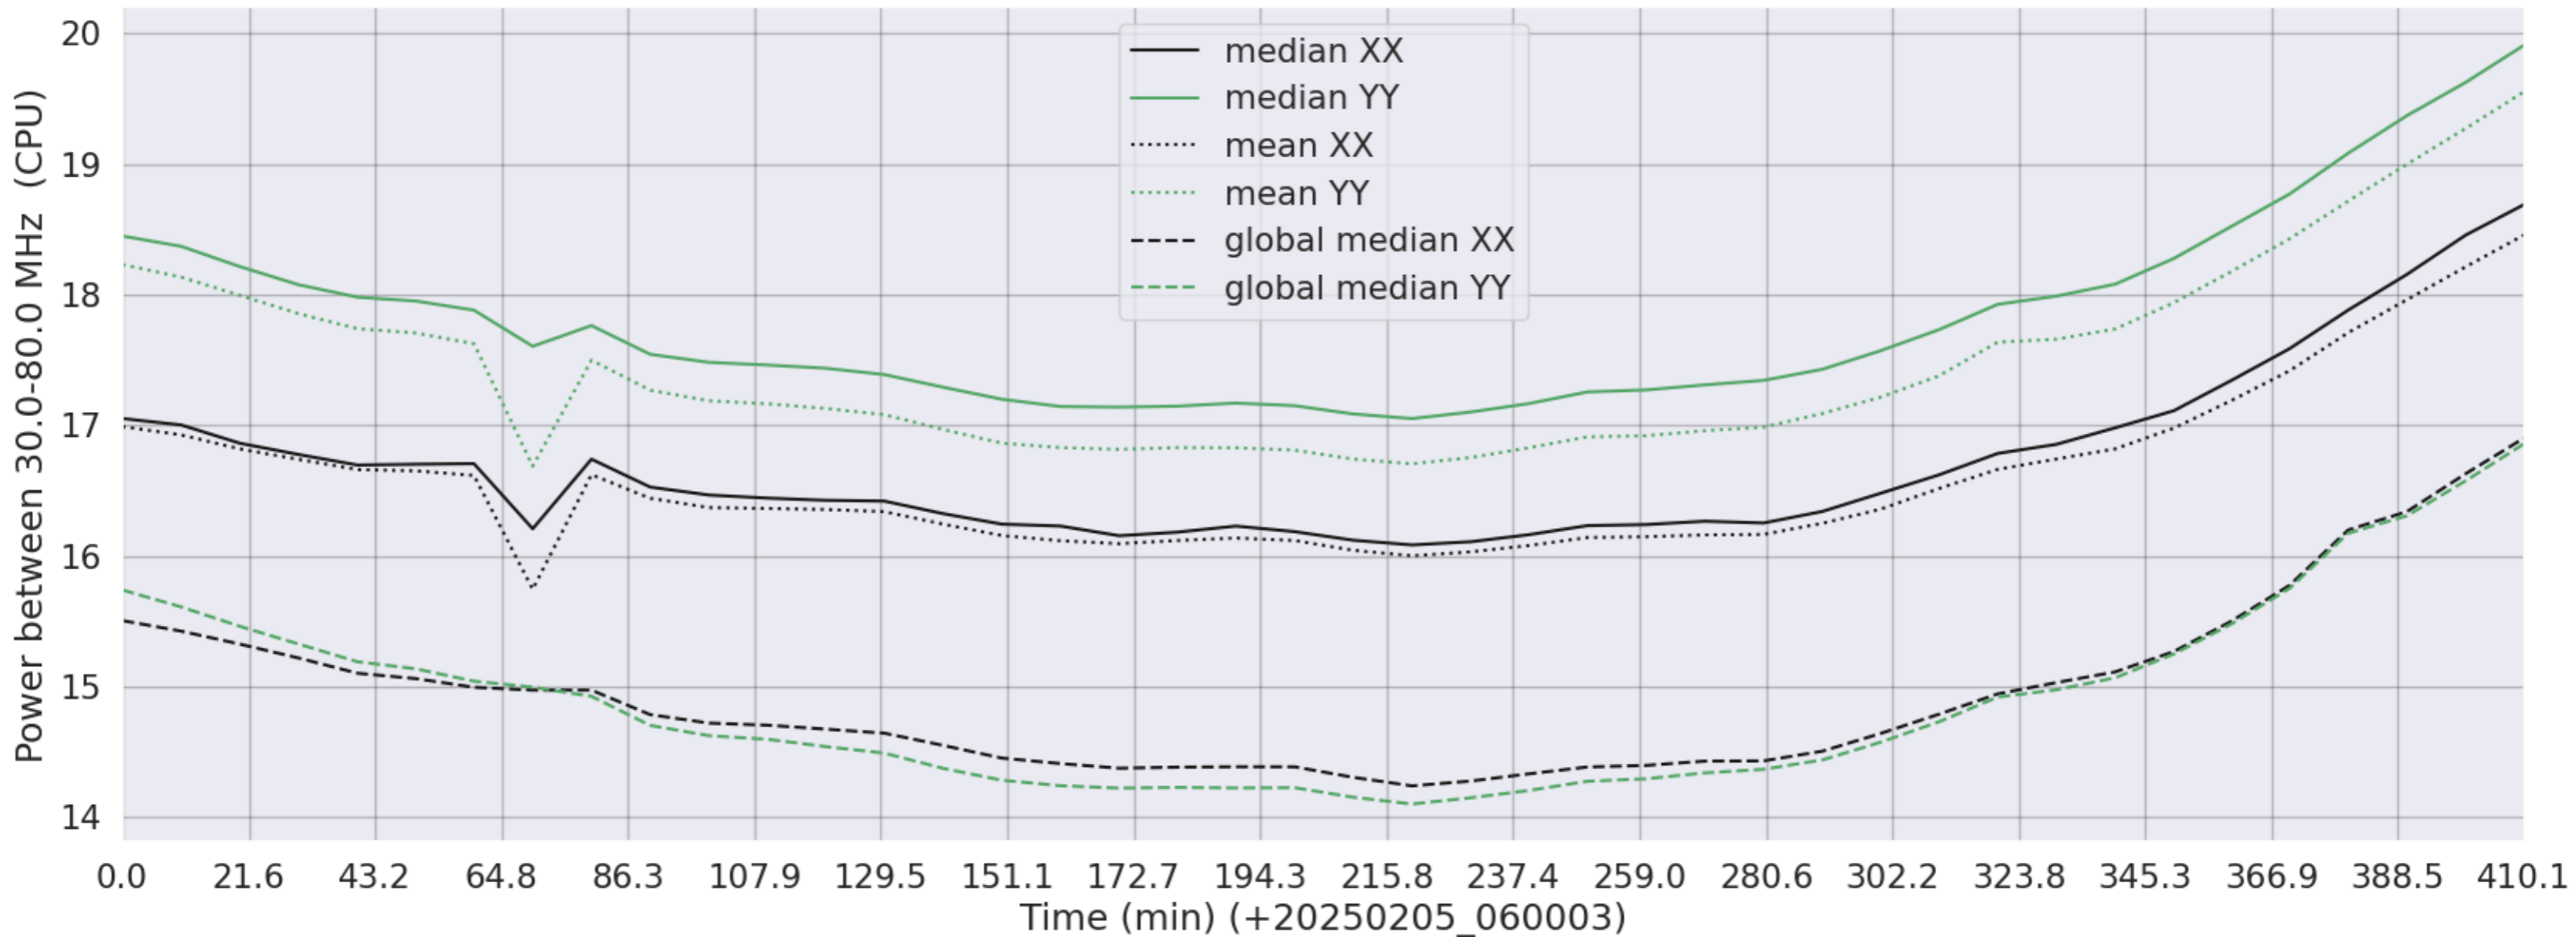

LWA314 - Correlator# 021 - XX FLAGS:Good - YY FLAGS:Good

LWA321 - Correlator# 020 - XX FLAGS:Good - YY FLAGS:Good