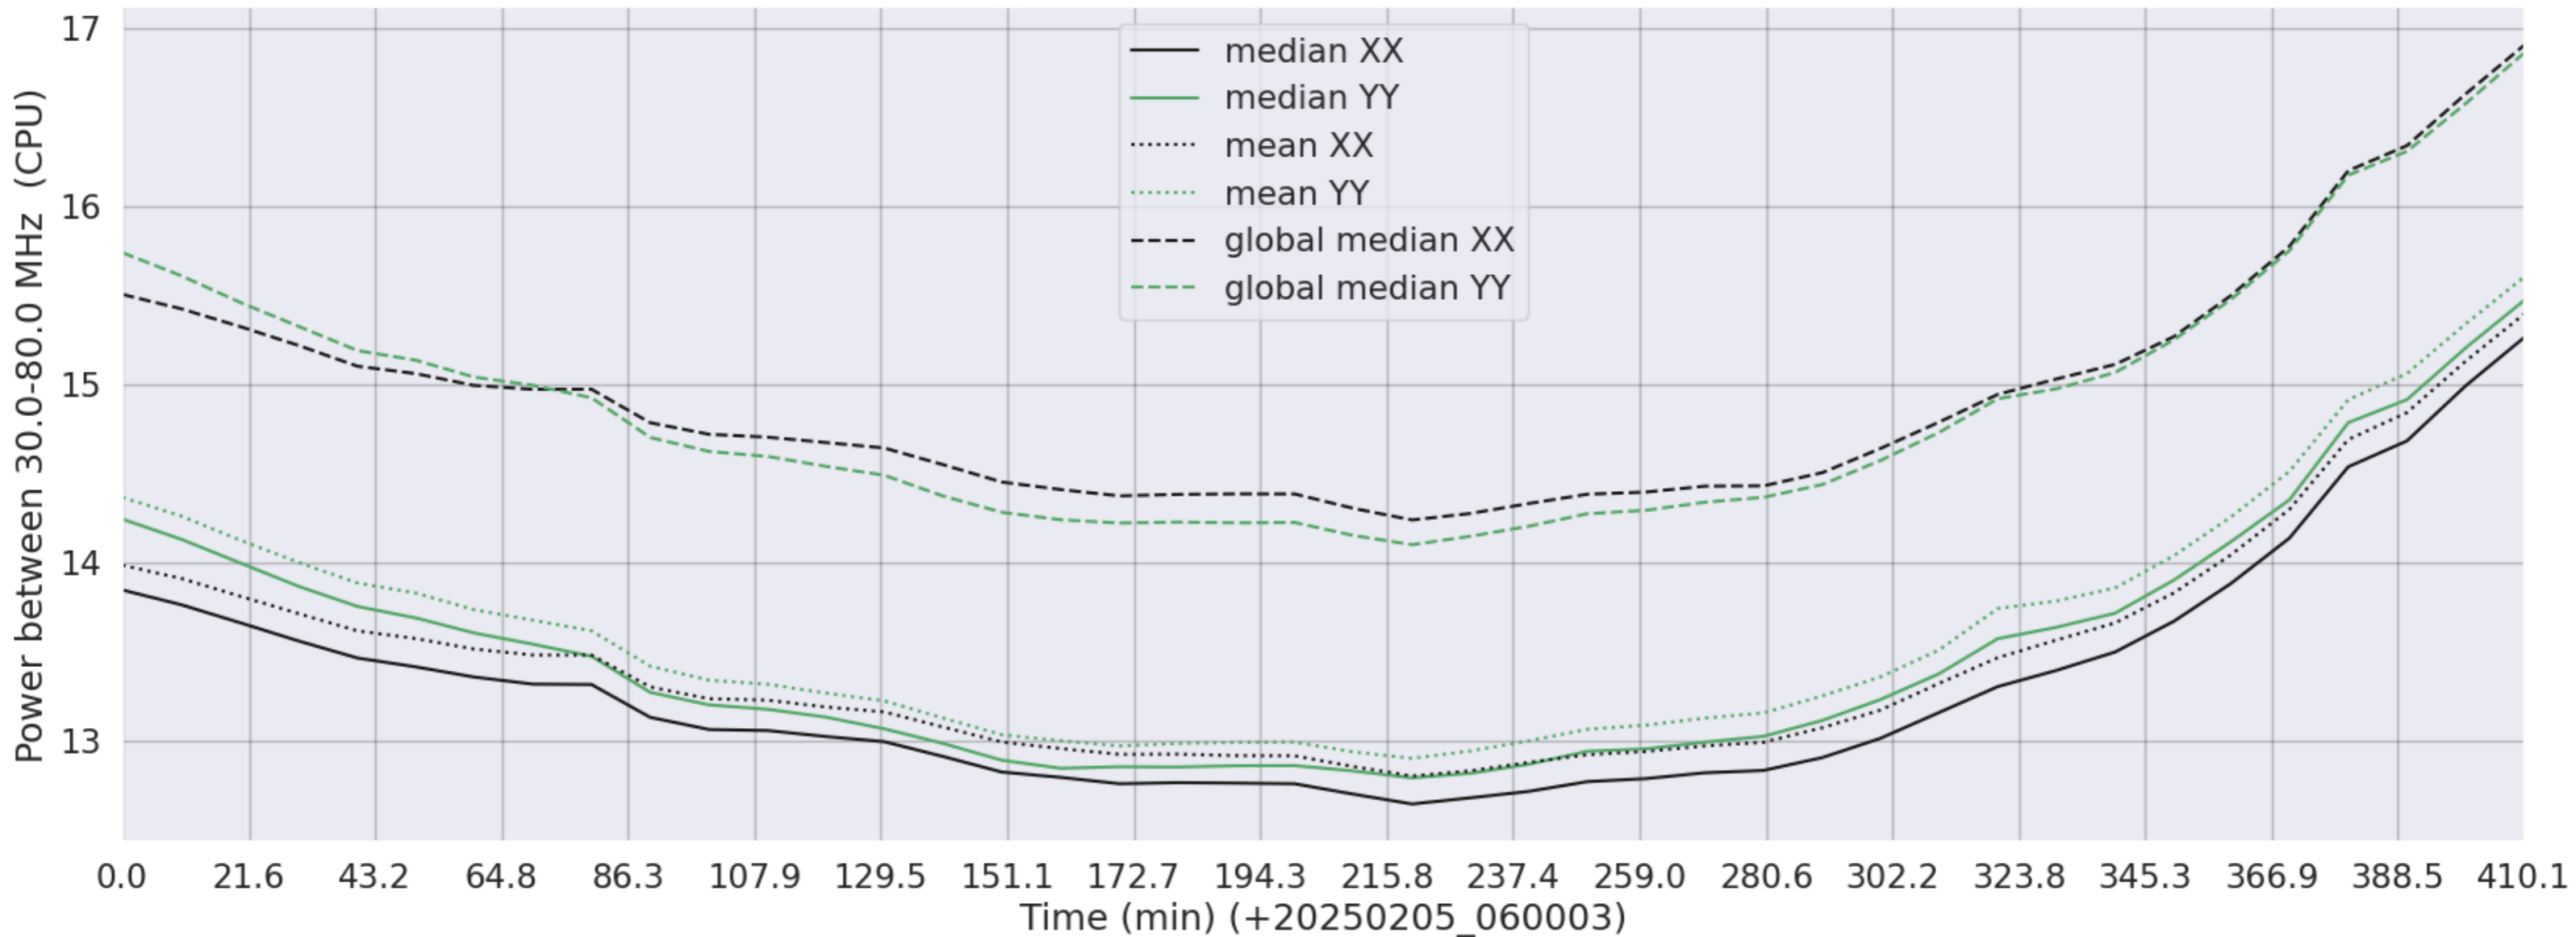

LWA221 - Correlator# 334 - XX FLAGS:Good - YY FLAGS:Good

LWA217 - Correlator# 333 - XX FLAGS:Good - YY FLAGS:Good