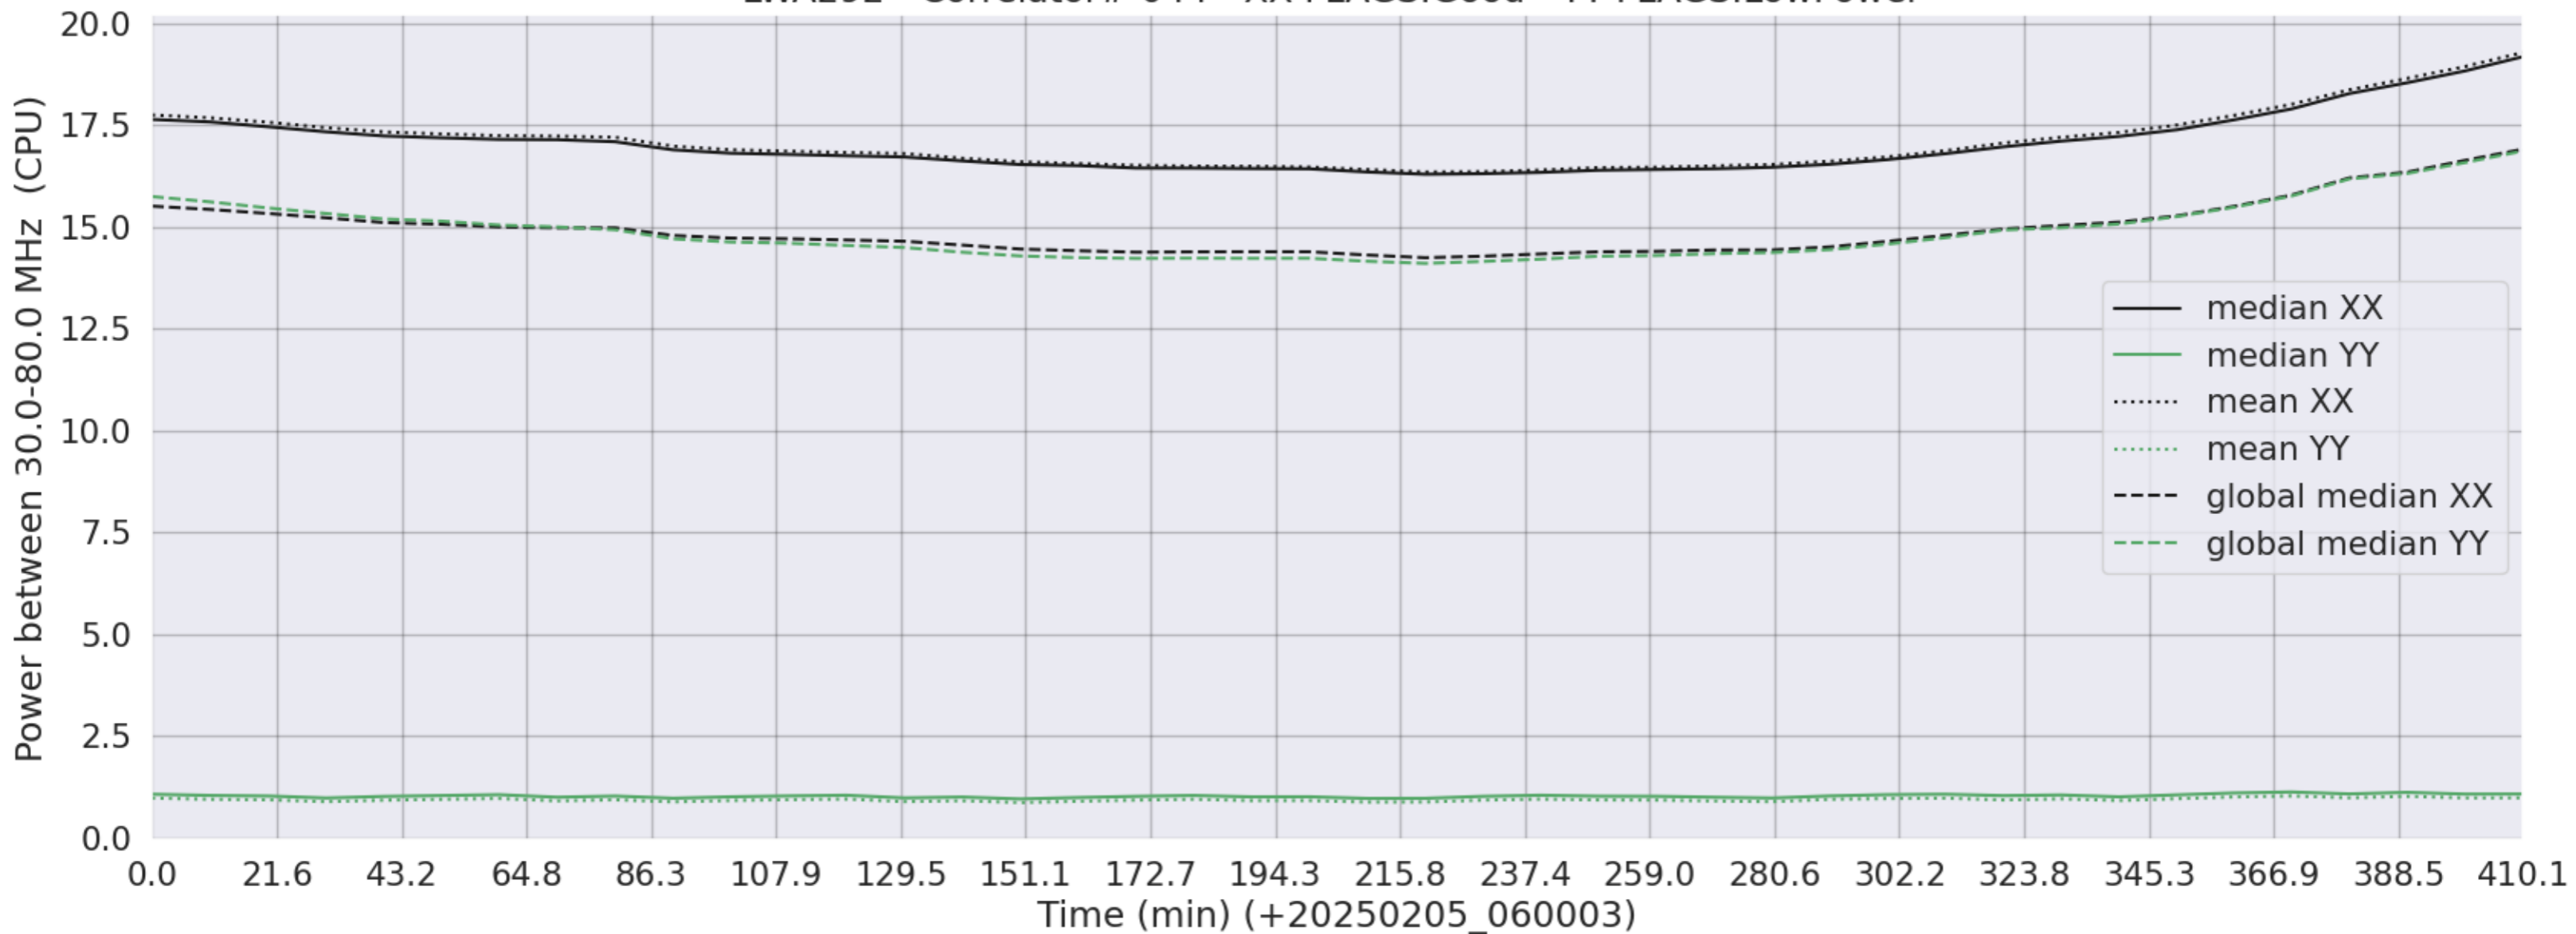

LWA291 - Correlator# 045 - XX FLAGS:Good - YY FLAGS:Good

LWA292 - Correlator# 044 - XX FLAGS:Good - YY FLAGS:LowPower