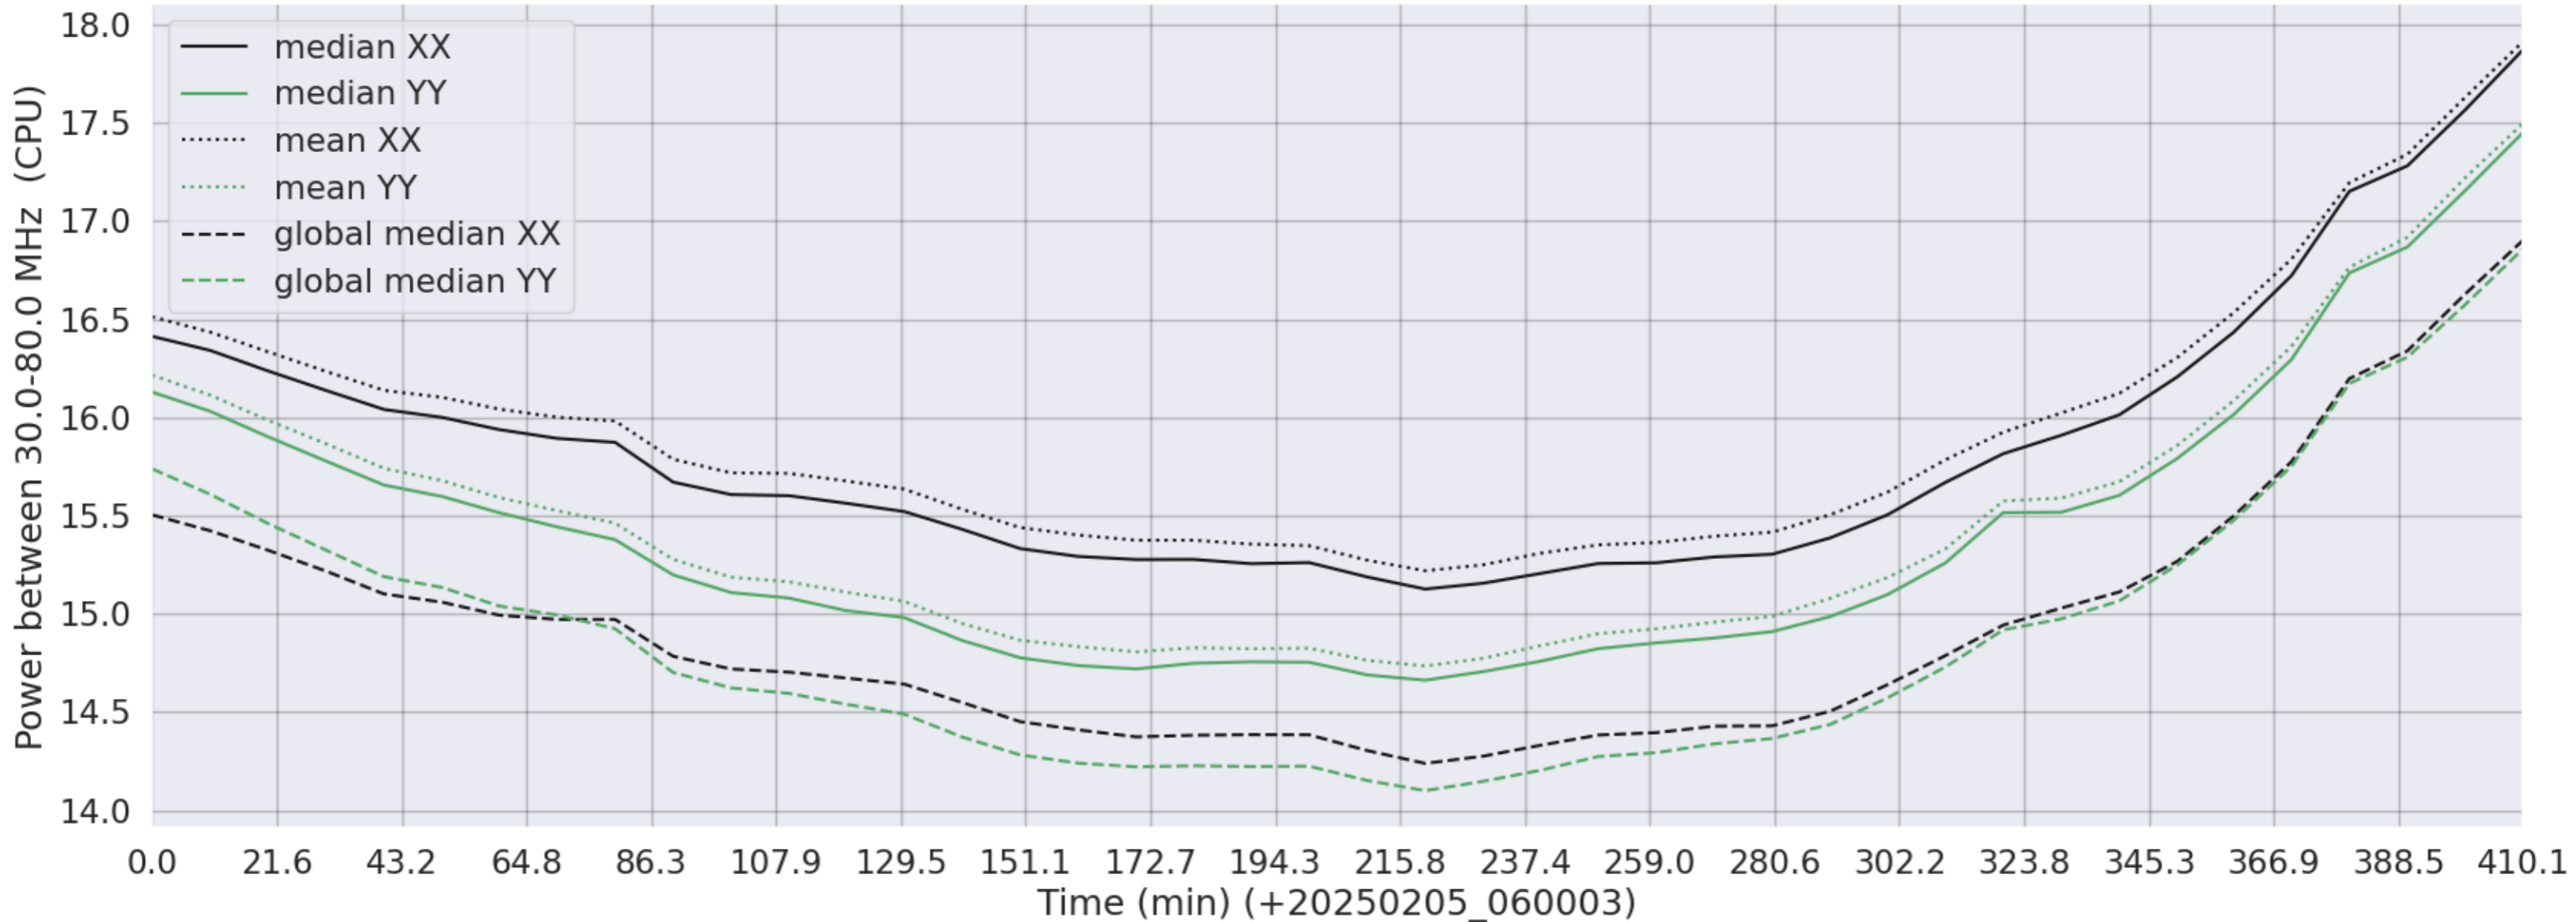

LWA100 - Correlator# 175 - XX FLAGS:Good - YY FLAGS:Good

LWA101 - Correlator# 174 - XX FLAGS:Good - YY FLAGS:Good