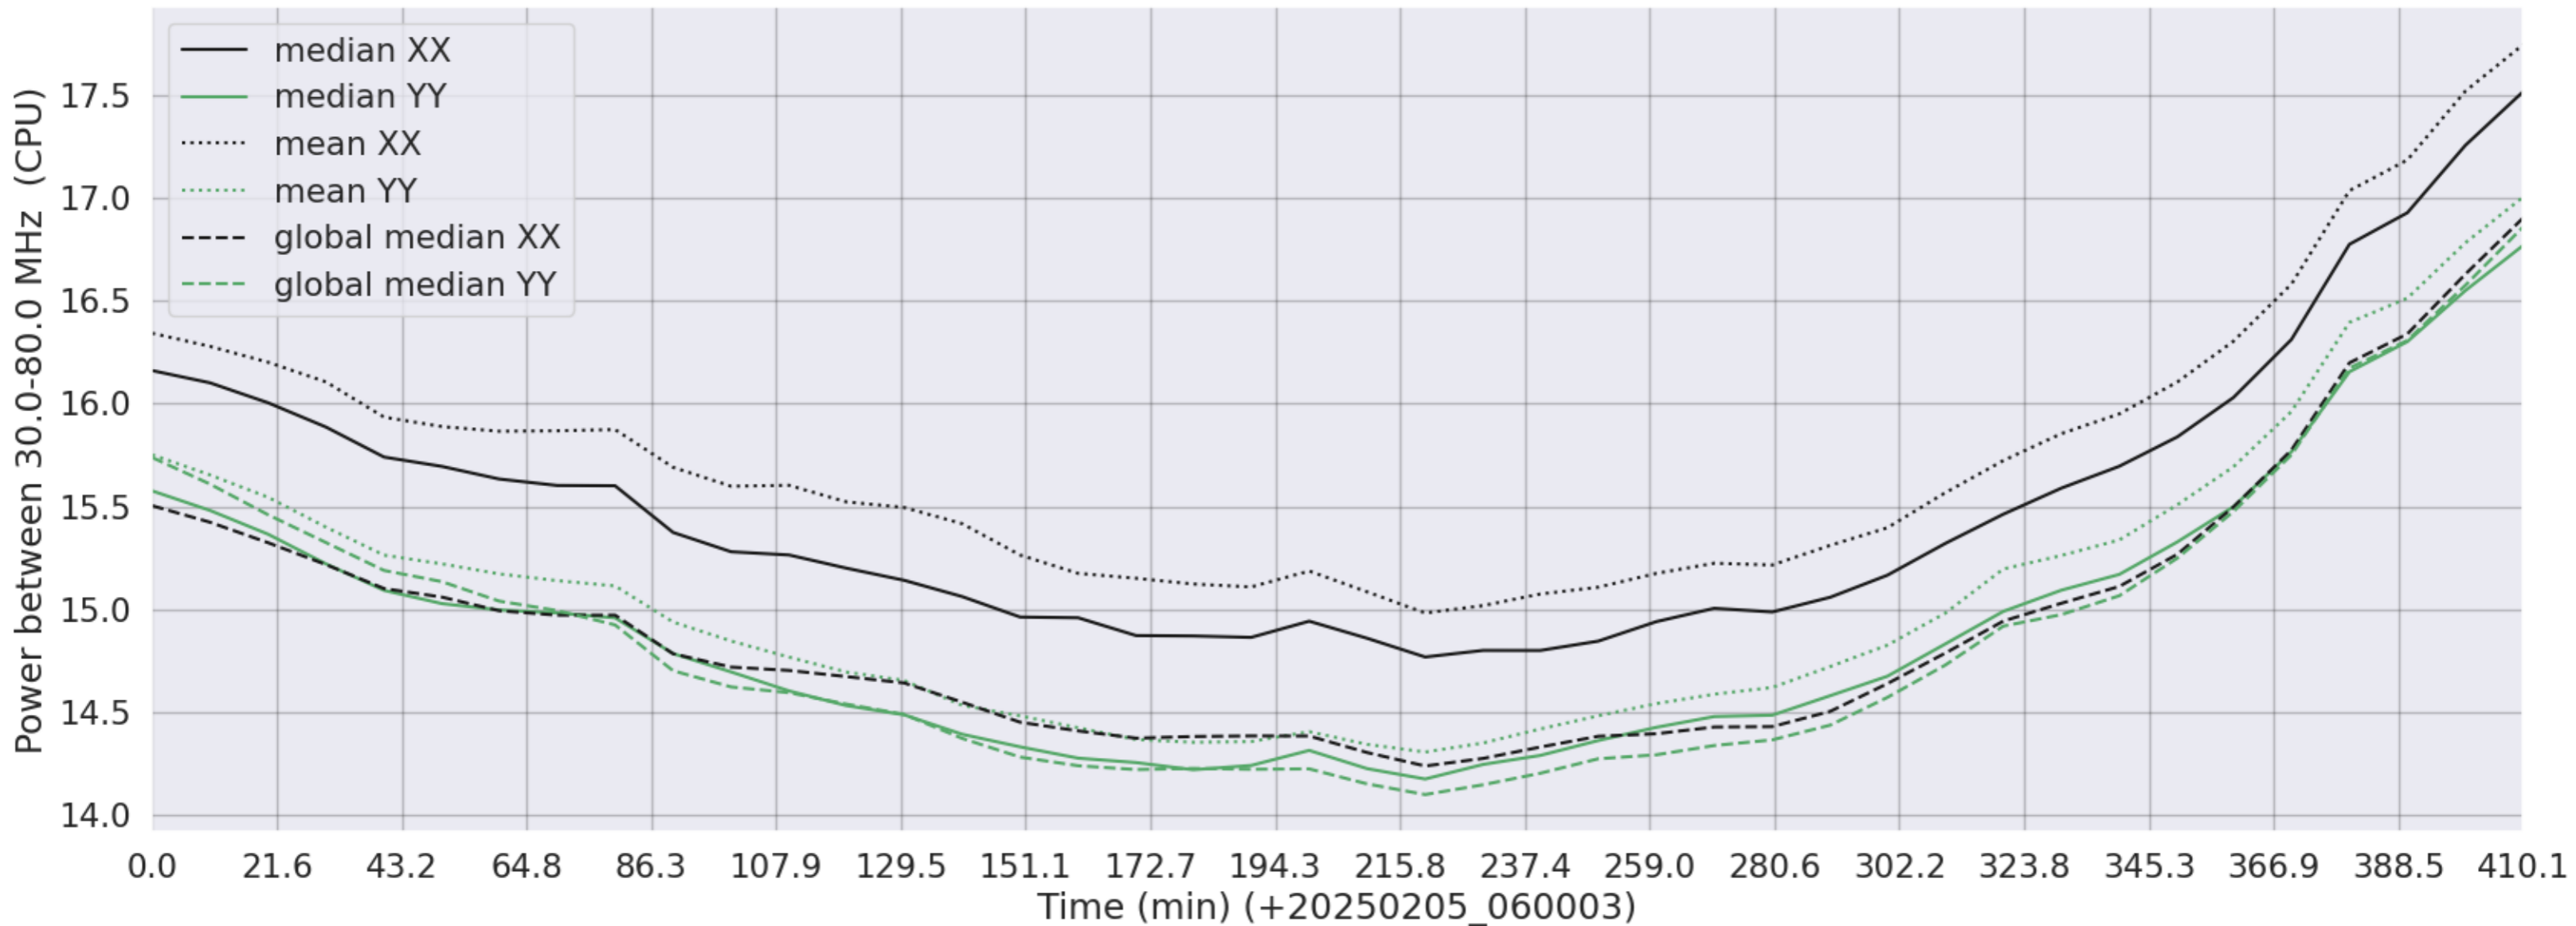

LWA348 - Correlator# 124 - XX FLAGS:Good - YY FLAGS:Good

LWA331 - Correlator# 125 - XX FLAGS:Good - YY FLAGS:Good

LWA365 - Correlator# 126 - XX FLAGS:LowPower - YY FLAGS:LowPower

LWA364 - Correlator# 127 - XX FLAGS:Good - YY FLAGS:Good