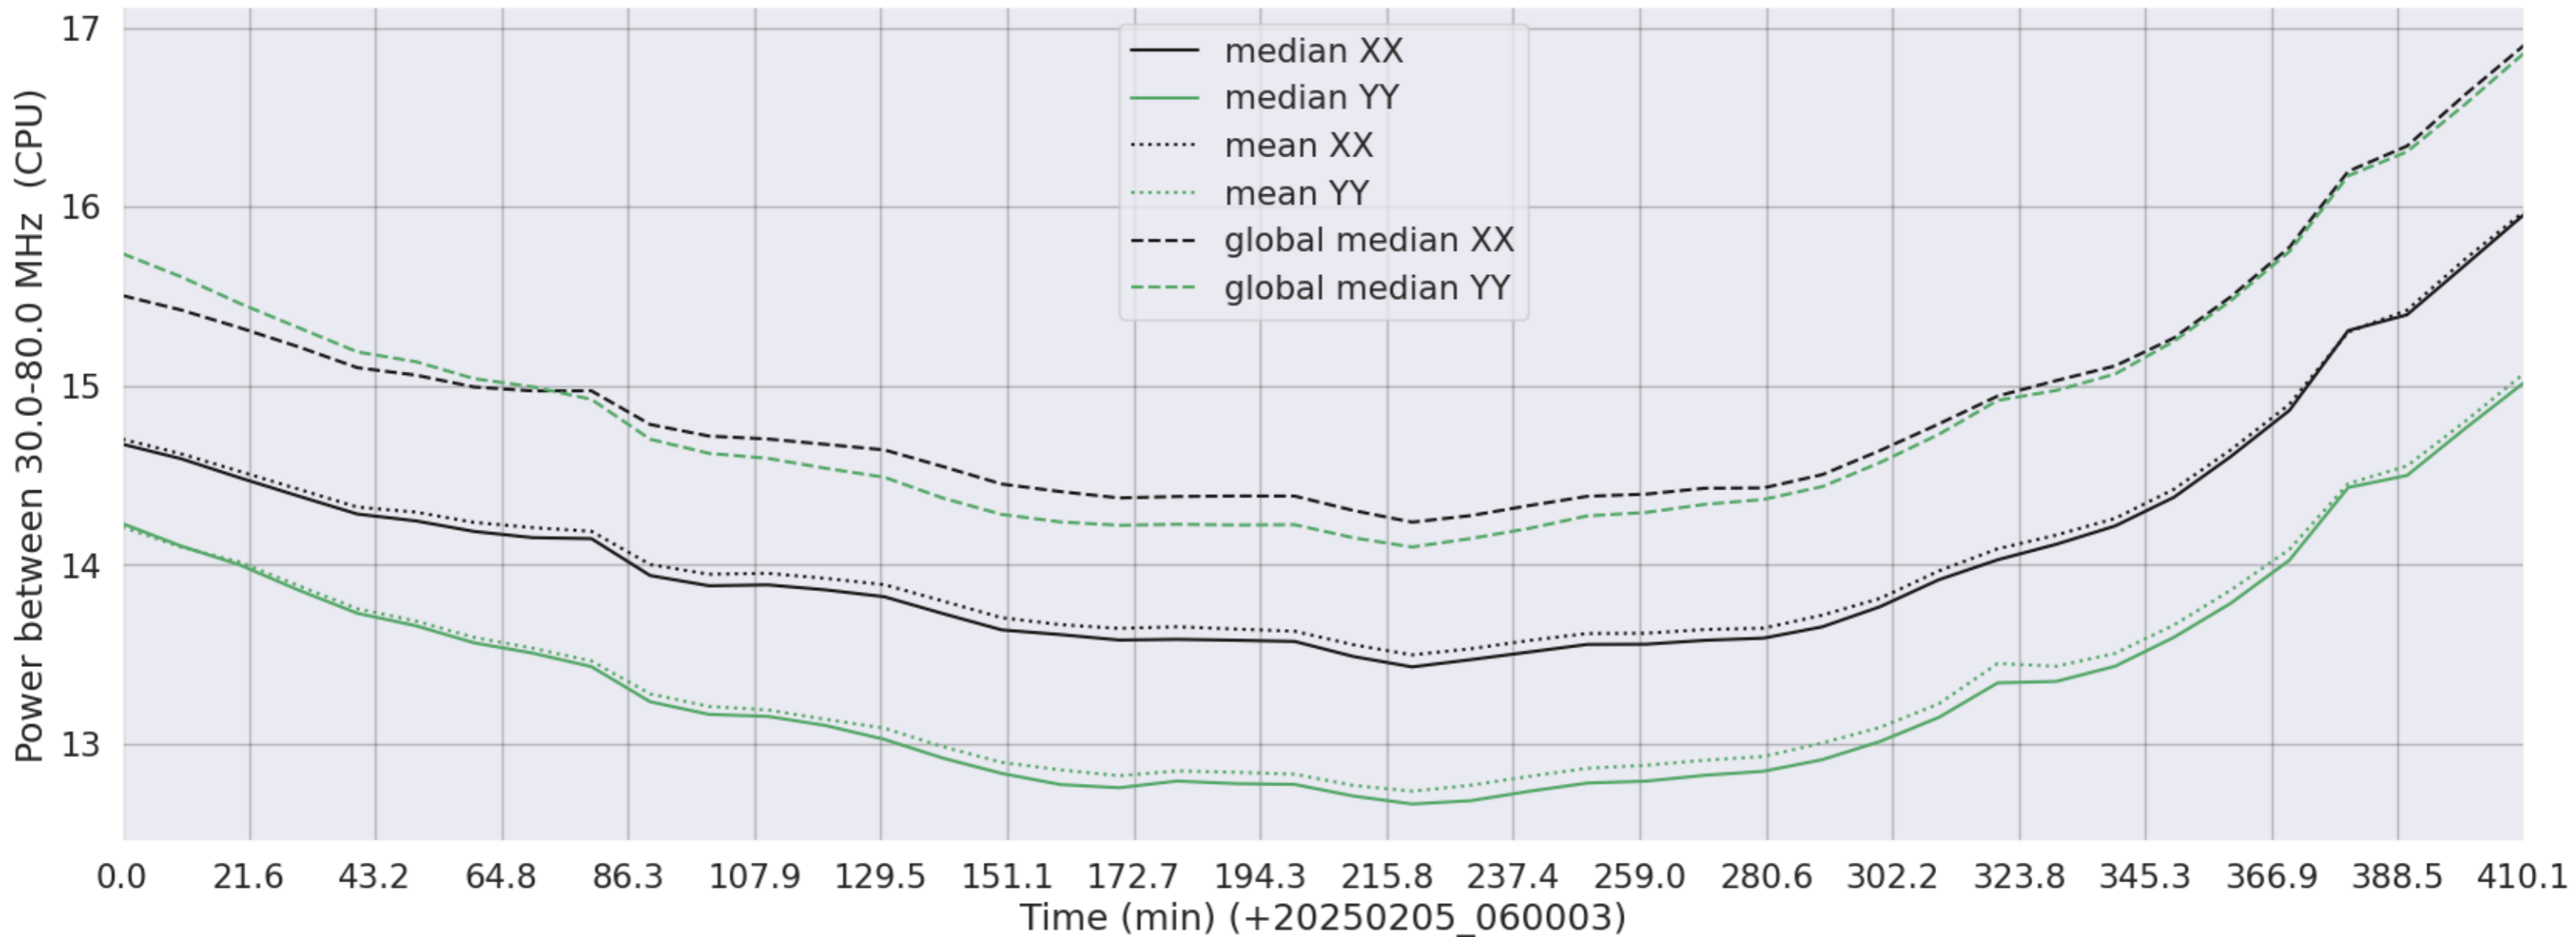

LWA114 - Correlator# 202 - XX FLAGS:Good - YY FLAGS:Good

LWA111 - Correlator# 201 - XX FLAGS:Good - YY FLAGS:Good