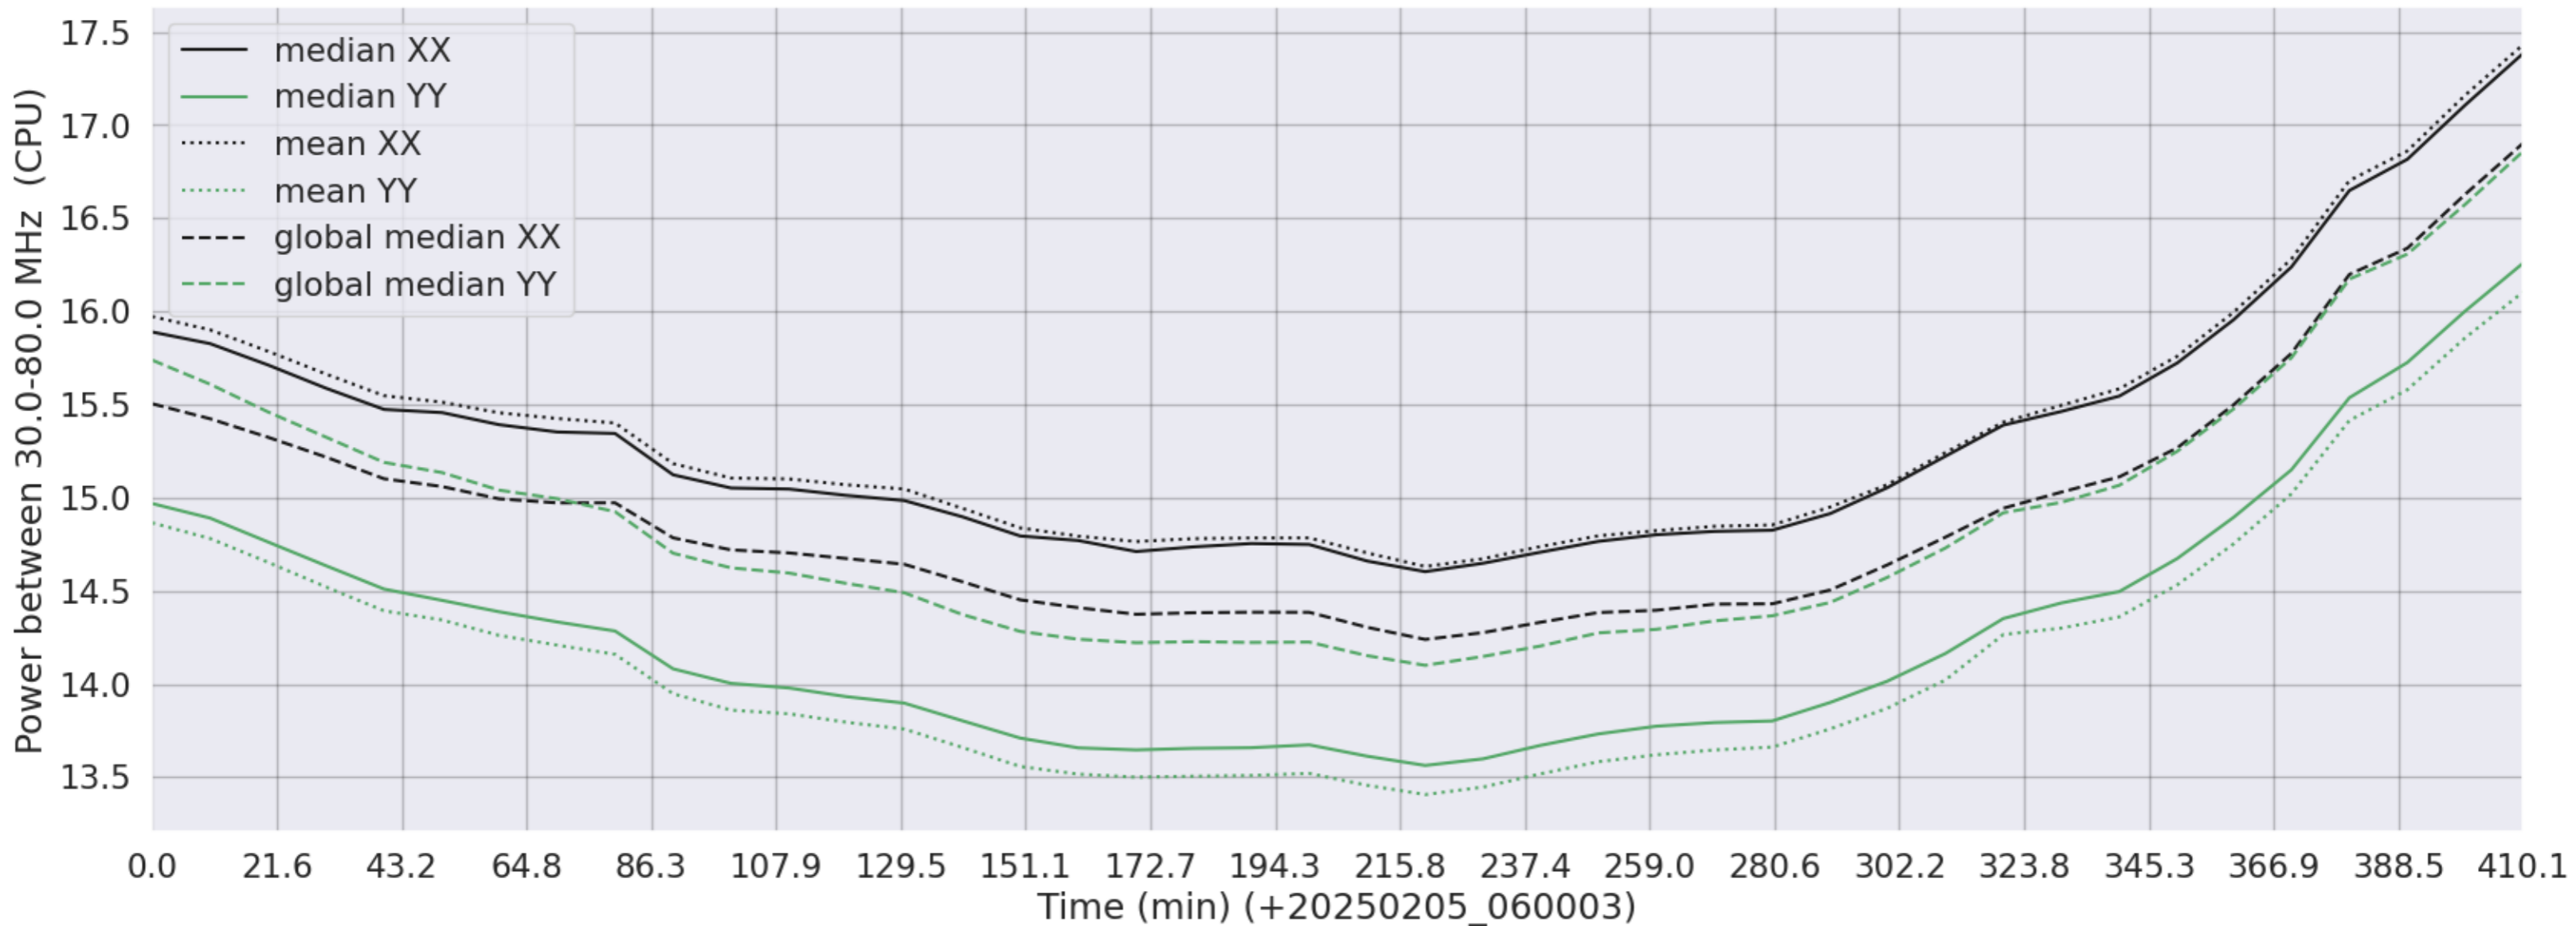

LWA239 - Correlator# 313 - XX FLAGS:Good - YY FLAGS:Good

LWA240 - Correlator# 312 - XX FLAGS:Good - YY FLAGS:Good