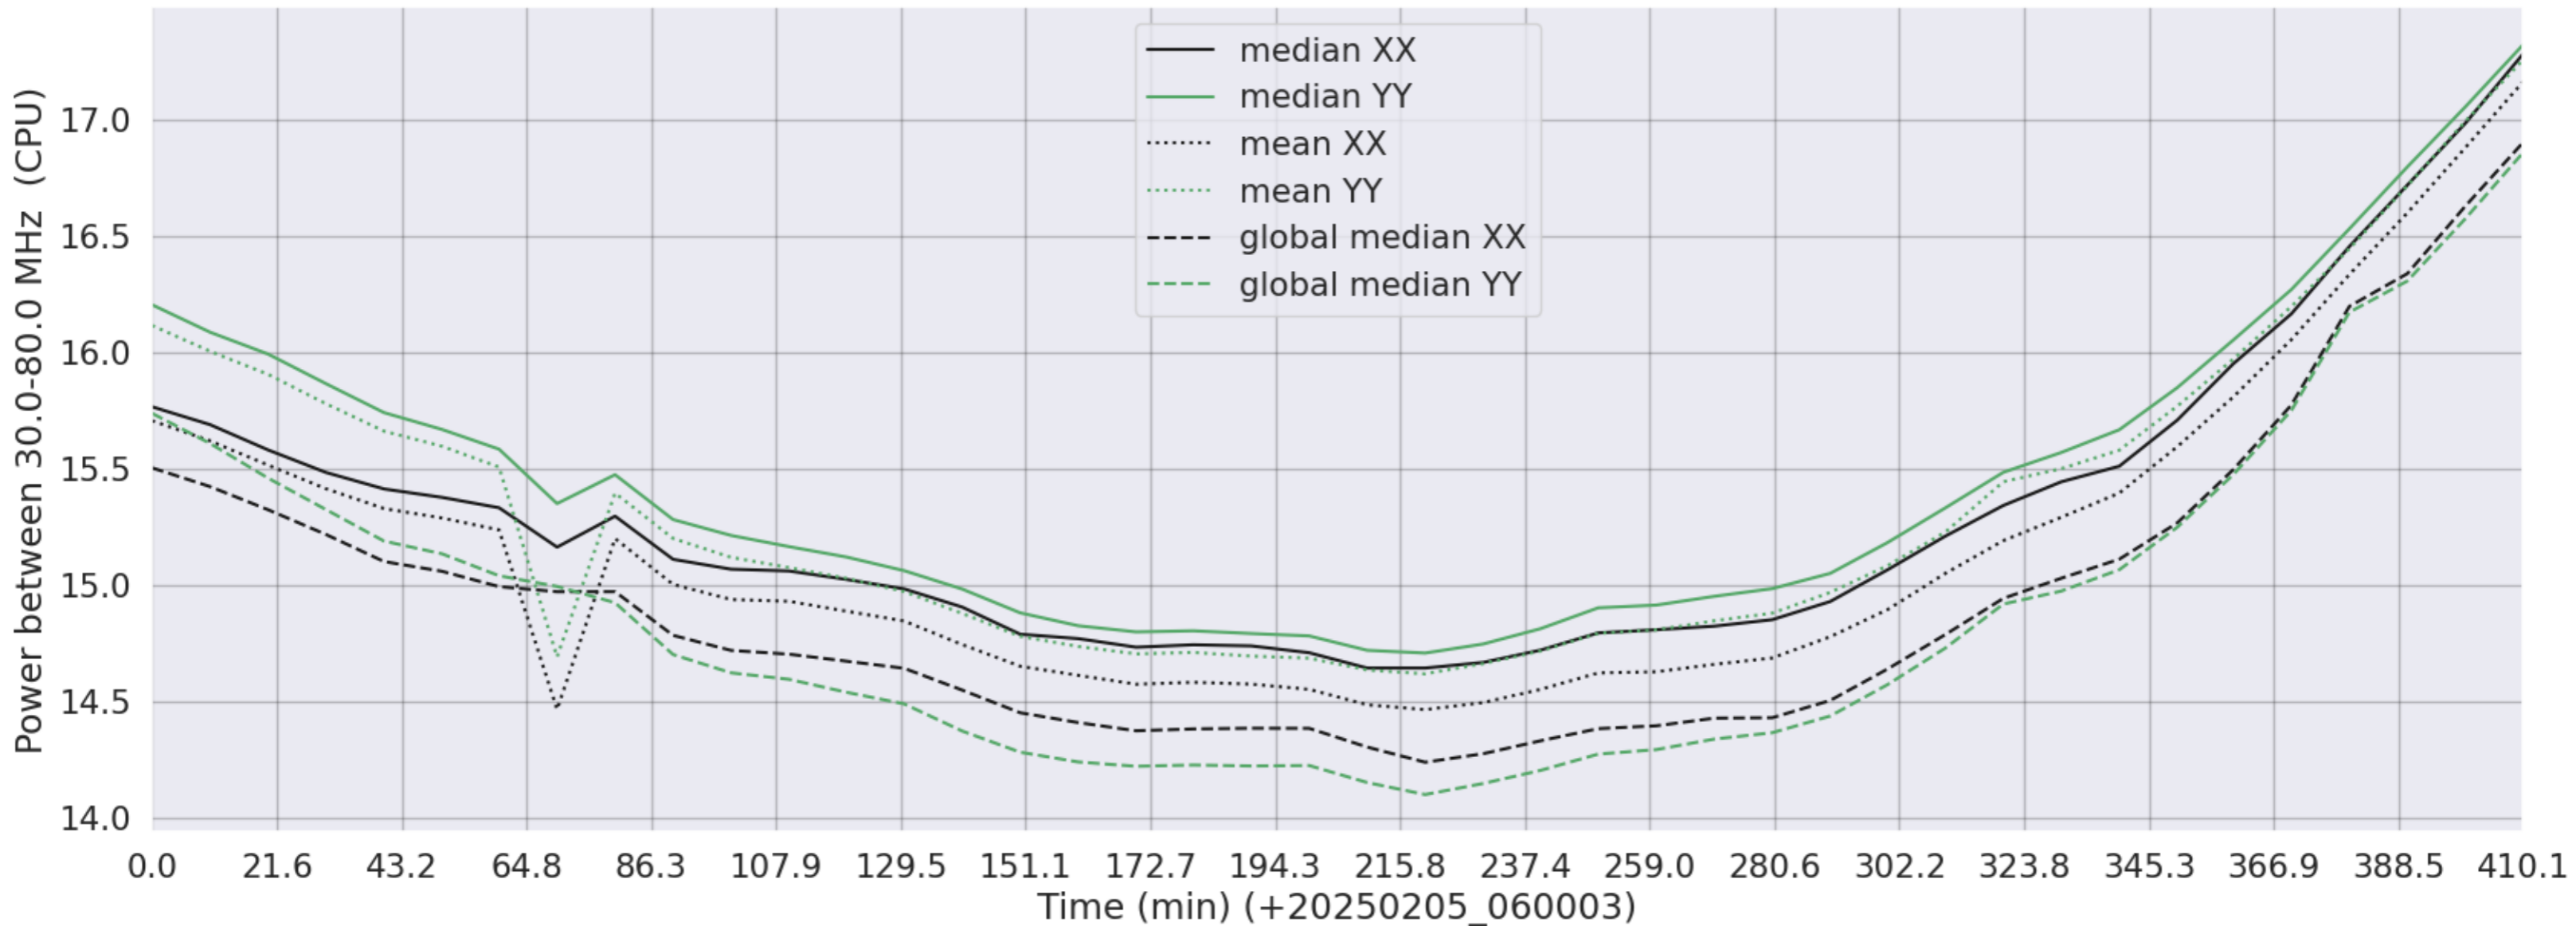

LWA321 - Correlator# 020 - XX FLAGS:Good - YY FLAGS:Good

LWA314 - Correlator# 021 - XX FLAGS:Good - YY FLAGS:Good

LWA330 - Correlator# 022 - XX FLAGS:Good - YY FLAGS:Good

LWA327 - Correlator# 023 - XX FLAGS:Good - YY FLAGS:Good