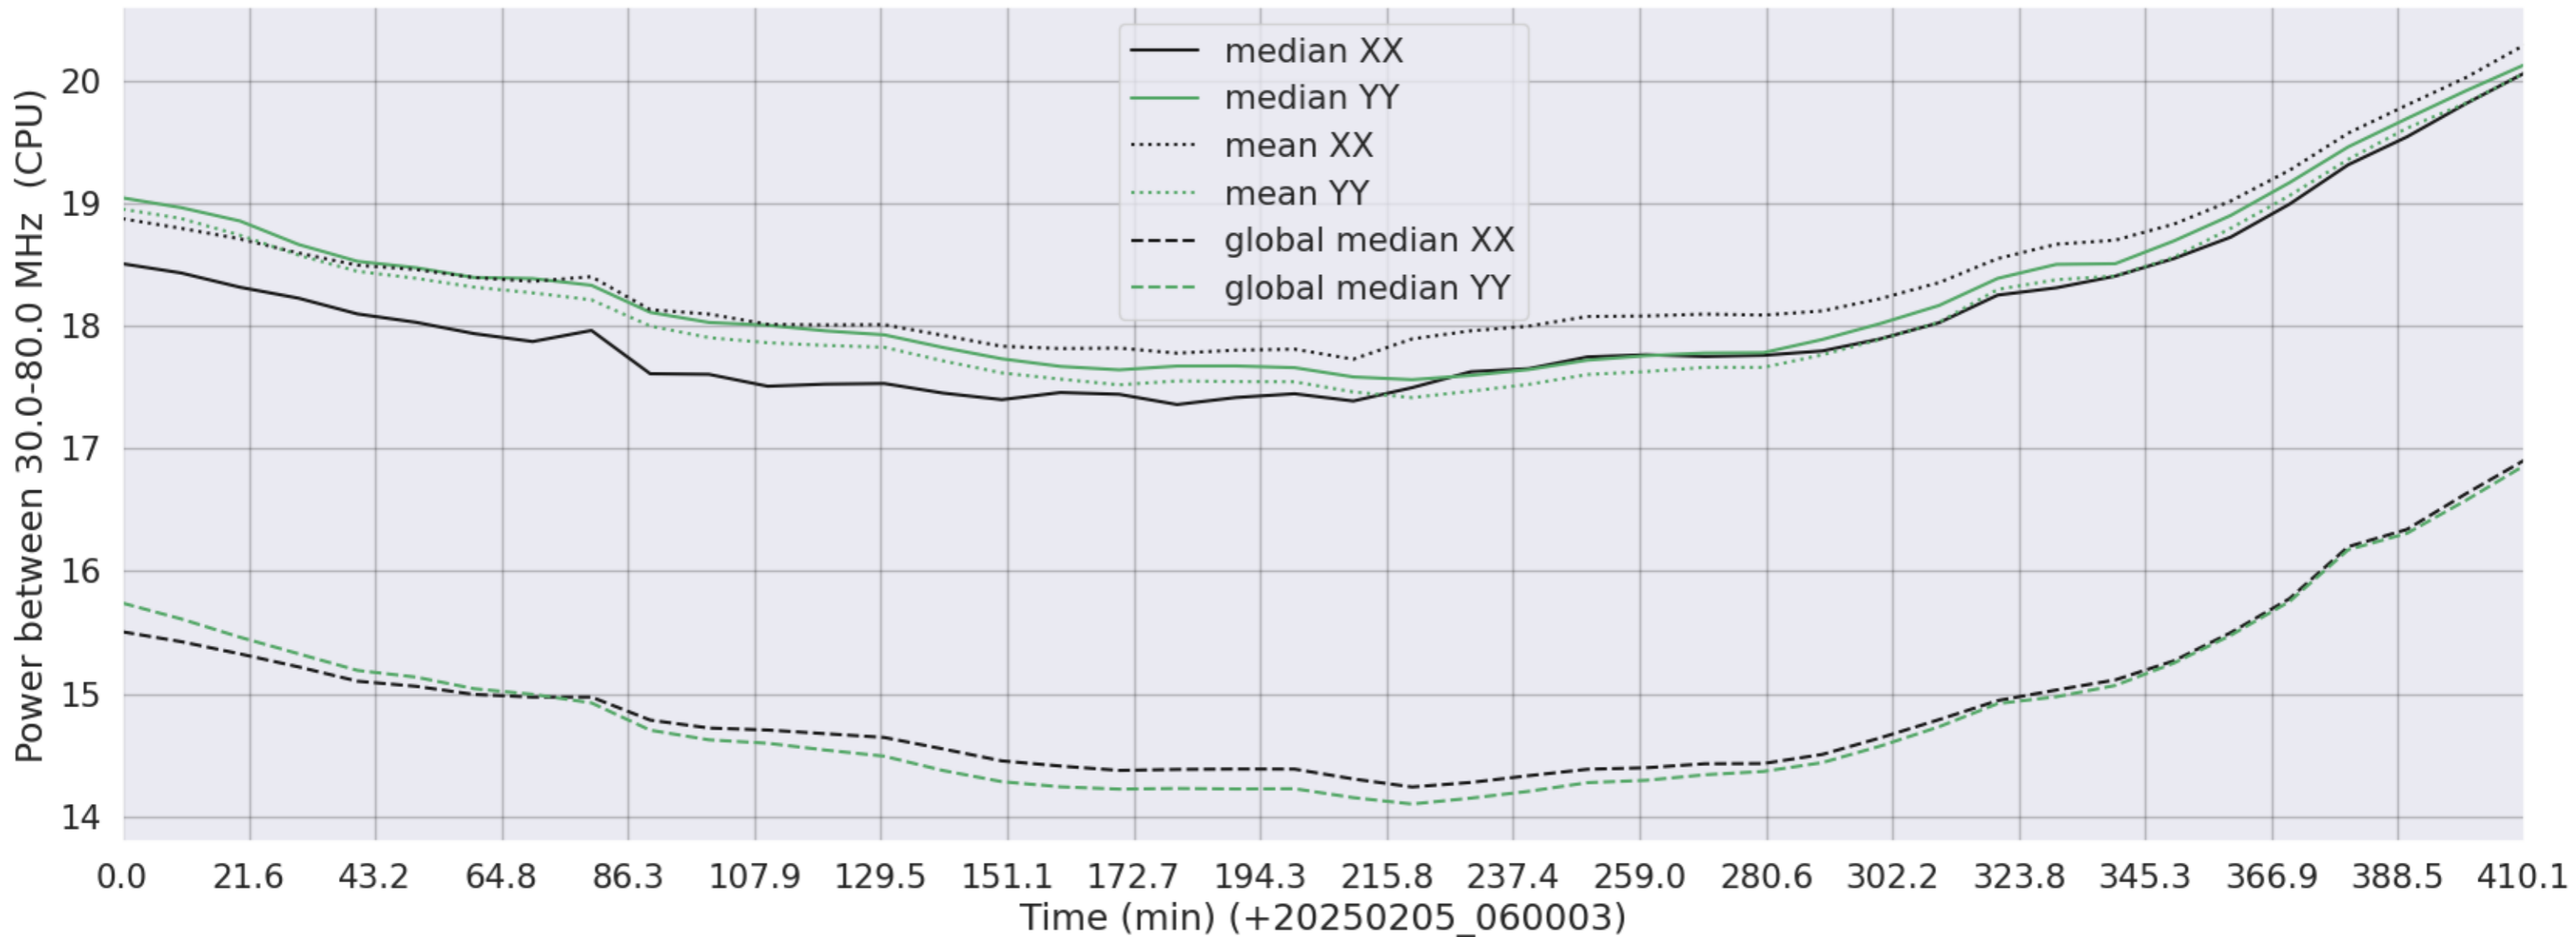

LWA363 - Correlator# 094 - XX FLAGS:Good - YY FLAGS:Good

LWA286 - Correlator# 093 - XX FLAGS:Good - YY FLAGS:Good