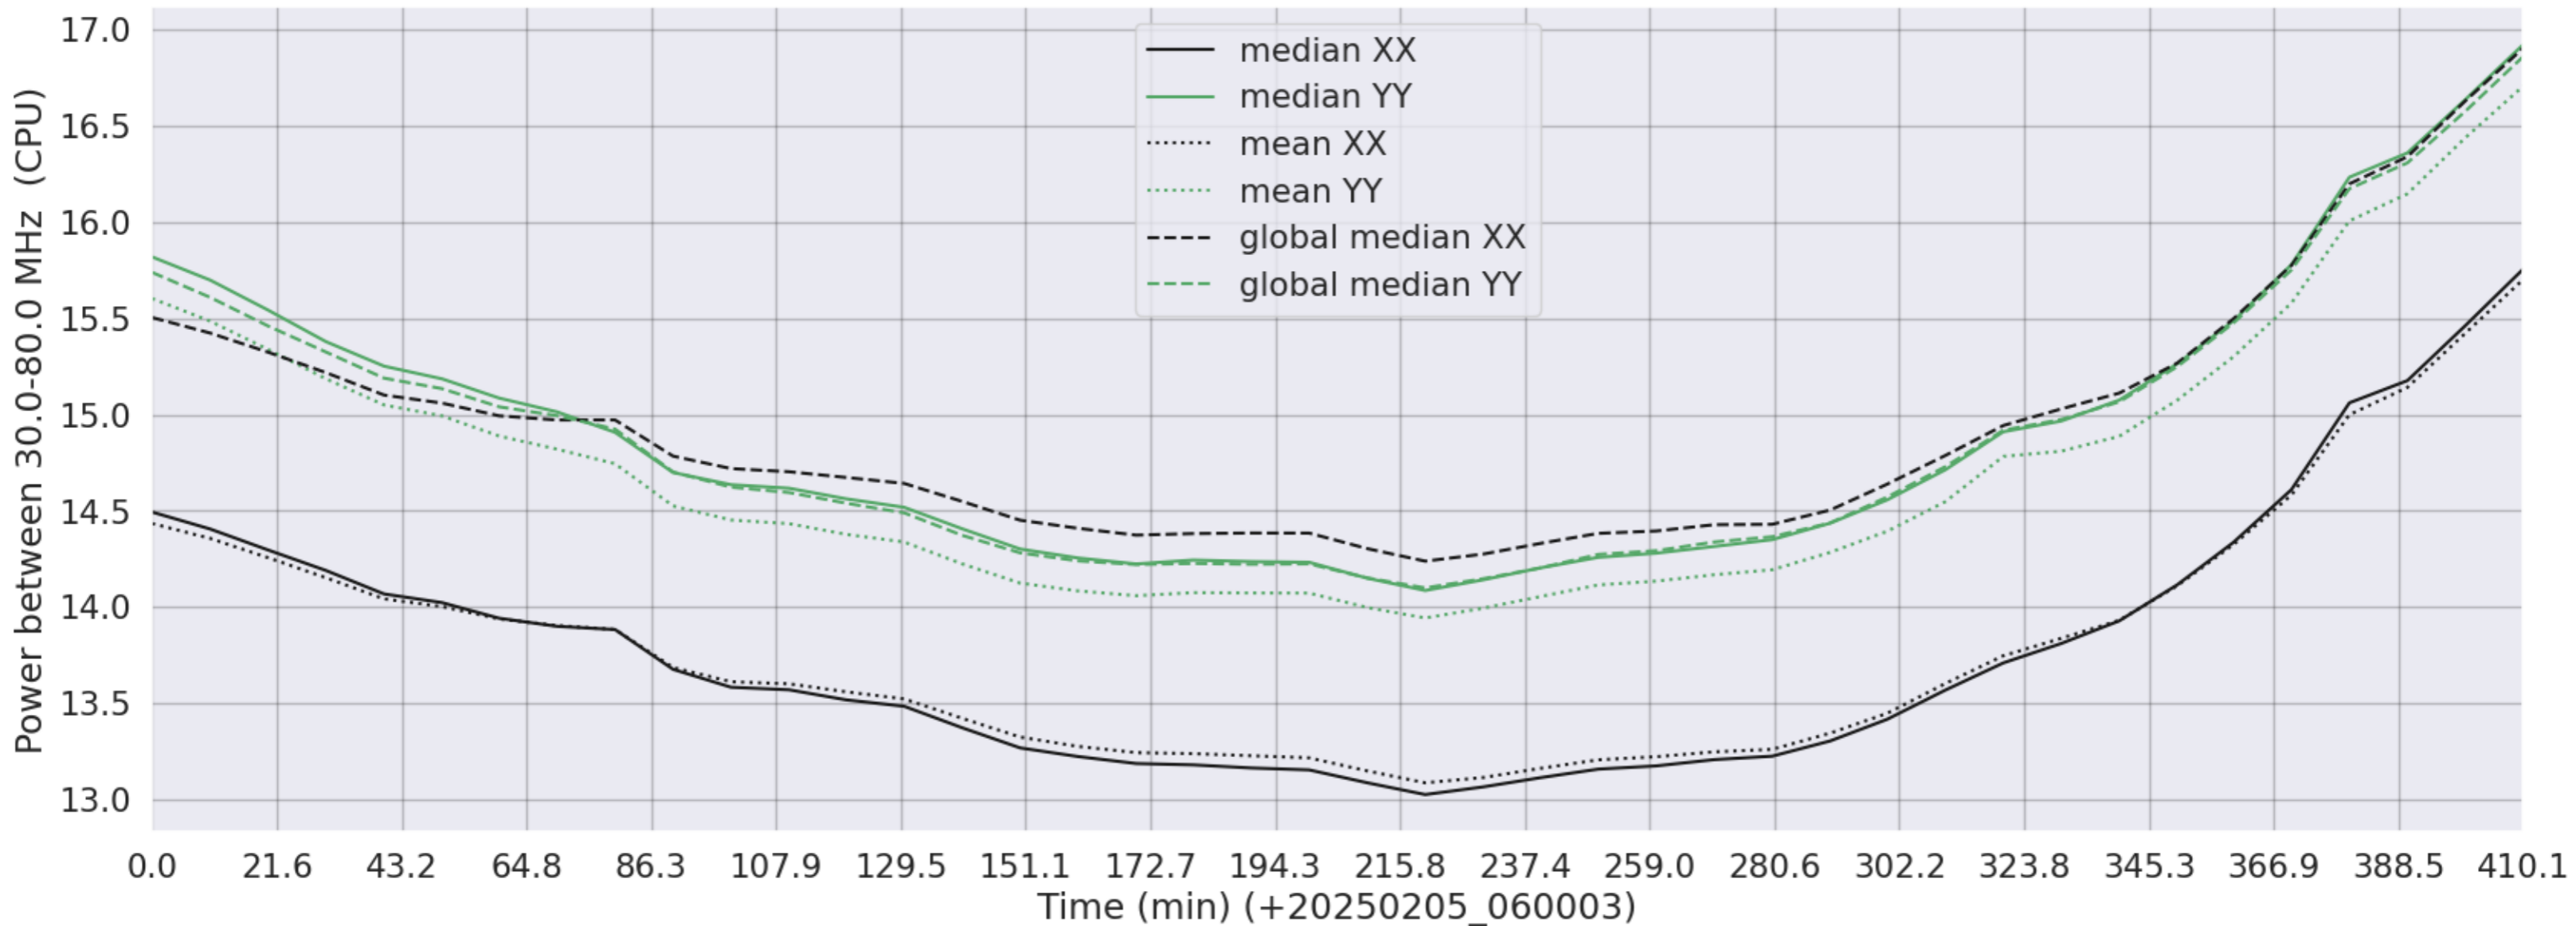

LWA160 - Correlator# 239 - XX FLAGS:Good - YY FLAGS:Good

LWA182 - Correlator# 238 - XX FLAGS:Good - YY FLAGS:Good