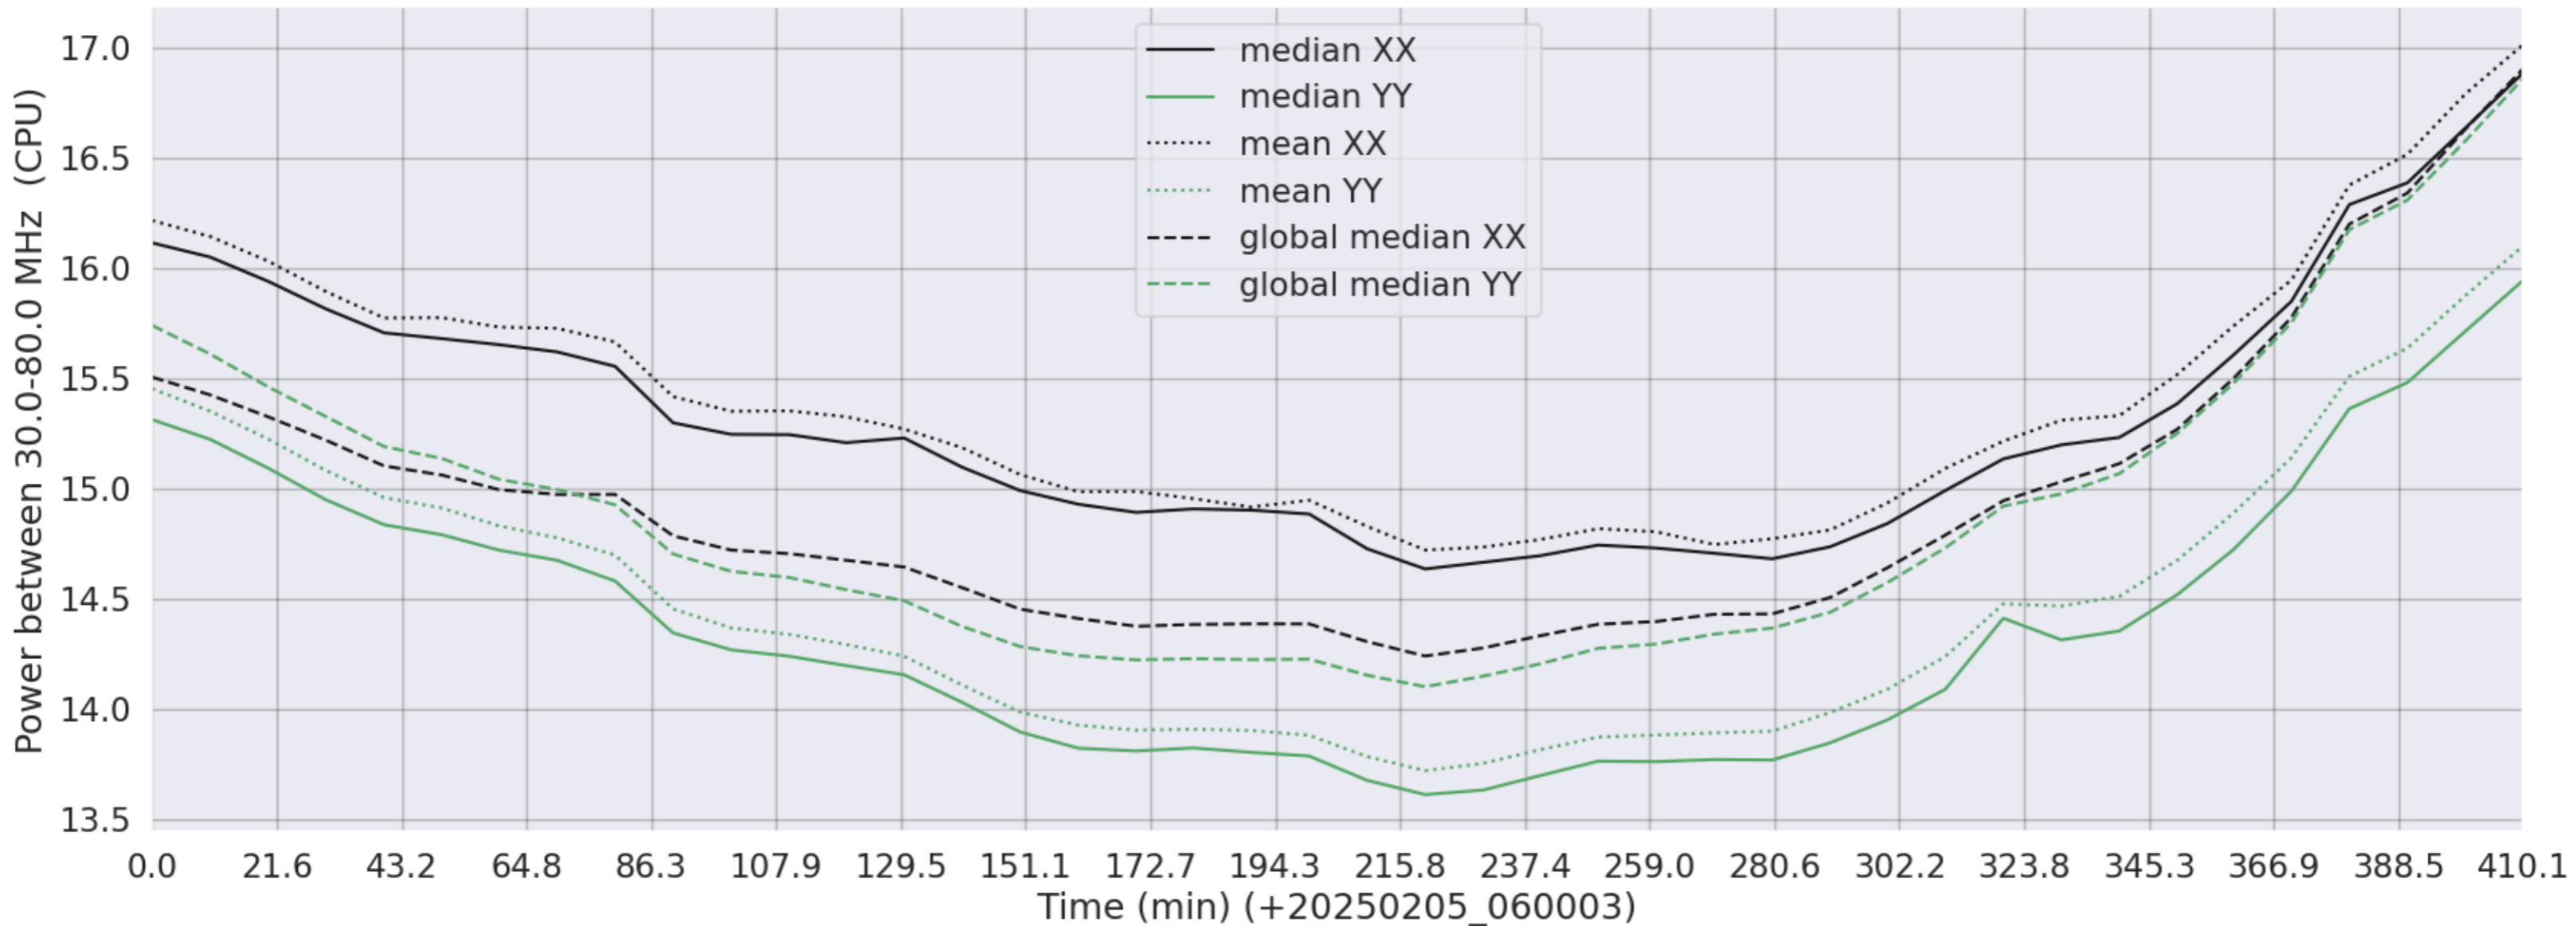

LWA073 - Correlator# 087 - XX FLAGS:Good - YY FLAGS:Good

LWA074 - Correlator# 086 - XX FLAGS:Good - YY FLAGS:Good