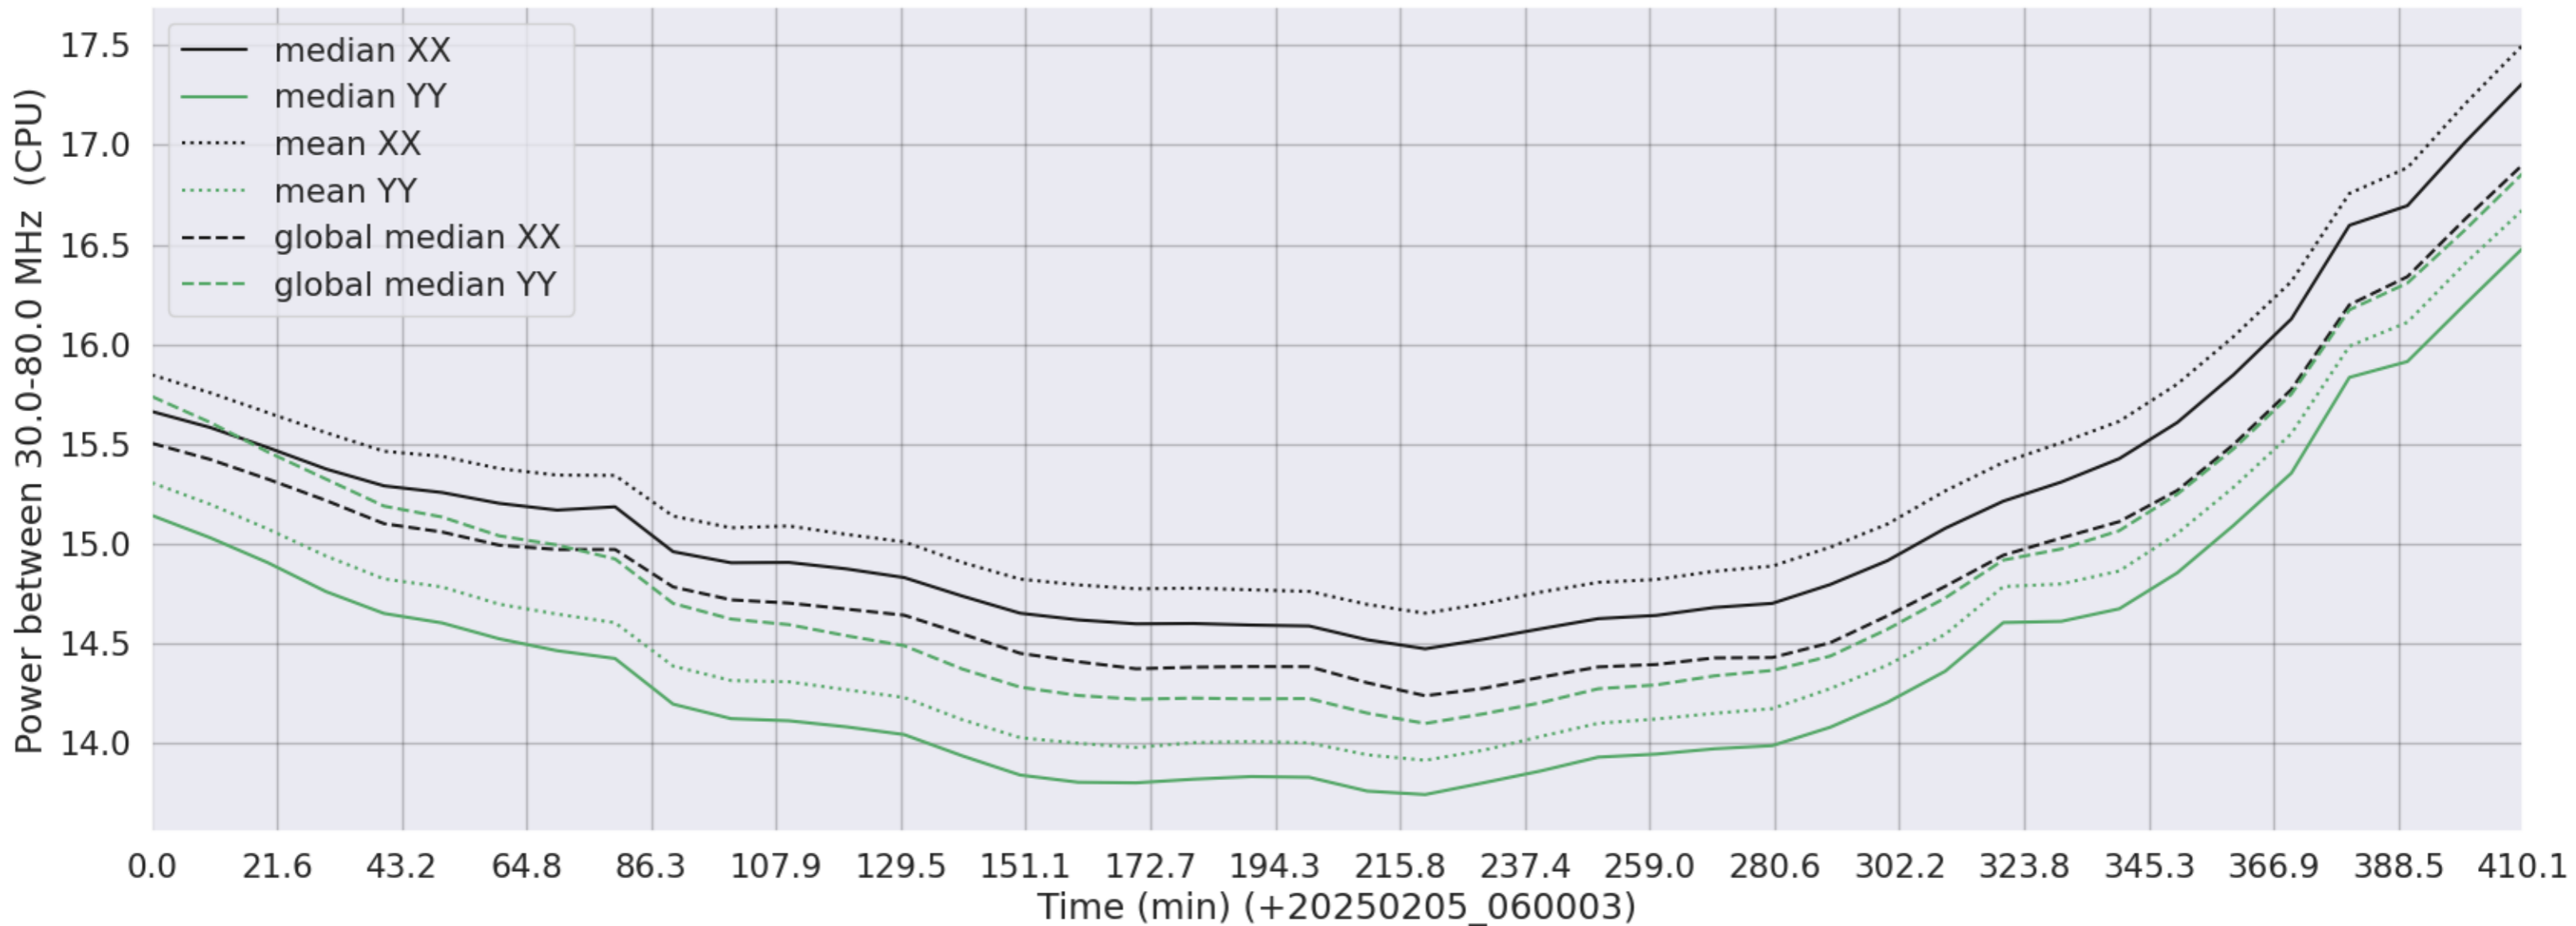

LWA081 - Correlator# 194 - XX FLAGS:Good - YY FLAGS:Good

LWA076 - Correlator# 193 - XX FLAGS:Good - YY FLAGS:Good