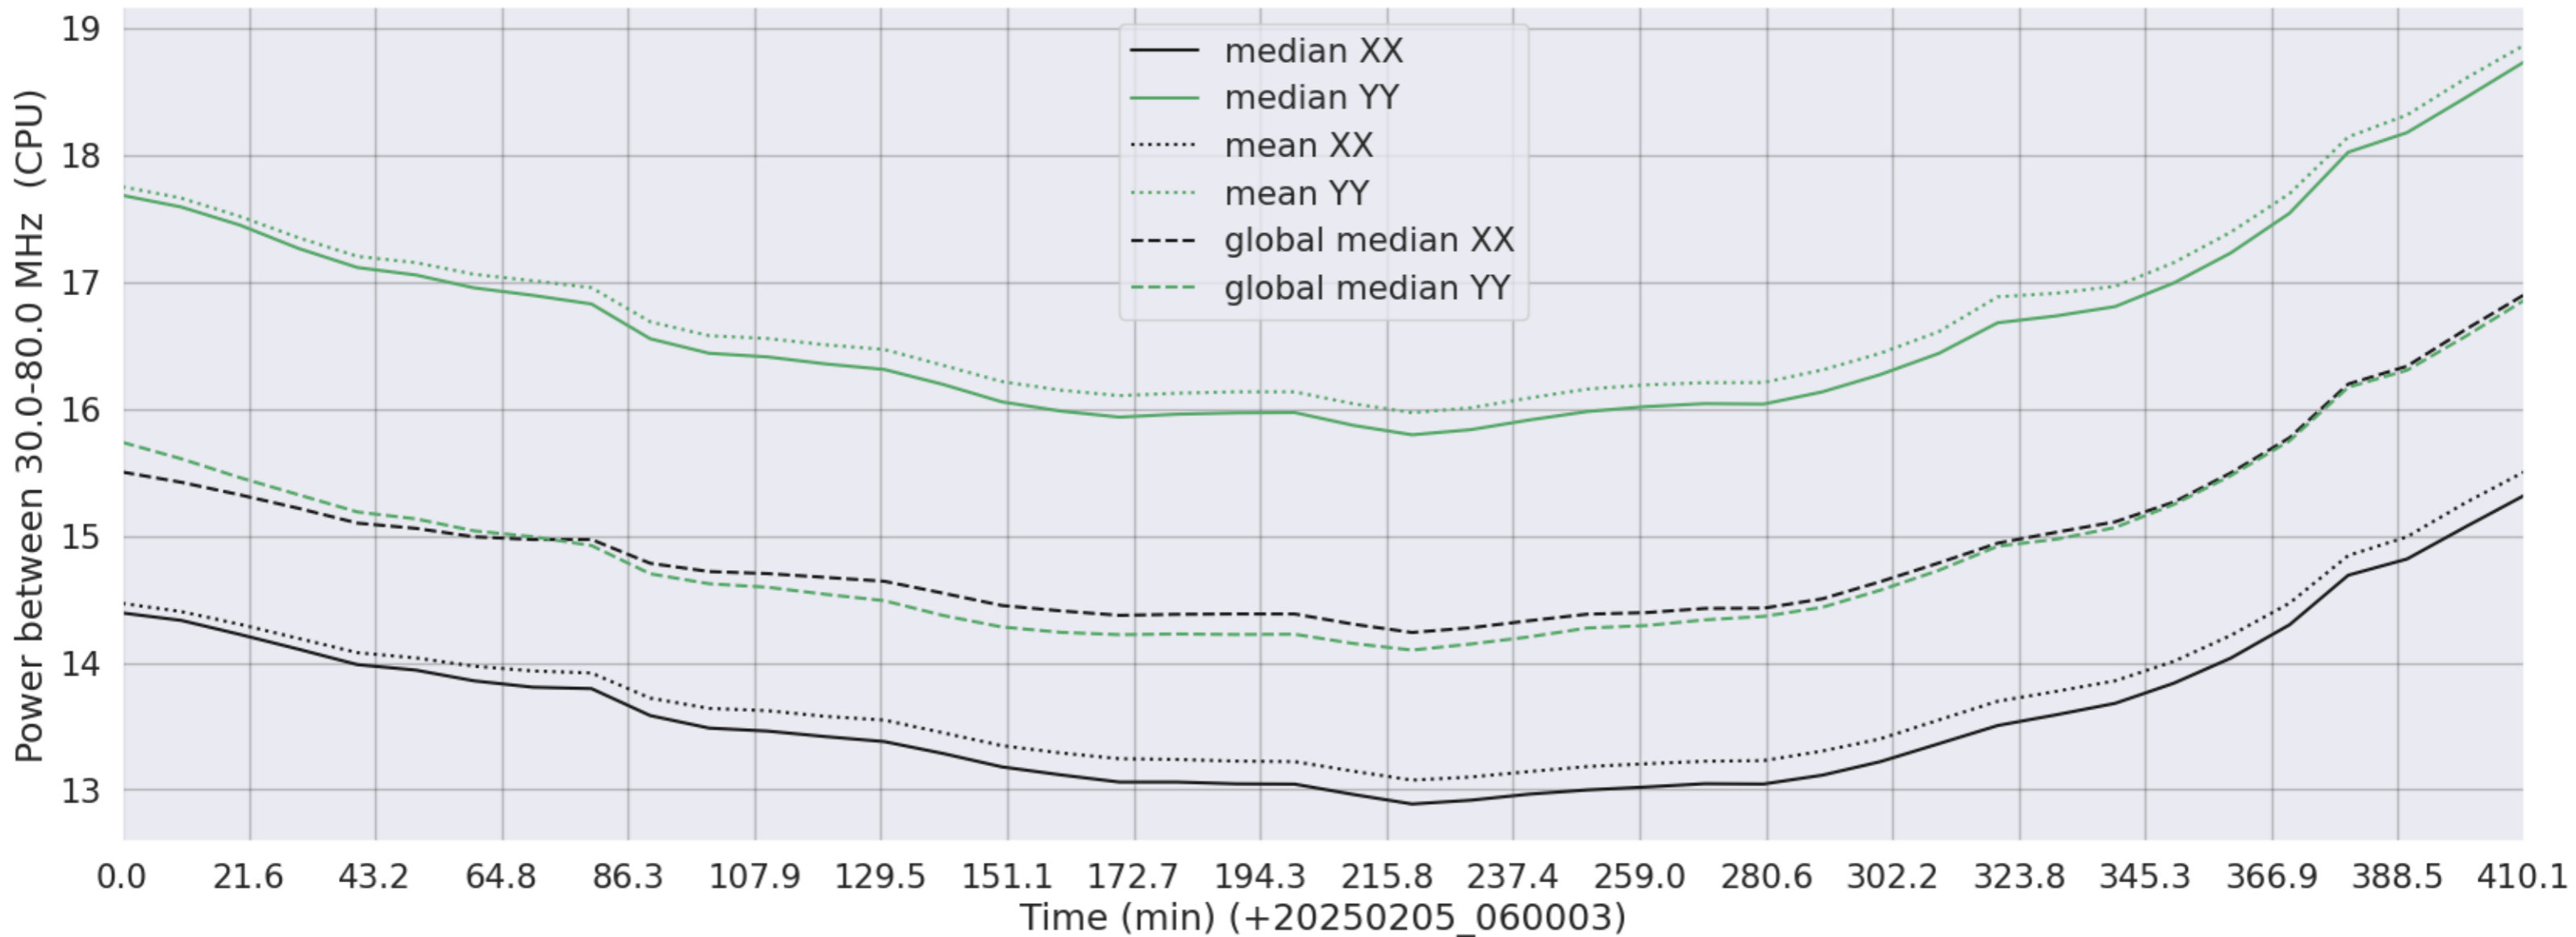

LWA242 - Correlator# 339 - XX FLAGS:Good - YY FLAGS:Good

LWA244 - Correlator# 338 - XX FLAGS:Good - YY FLAGS:Good