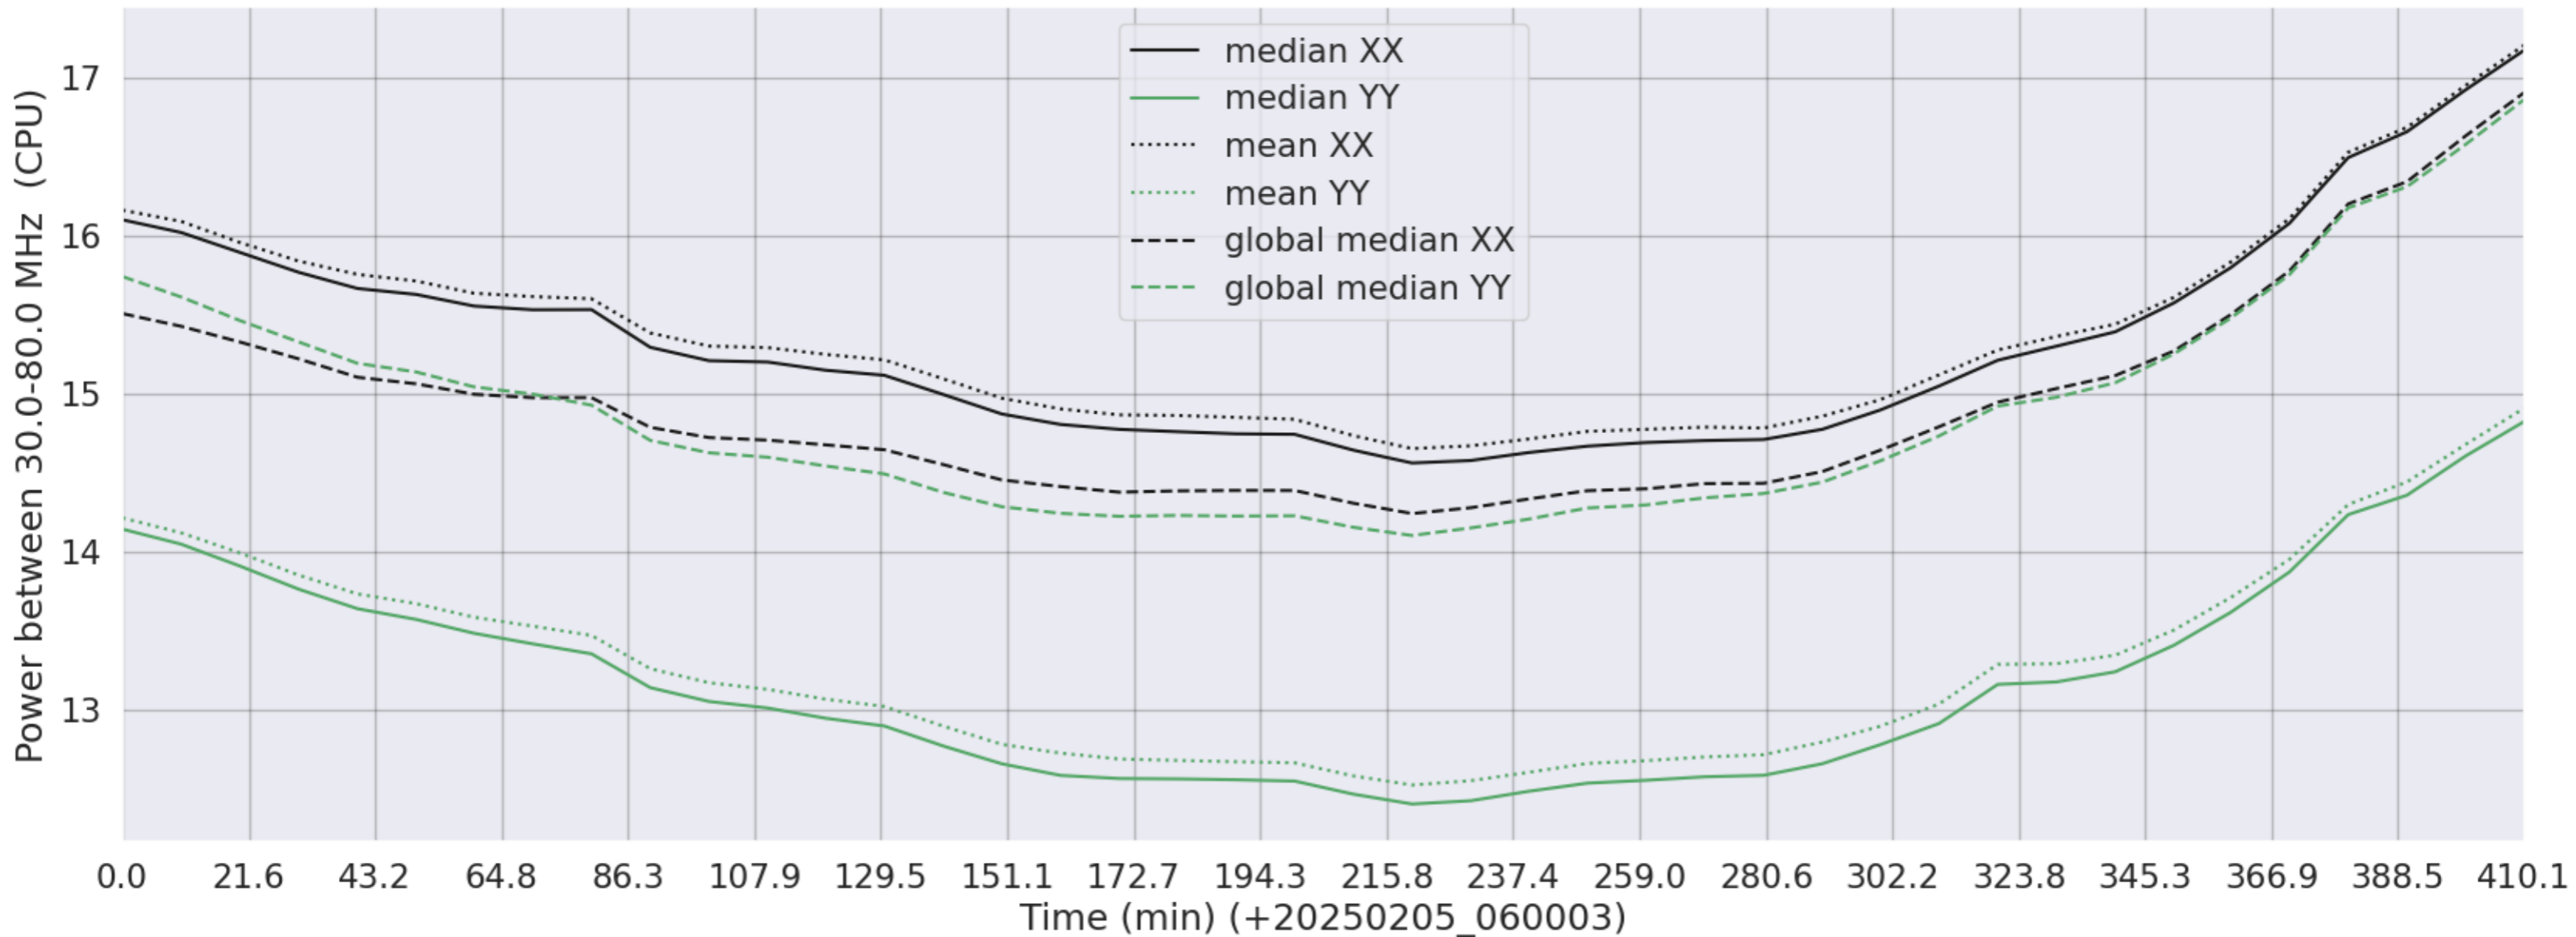

LWA027 - Correlator# 111 - XX FLAGS:Good - YY FLAGS:Good

LWA029 - Correlator# 110 - XX FLAGS:Good - YY FLAGS:Good