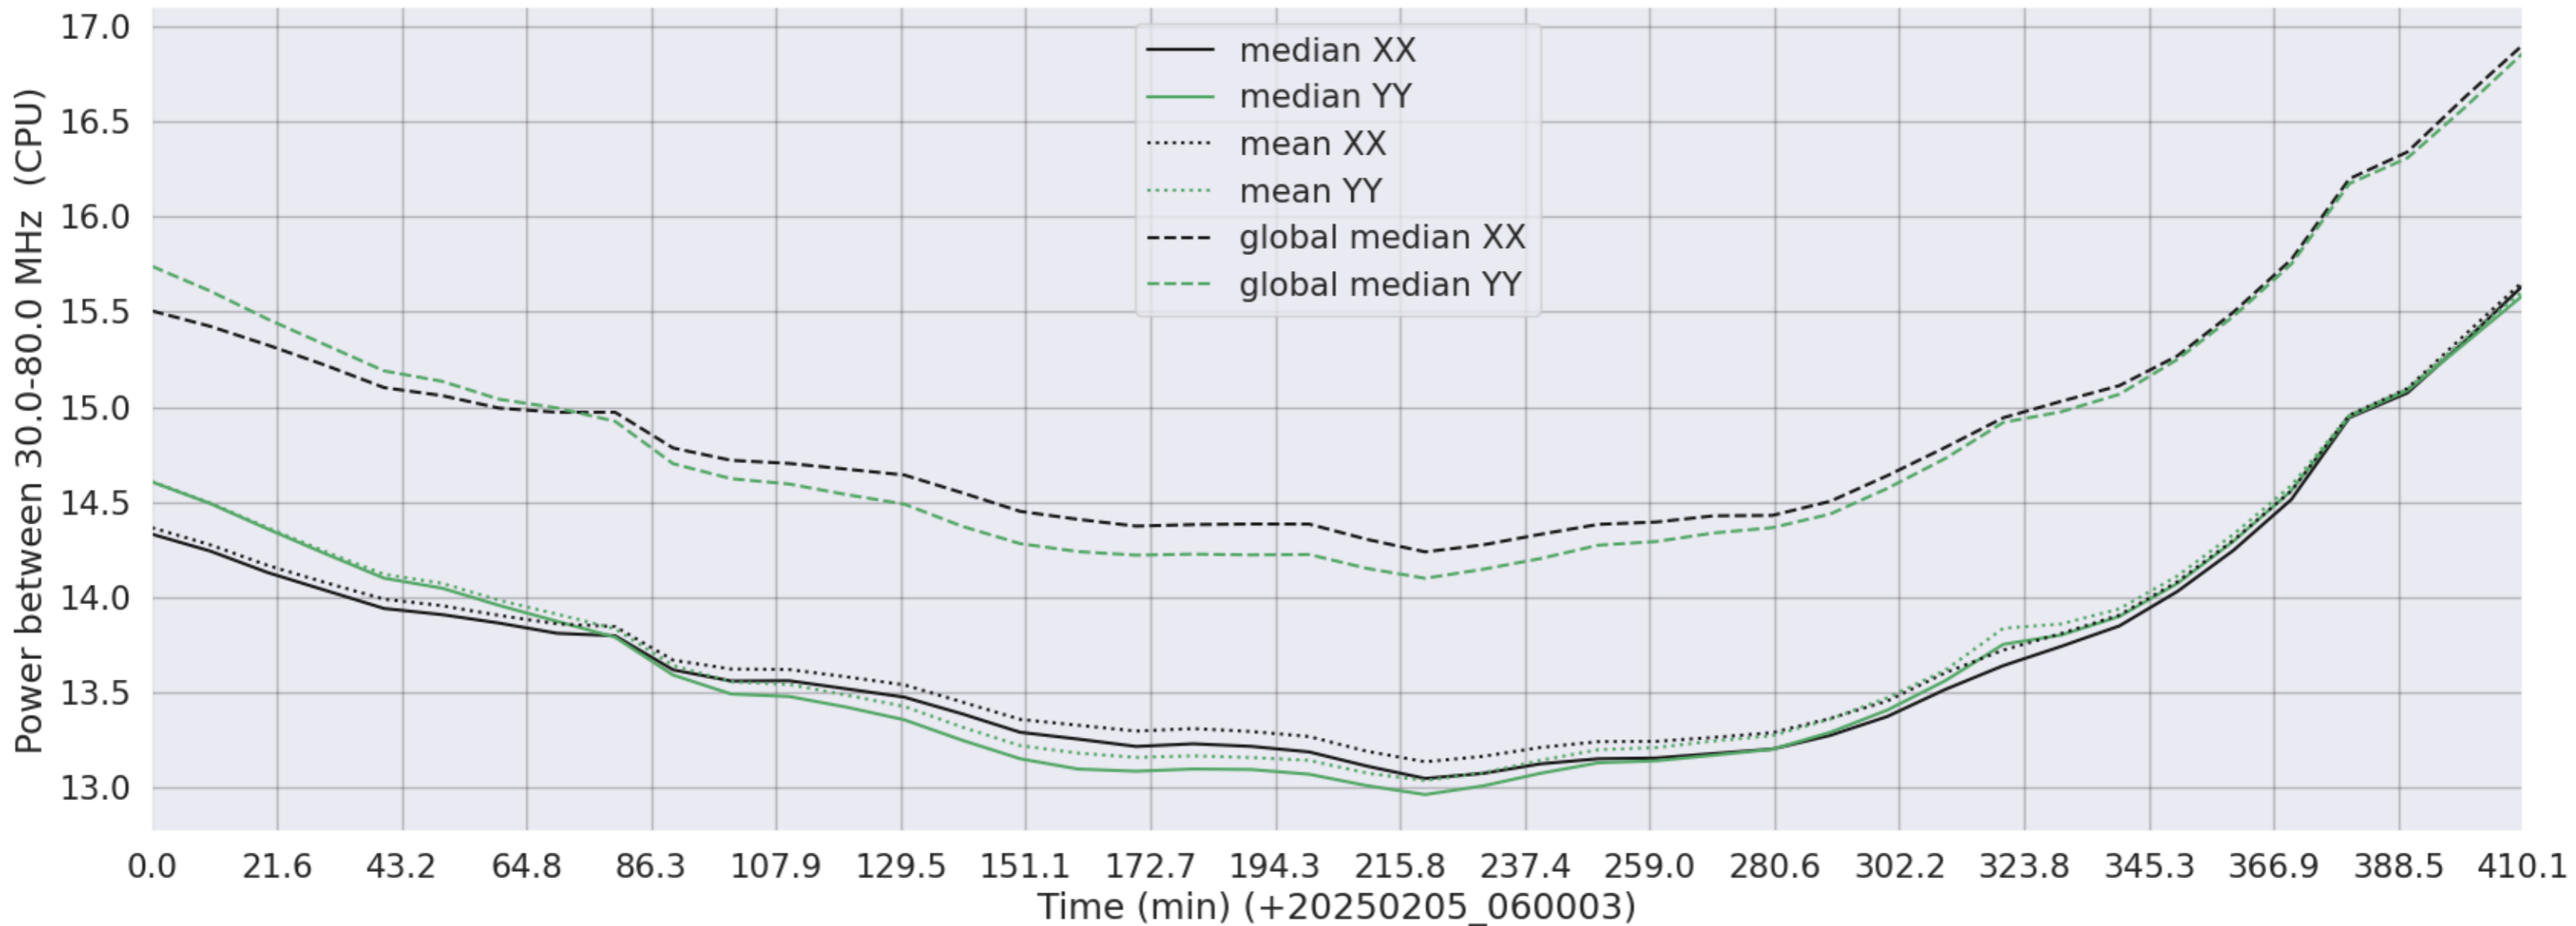

LWA211 - Correlator# 327 - XX FLAGS:Good - YY FLAGS:Good

LWA212 - Correlator# 326 - XX FLAGS:Good - YY FLAGS:Good