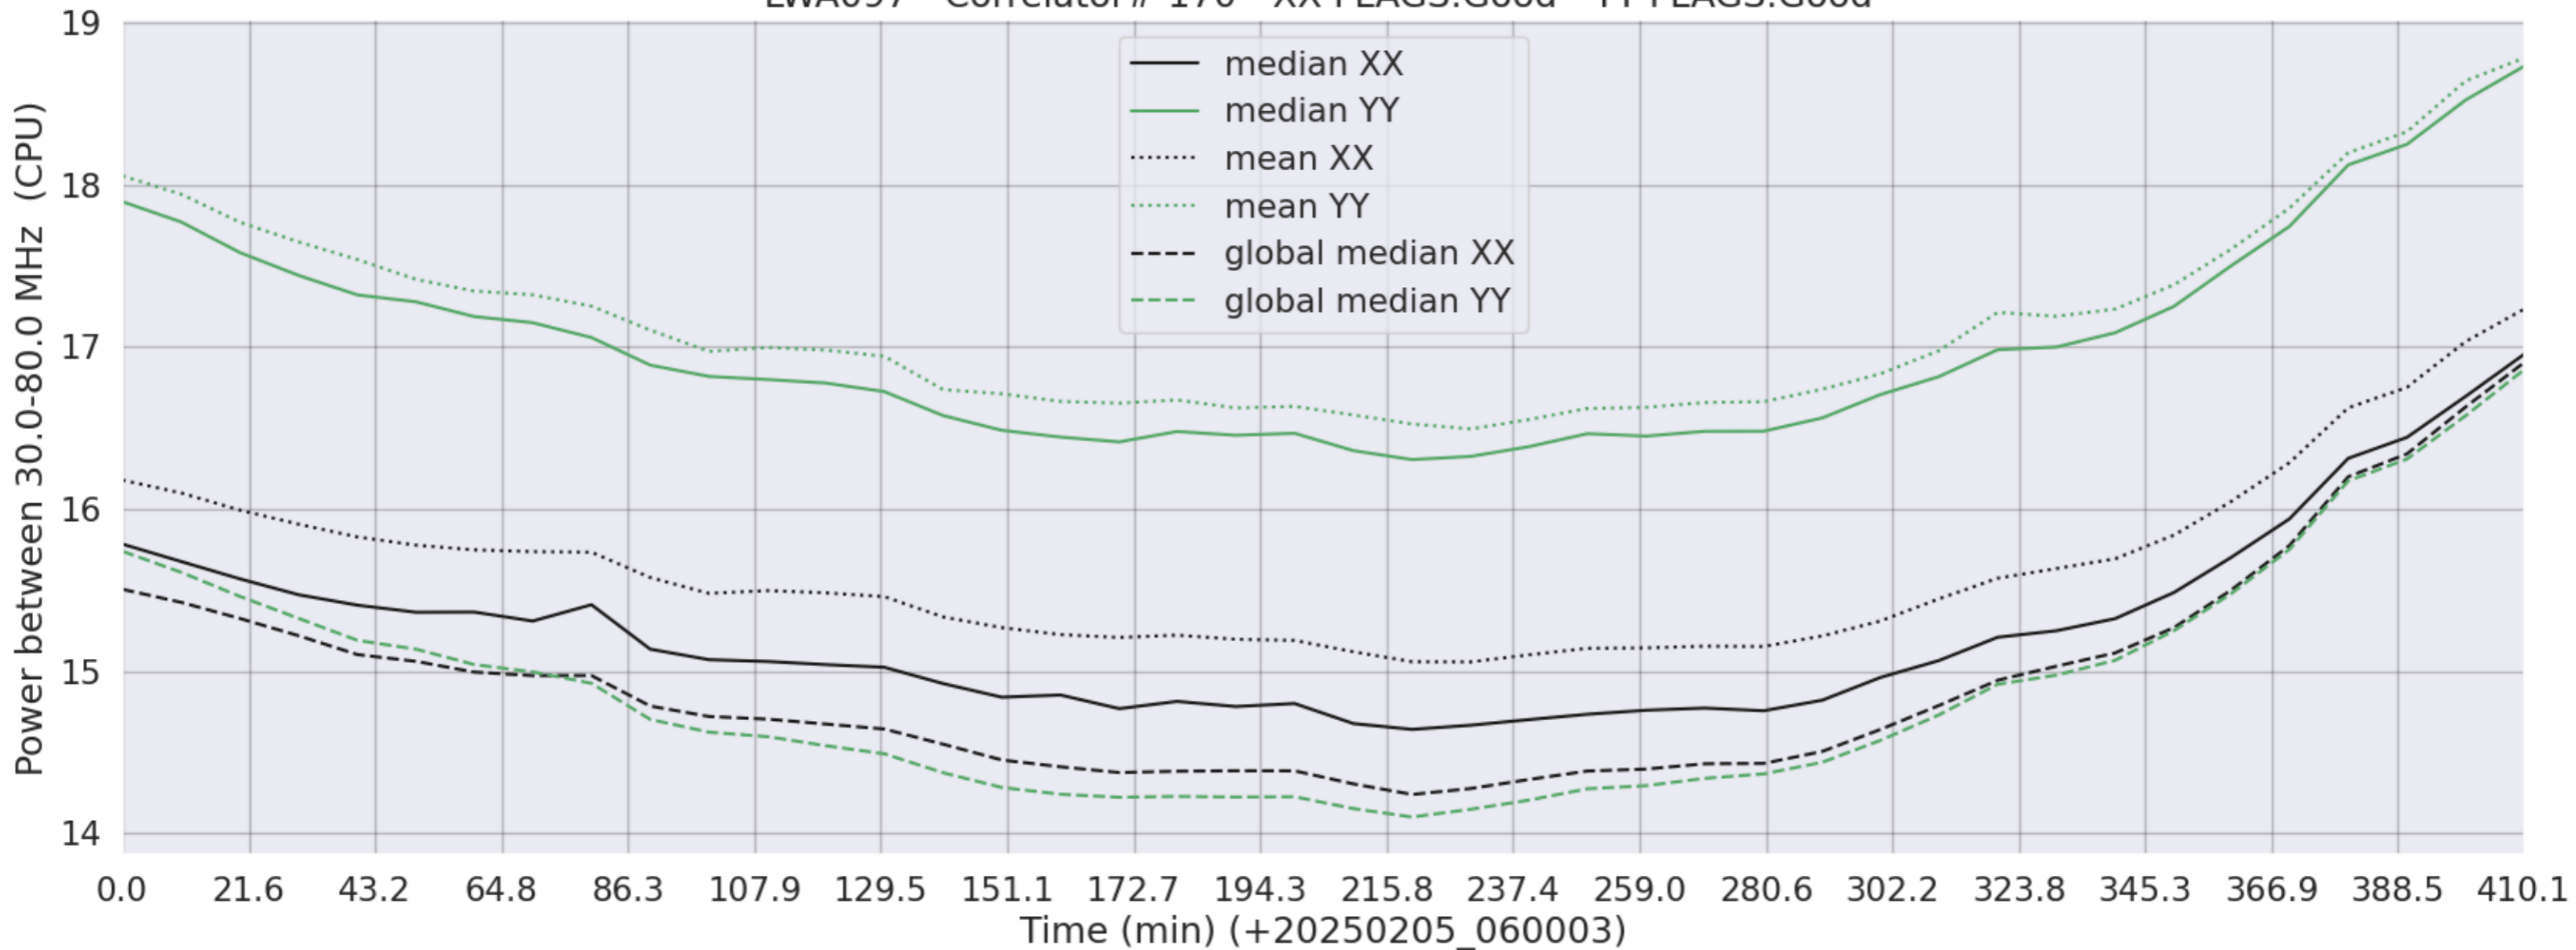

LWA072 - Correlator# 171 - XX FLAGS:Good - YY FLAGS:Good

LWA097 - Correlator# 170 - XX FLAGS:Good - YY FLAGS:Good