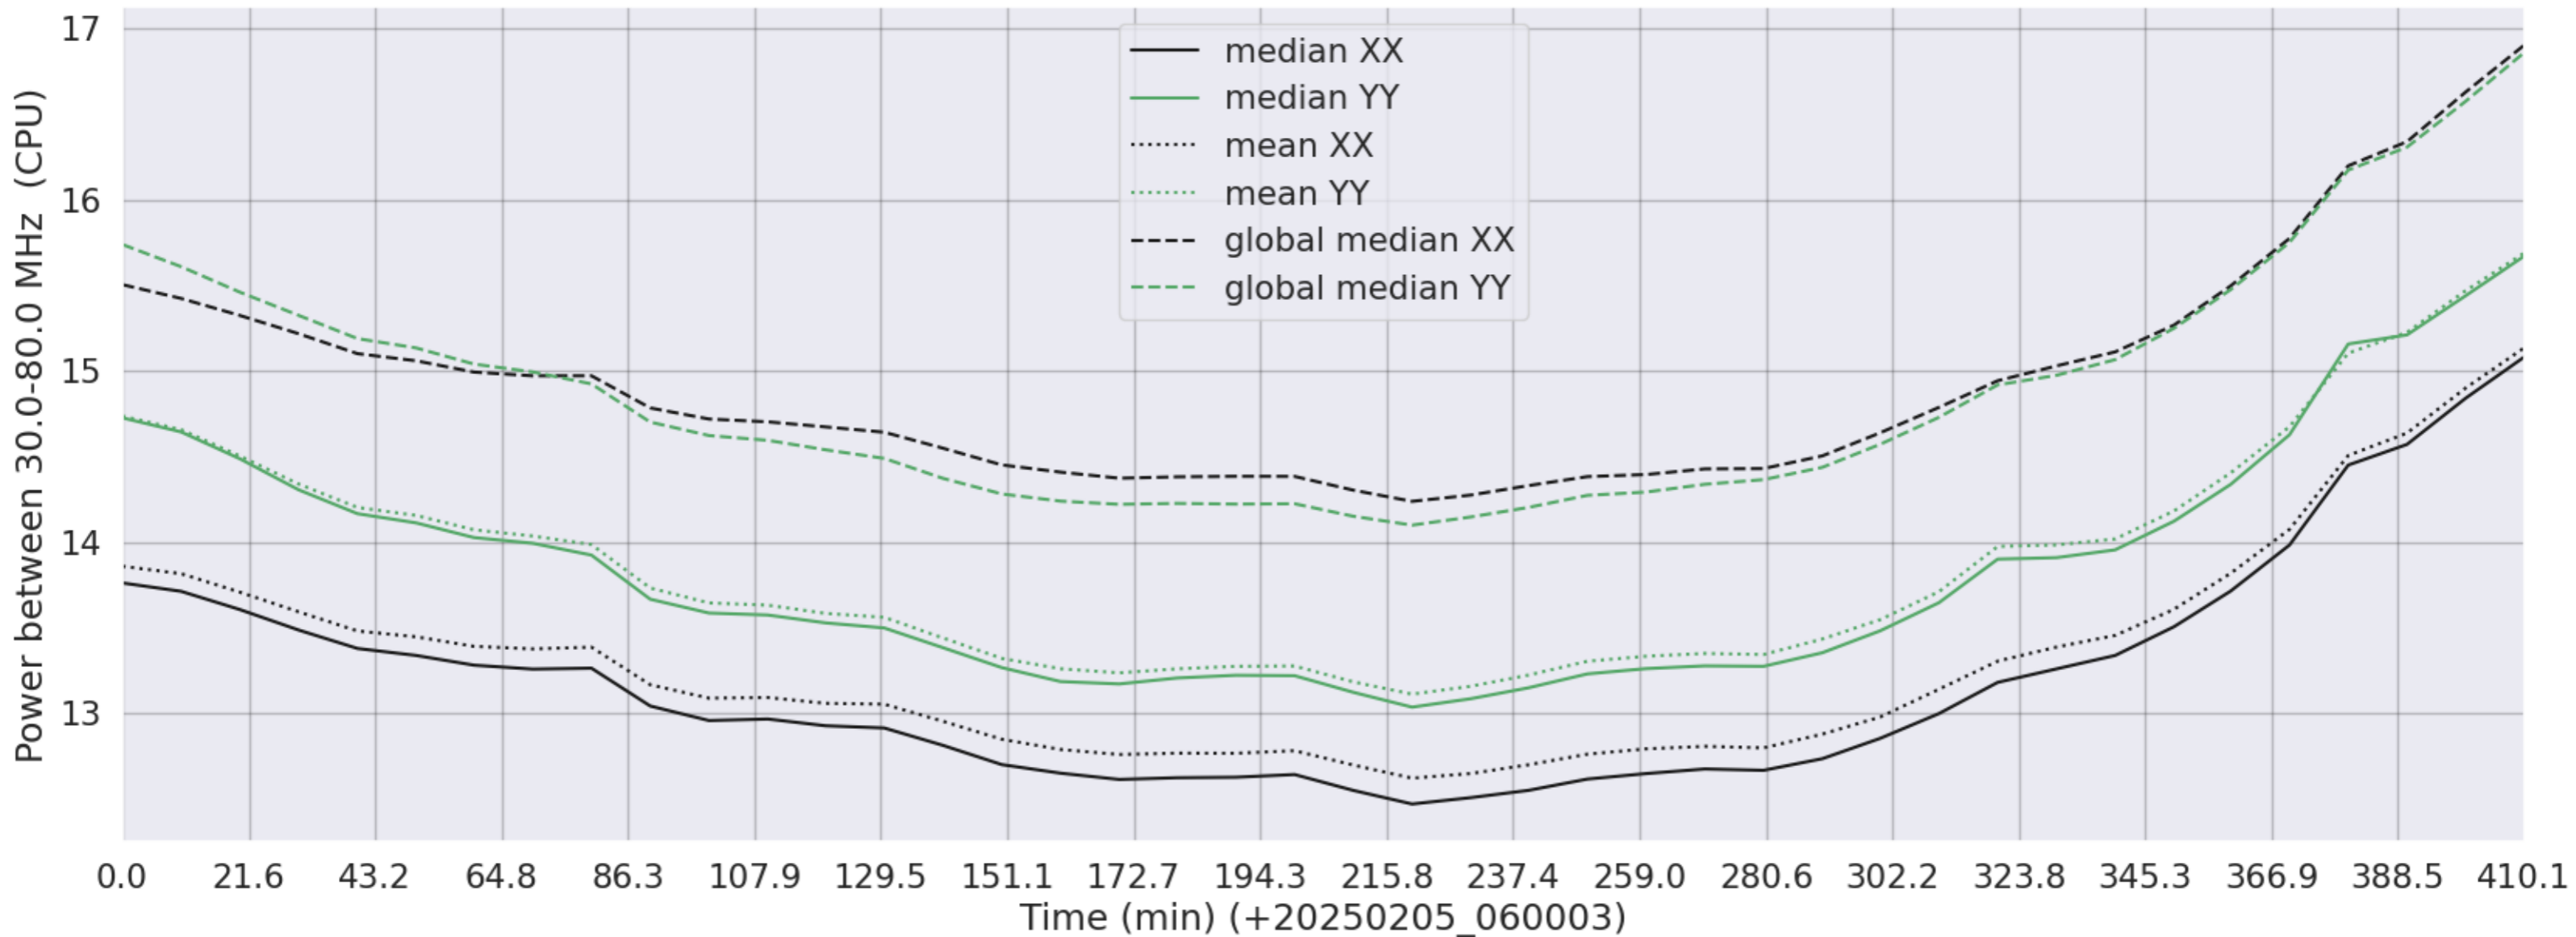

LWA090 - Correlator# 147 - XX FLAGS:Good - YY FLAGS:Good

LWA091 - Correlator# 146 - XX FLAGS:Good - YY FLAGS:Good