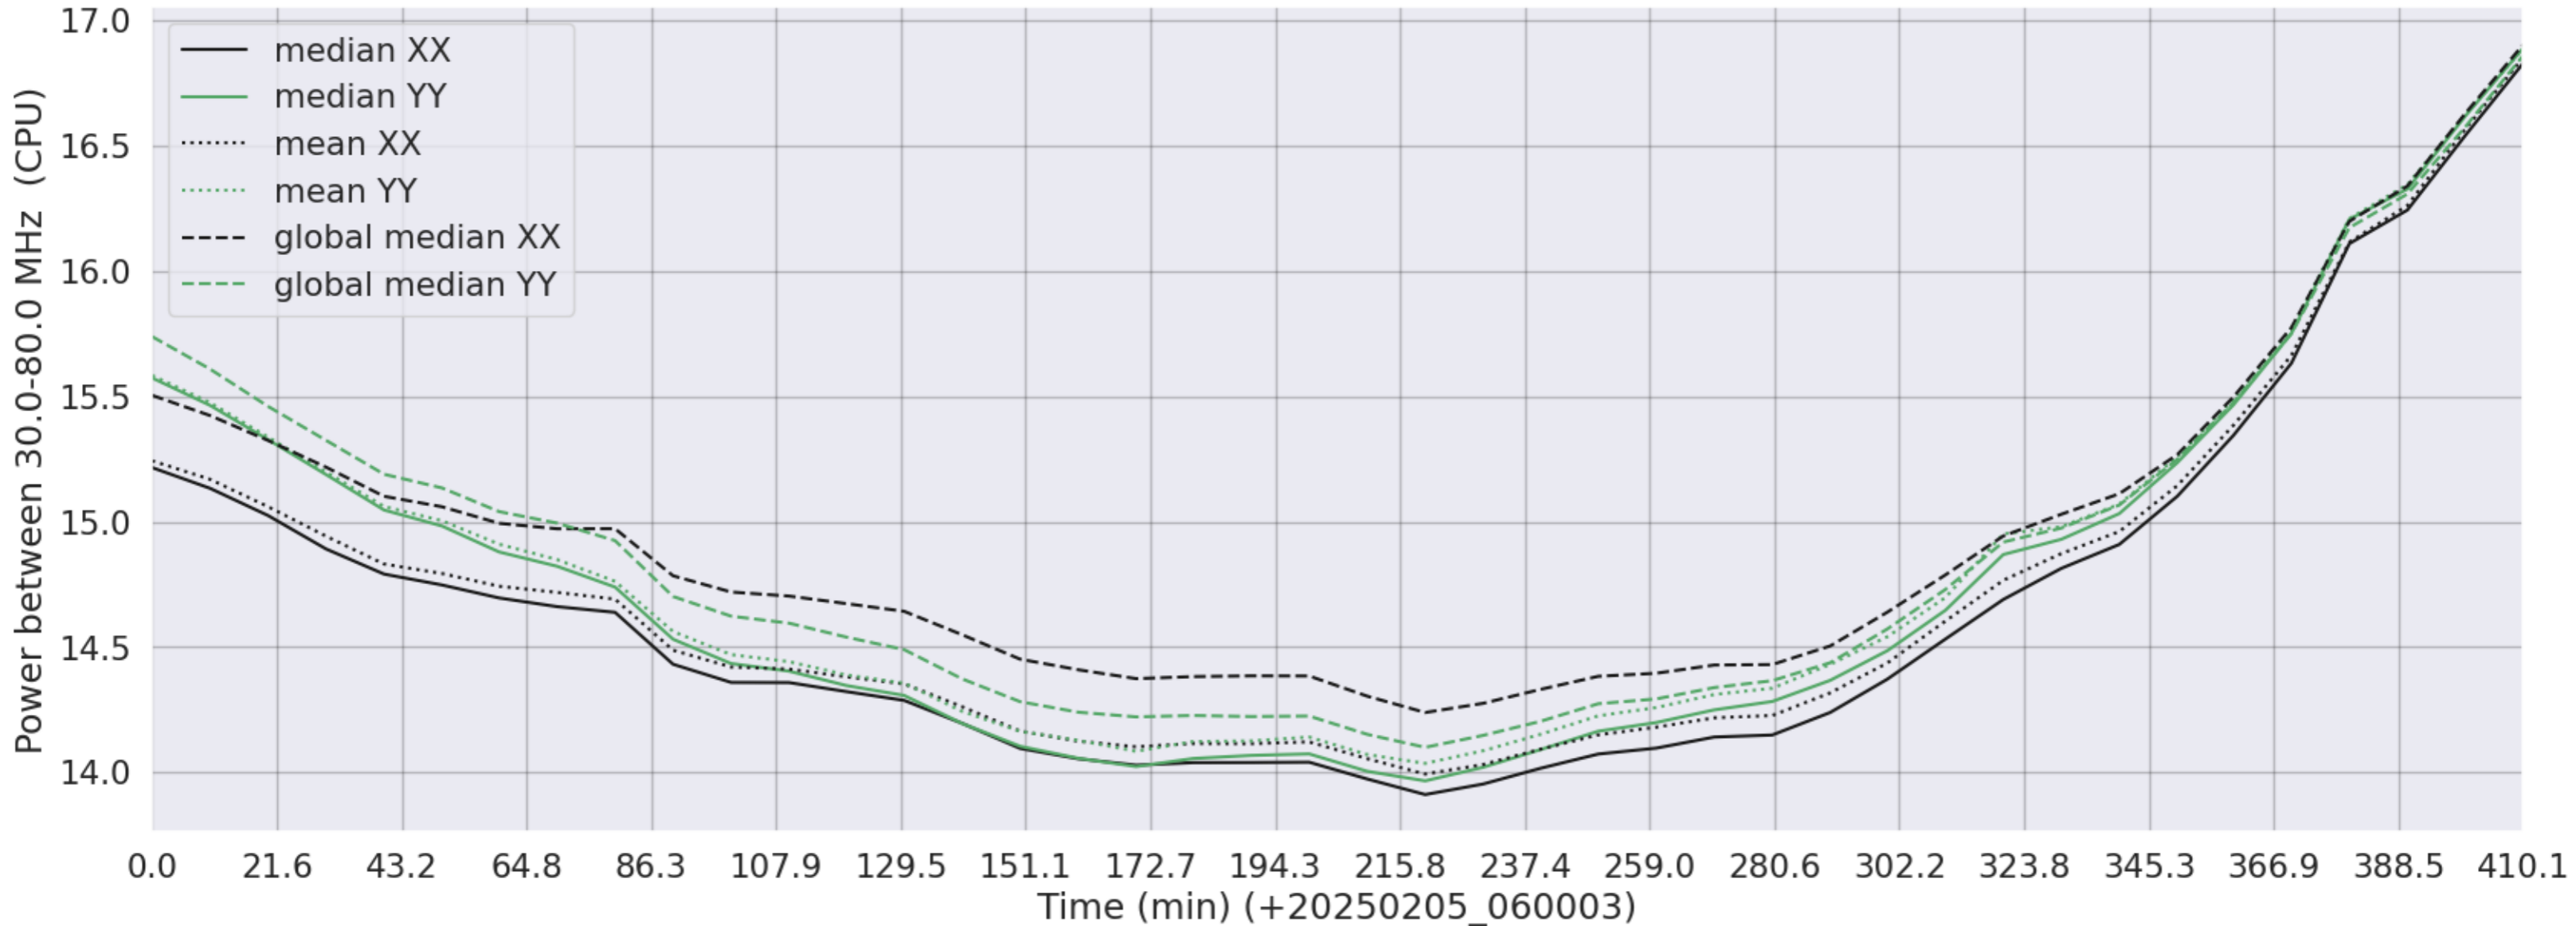

LWA204 - Correlator# 294 - XX FLAGS:Good - YY FLAGS:Good

LWA175 - Correlator# 293 - XX FLAGS:Good - YY FLAGS:Good