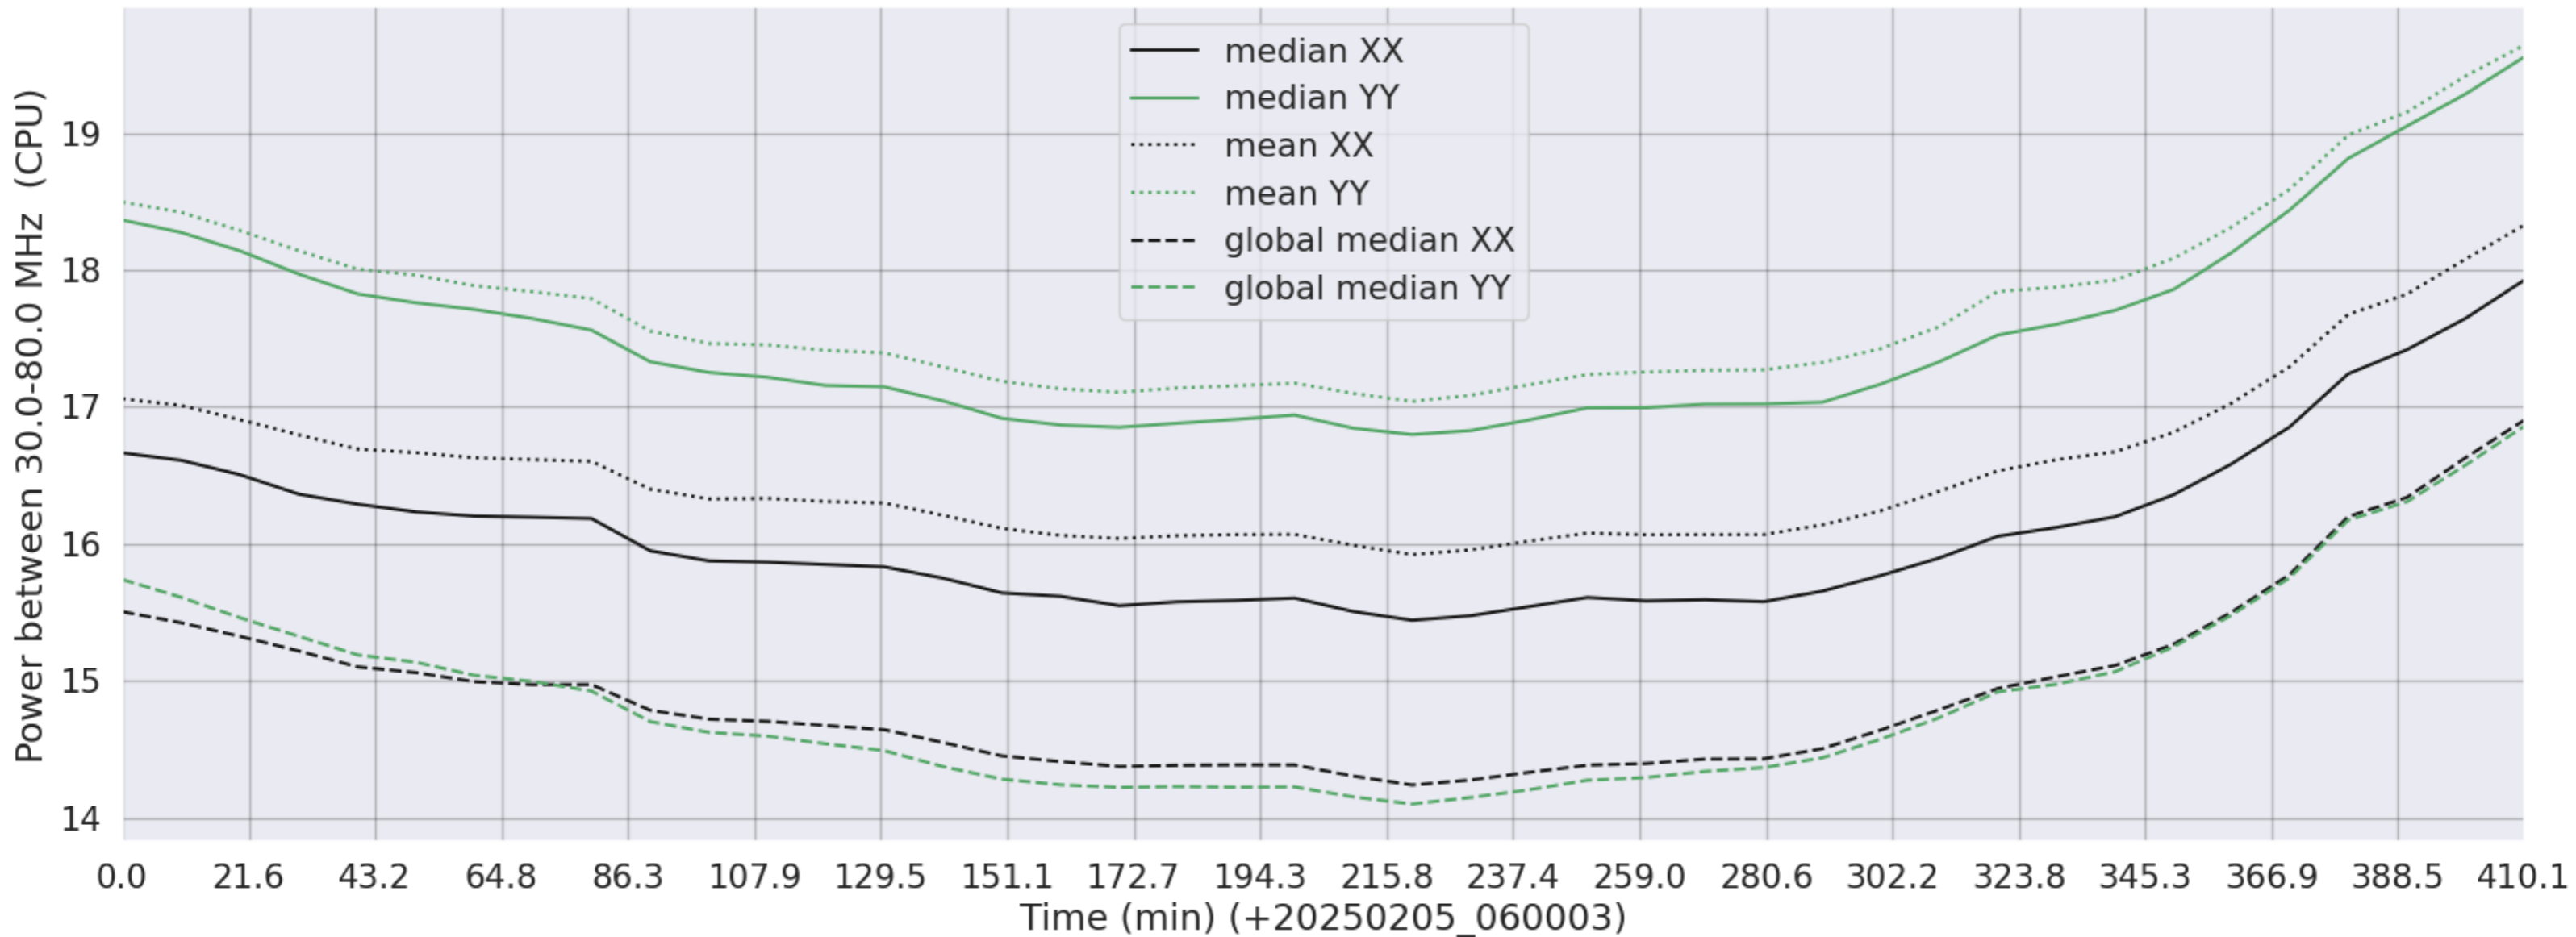

LWA227 - Correlator# 280 - XX FLAGS:Good - YY FLAGS:Good

LWA225 - Correlator# 281 - XX FLAGS:Good - YY FLAGS:Good

LWA349 - Correlator# 282 - XX FLAGS:Good - YY FLAGS:Good

LWA253 - Correlator# 283 - XX FLAGS:Good - YY FLAGS:Good