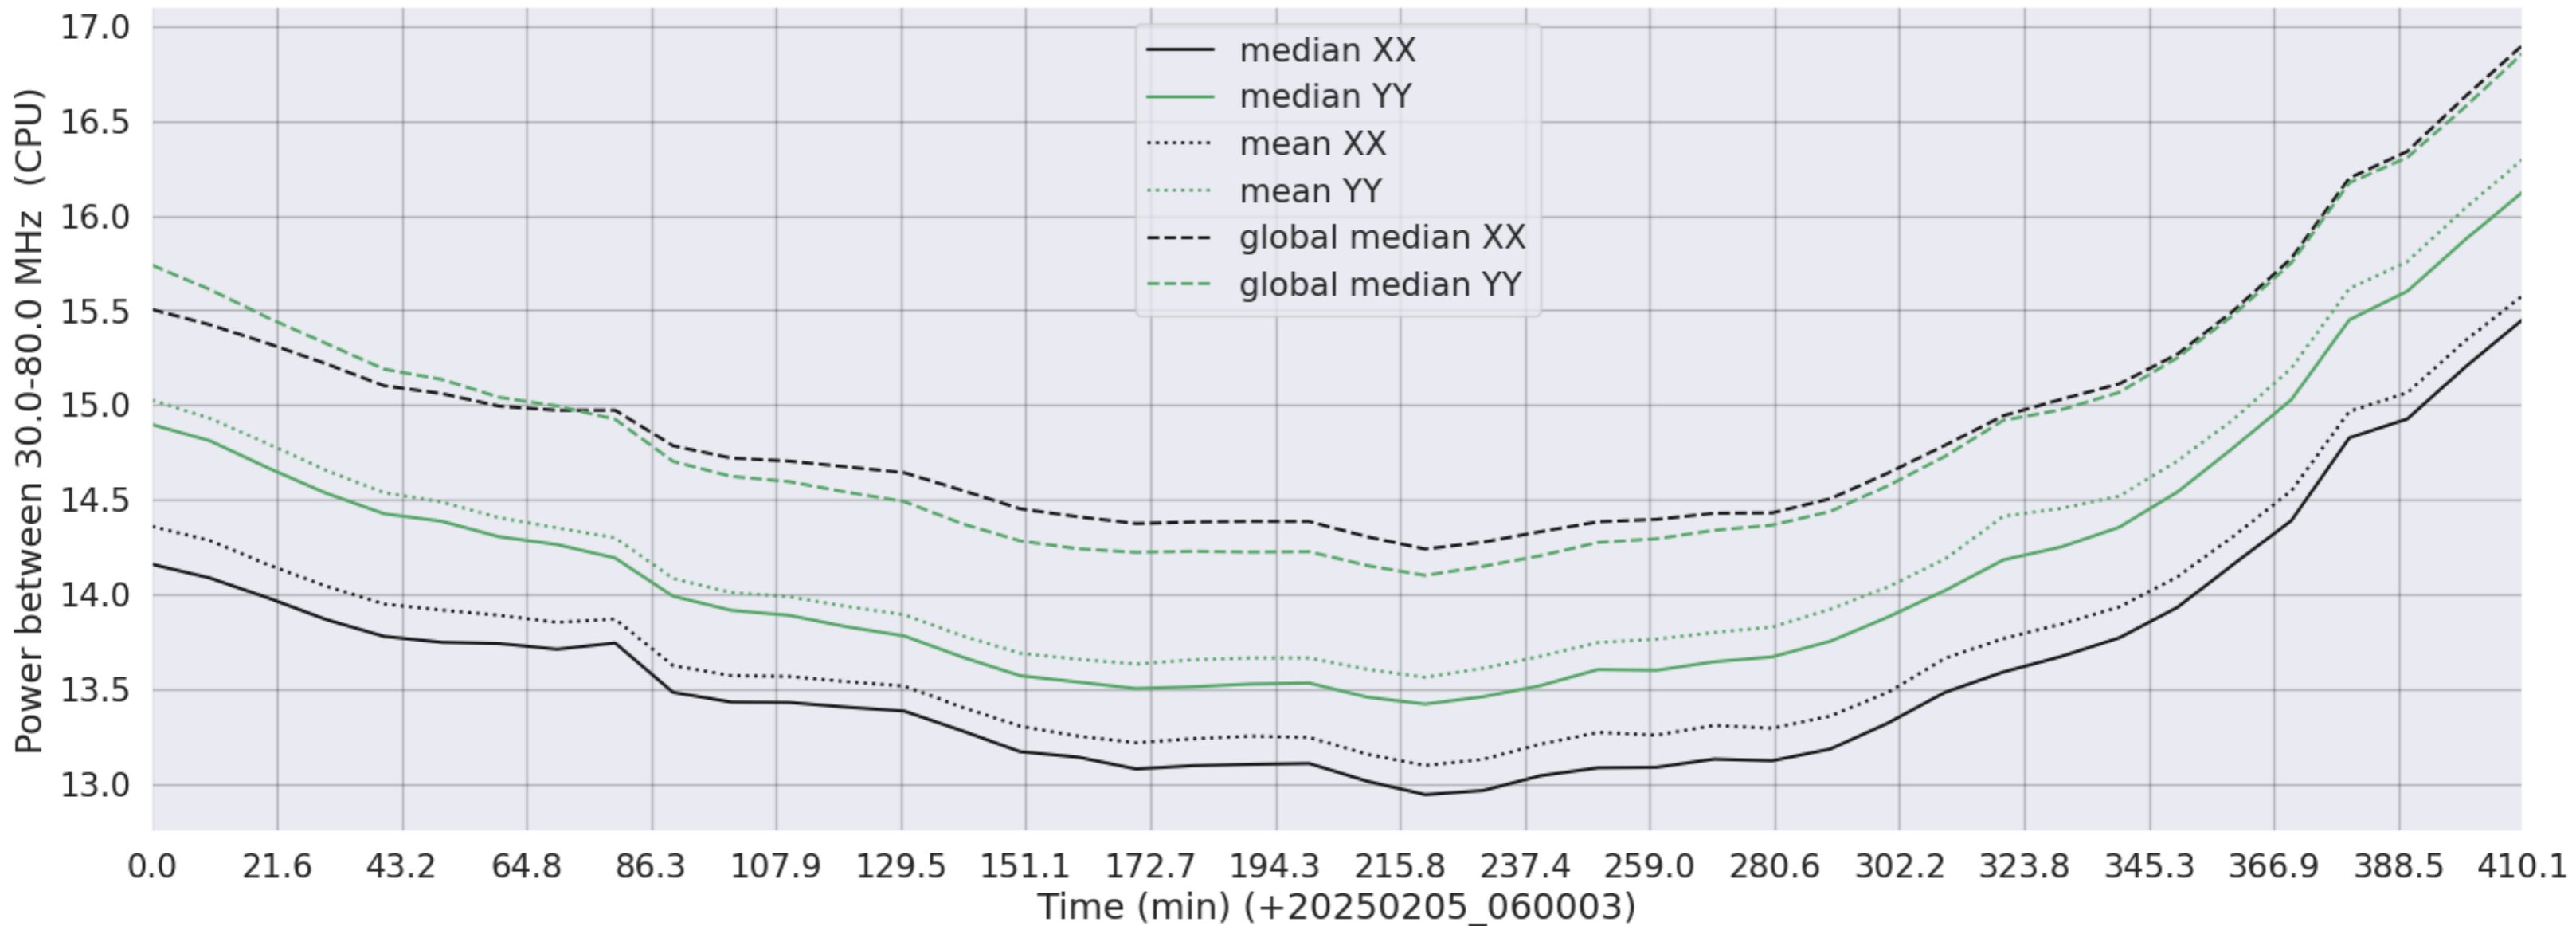

LWA215 - Correlator# 331 - XX FLAGS:Good - YY FLAGS:Good

LWA243 - Correlator# 330 - XX FLAGS:Good - YY FLAGS:Good