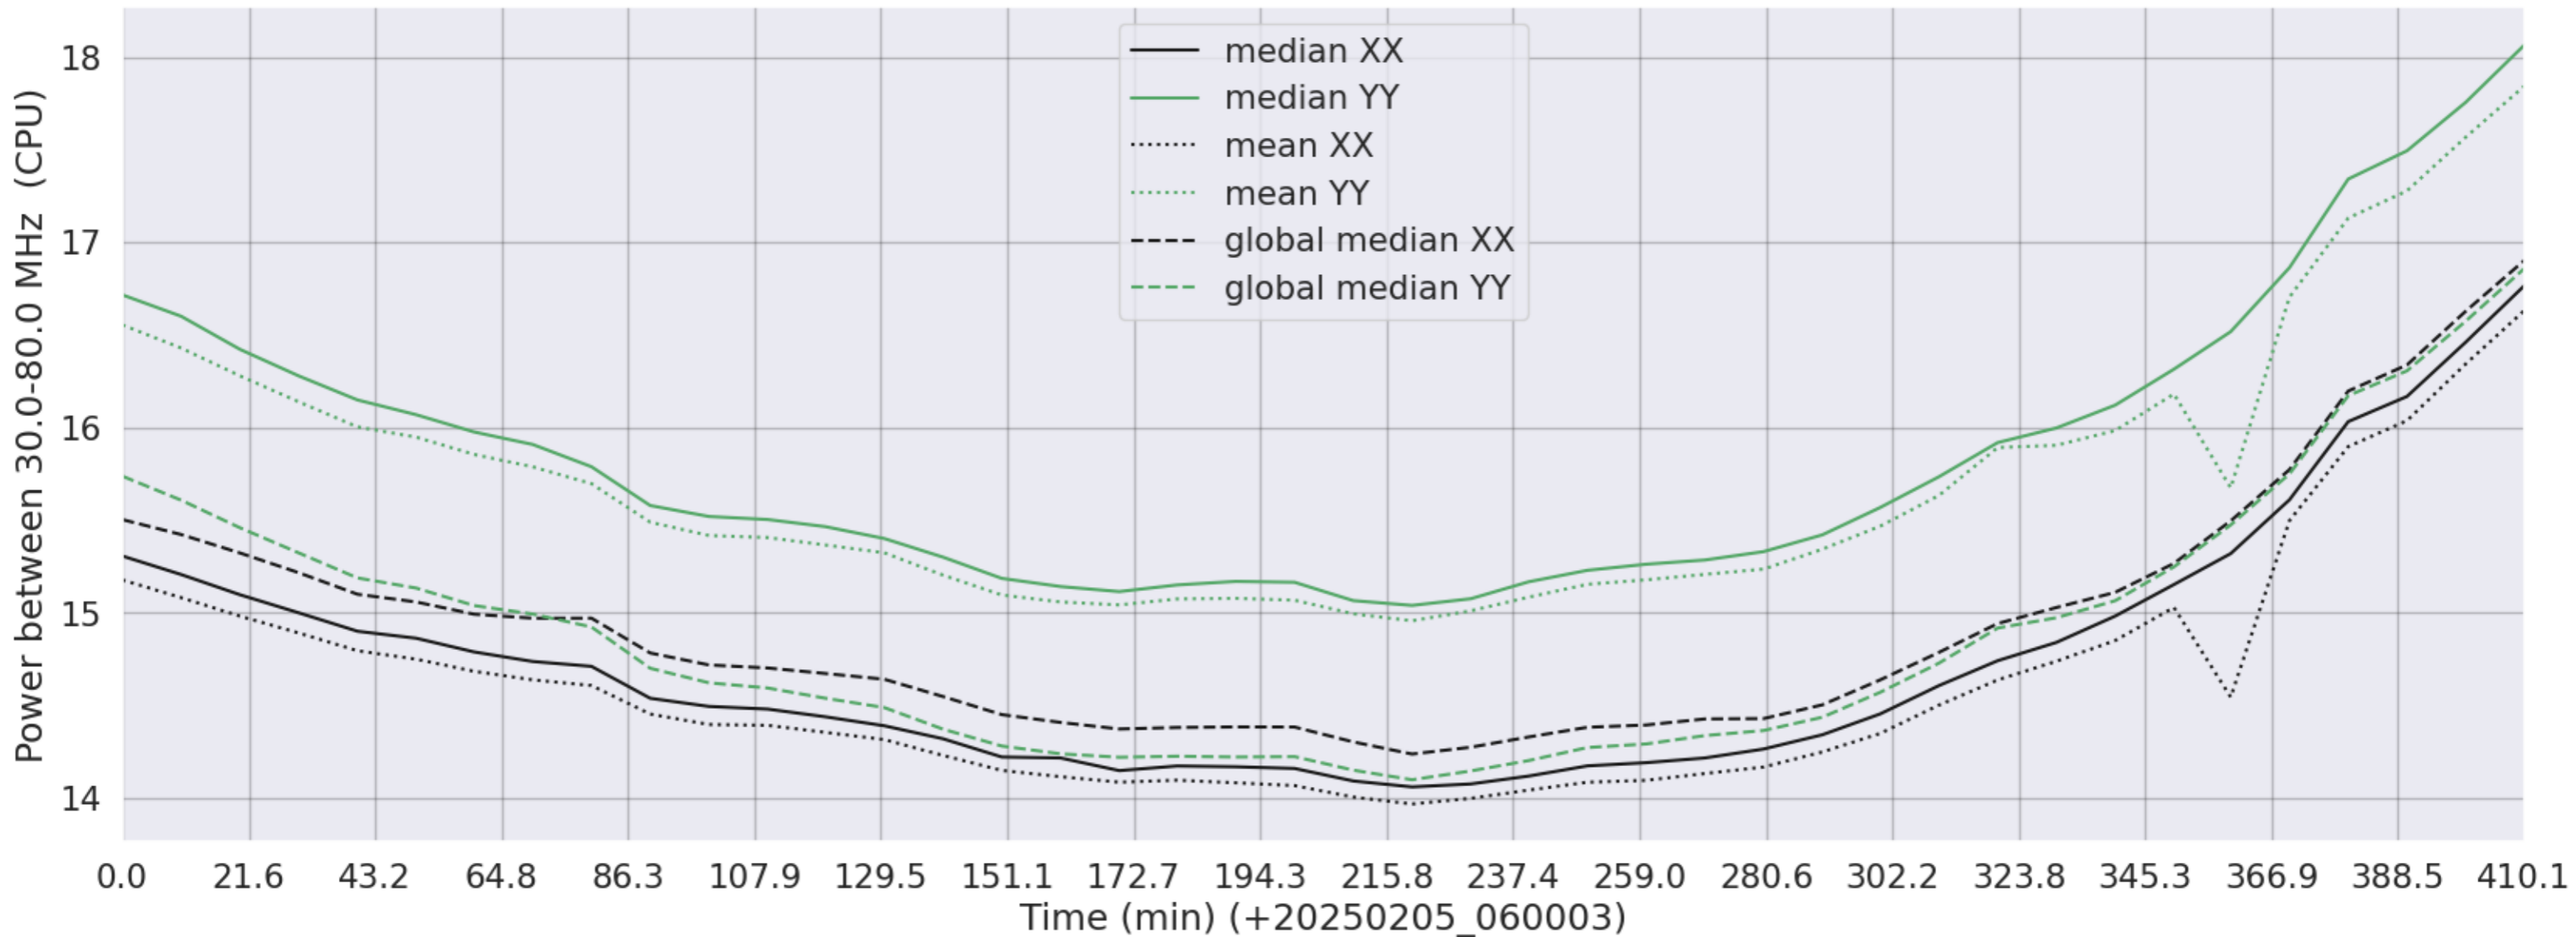

LWA147 - Correlator# 214 - XX FLAGS:Good - YY FLAGS:Good

LWA144 - Correlator# 213 - XX FLAGS:Good - YY FLAGS:Good