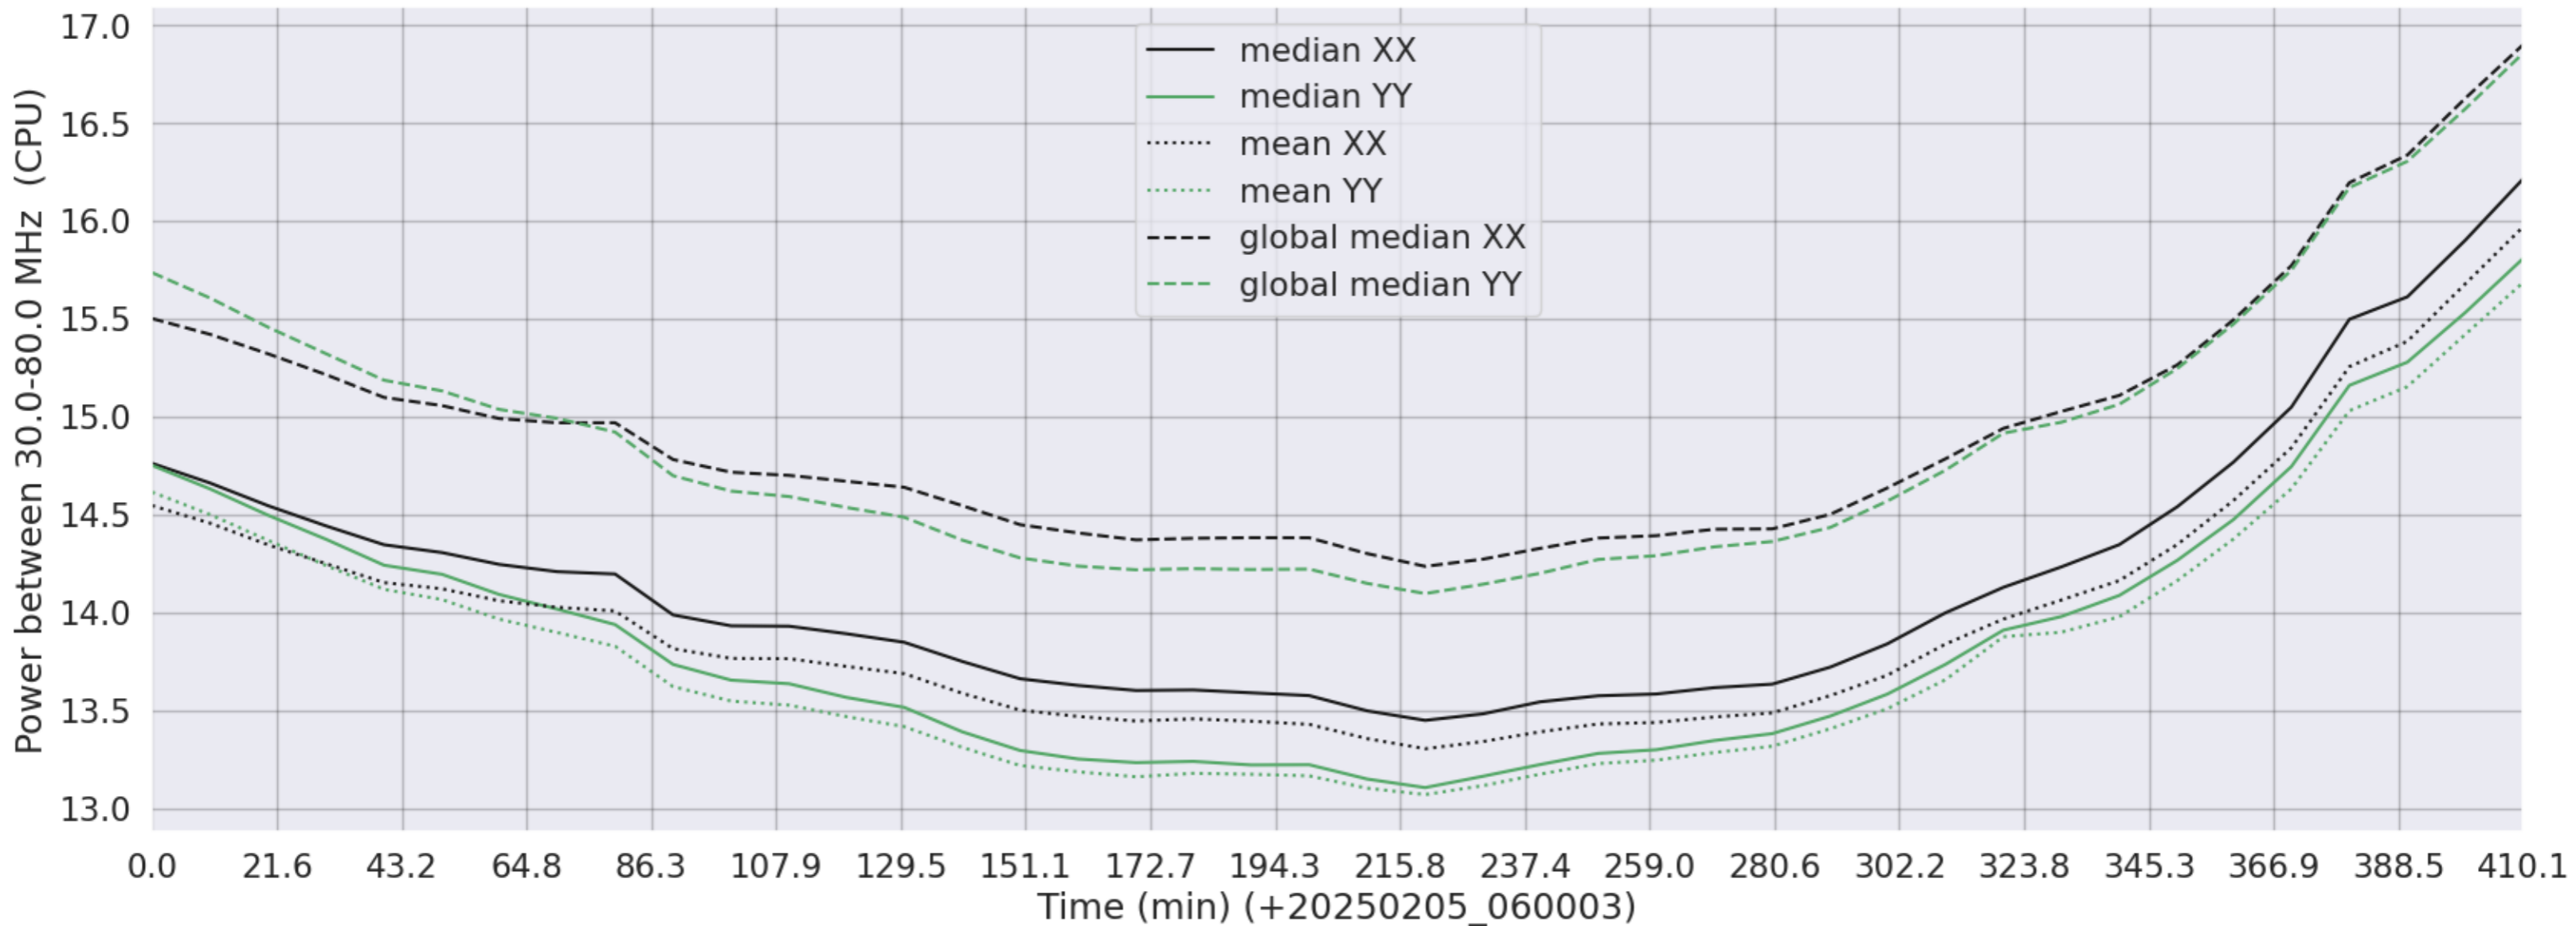

LWA181 - Correlator# 231 - XX FLAGS:Good - YY FLAGS:Good

LWA153 - Correlator# 230 - XX FLAGS:Good - YY FLAGS:Good