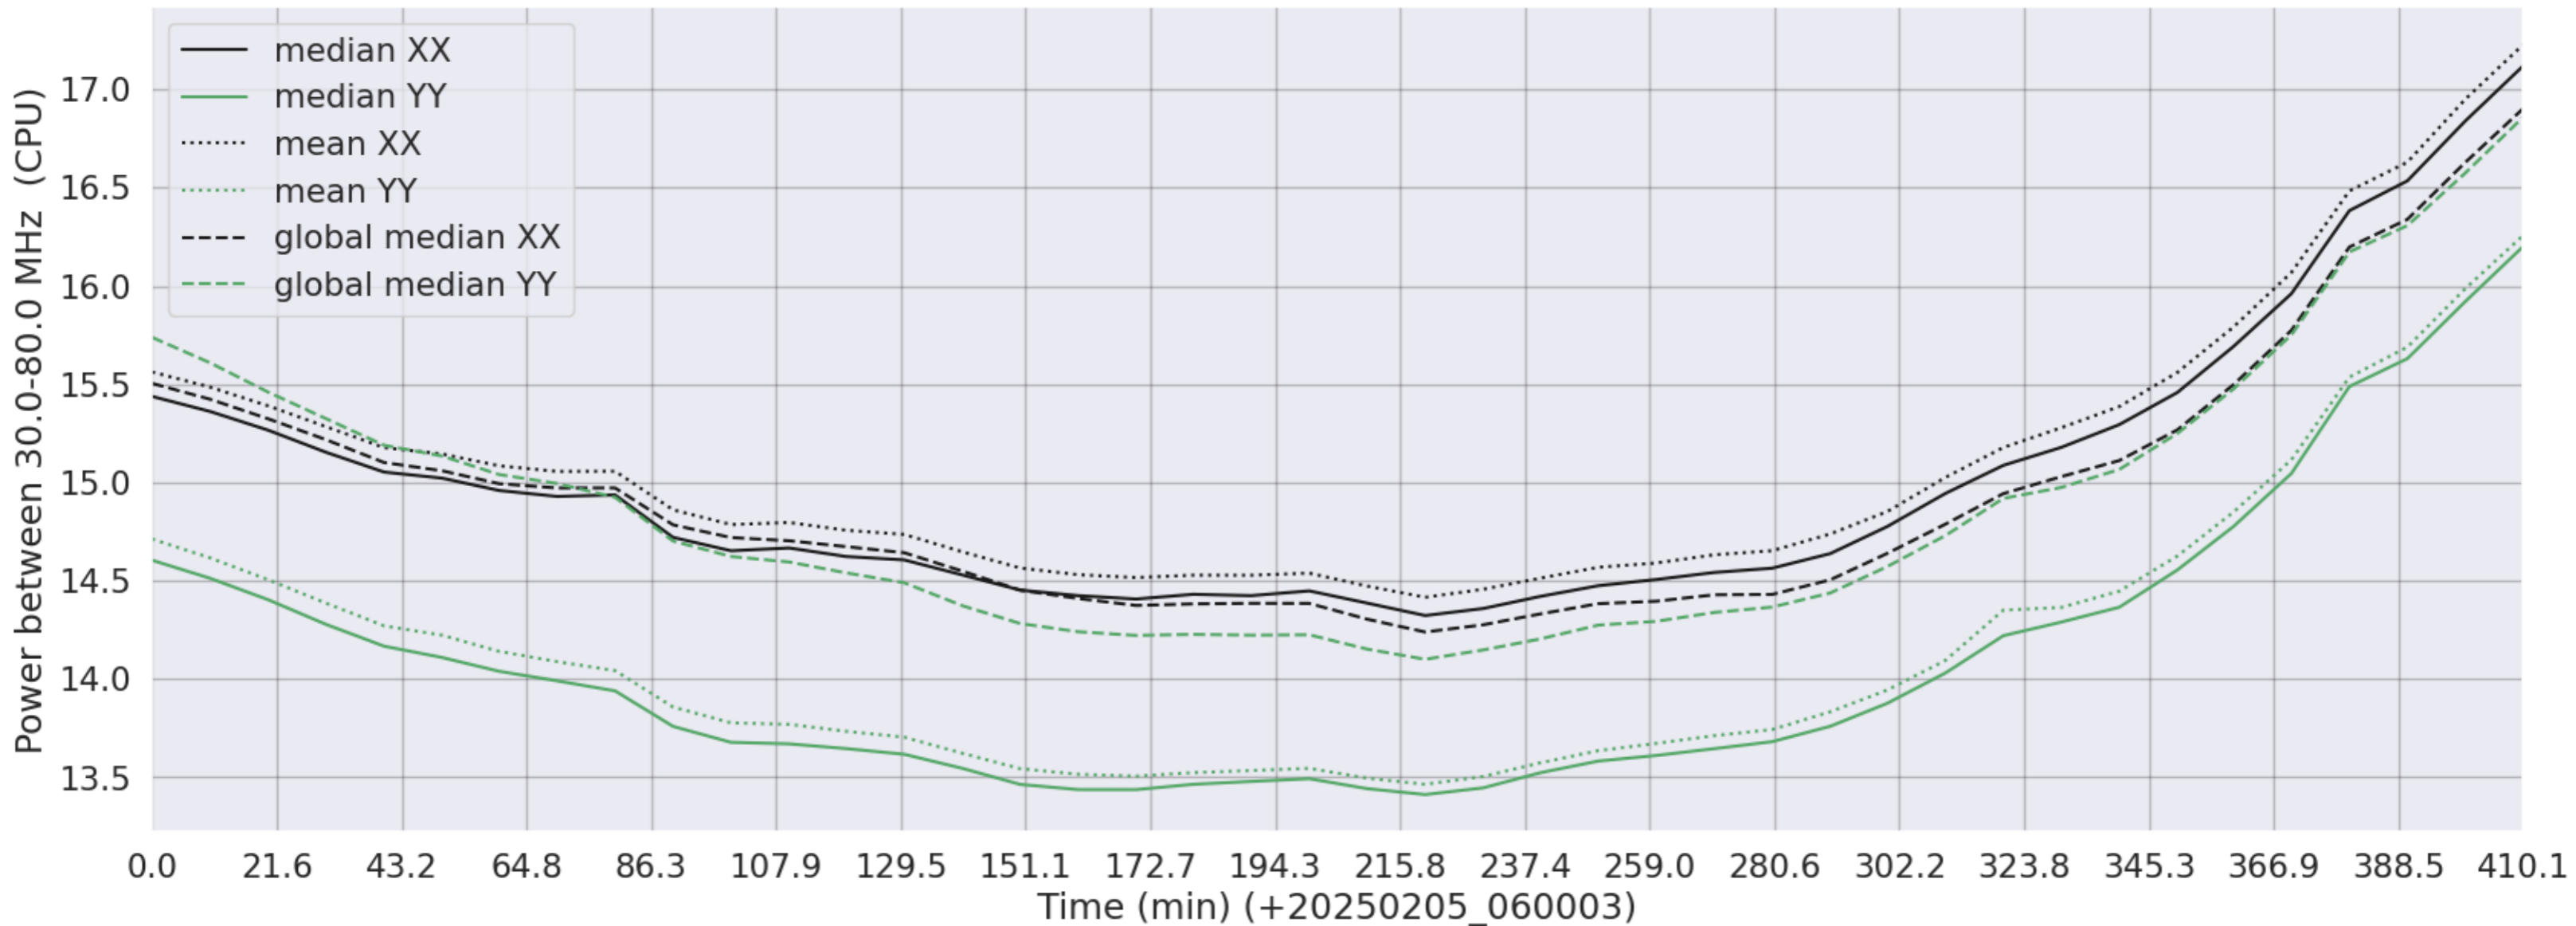

LWA120 - Correlator# 208 - XX FLAGS:Good - YY FLAGS:Good

LWA082 - Correlator# 209 - XX FLAGS:Good - YY FLAGS:Good

LWA143 - Correlator# 210 - XX FLAGS:Good - YY FLAGS:Good

LWA142 - Correlator# 211 - XX FLAGS:Good - YY FLAGS:Good