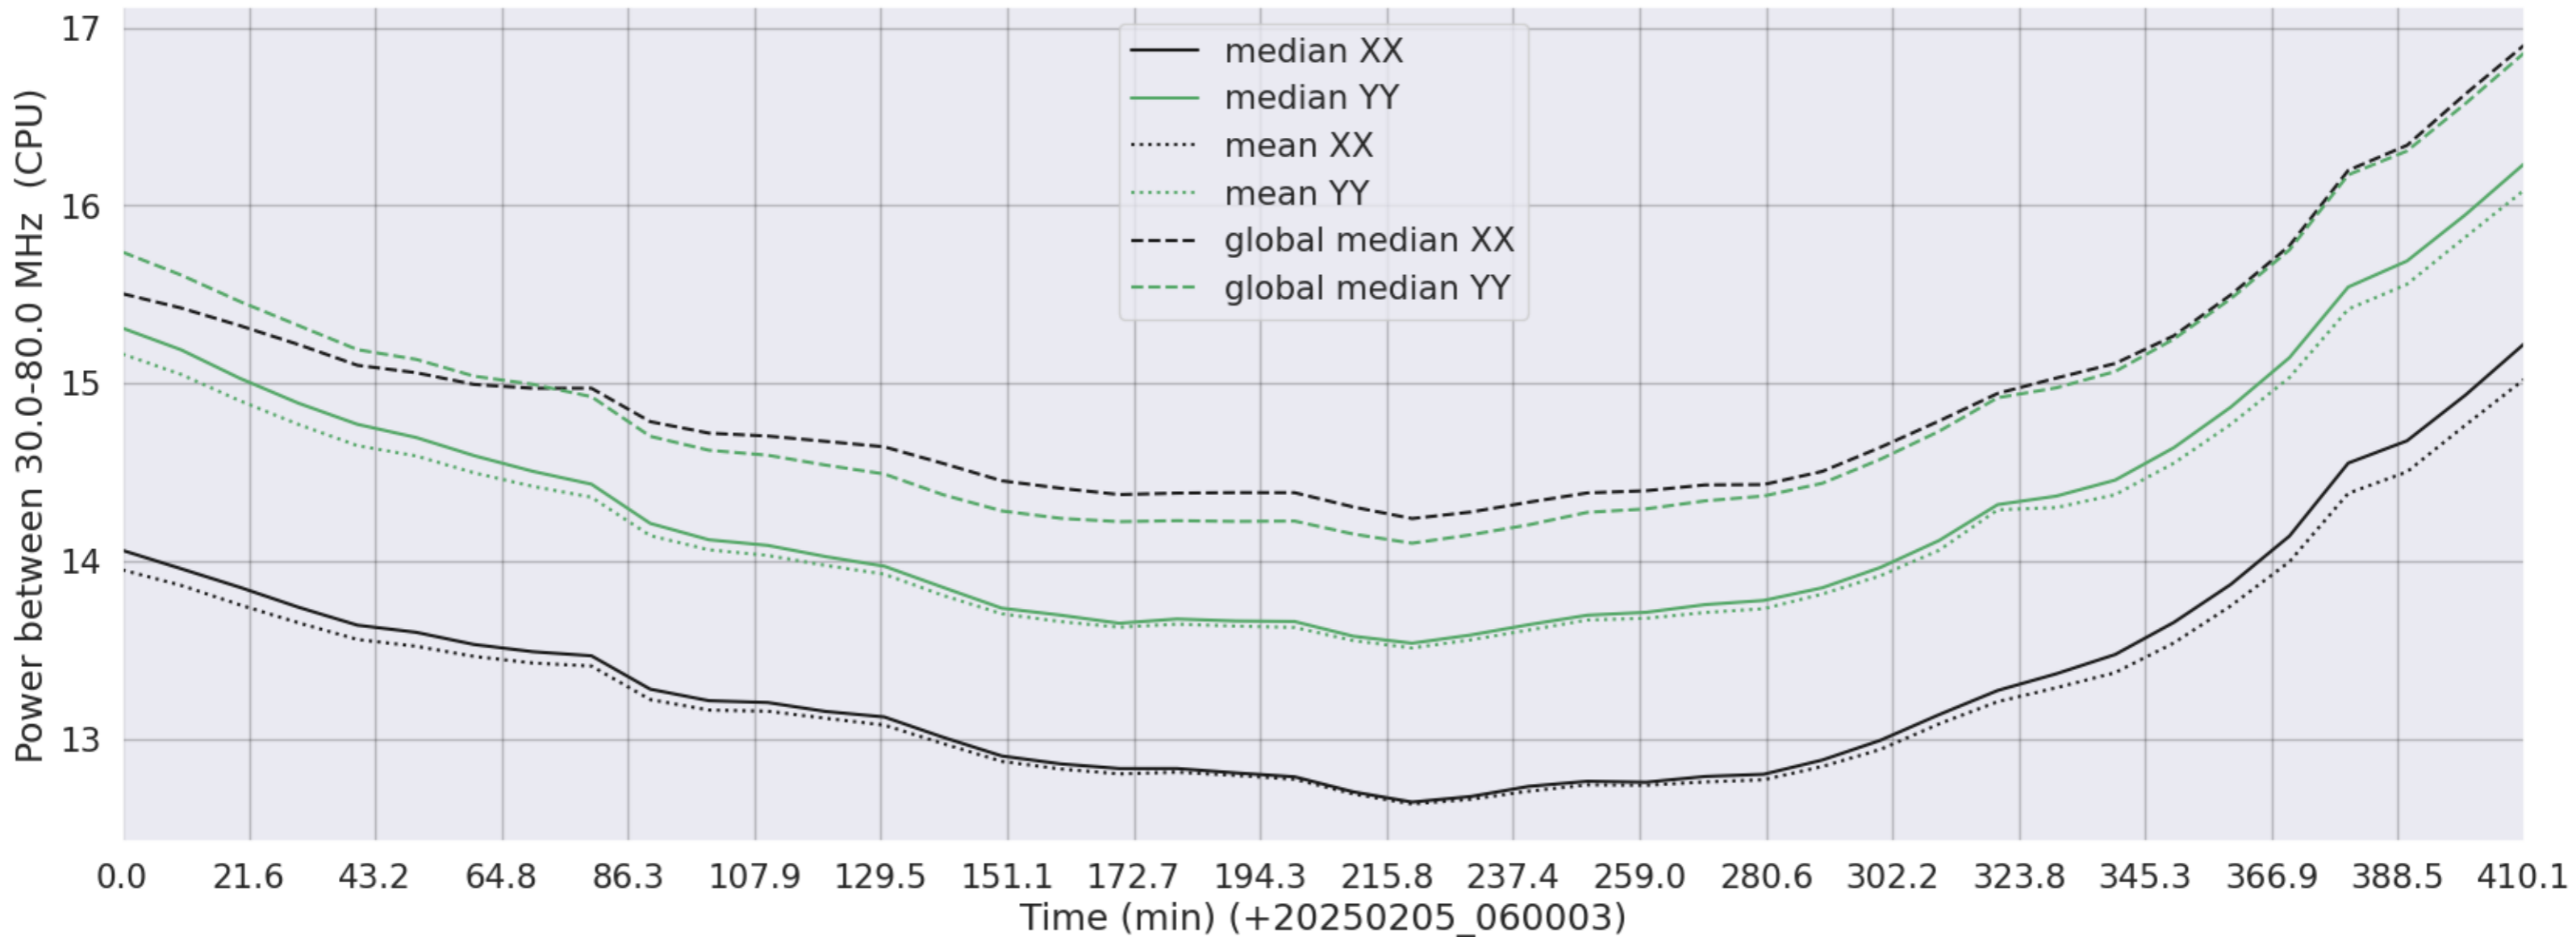

LWA056 - Correlator# 135 - XX FLAGS:Good - YY FLAGS:Good

LWA057 - Correlator# 134 - XX FLAGS:Good - YY FLAGS:Good