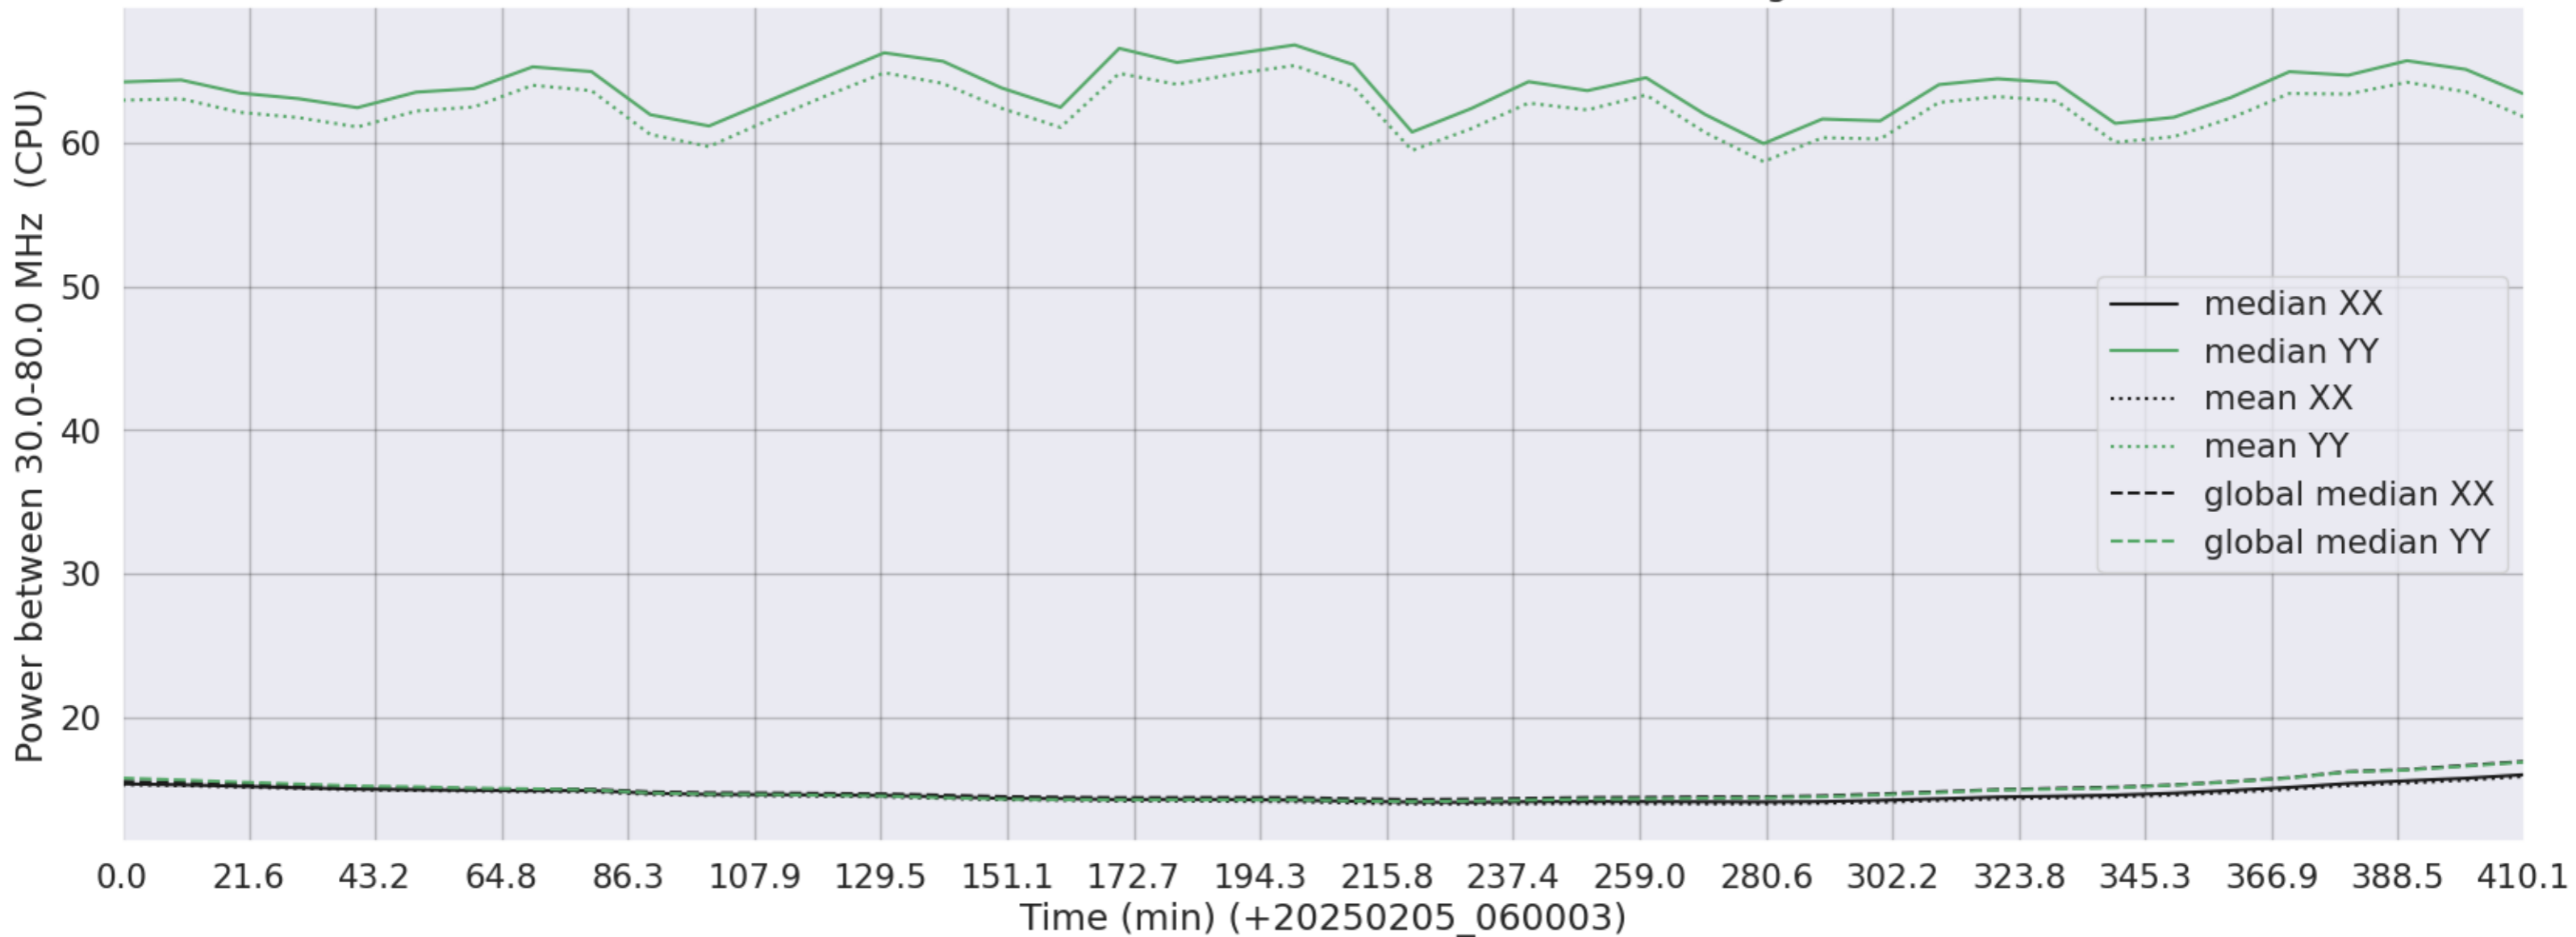

LWA288 - Correlator# 042 - XX FLAGS:Good - YY FLAGS:Good

LWA280 - Correlator# 041 - XX FLAGS:Good - YY FLAGS:HighPower