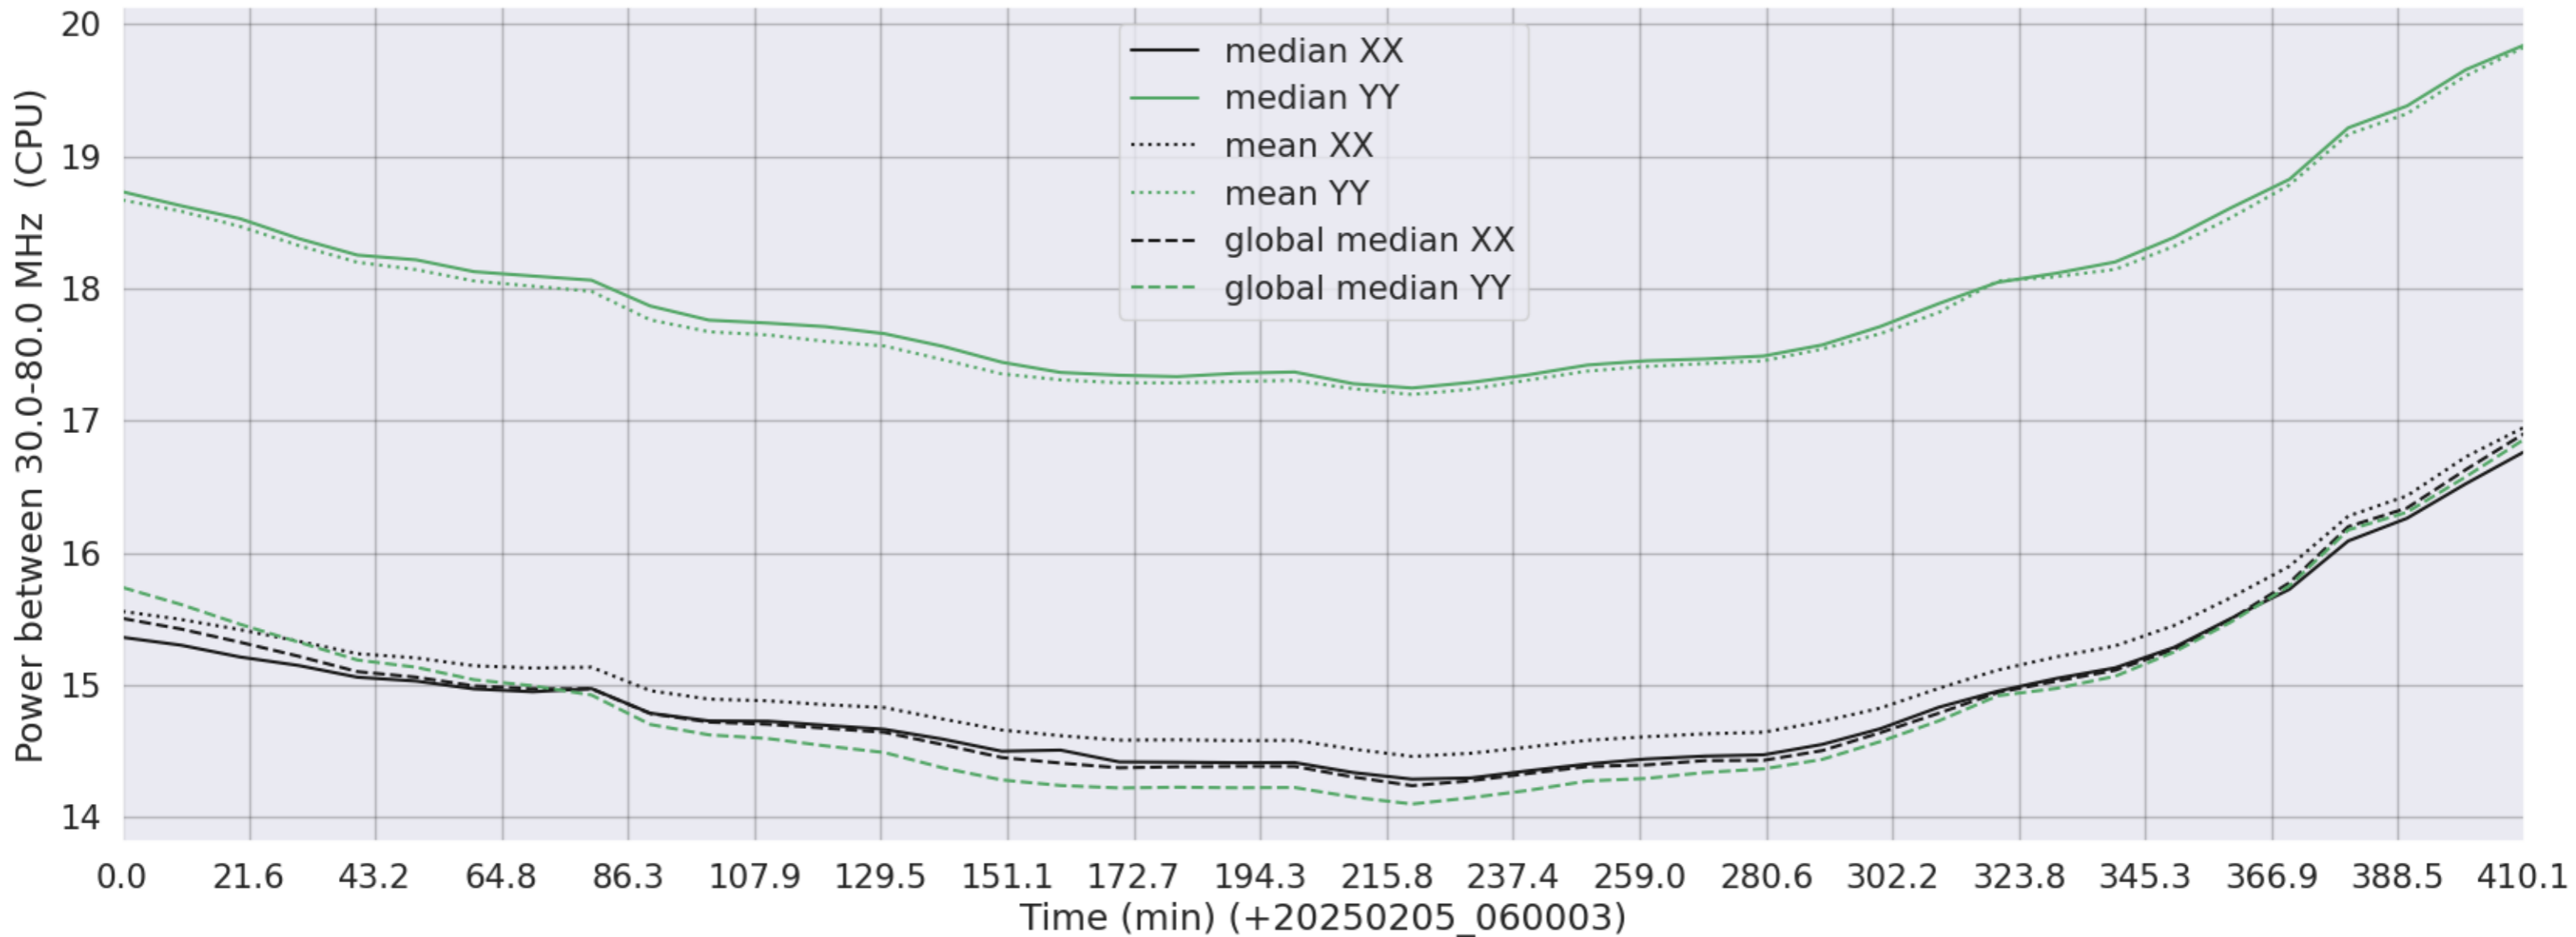

LWA264 - Correlator# 349 - XX FLAGS:Good - YY FLAGS:Good

LWA300 - Correlator# 348 - XX FLAGS:Good - YY FLAGS:Good