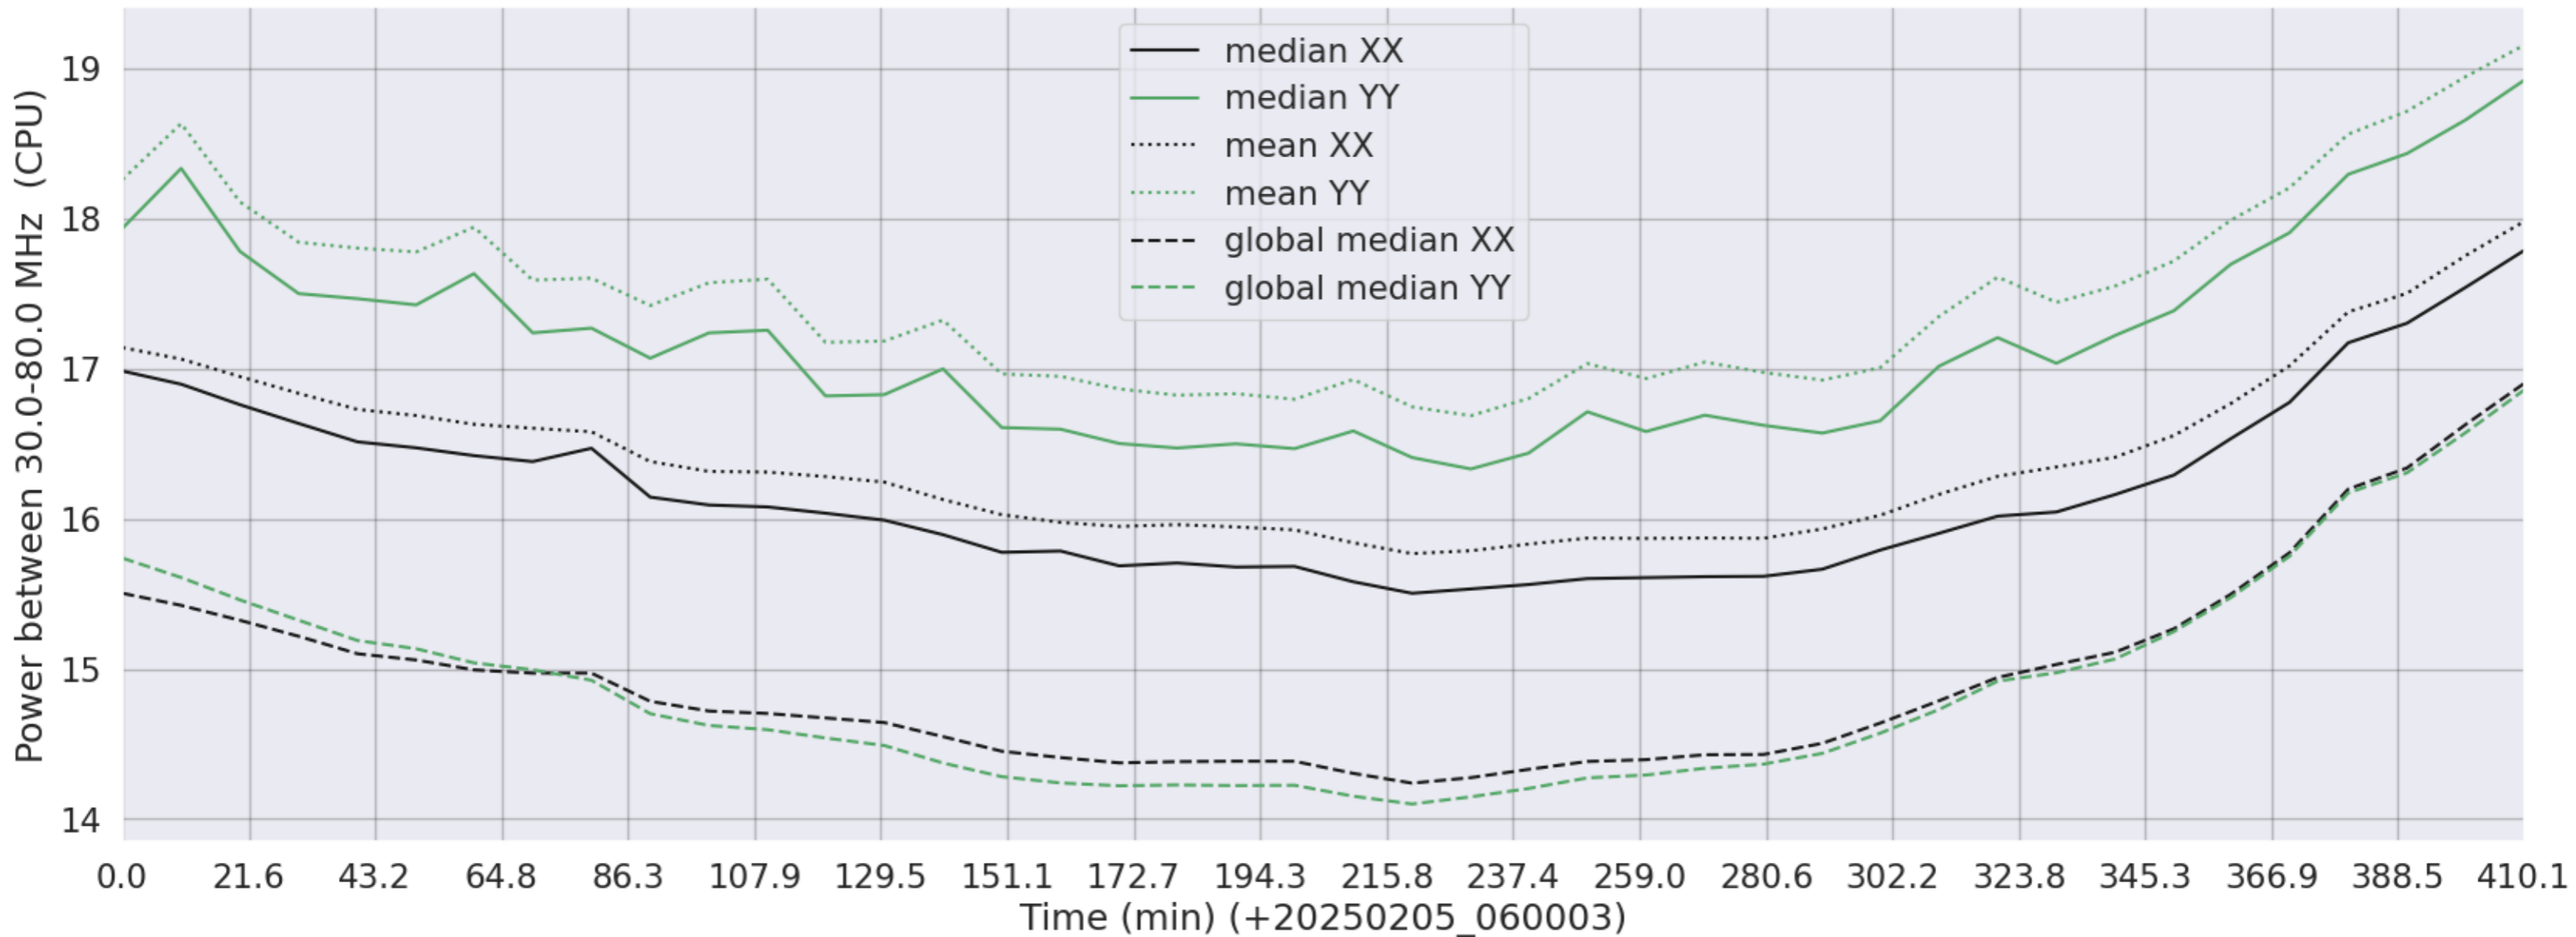

LWA068 - Correlator# 166 - XX FLAGS:Good - YY FLAGS:Good

LWA065 - Correlator# 165 - XX FLAGS:Good - YY FLAGS:Good