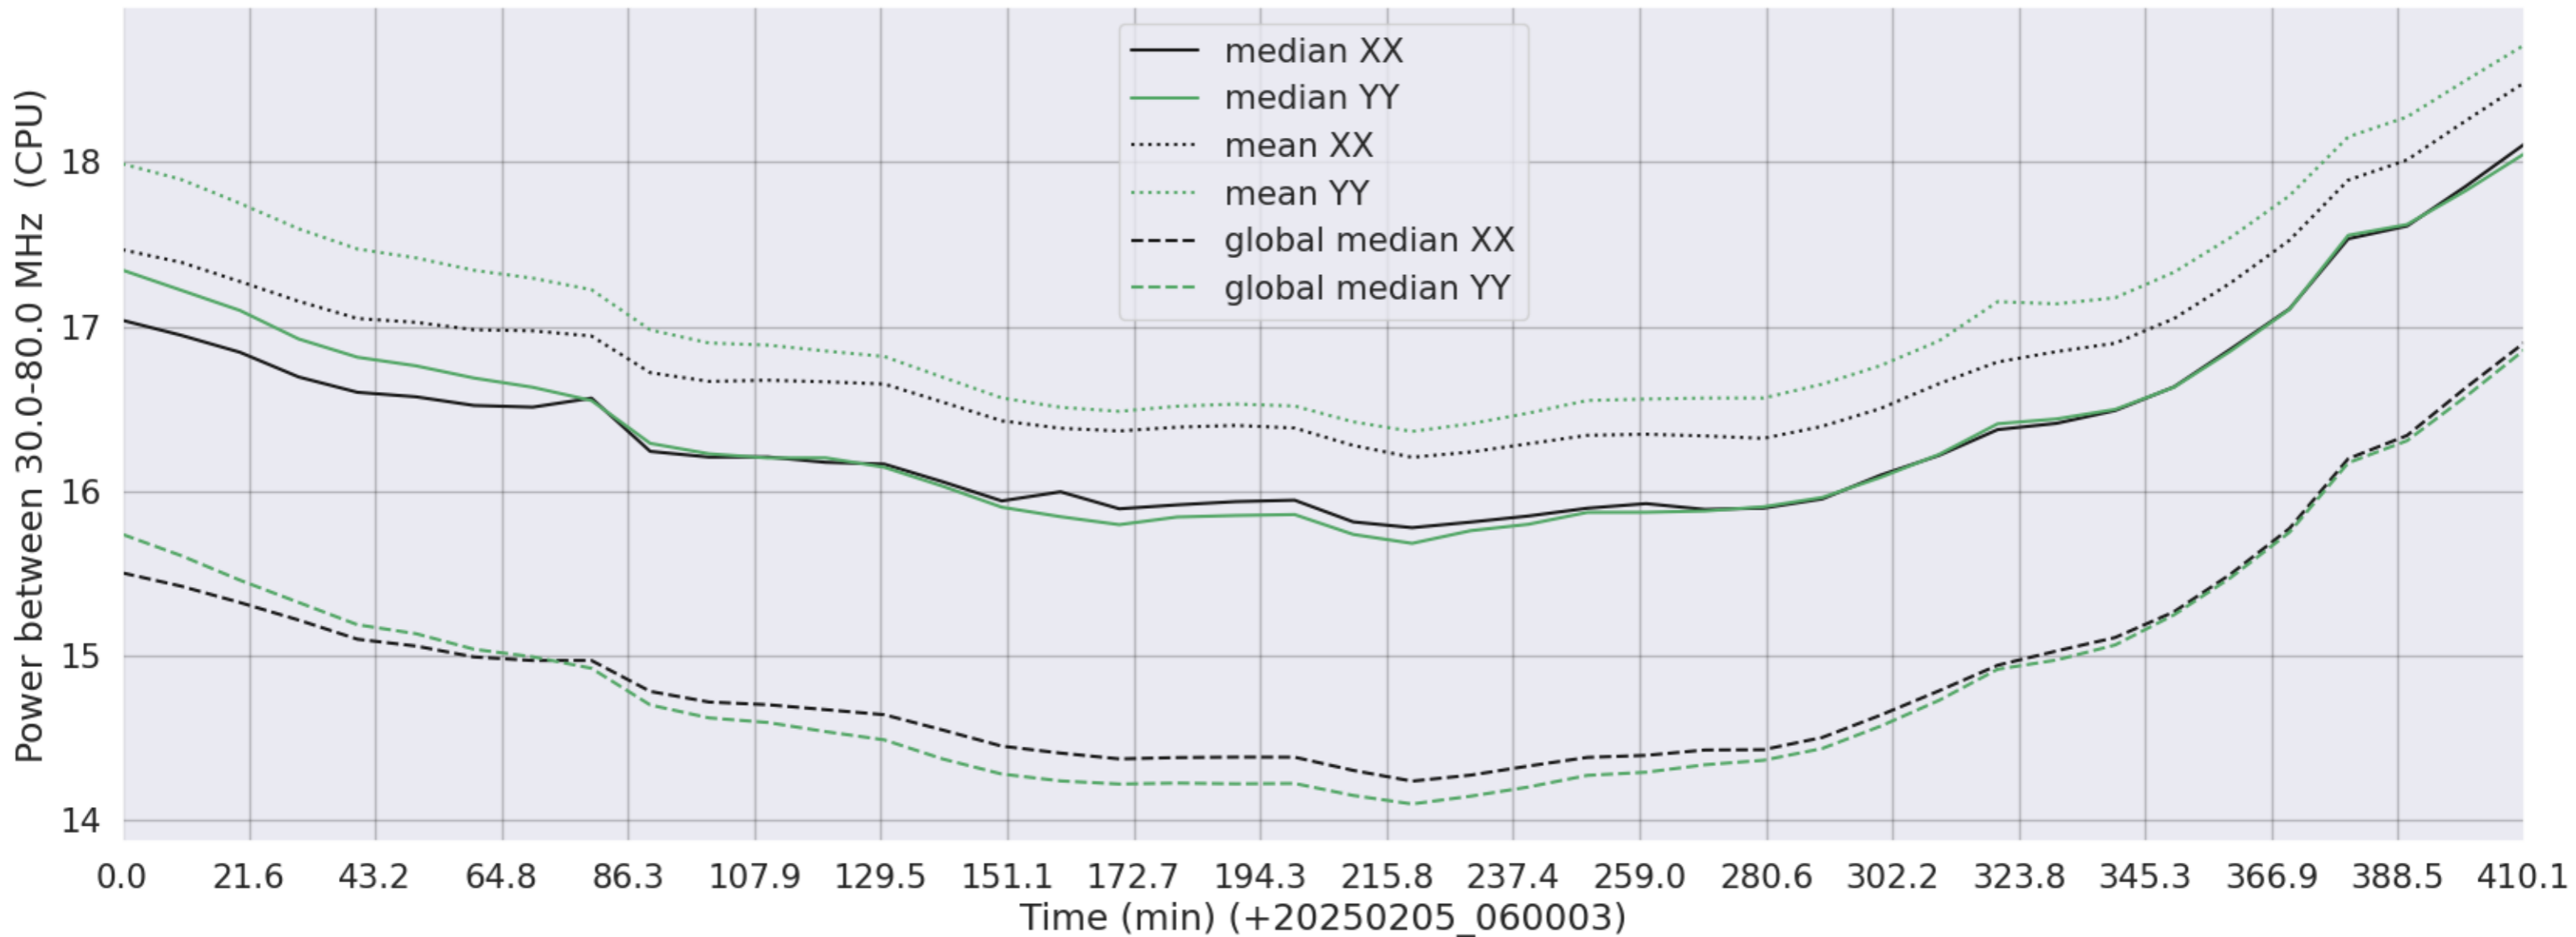

LWA004 - Correlator# 066 - XX FLAGS:Good - YY FLAGS:Good

LWA001 - Correlator# 065 - XX FLAGS:Good - YY FLAGS:Good