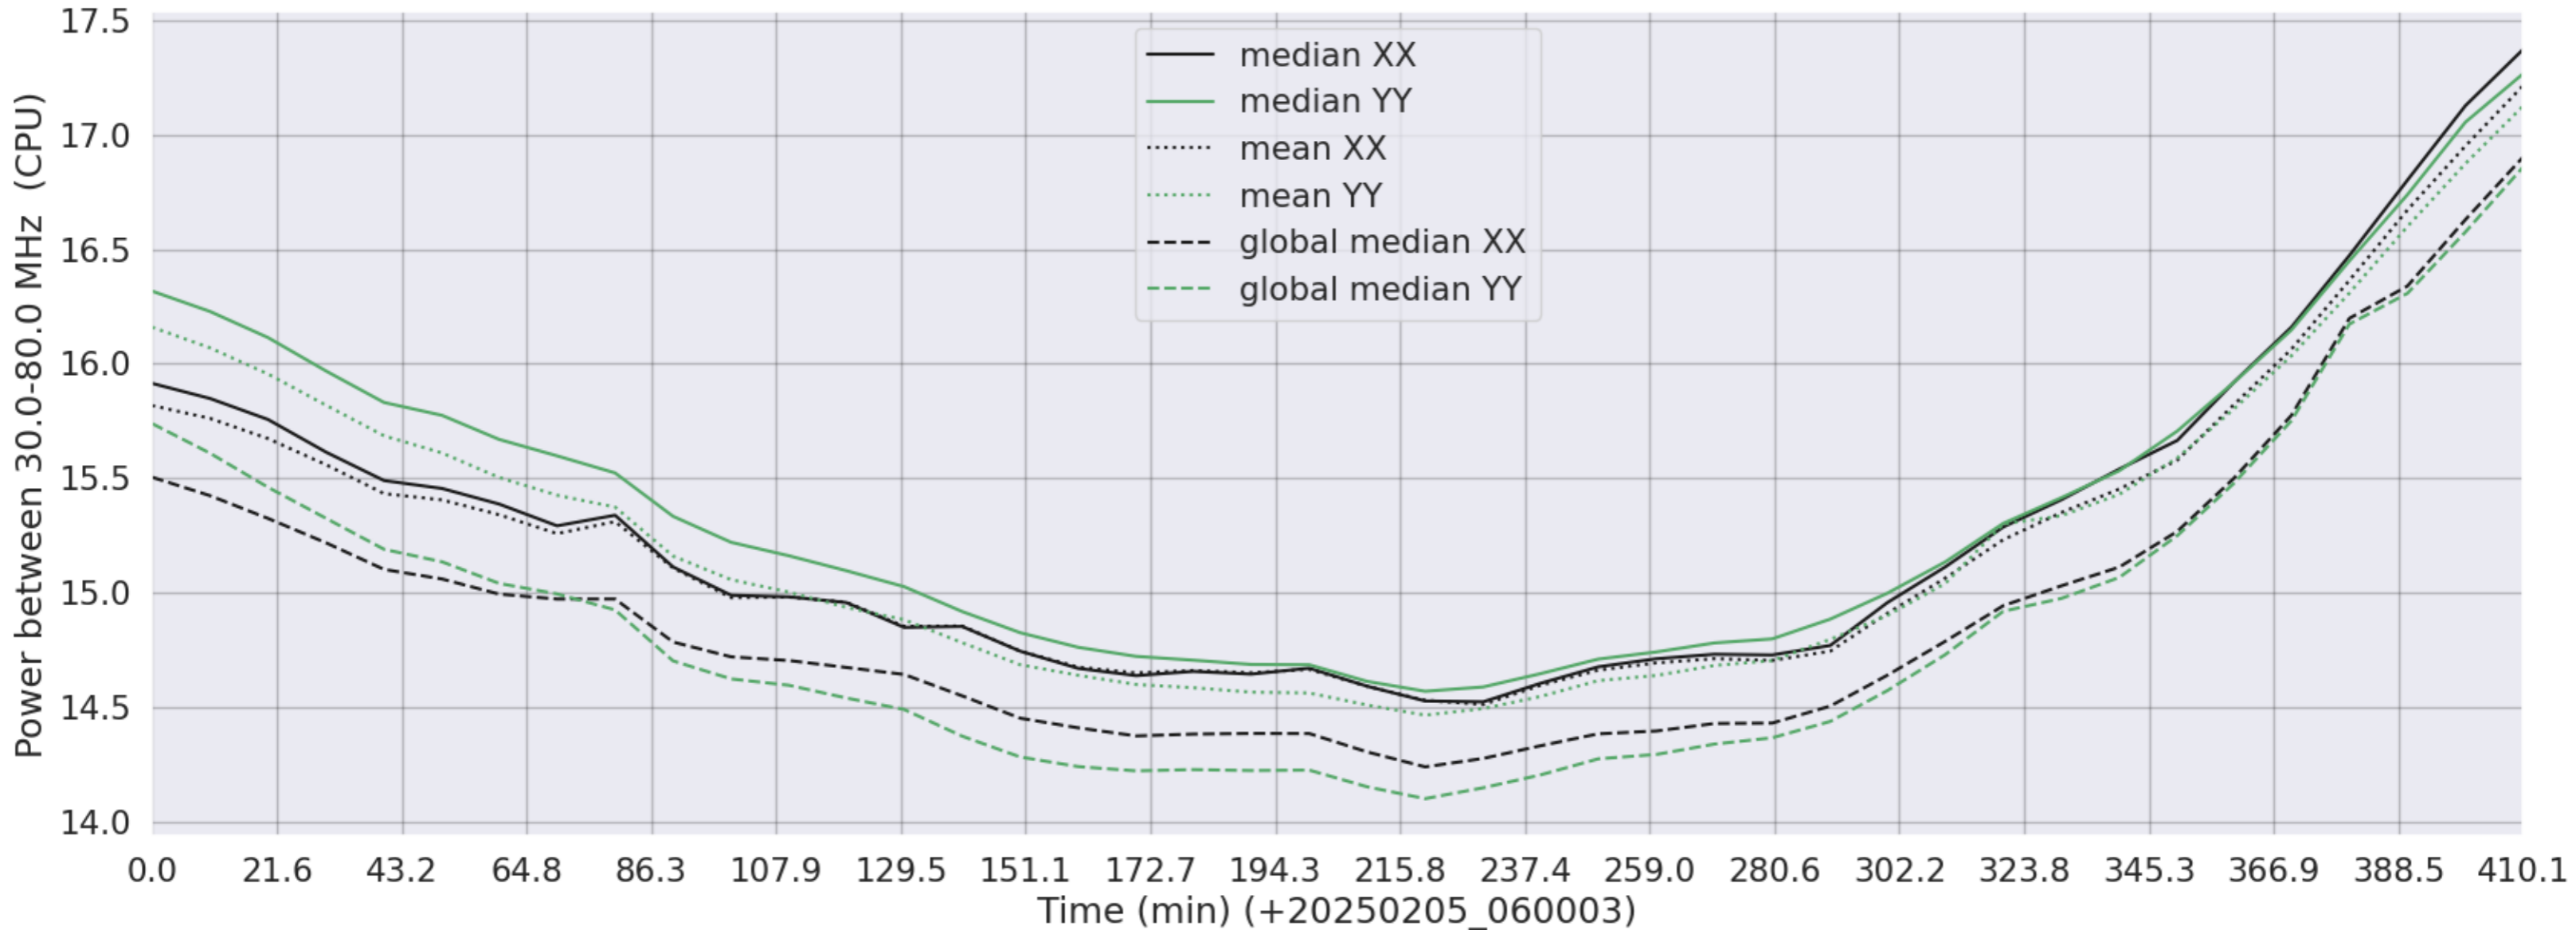

LWA253 - Correlator# 283 - XX FLAGS:Good - YY FLAGS:Good

LWA349 - Correlator# 282 - XX FLAGS:Good - YY FLAGS:Good