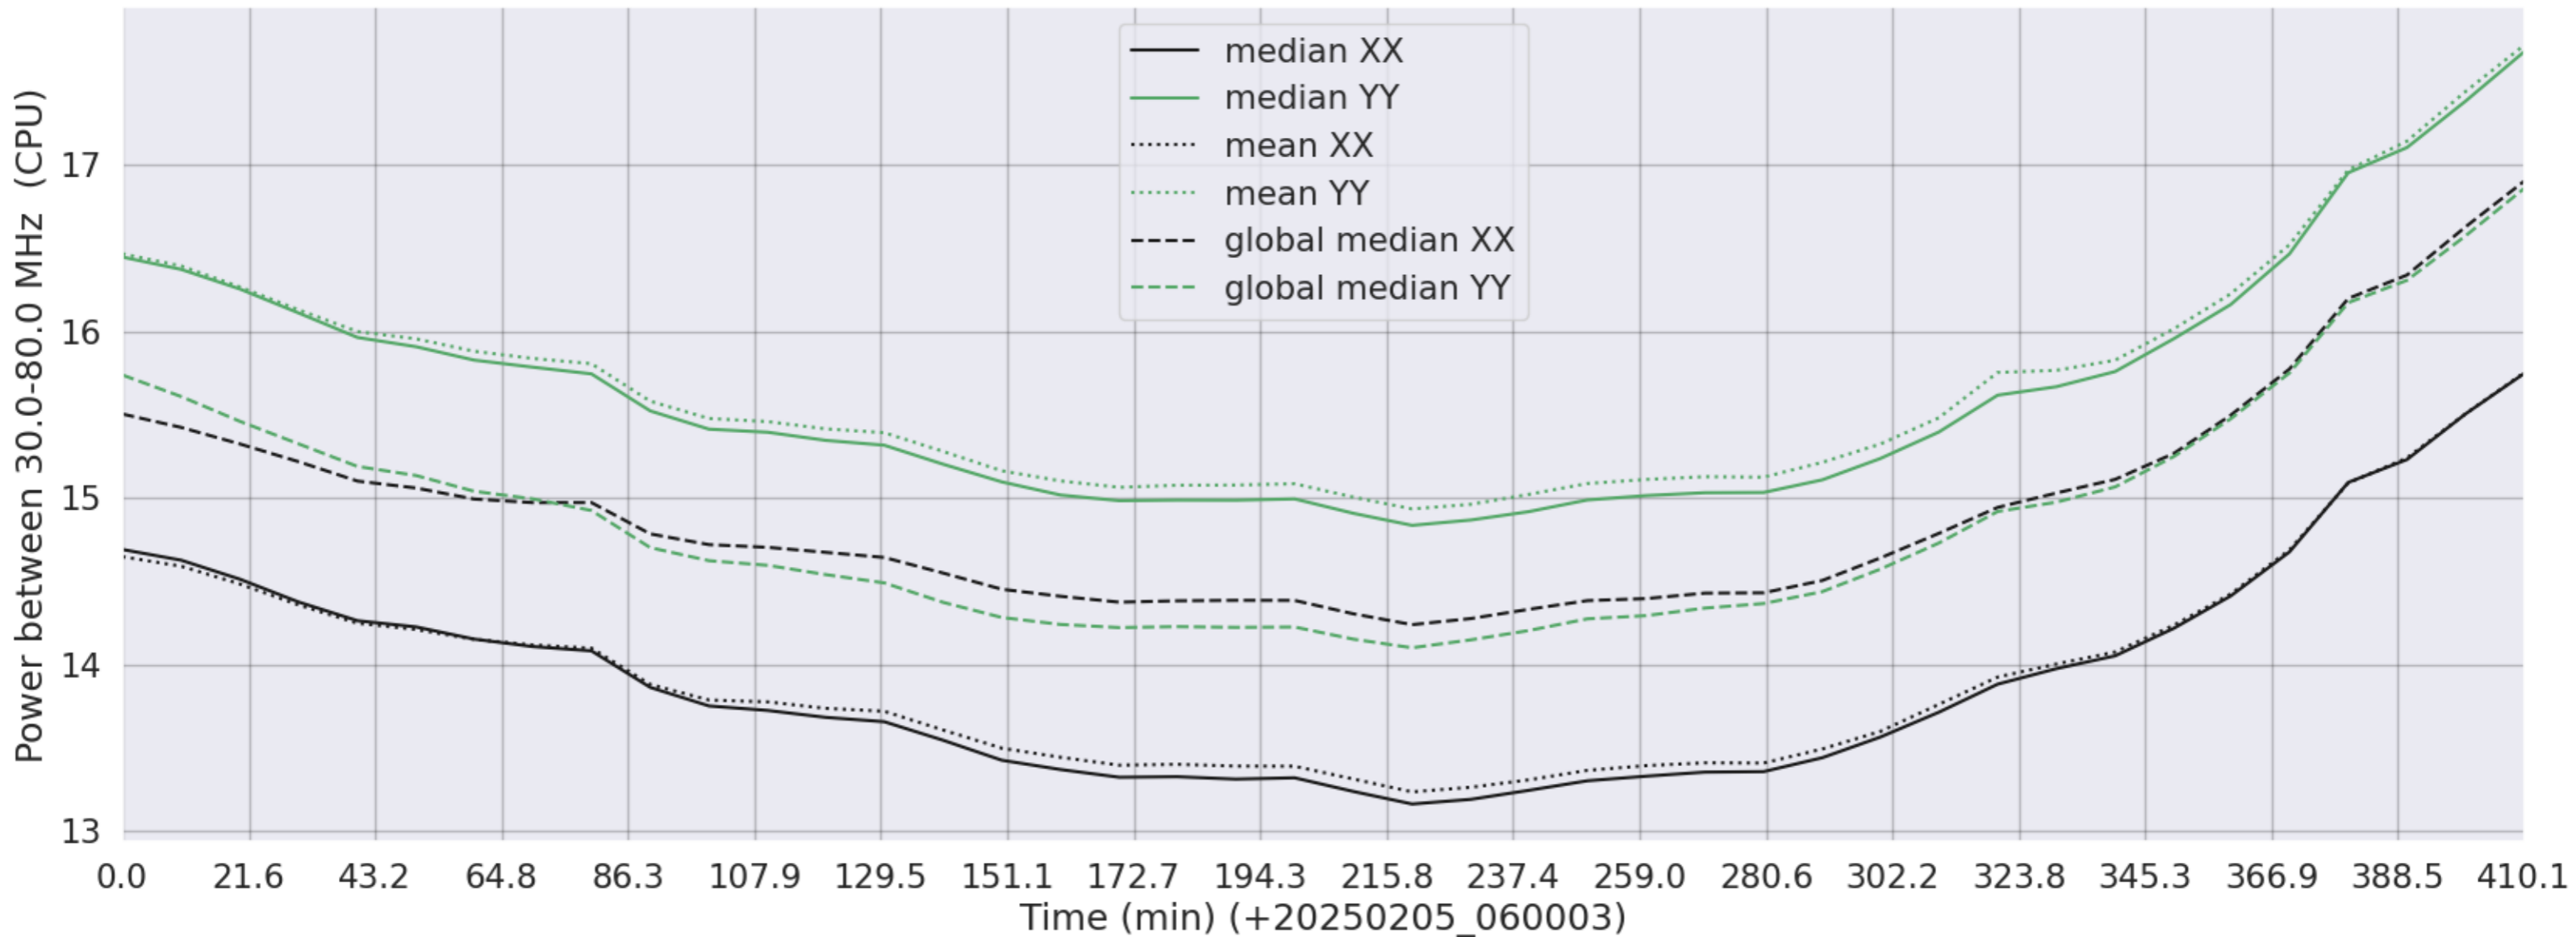

LWA300 - Correlator# 348 - XX FLAGS:Good - YY FLAGS:Good

LWA256 - Correlator# 347 - XX FLAGS:Good - YY FLAGS:Good