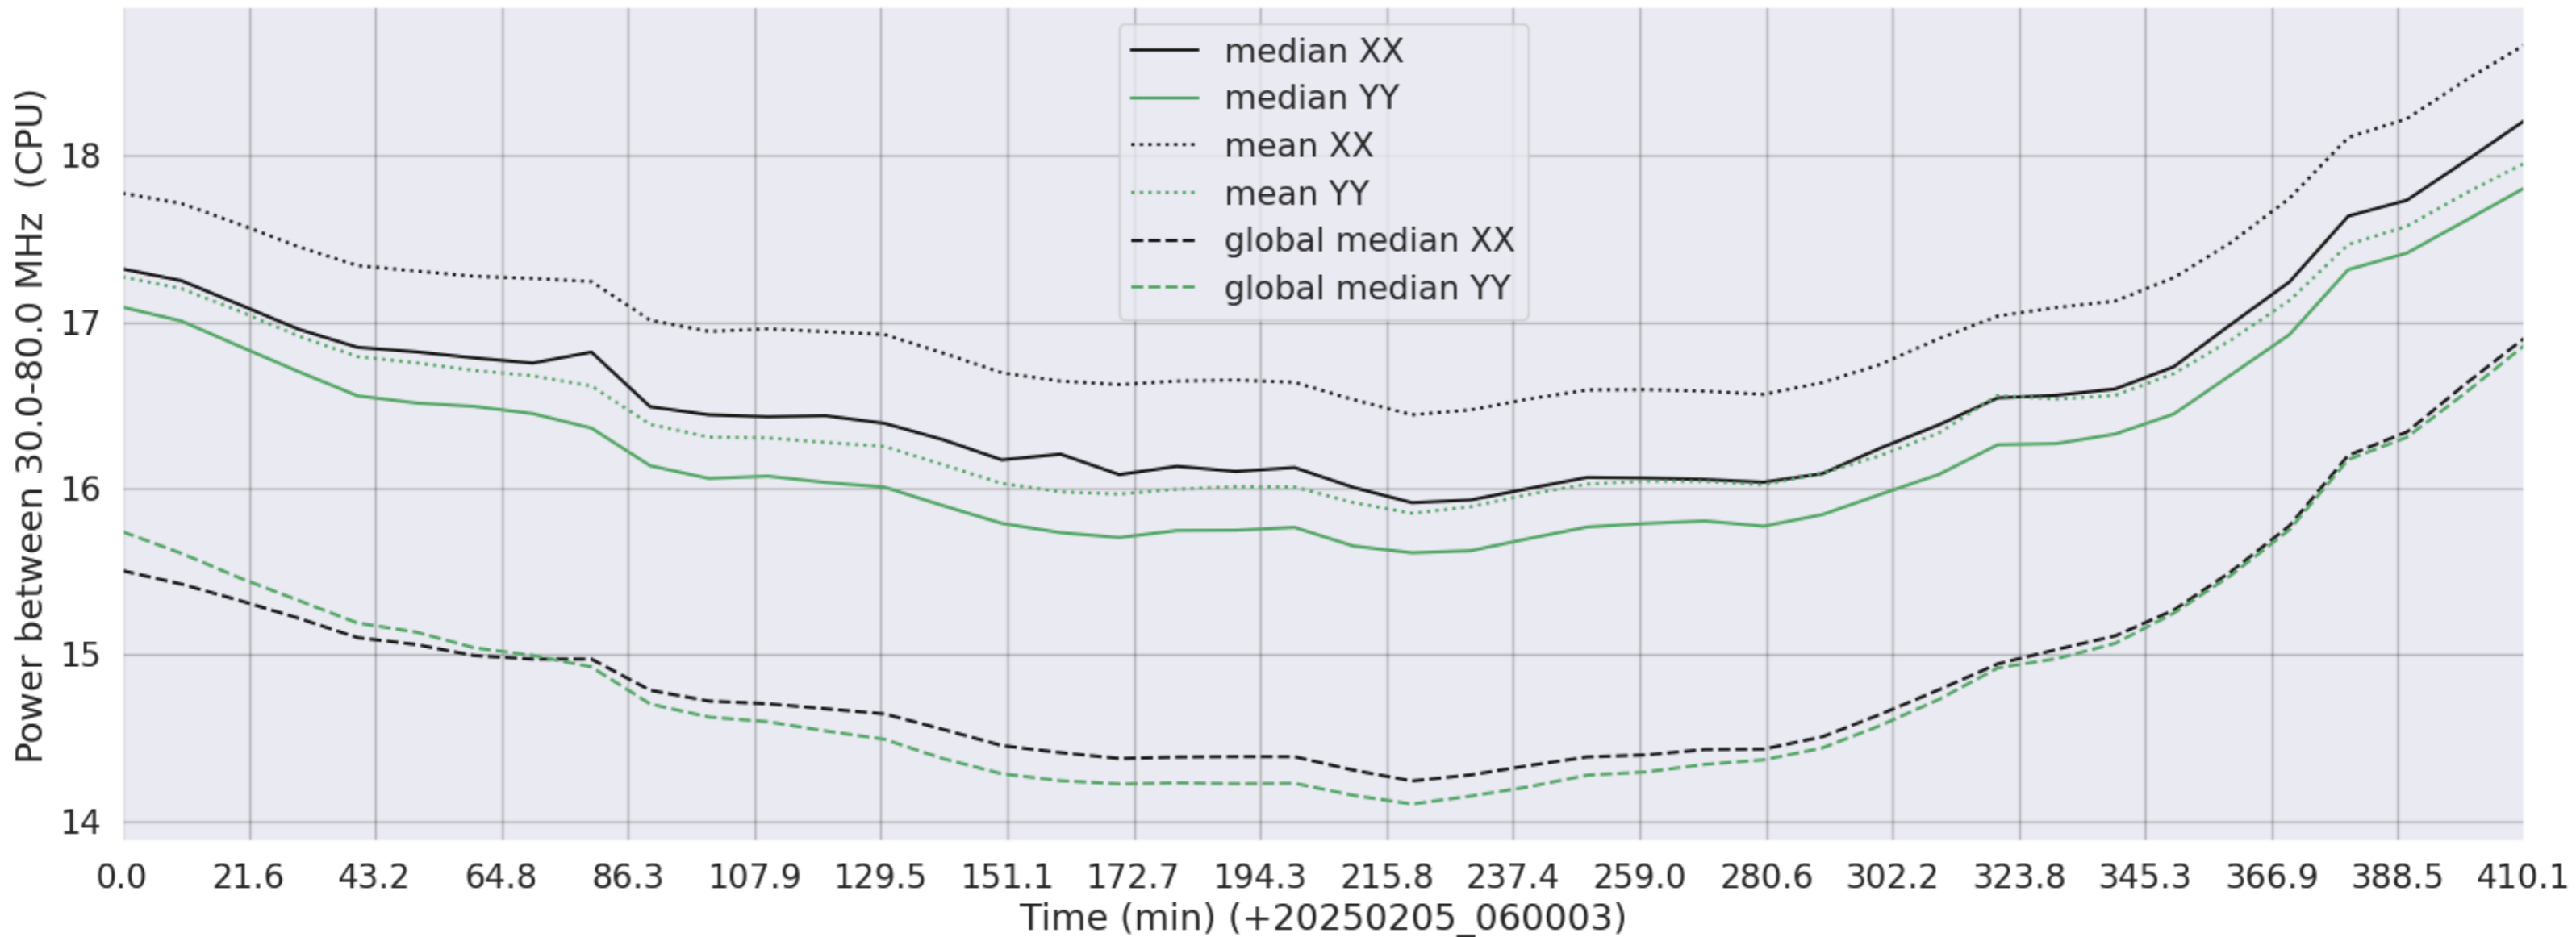

LWA141 - Correlator# 263 - XX FLAGS:Good - YY FLAGS:Good

LWA161 - Correlator# 262 - XX FLAGS:Good - YY FLAGS:Good