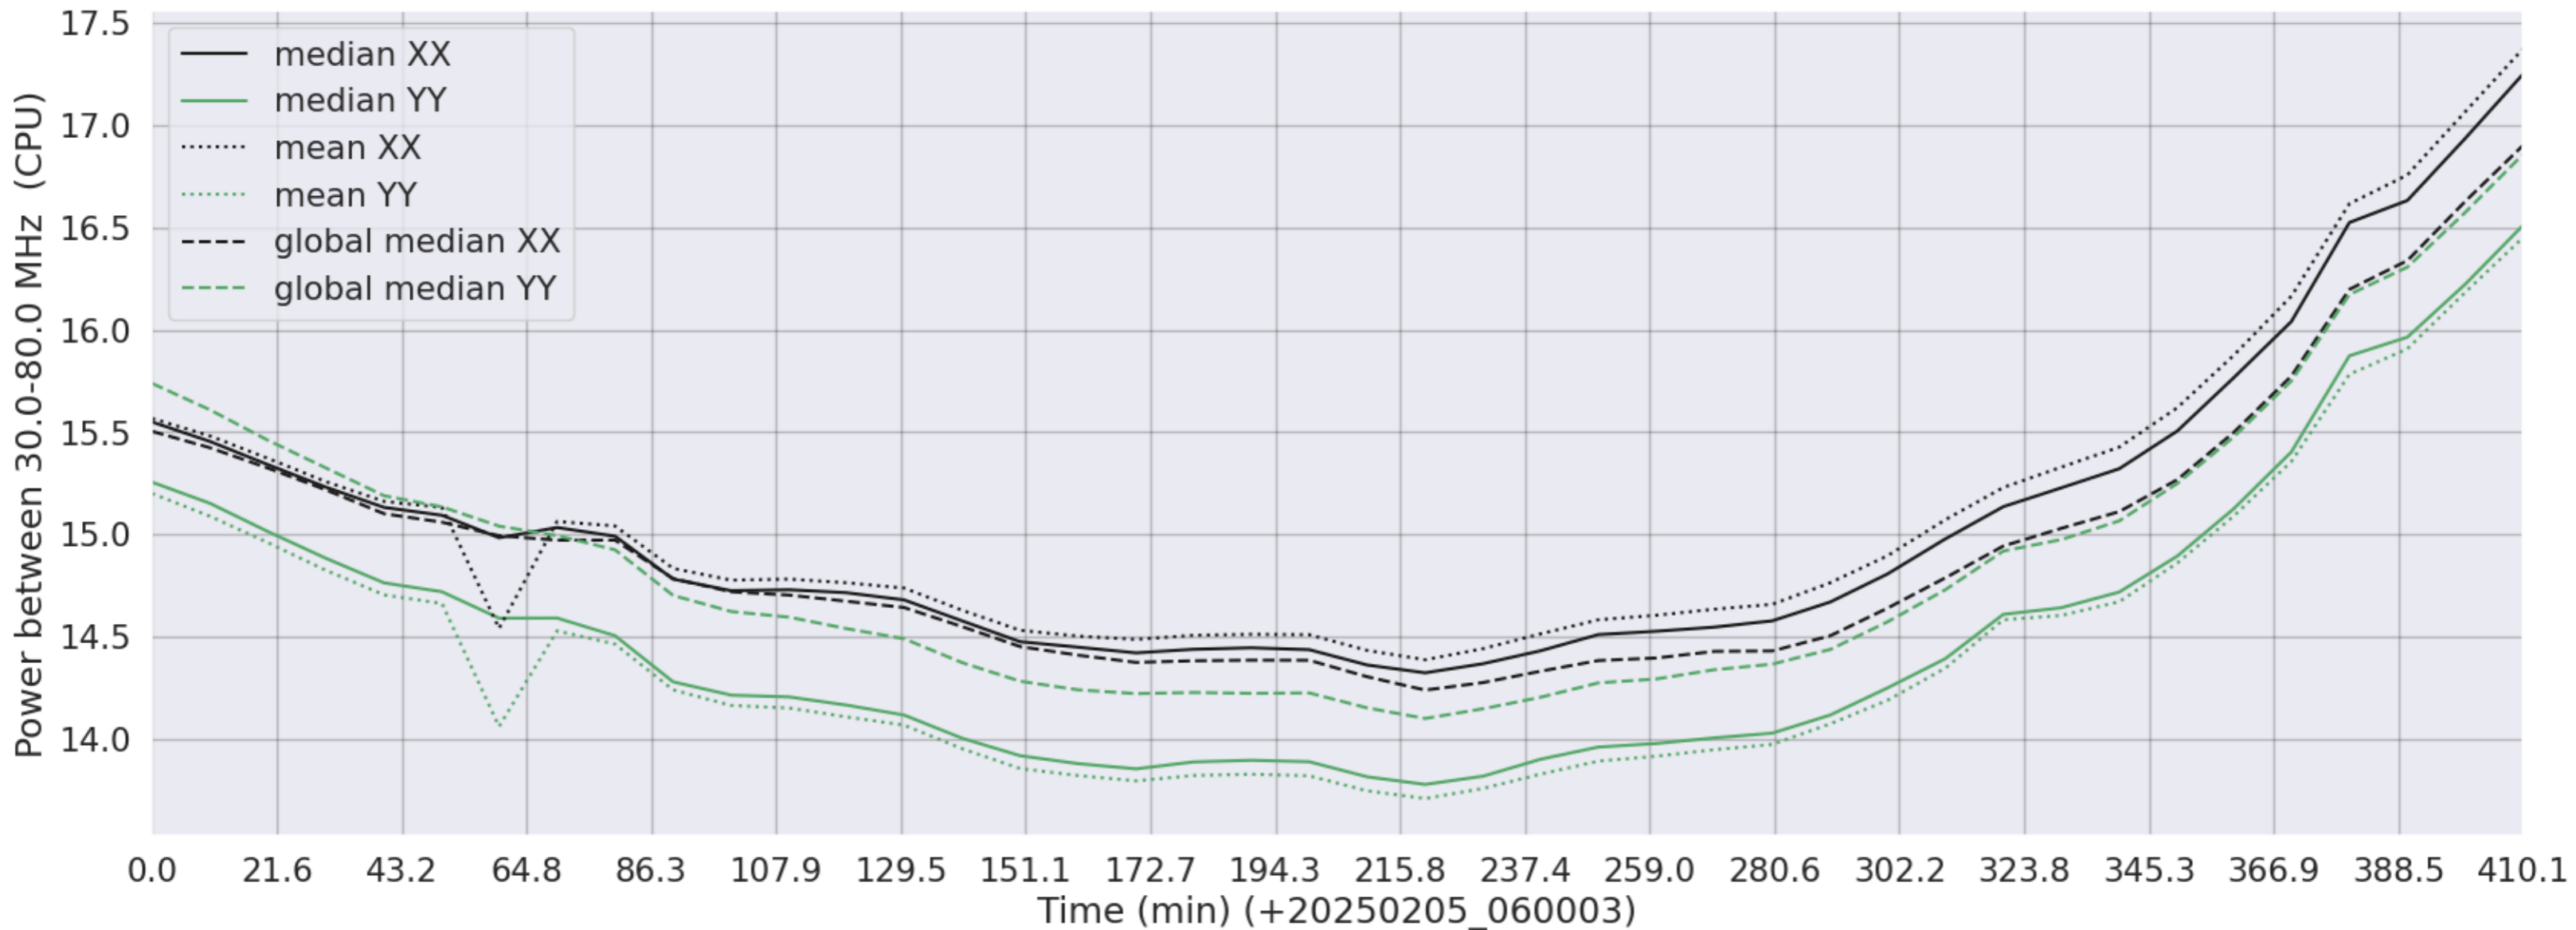

LWA053 - Correlator# 116 - XX FLAGS:Good - YY FLAGS:Good

LWA052 - Correlator# 117 - XX FLAGS:Good - YY FLAGS:Good

LWA054 - Correlator# 118 - XX FLAGS:Good - YY FLAGS:Good

LWA080 - Correlator# 119 - XX FLAGS:Good - YY FLAGS:Good