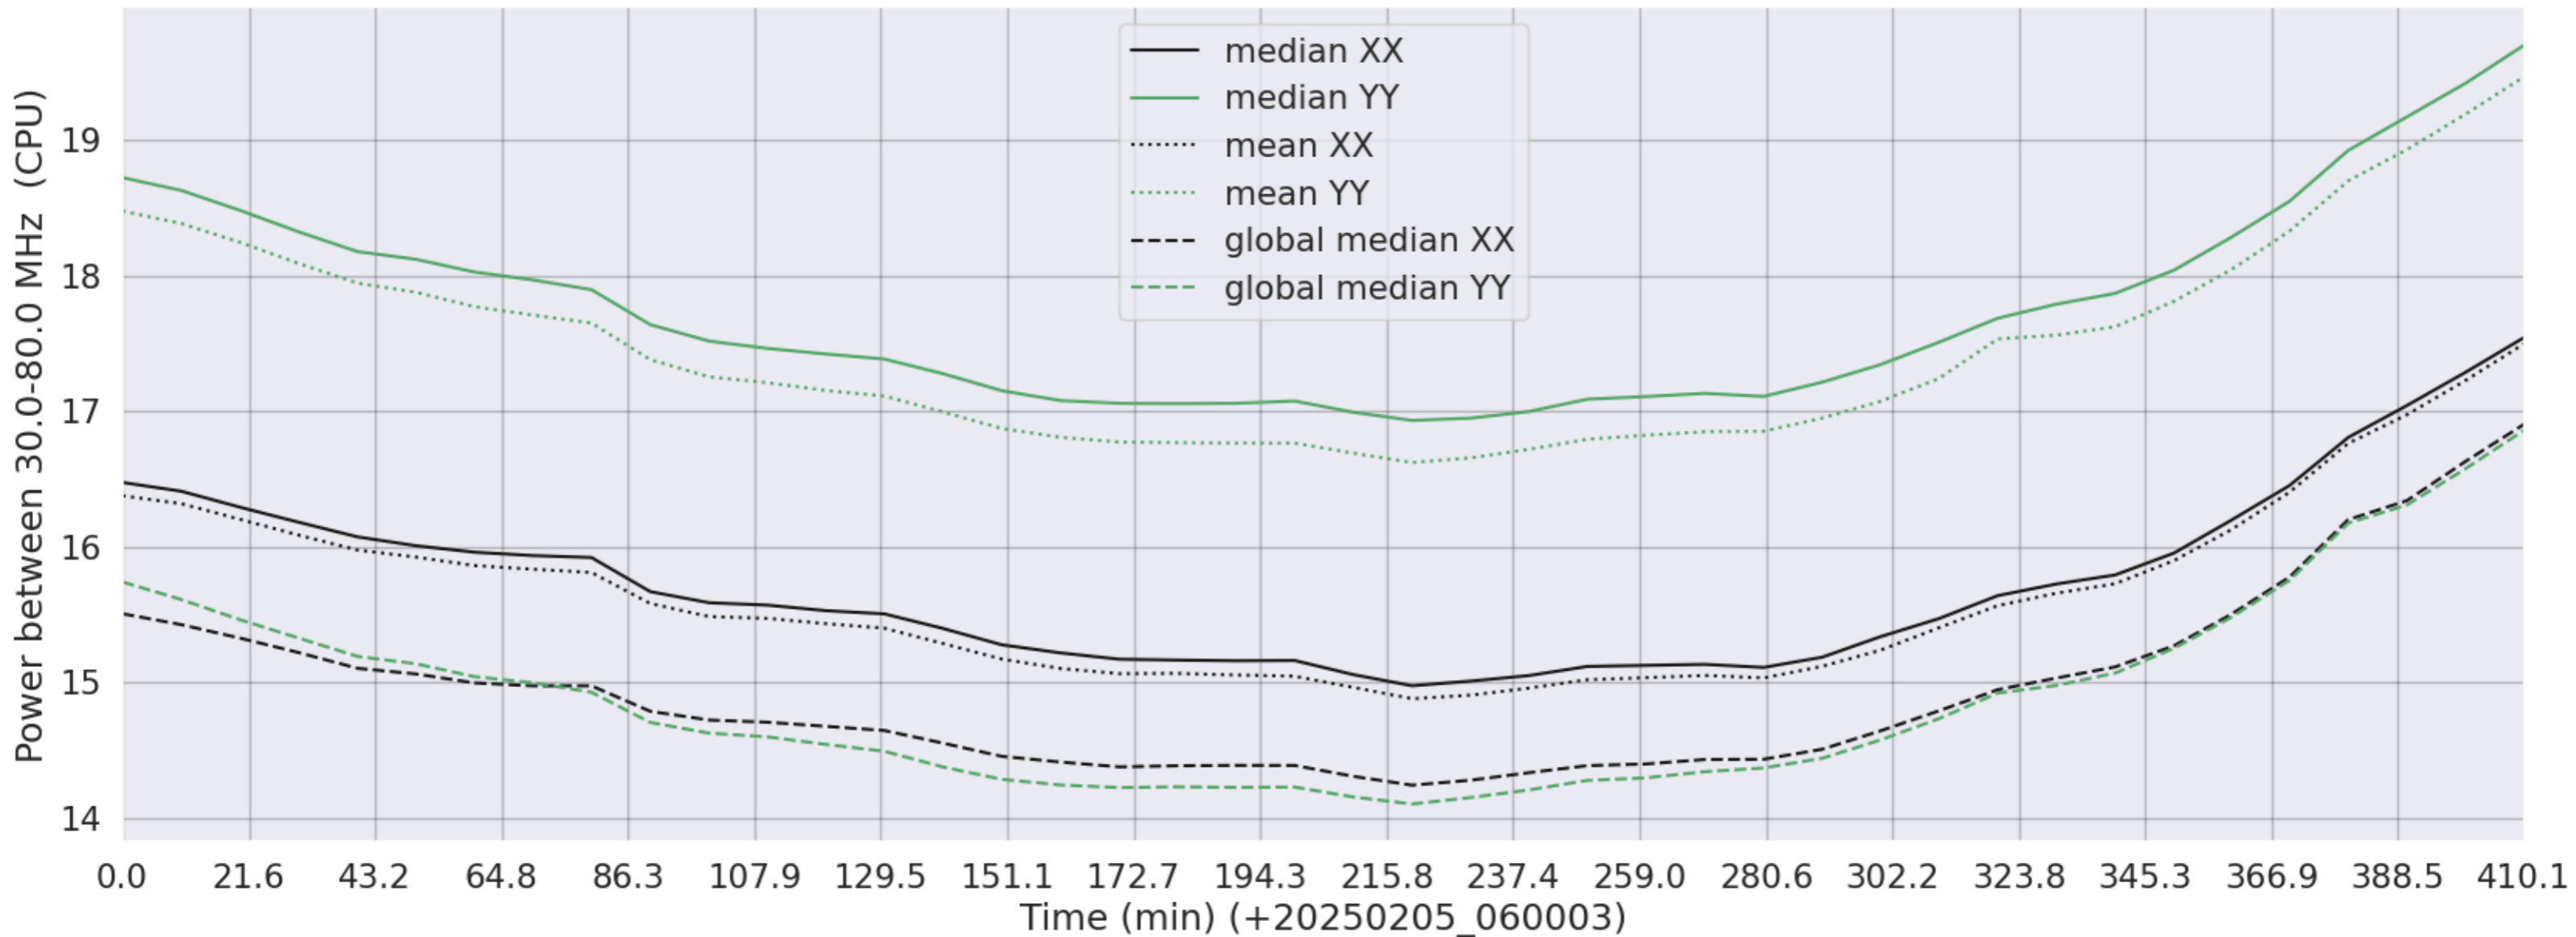

LWA337 - Correlator# 059 - XX FLAGS:Good - YY FLAGS:Good

LWA343 - Correlator# 058 - XX FLAGS:Good - YY FLAGS:Good