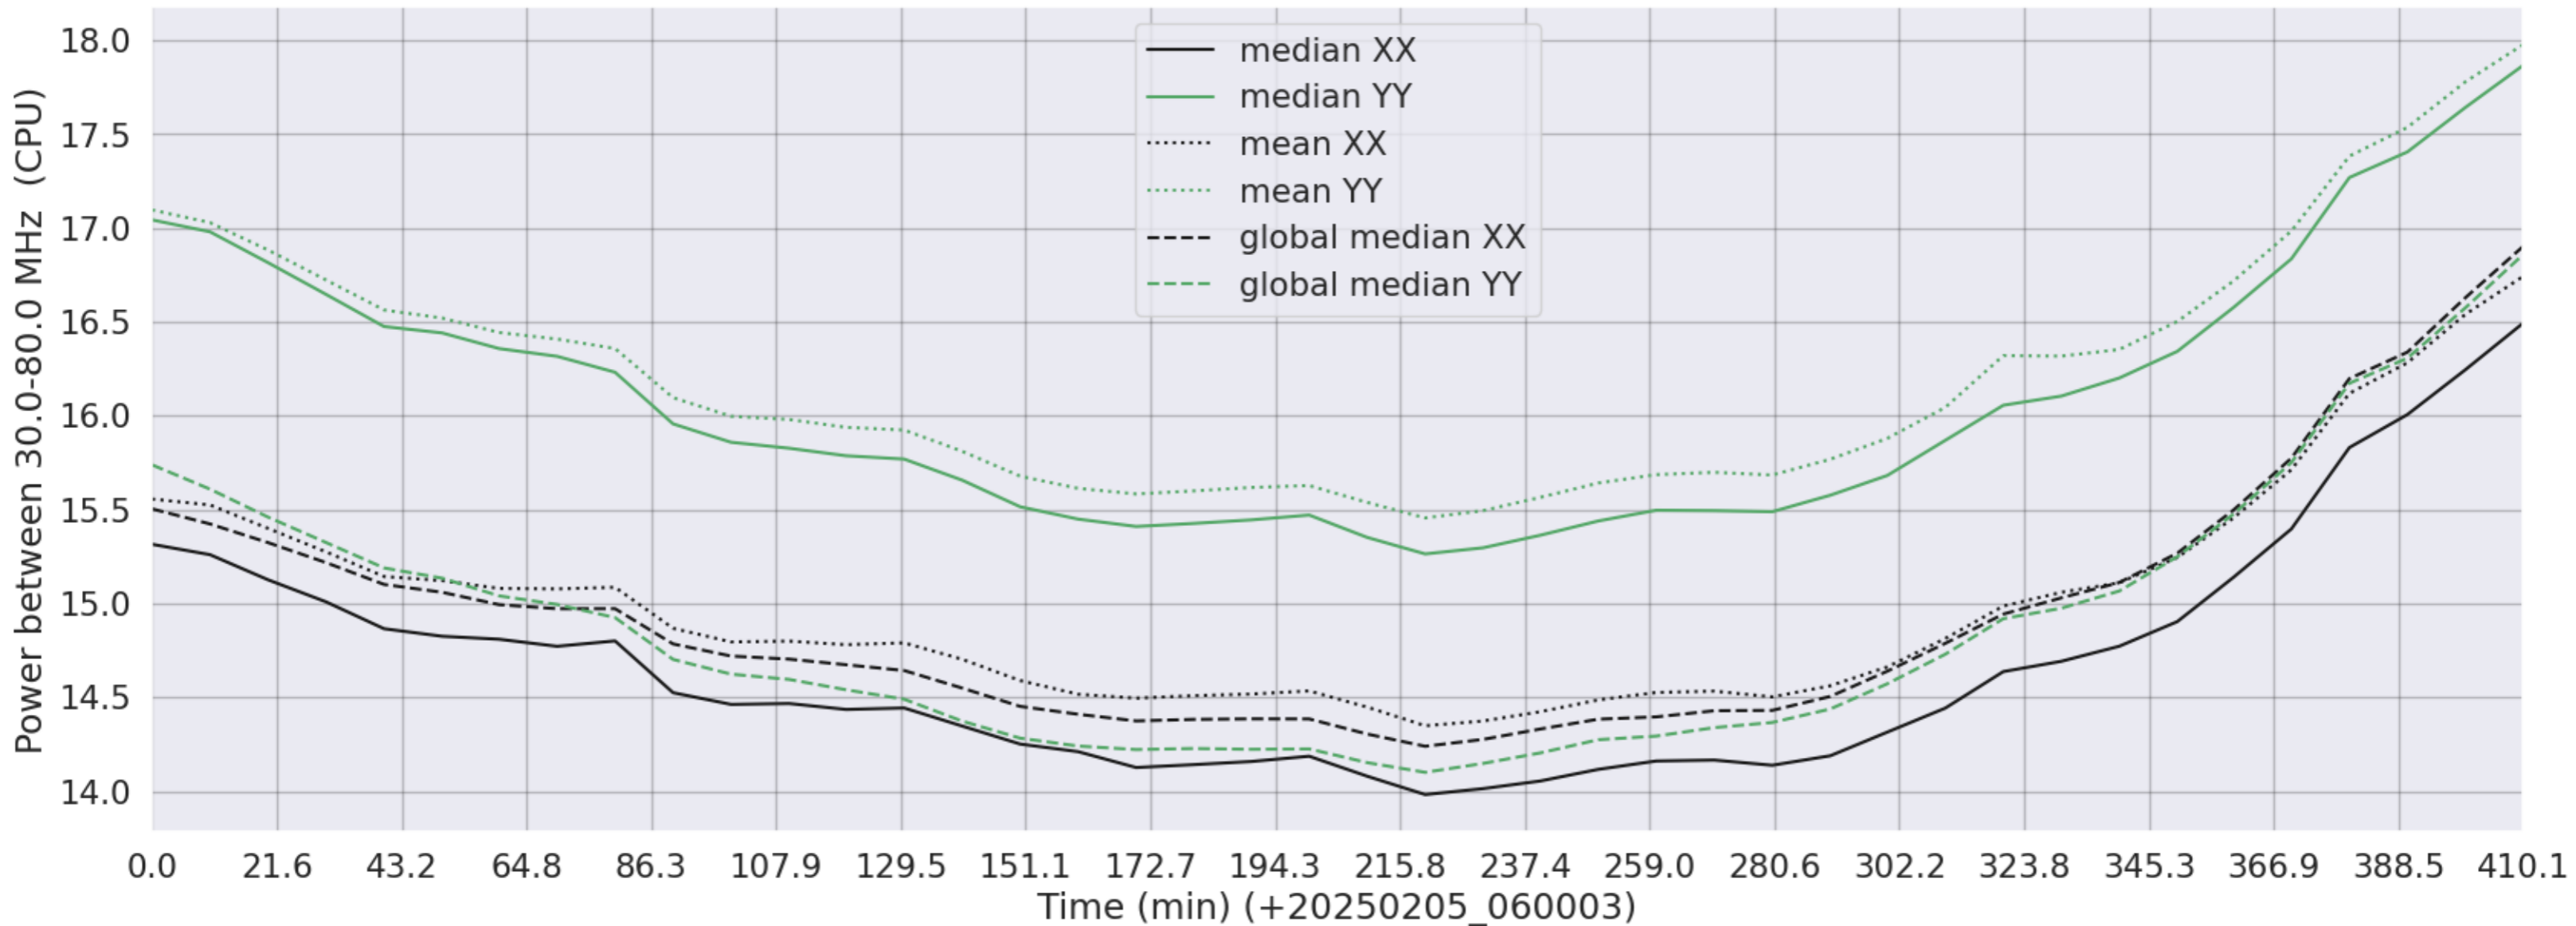

LWA167 - Correlator# 268 - XX FLAGS:Good - YY FLAGS:Good

LWA166 - Correlator# 269 - XX FLAGS:Good - YY FLAGS:Good

LWA193 - Correlator# 270 - XX FLAGS:Good - YY FLAGS:Good

LWA198 - Correlator# 271 - XX FLAGS:Good - YY FLAGS:Good