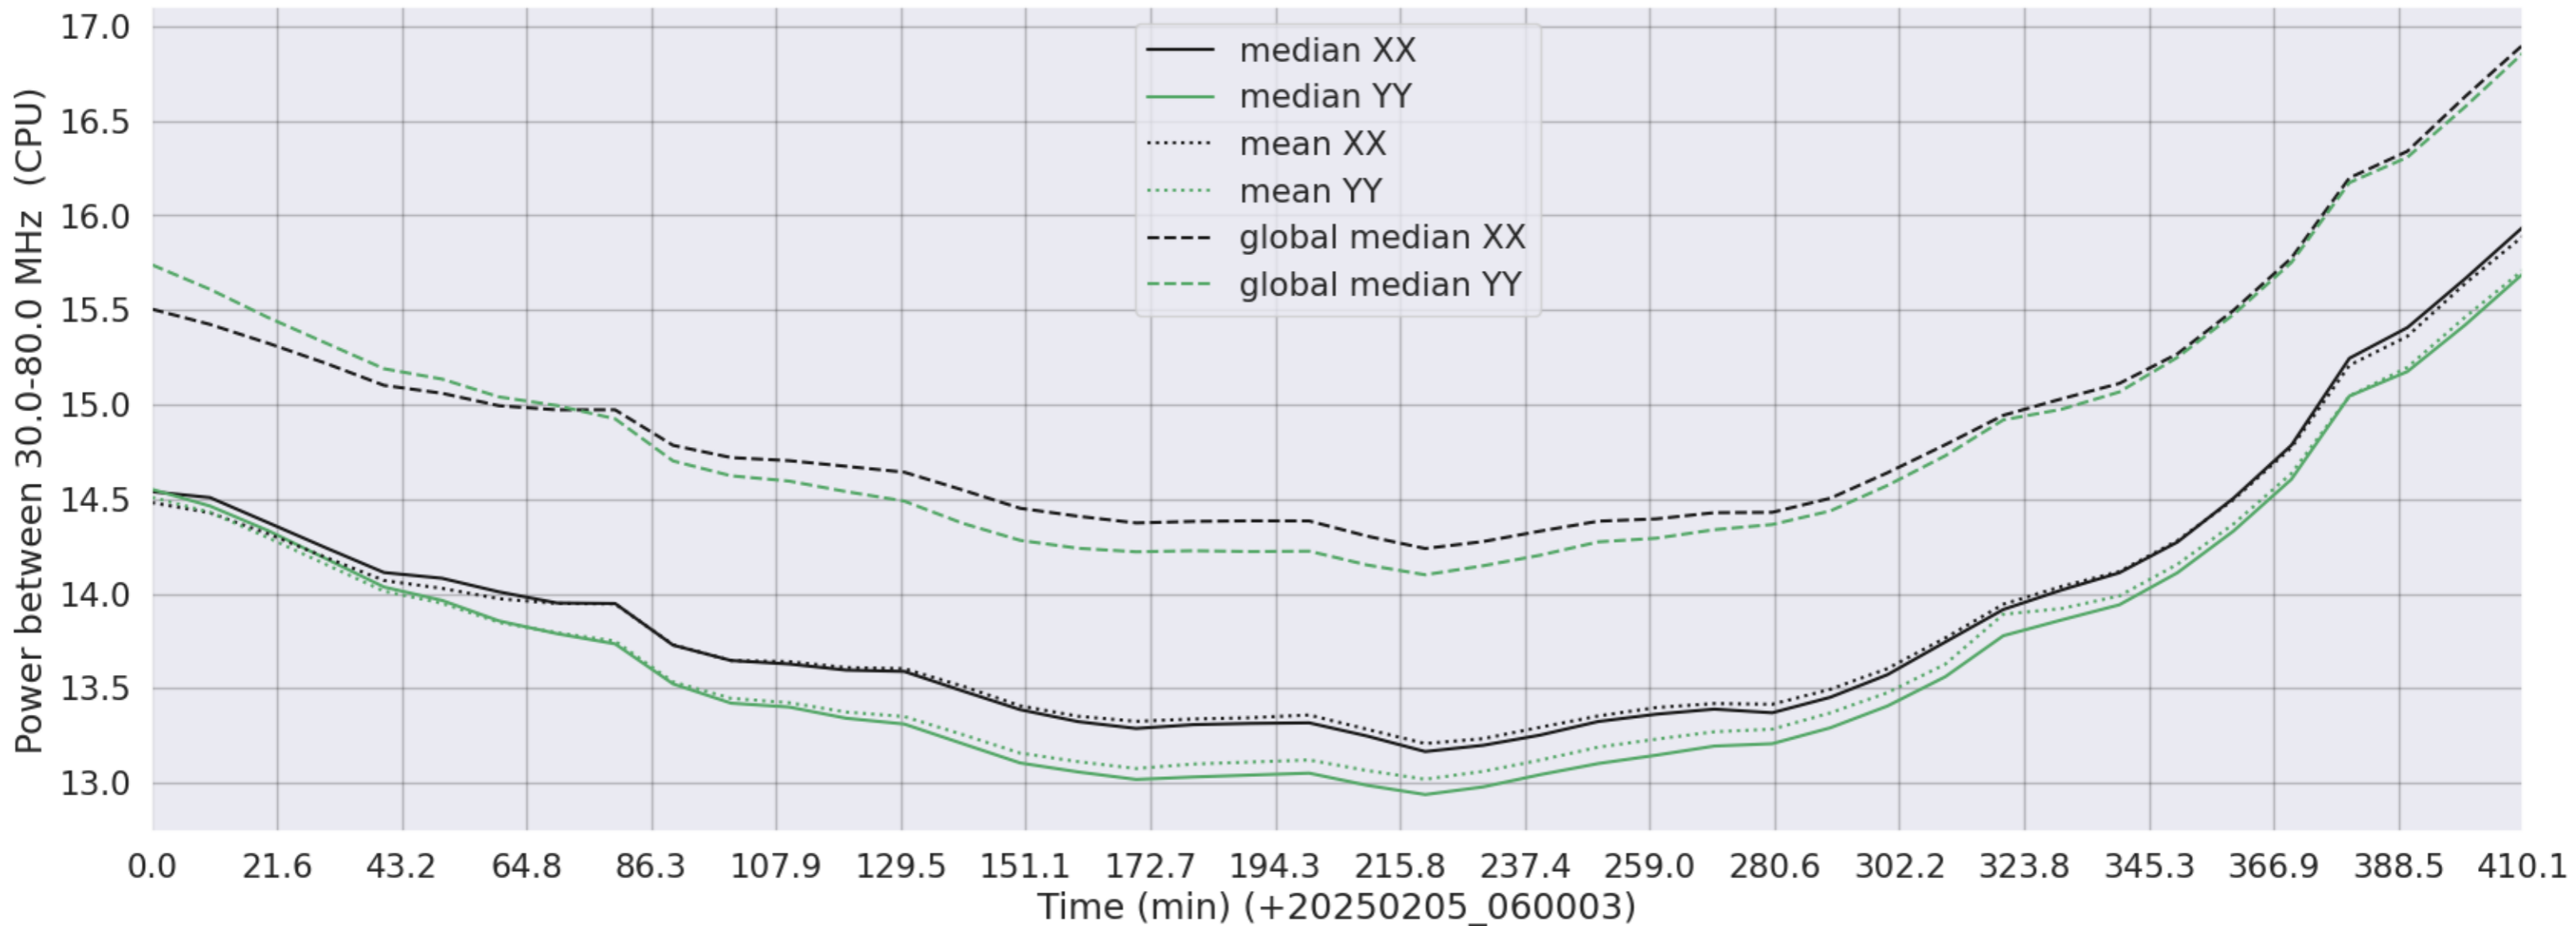

LWA250 - Correlator# 345 - XX FLAGS:Good - YY FLAGS:Good

LWA251 - Correlator# 344 - XX FLAGS:Good - YY FLAGS:Good