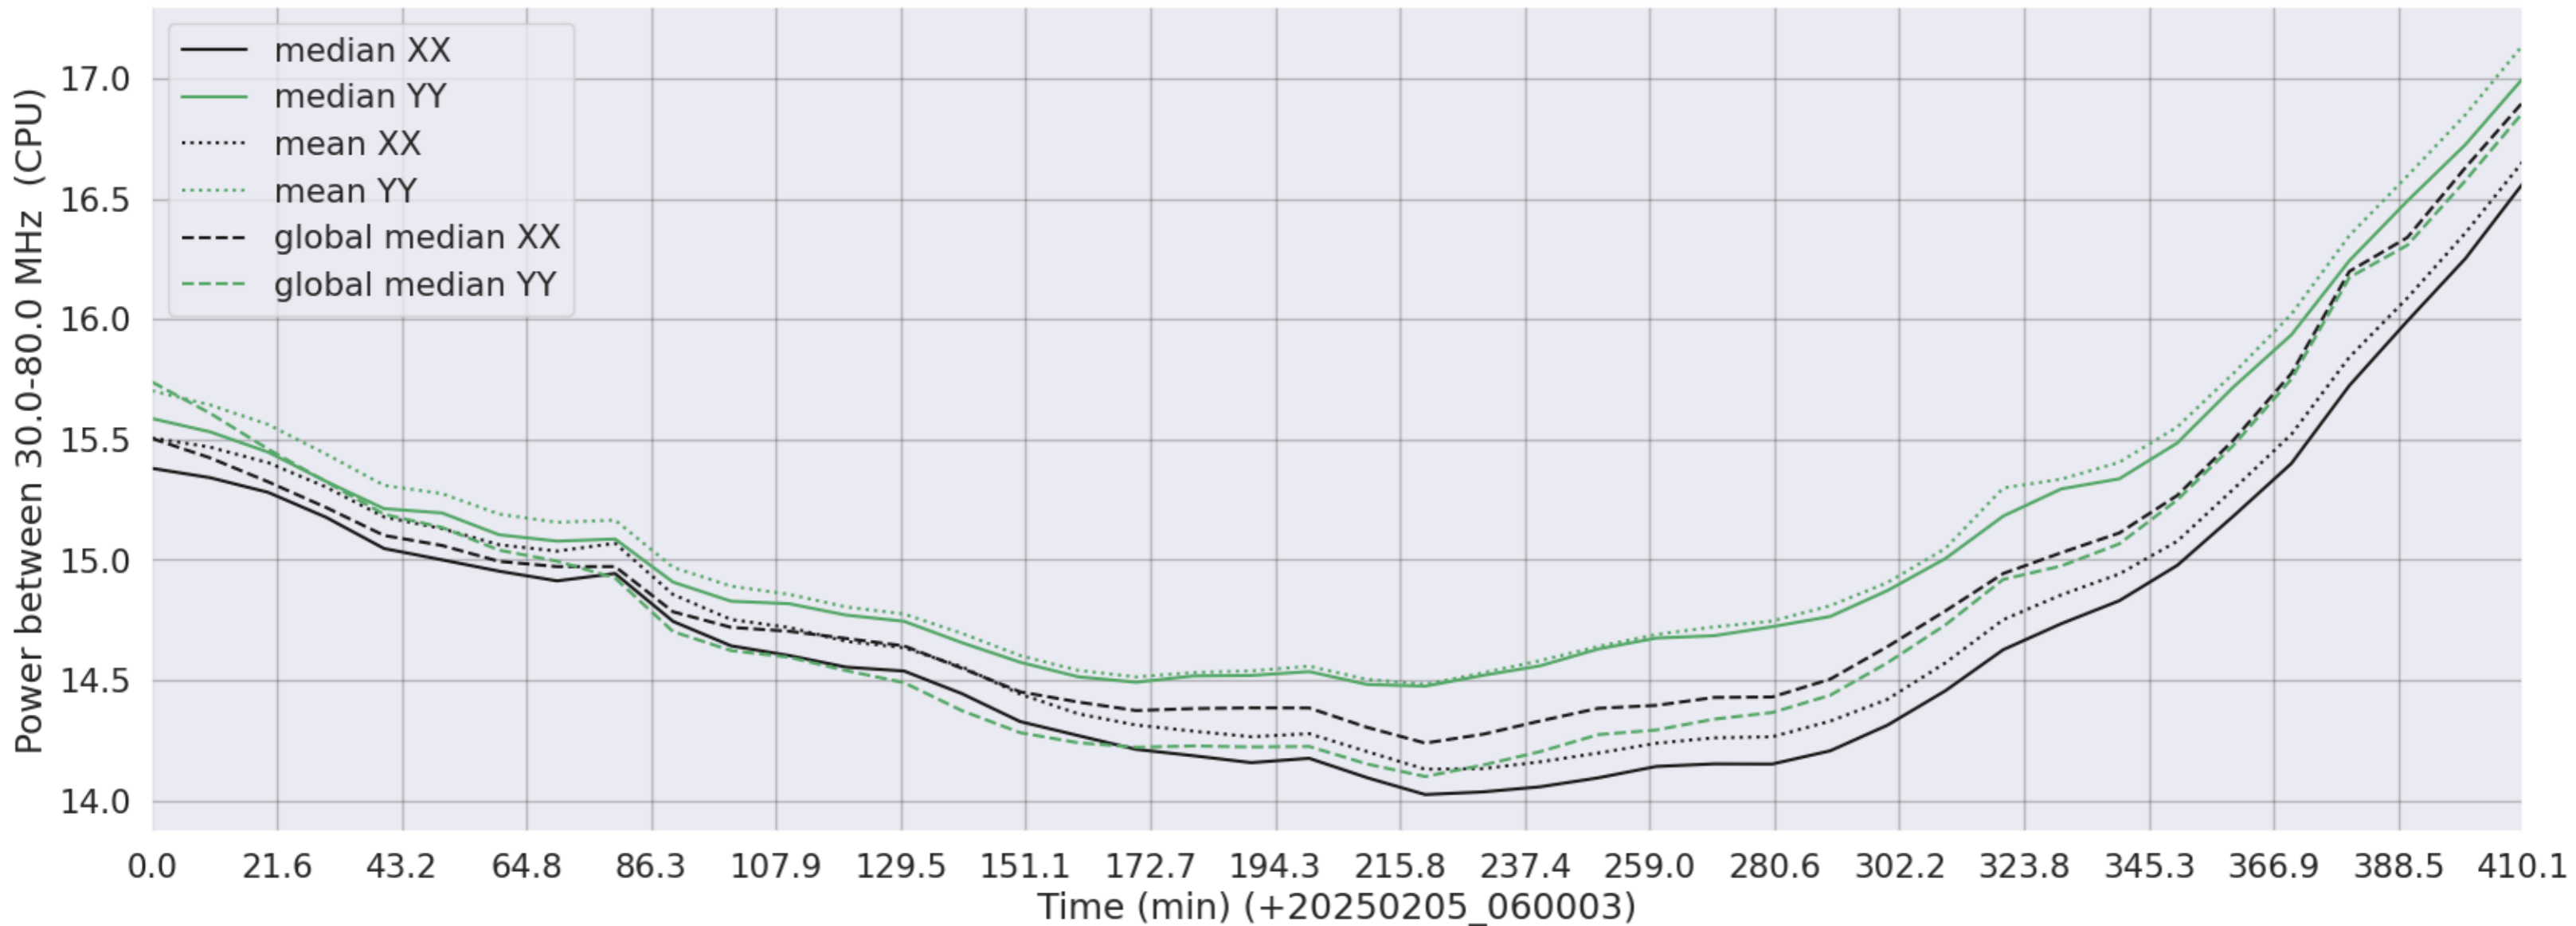

LWA340 - Correlator# 026 - XX FLAGS:Good - YY FLAGS:Good

LWA332 - Correlator# 025 - XX FLAGS:Good - YY FLAGS:Good