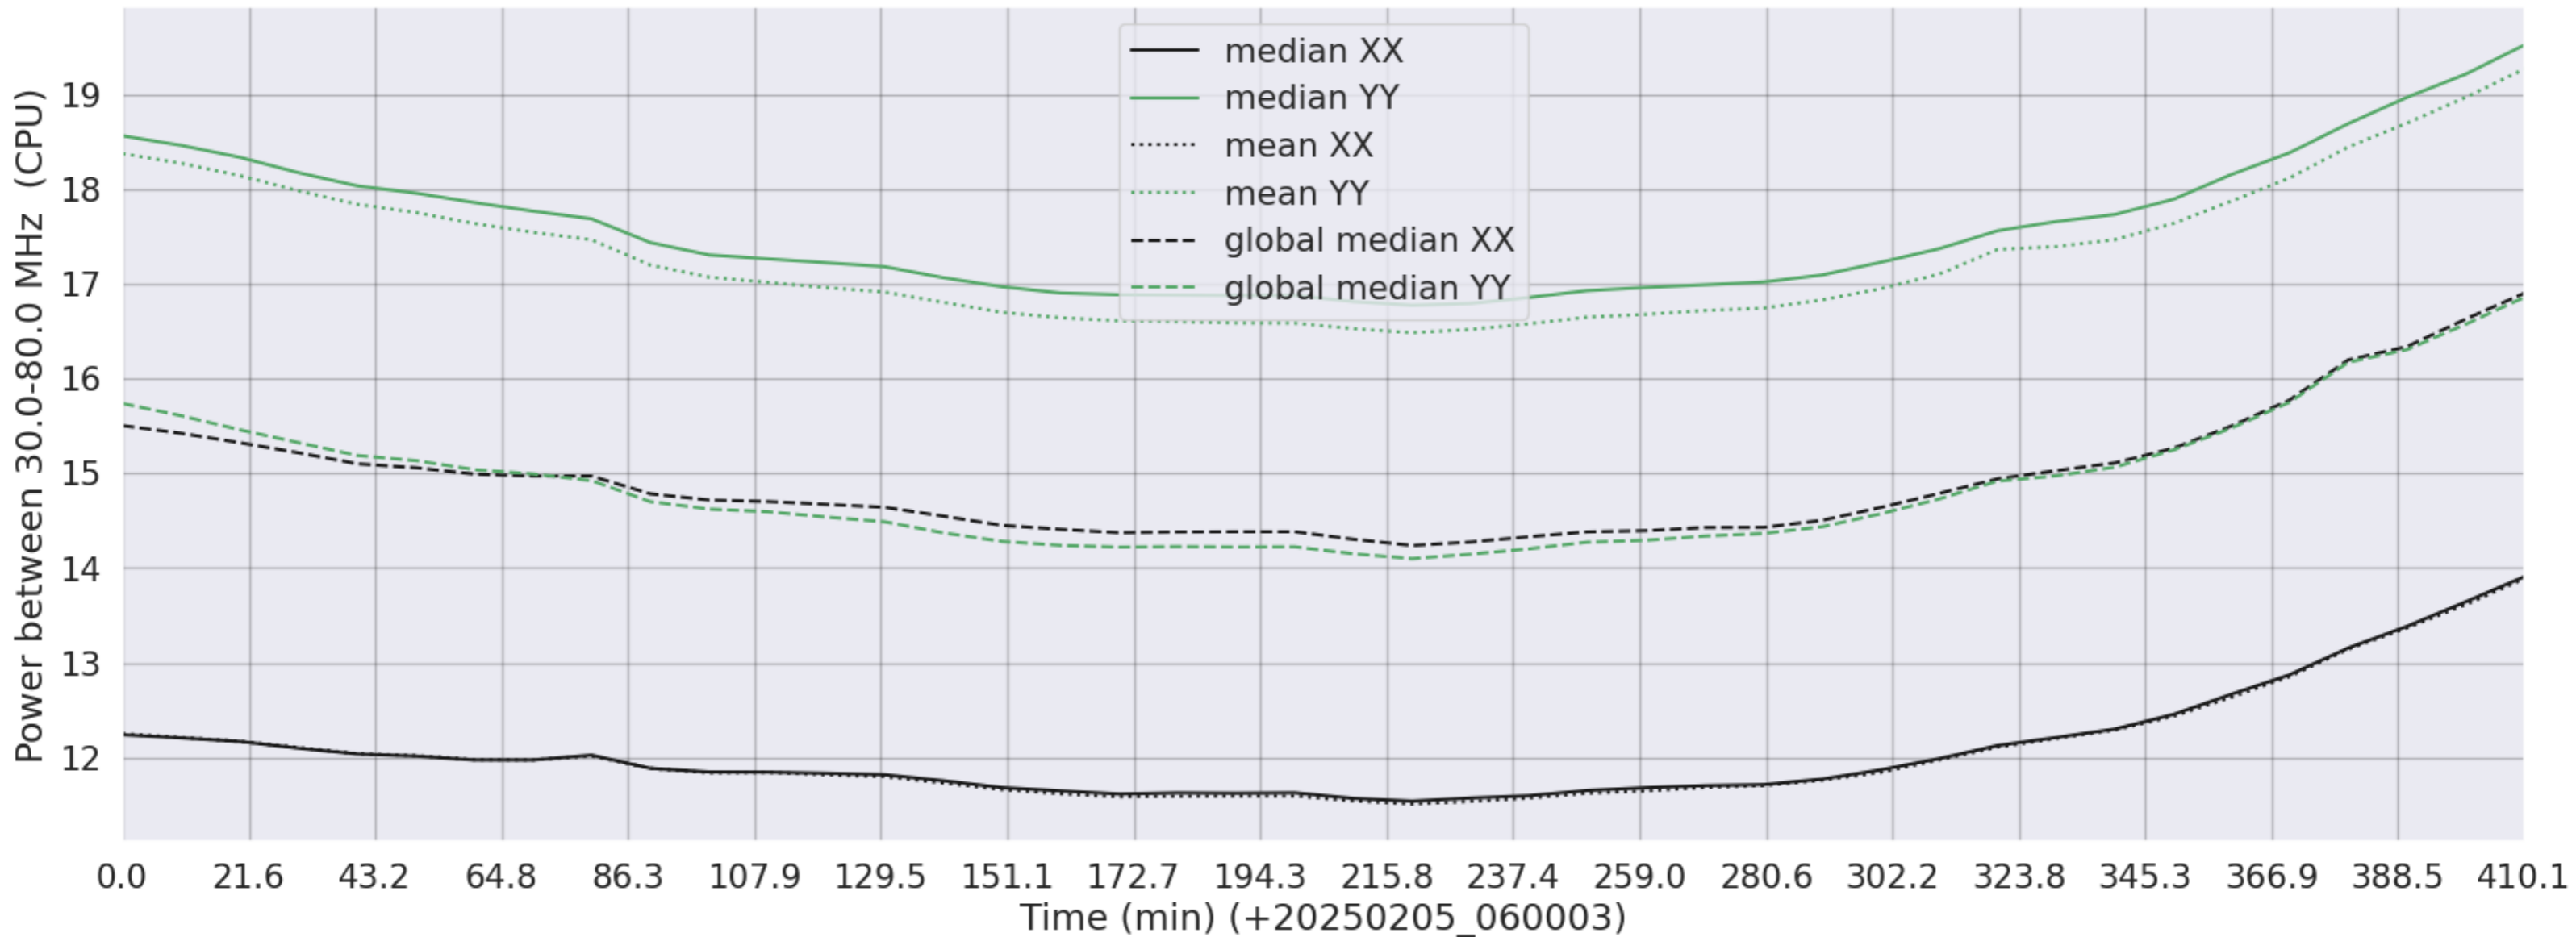

LWA307 - Correlator# 012 - XX FLAGS:Good - YY FLAGS:Good

LWA285 - Correlator# 013 - XX FLAGS:Good - YY FLAGS:Good

LWA309 - Correlator# 014 - XX FLAGS:Good - YY FLAGS:Good

LWA308 - Correlator# 015 - XX FLAGS:Good - YY FLAGS:Good