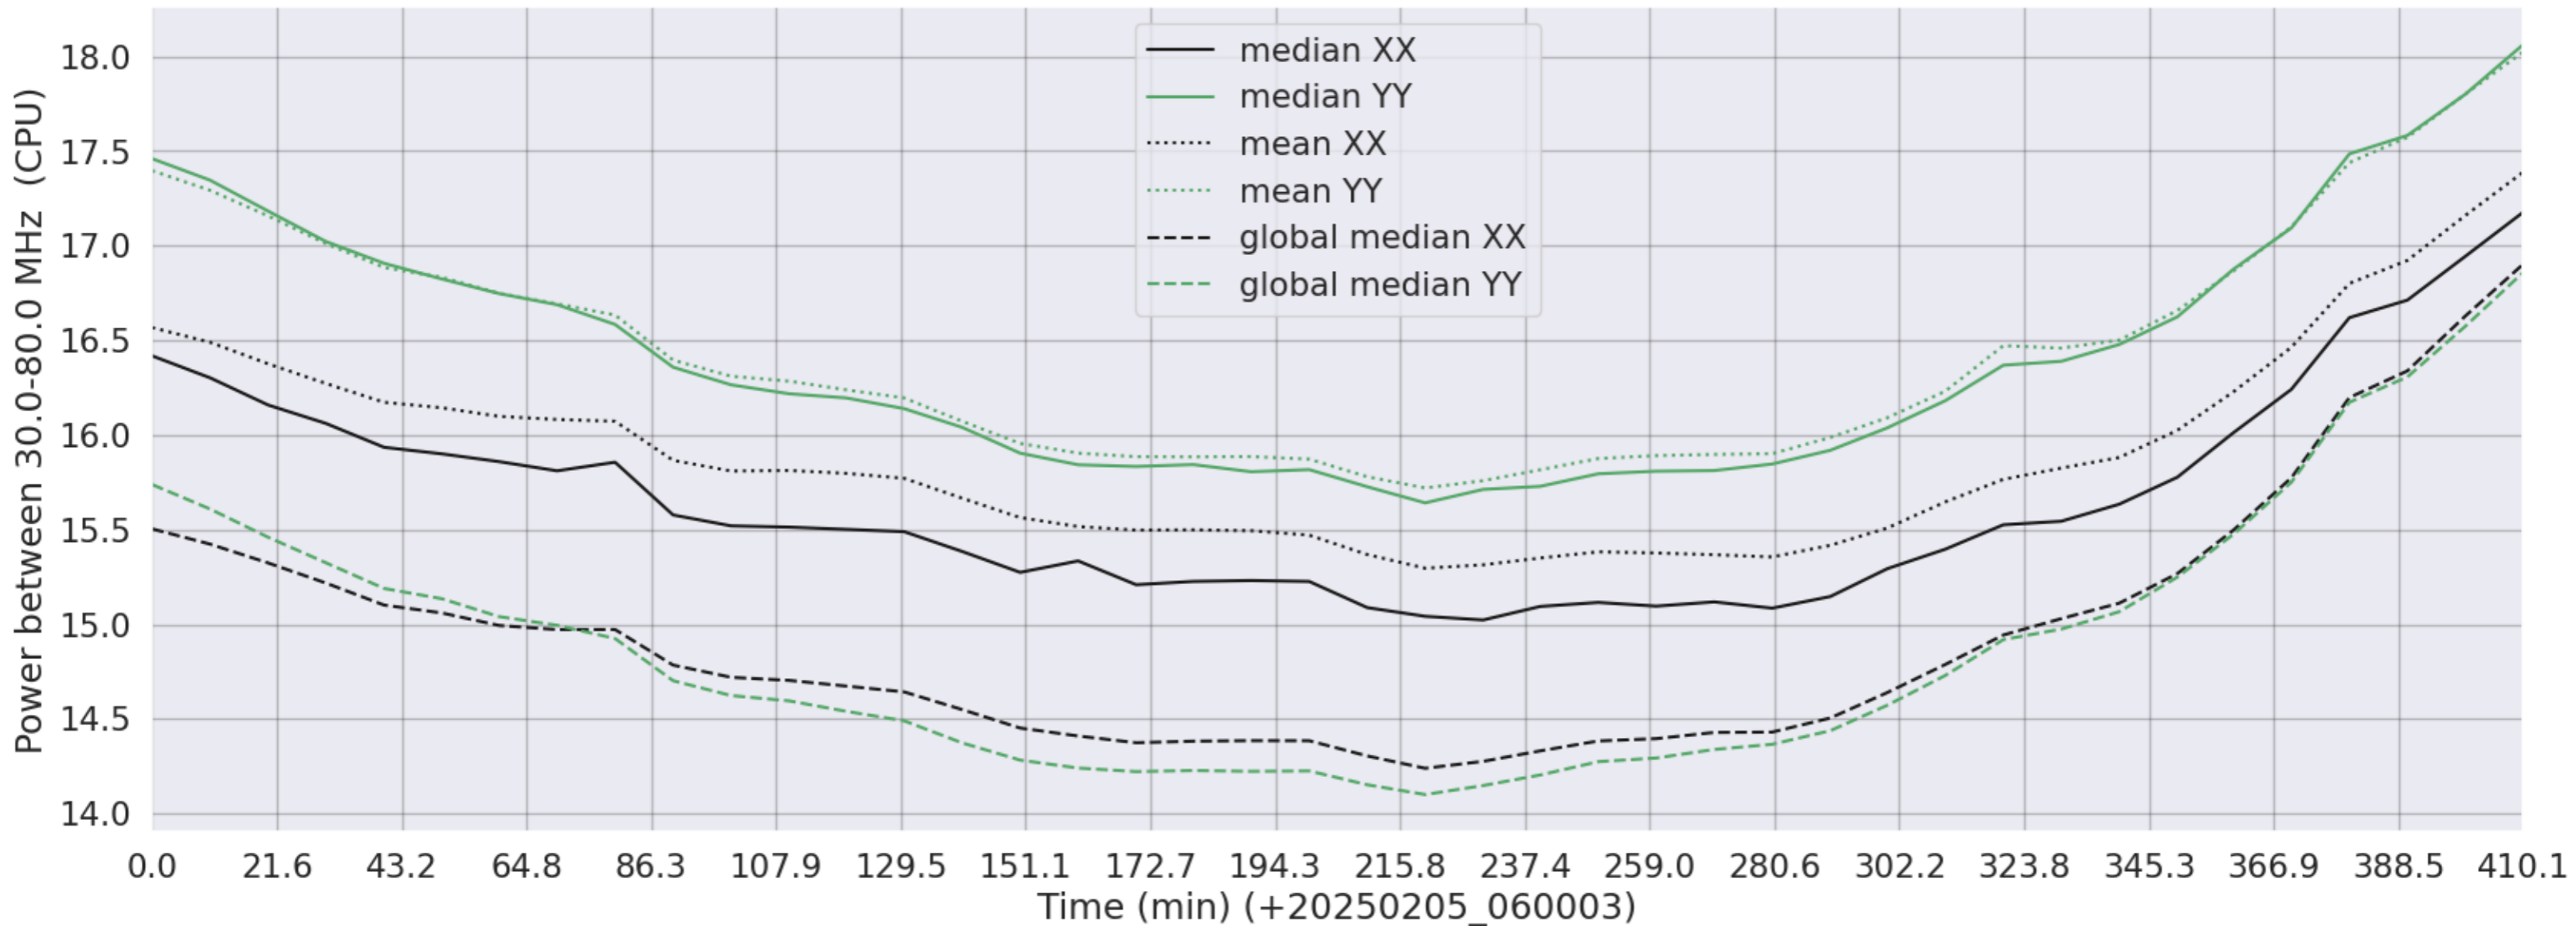

LWA001 - Correlator# 065 - XX FLAGS:Good - YY FLAGS:Good

LWA002 - Correlator# 064 - XX FLAGS:Good - YY FLAGS:Good