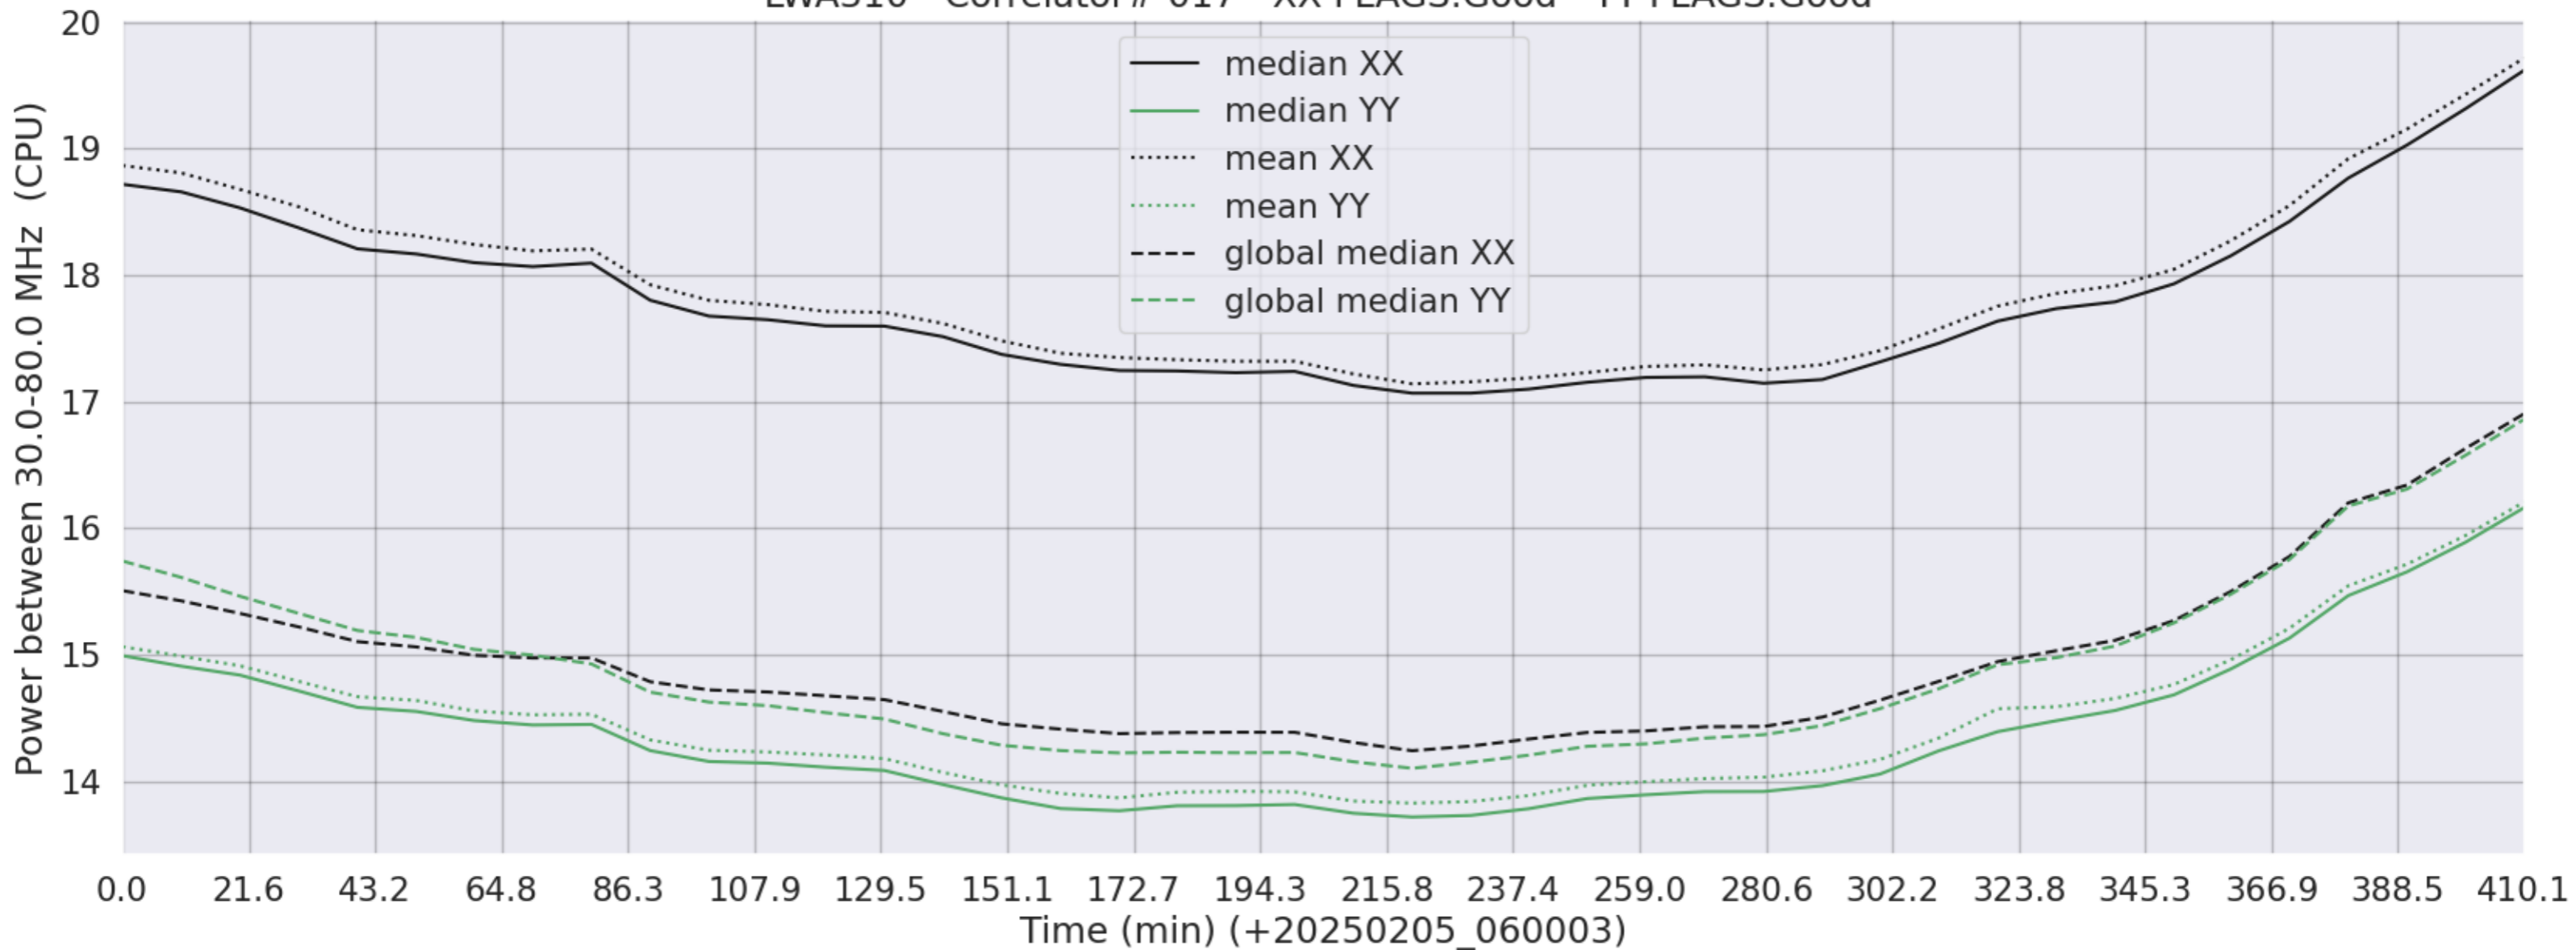

LWA313 - Correlator# 018 - XX FLAGS:Good - YY FLAGS:Good

LWA310 - Correlator# 017 - XX FLAGS:Good - YY FLAGS:Good