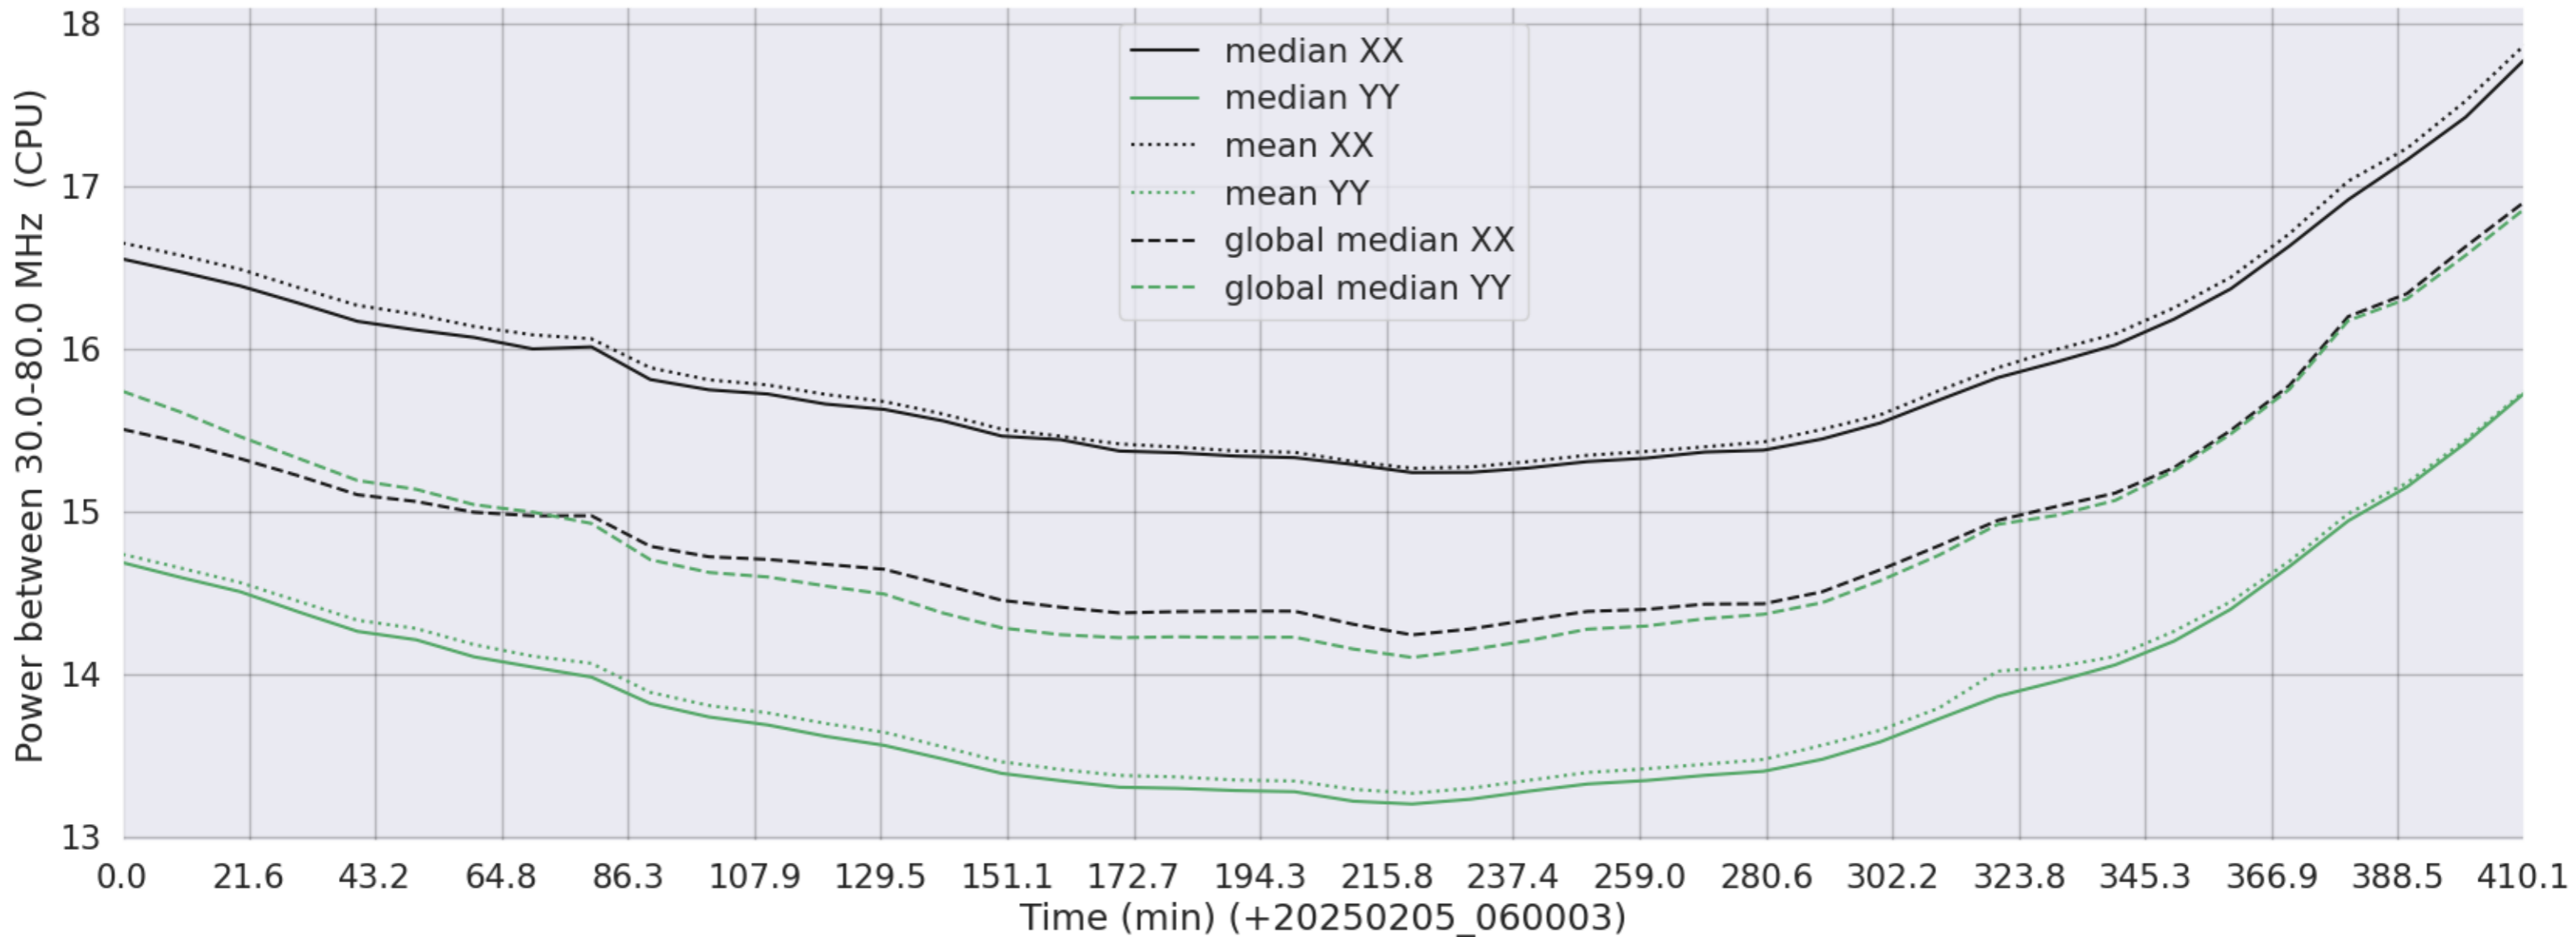

LWA293 - Correlator# 284 - XX FLAGS:Good - YY FLAGS:Good

LWA290 - Correlator# 285 - XX FLAGS:Good - YY FLAGS:Good

LWA357 - Correlator# 286 - XX FLAGS:Good - YY FLAGS:Good

LWA329 - Correlator# 287 - XX FLAGS:Good - YY FLAGS:Good