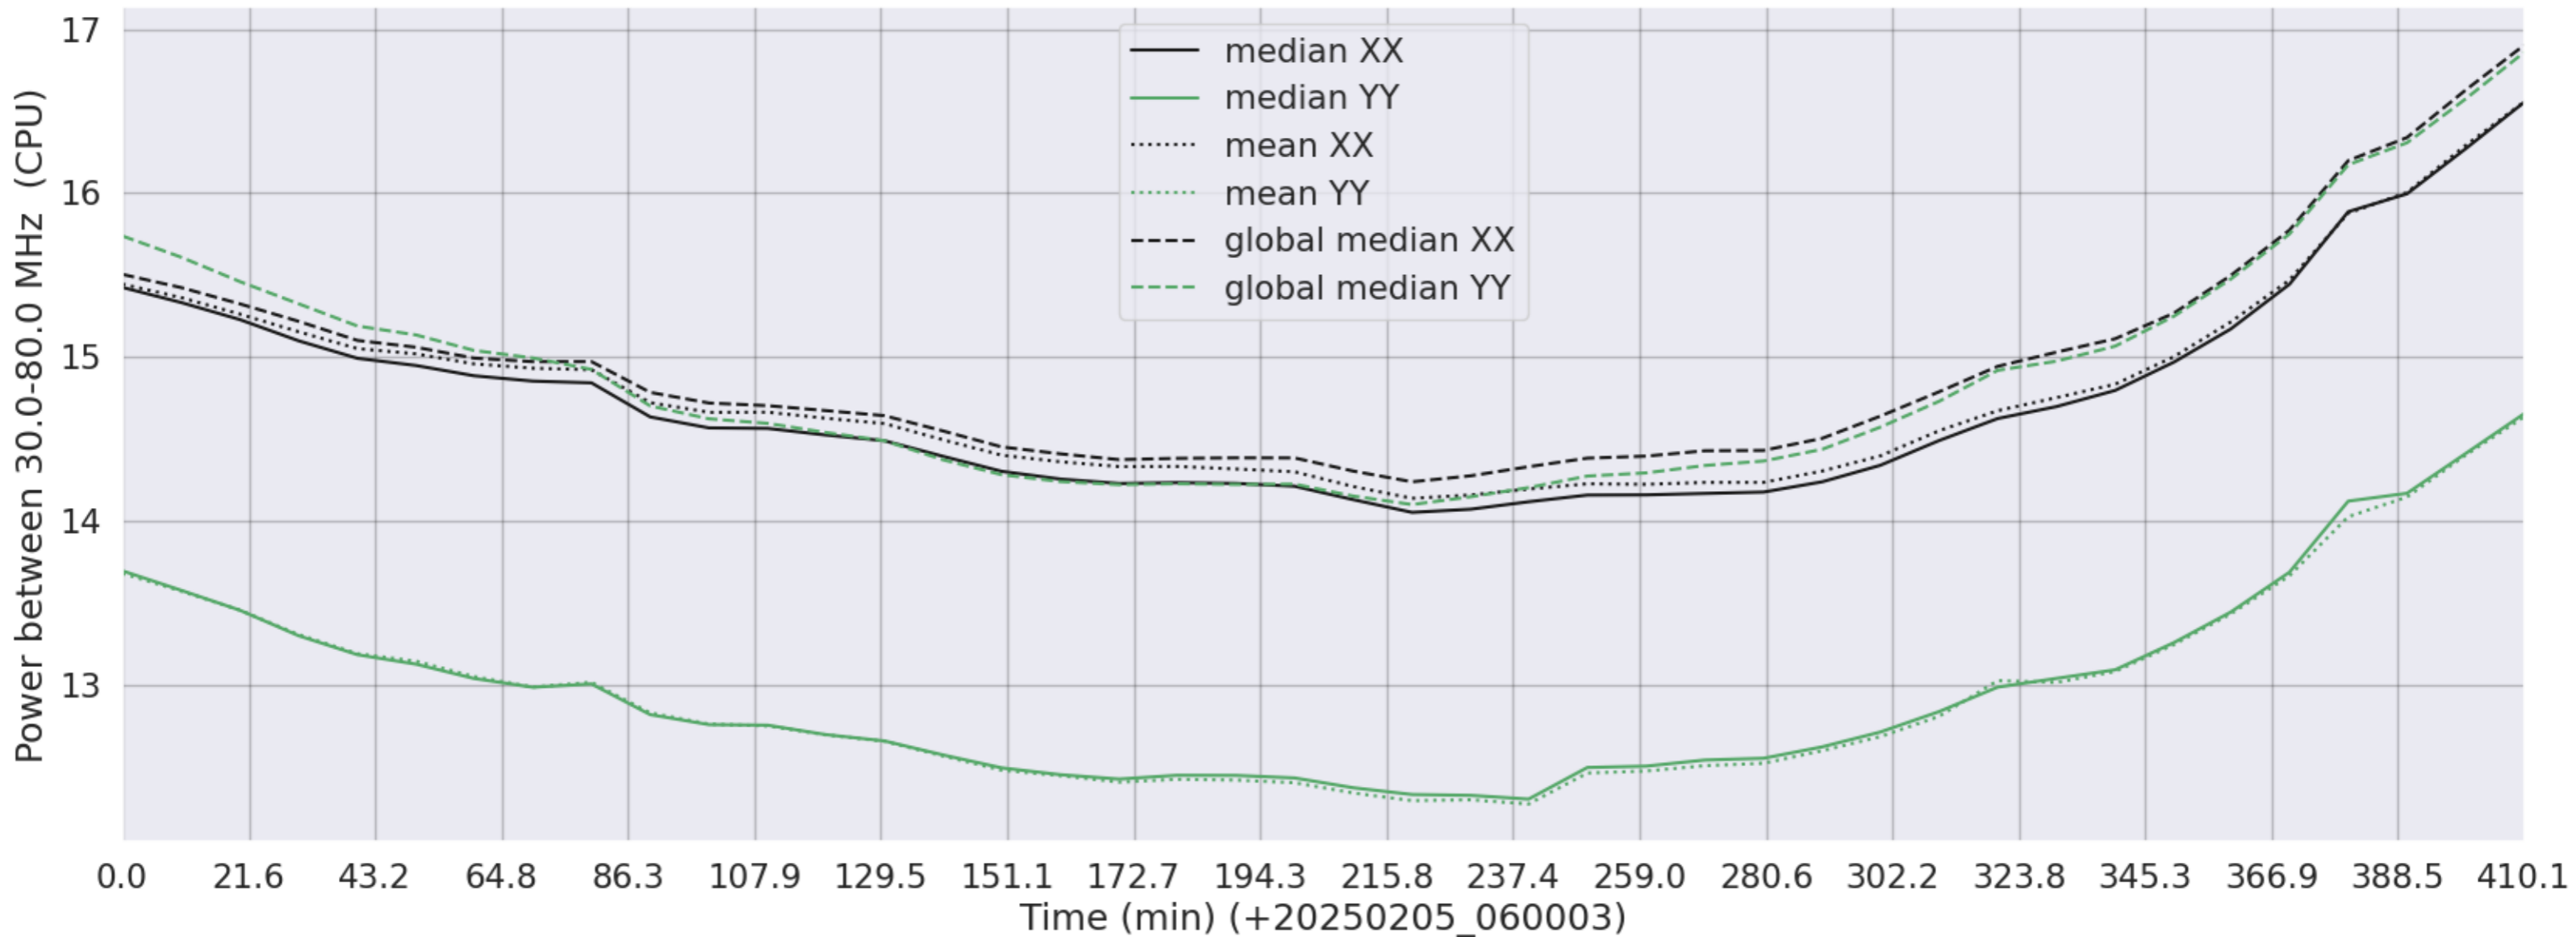

LWA112 - Correlator# 200 - XX FLAGS:Good - YY FLAGS:Good

LWA111 - Correlator# 201 - XX FLAGS:Good - YY FLAGS:Good

LWA114 - Correlator# 202 - XX FLAGS:Good - YY FLAGS:Good

LWA113 - Correlator# 203 - XX FLAGS:Good - YY FLAGS:Good