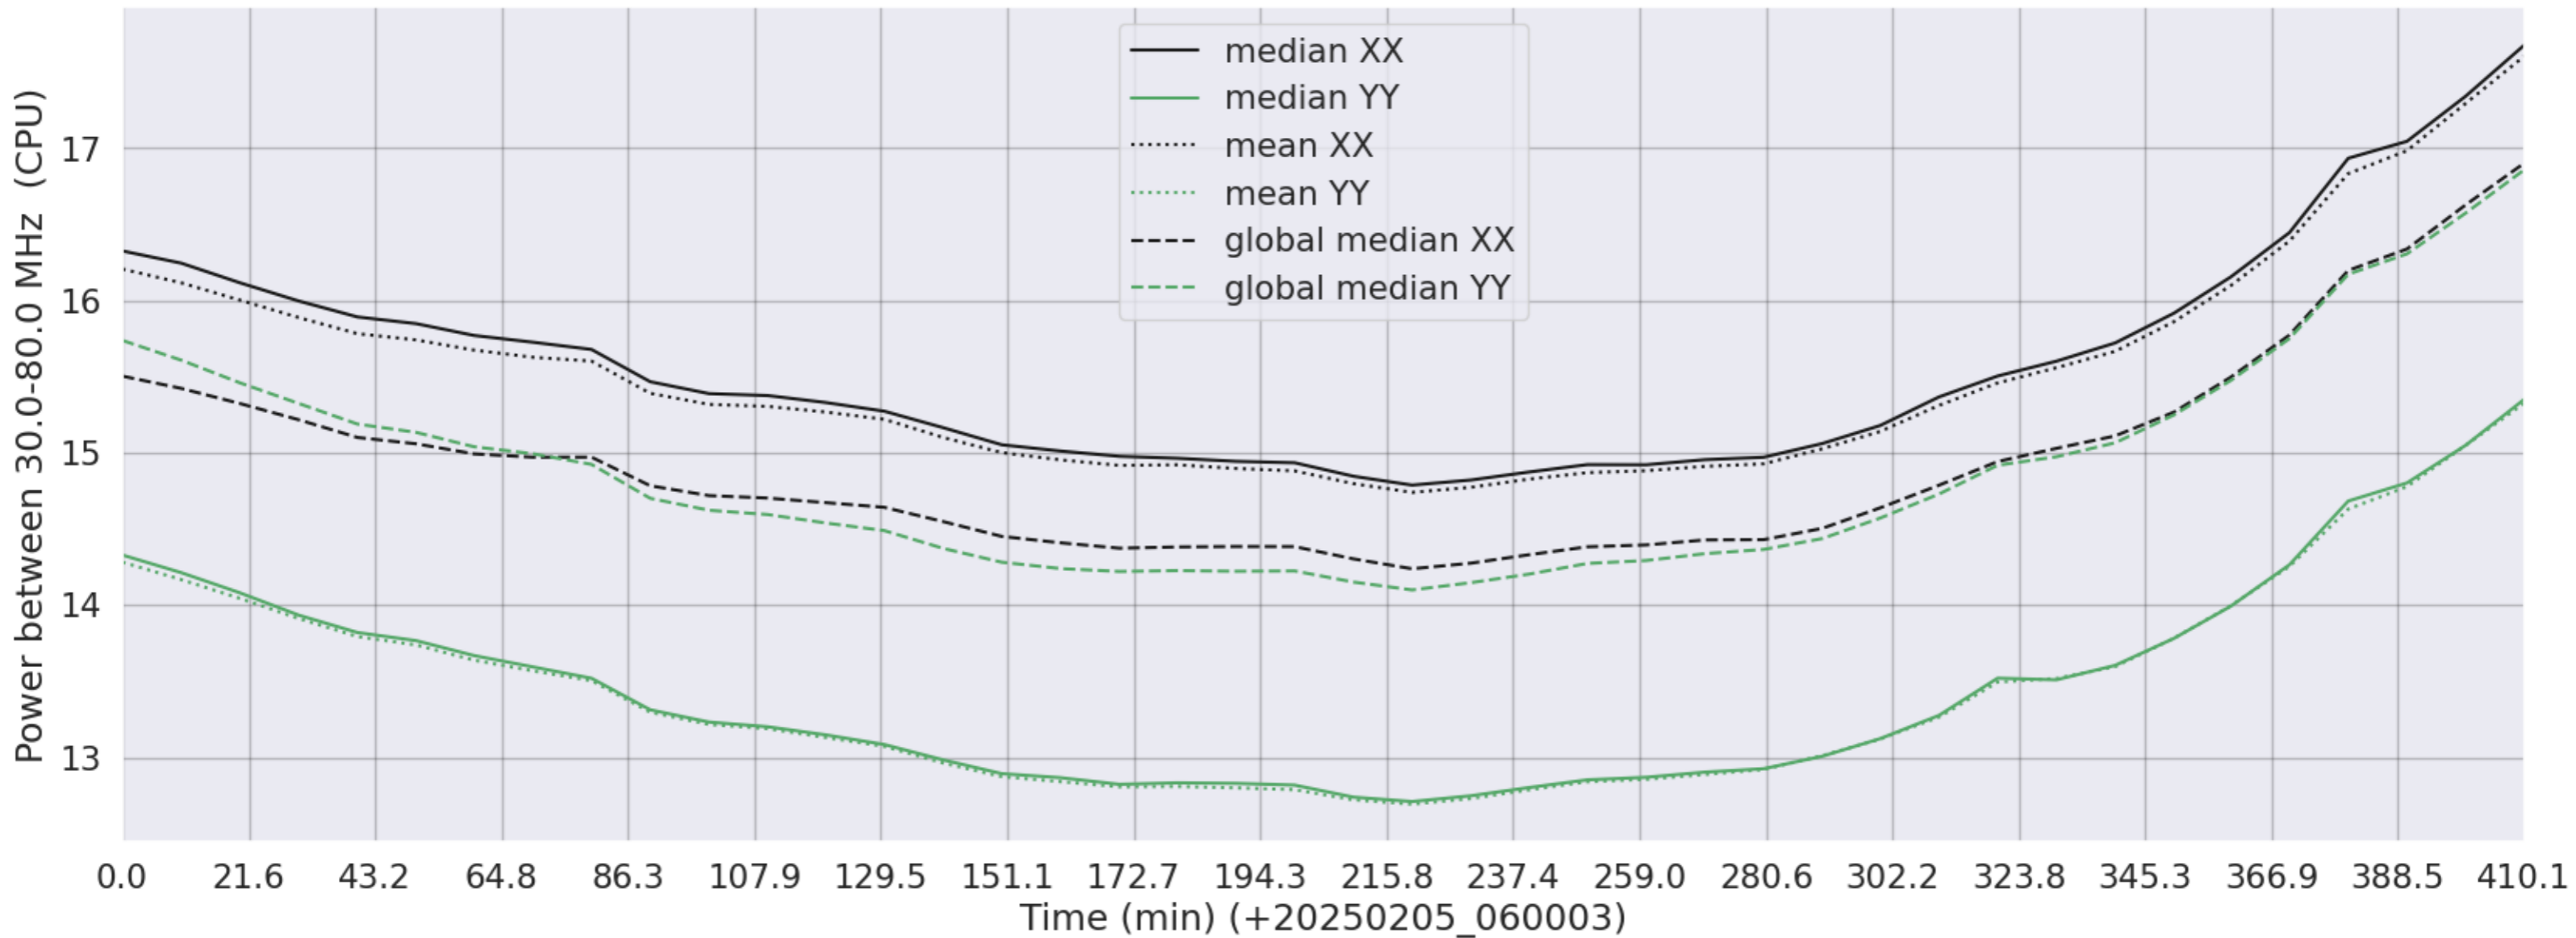

LWA094 - Correlator# 151 - XX FLAGS:Good - YY FLAGS:Good

LWA095 - Correlator# 150 - XX FLAGS:Good - YY FLAGS:Good