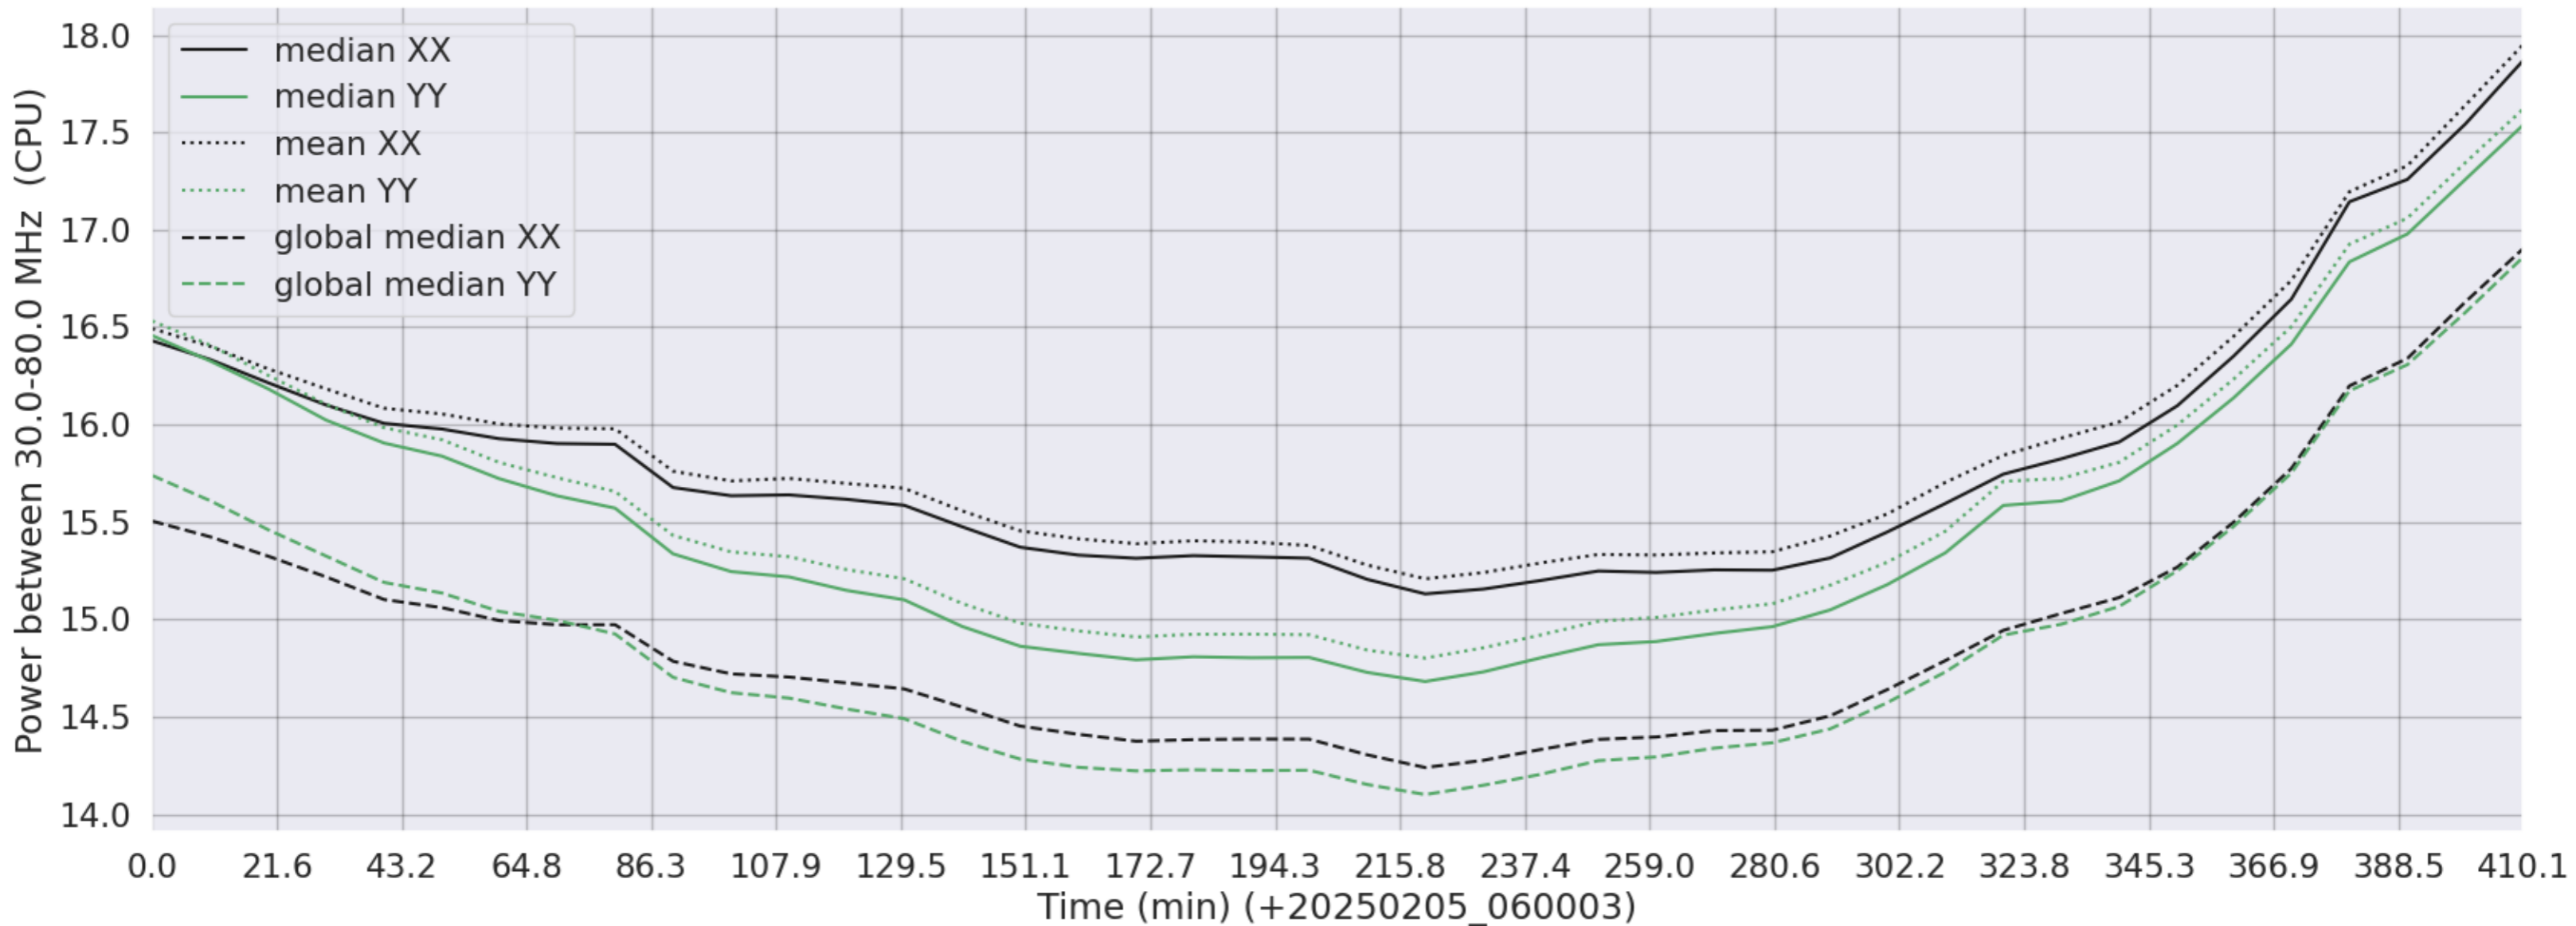

LWA019 - Correlator# 103 - XX FLAGS:Good - YY FLAGS:Good

LWA020 - Correlator# 102 - XX FLAGS:Good - YY FLAGS:Good