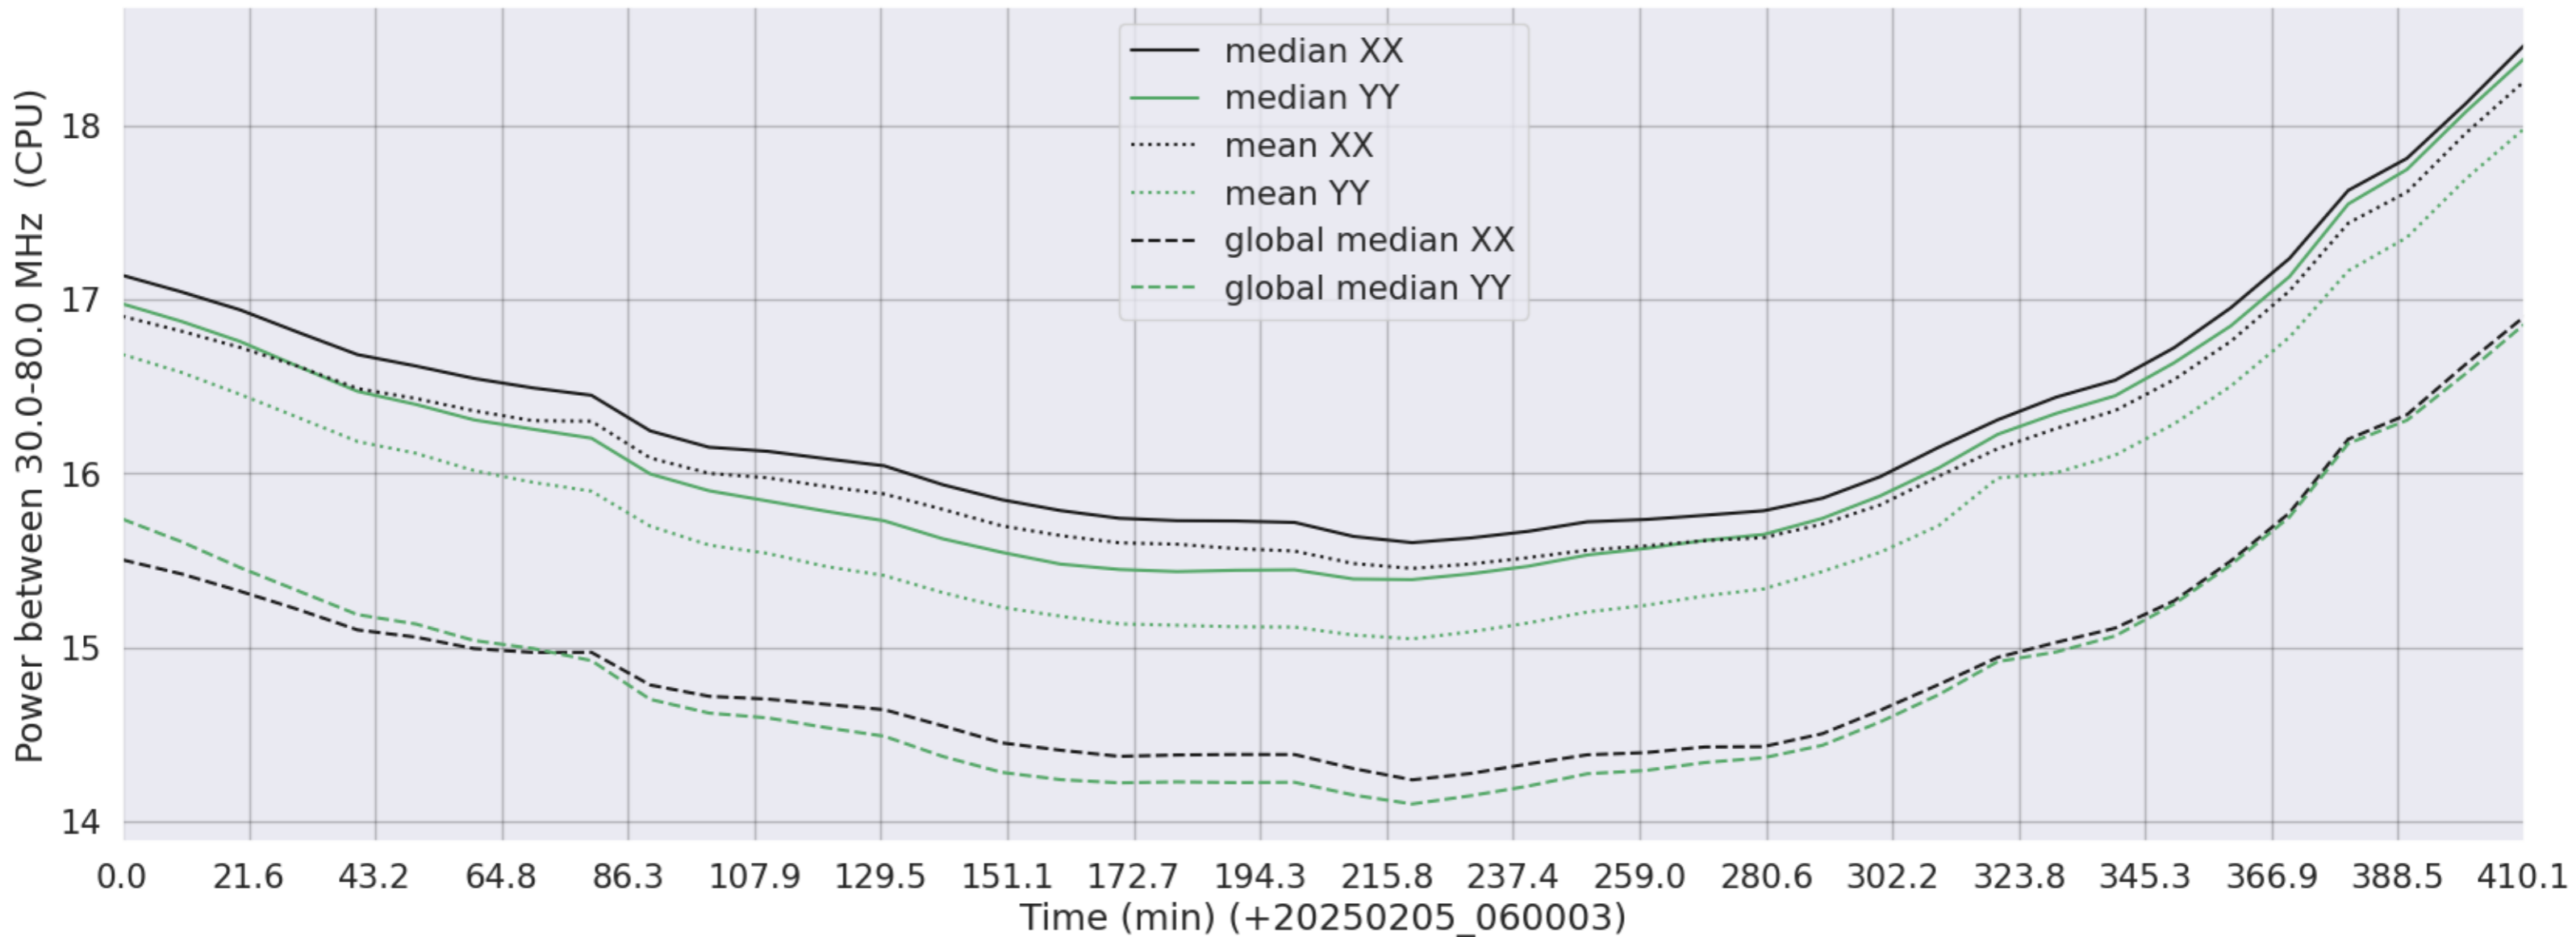

LWA330 - Correlator# 022 - XX FLAGS:Good - YY FLAGS:Good

LWA314 - Correlator# 021 - XX FLAGS:Good - YY FLAGS:Good