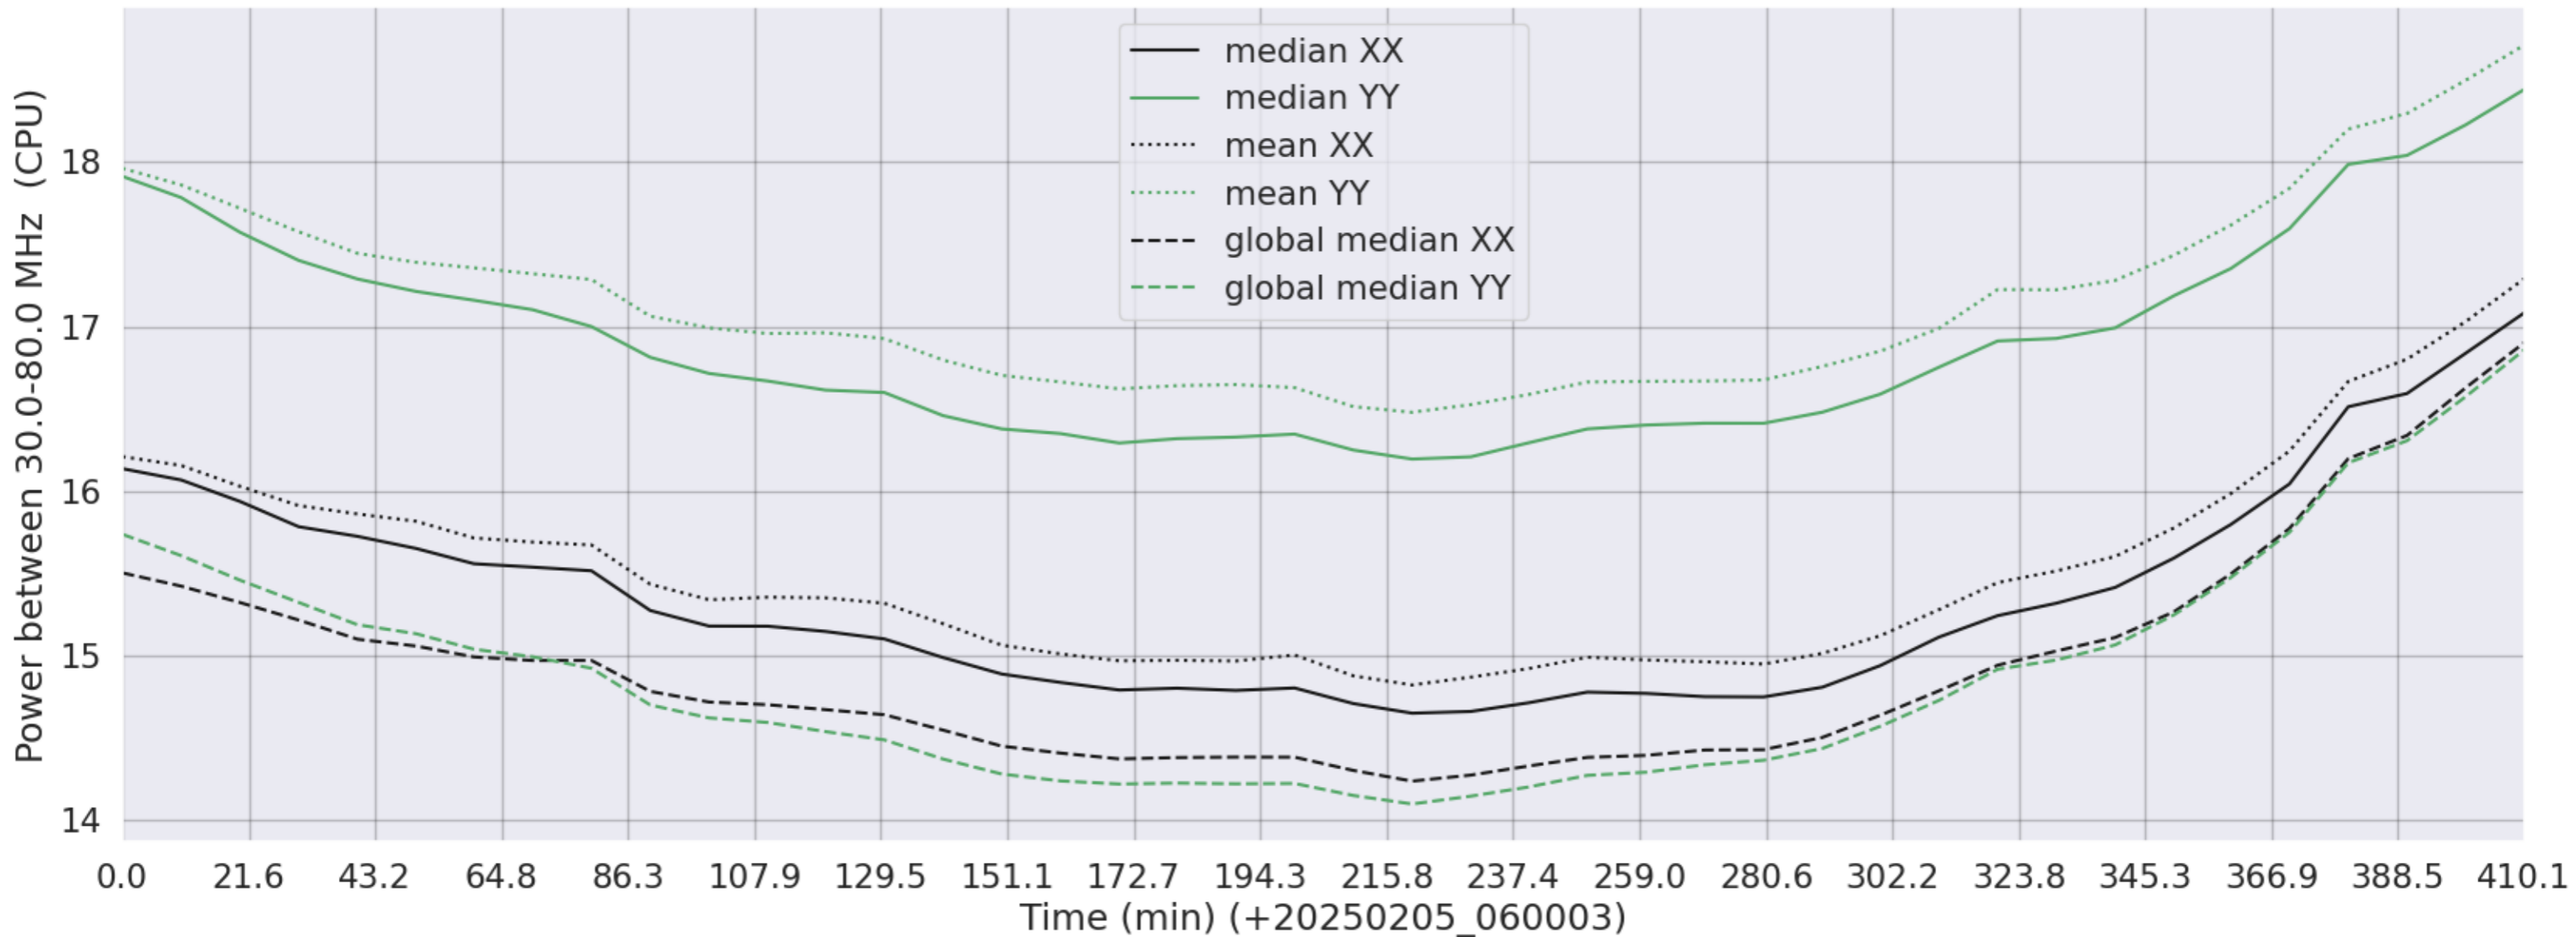

LWA286 - Correlator# 093 - XX FLAGS:Good - YY FLAGS:Good

LWA302 - Correlator# 092 - XX FLAGS:Good - YY FLAGS:Good