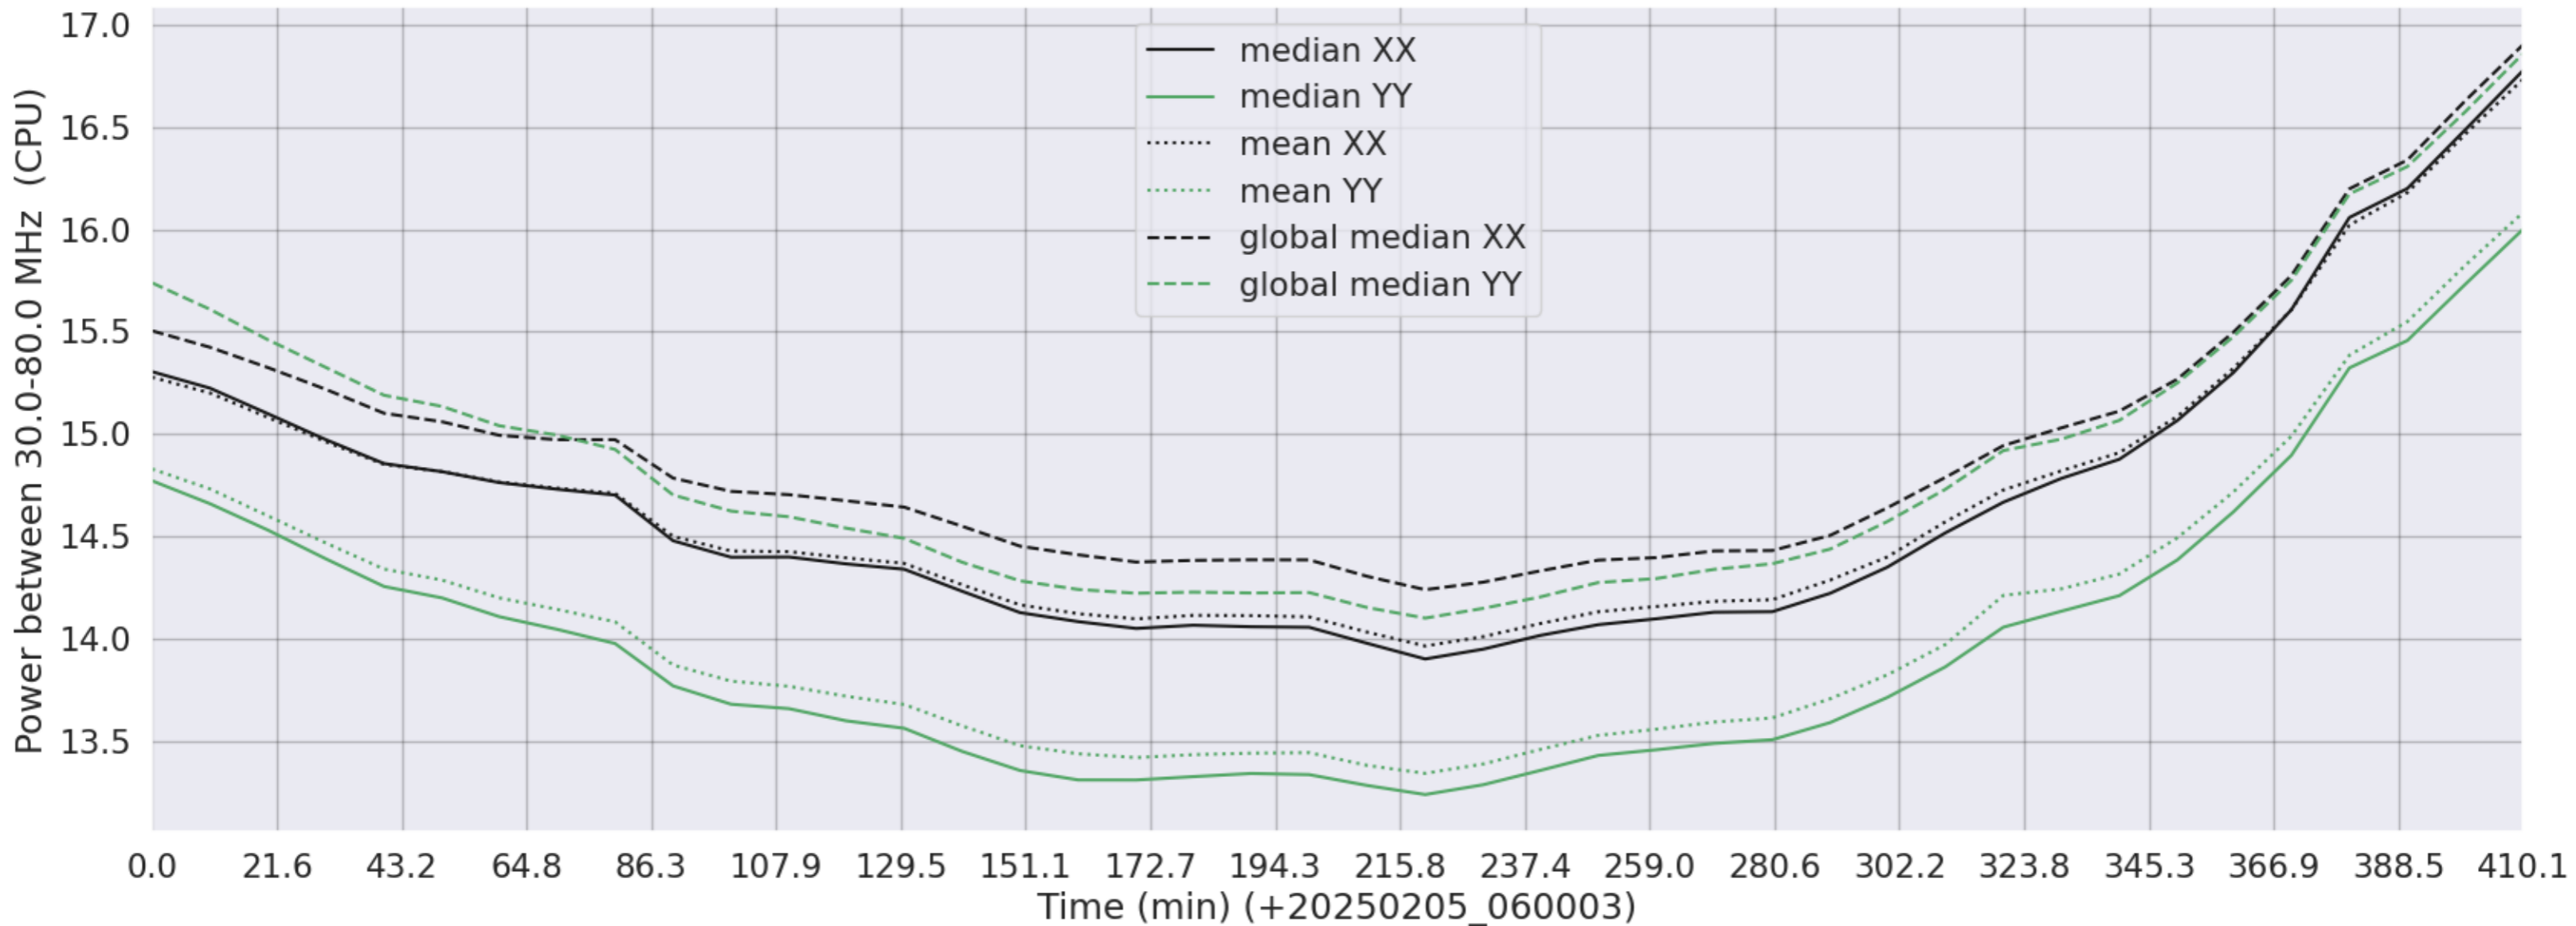

LWA245 - Correlator# 341 - XX FLAGS:Good - YY FLAGS:Good

LWA246 - Correlator# 340 - XX FLAGS:Good - YY FLAGS:Good