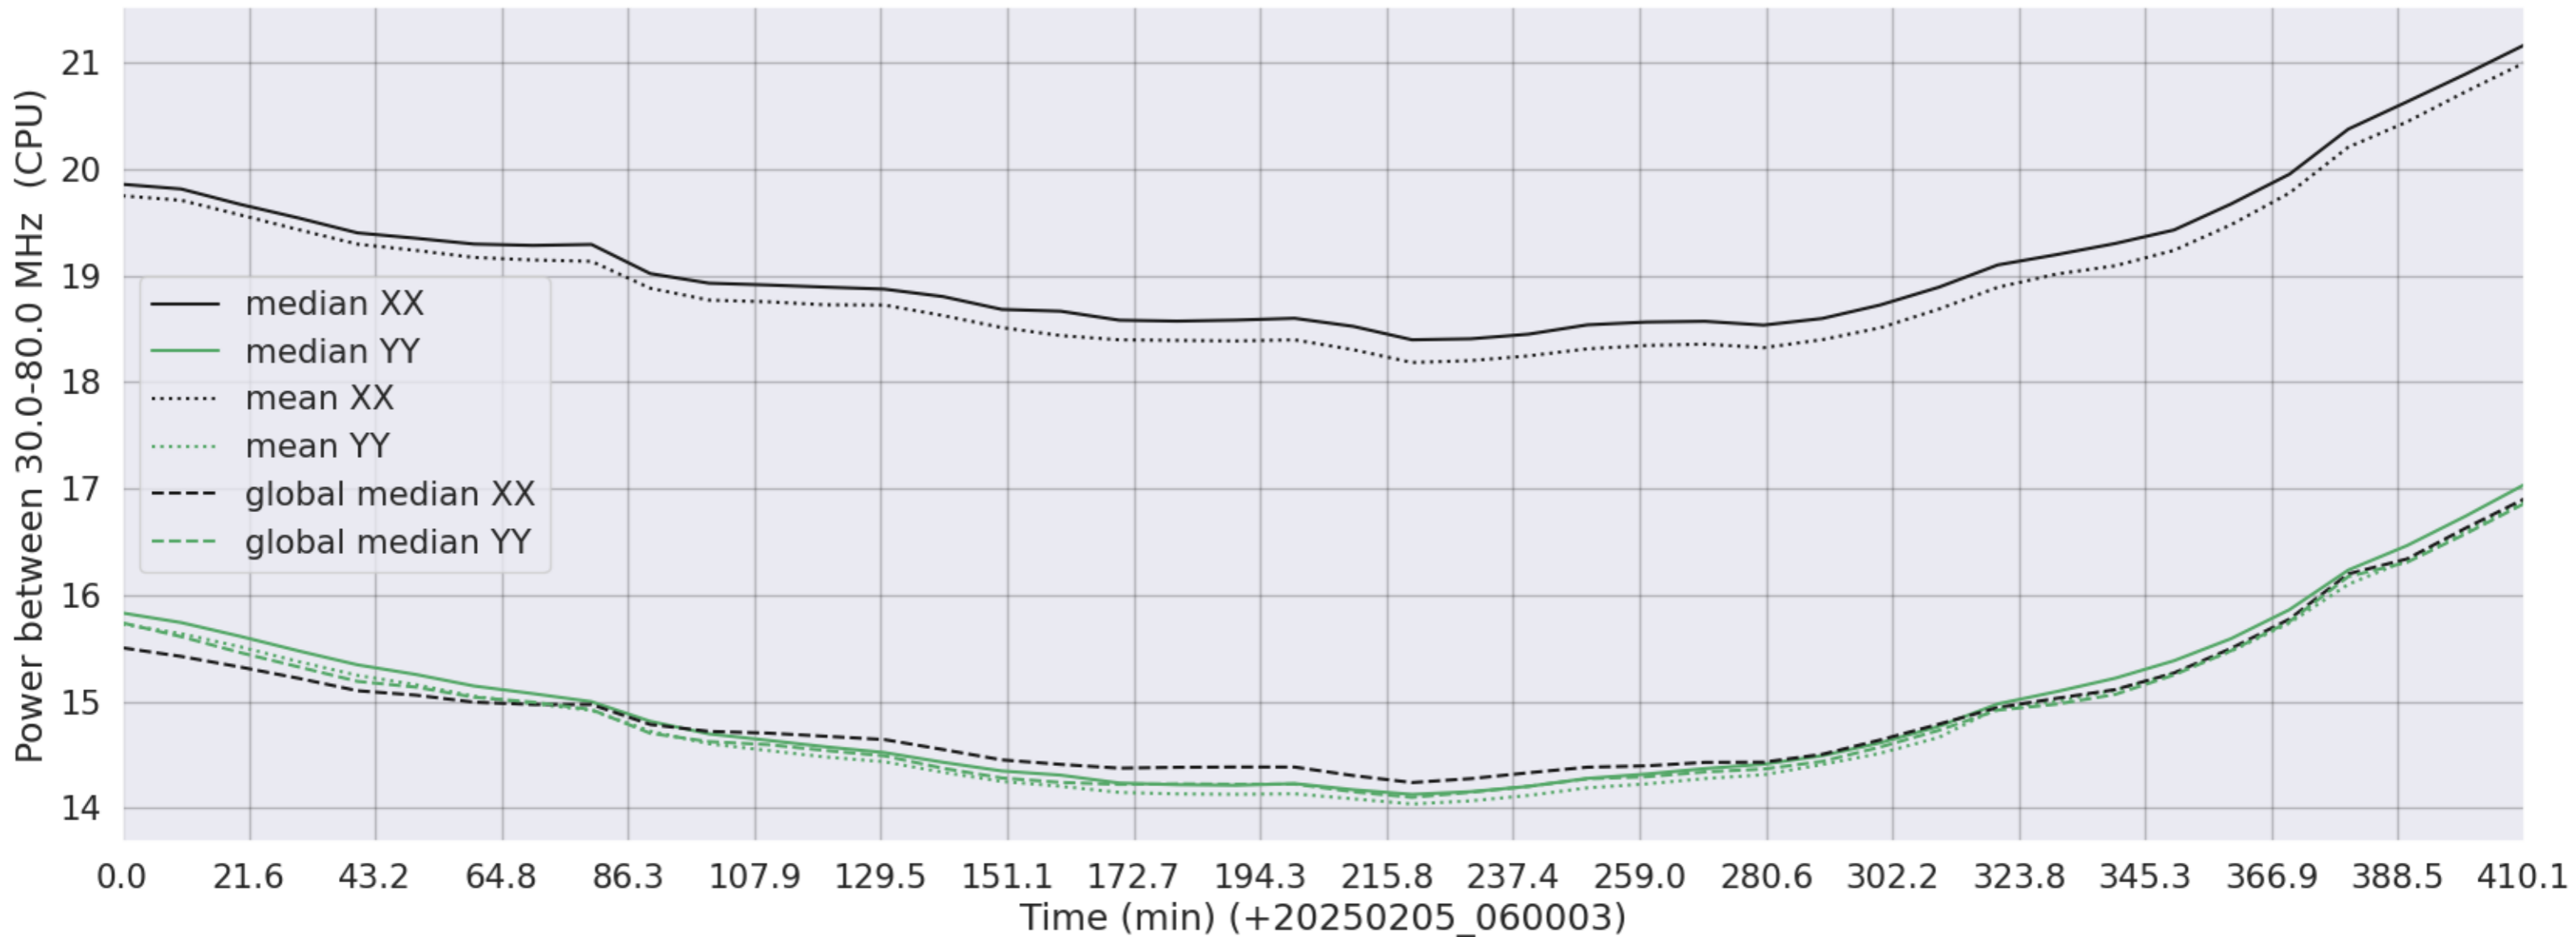

LWA280 - Correlator# 041 - XX FLAGS:Good - YY FLAGS:HighPower

LWA283 - Correlator# 040 - XX FLAGS:Good - YY FLAGS:Good