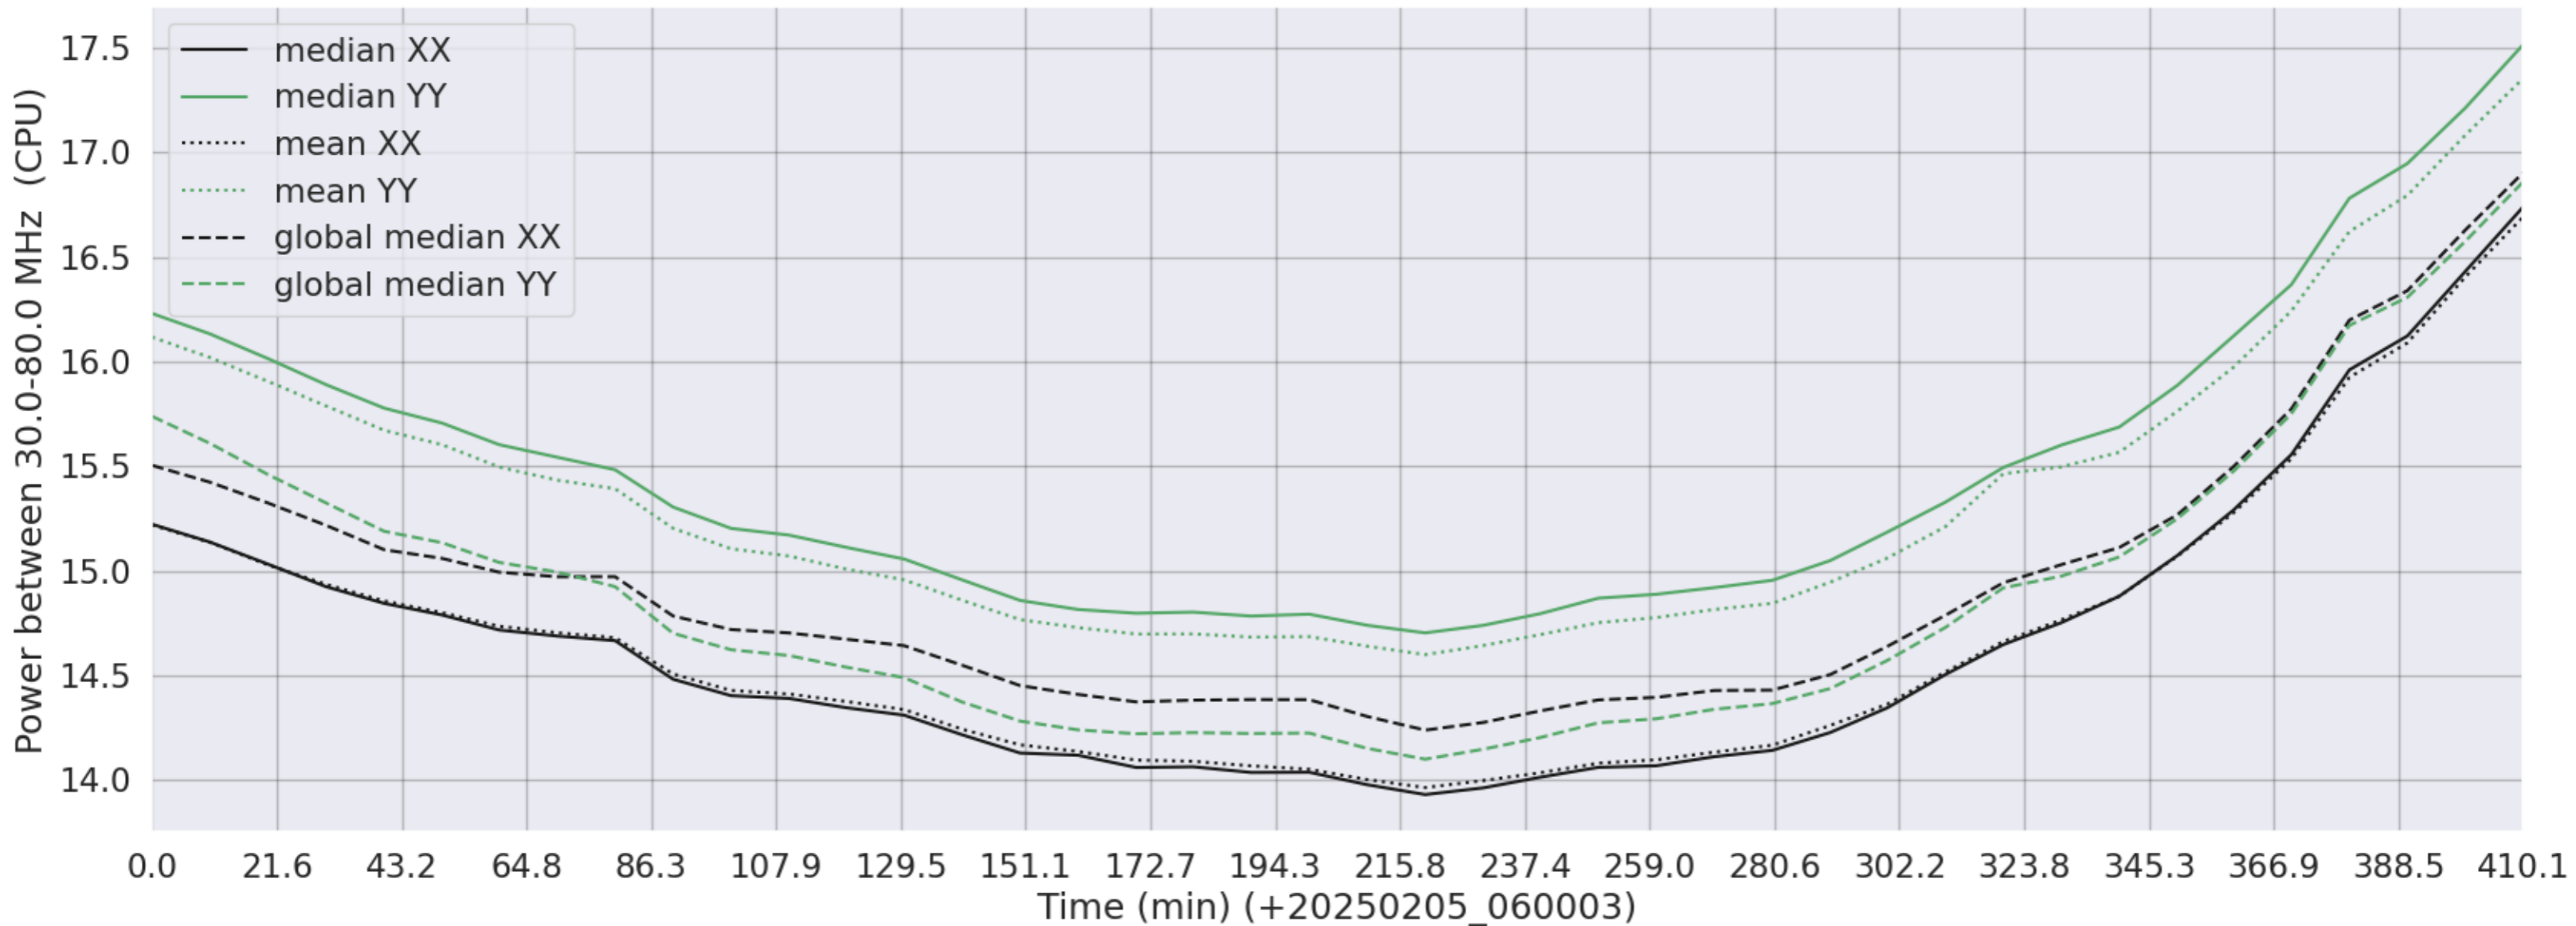

LWA263 - Correlator# 037 - XX FLAGS:Good - YY FLAGS:Good

LWA265 - Correlator# 036 - XX FLAGS:Good - YY FLAGS:Good