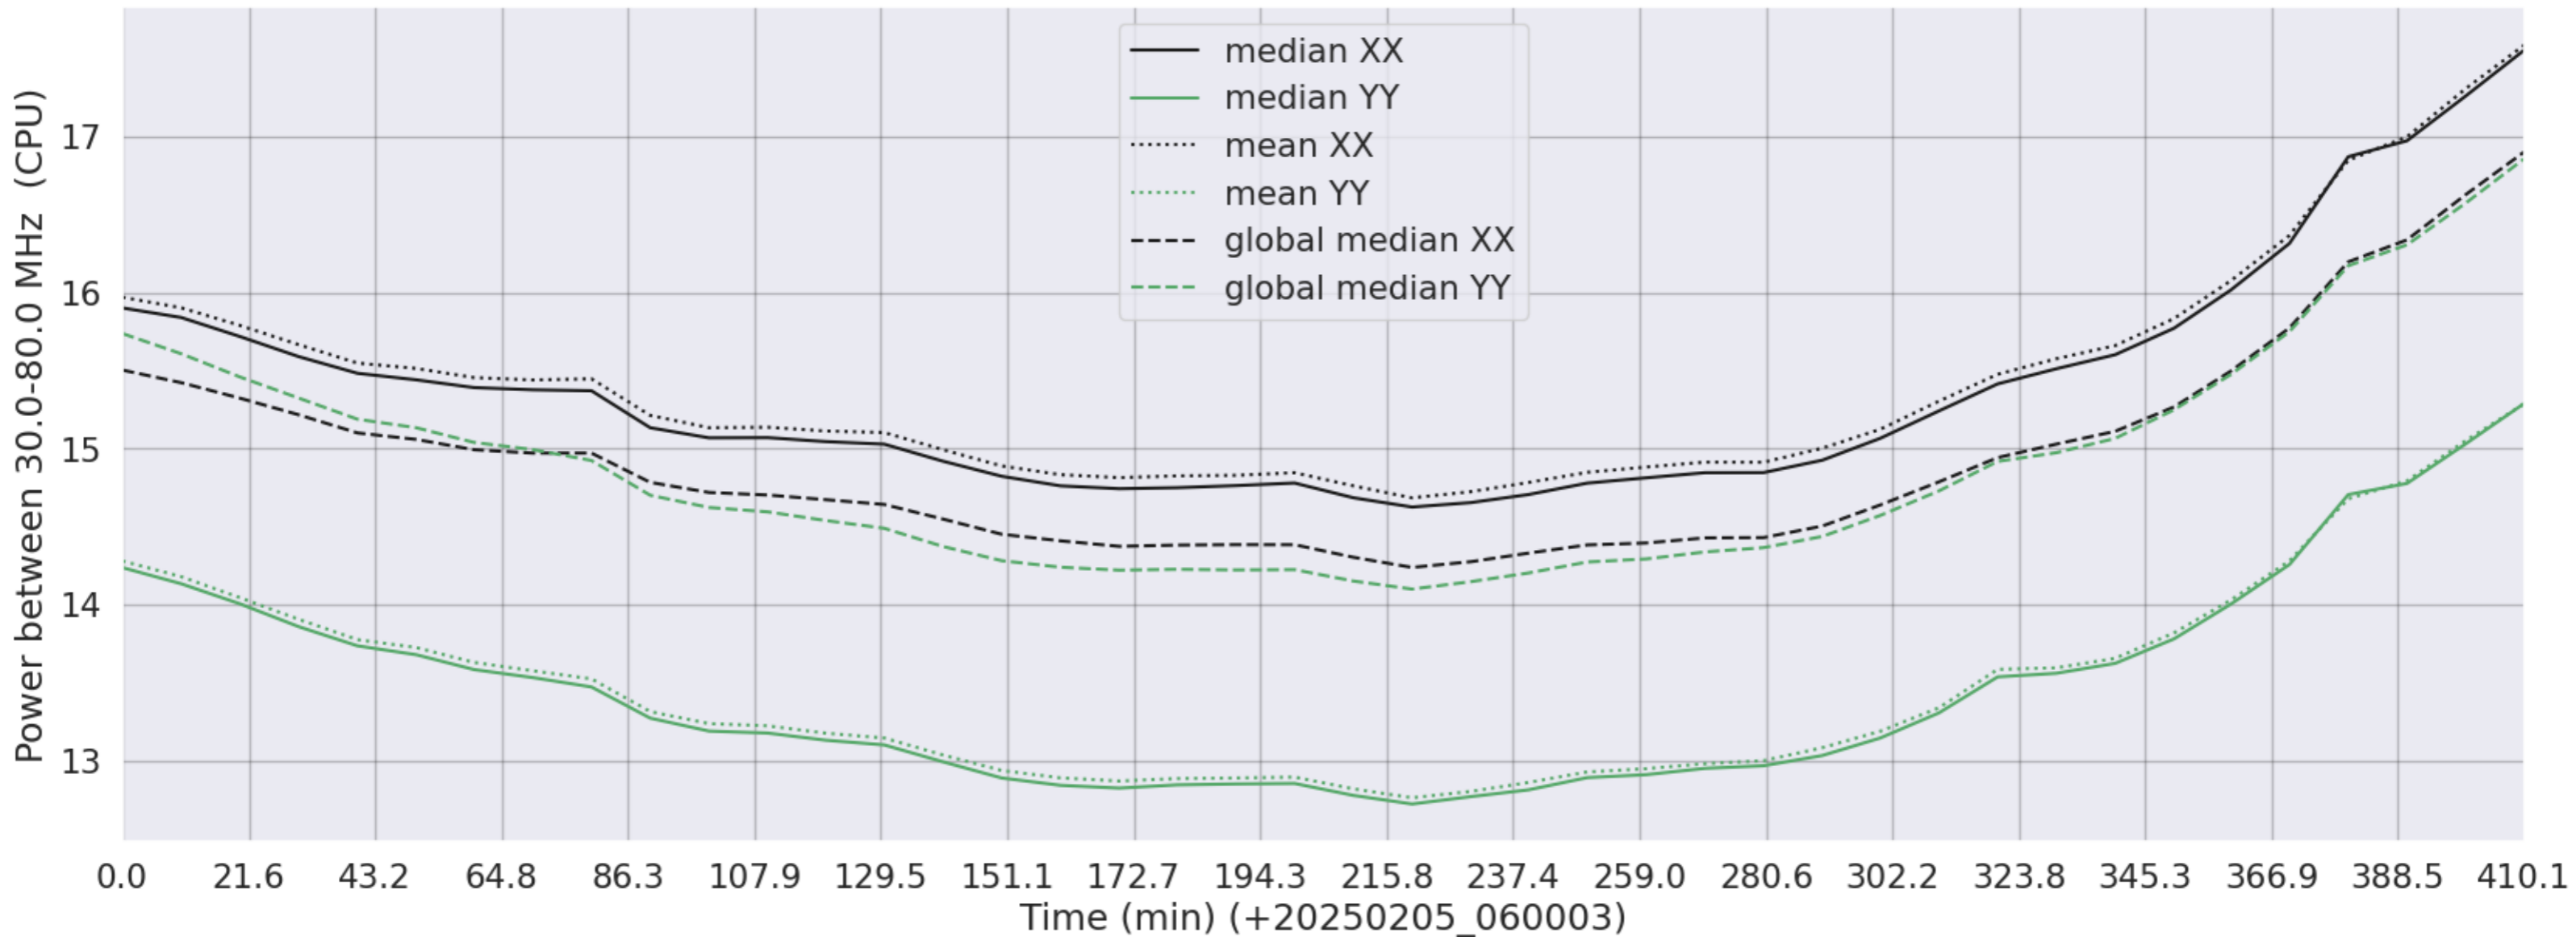

LWA052 - Correlator# 117 - XX FLAGS:Good - YY FLAGS:Good

LWA053 - Correlator# 116 - XX FLAGS:Good - YY FLAGS:Good