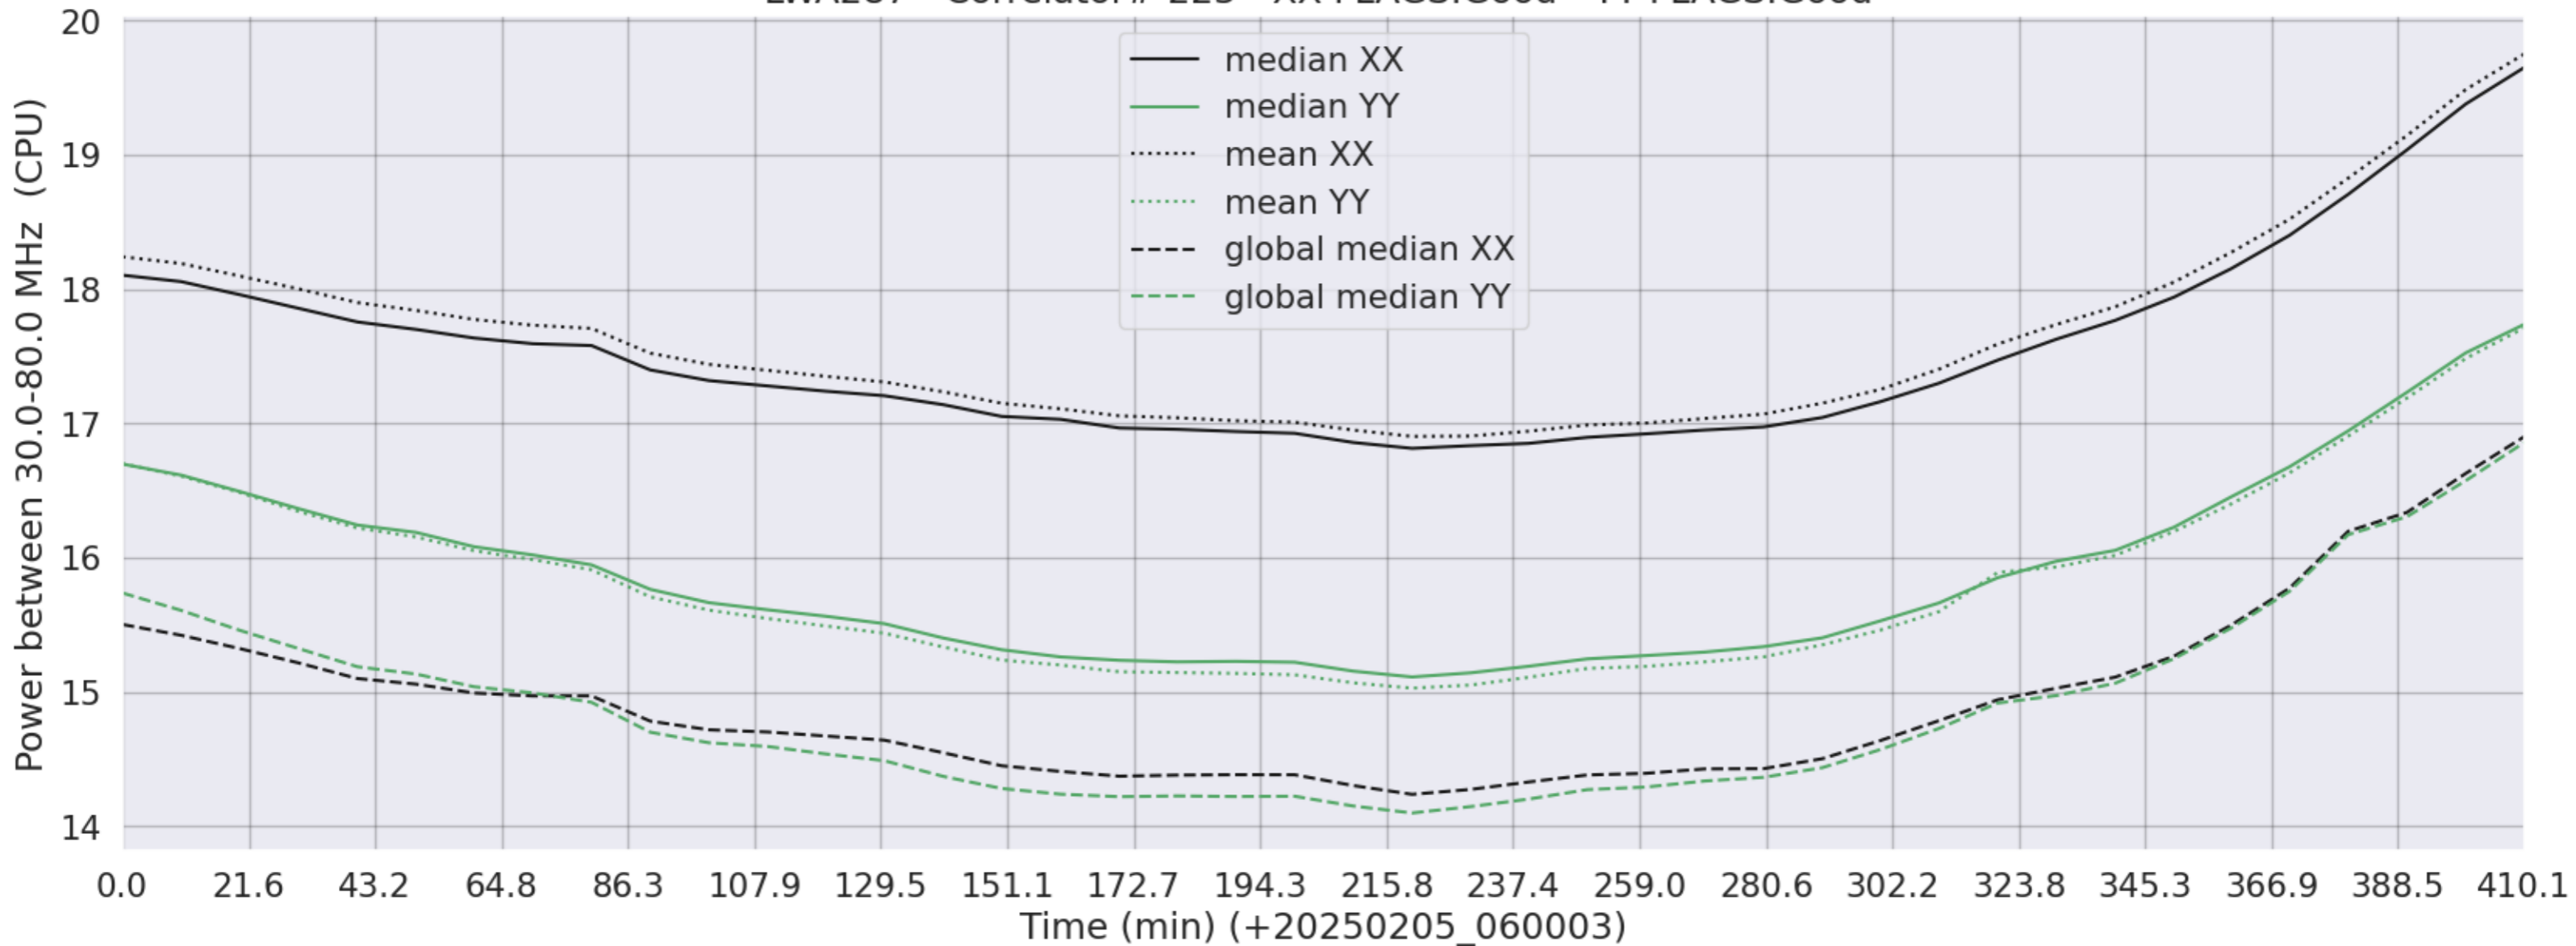

LWA279 - Correlator# 220 - XX FLAGS:Good - YY FLAGS:Good

LWA178 - Correlator# 221 - XX FLAGS:Good - YY FLAGS:Good

LWA355 - Correlator# 222 - XX FLAGS:Good - YY FLAGS:Good

LWA287 - Correlator# 223 - XX FLAGS:Good - YY FLAGS:Good