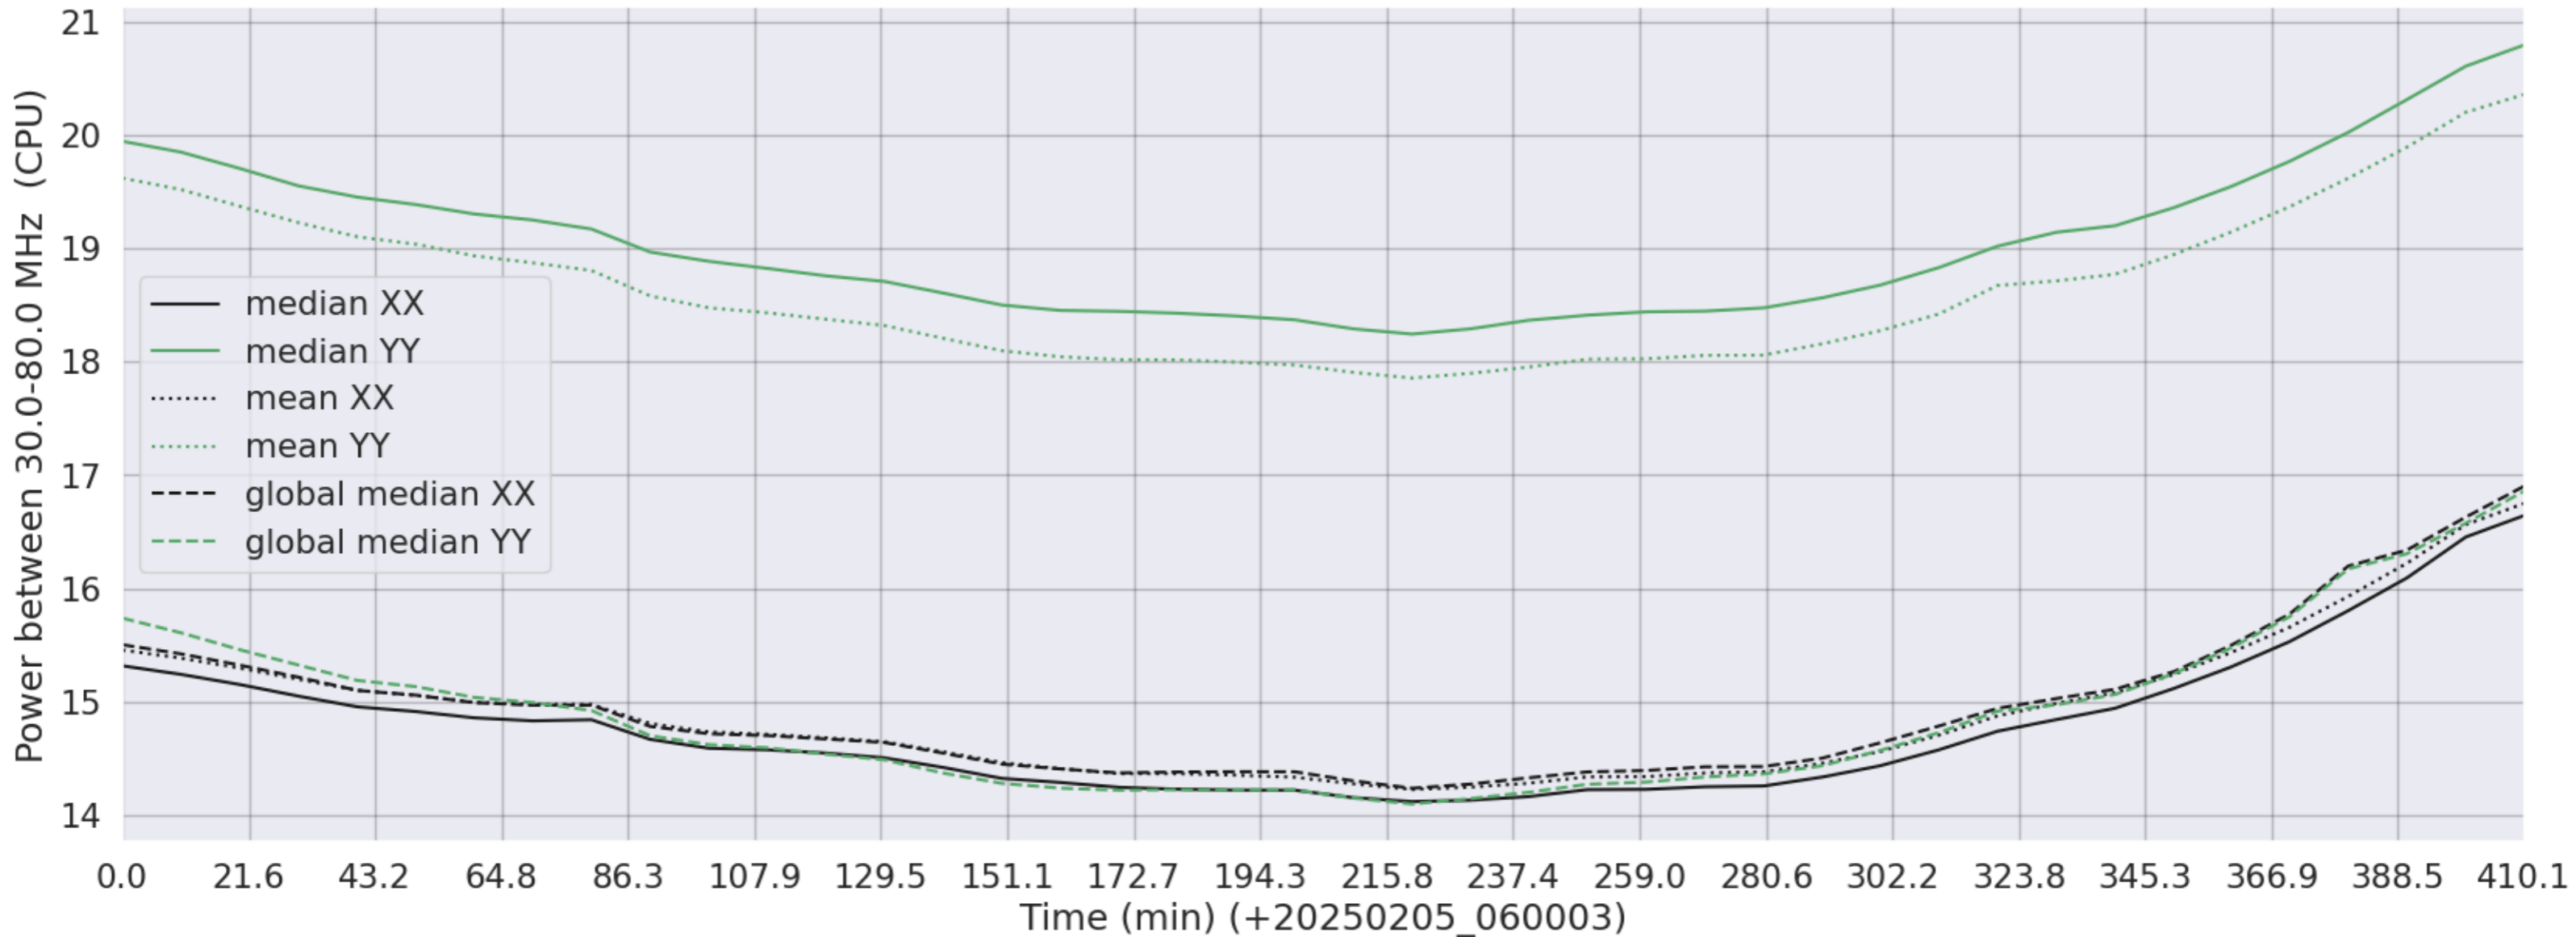

LWA351 - Correlator# 060 - XX FLAGS:Good - YY FLAGS:Good

LWA344 - Correlator# 061 - XX FLAGS:Good - YY FLAGS:Good

LWA360 - Correlator# 062 - XX FLAGS:Good - YY FLAGS:Good

LWA354 - Correlator# 063 - XX FLAGS:Good - YY FLAGS:Good