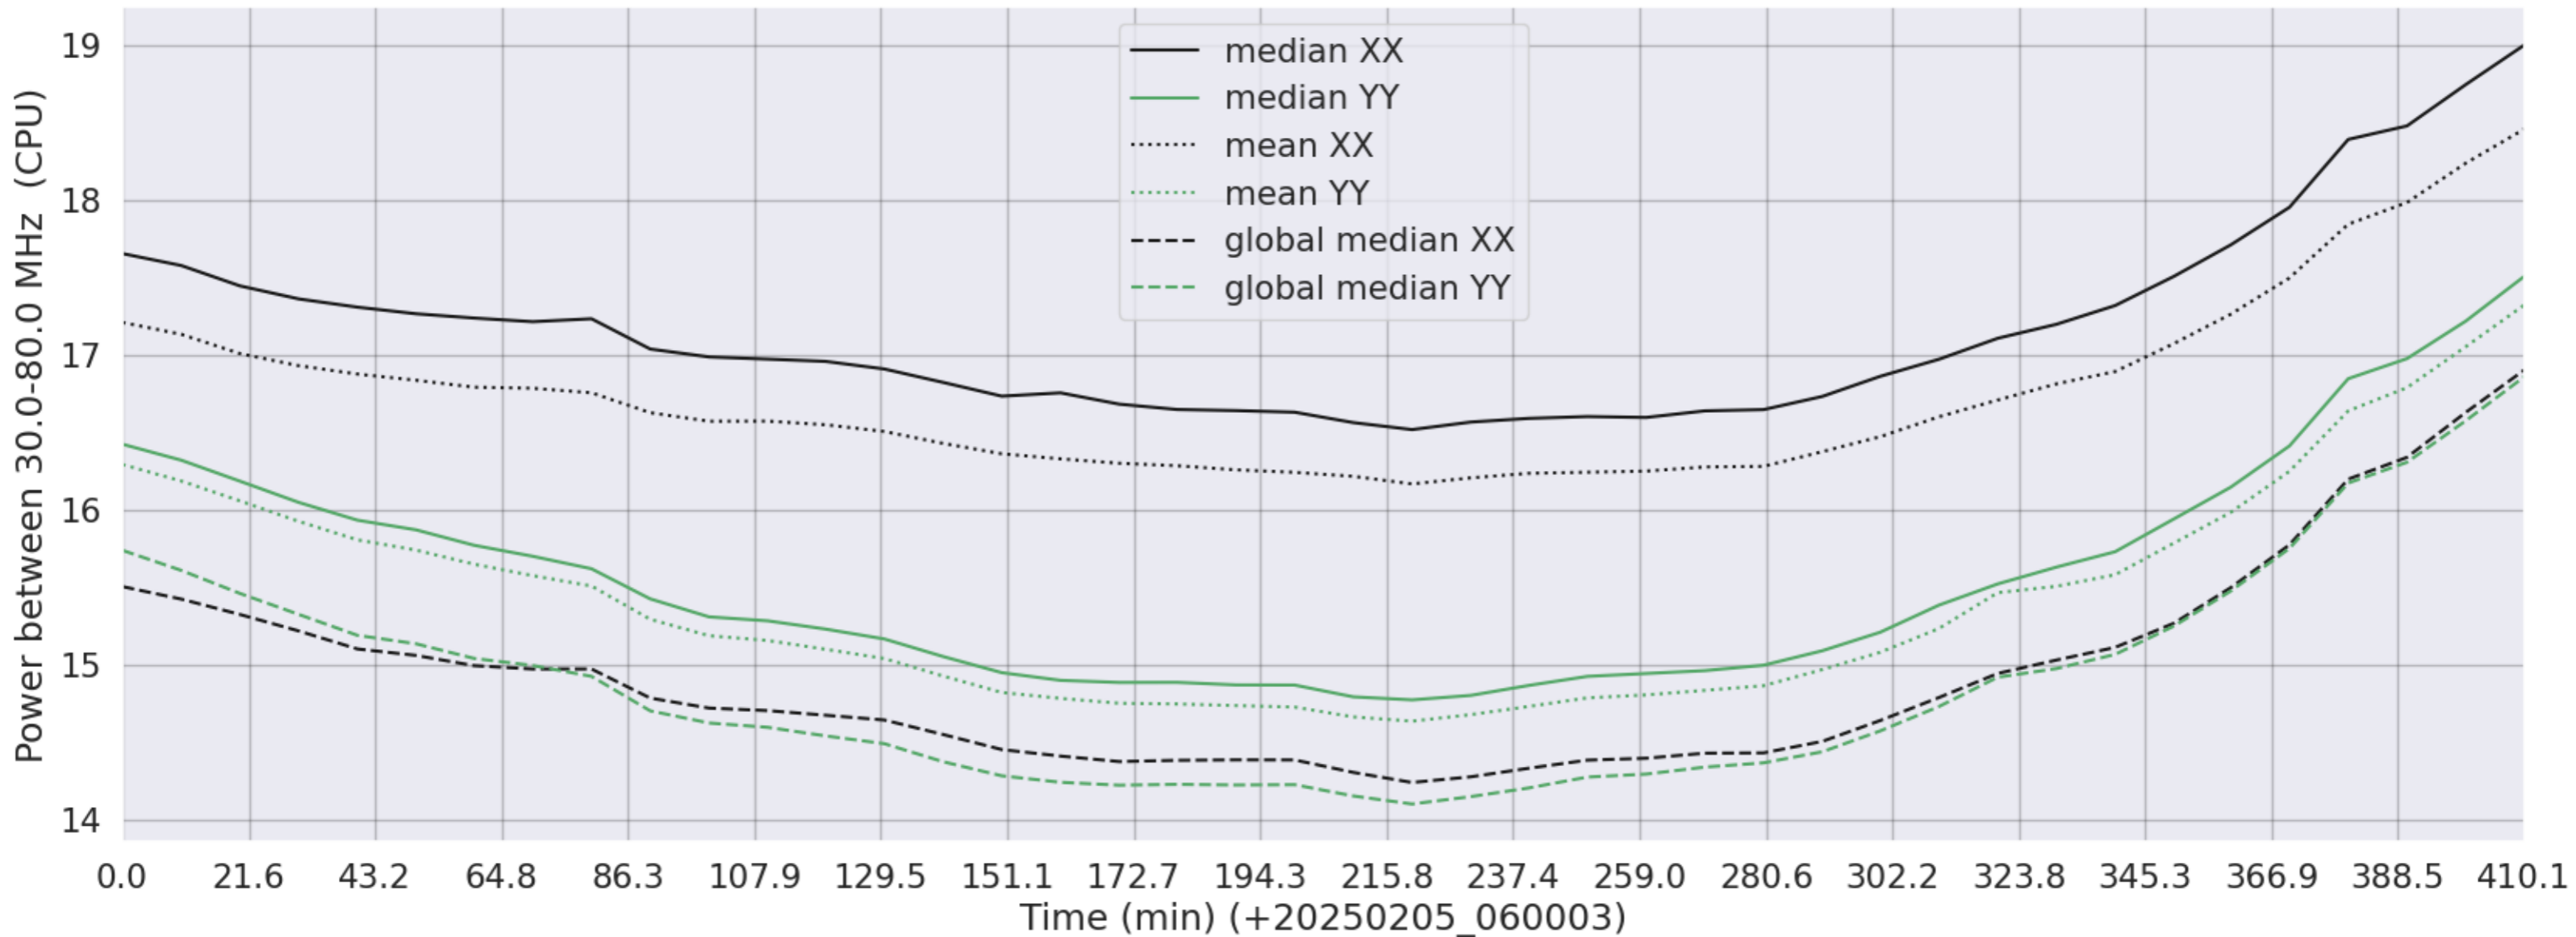

LWA317 - Correlator# 052 - XX FLAGS:BadSpecShape - YY FLAGS:Good

LWA306 - Correlator# 053 - XX FLAGS:Good - YY FLAGS:Good

LWA320 - Correlator# 054 - XX FLAGS:Good - YY FLAGS:Good

LWA318 - Correlator# 055 - XX FLAGS:Good - YY FLAGS:Good