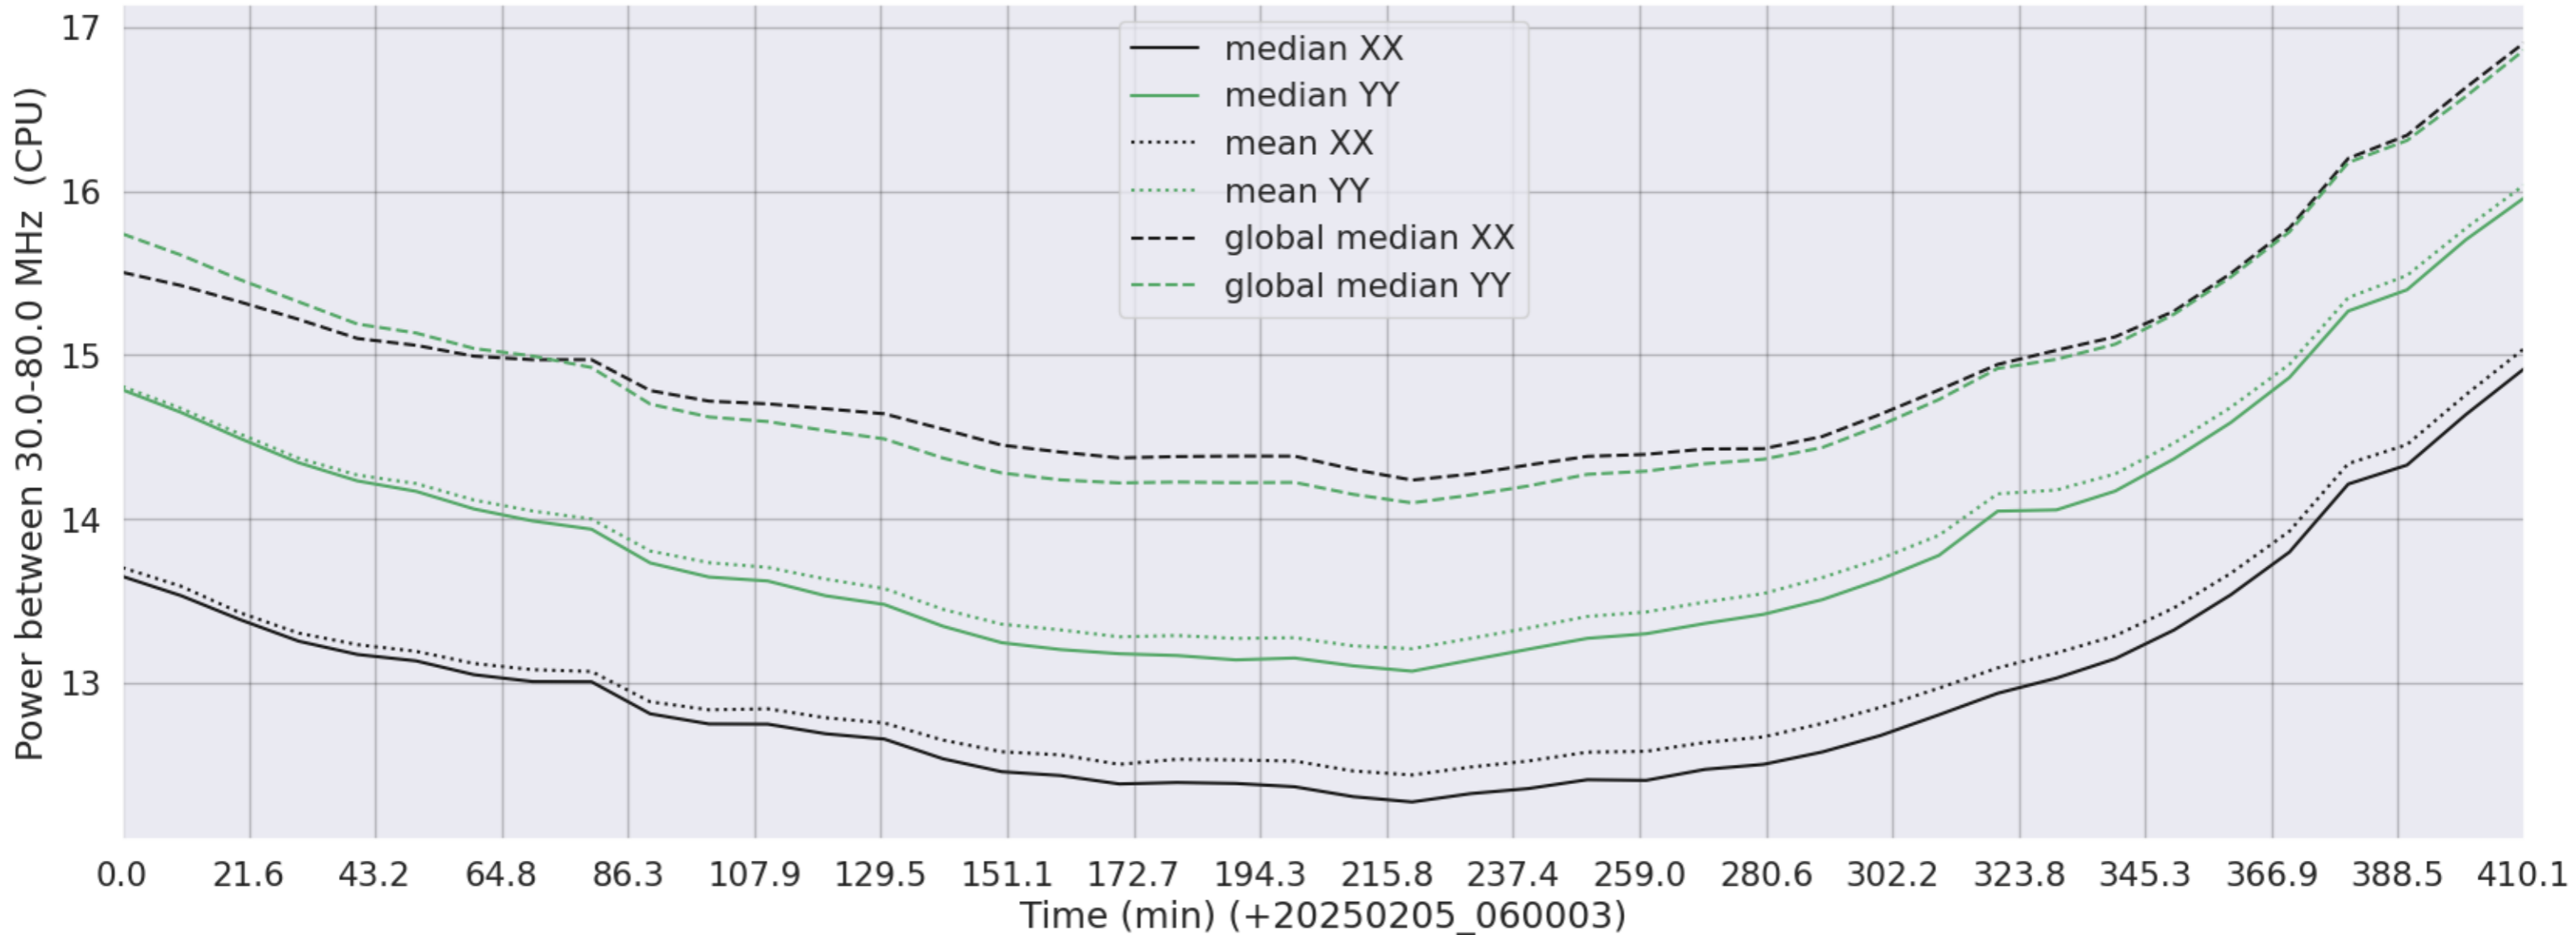

LWA074 - Correlator# 086 - XX FLAGS:Good - YY FLAGS:Good

LWA047 - Correlator# 085 - XX FLAGS:BadSpecShape - YY FLAGS:Good