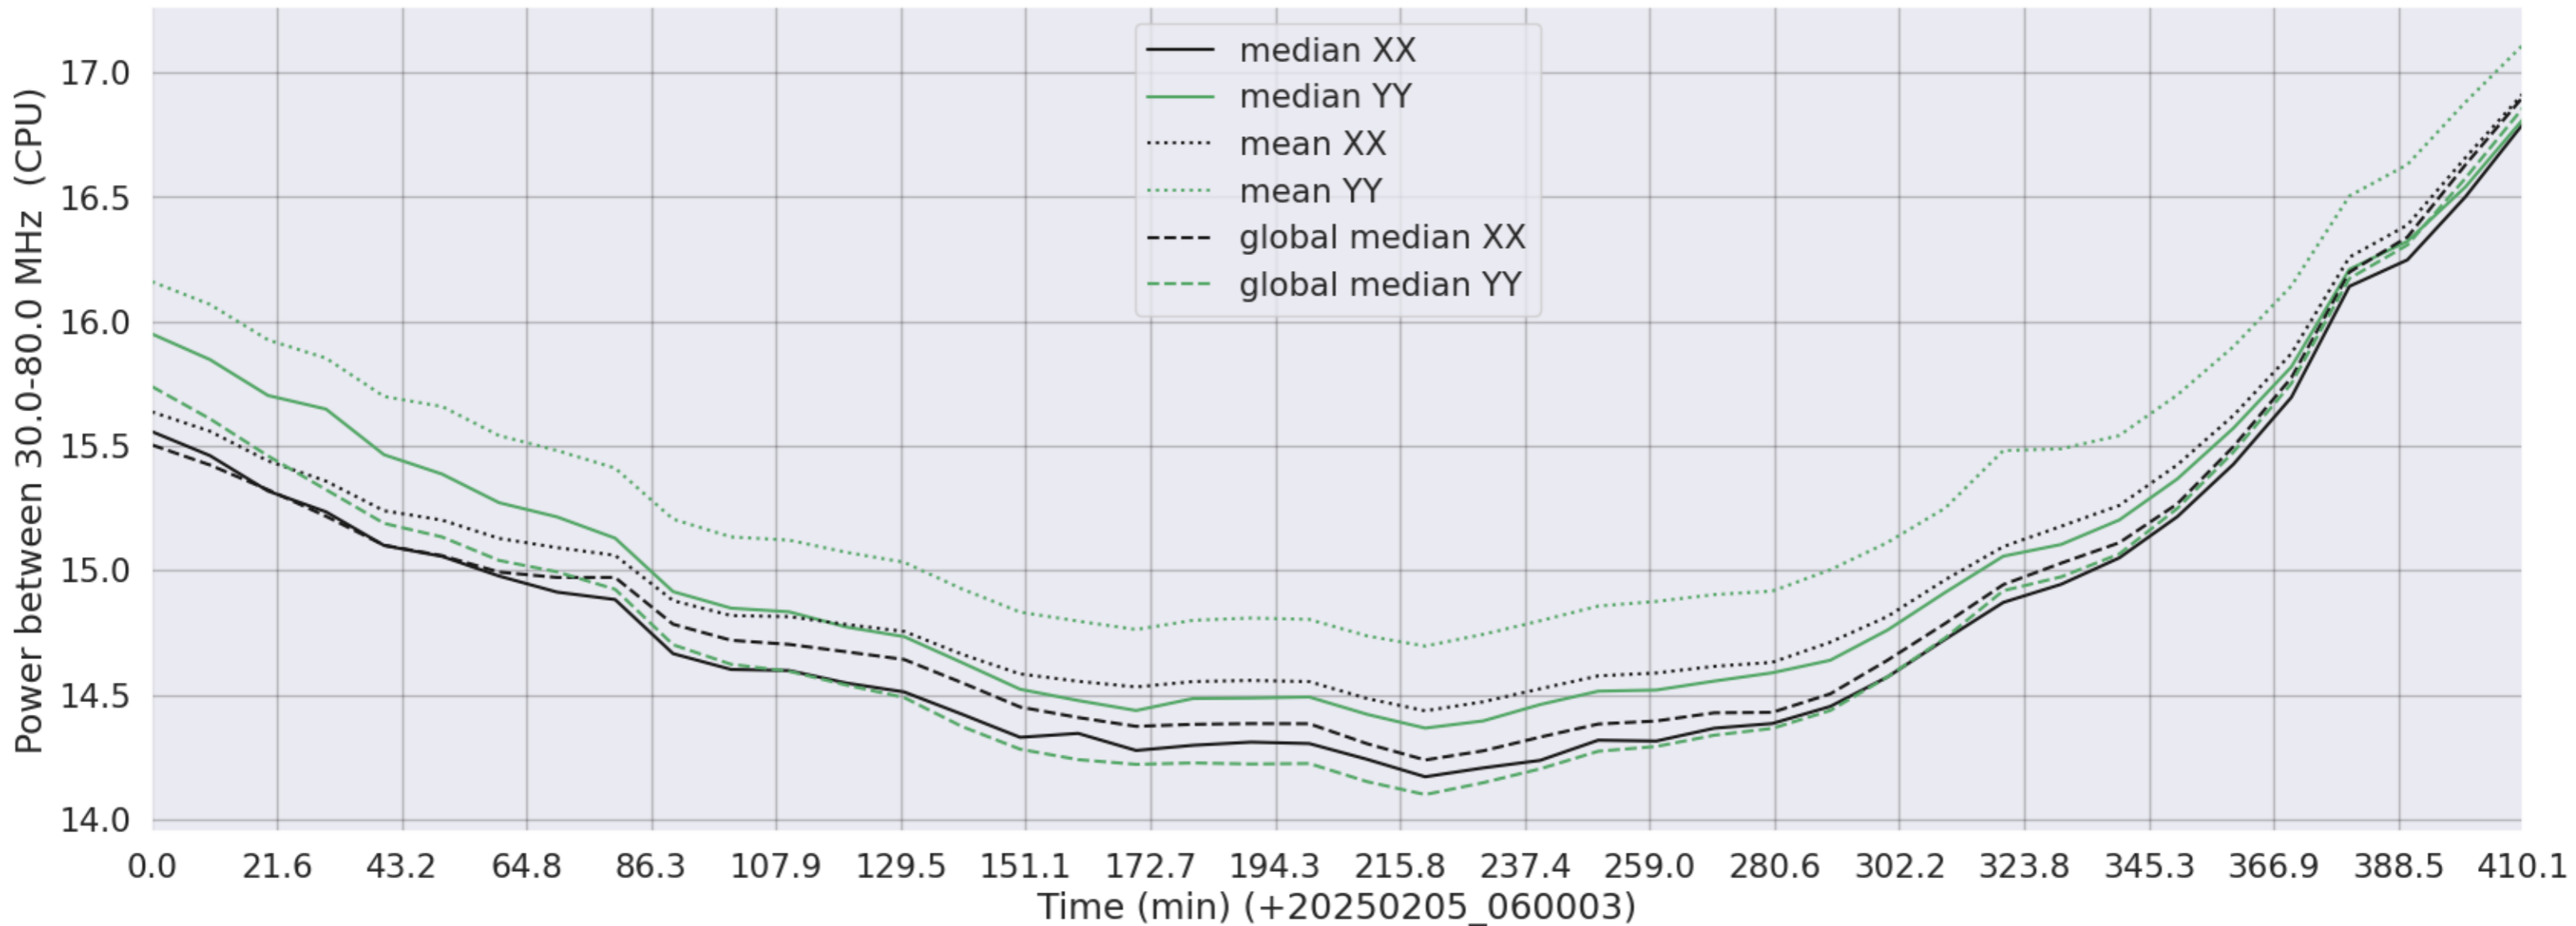

LWA202 - Correlator# 278 - XX FLAGS:Good - YY FLAGS:Good

LWA199 - Correlator# 277 - XX FLAGS:Good - YY FLAGS:Good