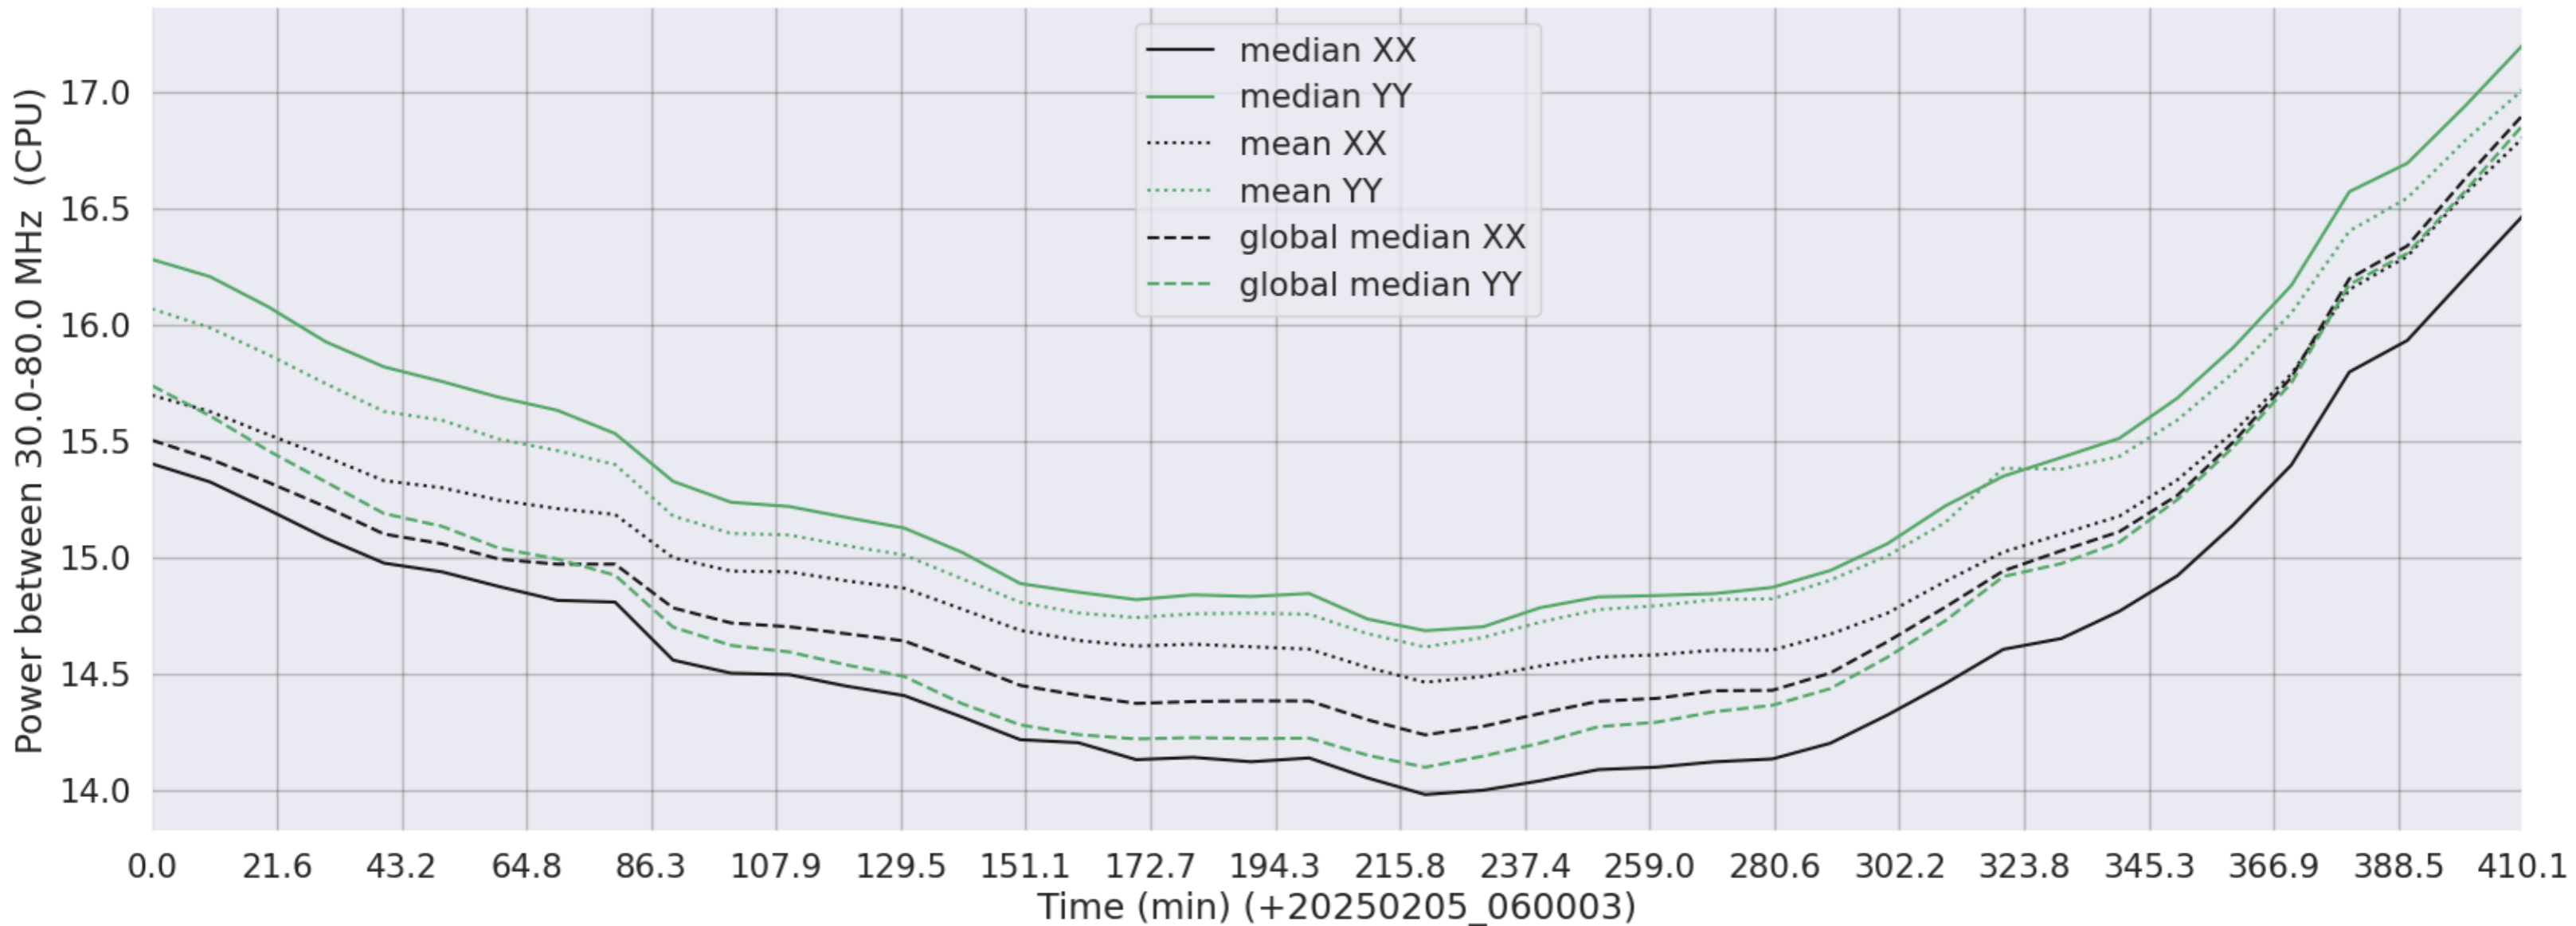

LWA162 - Correlator# 265 - XX FLAGS:Good - YY FLAGS:Good

LWA163 - Correlator# 264 - XX FLAGS:Good - YY FLAGS:Good