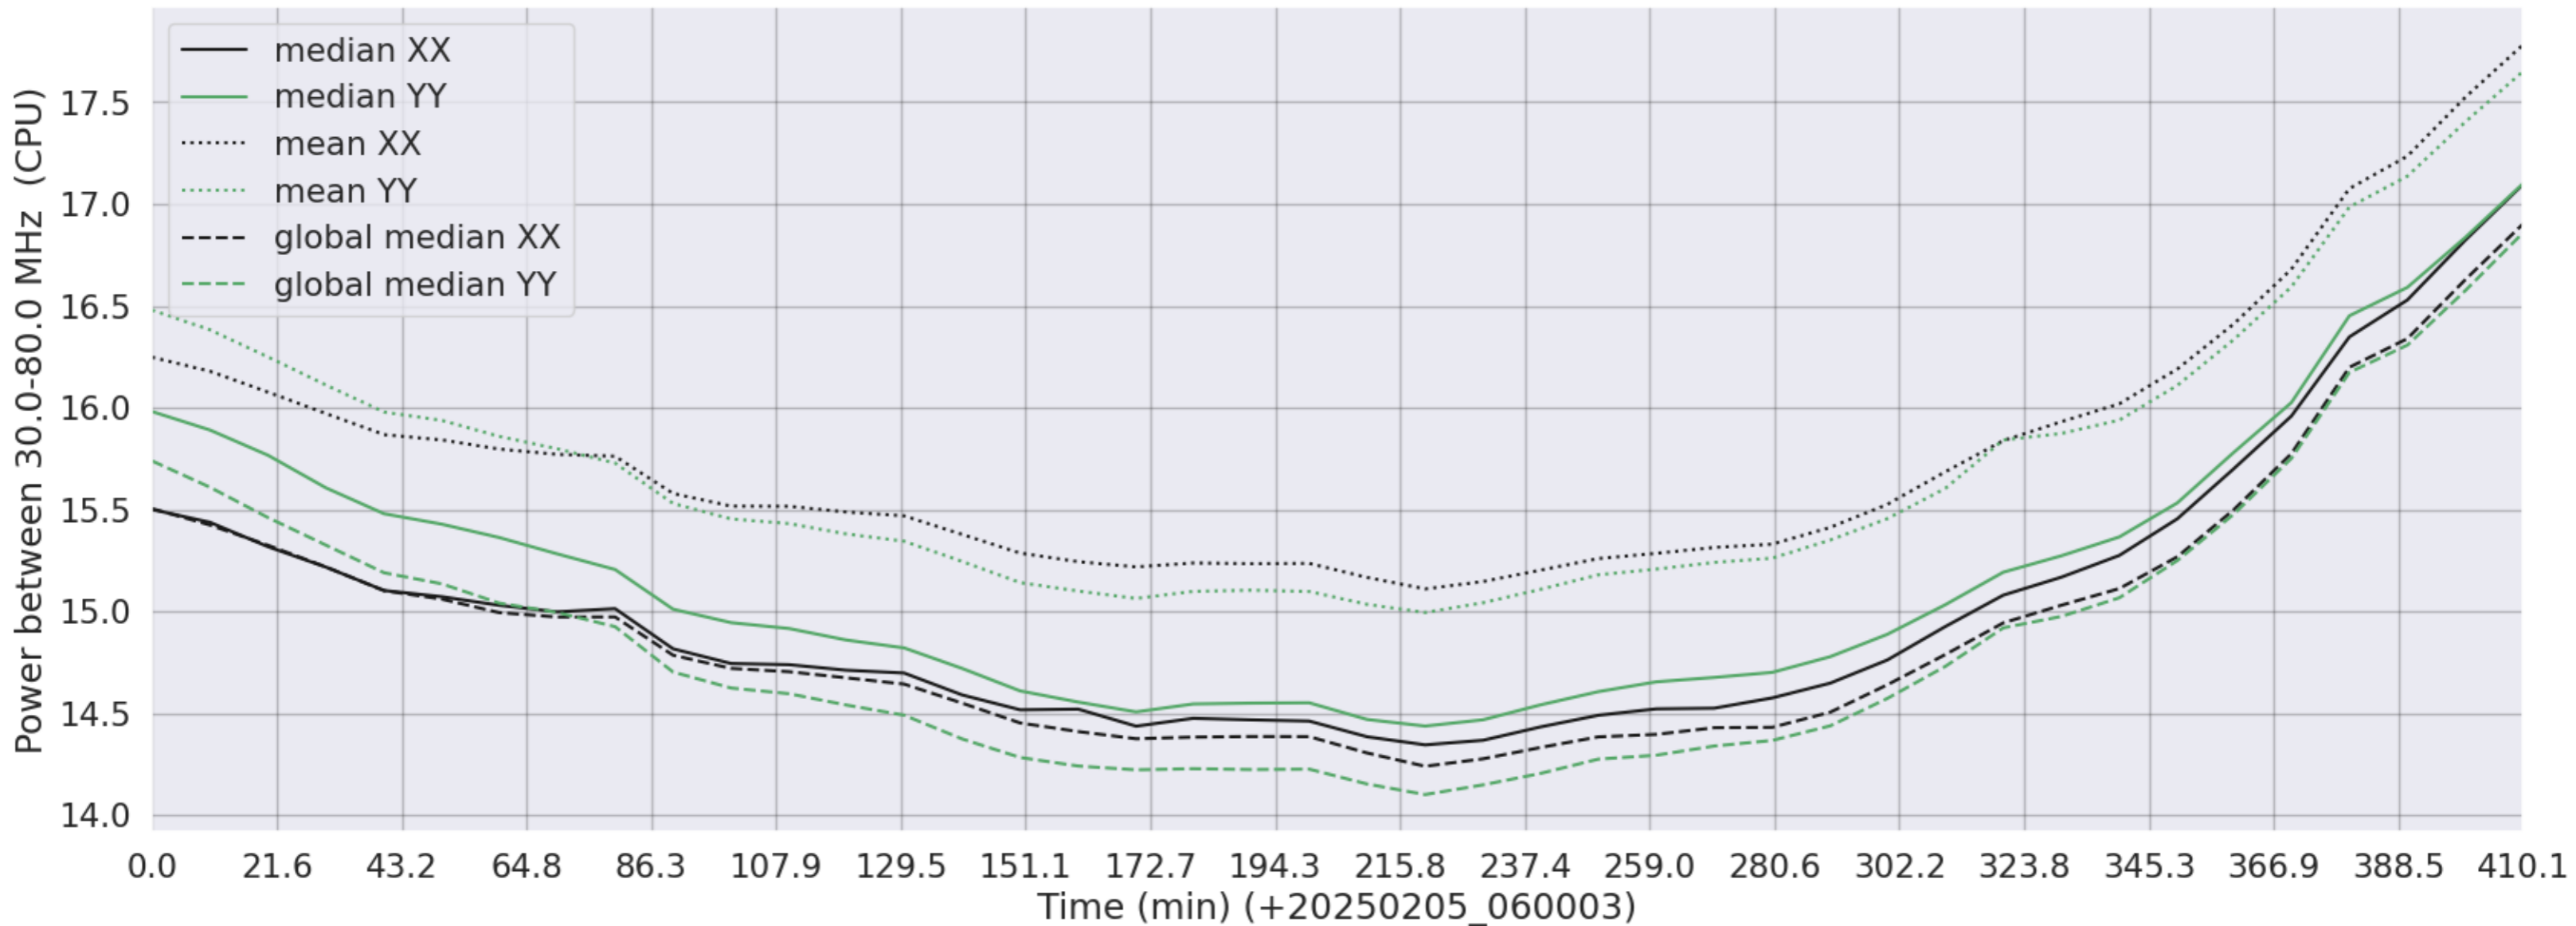

LWA233 - Correlator# 306 - XX FLAGS:Good - YY FLAGS:Good

LWA229 - Correlator# 305 - XX FLAGS:Good - YY FLAGS:Good