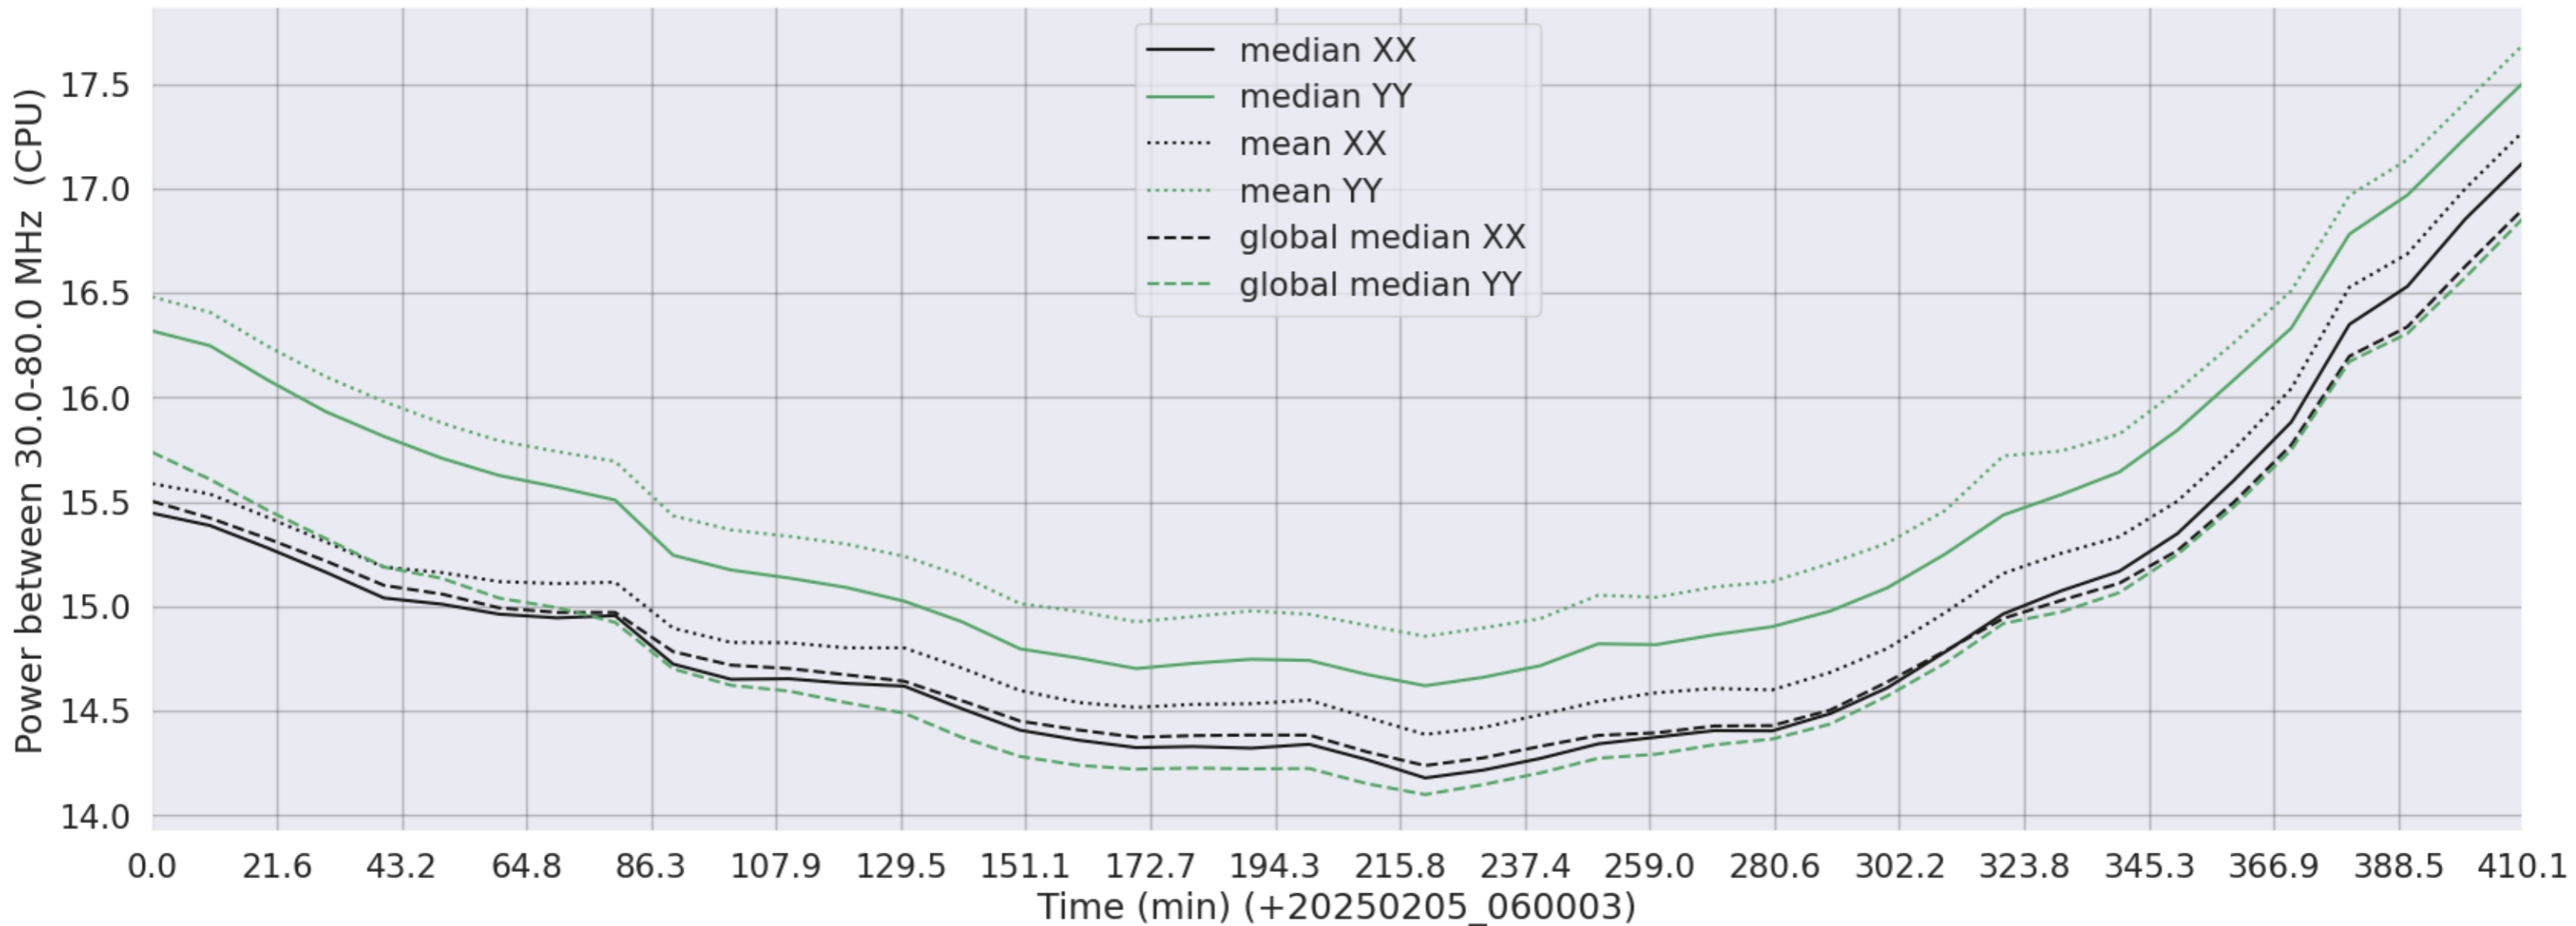

LWA171 - Correlator# 291 - XX FLAGS:Good - YY FLAGS:Good

LWA173 - Correlator# 290 - XX FLAGS:Good - YY FLAGS:Good