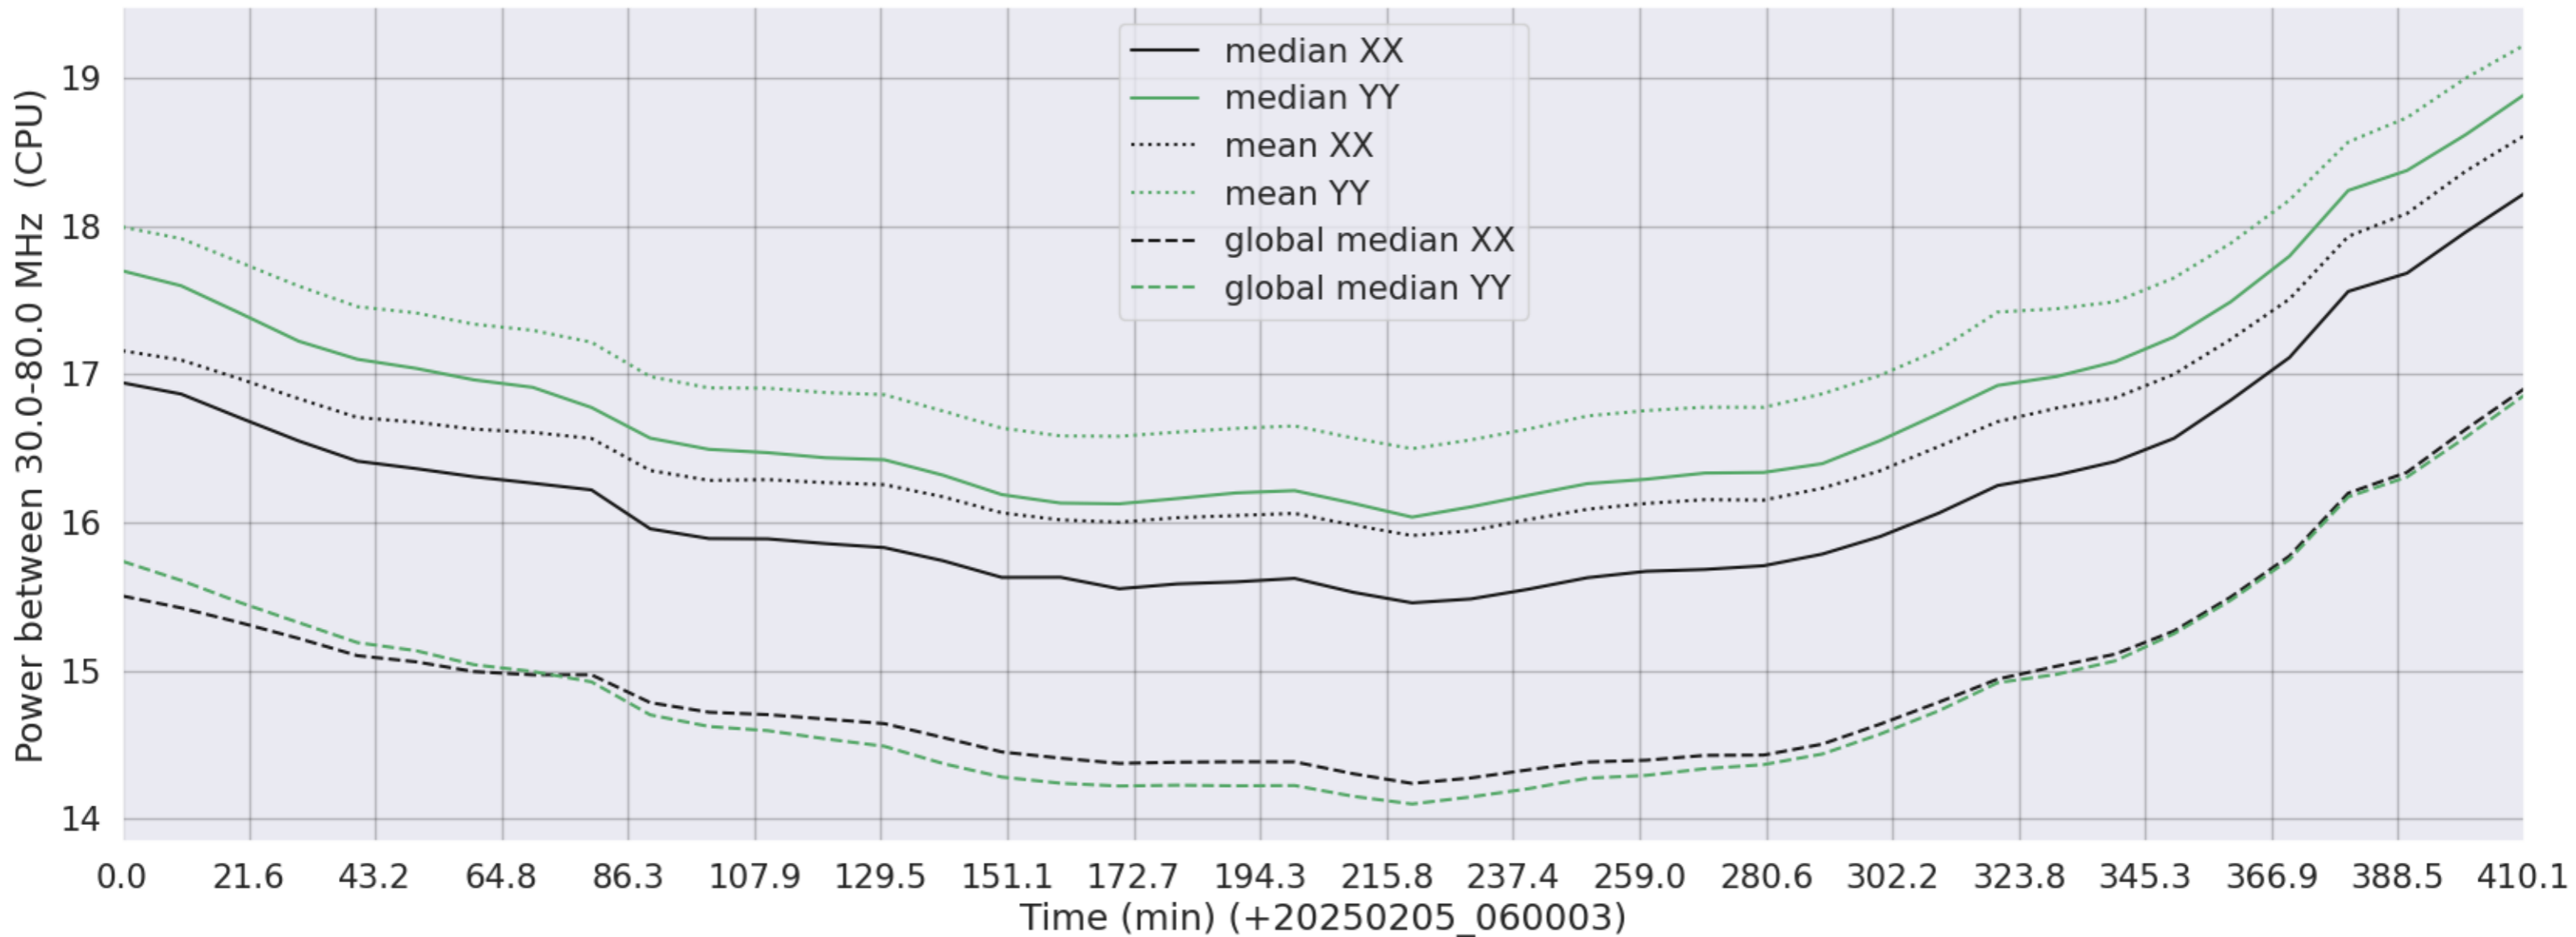

LWA196 - Correlator# 275 - XX FLAGS:Good - YY FLAGS:Good

LWA197 - Correlator# 274 - XX FLAGS:Good - YY FLAGS:Good