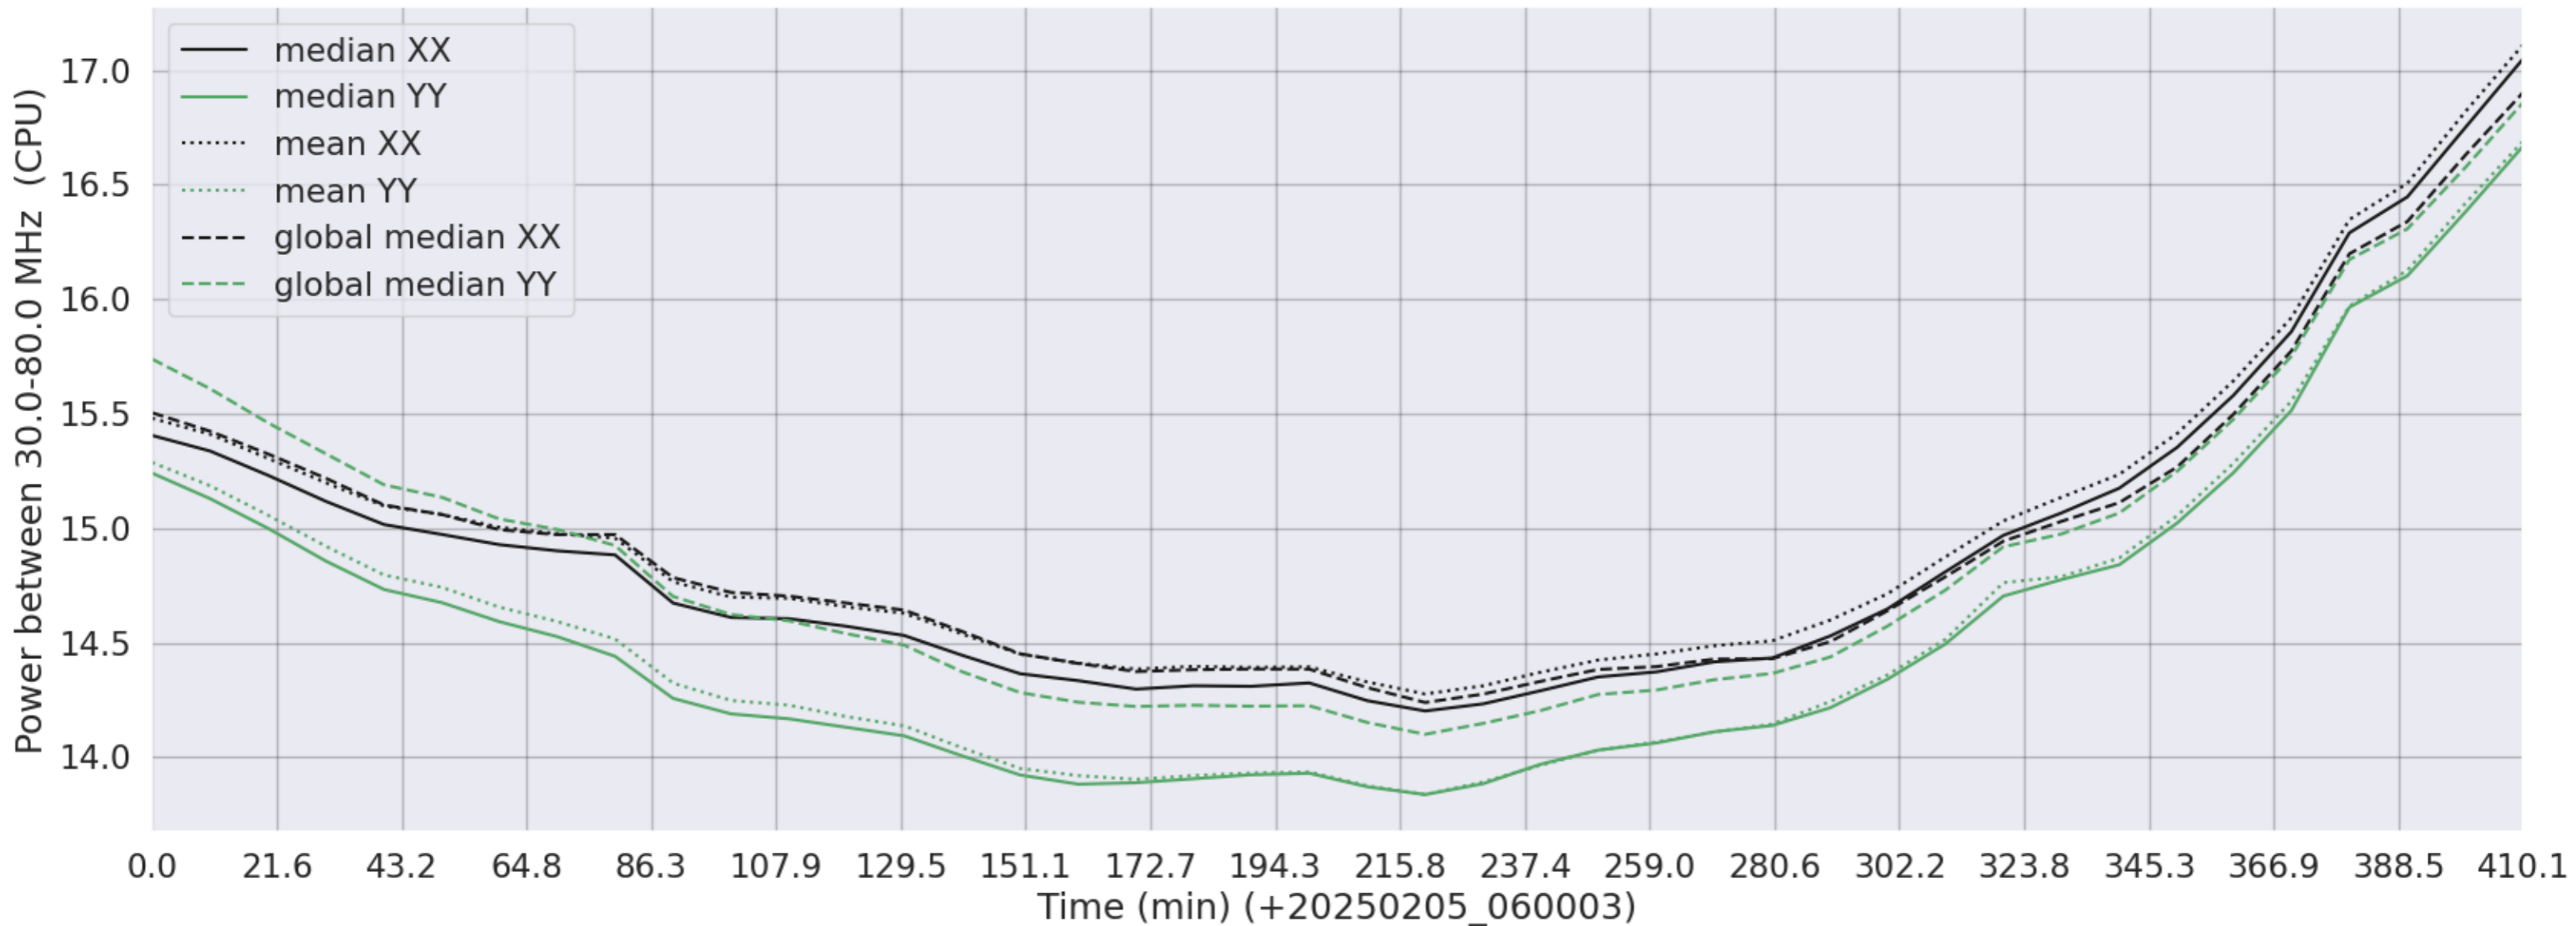

LWA193 - Correlator# 270 - XX FLAGS:Good - YY FLAGS:Good

LWA166 - Correlator# 269 - XX FLAGS:Good - YY FLAGS:Good