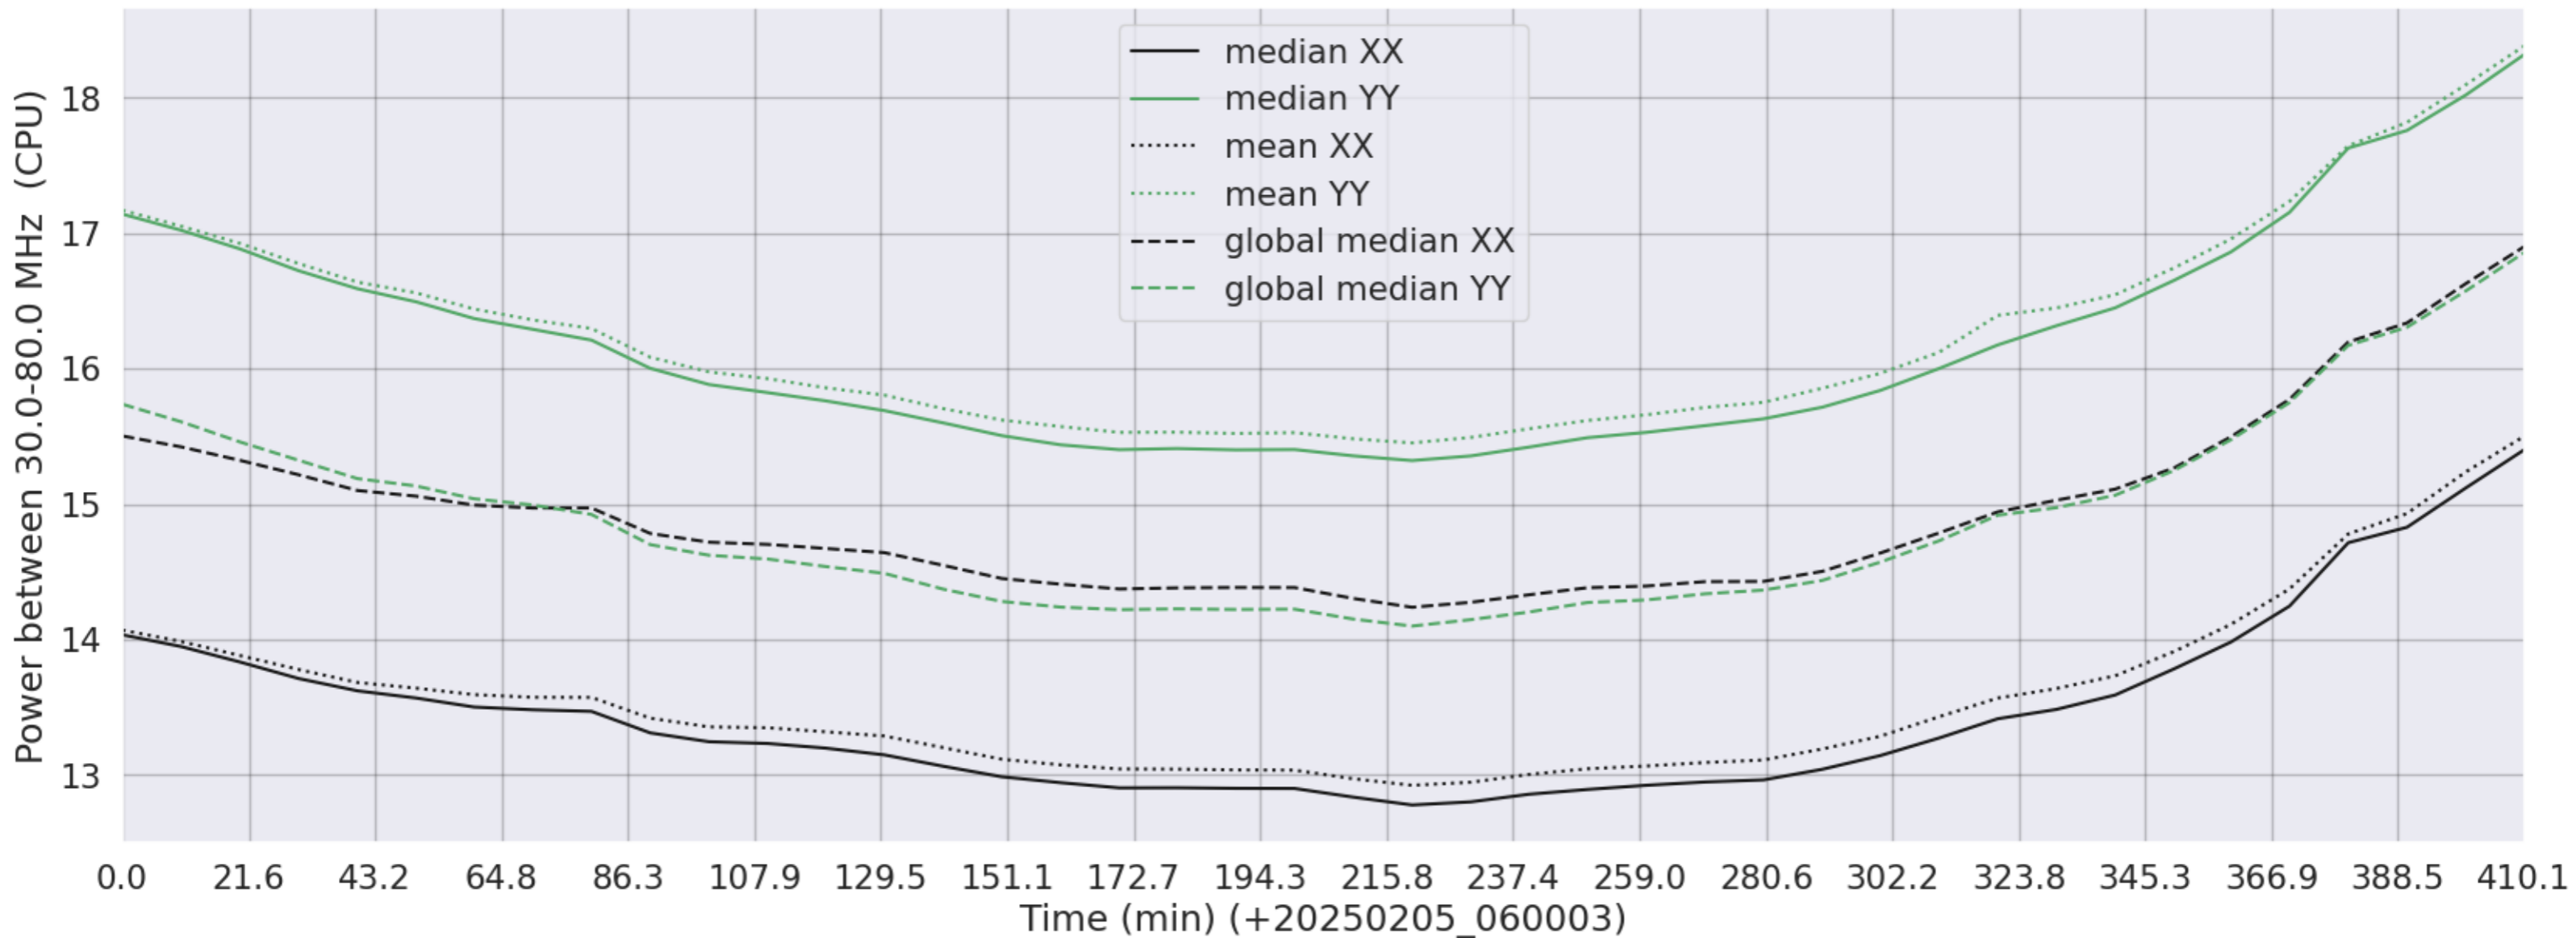

LWA333 - Correlator# 253 - XX FLAGS:Good - YY FLAGS:Good

LWA345 - Correlator# 252 - XX FLAGS:Good - YY FLAGS:Good