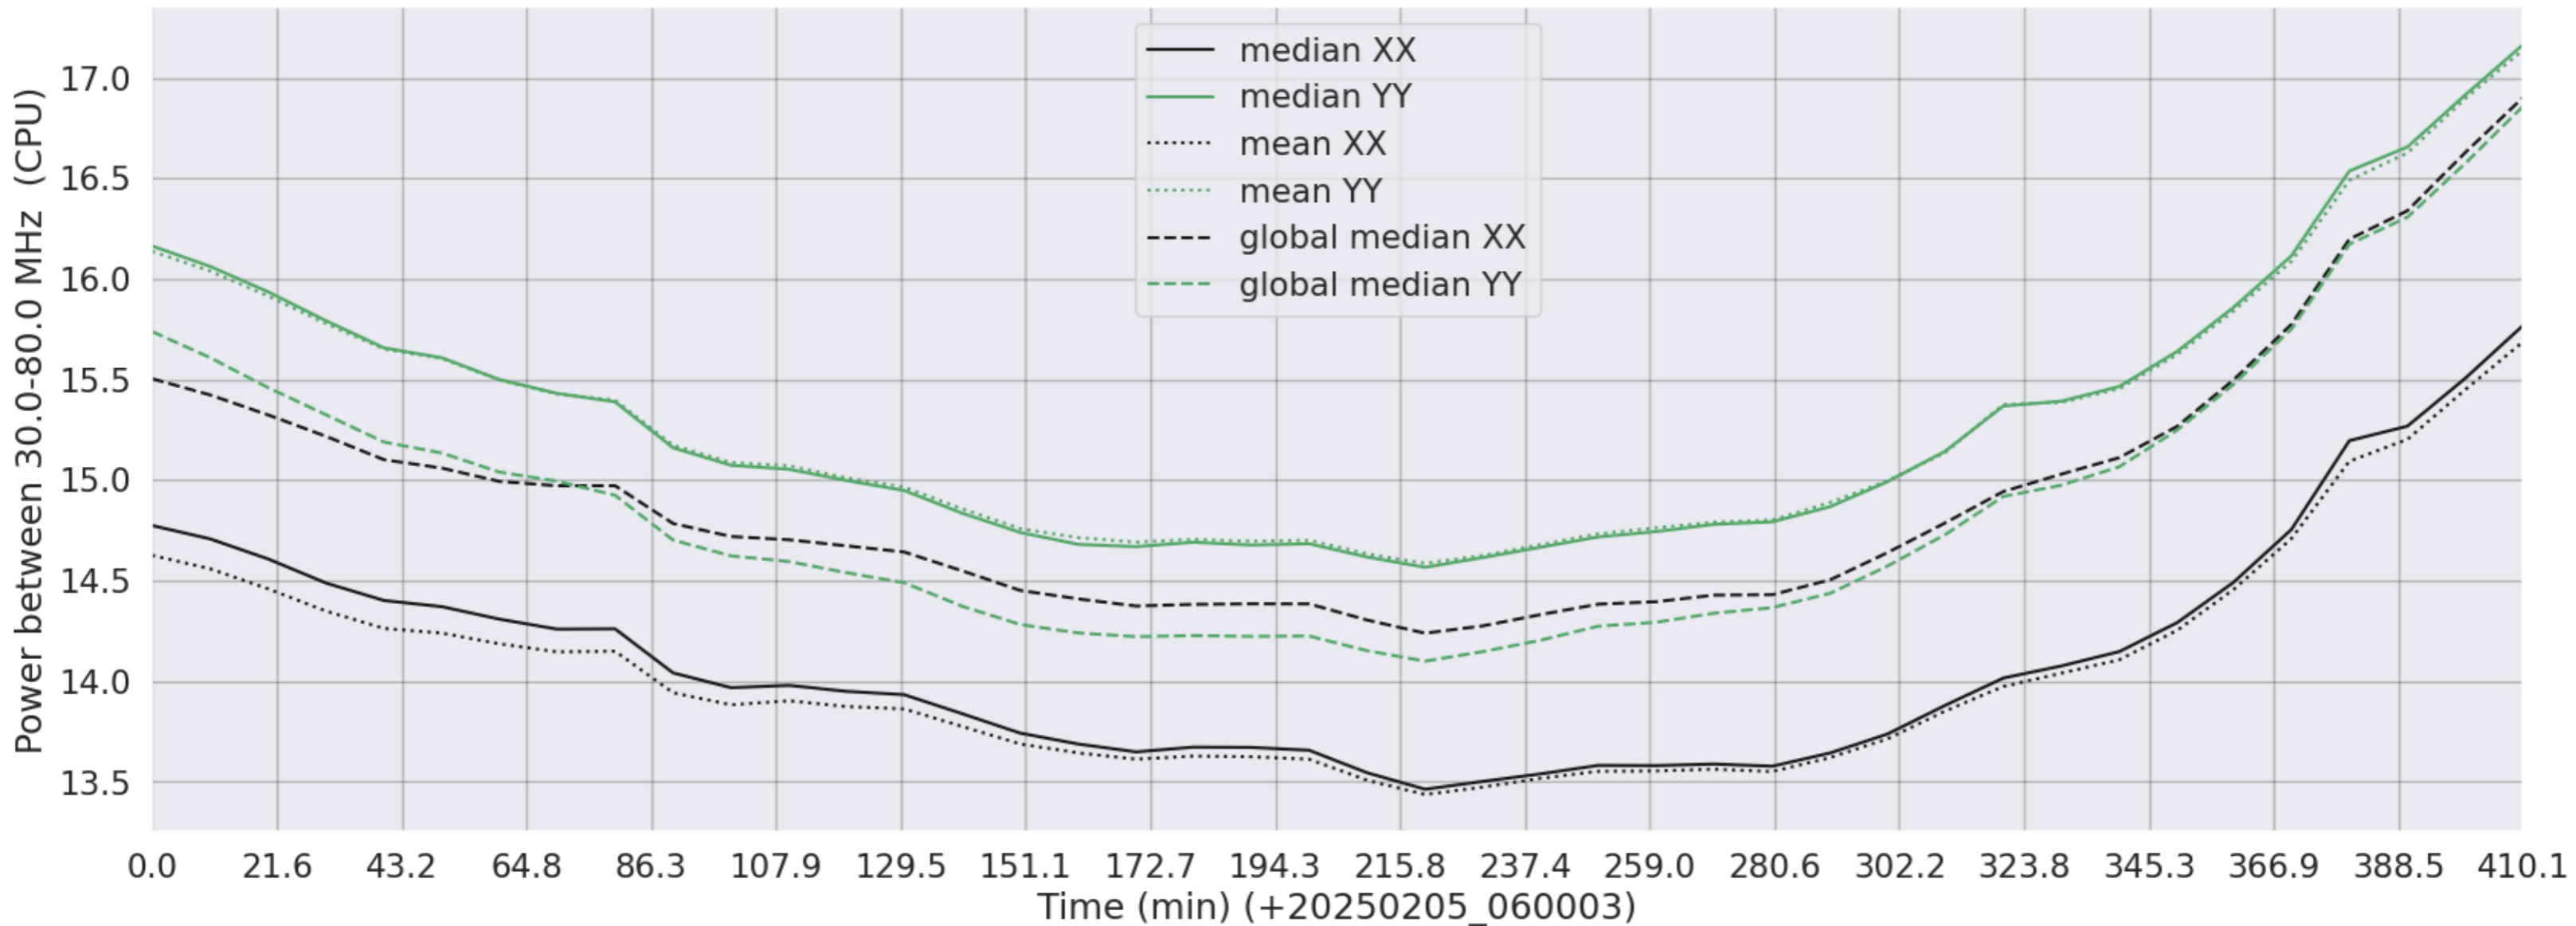

LWA108 - Correlator# 196 - XX FLAGS:Good - YY FLAGS:Good

LWA107 - Correlator# 197 - XX FLAGS:Good - YY FLAGS:Good

LWA110 - Correlator# 198 - XX FLAGS:LowPower - YY FLAGS:Good

LWA109 - Correlator# 199 - XX FLAGS:Good - YY FLAGS:Good