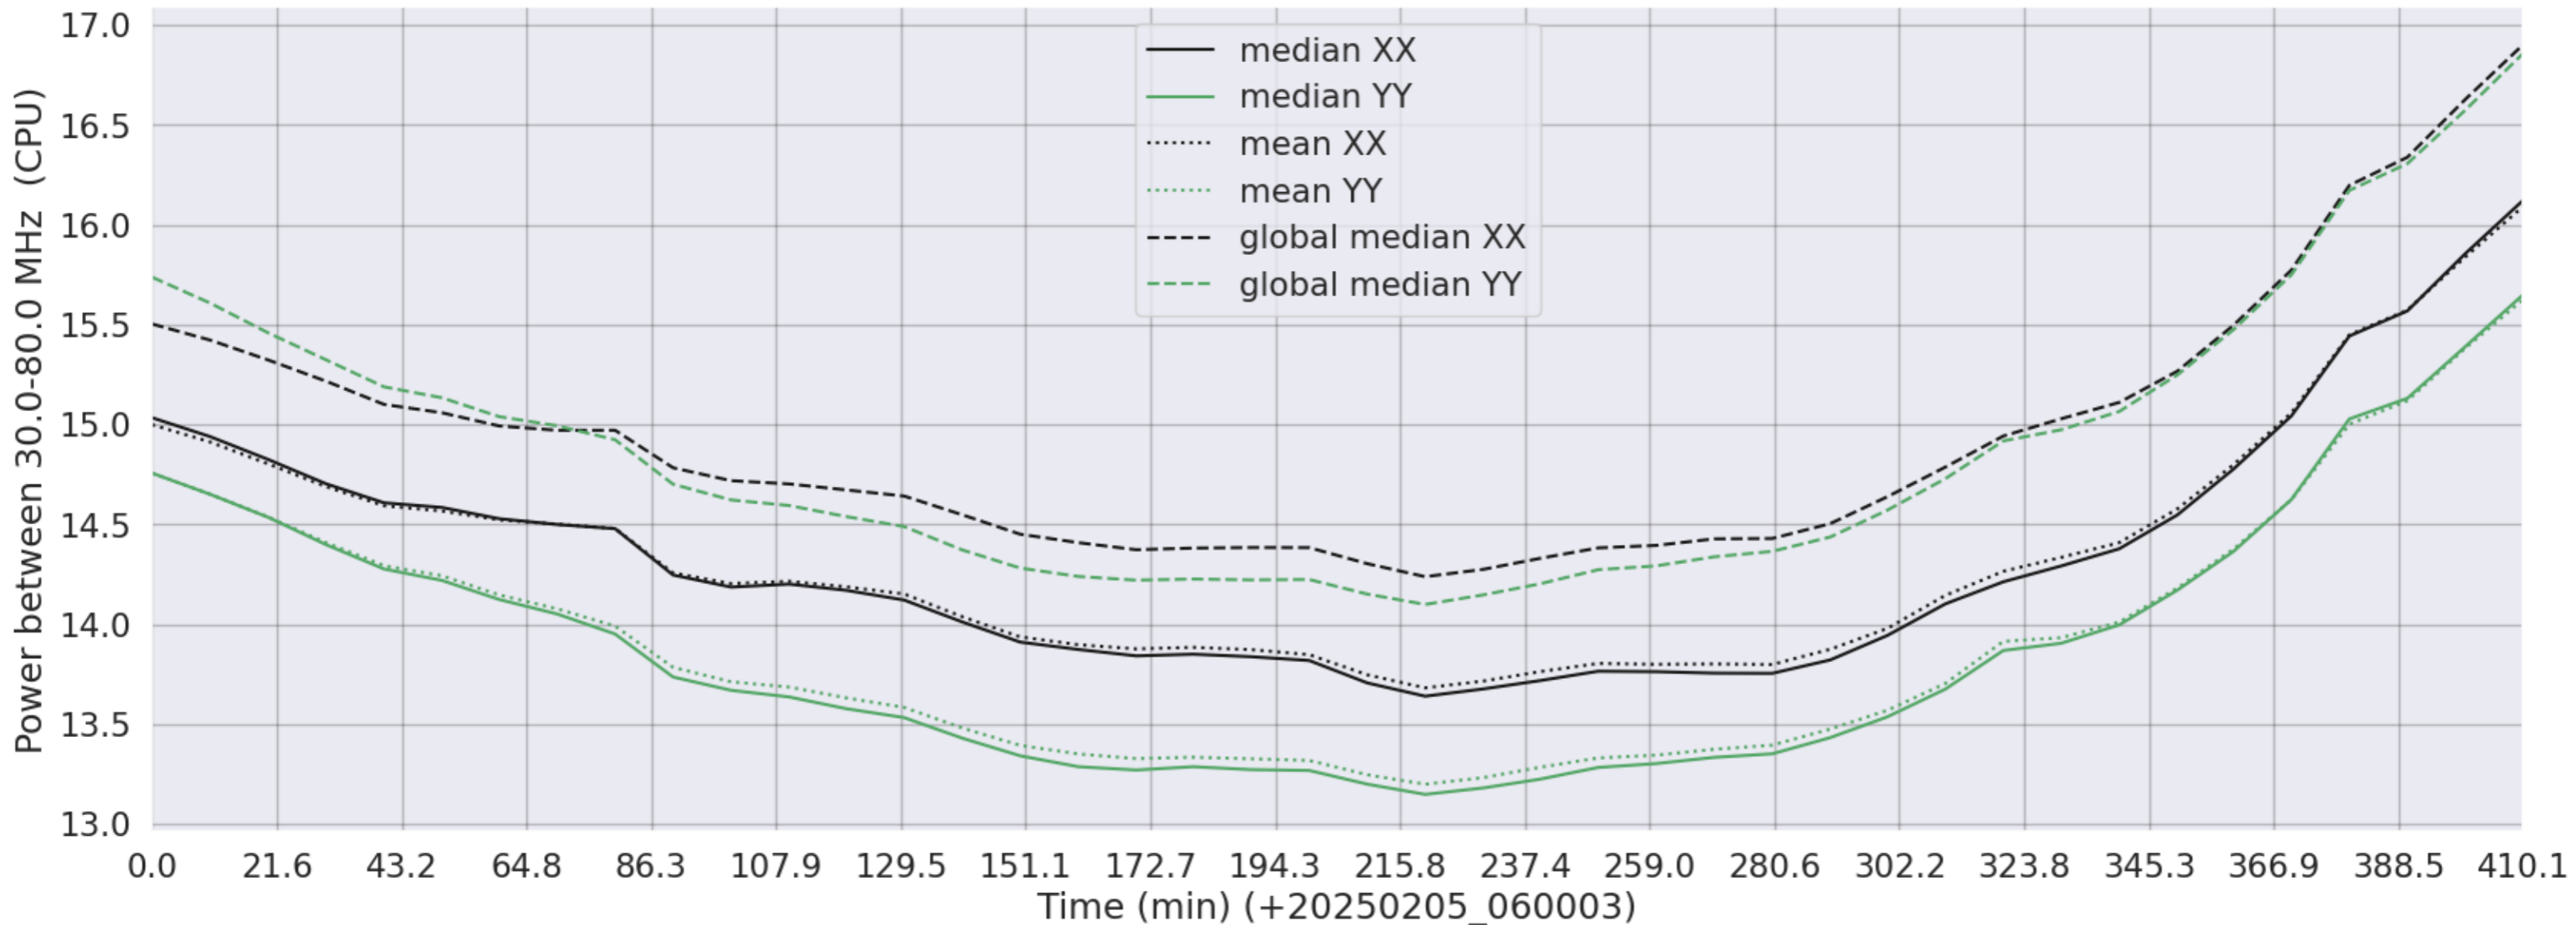

LWA150 - Correlator# 215 - XX FLAGS:Good - YY FLAGS:Good

LWA147 - Correlator# 214 - XX FLAGS:Good - YY FLAGS:Good