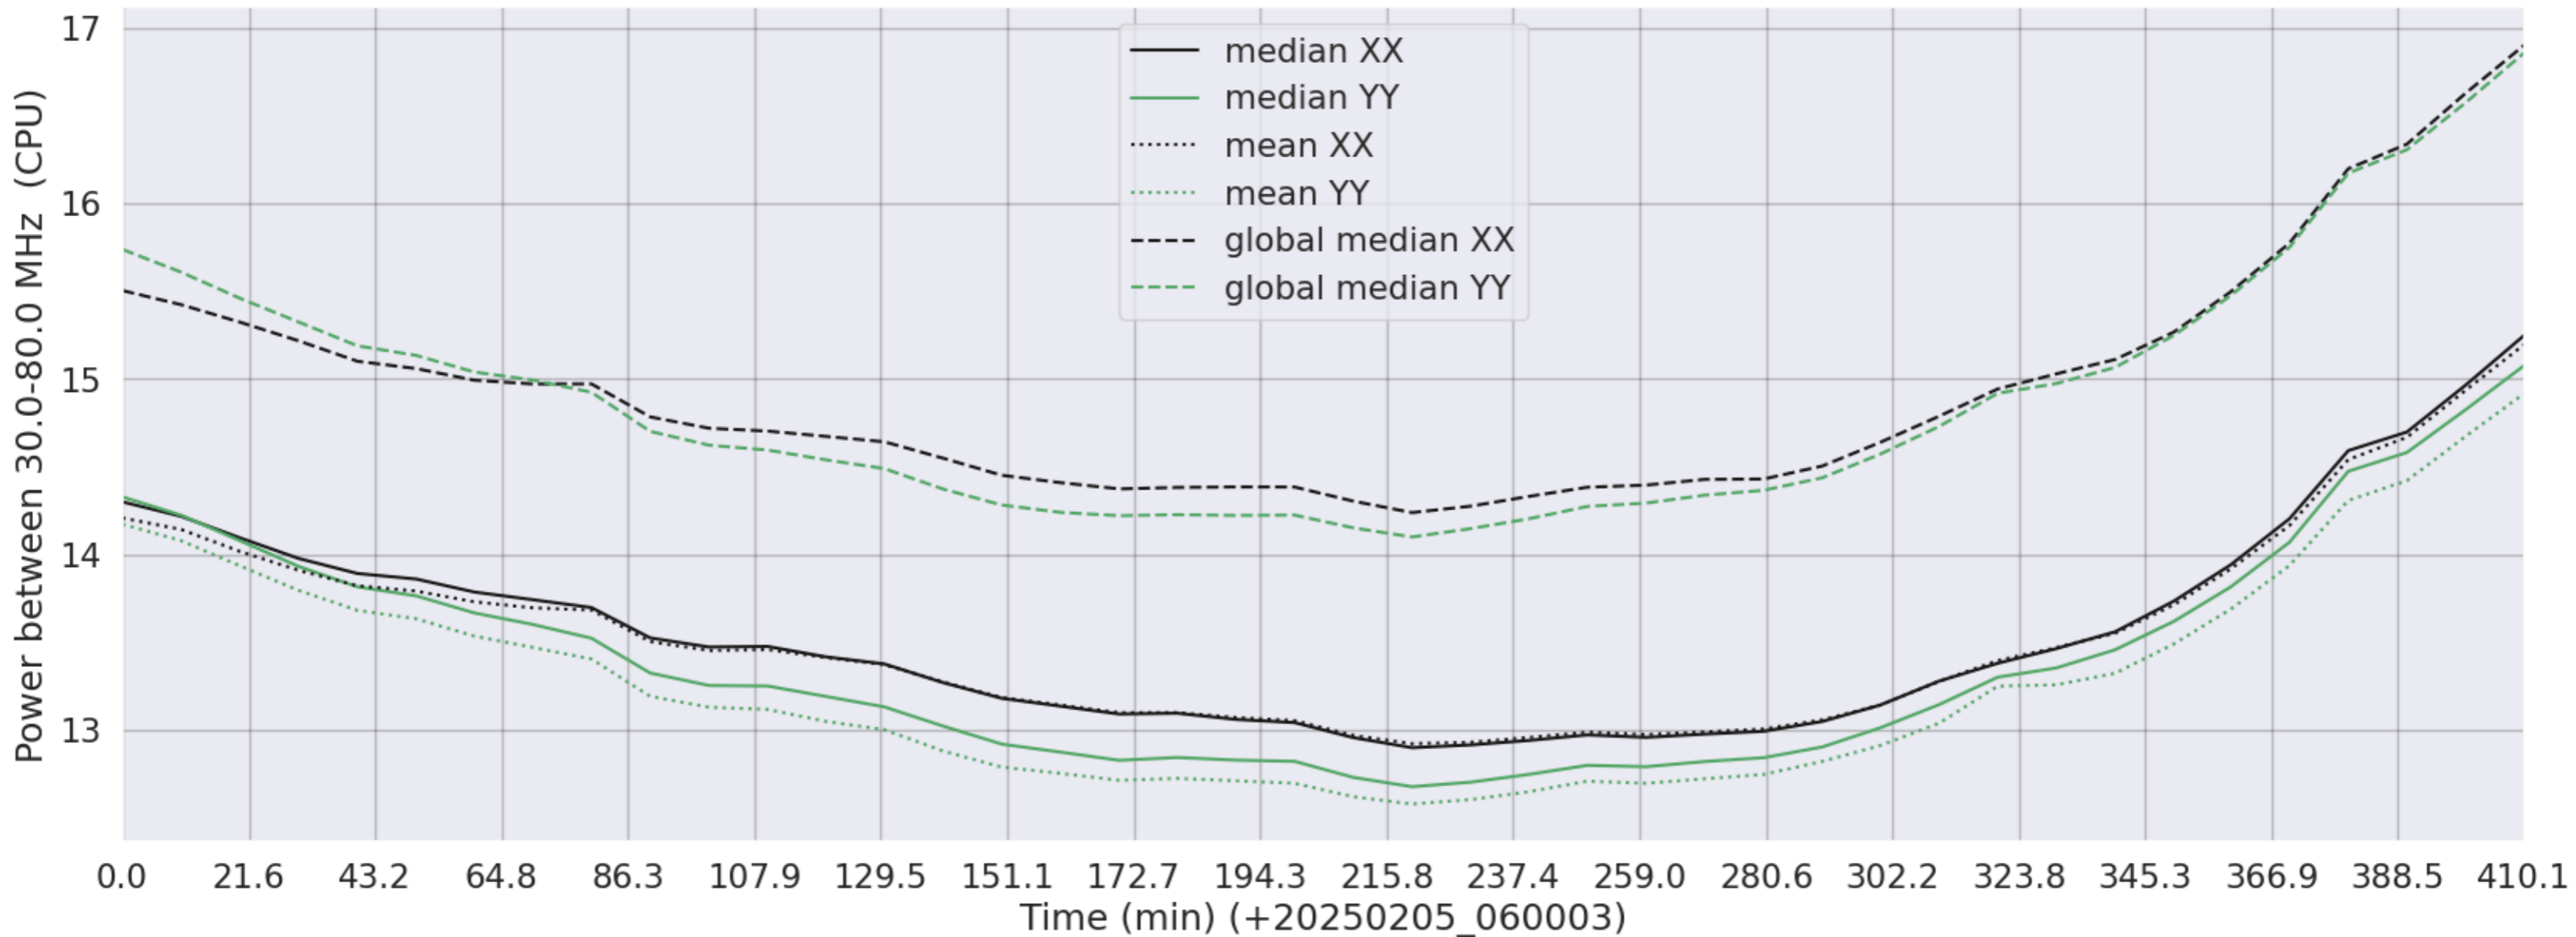

LWA153 - Correlator# 230 - XX FLAGS:Good - YY FLAGS:Good

LWA128 - Correlator# 229 - XX FLAGS:Good - YY FLAGS:Good