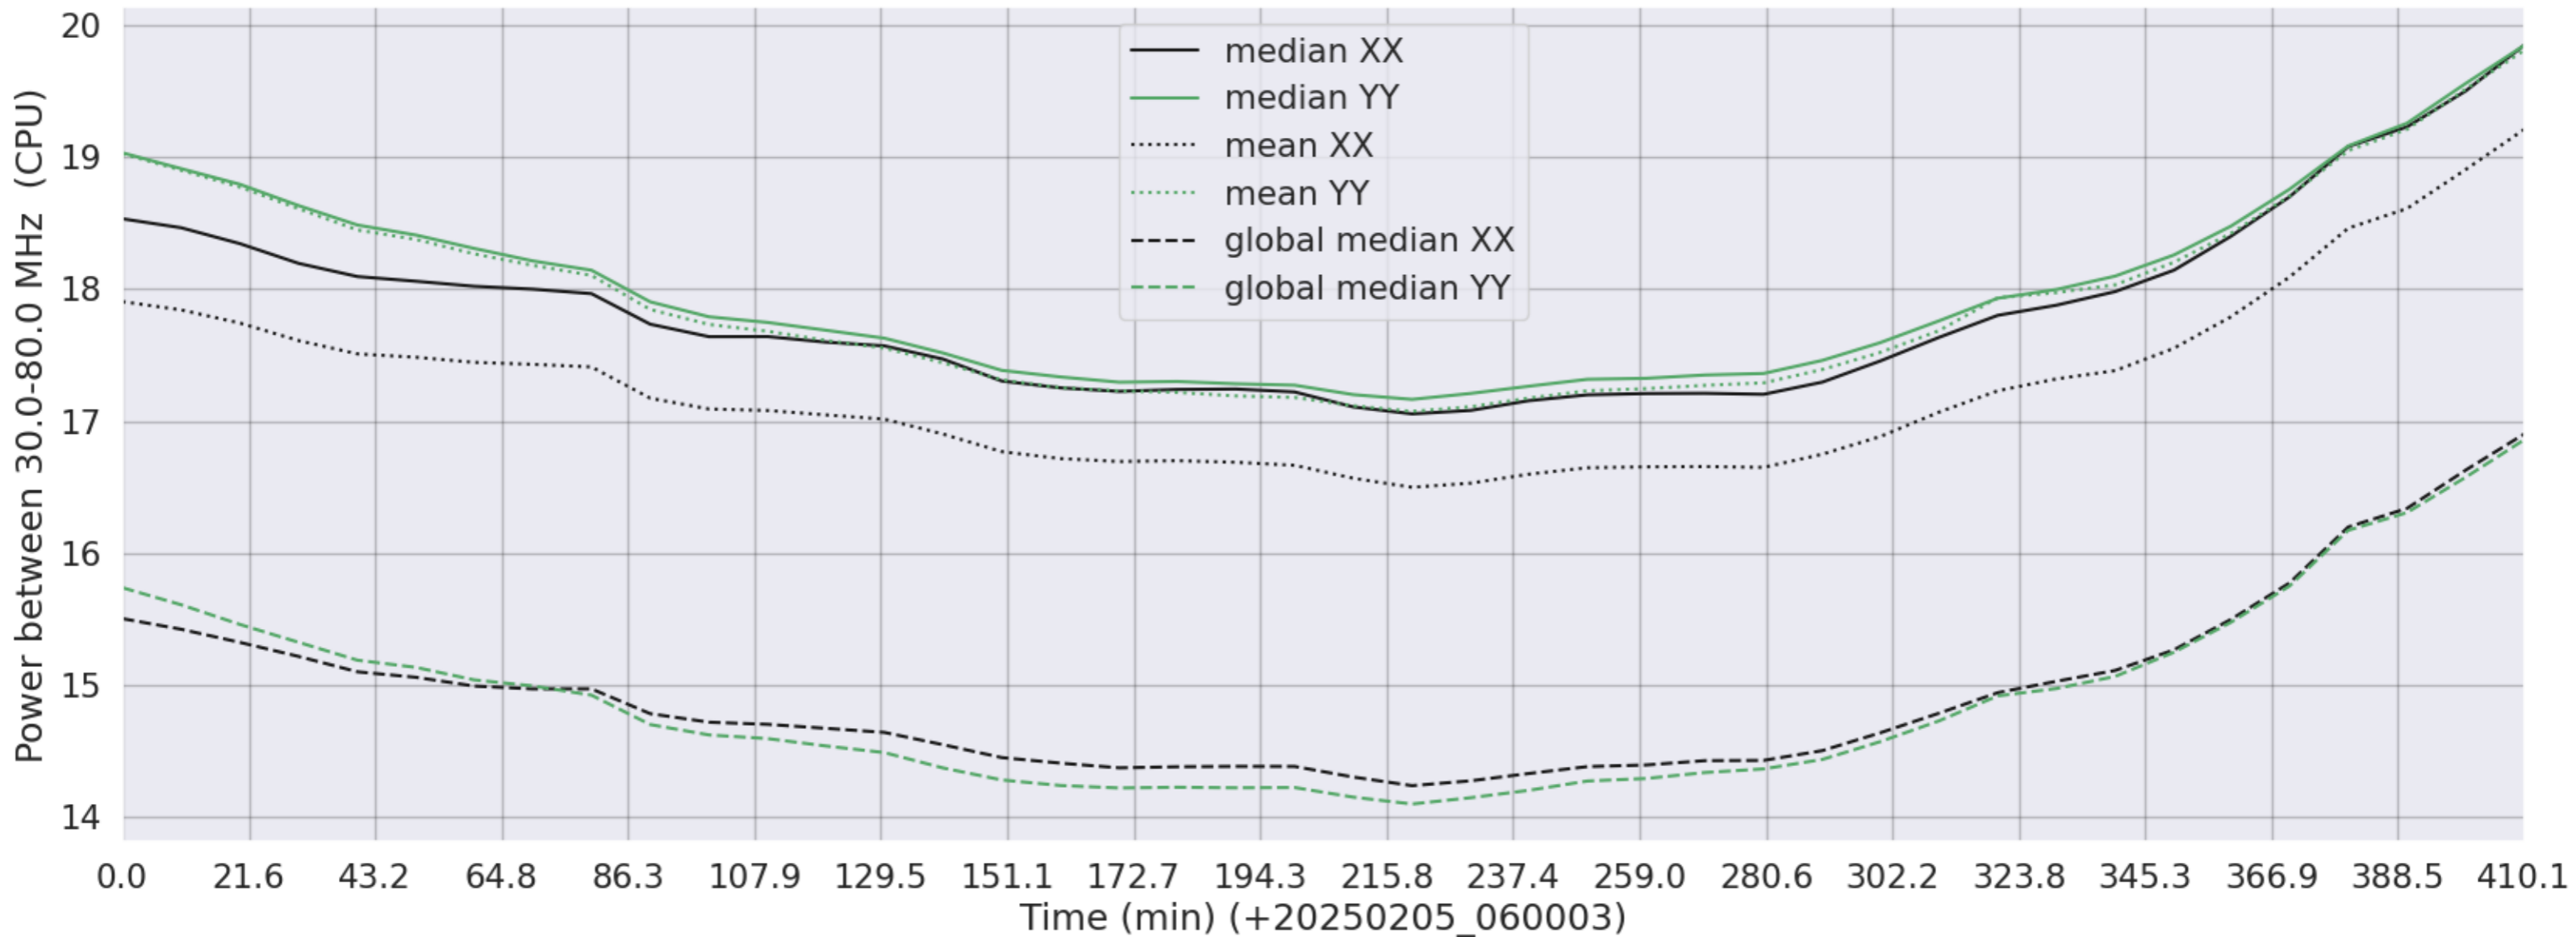

LWA178 - Correlator# 221 - XX FLAGS:Good - YY FLAGS:Good

LWA279 - Correlator# 220 - XX FLAGS:Good - YY FLAGS:Good