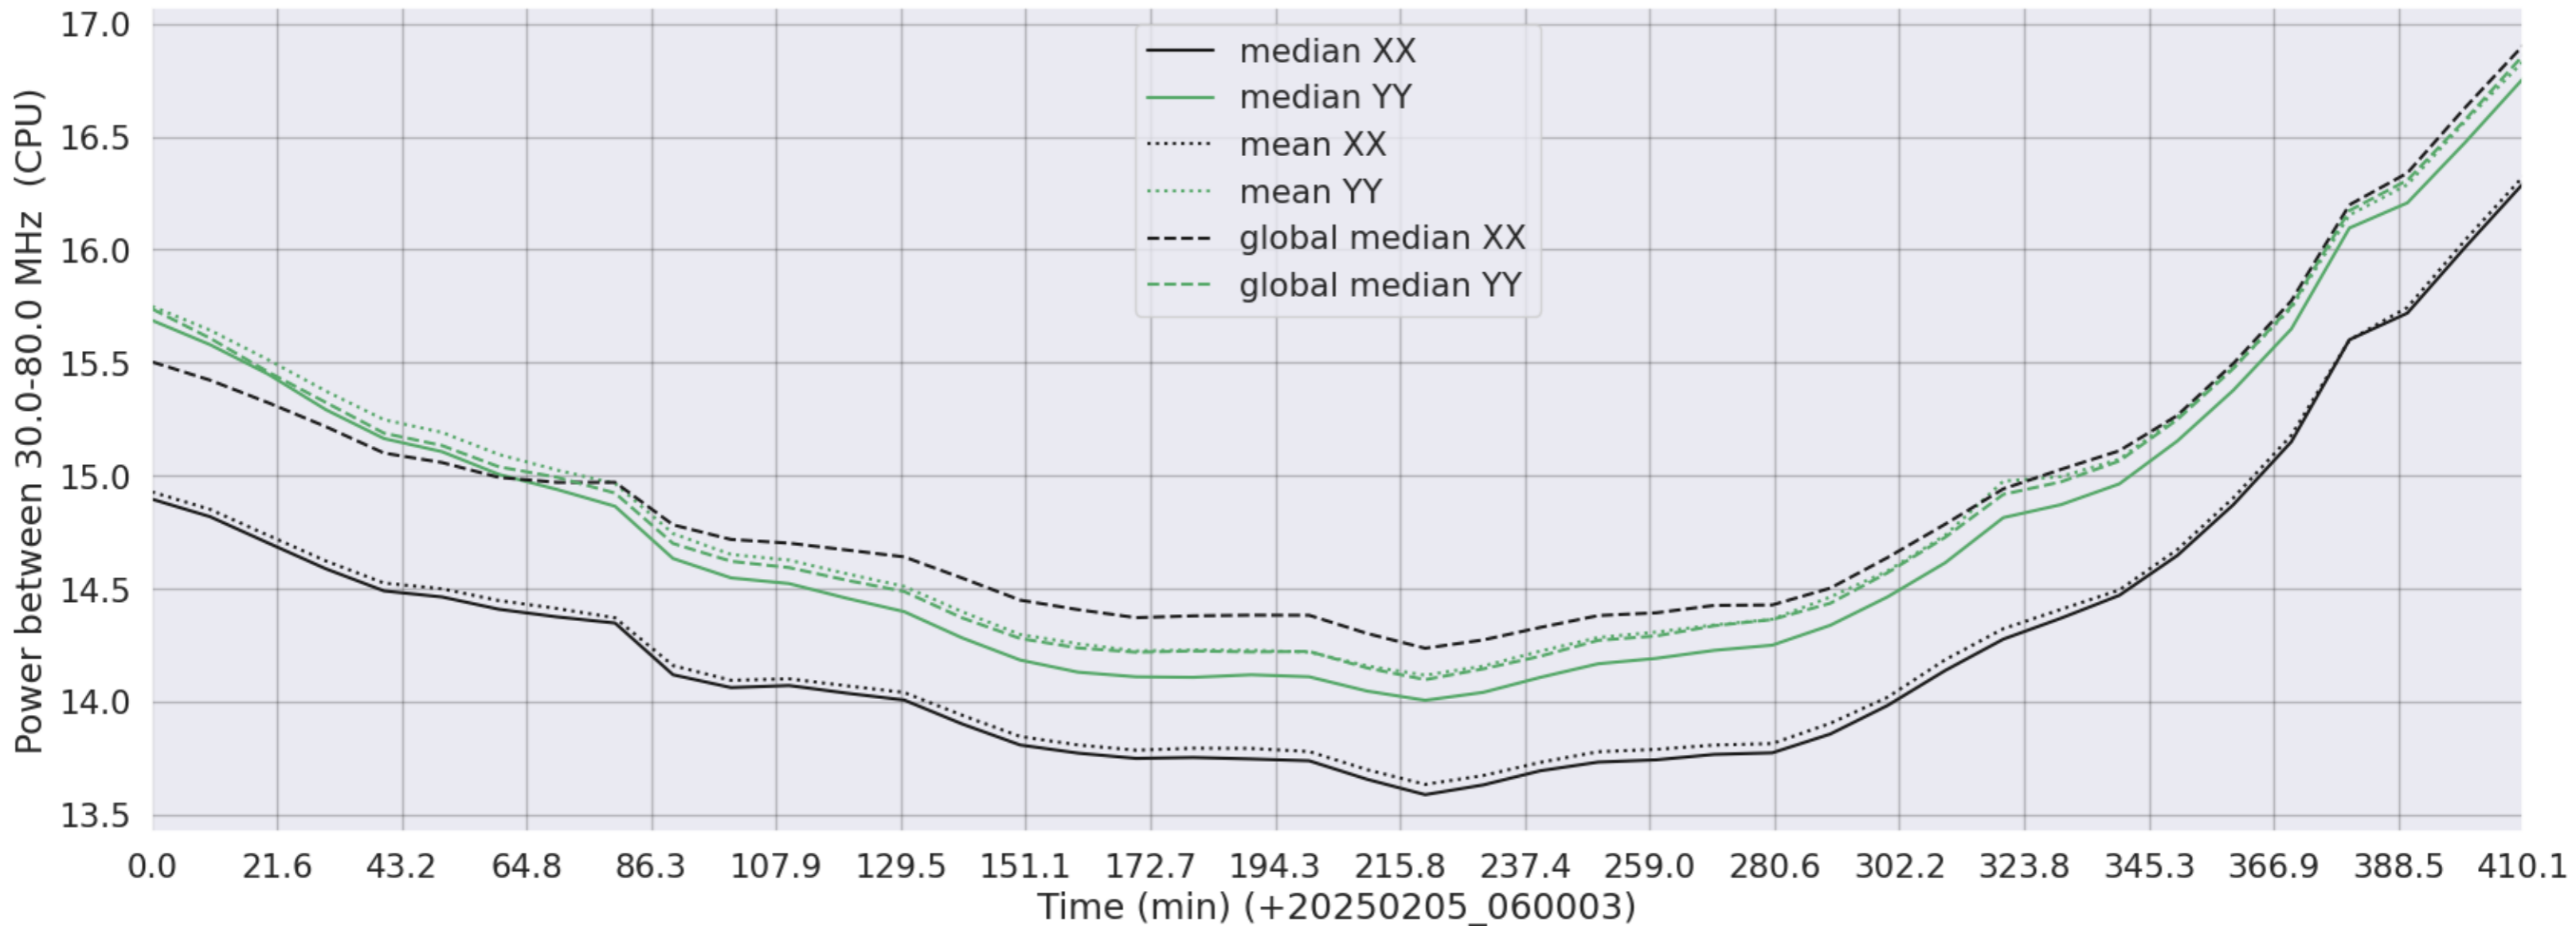

LWA177 - Correlator# 320 - XX FLAGS:Good - YY FLAGS:Good

LWA247 - Correlator# 321 - XX FLAGS:Good - YY FLAGS:Good

LWA180 - Correlator# 322 - XX FLAGS:Good - YY FLAGS:Good

LWA179 - Correlator# 323 - XX FLAGS:Good - YY FLAGS:Good