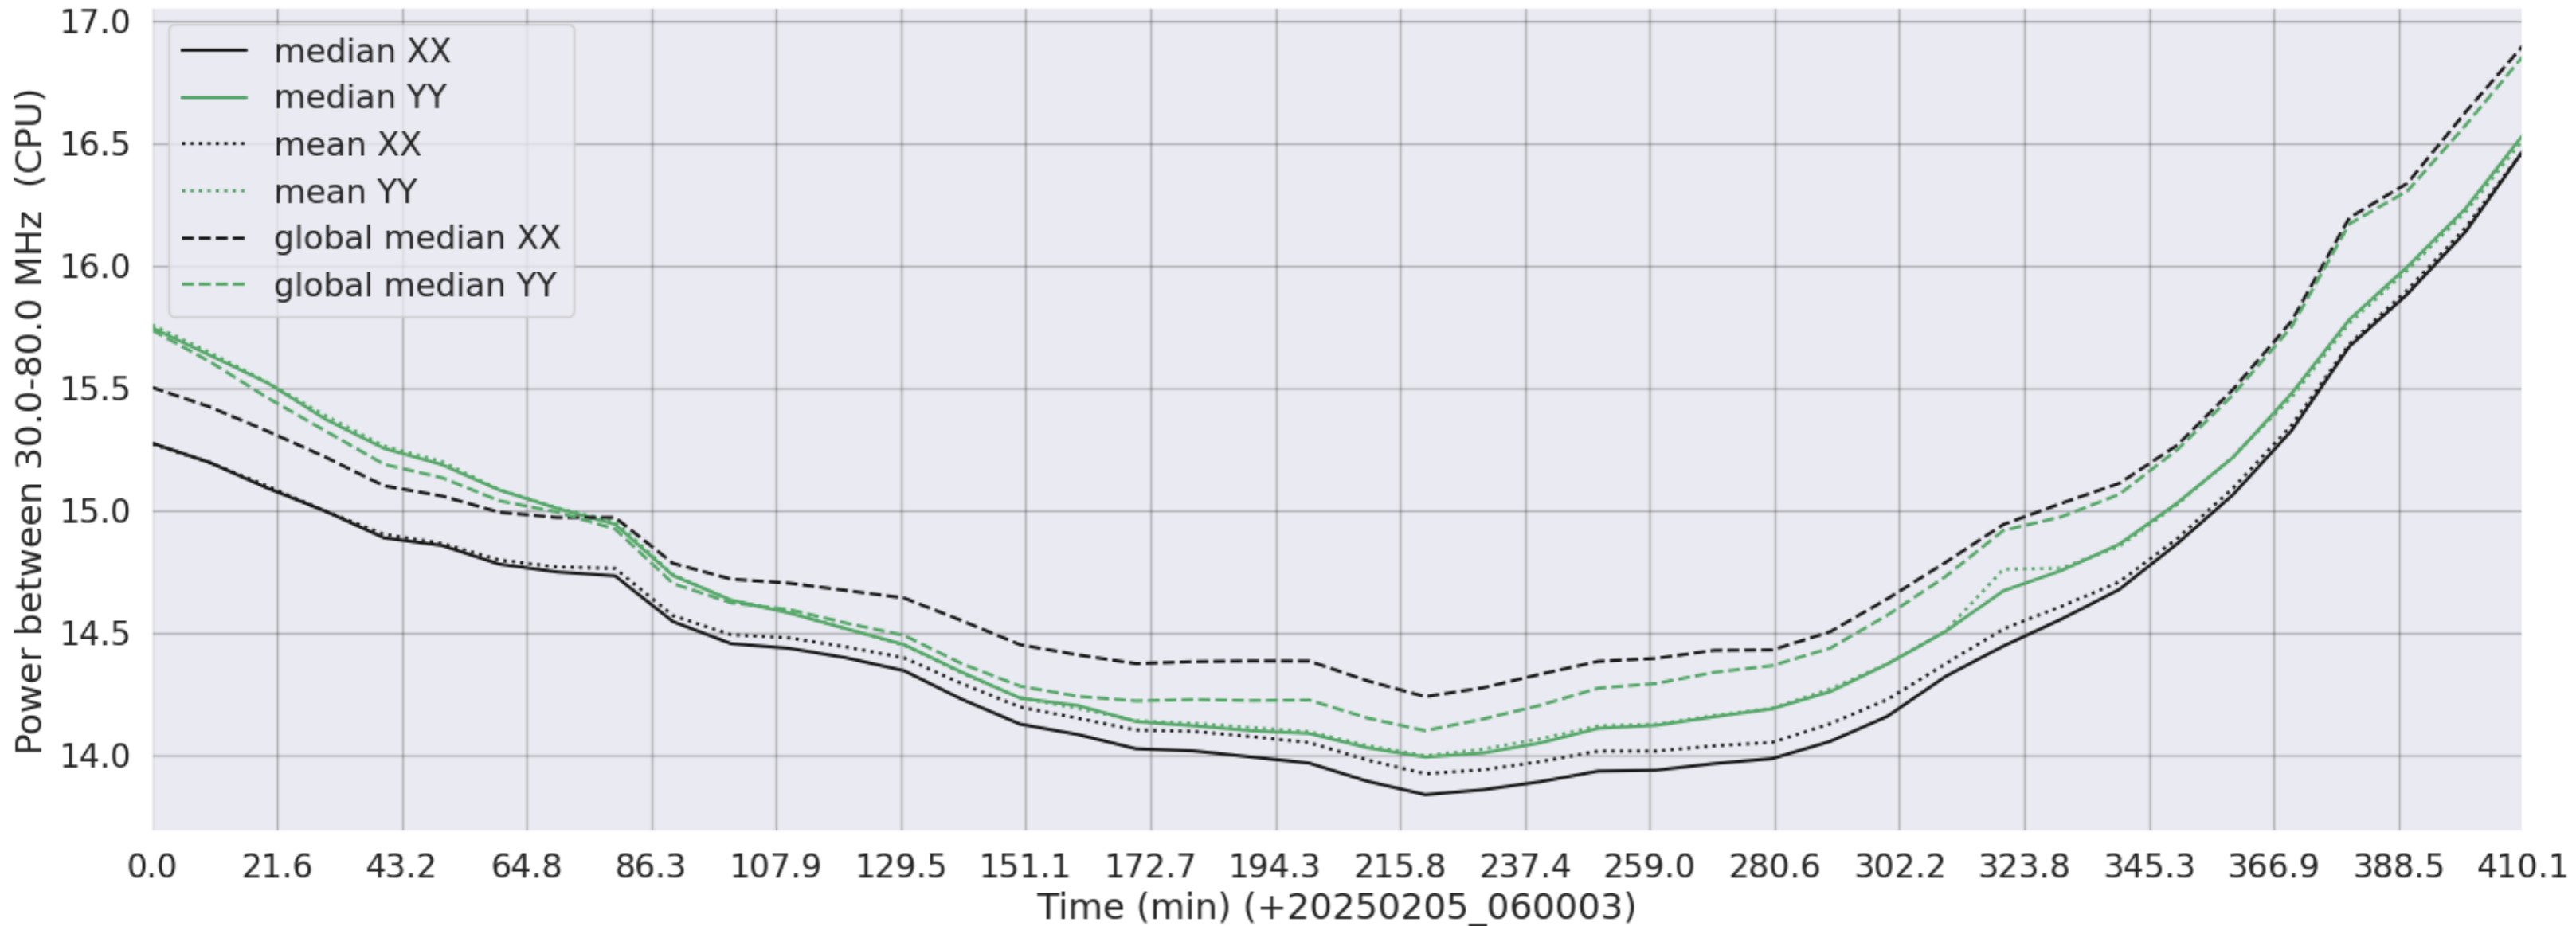

LWA258 - Correlator# 035 - XX FLAGS:Good - YY FLAGS:Good

LWA260 - Correlator# 034 - XX FLAGS:Good - YY FLAGS:Good