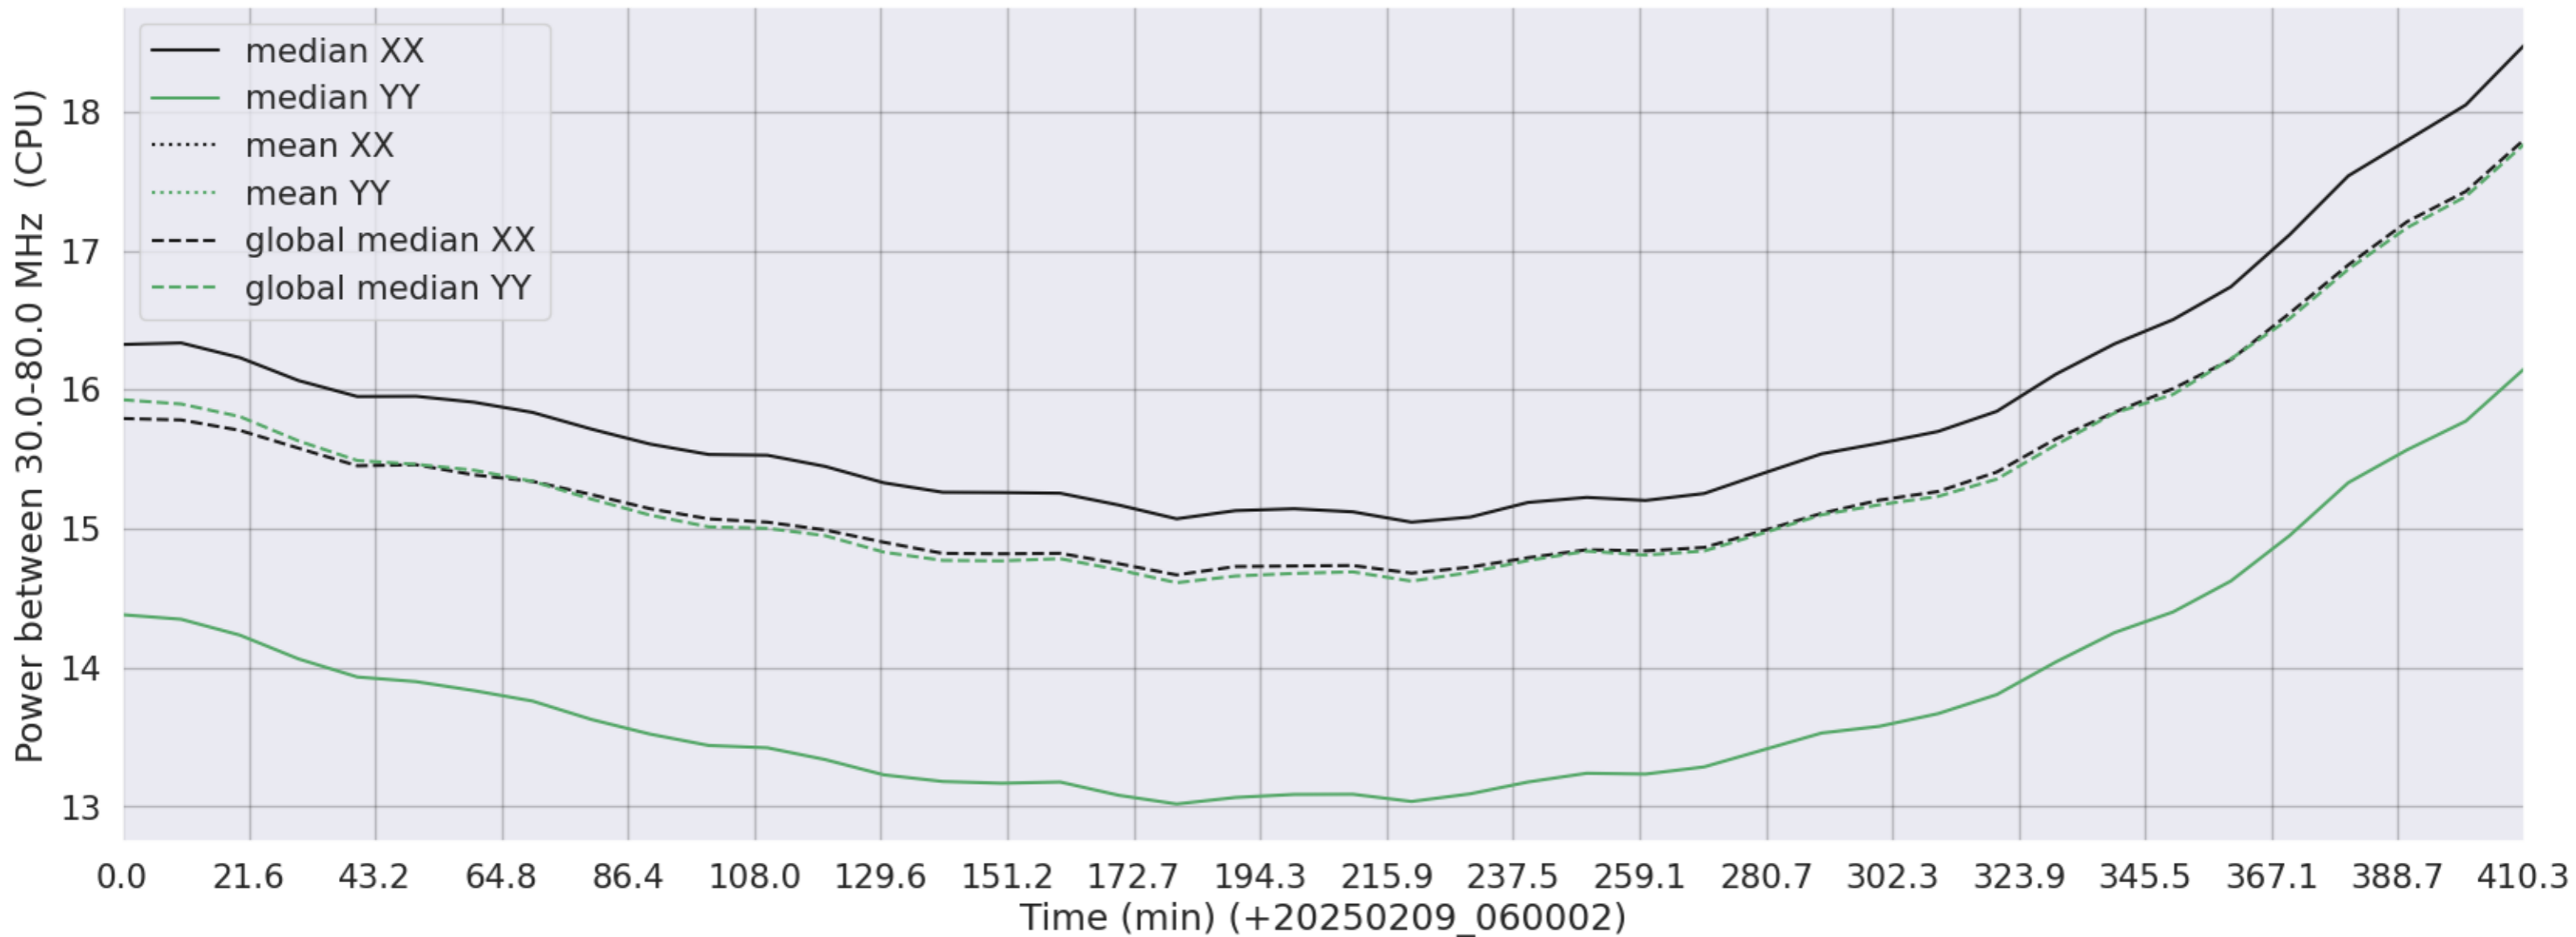

LWA094 - Correlator# 151 - XX FLAGS:Good - YY FLAGS:Good

LWA095 - Correlator# 150 - XX FLAGS:Good - YY FLAGS:Good