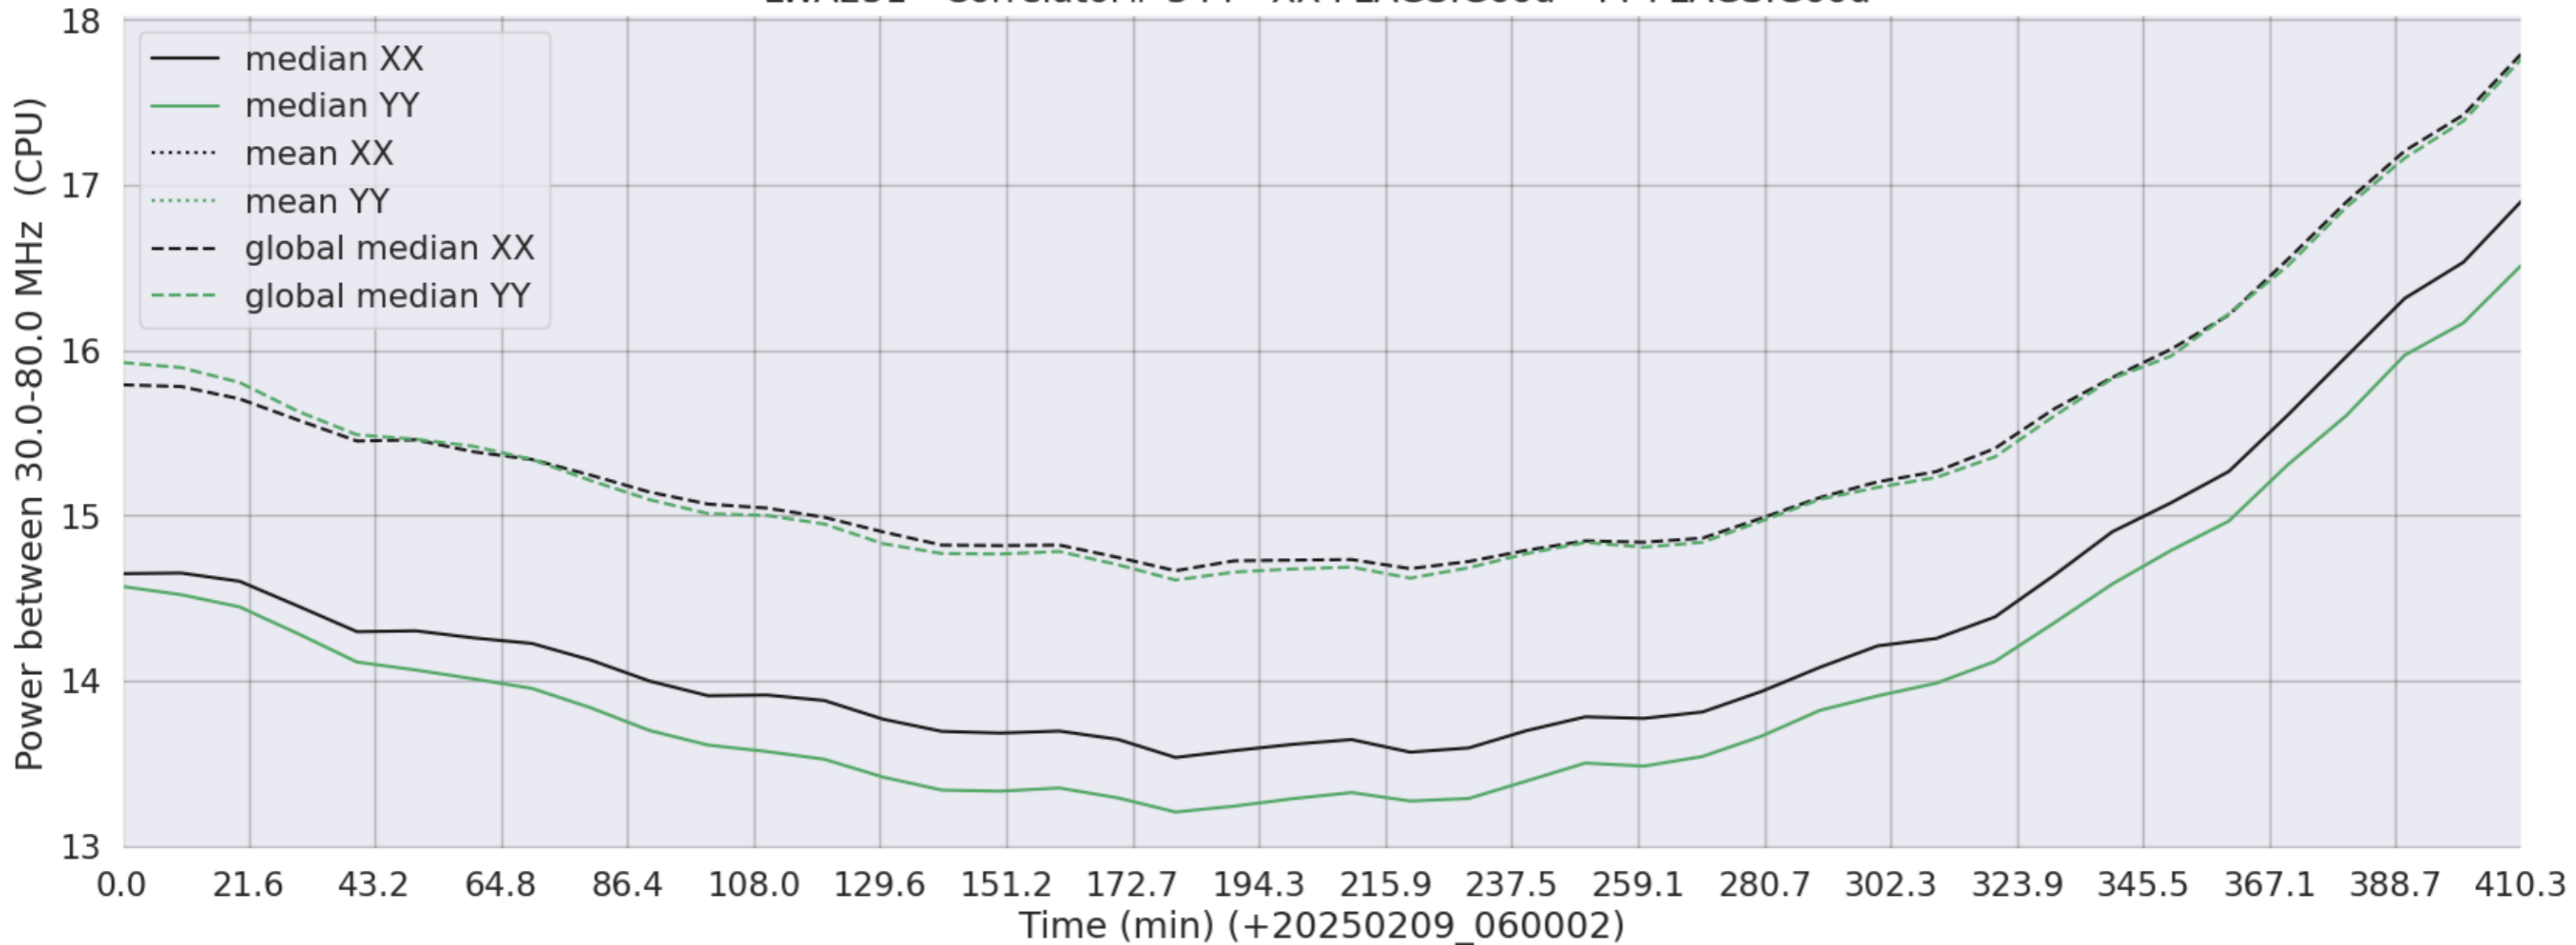

LWA250 - Correlator# 345 - XX FLAGS:Good - YY FLAGS:Good

LWA251 - Correlator# 344 - XX FLAGS:Good - YY FLAGS:Good