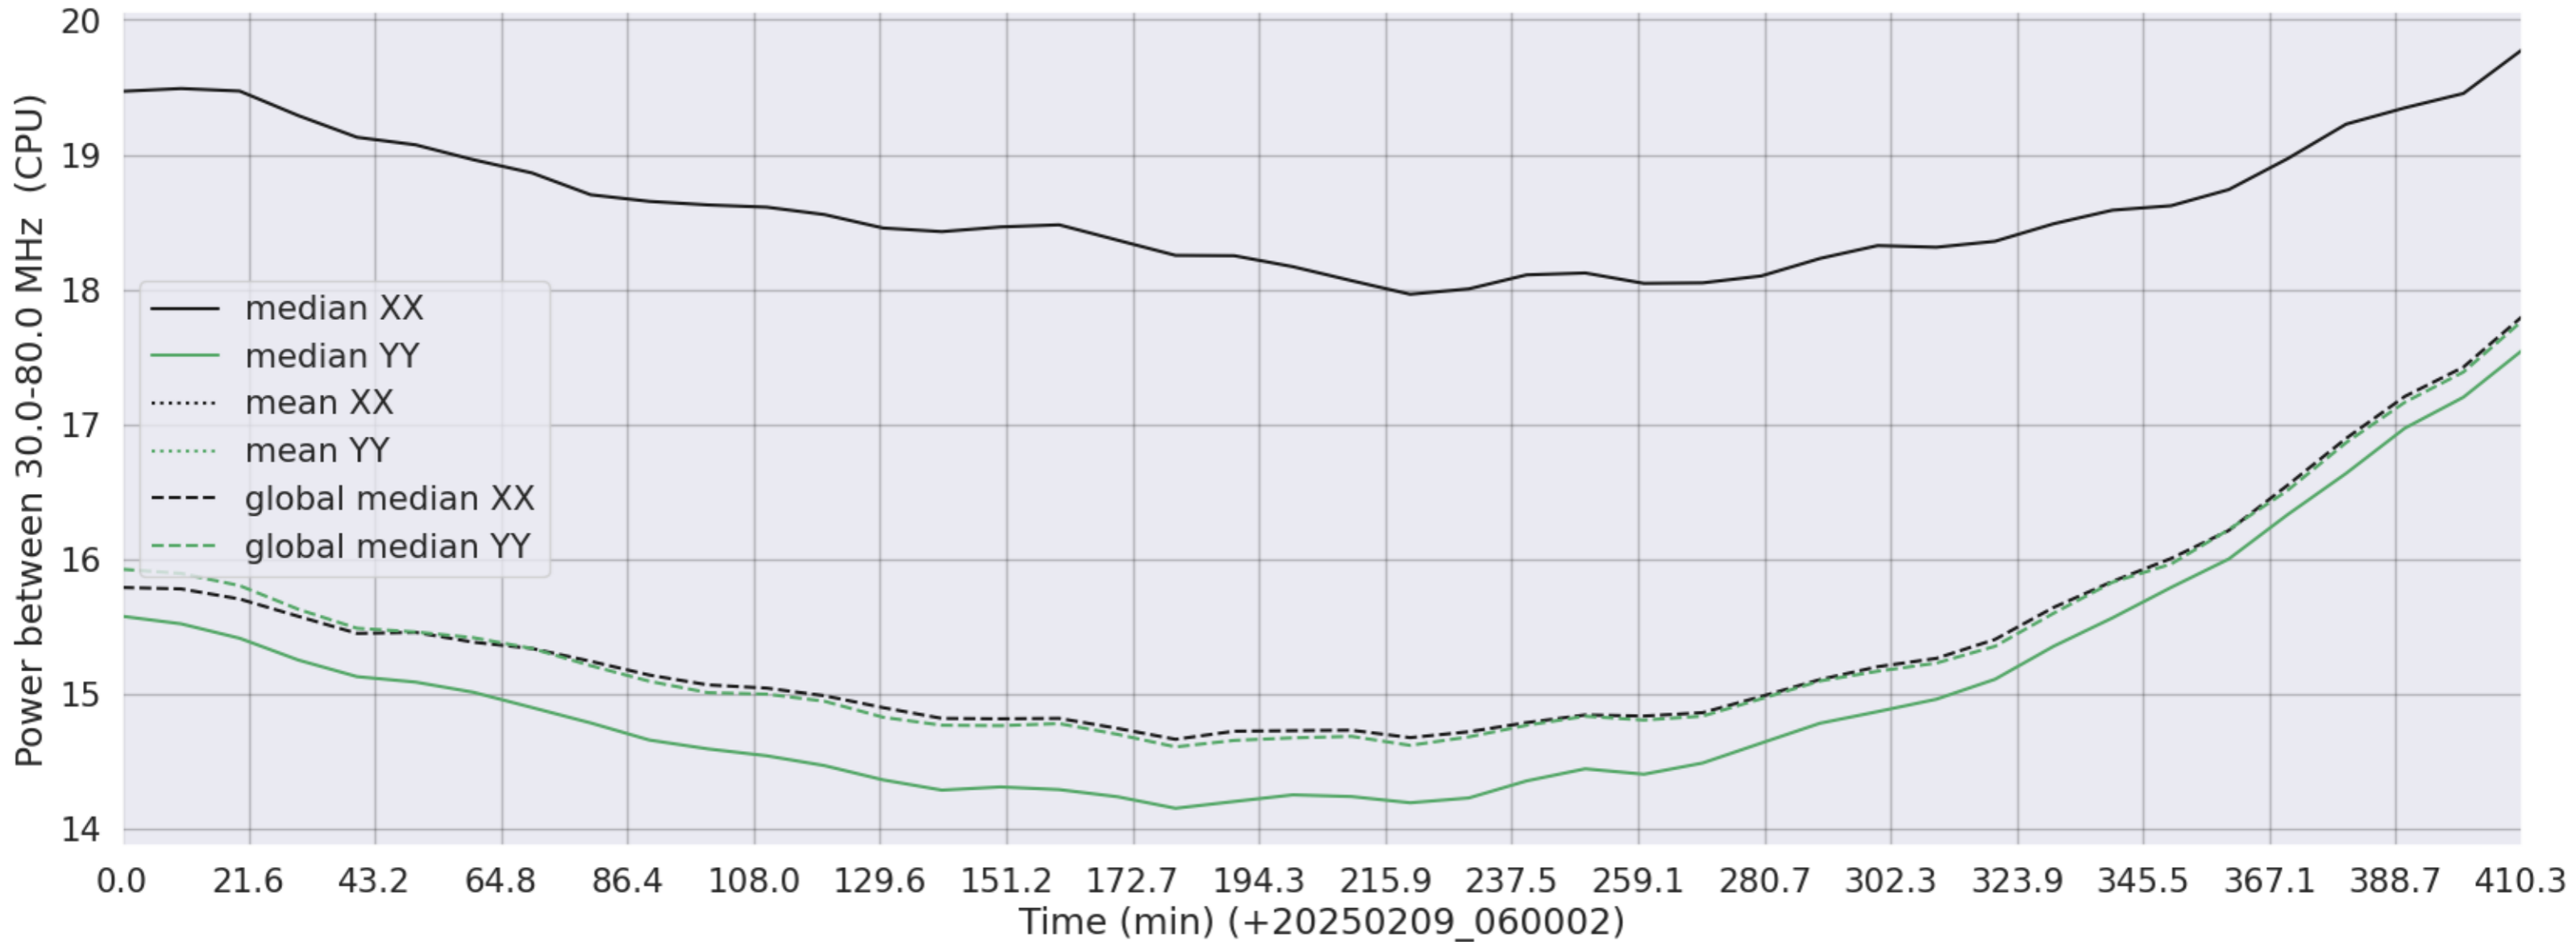

LWA329 - Correlator# 287 - XX FLAGS:Good - YY FLAGS:Good

LWA357 - Correlator# 286 - XX FLAGS:Good - YY FLAGS:Good