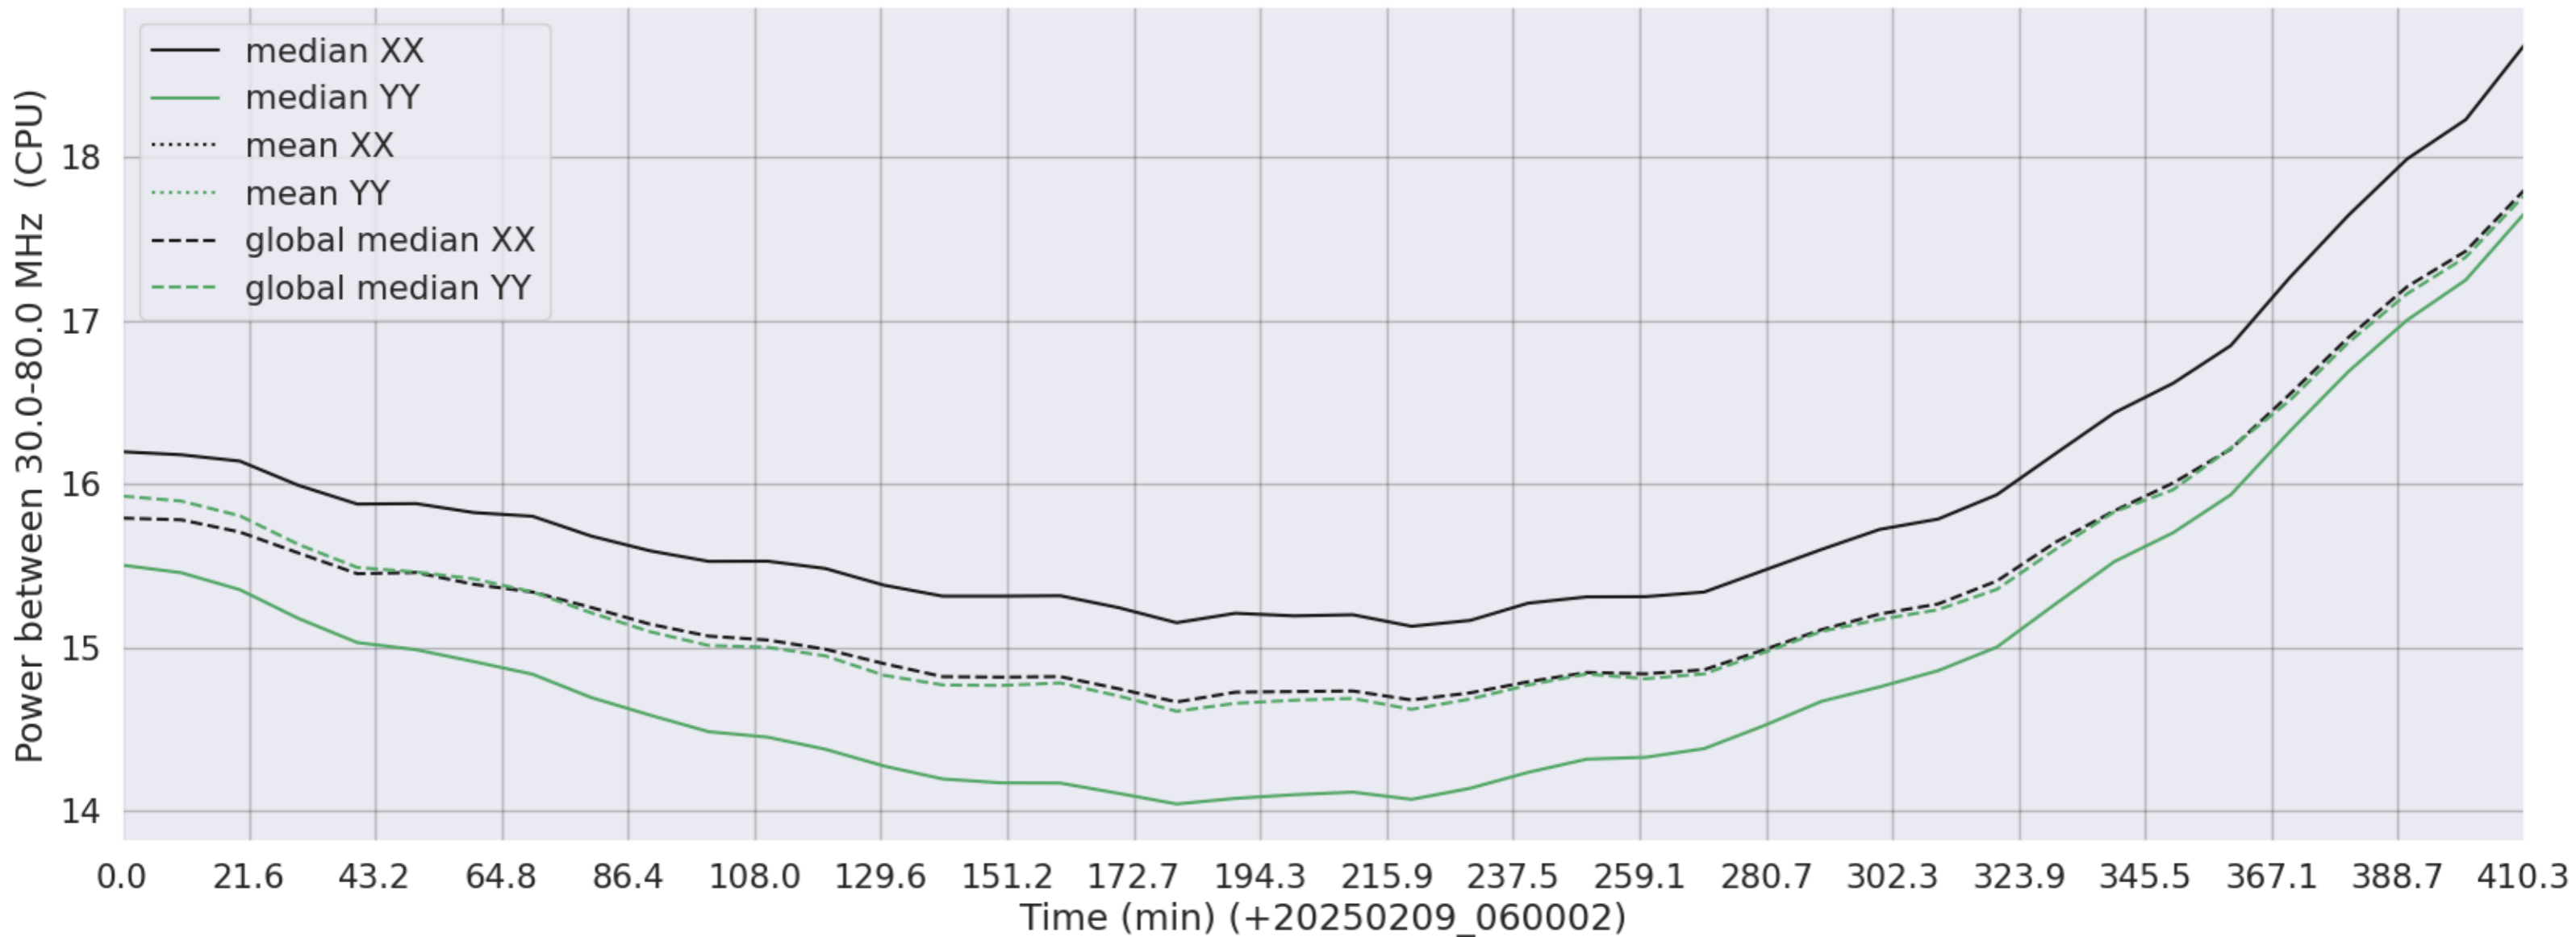

LWA085 - Correlator# 140 - XX FLAGS:Good - YY FLAGS:Good

LWA064 - Correlator# 141 - XX FLAGS:Good - YY FLAGS:Good

LWA087 - Correlator# 142 - XX FLAGS:Good - YY FLAGS:Good

LWA086 - Correlator# 143 - XX FLAGS:Good - YY FLAGS:Good