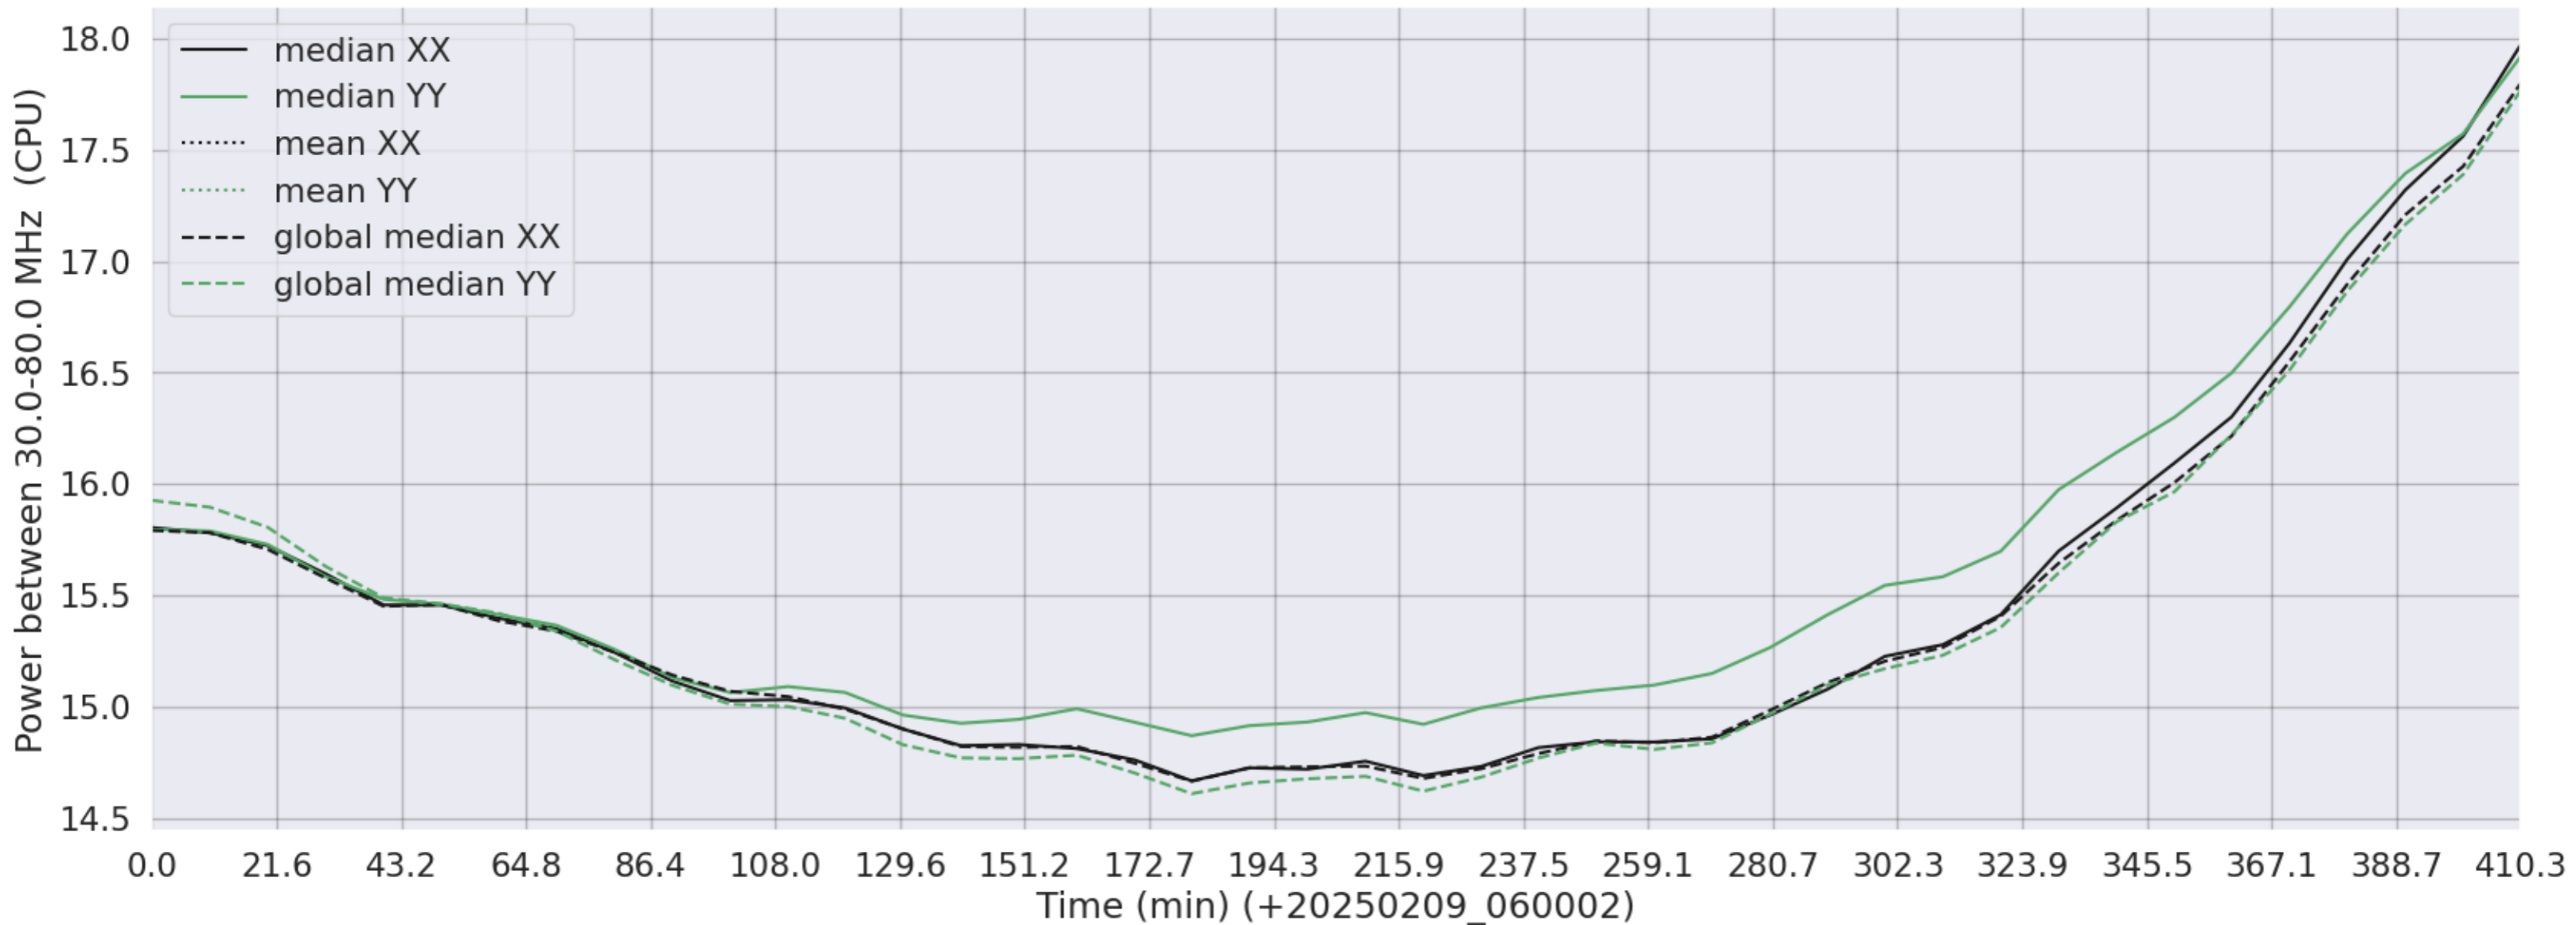

LWA255 - Correlator# 033 - XX FLAGS:Good - YY FLAGS:Good

LWA257 - Correlator# 032 - XX FLAGS:Good - YY FLAGS:Good