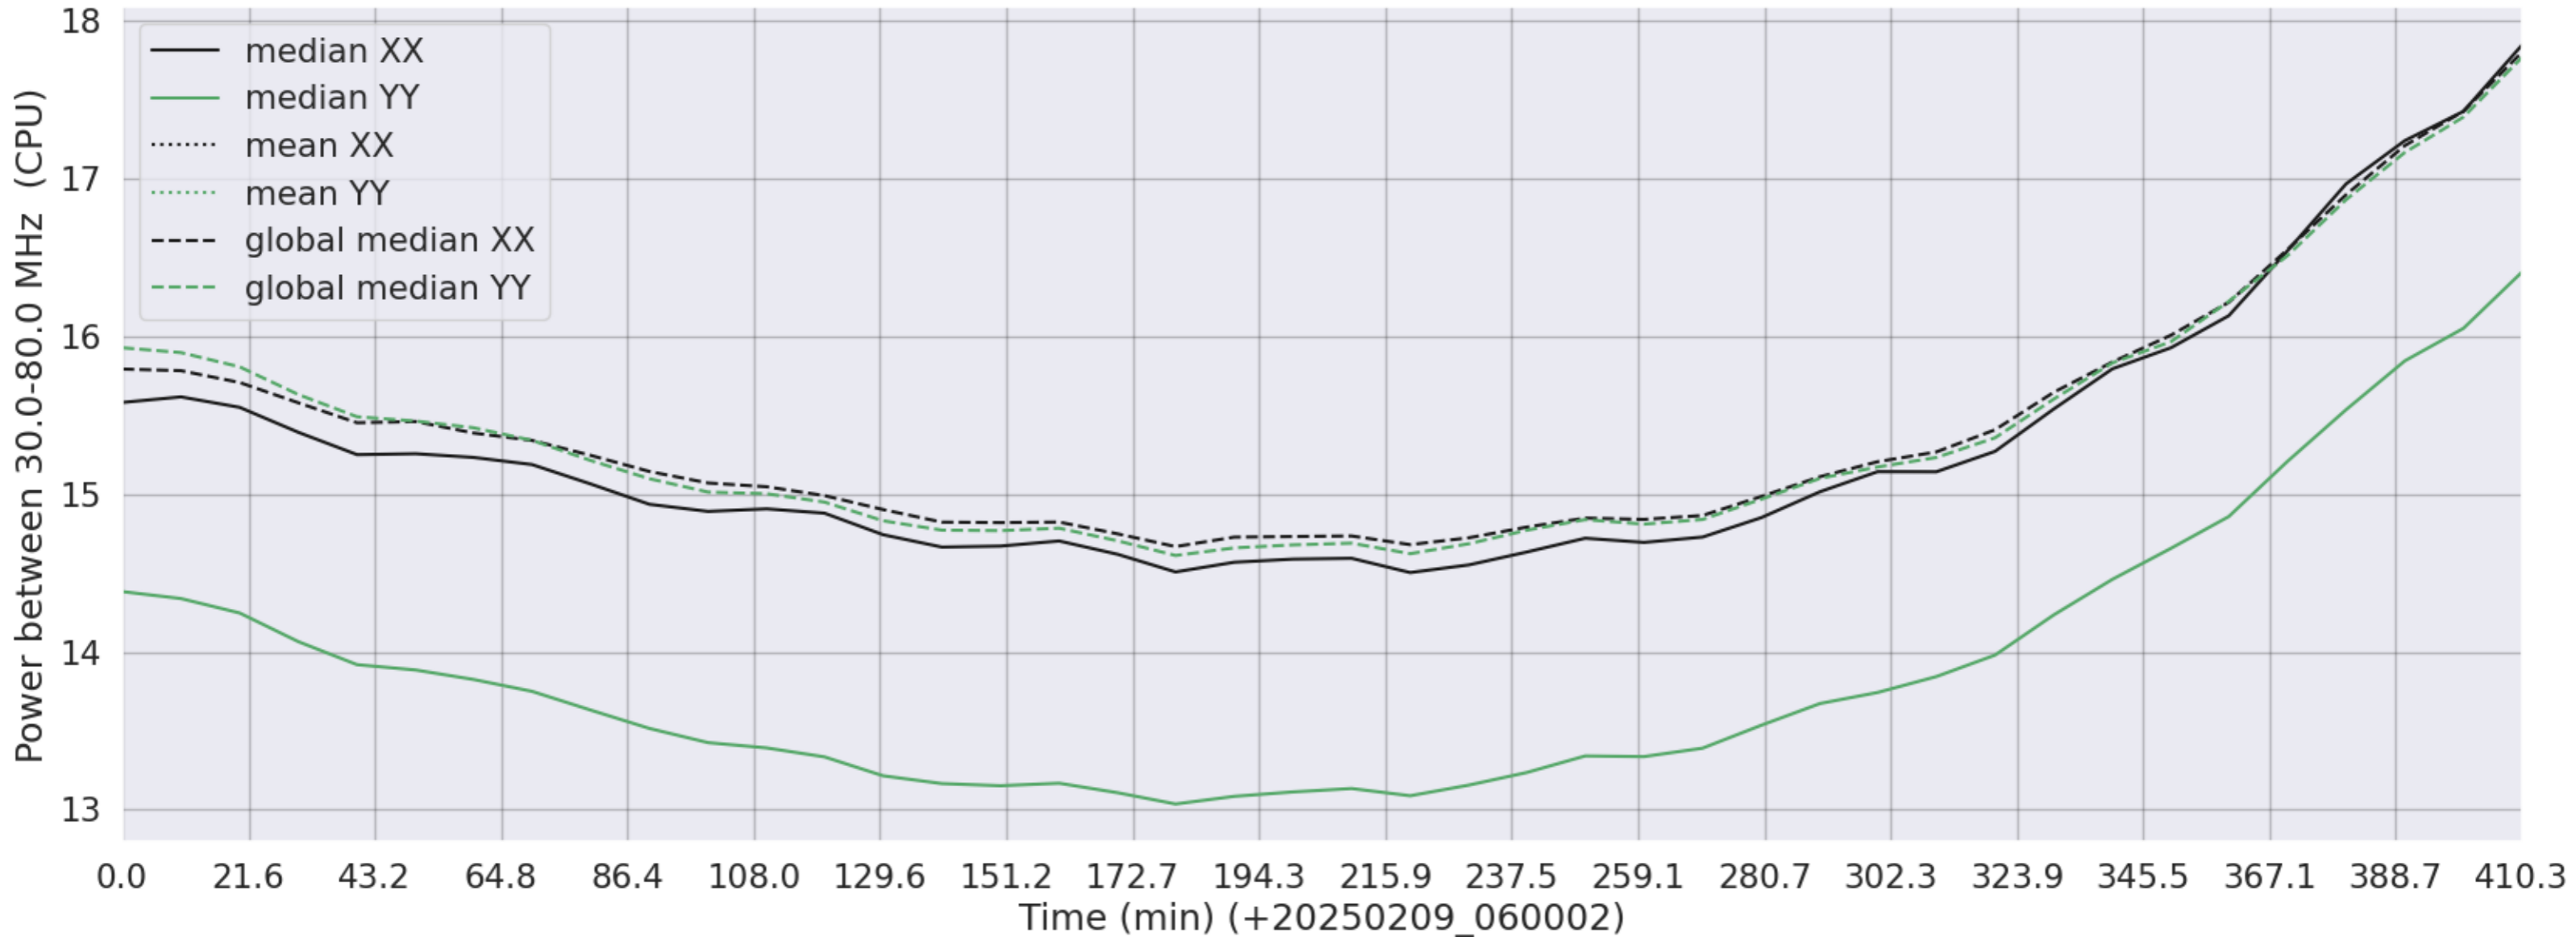

LWA157 - Correlator# 234 - XX FLAGS:Good - YY FLAGS:Good

LWA154 - Correlator# 233 - XX FLAGS:Good - YY FLAGS:Good