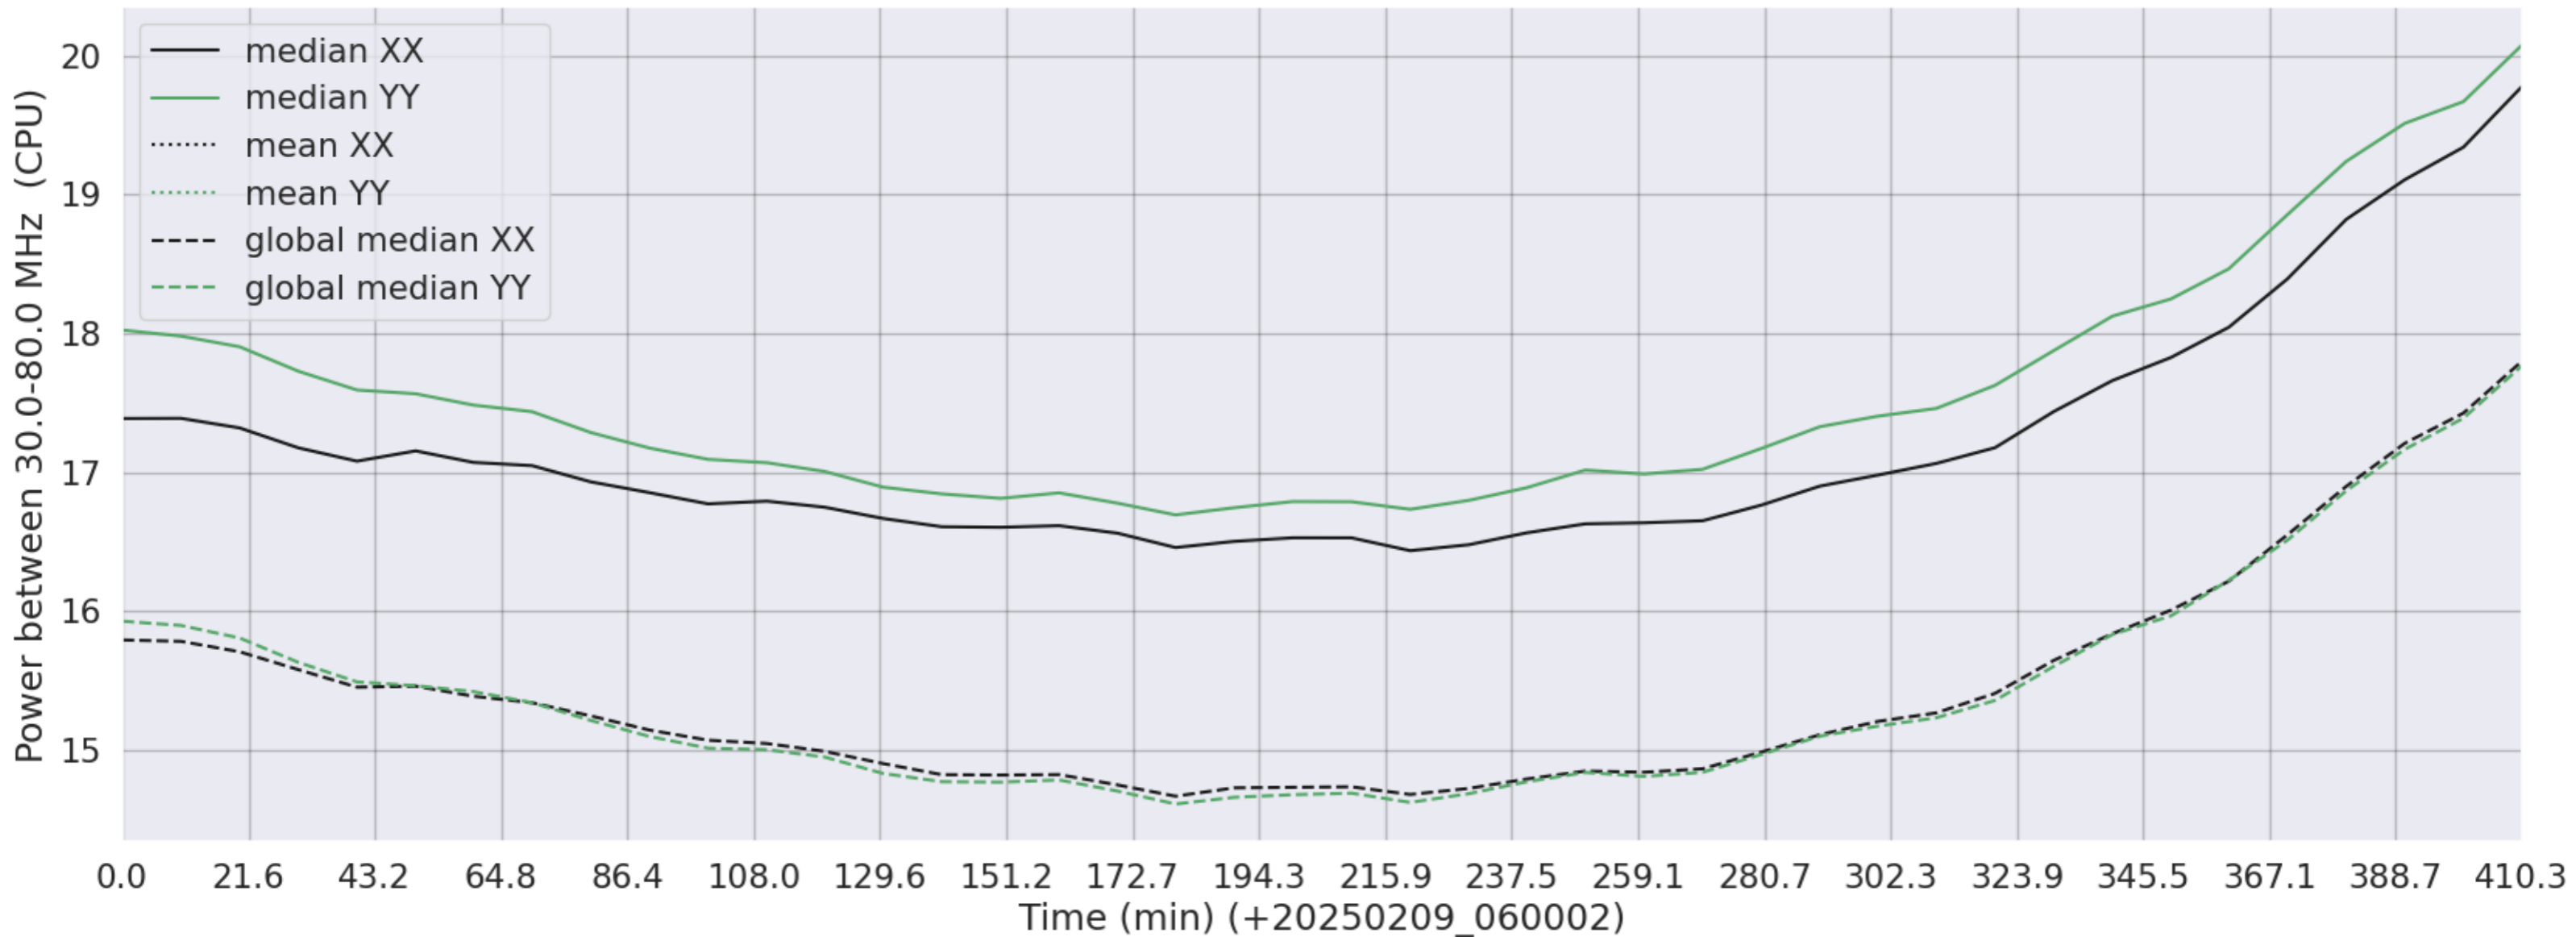

LWA038 - Correlator# 077 - XX FLAGS:Good - YY FLAGS:Good

LWA040 - Correlator# 076 - XX FLAGS:Good - YY FLAGS:Good