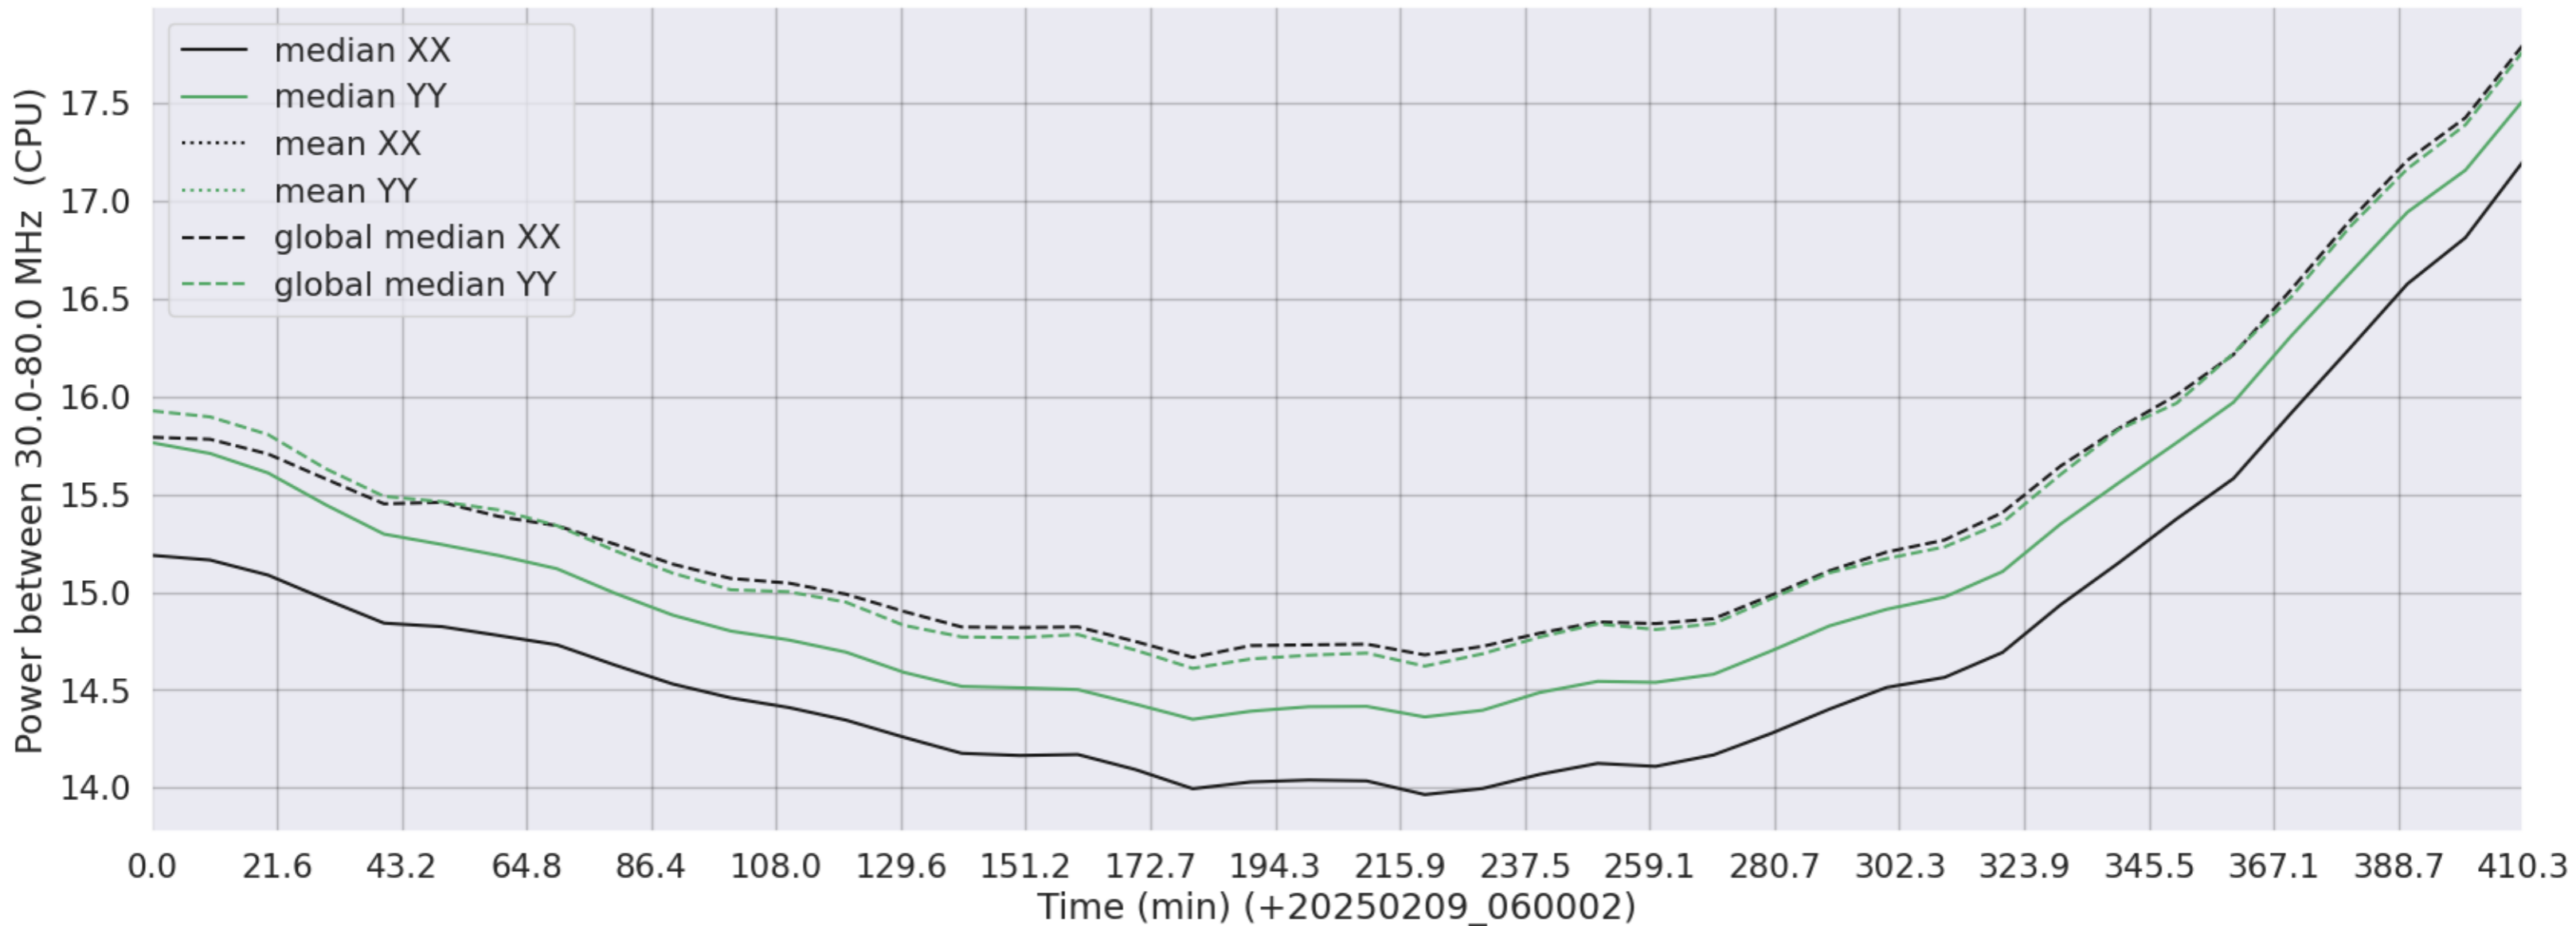

LWA089 - Correlator# 144 - XX FLAGS:Good - YY FLAGS:Good

LWA096 - Correlator# 145 - XX FLAGS:Good - YY FLAGS:Good

LWA091 - Correlator# 146 - XX FLAGS:Good - YY FLAGS:Good

LWA090 - Correlator# 147 - XX FLAGS:Good - YY FLAGS:Good