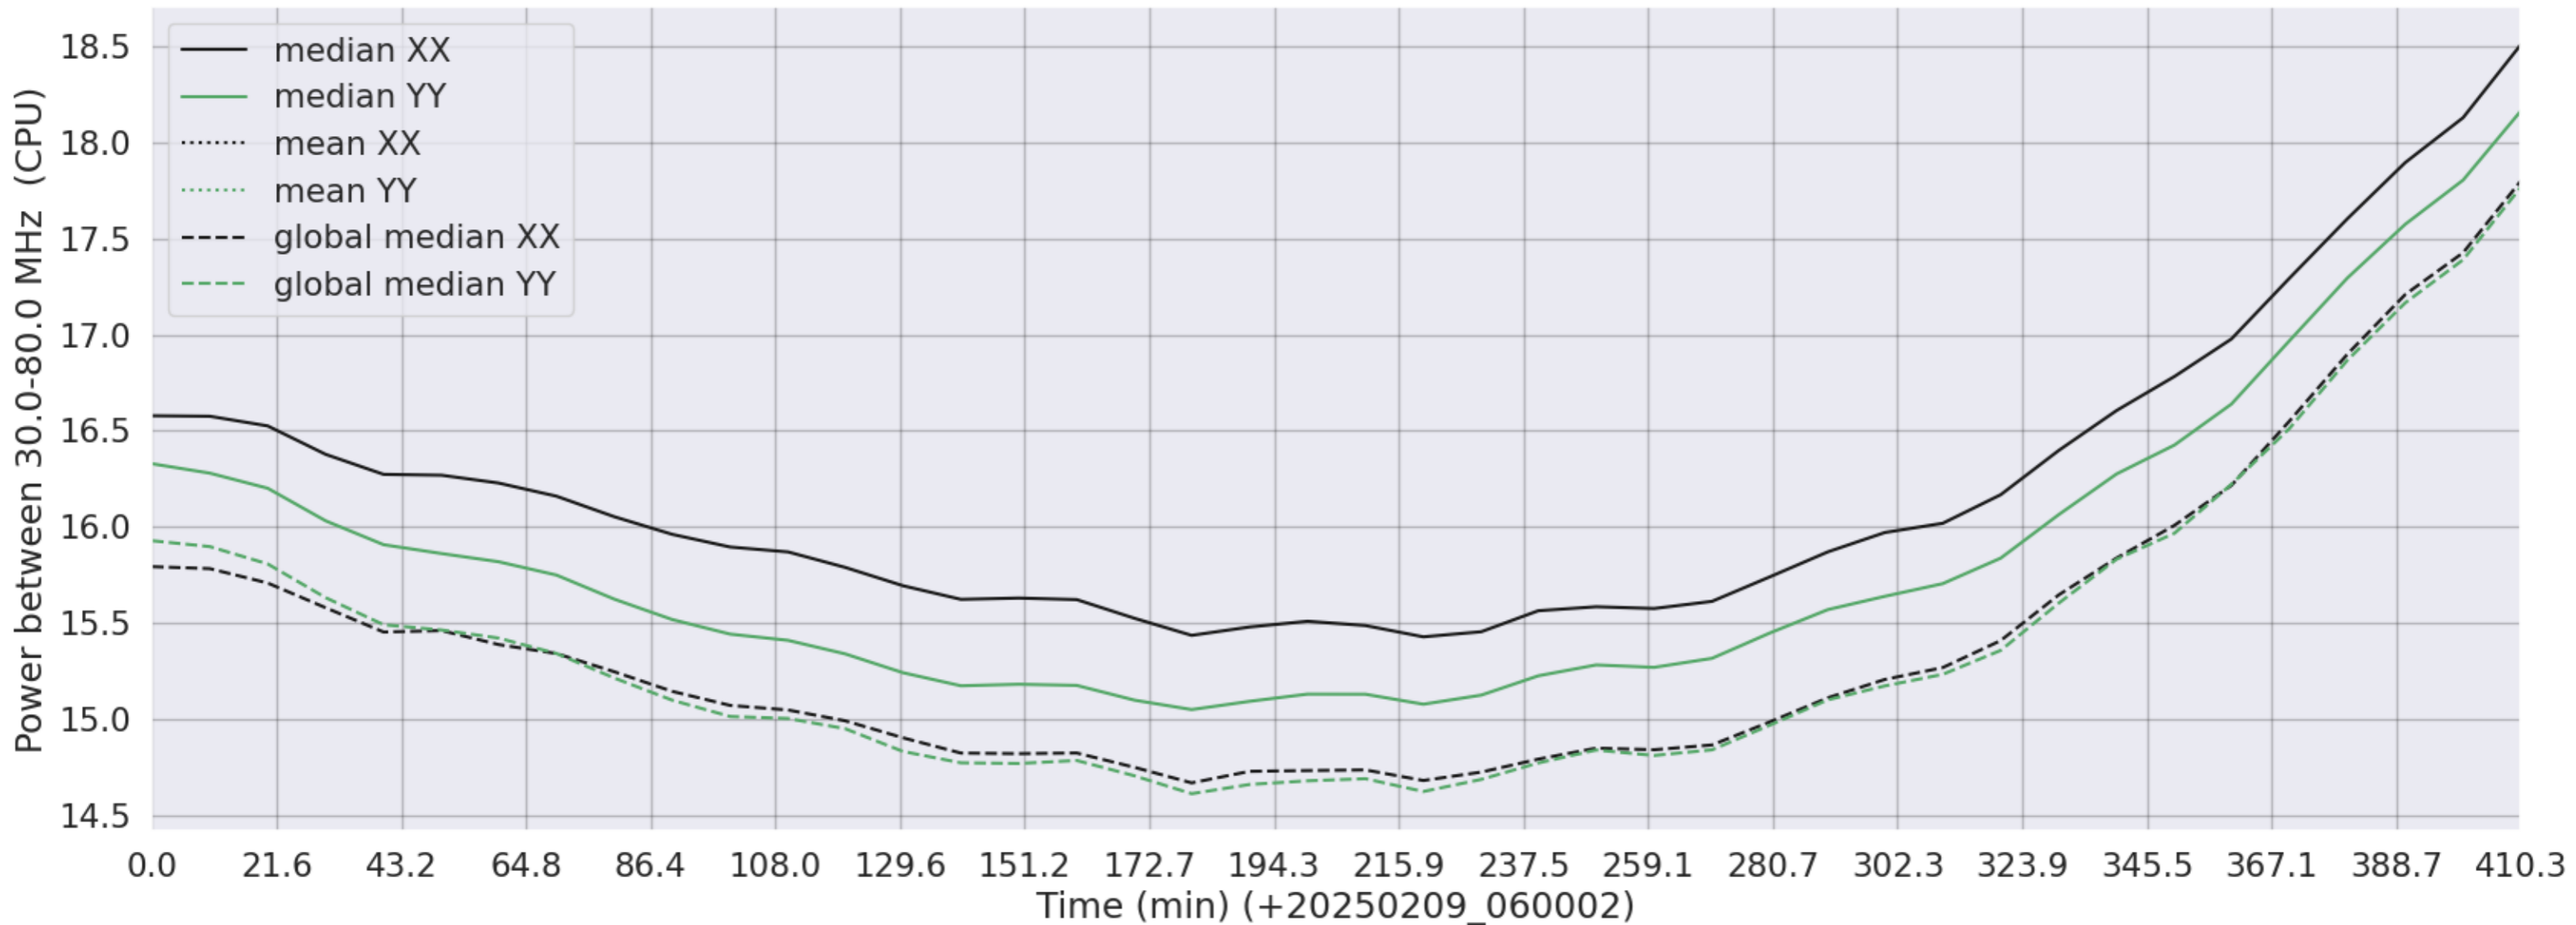

LWA100 - Correlator# 175 - XX FLAGS:Good - YY FLAGS:Good

LWA101 - Correlator# 174 - XX FLAGS:Good - YY FLAGS:Good