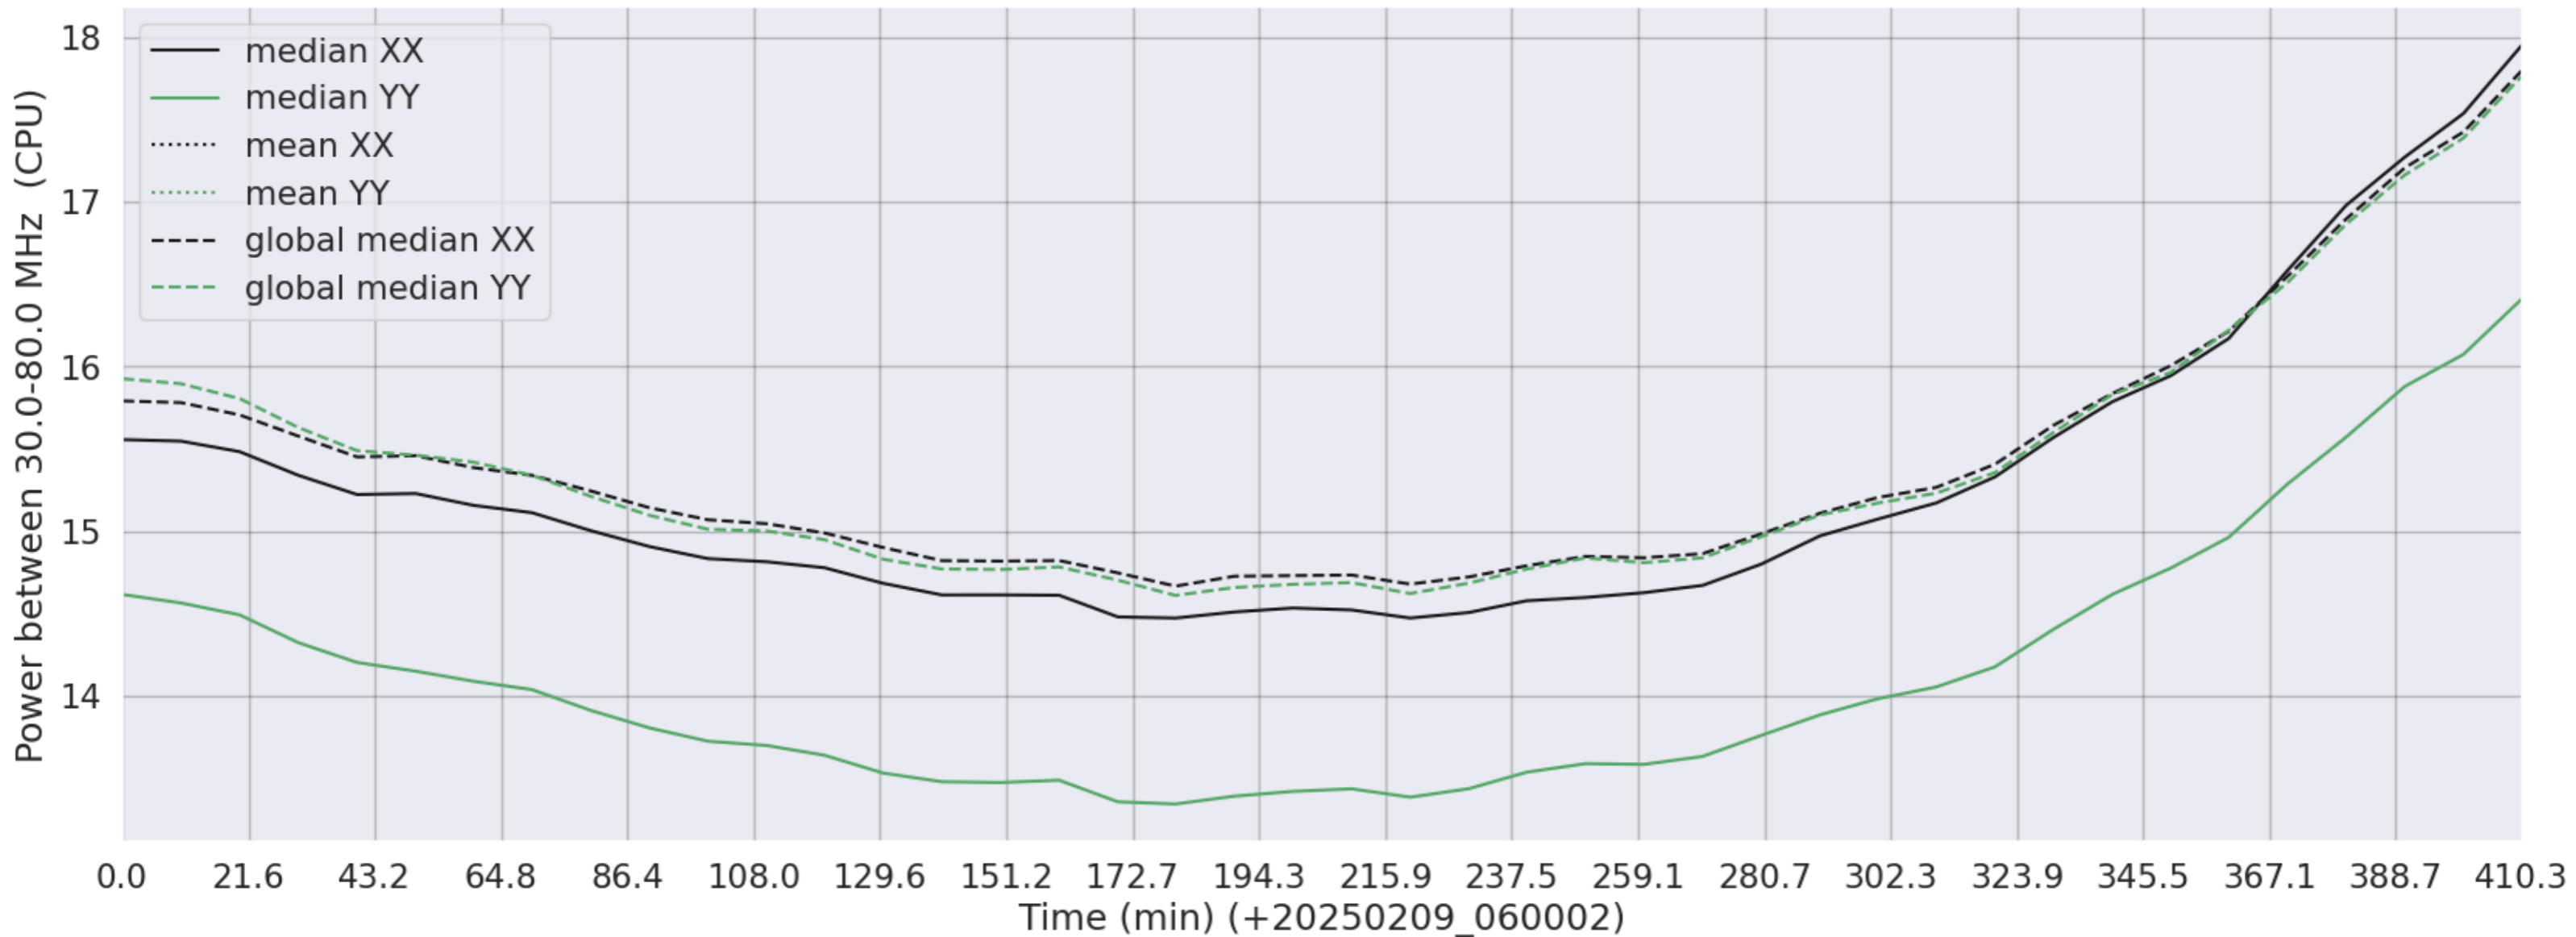

LWA050 - Correlator# 115 - XX FLAGS:Good - YY FLAGS:Good

LWA051 - Correlator# 114 - XX FLAGS:Good - YY FLAGS:Good