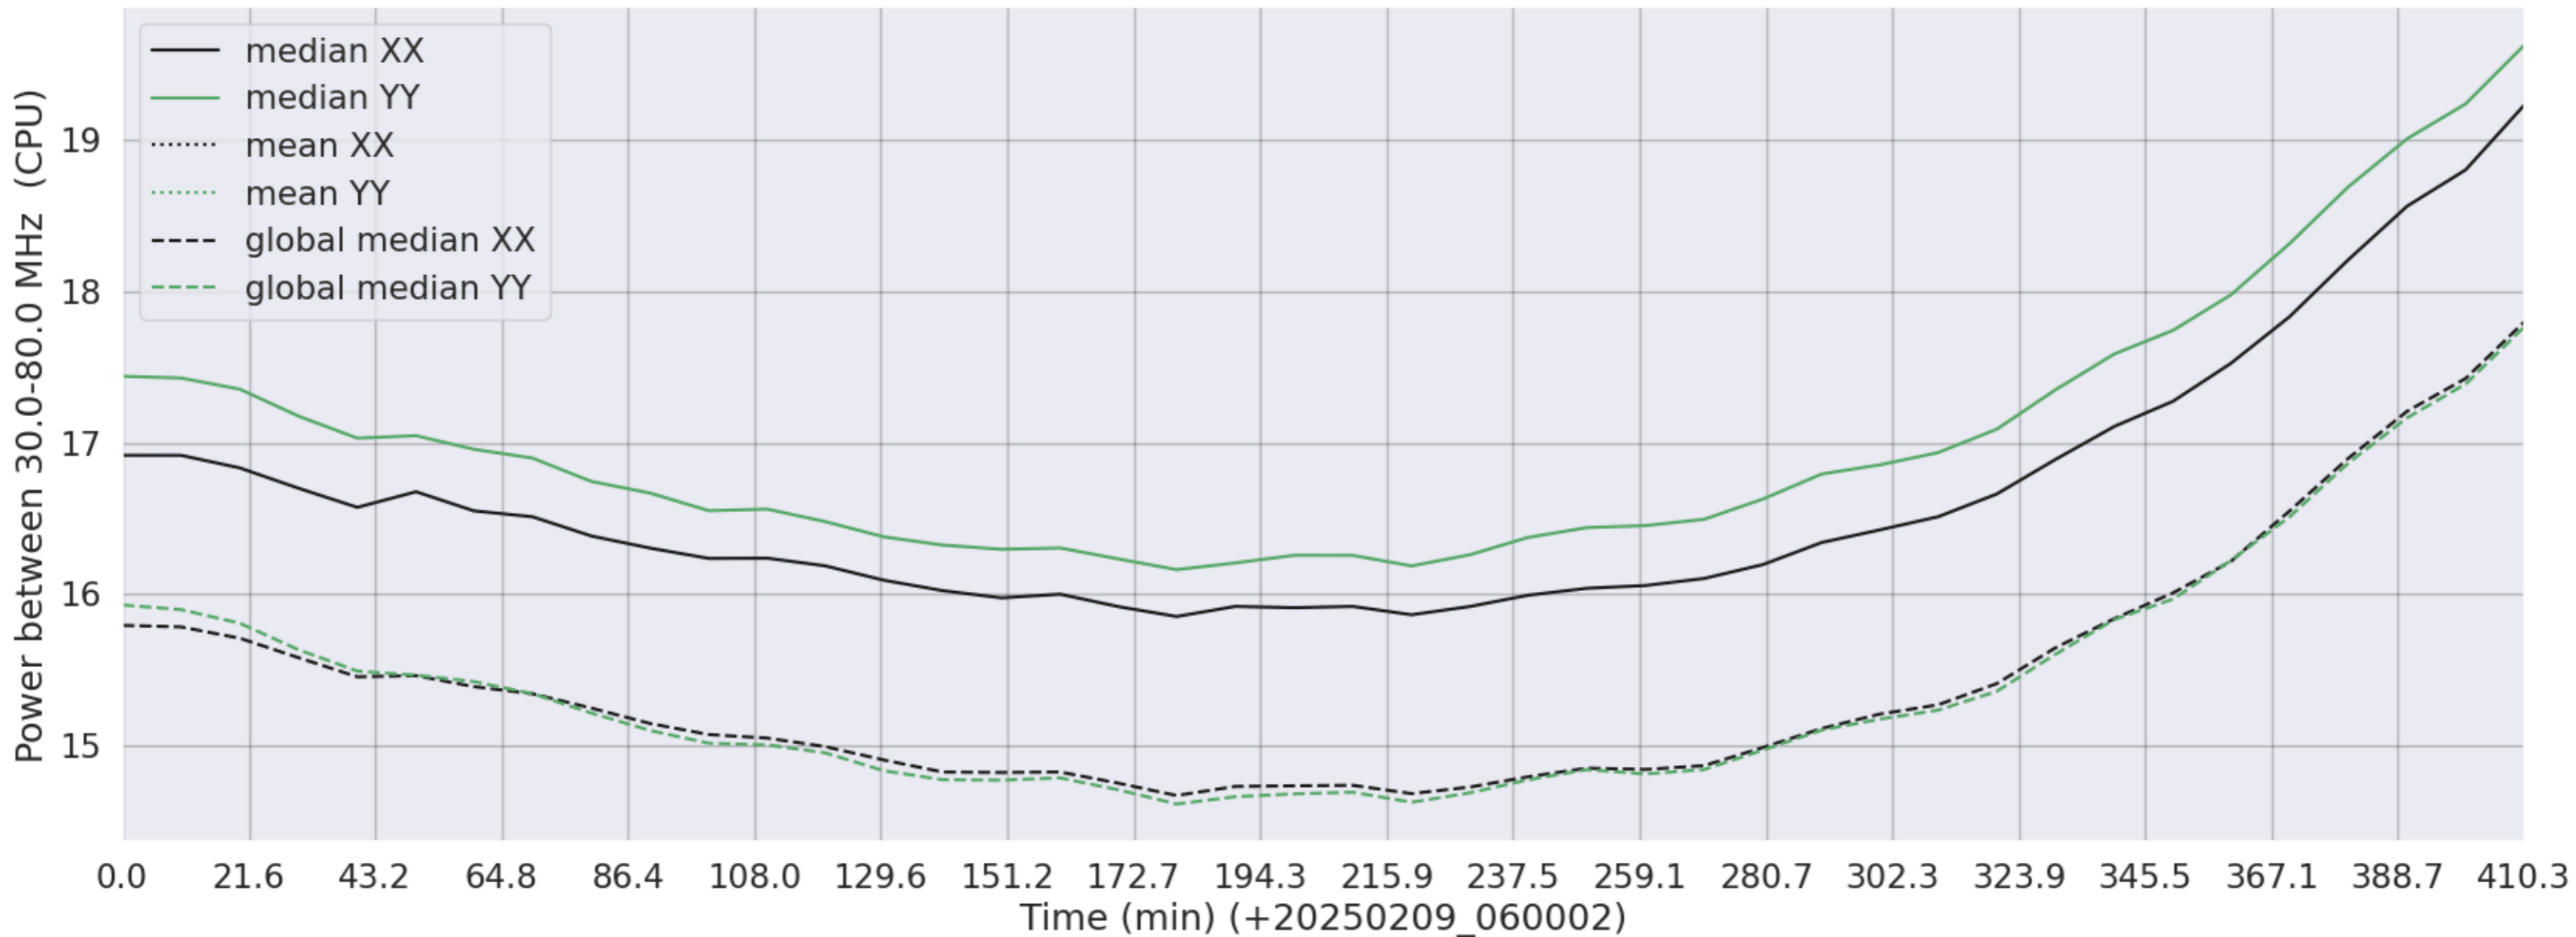

LWA163 - Correlator# 264 - XX FLAGS:Good - YY FLAGS:Good

LWA162 - Correlator# 265 - XX FLAGS:Good - YY FLAGS:Good

LWA165 - Correlator# 266 - XX FLAGS:Good - YY FLAGS:Good

LWA164 - Correlator# 267 - XX FLAGS:Good - YY FLAGS:Good