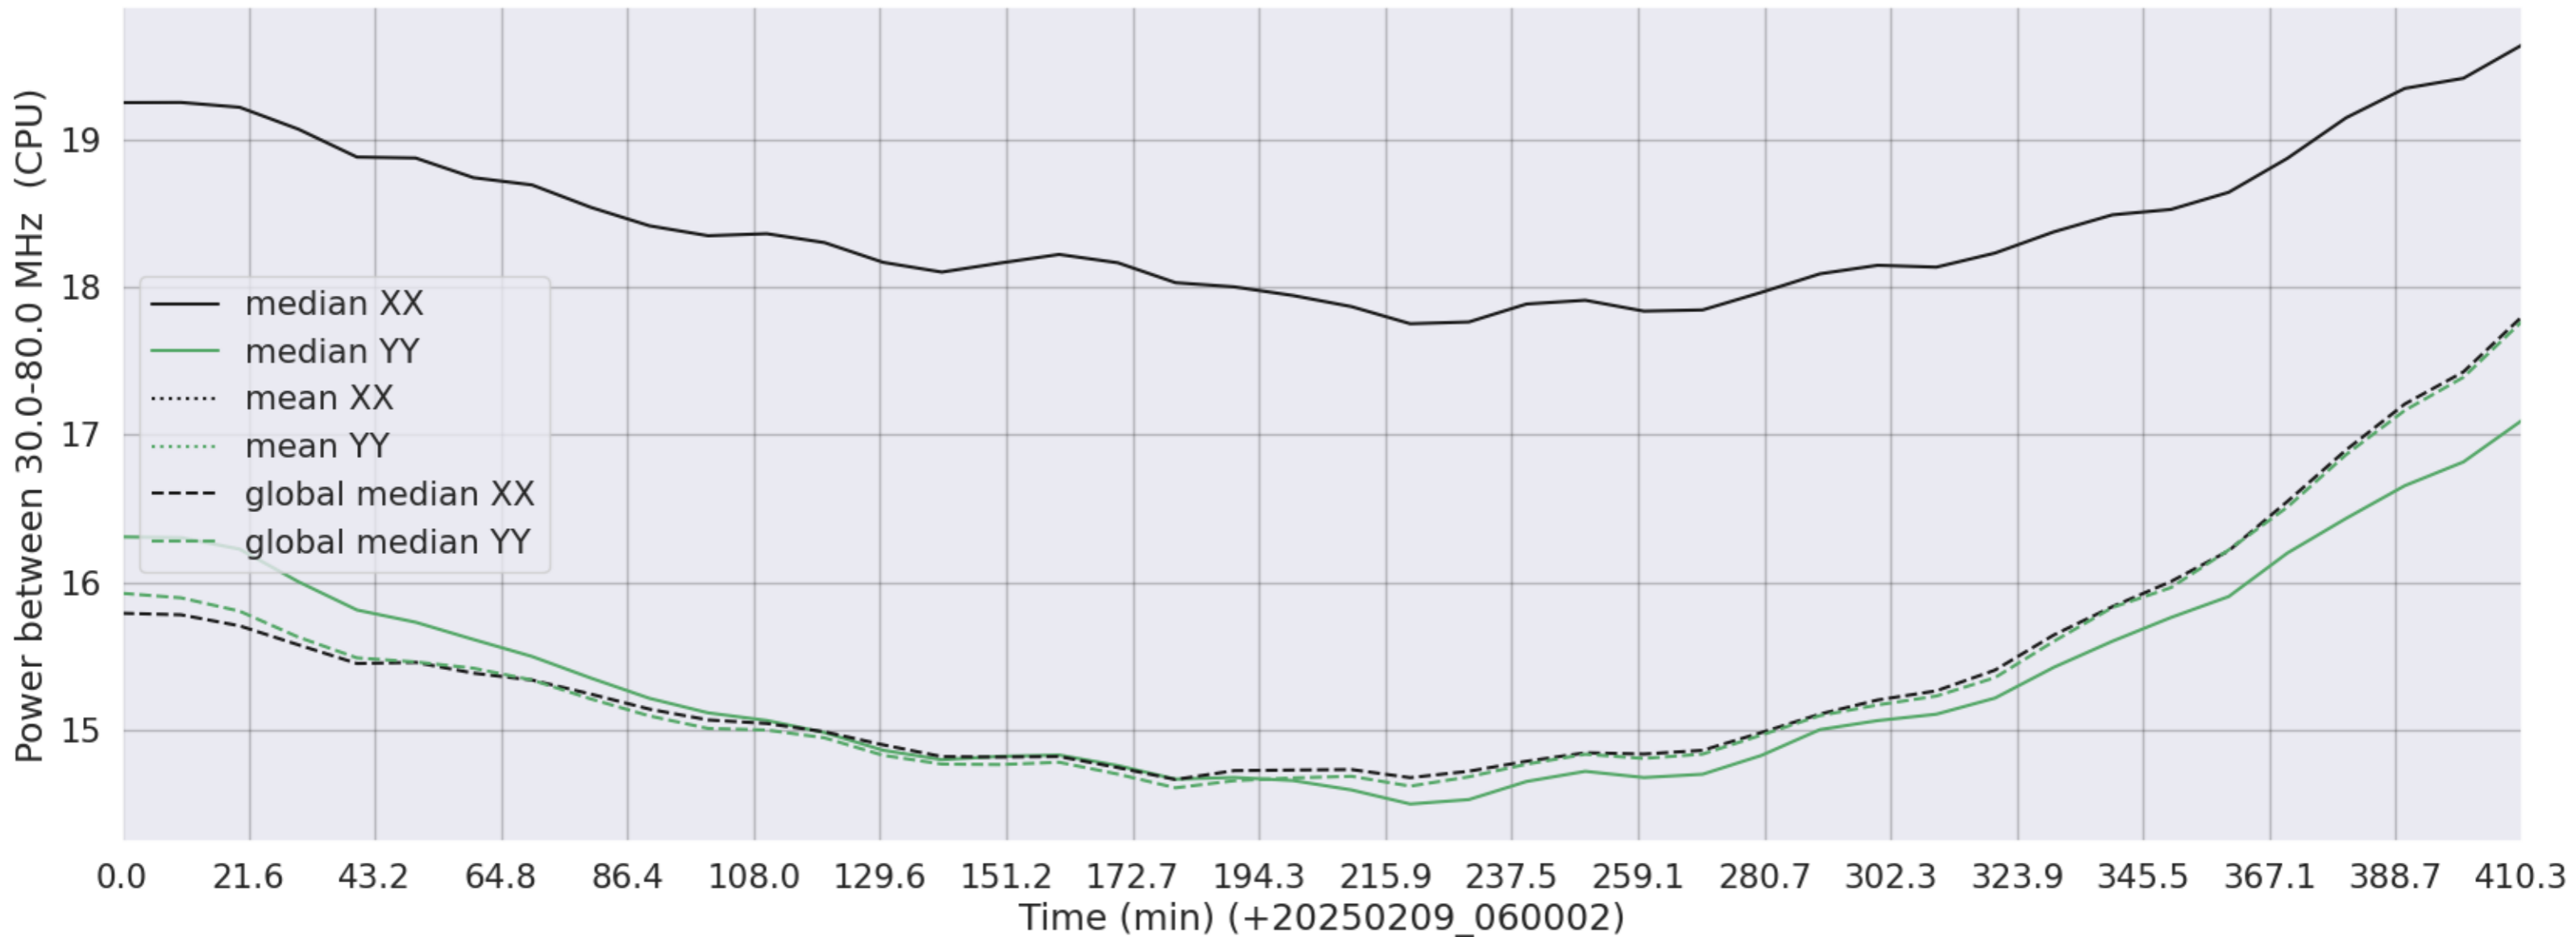

LWA323 - Correlator# 095 - XX FLAGS:Good - YY FLAGS:Good

LWA363 - Correlator# 094 - XX FLAGS:Good - YY FLAGS:Good