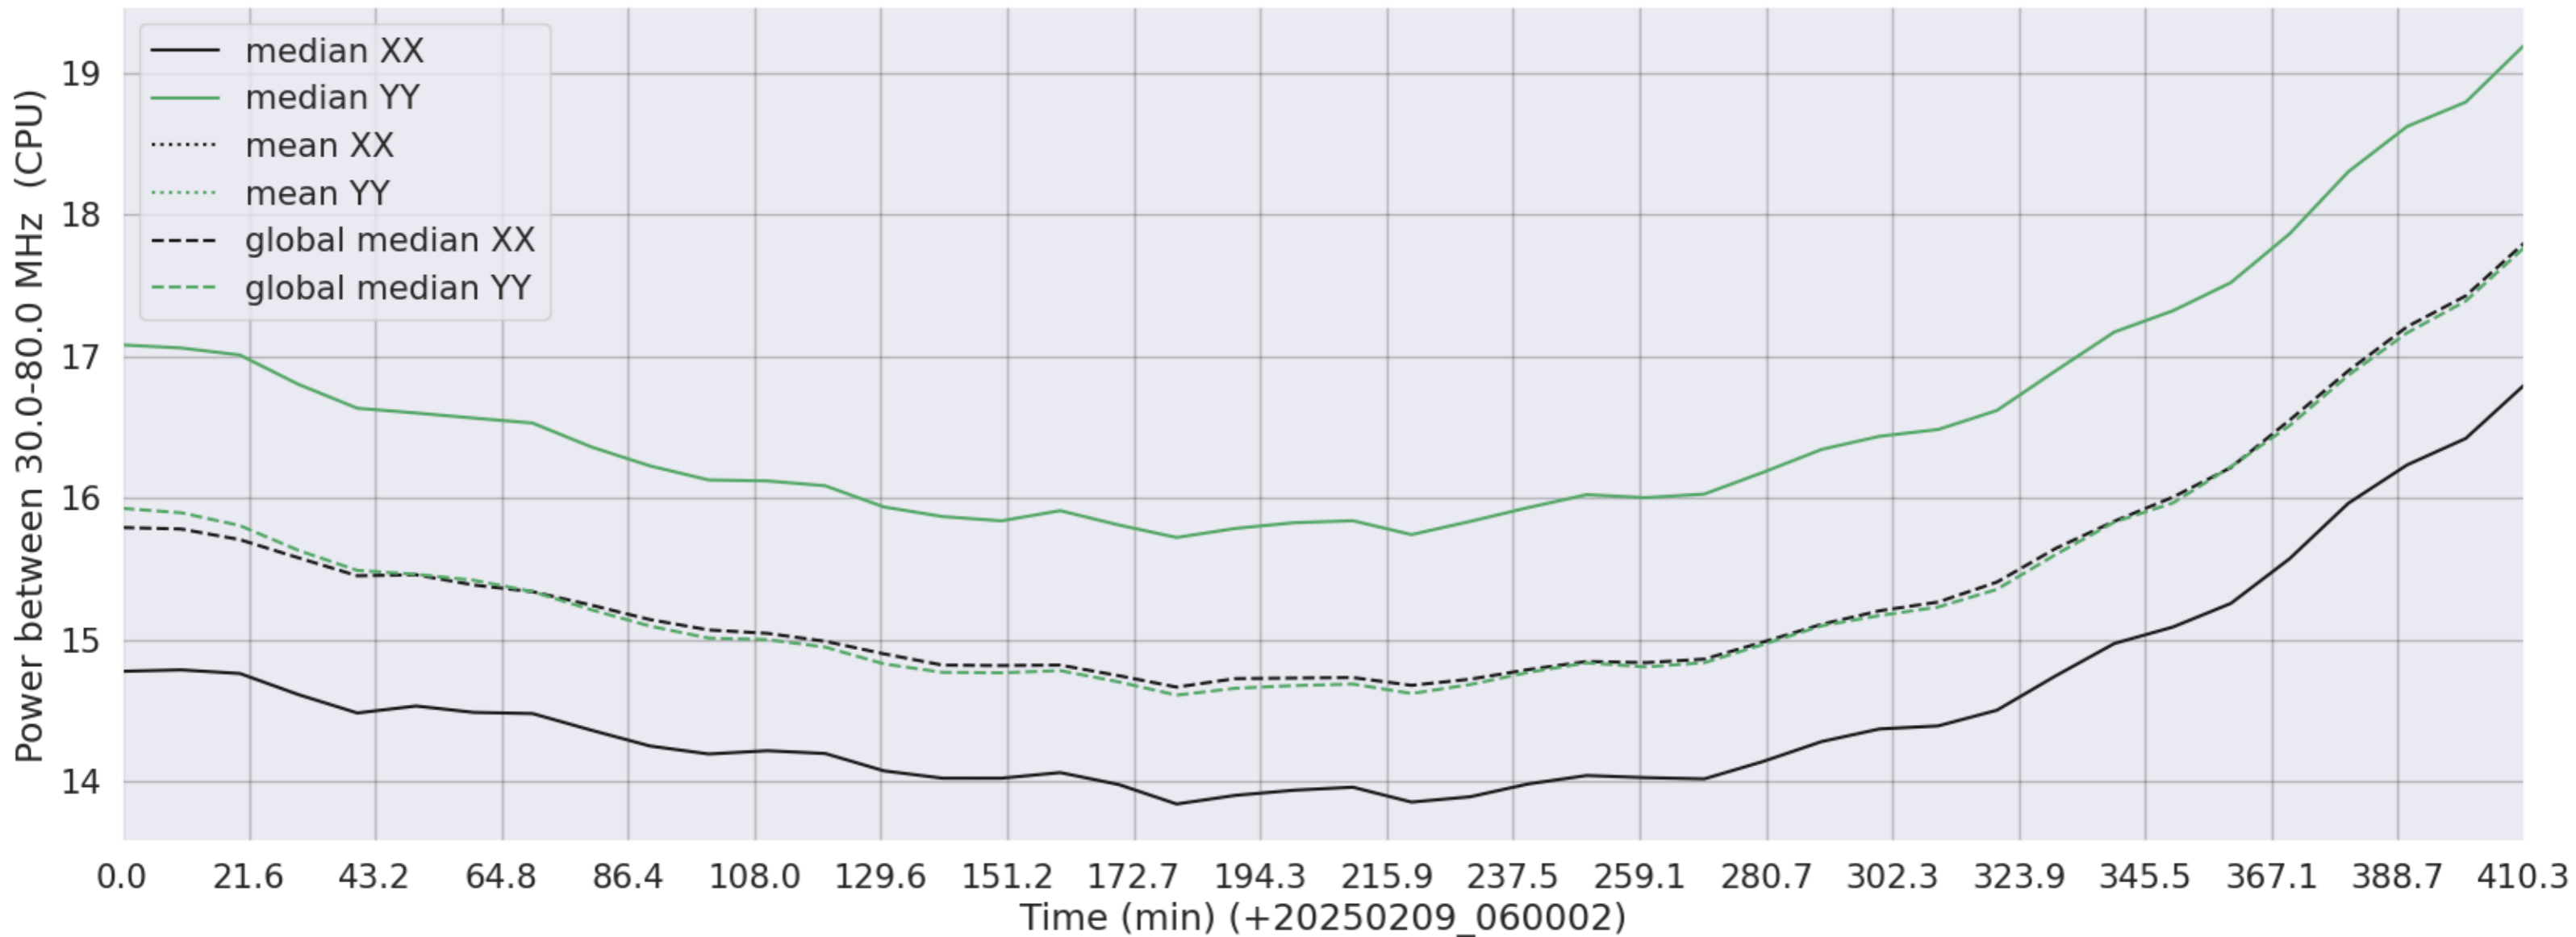

LWA007 - Correlator# 071 - XX FLAGS:Good - YY FLAGS:Good

LWA009 - Correlator# 070 - XX FLAGS:Good - YY FLAGS:Good