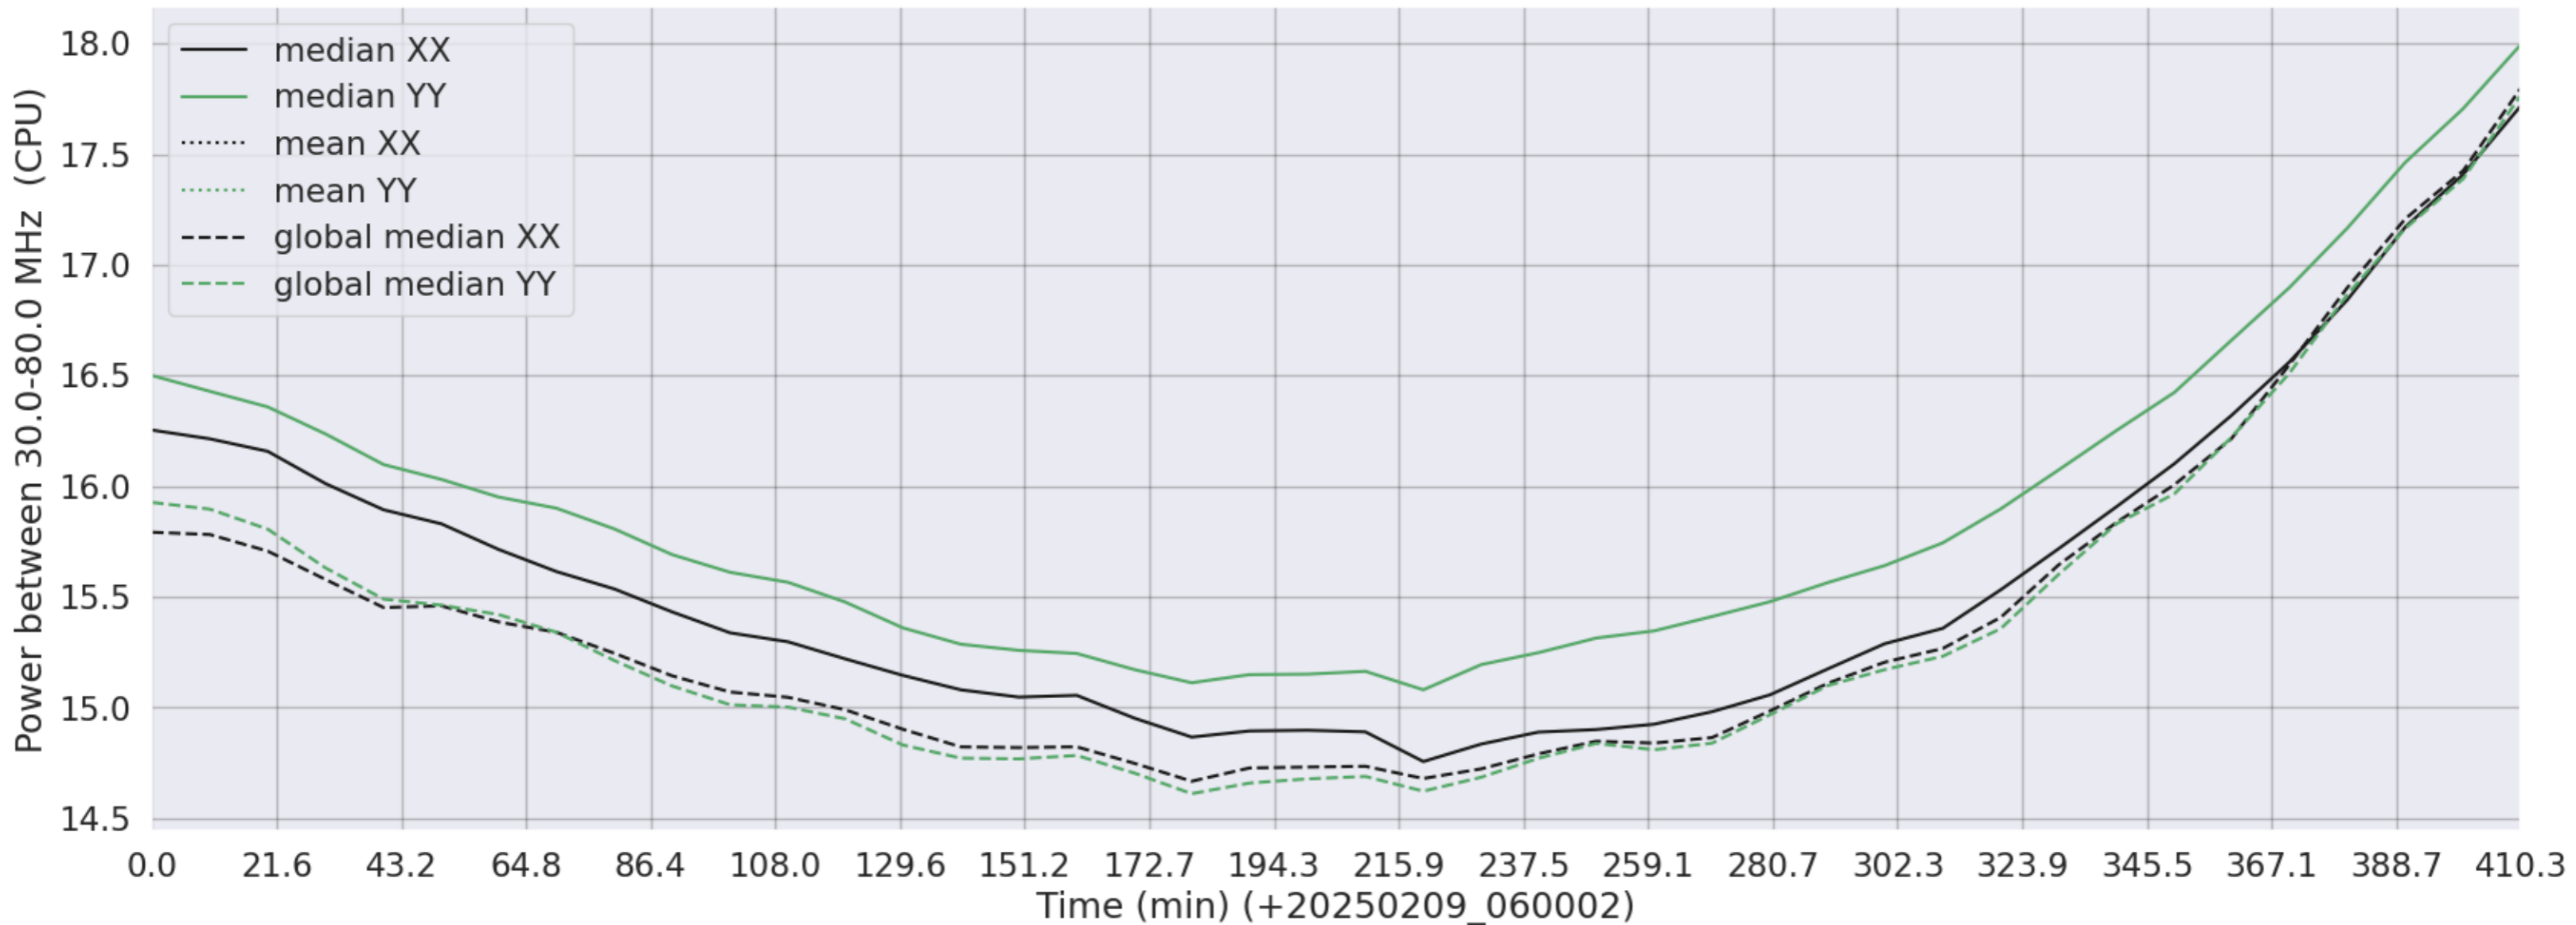

LWA296 - Correlator# 046 - XX FLAGS:Good - YY FLAGS:Good

LWA291 - Correlator# 045 - XX FLAGS:Good - YY FLAGS:Good