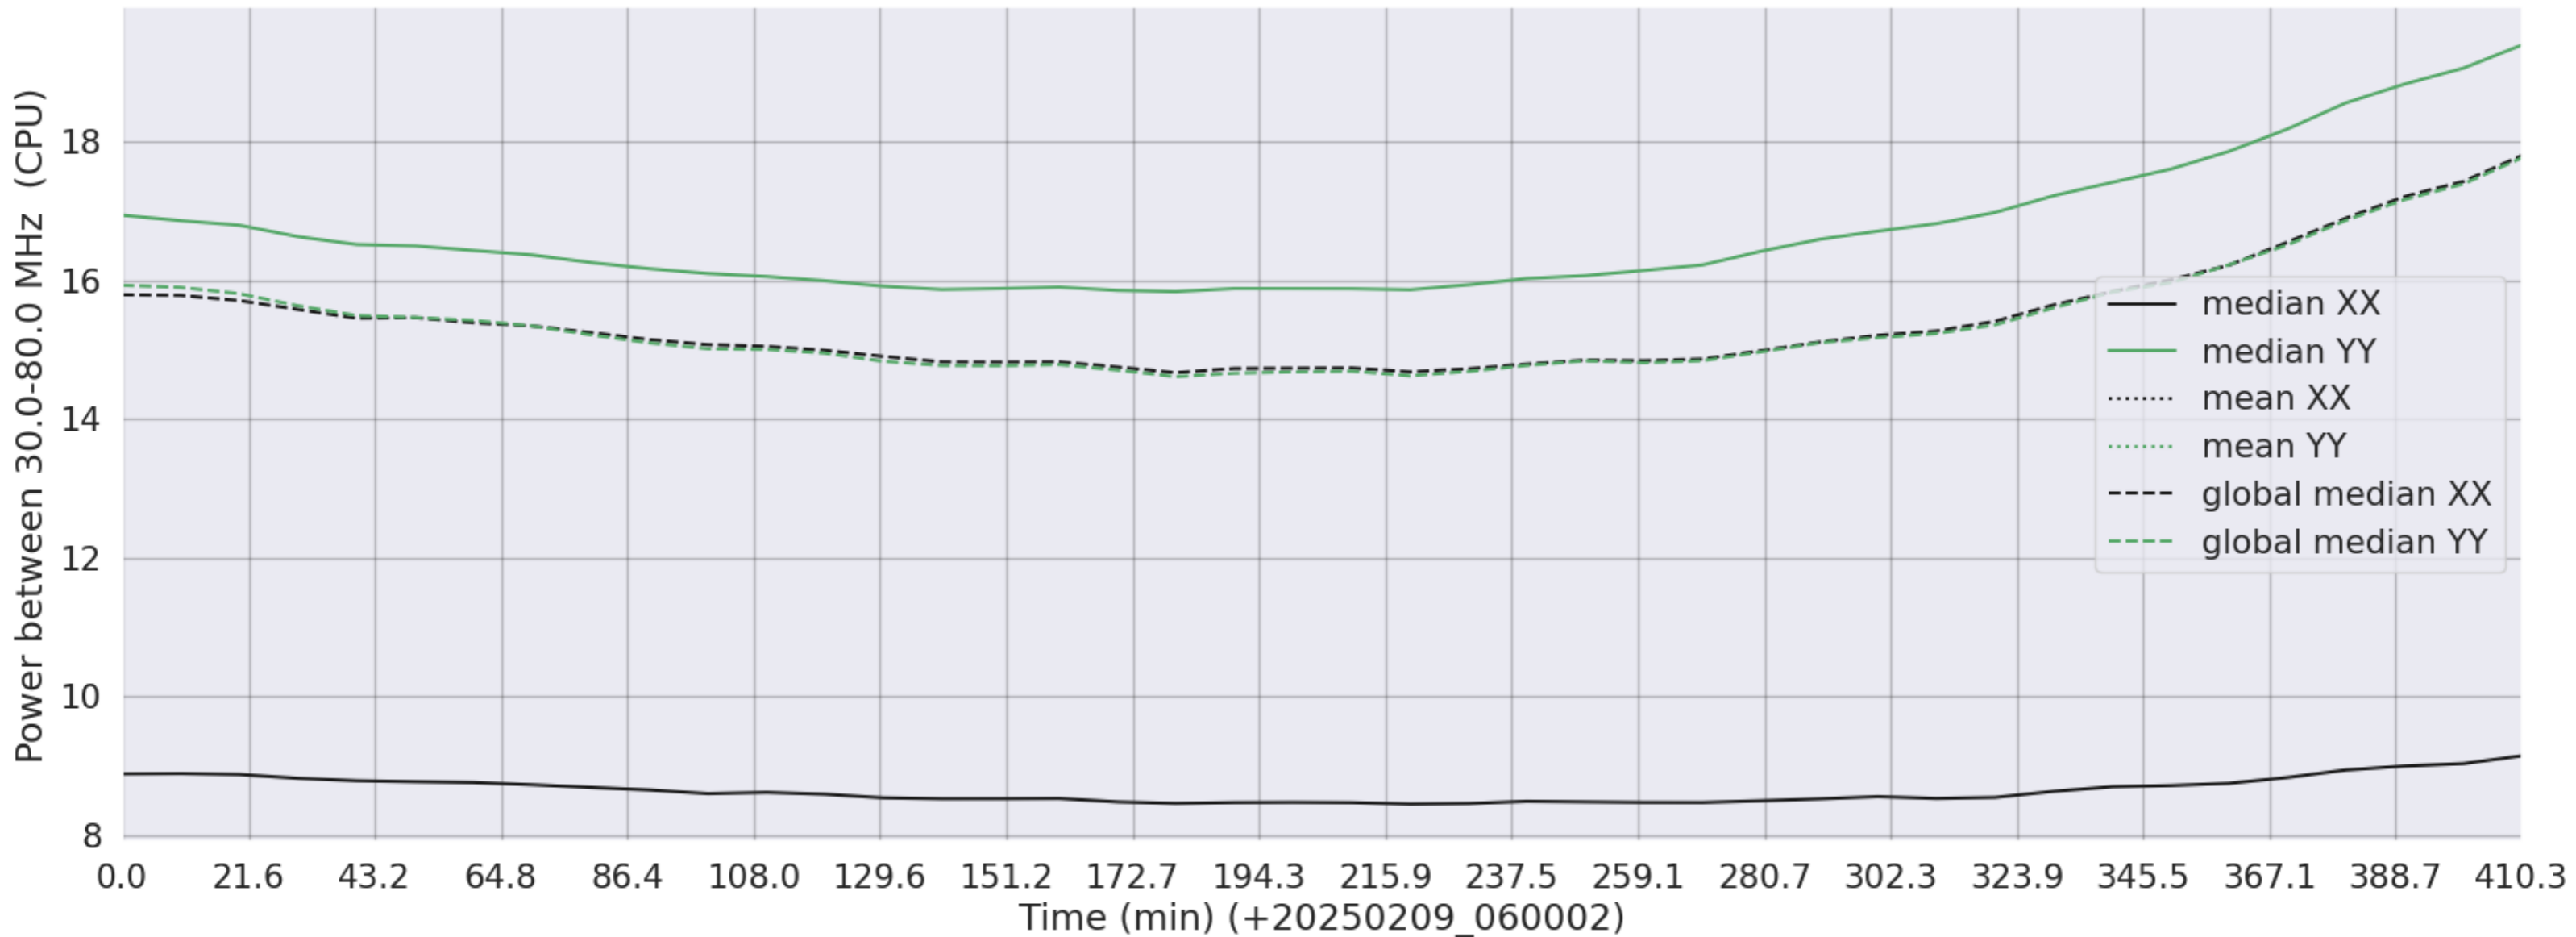

LWA306 - Correlator# 053 - XX FLAGS:Good - YY FLAGS:Good

LWA317 - Correlator# 052 - XX FLAGS:Good - YY FLAGS:Good