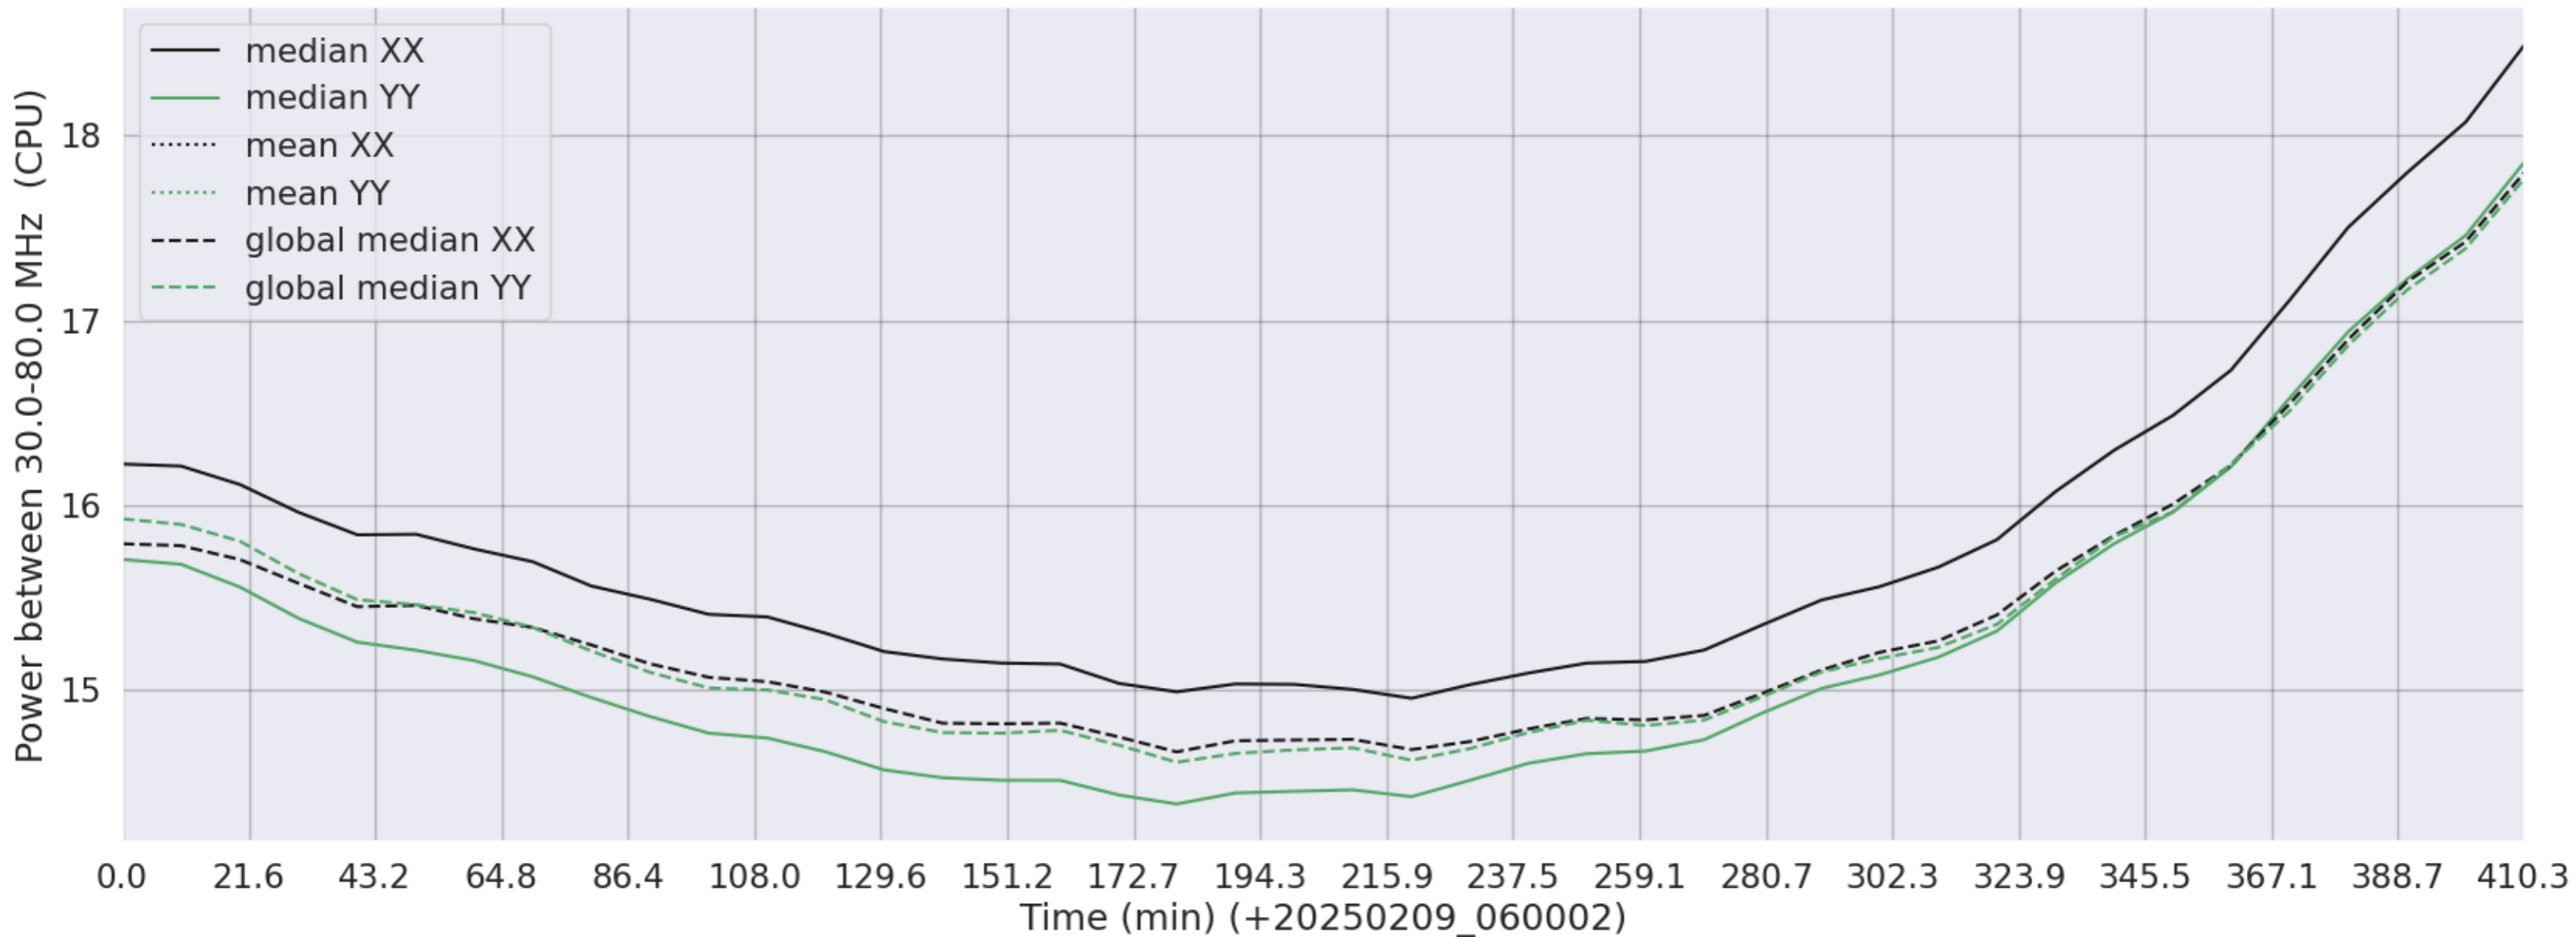

LWA079 - Correlator# 195 - XX FLAGS:Good - YY FLAGS:Good

LWA081 - Correlator# 194 - XX FLAGS:Good - YY FLAGS:Good