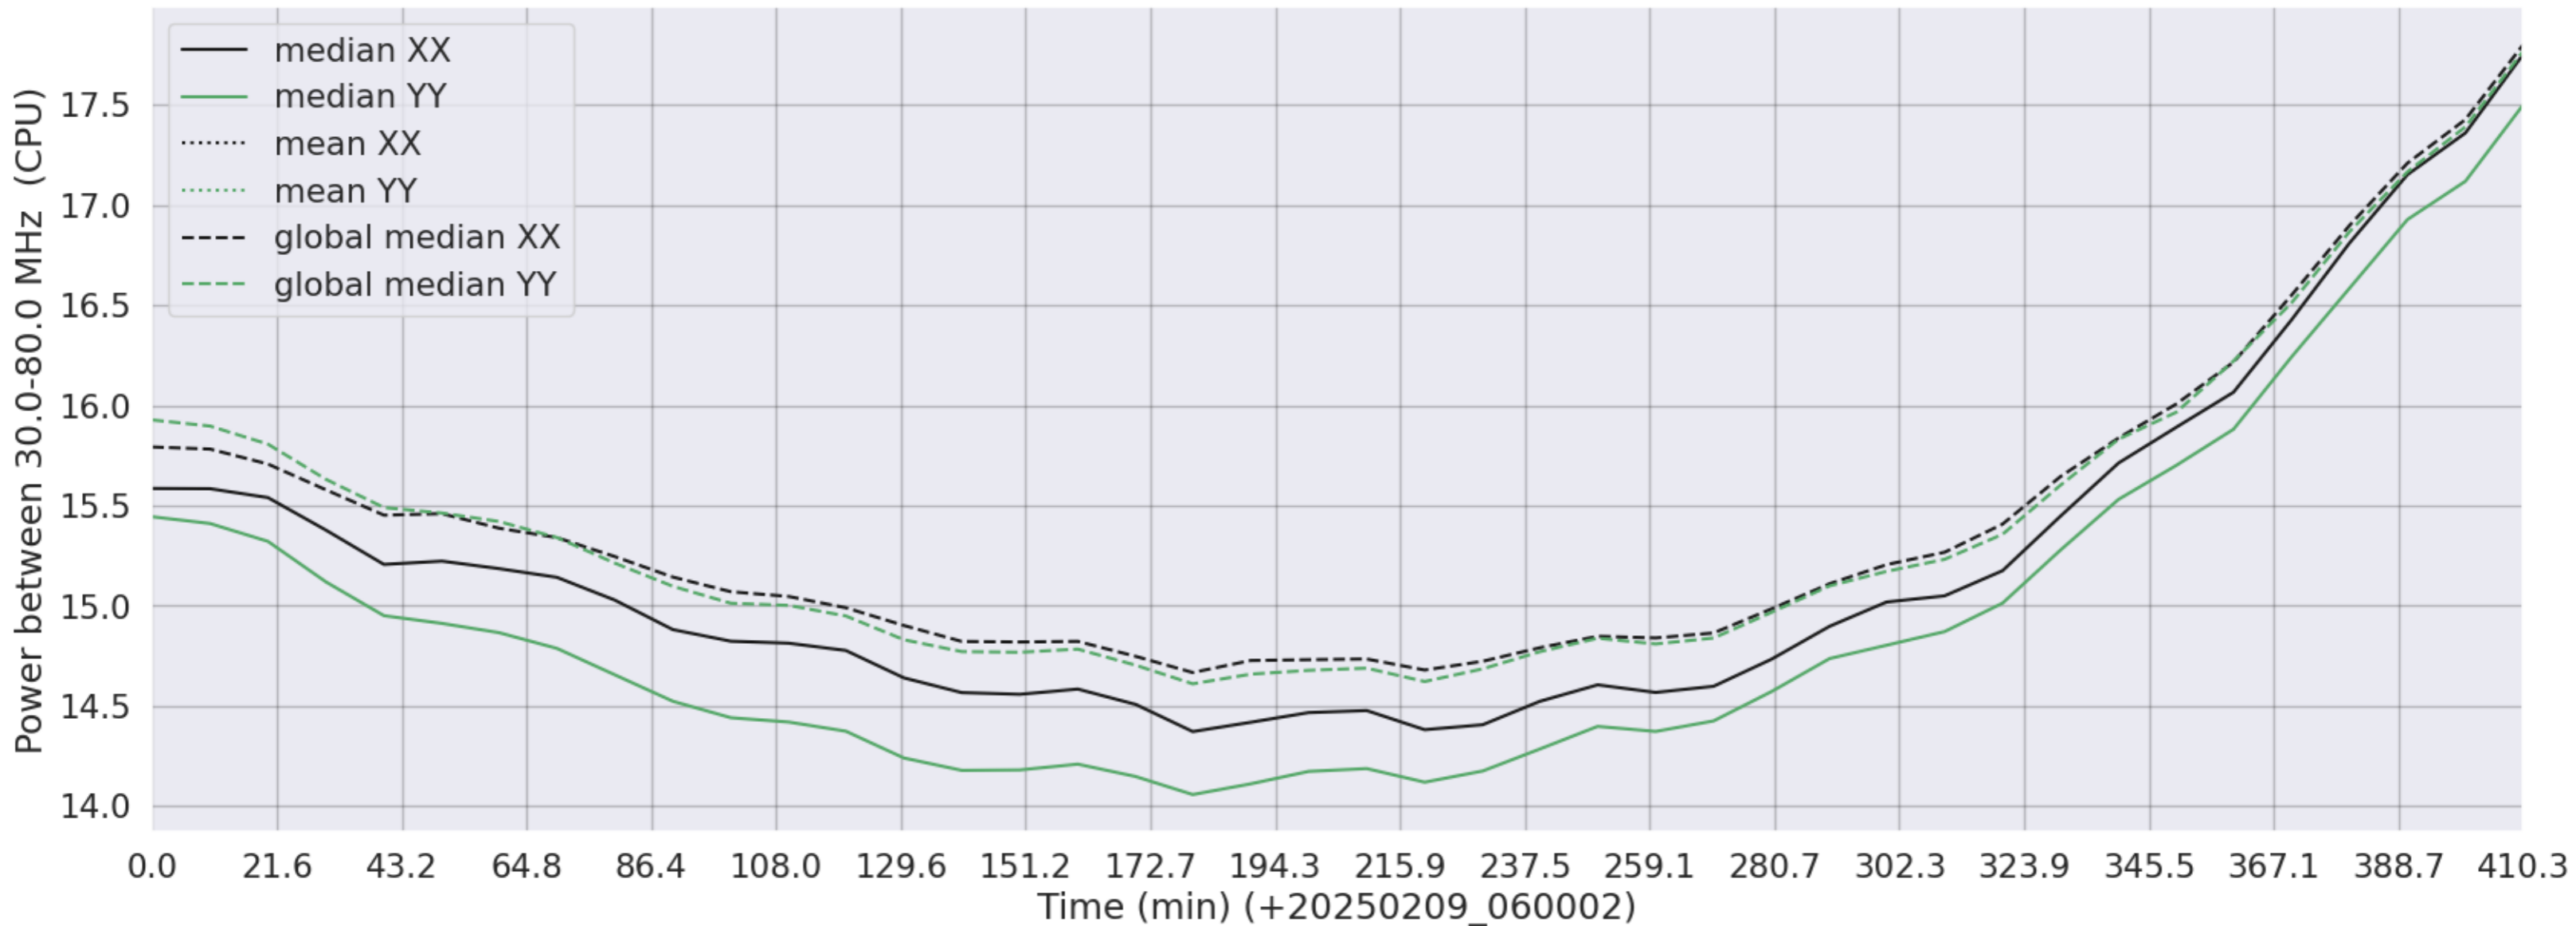

LWA187 - Correlator# 242 - XX FLAGS:Good - YY FLAGS:Good

LWA184 - Correlator# 241 - XX FLAGS:Good - YY FLAGS:Good