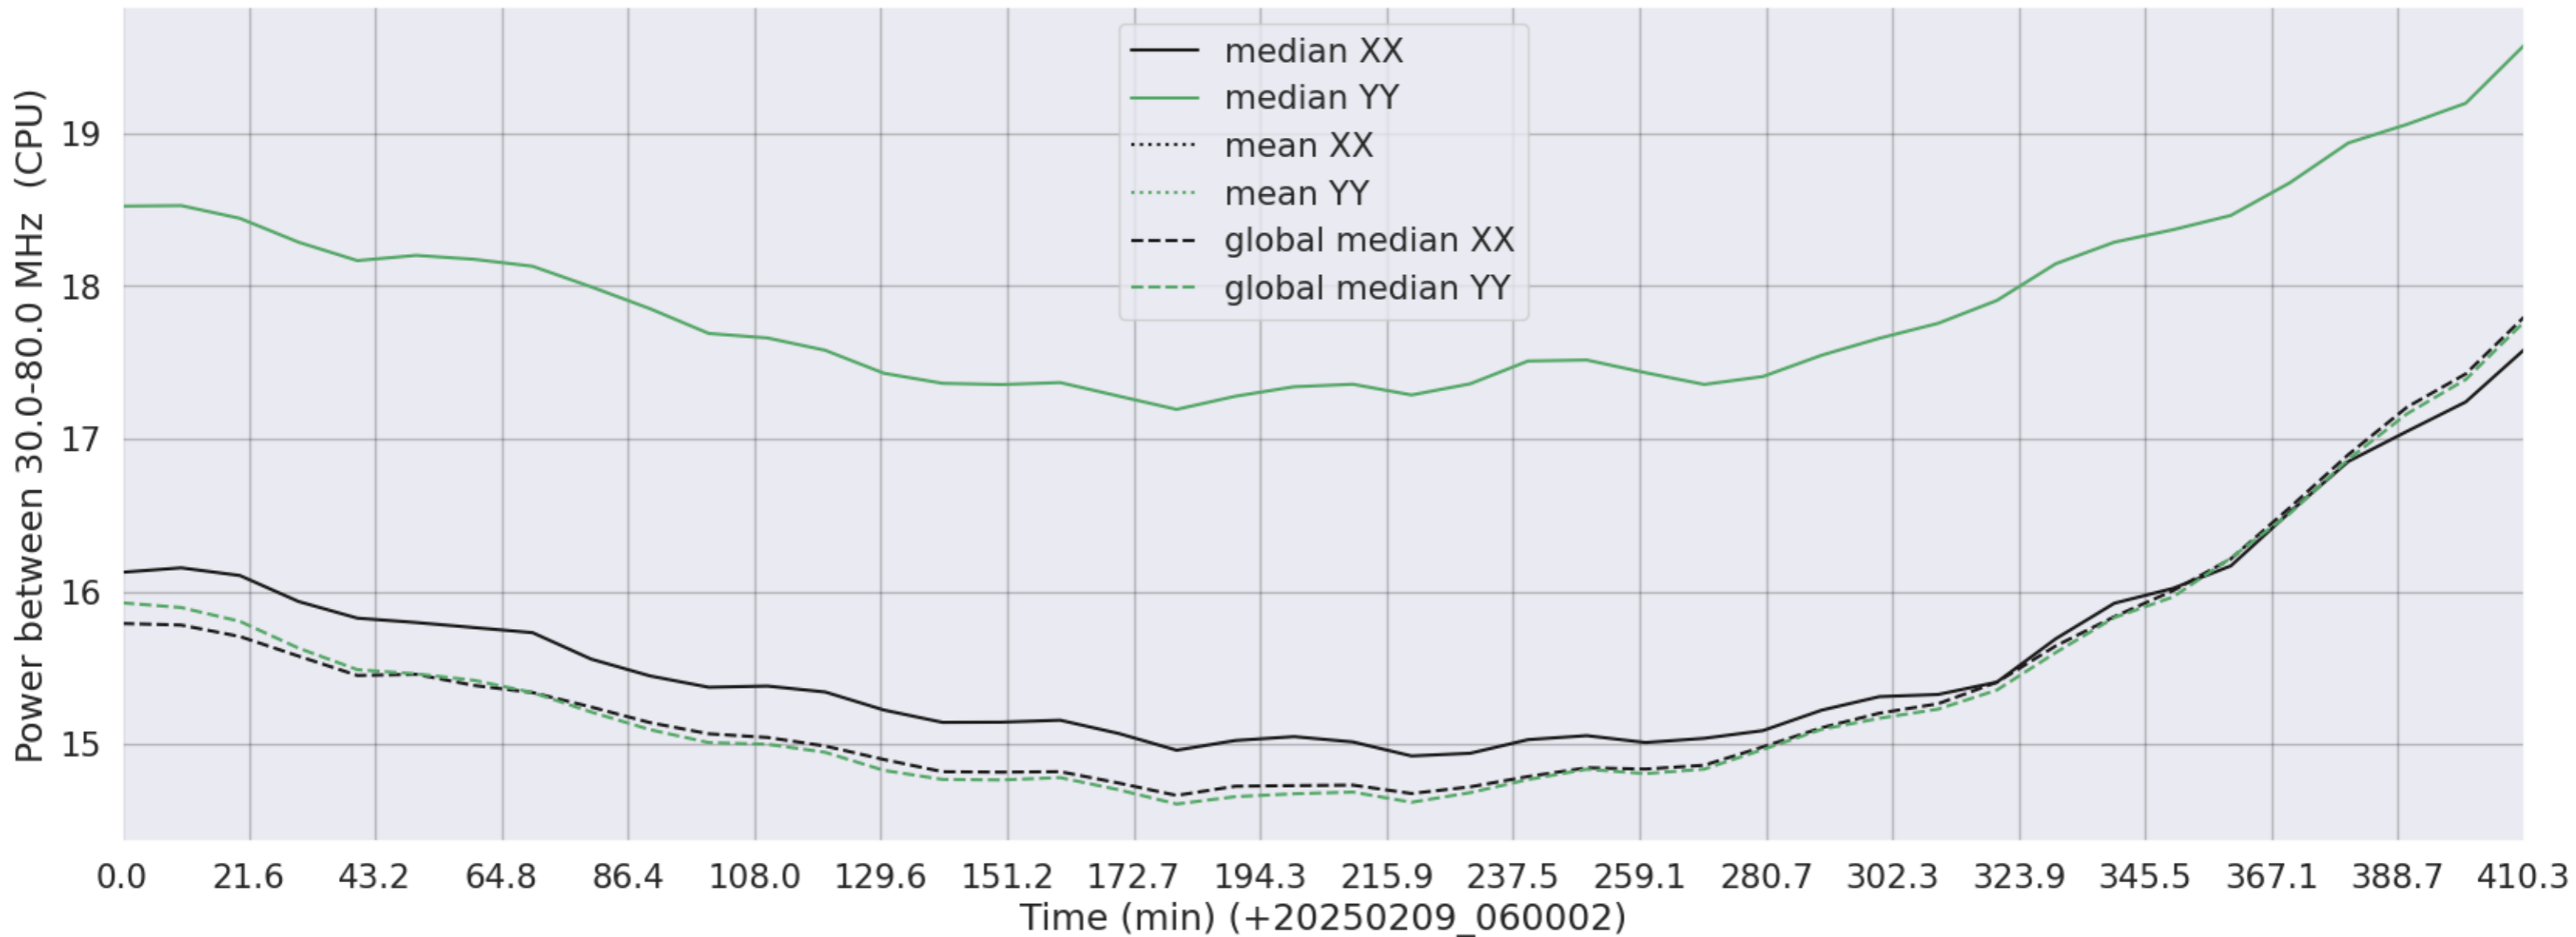

LWA286 - Correlator# 093 - XX FLAGS:Good - YY FLAGS:Good

LWA302 - Correlator# 092 - XX FLAGS:Good - YY FLAGS:Good