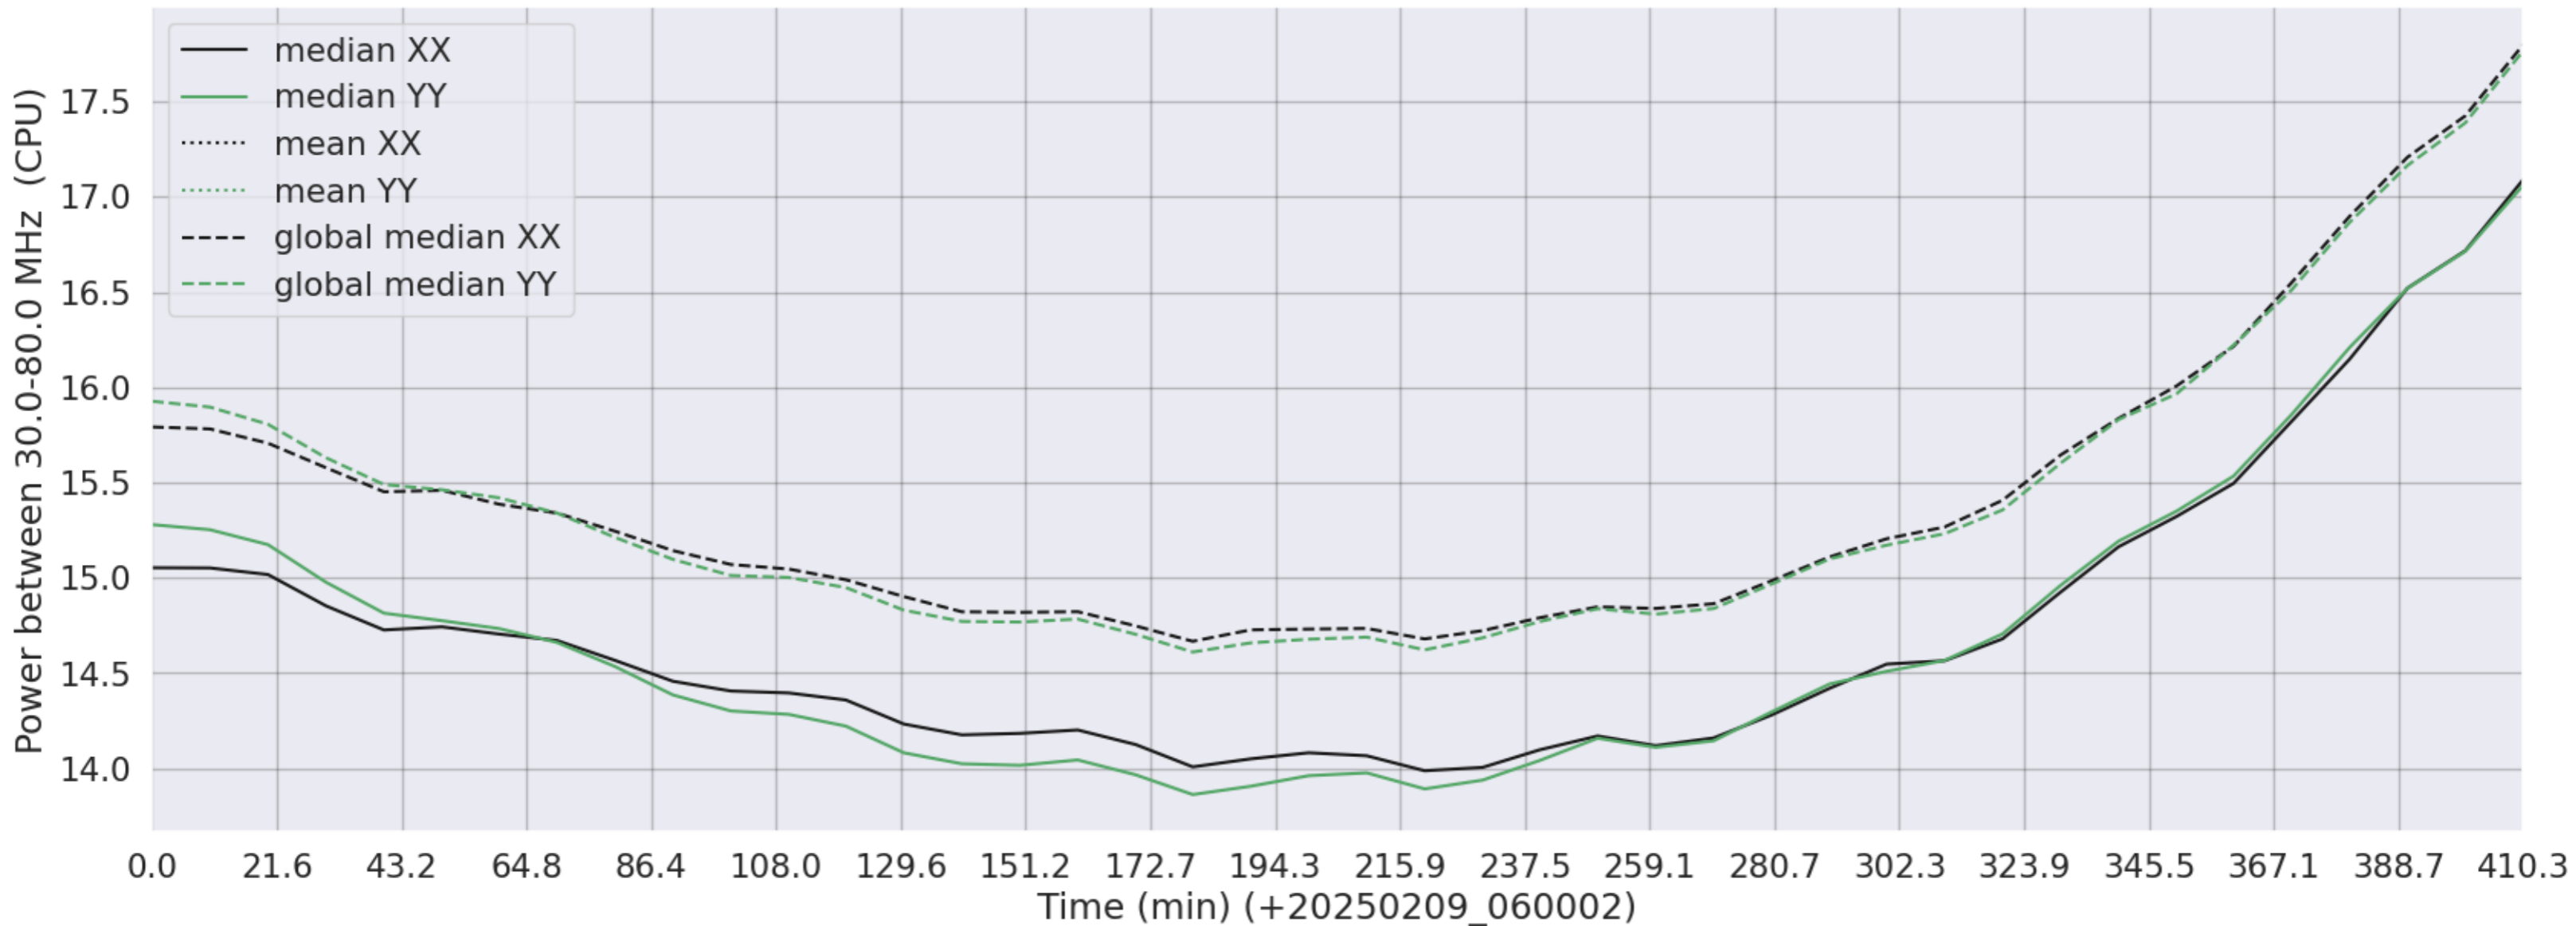

LWA144 - Correlator# 213 - XX FLAGS:Good - YY FLAGS:Good

LWA145 - Correlator# 212 - XX FLAGS:Good - YY FLAGS:Good