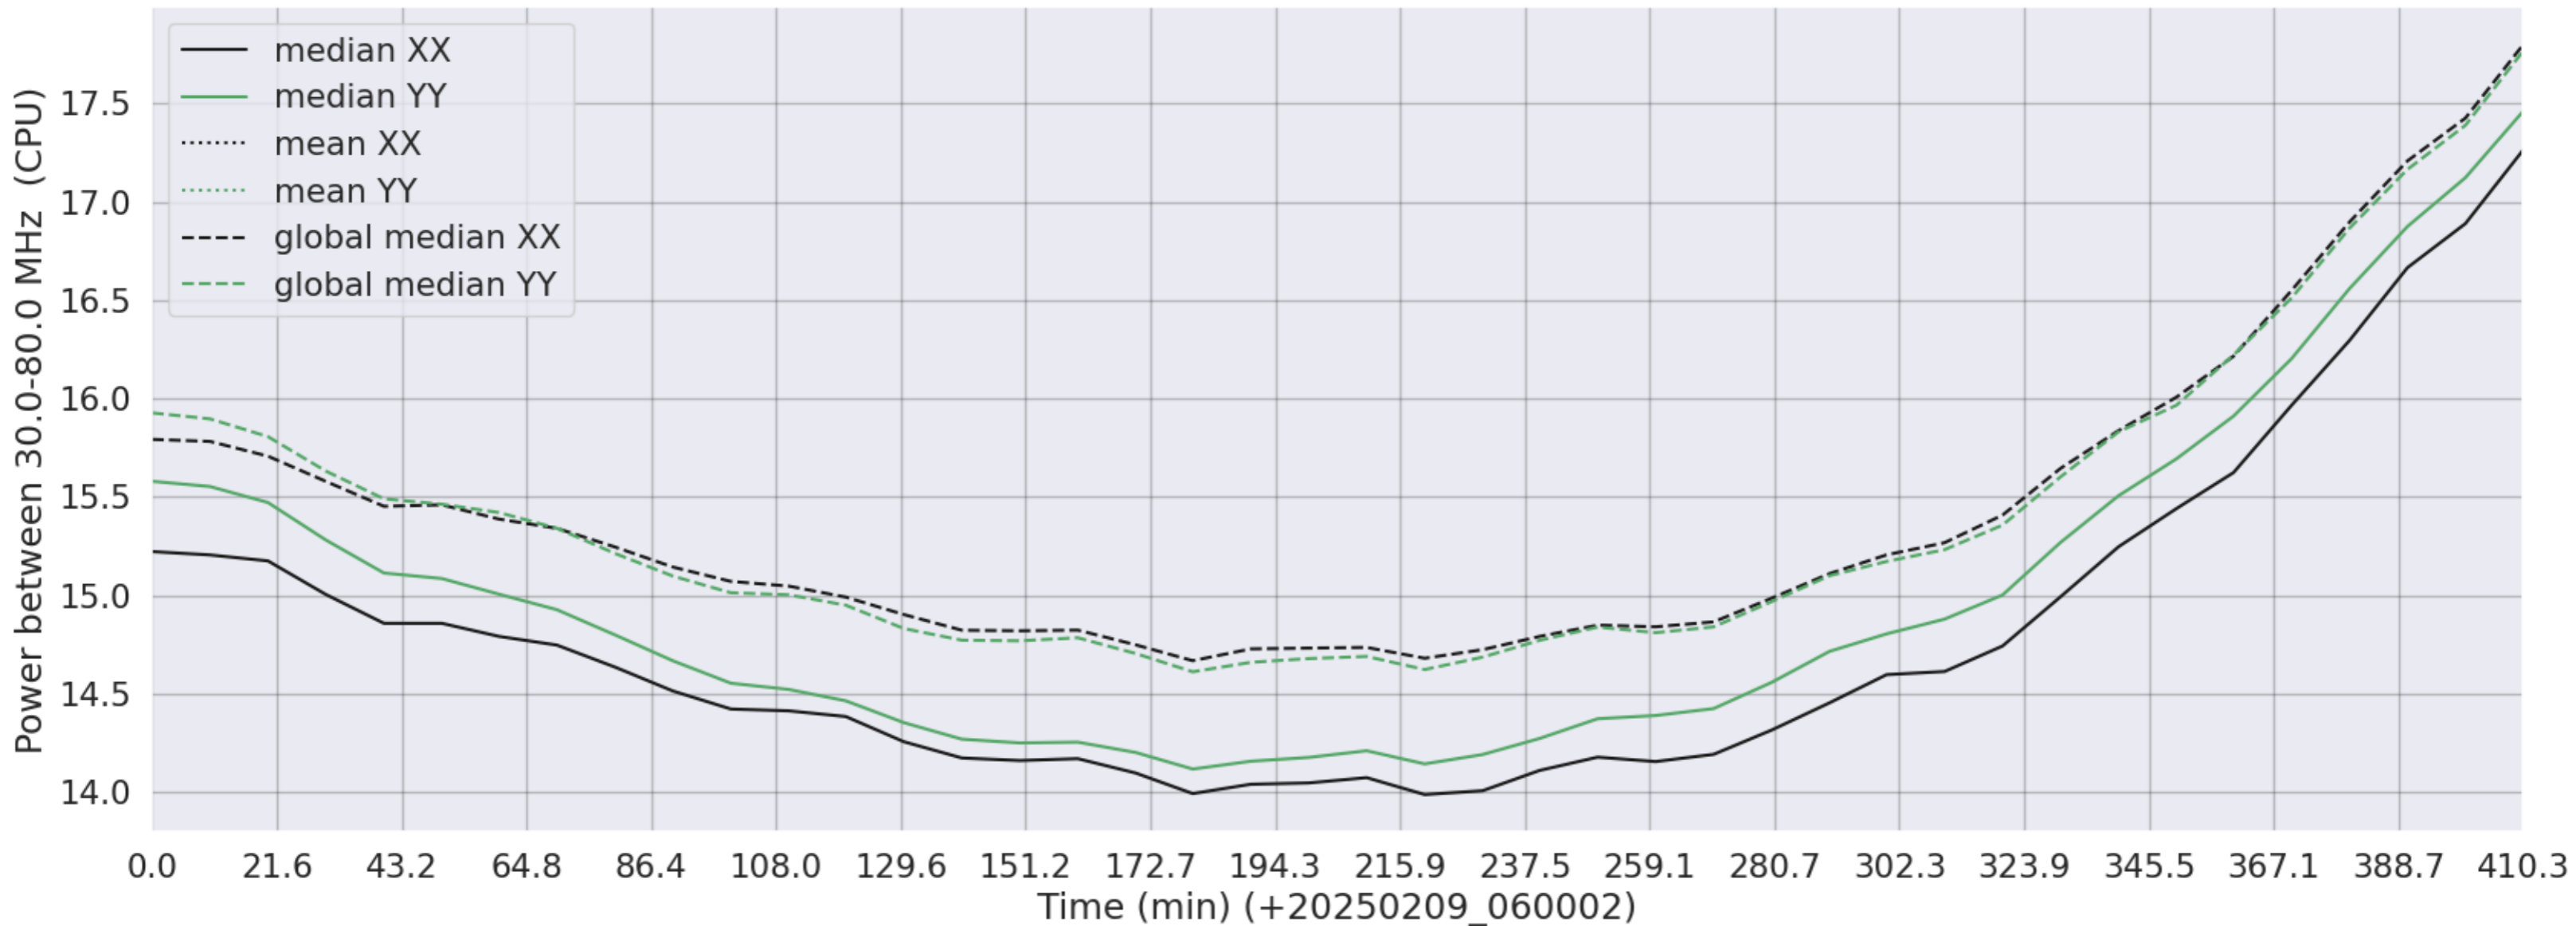

LWA326 - Correlator# 250 - XX FLAGS:Good - YY FLAGS:Good

LWA222 - Correlator# 249 - XX FLAGS:Good - YY FLAGS:Good