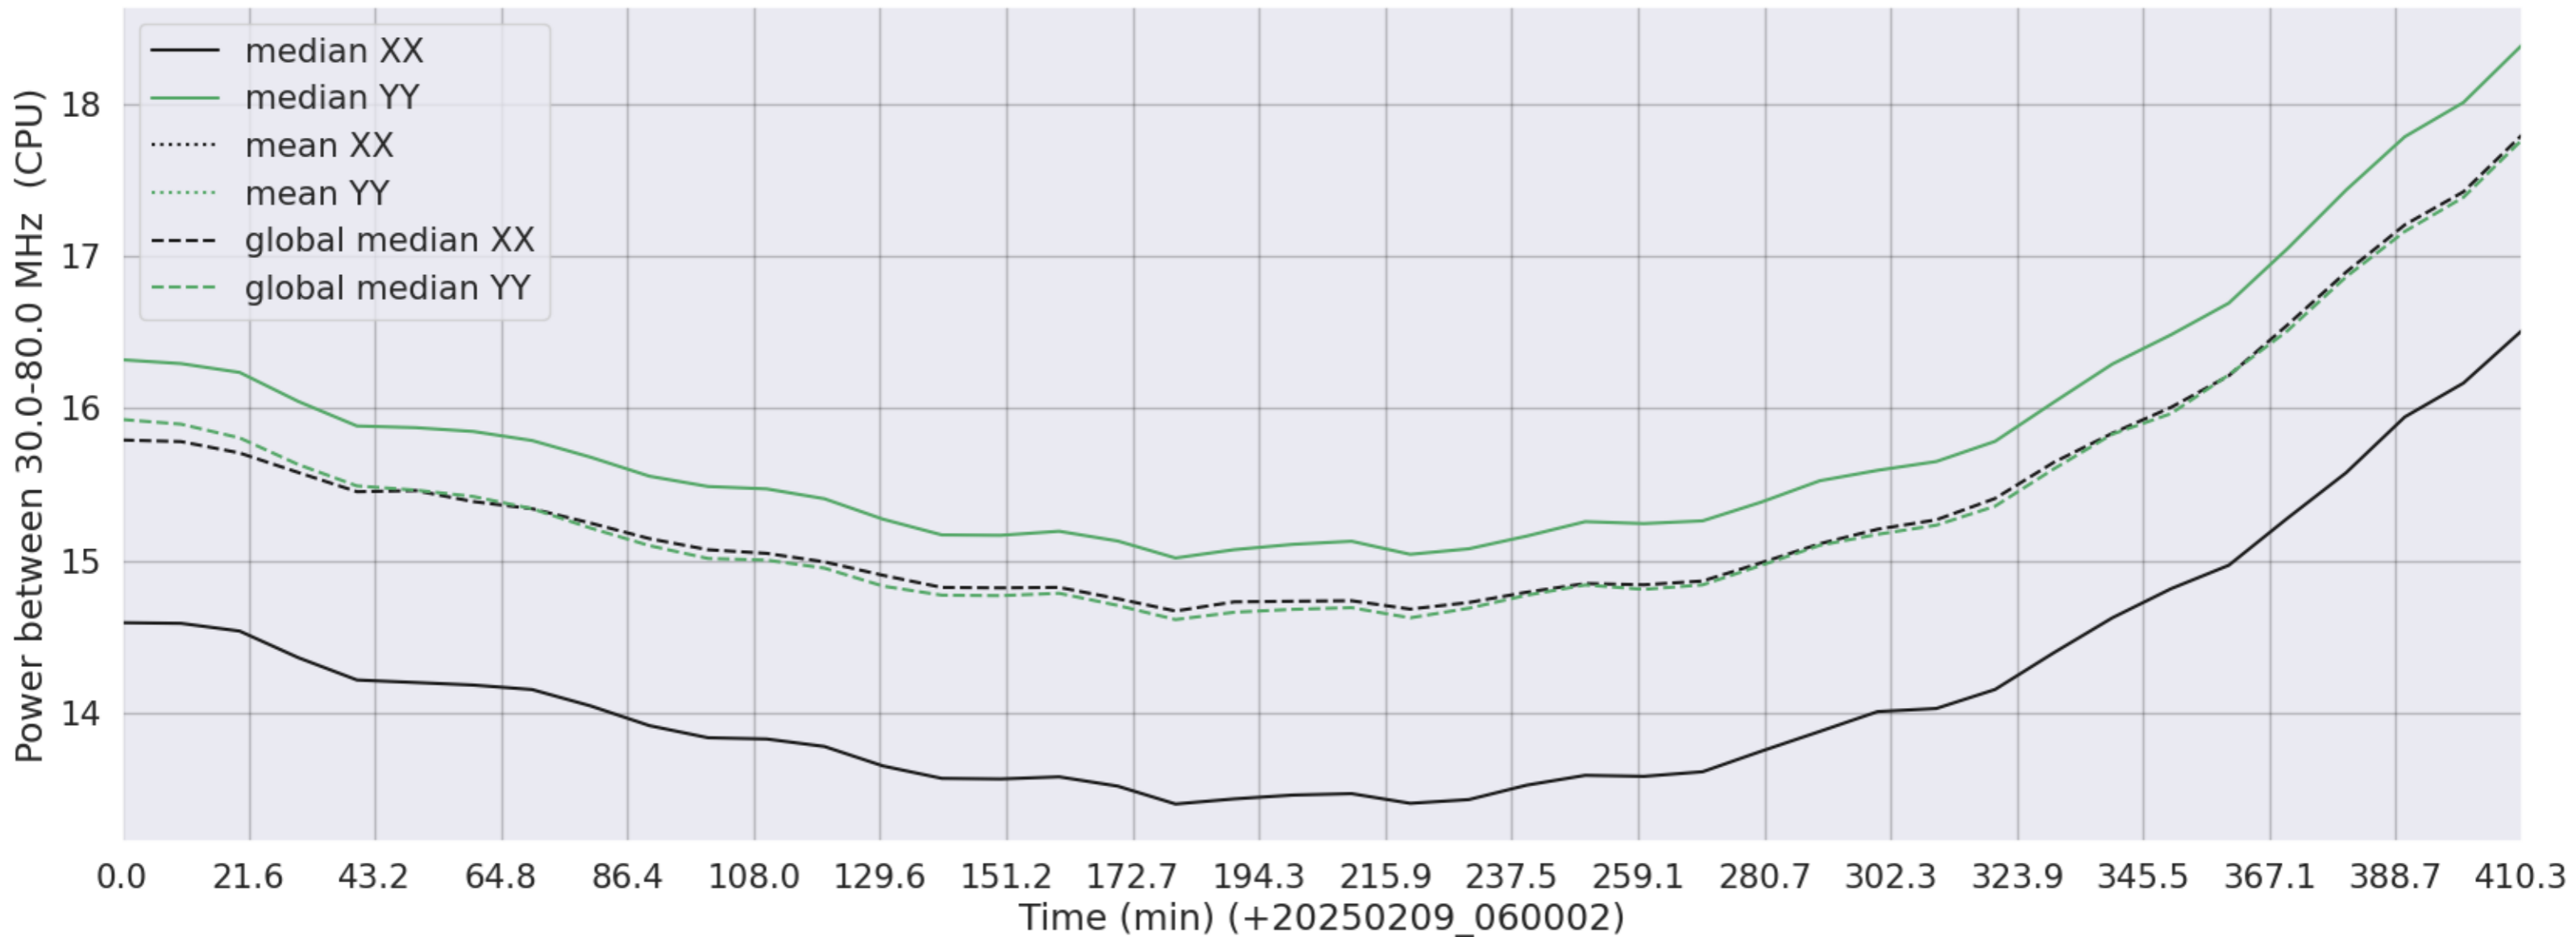

LWA251 - Correlator# 344 - XX FLAGS:Good - YY FLAGS:Good

LWA250 - Correlator# 345 - XX FLAGS:Good - YY FLAGS:Good

LWA261 - Correlator# 346 - XX FLAGS:Good - YY FLAGS:Good

LWA256 - Correlator# 347 - XX FLAGS:Good - YY FLAGS:Good