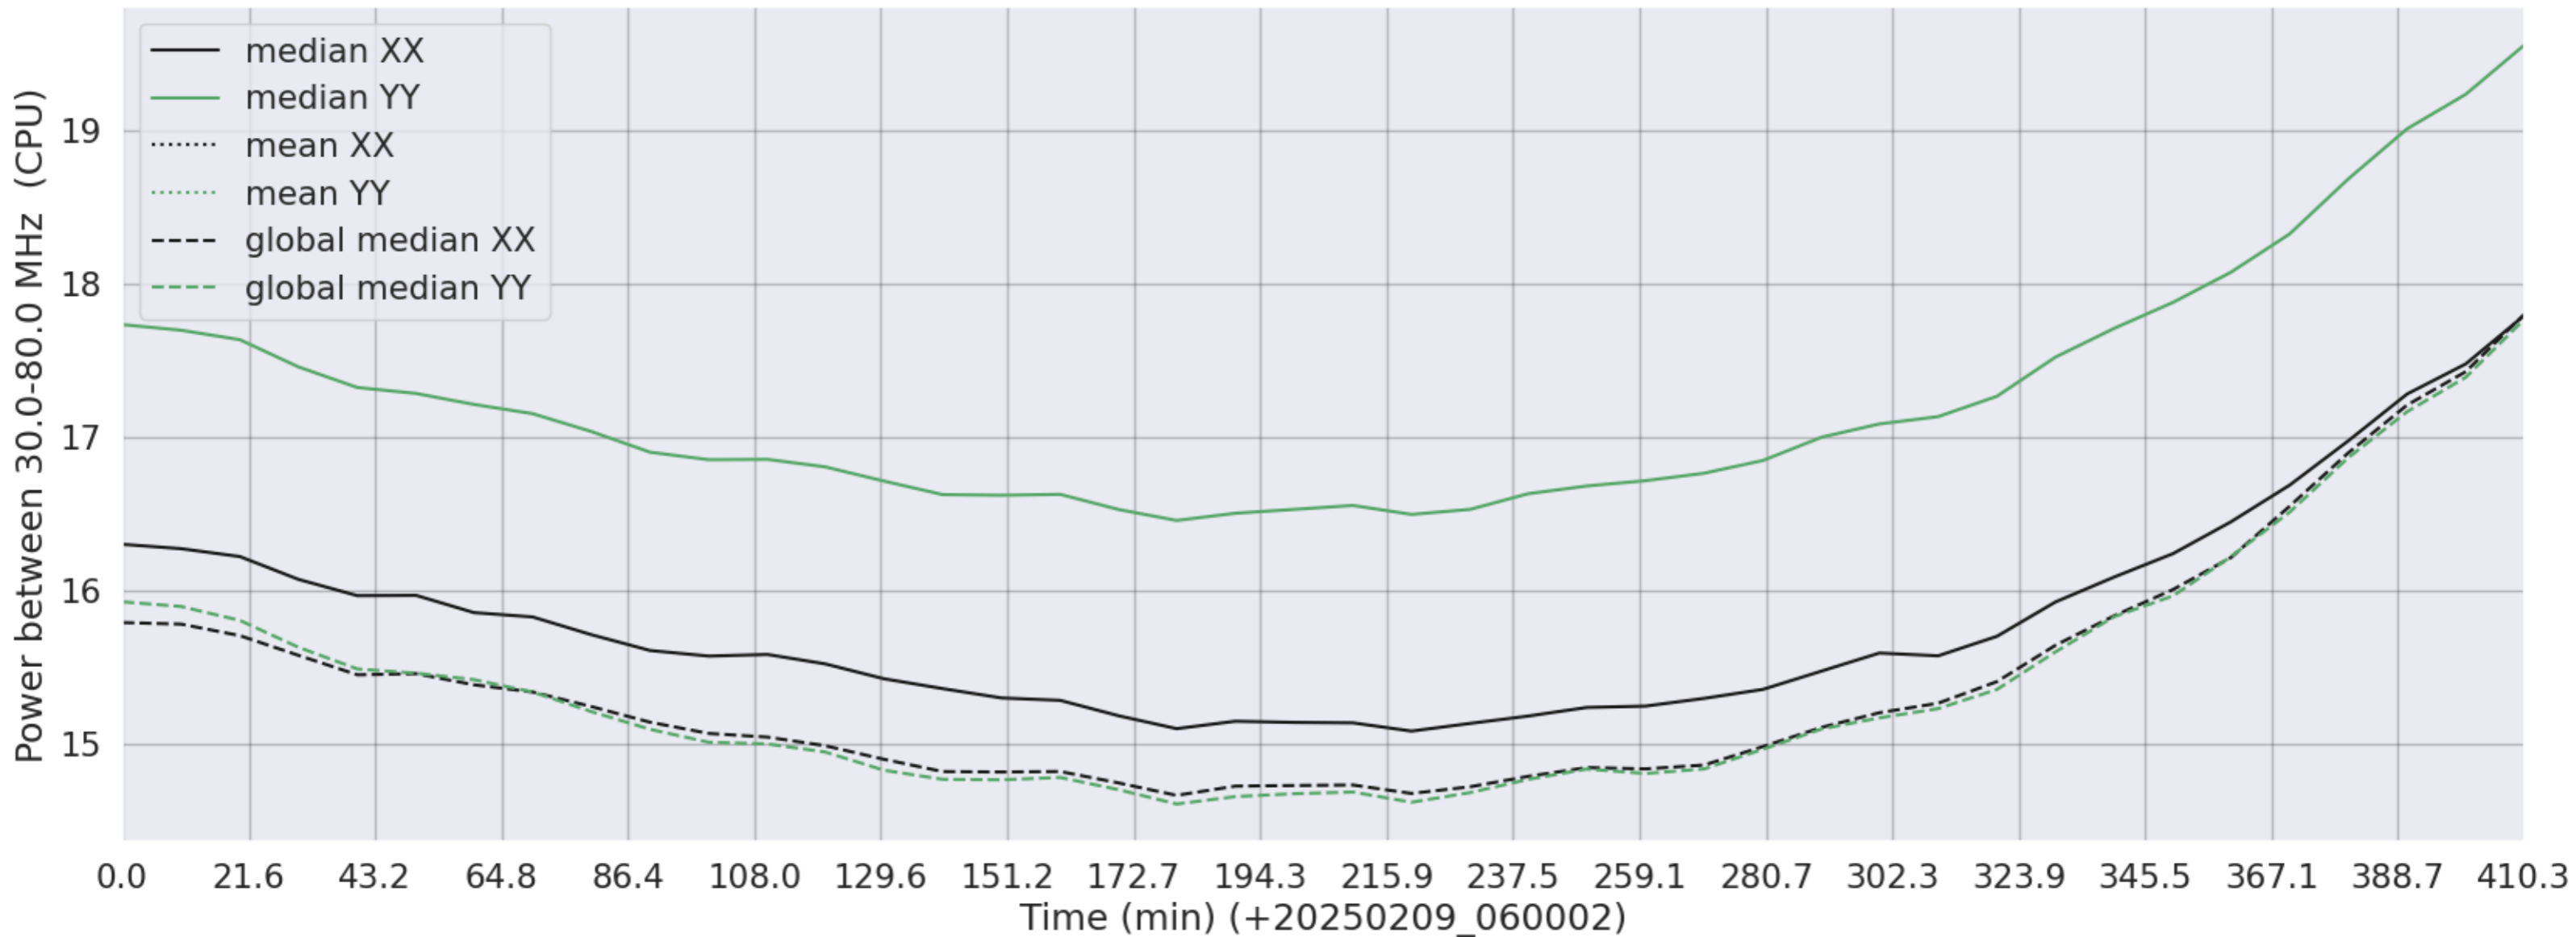

LWA311 - Correlator# 016 - XX FLAGS:Good - YY FLAGS:Good

LWA310 - Correlator# 017 - XX FLAGS:Good - YY FLAGS:Good

LWA313 - Correlator# 018 - XX FLAGS:Good - YY FLAGS:Good

LWA312 - Correlator# 019 - XX FLAGS:Good - YY FLAGS:Good