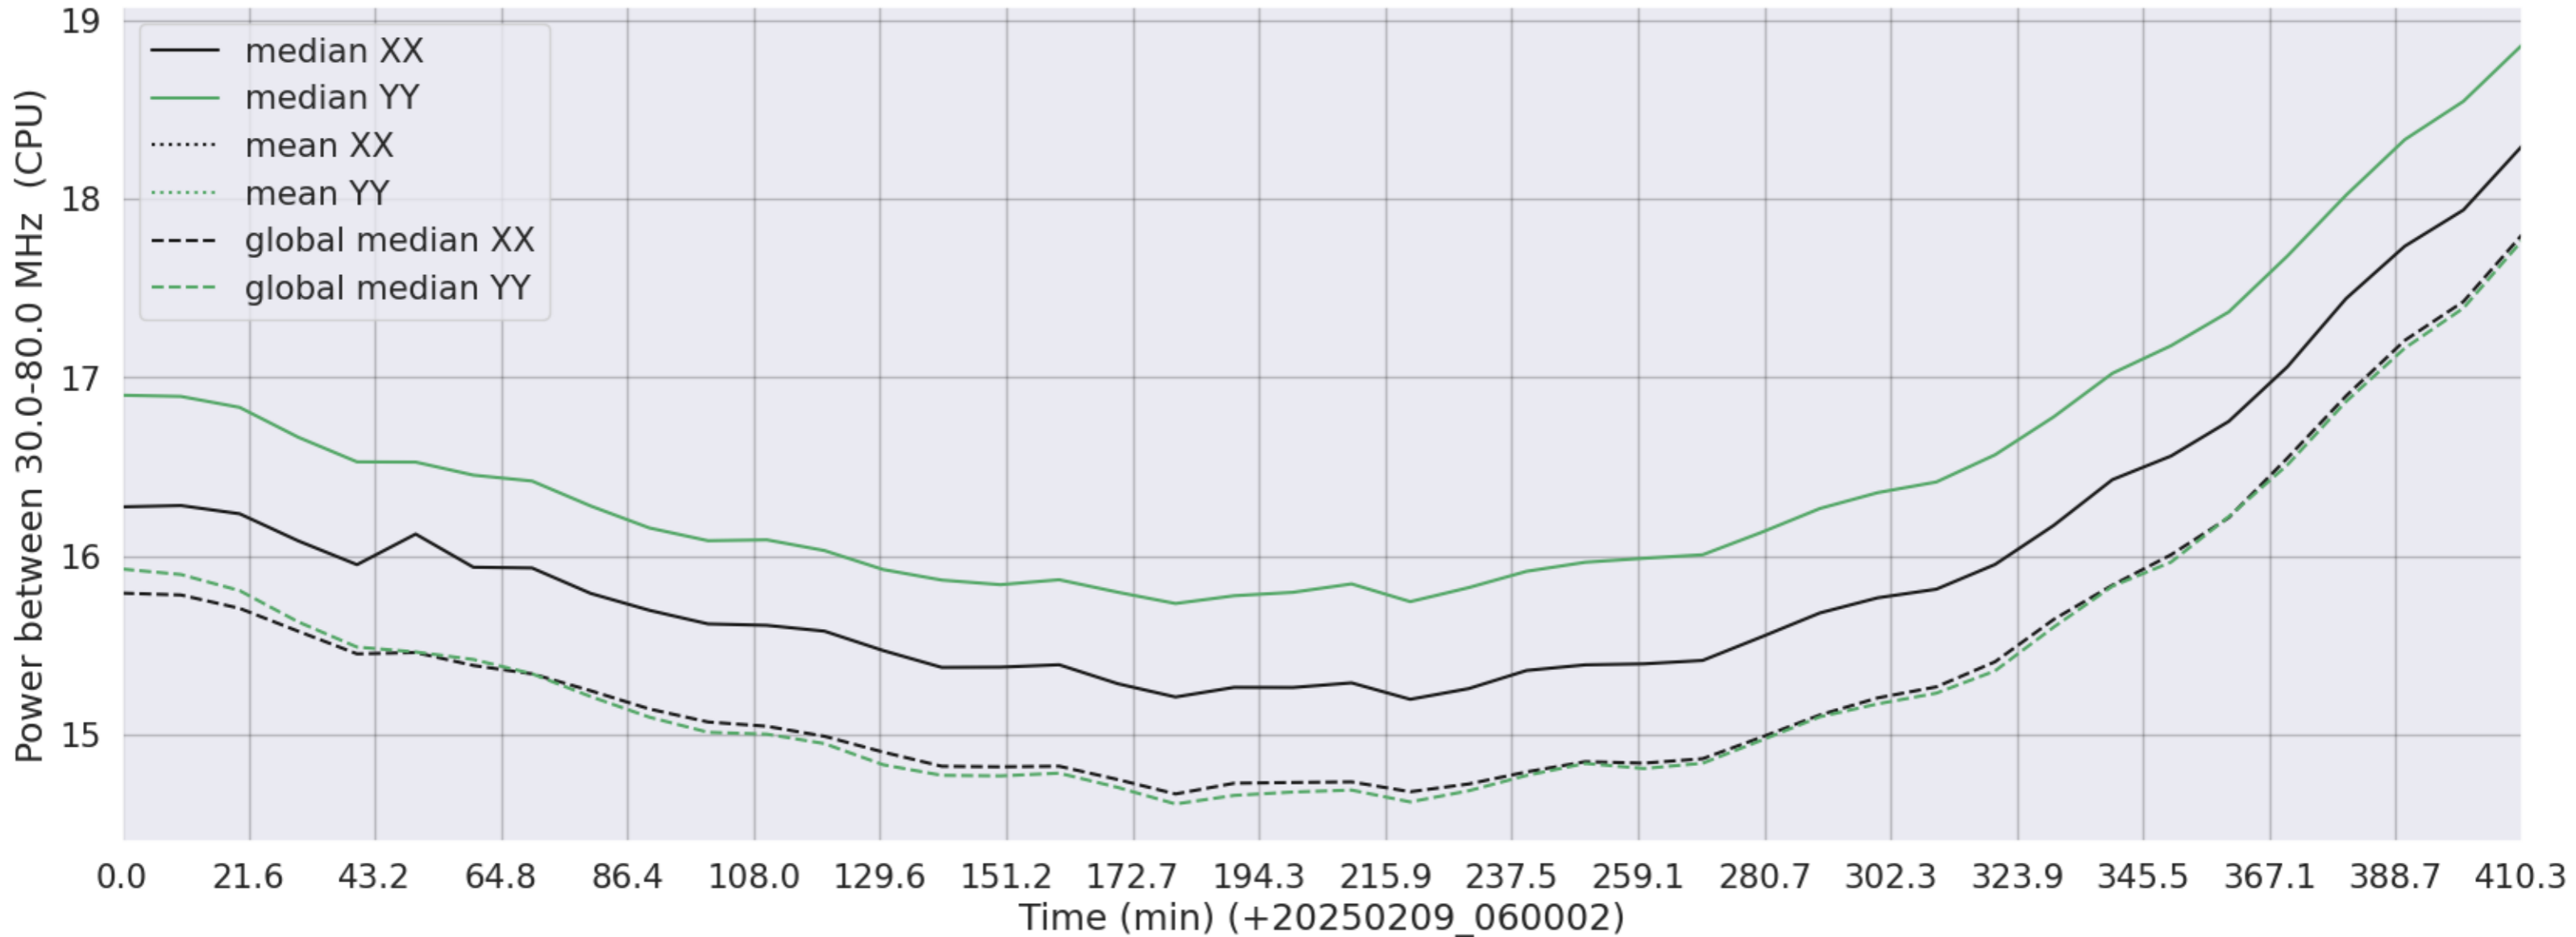

LWA195 - Correlator# 272 - XX FLAGS:Good - YY FLAGS:Good

LWA194 - Correlator# 273 - XX FLAGS:Good - YY FLAGS:Good

LWA197 - Correlator# 274 - XX FLAGS:Good - YY FLAGS:Good

LWA196 - Correlator# 275 - XX FLAGS:Good - YY FLAGS:Good