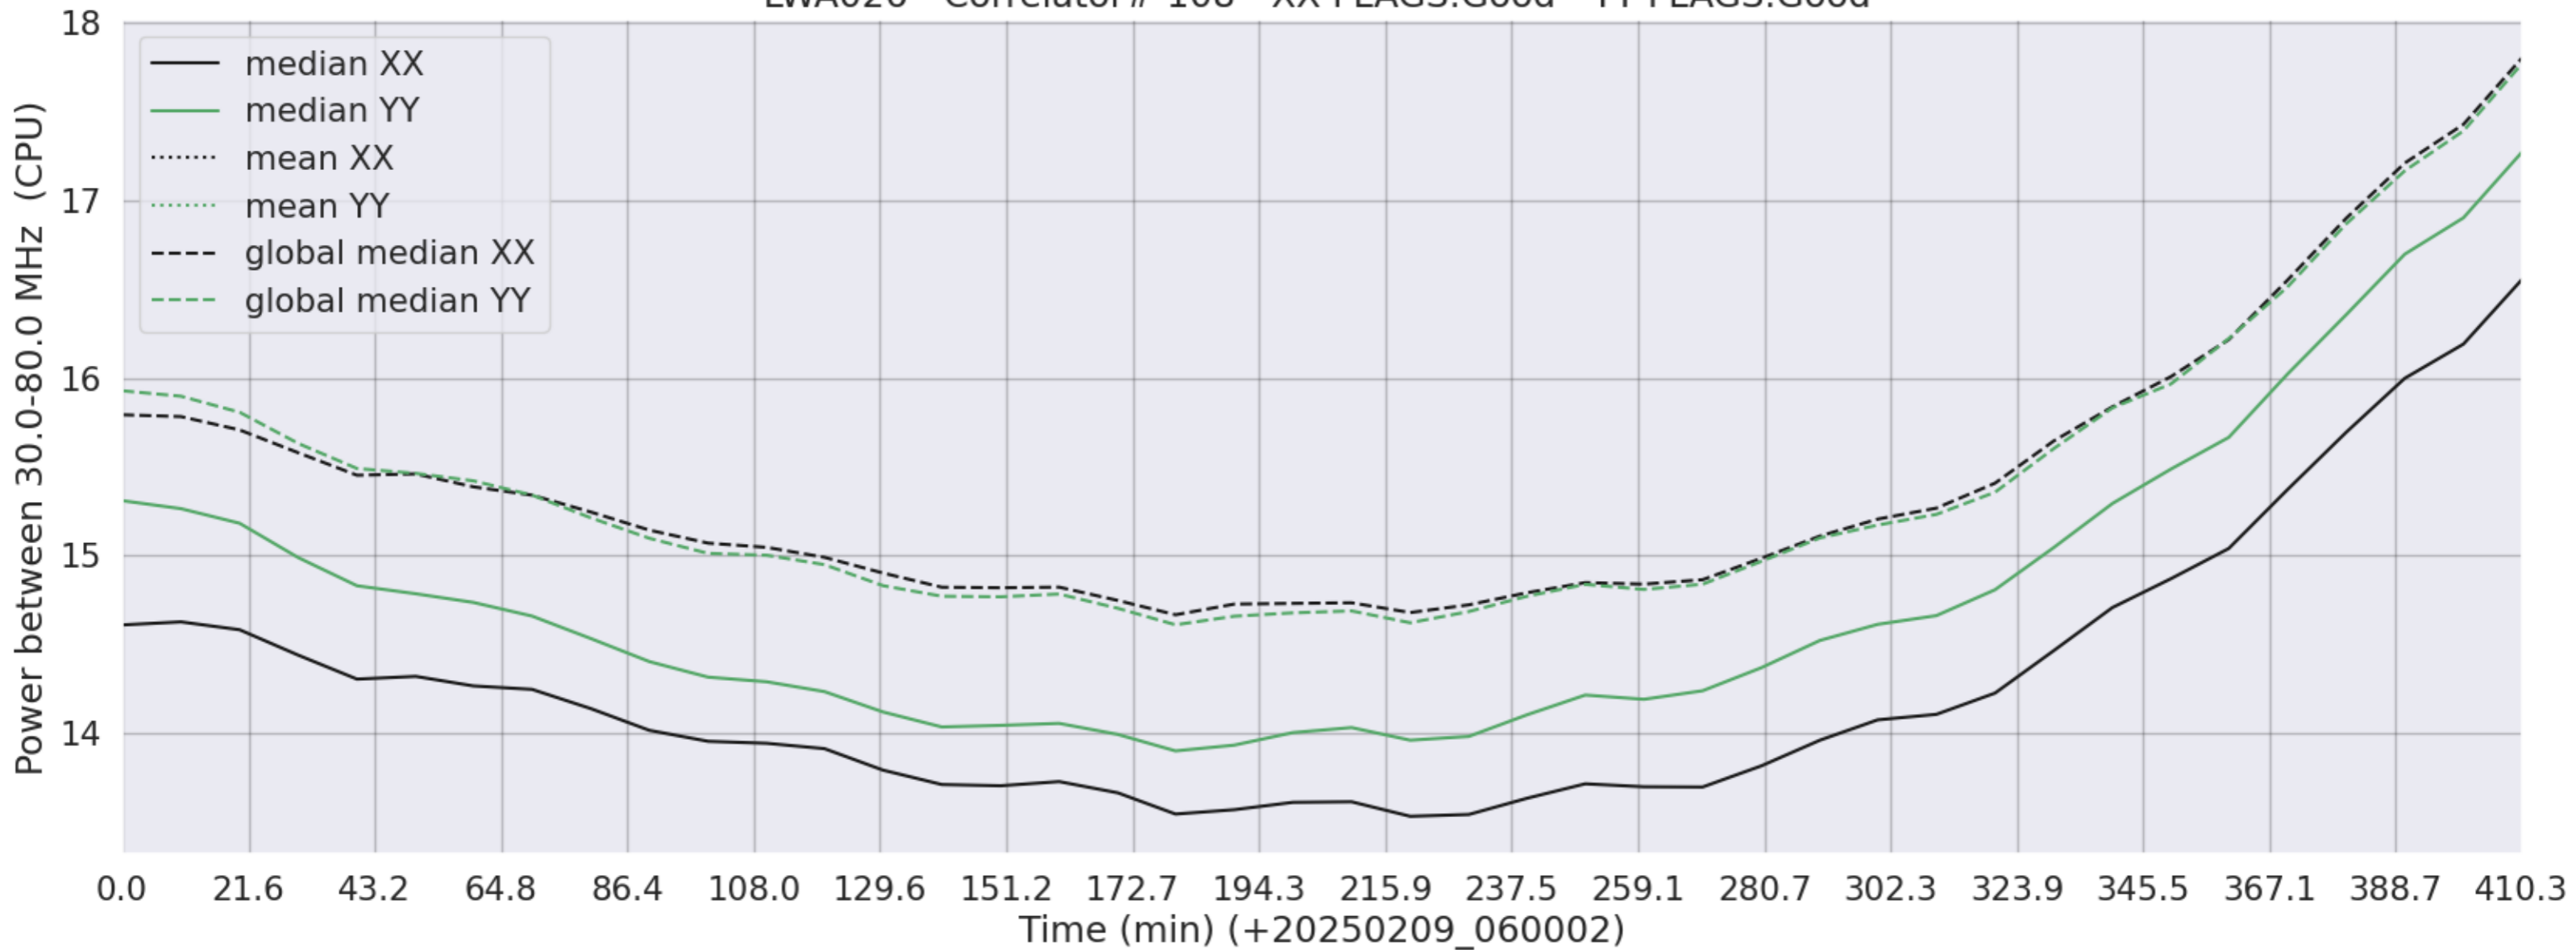

LWA025 - Correlator# 109 - XX FLAGS:Good - YY FLAGS:Good

LWA026 - Correlator# 108 - XX FLAGS:Good - YY FLAGS:Good