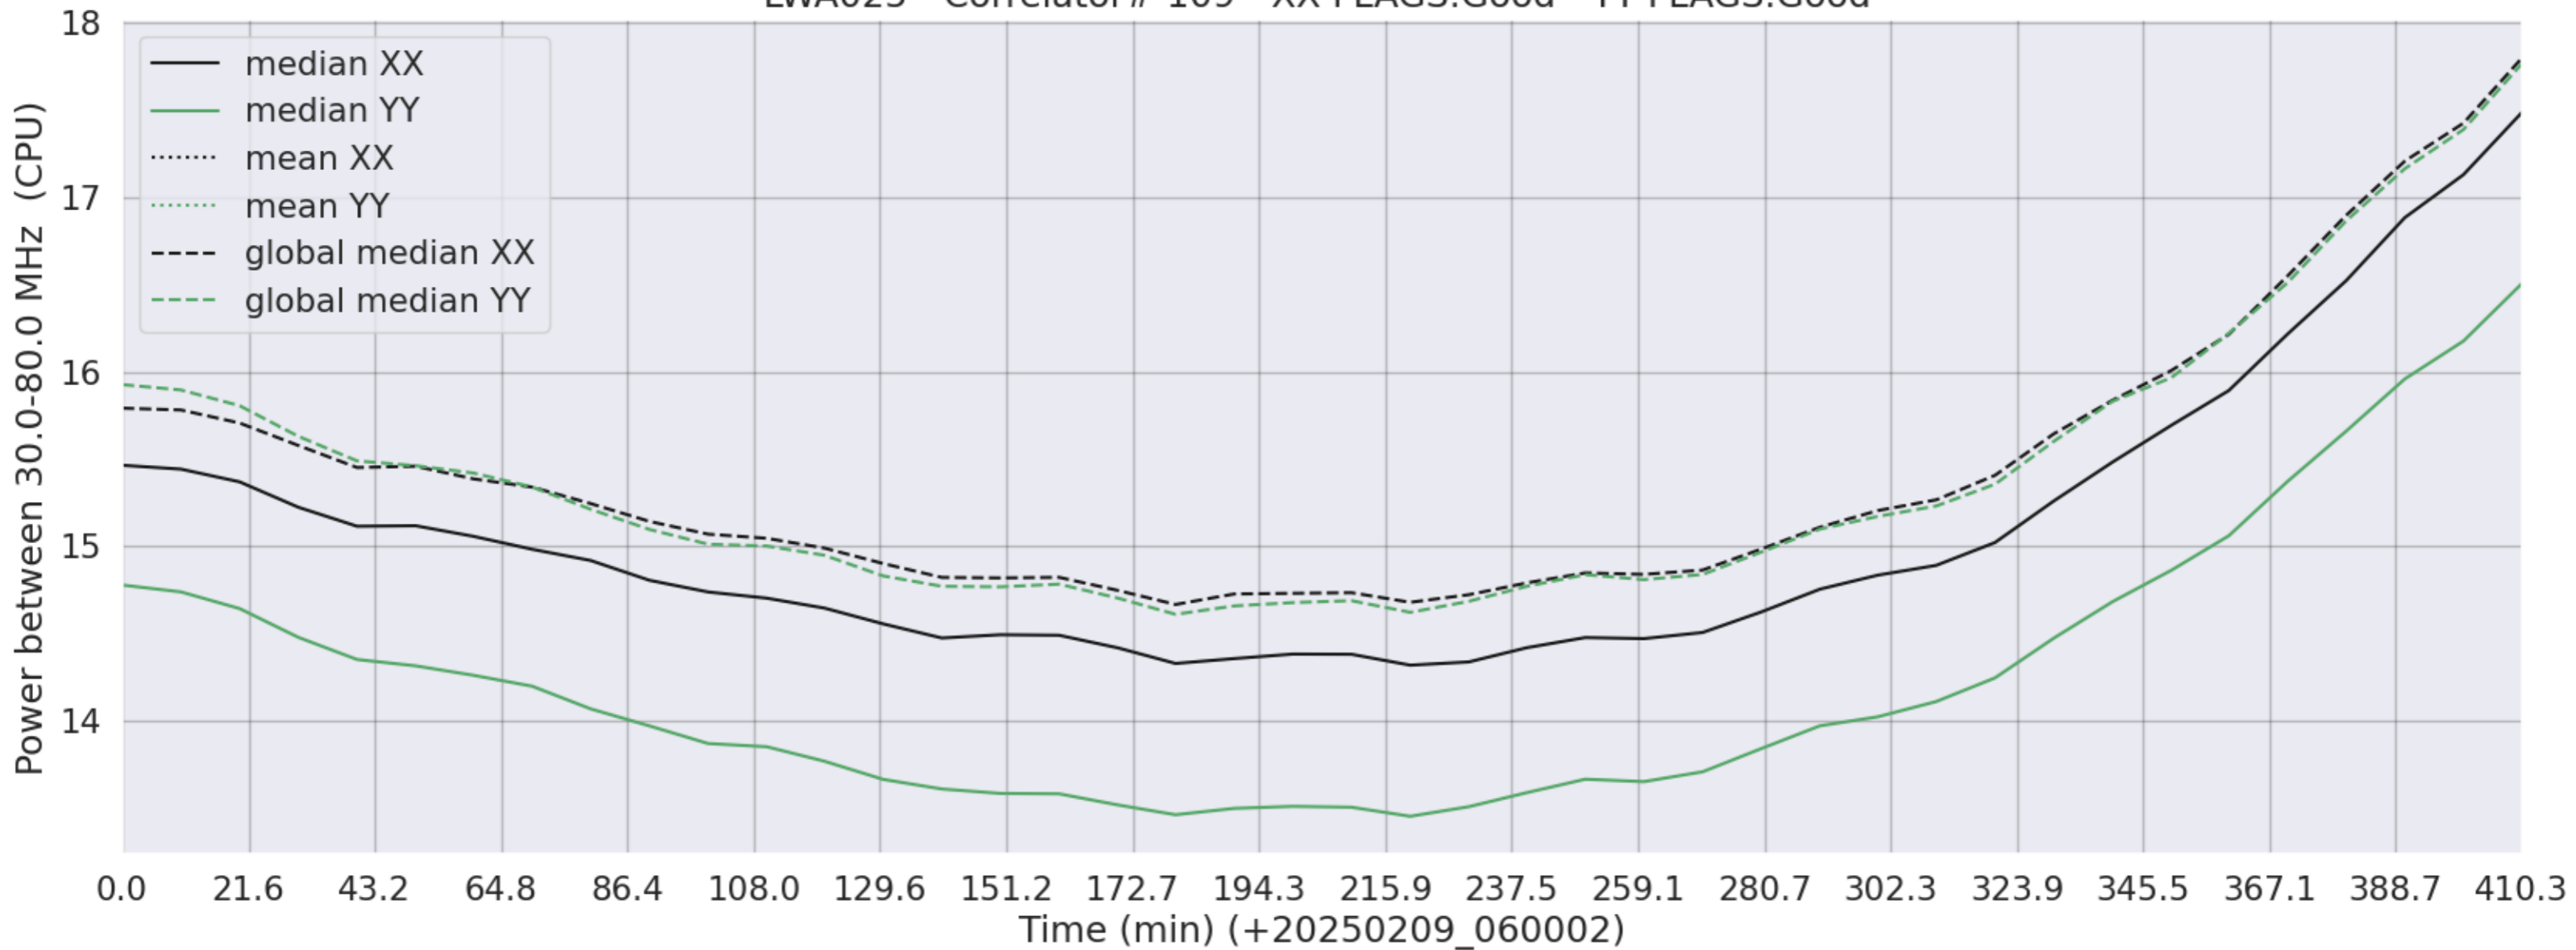

LWA029 - Correlator# 110 - XX FLAGS:Good - YY FLAGS:Good

LWA025 - Correlator# 109 - XX FLAGS:Good - YY FLAGS:Good