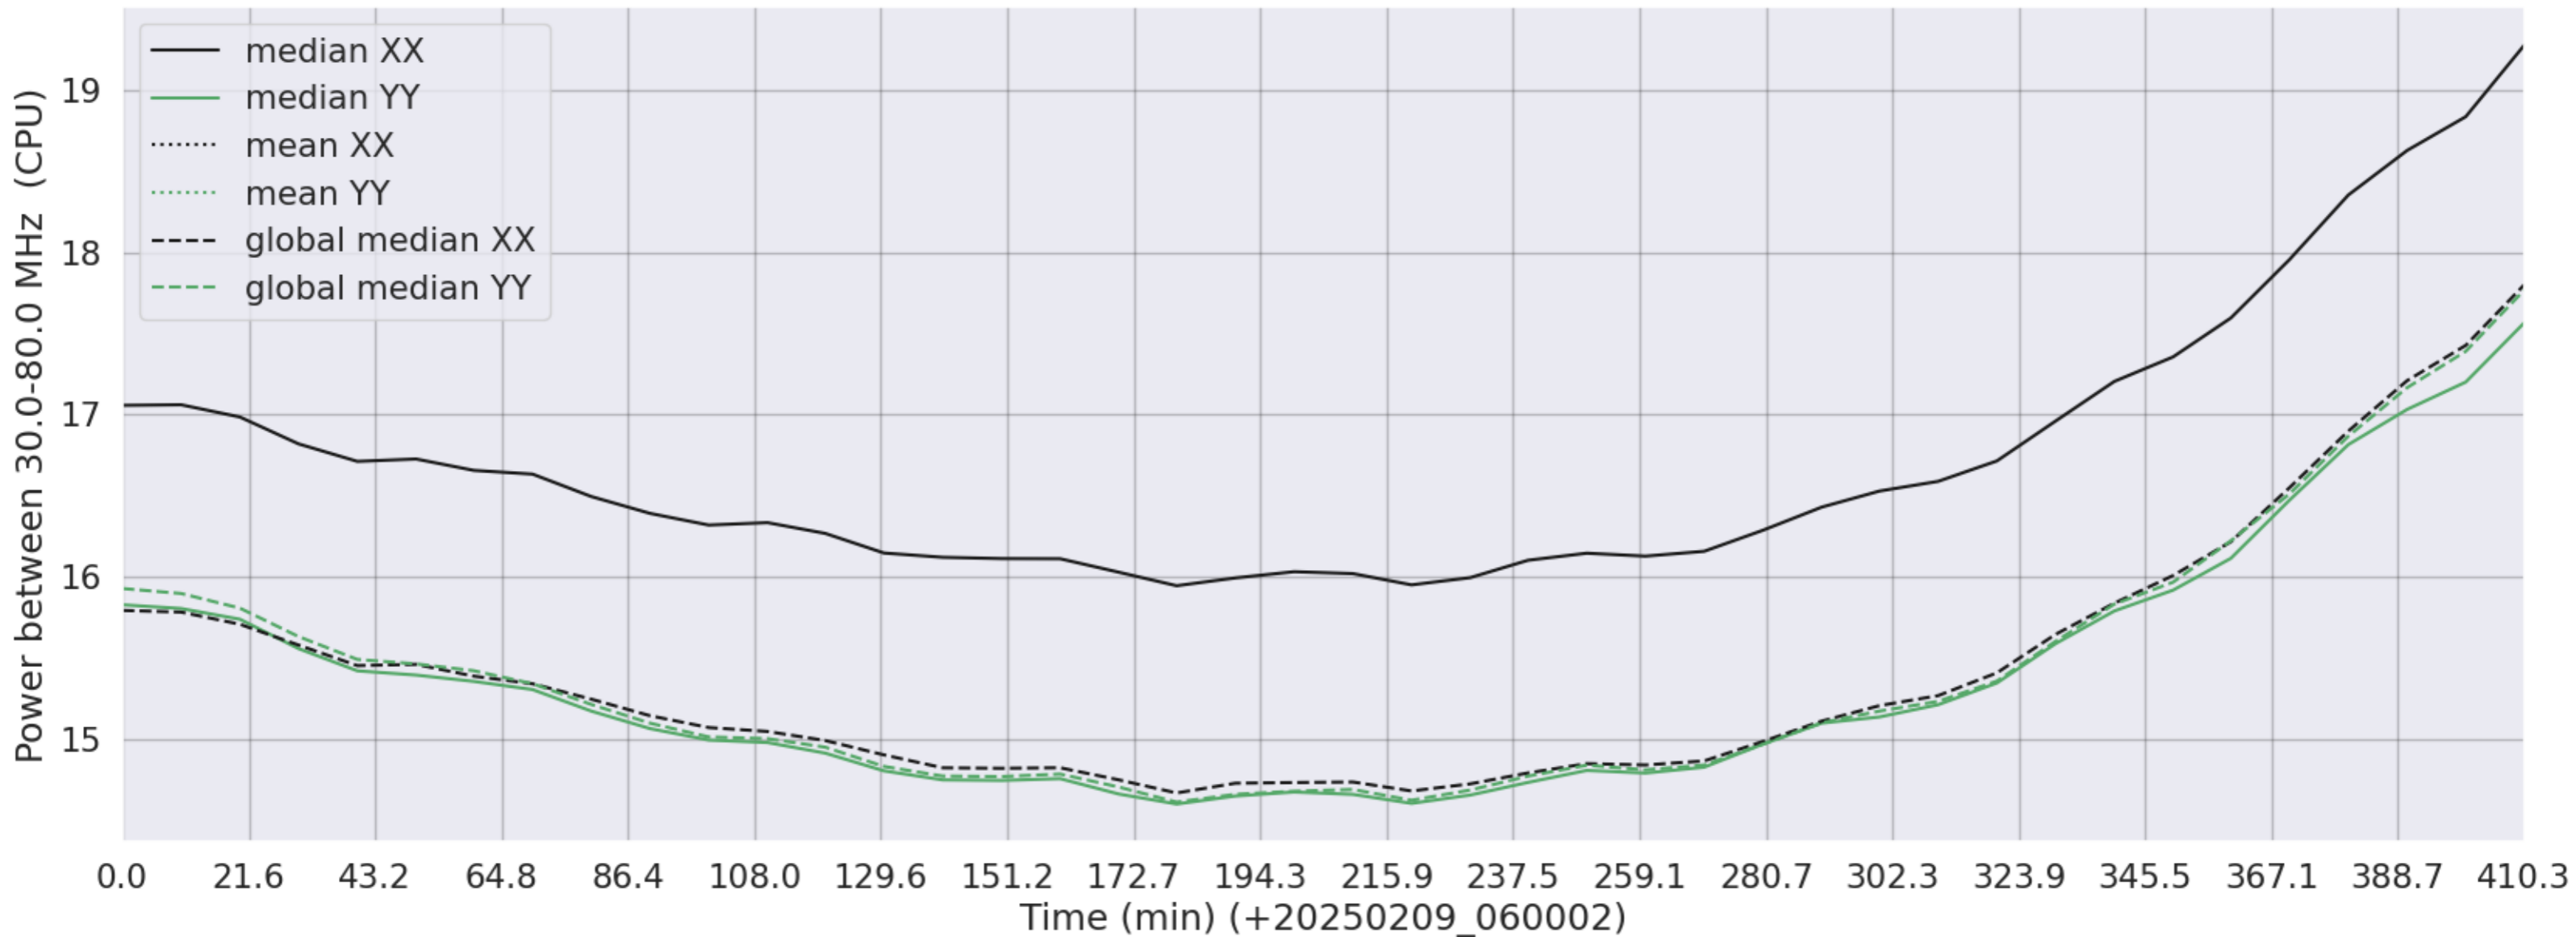

LWA046 - Correlator# 082 - XX FLAGS:Good - YY FLAGS:Good

LWA043 - Correlator# 081 - XX FLAGS:Good - YY FLAGS:Good