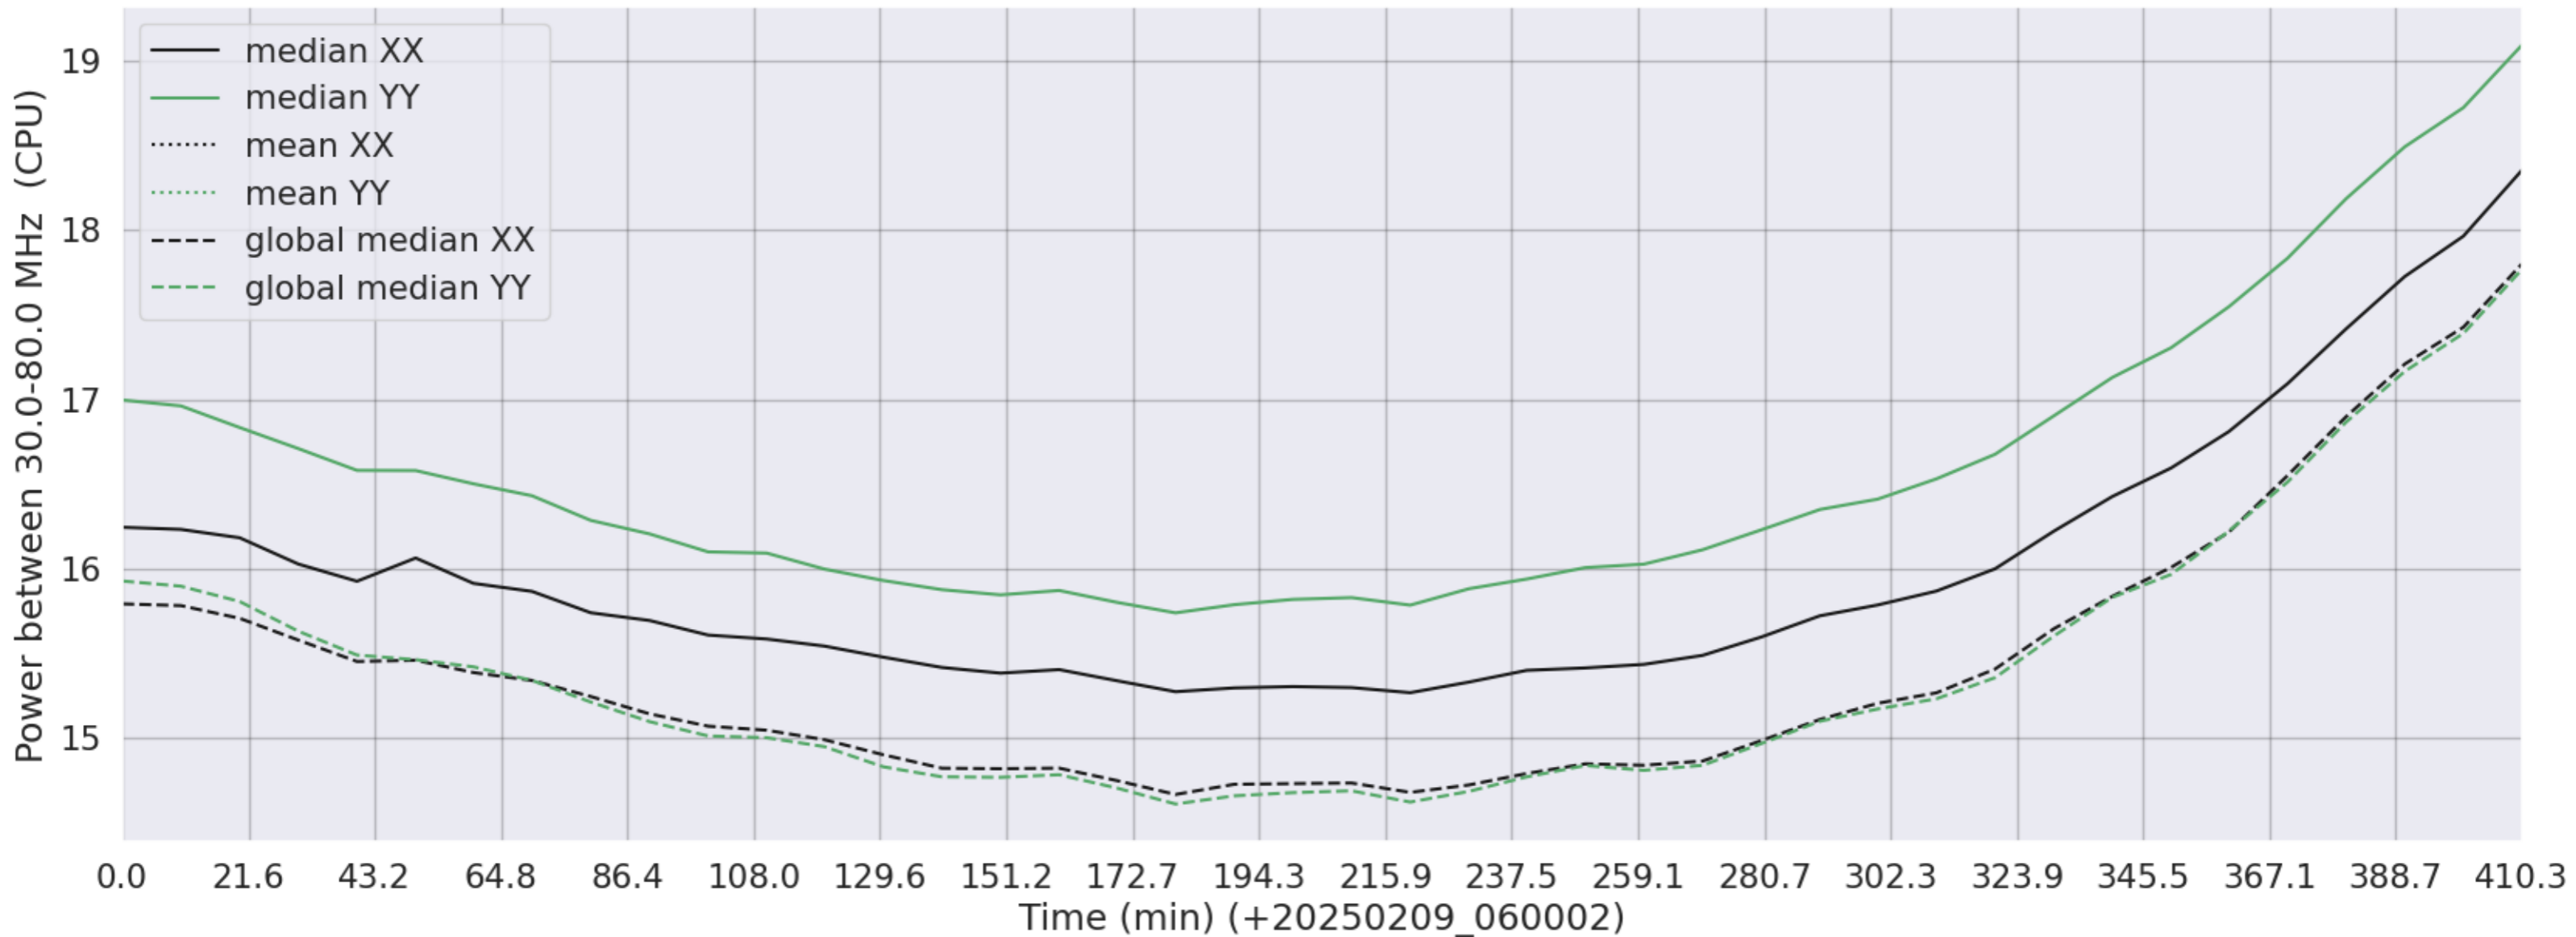

LWA252 - Correlator# 186 - XX FLAGS:Good - YY FLAGS:Good

LWA132 - Correlator# 185 - XX FLAGS:Good - YY FLAGS:Good