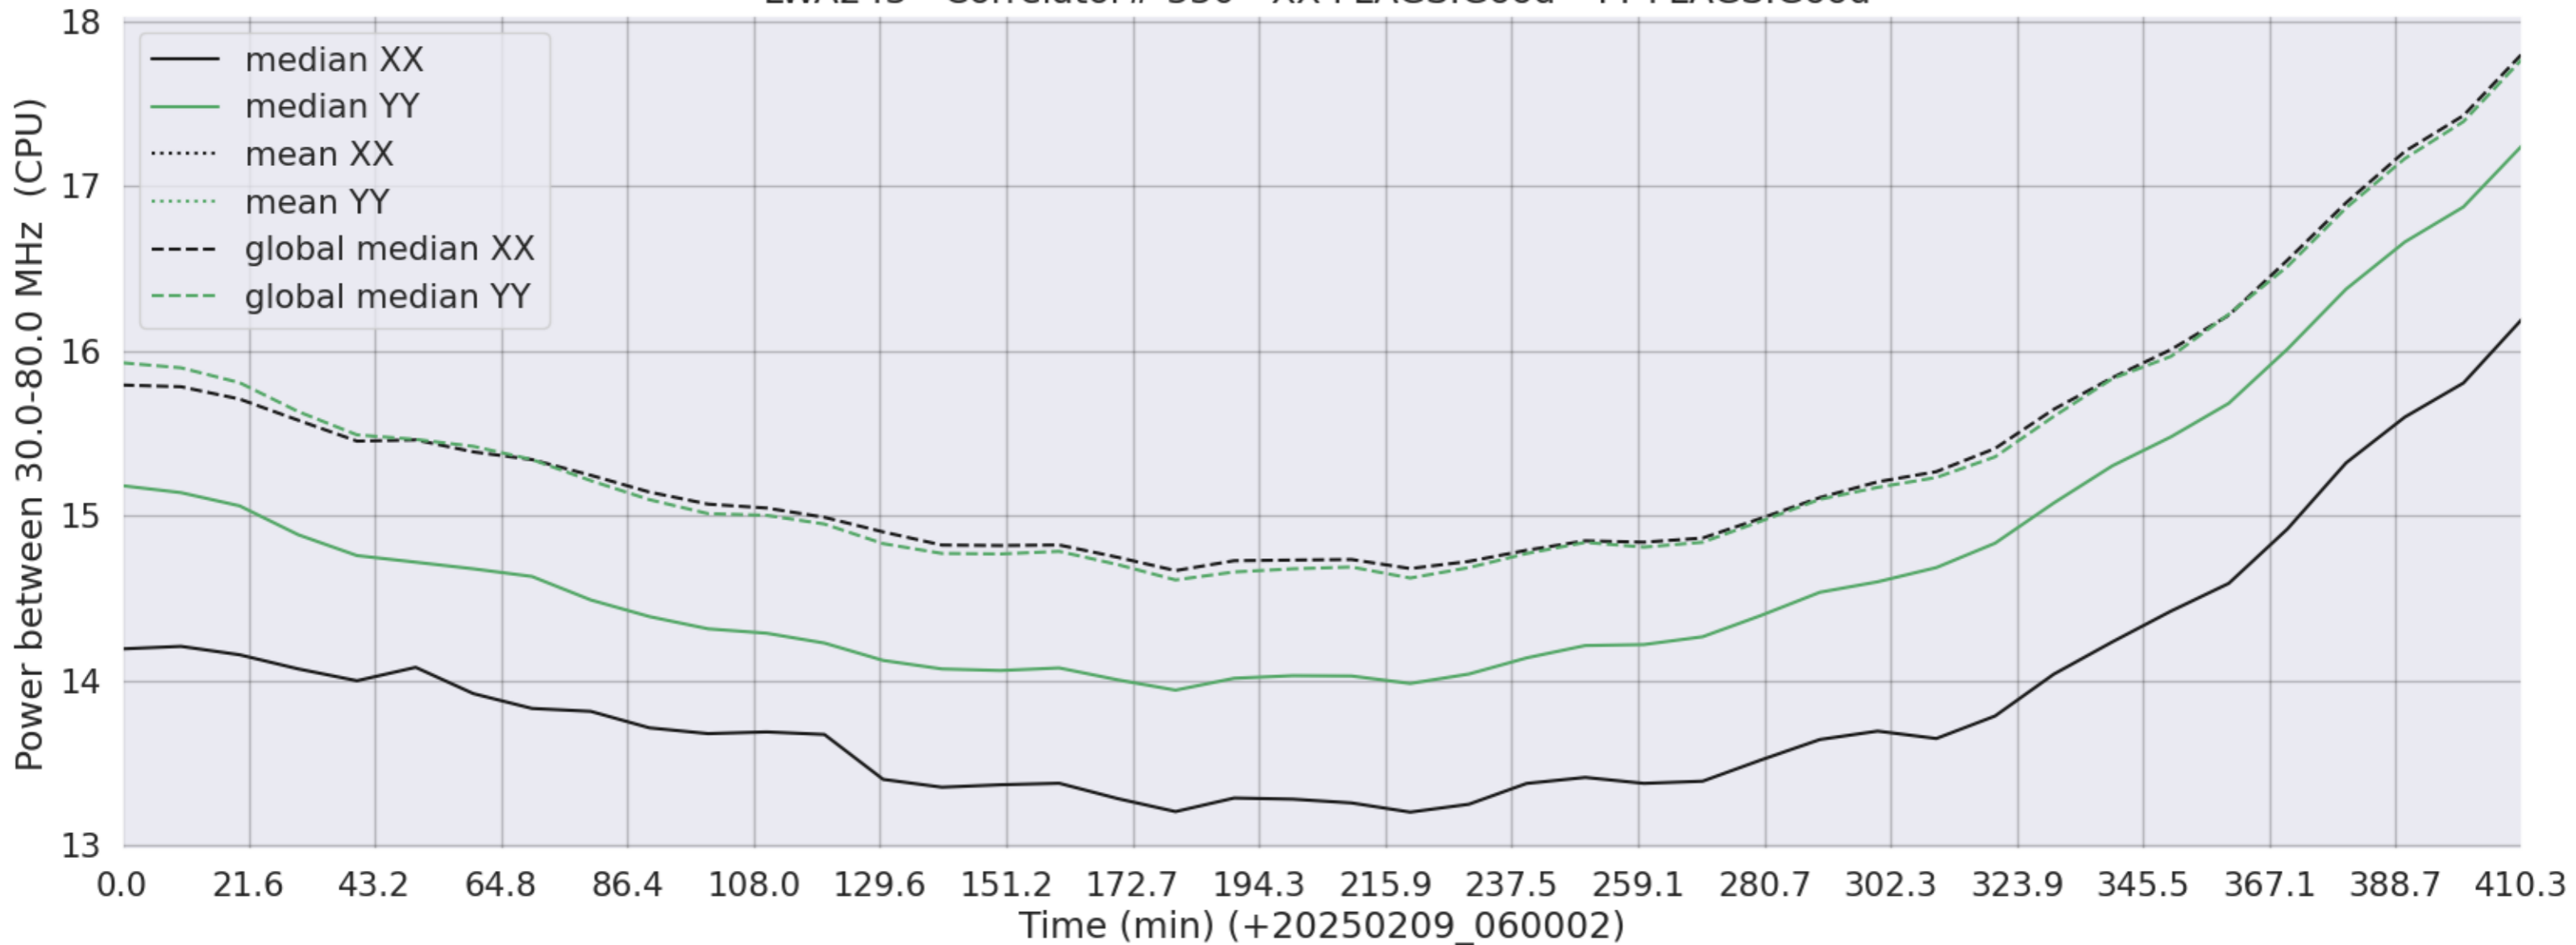

LWA215 - Correlator# 331 - XX FLAGS:Good - YY FLAGS:Good

LWA243 - Correlator# 330 - XX FLAGS:Good - YY FLAGS:Good