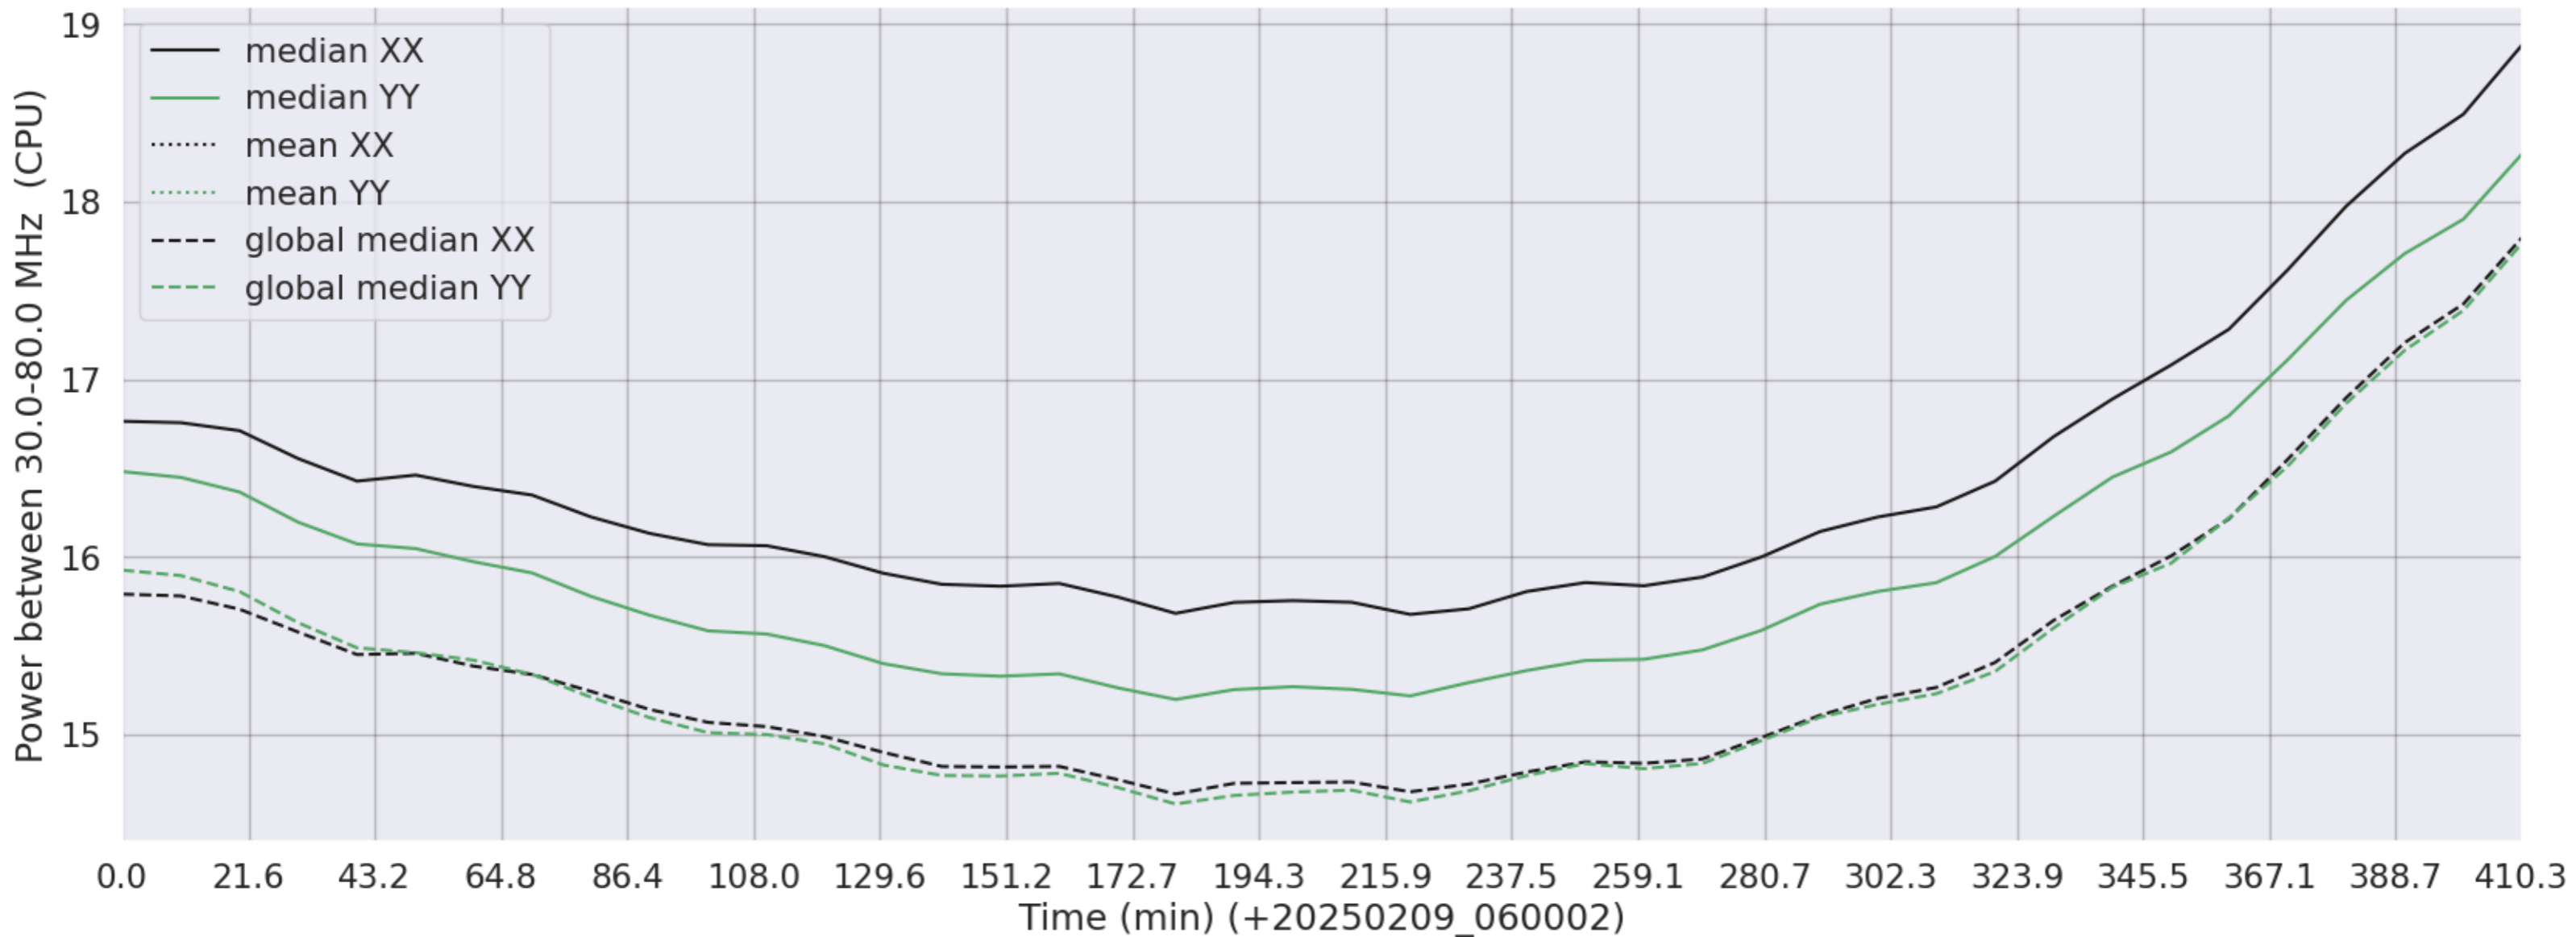

LWA203 - Correlator# 295 - XX FLAGS:Good - YY FLAGS:Good

LWA204 - Correlator# 294 - XX FLAGS:Good - YY FLAGS:Good