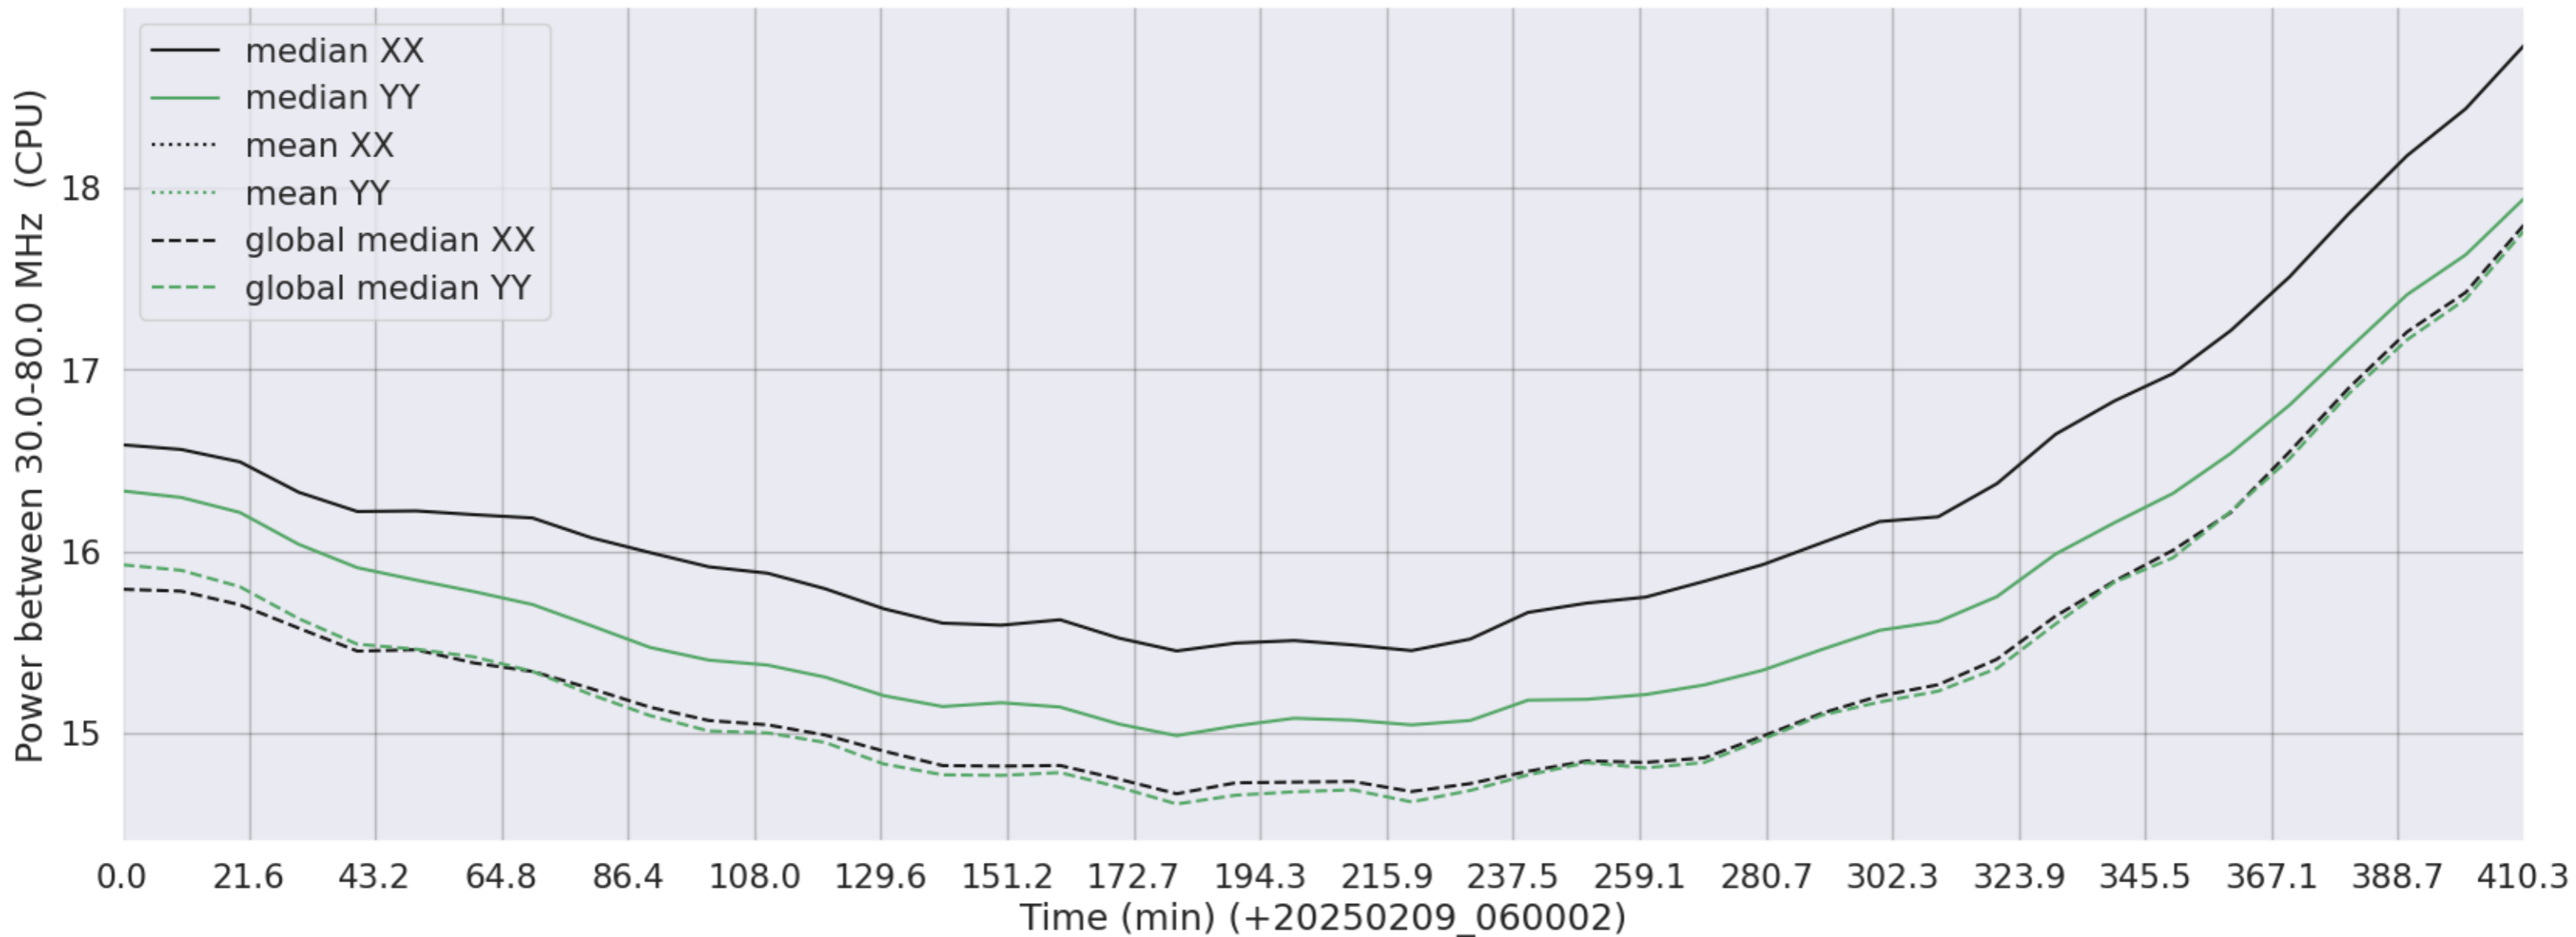

LWA321 - Correlator# 020 - XX FLAGS:Good - YY FLAGS:Good

LWA314 - Correlator# 021 - XX FLAGS:Good - YY FLAGS:Good

LWA330 - Correlator# 022 - XX FLAGS:Good - YY FLAGS:Good

LWA327 - Correlator# 023 - XX FLAGS:Good - YY FLAGS:Good