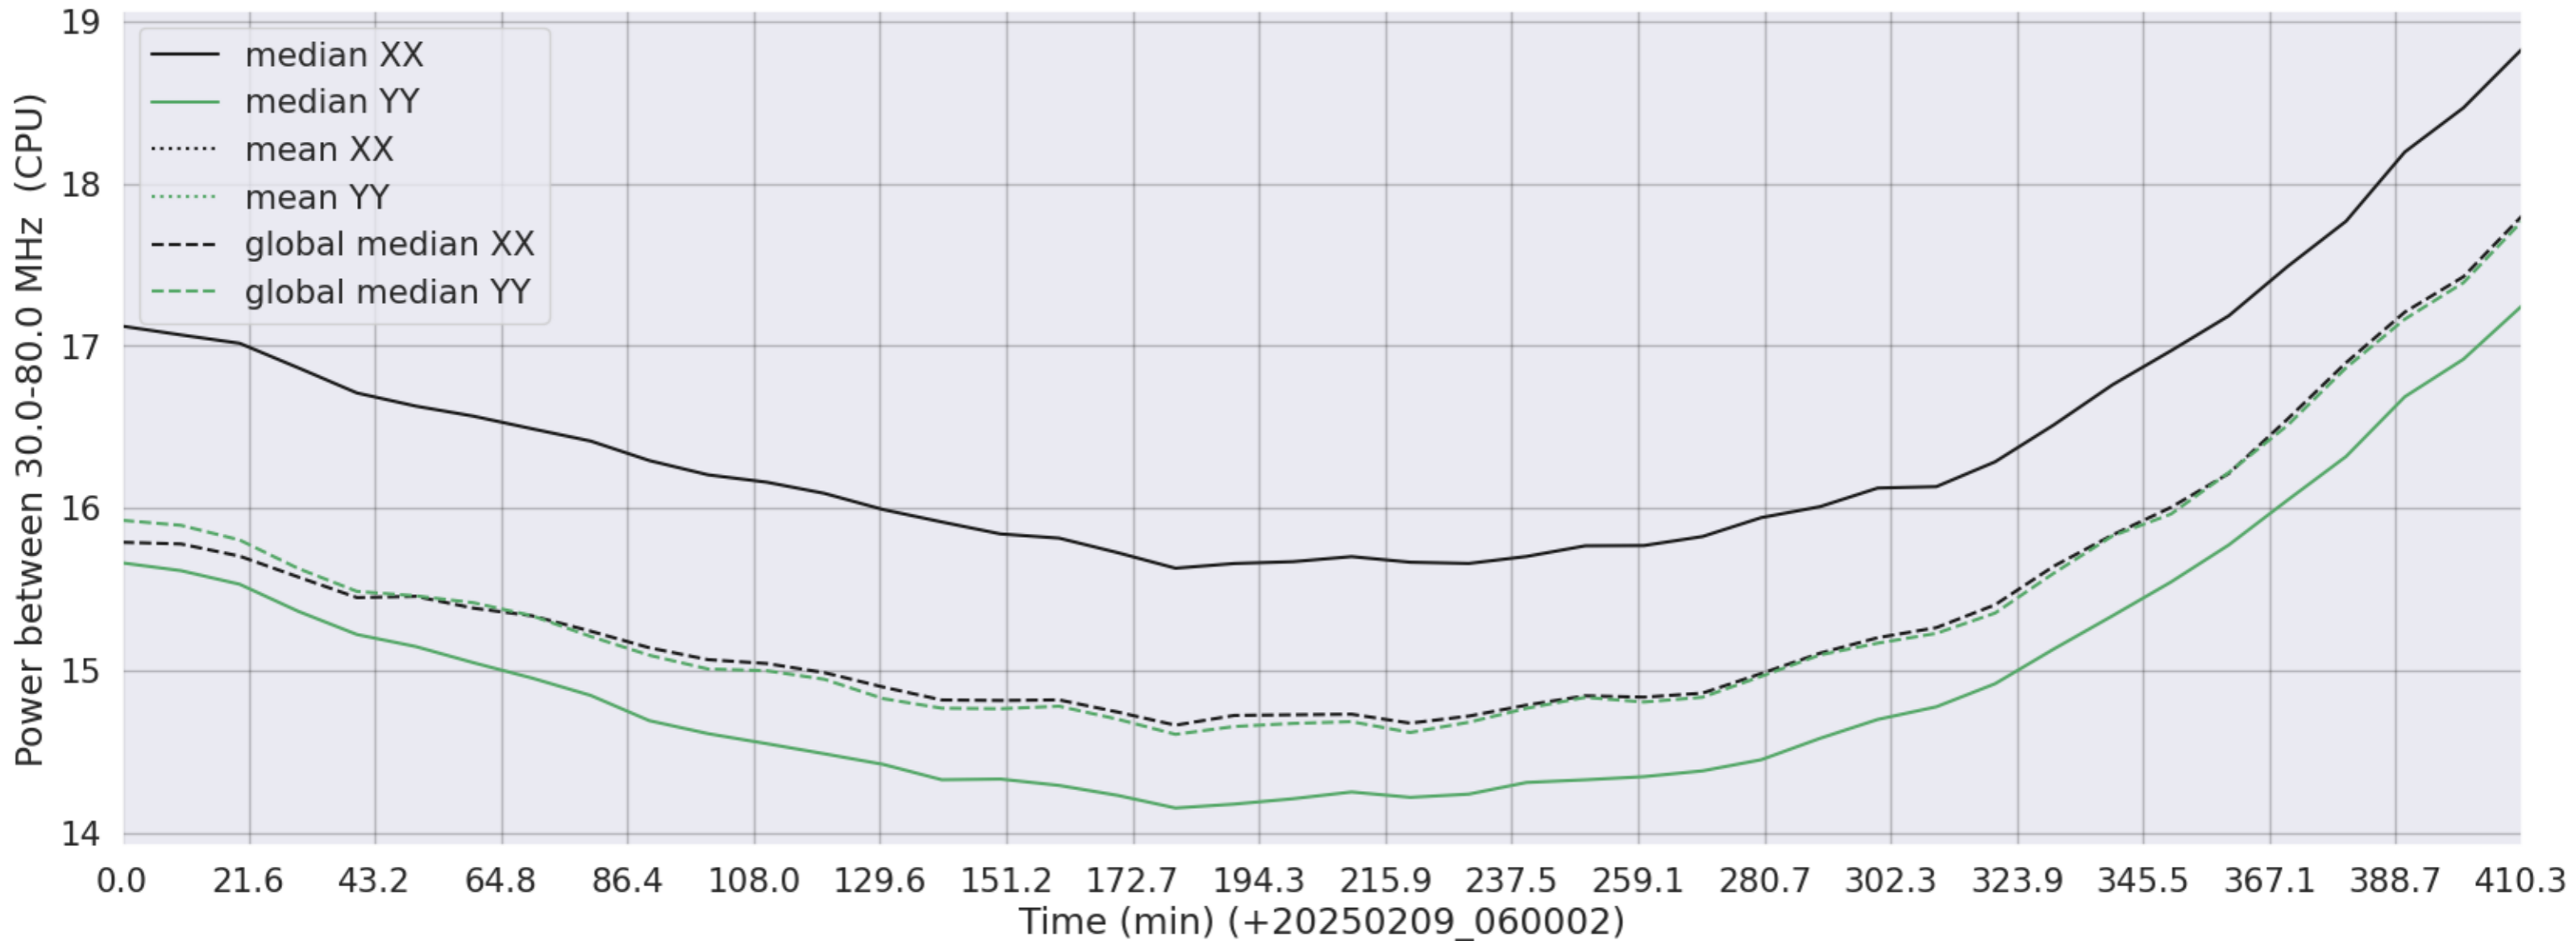

LWA339 - Correlator# 027 - XX FLAGS:Good - YY FLAGS:Good

LWA340 - Correlator# 026 - XX FLAGS:Good - YY FLAGS:Good