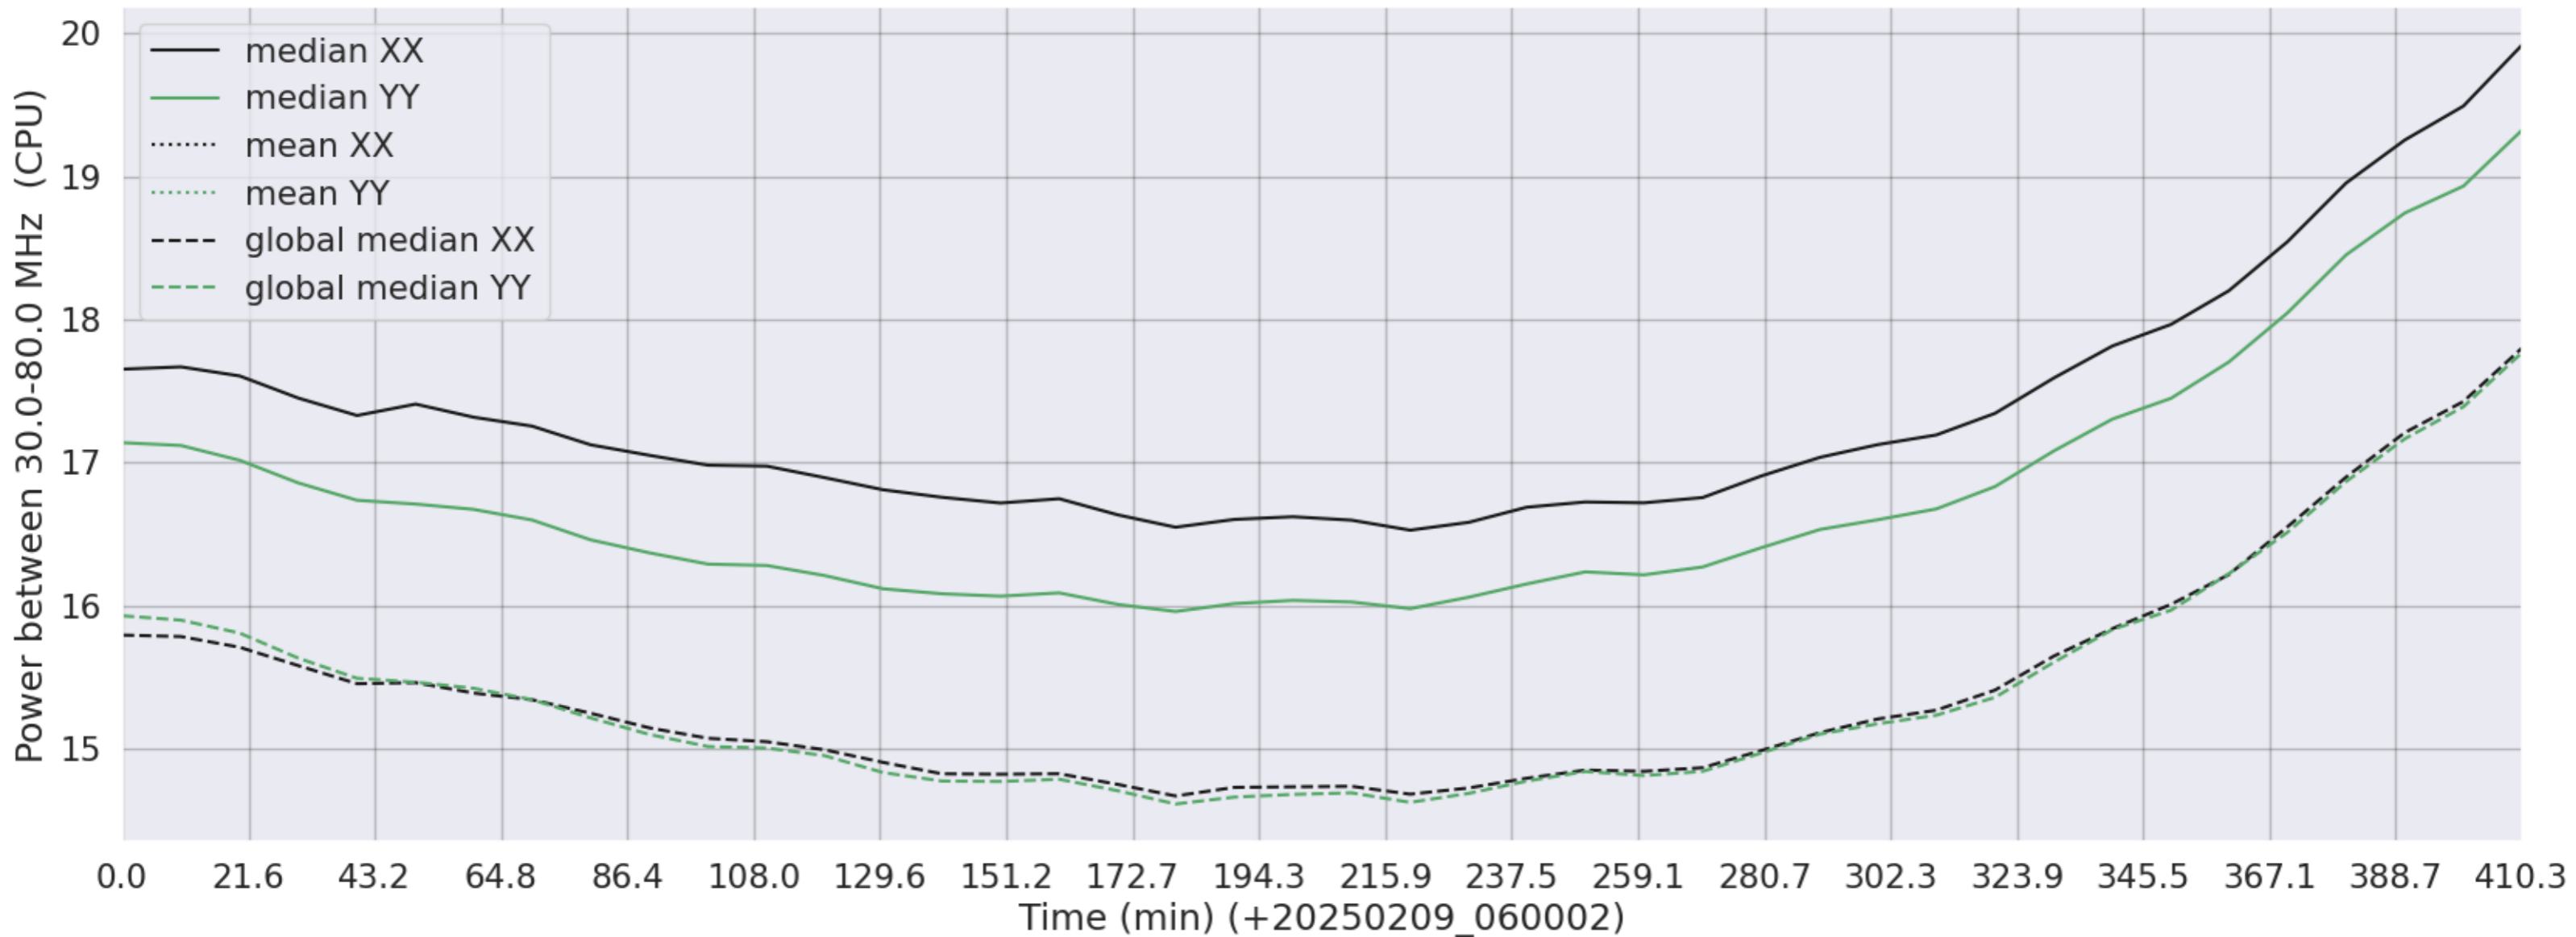

LWA133 - Correlator# 257 - XX FLAGS:Good - YY FLAGS:Good

LWA135 - Correlator# 256 - XX FLAGS:Good - YY FLAGS:Good