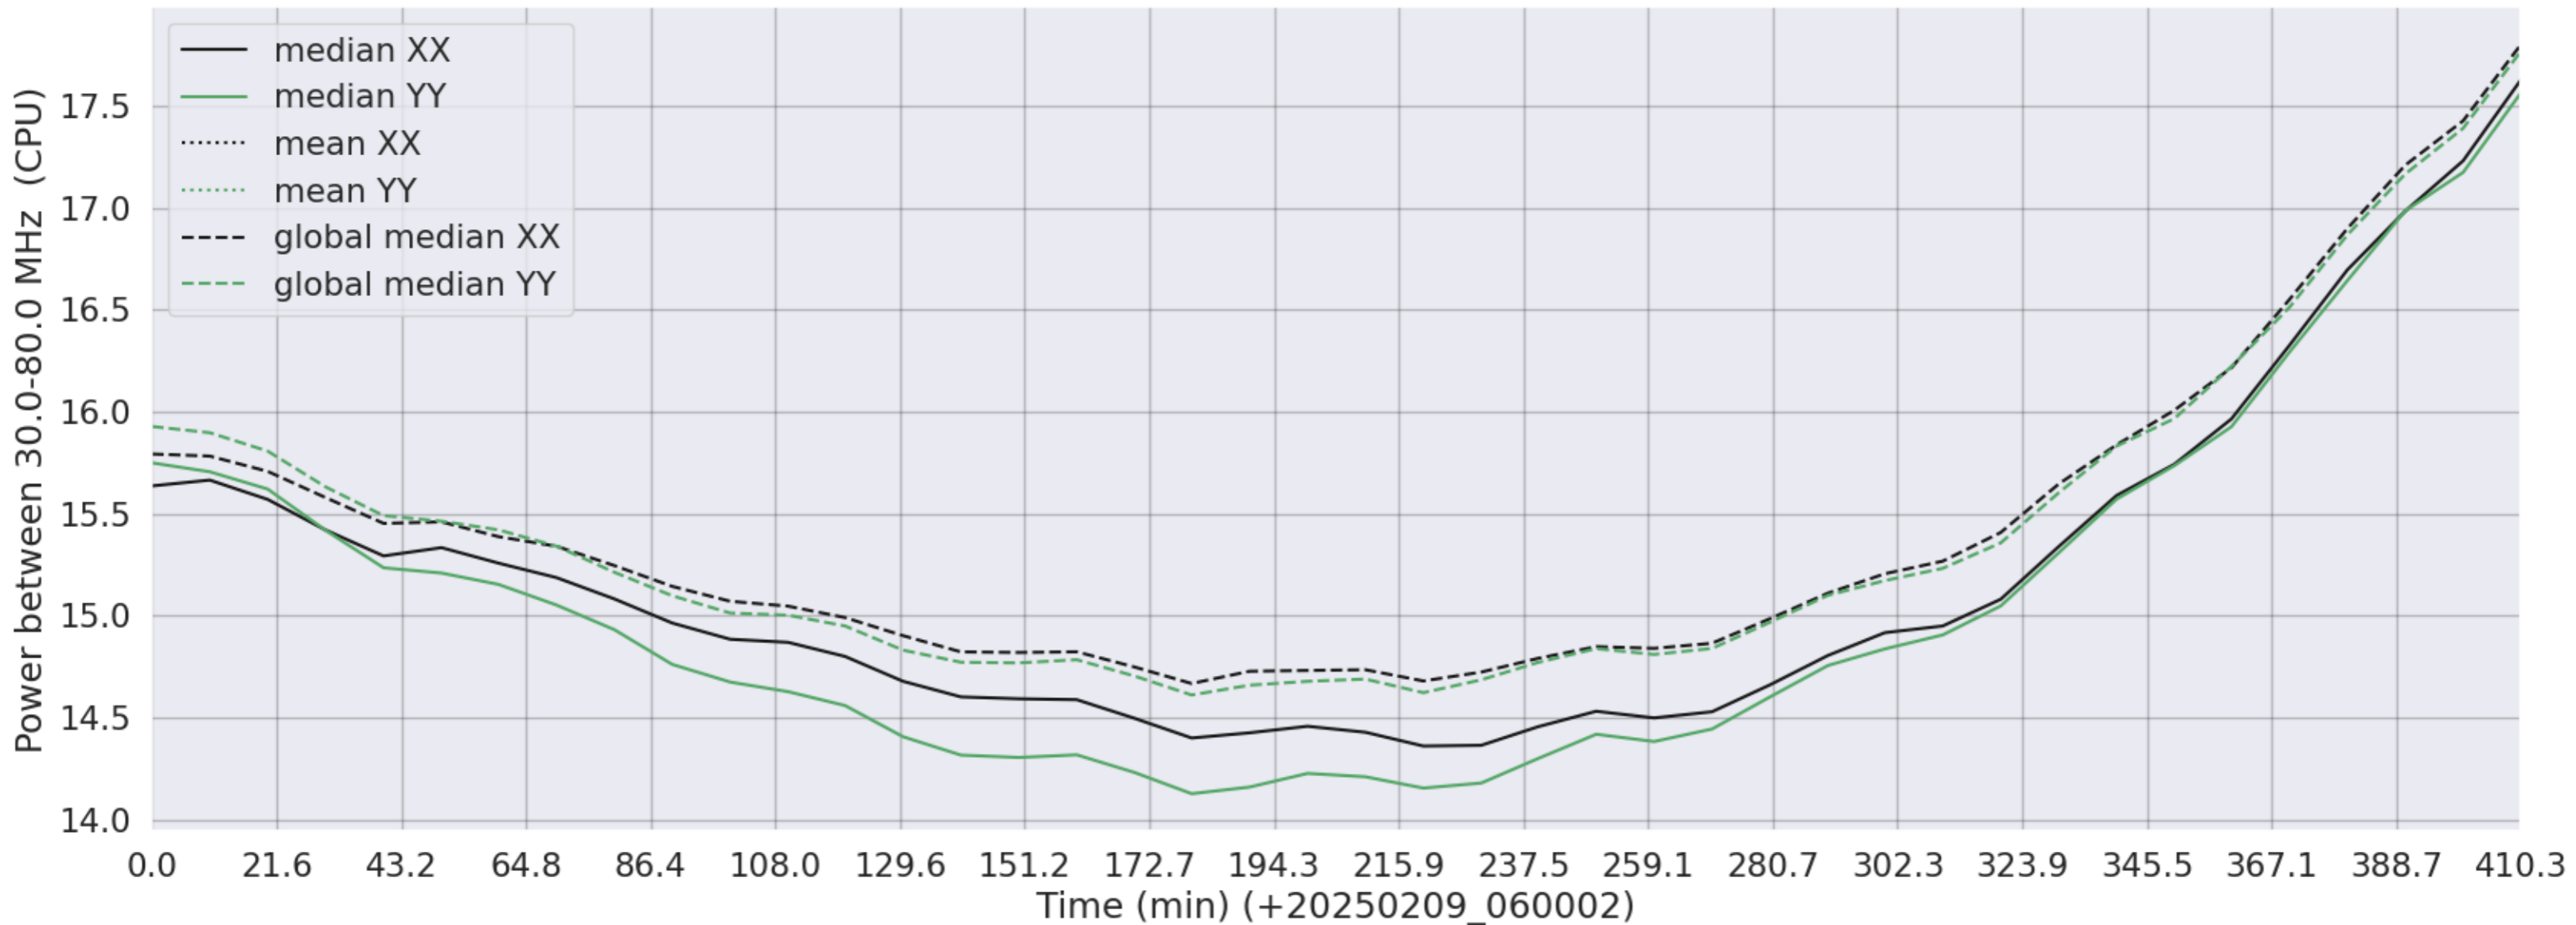

LWA184 - Correlator# 241 - XX FLAGS:Good - YY FLAGS:Good

LWA185 - Correlator# 240 - XX FLAGS:Good - YY FLAGS:Good