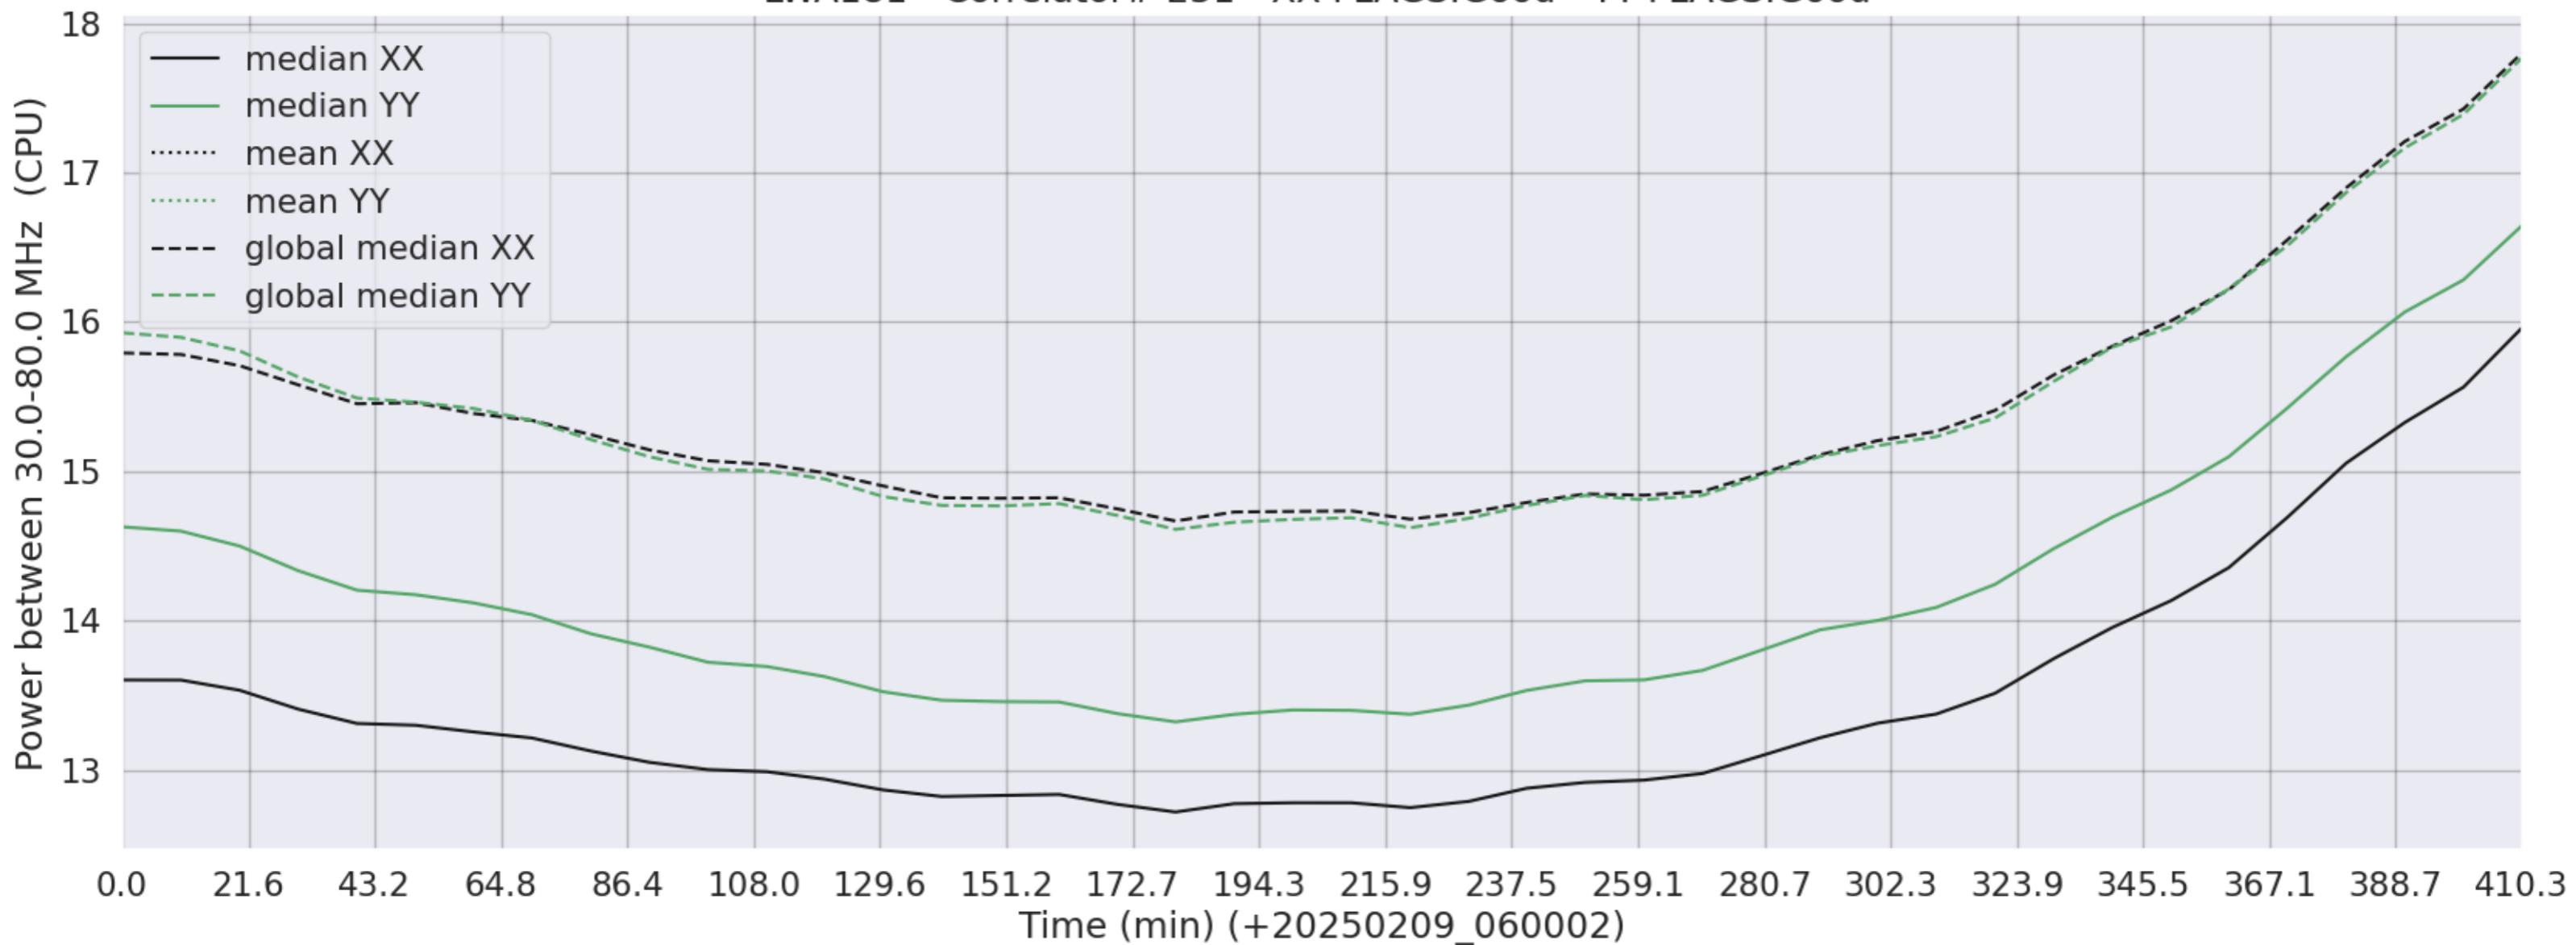

LWA188 - Correlator# 228 - XX FLAGS:Good - YY FLAGS:Good

LWA128 - Correlator# 229 - XX FLAGS:Good - YY FLAGS:Good

LWA153 - Correlator# 230 - XX FLAGS:Good - YY FLAGS:Good

LWA181 - Correlator# 231 - XX FLAGS:Good - YY FLAGS:Good