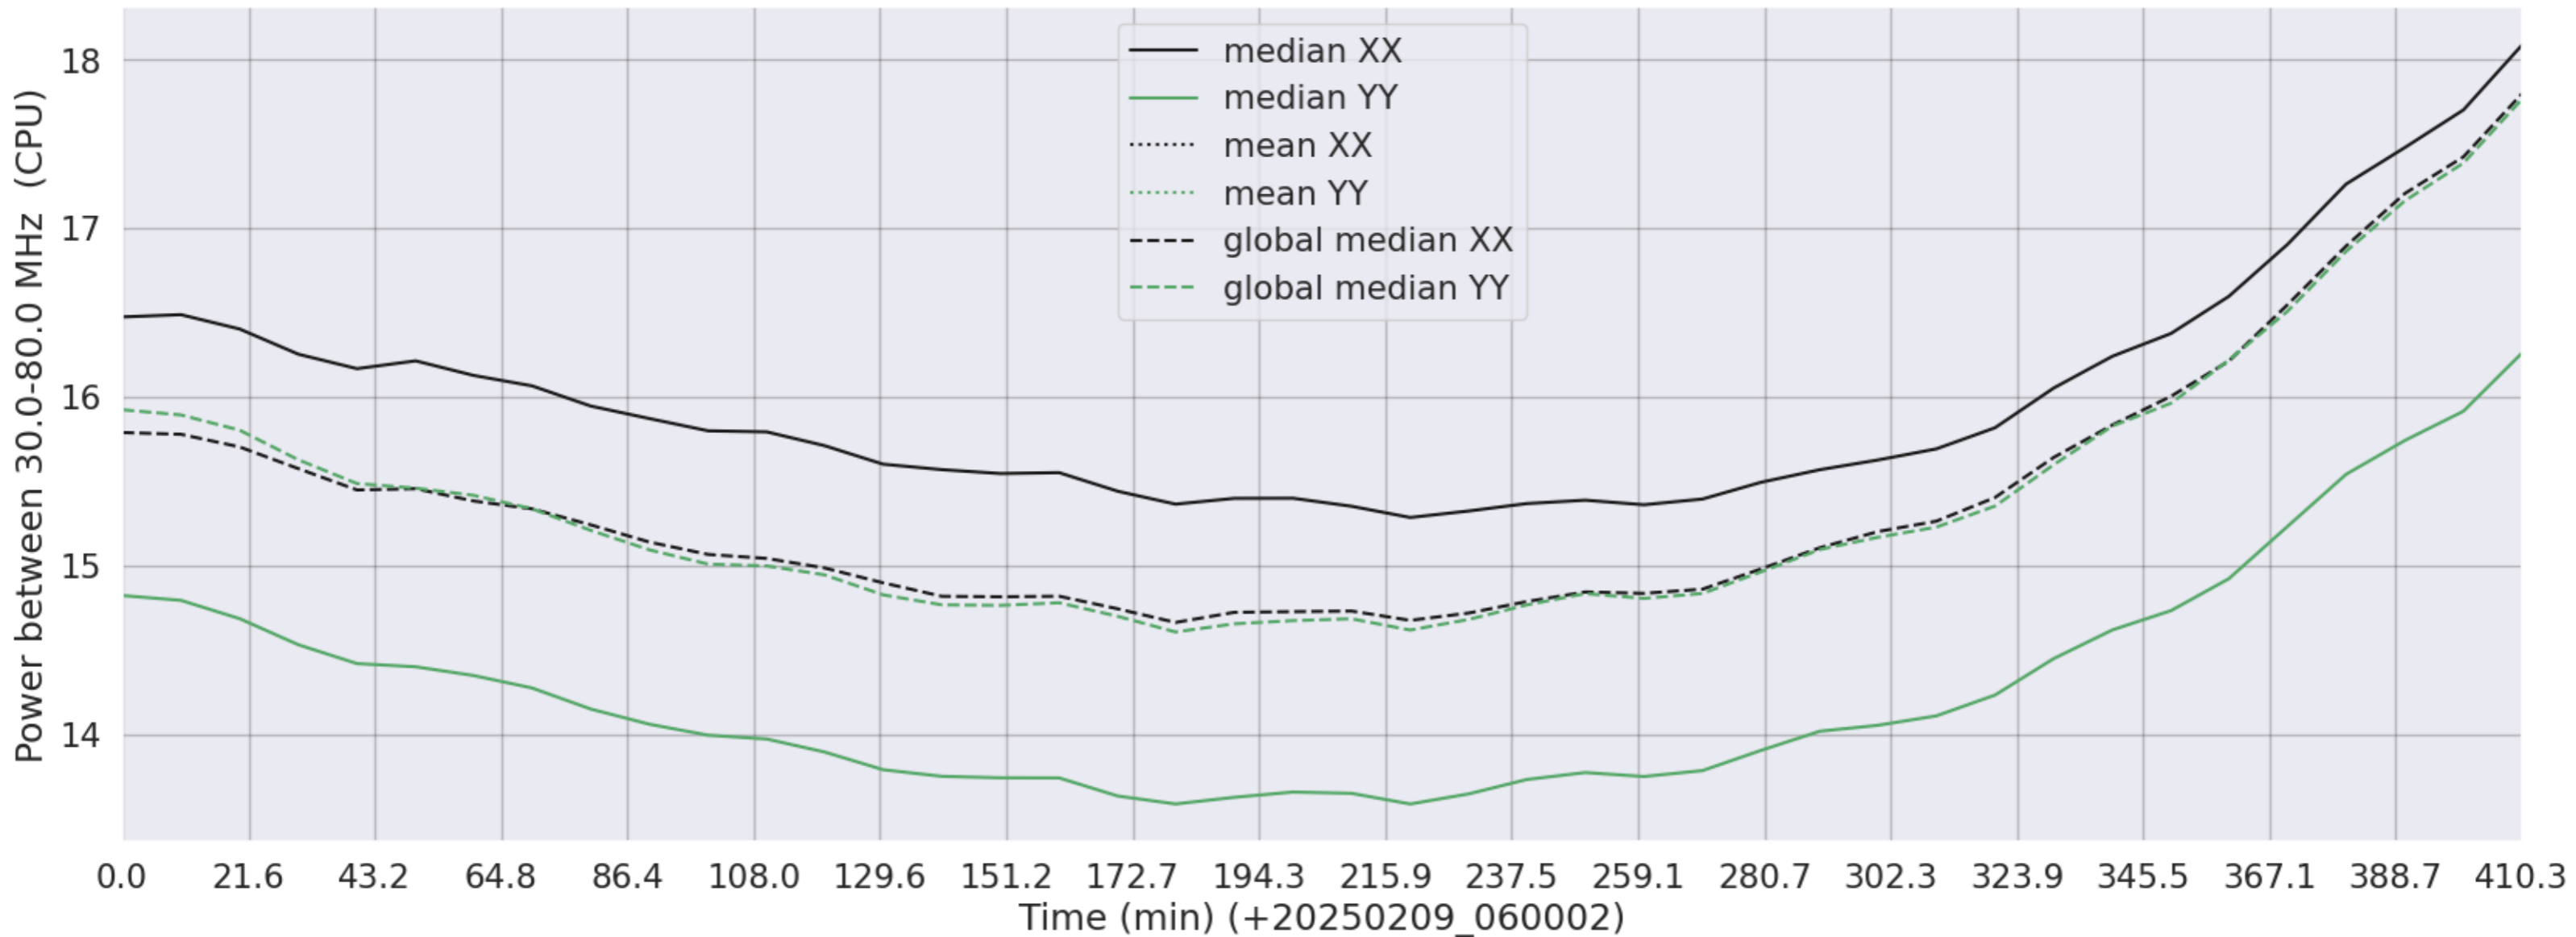

LWA071 - Correlator# 084 - XX FLAGS:Good - YY FLAGS:Good

LWA047 - Correlator# 085 - XX FLAGS:Good - YY FLAGS:Good

LWA074 - Correlator# 086 - XX FLAGS:Good - YY FLAGS:Good

LWA073 - Correlator# 087 - XX FLAGS:Good - YY FLAGS:Good