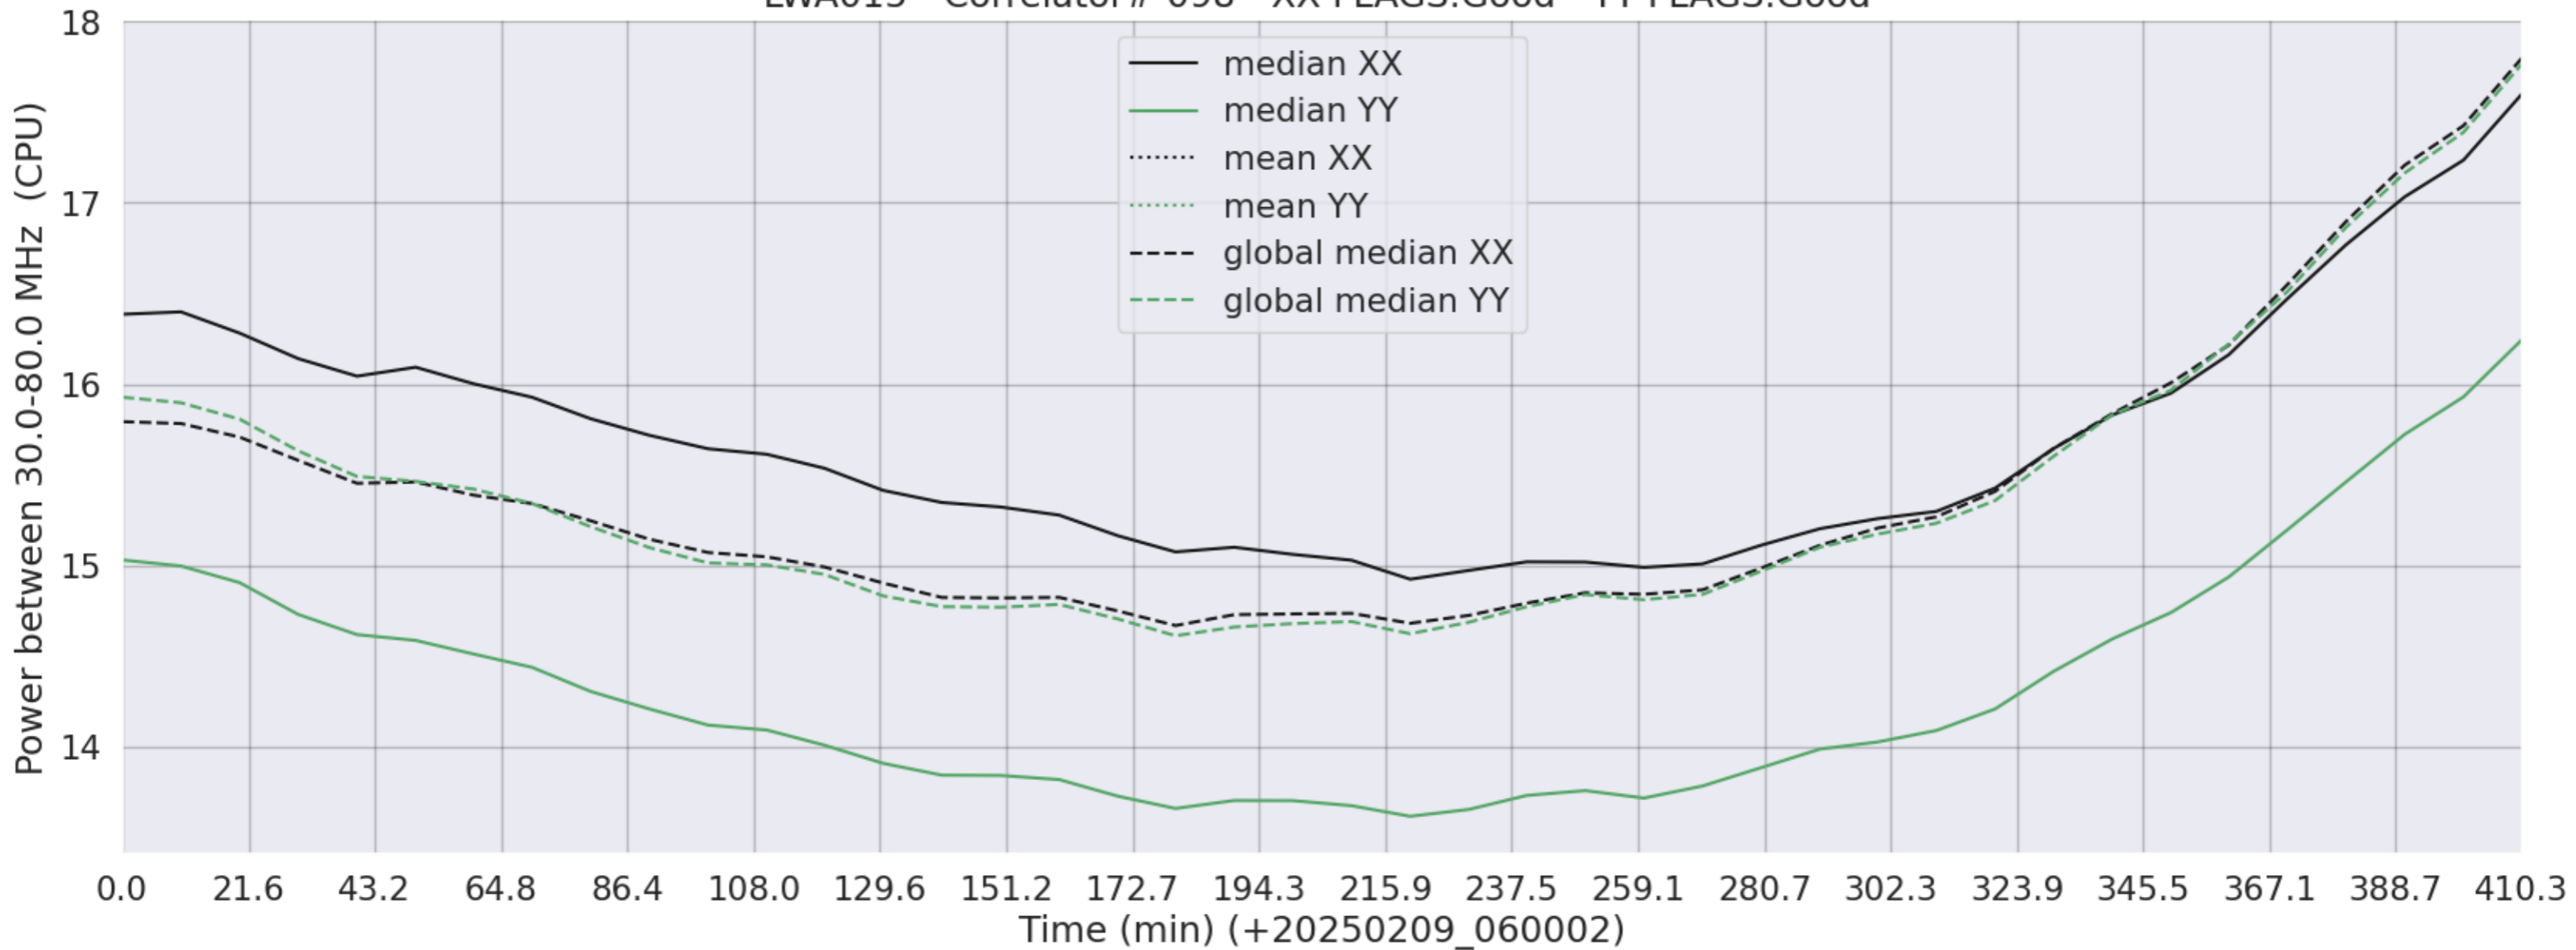

LWA014 - Correlator# 099 - XX FLAGS:Good - YY FLAGS:Good

LWA015 - Correlator# 098 - XX FLAGS:Good - YY FLAGS:Good