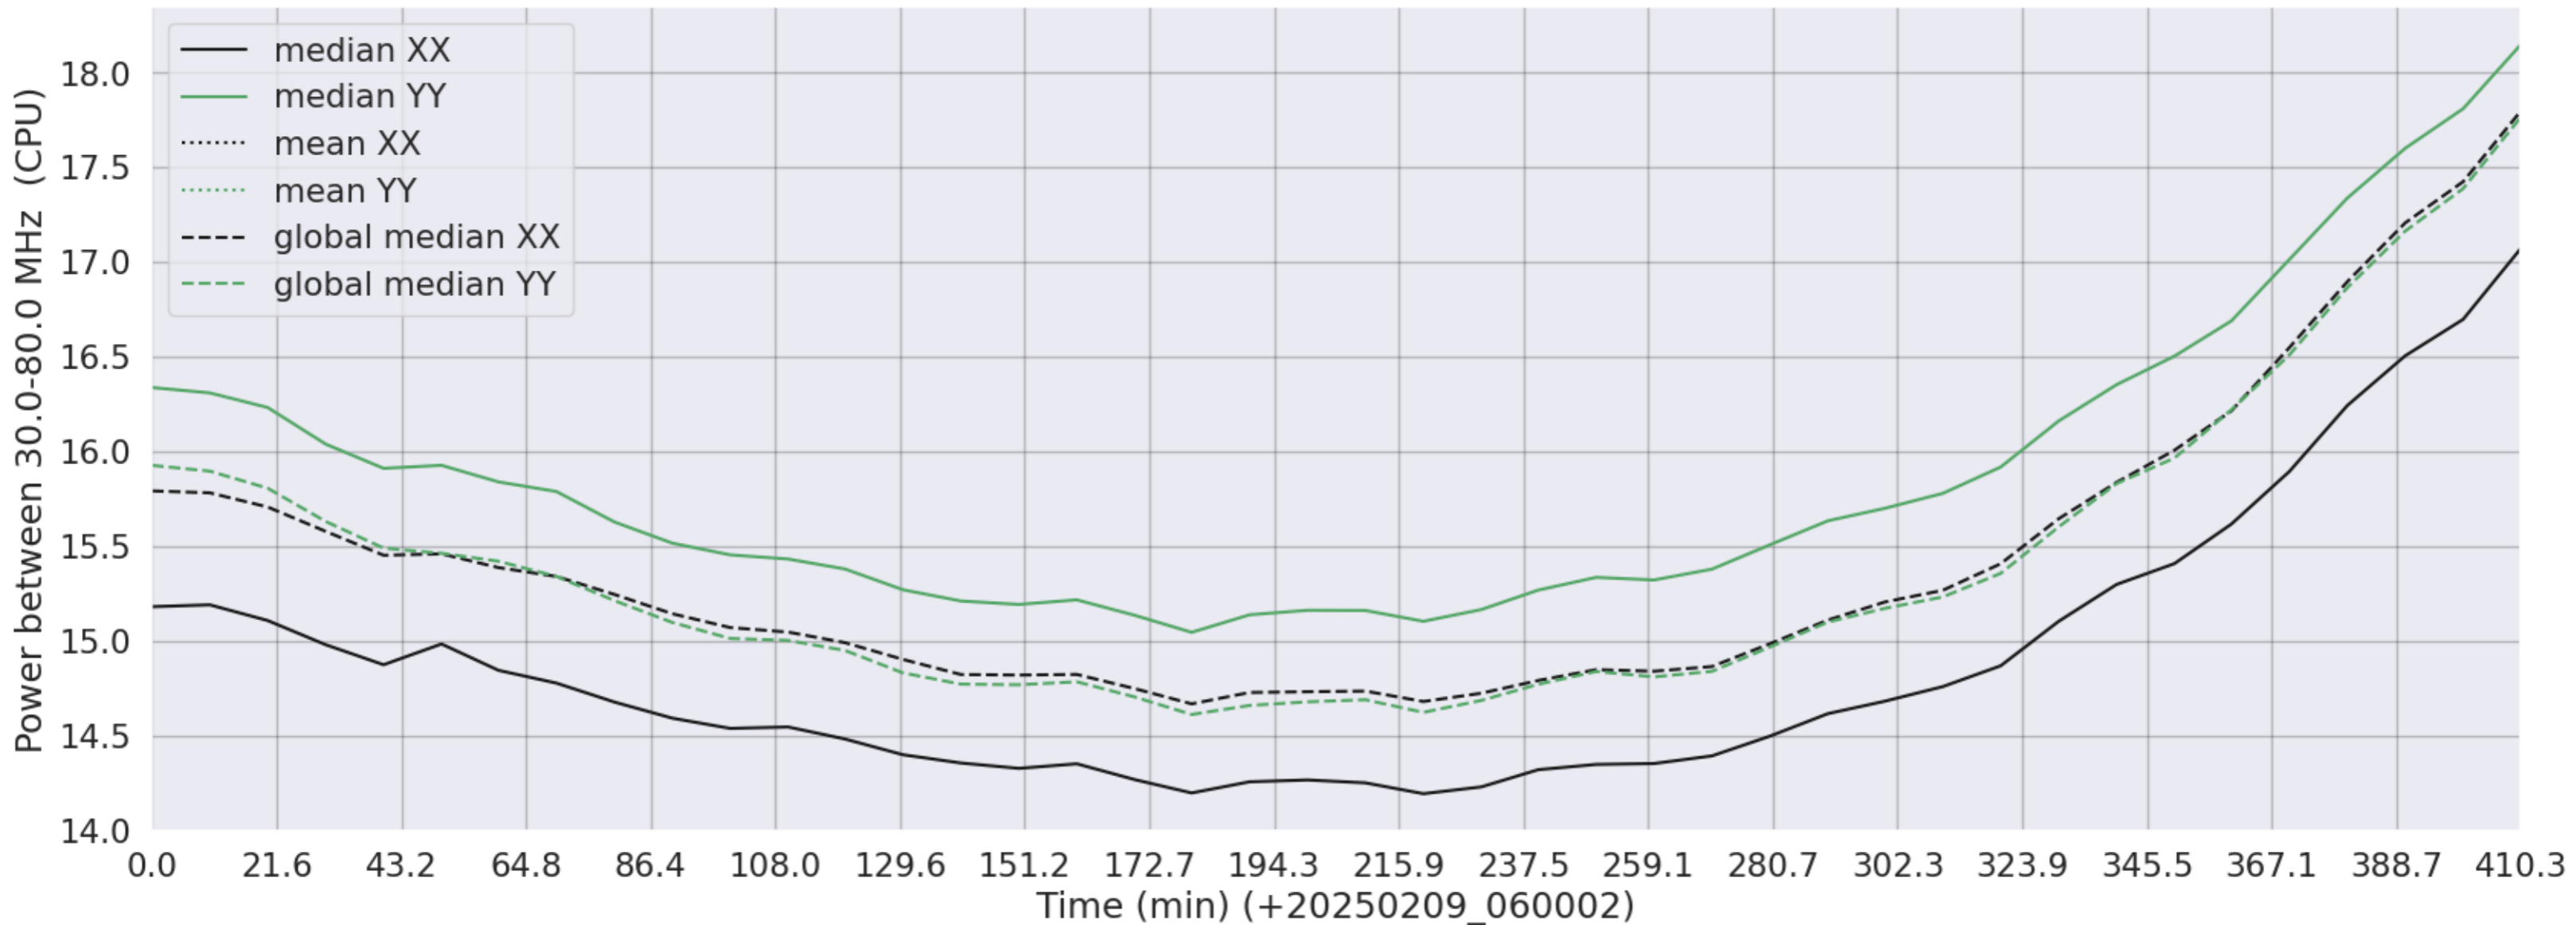

LWA199 - Correlator# 277 - XX FLAGS:Good - YY FLAGS:Good

LWA200 - Correlator# 276 - XX FLAGS:Good - YY FLAGS:Good