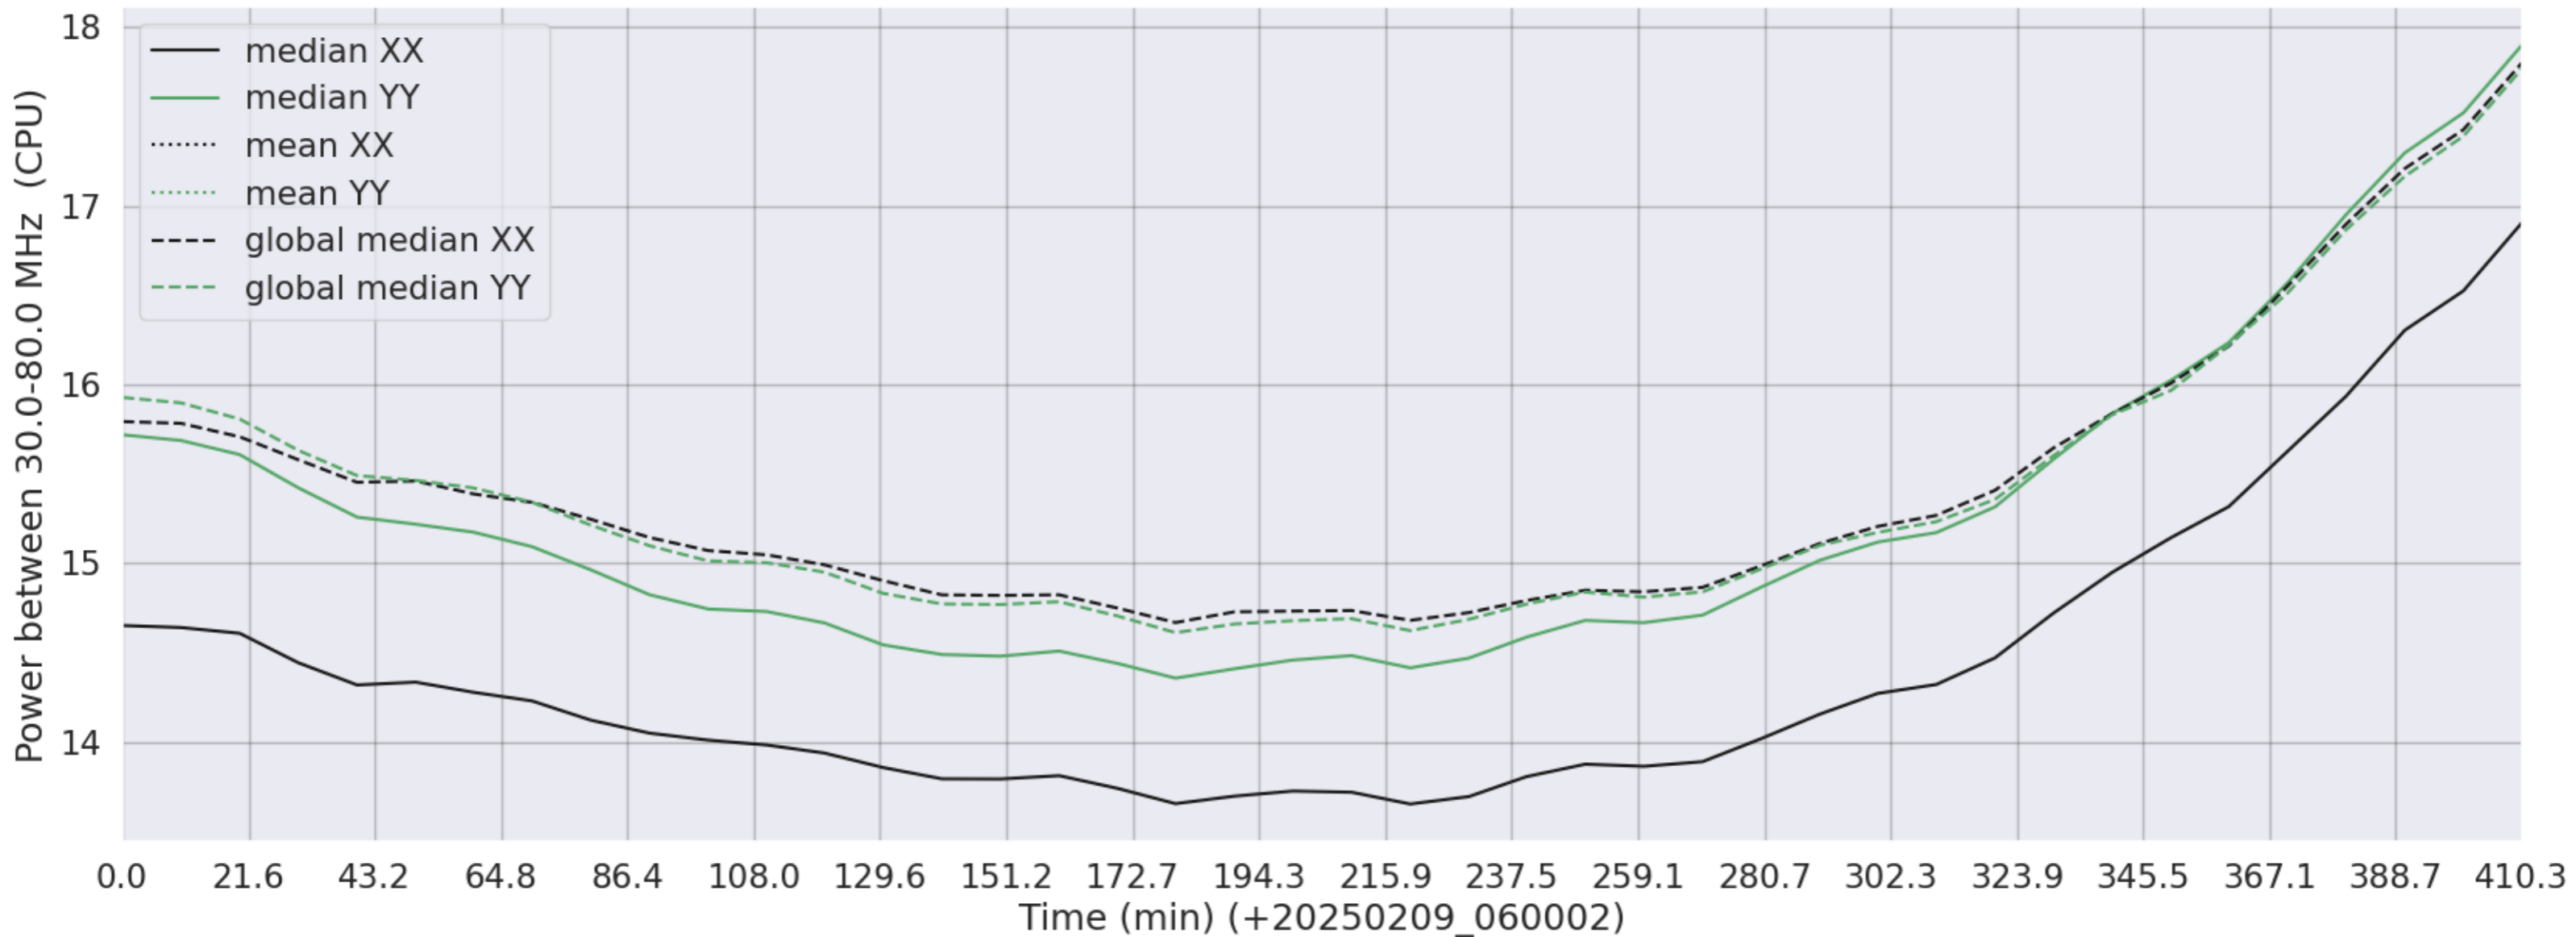

LWA149 - Correlator# 216 - XX FLAGS:Good - YY FLAGS:Good

LWA148 - Correlator# 217 - XX FLAGS:Good - YY FLAGS:Good

LWA151 - Correlator# 218 - XX FLAGS:Good - YY FLAGS:Good

LWA172 - Correlator# 219 - XX FLAGS:Good - YY FLAGS:Good