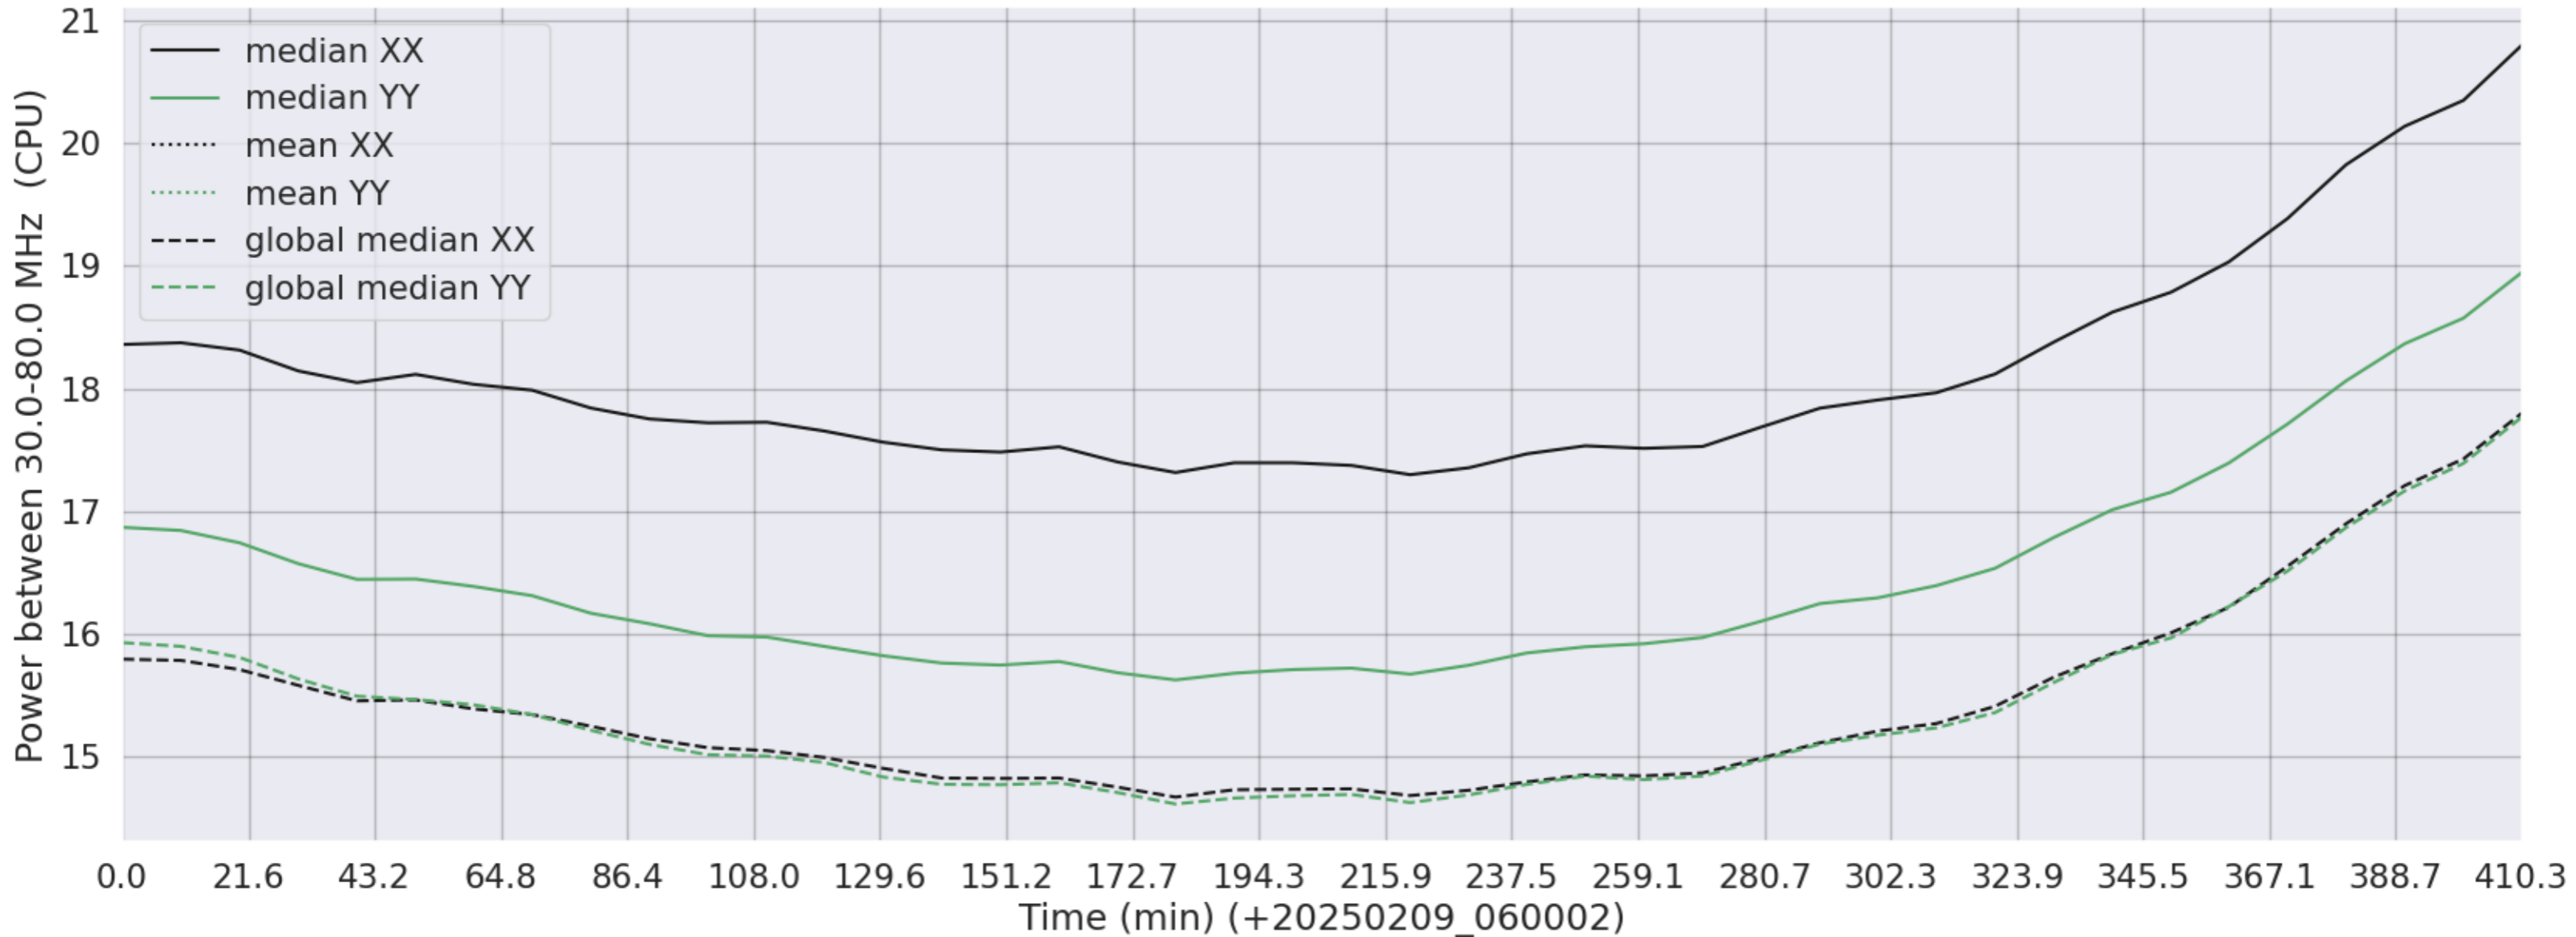

LWA137 - Correlator# 258 - XX FLAGS:Good - YY FLAGS:Good

LWA133 - Correlator# 257 - XX FLAGS:Good - YY FLAGS:Good