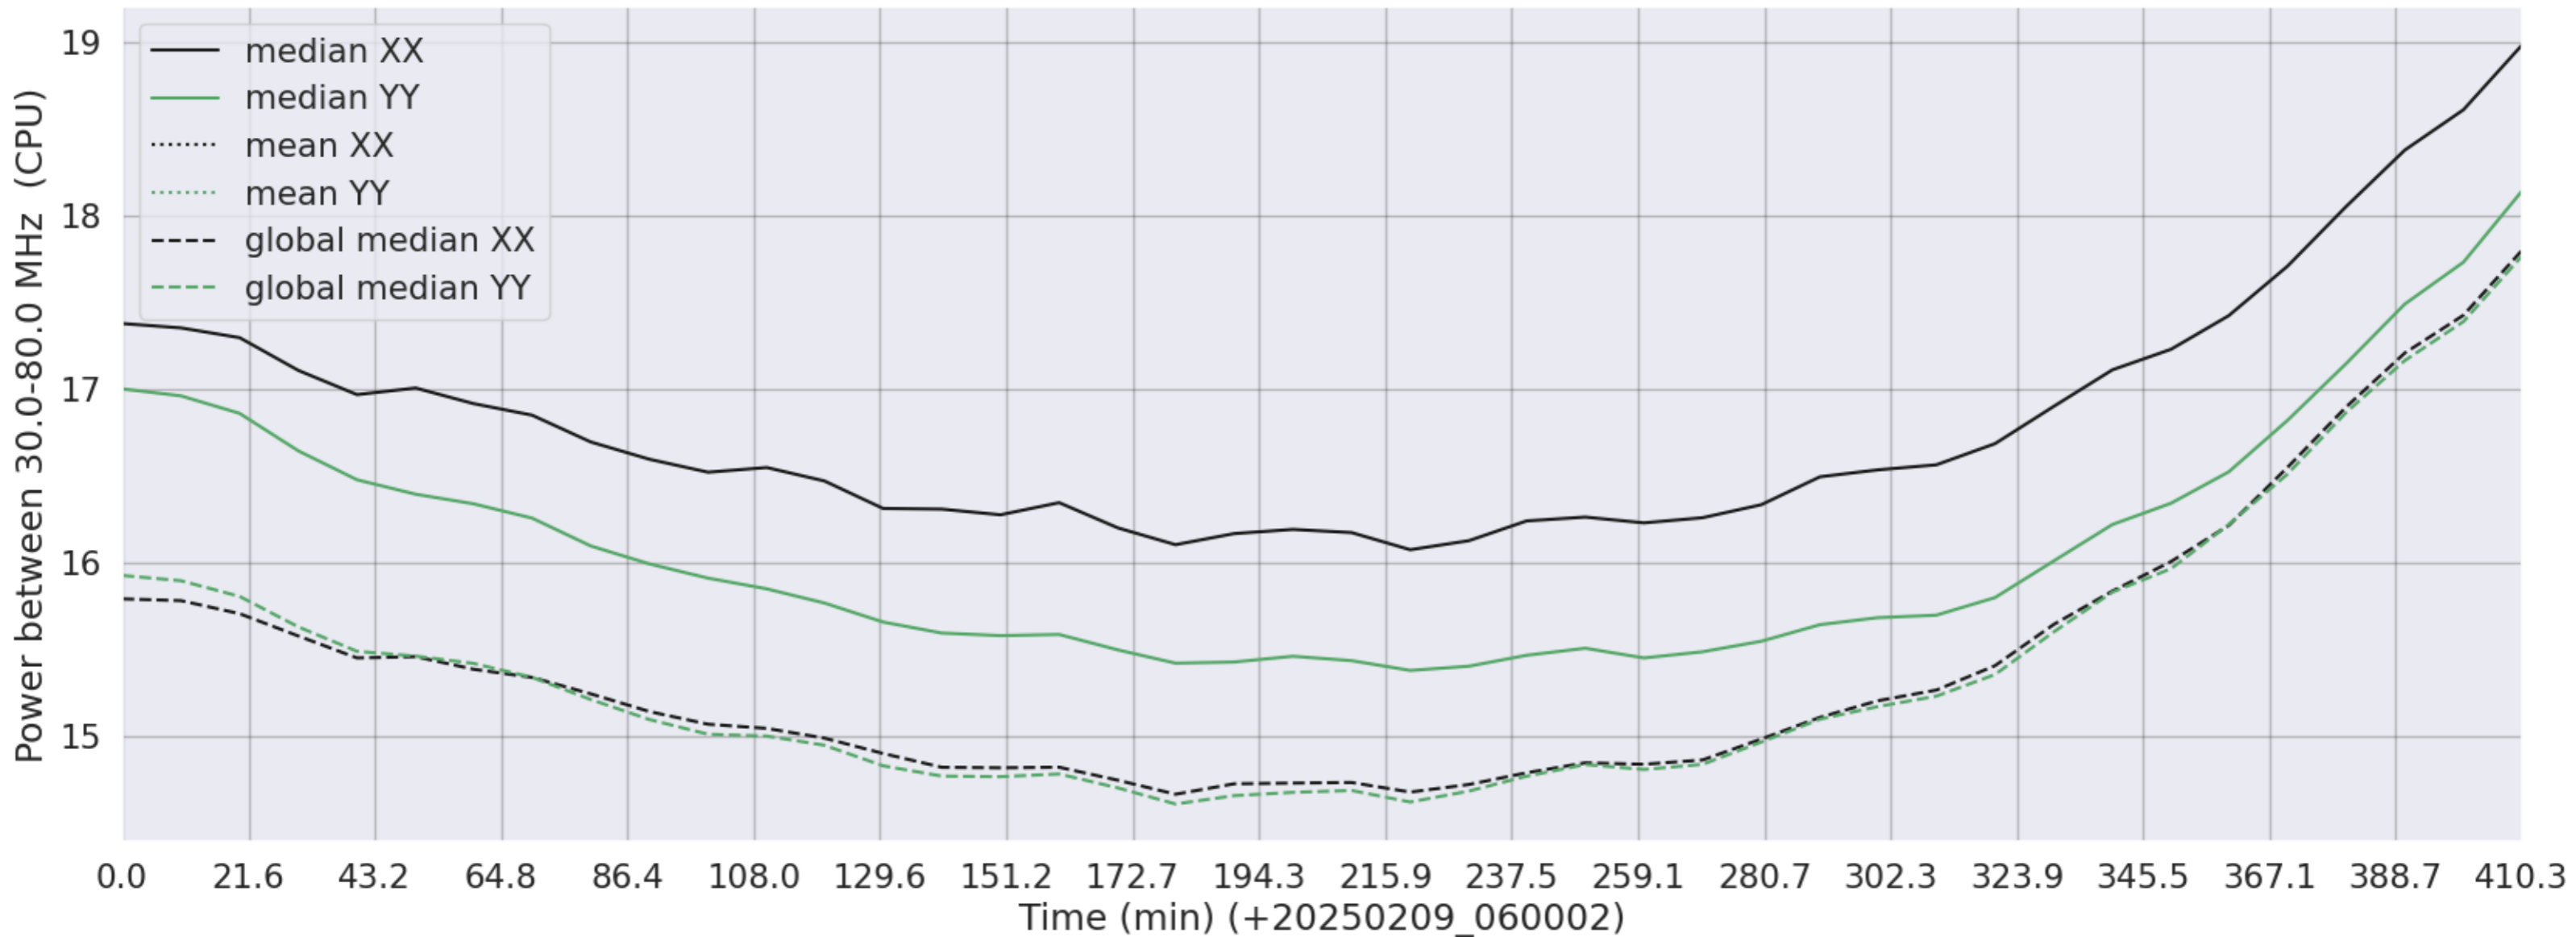

LWA327 - Correlator# 023 - XX FLAGS:Good - YY FLAGS:Good

LWA330 - Correlator# 022 - XX FLAGS:Good - YY FLAGS:Good