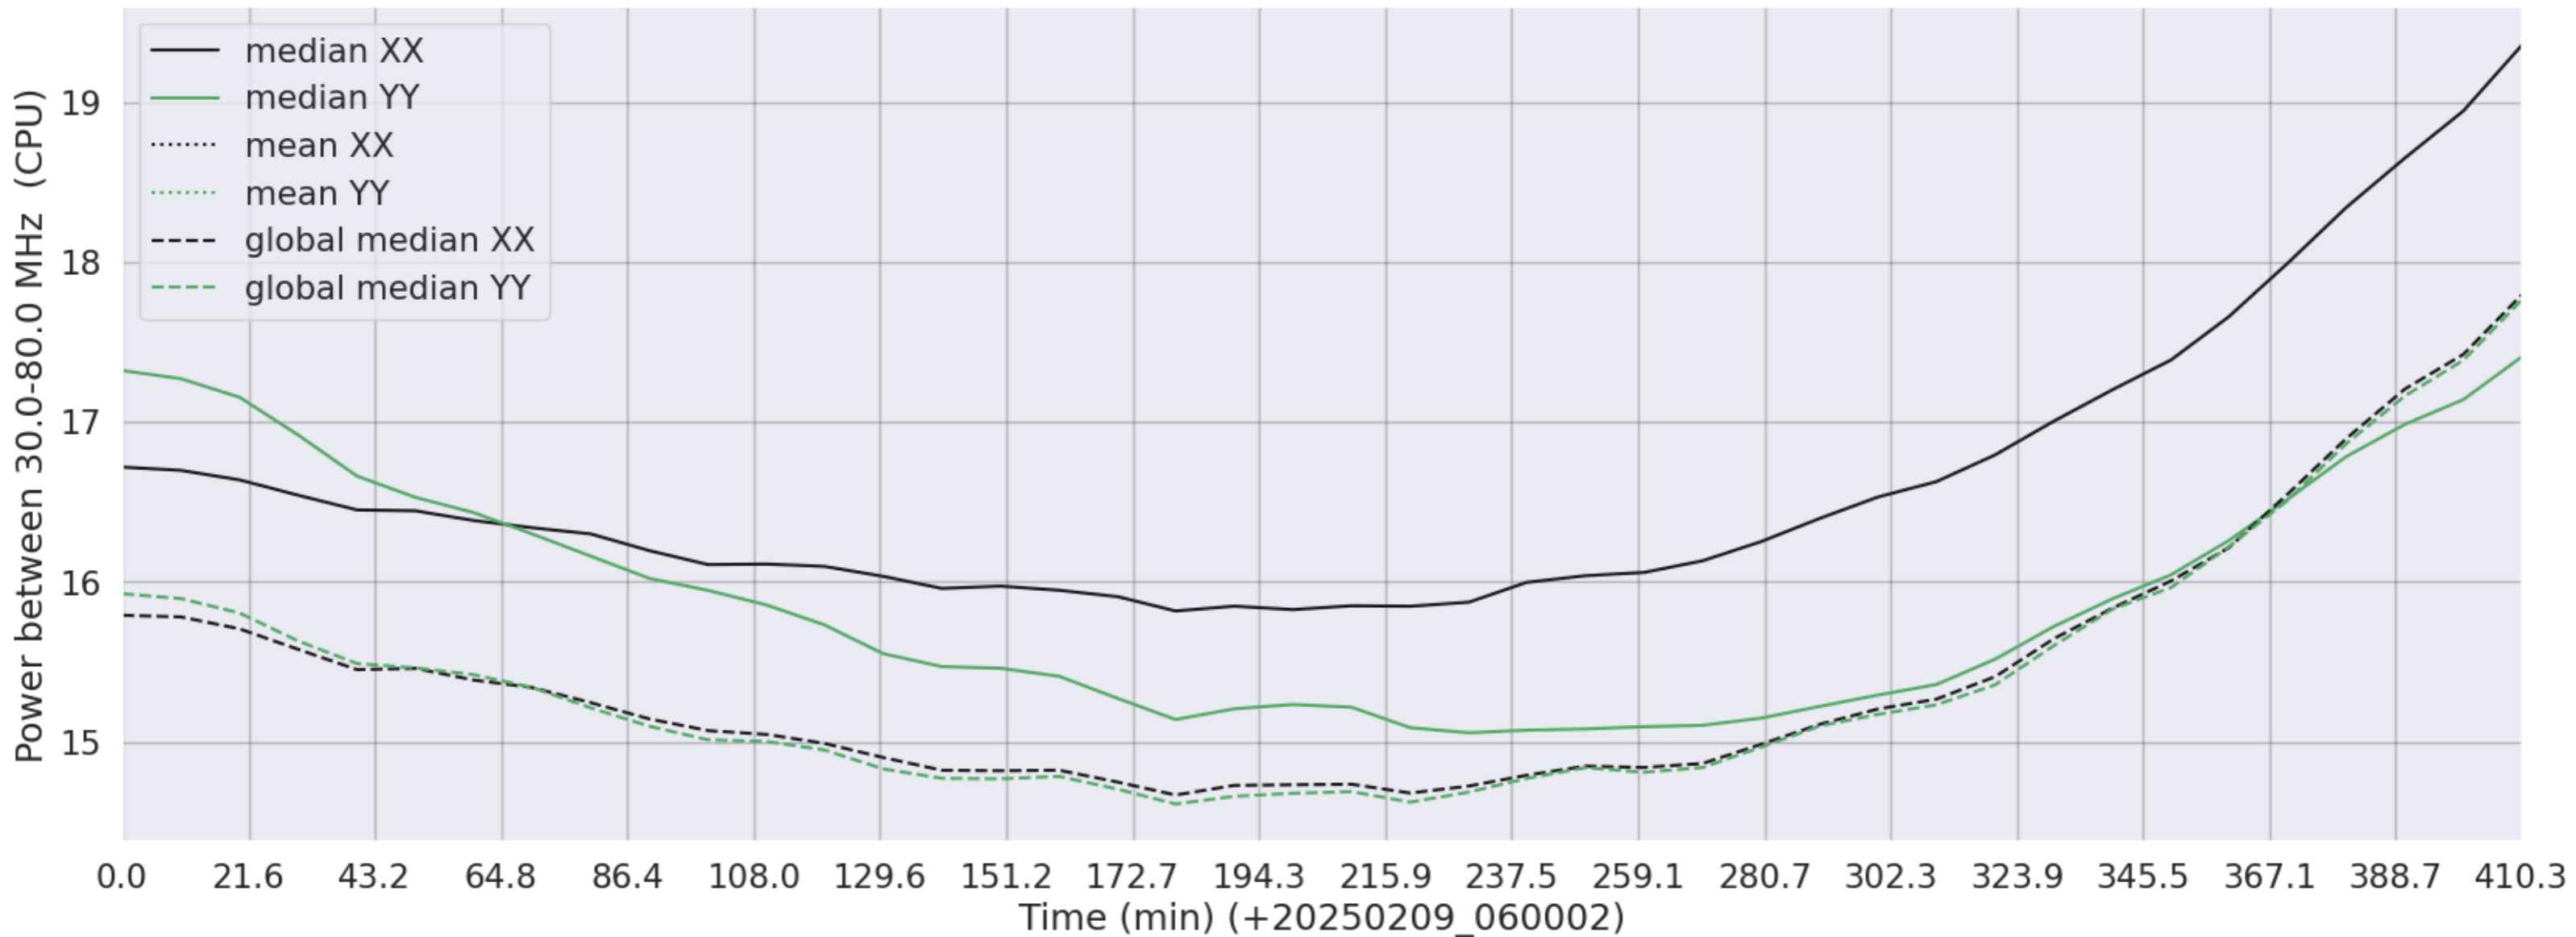

LWA345 - Correlator# 252 - XX FLAGS:Good - YY FLAGS:Good

LWA333 - Correlator# 253 - XX FLAGS:Good - YY FLAGS:Good

LWA359 - Correlator# 254 - XX FLAGS:Good - YY FLAGS:Good

LWA347 - Correlator# 255 - XX FLAGS:Good - YY FLAGS:Good