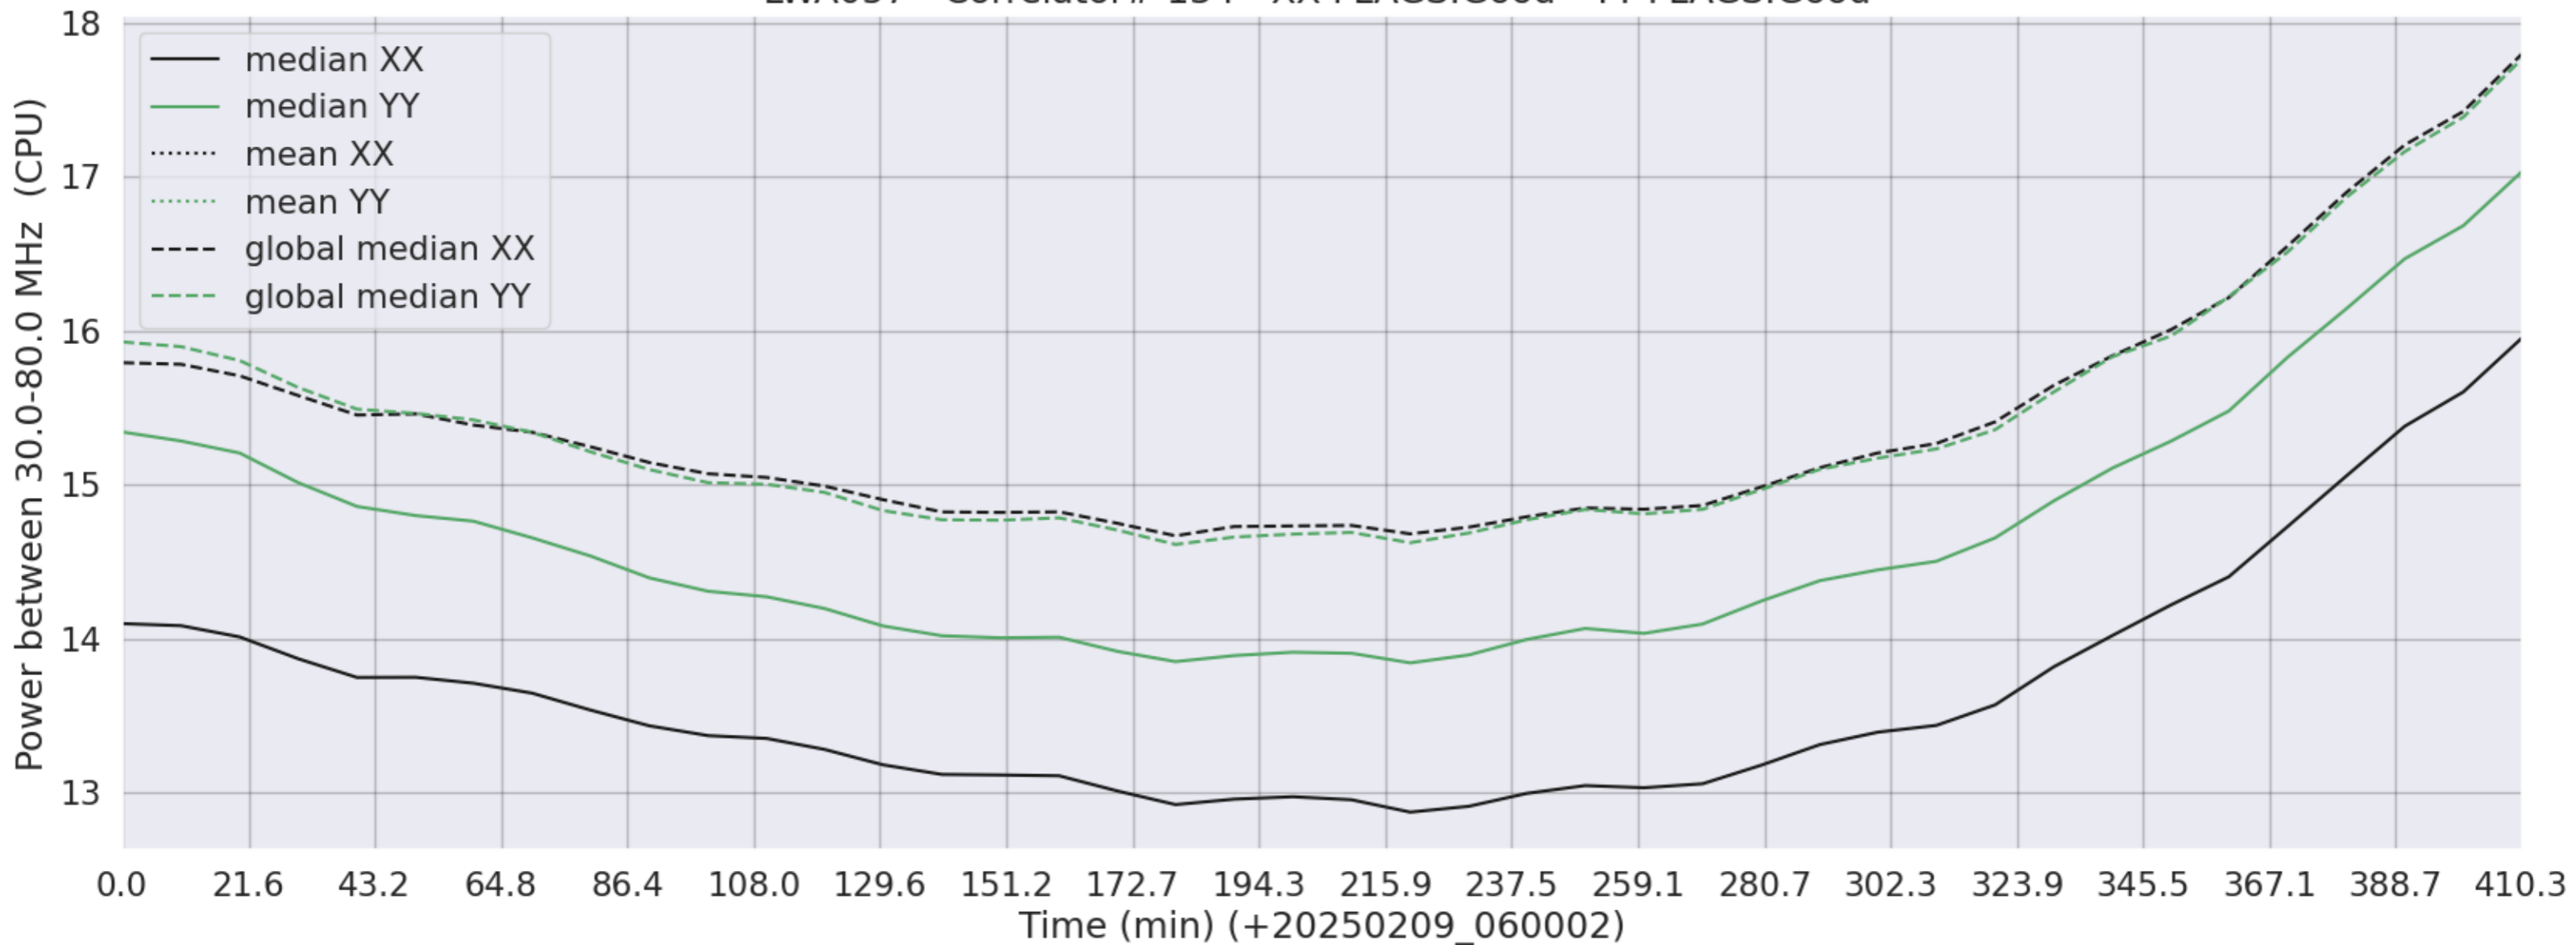

LWA056 - Correlator# 135 - XX FLAGS:Good - YY FLAGS:Good

LWA057 - Correlator# 134 - XX FLAGS:Good - YY FLAGS:Good