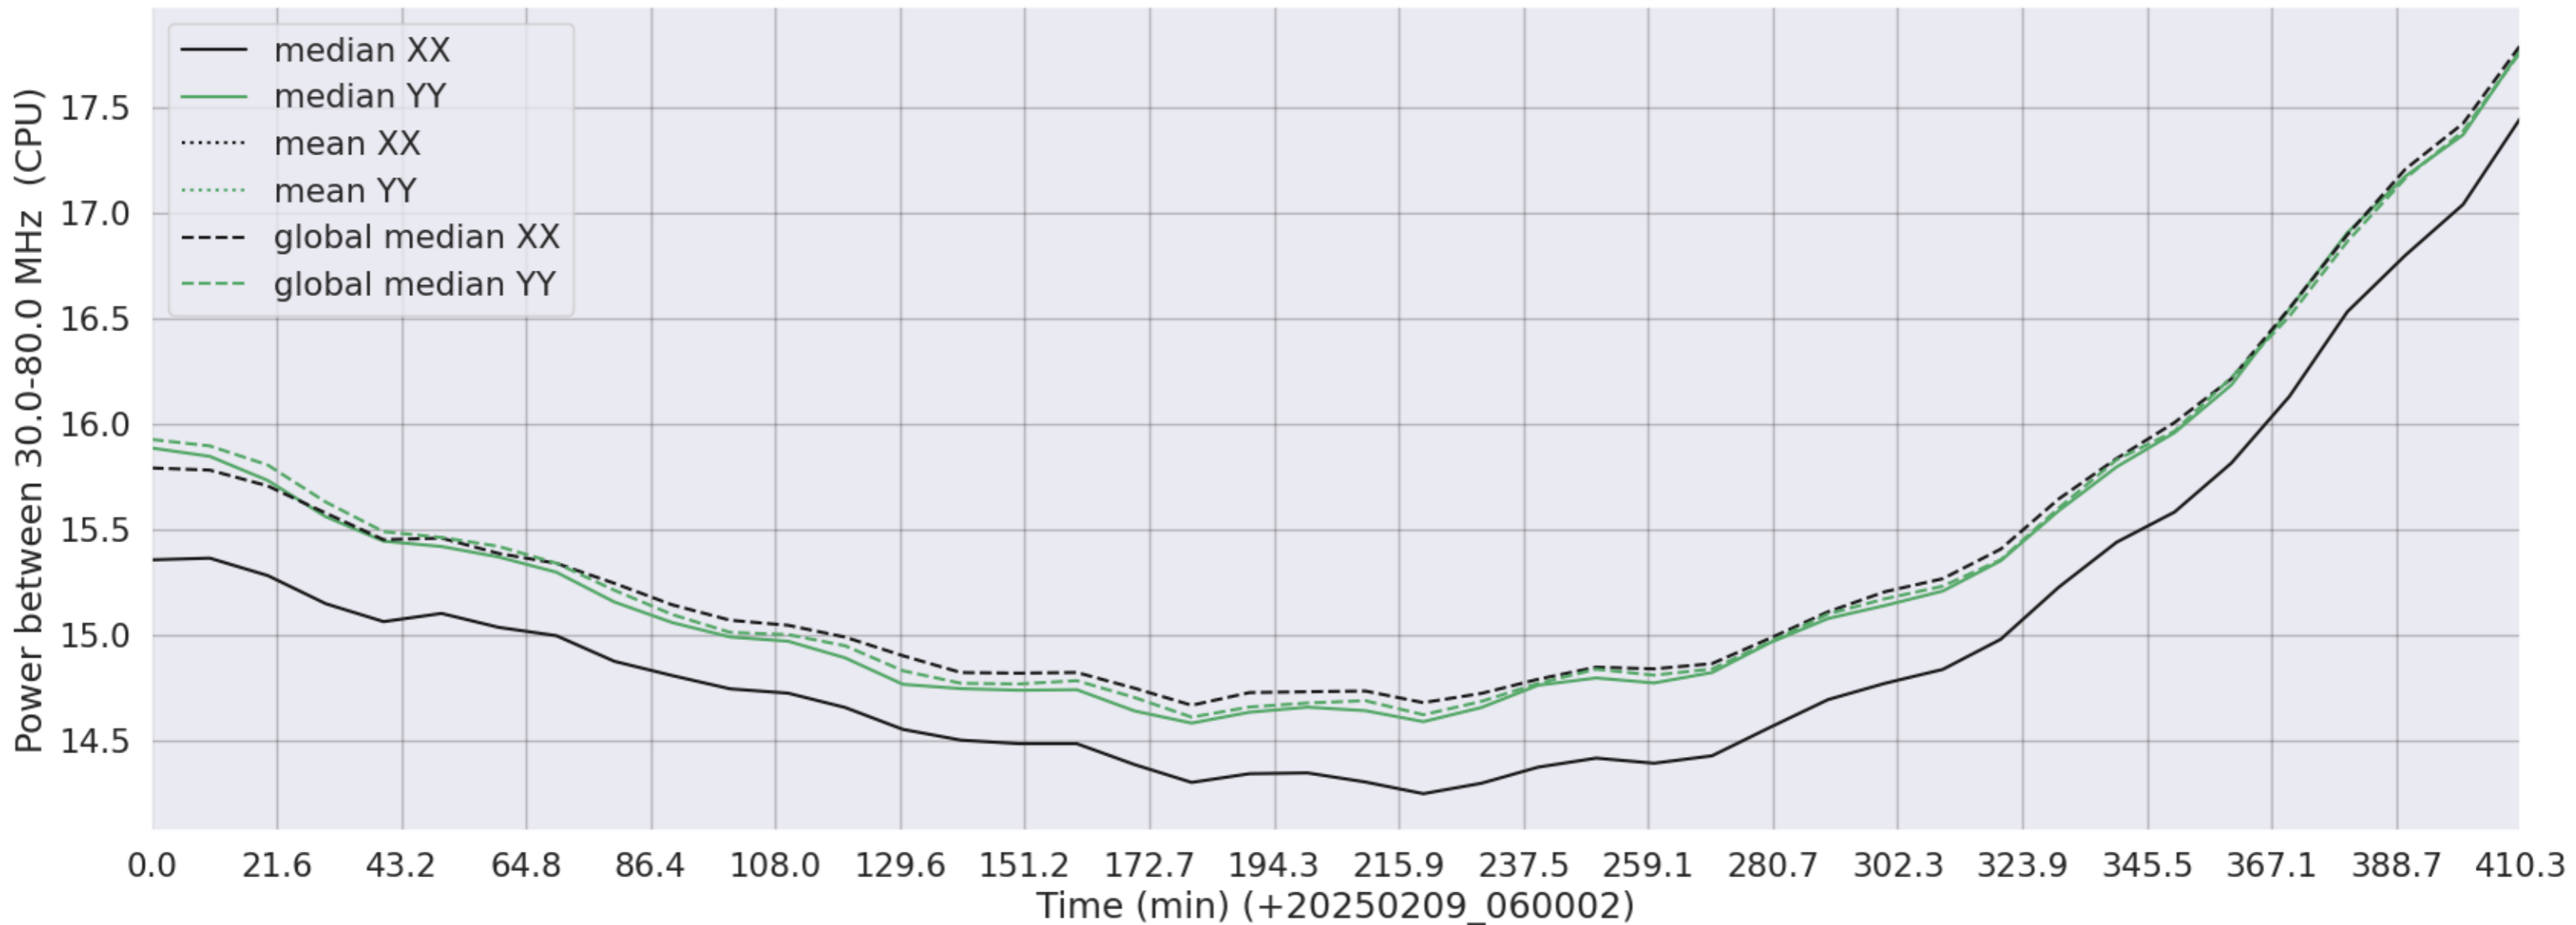

LWA138 - Correlator# 261 - XX FLAGS:Good - YY FLAGS:Good

LWA140 - Correlator# 260 - XX FLAGS:Good - YY FLAGS:Good