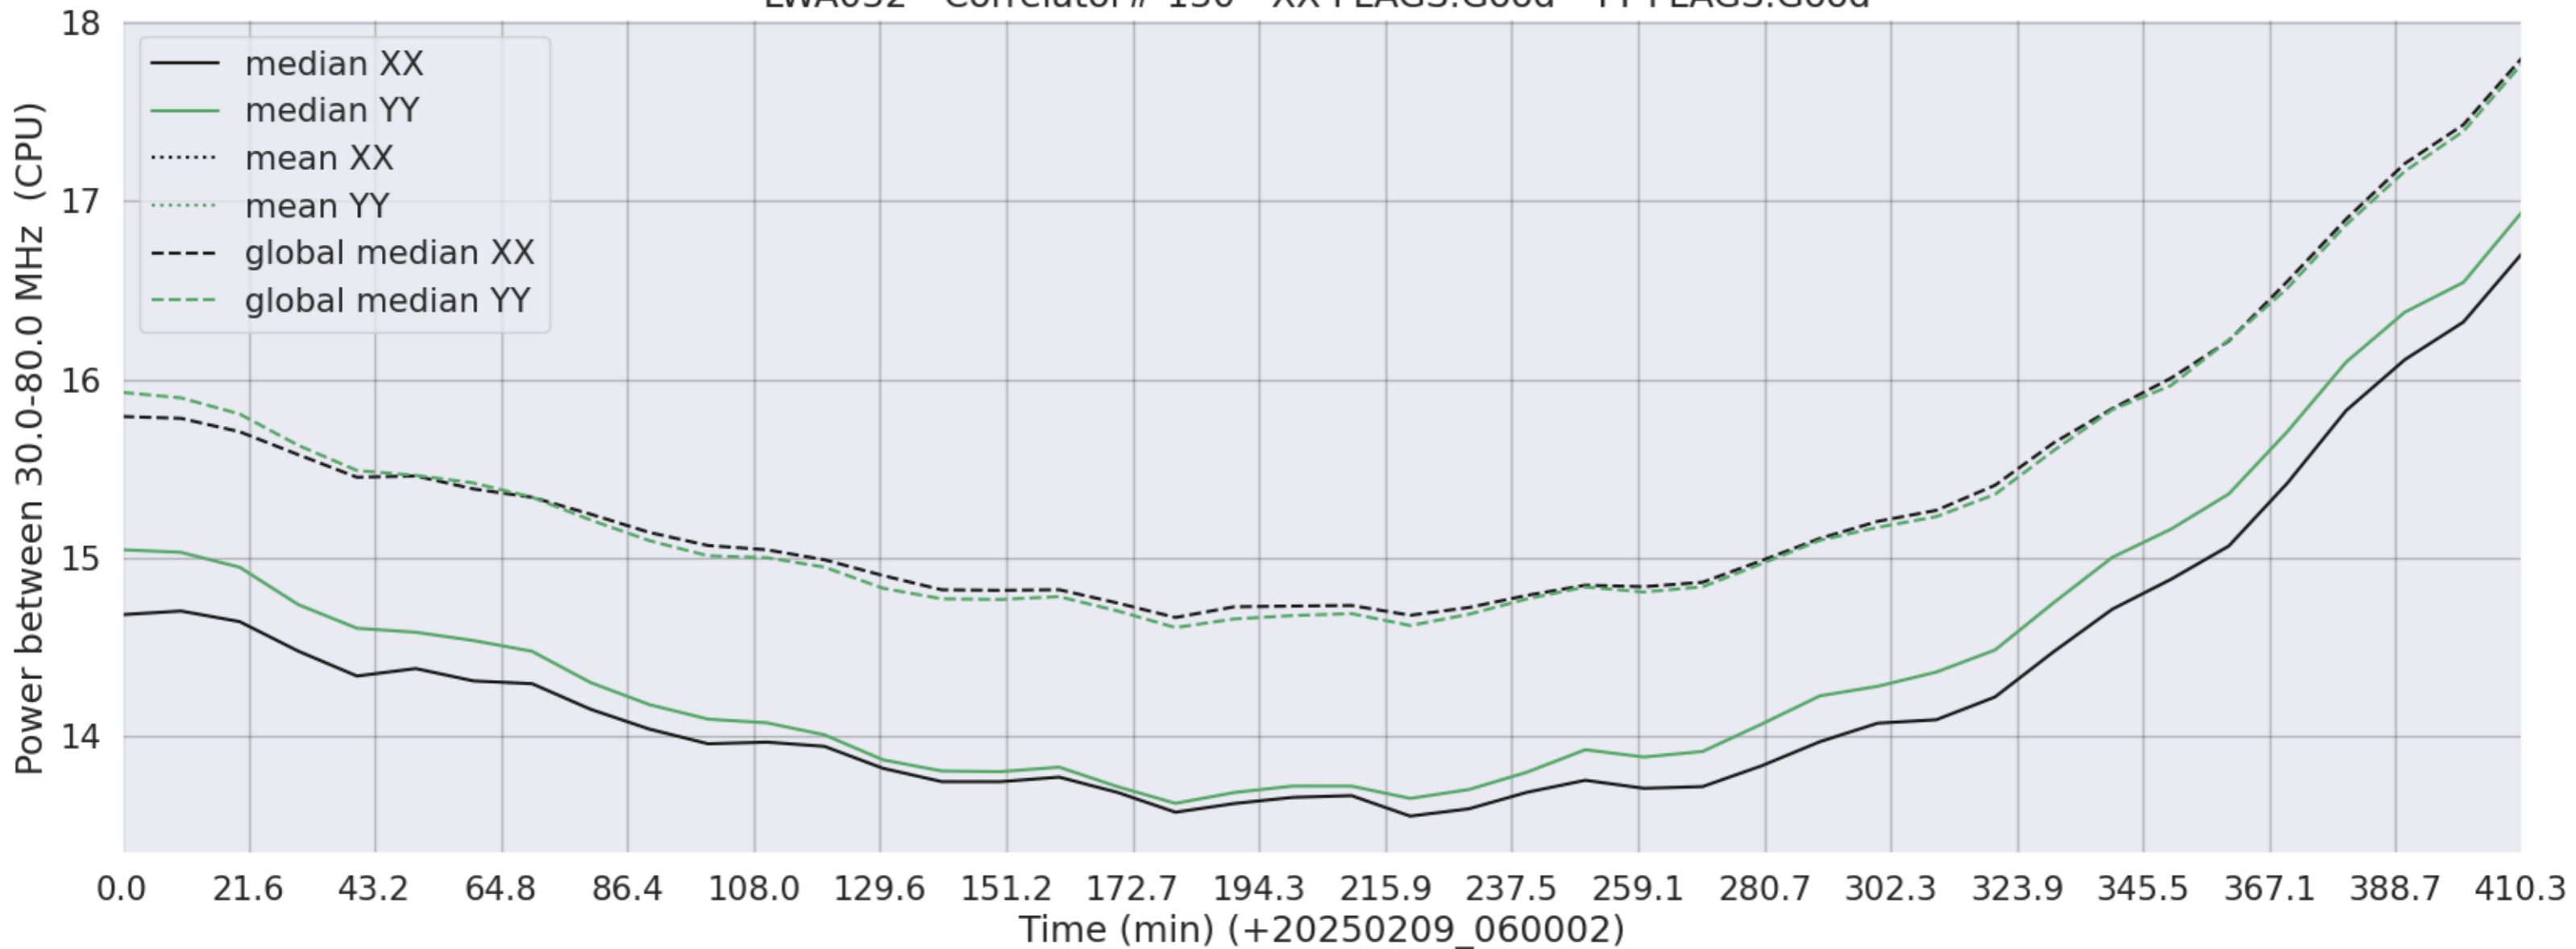

LWA031 - Correlator# 131 - XX FLAGS:Good - YY FLAGS:Good

LWA032 - Correlator# 130 - XX FLAGS:Good - YY FLAGS:Good