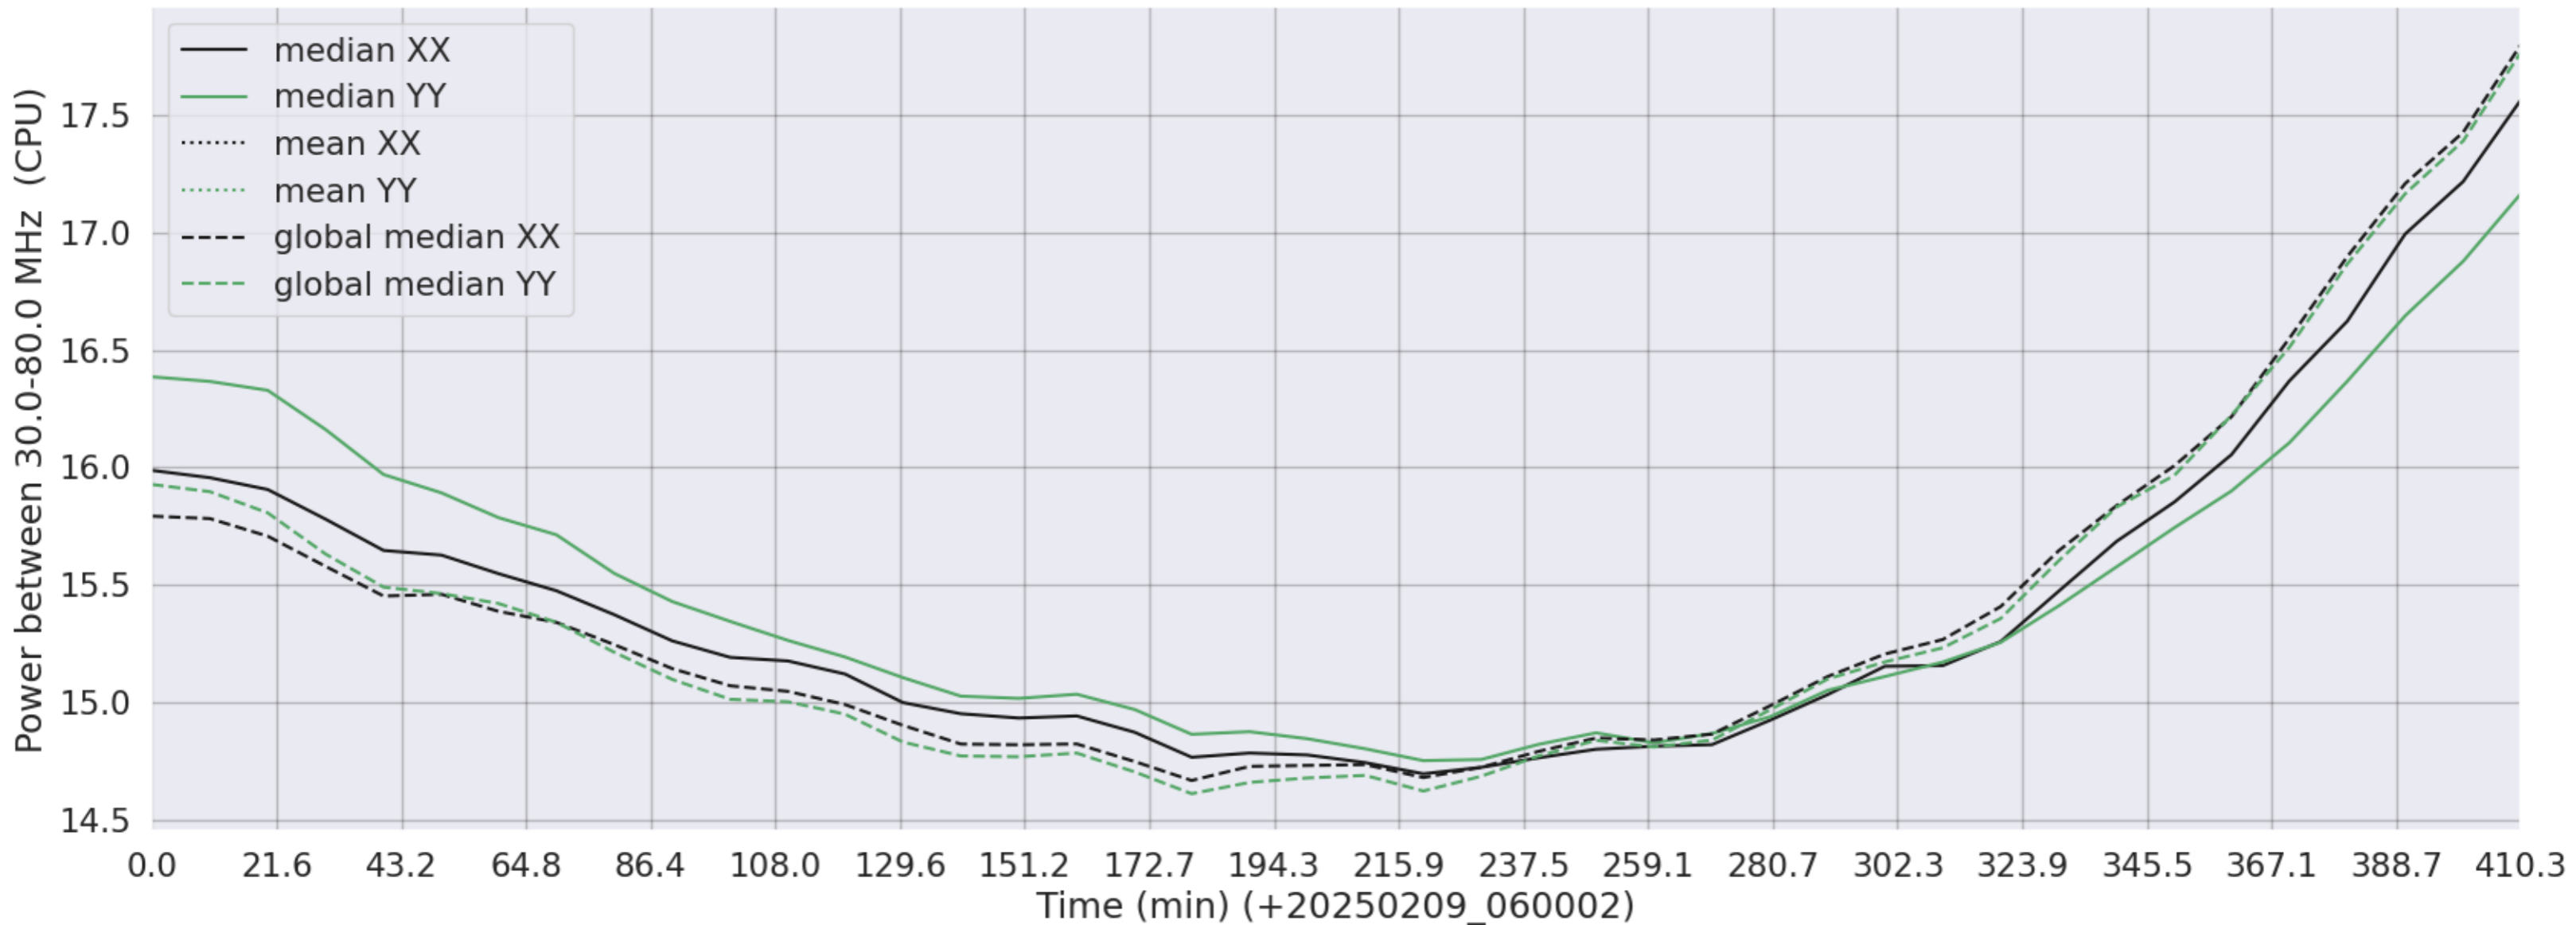

LWA084 - Correlator# 120 - XX FLAGS:Good - YY FLAGS:Good

LWA055 - Correlator# 121 - XX FLAGS:Good - YY FLAGS:Good

LWA324 - Correlator# 122 - XX FLAGS:Good - YY FLAGS:Good

LWA262 - Correlator# 123 - XX FLAGS:Good - YY FLAGS:Good