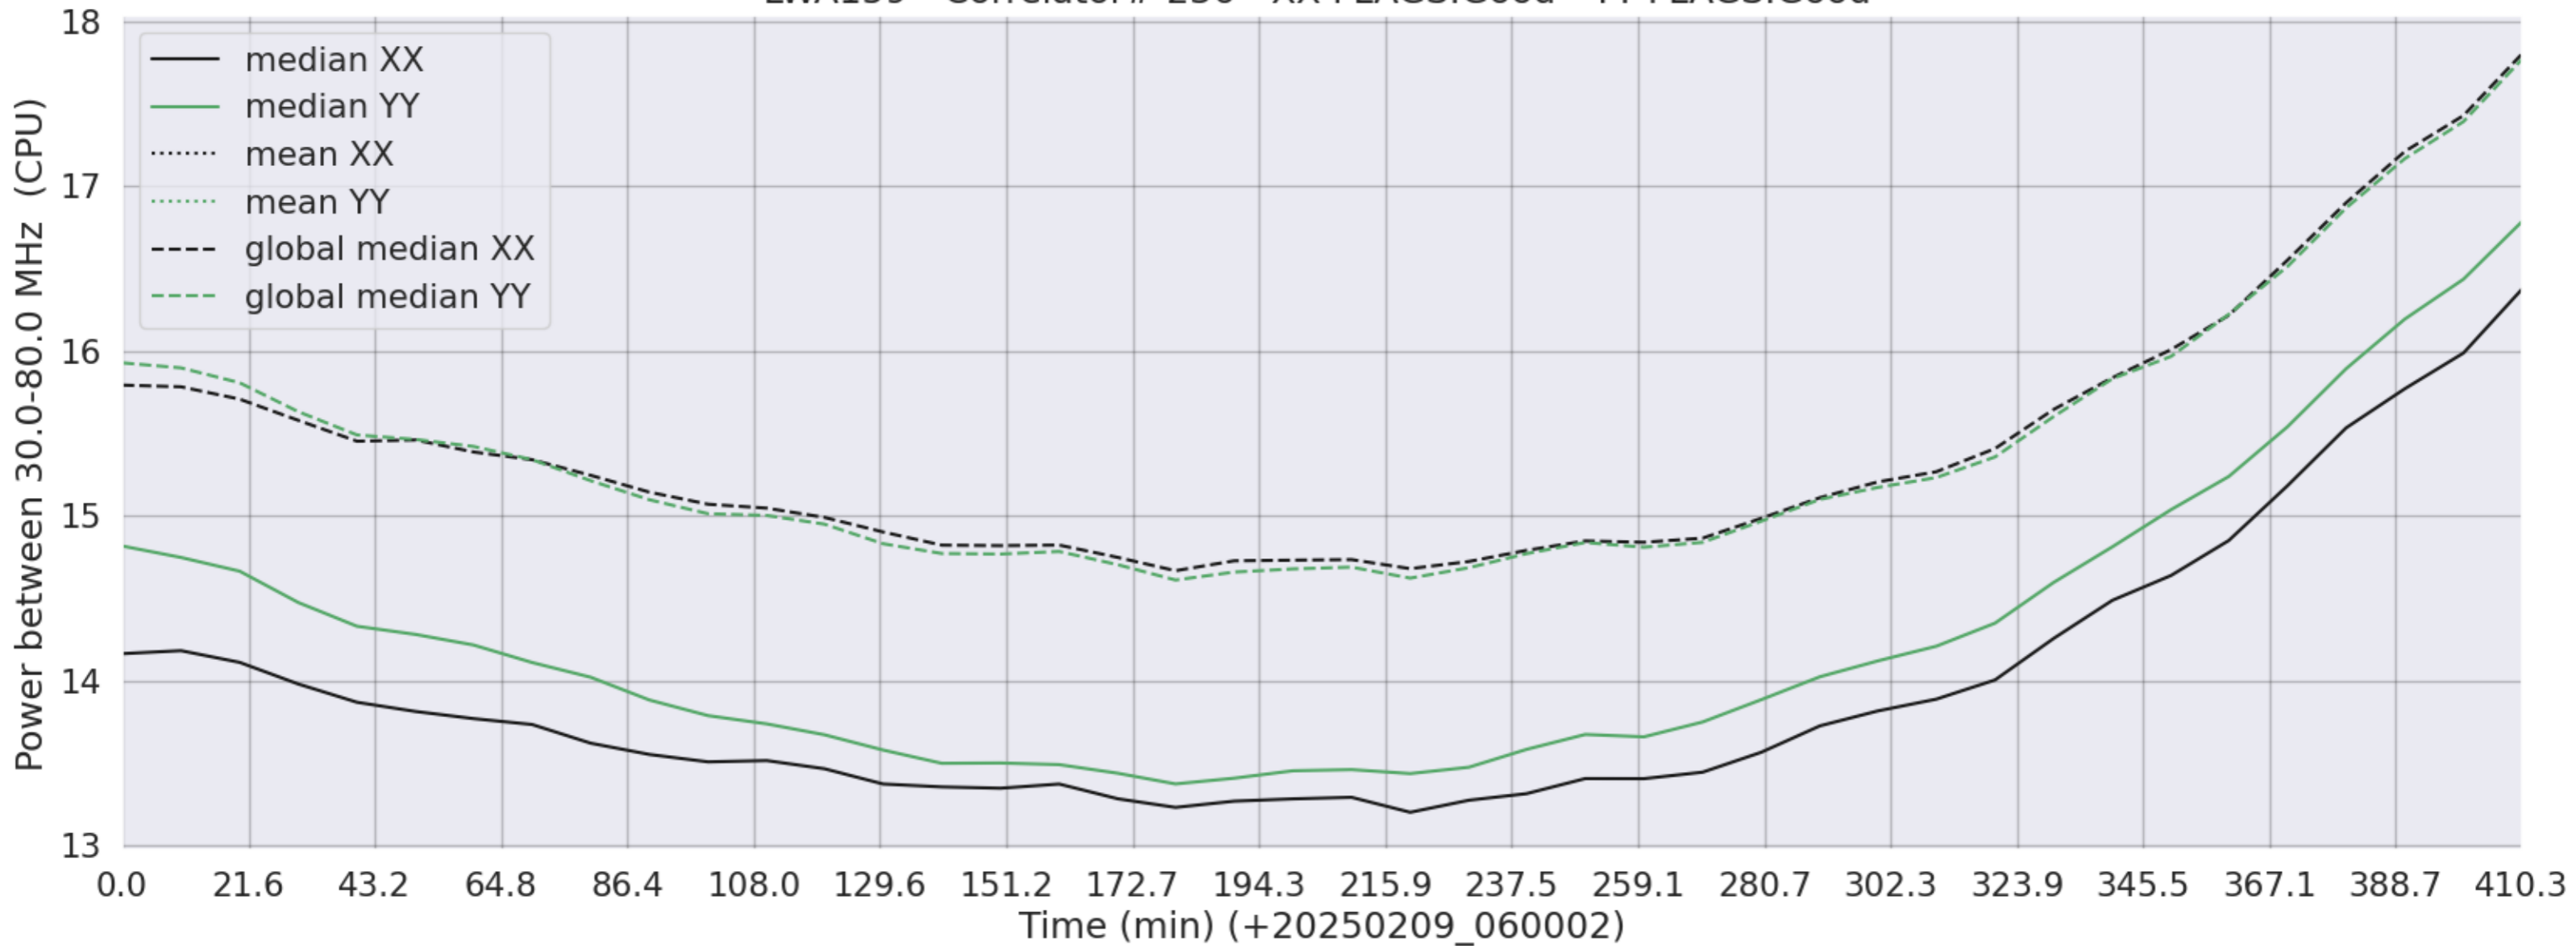

LWA158 - Correlator# 237 - XX FLAGS:Good - YY FLAGS:Good

LWA159 - Correlator# 236 - XX FLAGS:Good - YY FLAGS:Good