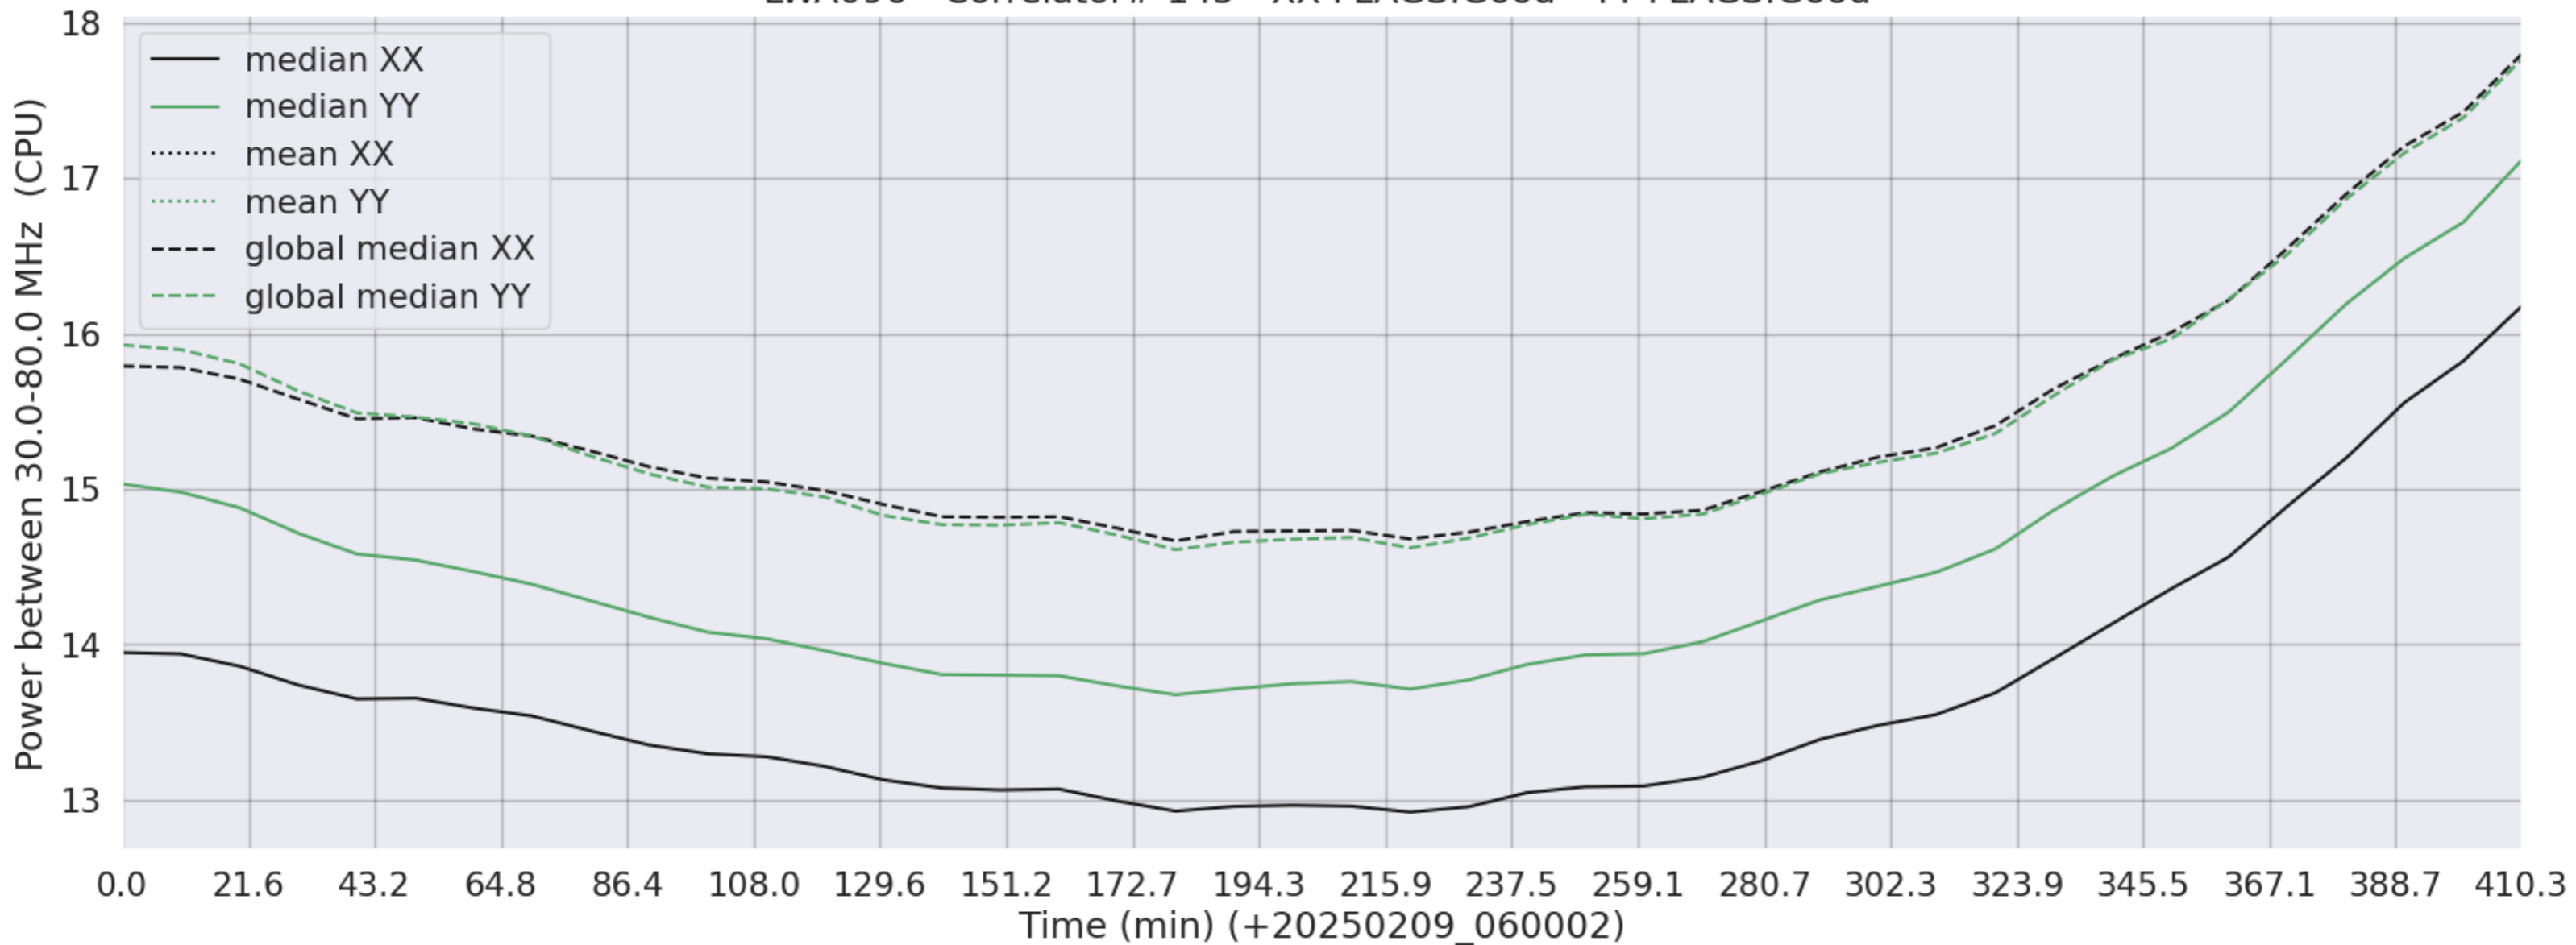

LWA091 - Correlator# 146 - XX FLAGS:Good - YY FLAGS:Good

LWA096 - Correlator# 145 - XX FLAGS:Good - YY FLAGS:Good