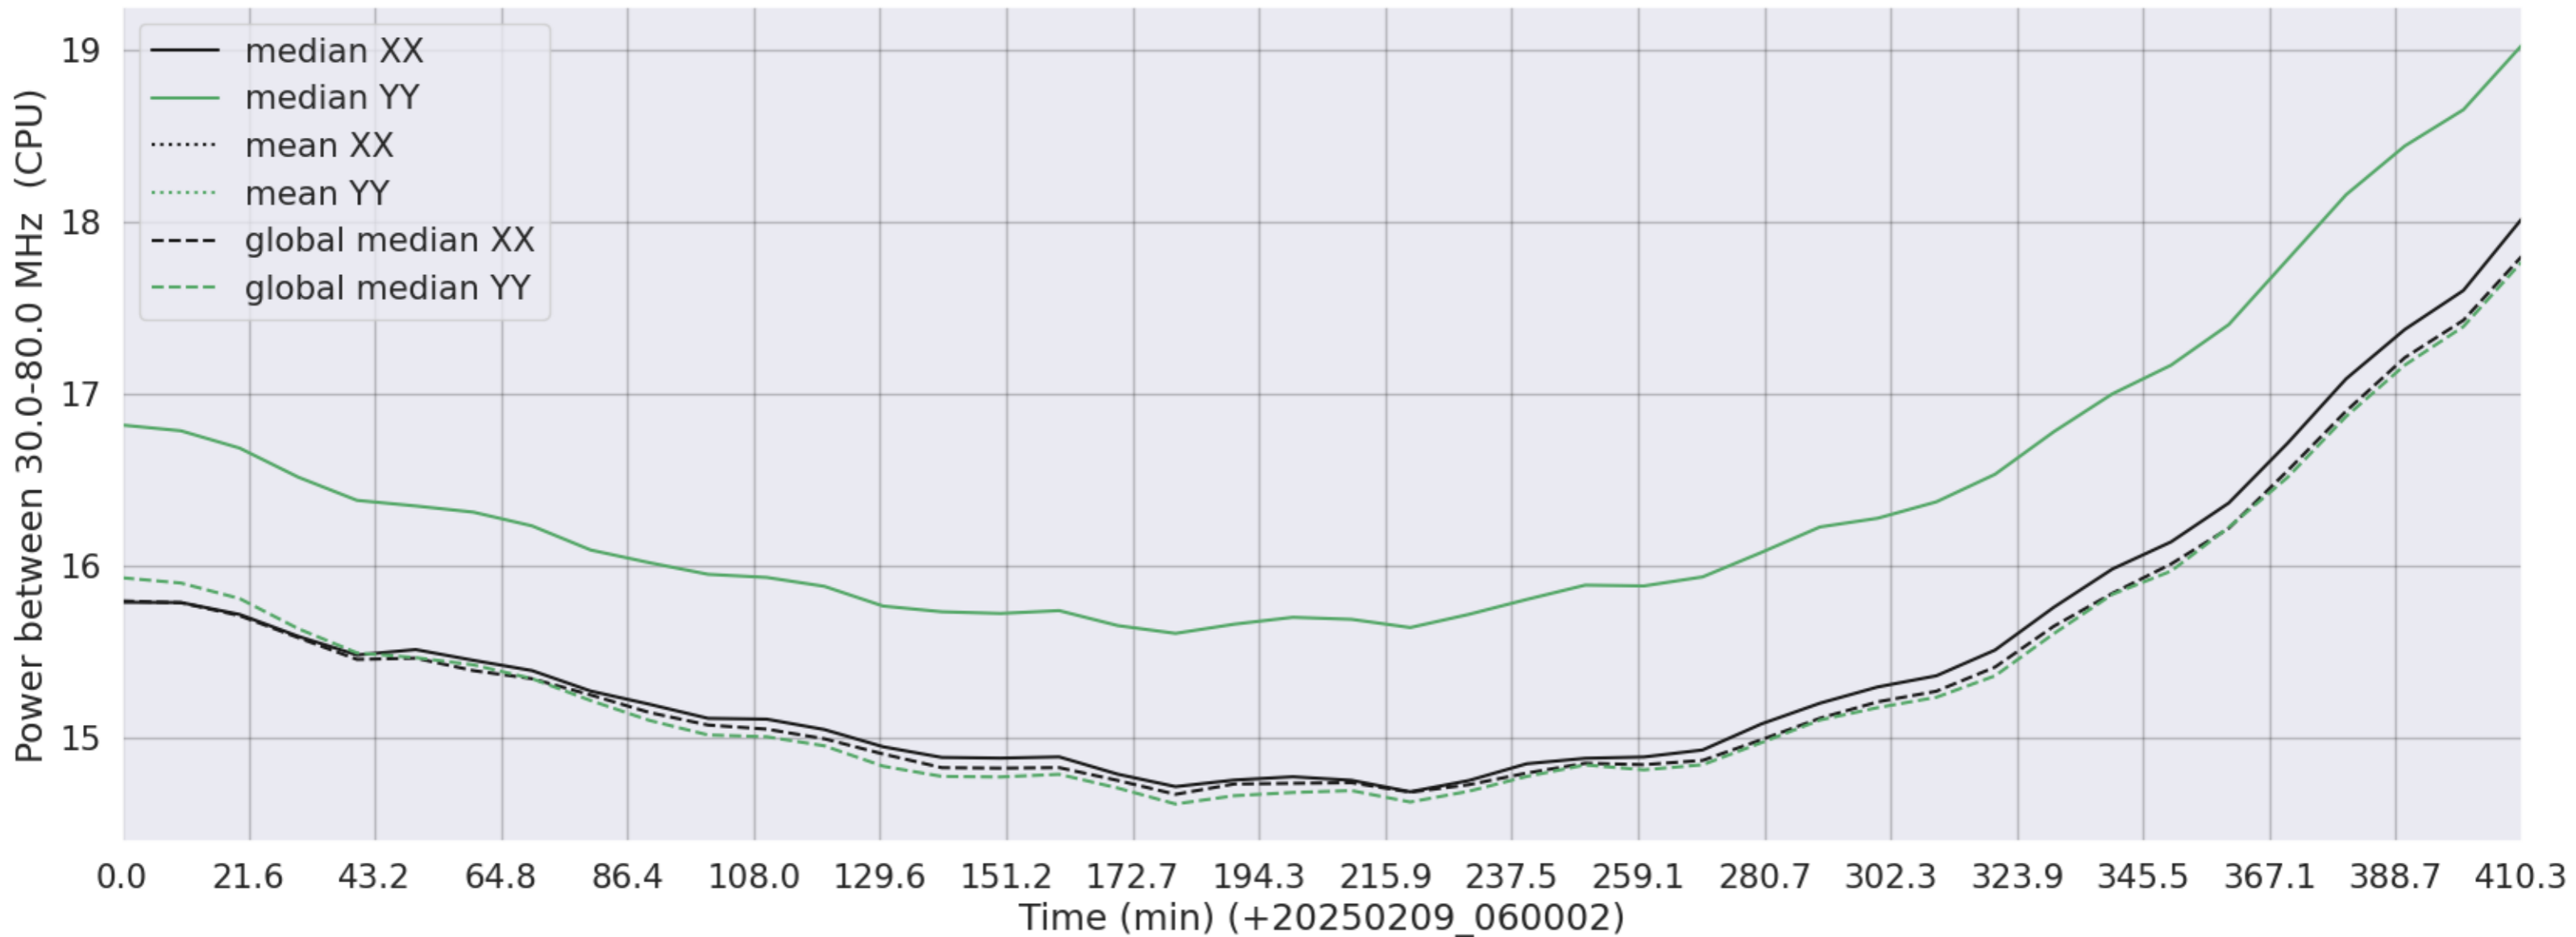

LWA135 - Correlator# 256 - XX FLAGS:Good - YY FLAGS:Good

LWA133 - Correlator# 257 - XX FLAGS:Good - YY FLAGS:Good

LWA137 - Correlator# 258 - XX FLAGS:Good - YY FLAGS:Good

LWA136 - Correlator# 259 - XX FLAGS:Good - YY FLAGS:Good