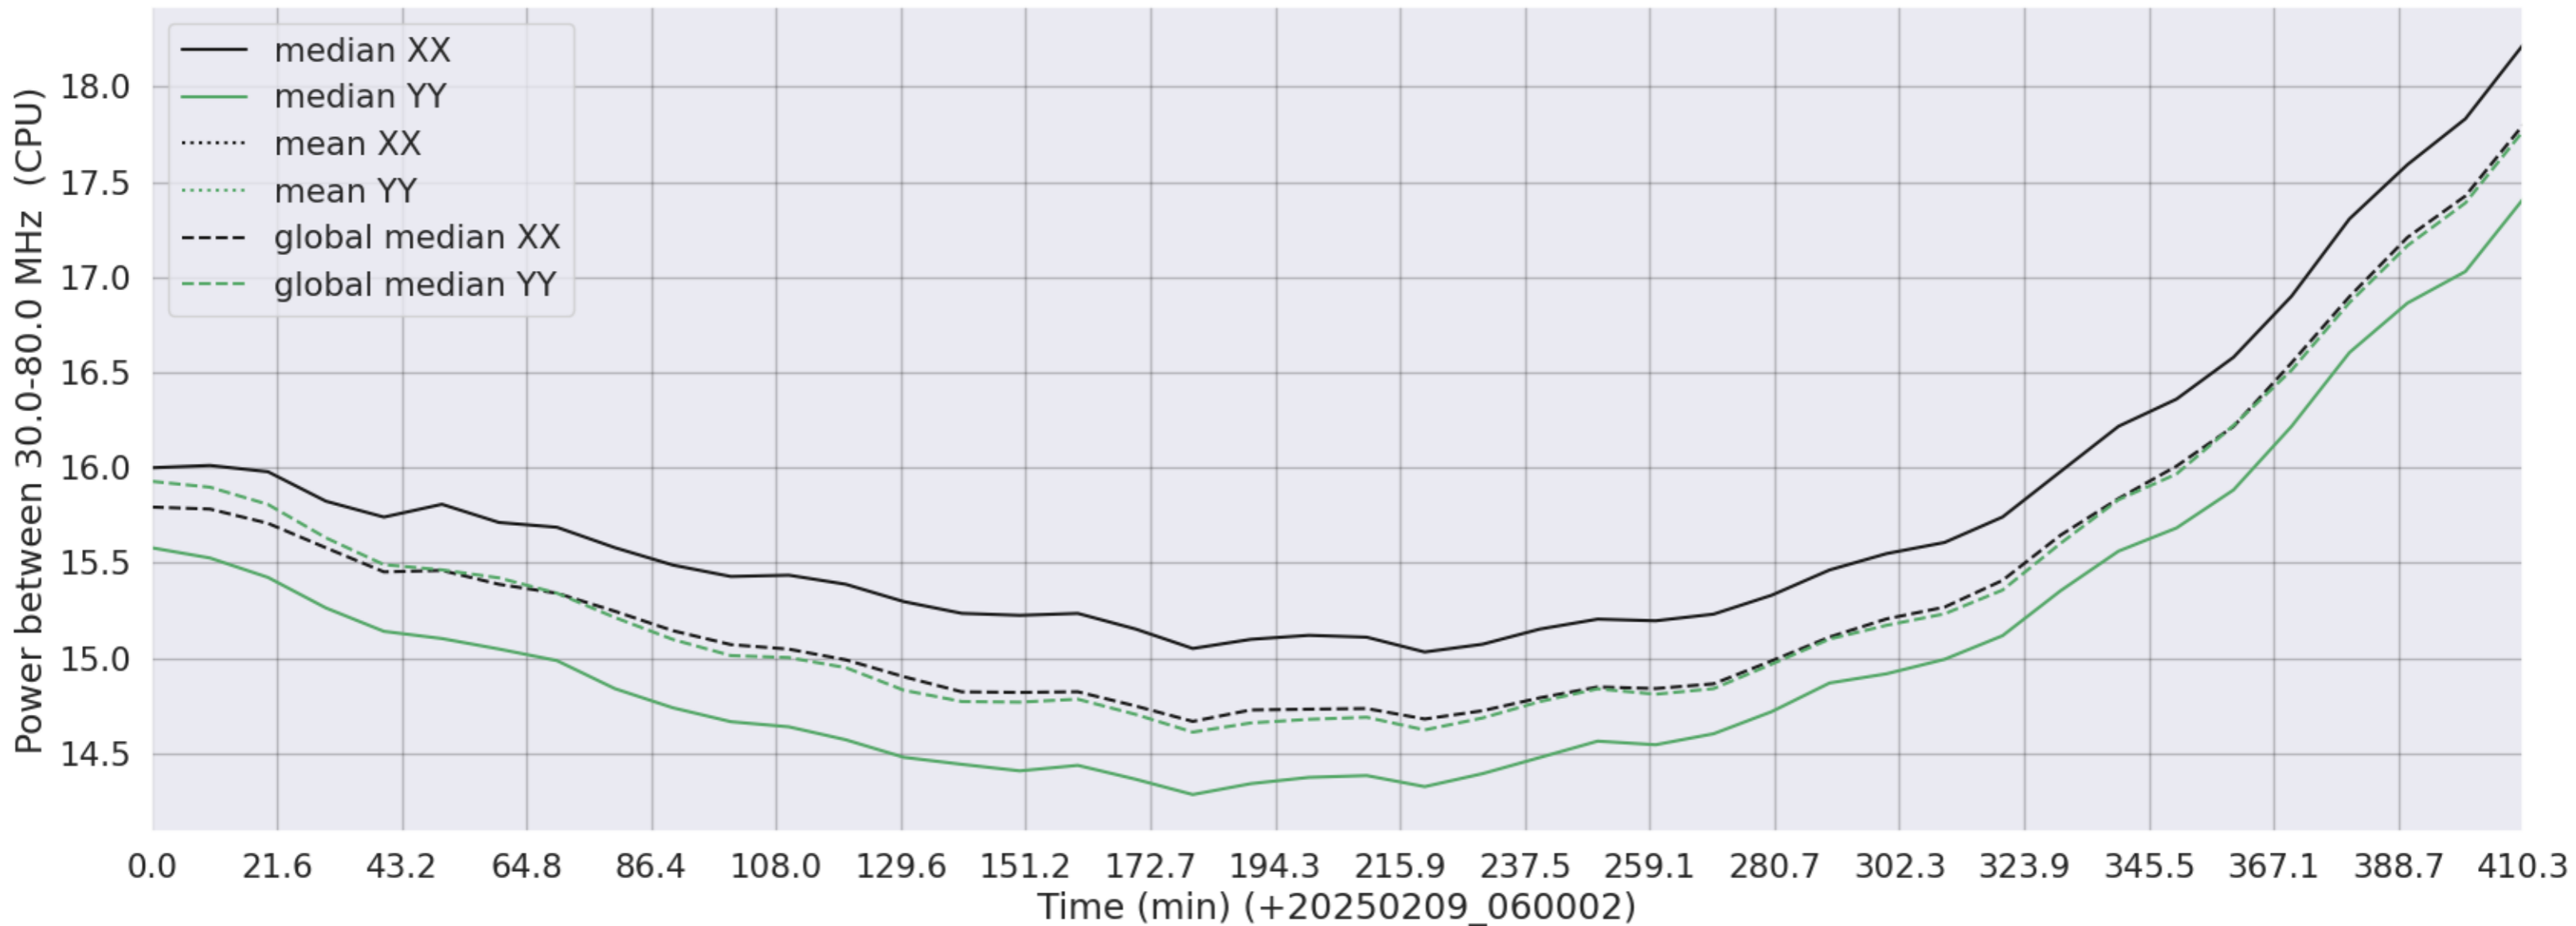

LWA011 - Correlator# 072 - XX FLAGS:Good - YY FLAGS:Good

LWA010 - Correlator# 073 - XX FLAGS:Good - YY FLAGS:Good

LWA012 - Correlator# 074 - XX FLAGS:Good - YY FLAGS:Good

LWA008 - Correlator# 075 - XX FLAGS:Good - YY FLAGS:Good