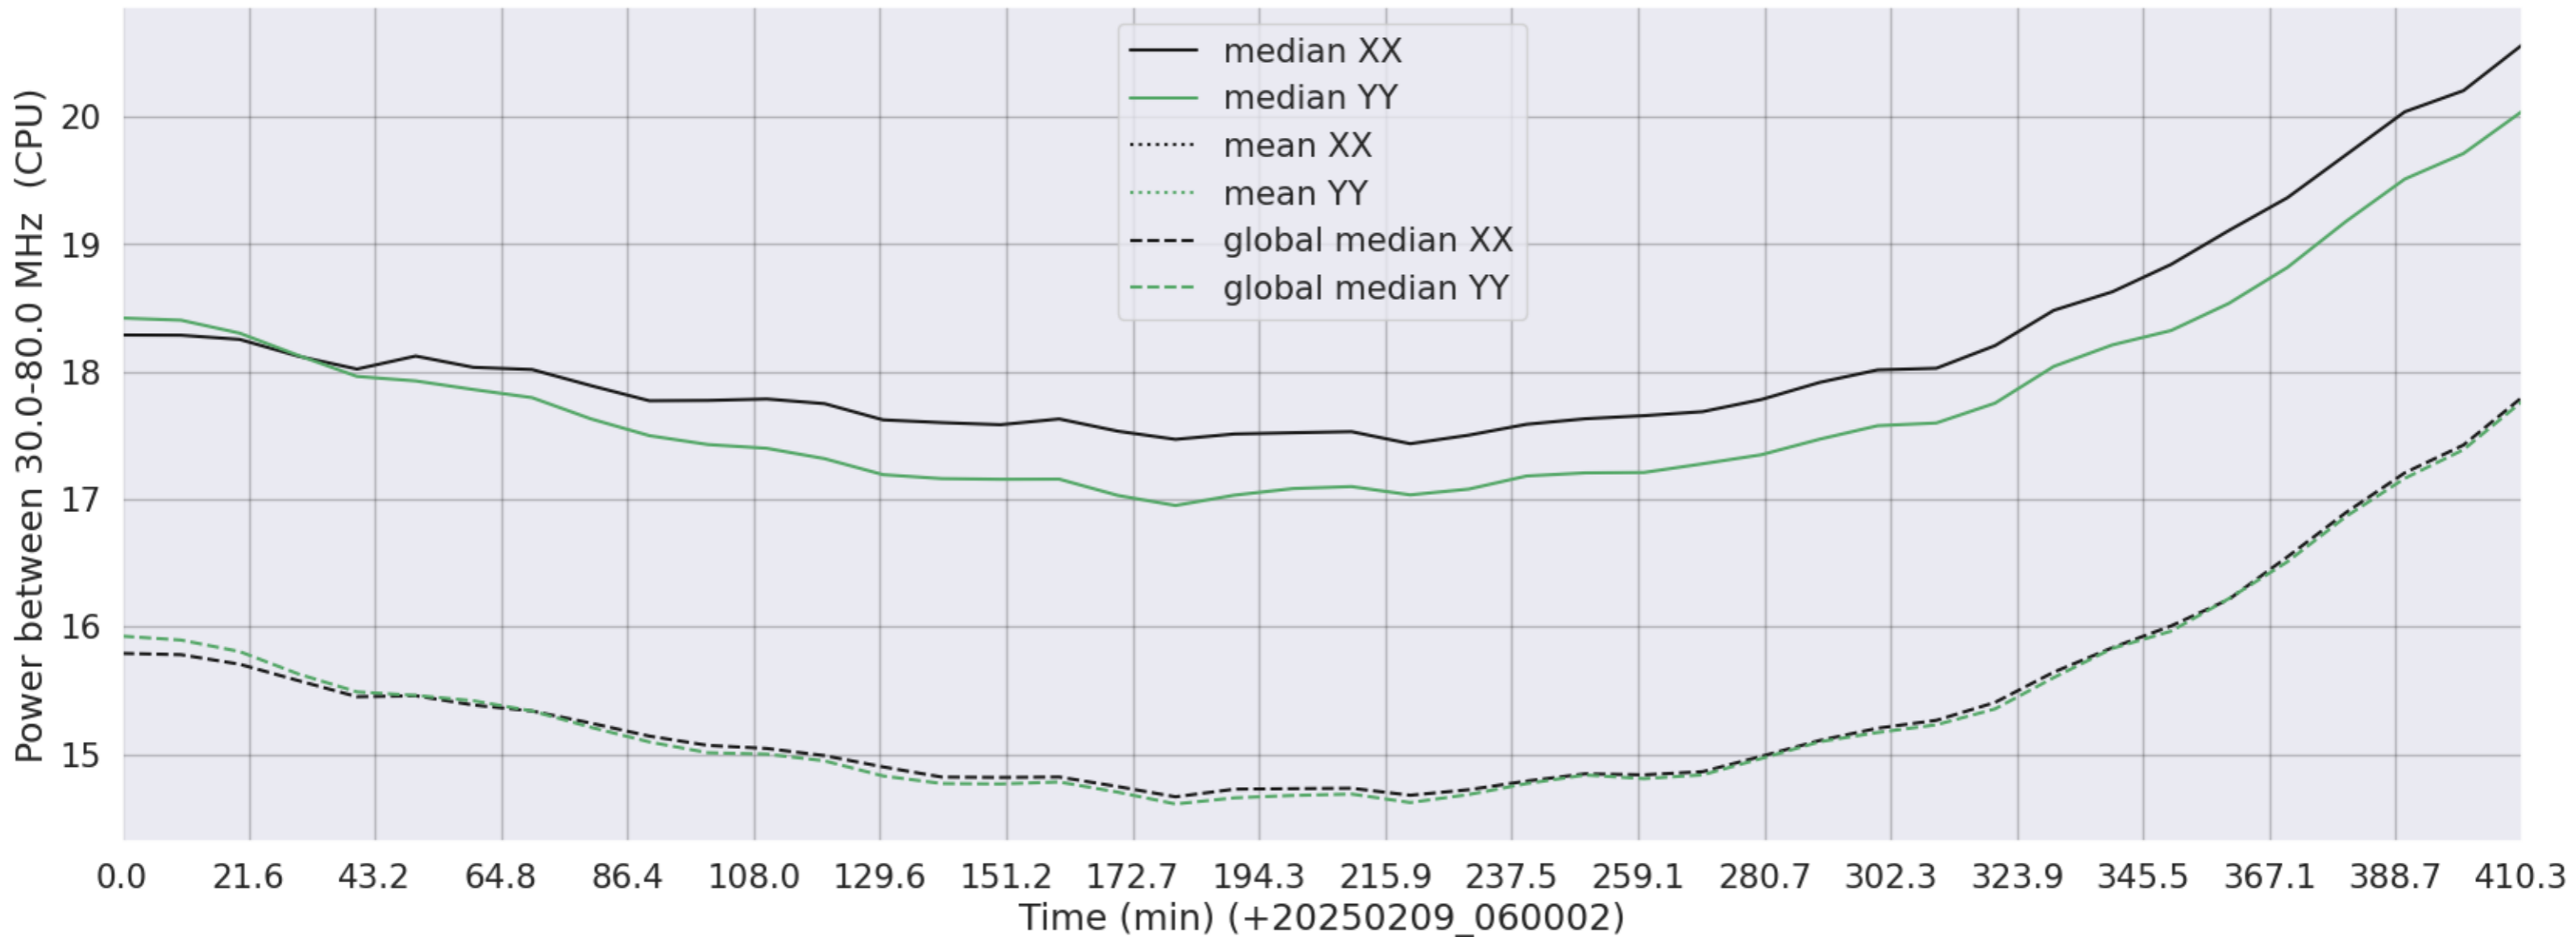

LWA314 - Correlator# 021 - XX FLAGS:Good - YY FLAGS:Good

LWA321 - Correlator# 020 - XX FLAGS:Good - YY FLAGS:Good