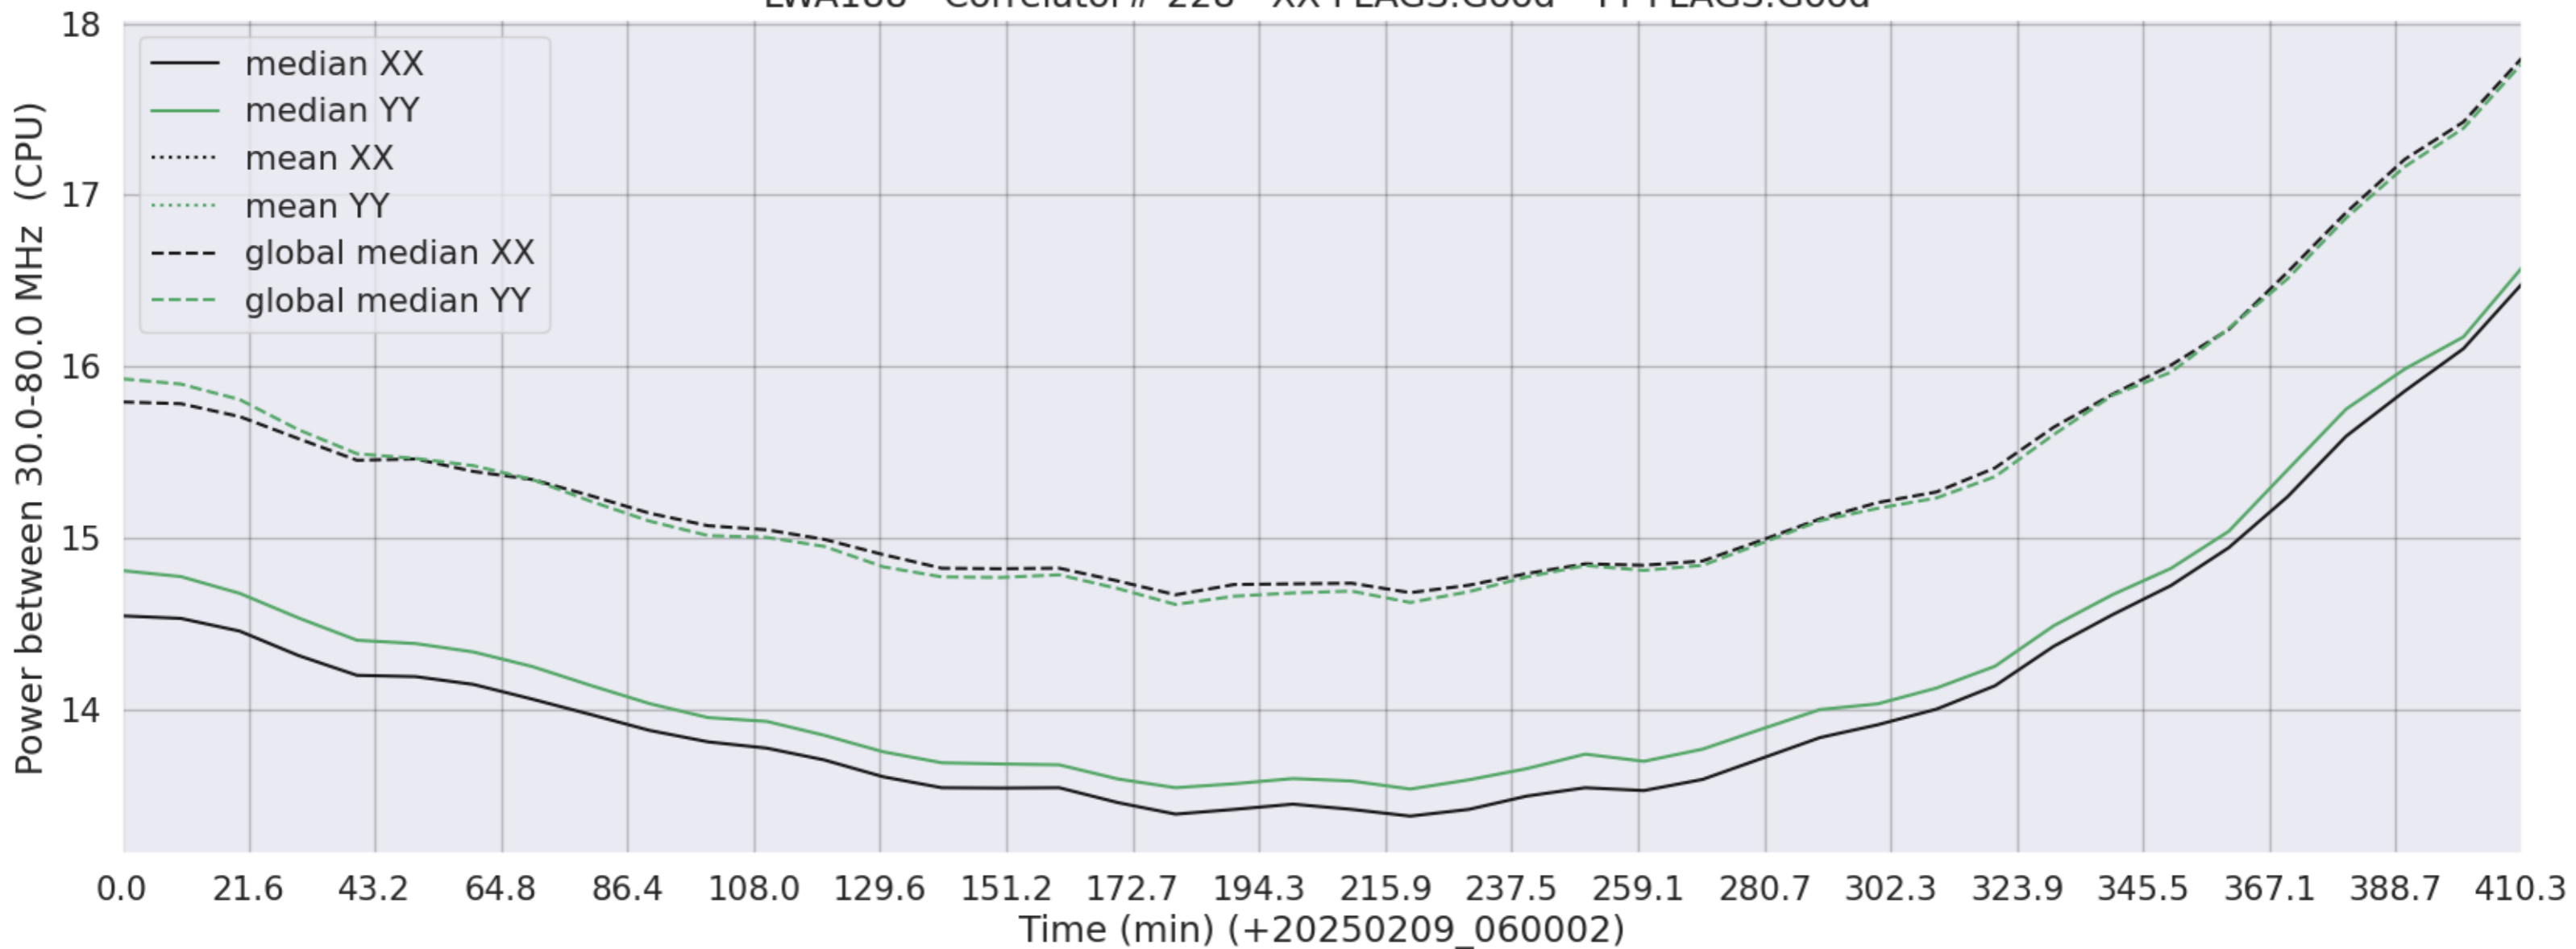

LWA128 - Correlator# 229 - XX FLAGS:Good - YY FLAGS:Good

LWA188 - Correlator# 228 - XX FLAGS:Good - YY FLAGS:Good