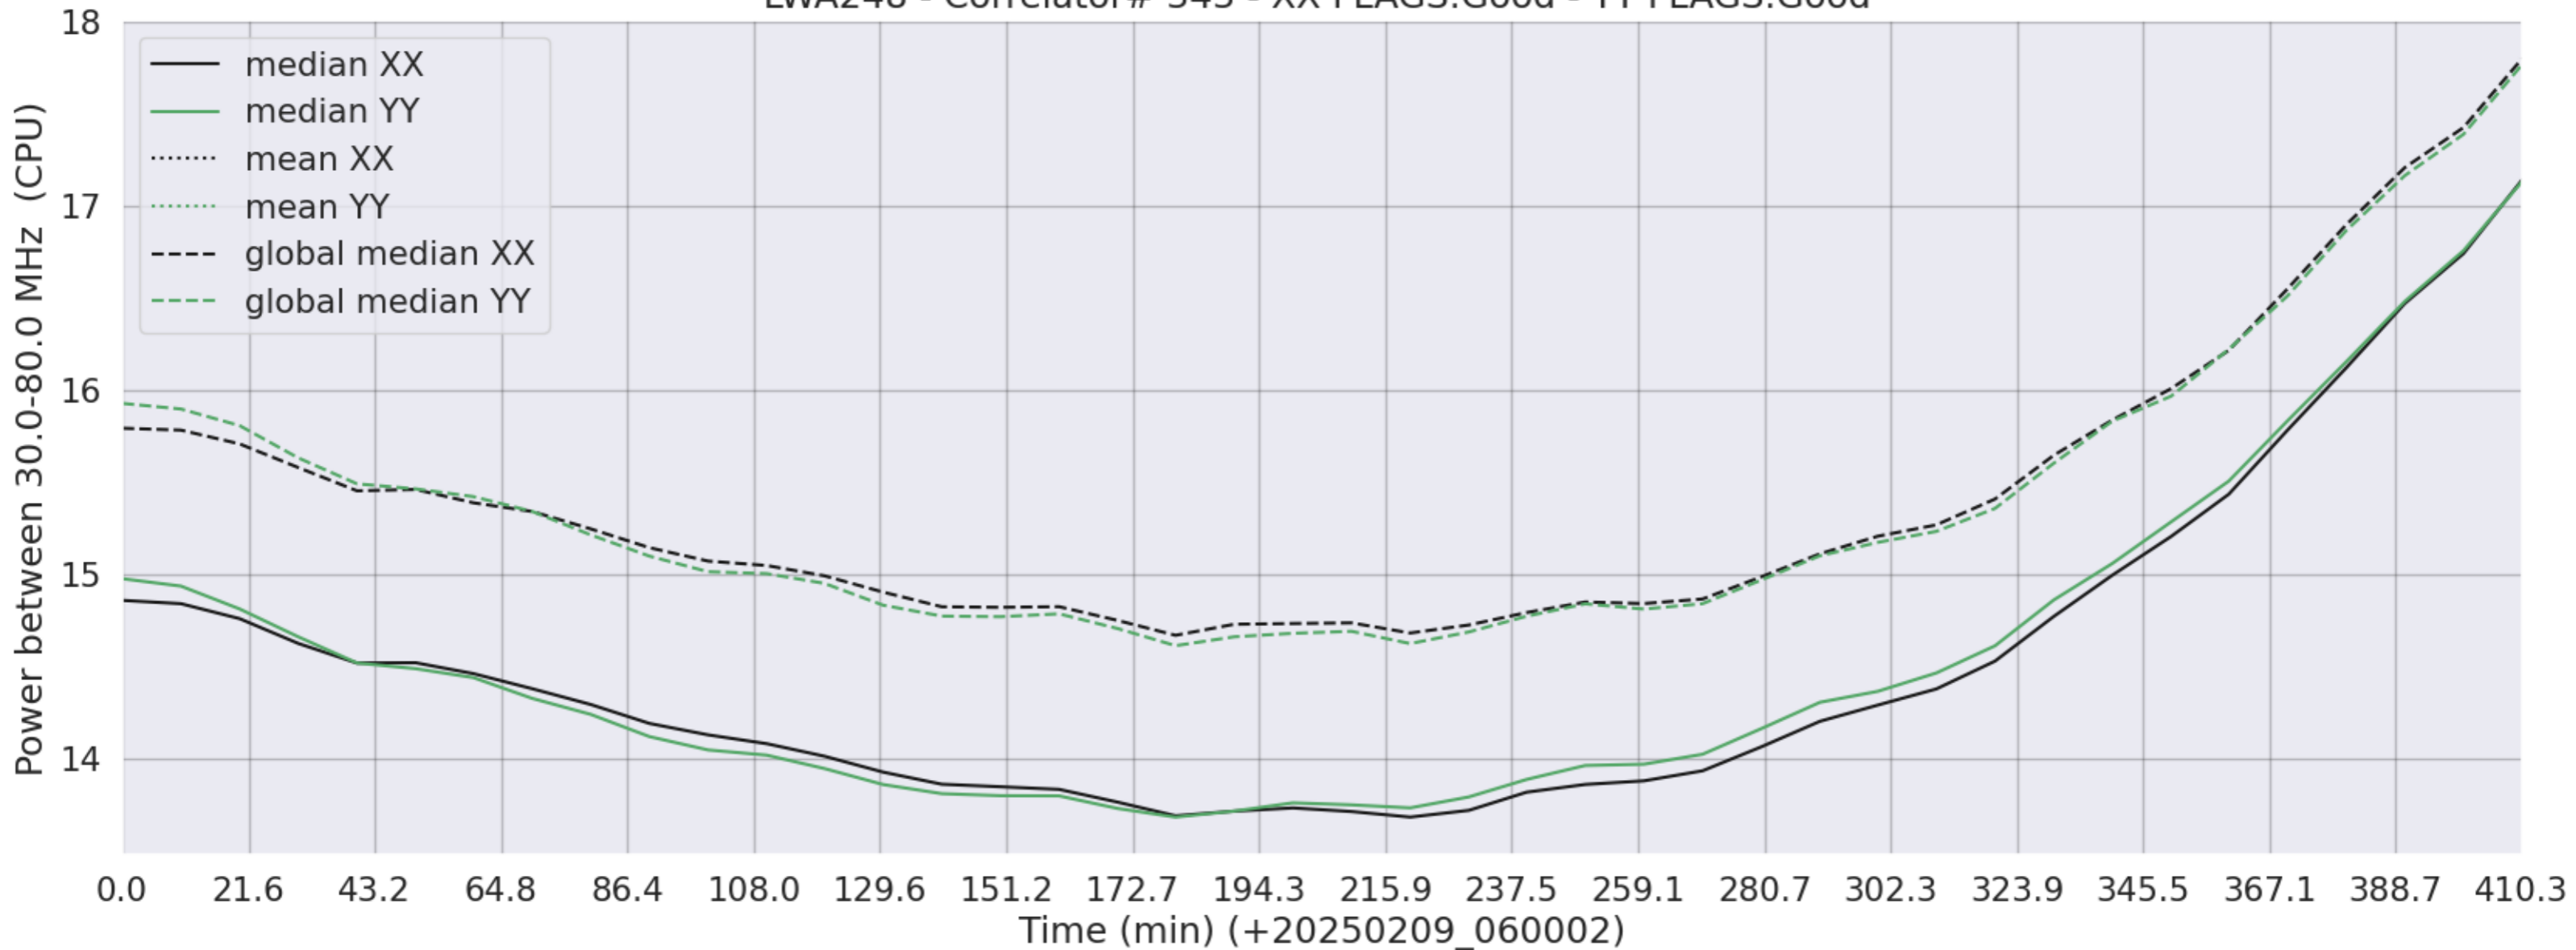

LWA246 - Correlator# 340 - XX FLAGS:Good - YY FLAGS:Good

LWA245 - Correlator# 341 - XX FLAGS:Good - YY FLAGS:Good

LWA249 - Correlator# 342 - XX FLAGS:Good - YY FLAGS:Good

LWA248 - Correlator# 343 - XX FLAGS:Good - YY FLAGS:Good