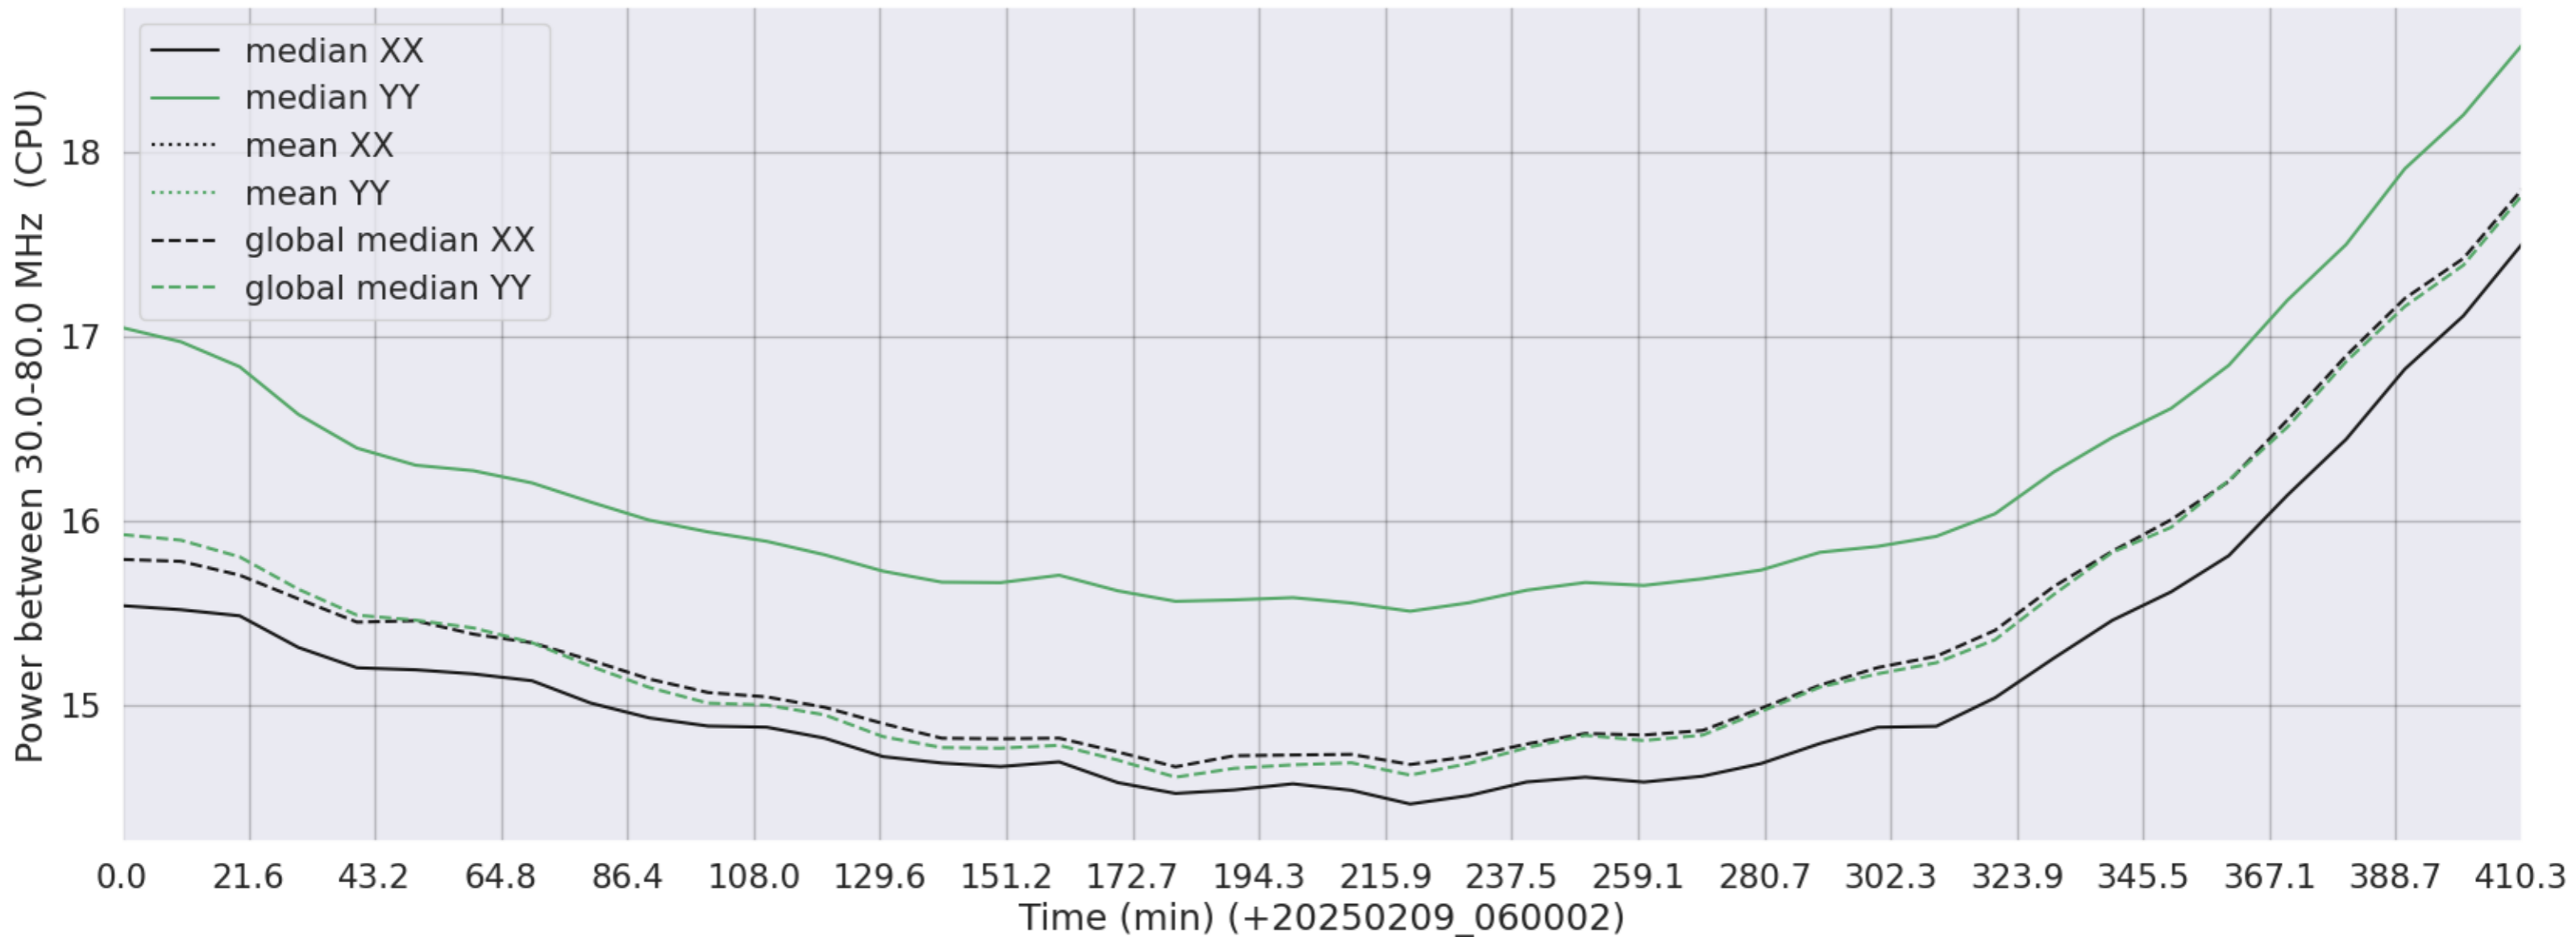

LWA305 - Correlator# 050 - XX FLAGS:Good - YY FLAGS:Good

LWA298 - Correlator# 049 - XX FLAGS:Good - YY FLAGS:Good