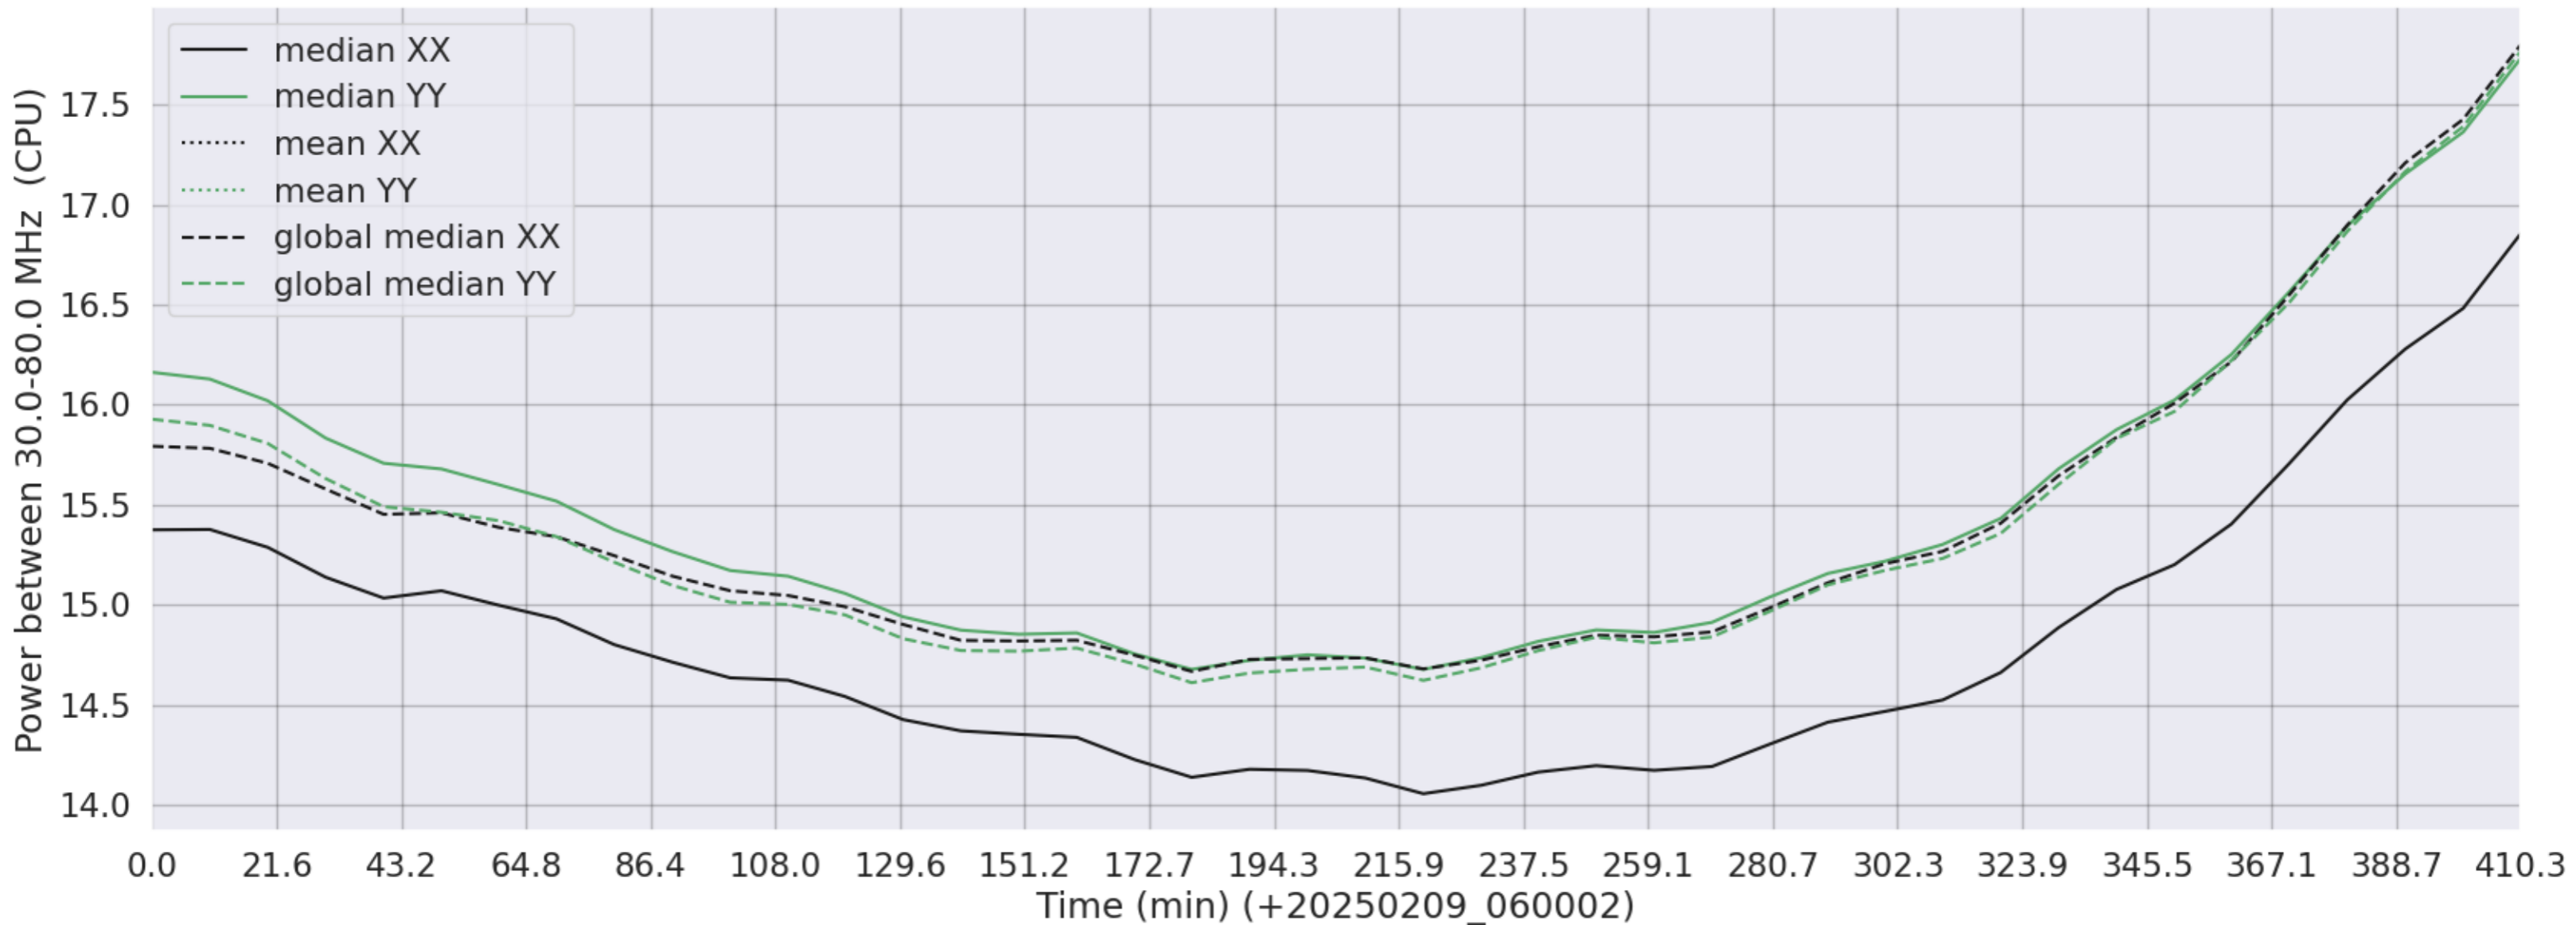

LWA015 - Correlator# 098 - XX FLAGS:Good - YY FLAGS:Good

LWA016 - Correlator# 097 - XX FLAGS:Good - YY FLAGS:Good