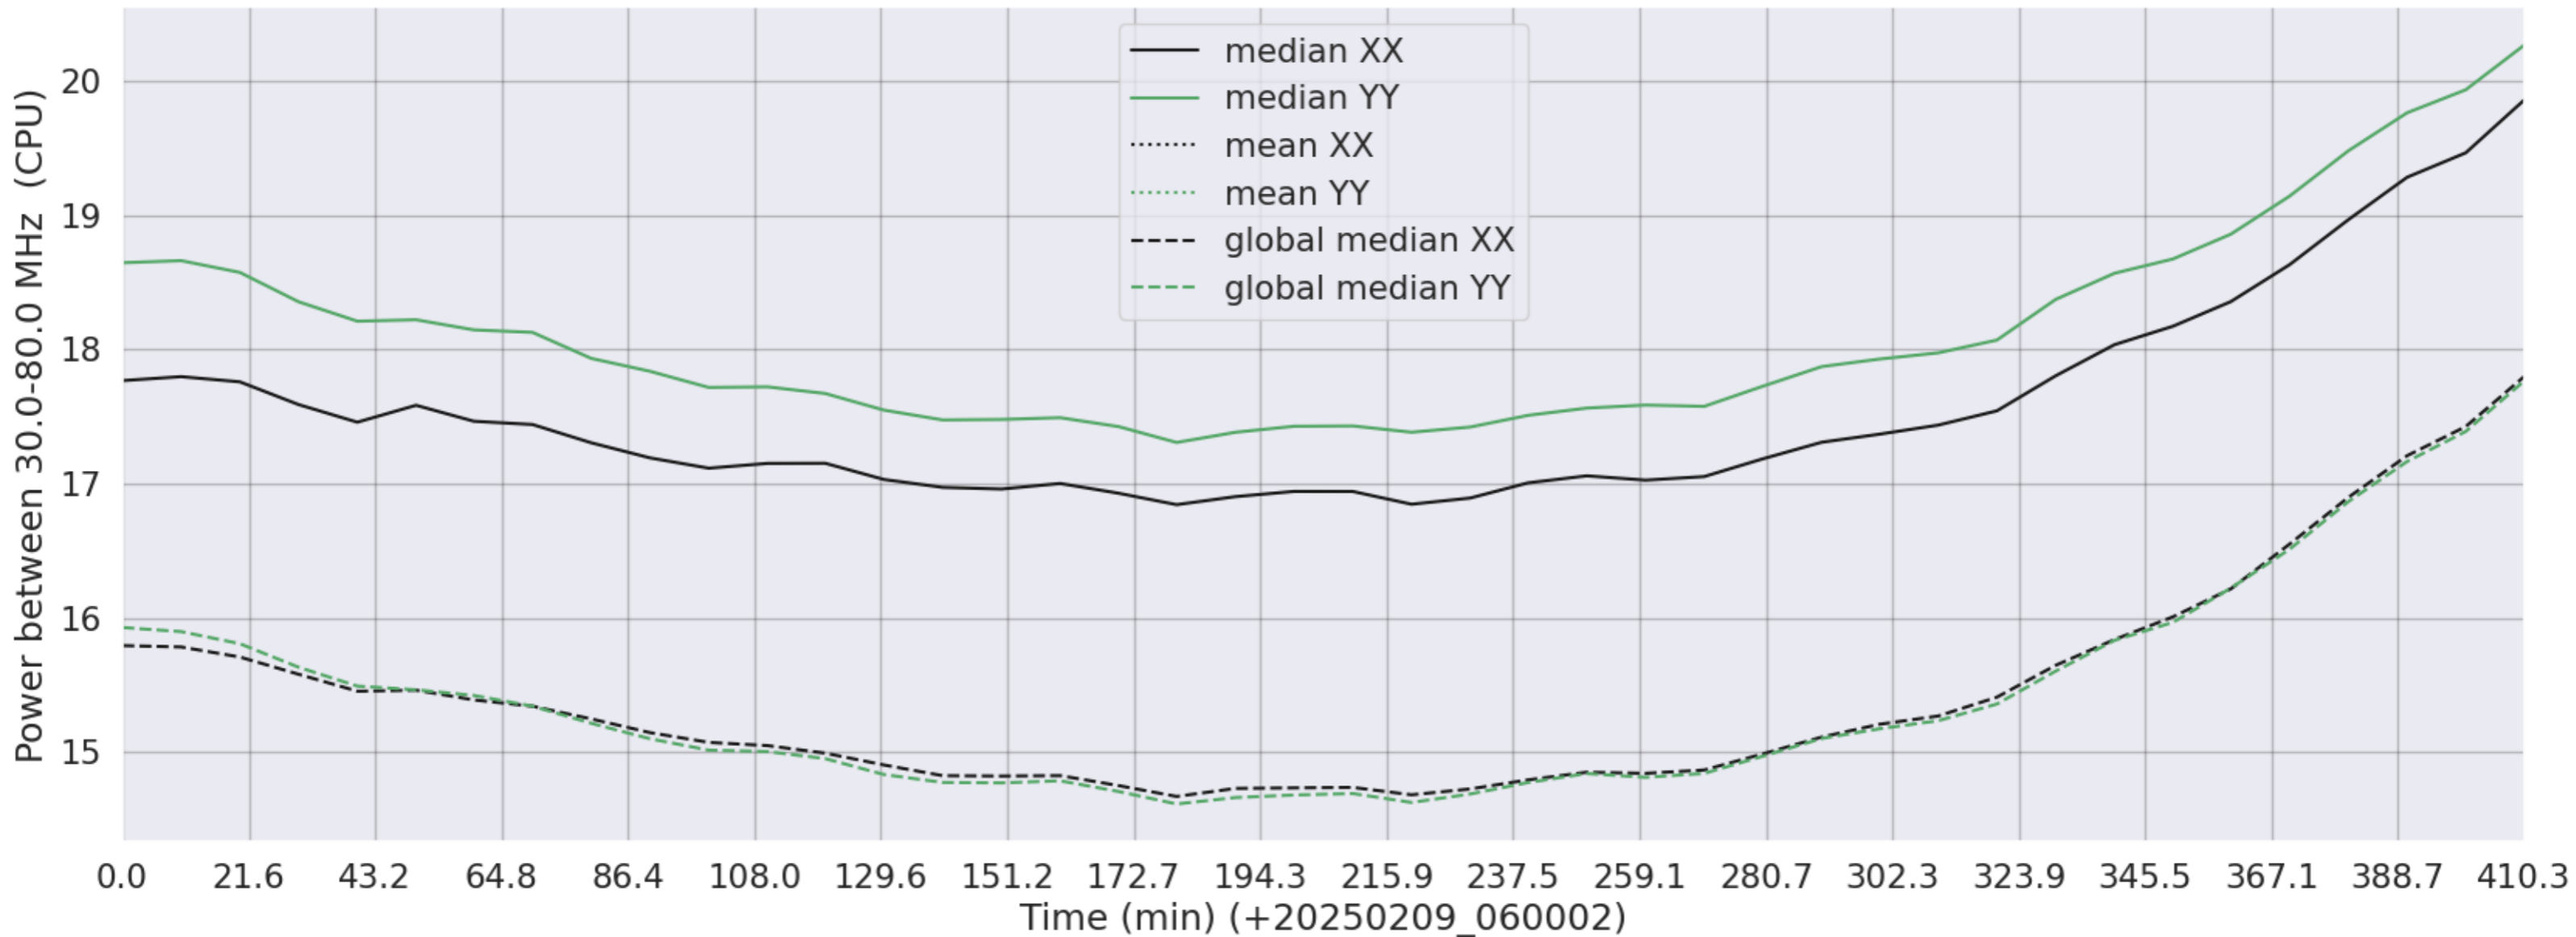

LWA194 - Correlator# 273 - XX FLAGS:Good - YY FLAGS:Good

LWA195 - Correlator# 272 - XX FLAGS:Good - YY FLAGS:Good