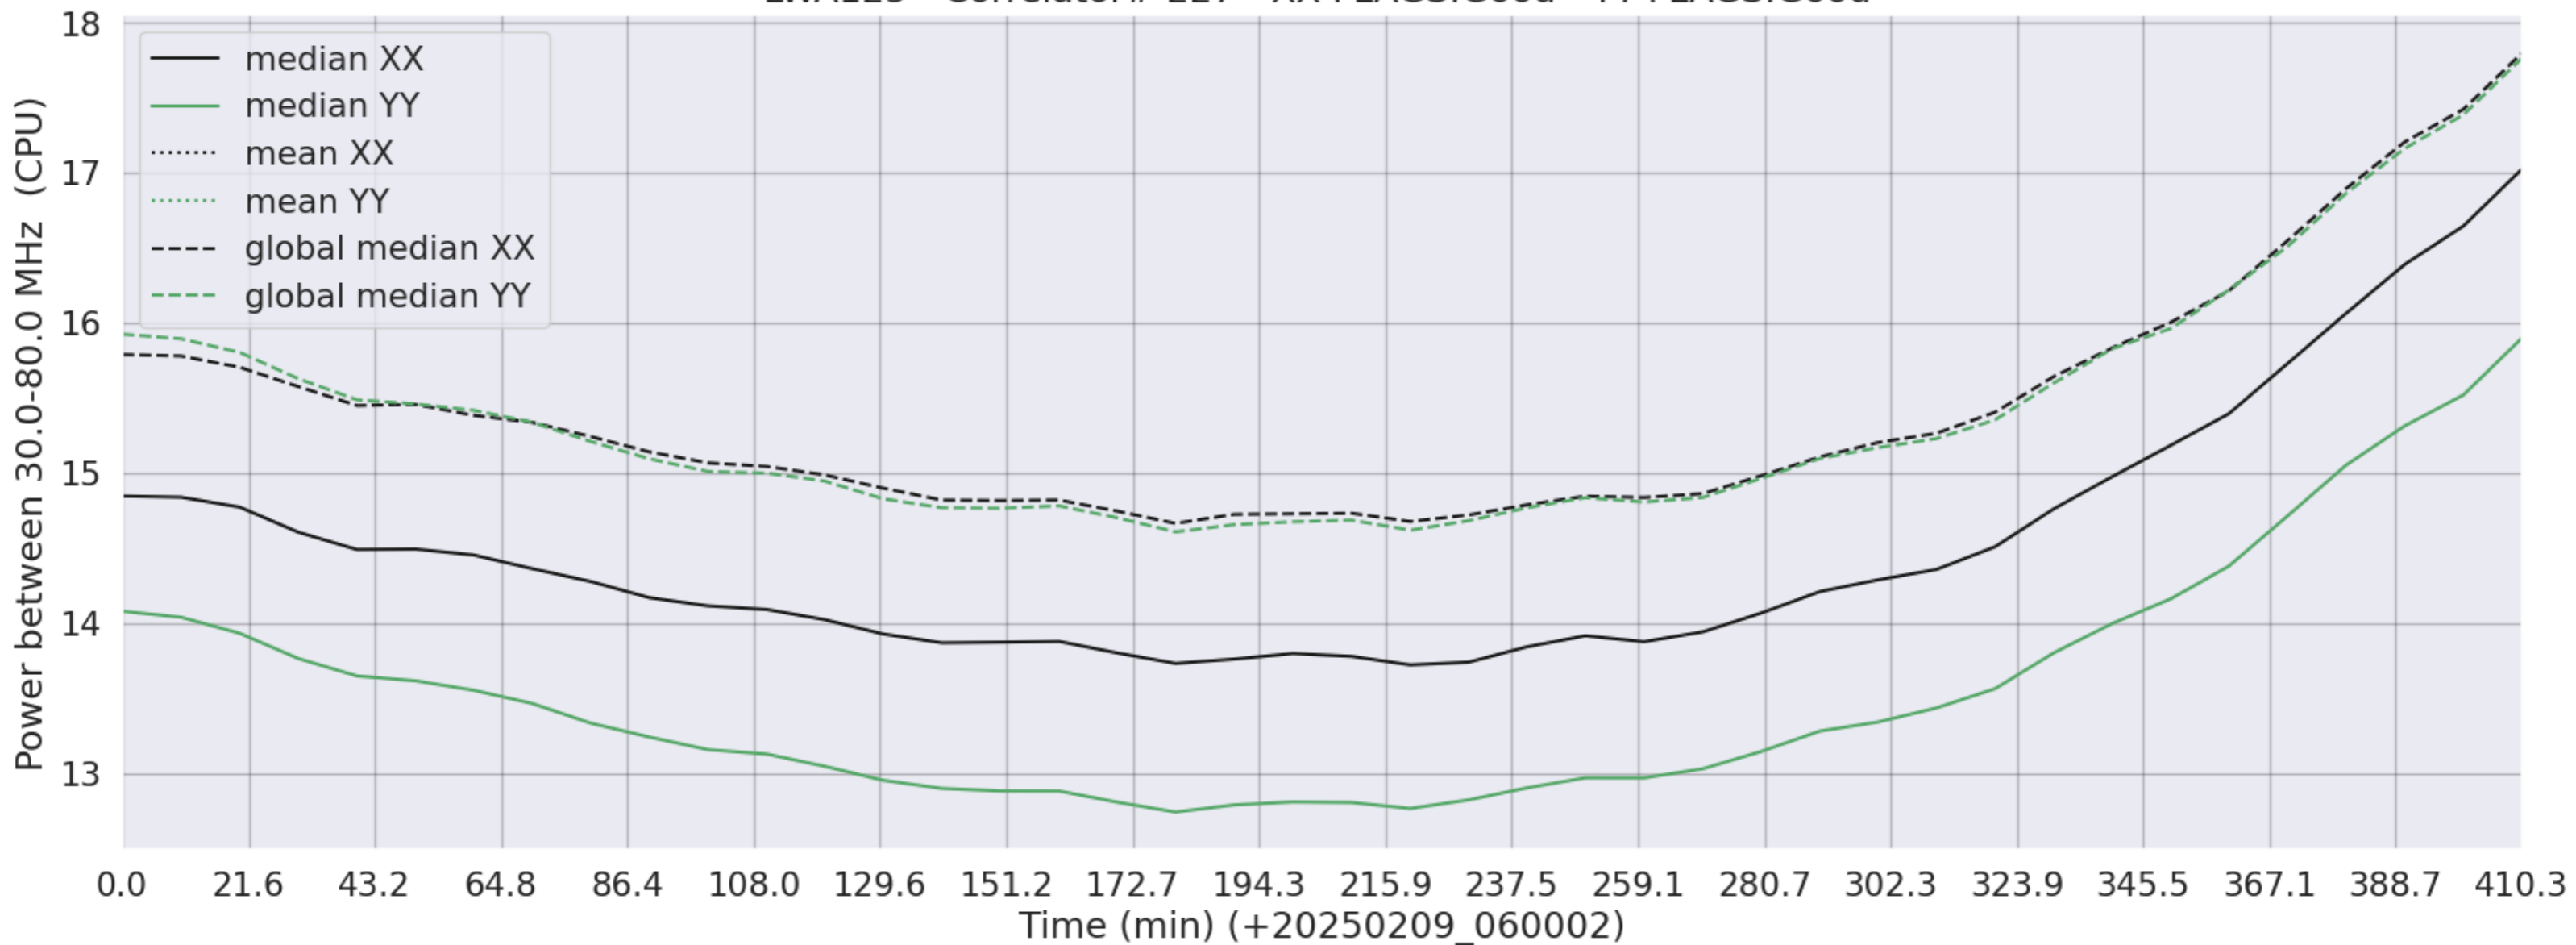

LWA124 - Correlator# 224 - XX FLAGS:HighTimeVar - YY FLAGS:Good

LWA127 - Correlator# 225 - XX FLAGS:Good - YY FLAGS:Good

LWA126 - Correlator# 226 - XX FLAGS:Good - YY FLAGS:Good

LWA125 - Correlator# 227 - XX FLAGS:Good - YY FLAGS:Good