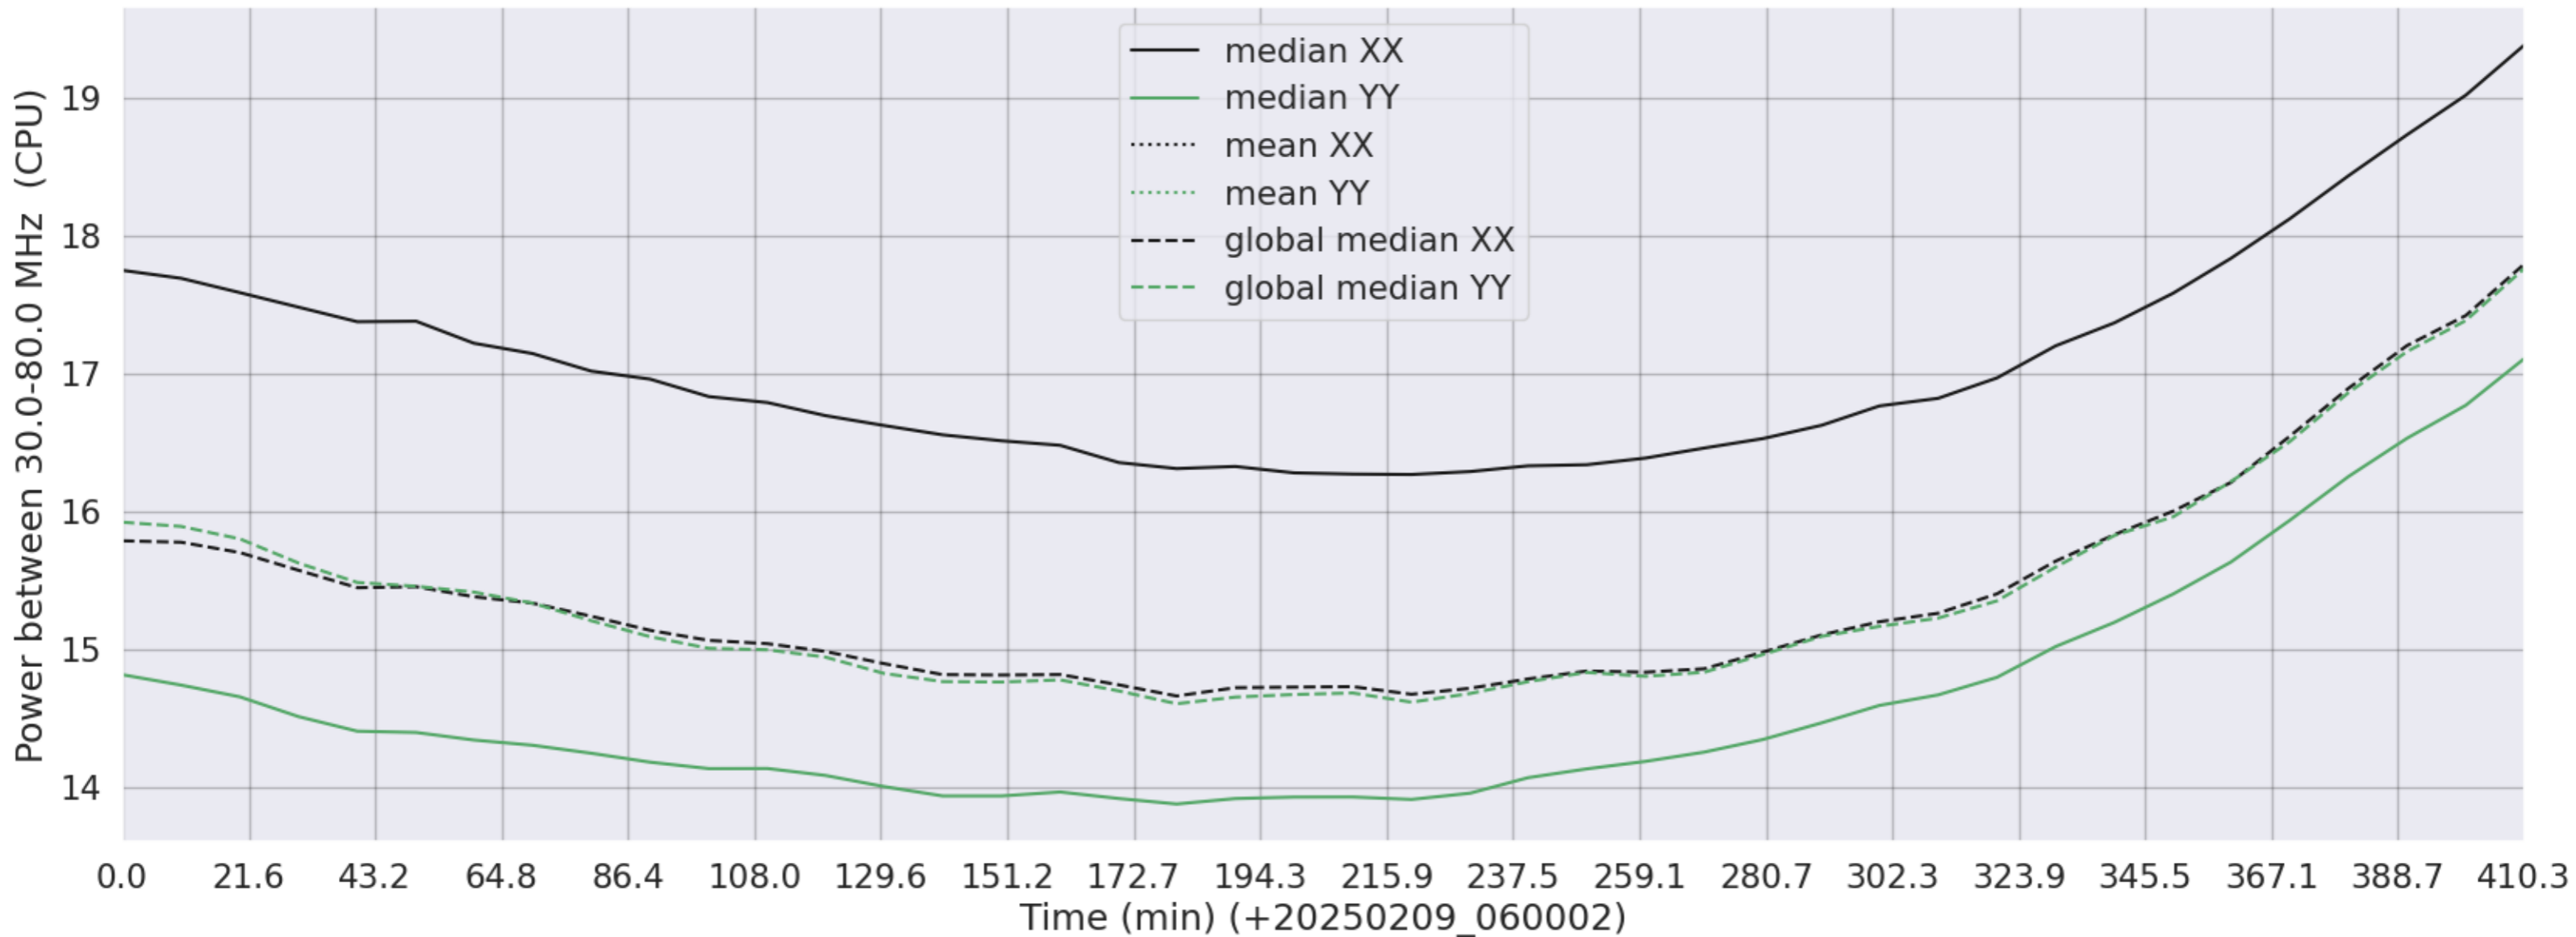

LWA341 - Correlator# 029 - XX FLAGS:Good - YY FLAGS:Good

LWA352 - Correlator# 028 - XX FLAGS:Good - YY FLAGS:Good