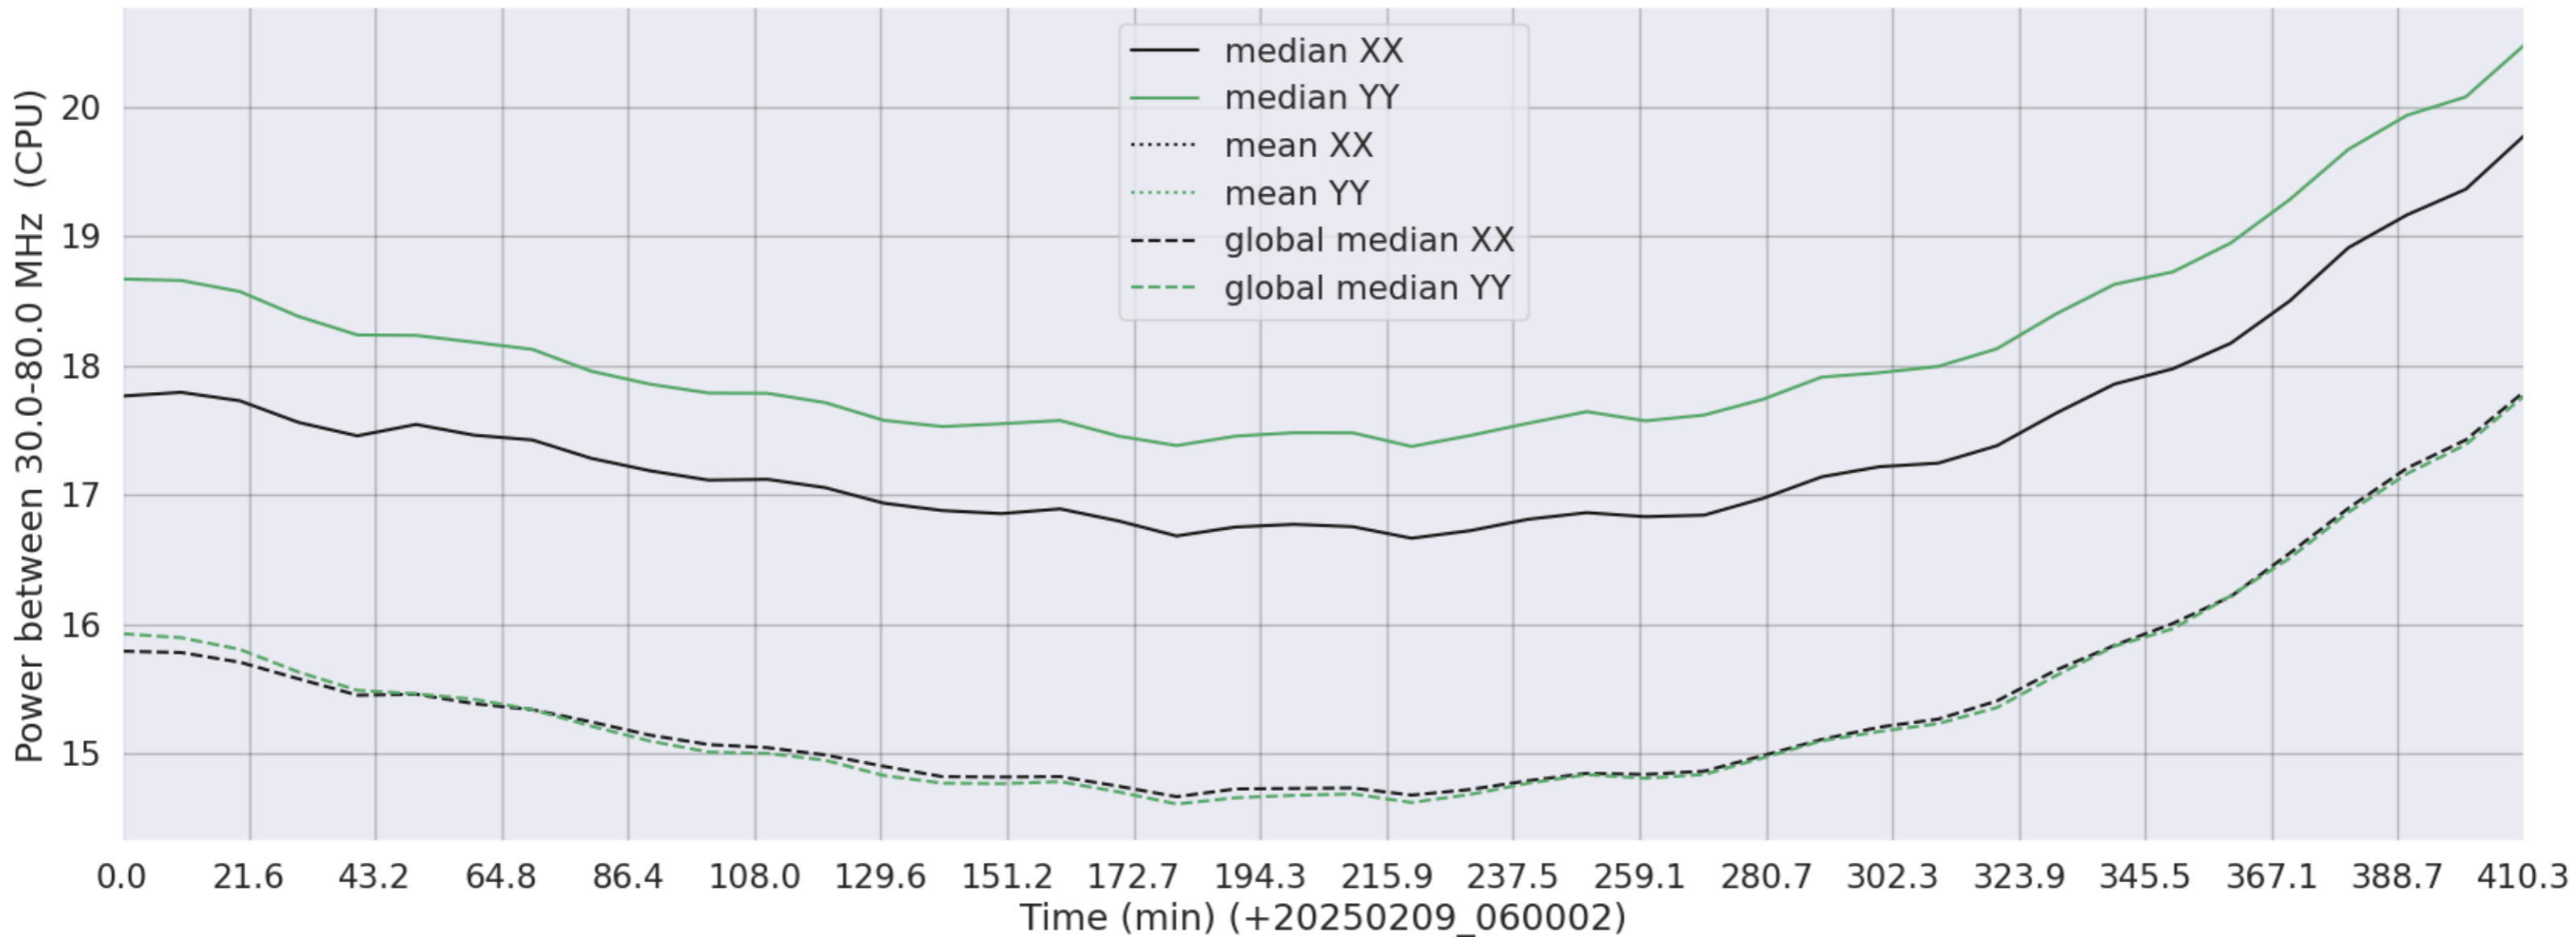

LWA033 - Correlator# 161 - XX FLAGS:Good - YY FLAGS:Good

LWA035 - Correlator# 160 - XX FLAGS:Good - YY FLAGS:Good