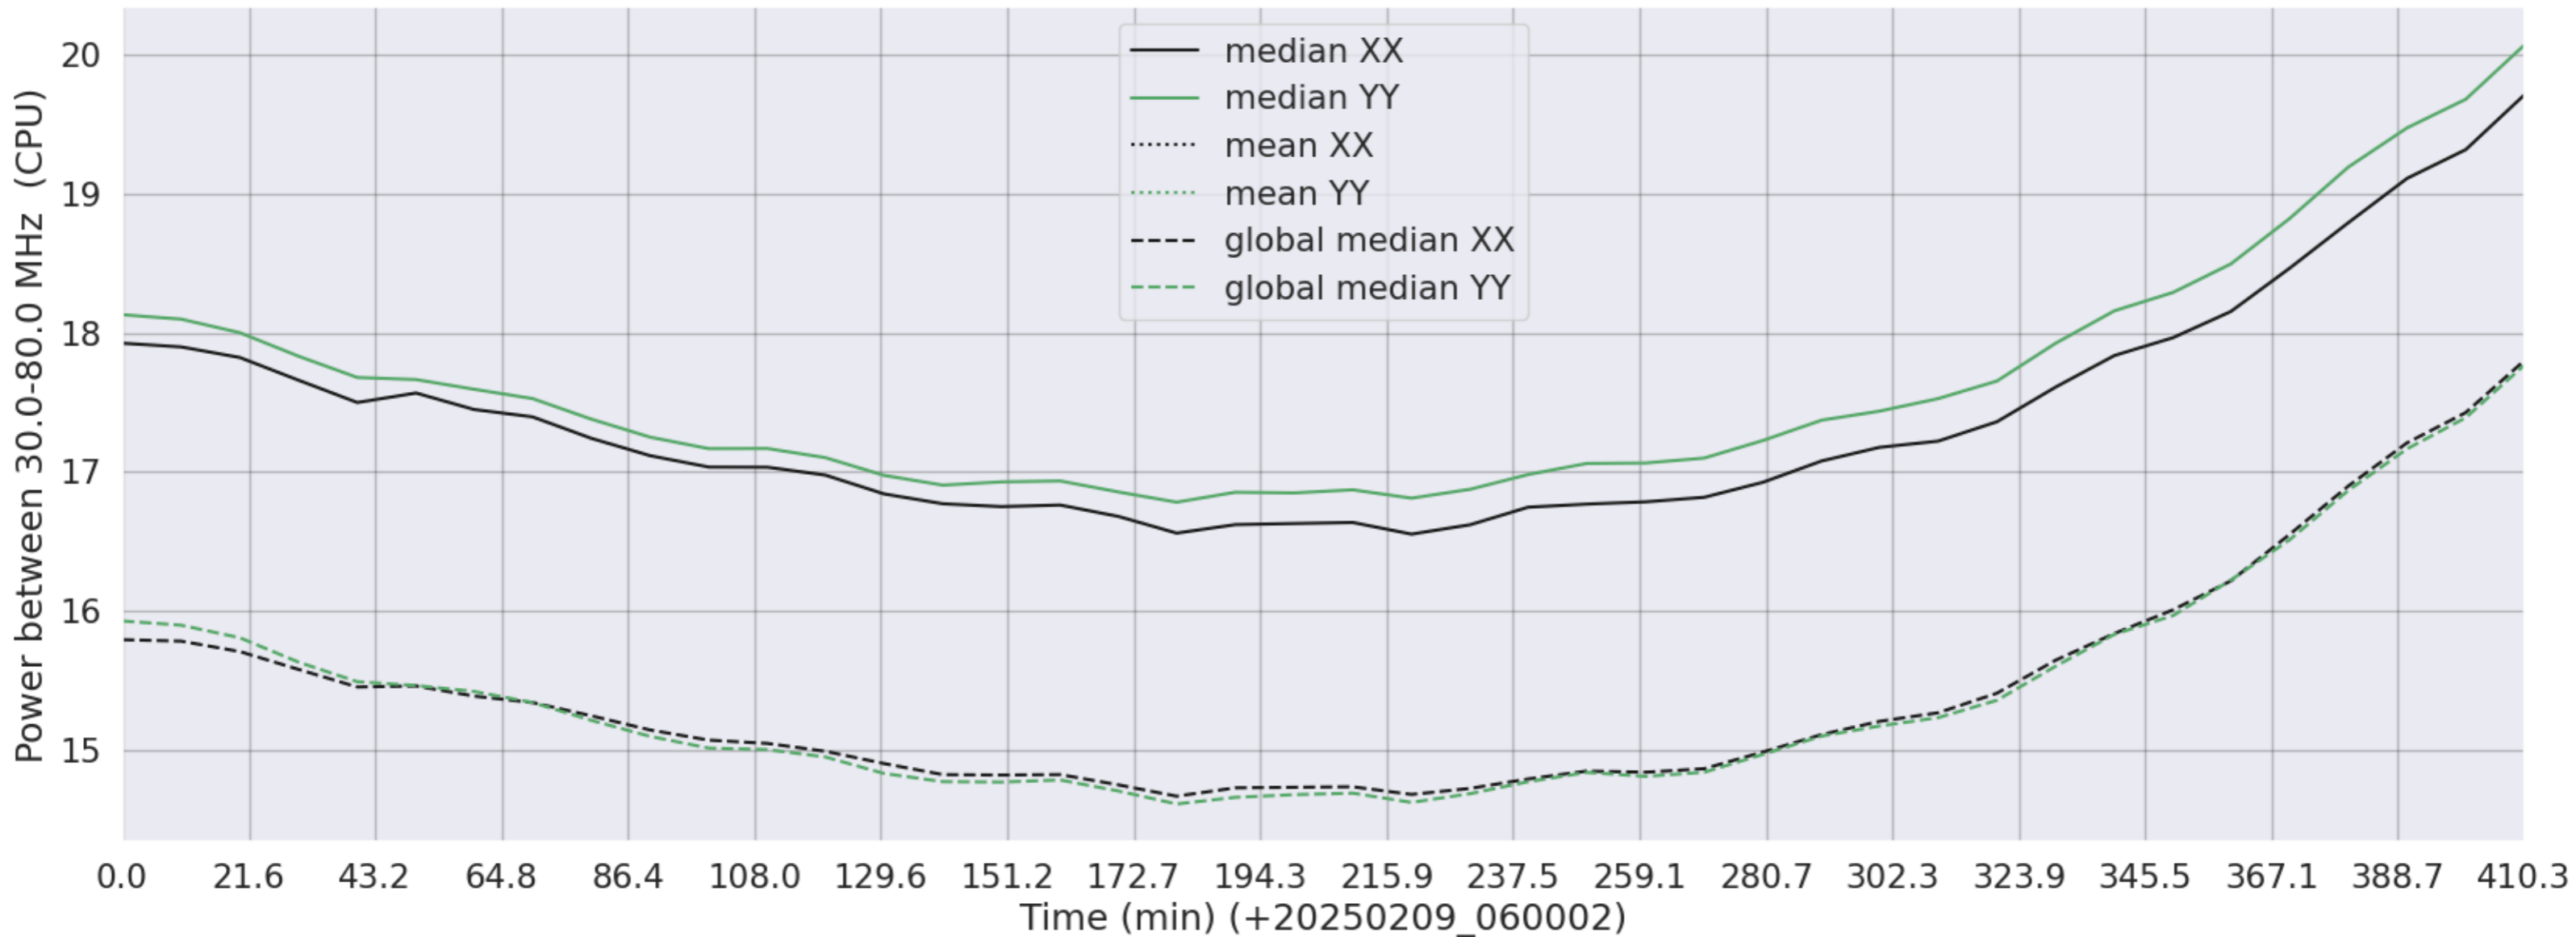

LWA240 - Correlator# 312 - XX FLAGS:Good - YY FLAGS:Good

LWA239 - Correlator# 313 - XX FLAGS:Good - YY FLAGS:Good

LWA297 - Correlator# 314 - XX FLAGS:Good - YY FLAGS:Good

LWA254 - Correlator# 315 - XX FLAGS:Good - YY FLAGS:Good