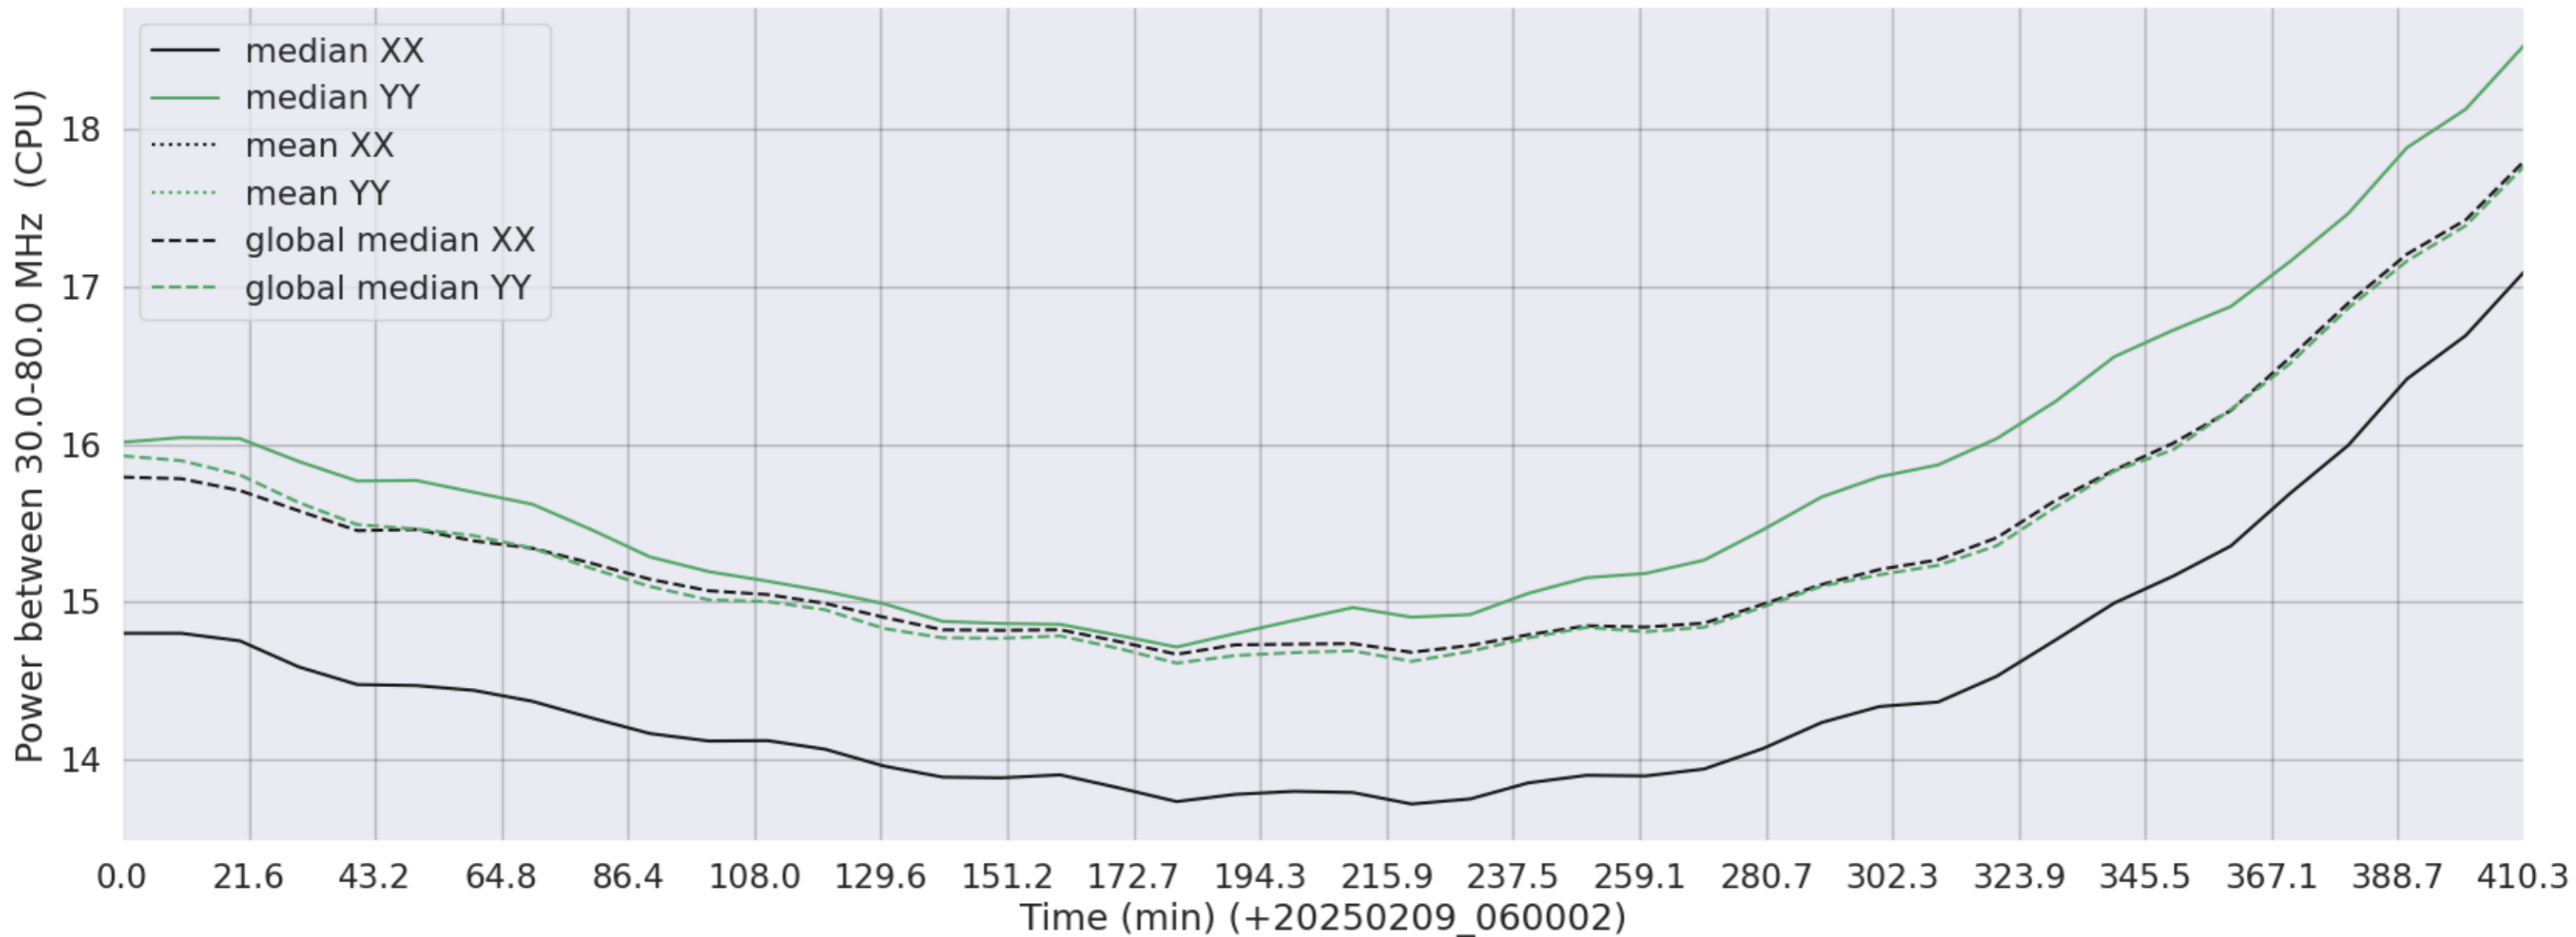

LWA316 - Correlator# 155 - XX FLAGS:Good - YY FLAGS:Good

LWA325 - Correlator# 154 - XX FLAGS:Good - YY FLAGS:Good