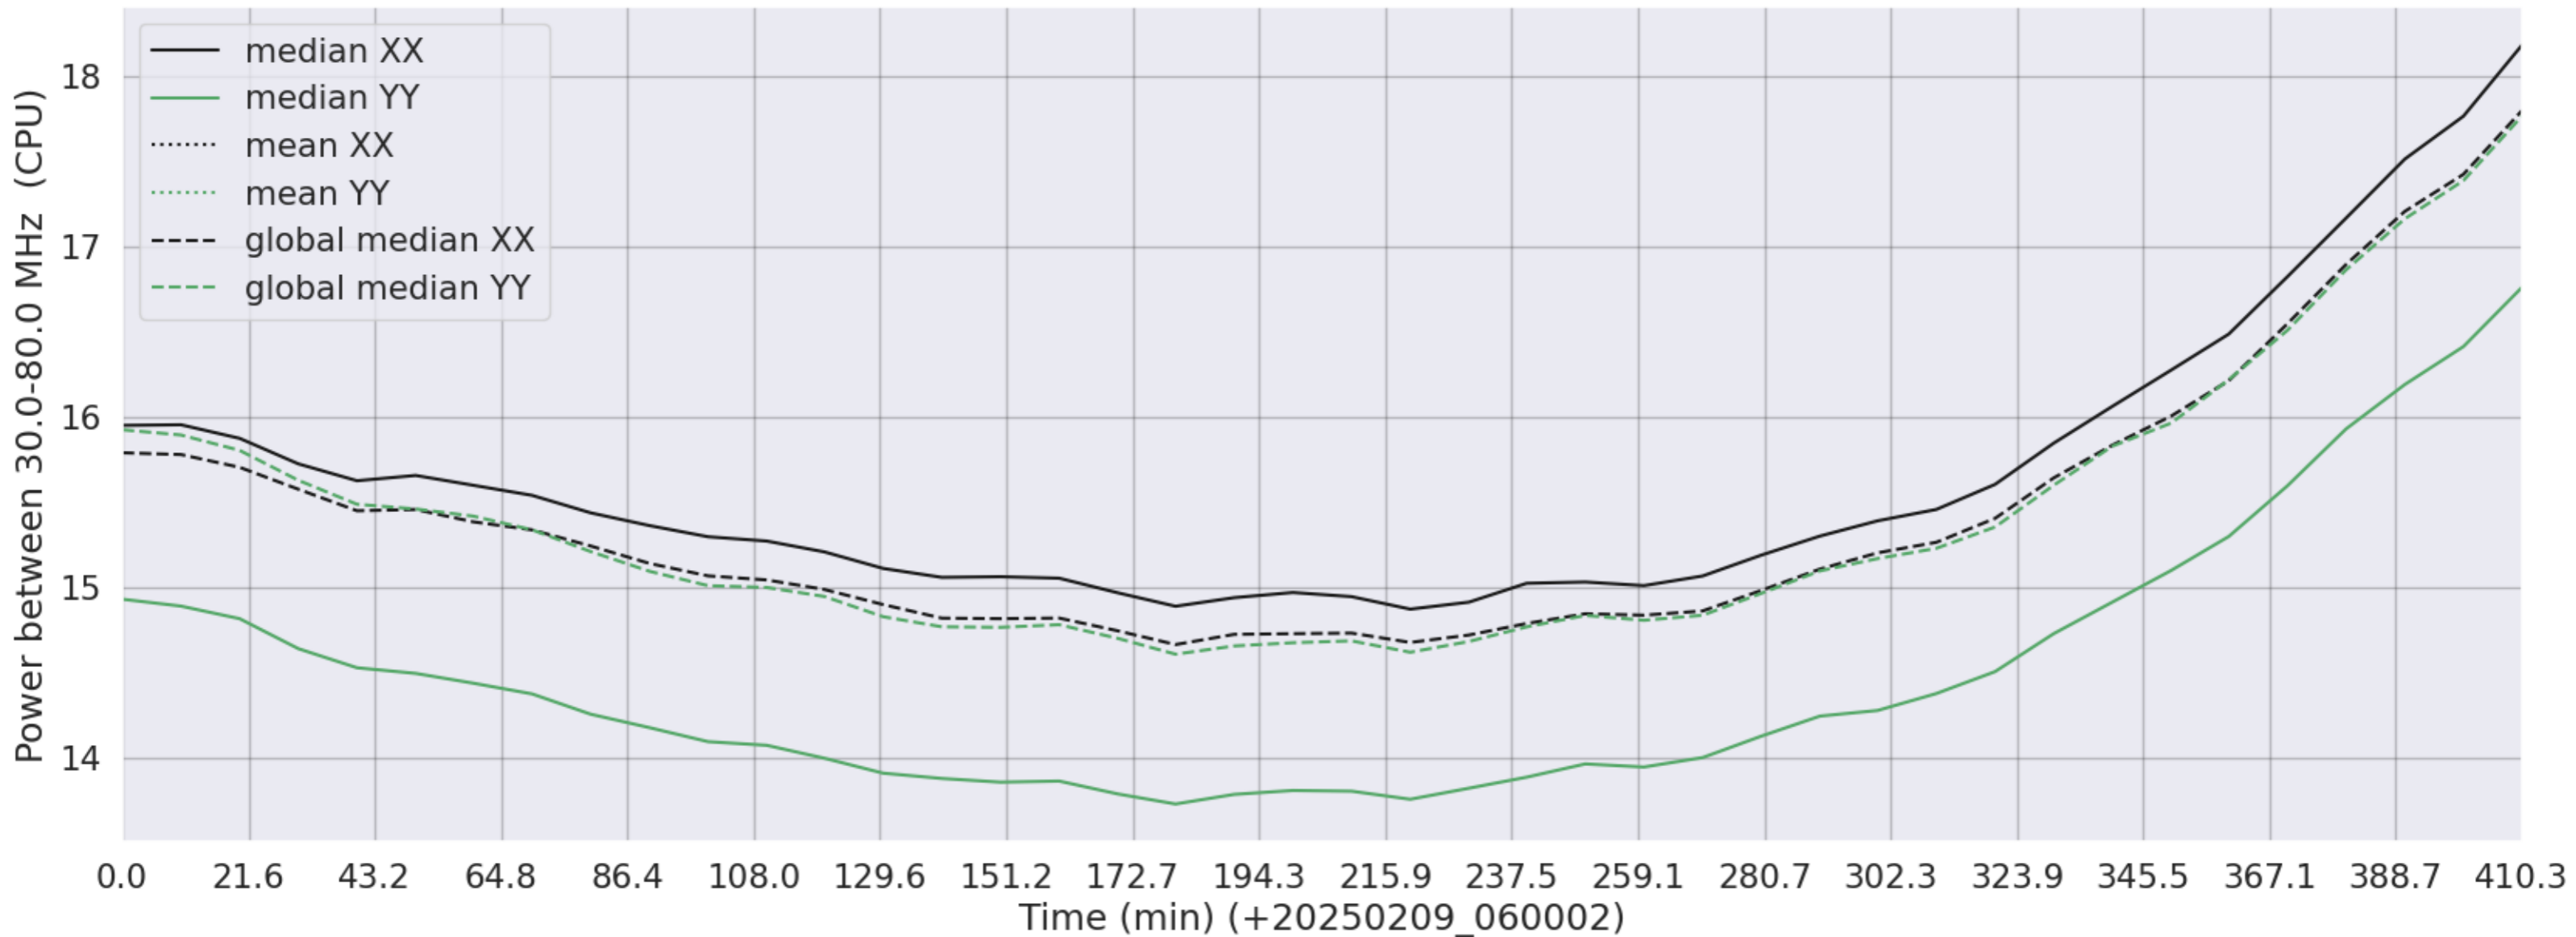

LWA013 - Correlator# 096 - XX FLAGS:Good - YY FLAGS:Good

LWA016 - Correlator# 097 - XX FLAGS:Good - YY FLAGS:Good

LWA015 - Correlator# 098 - XX FLAGS:Good - YY FLAGS:Good

LWA014 - Correlator# 099 - XX FLAGS:Good - YY FLAGS:Good