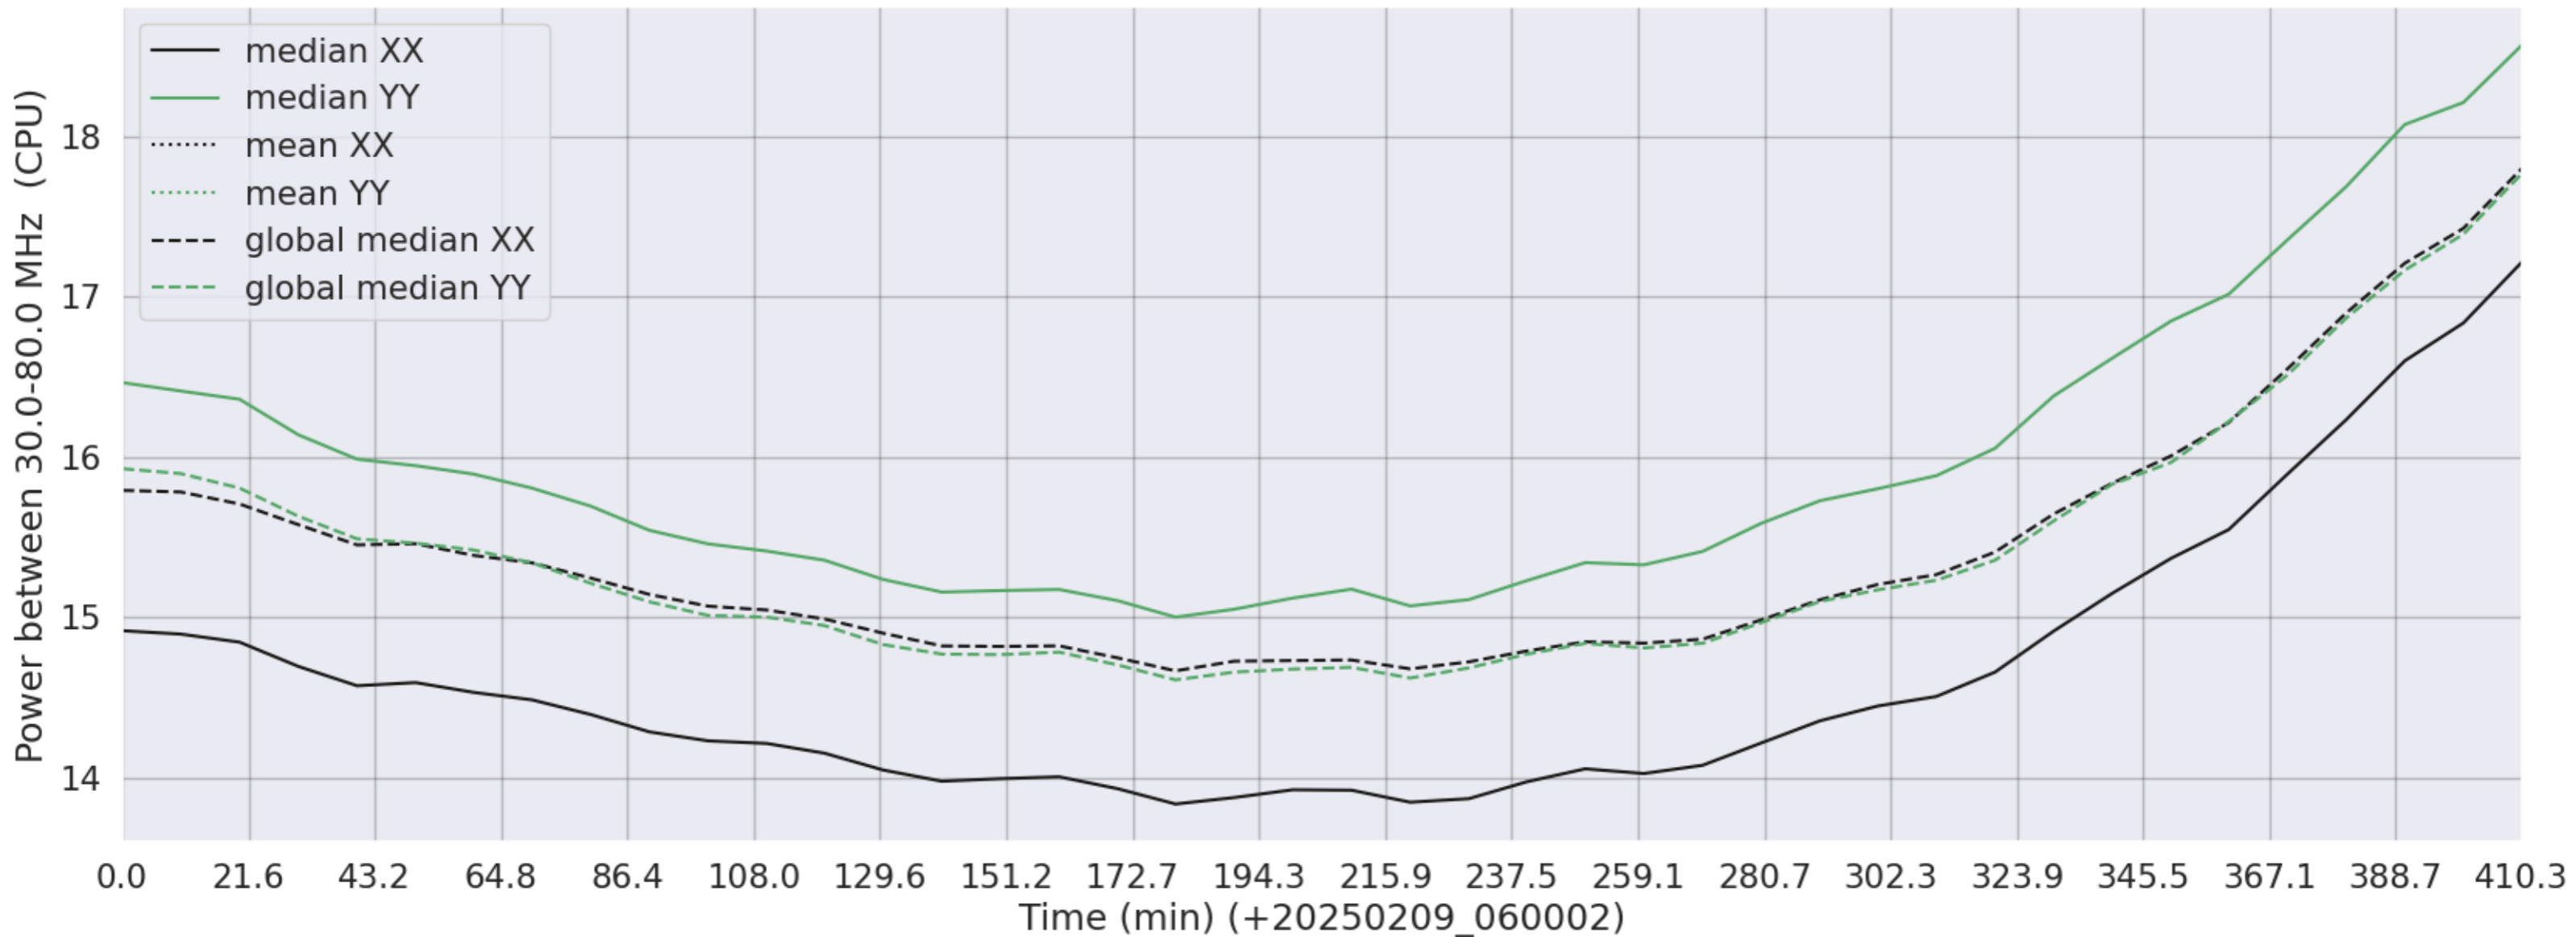

LWA045 - Correlator# 083 - XX FLAGS:Good - YY FLAGS:Good

LWA046 - Correlator# 082 - XX FLAGS:Good - YY FLAGS:Good