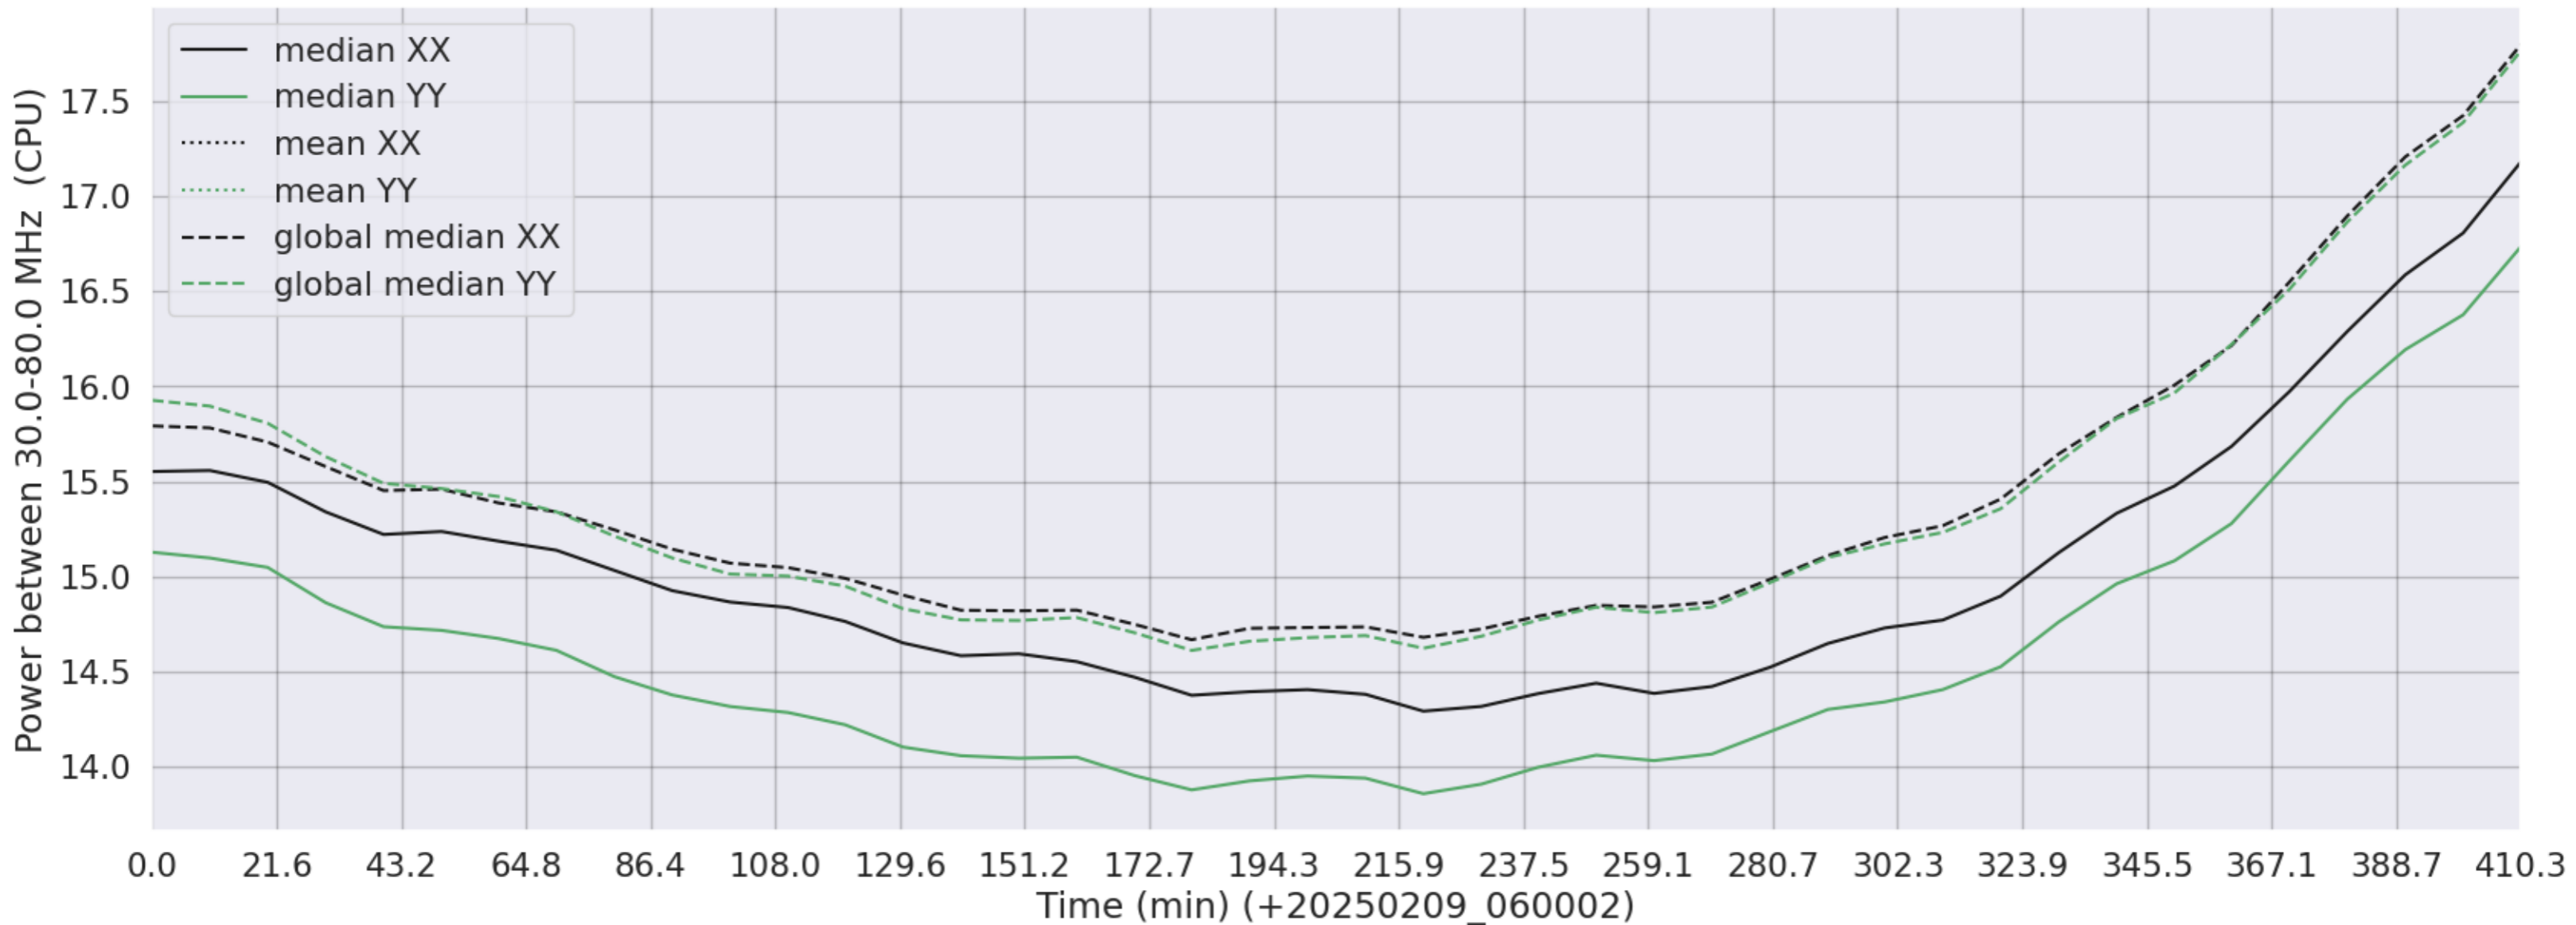

LWA105 - Correlator# 178 - XX FLAGS:Good - YY FLAGS:Good

LWA102 - Correlator# 177 - XX FLAGS:Good - YY FLAGS:Good