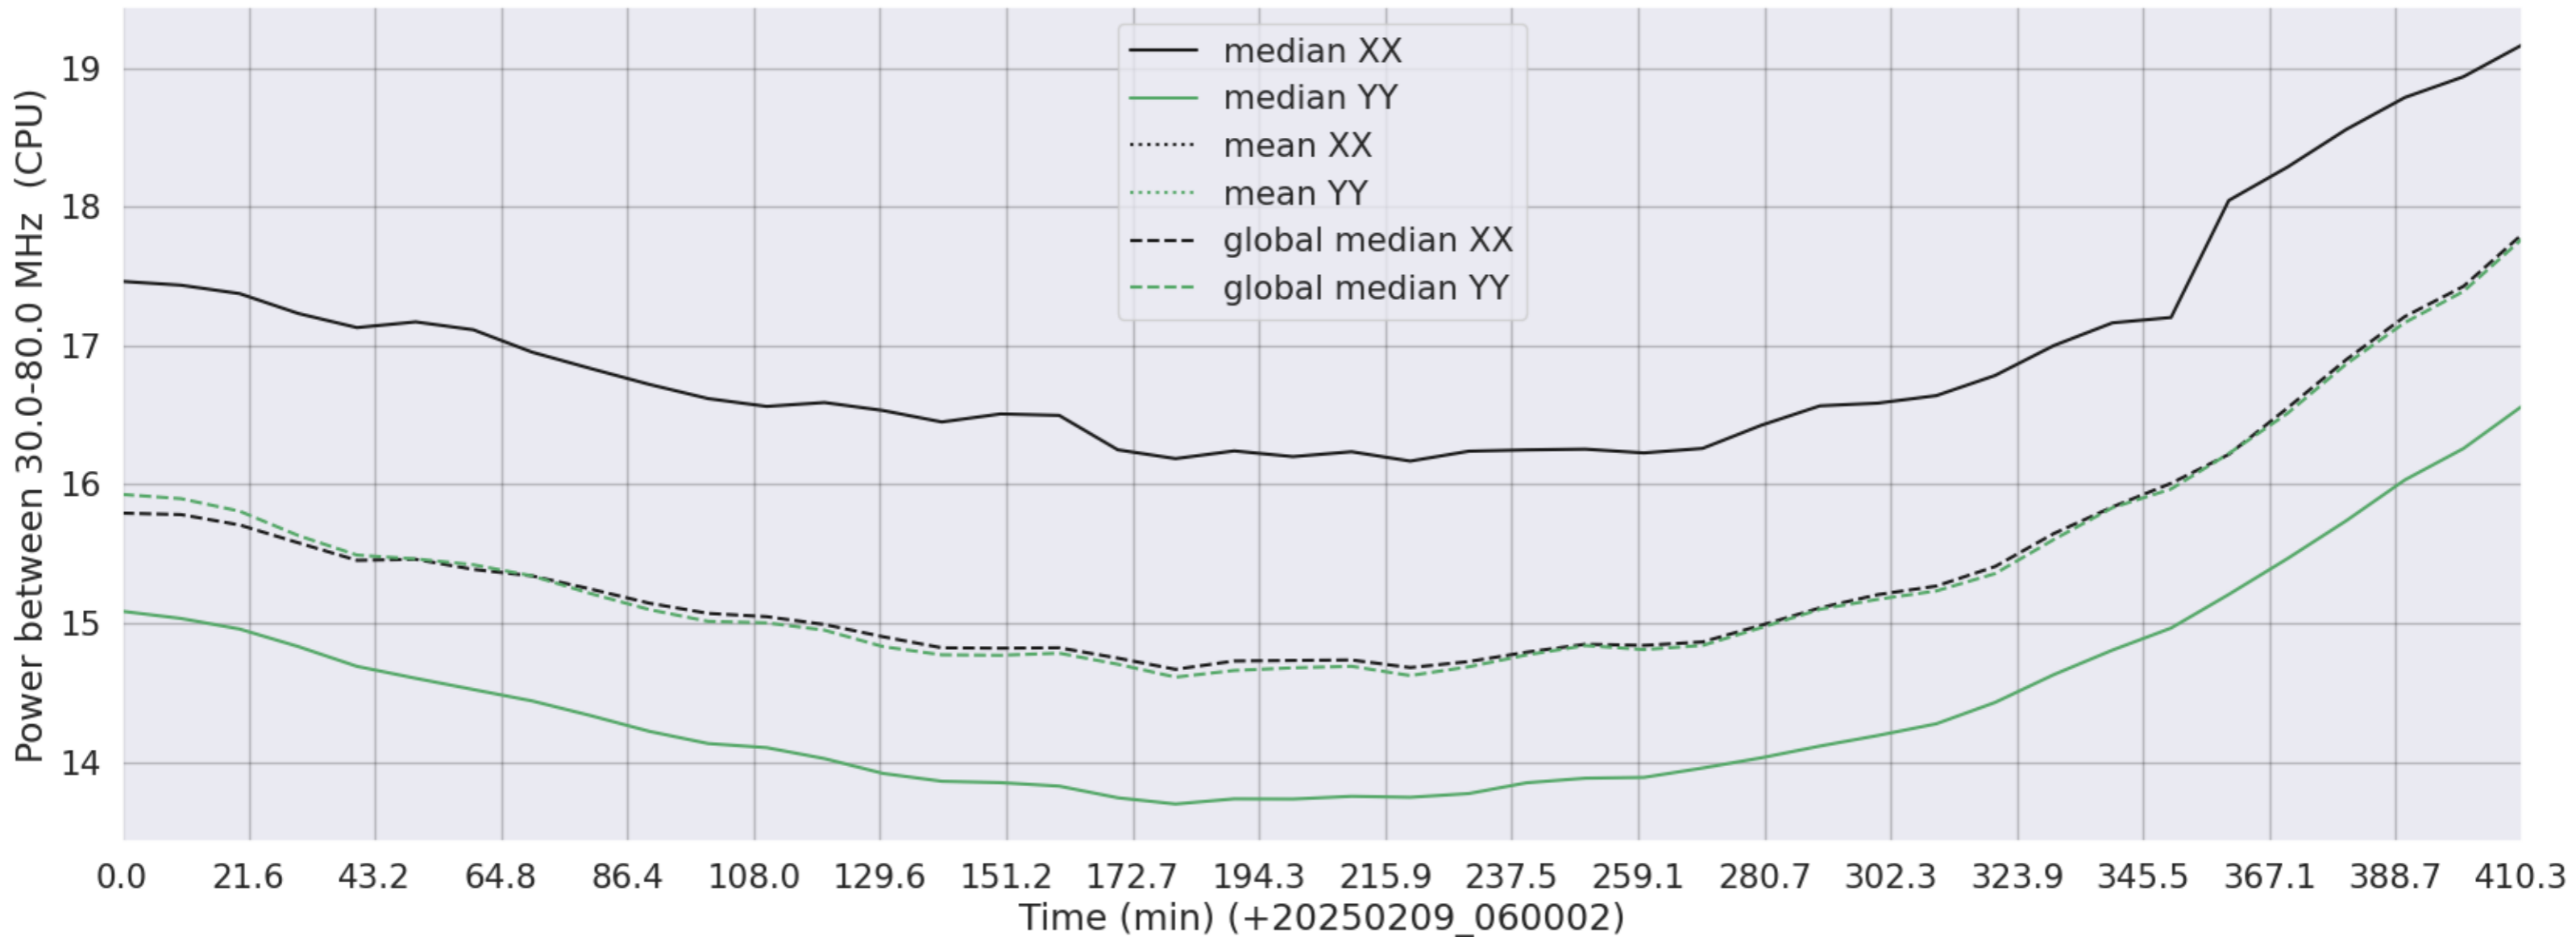

LWA344 - Correlator# 061 - XX FLAGS:Good - YY FLAGS:Good

LWA351 - Correlator# 060 - XX FLAGS:Good - YY FLAGS:Good