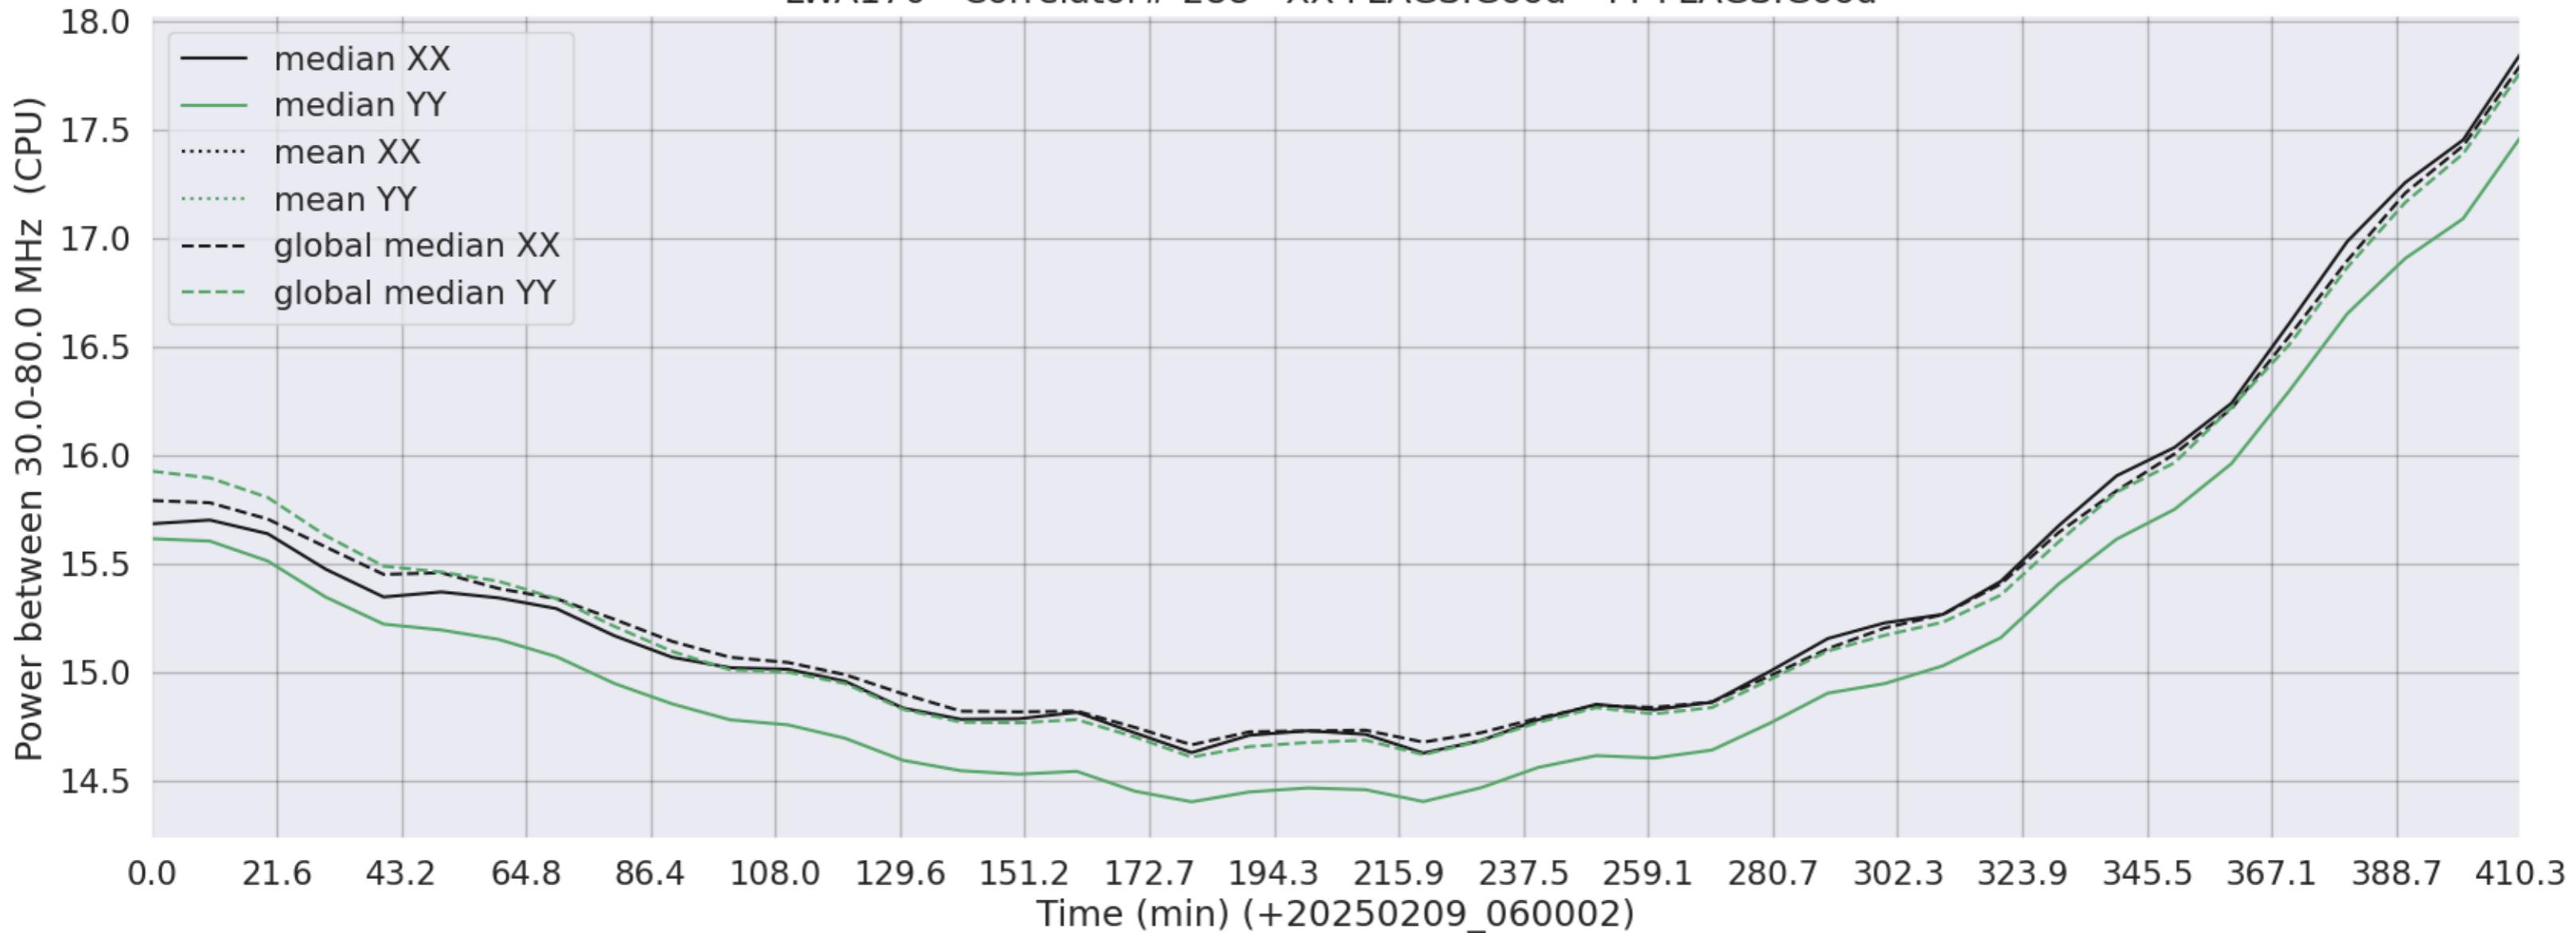

LWA234 - Correlator# 289 - XX FLAGS:Good - YY FLAGS:Good

LWA170 - Correlator# 288 - XX FLAGS:Good - YY FLAGS:Good