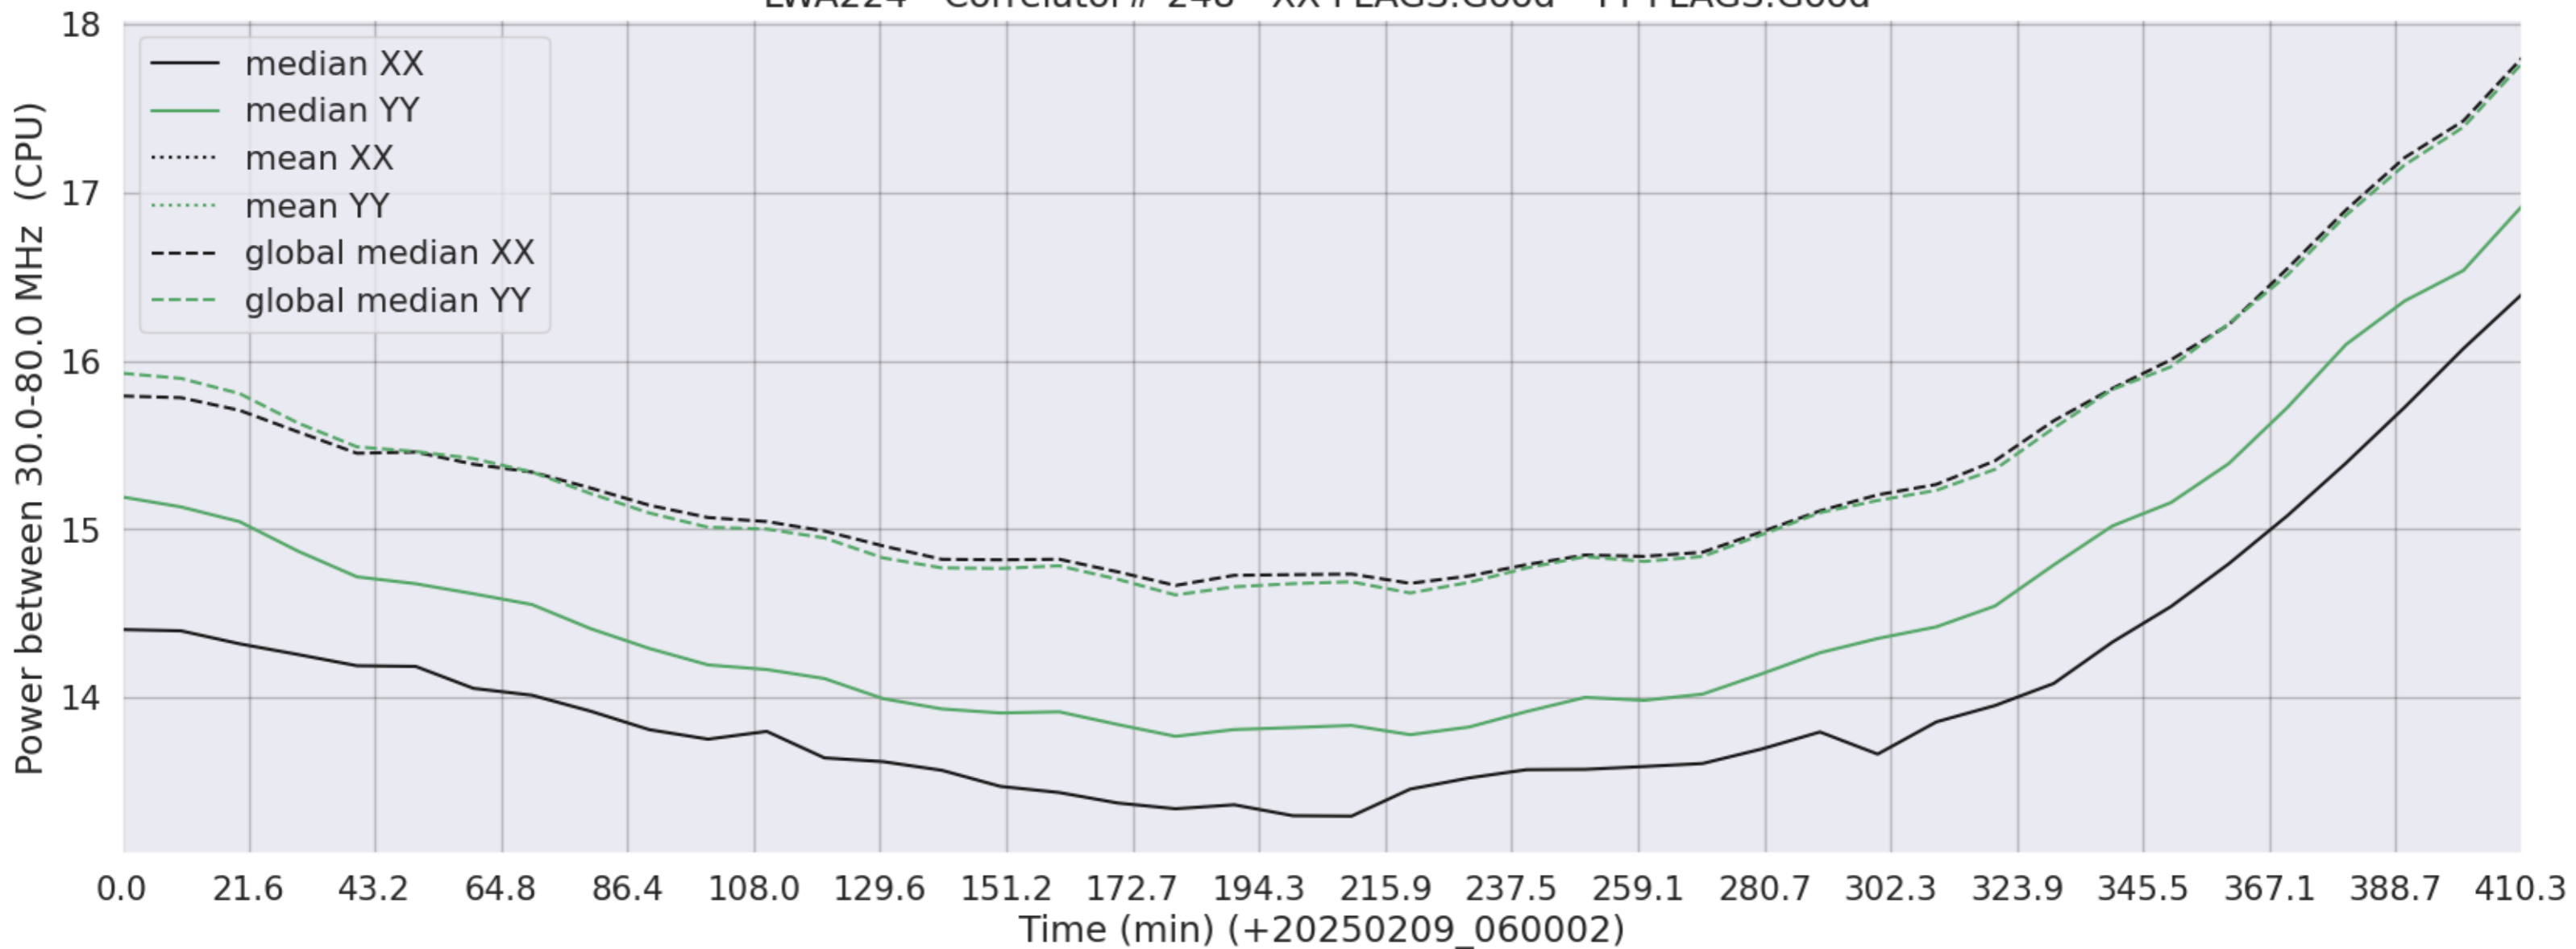

LWA222 - Correlator# 249 - XX FLAGS:Good - YY FLAGS:Good

LWA224 - Correlator# 248 - XX FLAGS:Good - YY FLAGS:Good