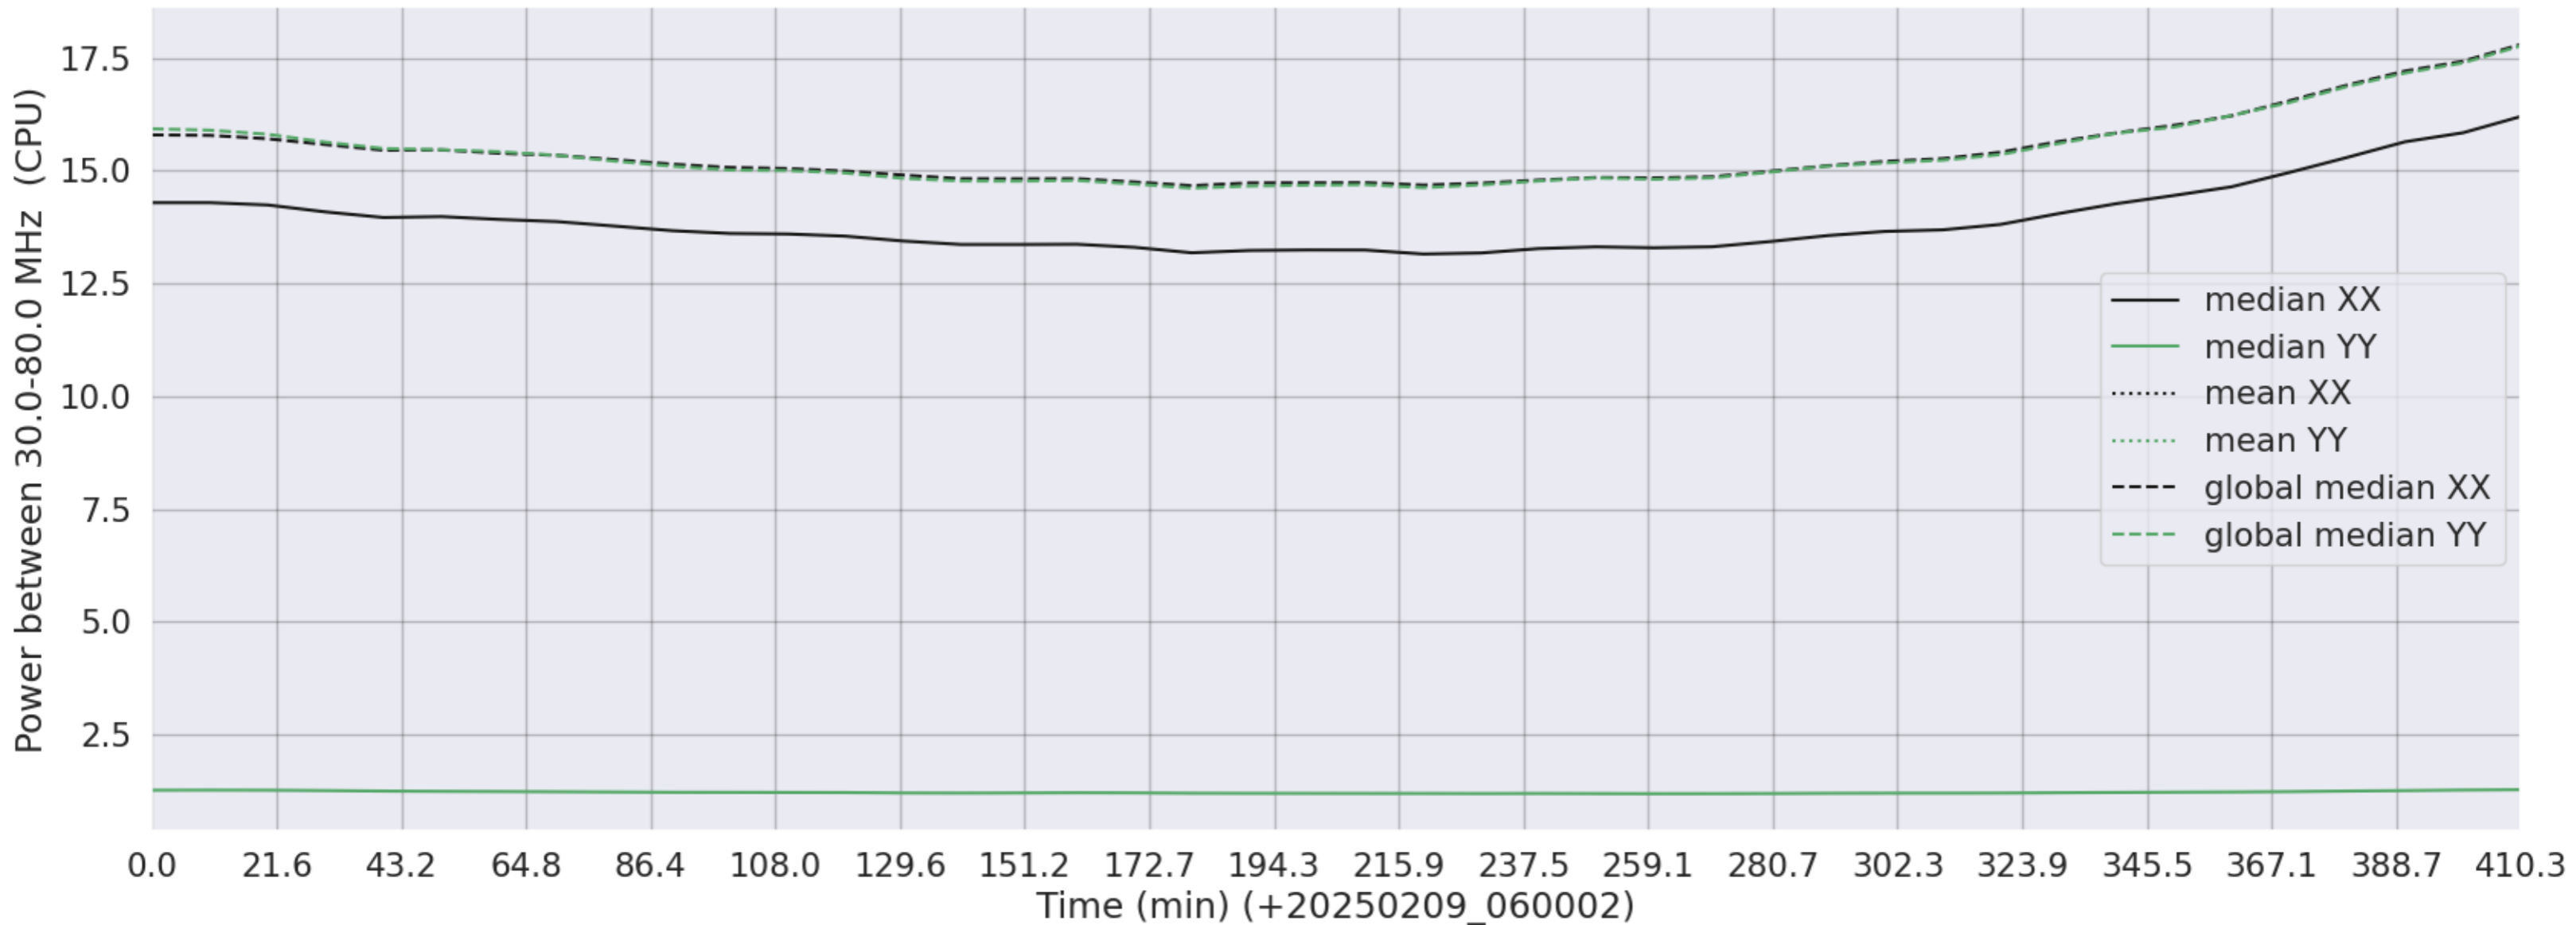

LWA185 - Correlator# 240 - XX FLAGS:Good - YY FLAGS:Good

LWA184 - Correlator# 241 - XX FLAGS:Good - YY FLAGS:Good

LWA187 - Correlator# 242 - XX FLAGS:Good - YY FLAGS:Good

LWA186 - Correlator# 243 - XX FLAGS:Good - YY FLAGS:LowPower