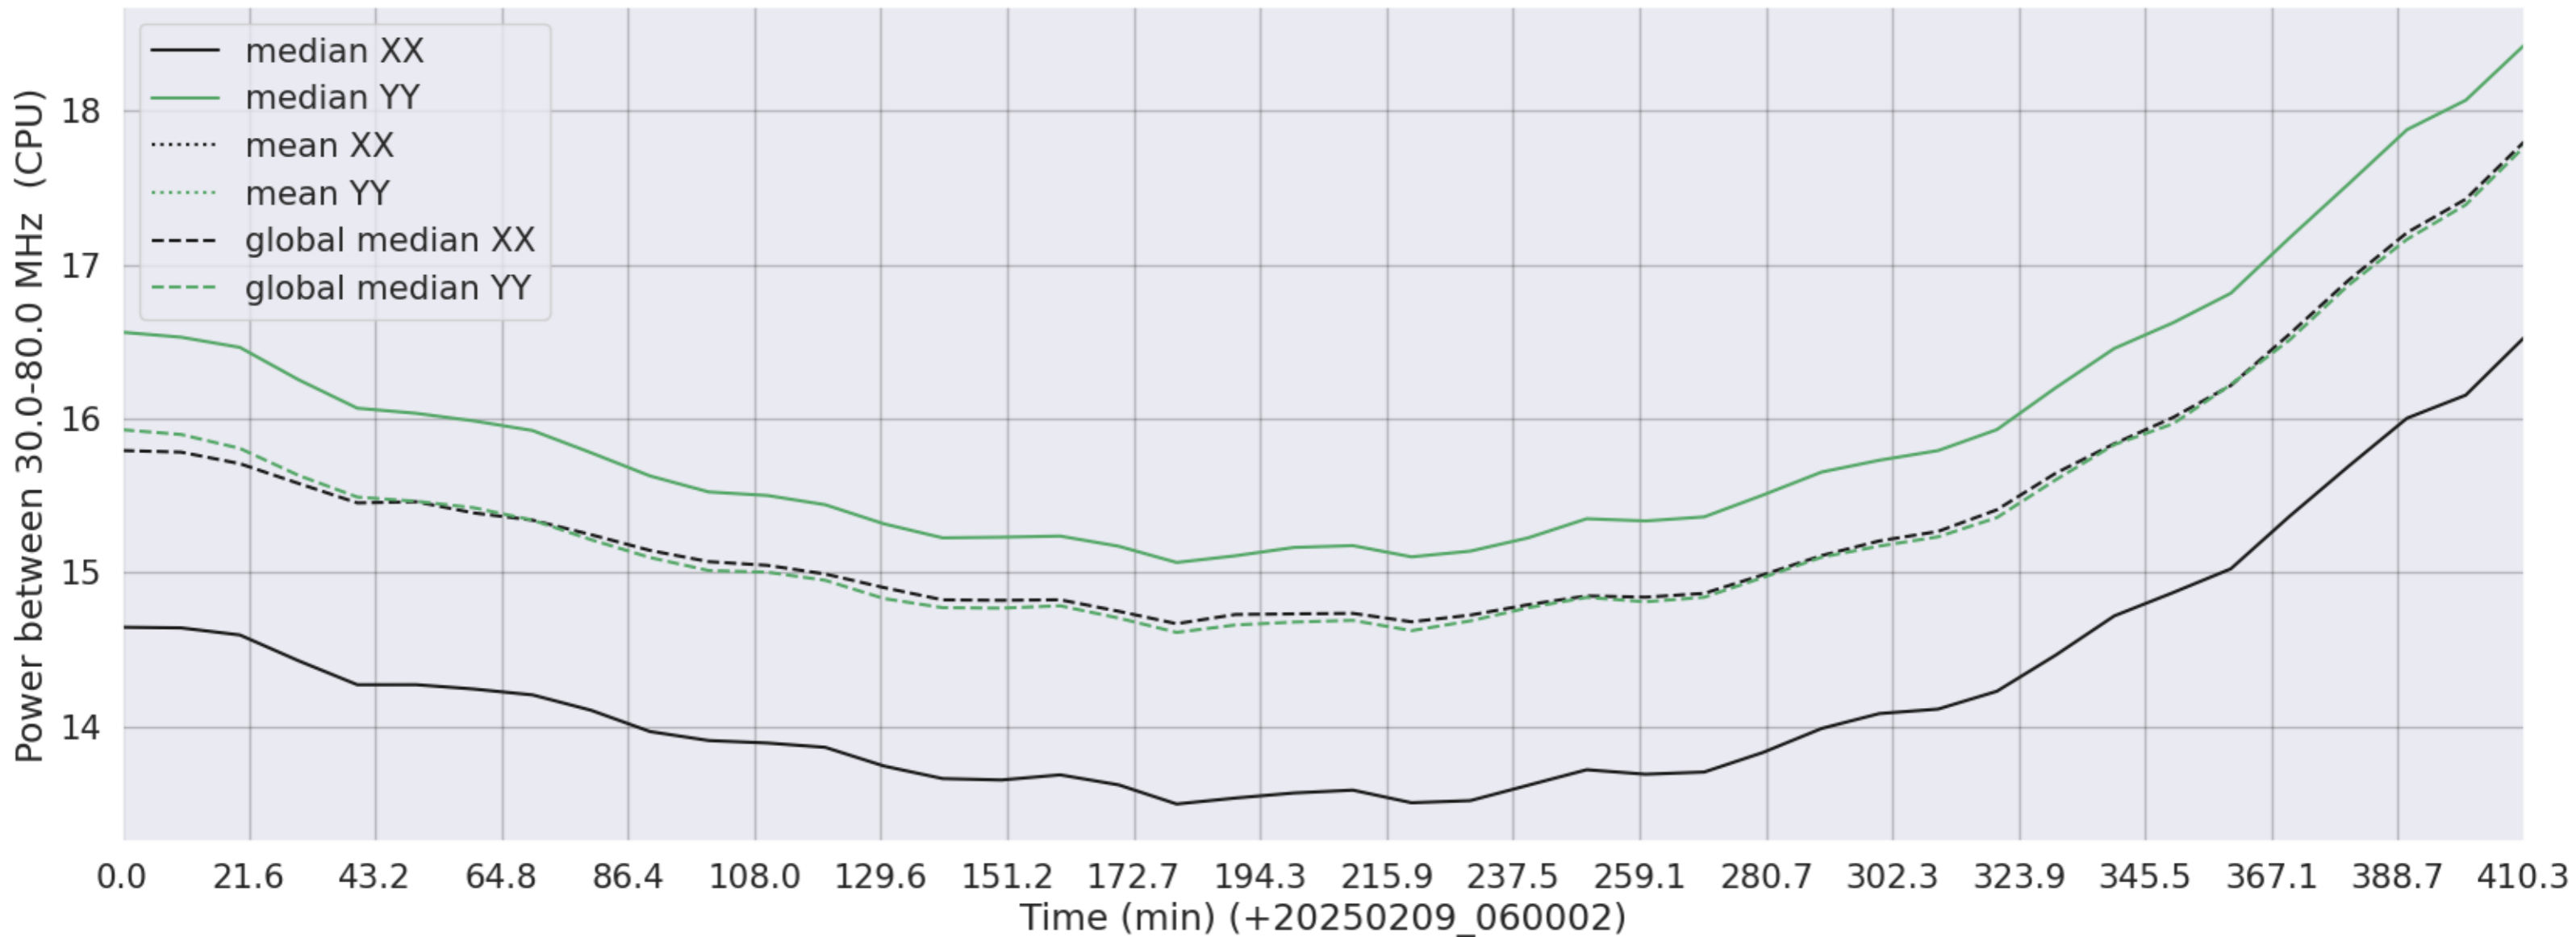

LWA243 - Correlator# 330 - XX FLAGS:Good - YY FLAGS:Good

LWA213 - Correlator# 329 - XX FLAGS:Good - YY FLAGS:Good