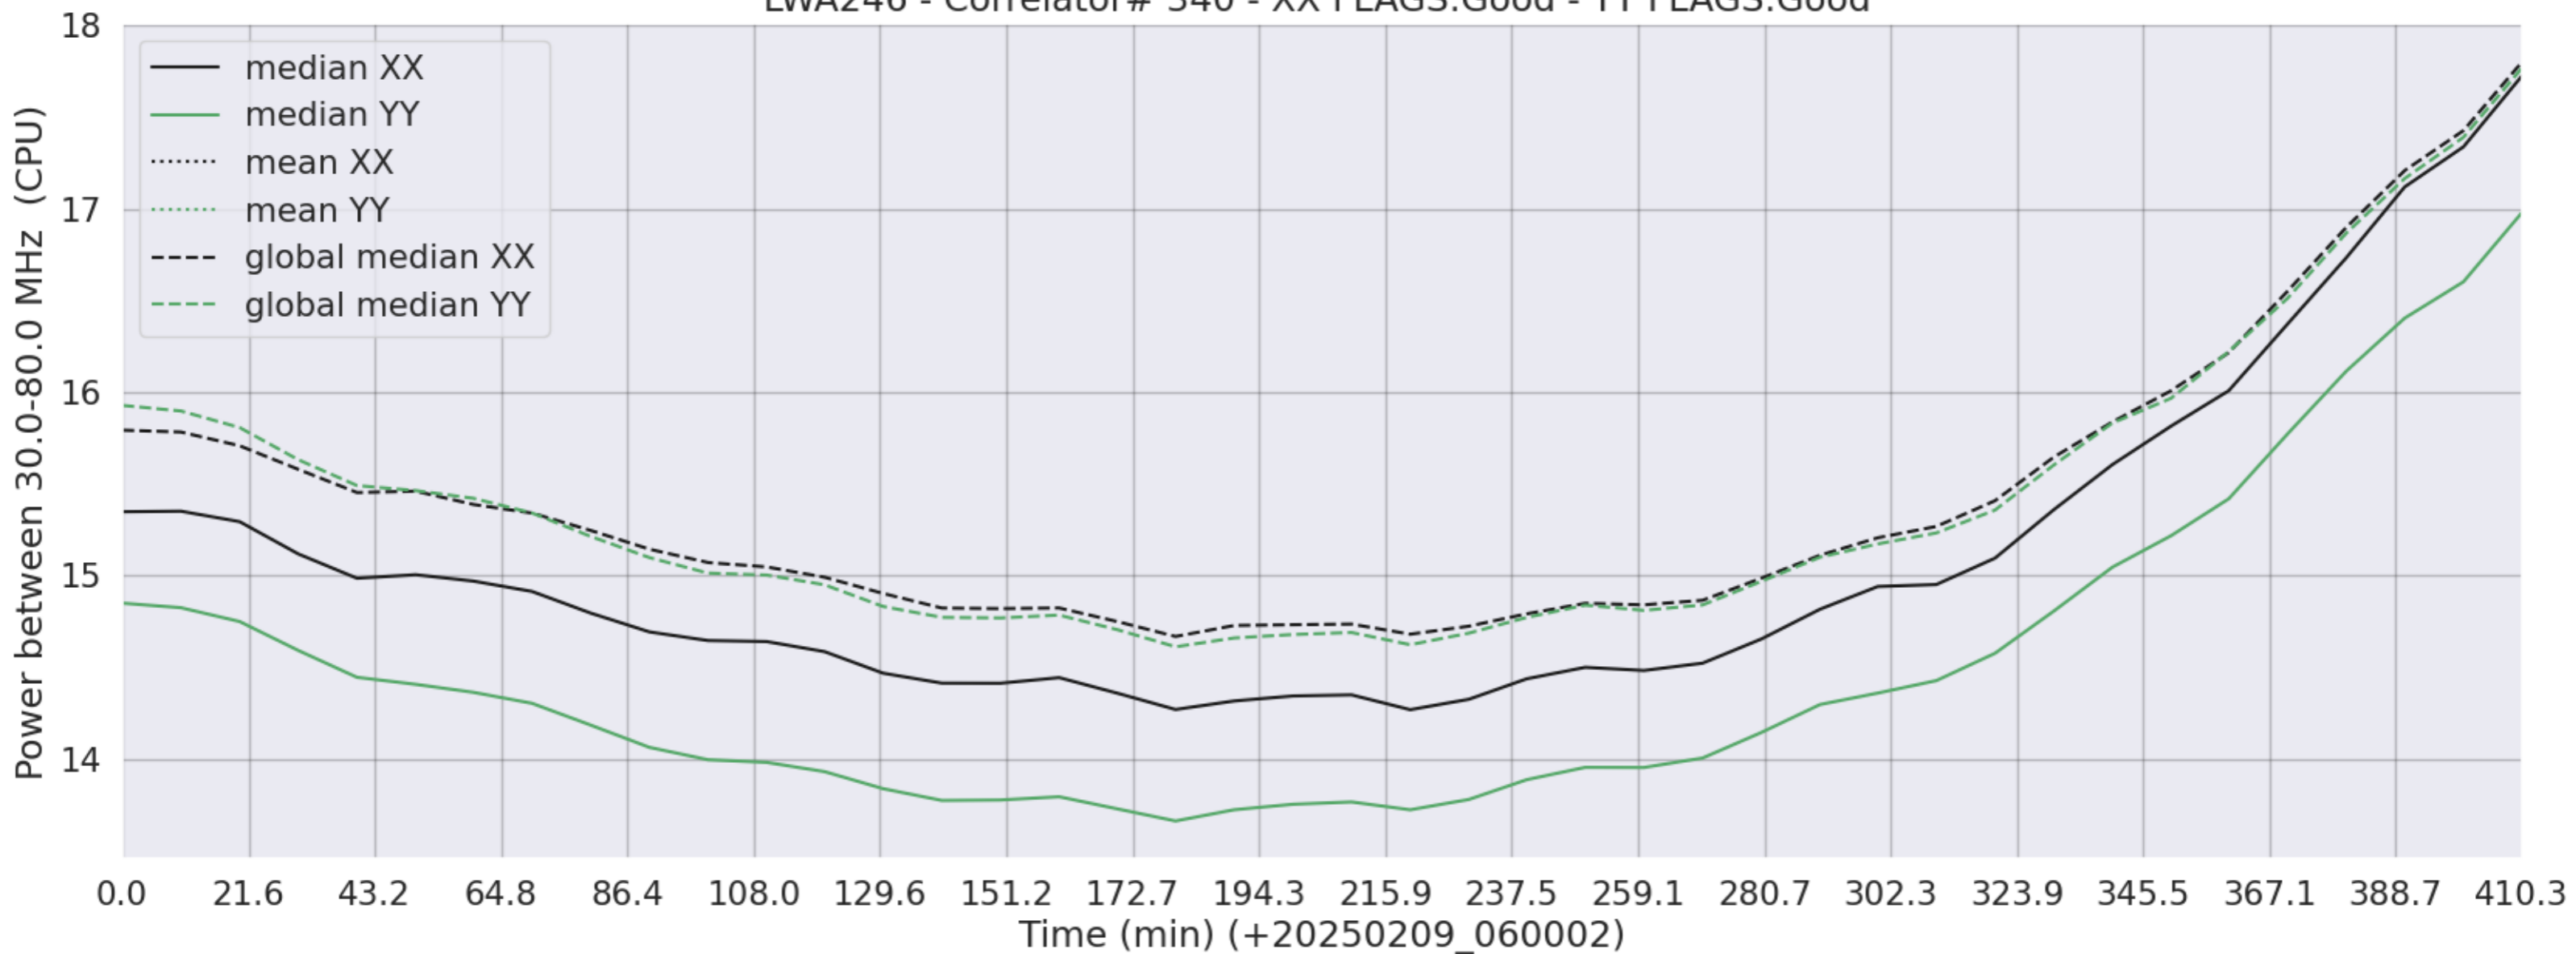

LWA245 - Correlator# 341 - XX FLAGS:Good - YY FLAGS:Good

LWA246 - Correlator# 340 - XX FLAGS:Good - YY FLAGS:Good