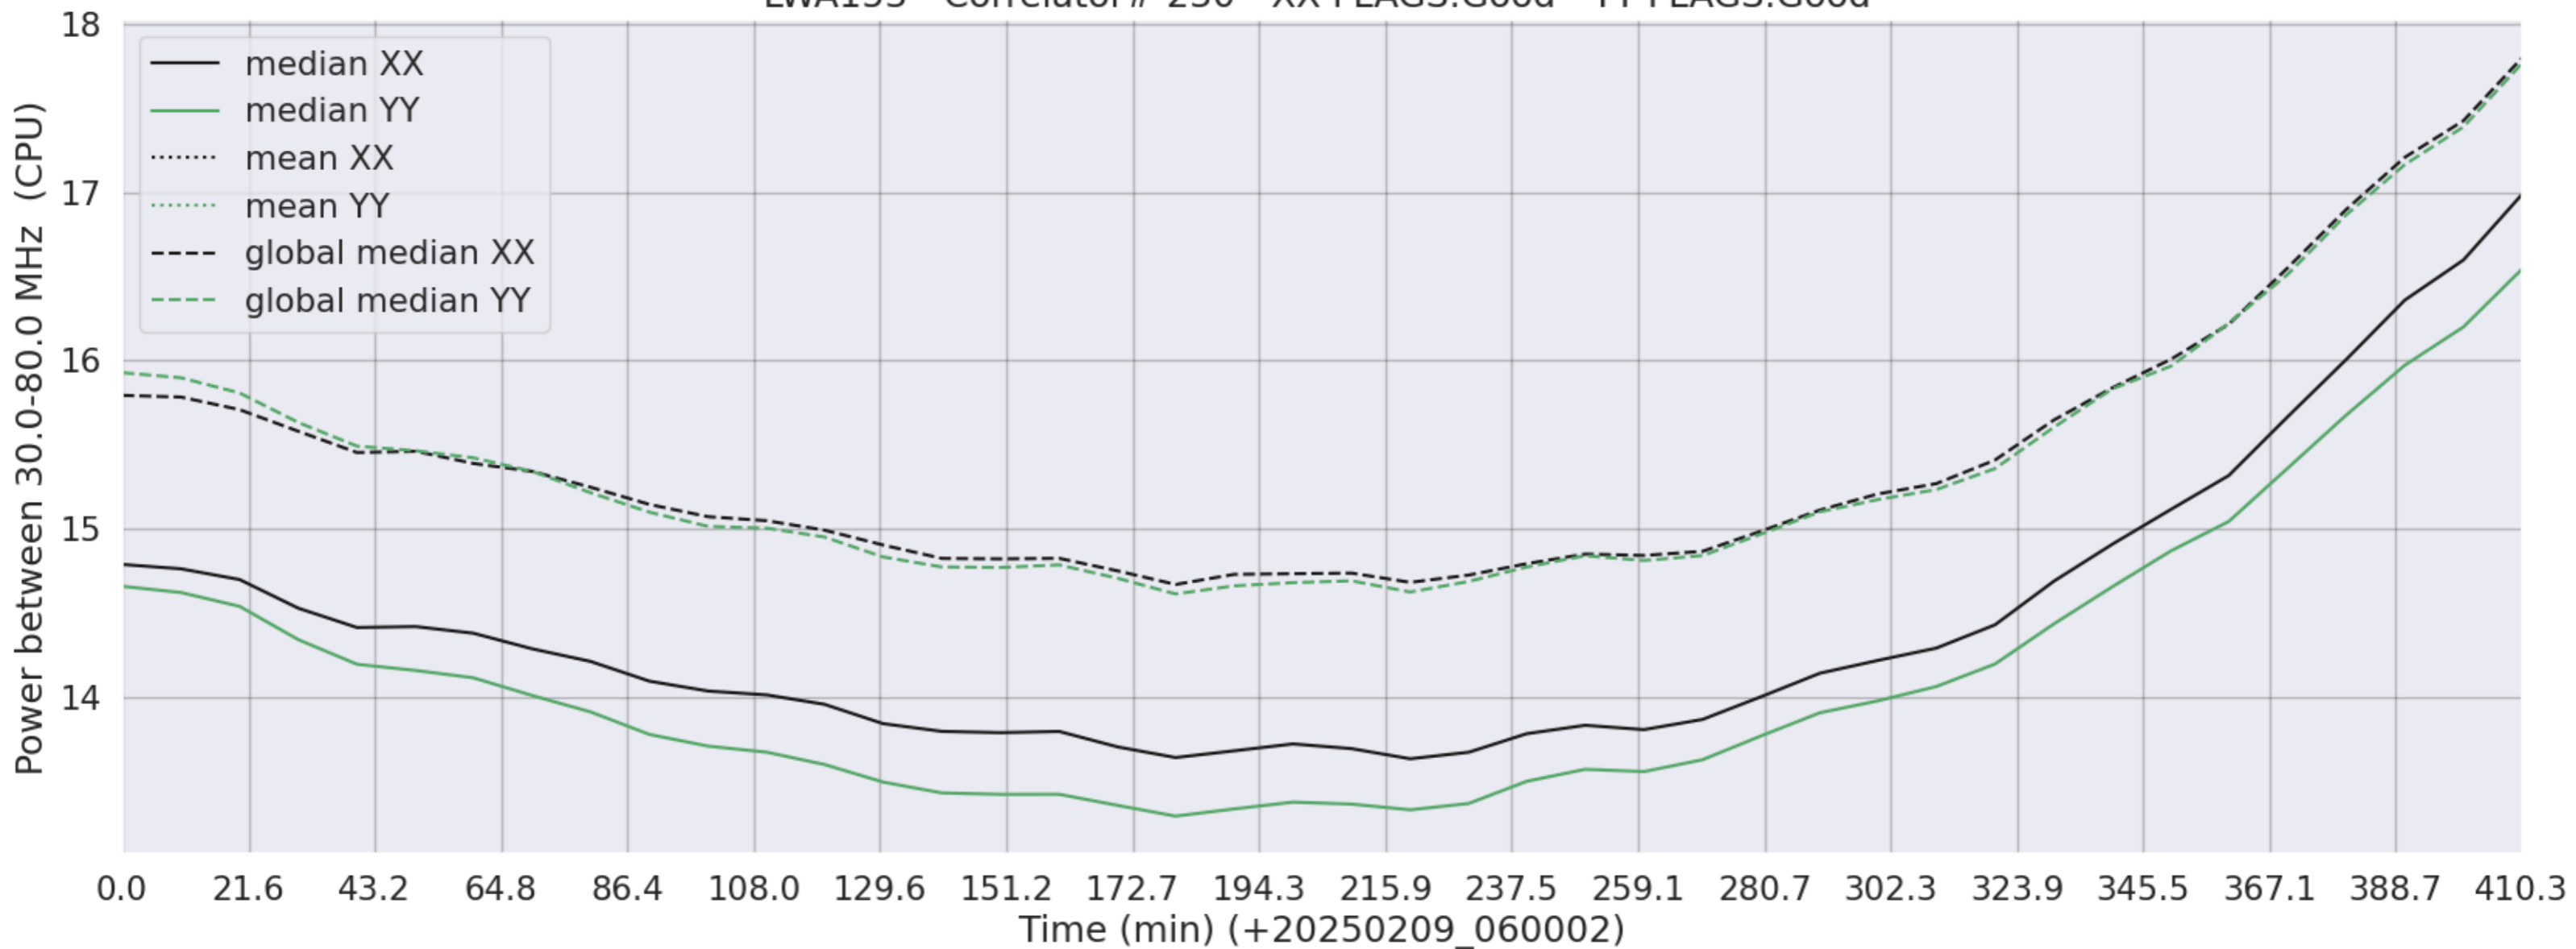

LWA181 - Correlator# 231 - XX FLAGS:Good - YY FLAGS:Good

LWA153 - Correlator# 230 - XX FLAGS:Good - YY FLAGS:Good