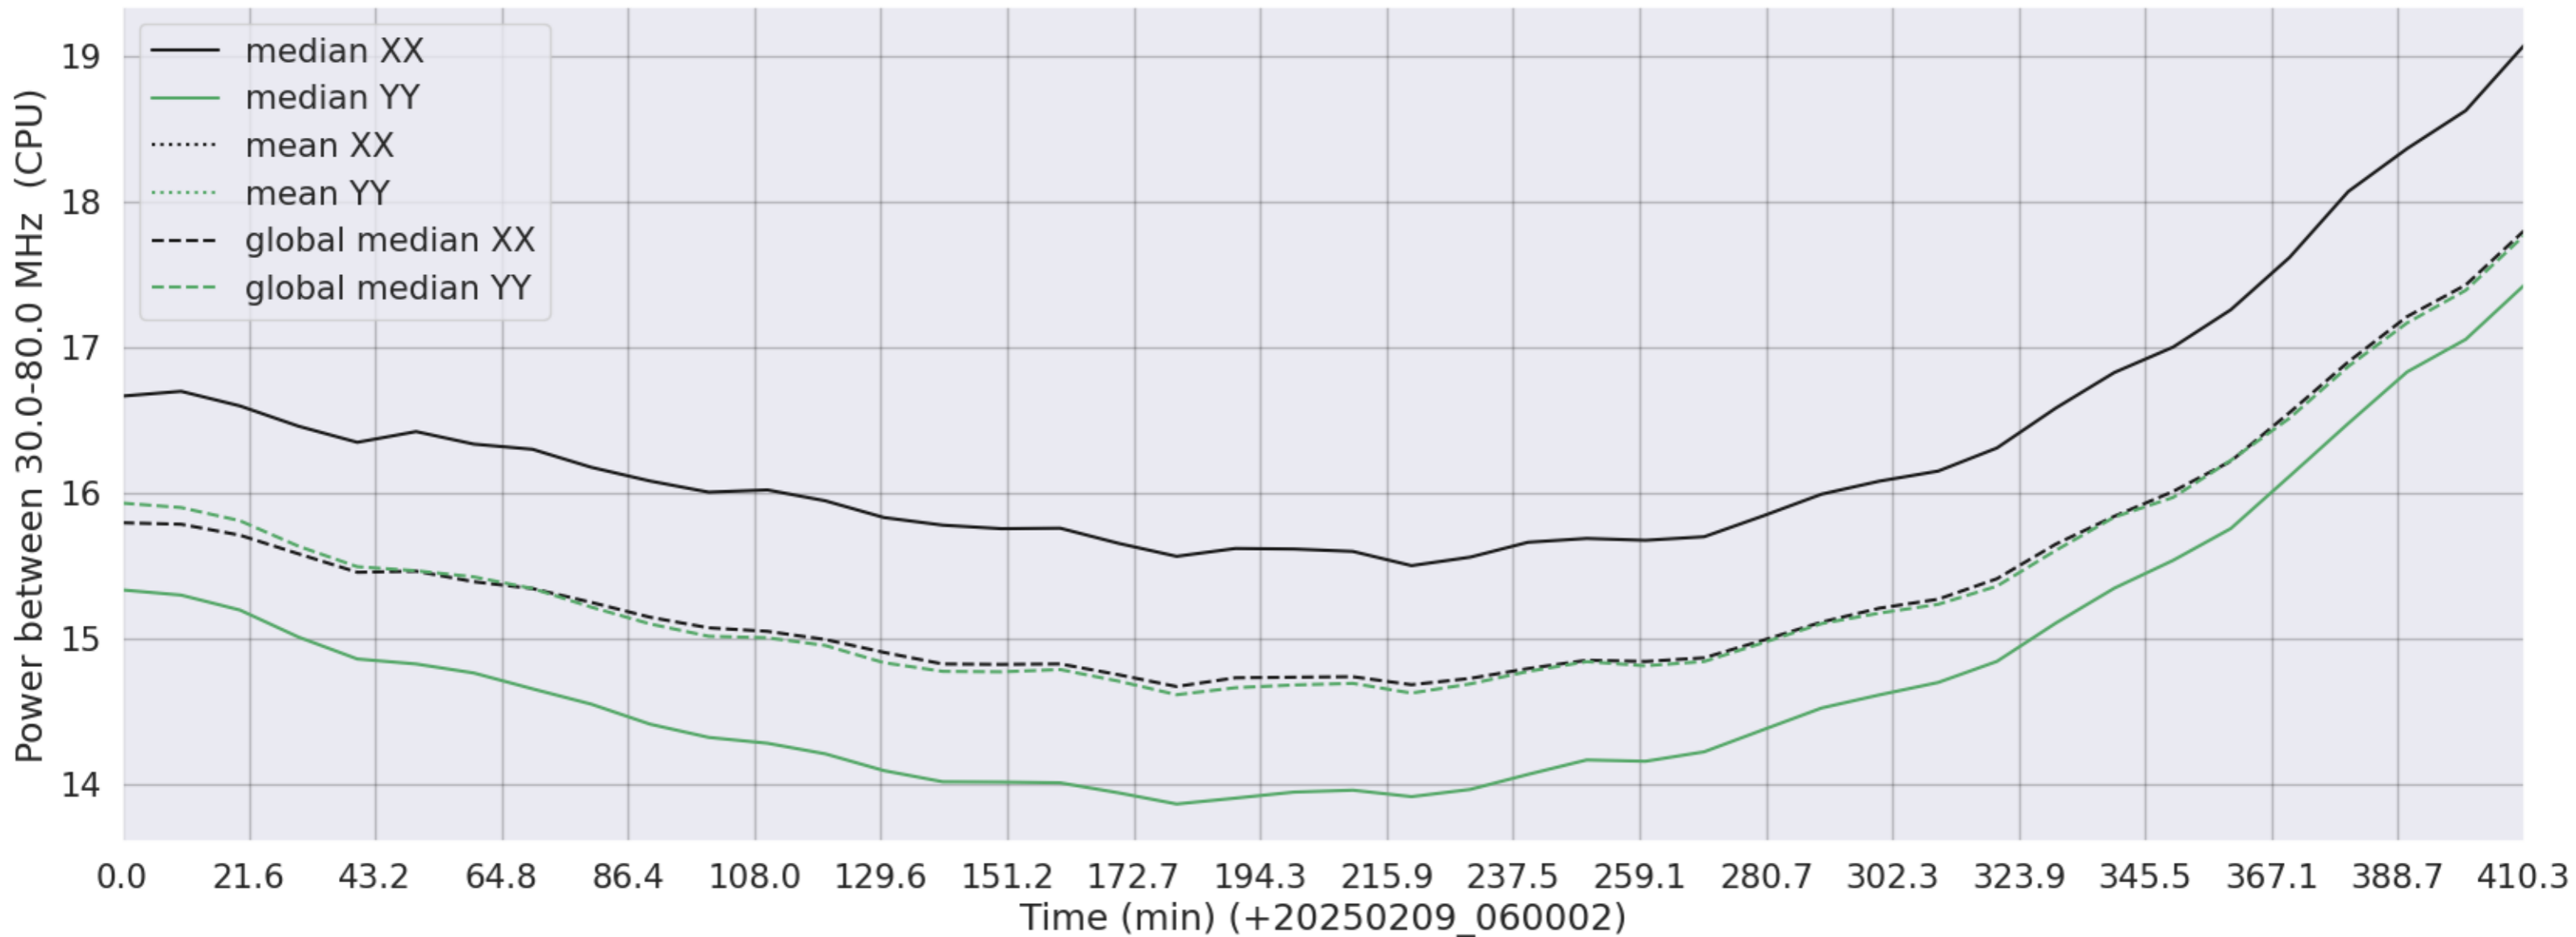

LWA145 - Correlator# 212 - XX FLAGS:Good - YY FLAGS:Good

LWA144 - Correlator# 213 - XX FLAGS:Good - YY FLAGS:Good

LWA147 - Correlator# 214 - XX FLAGS:Good - YY FLAGS:Good

LWA150 - Correlator# 215 - XX FLAGS:Good - YY FLAGS:Good