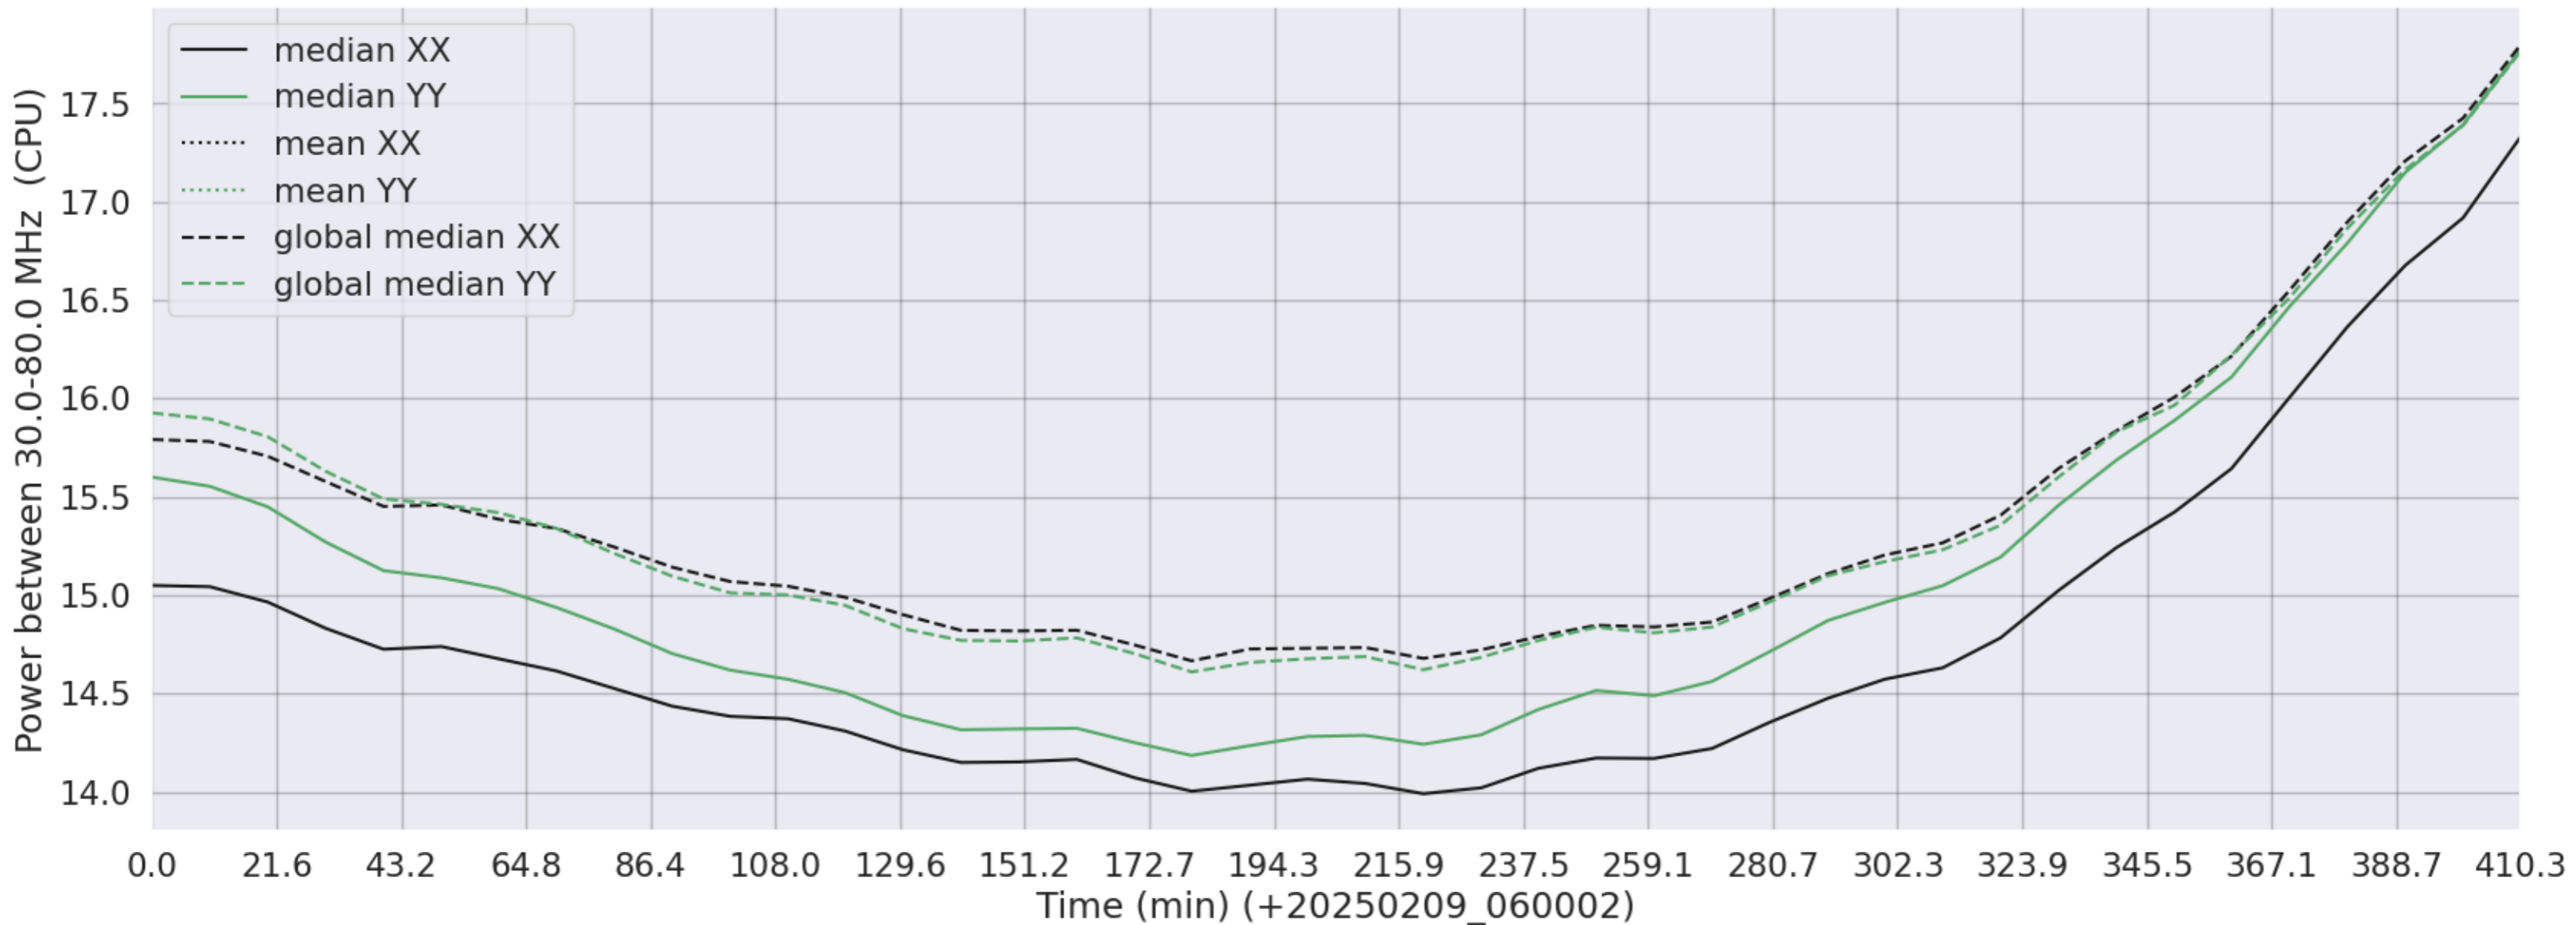

LWA023 - Correlator# 107 - XX FLAGS:Good - YY FLAGS:Good

LWA024 - Correlator# 106 - XX FLAGS:Good - YY FLAGS:Good