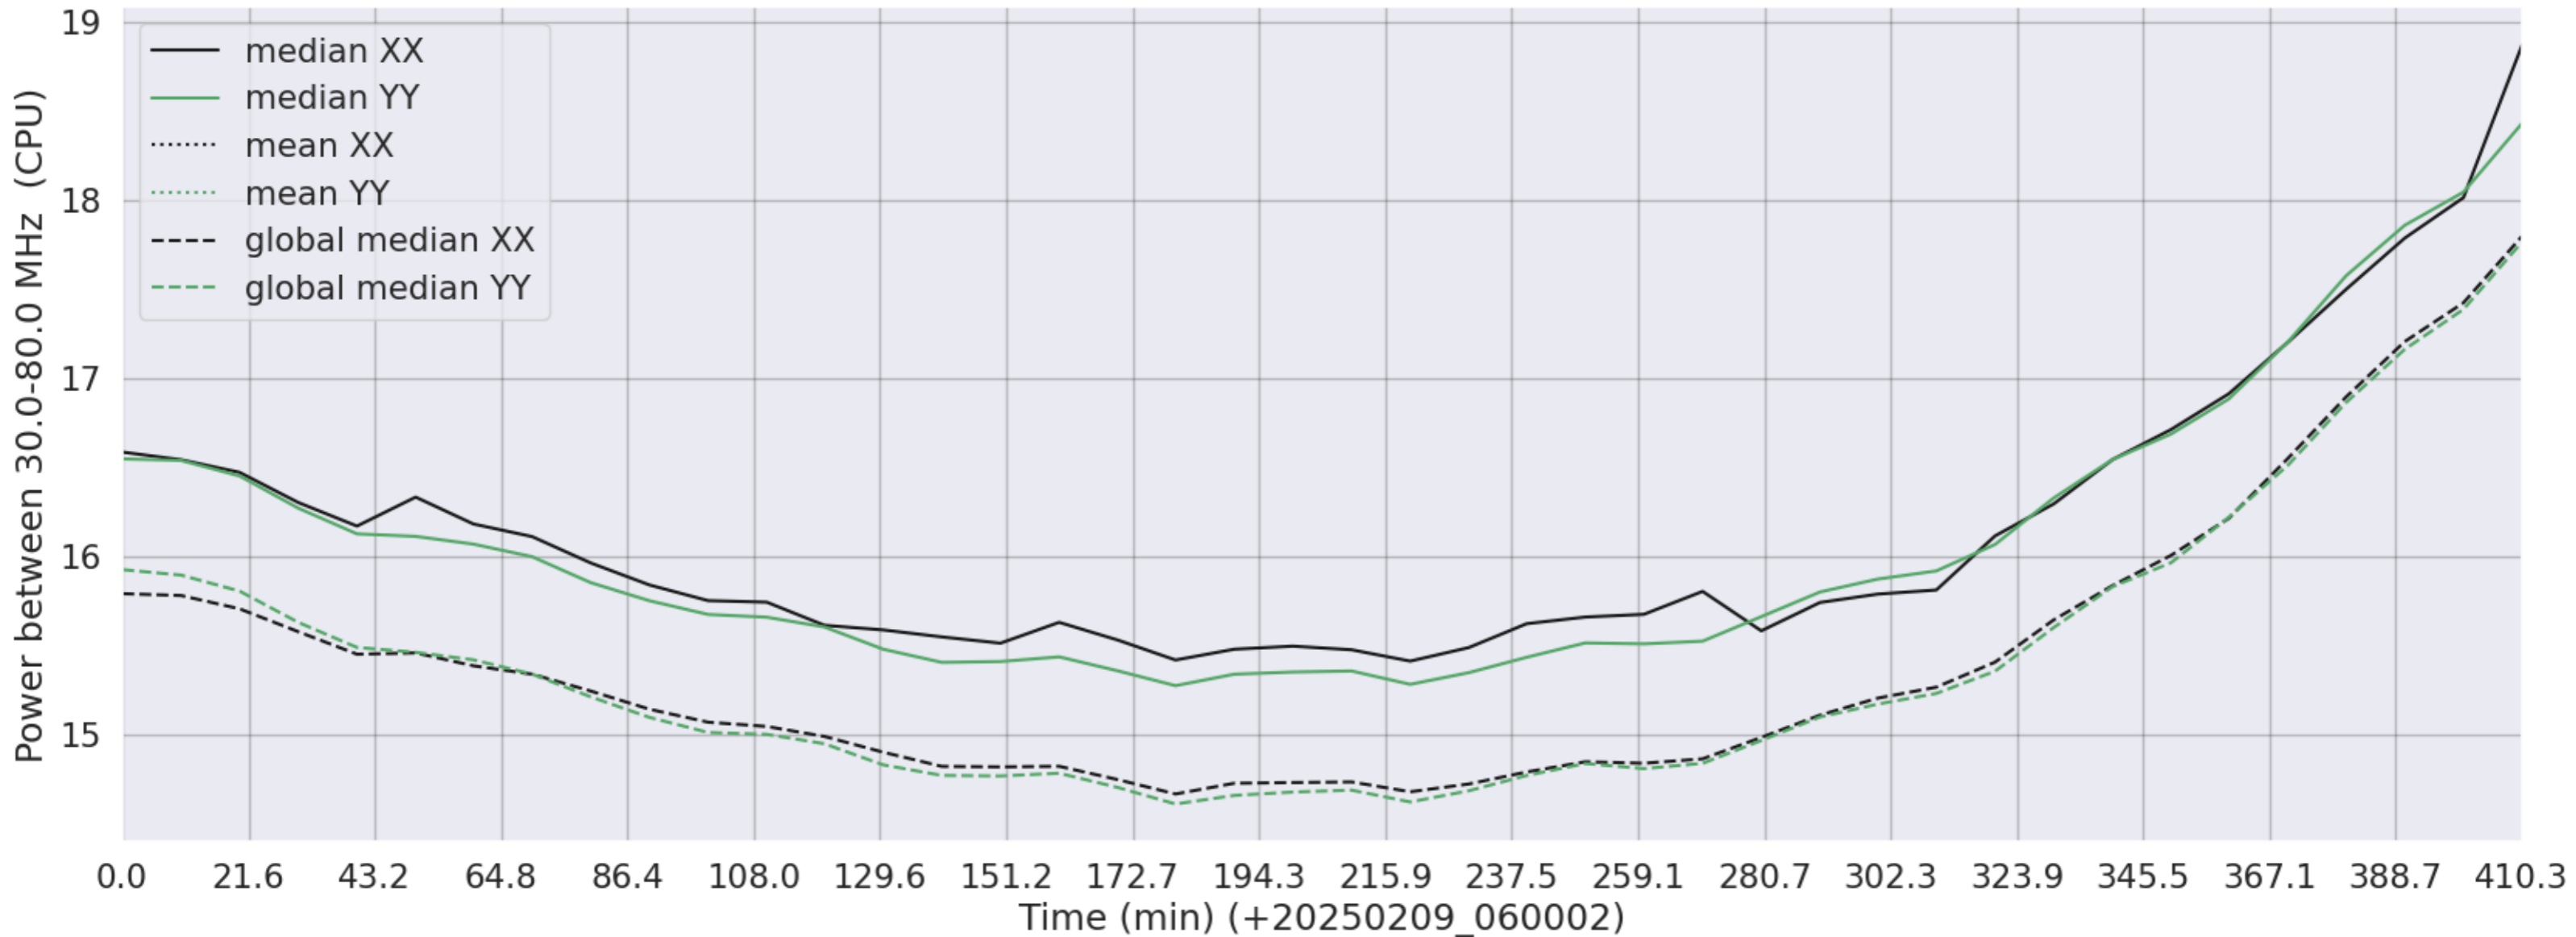

LWA165 - Correlator# 266 - XX FLAGS:Good - YY FLAGS:Good

LWA162 - Correlator# 265 - XX FLAGS:Good - YY FLAGS:Good