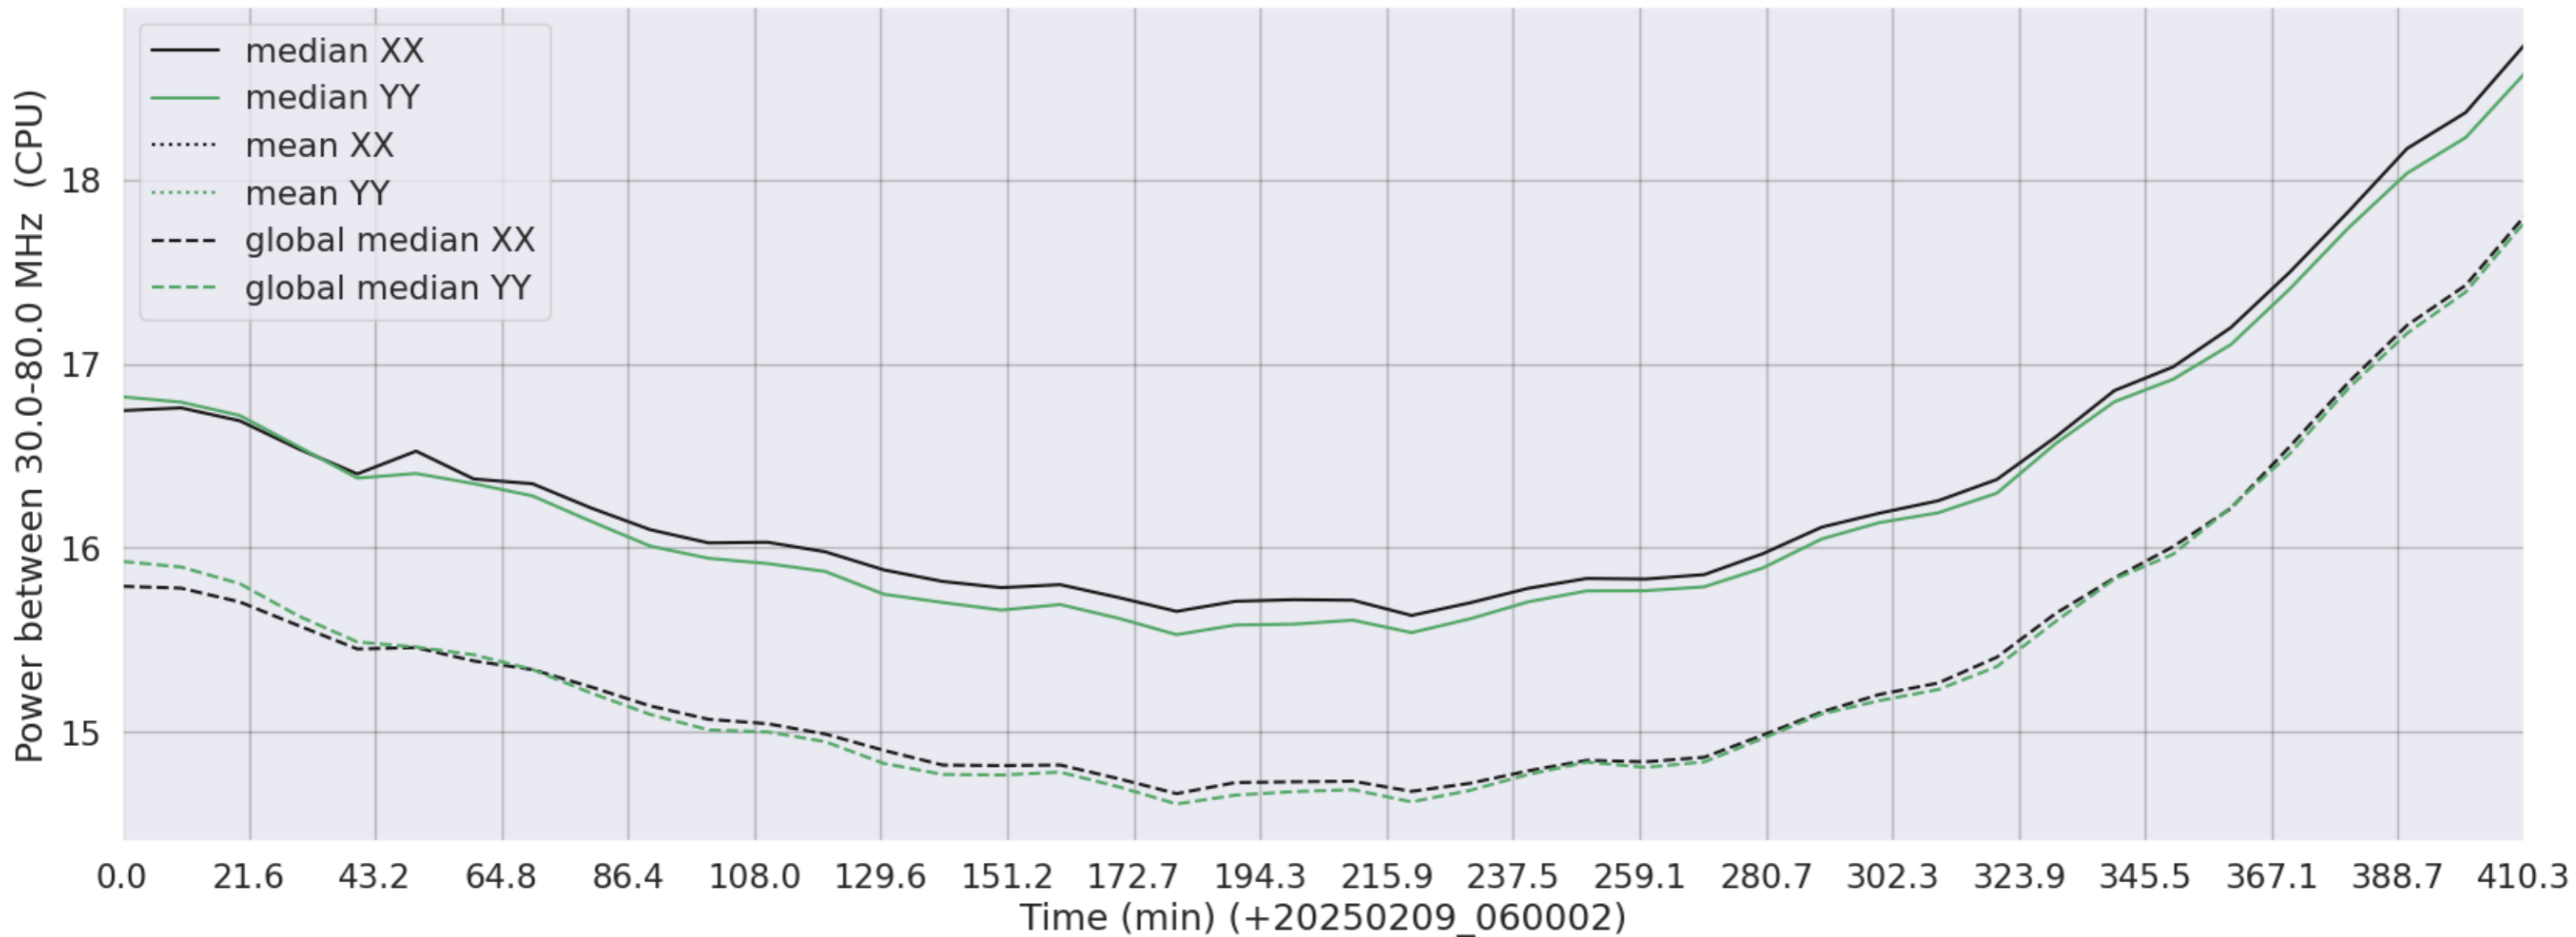

LWA226 - Correlator# 304 - XX FLAGS:Good - YY FLAGS:Good

LWA230 - Correlator# 303 - XX FLAGS:Good - YY FLAGS:Good