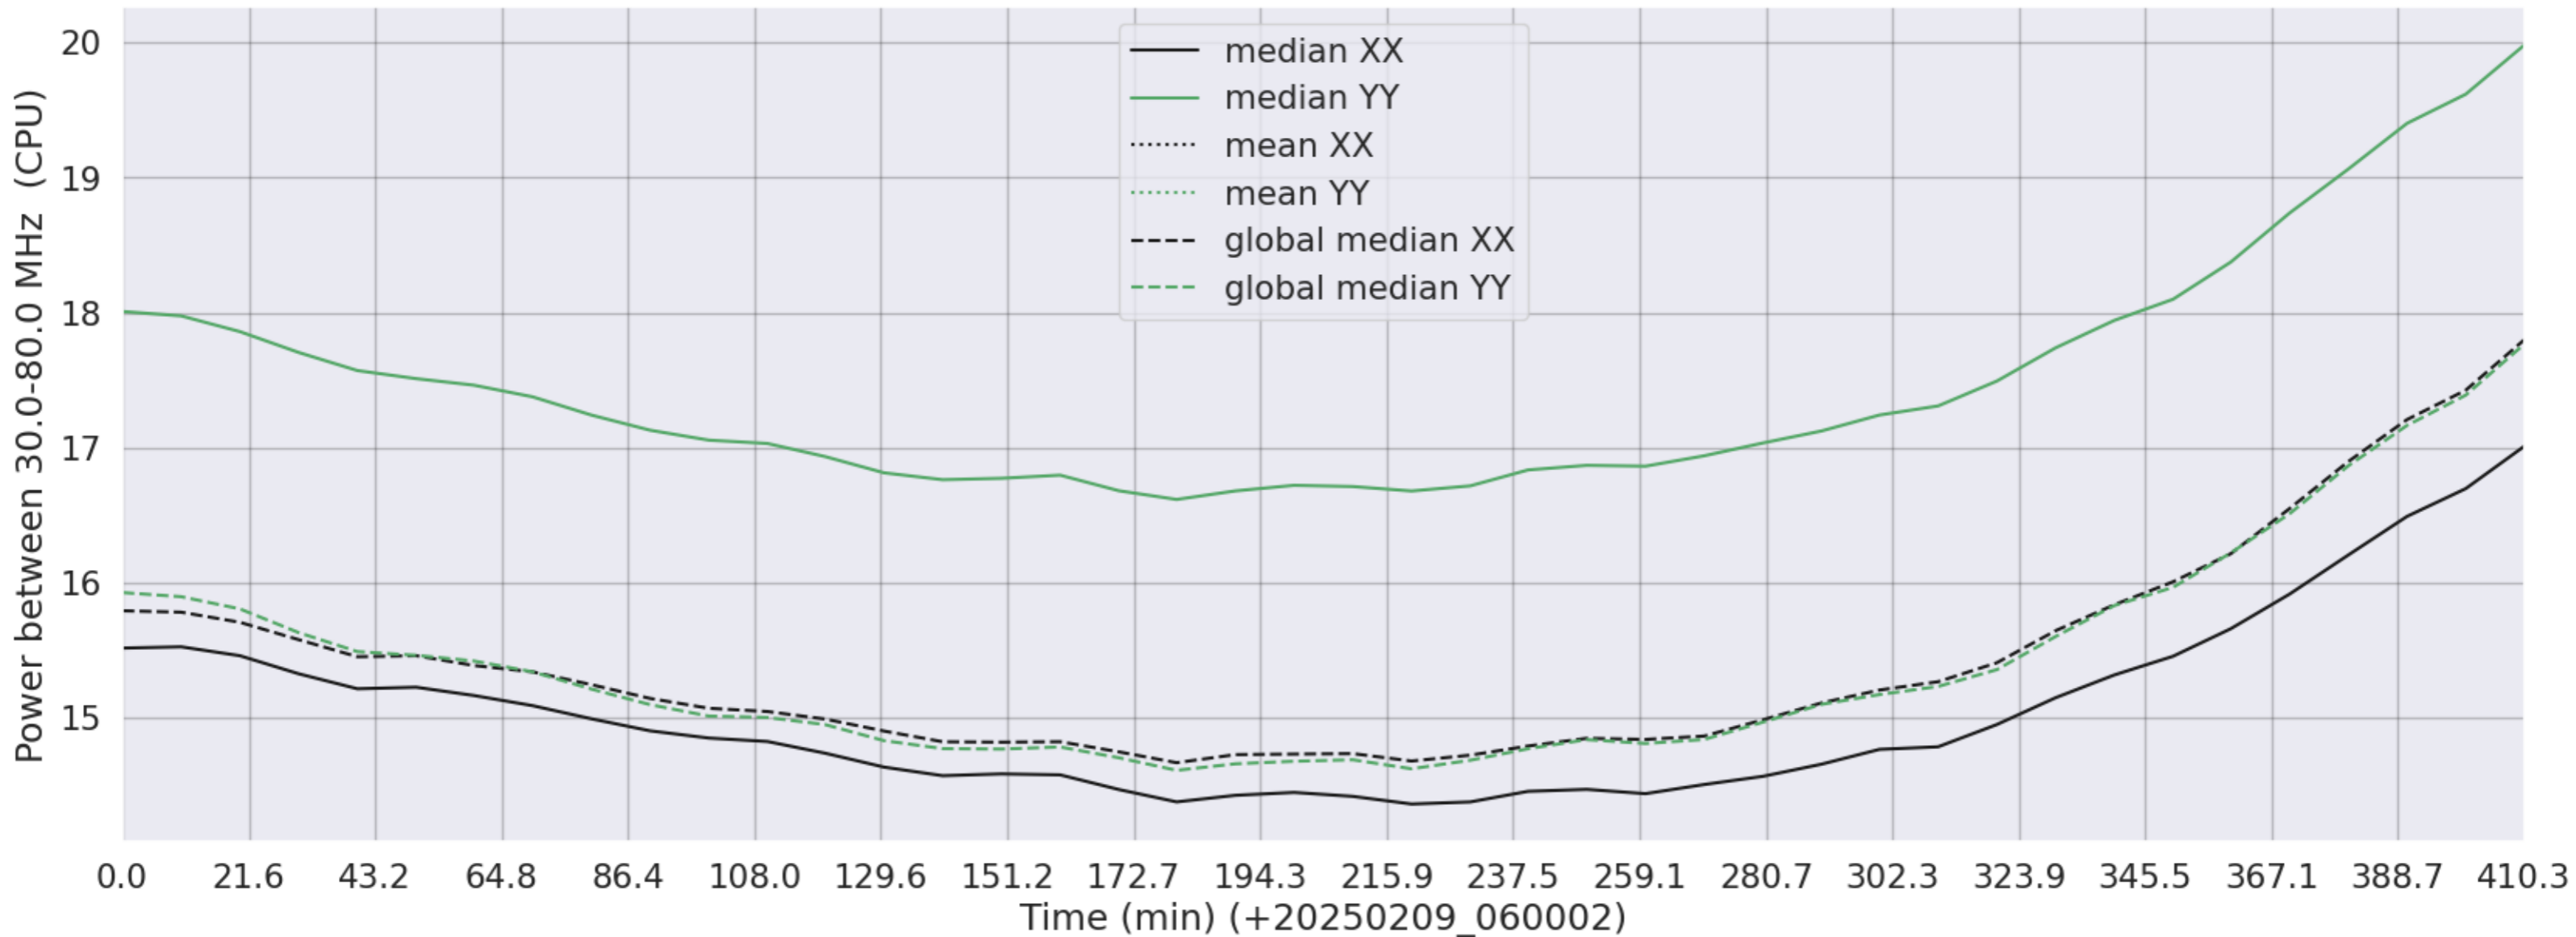

LWA318 - Correlator# 055 - XX FLAGS:Good - YY FLAGS:Good

LWA320 - Correlator# 054 - XX FLAGS:Good - YY FLAGS:Good