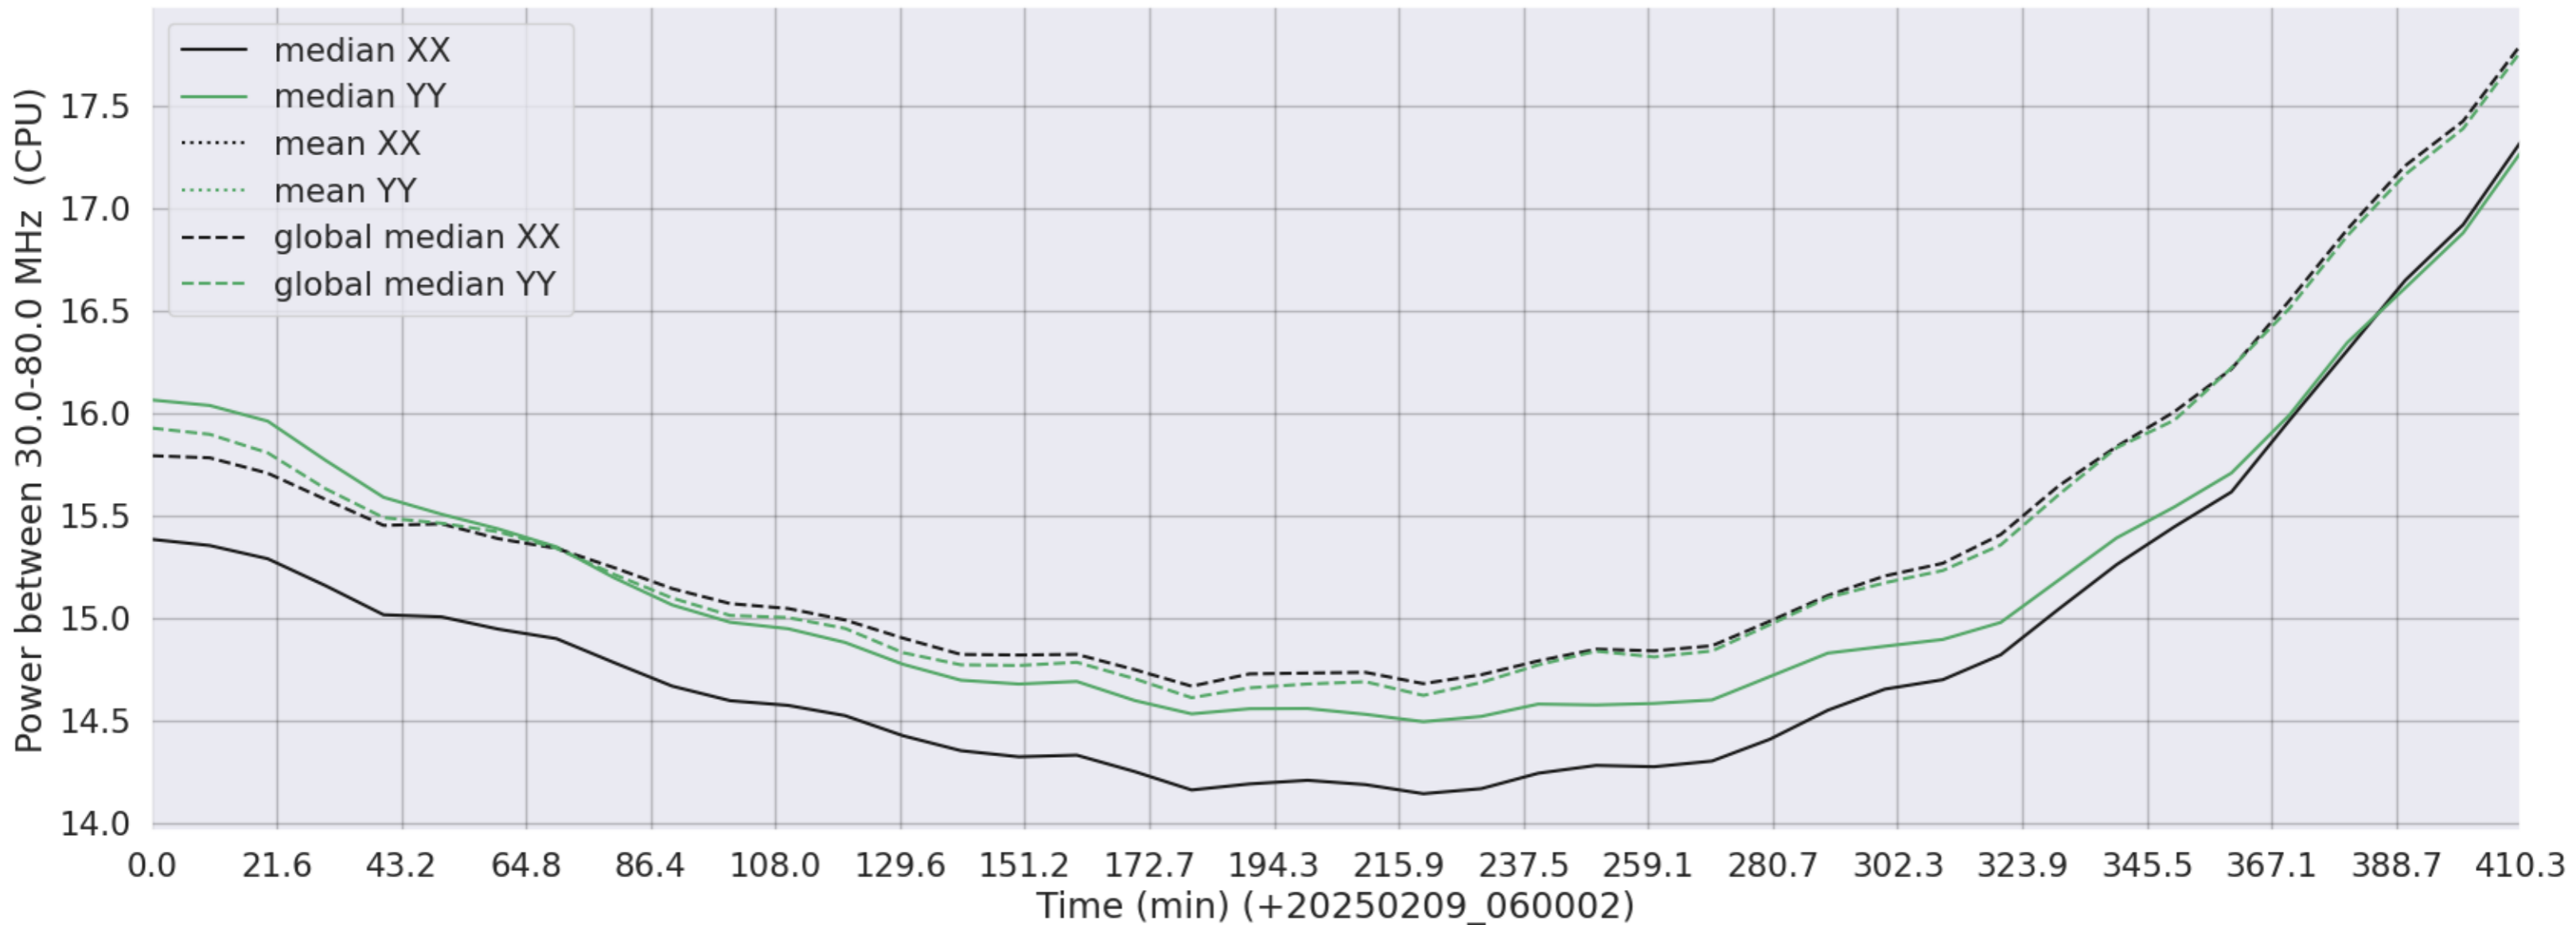

LWA266 - Correlator# 000 - XX FLAGS:Good - YY FLAGS:Good

LWA259 - Correlator# 001 - XX FLAGS:Good - YY FLAGS:Good

LWA268 - Correlator# 002 - XX FLAGS:Good - YY FLAGS:Good

LWA267 - Correlator# 003 - XX FLAGS:Good - YY FLAGS:Good