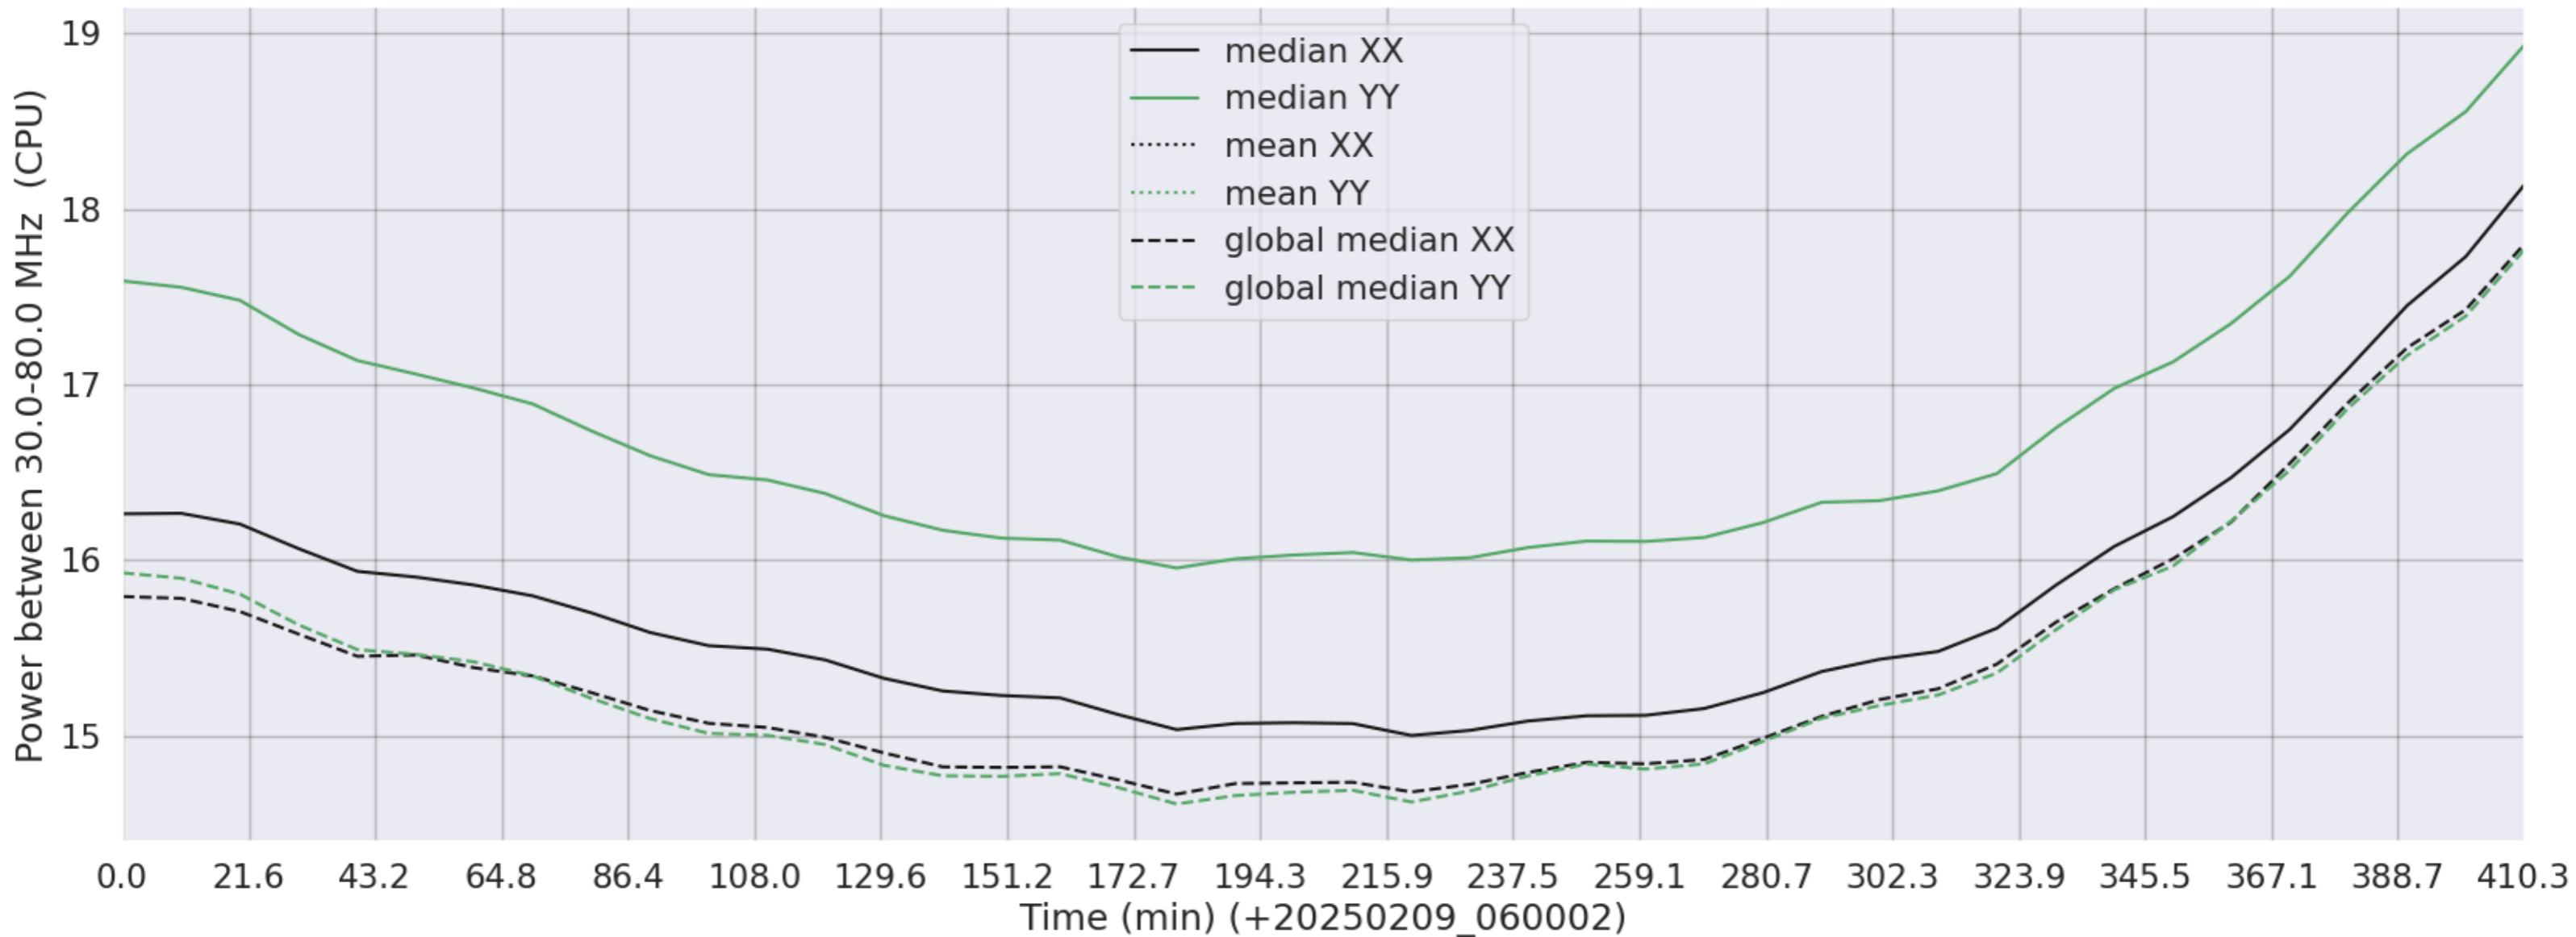

LWA266 - Correlator# 000 - XX FLAGS:Good - YY FLAGS:Good

LWA259 - Correlator# 001 - XX FLAGS:Good - YY FLAGS:Good

LWA268 - Correlator# 002 - XX FLAGS:Good - YY FLAGS:Good

LWA267 - Correlator# 003 - XX FLAGS:Good - YY FLAGS:Good