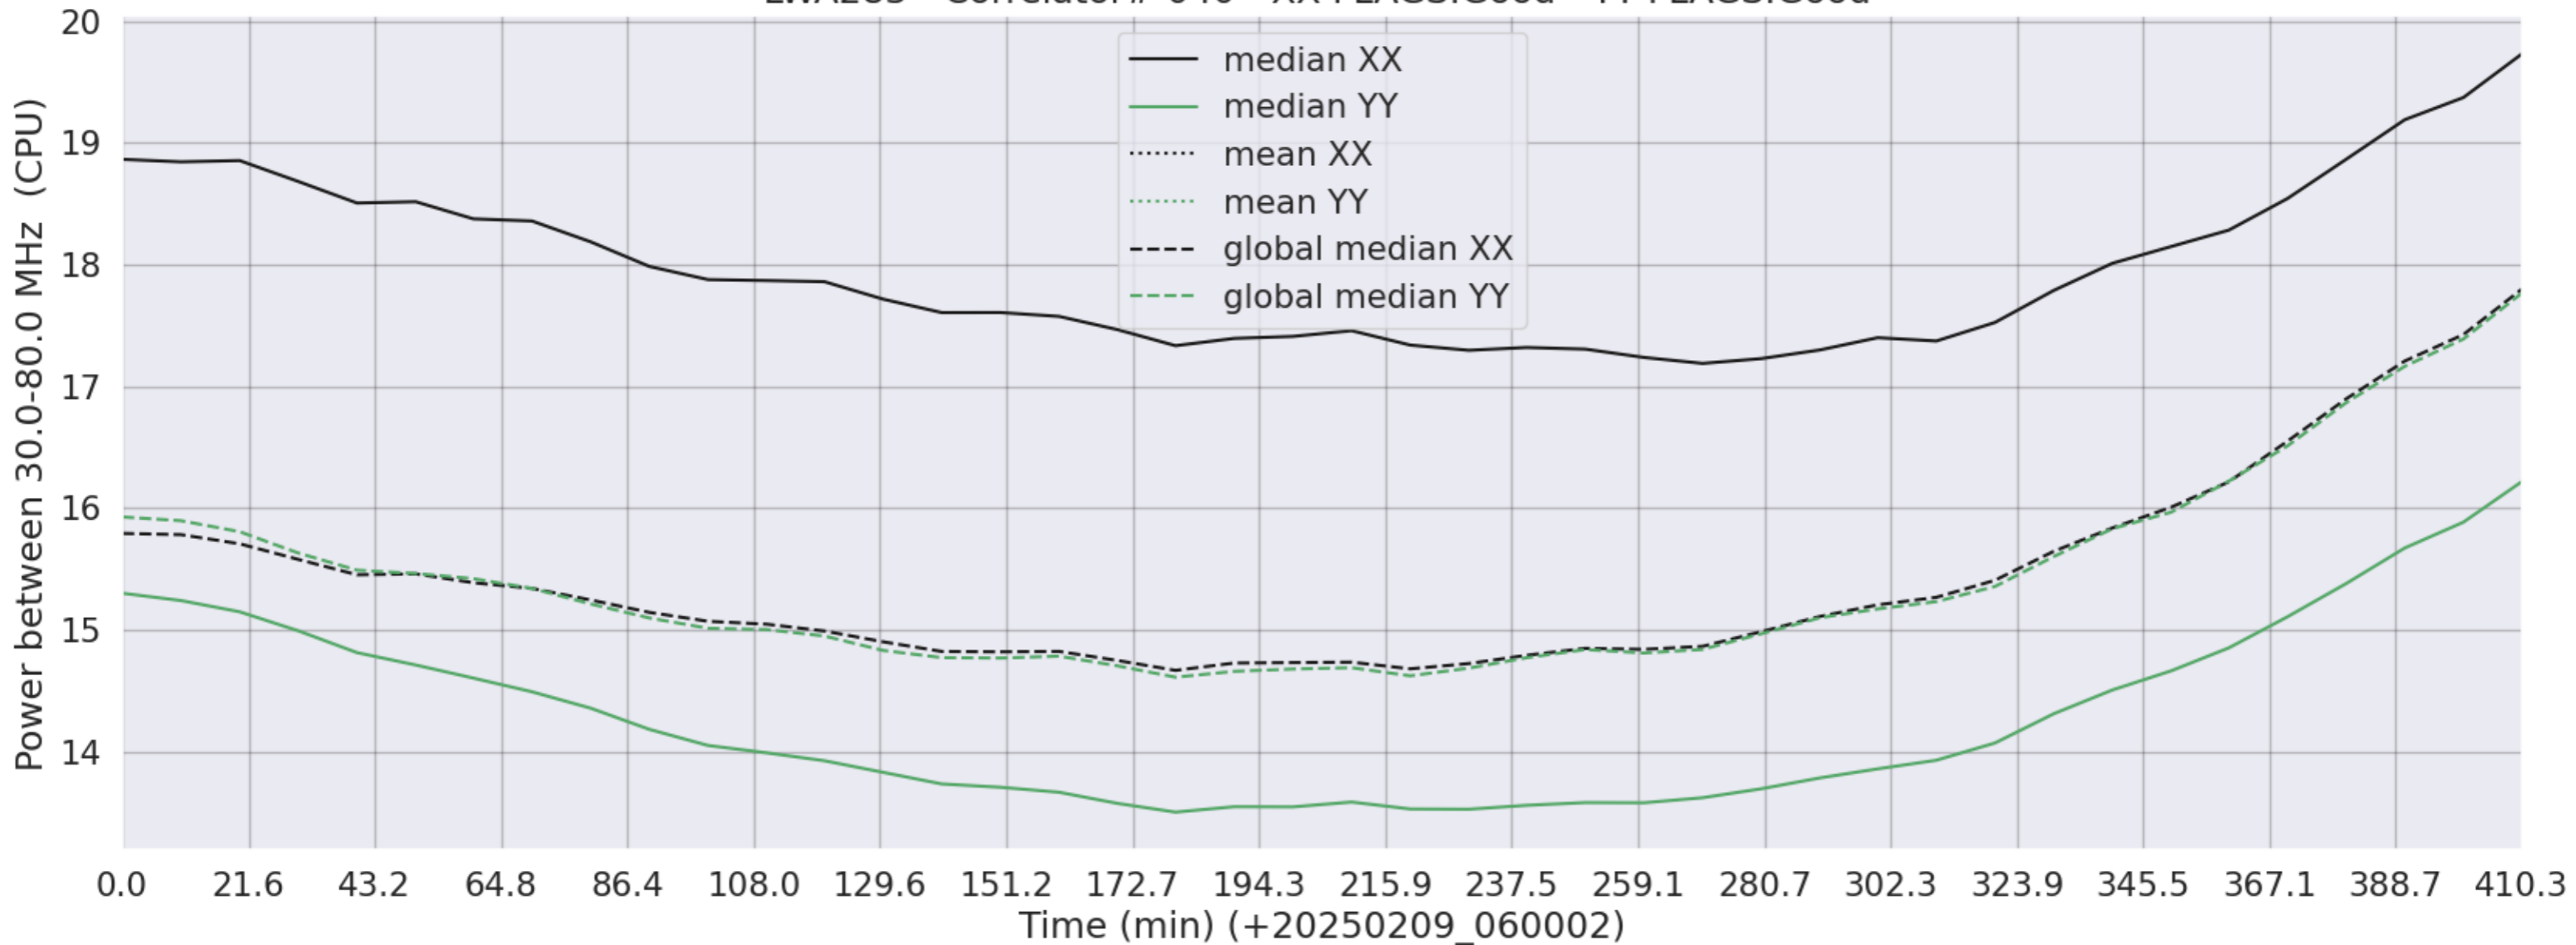

LWA280 - Correlator# 041 - XX FLAGS:Good - YY FLAGS:HighPower

LWA283 - Correlator# 040 - XX FLAGS:Good - YY FLAGS:Good