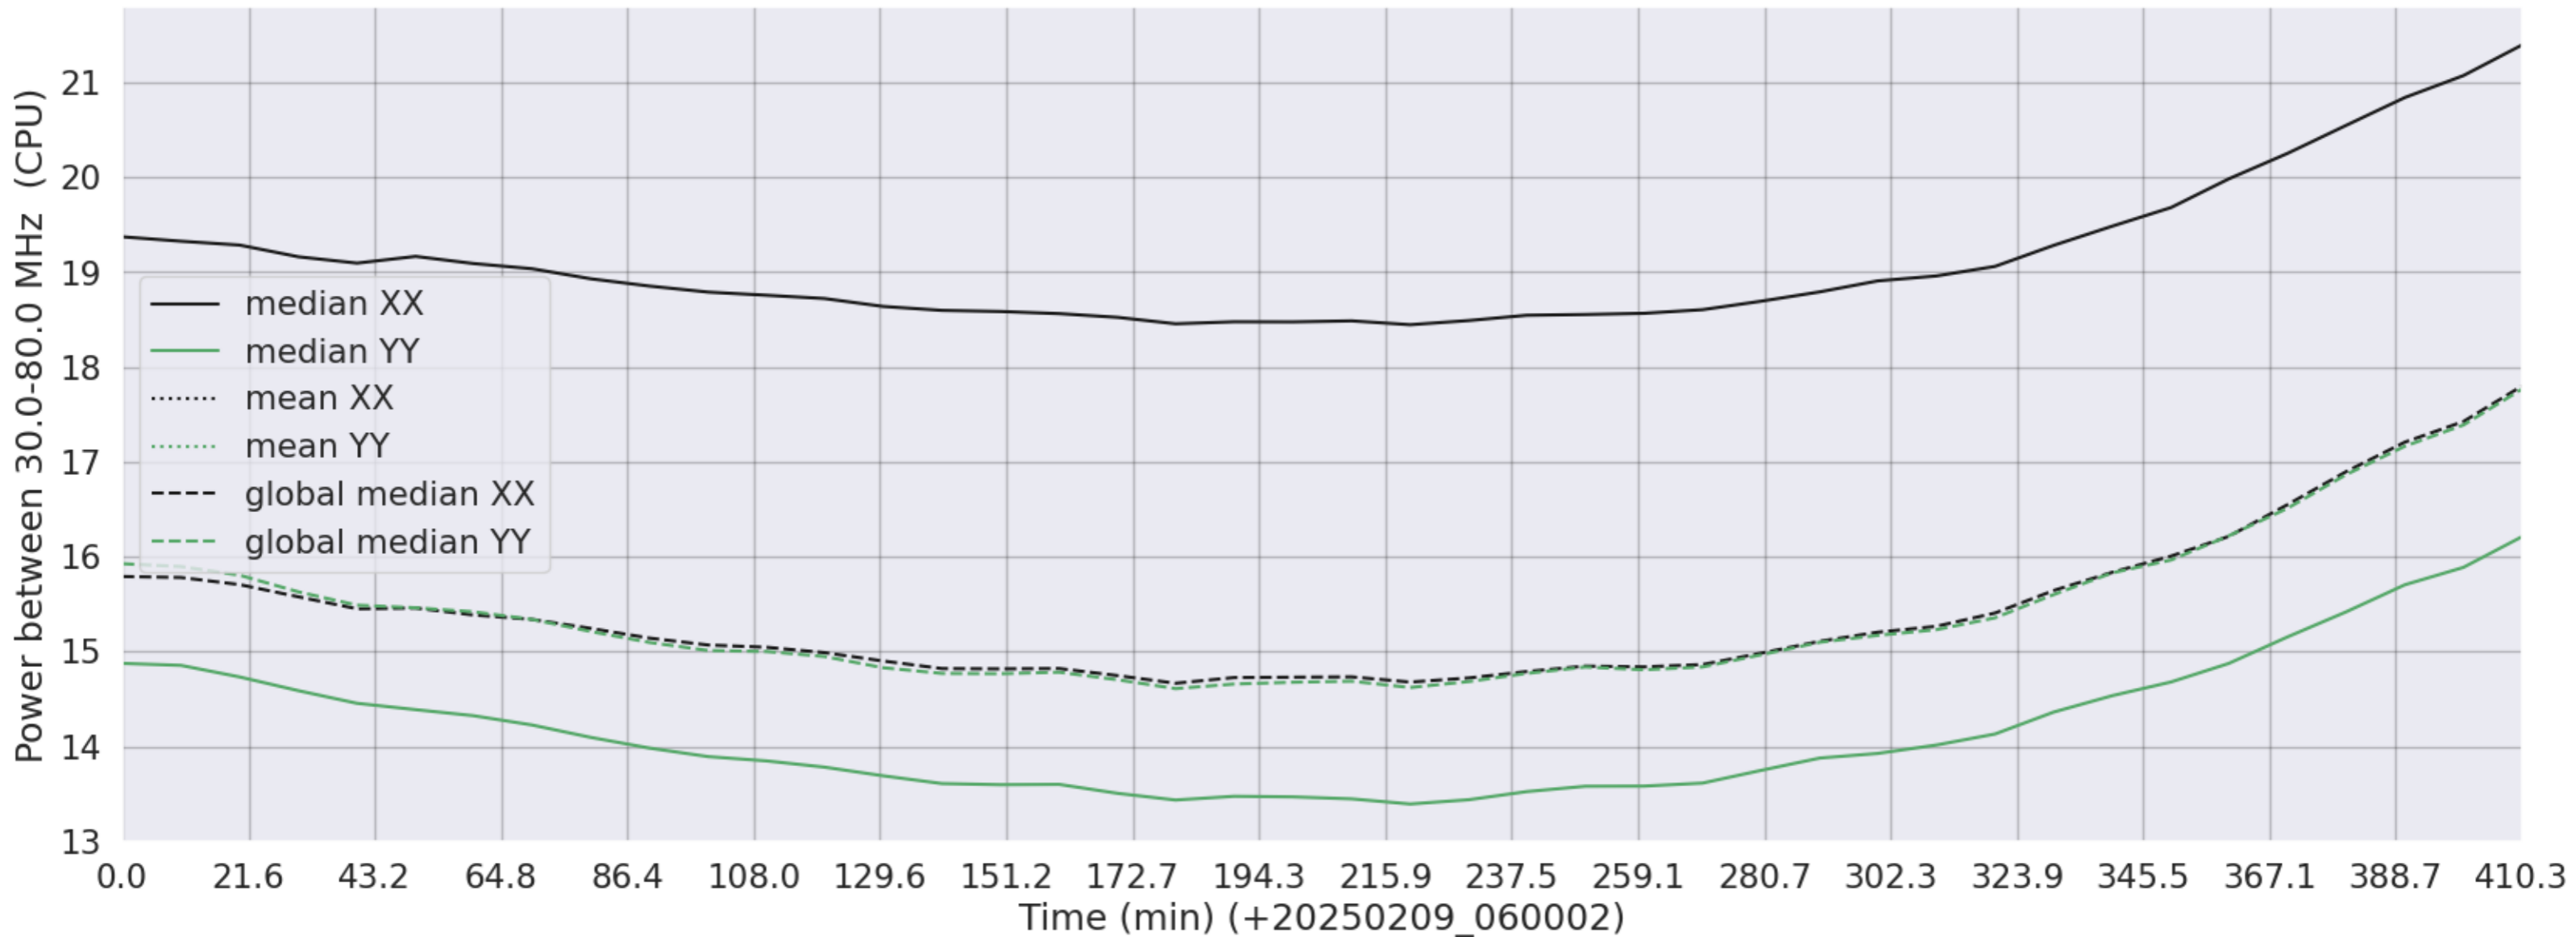

LWA350 - Correlator# 319 - XX FLAGS:Good - YY FLAGS:Good

LWA356 - Correlator# 318 - XX FLAGS:Good - YY FLAGS:Good