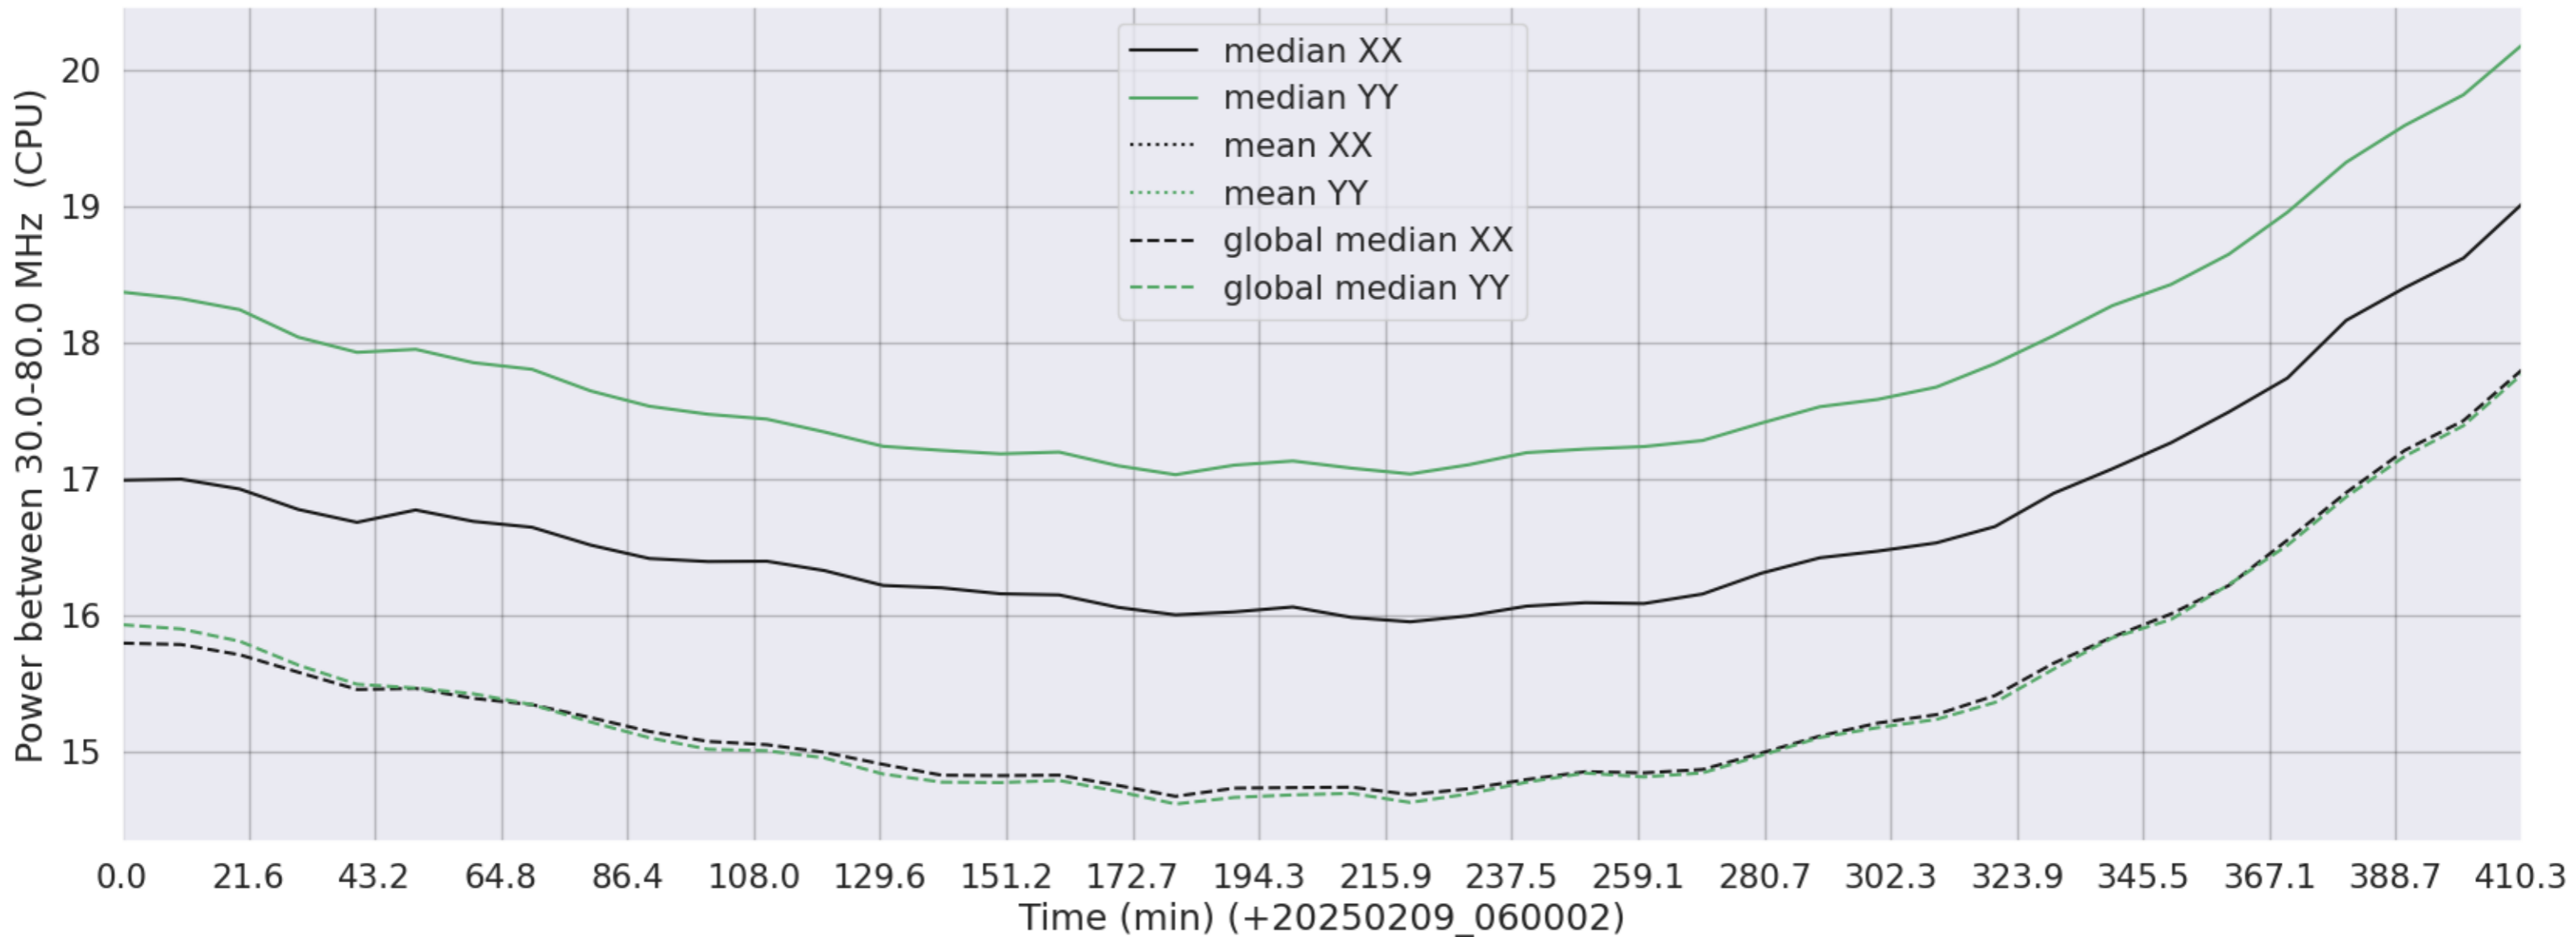

LWA066 - Correlator# 164 - XX FLAGS:Good - YY FLAGS:Good

LWA065 - Correlator# 165 - XX FLAGS:Good - YY FLAGS:Good

LWA068 - Correlator# 166 - XX FLAGS:Good - YY FLAGS:Good

LWA067 - Correlator# 167 - XX FLAGS:Good - YY FLAGS:Good