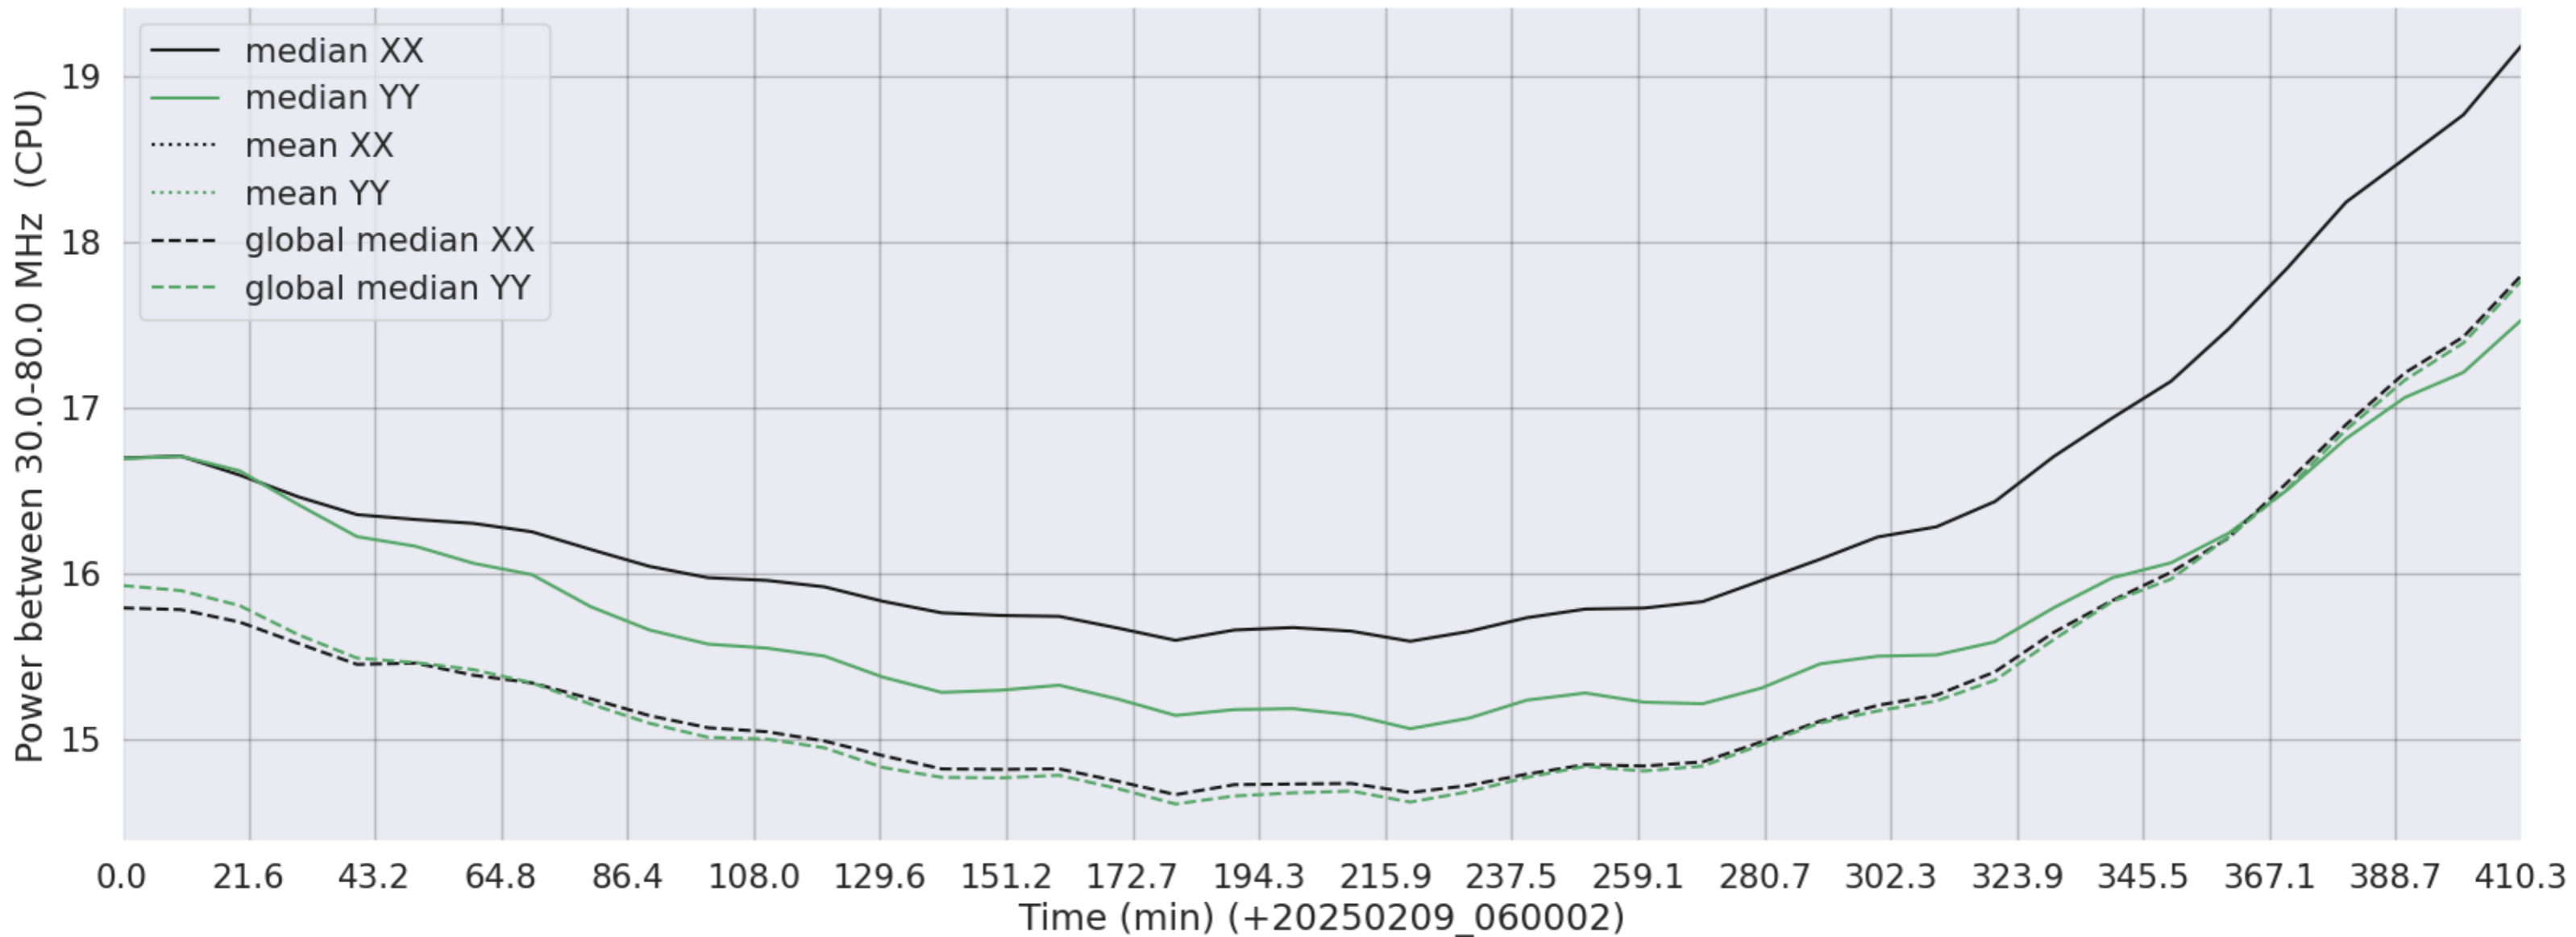

LWA287 - Correlator# 223 - XX FLAGS:Good - YY FLAGS:Good

LWA355 - Correlator# 222 - XX FLAGS:Good - YY FLAGS:Good