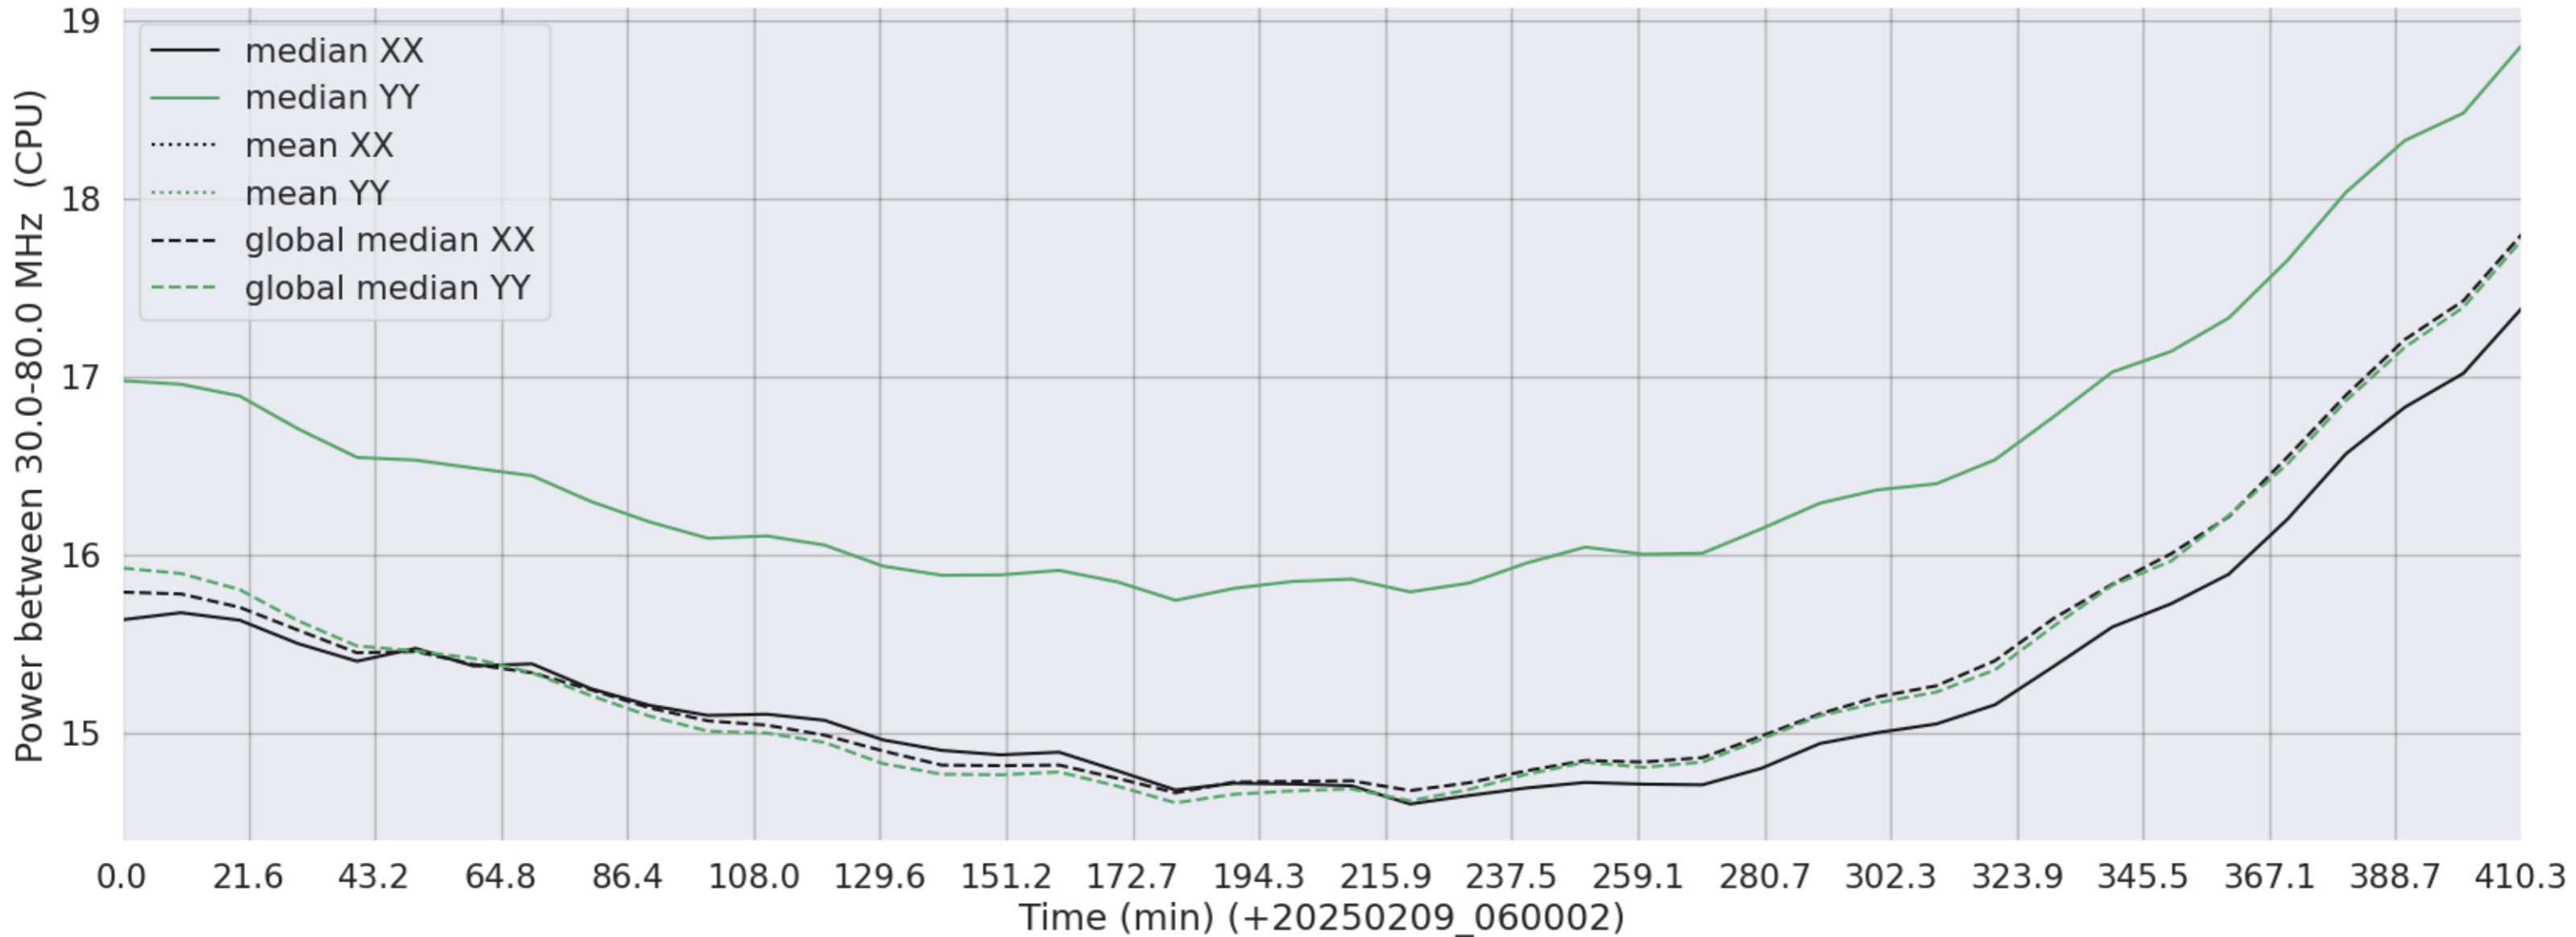

LWA069 - Correlator# 169 - XX FLAGS:LowPower - YY FLAGS:Good

LWA070 - Correlator# 168 - XX FLAGS:Good - YY FLAGS:Good