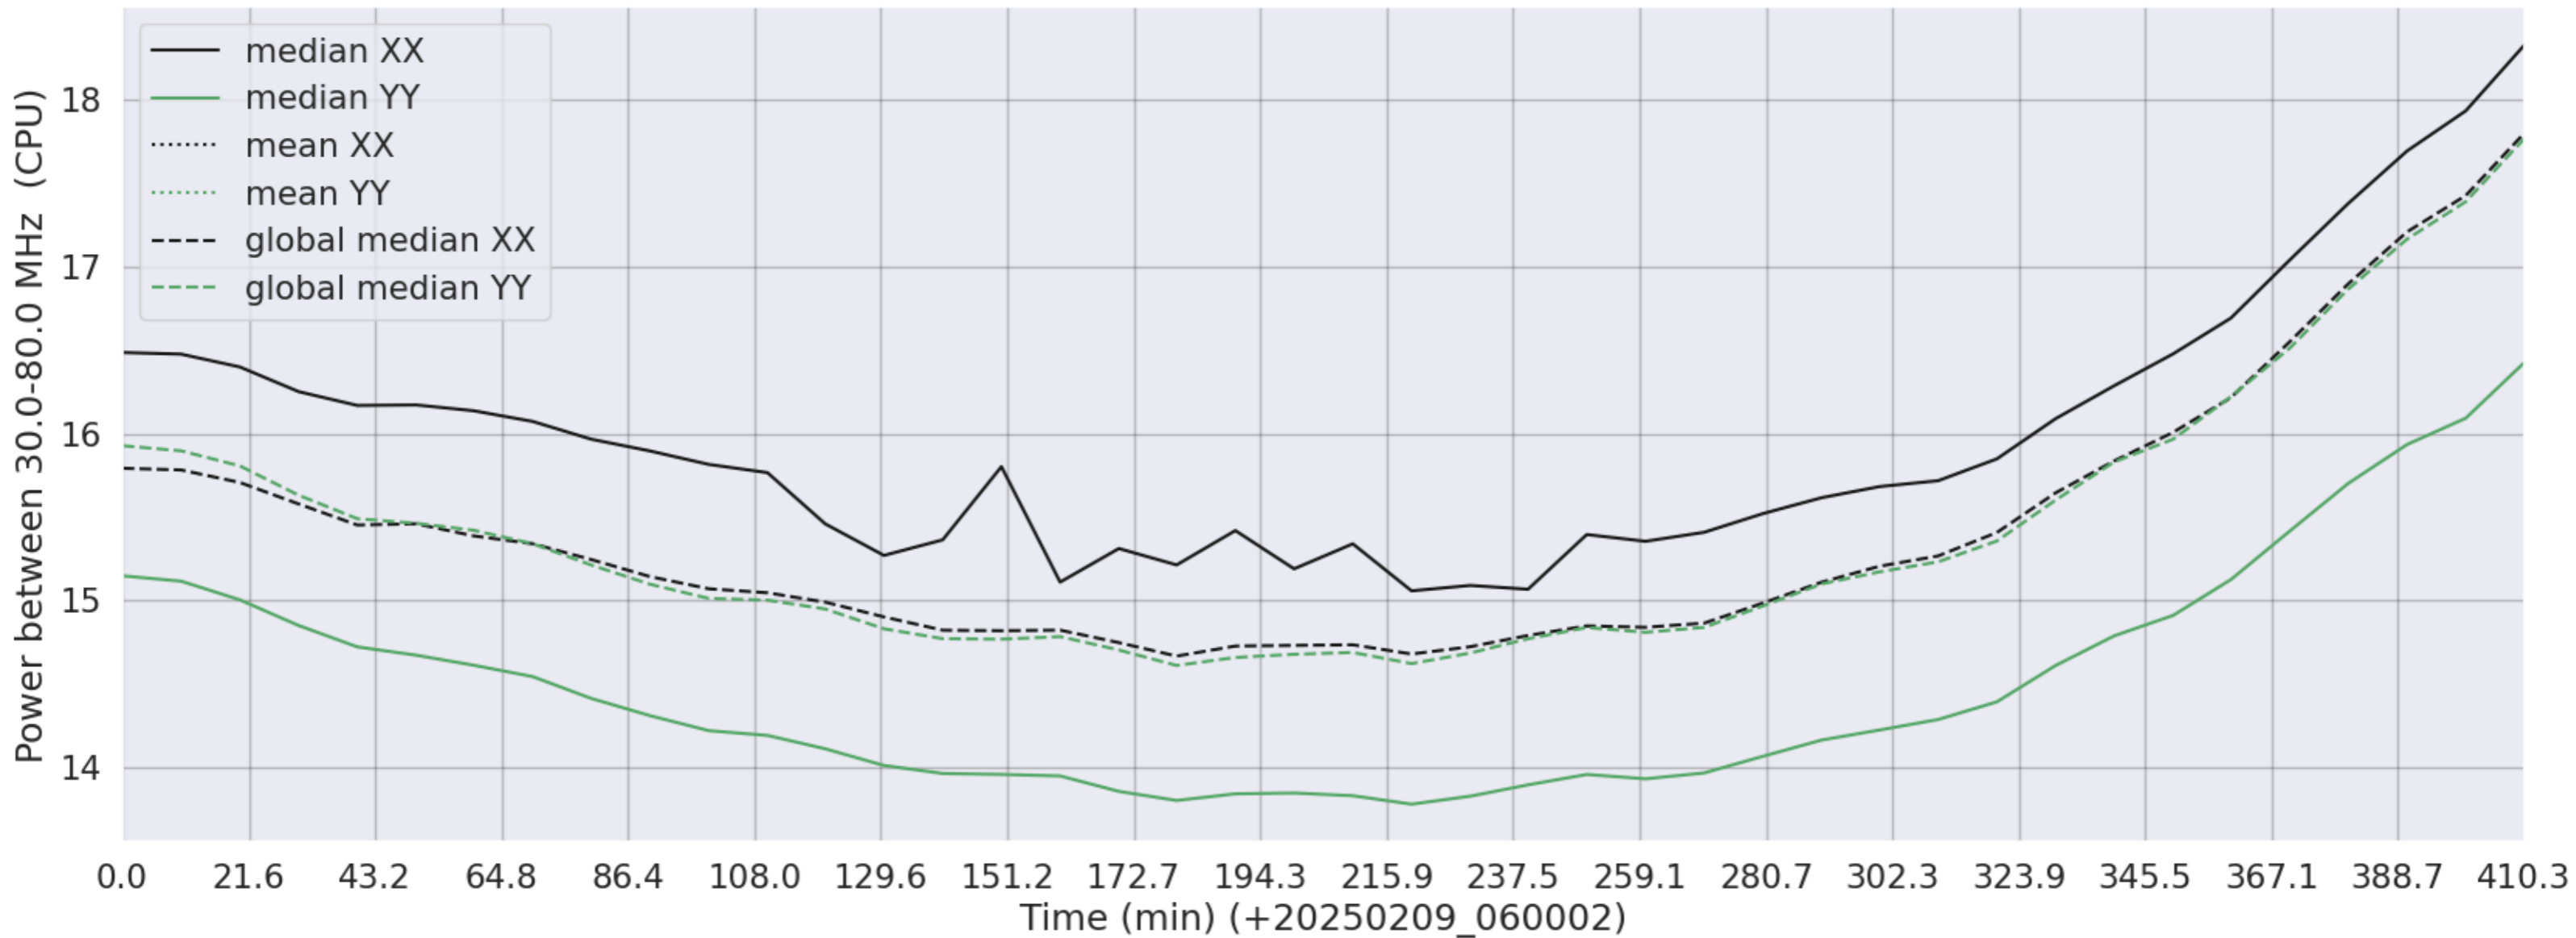

LWA047 - Correlator# 085 - XX FLAGS:Good - YY FLAGS:Good

LWA071 - Correlator# 084 - XX FLAGS:Good - YY FLAGS:Good