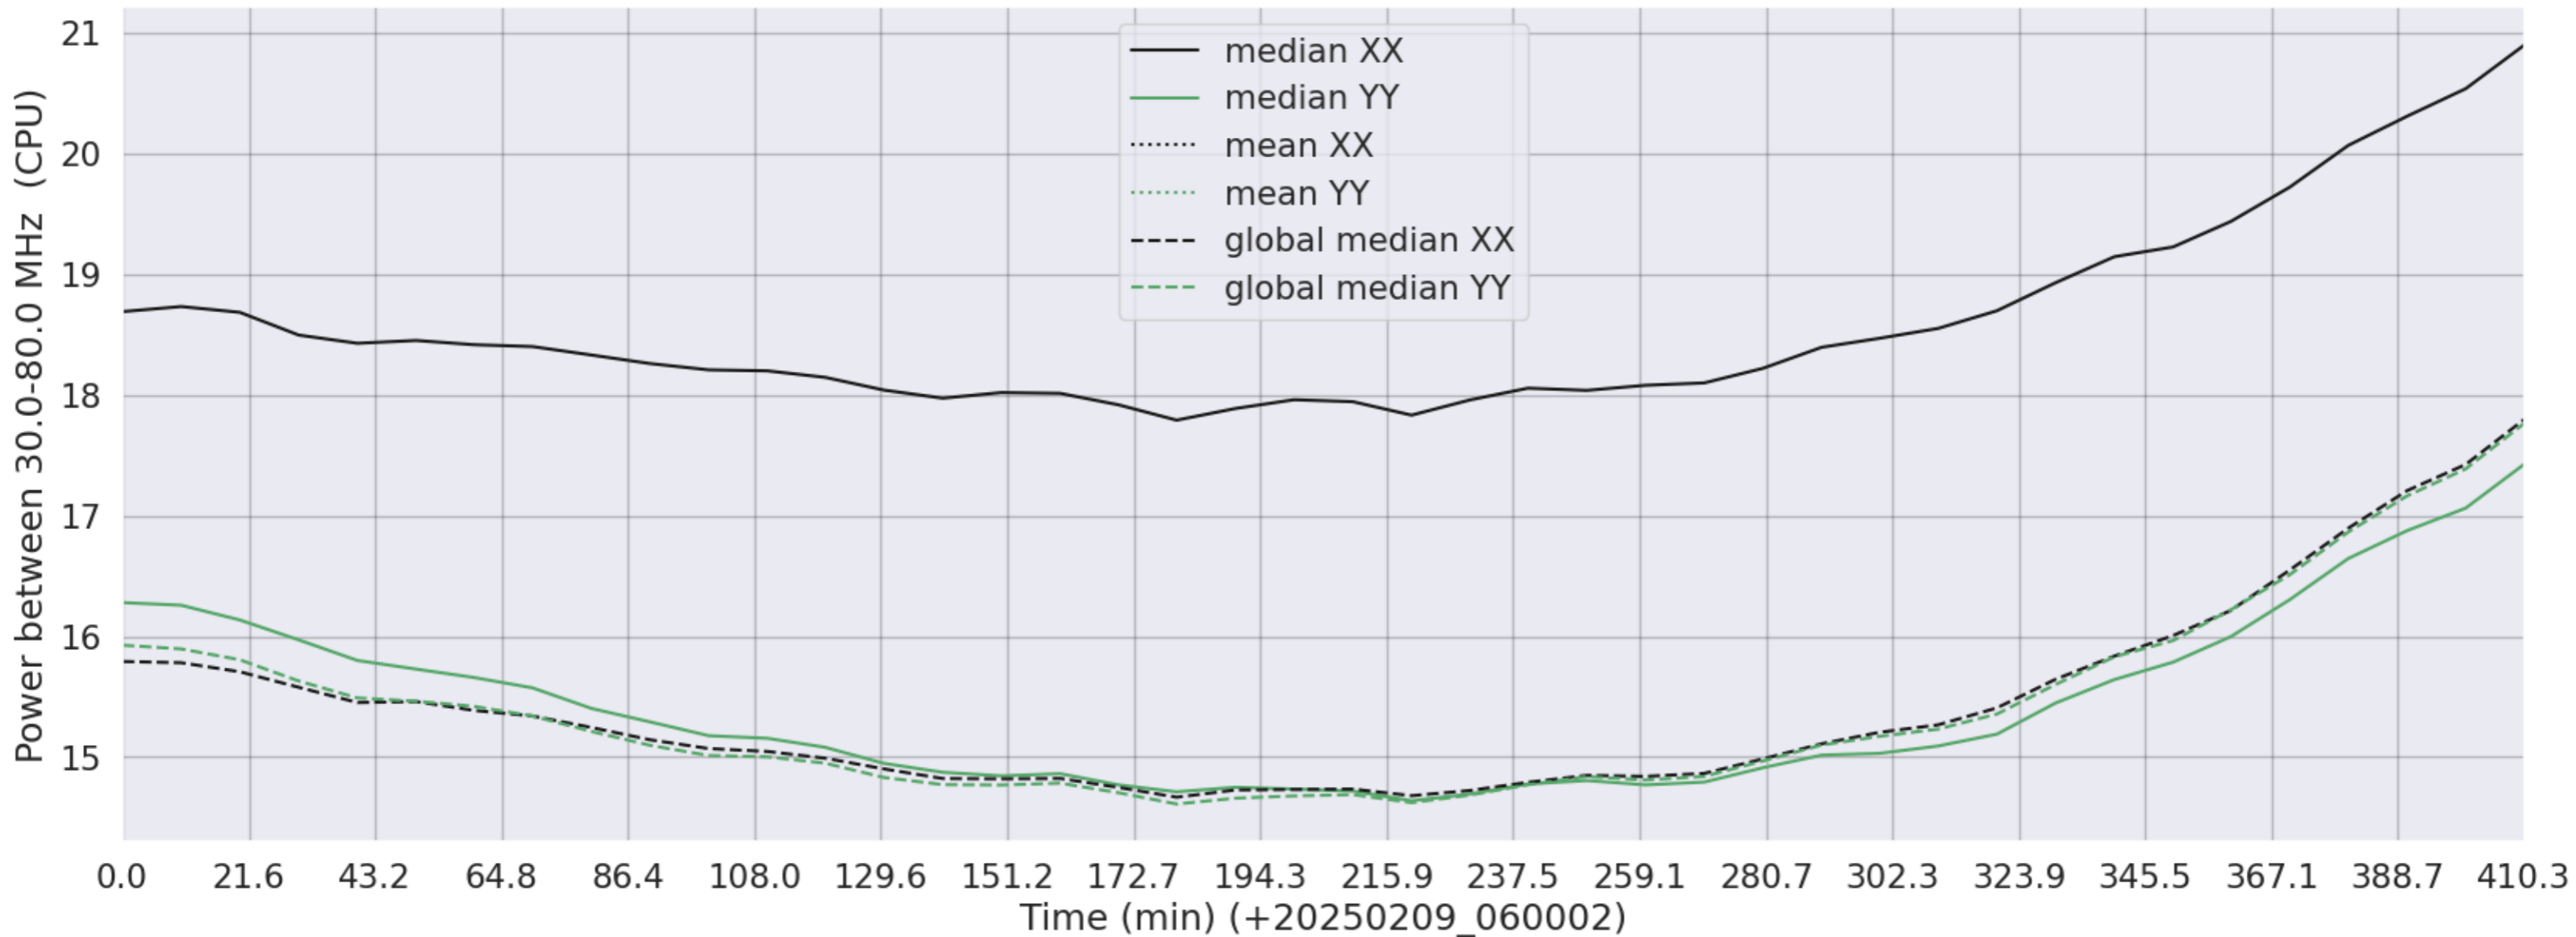

LWA317 - Correlator# 052 - XX FLAGS:Good - YY FLAGS:Good

LWA306 - Correlator# 053 - XX FLAGS:Good - YY FLAGS:Good

LWA320 - Correlator# 054 - XX FLAGS:Good - YY FLAGS:Good

LWA318 - Correlator# 055 - XX FLAGS:Good - YY FLAGS:Good