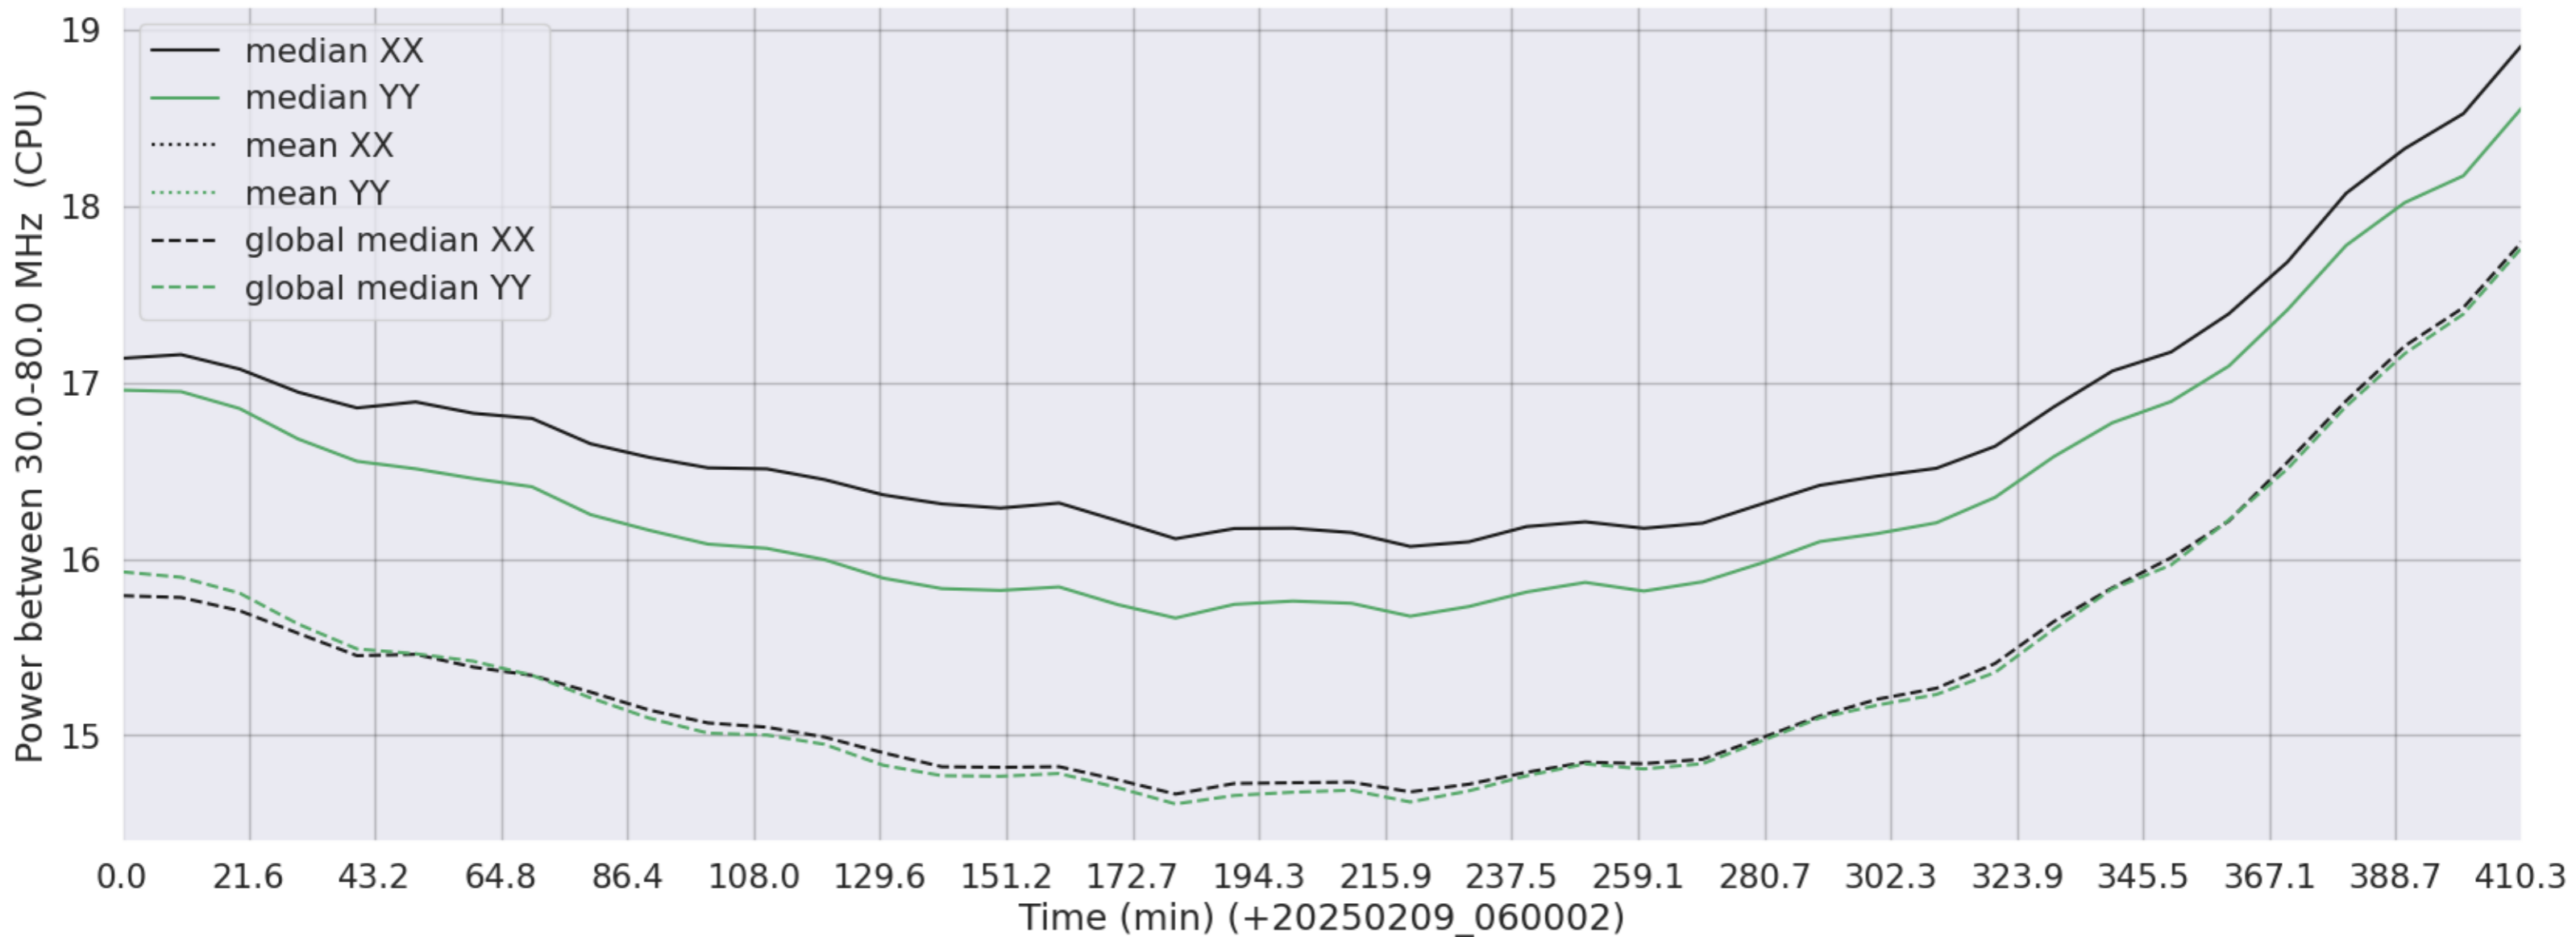

LWA003 - Correlator# 067 - XX FLAGS:Good - YY FLAGS:Good

LWA004 - Correlator# 066 - XX FLAGS:Good - YY FLAGS:Good