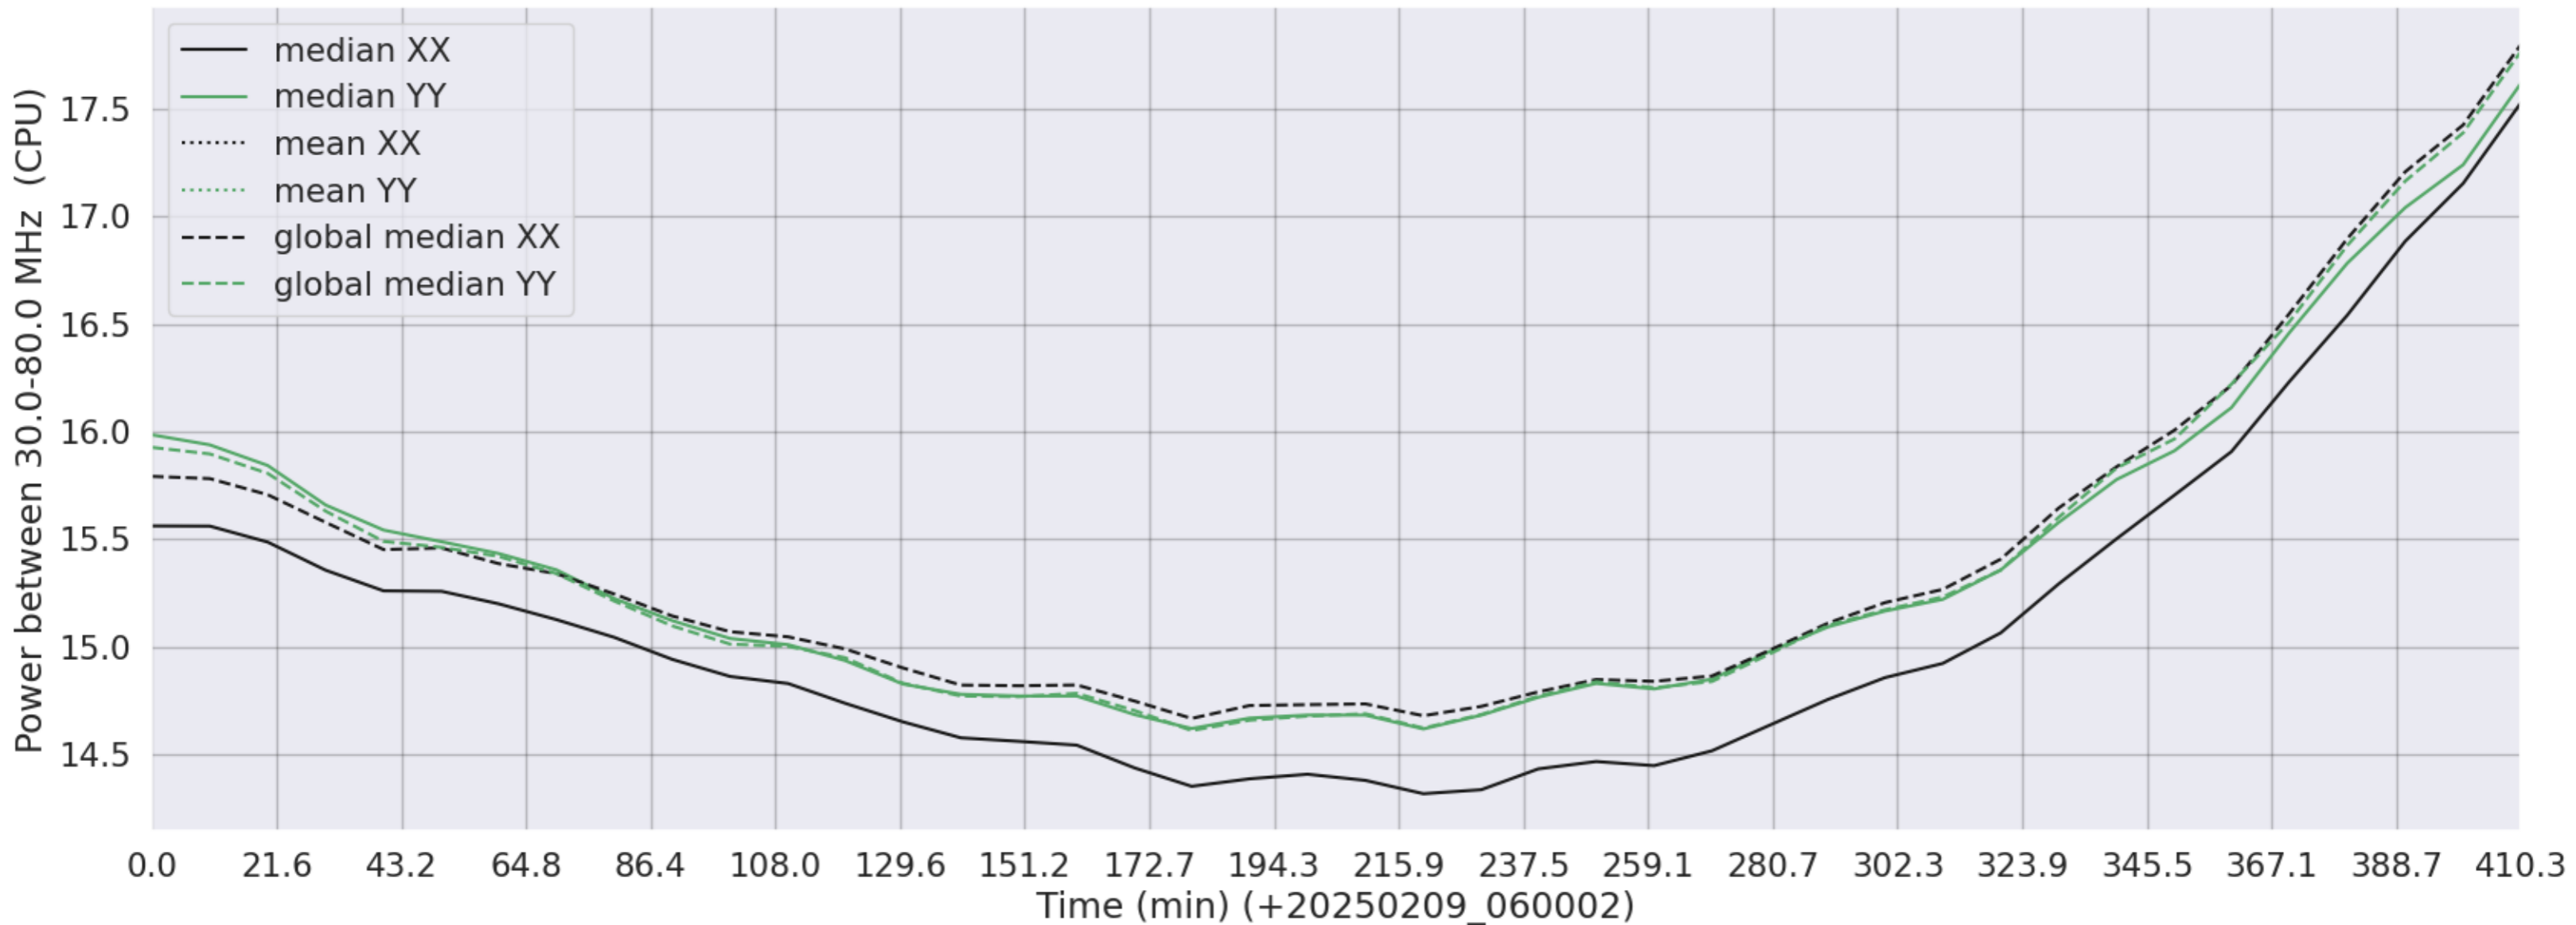

LWA054 - Correlator# 118 - XX FLAGS:Good - YY FLAGS:Good

LWA052 - Correlator# 117 - XX FLAGS:Good - YY FLAGS:Good