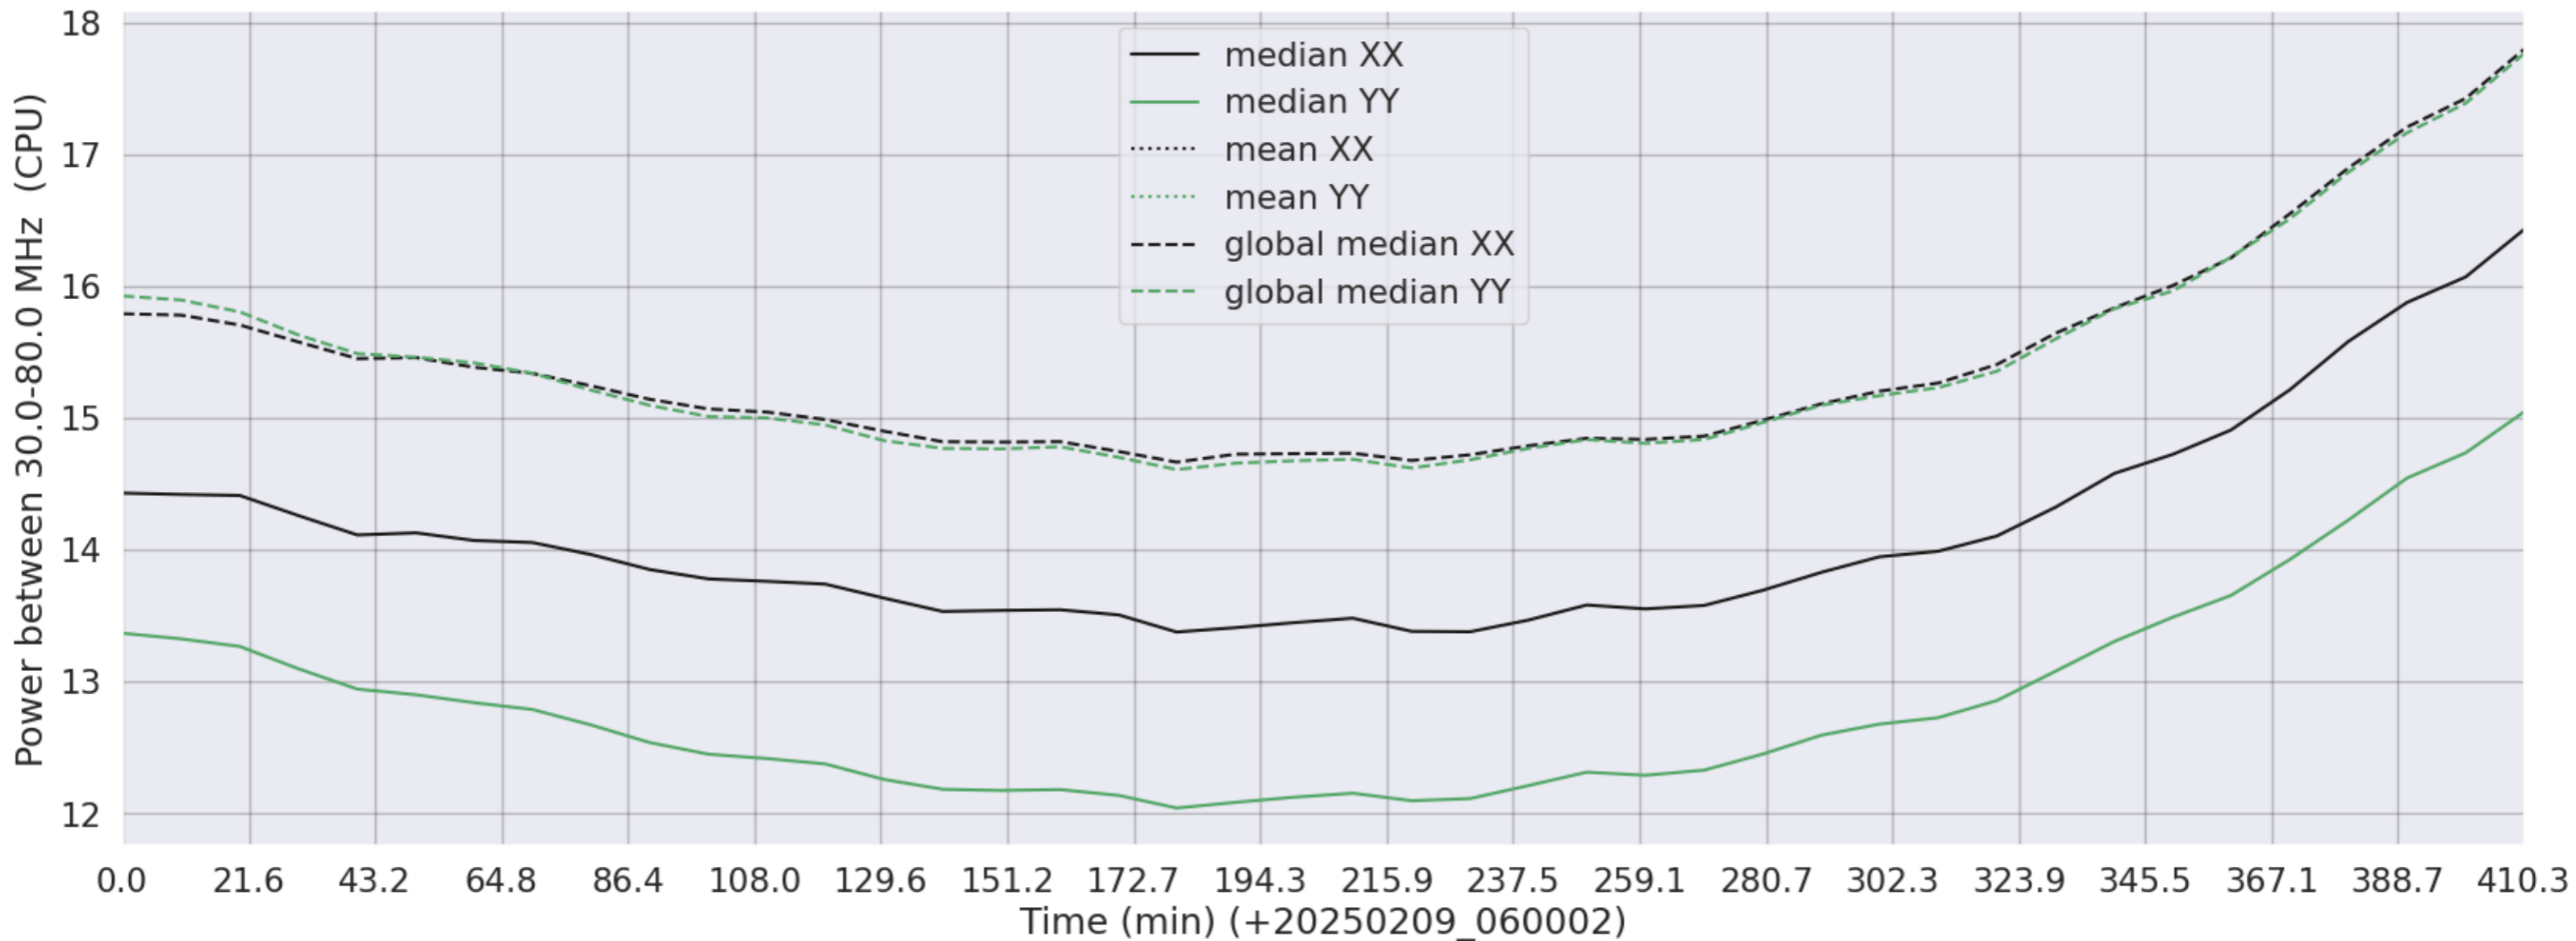

LWA244 - Correlator# 338 - XX FLAGS:Good - YY FLAGS:Good

LWA223 - Correlator# 337 - XX FLAGS:Good - YY FLAGS:Good