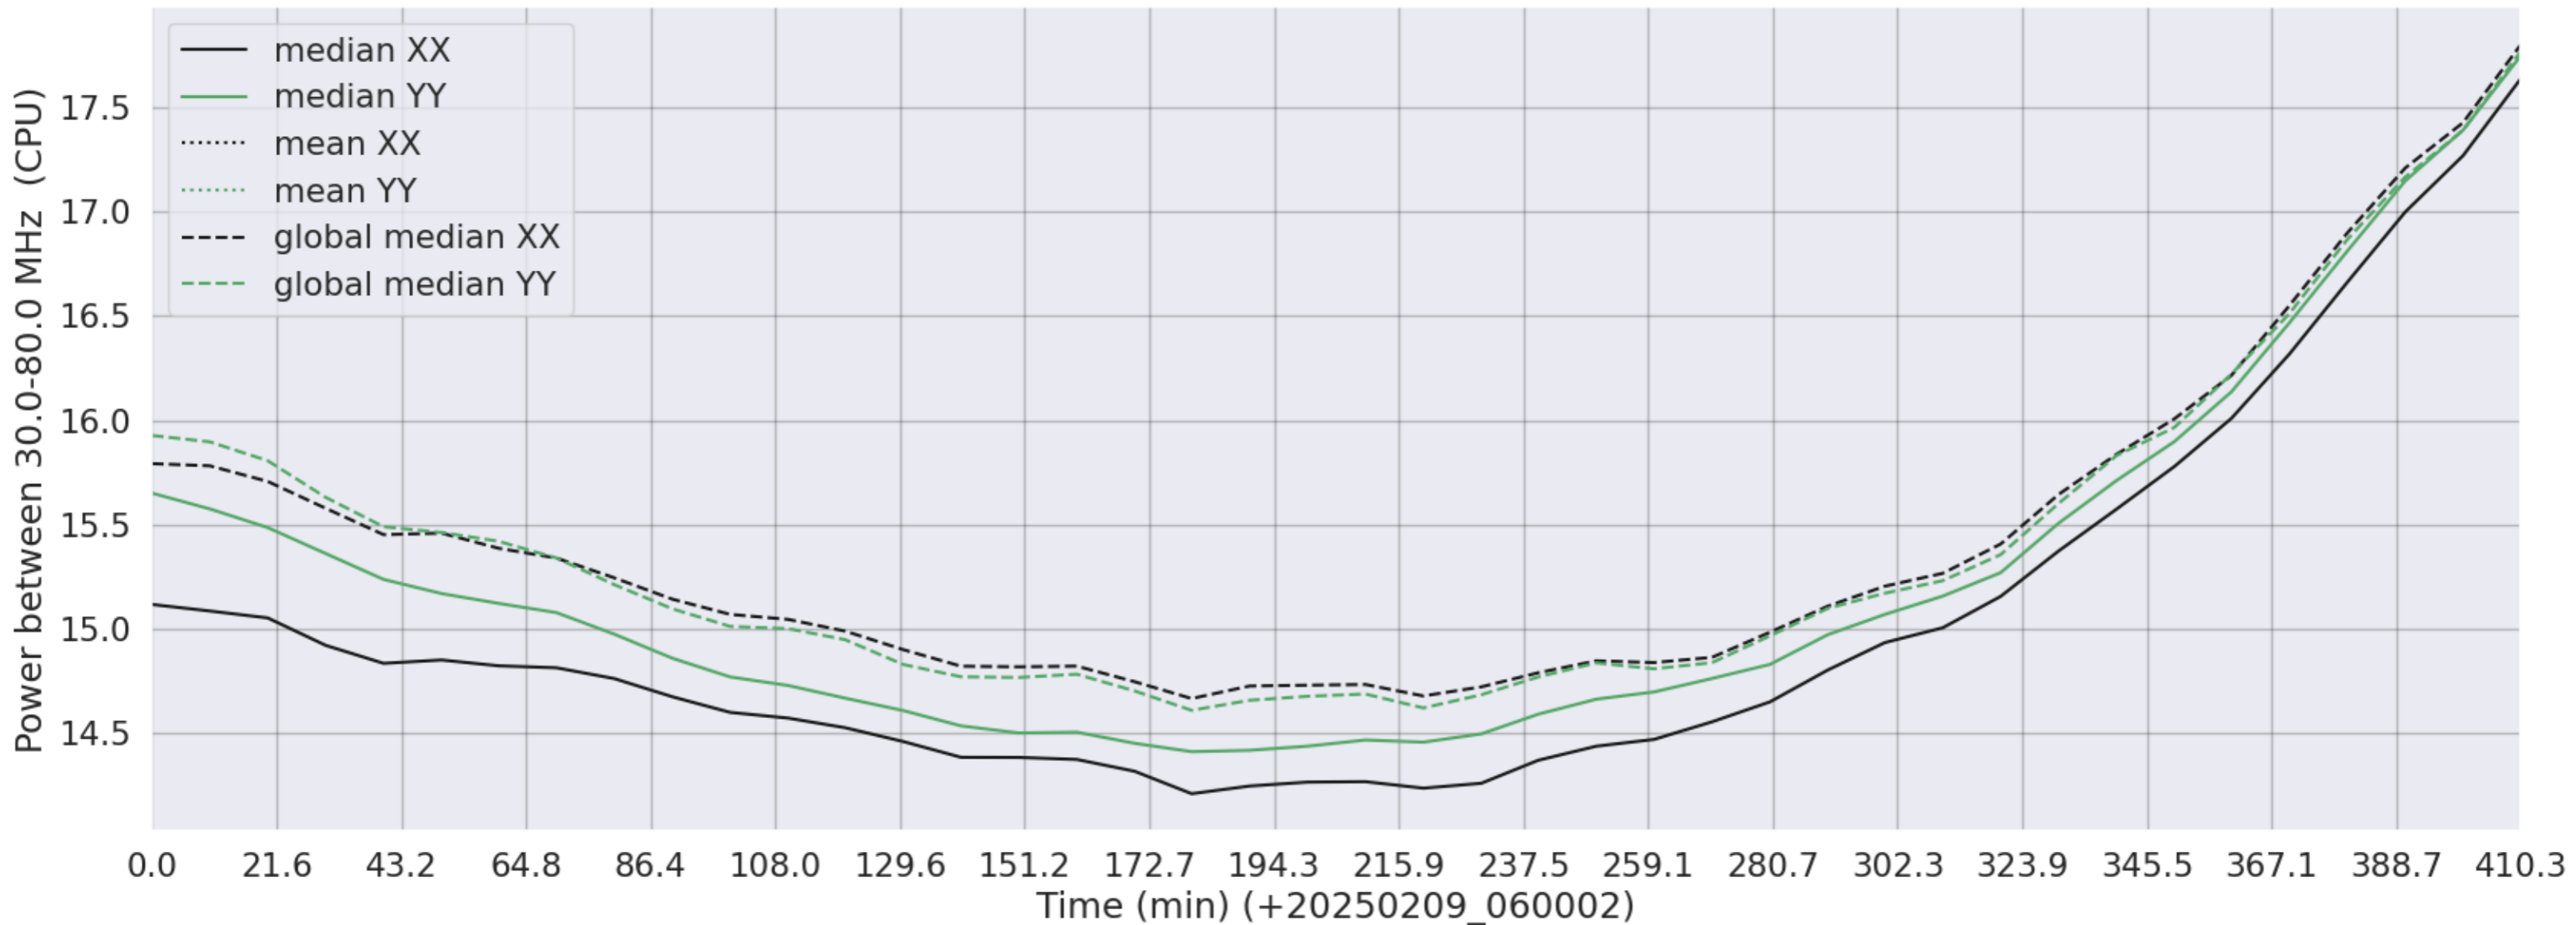

LWA285 - Correlator# 013 - XX FLAGS:Good - YY FLAGS:Good

LWA307 - Correlator# 012 - XX FLAGS:Good - YY FLAGS:Good