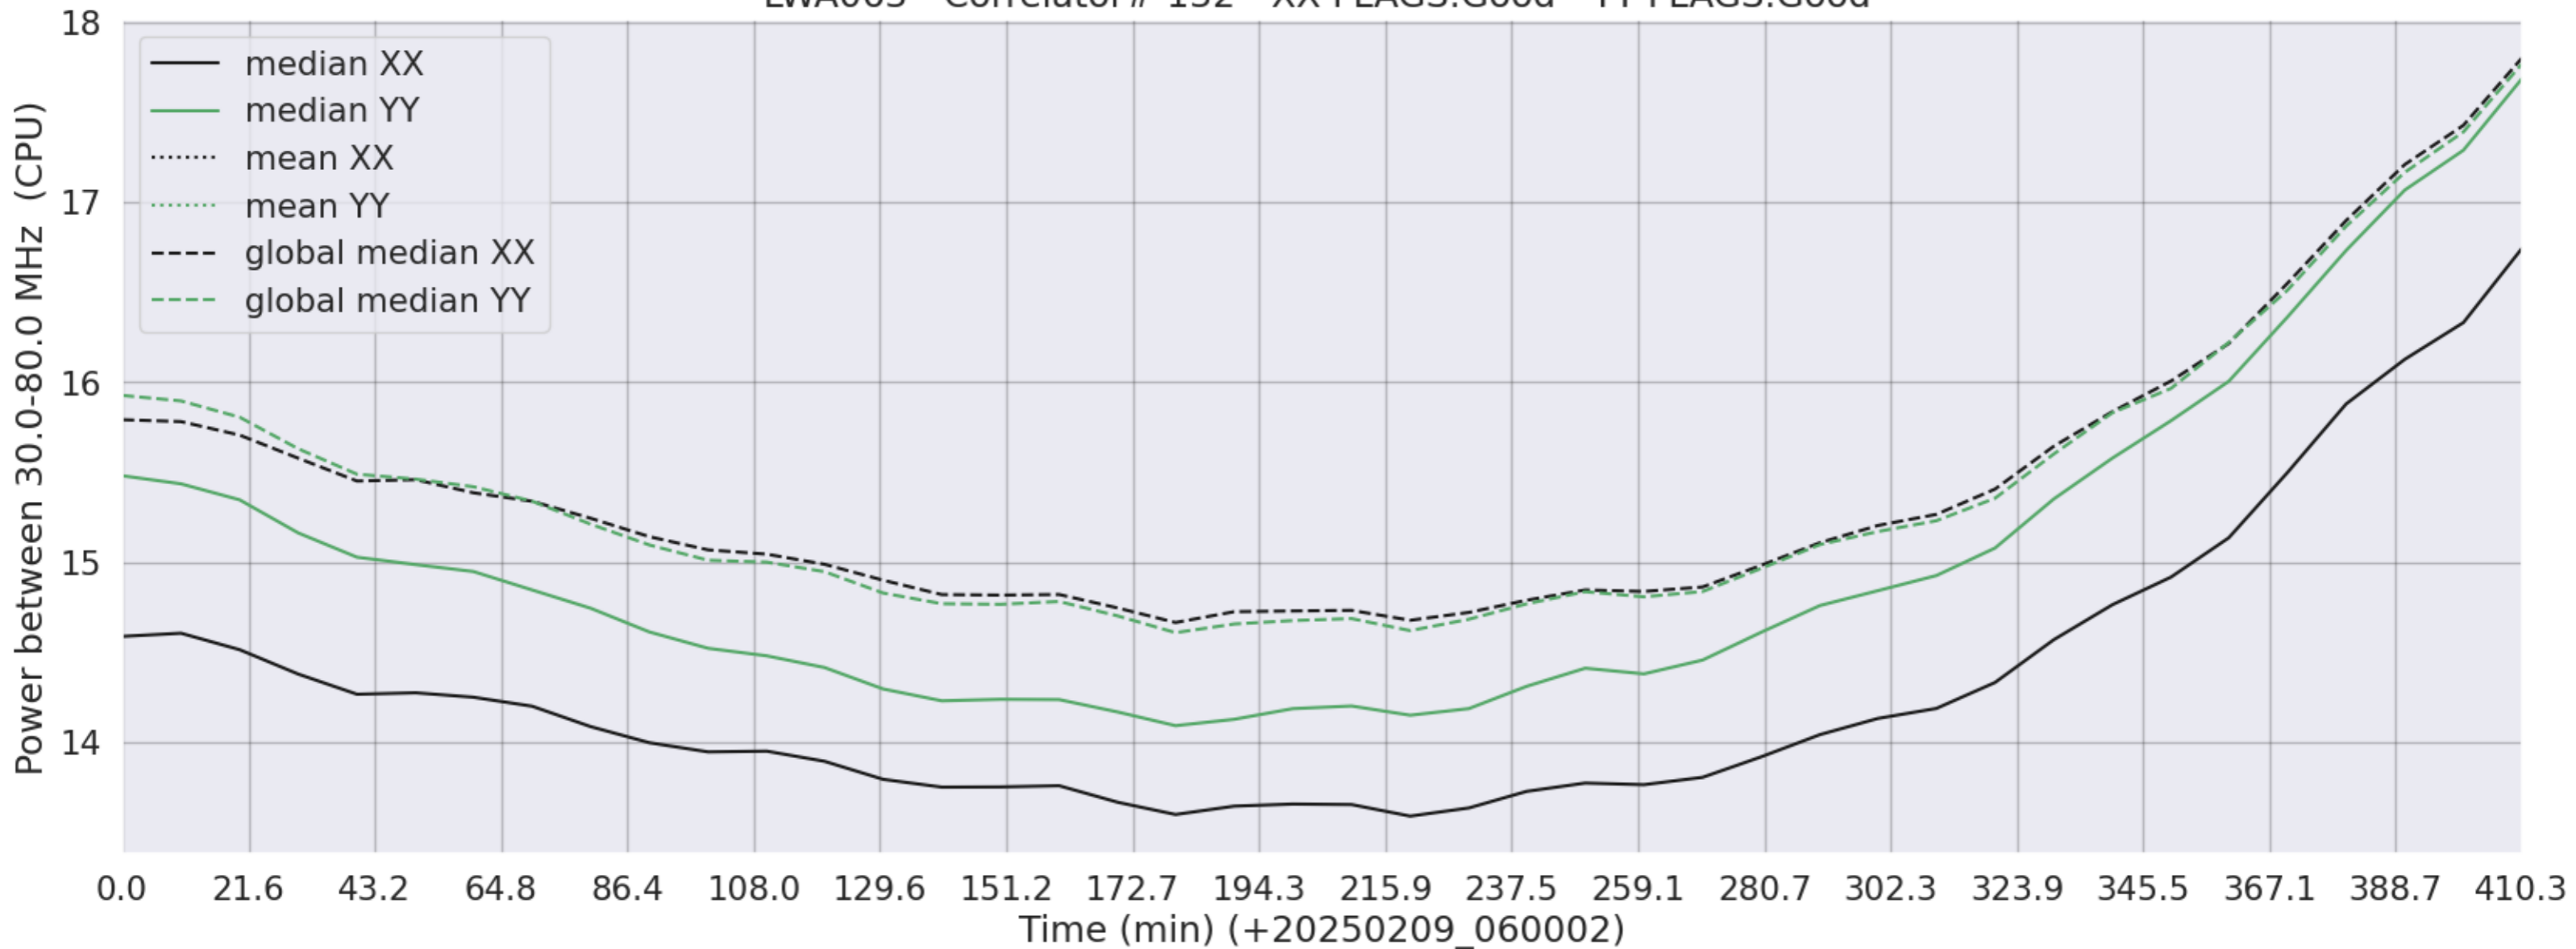

LWA060 - Correlator# 133 - XX FLAGS:Good - YY FLAGS:Good

LWA063 - Correlator# 132 - XX FLAGS:Good - YY FLAGS:Good