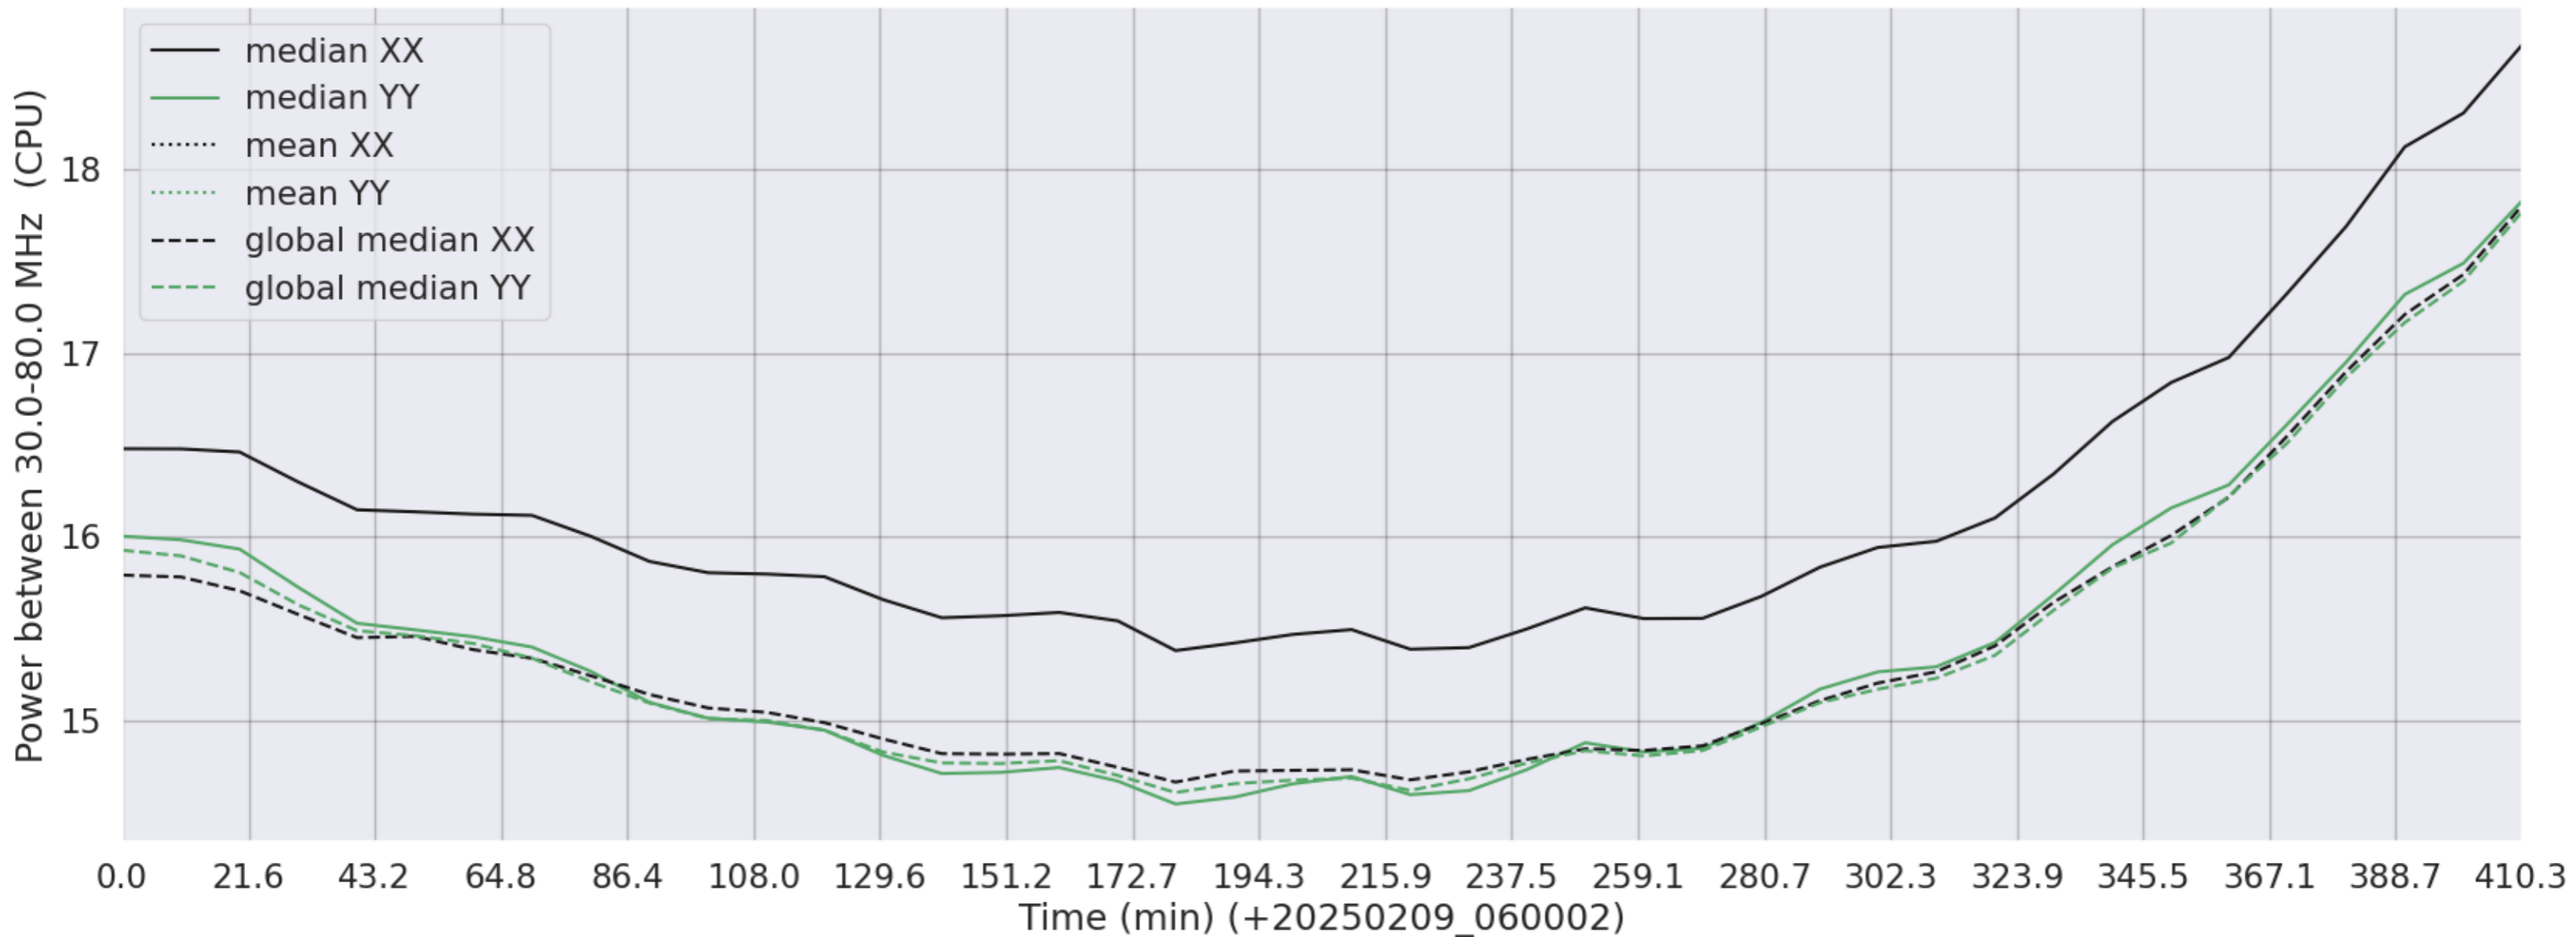

LWA232 - Correlator# 307 - XX FLAGS:Good - YY FLAGS:Good

LWA233 - Correlator# 306 - XX FLAGS:Good - YY FLAGS:Good