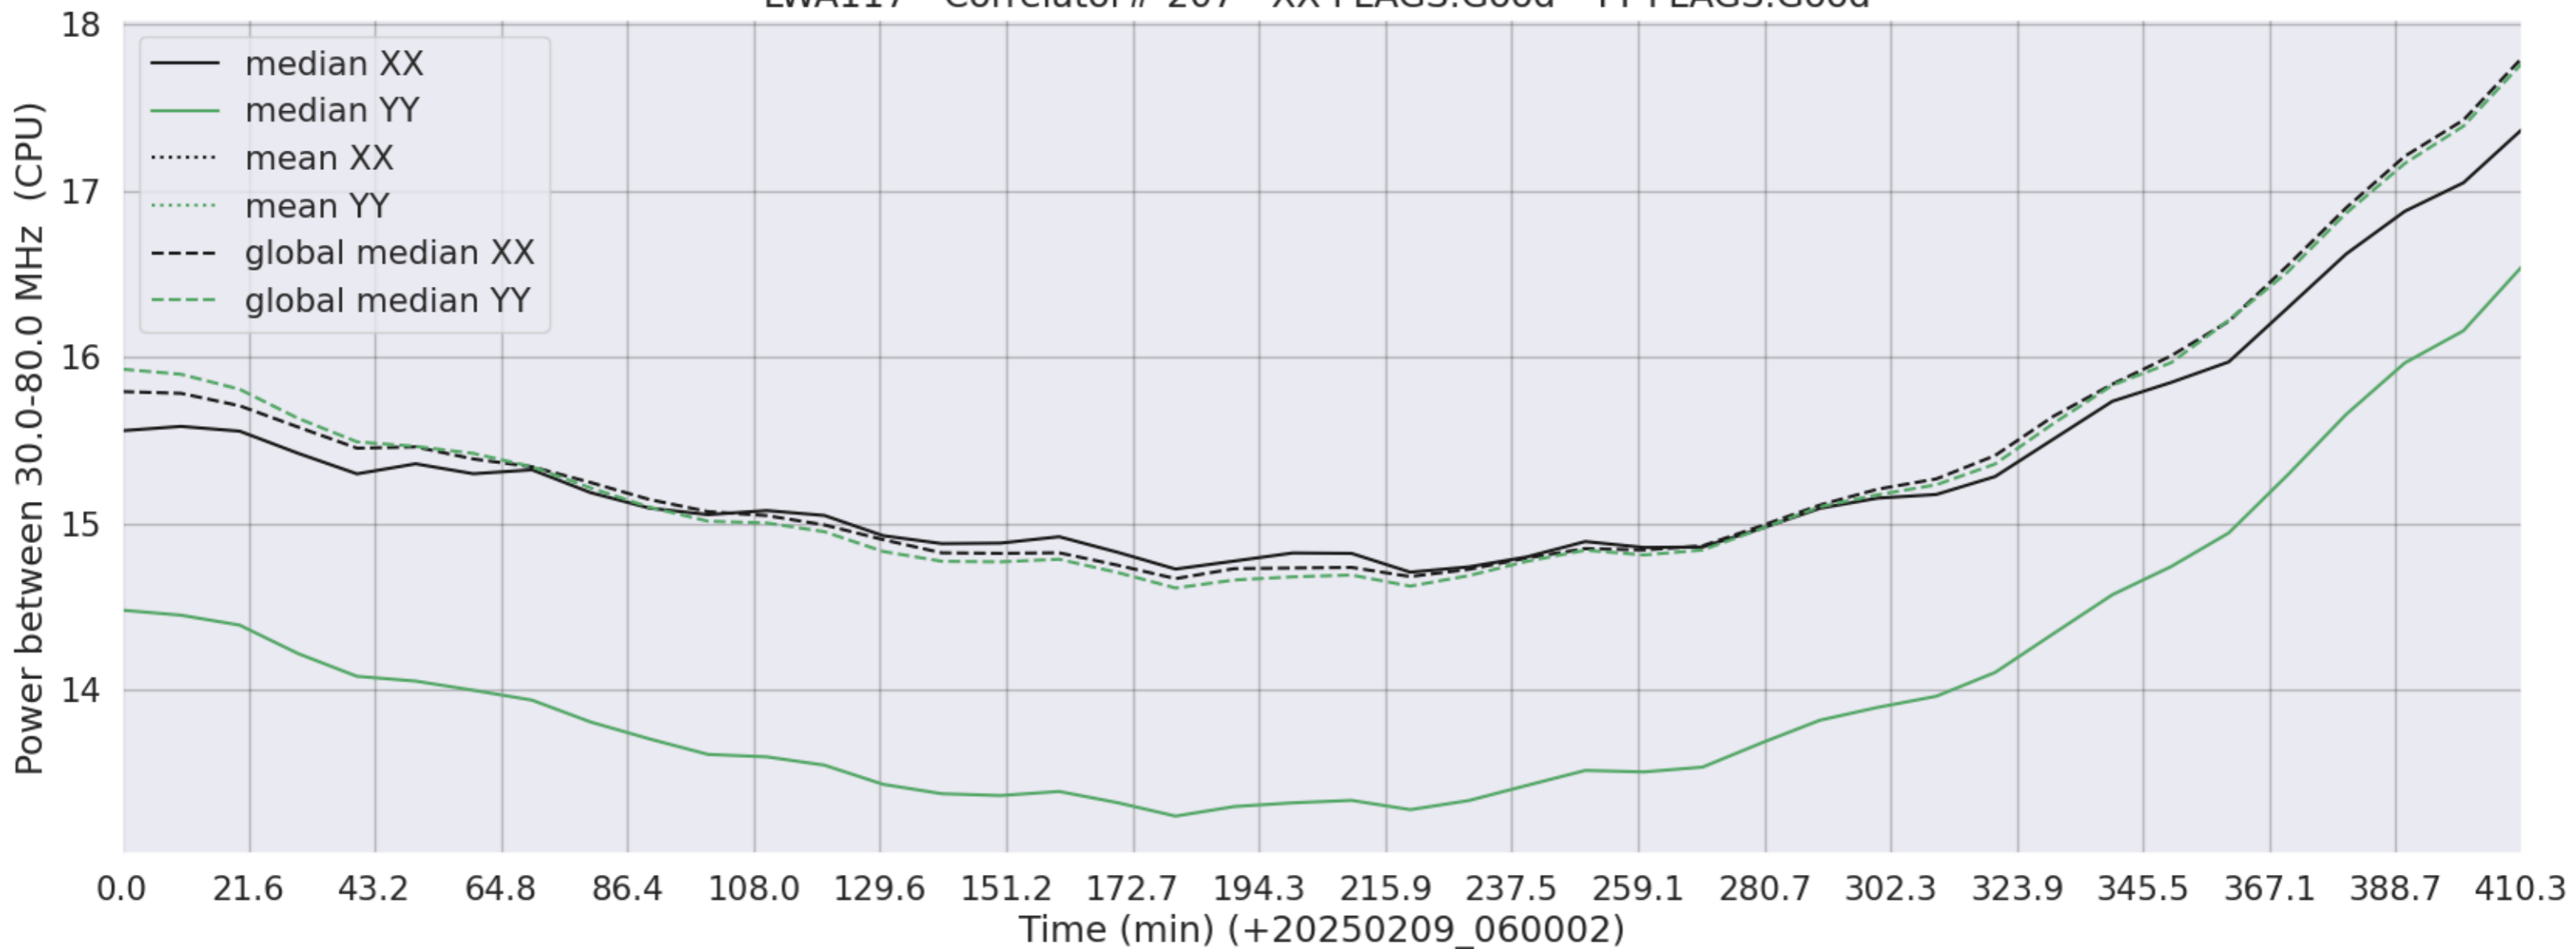

LWA116 - Correlator# 204 - XX FLAGS:Good - YY FLAGS:Good

LWA115 - Correlator# 205 - XX FLAGS:Good - YY FLAGS:Good

LWA118 - Correlator# 206 - XX FLAGS:Good - YY FLAGS:Good

LWA117 - Correlator# 207 - XX FLAGS:Good - YY FLAGS:Good