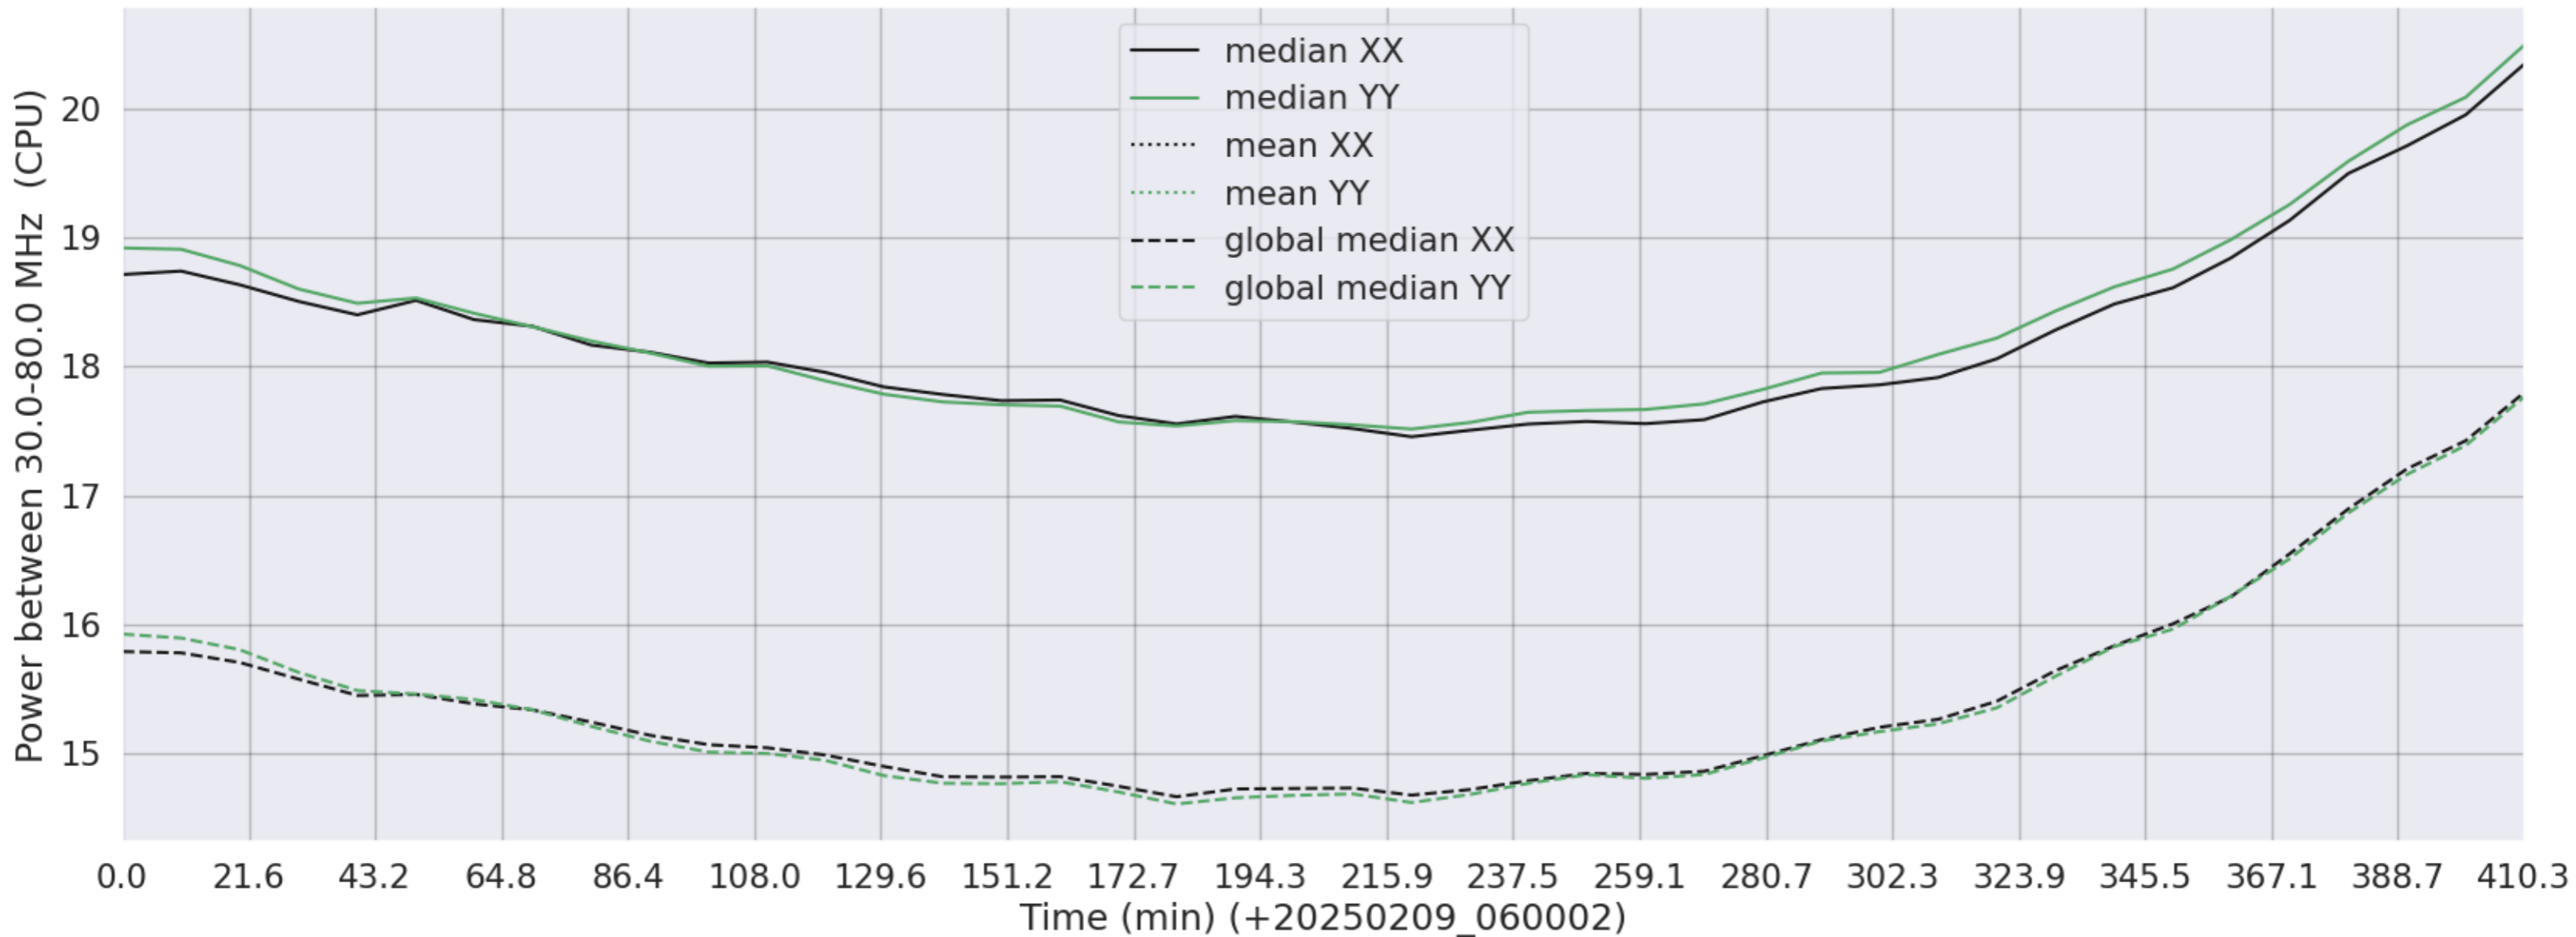

LWA034 - Correlator# 162 - XX FLAGS:Good - YY FLAGS:Good

LWA033 - Correlator# 161 - XX FLAGS:Good - YY FLAGS:Good