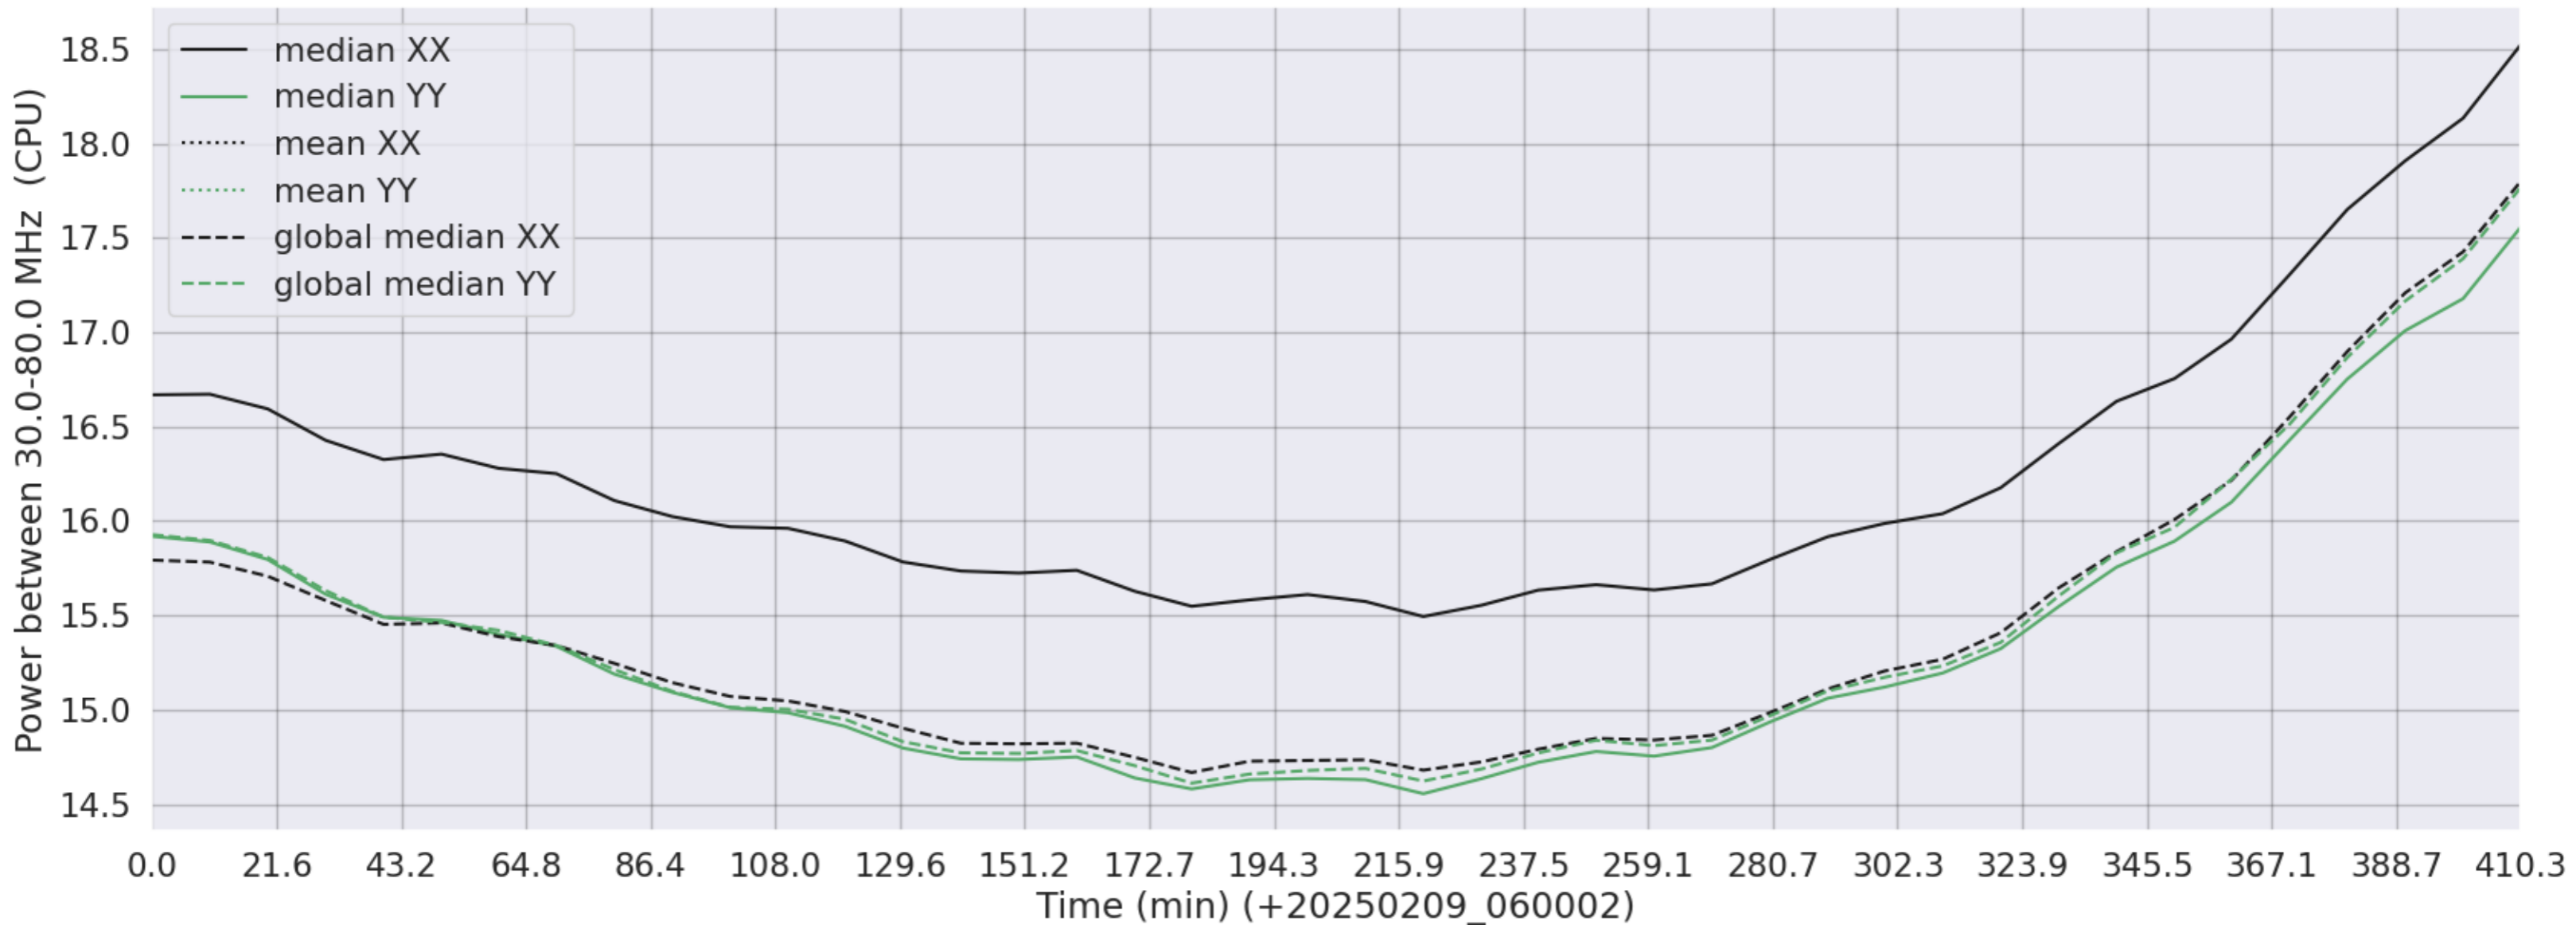

LWA016 - Correlator# 097 - XX FLAGS:Good - YY FLAGS:Good

LWA013 - Correlator# 096 - XX FLAGS:Good - YY FLAGS:Good