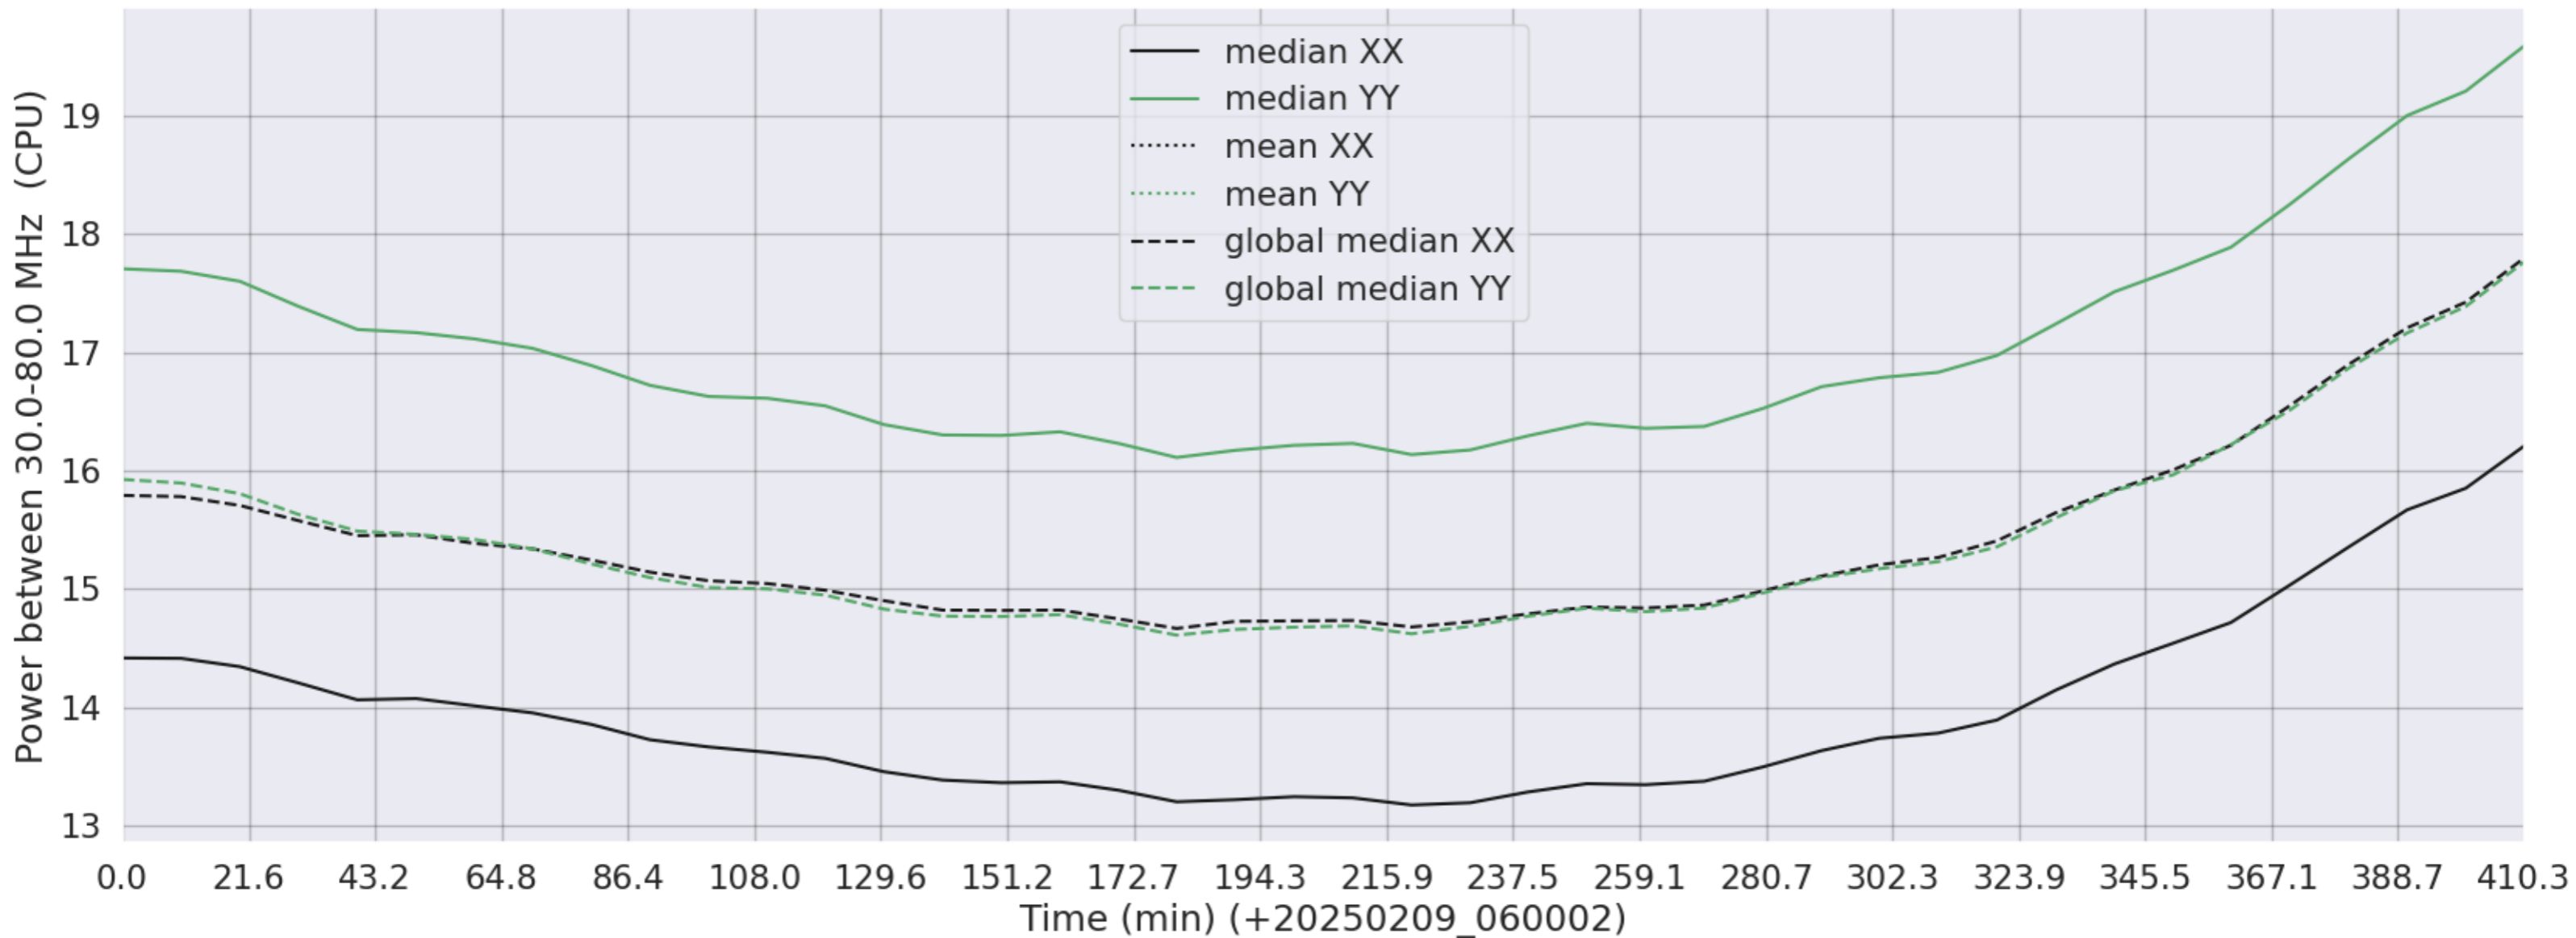

LWA242 - Correlator# 339 - XX FLAGS:Good - YY FLAGS:Good

LWA244 - Correlator# 338 - XX FLAGS:Good - YY FLAGS:Good