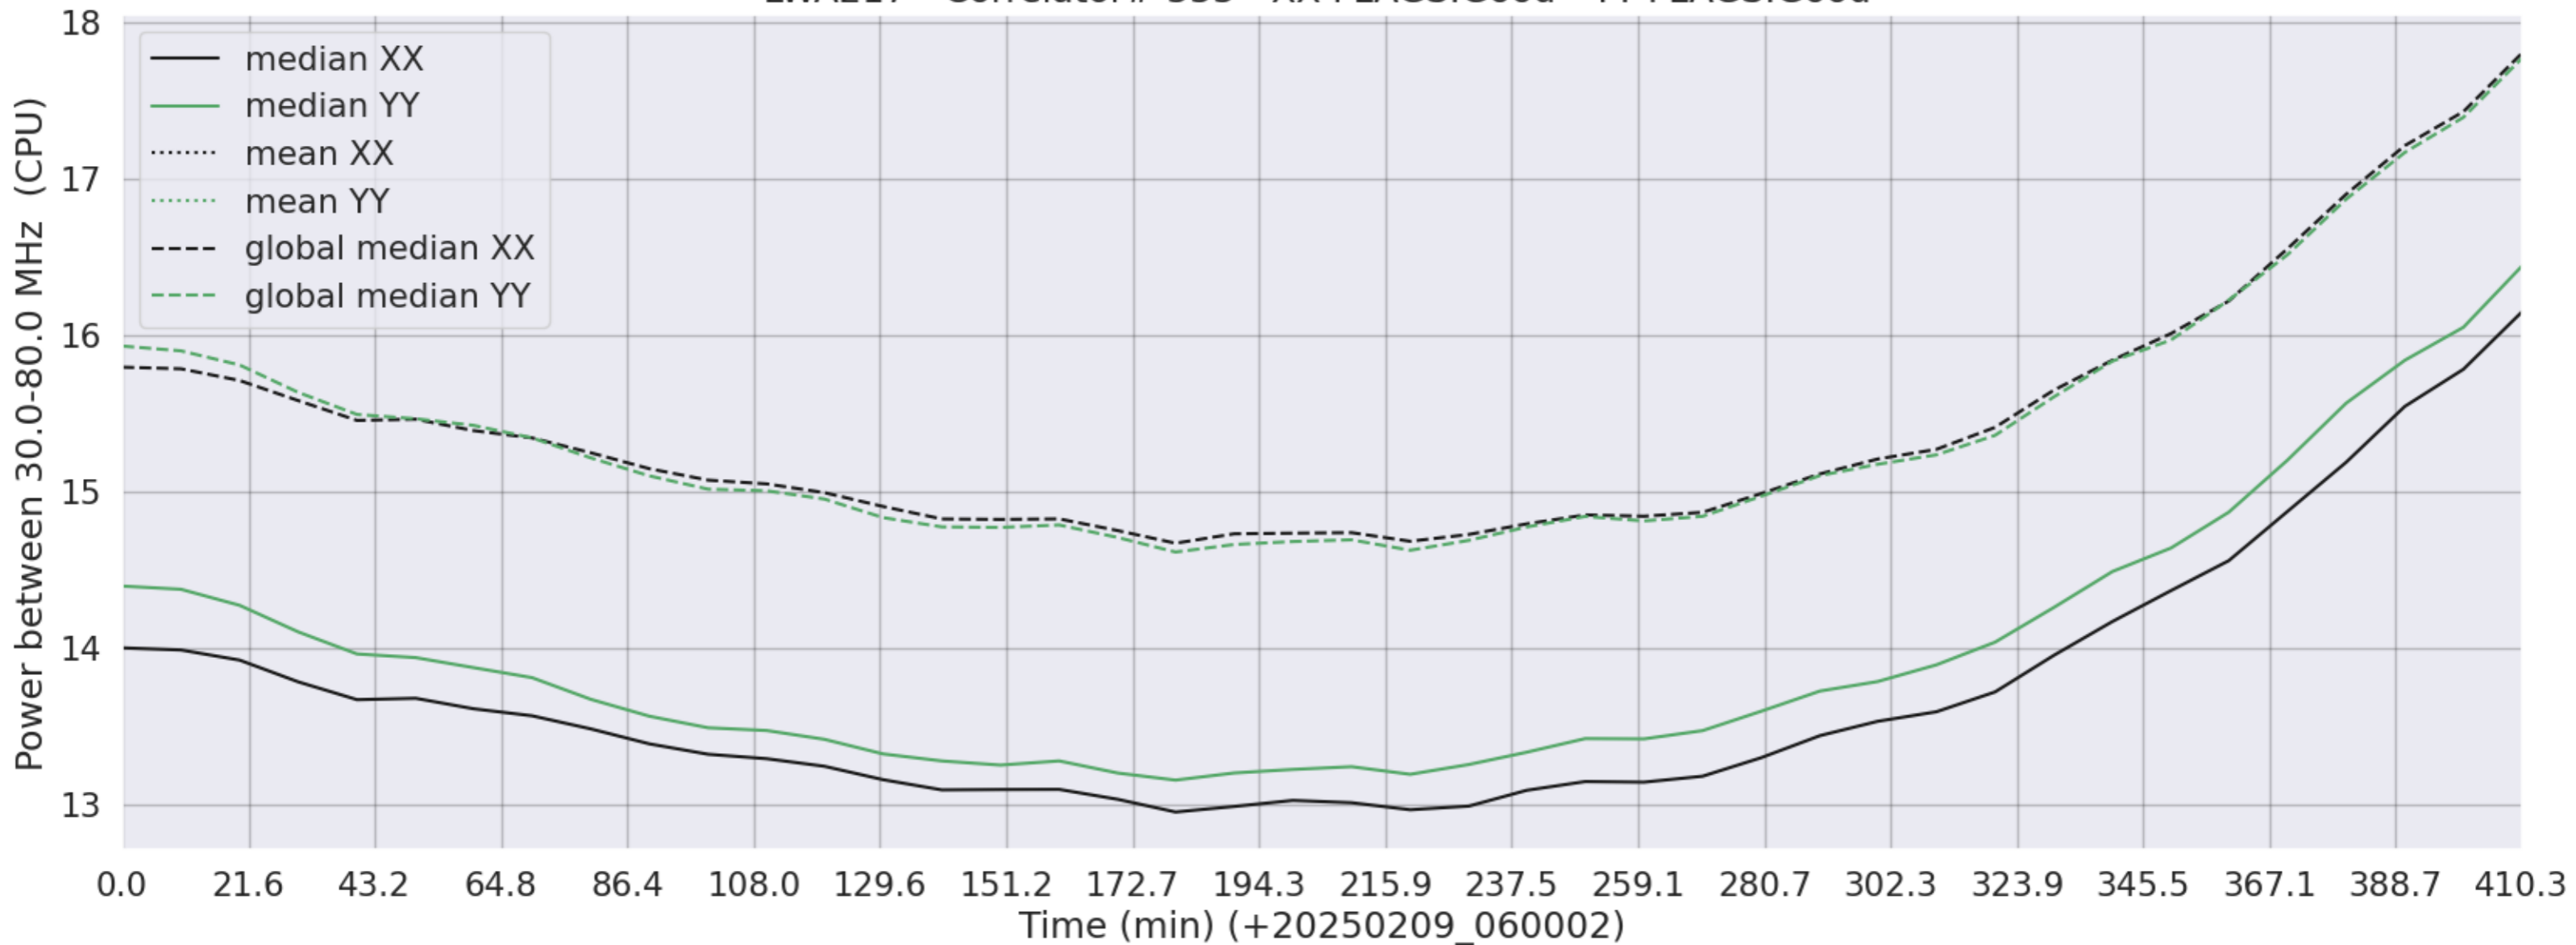

LWA221 - Correlator# 334 - XX FLAGS:Good - YY FLAGS:Good

LWA217 - Correlator# 333 - XX FLAGS:Good - YY FLAGS:Good