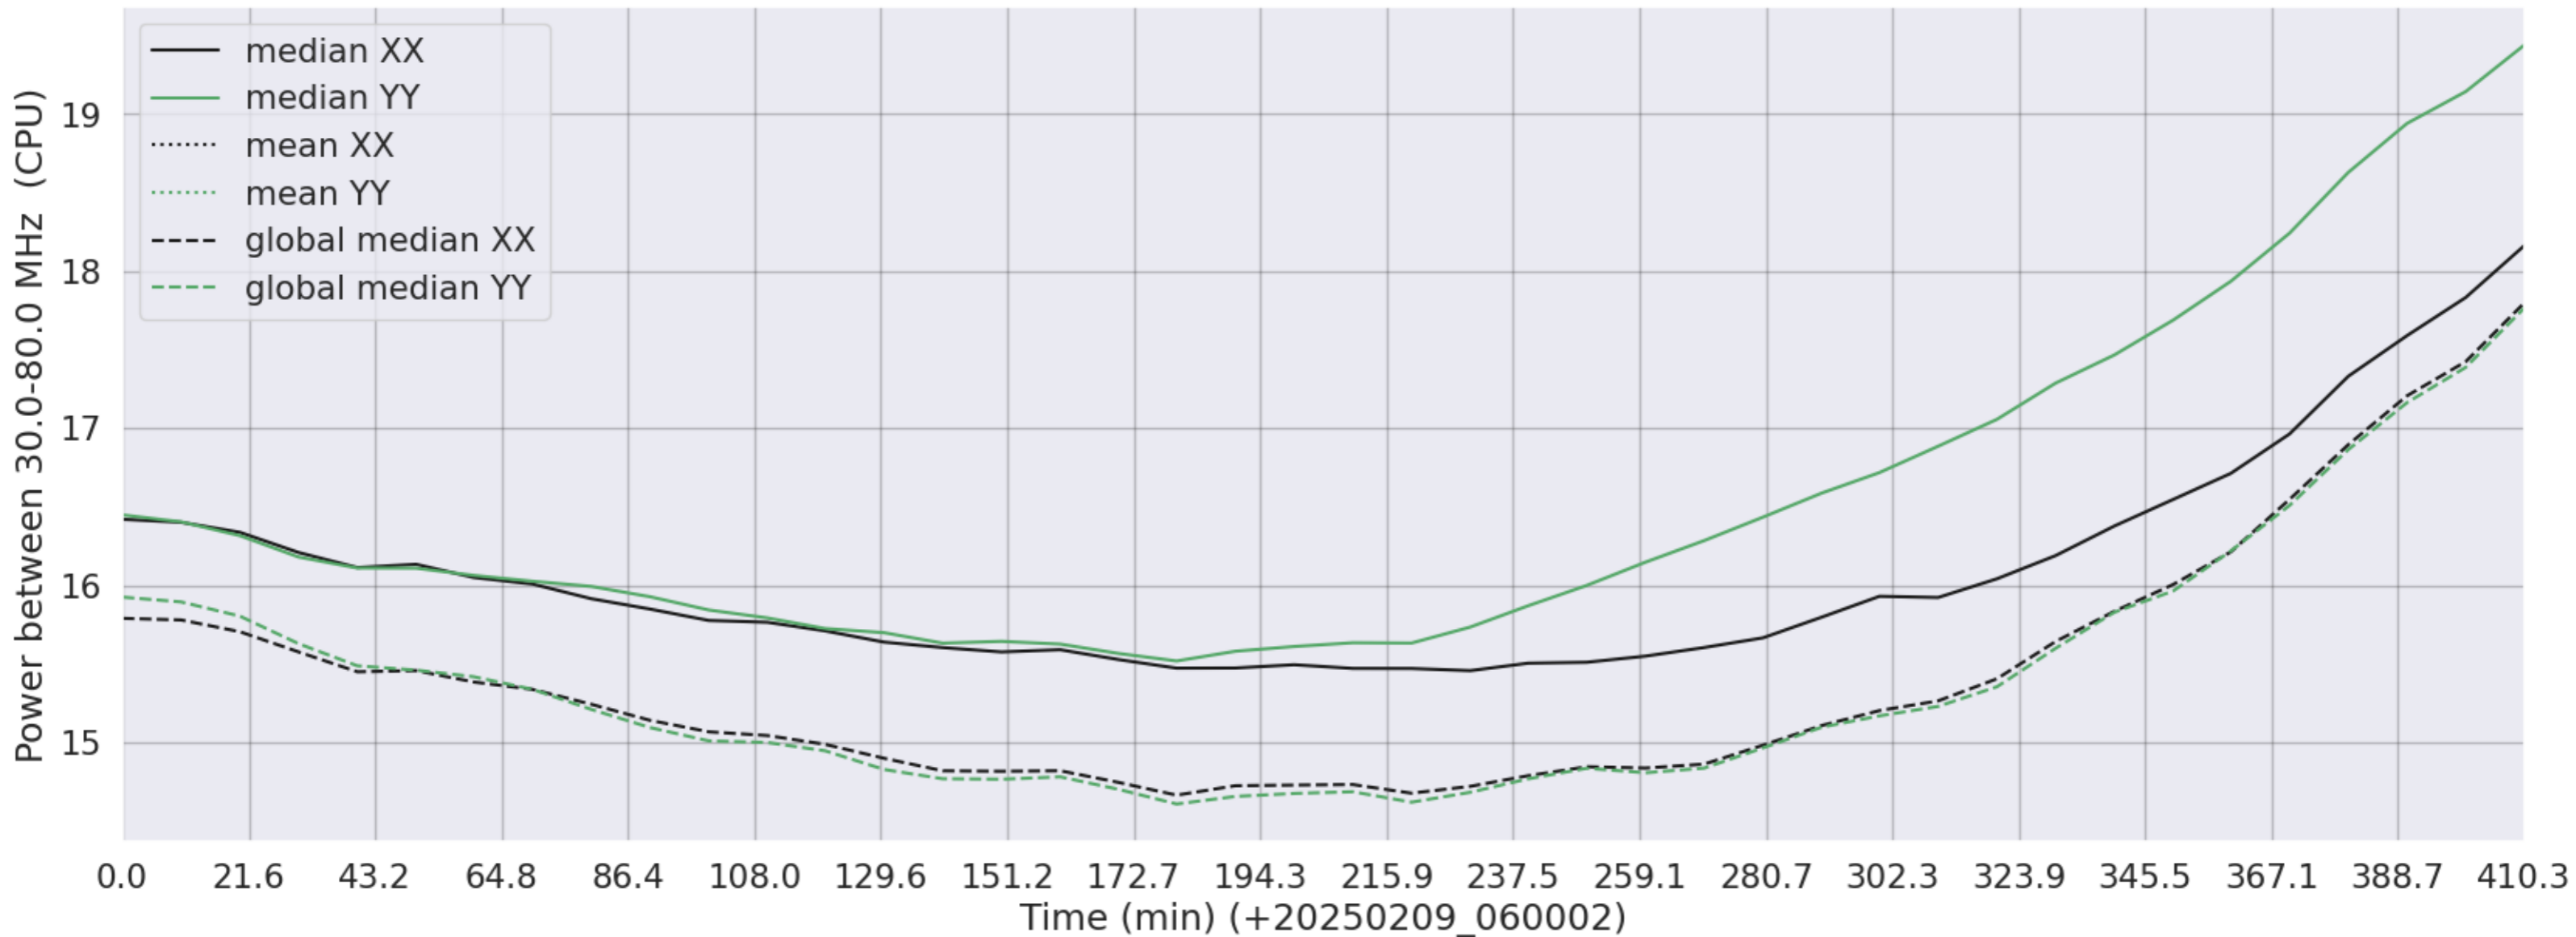

LWA365 - Correlator# 126 - XX FLAGS:LowPower - YY FLAGS:LowPower

LWA331 - Correlator# 125 - XX FLAGS:Good - YY FLAGS:Good