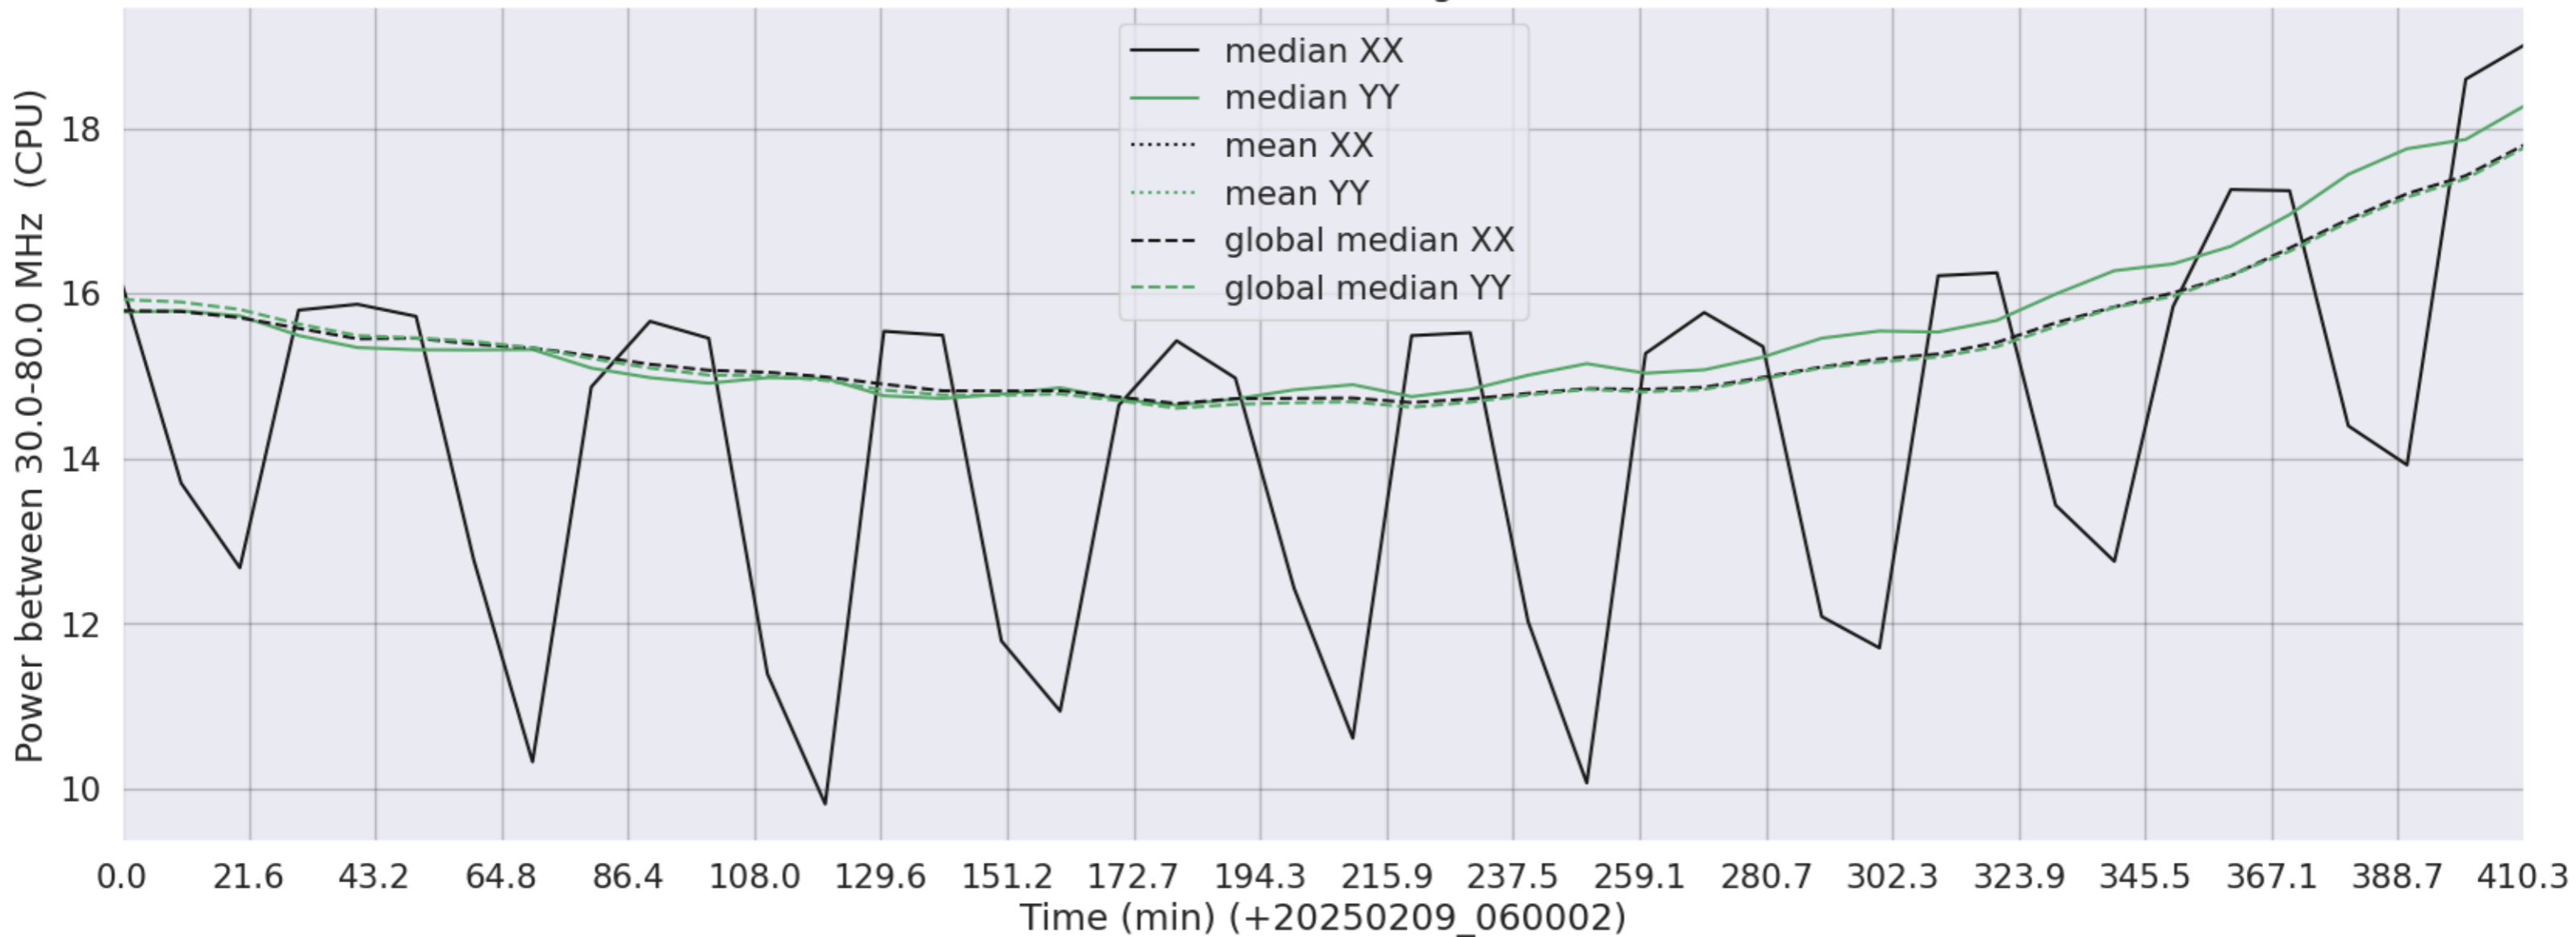

LWA102 - Correlator# 177 - XX FLAGS:Good - YY FLAGS:Good

LWA103 - Correlator# 176 - XX FLAGS:HighTimeVar - YY FLAGS:Good