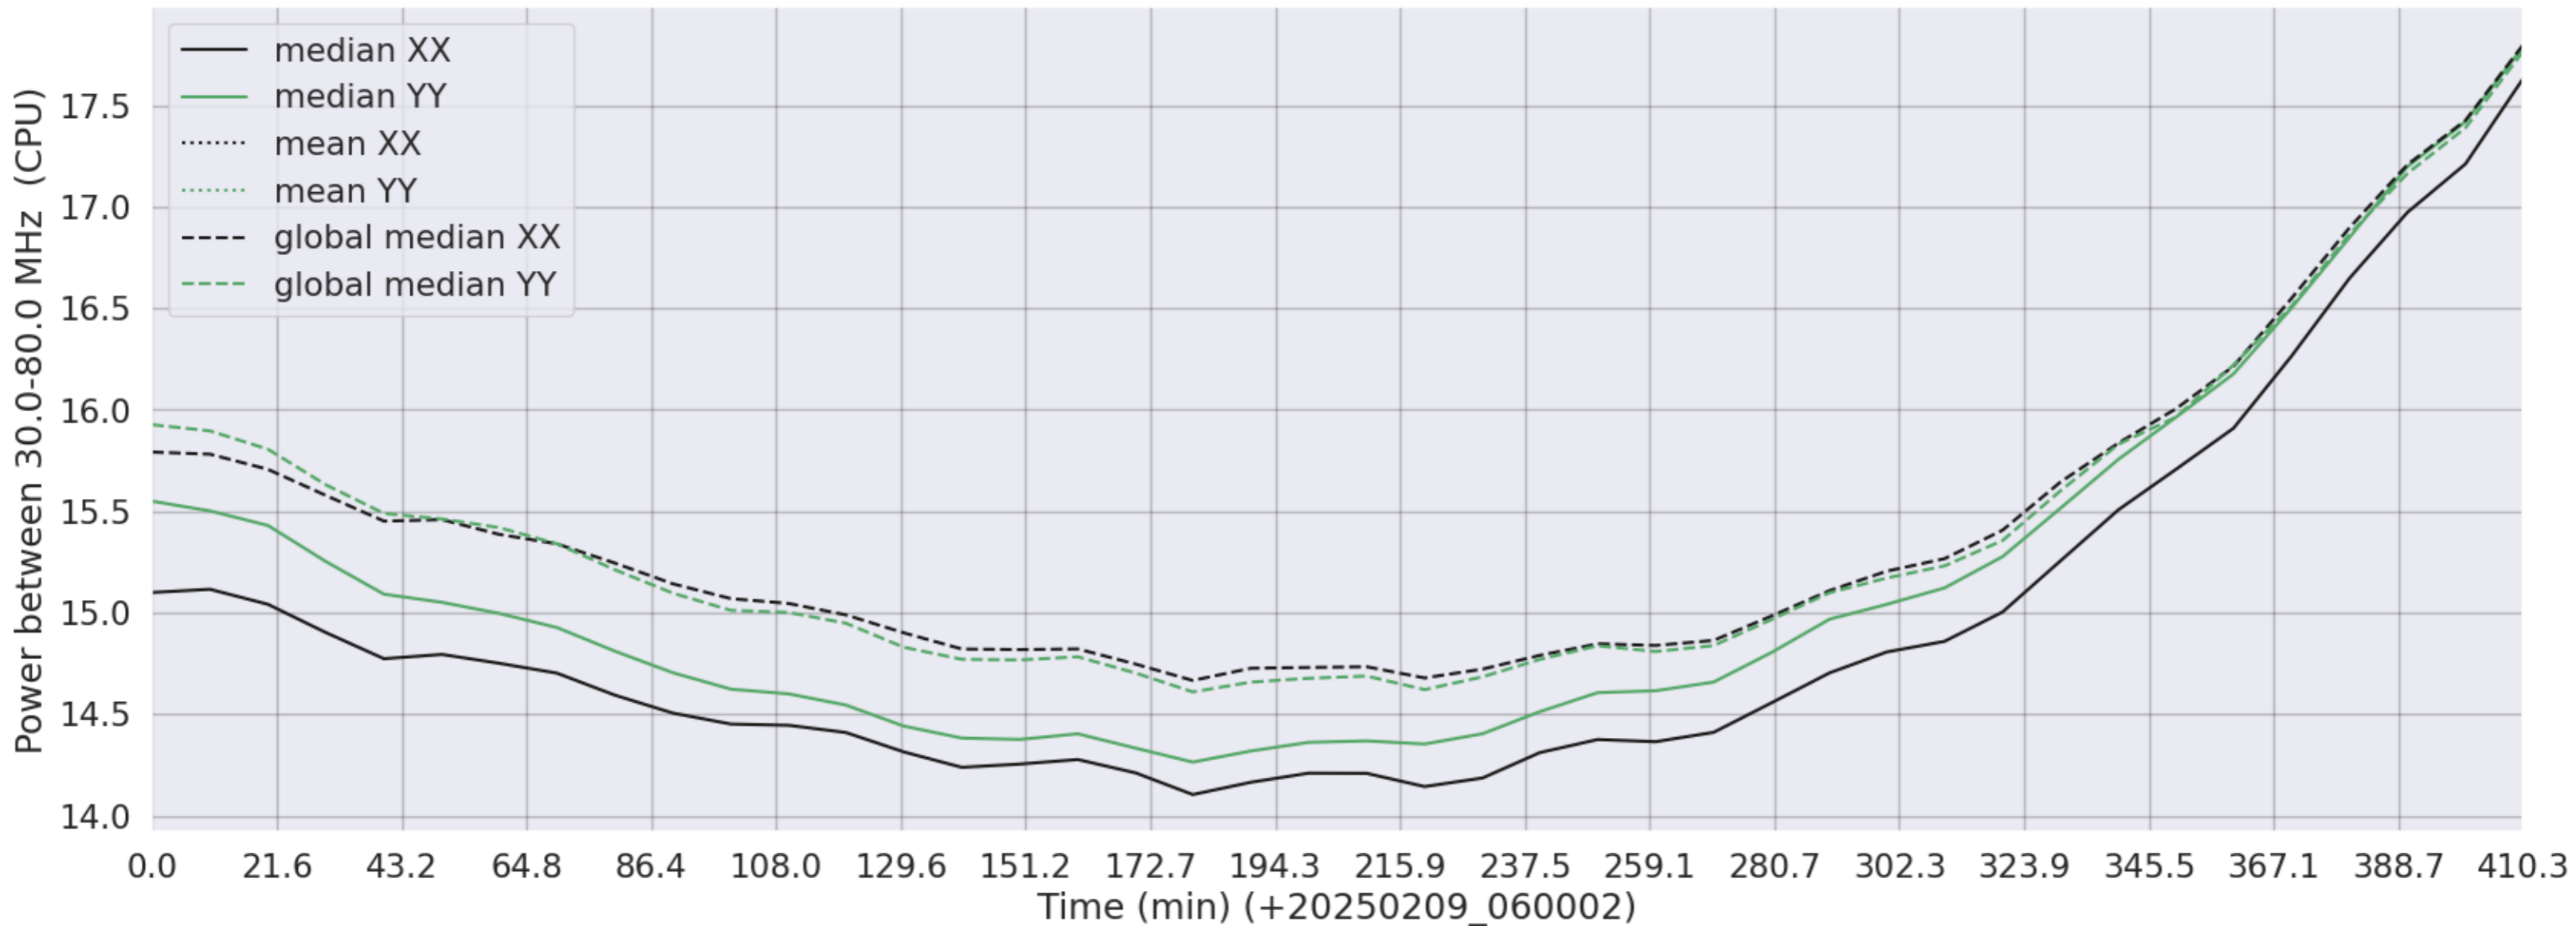

LWA204 - Correlator# 294 - XX FLAGS:Good - YY FLAGS:Good

LWA175 - Correlator# 293 - XX FLAGS:Good - YY FLAGS:Good