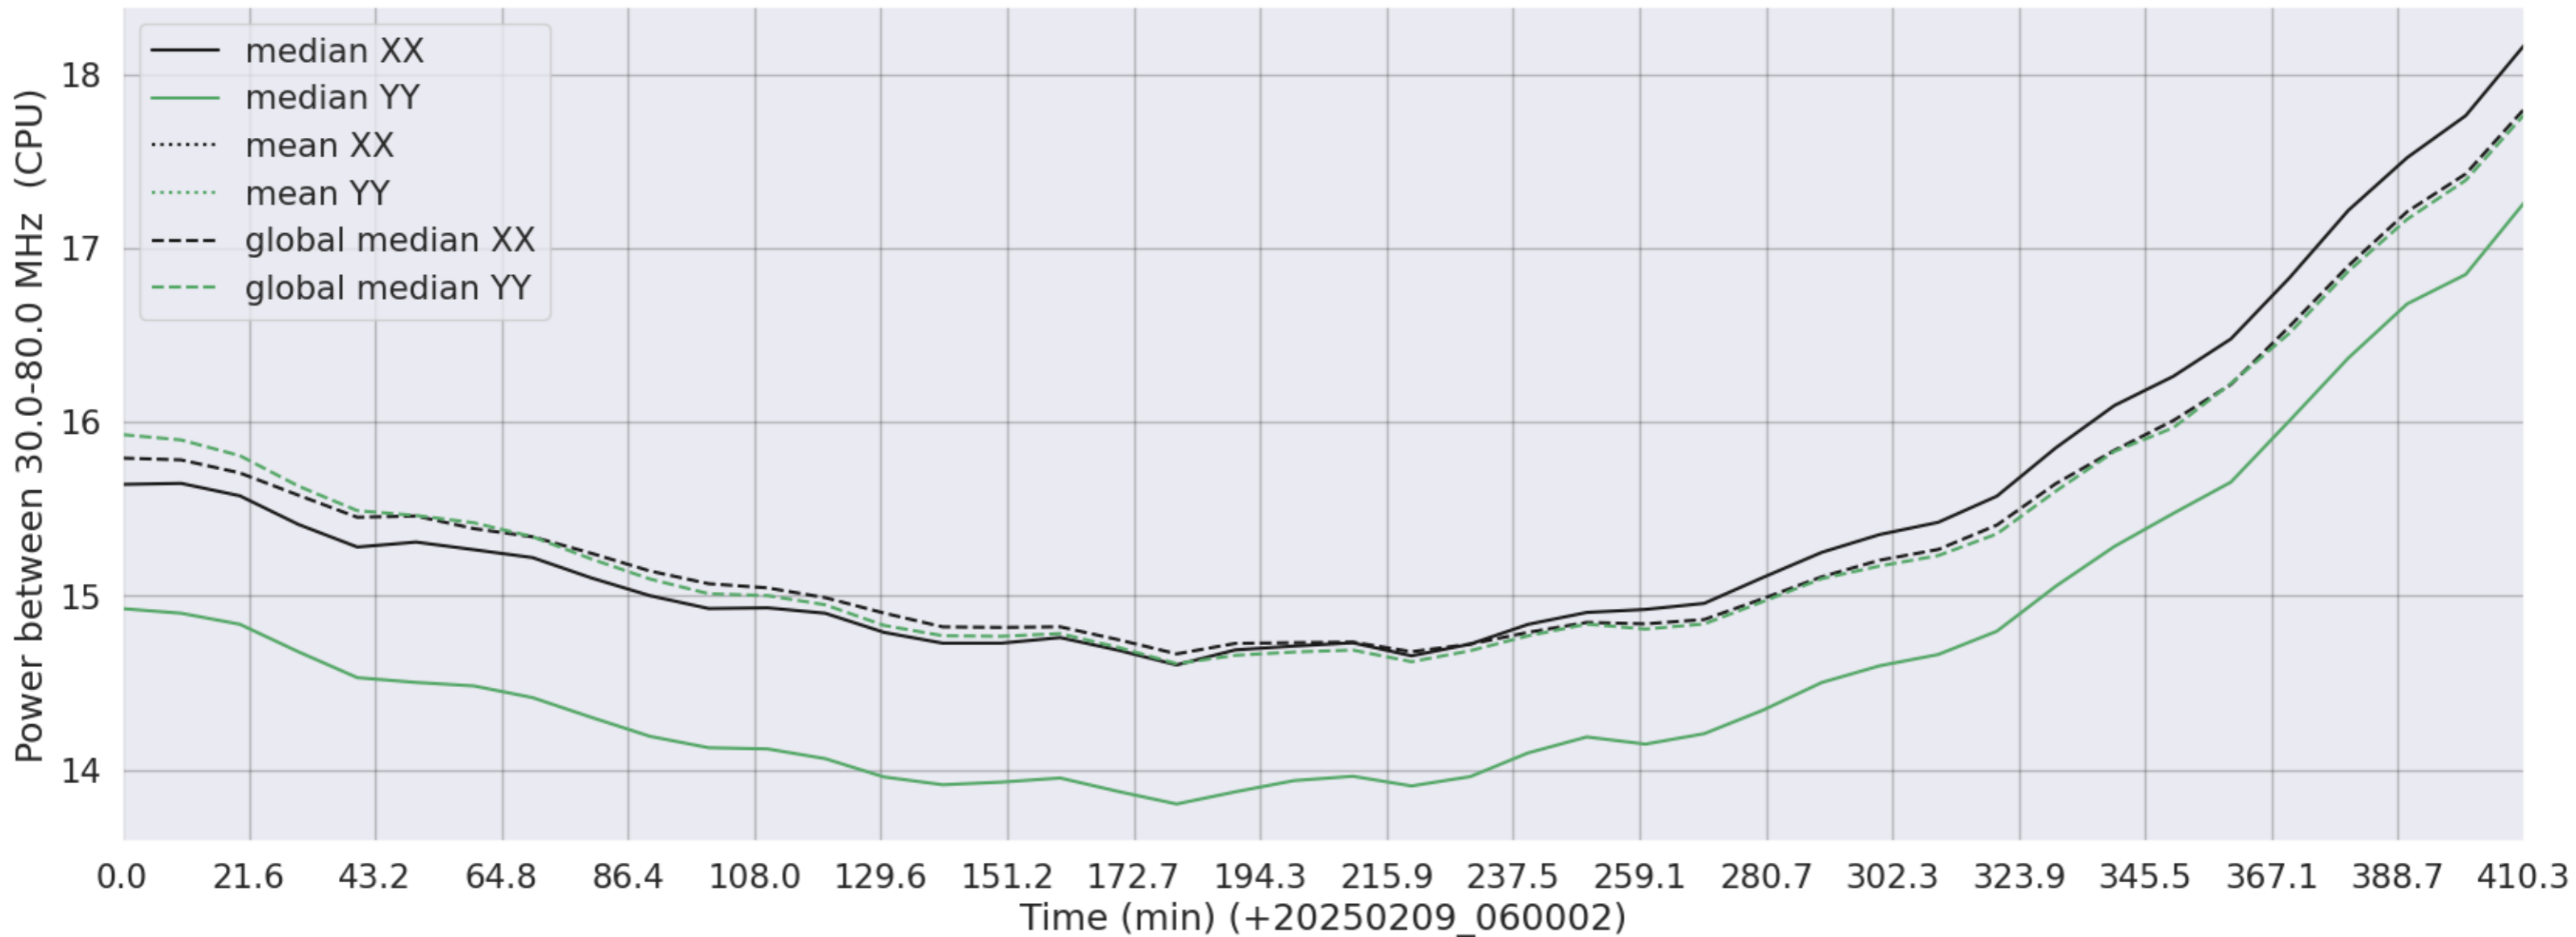

LWA235 - Correlator# 309 - XX FLAGS:Good - YY FLAGS:LowPower

LWA236 - Correlator# 308 - XX FLAGS:Good - YY FLAGS:Good