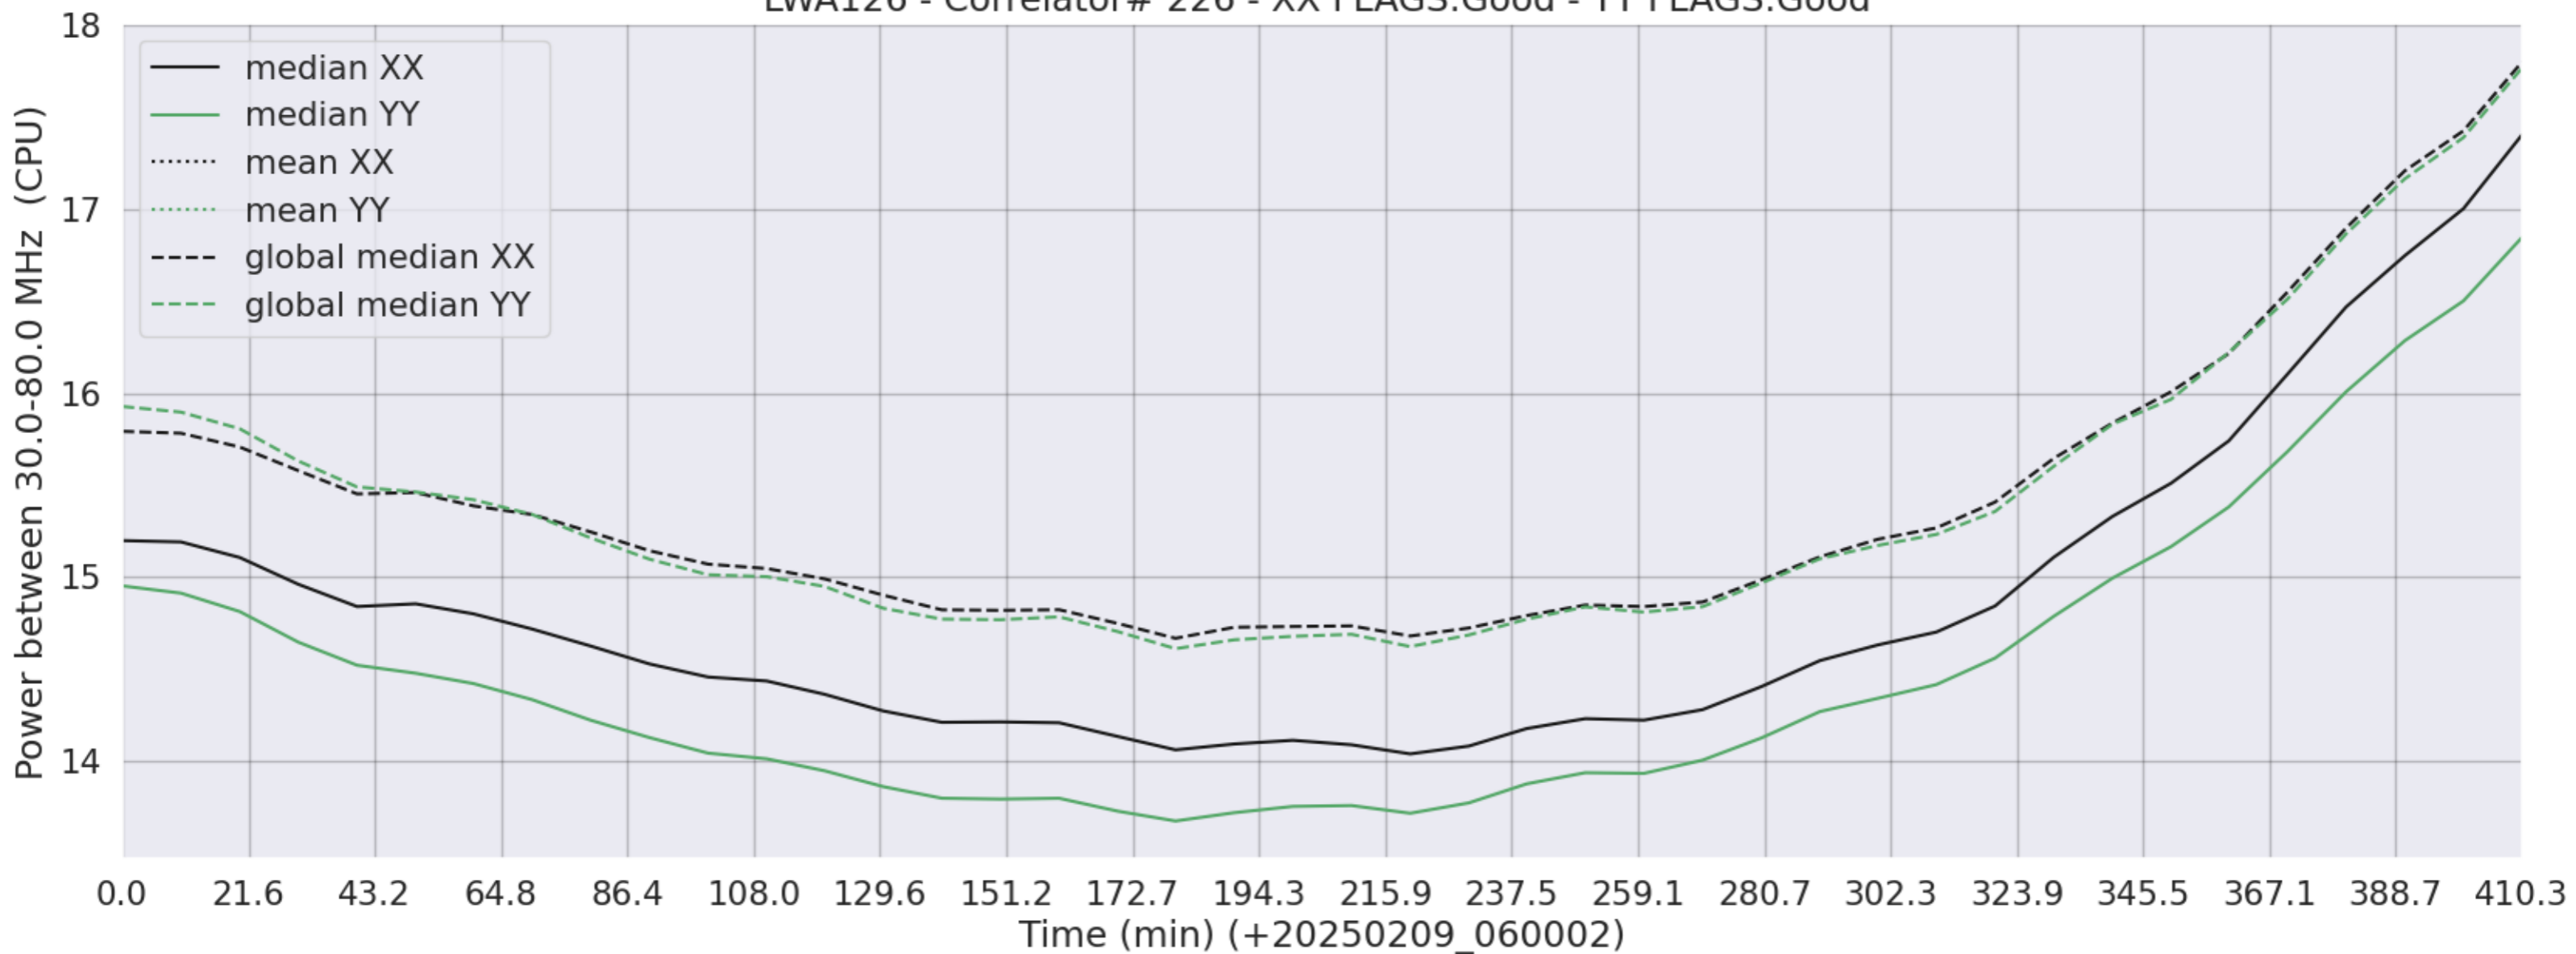

LWA125 - Correlator# 227 - XX FLAGS:Good - YY FLAGS:Good

LWA126 - Correlator# 226 - XX FLAGS:Good - YY FLAGS:Good