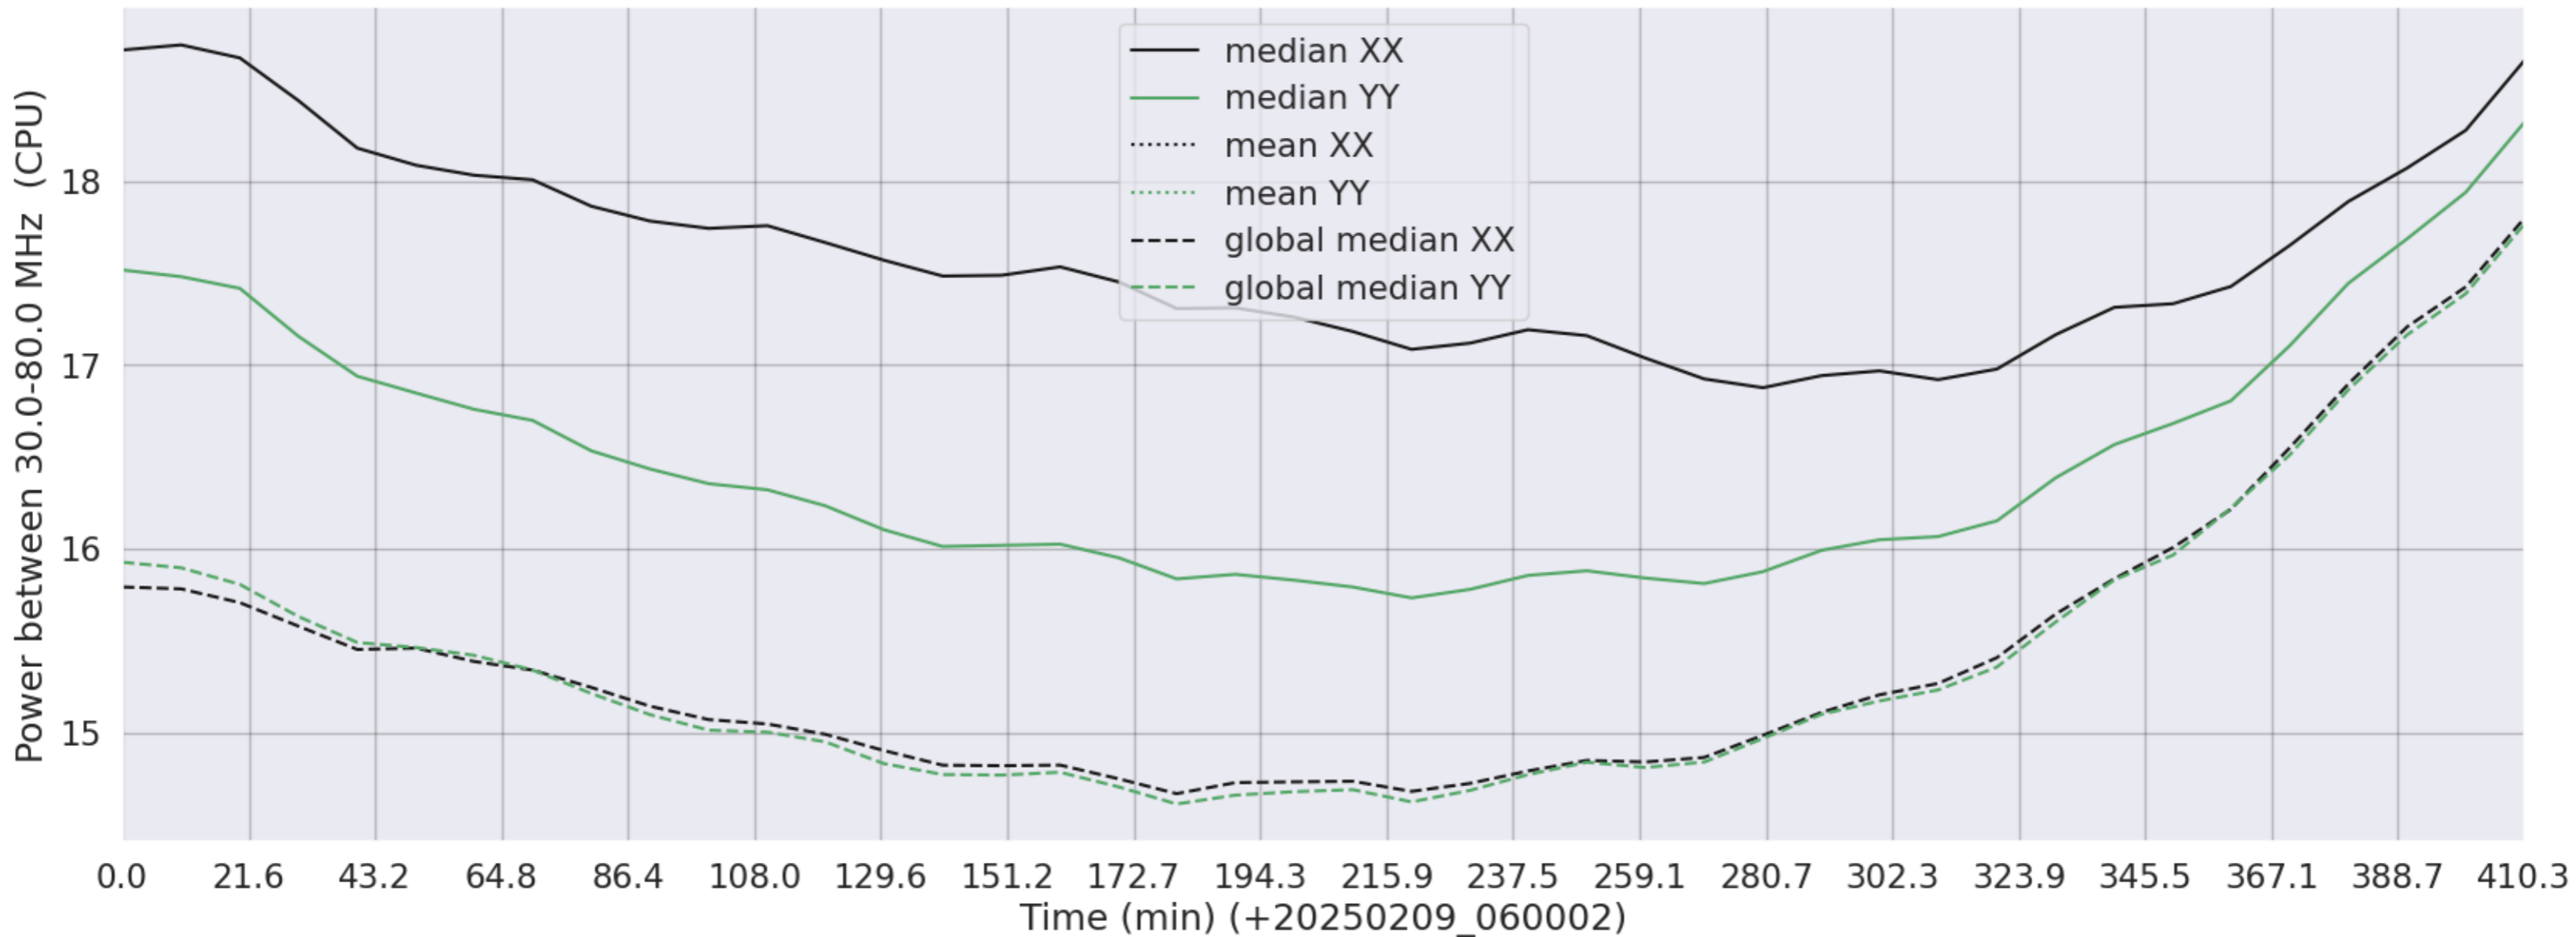

LWA312 - Correlator# 019 - XX FLAGS:Good - YY FLAGS:Good

LWA313 - Correlator# 018 - XX FLAGS:Good - YY FLAGS:Good