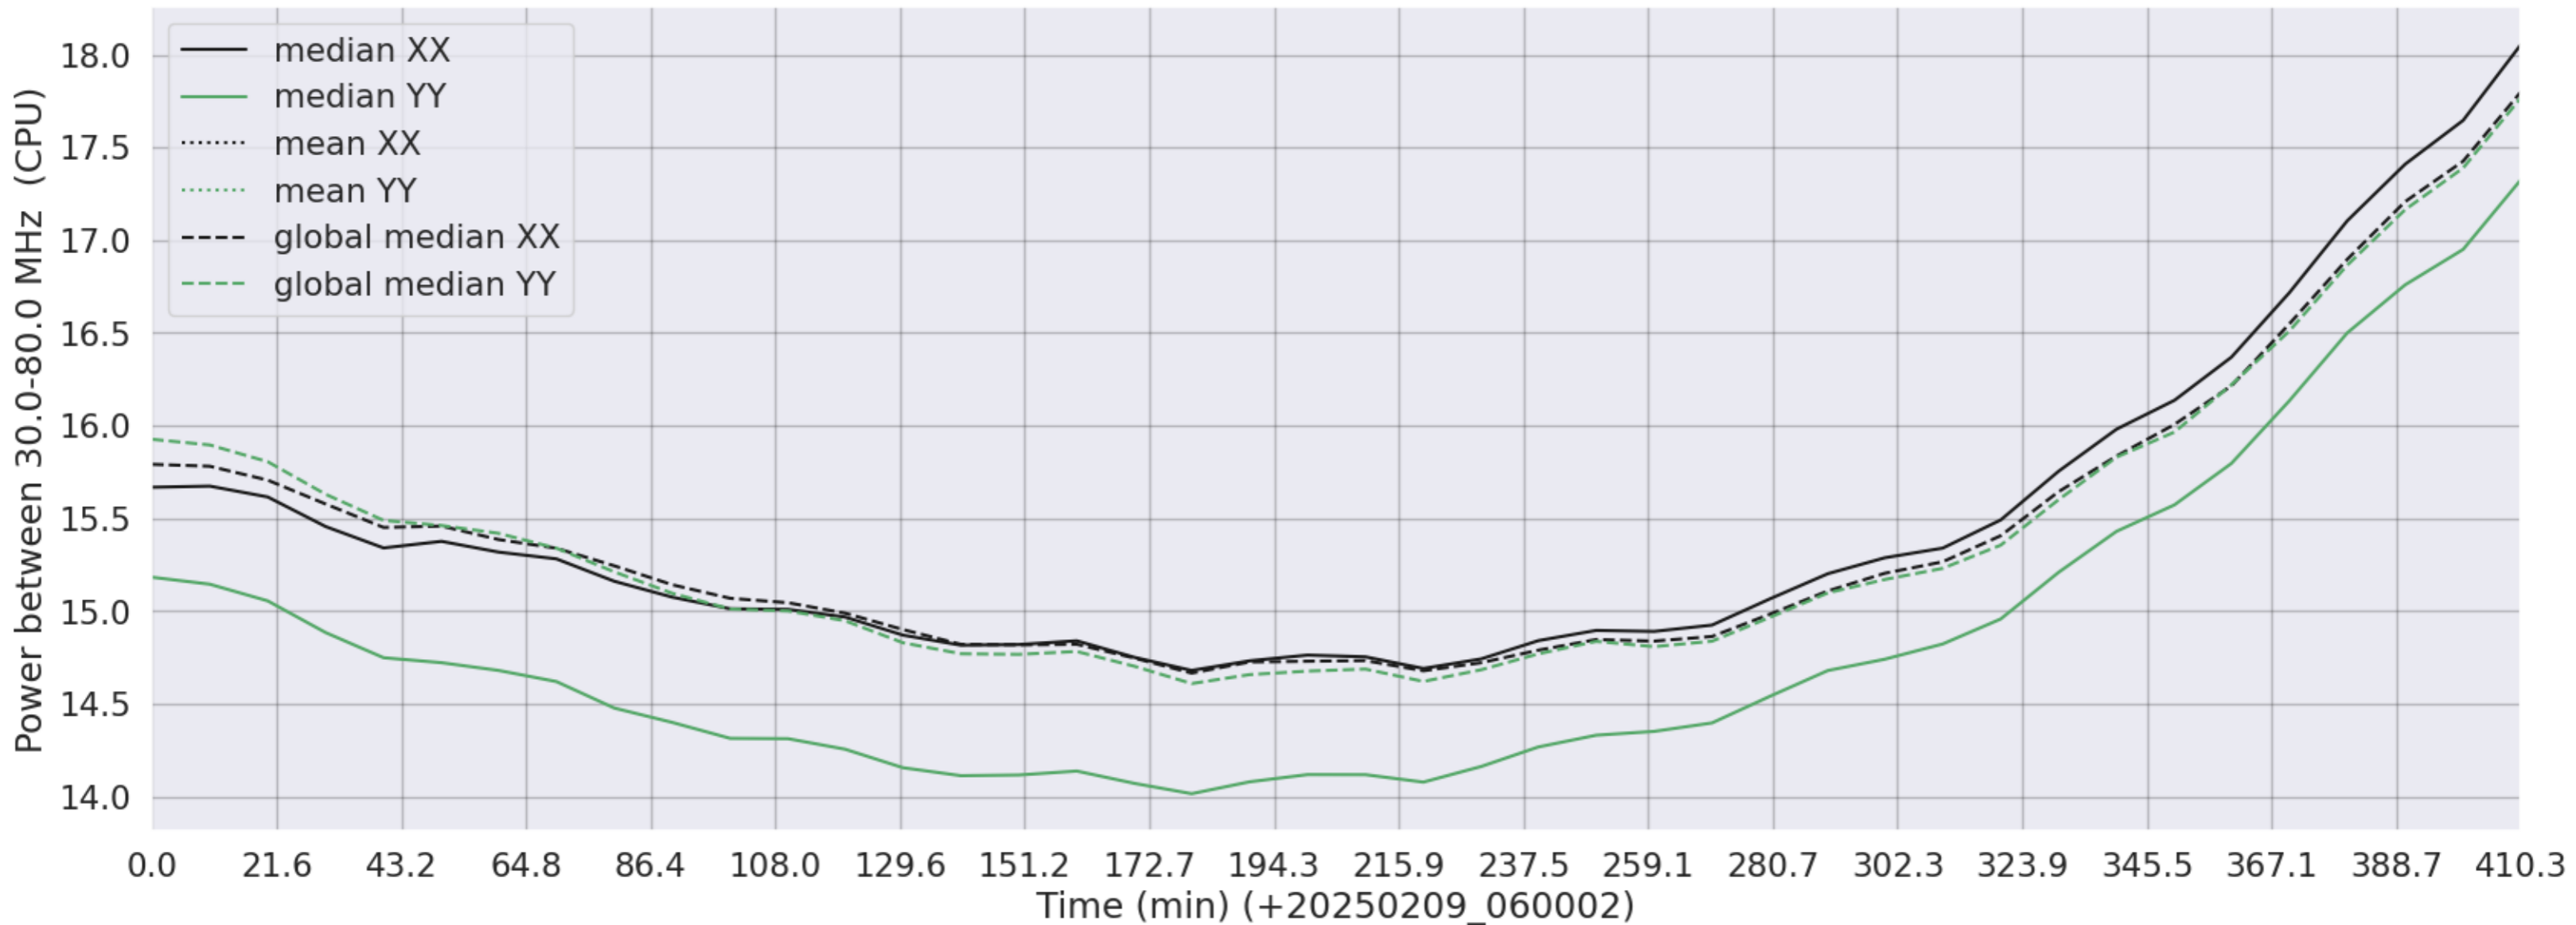

LWA166 - Correlator# 269 - XX FLAGS:Good - YY FLAGS:Good

LWA167 - Correlator# 268 - XX FLAGS:Good - YY FLAGS:Good