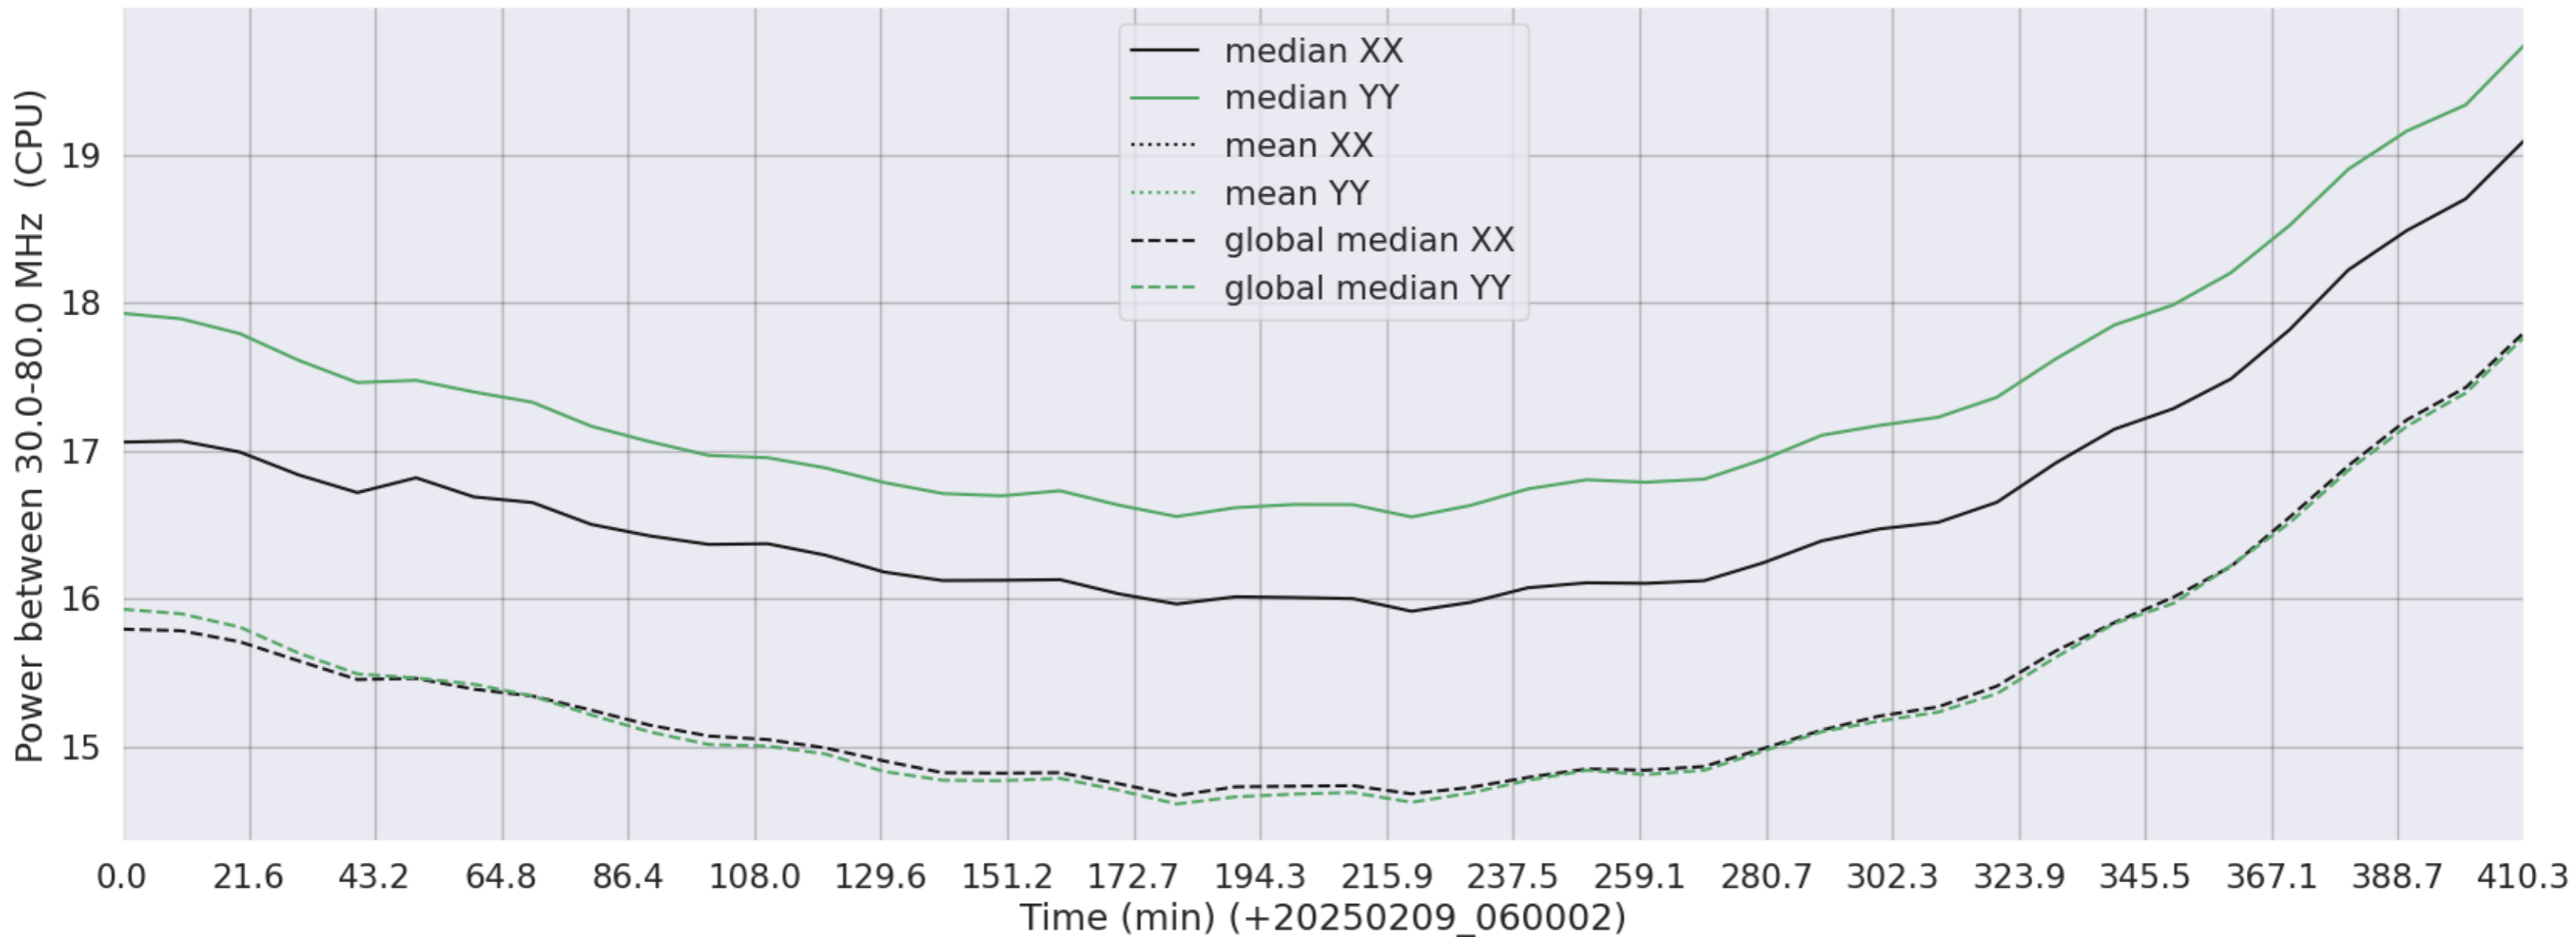

LWA164 - Correlator# 267 - XX FLAGS:Good - YY FLAGS:Good

LWA165 - Correlator# 266 - XX FLAGS:Good - YY FLAGS:Good