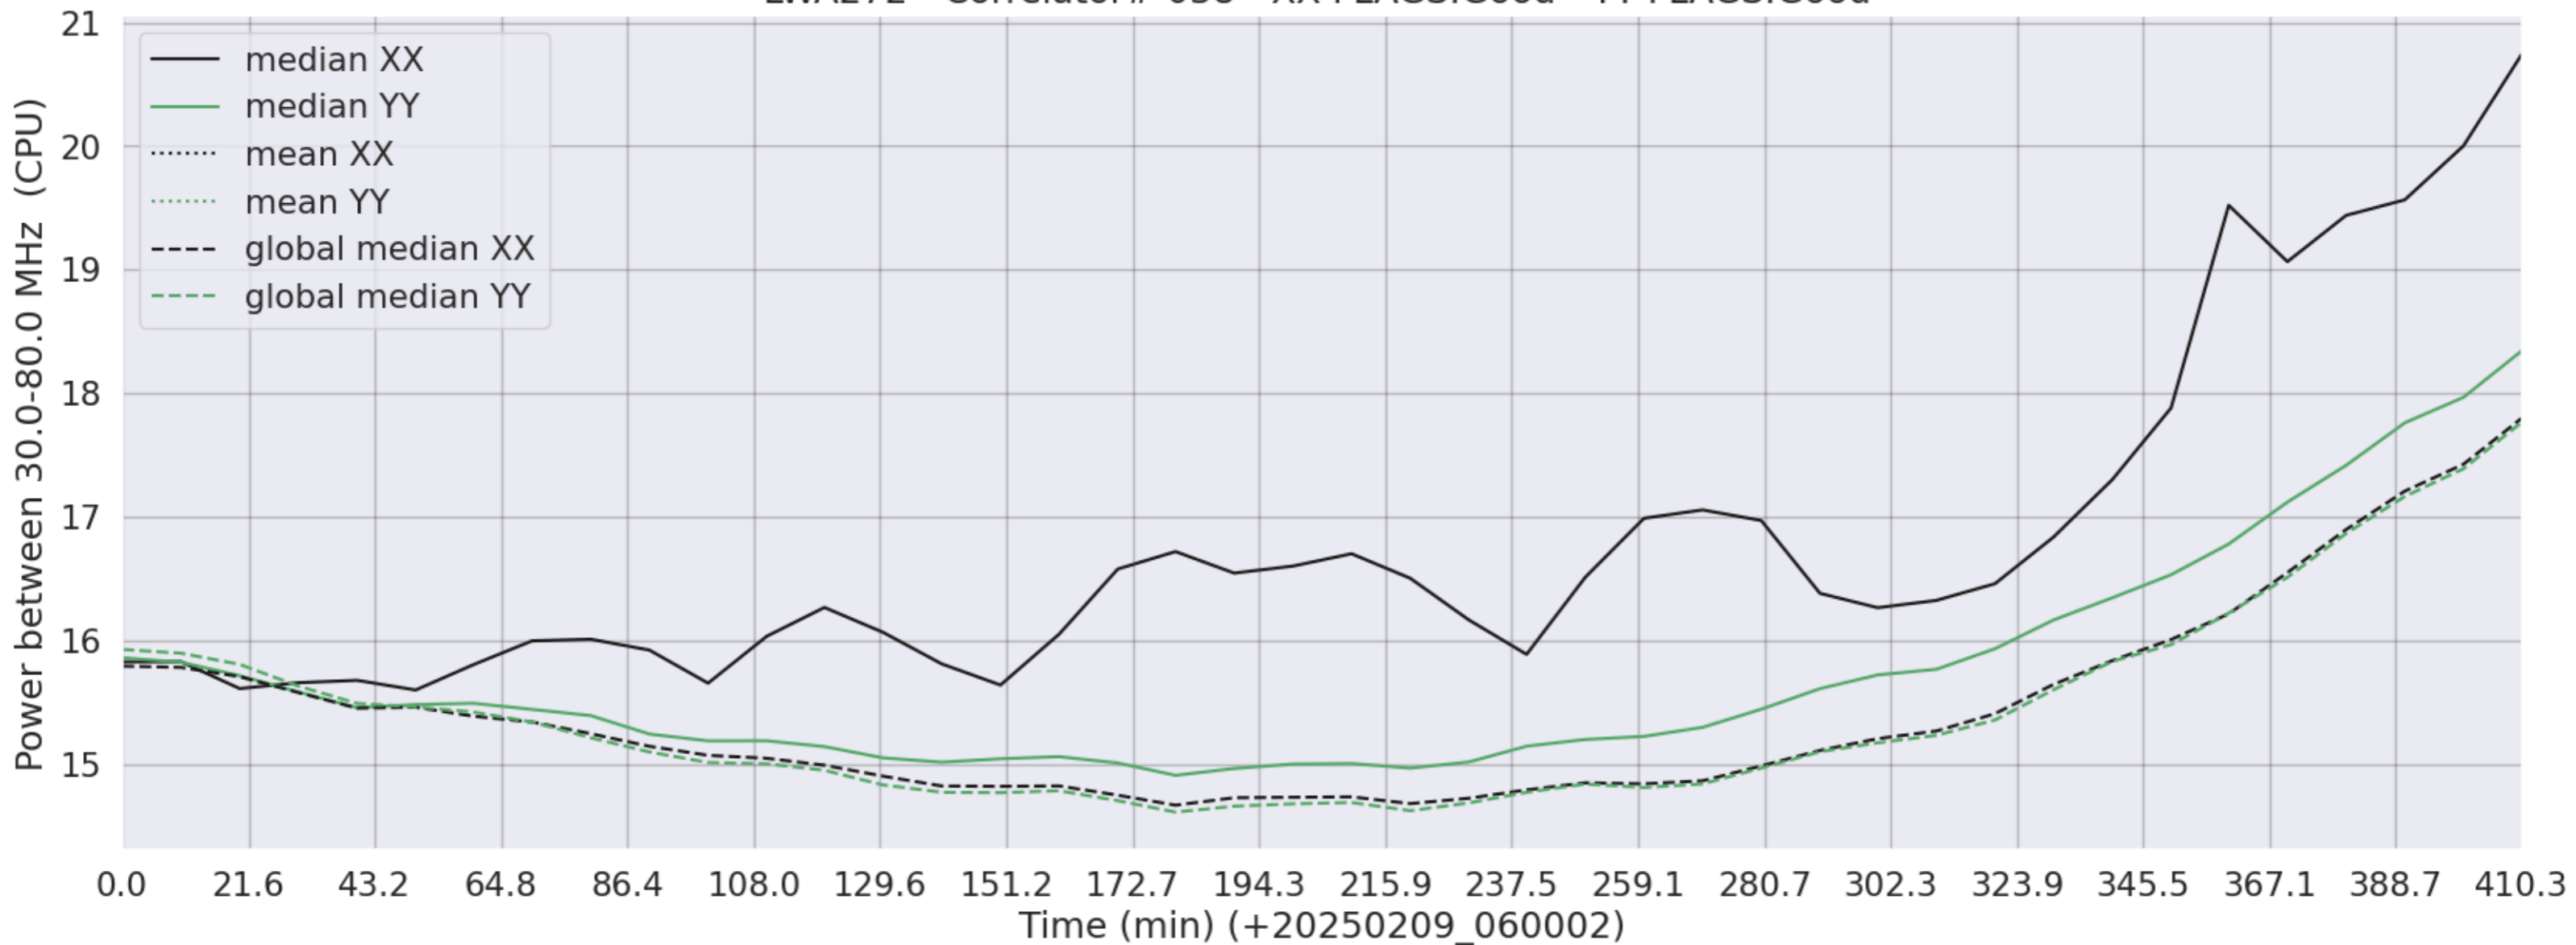

LWA270 - Correlator# 039 - XX FLAGS:Good - YY FLAGS:Good

LWA272 - Correlator# 038 - XX FLAGS:Good - YY FLAGS:Good