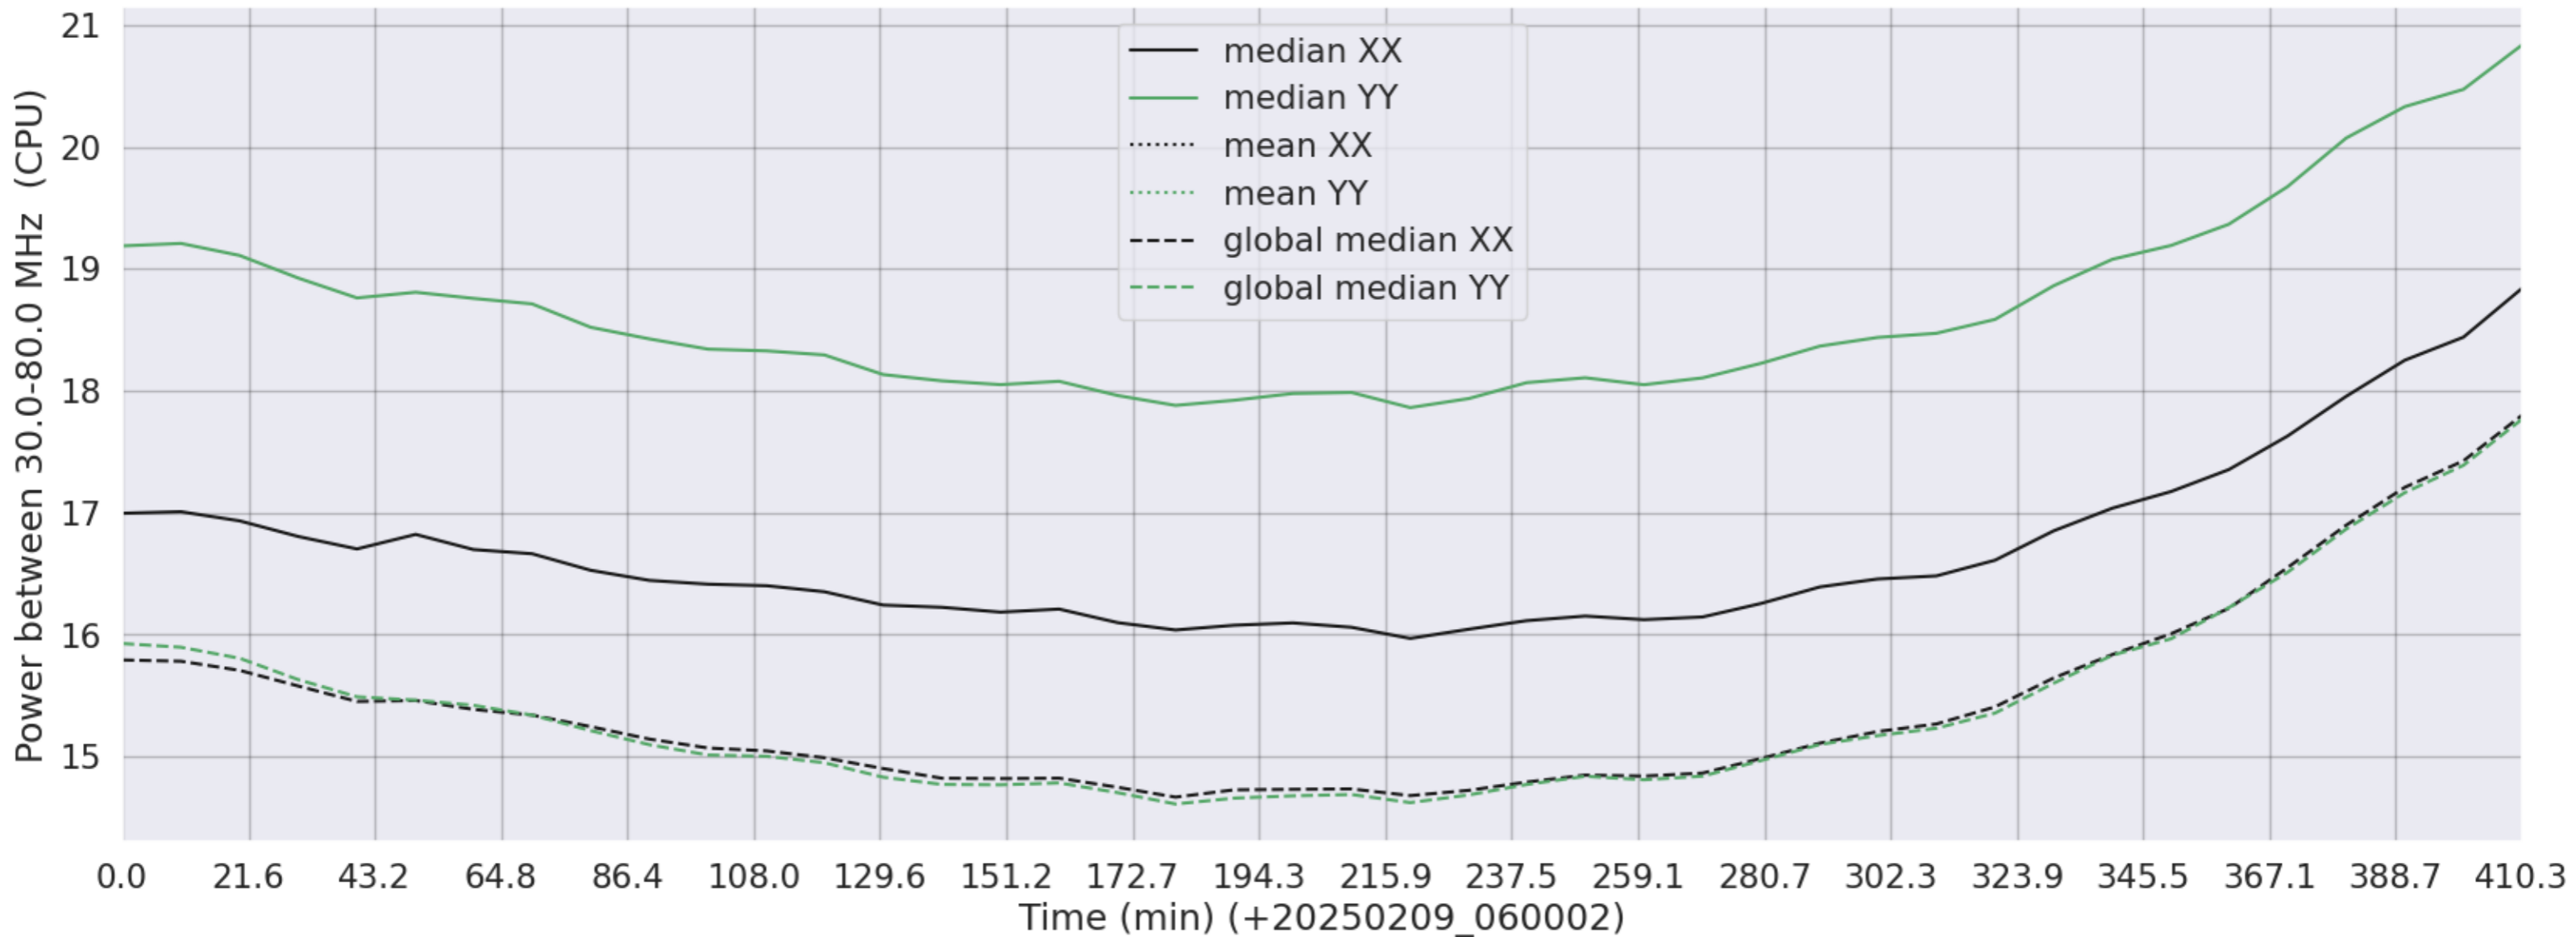

LWA072 - Correlator# 171 - XX FLAGS:Good - YY FLAGS:Good

LWA097 - Correlator# 170 - XX FLAGS:Good - YY FLAGS:Good