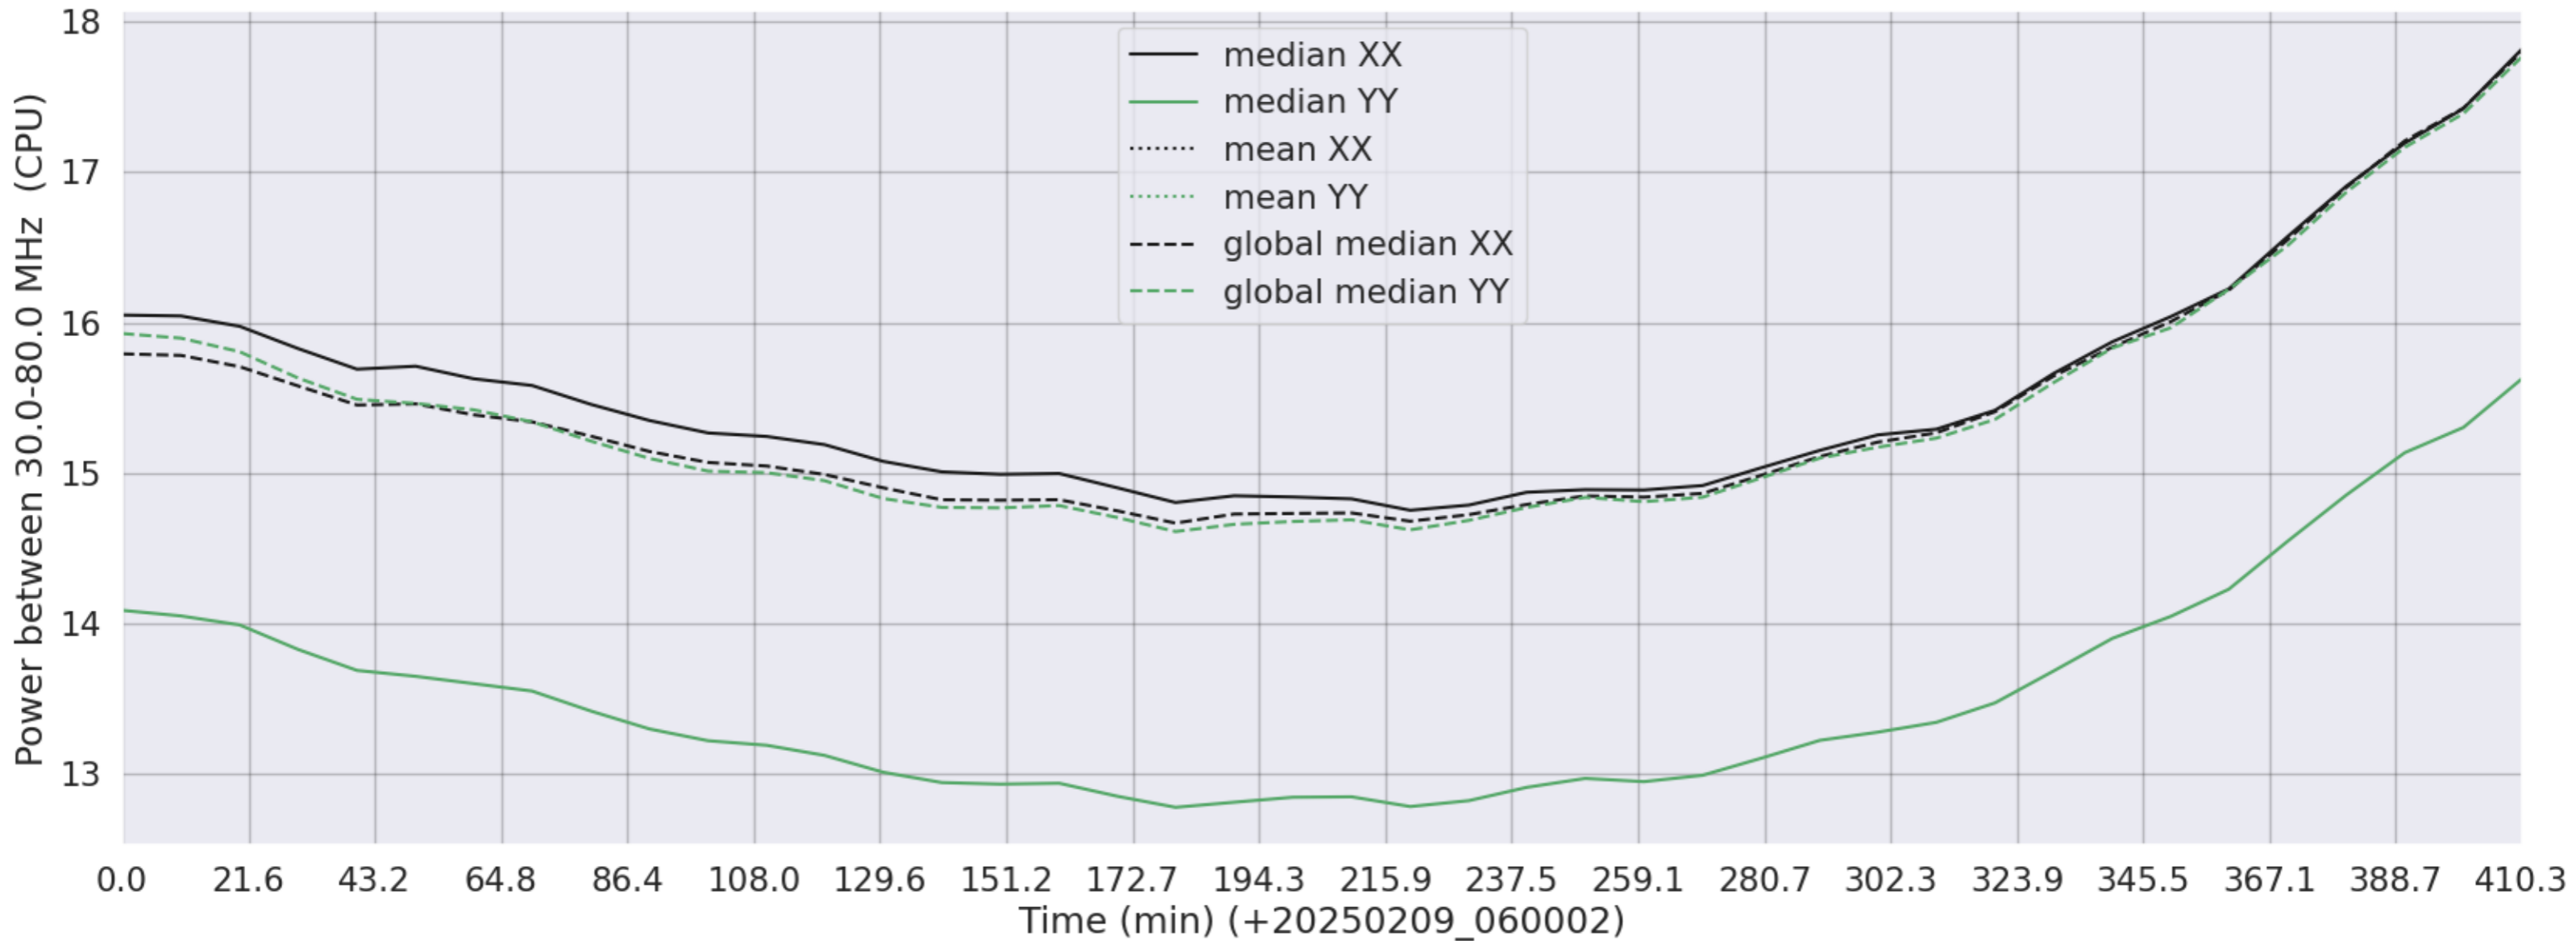

LWA151 - Correlator# 218 - XX FLAGS:Good - YY FLAGS:Good

LWA148 - Correlator# 217 - XX FLAGS:Good - YY FLAGS:Good