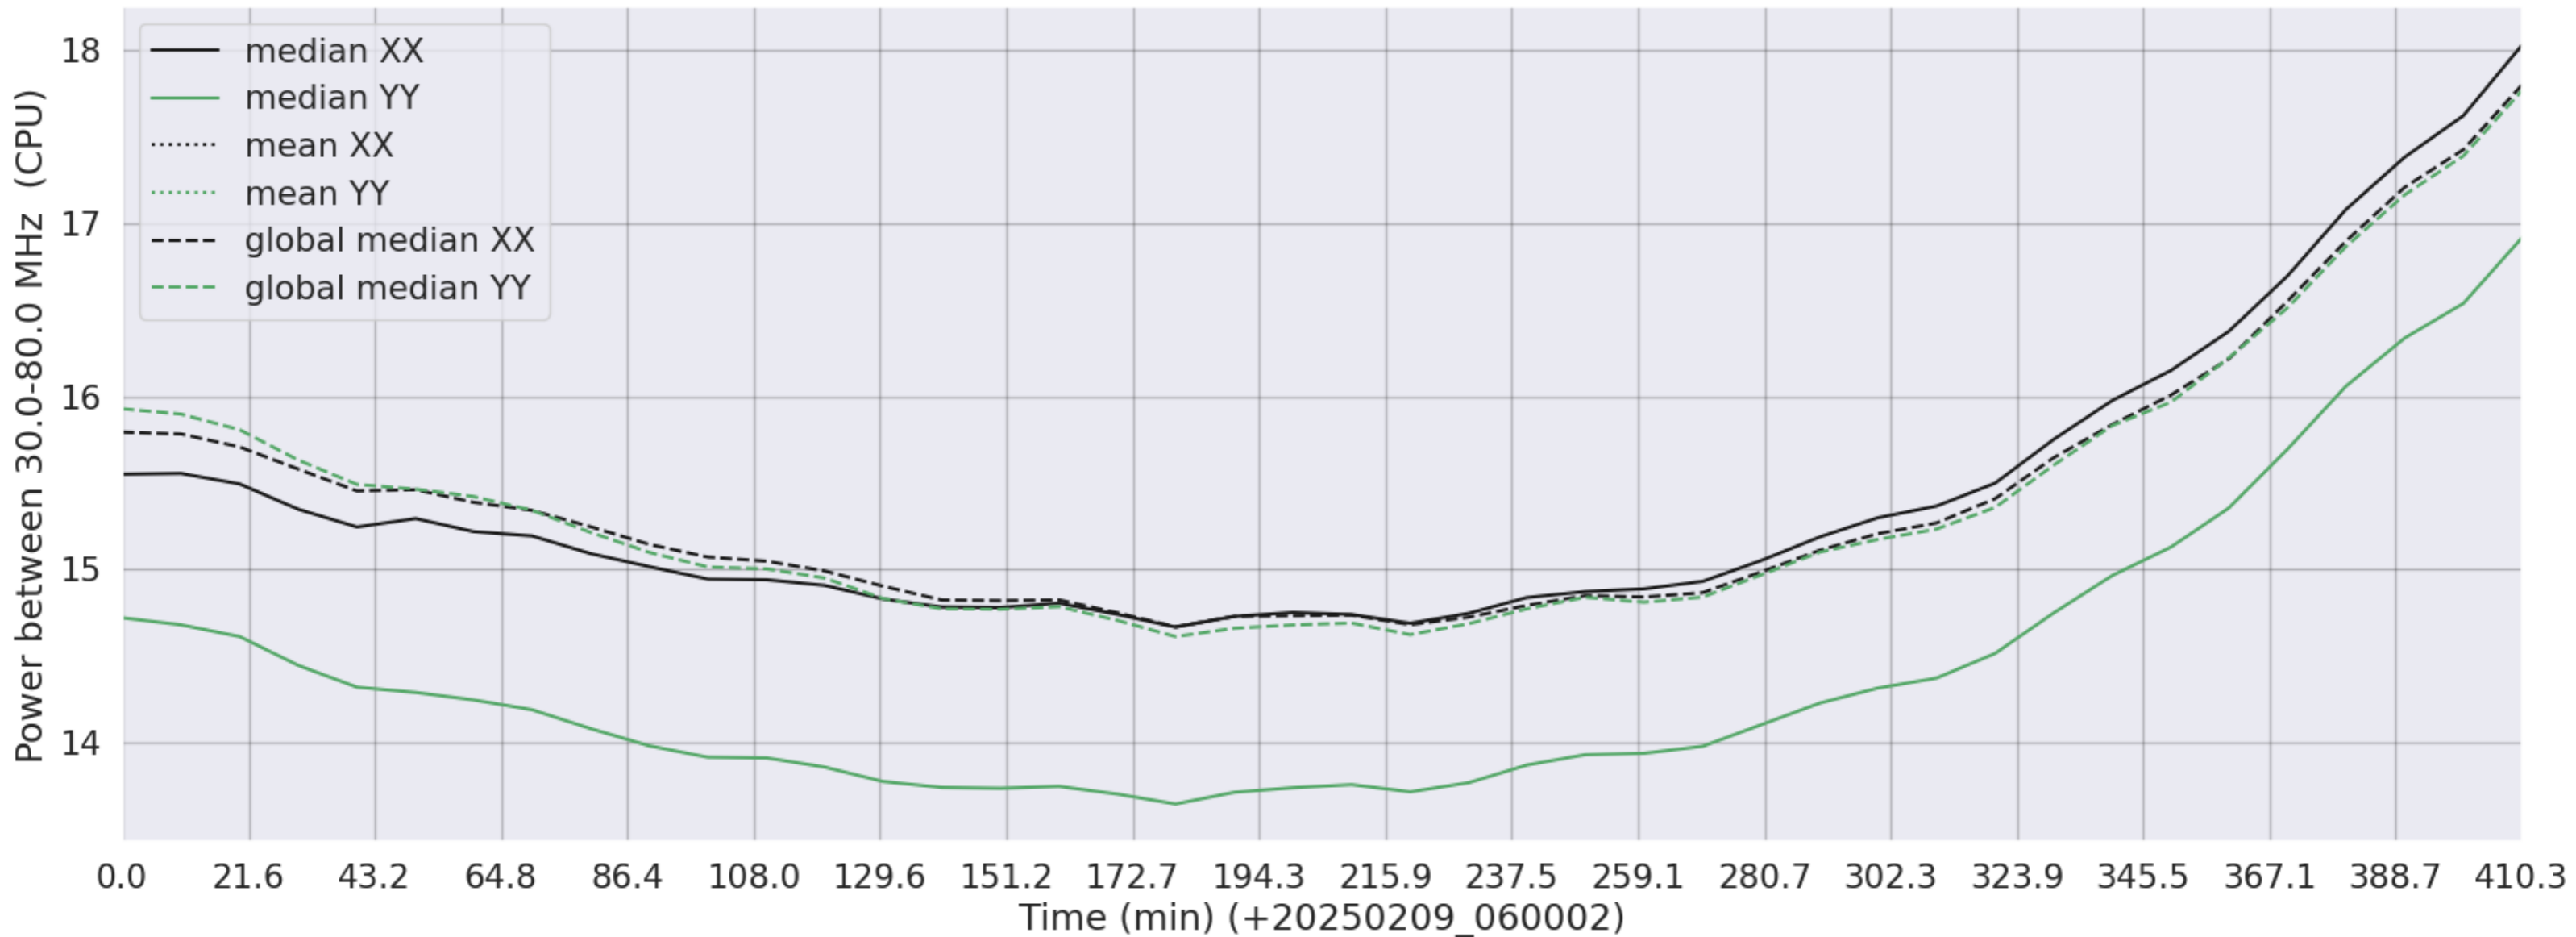

LWA120 - Correlator# 208 - XX FLAGS:Good - YY FLAGS:Good

LWA082 - Correlator# 209 - XX FLAGS:Good - YY FLAGS:Good

LWA143 - Correlator# 210 - XX FLAGS:Good - YY FLAGS:Good

LWA142 - Correlator# 211 - XX FLAGS:Good - YY FLAGS:Good