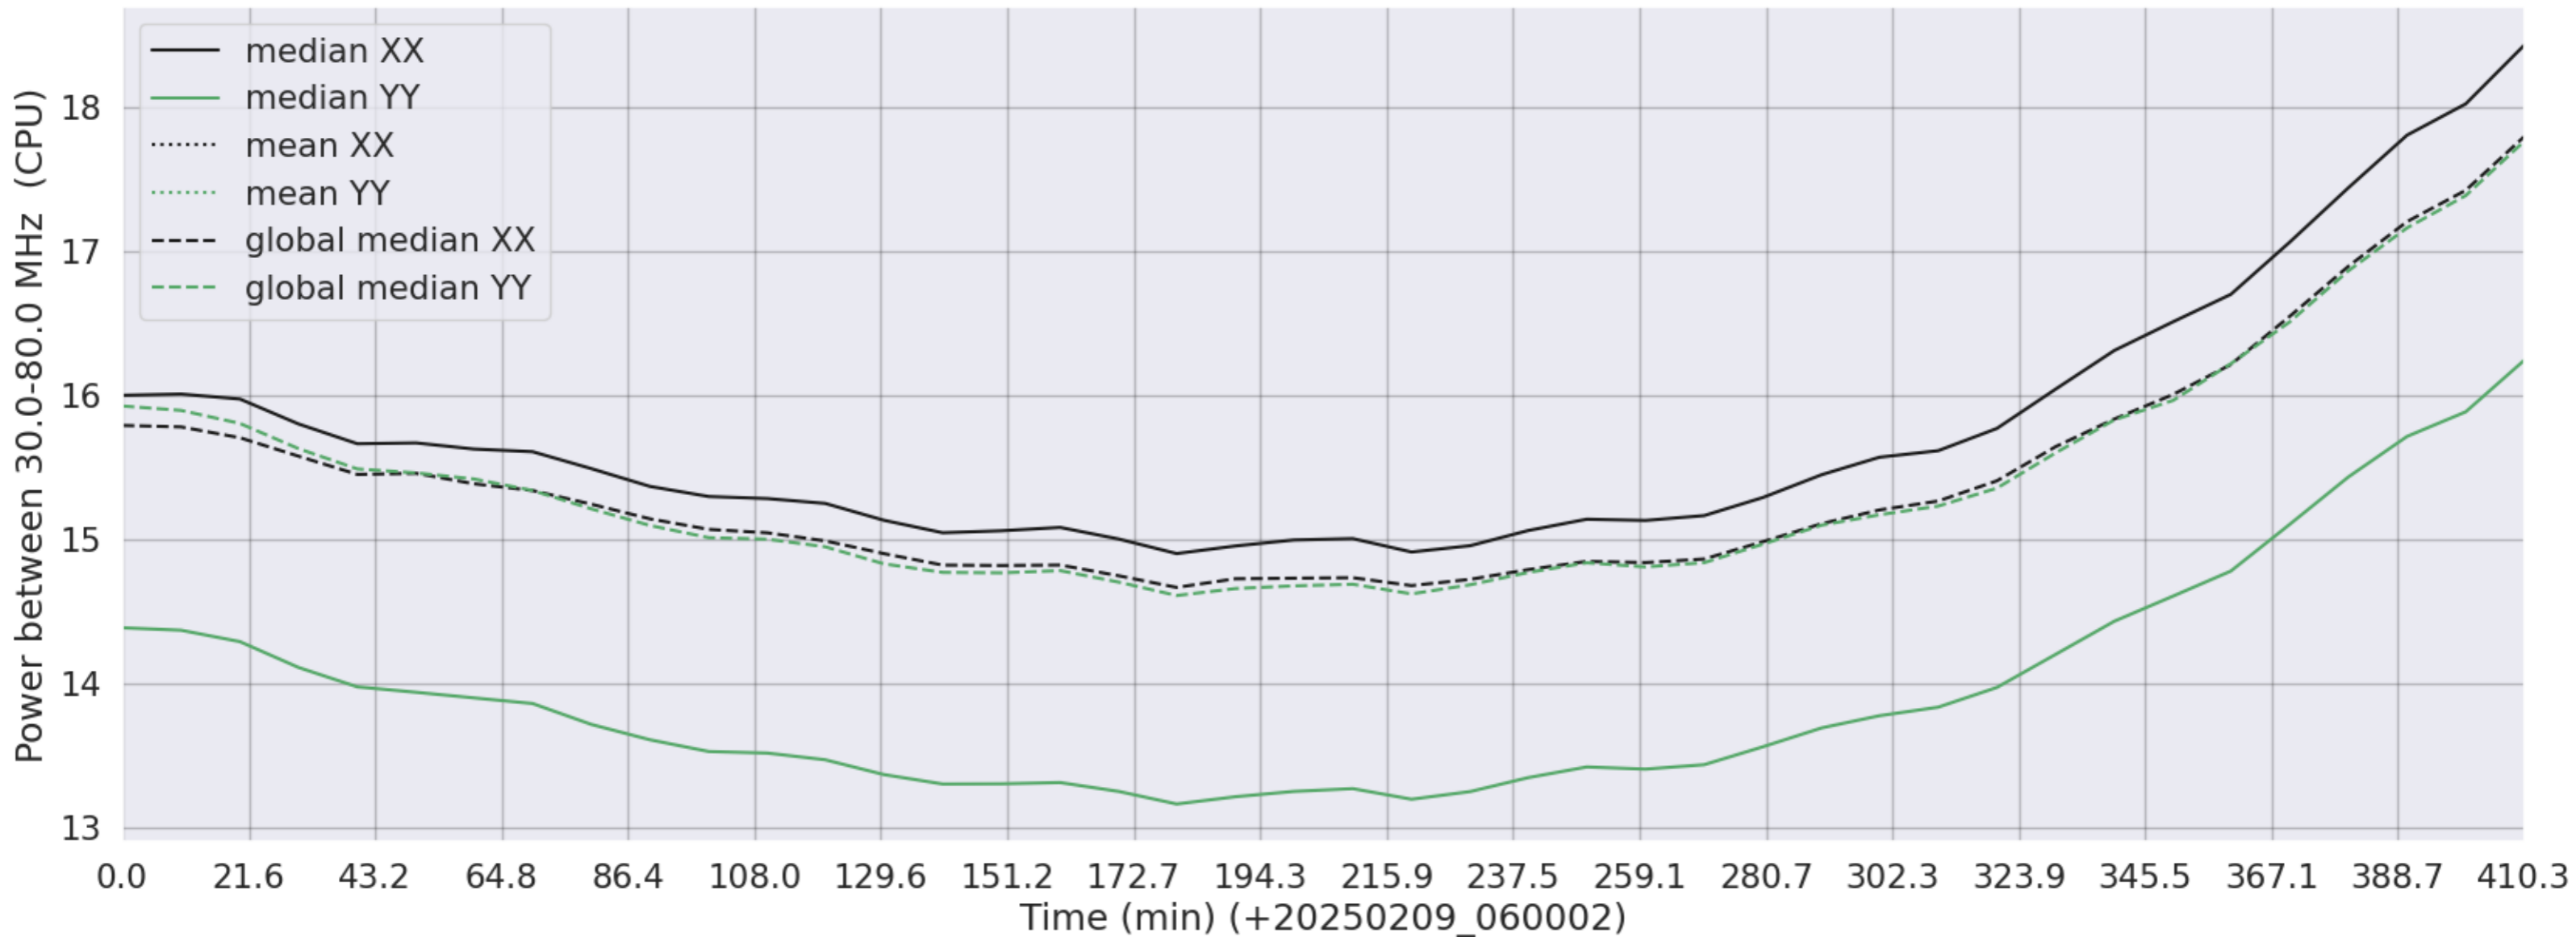

LWA052 - Correlator# 117 - XX FLAGS:Good - YY FLAGS:Good

LWA053 - Correlator# 116 - XX FLAGS:Good - YY FLAGS:Good