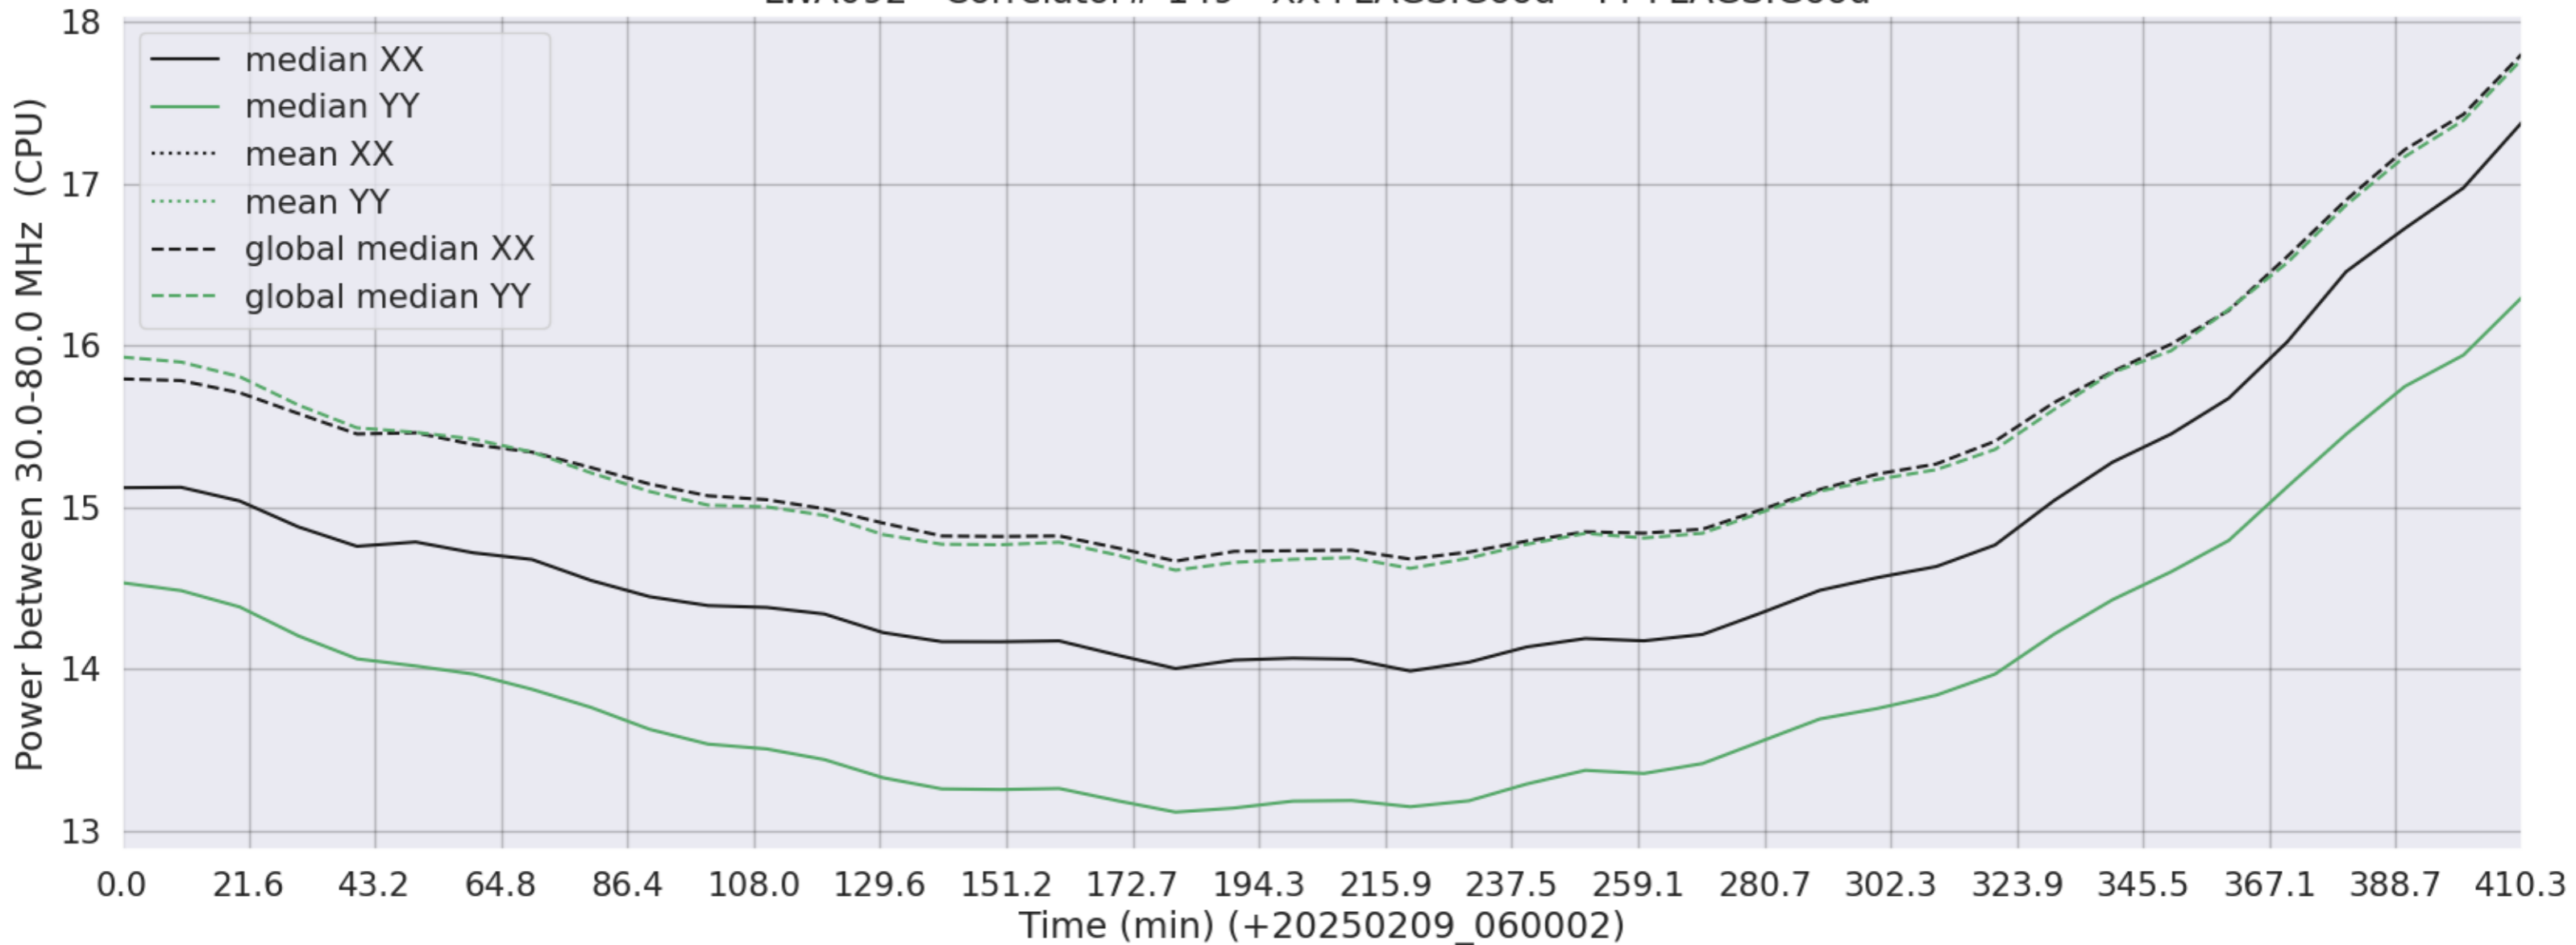

LWA095 - Correlator# 150 - XX FLAGS:Good - YY FLAGS:Good

LWA092 - Correlator# 149 - XX FLAGS:Good - YY FLAGS:Good