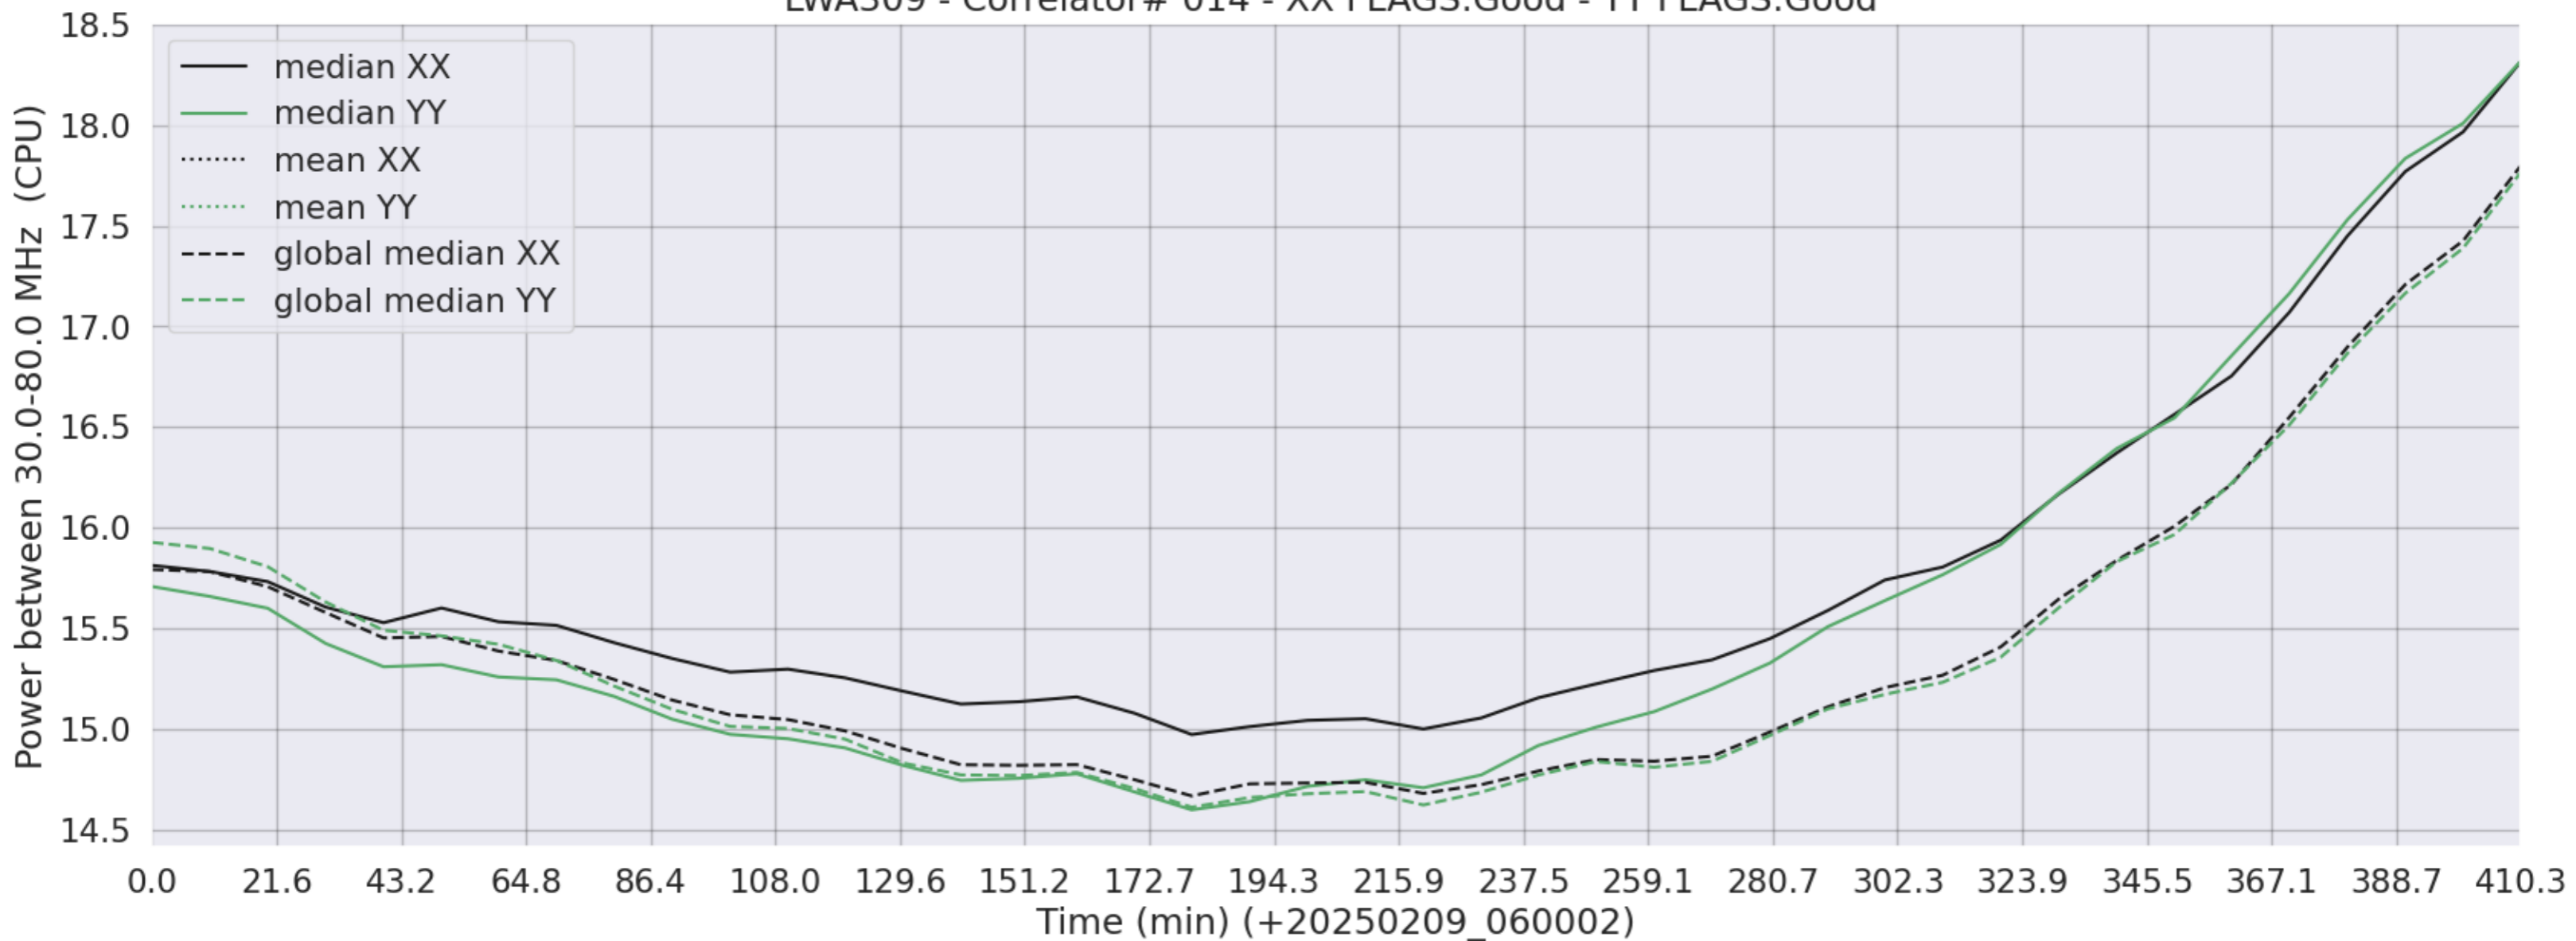

LWA308 - Correlator# 015 - XX FLAGS:Good - YY FLAGS:Good

LWA309 - Correlator# 014 - XX FLAGS:Good - YY FLAGS:Good