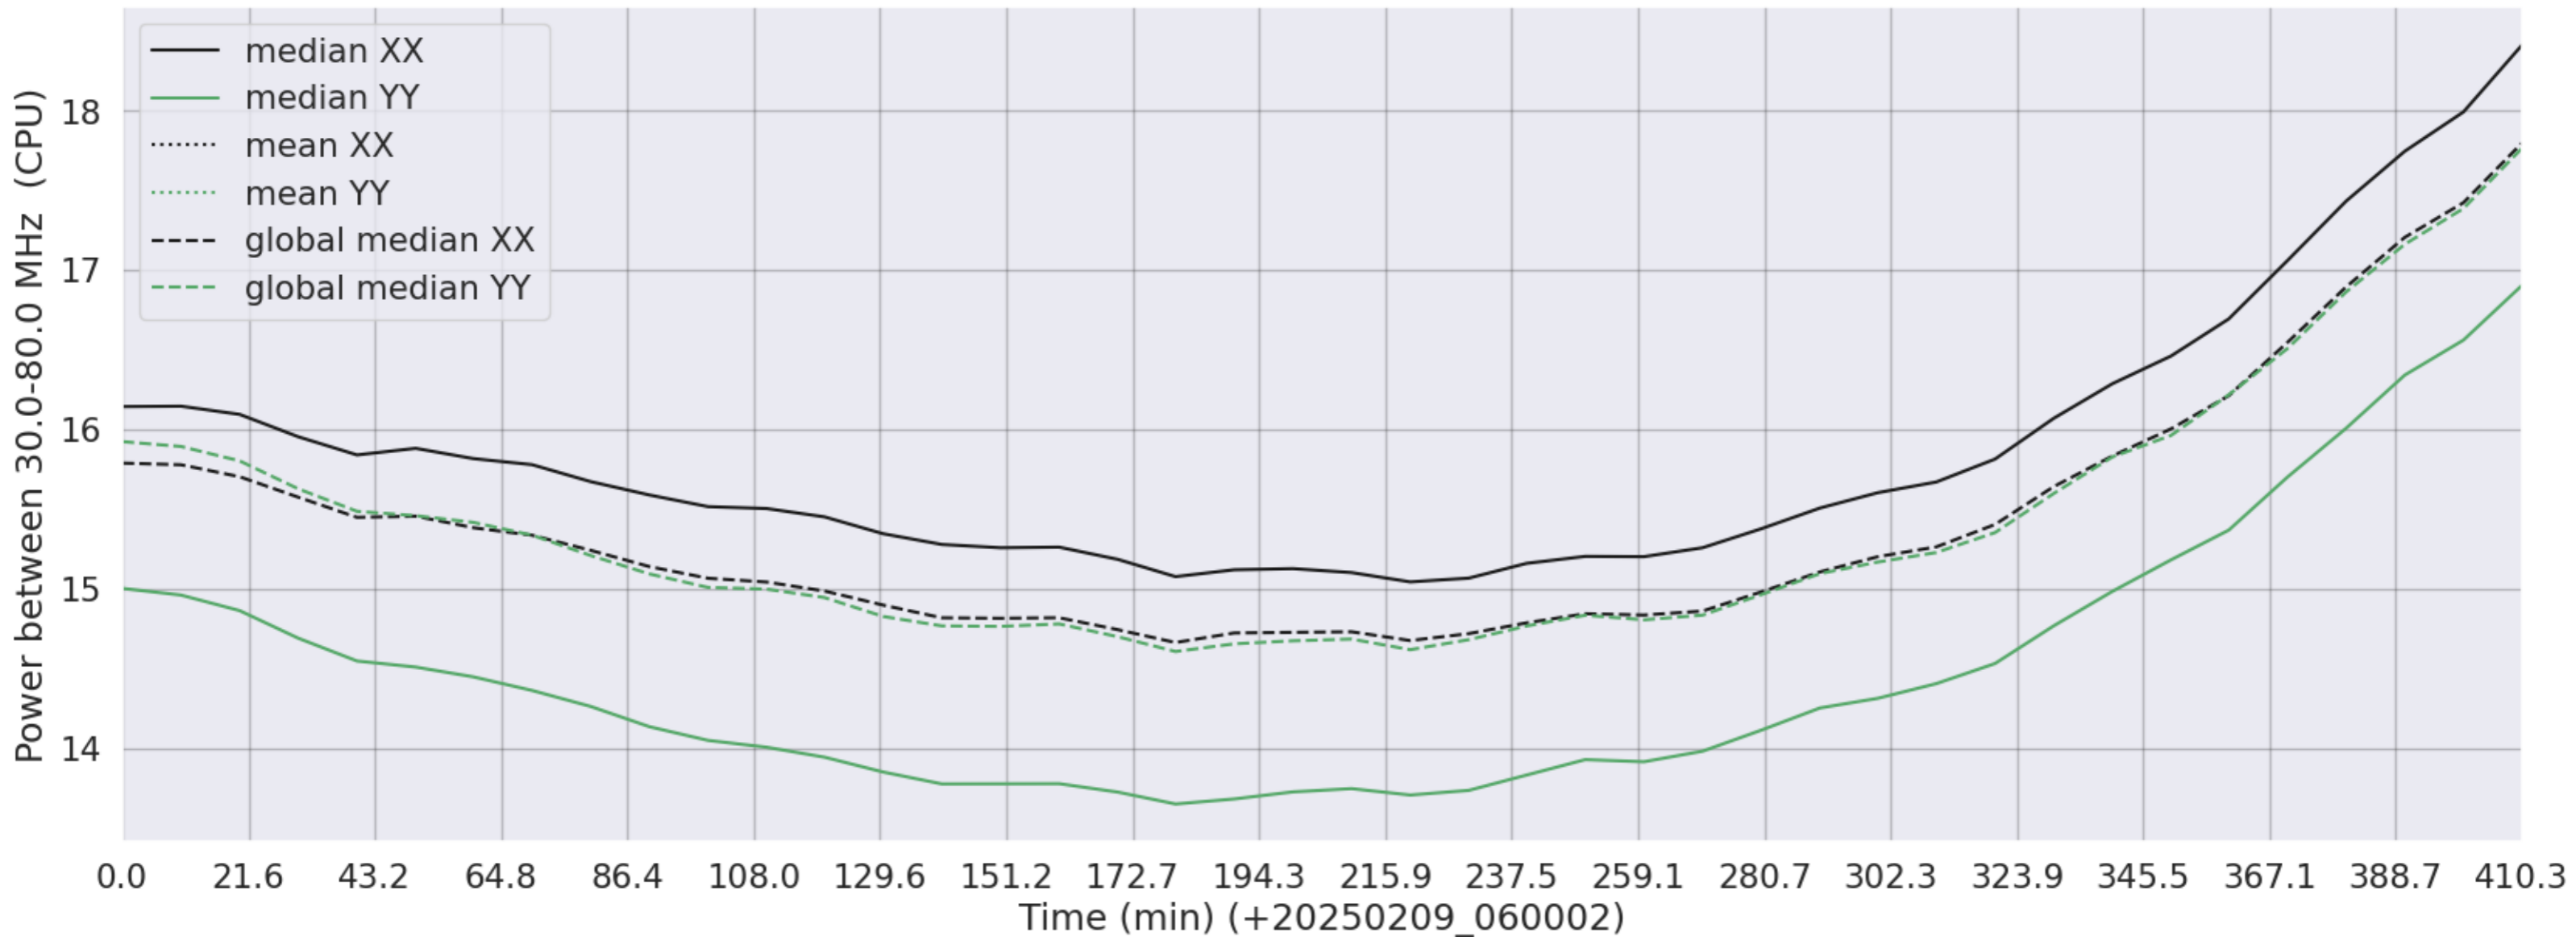

LWA049 - Correlator# 112 - XX FLAGS:Good - YY FLAGS:Good

LWA048 - Correlator# 113 - XX FLAGS:Good - YY FLAGS:Good

LWA051 - Correlator# 114 - XX FLAGS:Good - YY FLAGS:Good

LWA050 - Correlator# 115 - XX FLAGS:Good - YY FLAGS:Good