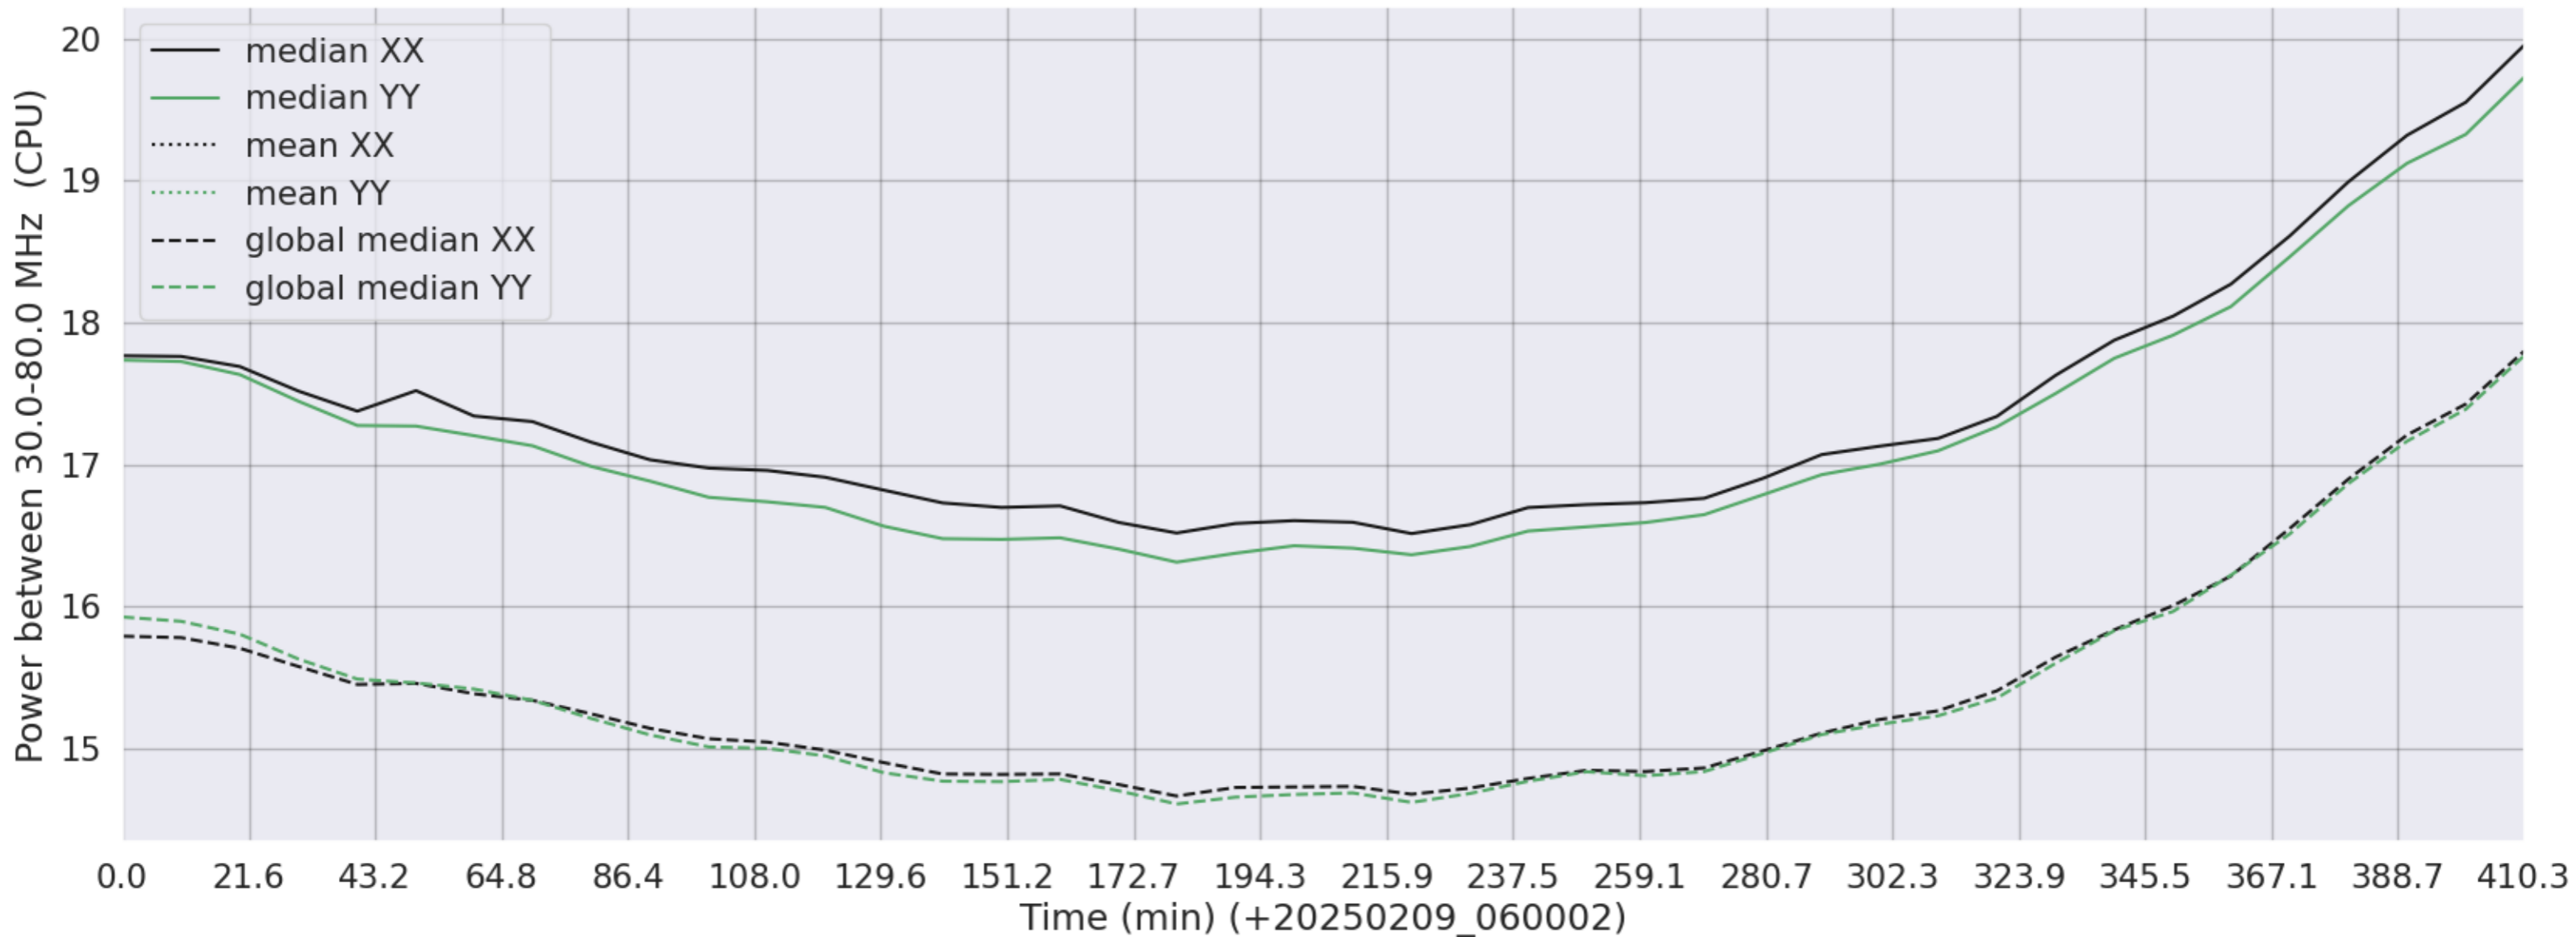

LWA169 - Correlator# 292 - XX FLAGS:Good - YY FLAGS:Good

LWA175 - Correlator# 293 - XX FLAGS:Good - YY FLAGS:Good

LWA204 - Correlator# 294 - XX FLAGS:Good - YY FLAGS:Good

LWA203 - Correlator# 295 - XX FLAGS:Good - YY FLAGS:Good