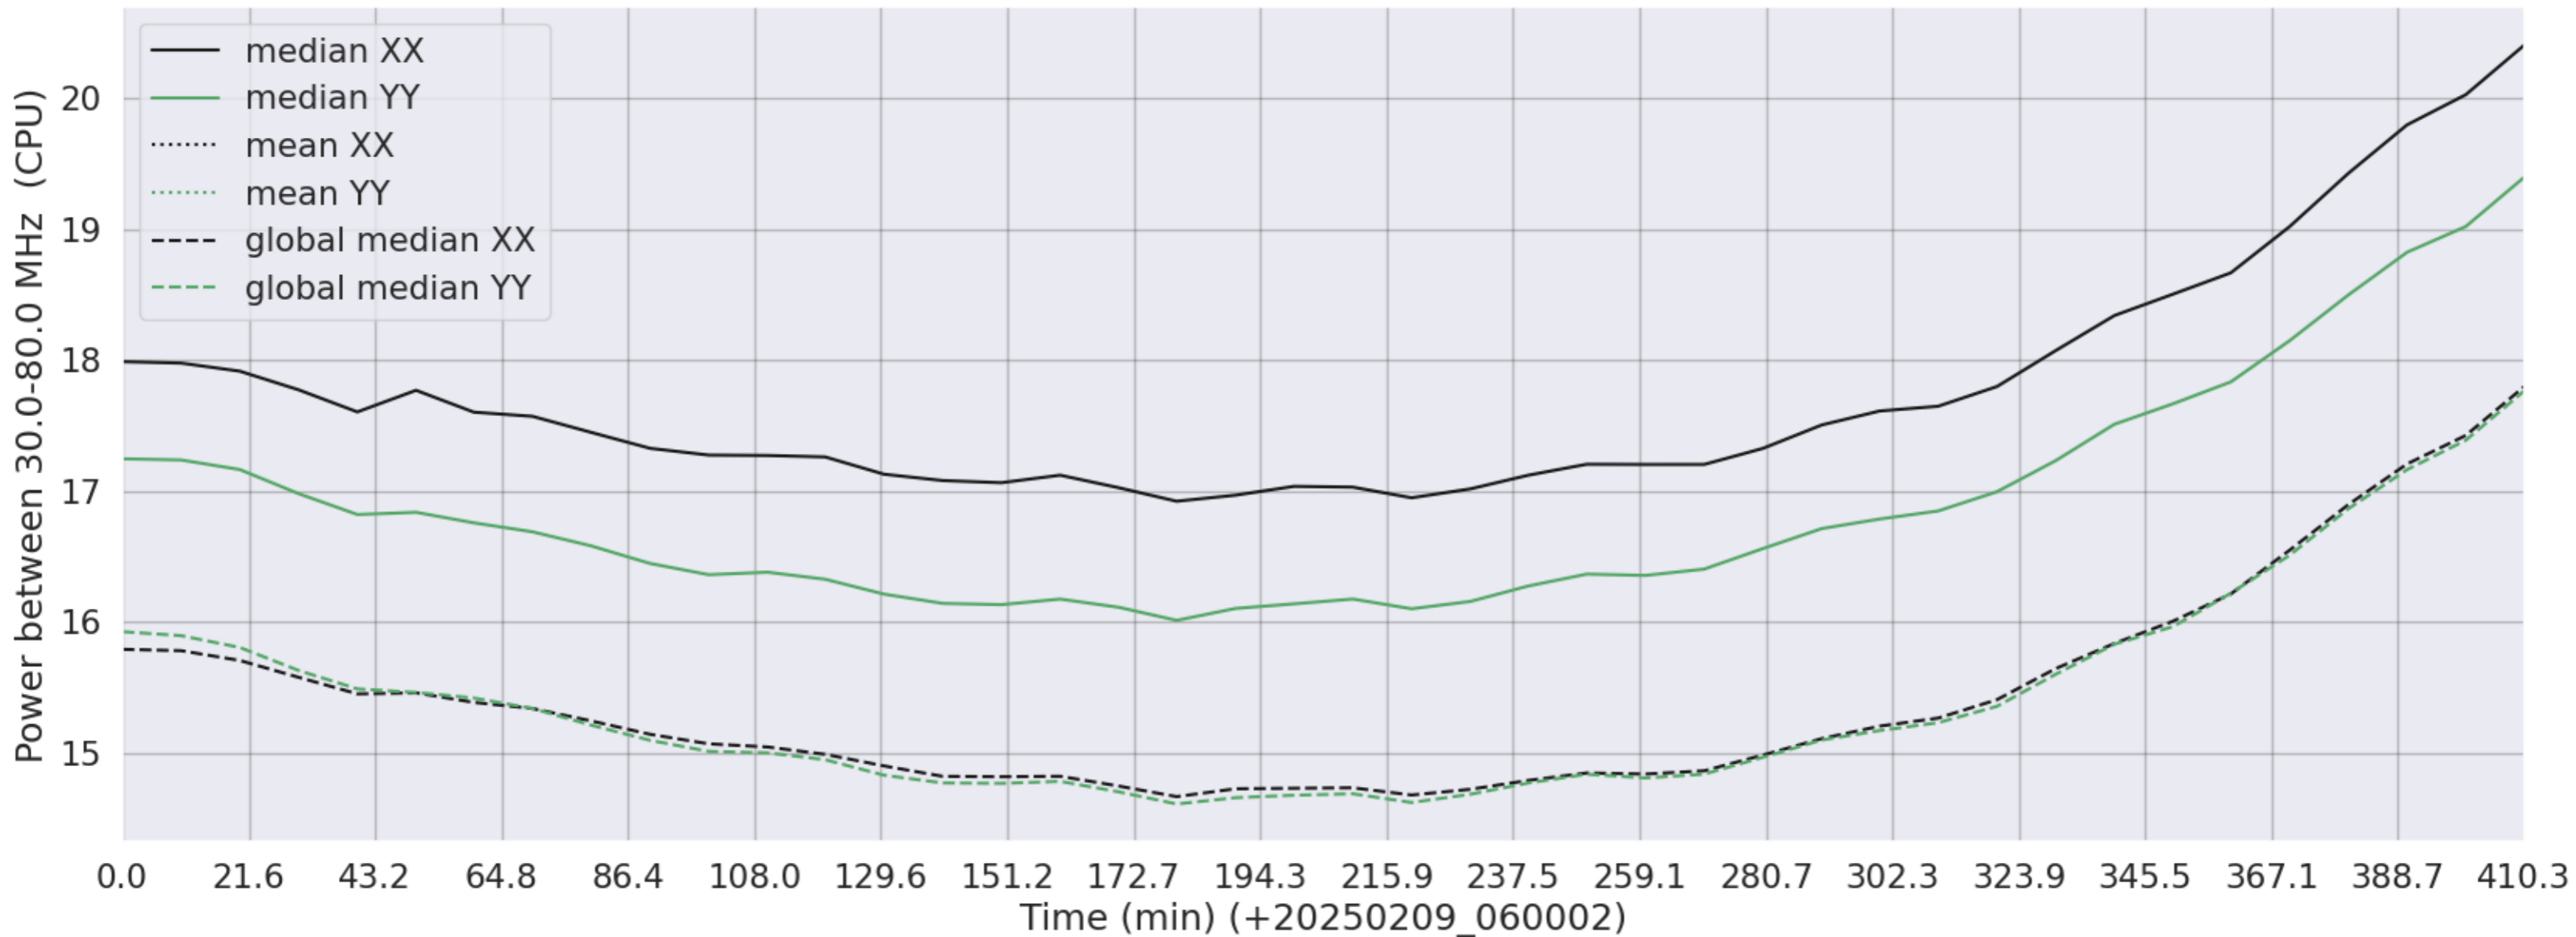

LWA225 - Correlator# 281 - XX FLAGS:Good - YY FLAGS:Good

LWA227 - Correlator# 280 - XX FLAGS:Good - YY FLAGS:Good