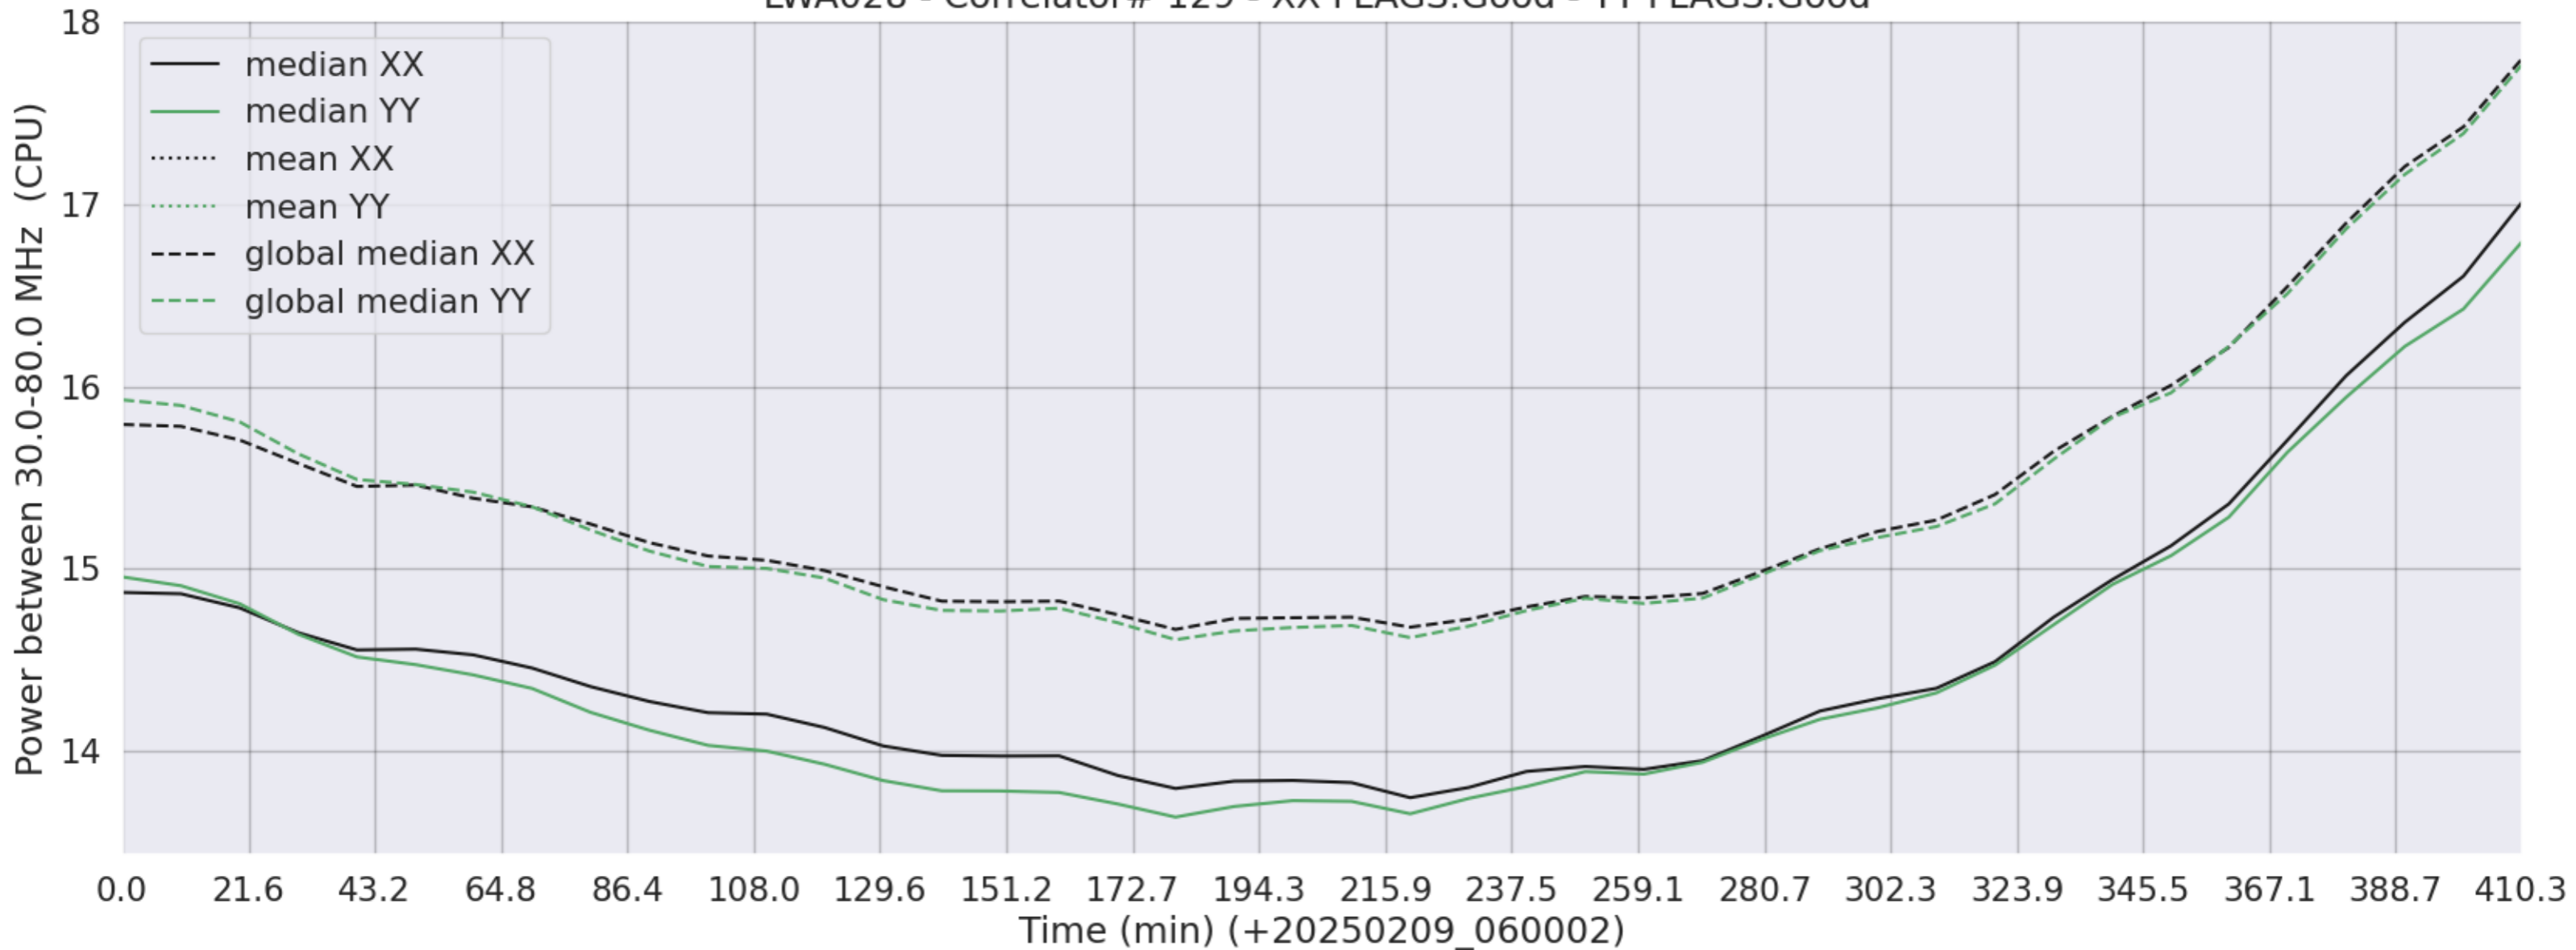

LWA032 - Correlator# 130 - XX FLAGS:Good - YY FLAGS:Good

LWA028 - Correlator# 129 - XX FLAGS:Good - YY FLAGS:Good