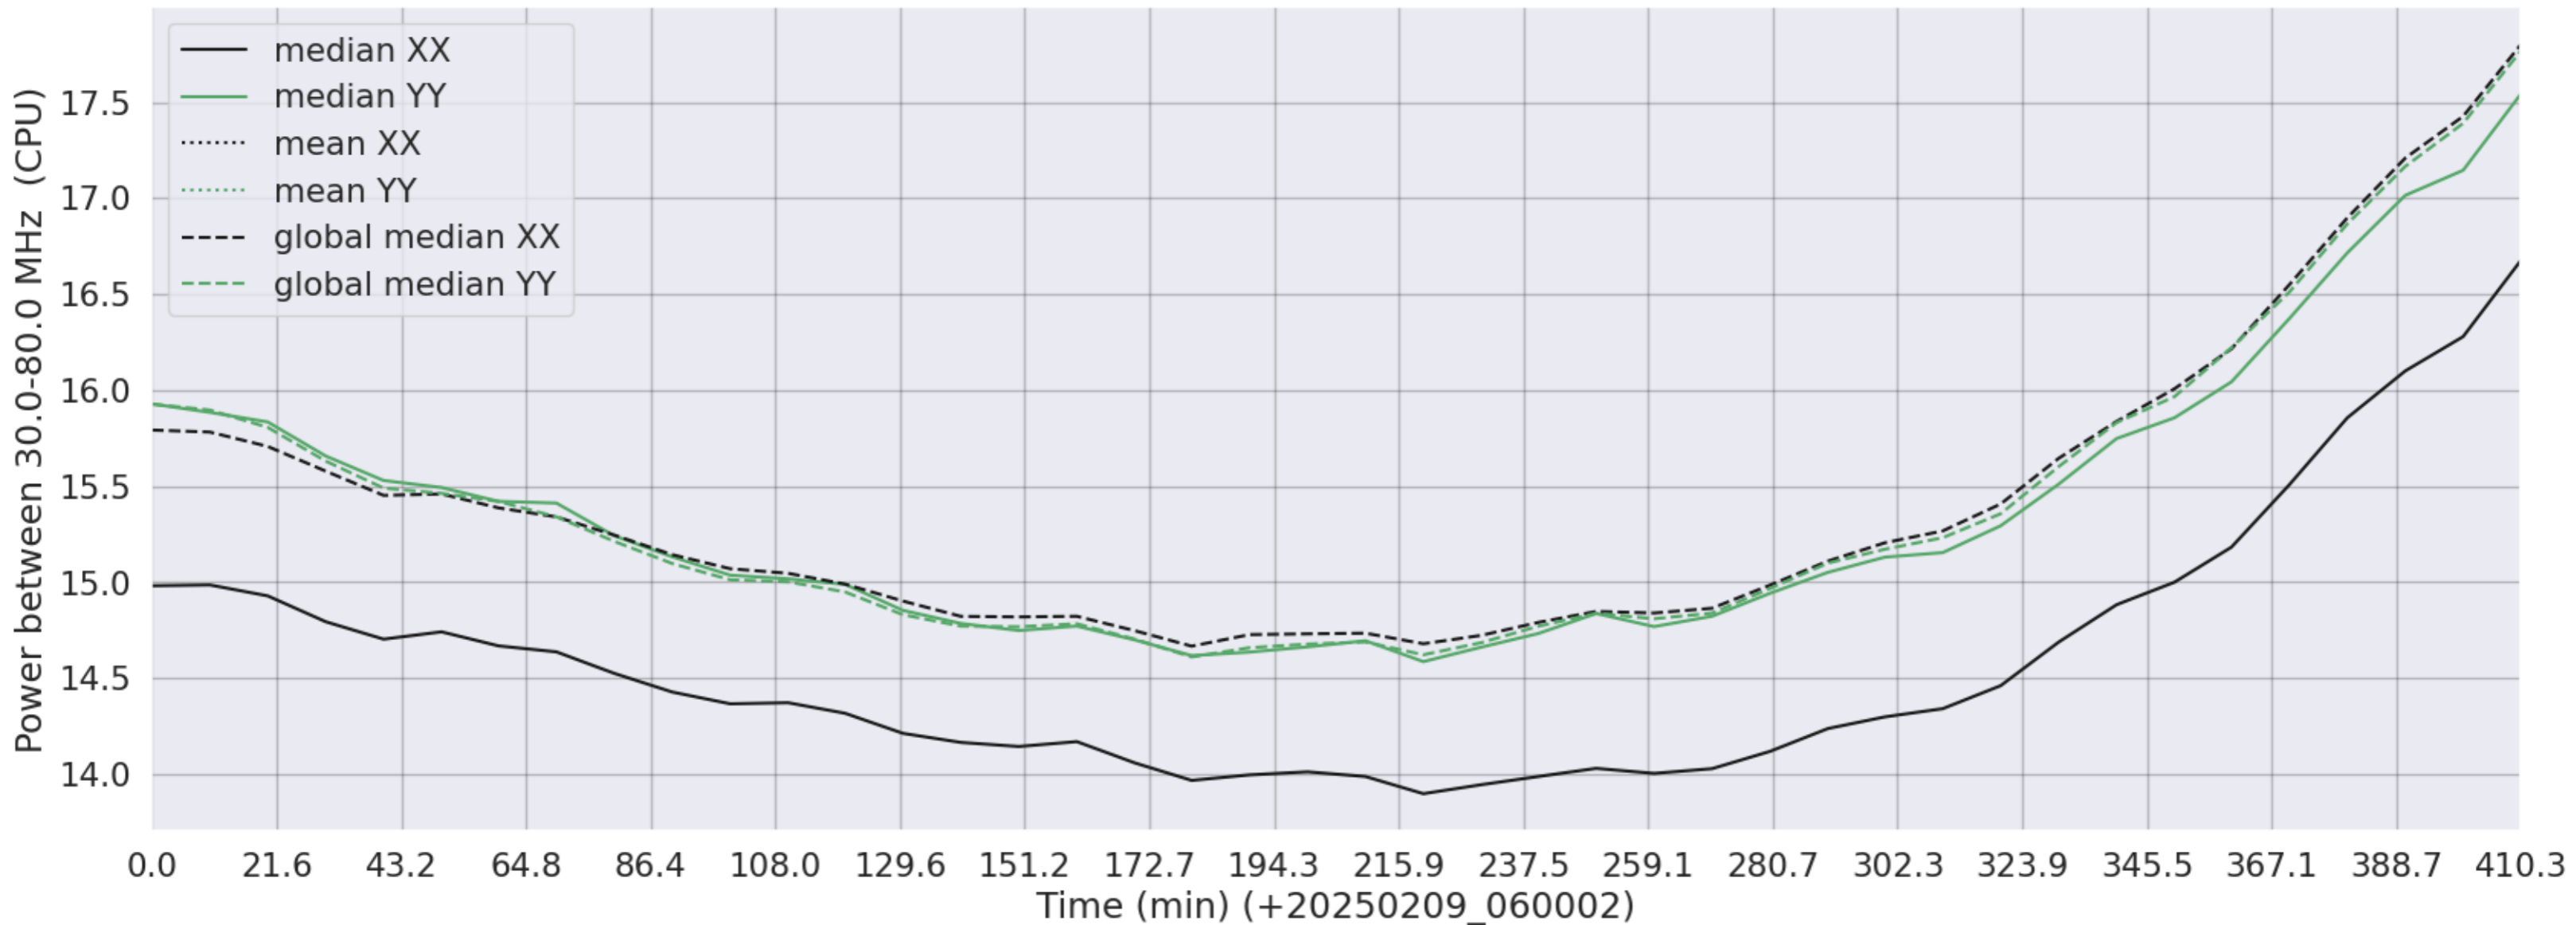

LWA010 - Correlator# 073 - XX FLAGS:Good - YY FLAGS:Good

LWA011 - Correlator# 072 - XX FLAGS:Good - YY FLAGS:Good