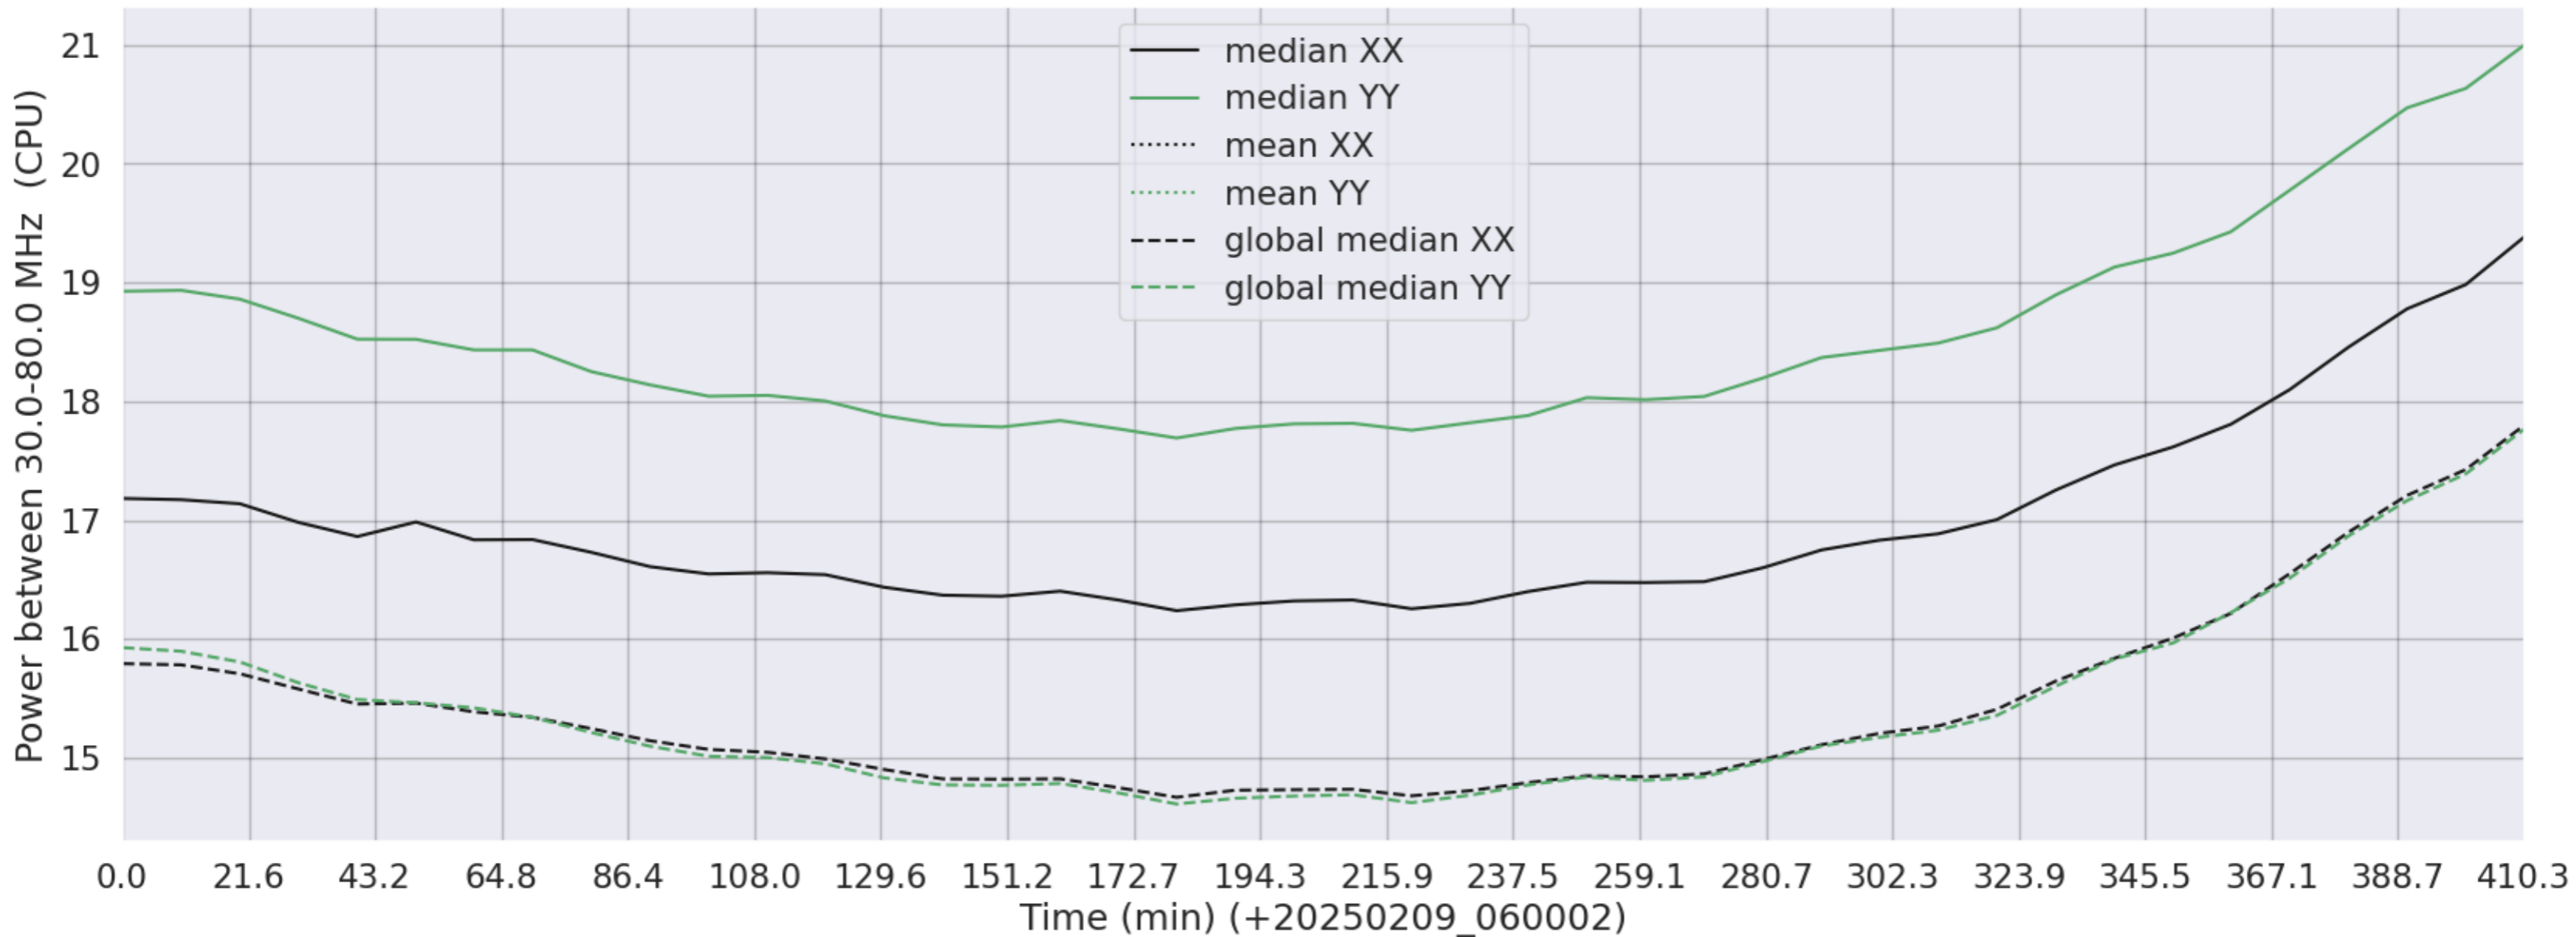

LWA227 - Correlator# 280 - XX FLAGS:Good - YY FLAGS:Good

LWA225 - Correlator# 281 - XX FLAGS:Good - YY FLAGS:Good

LWA349 - Correlator# 282 - XX FLAGS:Good - YY FLAGS:Good

LWA253 - Correlator# 283 - XX FLAGS:Good - YY FLAGS:Good