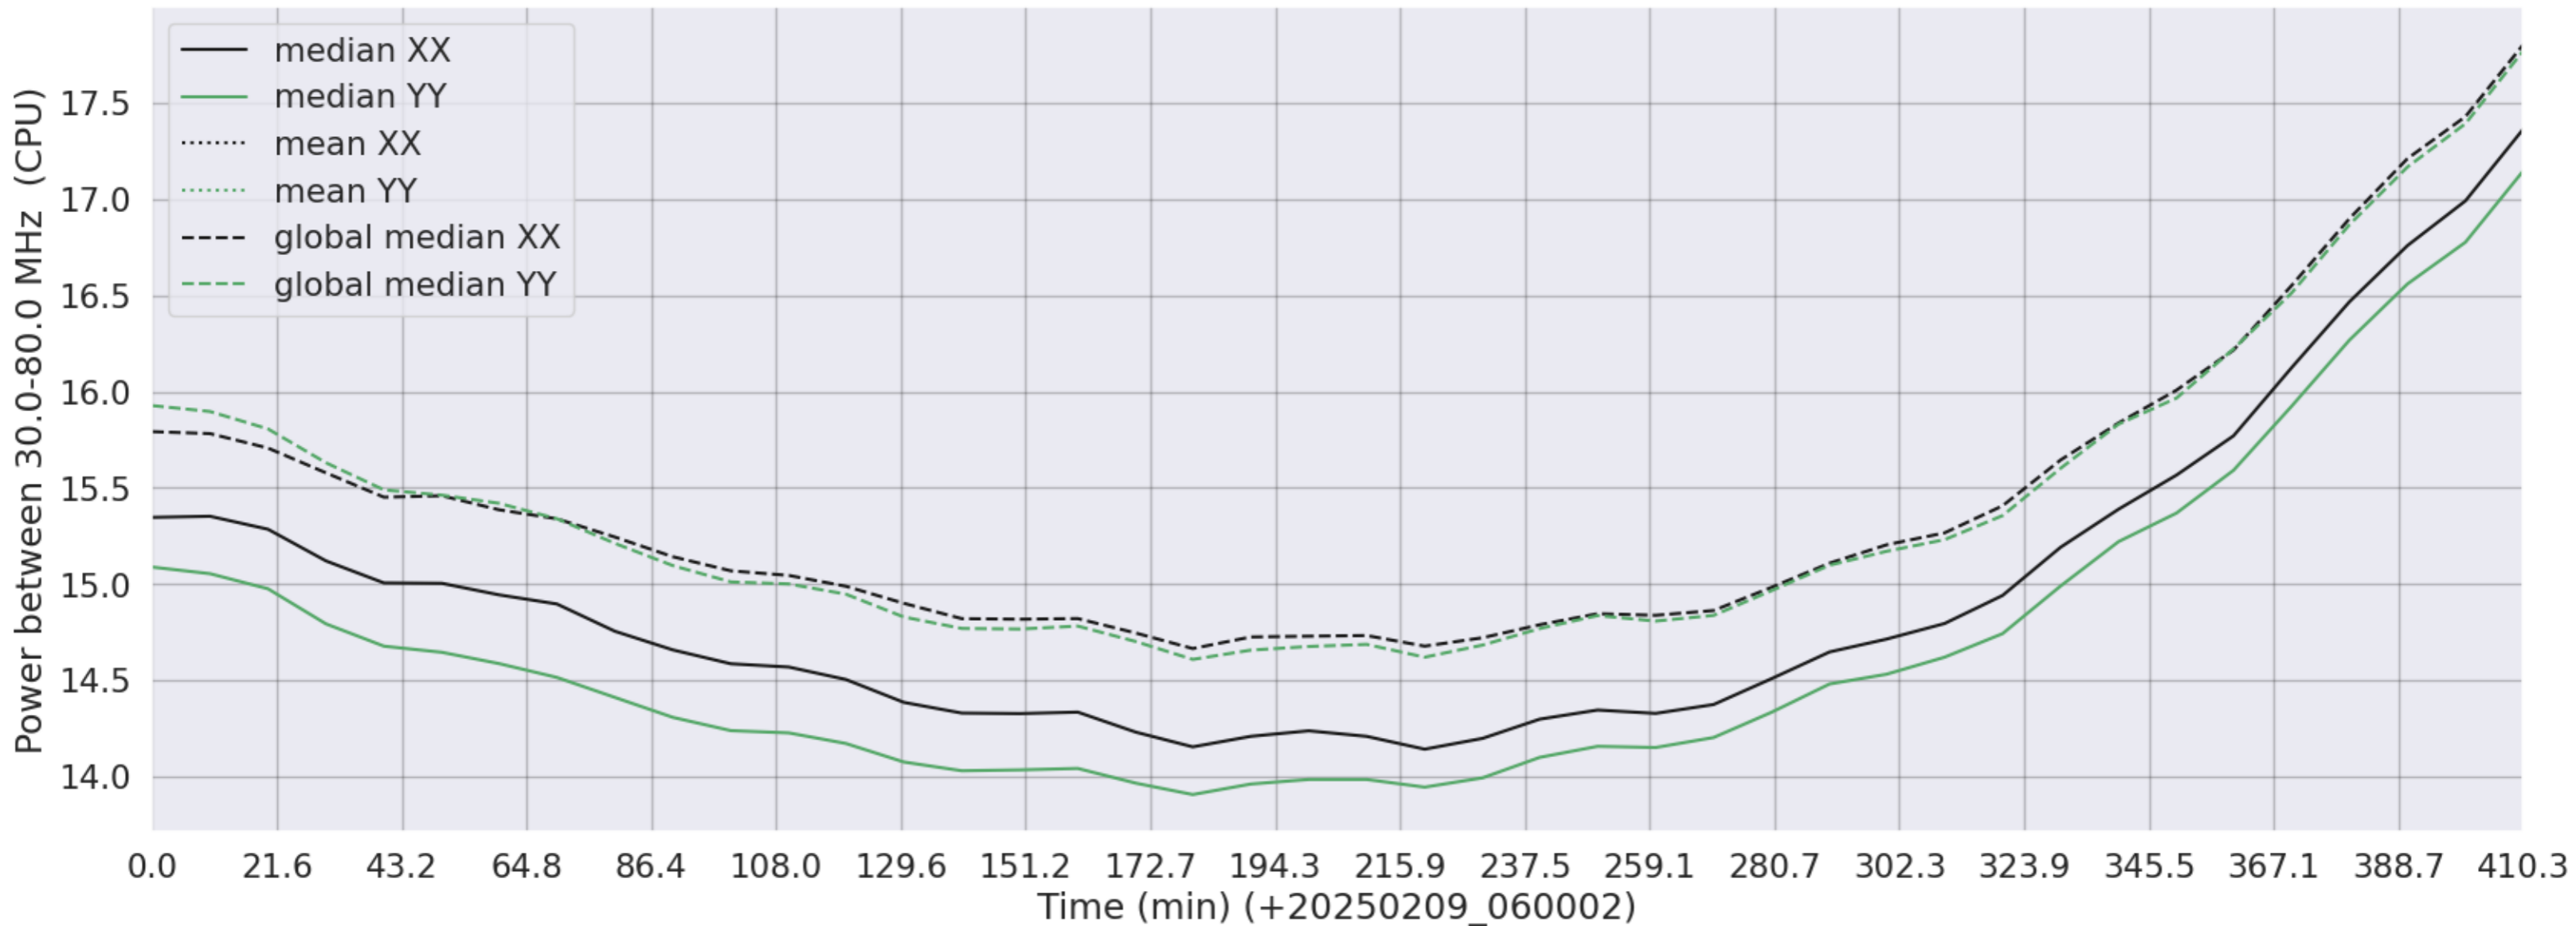

LWA179 - Correlator# 323 - XX FLAGS:Good - YY FLAGS:Good

LWA180 - Correlator# 322 - XX FLAGS:Good - YY FLAGS:Good