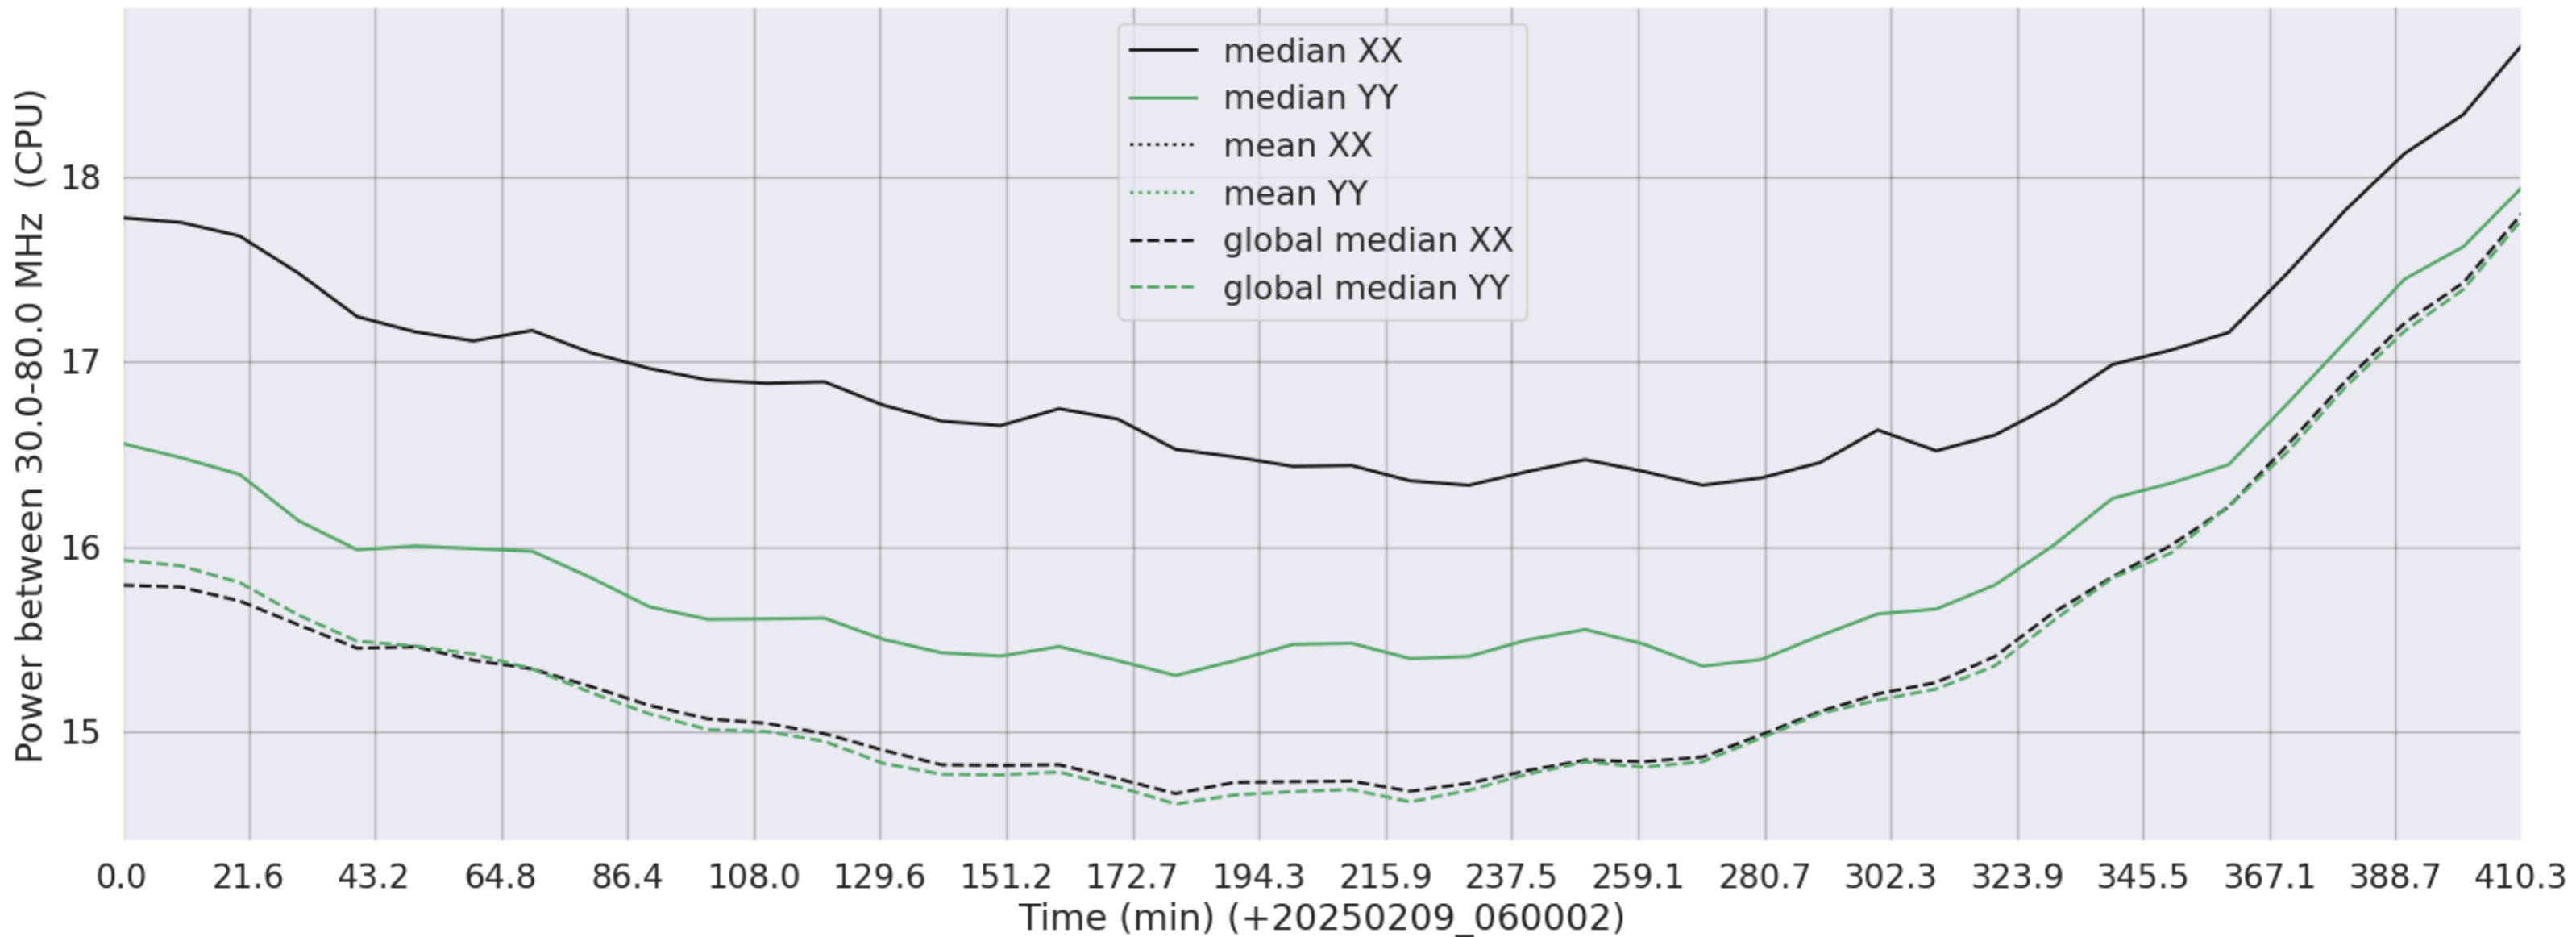

LWA274 - Correlator# 091 - XX FLAGS:Good - YY FLAGS:Good

LWA275 - Correlator# 090 - XX FLAGS:Good - YY FLAGS:Good