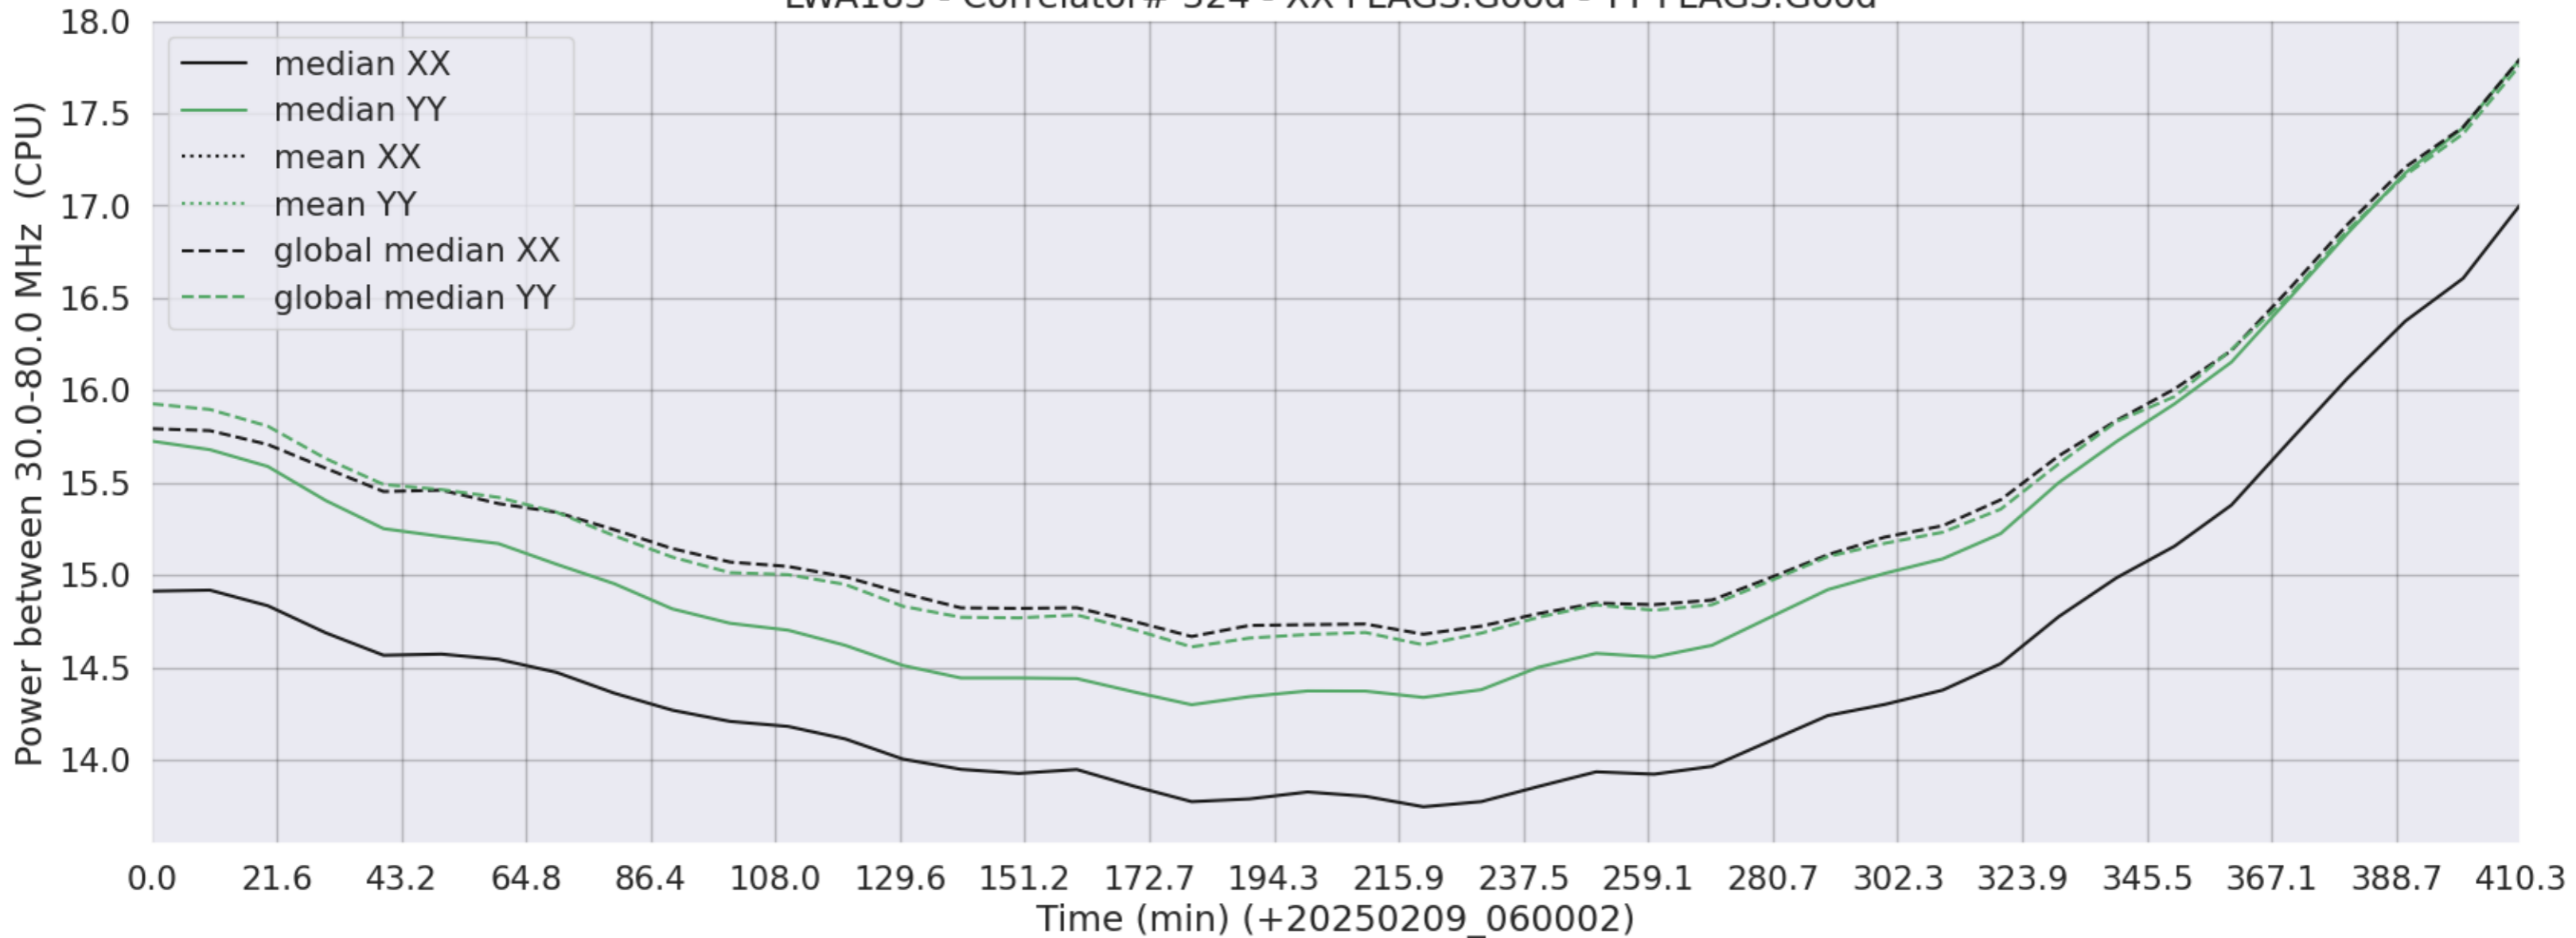

LWA176 - Correlator# 325 - XX FLAGS:Good - YY FLAGS:Good

LWA183 - Correlator# 324 - XX FLAGS:Good - YY FLAGS:Good