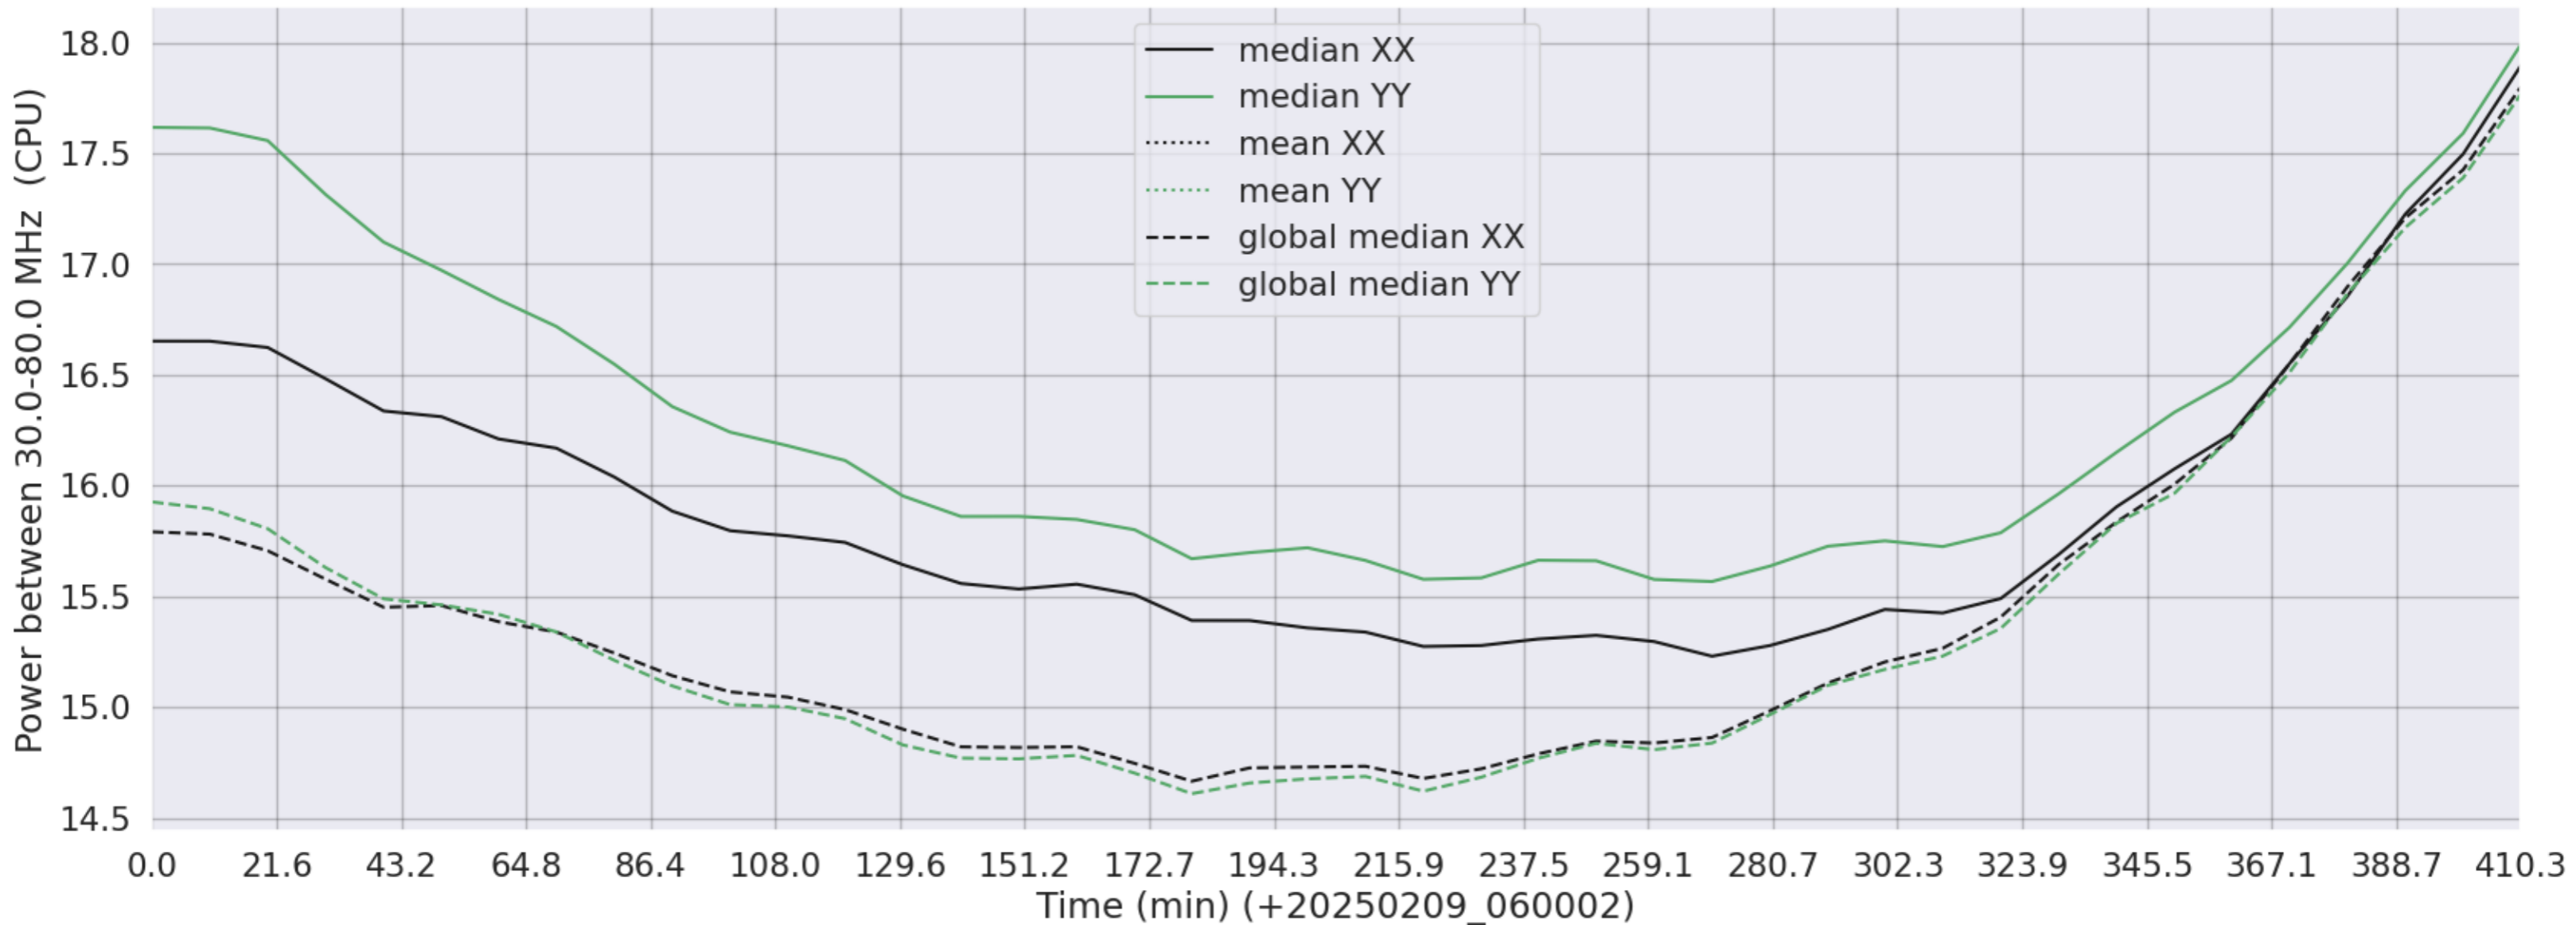

LWA290 - Correlator# 285 - XX FLAGS:Good - YY FLAGS:Good

LWA293 - Correlator# 284 - XX FLAGS:Good - YY FLAGS:Good