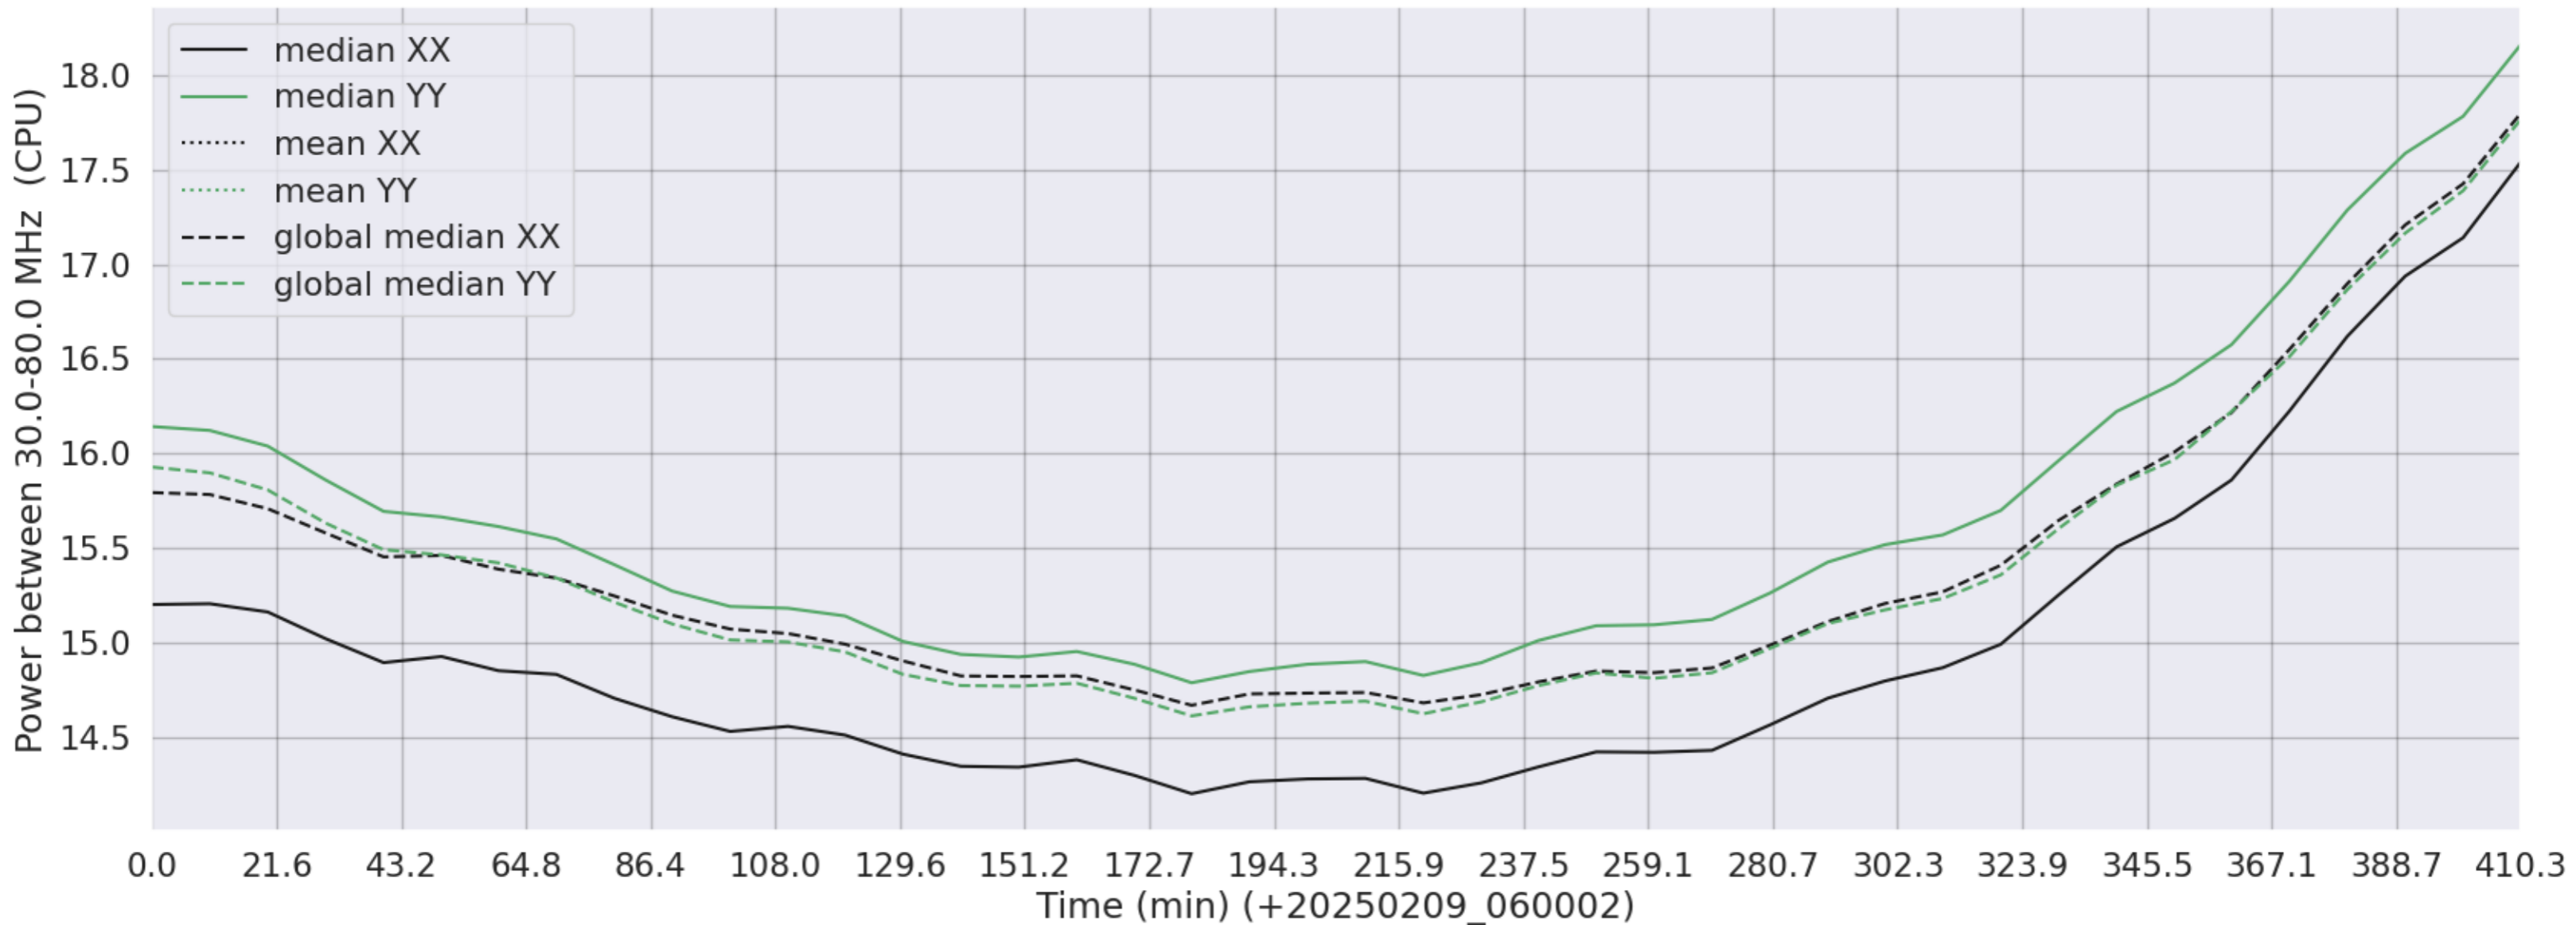

LWA209 - Correlator# 301 - XX FLAGS:LowPower - YY FLAGS:Good

LWA210 - Correlator# 300 - XX FLAGS:Good - YY FLAGS:Good