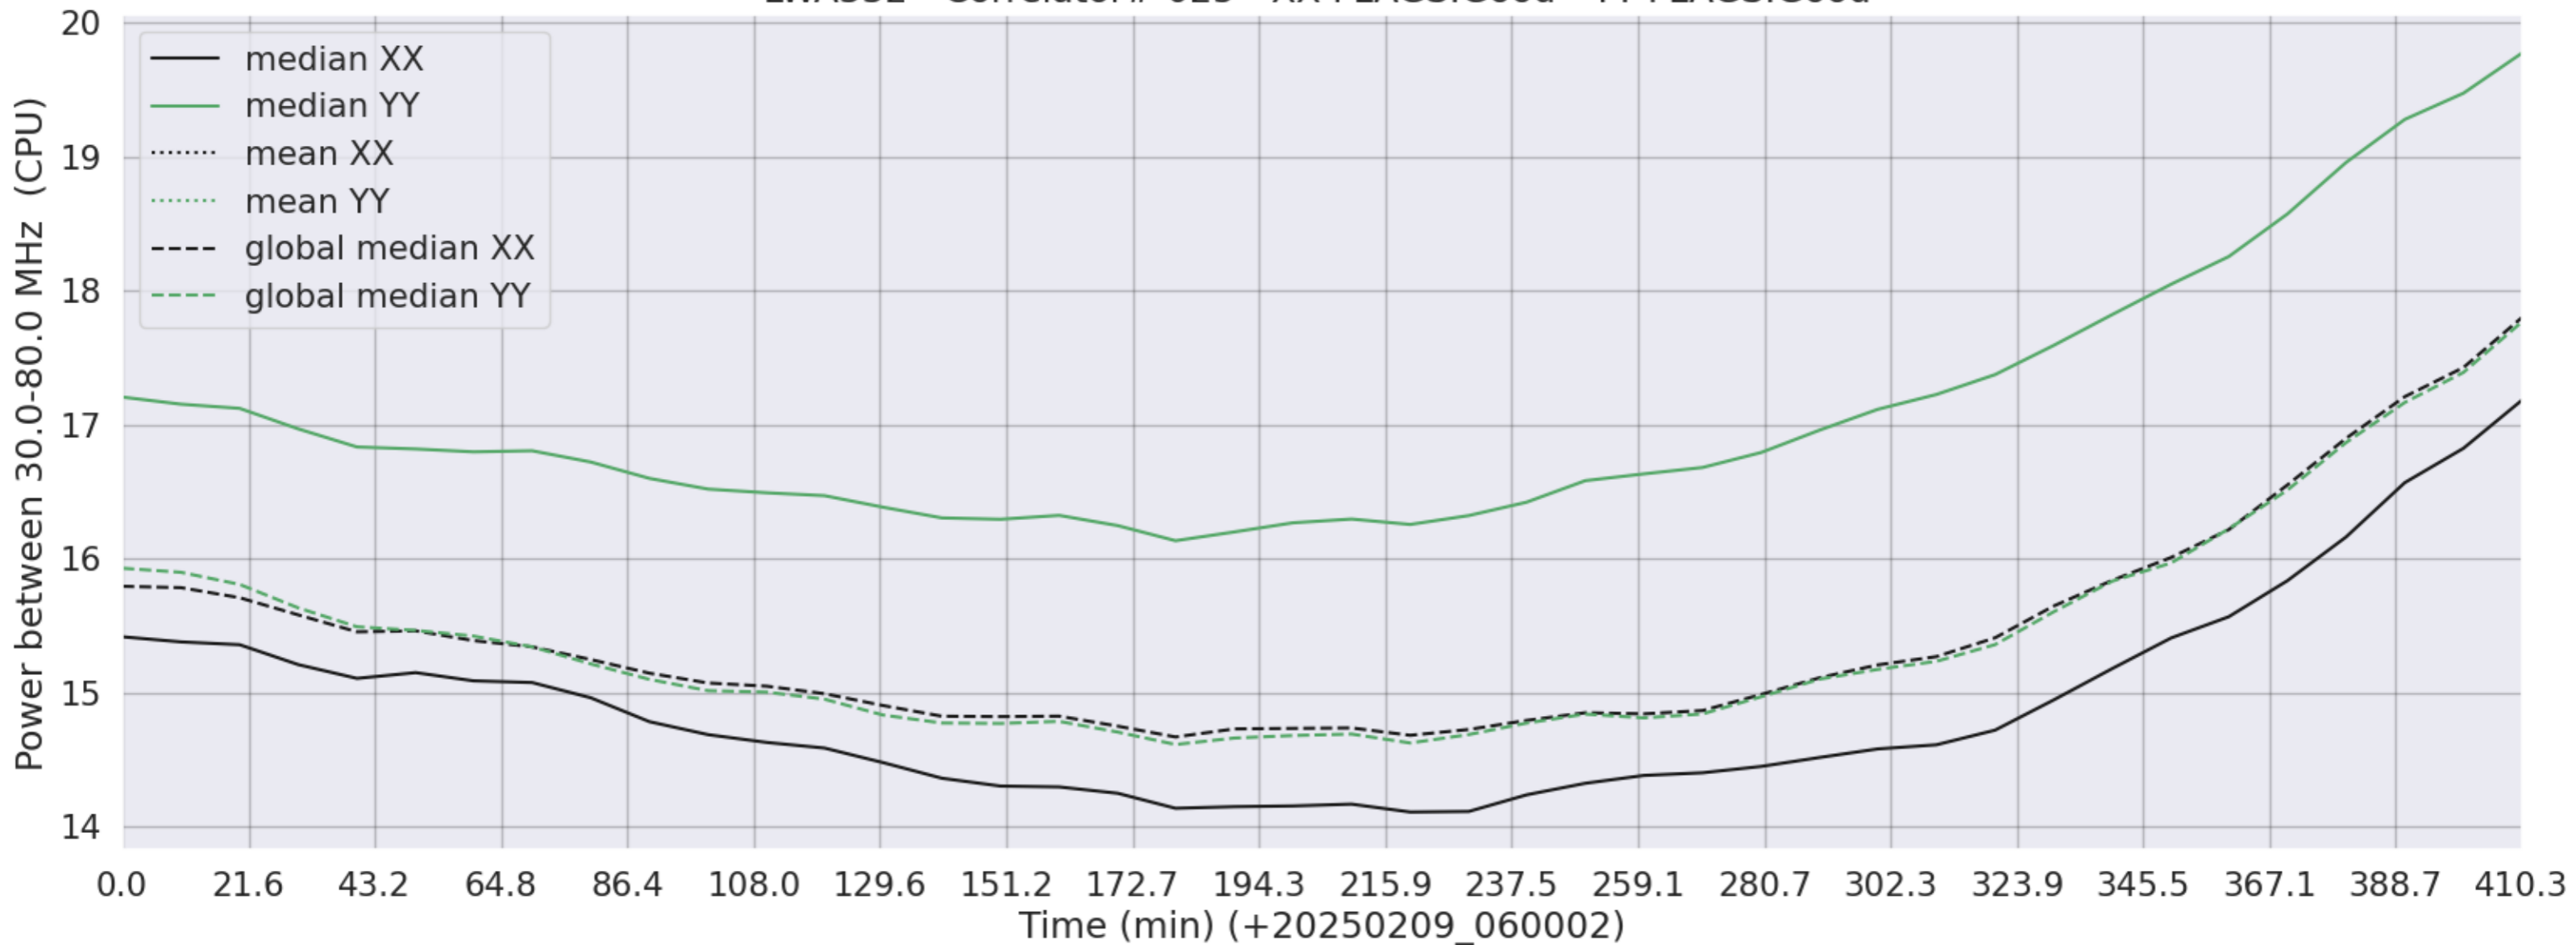

LWA340 - Correlator# 026 - XX FLAGS:Good - YY FLAGS:Good

LWA332 - Correlator# 025 - XX FLAGS:Good - YY FLAGS:Good