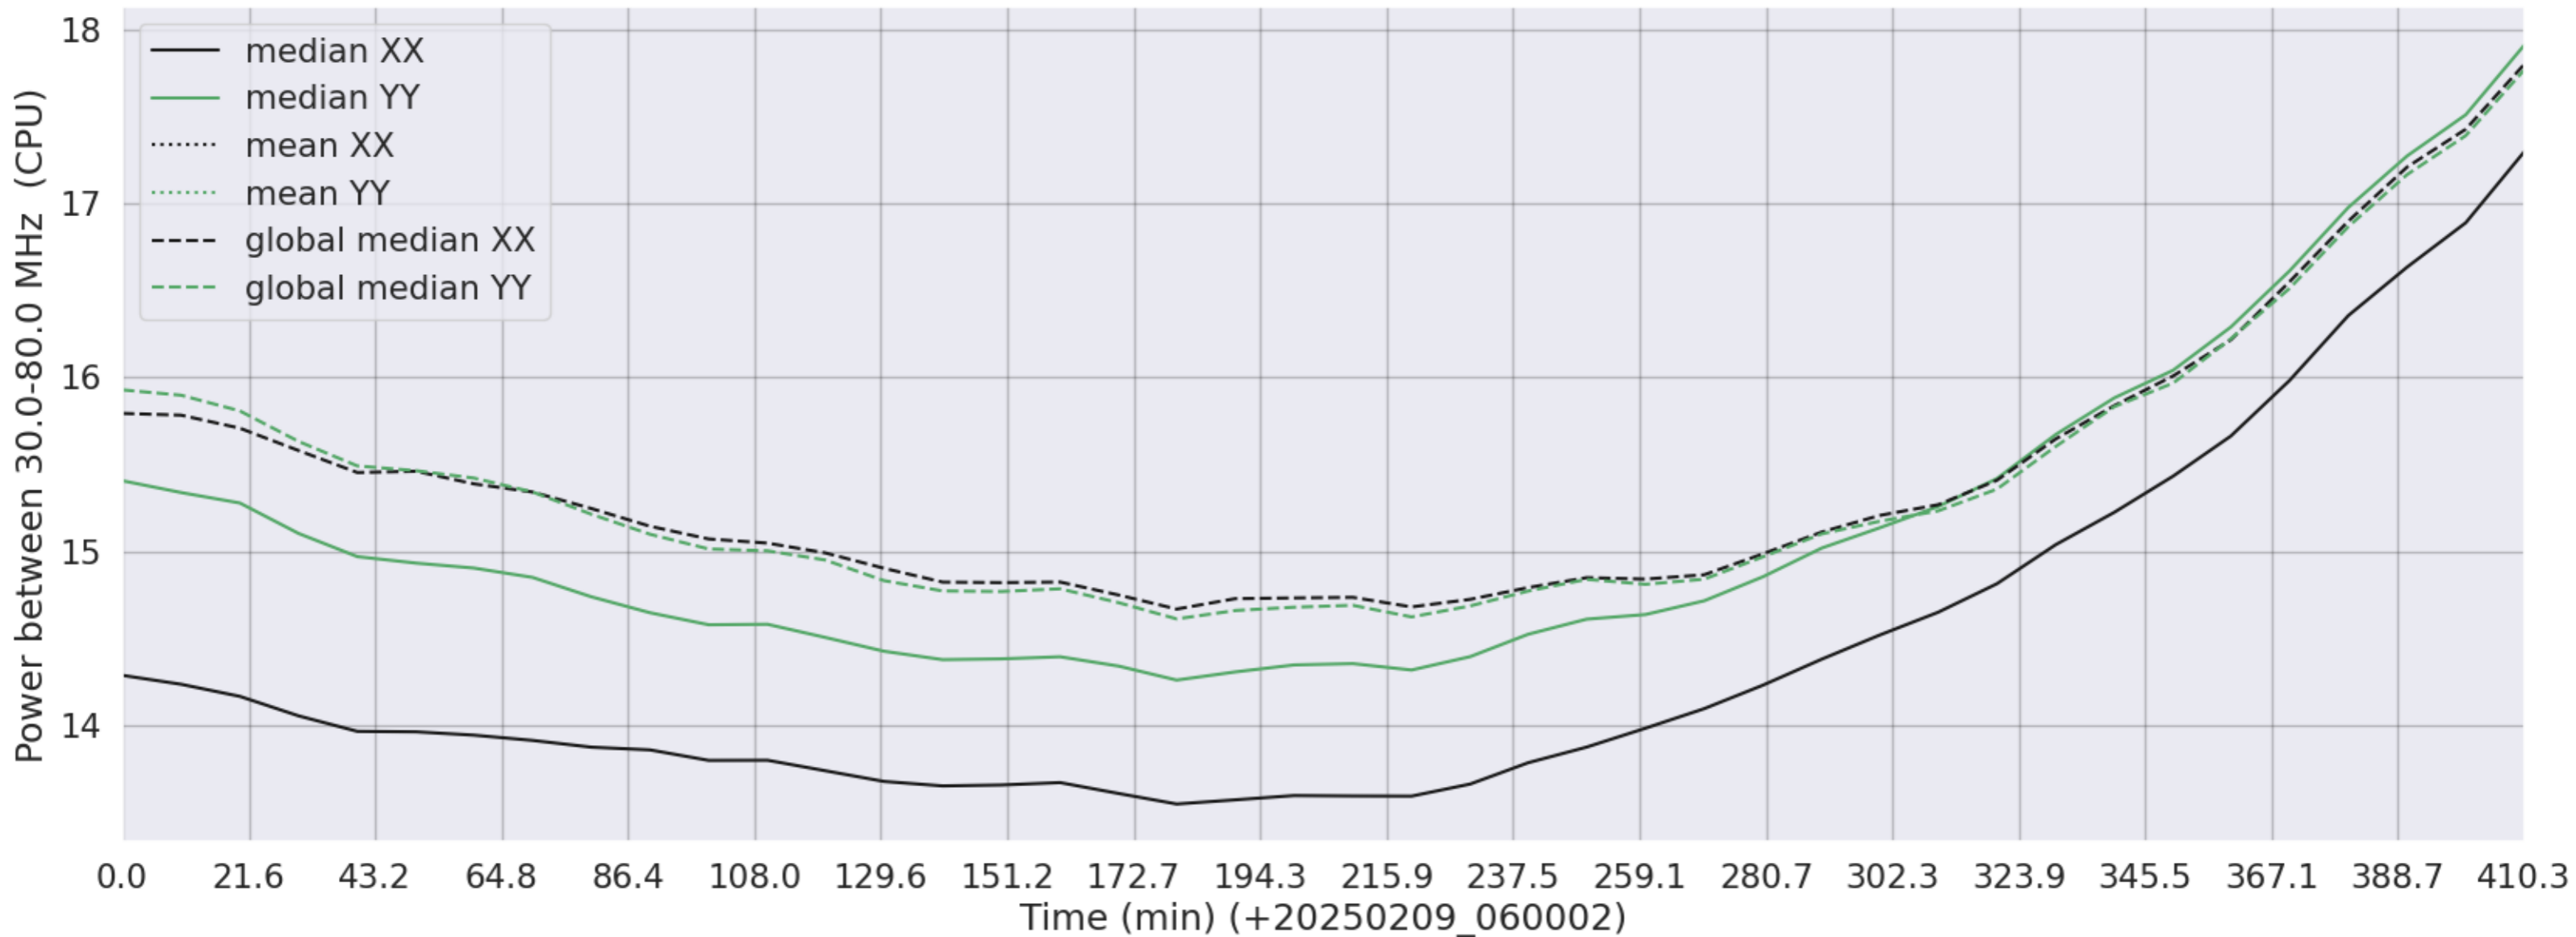

LWA278 - Correlator# 008 - XX FLAGS:Good - YY FLAGS:Good

LWA277 - Correlator# 009 - XX FLAGS:Good - YY FLAGS:Good

LWA282 - Correlator# 010 - XX FLAGS:Good - YY FLAGS:Good

LWA281 - Correlator# 011 - XX FLAGS:Good - YY FLAGS:Good