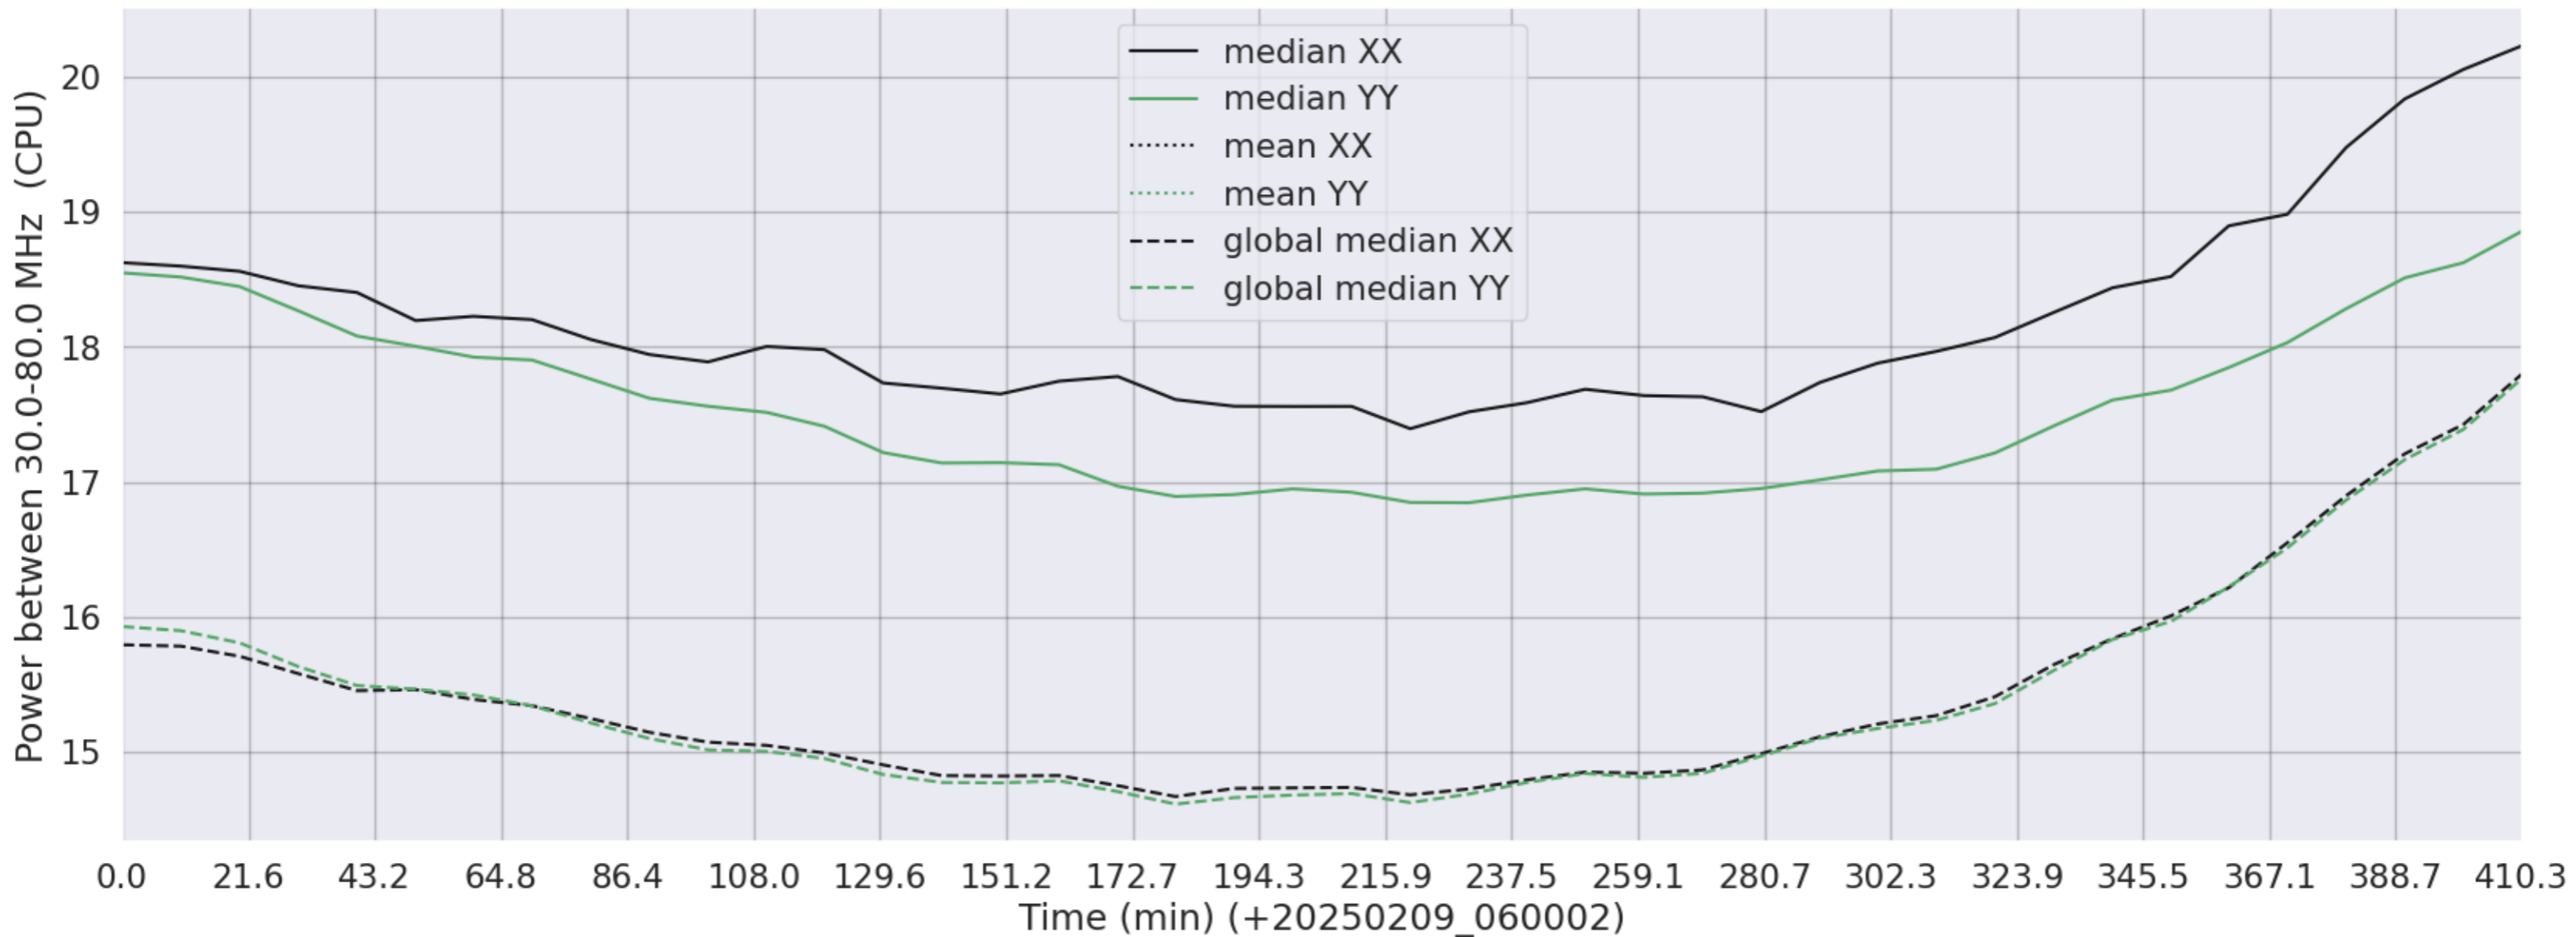

LWA363 - Correlator# 094 - XX FLAGS:Good - YY FLAGS:Good

LWA286 - Correlator# 093 - XX FLAGS:Good - YY FLAGS:Good