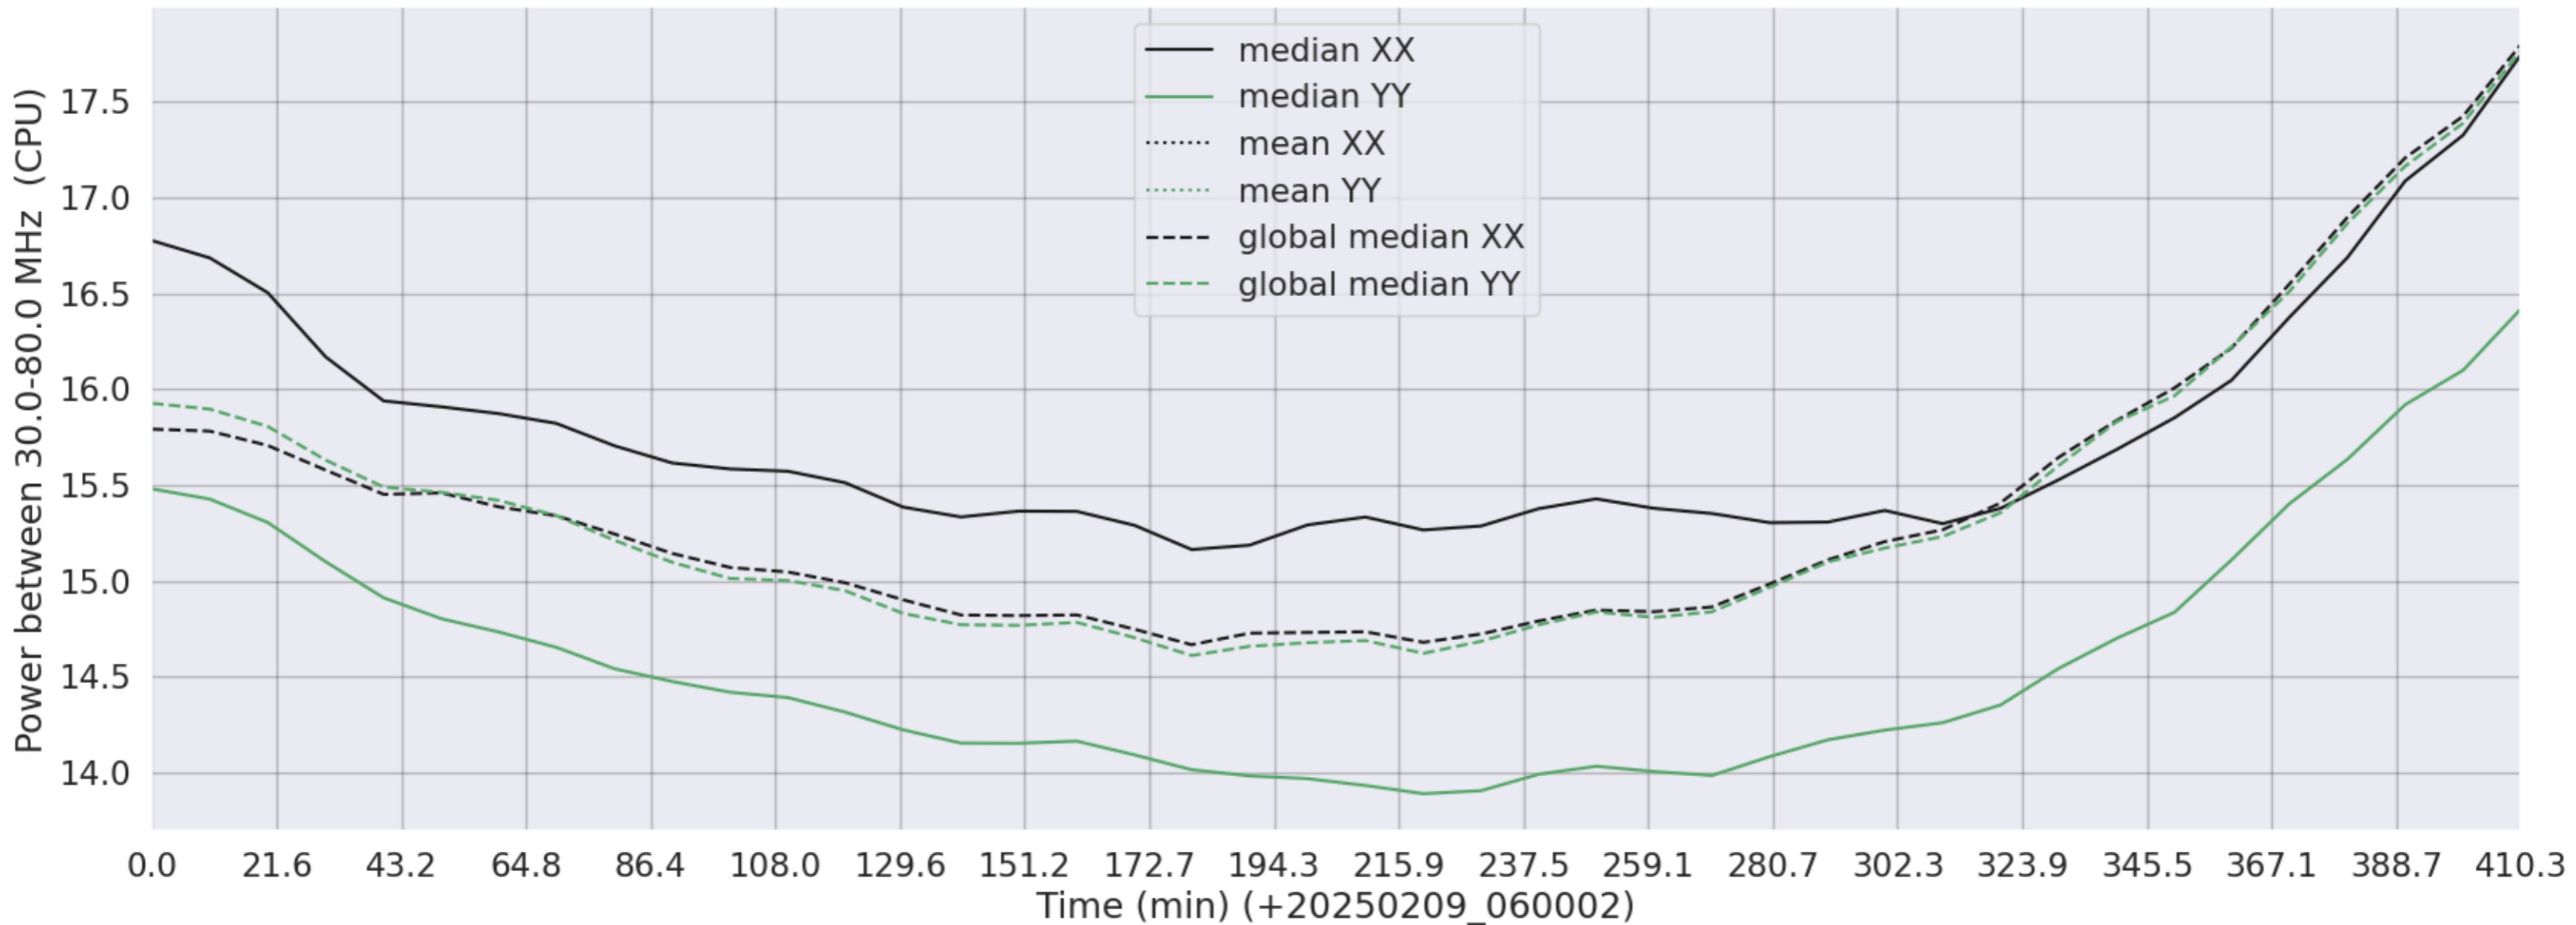

LWA328 - Correlator# 157 - XX FLAGS:Good - YY FLAGS:Good

LWA334 - Correlator# 156 - XX FLAGS:Good - YY FLAGS:Good