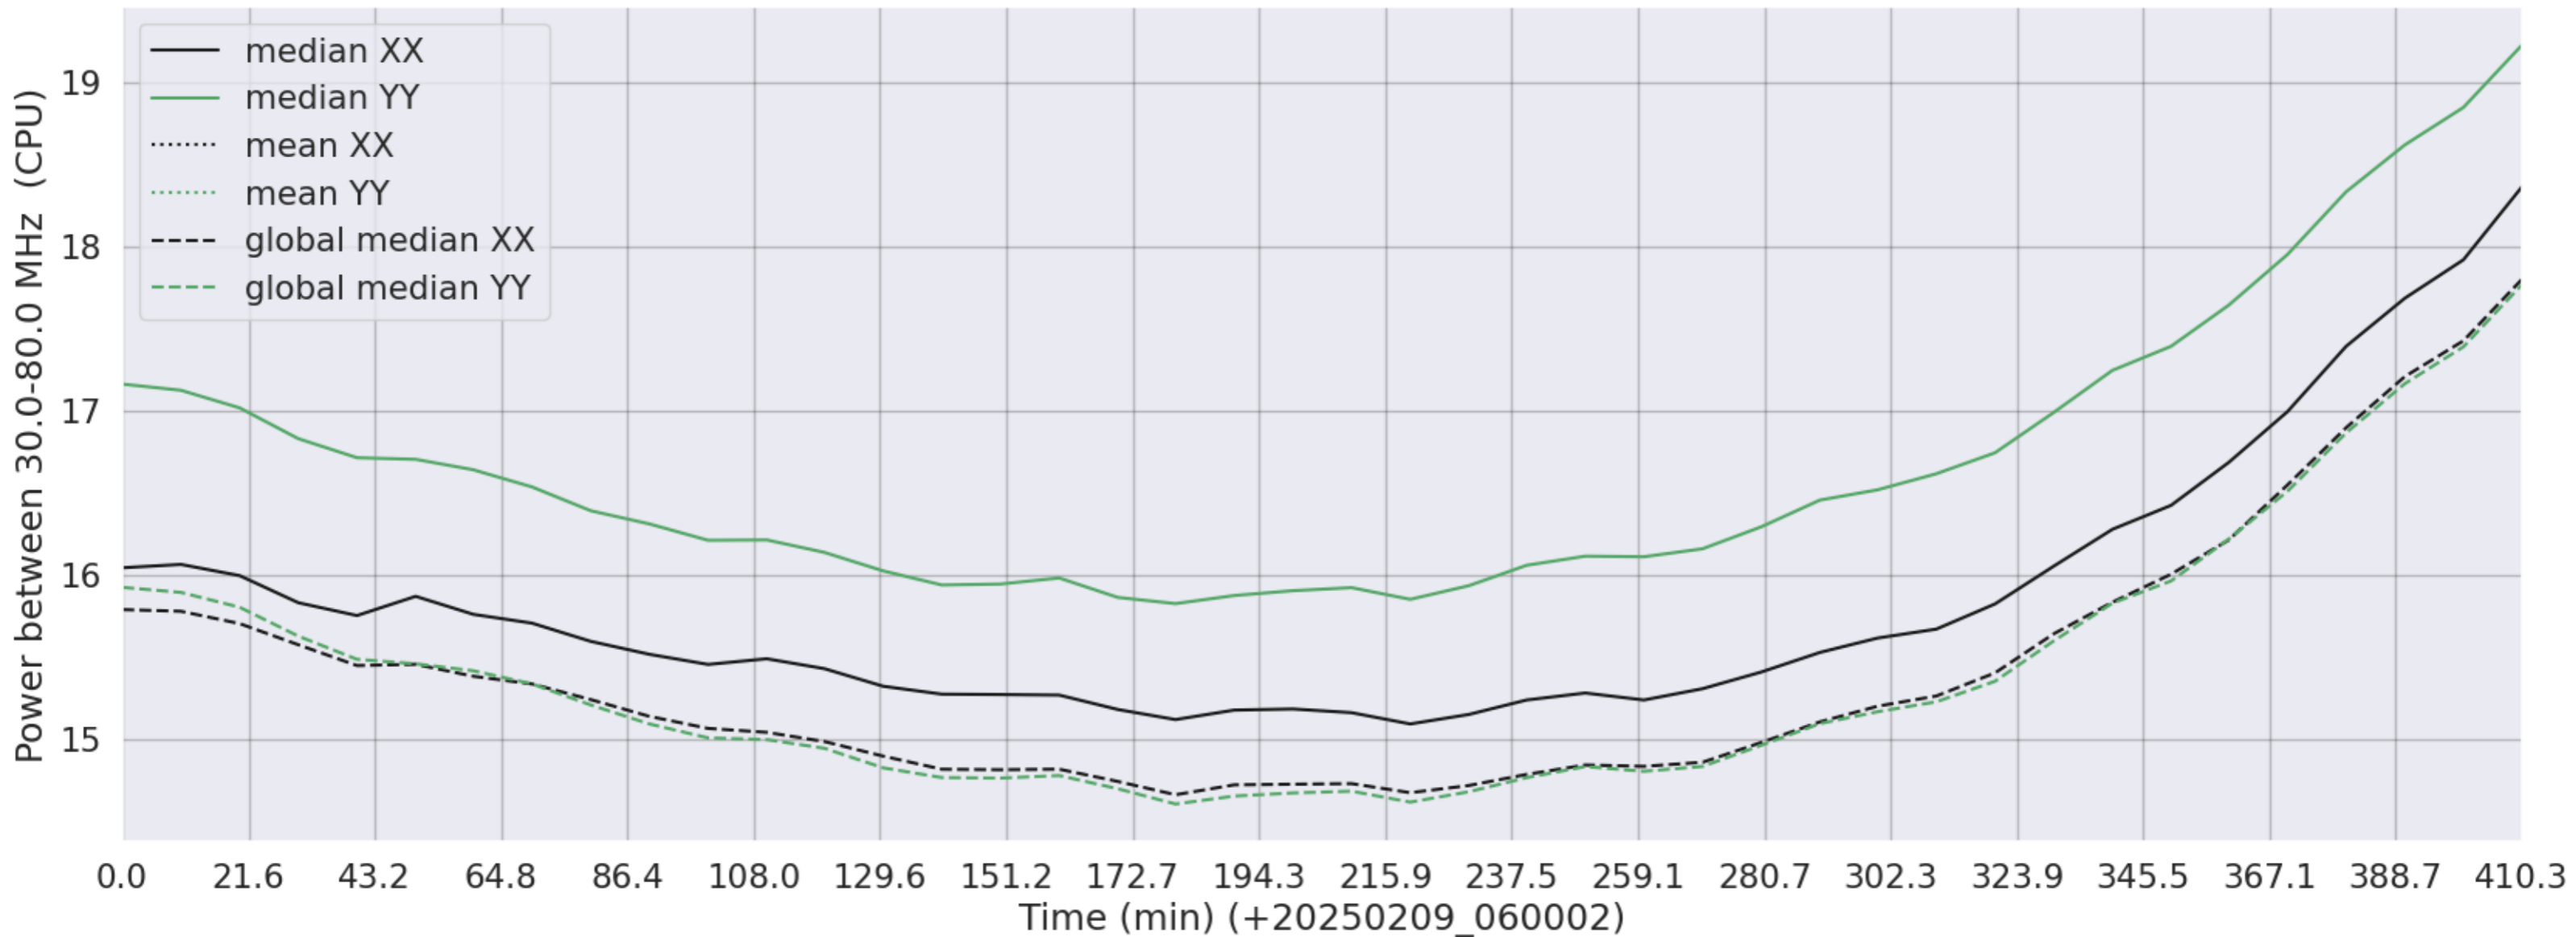

LWA131 - Correlator# 182 - XX FLAGS:Good - YY FLAGS:Good

LWA037 - Correlator# 181 - XX FLAGS:Good - YY FLAGS:Good