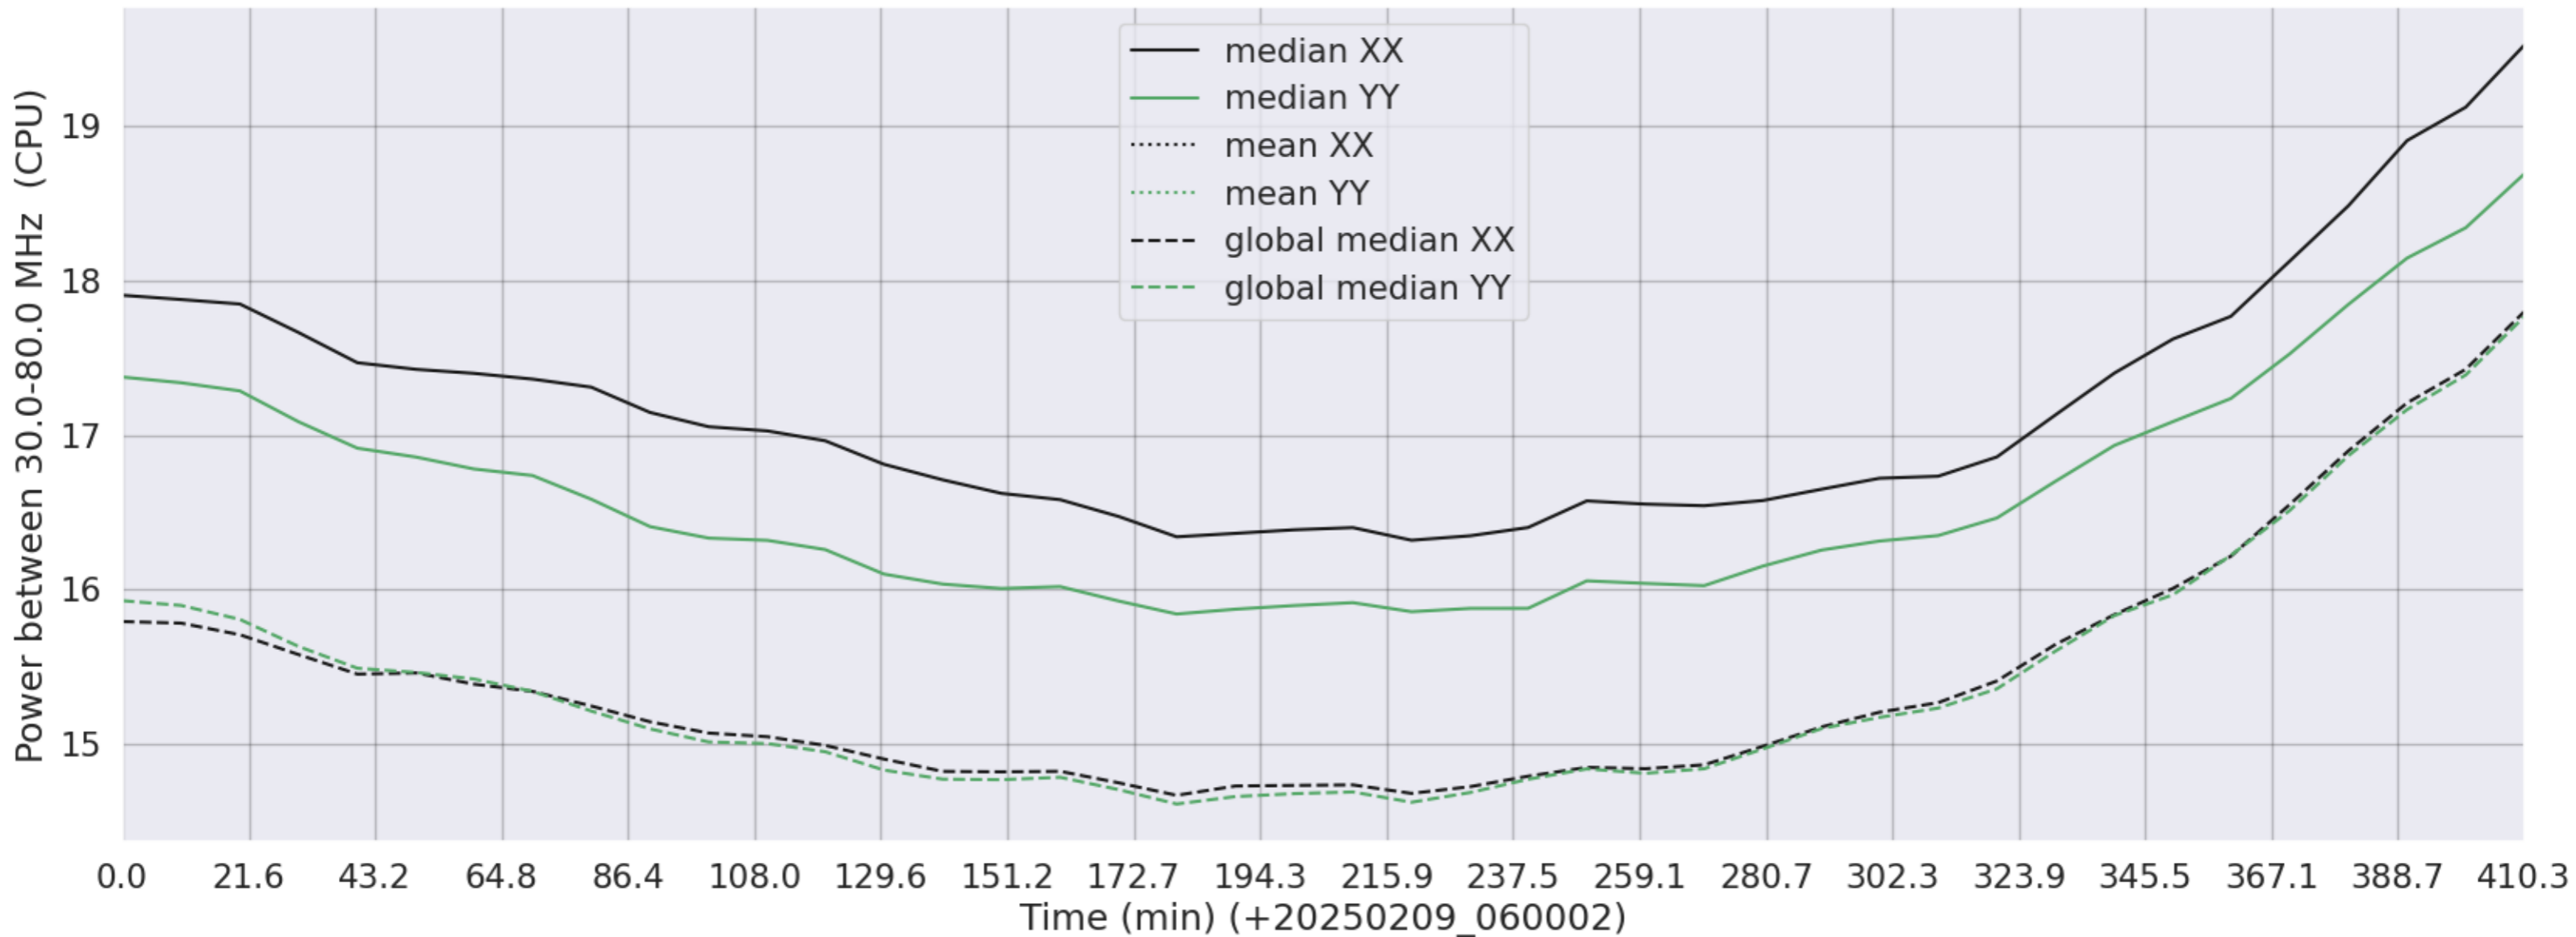

LWA336 - Correlator# 056 - XX FLAGS:Good - YY FLAGS:Good

LWA335 - Correlator# 057 - XX FLAGS:Good - YY FLAGS:Good

LWA343 - Correlator# 058 - XX FLAGS:Good - YY FLAGS:Good

LWA337 - Correlator# 059 - XX FLAGS:Good - YY FLAGS:Good