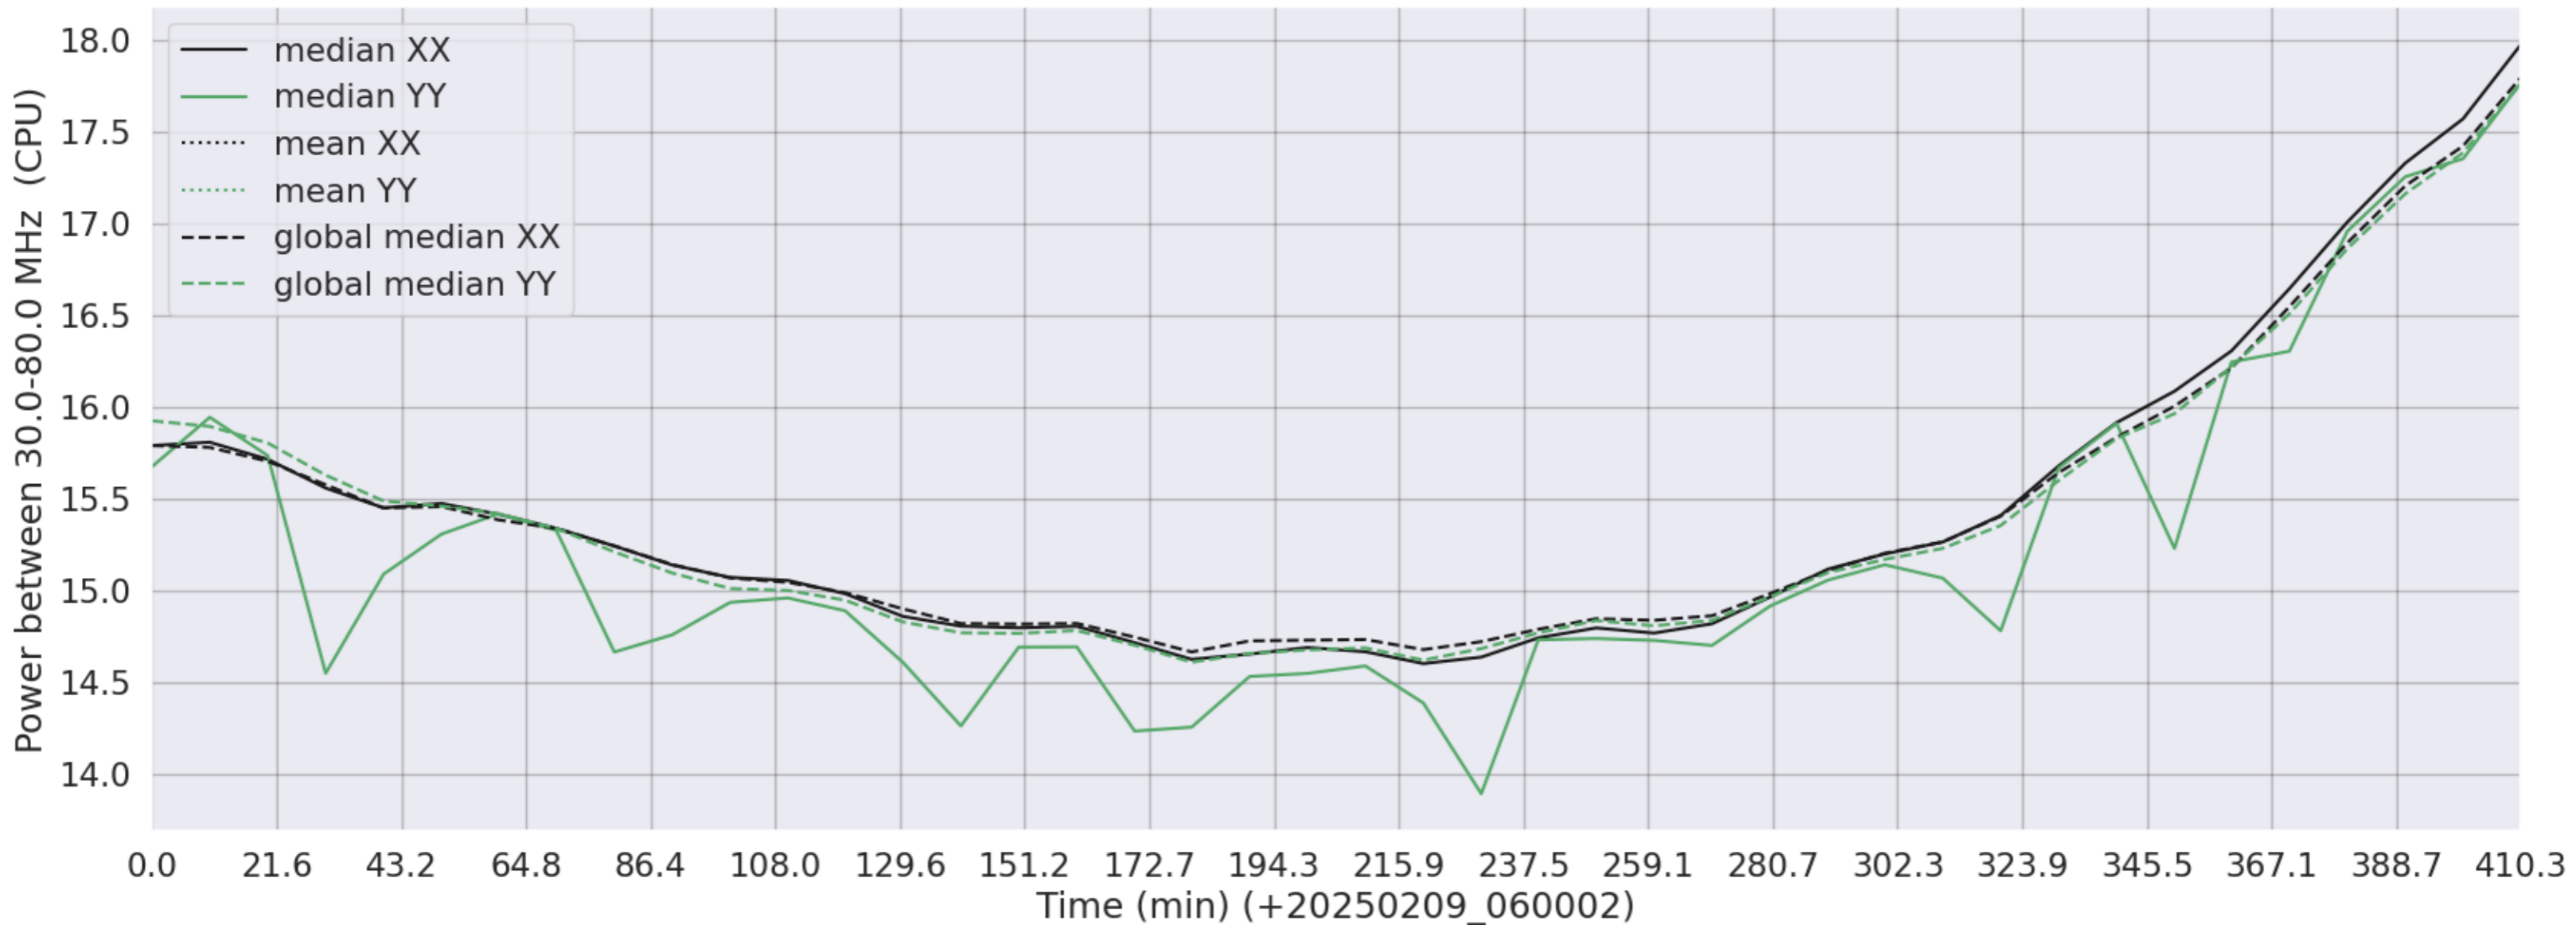

LWA082 - Correlator# 209 - XX FLAGS:Good - YY FLAGS:Good

LWA120 - Correlator# 208 - XX FLAGS:Good - YY FLAGS:Good