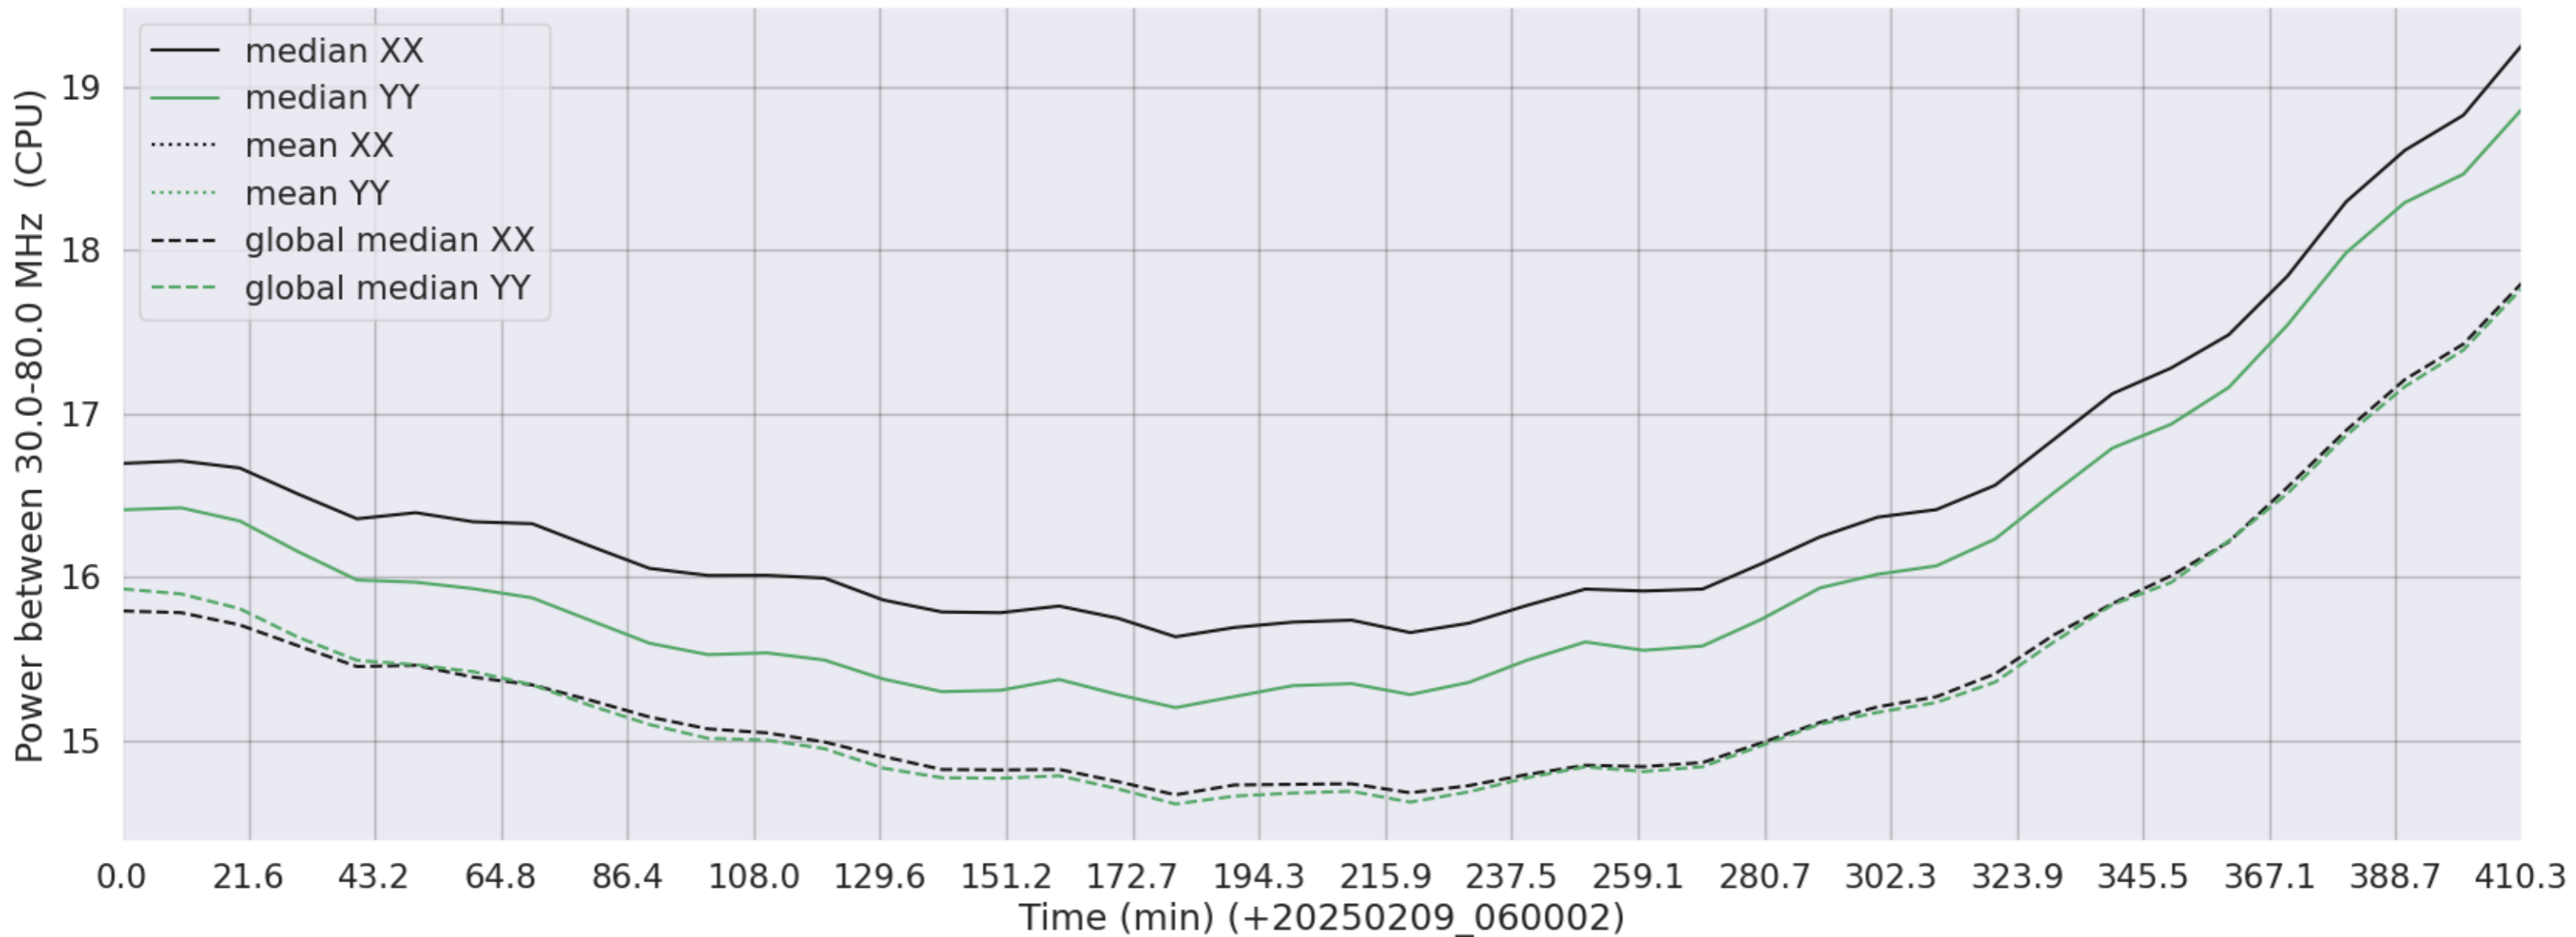

LWA140 - Correlator# 260 - XX FLAGS:Good - YY FLAGS:Good

LWA138 - Correlator# 261 - XX FLAGS:Good - YY FLAGS:Good

LWA161 - Correlator# 262 - XX FLAGS:Good - YY FLAGS:Good

LWA141 - Correlator# 263 - XX FLAGS:Good - YY FLAGS:Good