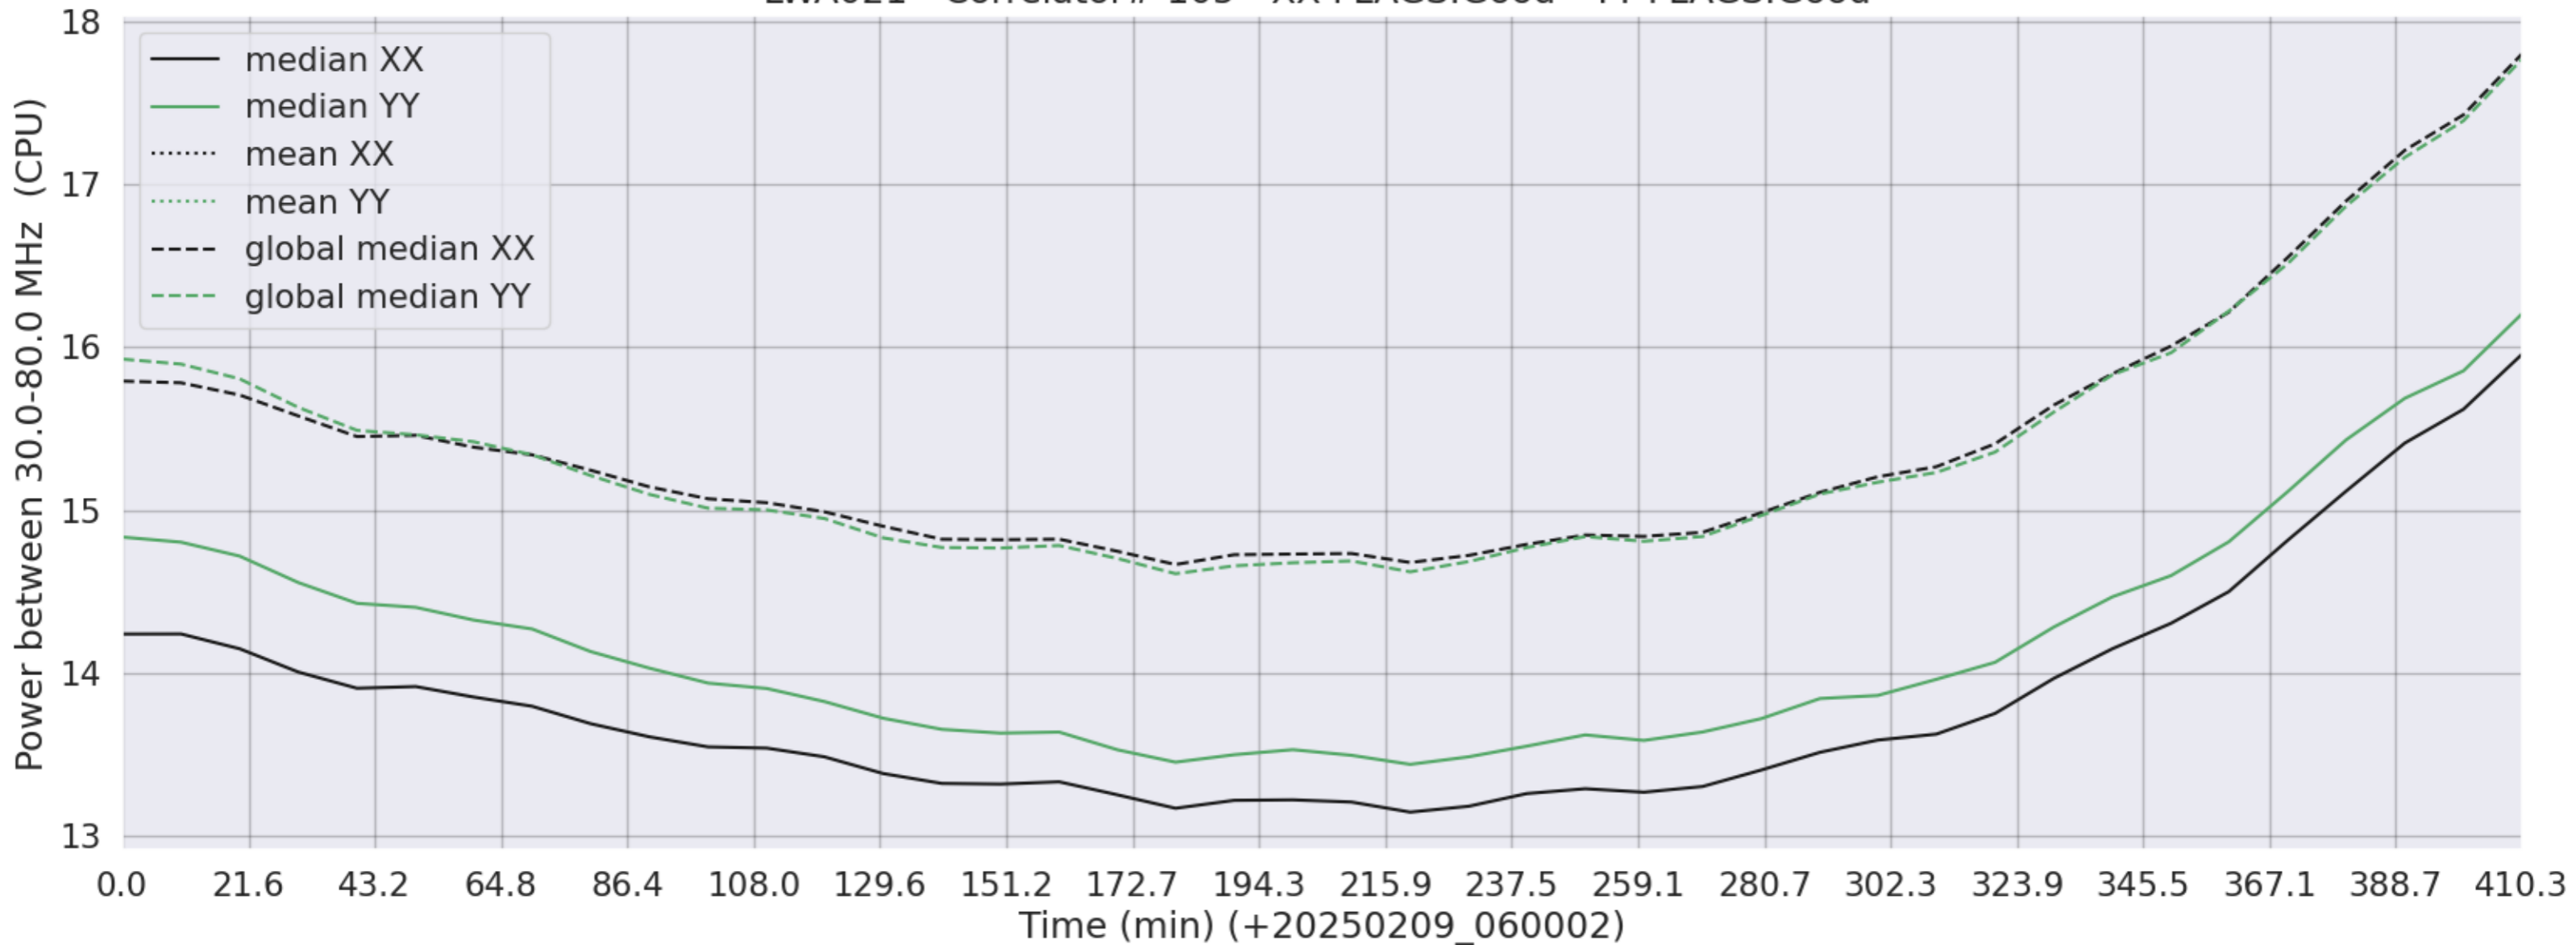

LWA024 - Correlator# 106 - XX FLAGS:Good - YY FLAGS:Good

LWA021 - Correlator# 105 - XX FLAGS:Good - YY FLAGS:Good