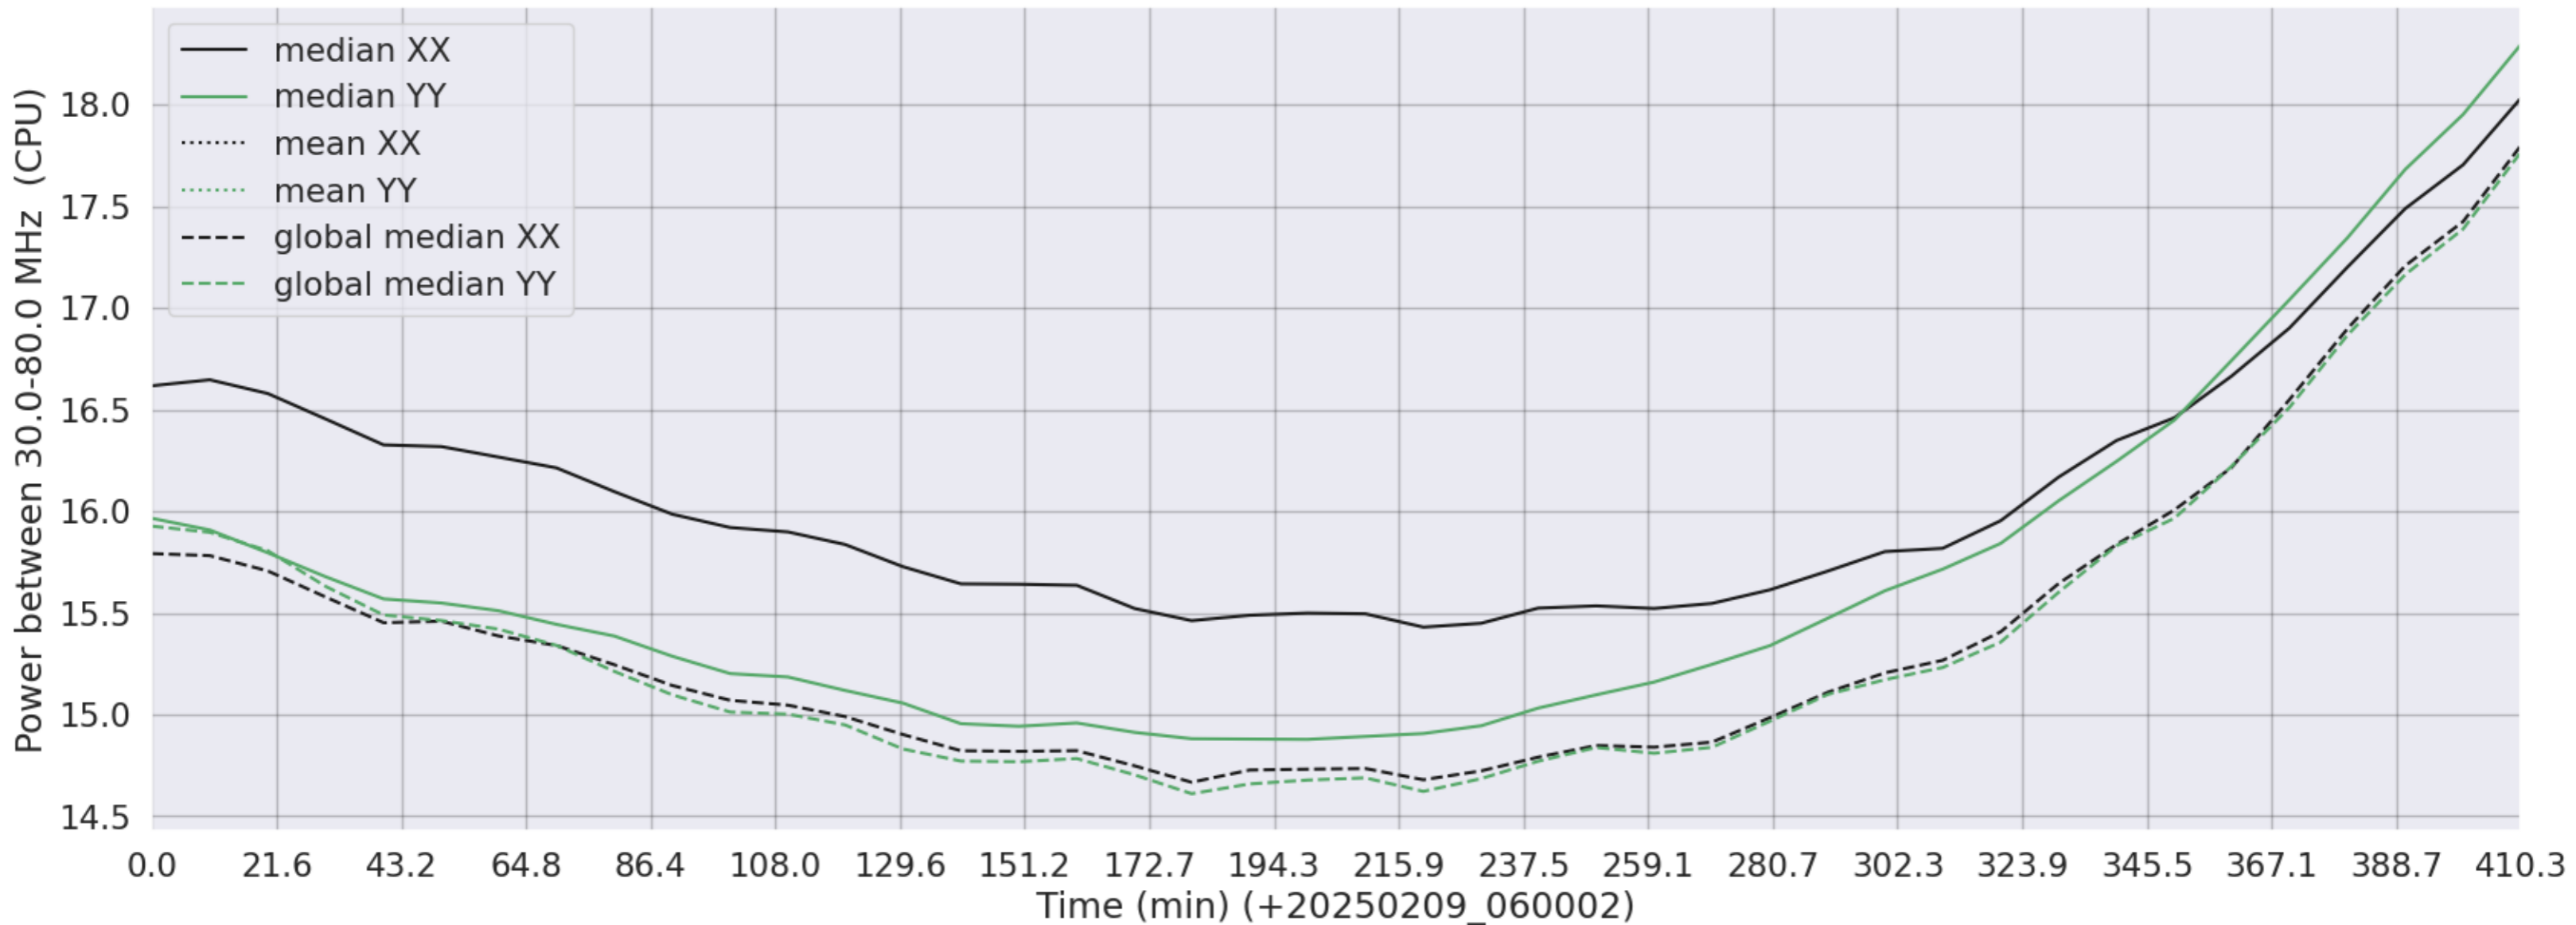

LWA284 - Correlator# 043 - XX FLAGS:Good - YY FLAGS:Good

LWA288 - Correlator# 042 - XX FLAGS:Good - YY FLAGS:Good