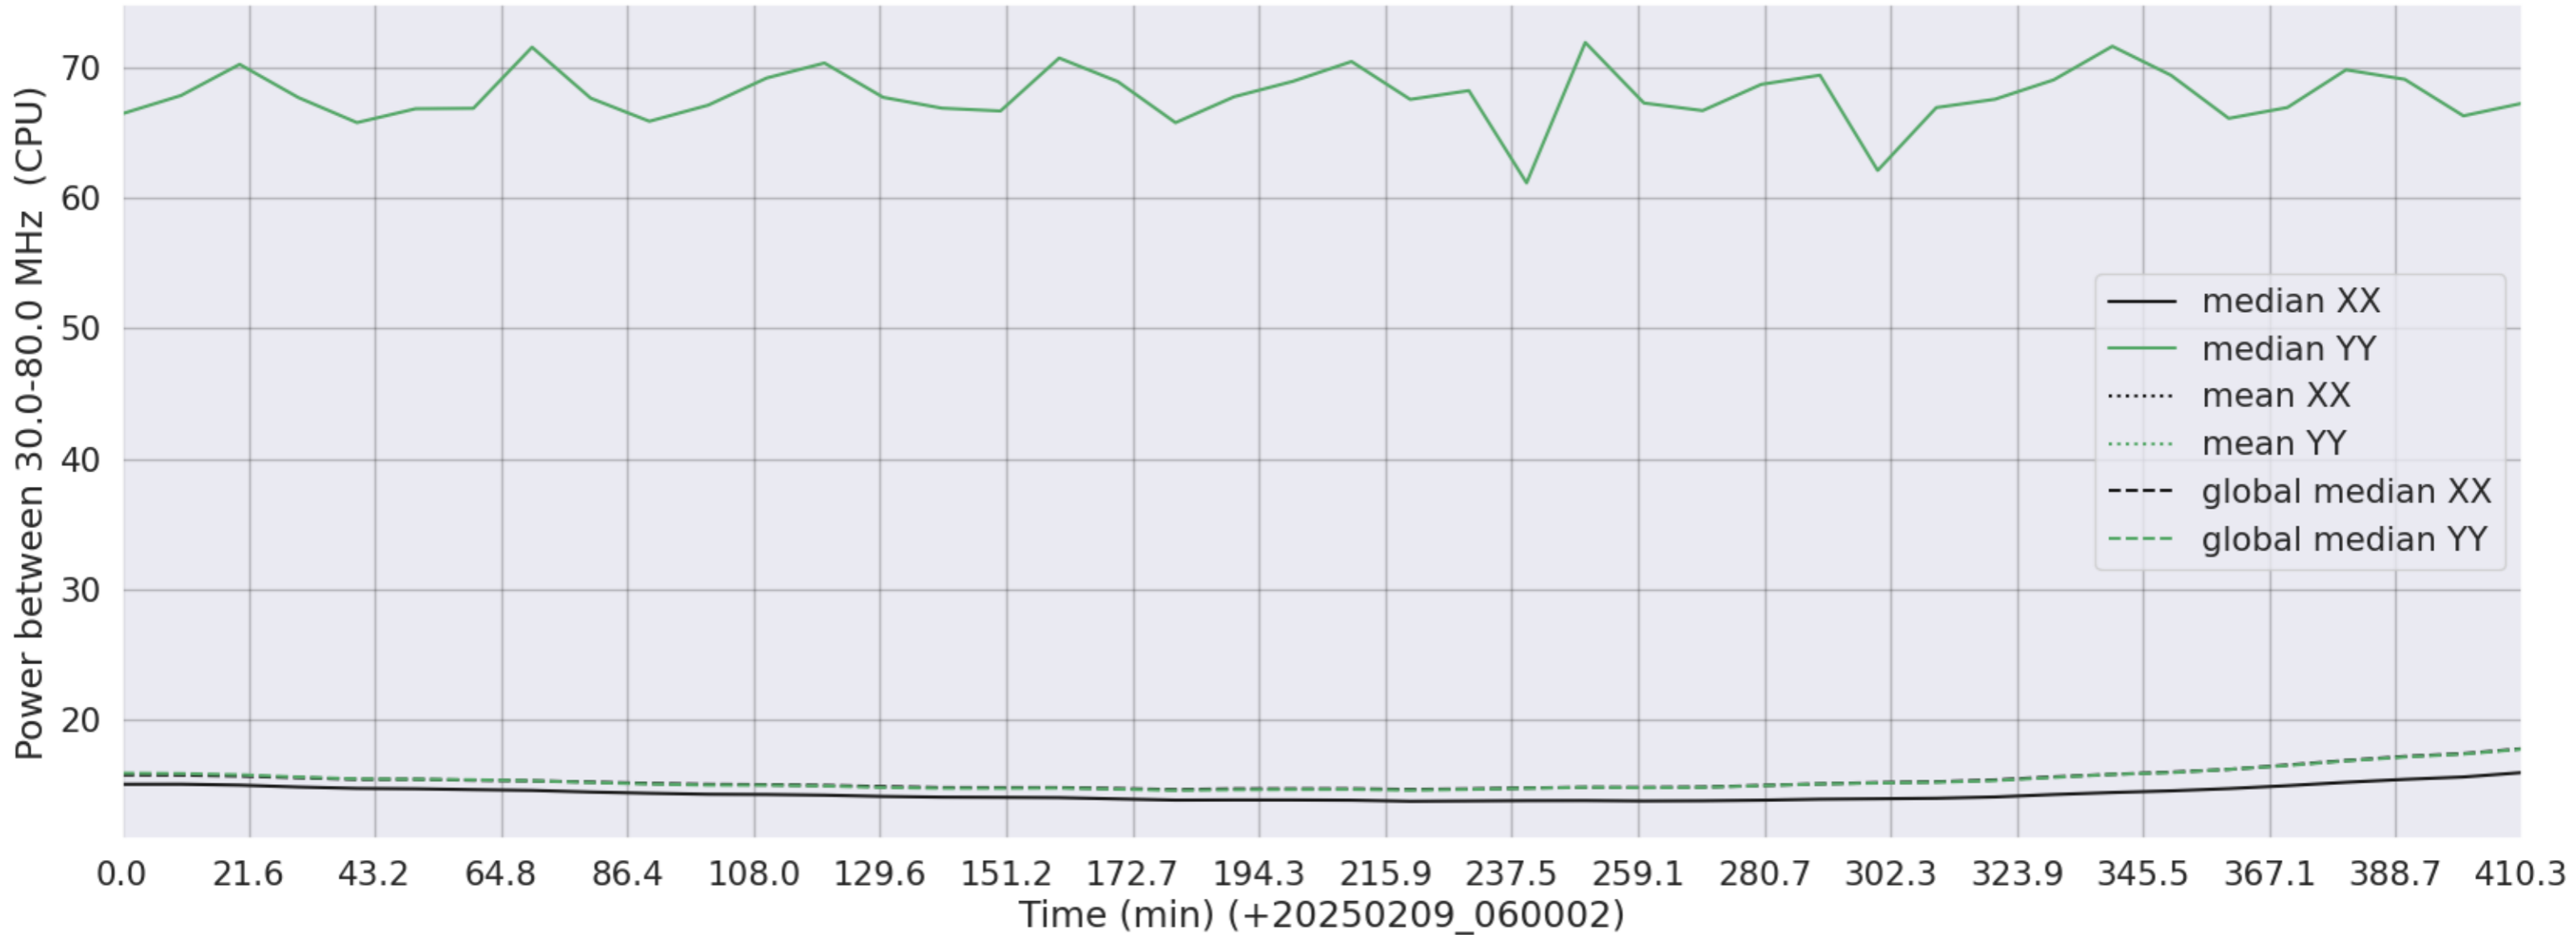

LWA288 - Correlator# 042 - XX FLAGS:Good - YY FLAGS:Good

LWA280 - Correlator# 041 - XX FLAGS:Good - YY FLAGS:HighPower