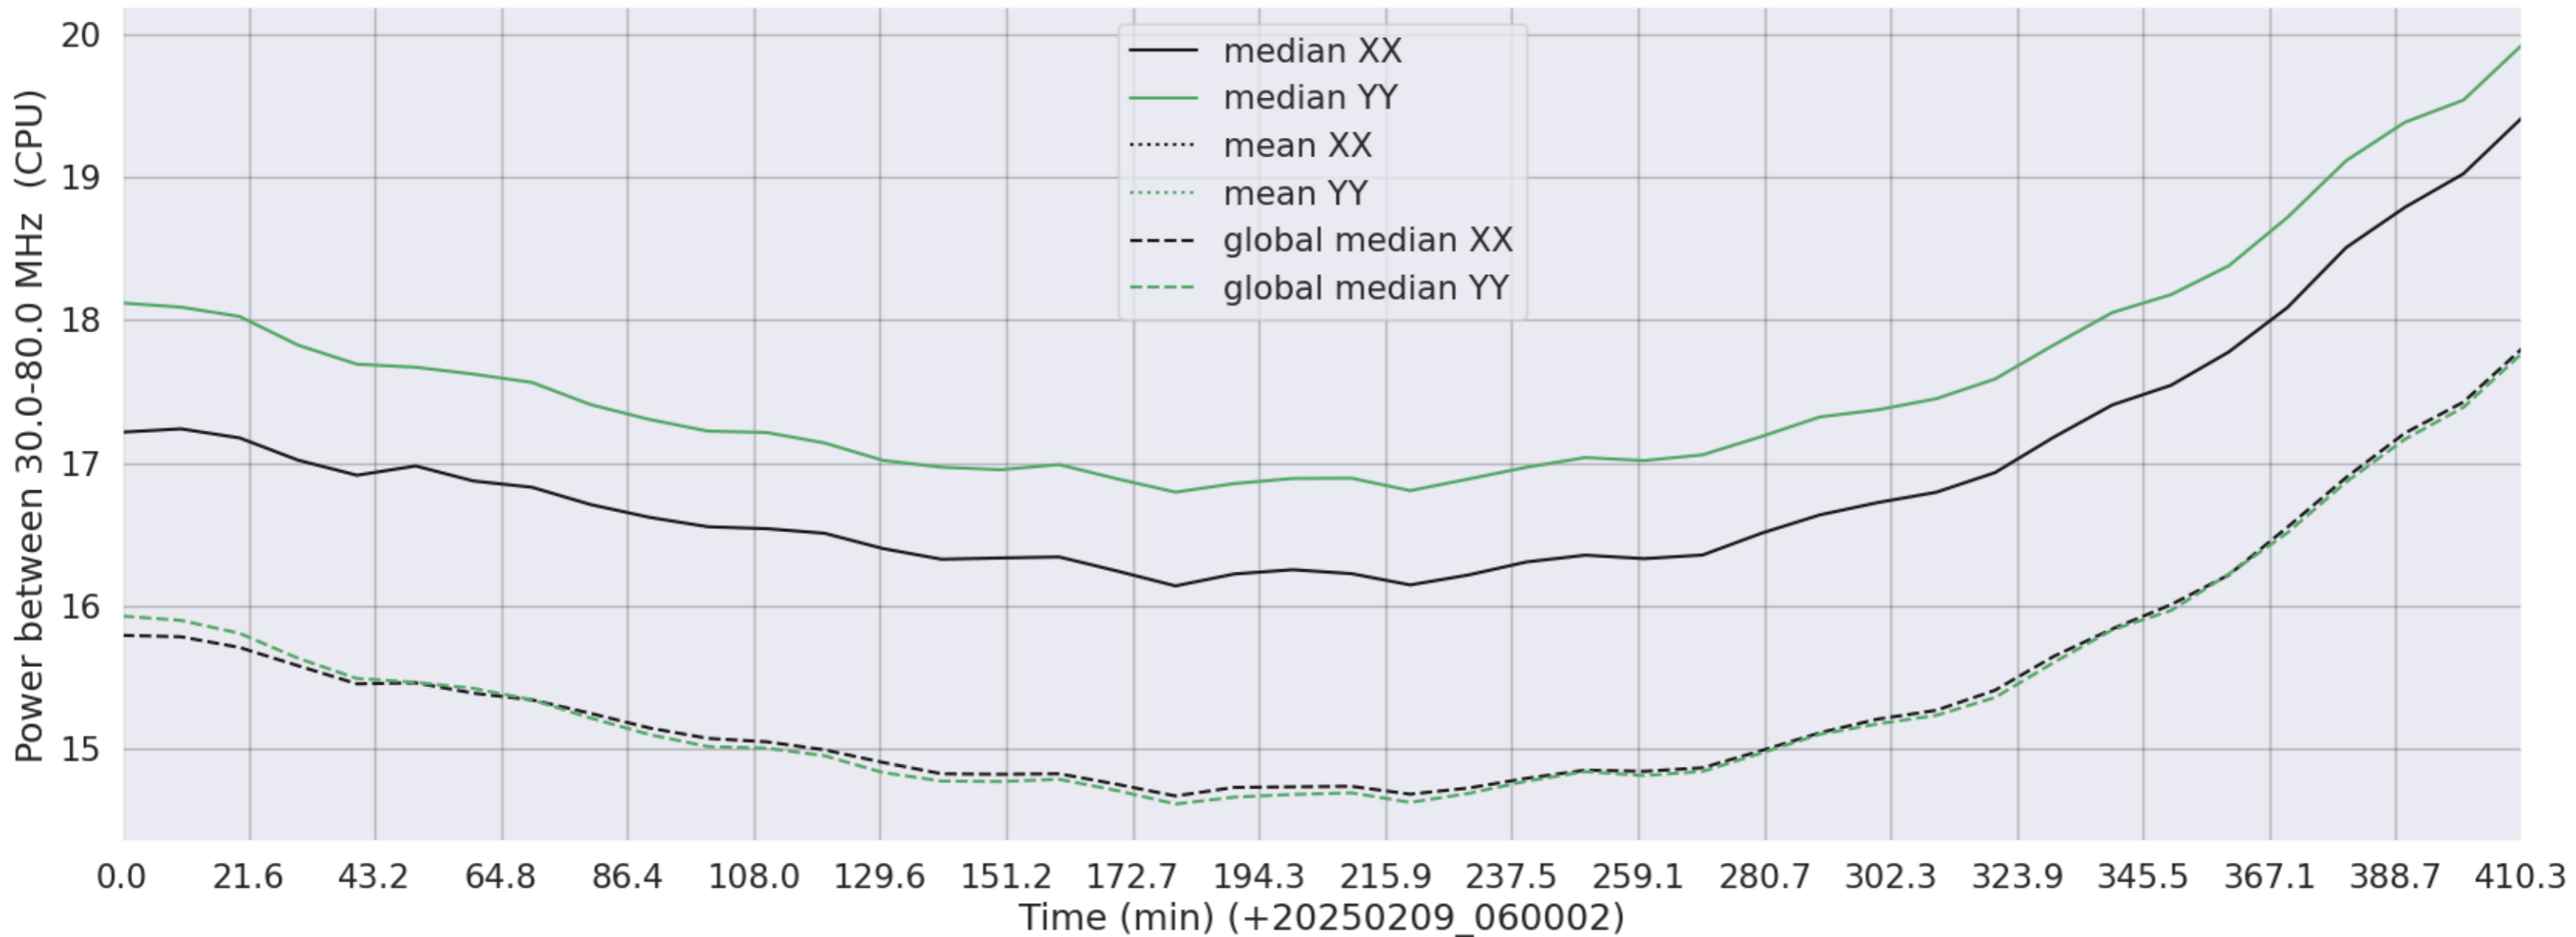

LWA101 - Correlator# 174 - XX FLAGS:Good - YY FLAGS:Good

LWA098 - Correlator# 173 - XX FLAGS:Good - YY FLAGS:Good