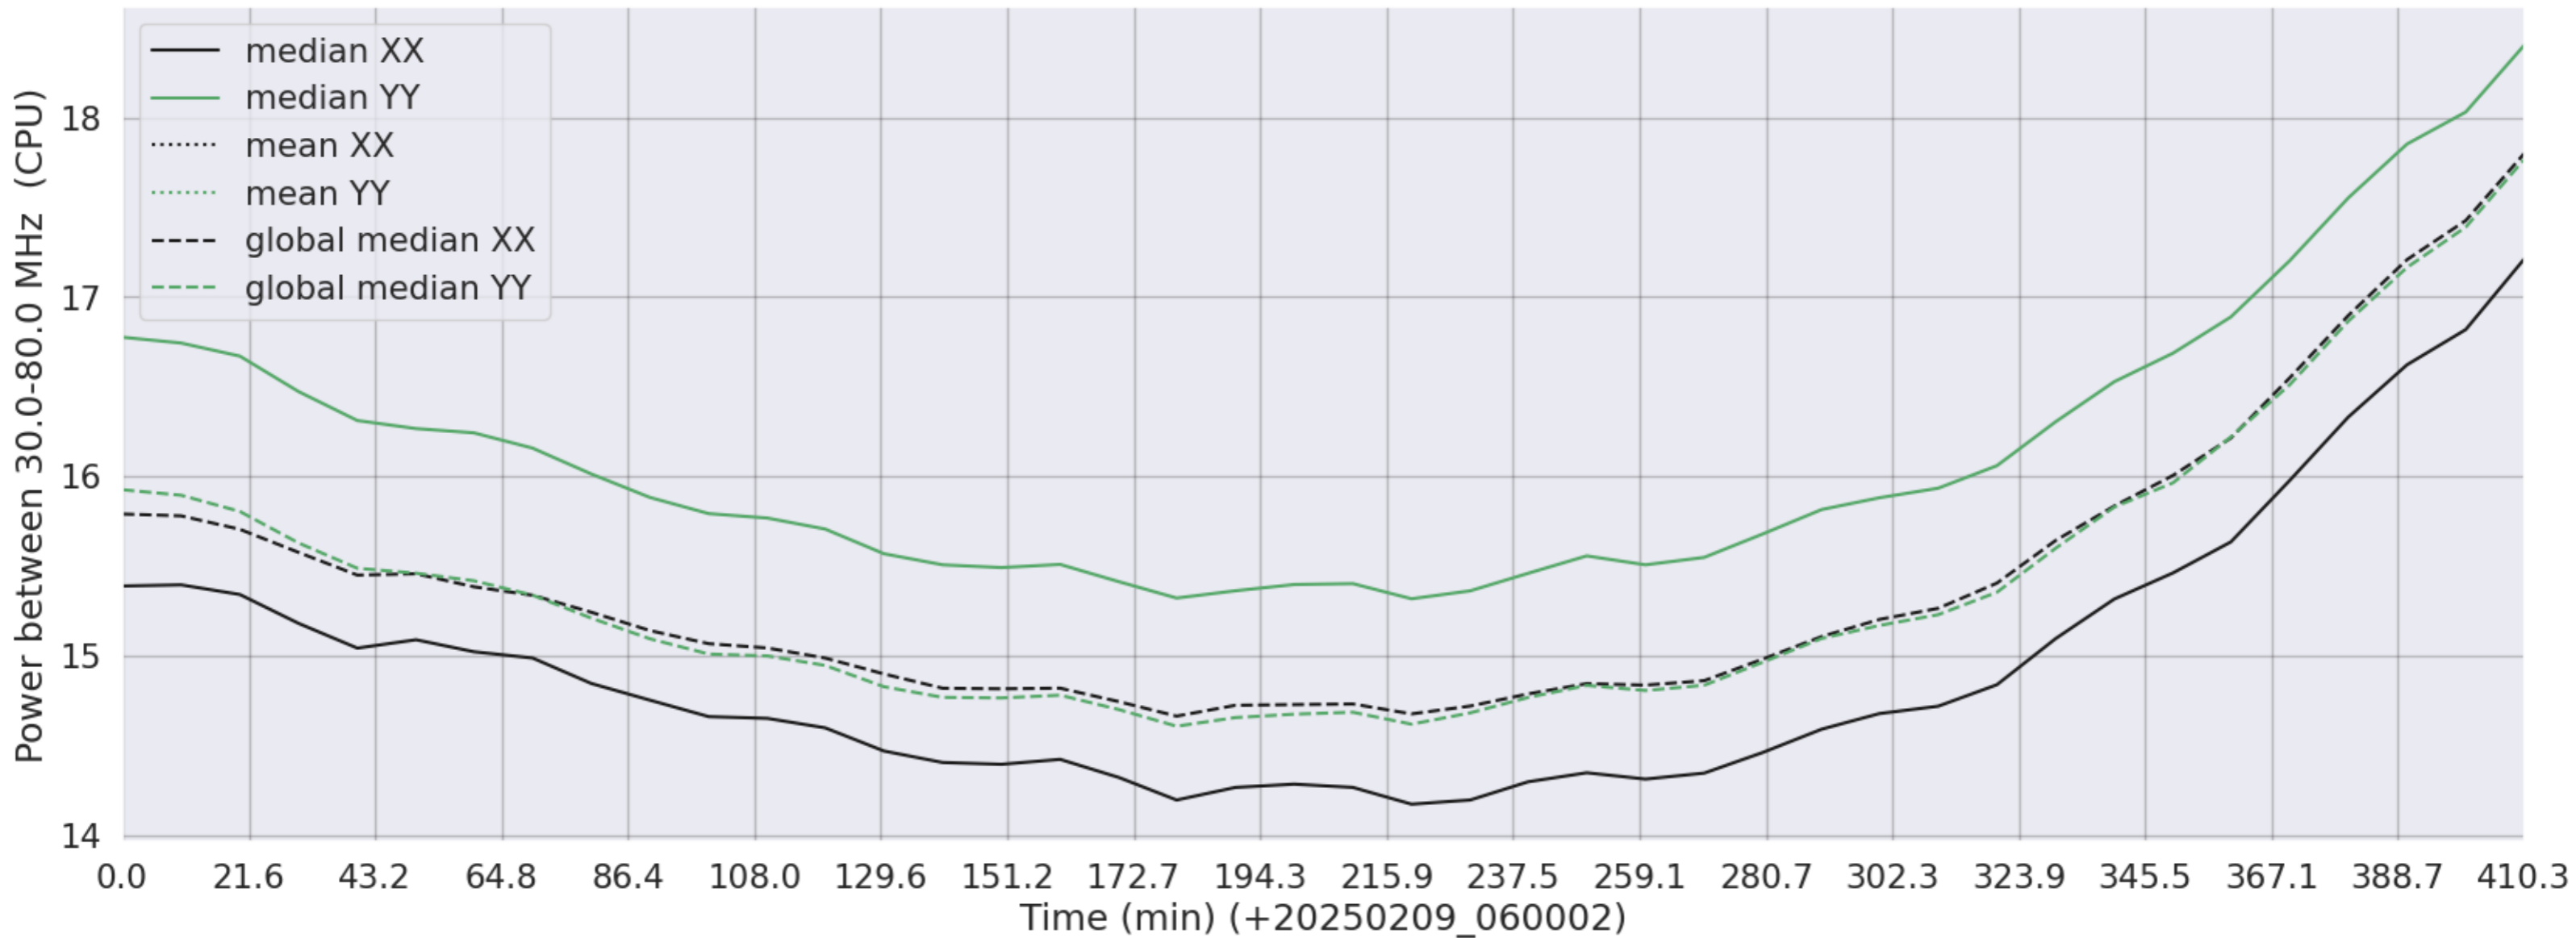

LWA275 - Correlator# 090 - XX FLAGS:Good - YY FLAGS:Good

LWA075 - Correlator# 089 - XX FLAGS:Good - YY FLAGS:Good