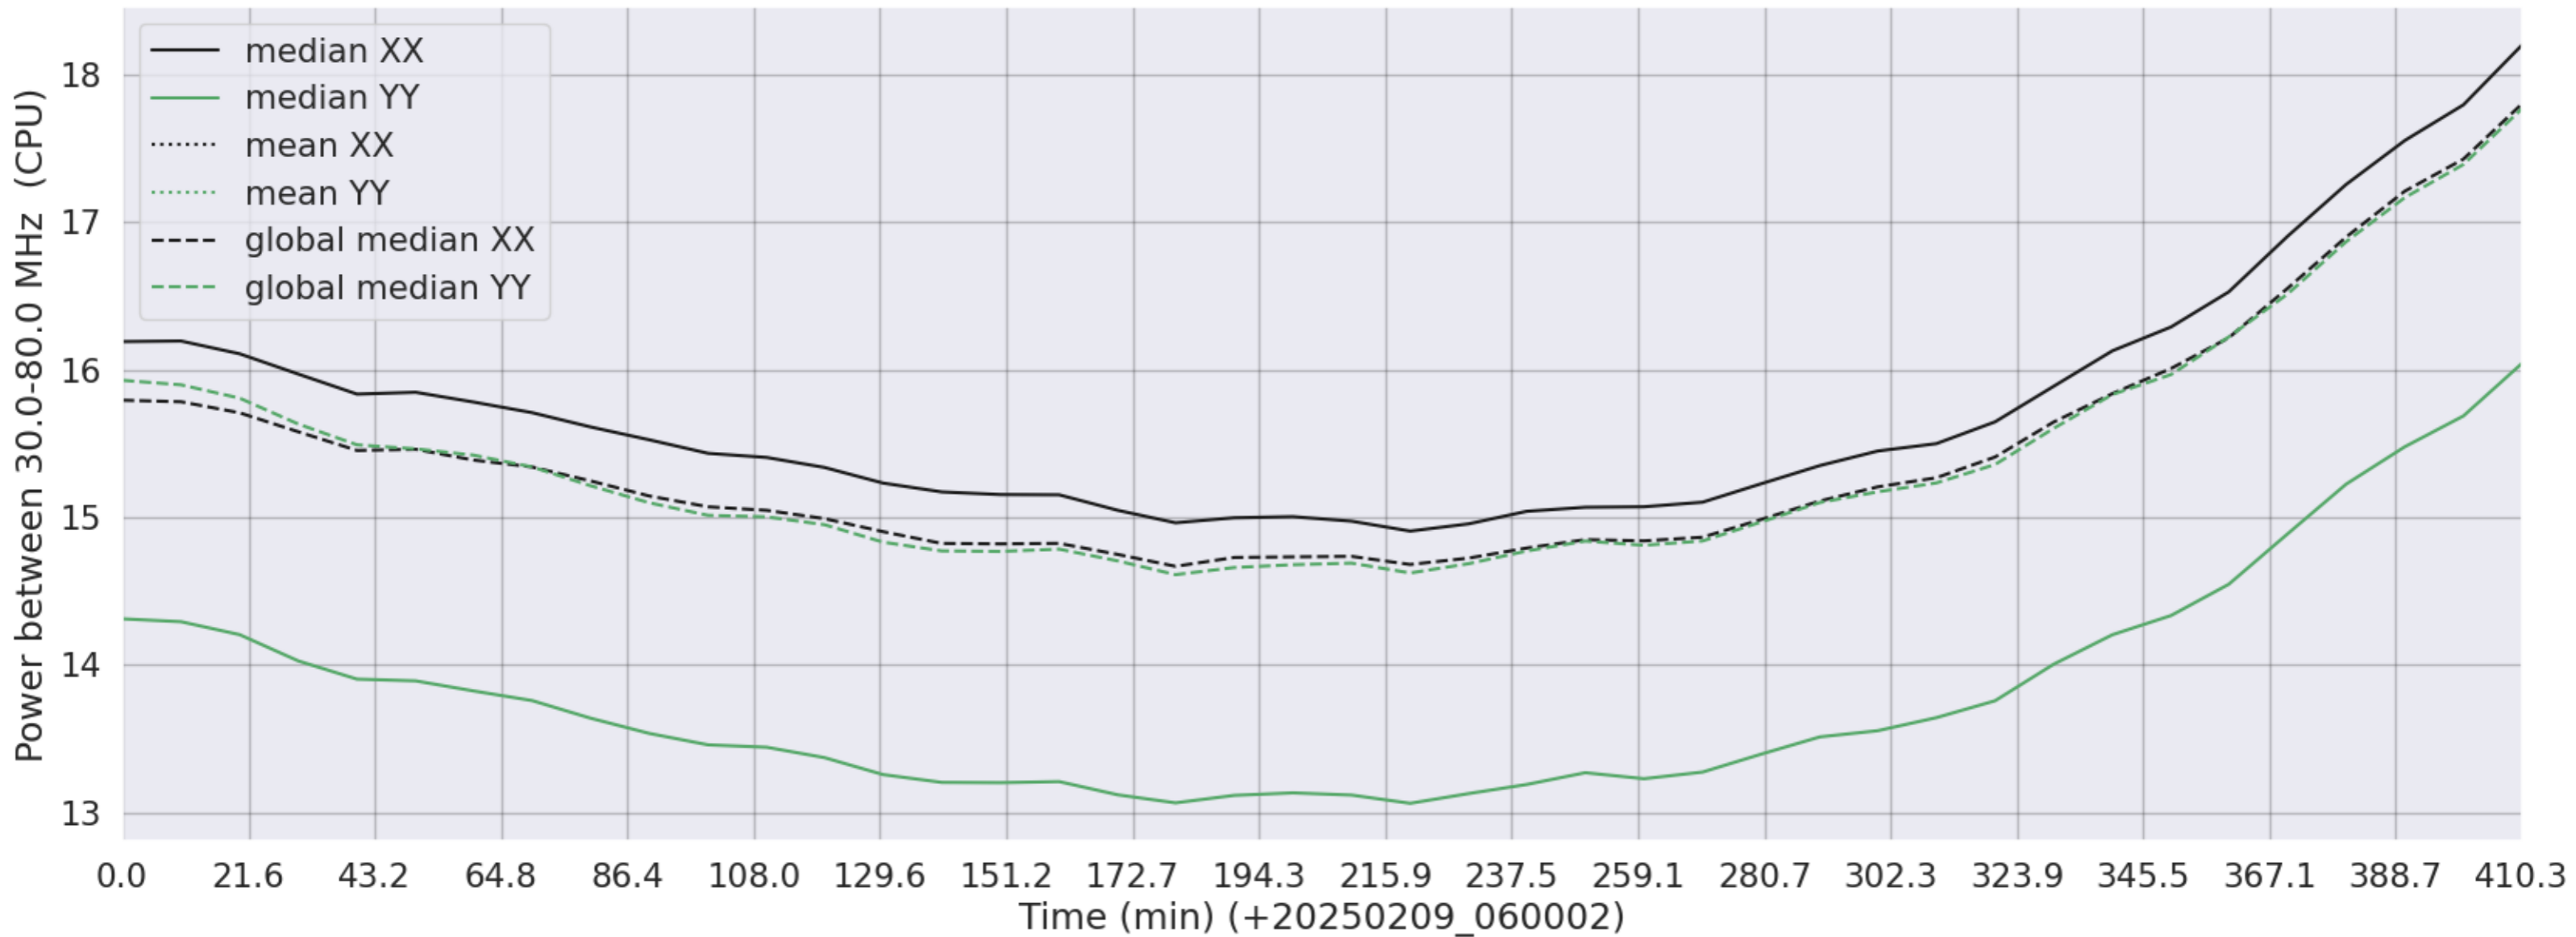

LWA143 - Correlator# 210 - XX FLAGS:Good - YY FLAGS:Good

LWA082 - Correlator# 209 - XX FLAGS:Good - YY FLAGS:Good