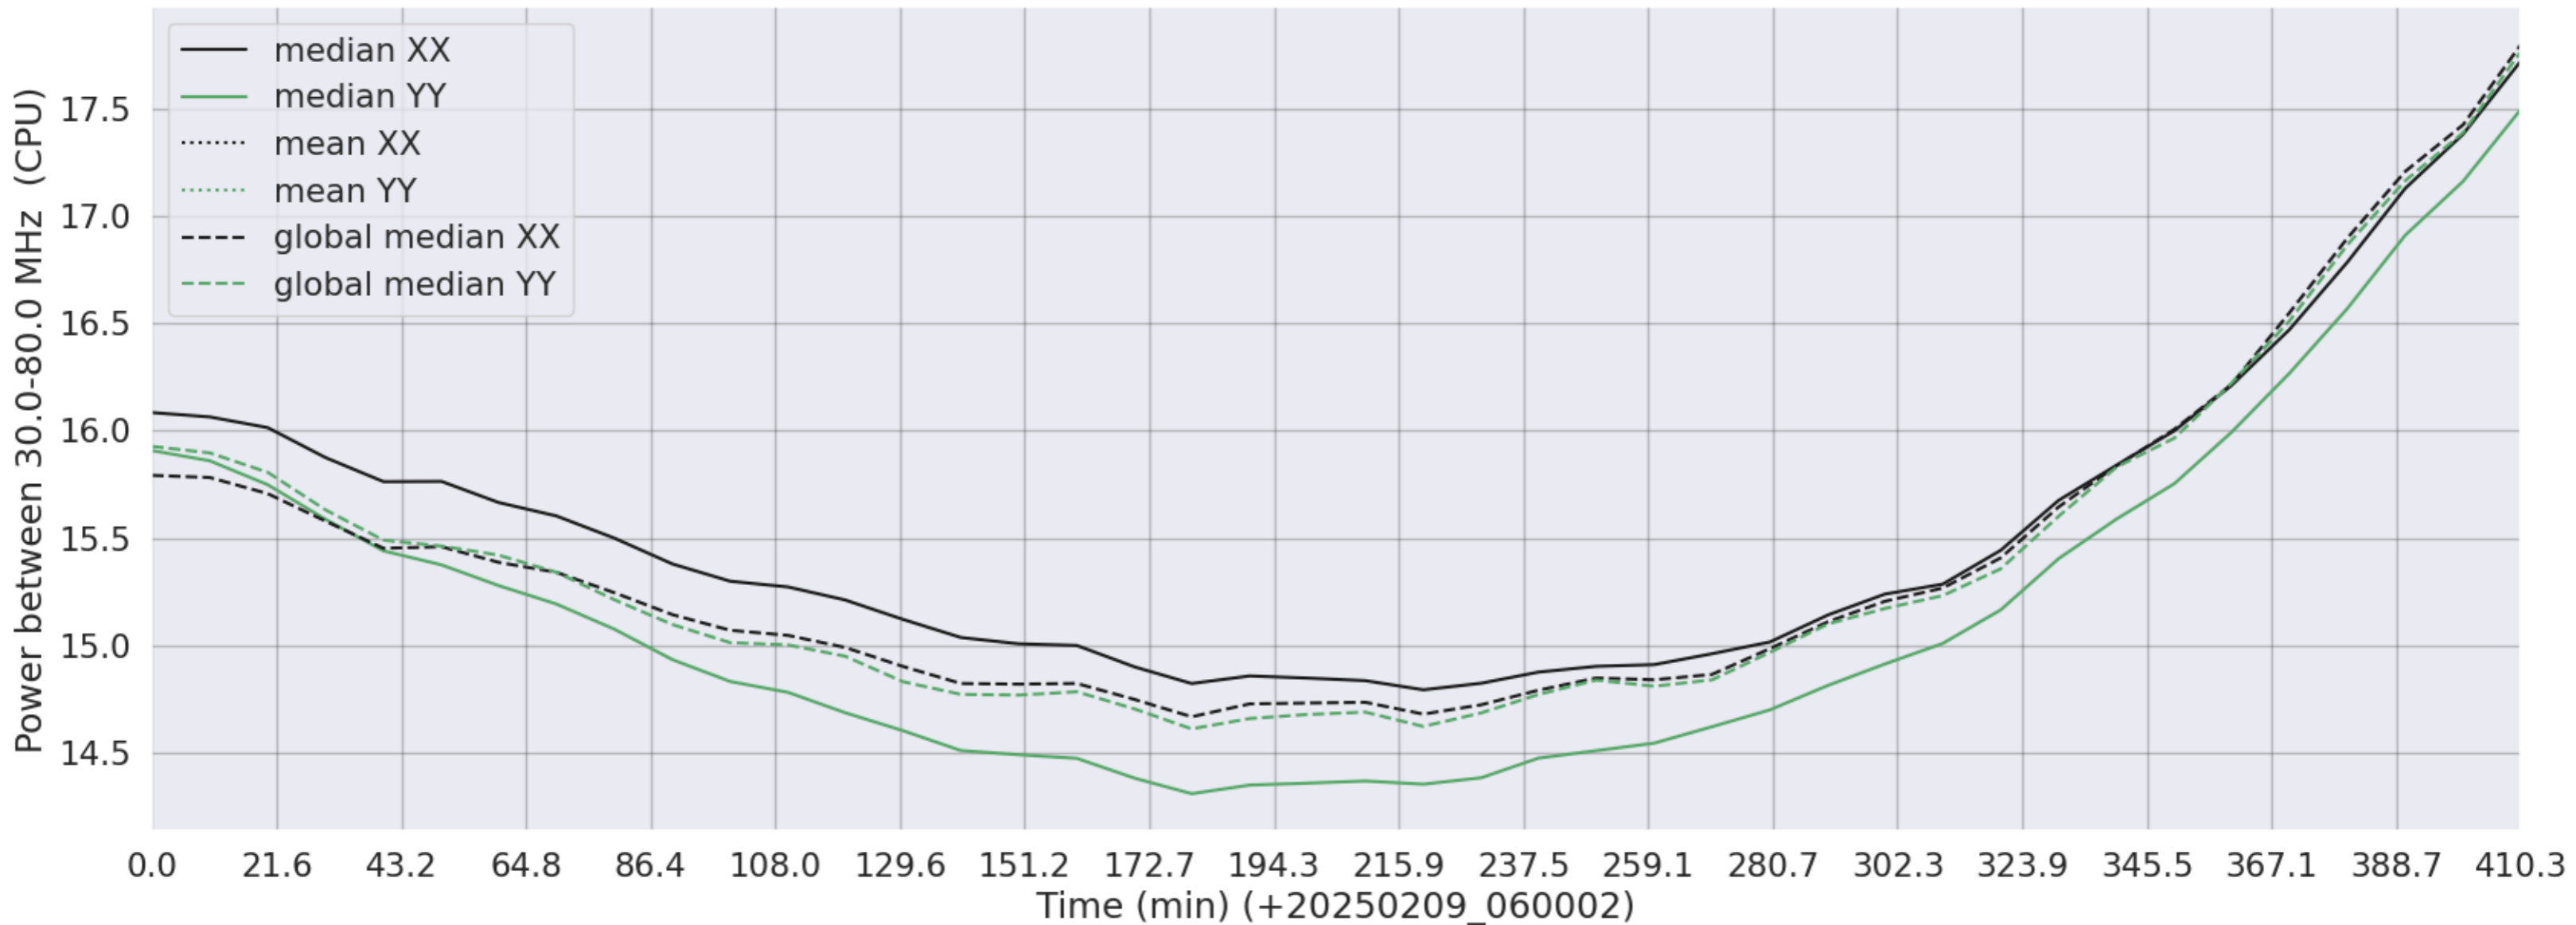

LWA271 - Correlator# 004 - XX FLAGS:Good - YY FLAGS:Good

LWA269 - Correlator# 005 - XX FLAGS:Good - YY FLAGS:Good

LWA276 - Correlator# 006 - XX FLAGS:Good - YY FLAGS:Good

LWA273 - Correlator# 007 - XX FLAGS:Good - YY FLAGS:Good