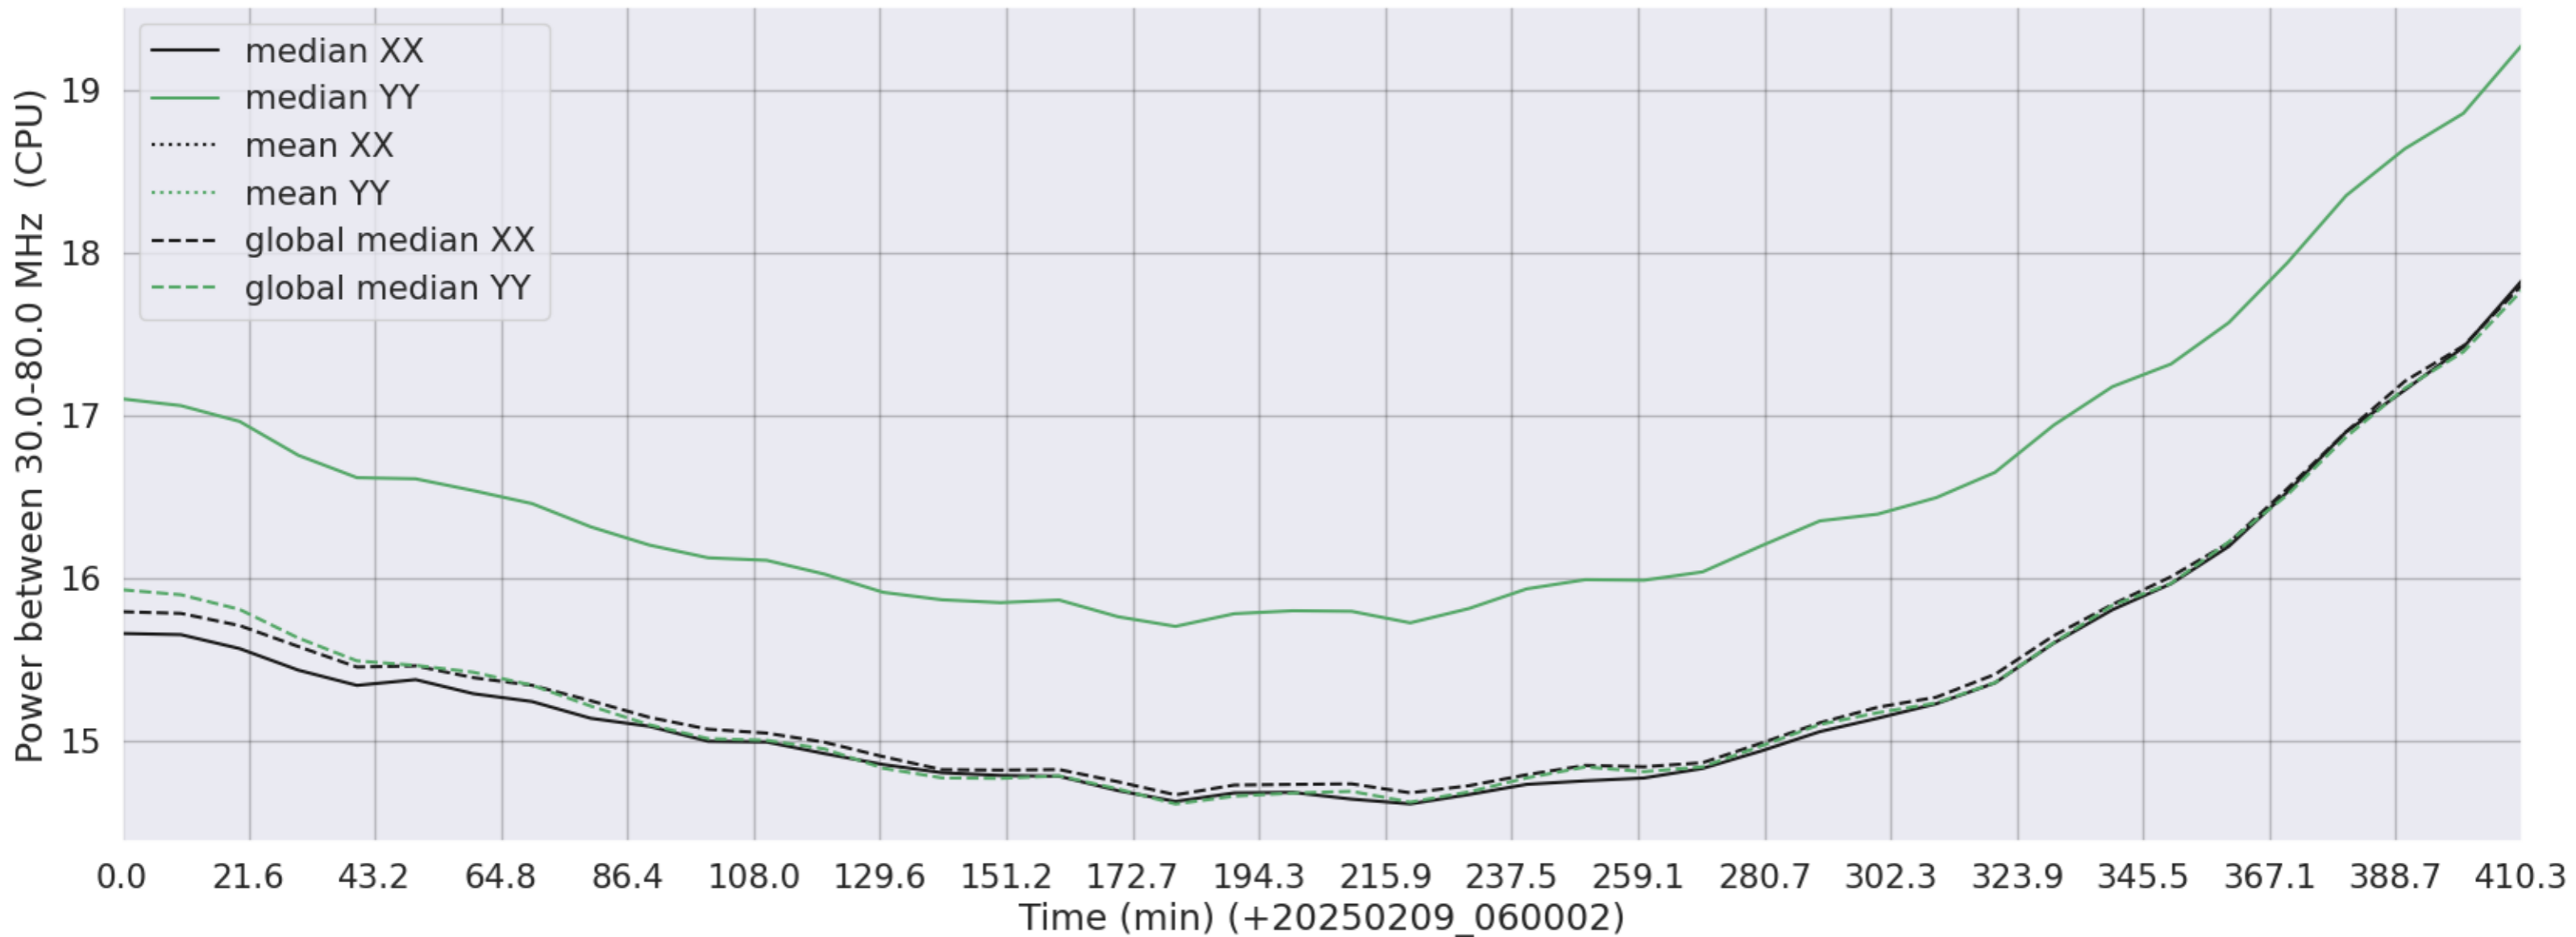

LWA147 - Correlator# 214 - XX FLAGS:Good - YY FLAGS:Good

LWA144 - Correlator# 213 - XX FLAGS:Good - YY FLAGS:Good