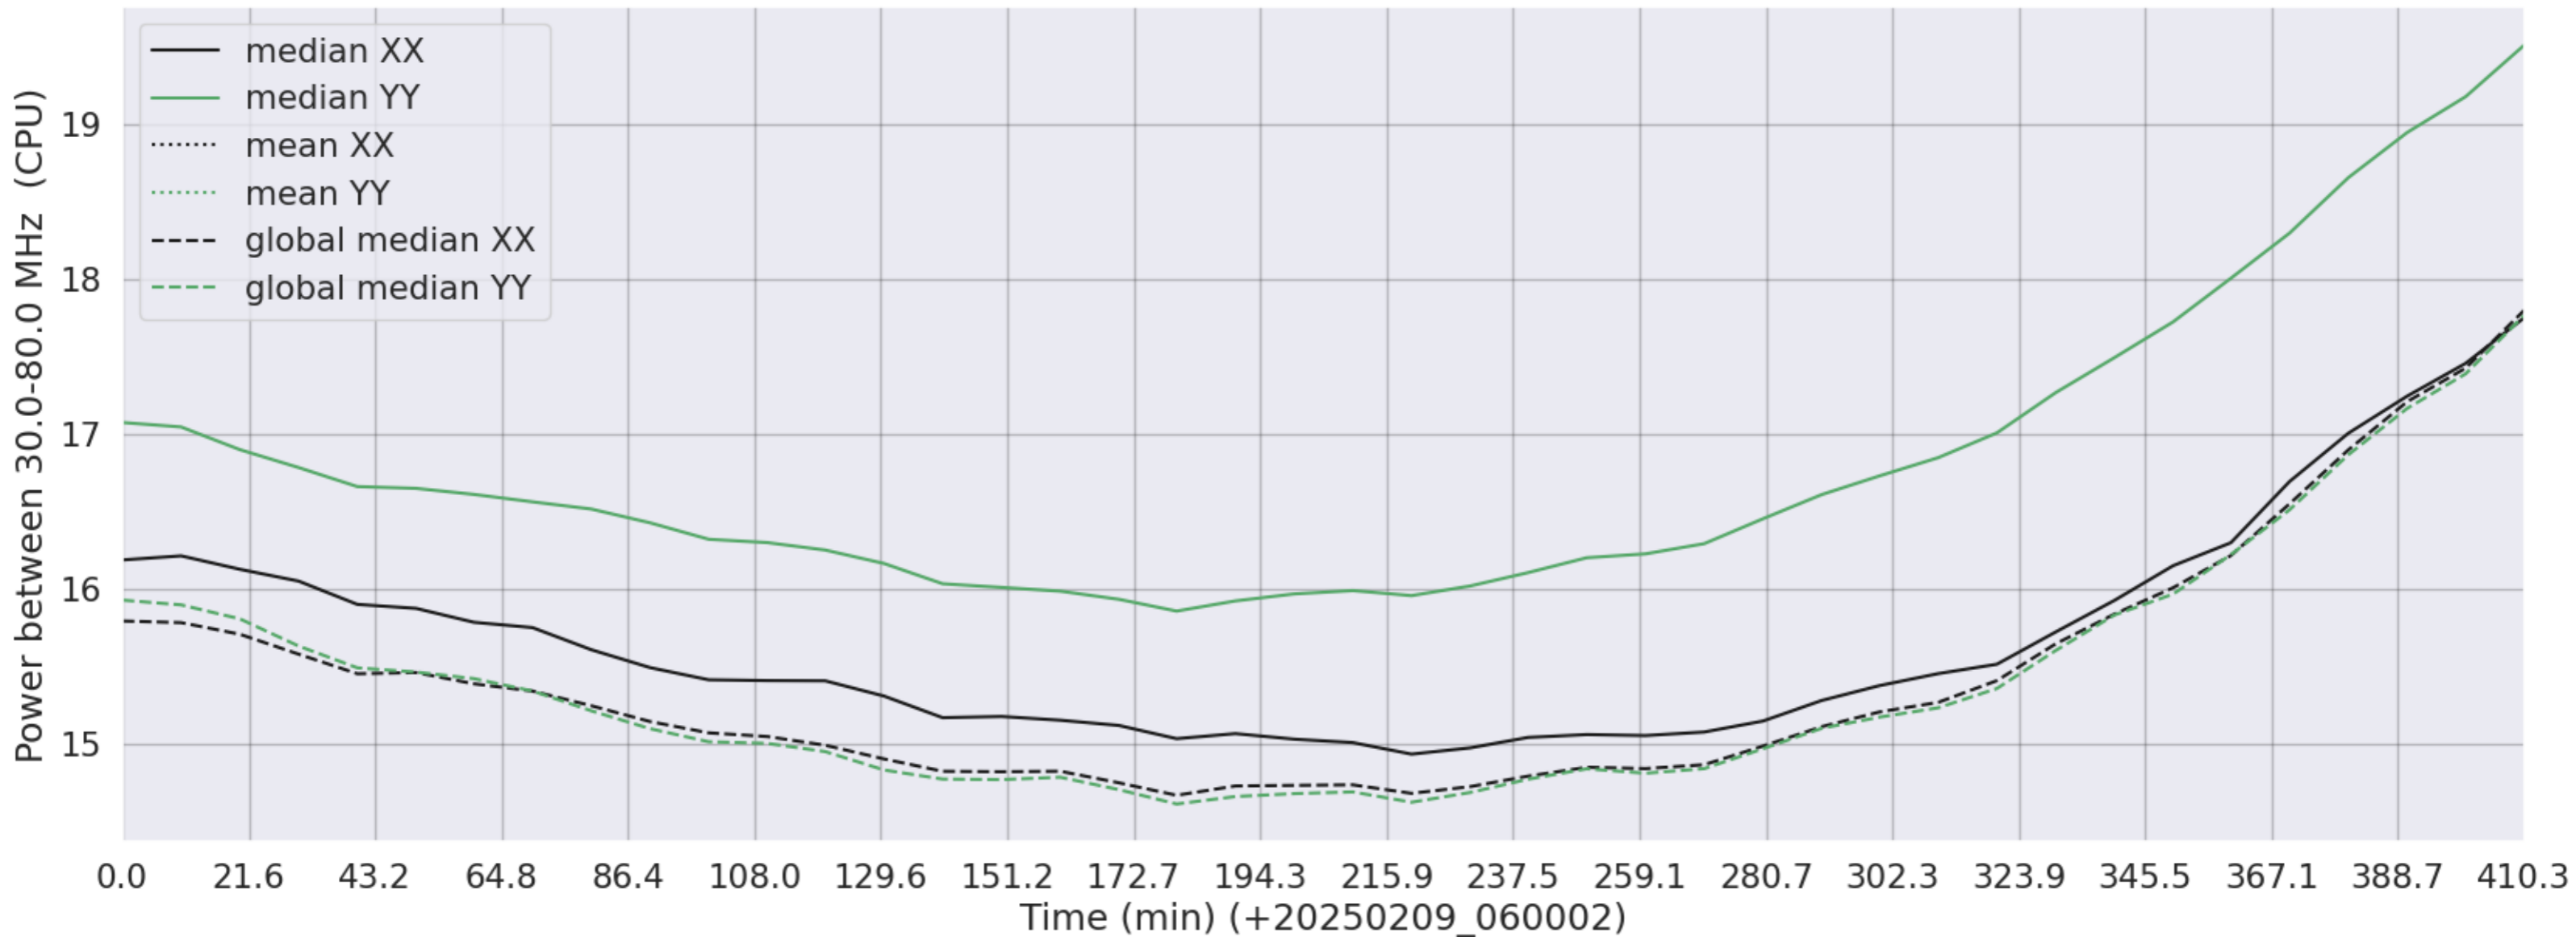

LWA348 - Correlator# 124 - XX FLAGS:Good - YY FLAGS:Good

LWA331 - Correlator# 125 - XX FLAGS:Good - YY FLAGS:Good

LWA365 - Correlator# 126 - XX FLAGS:LowPower - YY FLAGS:LowPower

LWA364 - Correlator# 127 - XX FLAGS:Good - YY FLAGS:Good