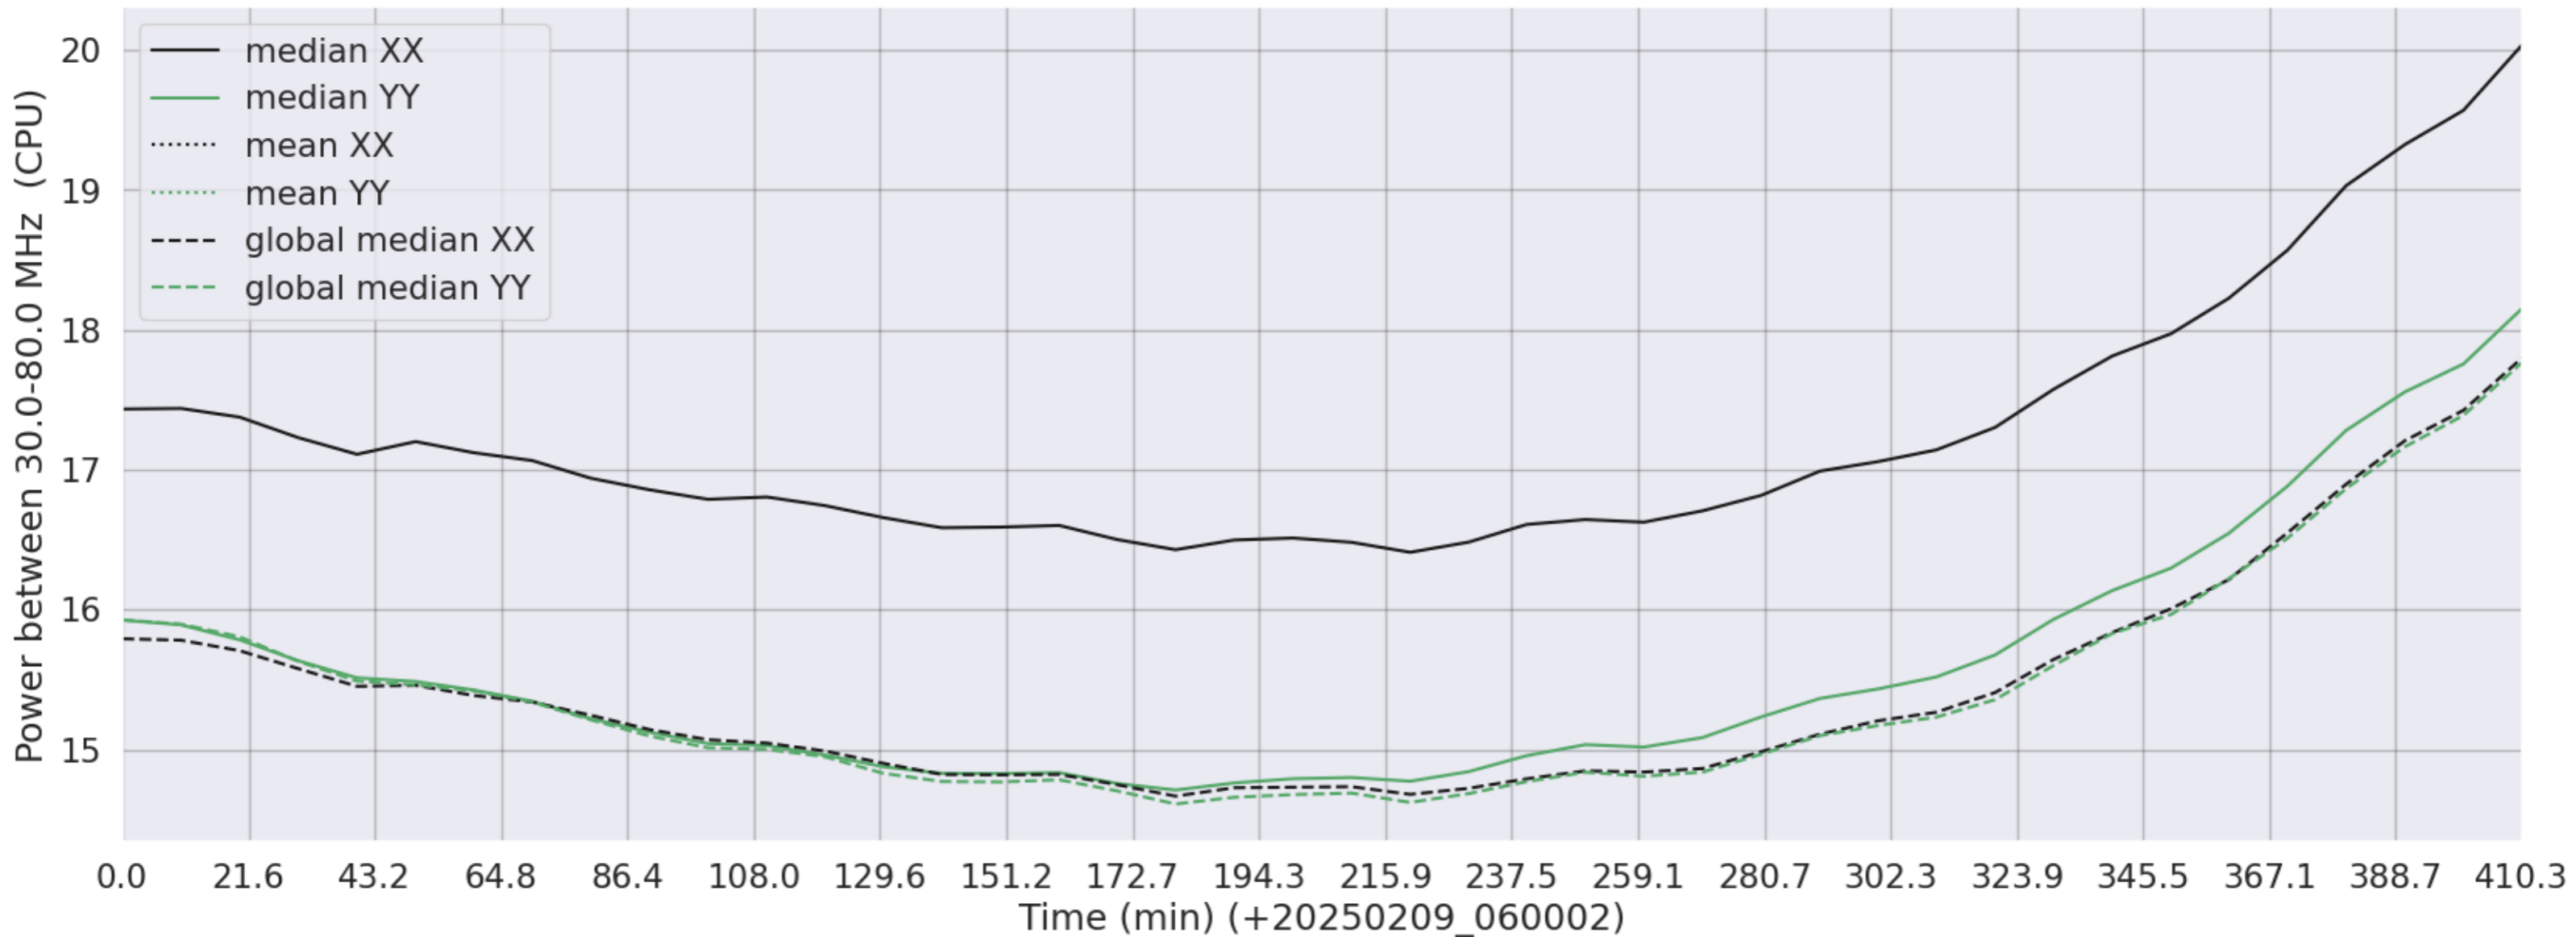

LWA136 - Correlator# 259 - XX FLAGS:Good - YY FLAGS:Good

LWA137 - Correlator# 258 - XX FLAGS:Good - YY FLAGS:Good