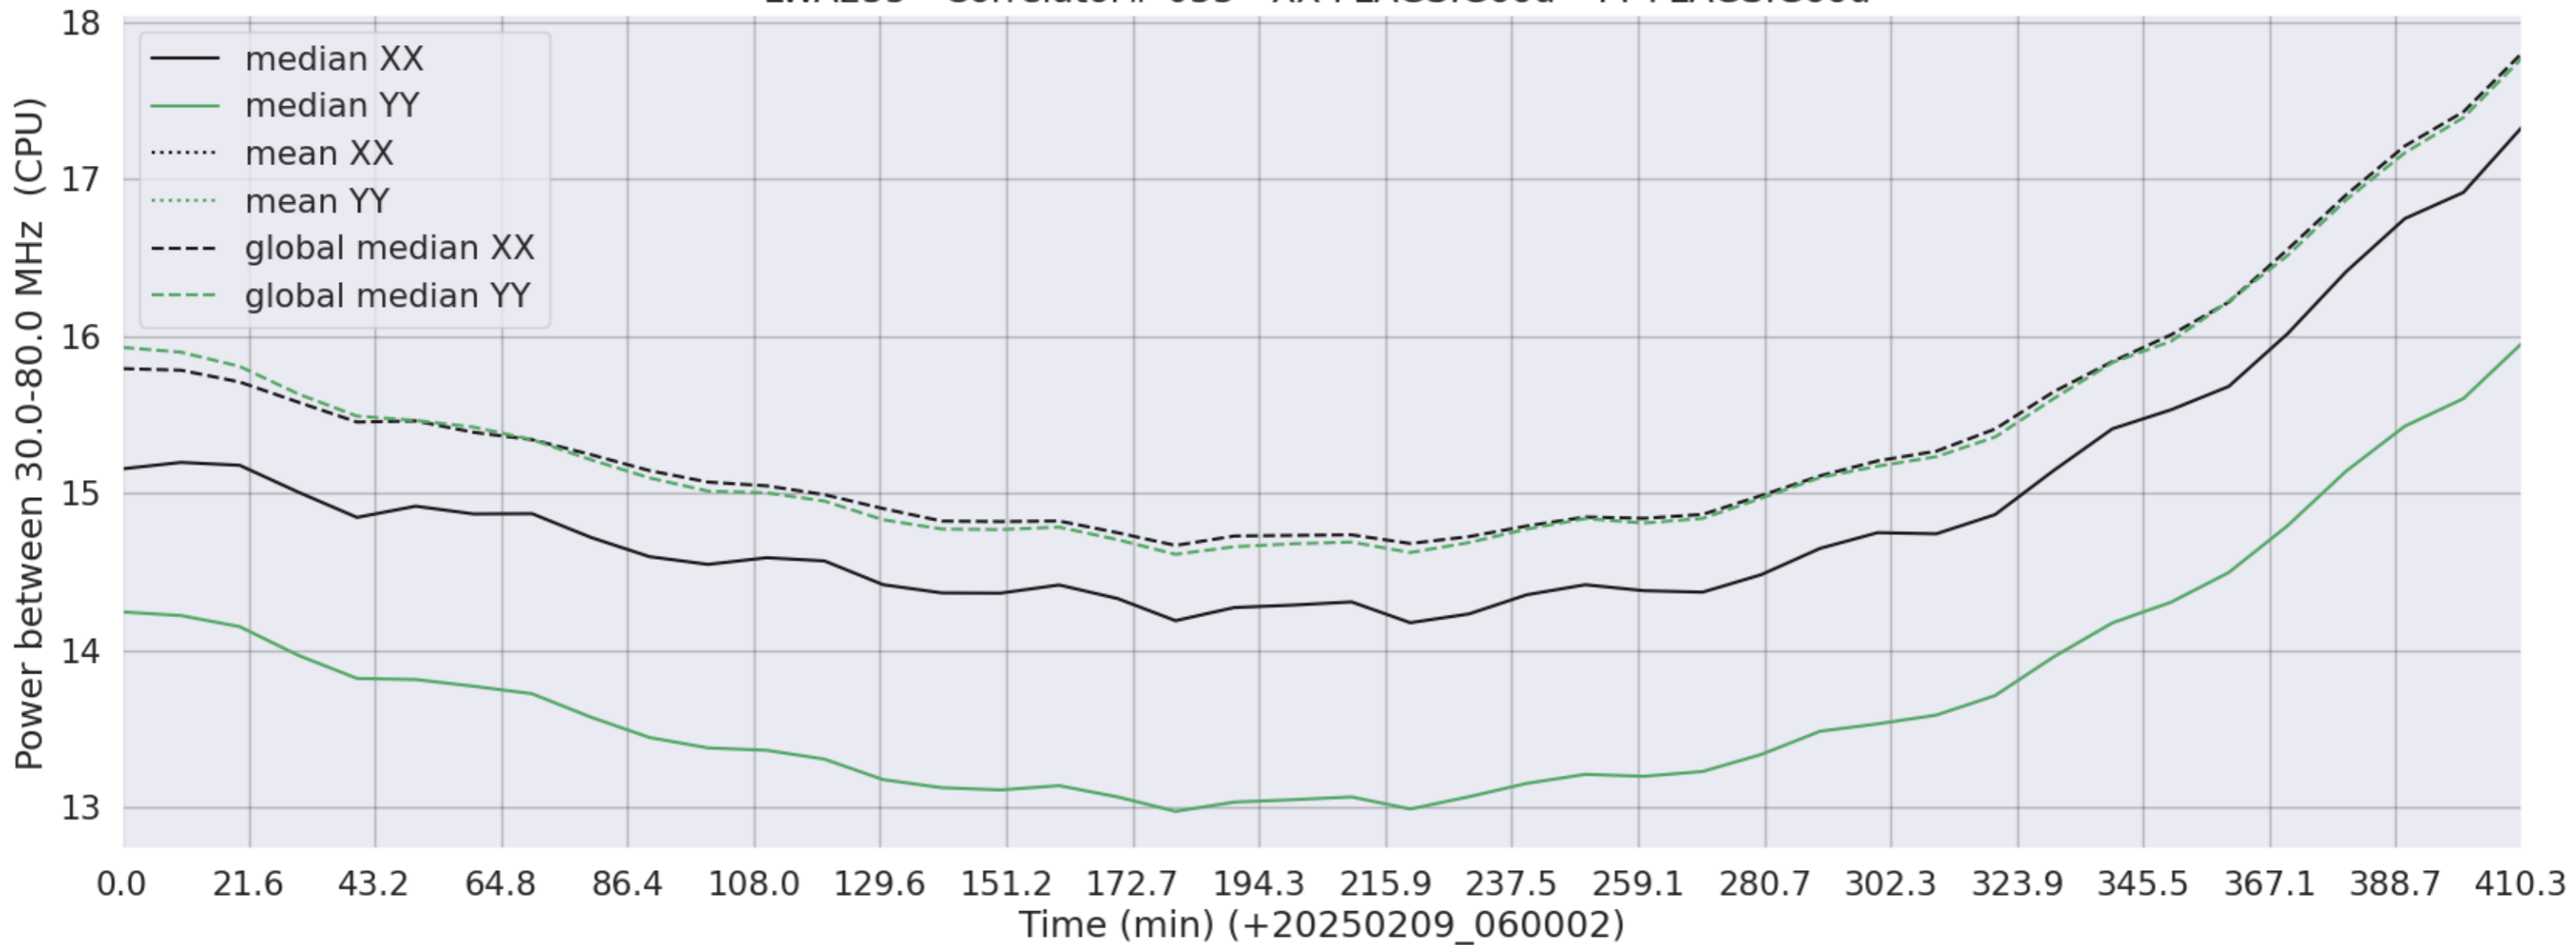

LWA260 - Correlator# 034 - XX FLAGS:Good - YY FLAGS:Good

LWA255 - Correlator# 033 - XX FLAGS:Good - YY FLAGS:Good