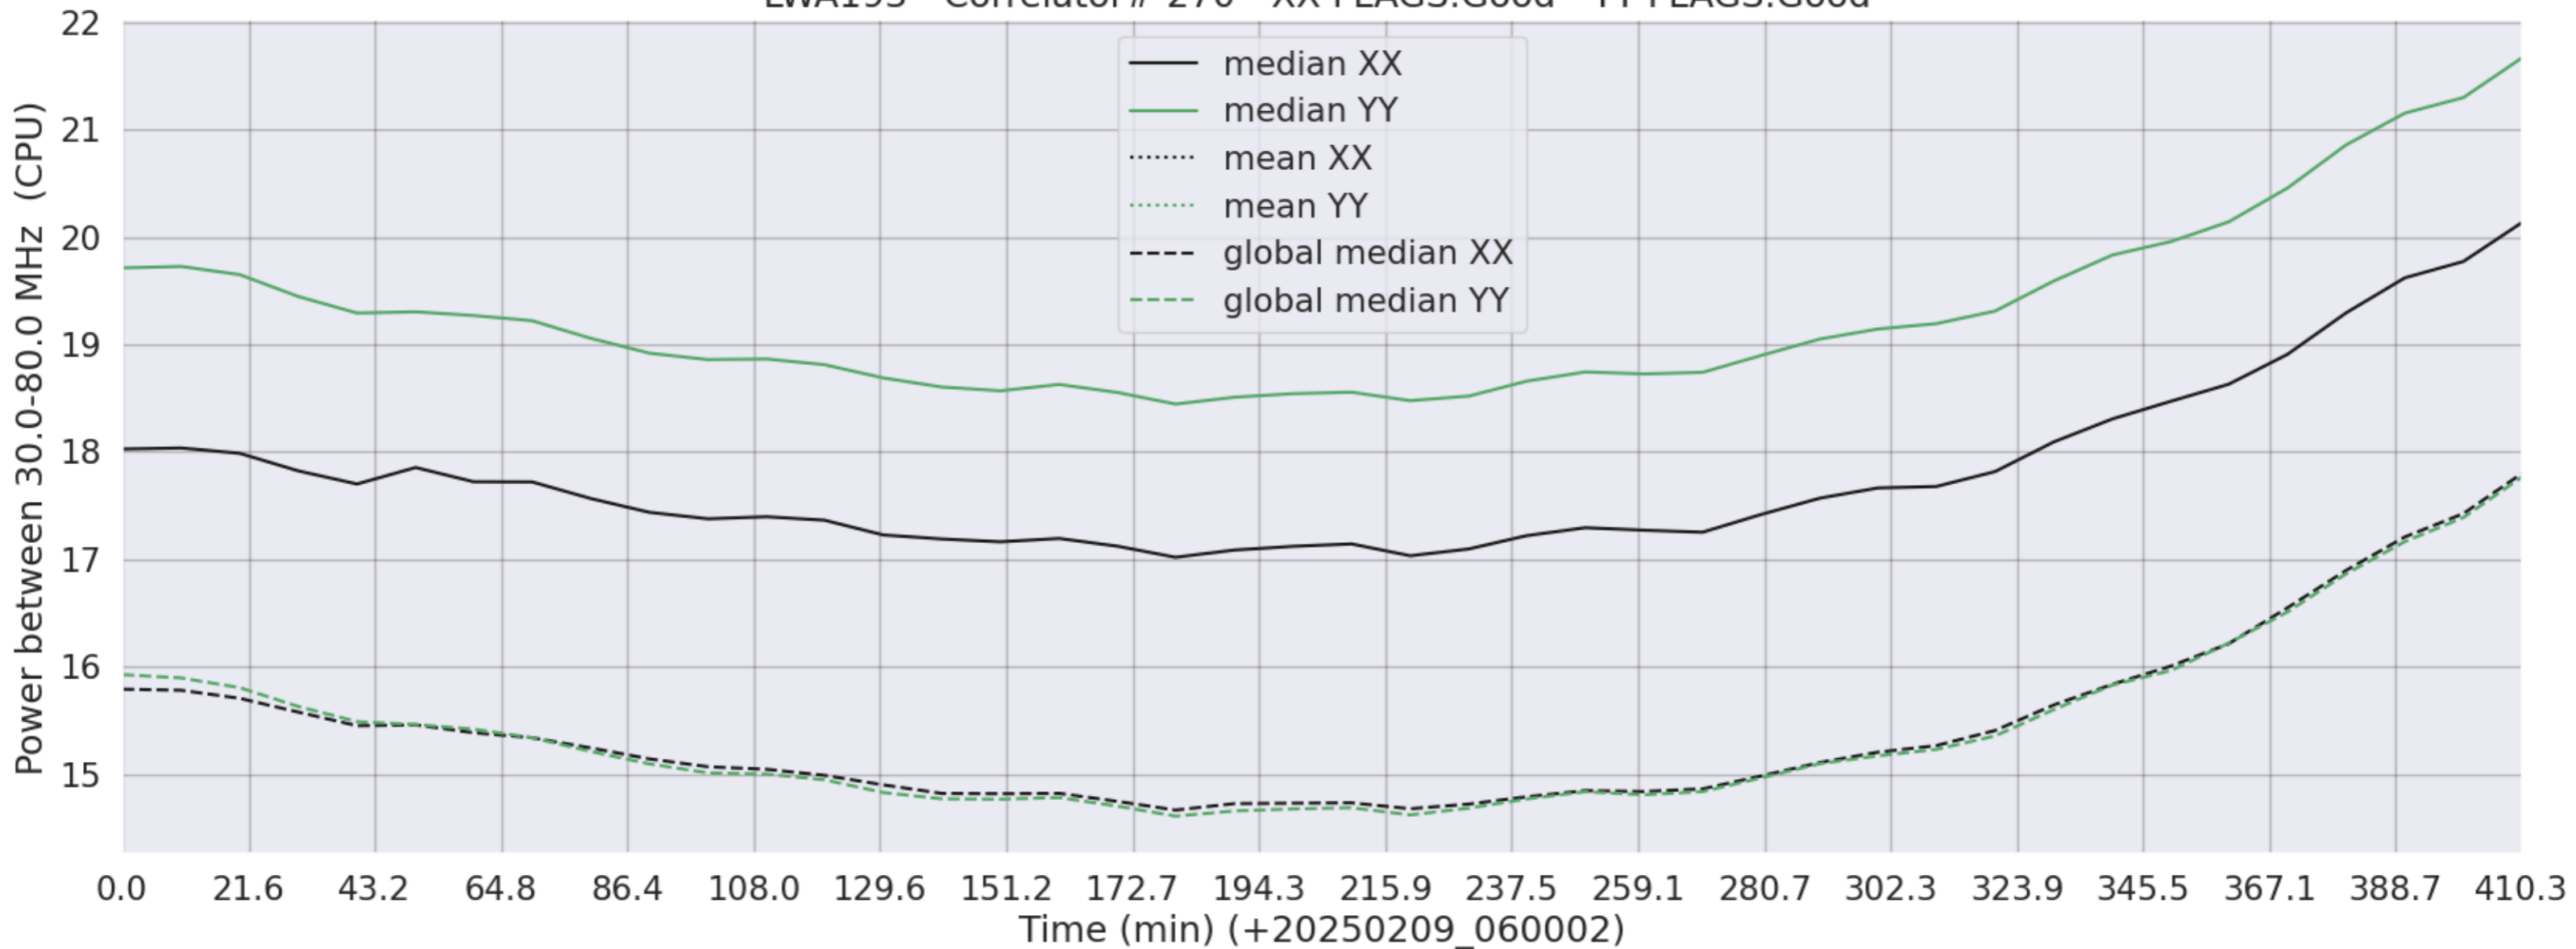

LWA198 - Correlator# 271 - XX FLAGS:Good - YY FLAGS:Good

LWA193 - Correlator# 270 - XX FLAGS:Good - YY FLAGS:Good