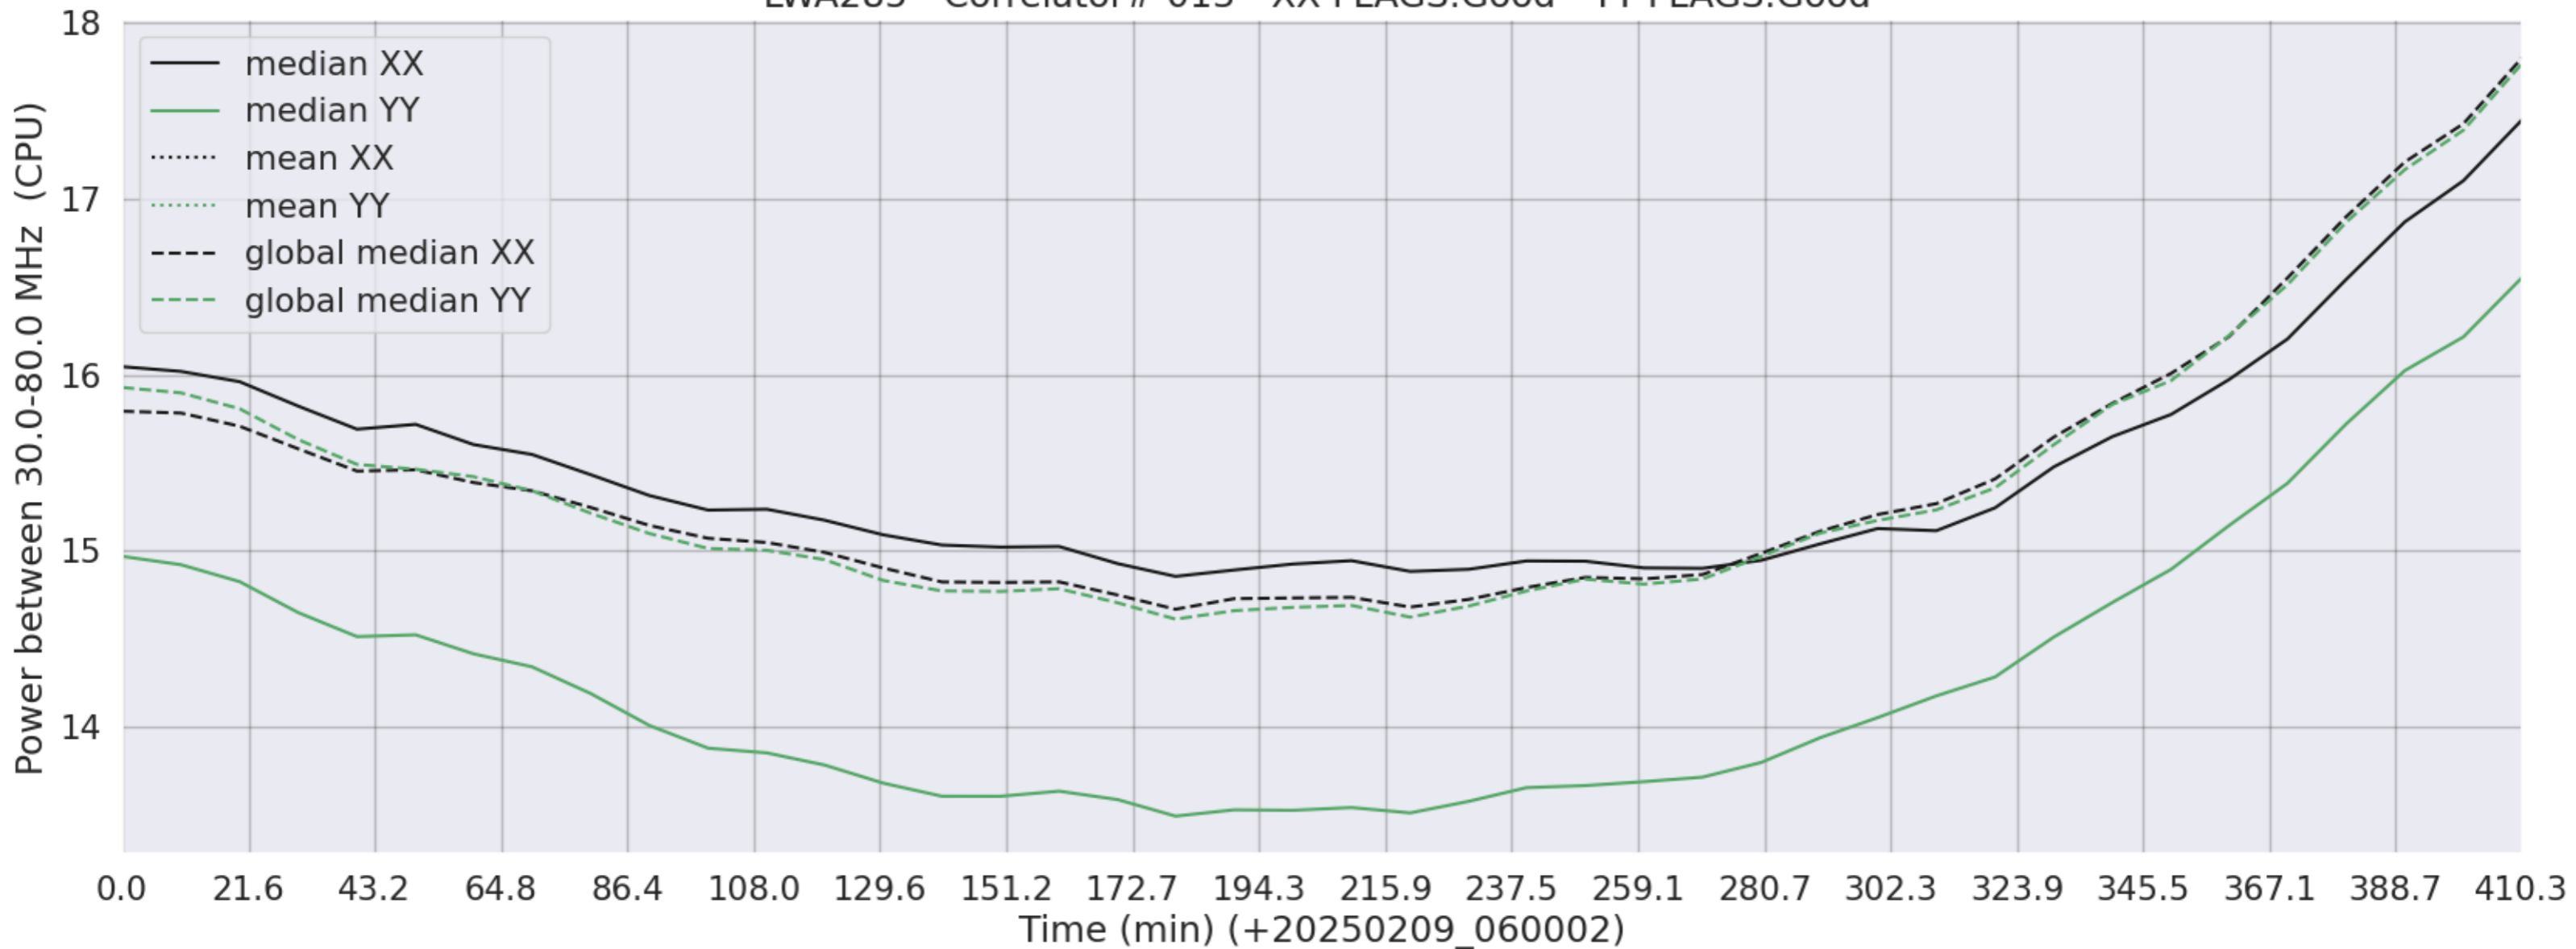

LWA309 - Correlator# 014 - XX FLAGS:Good - YY FLAGS:Good

LWA285 - Correlator# 013 - XX FLAGS:Good - YY FLAGS:Good