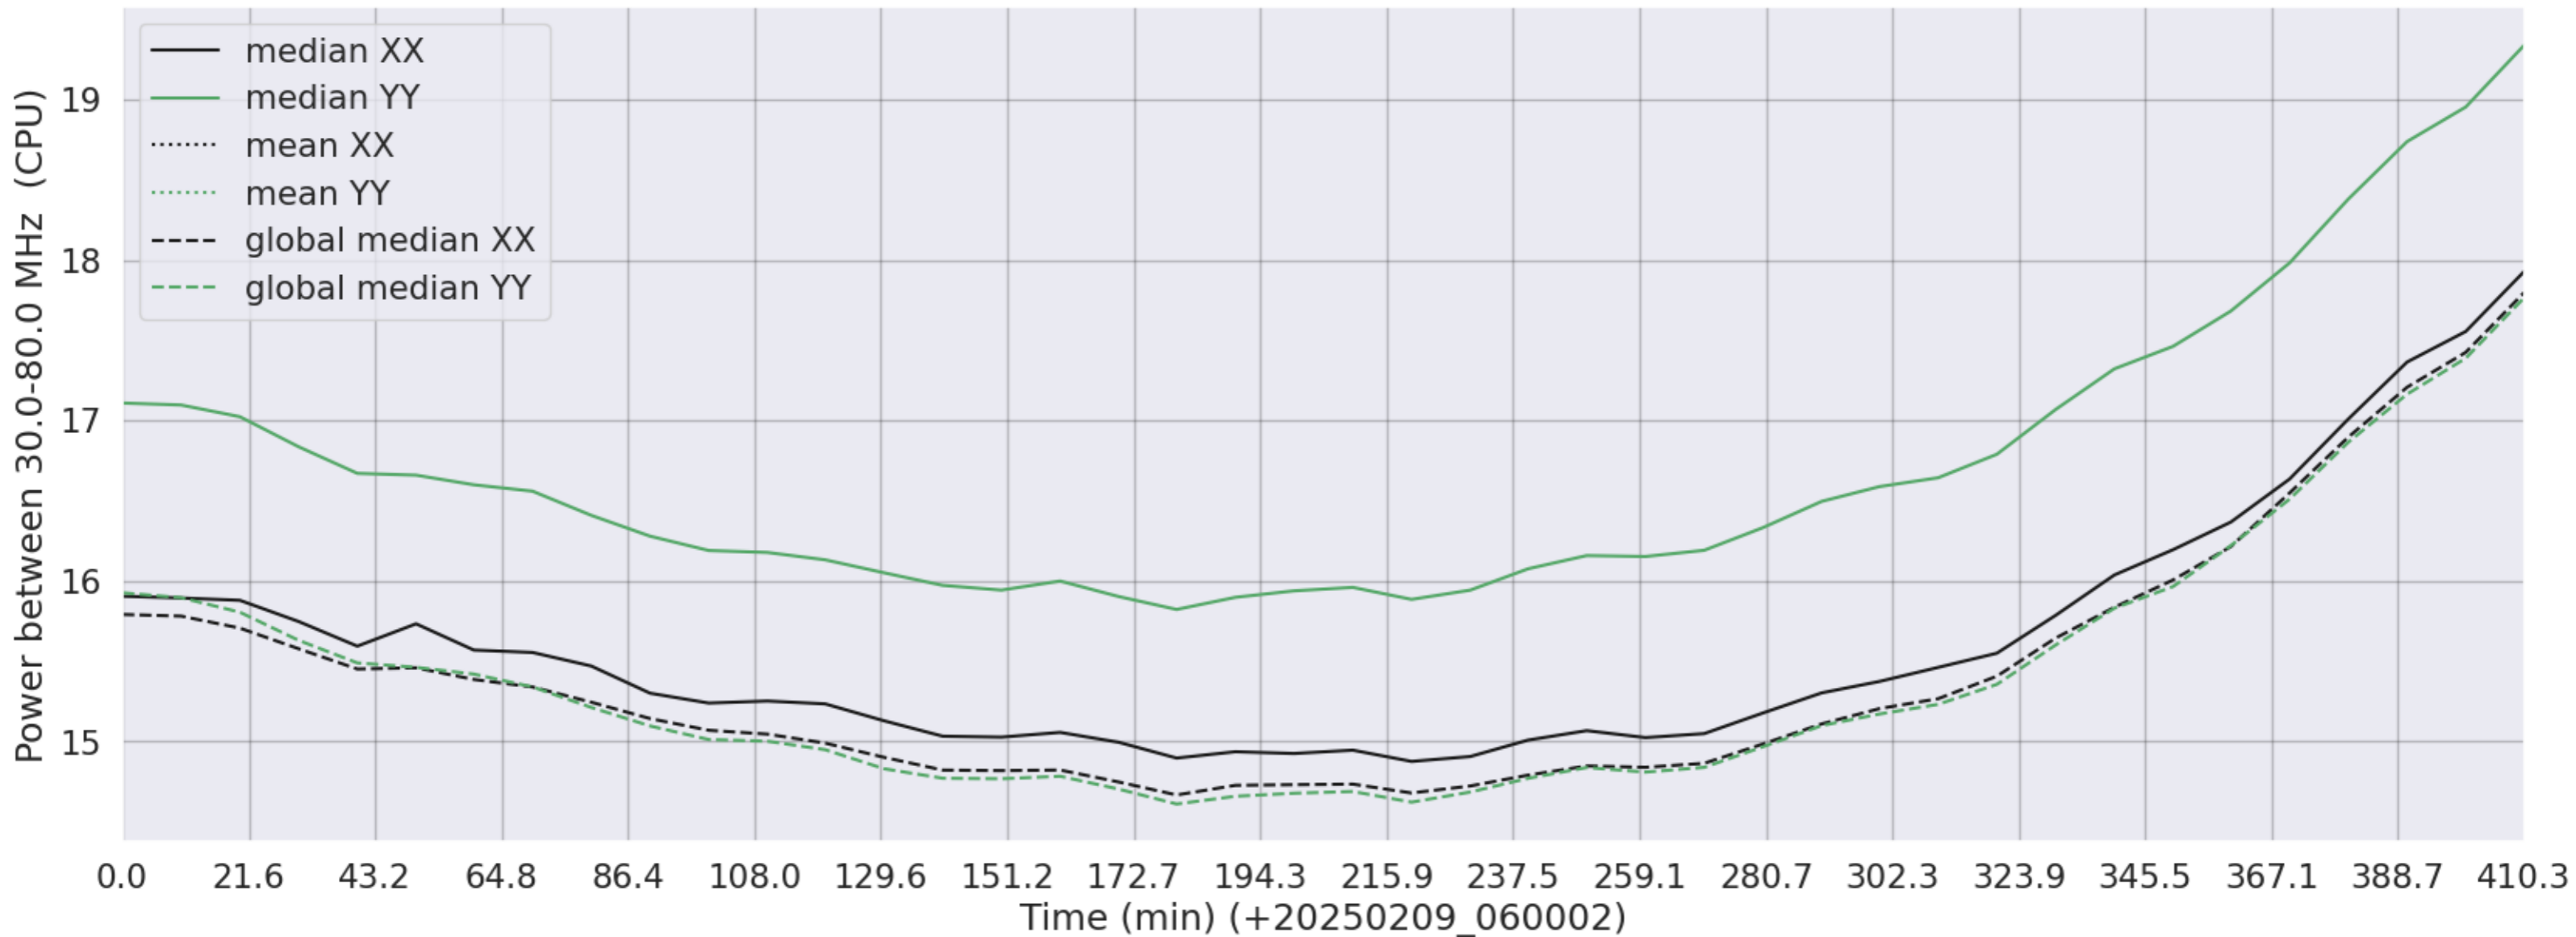

LWA132 - Correlator# 185 - XX FLAGS:Good - YY FLAGS:Good

LWA134 - Correlator# 184 - XX FLAGS:Good - YY FLAGS:Good