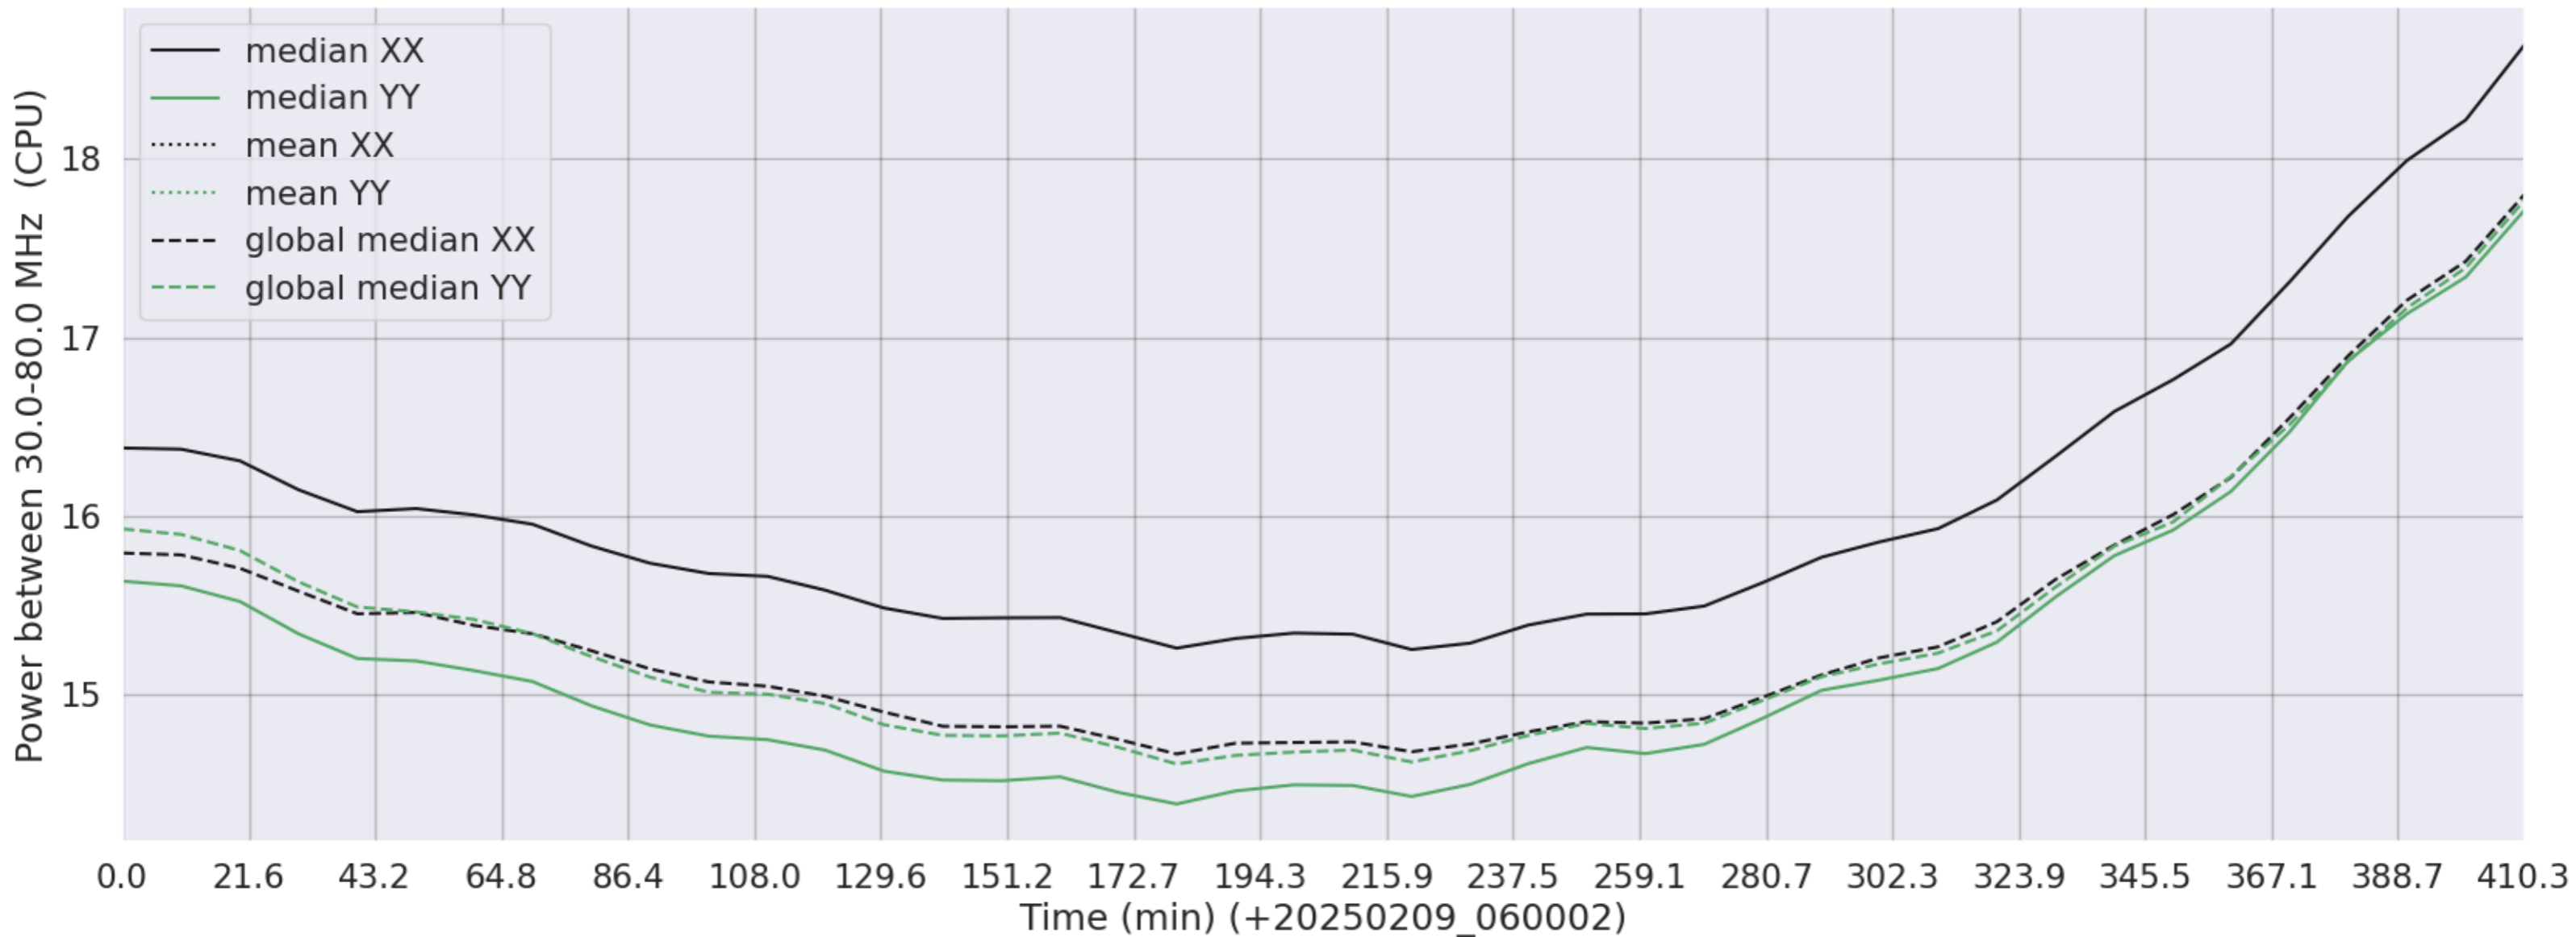

LWA236 - Correlator# 308 - XX FLAGS:Good - YY FLAGS:Good

LWA235 - Correlator# 309 - XX FLAGS:Good - YY FLAGS:LowPower

LWA238 - Correlator# 310 - XX FLAGS:Good - YY FLAGS:Good

LWA237 - Correlator# 311 - XX FLAGS:Good - YY FLAGS:Good