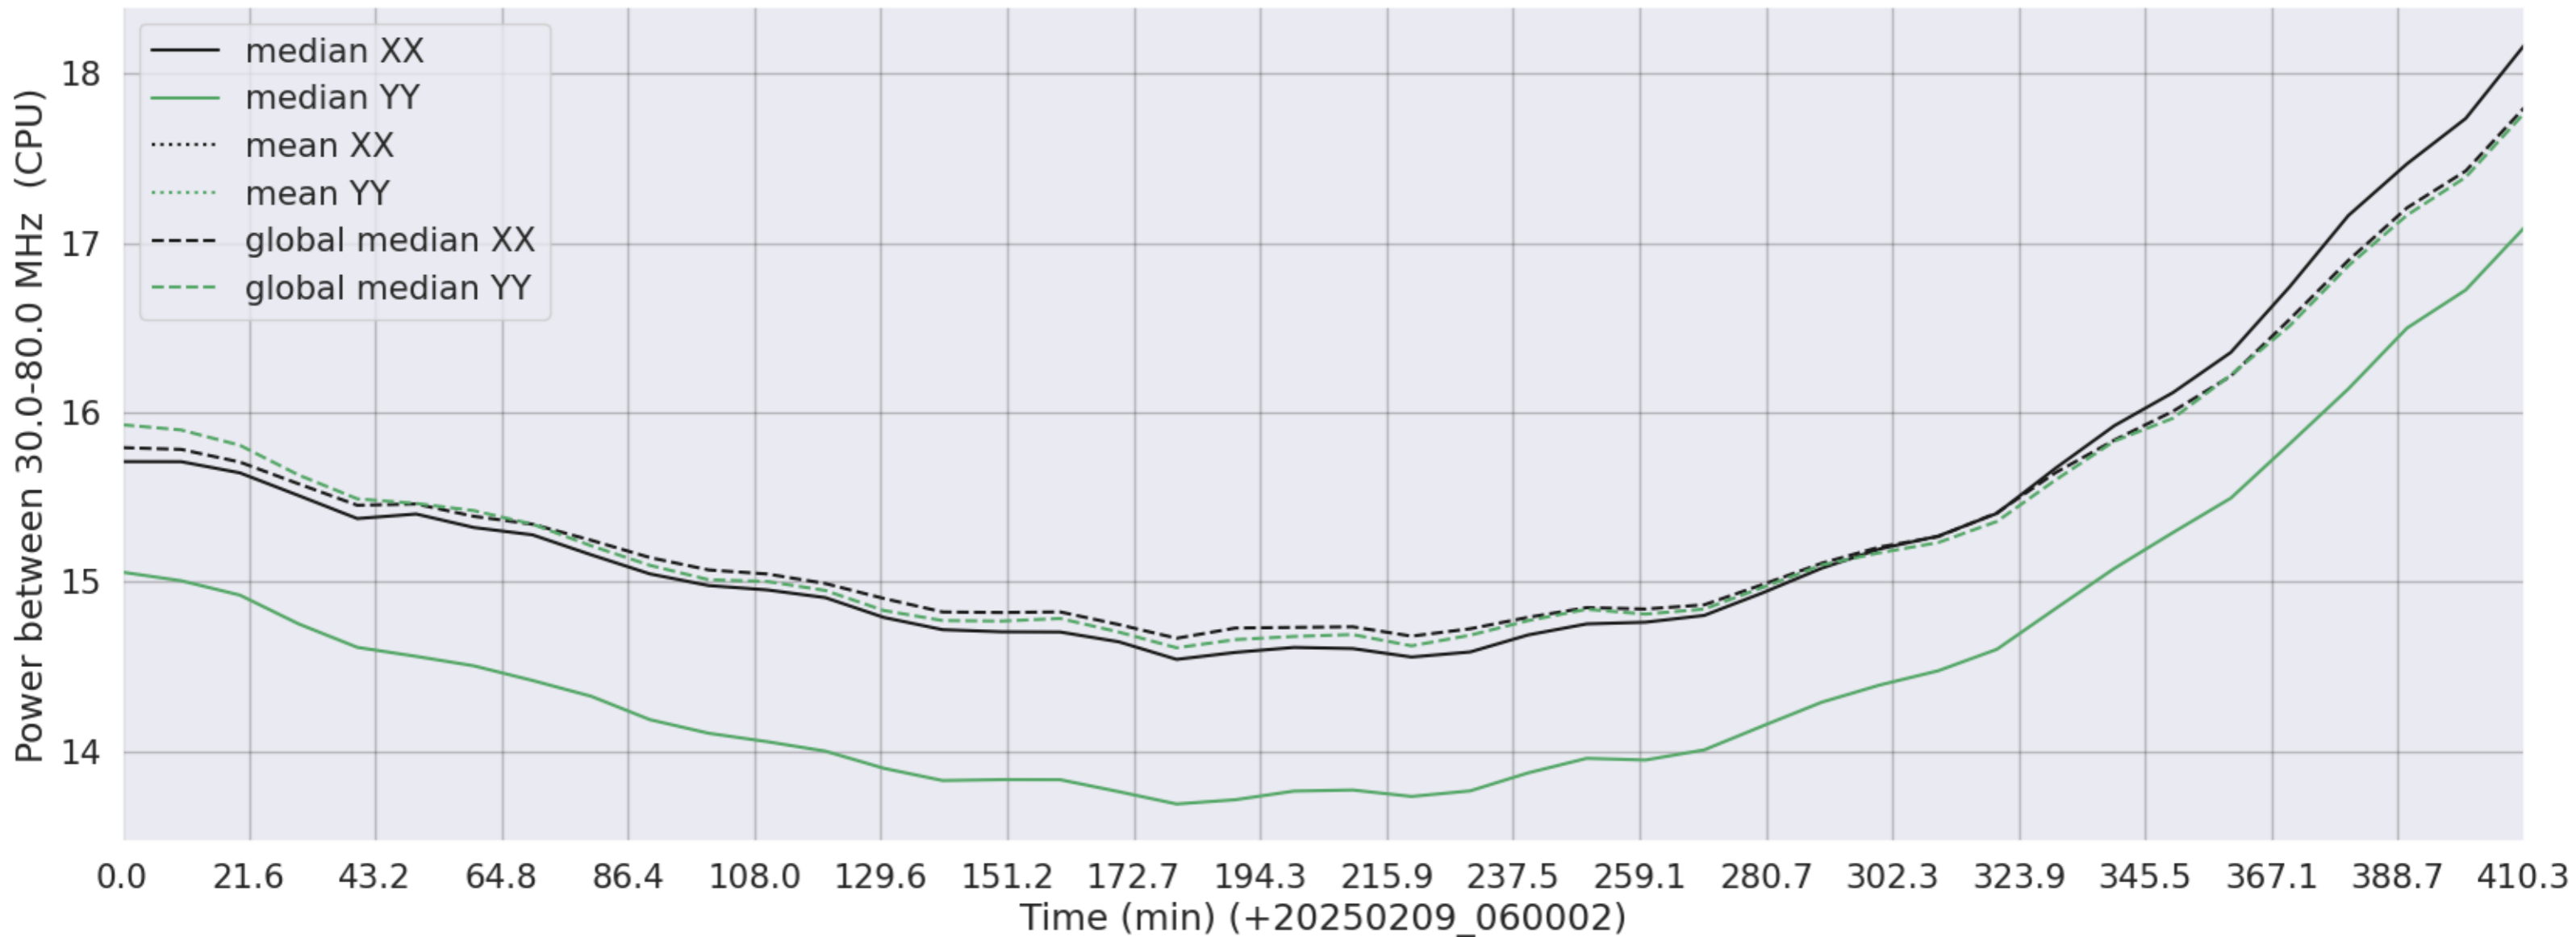

LWA087 - Correlator# 142 - XX FLAGS:Good - YY FLAGS:Good

LWA064 - Correlator# 141 - XX FLAGS:Good - YY FLAGS:Good