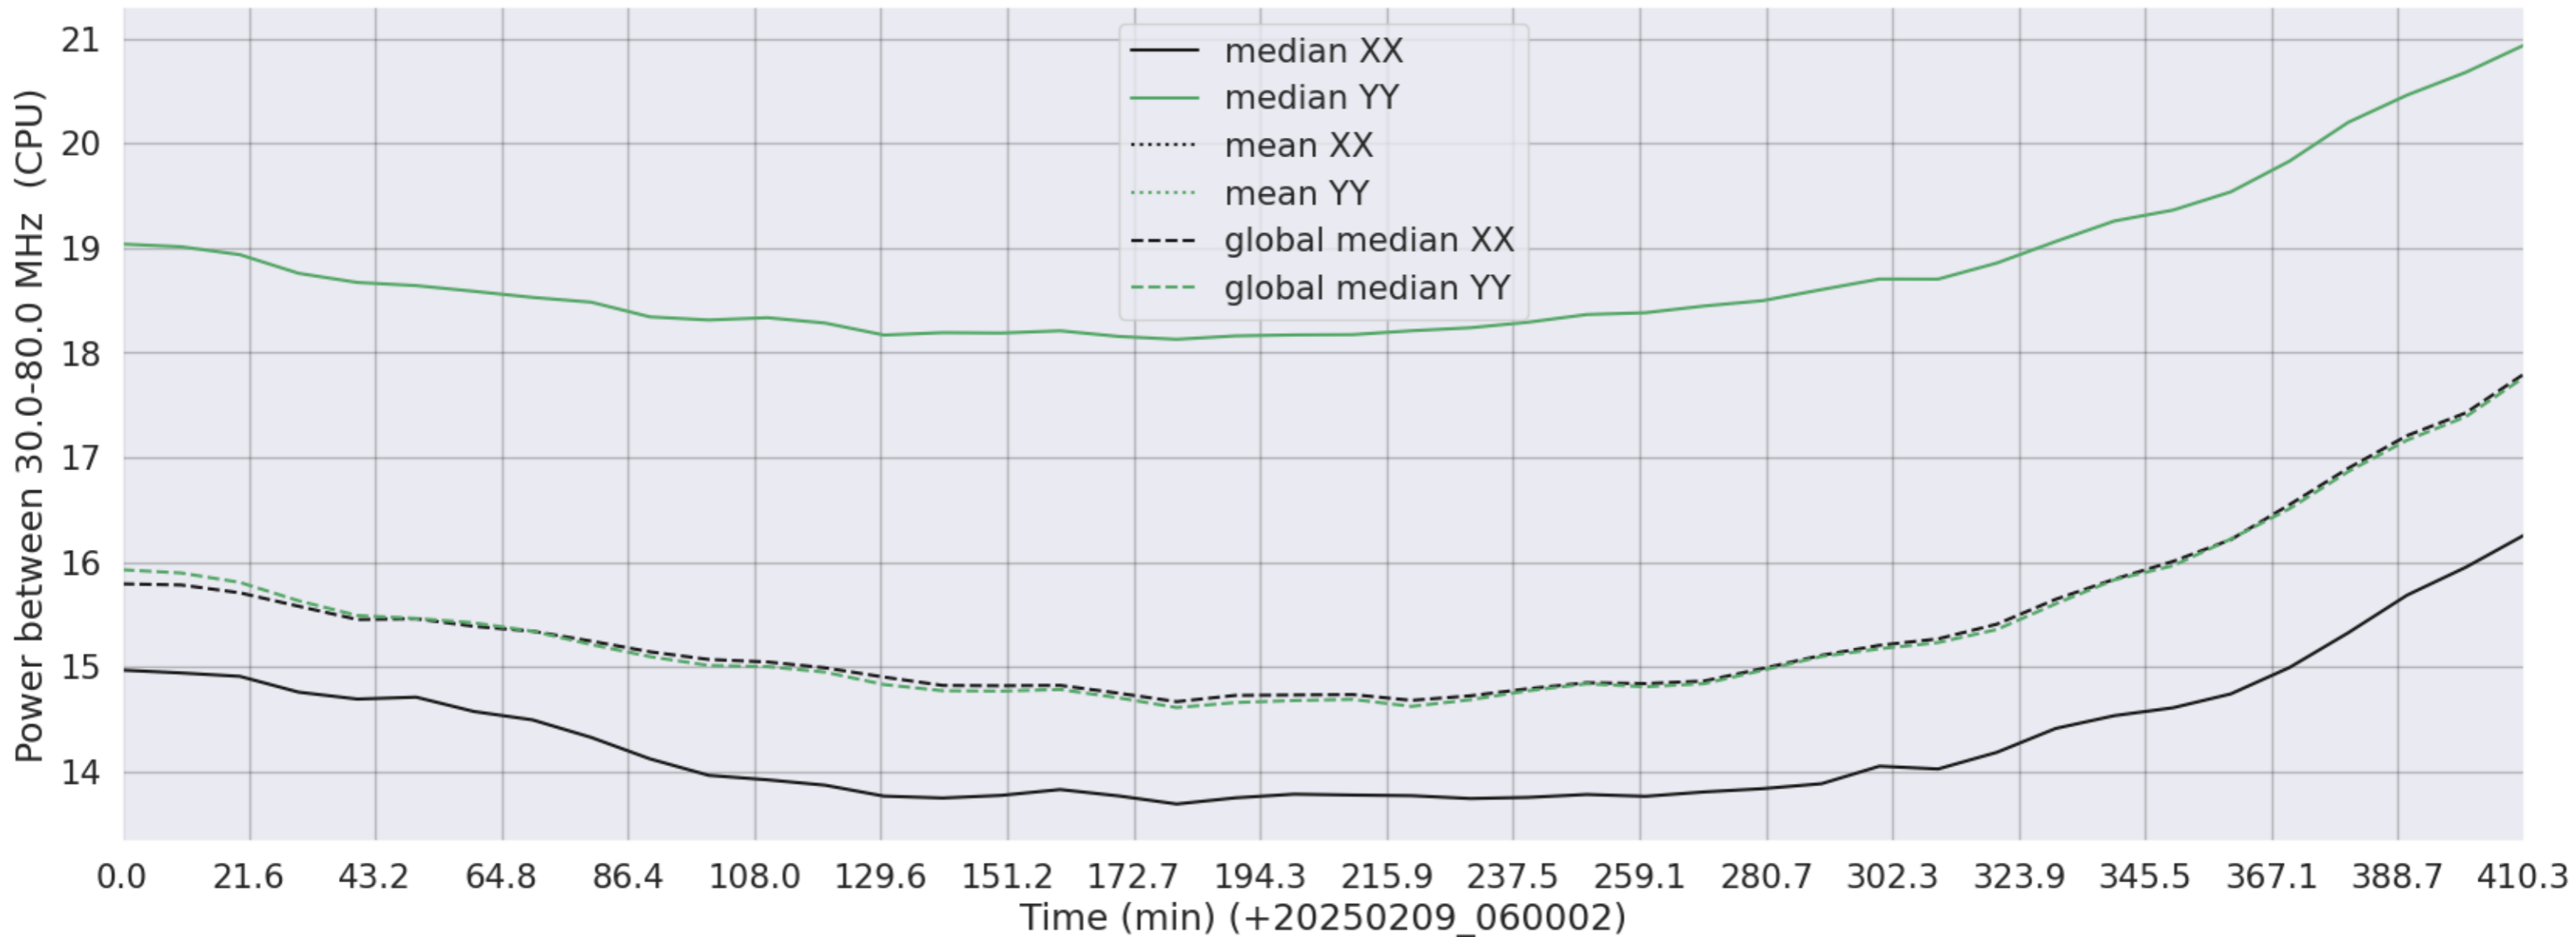

LWA361 - Correlator# 158 - XX FLAGS:Good - YY FLAGS:Good

LWA328 - Correlator# 157 - XX FLAGS:Good - YY FLAGS:Good