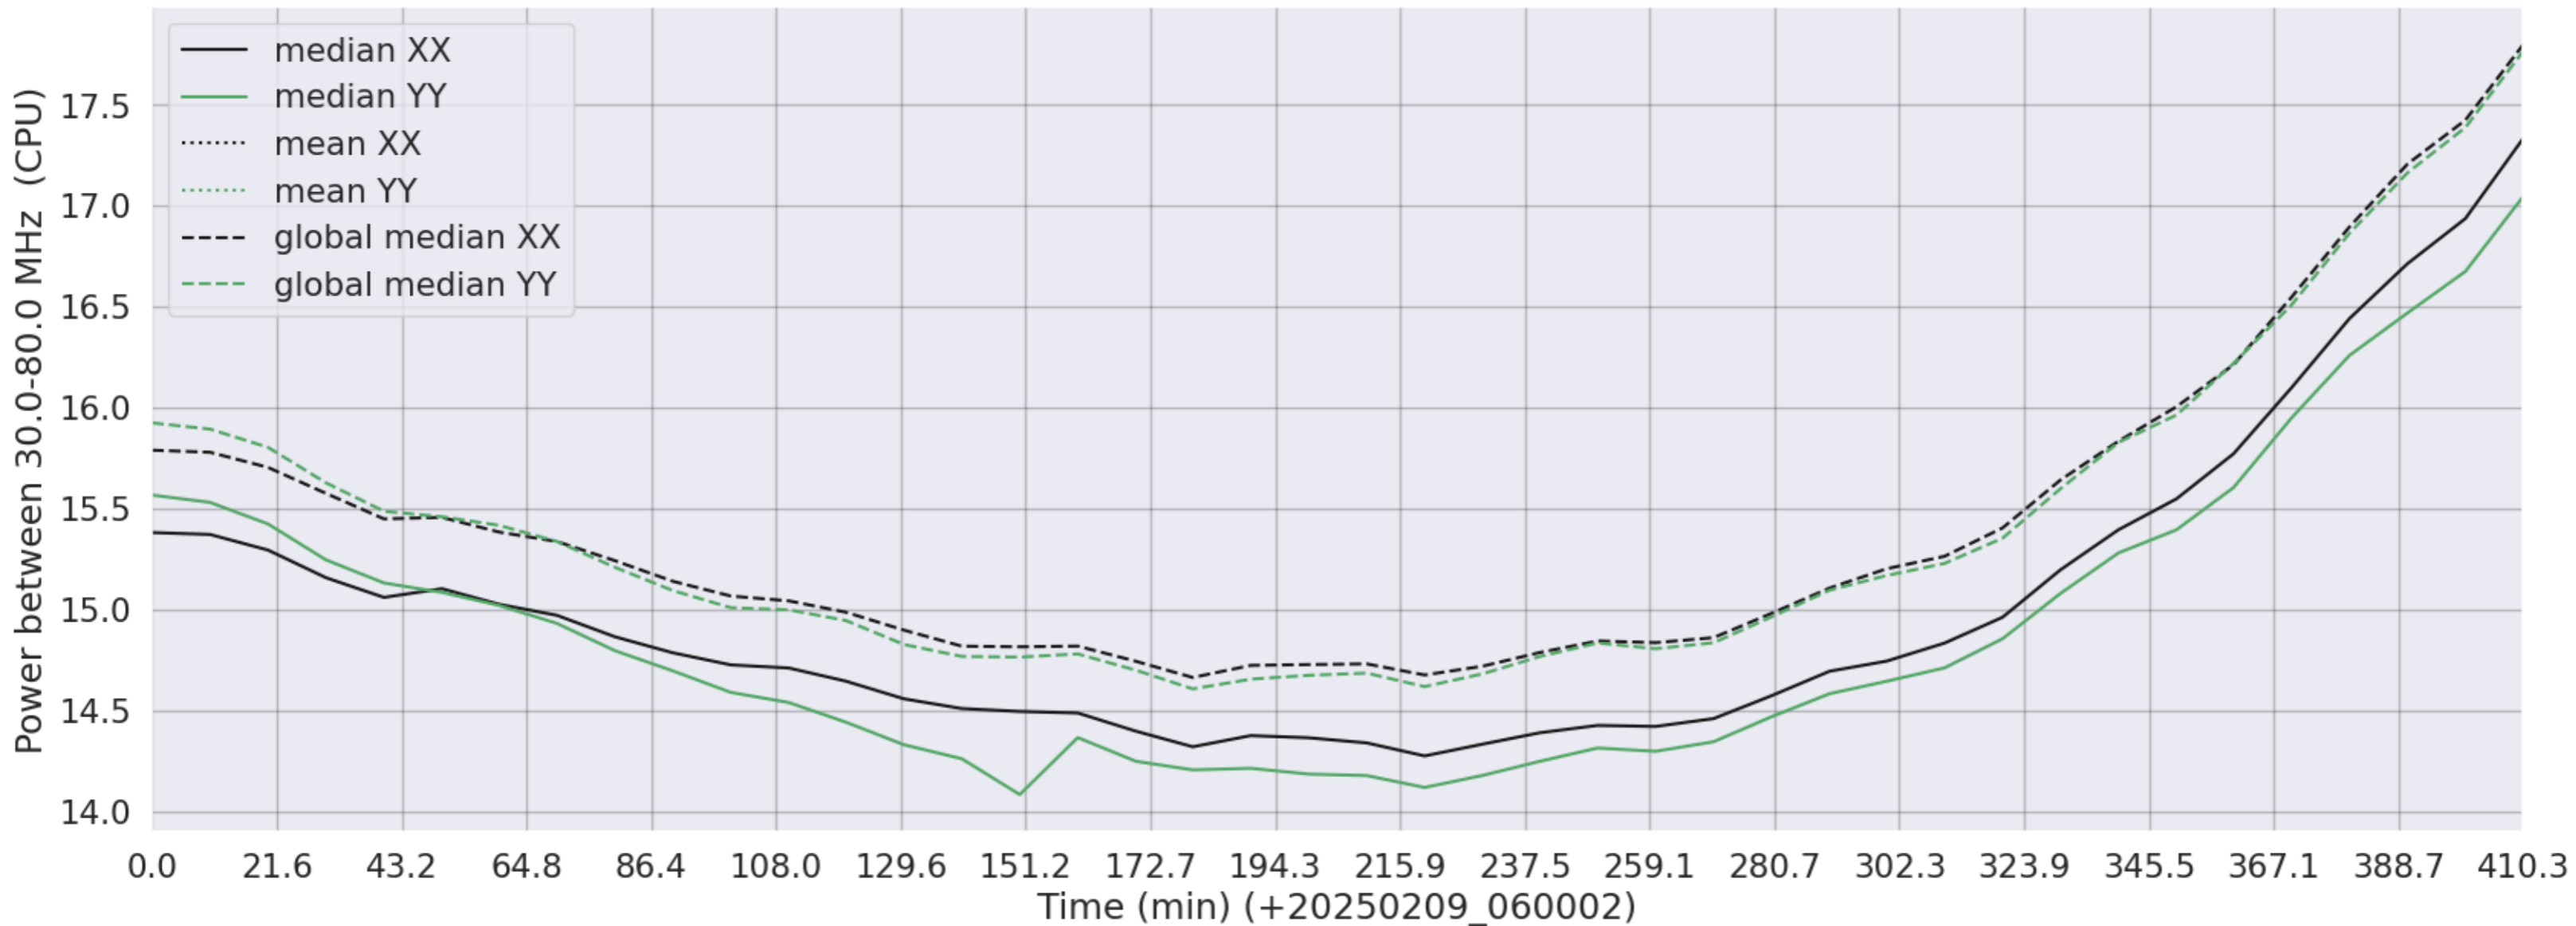

LWA020 - Correlator# 102 - XX FLAGS:Good - YY FLAGS:Good

LWA017 - Correlator# 101 - XX FLAGS:Good - YY FLAGS:Good