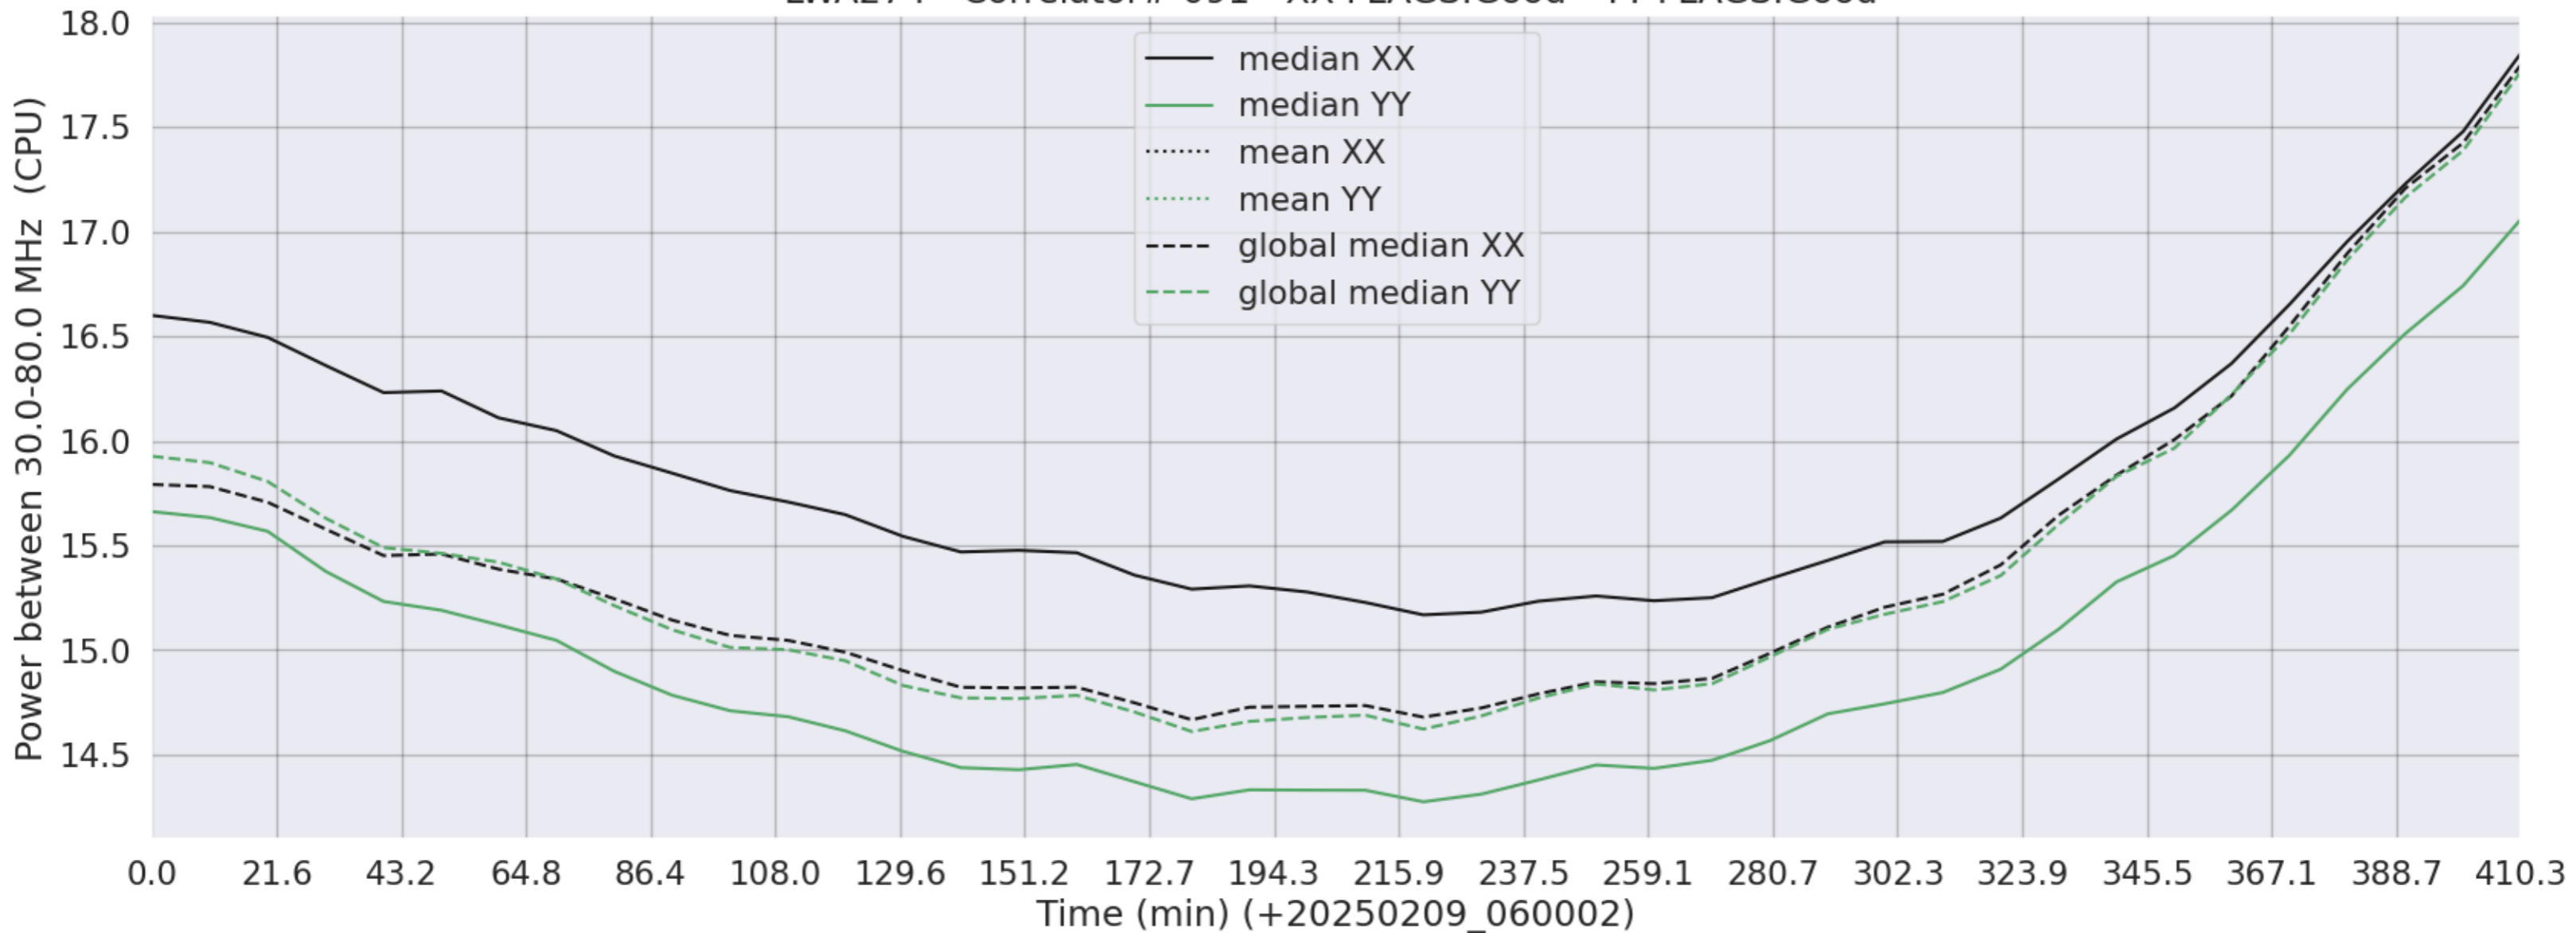

LWA077 - Correlator# 088 - XX FLAGS:Good - YY FLAGS:Good

LWA075 - Correlator# 089 - XX FLAGS:Good - YY FLAGS:Good

LWA275 - Correlator# 090 - XX FLAGS:Good - YY FLAGS:Good

LWA274 - Correlator# 091 - XX FLAGS:Good - YY FLAGS:Good