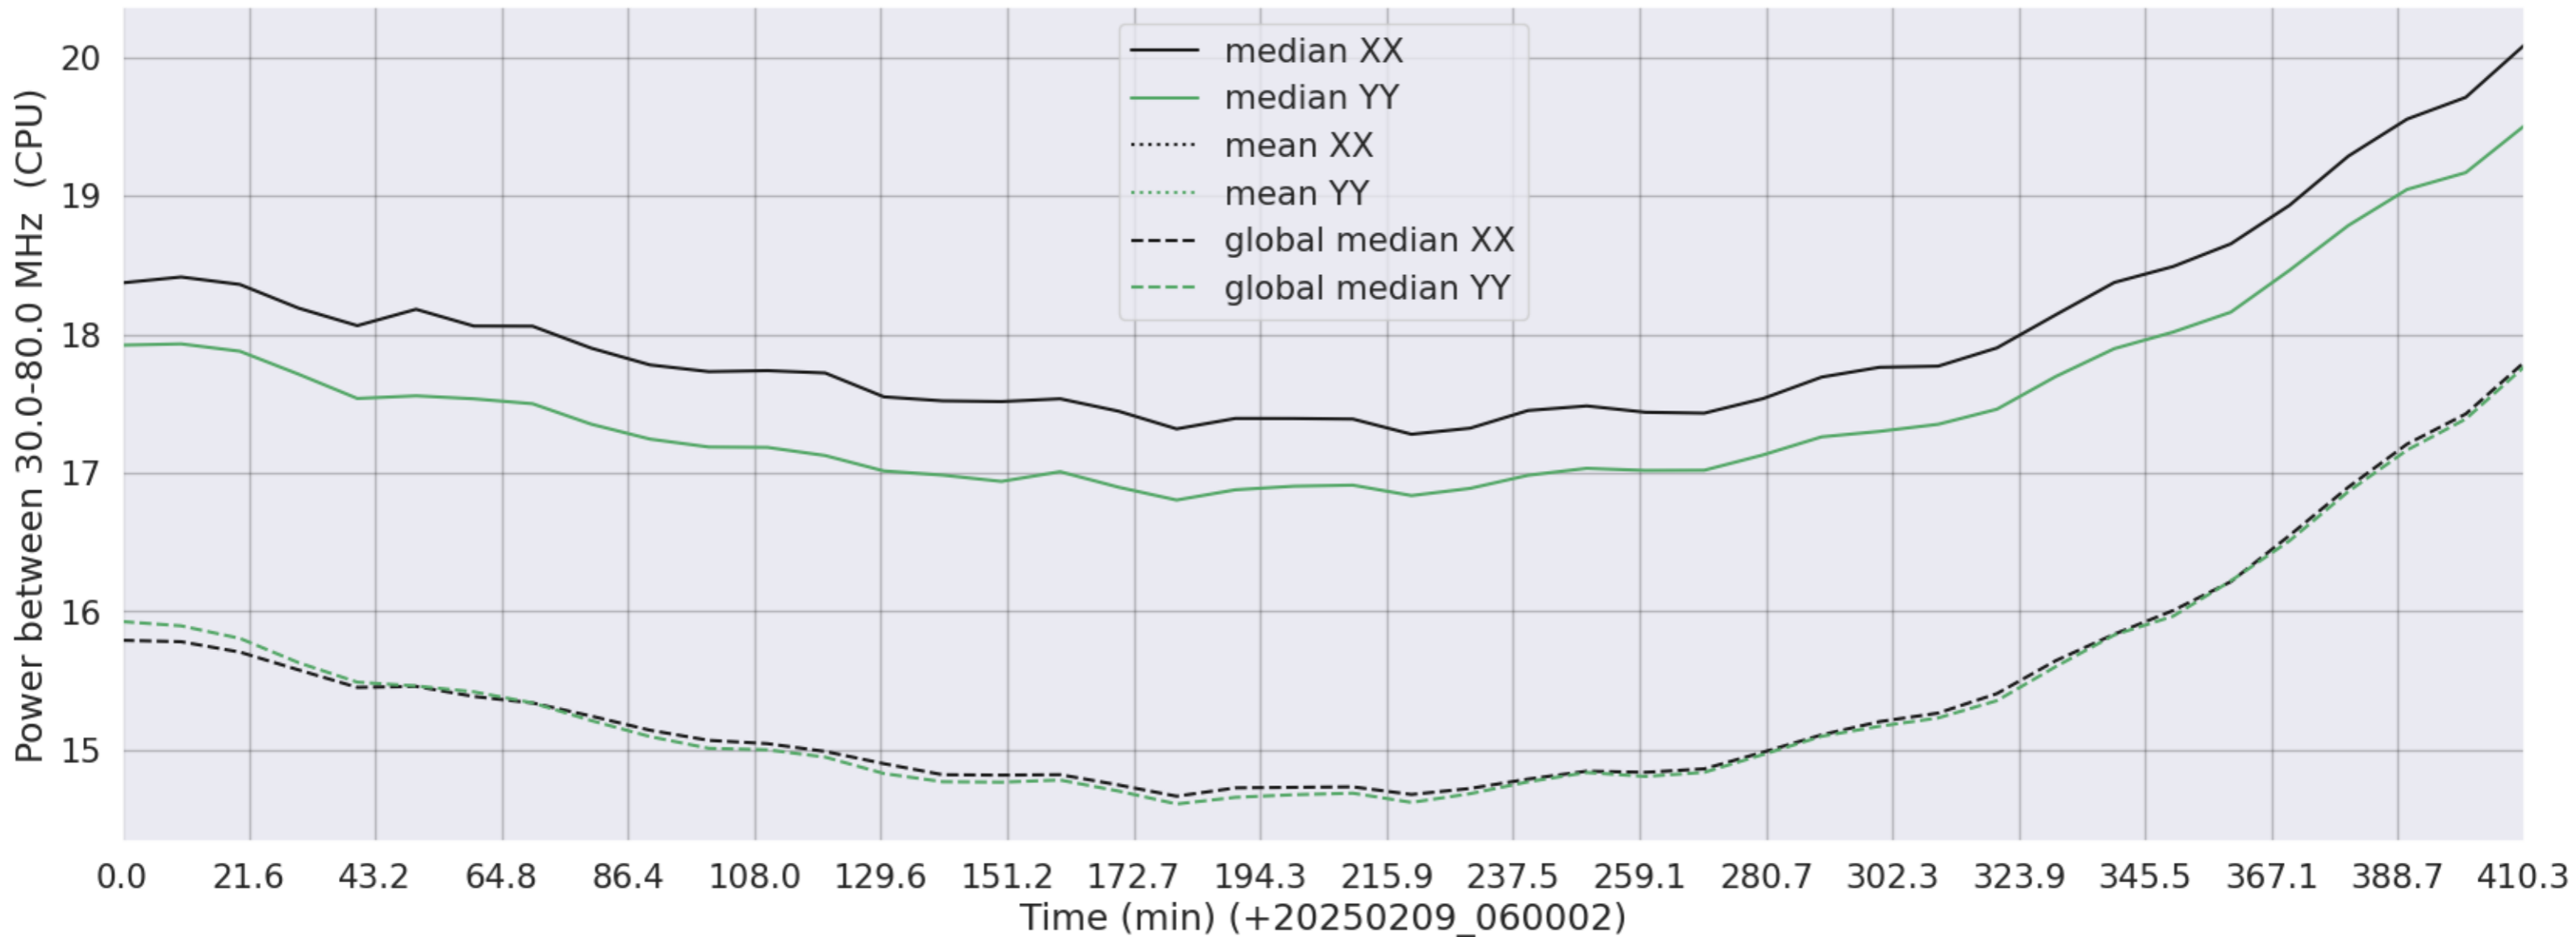

LWA141 - Correlator# 263 - XX FLAGS:Good - YY FLAGS:Good

LWA161 - Correlator# 262 - XX FLAGS:Good - YY FLAGS:Good