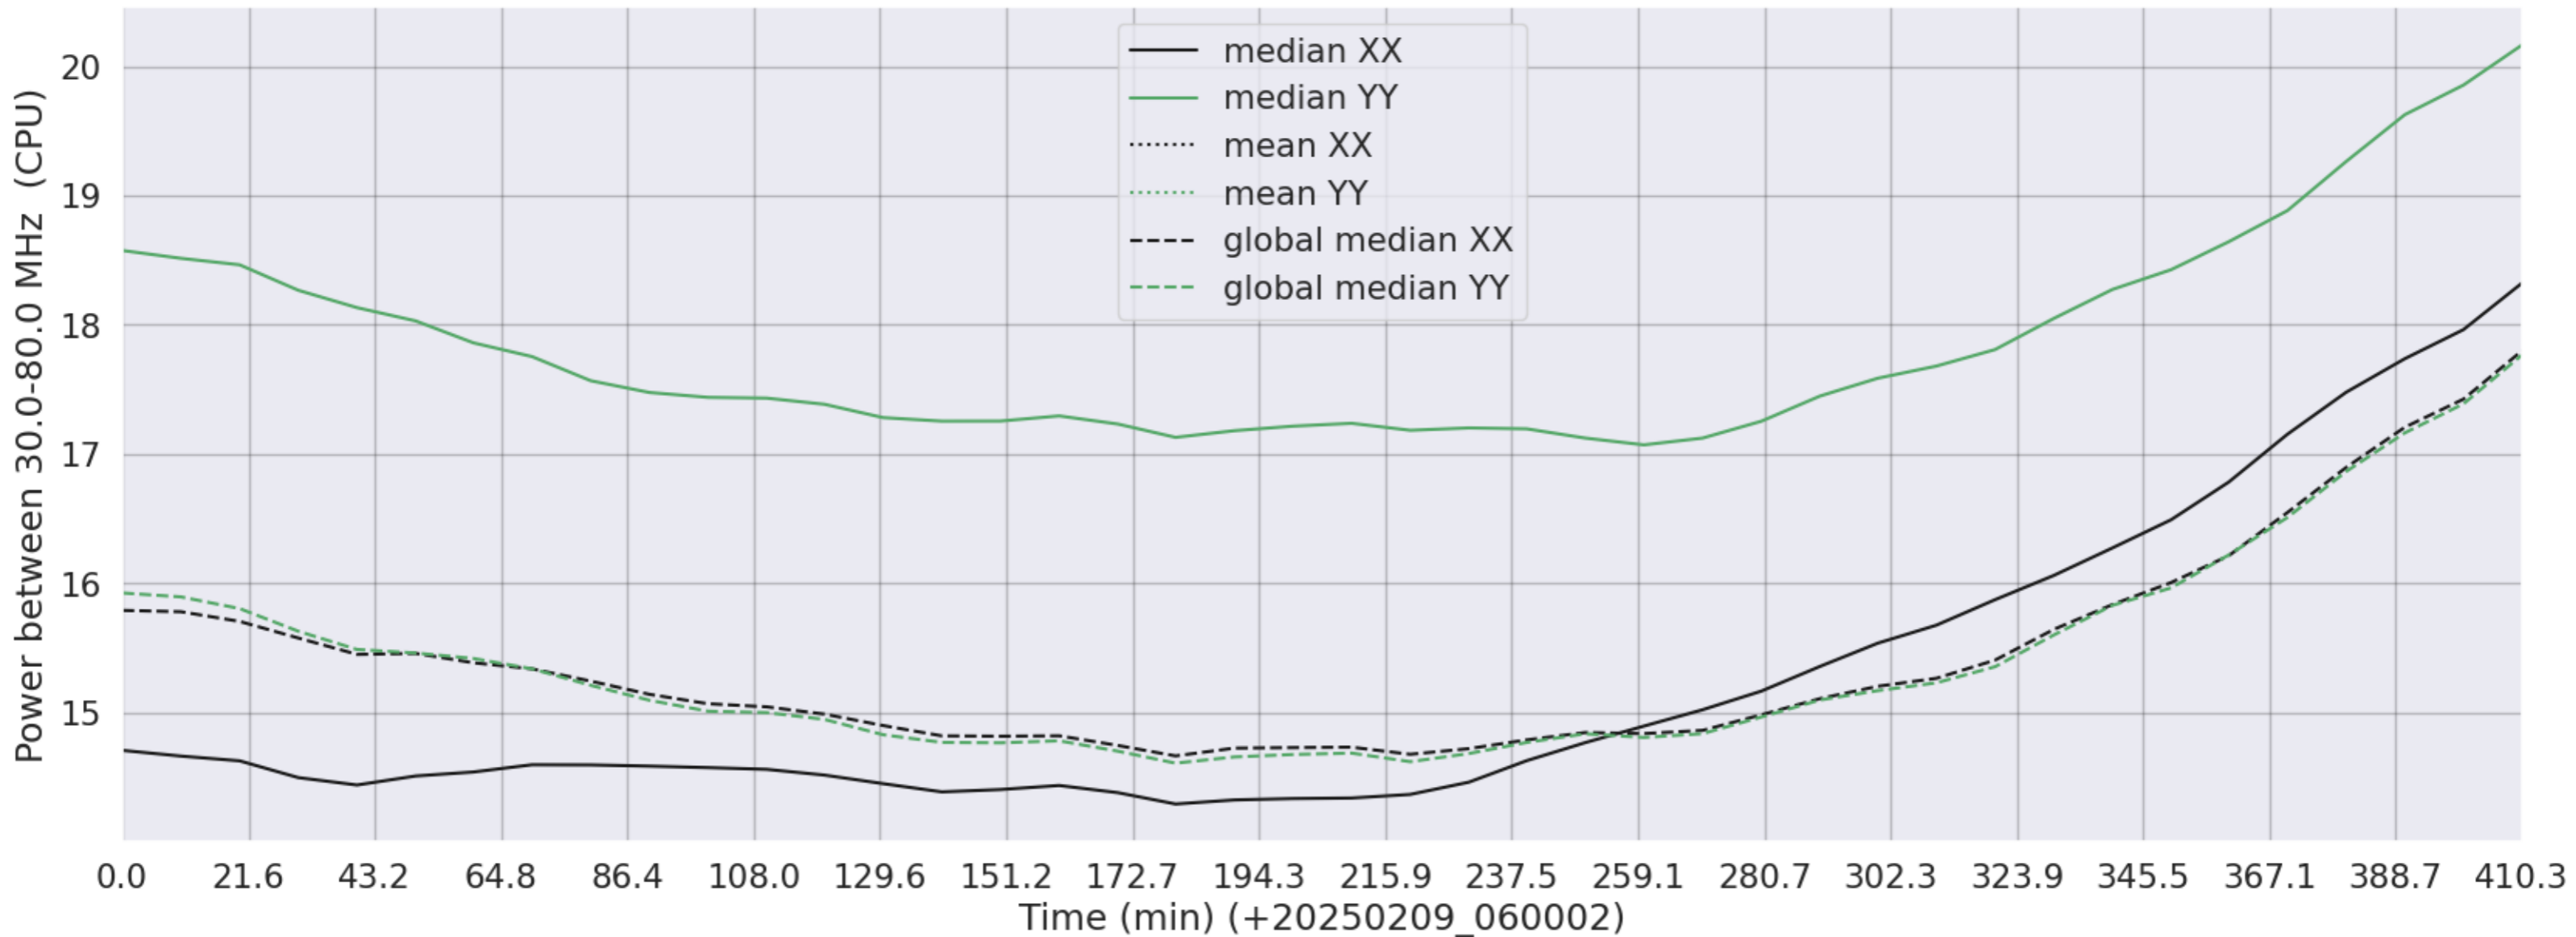

LWA307 - Correlator# 012 - XX FLAGS:Good - YY FLAGS:Good

LWA285 - Correlator# 013 - XX FLAGS:Good - YY FLAGS:Good

LWA309 - Correlator# 014 - XX FLAGS:Good - YY FLAGS:Good

LWA308 - Correlator# 015 - XX FLAGS:Good - YY FLAGS:Good