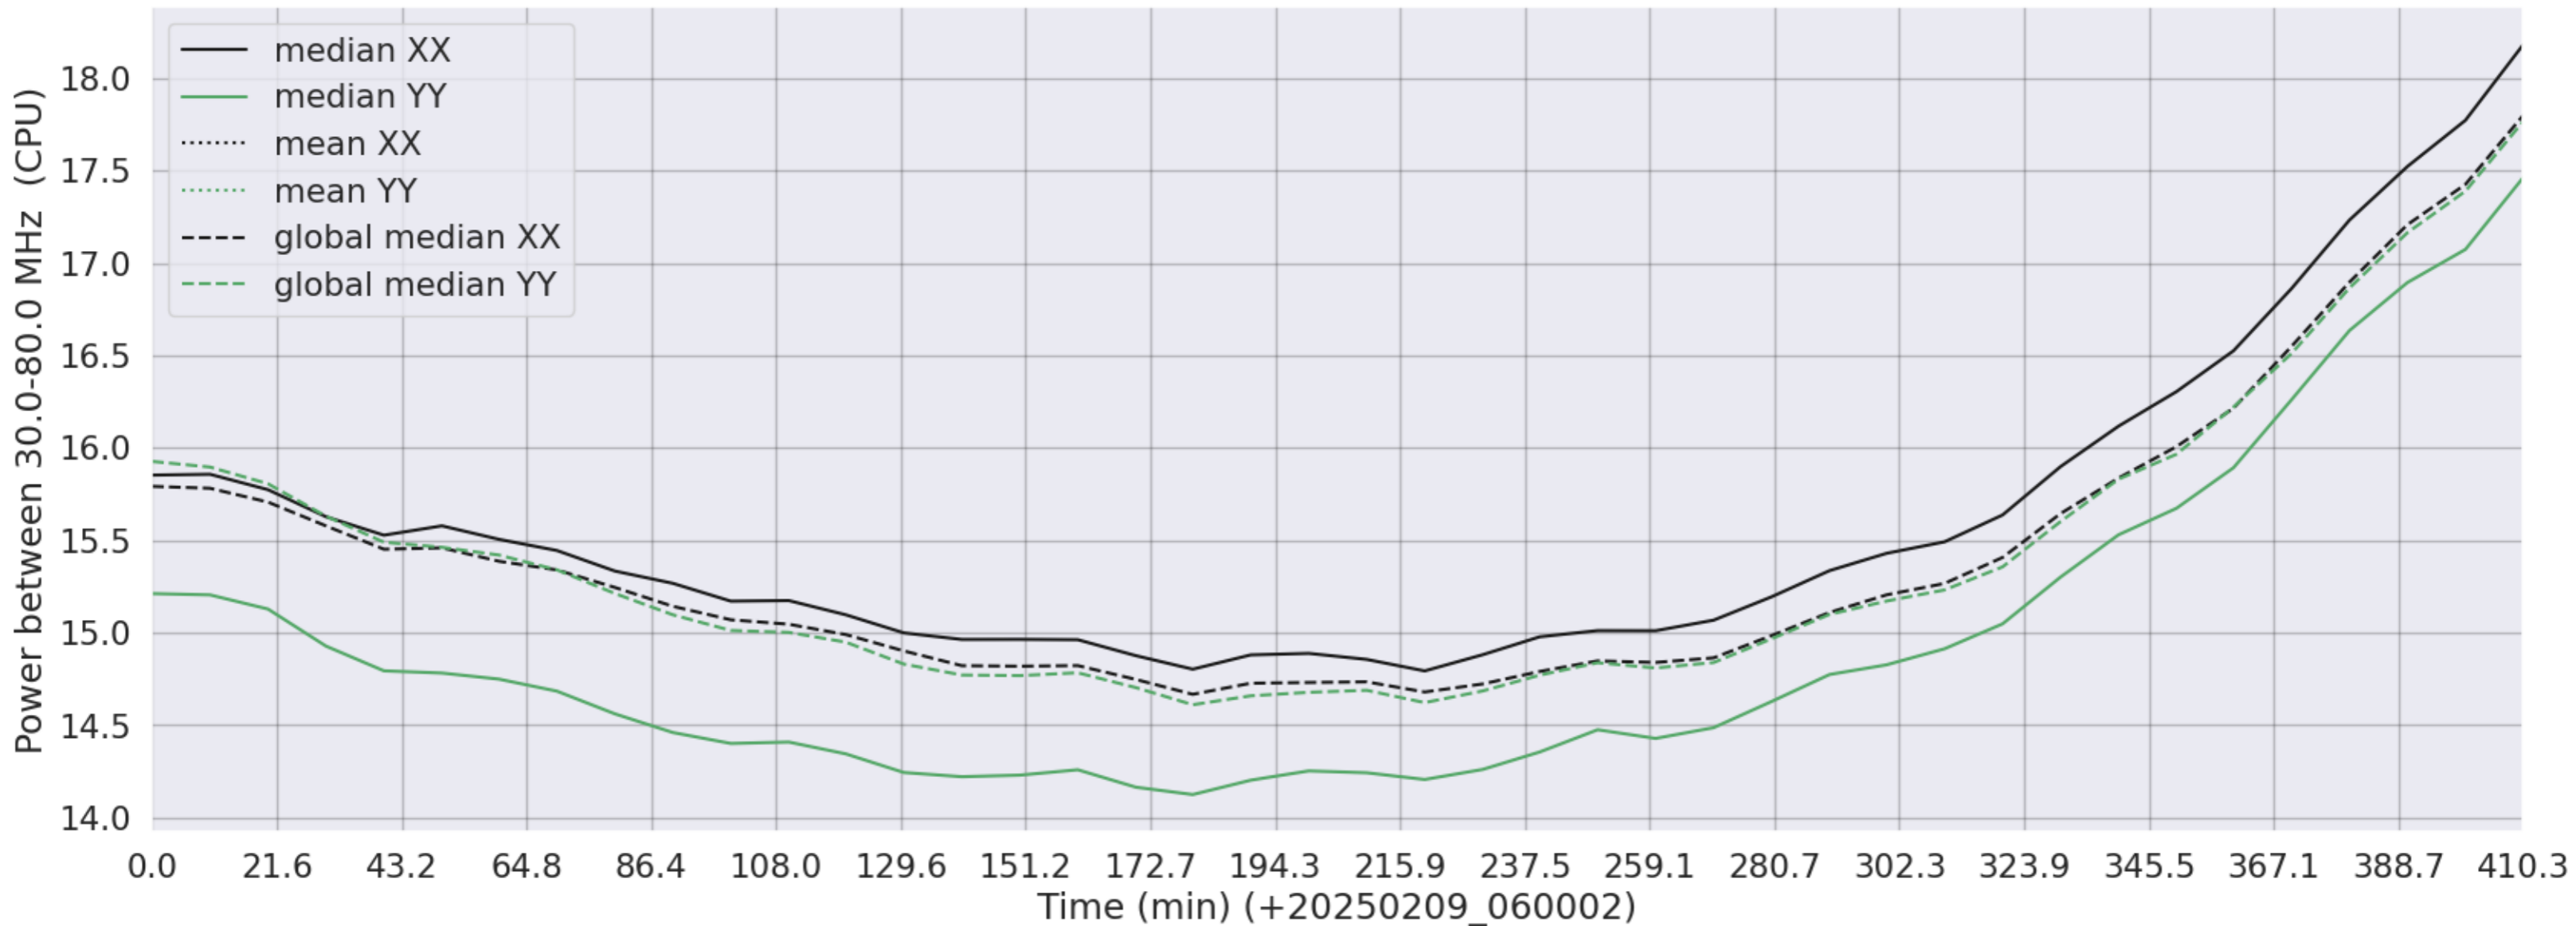

LWA081 - Correlator# 194 - XX FLAGS:Good - YY FLAGS:Good

LWA076 - Correlator# 193 - XX FLAGS:Good - YY FLAGS:Good