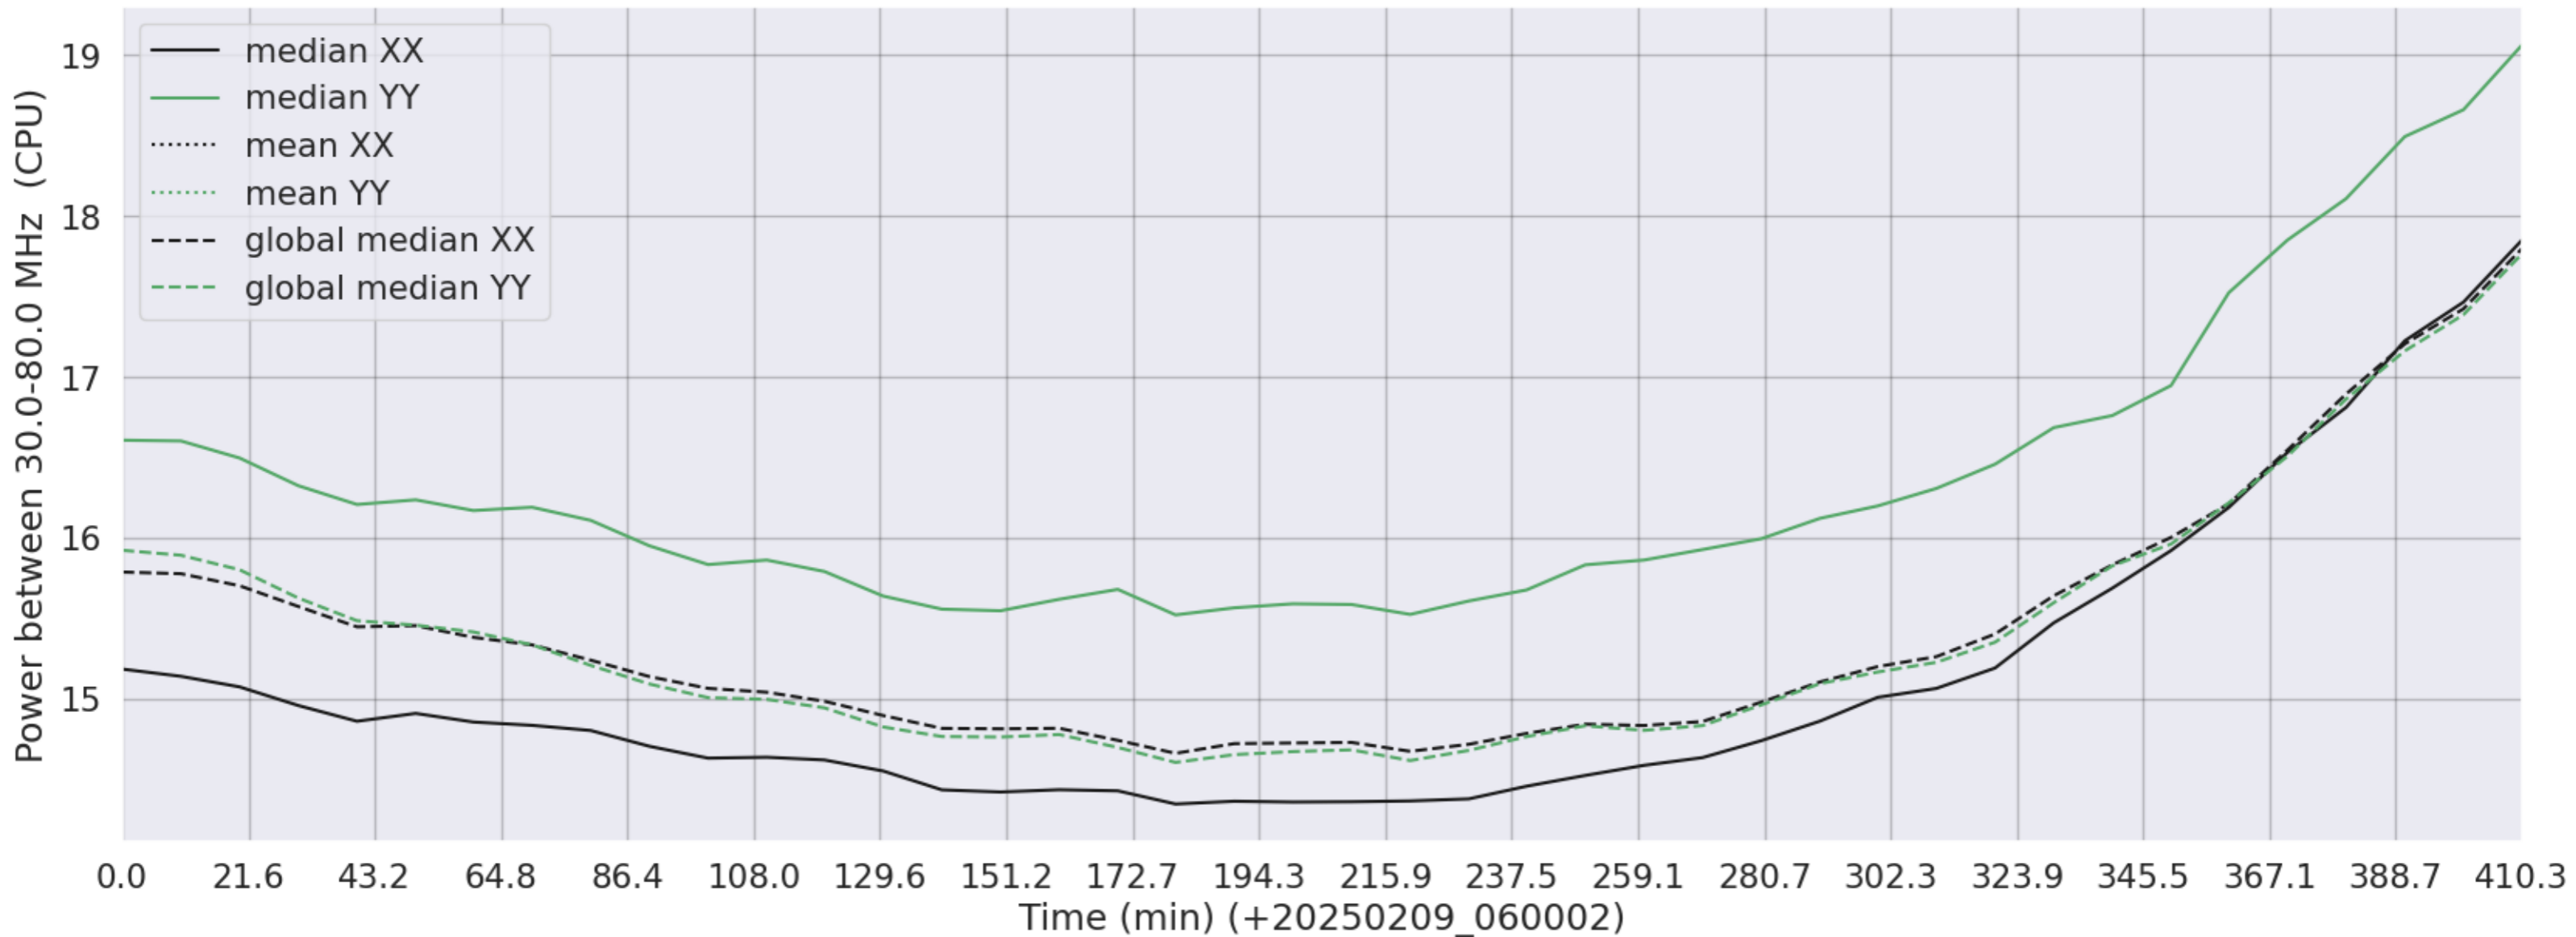

LWA224 - Correlator# 248 - XX FLAGS:Good - YY FLAGS:Good

LWA222 - Correlator# 249 - XX FLAGS:Good - YY FLAGS:Good

LWA326 - Correlator# 250 - XX FLAGS:Good - YY FLAGS:Good

LWA322 - Correlator# 251 - XX FLAGS:Good - YY FLAGS:Good