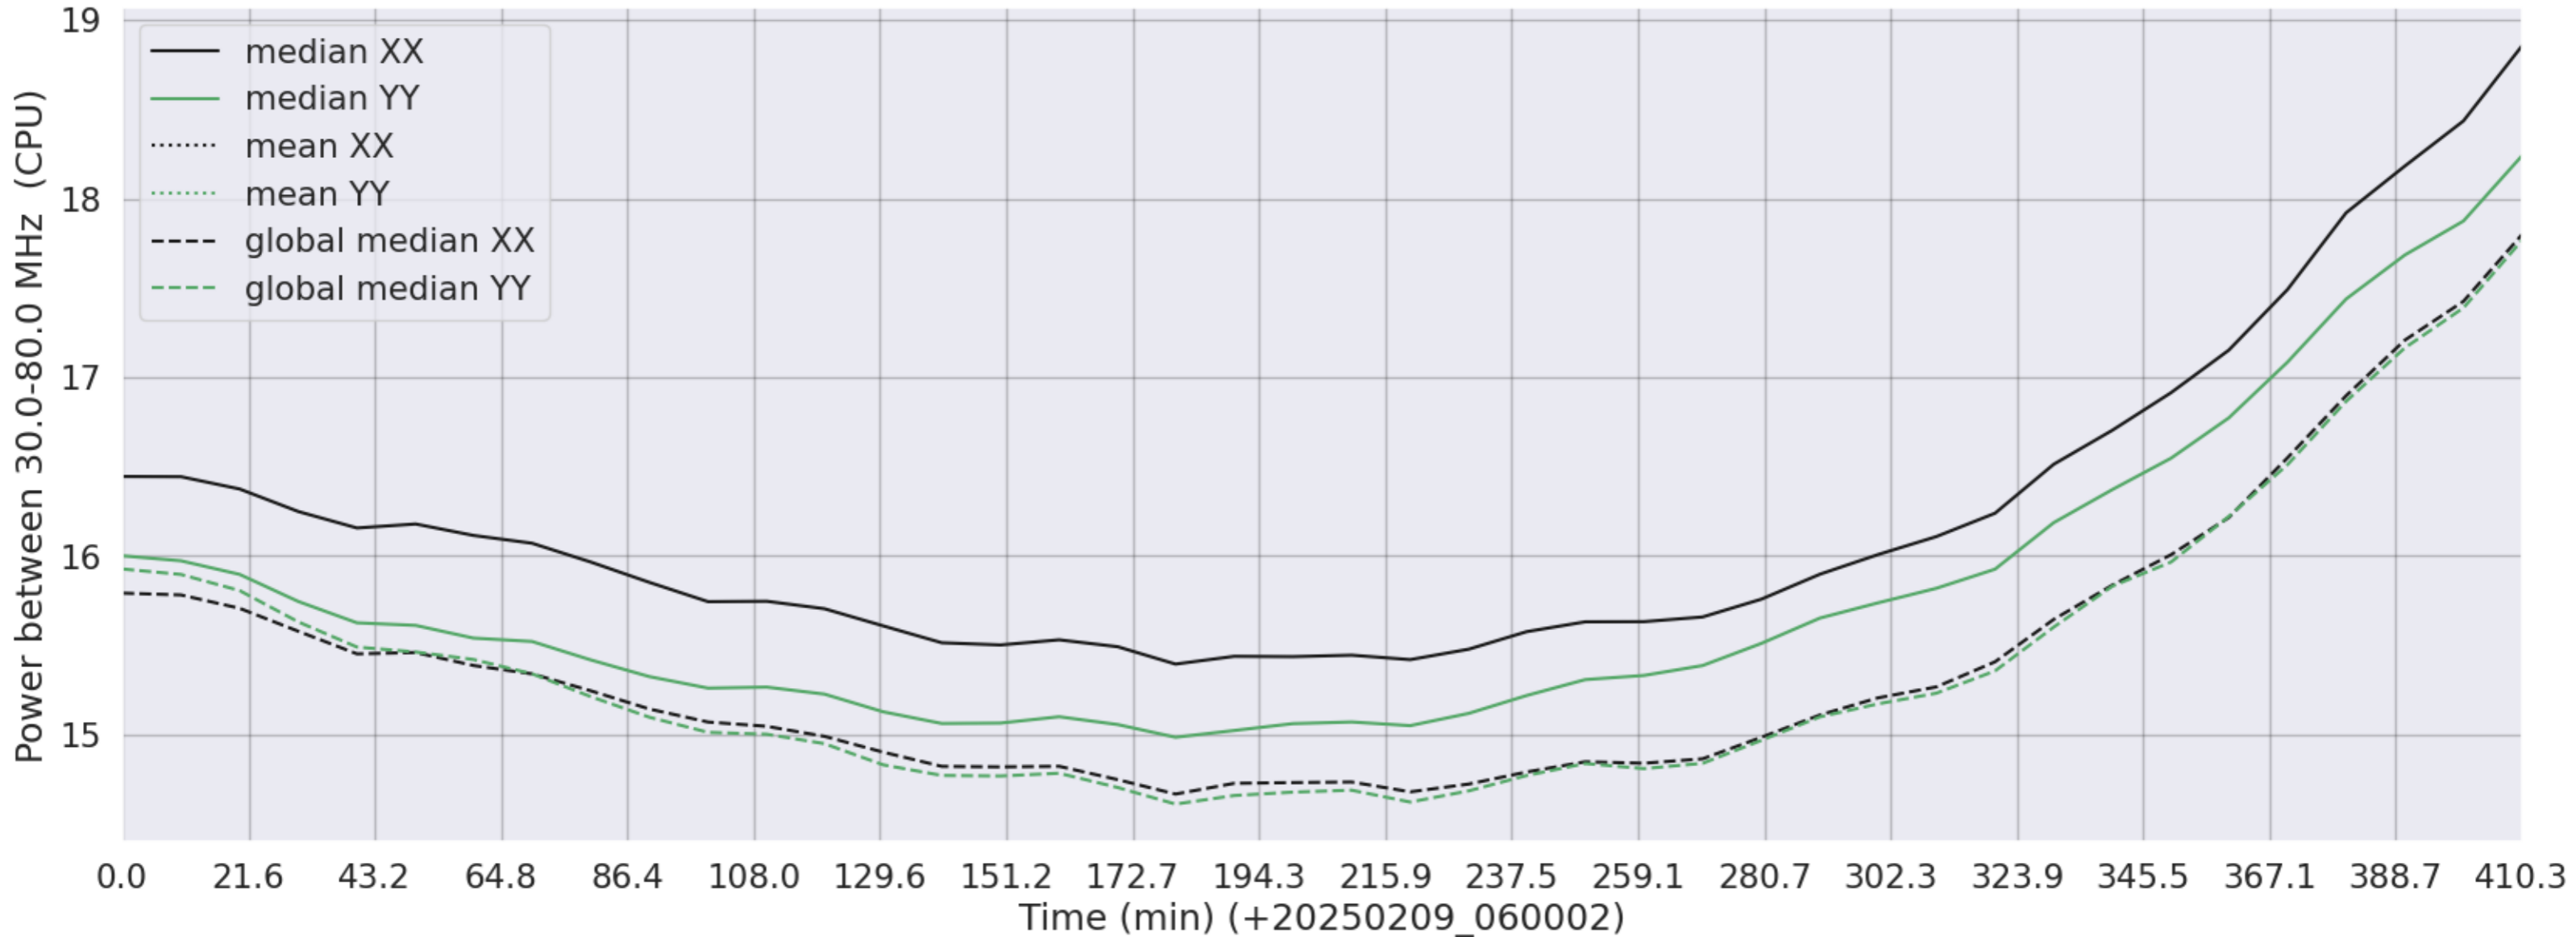

LWA319 - Correlator# 190 - XX FLAGS:Good - YY FLAGS:Good

LWA289 - Correlator# 189 - XX FLAGS:Good - YY FLAGS:Good