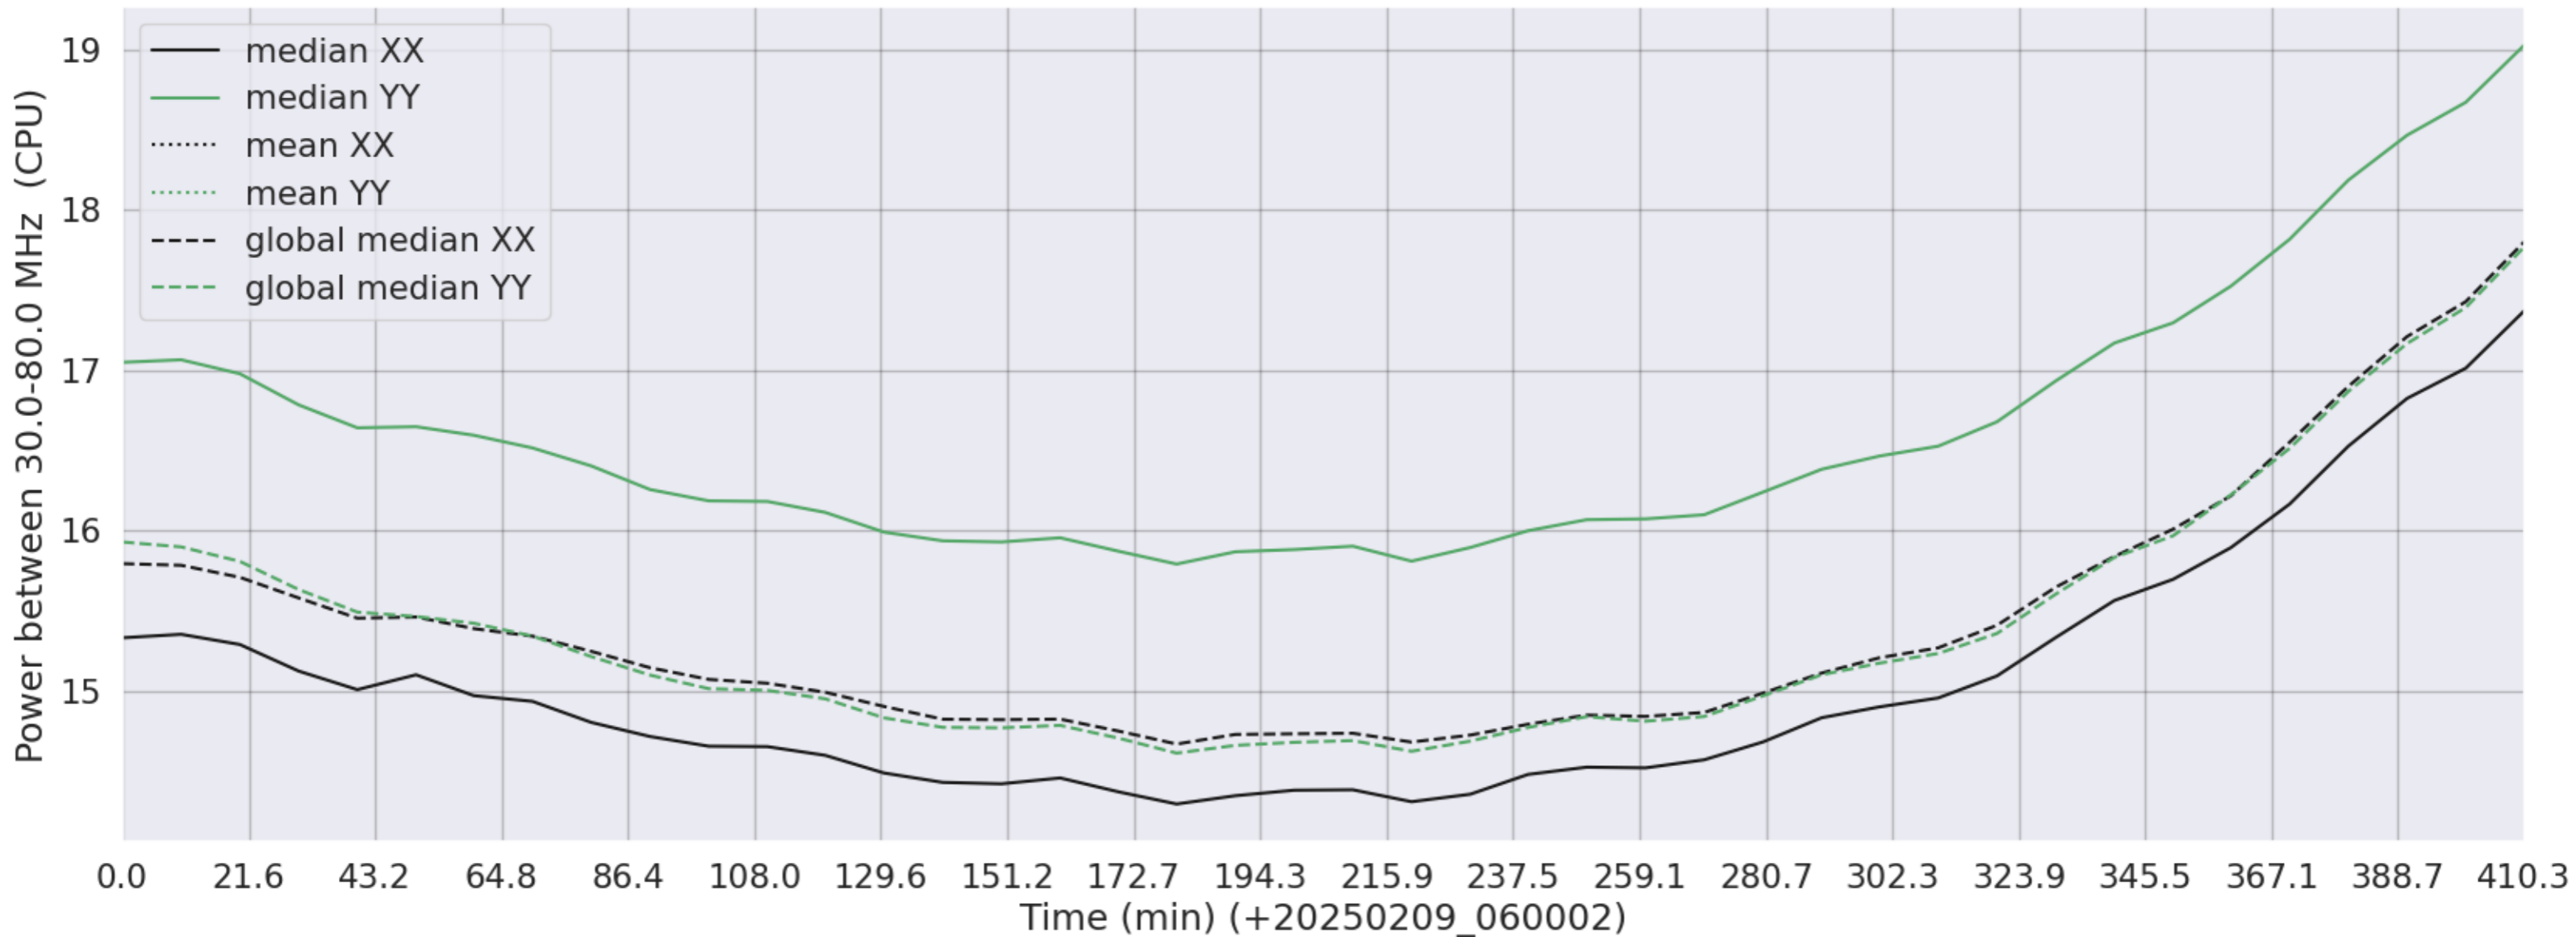

LWA229 - Correlator# 305 - XX FLAGS:Good - YY FLAGS:Good

LWA226 - Correlator# 304 - XX FLAGS:Good - YY FLAGS:Good