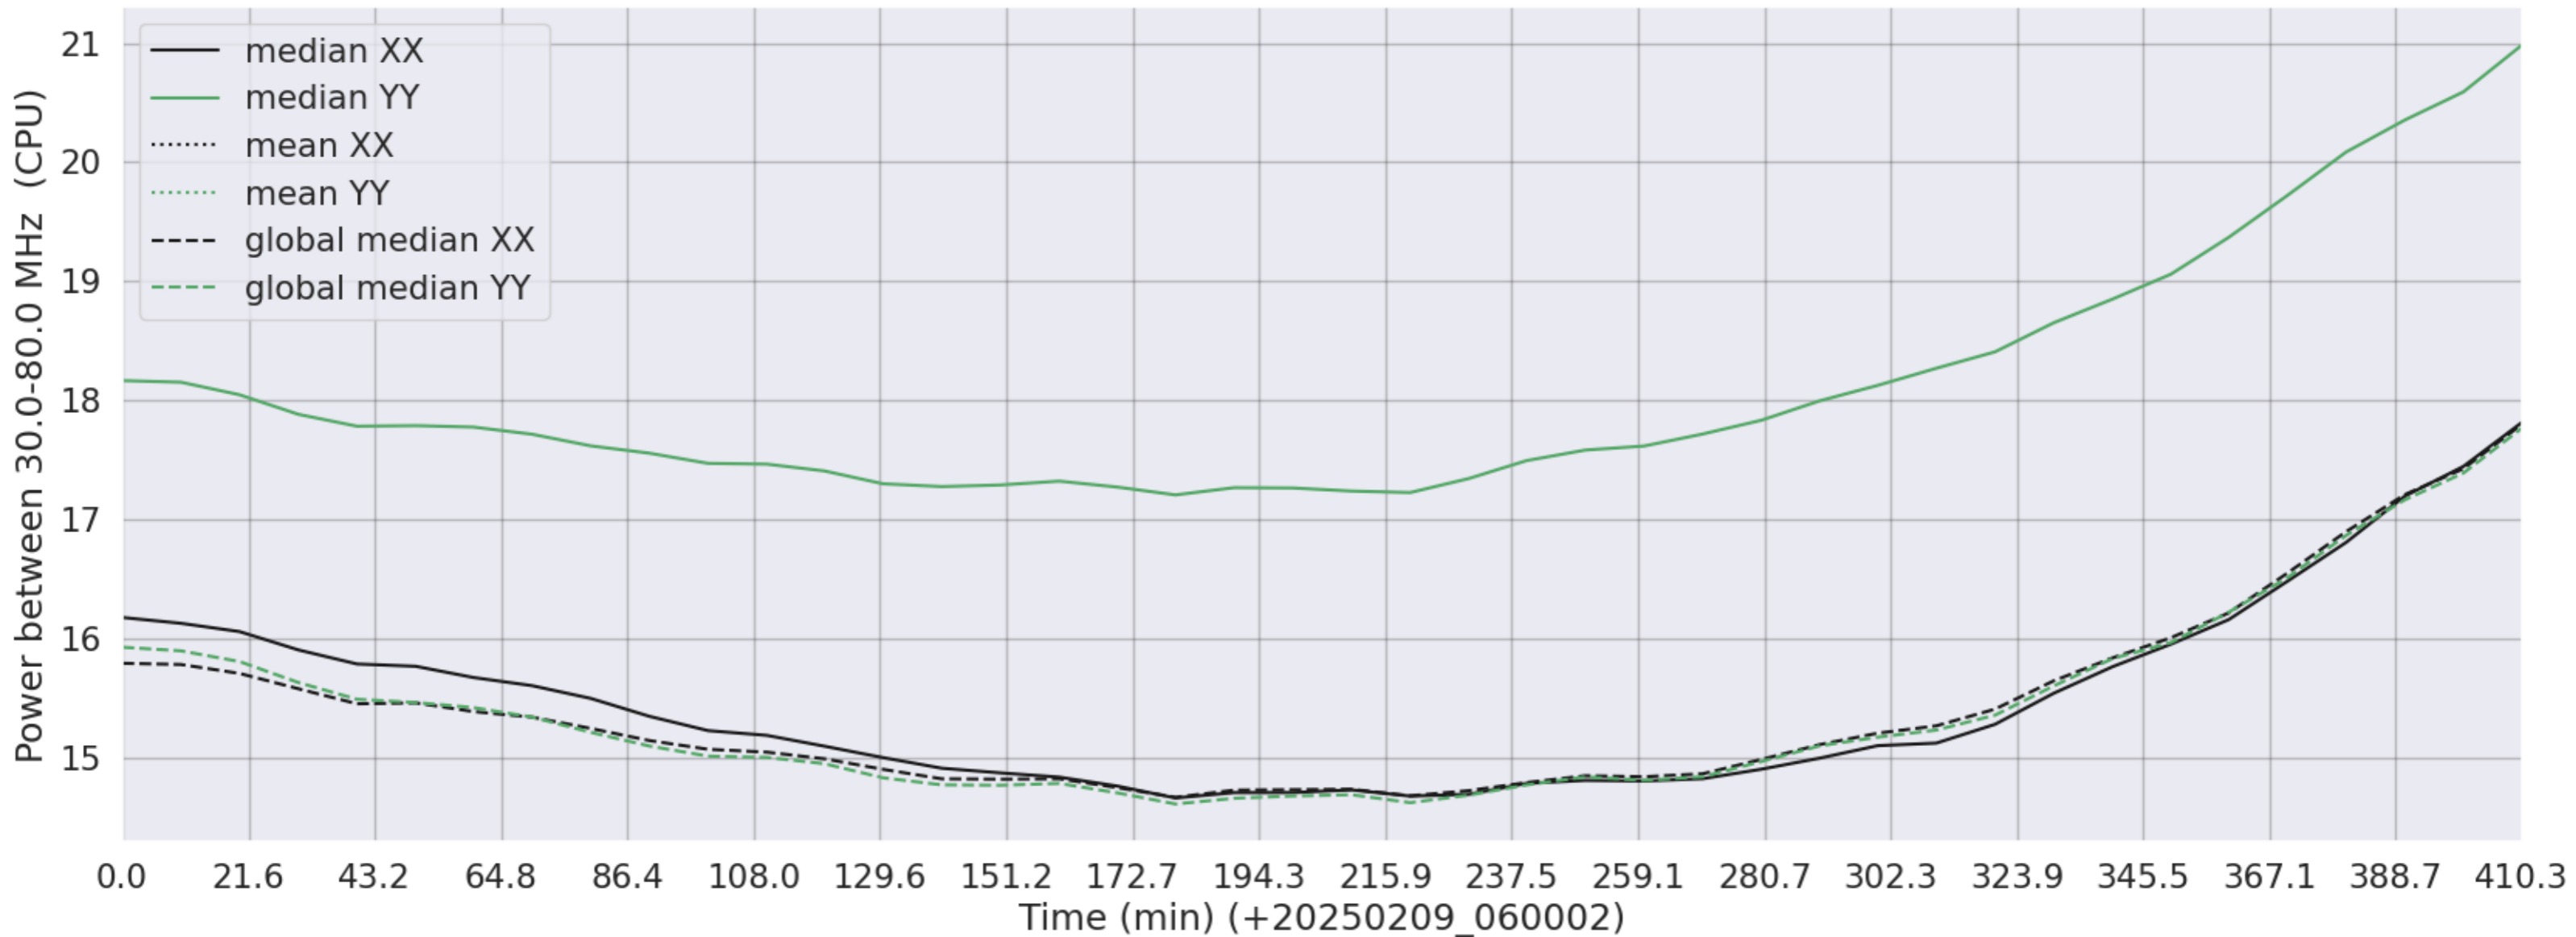

LWA310 - Correlator# 017 - XX FLAGS:Good - YY FLAGS:Good

LWA311 - Correlator# 016 - XX FLAGS:Good - YY FLAGS:Good