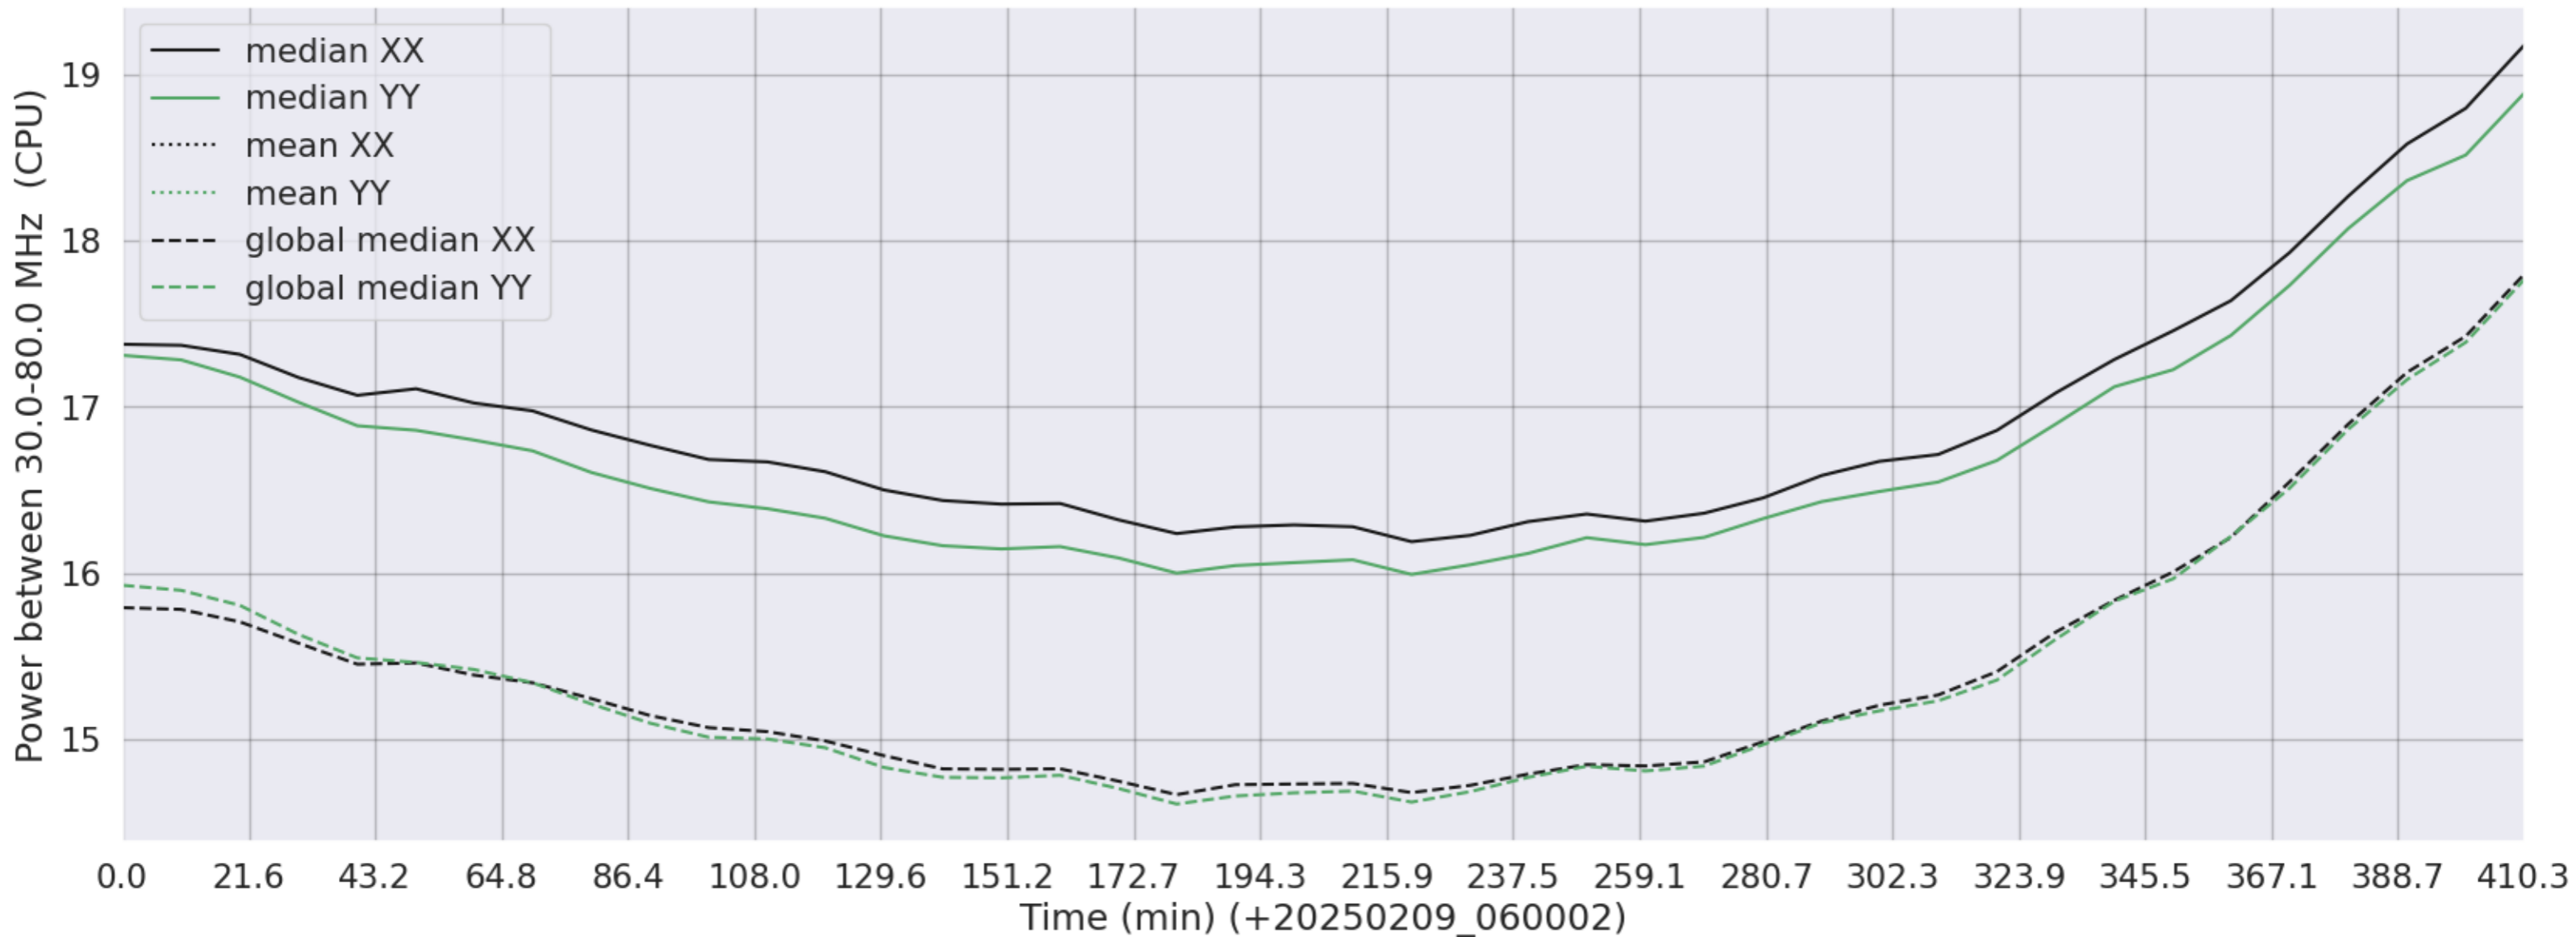

LWA042 - Correlator# 078 - XX FLAGS:Good - YY FLAGS:Good

LWA038 - Correlator# 077 - XX FLAGS:Good - YY FLAGS:Good