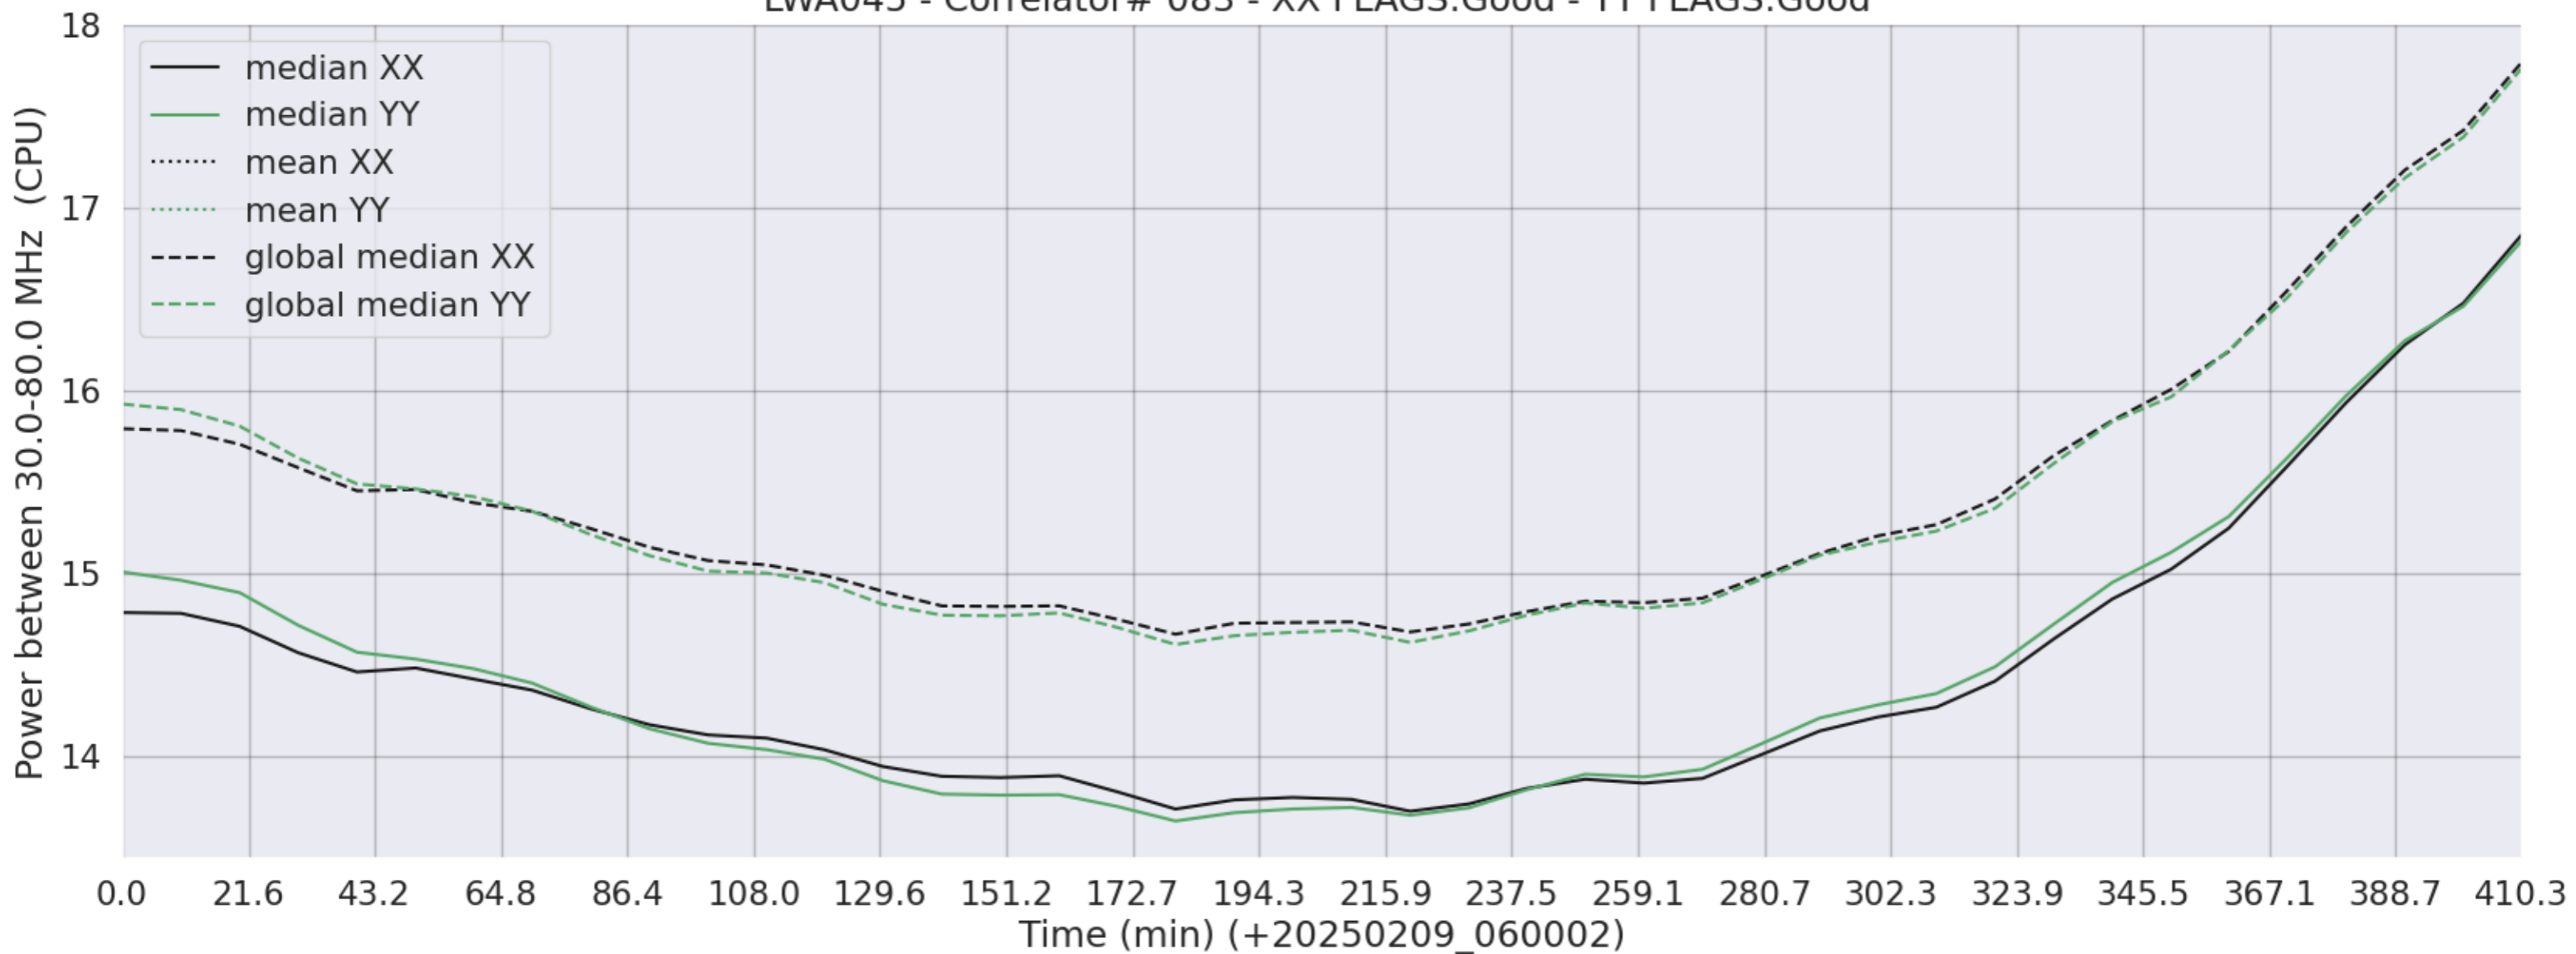

LWA044 - Correlator# 080 - XX FLAGS:Good - YY FLAGS:Good

LWA043 - Correlator# 081 - XX FLAGS:Good - YY FLAGS:Good

LWA046 - Correlator# 082 - XX FLAGS:Good - YY FLAGS:Good

LWA045 - Correlator# 083 - XX FLAGS:Good - YY FLAGS:Good