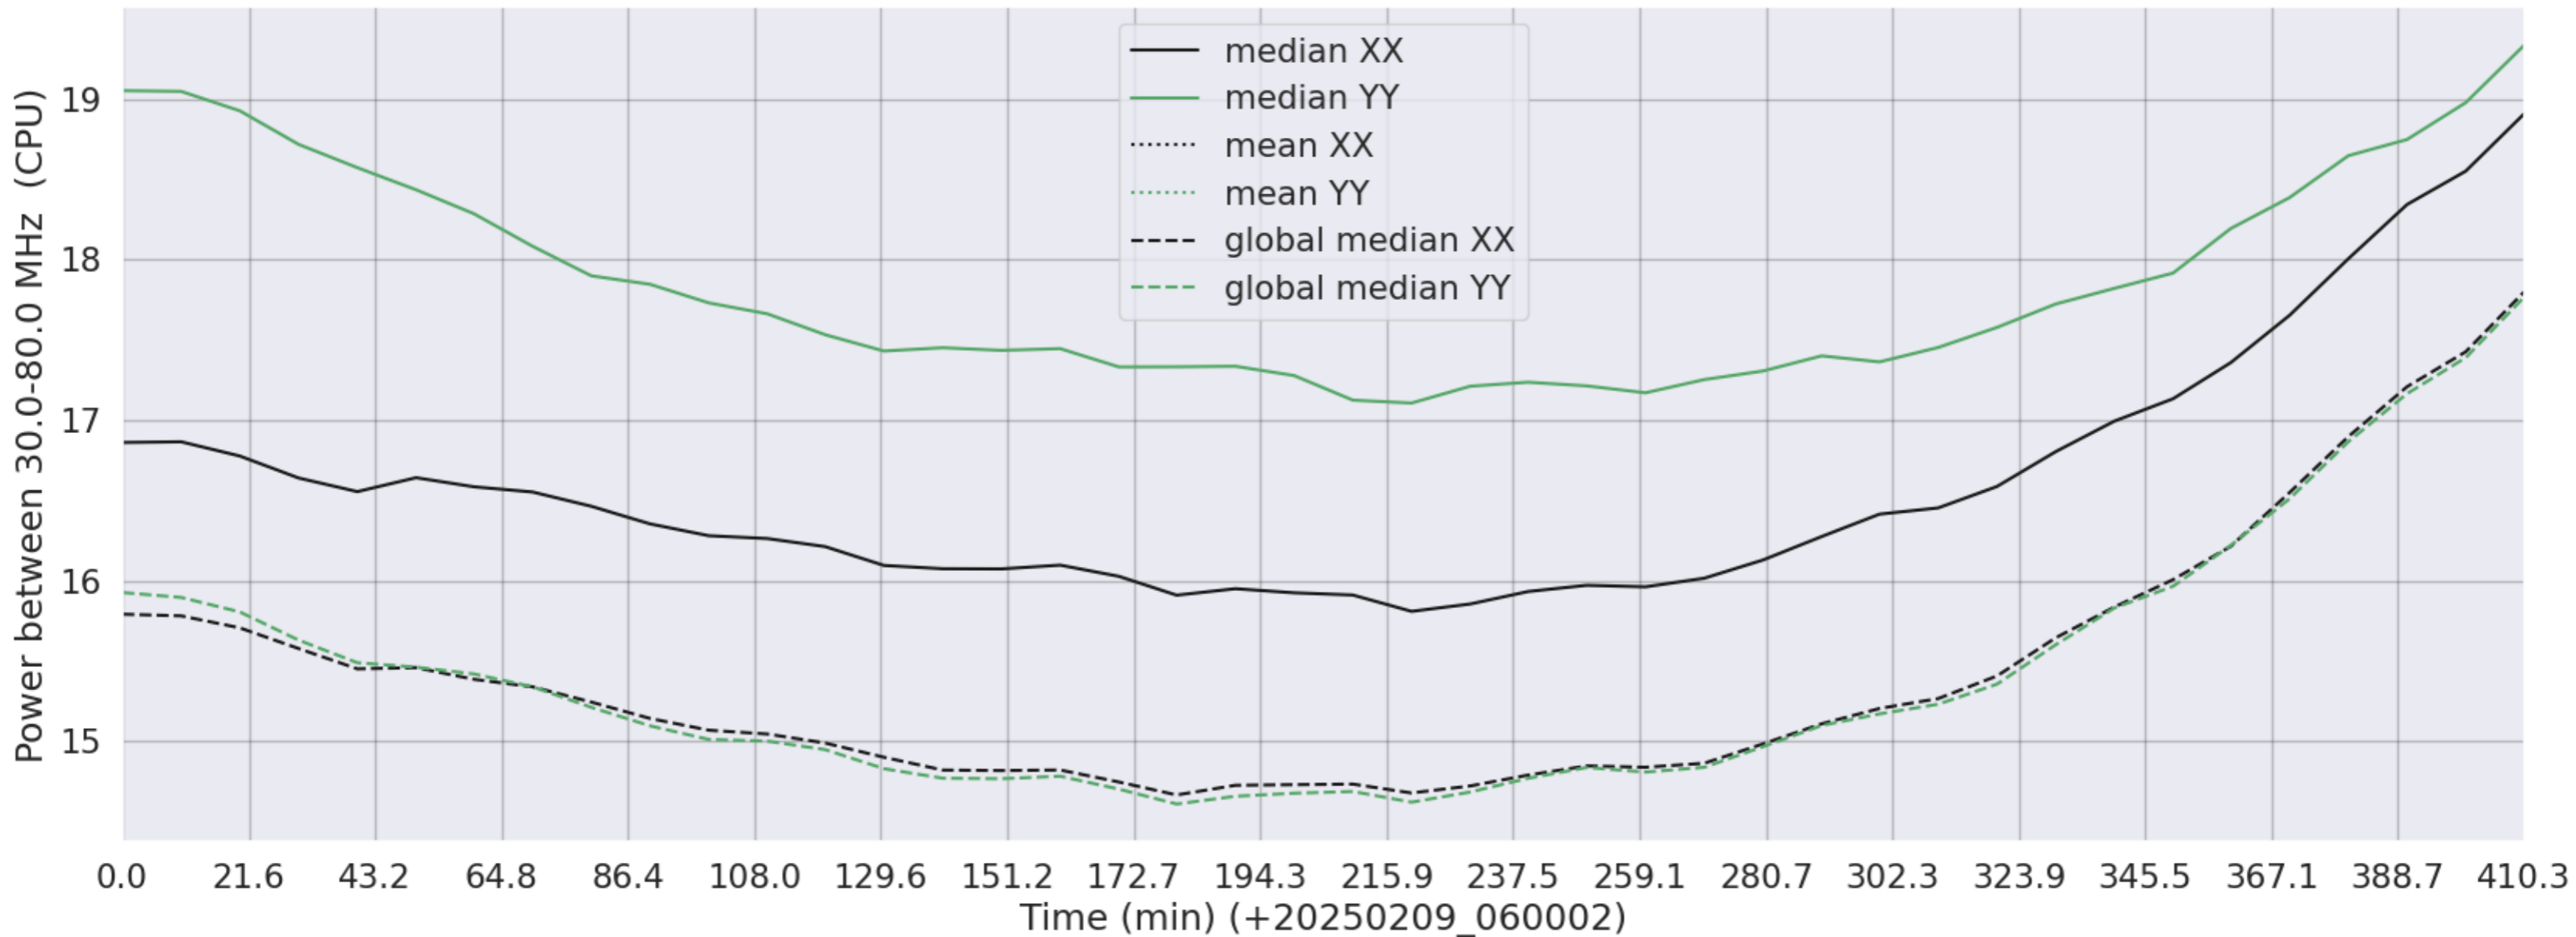

LWA334 - Correlator# 156 - XX FLAGS:Good - YY FLAGS:Good

LWA328 - Correlator# 157 - XX FLAGS:Good - YY FLAGS:Good

LWA361 - Correlator# 158 - XX FLAGS:Good - YY FLAGS:Good

LWA358 - Correlator# 159 - XX FLAGS:Good - YY FLAGS:Good