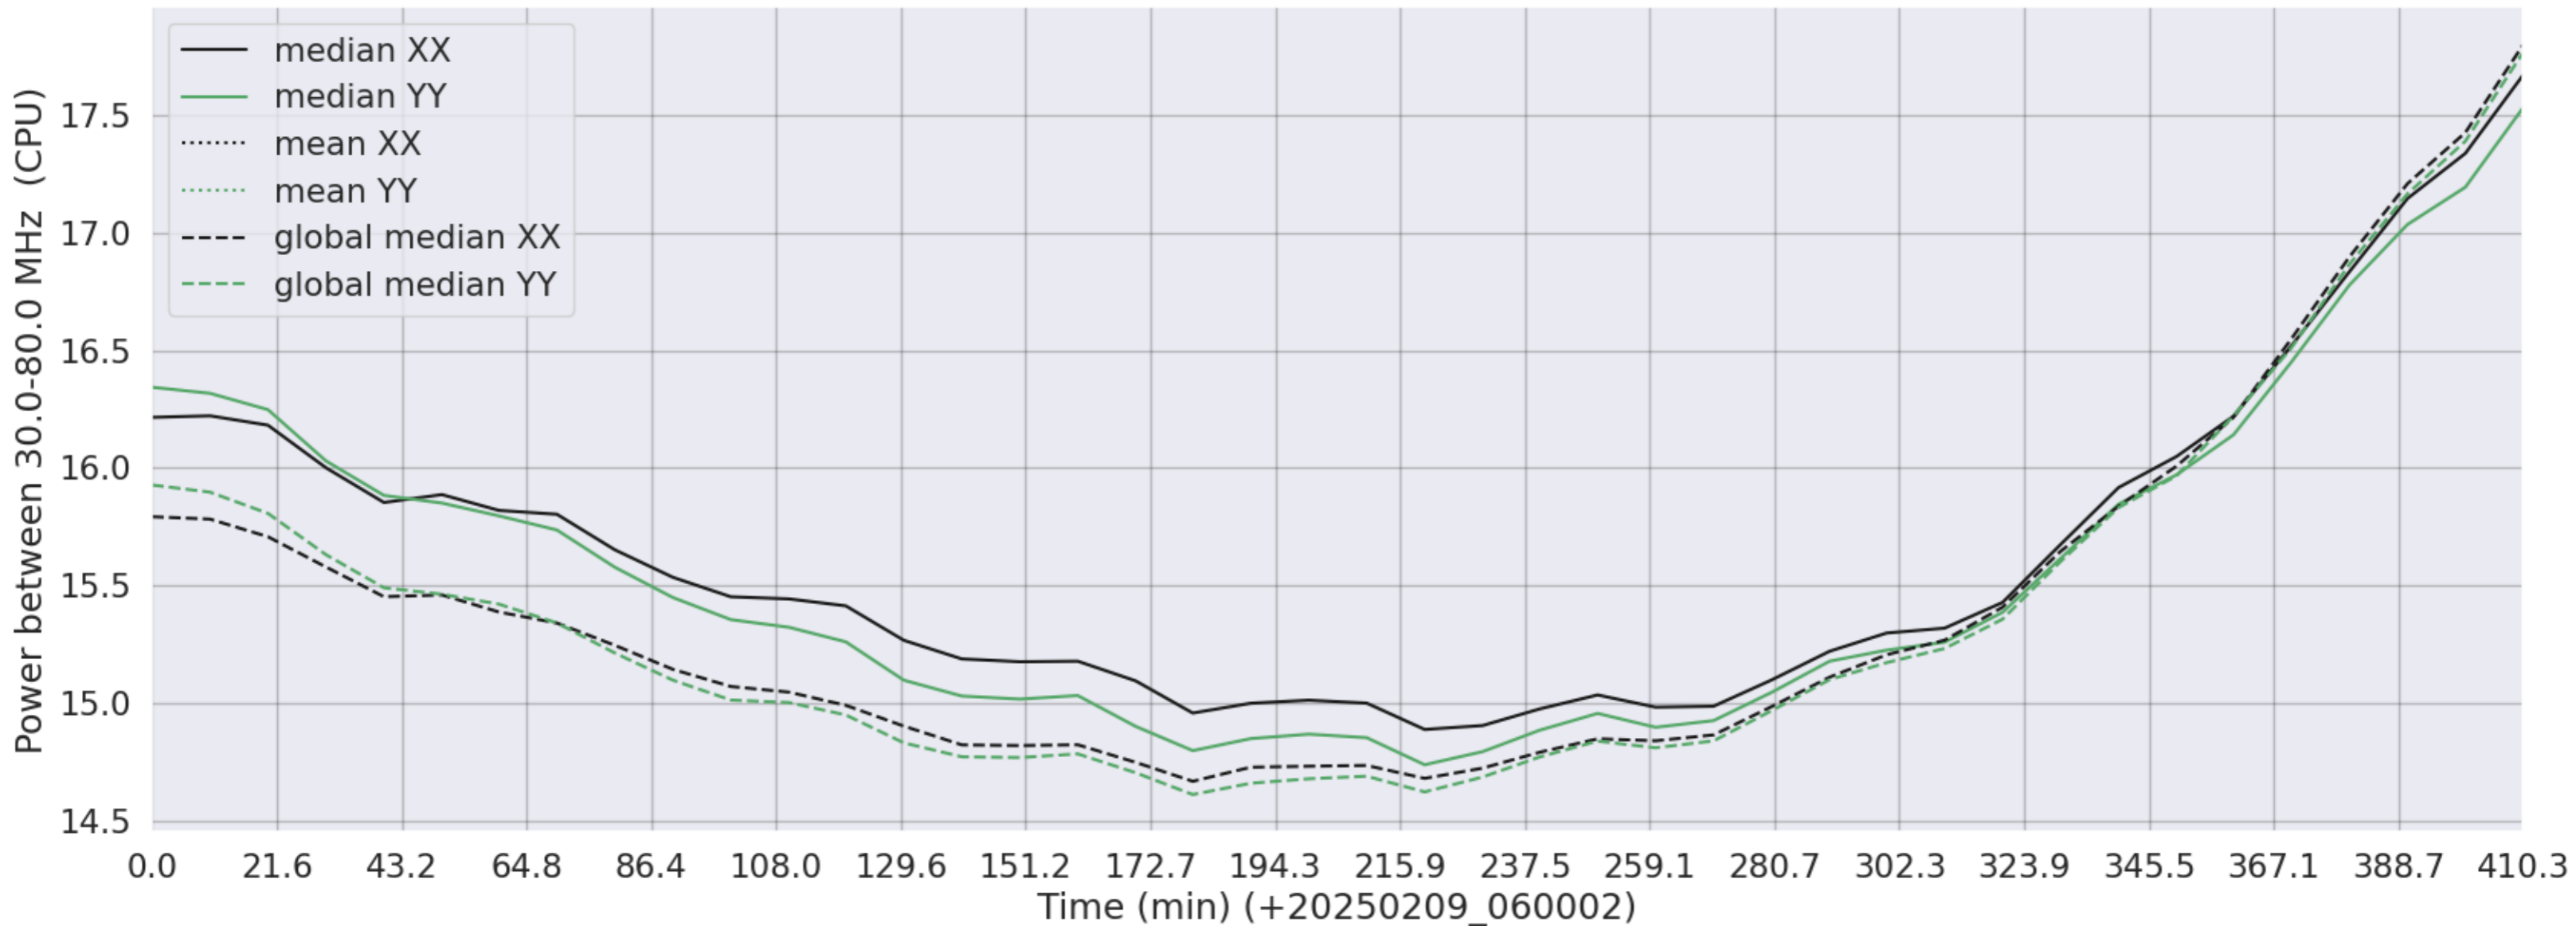

LWA017 - Correlator# 101 - XX FLAGS:Good - YY FLAGS:Good

LWA018 - Correlator# 100 - XX FLAGS:Good - YY FLAGS:Good