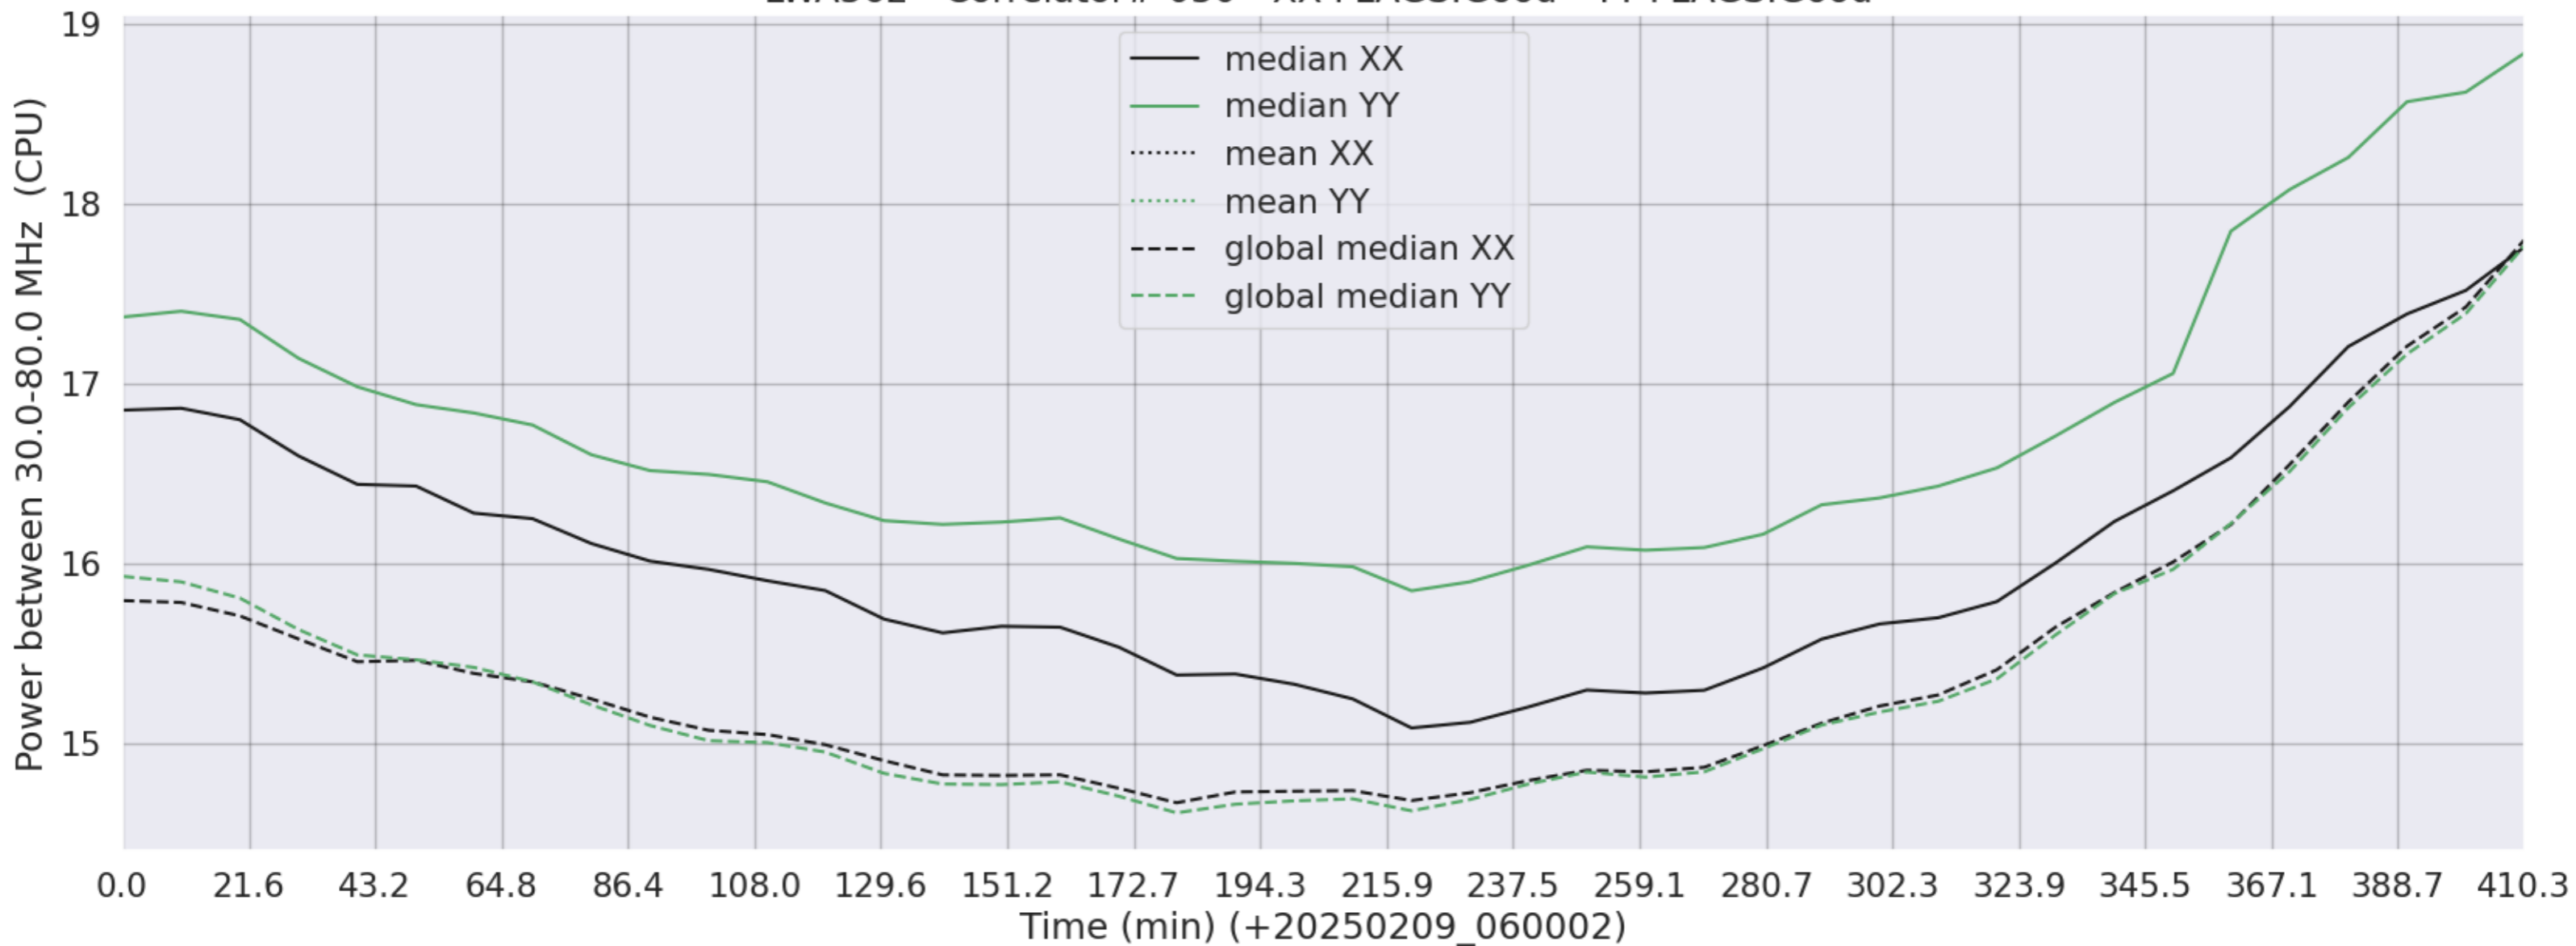

LWA353 - Correlator# 031 - XX FLAGS:Good - YY FLAGS:Good

LWA362 - Correlator# 030 - XX FLAGS:Good - YY FLAGS:Good