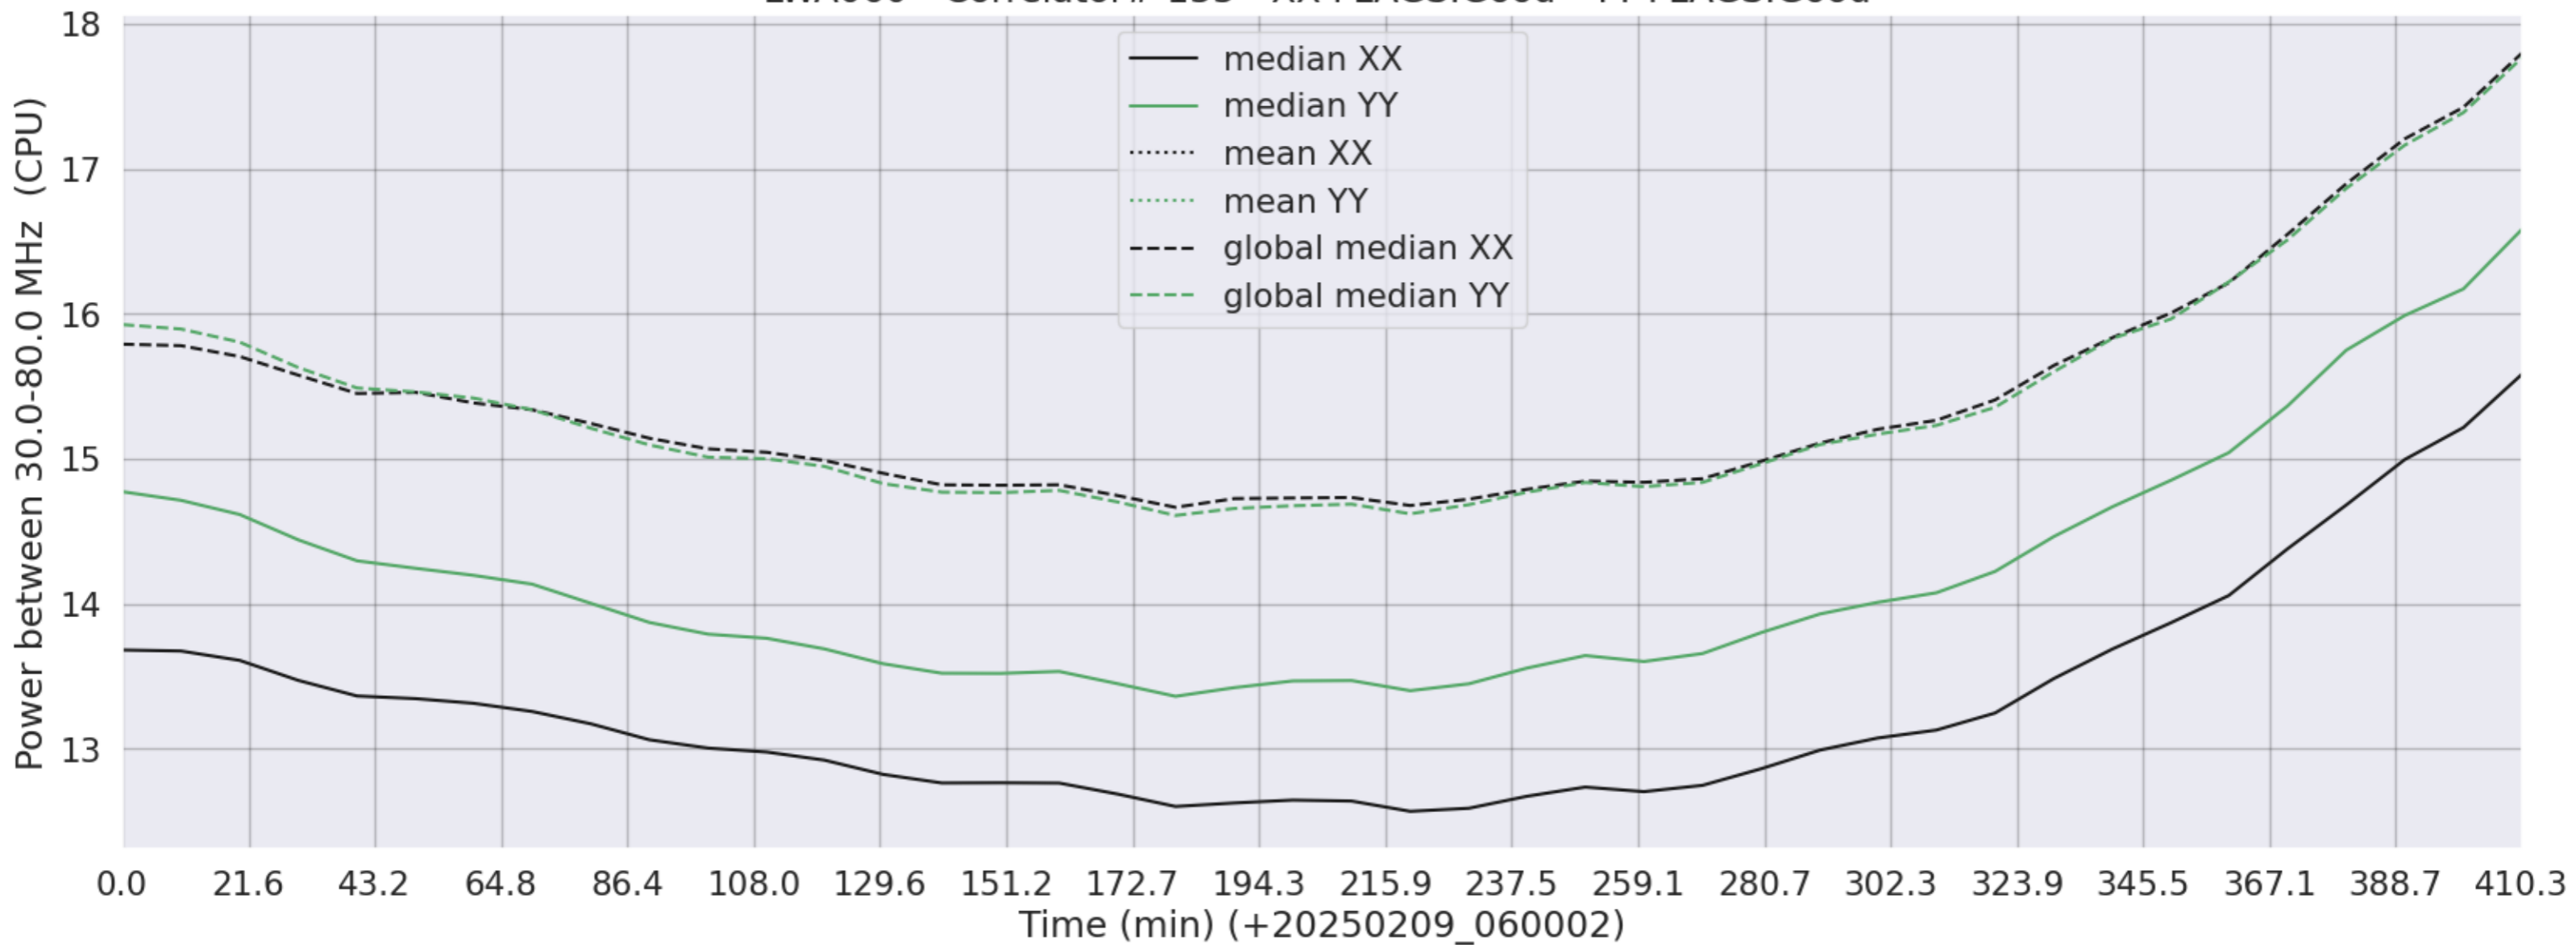

LWA057 - Correlator# 134 - XX FLAGS:Good - YY FLAGS:Good

LWA060 - Correlator# 133 - XX FLAGS:Good - YY FLAGS:Good