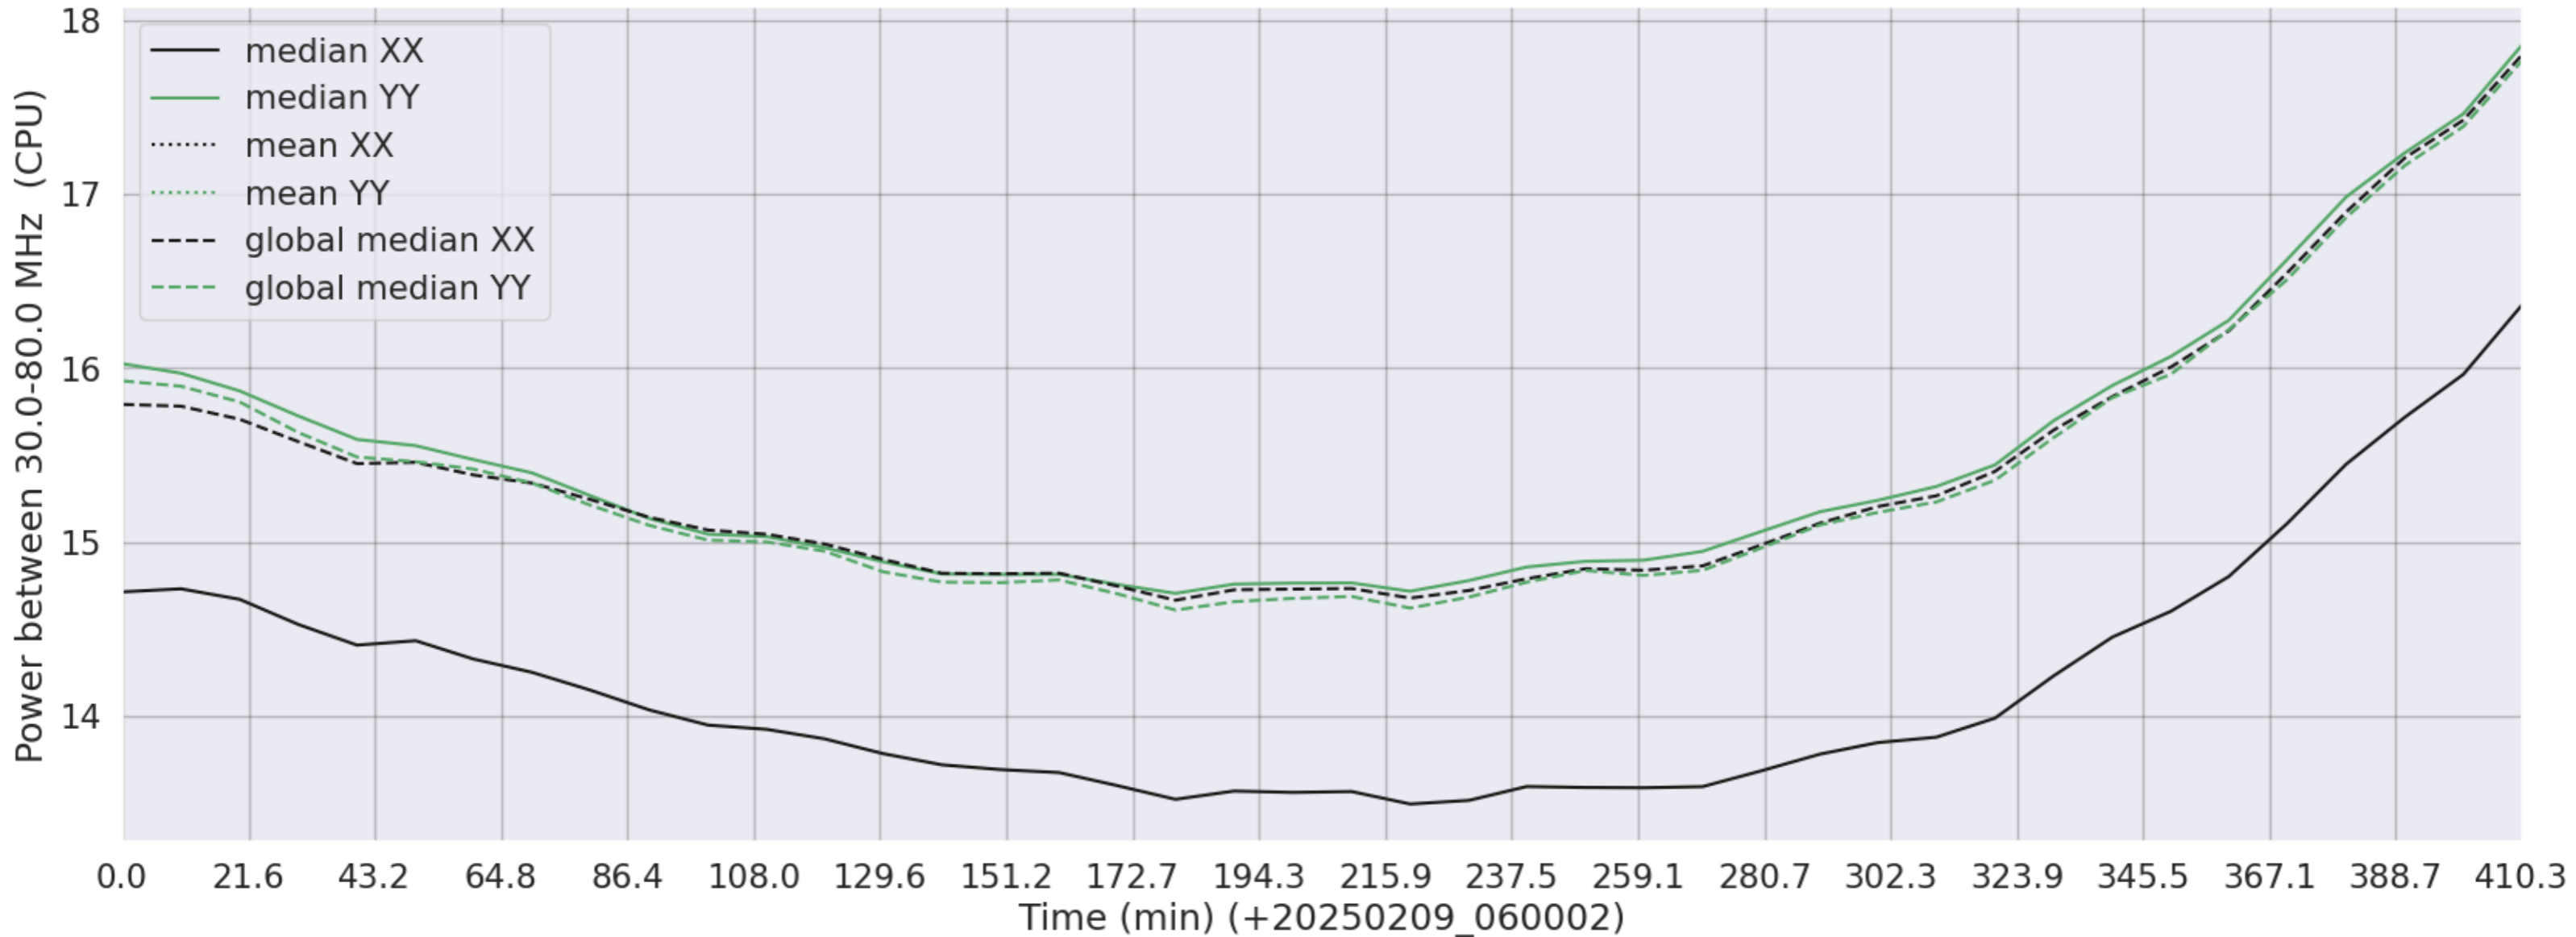

LWA263 - Correlator# 037 - XX FLAGS:Good - YY FLAGS:Good

LWA265 - Correlator# 036 - XX FLAGS:Good - YY FLAGS:Good