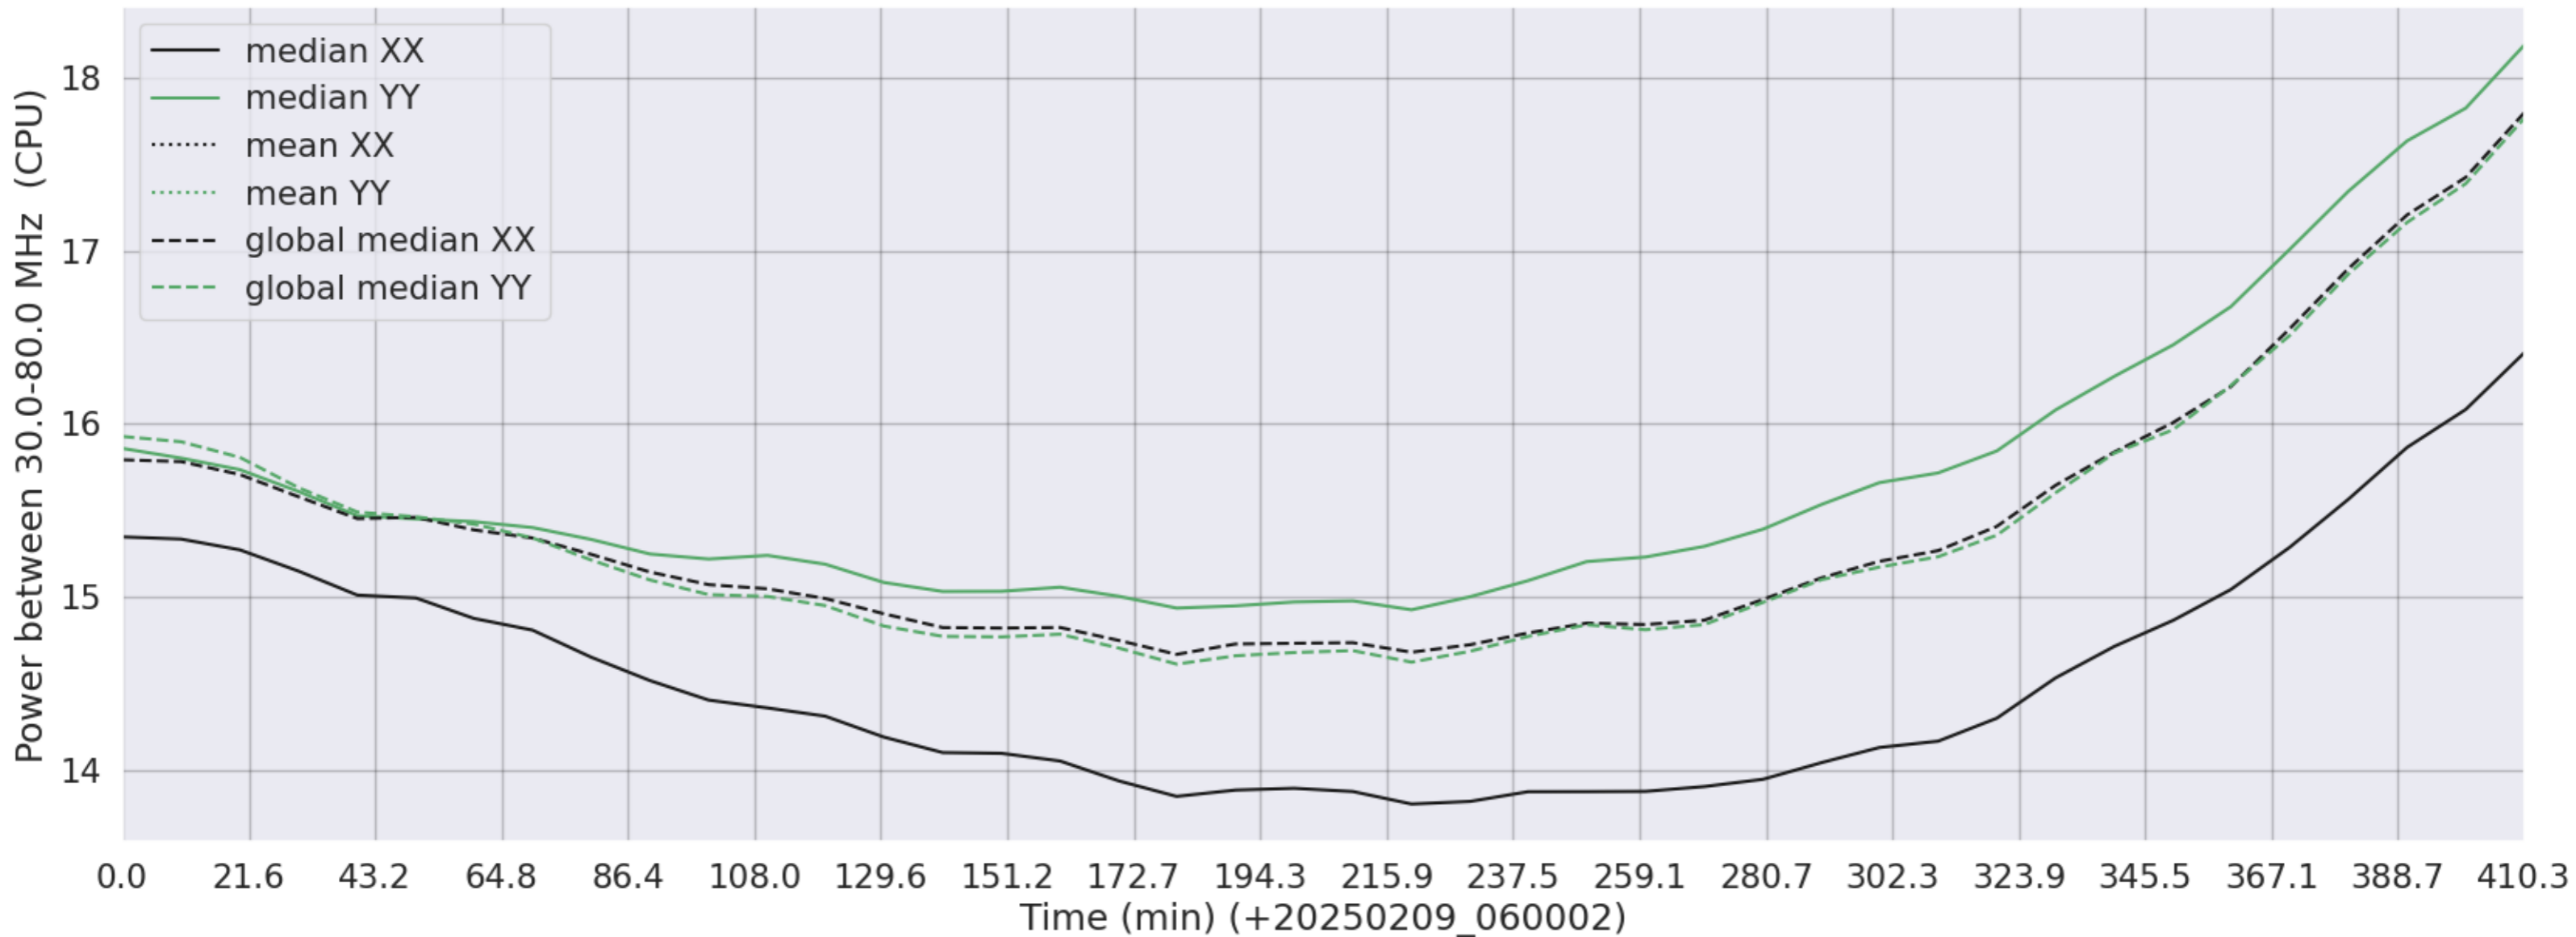

LWA295 - Correlator# 047 - XX FLAGS:Good - YY FLAGS:Good

LWA296 - Correlator# 046 - XX FLAGS:Good - YY FLAGS:Good