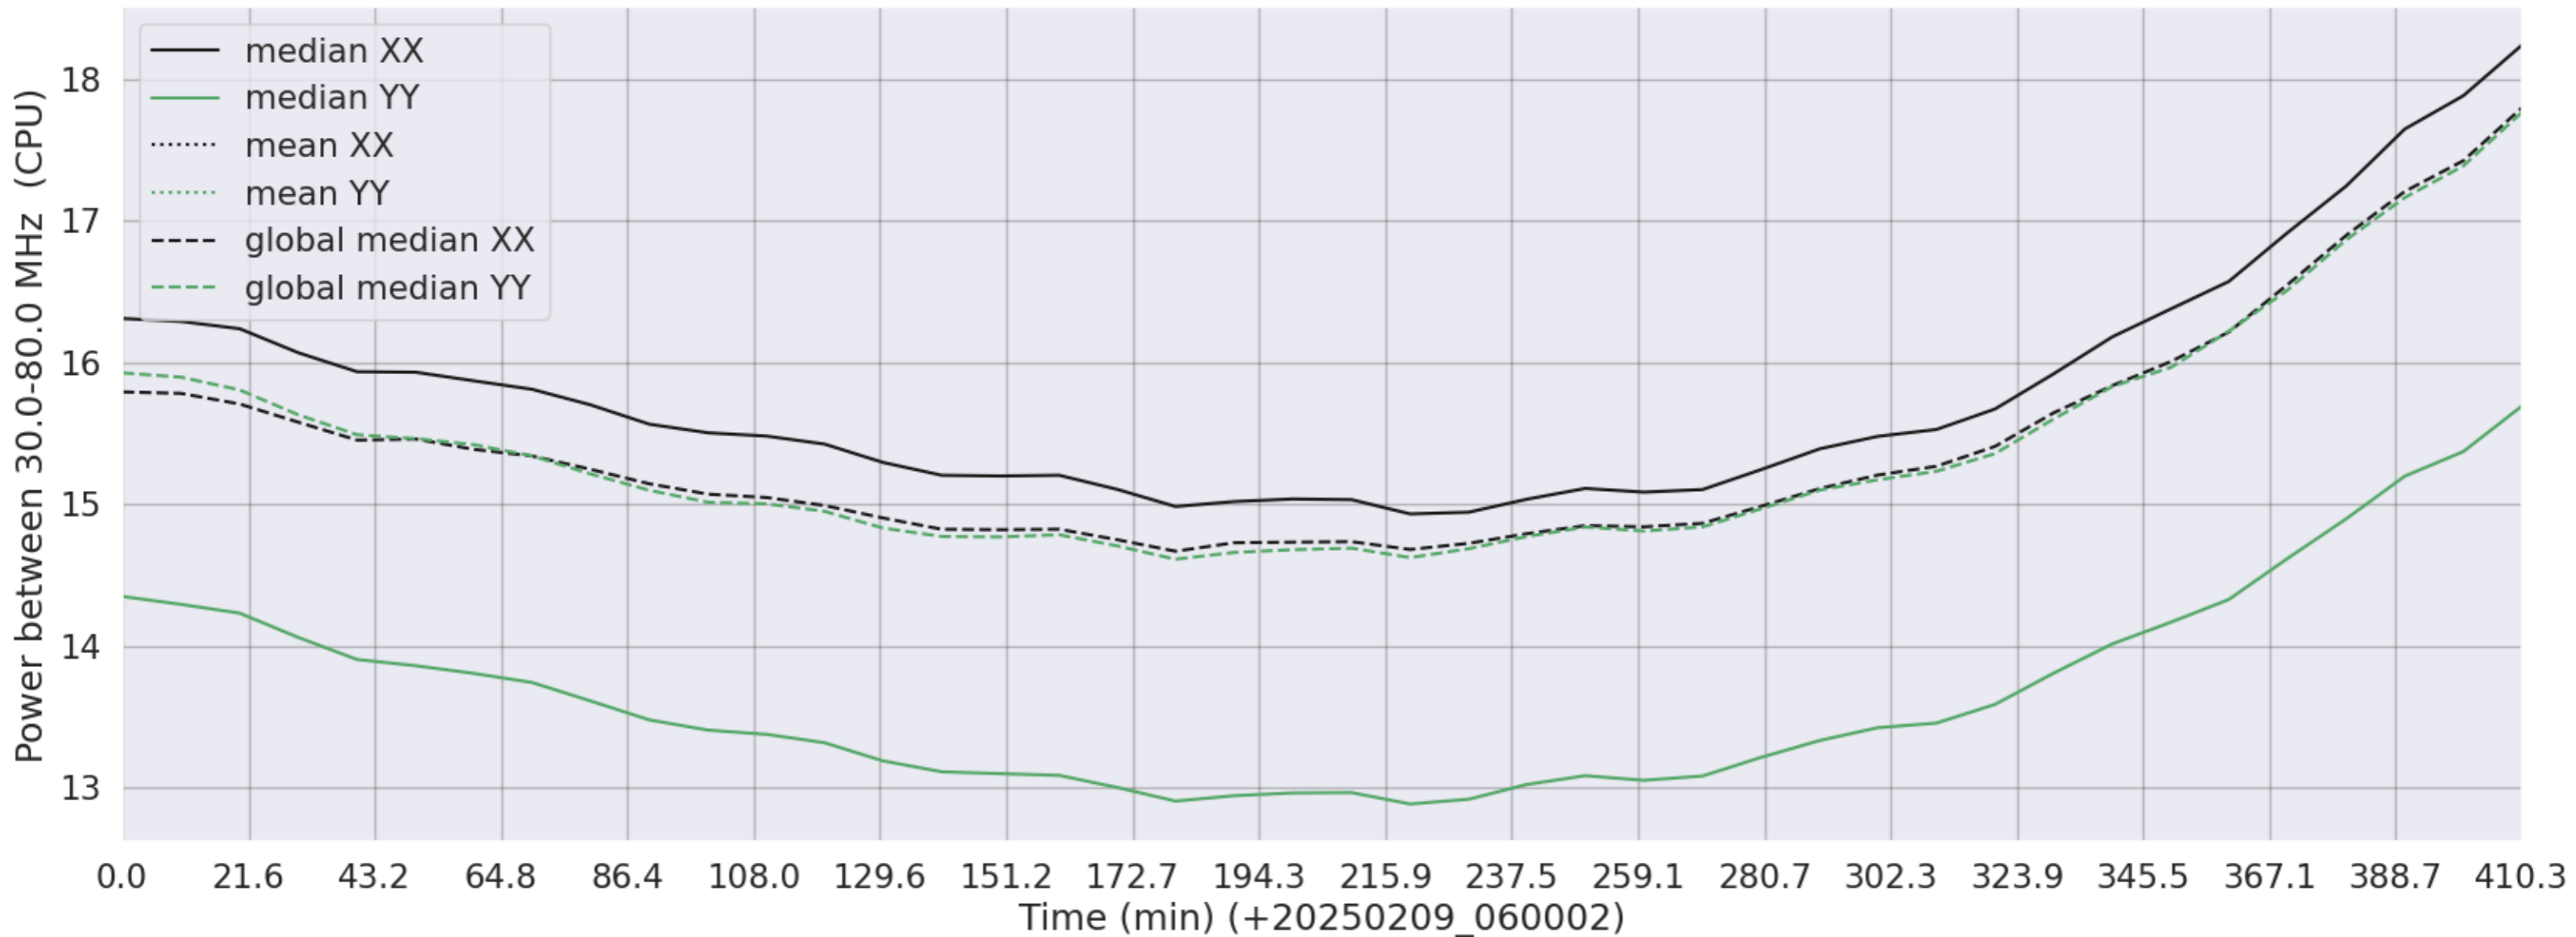

LWA027 - Correlator# 111 - XX FLAGS:Good - YY FLAGS:Good

LWA029 - Correlator# 110 - XX FLAGS:Good - YY FLAGS:Good