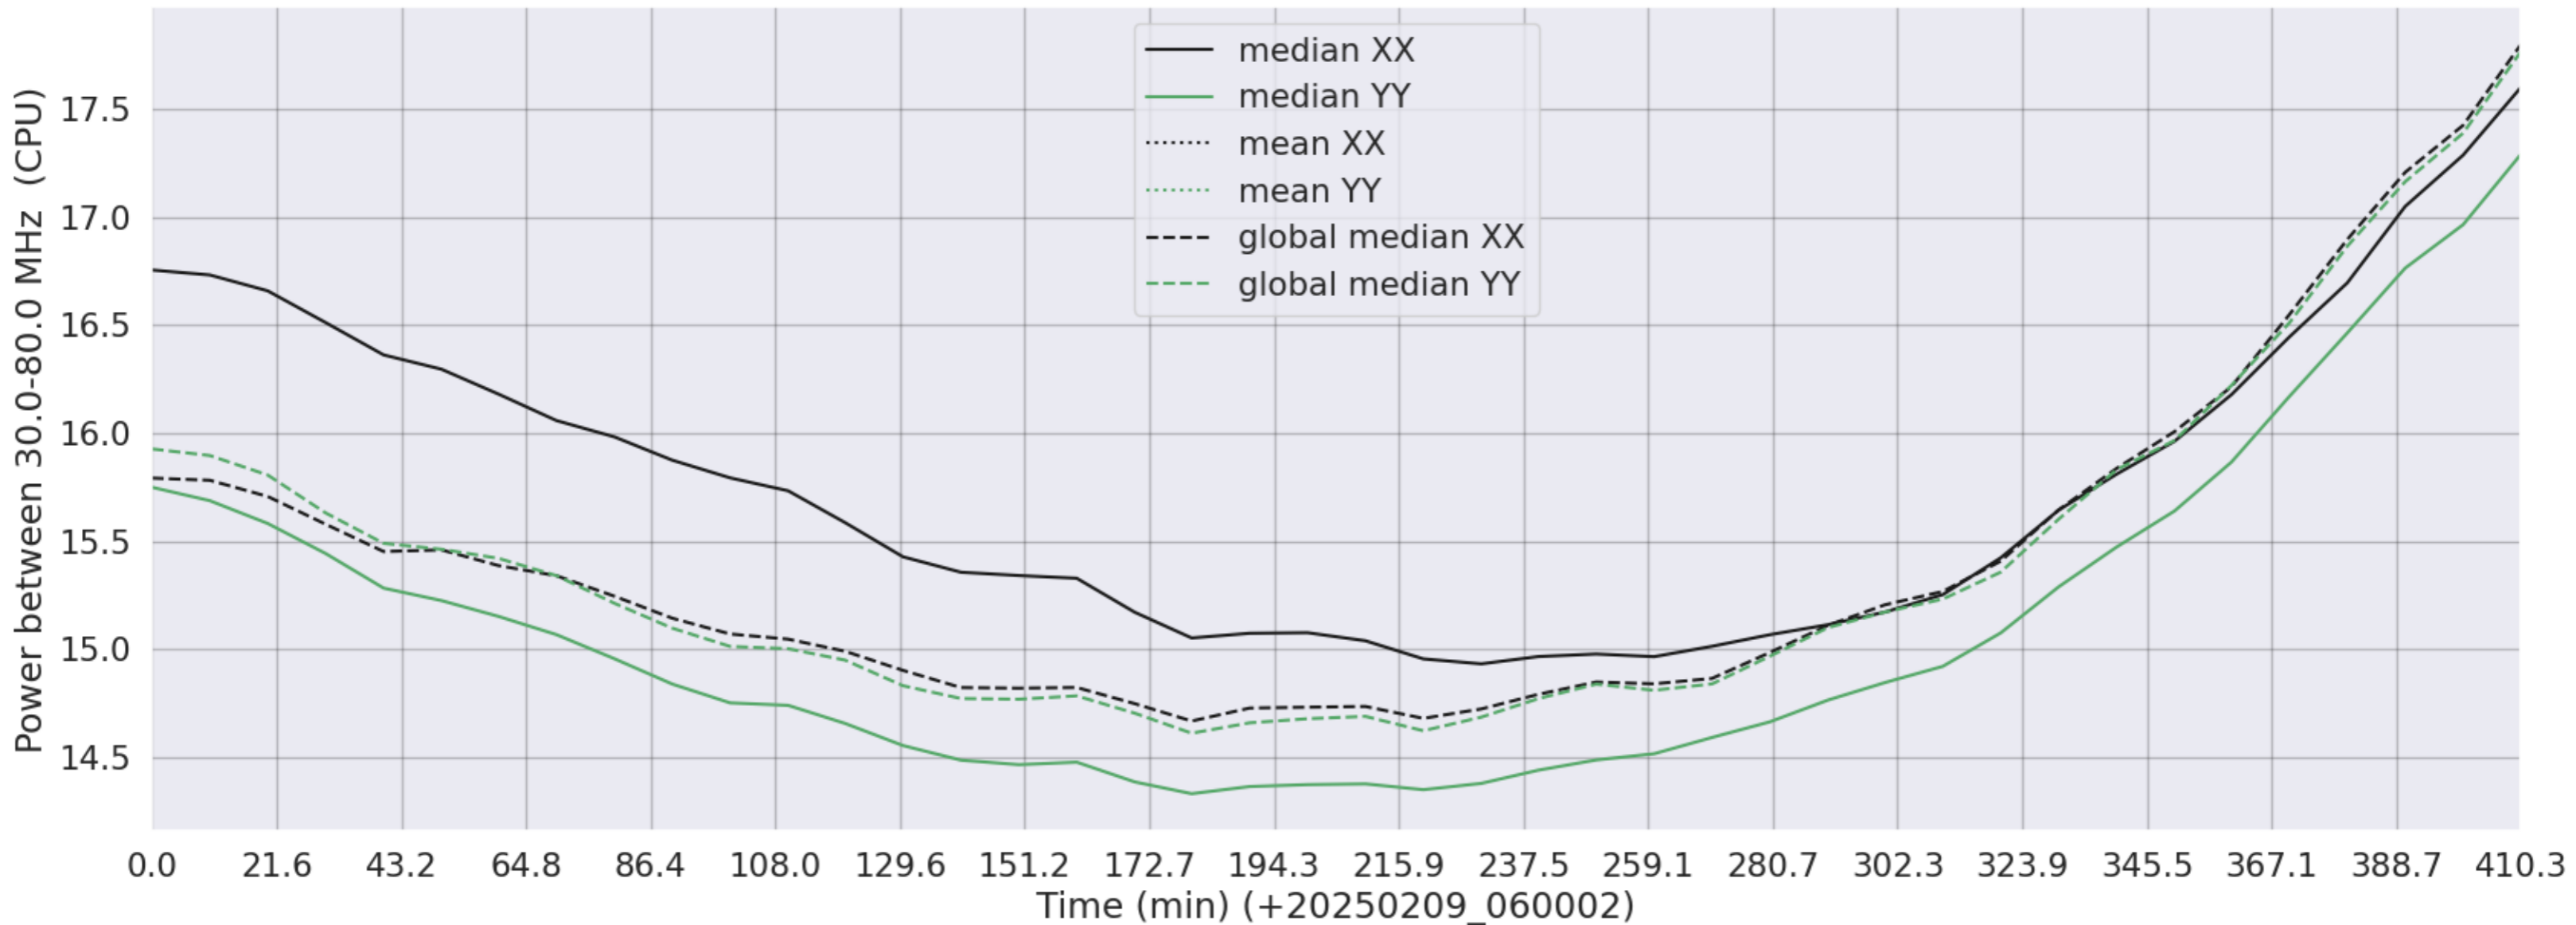

LWA257 - Correlator# 032 - XX FLAGS:Good - YY FLAGS:Good

LWA255 - Correlator# 033 - XX FLAGS:Good - YY FLAGS:Good

LWA260 - Correlator# 034 - XX FLAGS:Good - YY FLAGS:Good

LWA258 - Correlator# 035 - XX FLAGS:Good - YY FLAGS:Good