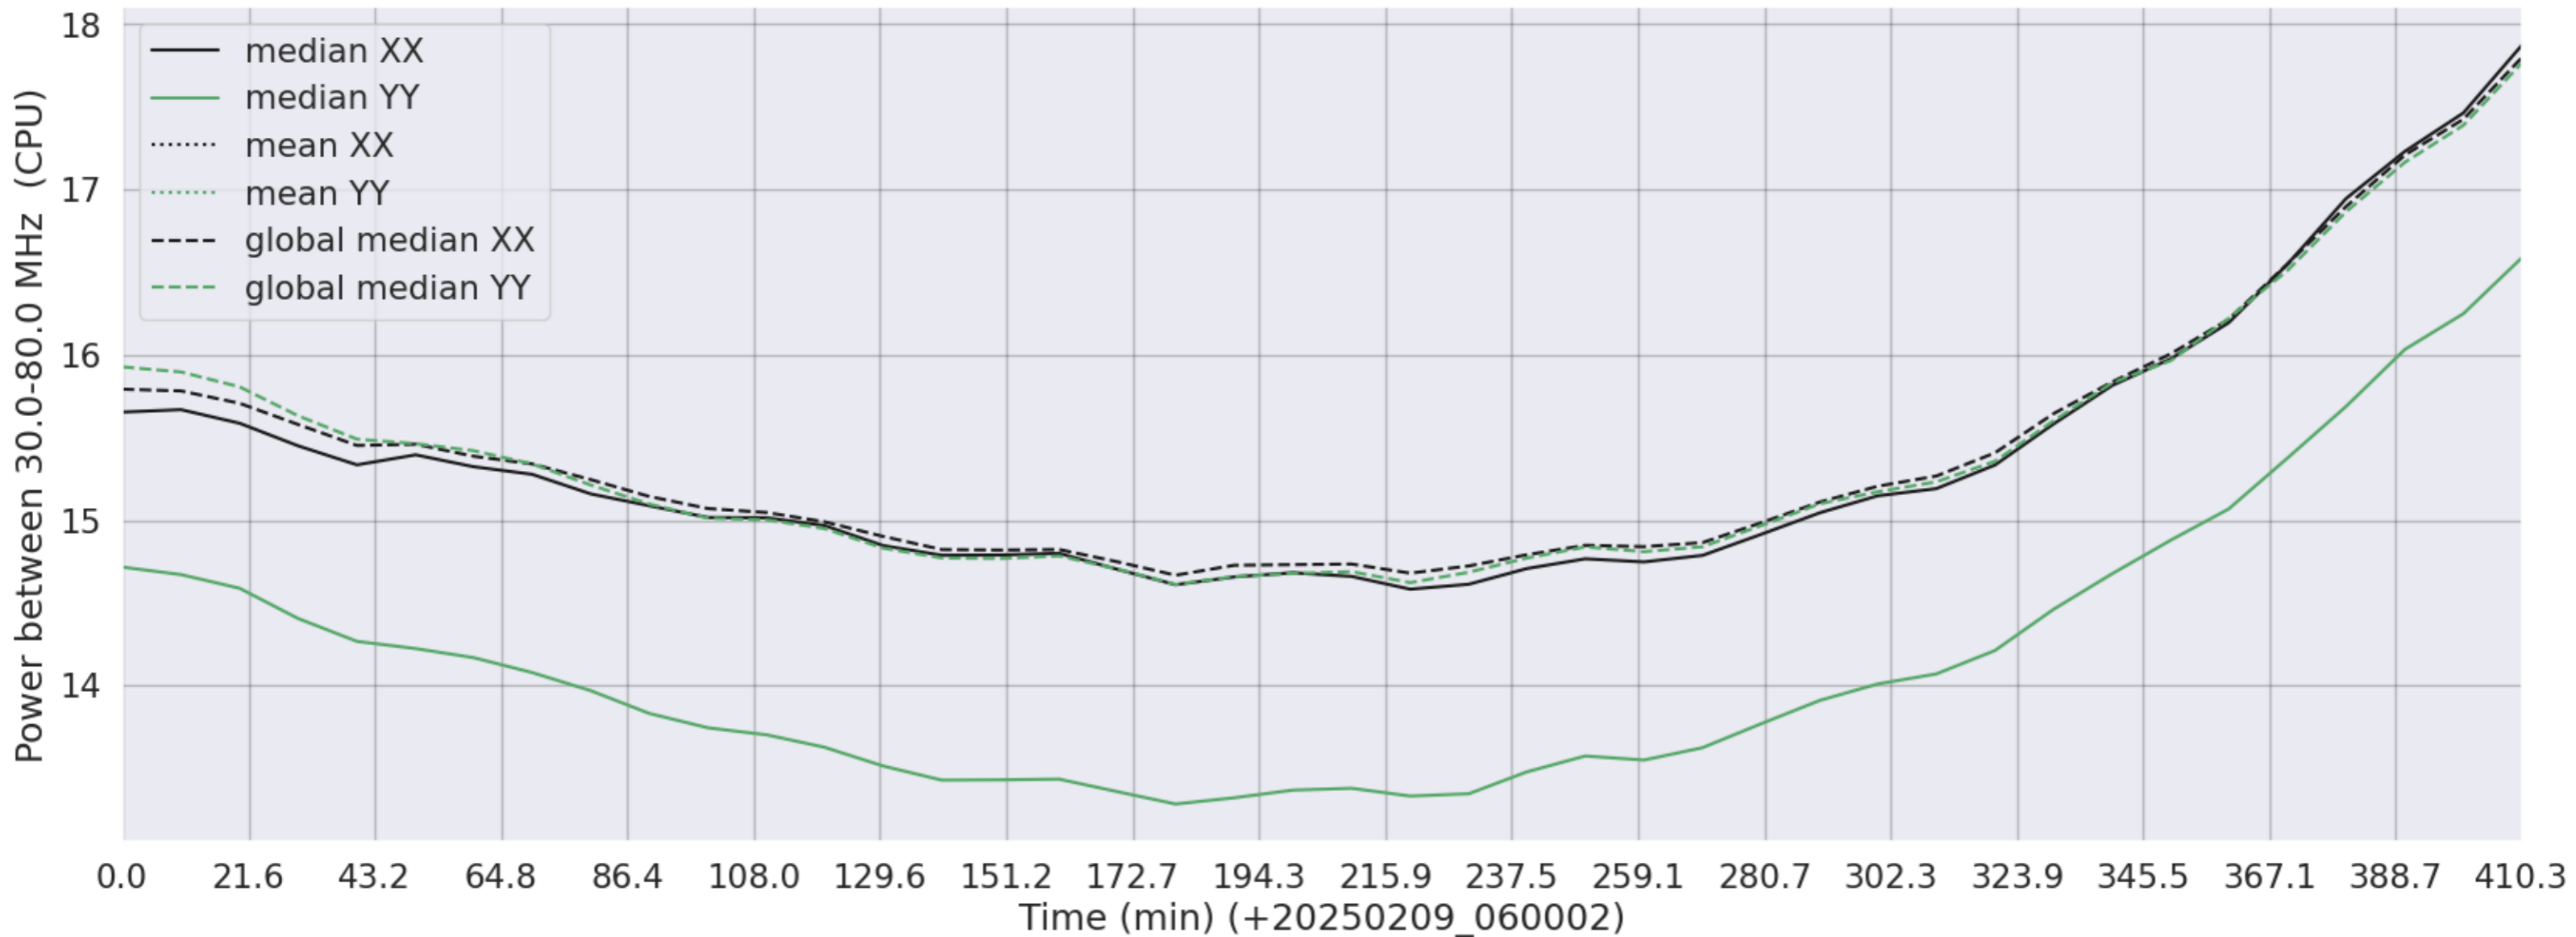

LWA021 - Correlator# 105 - XX FLAGS:Good - YY FLAGS:Good

LWA022 - Correlator# 104 - XX FLAGS:Good - YY FLAGS:Good