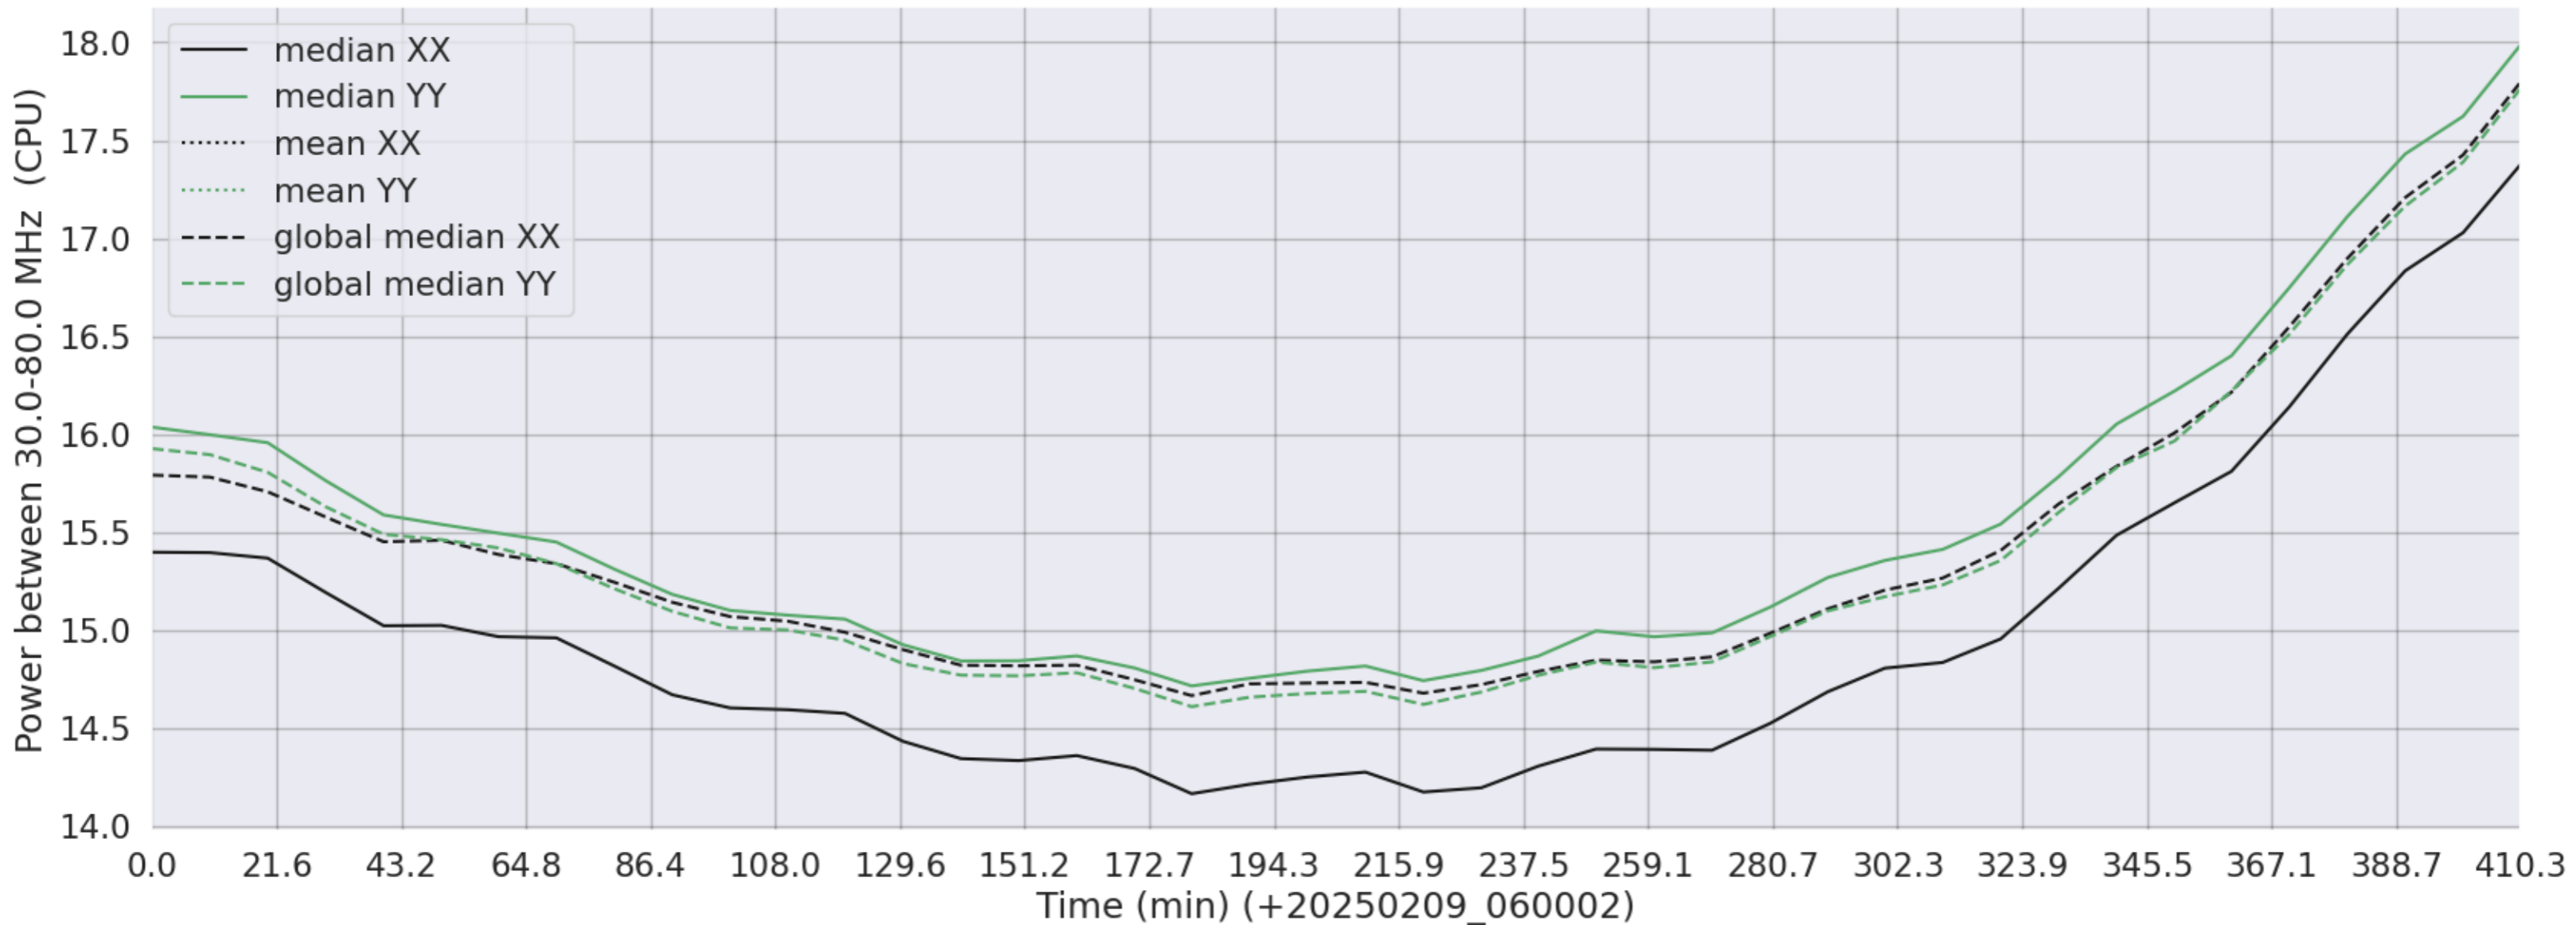

LWA261 - Correlator# 346 - XX FLAGS:Good - YY FLAGS:Good

LWA250 - Correlator# 345 - XX FLAGS:Good - YY FLAGS:Good