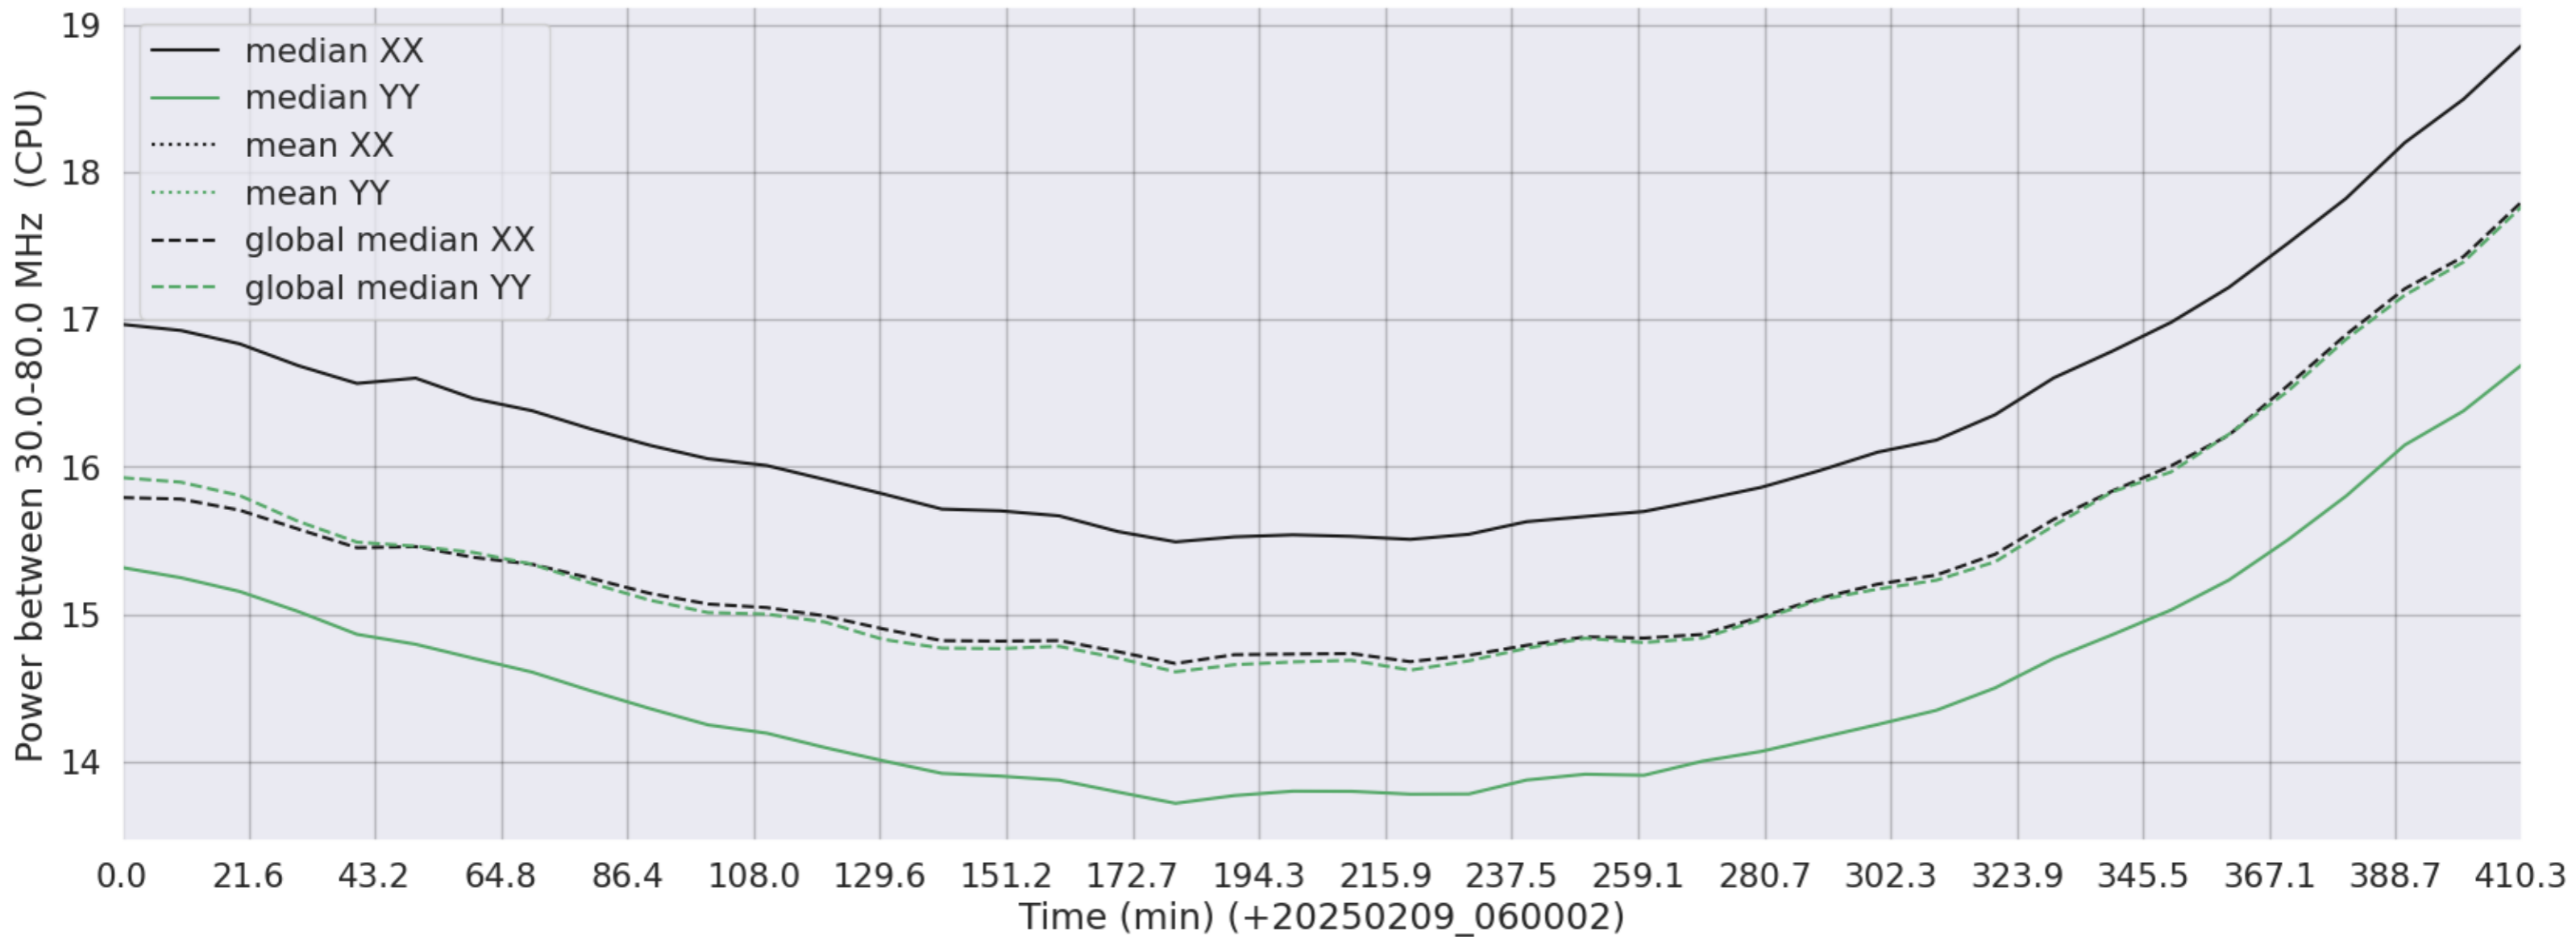

LWA177 - Correlator# 320 - XX FLAGS:Good - YY FLAGS:Good

LWA350 - Correlator# 319 - XX FLAGS:Good - YY FLAGS:Good