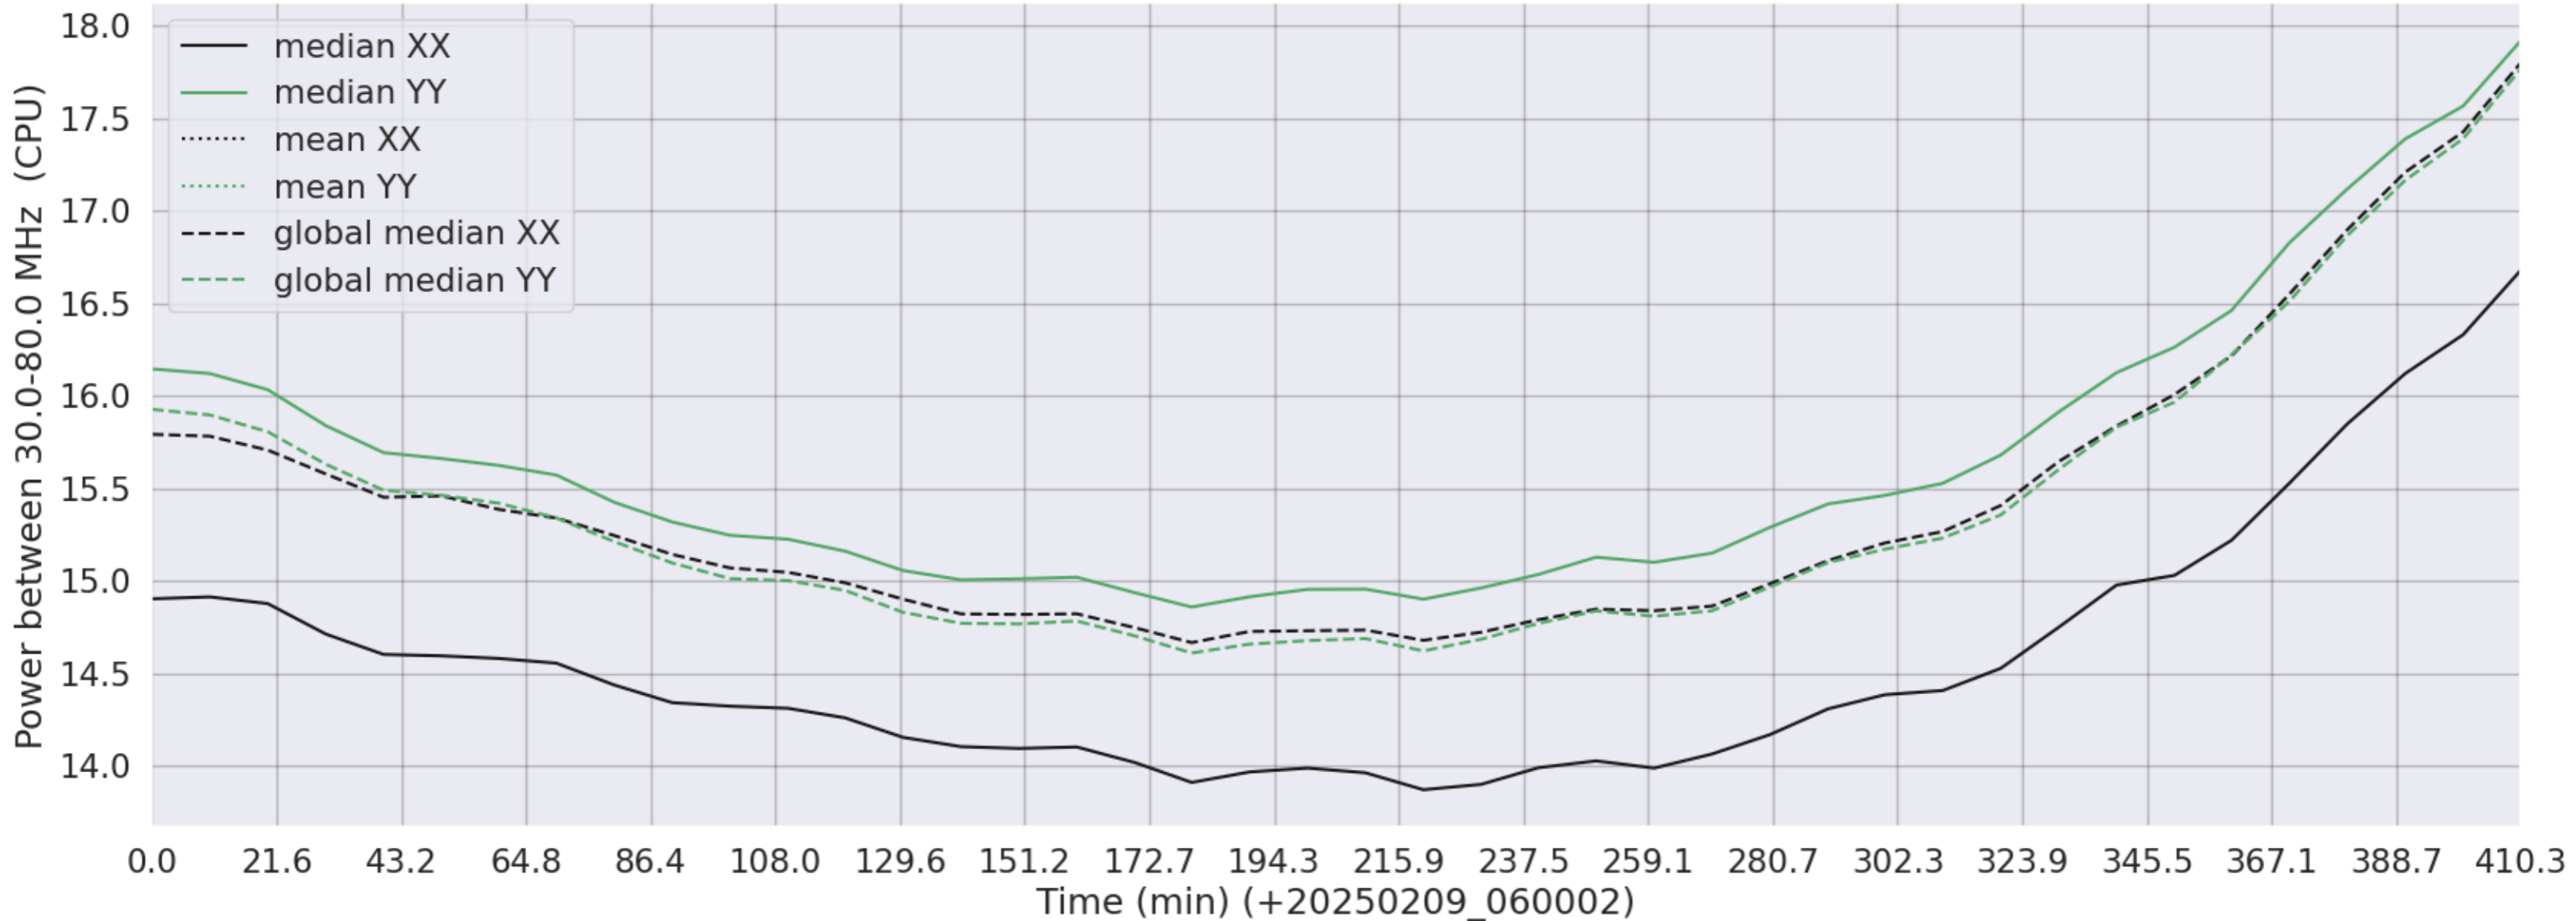

LWA108 - Correlator# 196 - XX FLAGS:Good - YY FLAGS:Good

LWA107 - Correlator# 197 - XX FLAGS:Good - YY FLAGS:Good

LWA110 - Correlator# 198 - XX FLAGS:LowPower - YY FLAGS:Good

LWA109 - Correlator# 199 - XX FLAGS:Good - YY FLAGS:Good