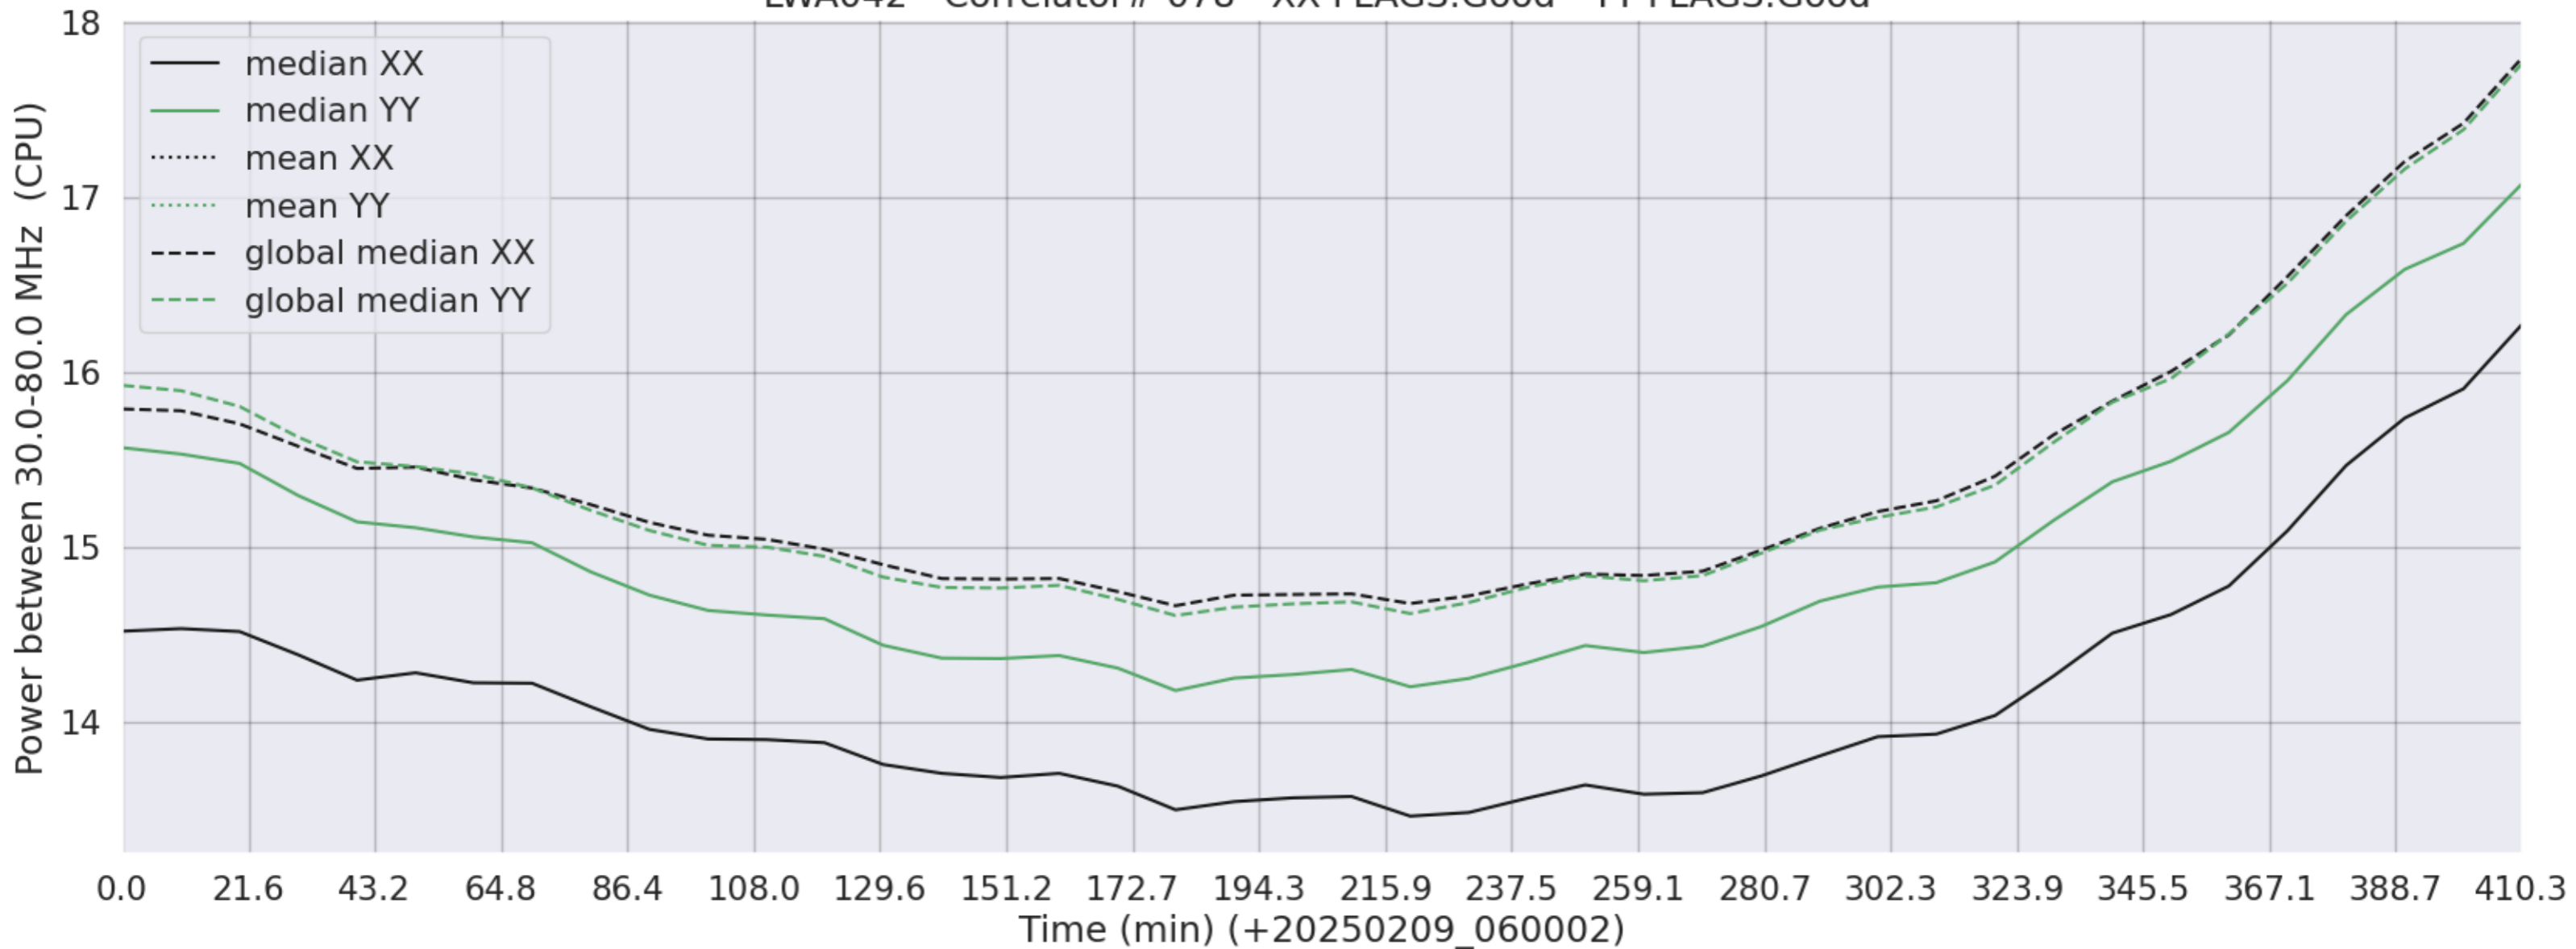

LWA041 - Correlator# 079 - XX FLAGS:Good - YY FLAGS:Good

LWA042 - Correlator# 078 - XX FLAGS:Good - YY FLAGS:Good