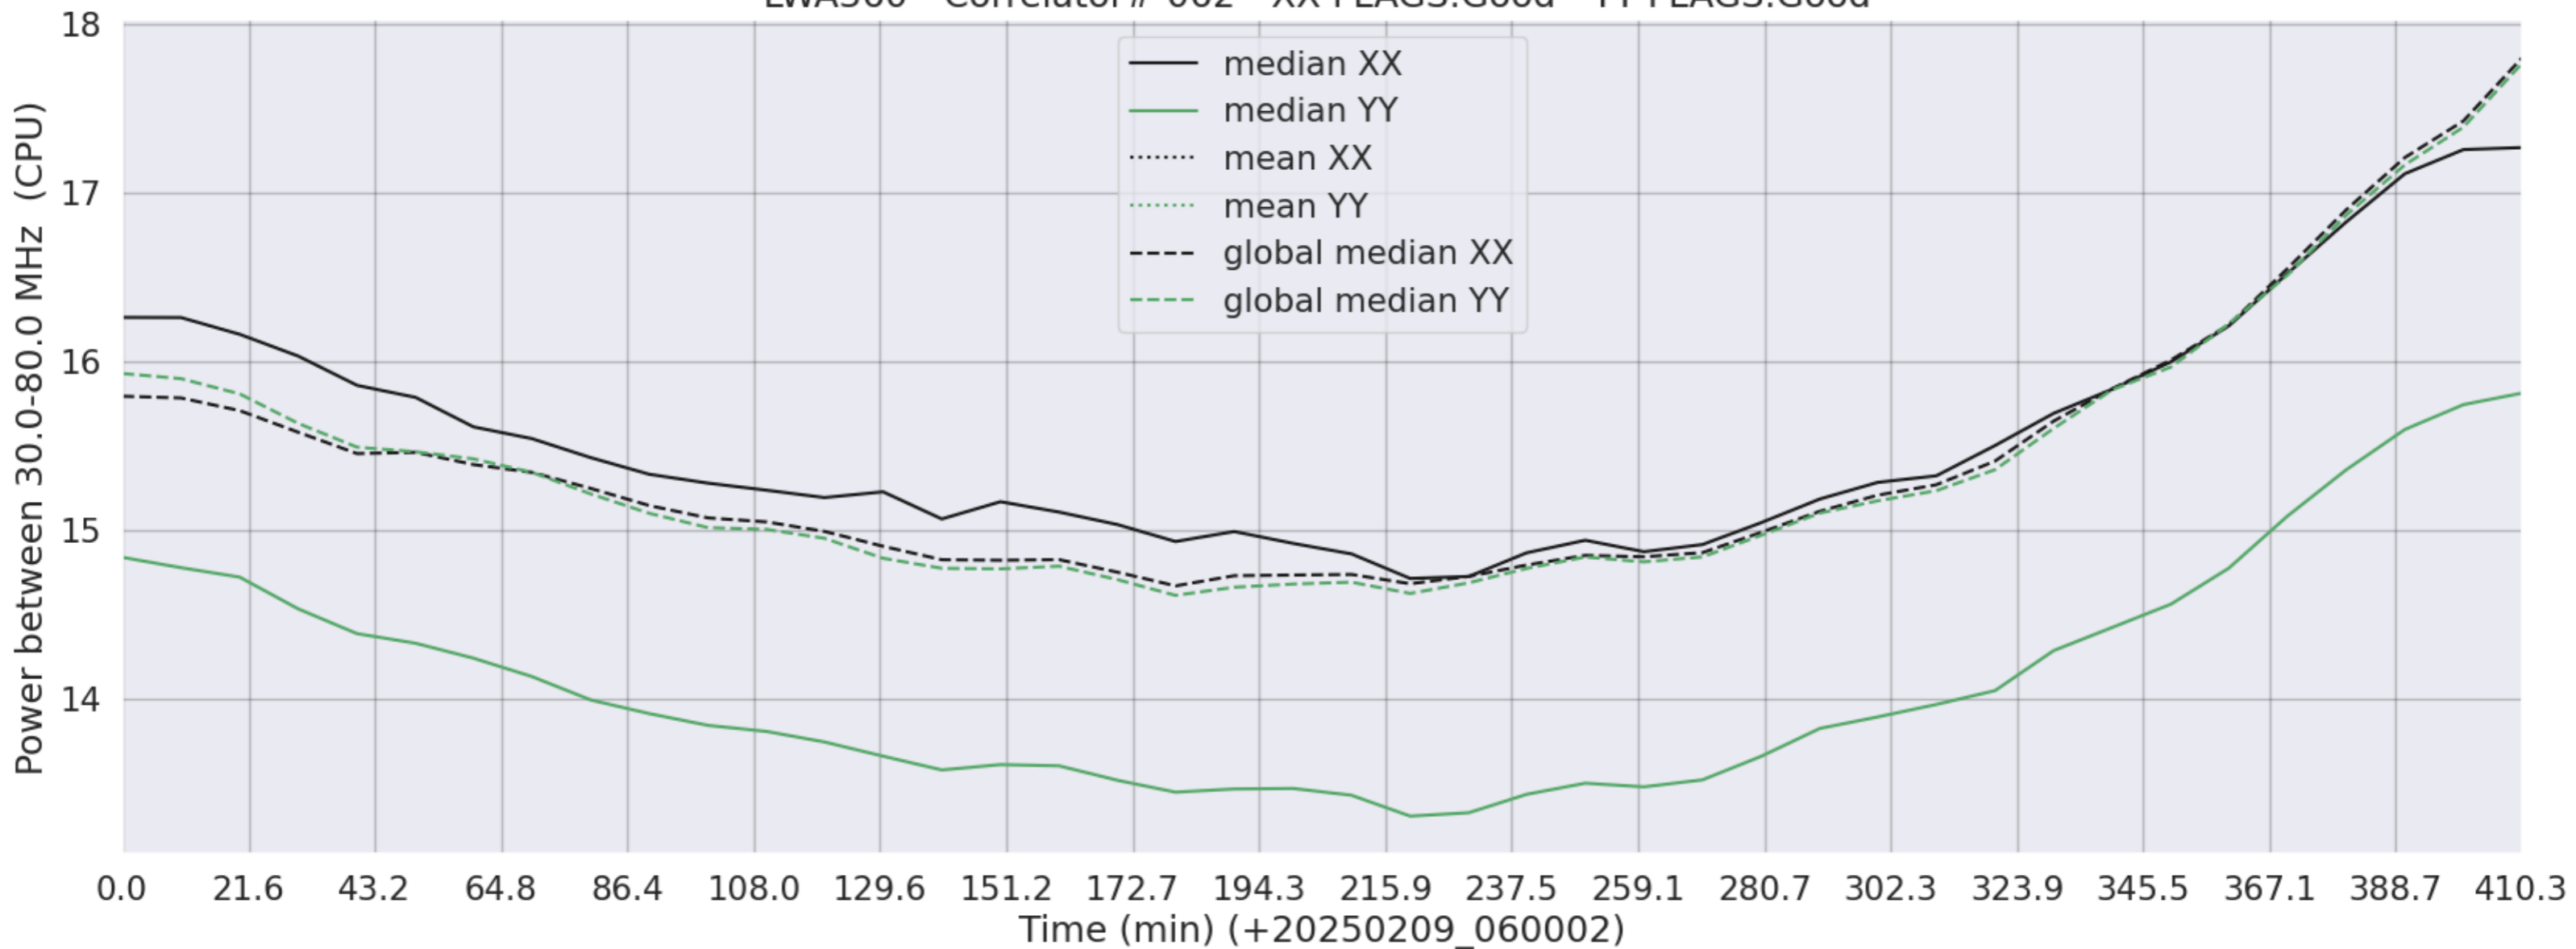

LWA354 - Correlator# 063 - XX FLAGS:Good - YY FLAGS:Good

LWA360 - Correlator# 062 - XX FLAGS:Good - YY FLAGS:Good