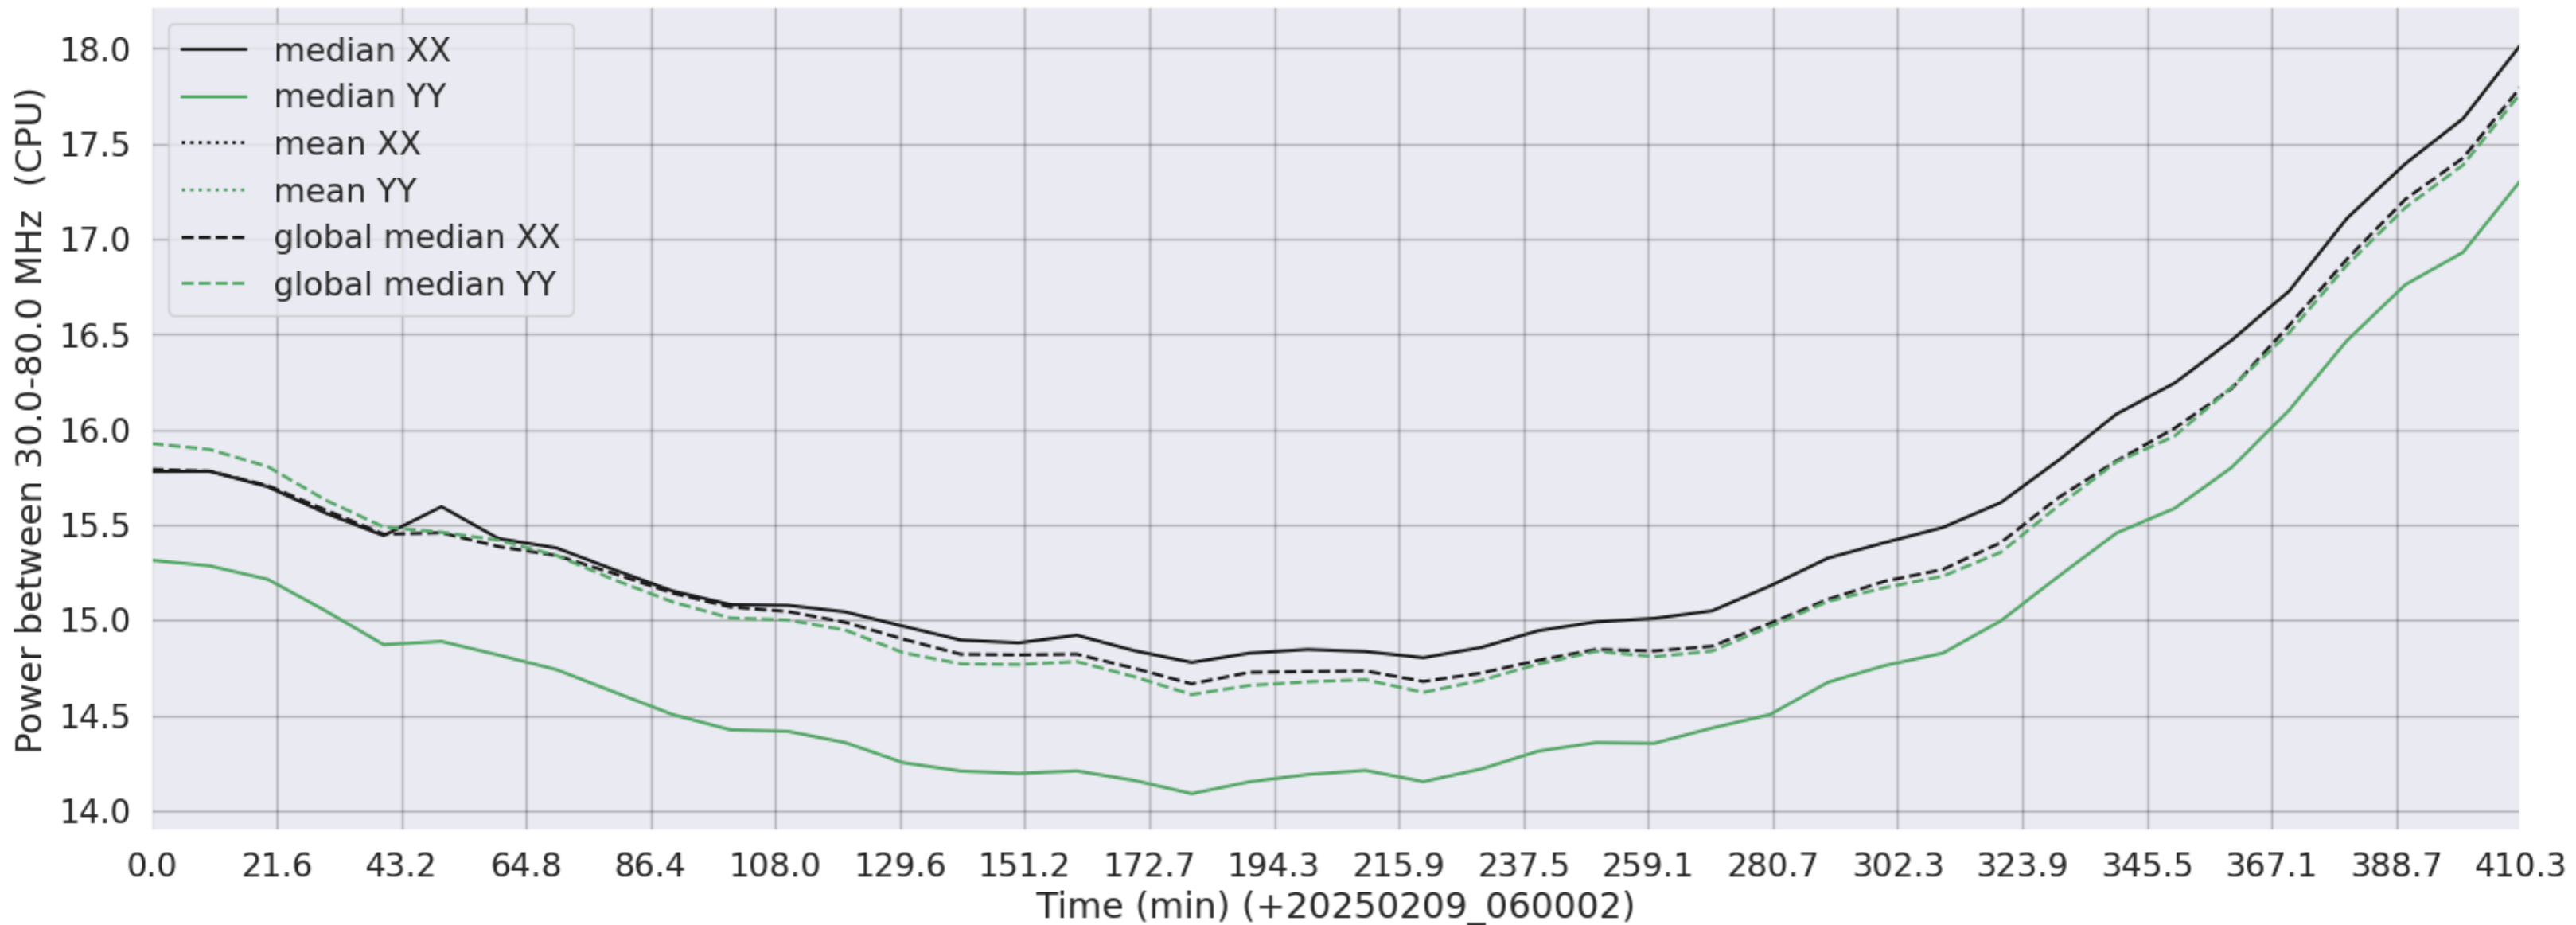

LWA226 - Correlator# 304 - XX FLAGS:Good - YY FLAGS:Good

LWA229 - Correlator# 305 - XX FLAGS:Good - YY FLAGS:Good

LWA233 - Correlator# 306 - XX FLAGS:Good - YY FLAGS:Good

LWA232 - Correlator# 307 - XX FLAGS:Good - YY FLAGS:Good