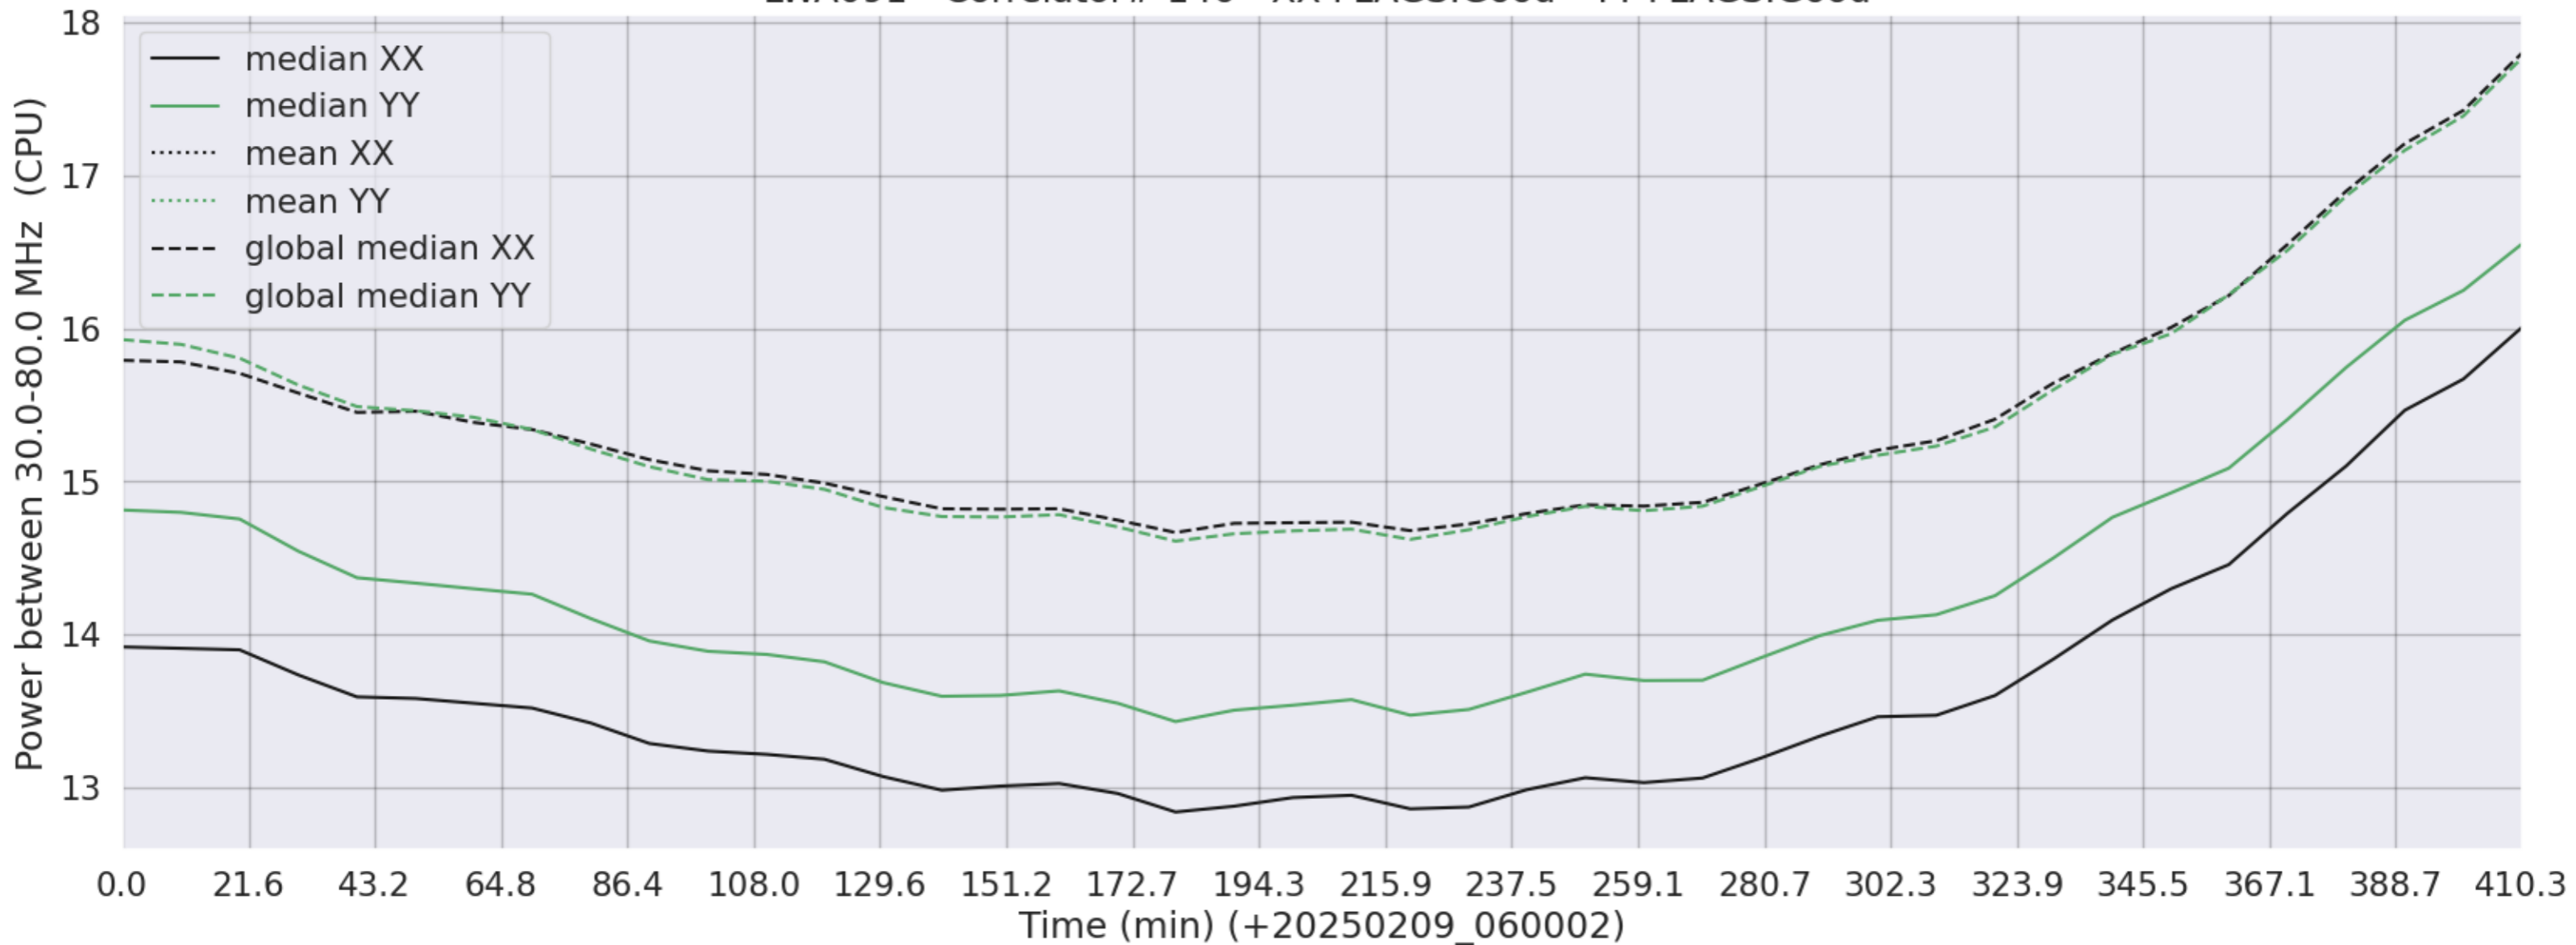

LWA090 - Correlator# 147 - XX FLAGS:Good - YY FLAGS:Good

LWA091 - Correlator# 146 - XX FLAGS:Good - YY FLAGS:Good