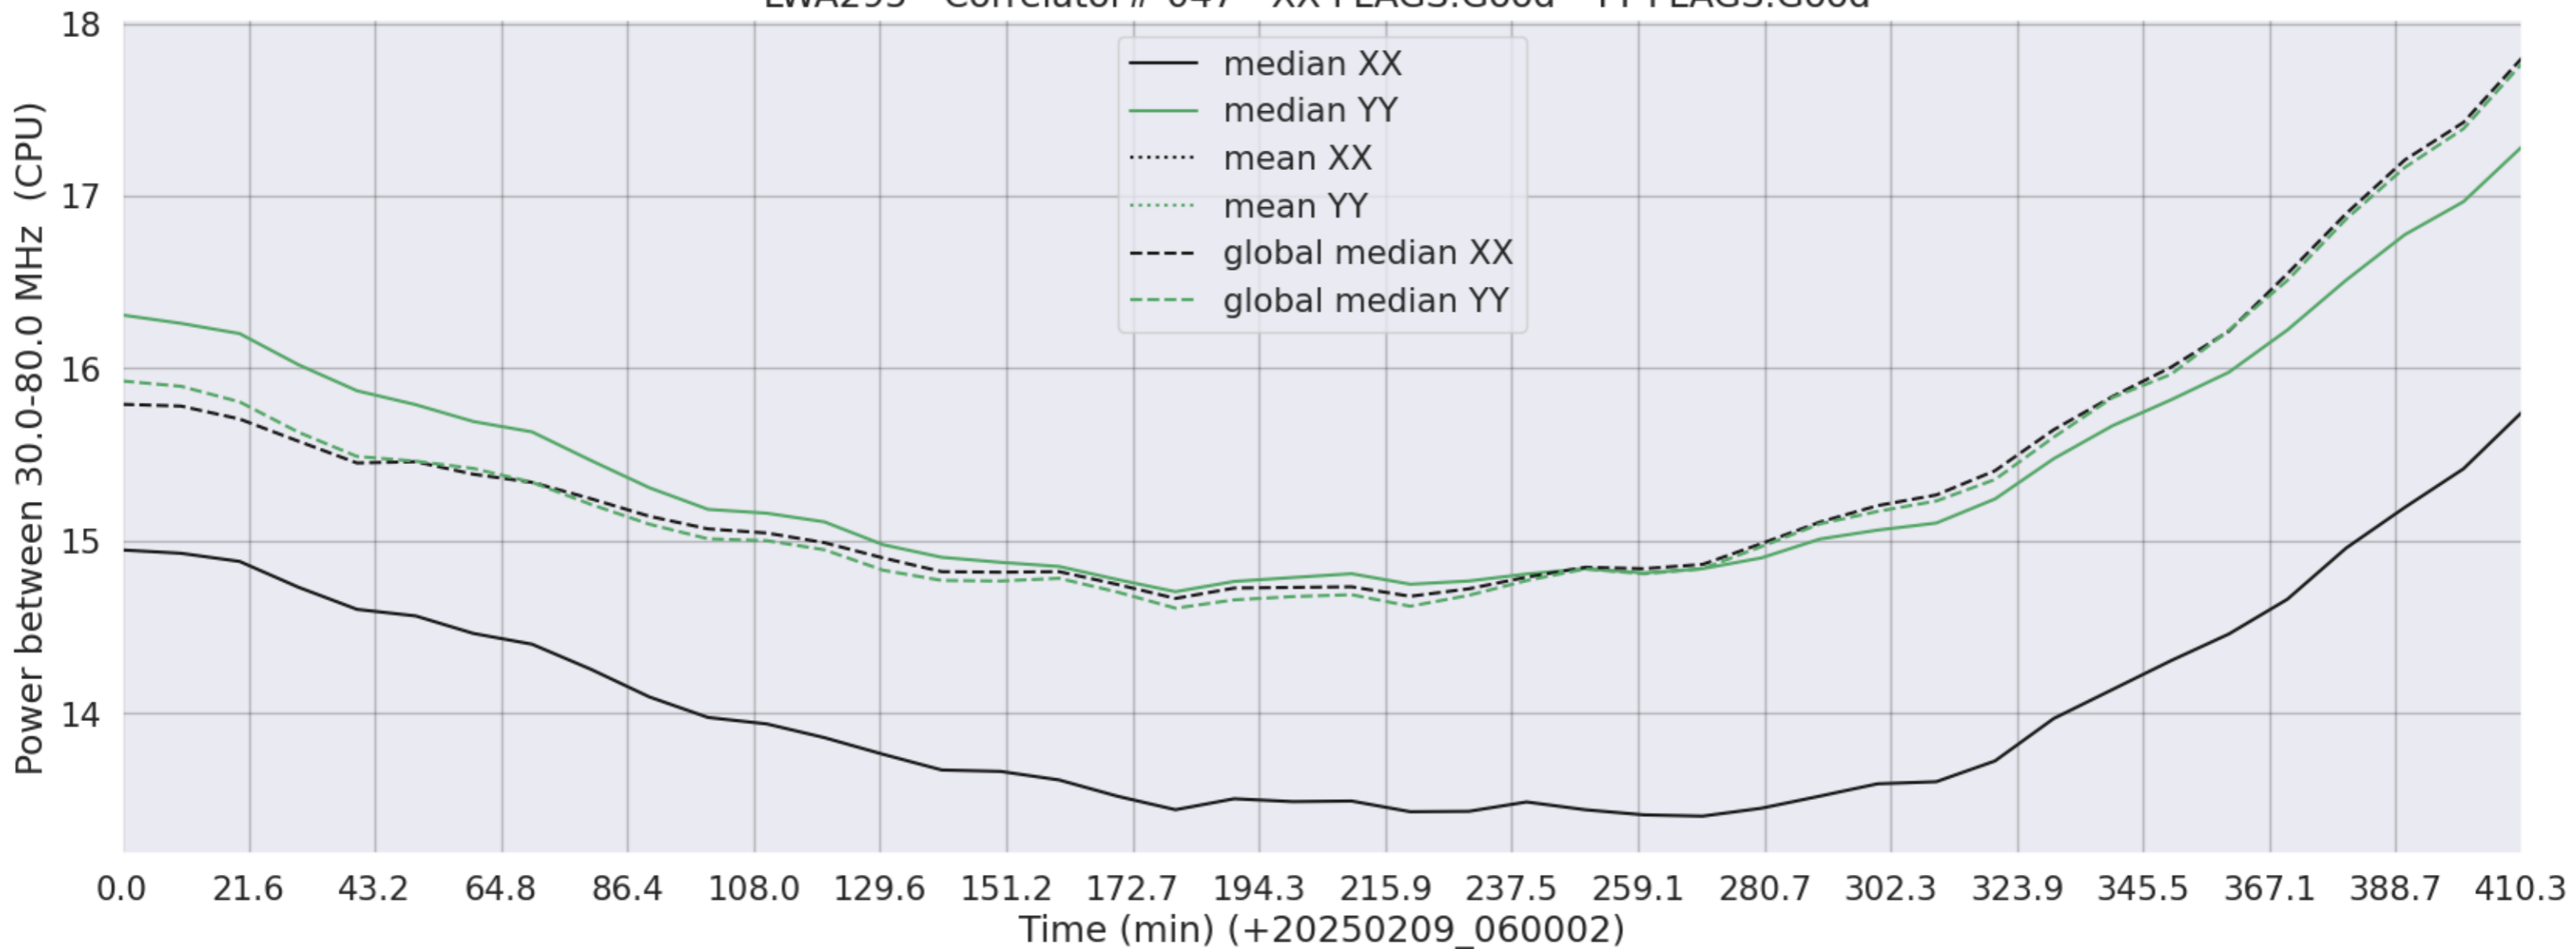

LWA292 - Correlator# 044 - XX FLAGS:Good - YY FLAGS:LowPower

LWA291 - Correlator# 045 - XX FLAGS:Good - YY FLAGS:Good

LWA296 - Correlator# 046 - XX FLAGS:Good - YY FLAGS:Good

LWA295 - Correlator# 047 - XX FLAGS:Good - YY FLAGS:Good