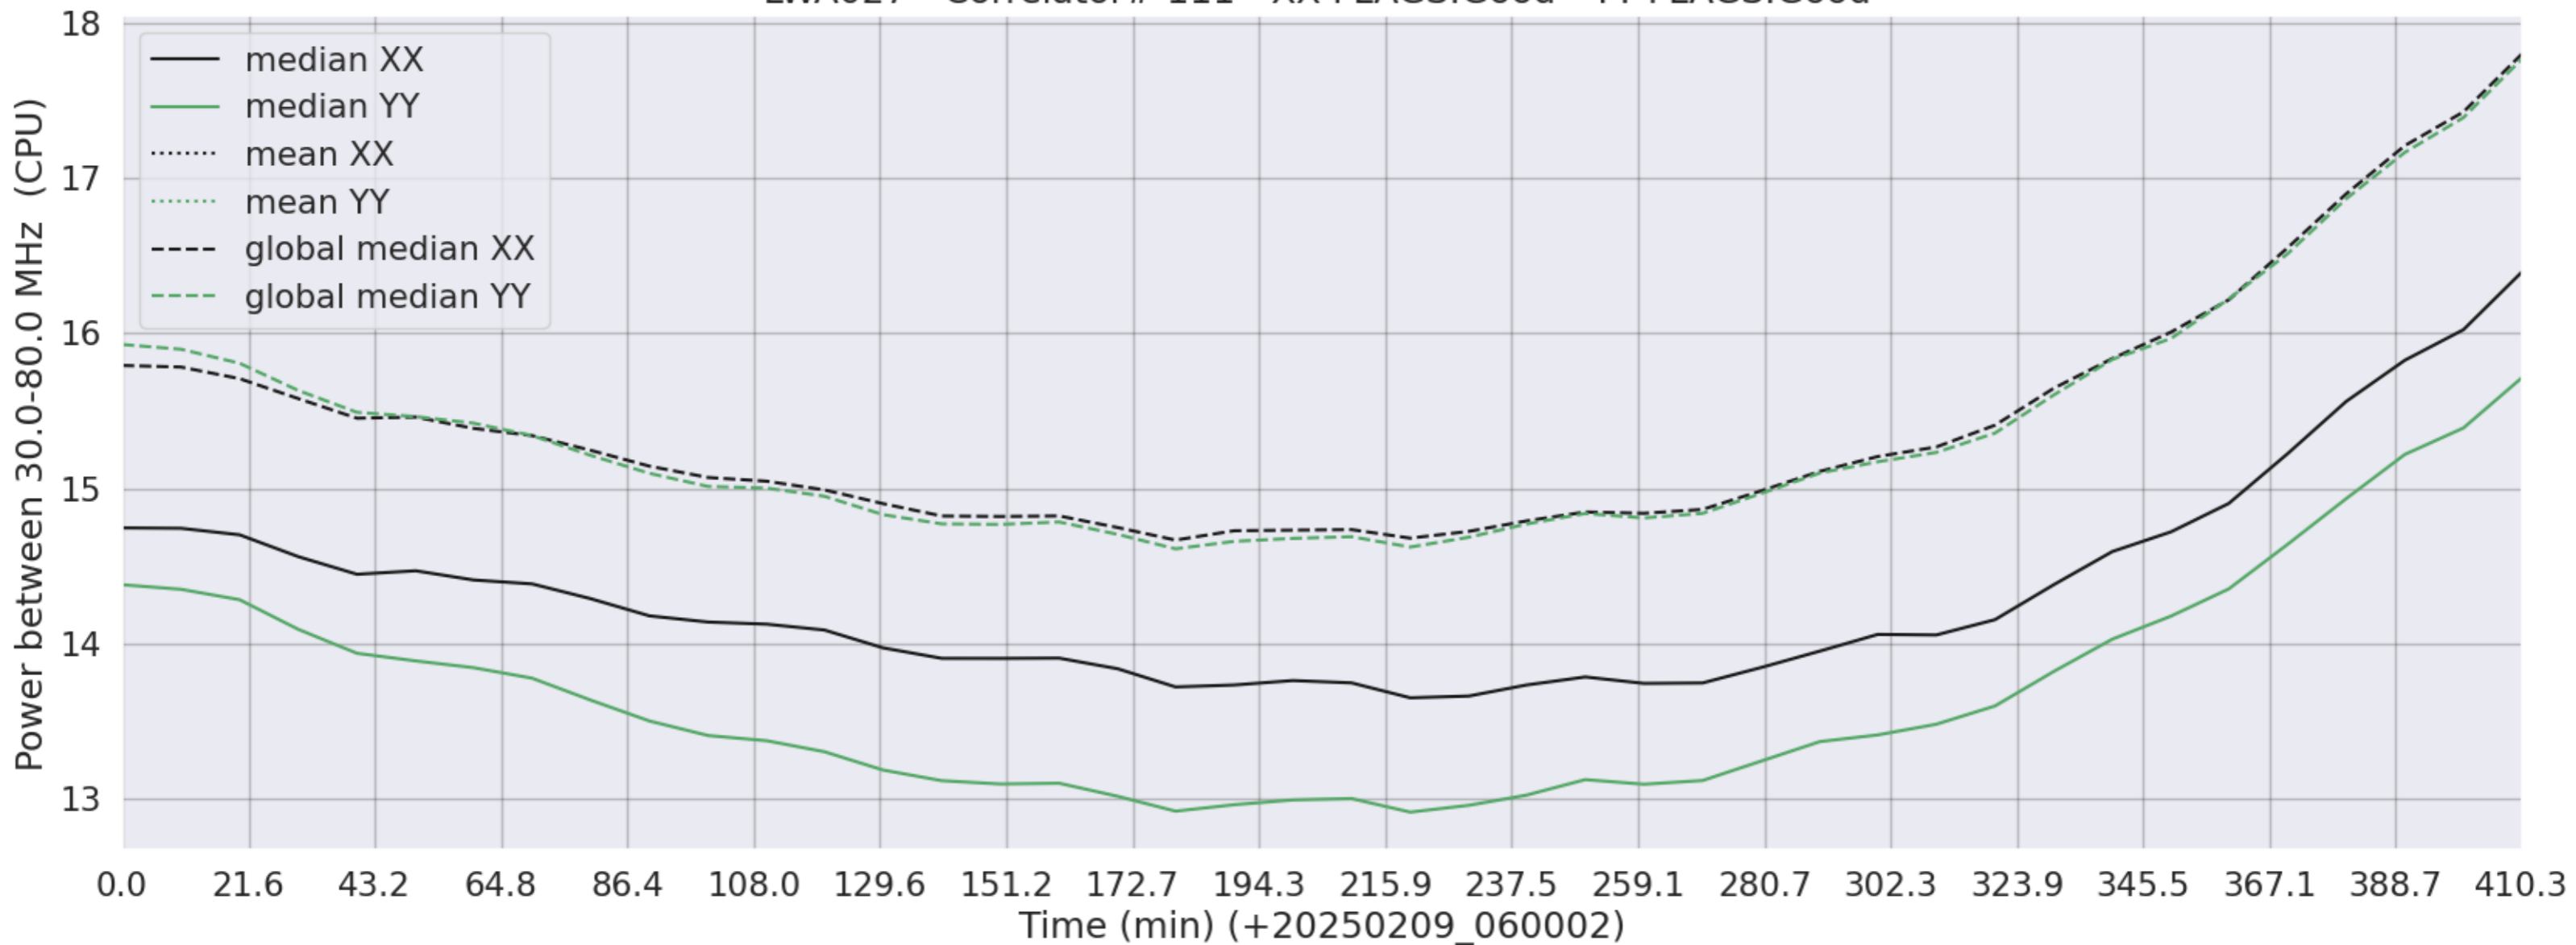

LWA026 - Correlator# 108 - XX FLAGS:Good - YY FLAGS:Good

LWA025 - Correlator# 109 - XX FLAGS:Good - YY FLAGS:Good

LWA029 - Correlator# 110 - XX FLAGS:Good - YY FLAGS:Good

LWA027 - Correlator# 111 - XX FLAGS:Good - YY FLAGS:Good