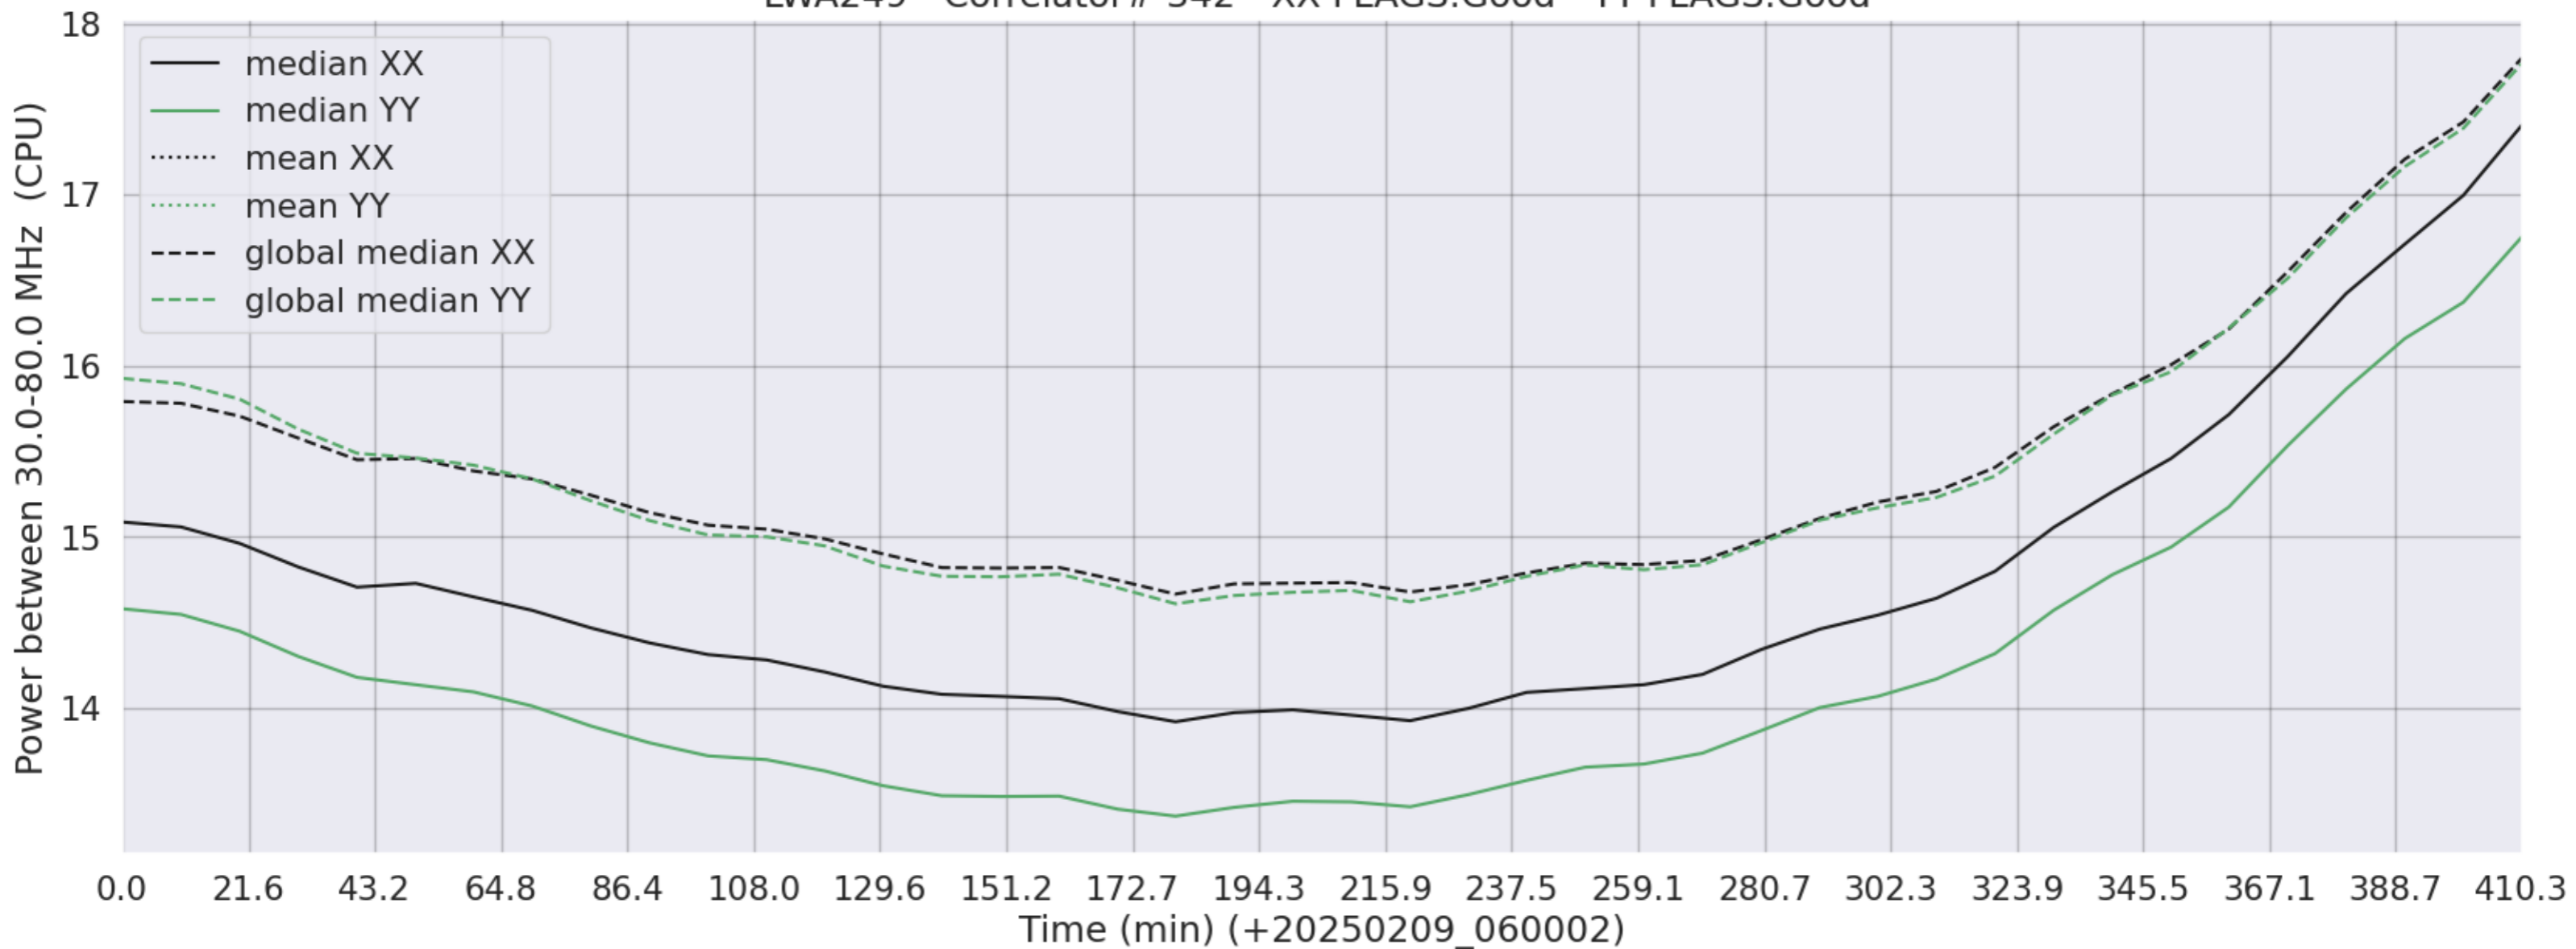

LWA248 - Correlator# 343 - XX FLAGS:Good - YY FLAGS:Good

LWA249 - Correlator# 342 - XX FLAGS:Good - YY FLAGS:Good