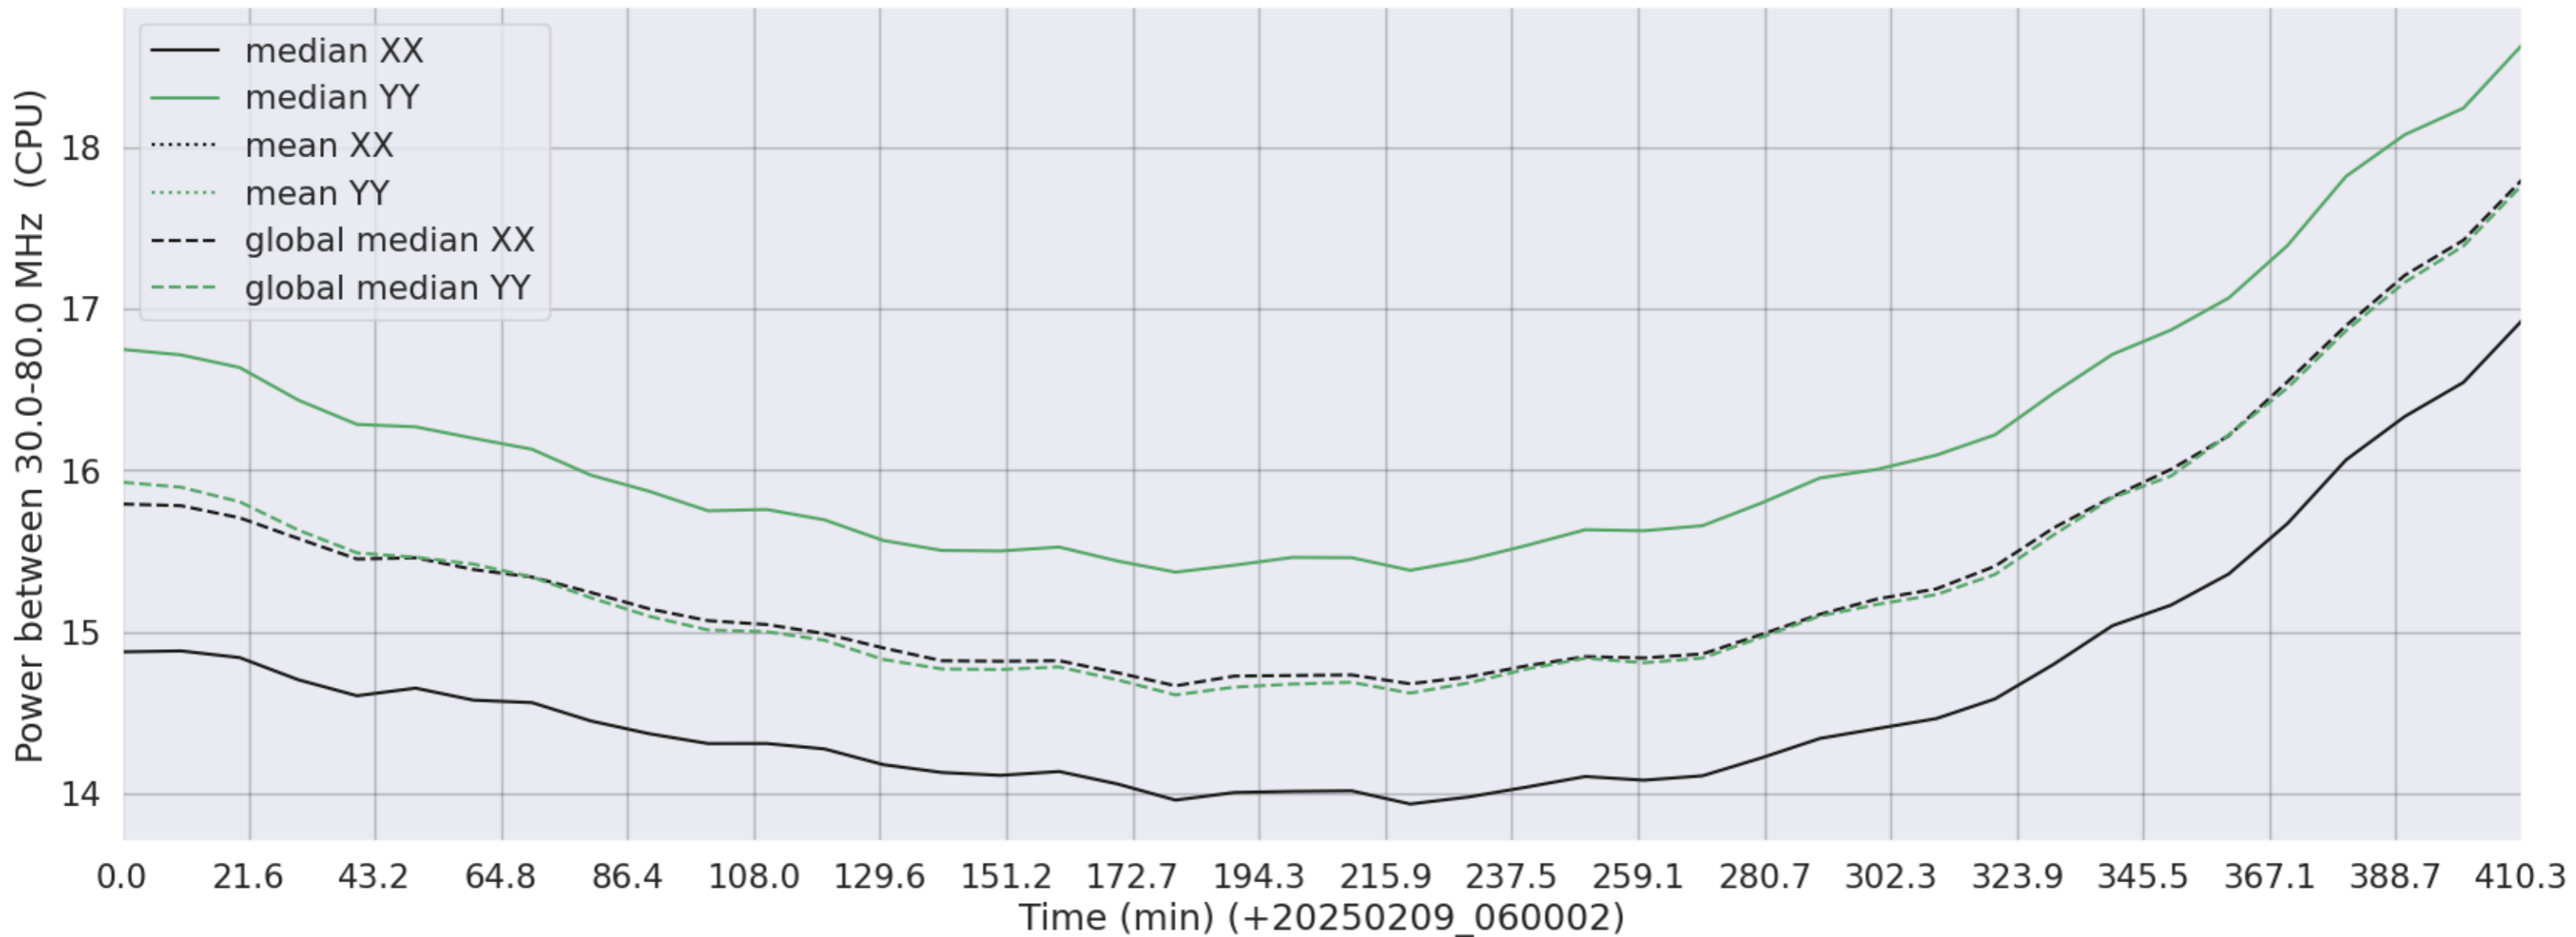

LWA012 - Correlator# 074 - XX FLAGS:Good - YY FLAGS:Good

LWA010 - Correlator# 073 - XX FLAGS:Good - YY FLAGS:Good