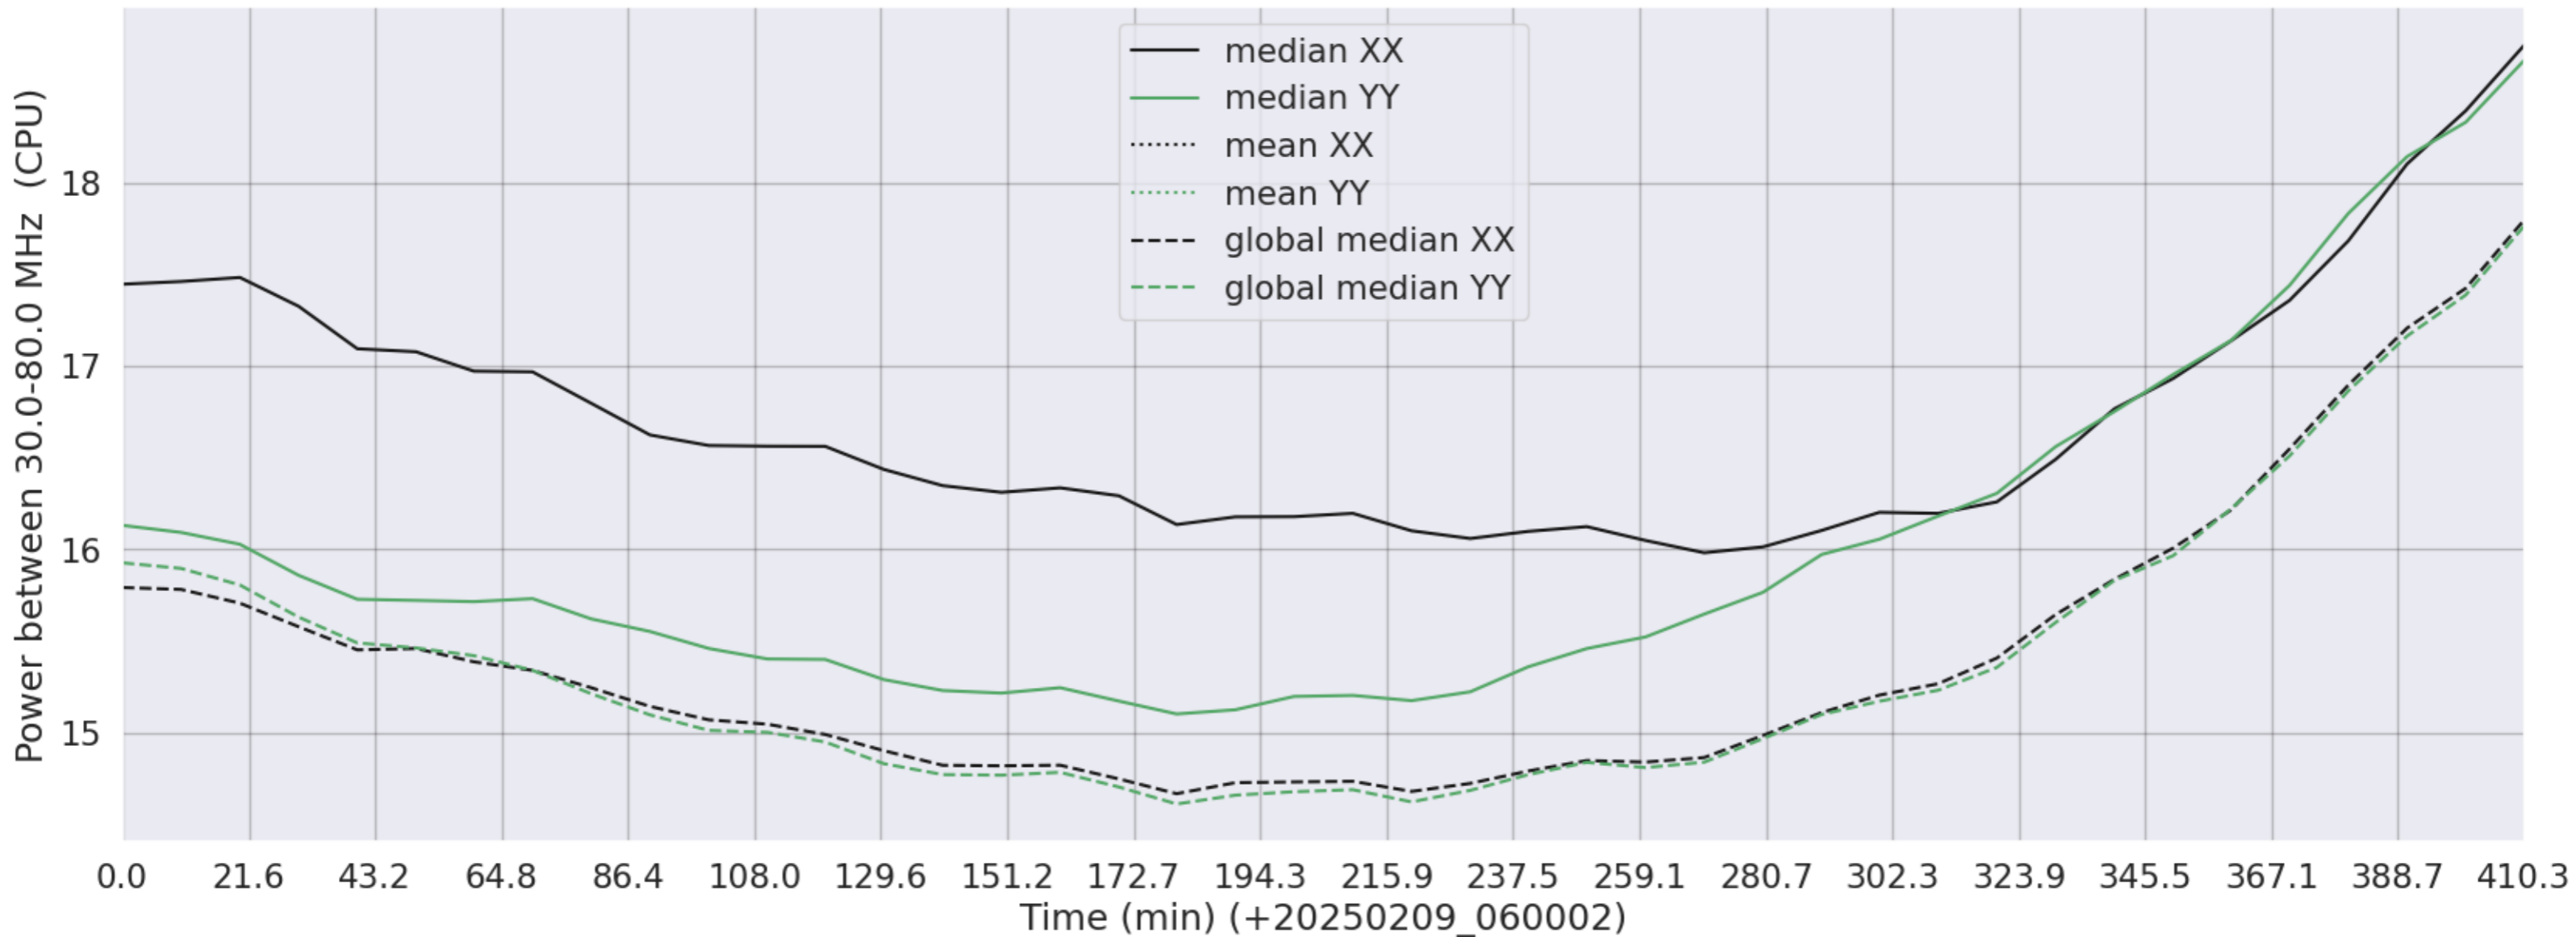

LWA313 - Correlator# 018 - XX FLAGS:Good - YY FLAGS:Good

LWA310 - Correlator# 017 - XX FLAGS:Good - YY FLAGS:Good