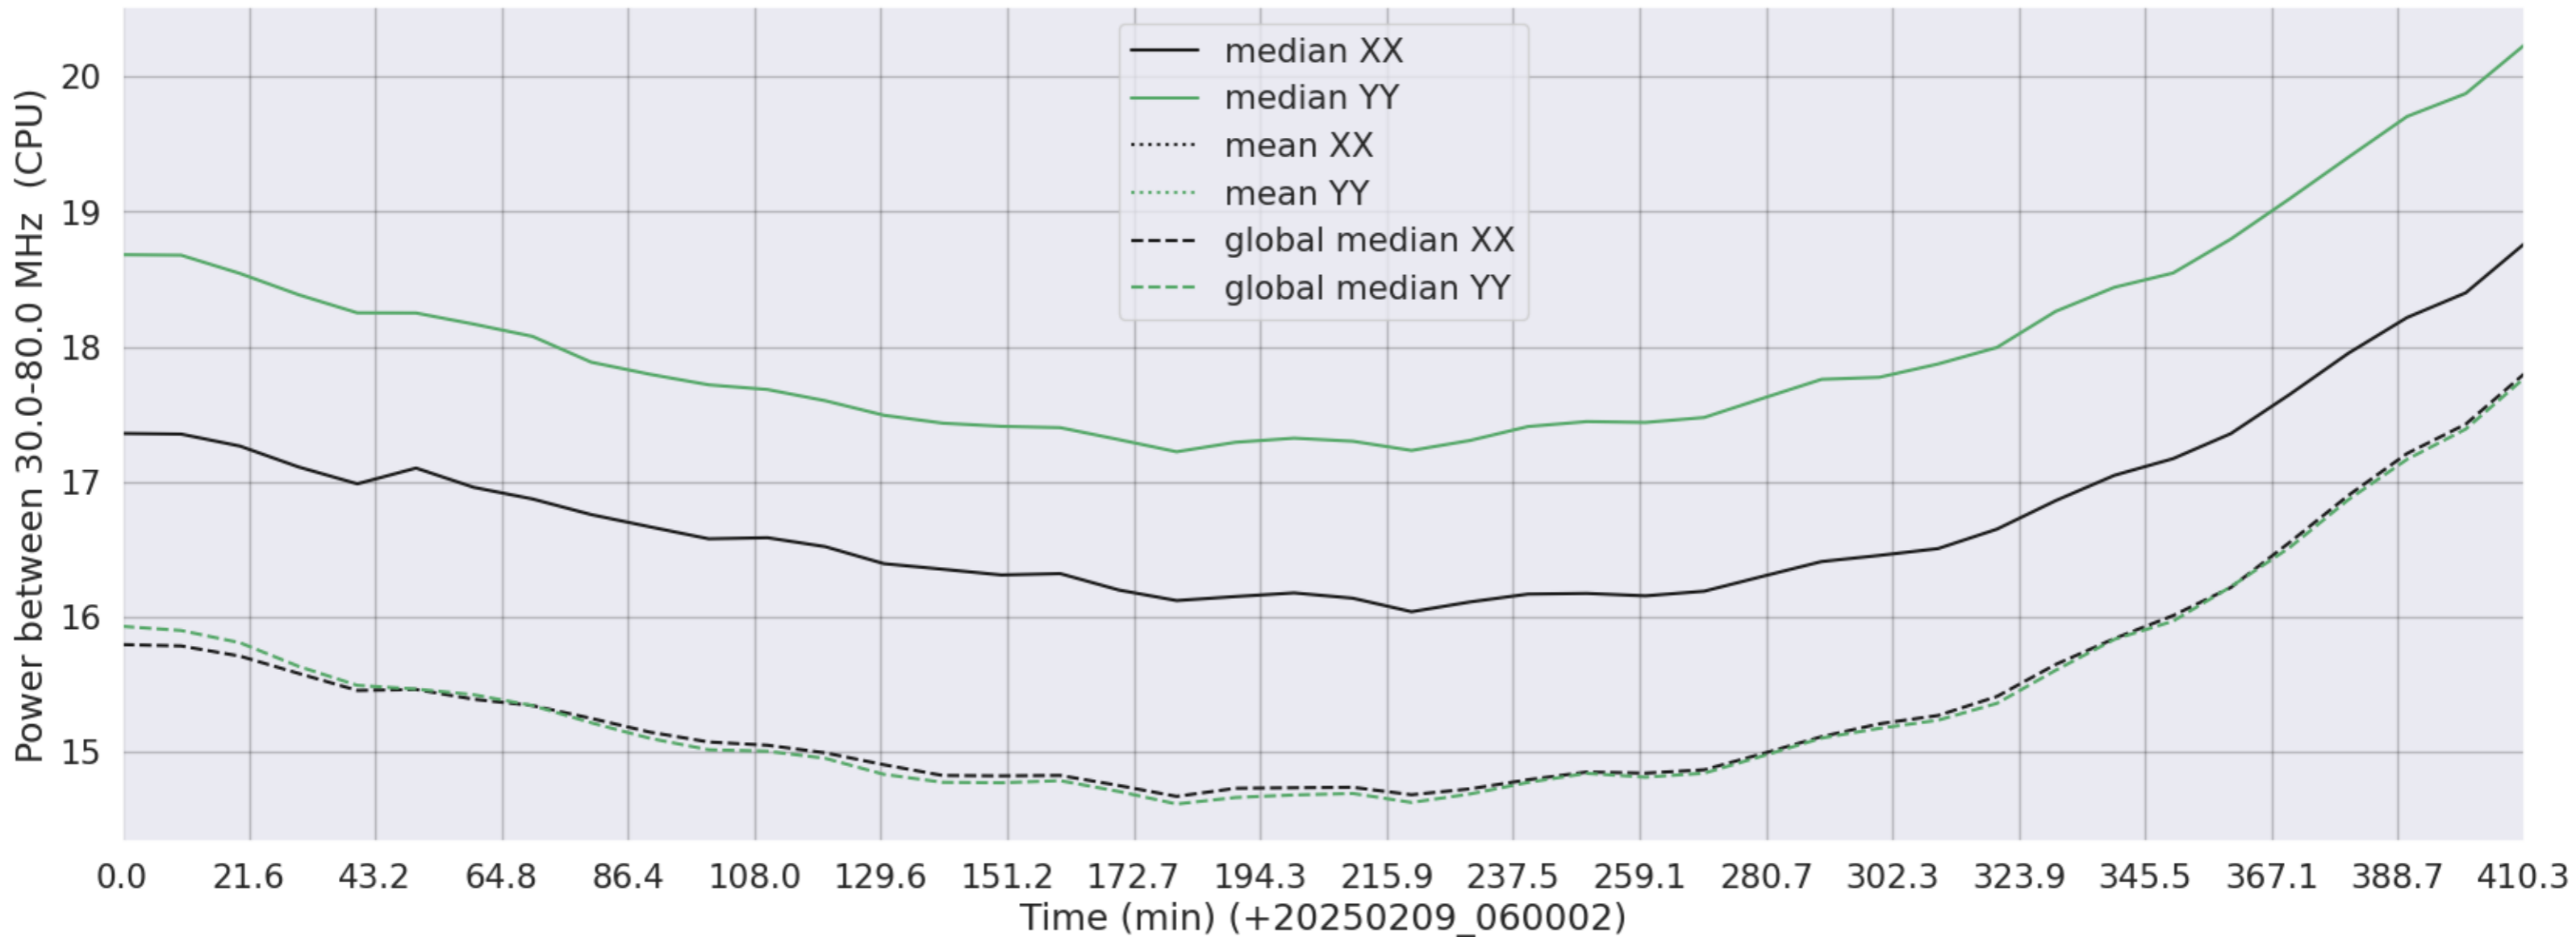

LWA036 - Correlator# 163 - XX FLAGS:Good - YY FLAGS:Good

LWA034 - Correlator# 162 - XX FLAGS:Good - YY FLAGS:Good