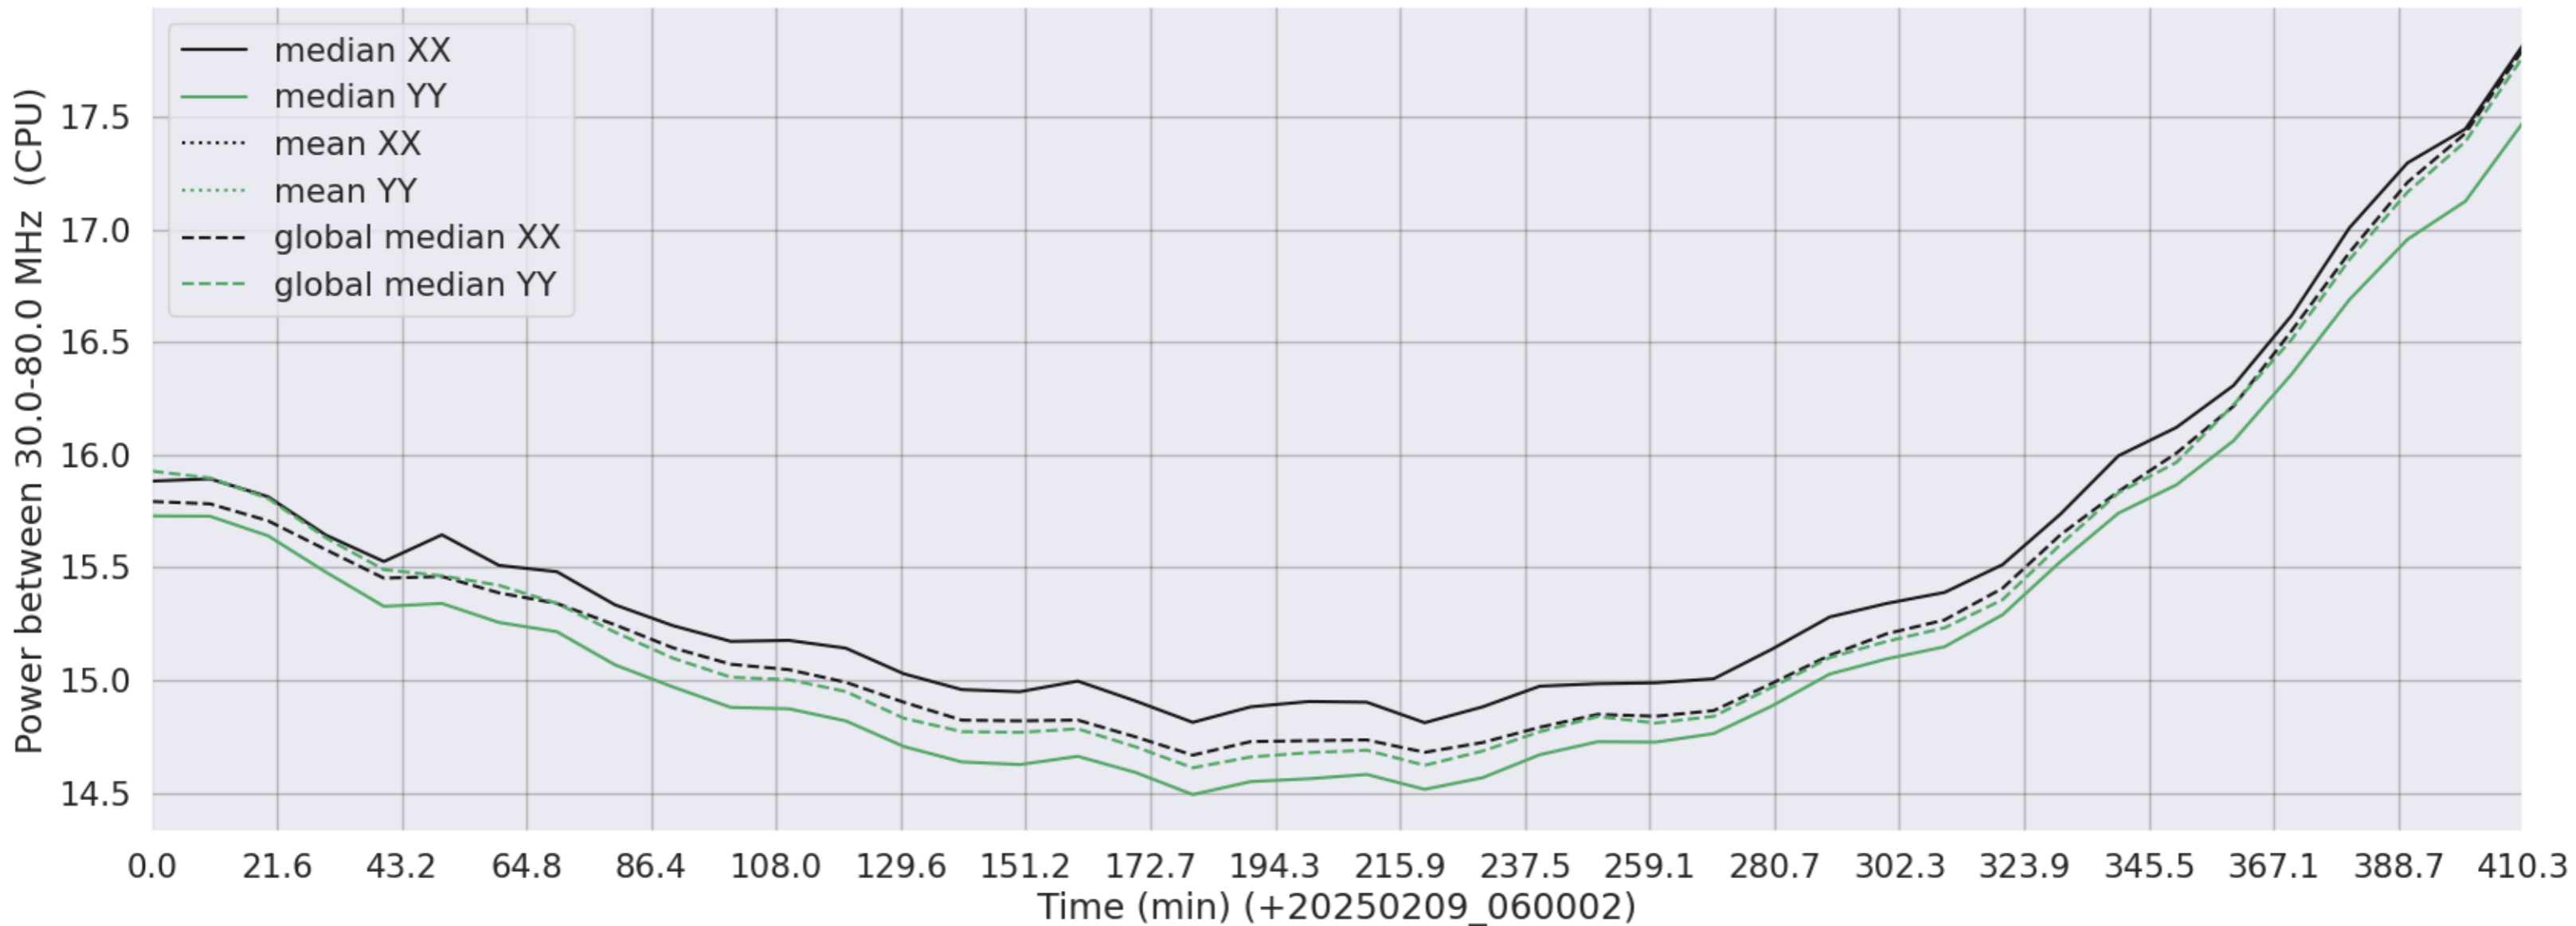

LWA201 - Correlator# 279 - XX FLAGS:Good - YY FLAGS:Good

LWA202 - Correlator# 278 - XX FLAGS:Good - YY FLAGS:Good