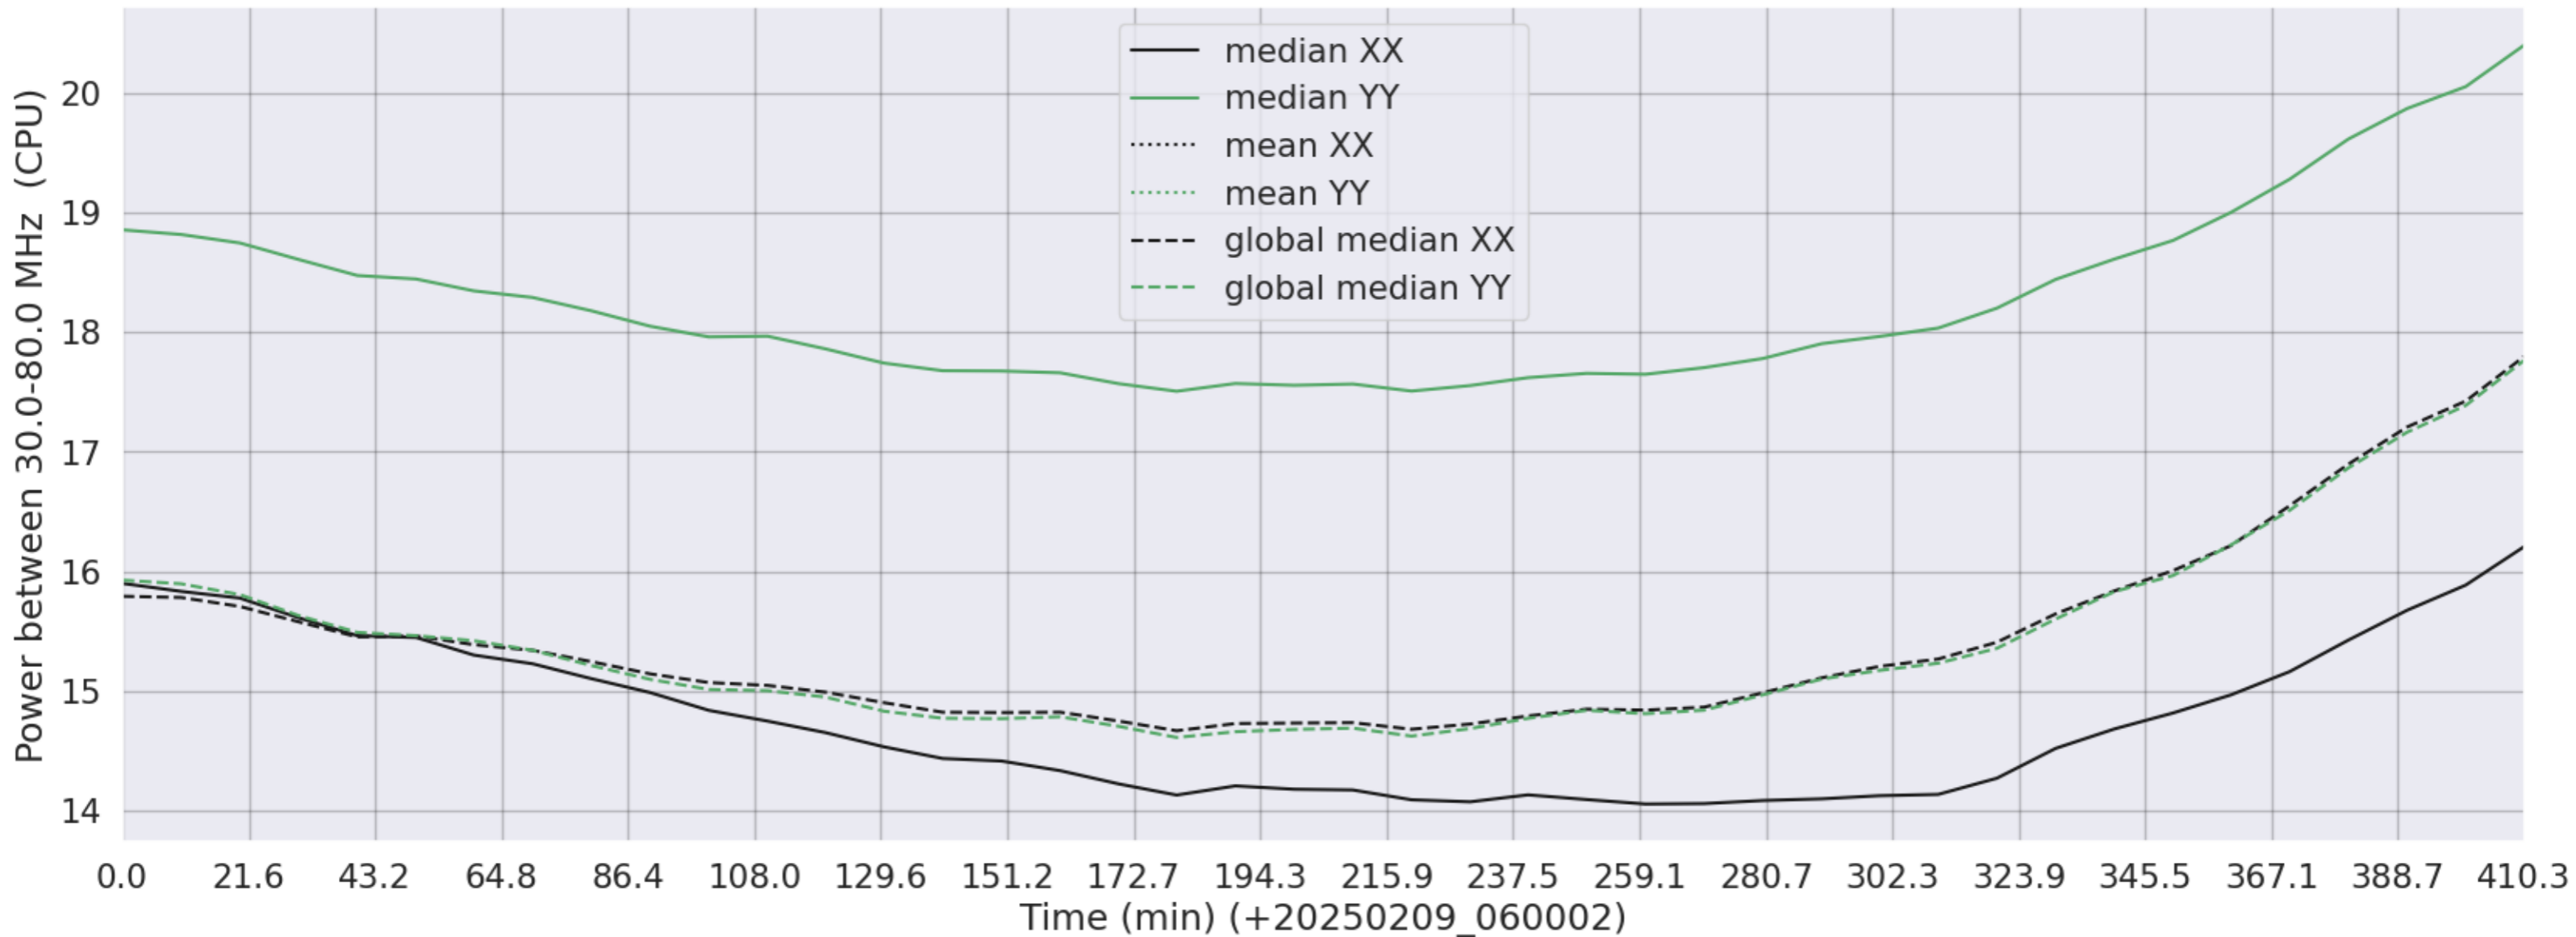

LWA356 - Correlator# 318 - XX FLAGS:Good - YY FLAGS:Good

LWA342 - Correlator# 317 - XX FLAGS:Good - YY FLAGS:Good