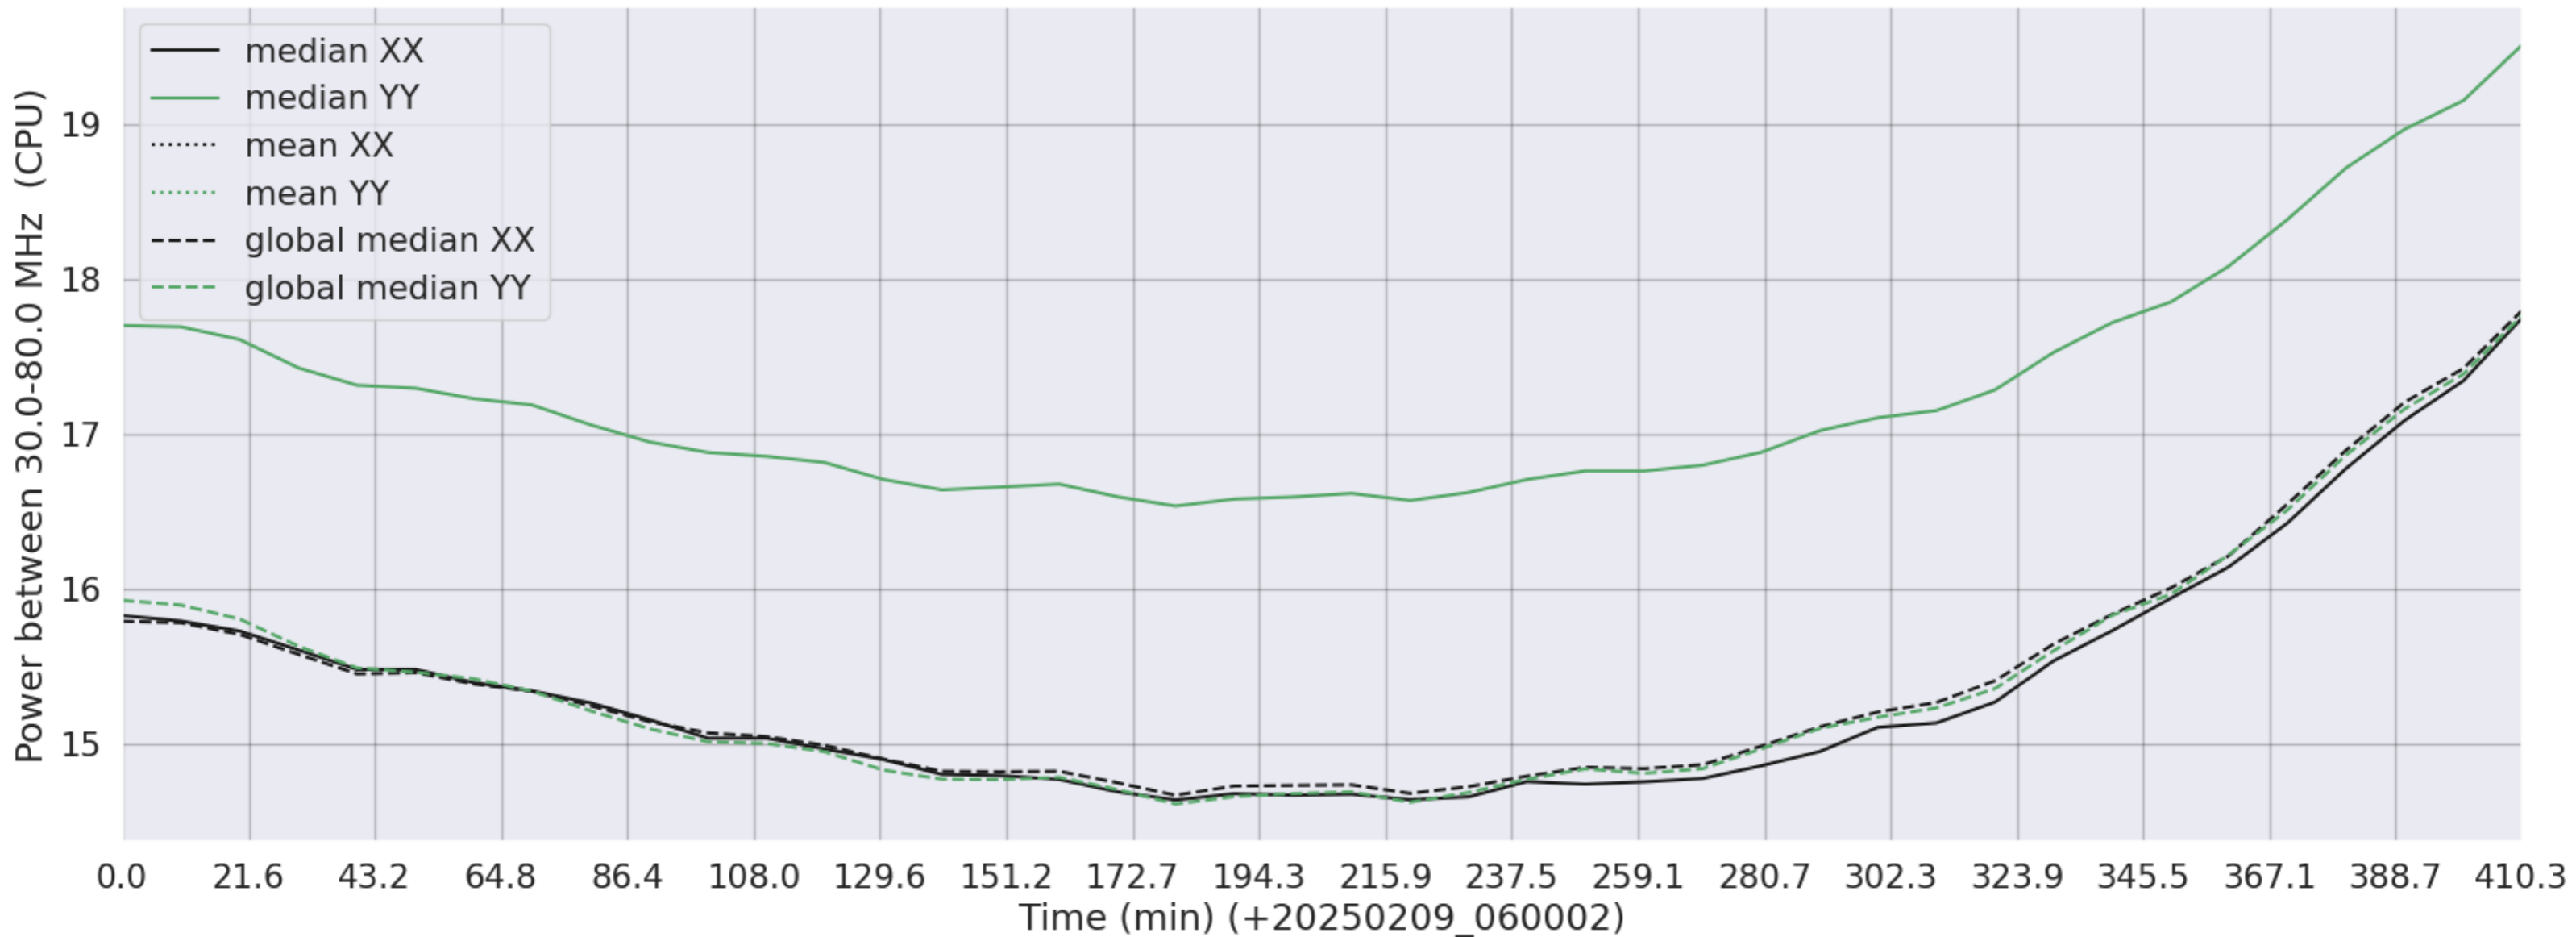

LWA360 - Correlator# 062 - XX FLAGS:Good - YY FLAGS:Good

LWA344 - Correlator# 061 - XX FLAGS:Good - YY FLAGS:Good