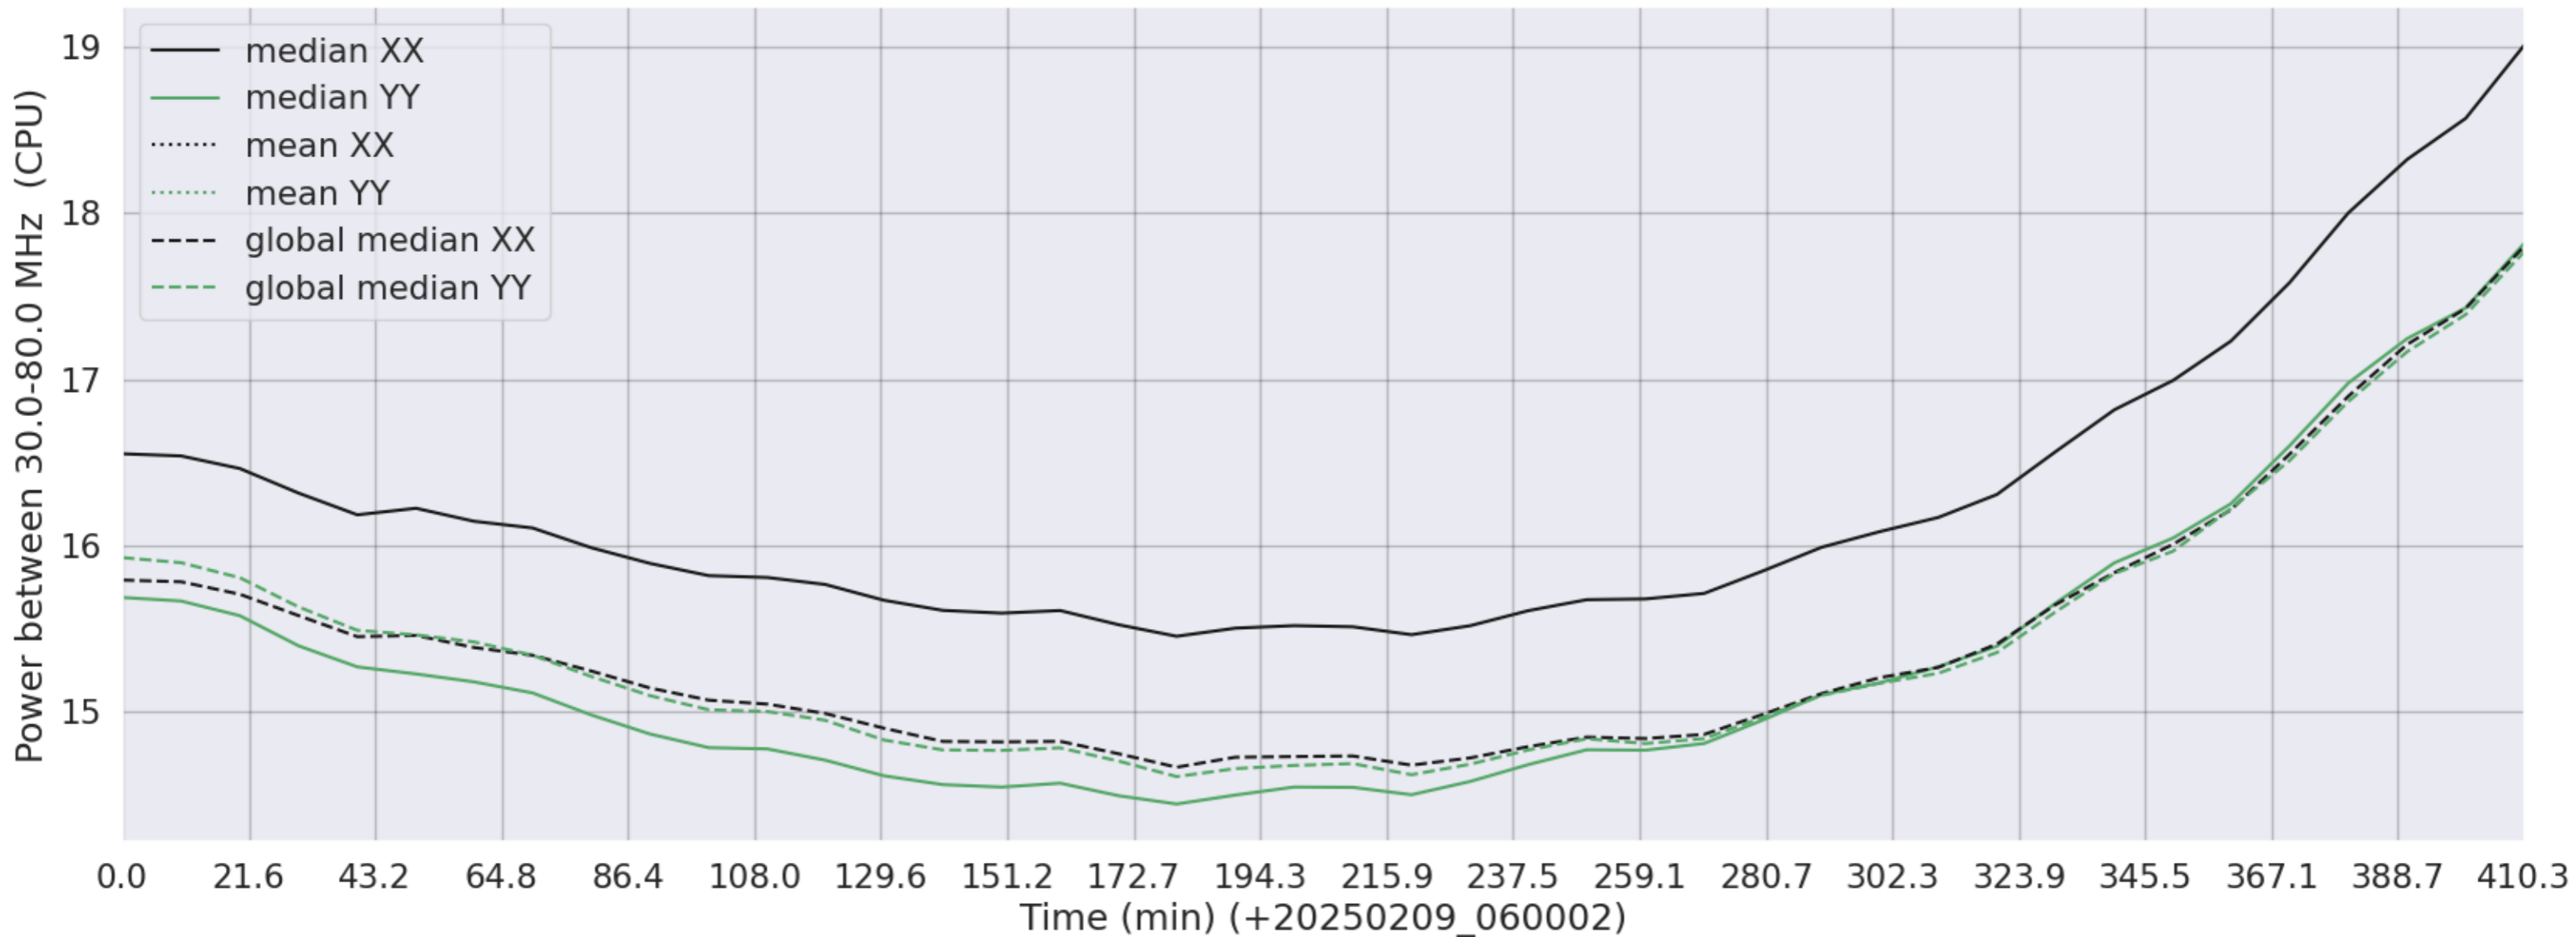

LWA206 - Correlator# 296 - XX FLAGS:Good - YY FLAGS:Good

LWA205 - Correlator# 297 - XX FLAGS:Good - YY FLAGS:Good

LWA208 - Correlator# 298 - XX FLAGS:Good - YY FLAGS:Good

LWA207 - Correlator# 299 - XX FLAGS:Good - YY FLAGS:Good