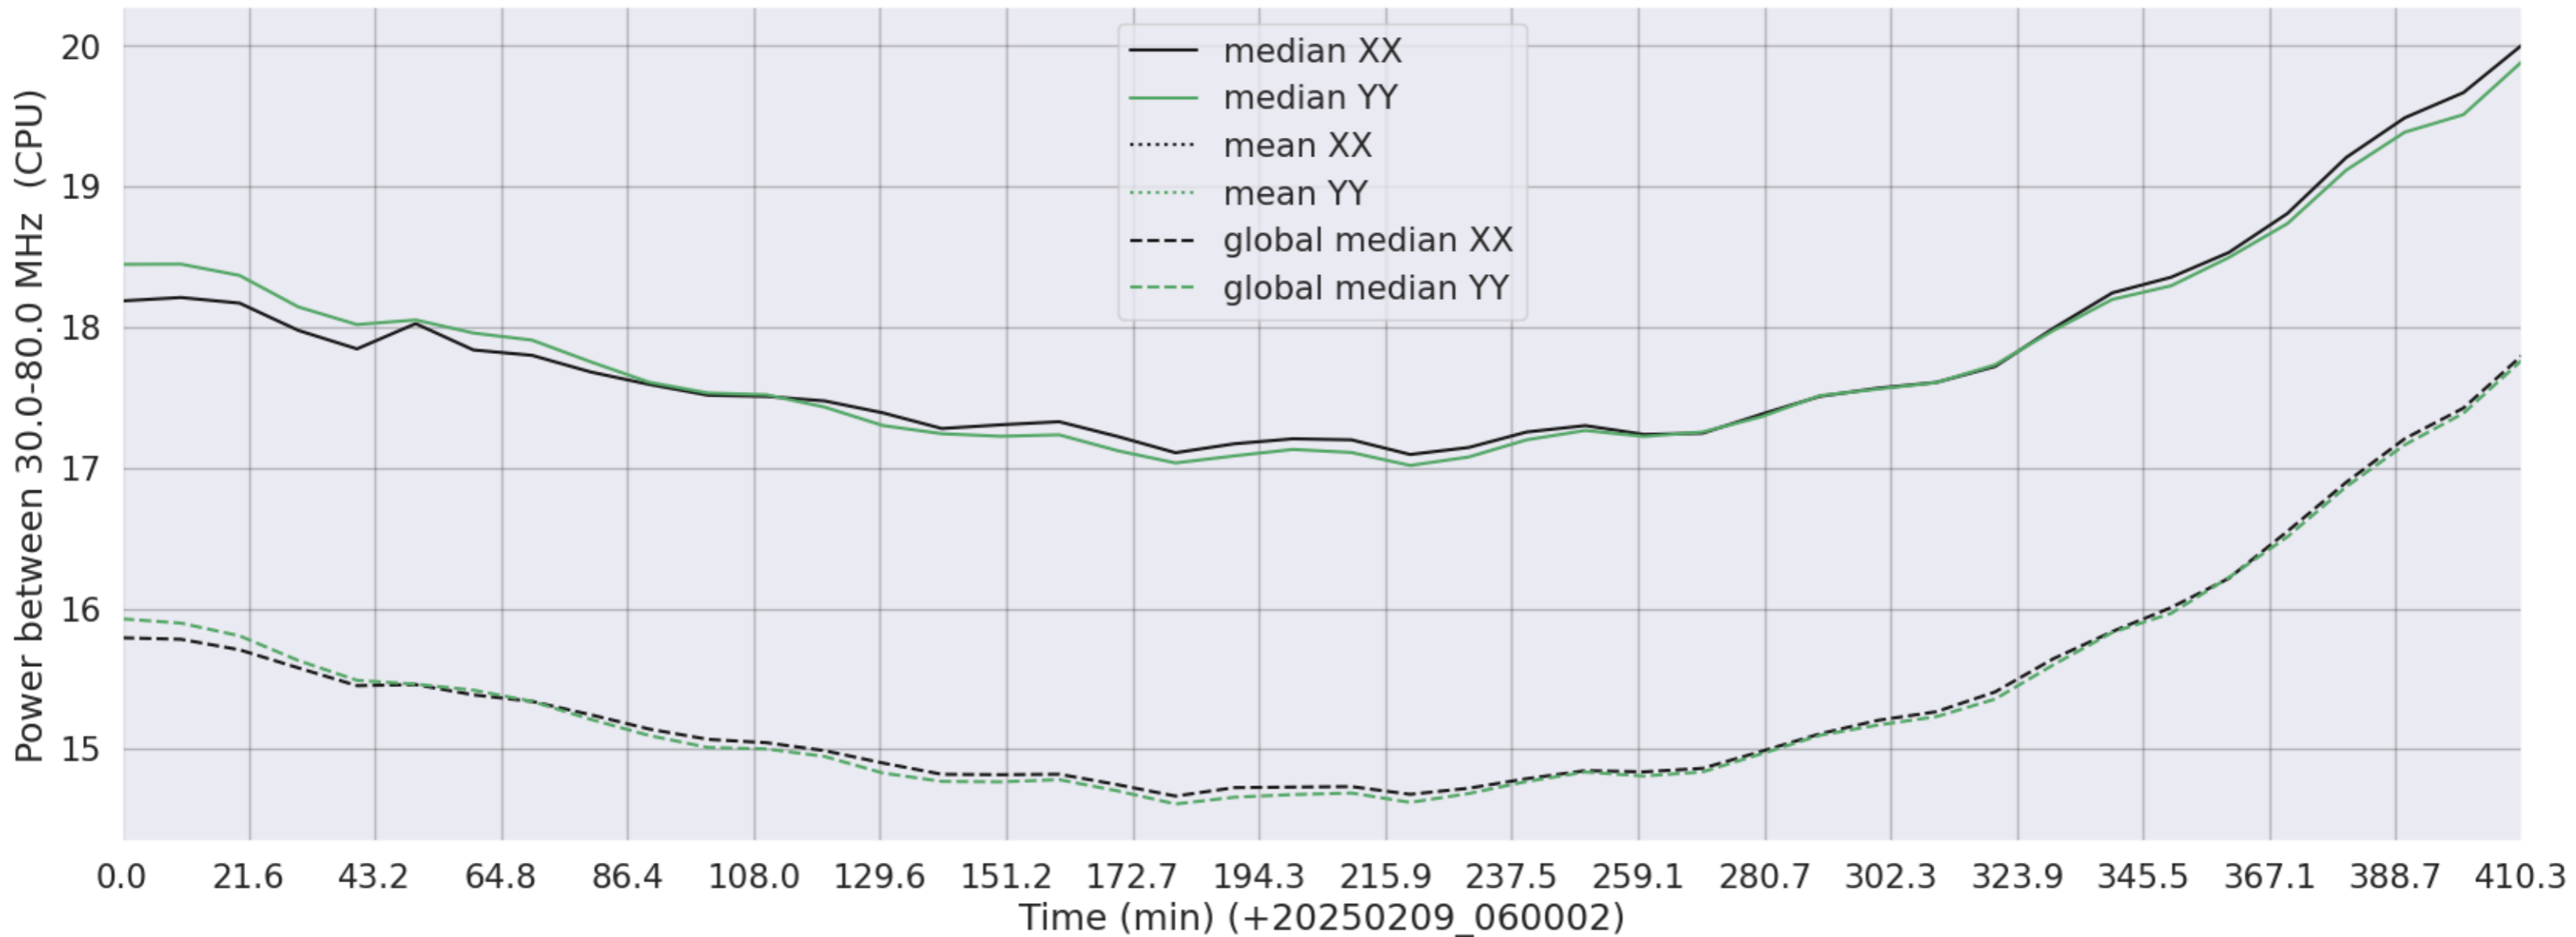

LWA004 - Correlator# 066 - XX FLAGS:Good - YY FLAGS:Good

LWA001 - Correlator# 065 - XX FLAGS:Good - YY FLAGS:Good