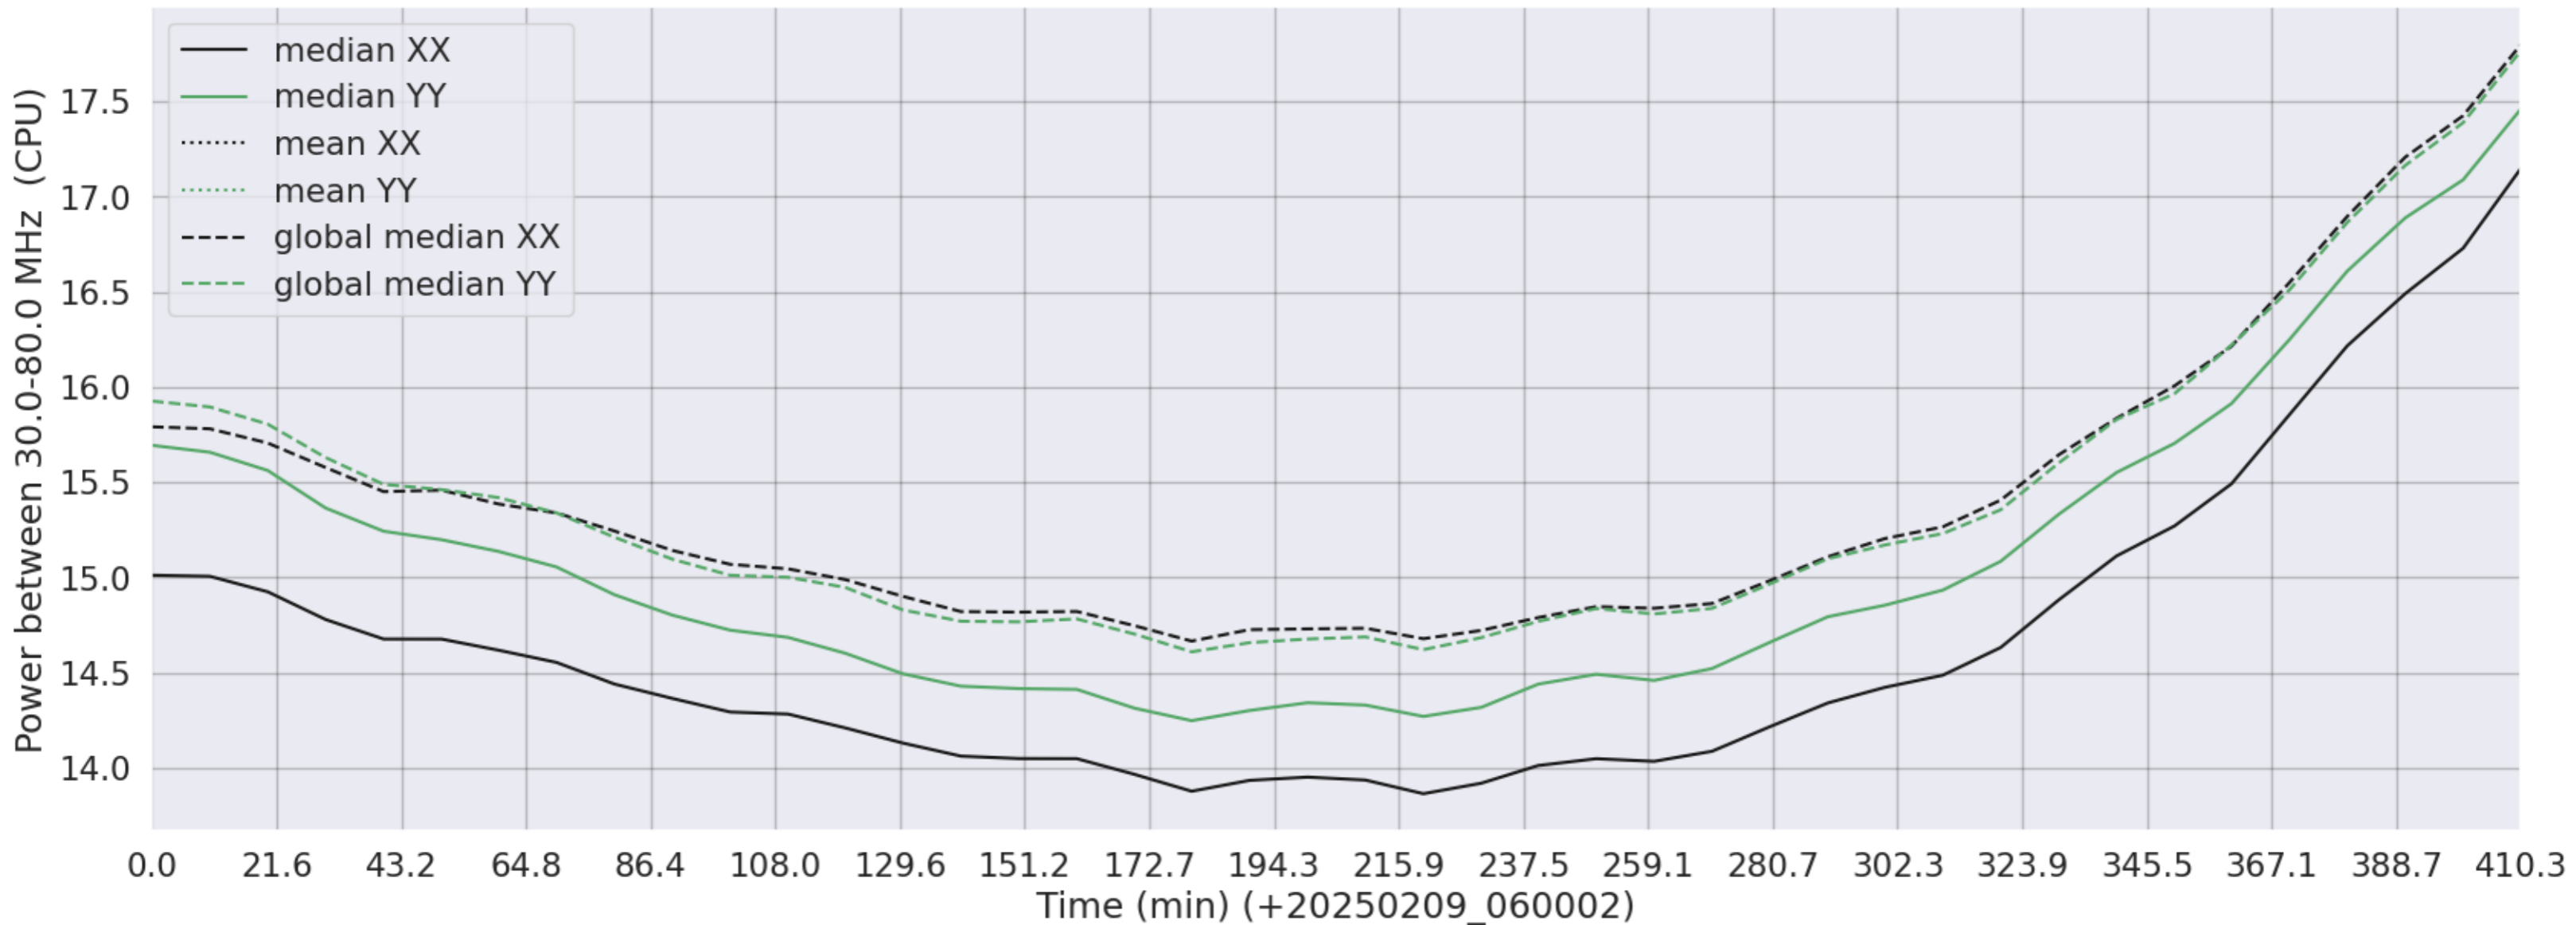

LWA080 - Correlator# 119 - XX FLAGS:Good - YY FLAGS:Good

LWA054 - Correlator# 118 - XX FLAGS:Good - YY FLAGS:Good