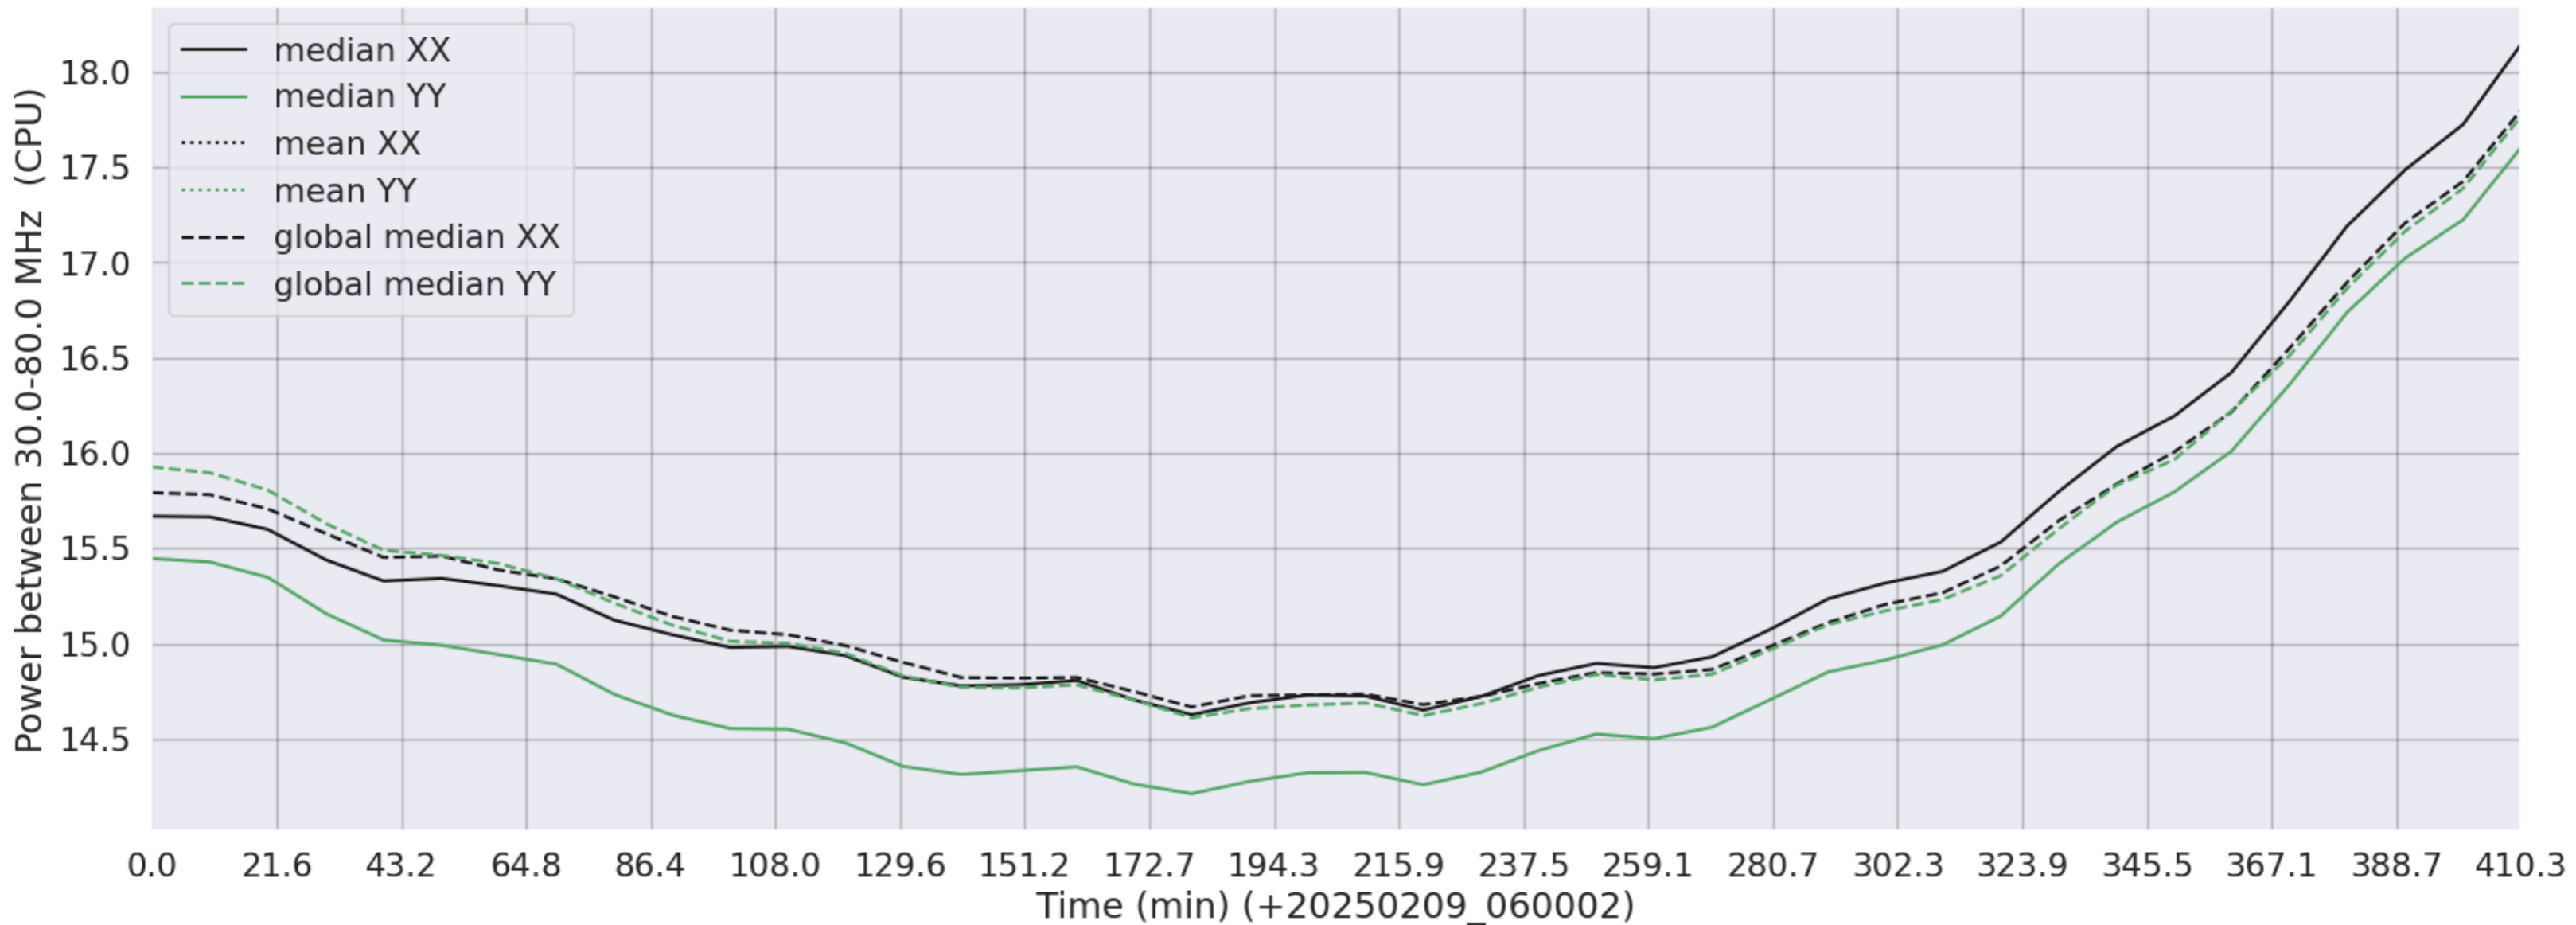

LWA053 - Correlator# 116 - XX FLAGS:Good - YY FLAGS:Good

LWA052 - Correlator# 117 - XX FLAGS:Good - YY FLAGS:Good

LWA054 - Correlator# 118 - XX FLAGS:Good - YY FLAGS:Good

LWA080 - Correlator# 119 - XX FLAGS:Good - YY FLAGS:Good