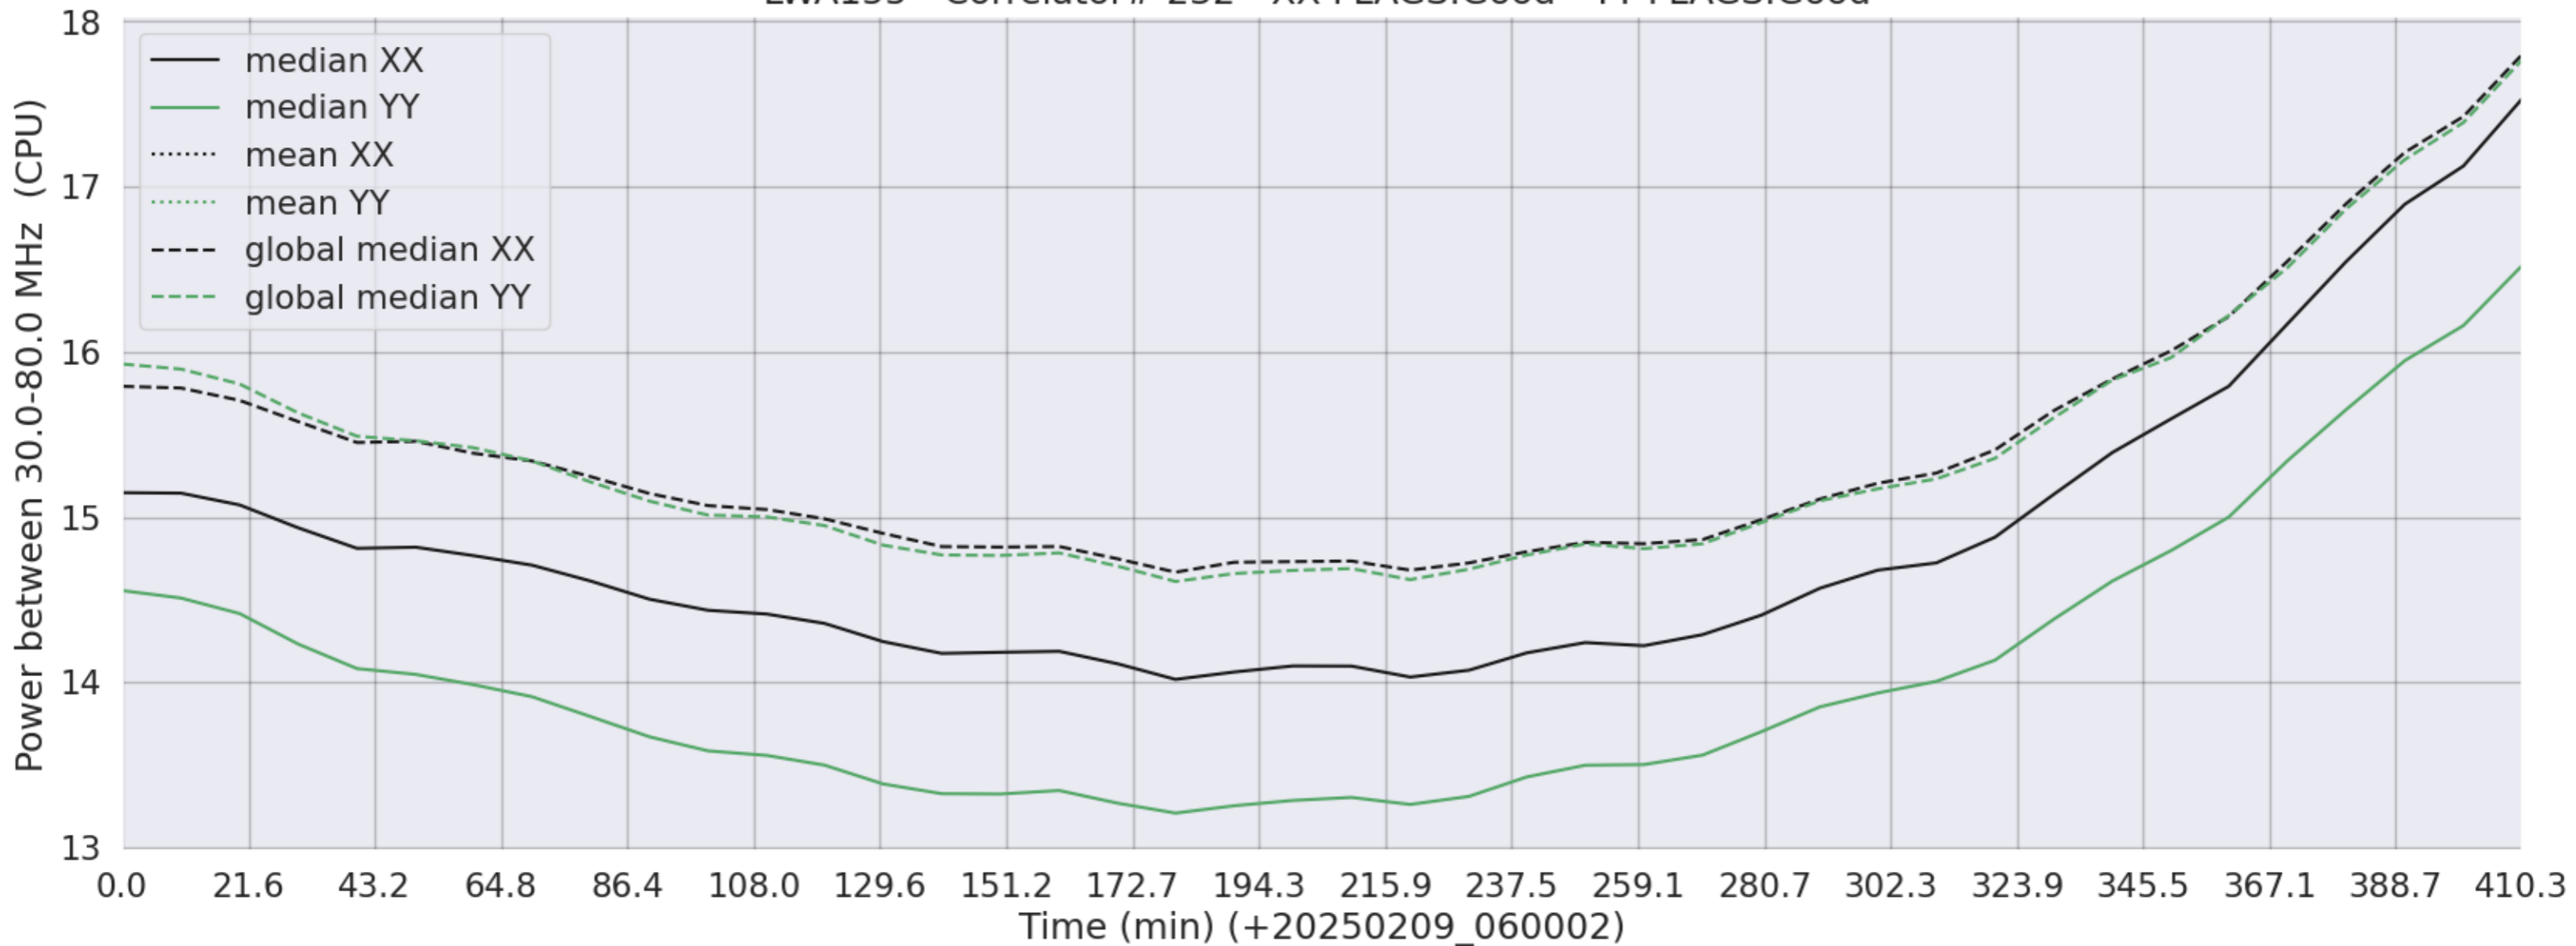

LWA154 - Correlator# 233 - XX FLAGS:Good - YY FLAGS:Good

LWA155 - Correlator# 232 - XX FLAGS:Good - YY FLAGS:Good