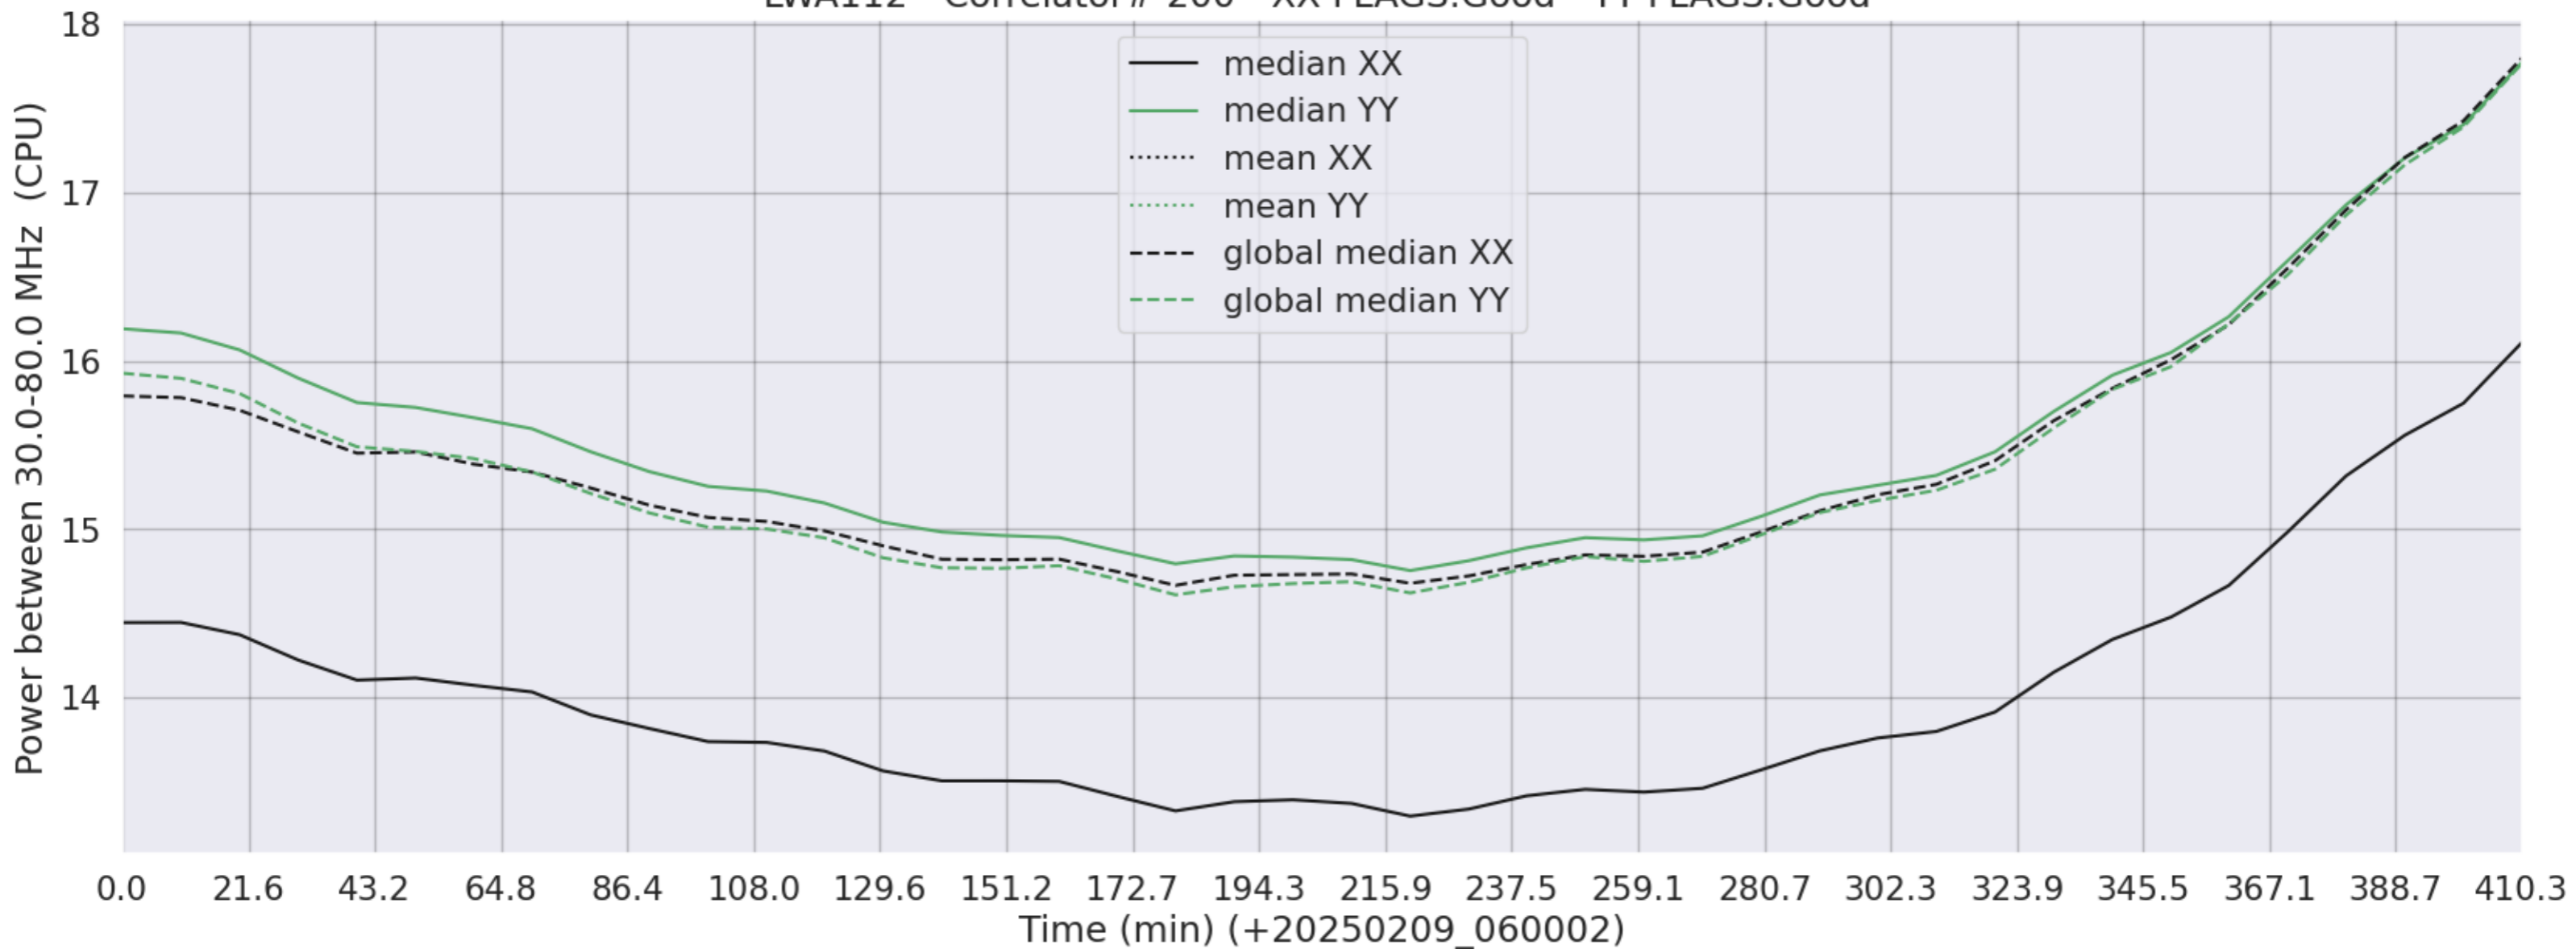

LWA111 - Correlator# 201 - XX FLAGS:Good - YY FLAGS:Good

LWA112 - Correlator# 200 - XX FLAGS:Good - YY FLAGS:Good