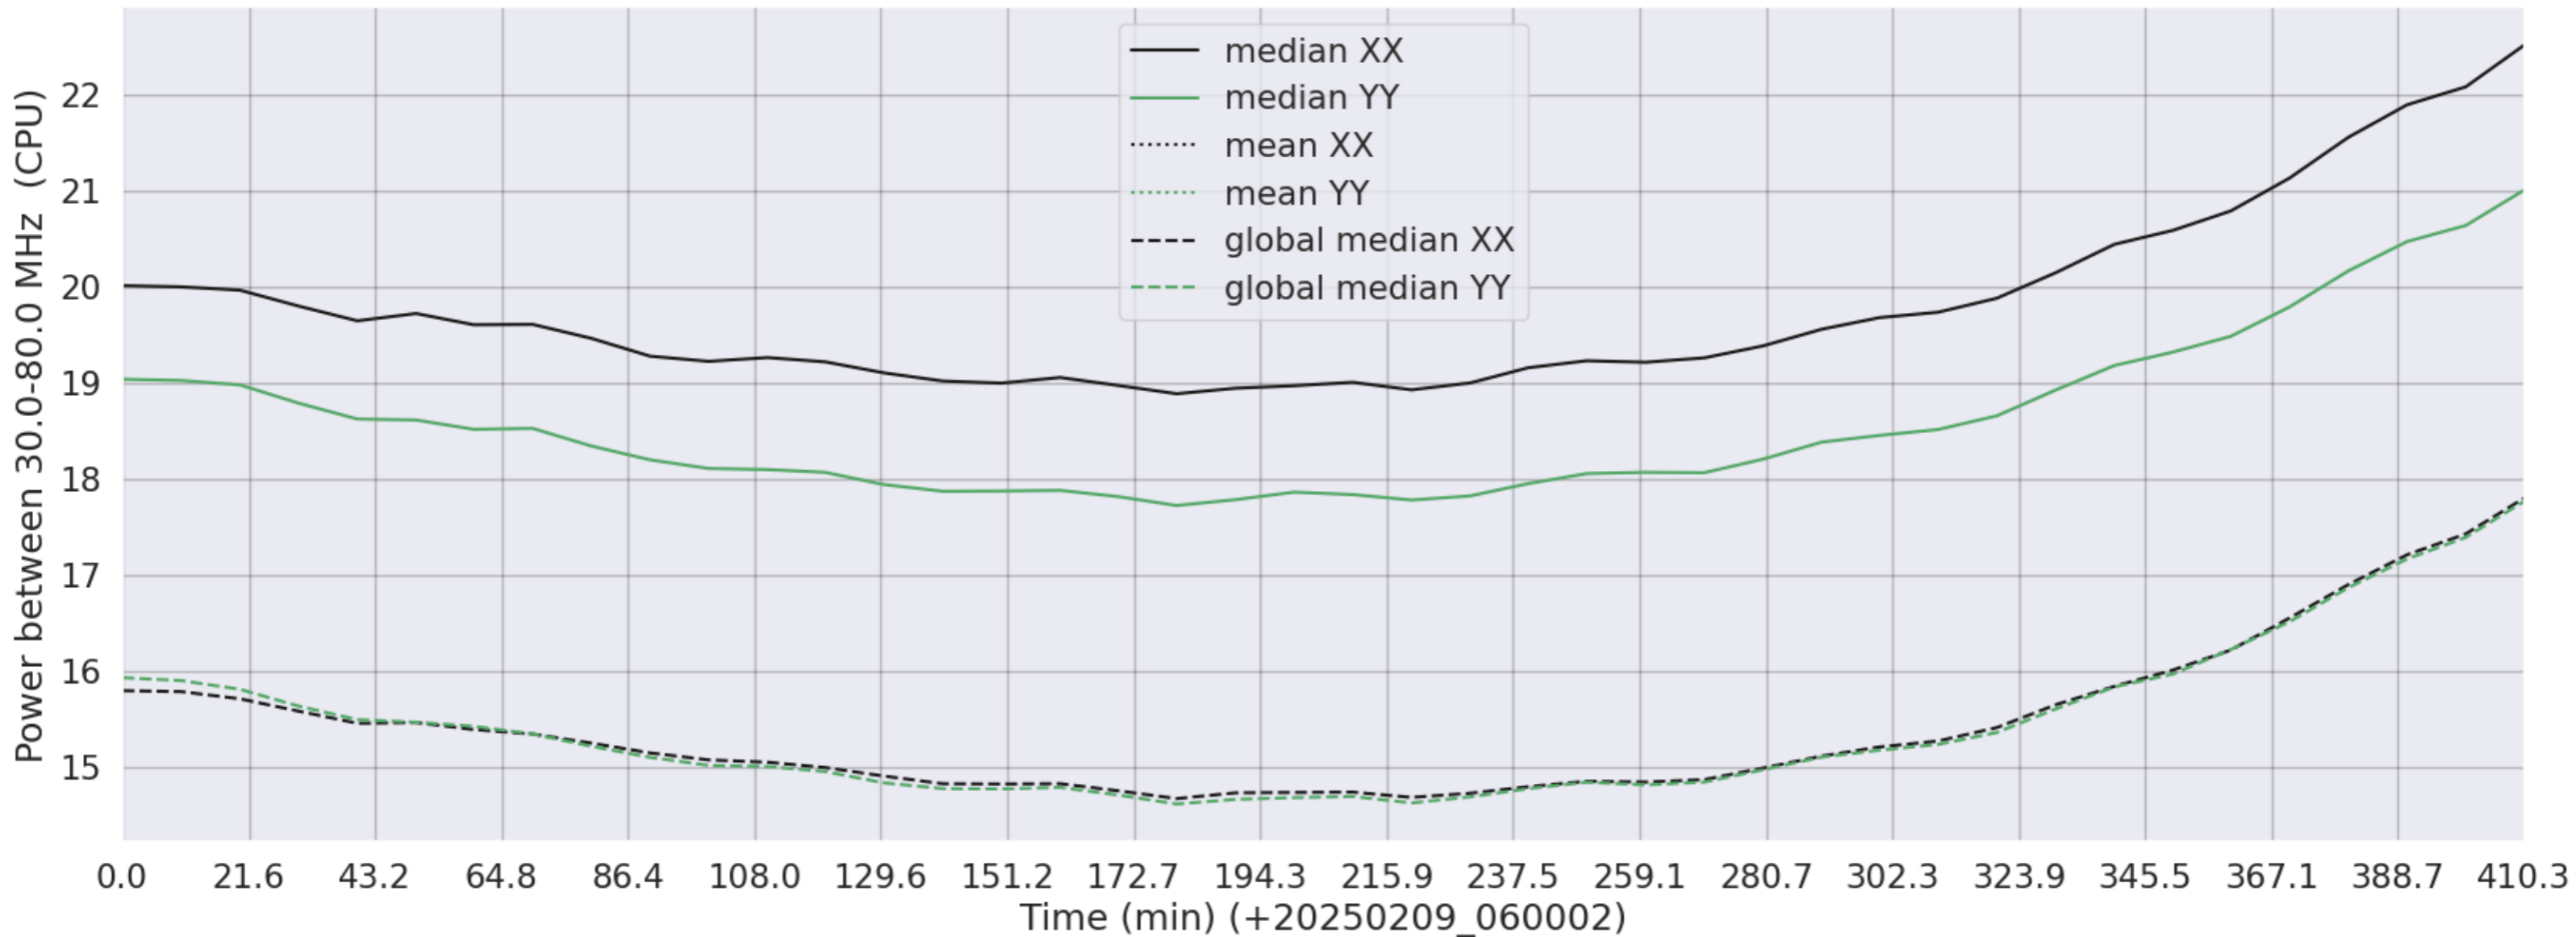

LWA349 - Correlator# 282 - XX FLAGS:Good - YY FLAGS:Good

LWA225 - Correlator# 281 - XX FLAGS:Good - YY FLAGS:Good