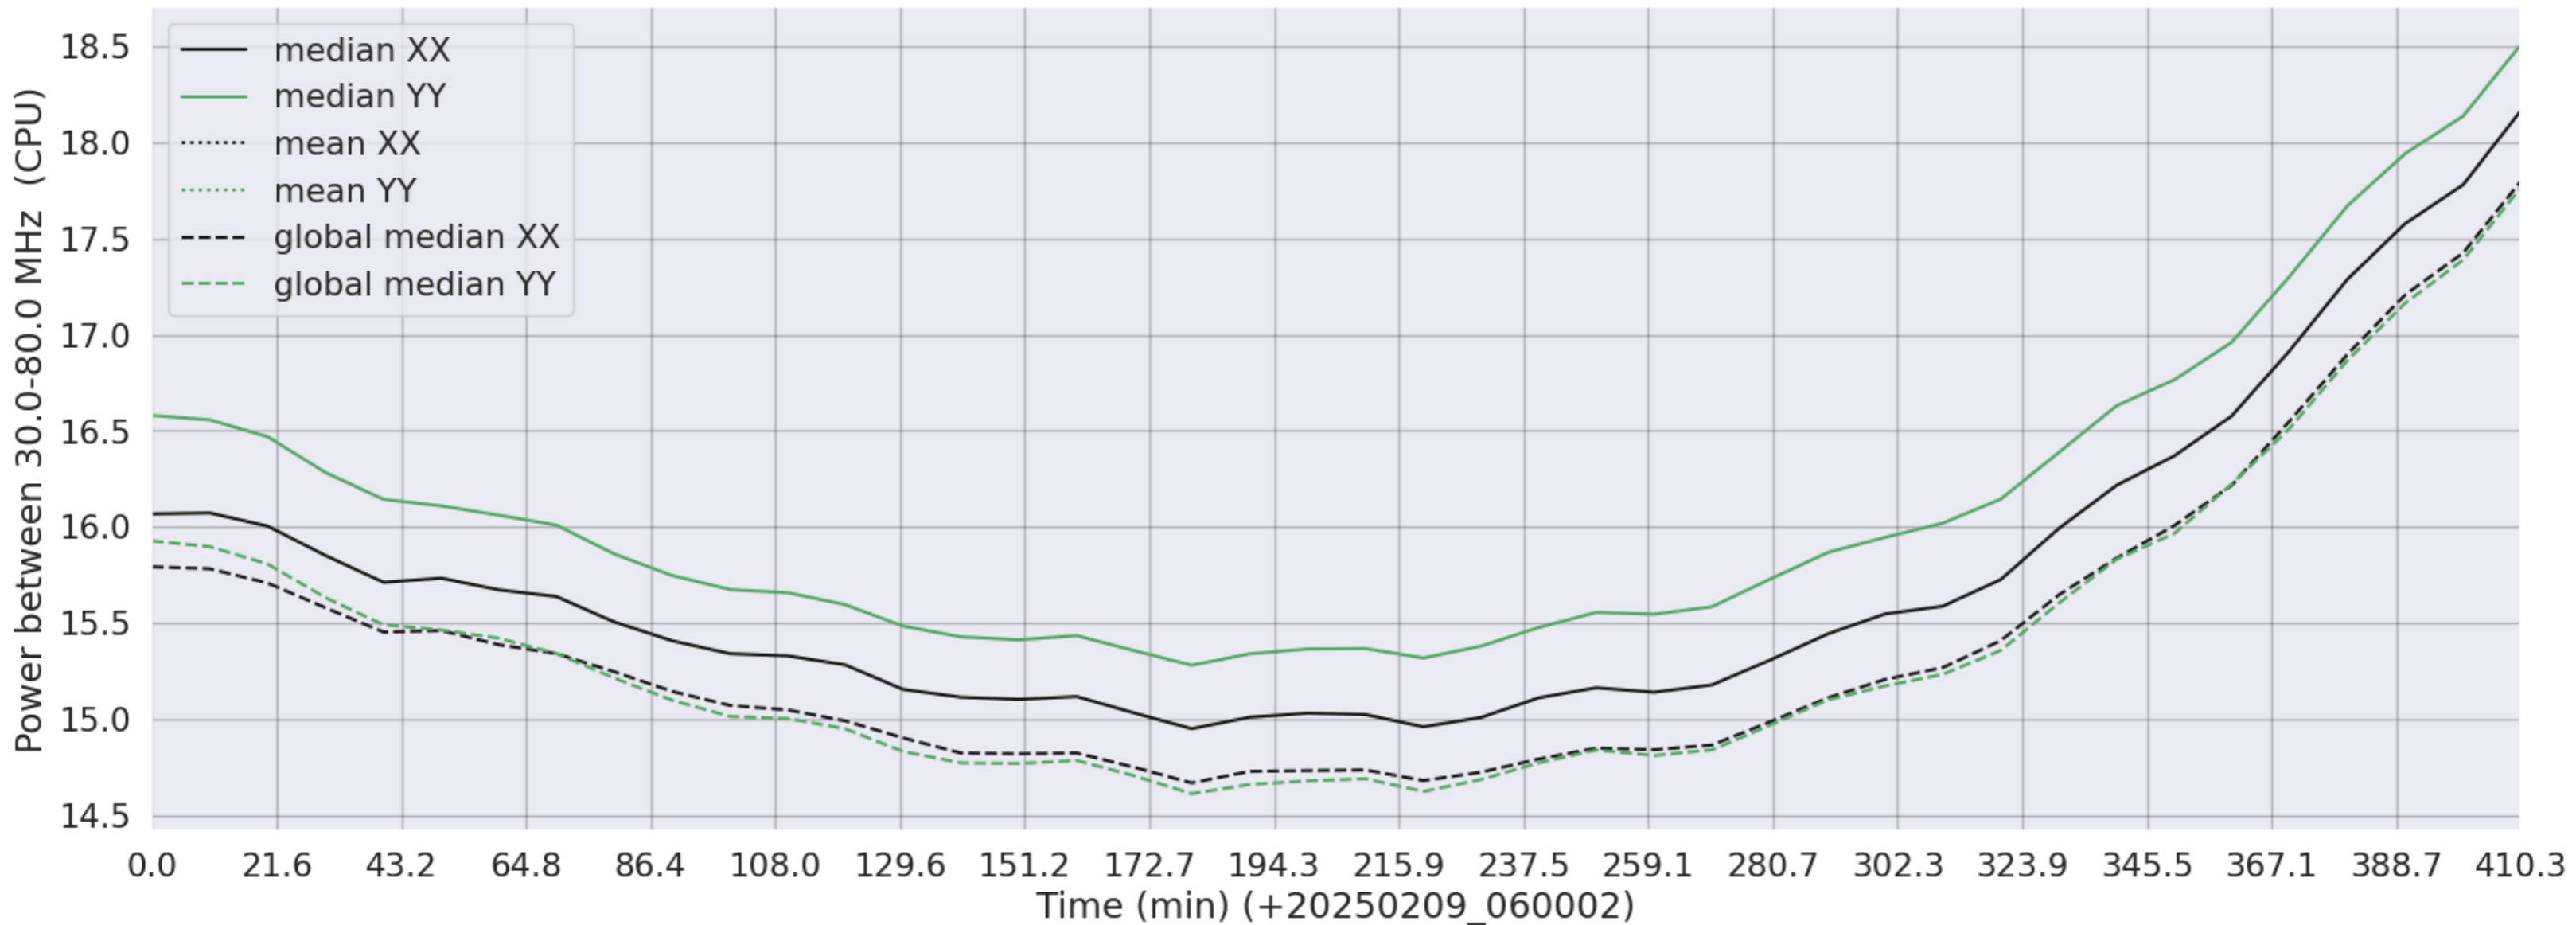

LWA205 - Correlator# 297 - XX FLAGS:Good - YY FLAGS:Good

LWA206 - Correlator# 296 - XX FLAGS:Good - YY FLAGS:Good