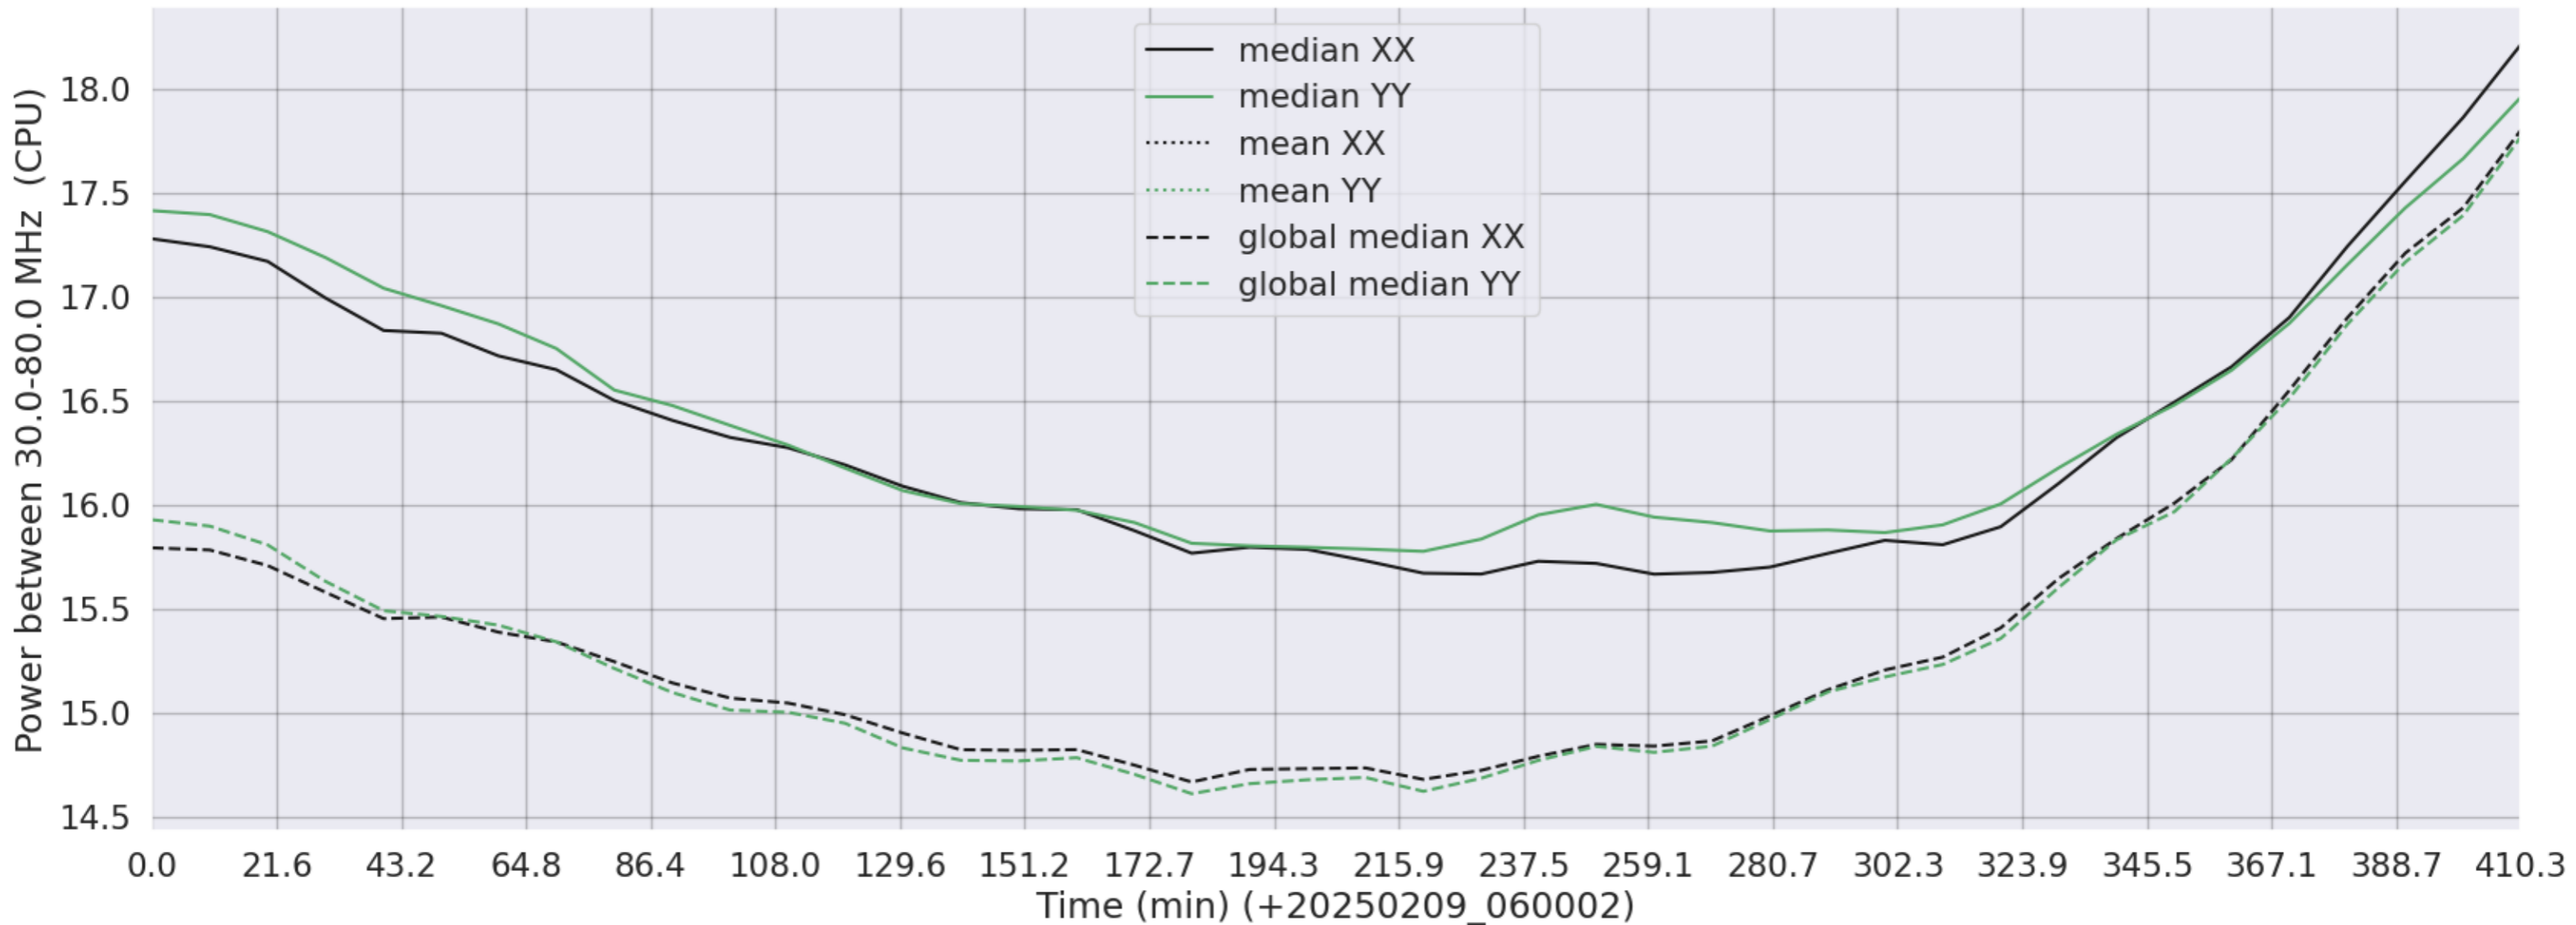

LWA254 - Correlator# 315 - XX FLAGS:Good - YY FLAGS:Good

LWA297 - Correlator# 314 - XX FLAGS:Good - YY FLAGS:Good