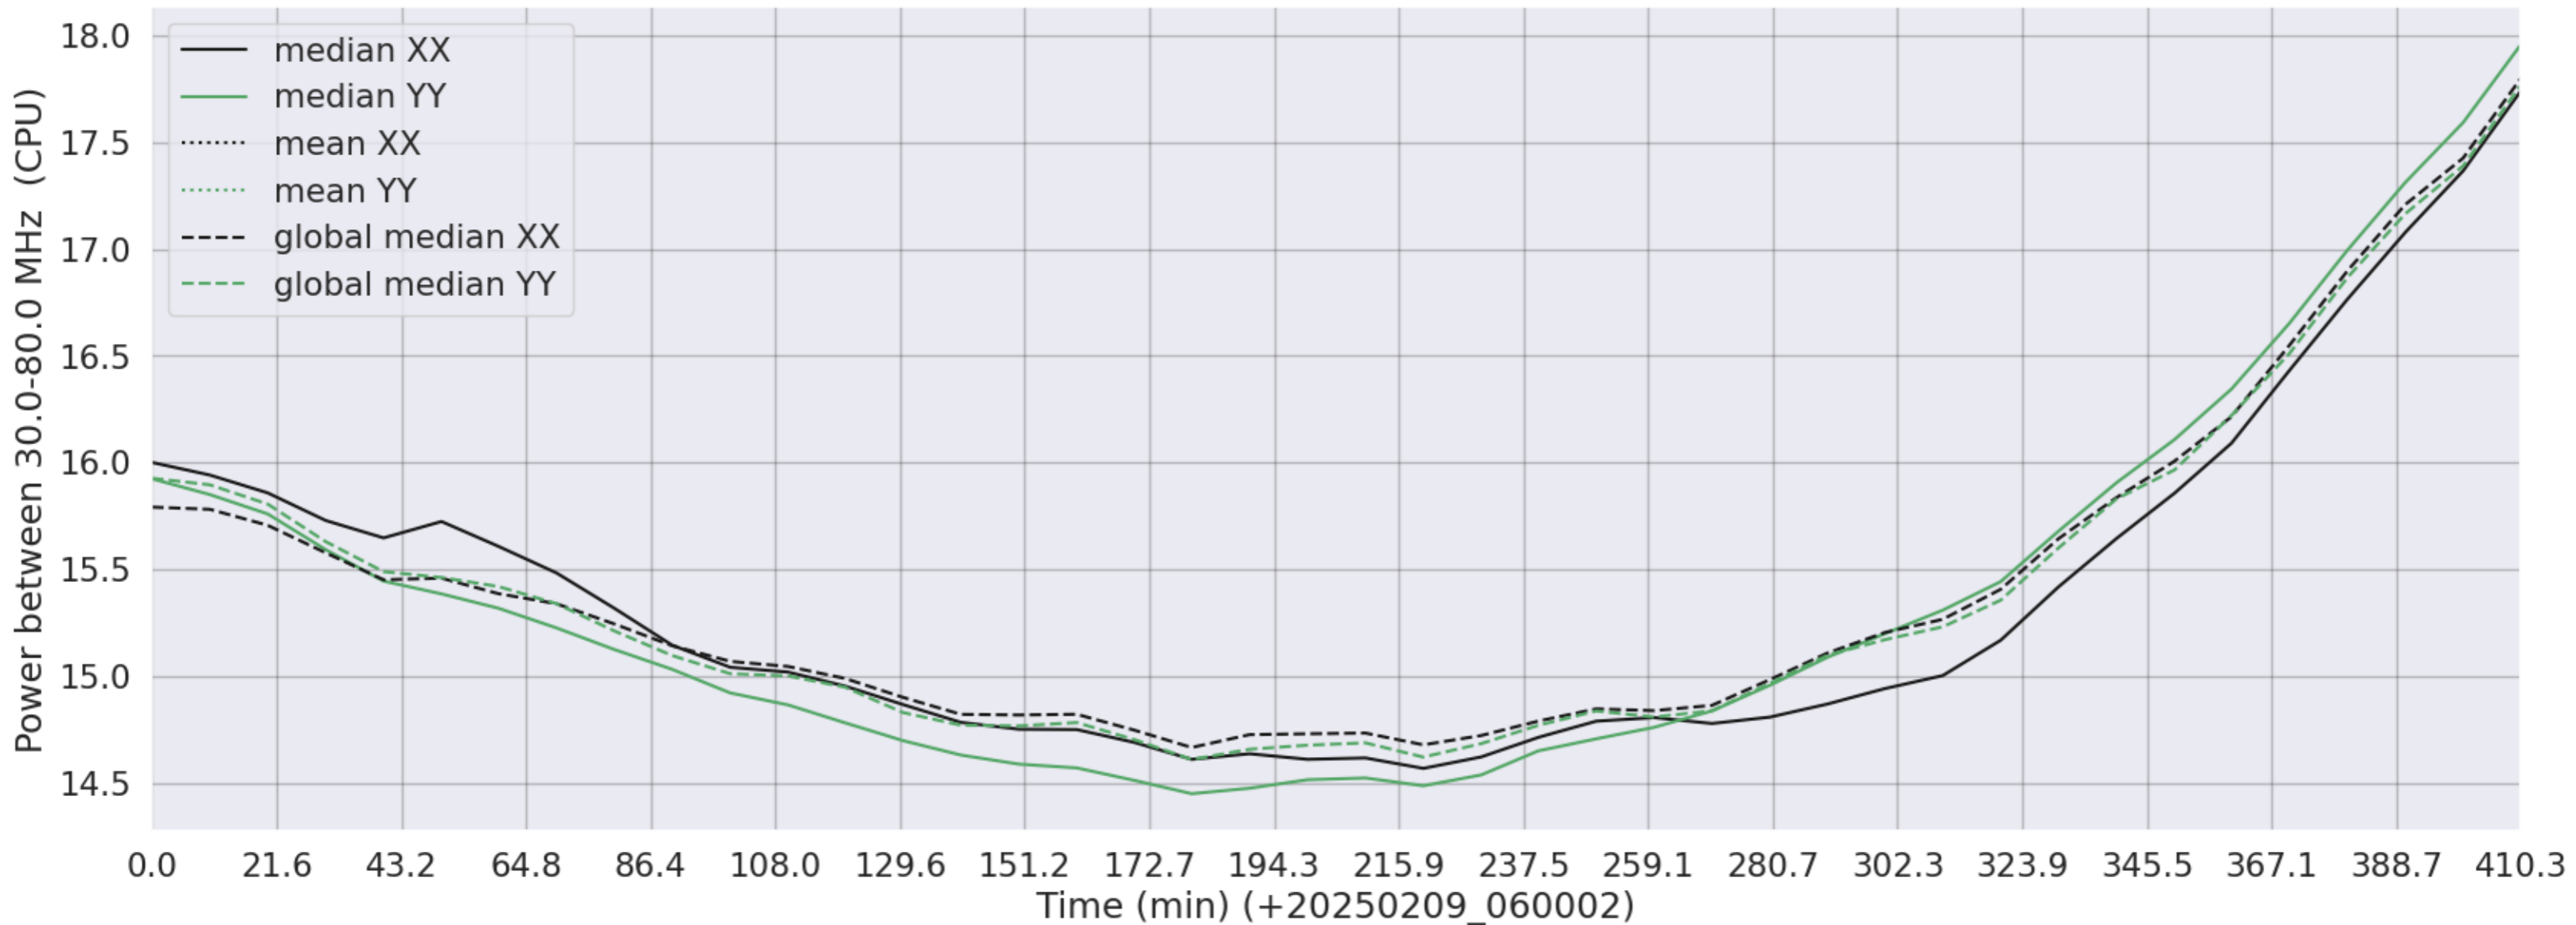

LWA342 - Correlator# 317 - XX FLAGS:Good - YY FLAGS:Good

LWA346 - Correlator# 316 - XX FLAGS:Good - YY FLAGS:Good