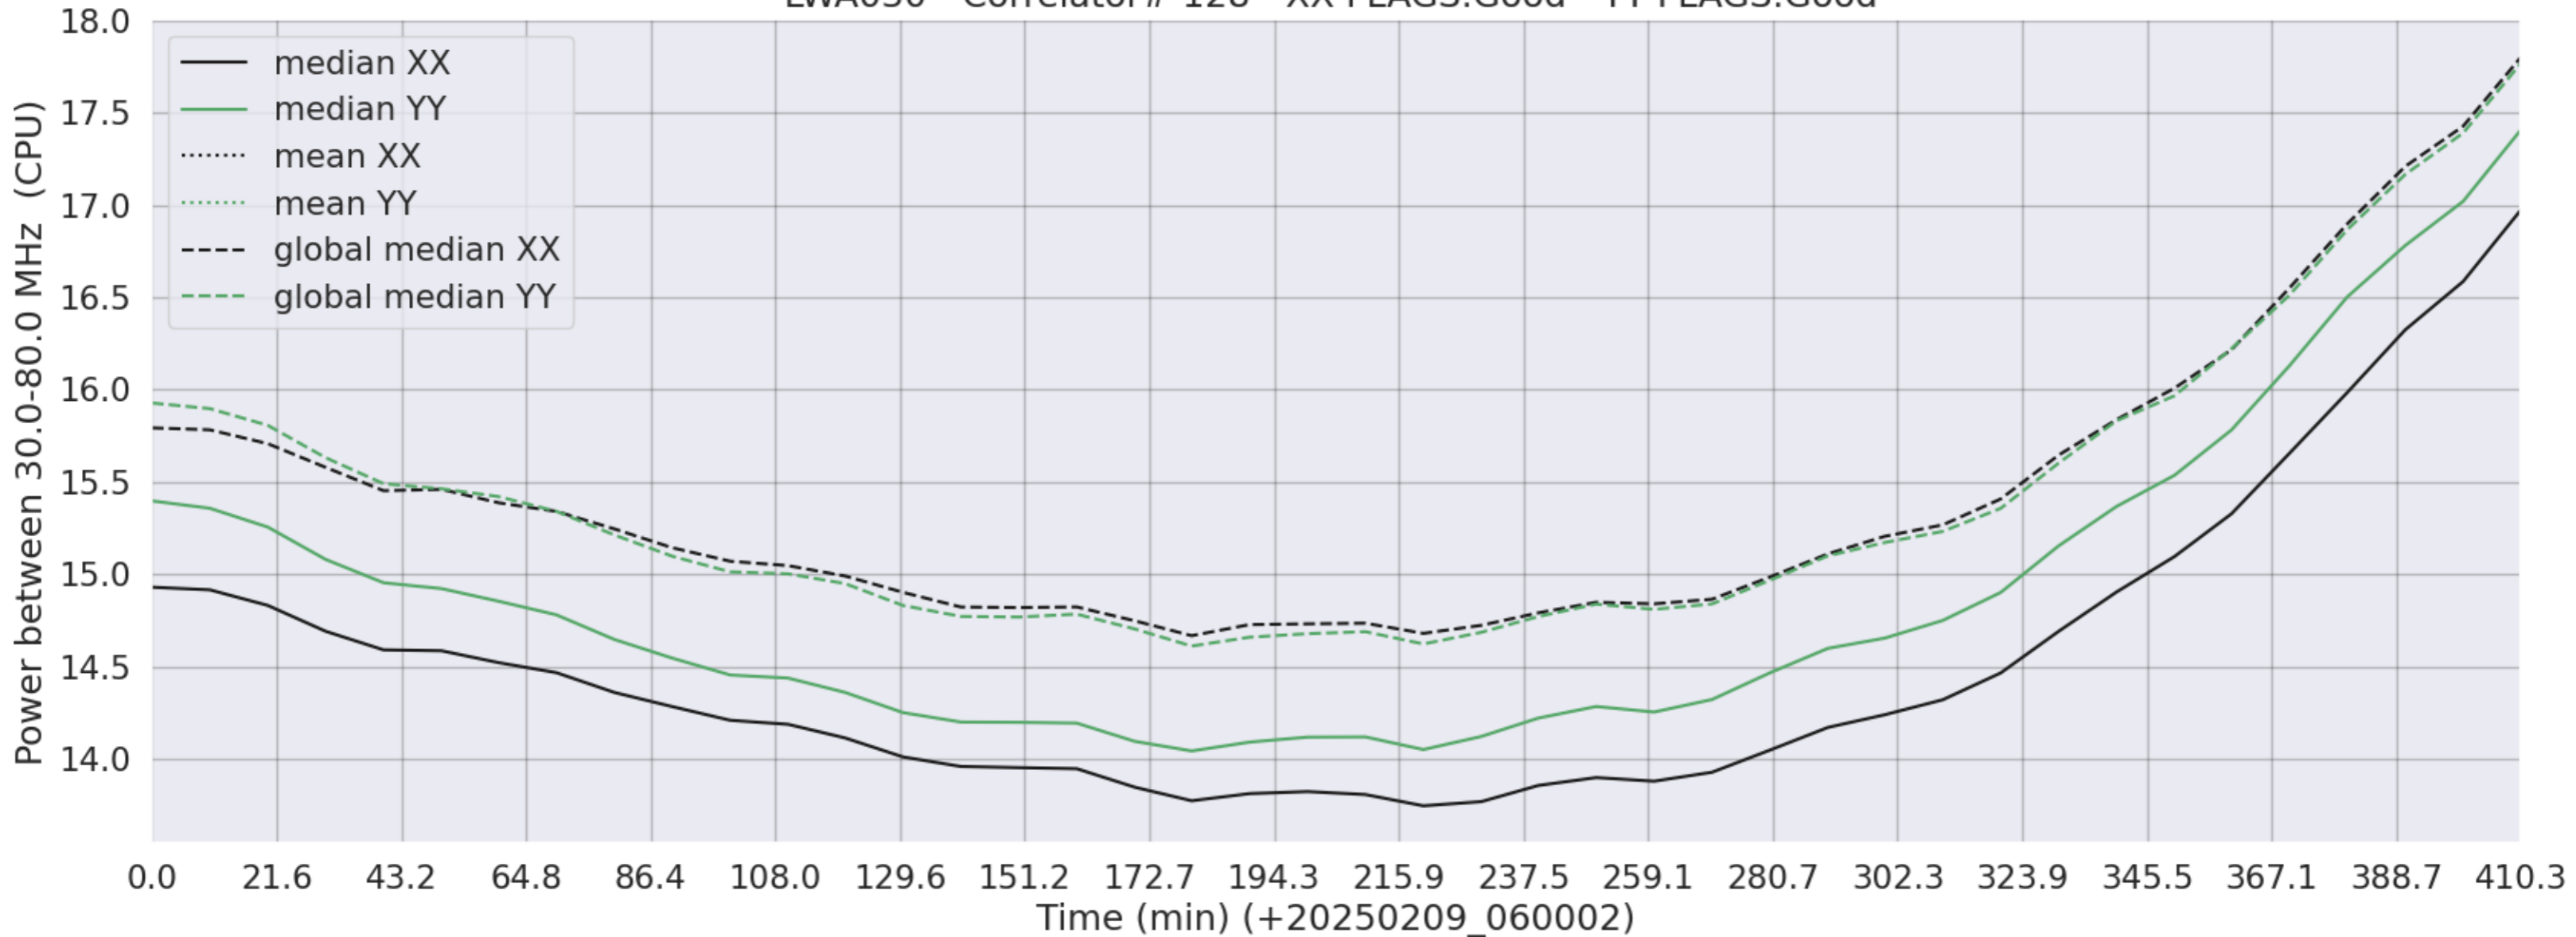

LWA028 - Correlator# 129 - XX FLAGS:Good - YY FLAGS:Good

LWA030 - Correlator# 128 - XX FLAGS:Good - YY FLAGS:Good