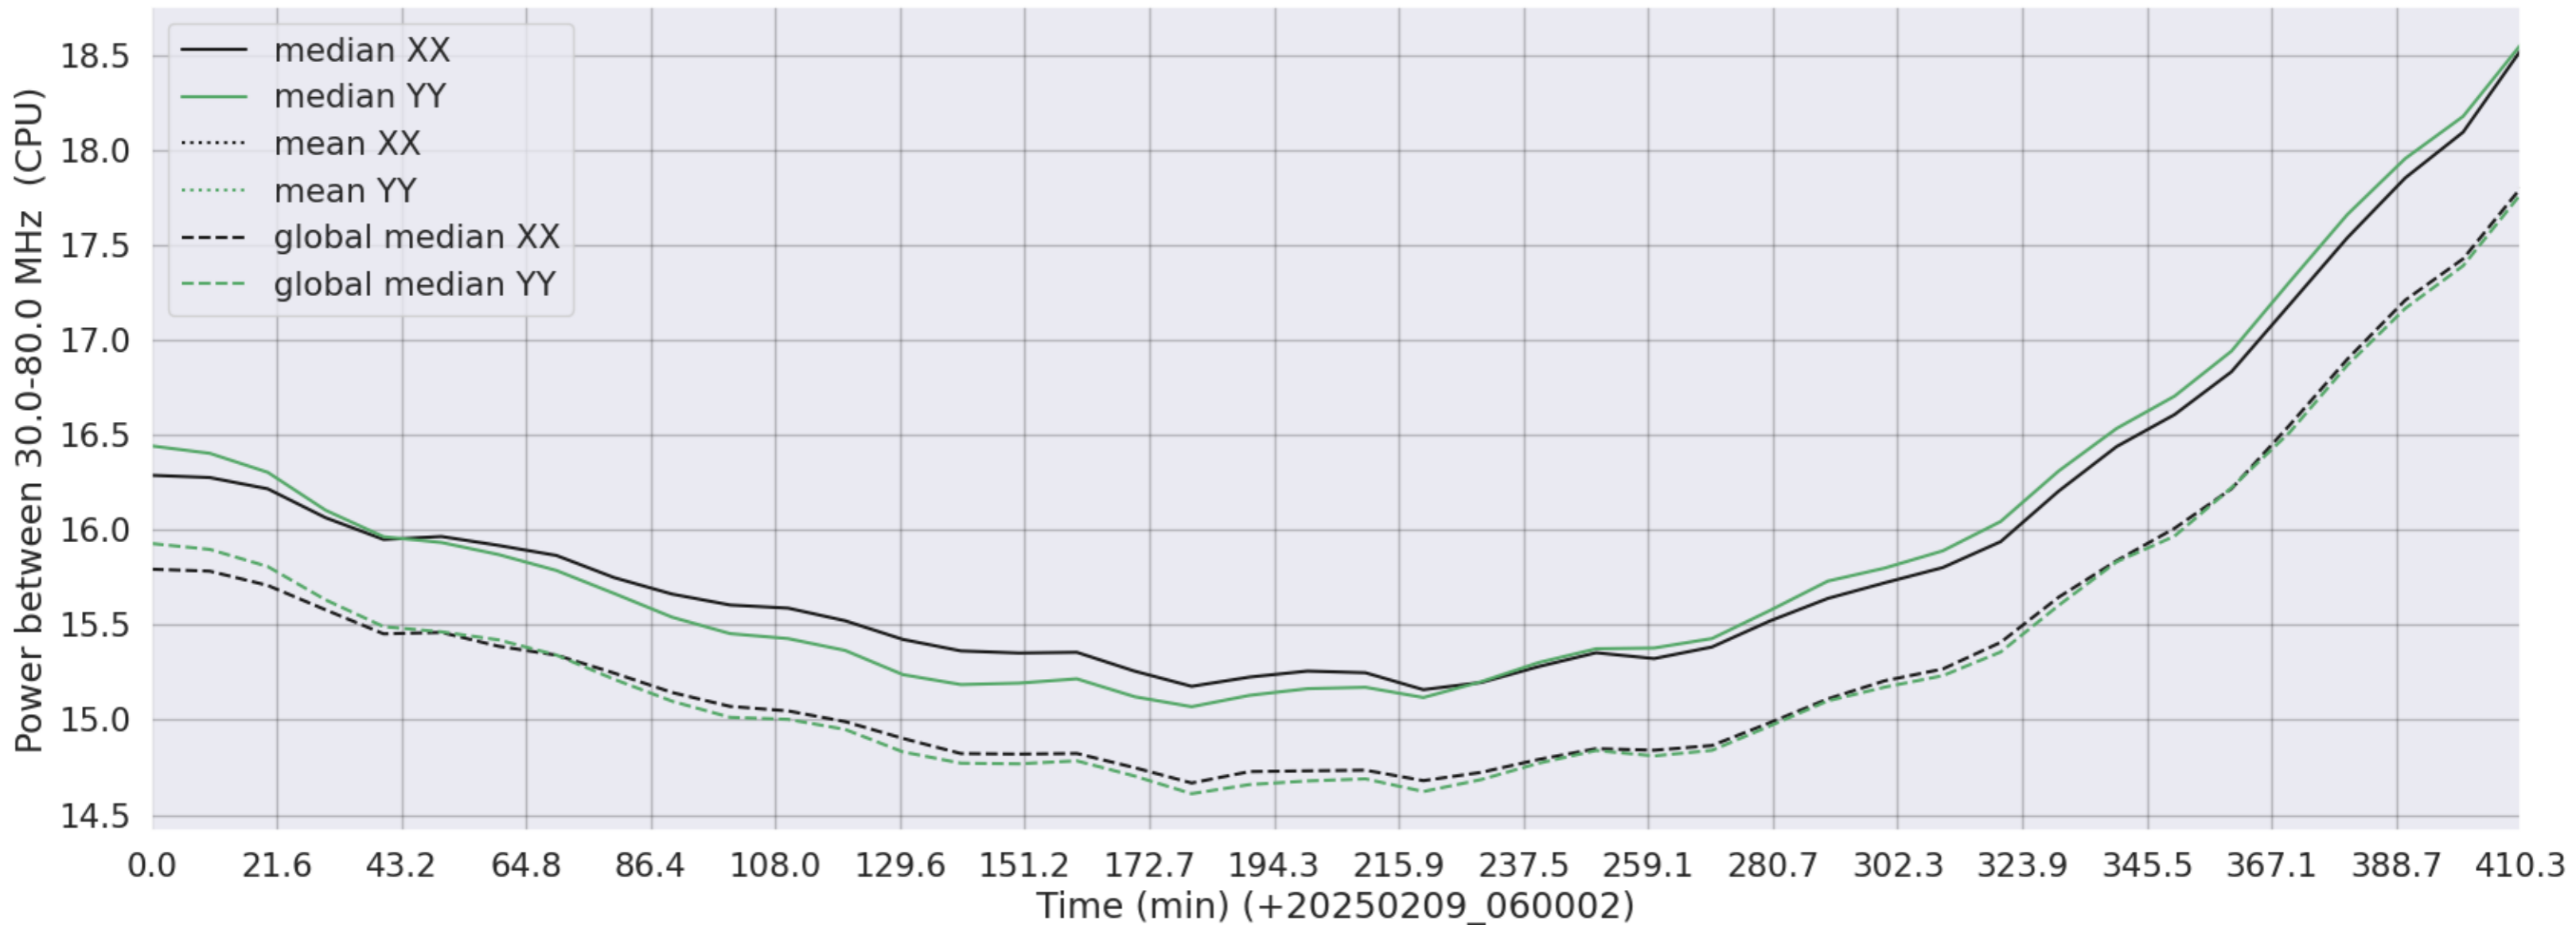

LWA355 - Correlator# 222 - XX FLAGS:Good - YY FLAGS:Good

LWA178 - Correlator# 221 - XX FLAGS:Good - YY FLAGS:Good