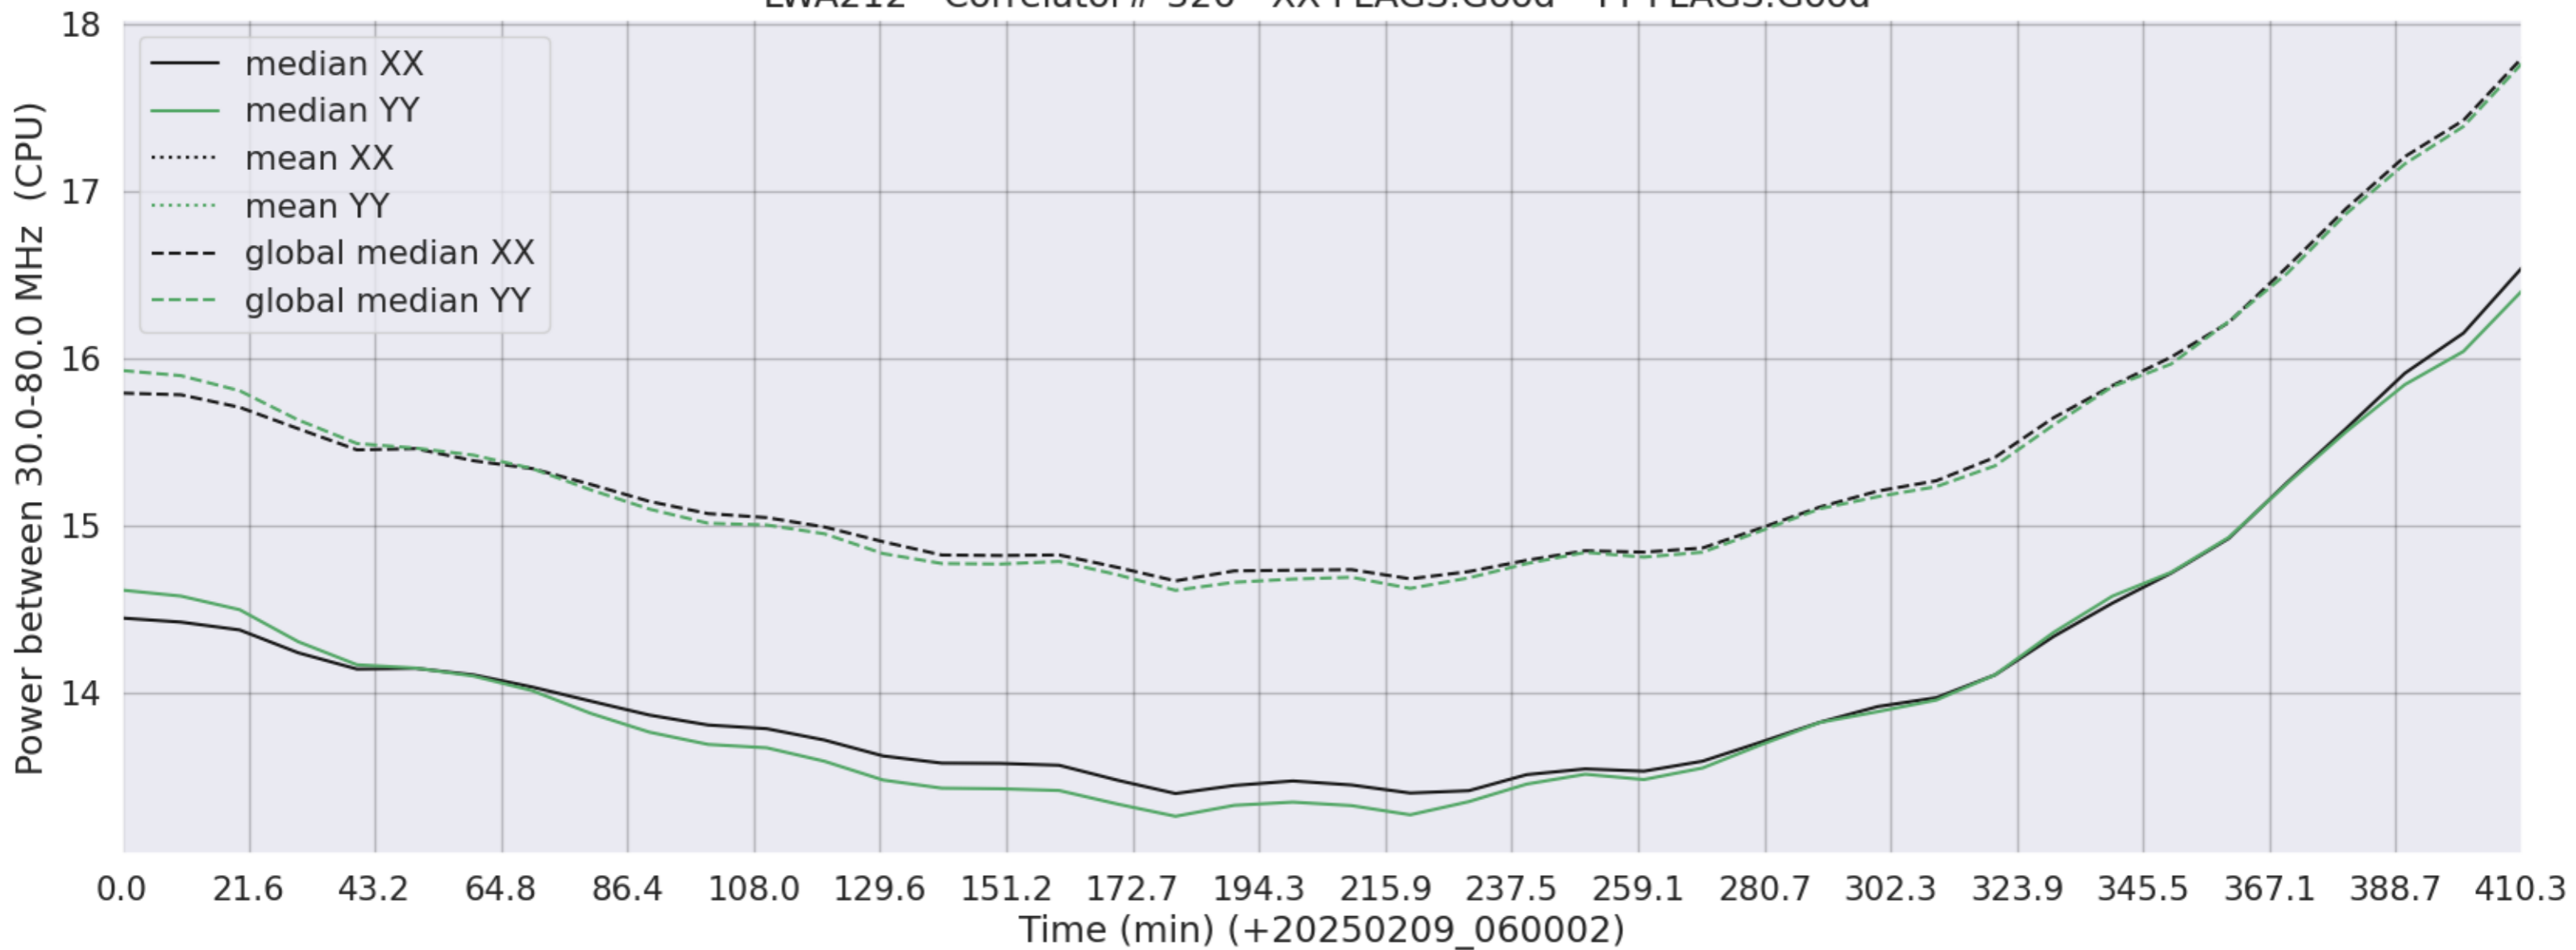

LWA211 - Correlator# 327 - XX FLAGS:Good - YY FLAGS:Good

LWA212 - Correlator# 326 - XX FLAGS:Good - YY FLAGS:Good