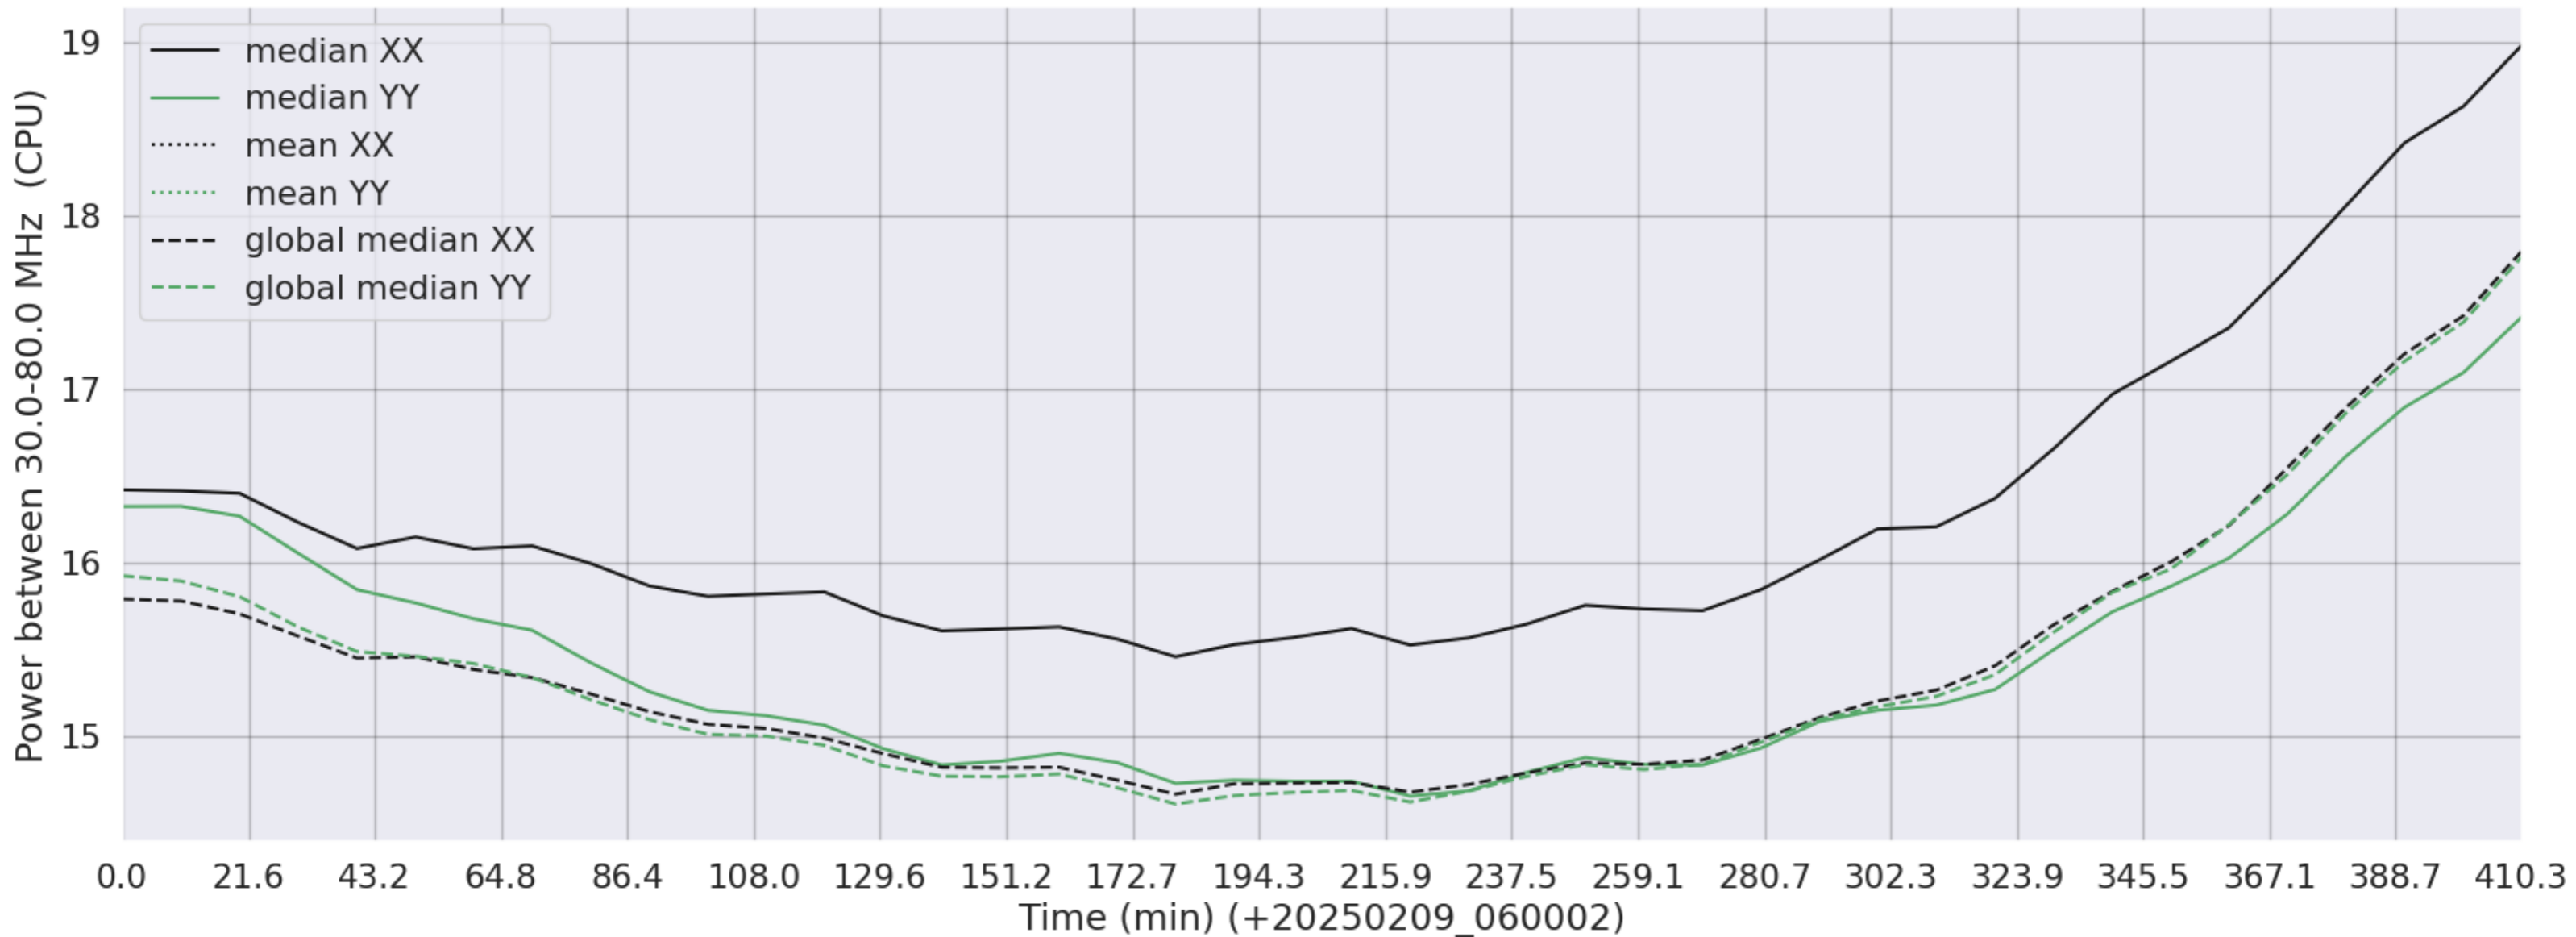

LWA358 - Correlator# 159 - XX FLAGS:Good - YY FLAGS:Good

LWA361 - Correlator# 158 - XX FLAGS:Good - YY FLAGS:Good