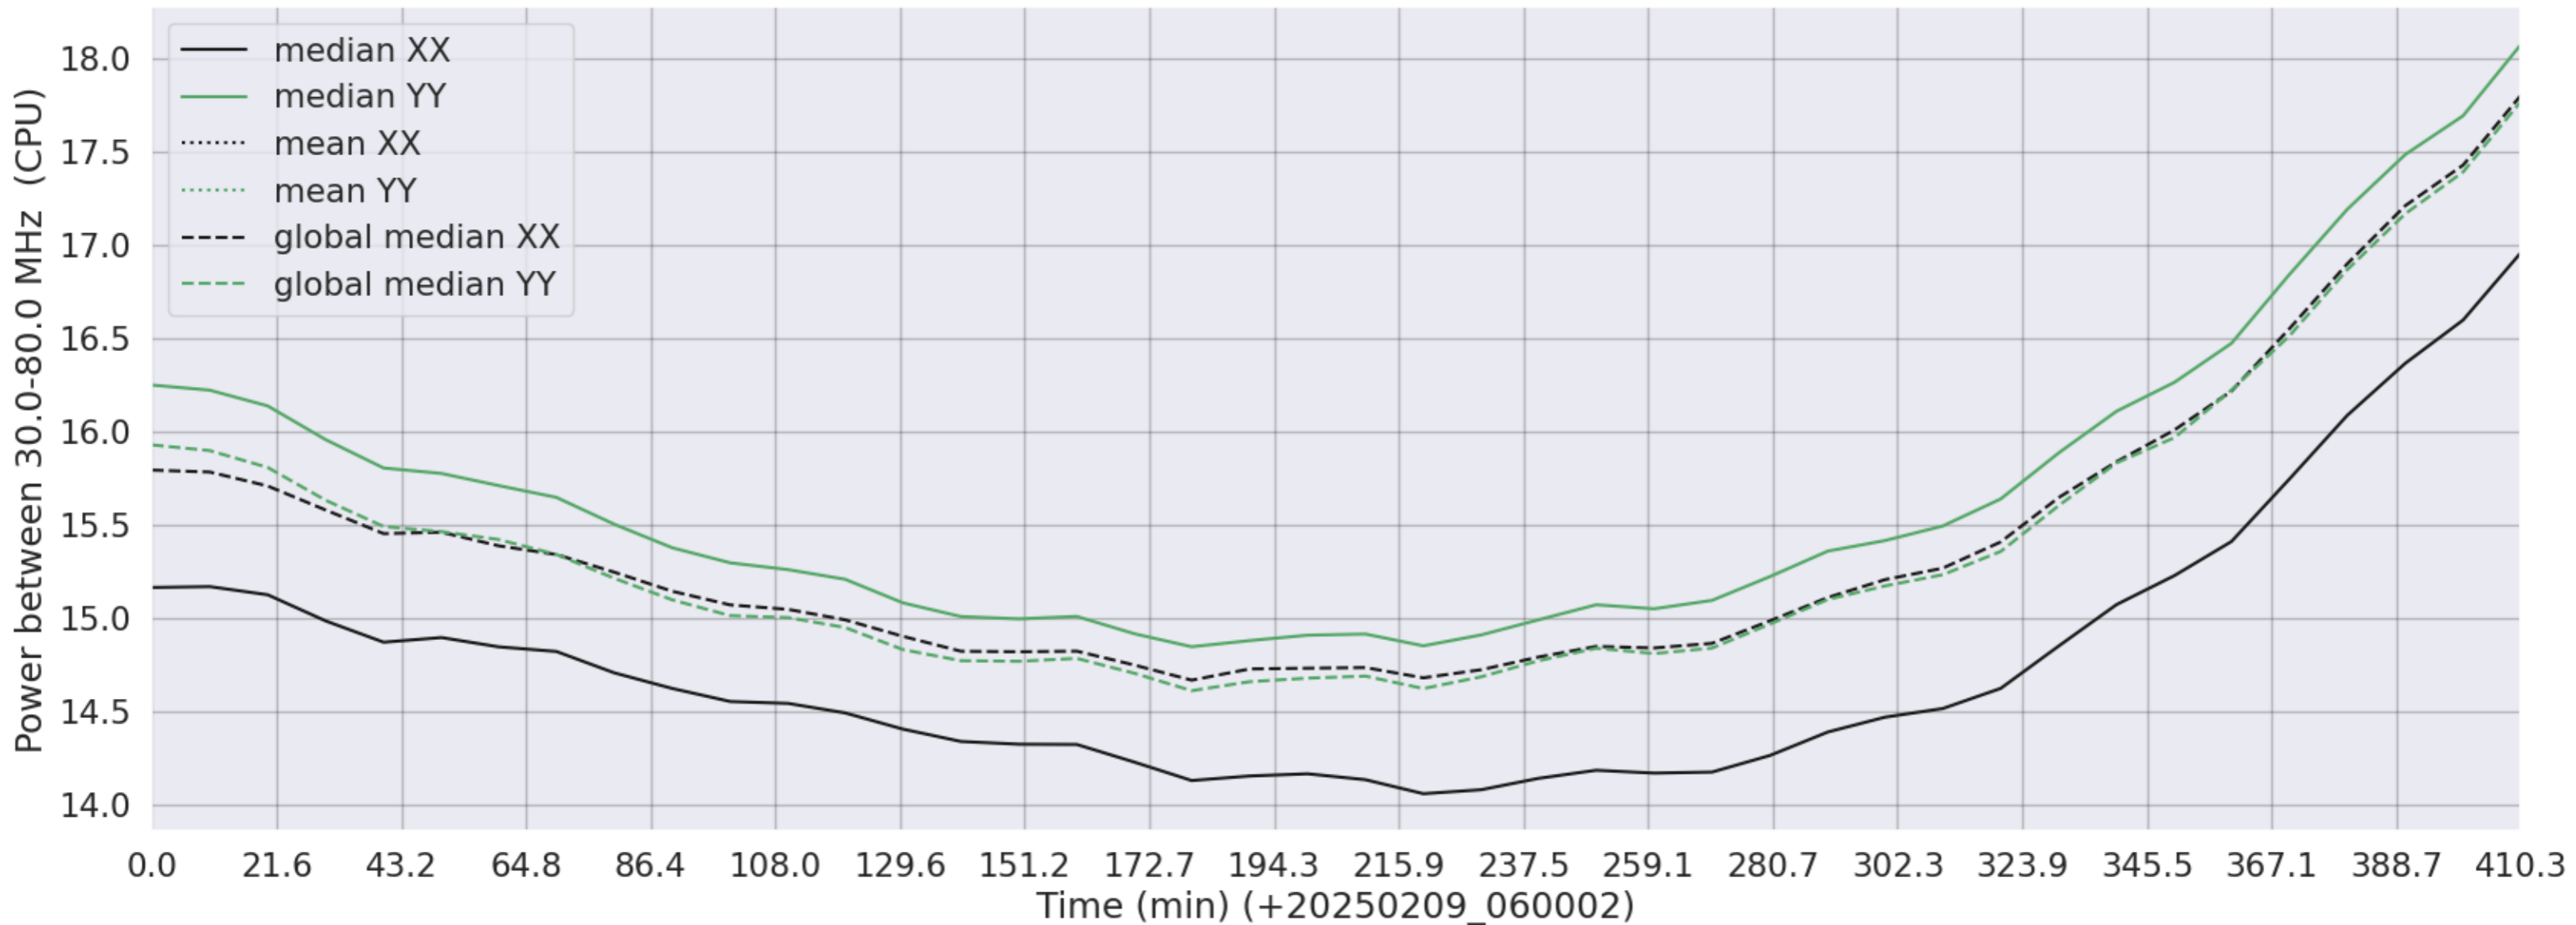

LWA117 - Correlator# 207 - XX FLAGS:Good - YY FLAGS:Good

LWA118 - Correlator# 206 - XX FLAGS:Good - YY FLAGS:Good