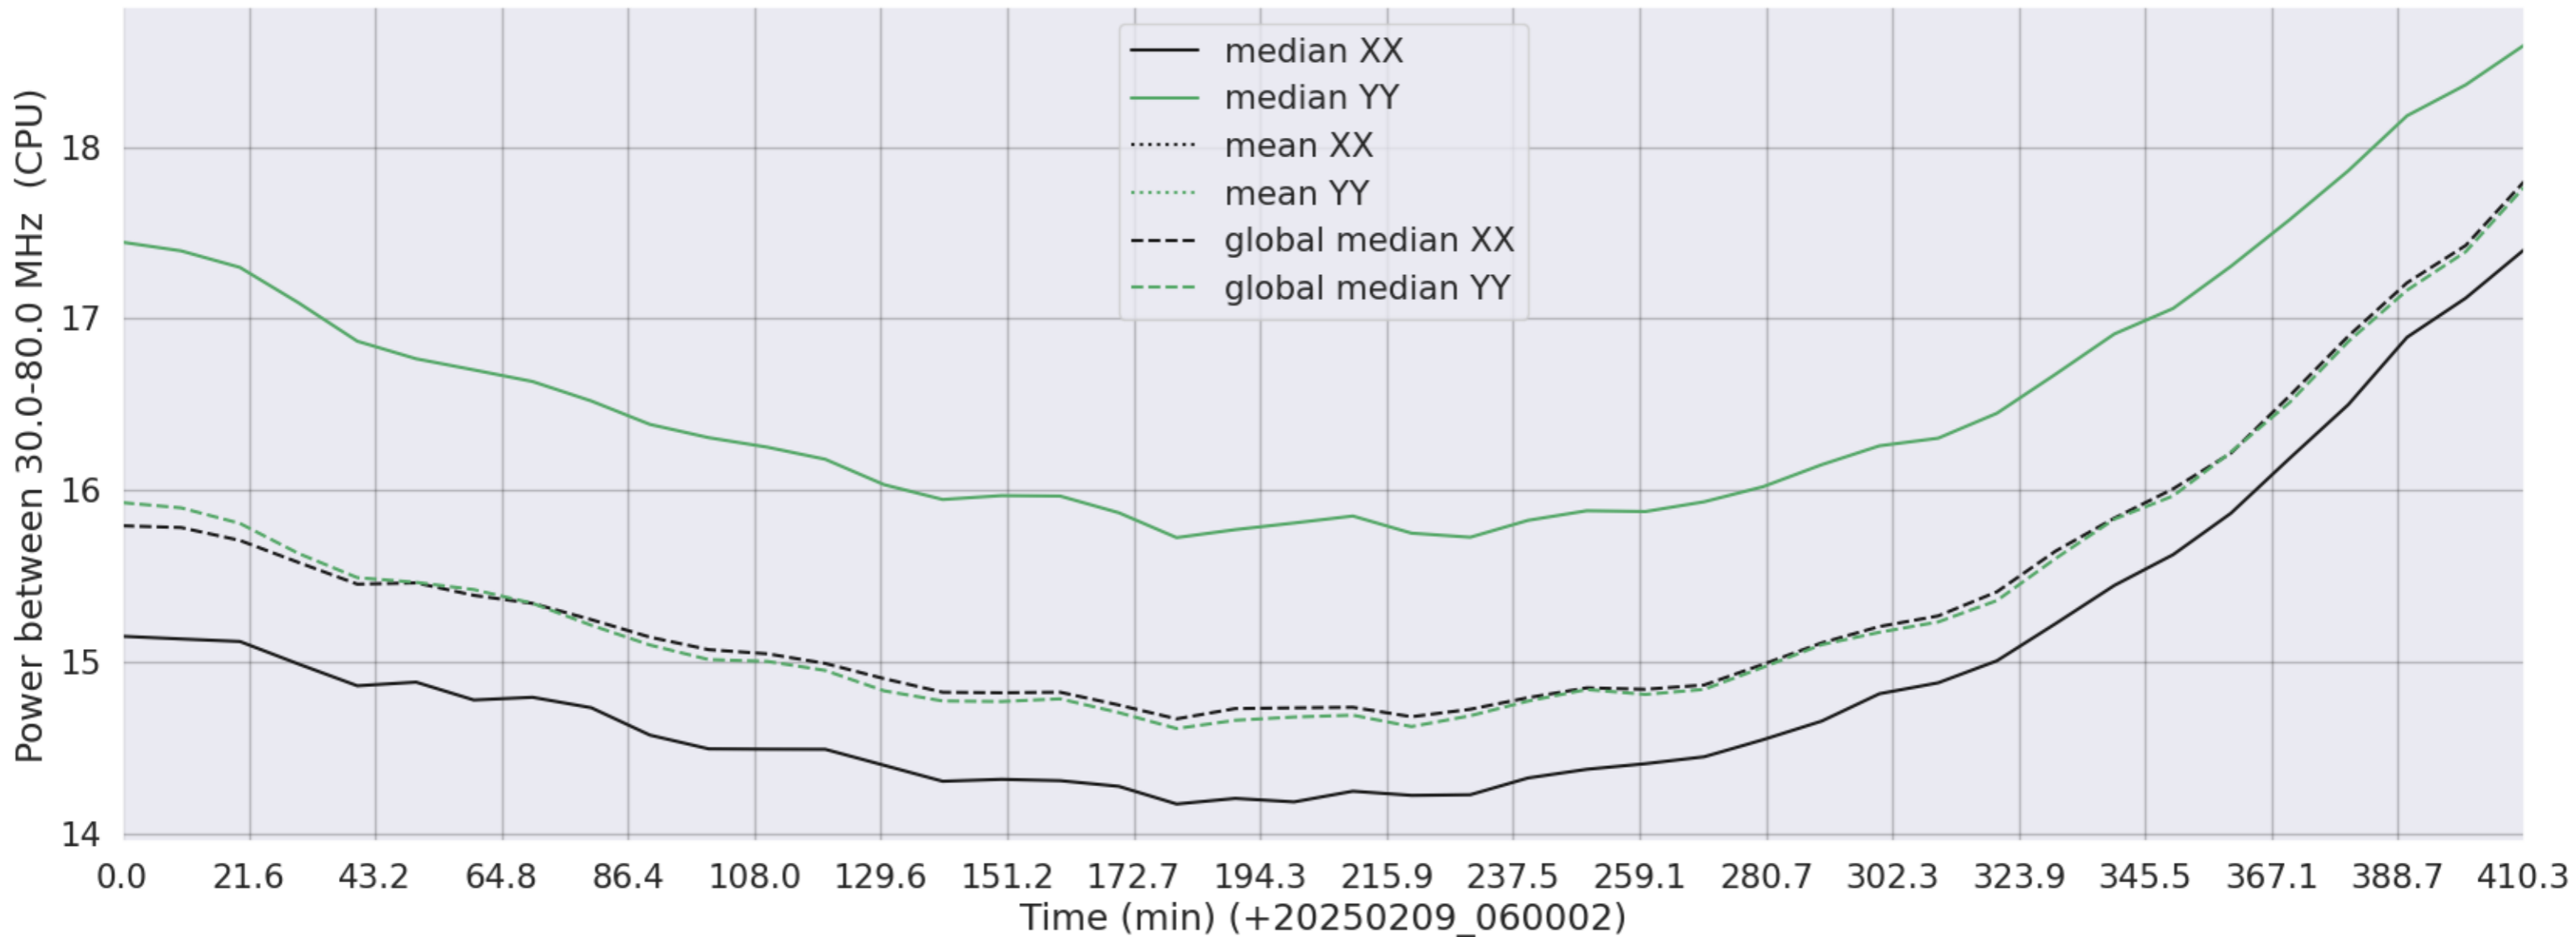

LWA331 - Correlator# 125 - XX FLAGS:Good - YY FLAGS:Good

LWA348 - Correlator# 124 - XX FLAGS:Good - YY FLAGS:Good