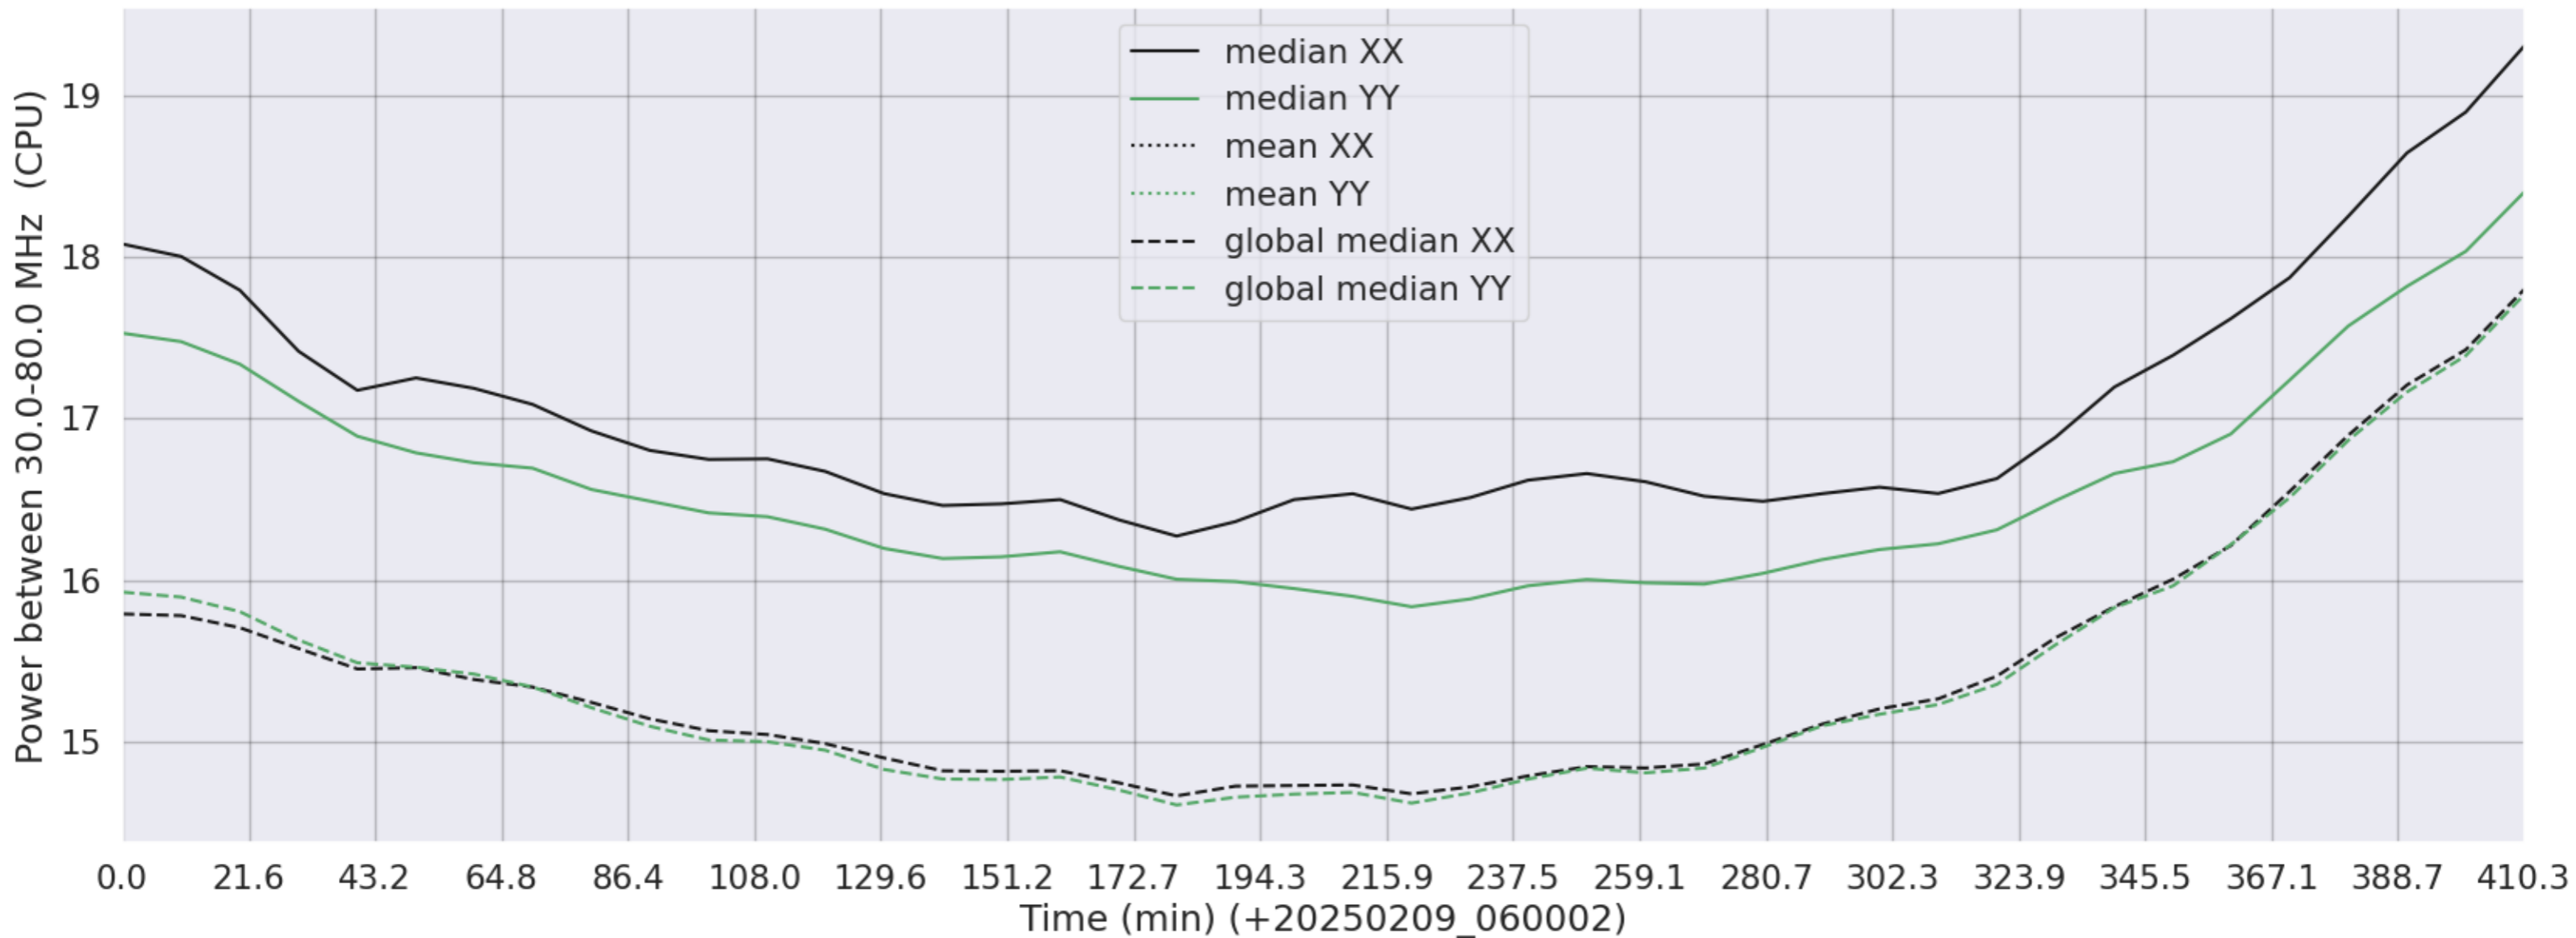

LWA178 - Correlator# 221 - XX FLAGS:Good - YY FLAGS:Good

LWA279 - Correlator# 220 - XX FLAGS:Good - YY FLAGS:Good