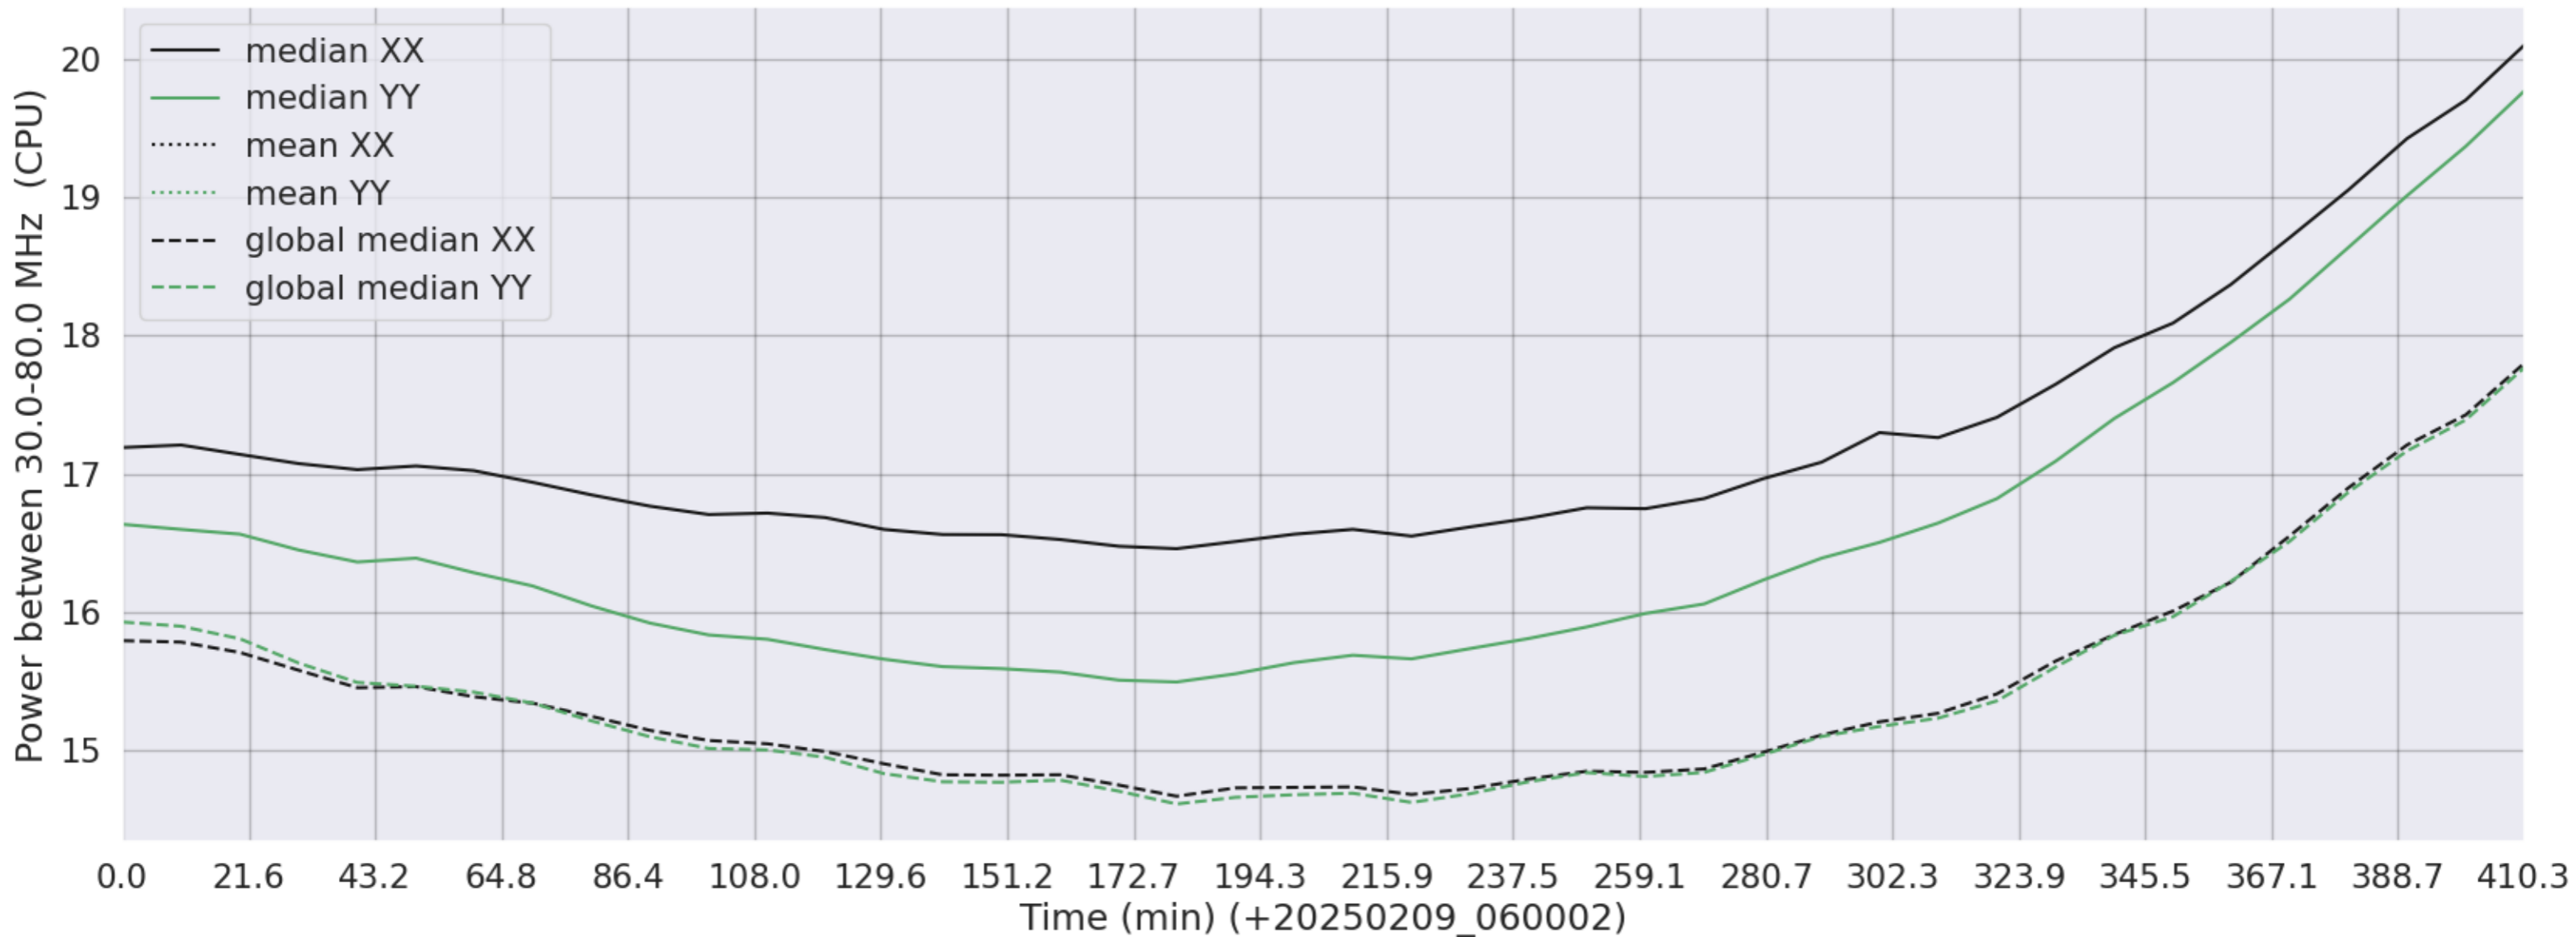

LWA359 - Correlator# 254 - XX FLAGS:Good - YY FLAGS:Good

LWA333 - Correlator# 253 - XX FLAGS:Good - YY FLAGS:Good