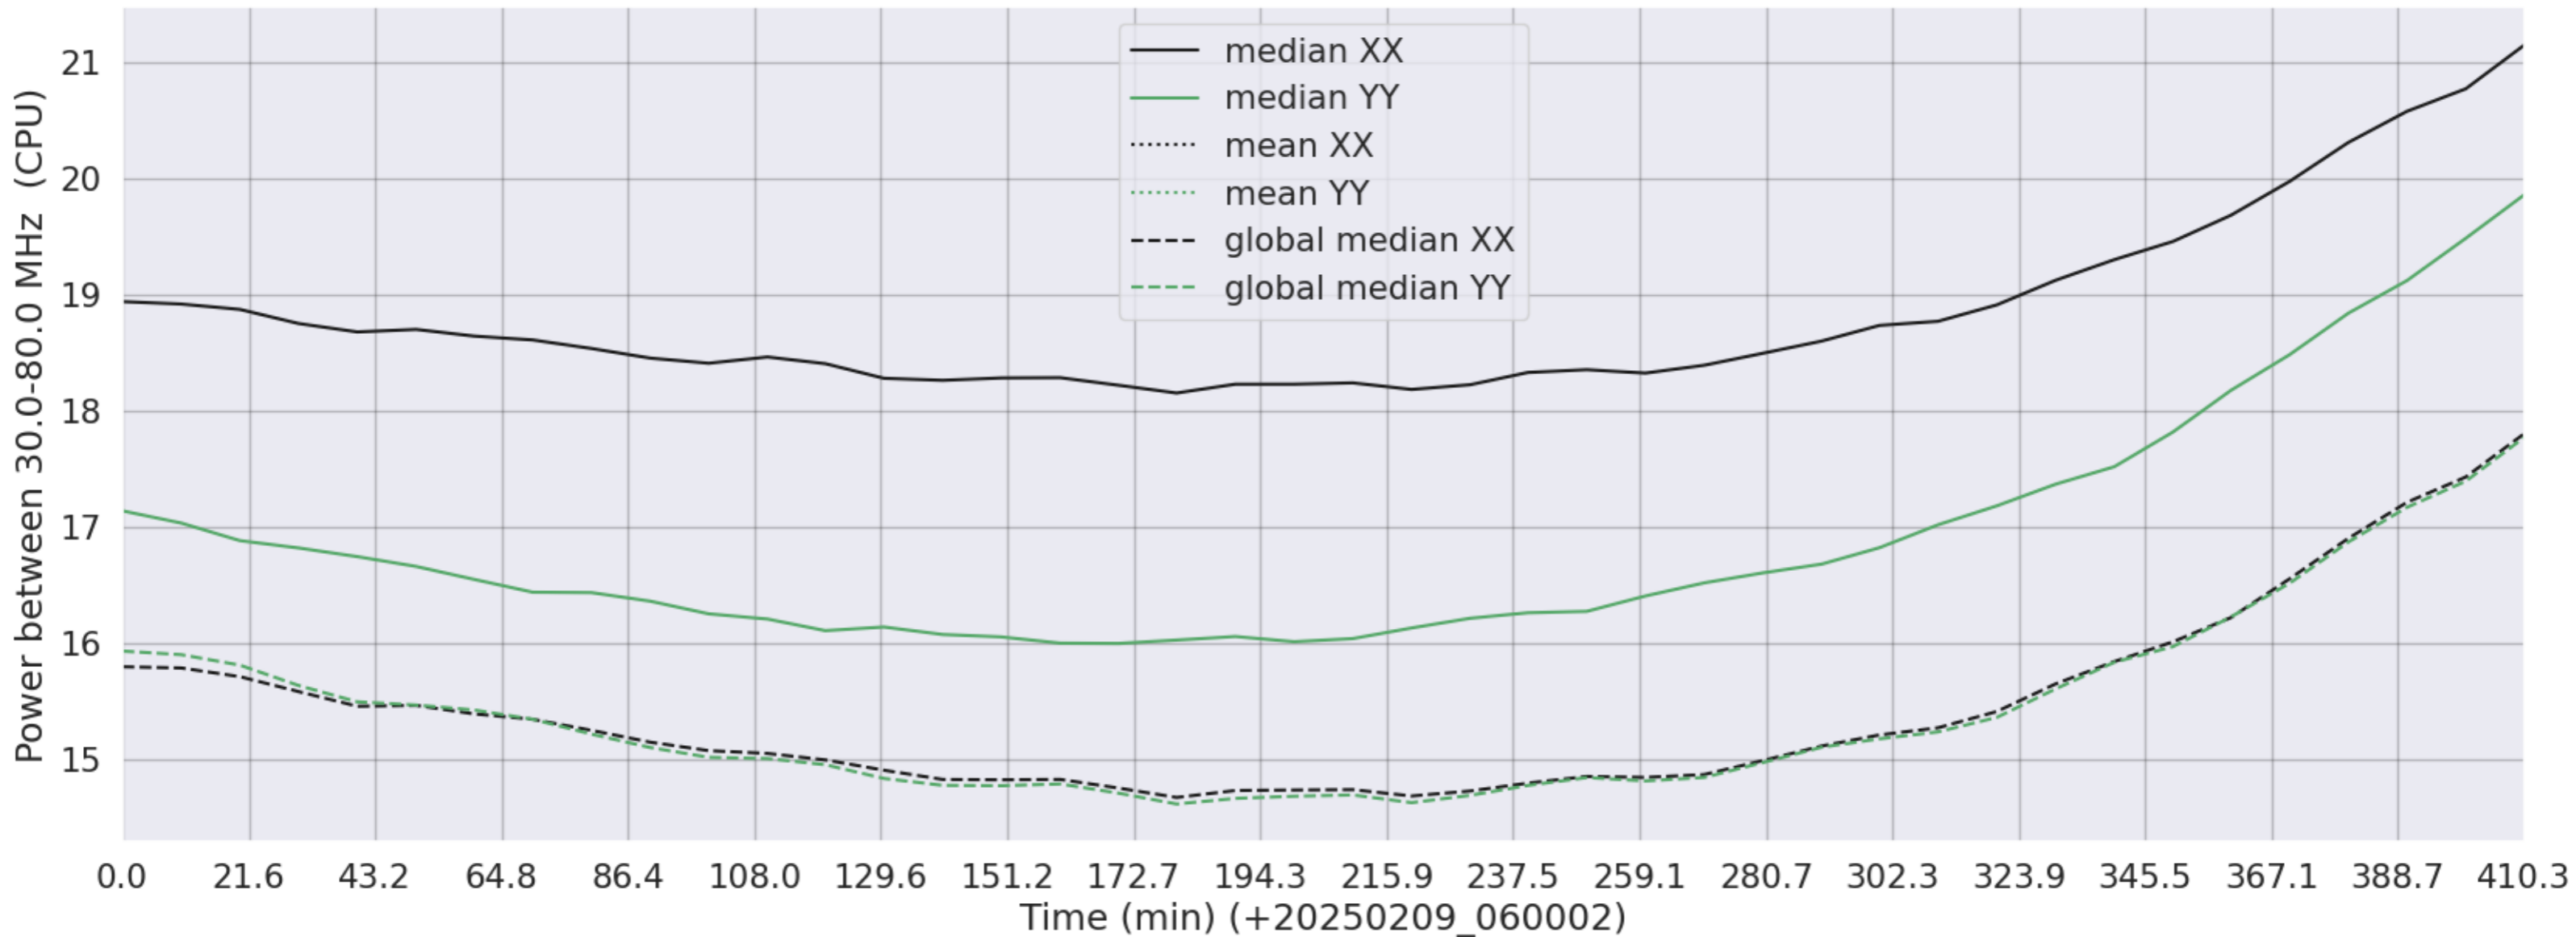

LWA304 - Correlator# 351 - XX FLAGS:Good - YY FLAGS:Good

LWA315 - Correlator# 350 - XX FLAGS:Good - YY FLAGS:Good