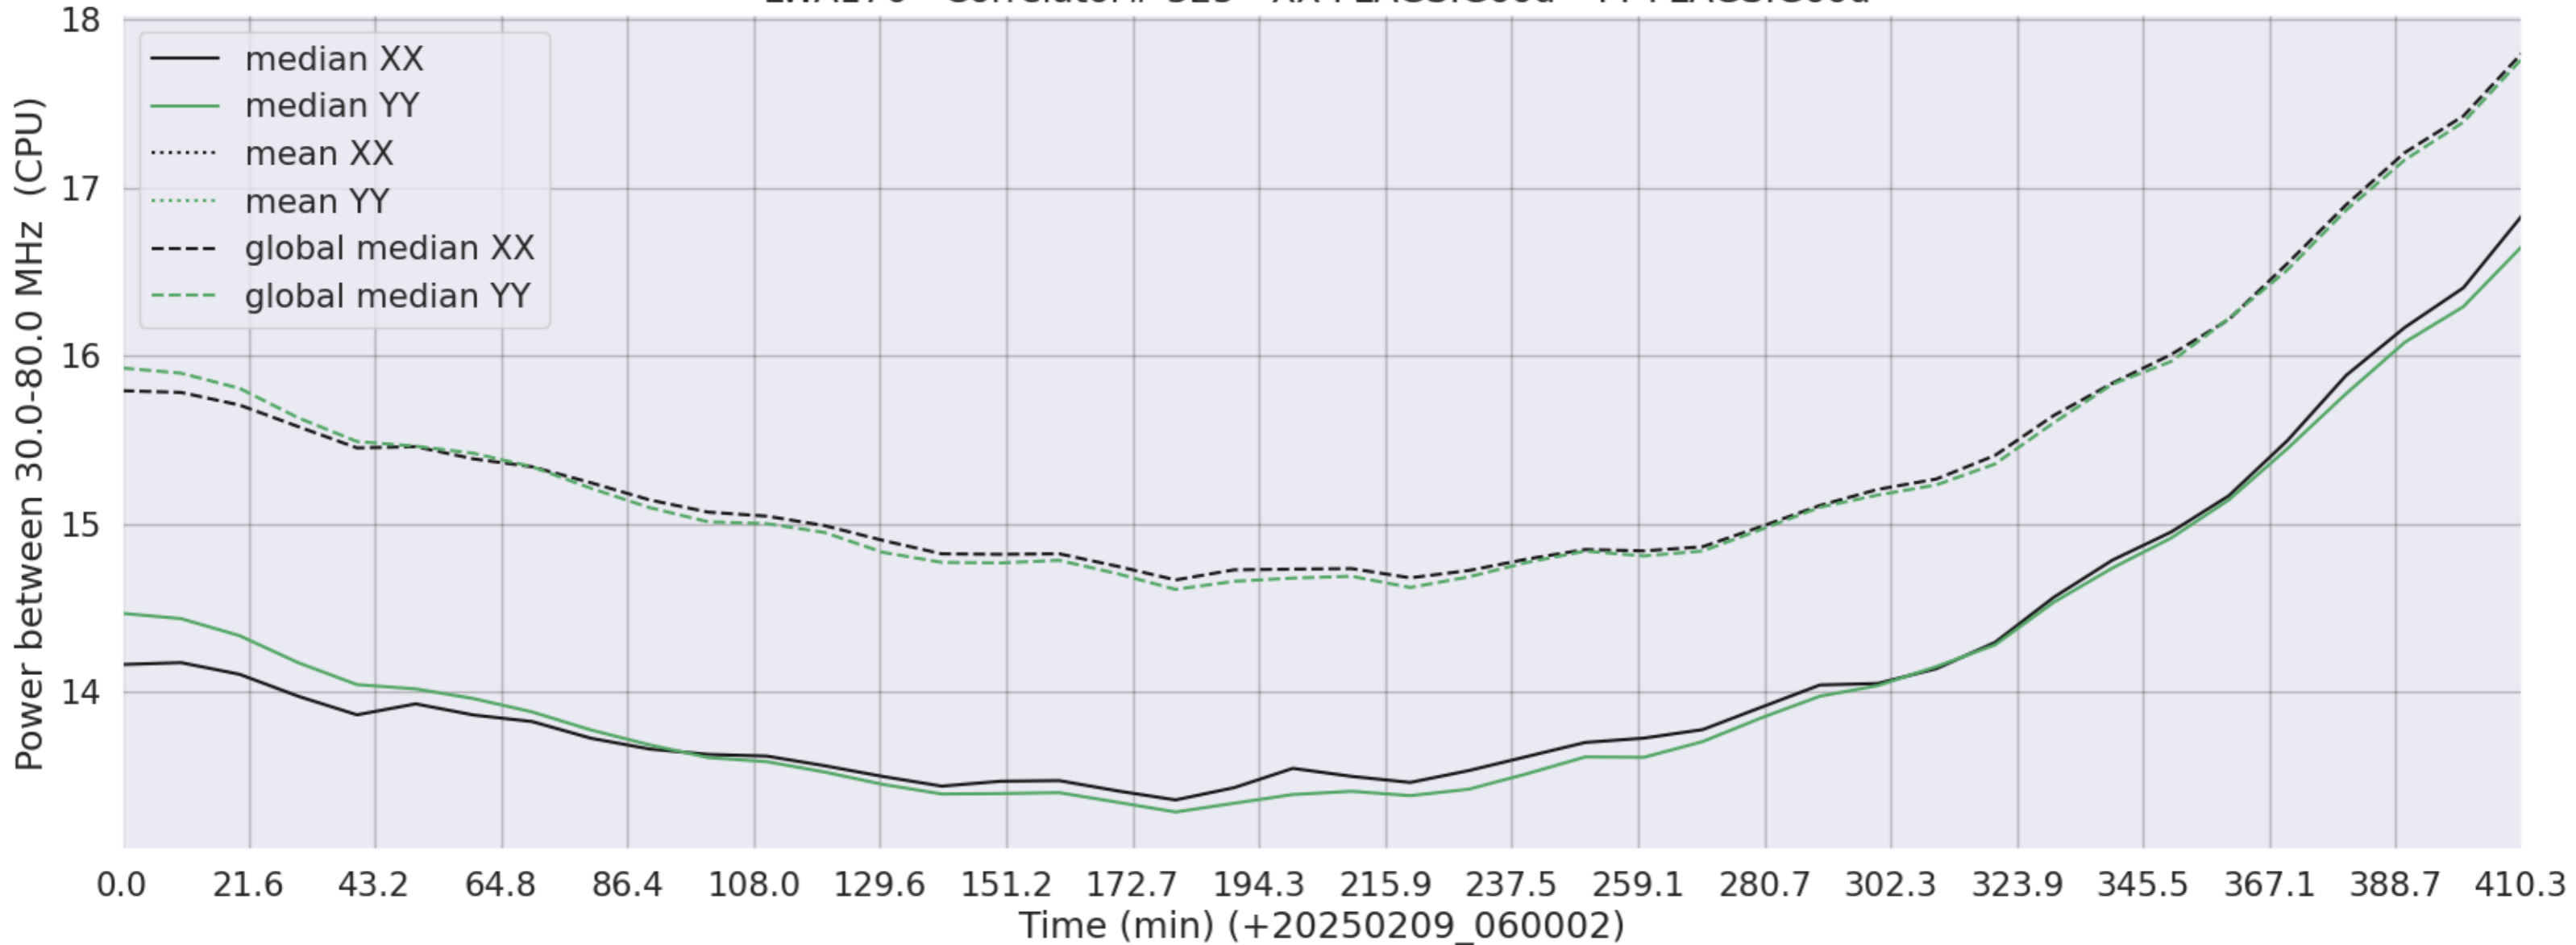

LWA212 - Correlator# 326 - XX FLAGS:Good - YY FLAGS:Good

LWA176 - Correlator# 325 - XX FLAGS:Good - YY FLAGS:Good