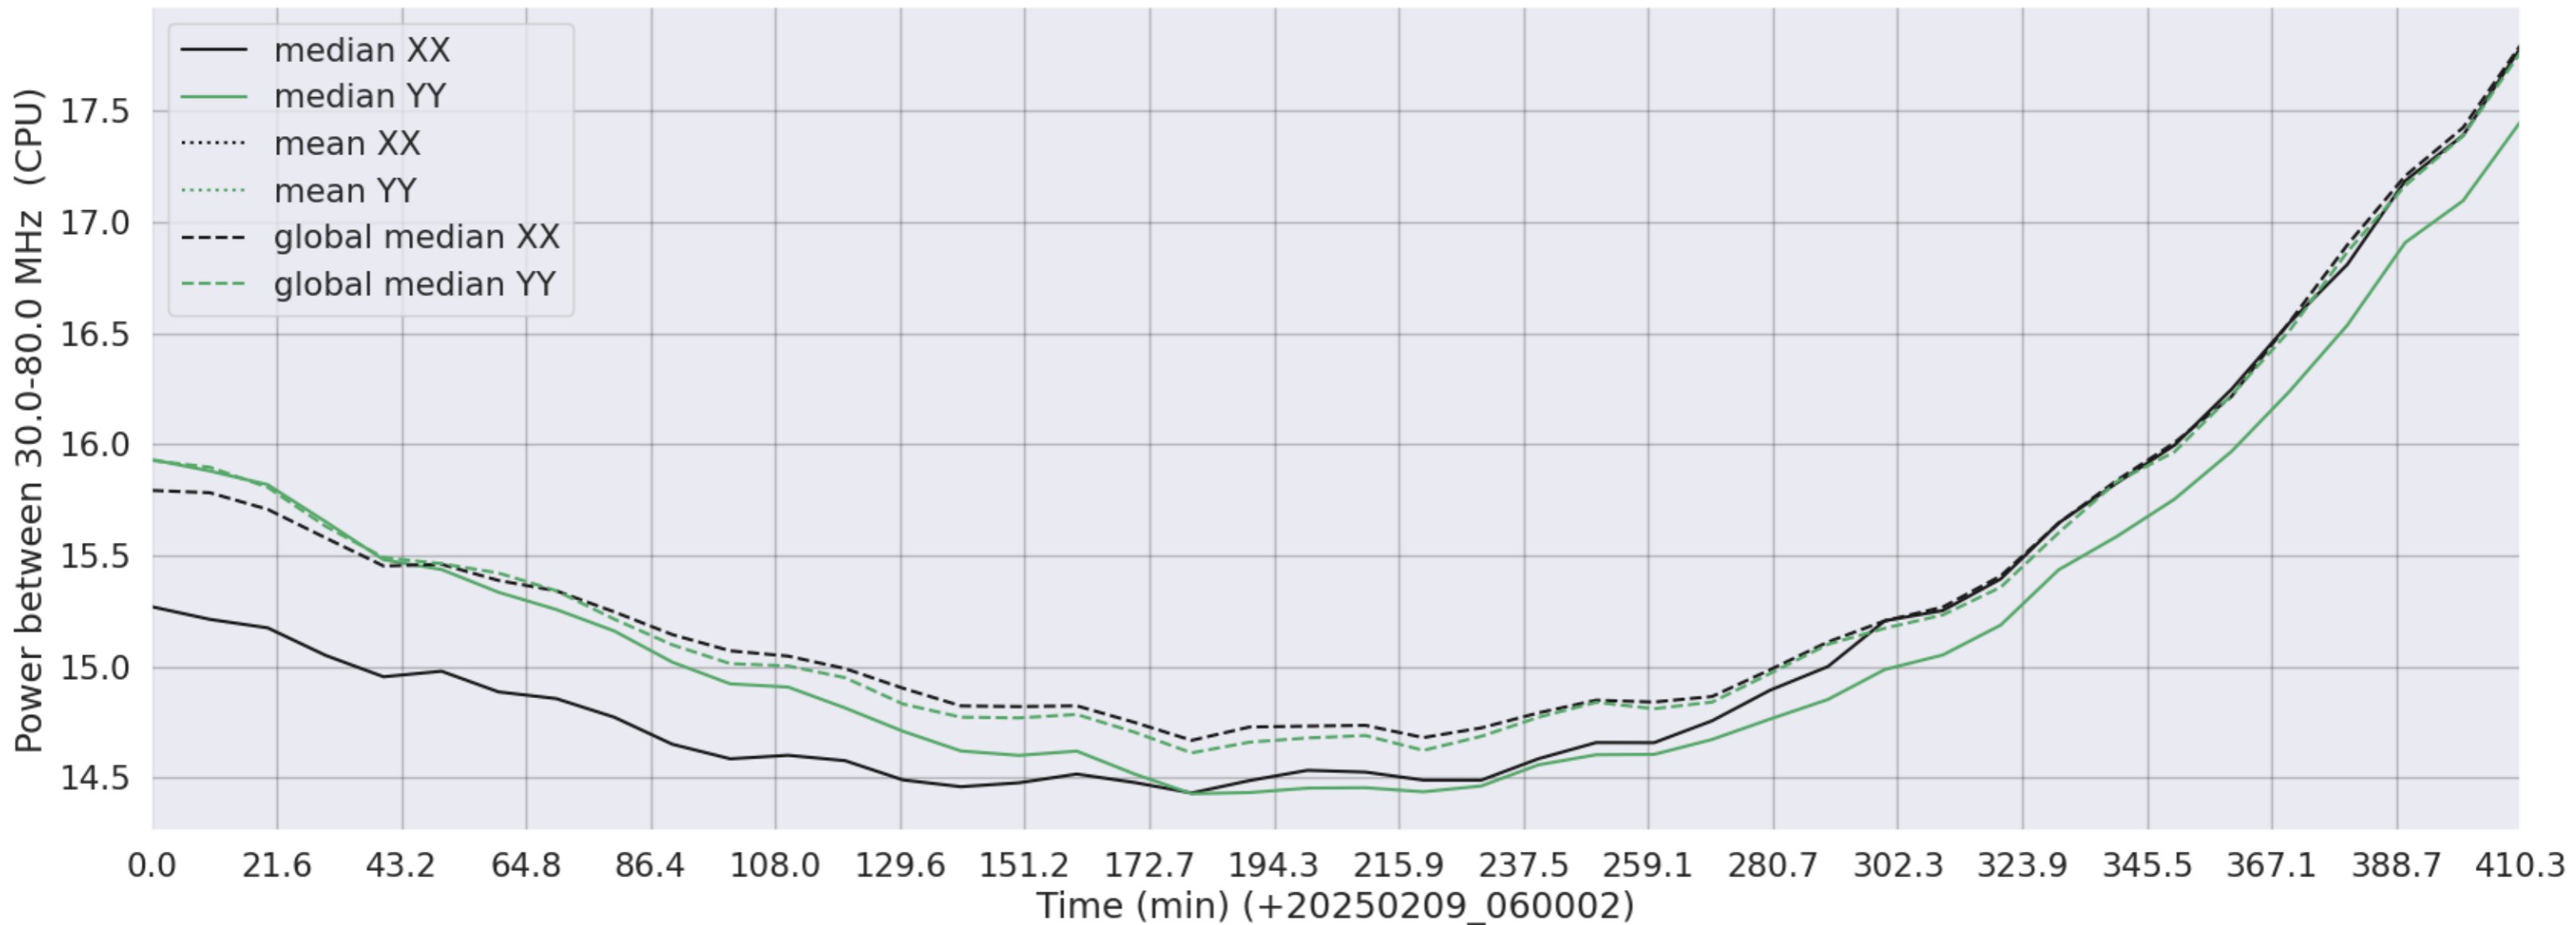

LWA352 - Correlator# 028 - XX FLAGS:Good - YY FLAGS:Good

LWA341 - Correlator# 029 - XX FLAGS:Good - YY FLAGS:Good

LWA362 - Correlator# 030 - XX FLAGS:Good - YY FLAGS:Good

LWA353 - Correlator# 031 - XX FLAGS:Good - YY FLAGS:Good