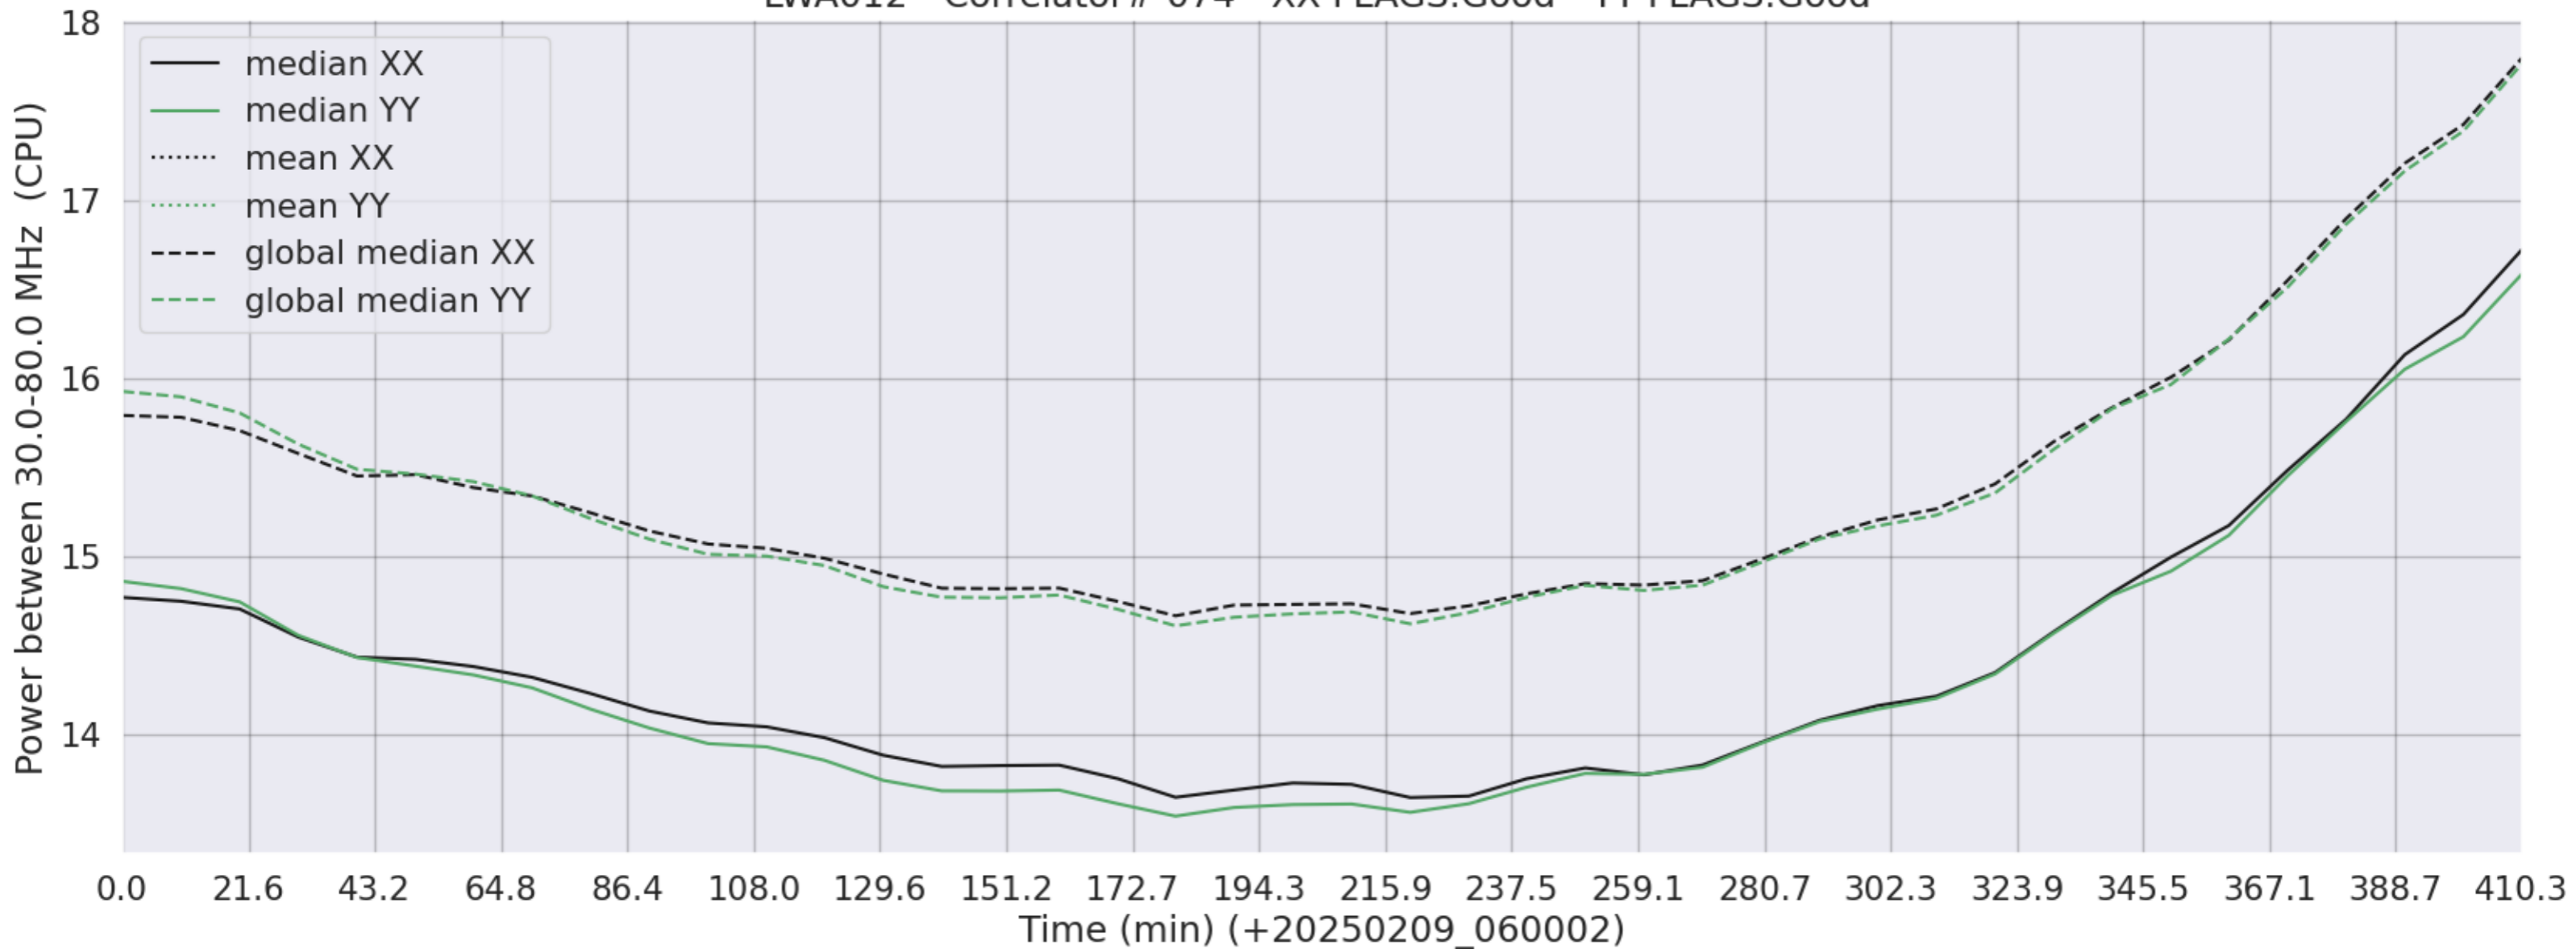

LWA008 - Correlator# 075 - XX FLAGS:Good - YY FLAGS:Good

LWA012 - Correlator# 074 - XX FLAGS:Good - YY FLAGS:Good