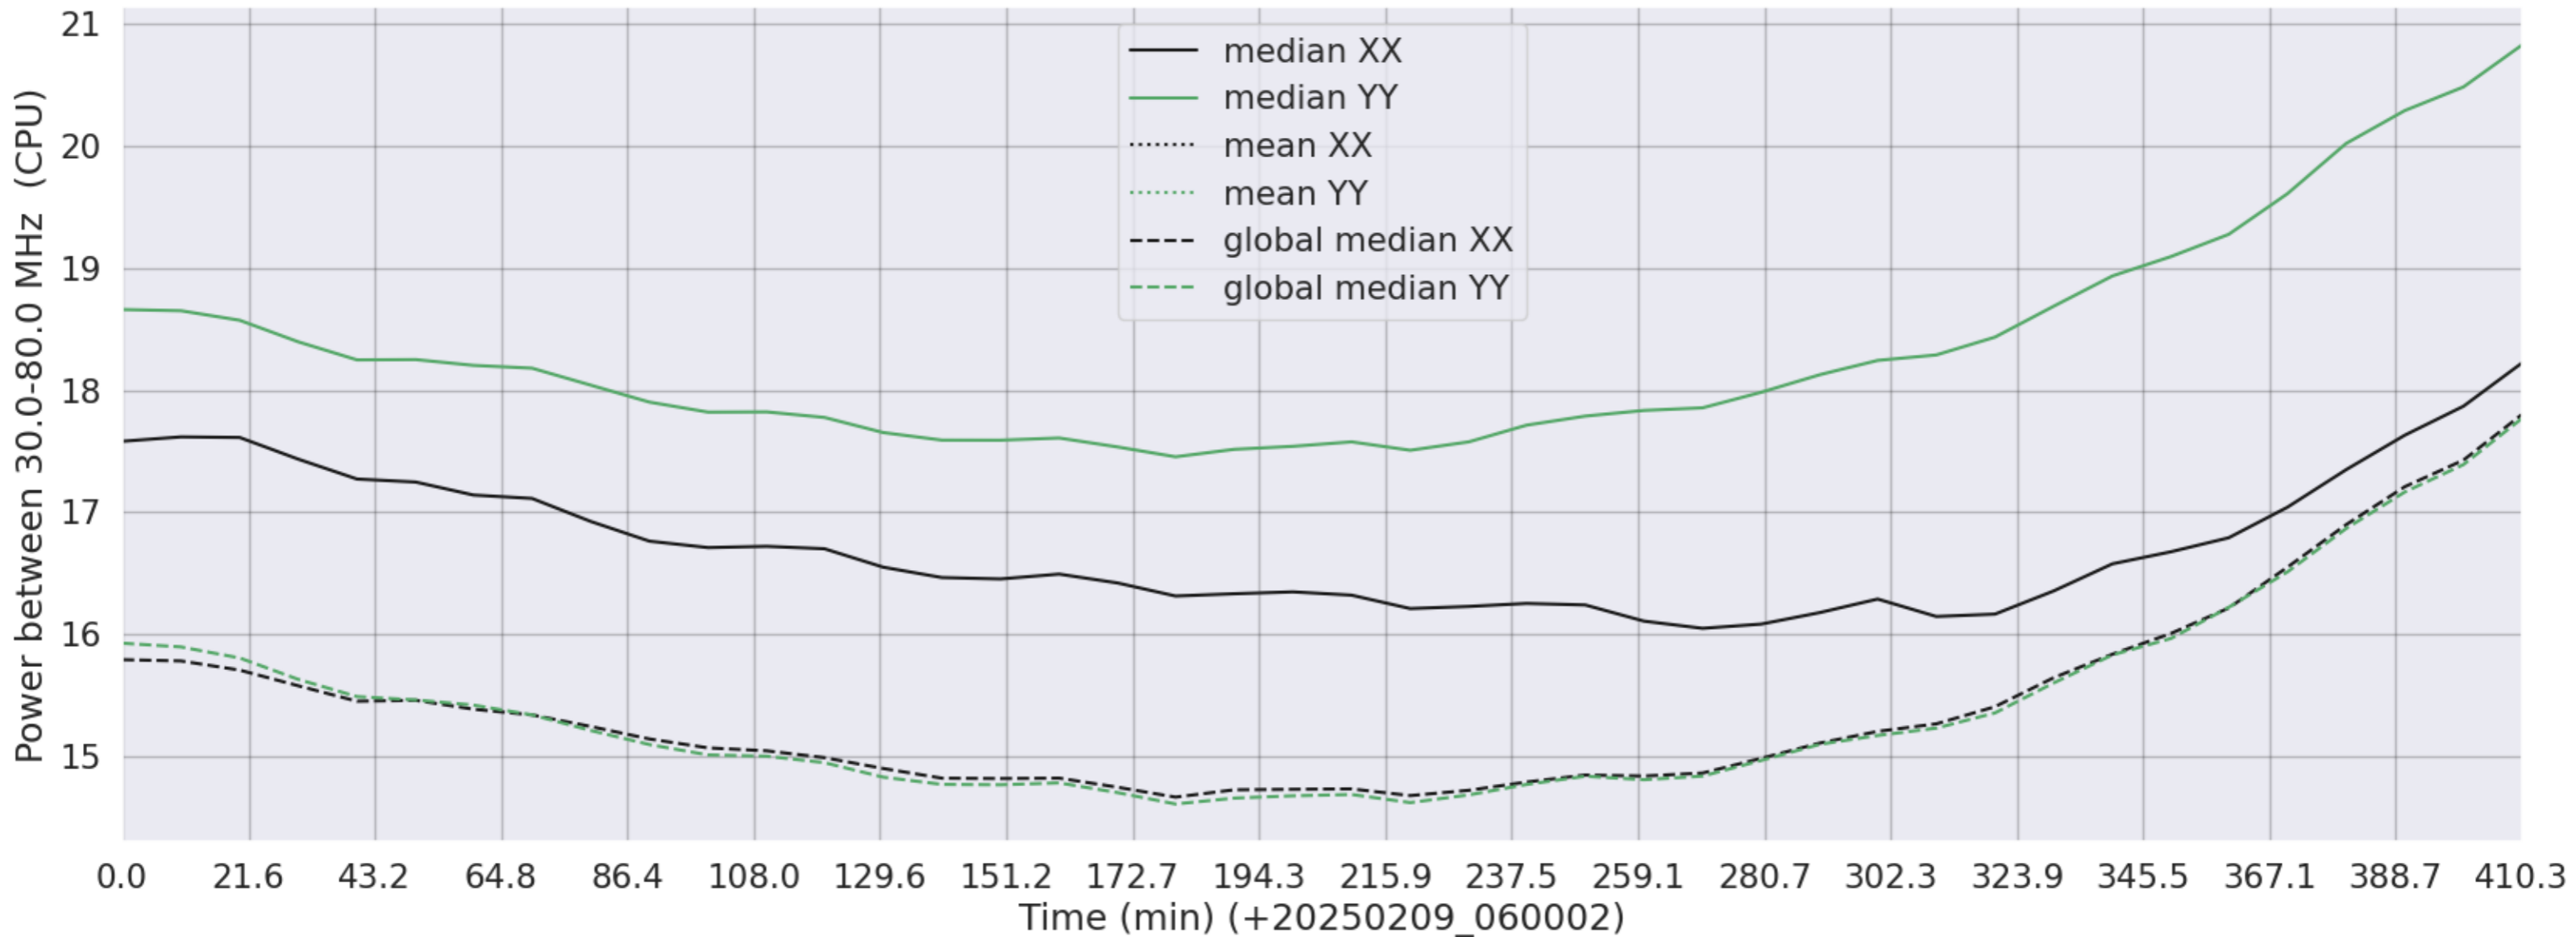

LWA332 - Correlator# 025 - XX FLAGS:Good - YY FLAGS:Good

LWA338 - Correlator# 024 - XX FLAGS:Good - YY FLAGS:Good