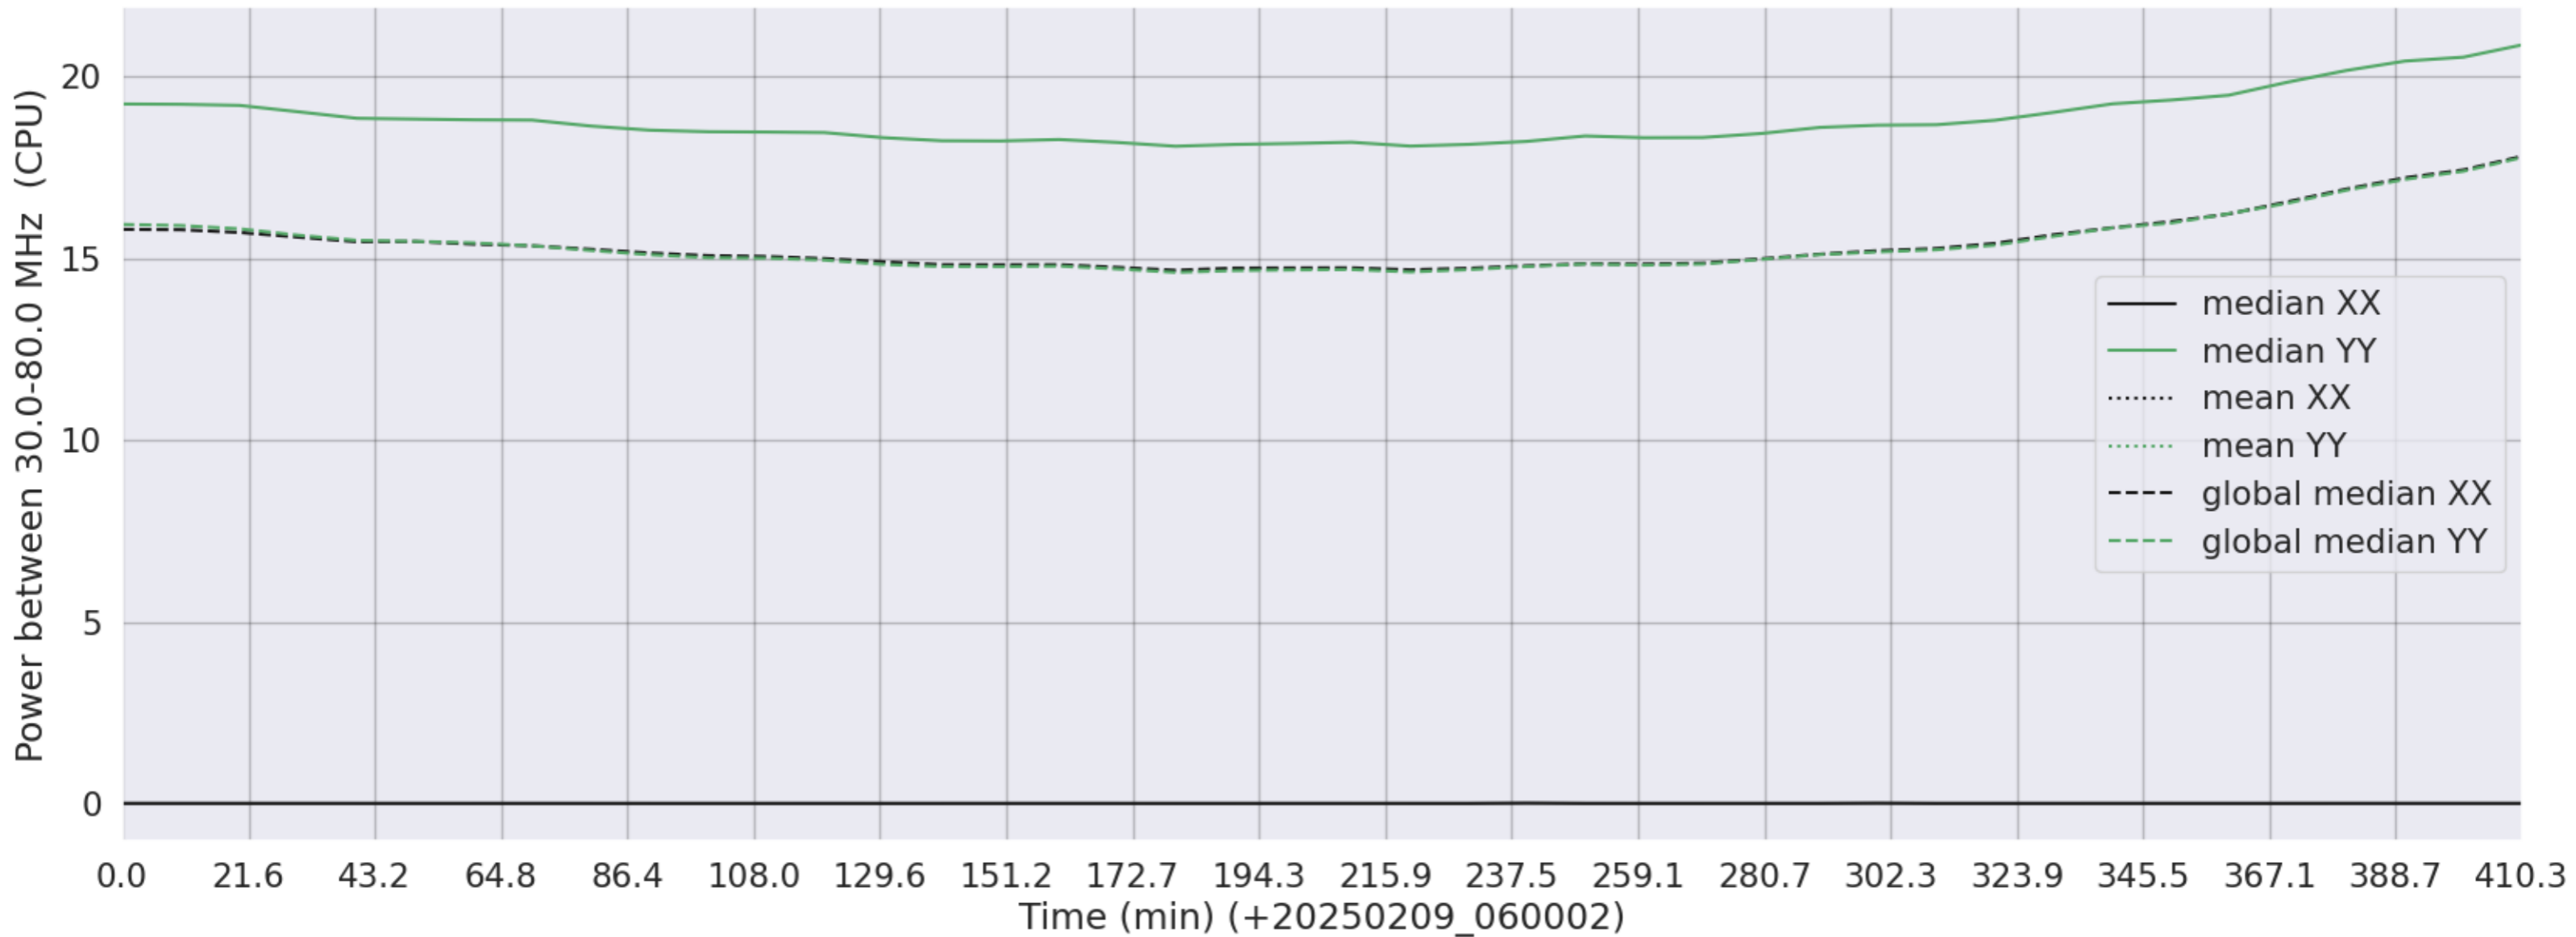

LWA228 - Correlator# 302 - XX FLAGS:Good - YY FLAGS:Good

LWA209 - Correlator# 301 - XX FLAGS:LowPower - YY FLAGS:Good