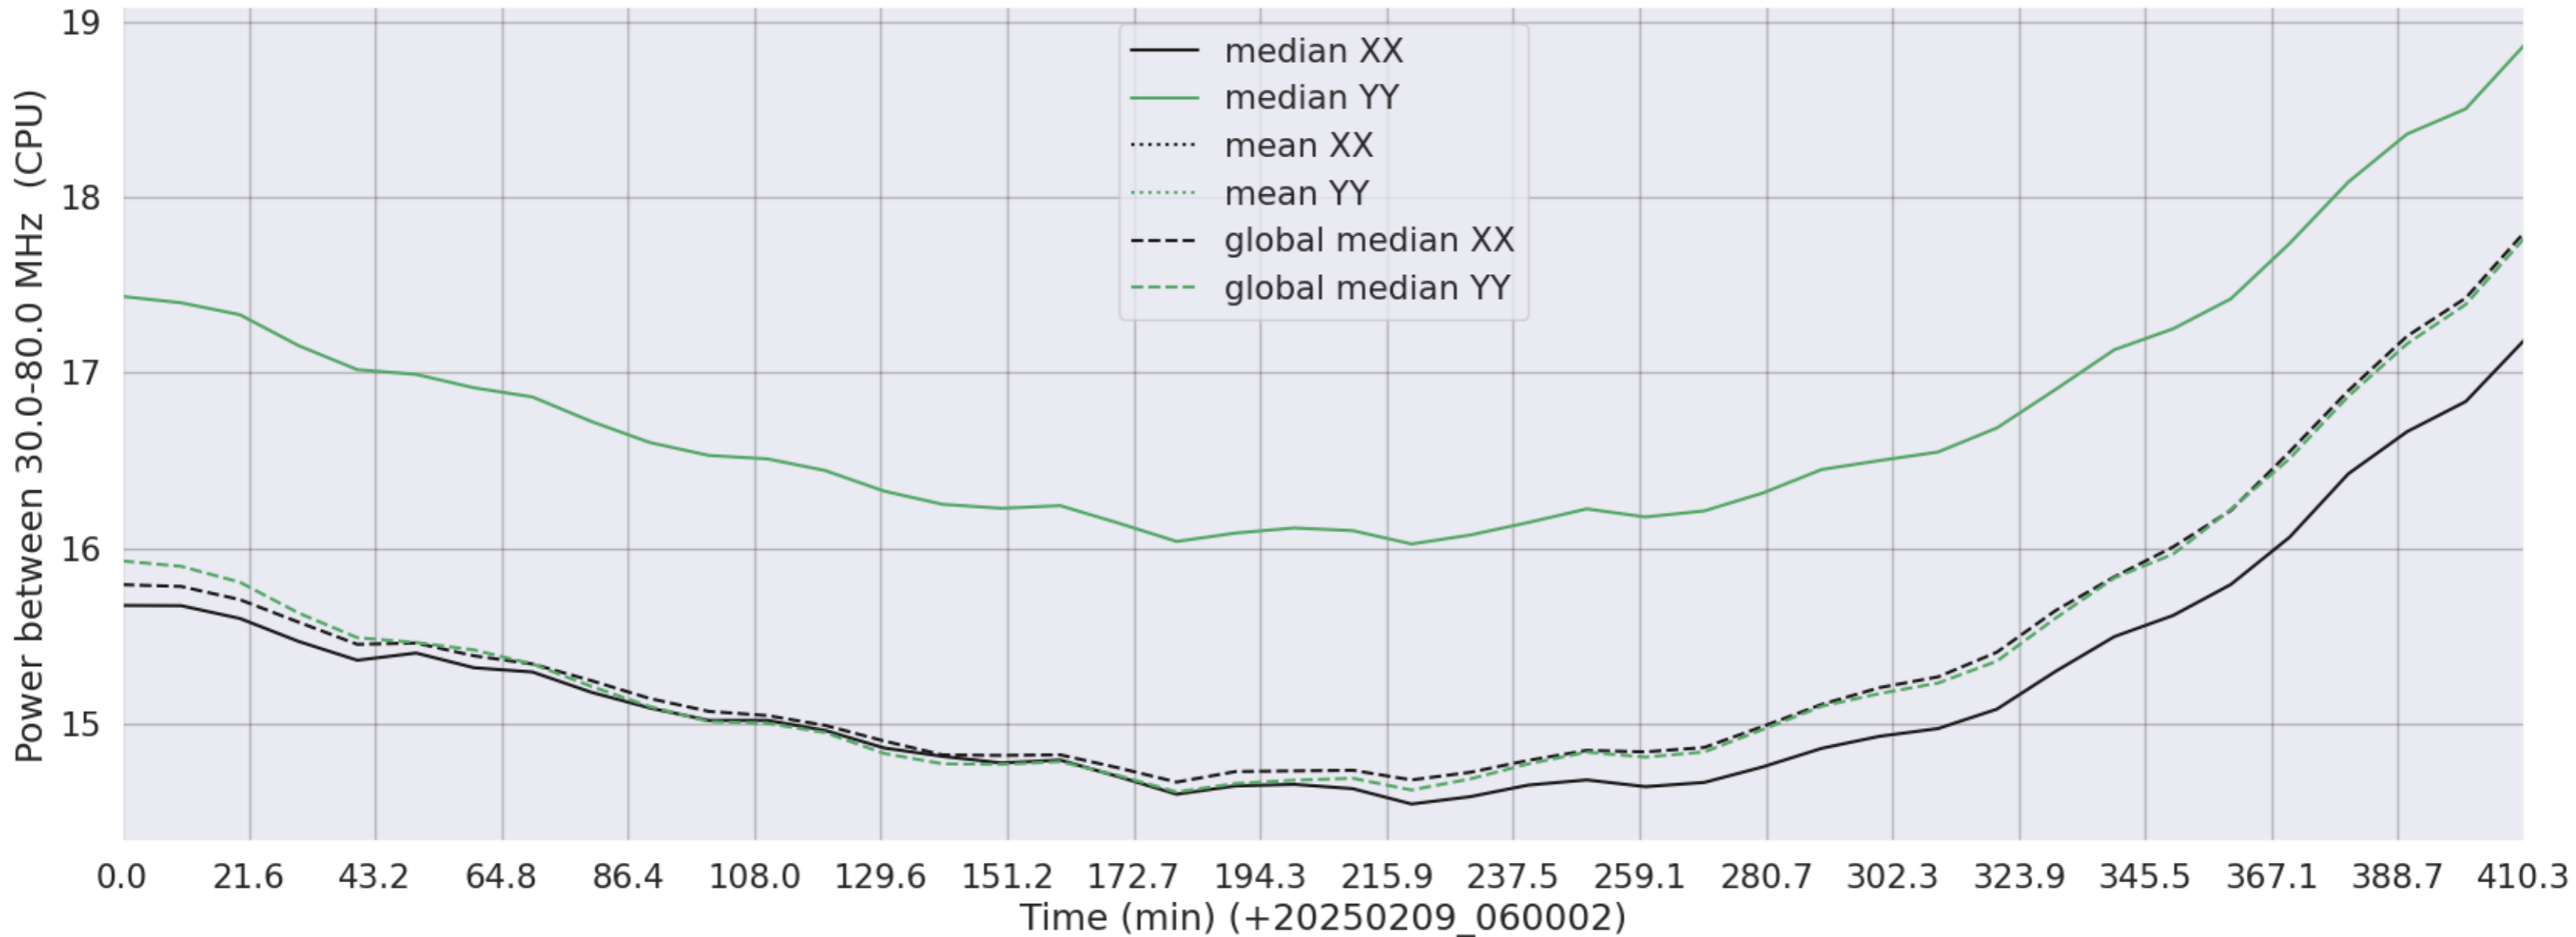

LWA006 - Correlator# 068 - XX FLAGS:Good - YY FLAGS:Good

LWA005 - Correlator# 069 - XX FLAGS:Good - YY FLAGS:LowPower

LWA009 - Correlator# 070 - XX FLAGS:Good - YY FLAGS:Good

LWA007 - Correlator# 071 - XX FLAGS:Good - YY FLAGS:Good