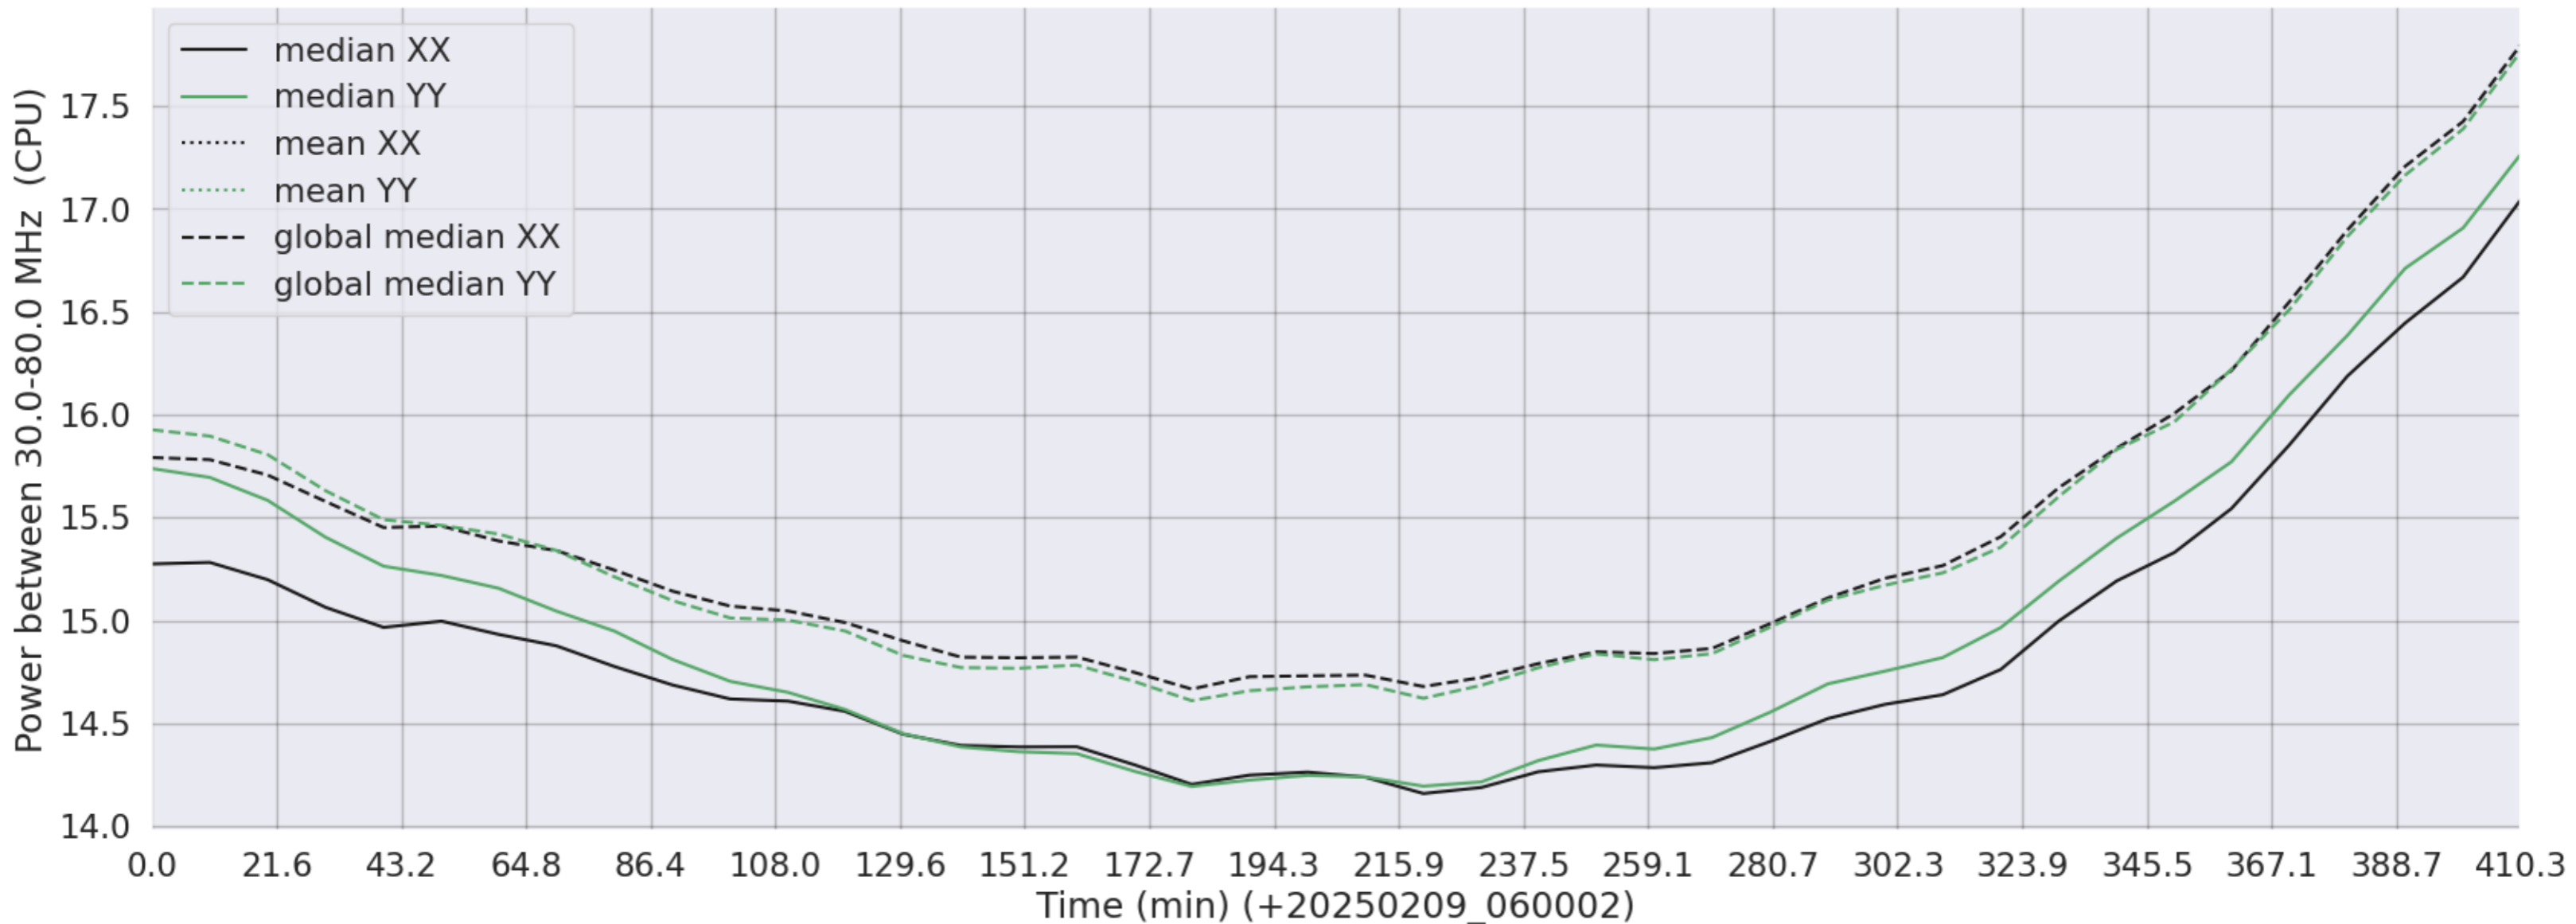

LWA022 - Correlator# 104 - XX FLAGS:Good - YY FLAGS:Good

LWA021 - Correlator# 105 - XX FLAGS:Good - YY FLAGS:Good

LWA024 - Correlator# 106 - XX FLAGS:Good - YY FLAGS:Good

LWA023 - Correlator# 107 - XX FLAGS:Good - YY FLAGS:Good