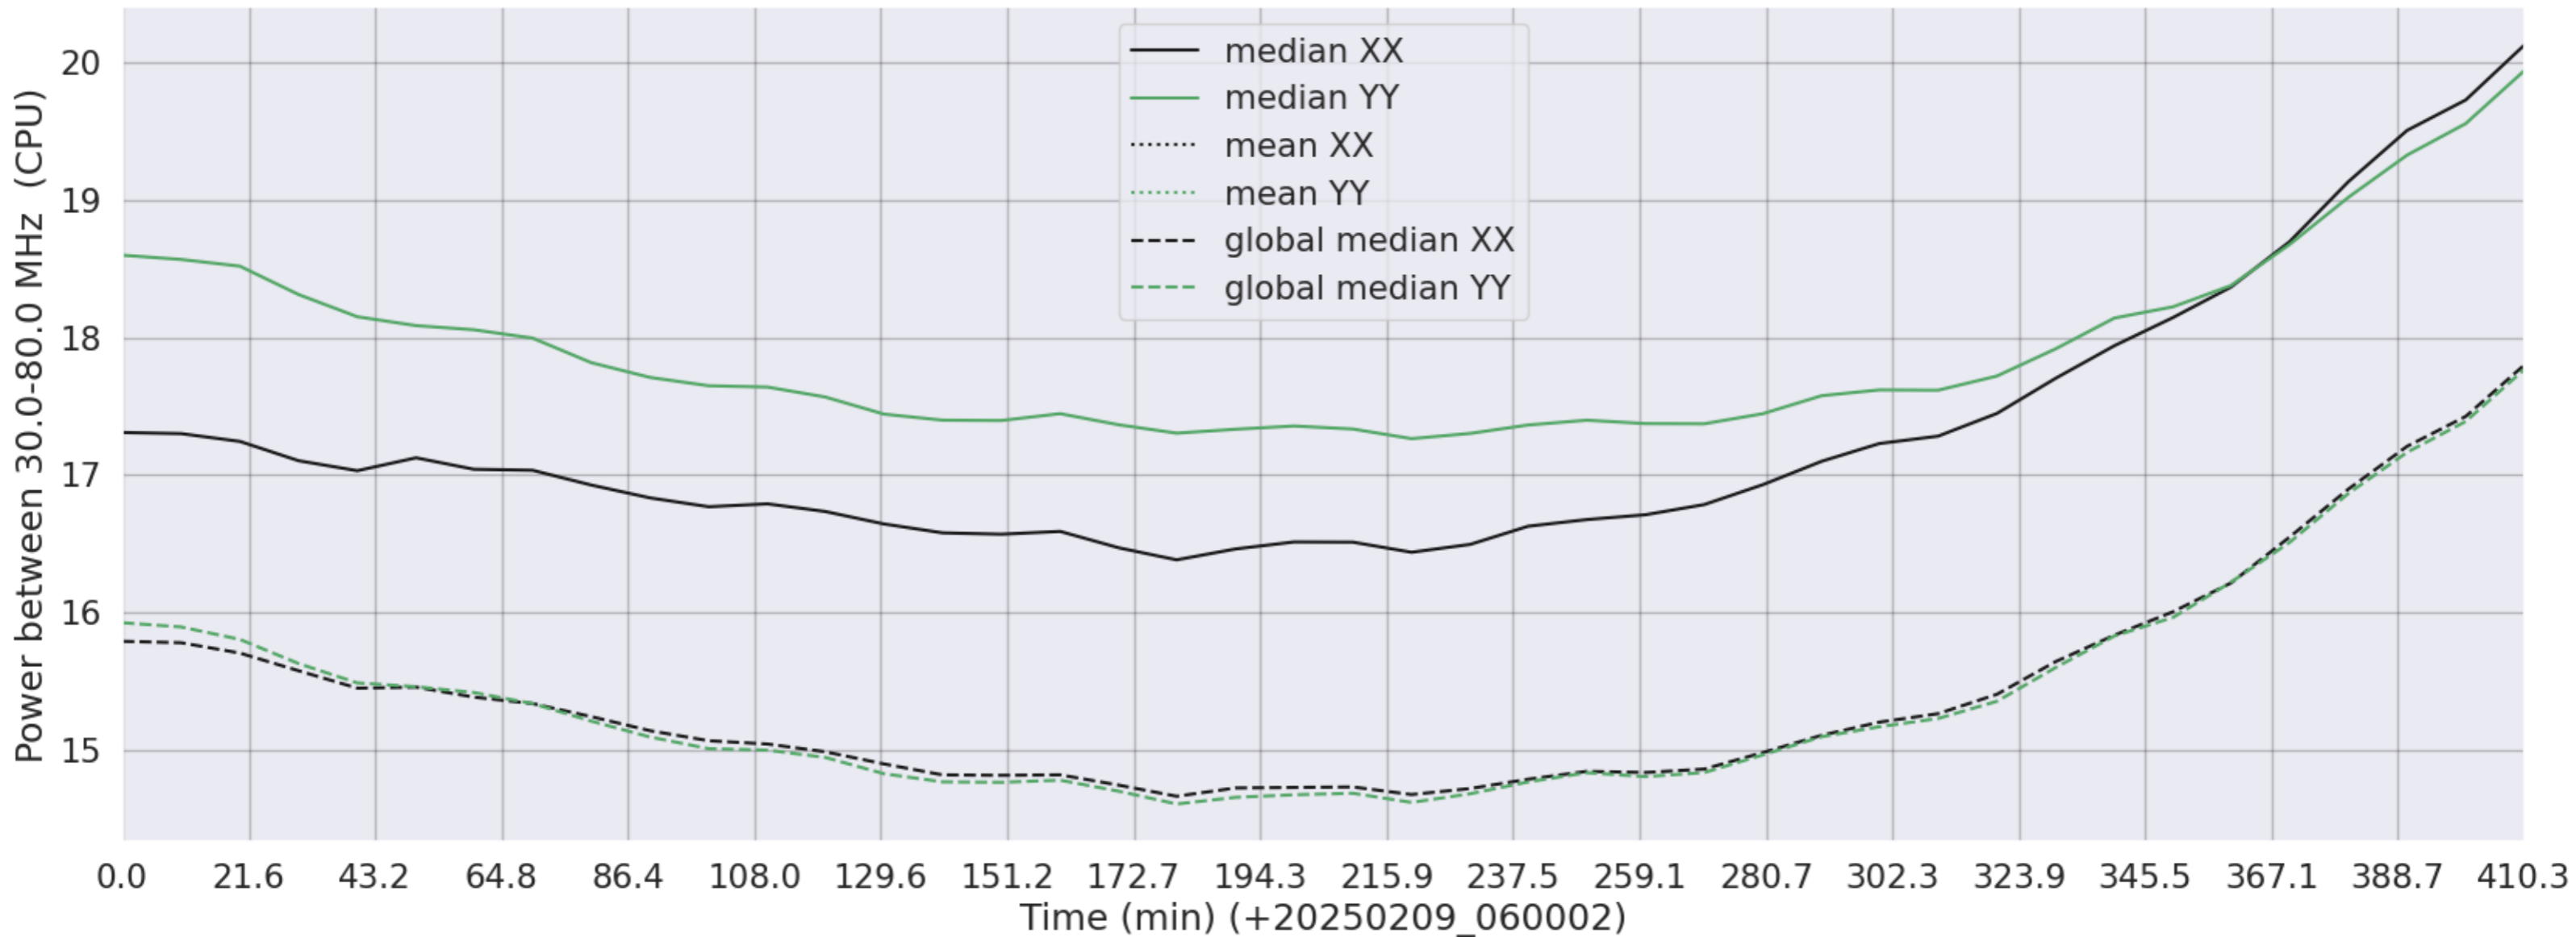

LWA276 - Correlator# 006 - XX FLAGS:Good - YY FLAGS:Good

LWA269 - Correlator# 005 - XX FLAGS:Good - YY FLAGS:Good