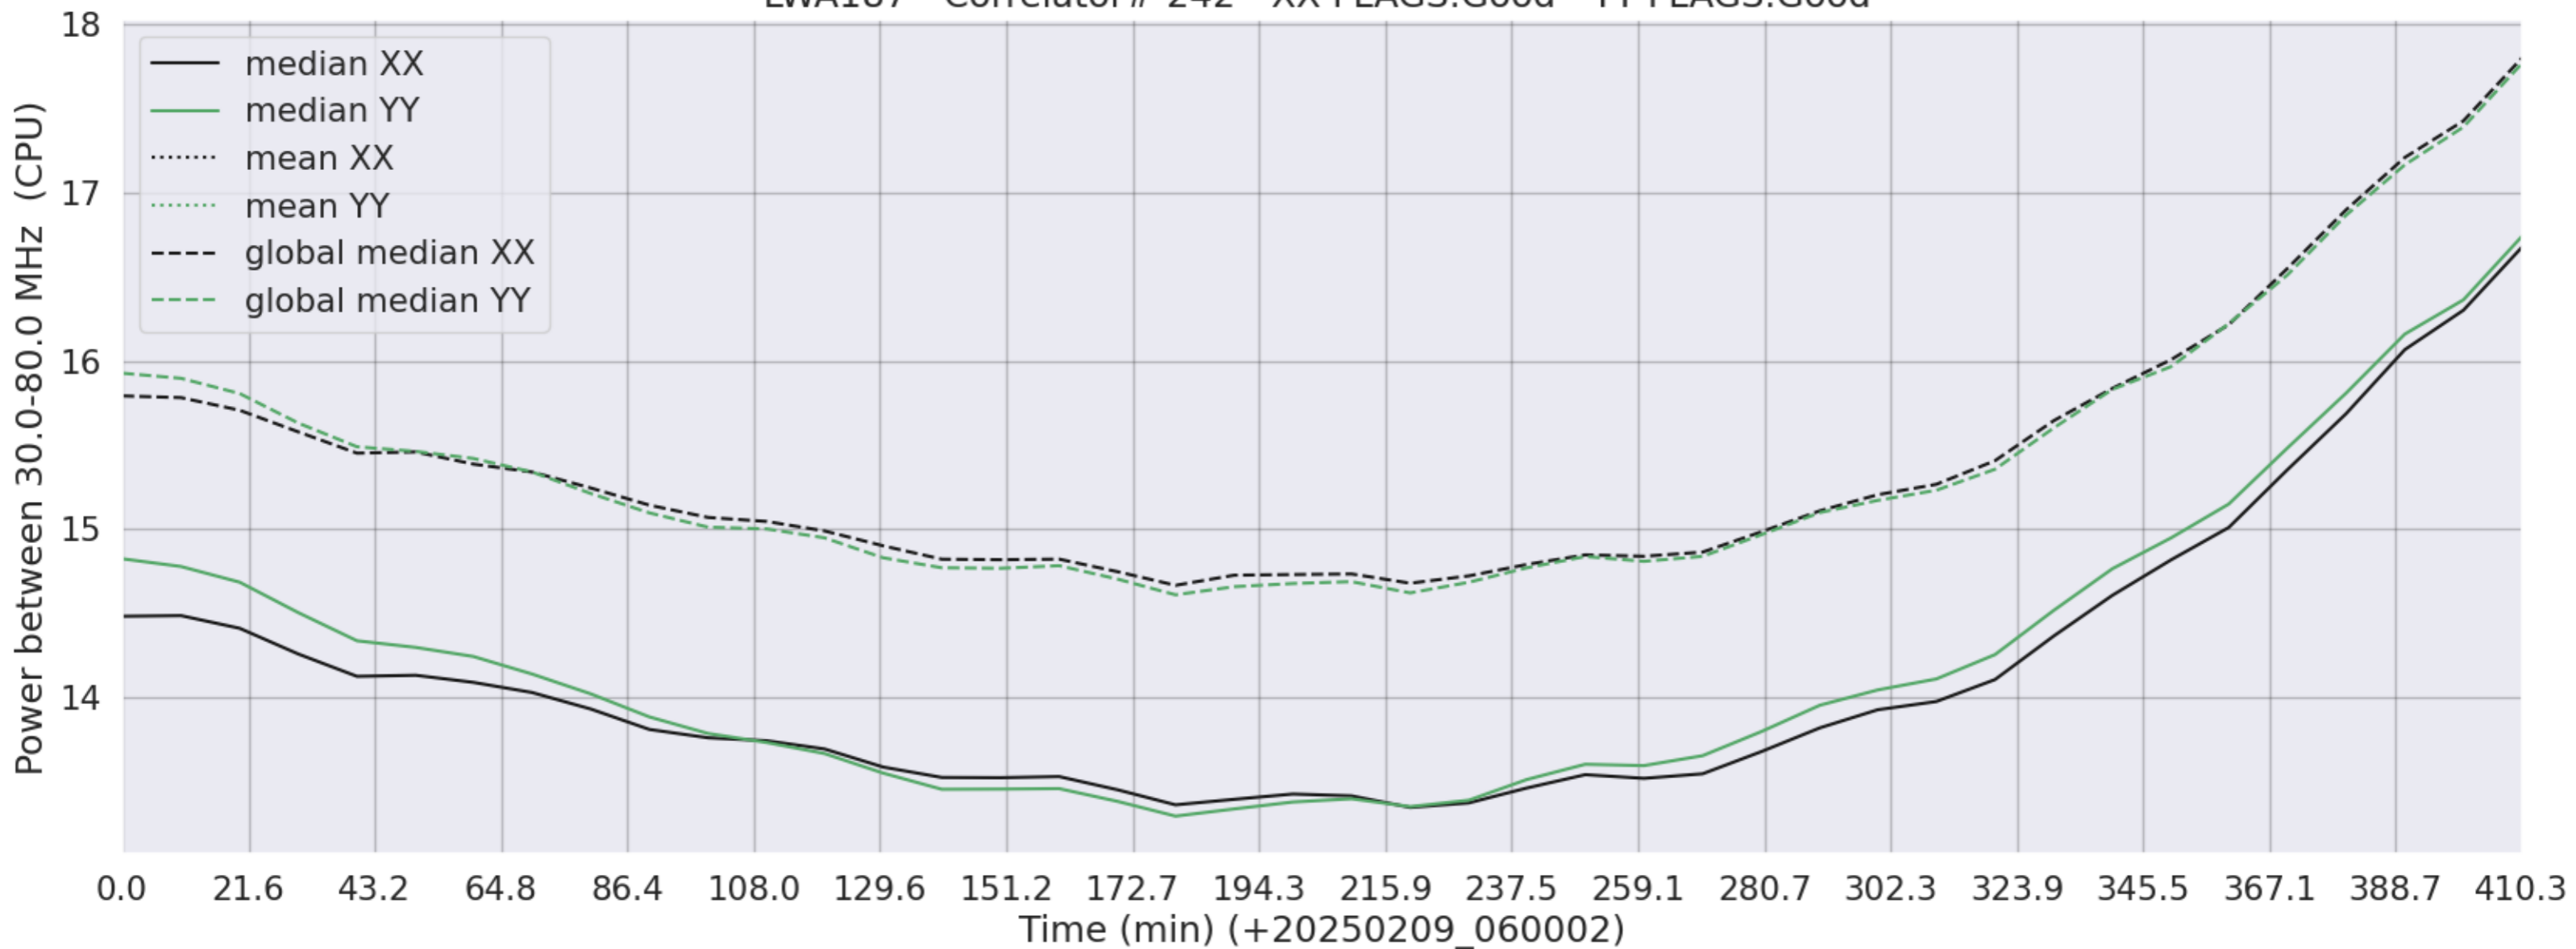

LWA186 - Correlator# 243 - XX FLAGS:Good - YY FLAGS:LowPower

LWA187 - Correlator# 242 - XX FLAGS:Good - YY FLAGS:Good