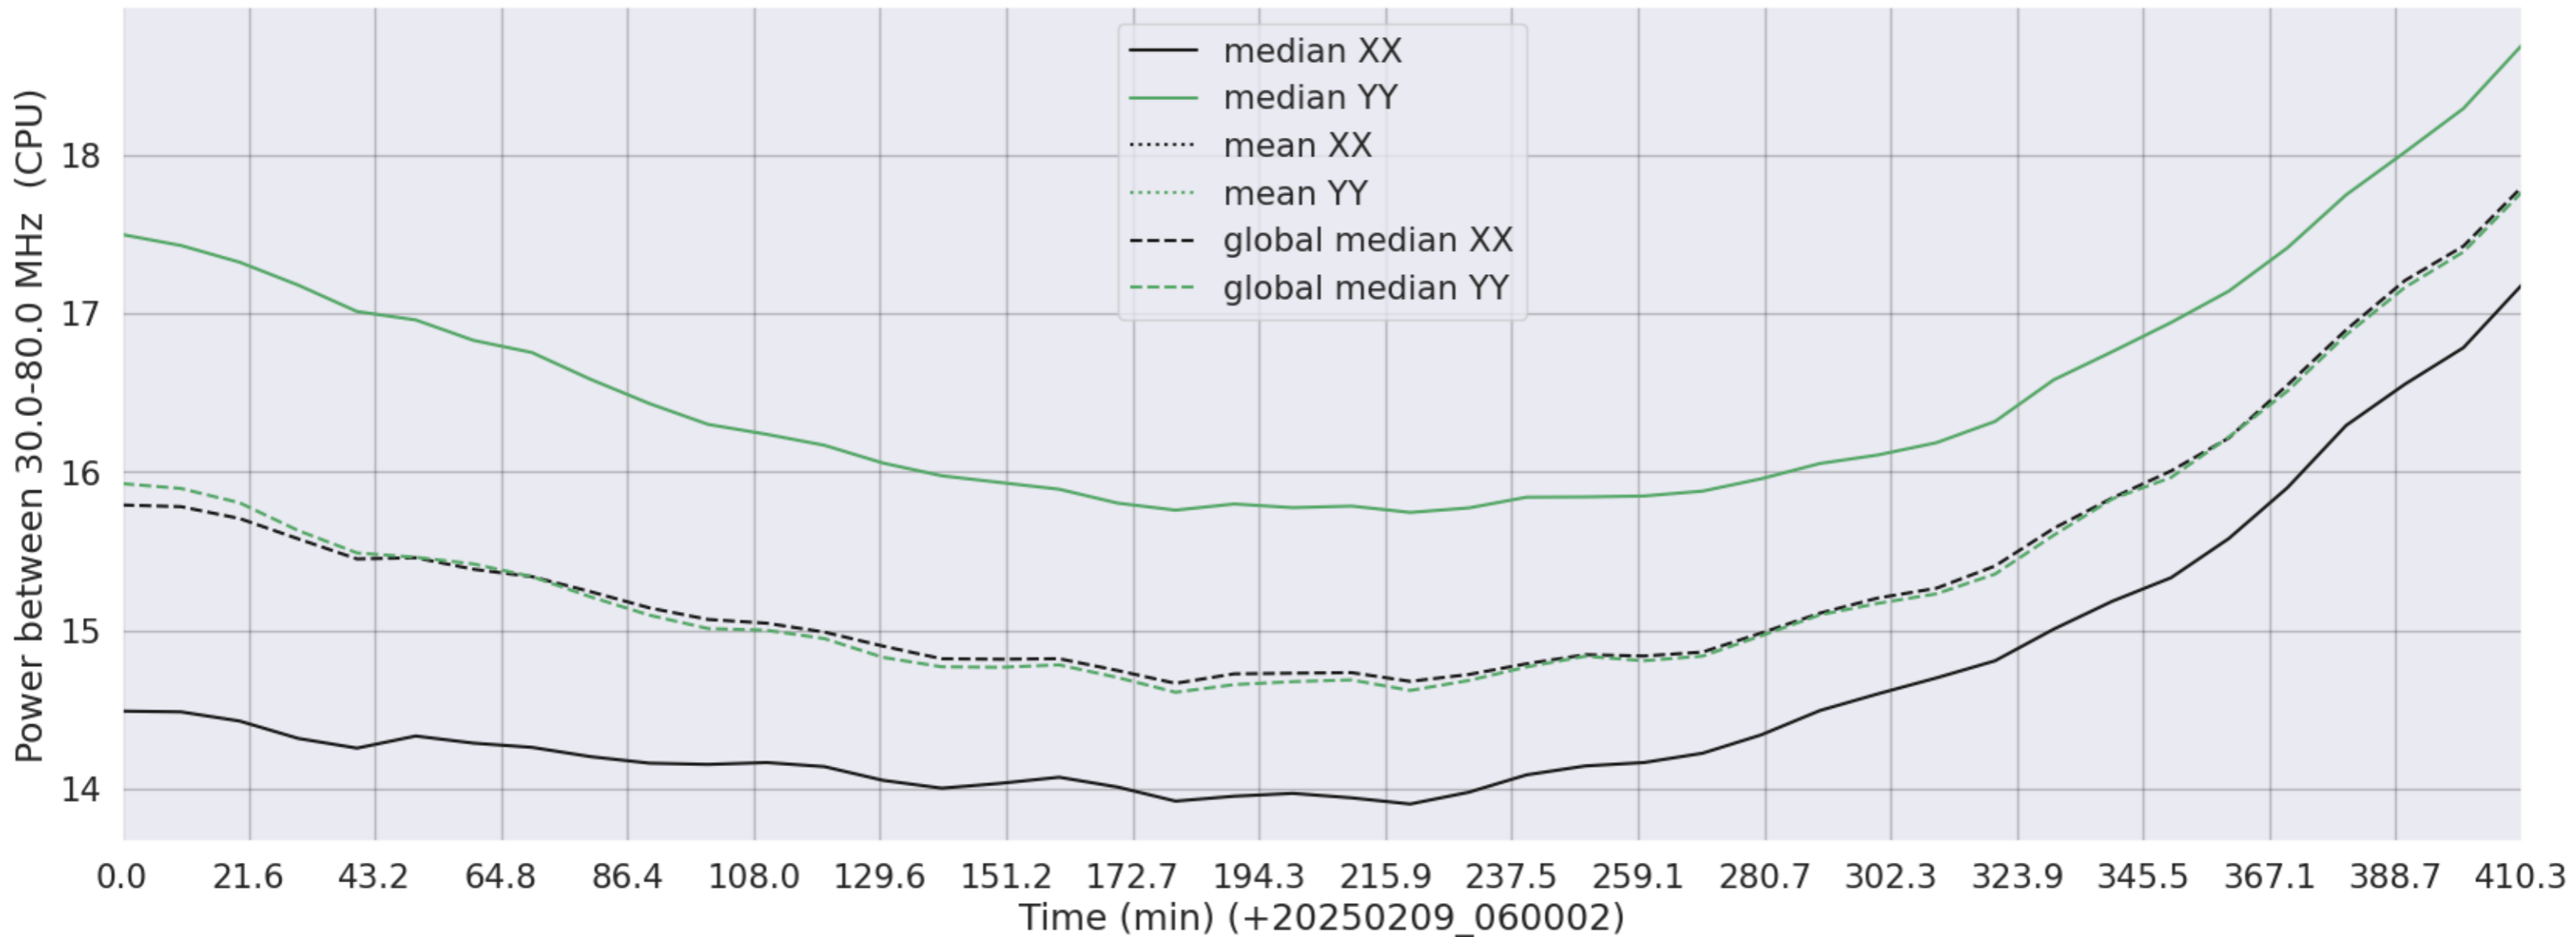

LWA320 - Correlator# 054 - XX FLAGS:Good - YY FLAGS:Good

LWA306 - Correlator# 053 - XX FLAGS:Good - YY FLAGS:Good