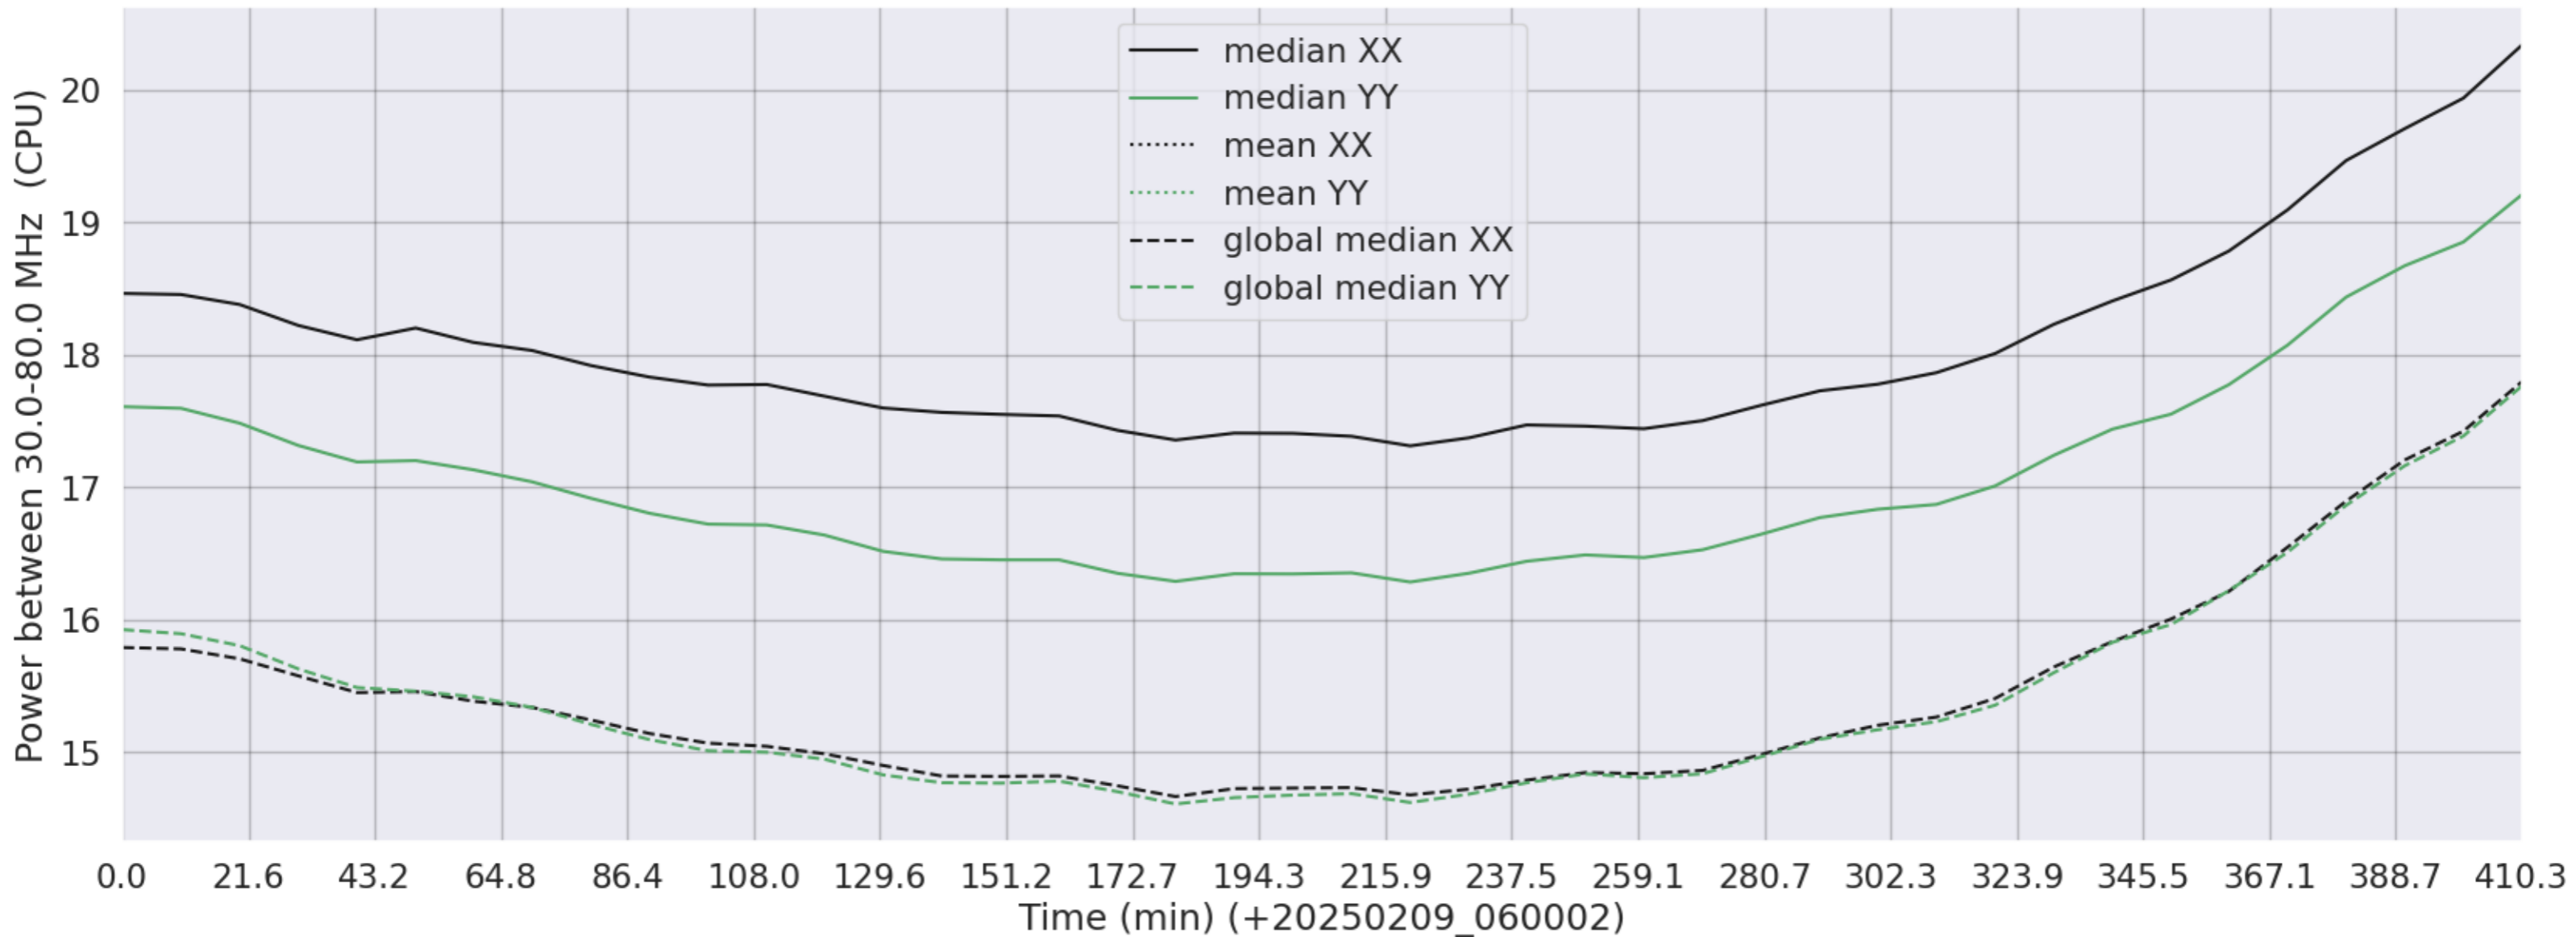

LWA067 - Correlator# 167 - XX FLAGS:Good - YY FLAGS:Good

LWA068 - Correlator# 166 - XX FLAGS:Good - YY FLAGS:Good