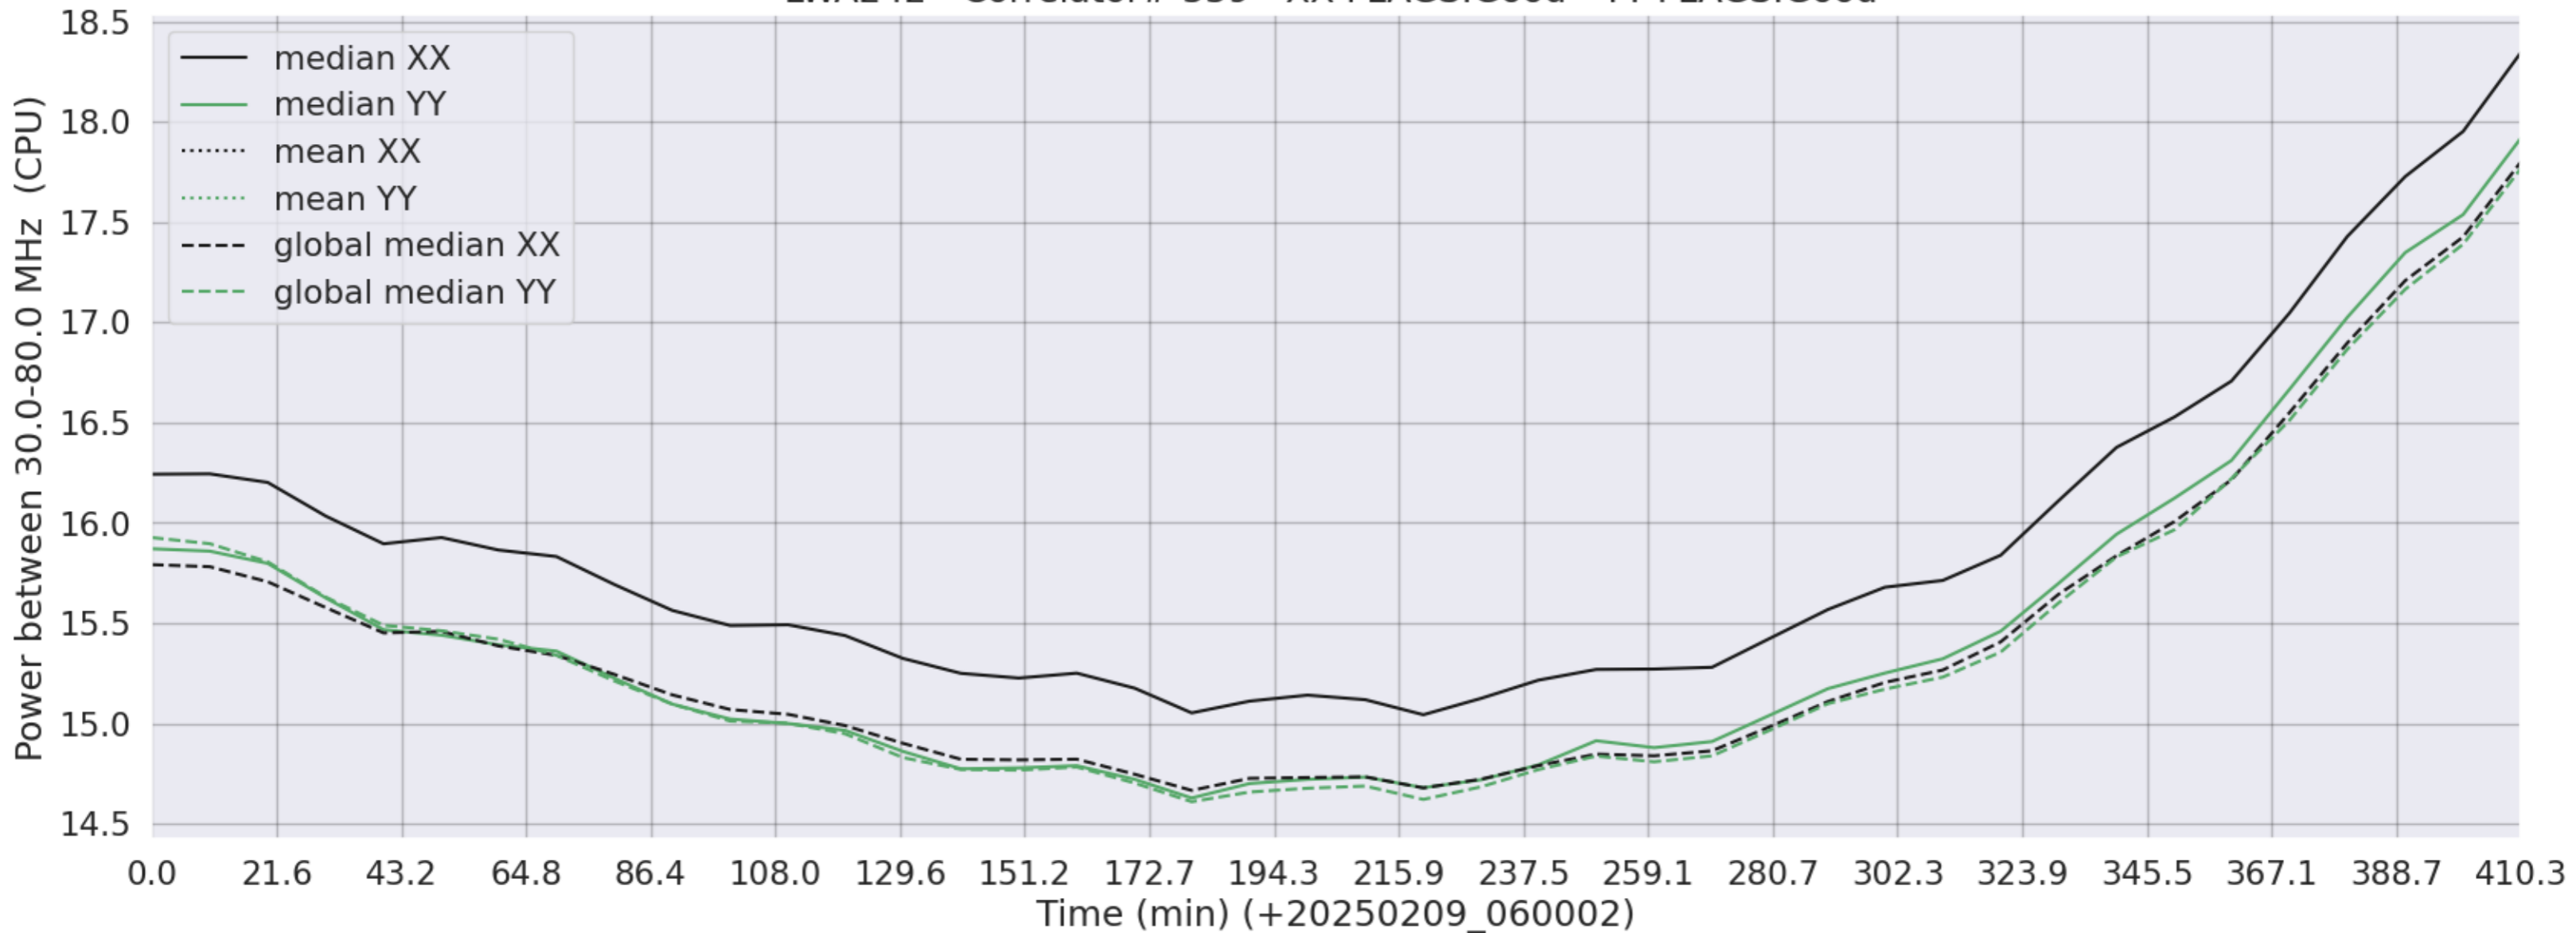

LWA241 - Correlator# 336 - XX FLAGS:Good - YY FLAGS:Good

LWA223 - Correlator# 337 - XX FLAGS:Good - YY FLAGS:Good

LWA244 - Correlator# 338 - XX FLAGS:Good - YY FLAGS:Good

LWA242 - Correlator# 339 - XX FLAGS:Good - YY FLAGS:Good