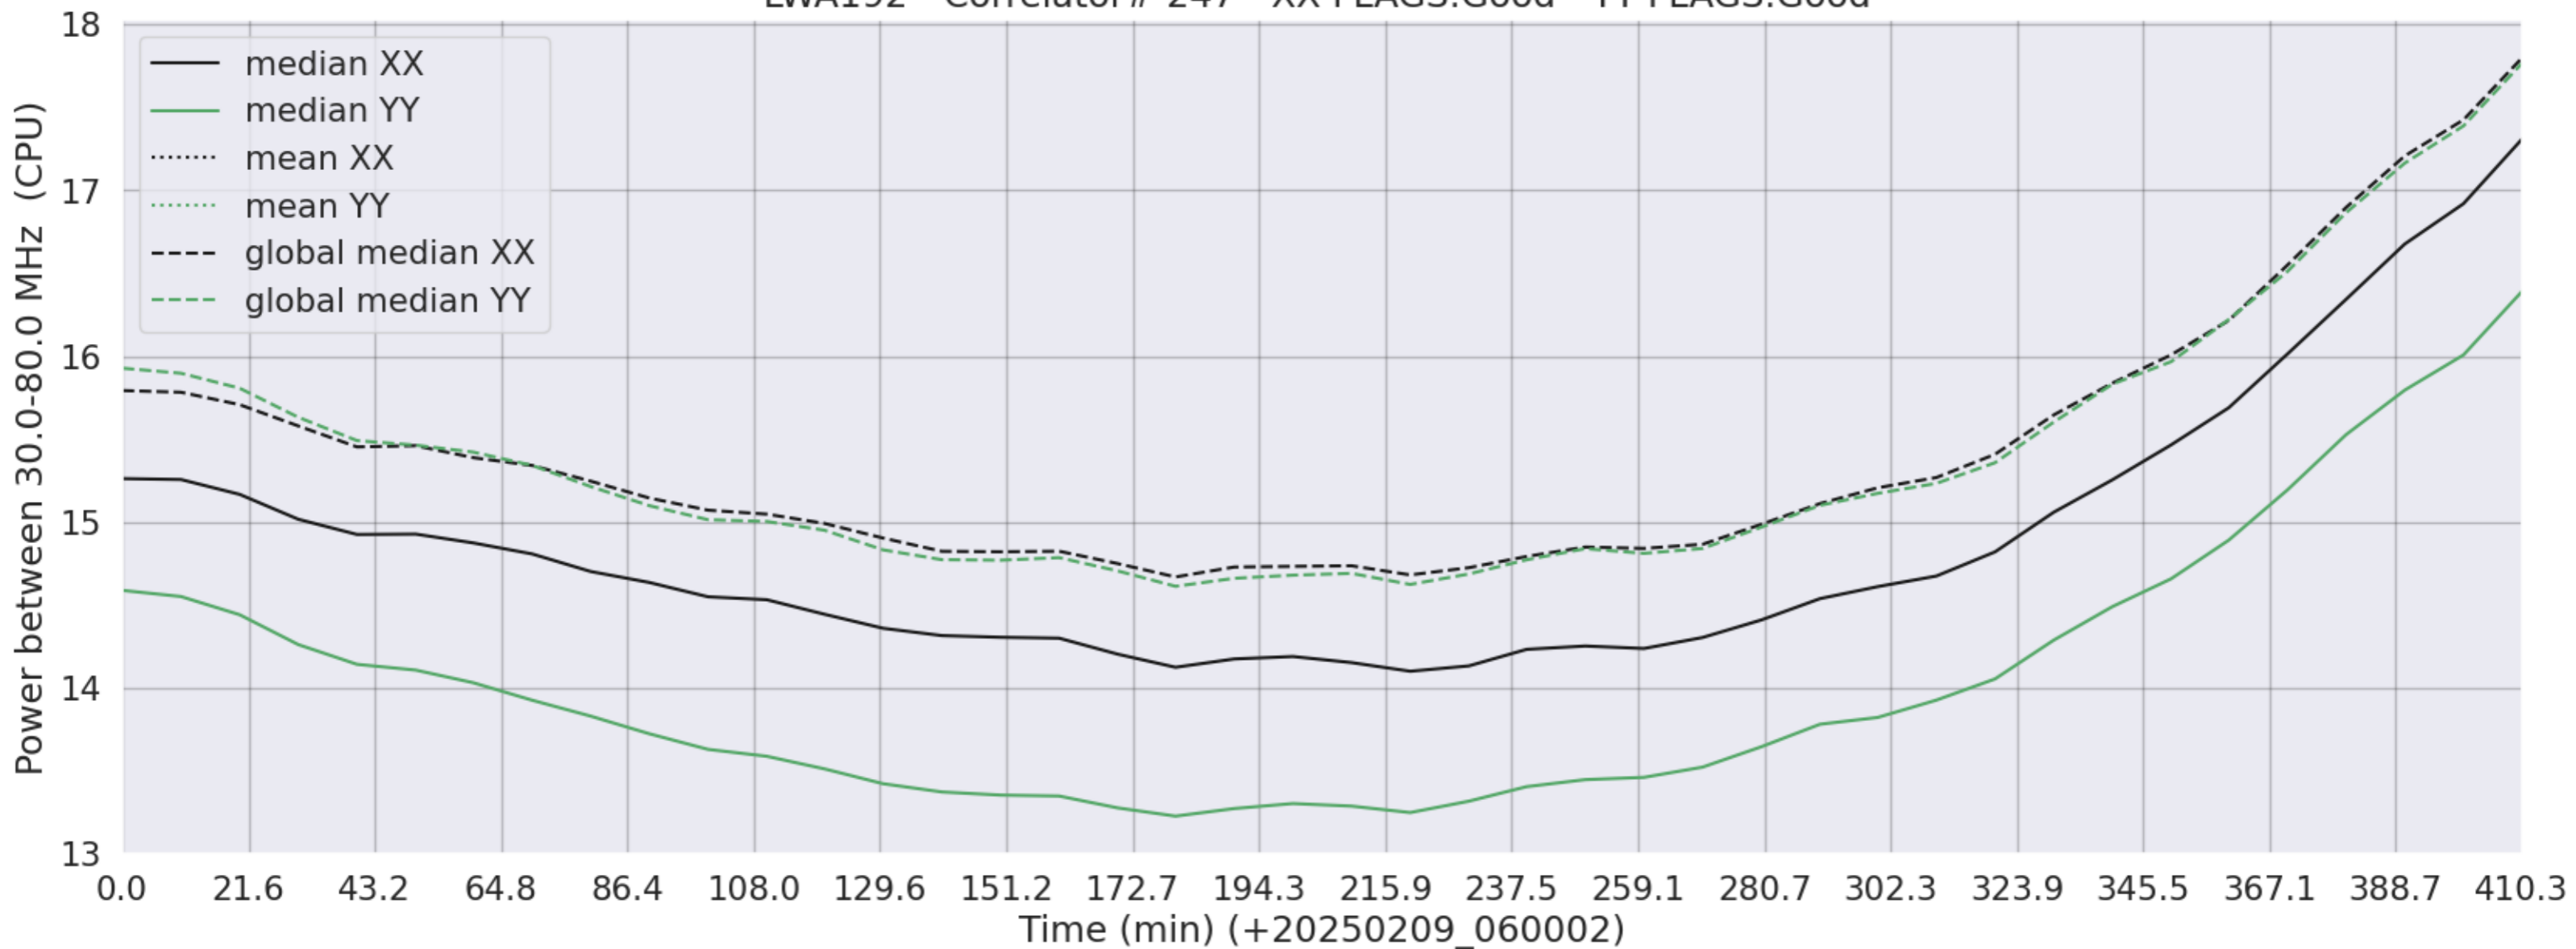

LWA190 - Correlator# 244 - XX FLAGS:Good - YY FLAGS:LowPower

LWA189 - Correlator# 245 - XX FLAGS:Good - YY FLAGS:Good

LWA191 - Correlator# 246 - XX FLAGS:Good - YY FLAGS:Good

LWA192 - Correlator# 247 - XX FLAGS:Good - YY FLAGS:Good