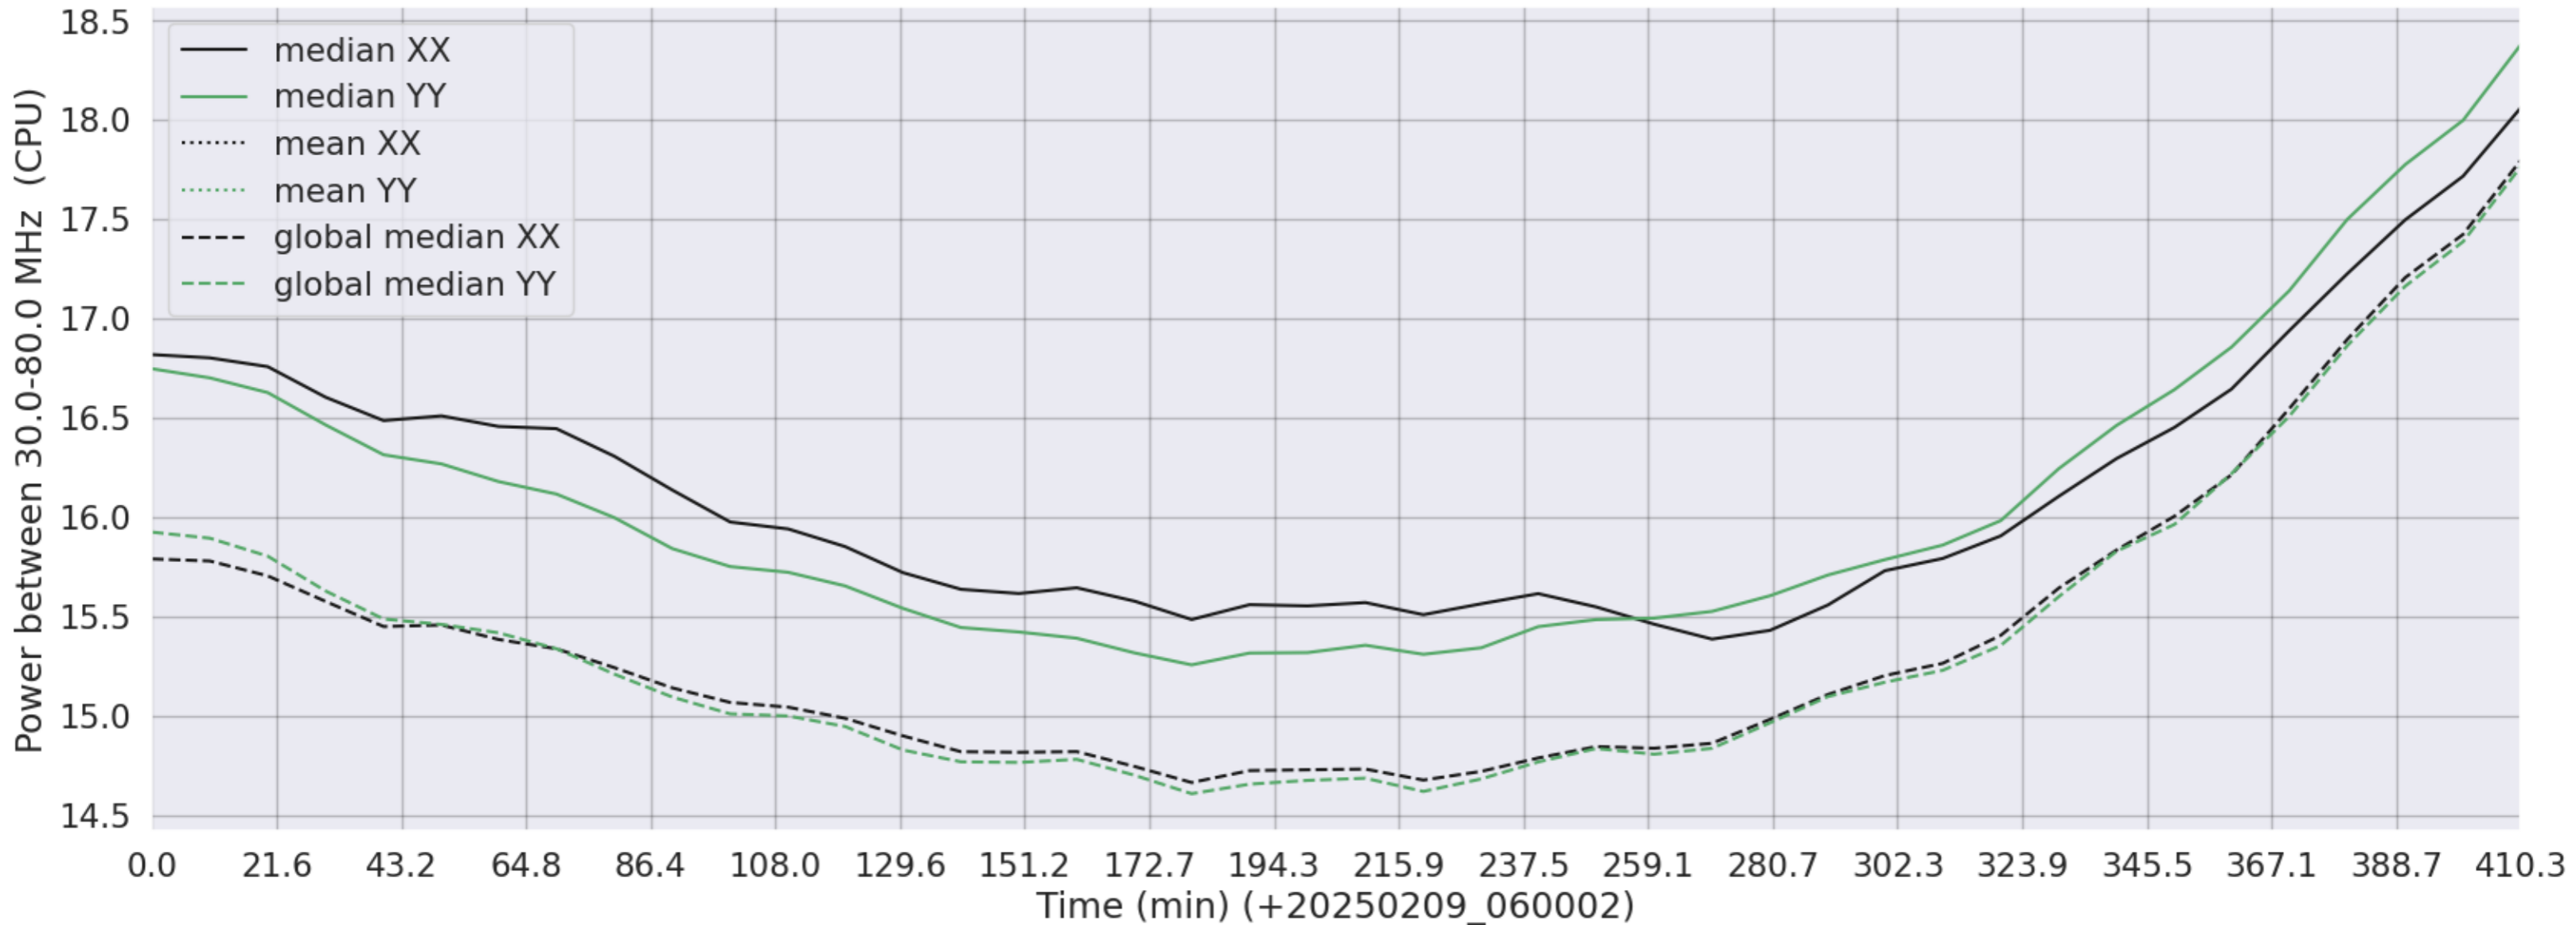

LWA303 - Correlator# 051 - XX FLAGS:Good - YY FLAGS:HighTimeVar

LWA305 - Correlator# 050 - XX FLAGS:Good - YY FLAGS:Good