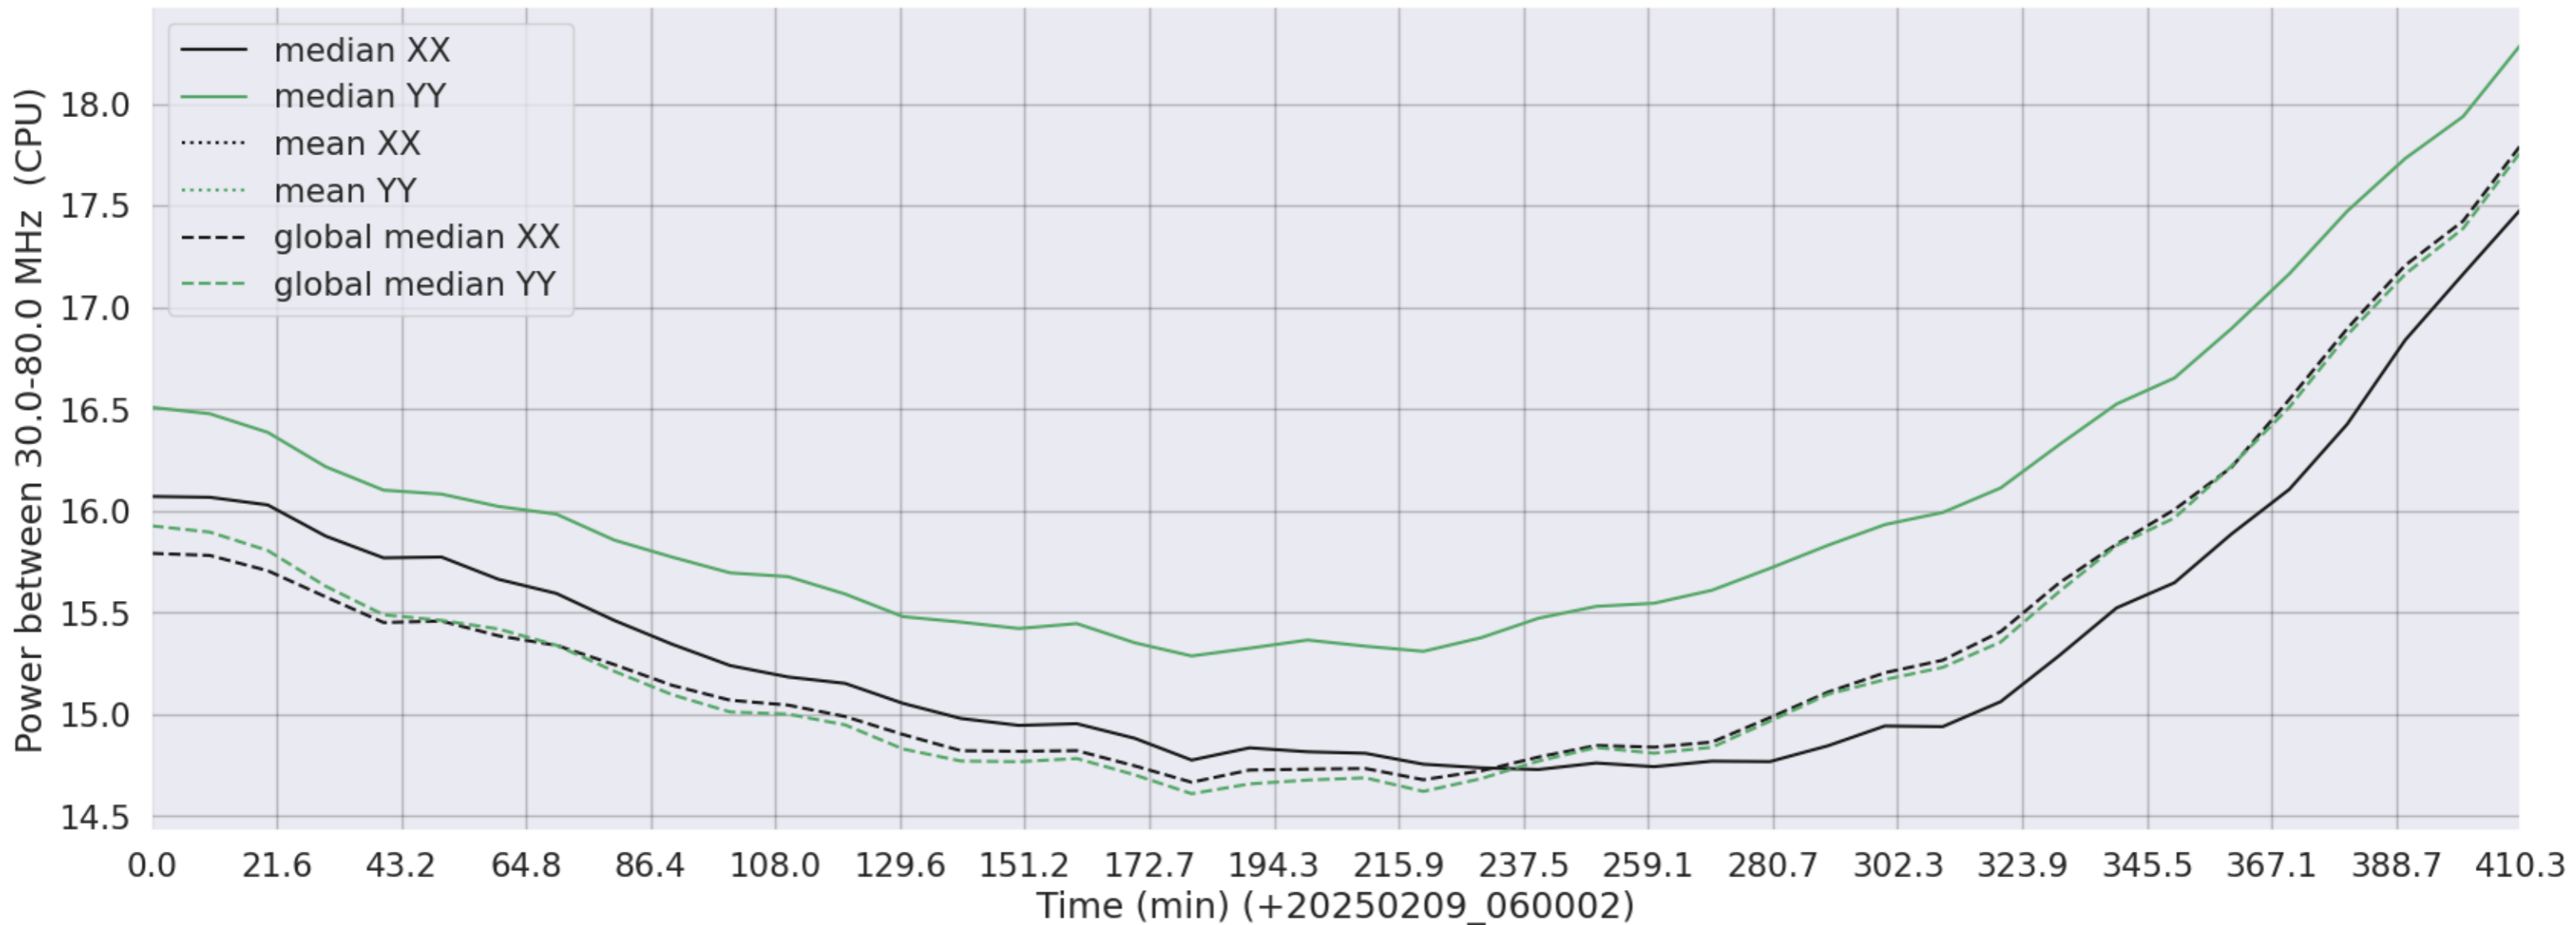

LWA266 - Correlator# 000 - XX FLAGS:Good - YY FLAGS:Good

LWA259 - Correlator# 001 - XX FLAGS:Good - YY FLAGS:Good

LWA268 - Correlator# 002 - XX FLAGS:Good - YY FLAGS:Good

LWA267 - Correlator# 003 - XX FLAGS:Good - YY FLAGS:Good