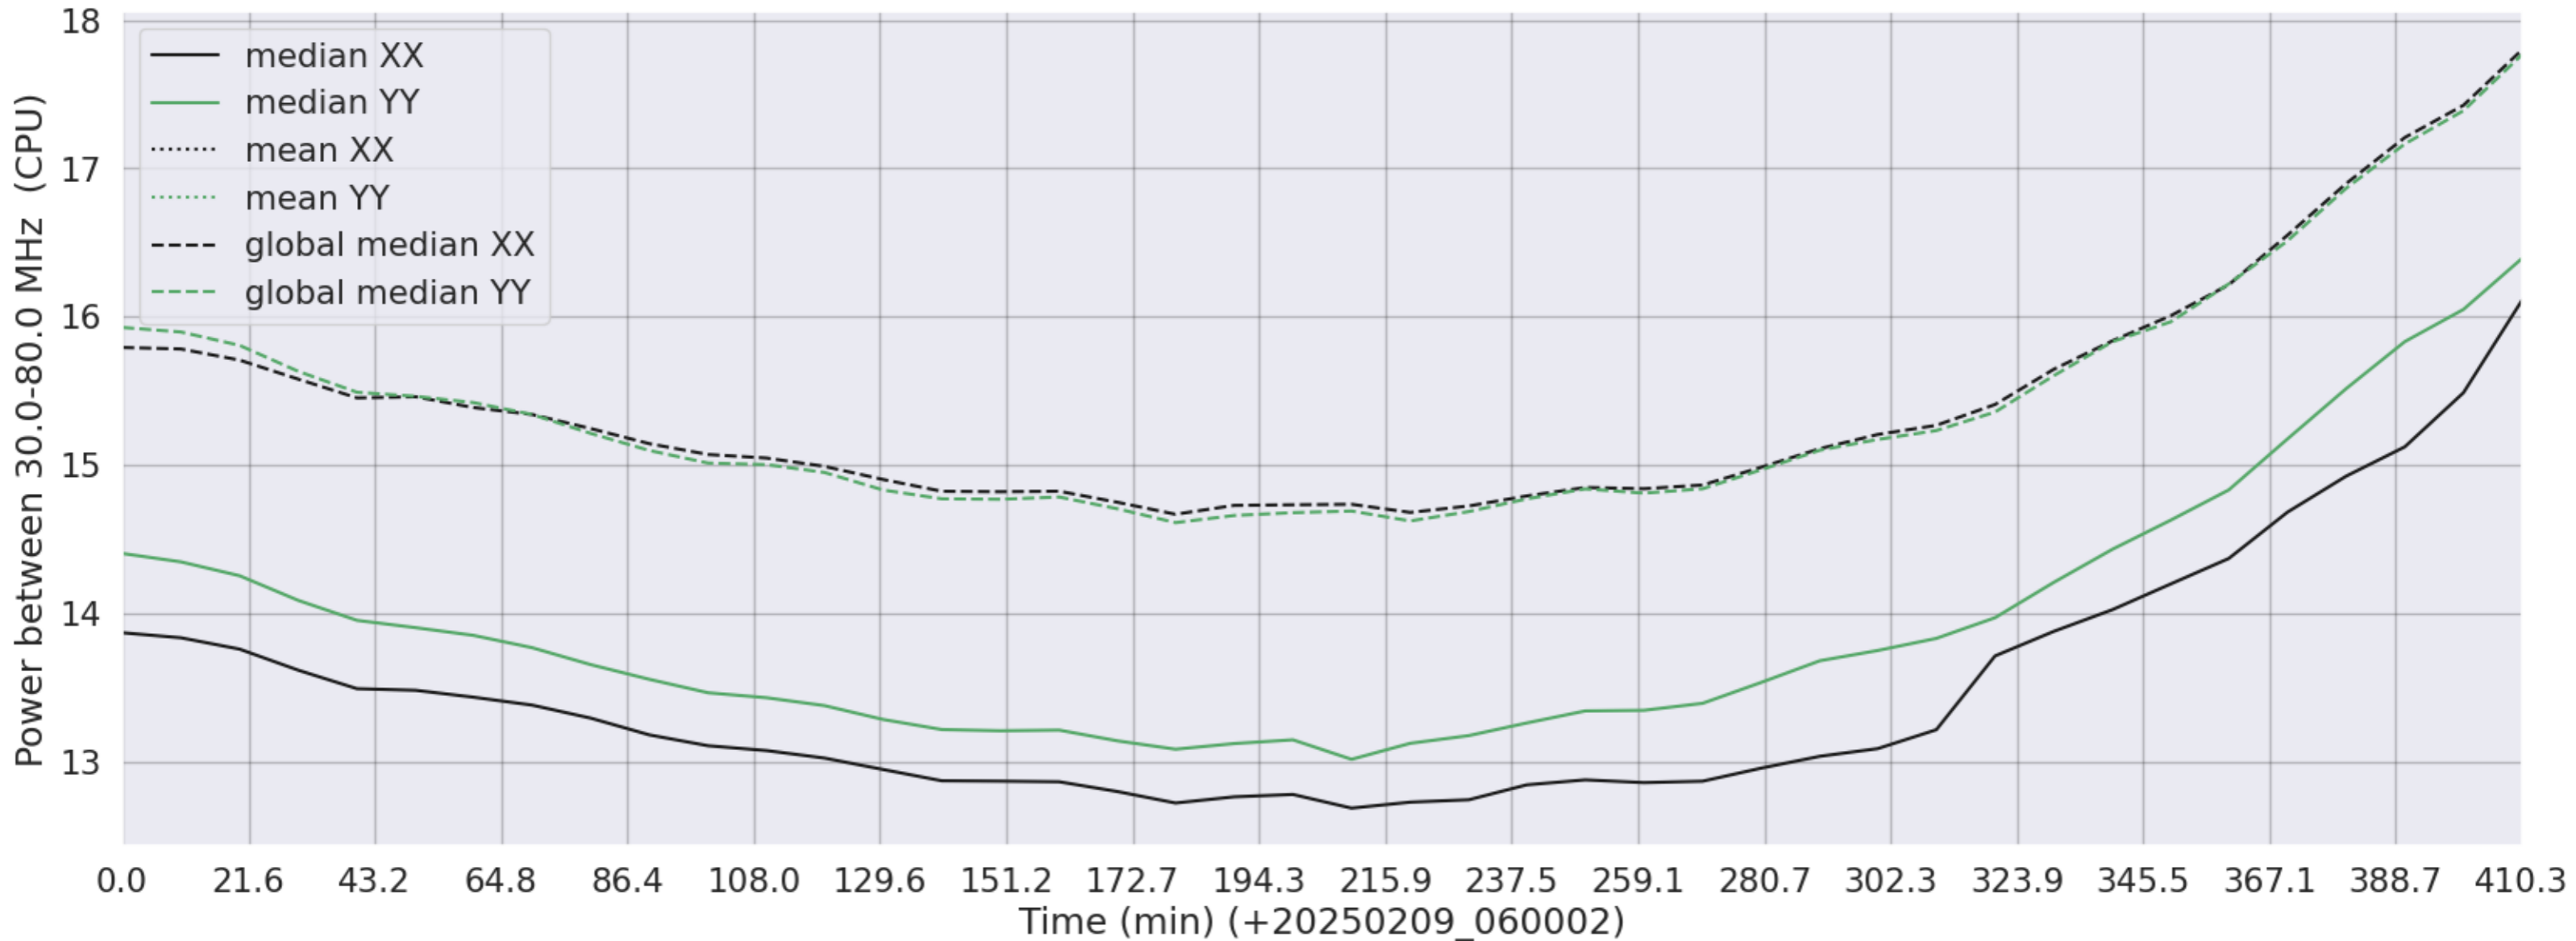

LWA121 - Correlator# 153 - XX FLAGS:Good - YY FLAGS:Good

LWA122 - Correlator# 152 - XX FLAGS:Good - YY FLAGS:Good