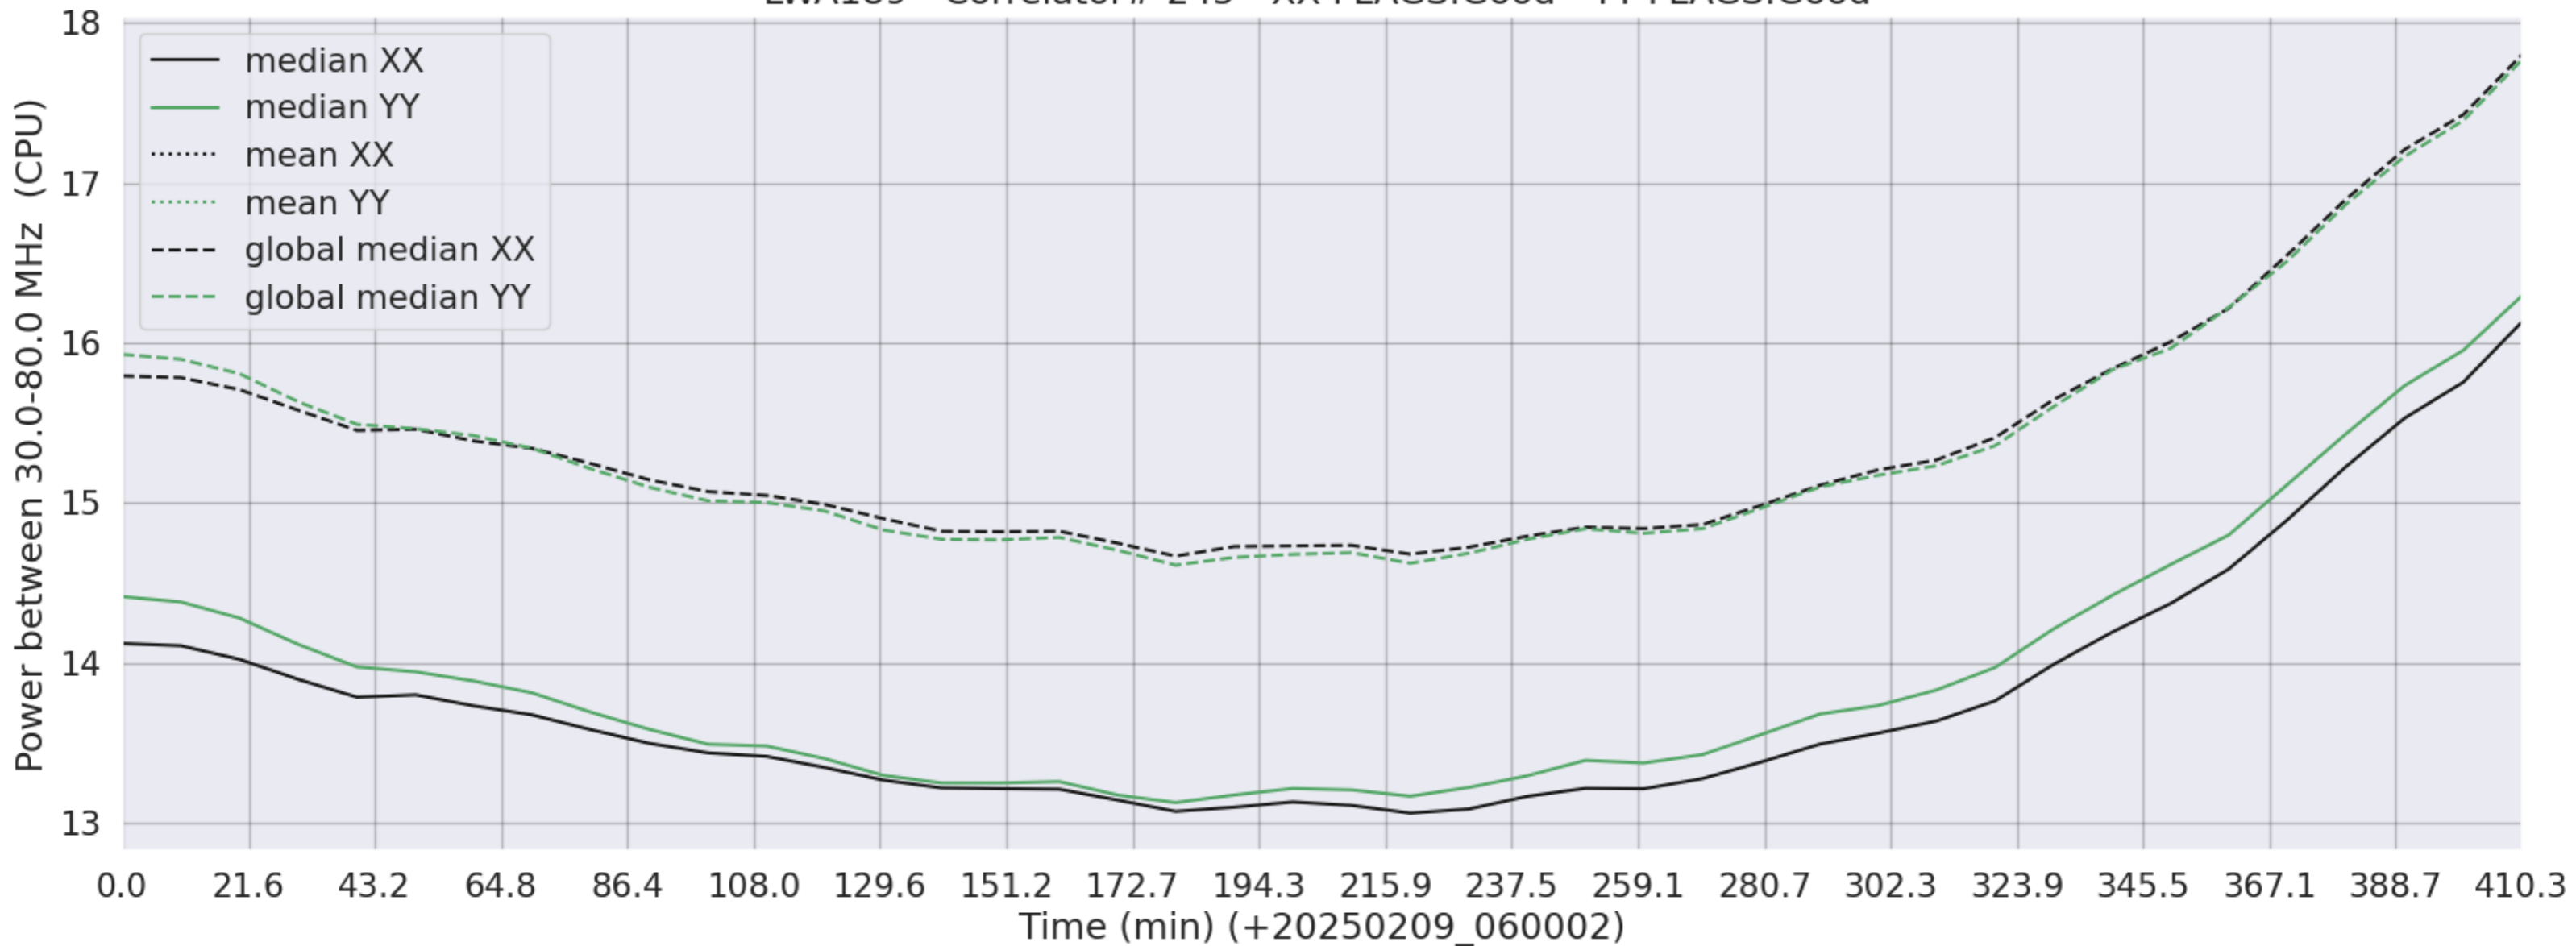

LWA191 - Correlator# 246 - XX FLAGS:Good - YY FLAGS:Good

LWA189 - Correlator# 245 - XX FLAGS:Good - YY FLAGS:Good