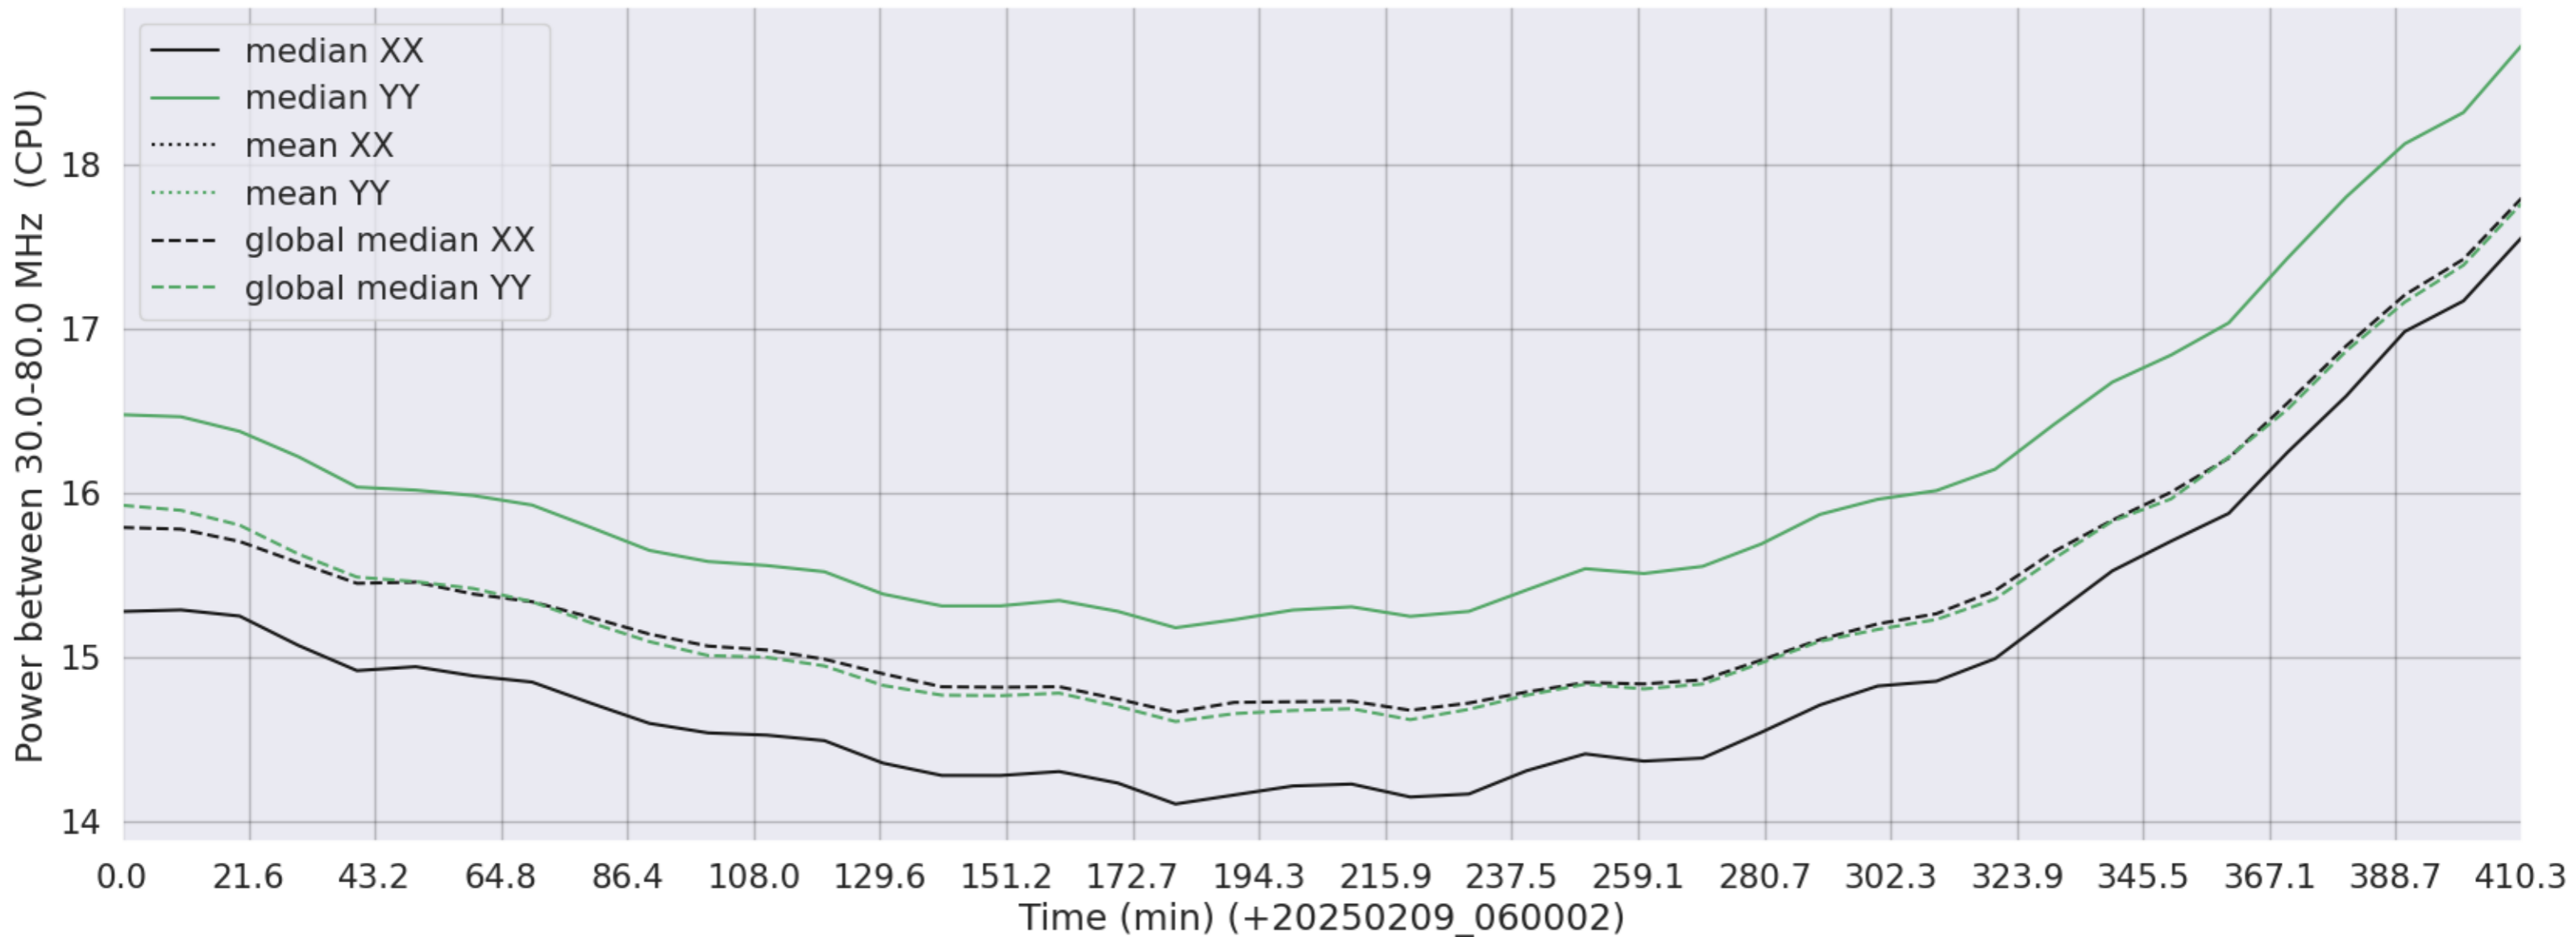

LWA223 - Correlator# 337 - XX FLAGS:Good - YY FLAGS:Good

LWA241 - Correlator# 336 - XX FLAGS:Good - YY FLAGS:Good