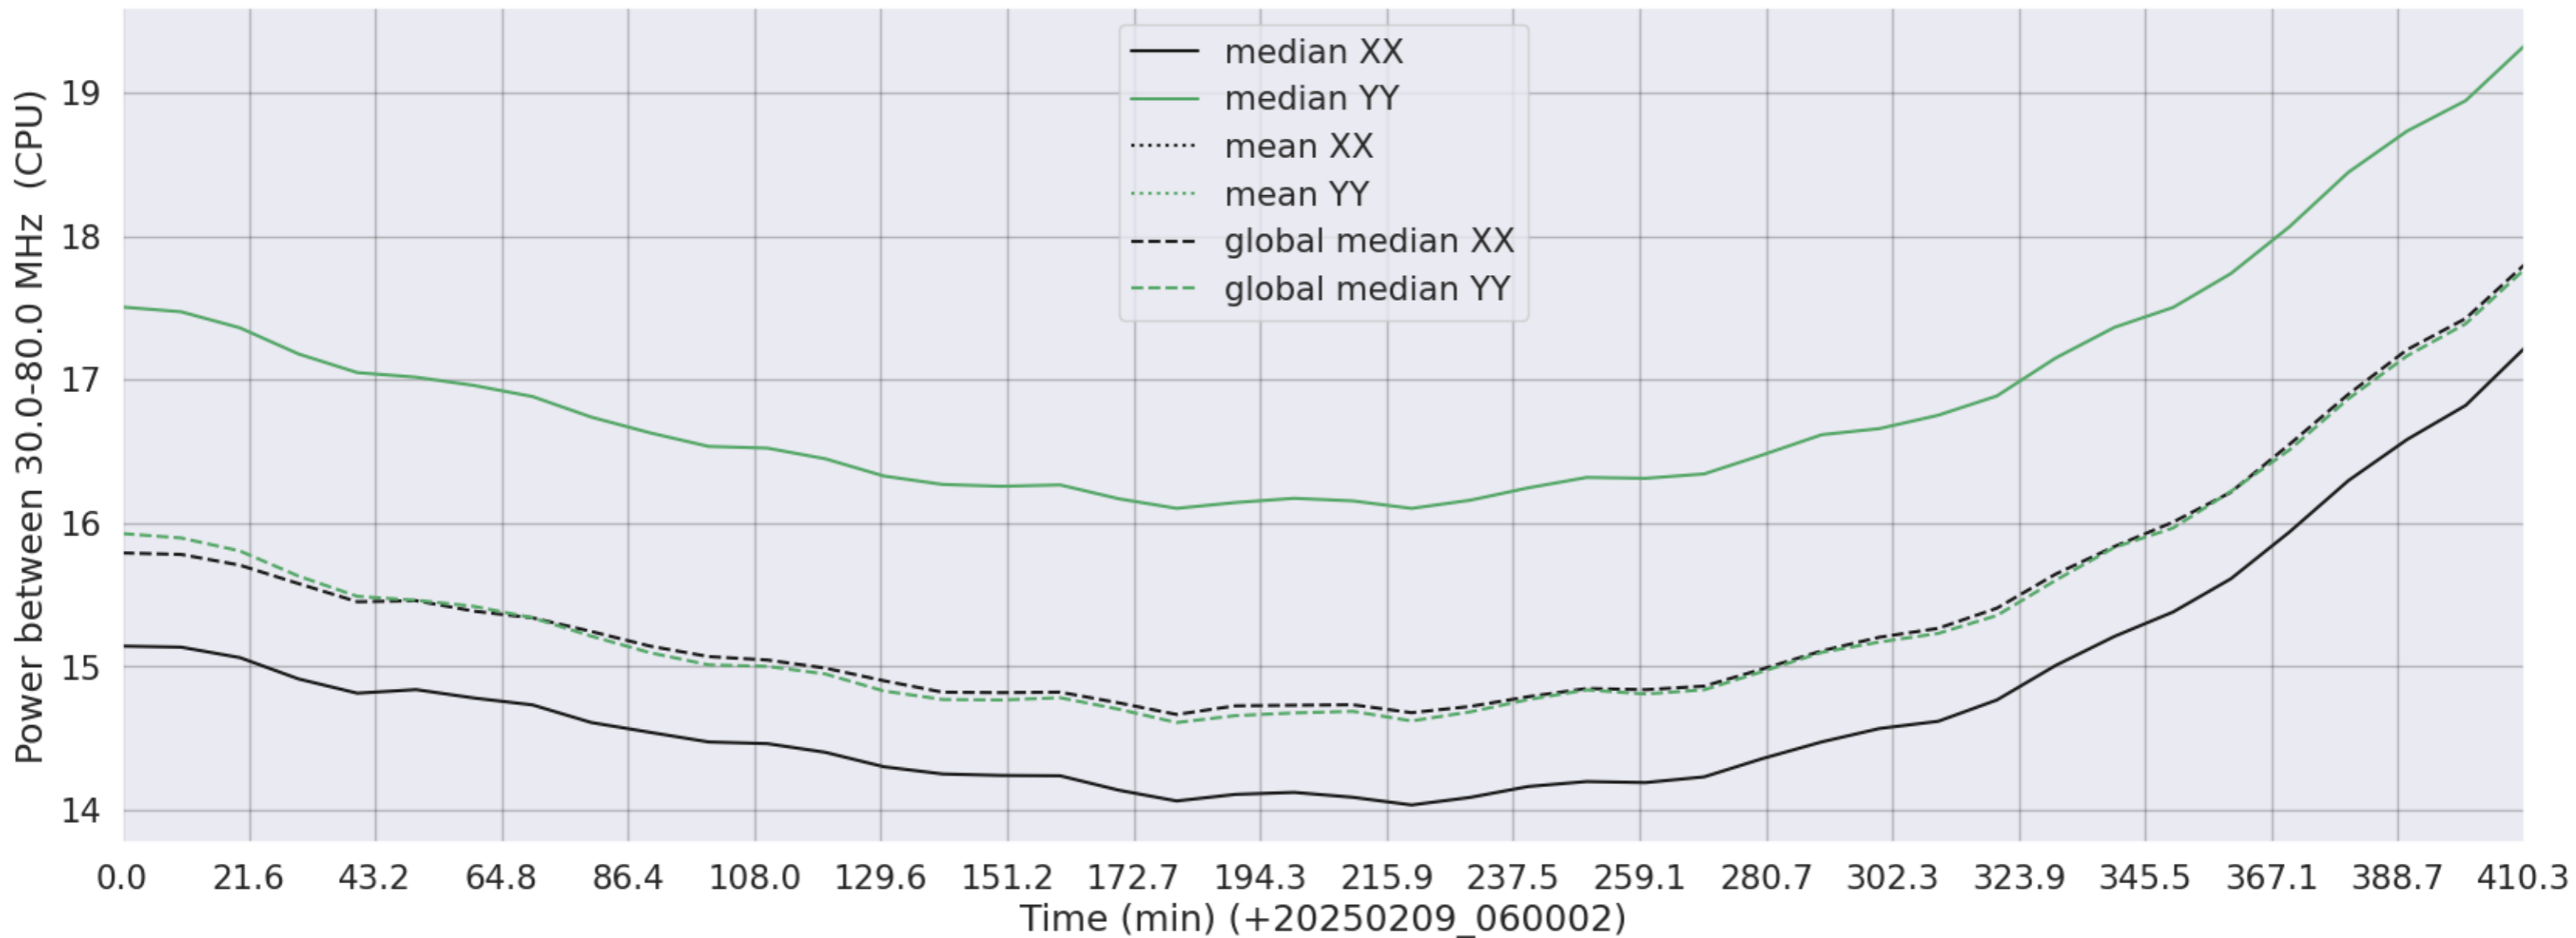

LWA161 - Correlator# 262 - XX FLAGS:Good - YY FLAGS:Good

LWA138 - Correlator# 261 - XX FLAGS:Good - YY FLAGS:Good