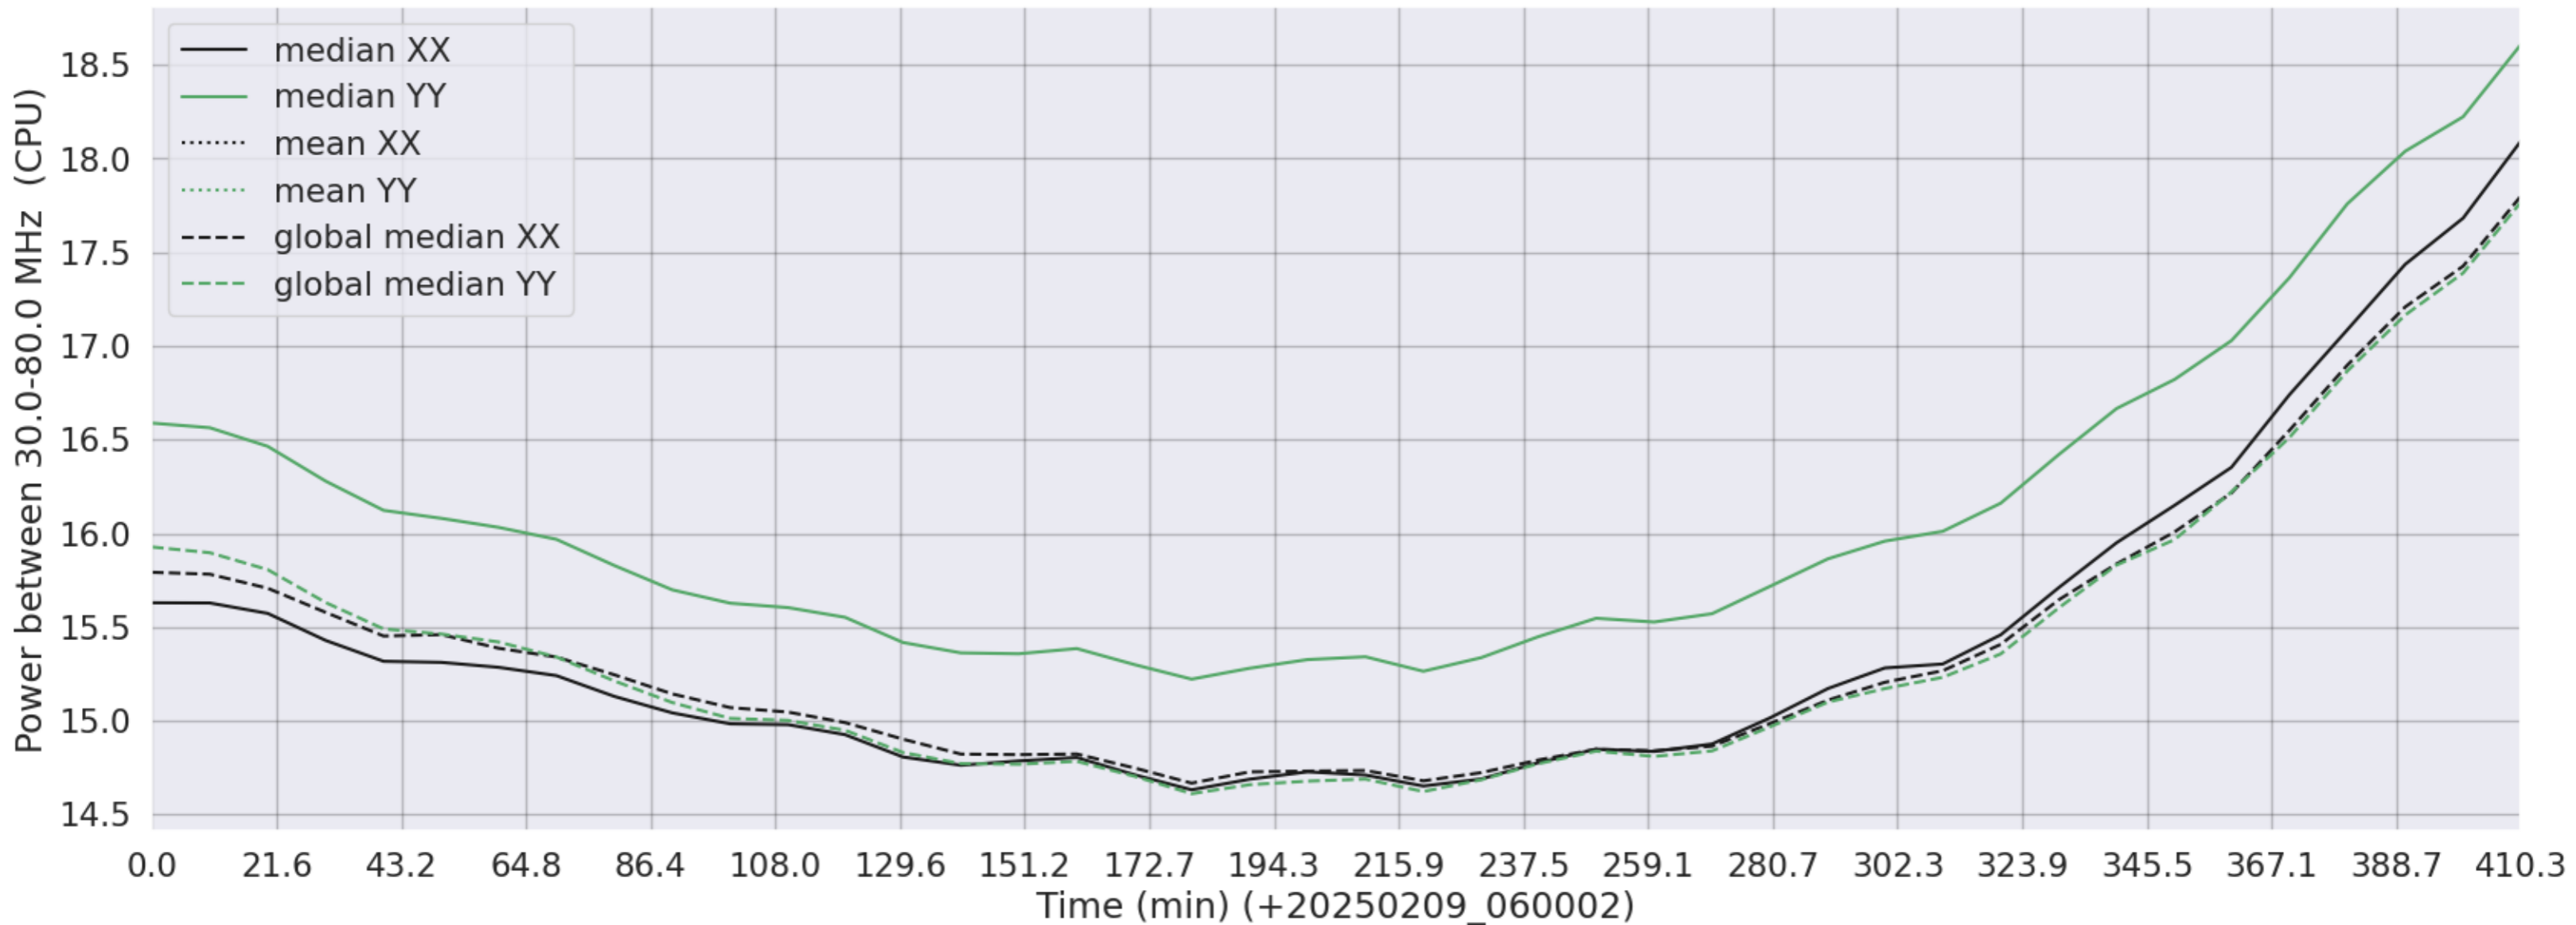

LWA043 - Correlator# 081 - XX FLAGS:Good - YY FLAGS:Good

LWA044 - Correlator# 080 - XX FLAGS:Good - YY FLAGS:Good