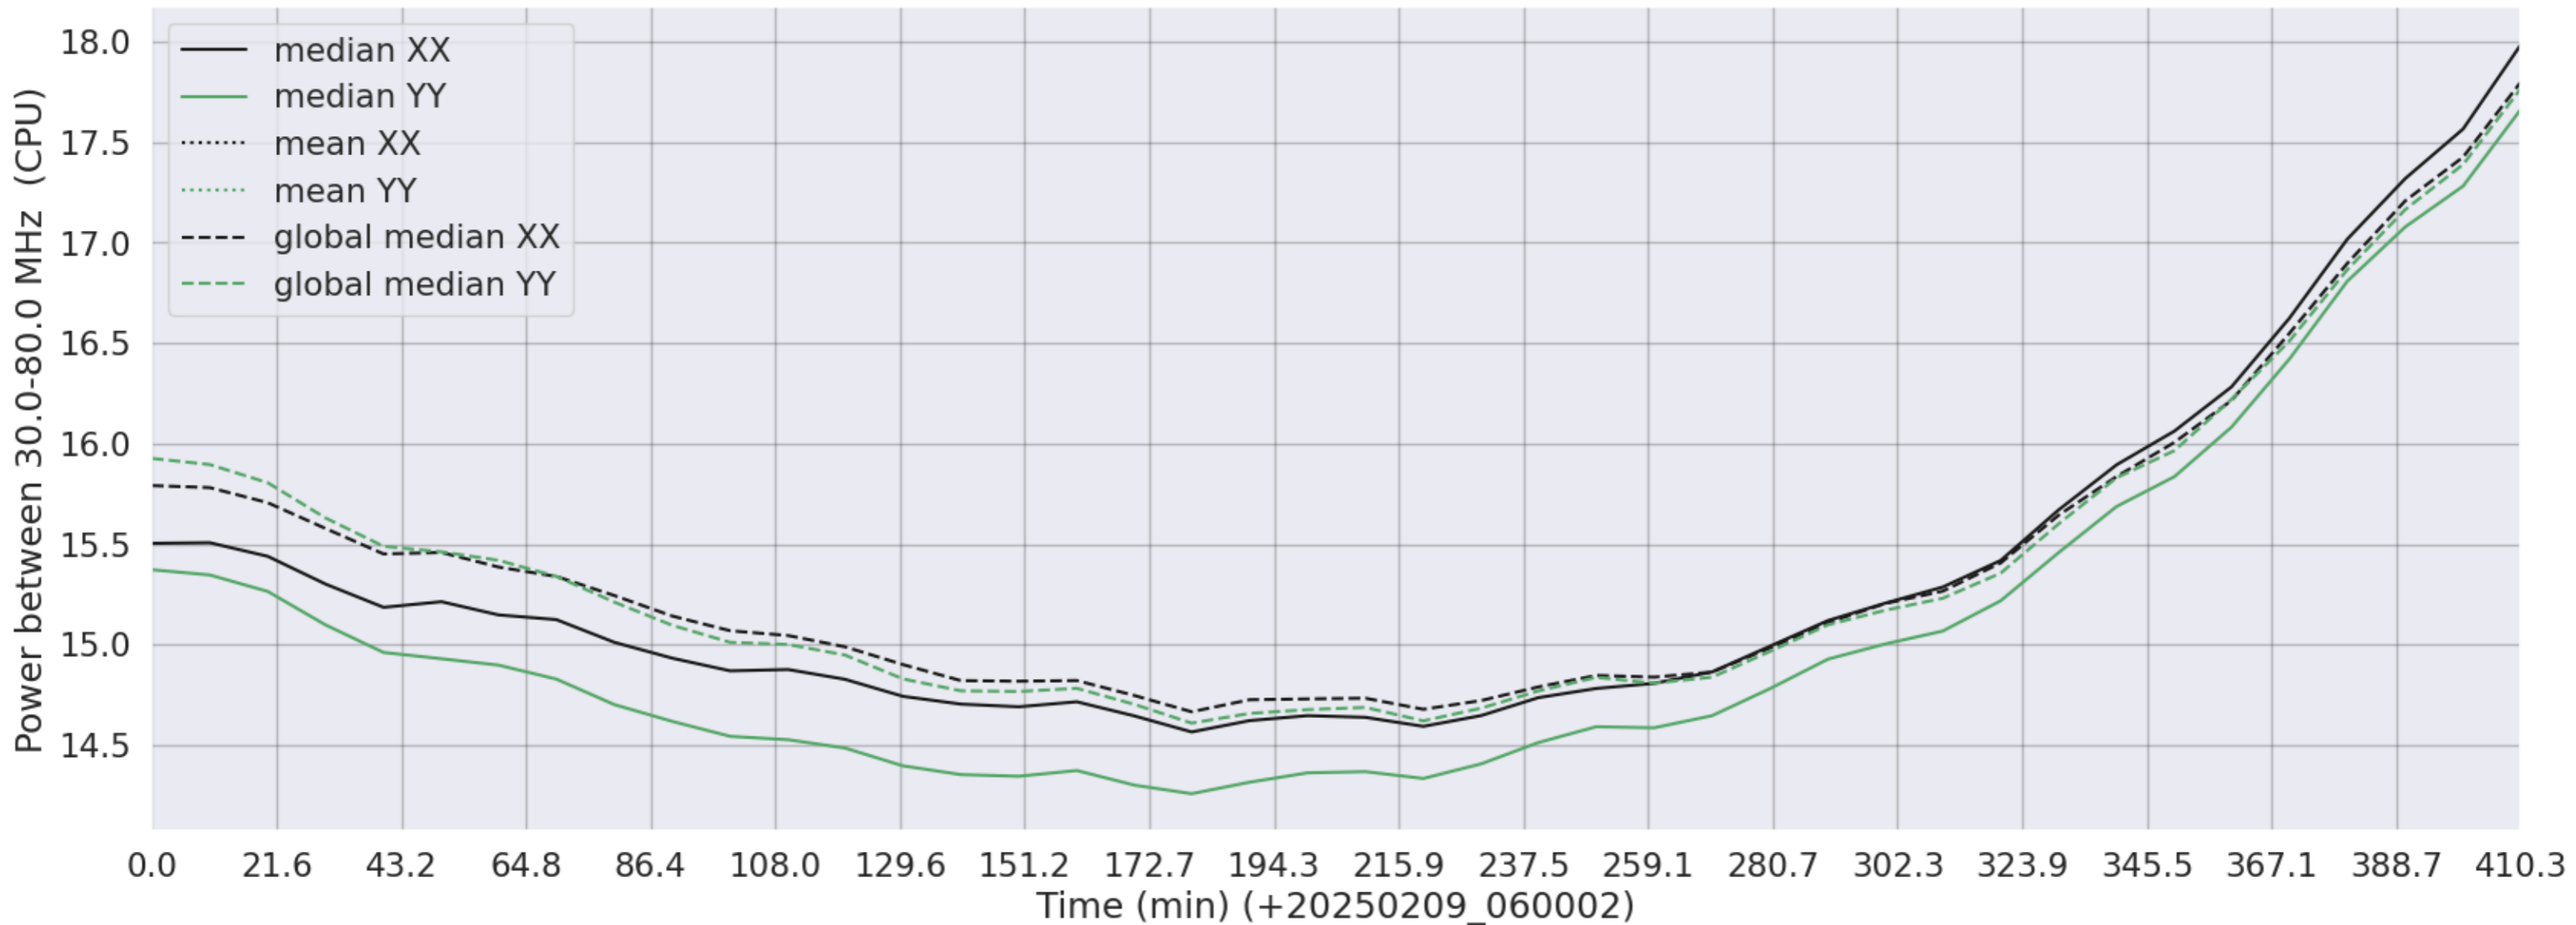

LWA193 - Correlator# 270 - XX FLAGS:Good - YY FLAGS:Good

LWA166 - Correlator# 269 - XX FLAGS:Good - YY FLAGS:Good