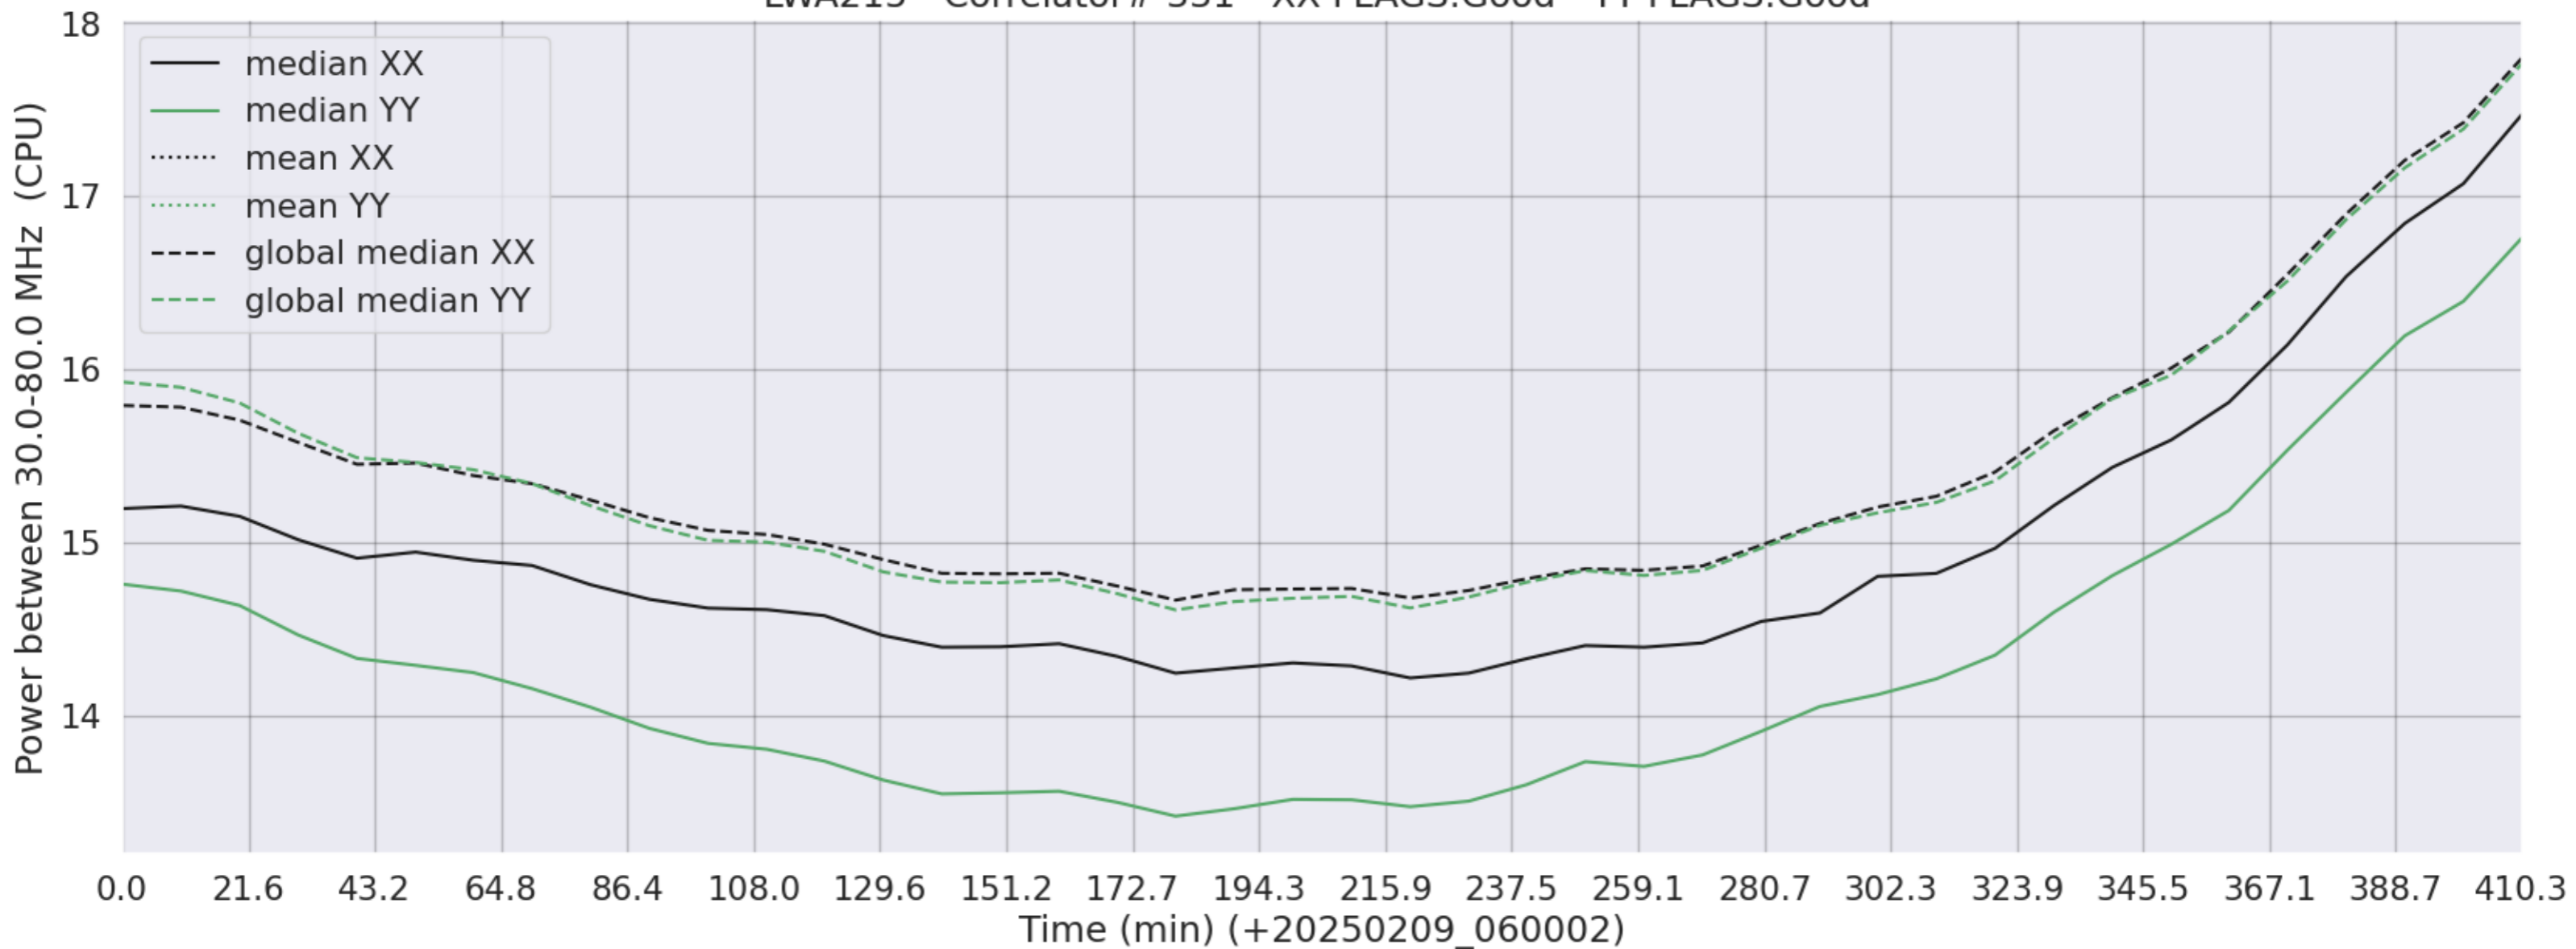

LWA214 - Correlator# 328 - XX FLAGS:Good - YY FLAGS:Good

LWA213 - Correlator# 329 - XX FLAGS:Good - YY FLAGS:Good

LWA243 - Correlator# 330 - XX FLAGS:Good - YY FLAGS:Good

LWA215 - Correlator# 331 - XX FLAGS:Good - YY FLAGS:Good