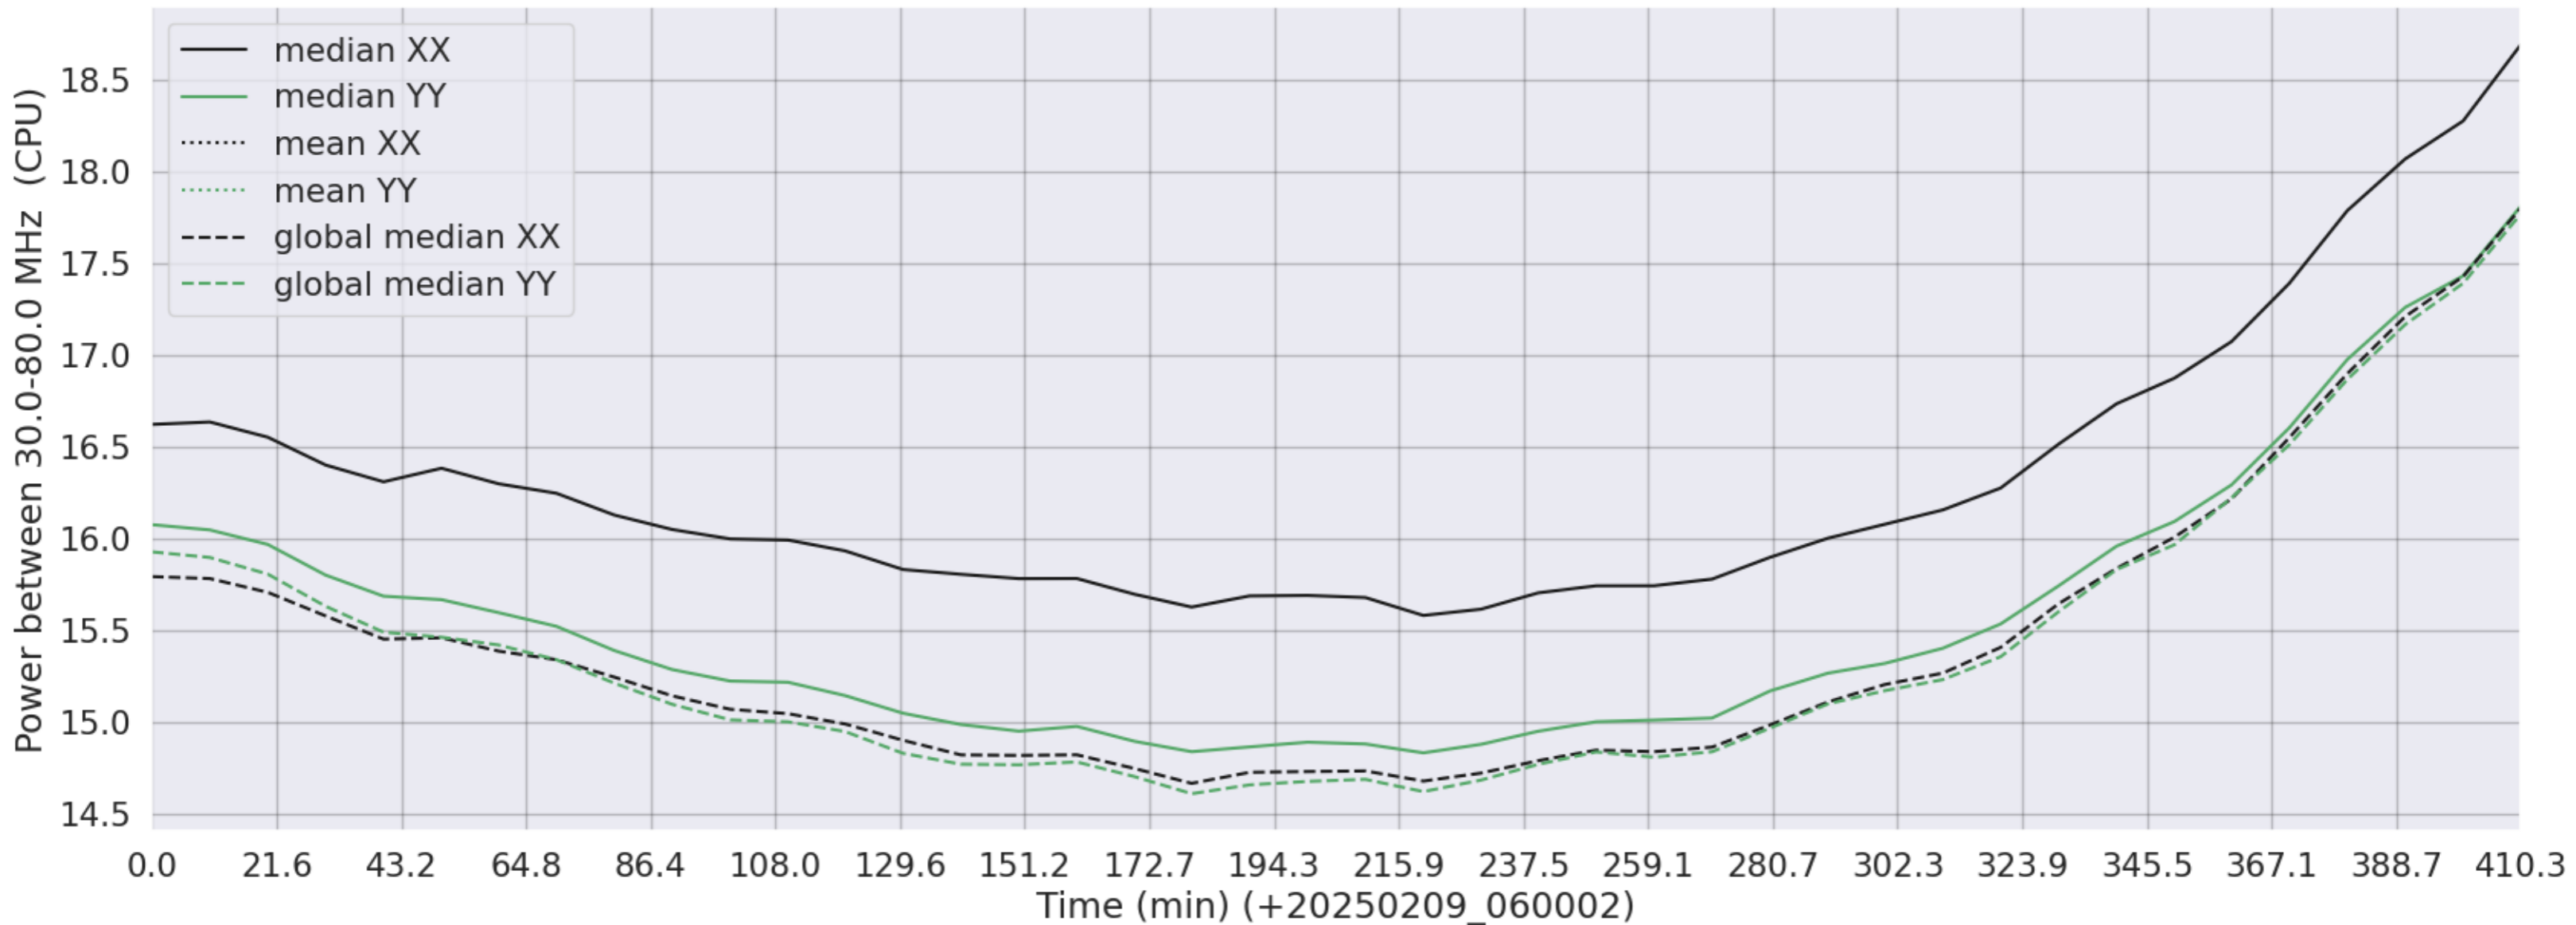

LWA099 - Correlator# 172 - XX FLAGS:Good - YY FLAGS:Good

LWA098 - Correlator# 173 - XX FLAGS:Good - YY FLAGS:Good

LWA101 - Correlator# 174 - XX FLAGS:Good - YY FLAGS:Good

LWA100 - Correlator# 175 - XX FLAGS:Good - YY FLAGS:Good