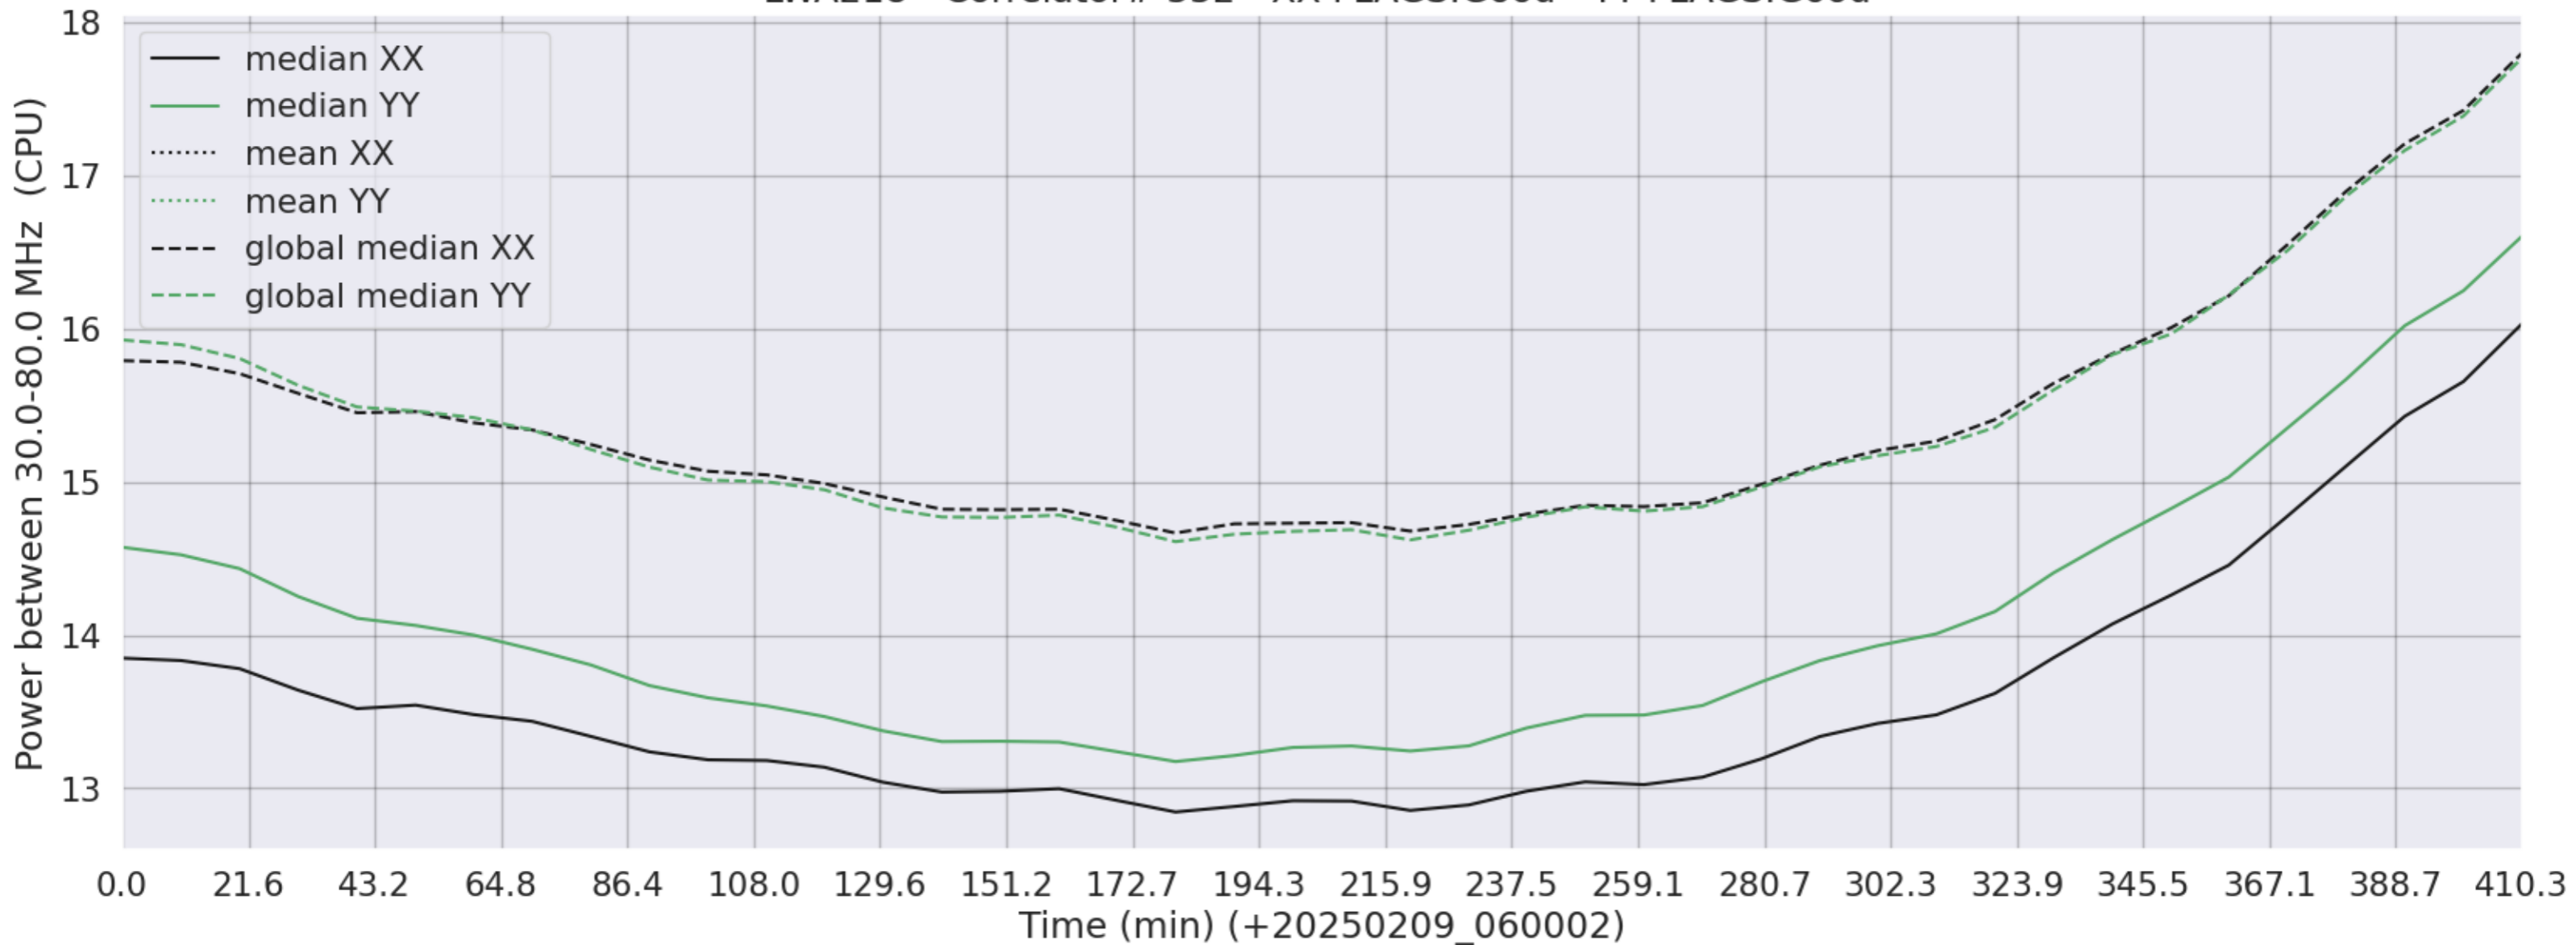

LWA217 - Correlator# 333 - XX FLAGS:Good - YY FLAGS:Good

LWA218 - Correlator# 332 - XX FLAGS:Good - YY FLAGS:Good