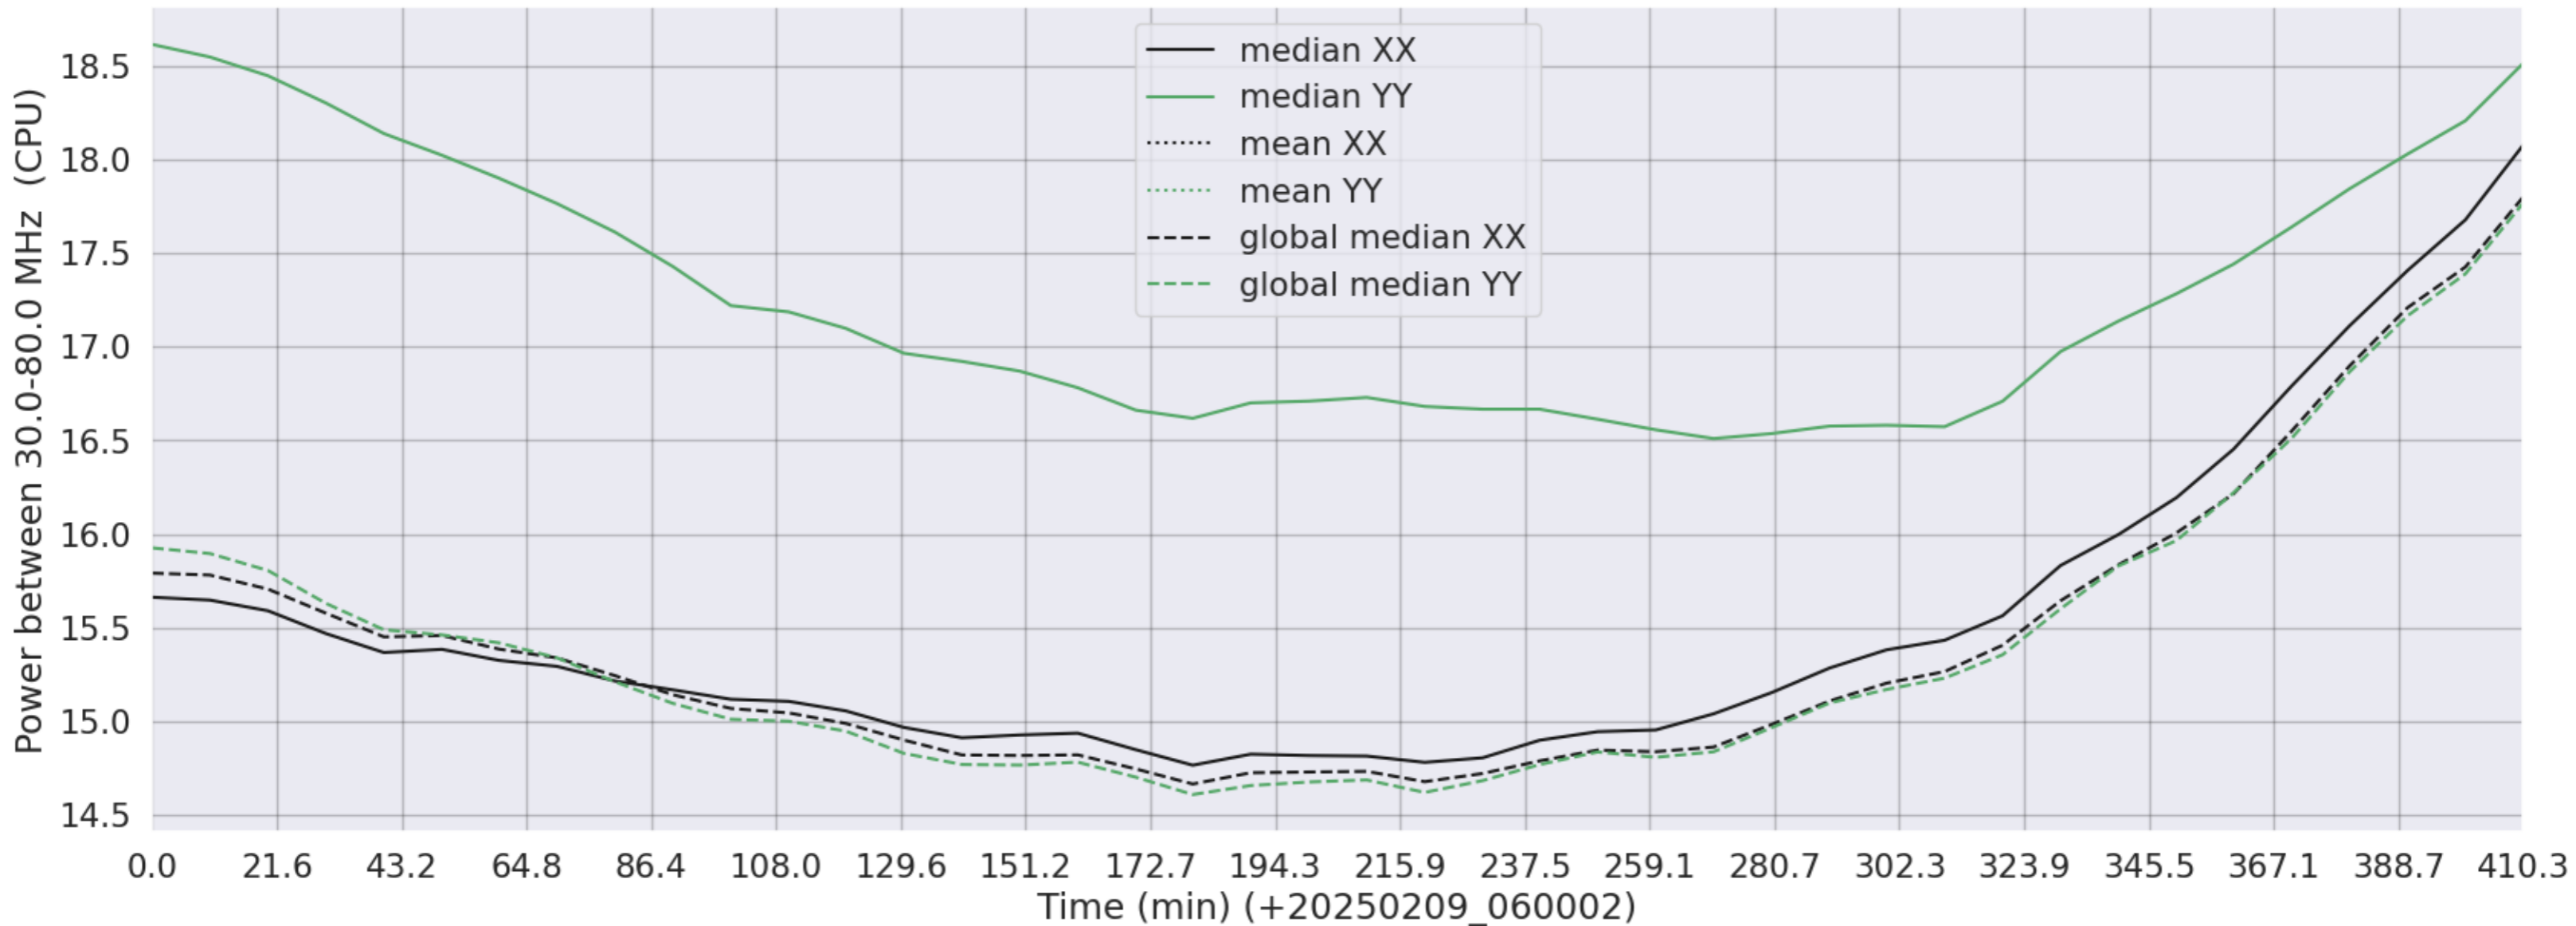

LWA357 - Correlator# 286 - XX FLAGS:Good - YY FLAGS:Good

LWA290 - Correlator# 285 - XX FLAGS:Good - YY FLAGS:Good