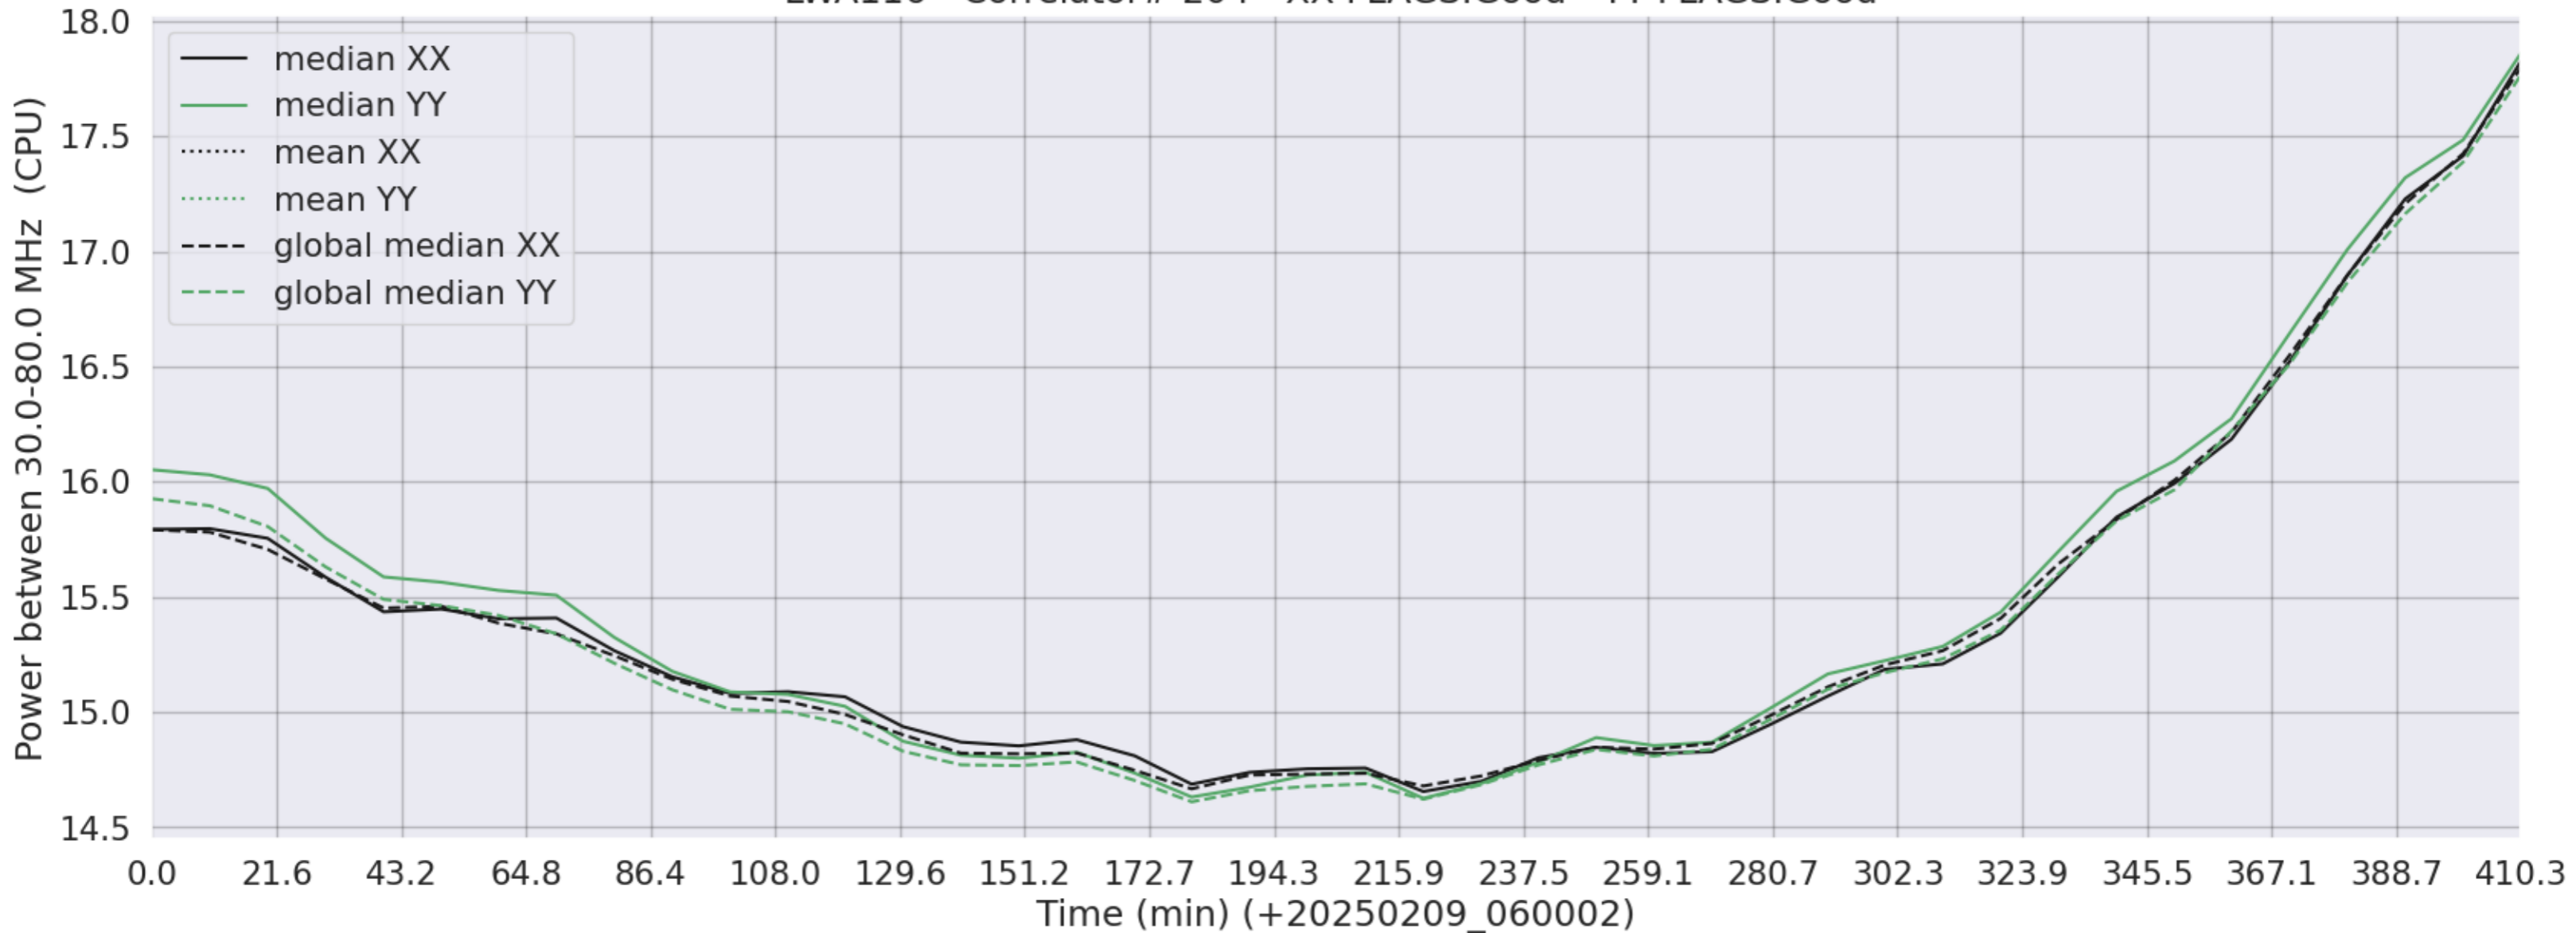

LWA115 - Correlator# 205 - XX FLAGS:Good - YY FLAGS:Good

LWA116 - Correlator# 204 - XX FLAGS:Good - YY FLAGS:Good