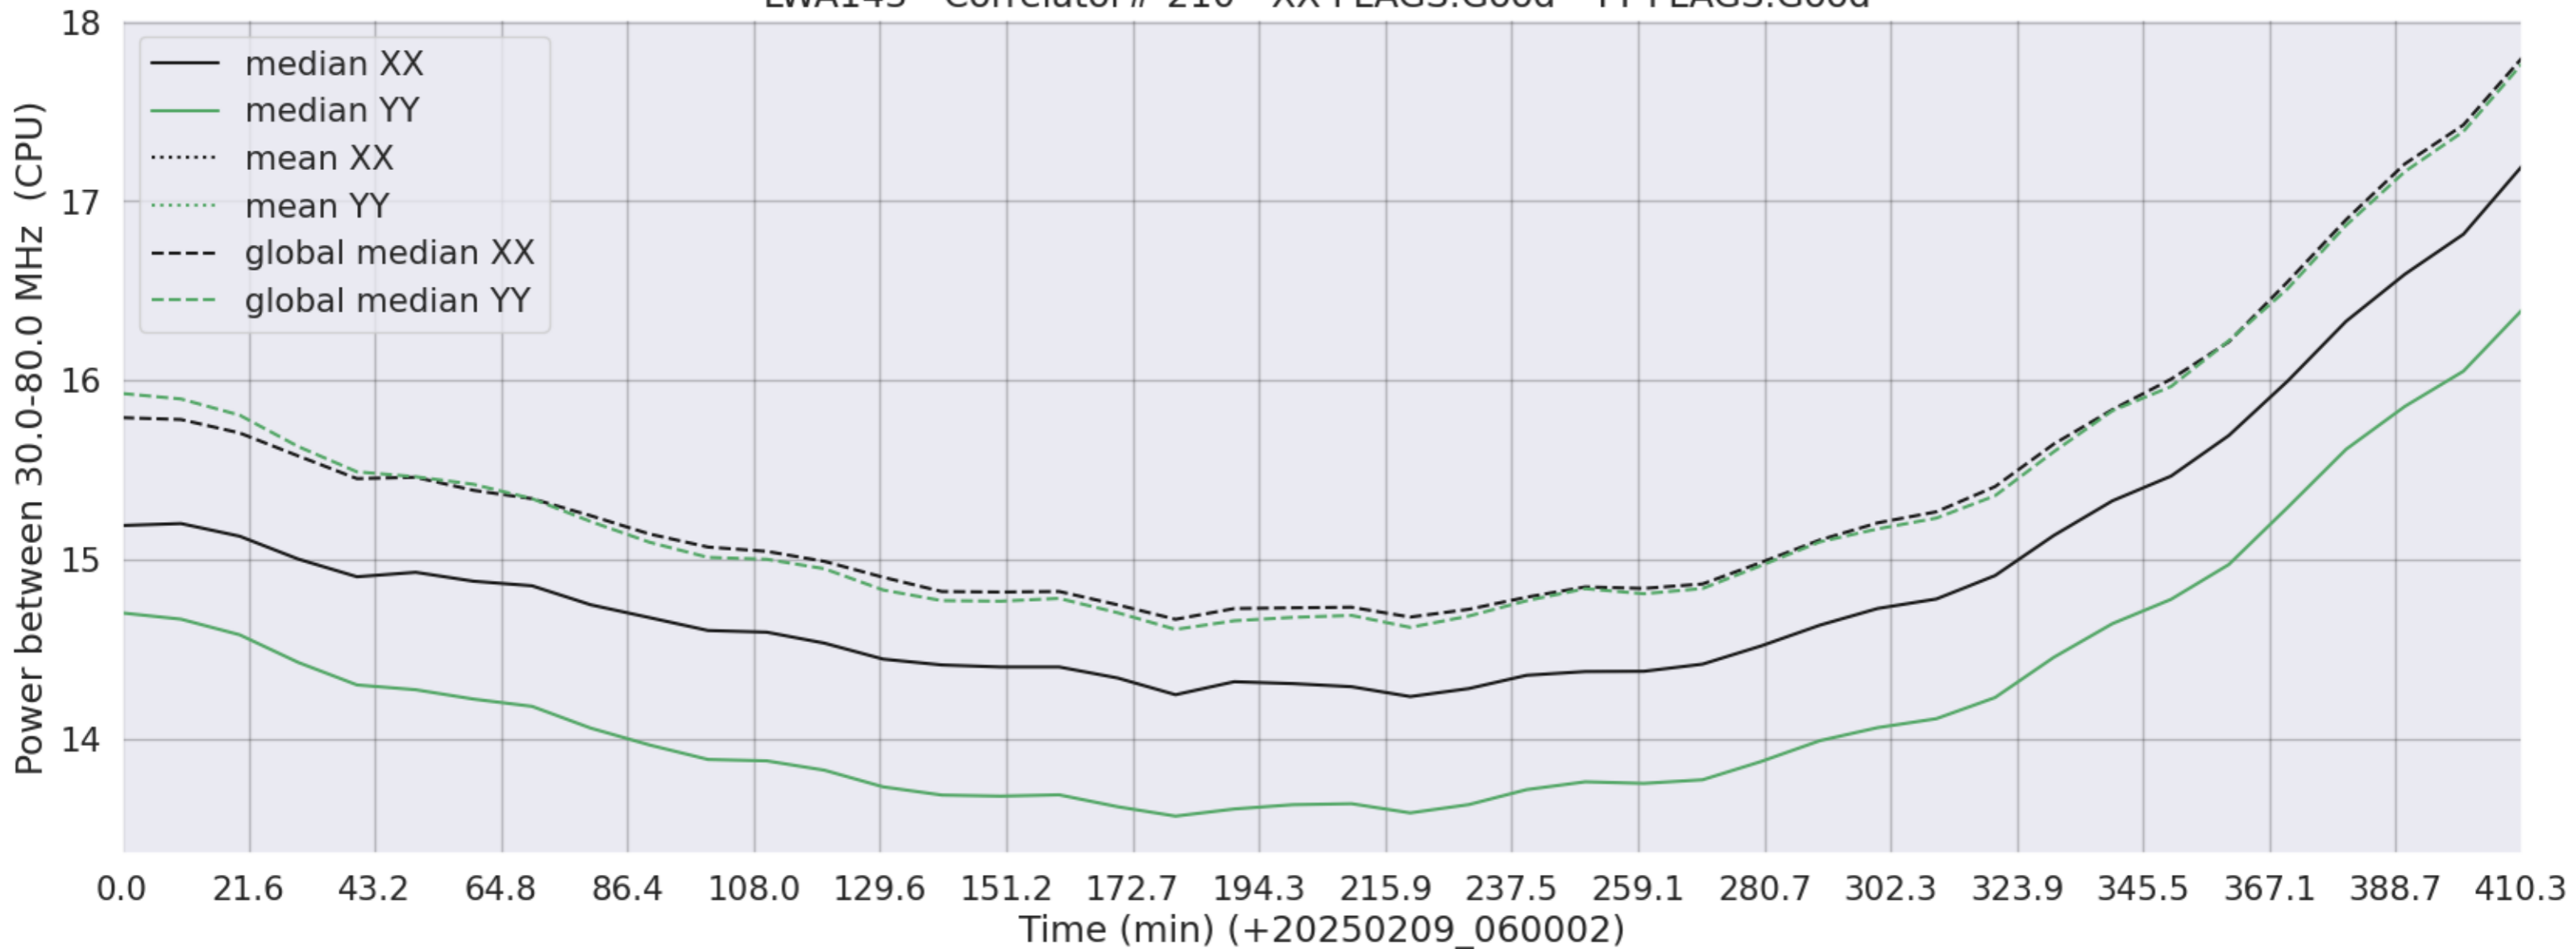

LWA142 - Correlator# 211 - XX FLAGS:Good - YY FLAGS:Good

LWA143 - Correlator# 210 - XX FLAGS:Good - YY FLAGS:Good