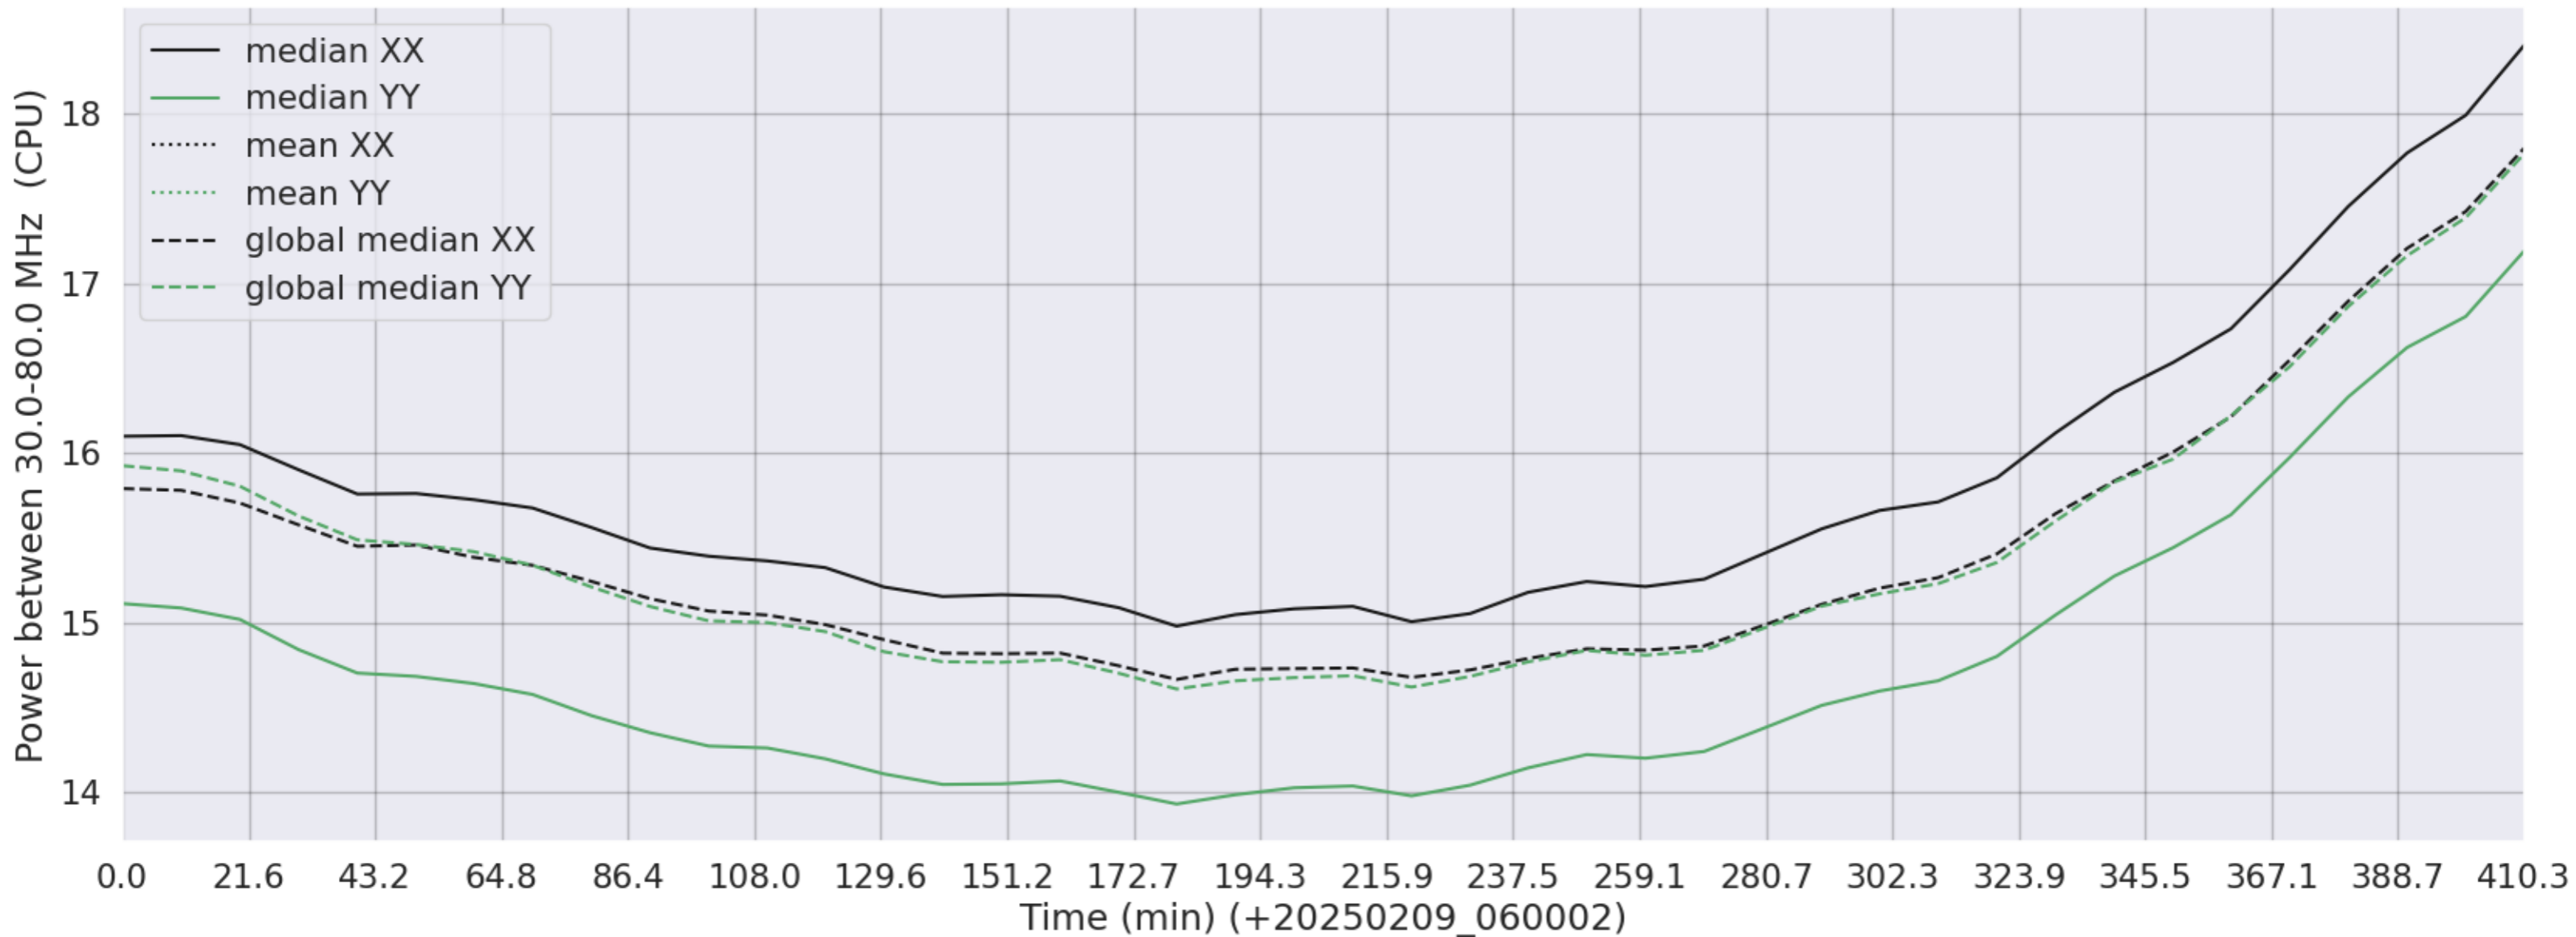

LWA239 - Correlator# 313 - XX FLAGS:Good - YY FLAGS:Good

LWA240 - Correlator# 312 - XX FLAGS:Good - YY FLAGS:Good