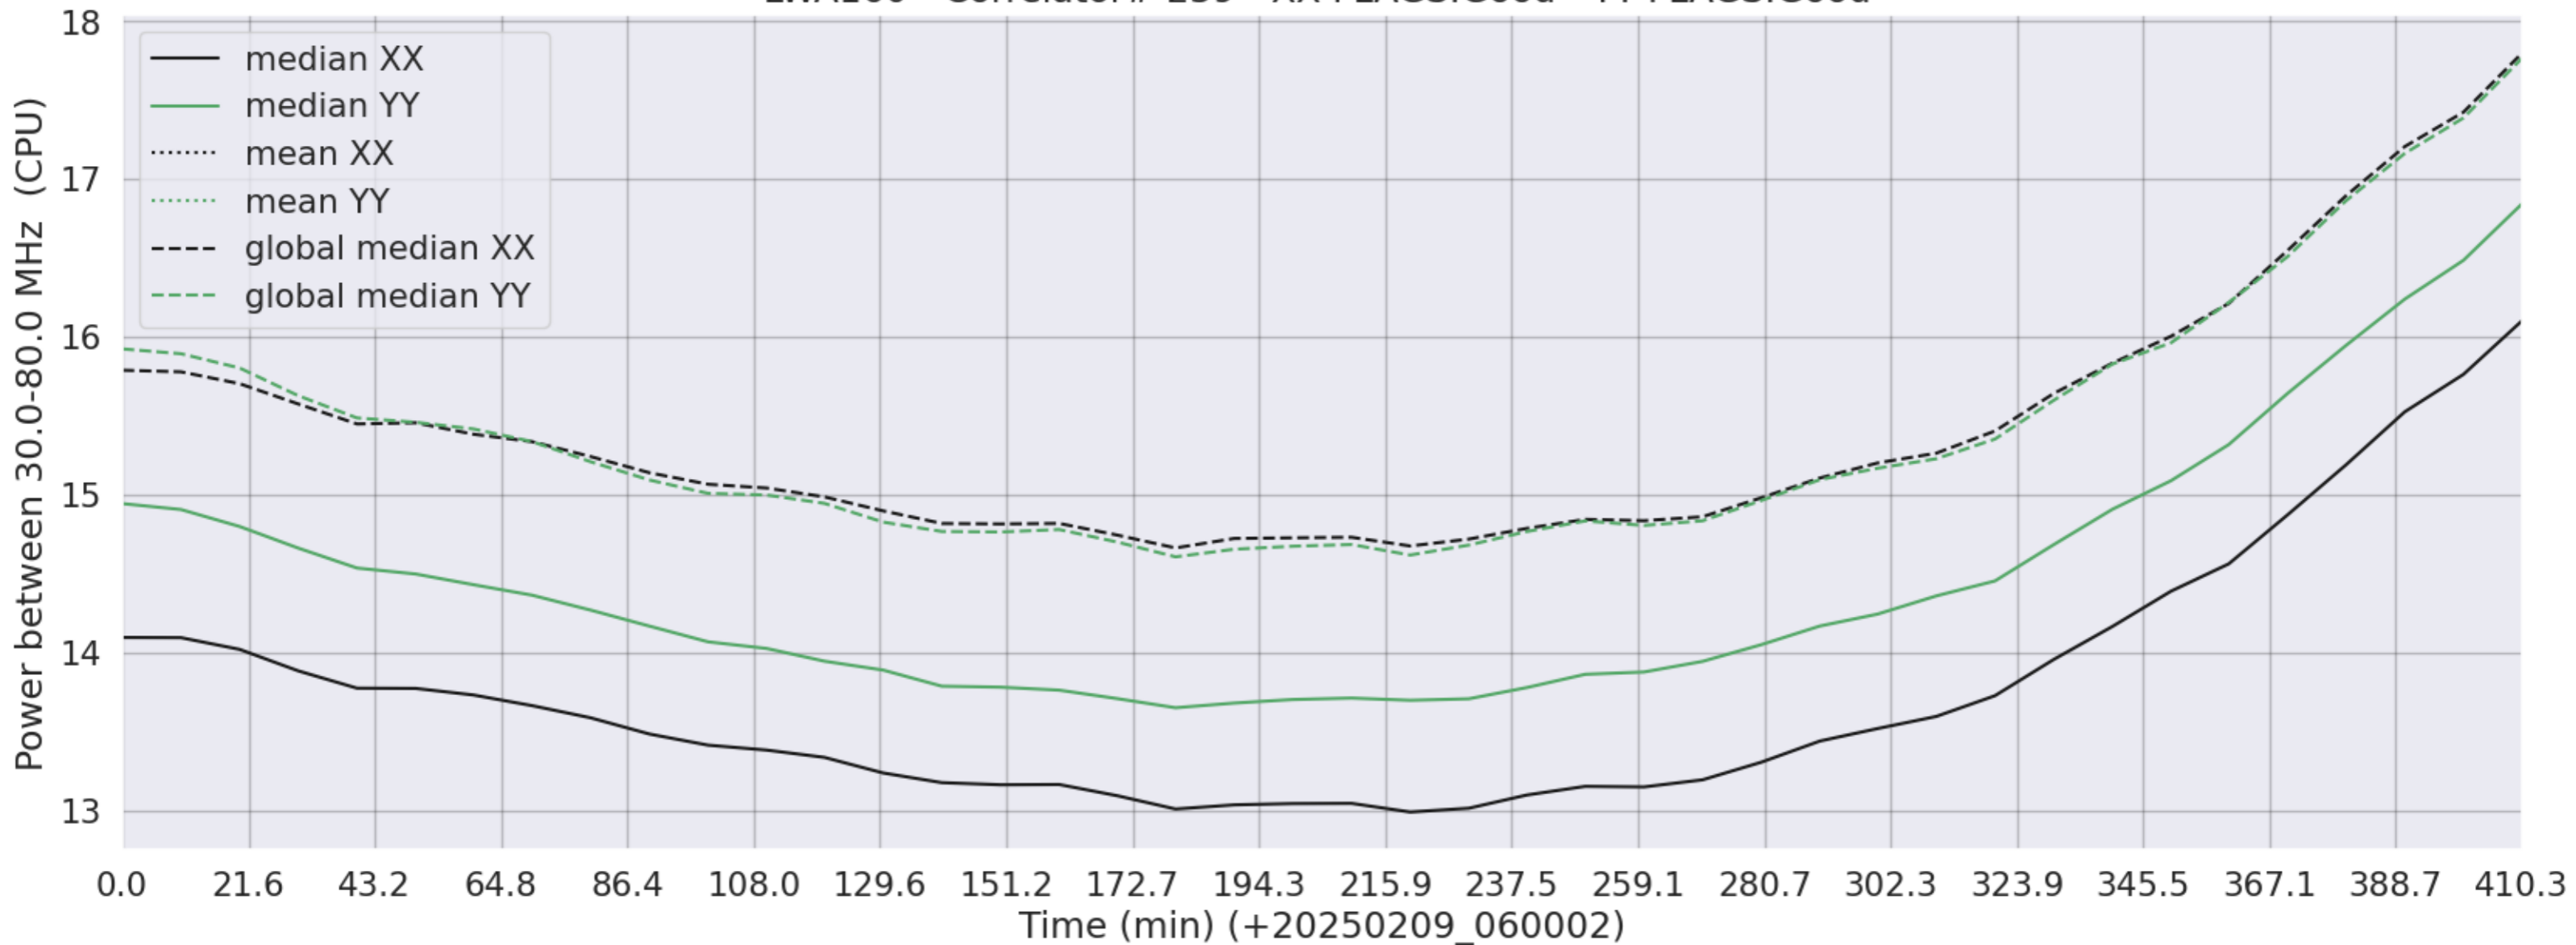

LWA159 - Correlator# 236 - XX FLAGS:Good - YY FLAGS:Good

LWA158 - Correlator# 237 - XX FLAGS:Good - YY FLAGS:Good

LWA182 - Correlator# 238 - XX FLAGS:Good - YY FLAGS:Good

LWA160 - Correlator# 239 - XX FLAGS:Good - YY FLAGS:Good