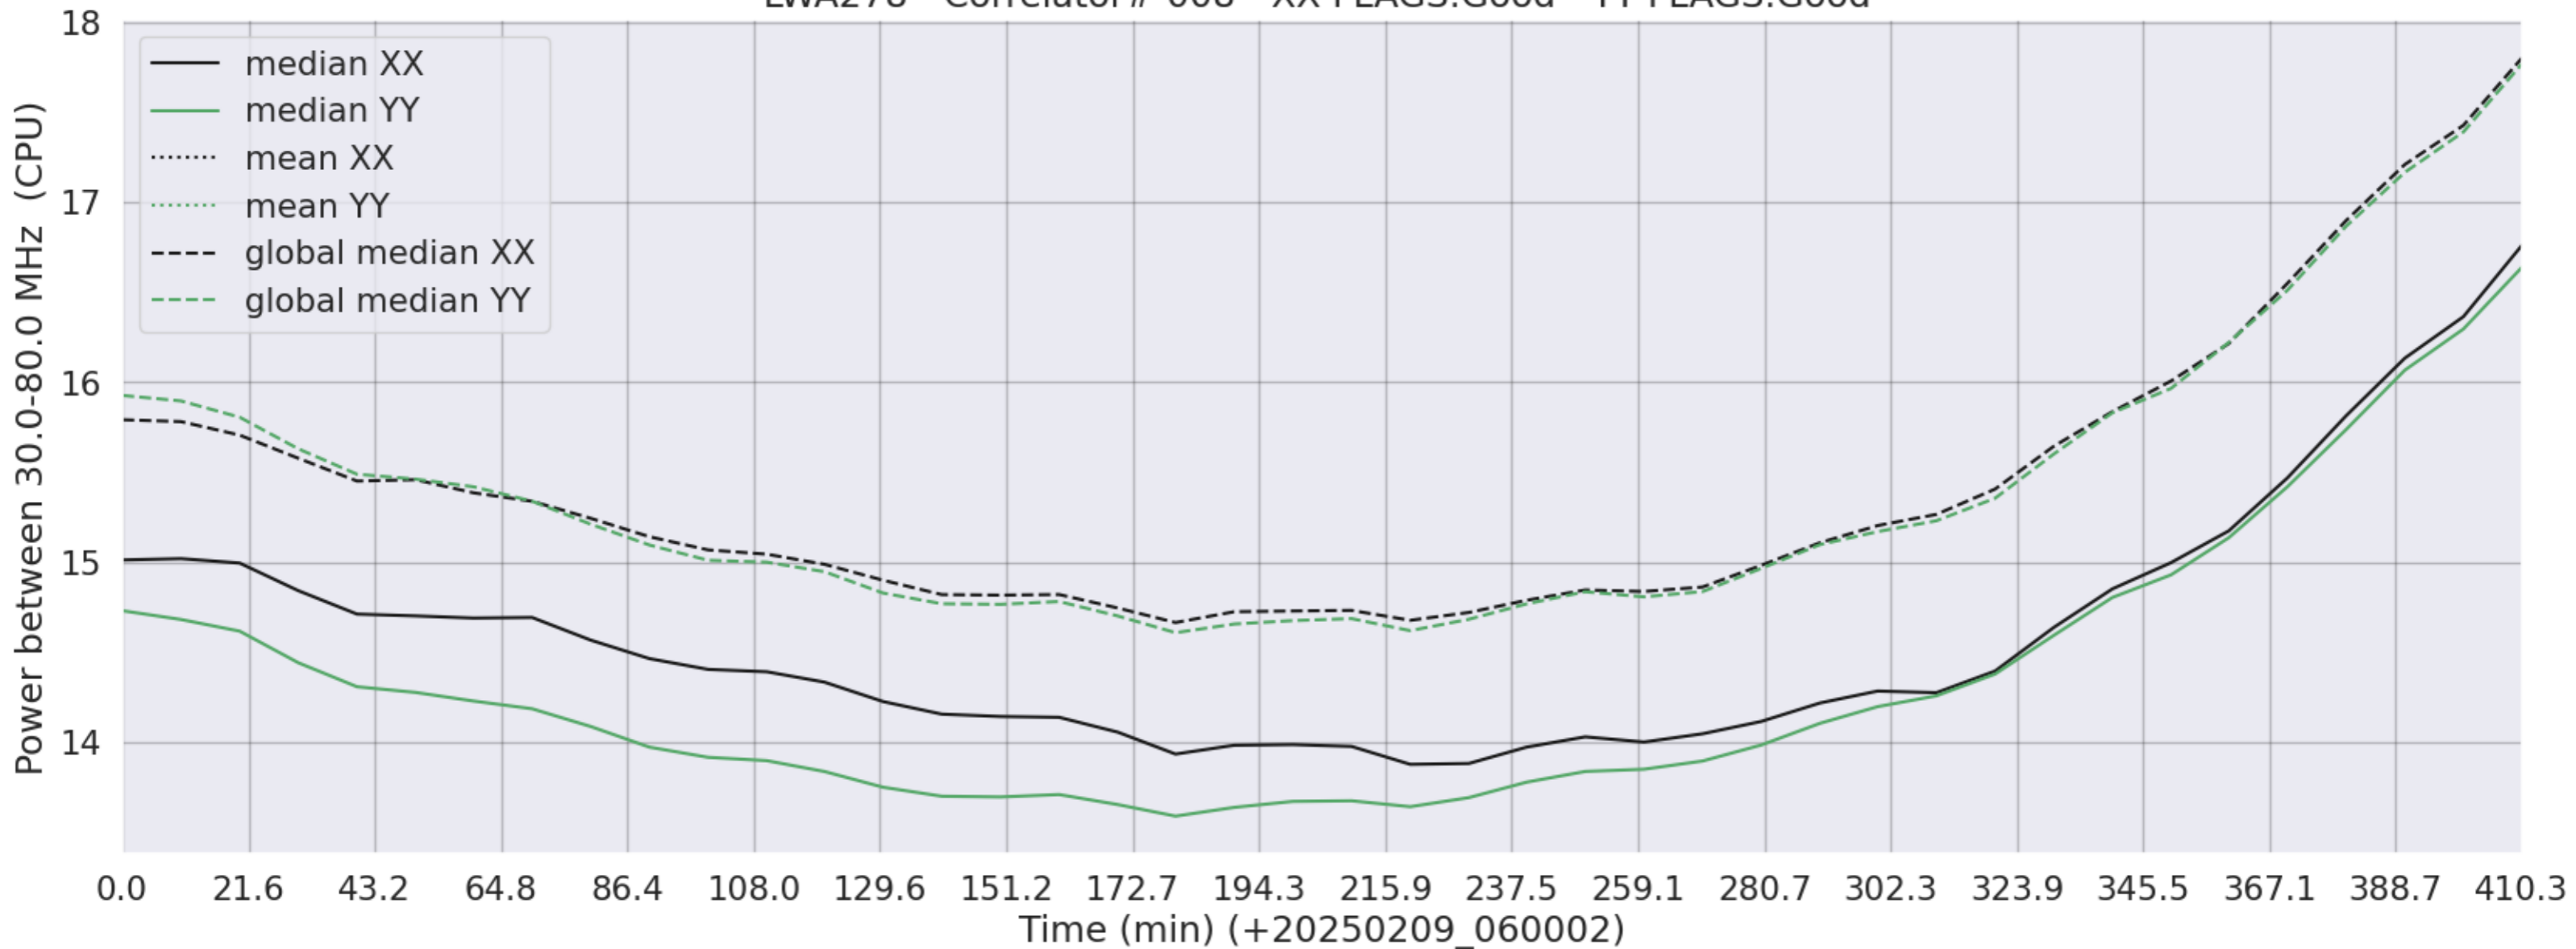

LWA277 - Correlator# 009 - XX FLAGS:Good - YY FLAGS:Good

LWA278 - Correlator# 008 - XX FLAGS:Good - YY FLAGS:Good