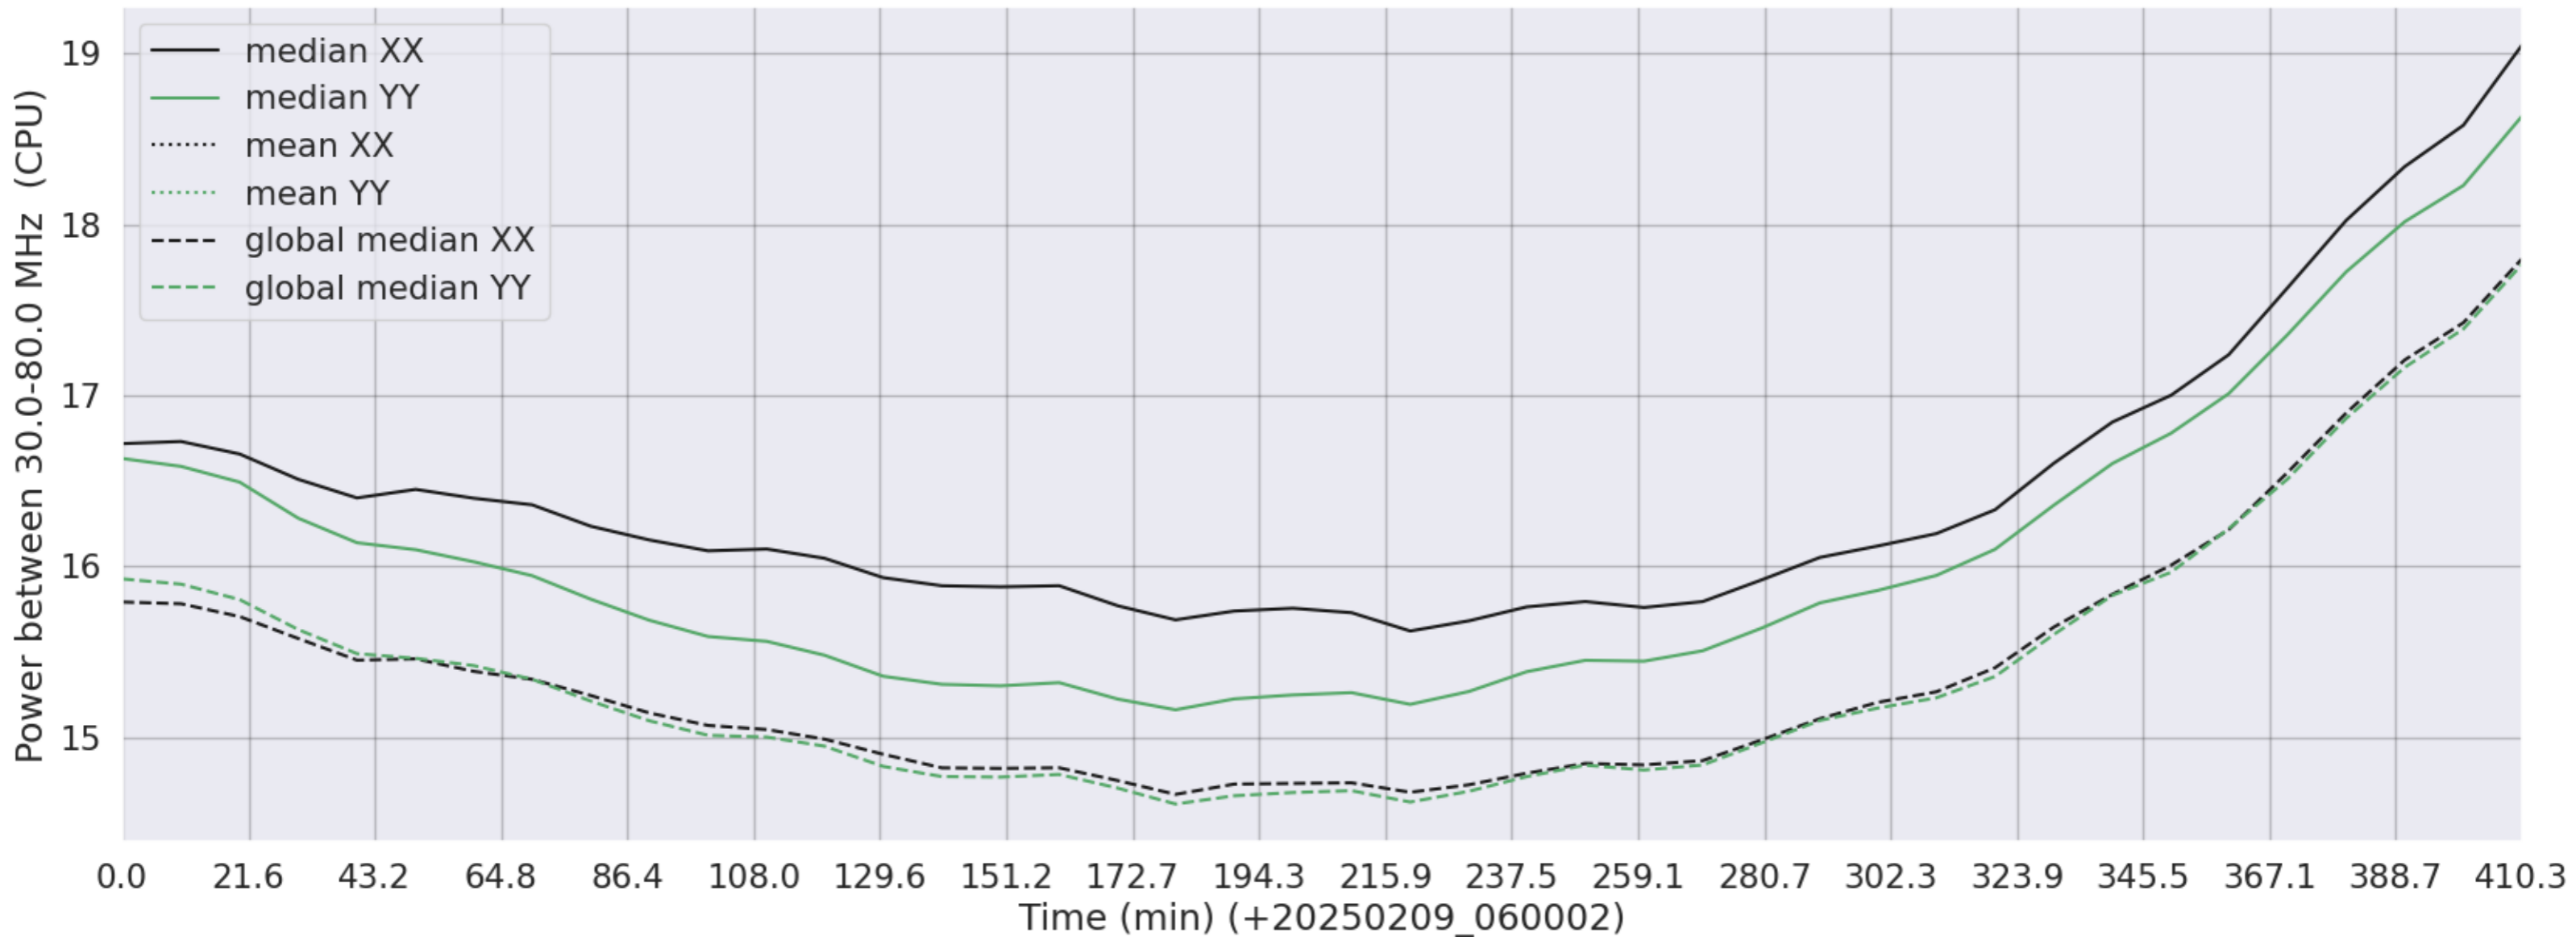

LWA019 - Correlator# 103 - XX FLAGS:Good - YY FLAGS:Good

LWA020 - Correlator# 102 - XX FLAGS:Good - YY FLAGS:Good