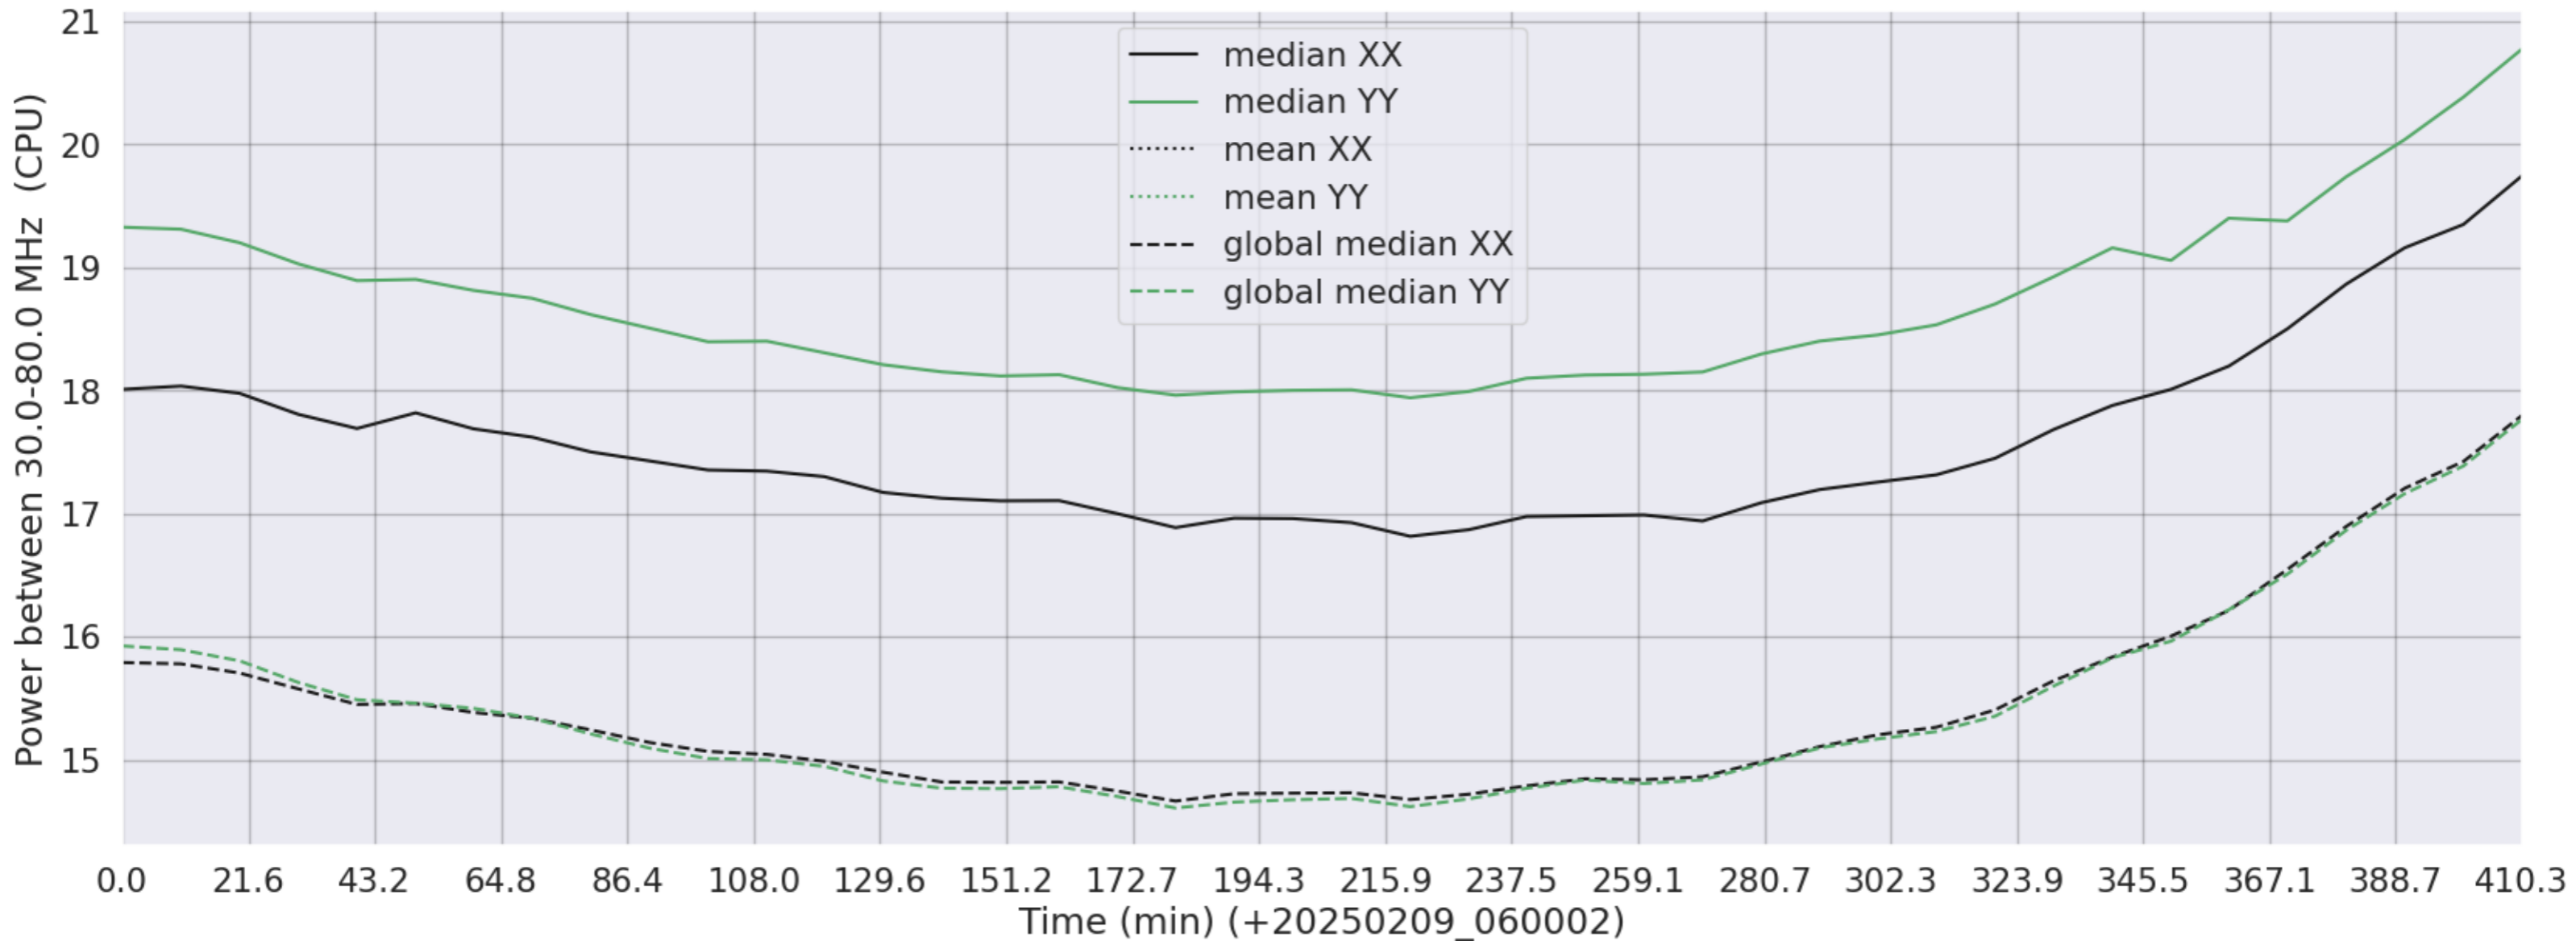

LWA068 - Correlator# 166 - XX FLAGS:Good - YY FLAGS:Good

LWA065 - Correlator# 165 - XX FLAGS:Good - YY FLAGS:Good