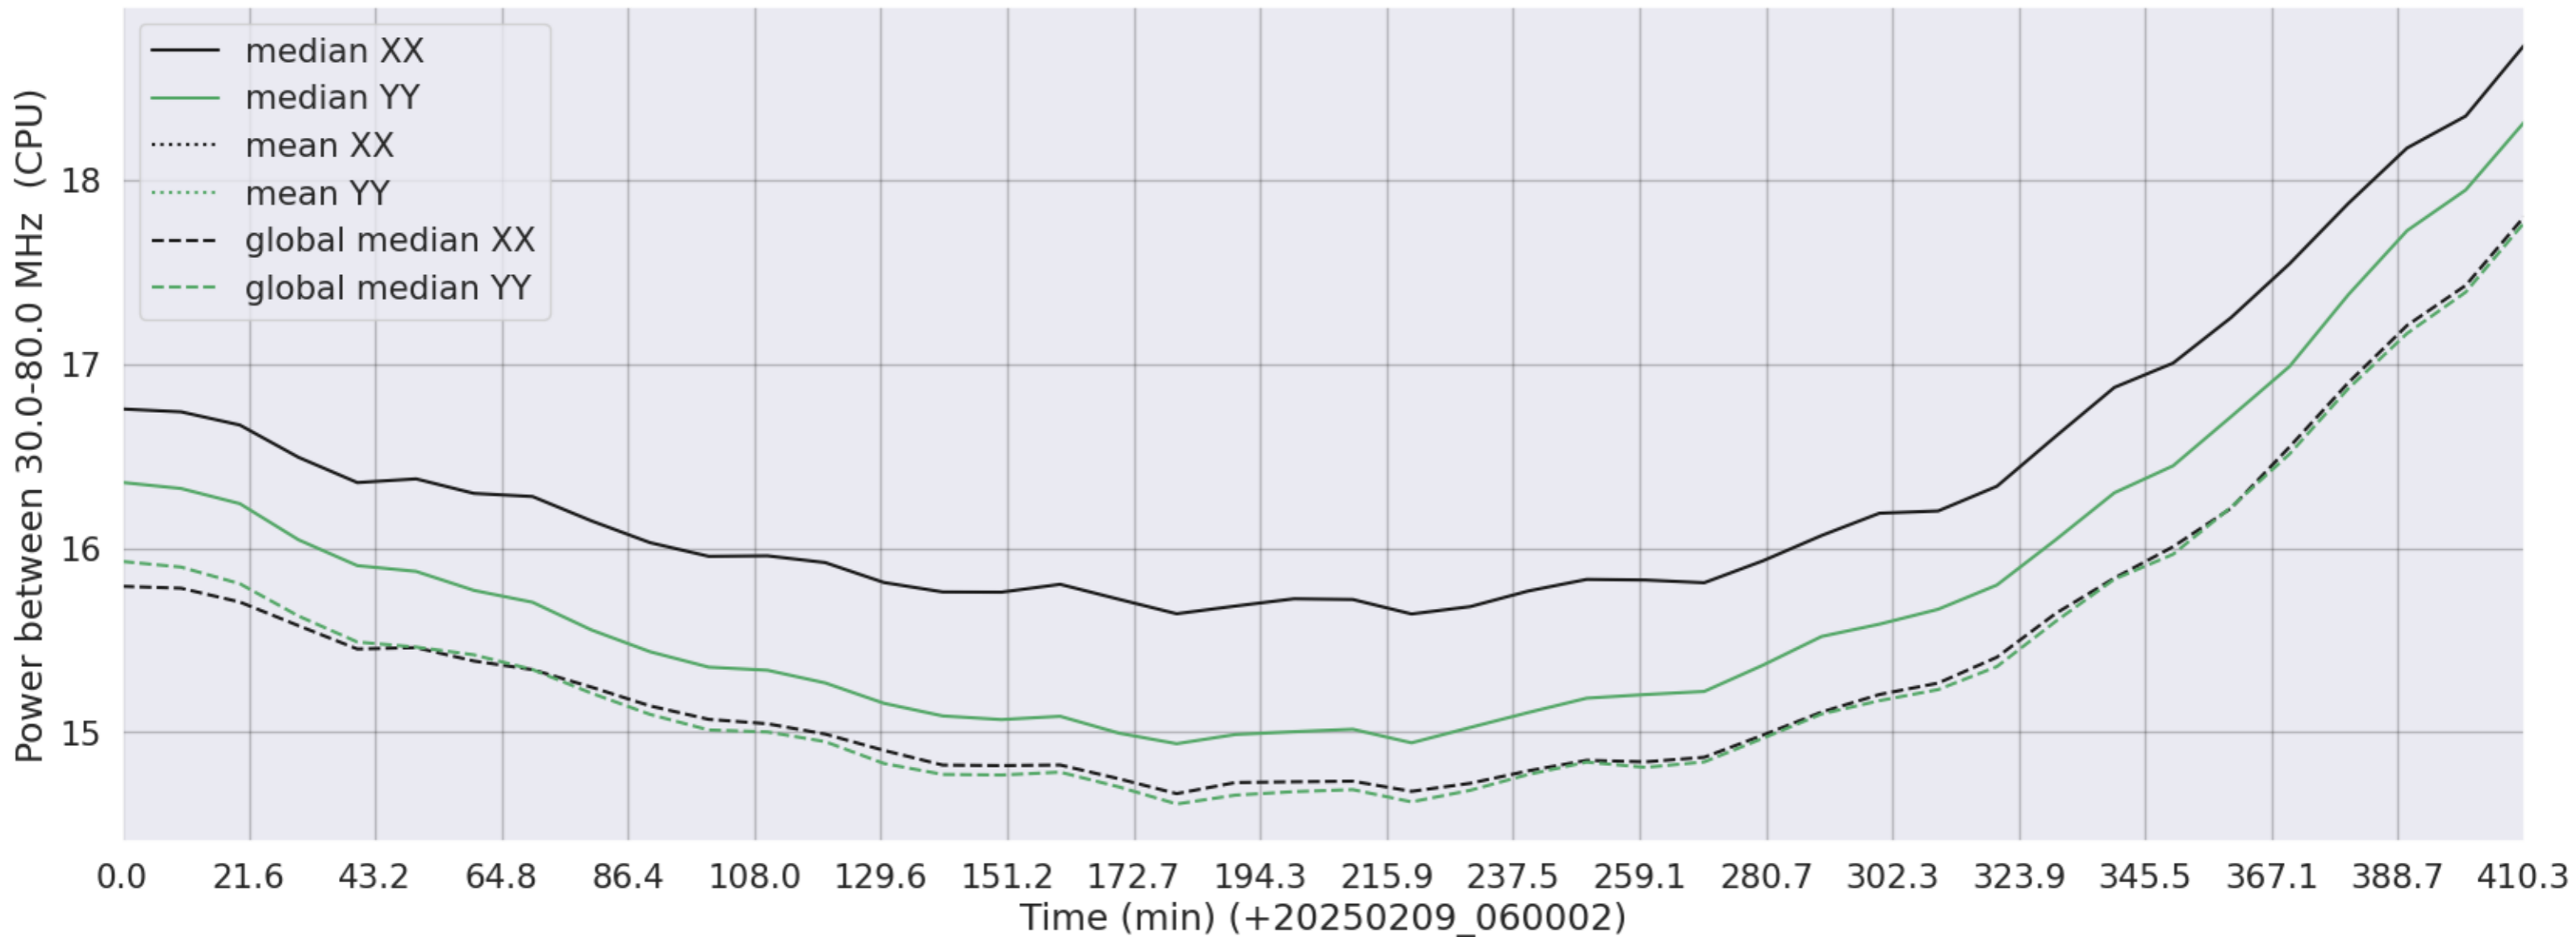

LWA262 - Correlator# 123 - XX FLAGS:Good - YY FLAGS:Good

LWA324 - Correlator# 122 - XX FLAGS:Good - YY FLAGS:Good