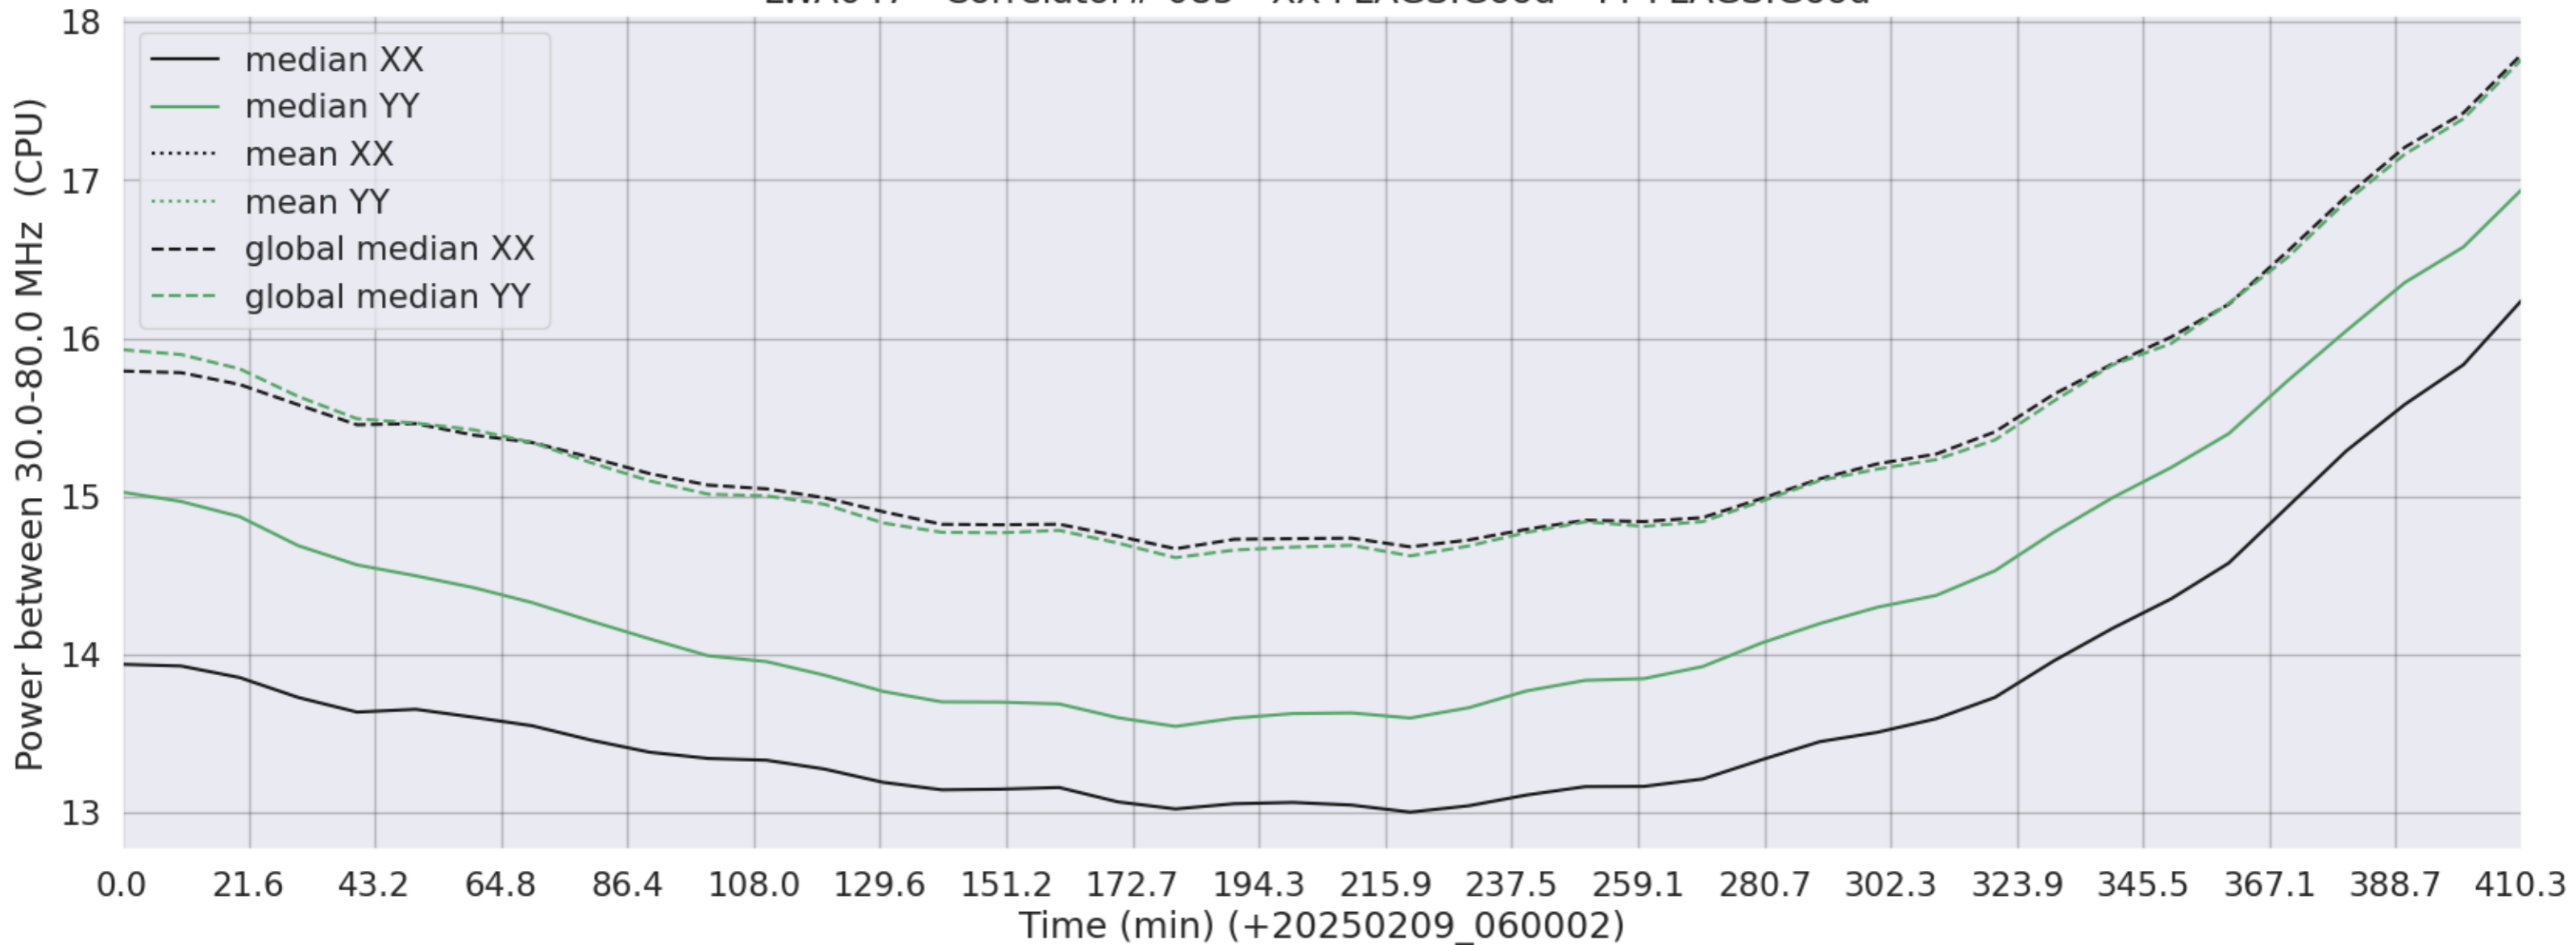

LWA074 - Correlator# 086 - XX FLAGS:Good - YY FLAGS:Good

LWA047 - Correlator# 085 - XX FLAGS:Good - YY FLAGS:Good