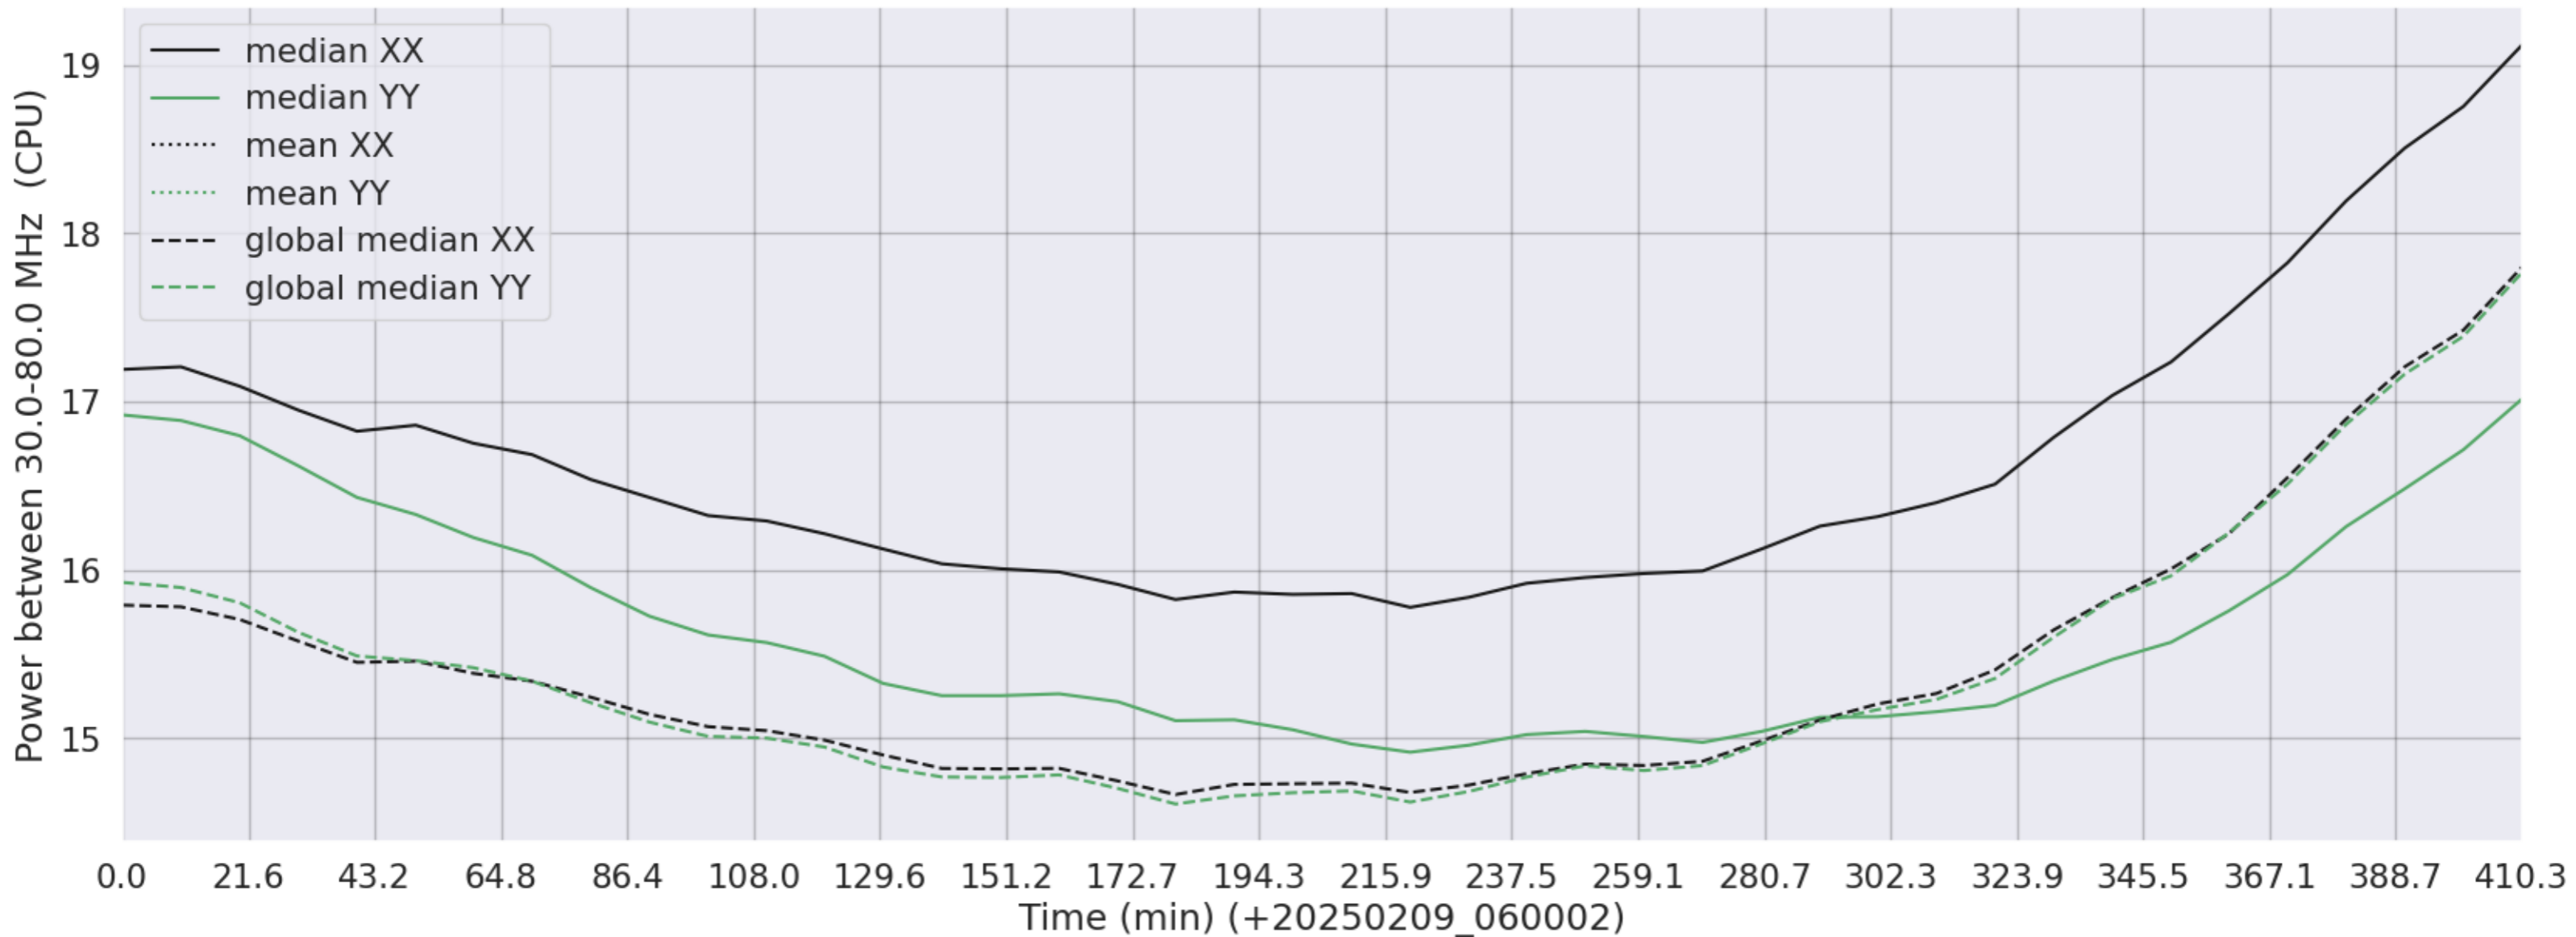

LWA347 - Correlator# 255 - XX FLAGS:Good - YY FLAGS:Good

LWA359 - Correlator# 254 - XX FLAGS:Good - YY FLAGS:Good