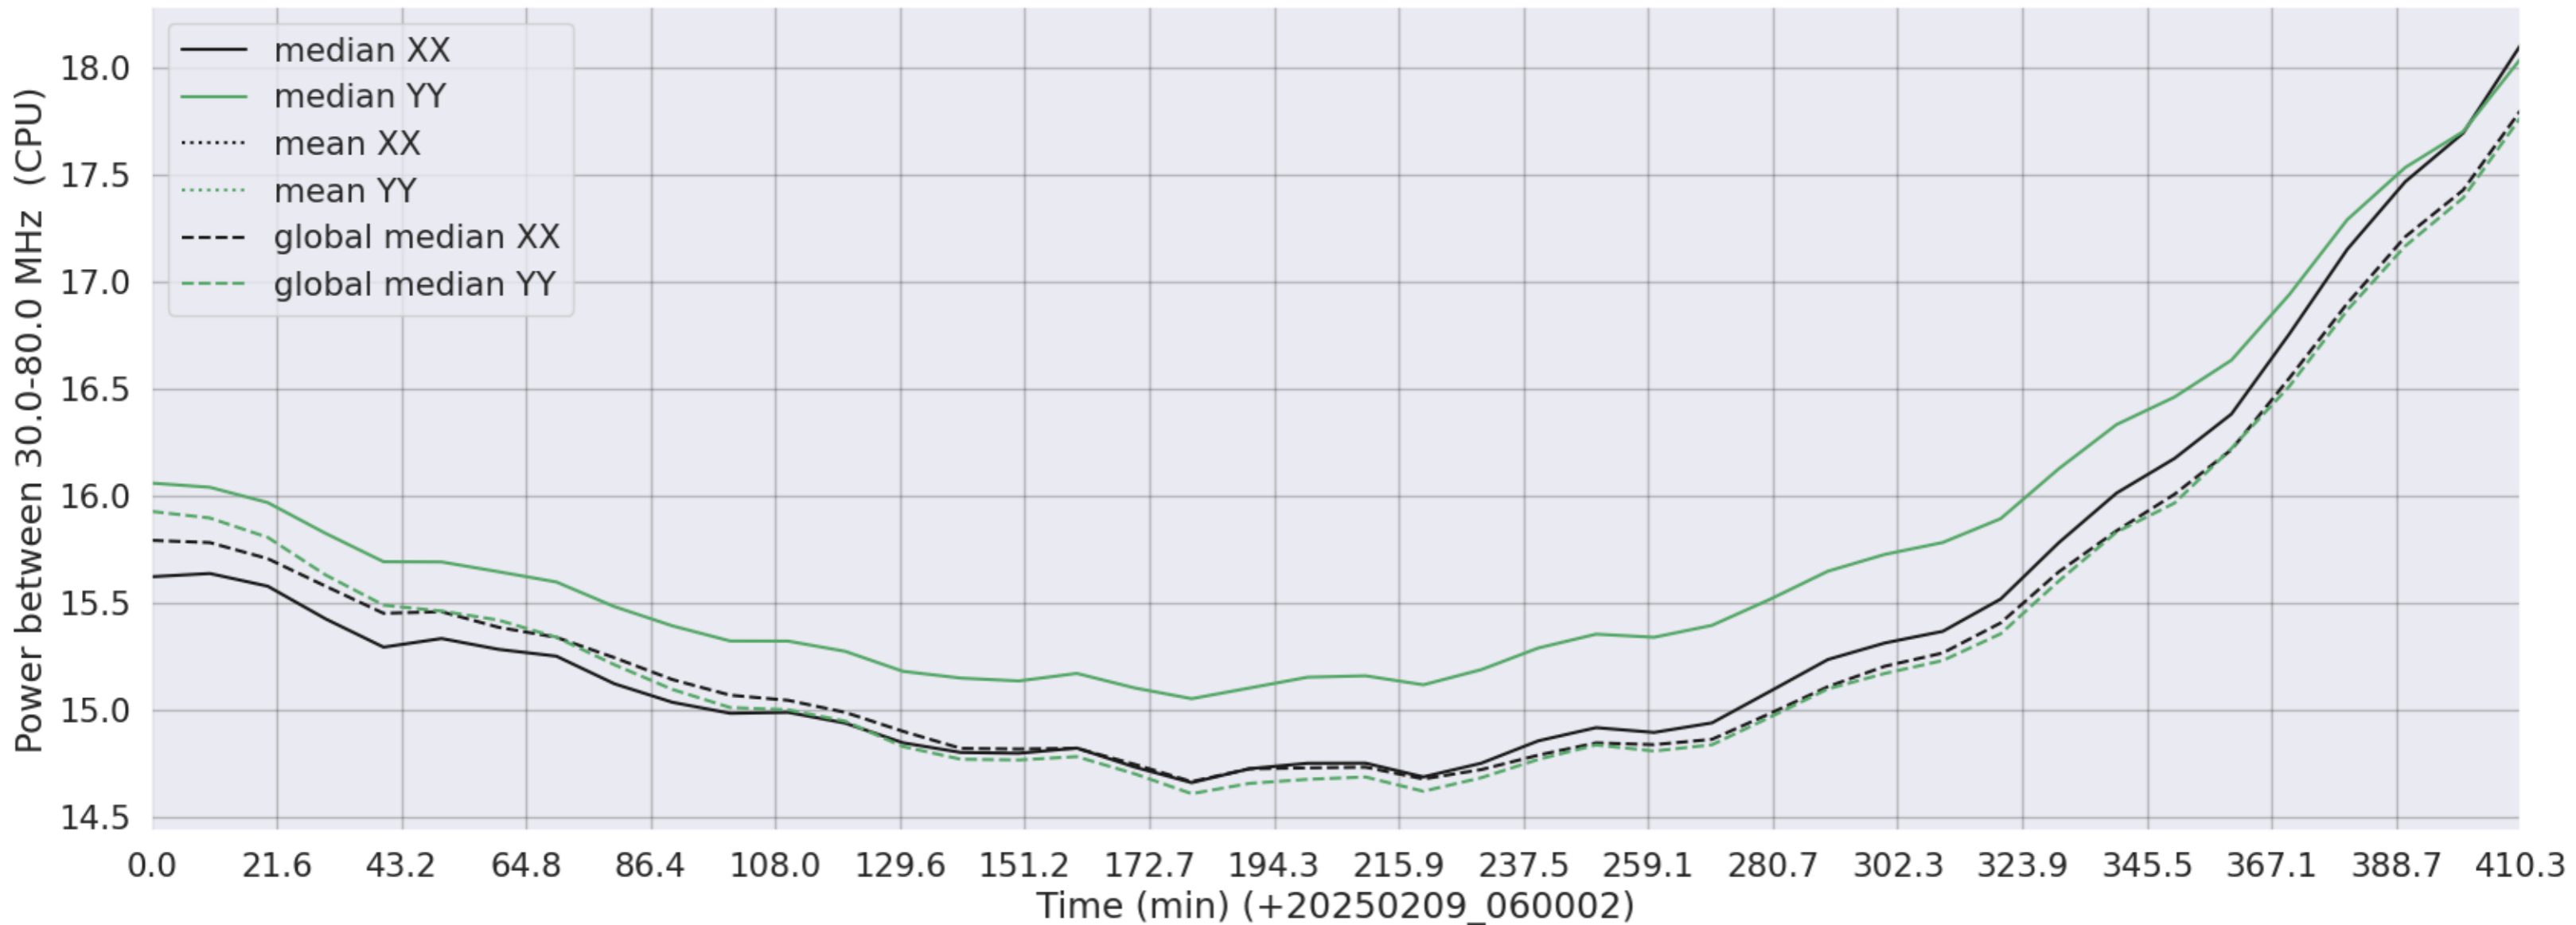

LWA175 - Correlator# 293 - XX FLAGS:Good - YY FLAGS:Good

LWA169 - Correlator# 292 - XX FLAGS:Good - YY FLAGS:Good