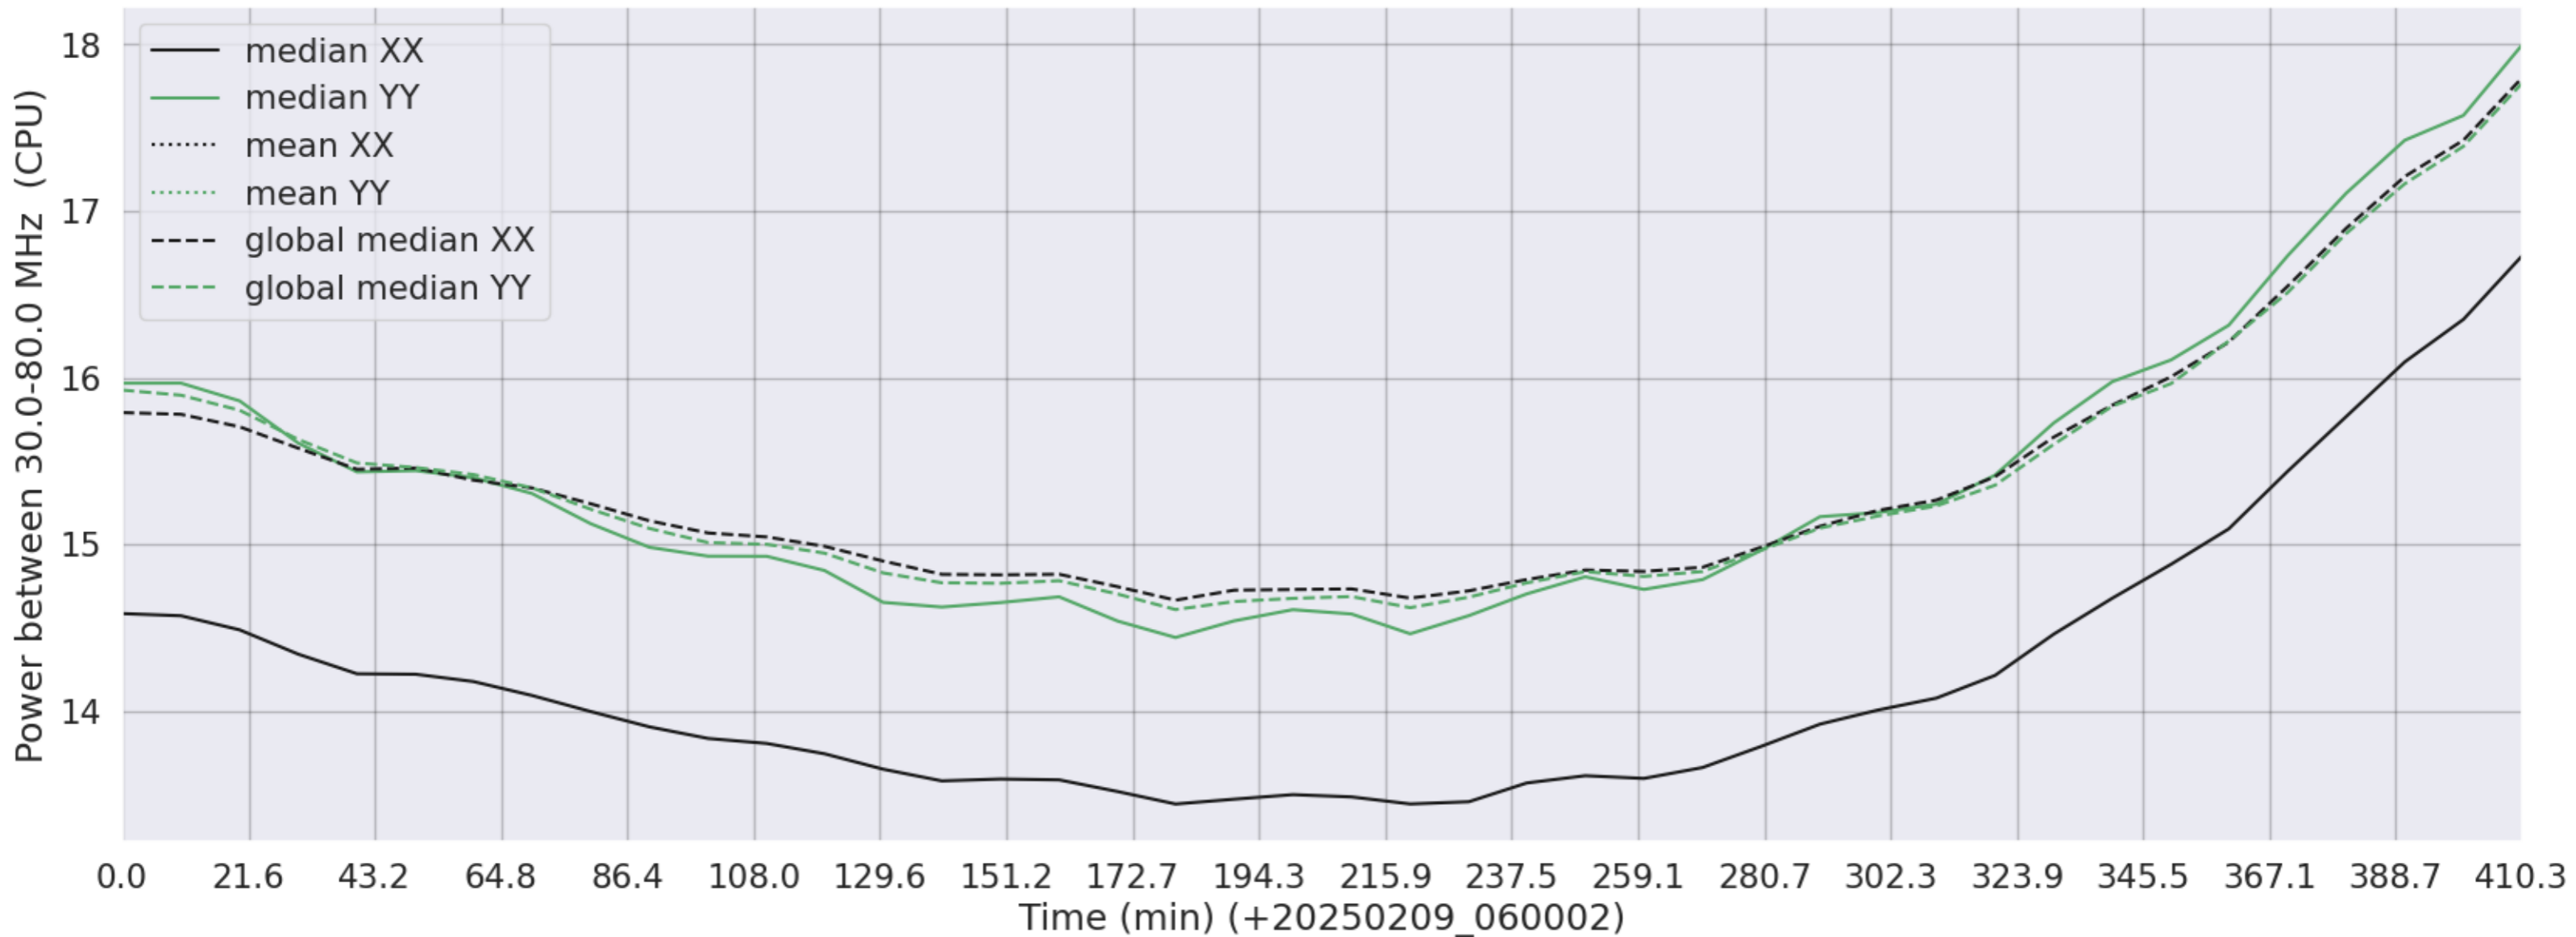

LWA093 - Correlator# 148 - XX FLAGS:Good - YY FLAGS:Good

LWA092 - Correlator# 149 - XX FLAGS:Good - YY FLAGS:Good

LWA095 - Correlator# 150 - XX FLAGS:Good - YY FLAGS:Good

LWA094 - Correlator# 151 - XX FLAGS:Good - YY FLAGS:Good