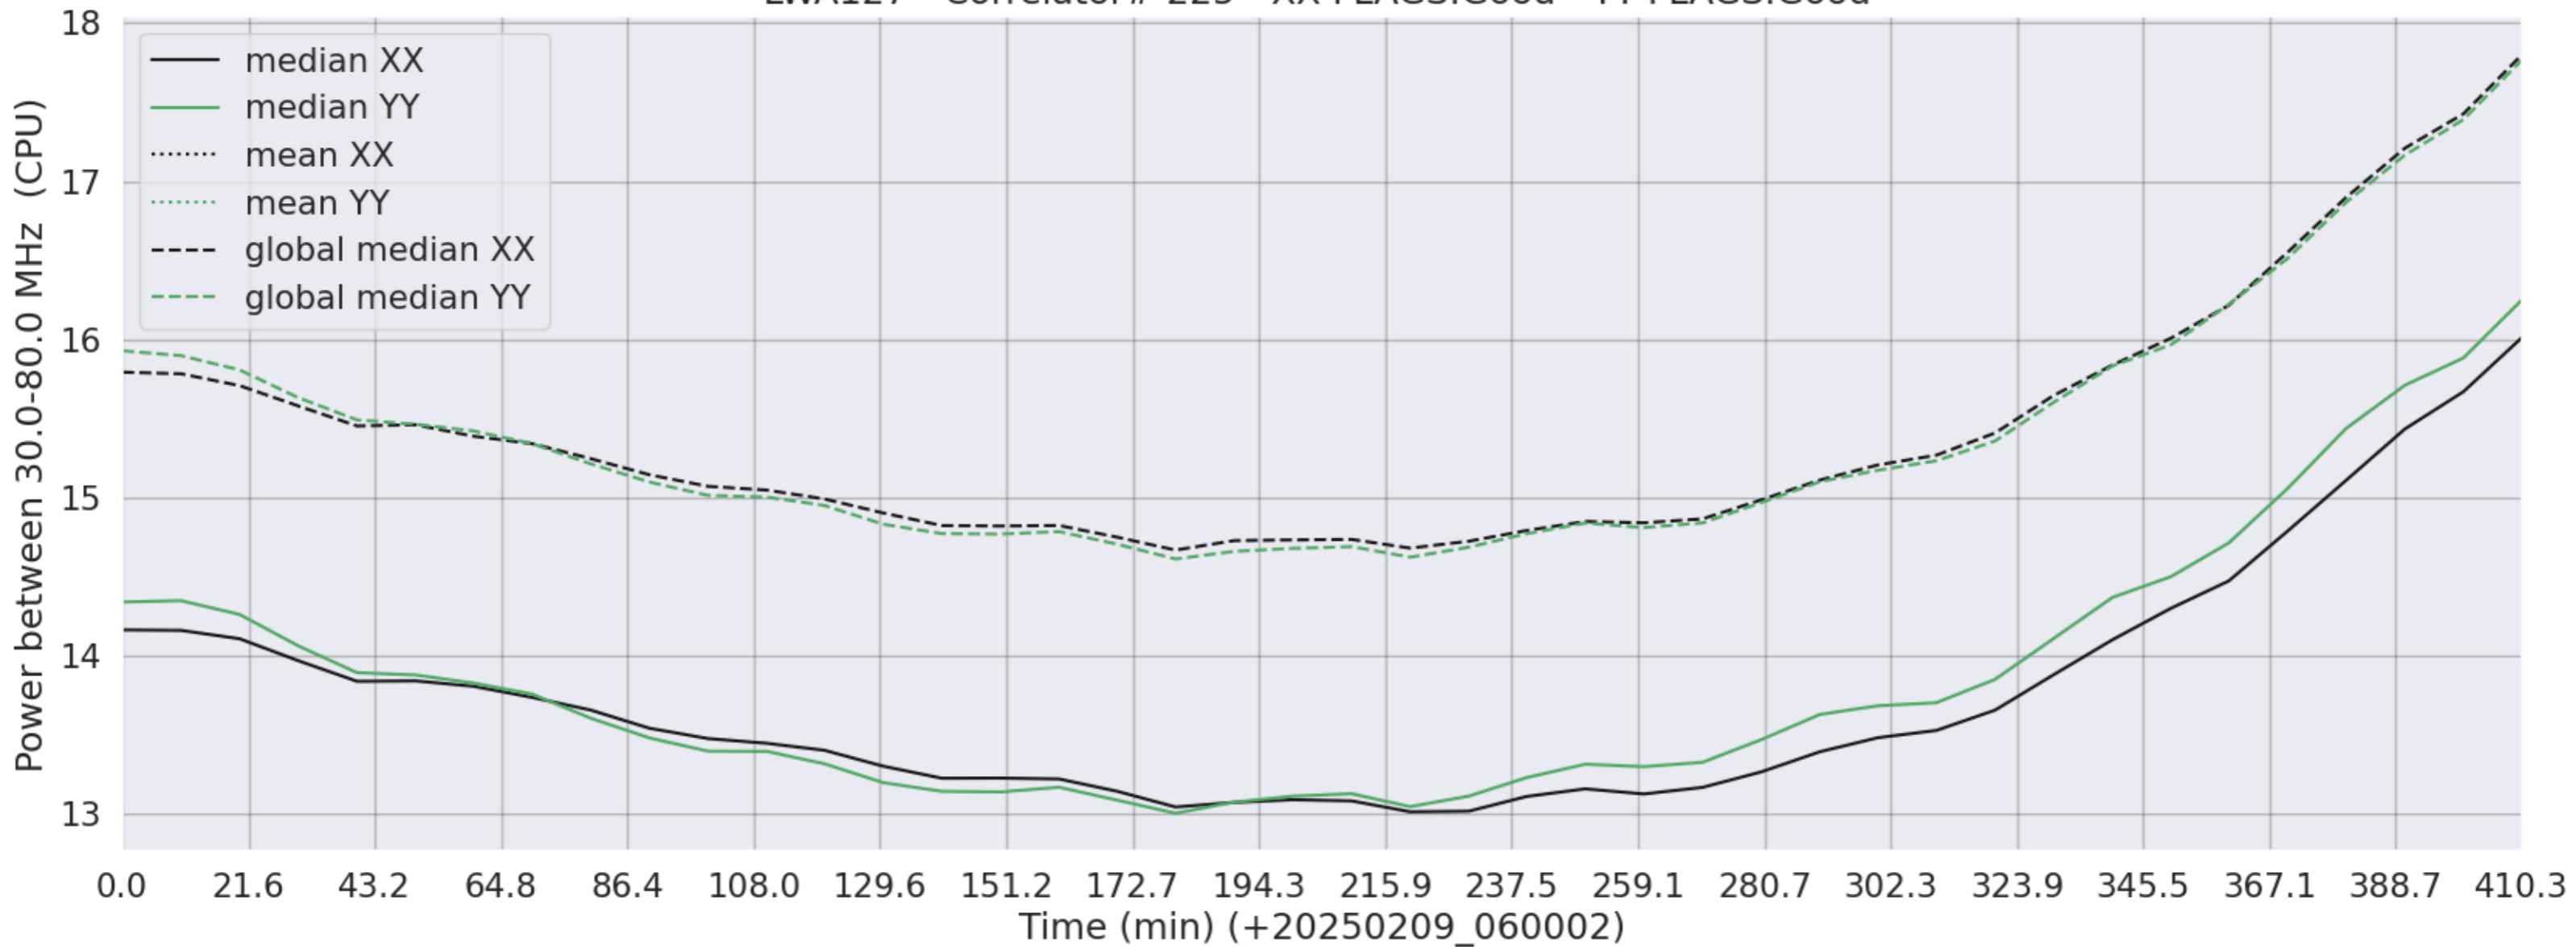

LWA126 - Correlator# 226 - XX FLAGS:Good - YY FLAGS:Good

LWA127 - Correlator# 225 - XX FLAGS:Good - YY FLAGS:Good