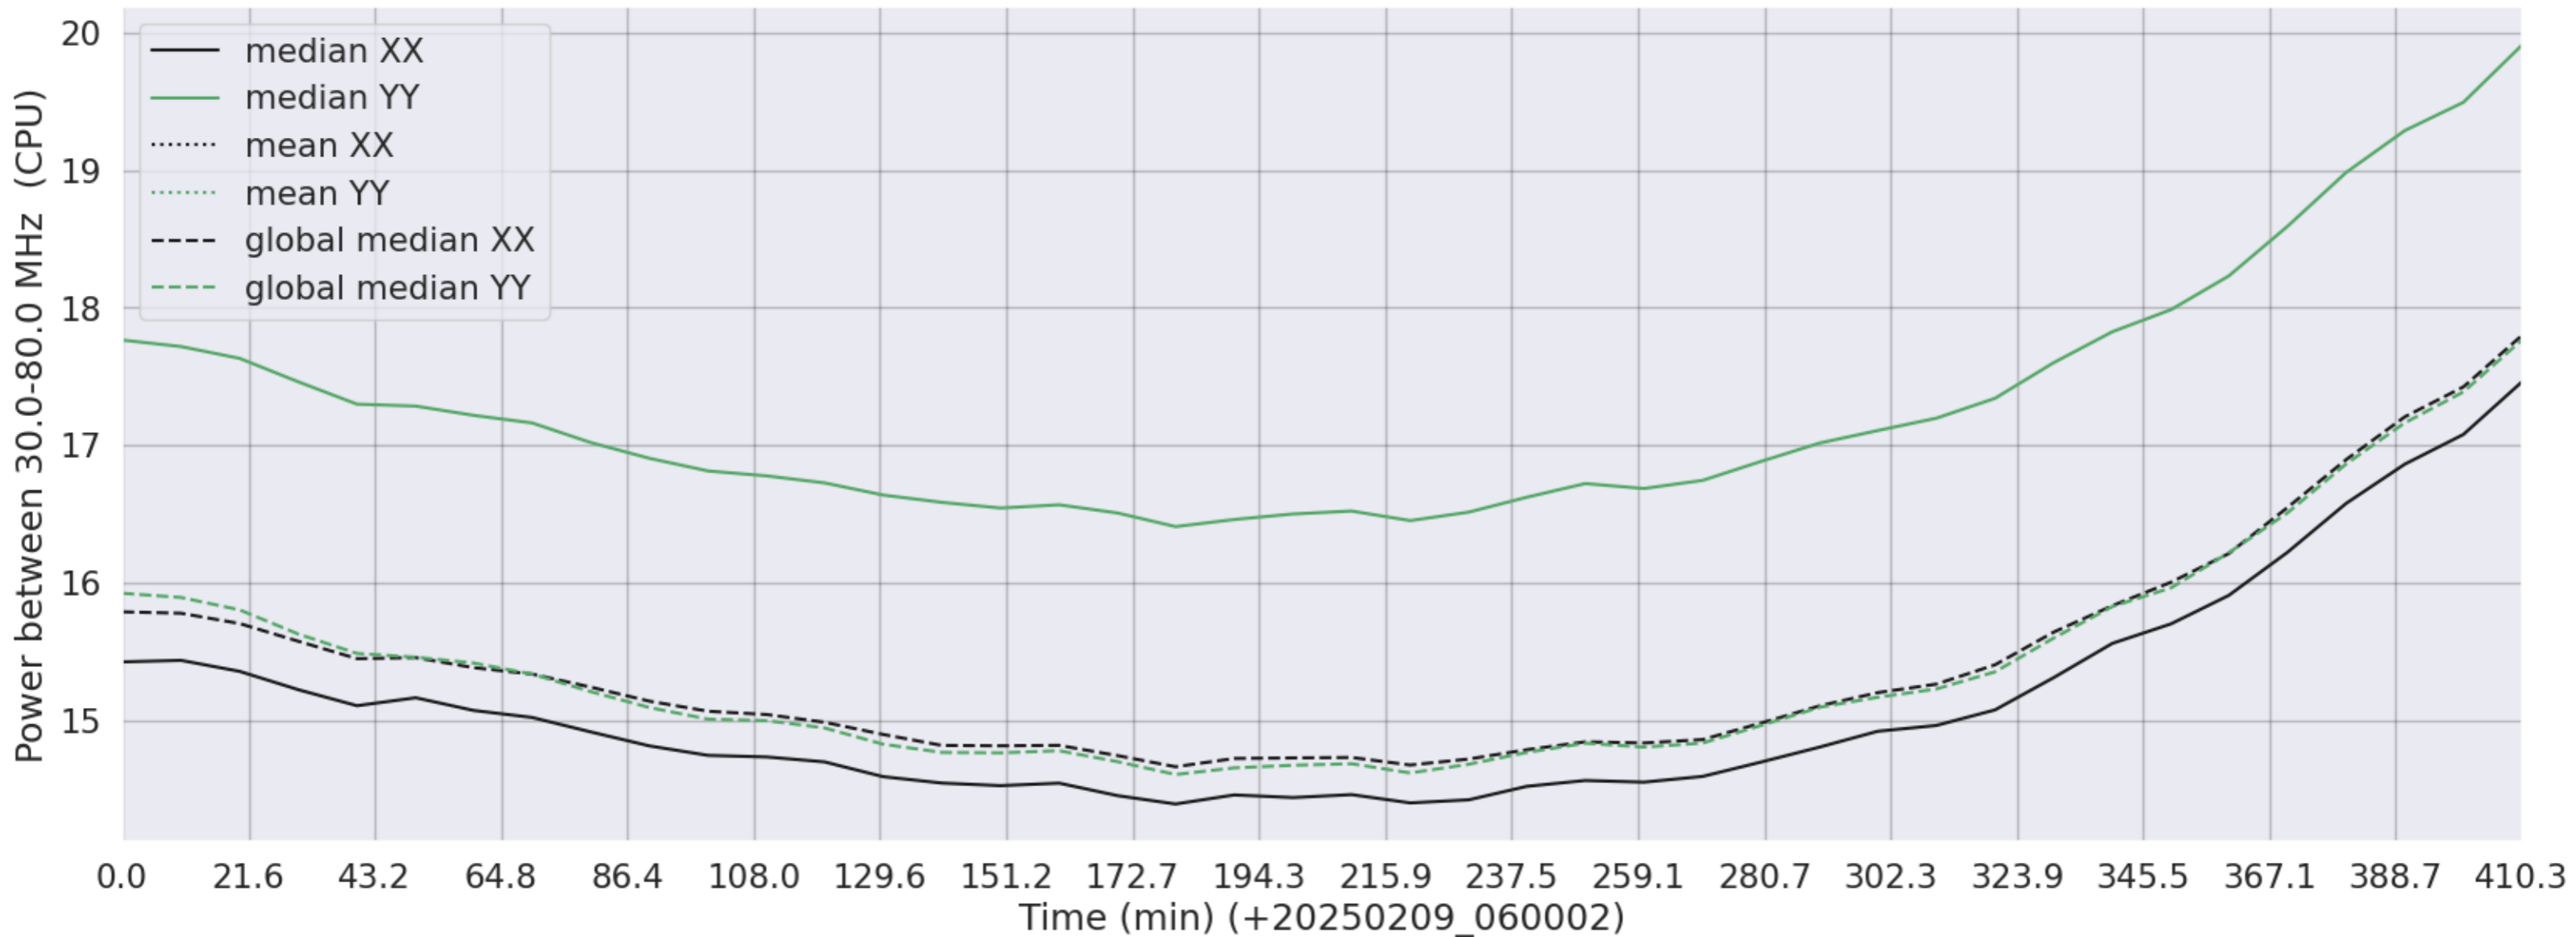

LWA040 - Correlator# 076 - XX FLAGS:Good - YY FLAGS:Good

LWA038 - Correlator# 077 - XX FLAGS:Good - YY FLAGS:Good

LWA042 - Correlator# 078 - XX FLAGS:Good - YY FLAGS:Good

LWA041 - Correlator# 079 - XX FLAGS:Good - YY FLAGS:Good