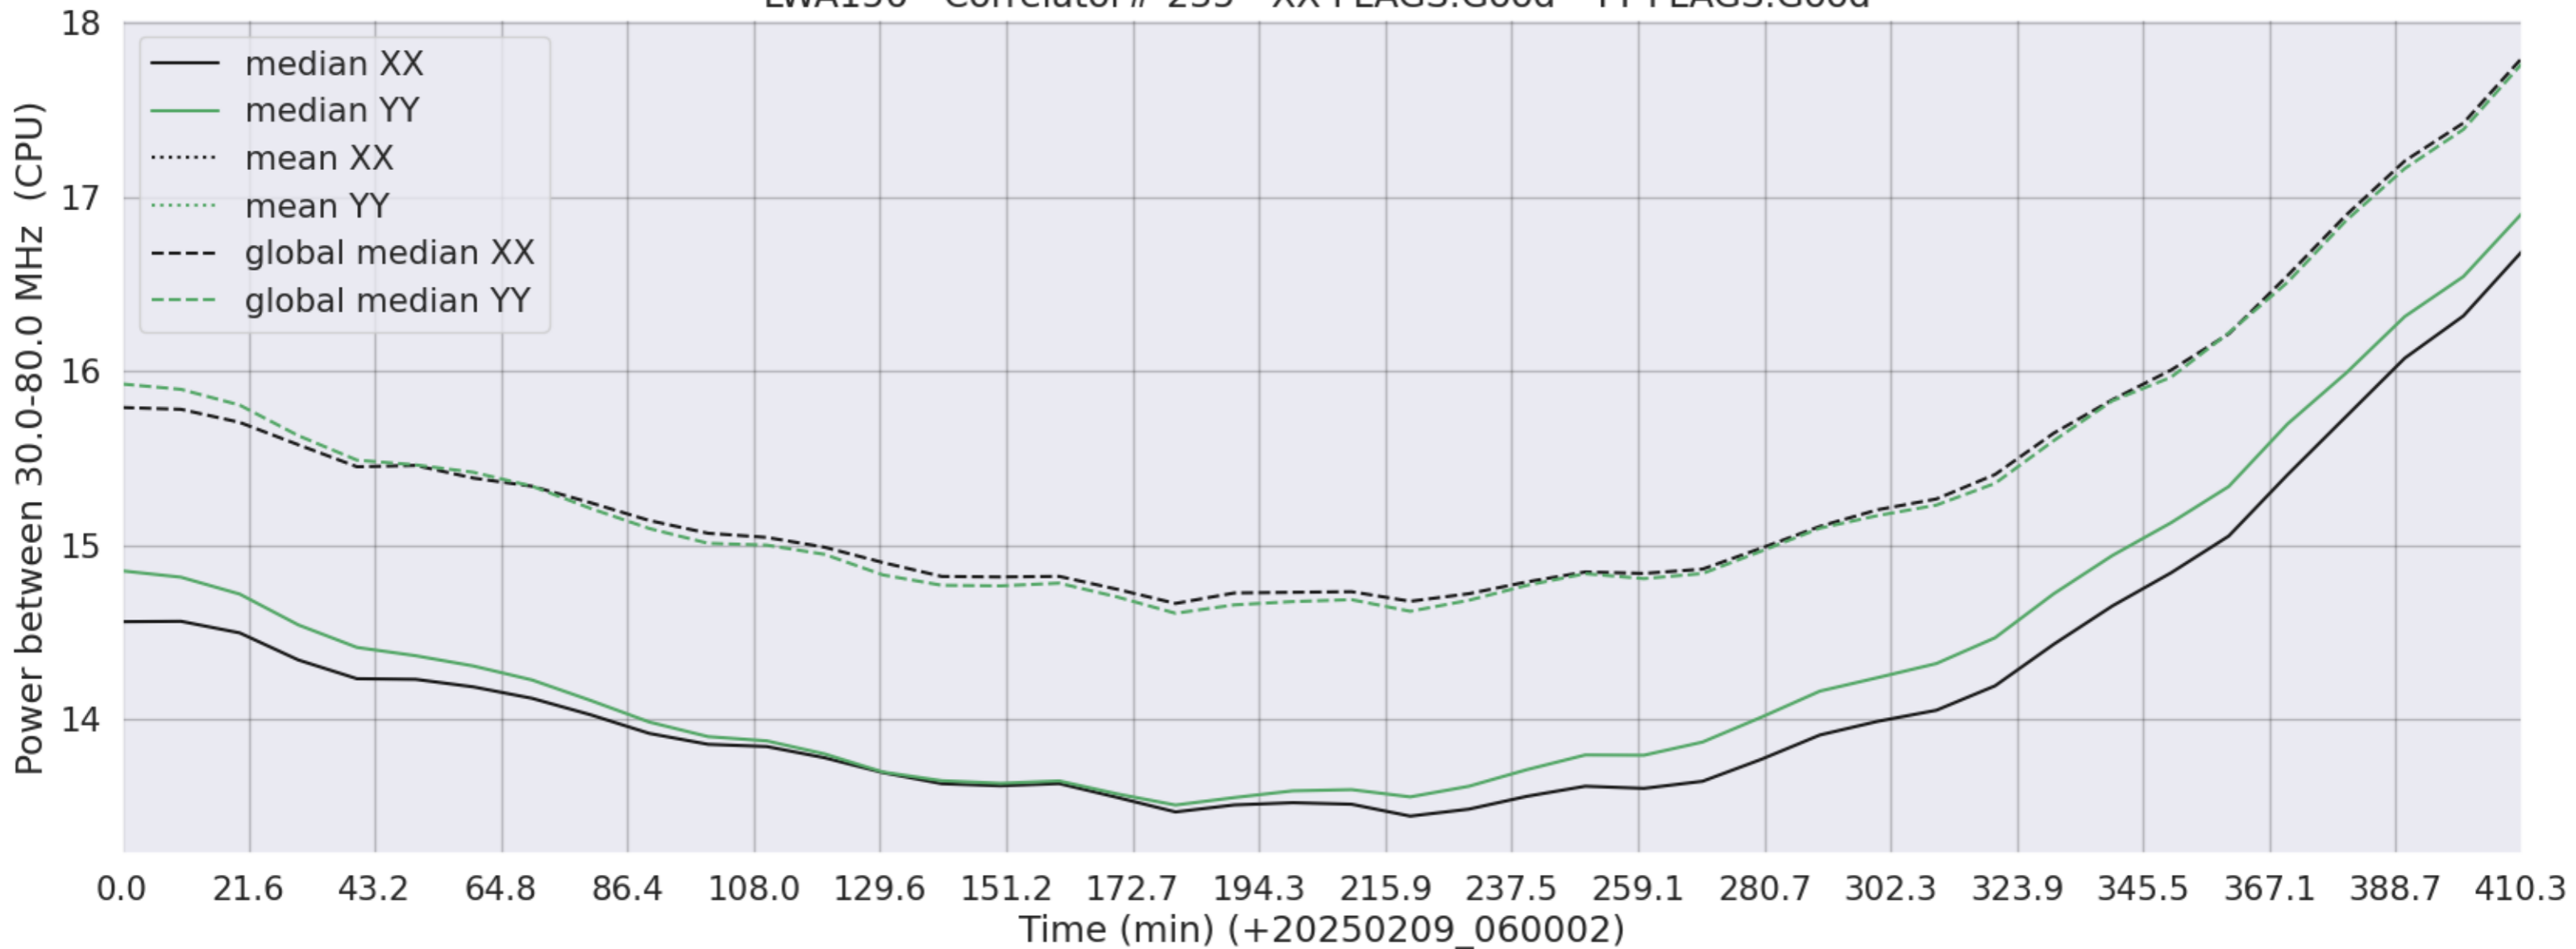

LWA155 - Correlator# 232 - XX FLAGS:Good - YY FLAGS:Good

LWA154 - Correlator# 233 - XX FLAGS:Good - YY FLAGS:Good

LWA157 - Correlator# 234 - XX FLAGS:Good - YY FLAGS:Good

LWA156 - Correlator# 235 - XX FLAGS:Good - YY FLAGS:Good