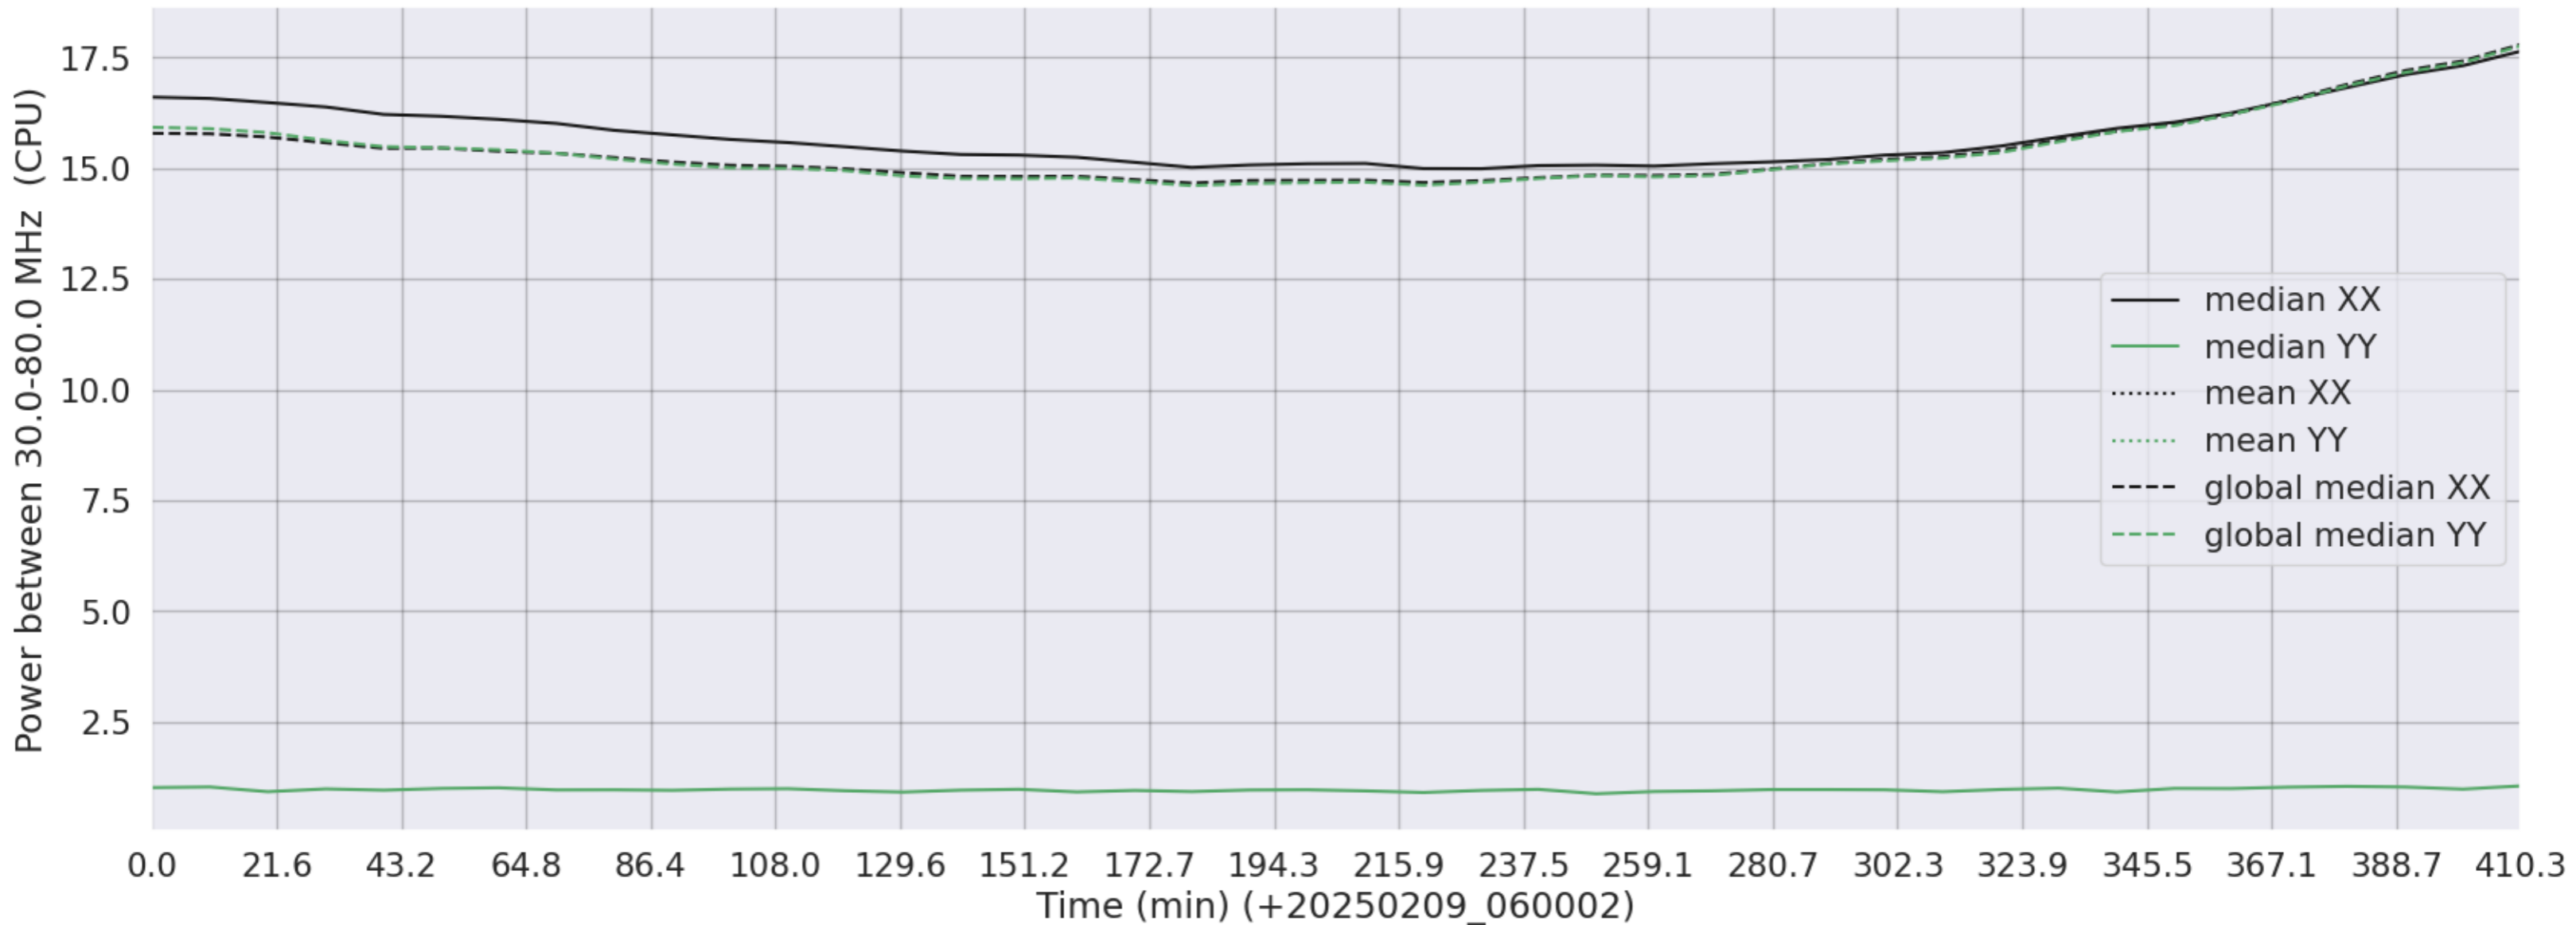

LWA291 - Correlator# 045 - XX FLAGS:Good - YY FLAGS:Good

LWA292 - Correlator# 044 - XX FLAGS:Good - YY FLAGS:LowPower