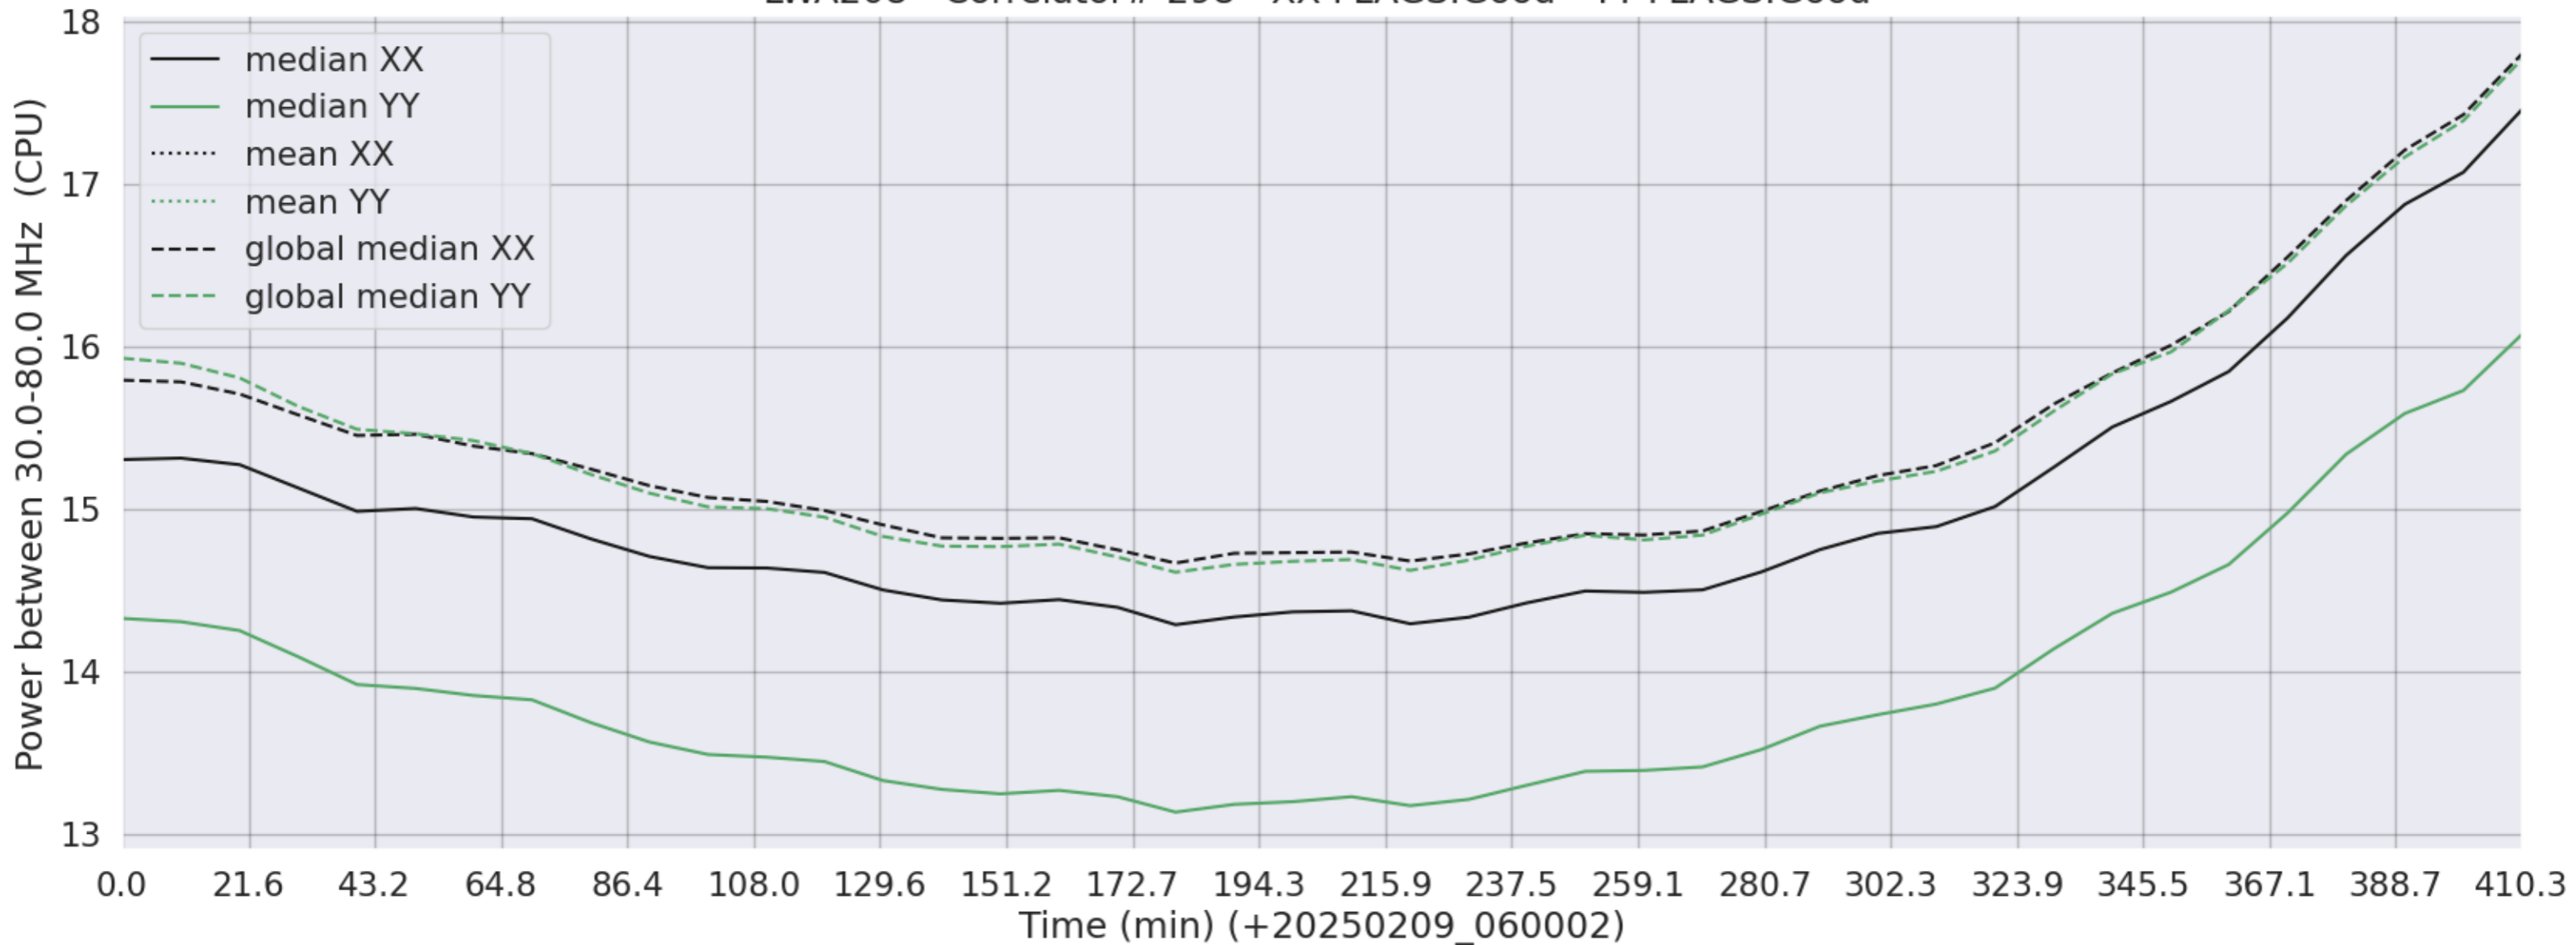

LWA207 - Correlator# 299 - XX FLAGS:Good - YY FLAGS:Good

LWA208 - Correlator# 298 - XX FLAGS:Good - YY FLAGS:Good