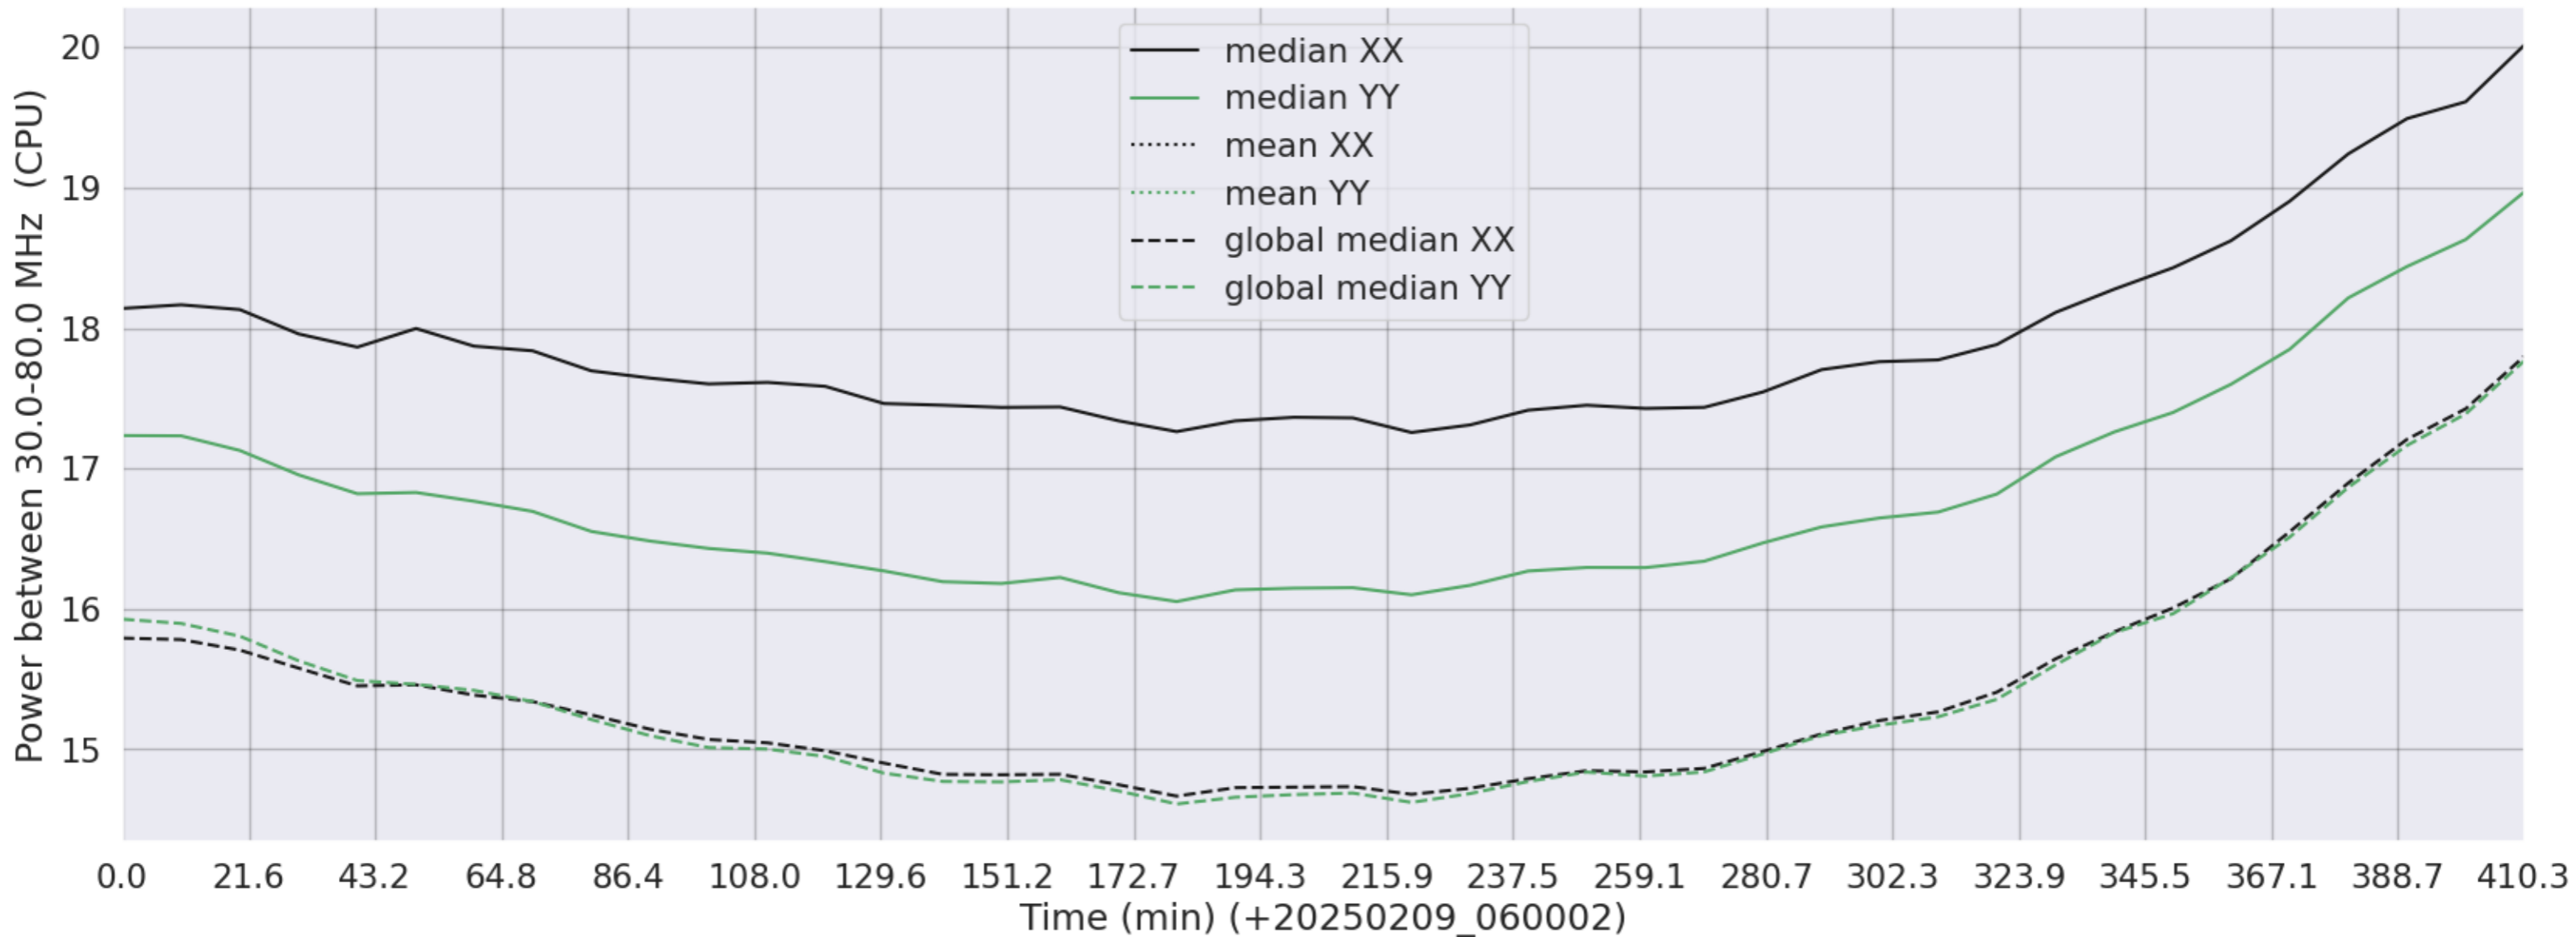

LWA037 - Correlator# 181 - XX FLAGS:Good - YY FLAGS:Good

LWA129 - Correlator# 180 - XX FLAGS:Good - YY FLAGS:Good