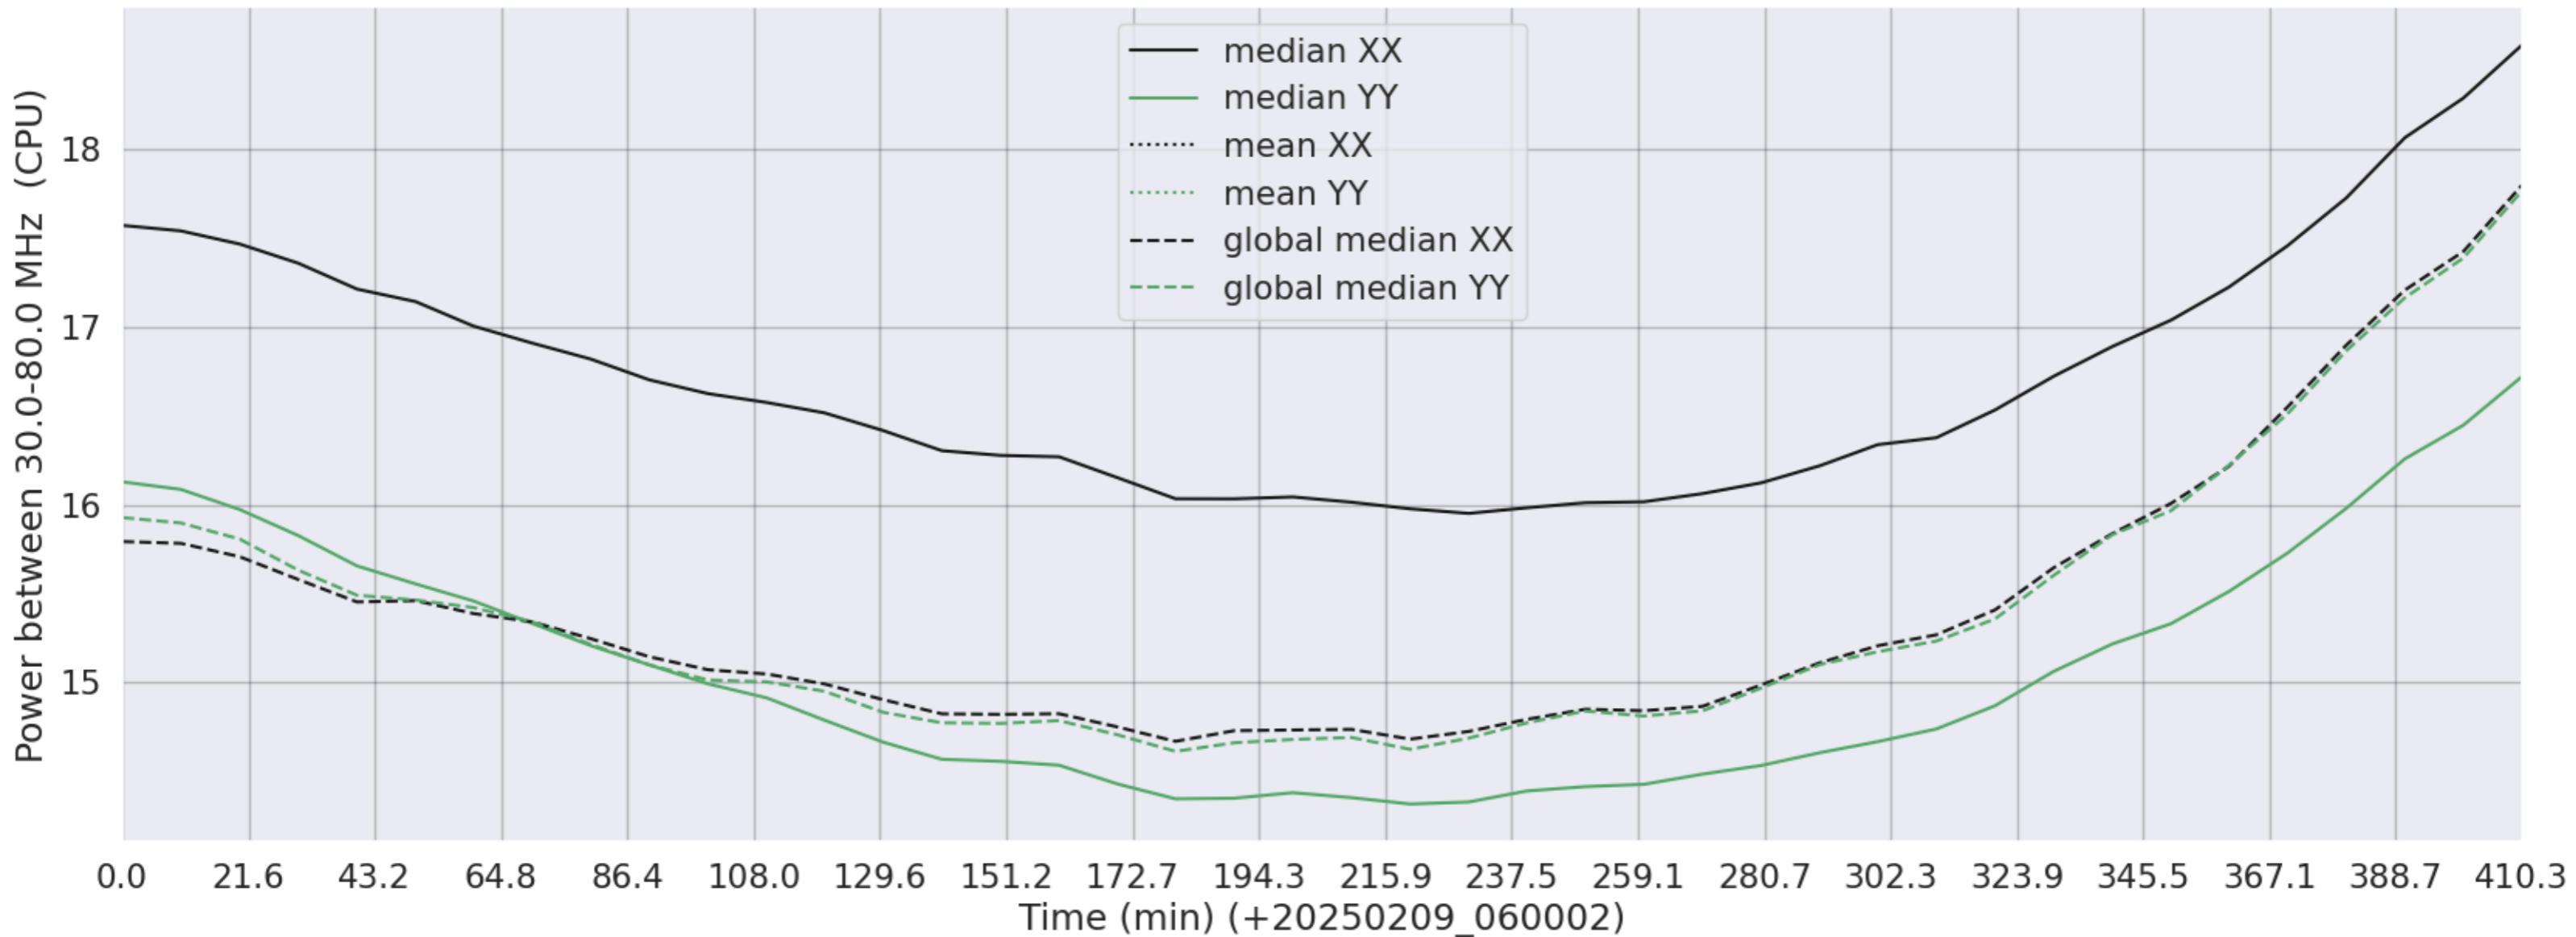

LWA279 - Correlator# 220 - XX FLAGS:Good - YY FLAGS:Good

LWA178 - Correlator# 221 - XX FLAGS:Good - YY FLAGS:Good

LWA355 - Correlator# 222 - XX FLAGS:Good - YY FLAGS:Good

LWA287 - Correlator# 223 - XX FLAGS:Good - YY FLAGS:Good