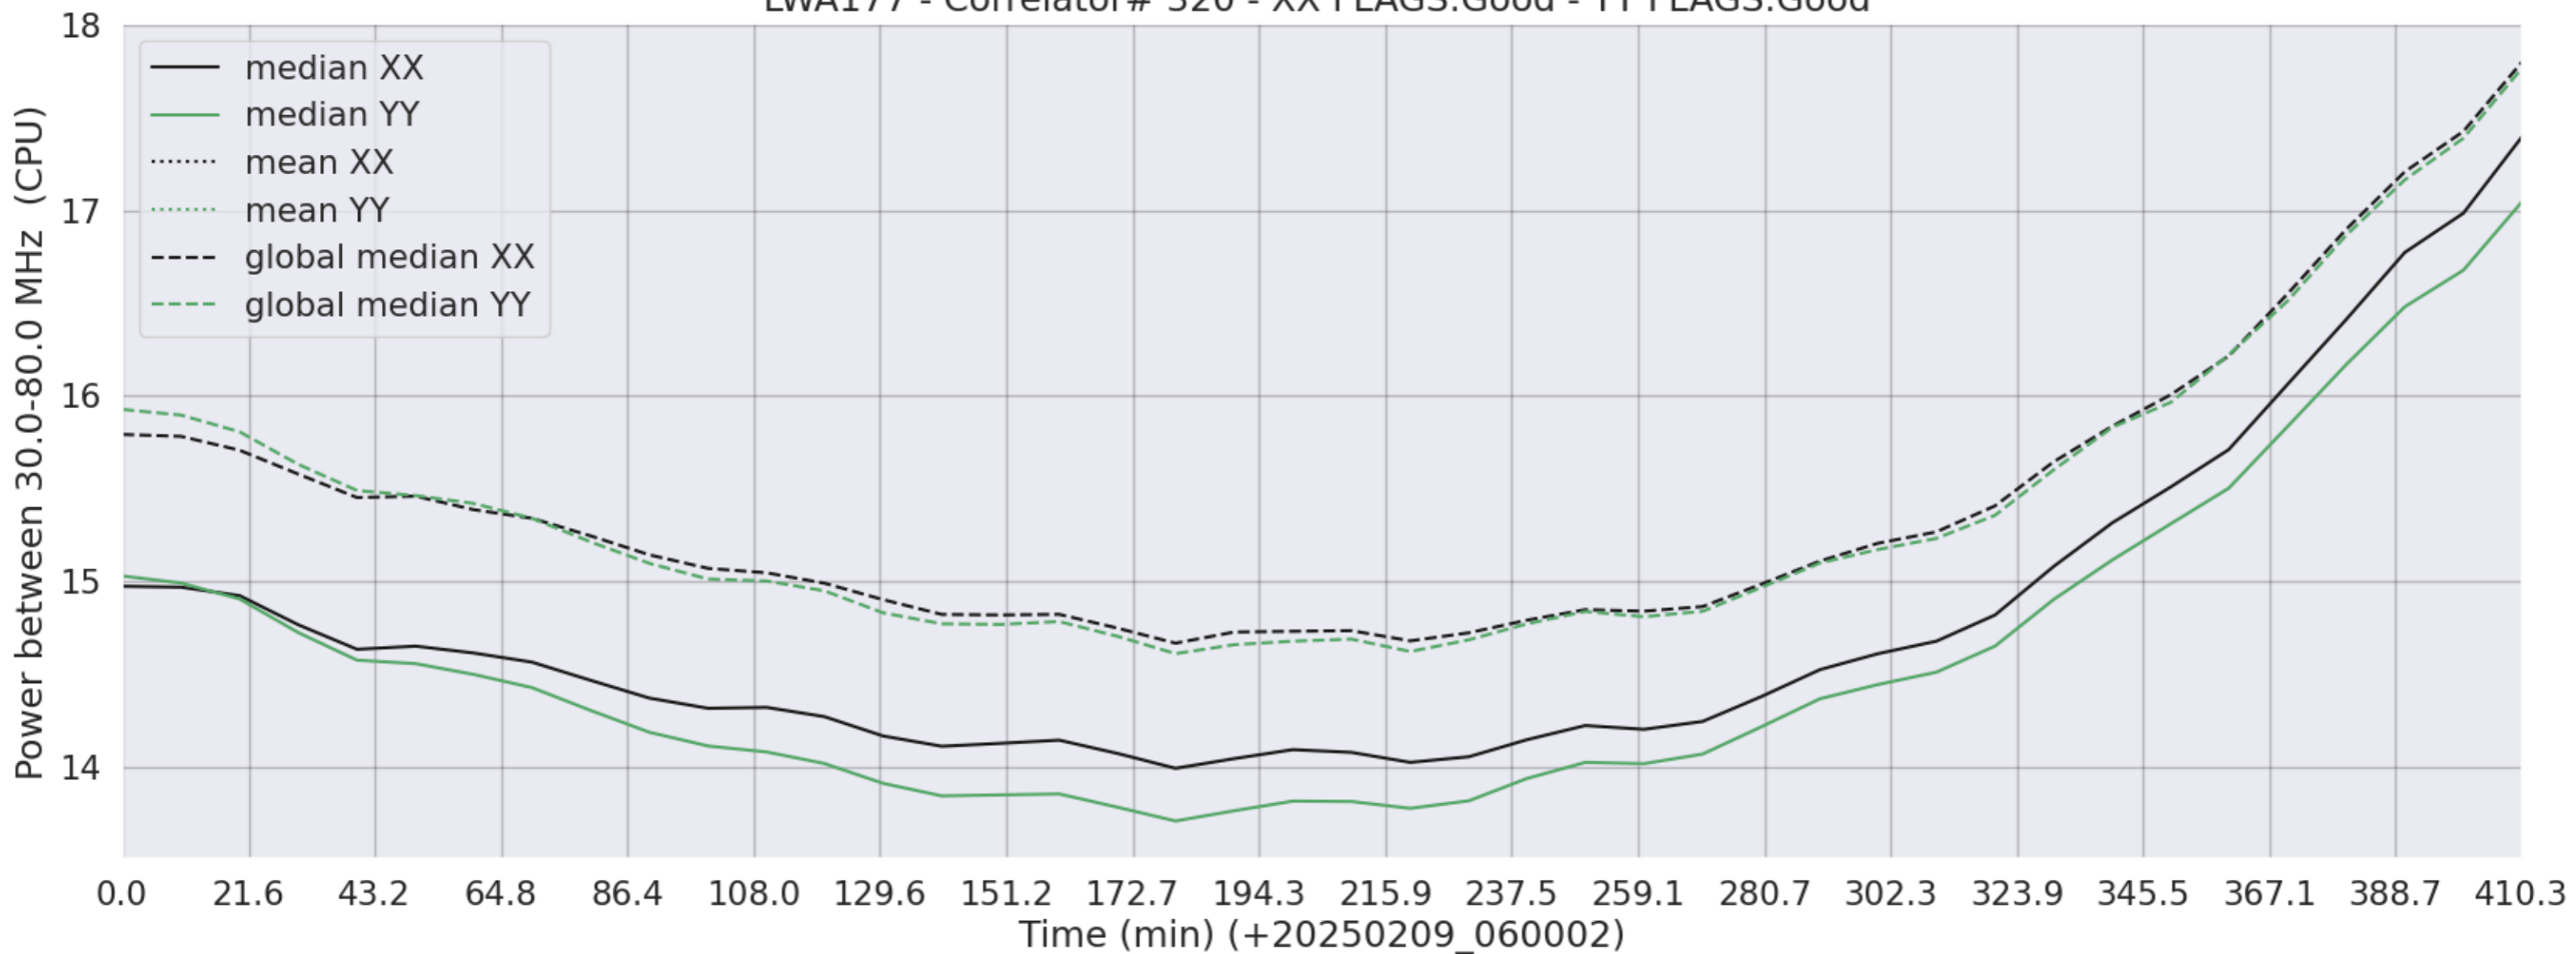

LWA247 - Correlator# 321 - XX FLAGS:Good - YY FLAGS:Good

LWA177 - Correlator# 320 - XX FLAGS:Good - YY FLAGS:Good