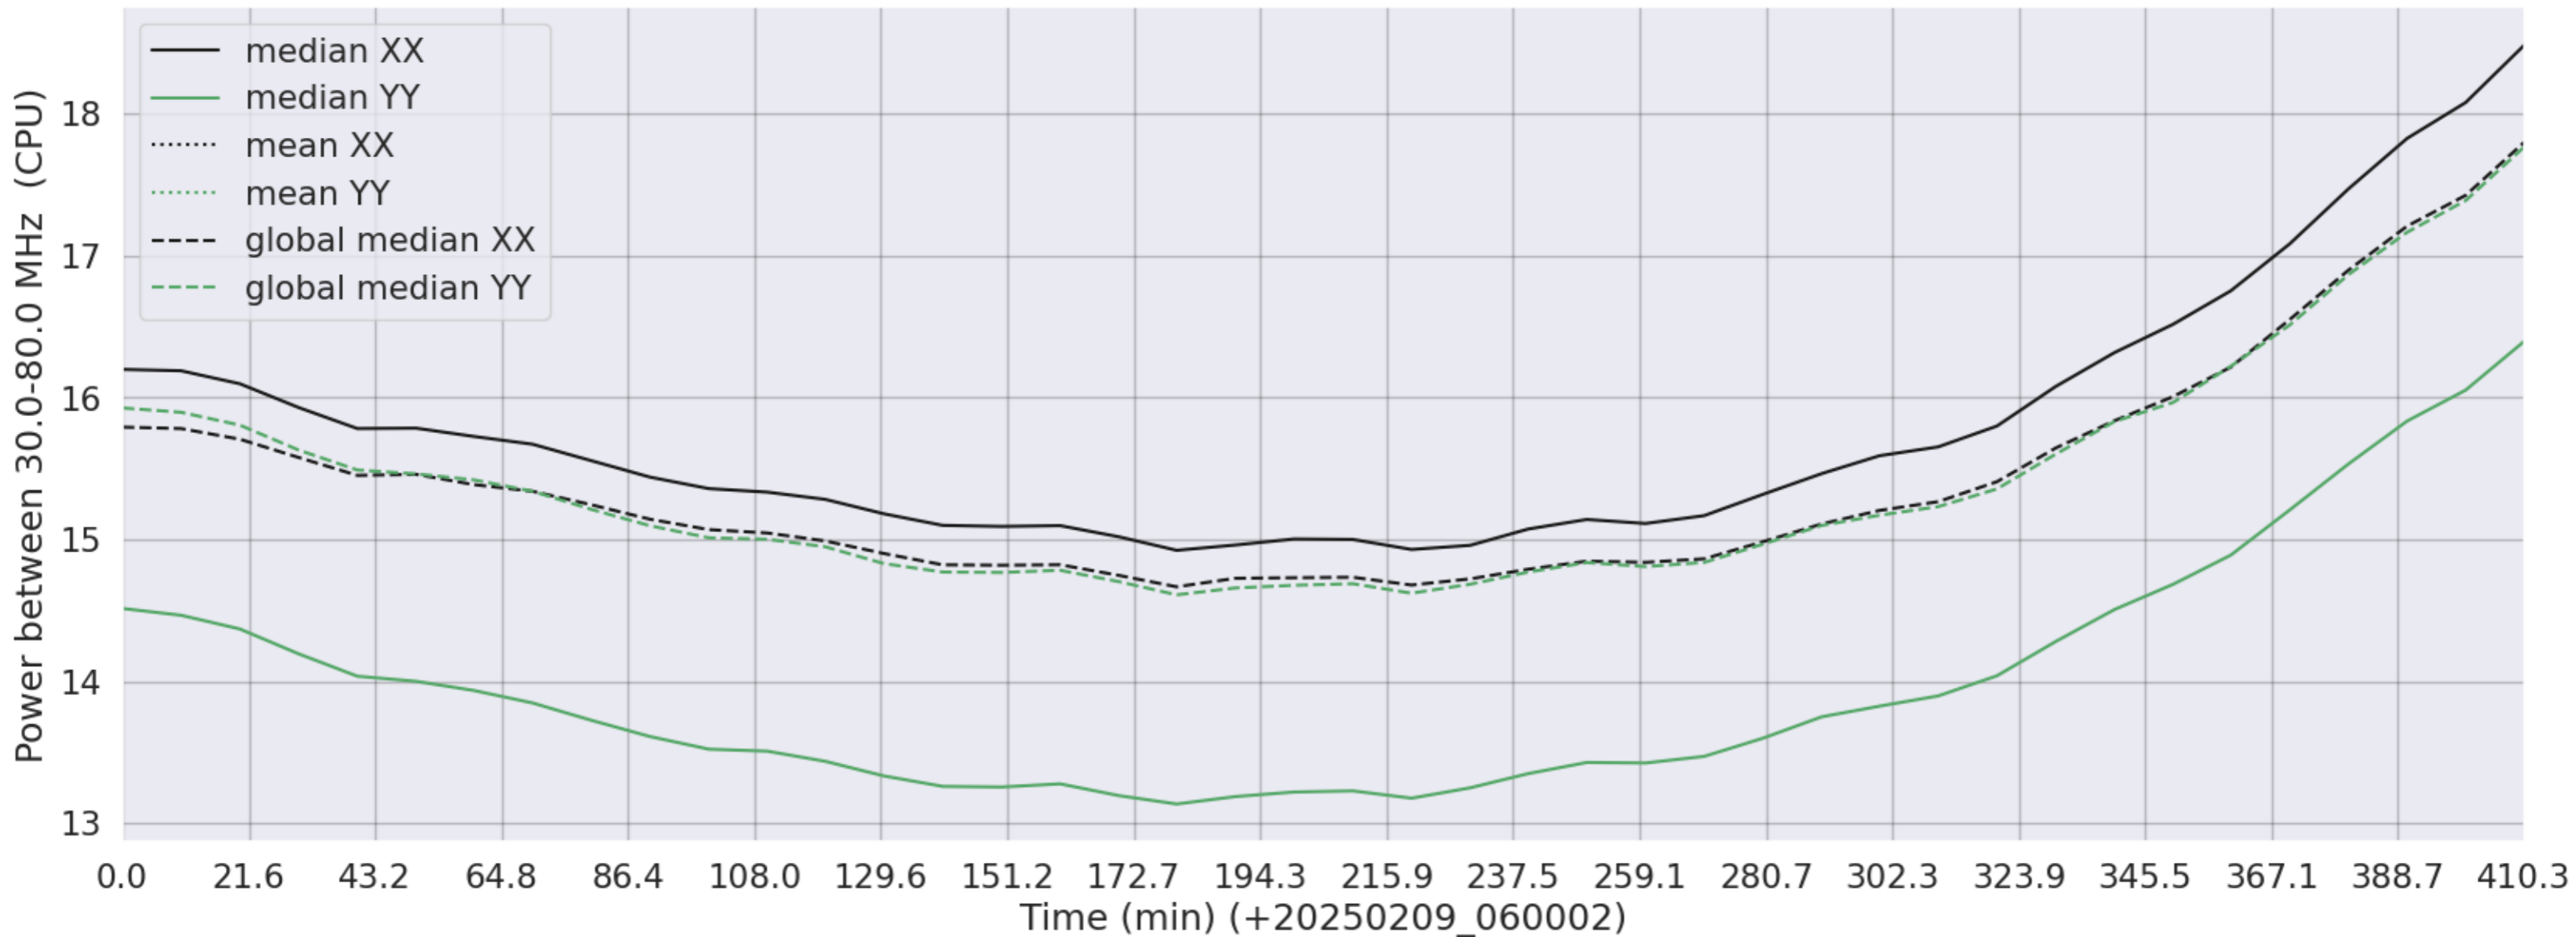

LWA219 - Correlator# 335 - XX FLAGS:Good - YY FLAGS:Good

LWA221 - Correlator# 334 - XX FLAGS:Good - YY FLAGS:Good