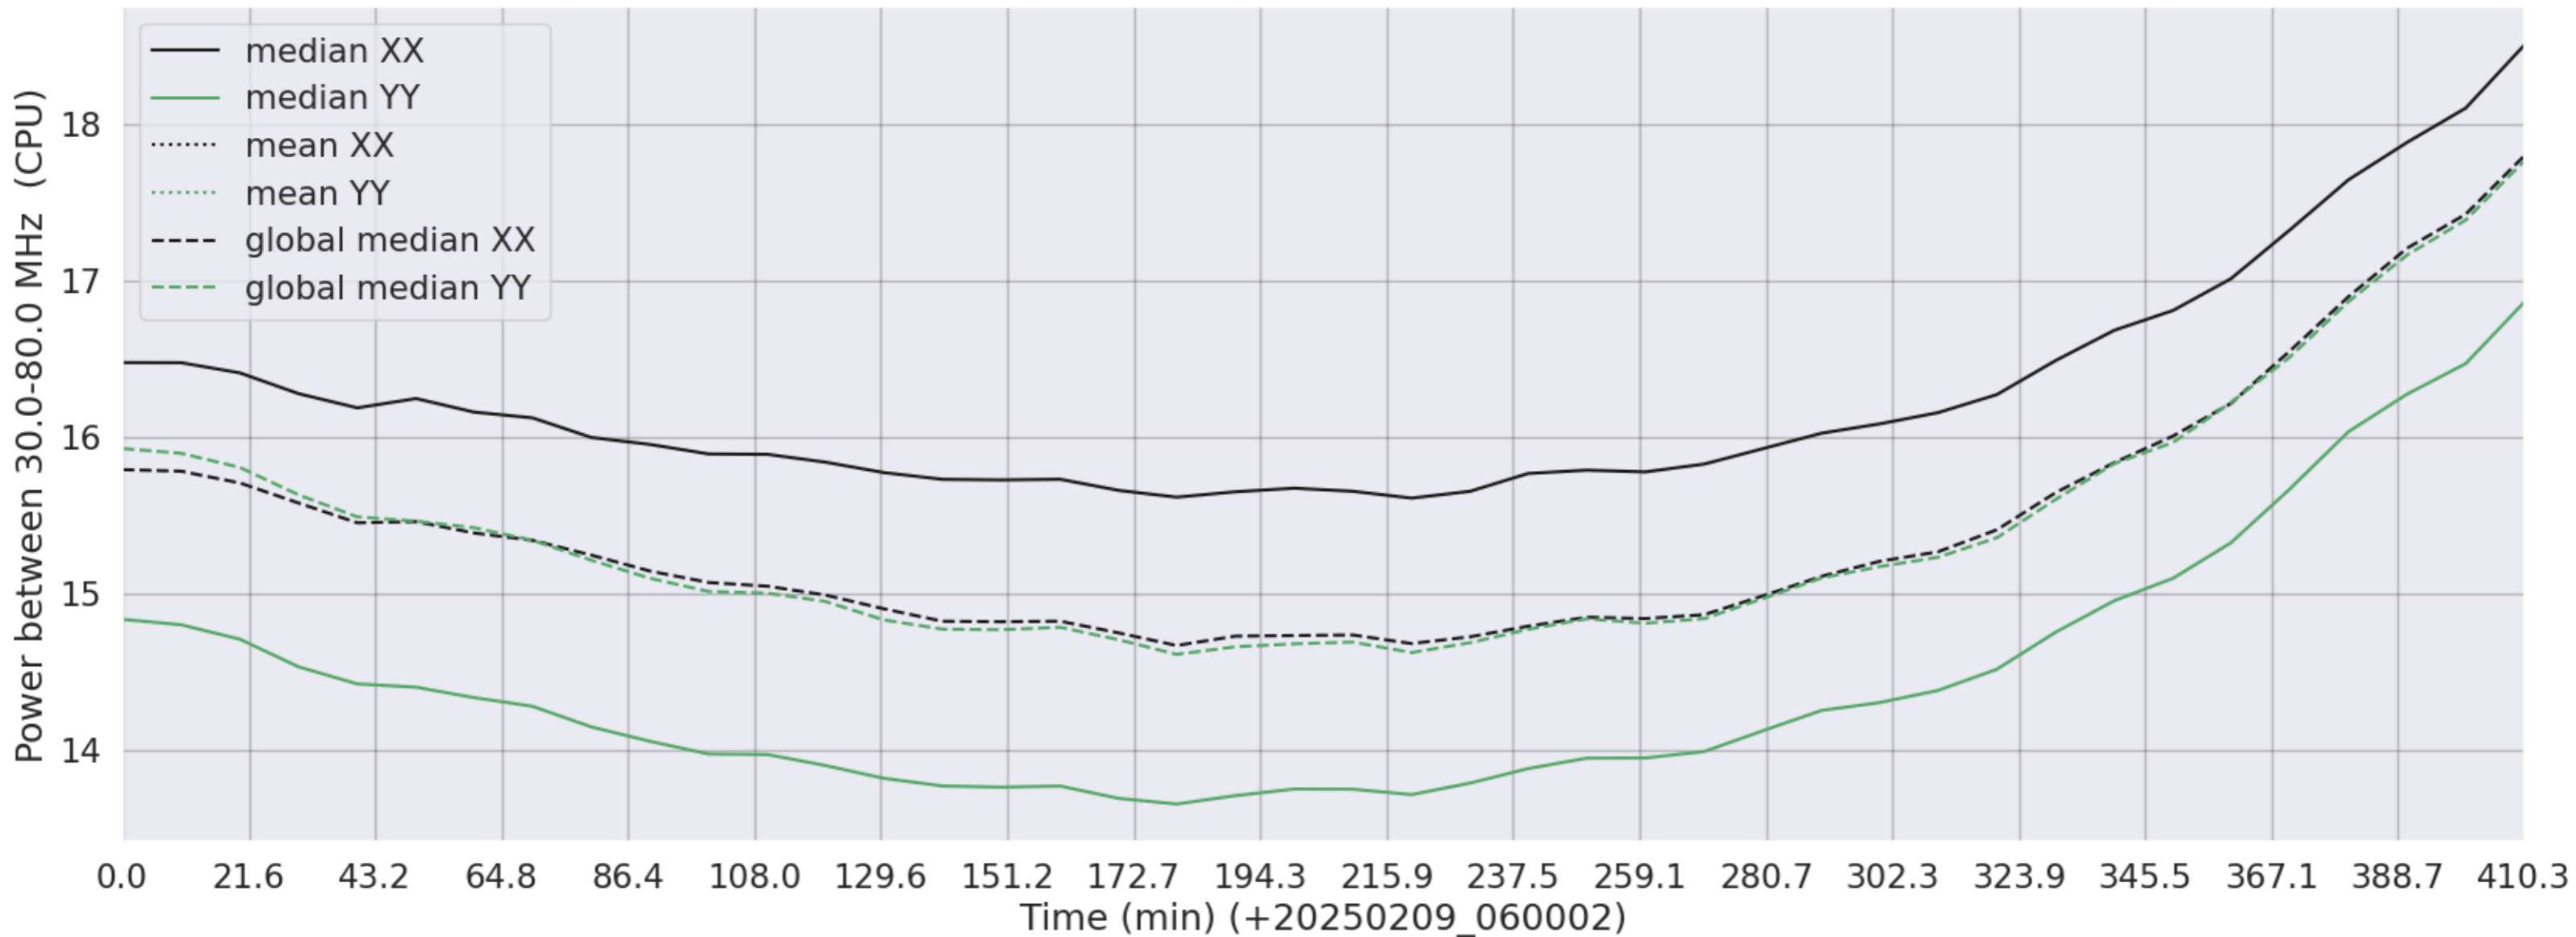

LWA110 - Correlator# 198 - XX FLAGS:LowPower - YY FLAGS:Good

LWA107 - Correlator# 197 - XX FLAGS:Good - YY FLAGS:Good