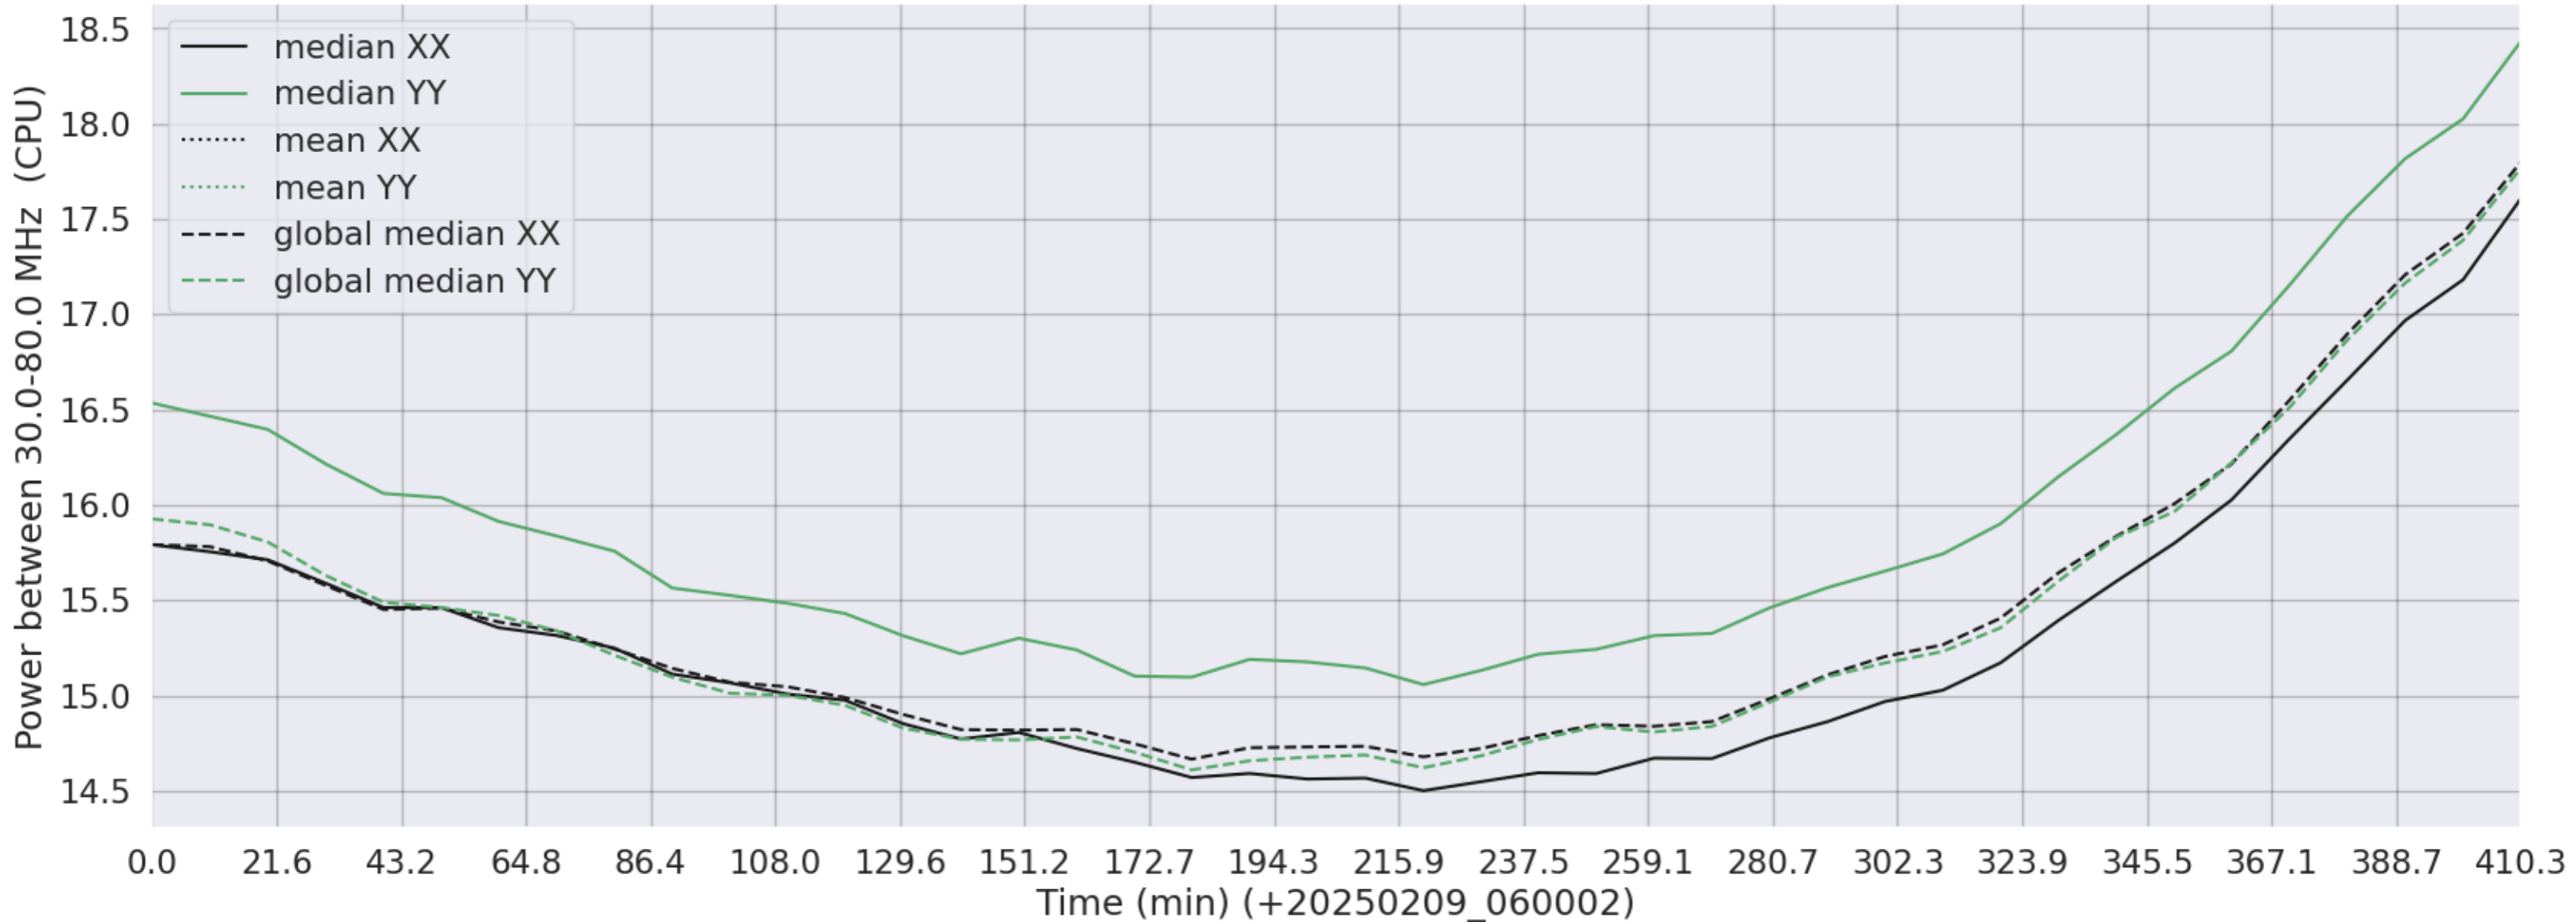

LWA362 - Correlator# 030 - XX FLAGS:Good - YY FLAGS:Good

LWA341 - Correlator# 029 - XX FLAGS:Good - YY FLAGS:Good