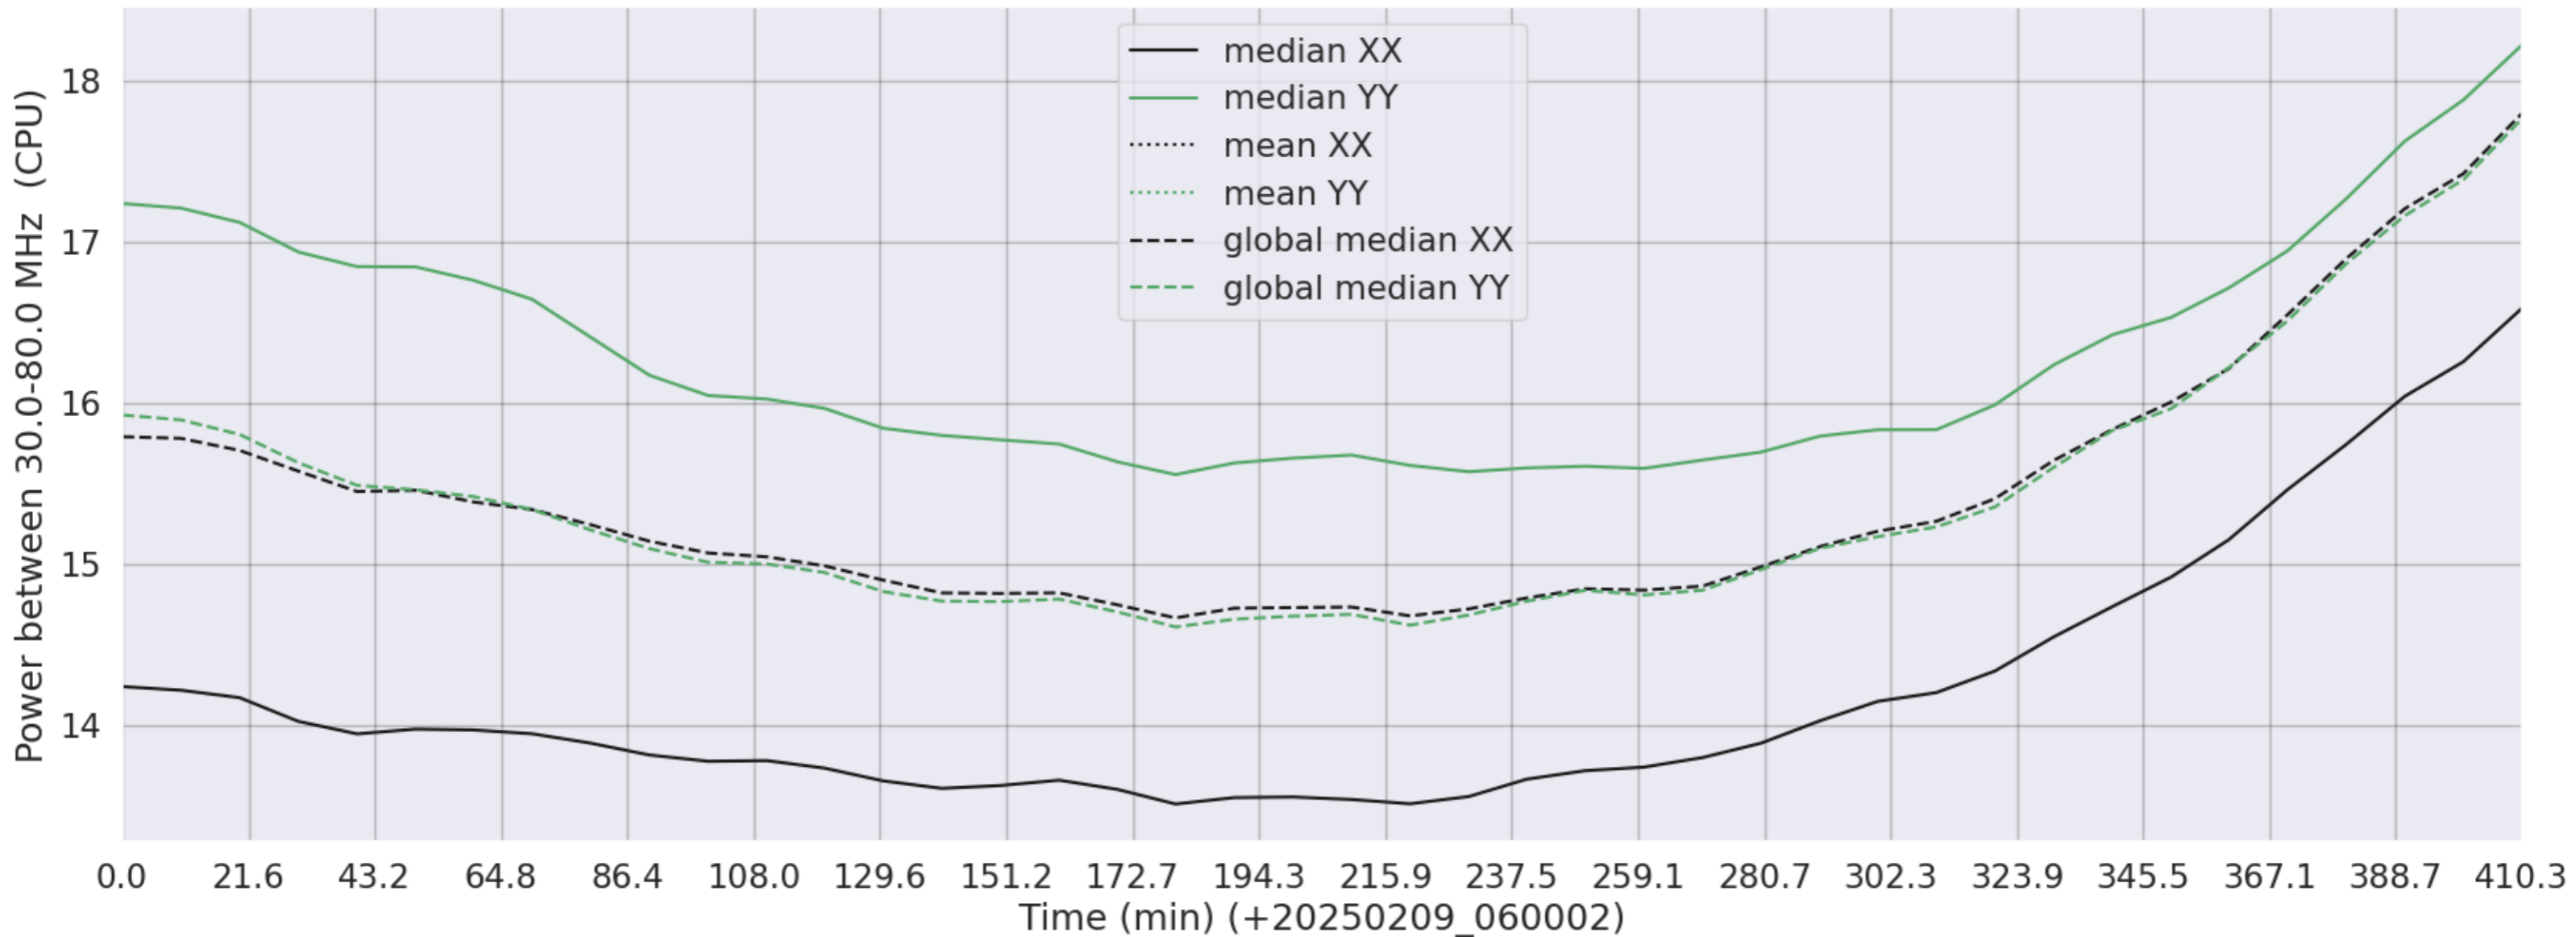

LWA269 - Correlator# 005 - XX FLAGS:Good - YY FLAGS:Good

LWA271 - Correlator# 004 - XX FLAGS:Good - YY FLAGS:Good