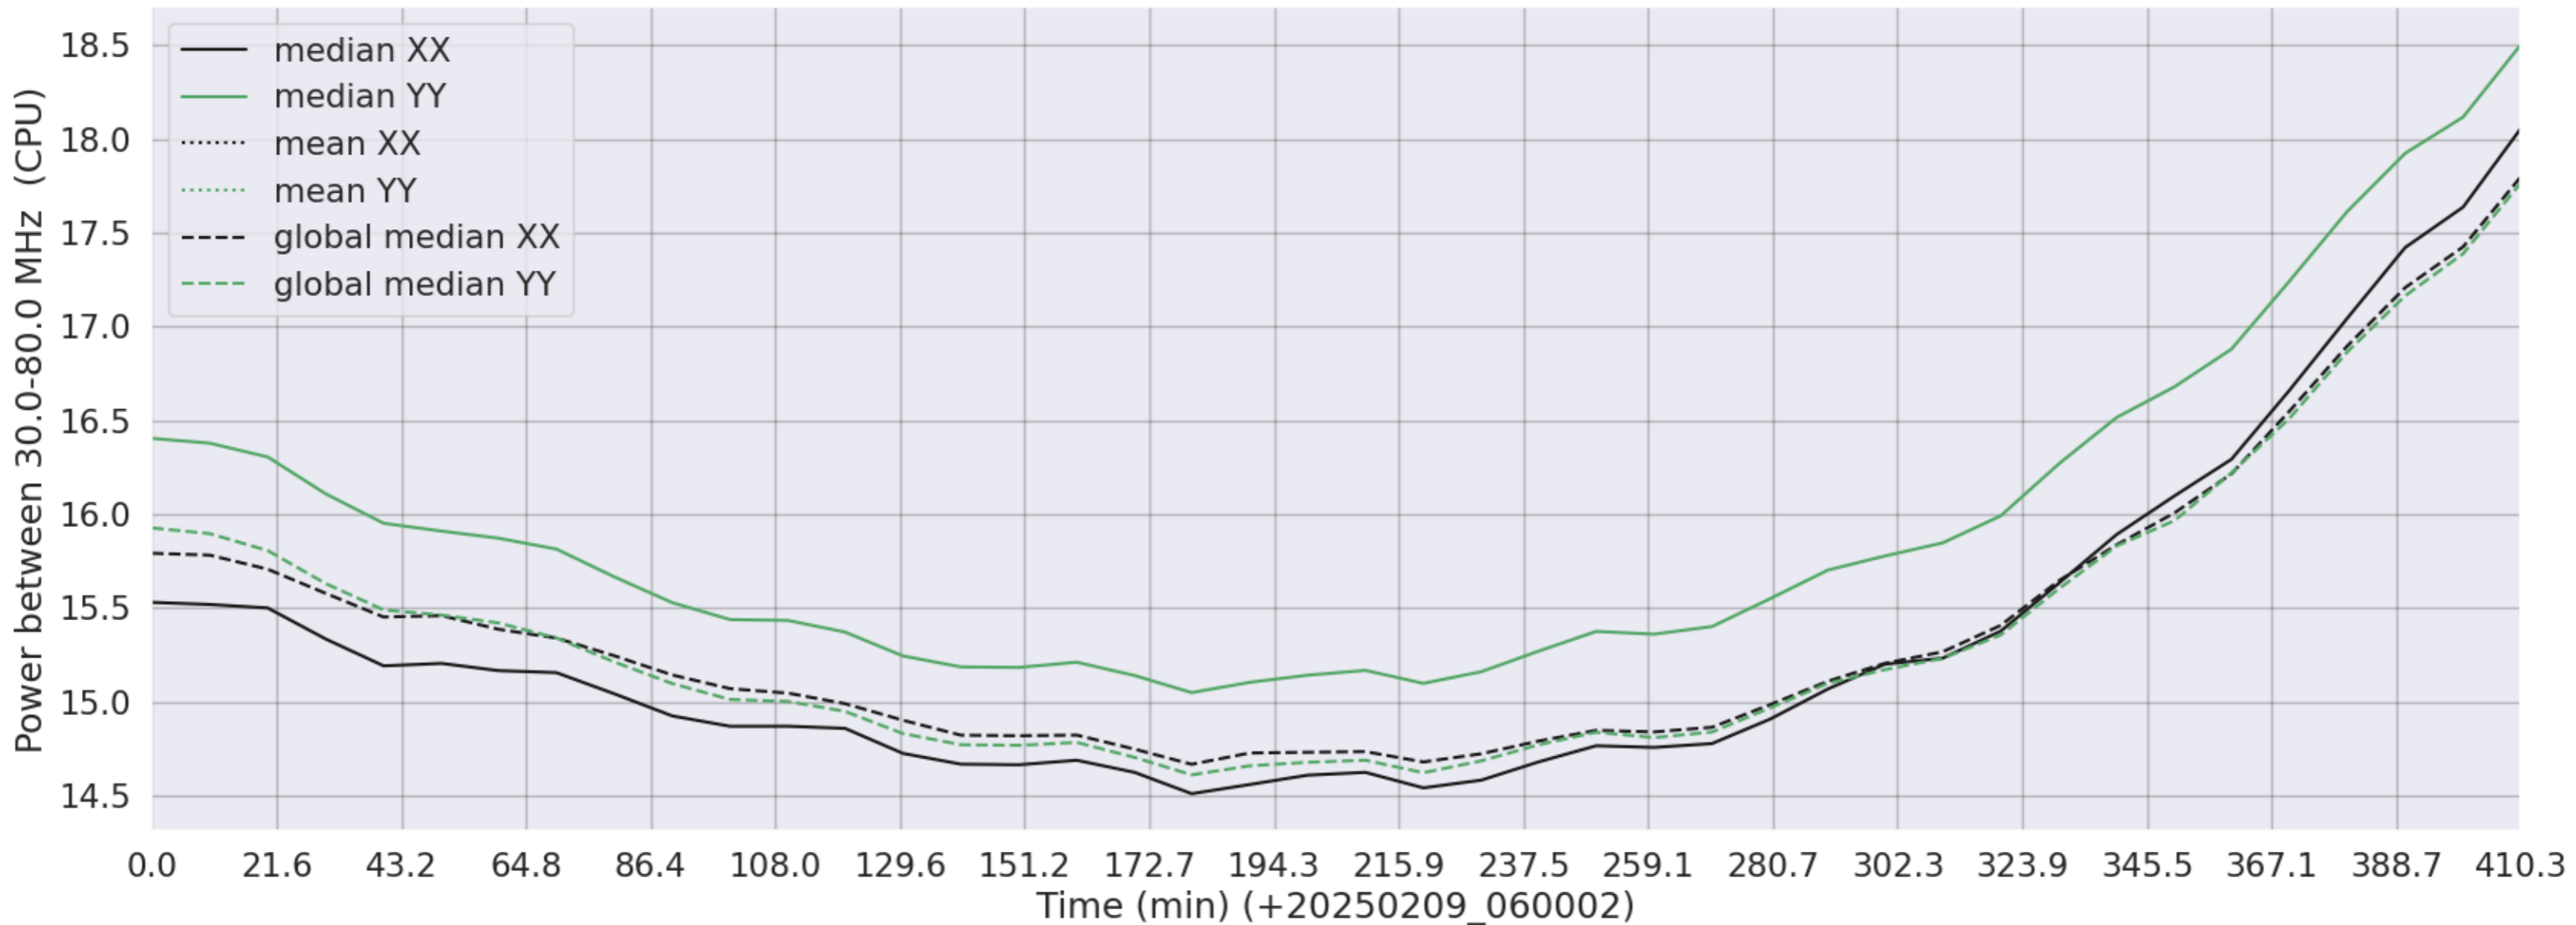

LWA171 - Correlator# 291 - XX FLAGS:Good - YY FLAGS:Good

LWA173 - Correlator# 290 - XX FLAGS:Good - YY FLAGS:Good