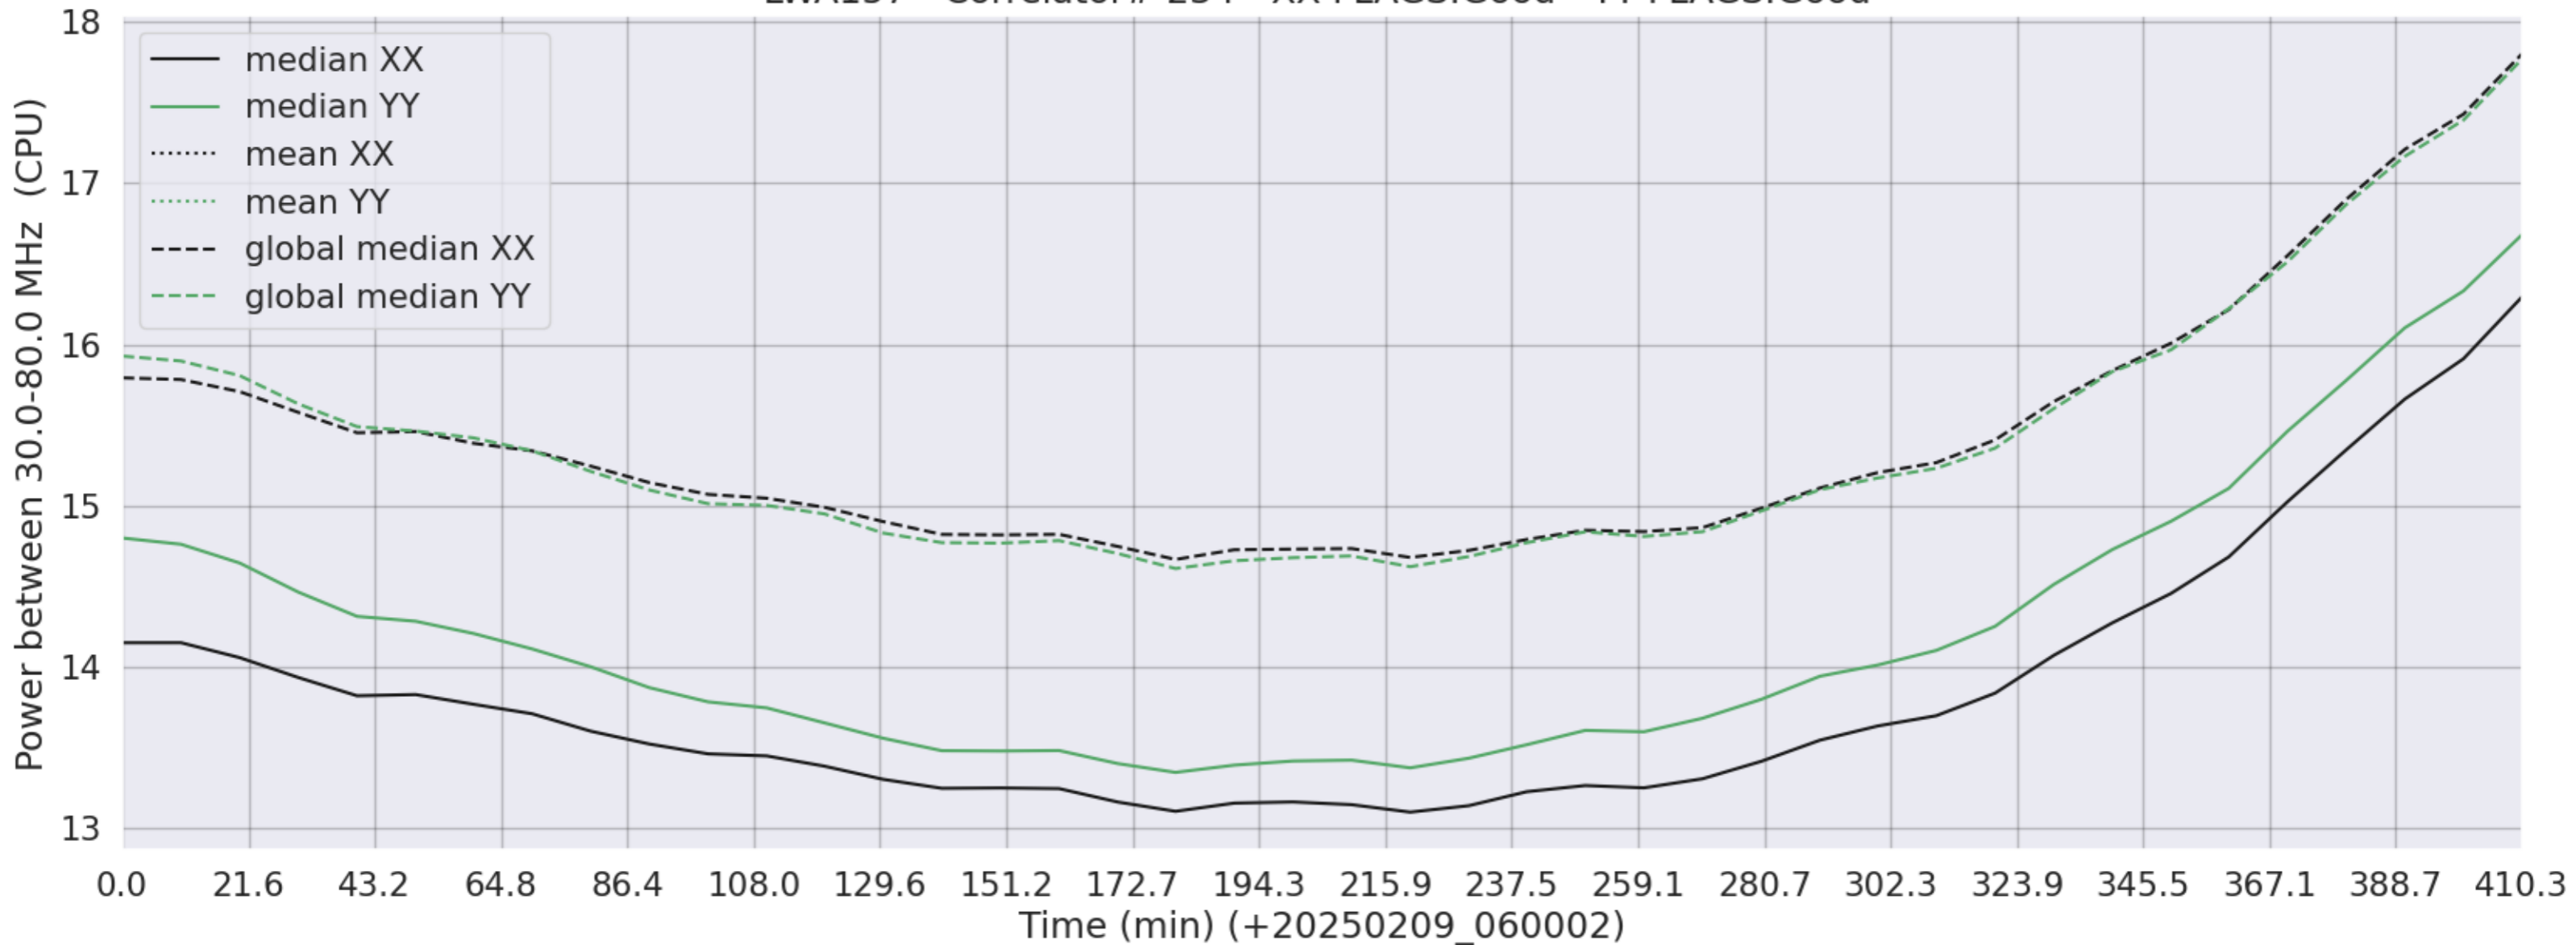

LWA156 - Correlator# 235 - XX FLAGS:Good - YY FLAGS:Good

LWA157 - Correlator# 234 - XX FLAGS:Good - YY FLAGS:Good