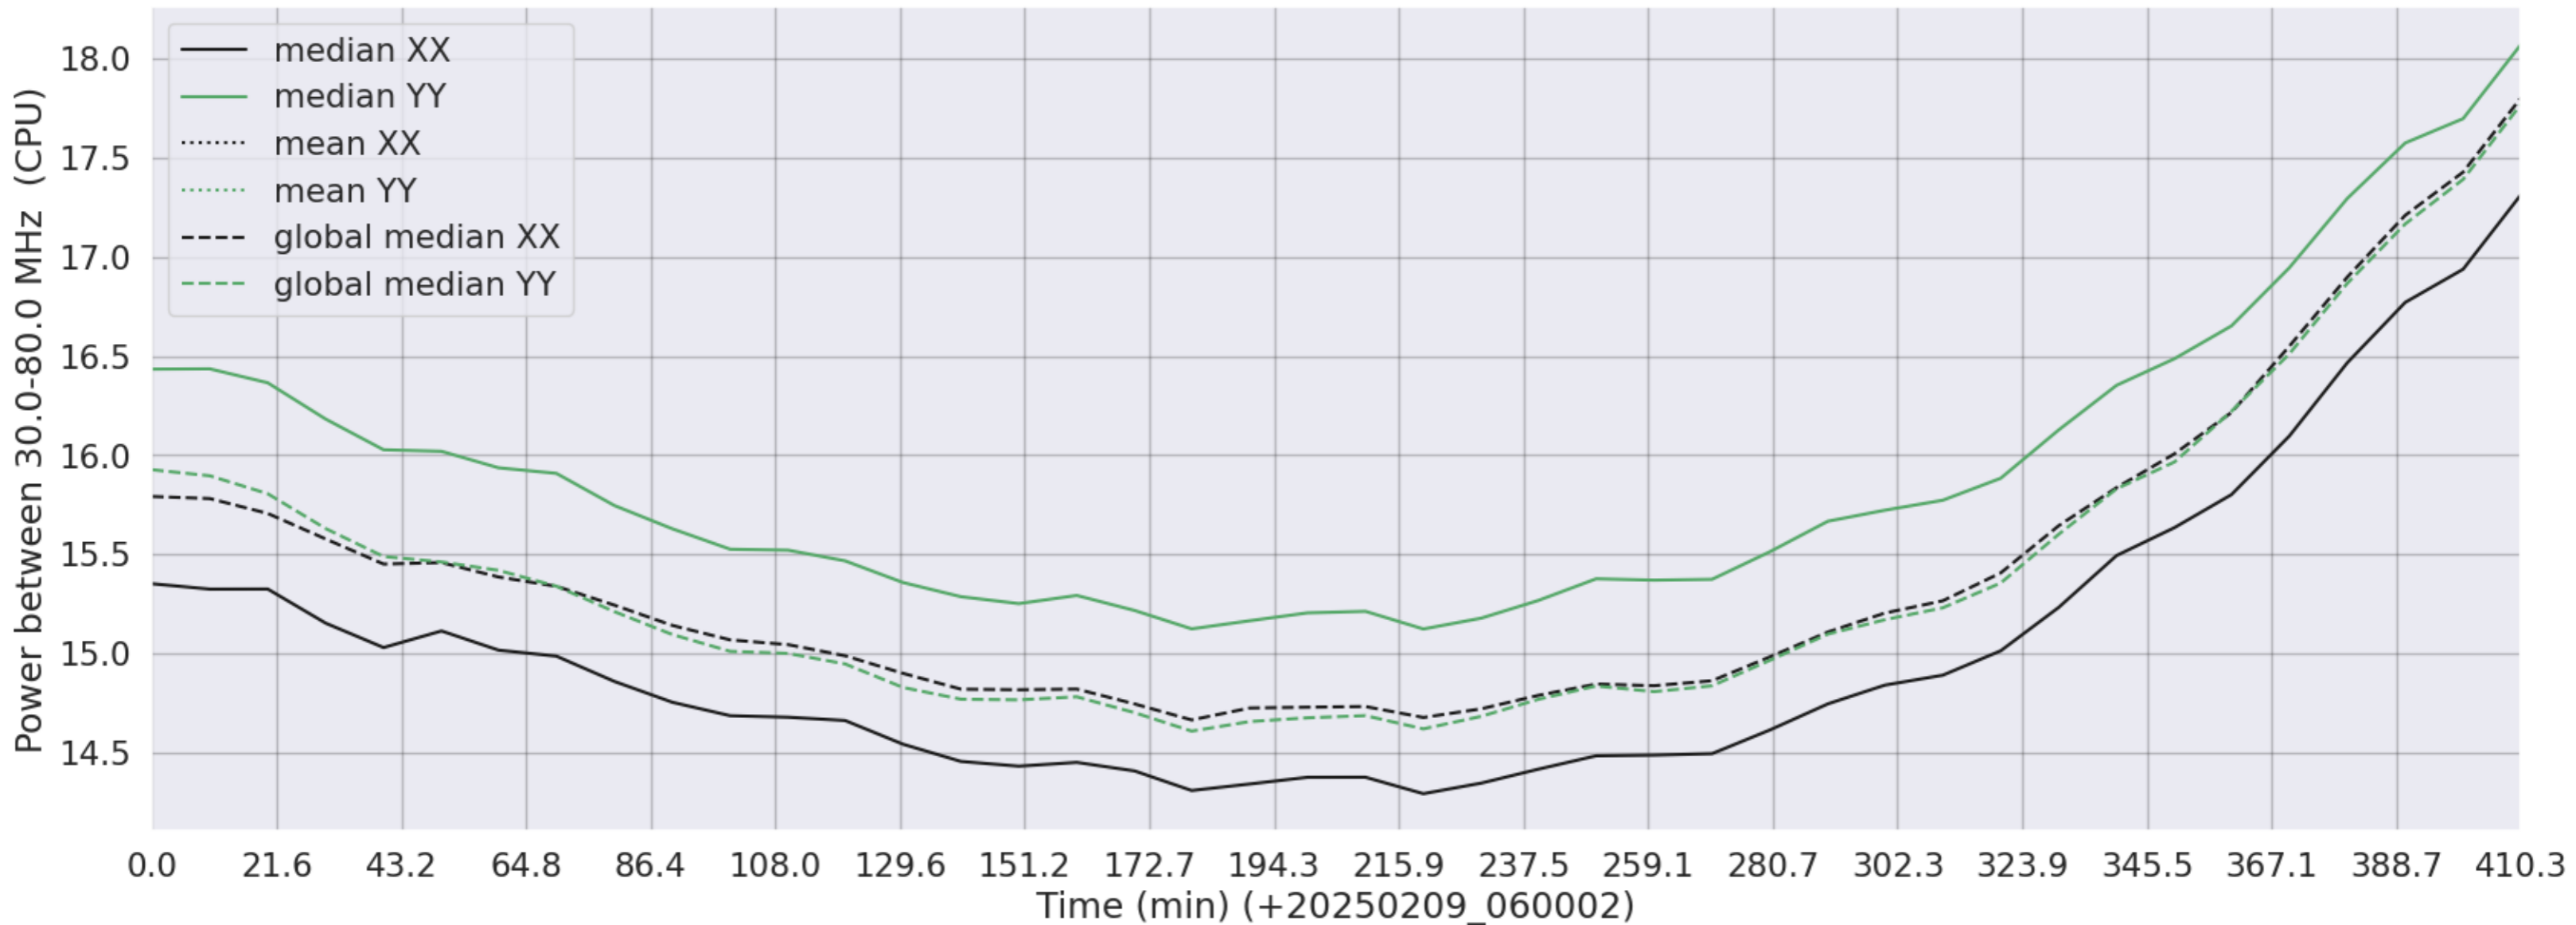

LWA200 - Correlator# 276 - XX FLAGS:Good - YY FLAGS:Good

LWA199 - Correlator# 277 - XX FLAGS:Good - YY FLAGS:Good

LWA202 - Correlator# 278 - XX FLAGS:Good - YY FLAGS:Good

LWA201 - Correlator# 279 - XX FLAGS:Good - YY FLAGS:Good