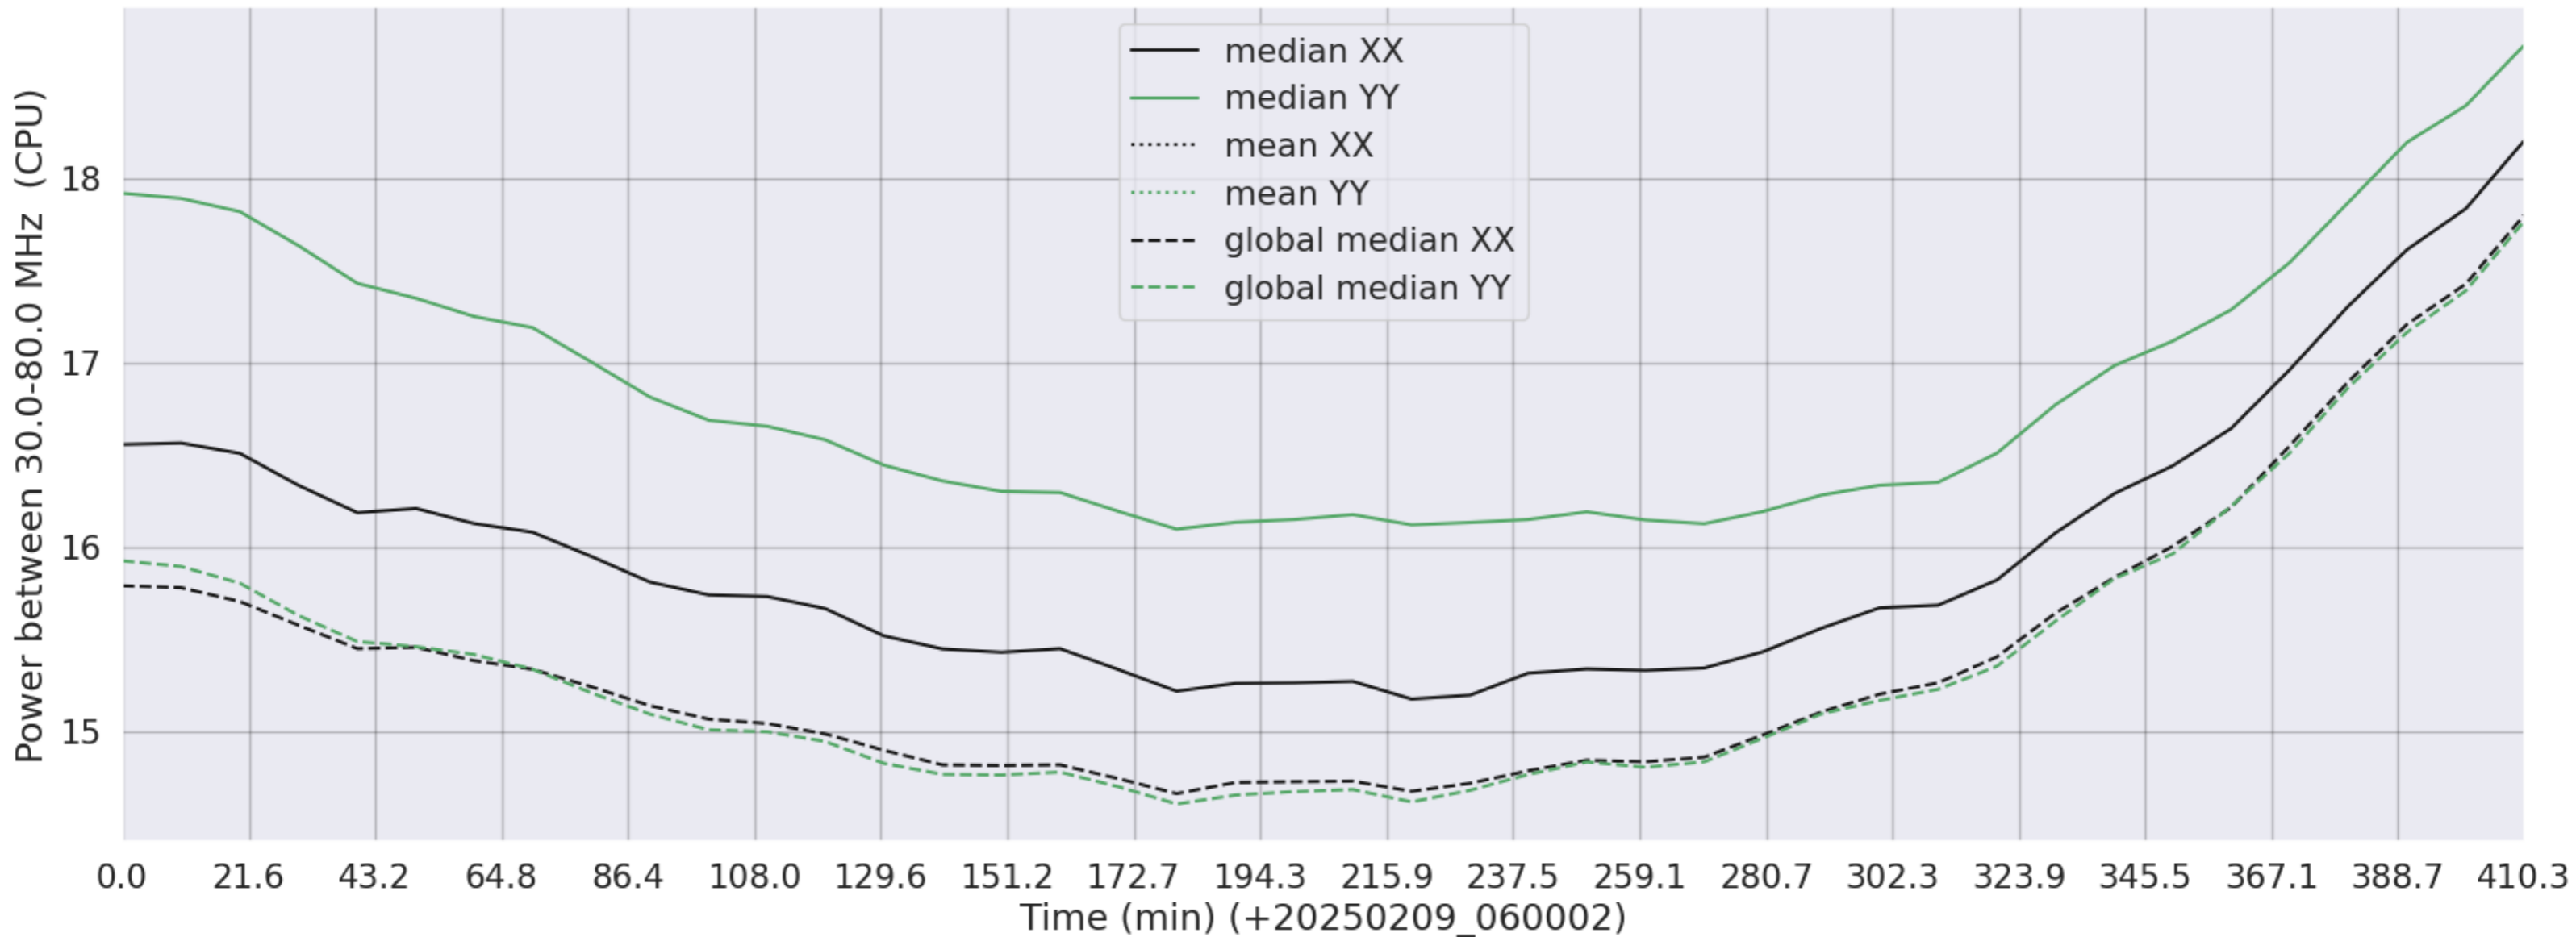

LWA337 - Correlator# 059 - XX FLAGS:Good - YY FLAGS:Good

LWA343 - Correlator# 058 - XX FLAGS:Good - YY FLAGS:Good