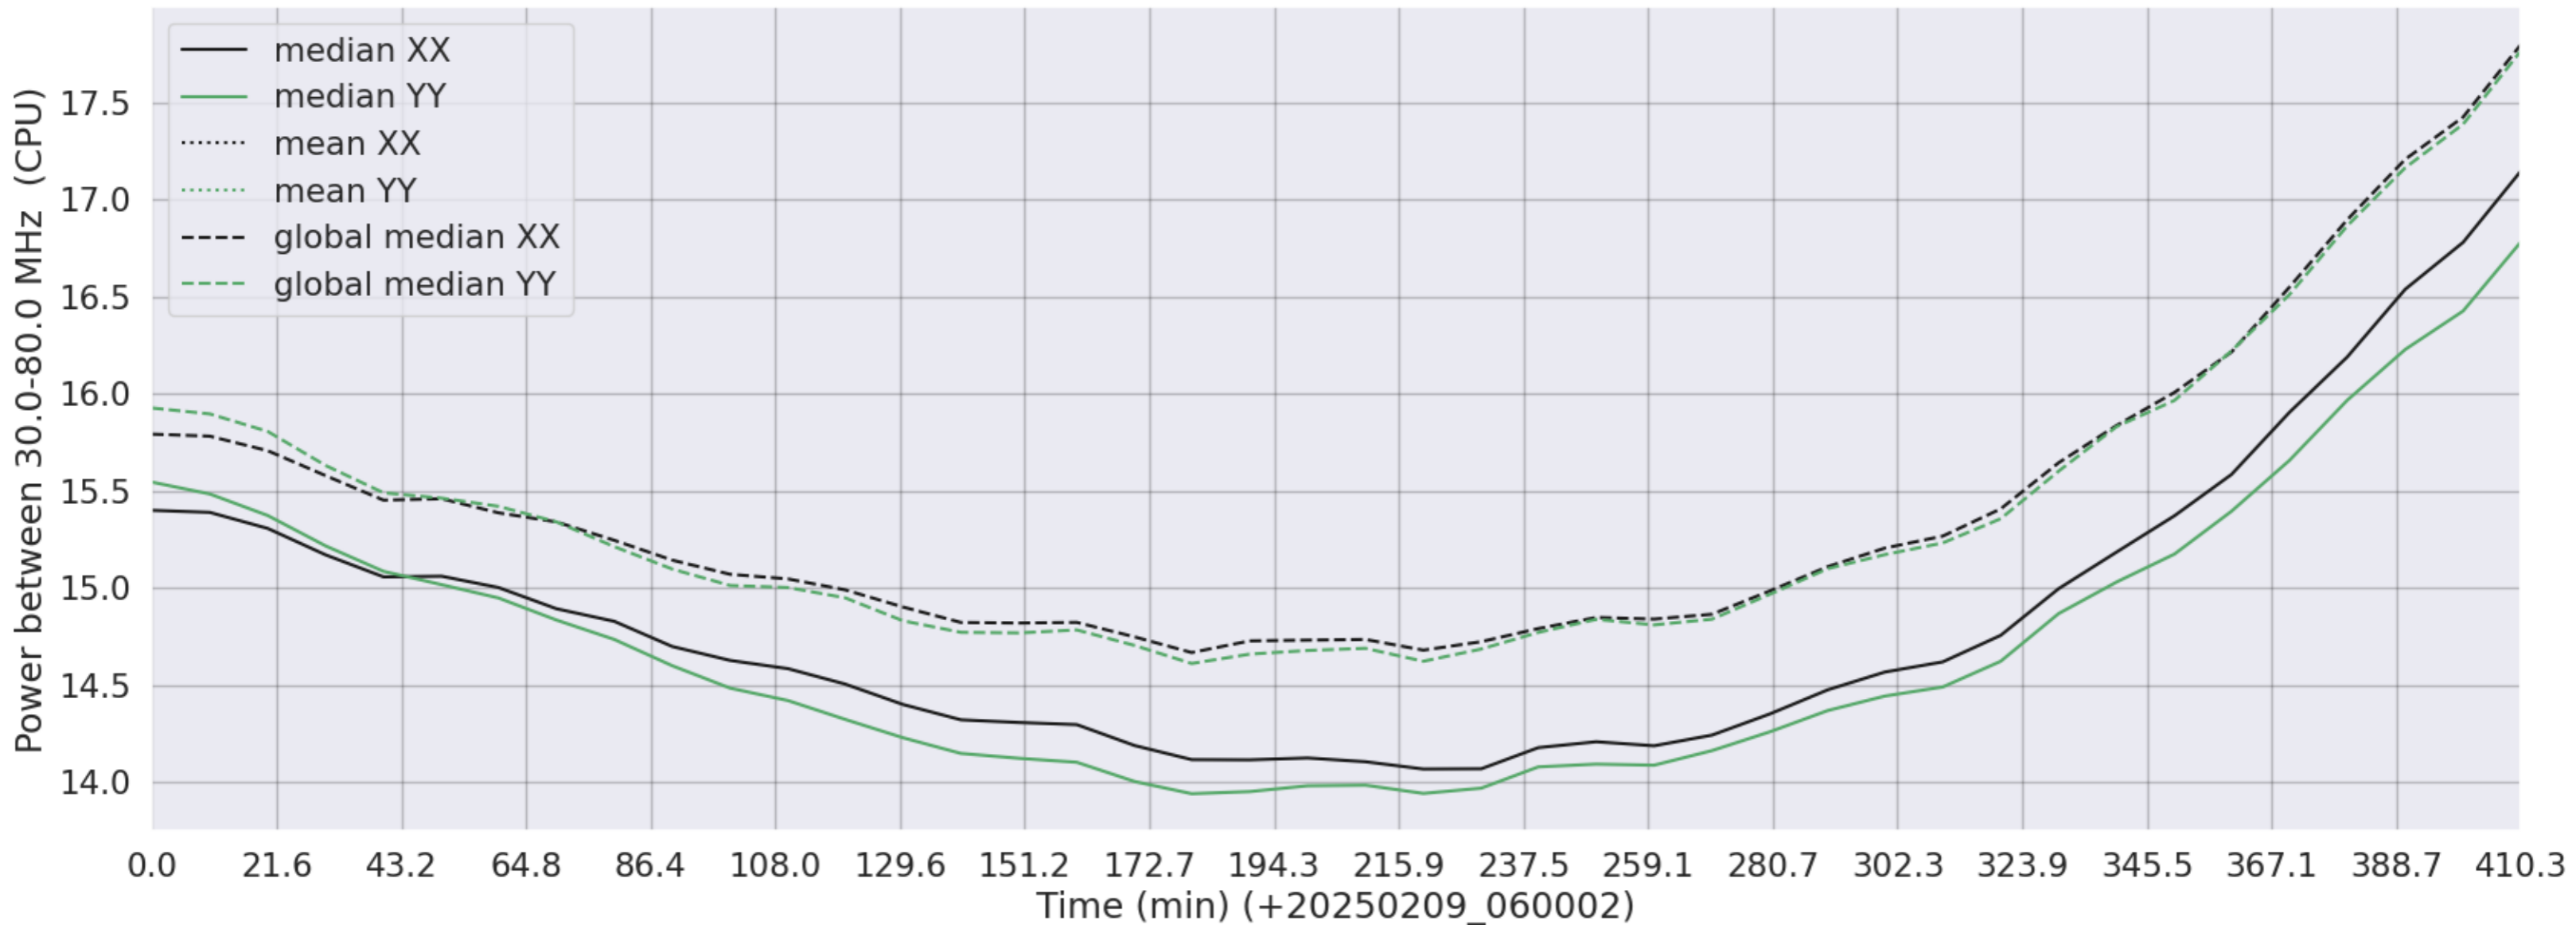

LWA258 - Correlator# 035 - XX FLAGS:Good - YY FLAGS:Good

LWA260 - Correlator# 034 - XX FLAGS:Good - YY FLAGS:Good