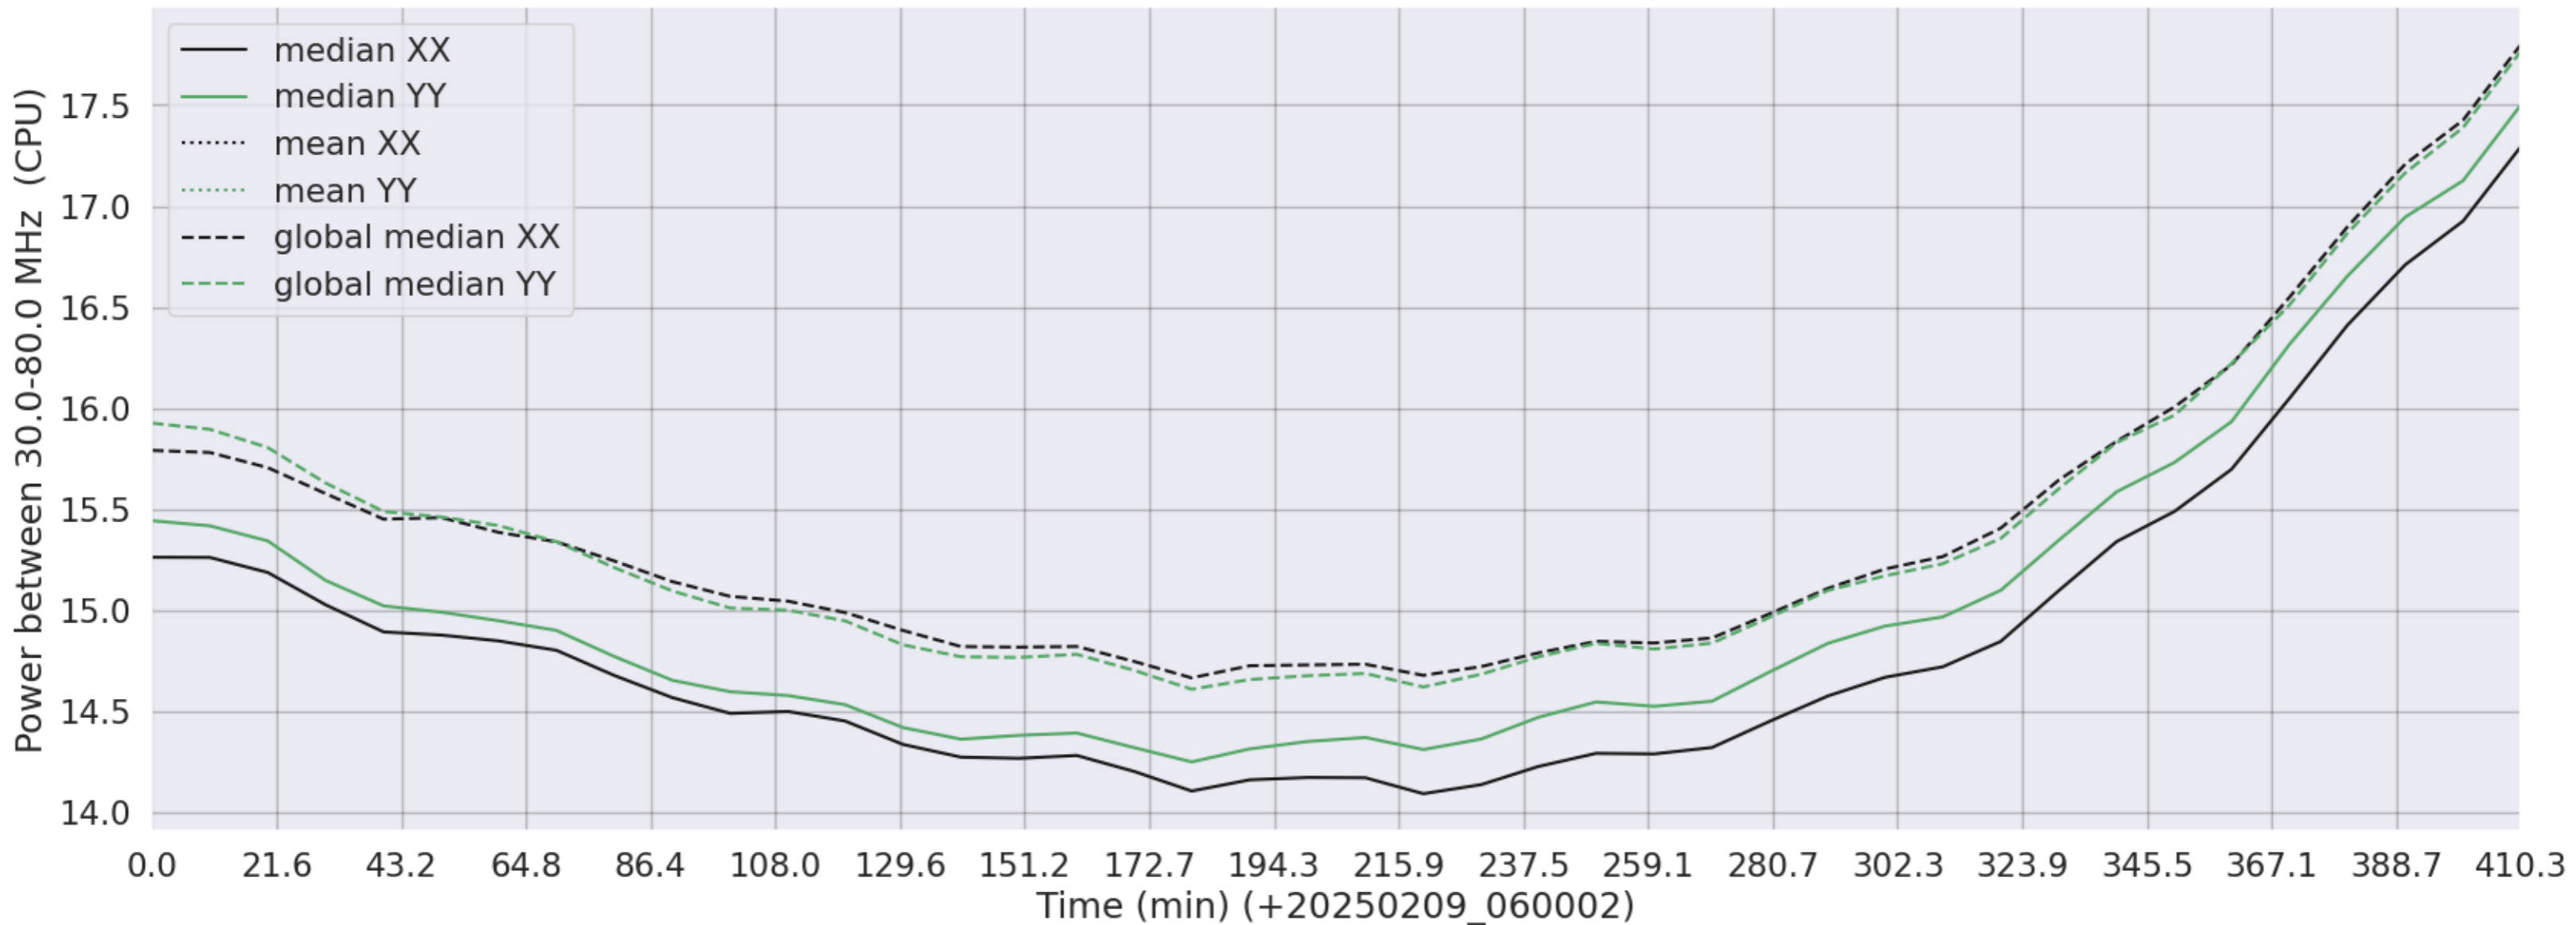

LWA055 - Correlator# 121 - XX FLAGS:Good - YY FLAGS:Good

LWA084 - Correlator# 120 - XX FLAGS:Good - YY FLAGS:Good