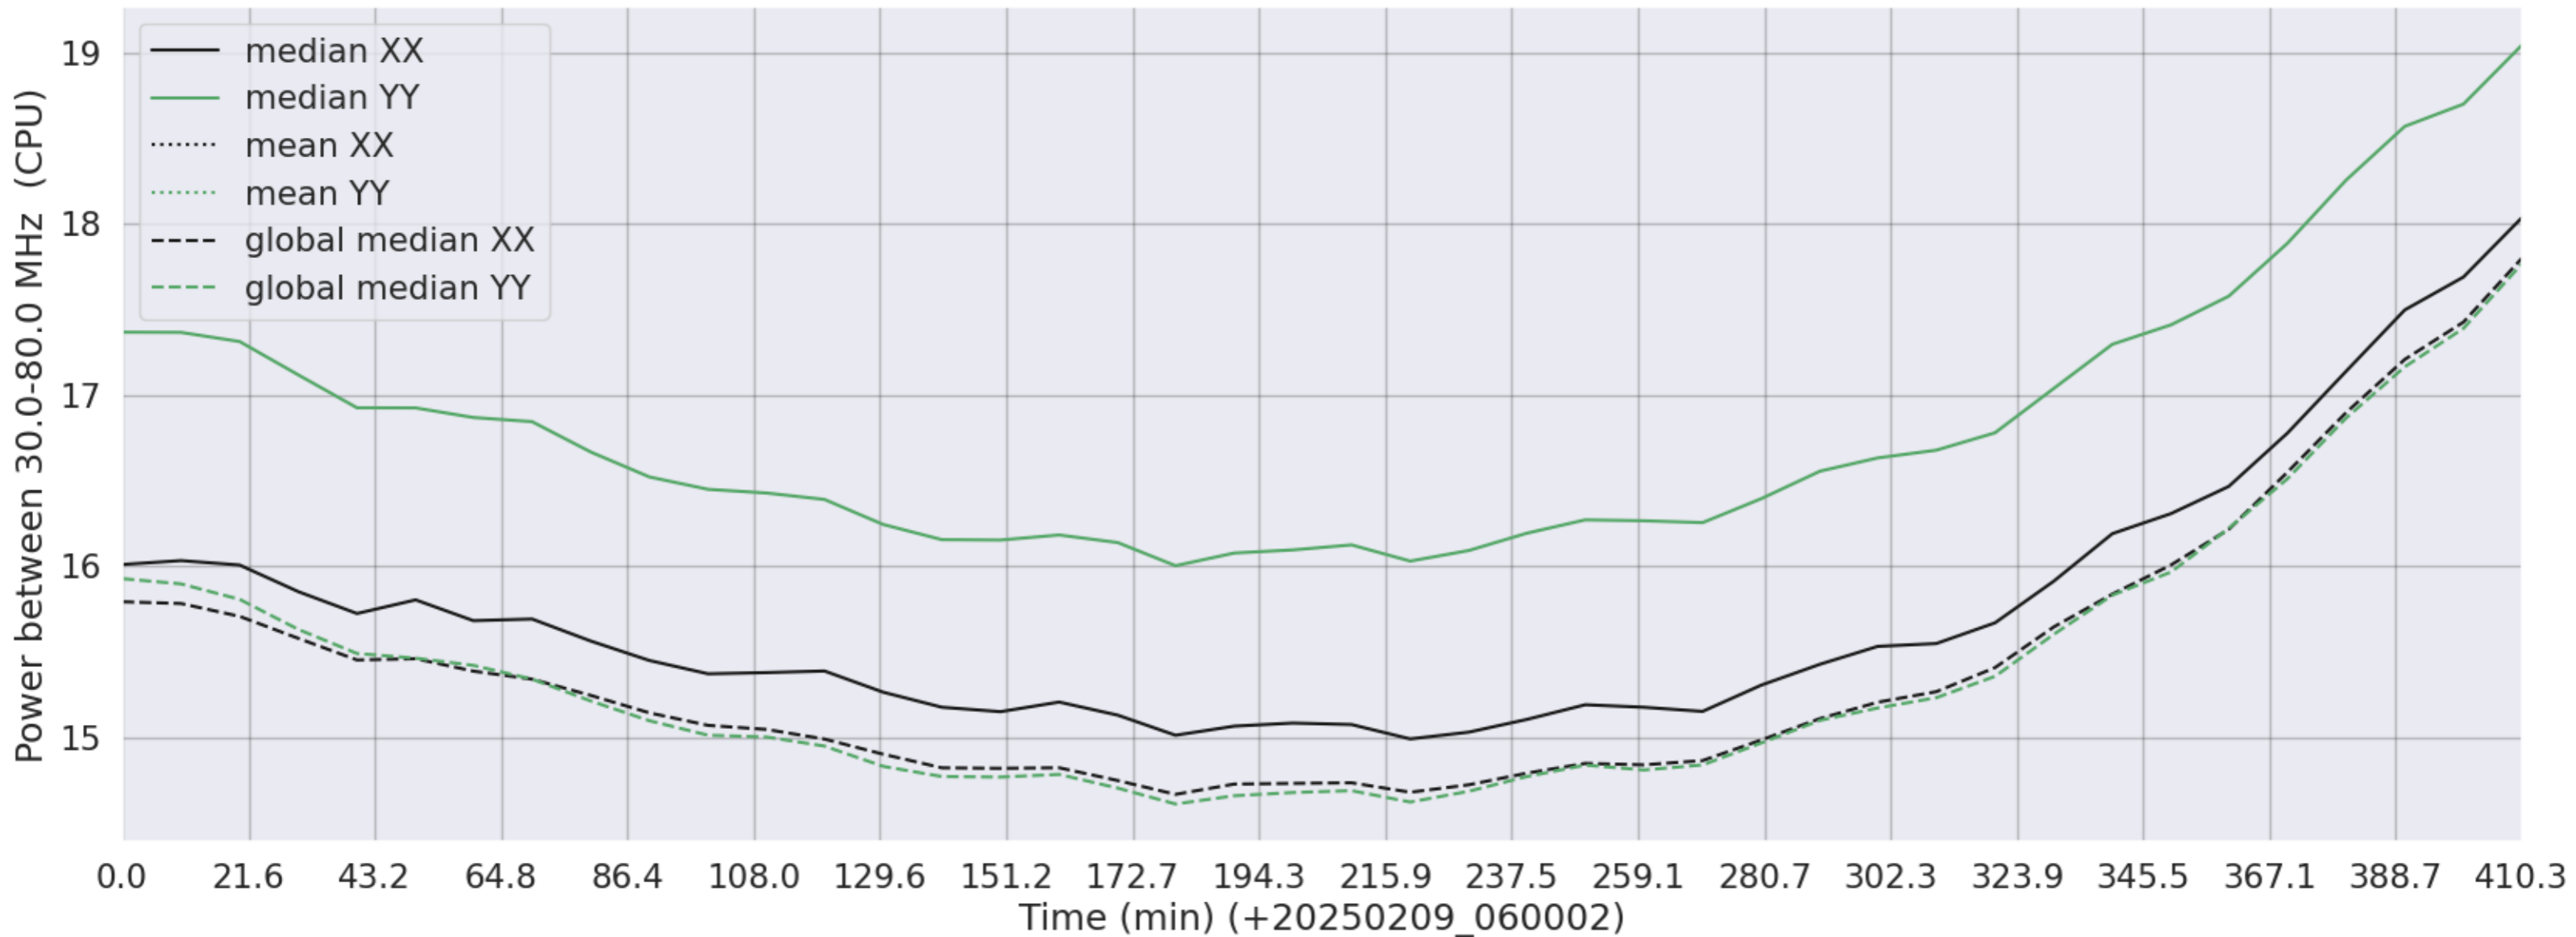

LWA167 - Correlator# 268 - XX FLAGS:Good - YY FLAGS:Good

LWA166 - Correlator# 269 - XX FLAGS:Good - YY FLAGS:Good

LWA193 - Correlator# 270 - XX FLAGS:Good - YY FLAGS:Good

LWA198 - Correlator# 271 - XX FLAGS:Good - YY FLAGS:Good