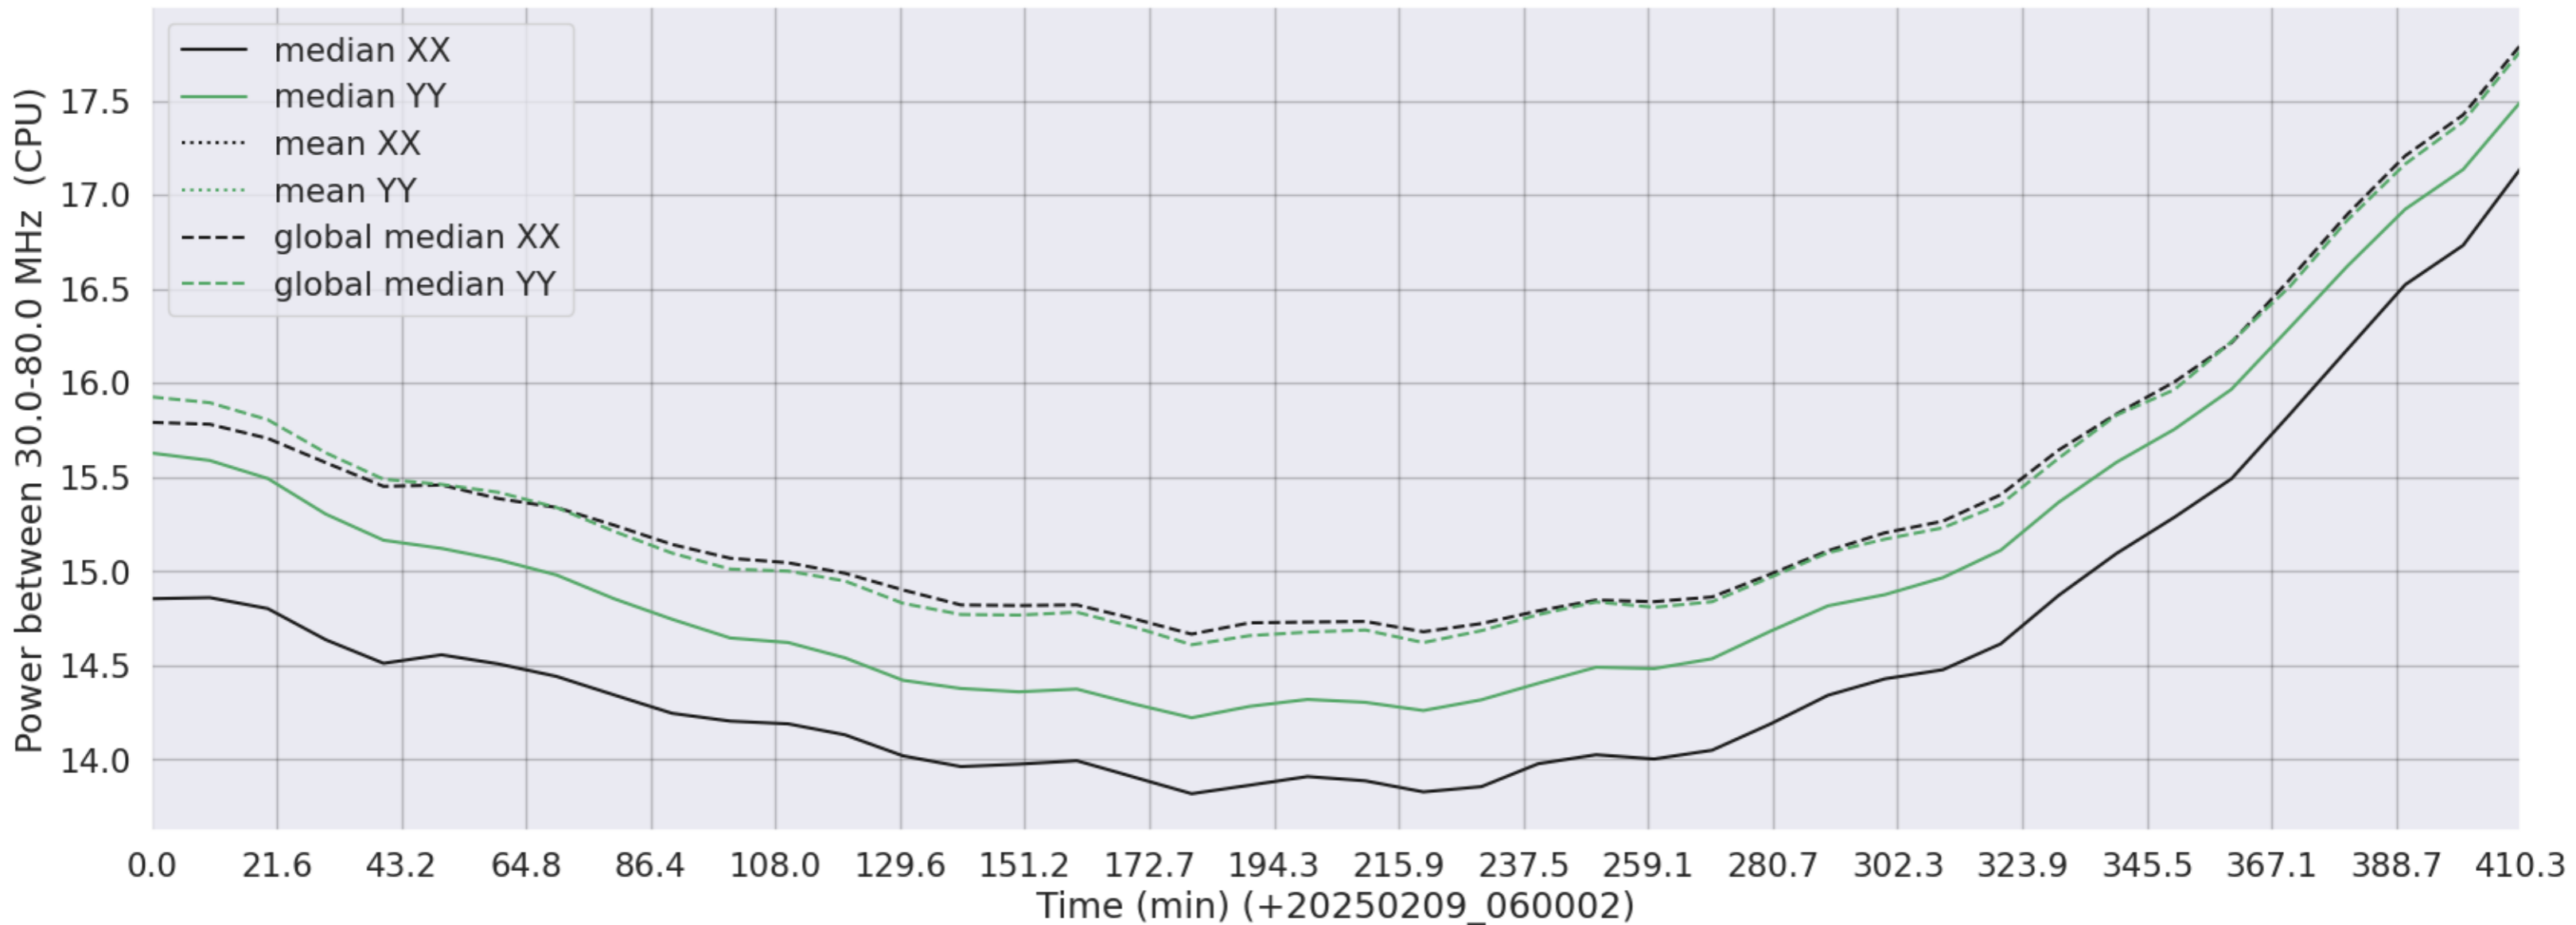

LWA177 - Correlator# 320 - XX FLAGS:Good - YY FLAGS:Good

LWA247 - Correlator# 321 - XX FLAGS:Good - YY FLAGS:Good

LWA180 - Correlator# 322 - XX FLAGS:Good - YY FLAGS:Good

LWA179 - Correlator# 323 - XX FLAGS:Good - YY FLAGS:Good