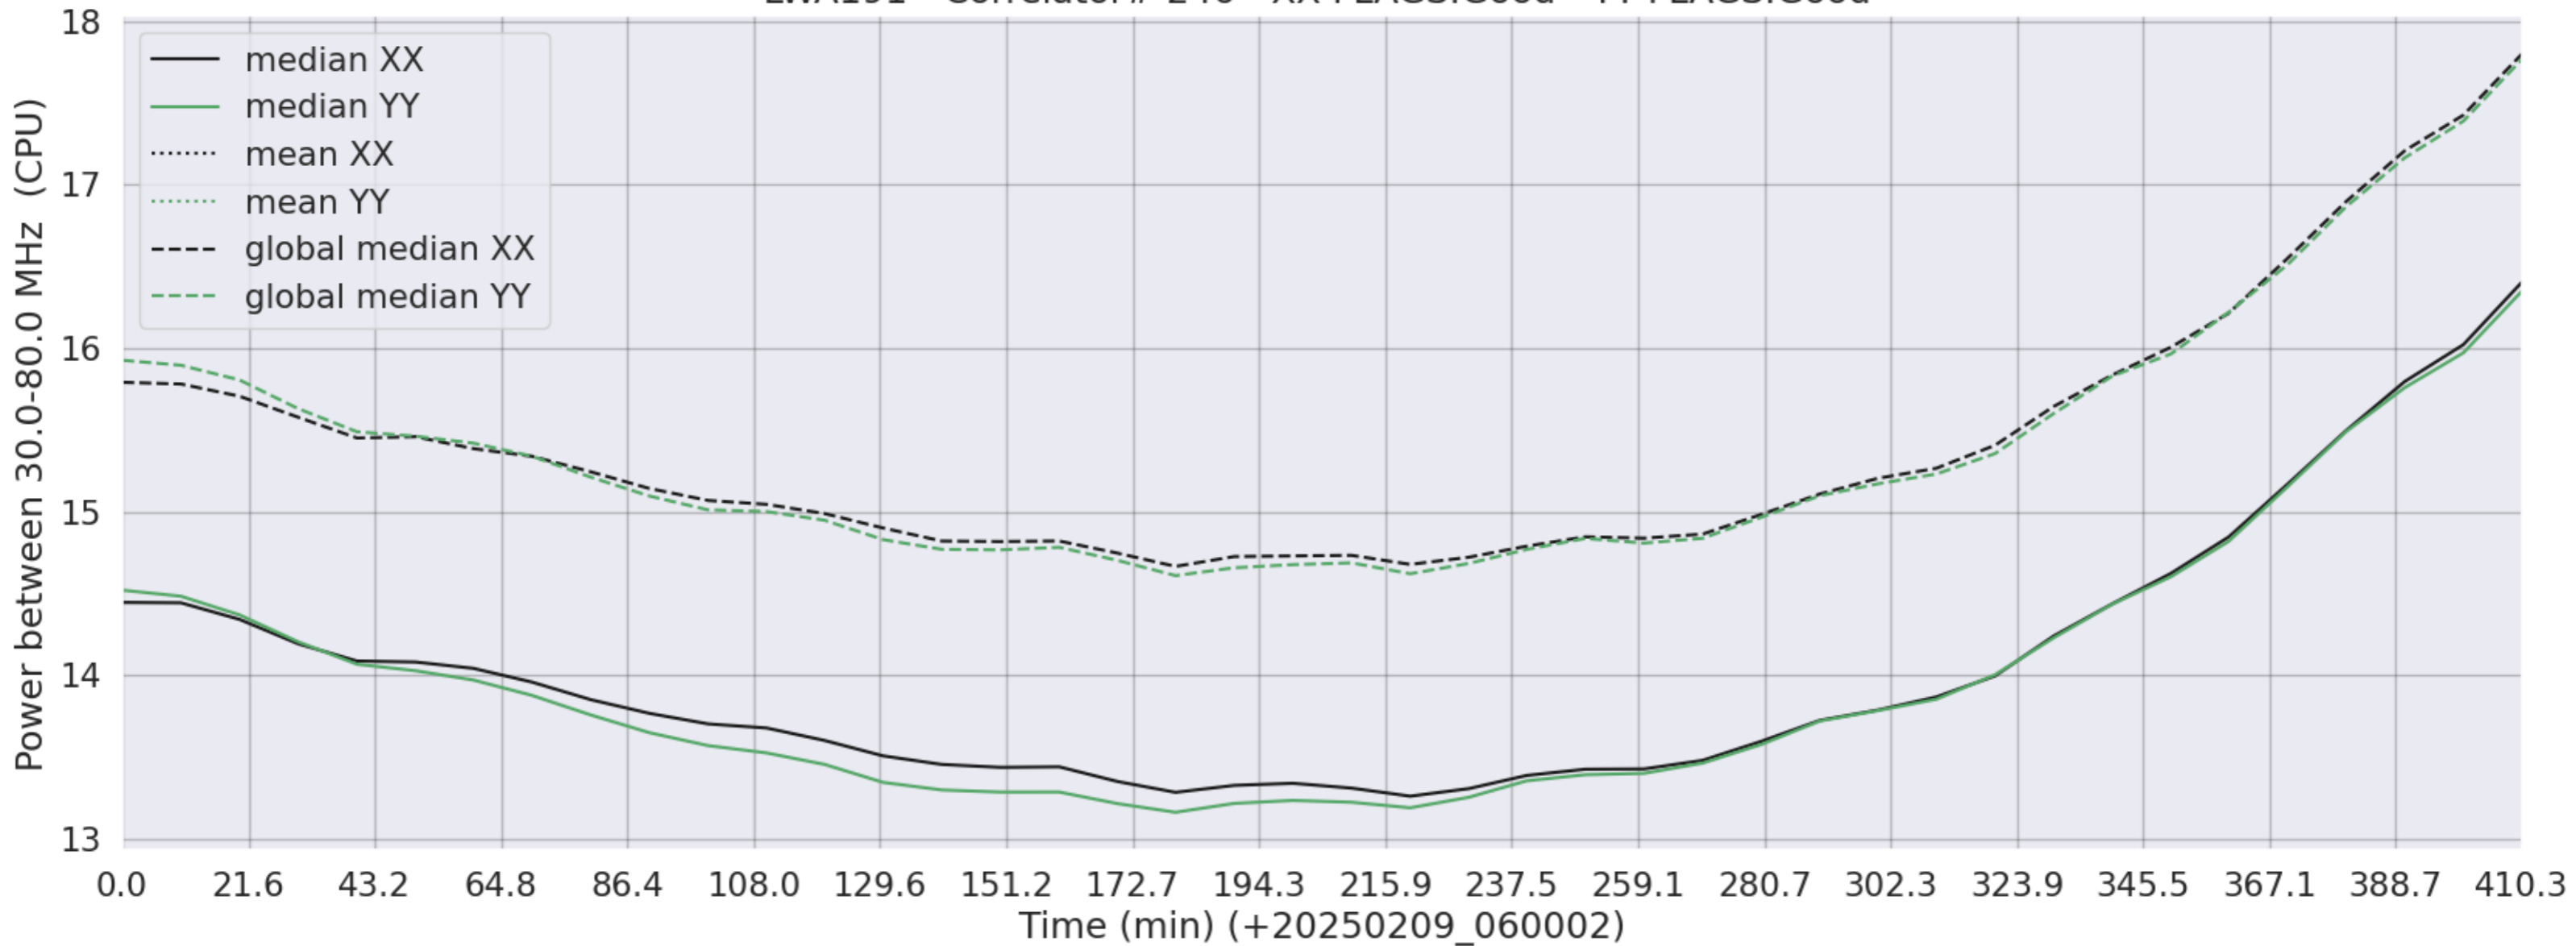

LWA192 - Correlator# 247 - XX FLAGS:Good - YY FLAGS:Good

LWA191 - Correlator# 246 - XX FLAGS:Good - YY FLAGS:Good