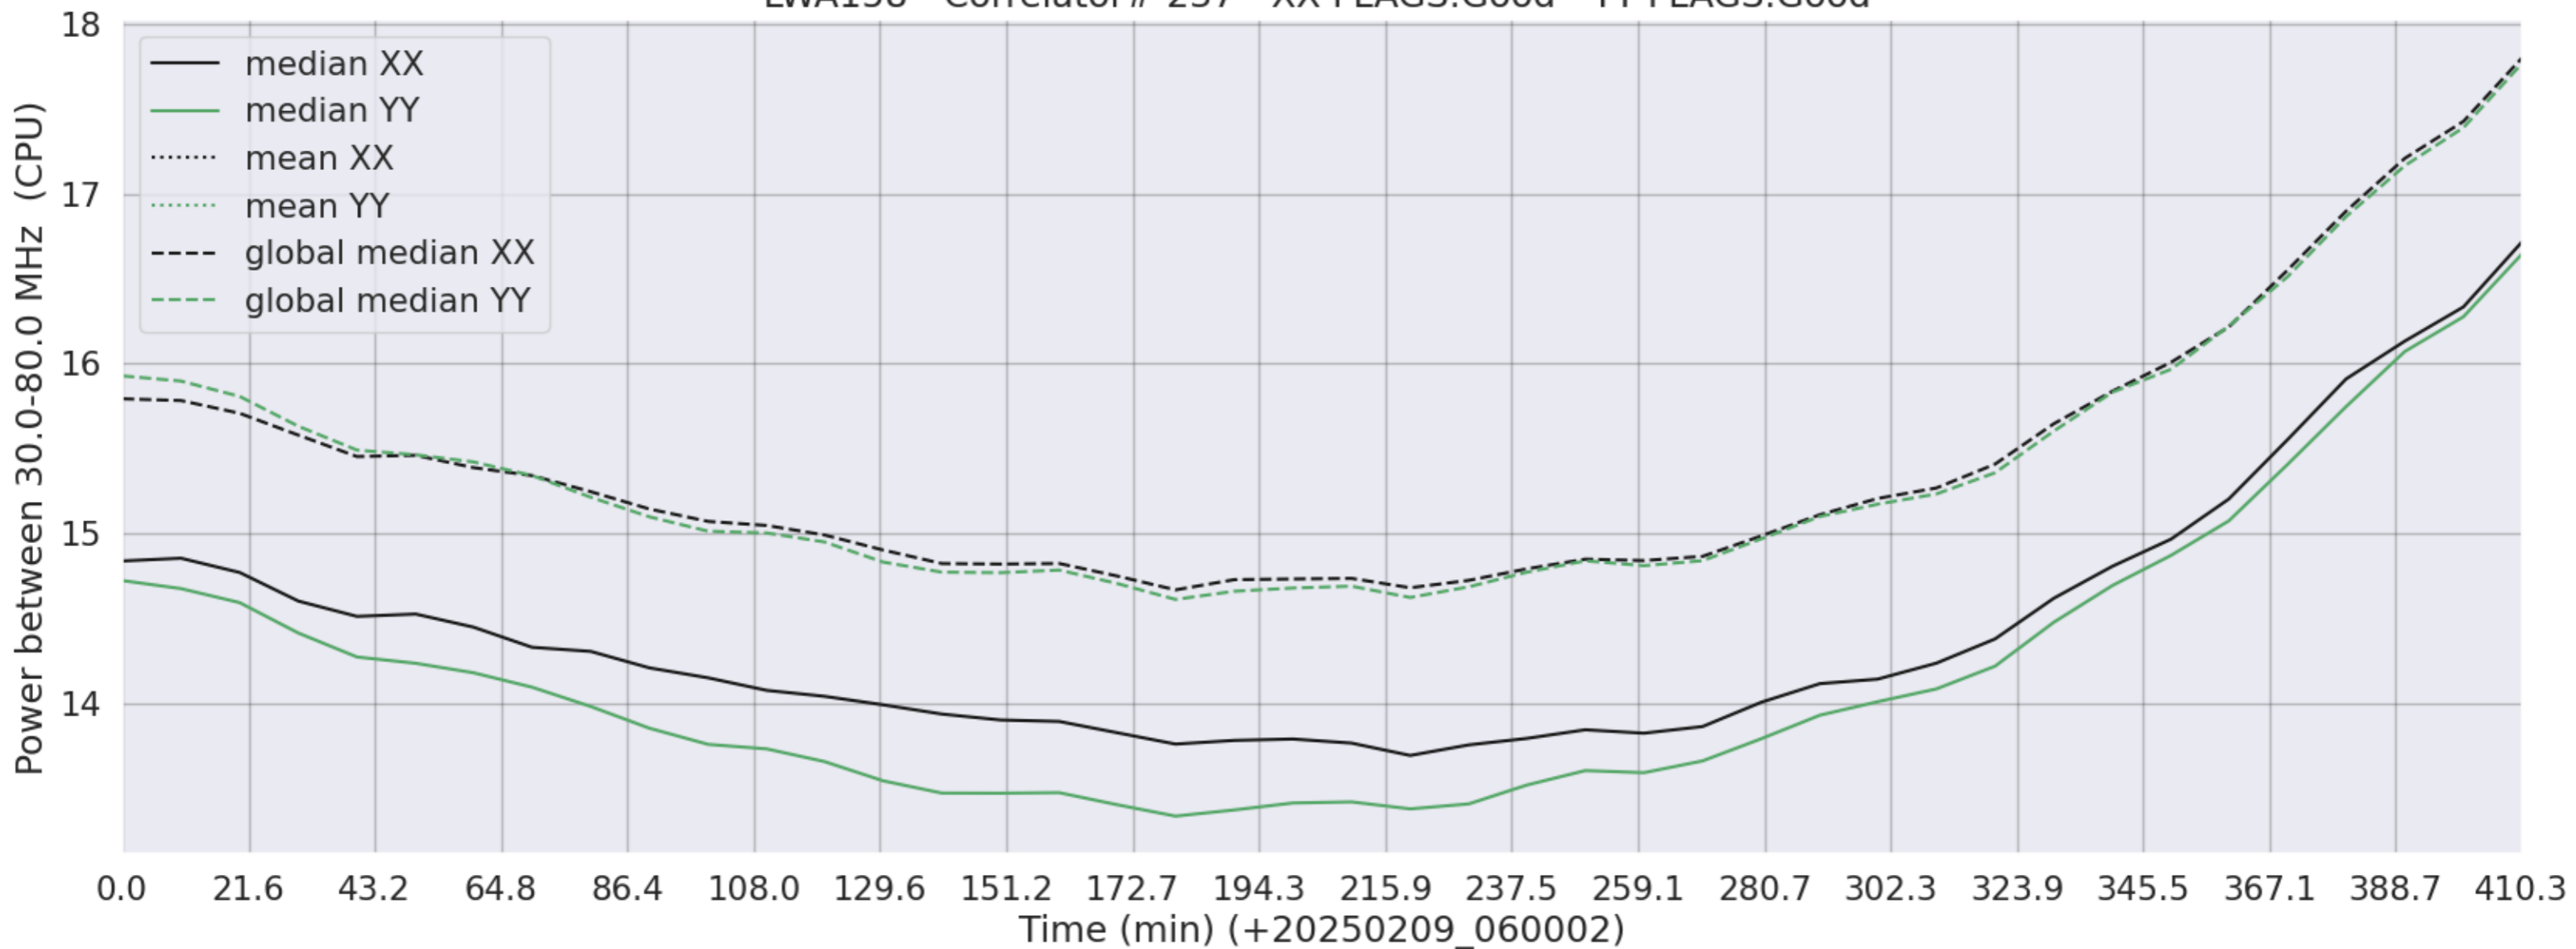

LWA182 - Correlator# 238 - XX FLAGS:Good - YY FLAGS:Good

LWA158 - Correlator# 237 - XX FLAGS:Good - YY FLAGS:Good