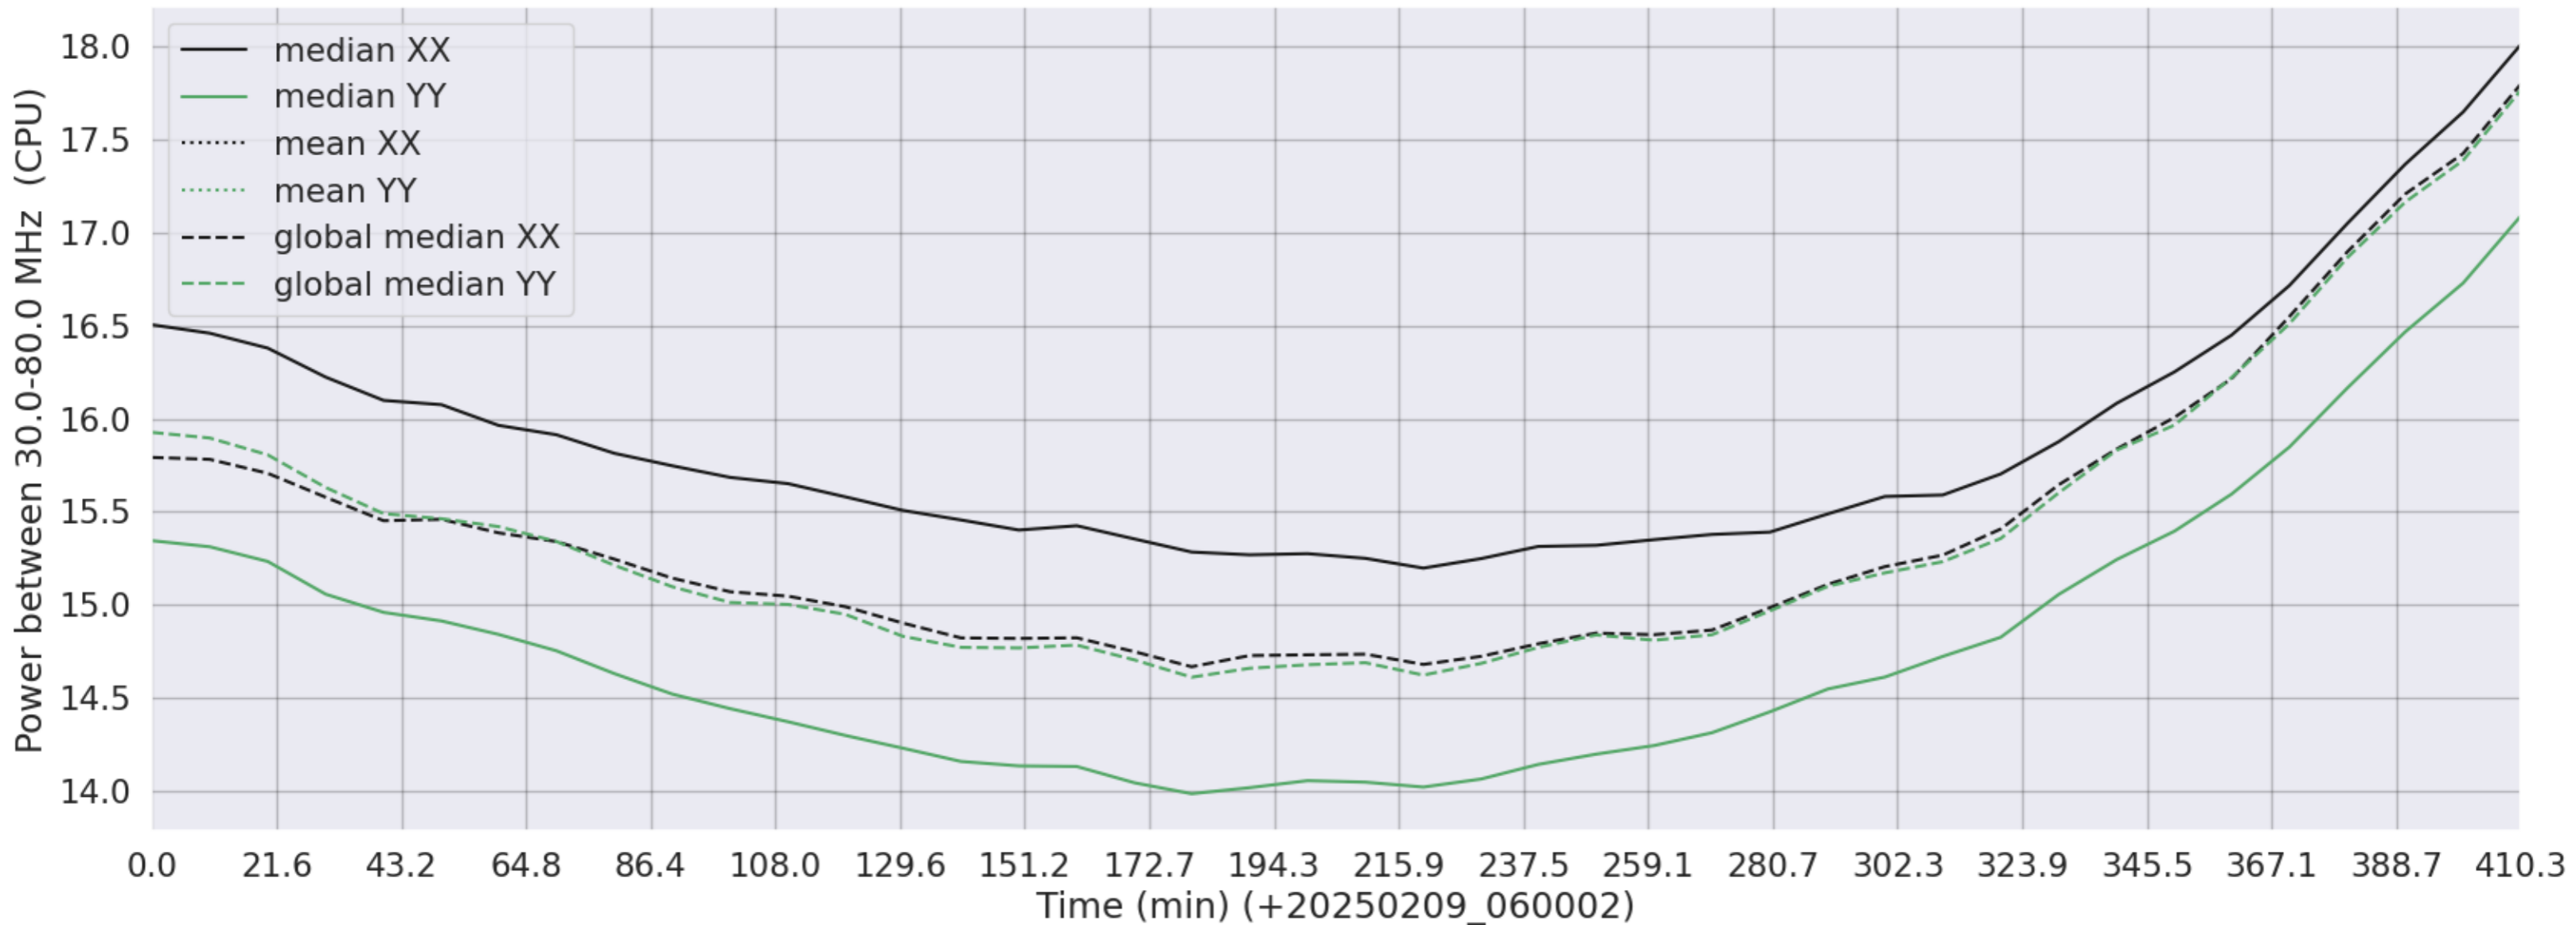

LWA293 - Correlator# 284 - XX FLAGS:Good - YY FLAGS:Good

LWA290 - Correlator# 285 - XX FLAGS:Good - YY FLAGS:Good

LWA357 - Correlator# 286 - XX FLAGS:Good - YY FLAGS:Good

LWA329 - Correlator# 287 - XX FLAGS:Good - YY FLAGS:Good