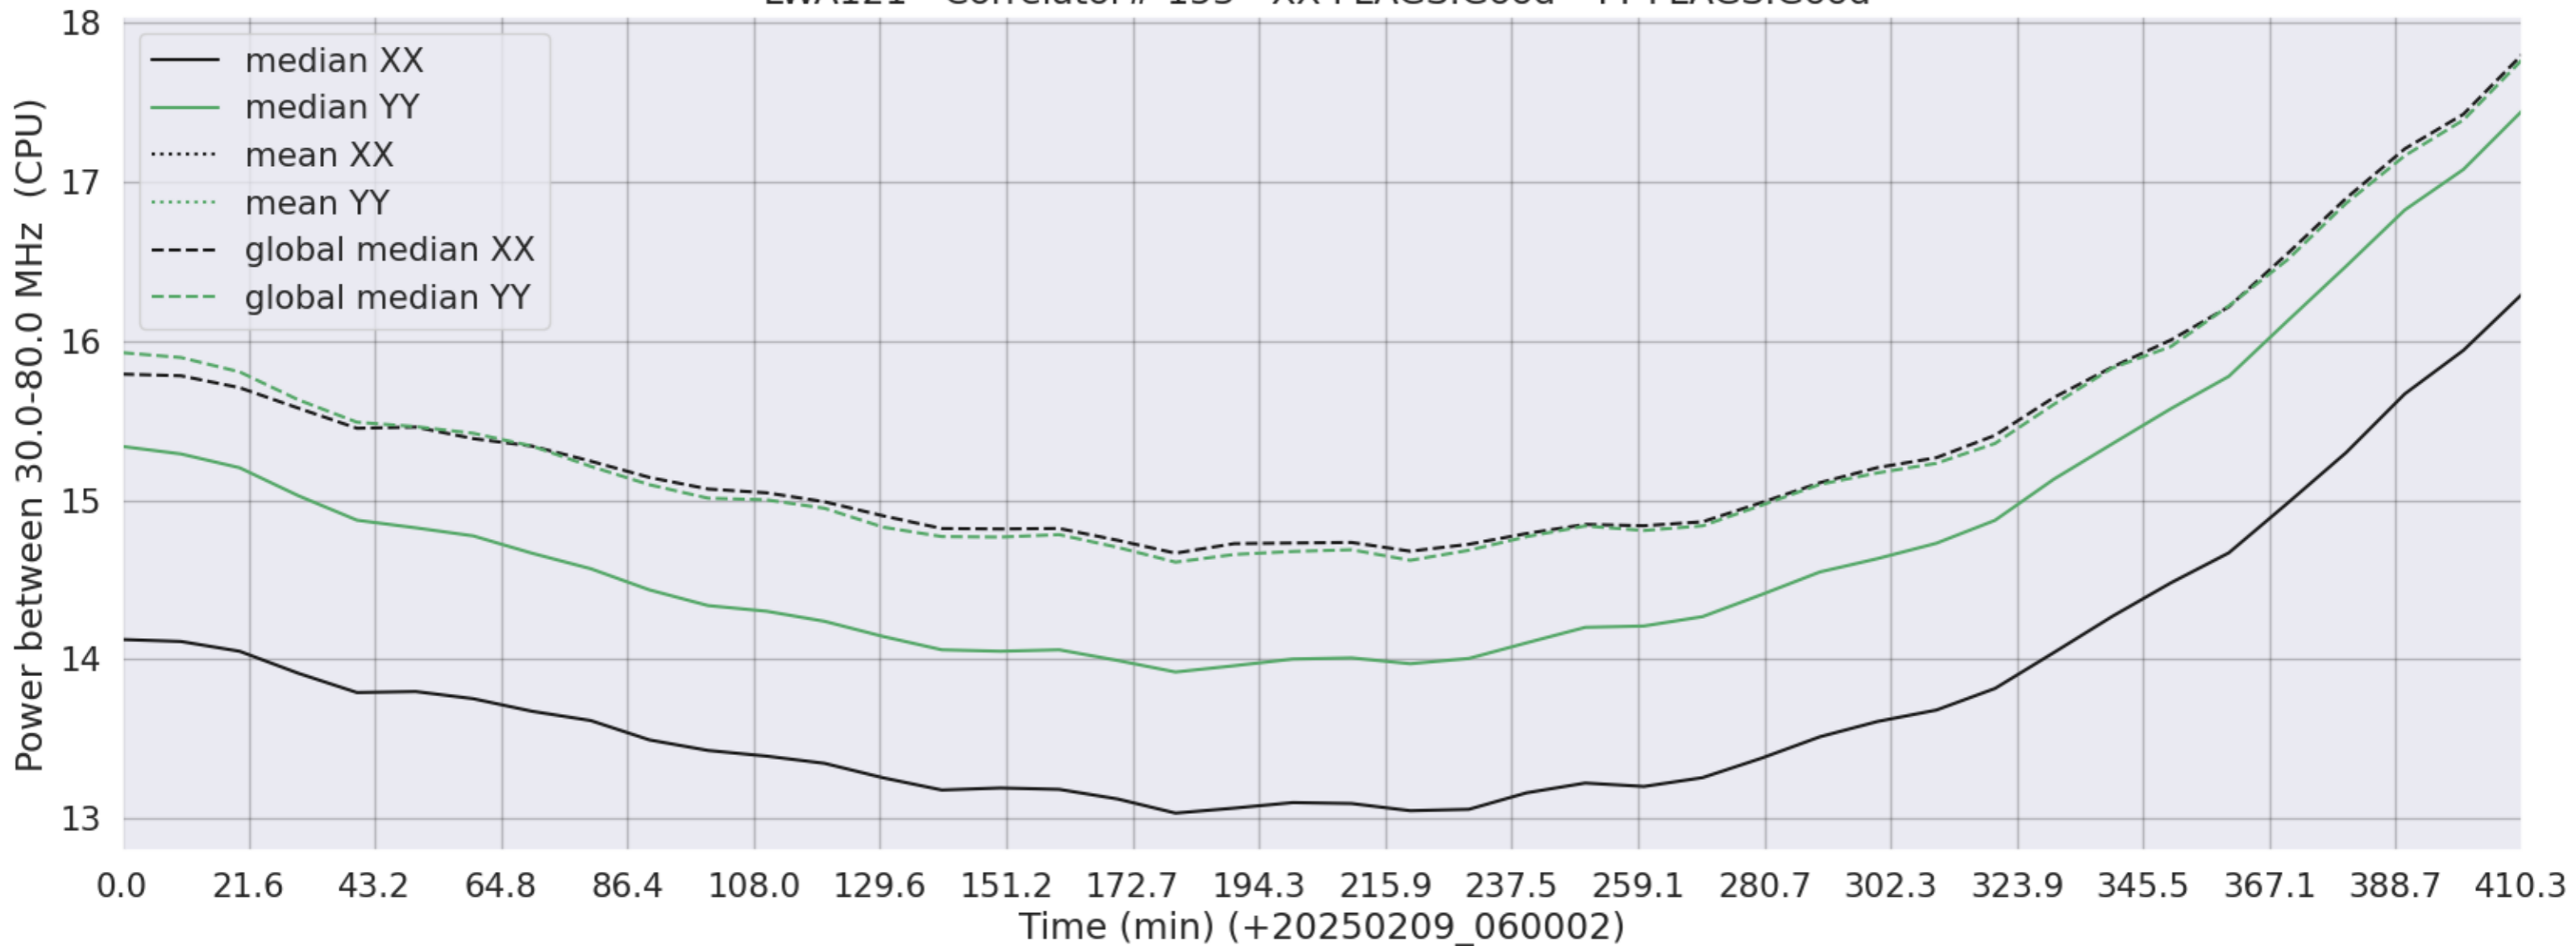

LWA325 - Correlator# 154 - XX FLAGS:Good - YY FLAGS:Good

LWA121 - Correlator# 153 - XX FLAGS:Good - YY FLAGS:Good