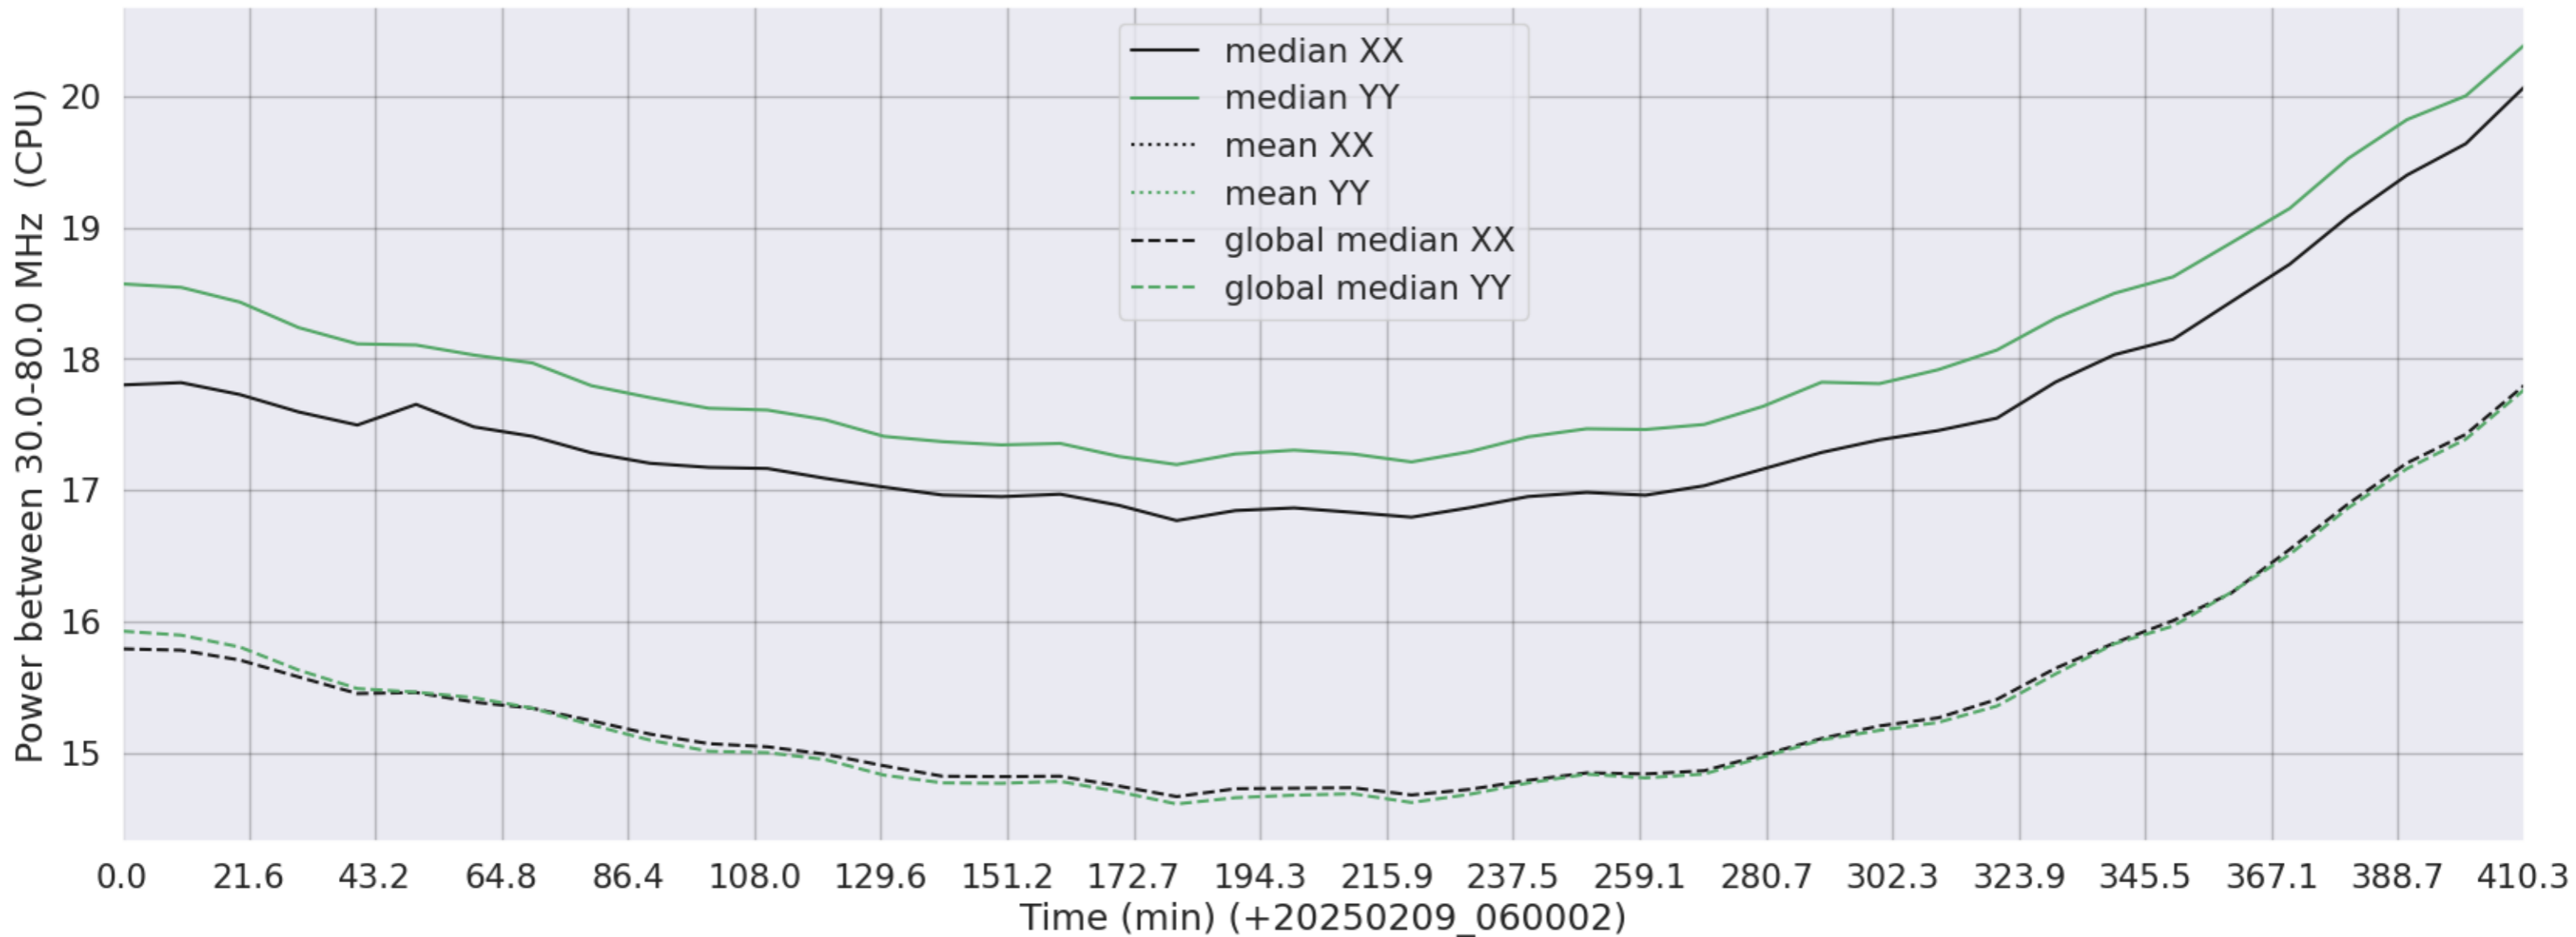

LWA129 - Correlator# 180 - XX FLAGS:Good - YY FLAGS:Good

LWA037 - Correlator# 181 - XX FLAGS:Good - YY FLAGS:Good

LWA131 - Correlator# 182 - XX FLAGS:Good - YY FLAGS:Good

LWA130 - Correlator# 183 - XX FLAGS:Good - YY FLAGS:Good