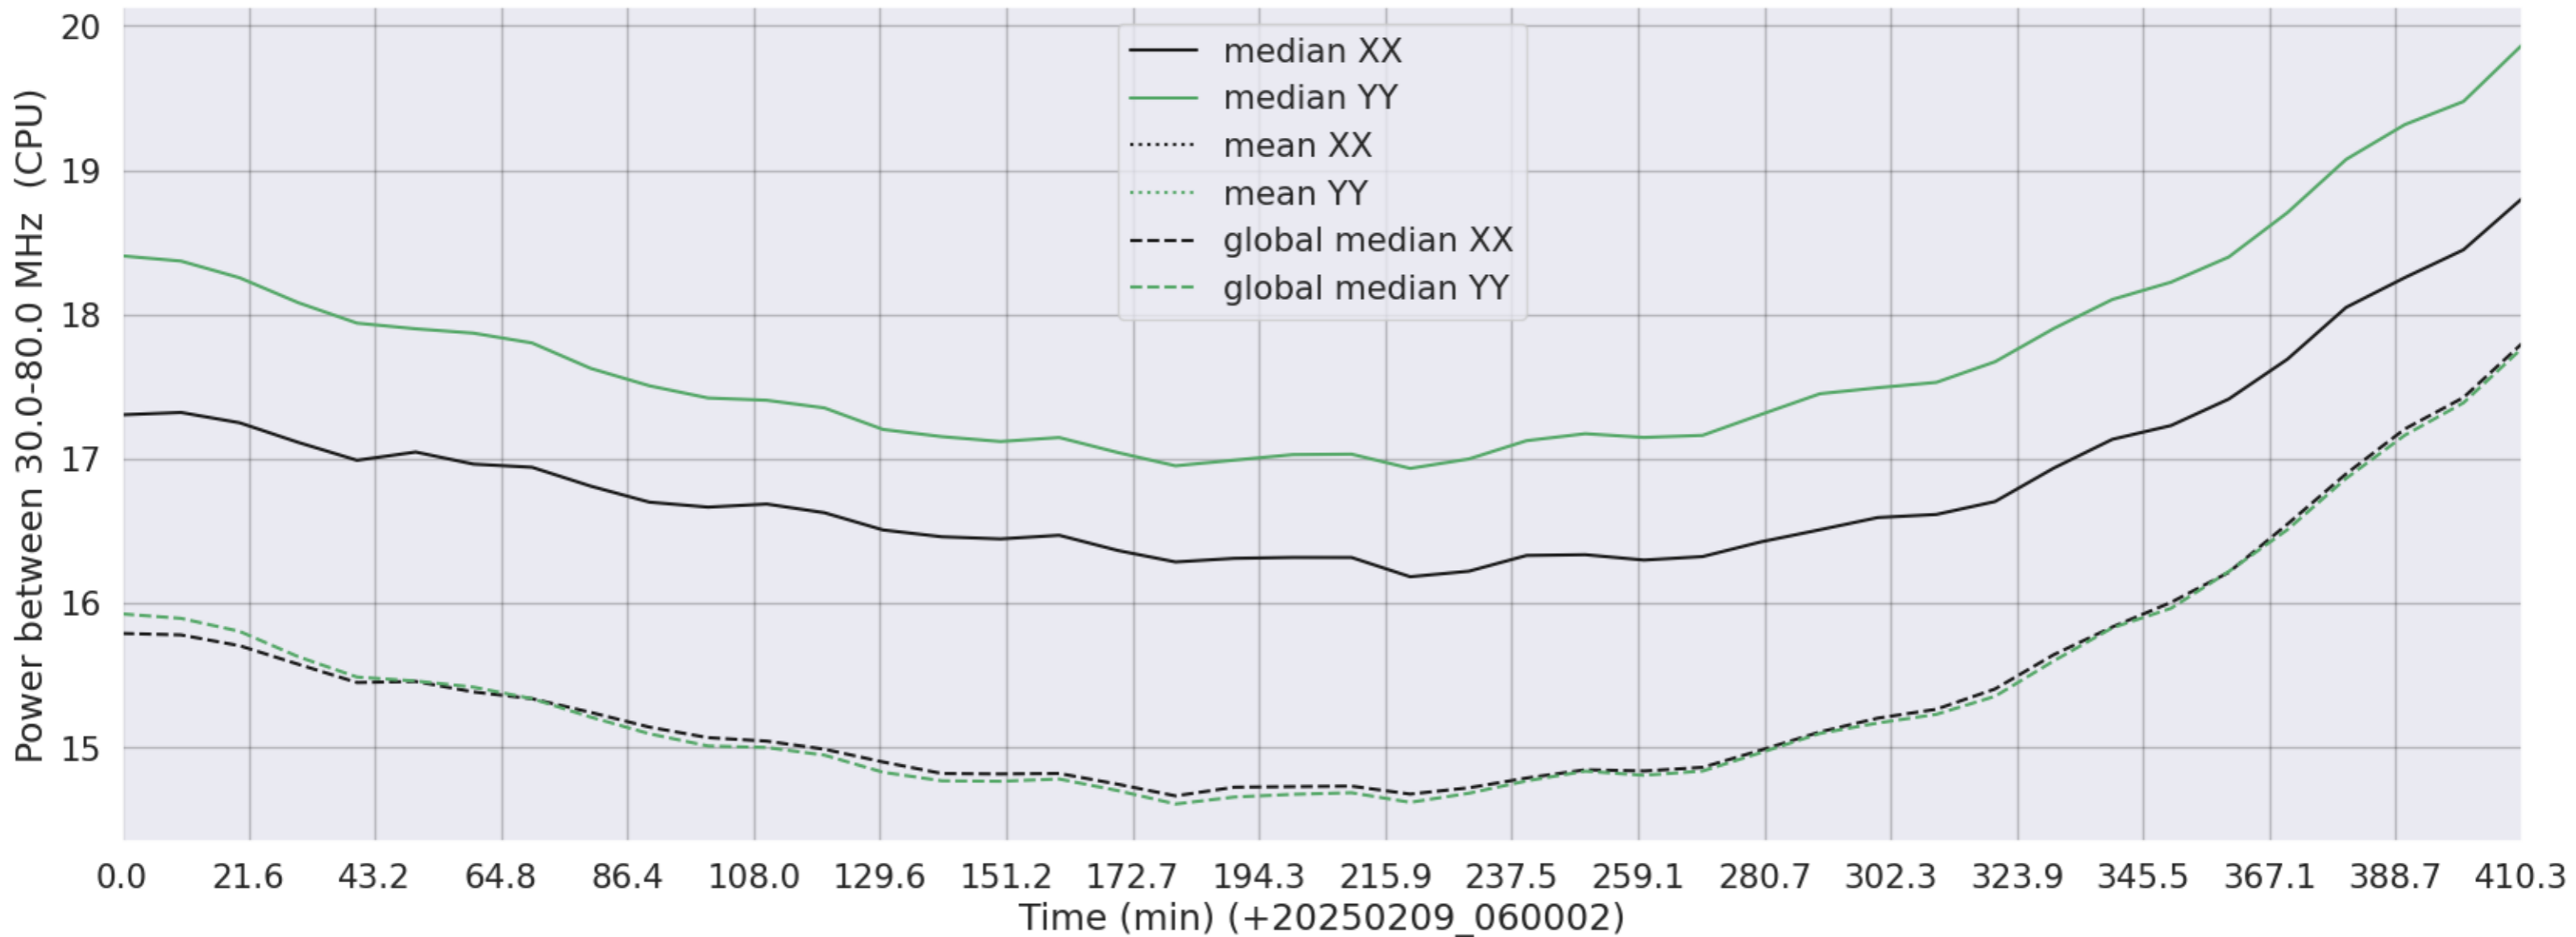

LWA001 - Correlator# 065 - XX FLAGS:Good - YY FLAGS:Good

LWA002 - Correlator# 064 - XX FLAGS:Good - YY FLAGS:Good