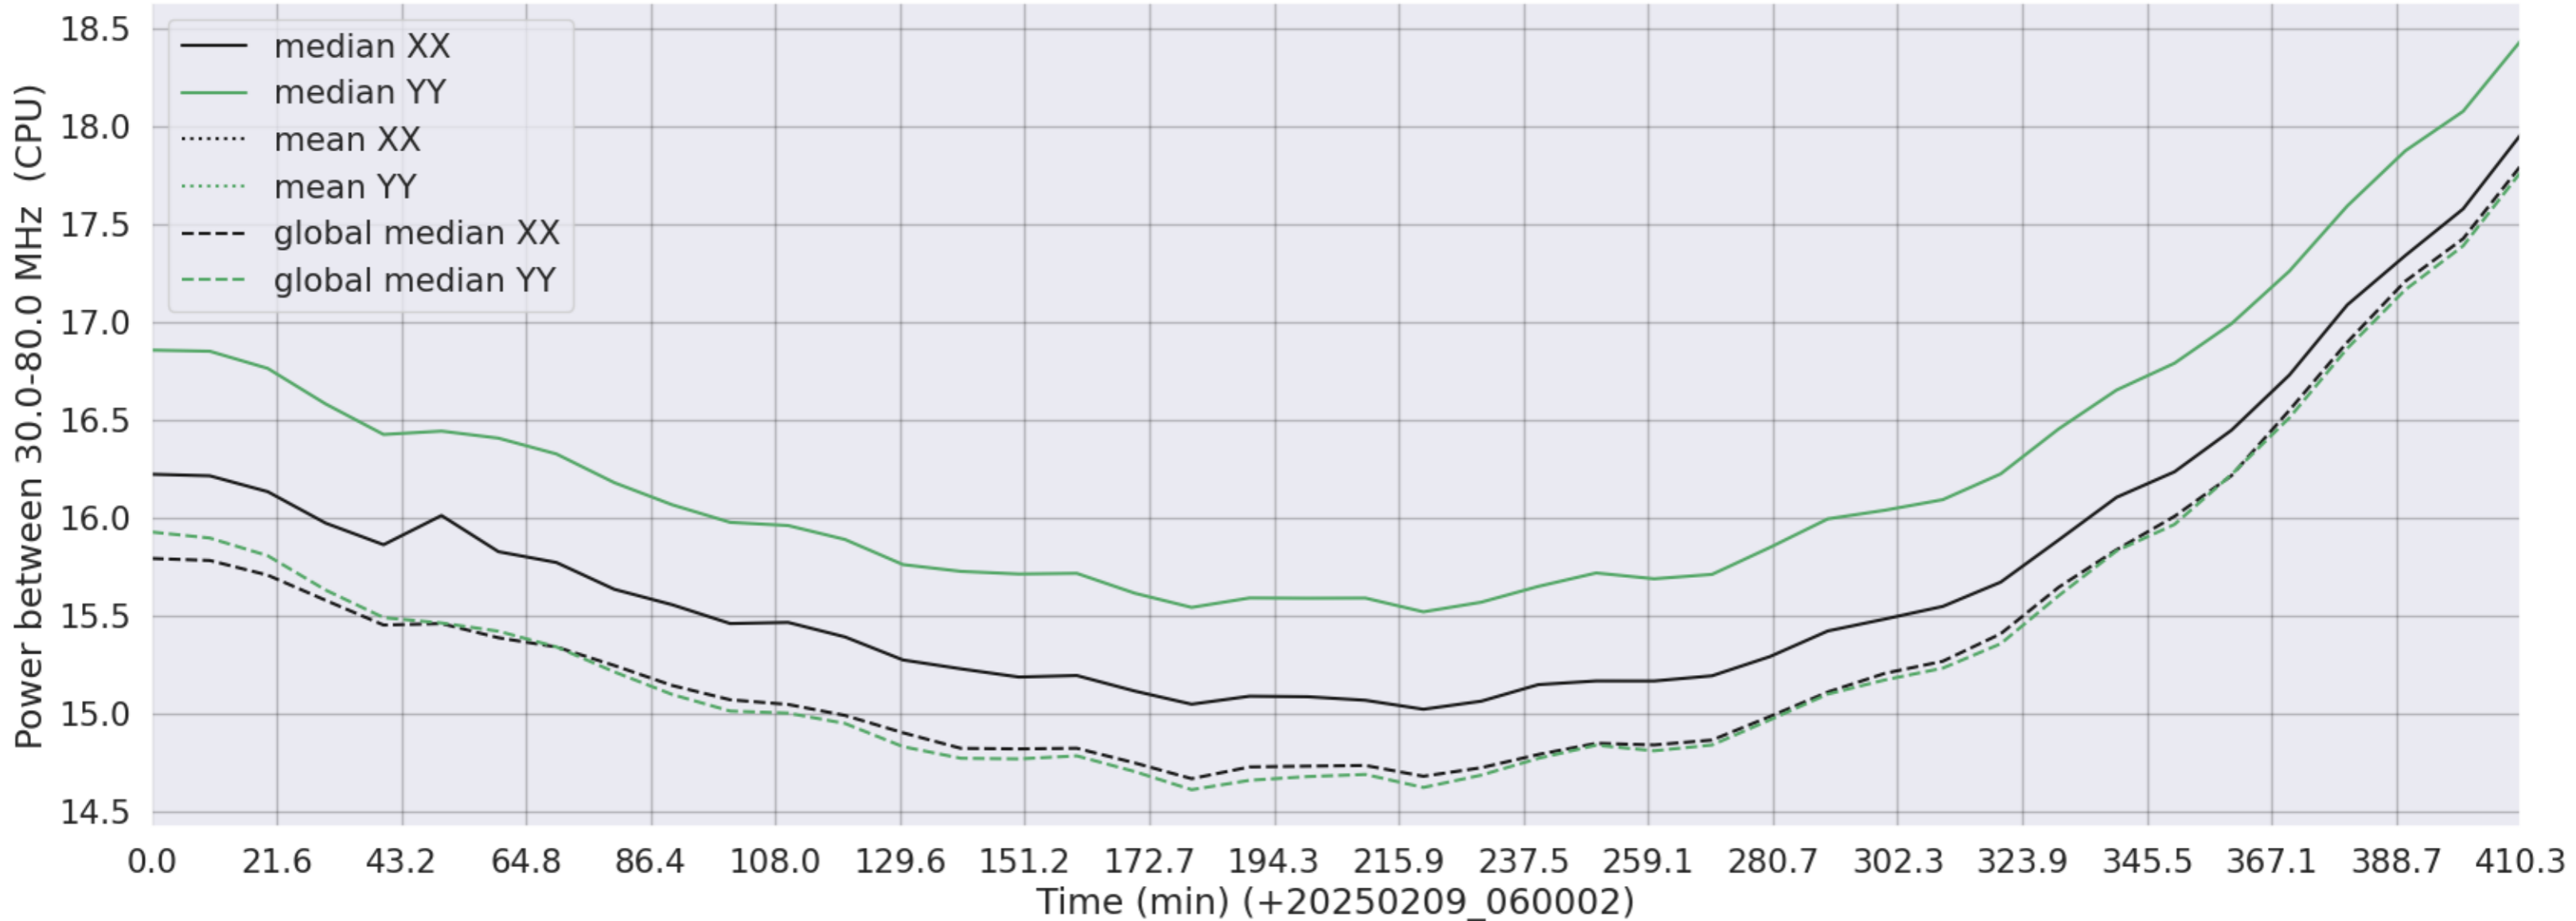

LWA162 - Correlator# 265 - XX FLAGS:Good - YY FLAGS:Good

LWA163 - Correlator# 264 - XX FLAGS:Good - YY FLAGS:Good