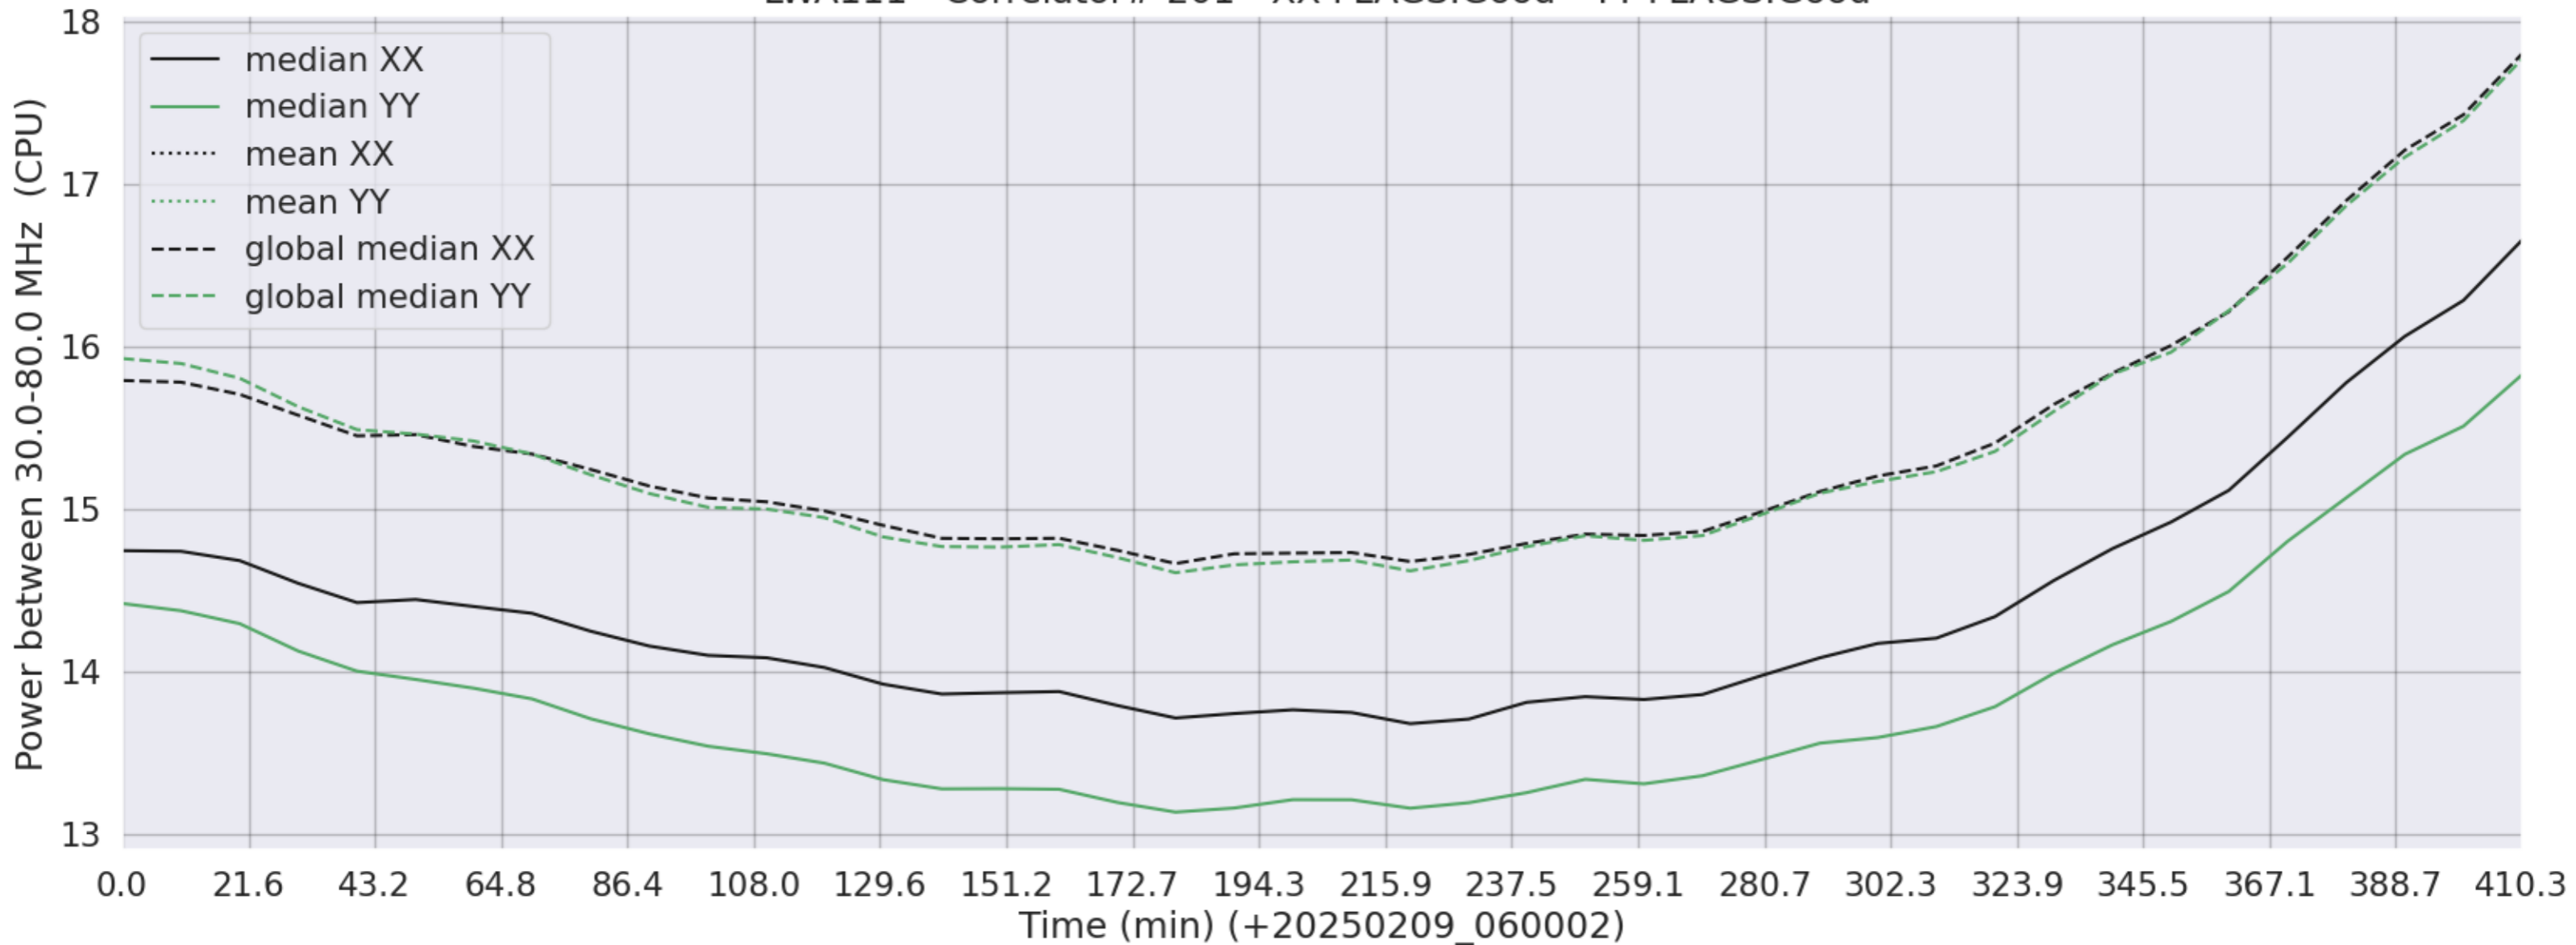

LWA114 - Correlator# 202 - XX FLAGS:Good - YY FLAGS:Good

LWA111 - Correlator# 201 - XX FLAGS:Good - YY FLAGS:Good