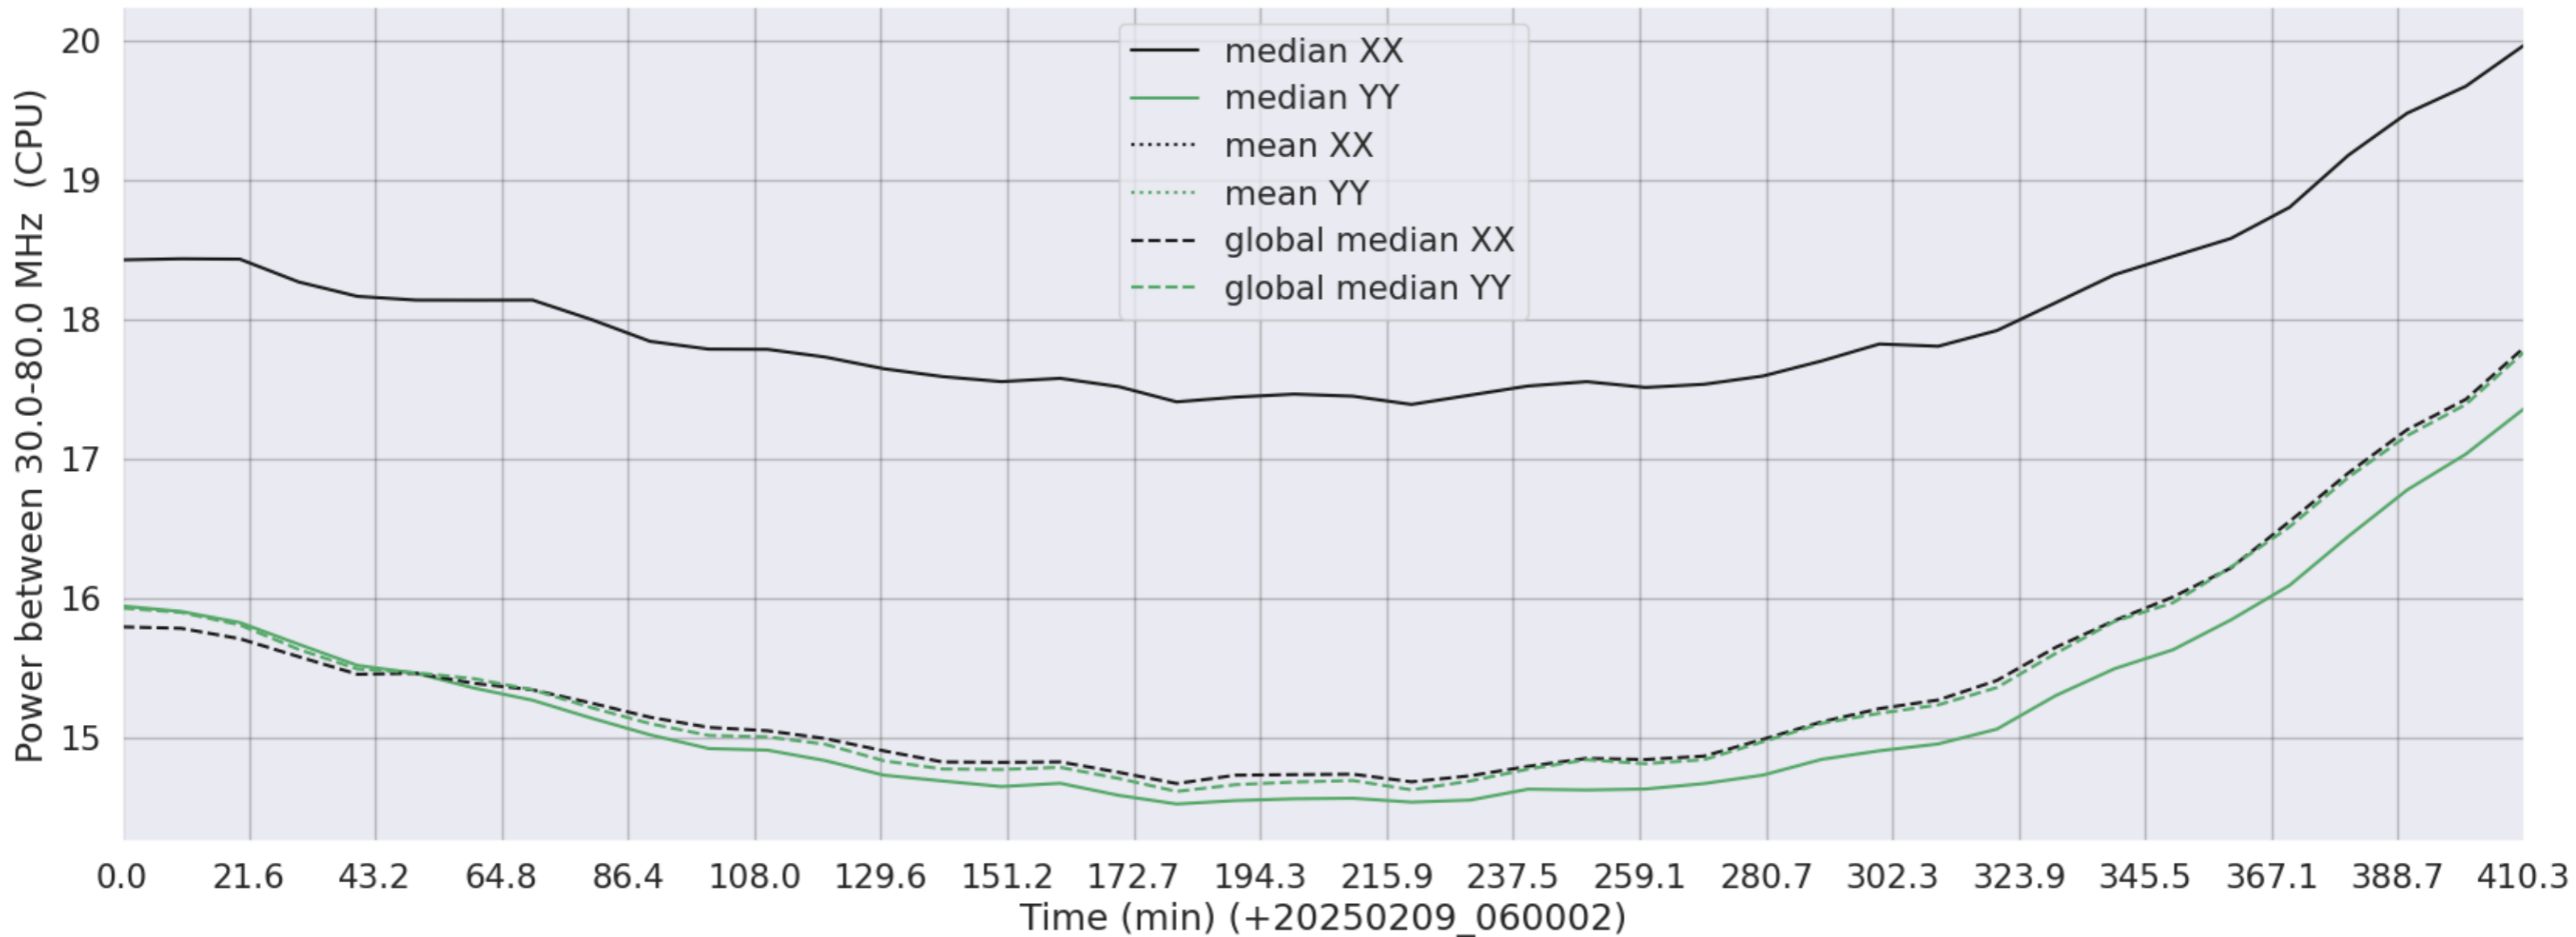

LWA338 - Correlator# 024 - XX FLAGS:Good - YY FLAGS:Good

LWA332 - Correlator# 025 - XX FLAGS:Good - YY FLAGS:Good

LWA340 - Correlator# 026 - XX FLAGS:Good - YY FLAGS:Good

LWA339 - Correlator# 027 - XX FLAGS:Good - YY FLAGS:Good