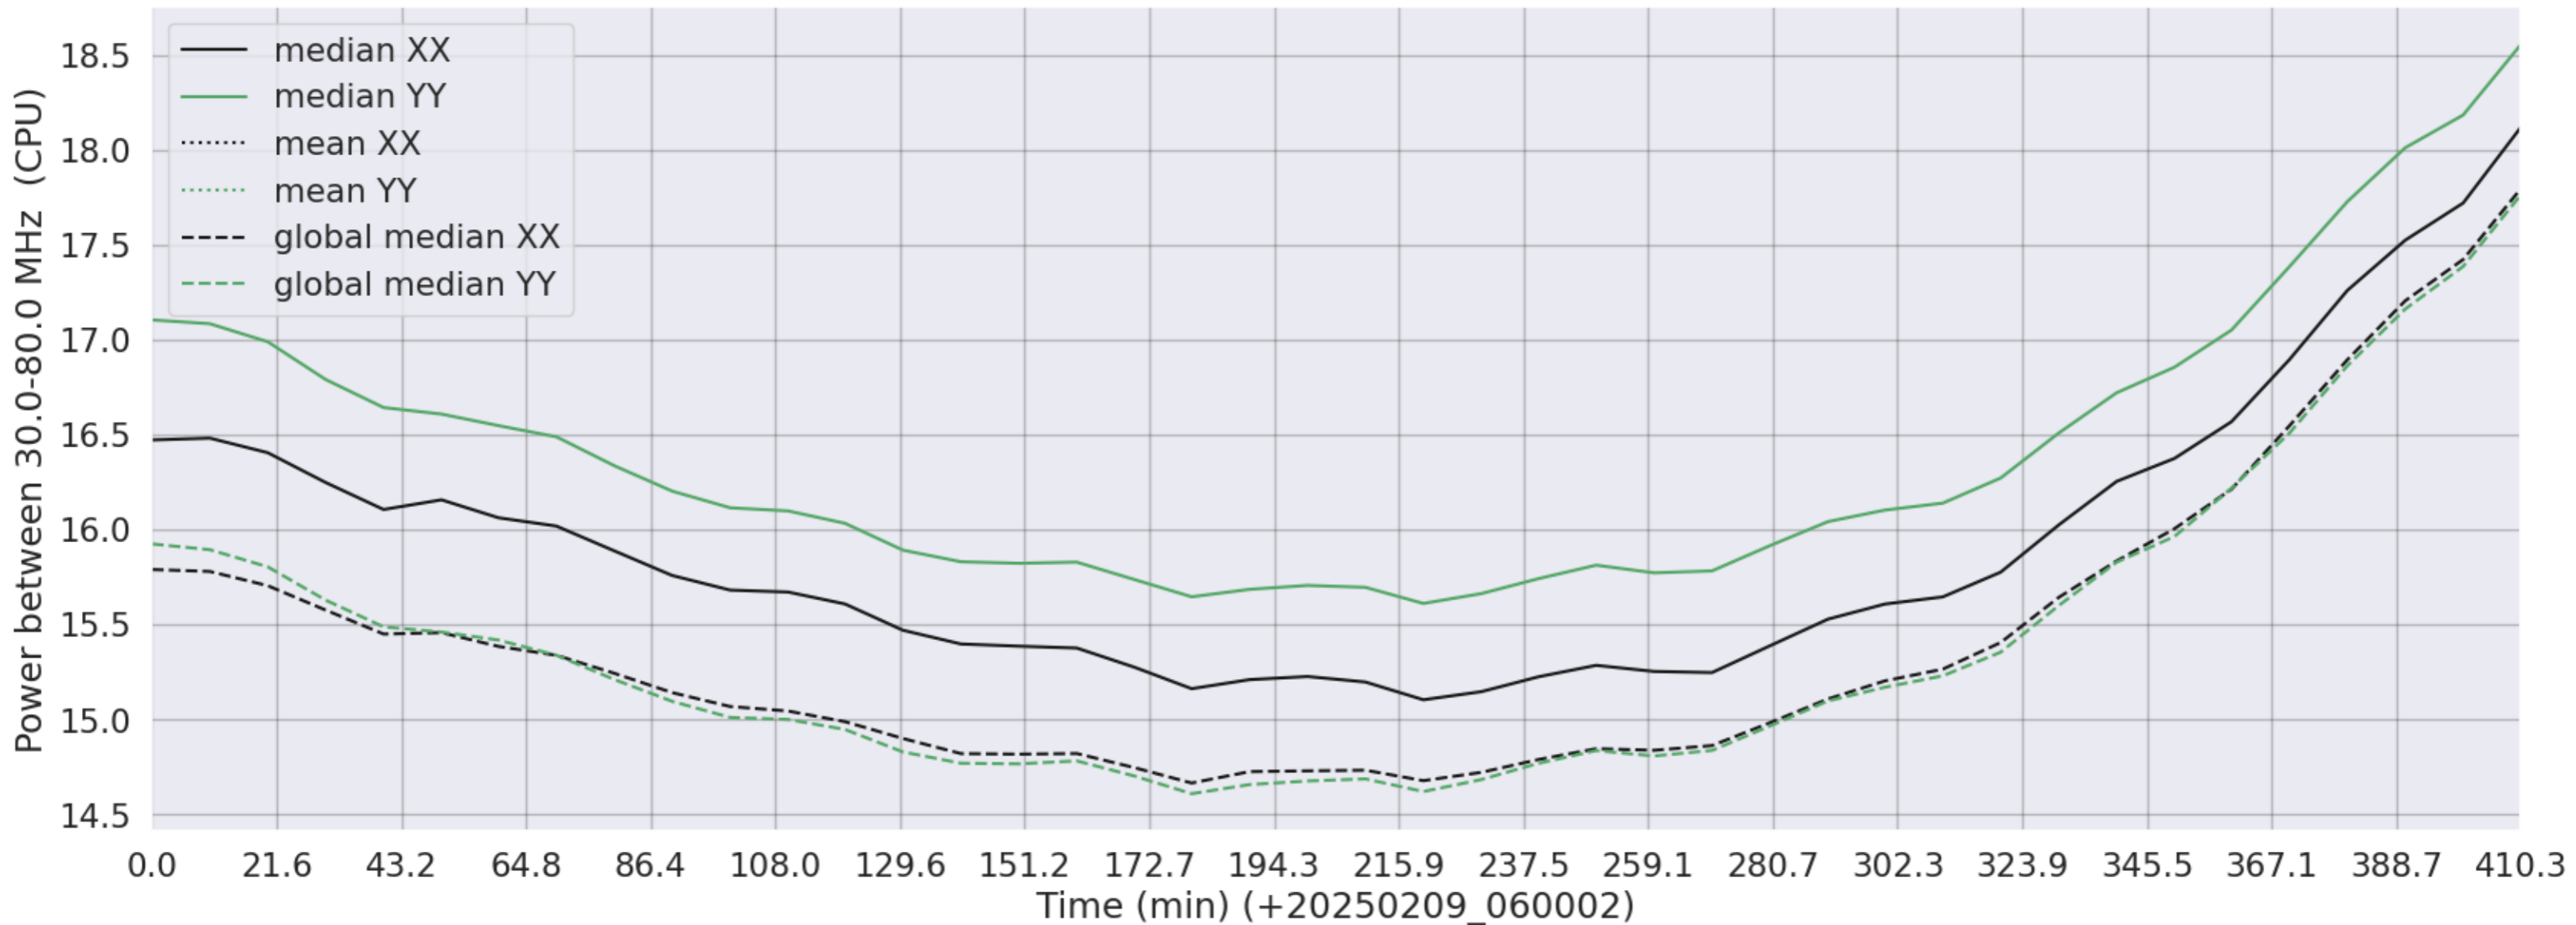

LWA075 - Correlator# 089 - XX FLAGS:Good - YY FLAGS:Good

LWA077 - Correlator# 088 - XX FLAGS:Good - YY FLAGS:Good