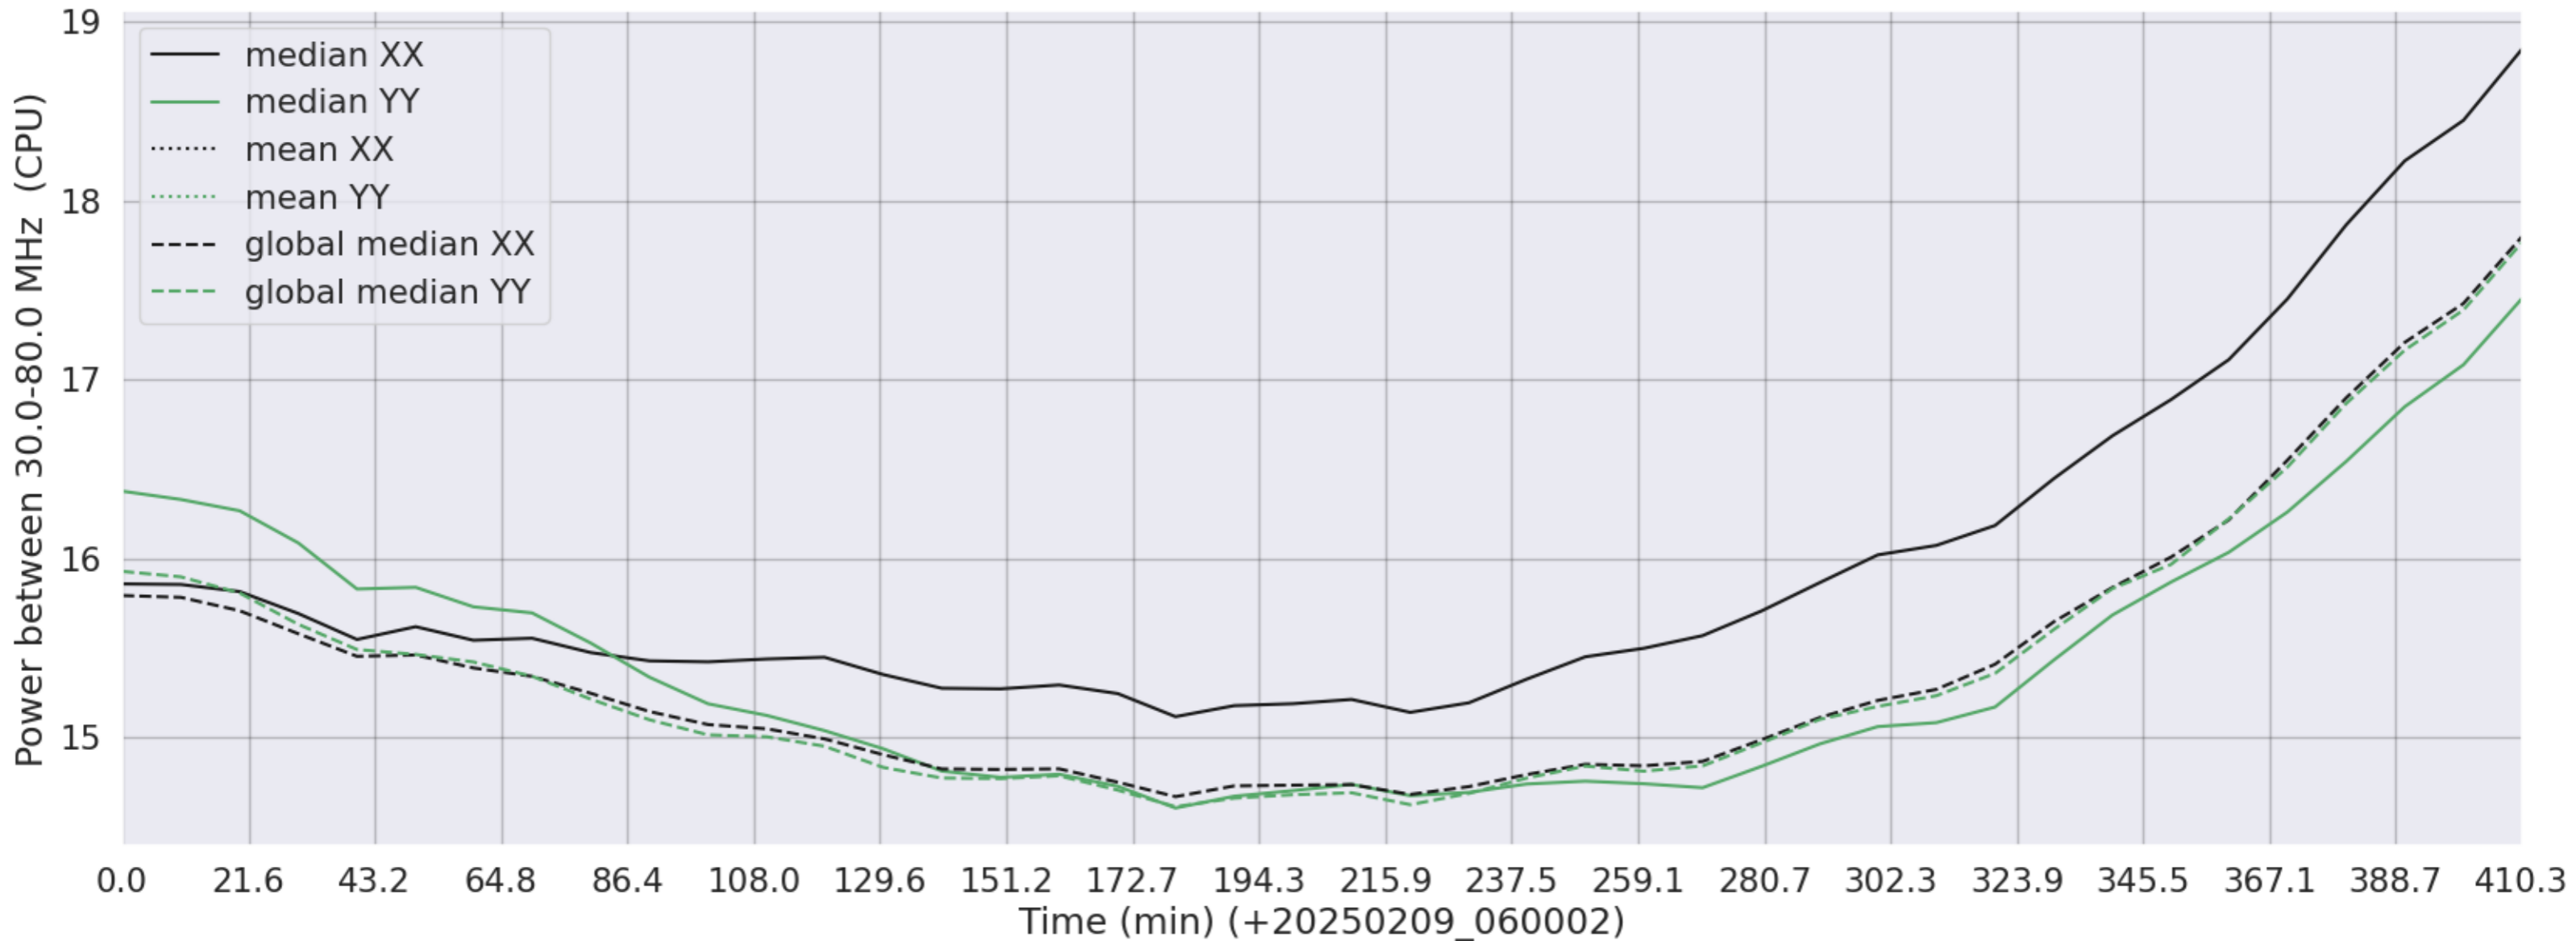

LWA298 - Correlator# 049 - XX FLAGS:Good - YY FLAGS:Good

LWA301 - Correlator# 048 - XX FLAGS:Good - YY FLAGS:Good