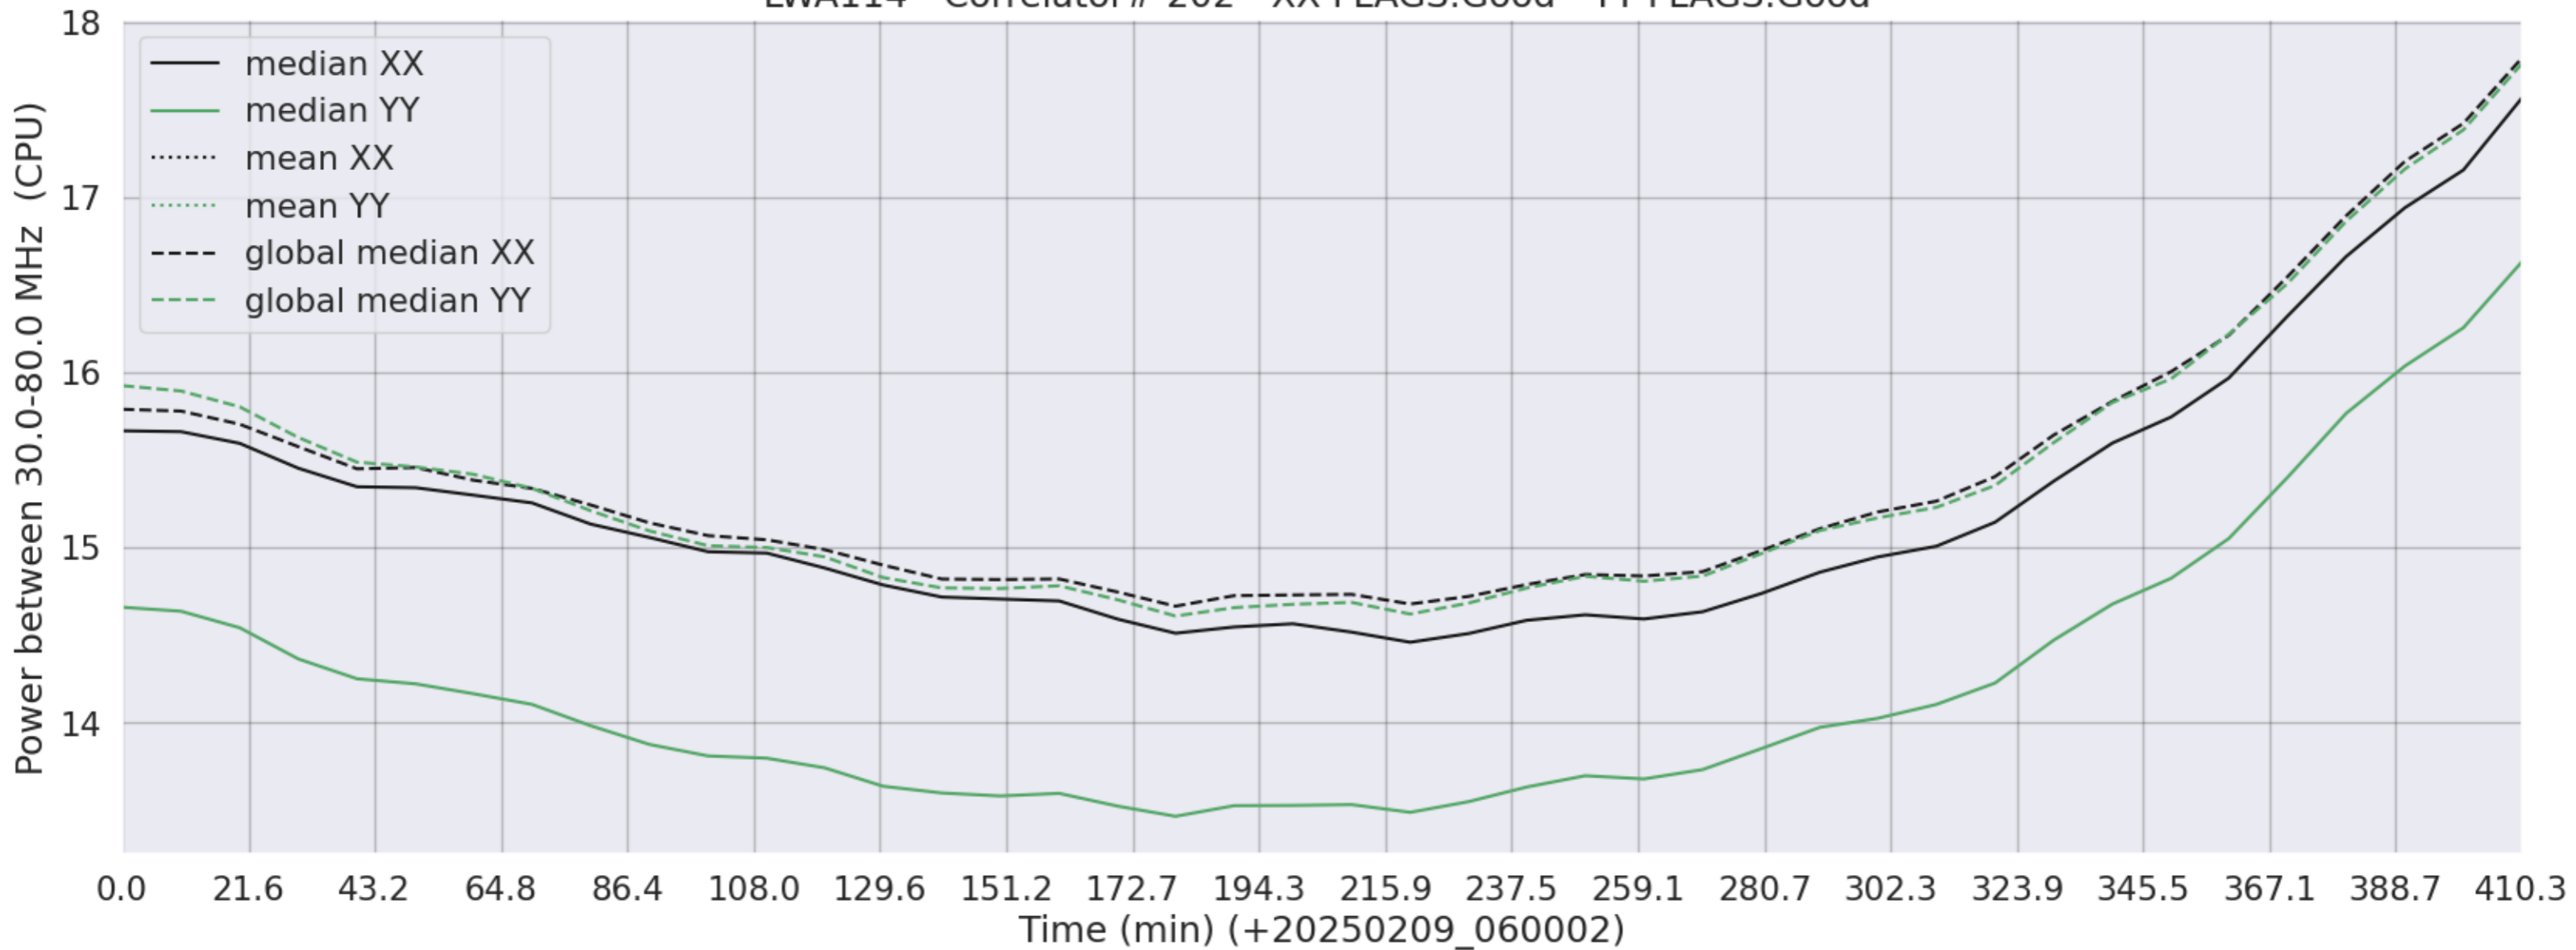

LWA113 - Correlator# 203 - XX FLAGS:Good - YY FLAGS:Good

LWA114 - Correlator# 202 - XX FLAGS:Good - YY FLAGS:Good