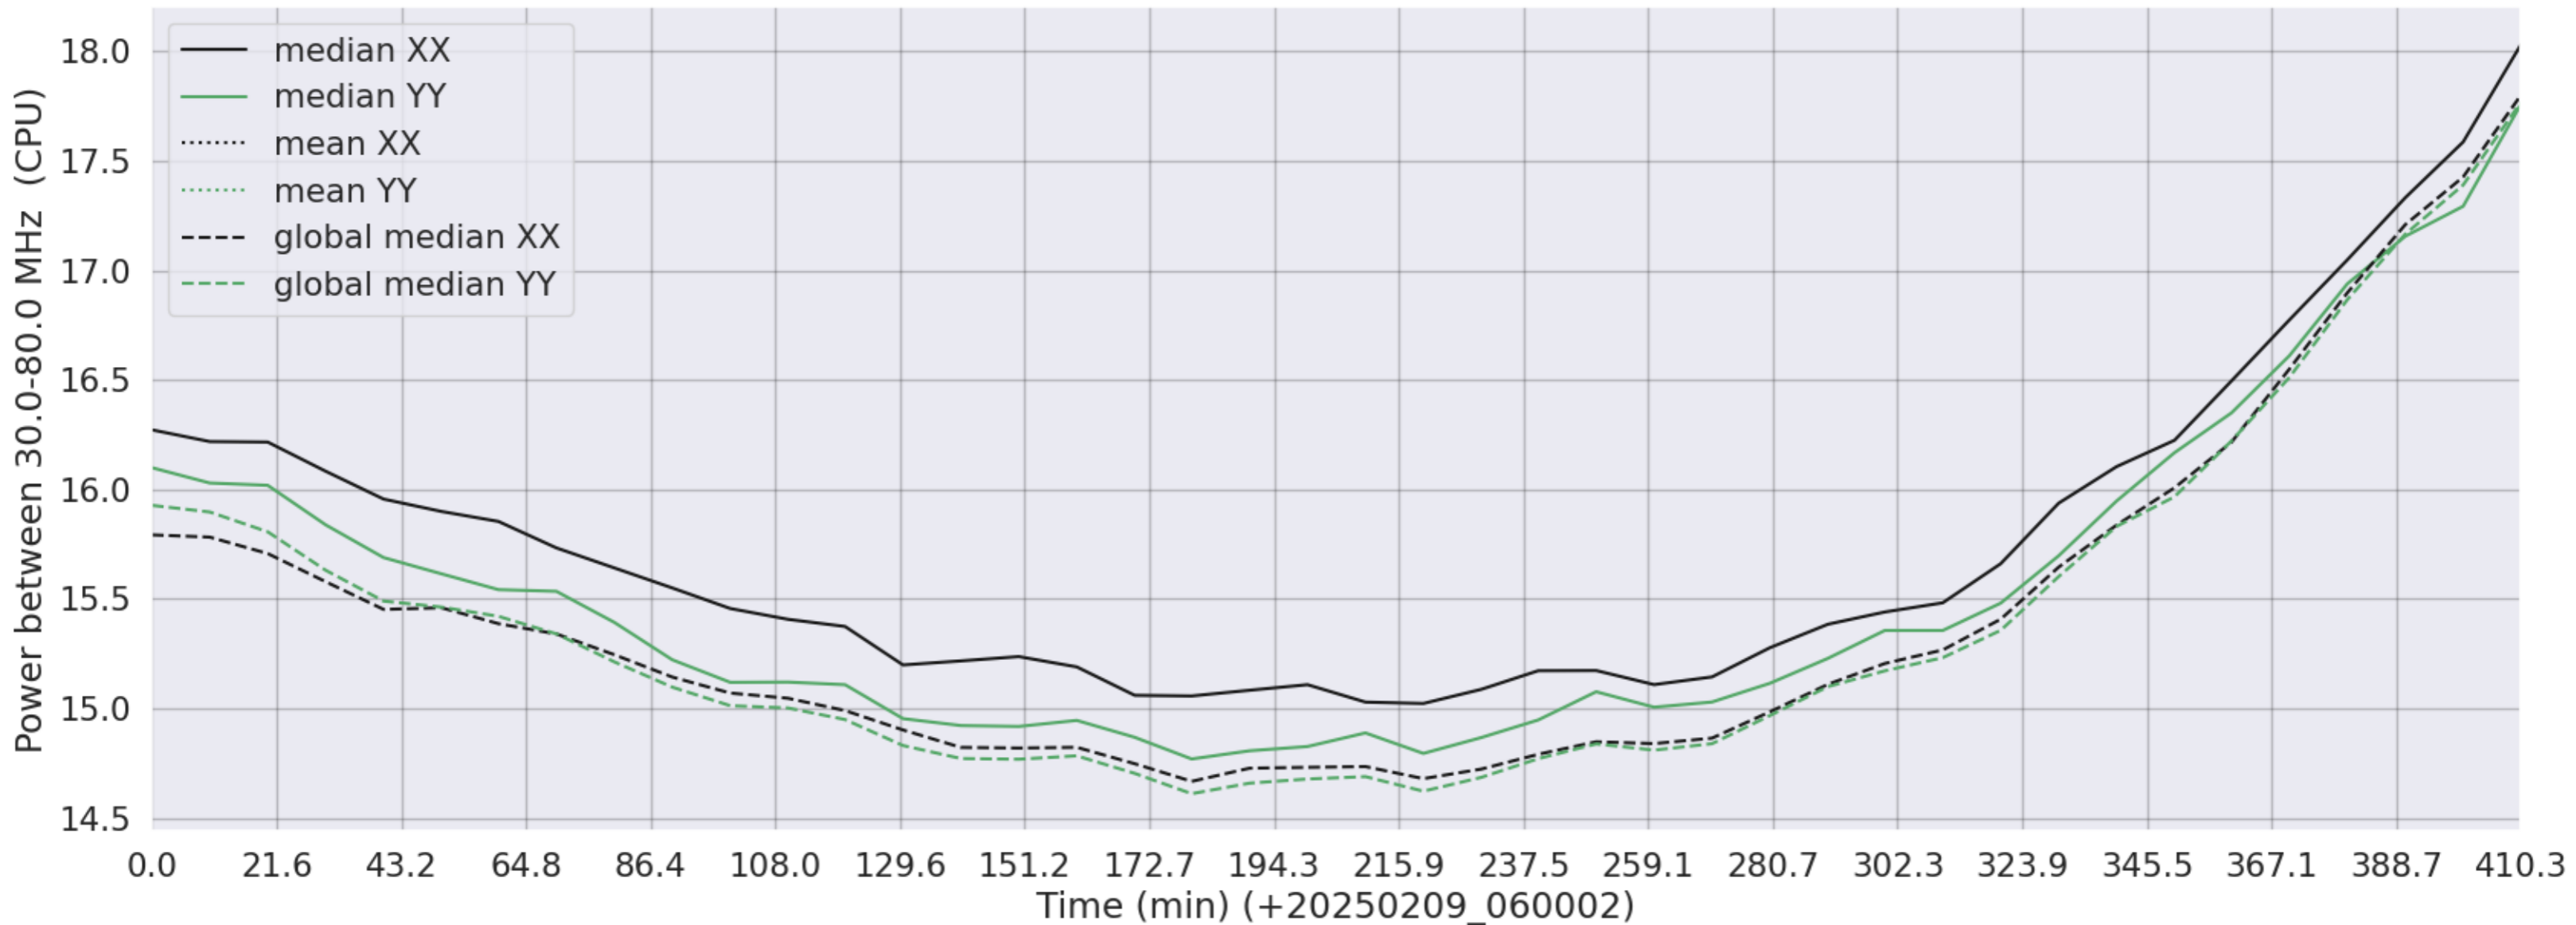

LWA335 - Correlator# 057 - XX FLAGS:Good - YY FLAGS:Good

LWA336 - Correlator# 056 - XX FLAGS:Good - YY FLAGS:Good