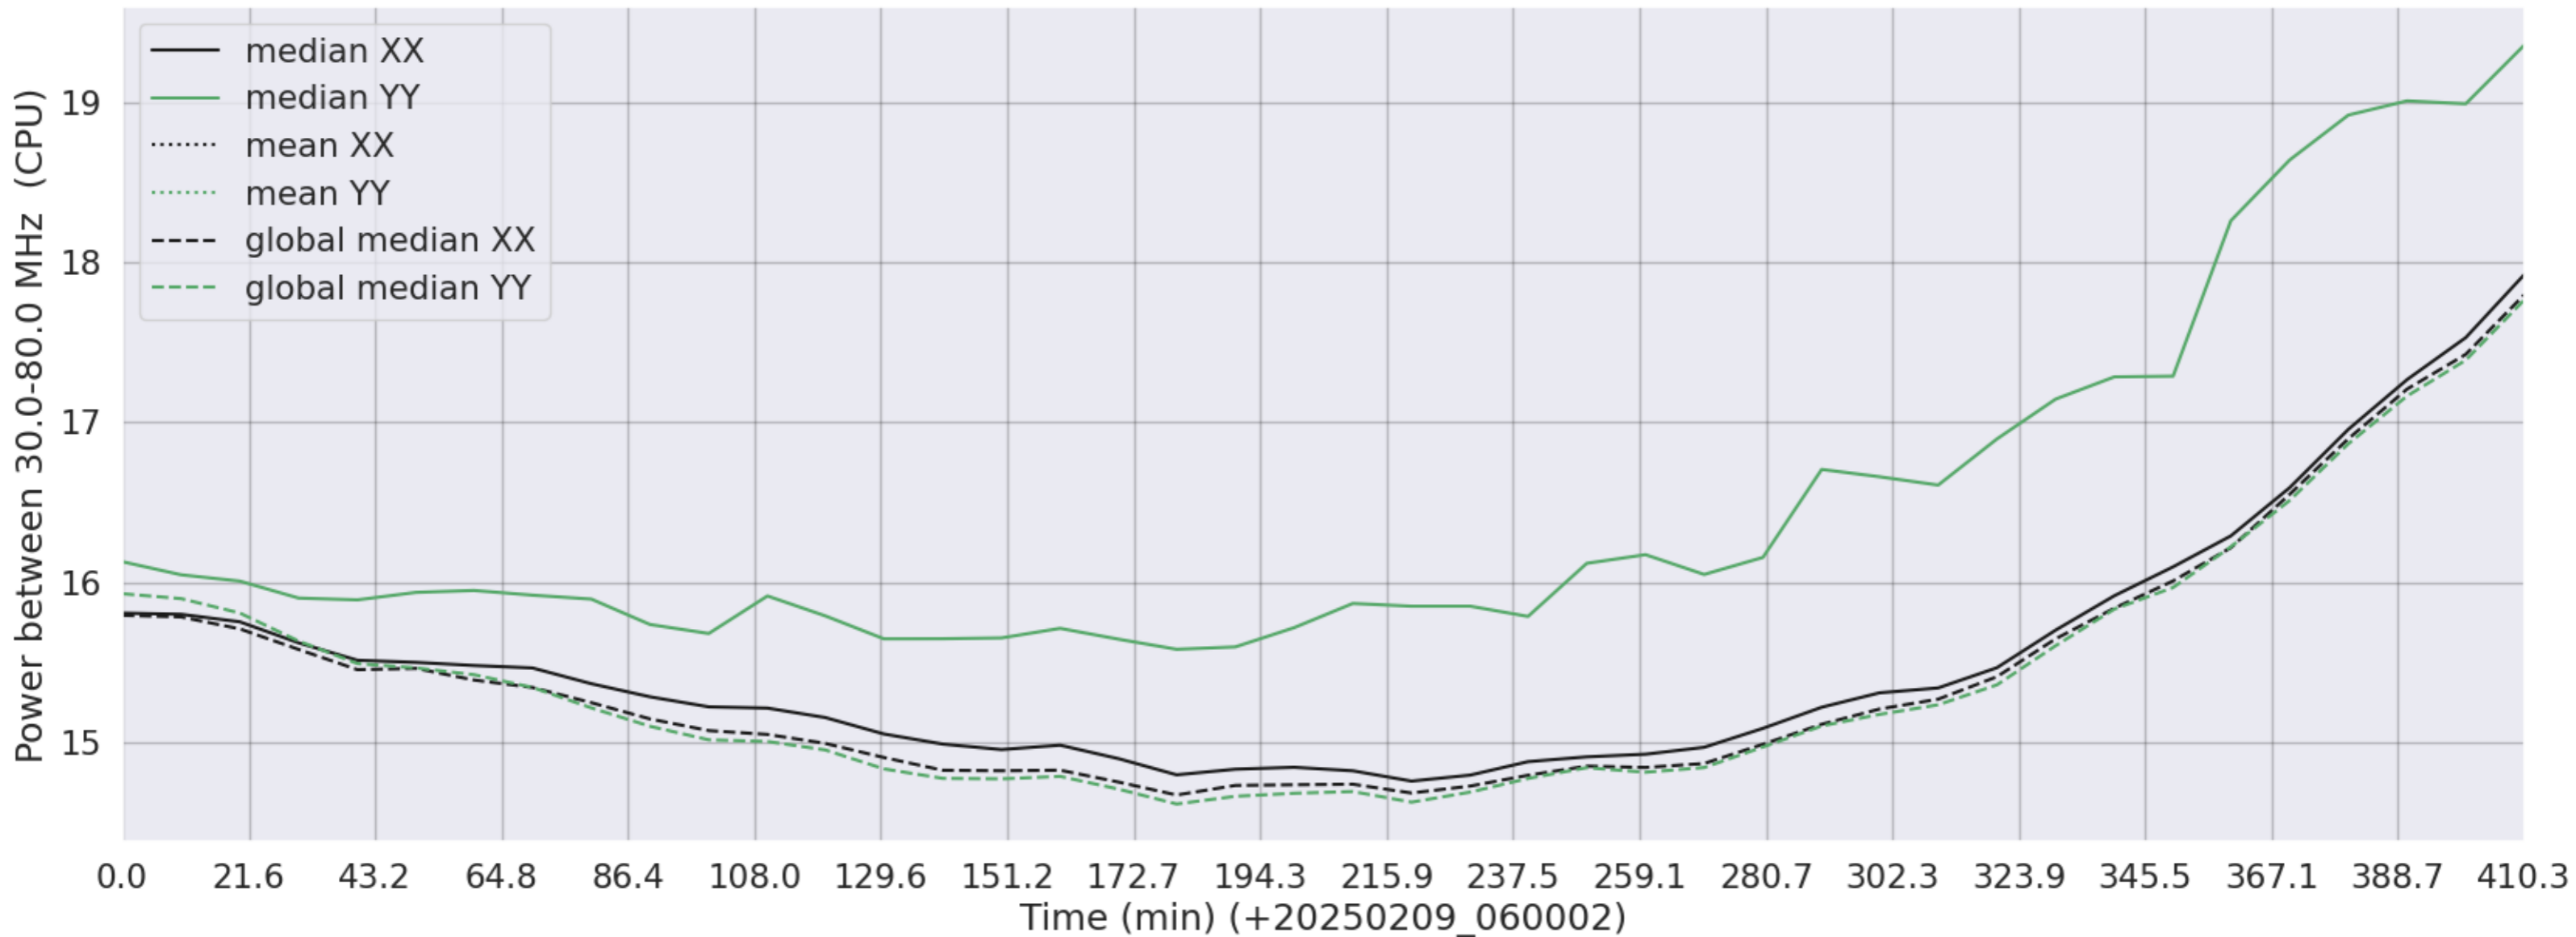

LWA281 - Correlator# 011 - XX FLAGS:Good - YY FLAGS:Good

LWA282 - Correlator# 010 - XX FLAGS:Good - YY FLAGS:Good