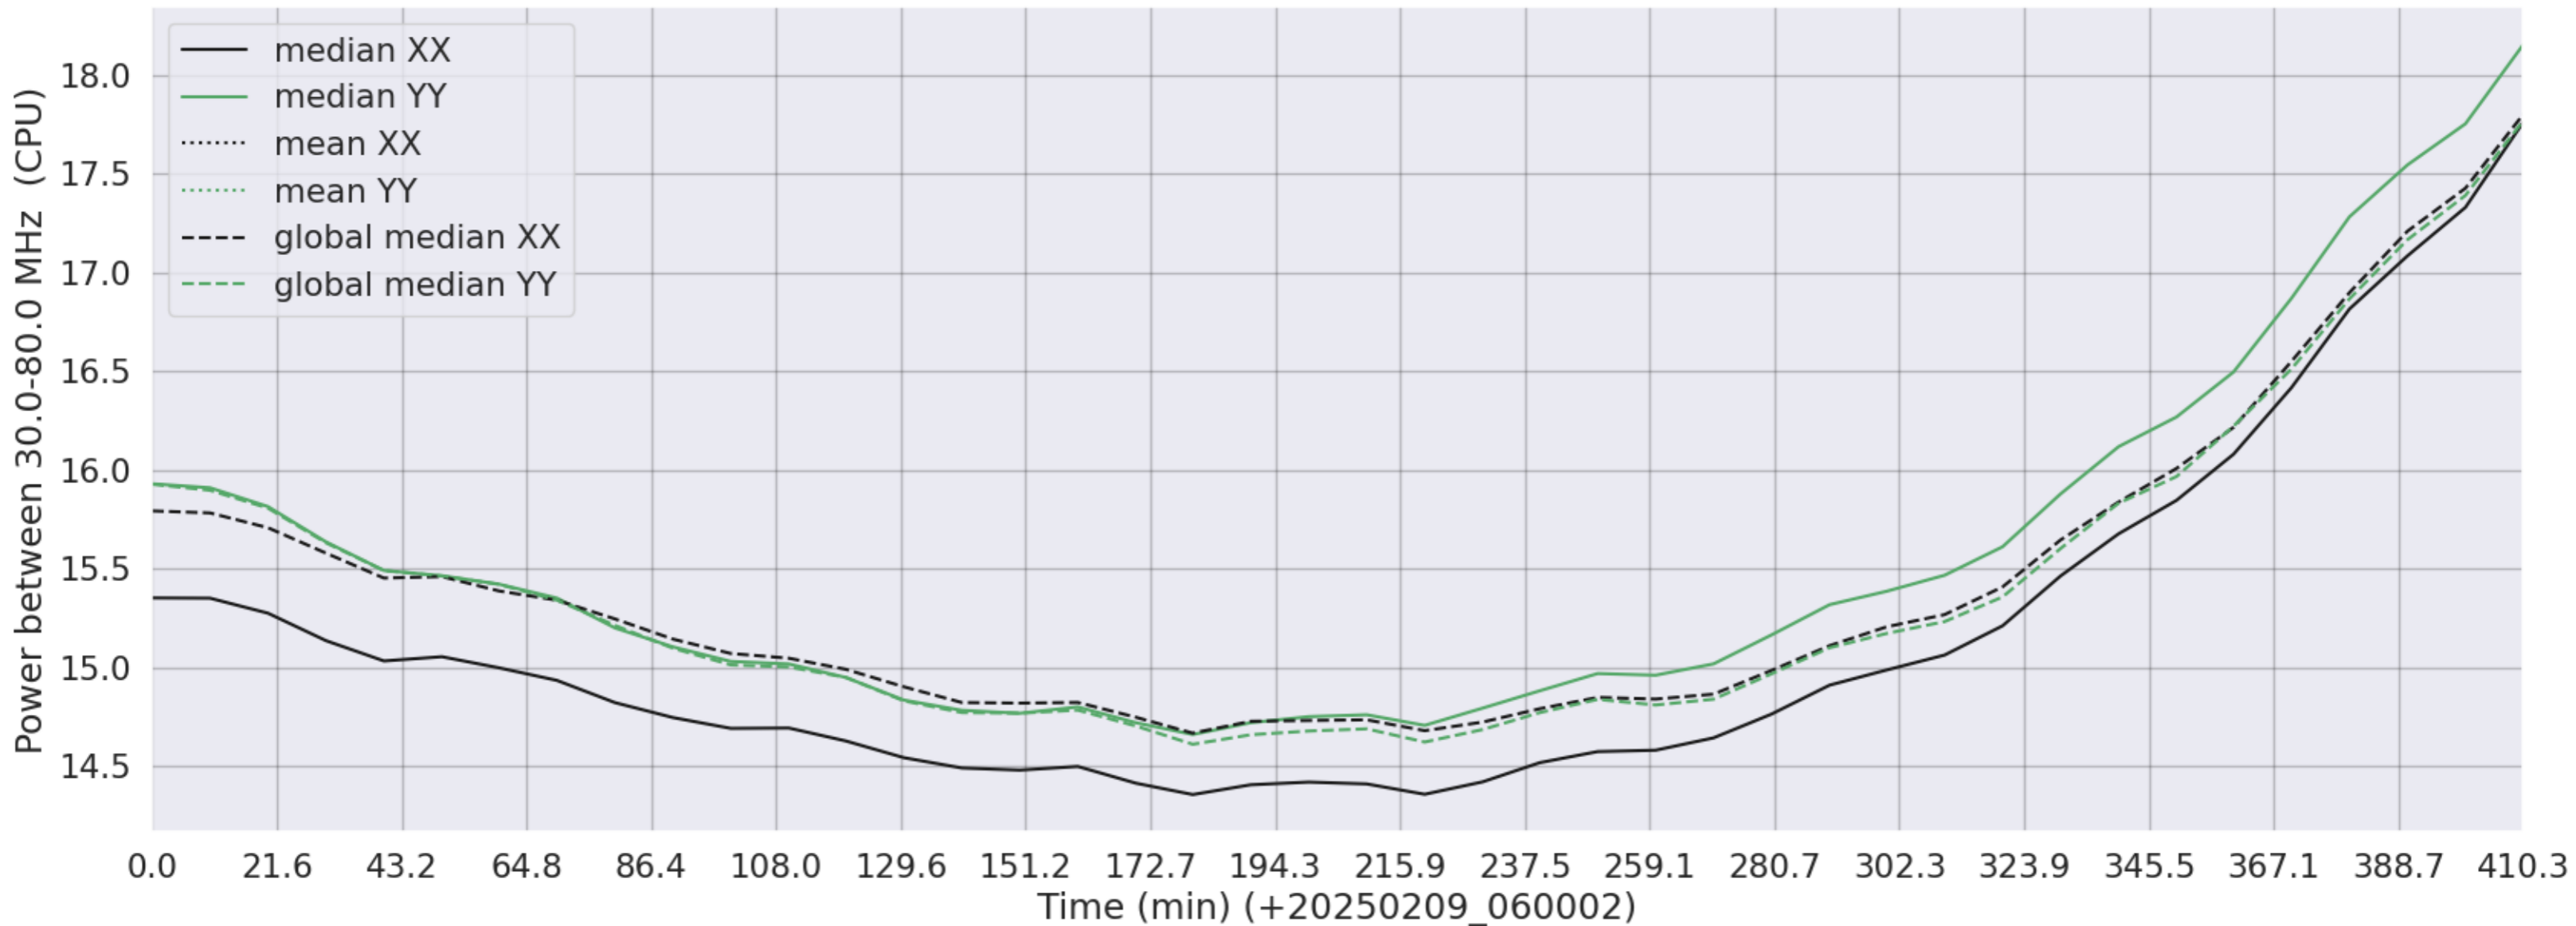

LWA170 - Correlator# 288 - XX FLAGS:Good - YY FLAGS:Good

LWA234 - Correlator# 289 - XX FLAGS:Good - YY FLAGS:Good

LWA173 - Correlator# 290 - XX FLAGS:Good - YY FLAGS:Good

LWA171 - Correlator# 291 - XX FLAGS:Good - YY FLAGS:Good