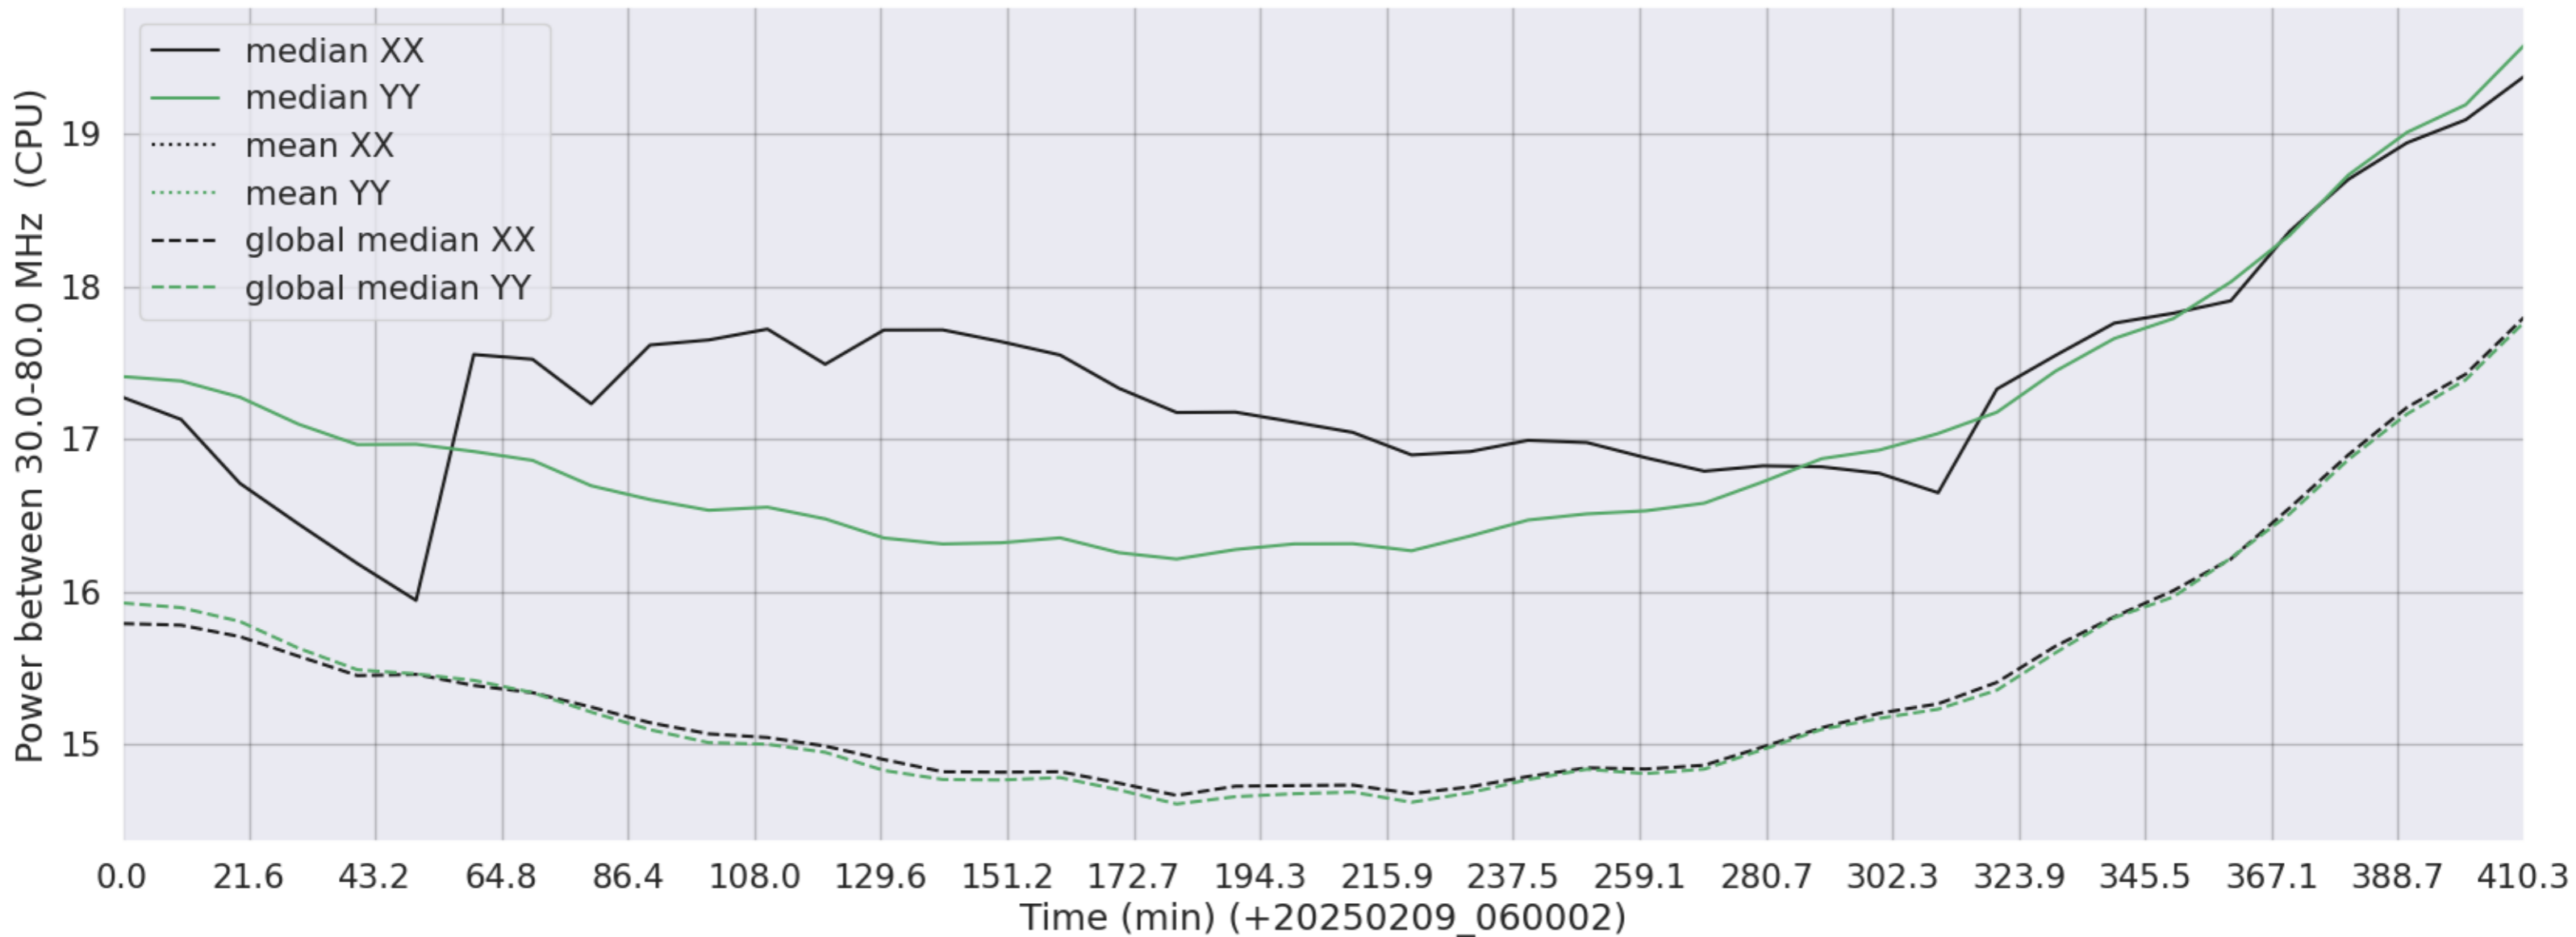

LWA130 - Correlator# 183 - XX FLAGS:Good - YY FLAGS:Good

LWA131 - Correlator# 182 - XX FLAGS:Good - YY FLAGS:Good