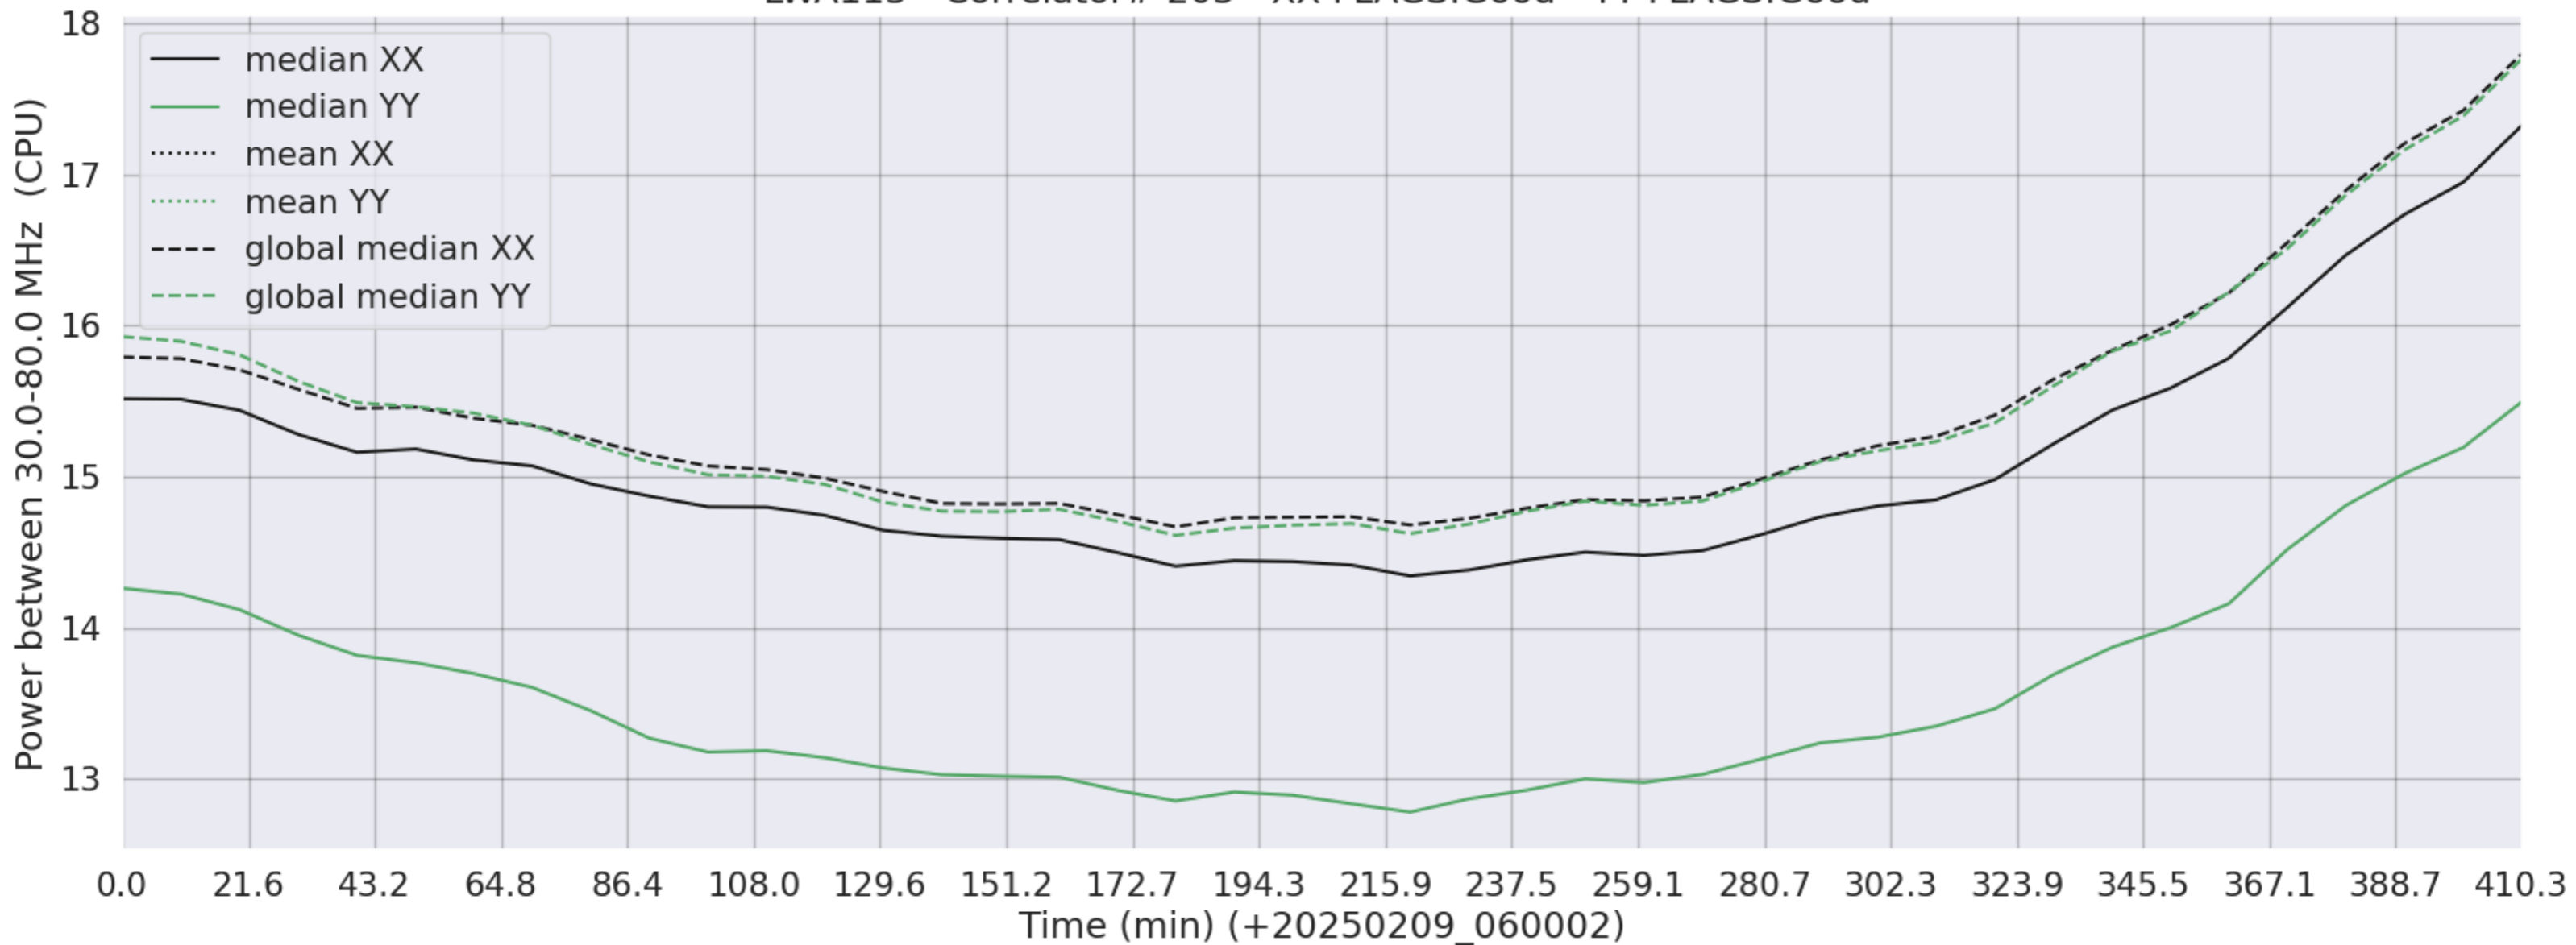

LWA112 - Correlator# 200 - XX FLAGS:Good - YY FLAGS:Good

LWA111 - Correlator# 201 - XX FLAGS:Good - YY FLAGS:Good

LWA114 - Correlator# 202 - XX FLAGS:Good - YY FLAGS:Good

LWA113 - Correlator# 203 - XX FLAGS:Good - YY FLAGS:Good