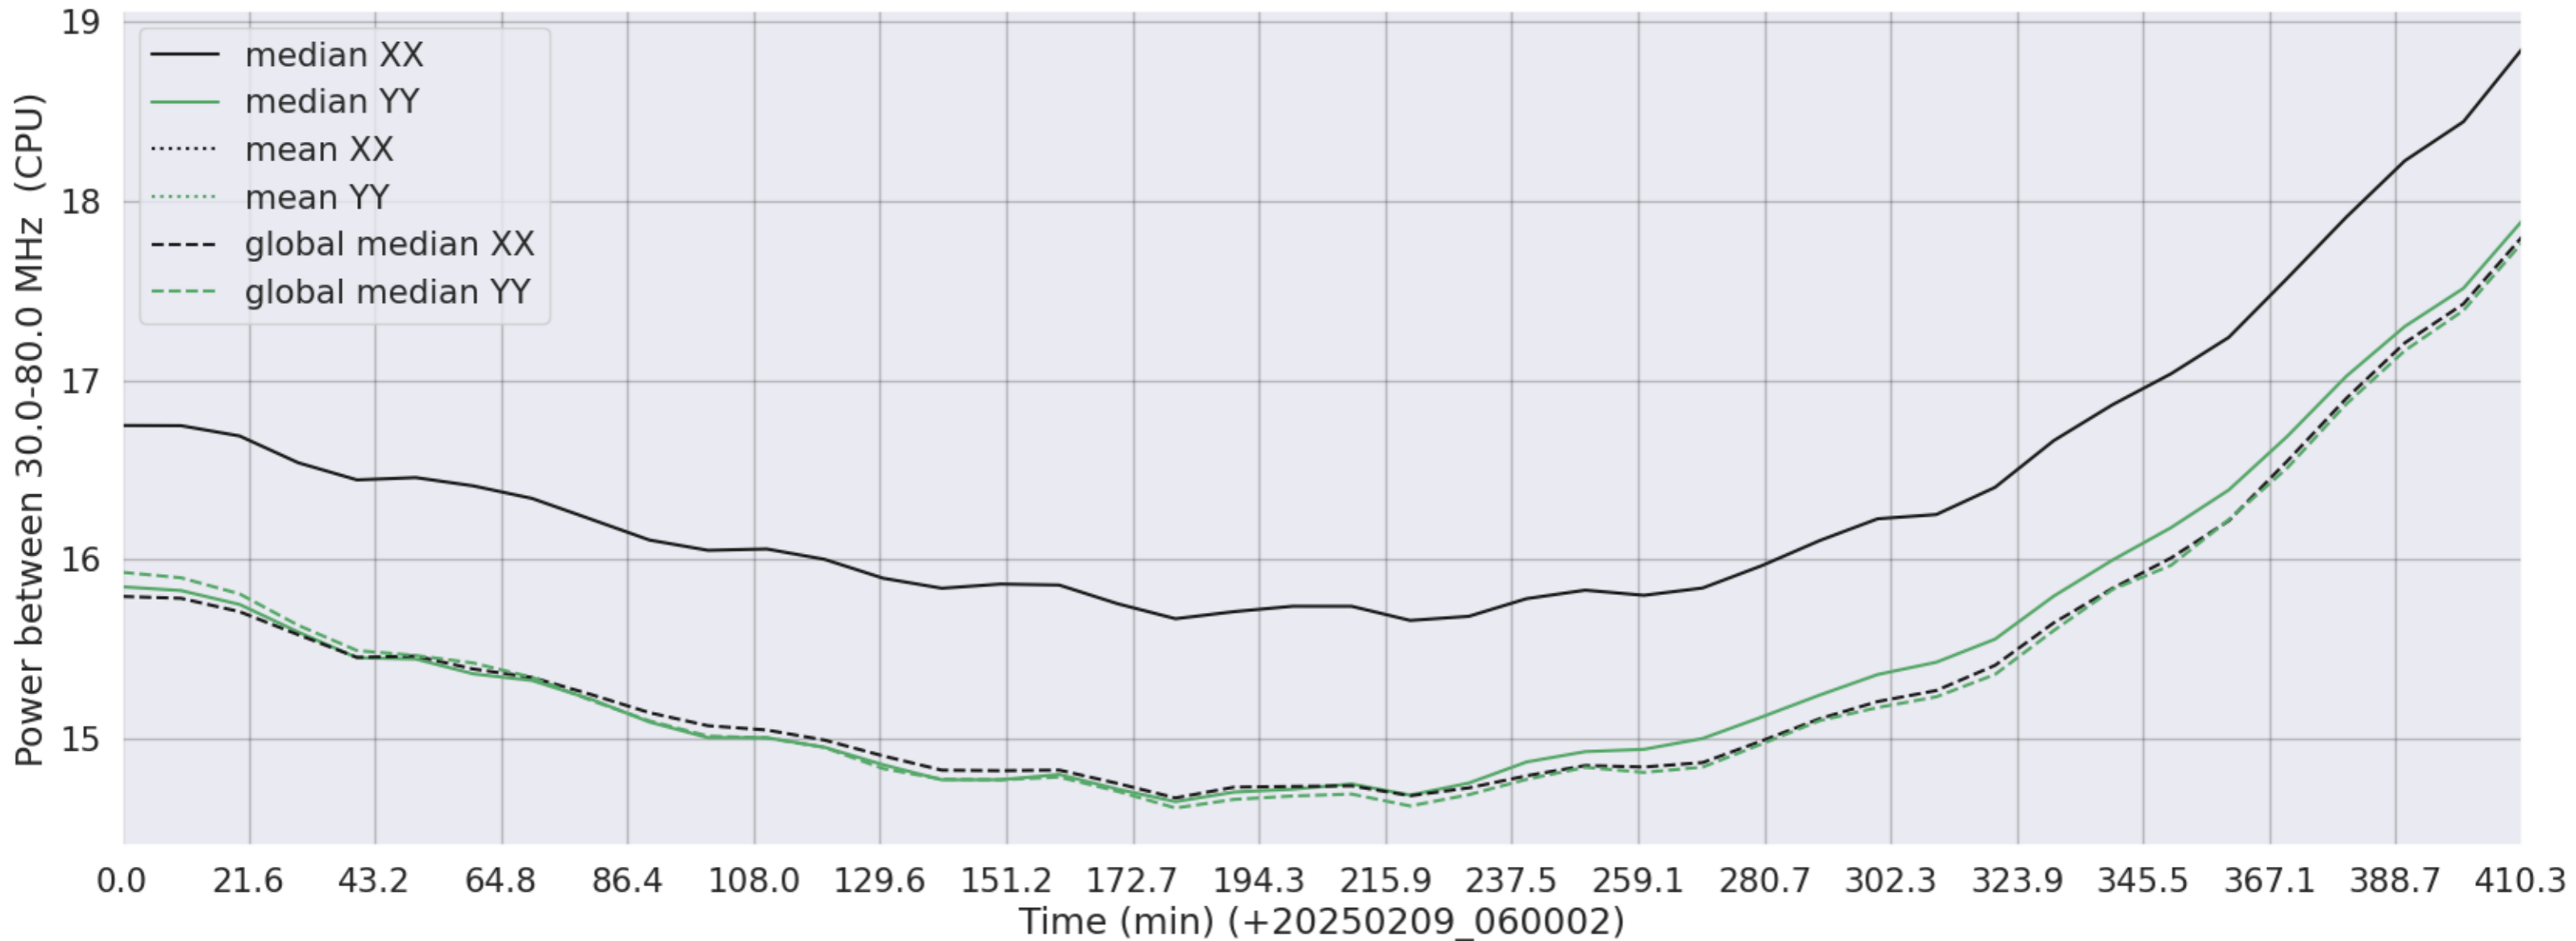

LWA265 - Correlator# 036 - XX FLAGS:Good - YY FLAGS:Good

LWA263 - Correlator# 037 - XX FLAGS:Good - YY FLAGS:Good

LWA272 - Correlator# 038 - XX FLAGS:Good - YY FLAGS:Good

LWA270 - Correlator# 039 - XX FLAGS:Good - YY FLAGS:Good