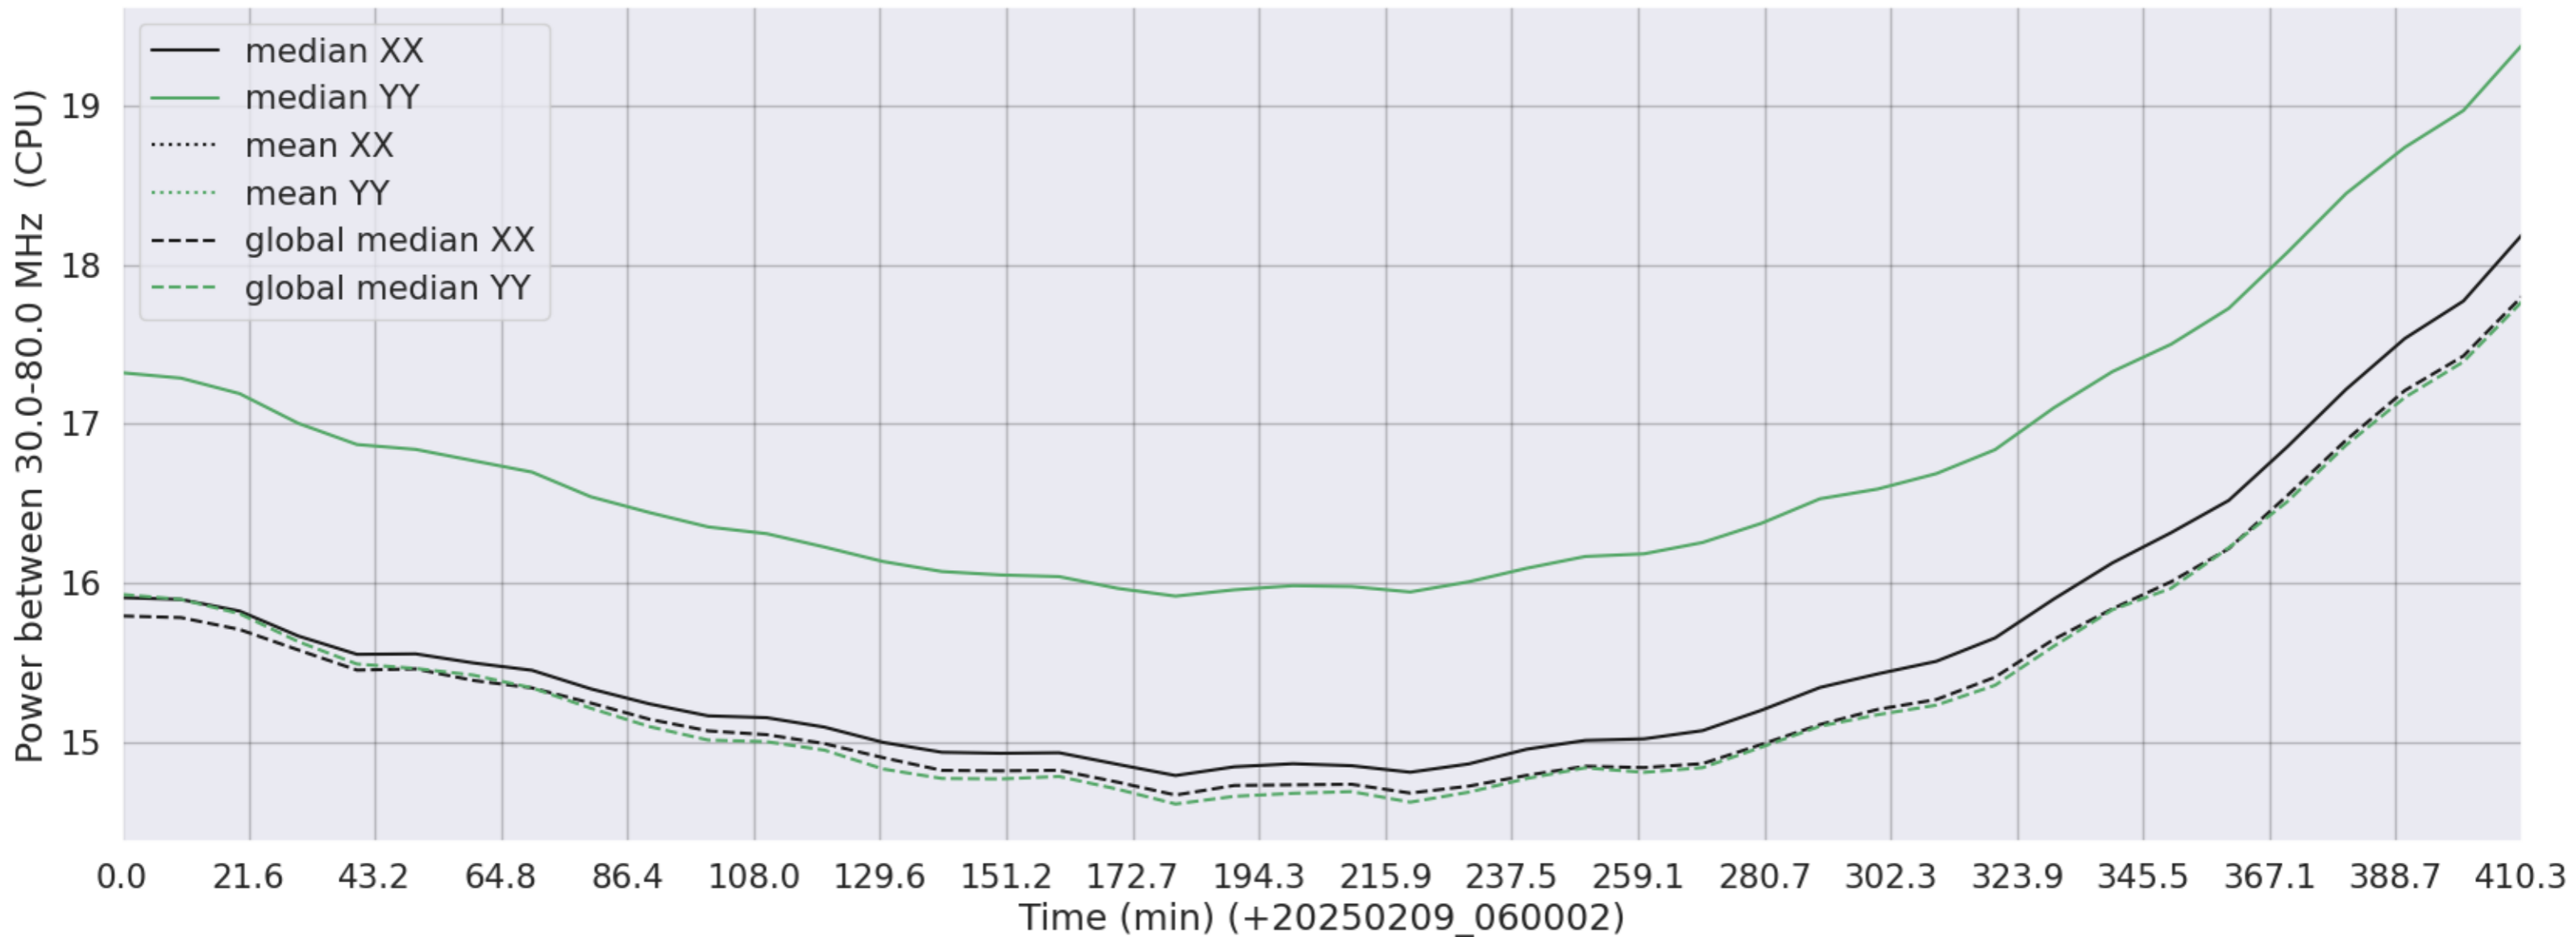

LWA173 - Correlator# 290 - XX FLAGS:Good - YY FLAGS:Good

LWA234 - Correlator# 289 - XX FLAGS:Good - YY FLAGS:Good