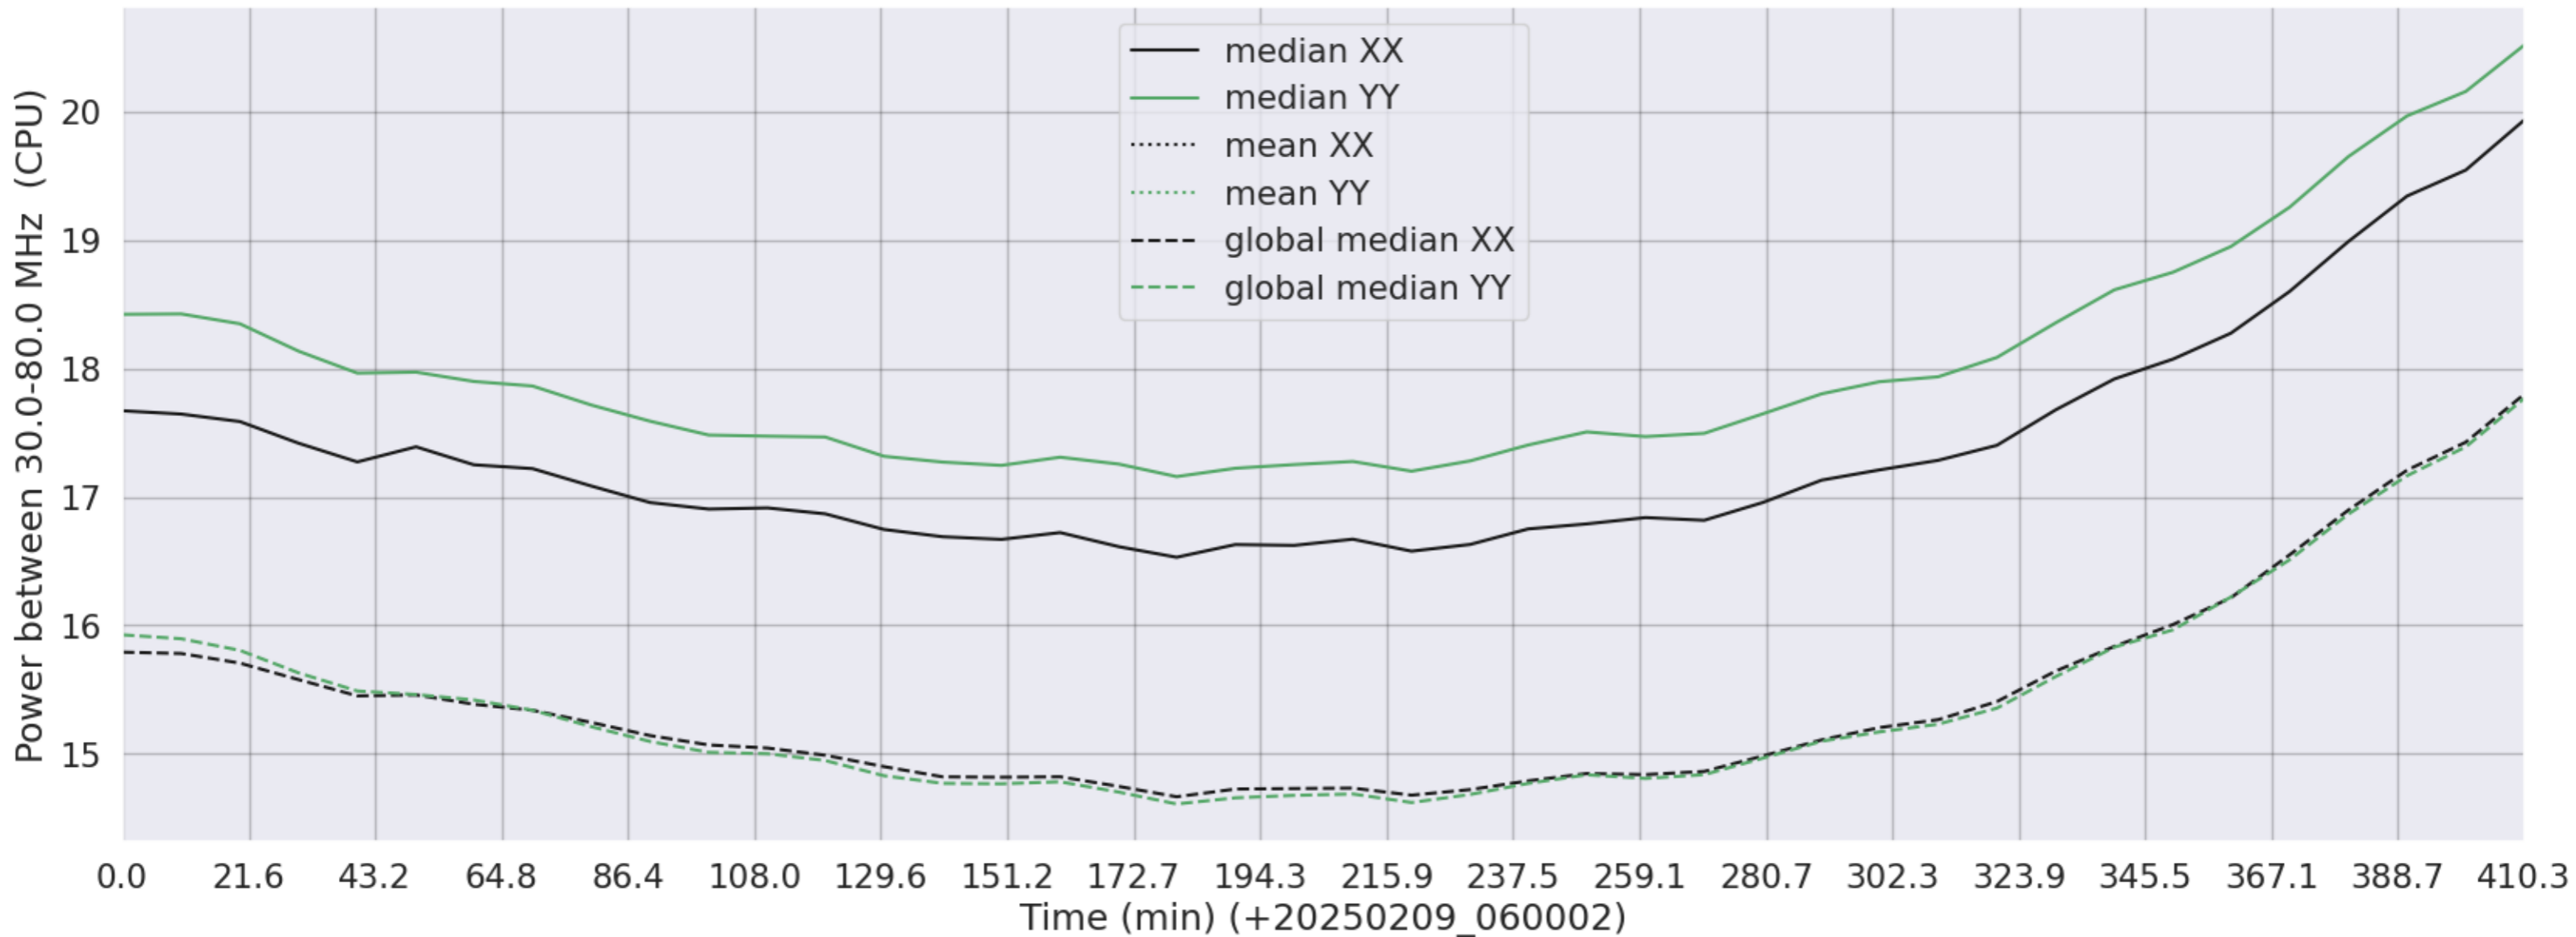

LWA196 - Correlator# 275 - XX FLAGS:Good - YY FLAGS:Good

LWA197 - Correlator# 274 - XX FLAGS:Good - YY FLAGS:Good