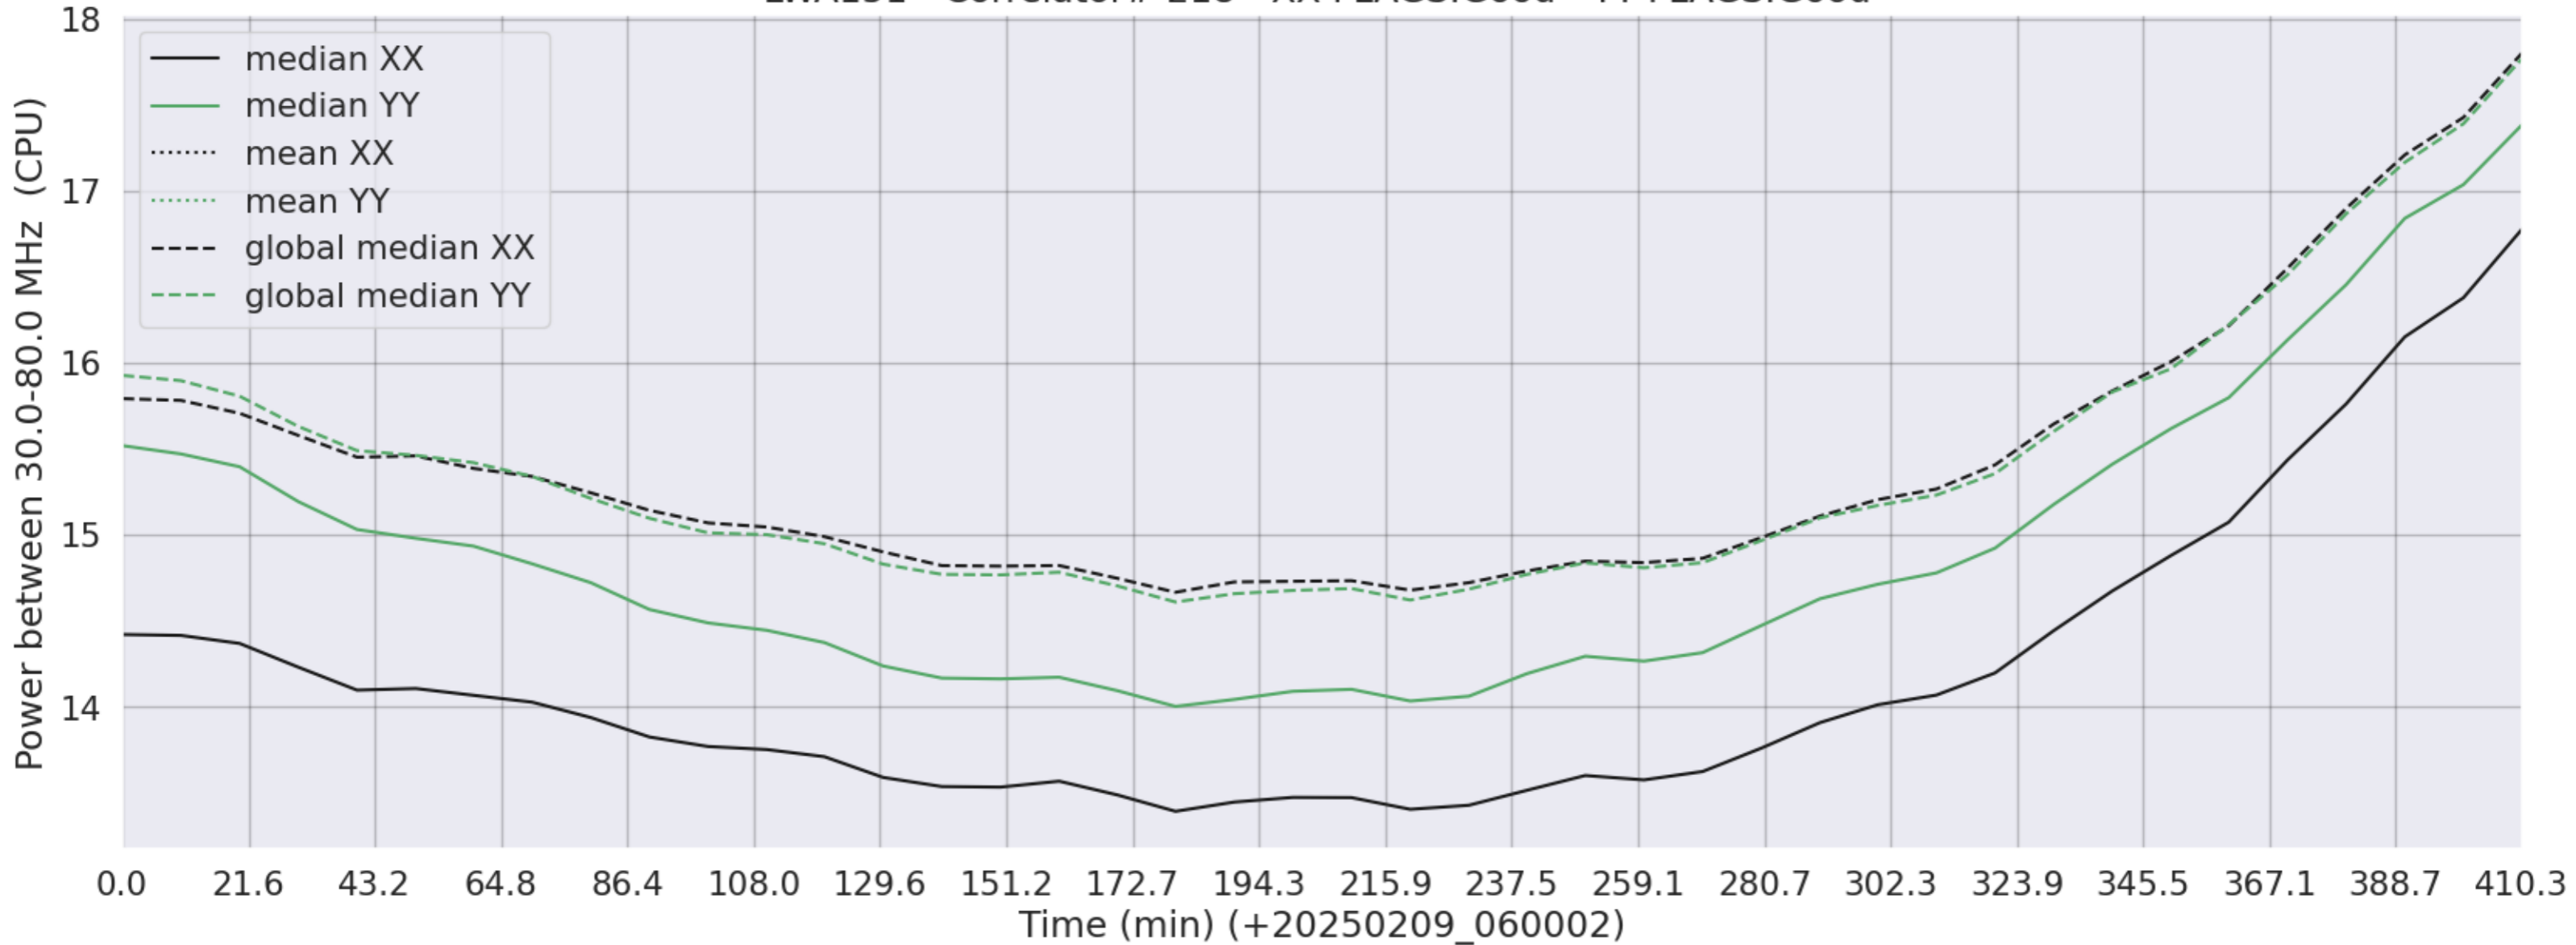

LWA172 - Correlator# 219 - XX FLAGS:Good - YY FLAGS:Good

LWA151 - Correlator# 218 - XX FLAGS:Good - YY FLAGS:Good