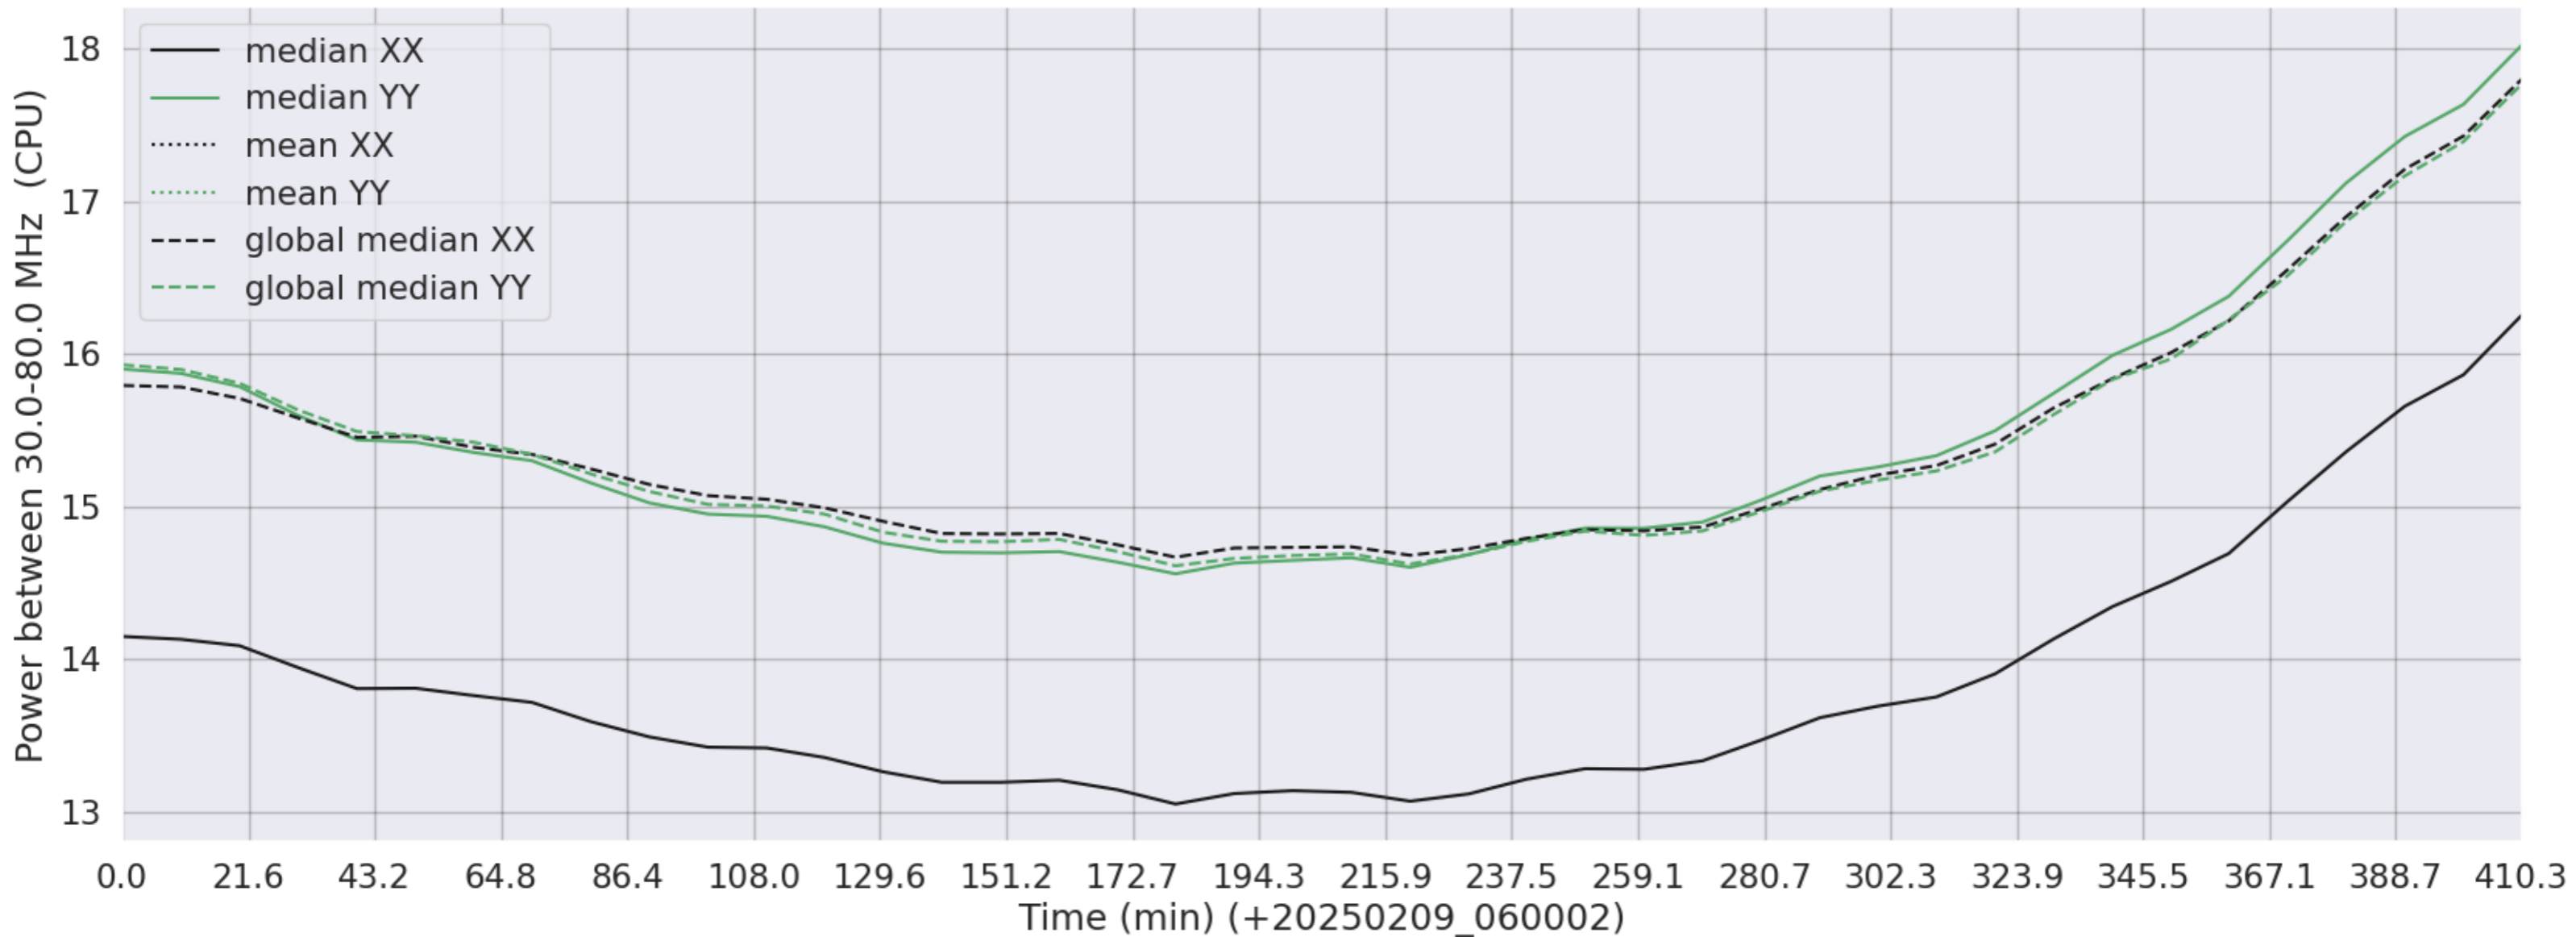

LWA249 - Correlator# 342 - XX FLAGS:Good - YY FLAGS:Good

LWA245 - Correlator# 341 - XX FLAGS:Good - YY FLAGS:Good