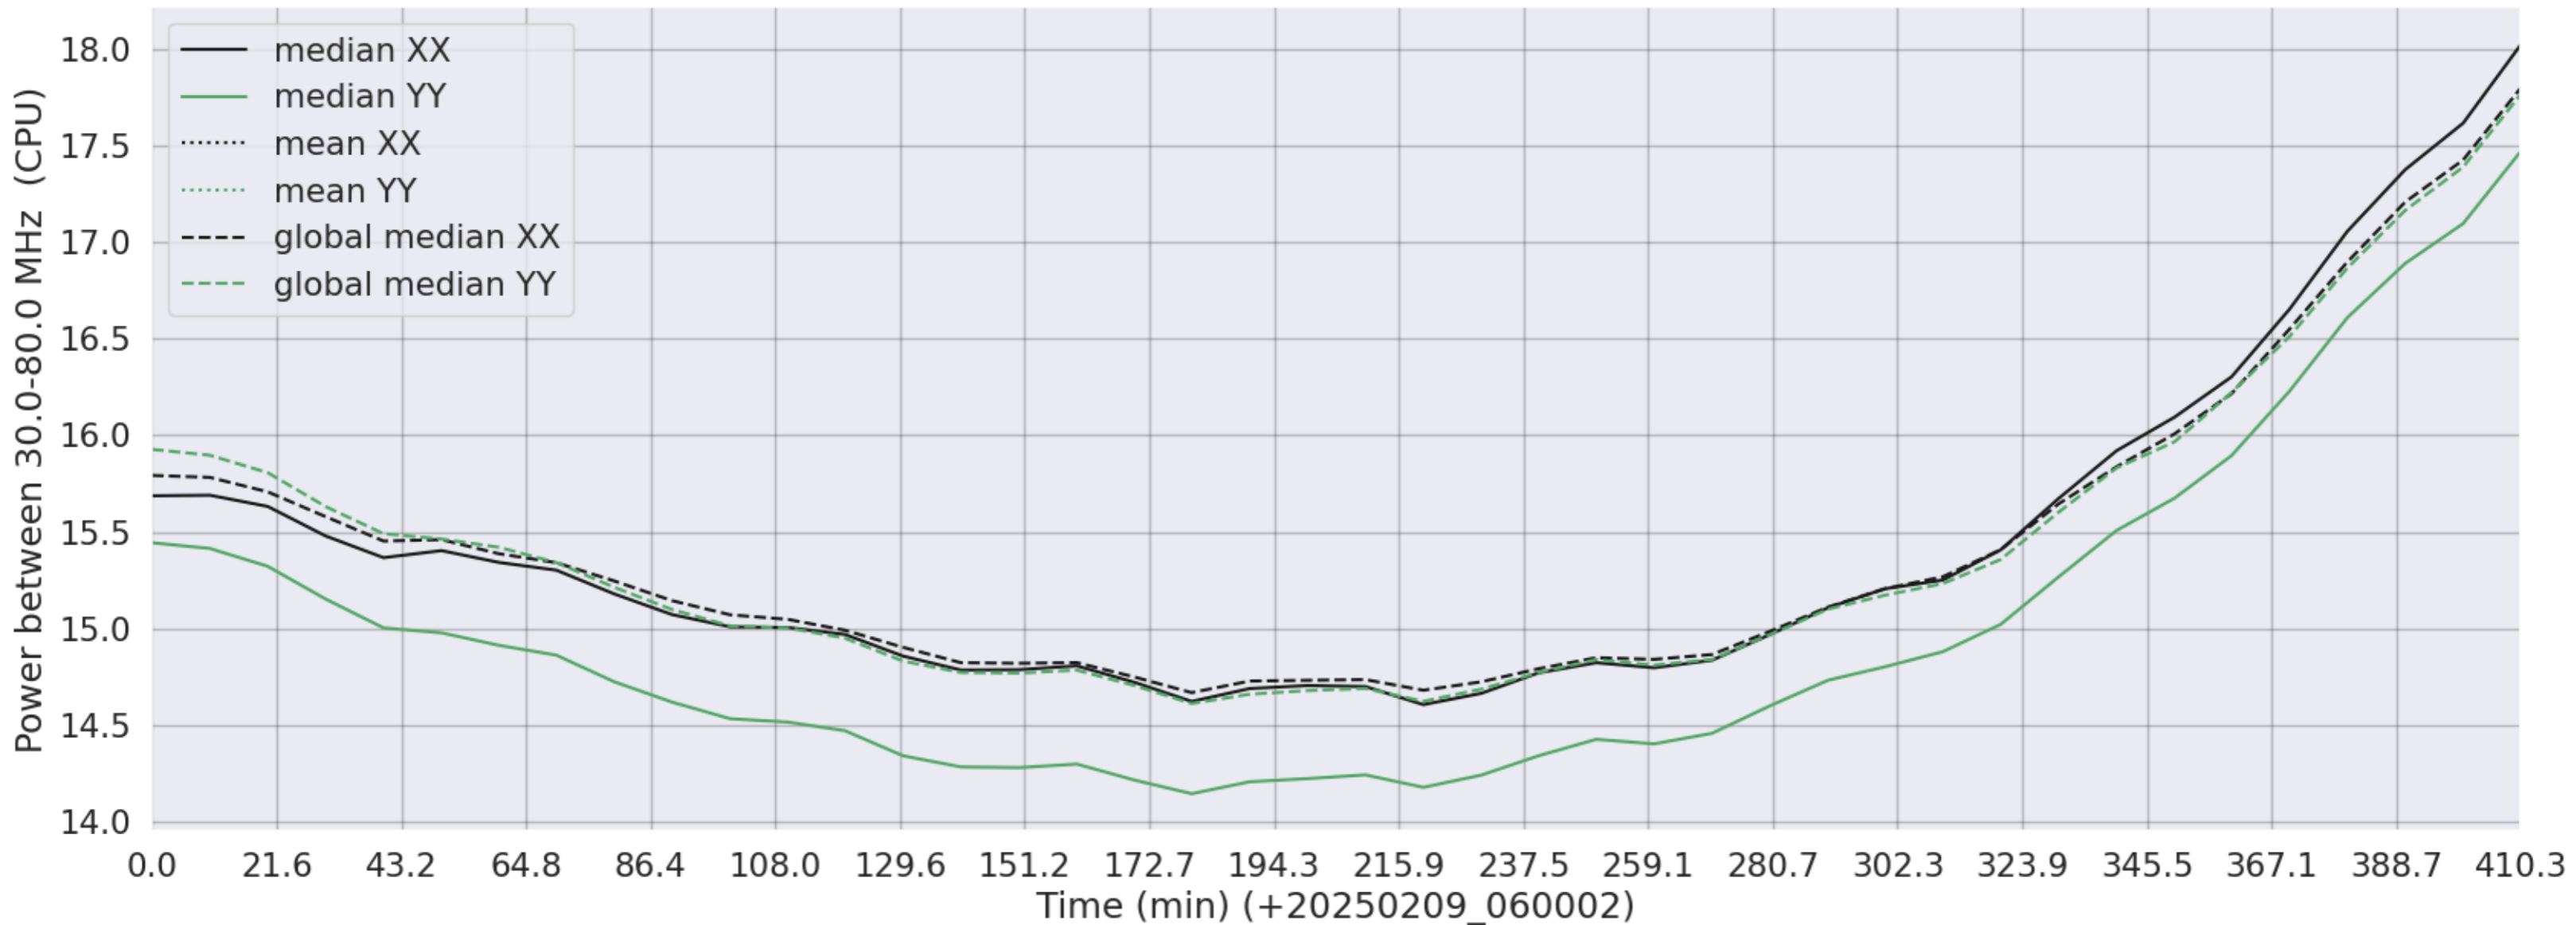

LWA018 - Correlator# 100 - XX FLAGS:Good - YY FLAGS:Good

LWA017 - Correlator# 101 - XX FLAGS:Good - YY FLAGS:Good

LWA020 - Correlator# 102 - XX FLAGS:Good - YY FLAGS:Good

LWA019 - Correlator# 103 - XX FLAGS:Good - YY FLAGS:Good