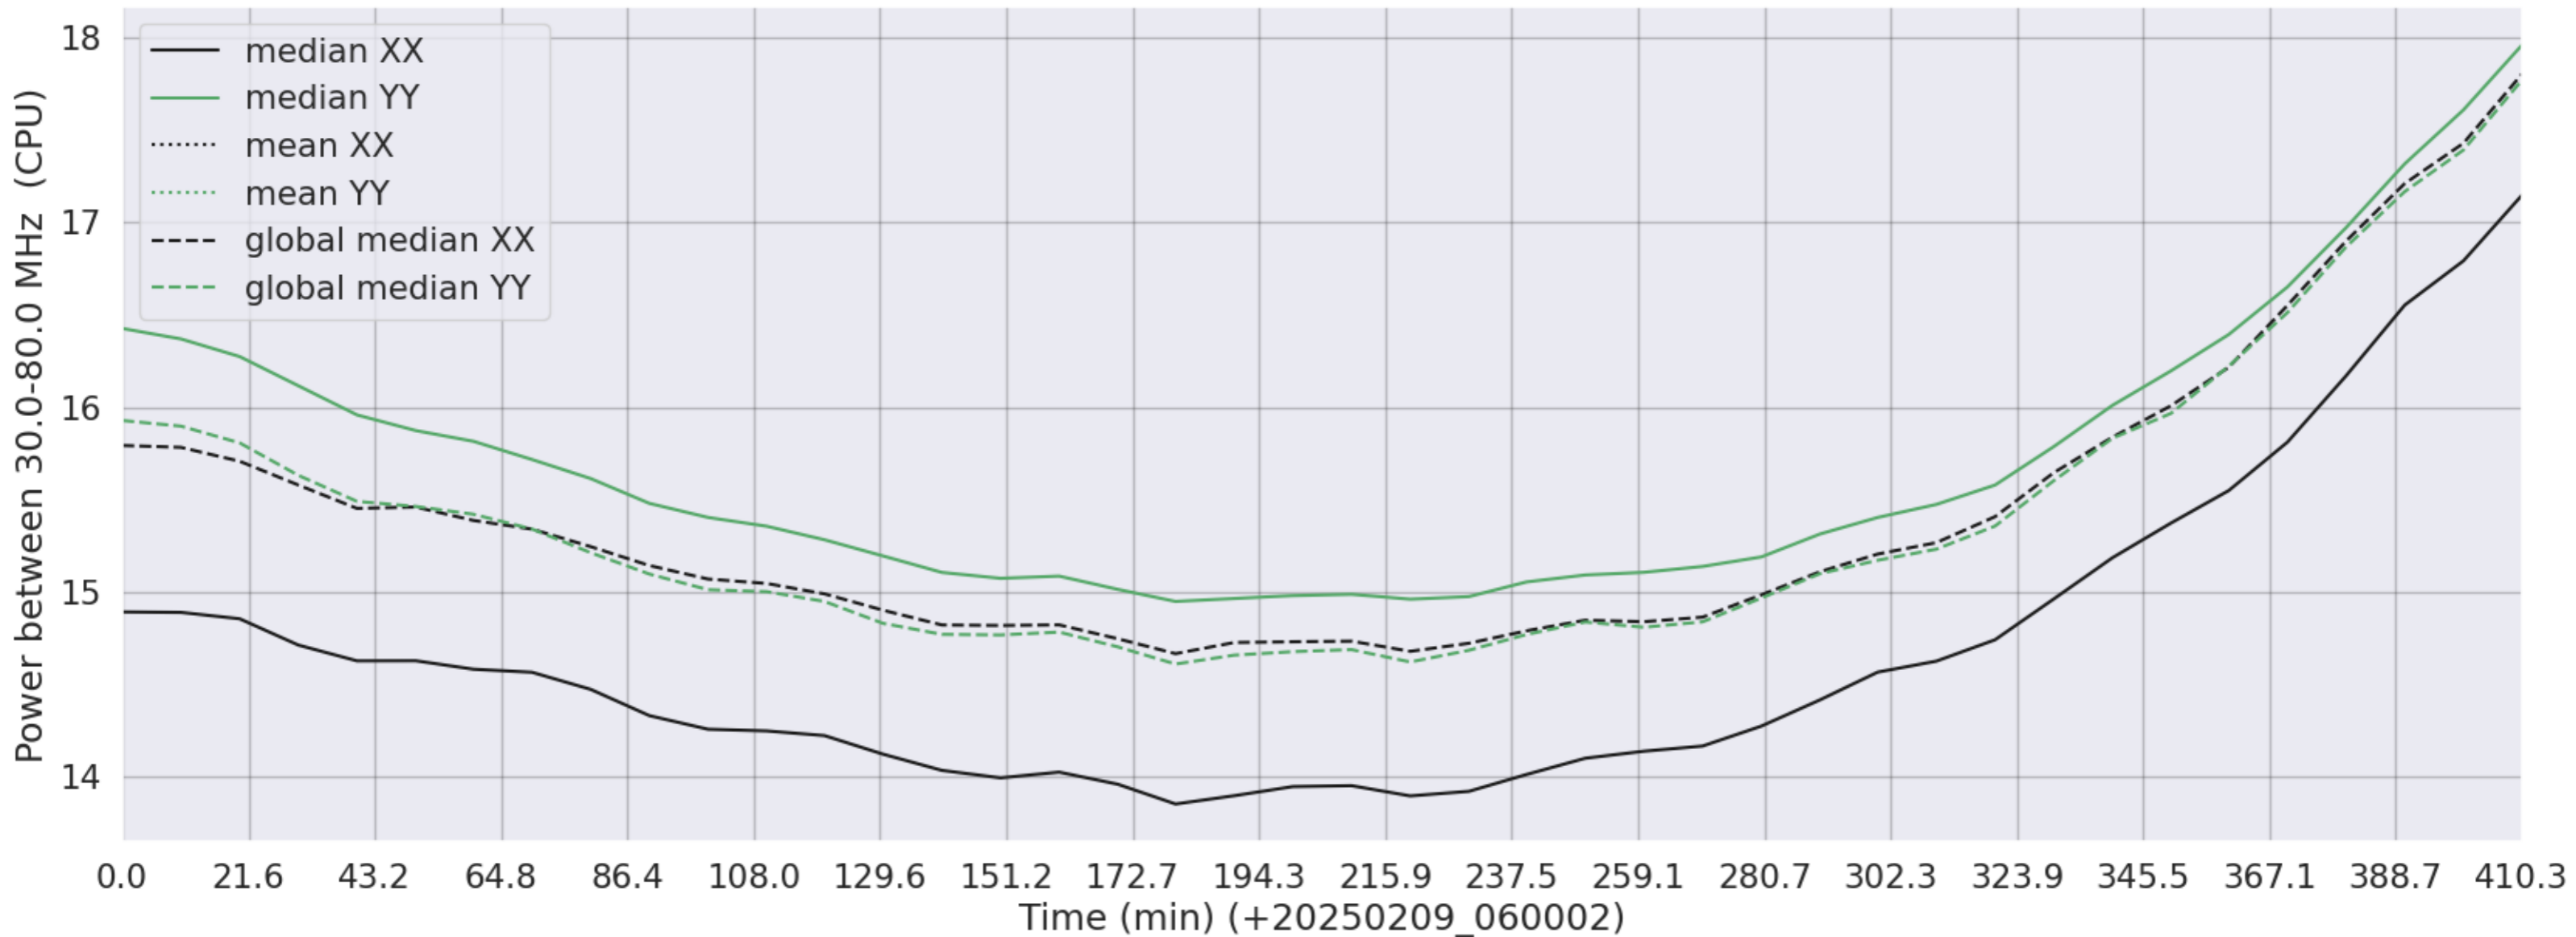

LWA256 - Correlator# 347 - XX FLAGS:Good - YY FLAGS:Good

LWA261 - Correlator# 346 - XX FLAGS:Good - YY FLAGS:Good