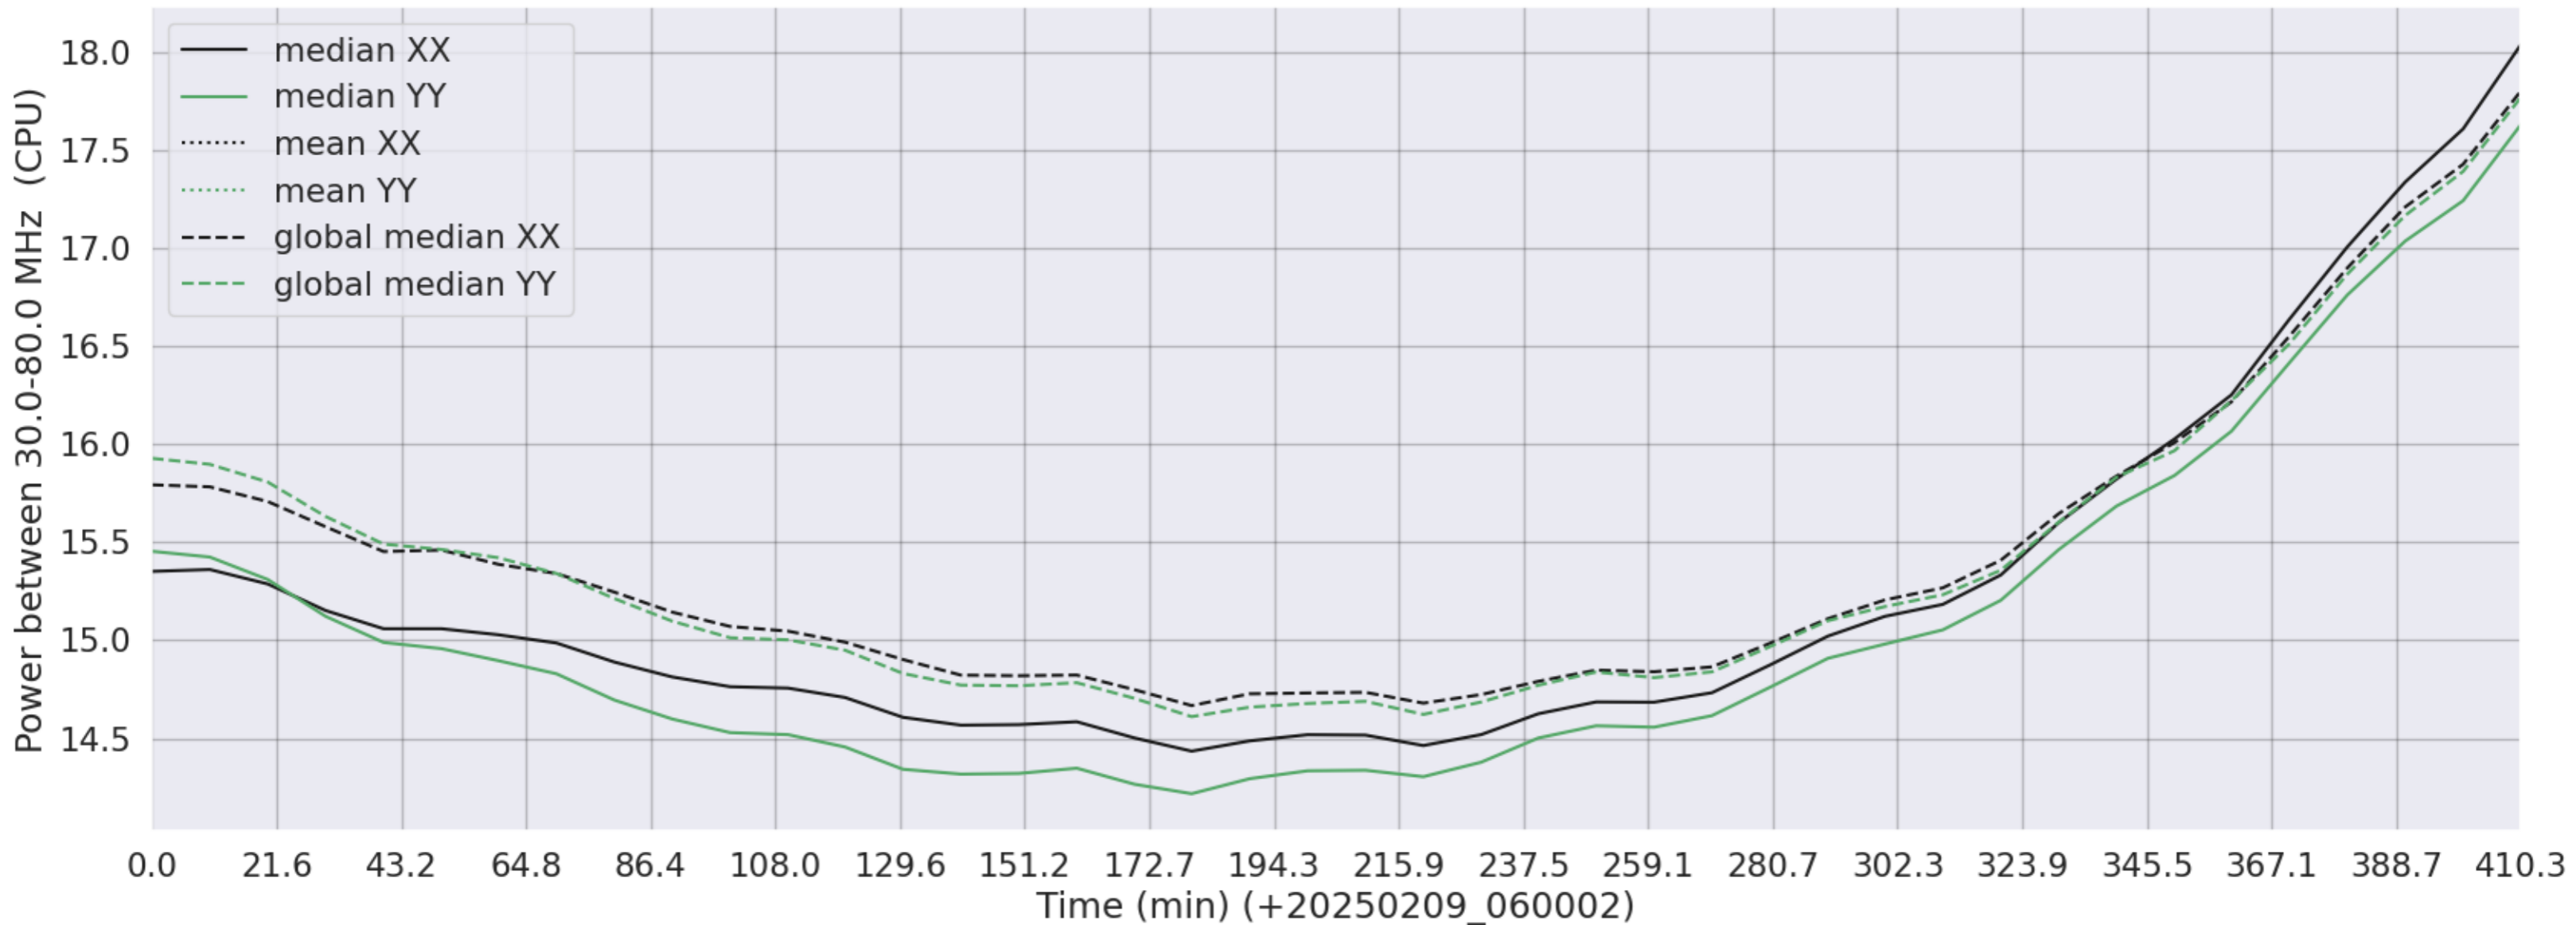

LWA076 - Correlator# 193 - XX FLAGS:Good - YY FLAGS:Good

LWA078 - Correlator# 192 - XX FLAGS:Good - YY FLAGS:Good