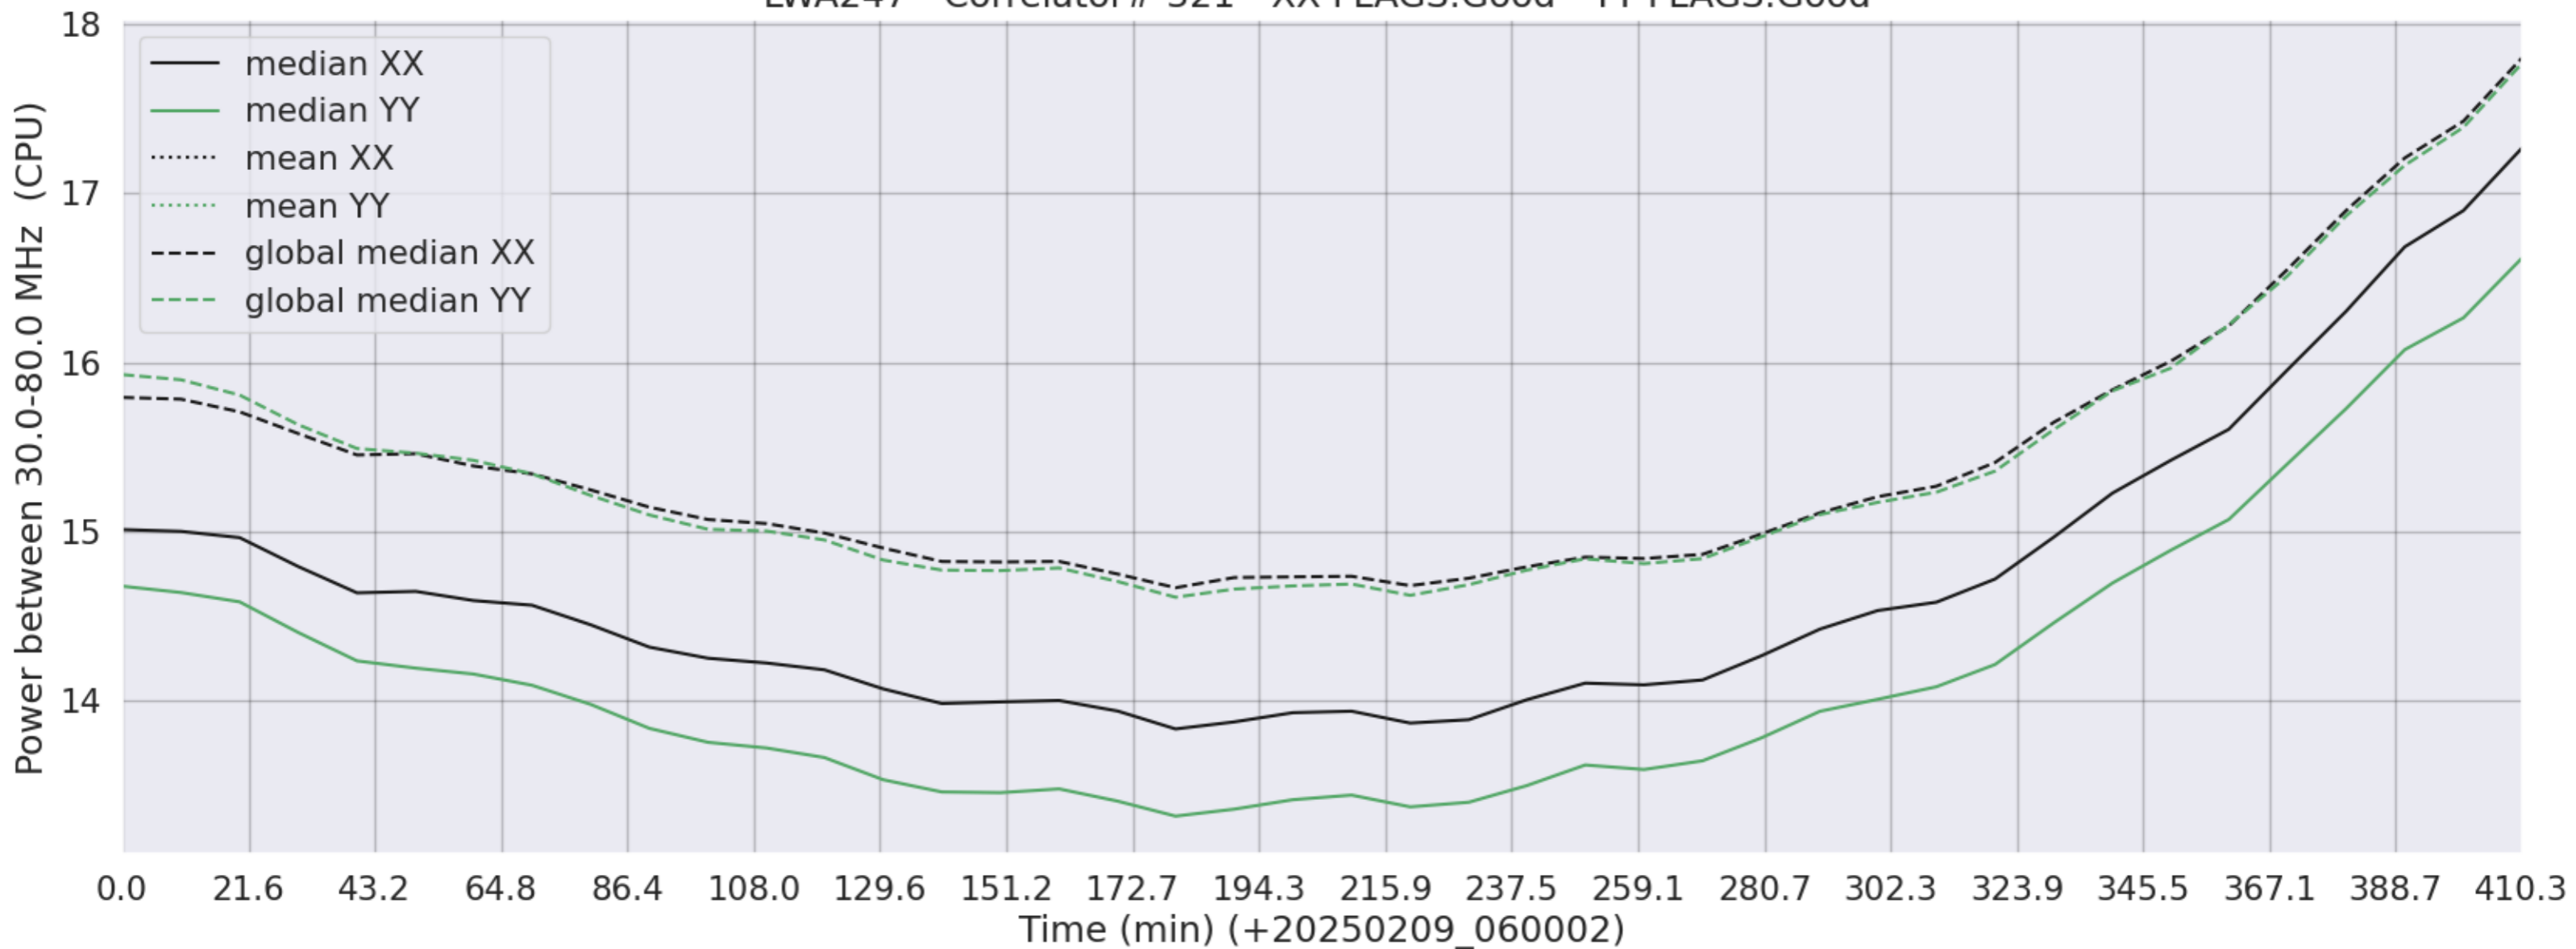

LWA180 - Correlator# 322 - XX FLAGS:Good - YY FLAGS:Good

LWA247 - Correlator# 321 - XX FLAGS:Good - YY FLAGS:Good