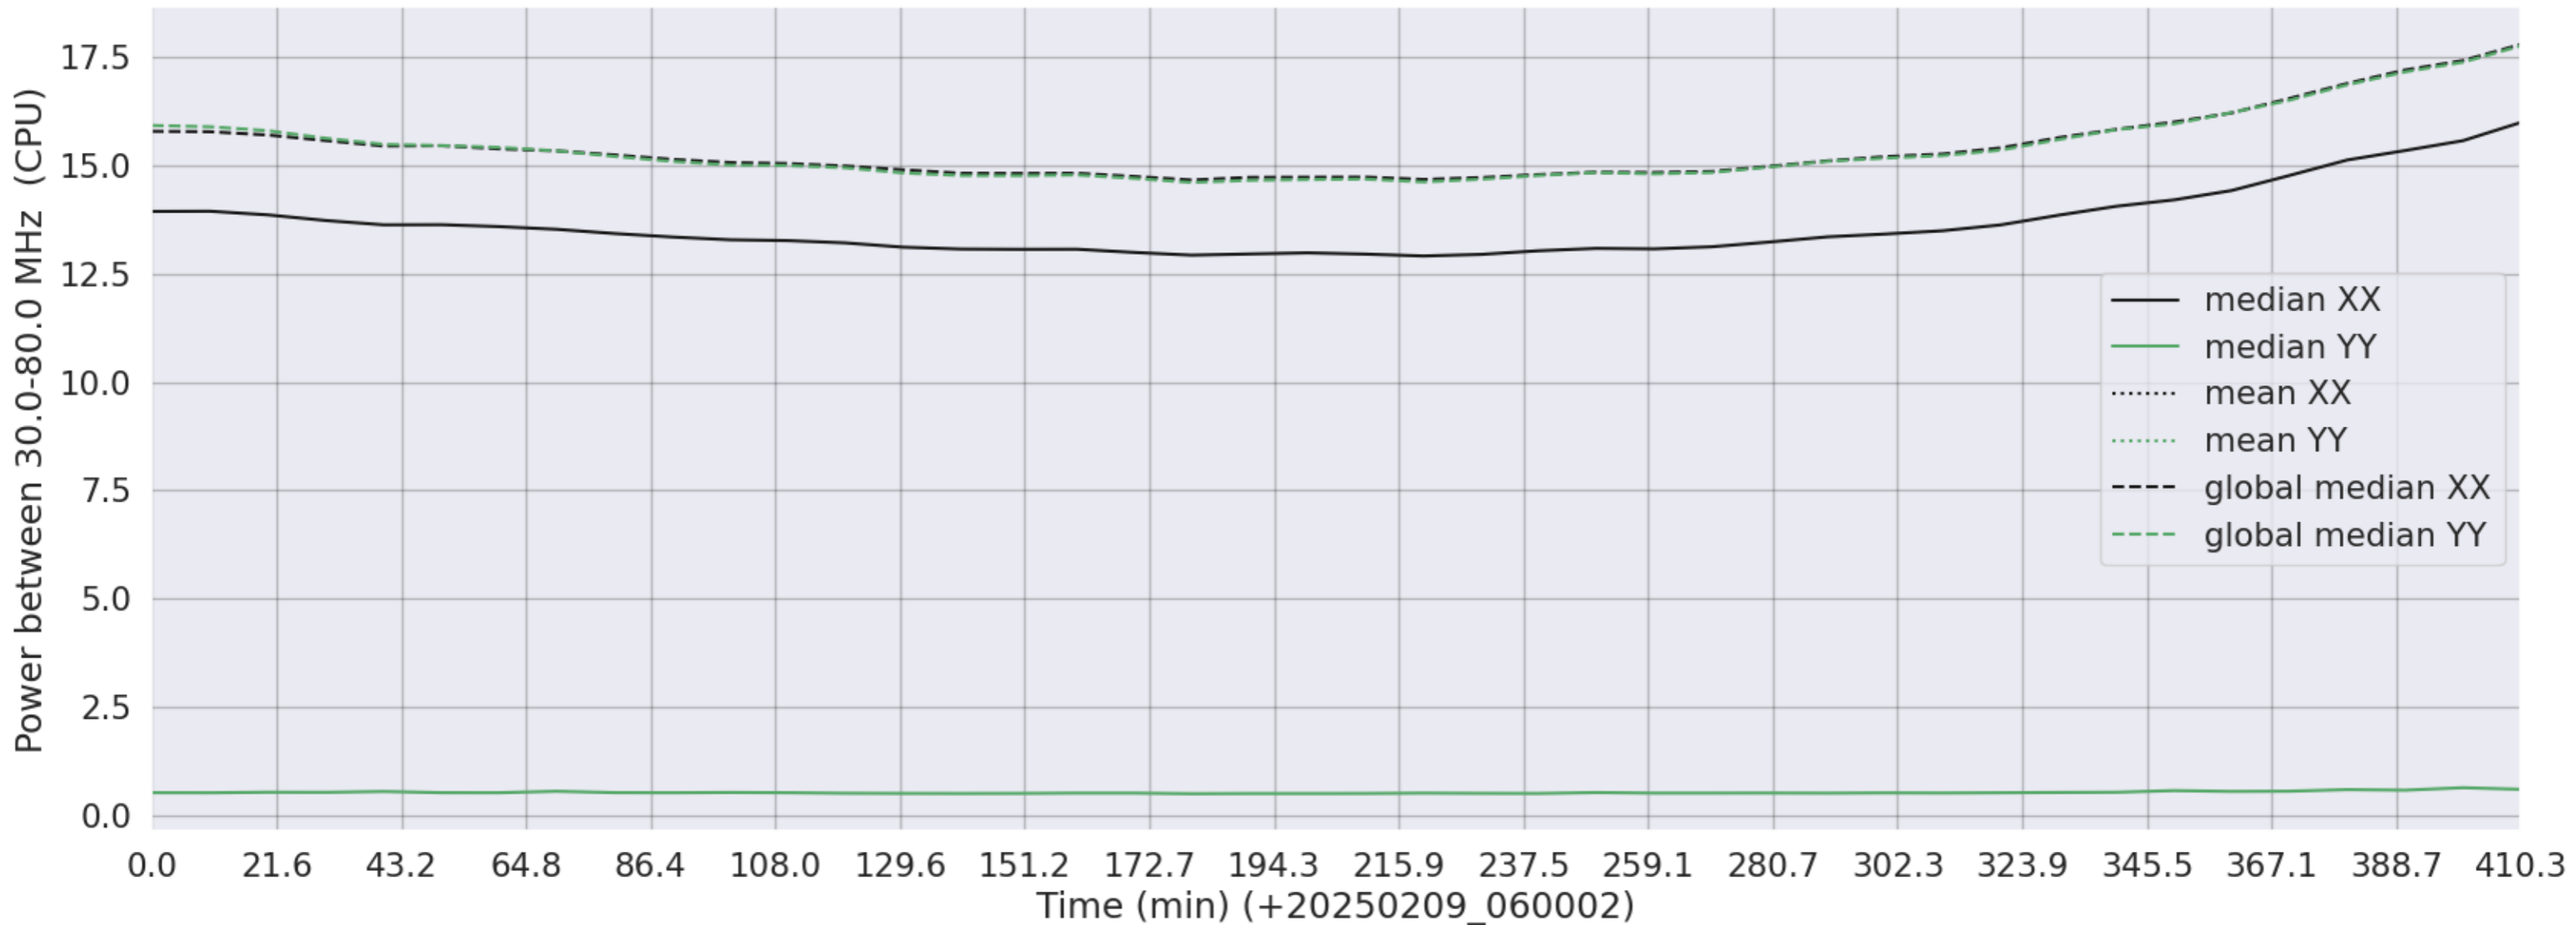

LWA189 - Correlator# 245 - XX FLAGS:Good - YY FLAGS:Good

LWA190 - Correlator# 244 - XX FLAGS:Good - YY FLAGS:LowPower