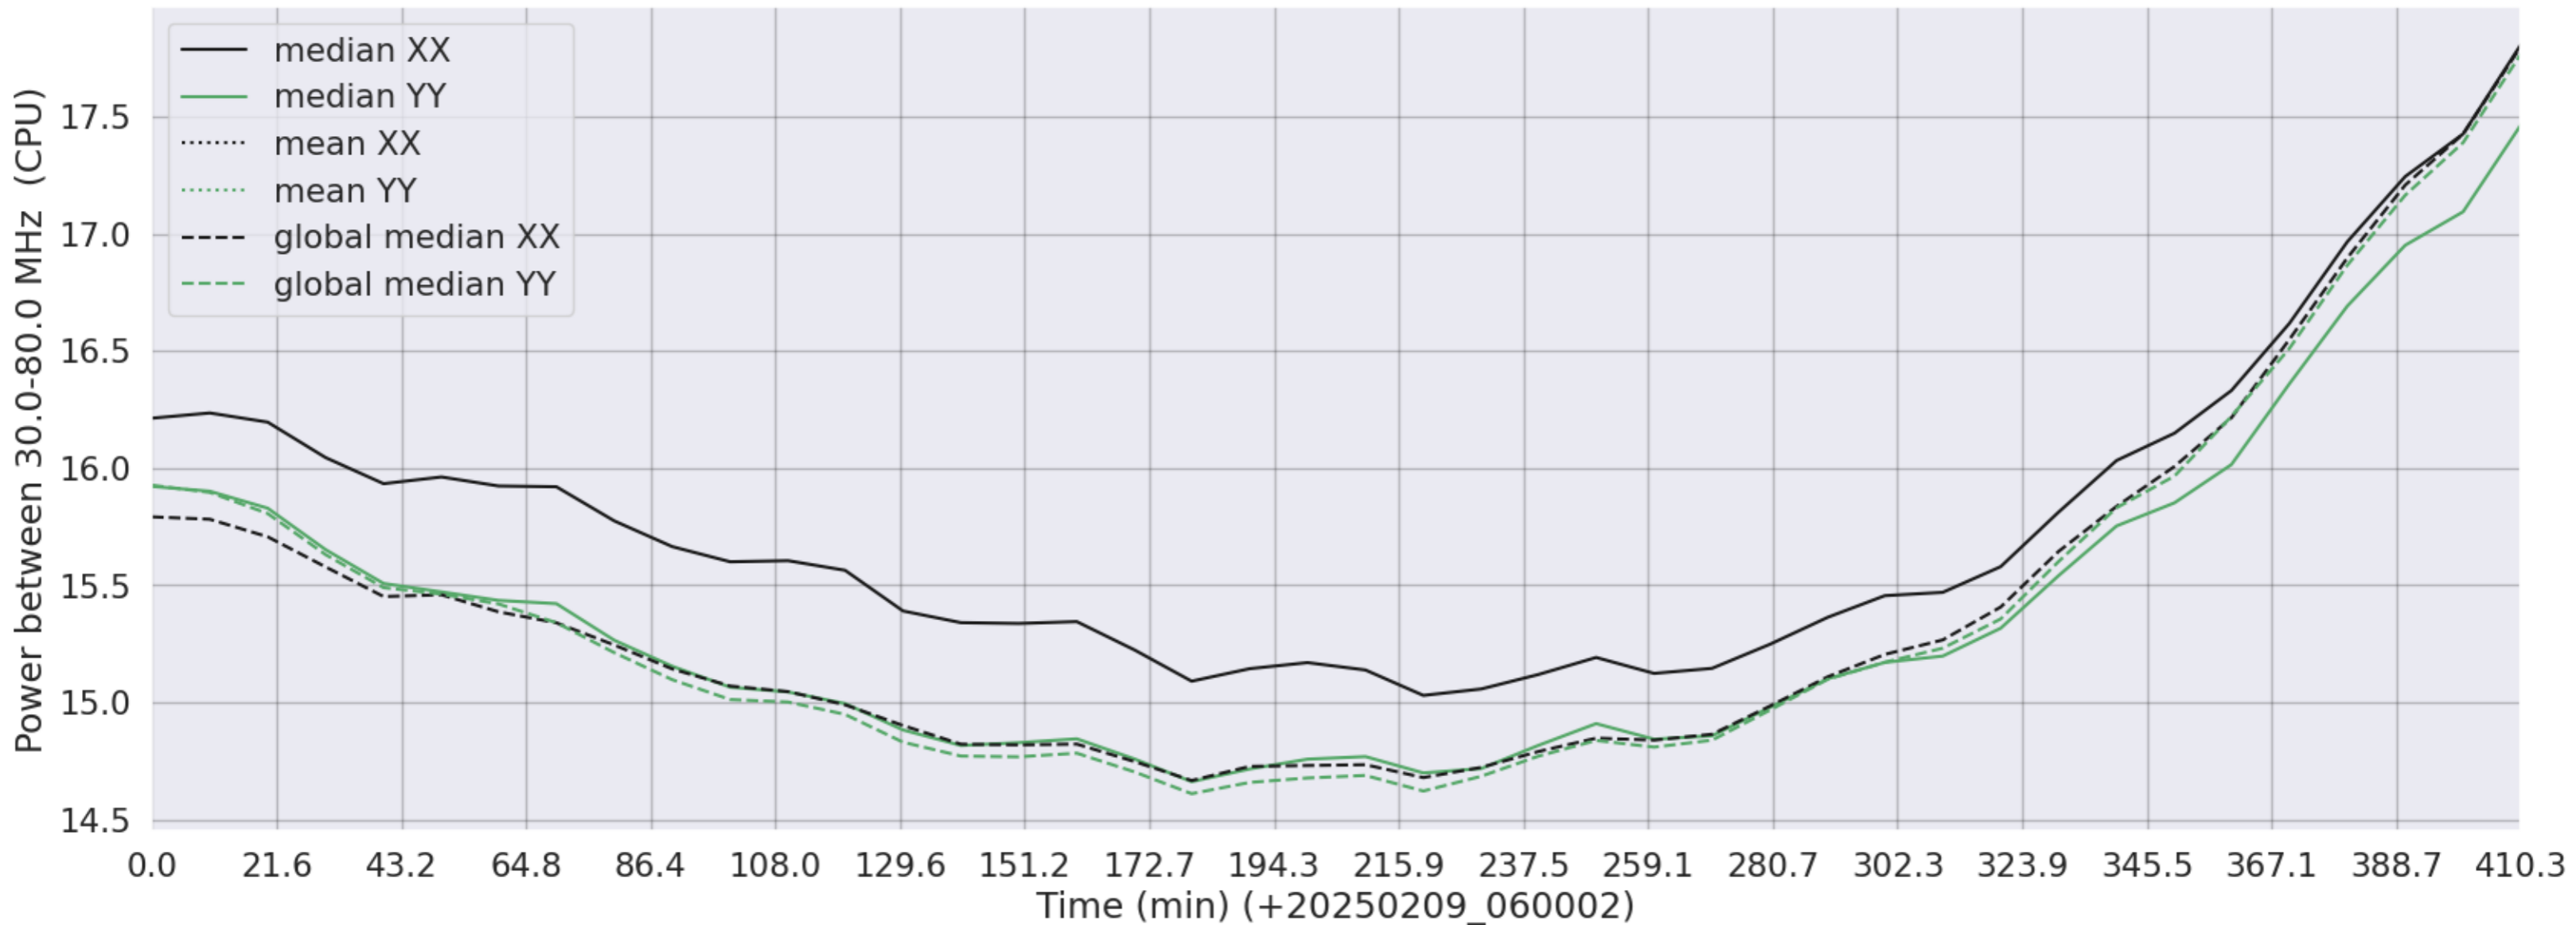

LWA103 - Correlator# 176 - XX FLAGS:HighTimeVar - YY FLAGS:Good

LWA102 - Correlator# 177 - XX FLAGS:Good - YY FLAGS:Good

LWA105 - Correlator# 178 - XX FLAGS:Good - YY FLAGS:Good

LWA104 - Correlator# 179 - XX FLAGS:Good - YY FLAGS:Good