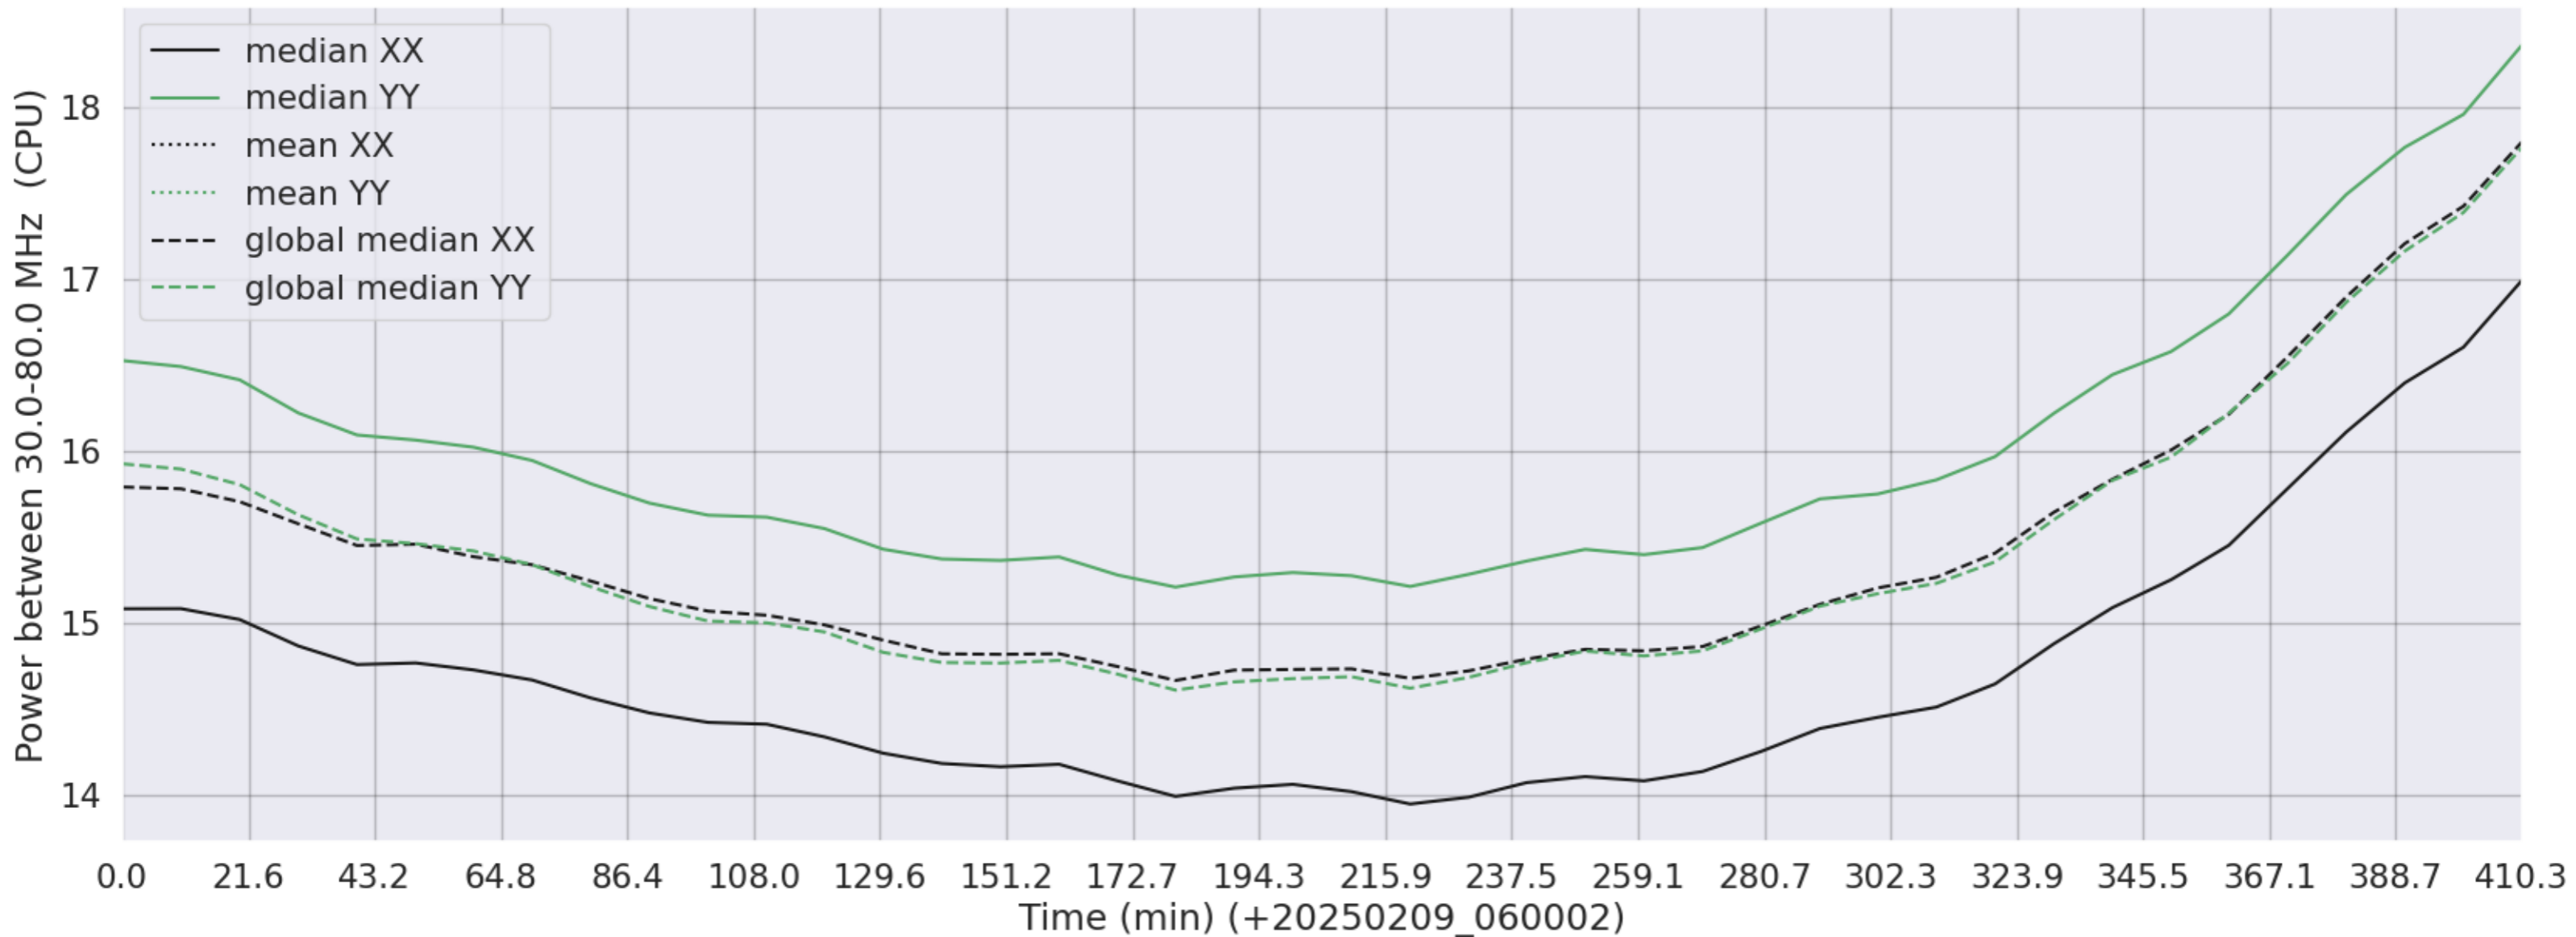

LWA237 - Correlator# 311 - XX FLAGS:Good - YY FLAGS:Good

LWA238 - Correlator# 310 - XX FLAGS:Good - YY FLAGS:Good