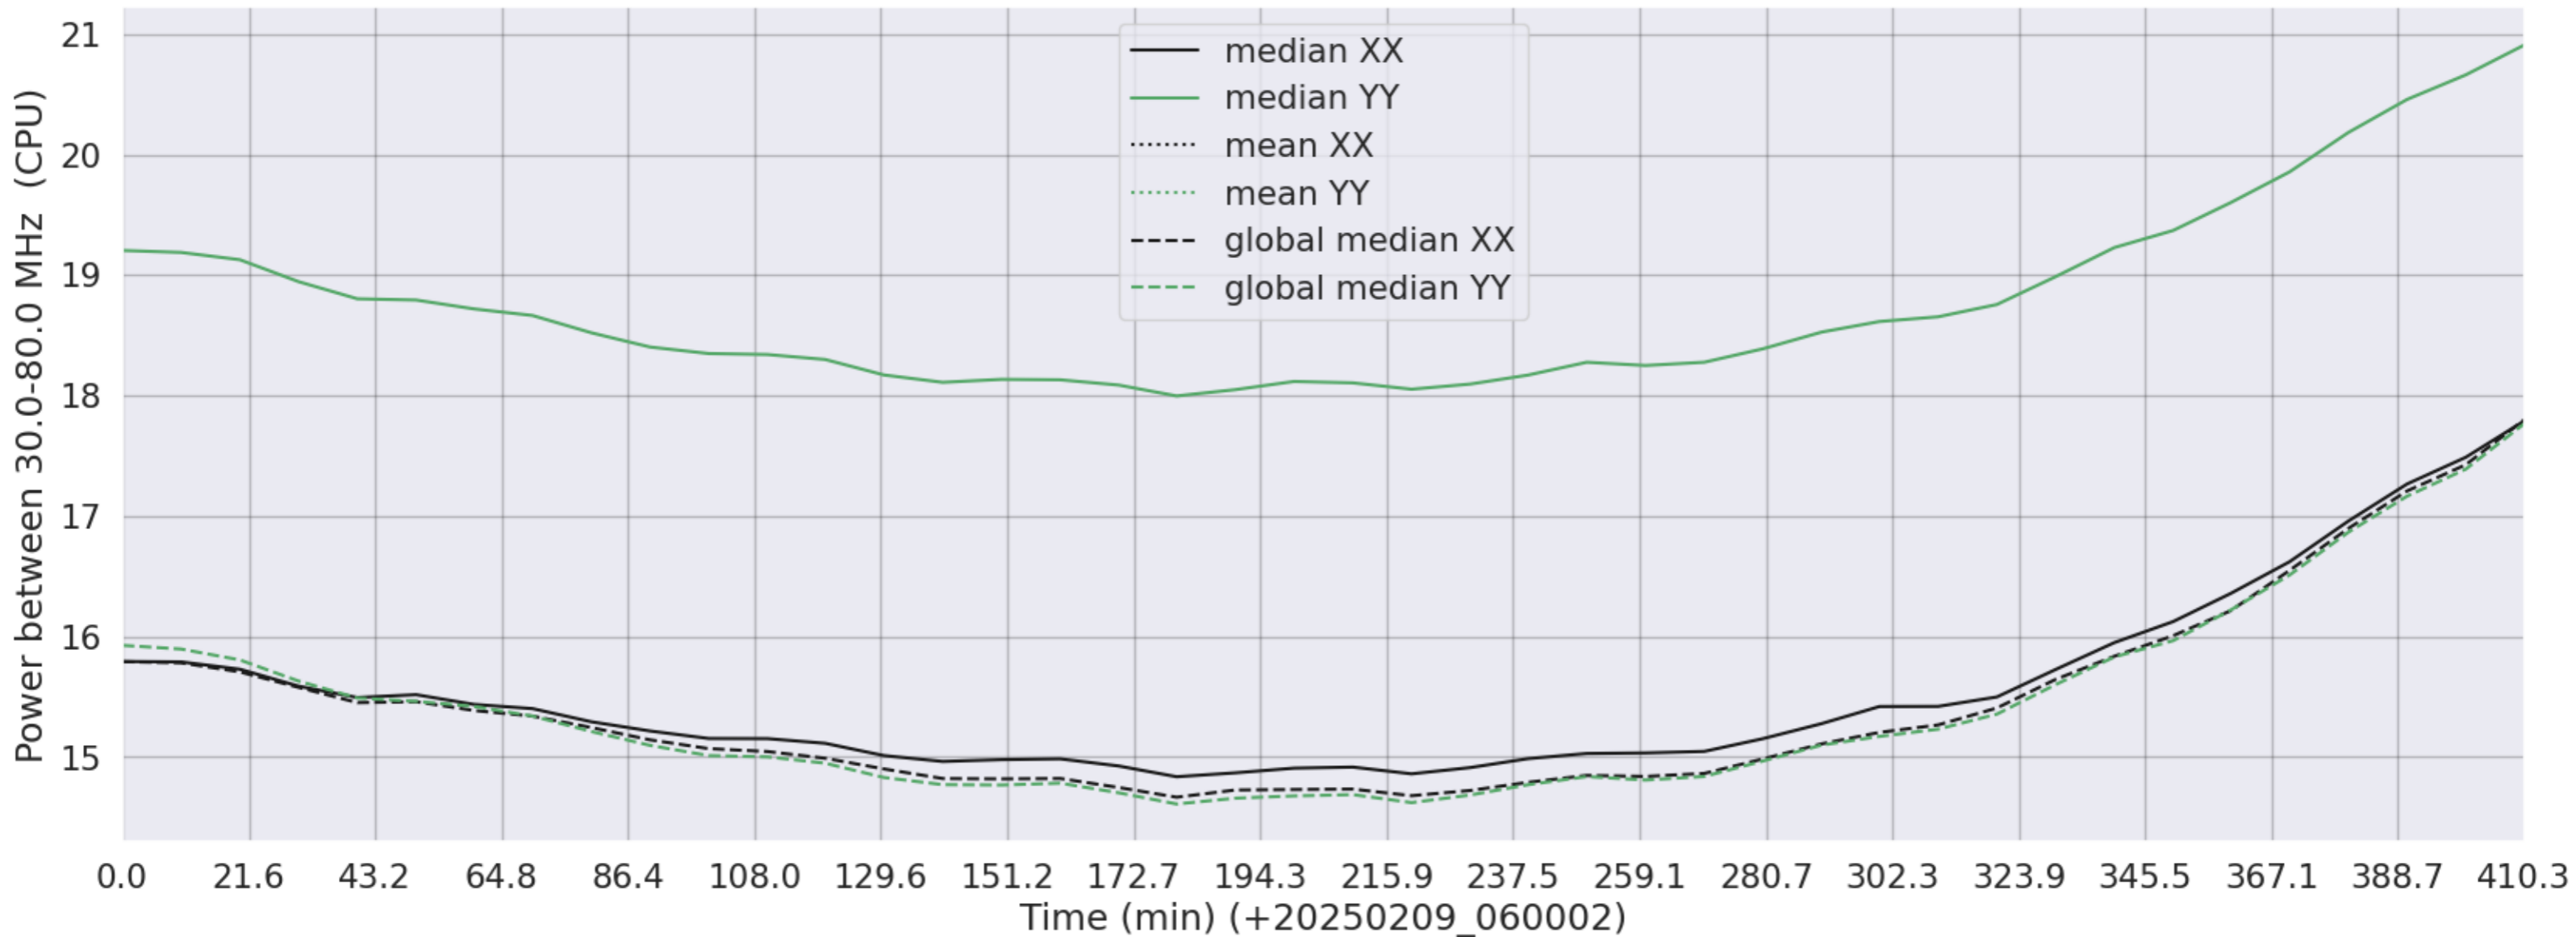

LWA264 - Correlator# 349 - XX FLAGS:Good - YY FLAGS:Good

LWA300 - Correlator# 348 - XX FLAGS:Good - YY FLAGS:Good