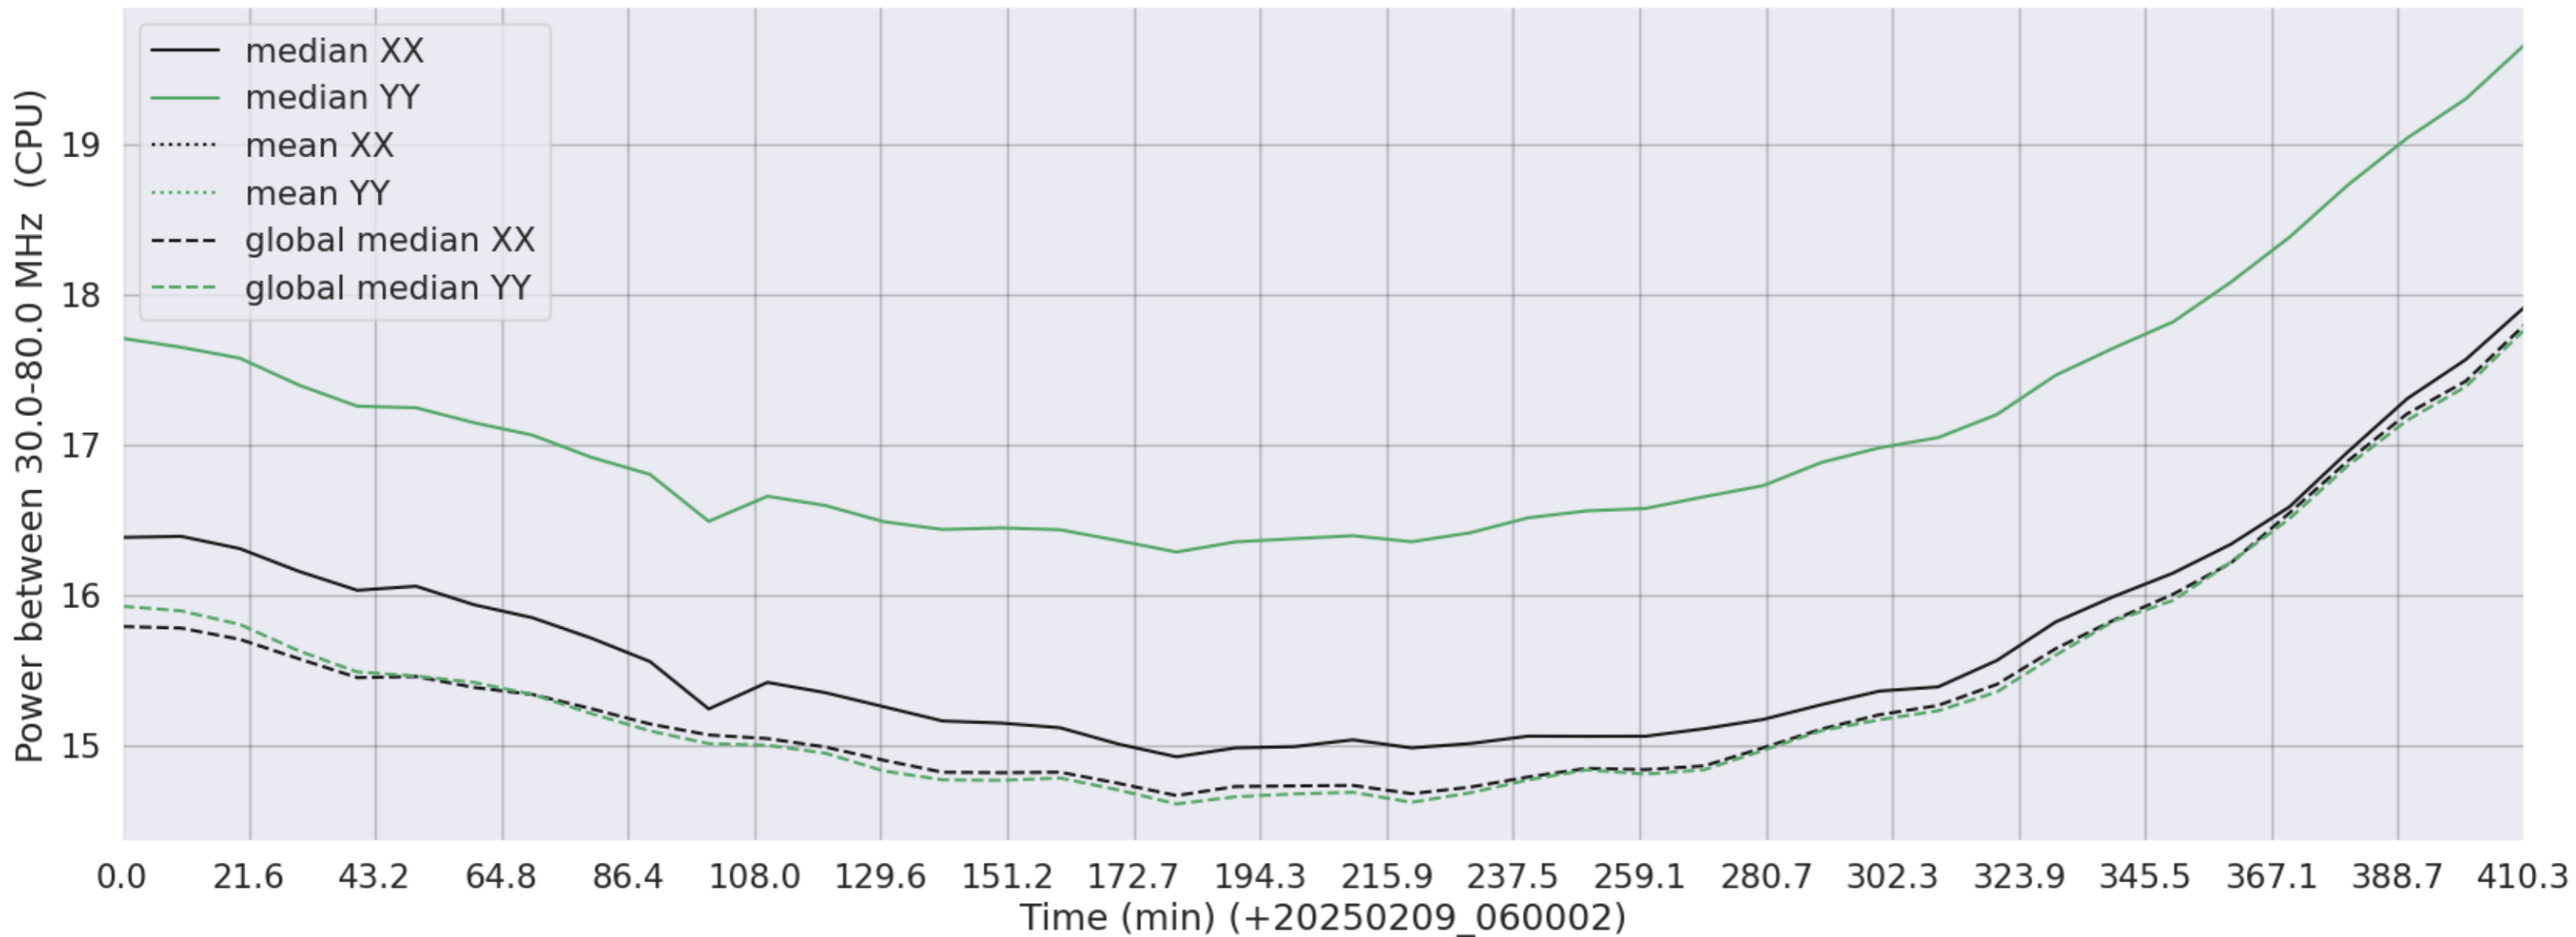

LWA273 - Correlator# 007 - XX FLAGS:Good - YY FLAGS:Good

LWA276 - Correlator# 006 - XX FLAGS:Good - YY FLAGS:Good