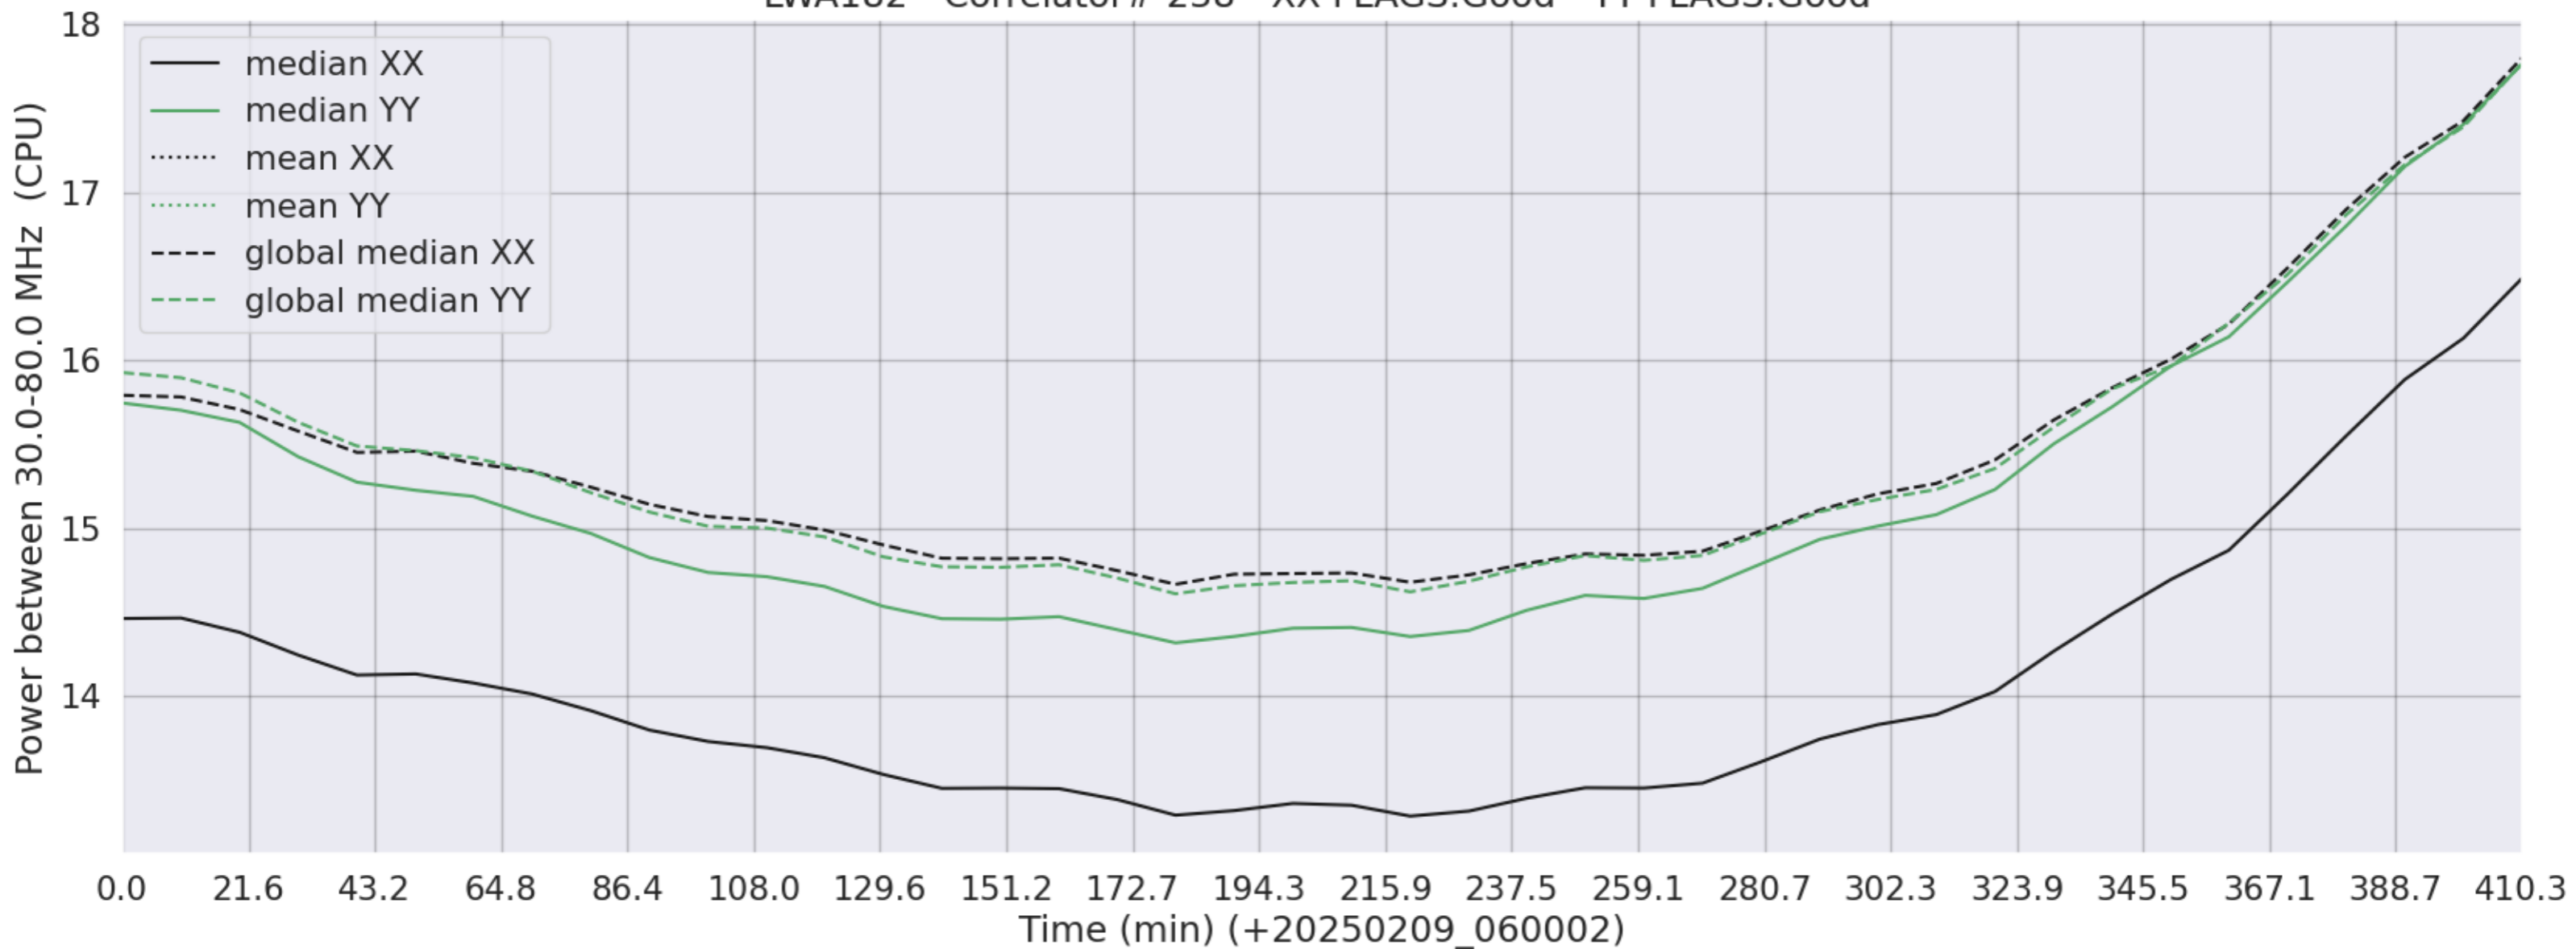

LWA160 - Correlator# 239 - XX FLAGS:Good - YY FLAGS:Good

LWA182 - Correlator# 238 - XX FLAGS:Good - YY FLAGS:Good