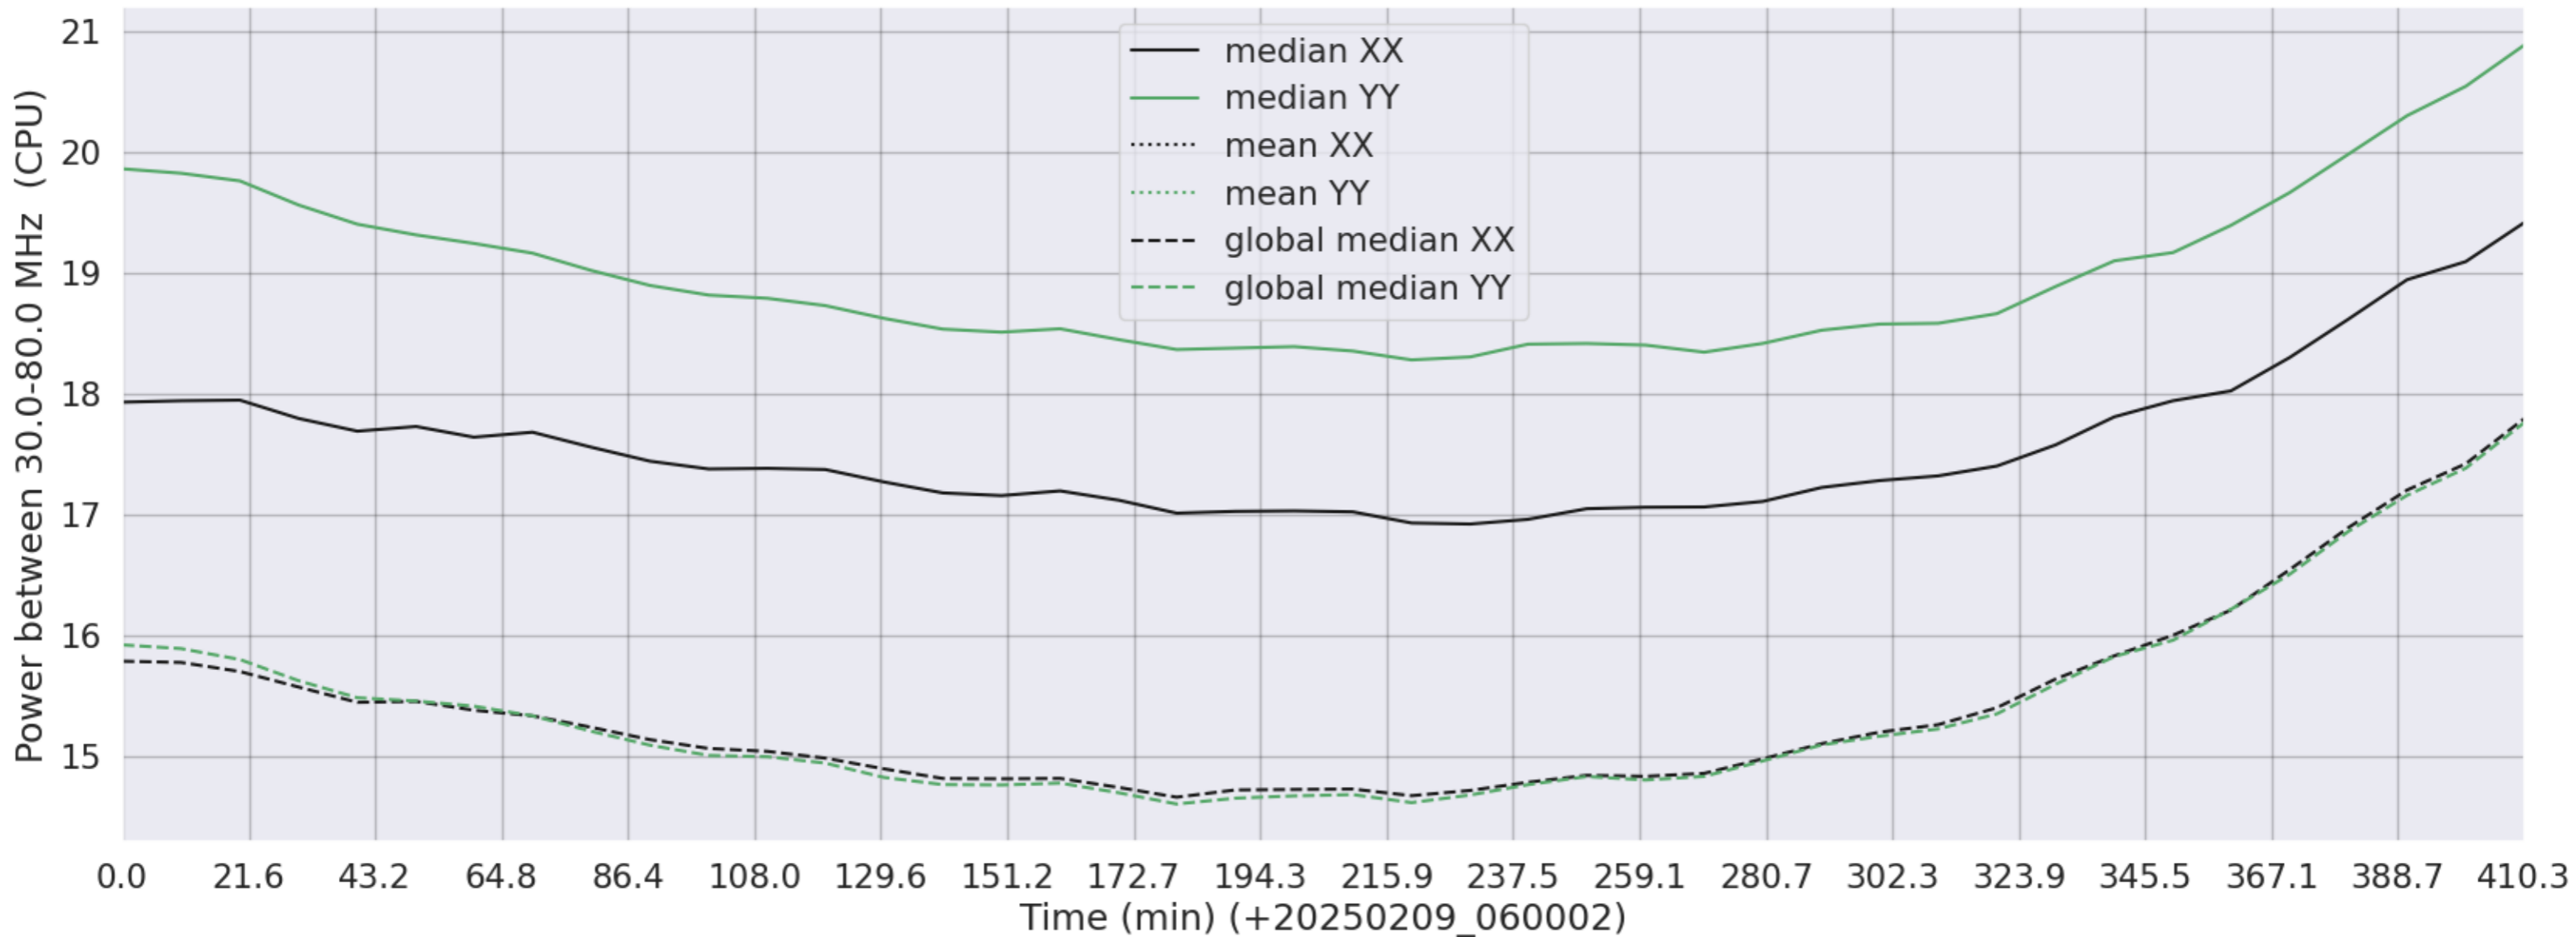

LWA282 - Correlator# 010 - XX FLAGS:Good - YY FLAGS:Good

LWA277 - Correlator# 009 - XX FLAGS:Good - YY FLAGS:Good