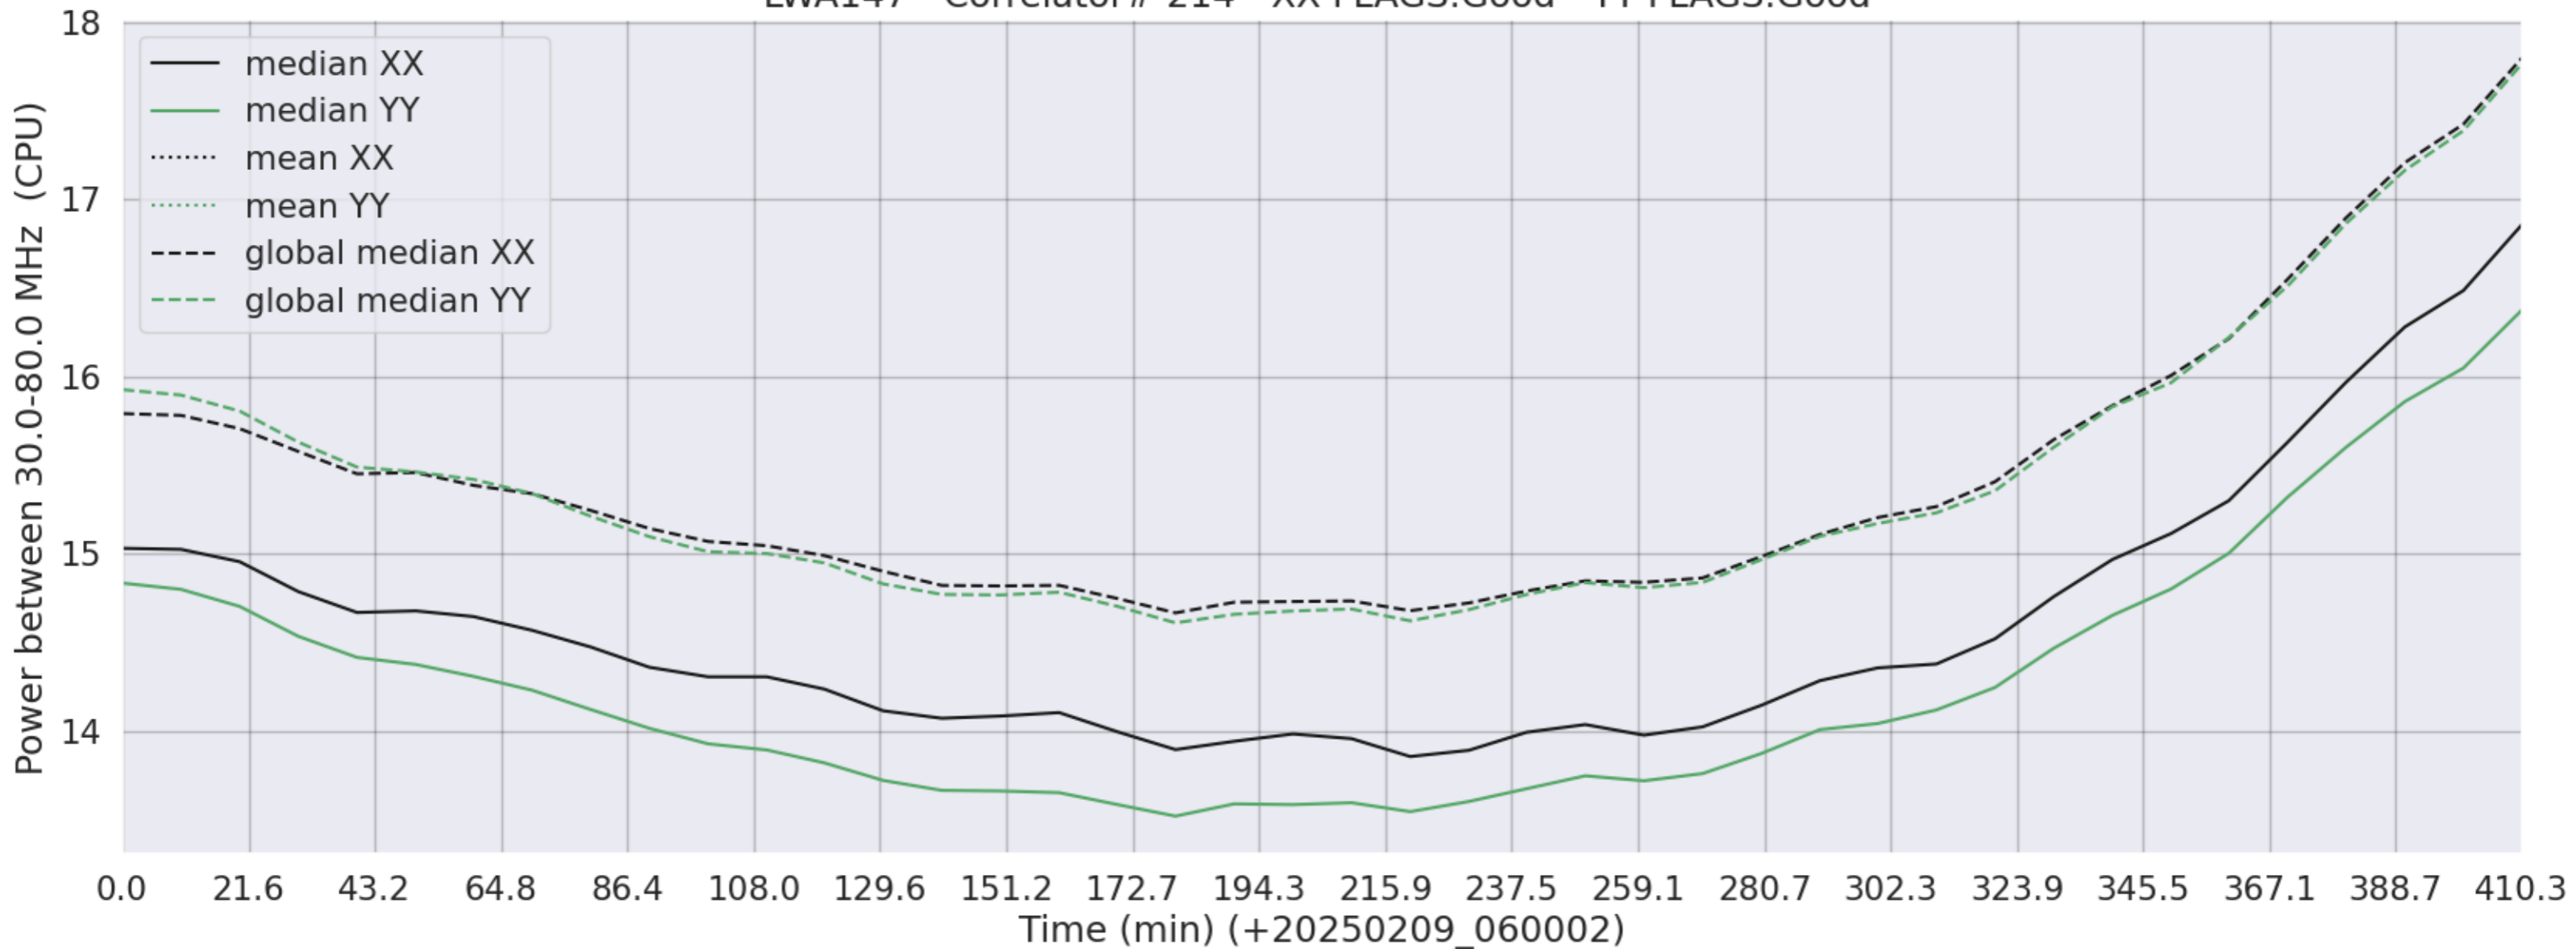

LWA150 - Correlator# 215 - XX FLAGS:Good - YY FLAGS:Good

LWA147 - Correlator# 214 - XX FLAGS:Good - YY FLAGS:Good