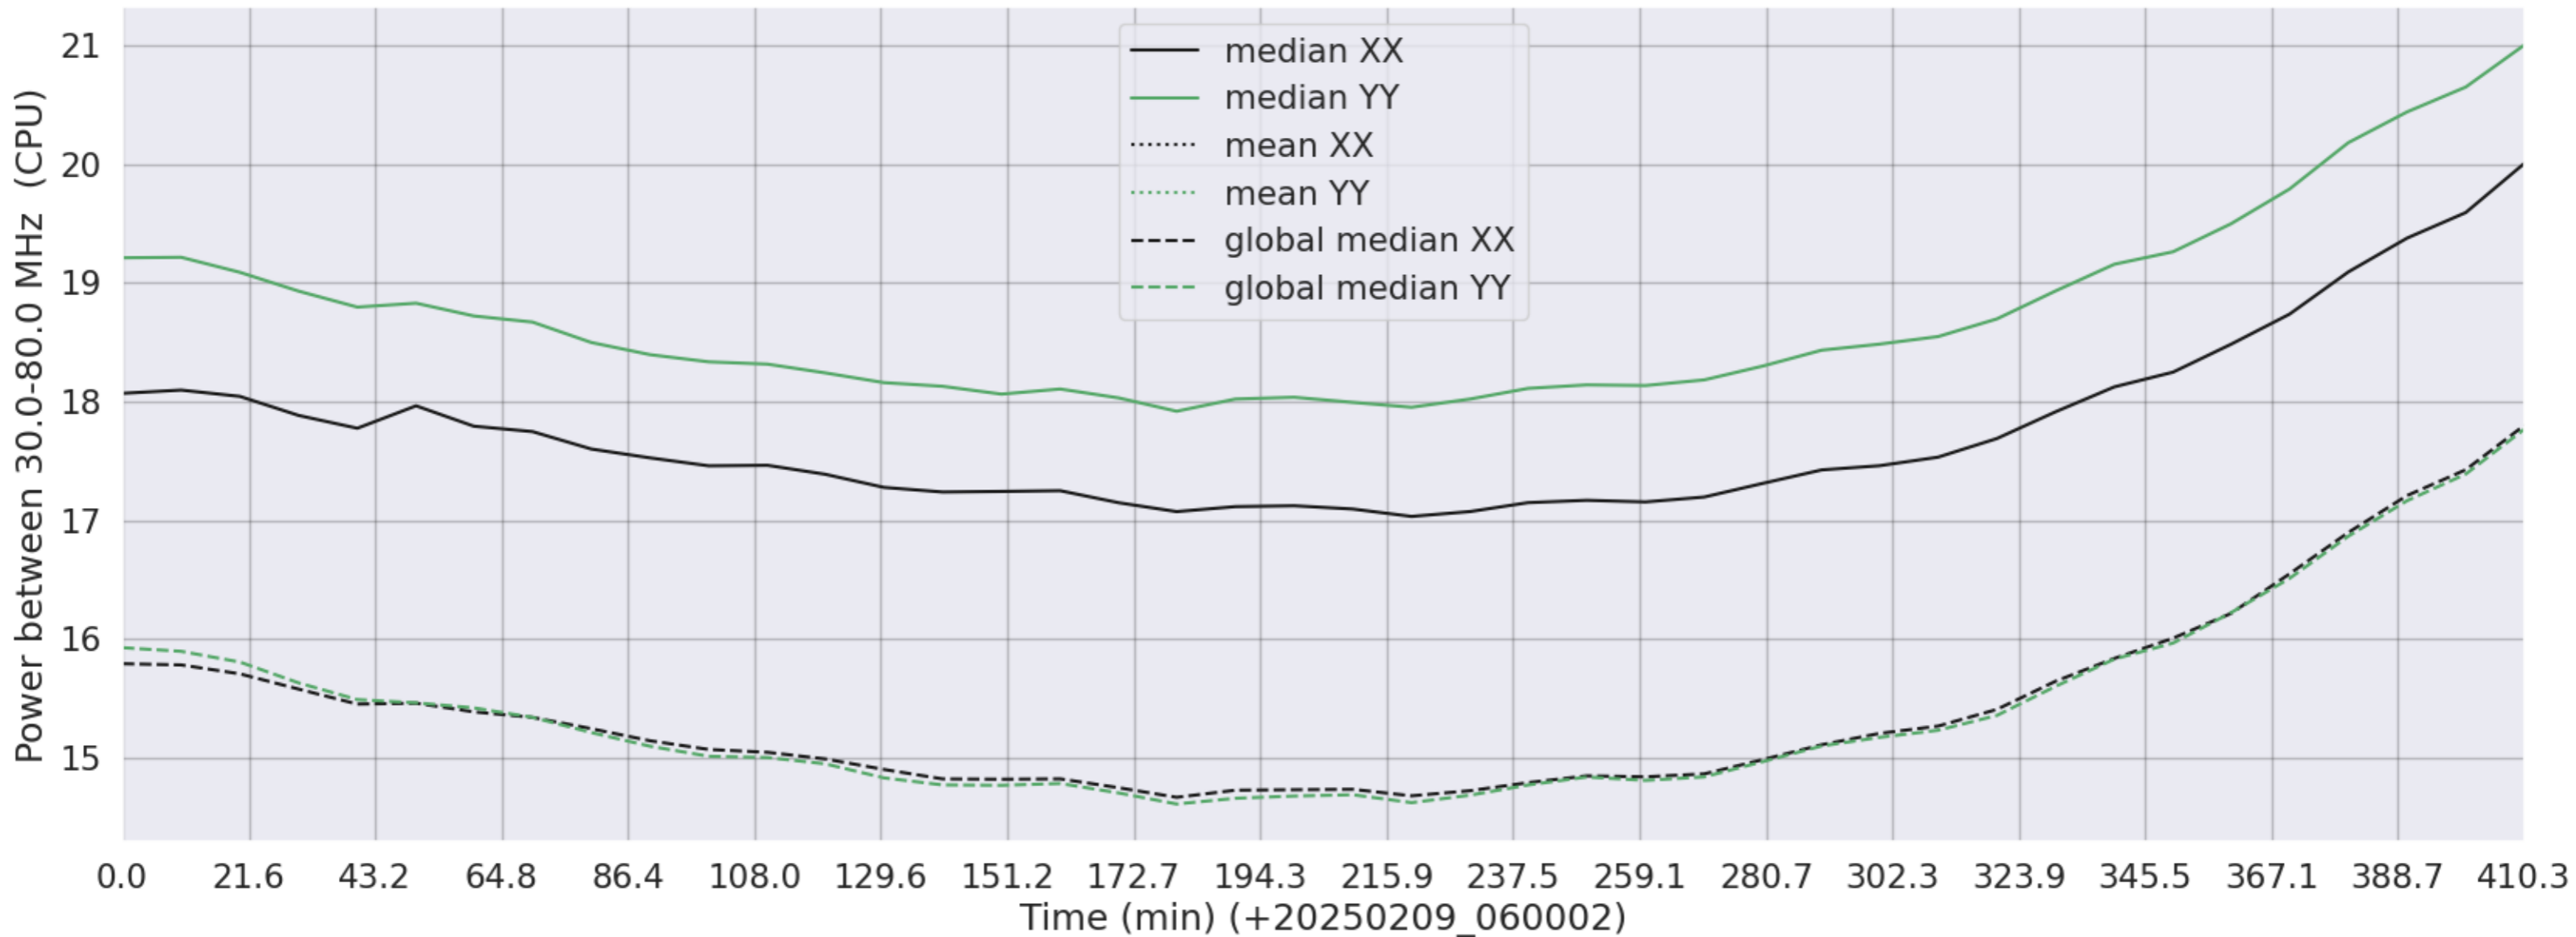

LWA065 - Correlator# 165 - XX FLAGS:Good - YY FLAGS:Good

LWA066 - Correlator# 164 - XX FLAGS:Good - YY FLAGS:Good