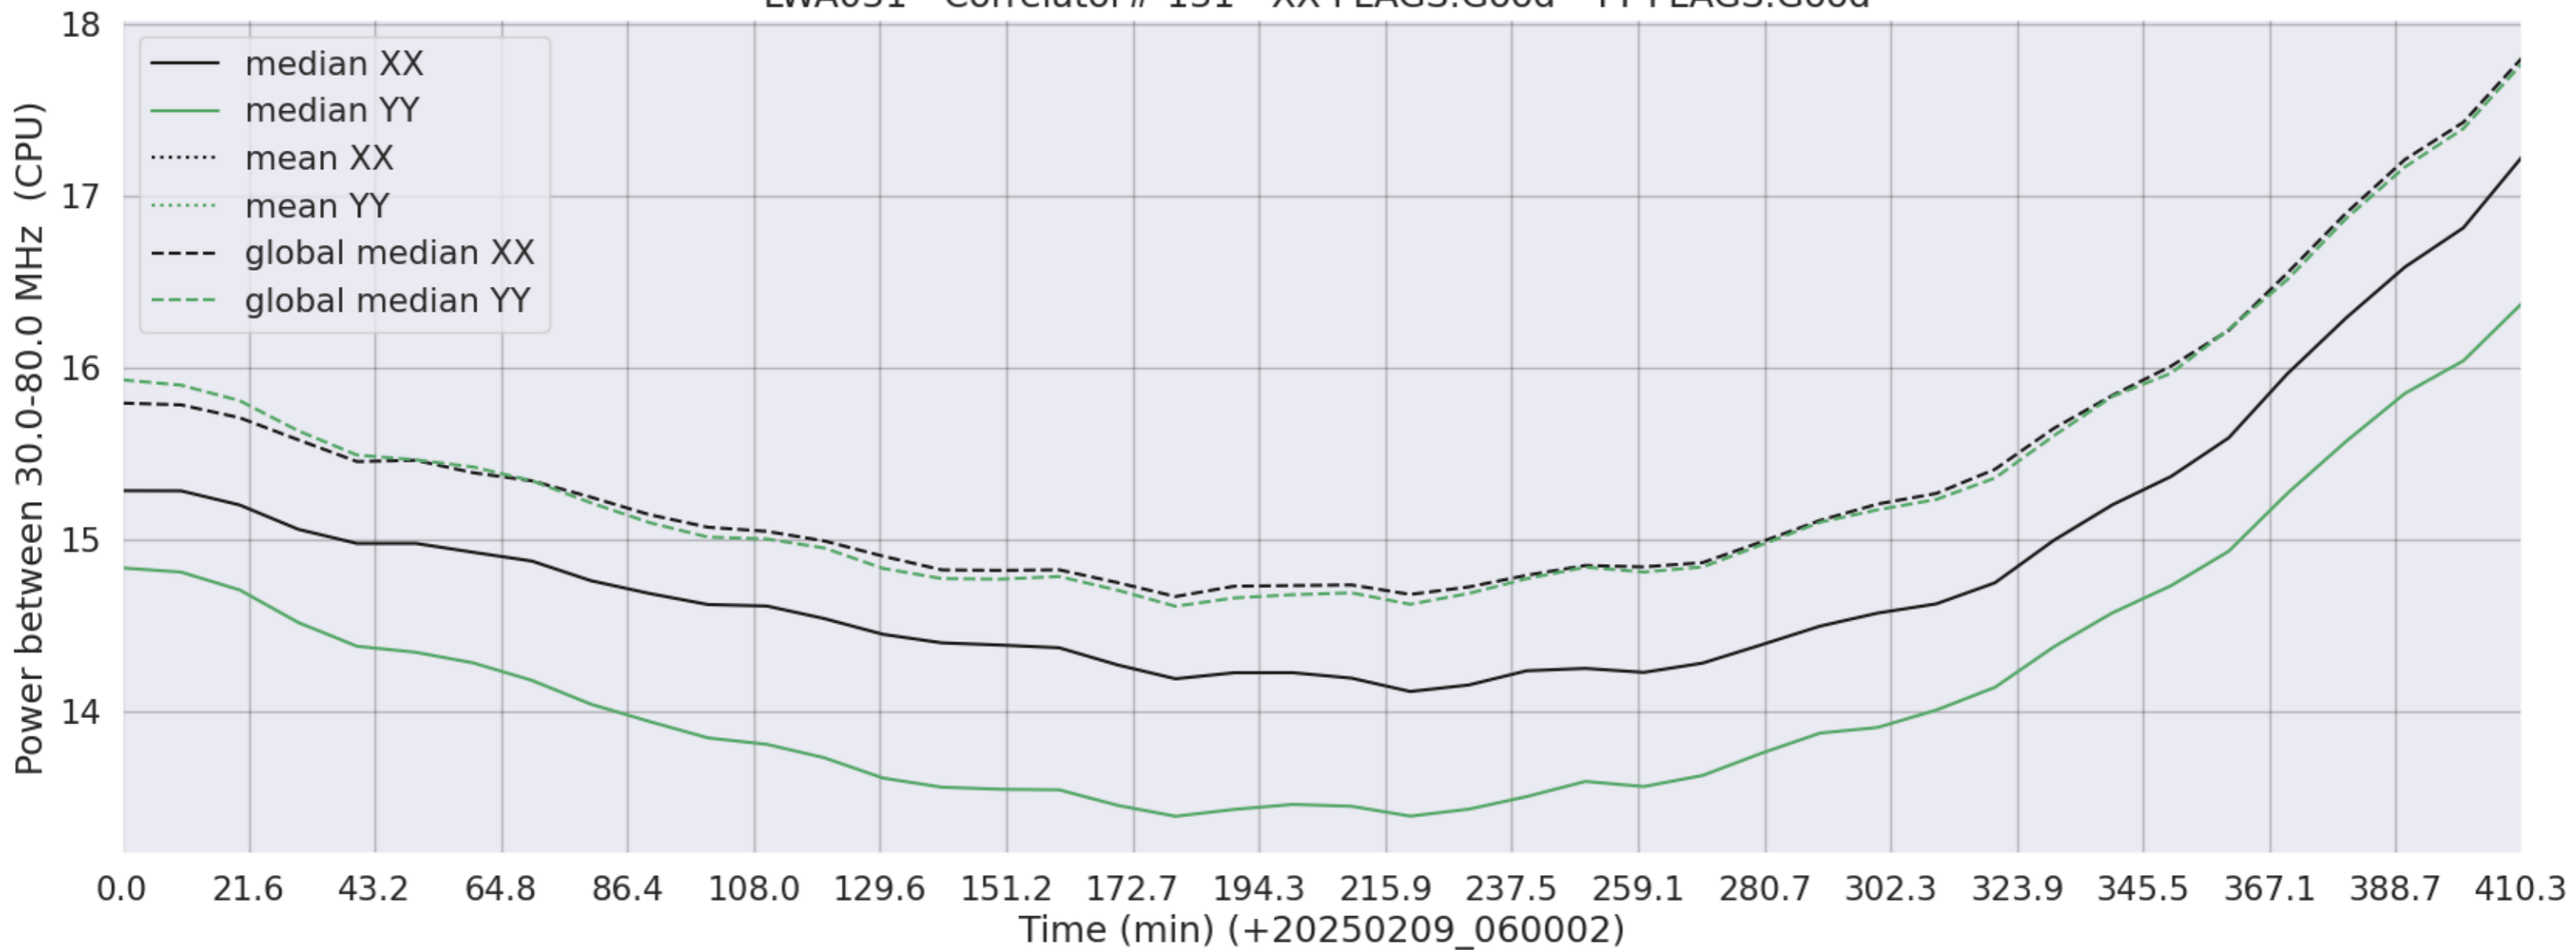

LWA030 - Correlator# 128 - XX FLAGS:Good - YY FLAGS:Good

LWA028 - Correlator# 129 - XX FLAGS:Good - YY FLAGS:Good

LWA032 - Correlator# 130 - XX FLAGS:Good - YY FLAGS:Good

LWA031 - Correlator# 131 - XX FLAGS:Good - YY FLAGS:Good