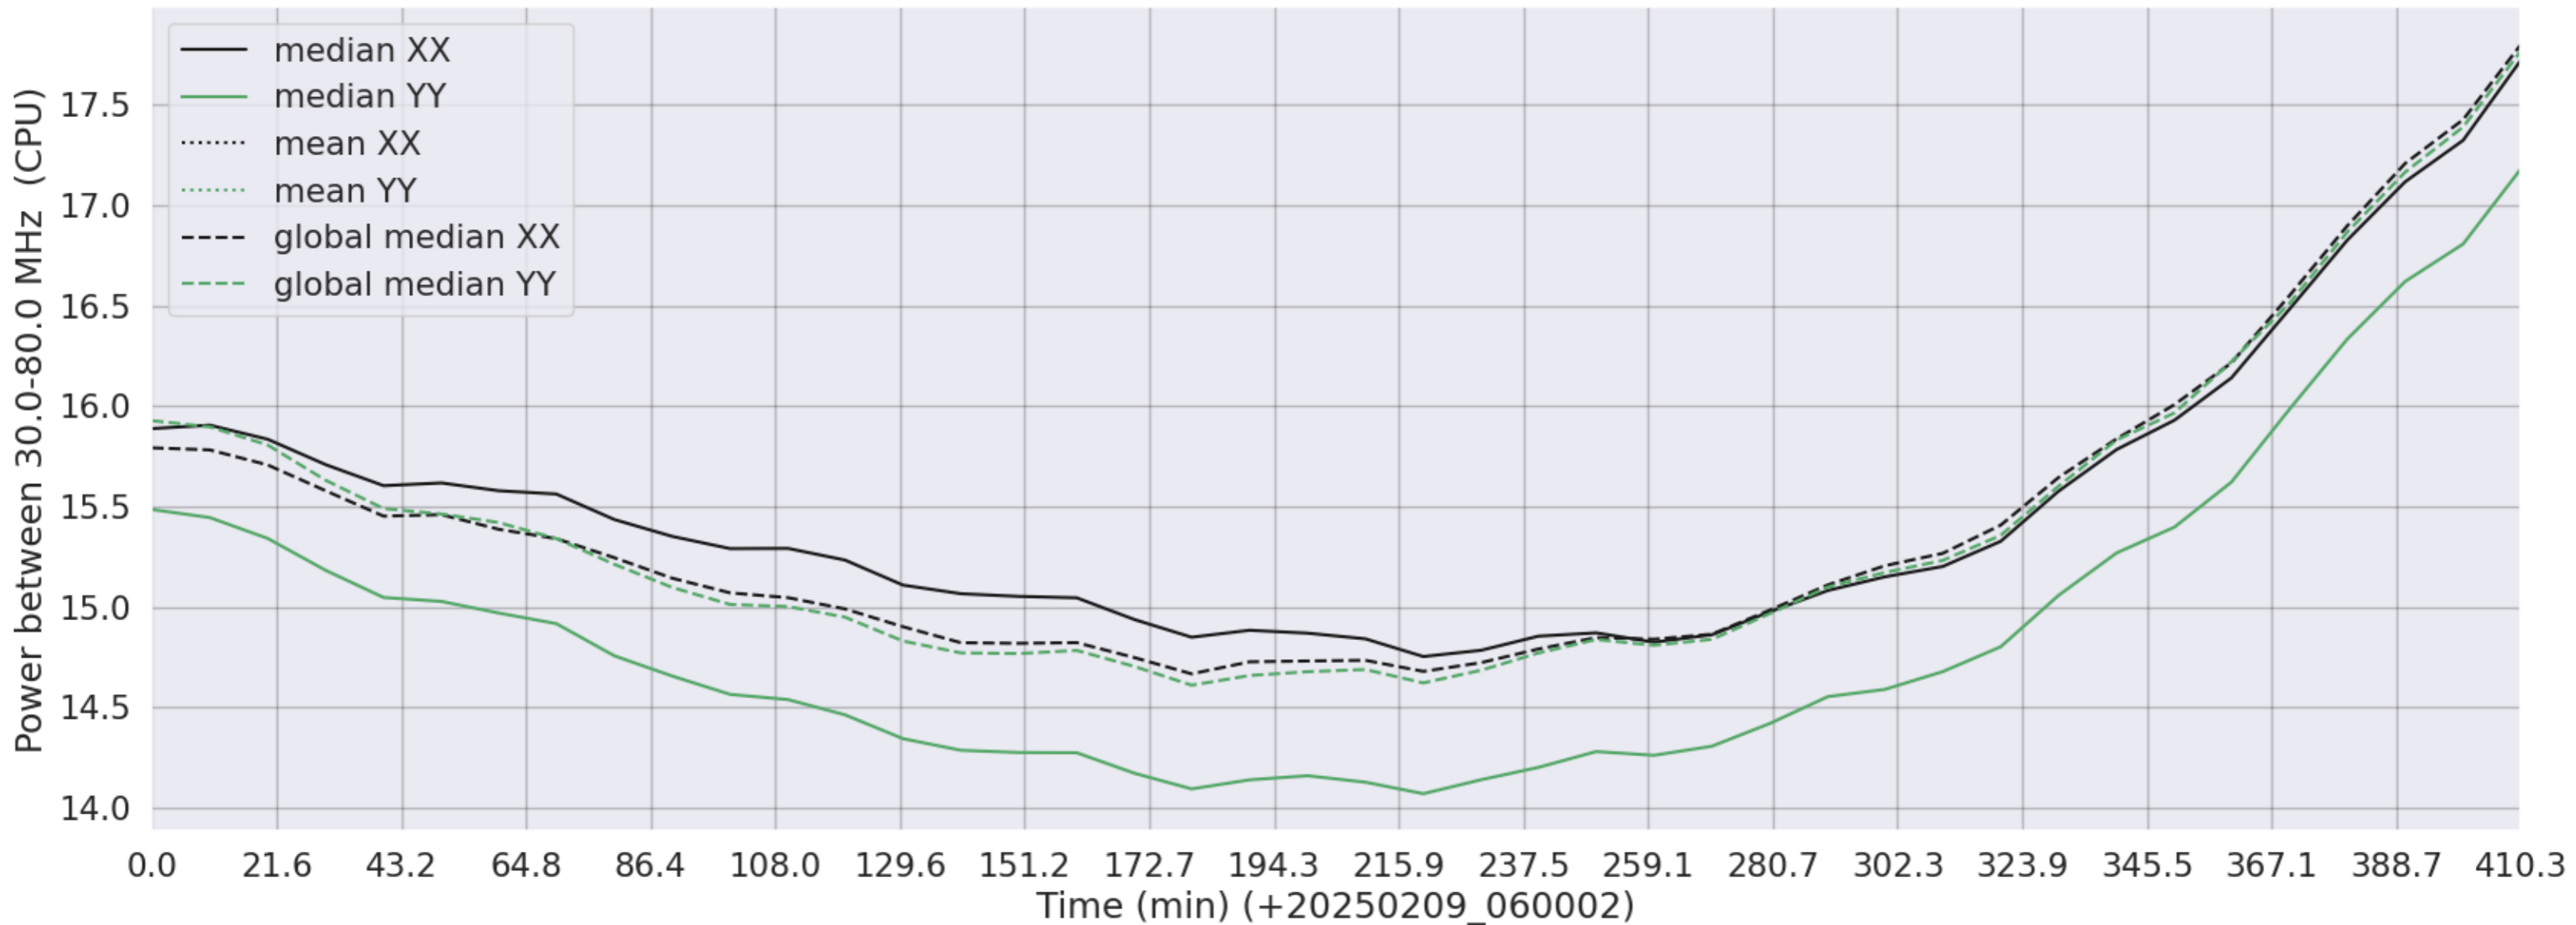

LWA118 - Correlator# 206 - XX FLAGS:Good - YY FLAGS:Good

LWA115 - Correlator# 205 - XX FLAGS:Good - YY FLAGS:Good