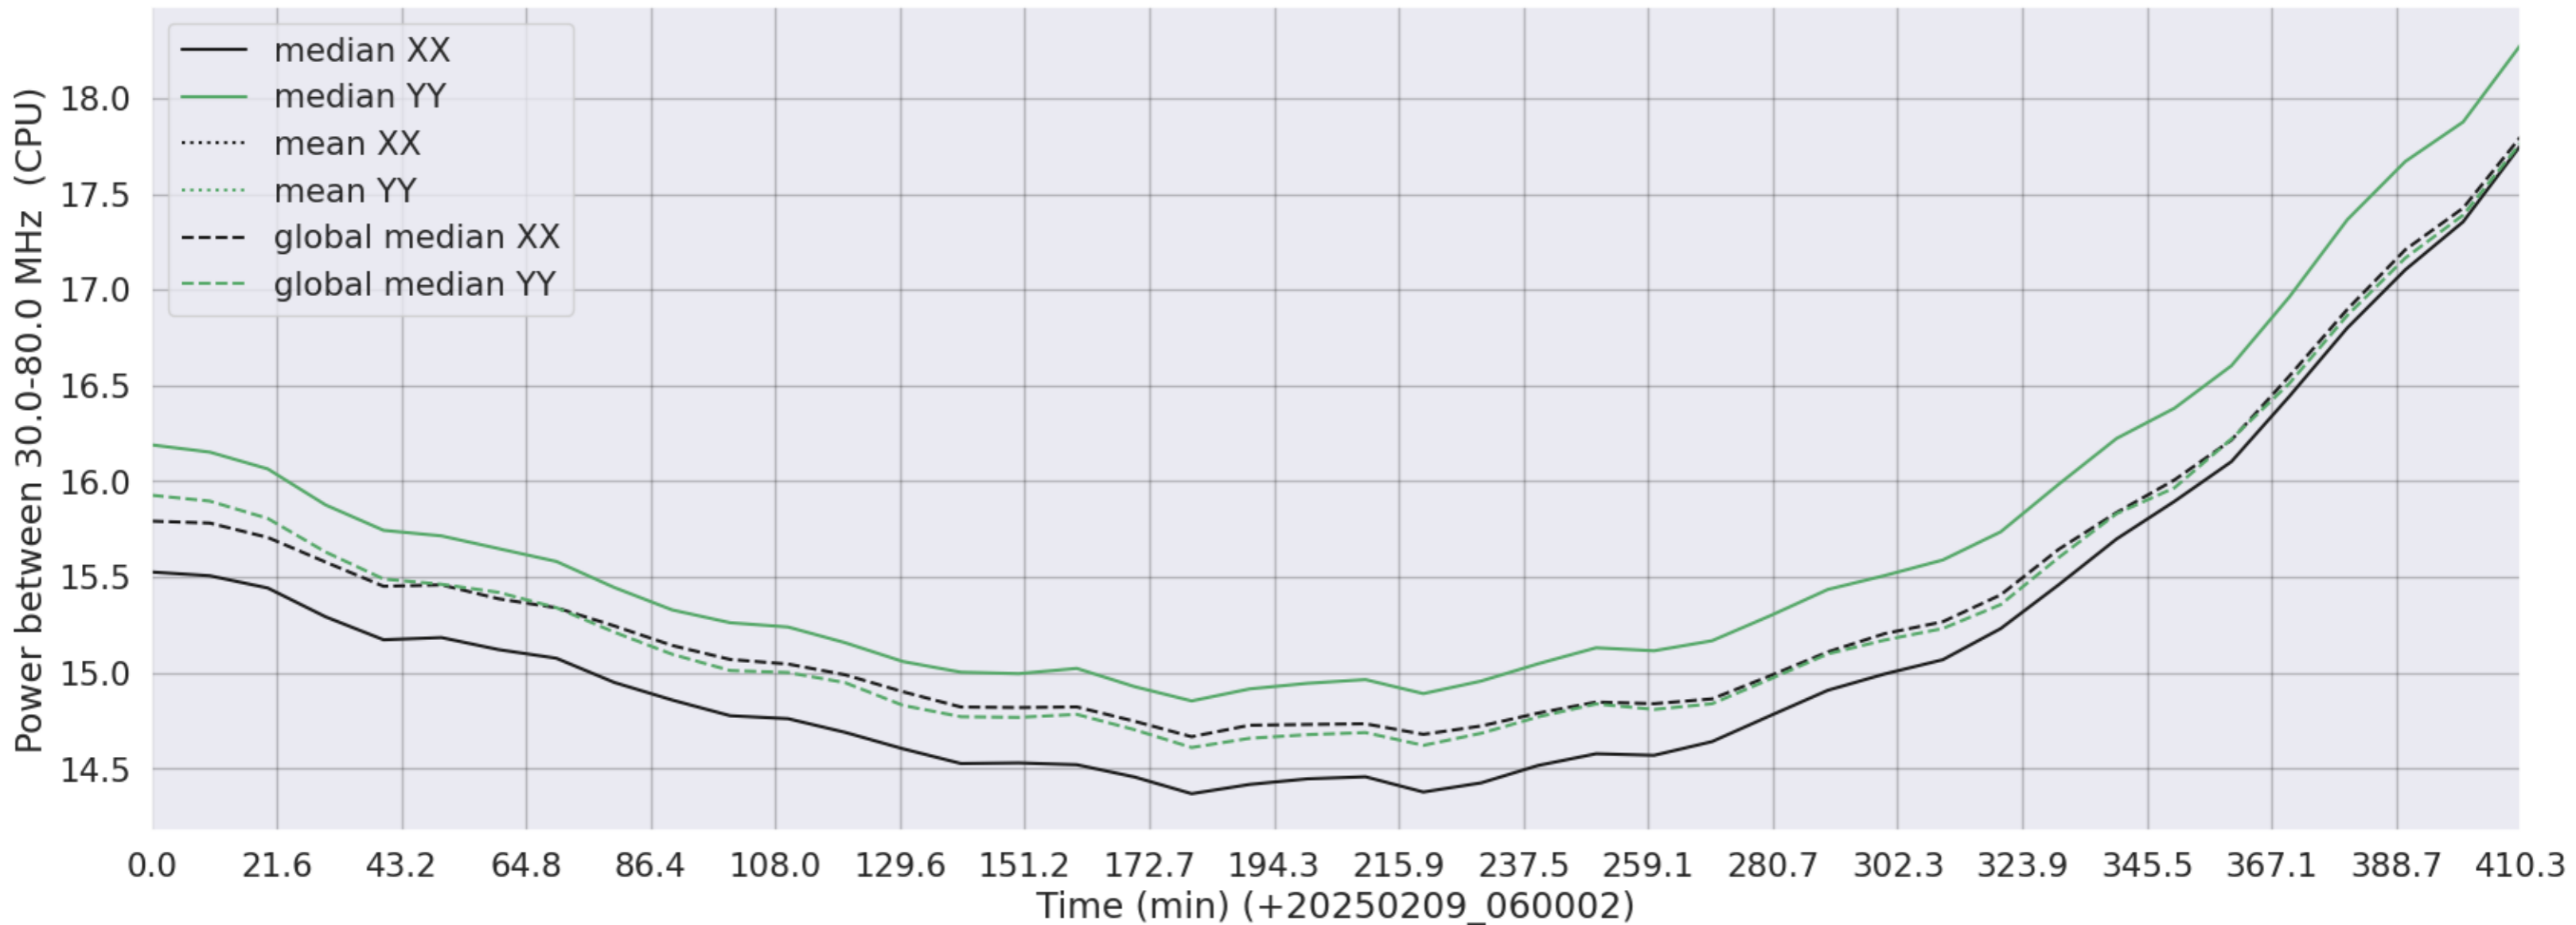

LWA051 - Correlator# 114 - XX FLAGS:Good - YY FLAGS:Good

LWA048 - Correlator# 113 - XX FLAGS:Good - YY FLAGS:Good