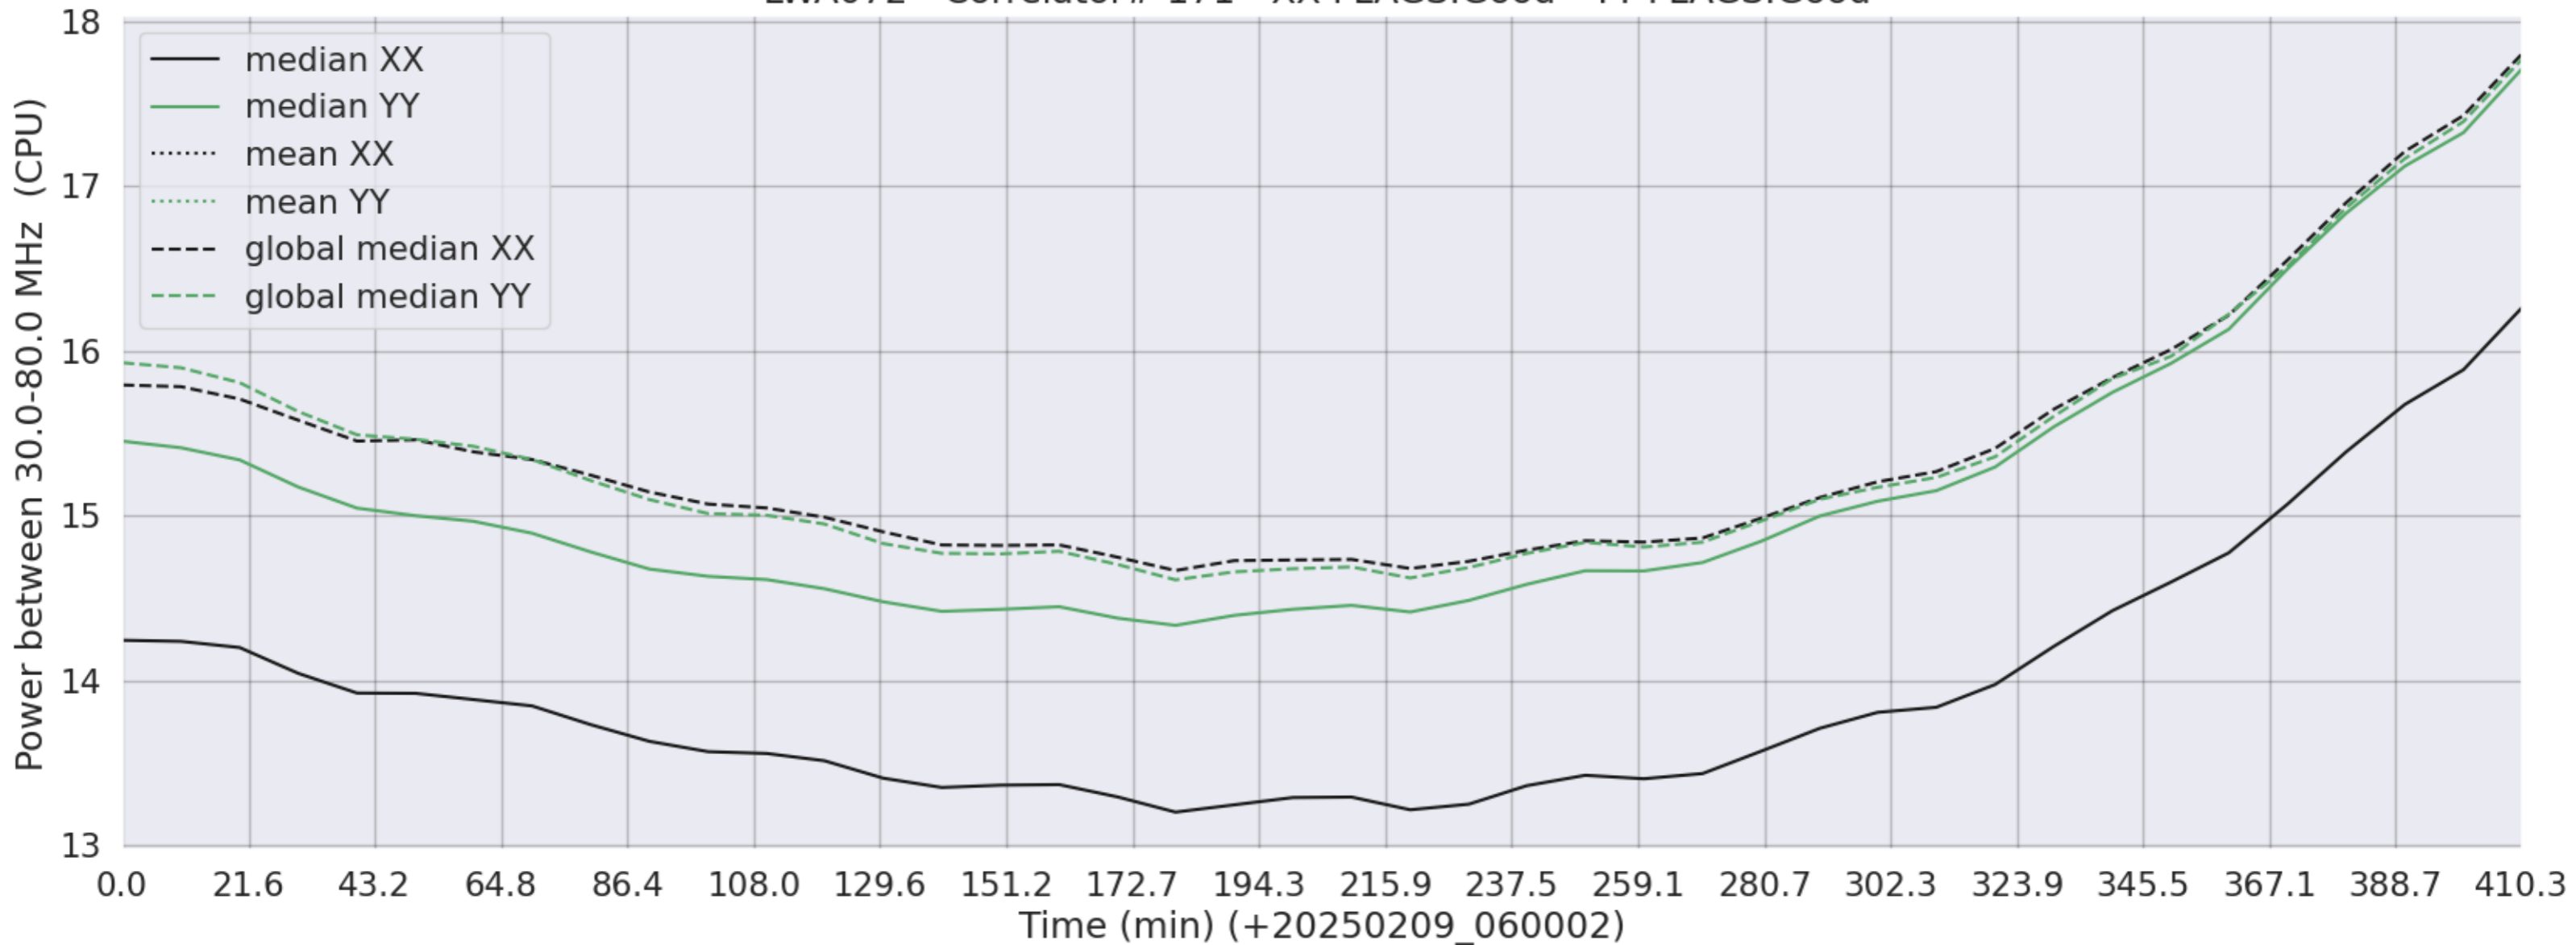

LWA070 - Correlator# 168 - XX FLAGS:Good - YY FLAGS:Good

LWA069 - Correlator# 169 - XX FLAGS:LowPower - YY FLAGS:Good

LWA097 - Correlator# 170 - XX FLAGS:Good - YY FLAGS:Good

LWA072 - Correlator# 171 - XX FLAGS:Good - YY FLAGS:Good