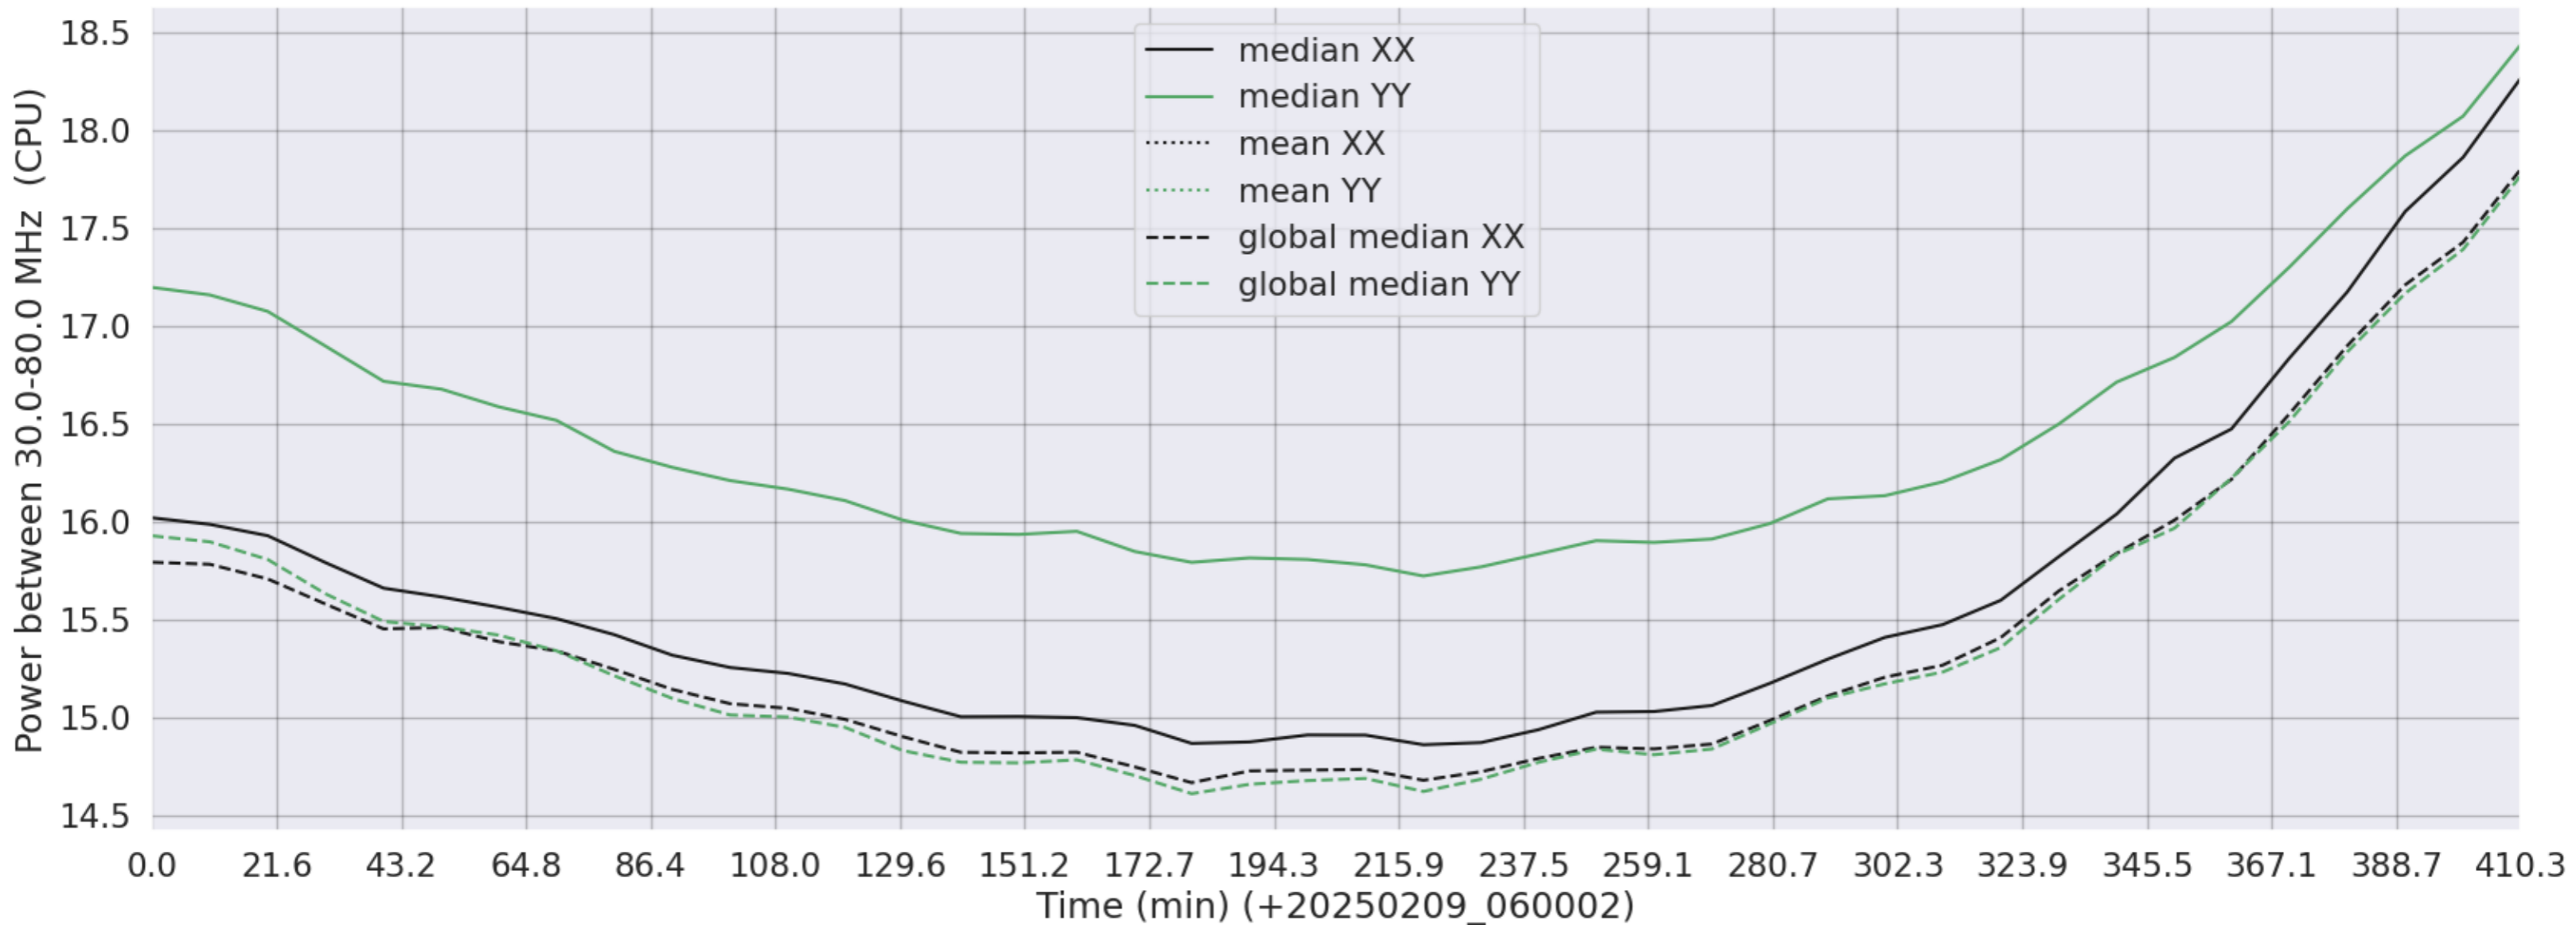

LWA302 - Correlator# 092 - XX FLAGS:Good - YY FLAGS:Good

LWA286 - Correlator# 093 - XX FLAGS:Good - YY FLAGS:Good

LWA363 - Correlator# 094 - XX FLAGS:Good - YY FLAGS:Good

LWA323 - Correlator# 095 - XX FLAGS:Good - YY FLAGS:Good