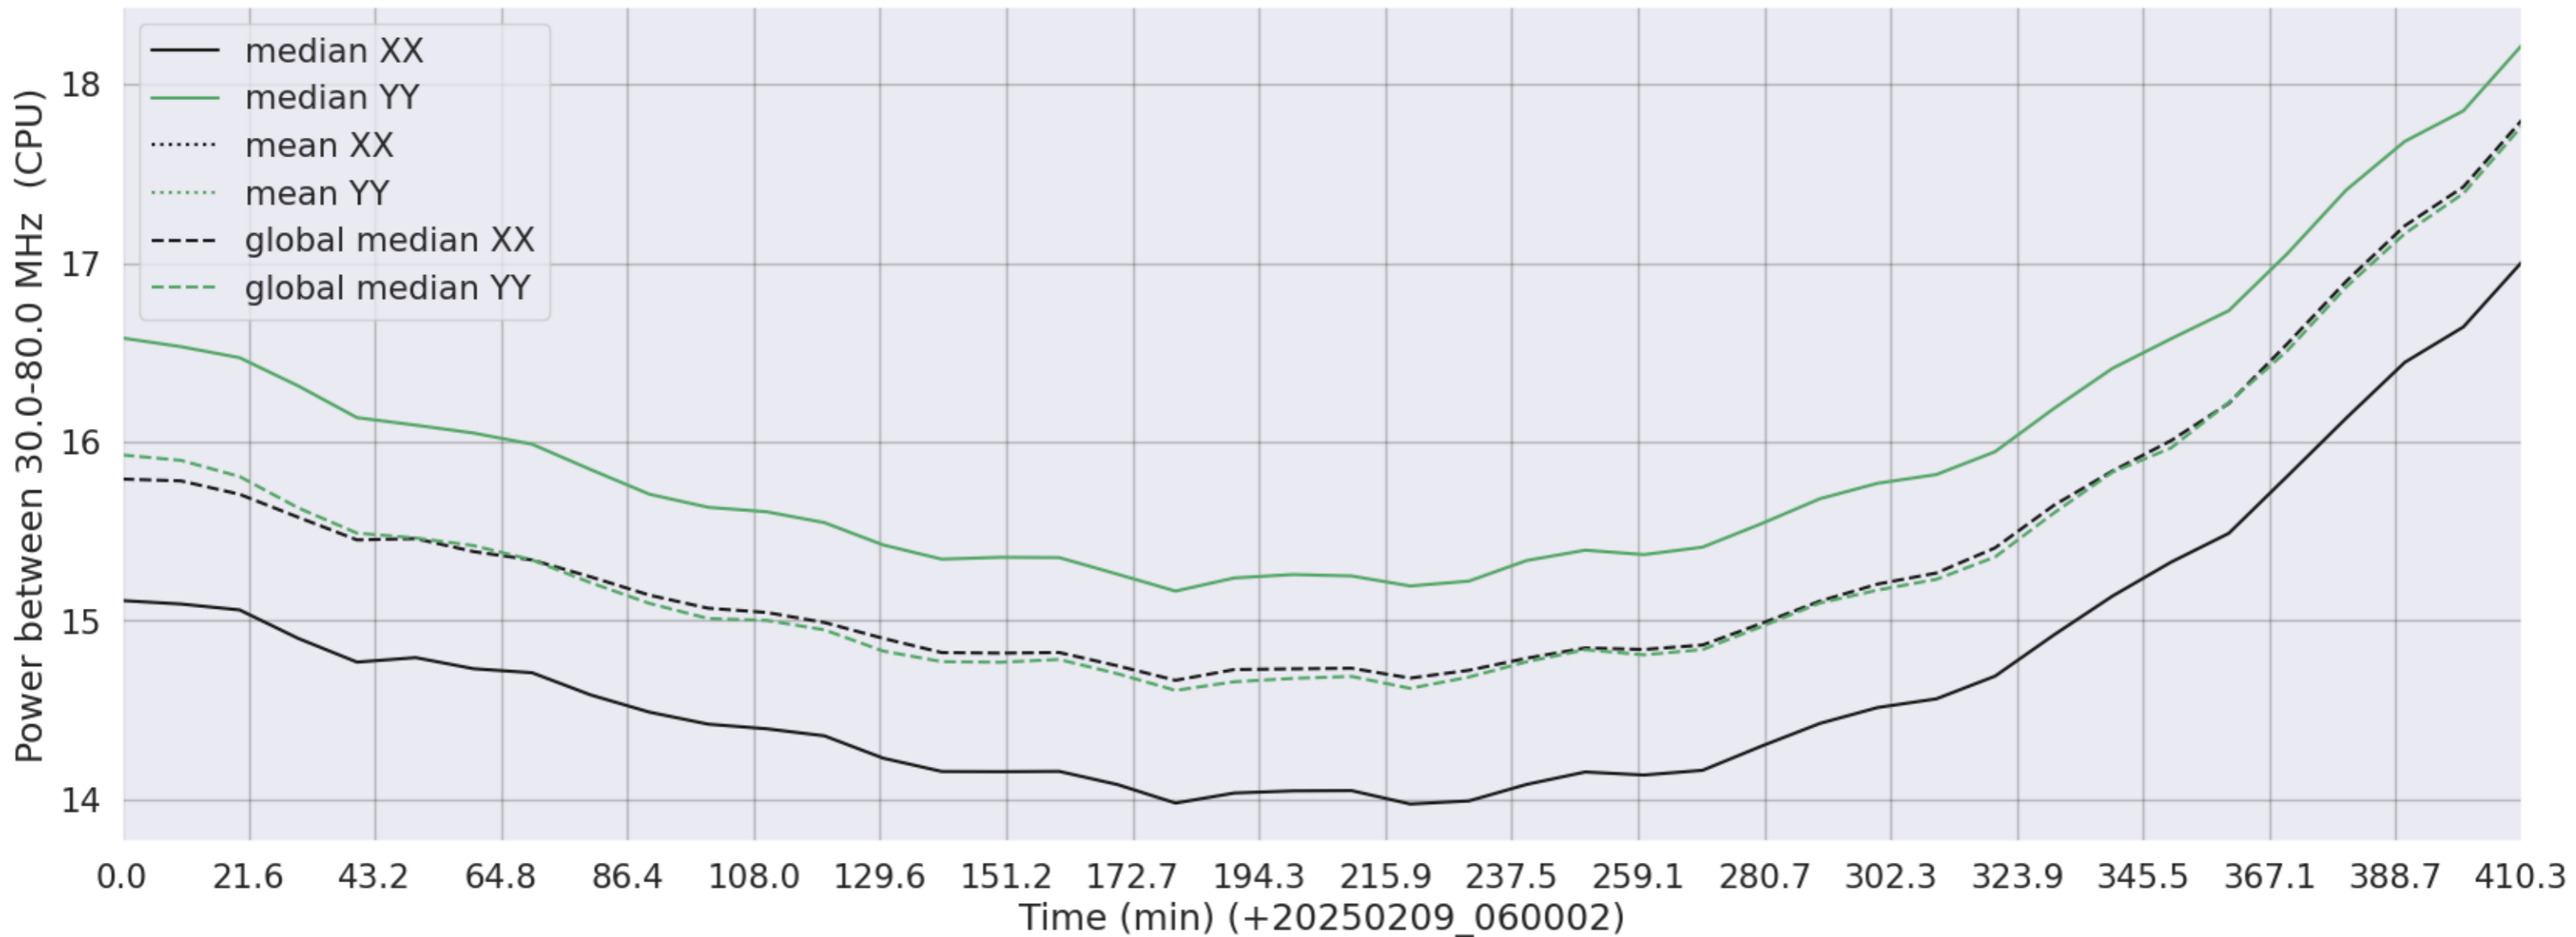

LWA297 - Correlator# 314 - XX FLAGS:Good - YY FLAGS:Good

LWA239 - Correlator# 313 - XX FLAGS:Good - YY FLAGS:Good