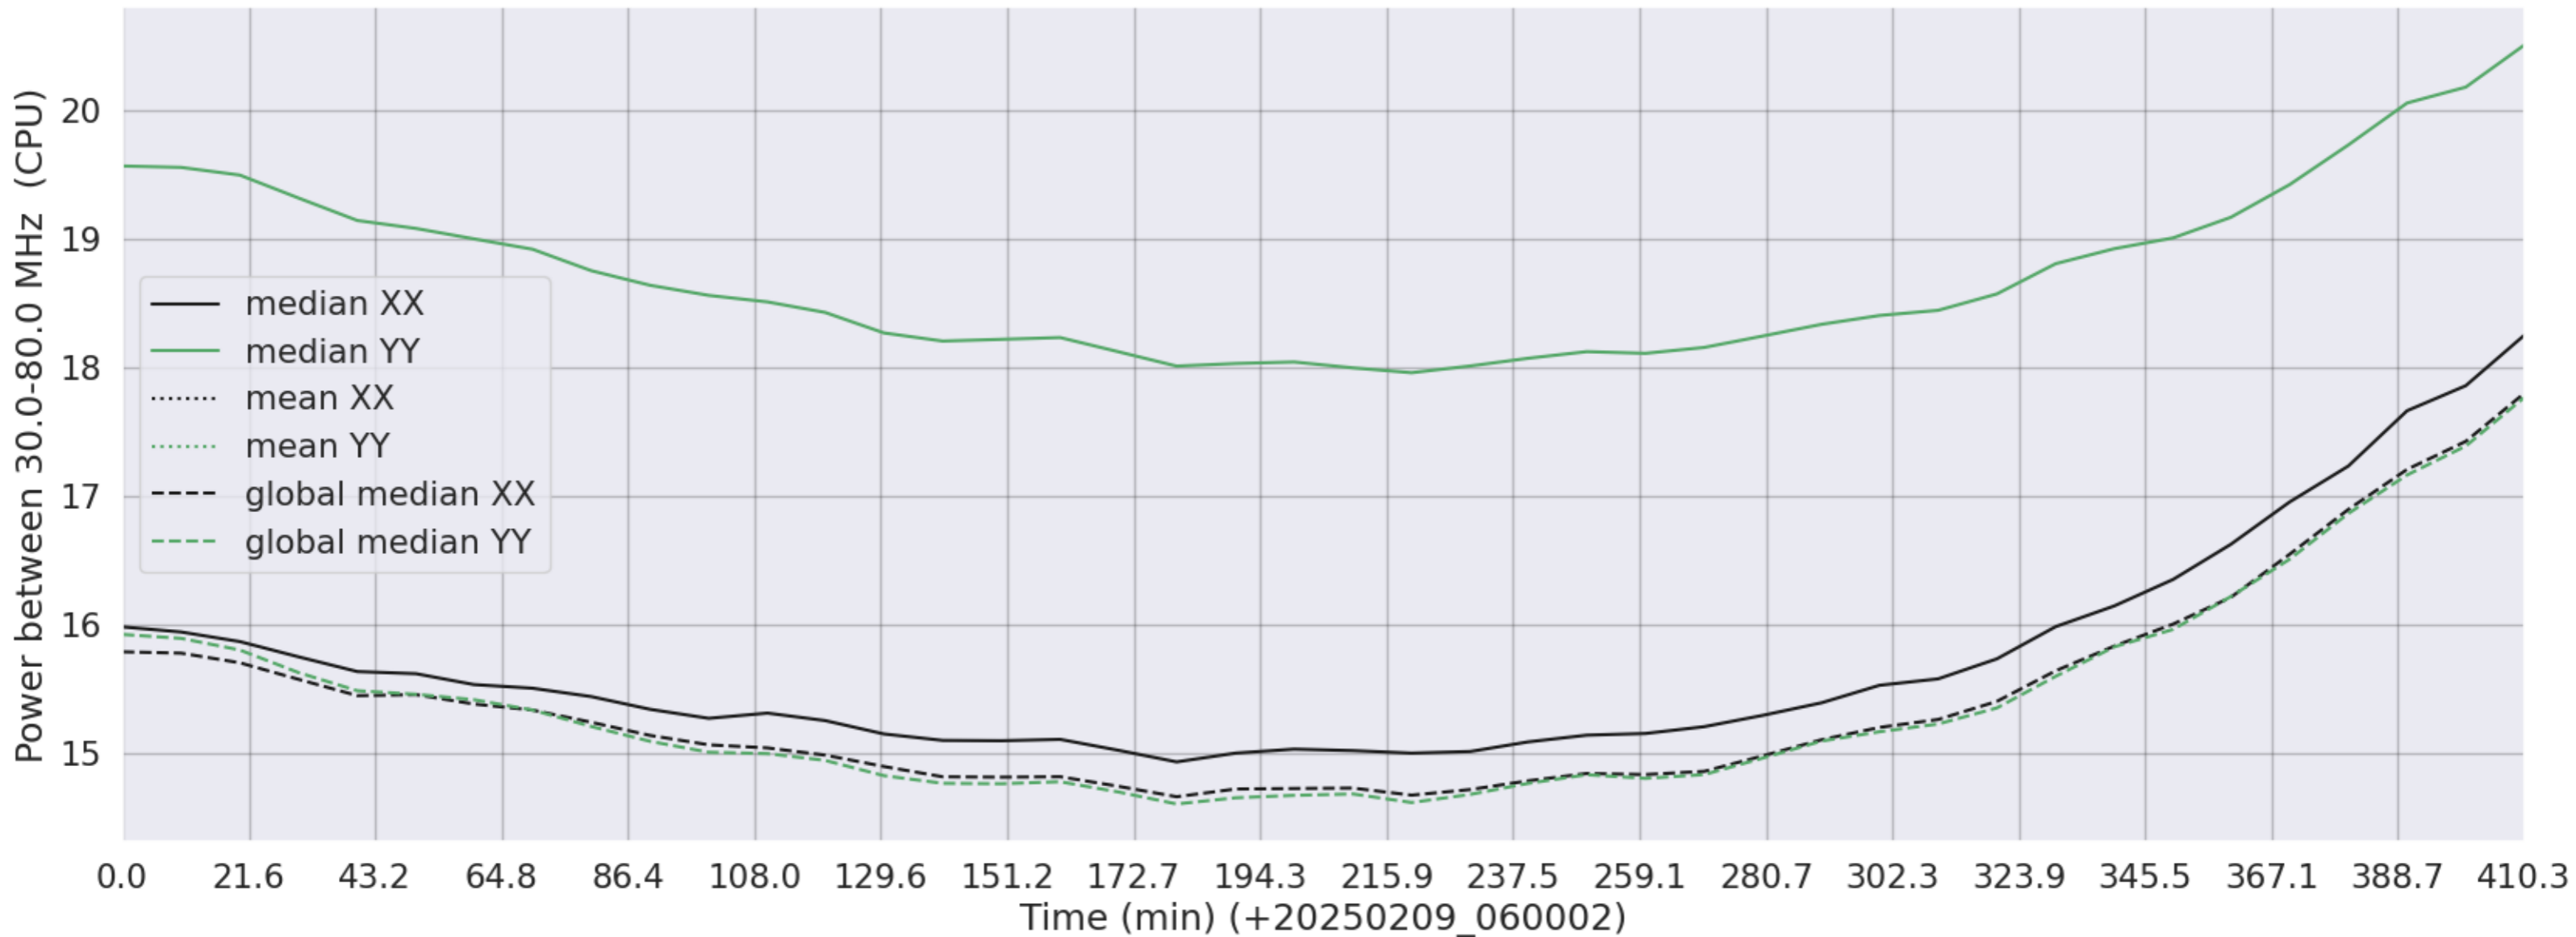

LWA351 - Correlator# 060 - XX FLAGS:Good - YY FLAGS:Good

LWA344 - Correlator# 061 - XX FLAGS:Good - YY FLAGS:Good

LWA360 - Correlator# 062 - XX FLAGS:Good - YY FLAGS:Good

LWA354 - Correlator# 063 - XX FLAGS:Good - YY FLAGS:Good