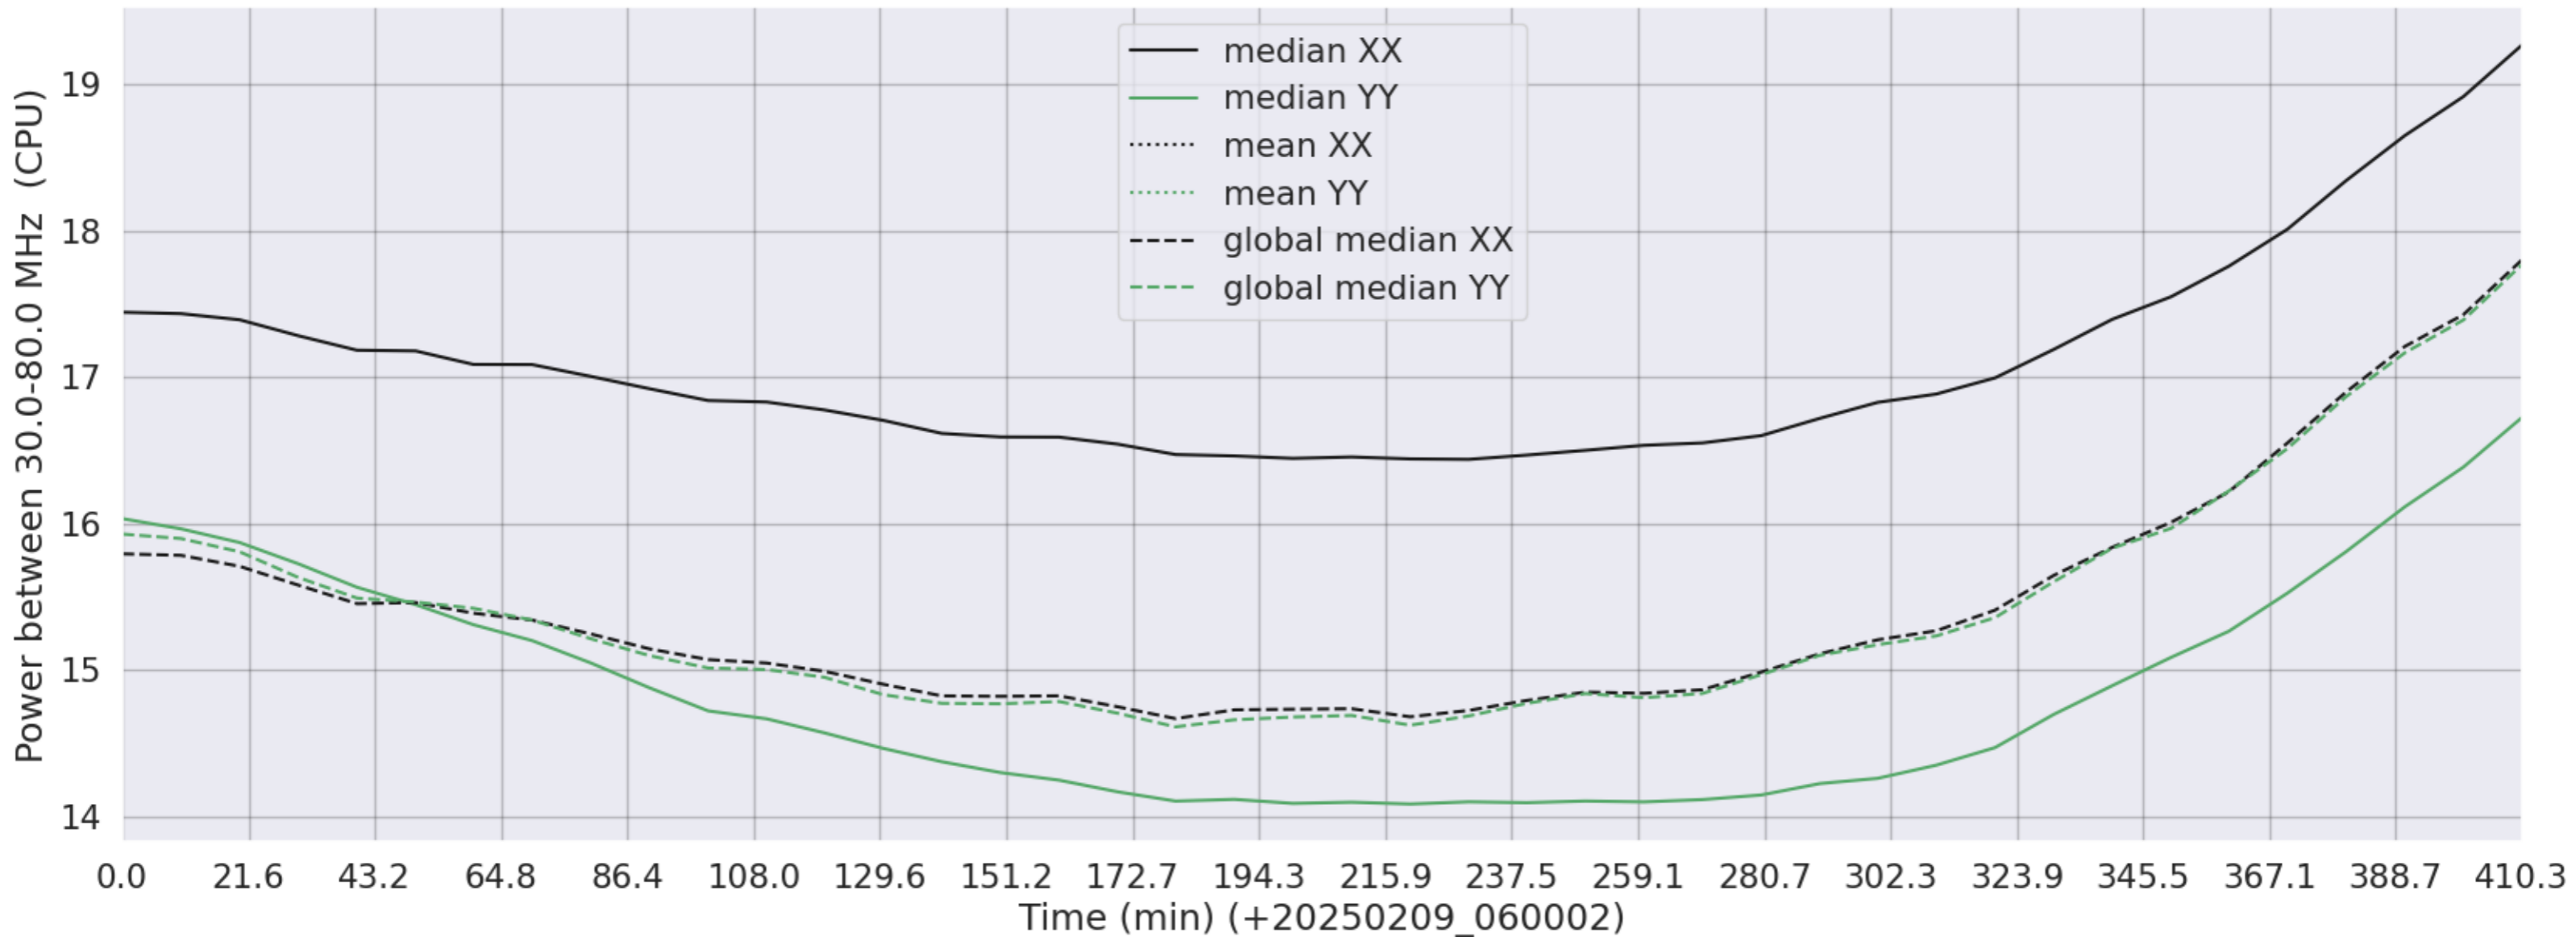

LWA283 - Correlator# 040 - XX FLAGS:Good - YY FLAGS:Good

LWA280 - Correlator# 041 - XX FLAGS:Good - YY FLAGS:HighPower

LWA288 - Correlator# 042 - XX FLAGS:Good - YY FLAGS:Good

LWA284 - Correlator# 043 - XX FLAGS:Good - YY FLAGS:Good