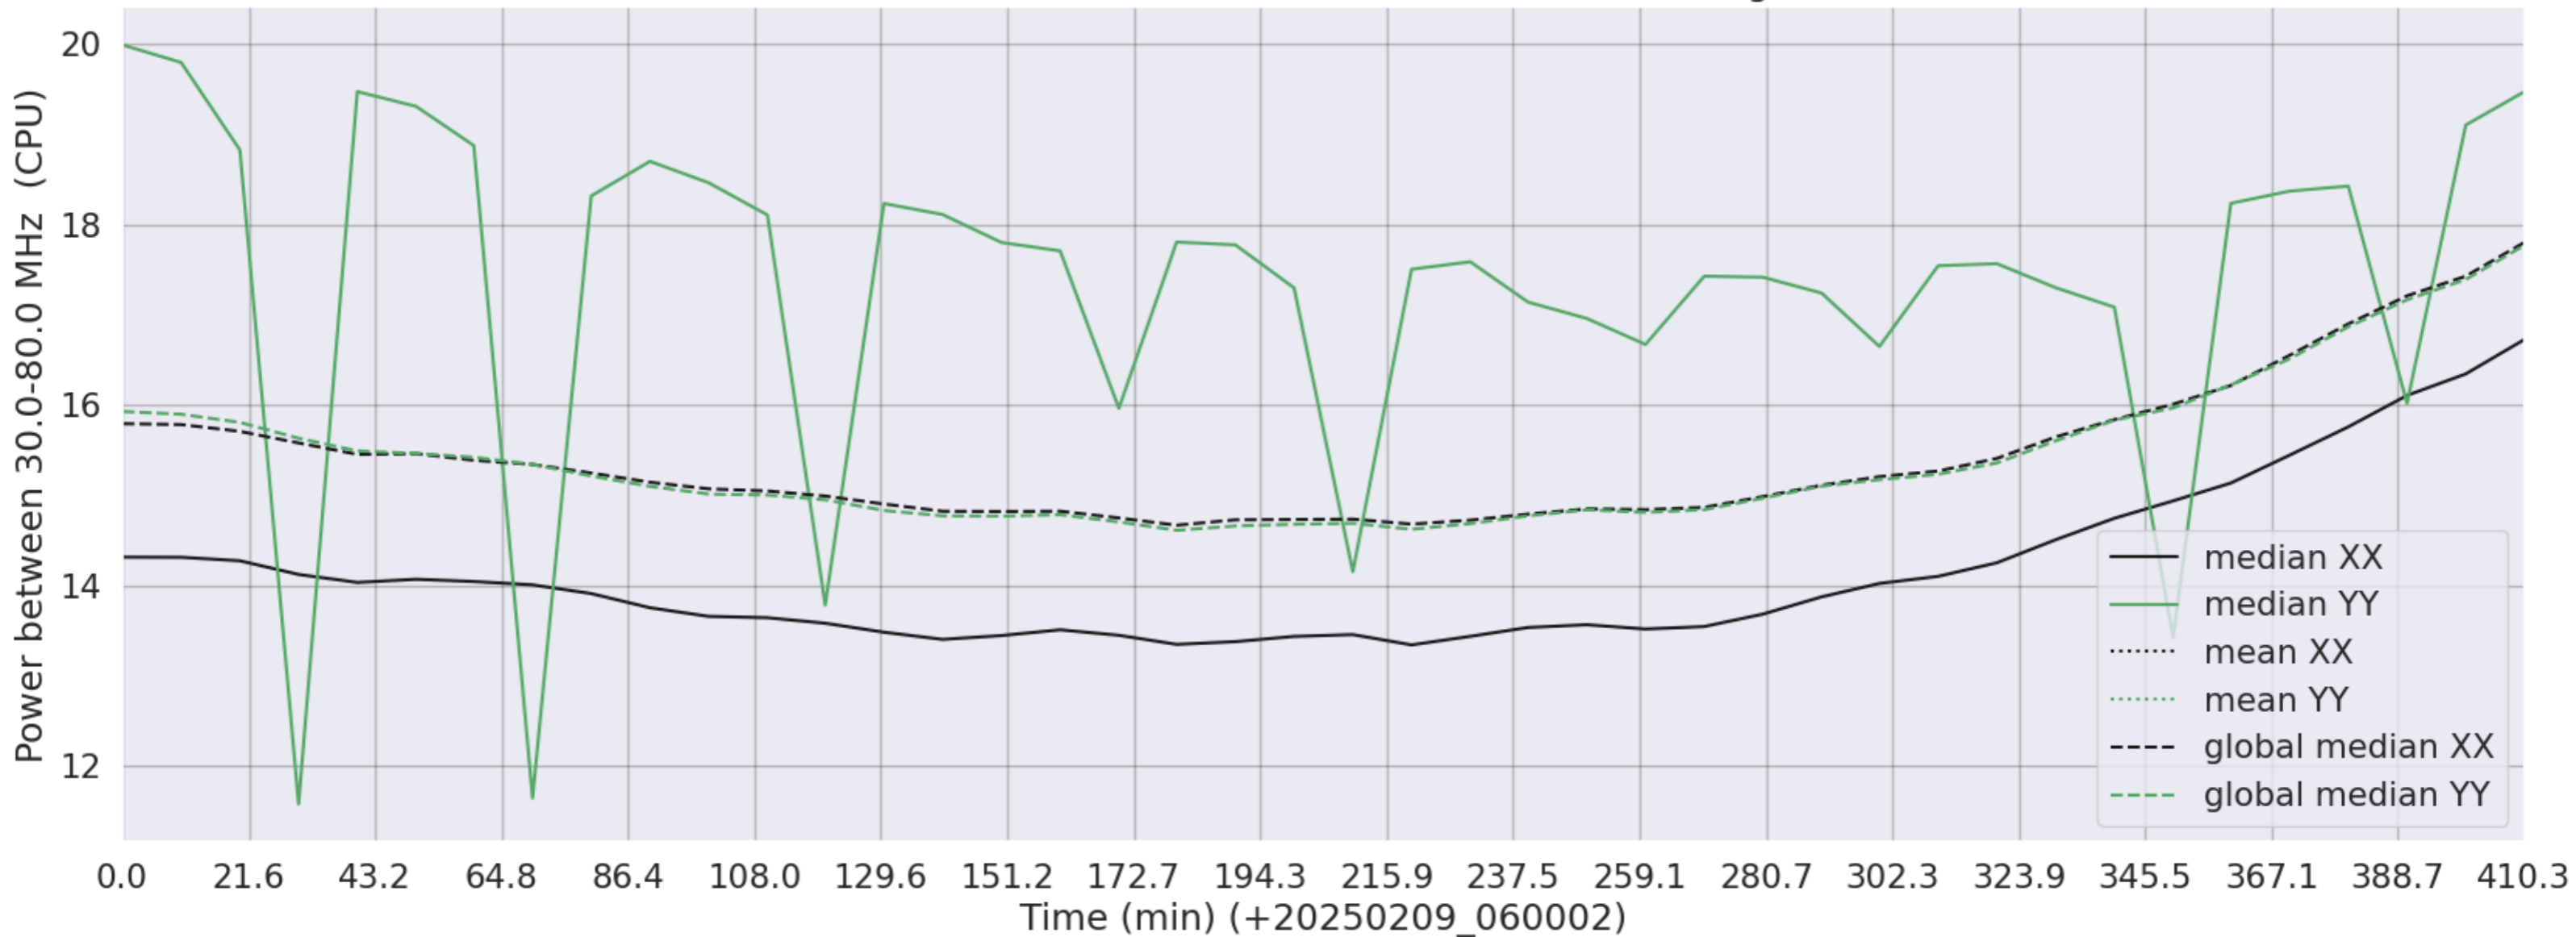

LWA301 - Correlator# 048 - XX FLAGS:Good - YY FLAGS:Good

LWA298 - Correlator# 049 - XX FLAGS:Good - YY FLAGS:Good

LWA305 - Correlator# 050 - XX FLAGS:Good - YY FLAGS:Good

LWA303 - Correlator# 051 - XX FLAGS:Good - YY FLAGS:HighTimeVar