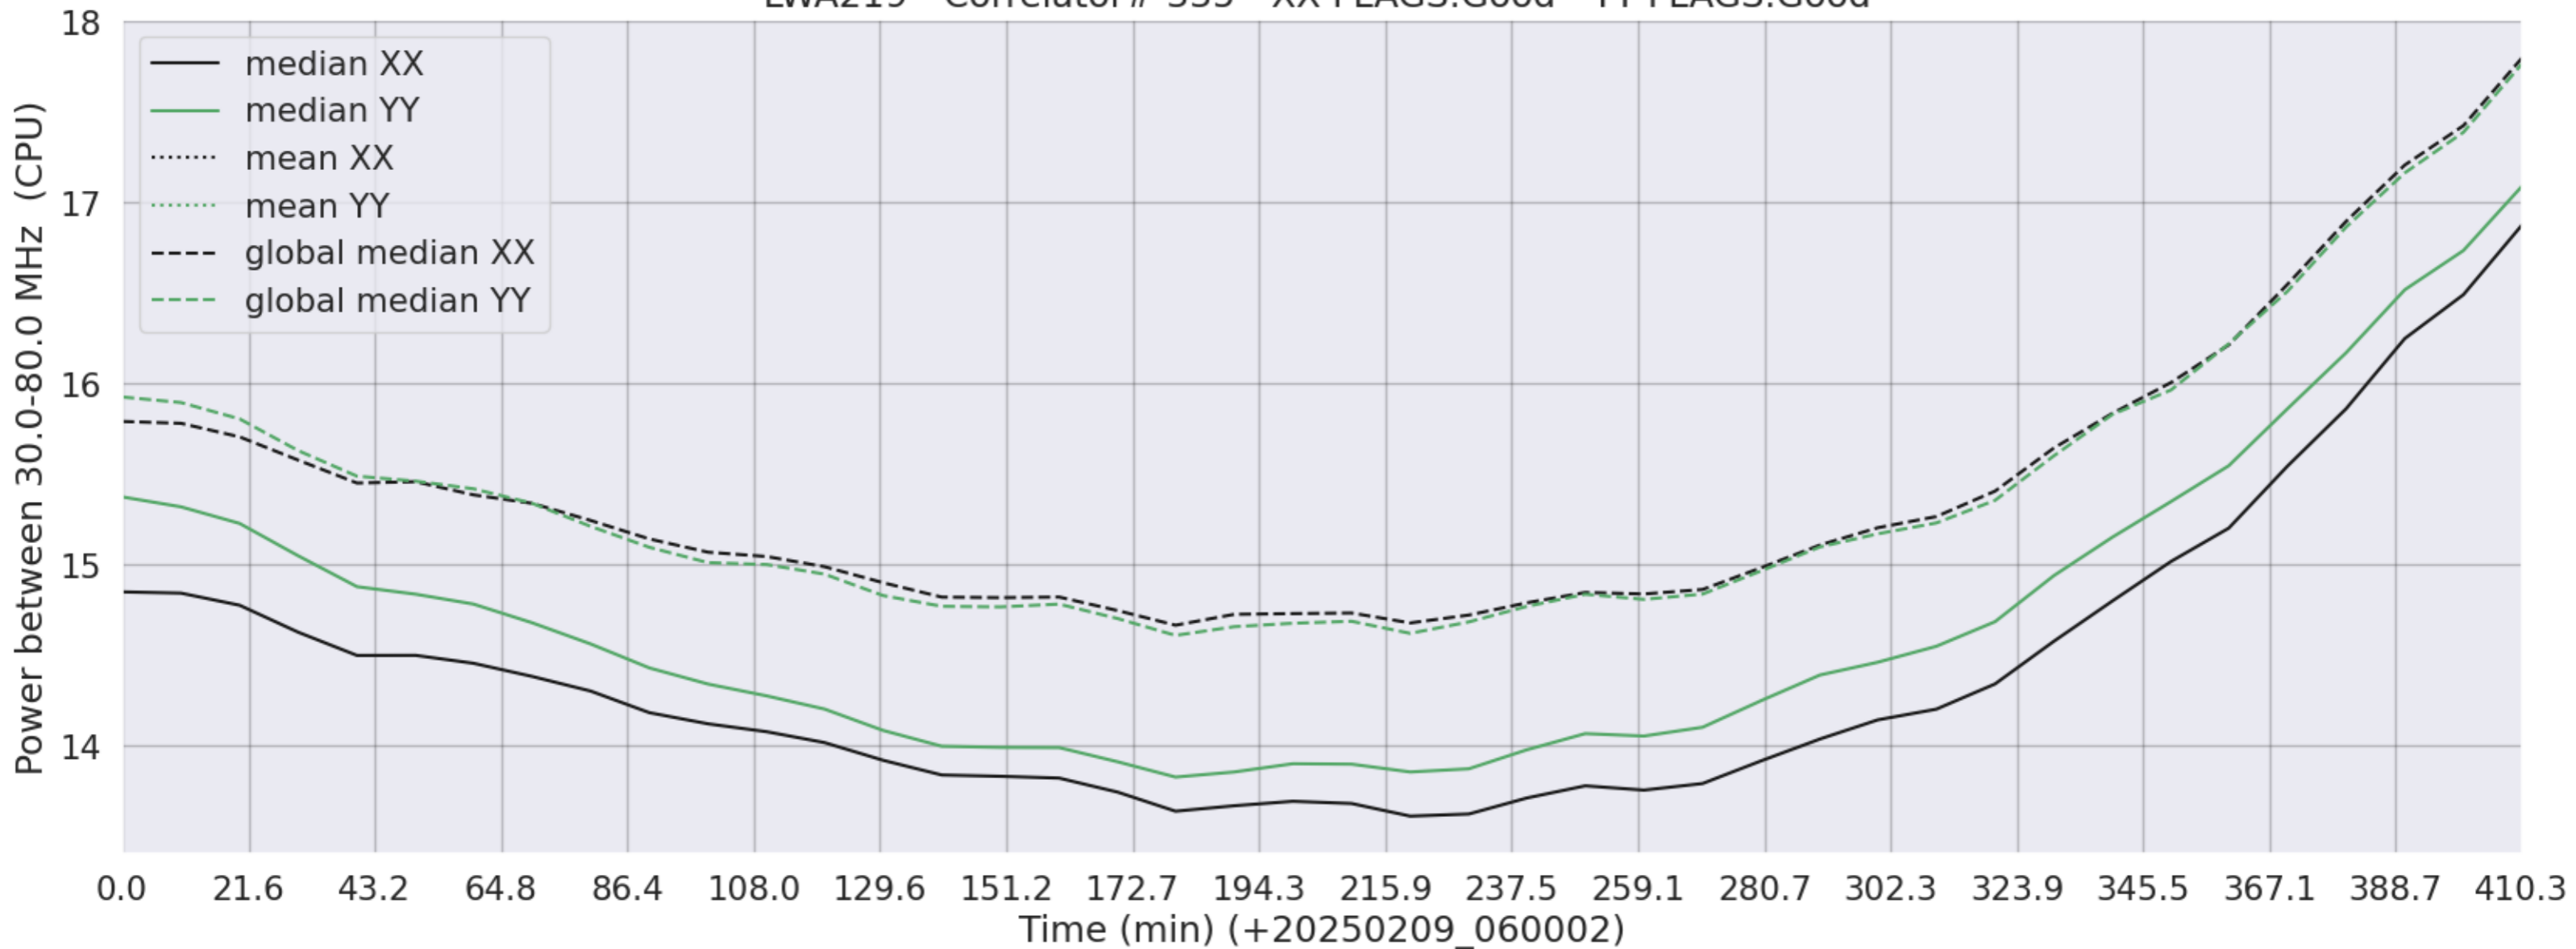

LWA218 - Correlator# 332 - XX FLAGS:Good - YY FLAGS:Good

LWA217 - Correlator# 333 - XX FLAGS:Good - YY FLAGS:Good

LWA221 - Correlator# 334 - XX FLAGS:Good - YY FLAGS:Good

LWA219 - Correlator# 335 - XX FLAGS:Good - YY FLAGS:Good