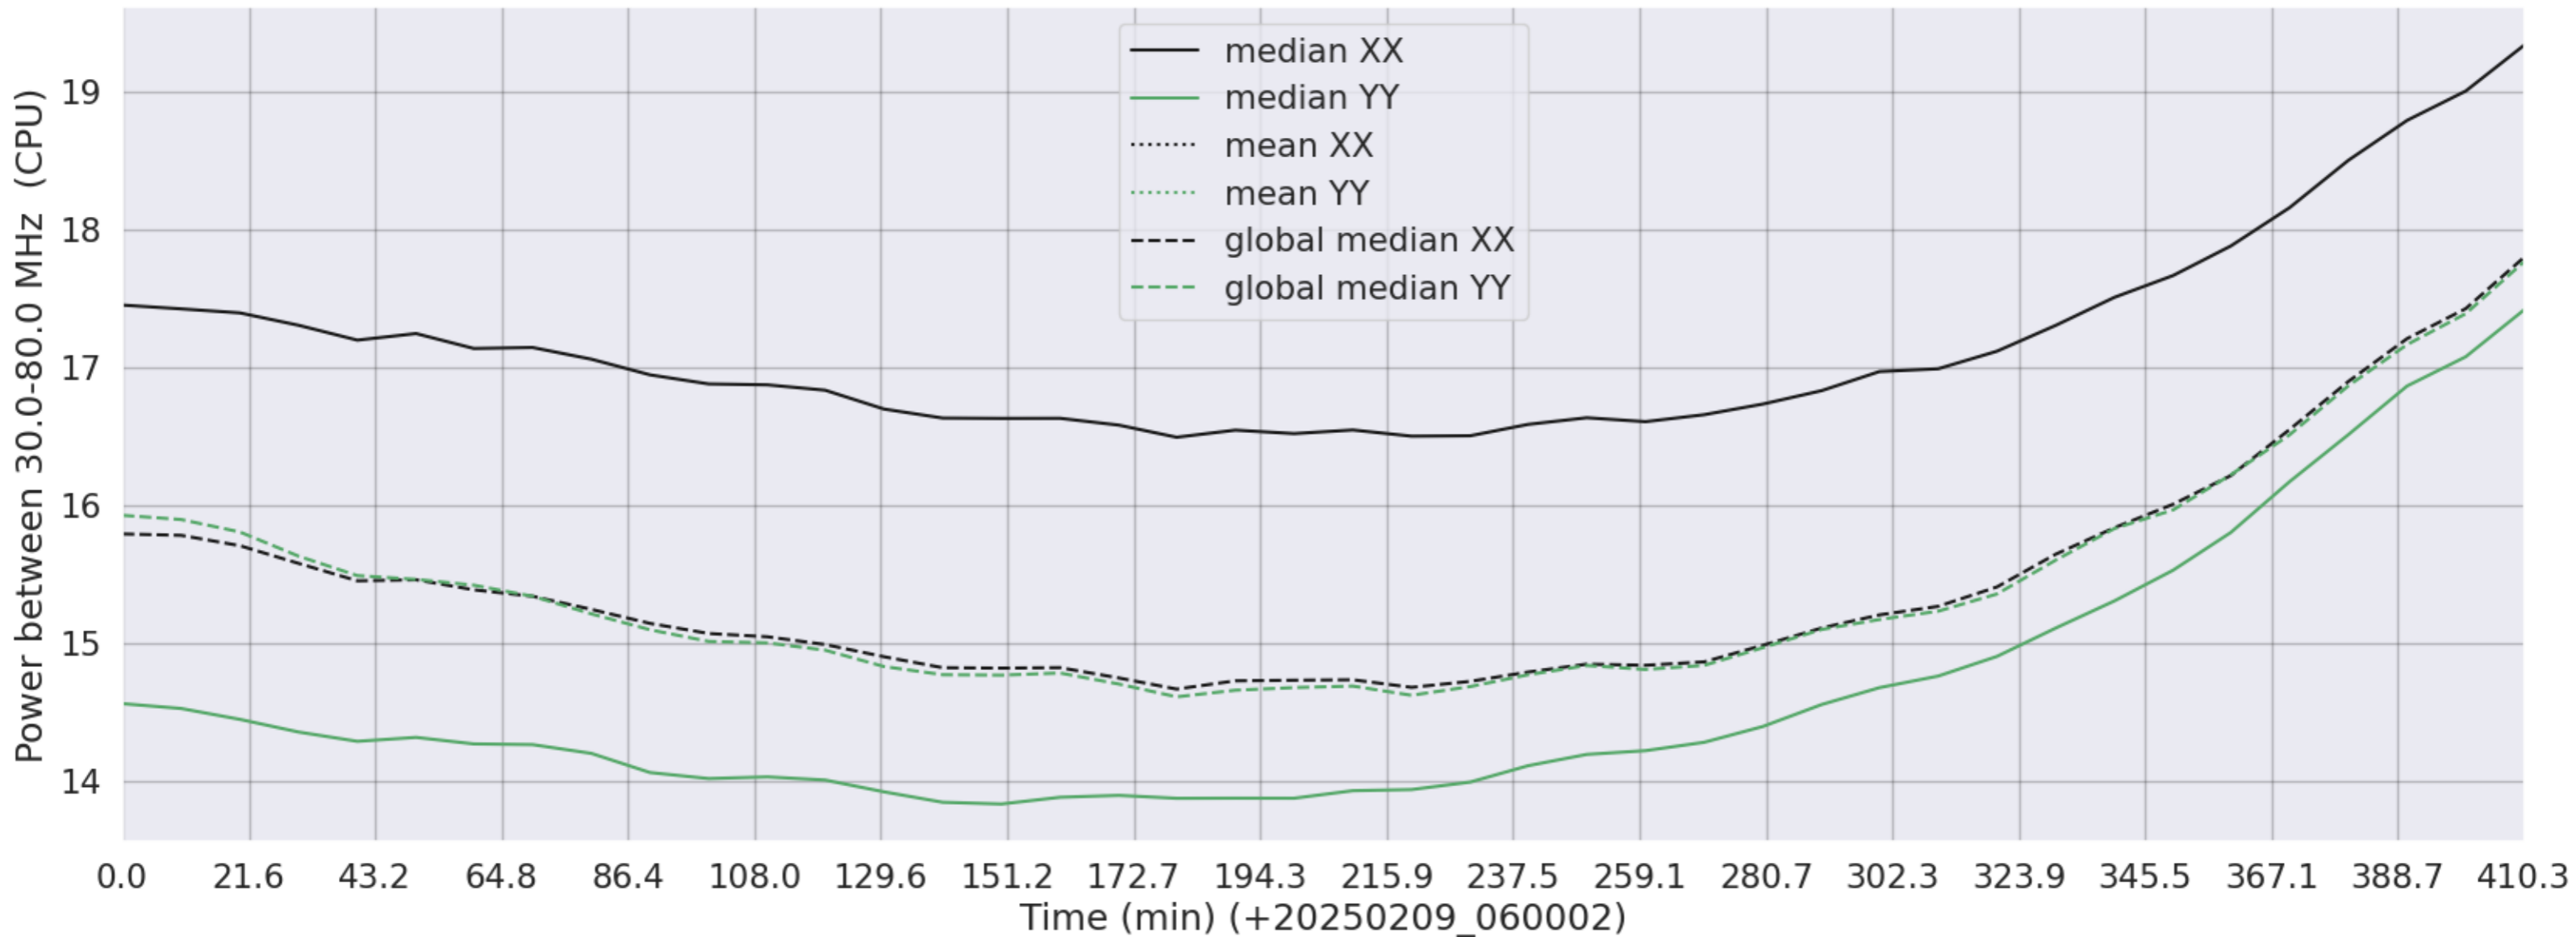

LWA122 - Correlator# 152 - XX FLAGS:Good - YY FLAGS:Good

LWA121 - Correlator# 153 - XX FLAGS:Good - YY FLAGS:Good

LWA325 - Correlator# 154 - XX FLAGS:Good - YY FLAGS:Good

LWA316 - Correlator# 155 - XX FLAGS:Good - YY FLAGS:Good