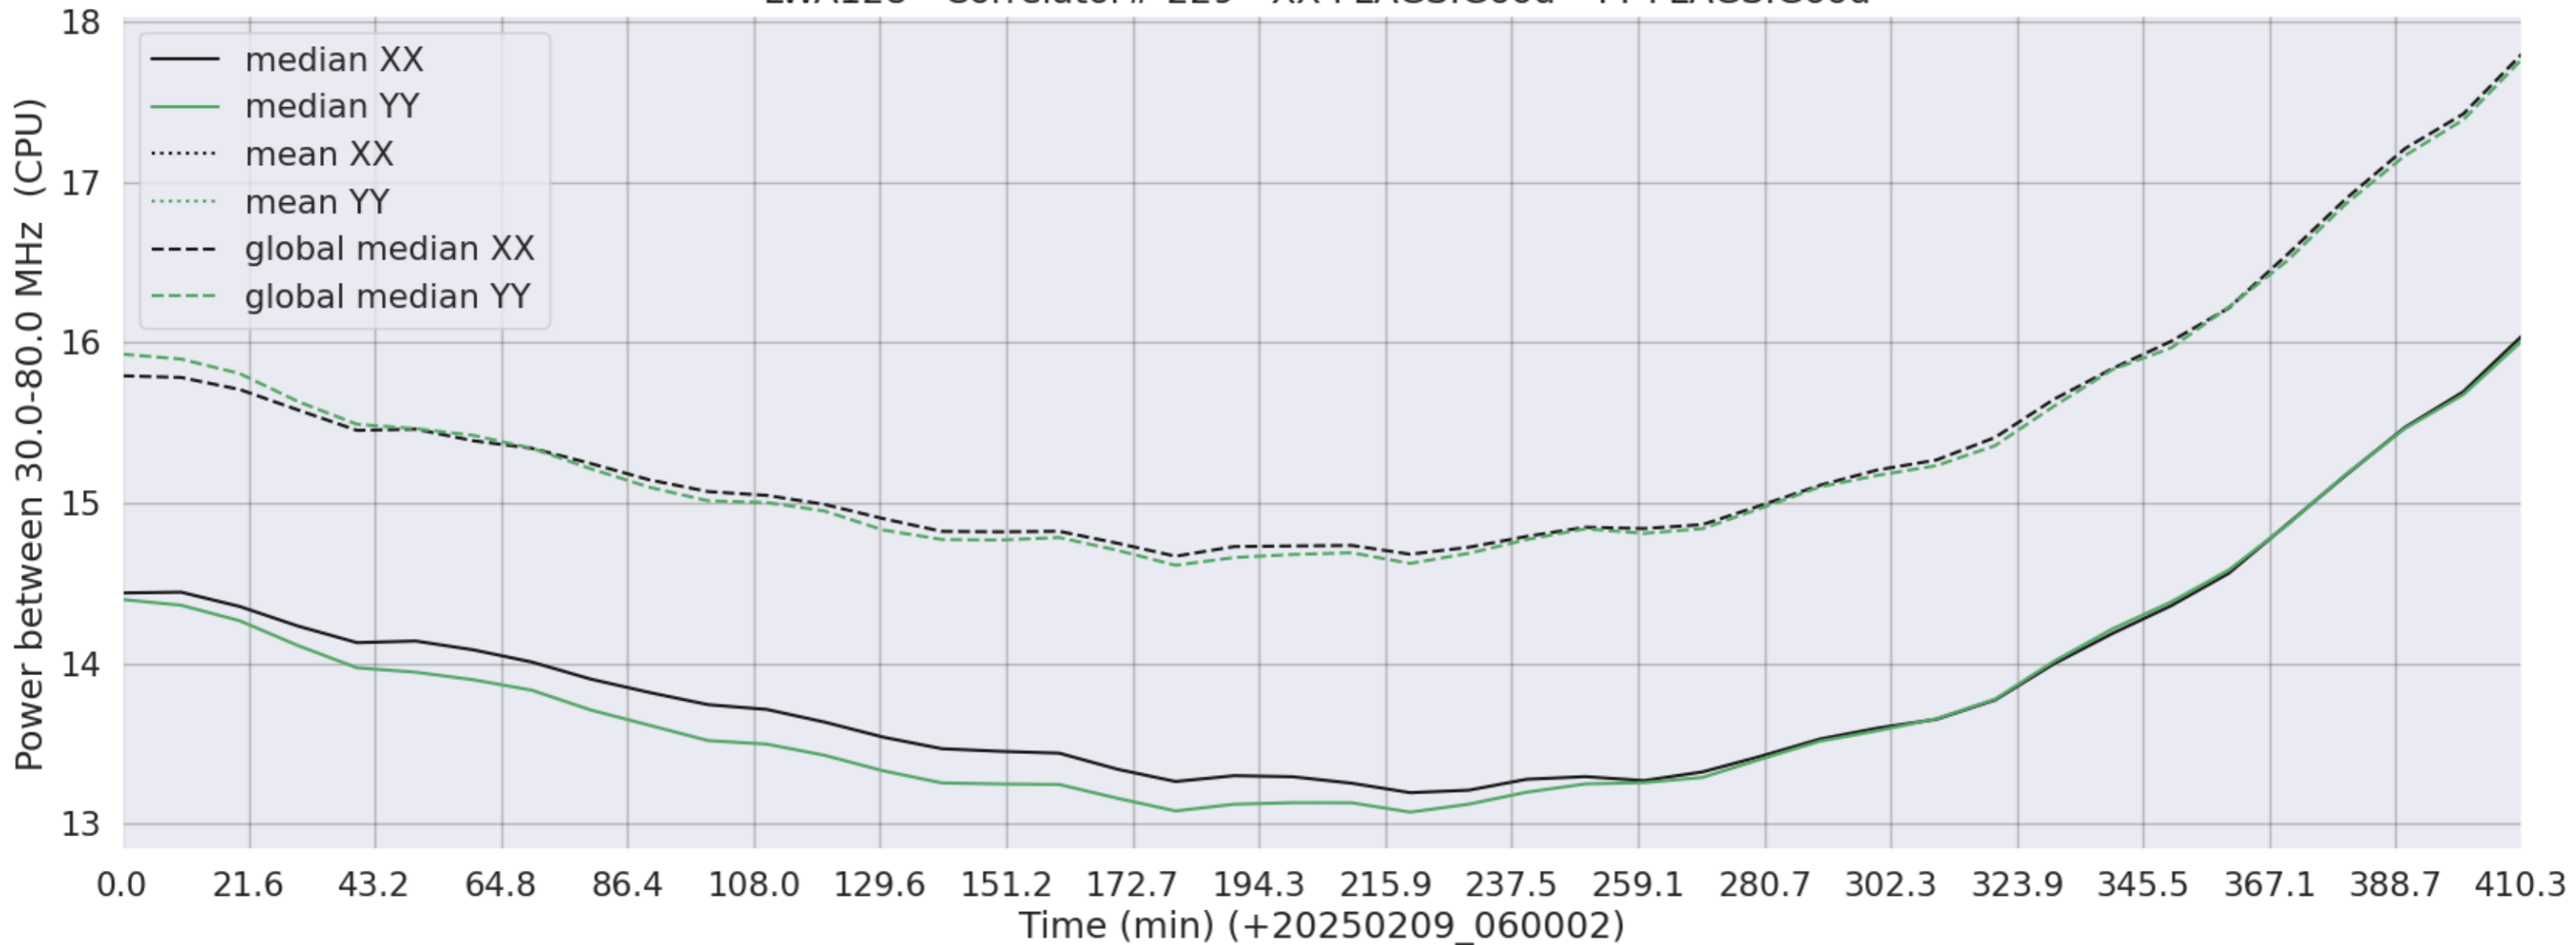

LWA153 - Correlator# 230 - XX FLAGS:Good - YY FLAGS:Good

LWA128 - Correlator# 229 - XX FLAGS:Good - YY FLAGS:Good