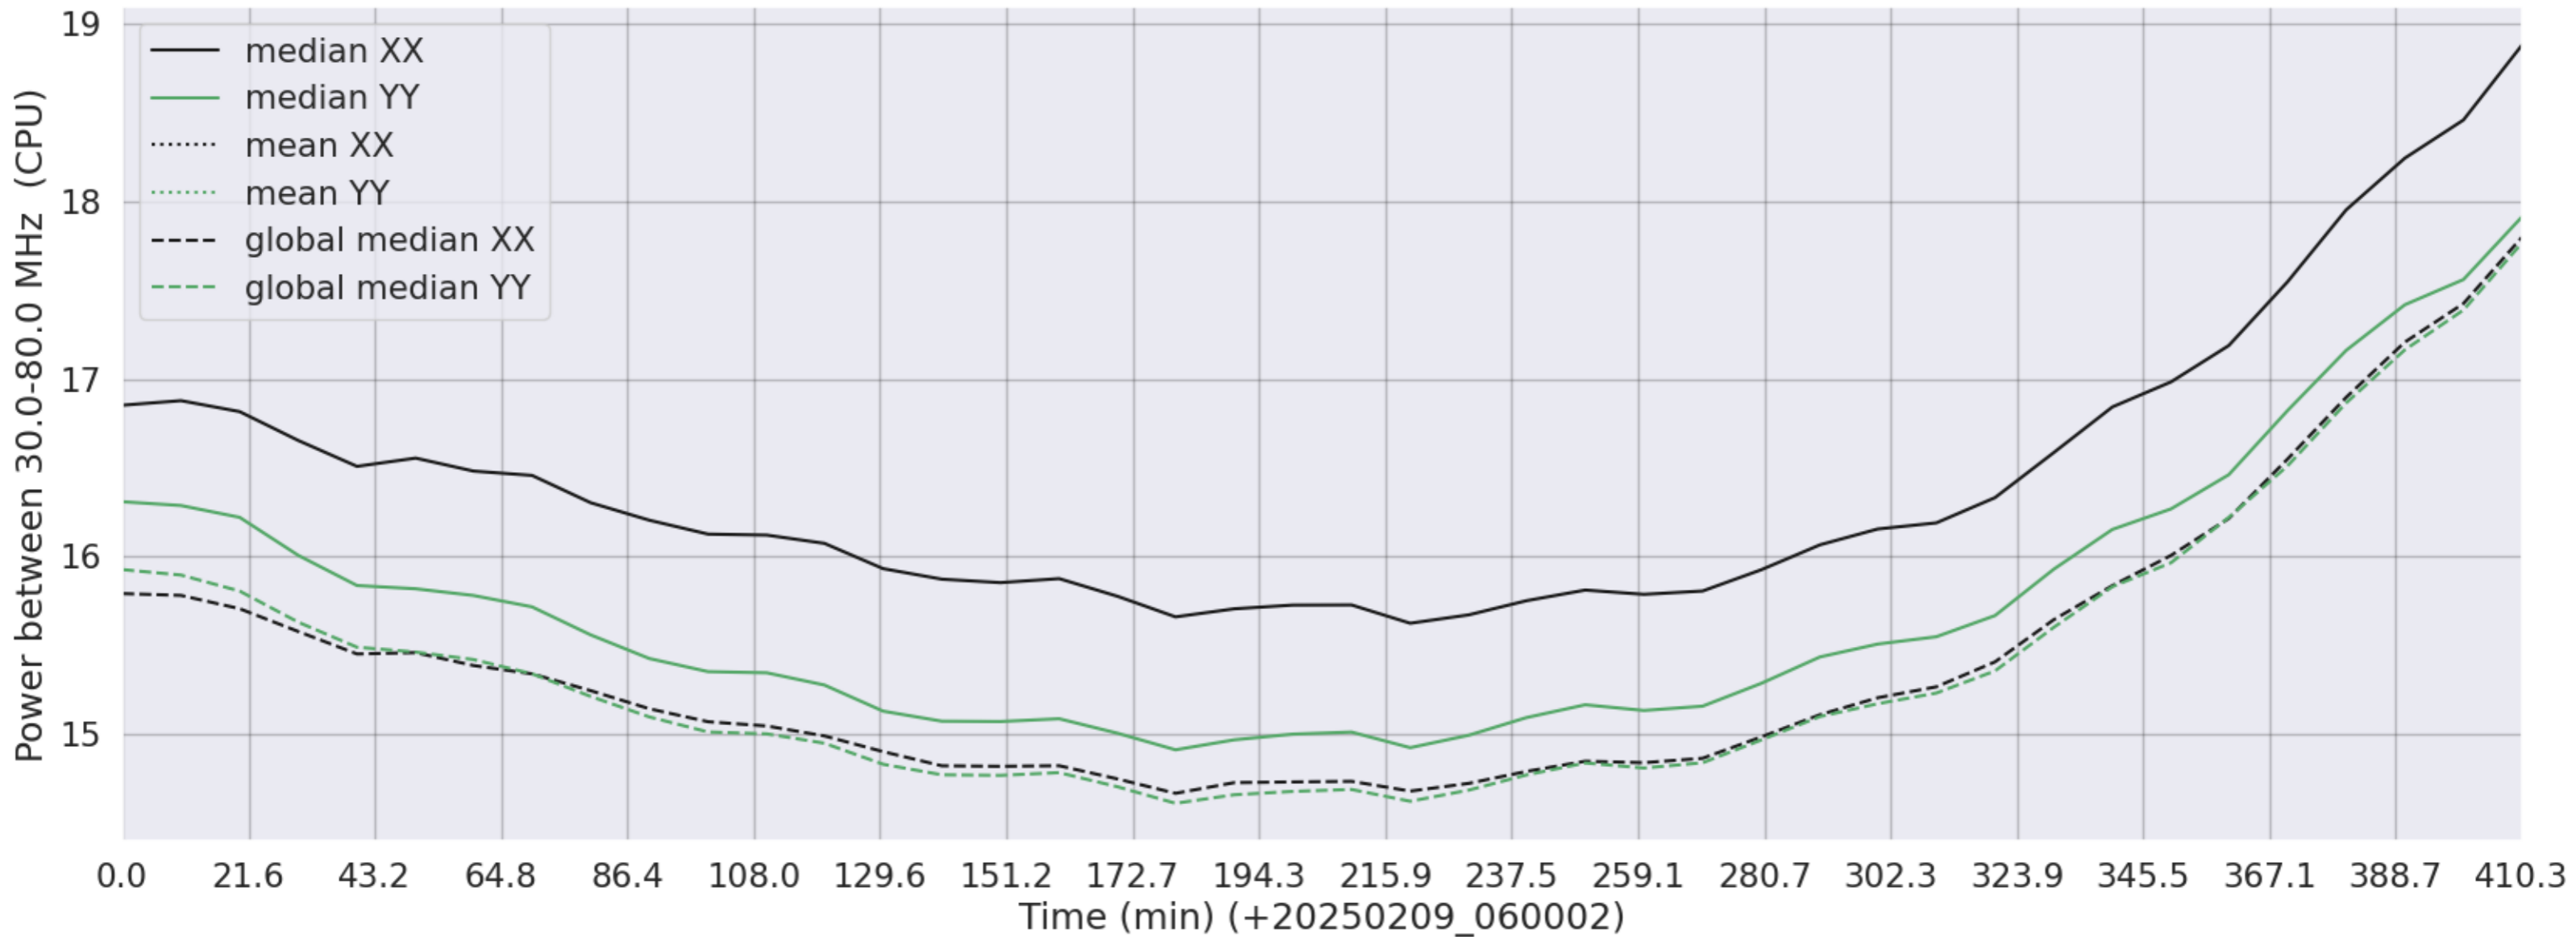

LWA107 - Correlator# 197 - XX FLAGS:Good - YY FLAGS:Good

LWA108 - Correlator# 196 - XX FLAGS:Good - YY FLAGS:Good