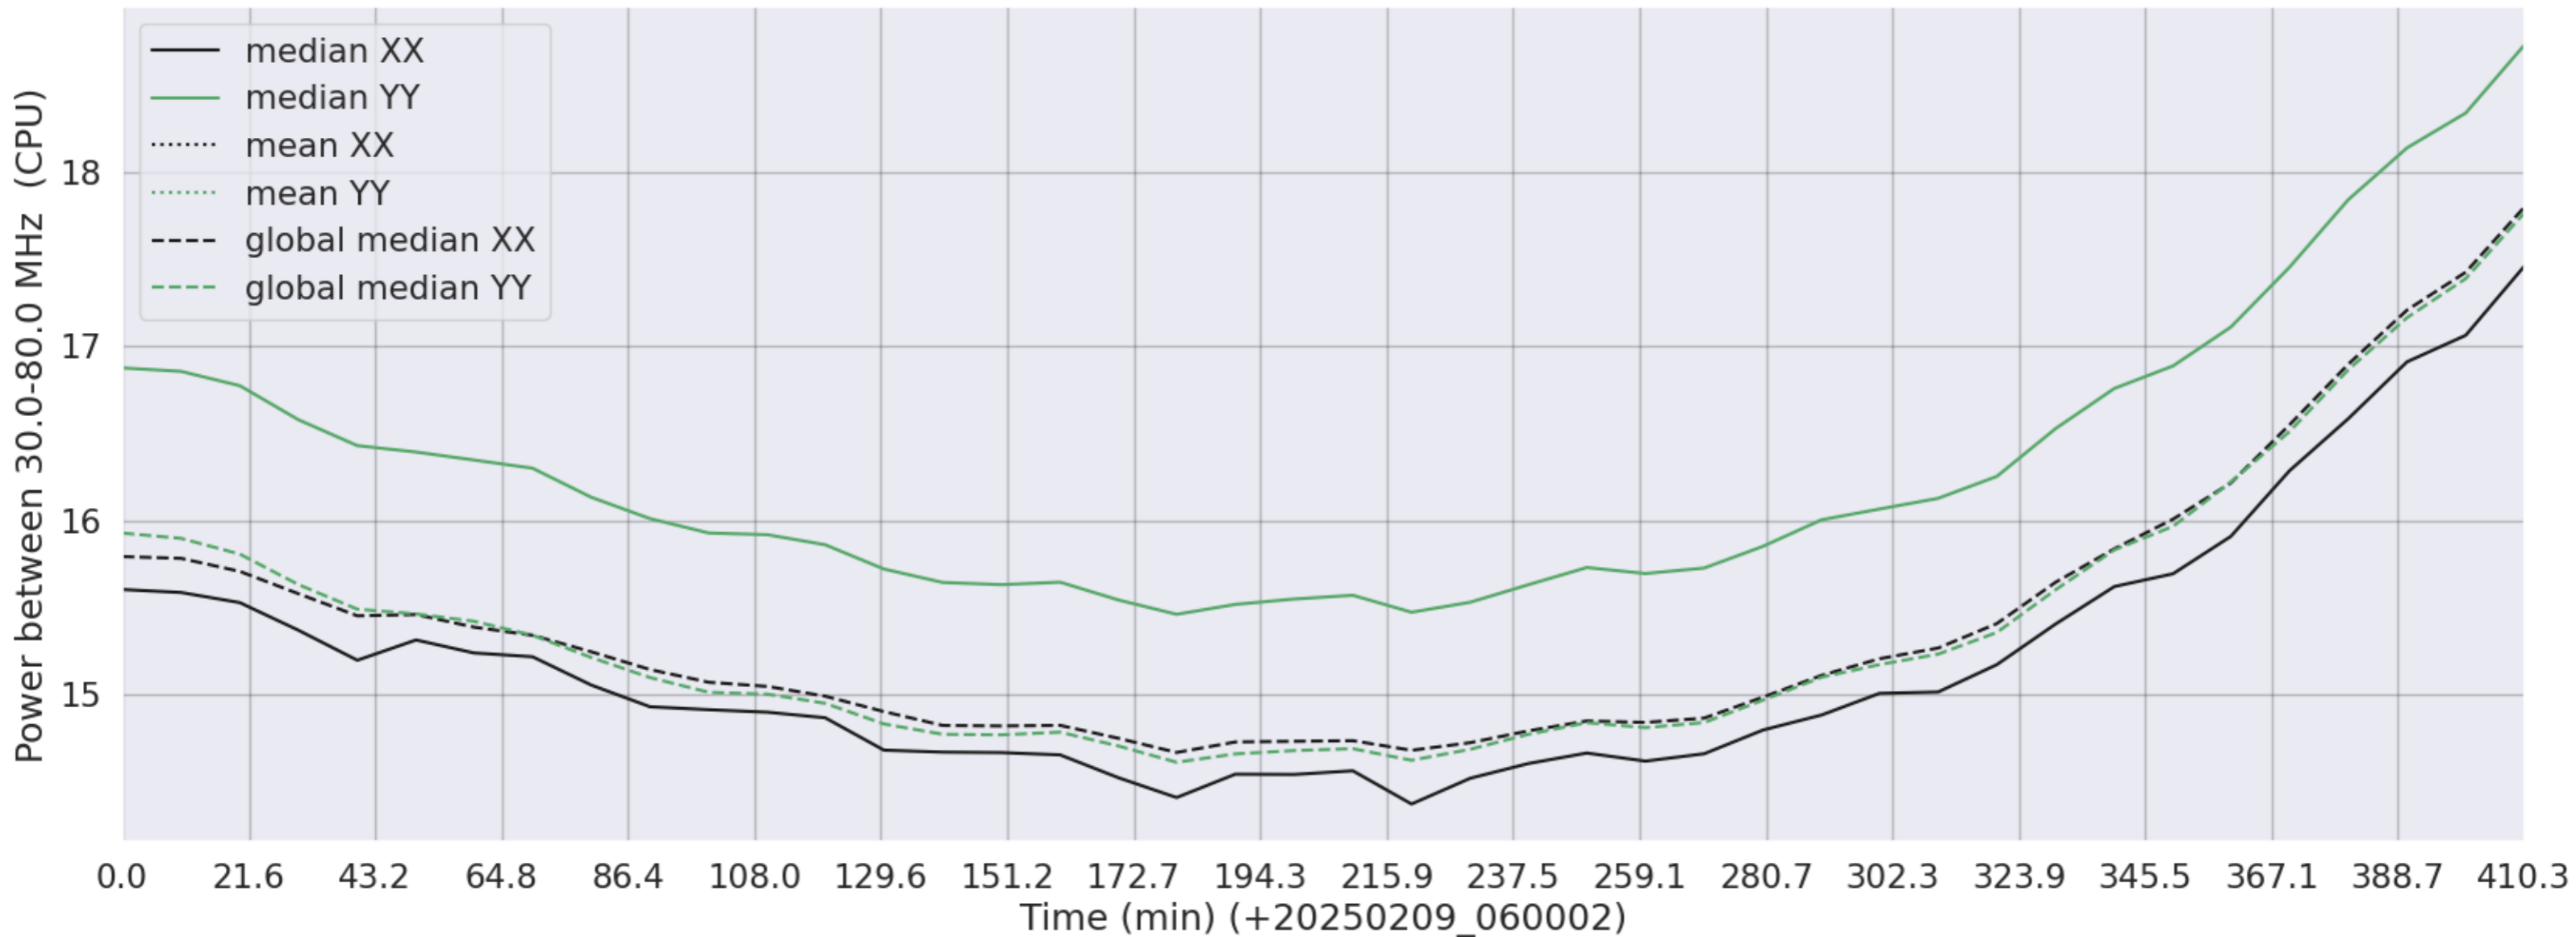

LWA104 - Correlator# 179 - XX FLAGS:Good - YY FLAGS:Good

LWA105 - Correlator# 178 - XX FLAGS:Good - YY FLAGS:Good