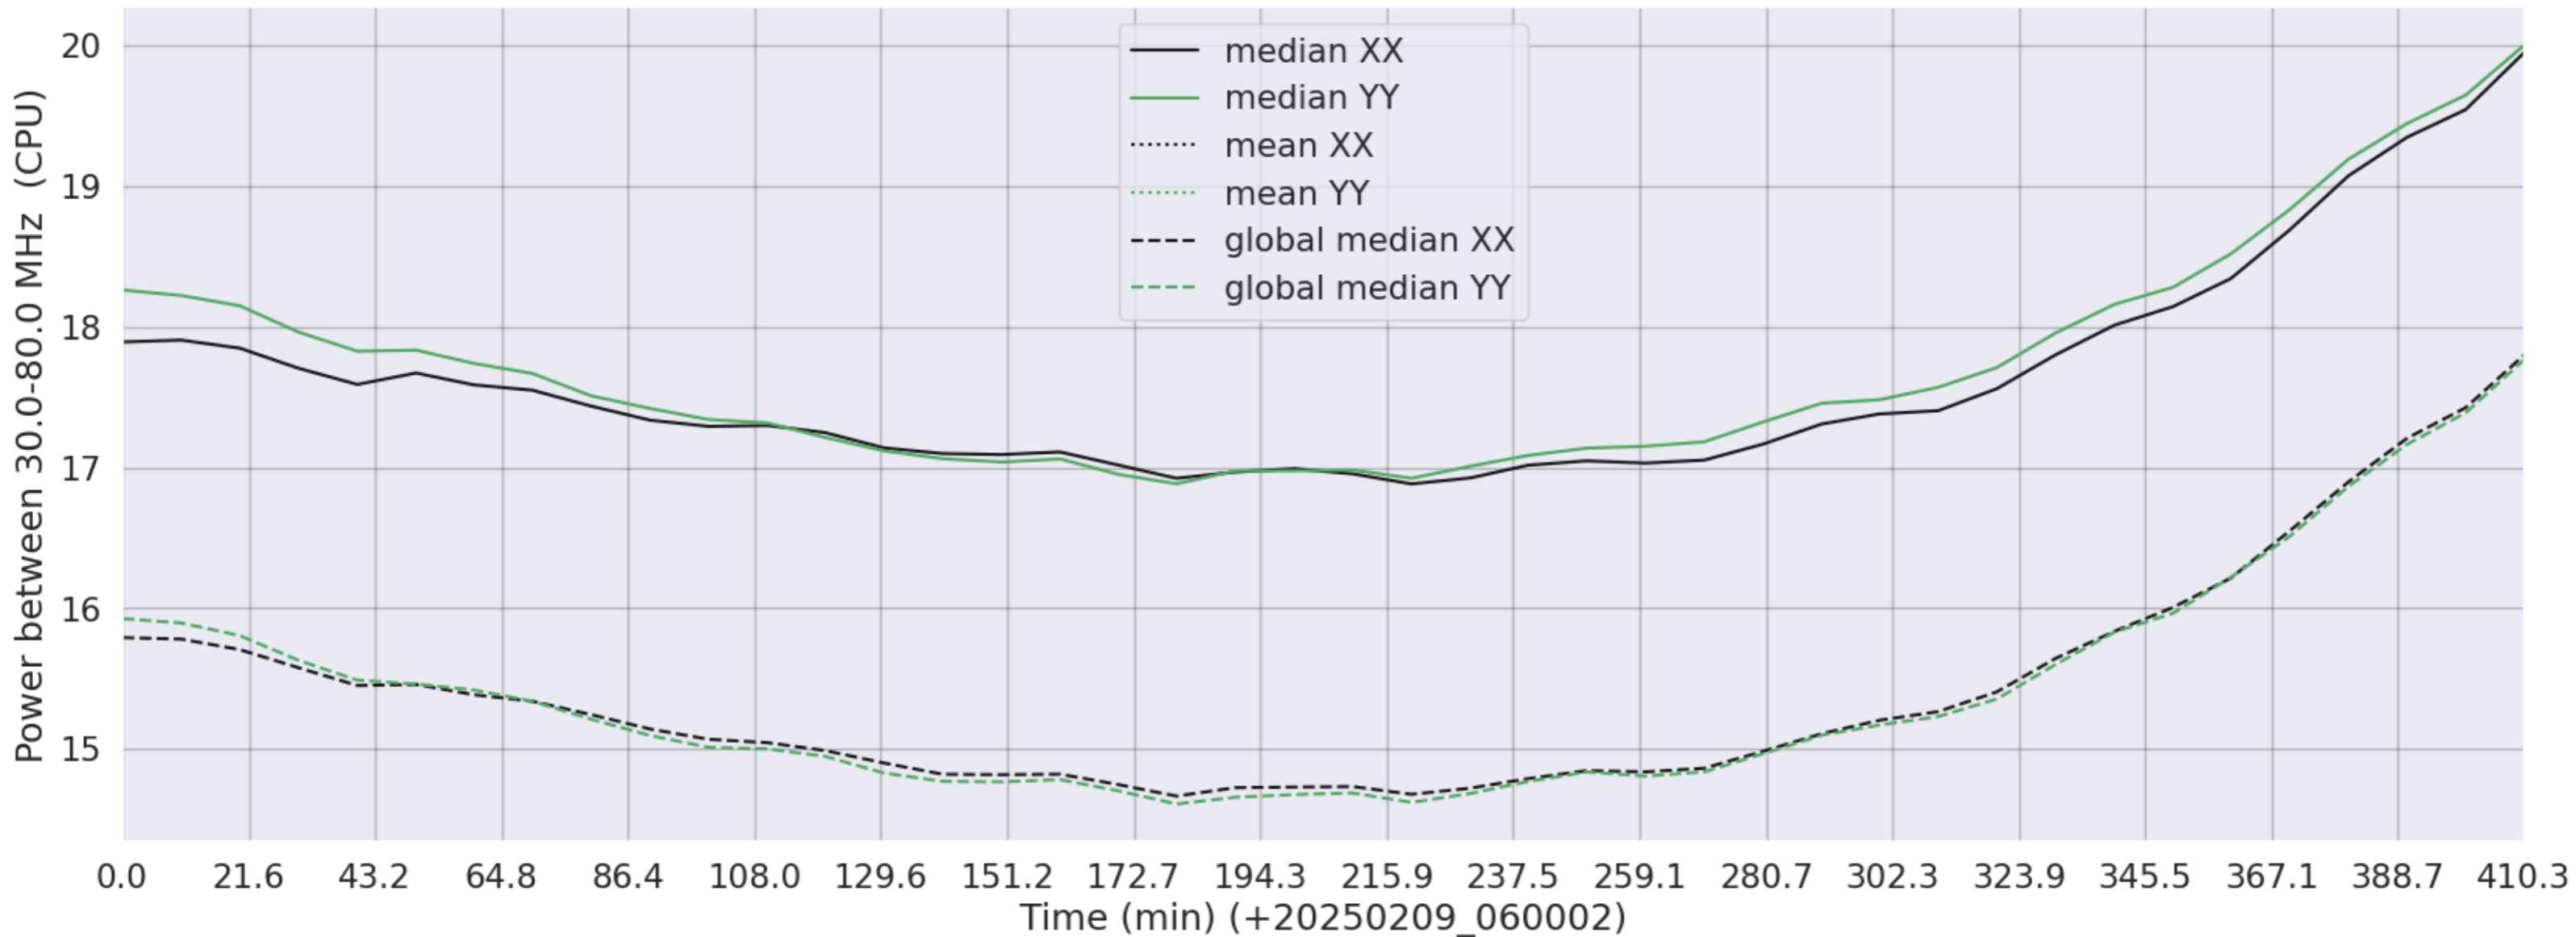

LWA035 - Correlator# 160 - XX FLAGS:Good - YY FLAGS:Good

LWA033 - Correlator# 161 - XX FLAGS:Good - YY FLAGS:Good

LWA034 - Correlator# 162 - XX FLAGS:Good - YY FLAGS:Good

LWA036 - Correlator# 163 - XX FLAGS:Good - YY FLAGS:Good