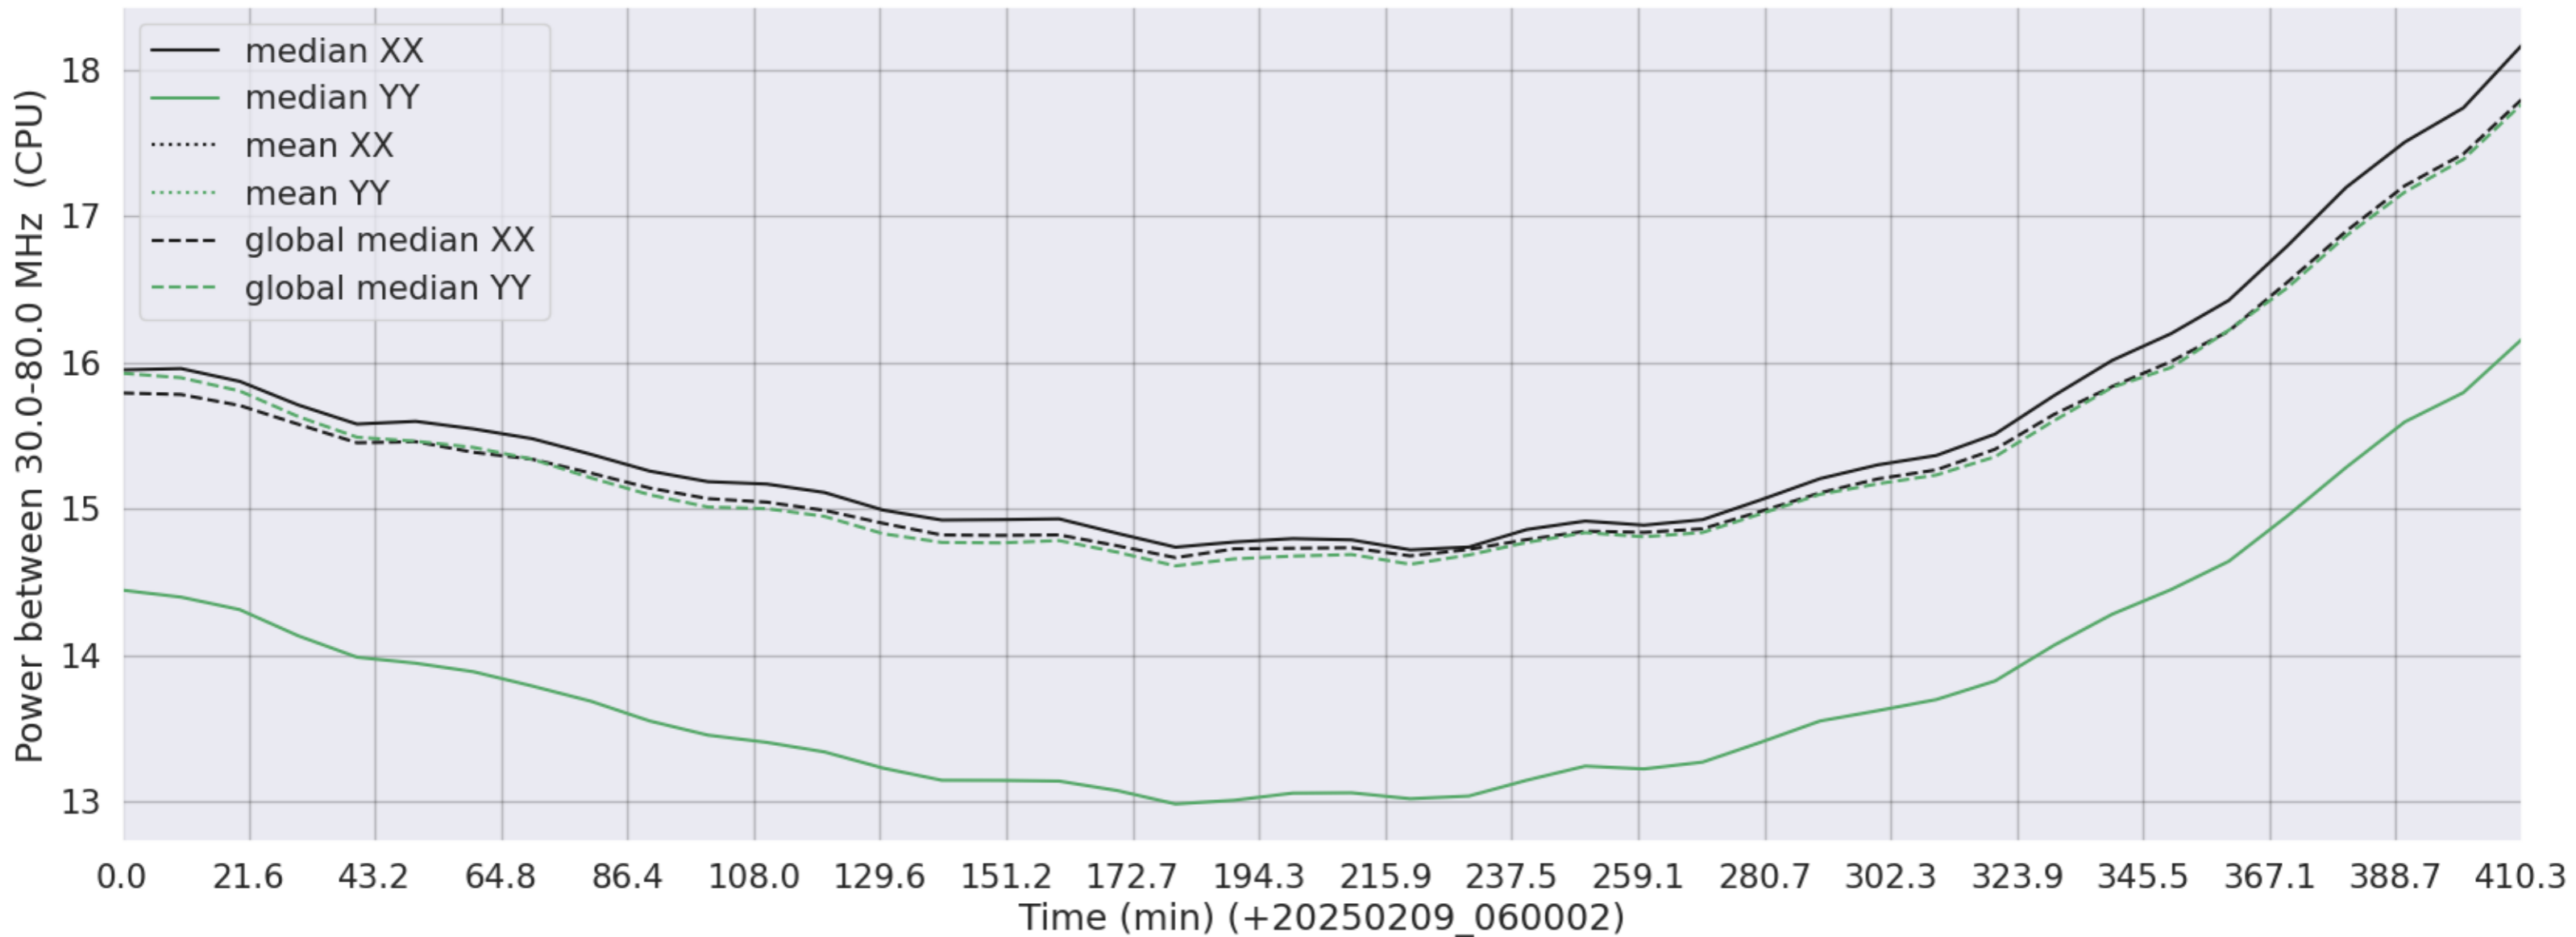

LWA092 - Correlator# 149 - XX FLAGS:Good - YY FLAGS:Good

LWA093 - Correlator# 148 - XX FLAGS:Good - YY FLAGS:Good