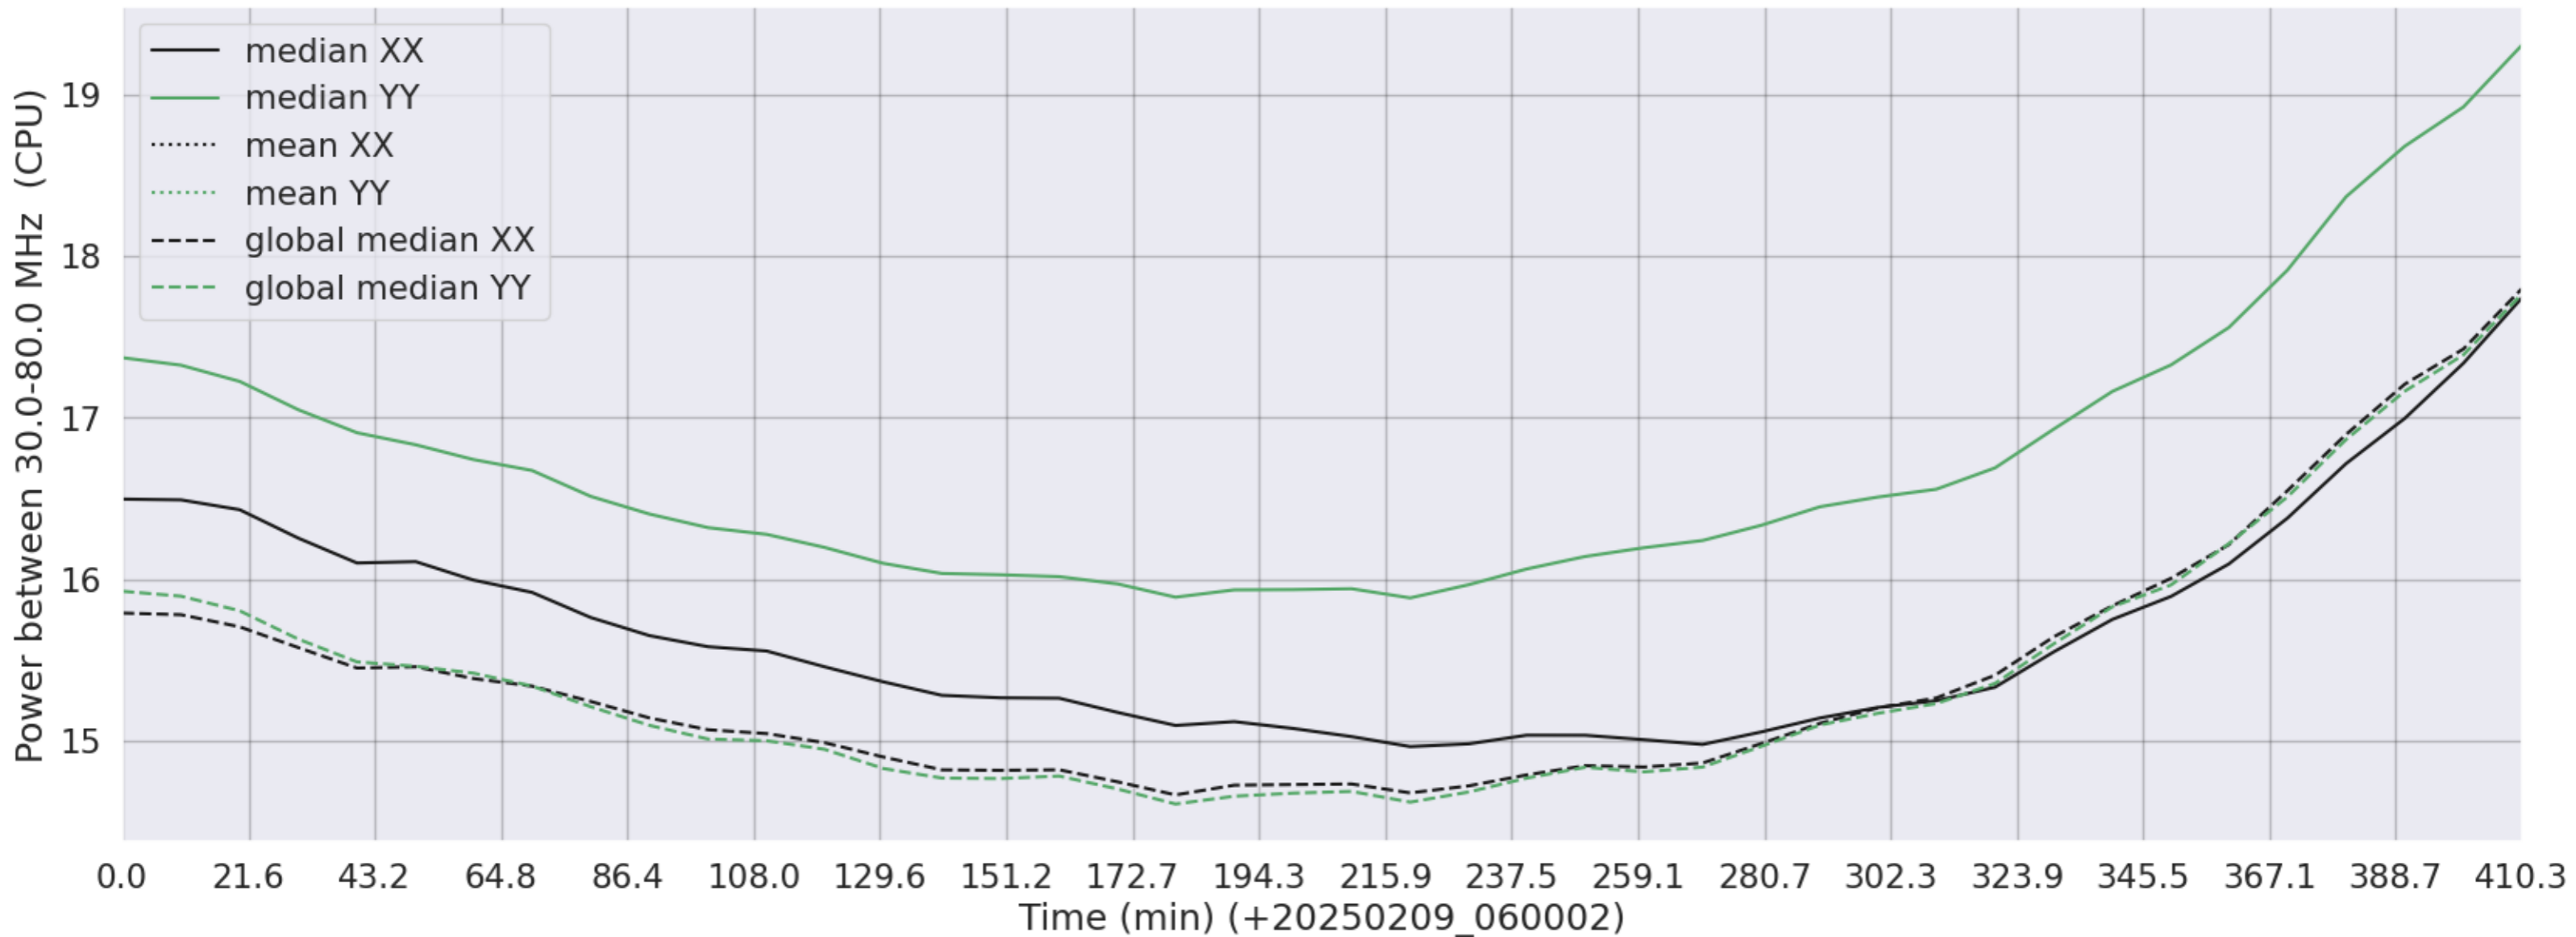

LWA330 - Correlator# 022 - XX FLAGS:Good - YY FLAGS:Good

LWA314 - Correlator# 021 - XX FLAGS:Good - YY FLAGS:Good