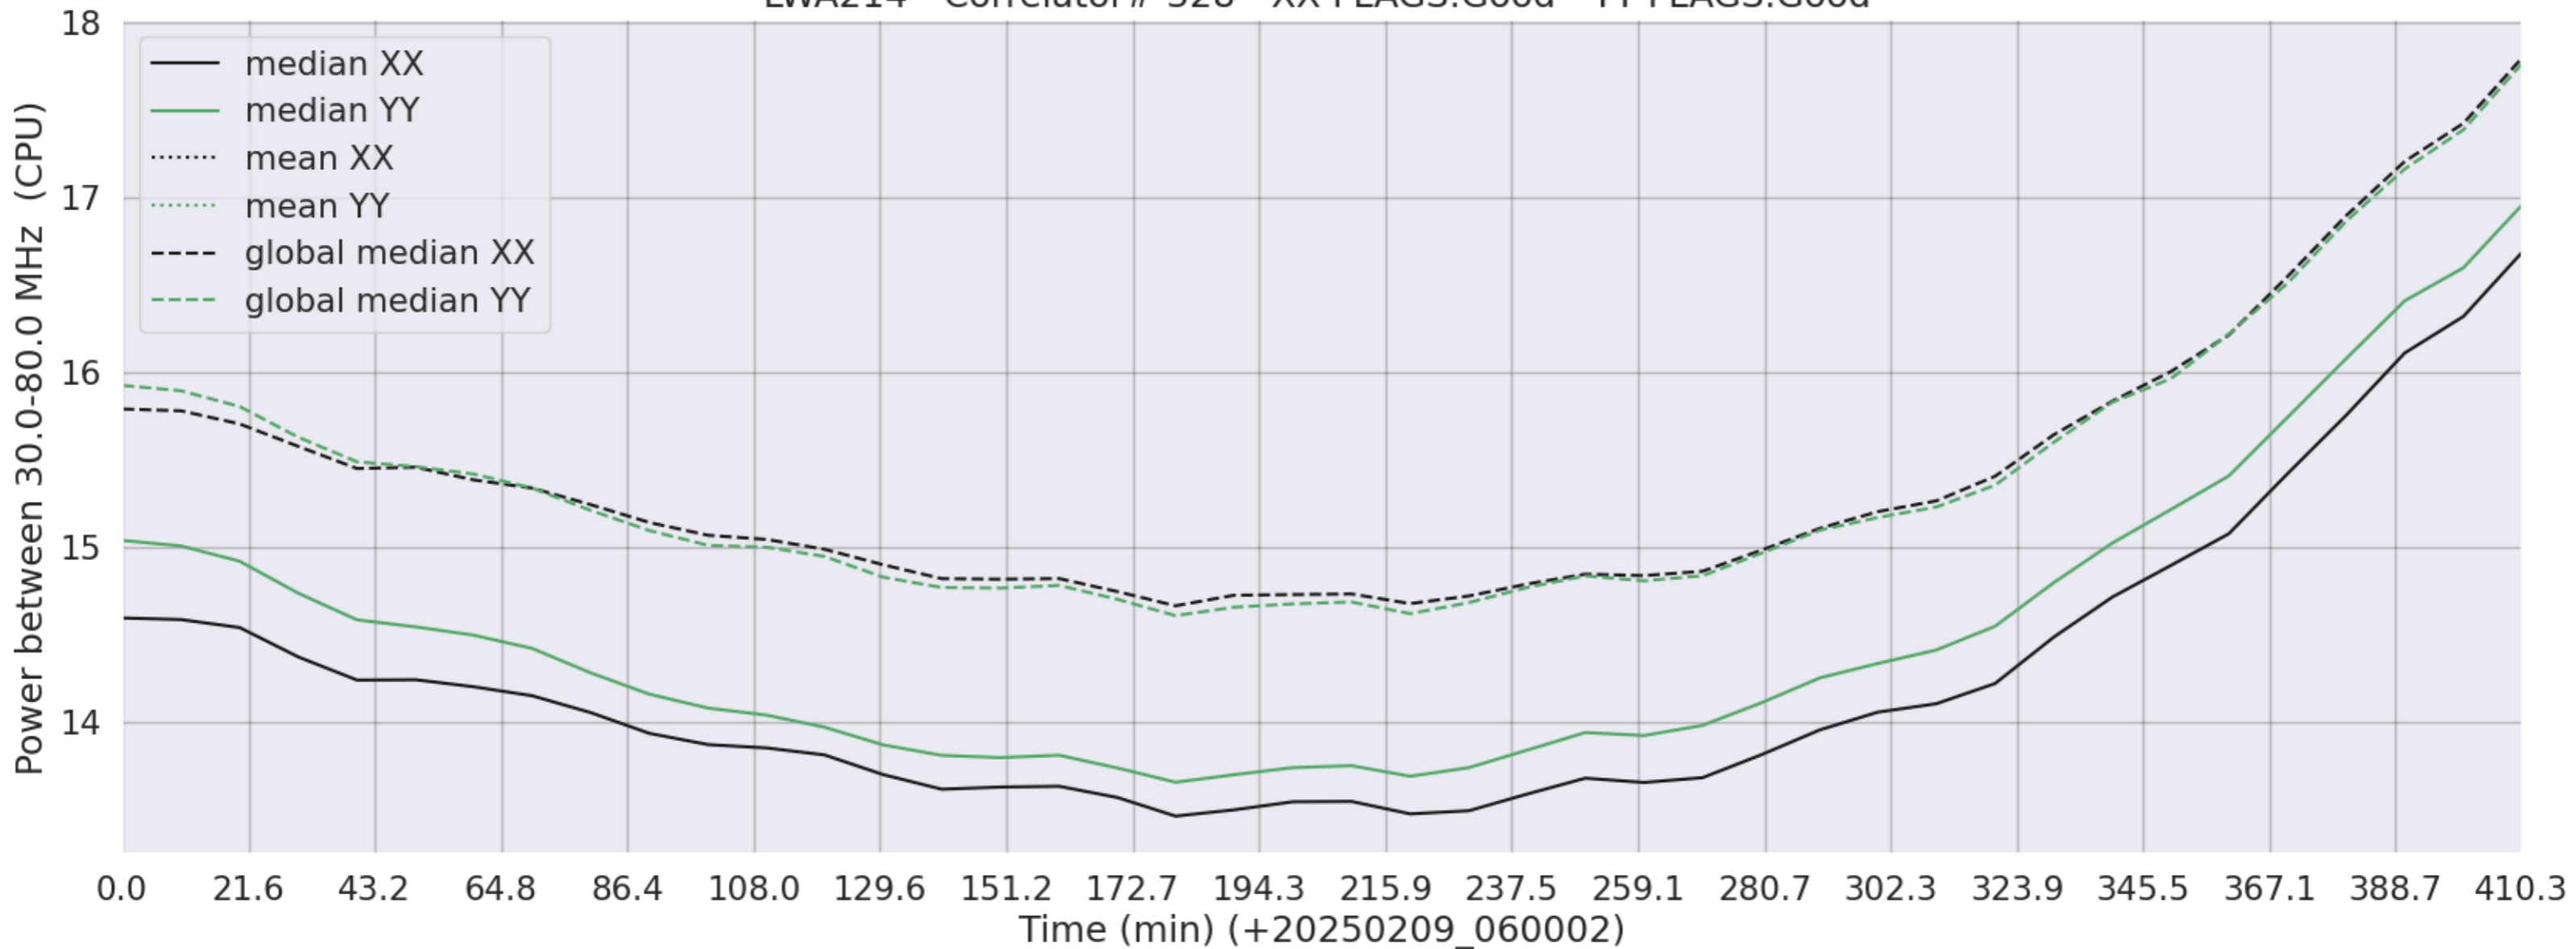

LWA213 - Correlator# 329 - XX FLAGS:Good - YY FLAGS:Good

LWA214 - Correlator# 328 - XX FLAGS:Good - YY FLAGS:Good