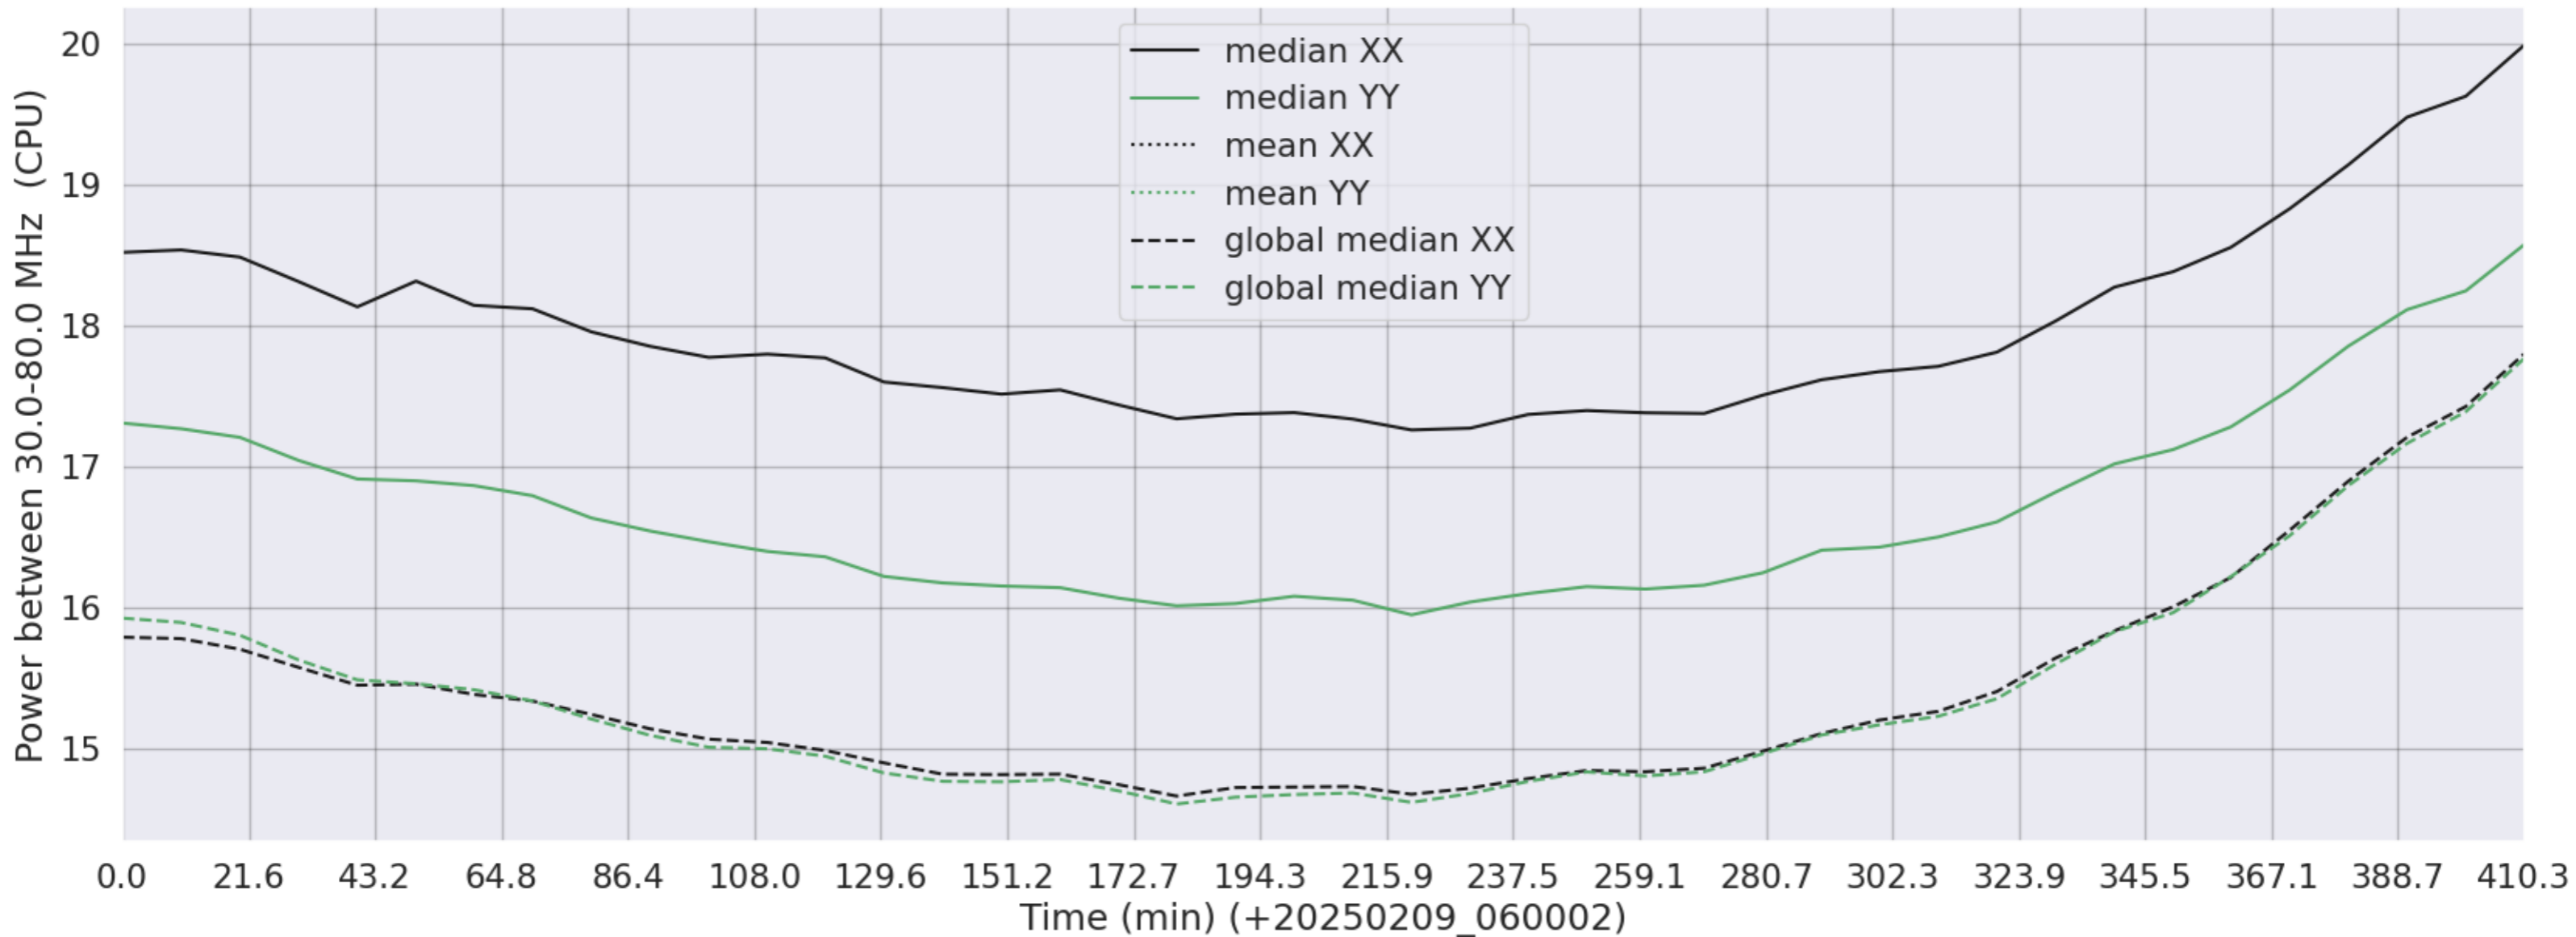

LWA197 - Correlator# 274 - XX FLAGS:Good - YY FLAGS:Good

LWA194 - Correlator# 273 - XX FLAGS:Good - YY FLAGS:Good