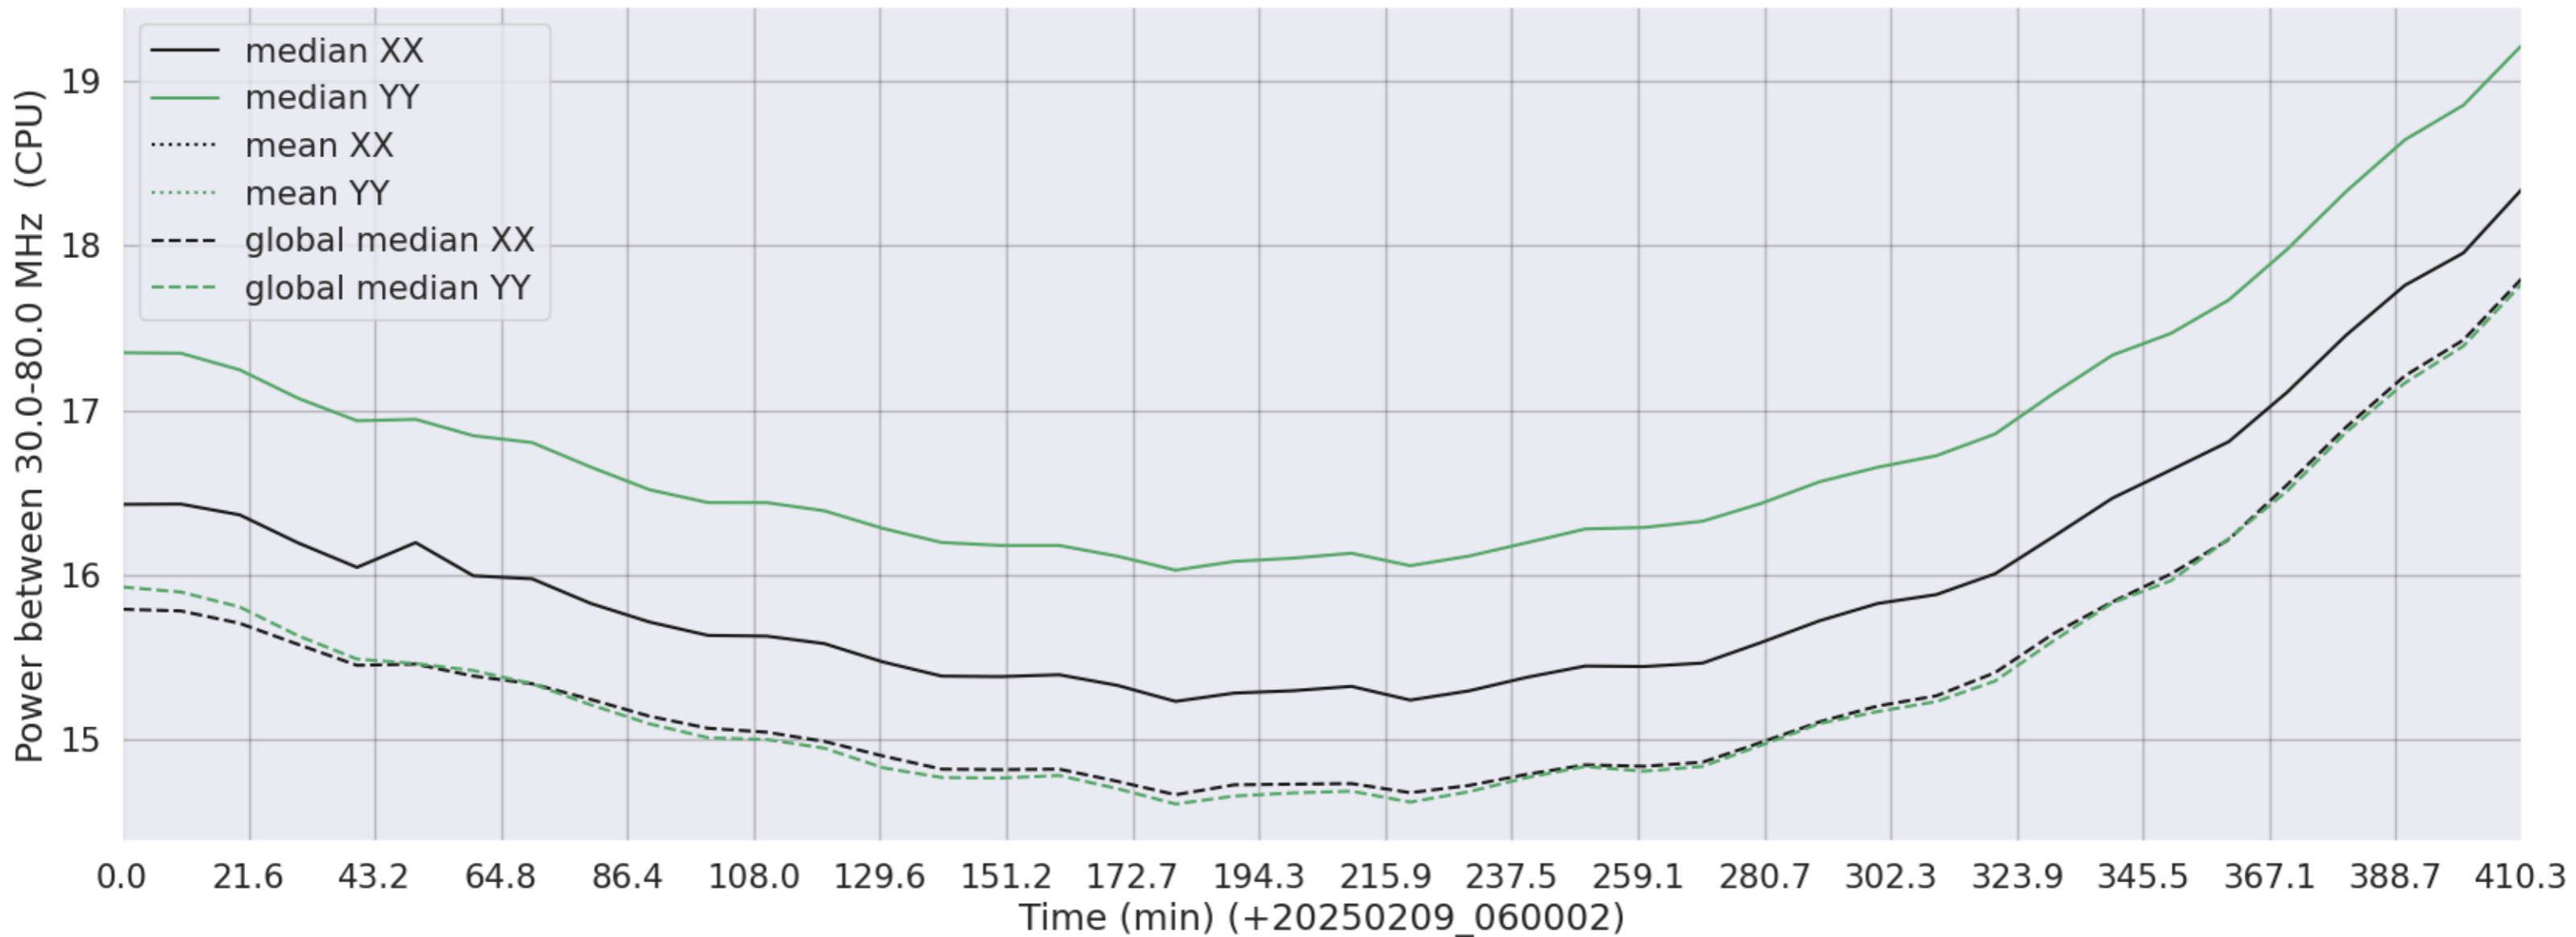

LWA230 - Correlator# 303 - XX FLAGS:Good - YY FLAGS:Good

LWA228 - Correlator# 302 - XX FLAGS:Good - YY FLAGS:Good