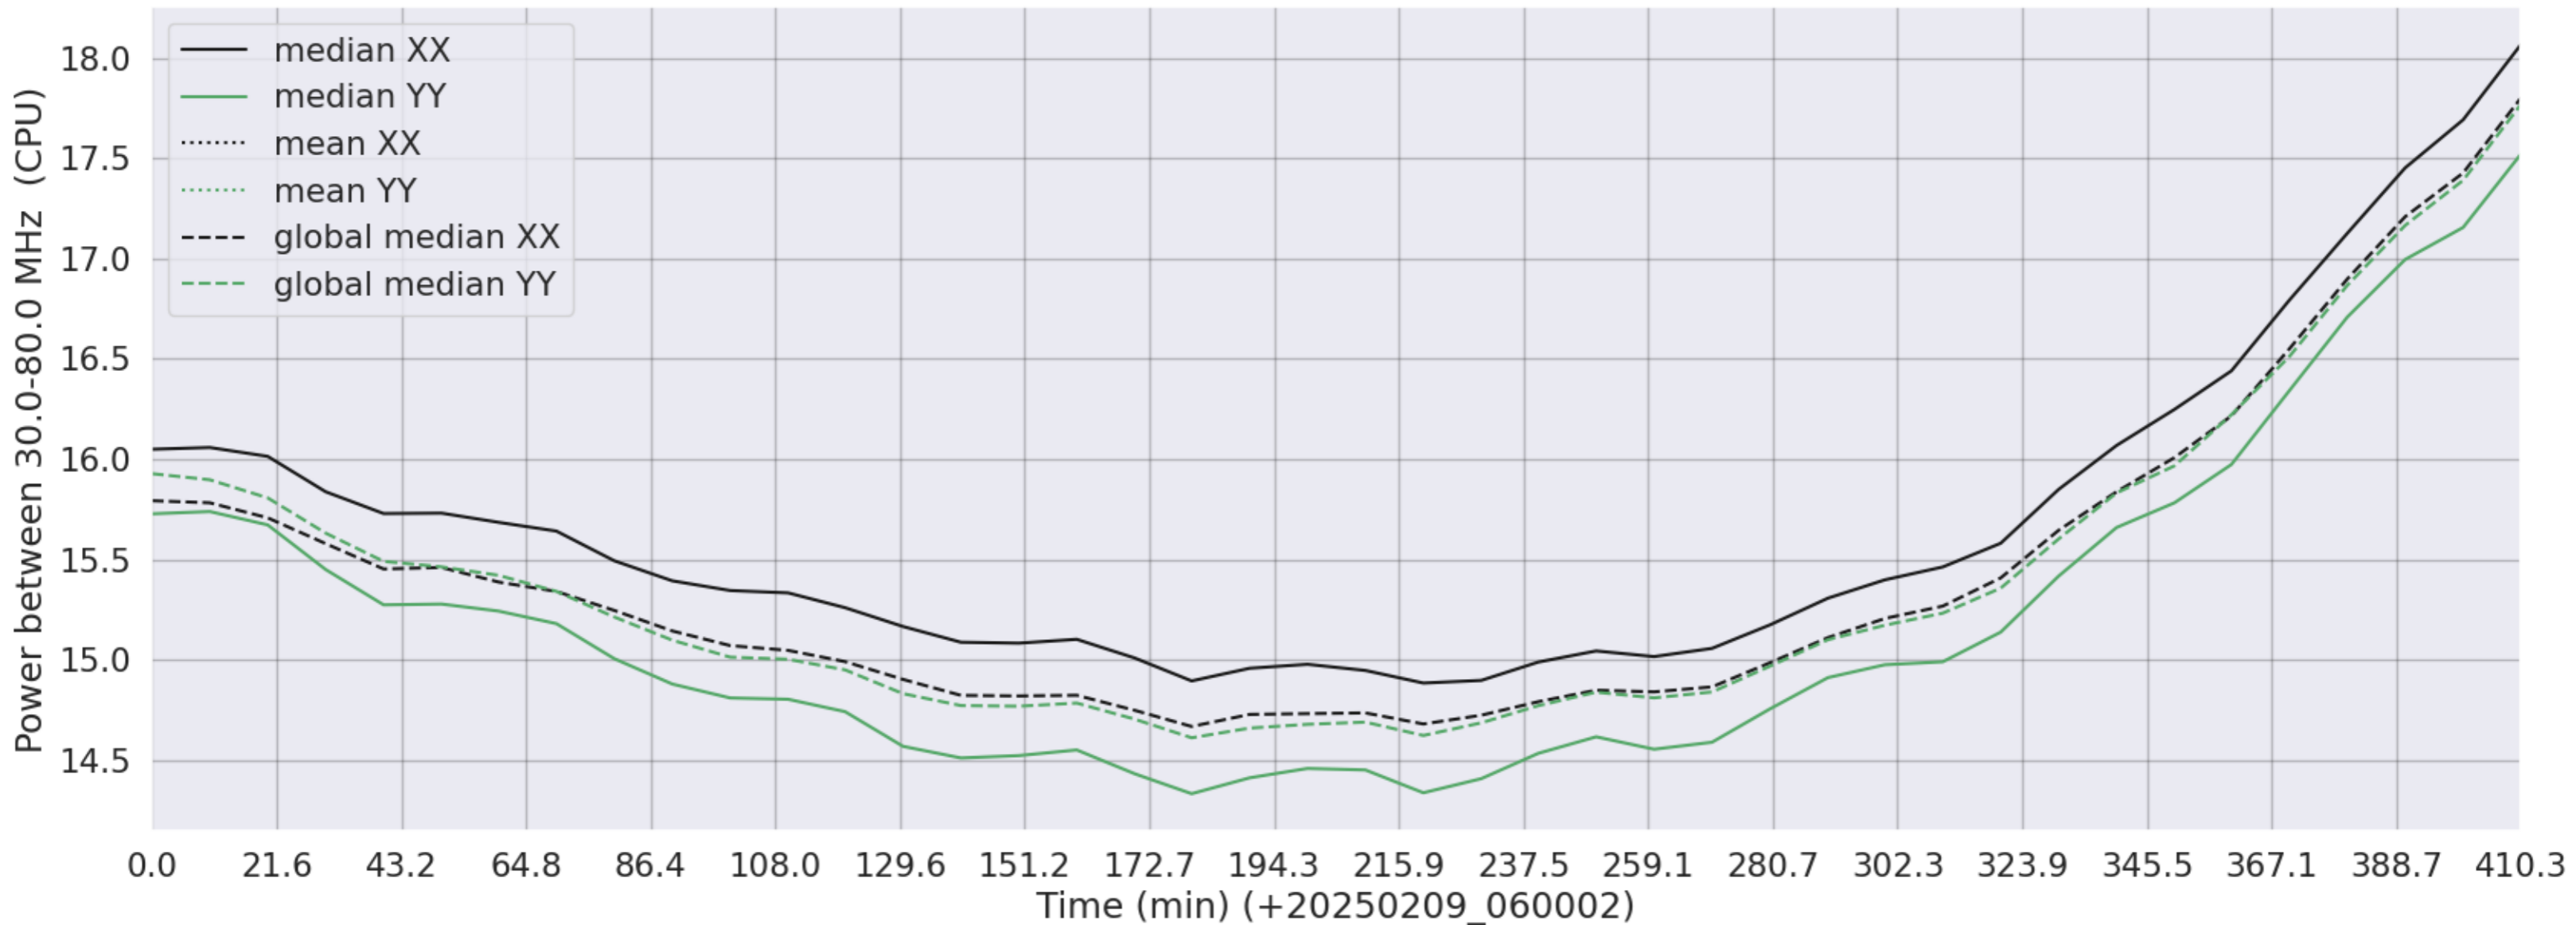

LWA148 - Correlator# 217 - XX FLAGS:Good - YY FLAGS:Good

LWA149 - Correlator# 216 - XX FLAGS:Good - YY FLAGS:Good