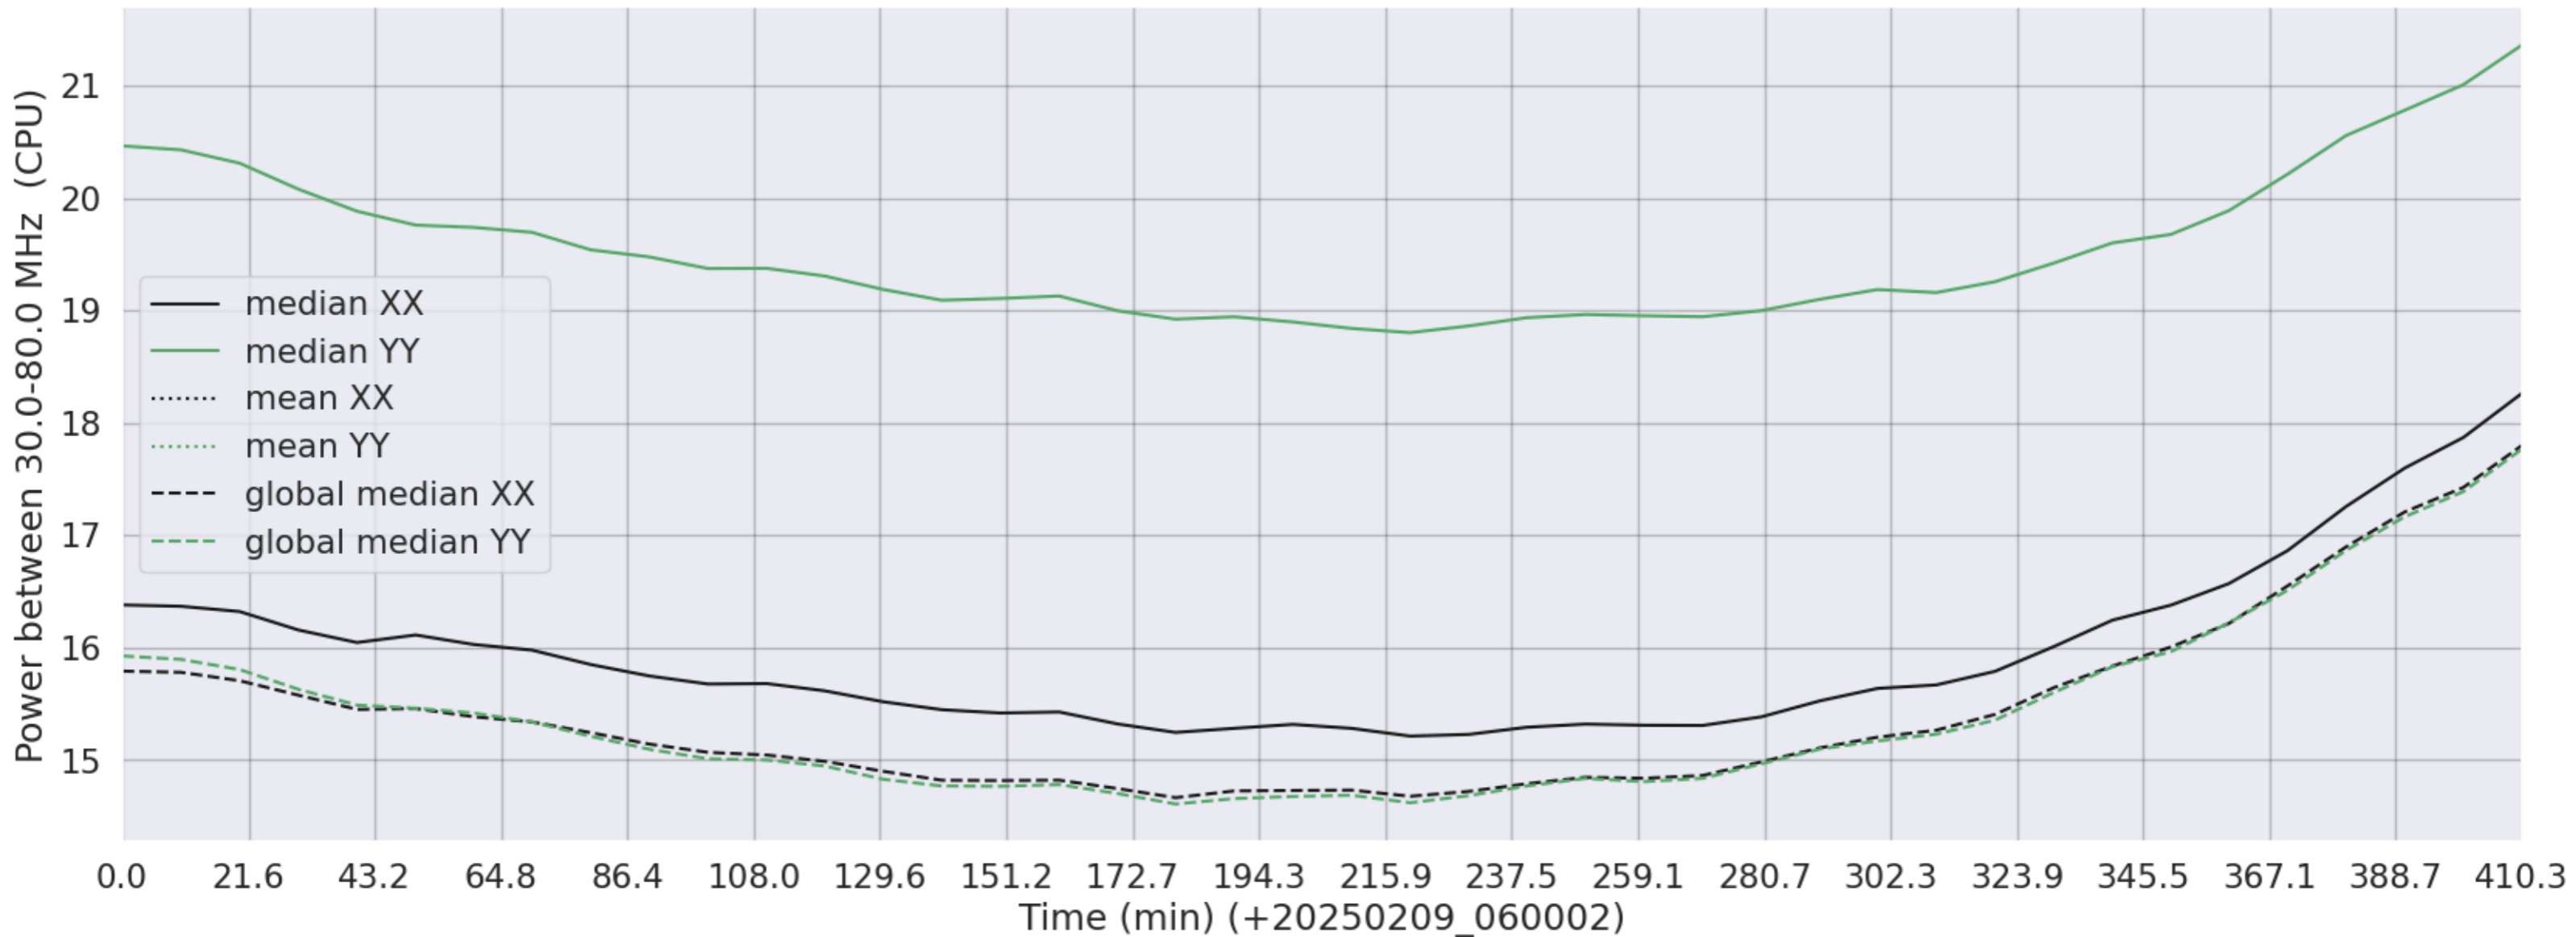

LWA322 - Correlator# 251 - XX FLAGS:Good - YY FLAGS:Good

LWA326 - Correlator# 250 - XX FLAGS:Good - YY FLAGS:Good