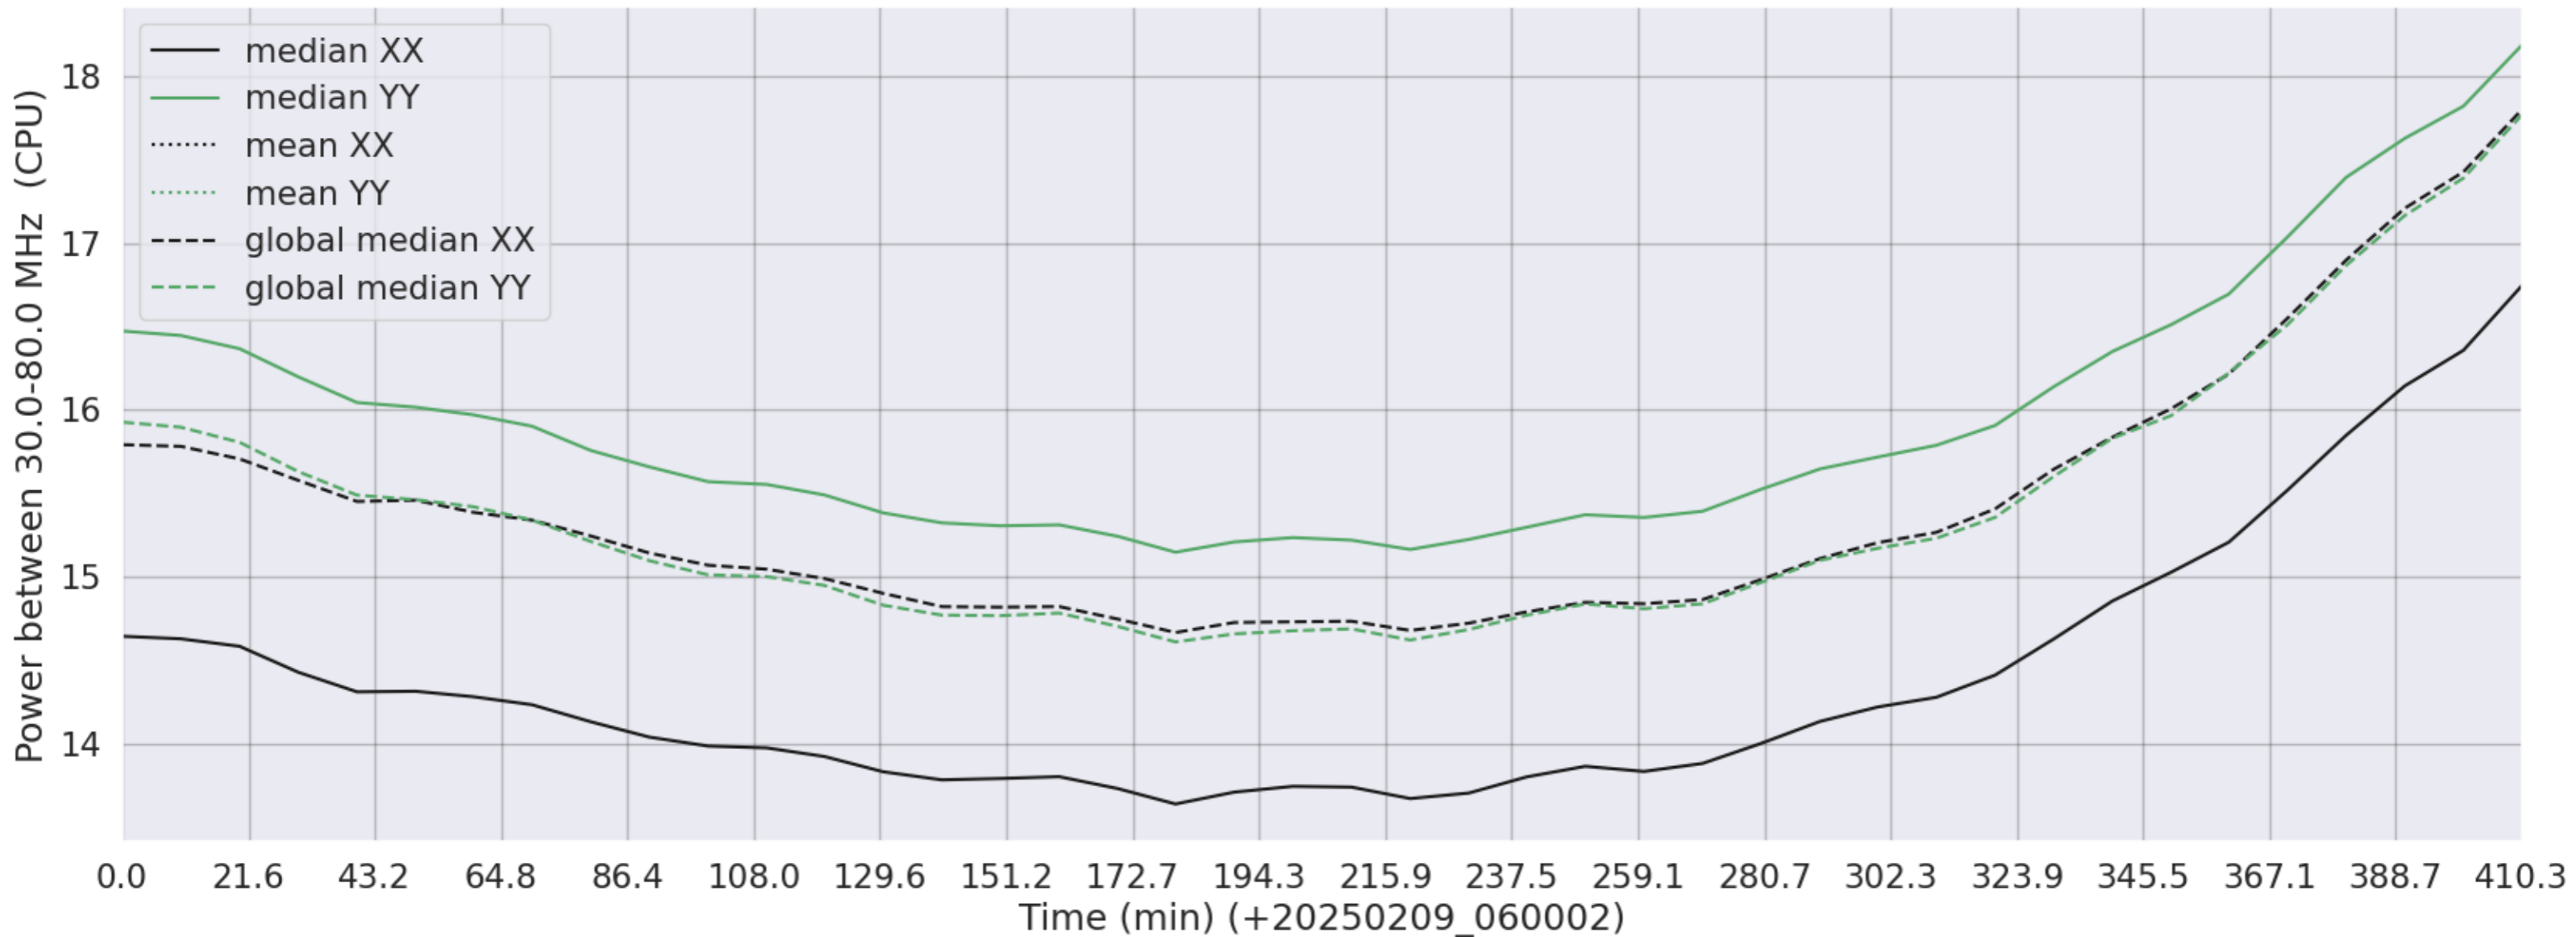

LWA208 - Correlator# 298 - XX FLAGS:Good - YY FLAGS:Good

LWA205 - Correlator# 297 - XX FLAGS:Good - YY FLAGS:Good