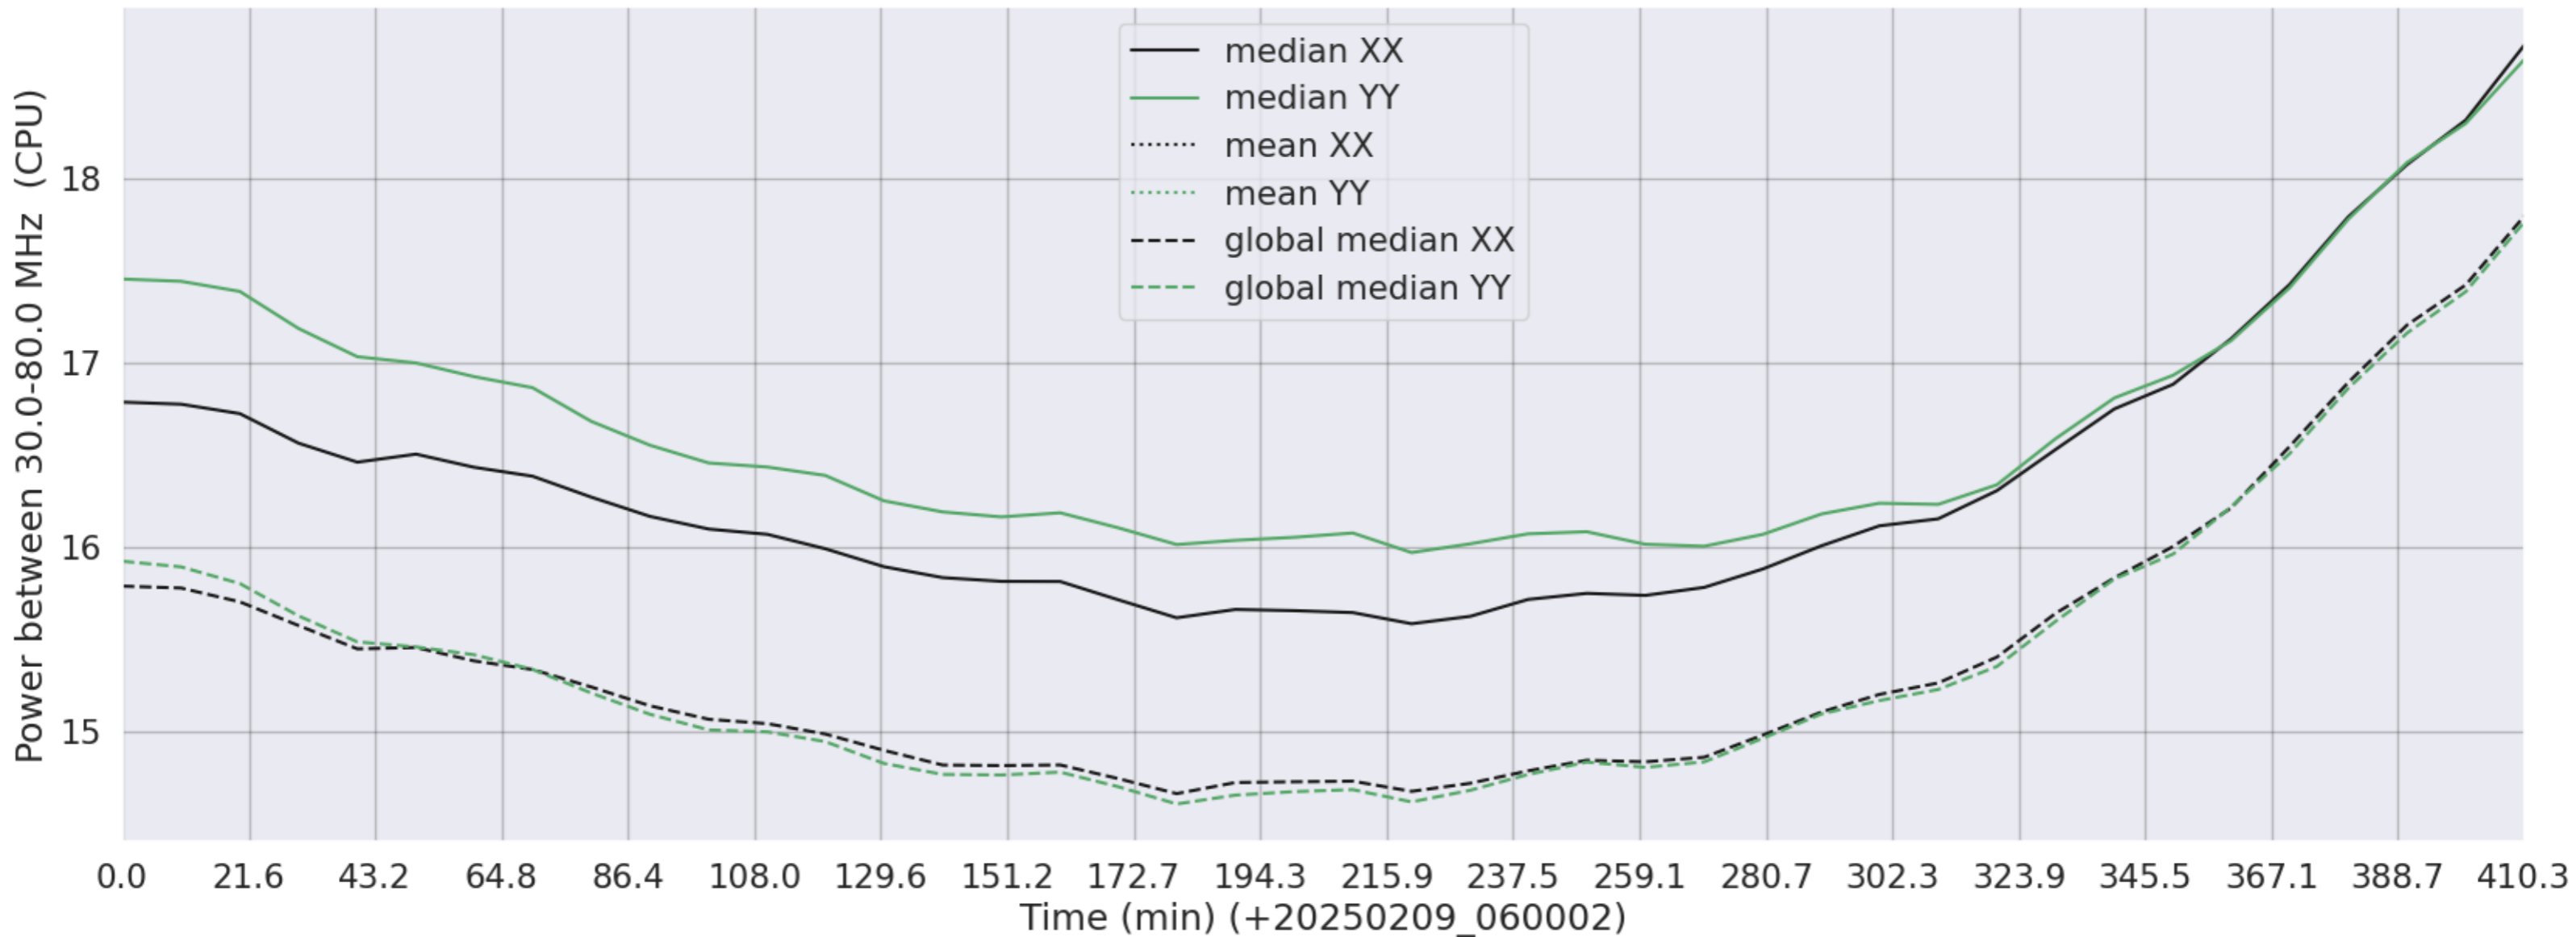

LWA266 - Correlator# 000 - XX FLAGS:Good - YY FLAGS:Good

LWA259 - Correlator# 001 - XX FLAGS:Good - YY FLAGS:Good

LWA268 - Correlator# 002 - XX FLAGS:Good - YY FLAGS:Good

LWA267 - Correlator# 003 - XX FLAGS:Good - YY FLAGS:Good