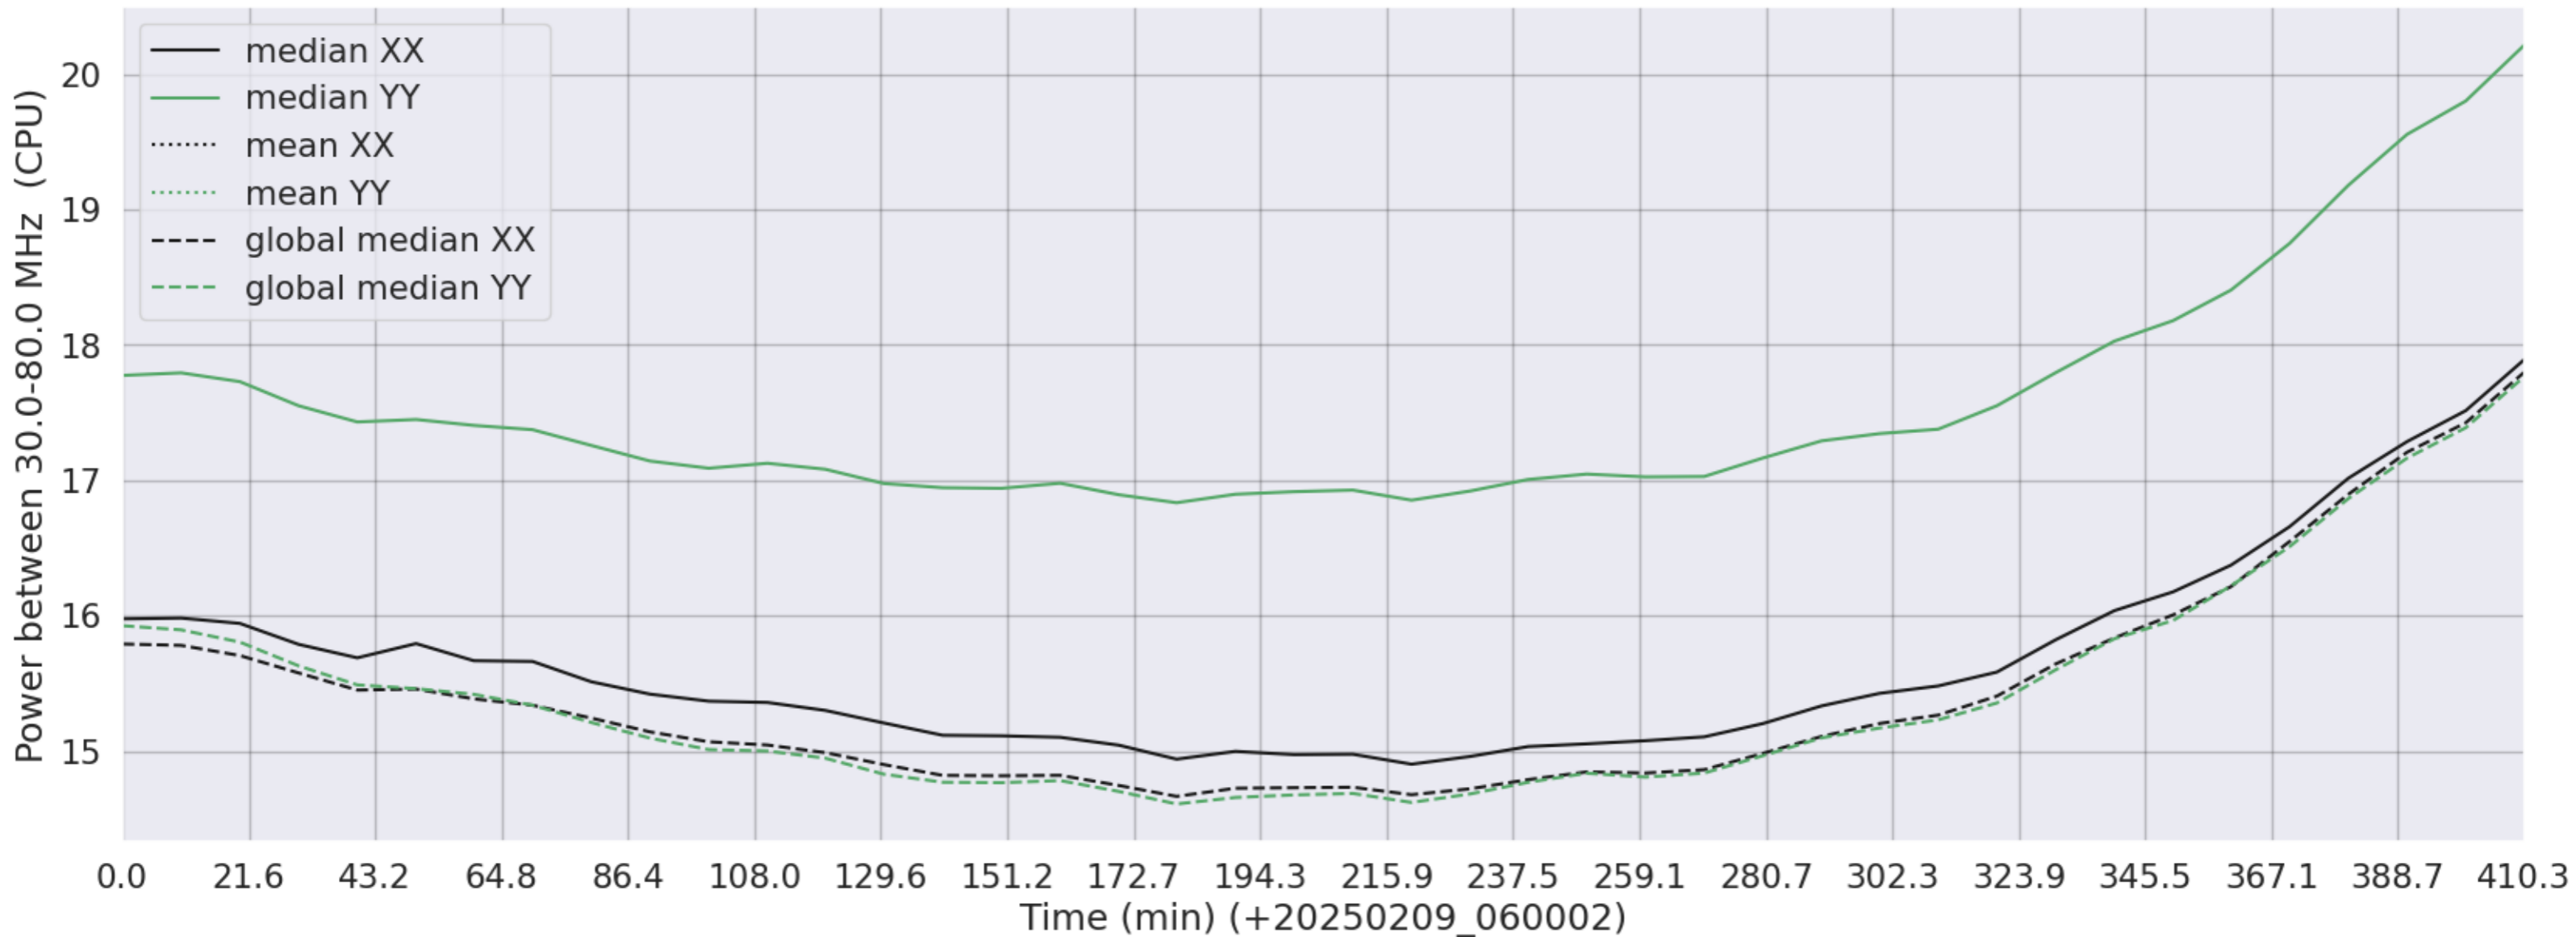

LWA139 - Correlator# 187 - XX FLAGS:Good - YY FLAGS:Good

LWA252 - Correlator# 186 - XX FLAGS:Good - YY FLAGS:Good