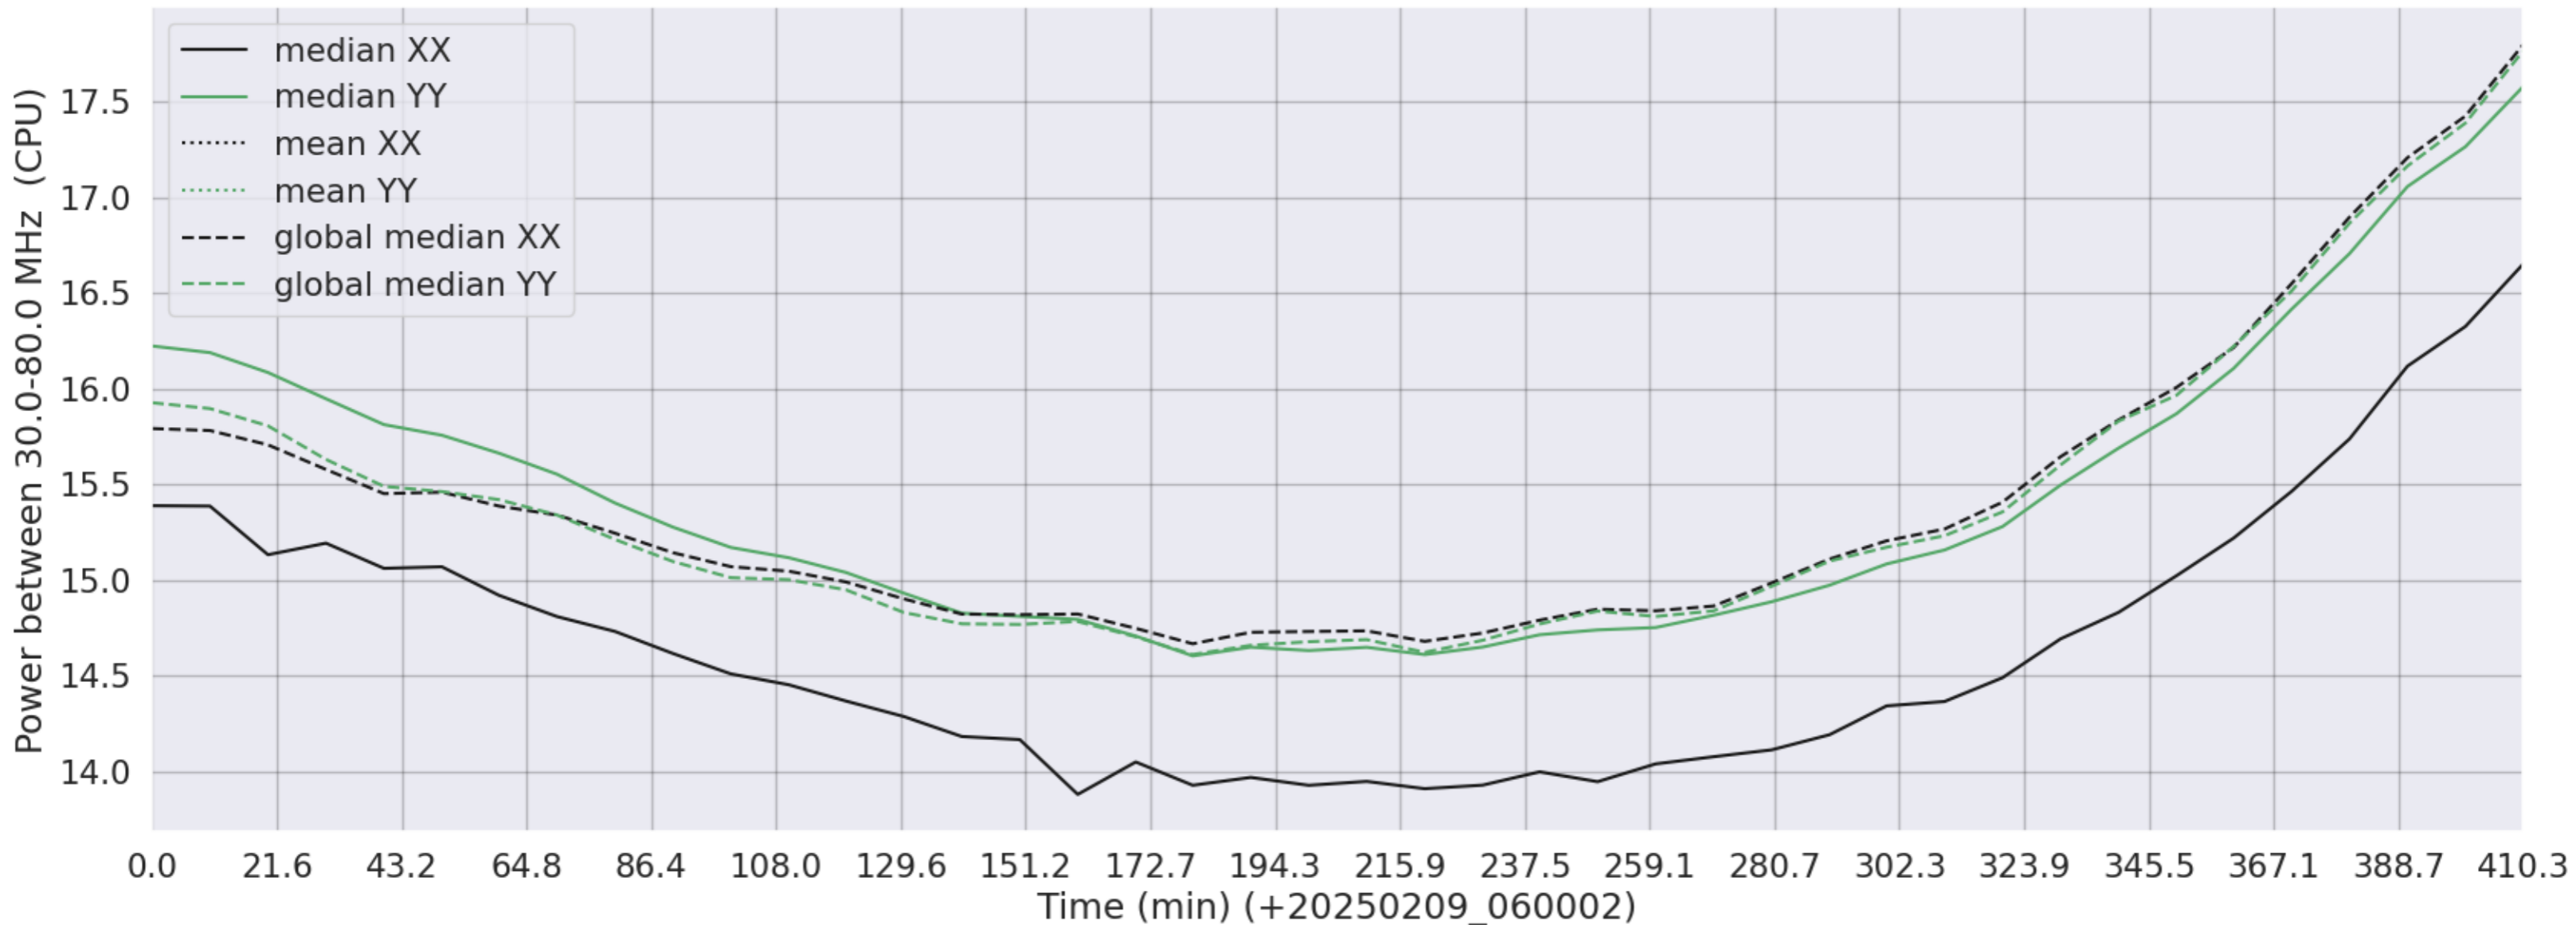

LWA253 - Correlator# 283 - XX FLAGS:Good - YY FLAGS:Good

LWA349 - Correlator# 282 - XX FLAGS:Good - YY FLAGS:Good