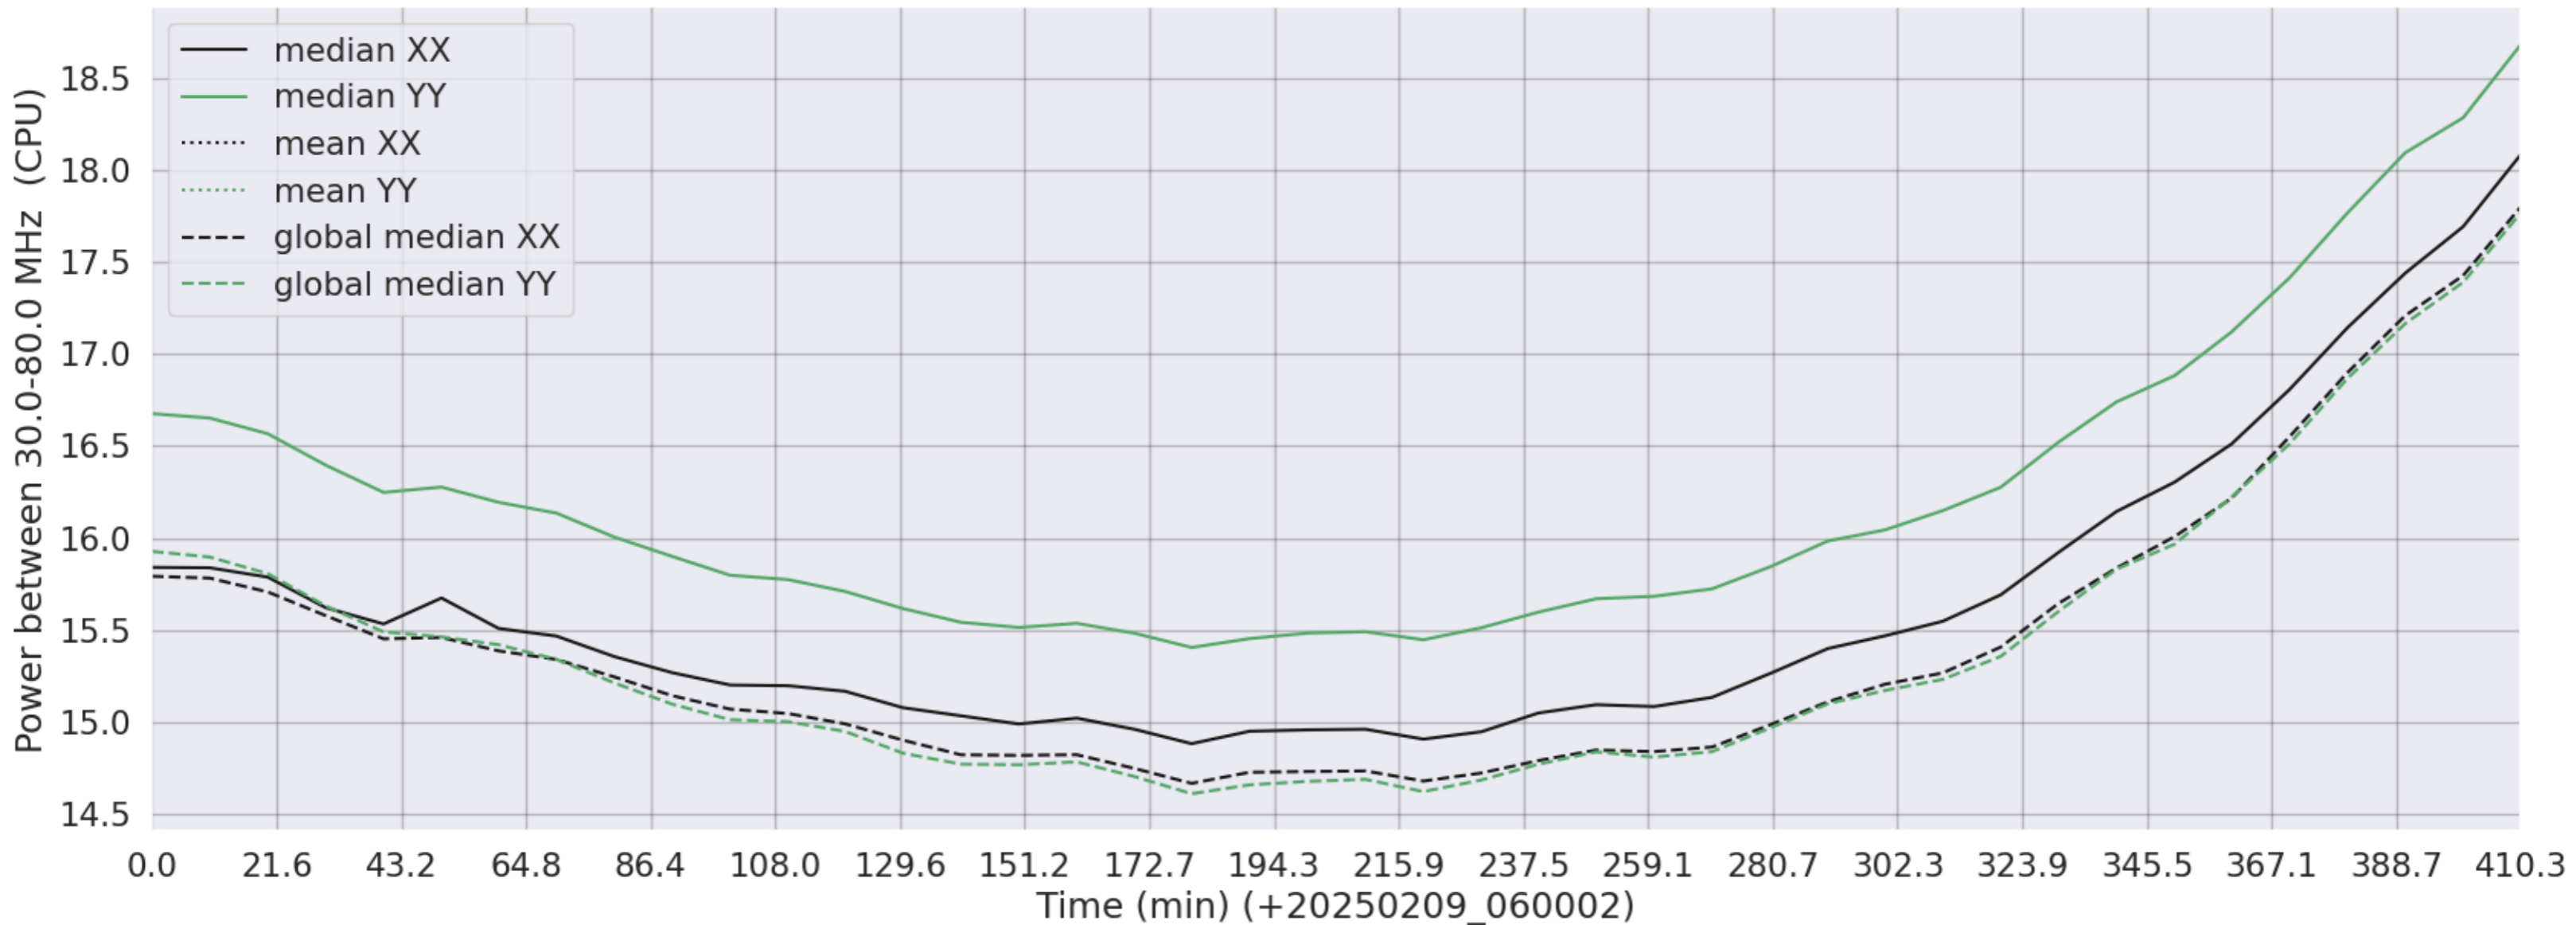

LWA233 - Correlator# 306 - XX FLAGS:Good - YY FLAGS:Good

LWA229 - Correlator# 305 - XX FLAGS:Good - YY FLAGS:Good