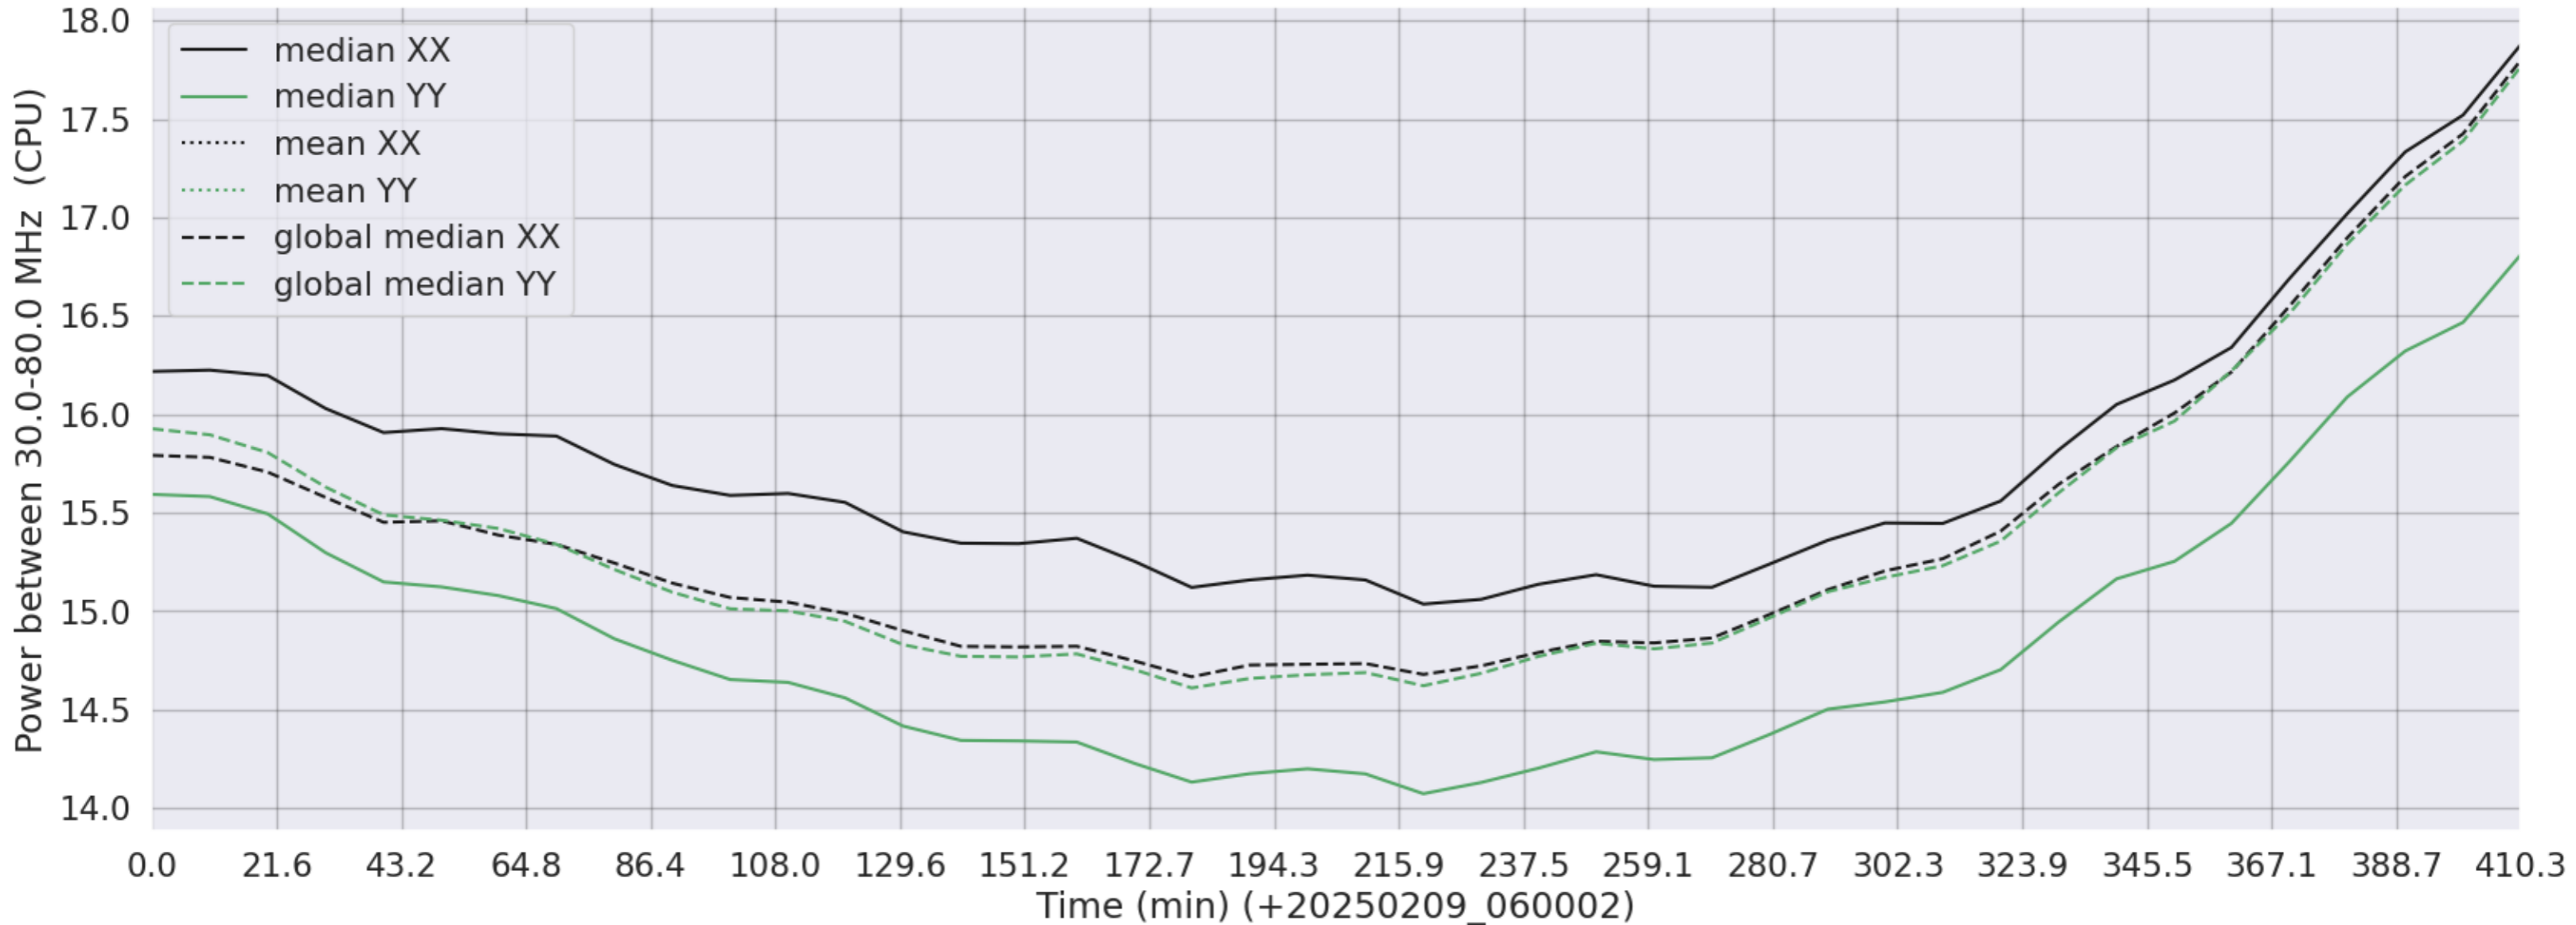

LWA073 - Correlator# 087 - XX FLAGS:Good - YY FLAGS:Good

LWA074 - Correlator# 086 - XX FLAGS:Good - YY FLAGS:Good