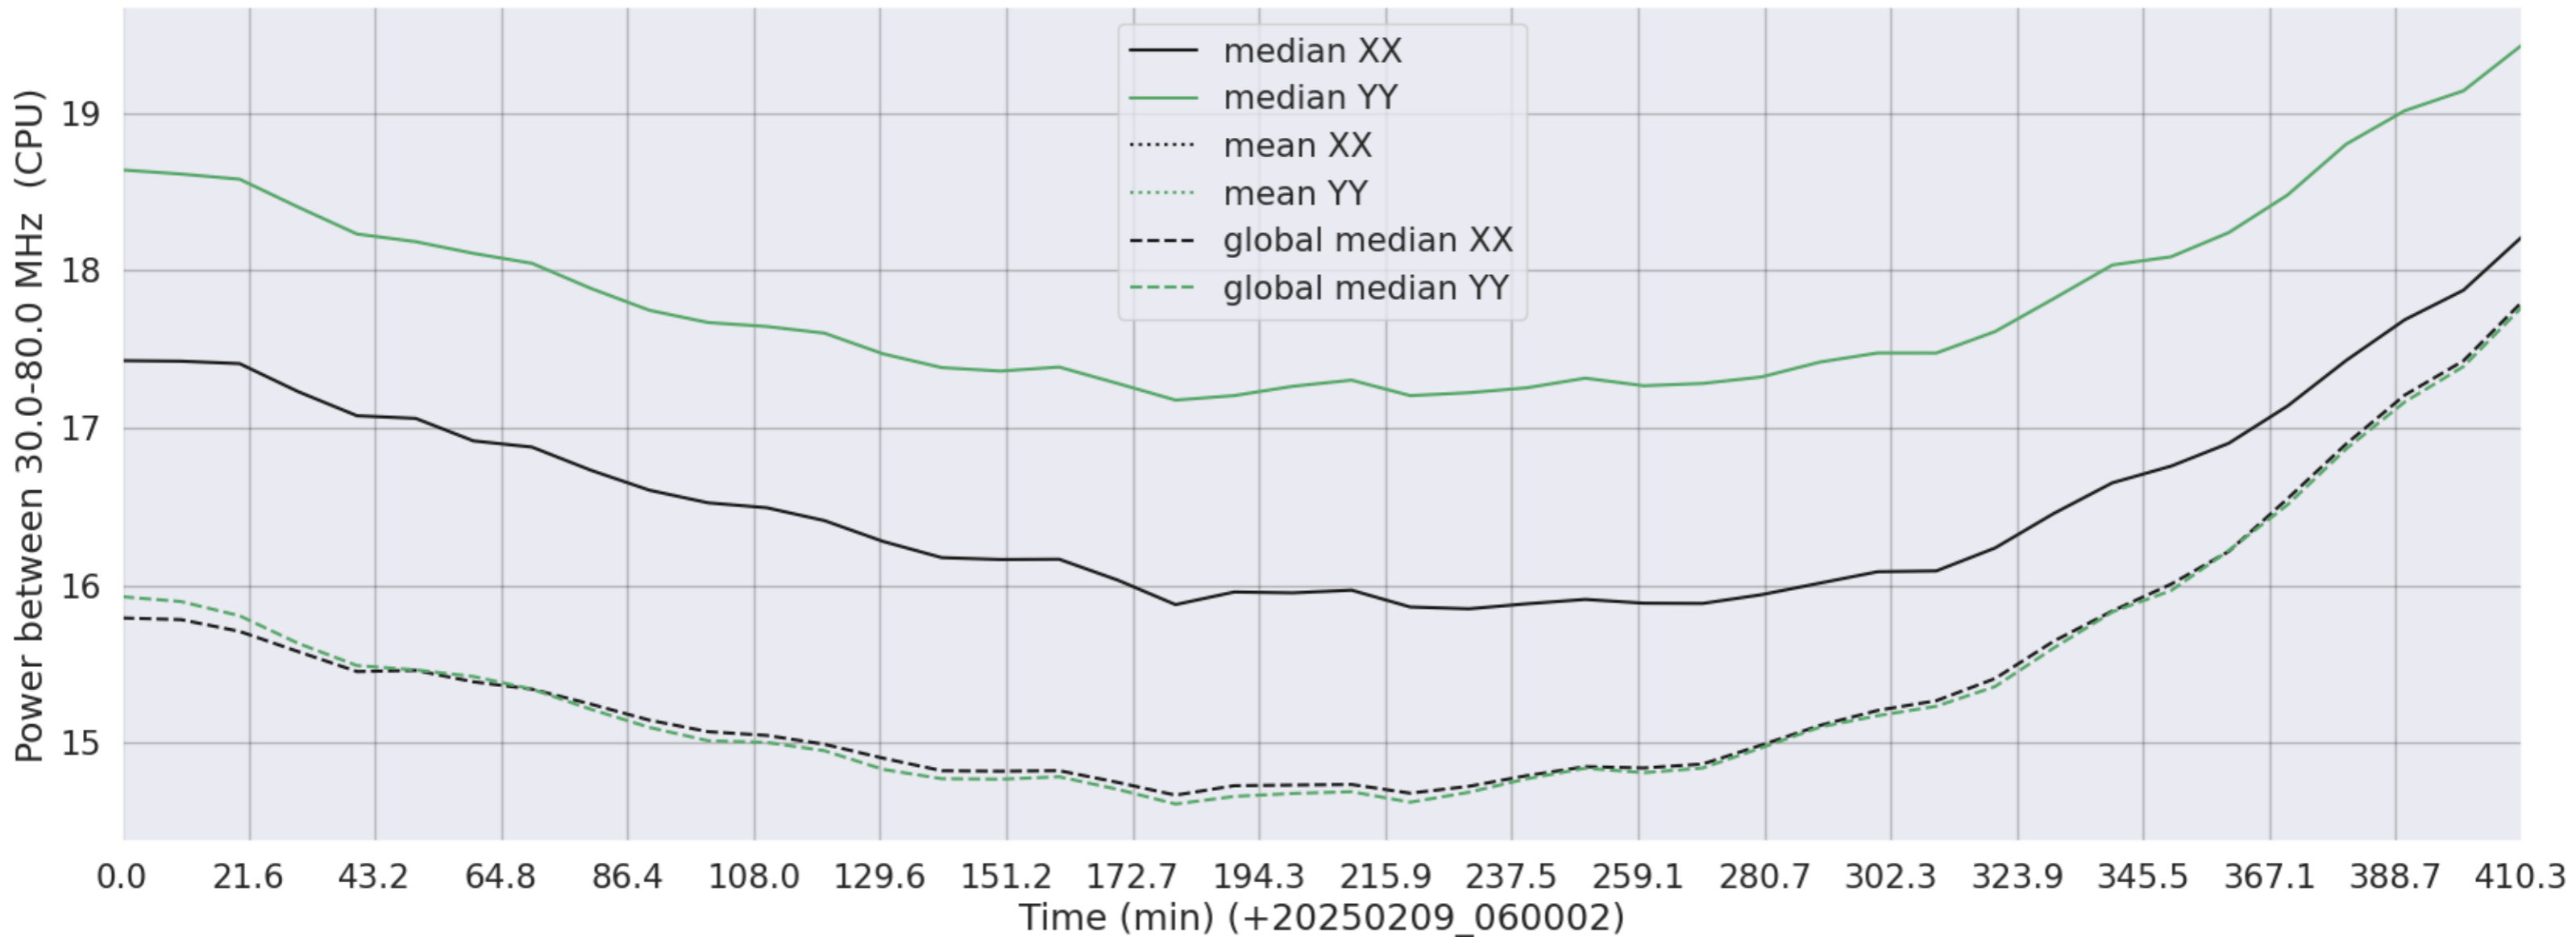

LWA343 - Correlator# 058 - XX FLAGS:Good - YY FLAGS:Good

LWA335 - Correlator# 057 - XX FLAGS:Good - YY FLAGS:Good