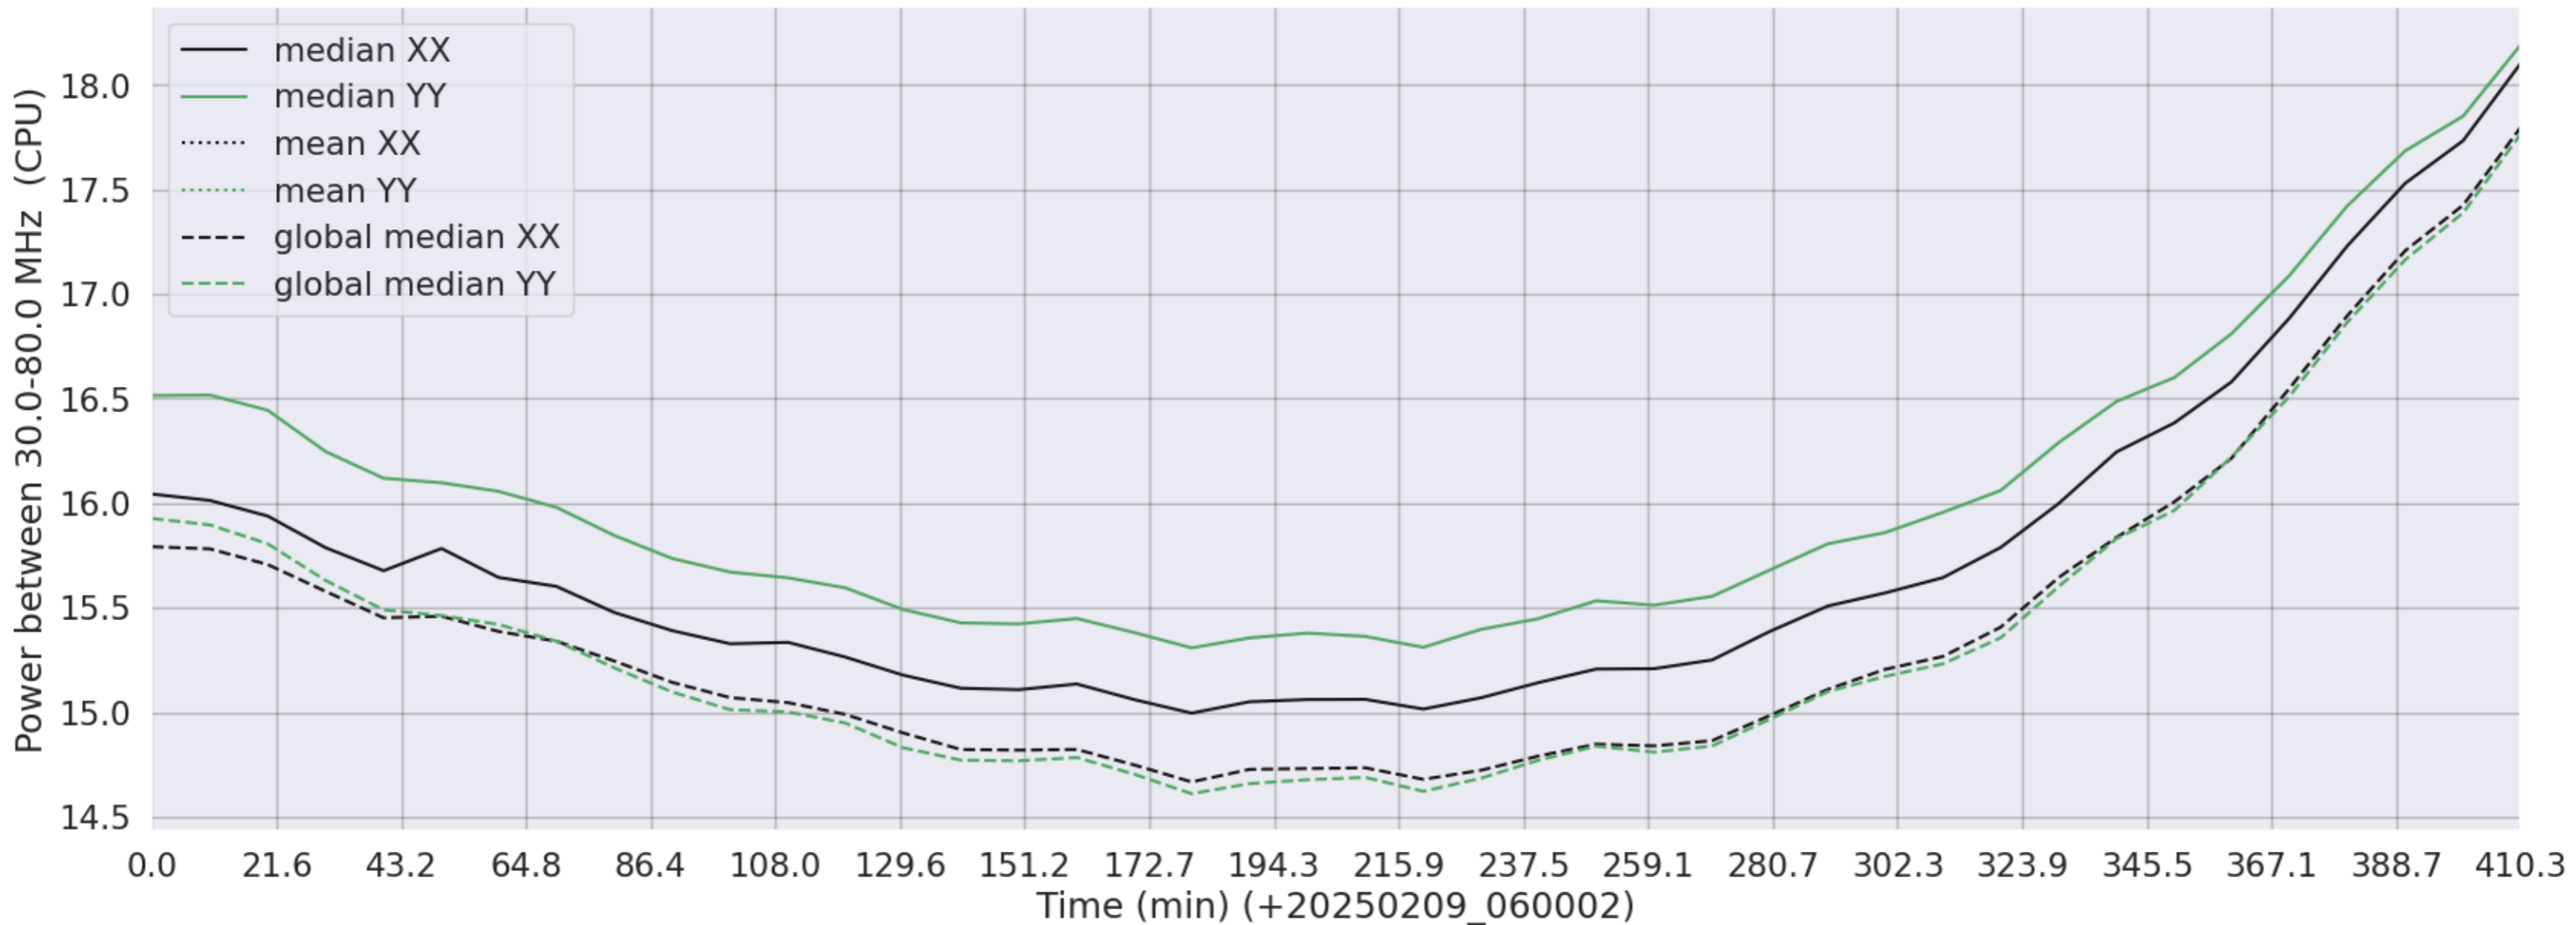

LWA202 - Correlator# 278 - XX FLAGS:Good - YY FLAGS:Good

LWA199 - Correlator# 277 - XX FLAGS:Good - YY FLAGS:Good