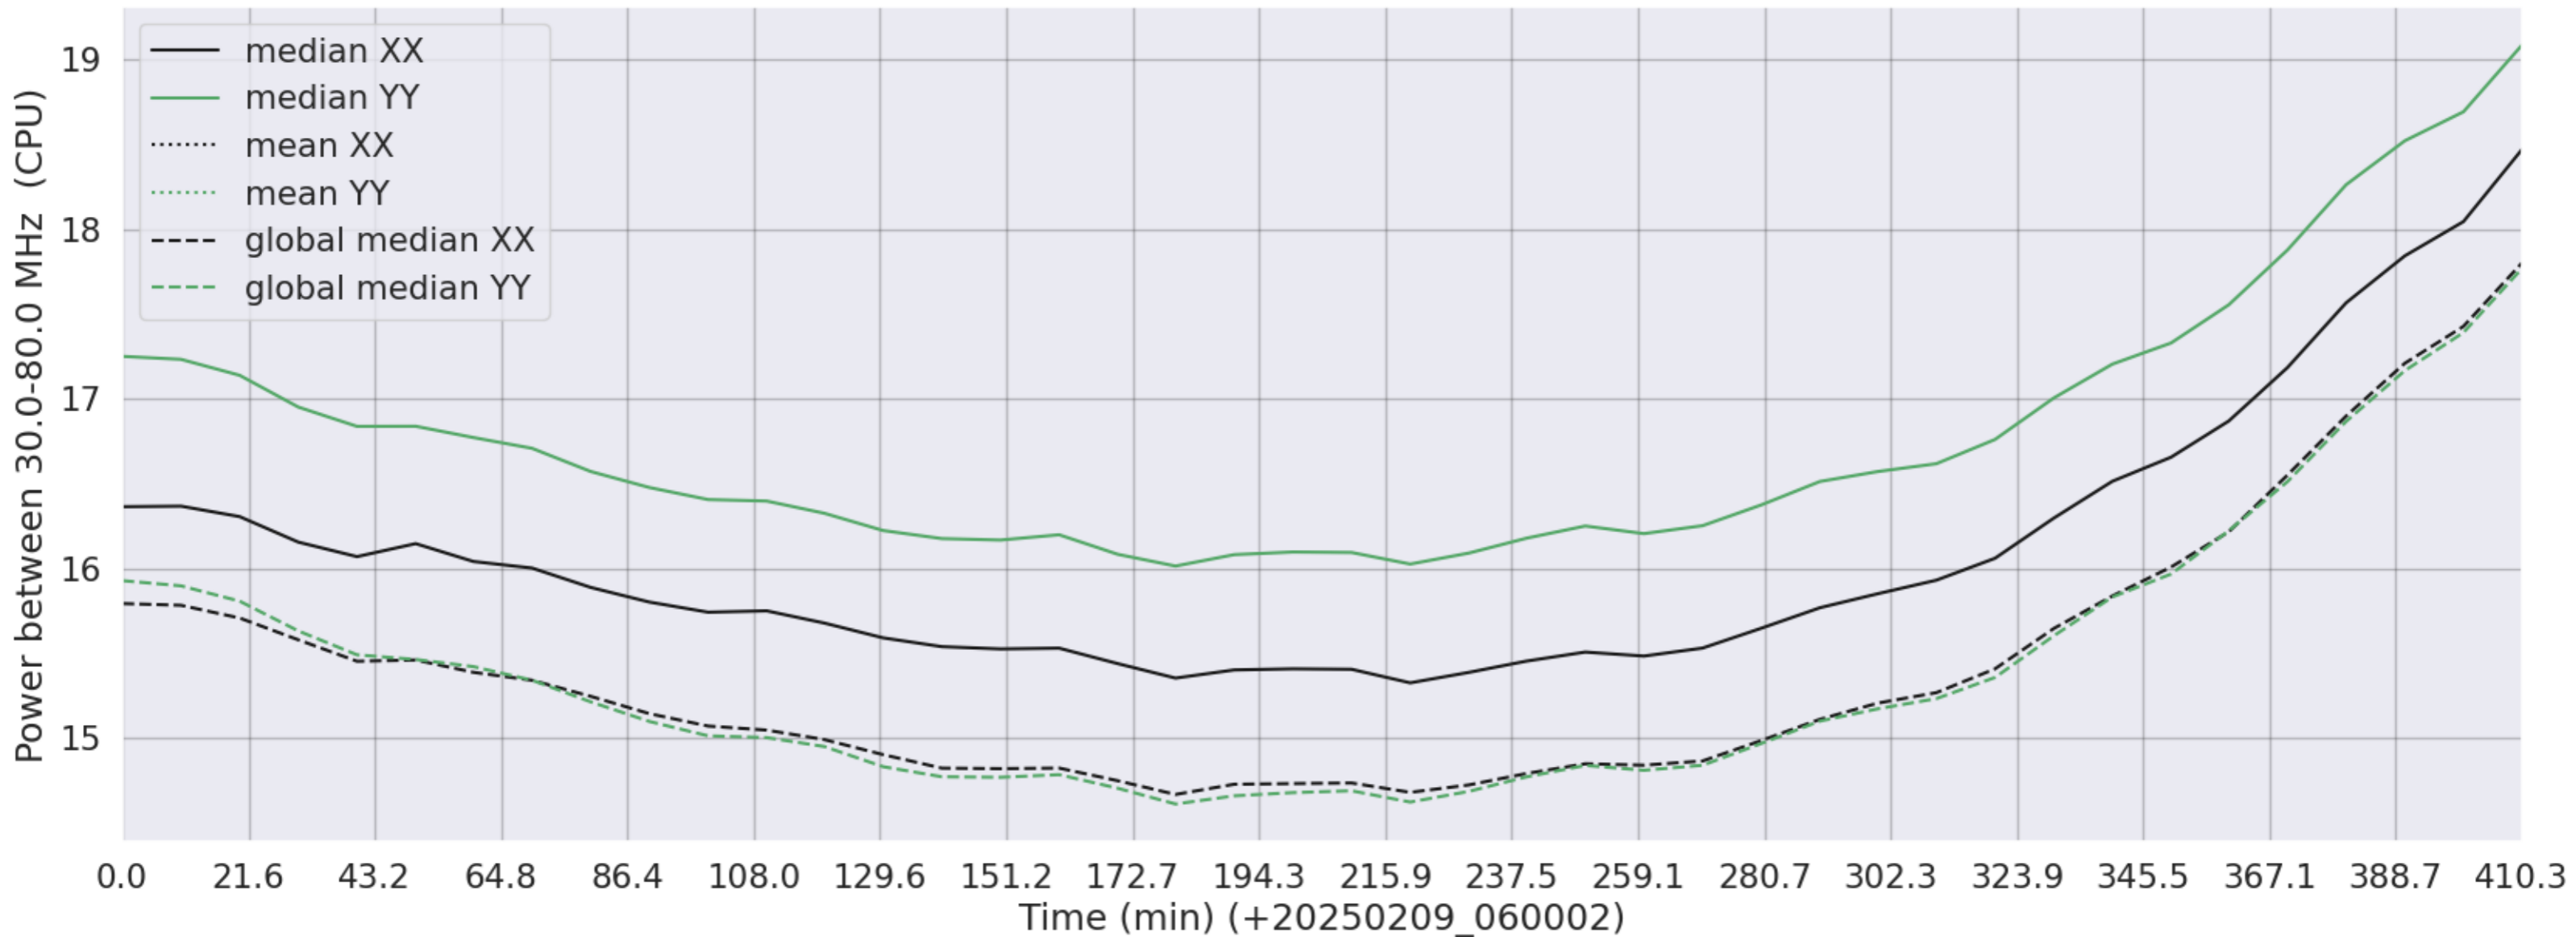

LWA098 - Correlator# 173 - XX FLAGS:Good - YY FLAGS:Good

LWA099 - Correlator# 172 - XX FLAGS:Good - YY FLAGS:Good