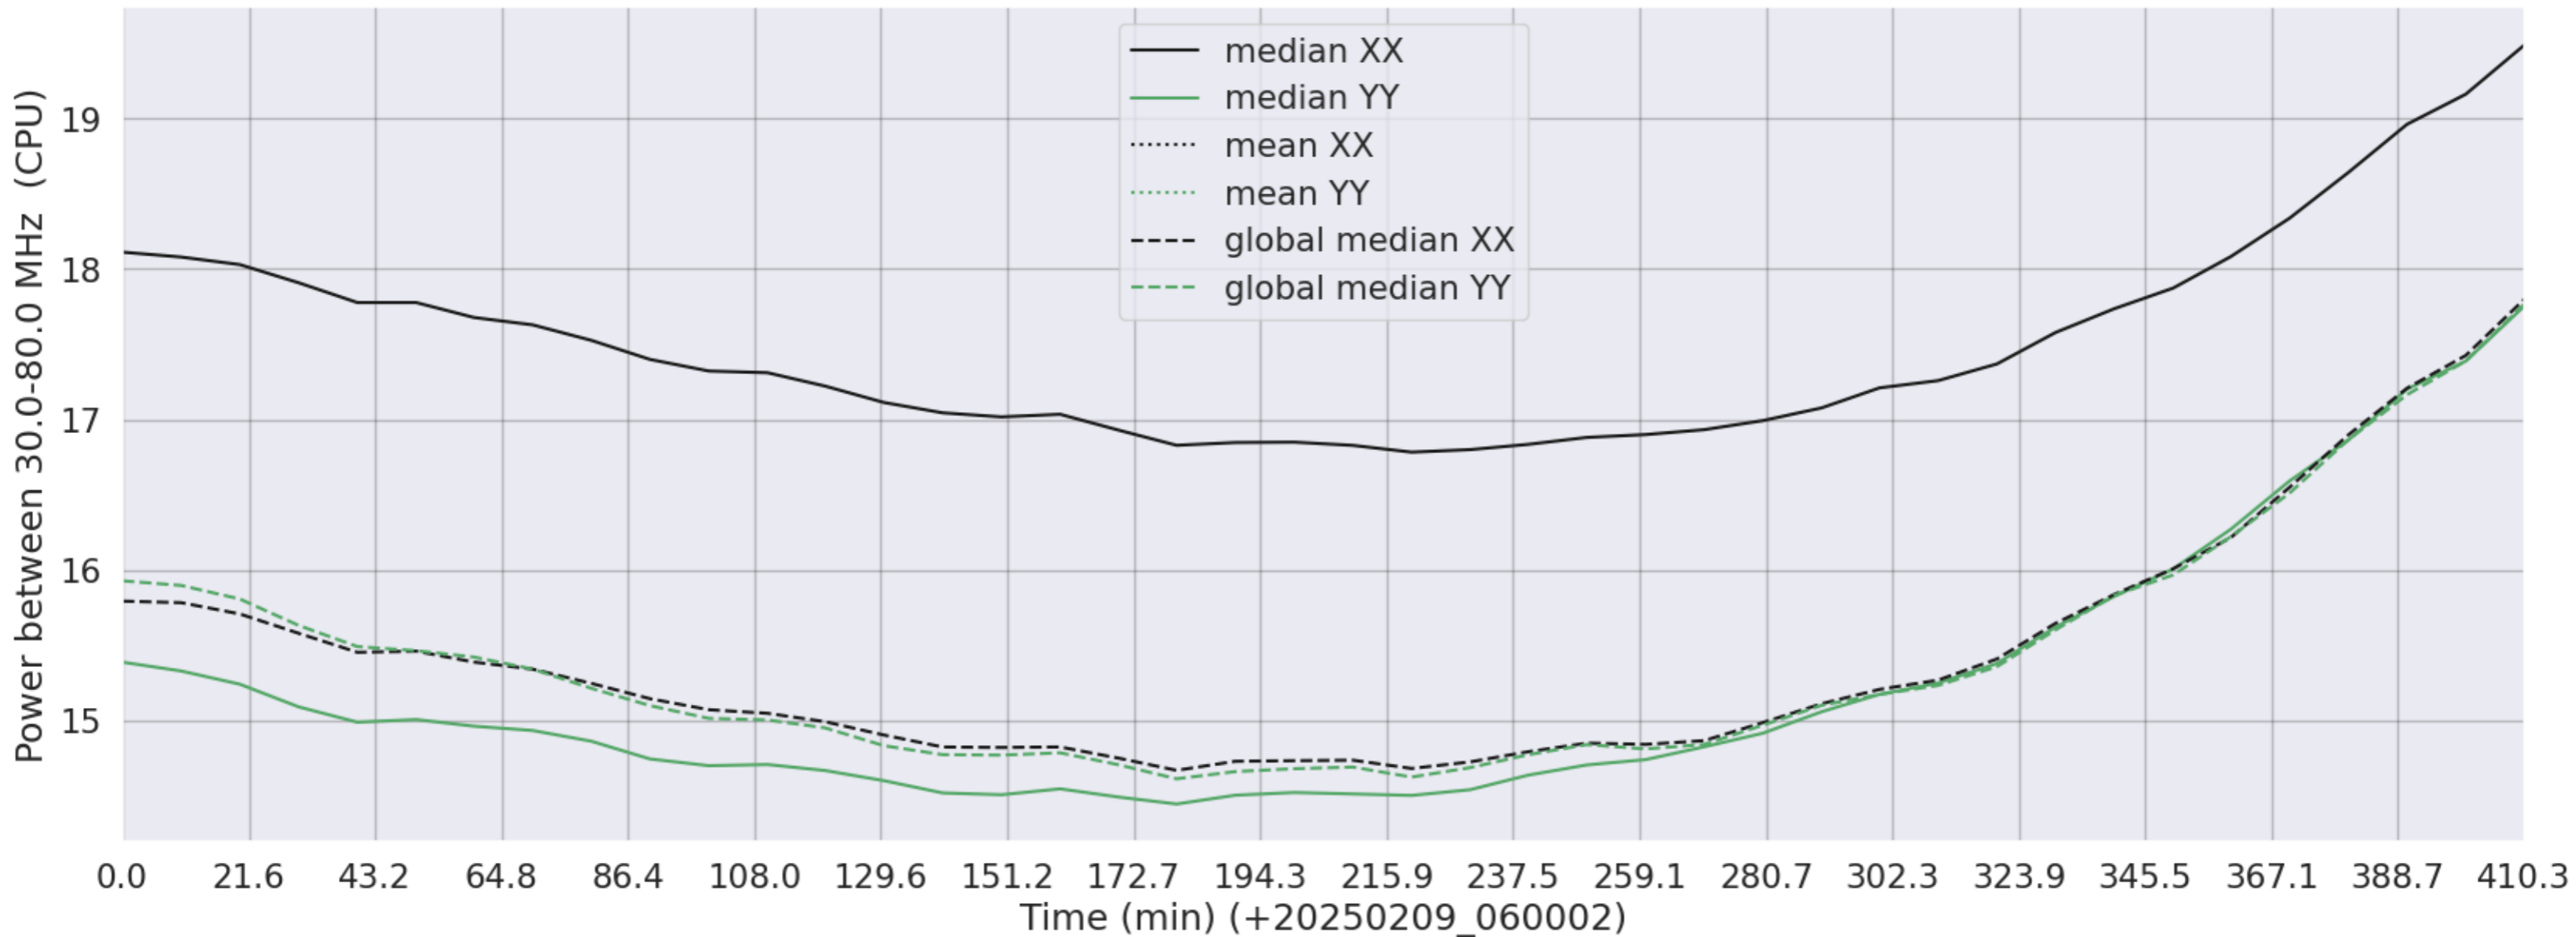

LWA315 - Correlator# 350 - XX FLAGS:Good - YY FLAGS:Good

LWA264 - Correlator# 349 - XX FLAGS:Good - YY FLAGS:Good