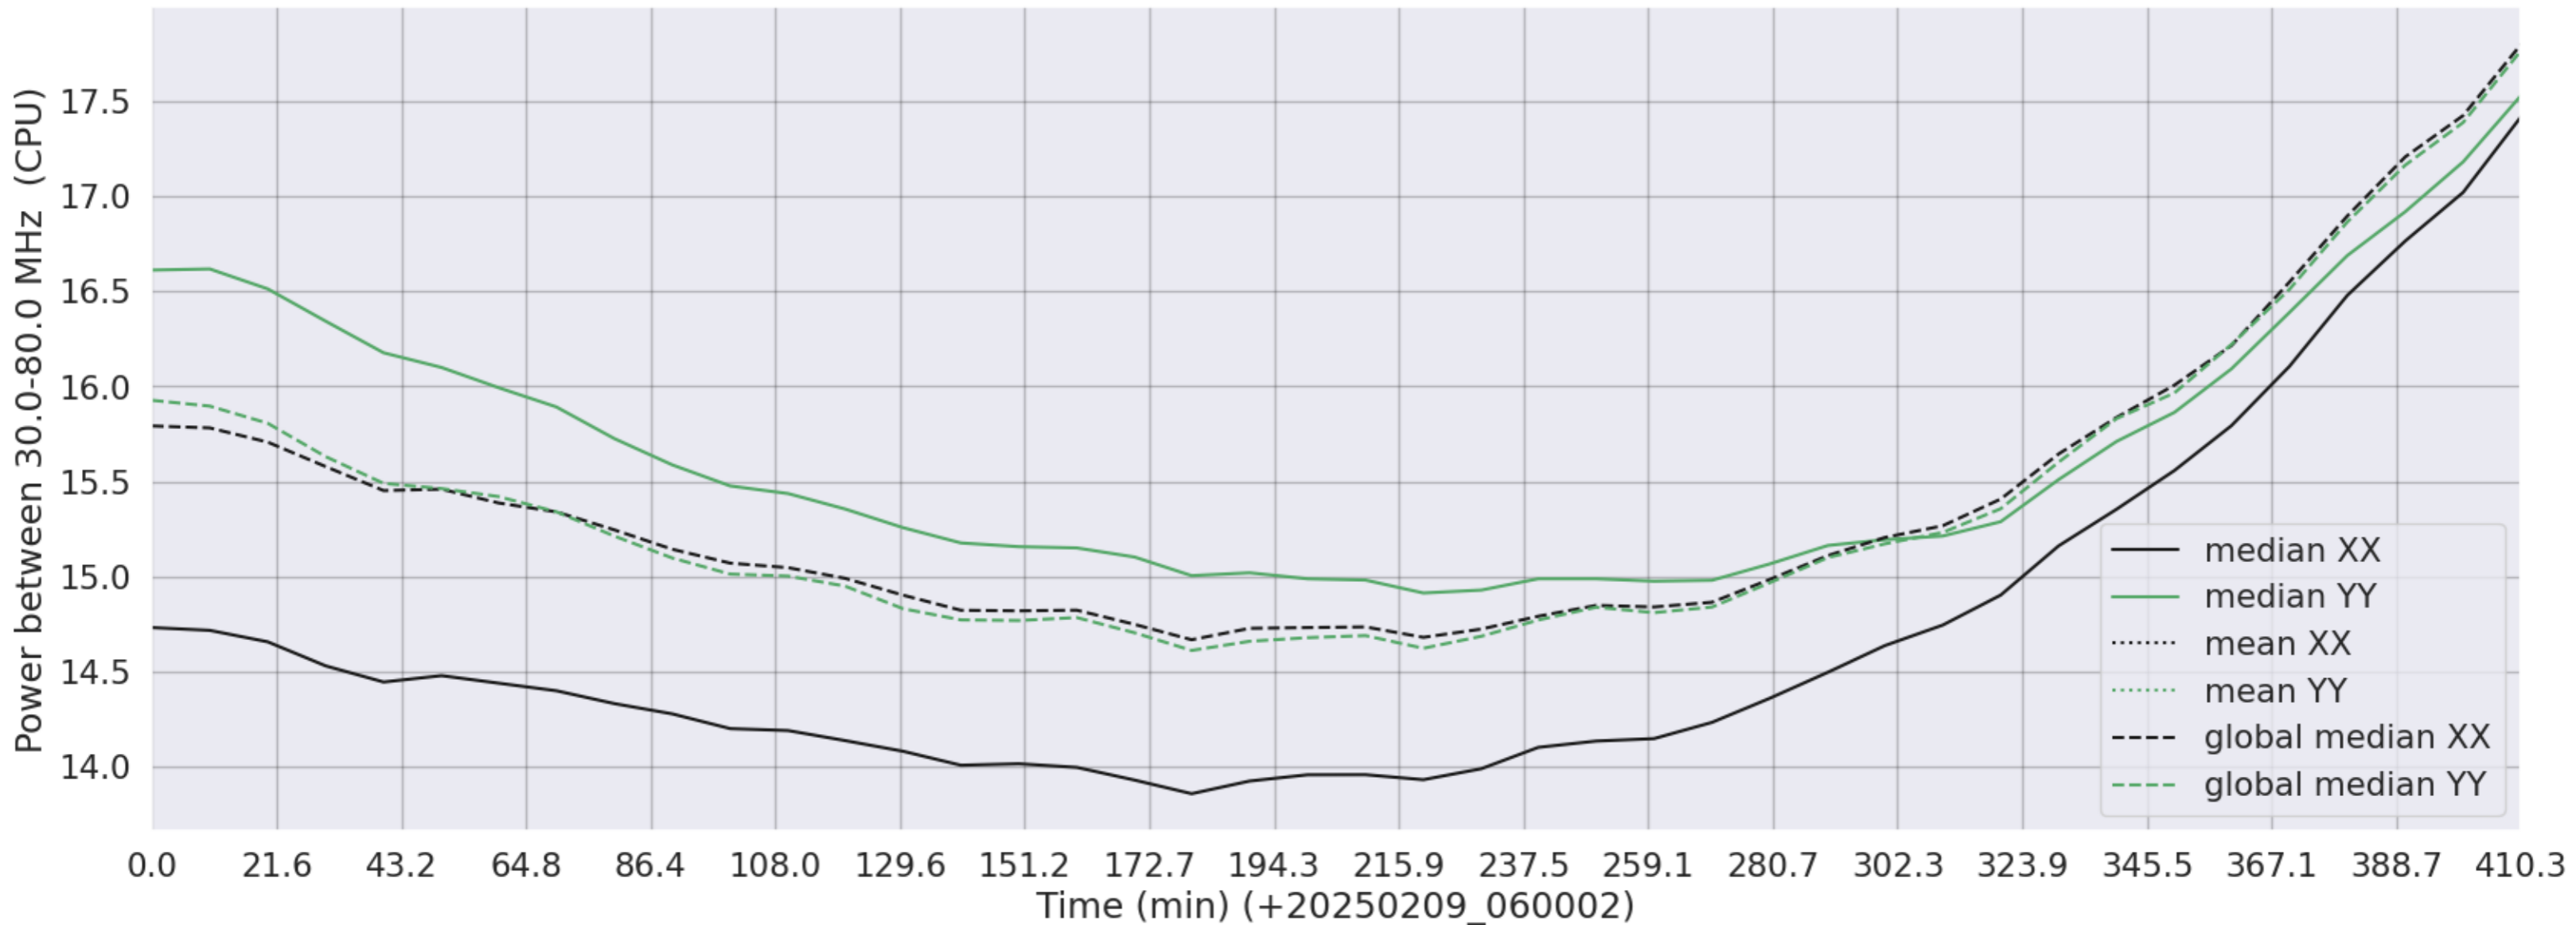

LWA272 - Correlator# 038 - XX FLAGS:Good - YY FLAGS:Good

LWA263 - Correlator# 037 - XX FLAGS:Good - YY FLAGS:Good