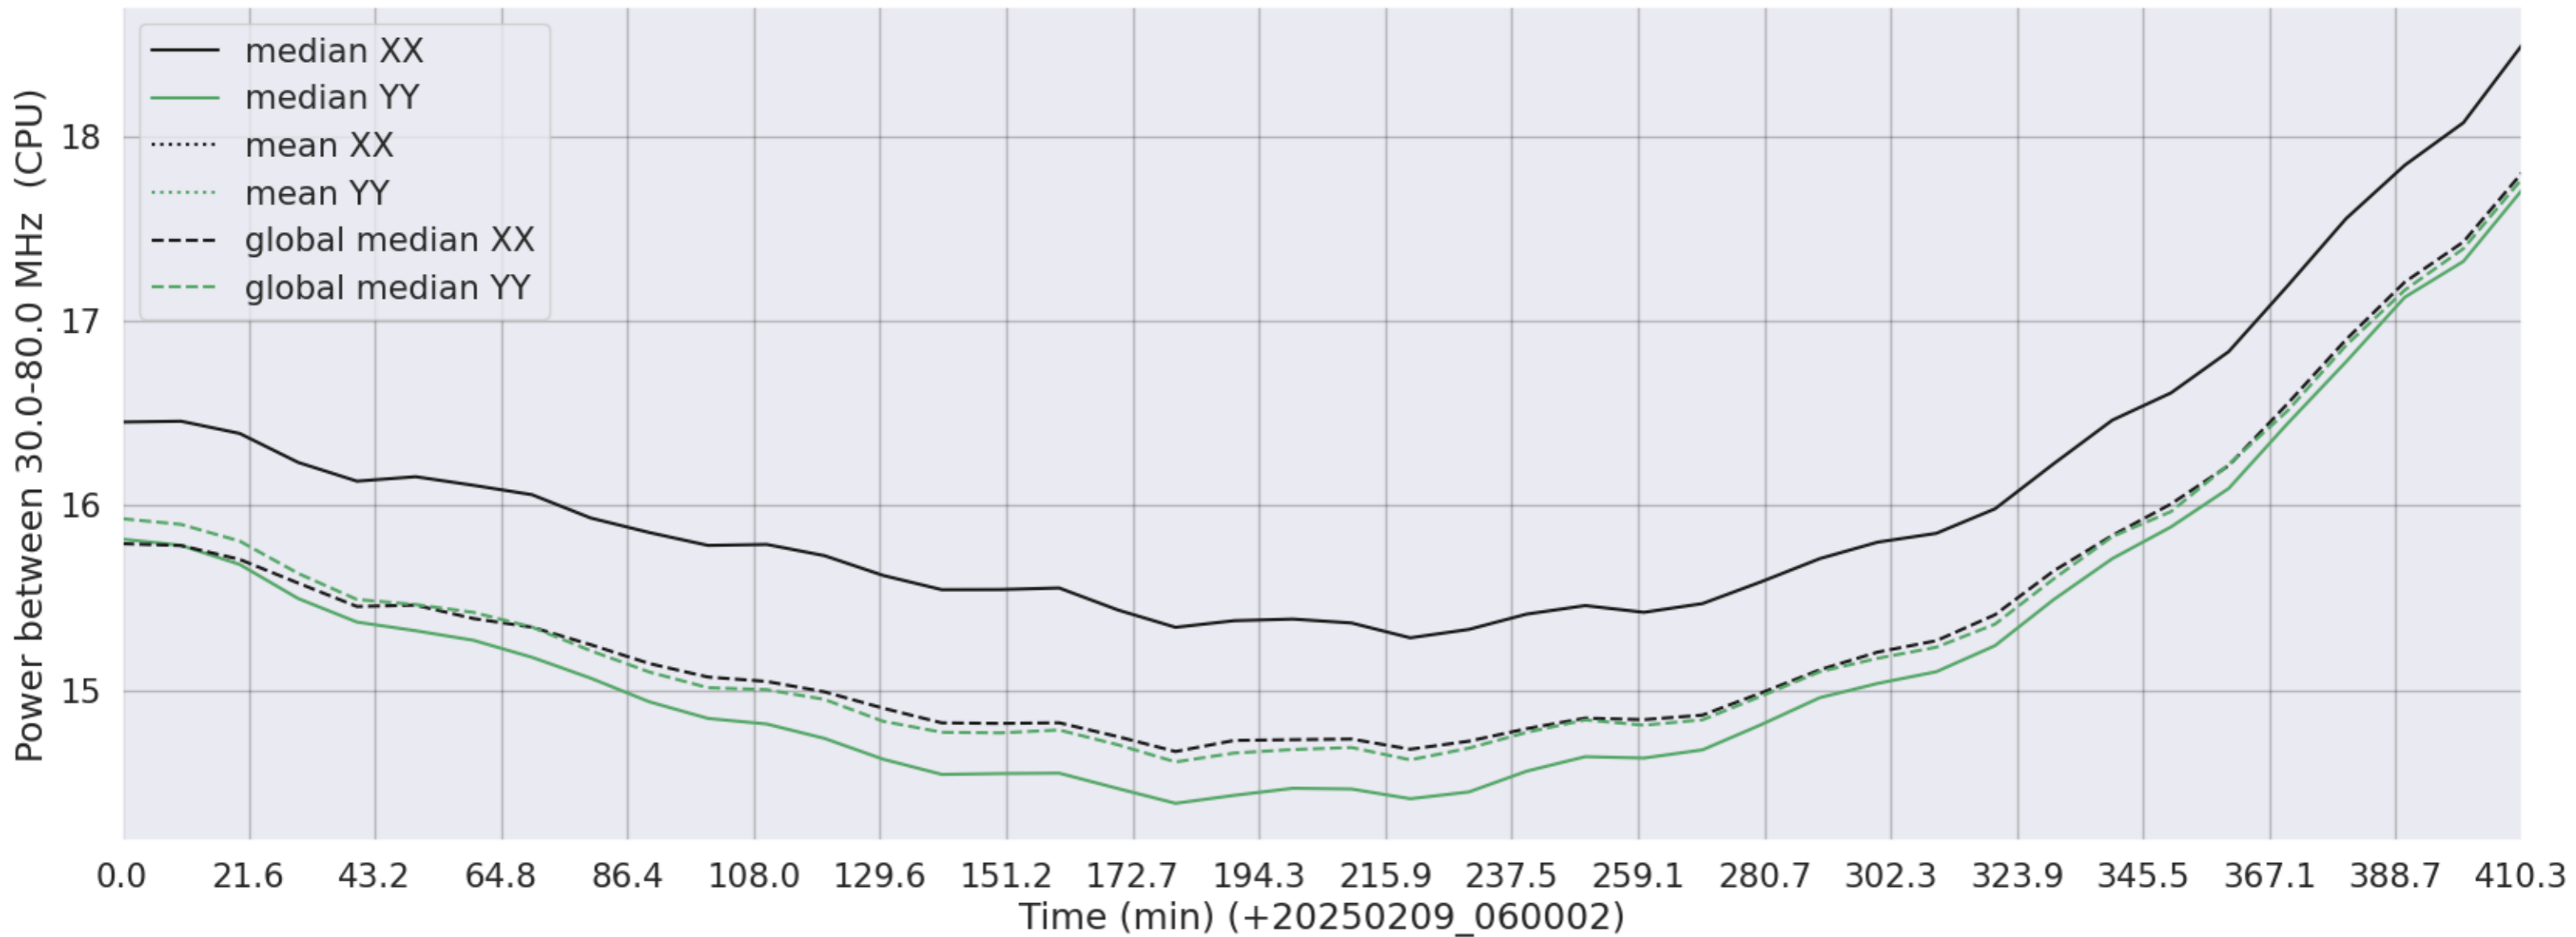

LWA048 - Correlator# 113 - XX FLAGS:Good - YY FLAGS:Good

LWA049 - Correlator# 112 - XX FLAGS:Good - YY FLAGS:Good