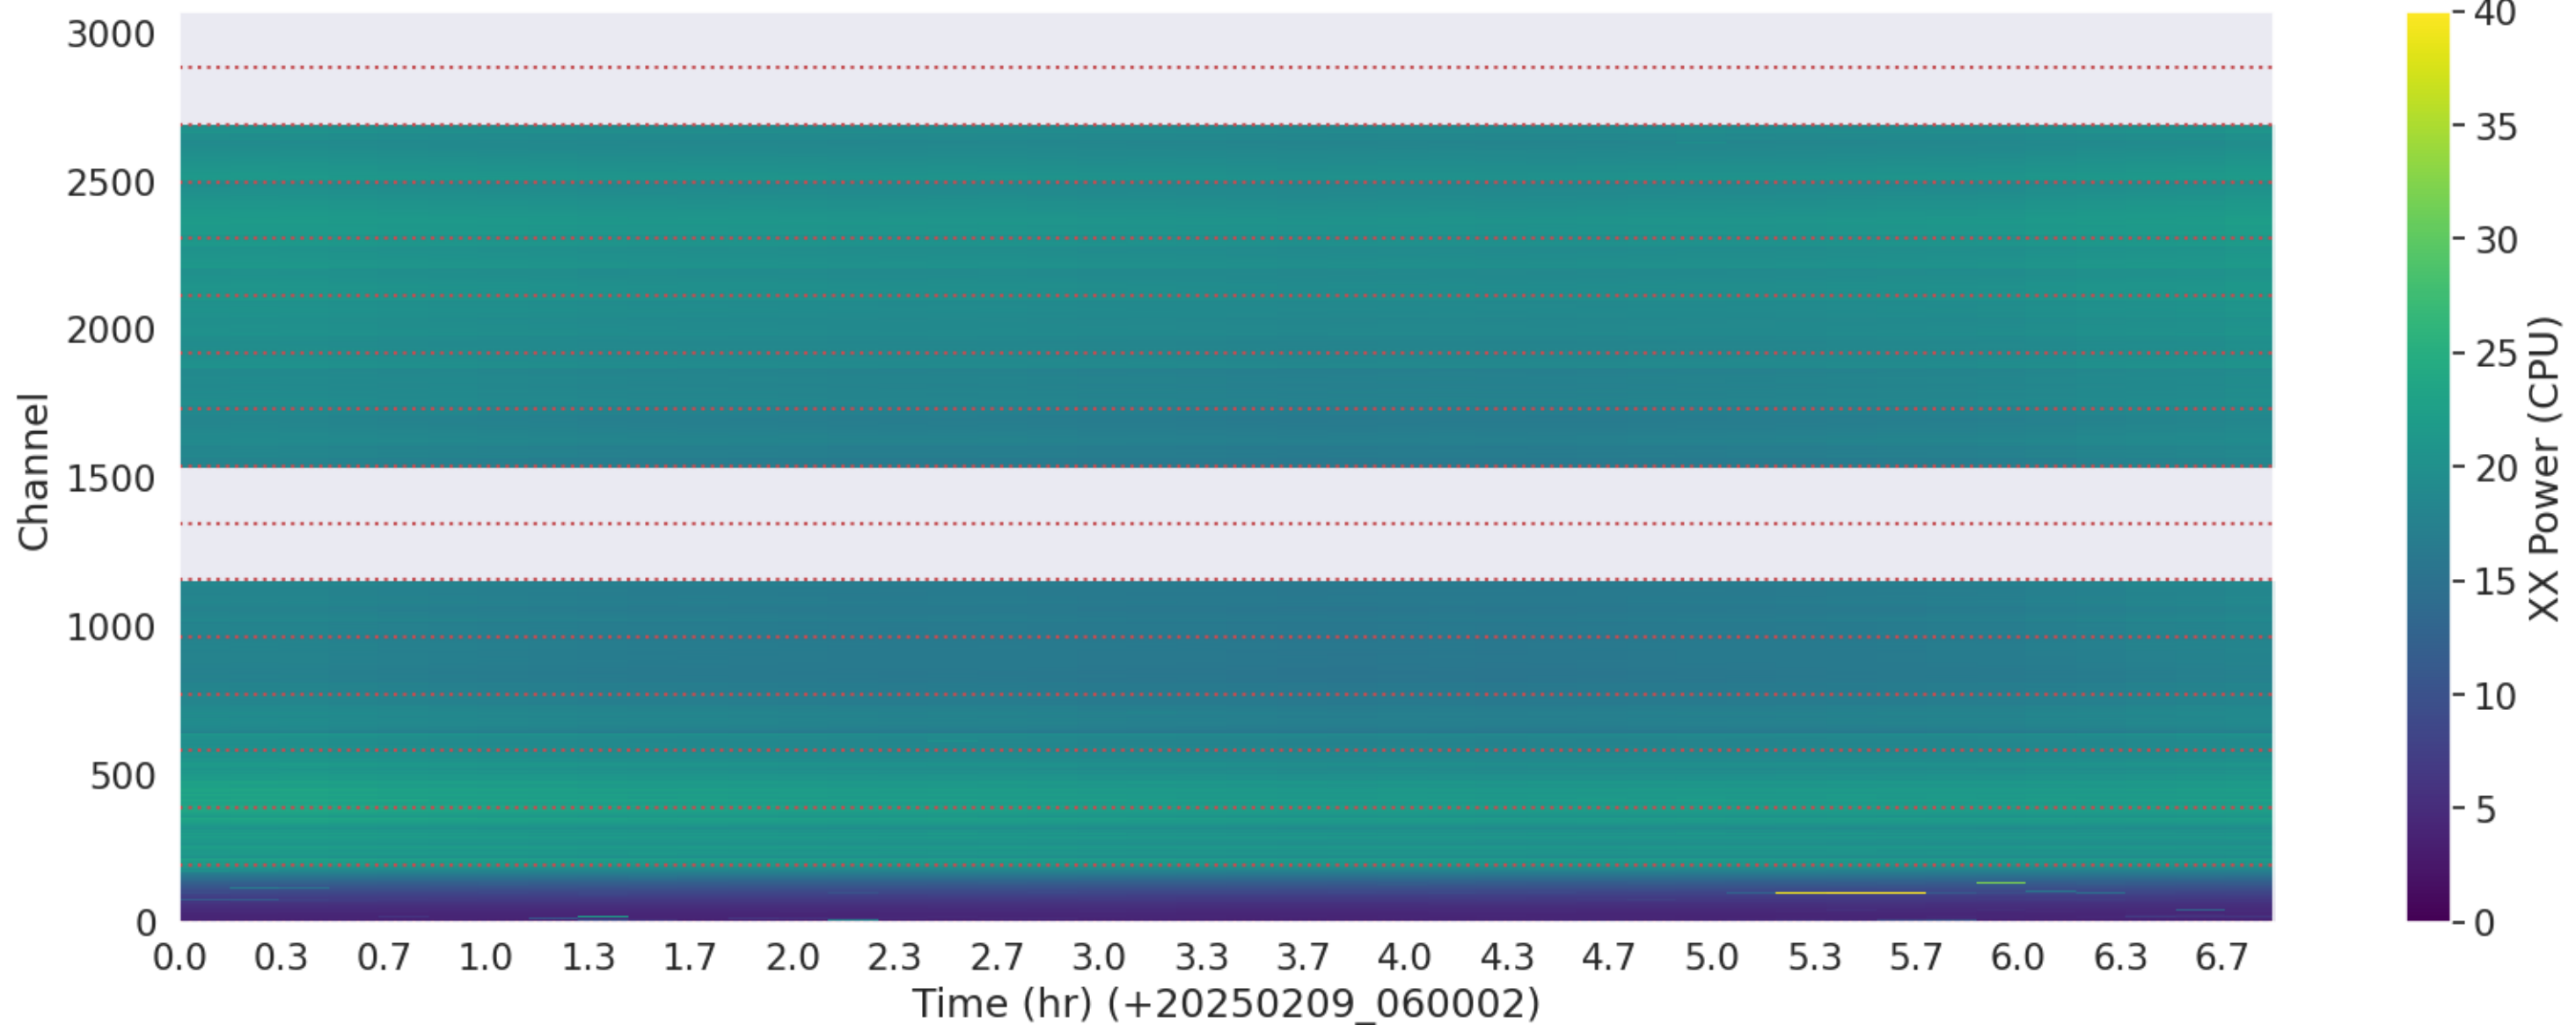

# LWA293 - Correlator# 284 - XX - FLAGS: Good

LWA293 - Correlator# 284 - YY - FLAGS: Good

LWA290 - Correlator# 285 - XX - FLAGS: Good

LWA290 - Correlator# 285 - YY - FLAGS: Good

LWA357 - Correlator# 286 - XX - FLAGS: Good