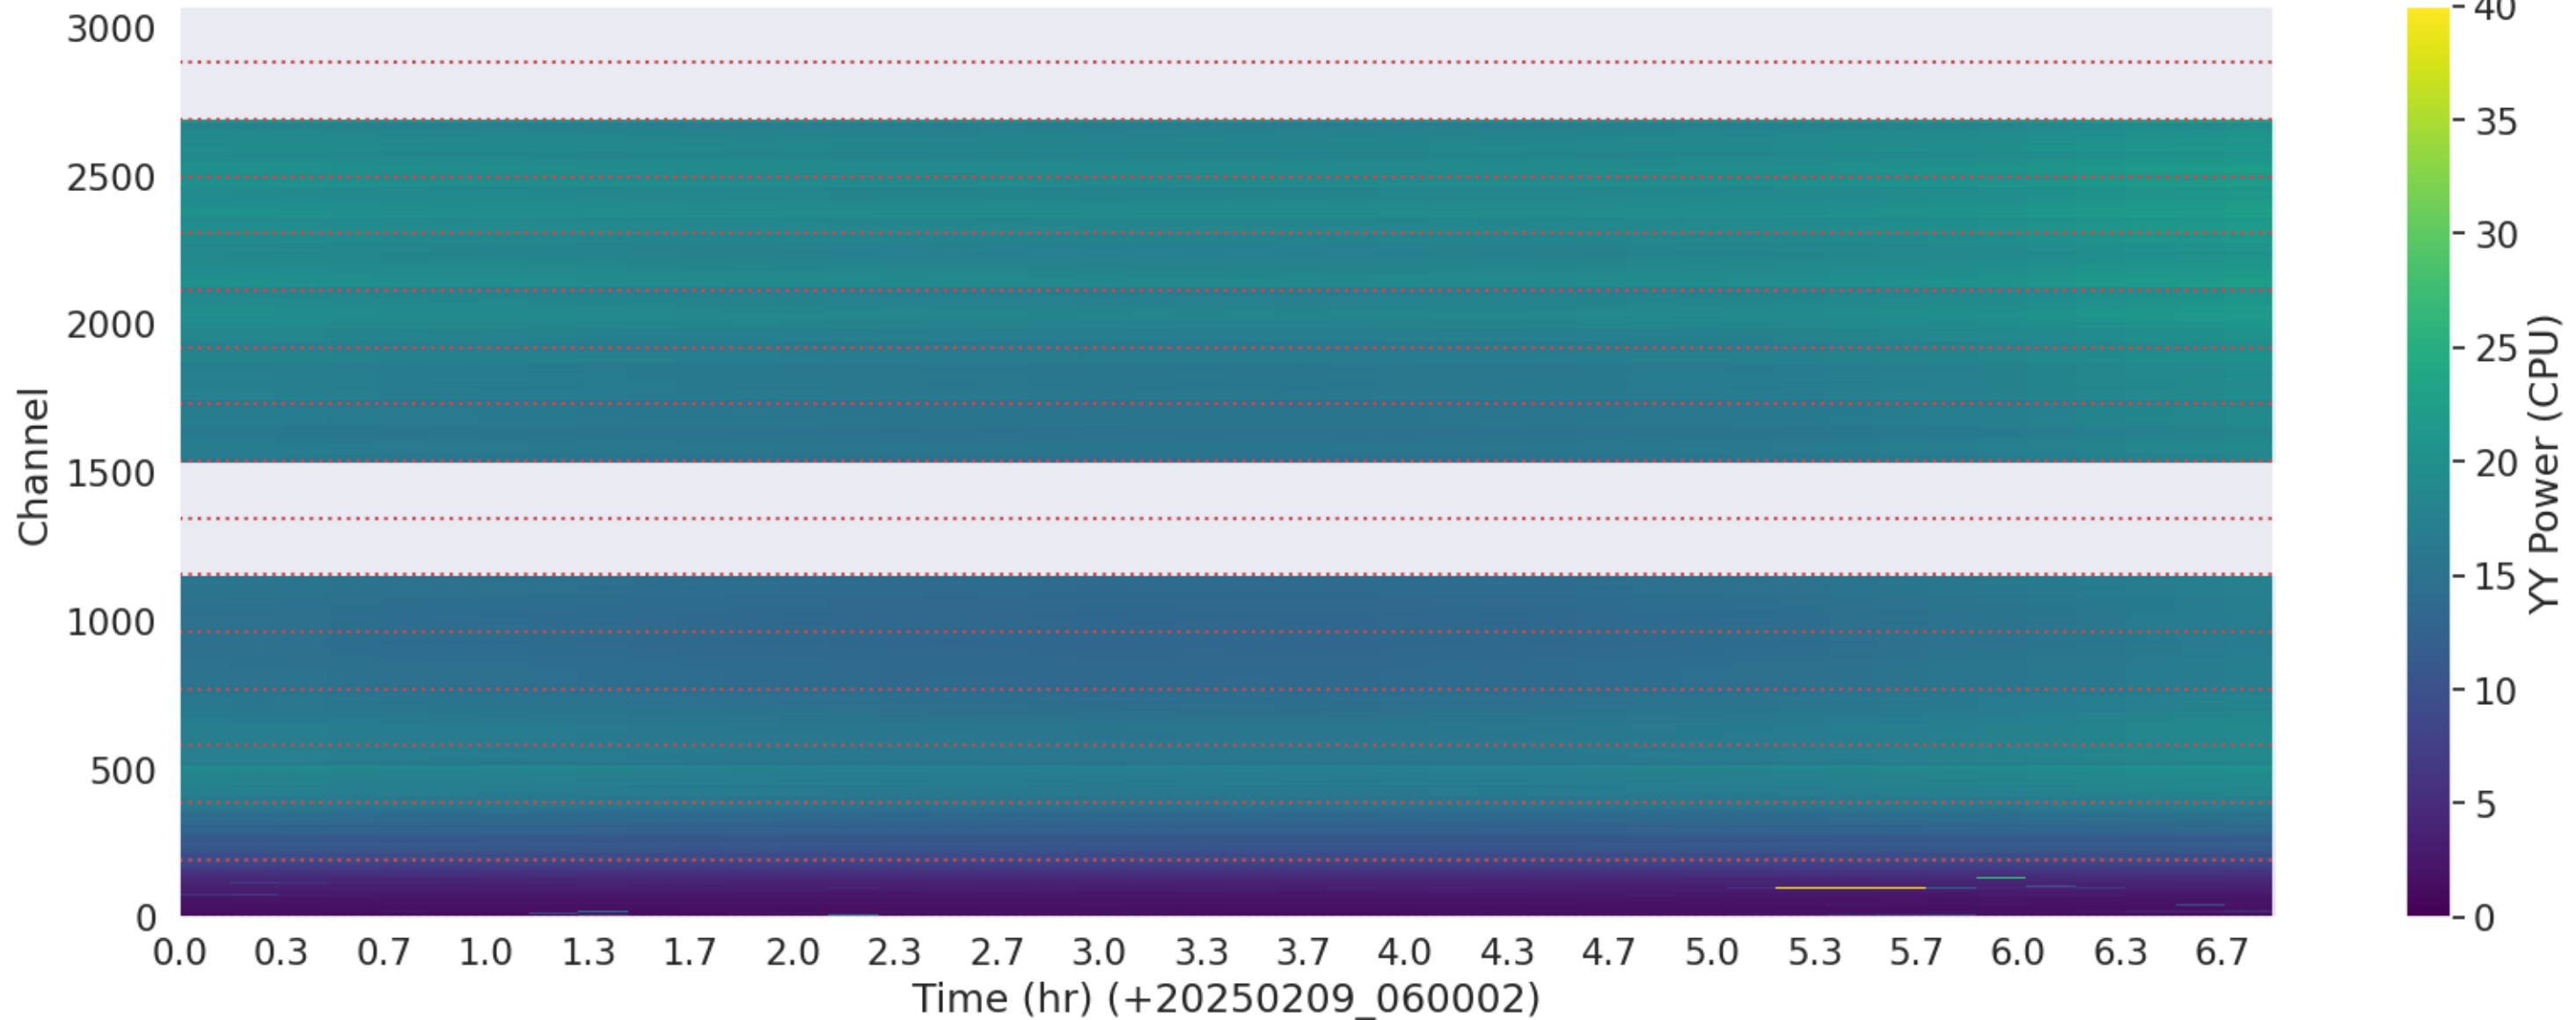

LWA206 - Correlator# 296 - XX - FLAGS: Good

LWA203 - Correlator# 295 - YY - FLAGS: Good