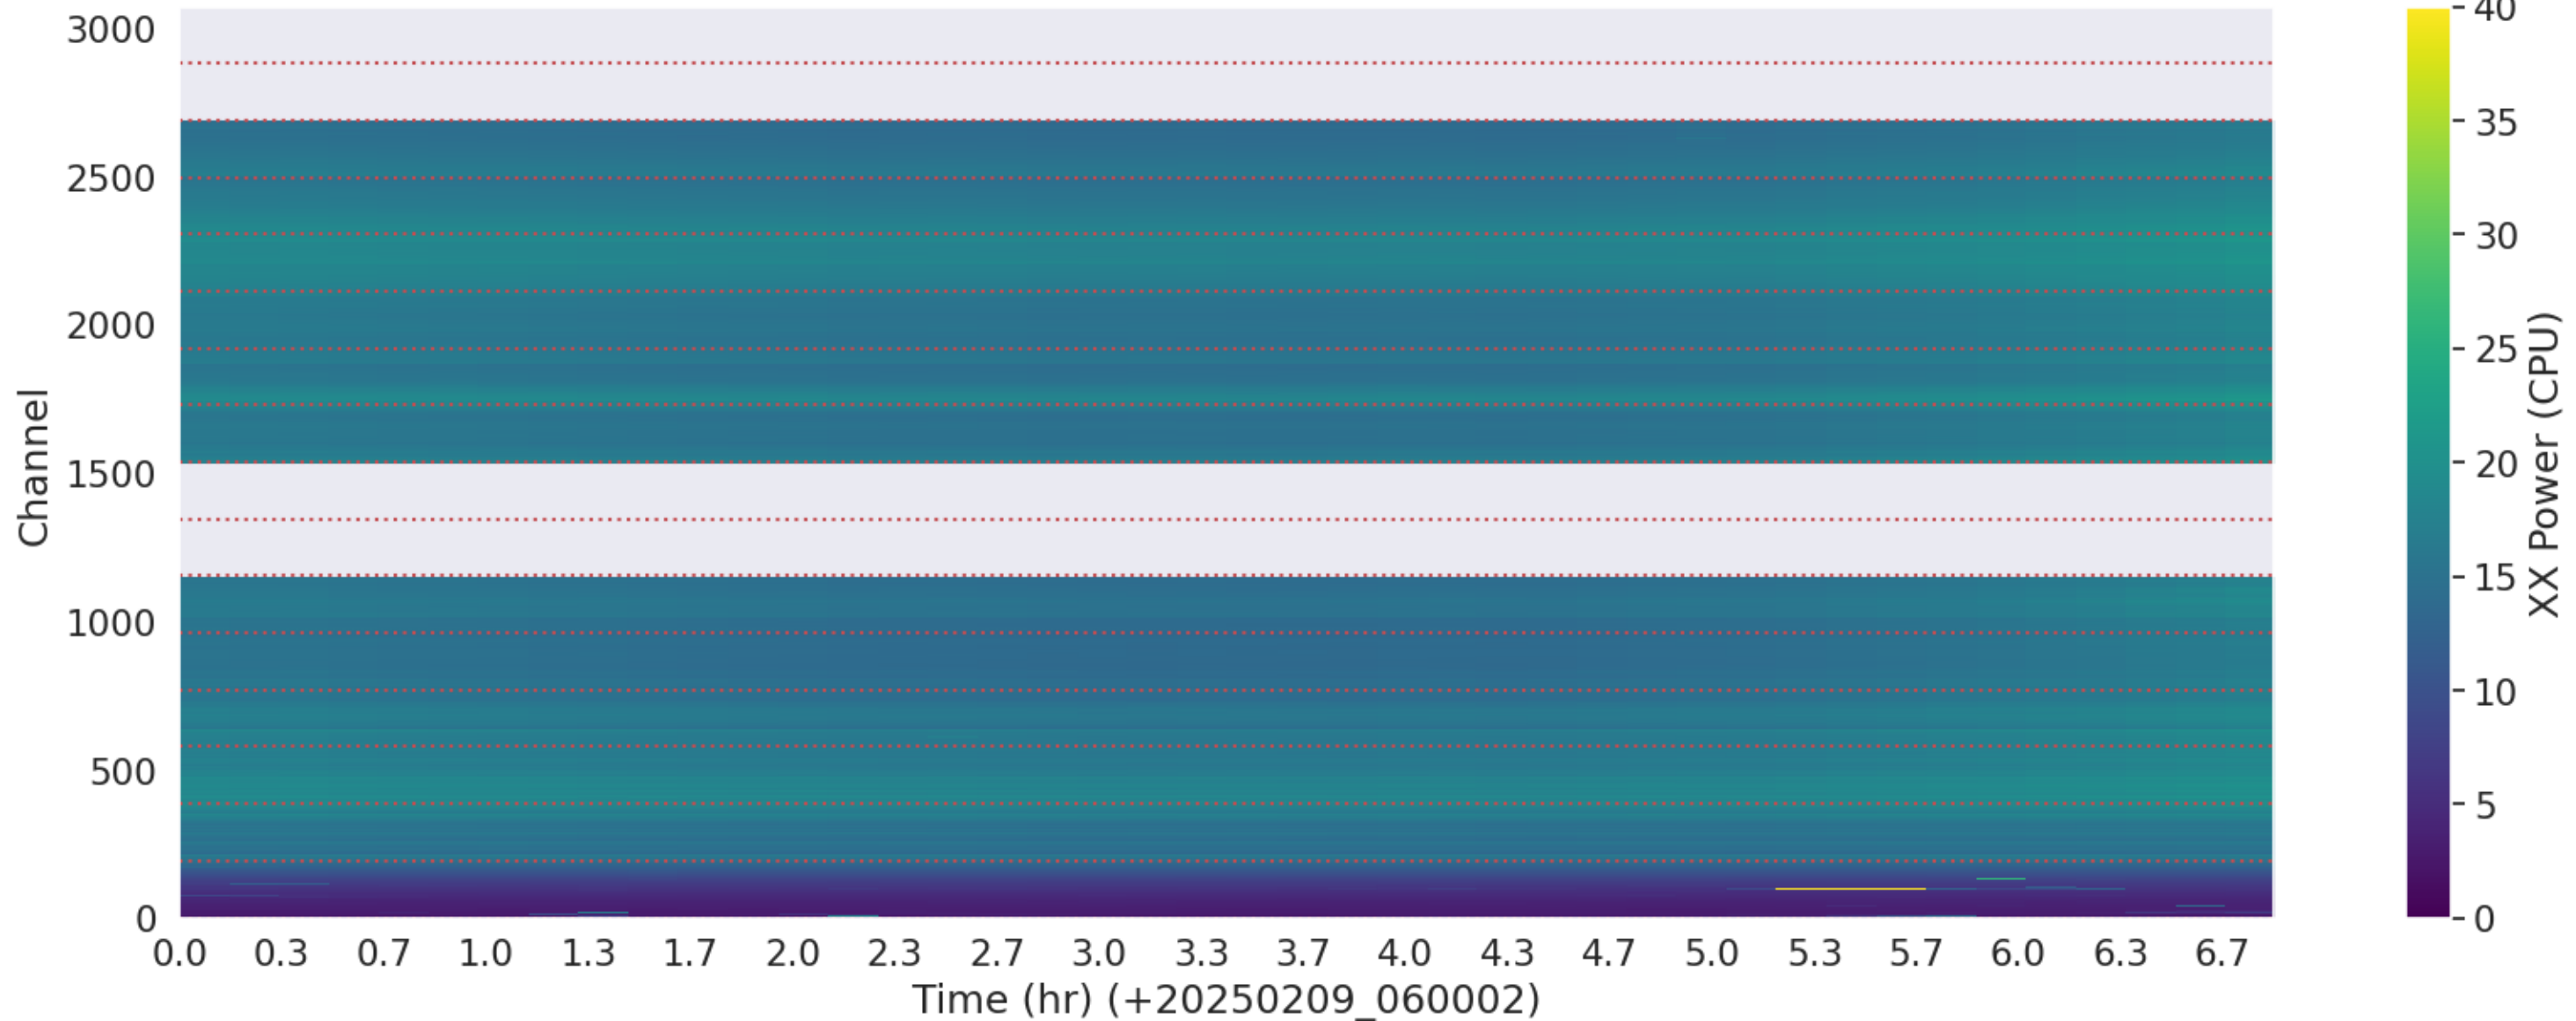

LWA336 - Correlator# 056 - XX - FLAGS: Good