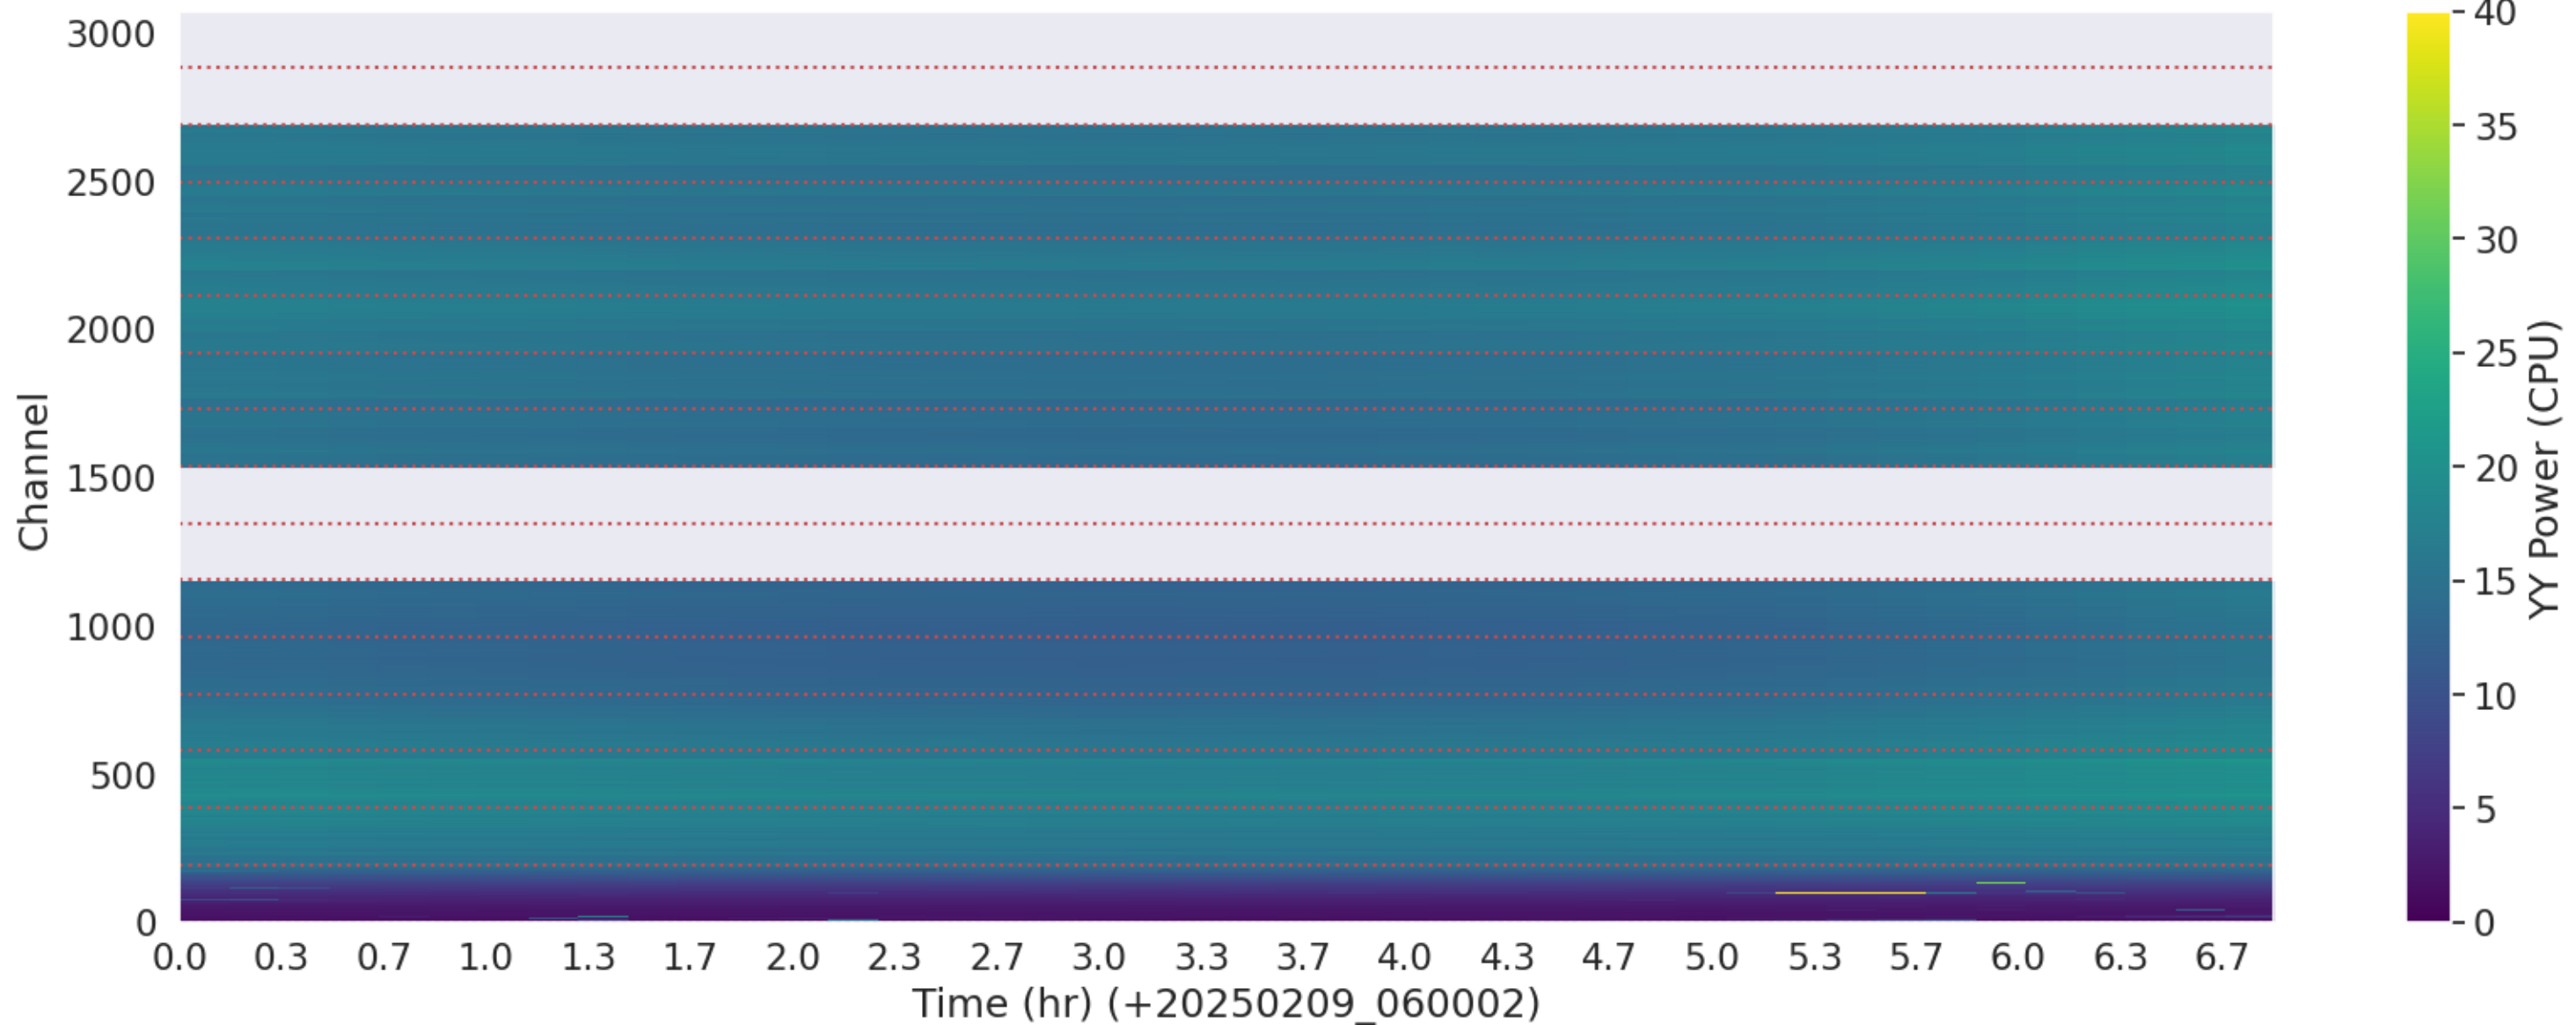

# LWA208 - Correlator# 298 - XX - FLAGS: Good

LWA208 - Correlator# 298 - YY - FLAGS: Good

LWA207 - Correlator# 299 - XX - FLAGS: Good

LWA207 - Correlator# 299 - YY - FLAGS: Good

LWA210 - Correlator# 300 - XX - FLAGS: Good