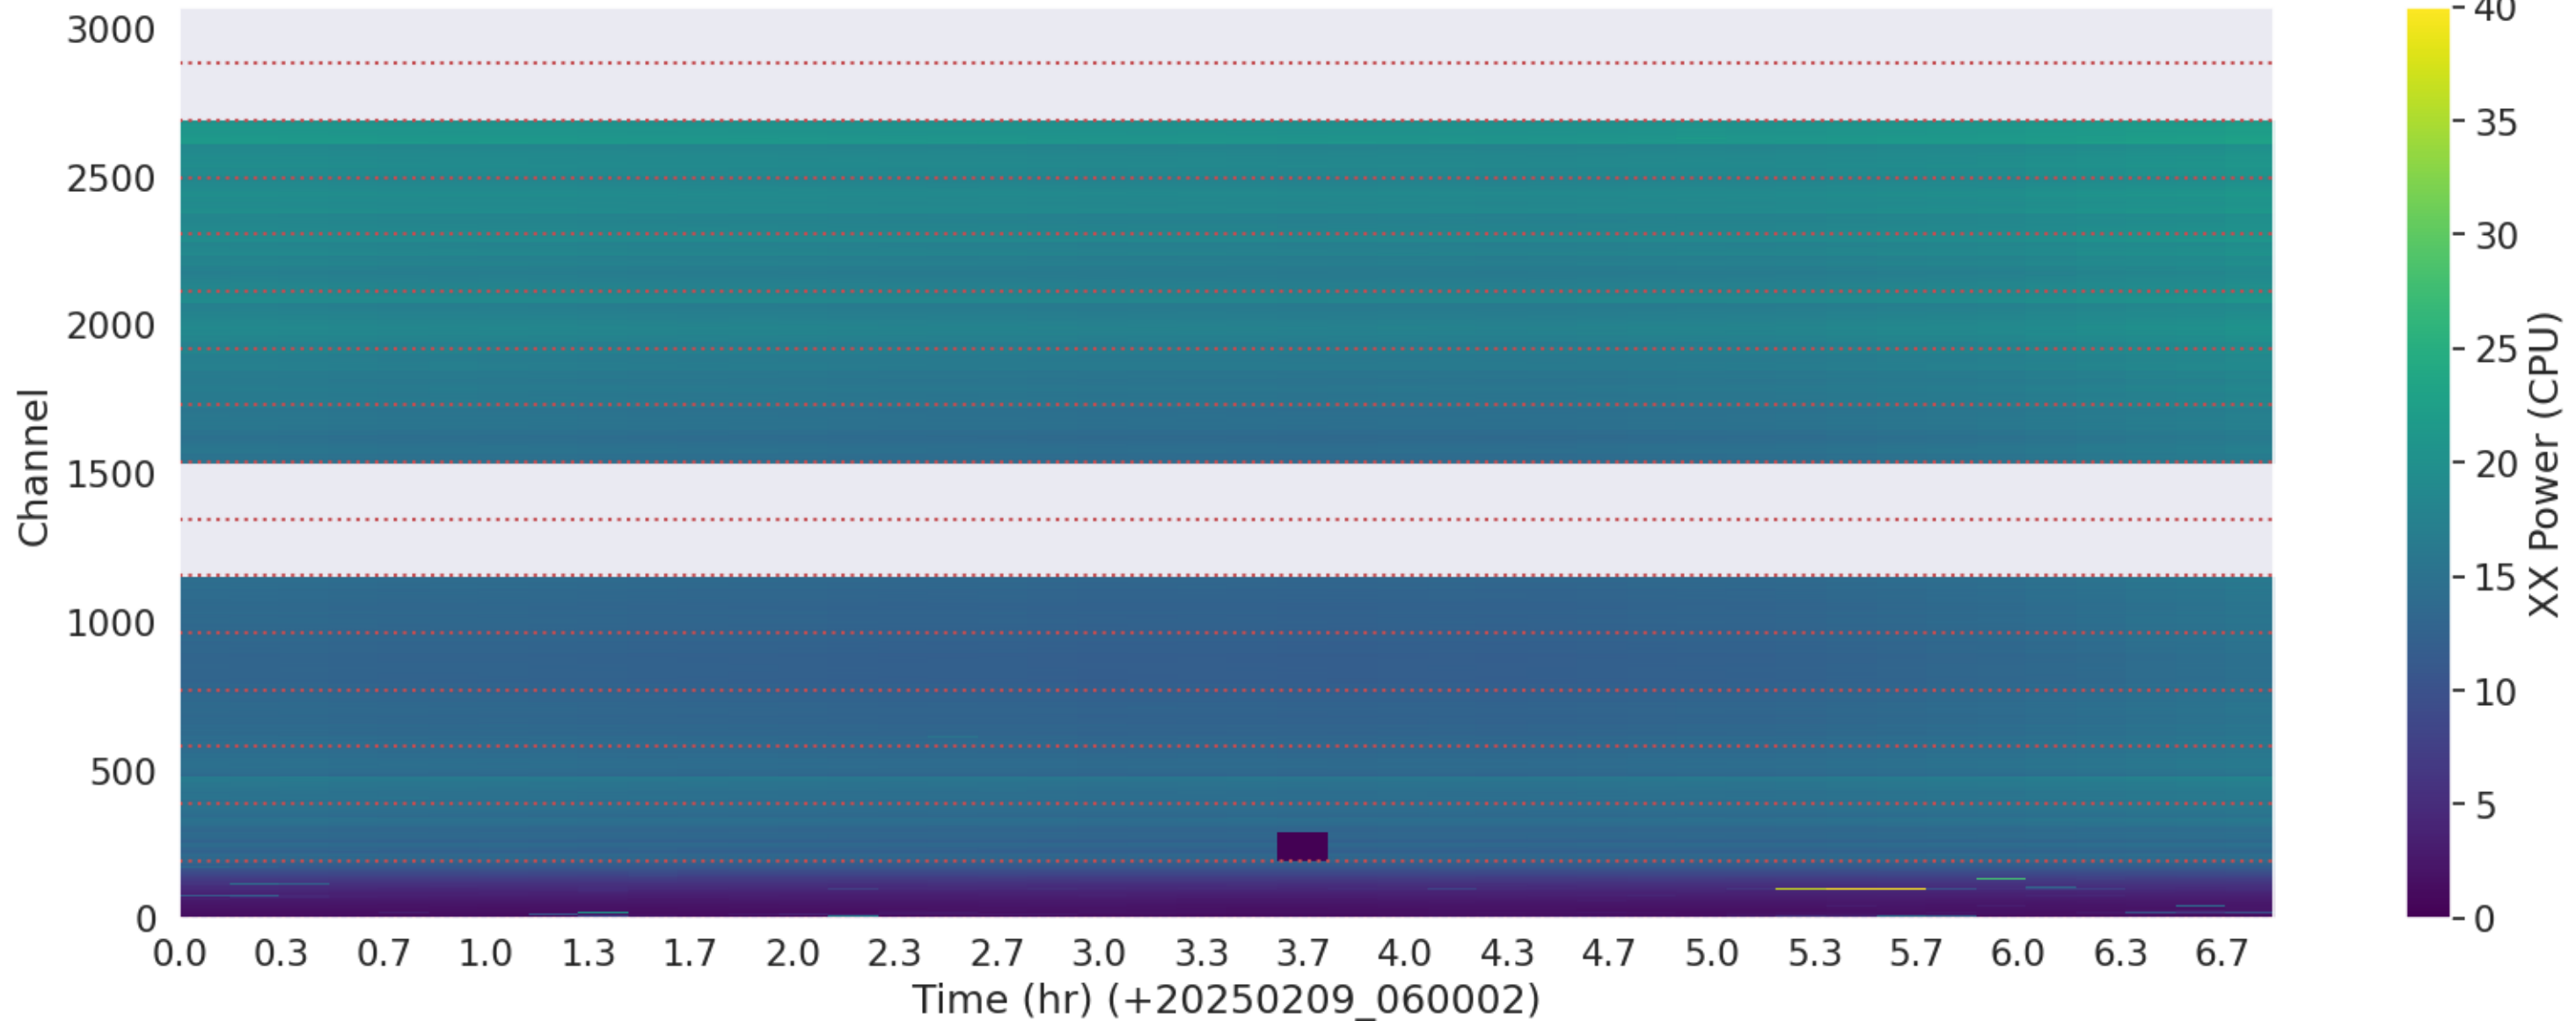

# LWA344 - Correlator# 061 - XX - FLAGS: Good

LWA344 - Correlator# 061 - YY - FLAGS: Good

LWA360 - Correlator# 062 - XX - FLAGS: Good

LWA354 - Correlator# 063 - YY - FLAGS: Good

LWA002 - Correlator# 064 - XX - FLAGS: Good