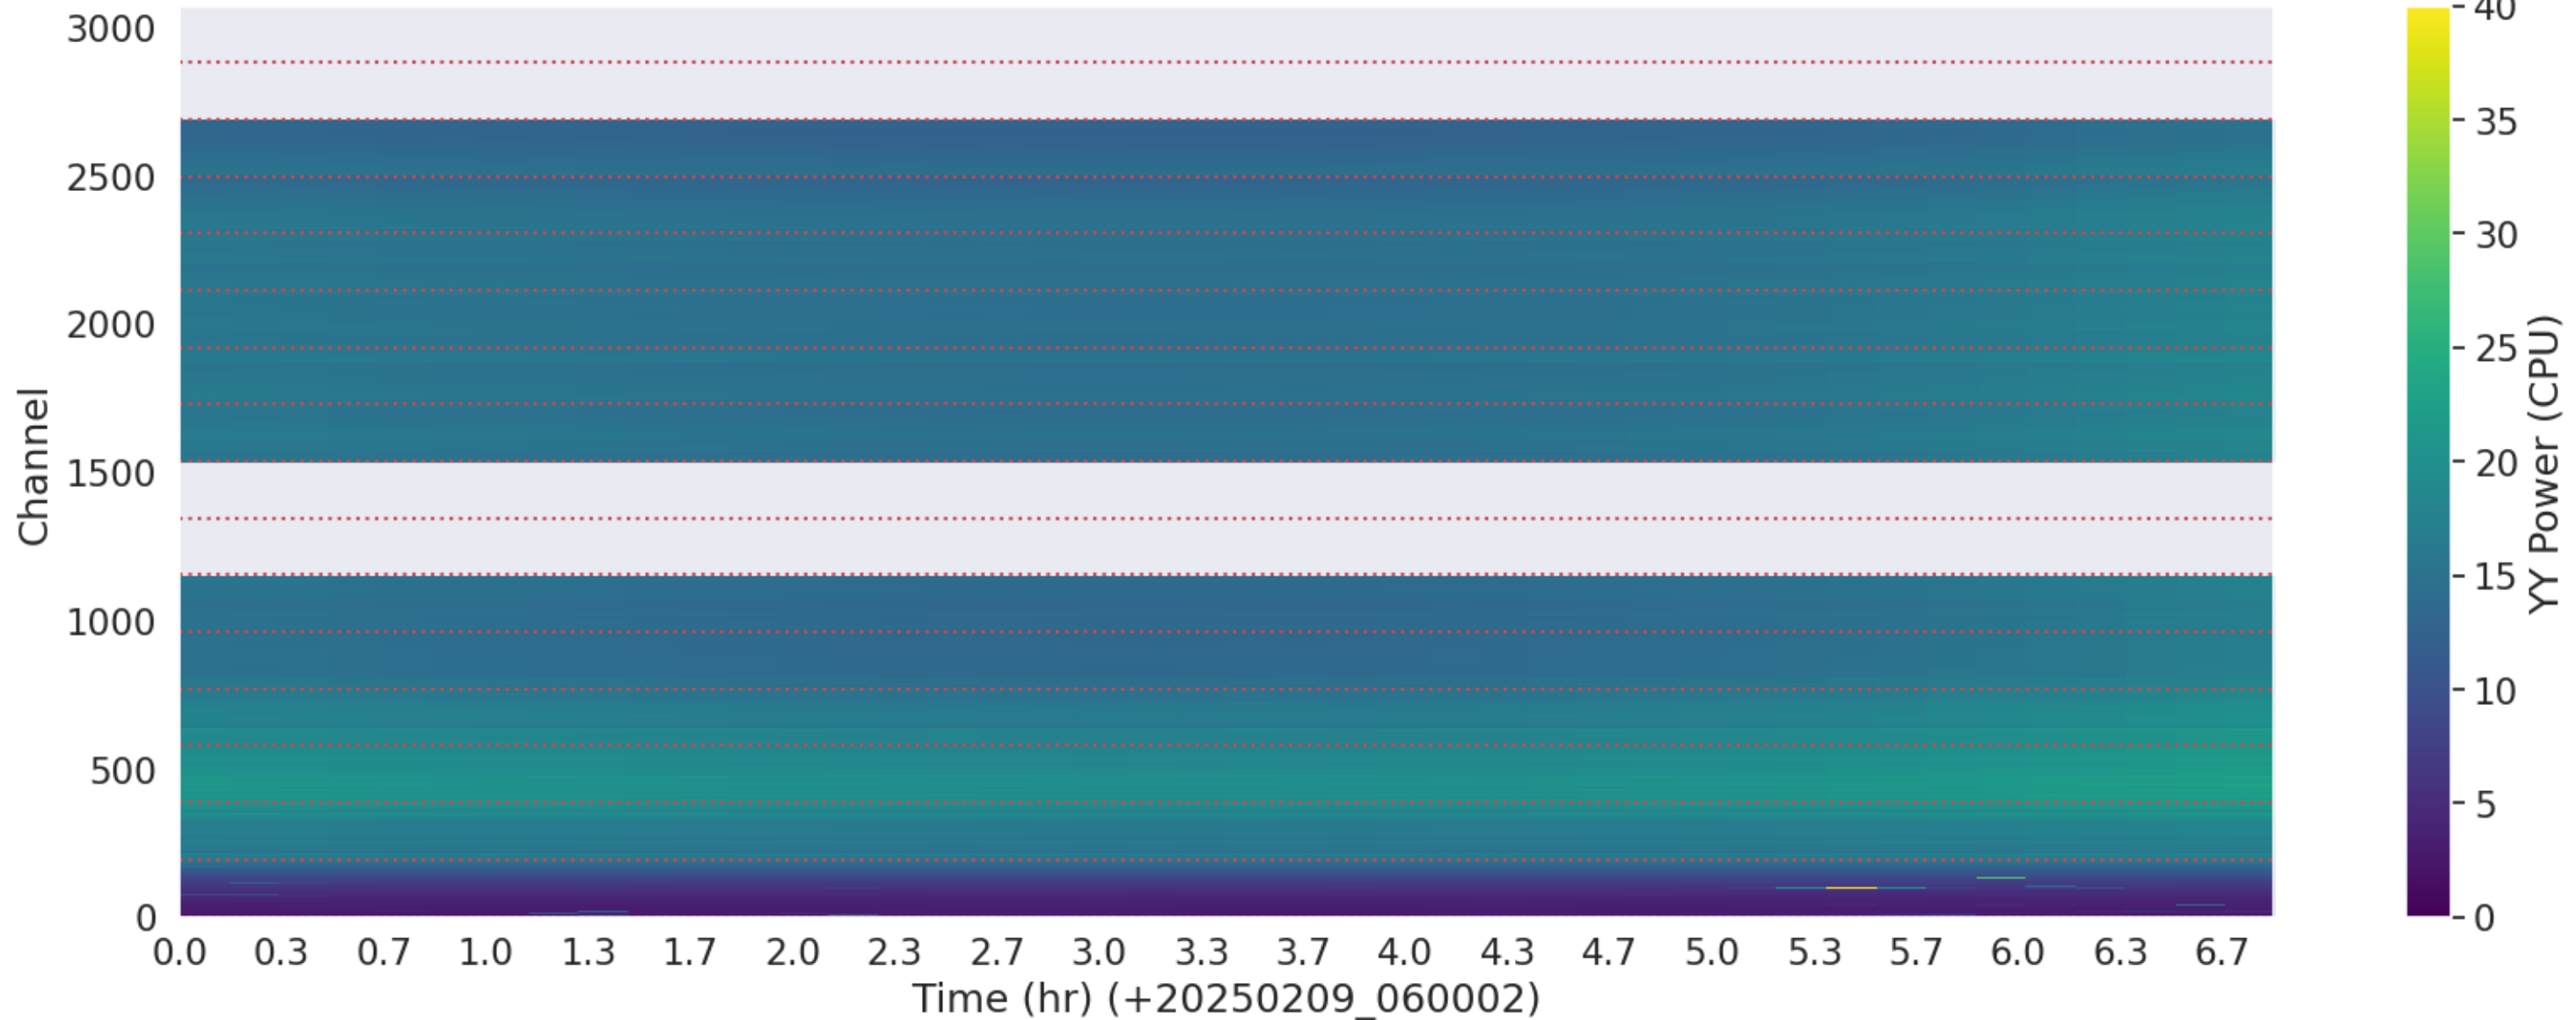

# LWA277 - Correlator# 009 - XX - FLAGS: Good

LWA277 - Correlator# 009 - YY - FLAGS: Good

LWA282 - Correlator# 010 - XX - FLAGS: Good

LWA282 - Correlator# 010 - YY - FLAGS: Good

LWA307 - Correlator# 012 - YY - FLAGS: Good