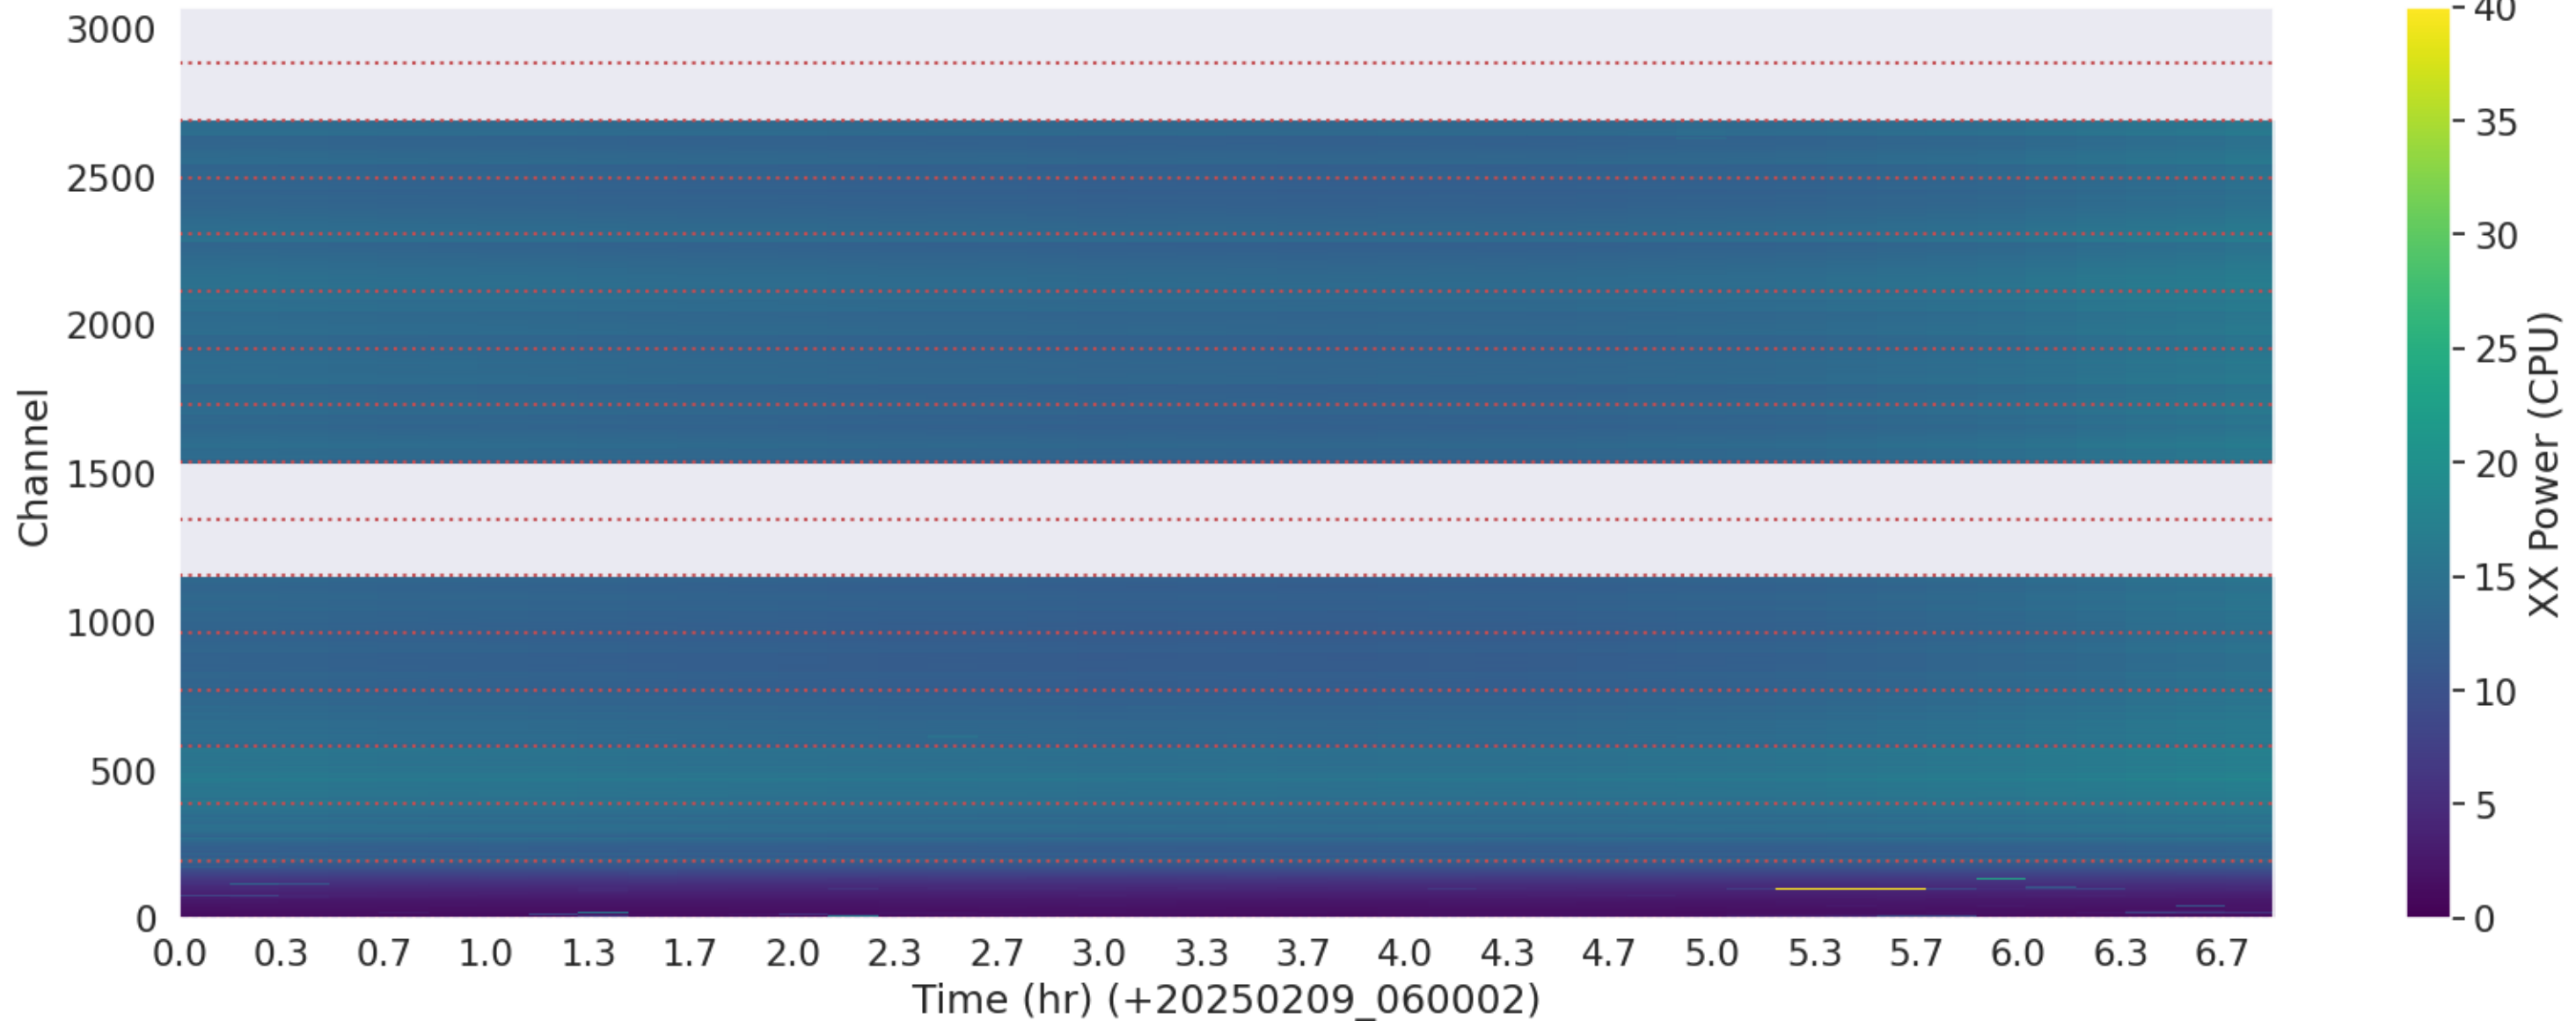

LWA055 - Correlator# 121 - YY - FLAGS: Good

LWA055 - Correlator# 121 - XX - FLAGS: Good