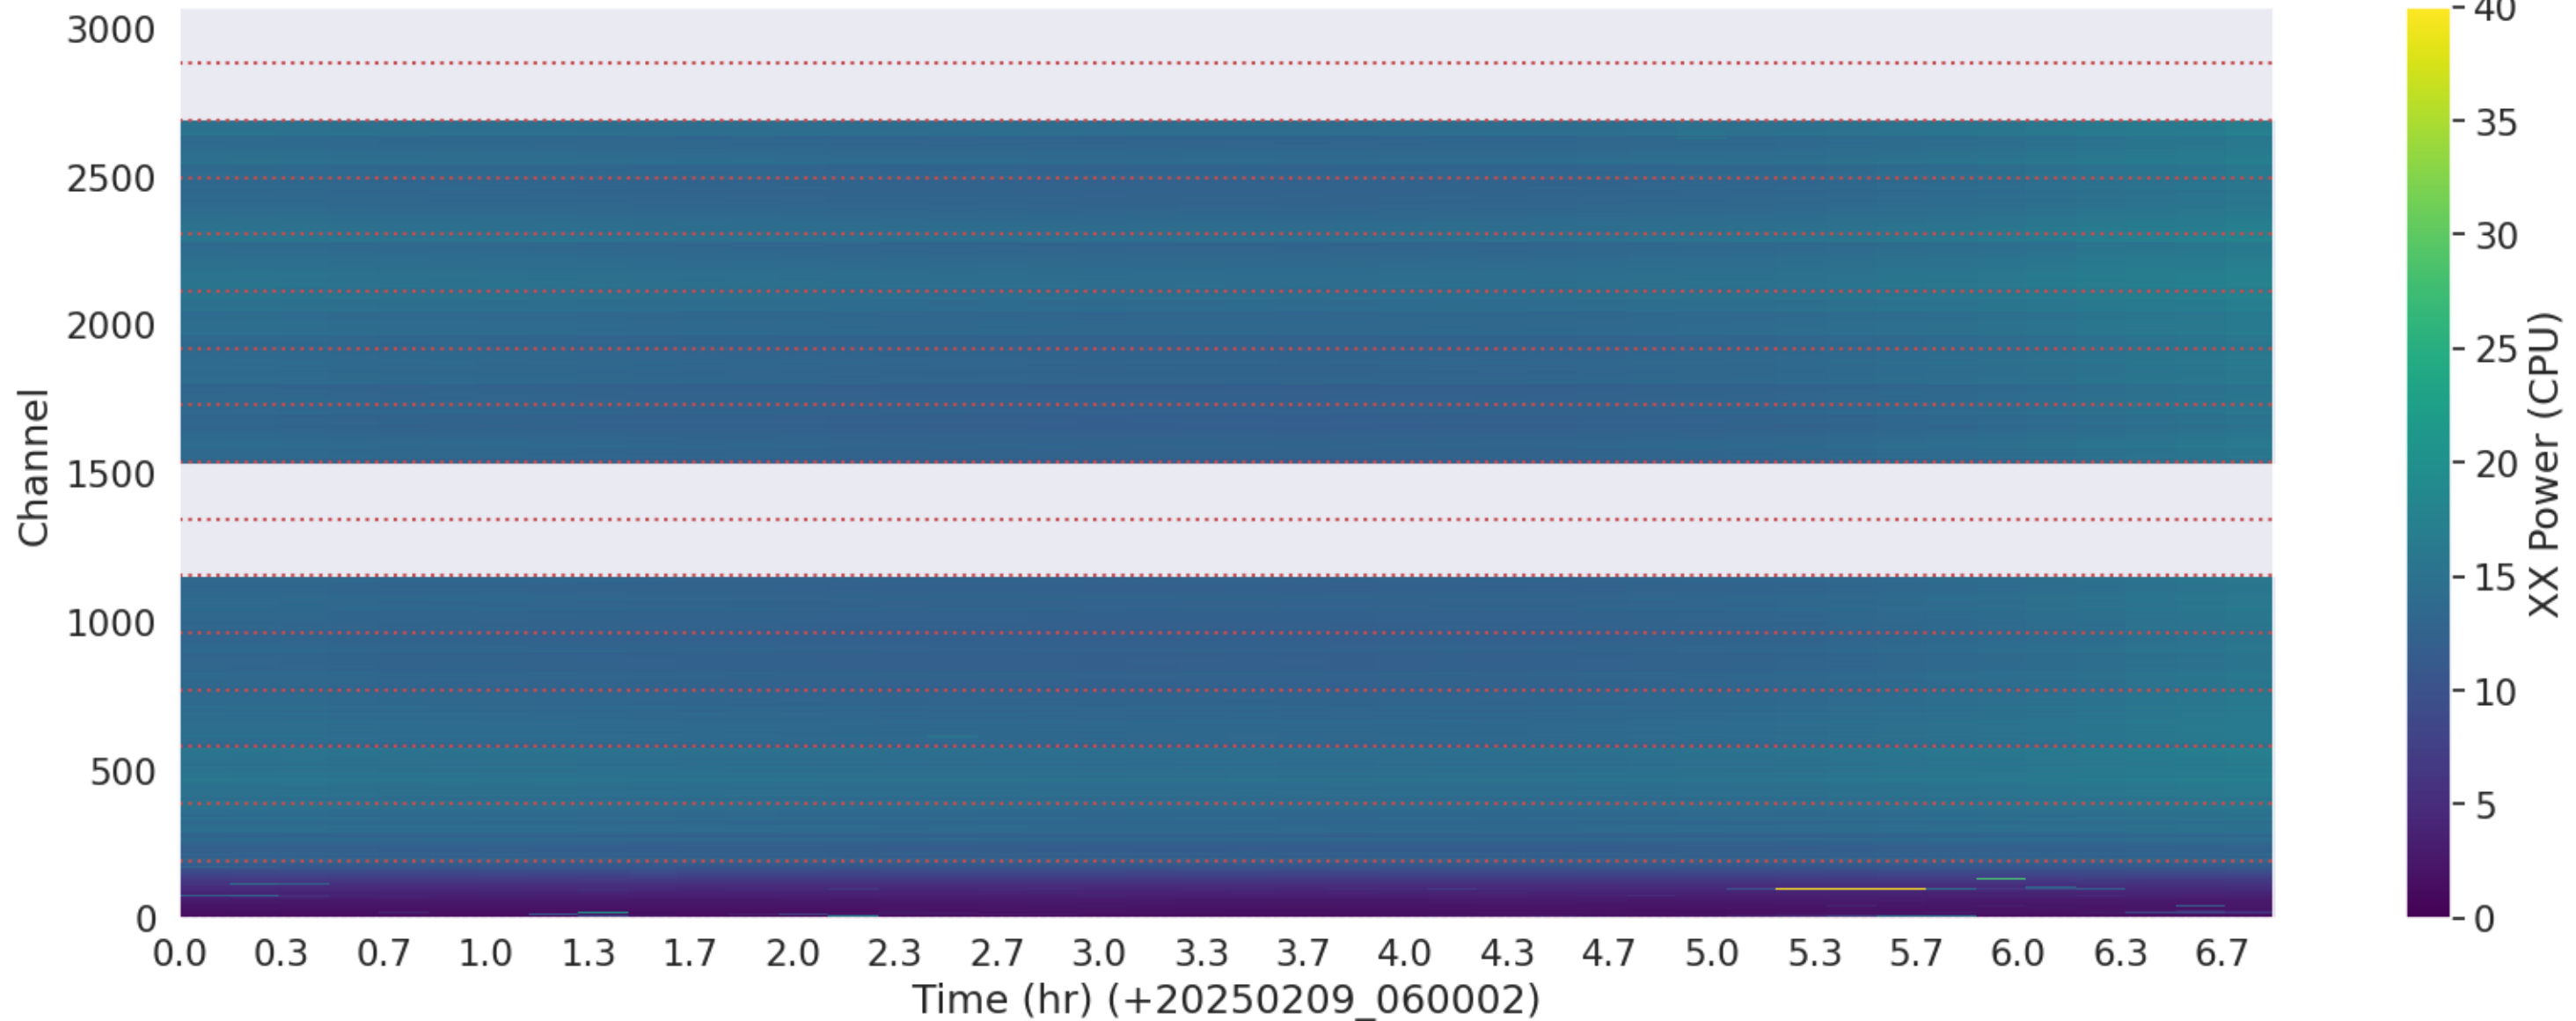

LWA218 - Correlator# 332 - YY - FLAGS: Good

LWA218 - Correlator# 332 - XX - FLAGS: Good