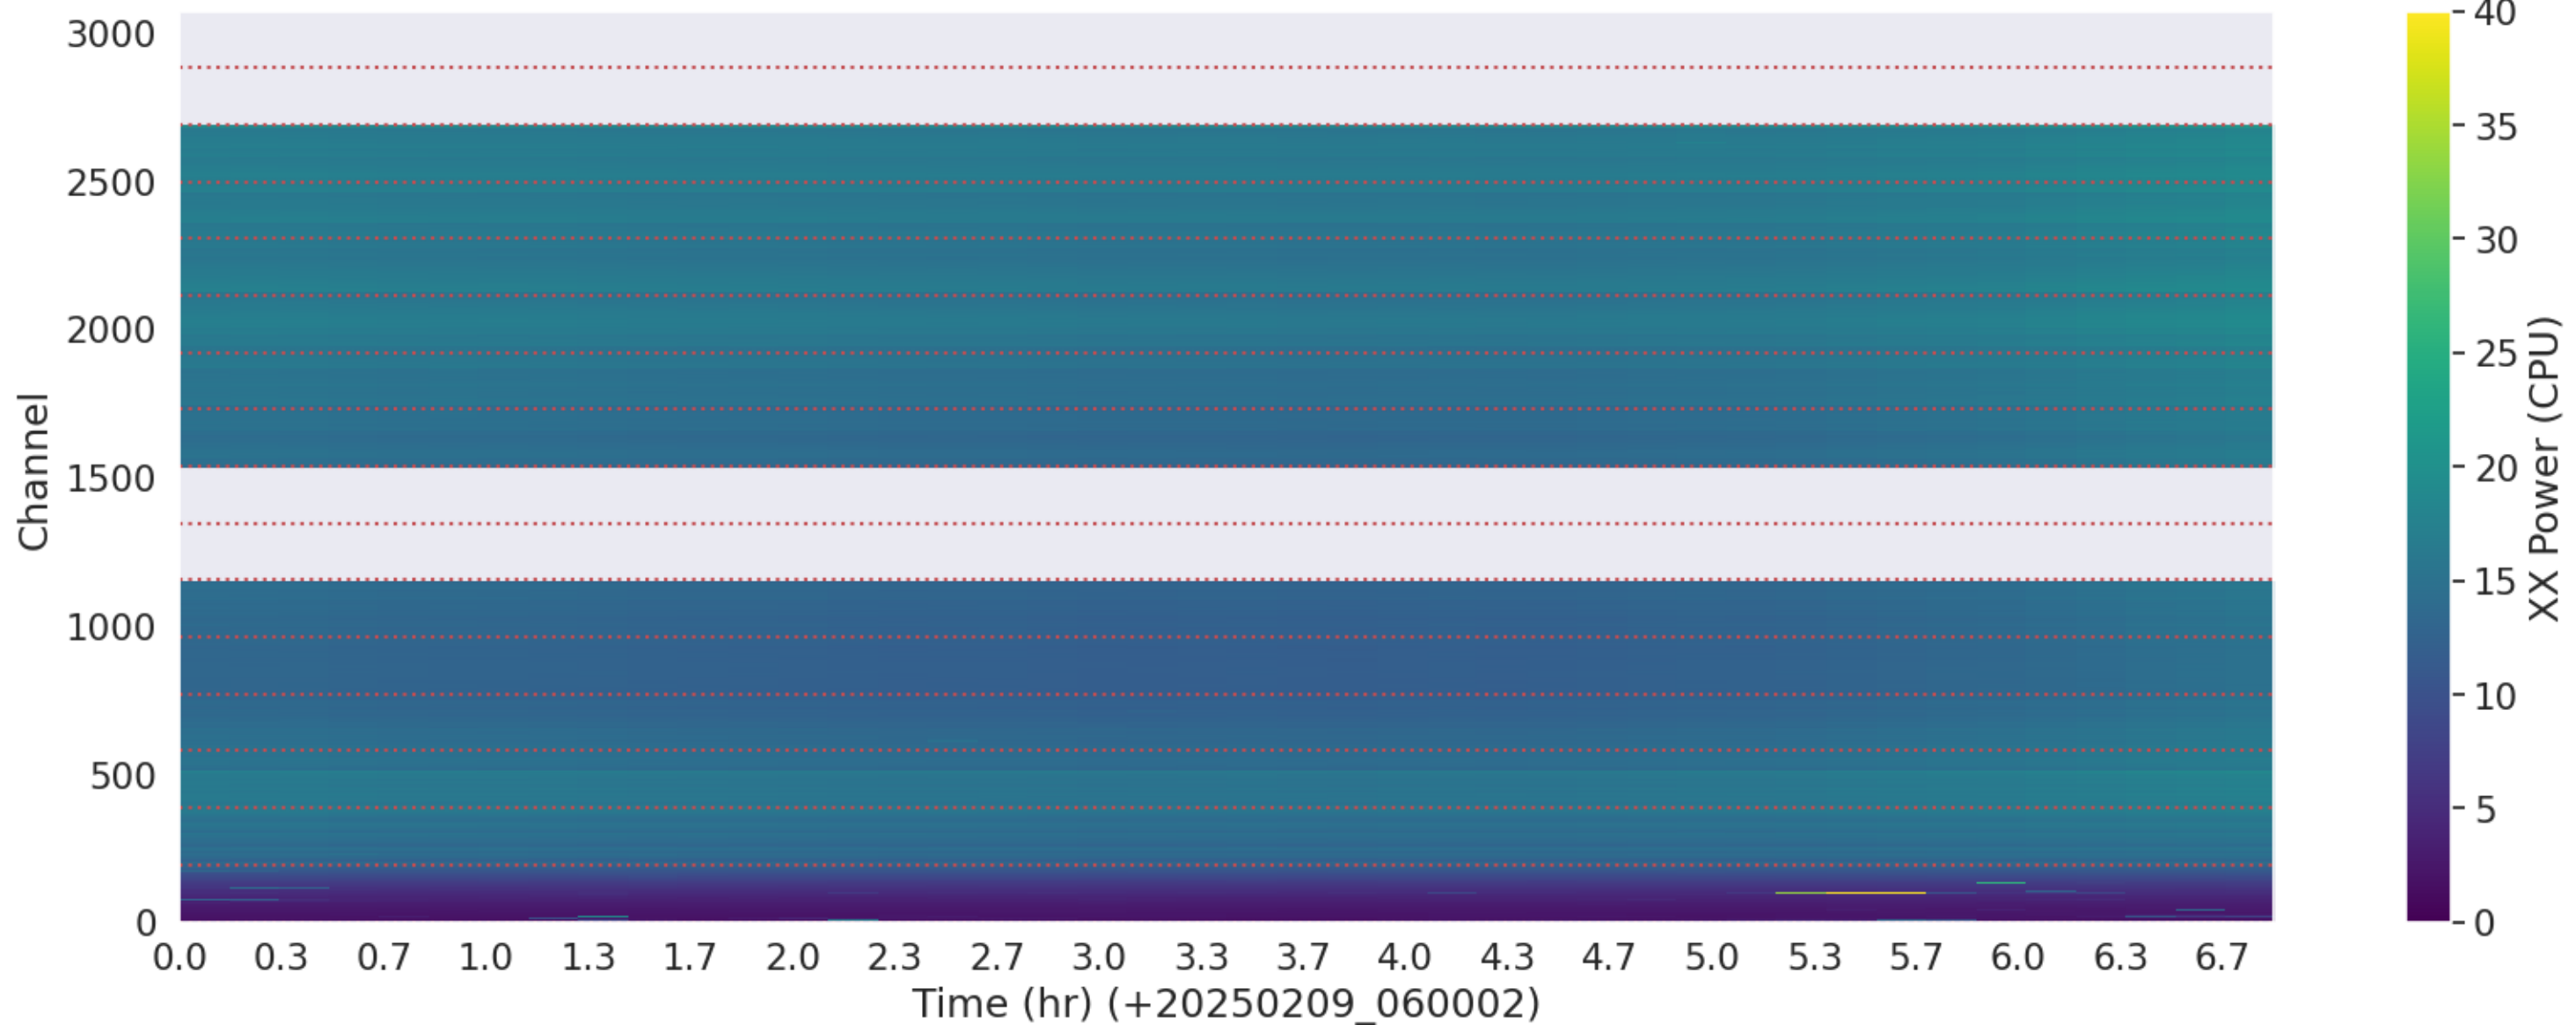

LWA065 - Correlator# 165 - XX - FLAGS: Good

LWA065 - Correlator# 165 - YY - FLAGS: Good

LWA068 - Correlator# 166 - YY - FLAGS: Good

LWA067 - Correlator# 167 - YY - FLAGS: Good

LWA070 - Correlator# 168 - XX - FLAGS: Good