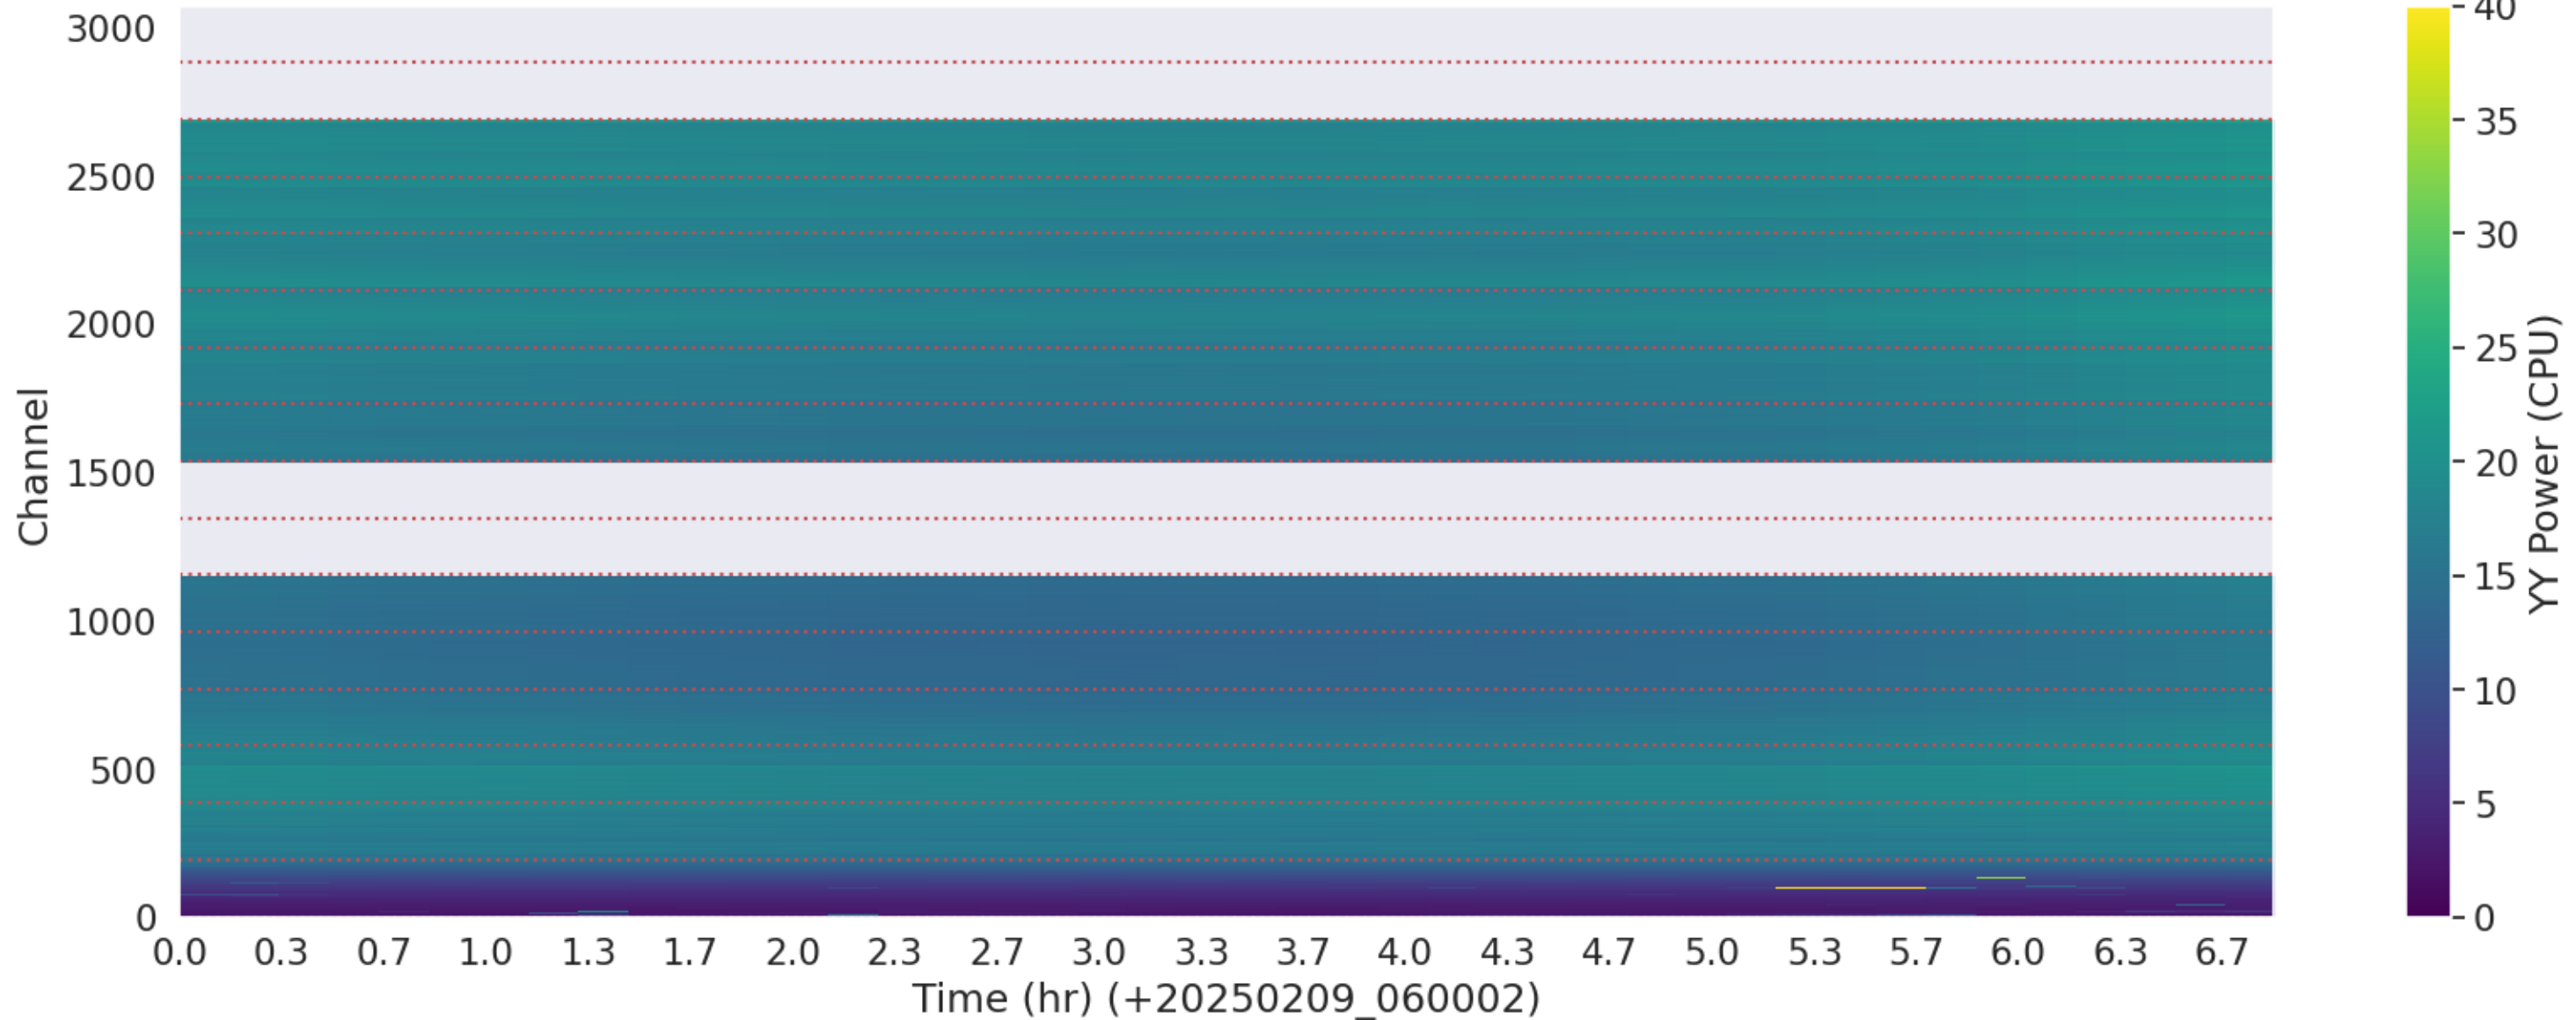

LWA065 - Correlator# 165 - XX - FLAGS: Good

LWA065 - Correlator# 165 - YY - FLAGS: Good

LWA068 - Correlator# 166 - YY - FLAGS: Good

LWA067 - Correlator# 167 - YY - FLAGS: Good

LWA070 - Correlator# 168 - XX - FLAGS: Good