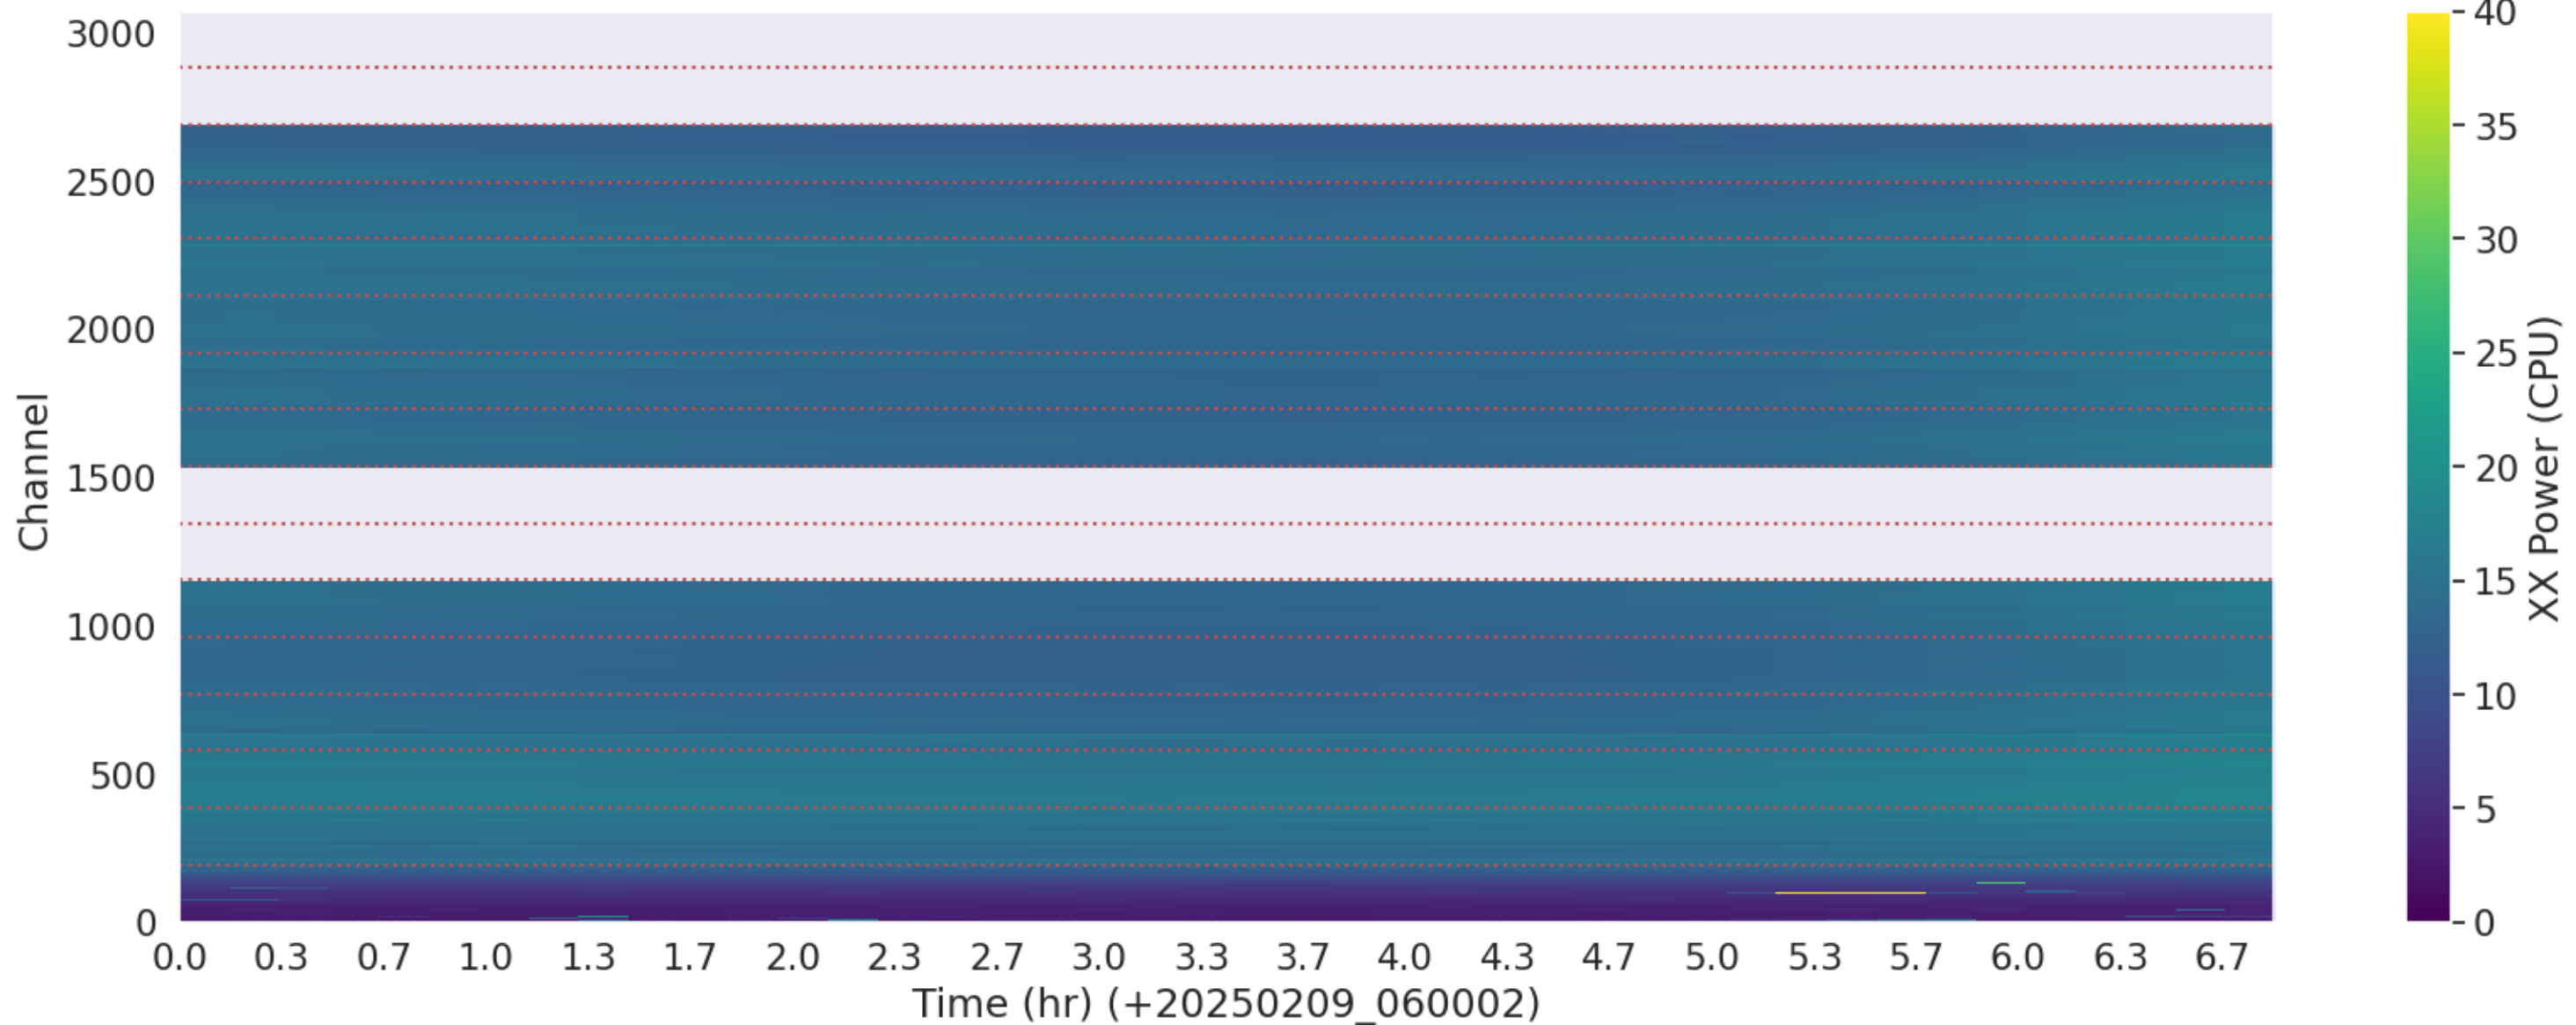

# LWA125 - Correlator# 227 - XX - FLAGS: Good

LWA125 - Correlator# 227 - YY - FLAGS: Good

LWA188 - Correlator# 228 - XX - FLAGS: Good

LWA188 - Correlator# 228 - YY - FLAGS: Good

LWA128 - Correlator# 229 - XX - FLAGS: Good