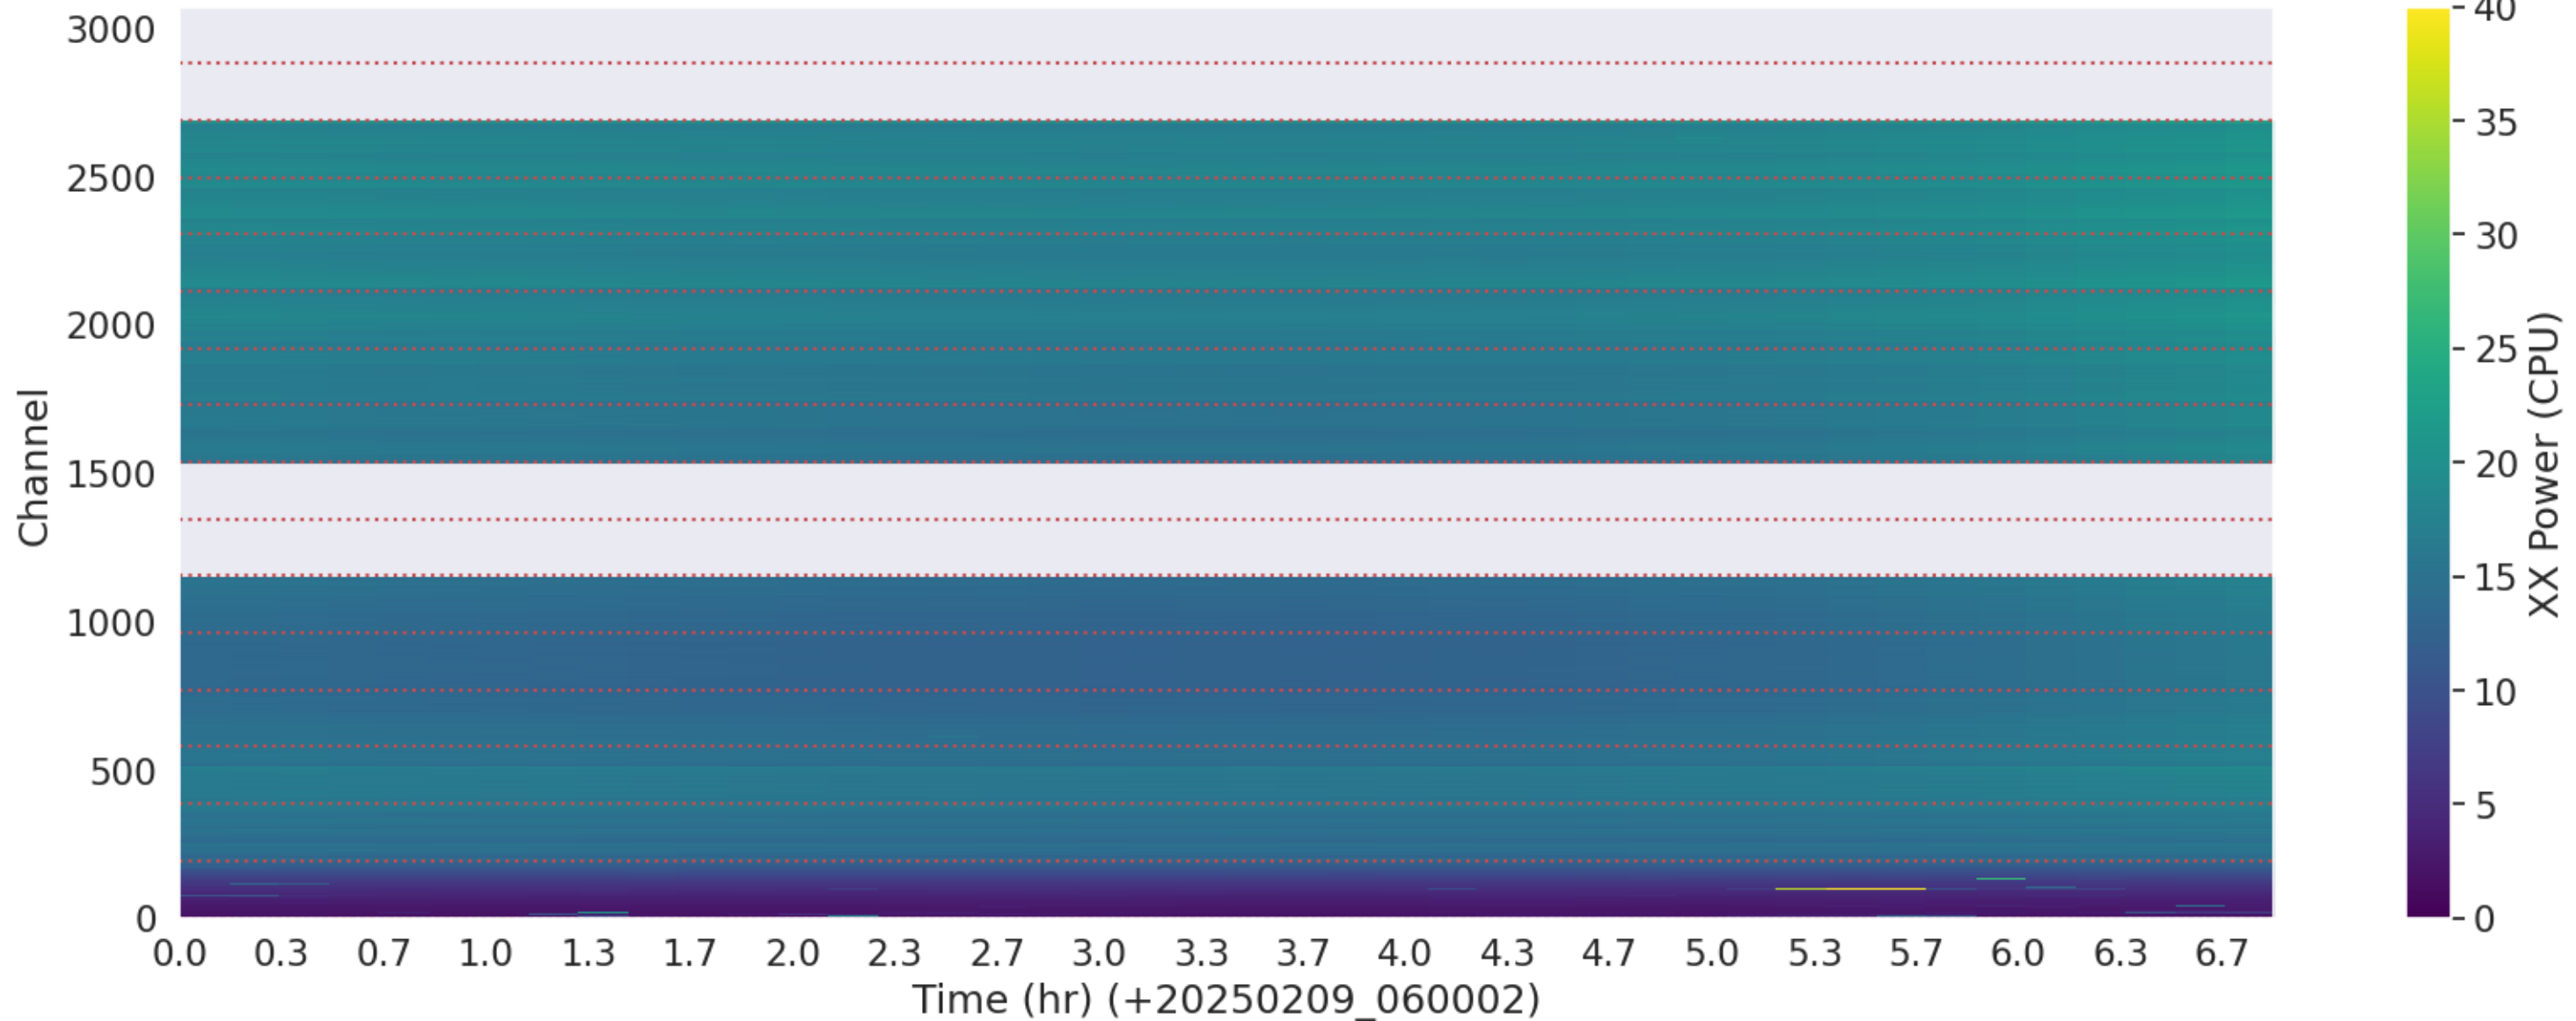

# LWA164 - Correlator# 267 - XX - FLAGS: Good

LWA164 - Correlator# 267 - YY - FLAGS: Good