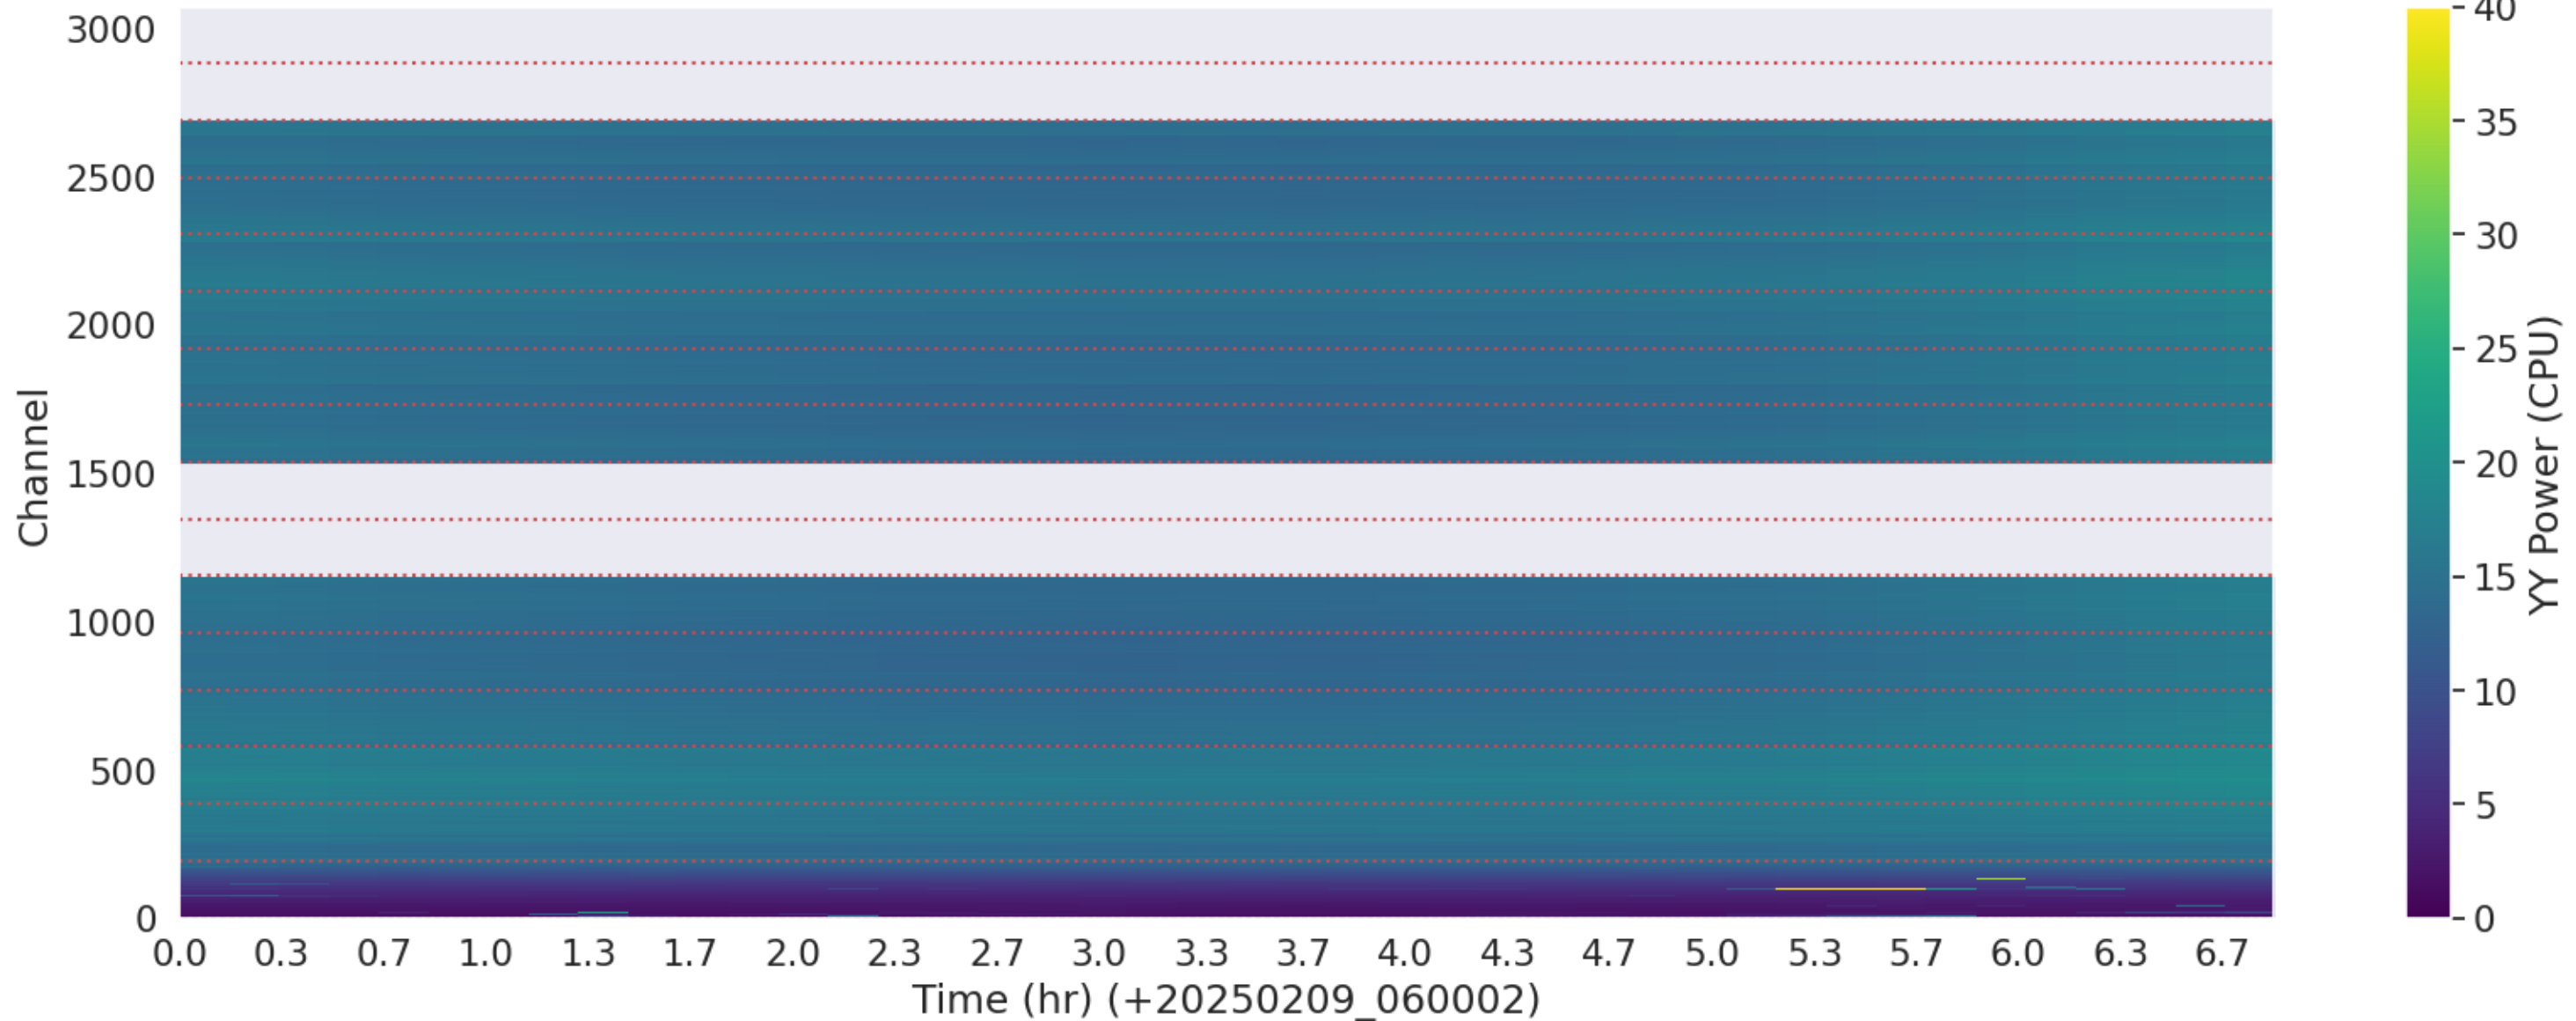

LWA213 - Correlator# 329 - XX - FLAGS: Good