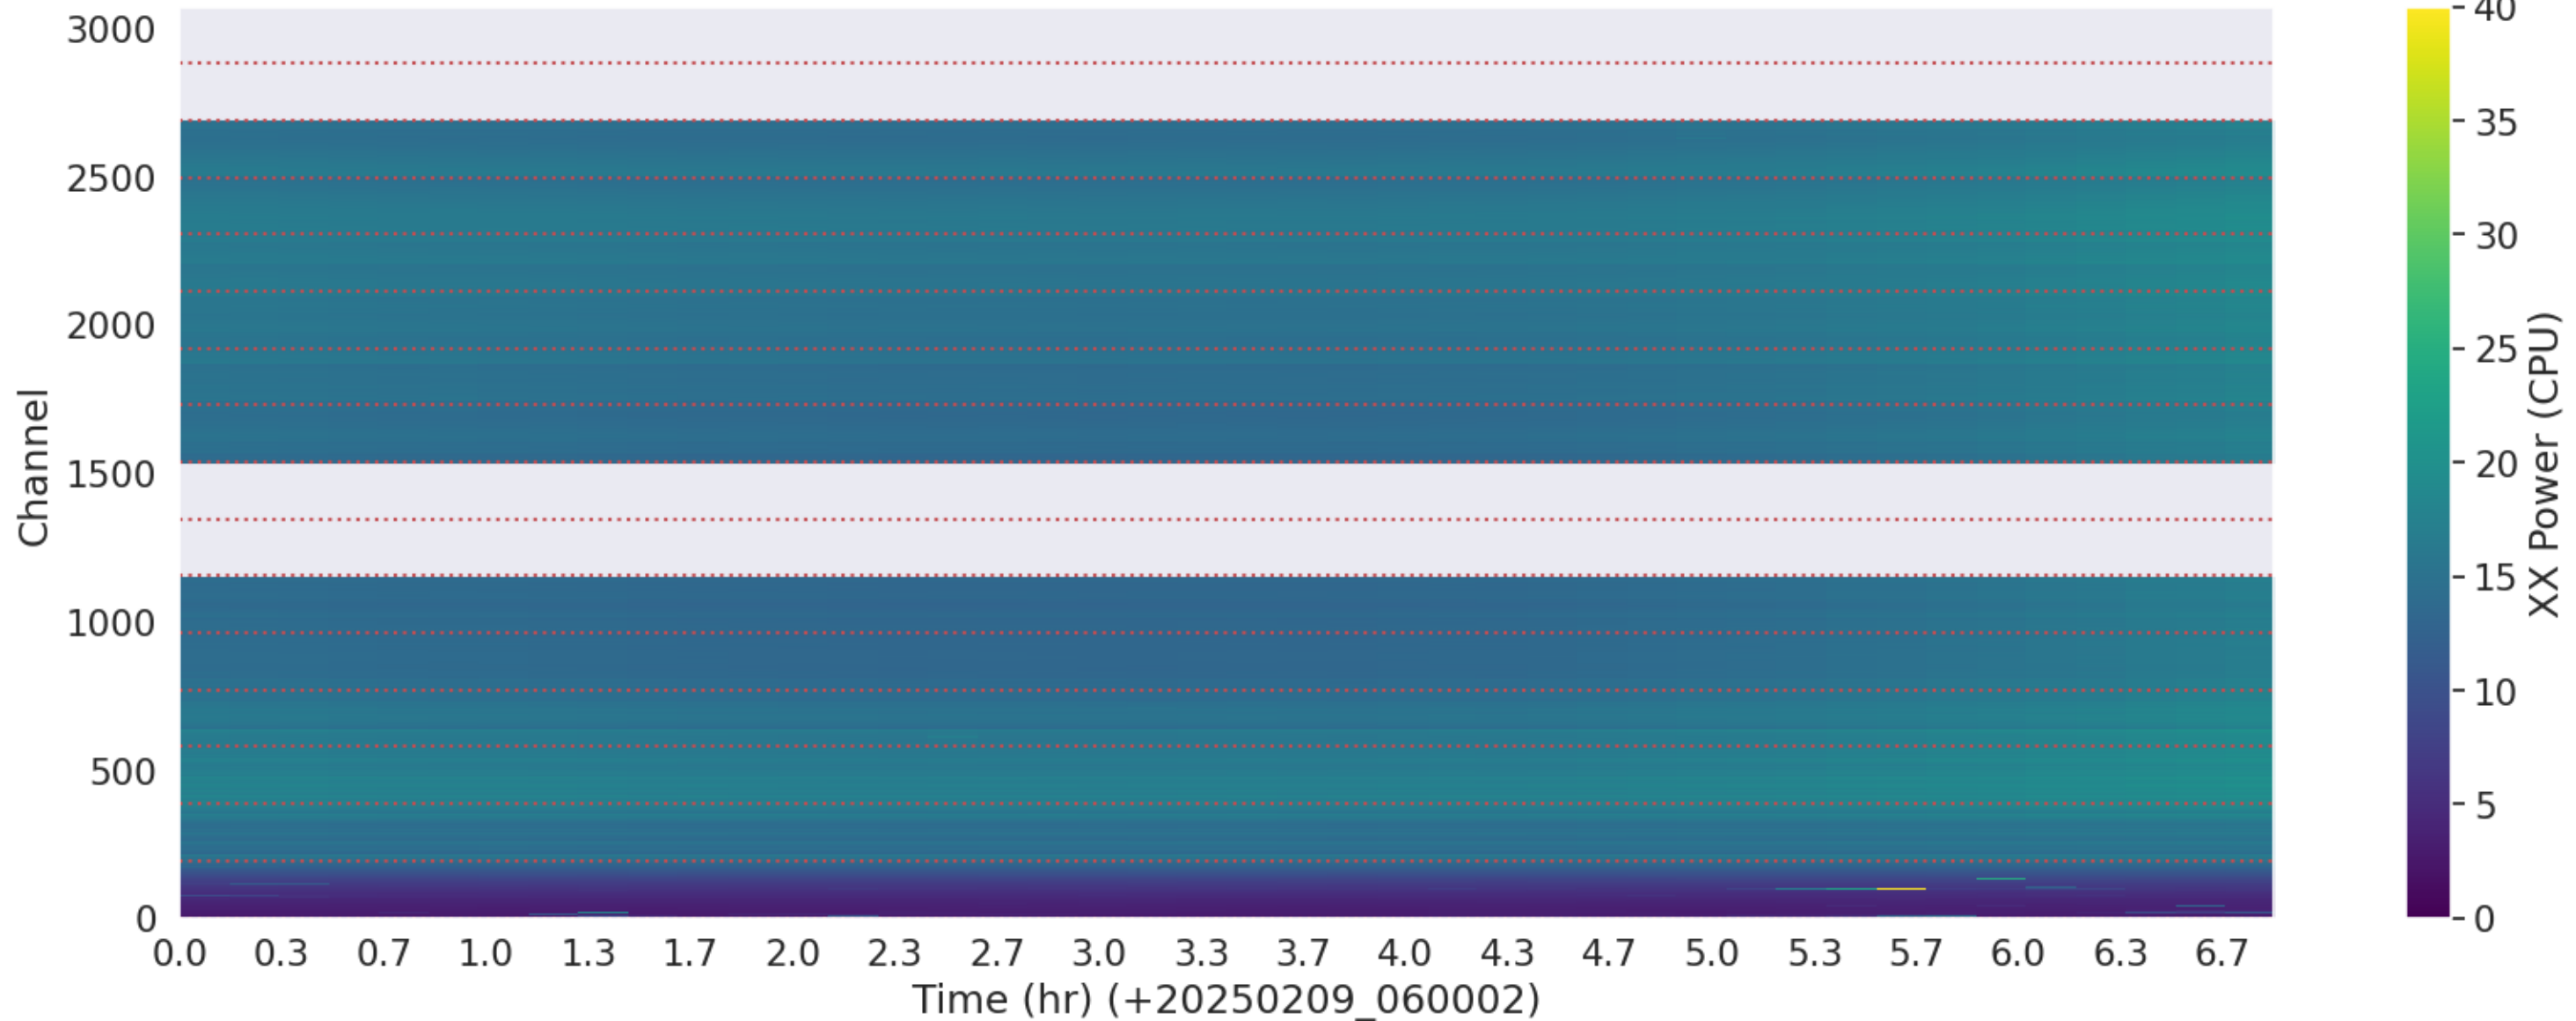

LWA353 - Correlator# 031 - YY - FLAGS: Good

LWA353 - Correlator# 031 - XX - FLAGS: Good