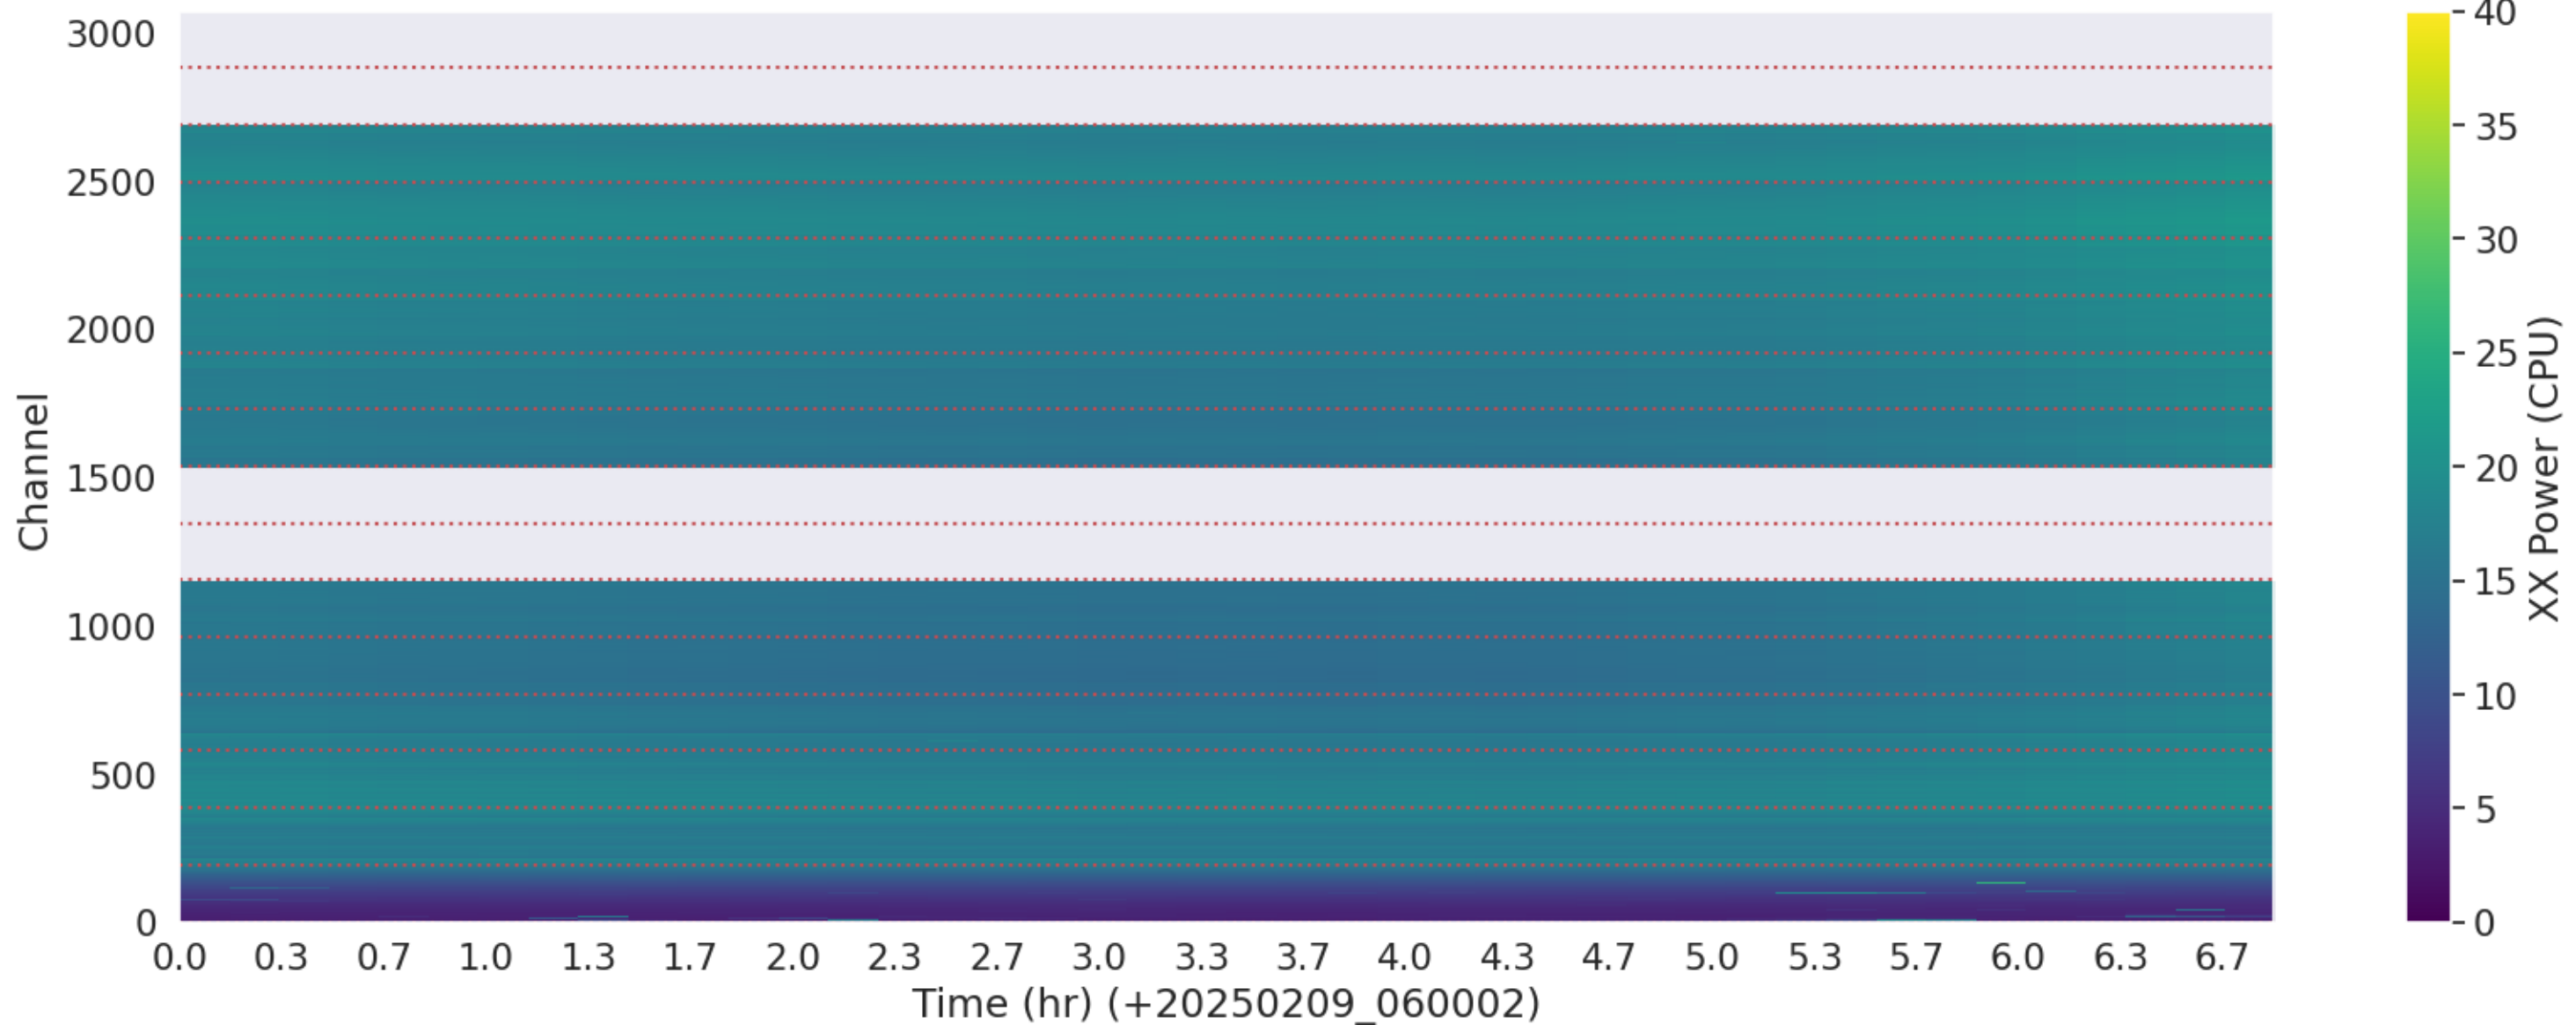

LWA330 - Correlator# 022 - YY - FLAGS: Good