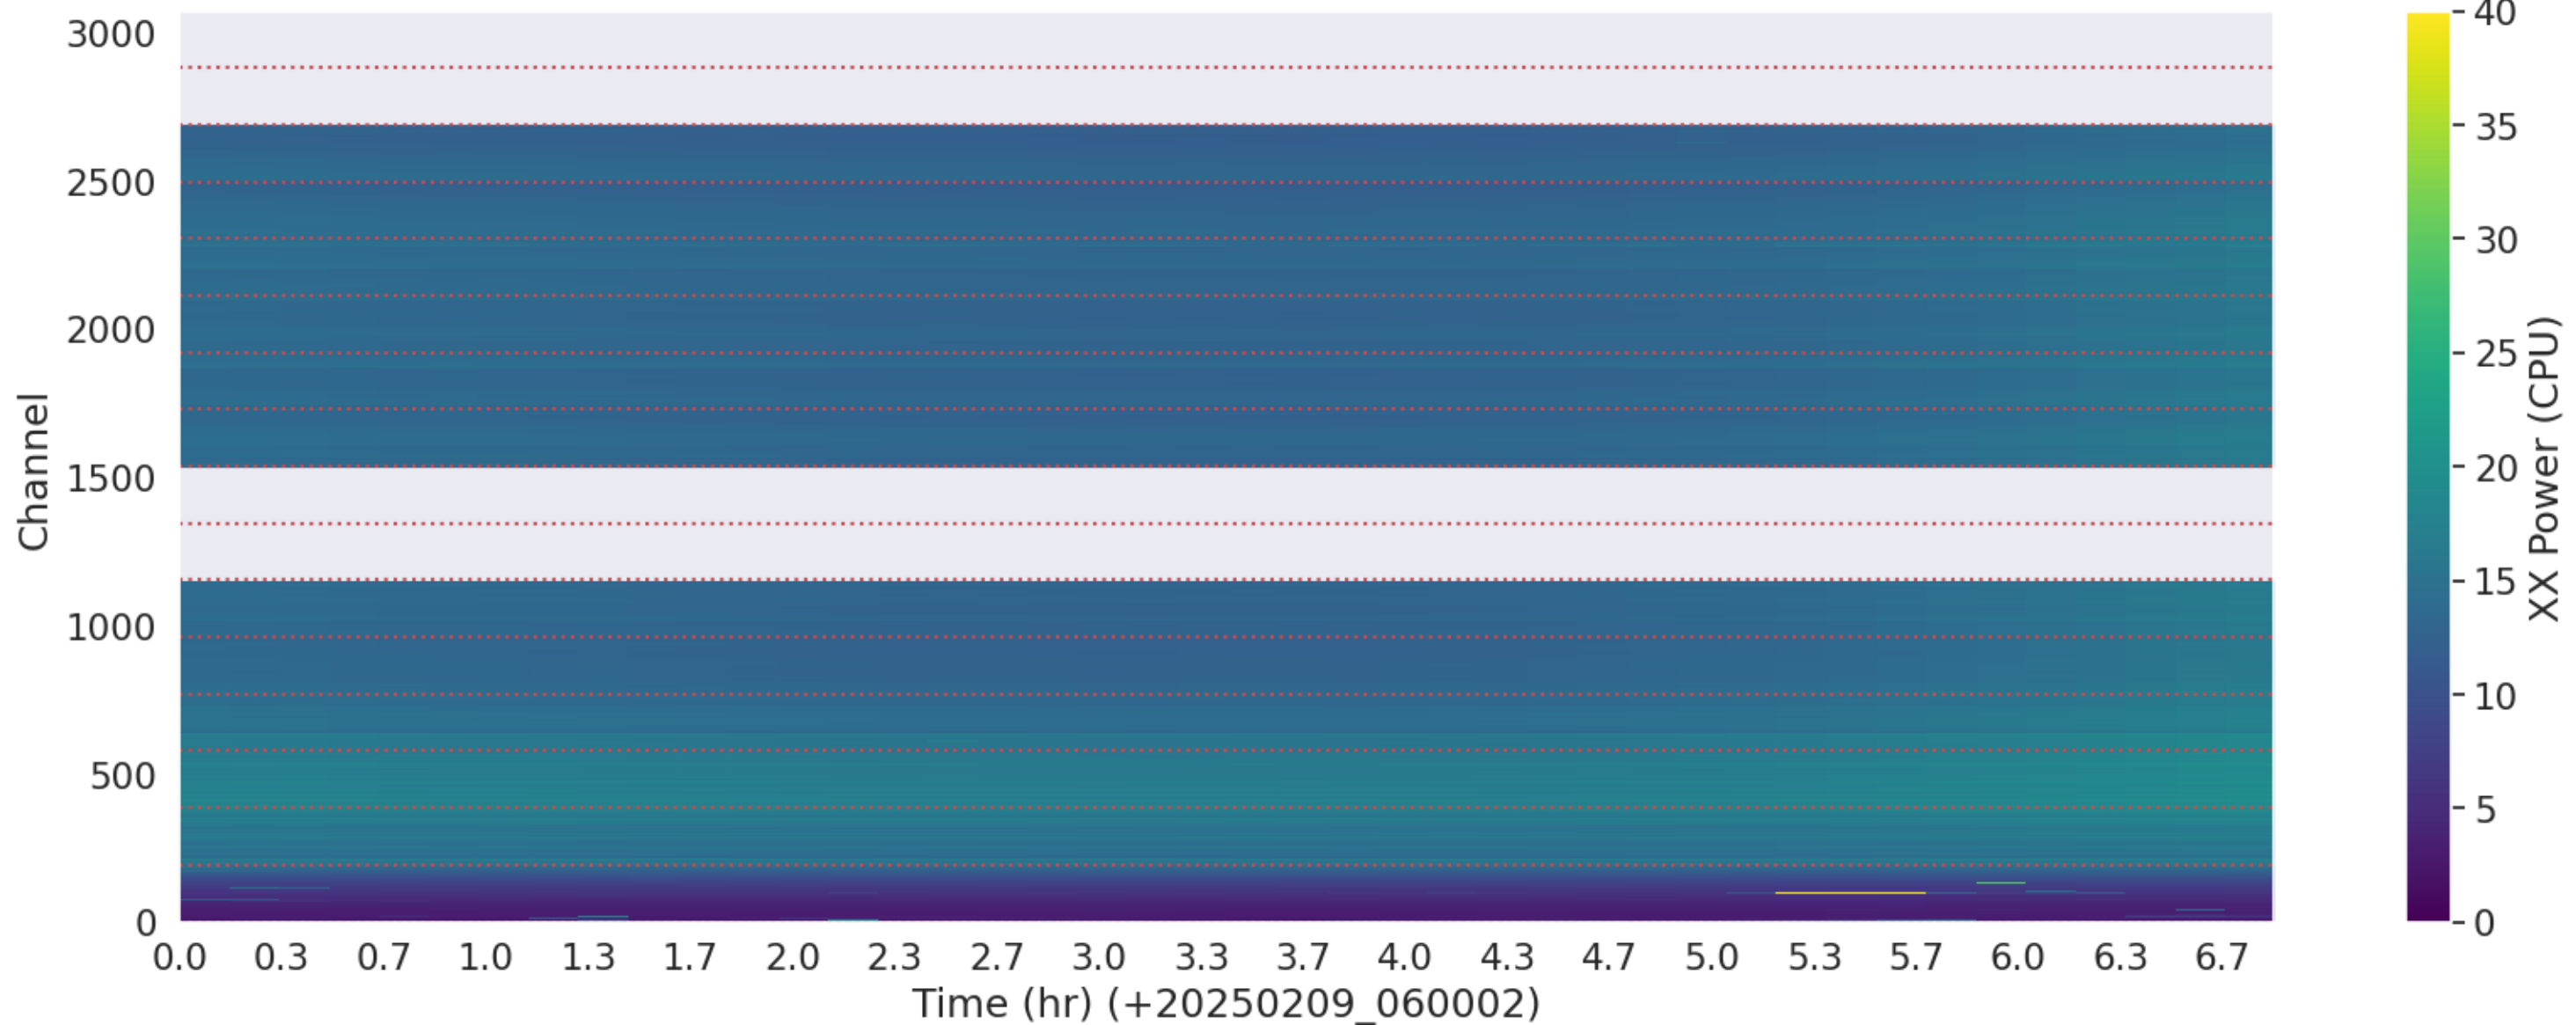

LWA096 - Correlator# 145 - YY - FLAGS: Good

LWA096 - Correlator# 145 - XX - FLAGS: Good