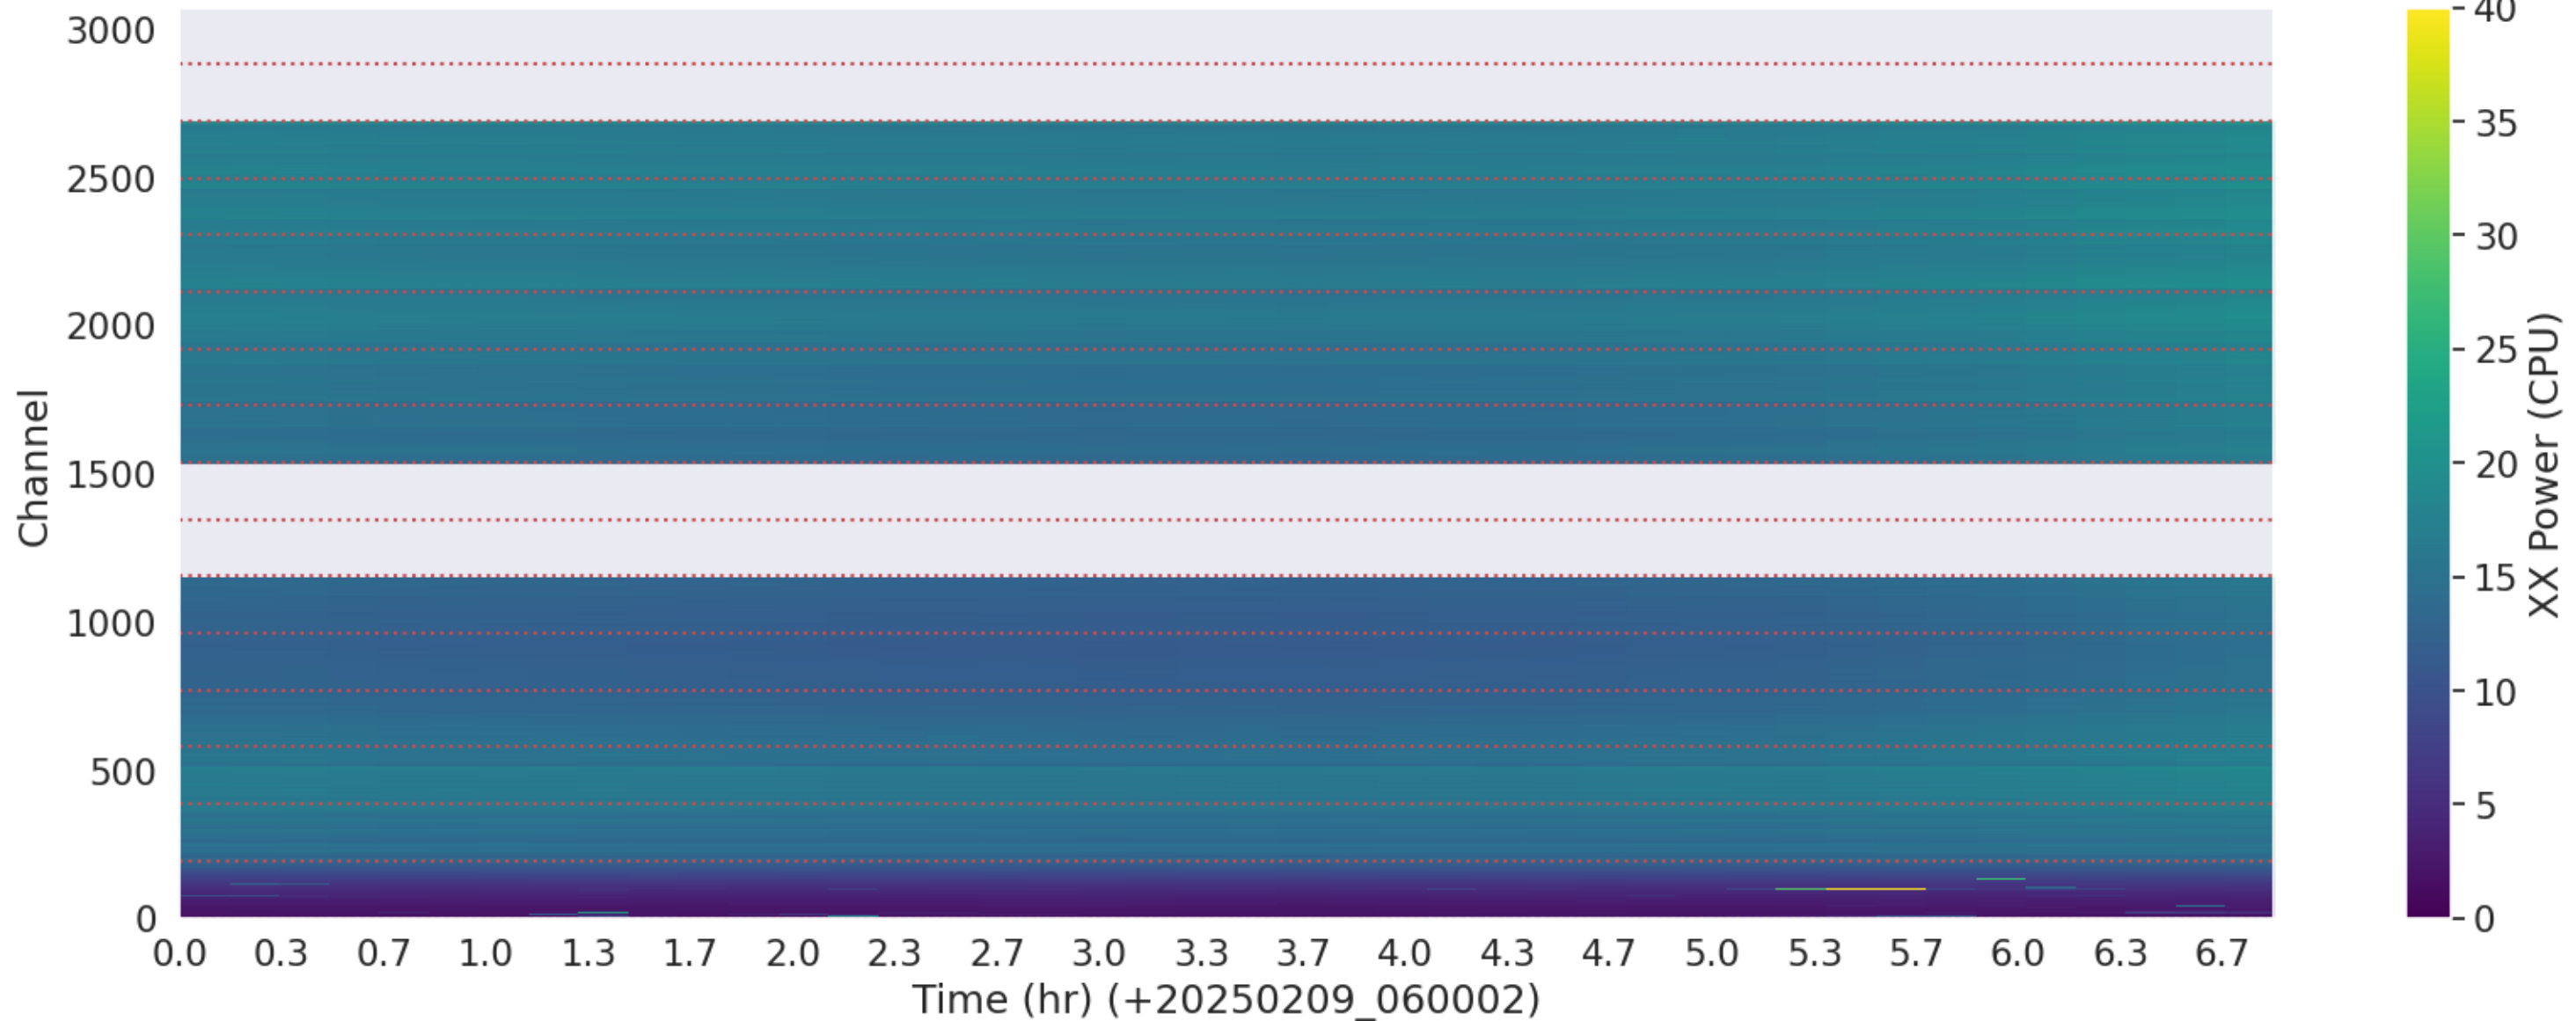

LWA200 - Correlator# 276 - XX - FLAGS: Good

LWA199 - Correlator# 277 - XX - FLAGS: Good

LWA199 - Correlator# 277 - YY - FLAGS: Good

LWA202 - Correlator# 278 - XX - FLAGS: Good

LWA202 - Correlator# 278 - YY - FLAGS: Good