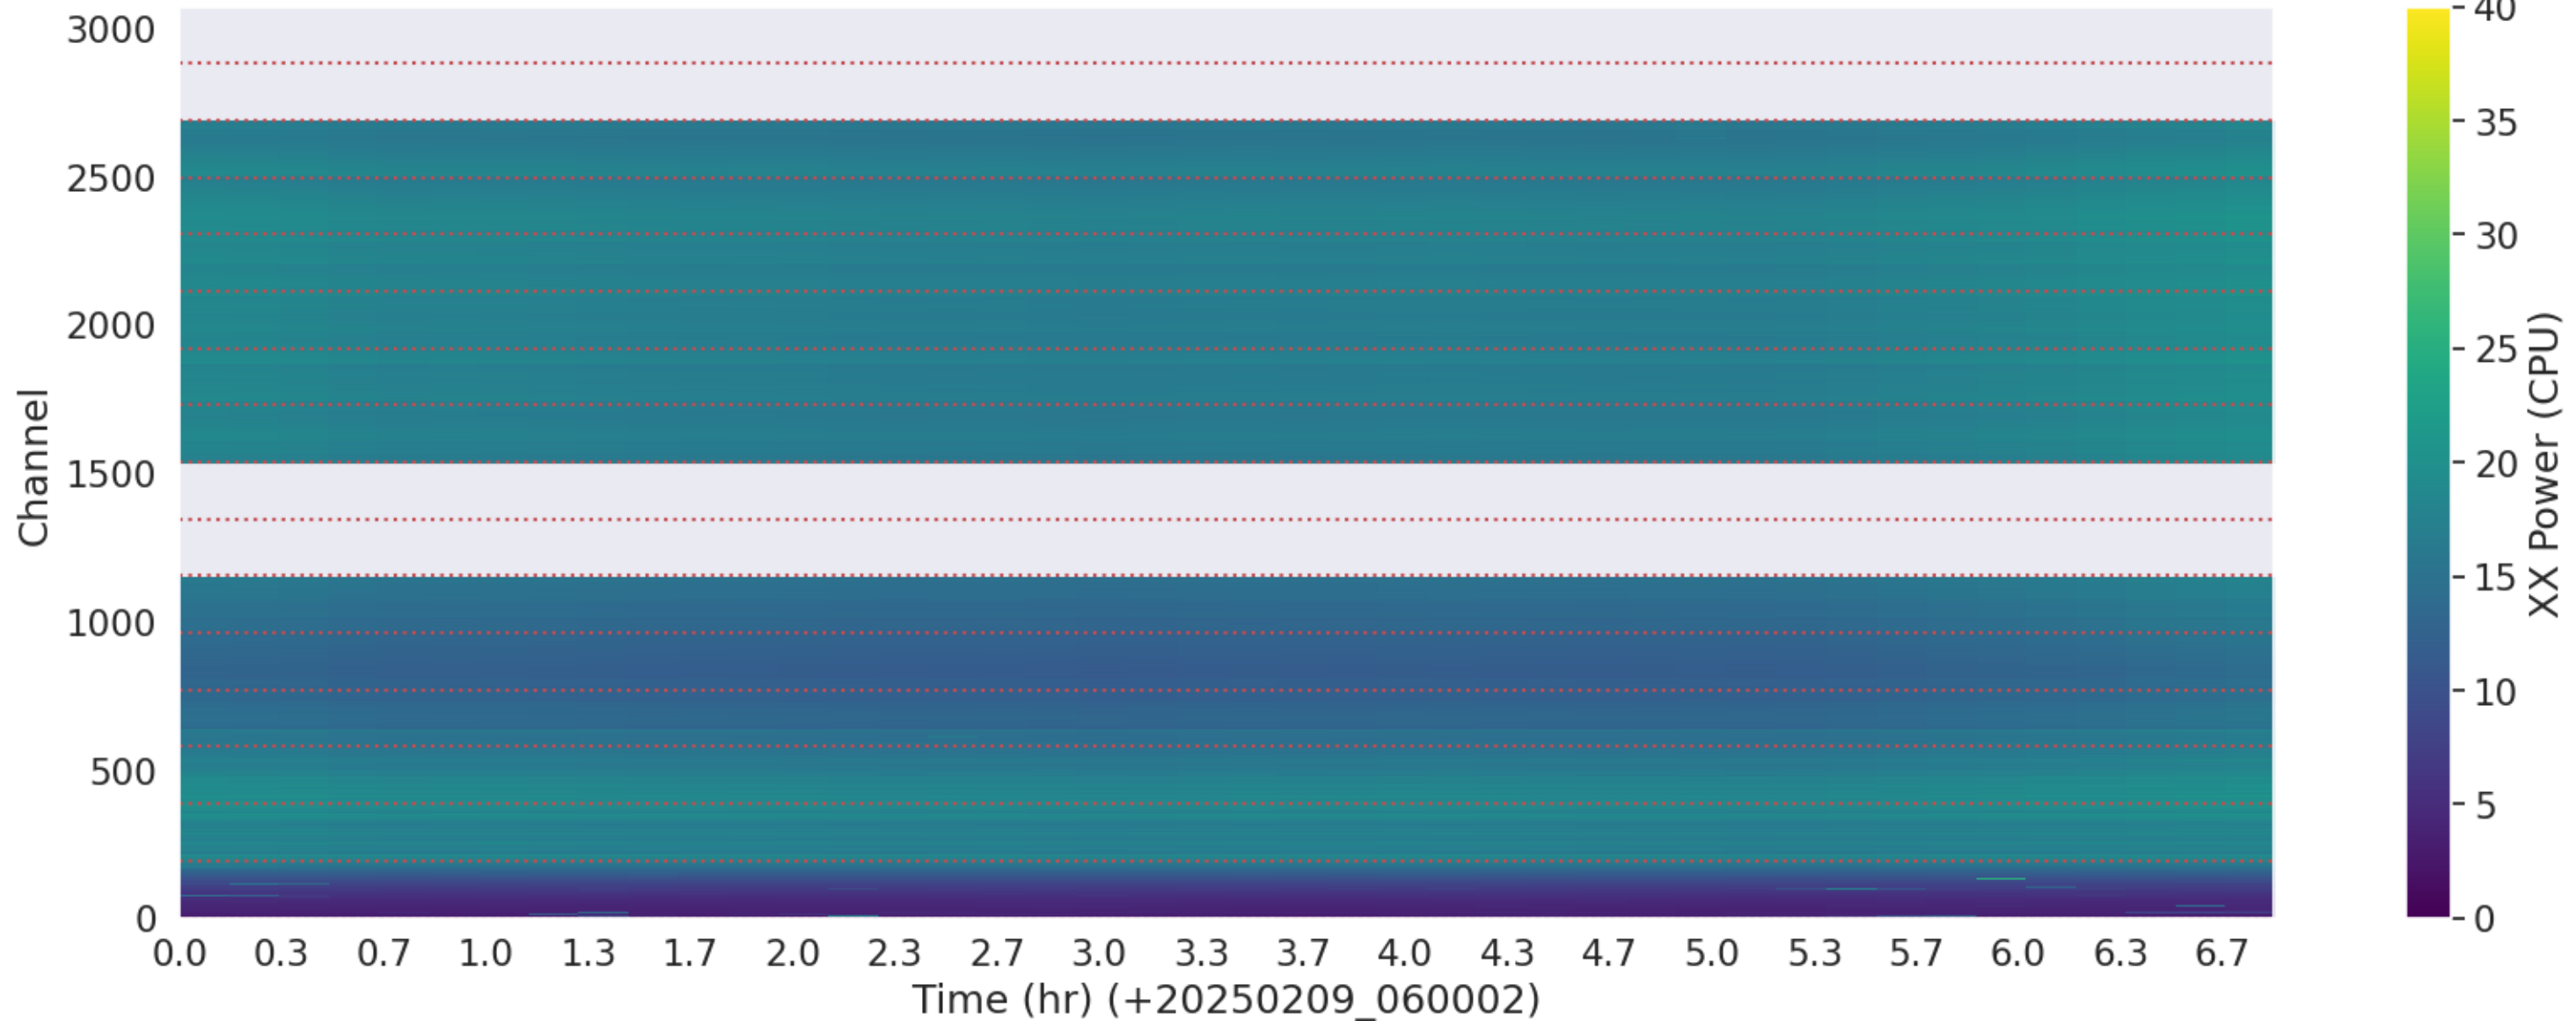

# LWA172 - Correlator# 219 - XX - FLAGS: Good

LWA172 - Correlator# 219 - YY - FLAGS: Good

LWA279 - Correlator# 220 - XX - FLAGS: Good

LWA279 - Correlator# 220 - YY - FLAGS: Good

LWA178 - Correlator# 221 - XX - FLAGS: Good