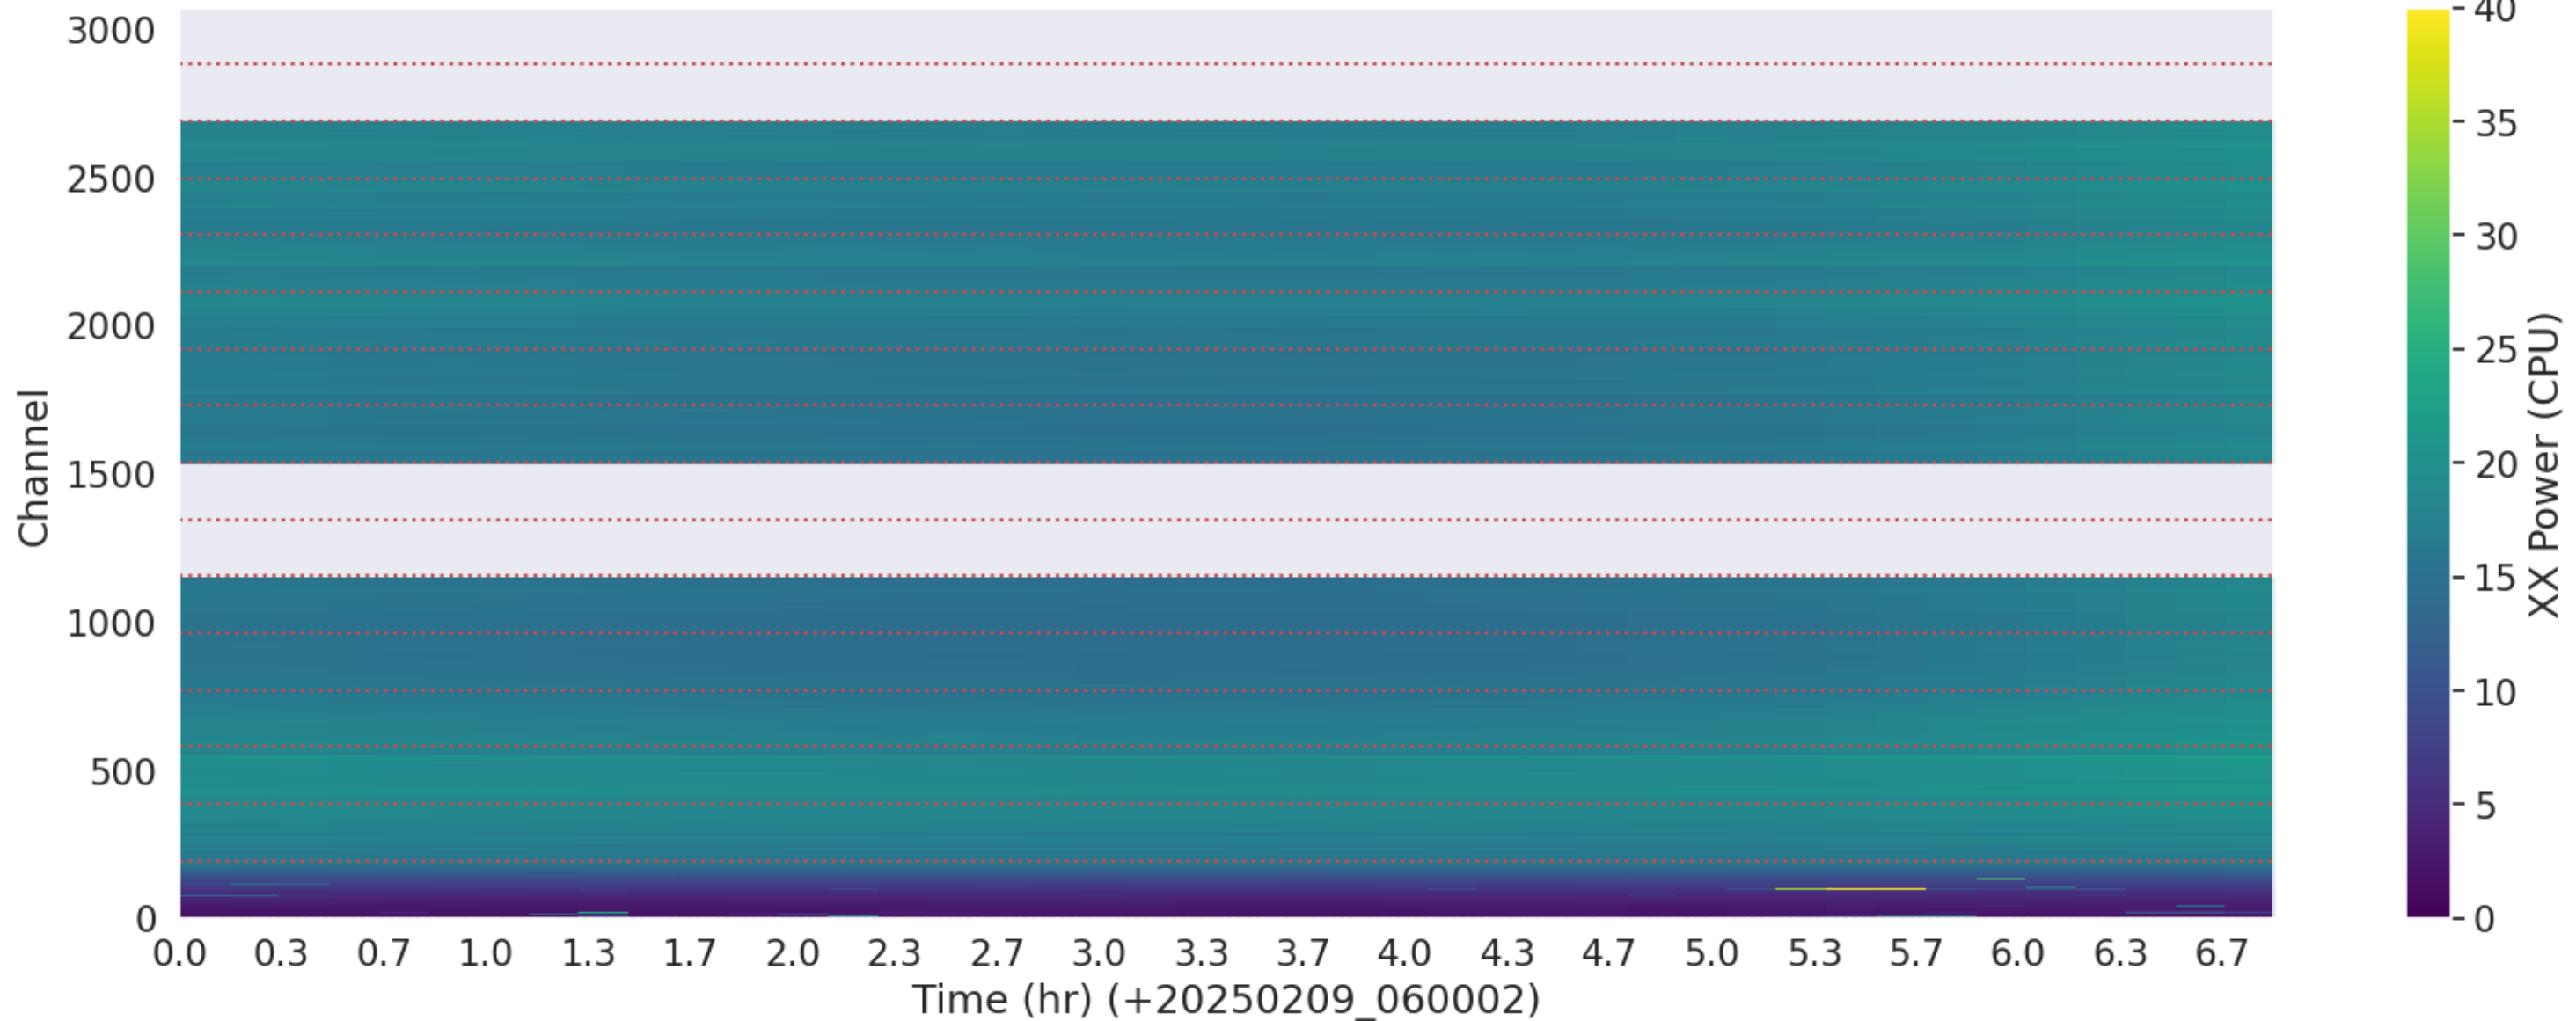

# LWA171 - Correlator# 291 - XX - FLAGS: Good

LWA171 - Correlator# 291 - YY - FLAGS: Good

LWA175 - Correlator# 293 - XX - FLAGS: Good

LWA175 - Correlator# 293 - YY - FLAGS: Good

LWA204 - Correlator# 294 - XX - FLAGS: Good