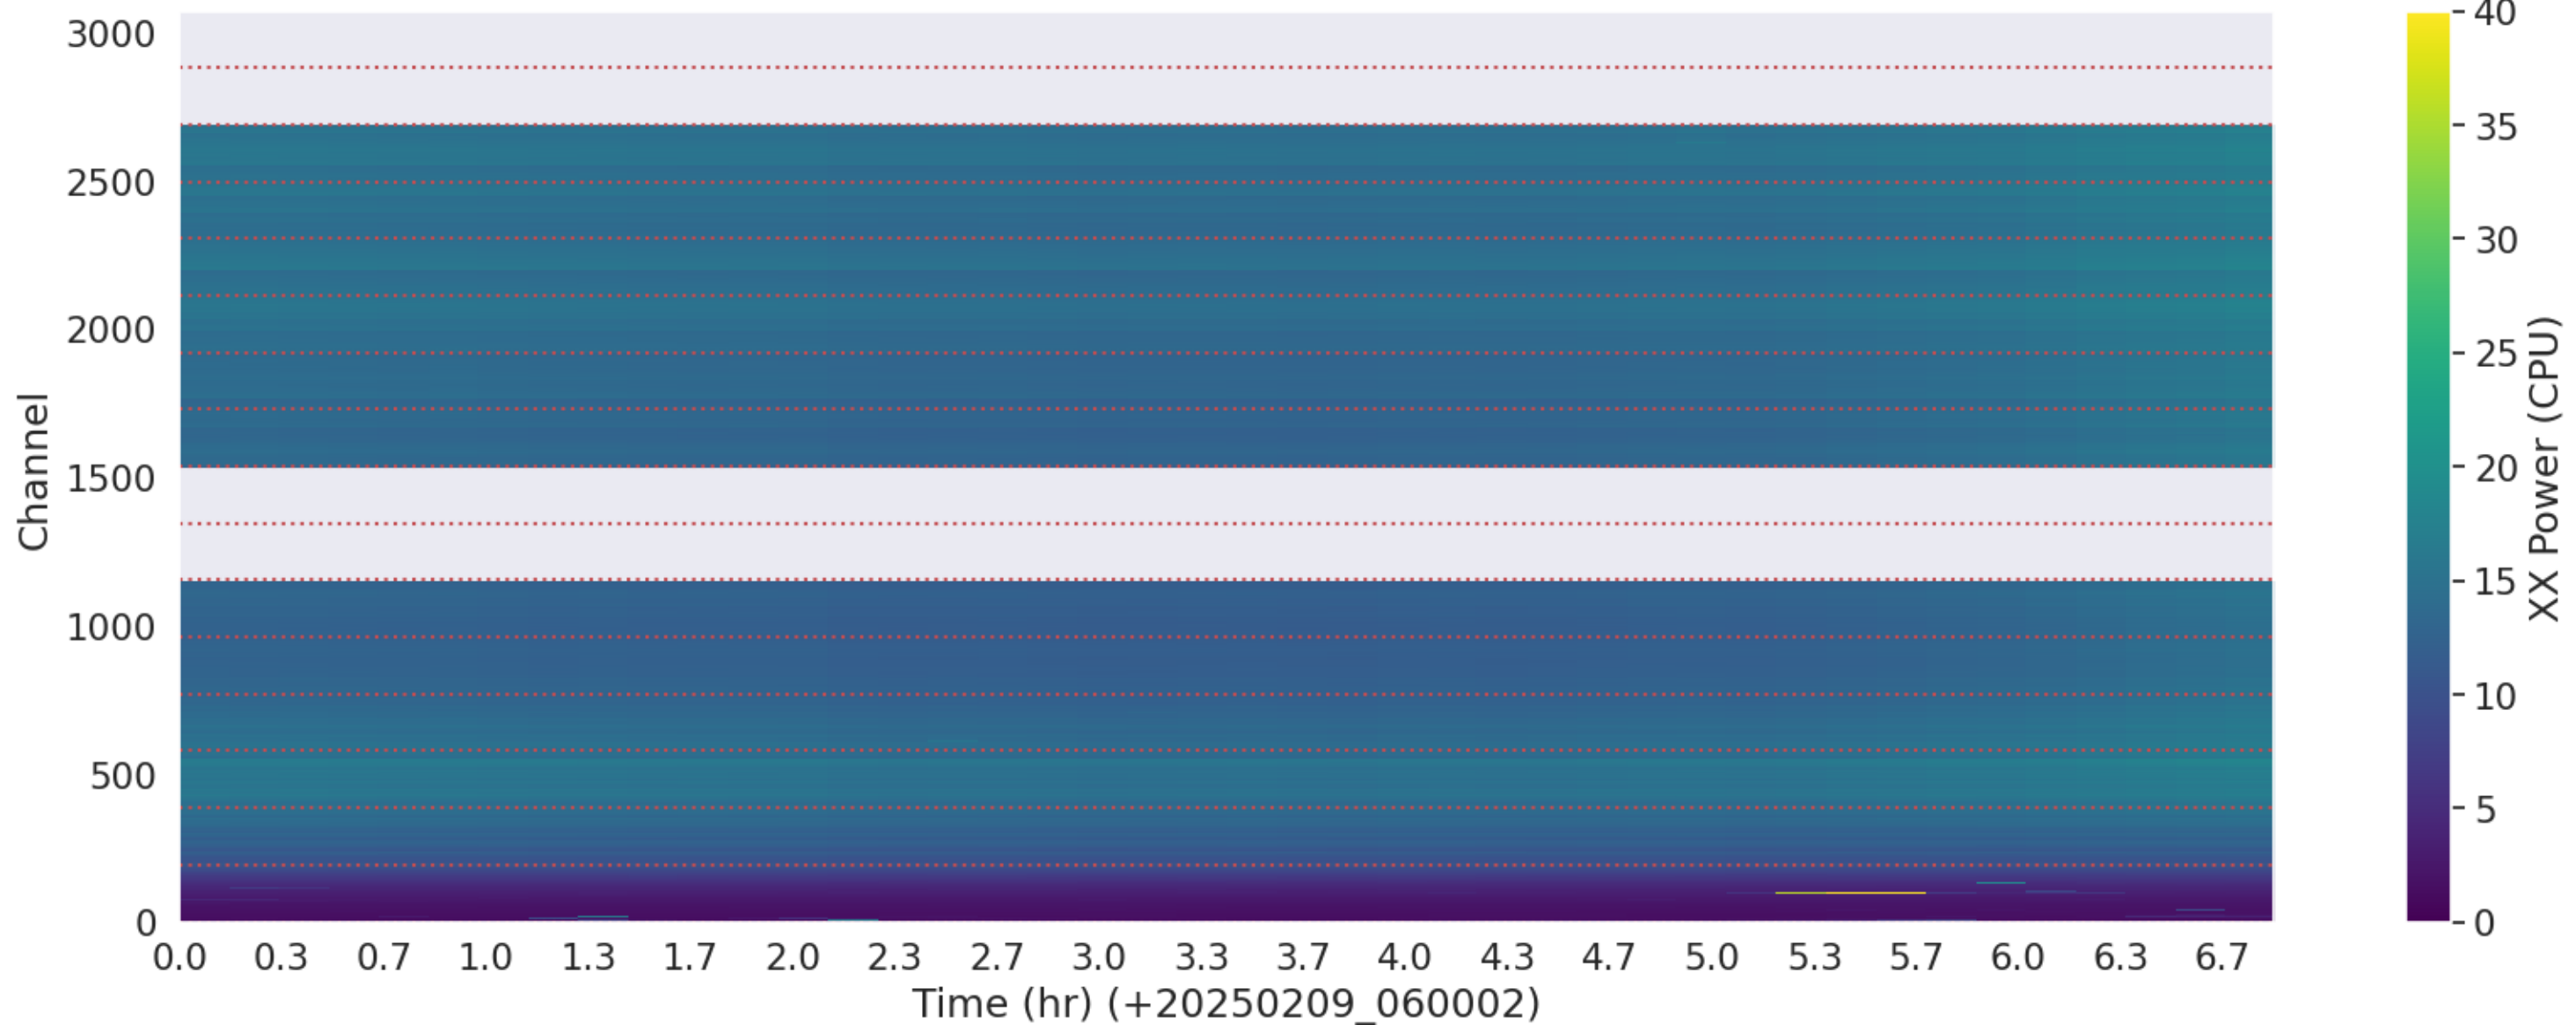

# LWA214 - Correlator# 328 - XX - FLAGS: Good

LWA214 - Correlator# 328 - YY - FLAGS: Good

LWA213 - Correlator# 329 - XX - FLAGS: Good

LWA213 - Correlator# 329 - YY - FLAGS: Good

LWA243 - Correlator# 330 - XX - FLAGS: Good