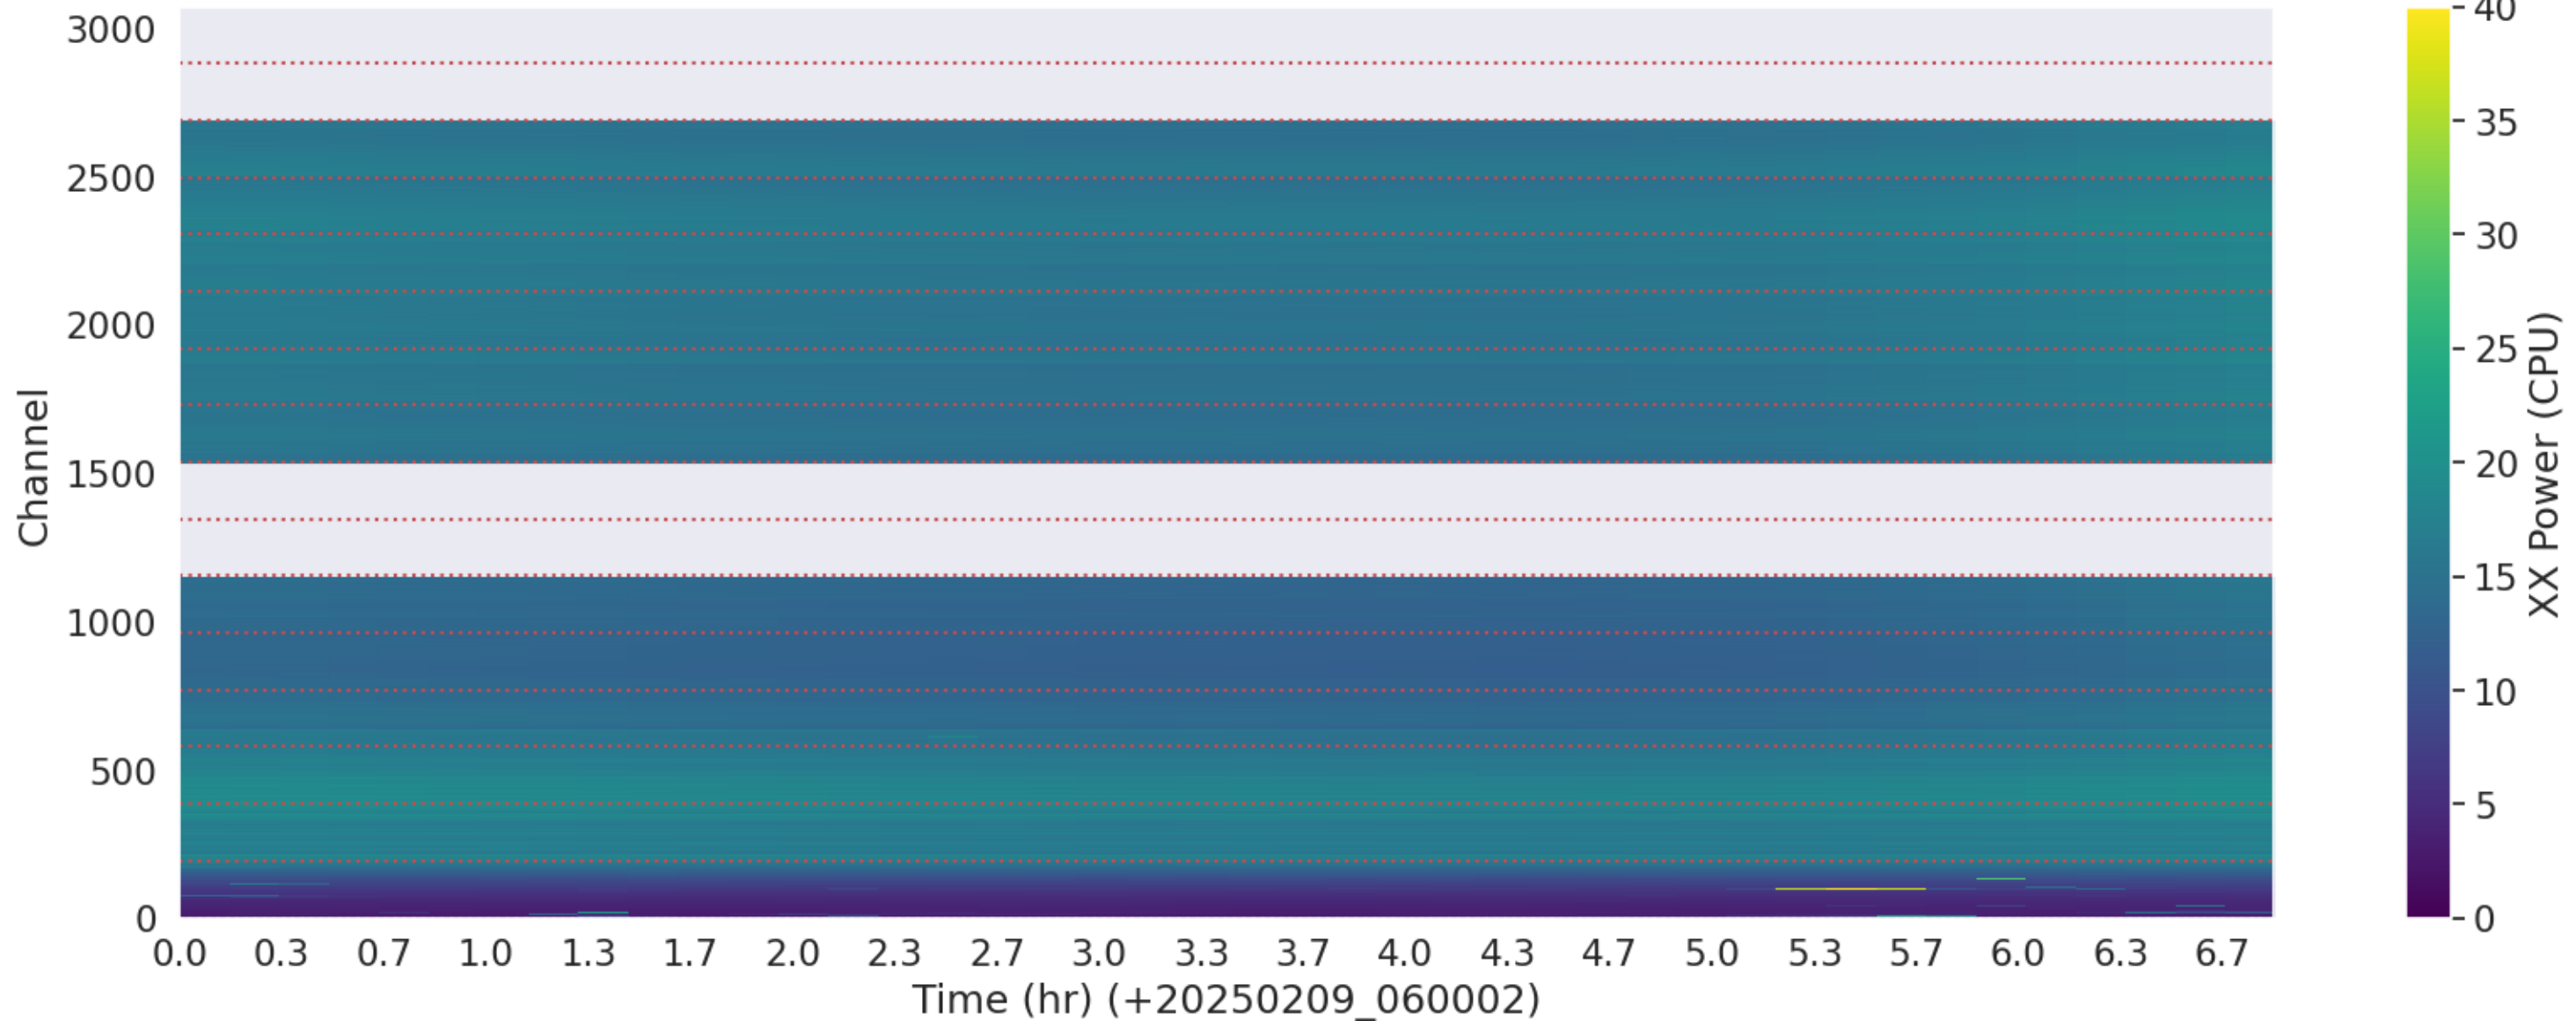

LWA285 - Correlator# 013 - XX - FLAGS: Good