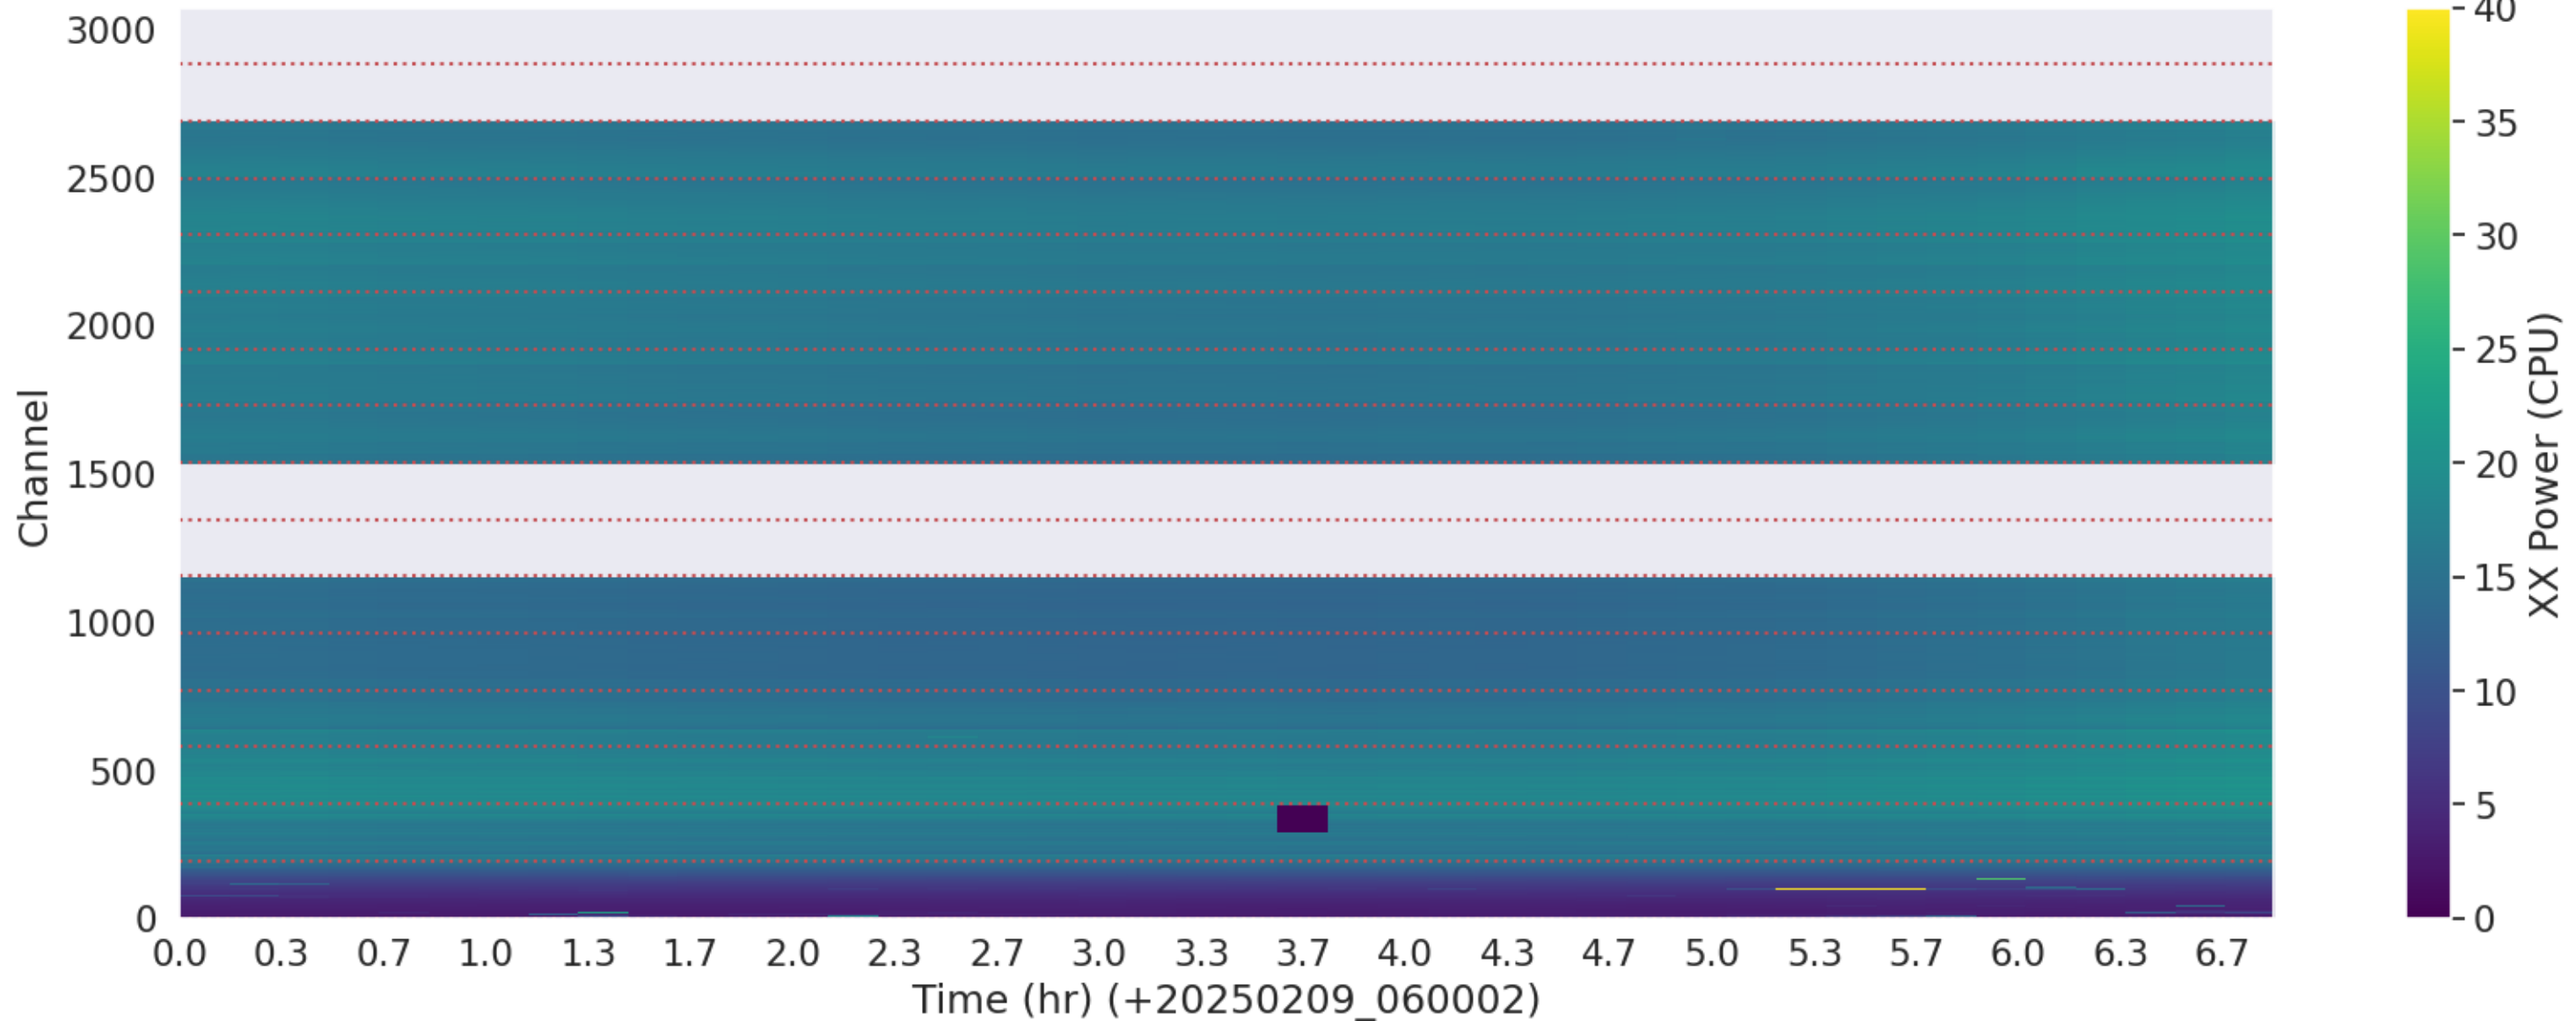

LWA343 - Correlator# 058 - YY - FLAGS: Good