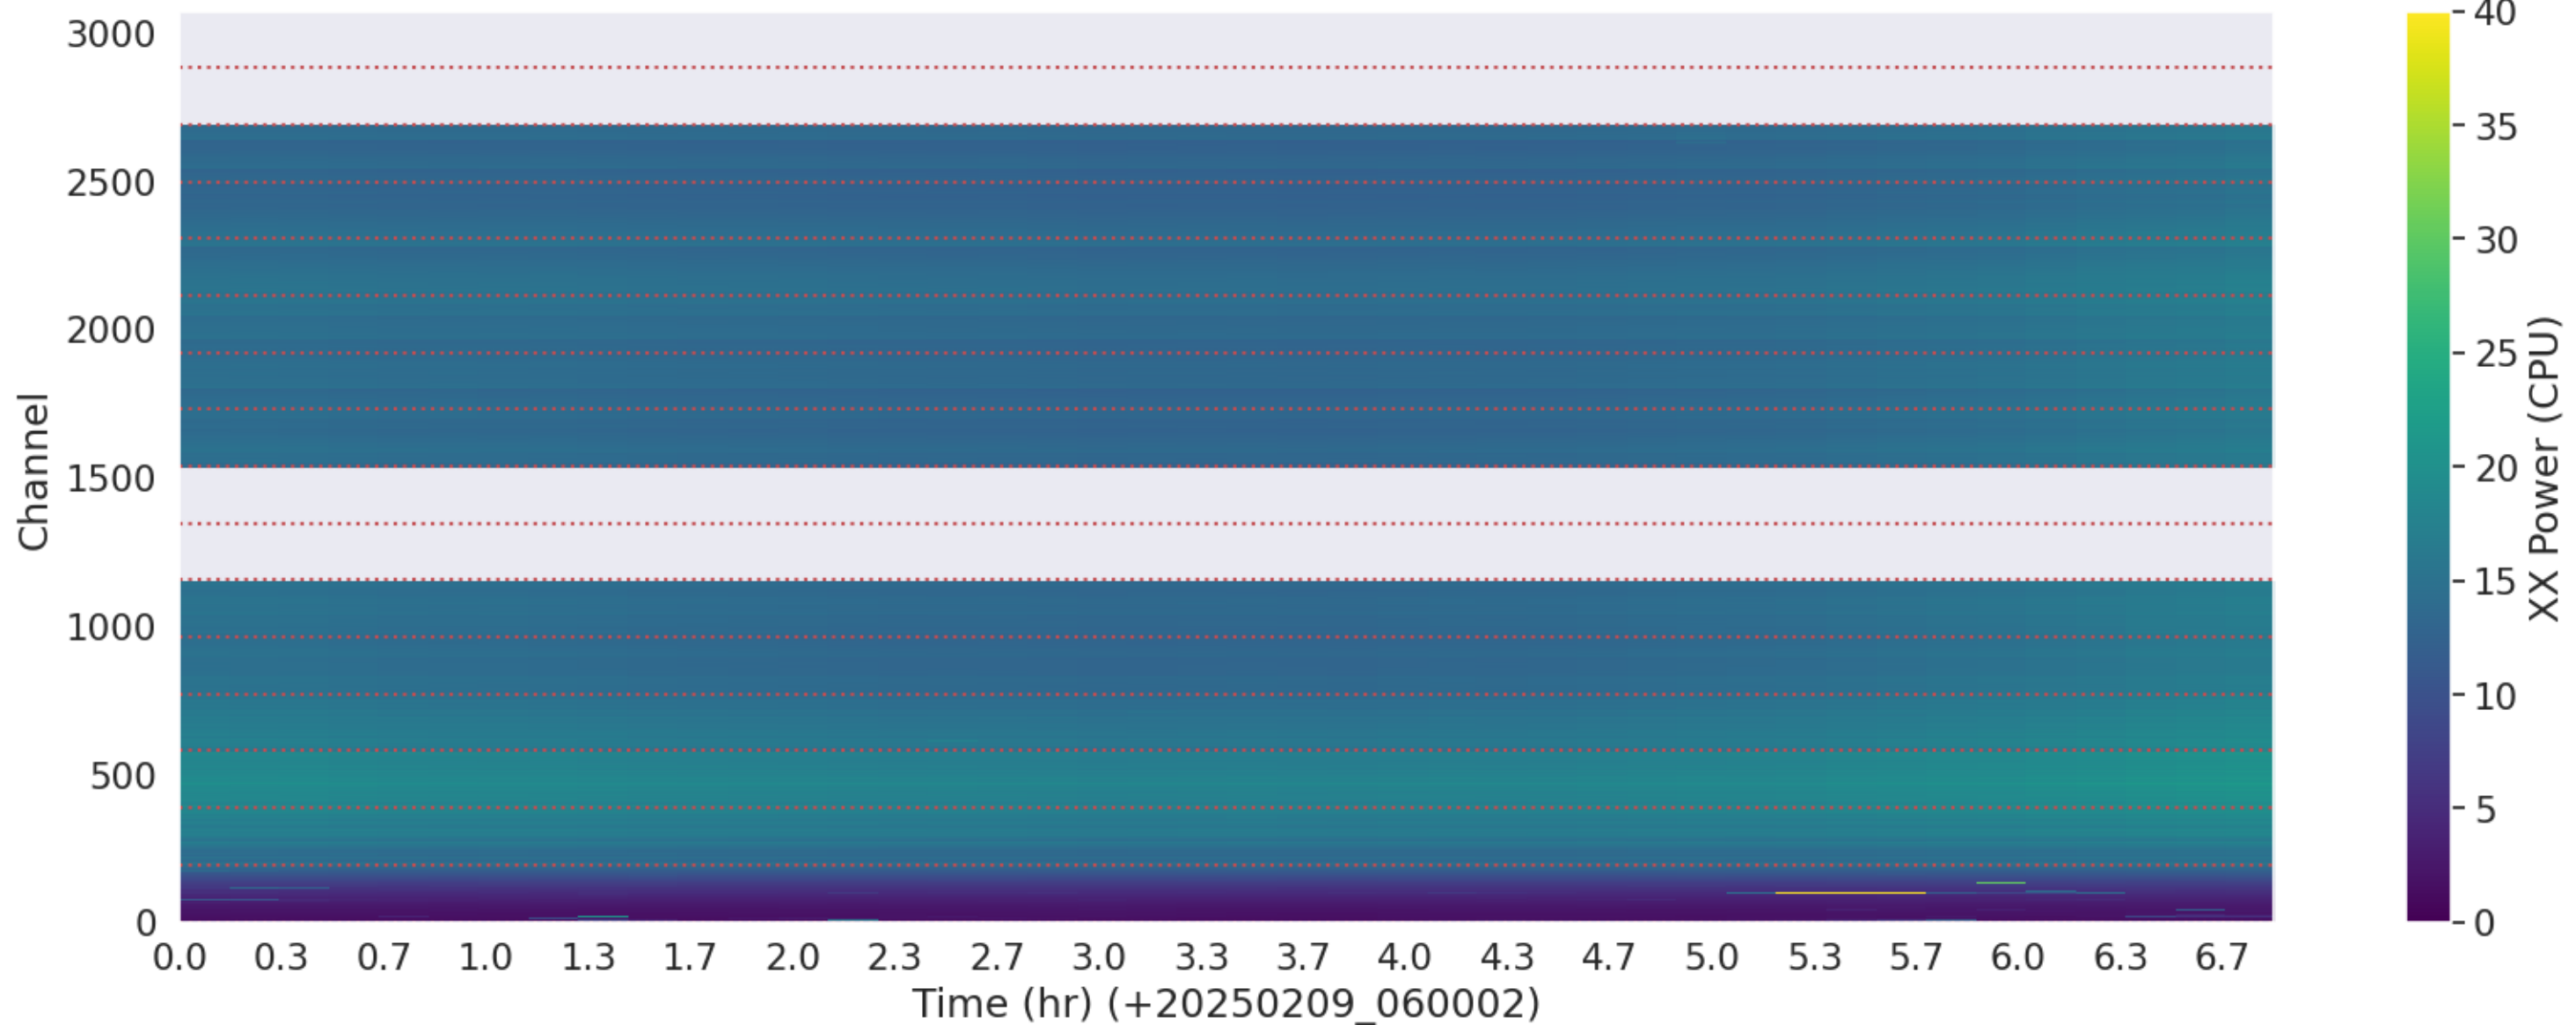

LWA256 - Correlator# 347 - YY - FLAGS: Good

LWA256 - Correlator# 347 - XX - FLAGS: Good