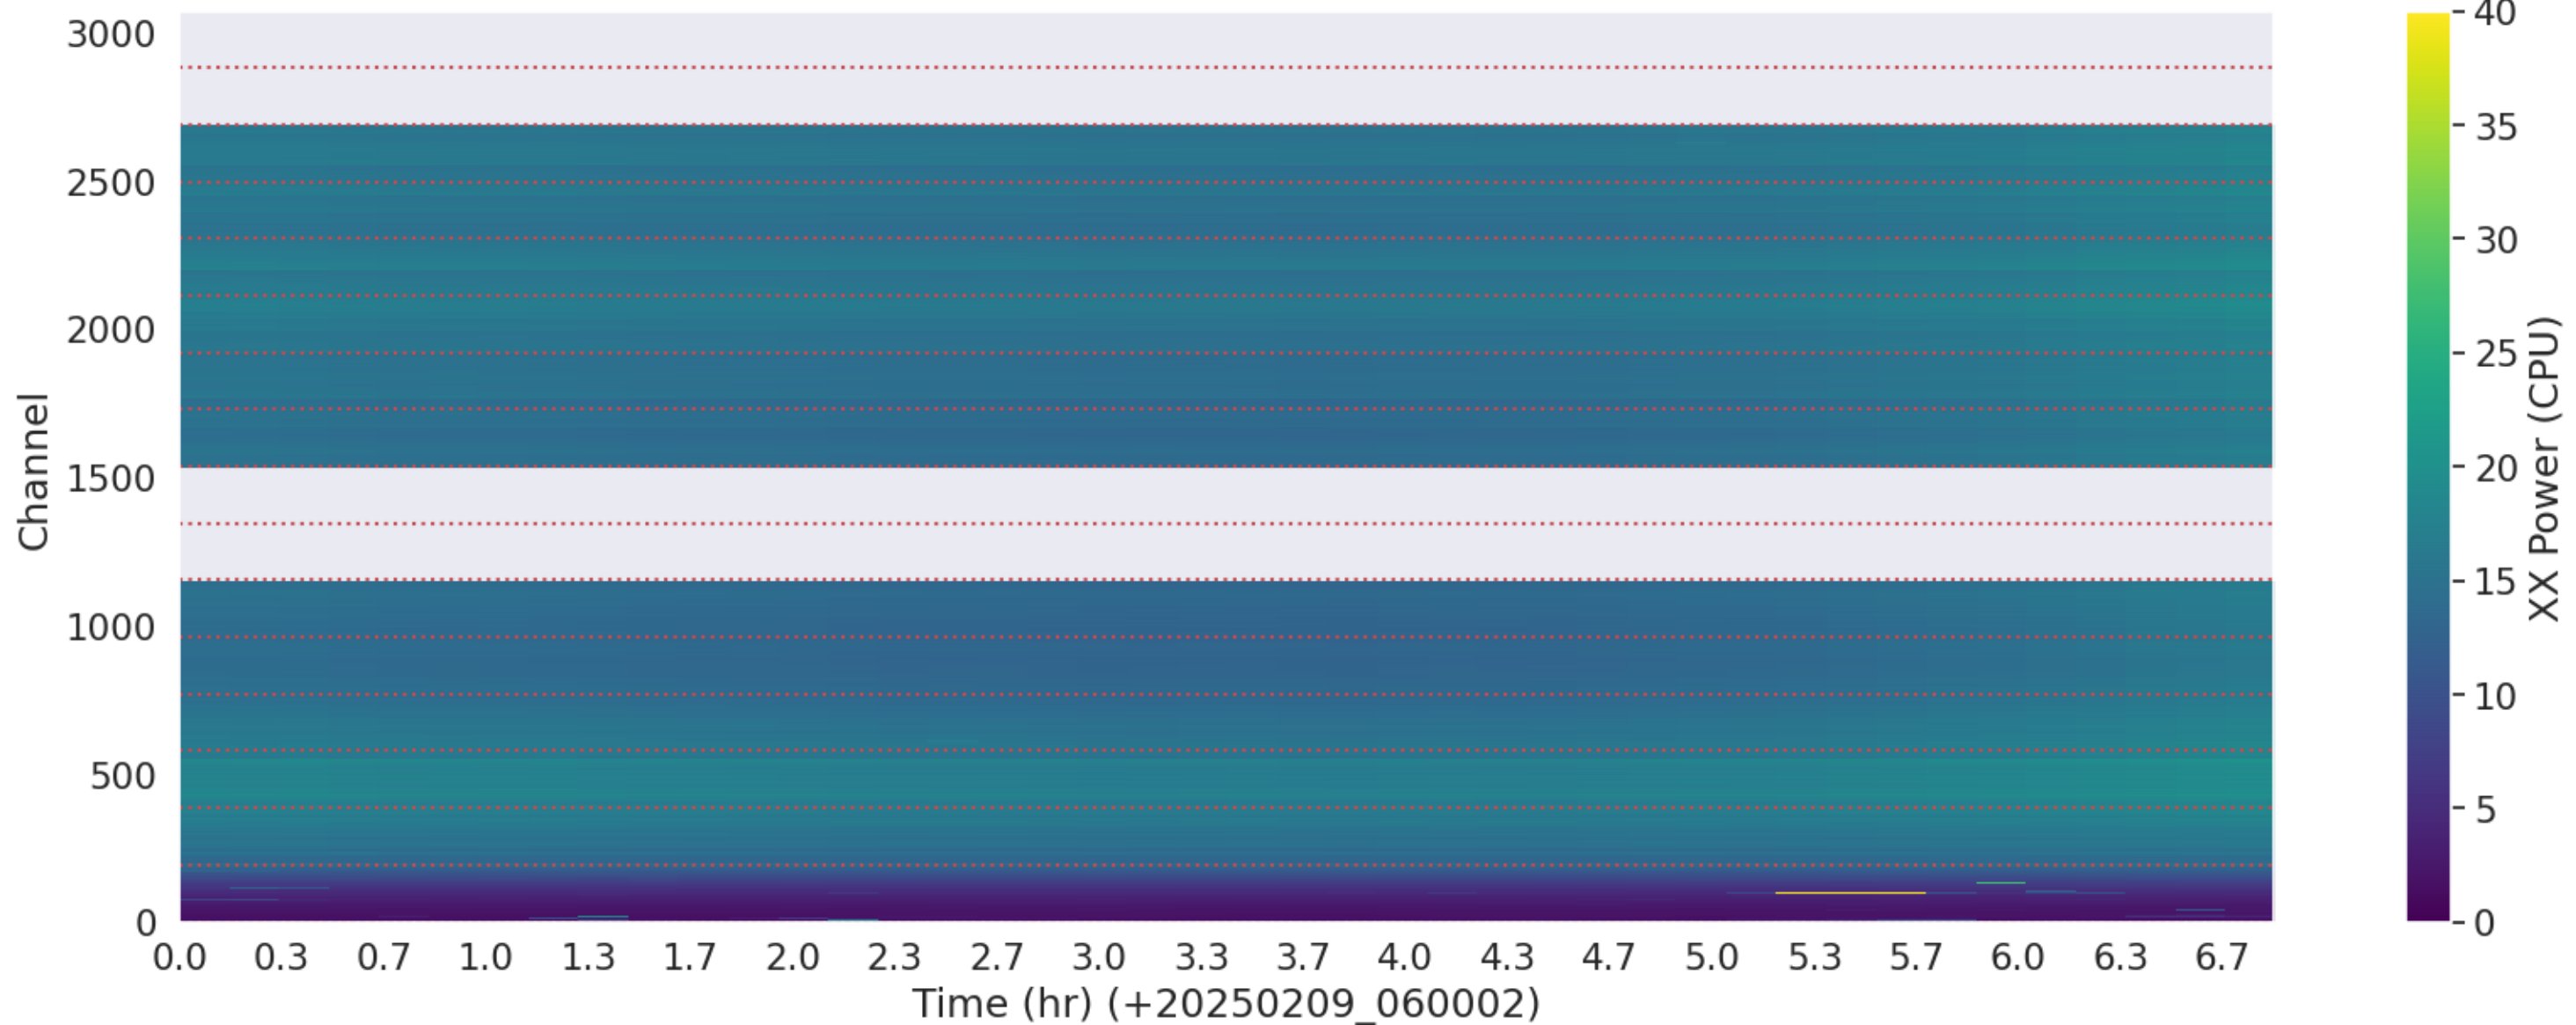

# LWA232 - Correlator# 307 - XX - FLAGS: Good

LWA232 - Correlator# 307 - YY - FLAGS: Good

LWA236 - Correlator# 308 - XX - FLAGS: Good

LWA236 - Correlator# 308 - YY - FLAGS: Good

LWA235 - Correlator# 309 - XX - FLAGS: Good