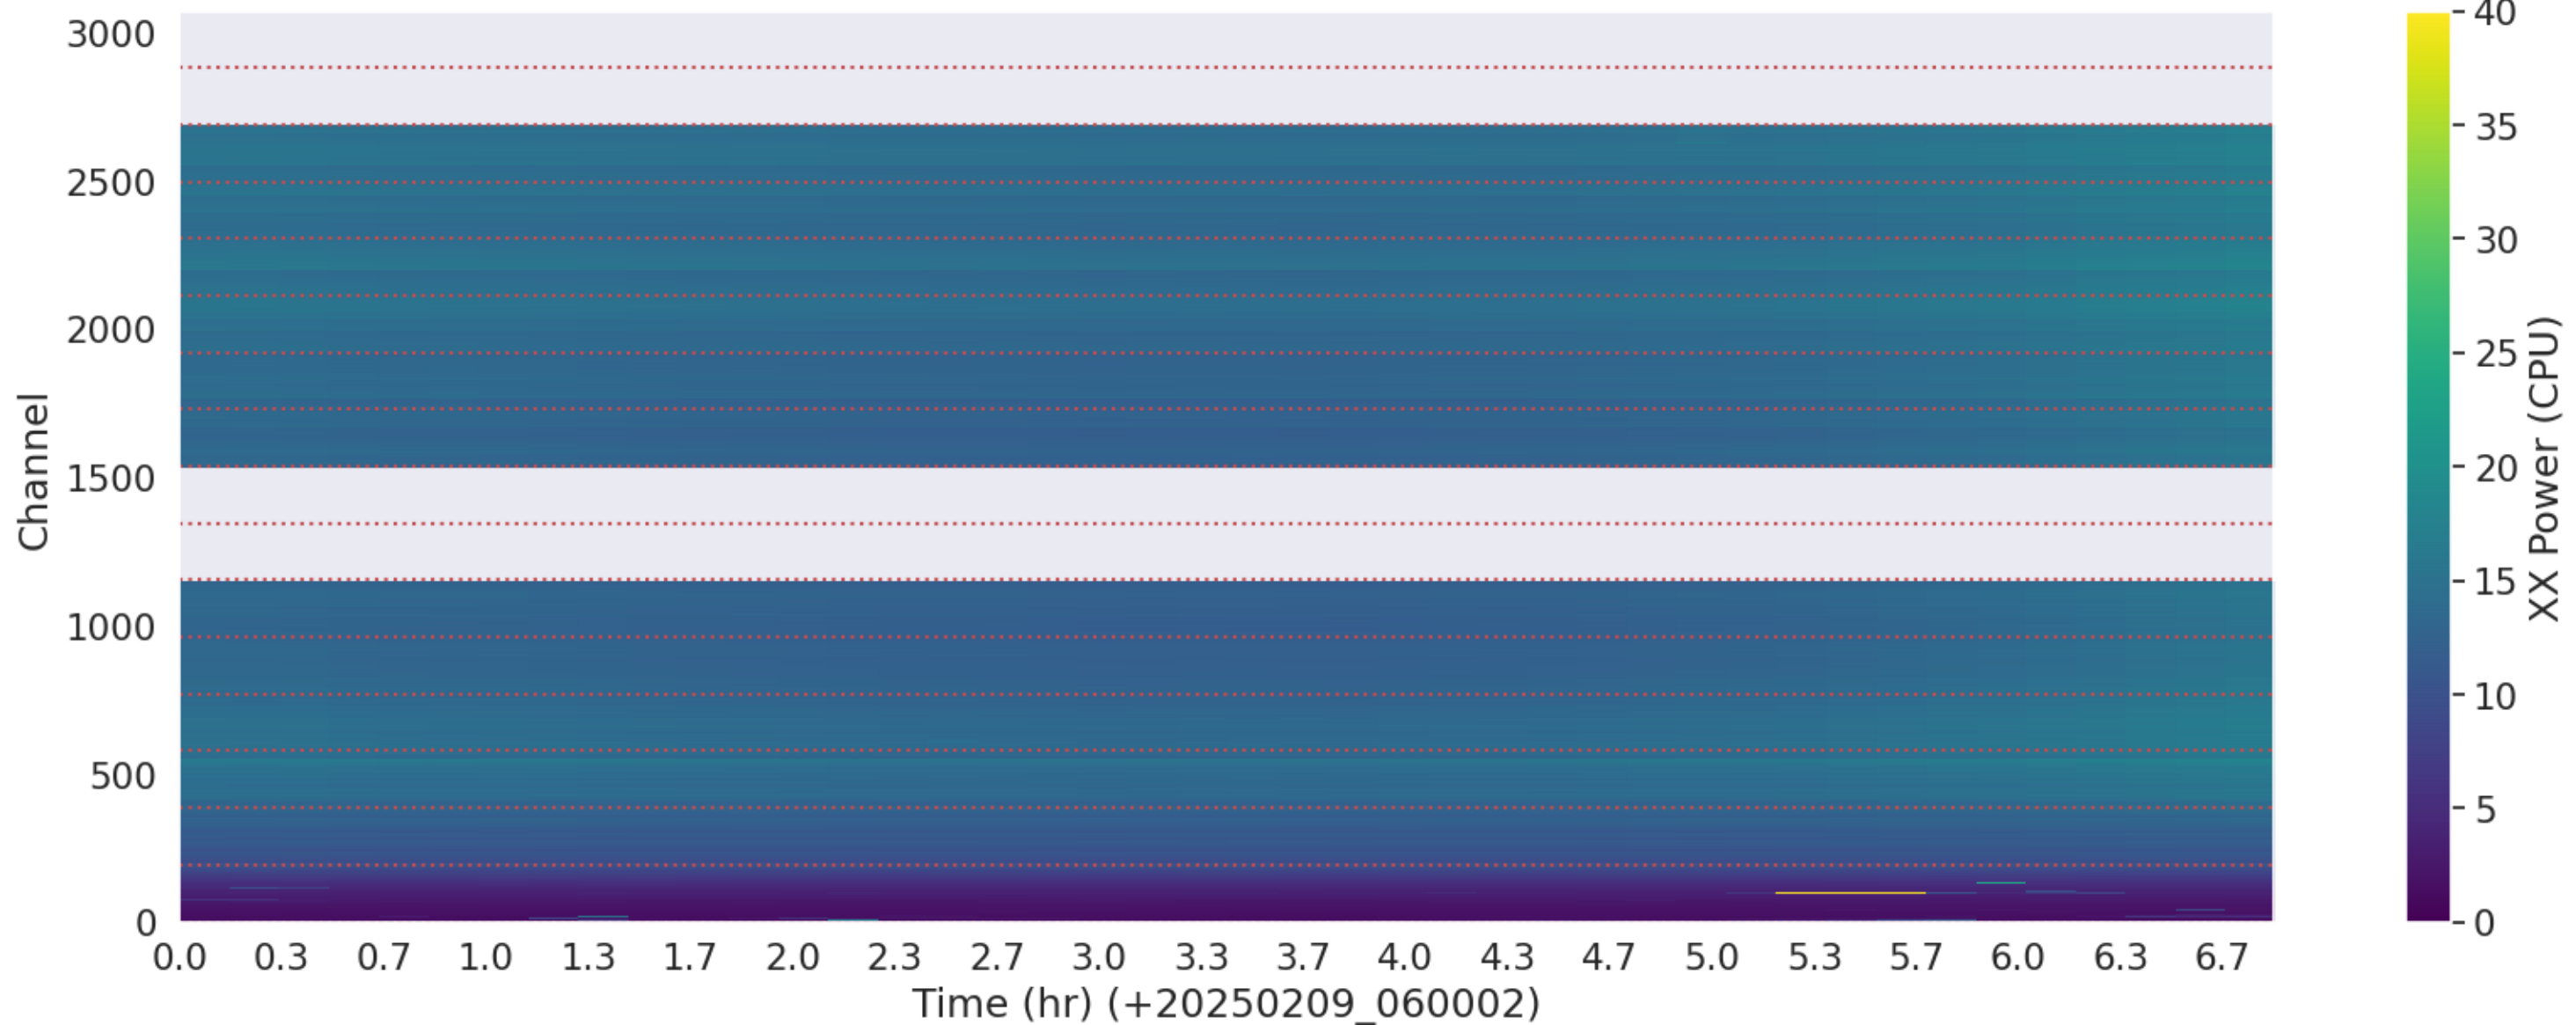

LWA245 - Correlator# 341 - YY - FLAGS: Good

LWA245 - Correlator# 341 - XX - FLAGS: Good