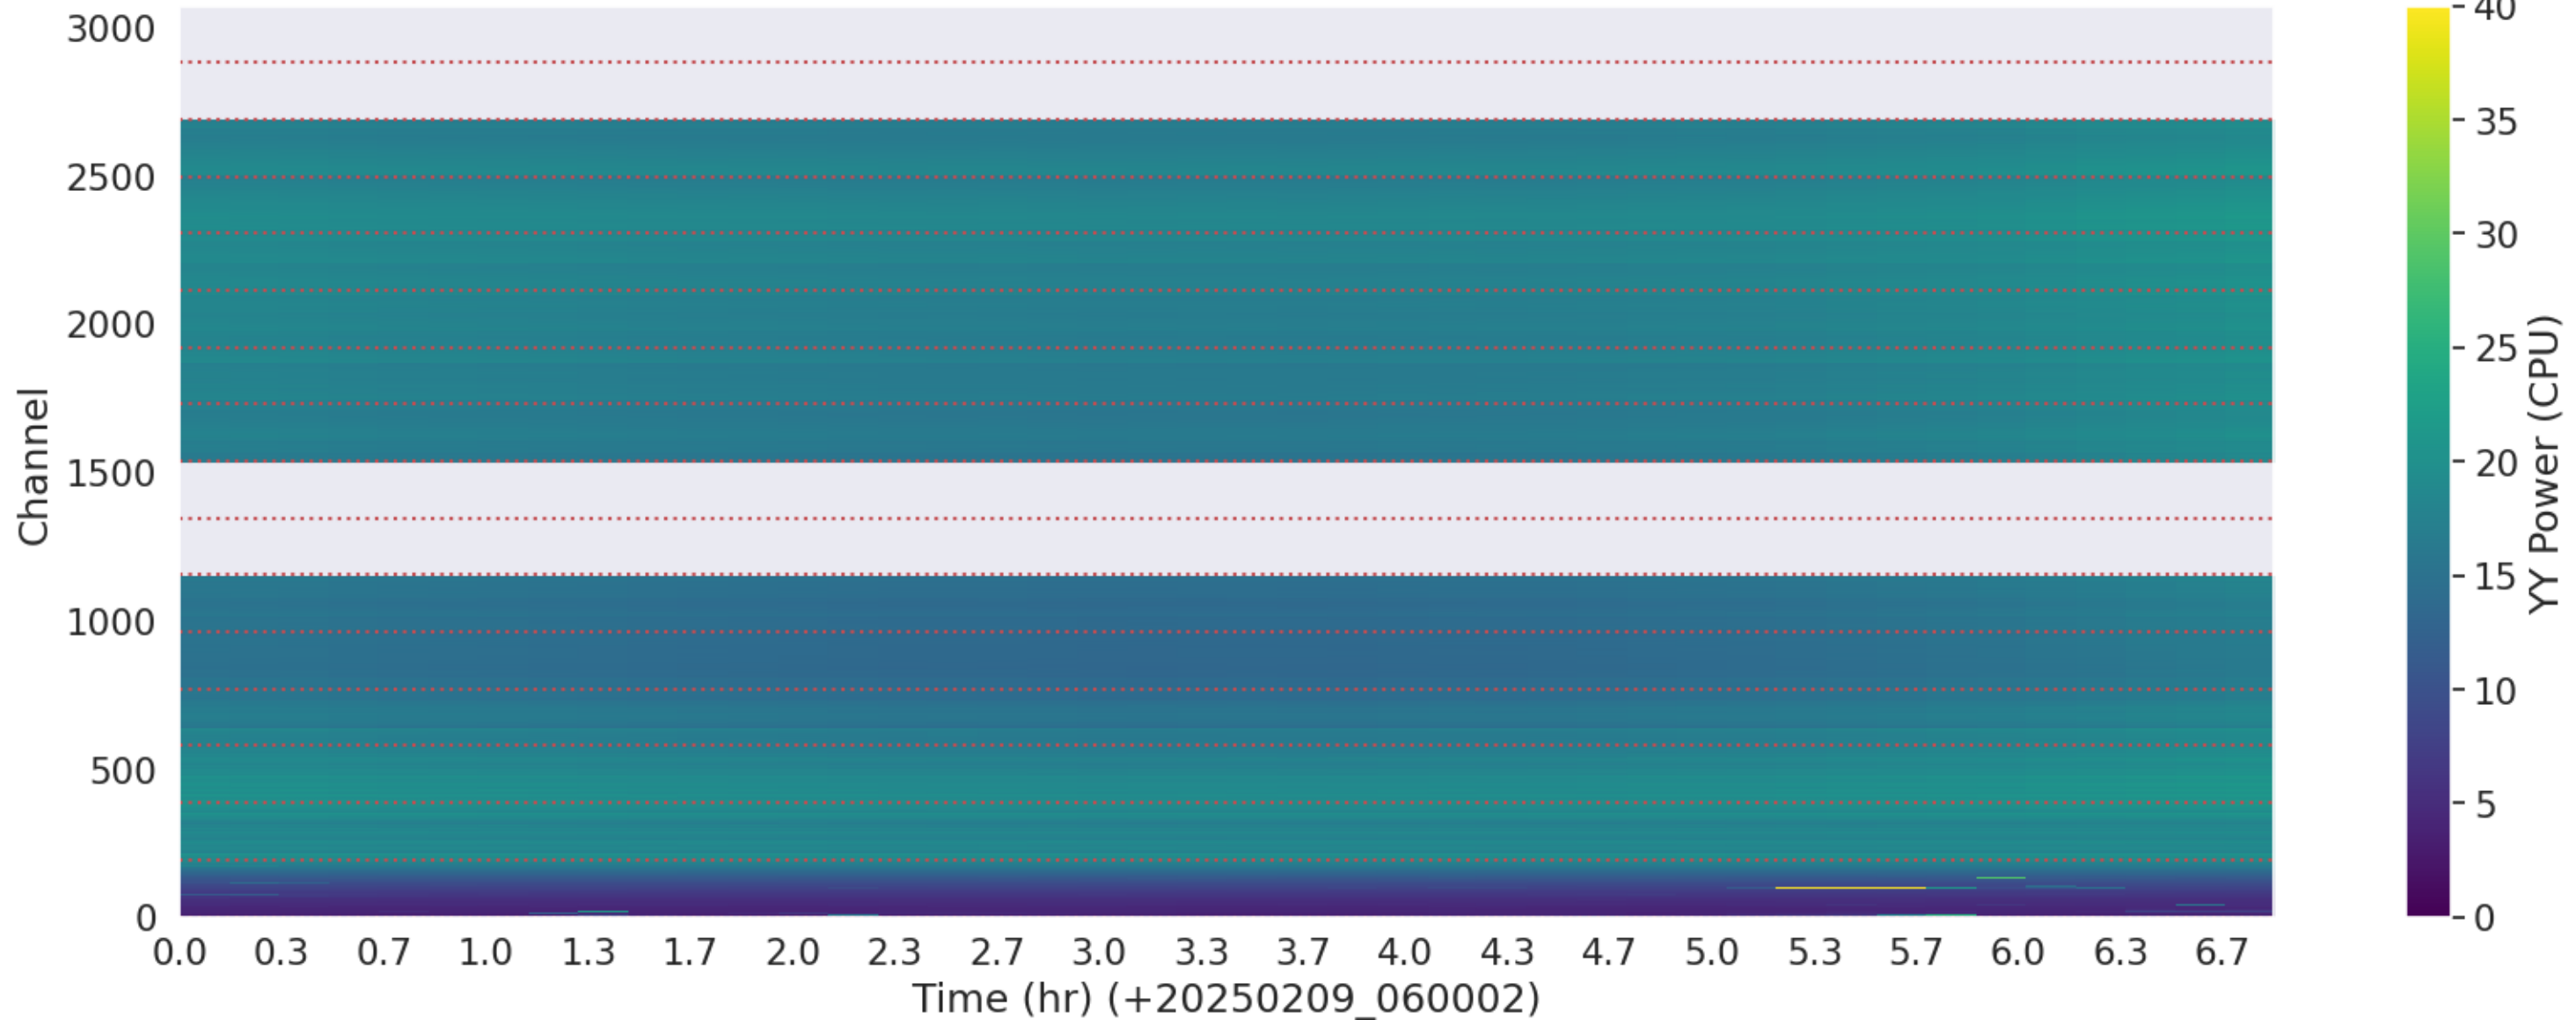

# LWA344 - Correlator# 061 - XX - FLAGS: Good

LWA344 - Correlator# 061 - YY - FLAGS: Good

LWA360 - Correlator# 062 - XX - FLAGS: Good

LWA354 - Correlator# 063 - YY - FLAGS: Good

LWA002 - Correlator# 064 - XX - FLAGS: Good