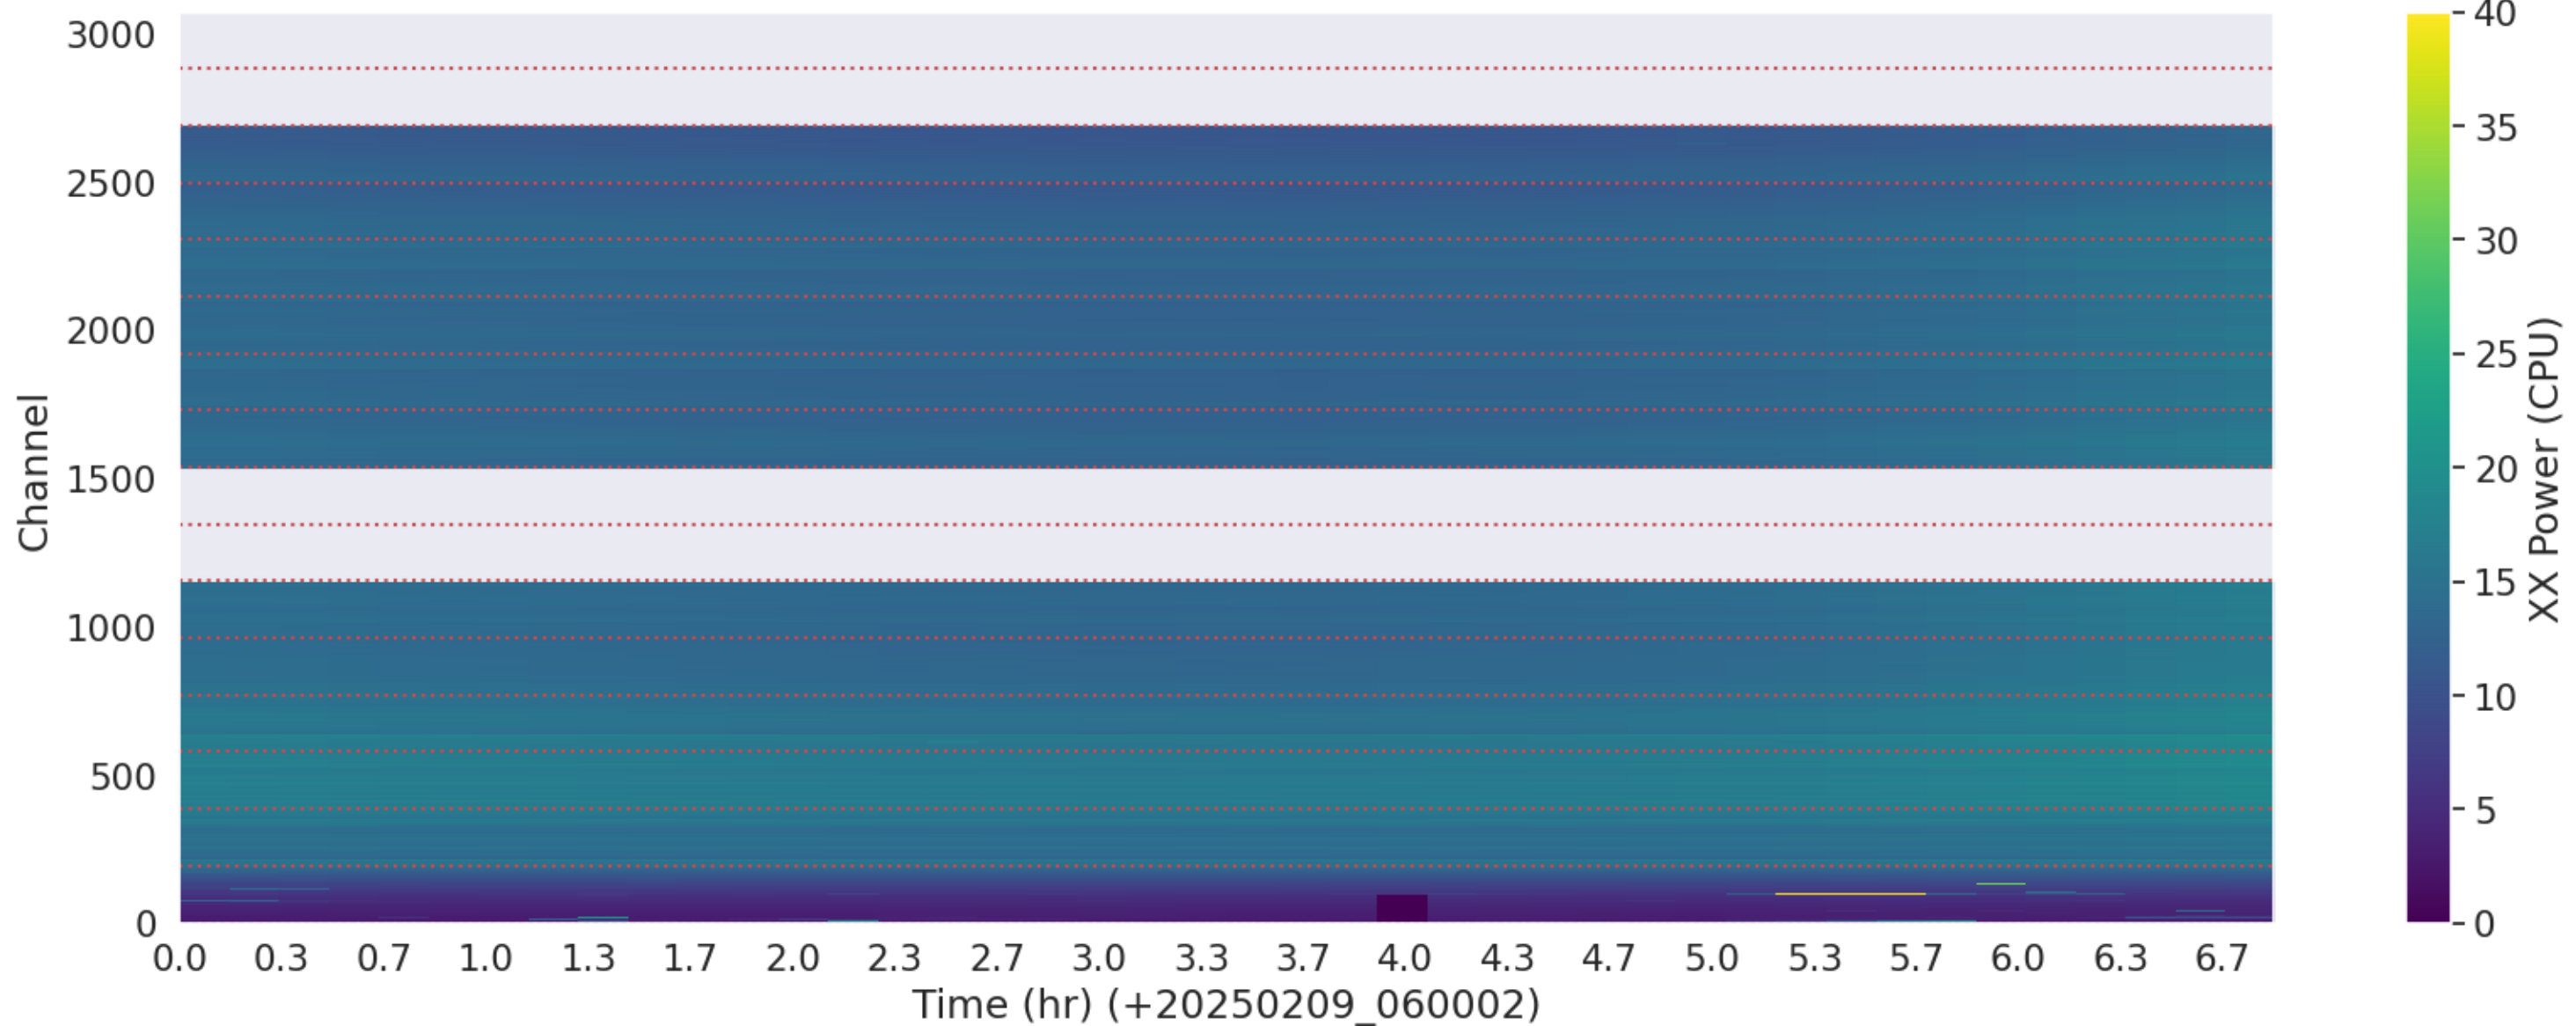

LWA190 - Correlator# 244 - YY - FLAGS: LowPower

LWA190 - Correlator# 244 - XX - FLAGS: Good