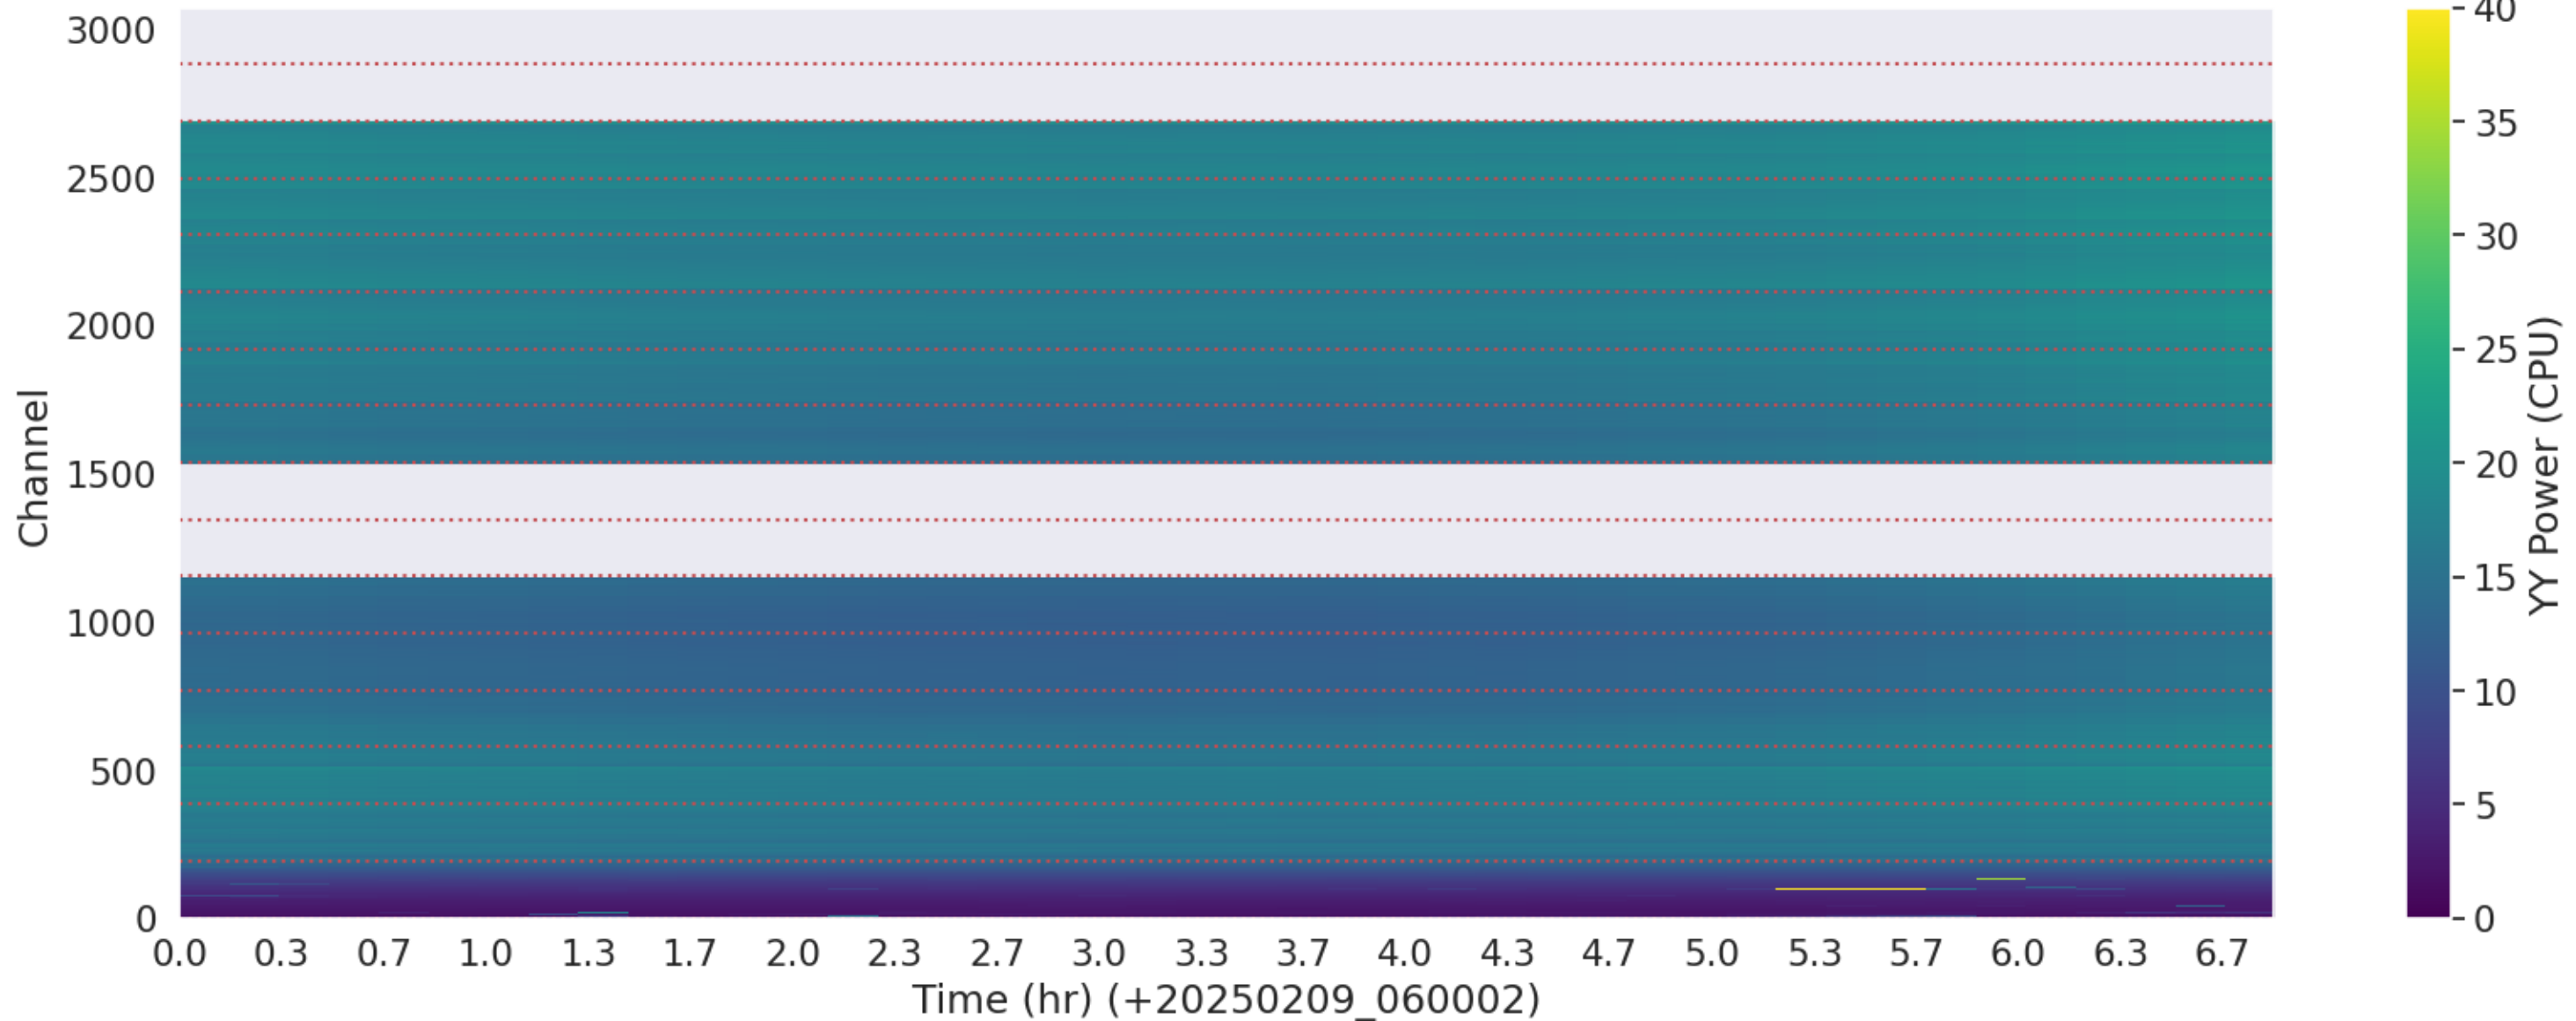

LWA137 - Correlator# 258 - XX - FLAGS: Good