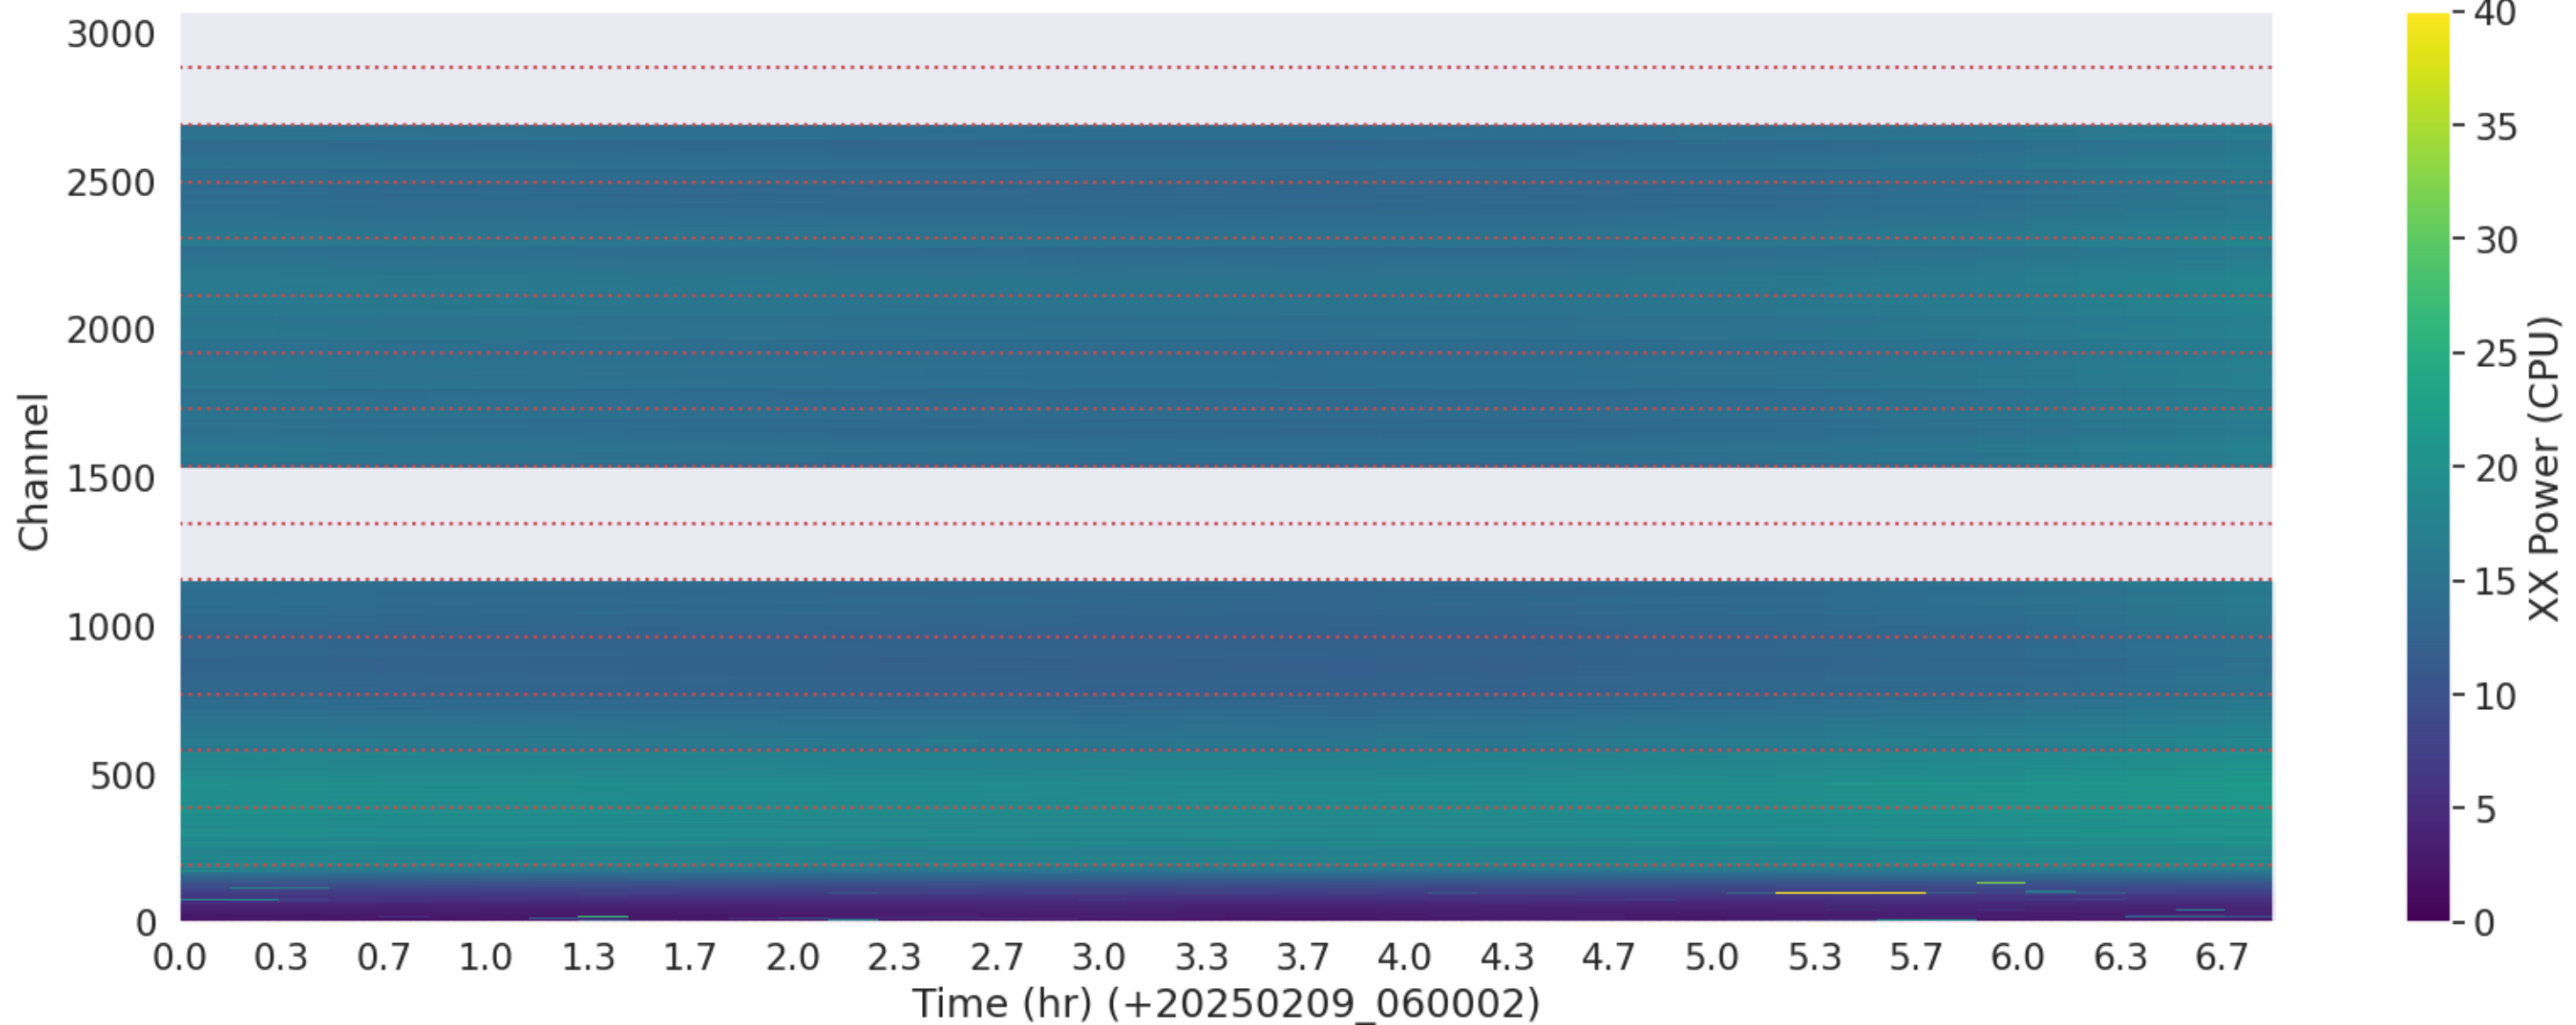

LWA107 - Correlator# 197 - YY - FLAGS: Good

LWA110 - Correlator# 198 - XX - FLAGS: LowPower

LWA110 - Correlator# 198 - YY - FLAGS: Good

LWA109 - Correlator# 199 - XX - FLAGS: Good

LWA109 - Correlator# 199 - YY - FLAGS: Good