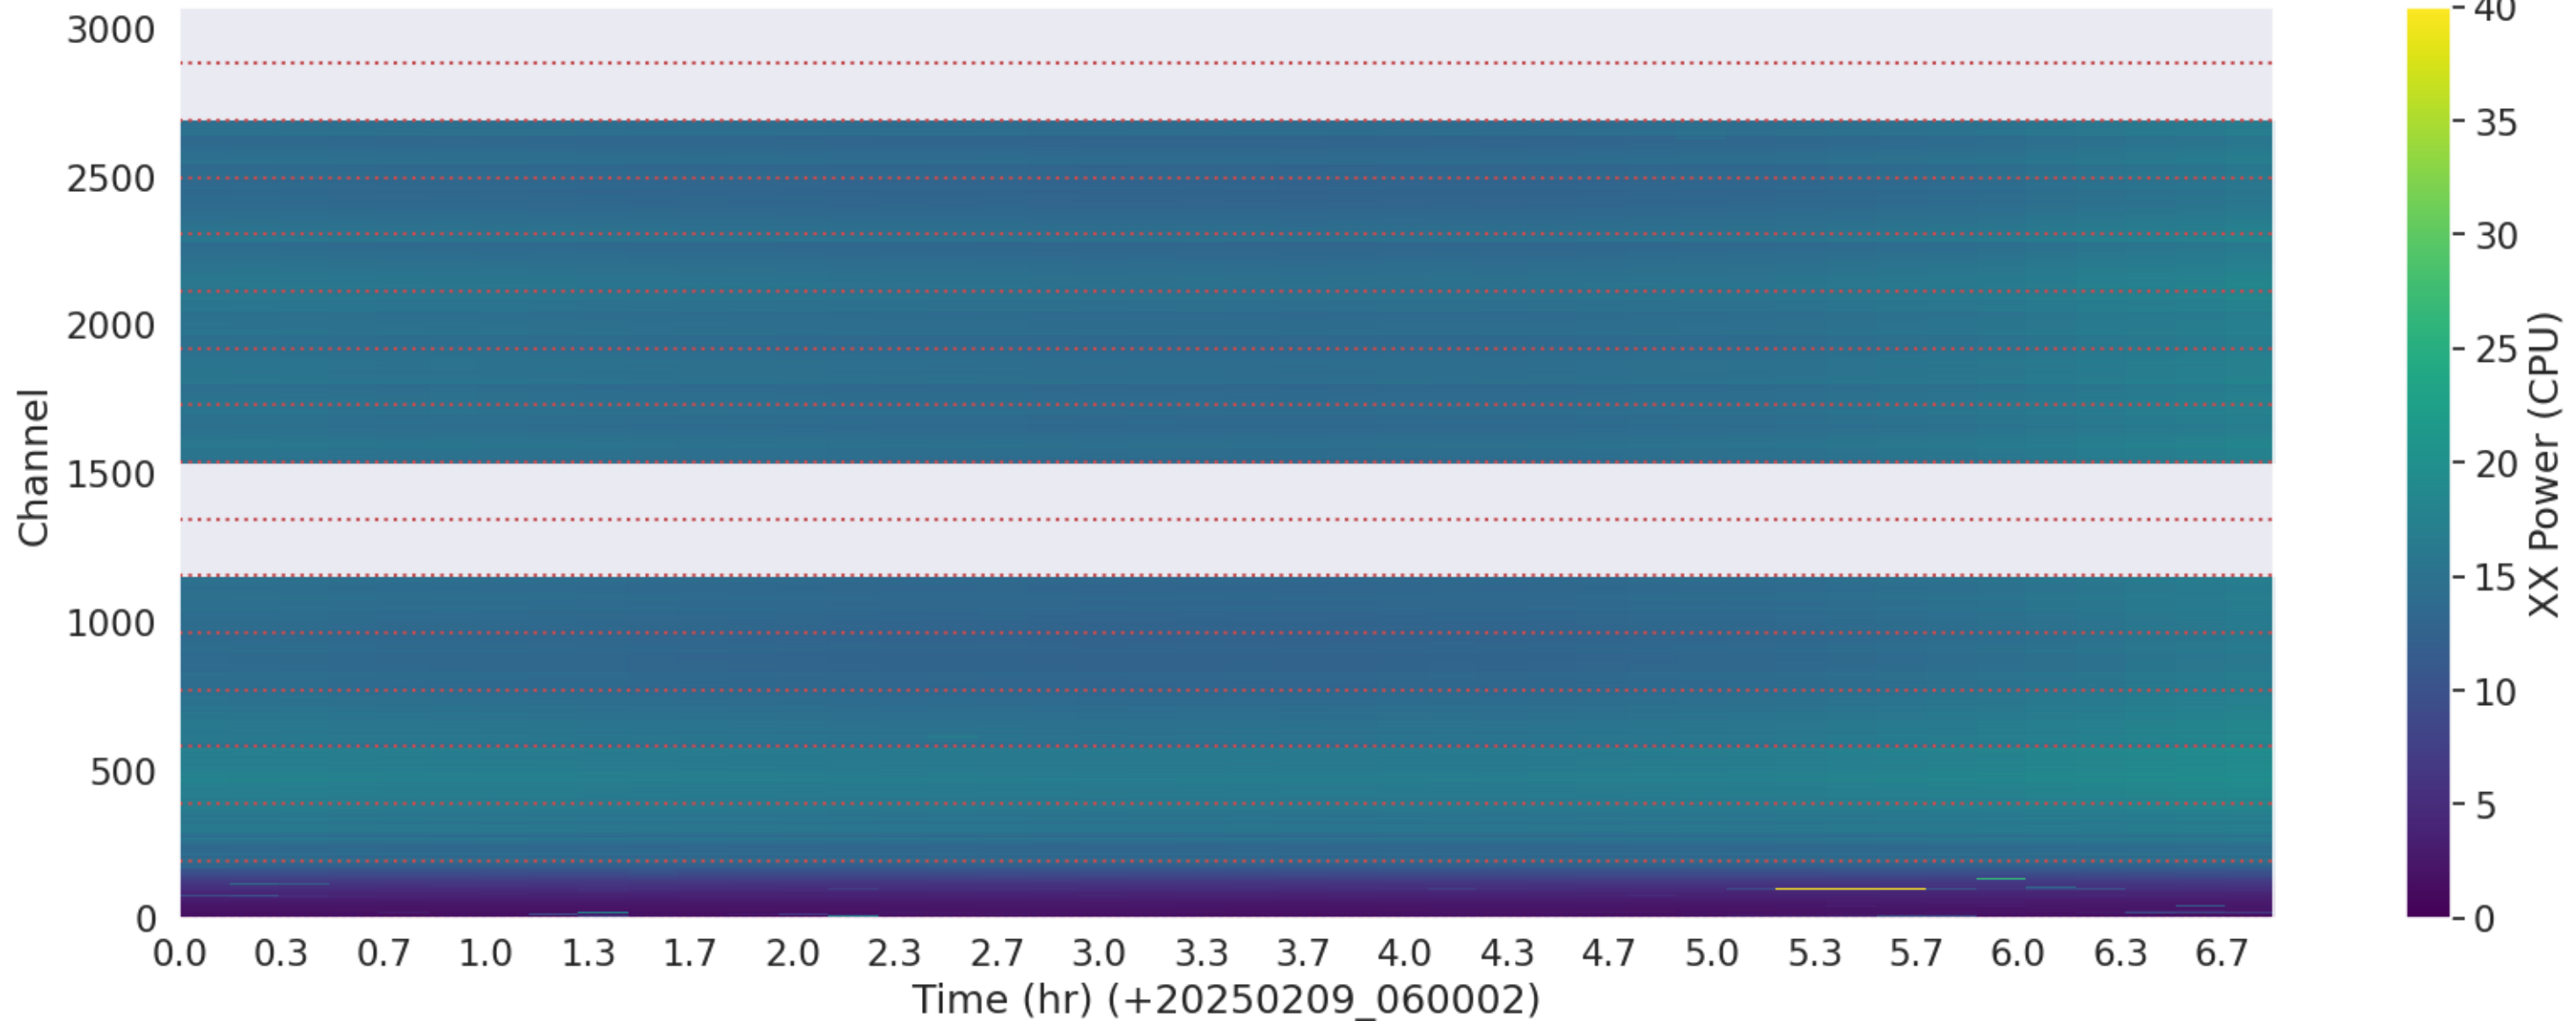

LWA028 - Correlator# 129 - YY - FLAGS: Good

LWA028 - Correlator# 129 - XX - FLAGS: Good