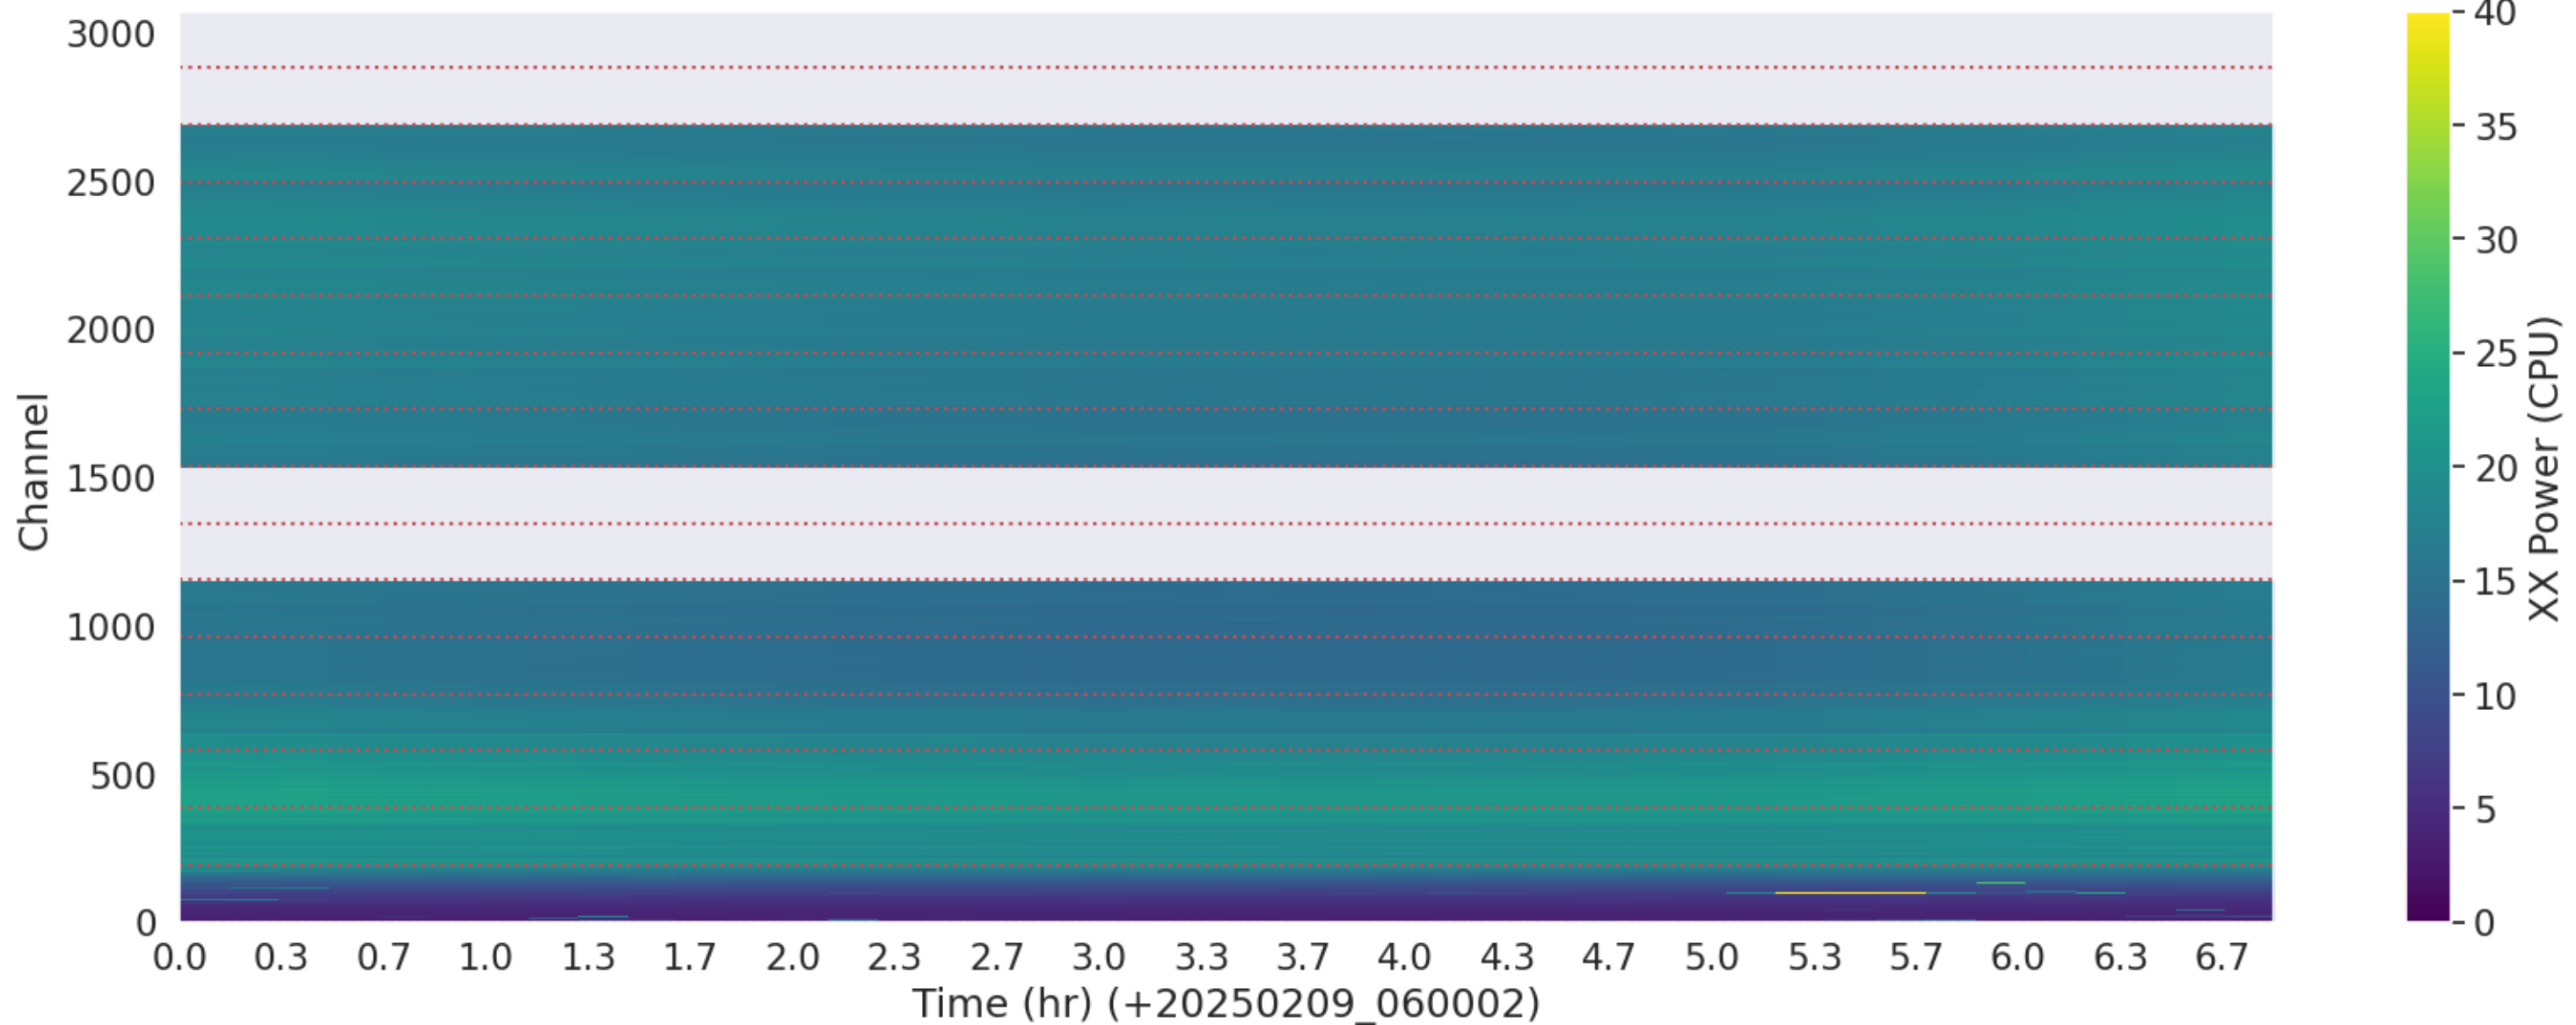

LWA335 - Correlator# 057 - YY - FLAGS: Good

LWA335 - Correlator# 057 - XX - FLAGS: Good