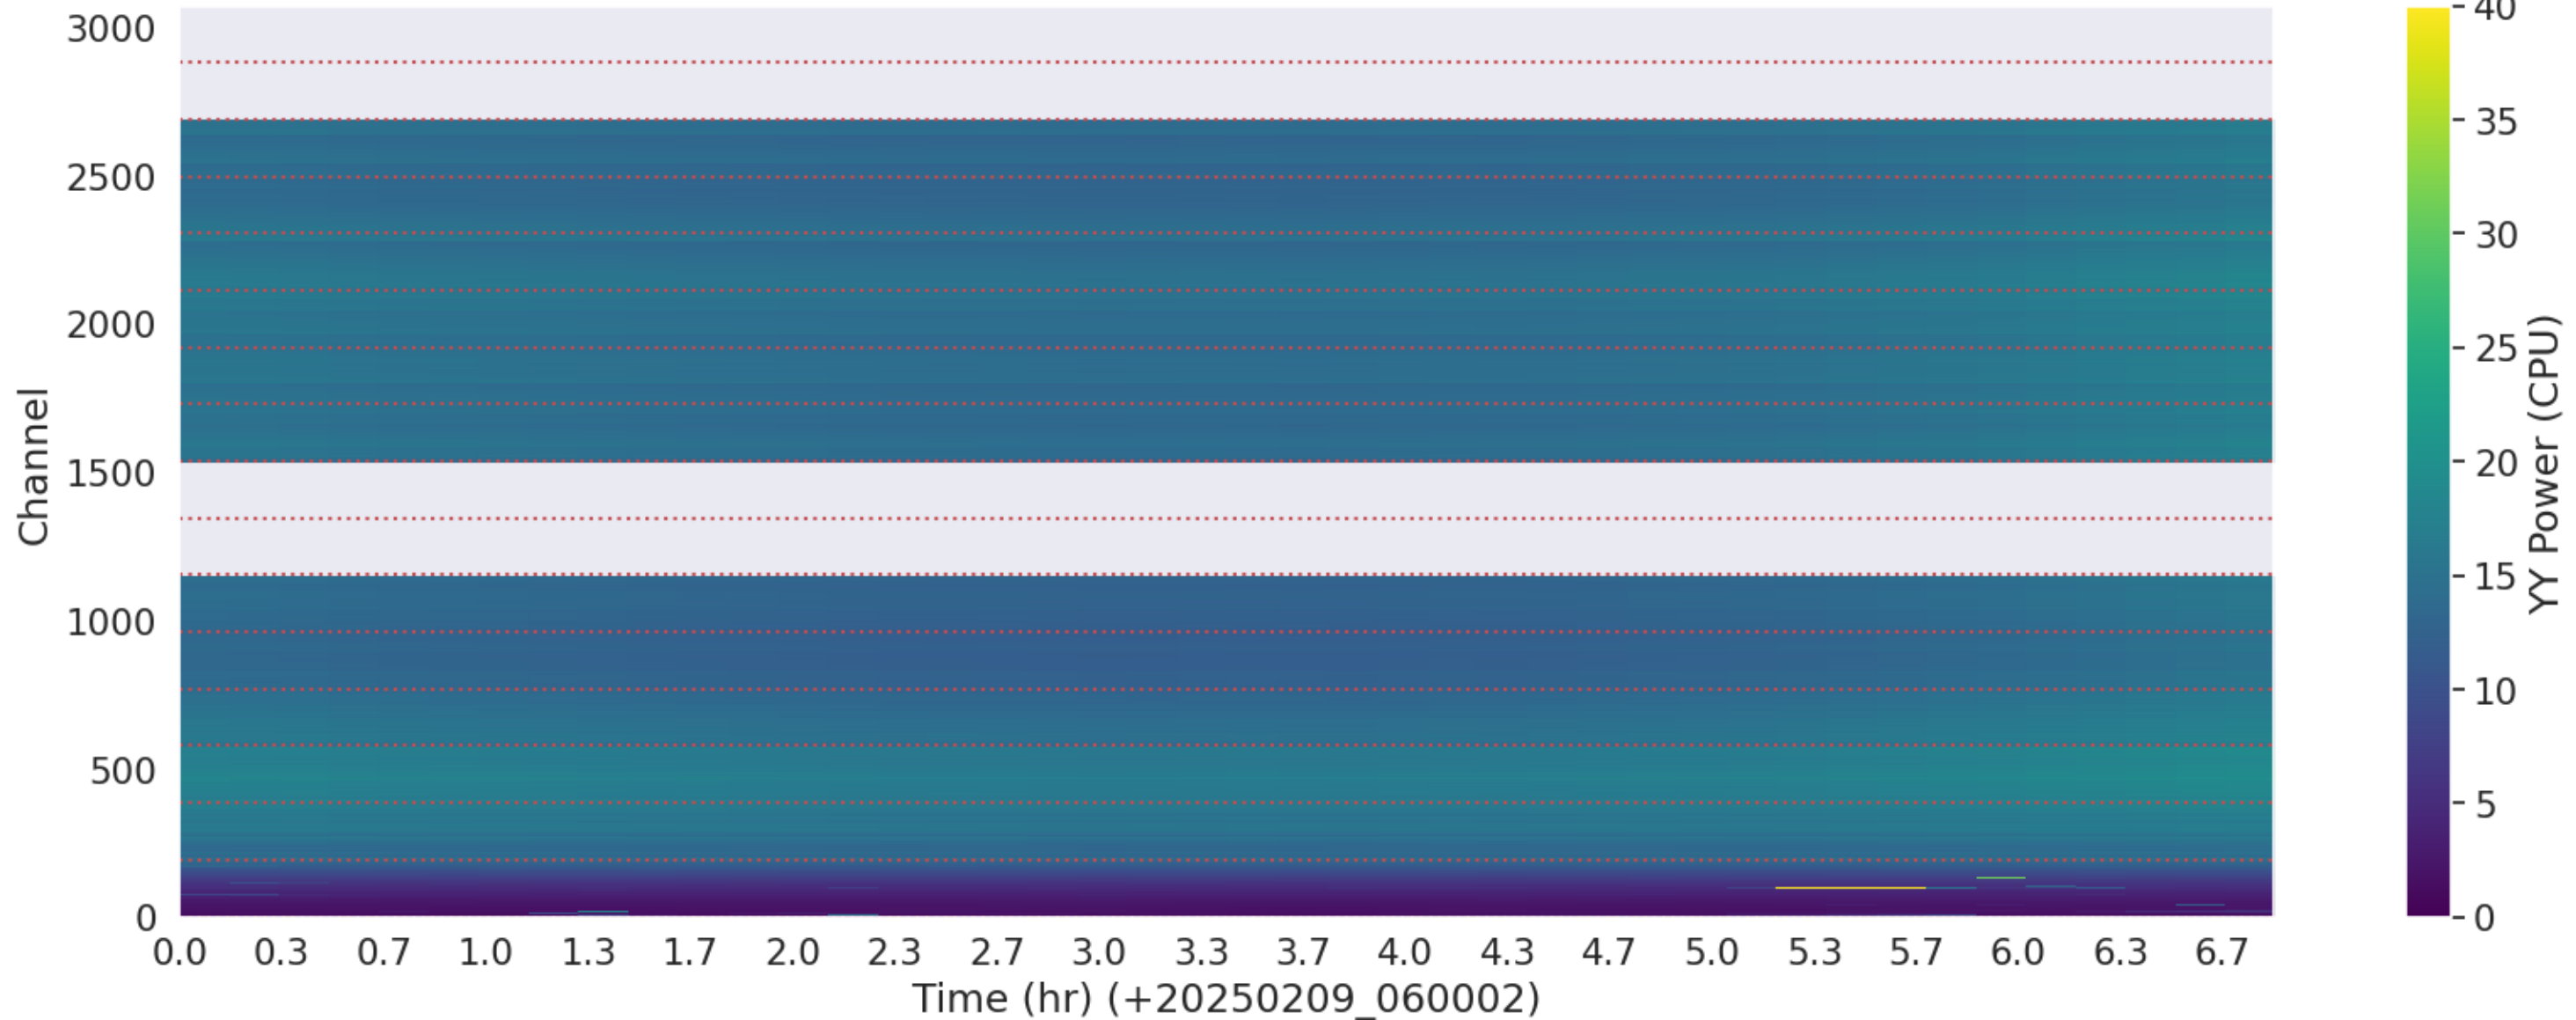

LWA032 - Correlator# 130 - XX - FLAGS: Good