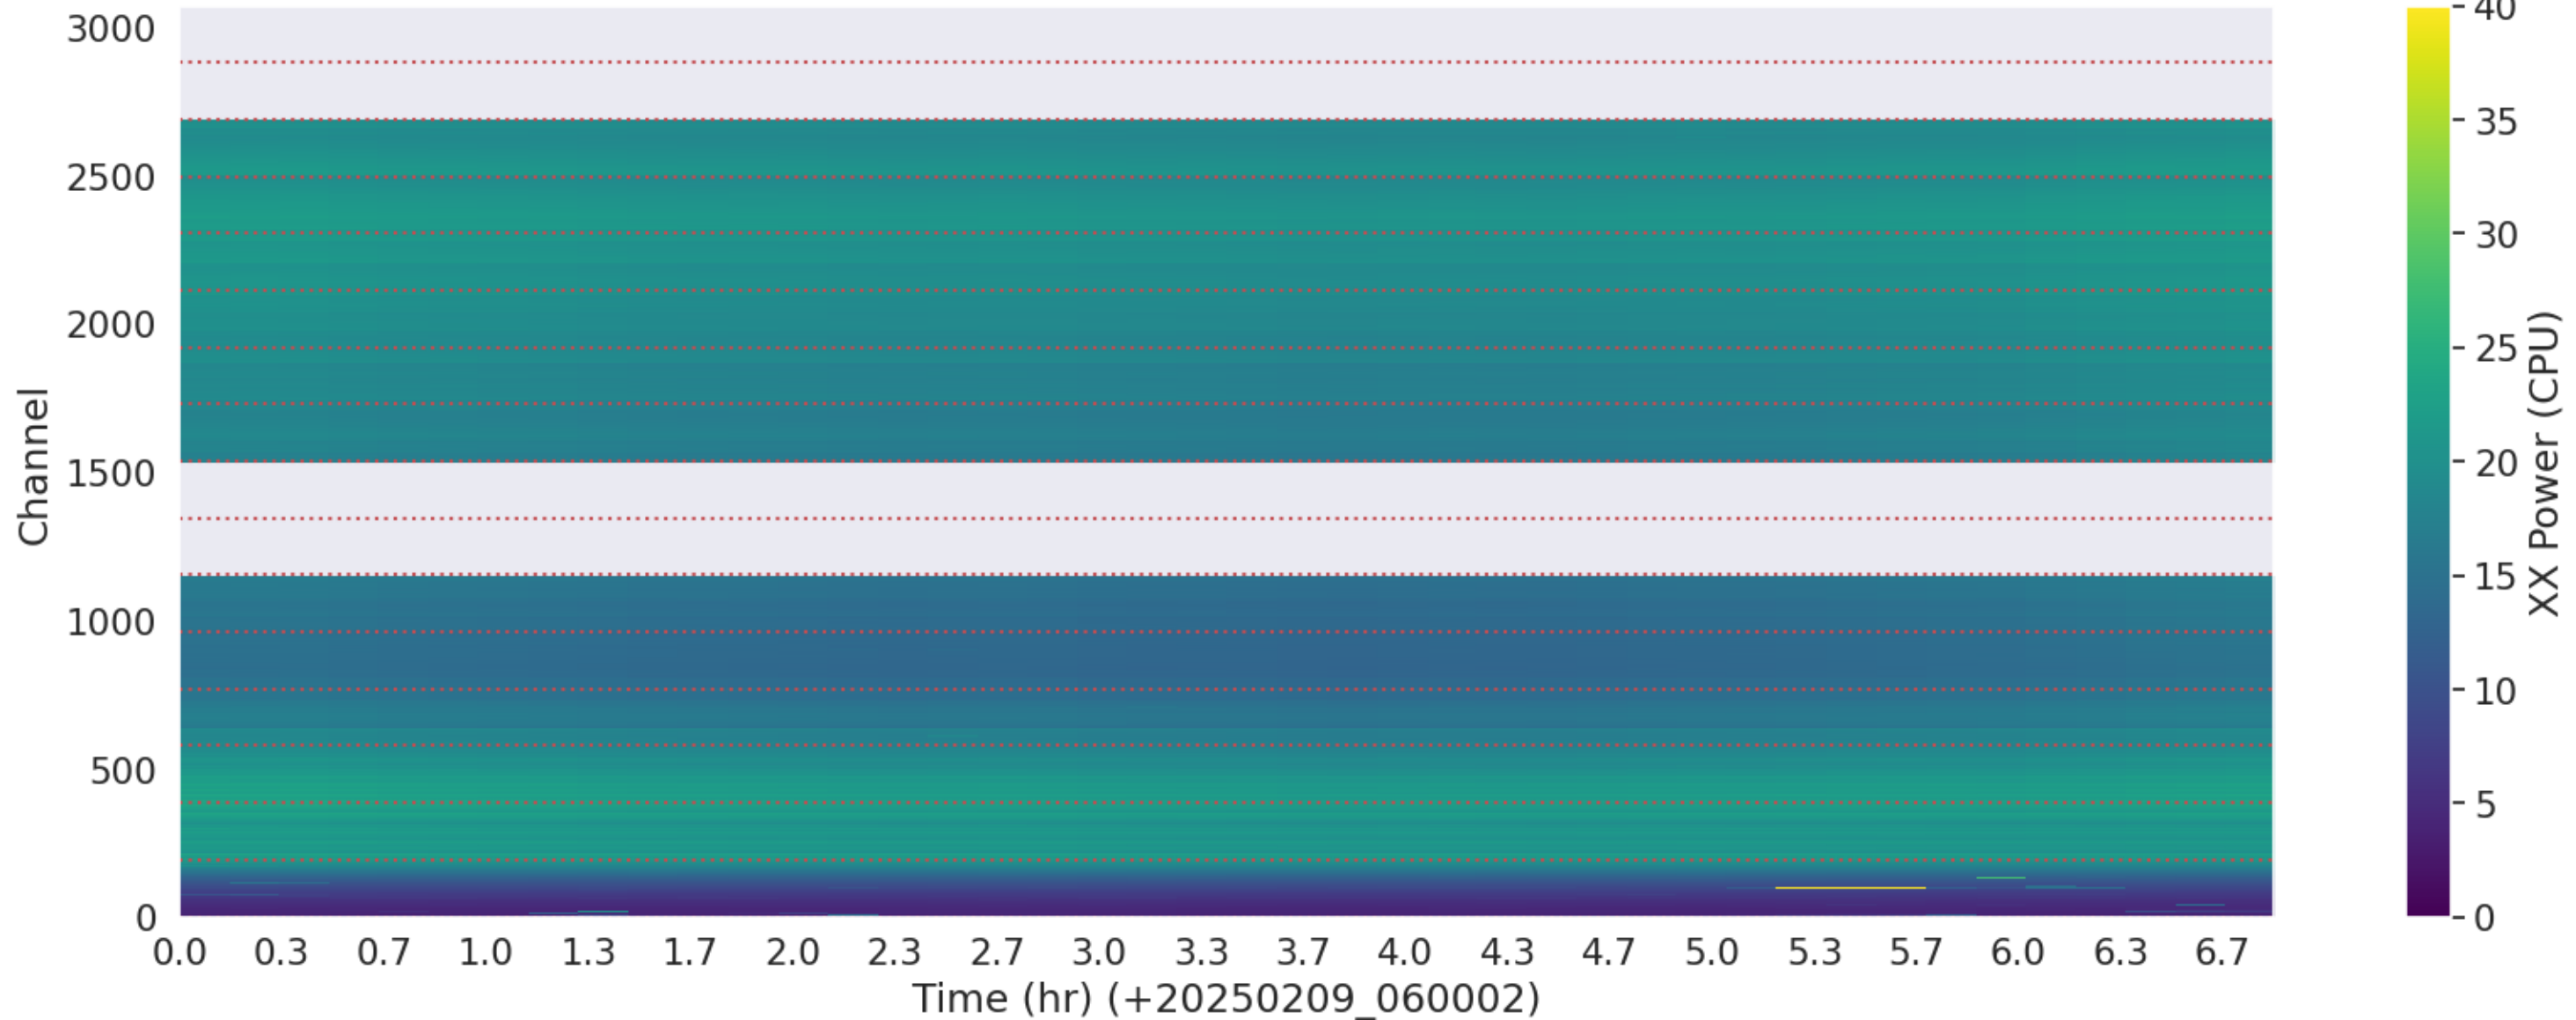

LWA363 - Correlator# 094 - XX - FLAGS: Good