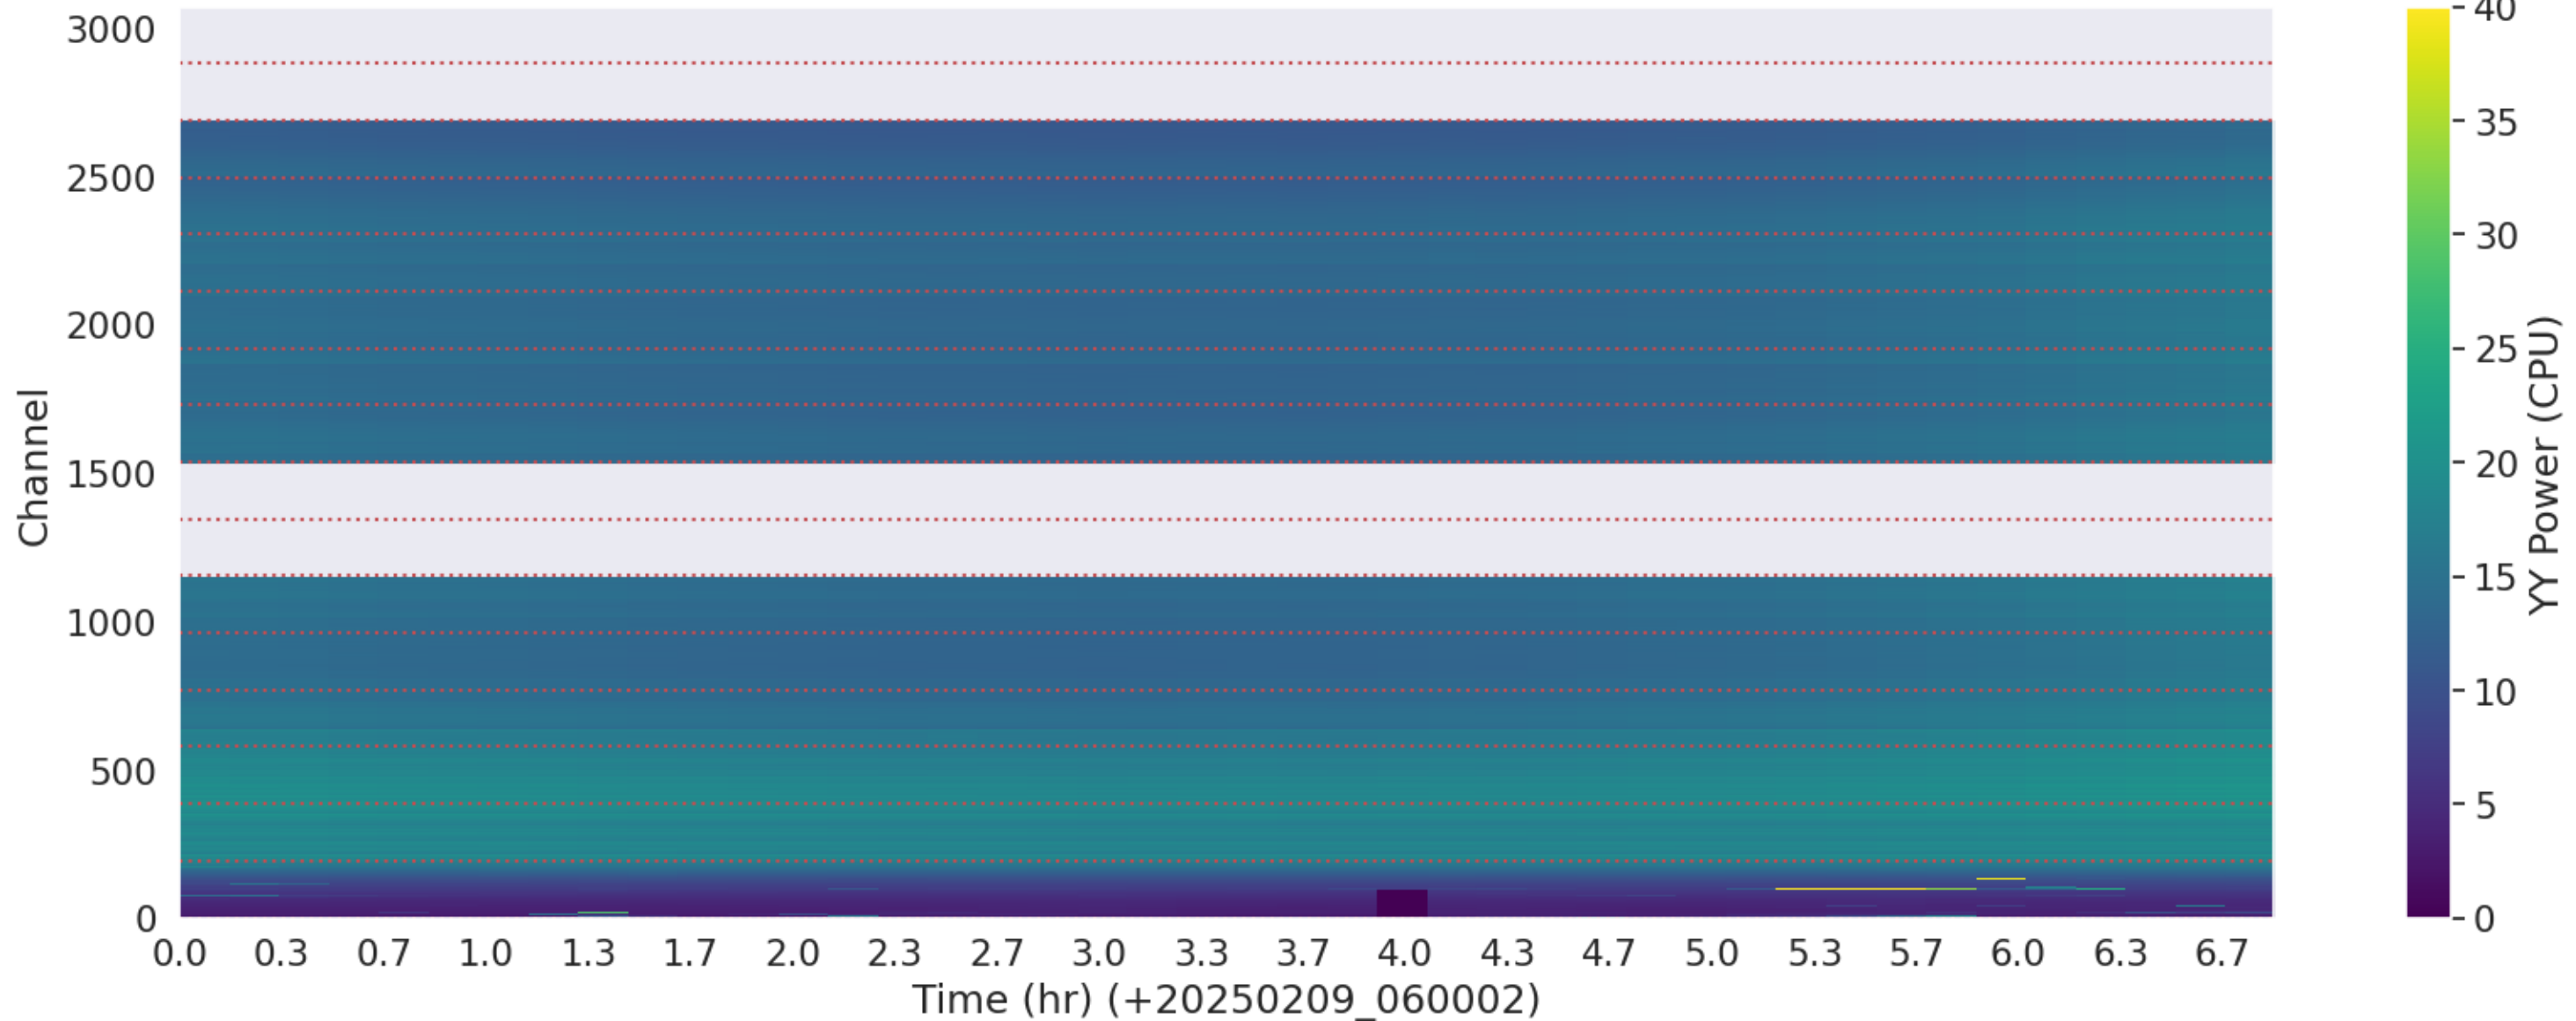

LWA191 - Correlator# 246 - XX - FLAGS: Good