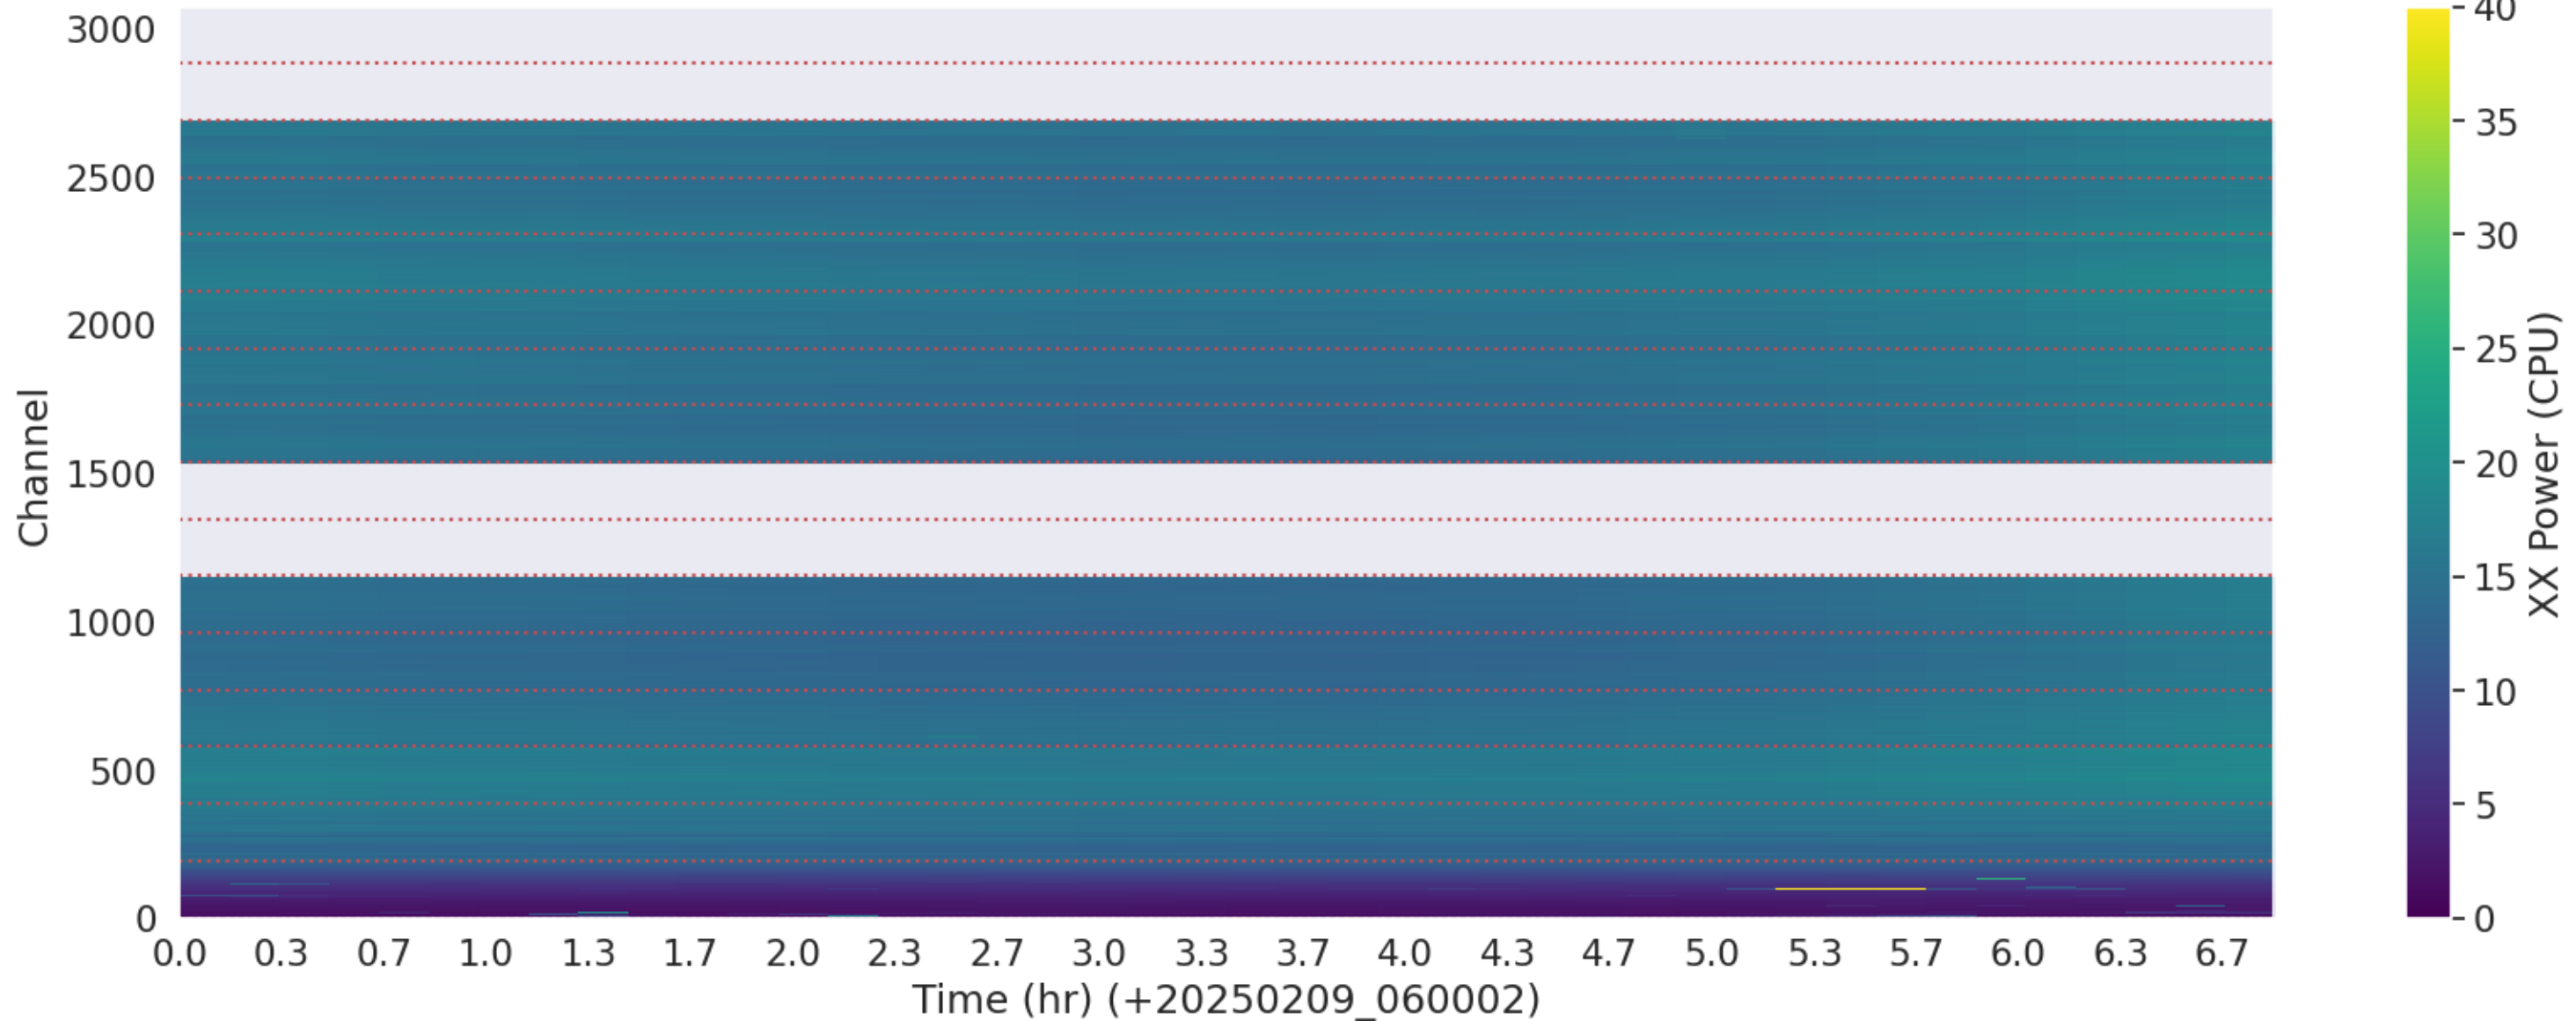

LWA250 - Correlator# 345 - YY - FLAGS: Good