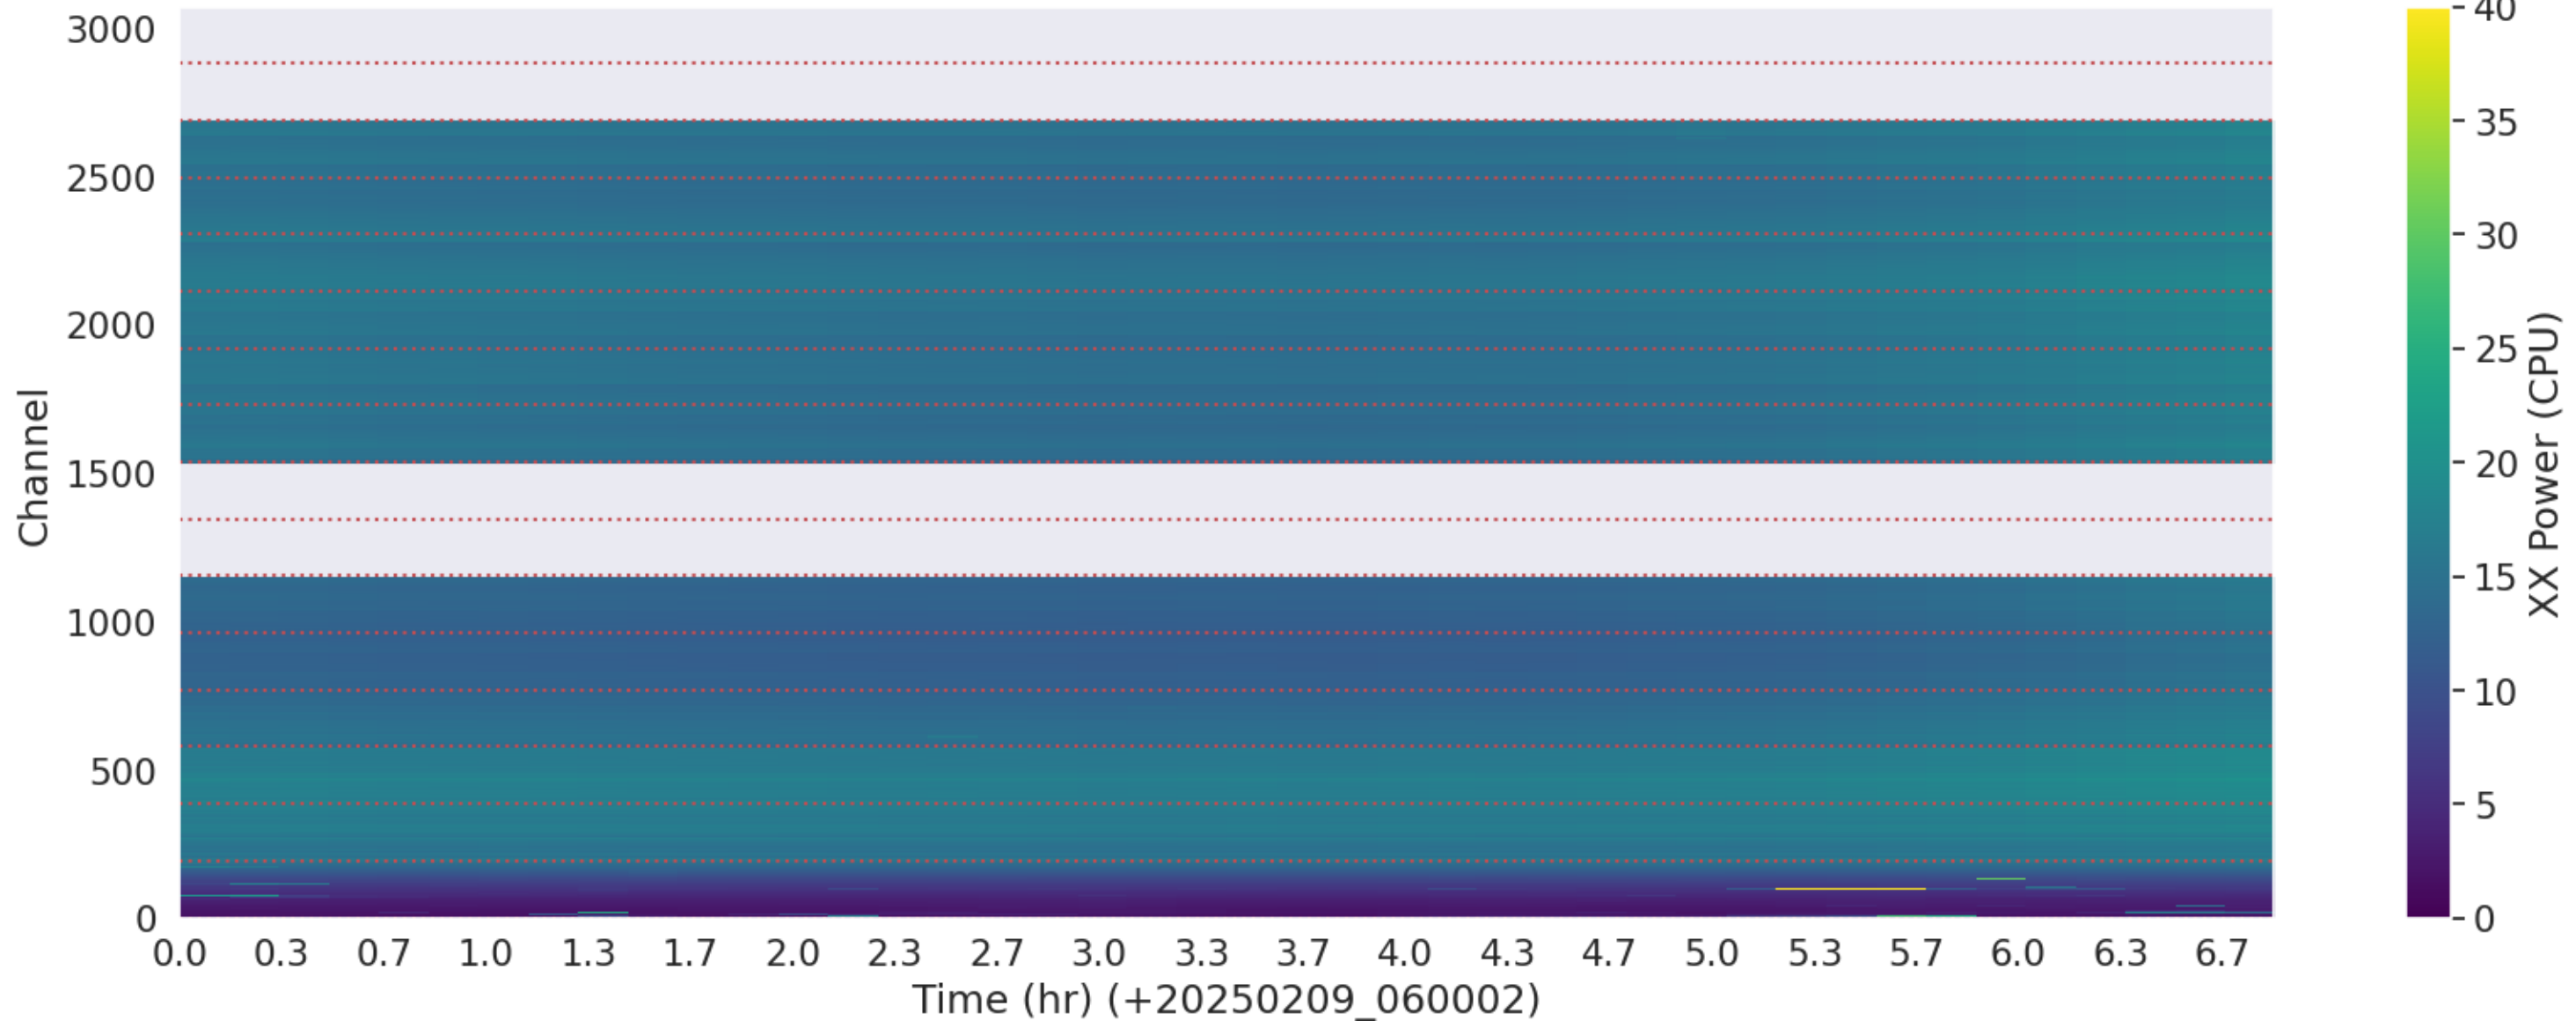

LWA084 - Correlator# 120 - YY - FLAGS: Good

LWA084 - Correlator# 120 - XX - FLAGS: Good