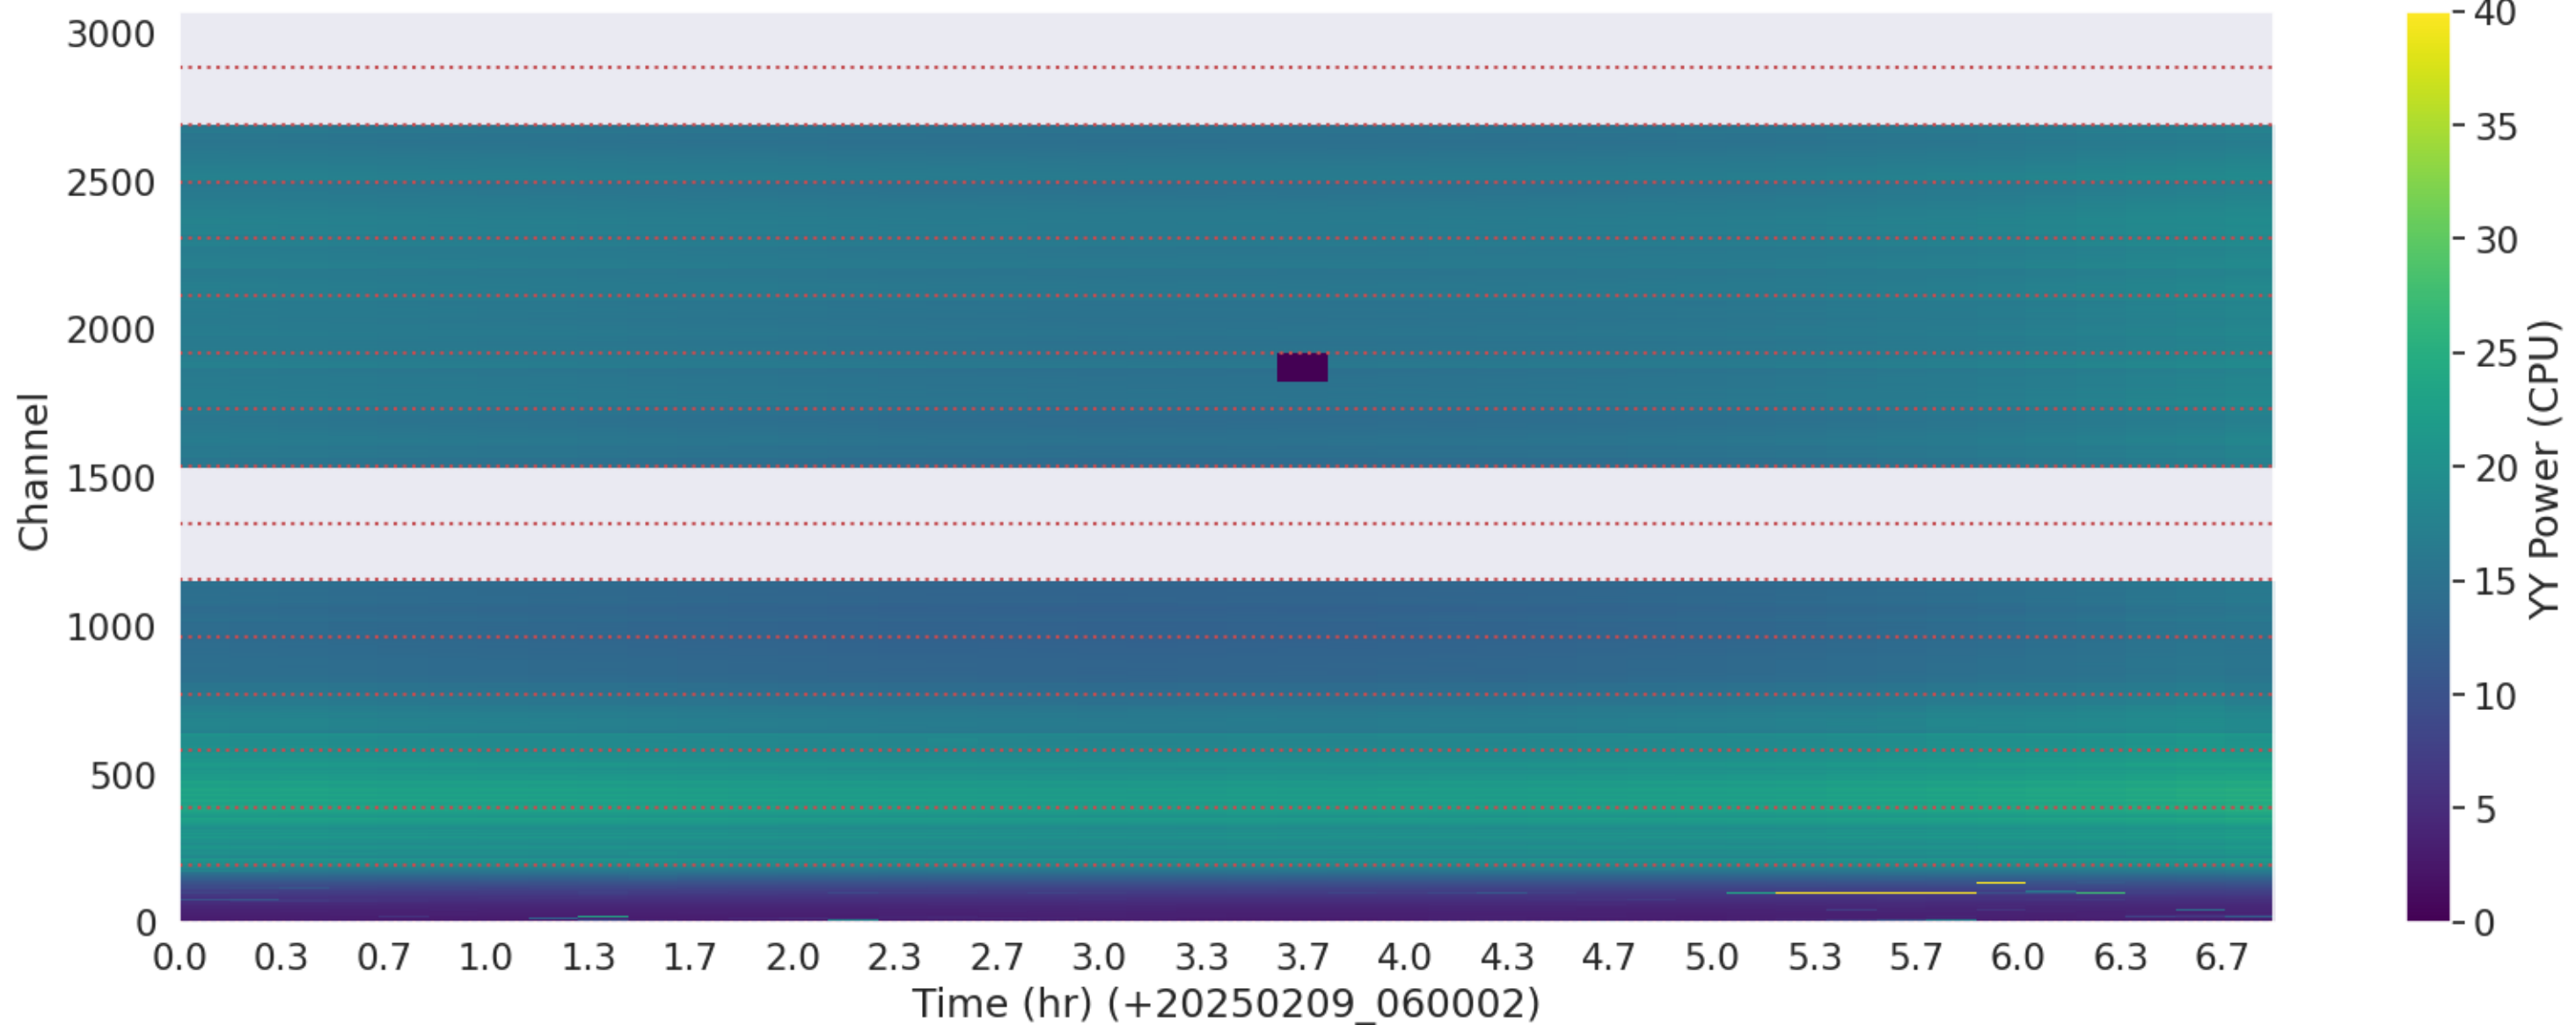

# LWA284 - Correlator# 043 - XX - FLAGS: Good

LWA284 - Correlator# 043 - YY - FLAGS: Good

LWA292 - Correlator# 044 - YY - FLAGS: LowPower

LWA291 - Correlator# 045 - XX - FLAGS: Good

LWA291 - Correlator# 045 - YY - FLAGS: Good