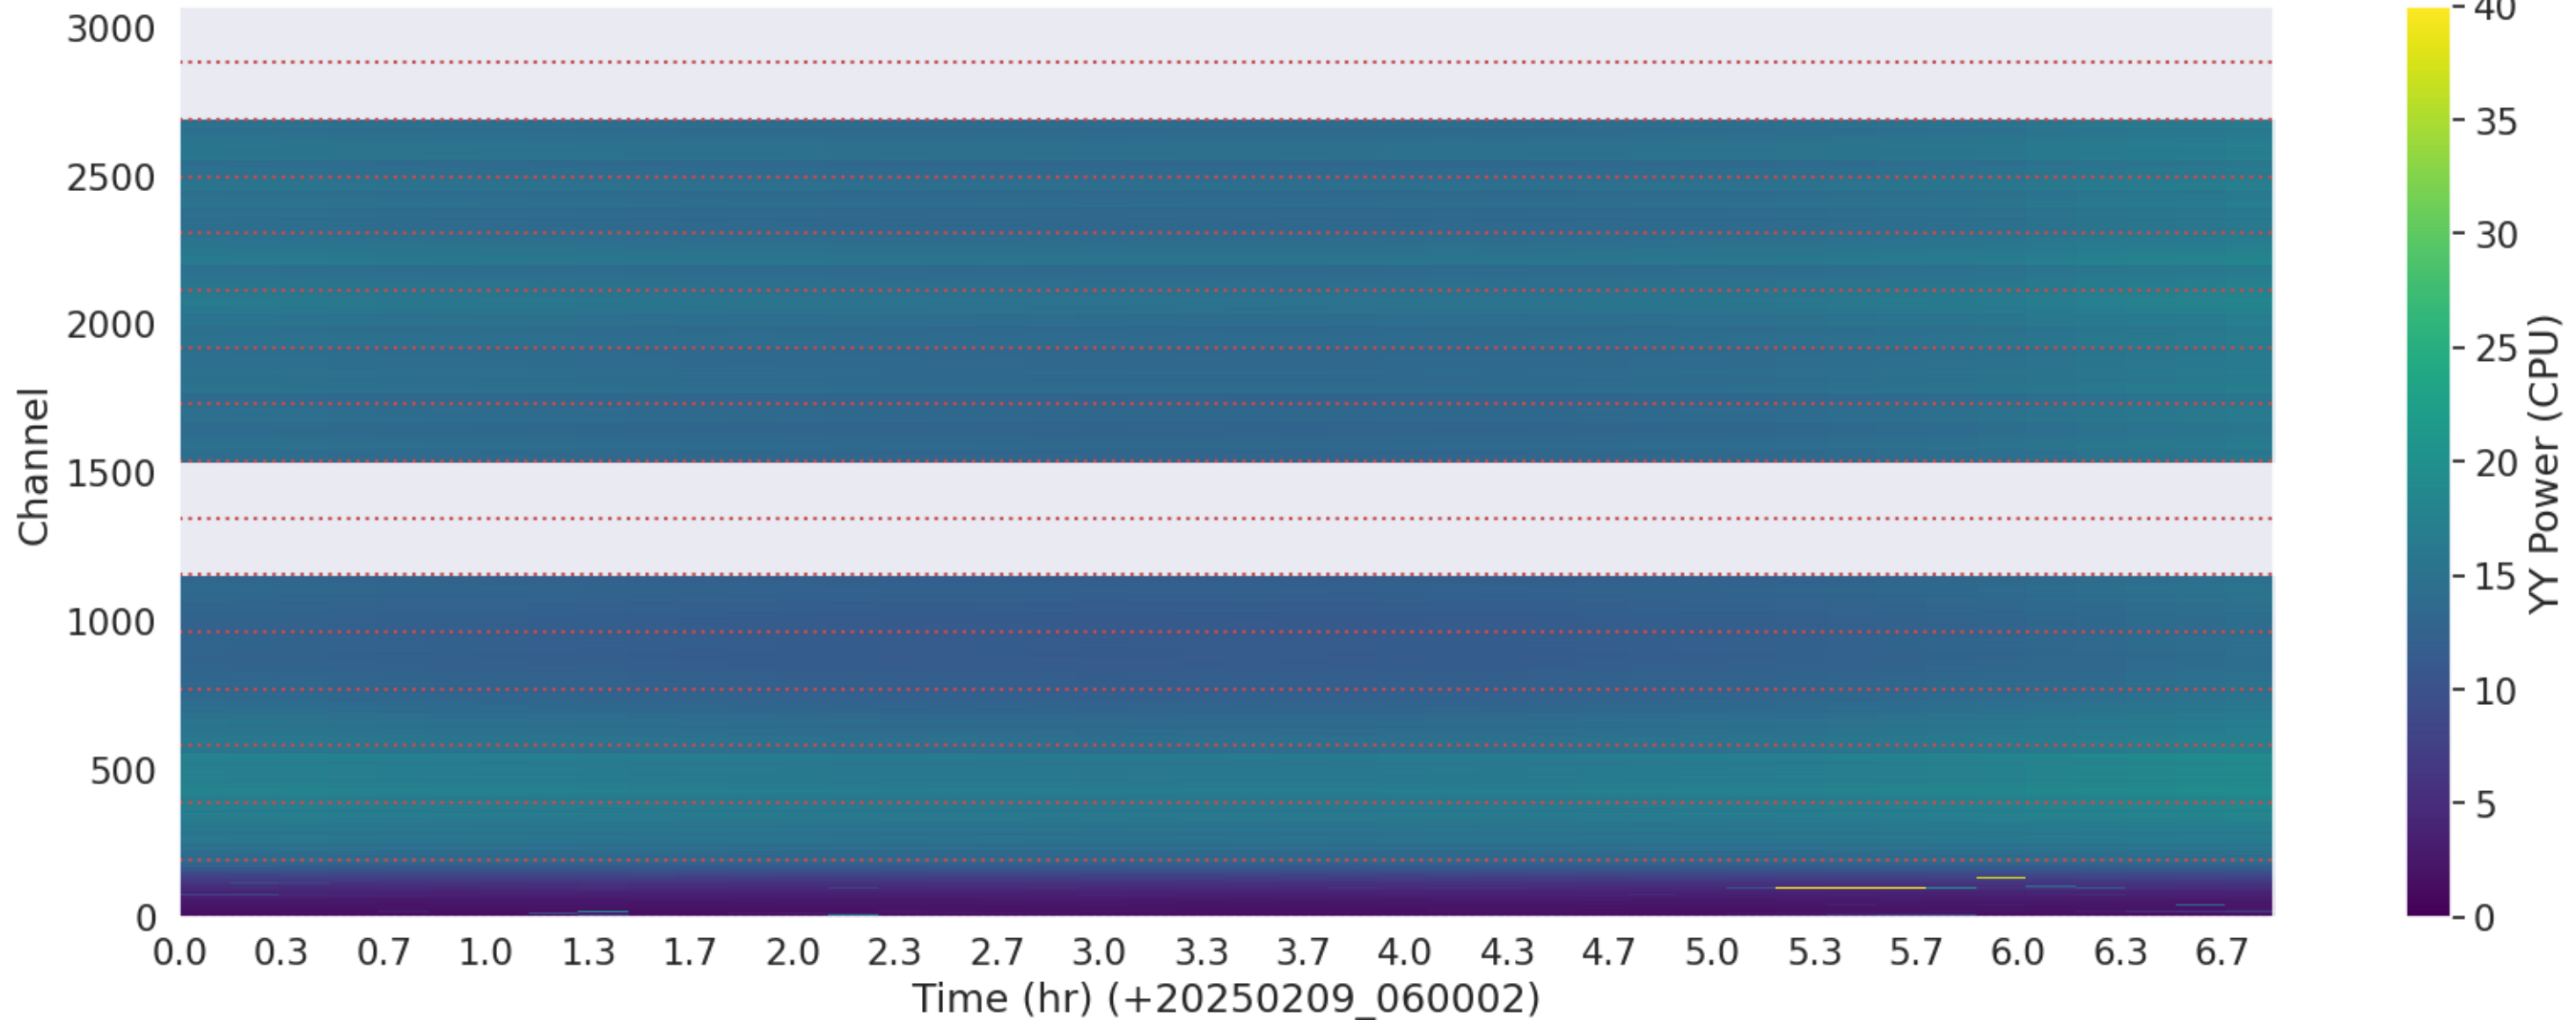

# LWA082 - Correlator# 209 - XX - FLAGS: Good

LWA082 - Correlator# 209 - YY - FLAGS: Good

LWA143 - Correlator# 210 - XX - FLAGS: Good

LWA143 - Correlator# 210 - YY - FLAGS: Good