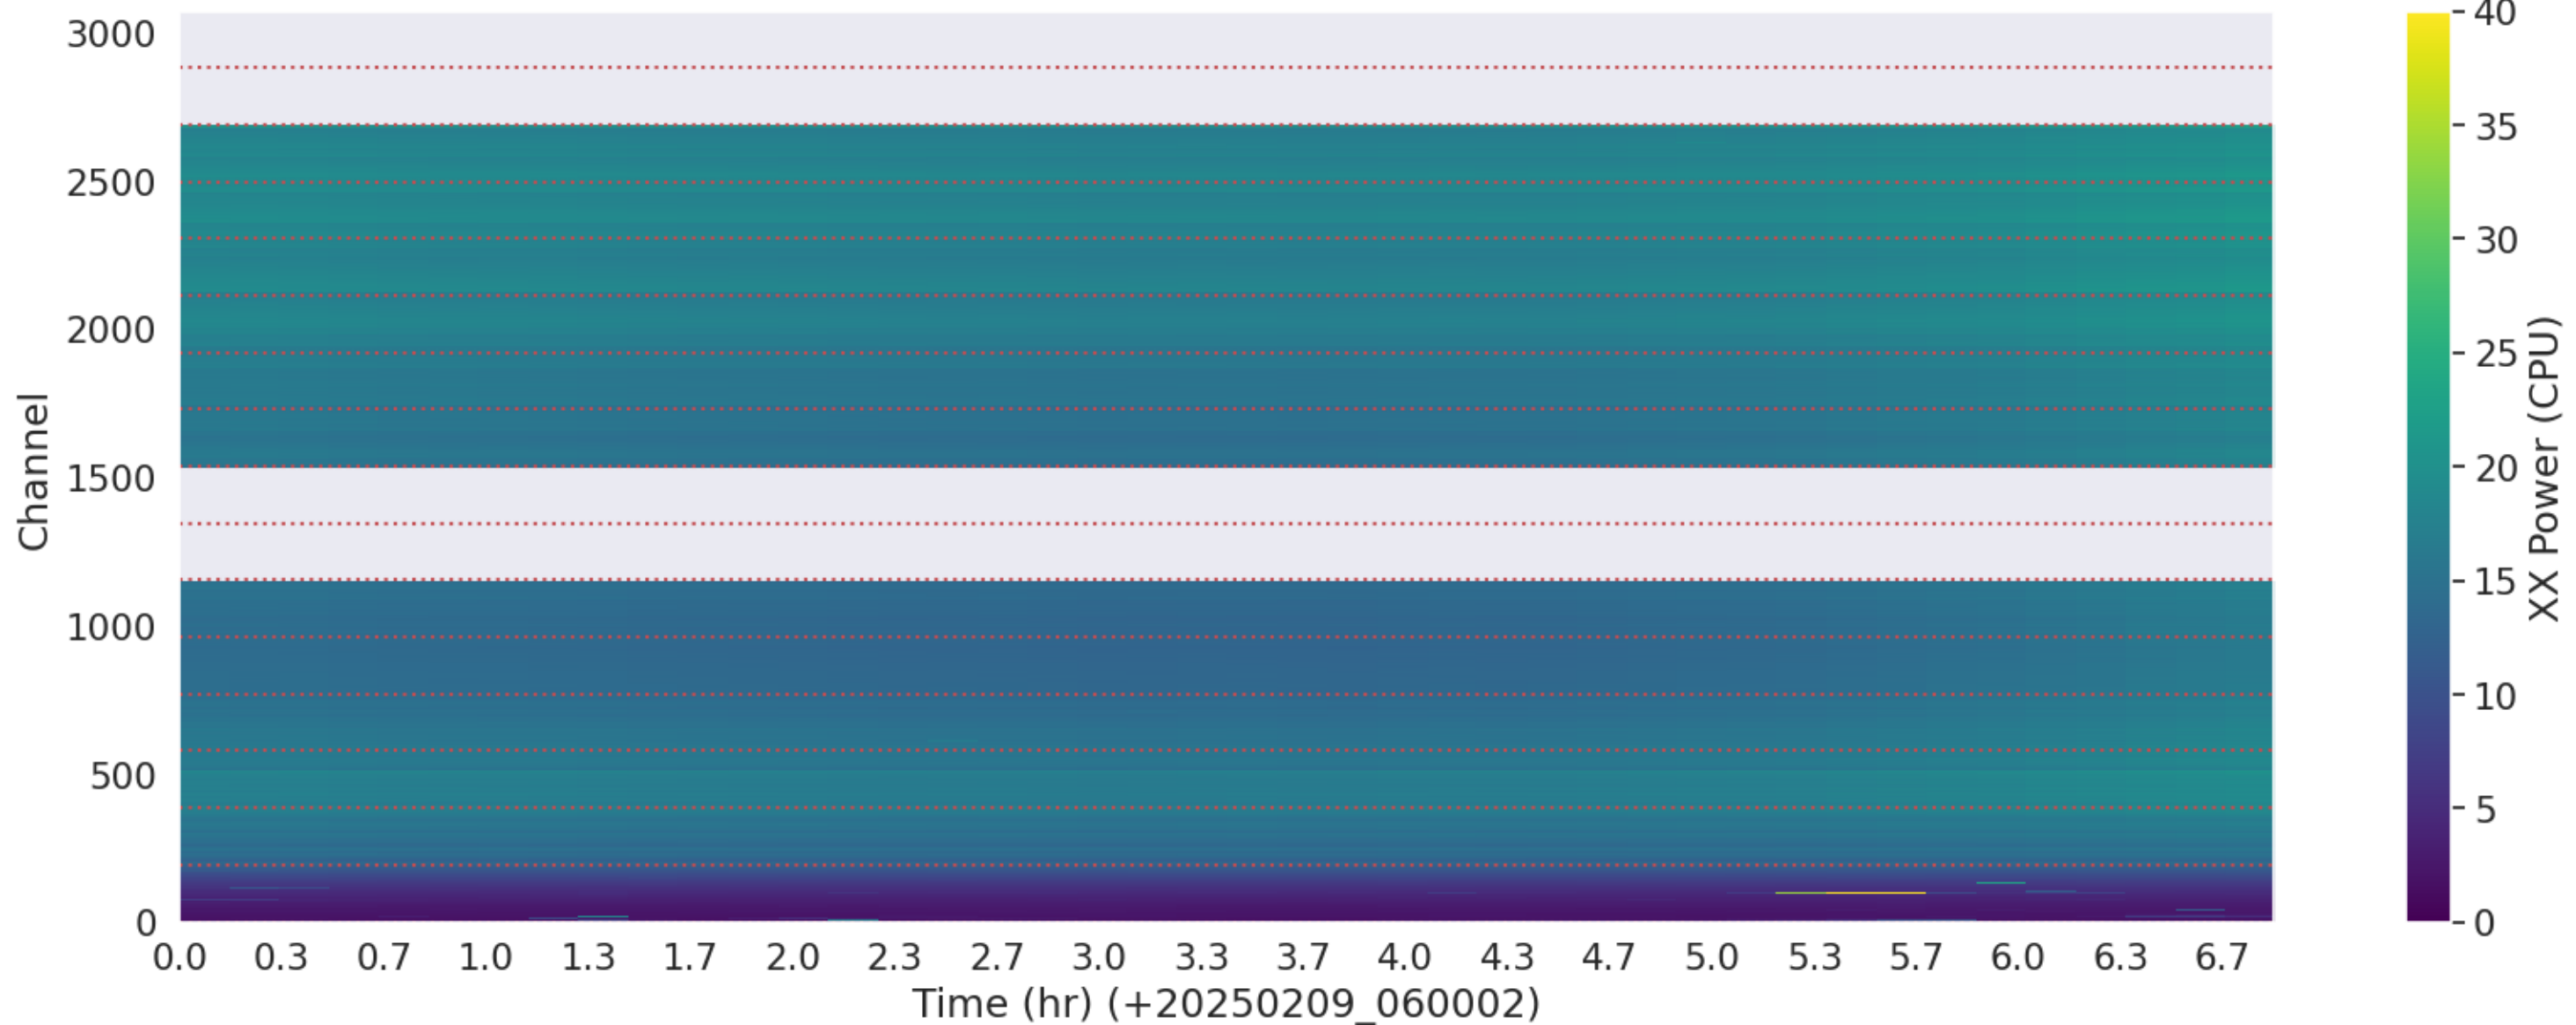

LWA230 - Correlator# 303 - YY - FLAGS: Good

LWA230 - Correlator# 303 - XX - FLAGS: Good