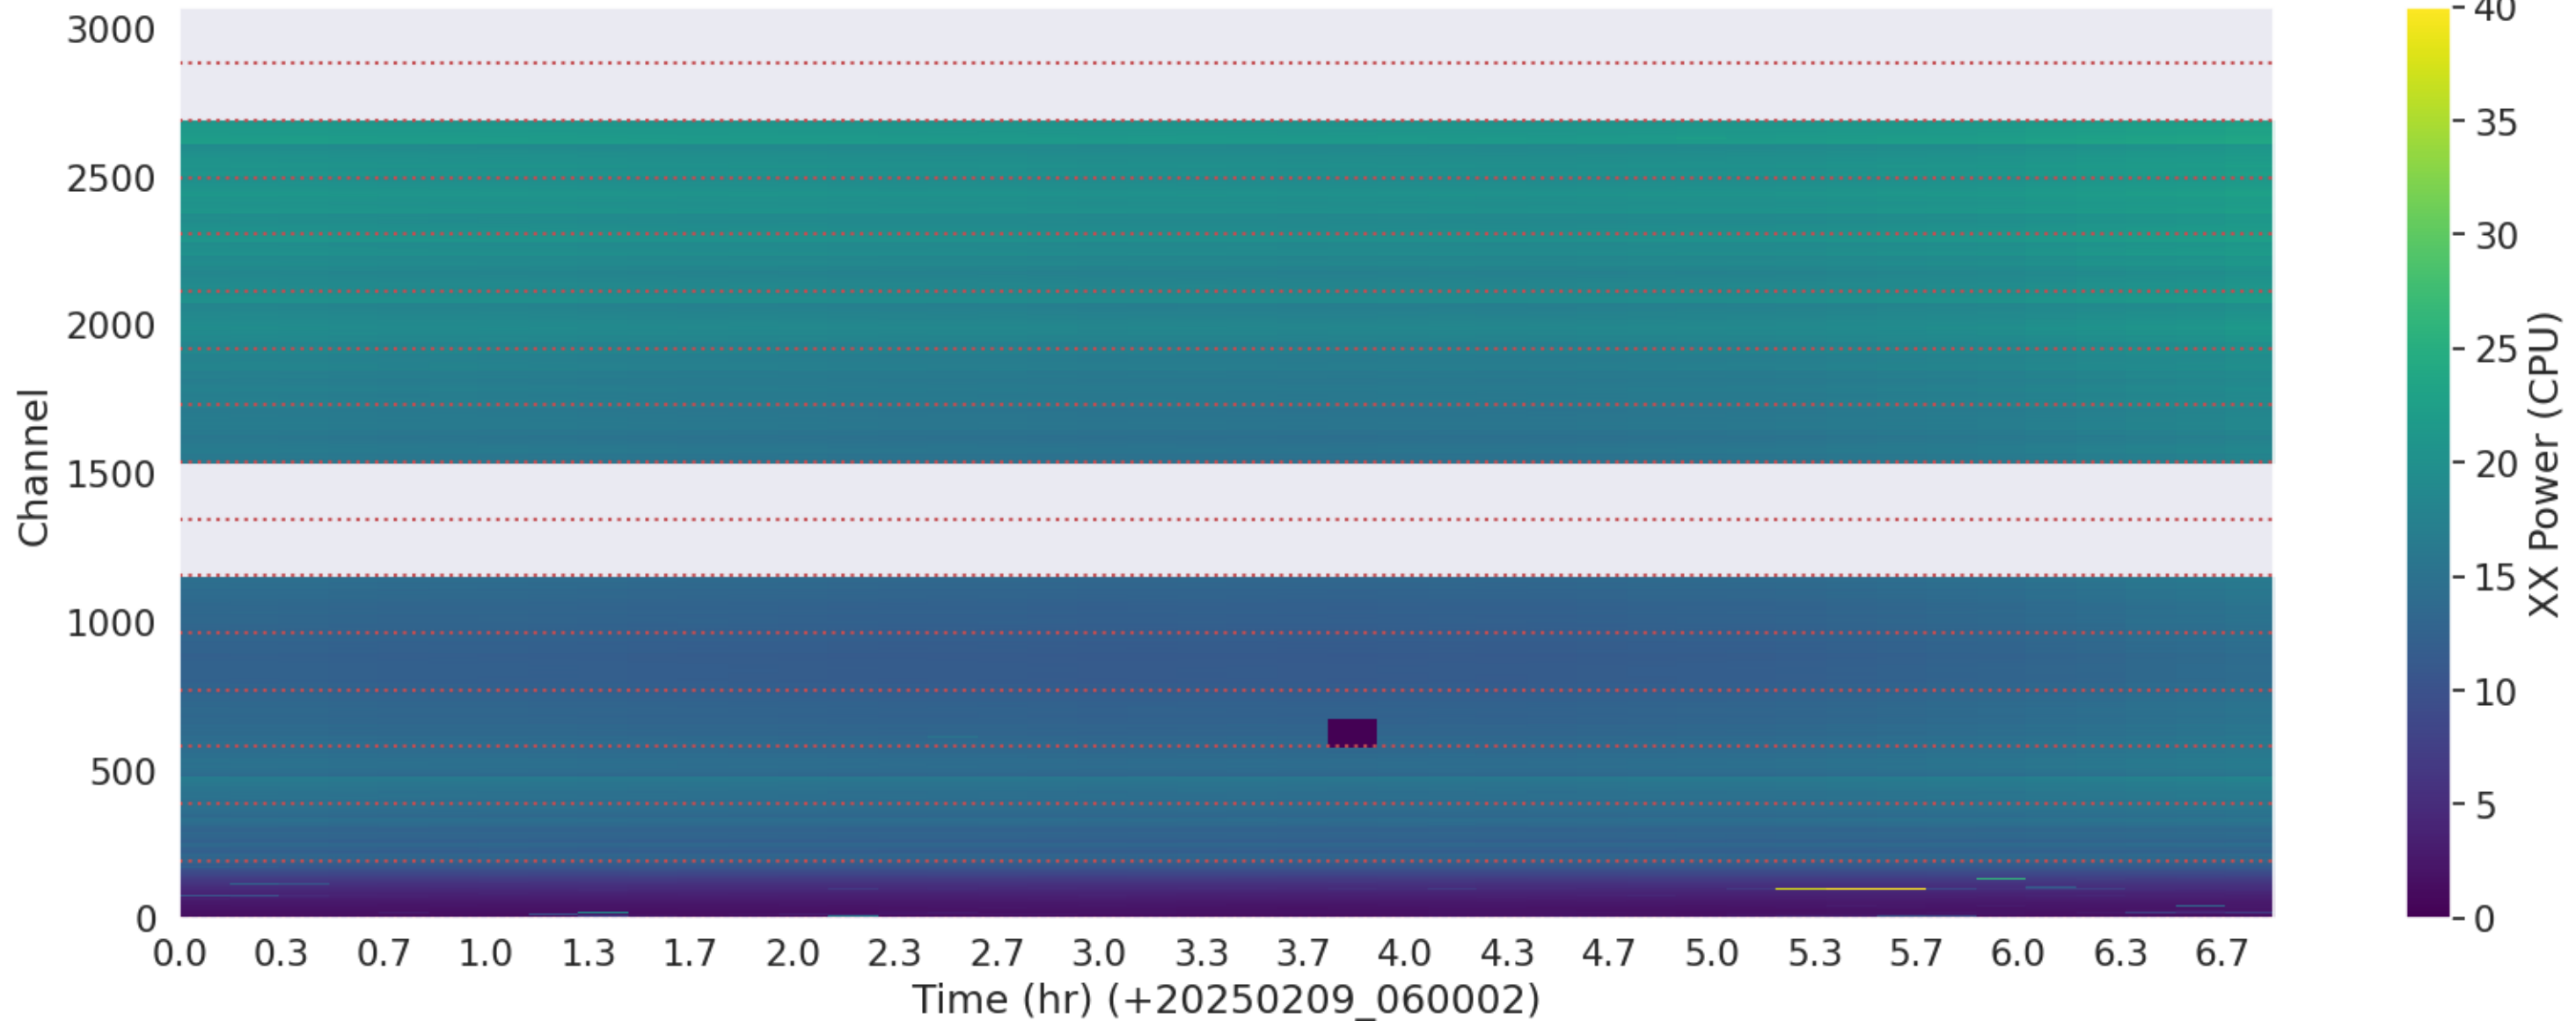

LWA065 - Correlator# 165 - YY - FLAGS: Good