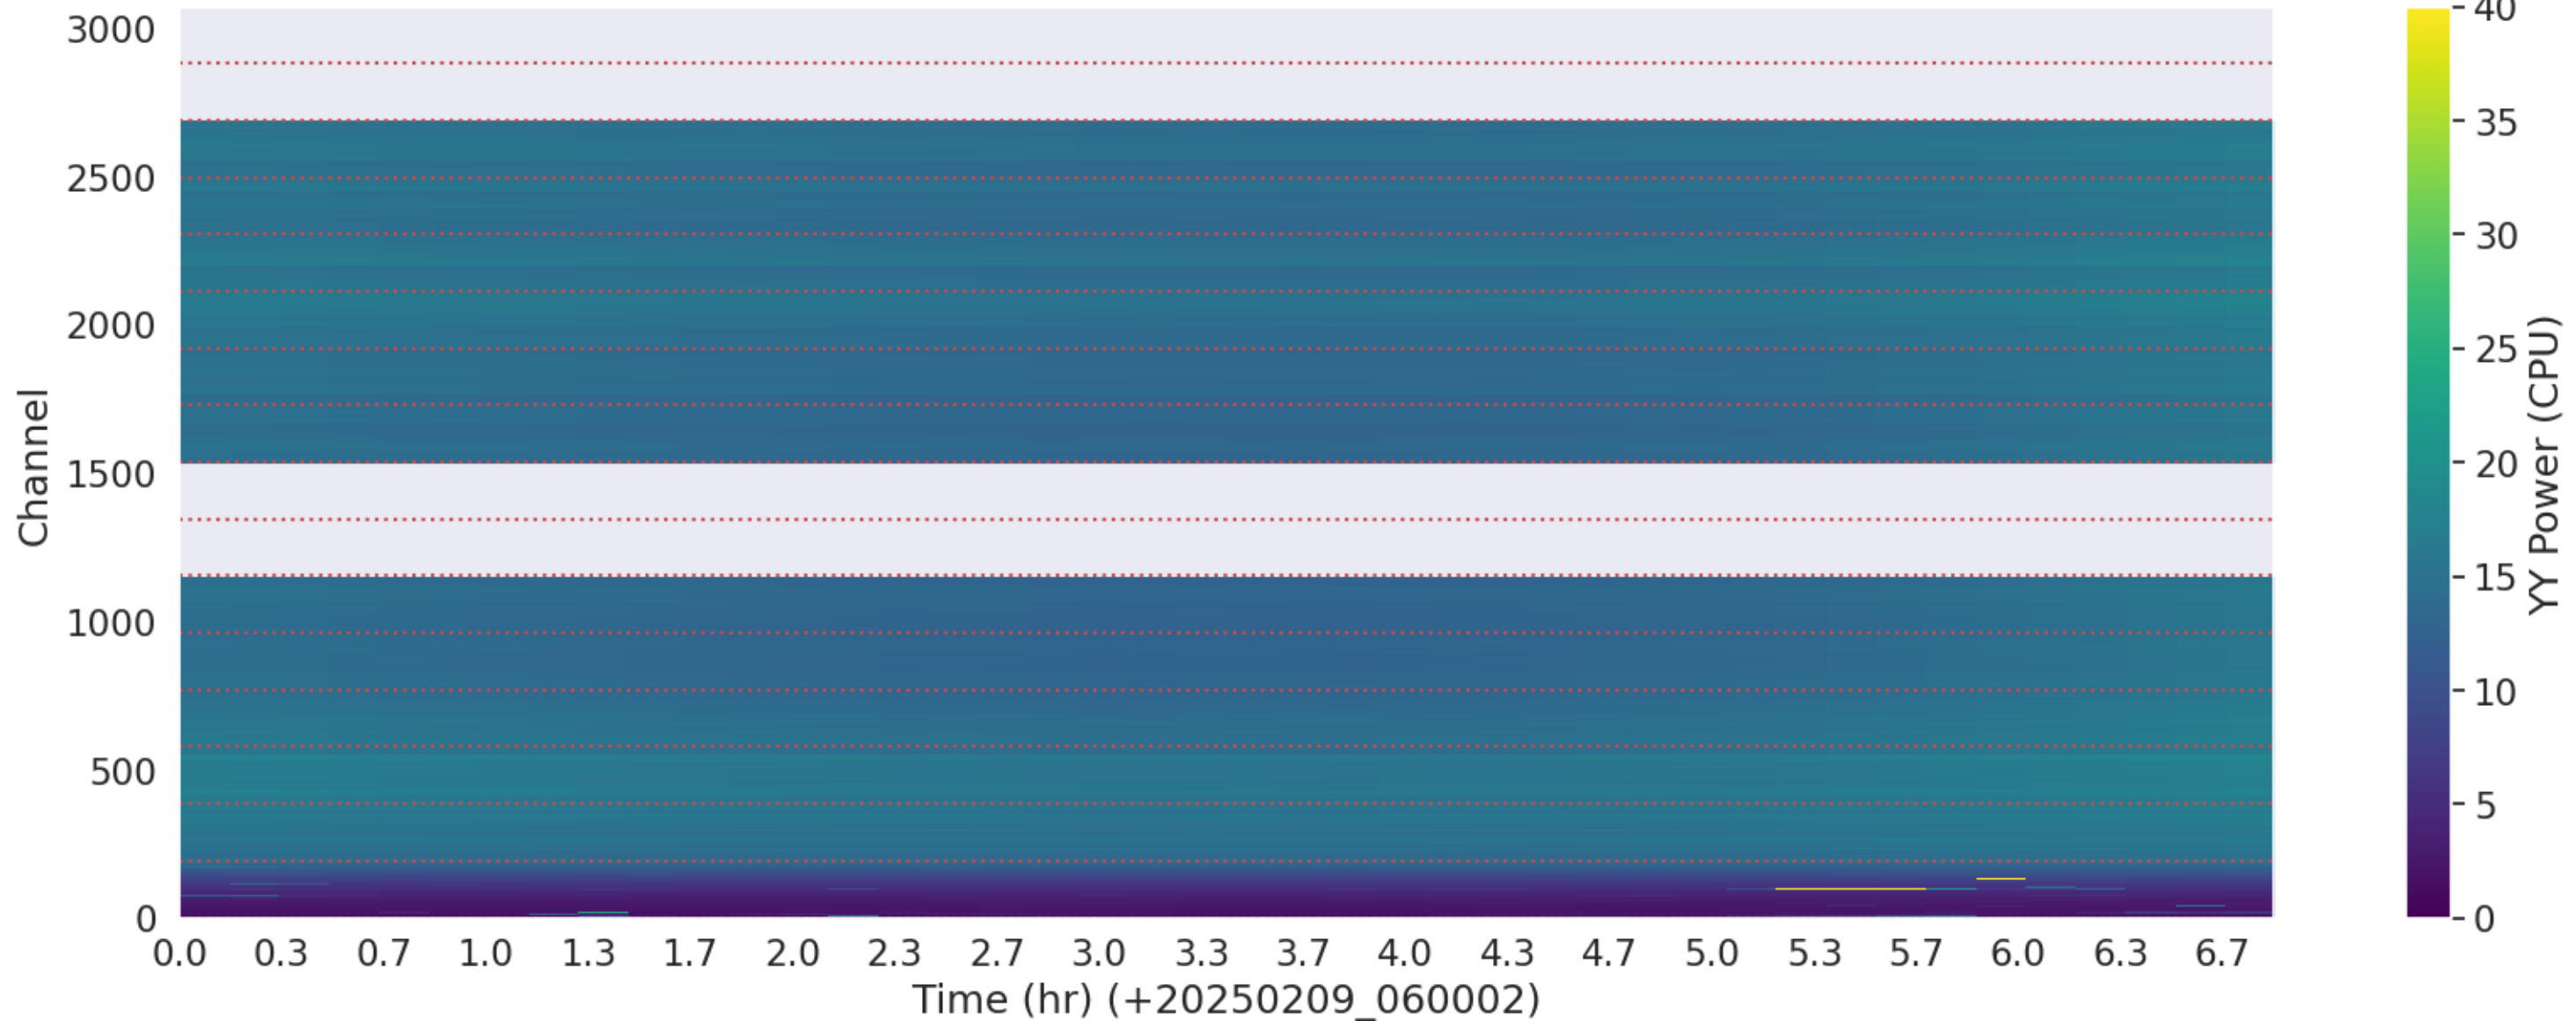

LWA014 - Correlator# 099 - XX - FLAGS: Good