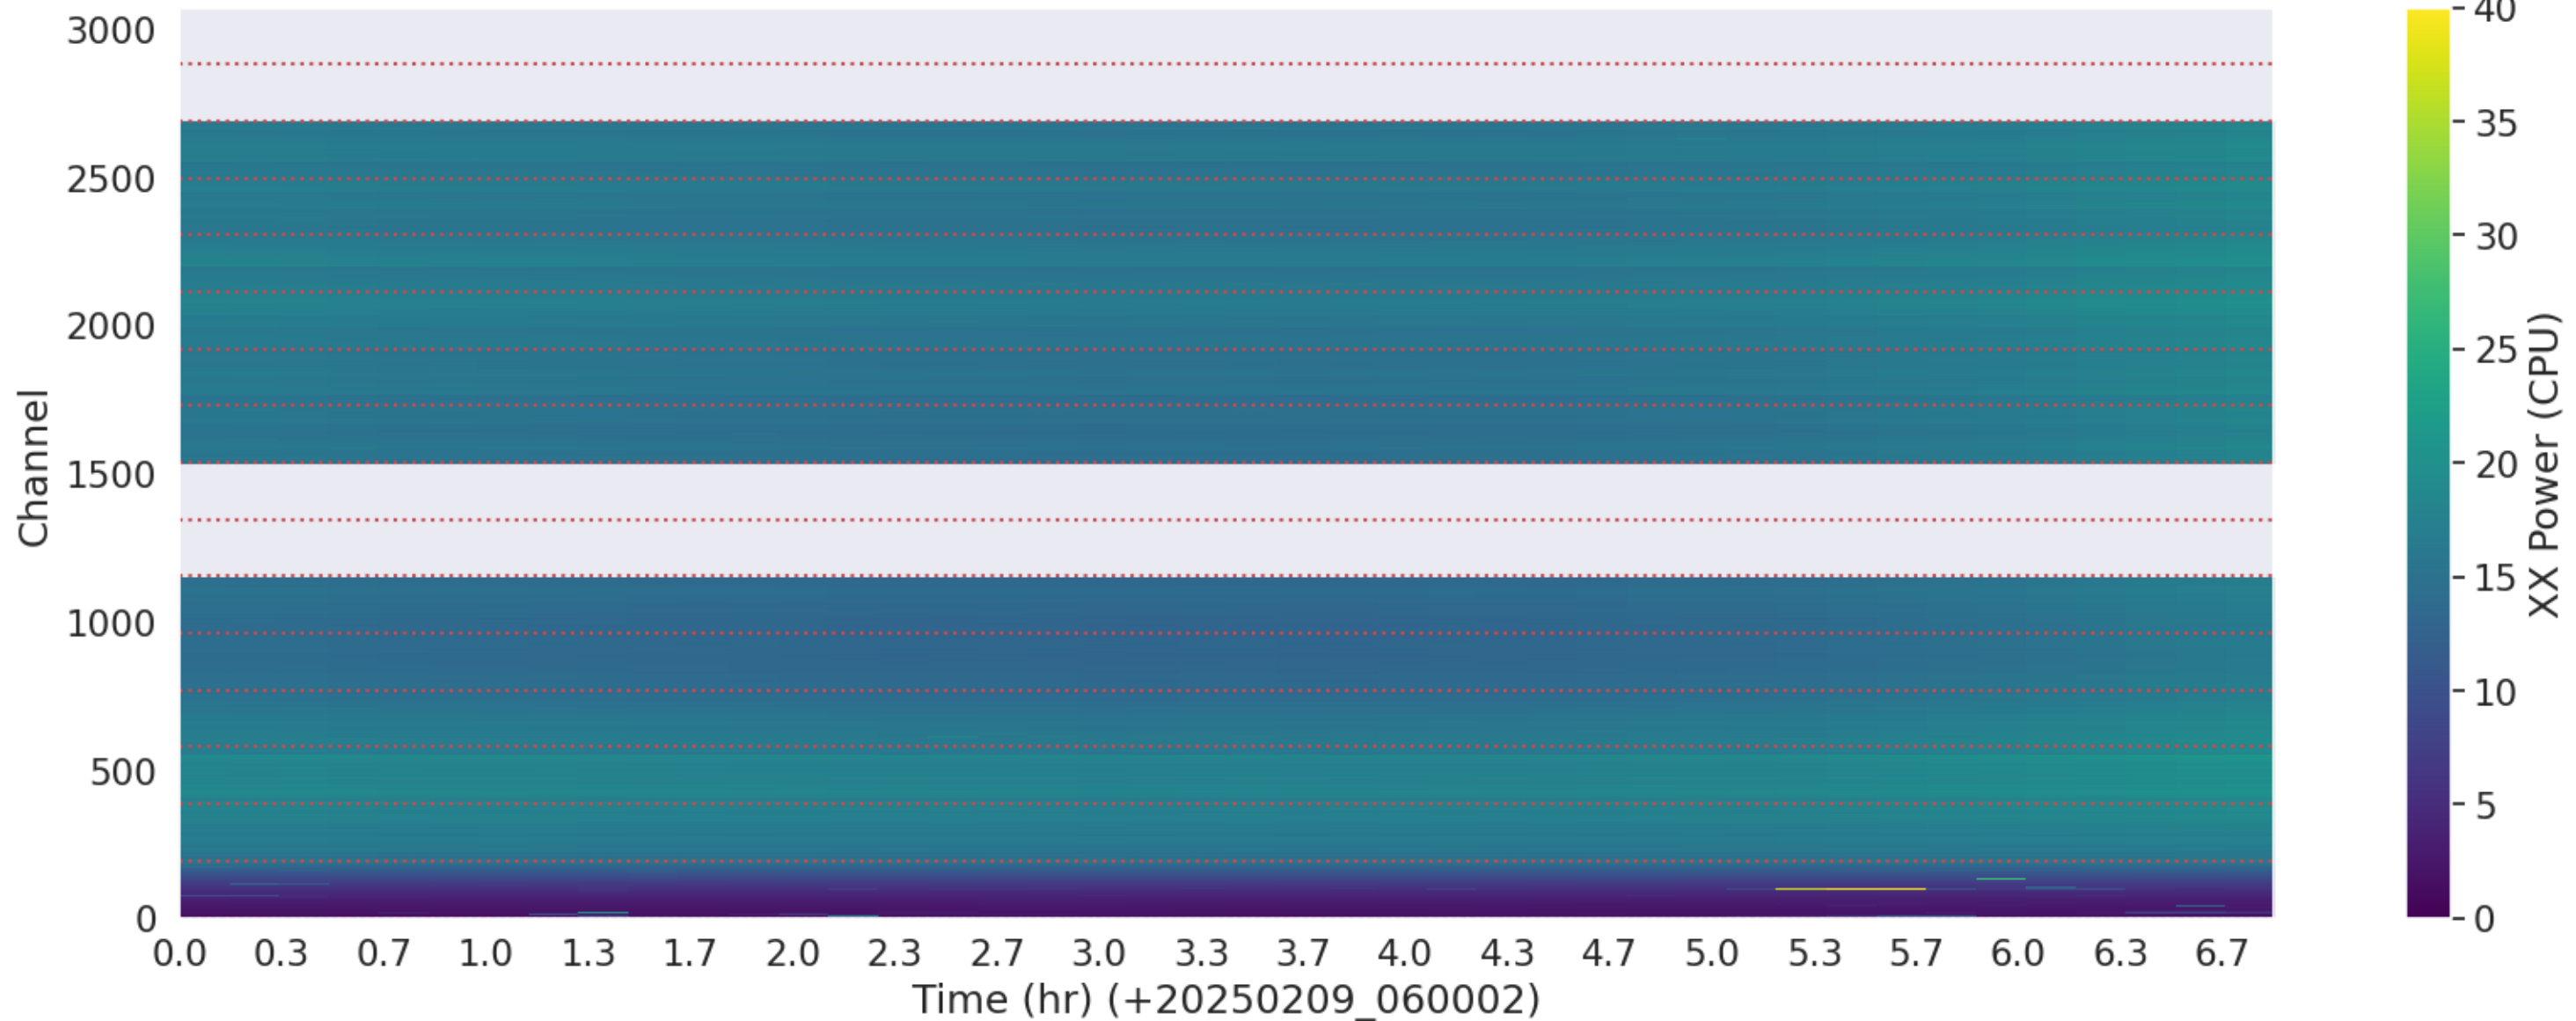

LWA204 - Correlator# 294 - YY - FLAGS: Good

LWA203 - Correlator# 295 - YY - FLAGS: Good

LWA206 - Correlator# 296 - XX - FLAGS: Good

LWA206 - Correlator# 296 - YY - FLAGS: Good