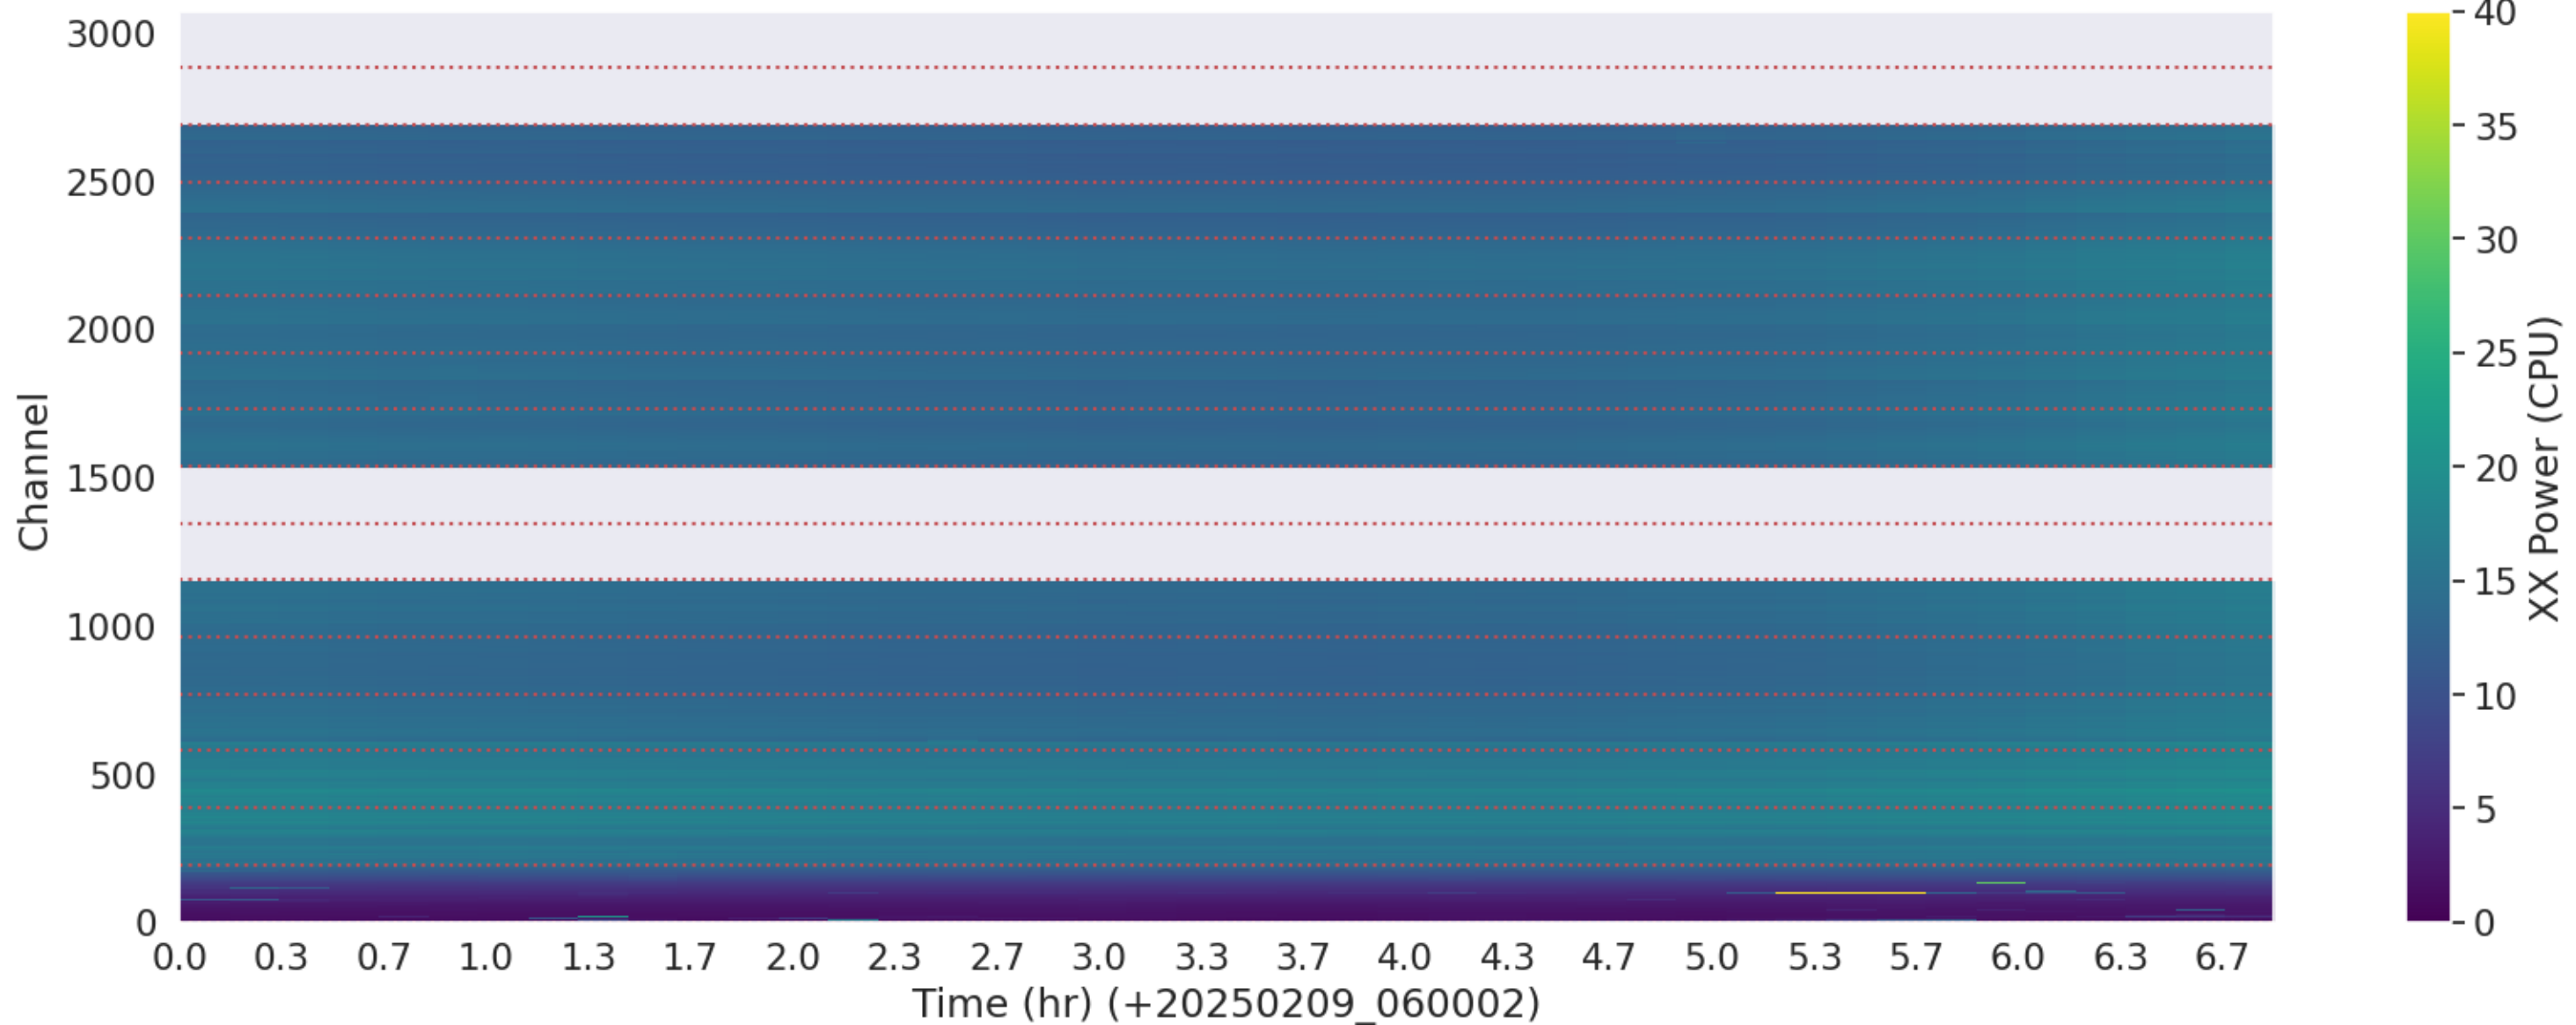

LWA186 - Correlator# 243 - YY - FLAGS: LowPower

LWA186 - Correlator# 243 - XX - FLAGS: Good