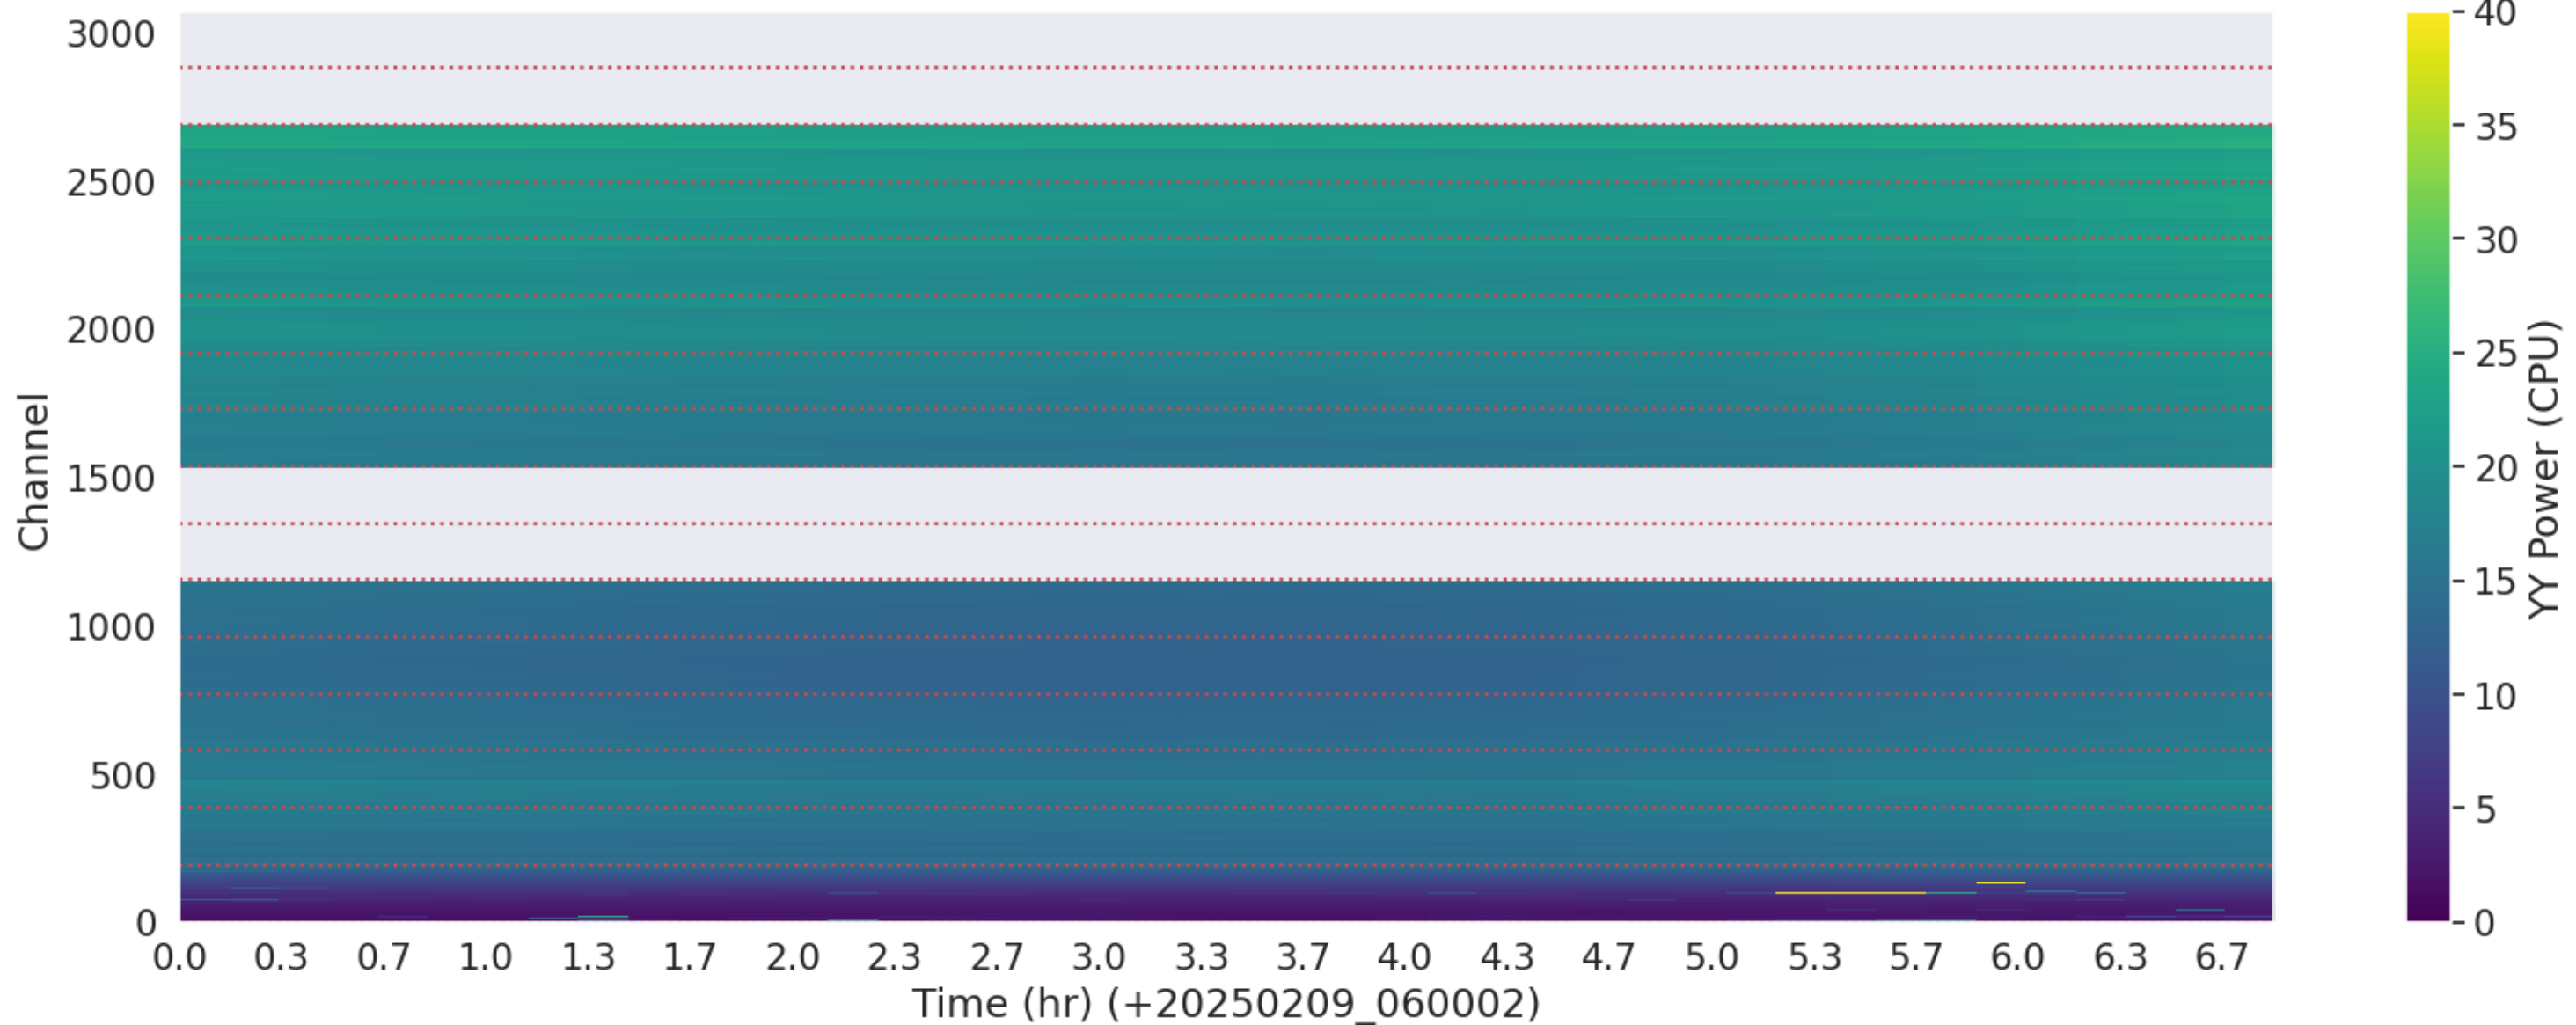

# LWA358 - Correlator# 159 - XX - FLAGS: Good

LWA358 - Correlator# 159 - YY - FLAGS: Good

LWA035 - Correlator# 160 - XX - FLAGS: Good

LWA035 - Correlator# 160 - YY - FLAGS: Good

LWA033 - Correlator# 161 - YY - FLAGS: Good