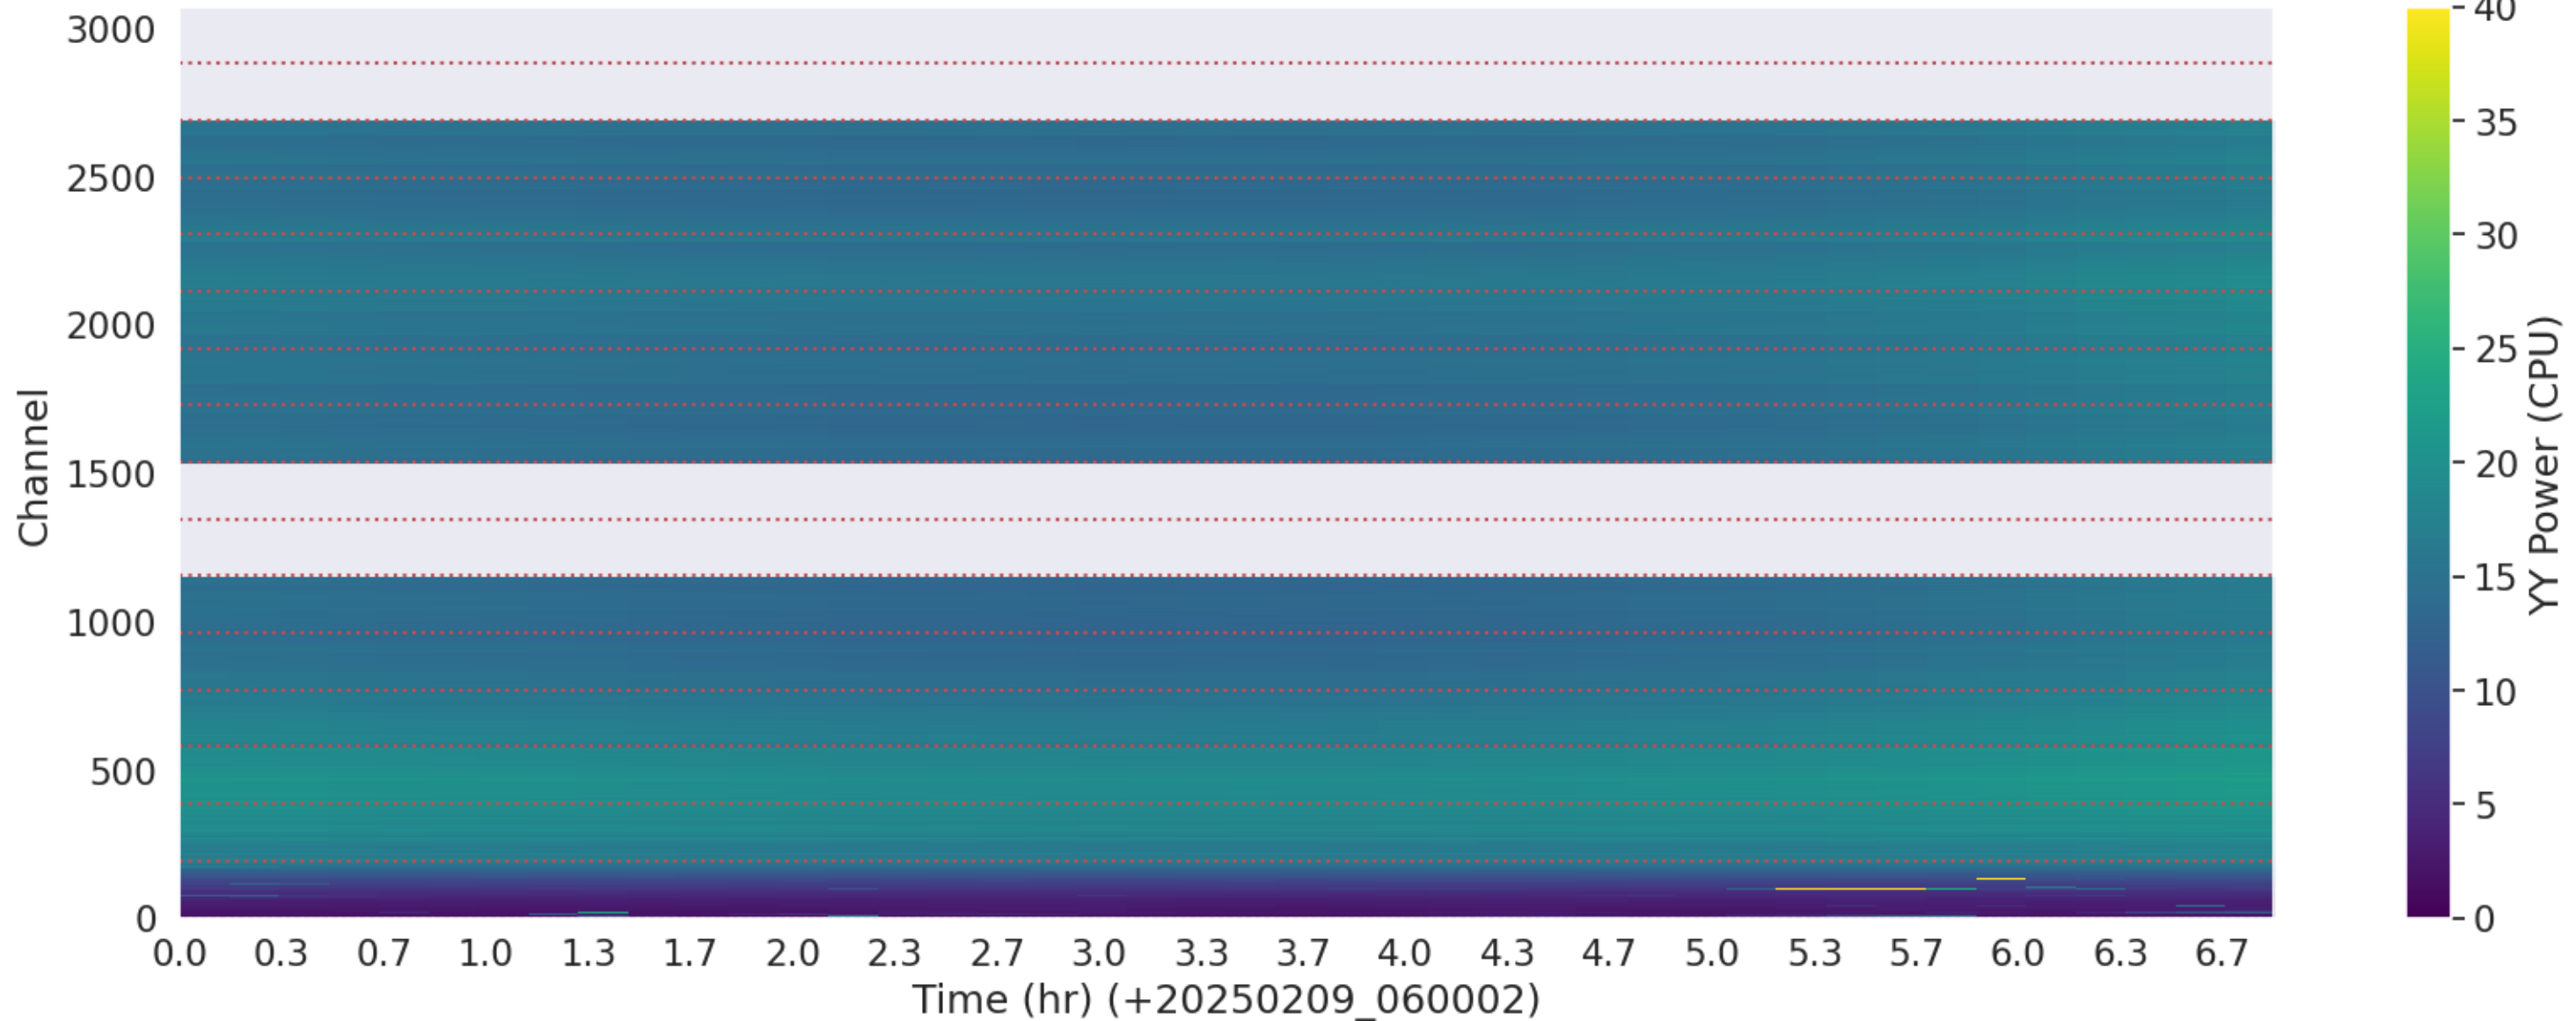

LWA081 - Correlator# 194 - XX - FLAGS: Good