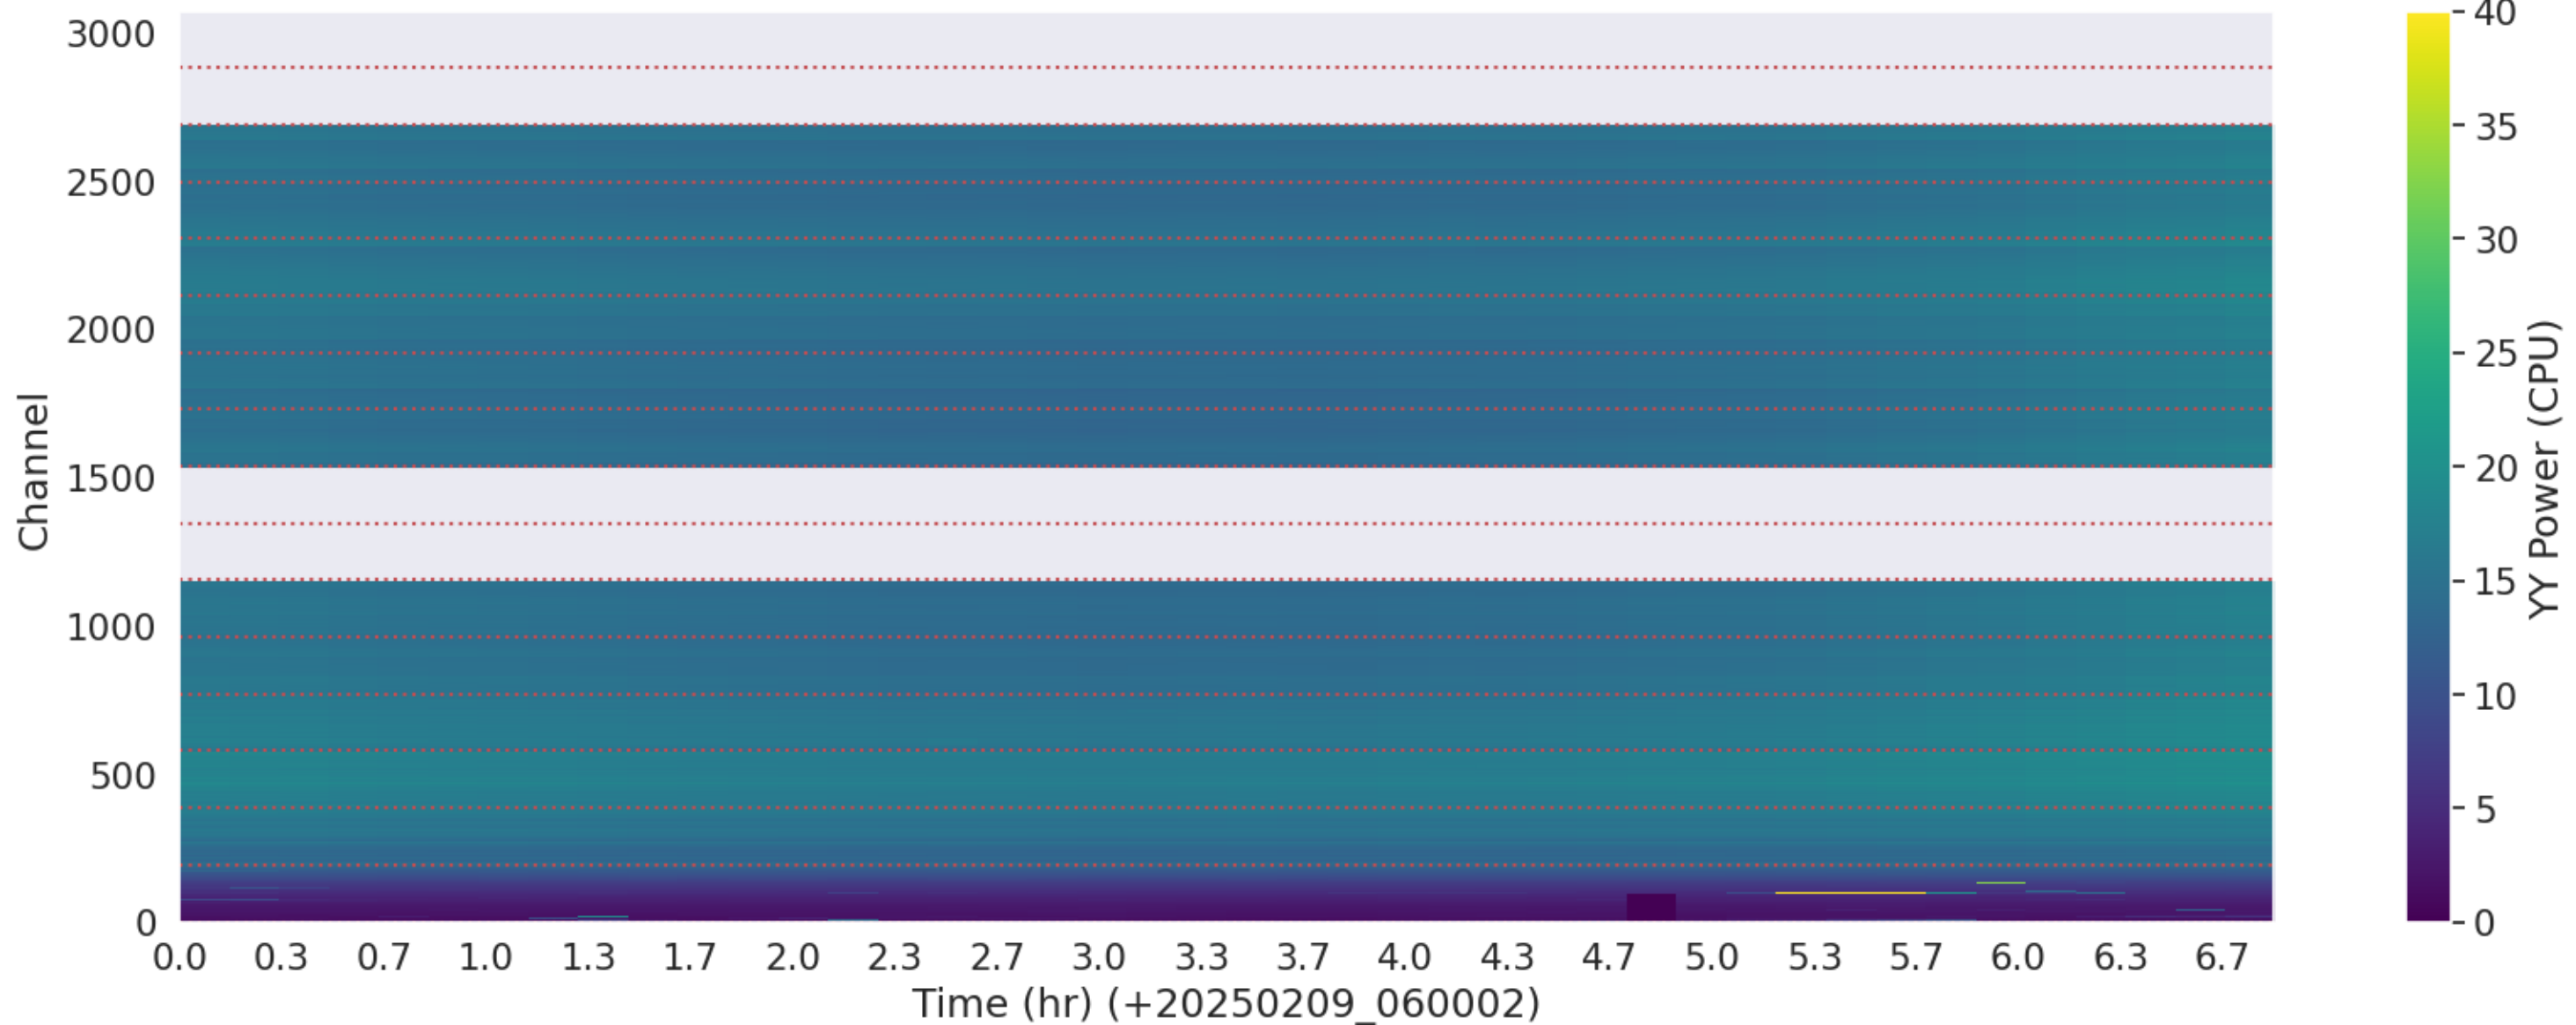

LWA148 - Correlator# 217 - XX - FLAGS: Good

LWA148 - Correlator# 217 - YY - FLAGS: Good

LWA151 - Correlator# 218 - XX - FLAGS: Good

LWA151 - Correlator# 218 - YY - FLAGS: Good