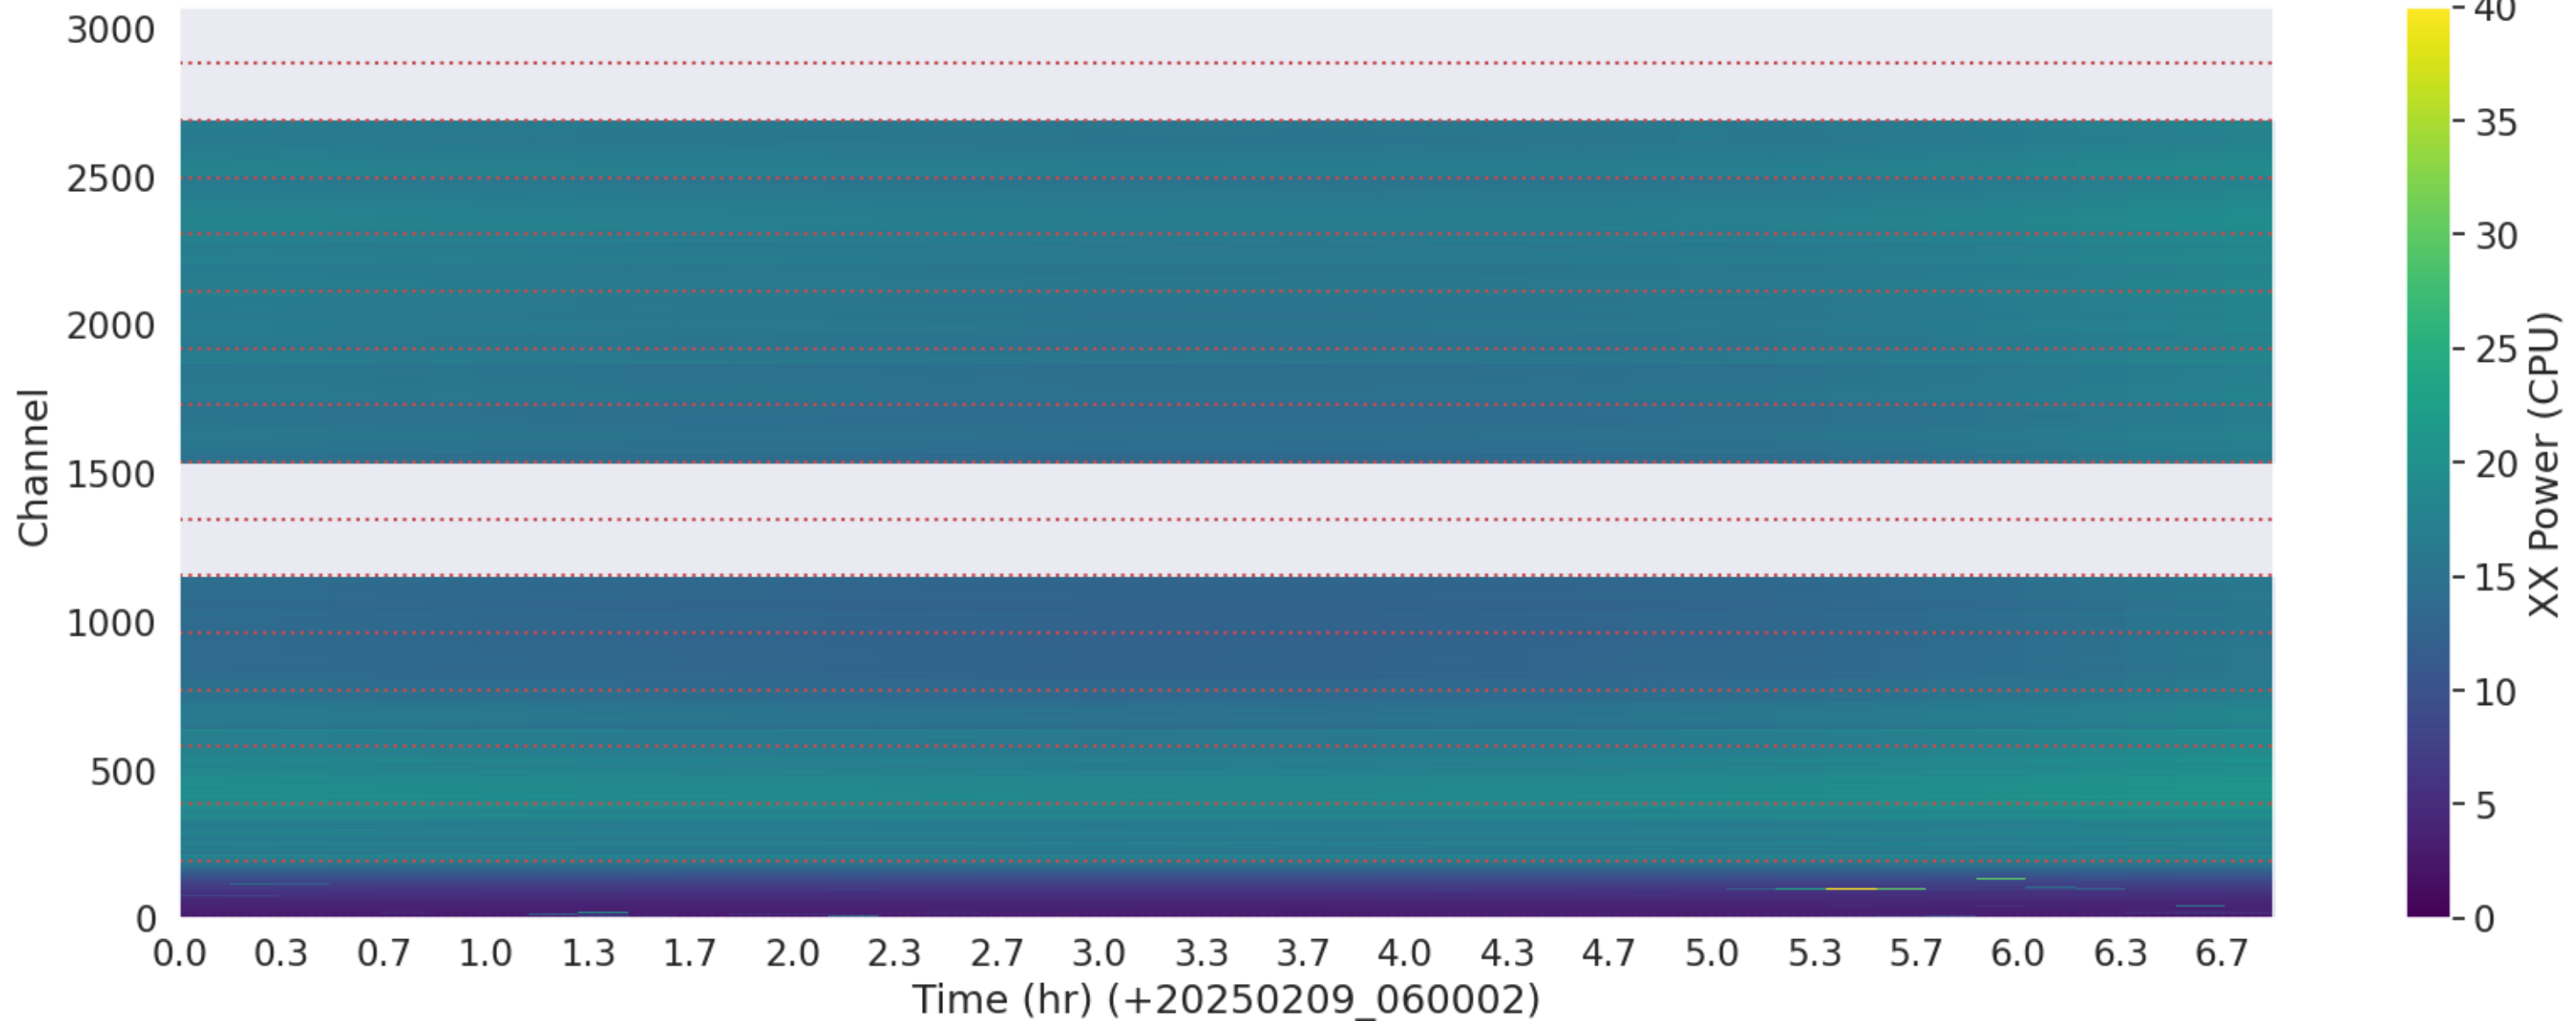

LWA312 - Correlator# 019 - YY - FLAGS: Good

LWA312 - Correlator# 019 - XX - FLAGS: Good