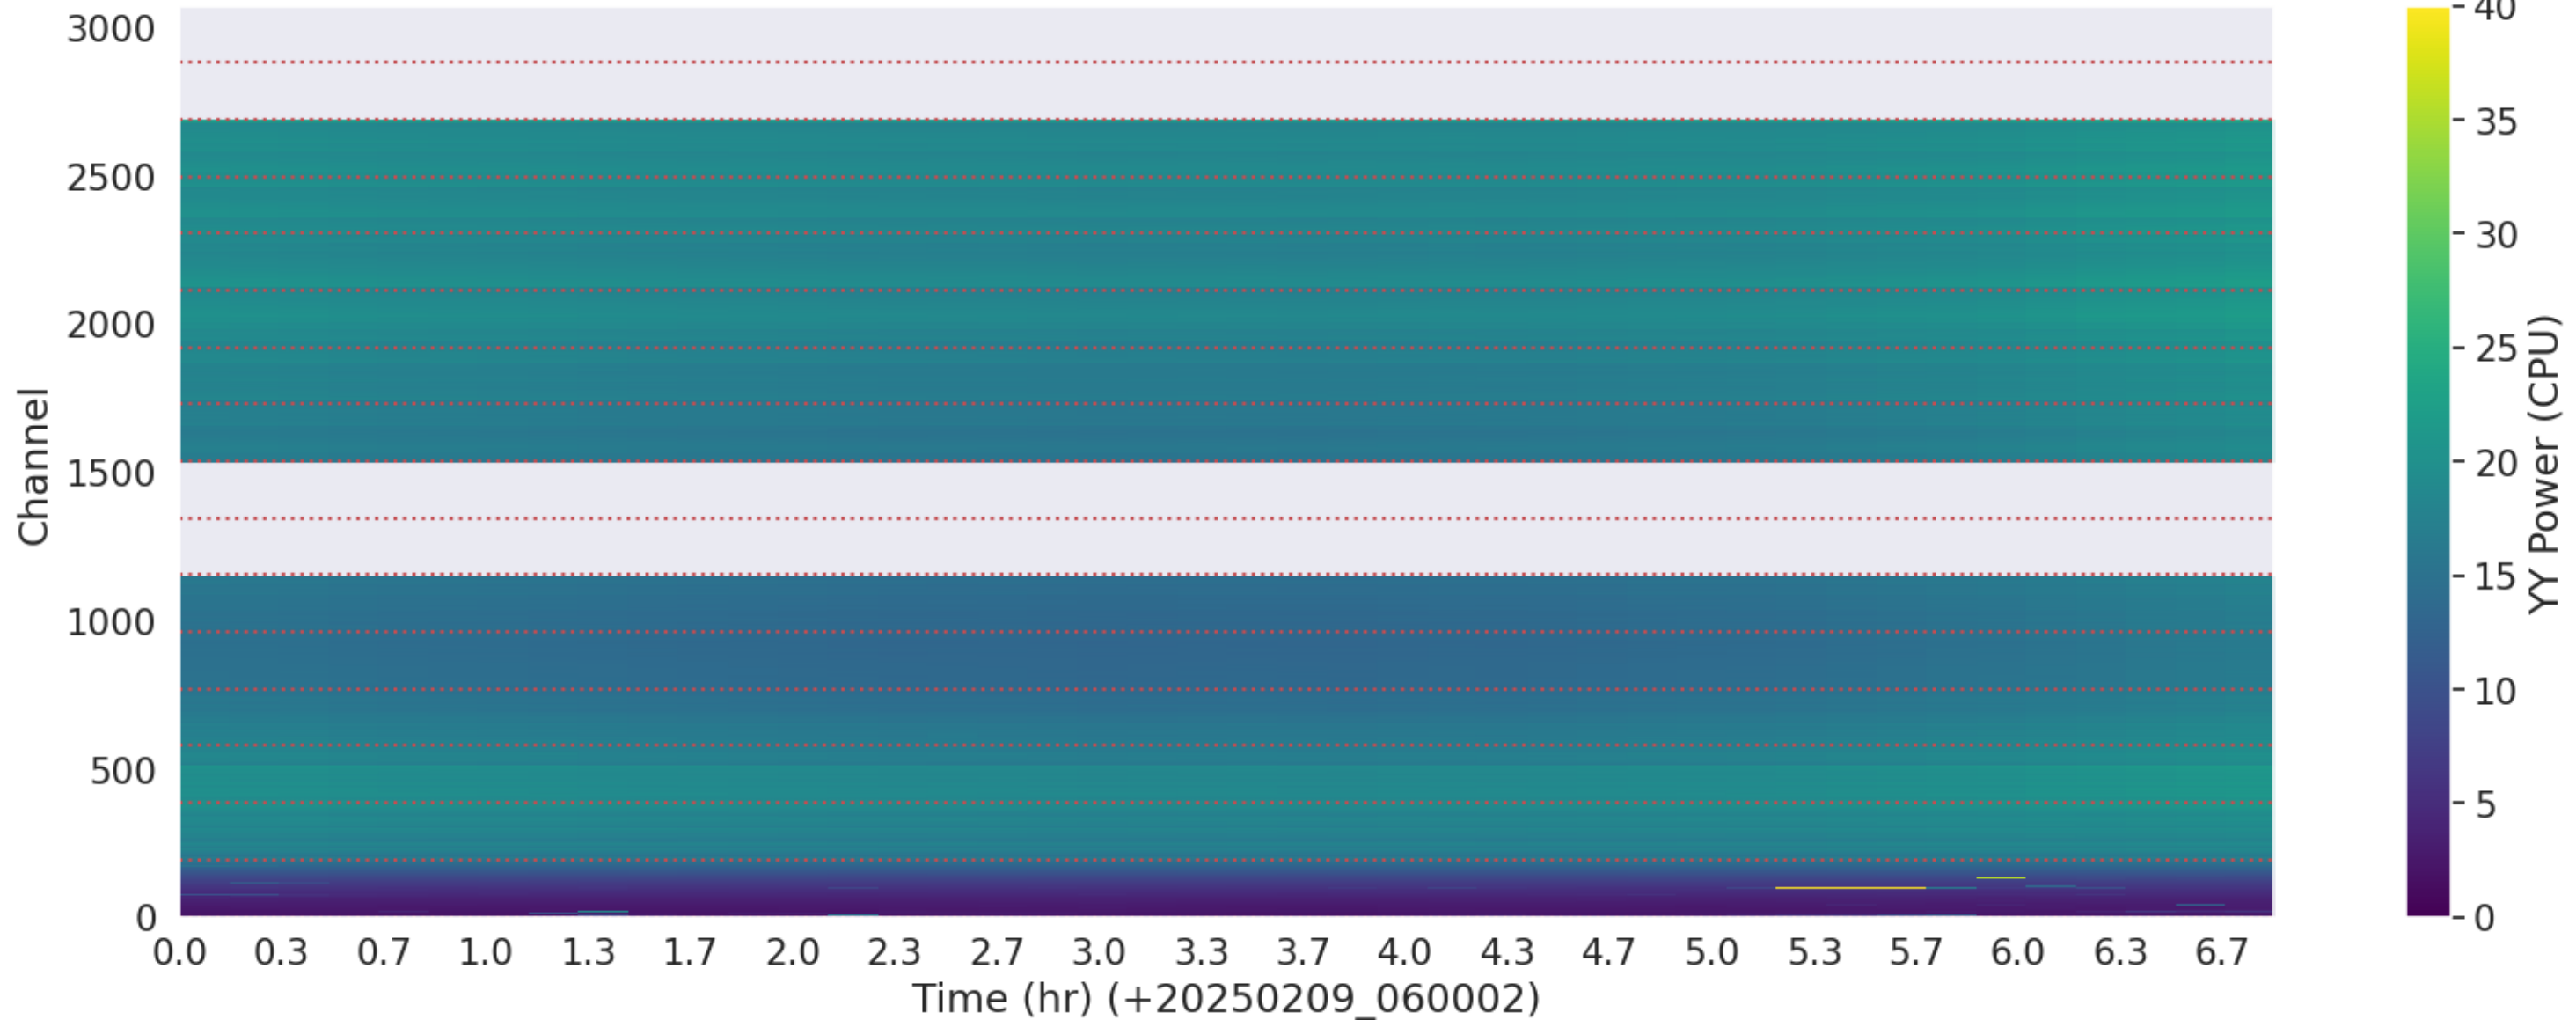

LWA034 - Correlator# 162 - XX - FLAGS: Good

LWA034 - Correlator# 162 - YY - FLAGS: Good

LWA036 - Correlator# 163 - YY - FLAGS: Good

LWA066 - Correlator# 164 - XX - FLAGS: Good

LWA066 - Correlator# 164 - YY - FLAGS: Good