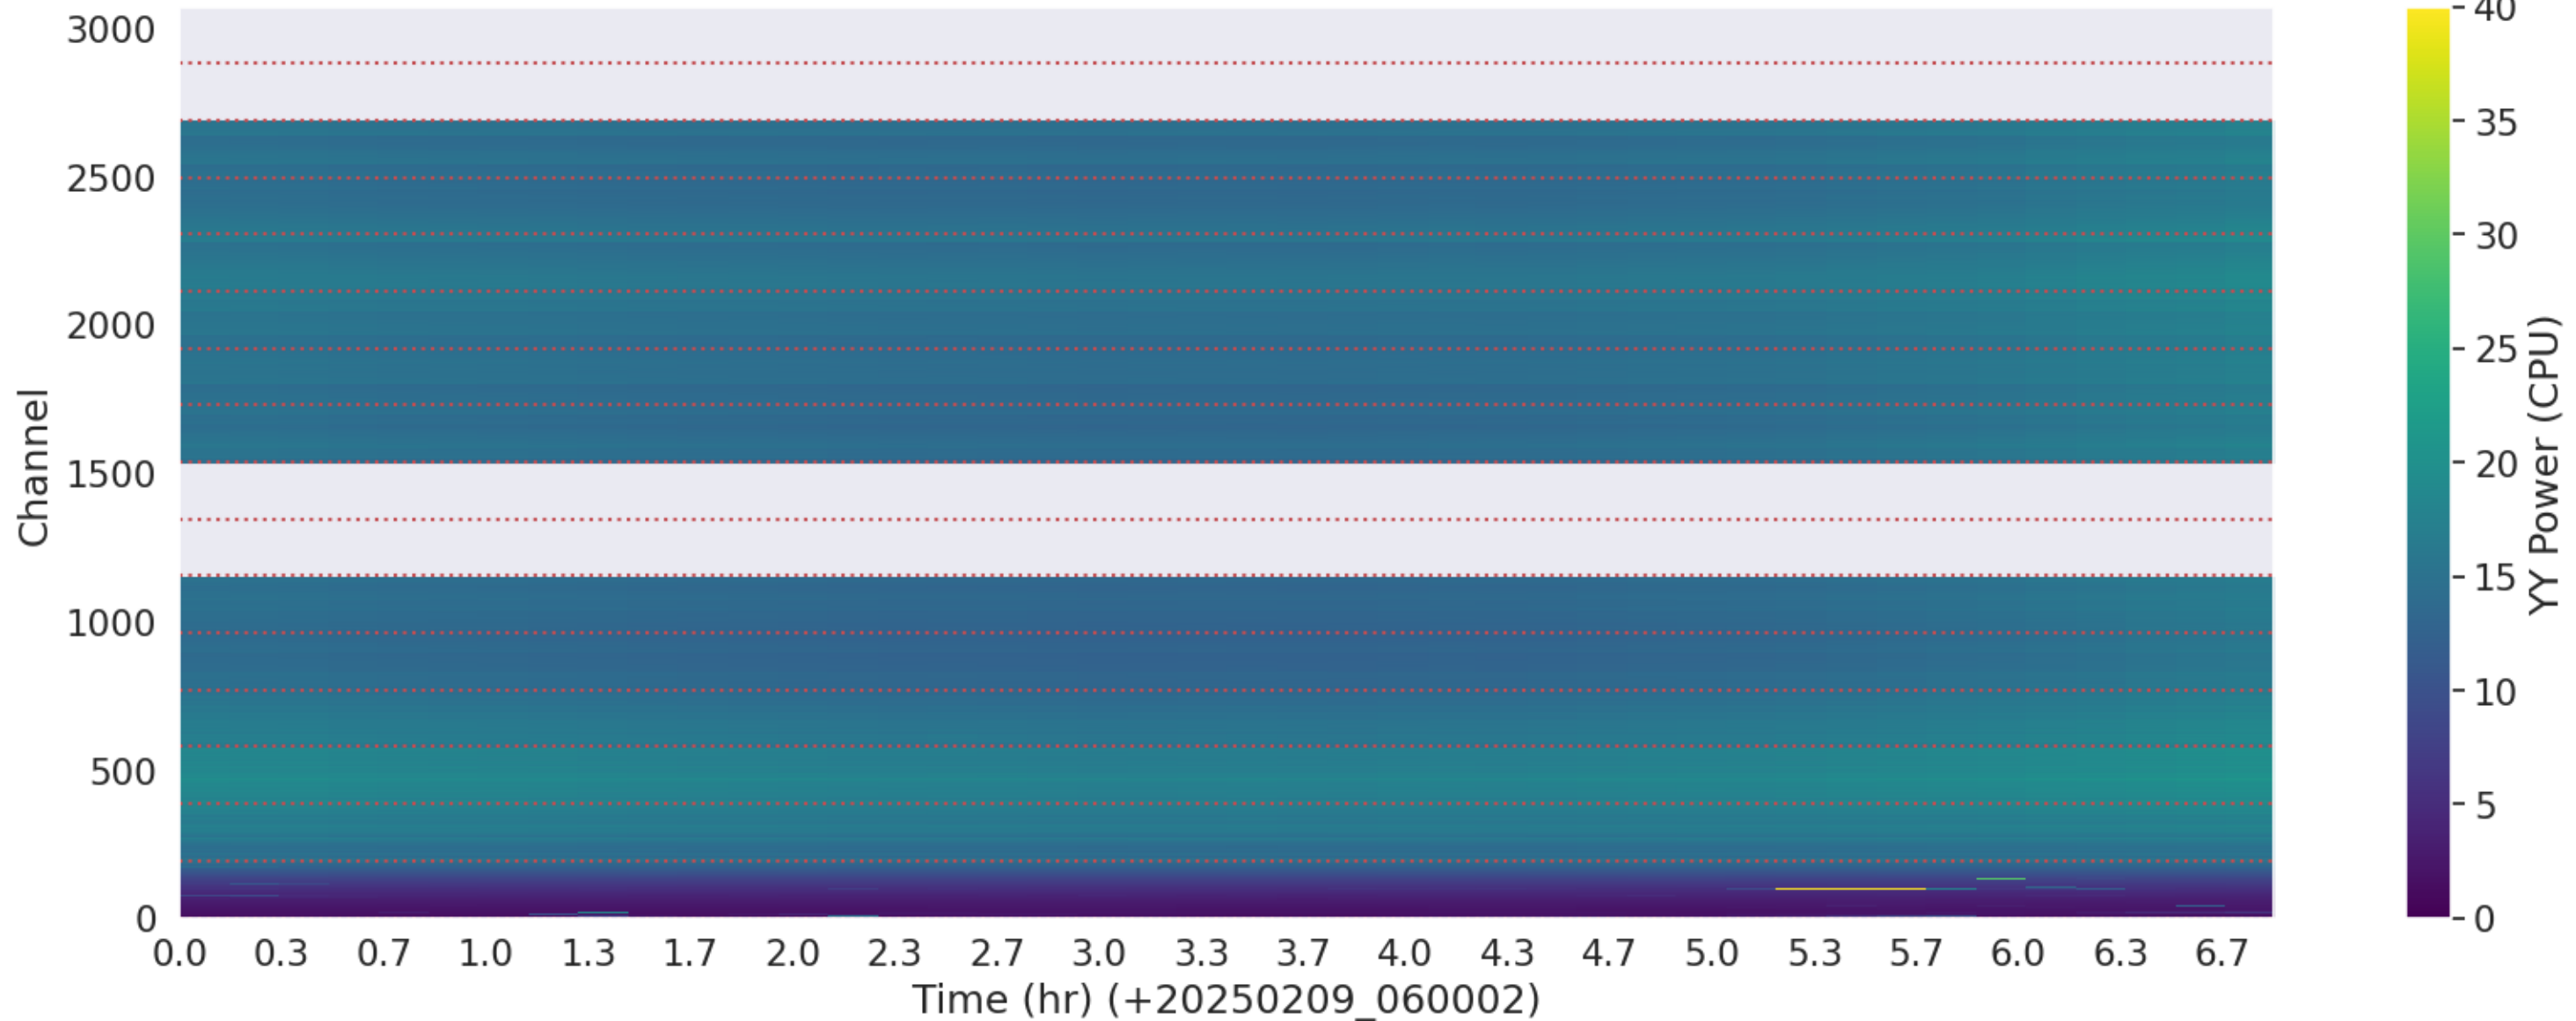

LWA180 - Correlator# 322 - YY - FLAGS: Good