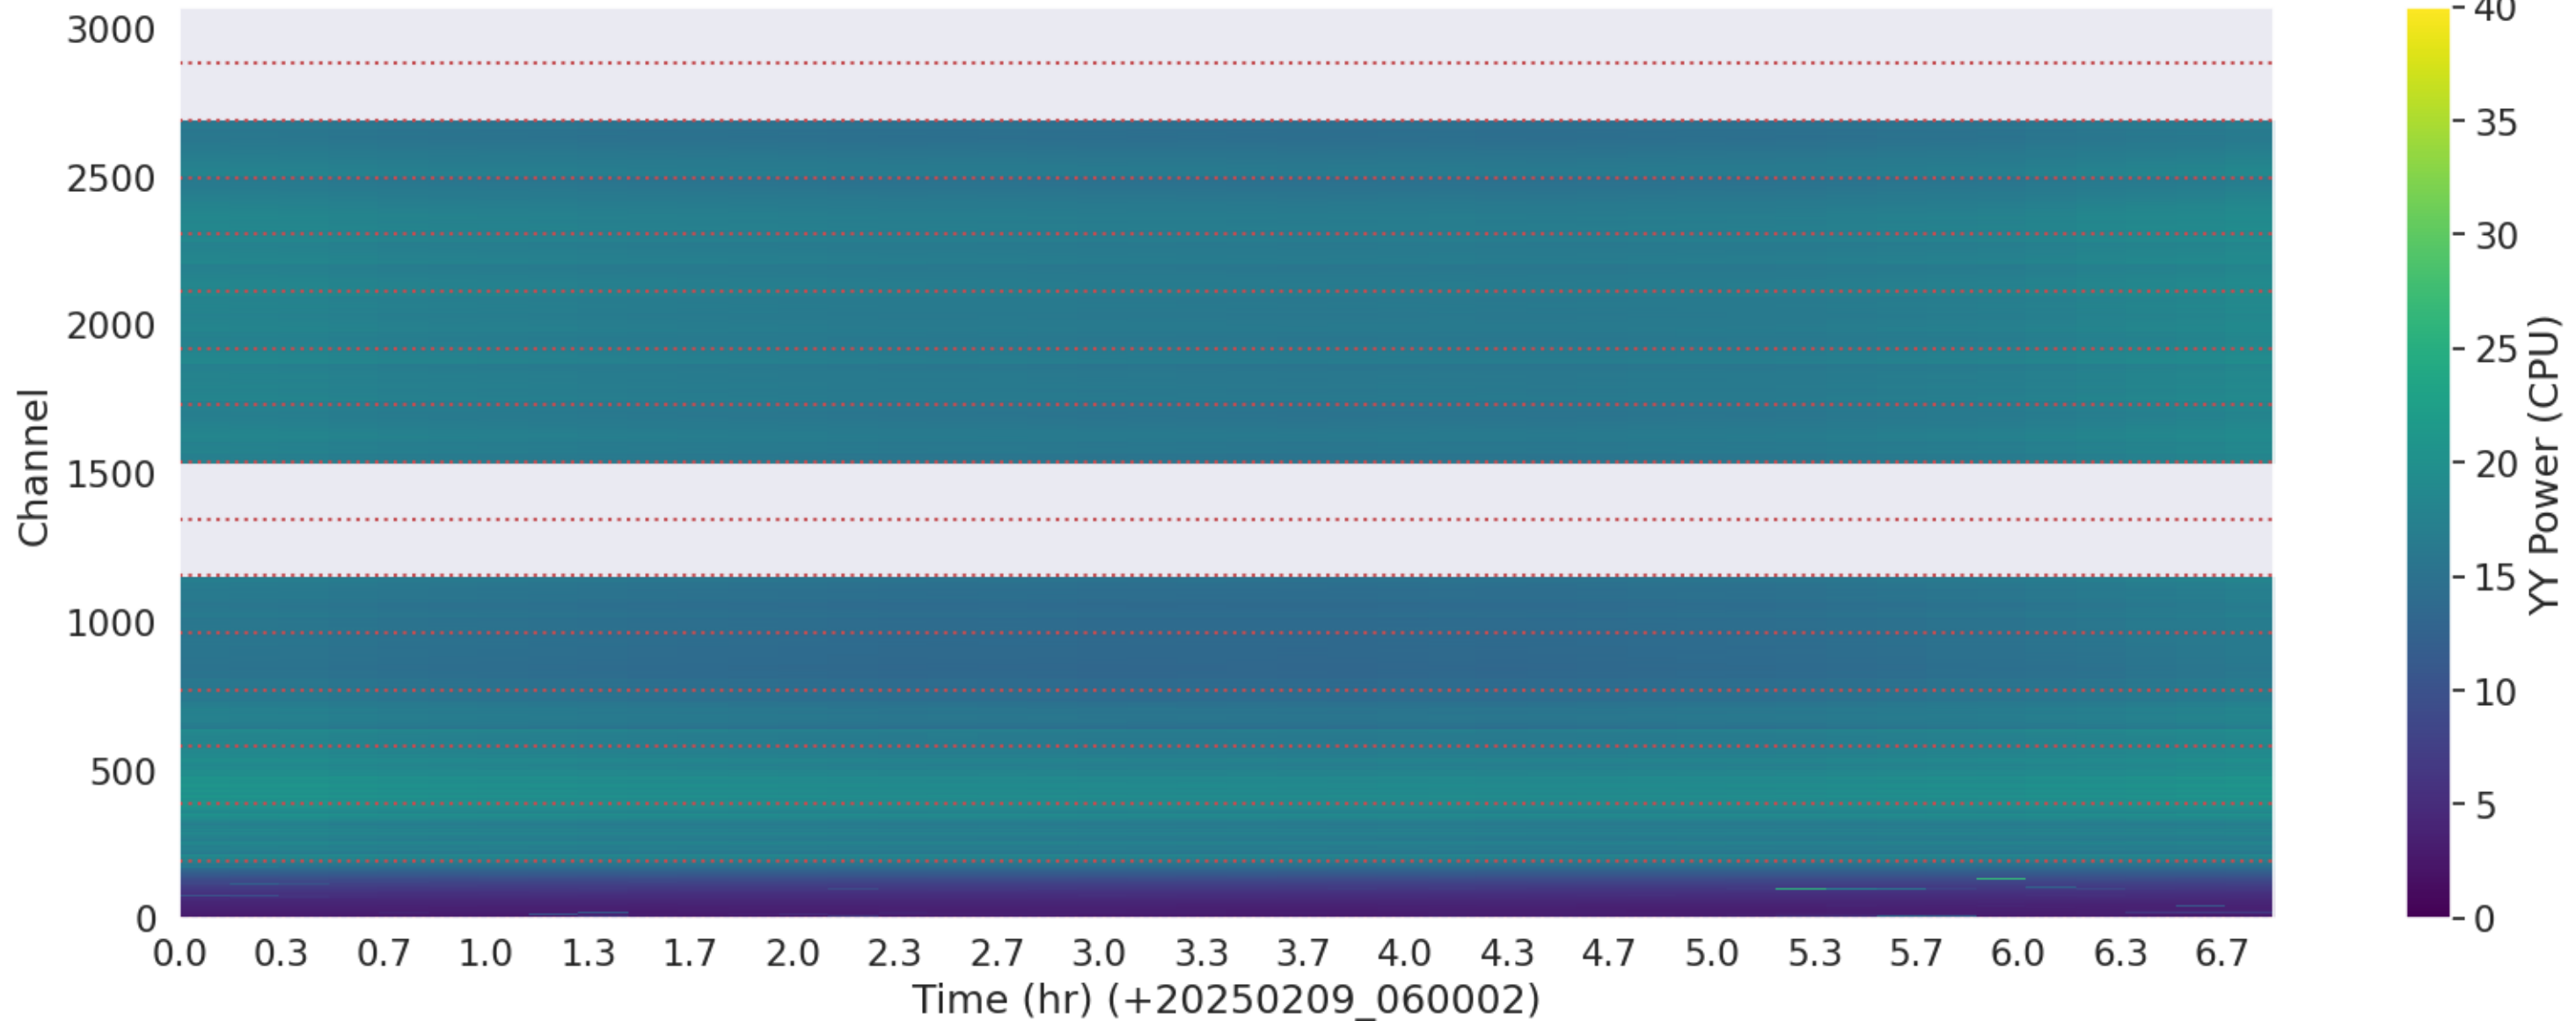

# LWA311 - Correlator# 016 - XX - FLAGS: Good

LWA311 - Correlator# 016 - YY - FLAGS: Good

LWA310 - Correlator# 017 - YY - FLAGS: Good

LWA313 - Correlator# 018 - XX - FLAGS: Good

LWA313 - Correlator# 018 - YY - FLAGS: Good