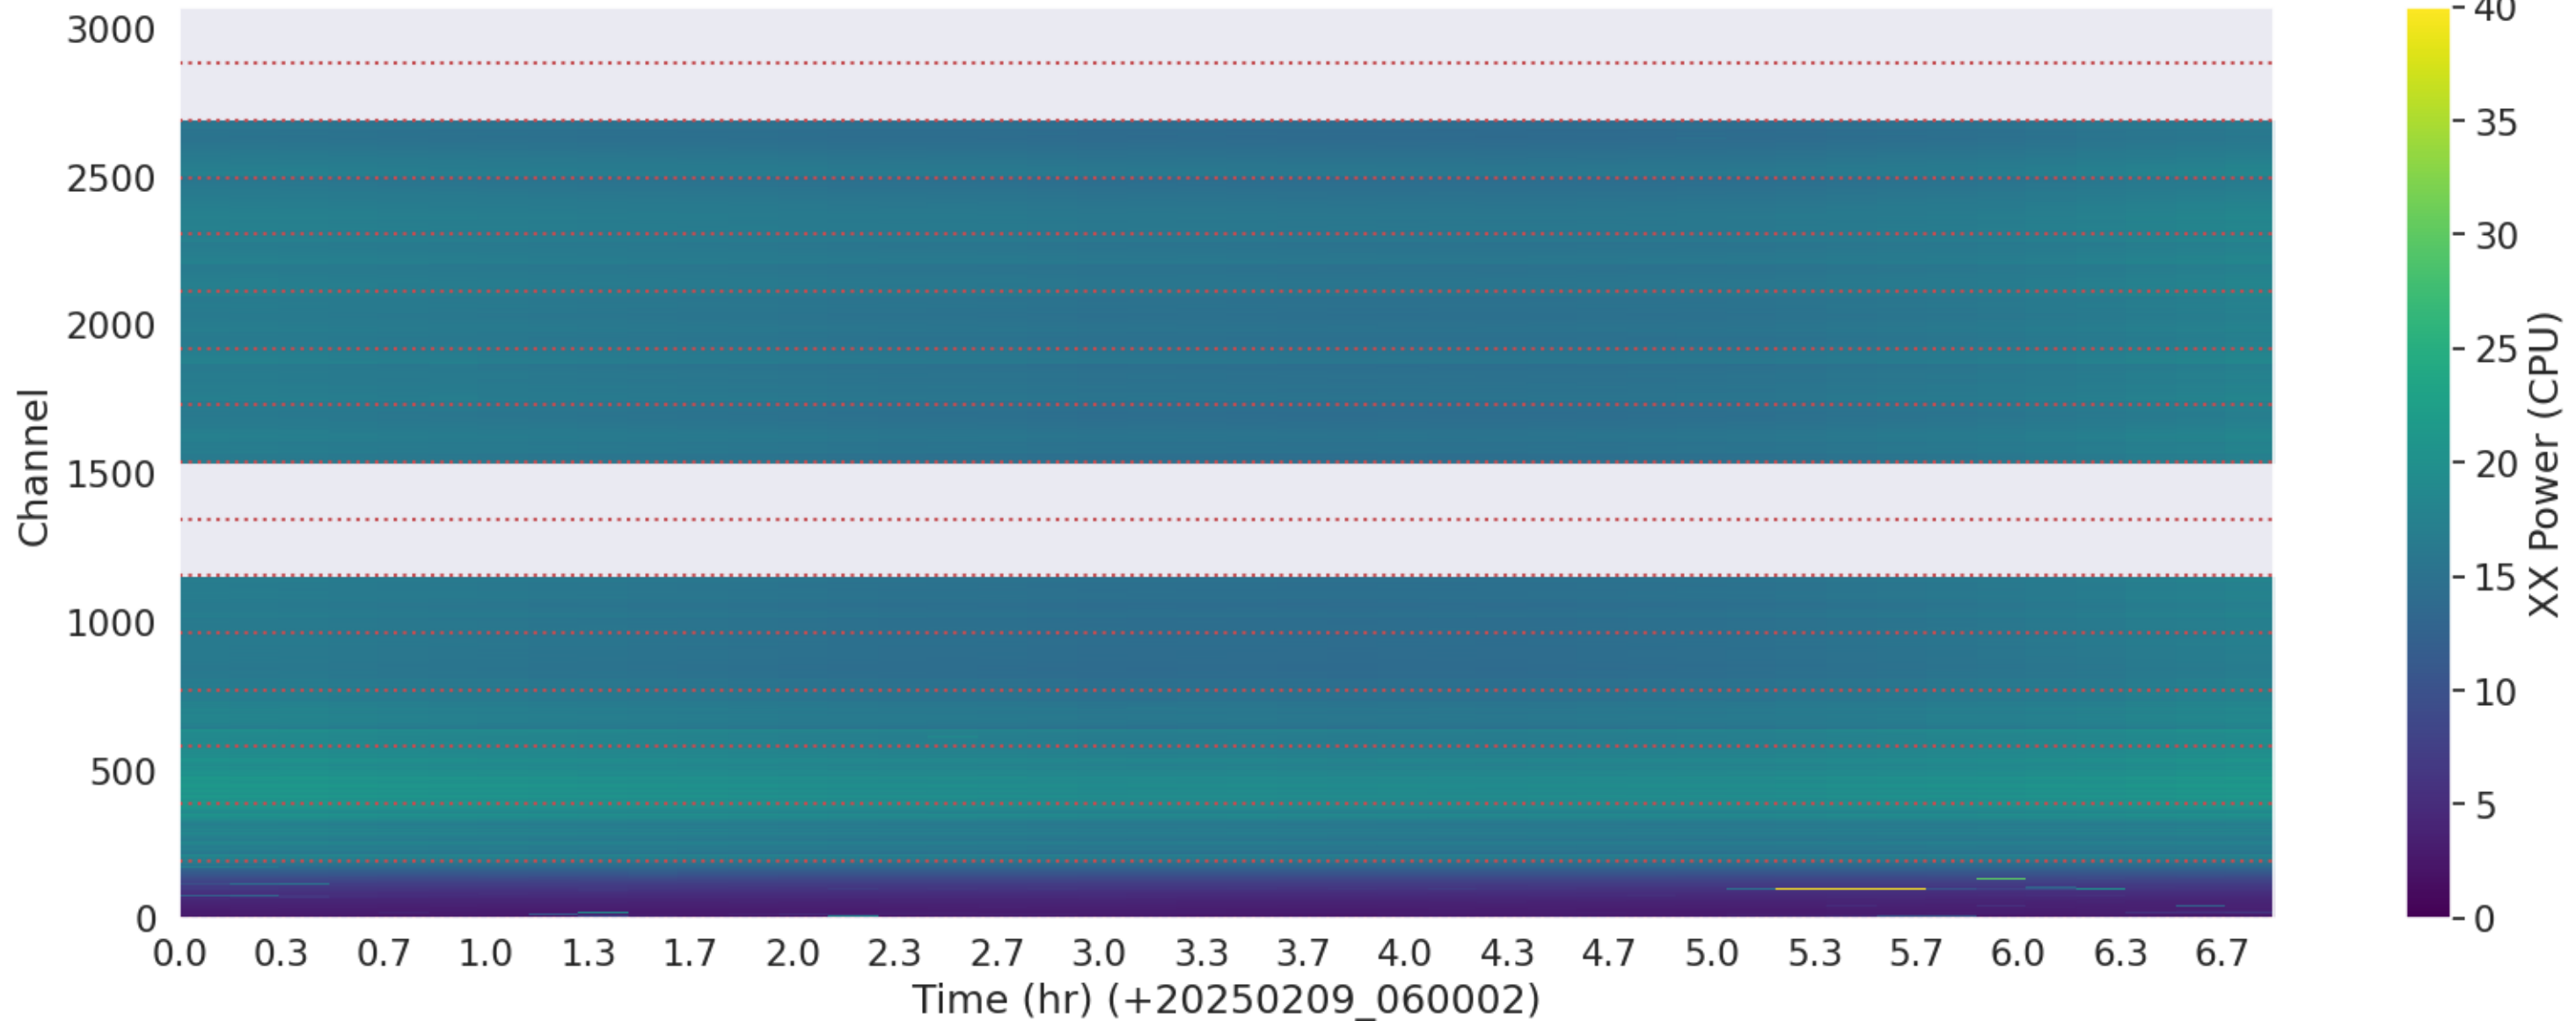

LWA258 - Correlator# 035 - XX - FLAGS: Good