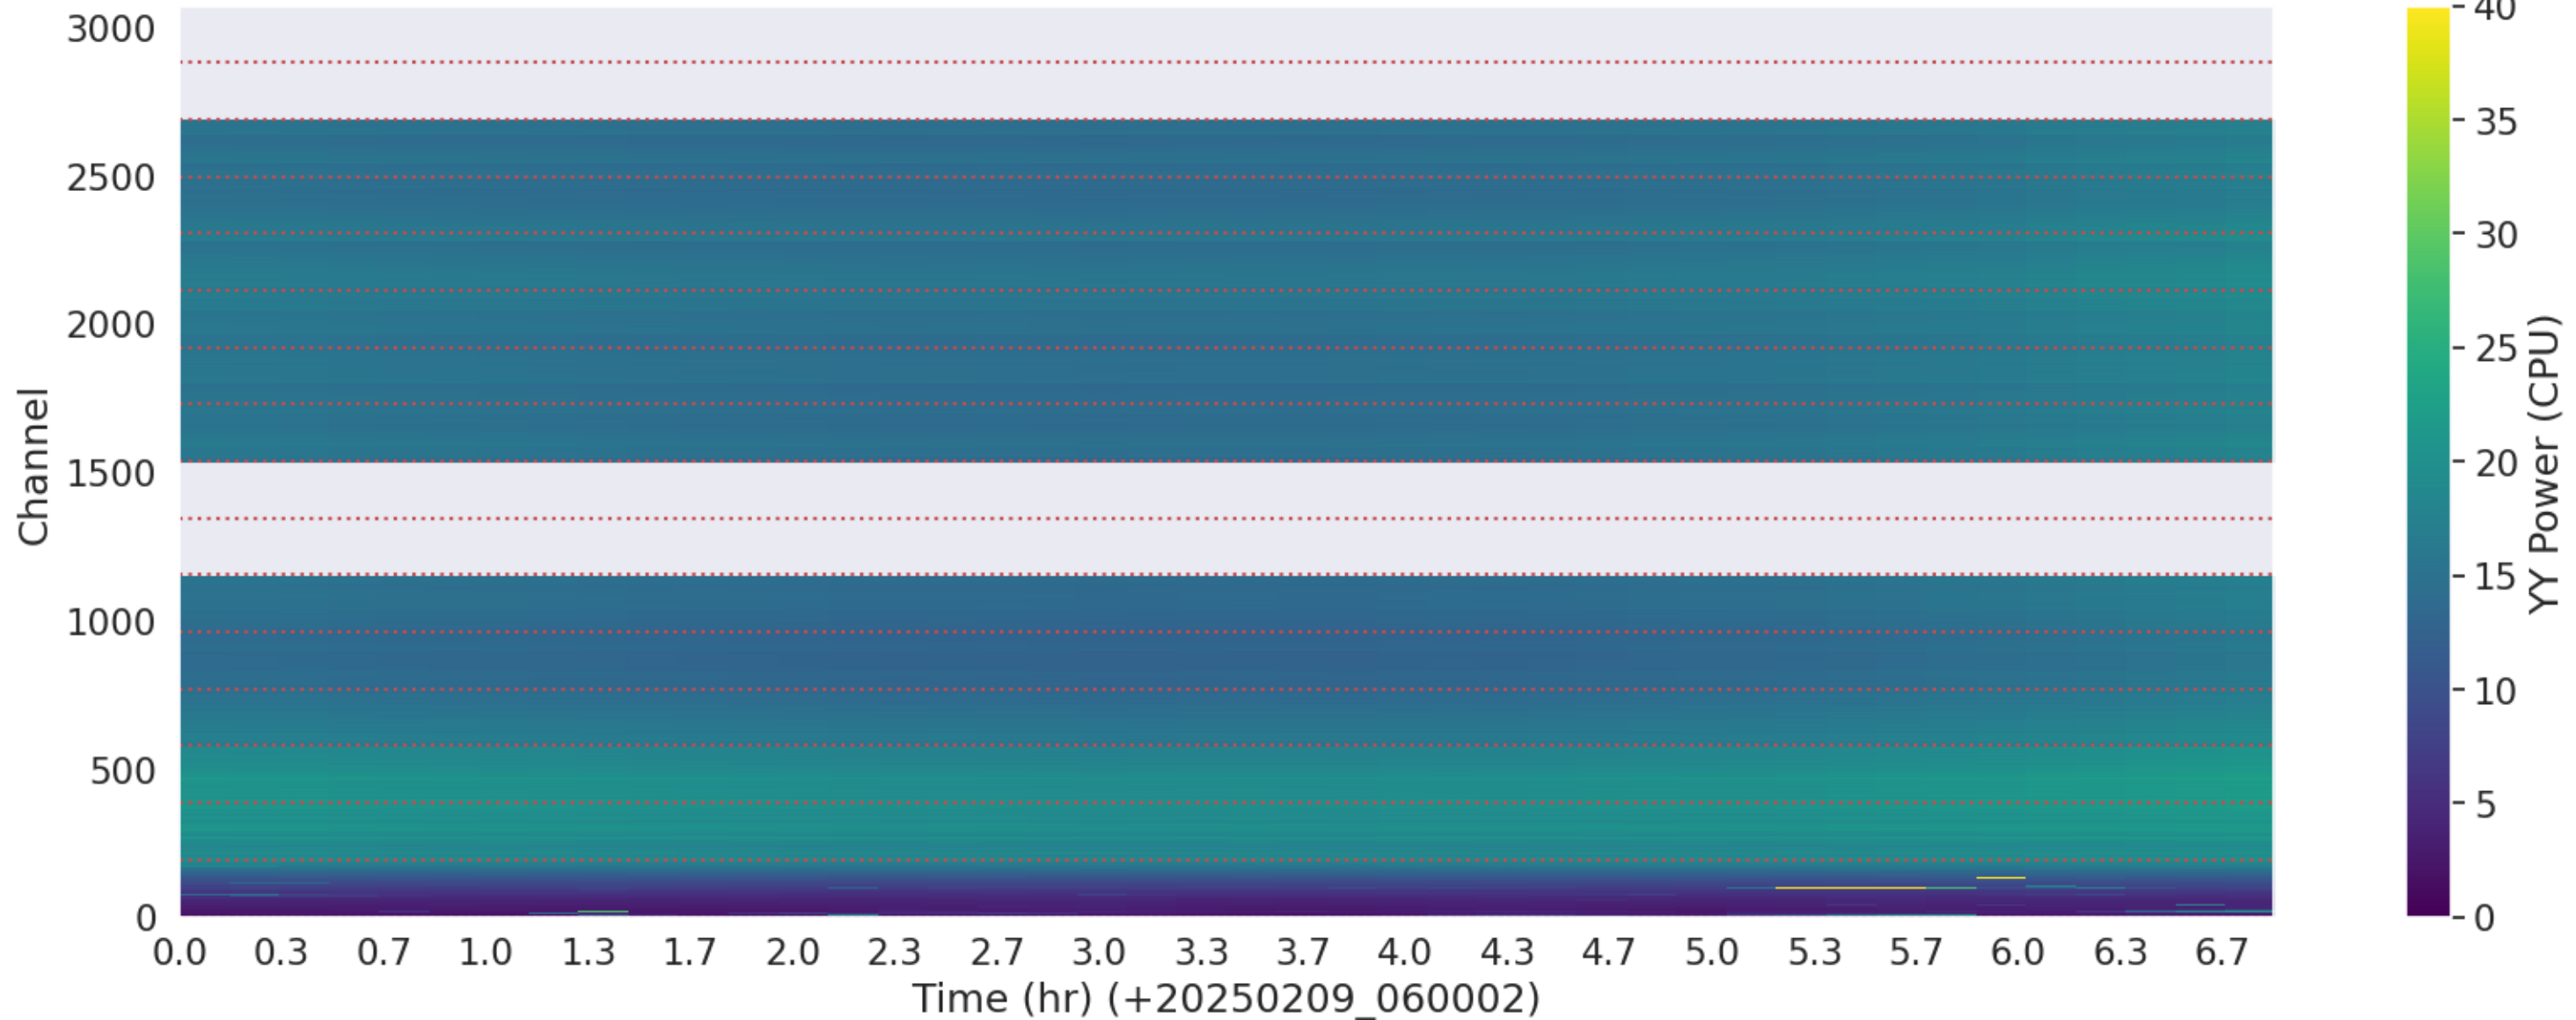

LWA076 - Correlator# 193 - XX - FLAGS: Good