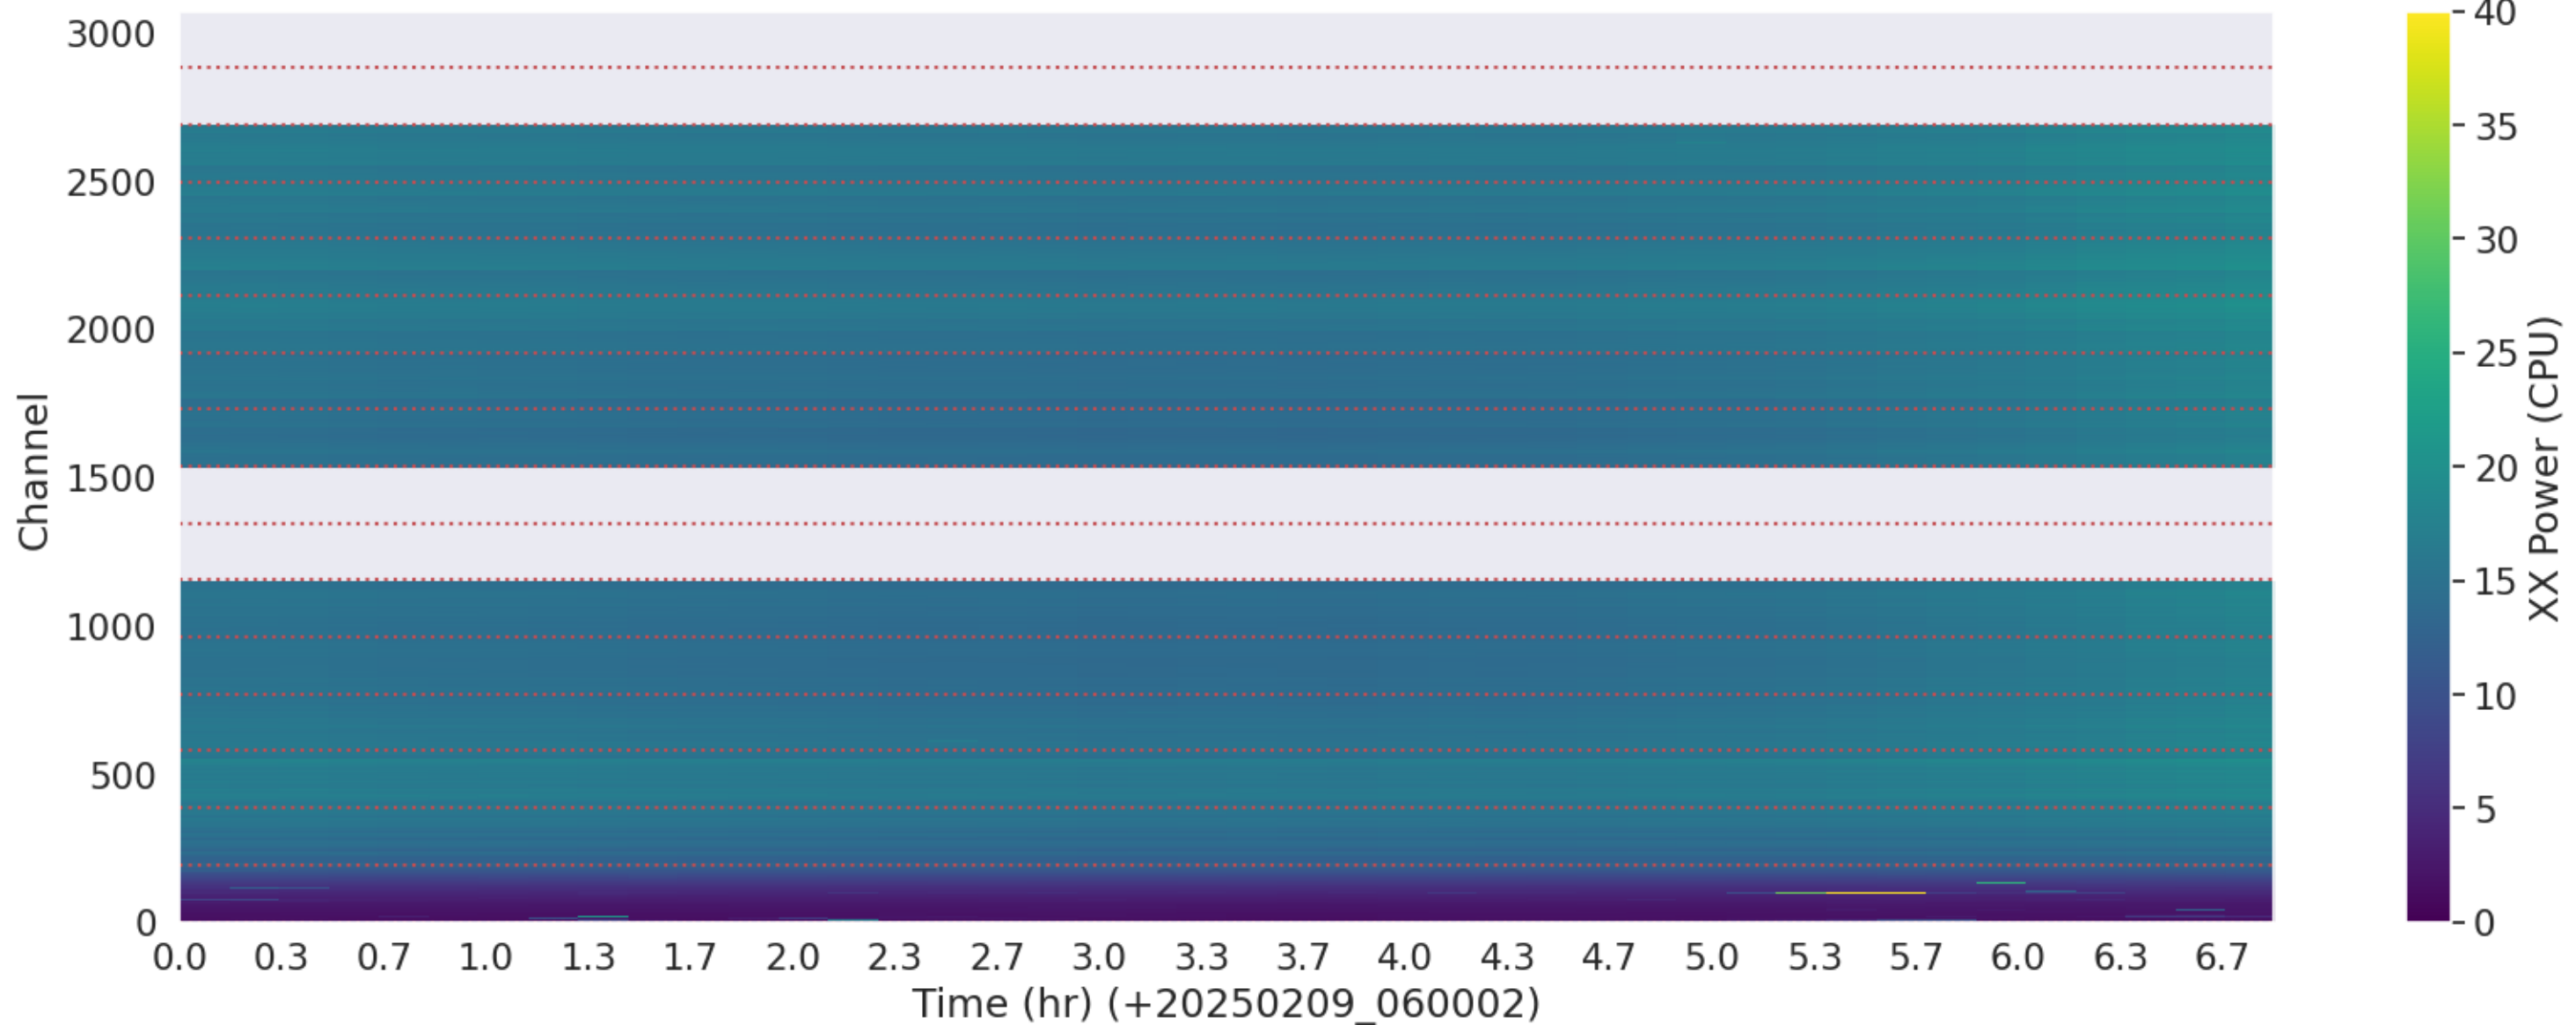

# LWA170 - Correlator# 288 - XX - FLAGS: Good

LWA170 - Correlator# 288 - YY - FLAGS: Good

LWA234 - Correlator# 289 - XX - FLAGS: Good

LWA173 - Correlator# 290 - XX - FLAGS: Good

LWA173 - Correlator# 290 - YY - FLAGS: Good