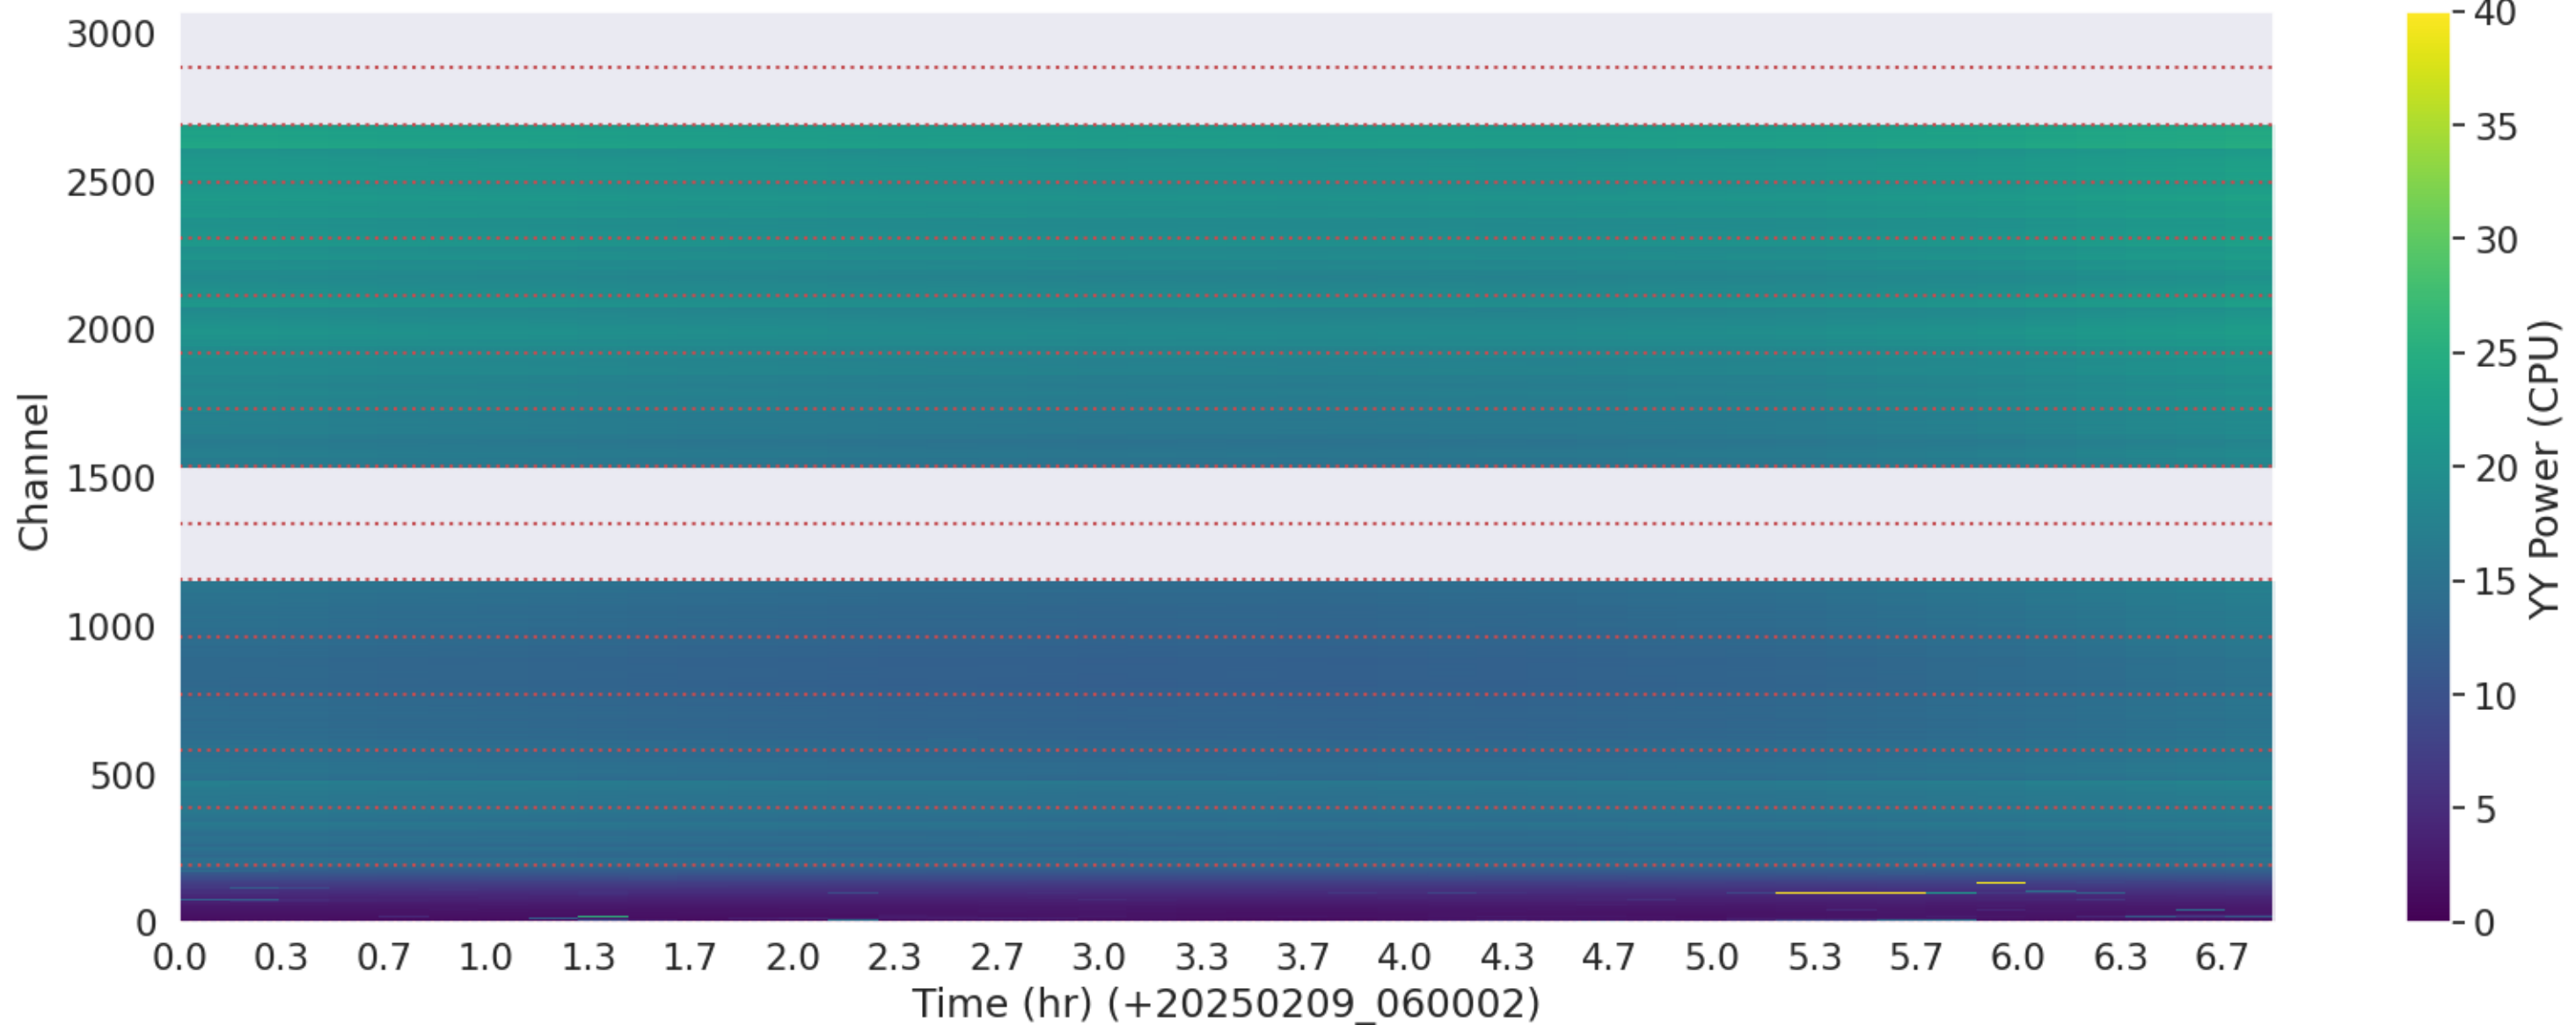

LWA006 - Correlator# 068 - XX - FLAGS: Good