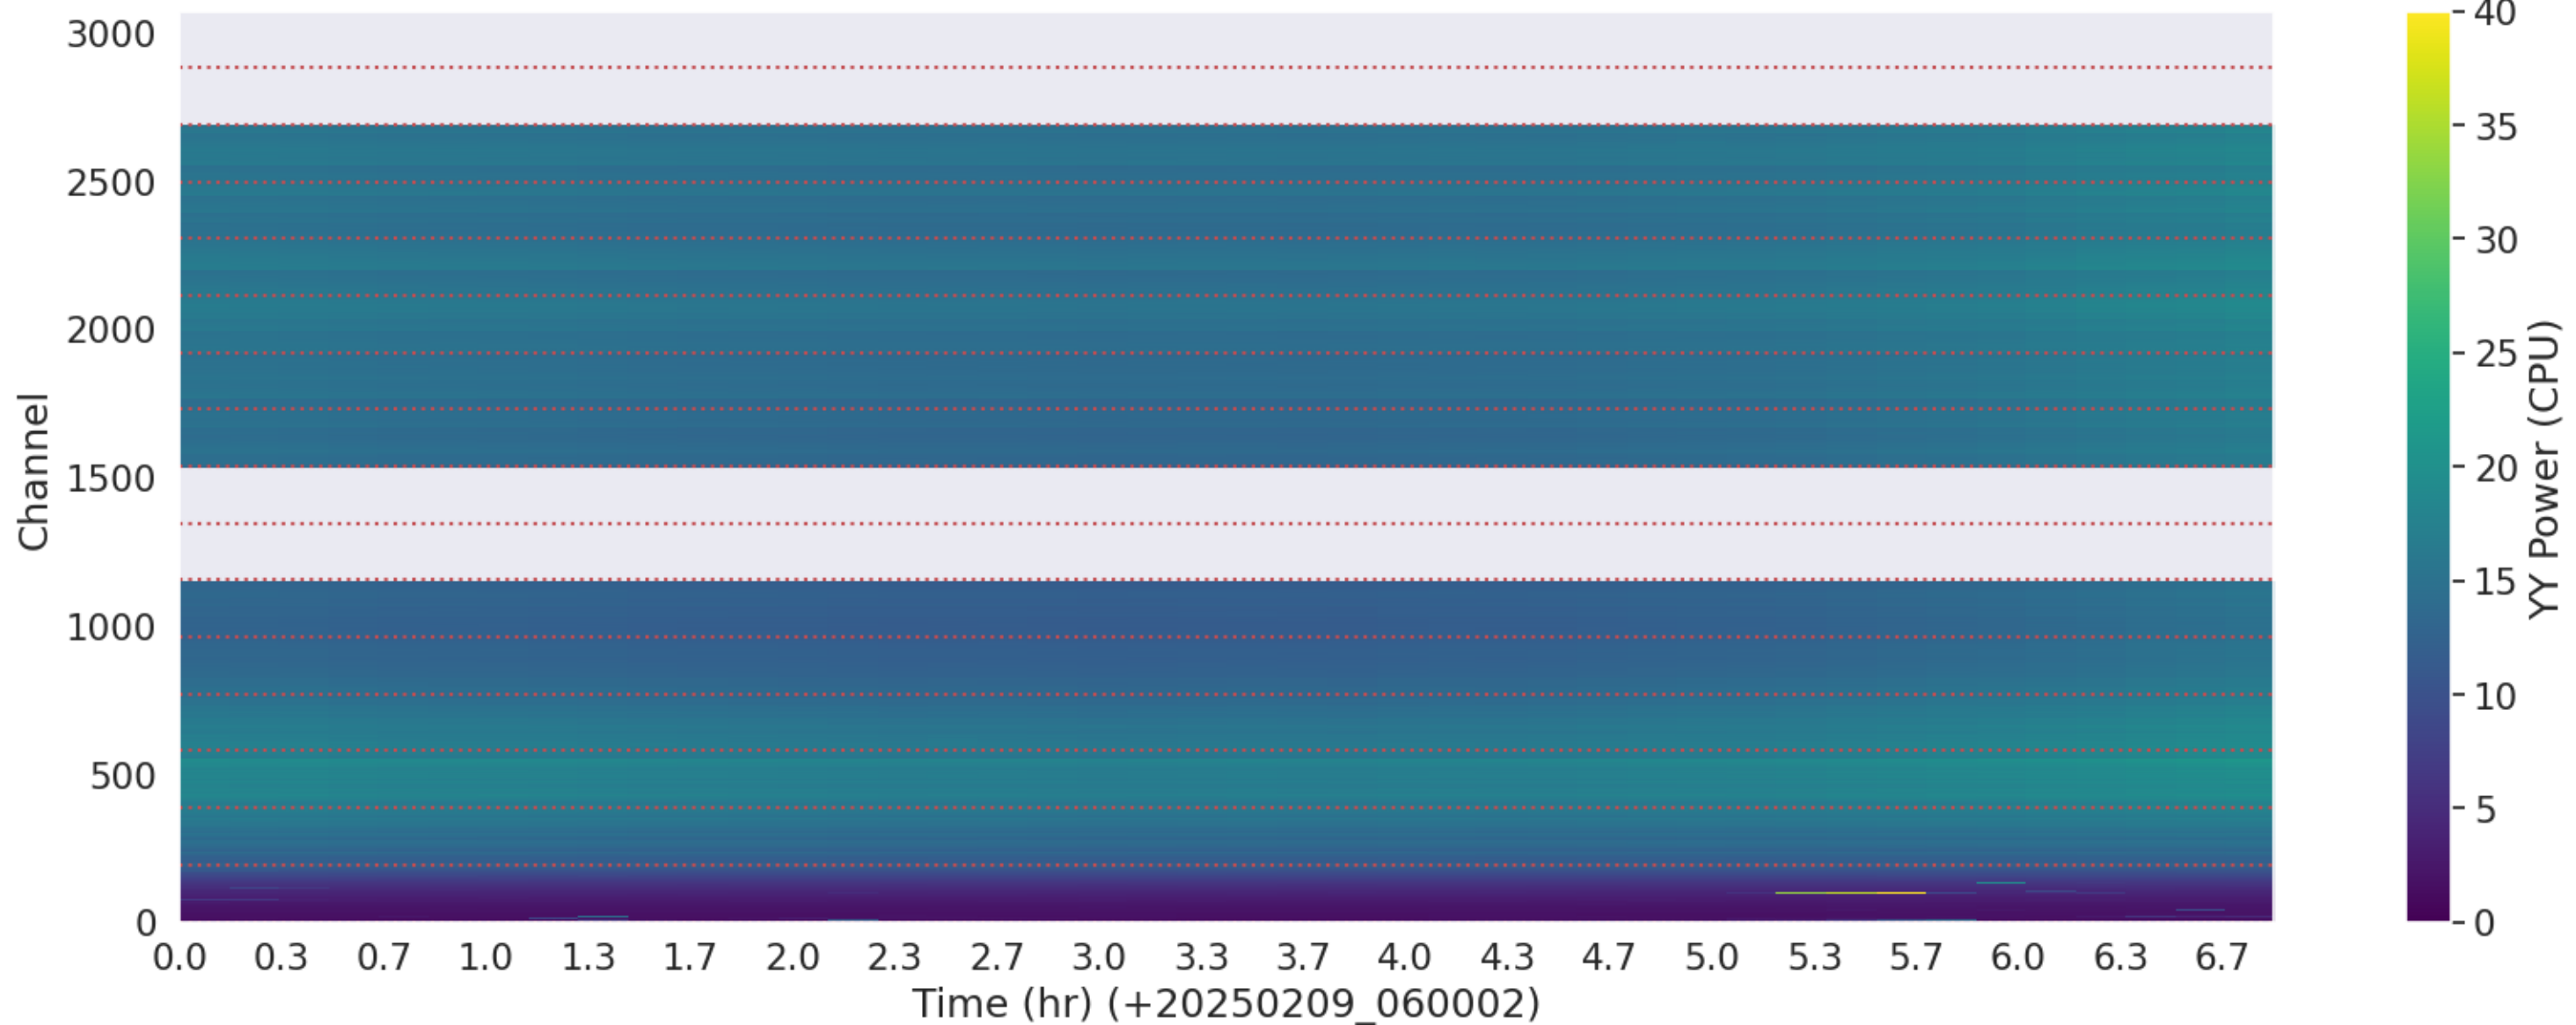

# LWA238 - Correlator# 310 - XX - FLAGS: Good

LWA238 - Correlator# 310 - YY - FLAGS: Good

LWA237 - Correlator# 311 - XX - FLAGS: Good

LWA237 - Correlator# 311 - YY - FLAGS: Good

LWA240 - Correlator# 312 - YY - FLAGS: Good