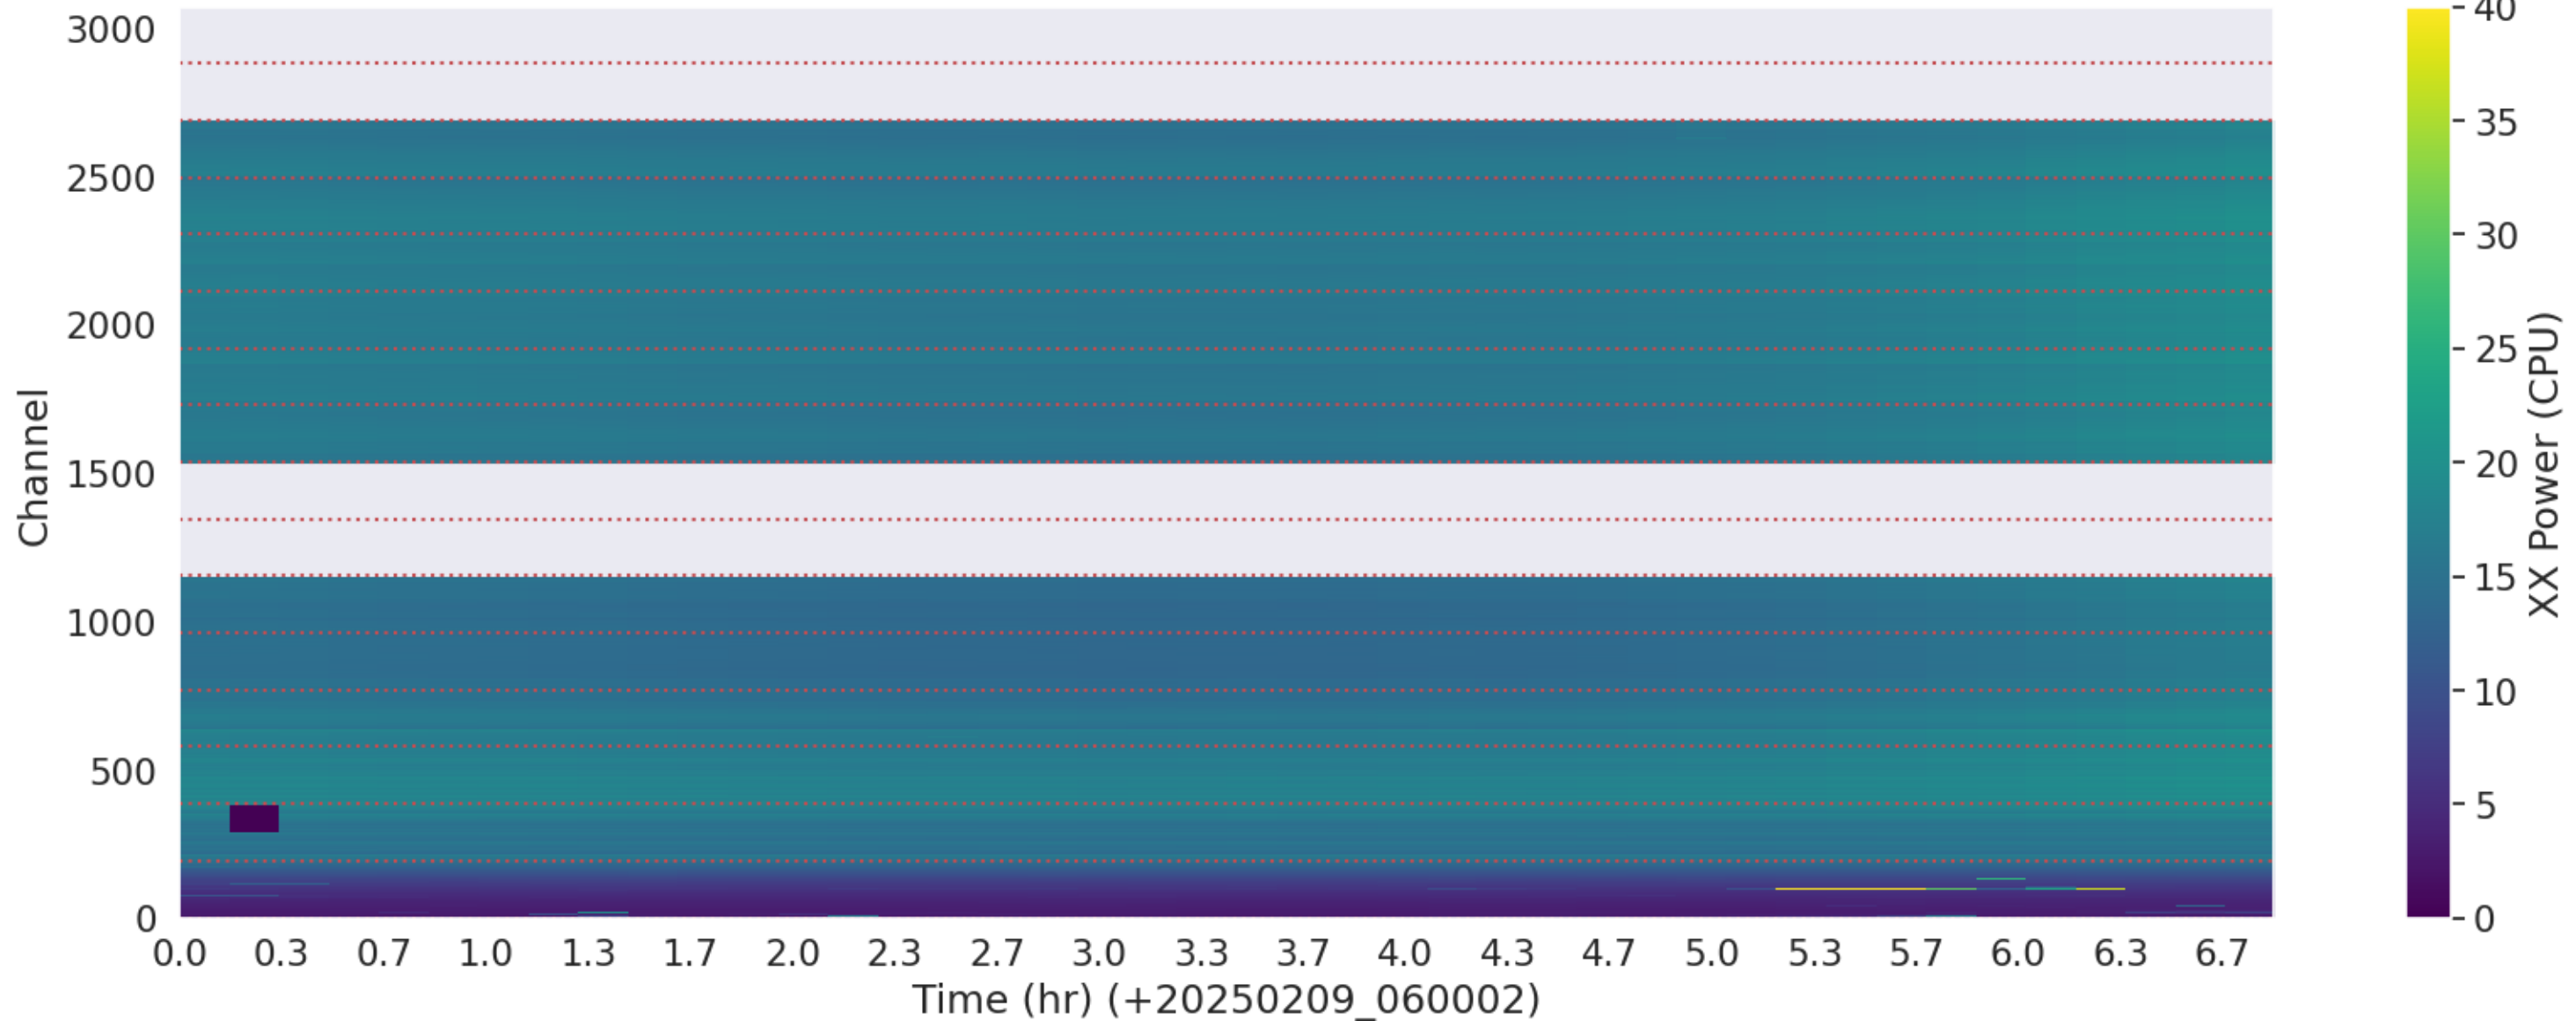

LWA289 - Correlator# 189 - YY - FLAGS: Good

LWA289 - Correlator# 189 - XX - FLAGS: Good