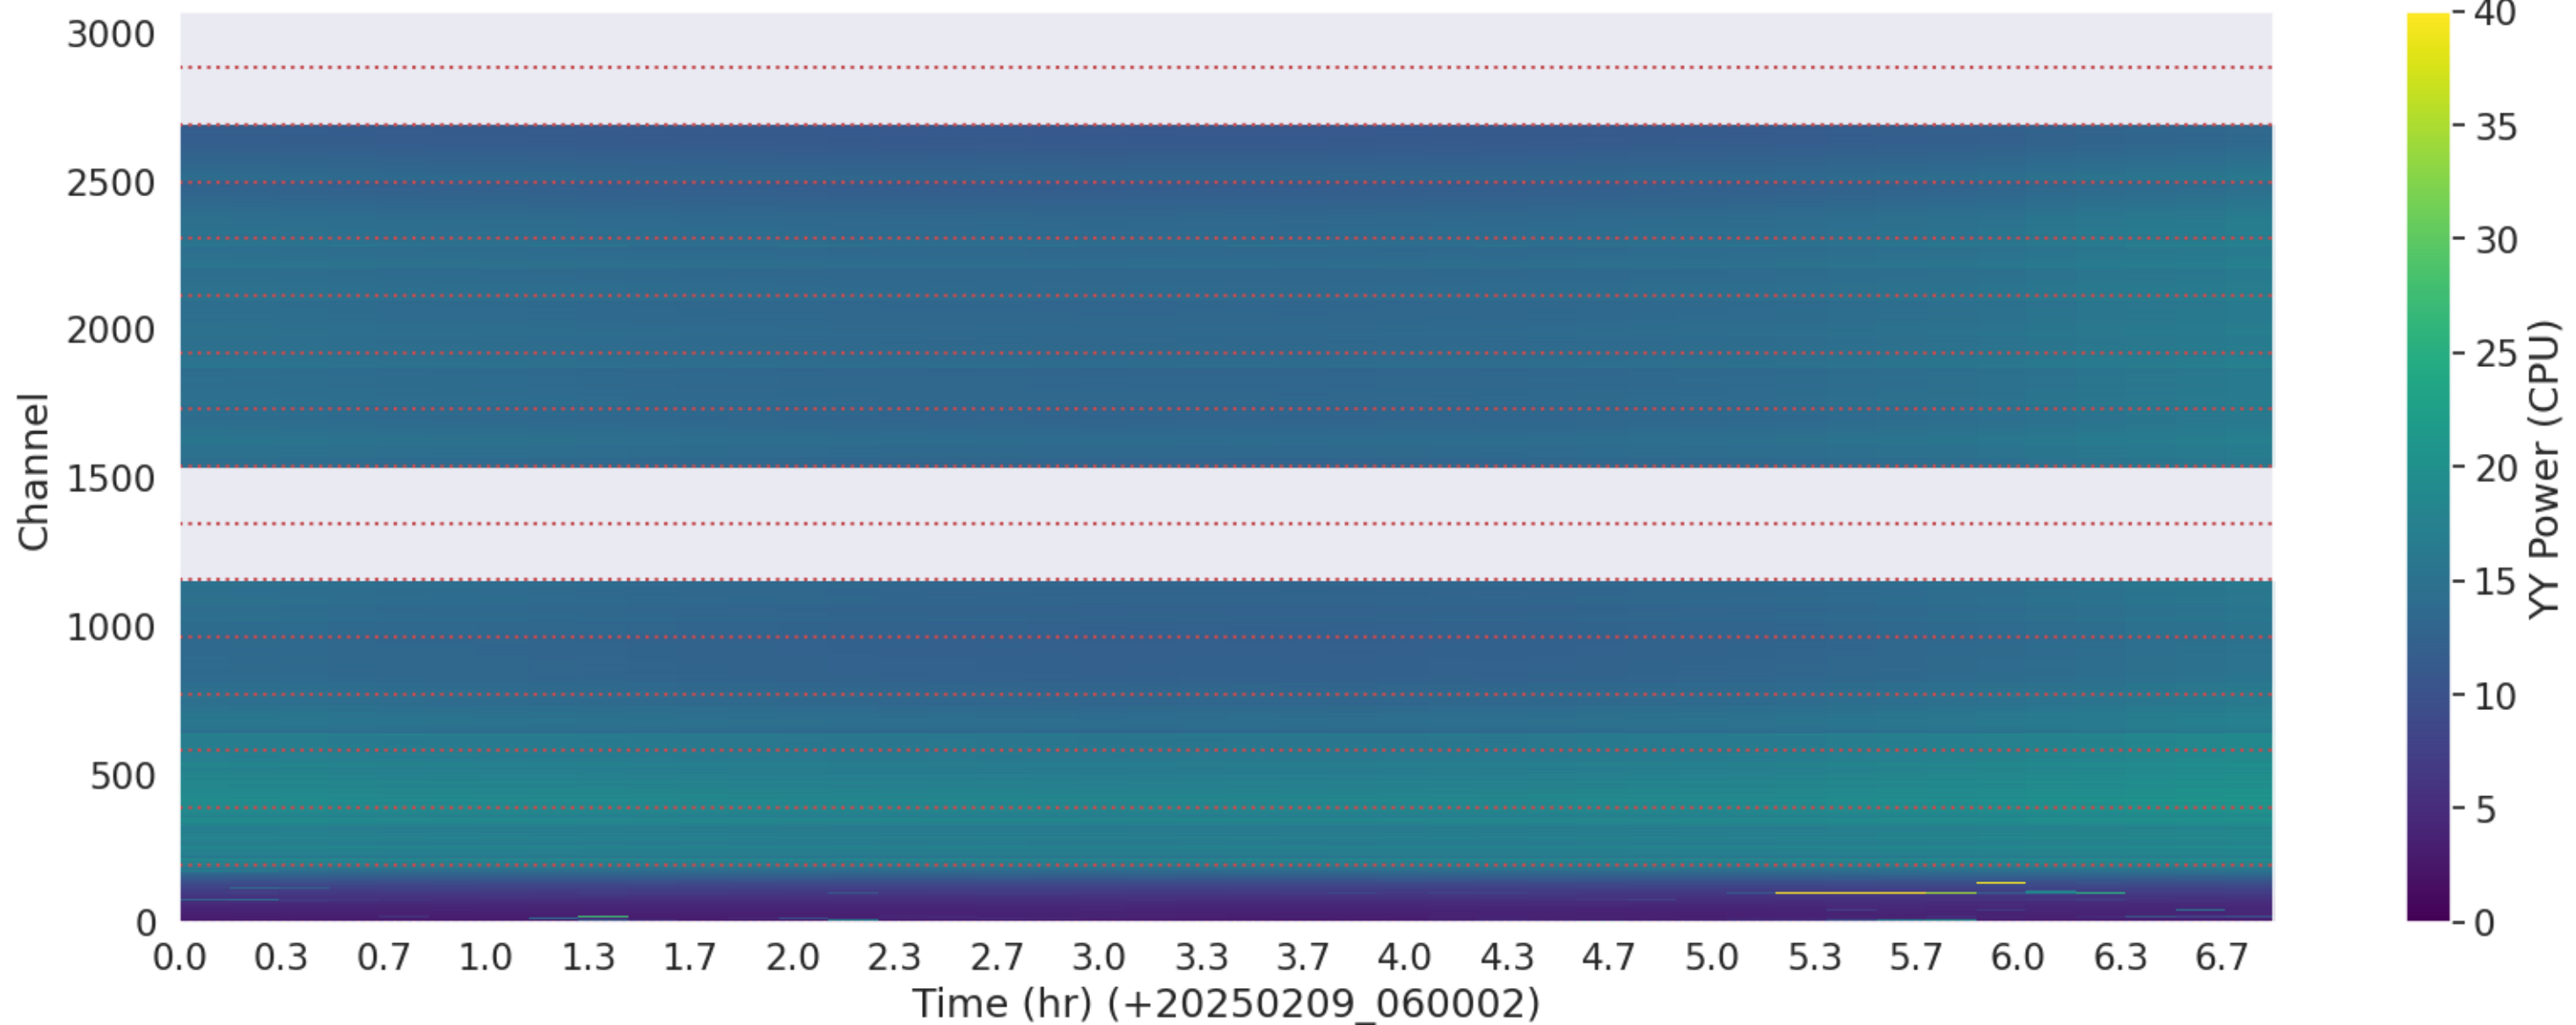

LWA224 - Correlator# 248 - XX - FLAGS: Good