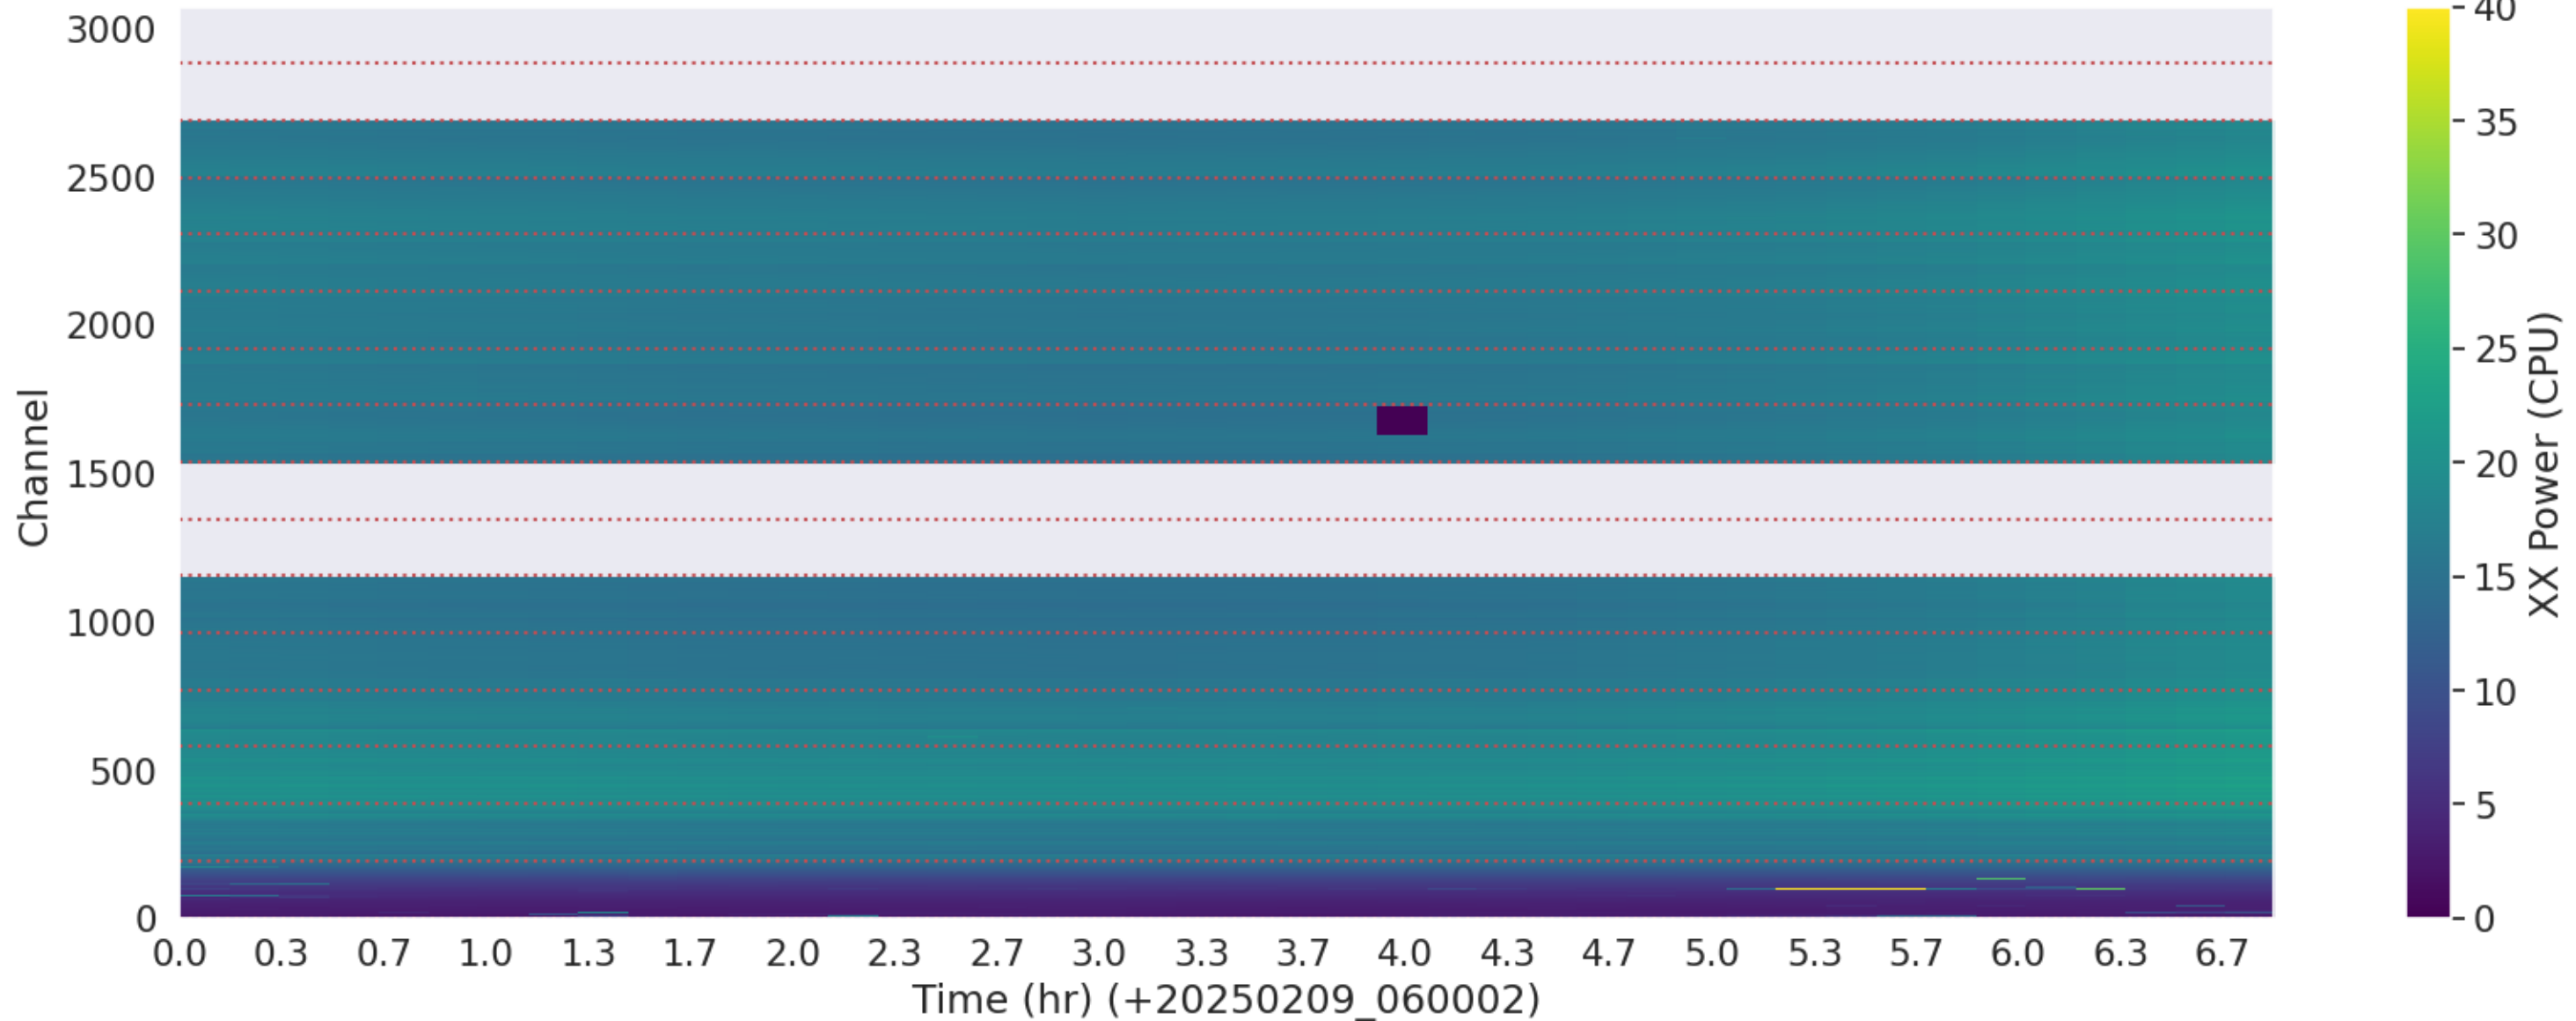

LWA319 - Correlator# 190 - YY - FLAGS: Good

LWA319 - Correlator# 190 - XX - FLAGS: Good