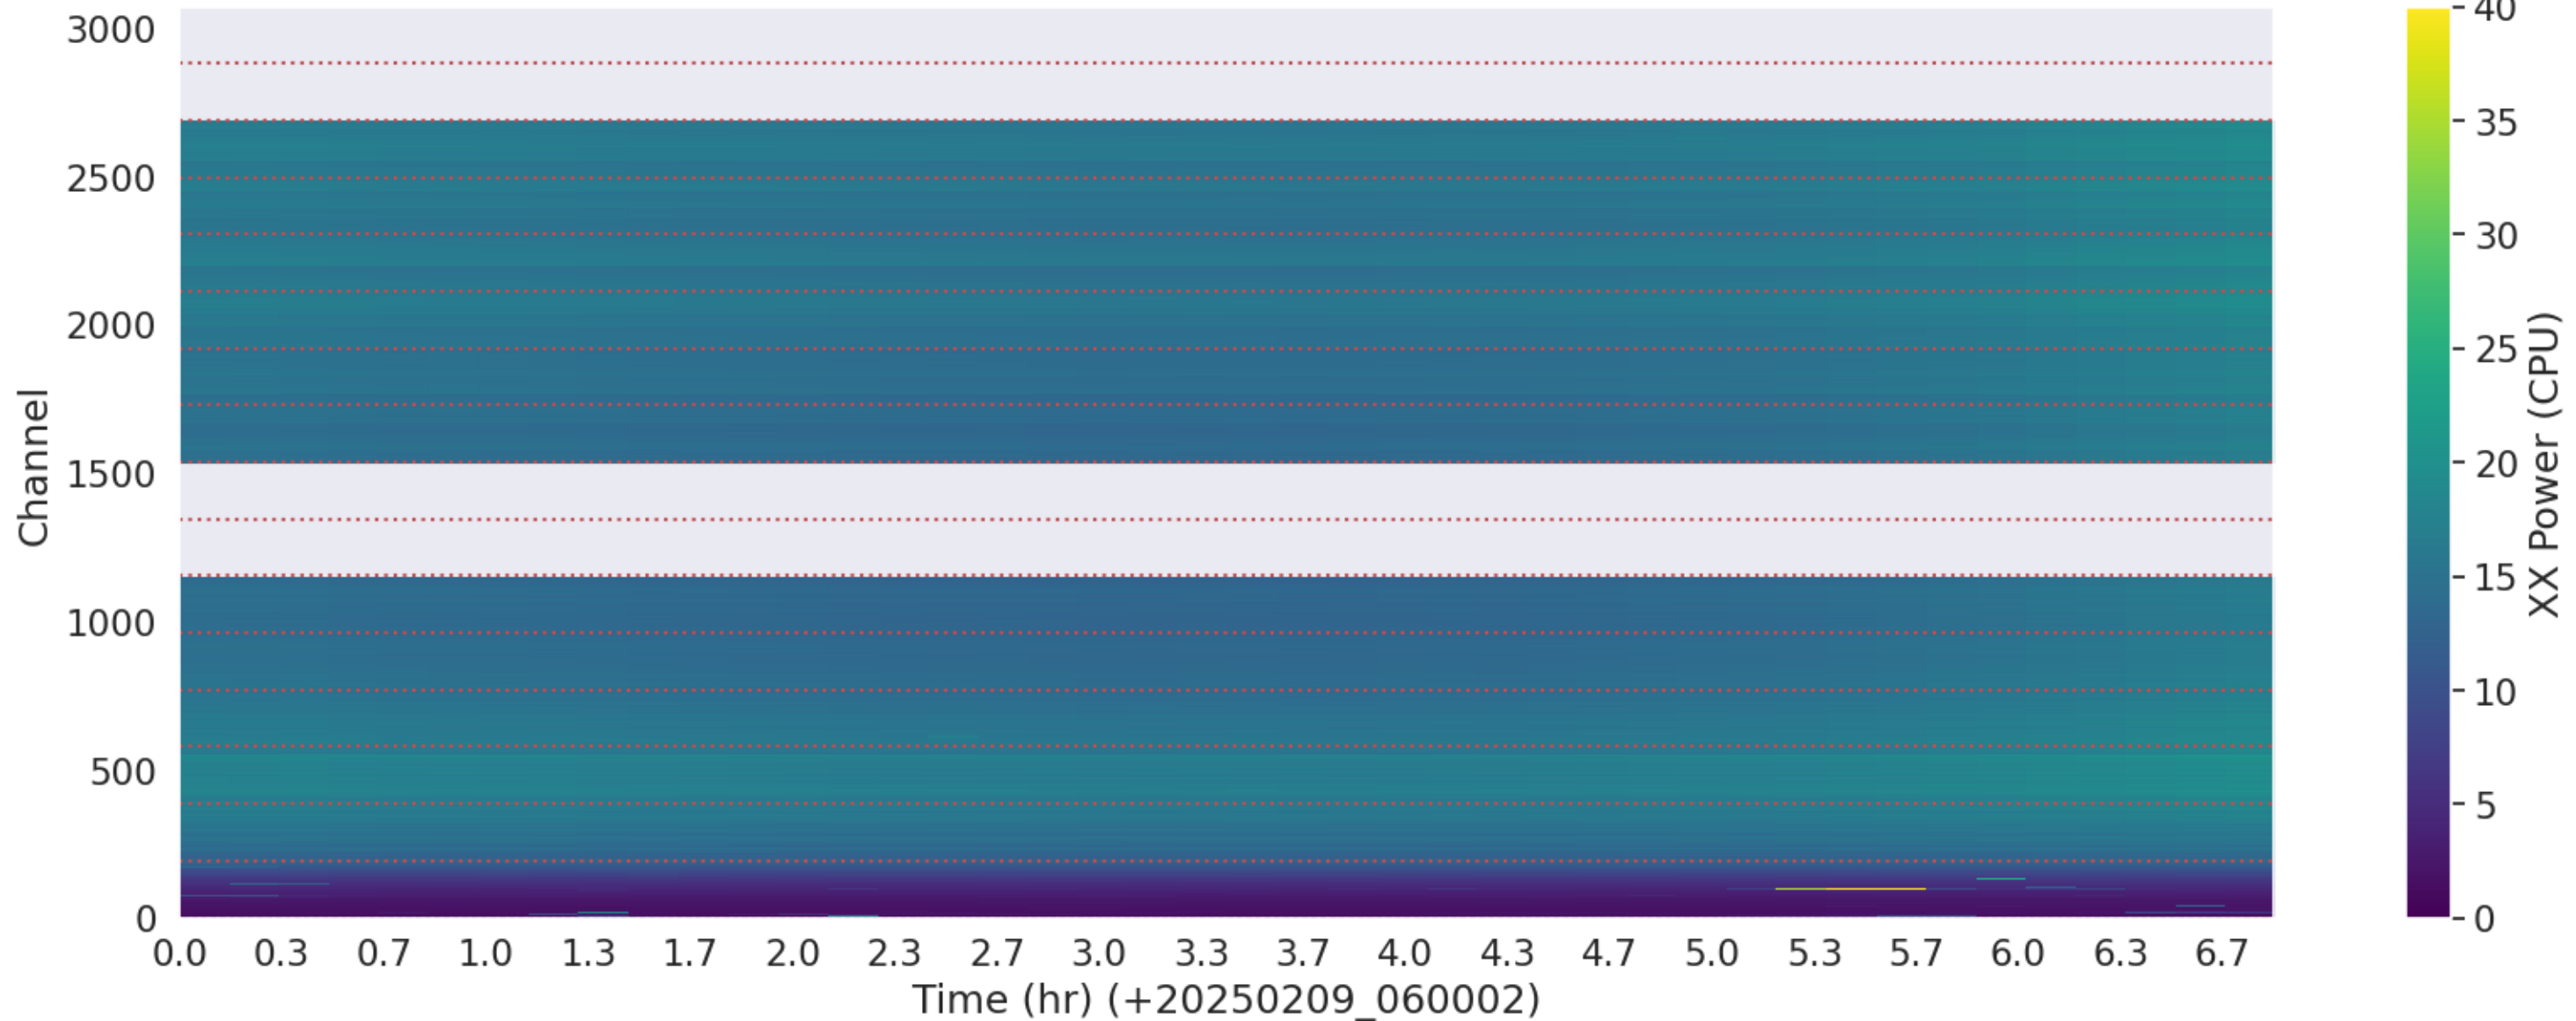

LWA048 - Correlator# 113 - YY - FLAGS: Good

LWA048 - Correlator# 113 - XX - FLAGS: Good