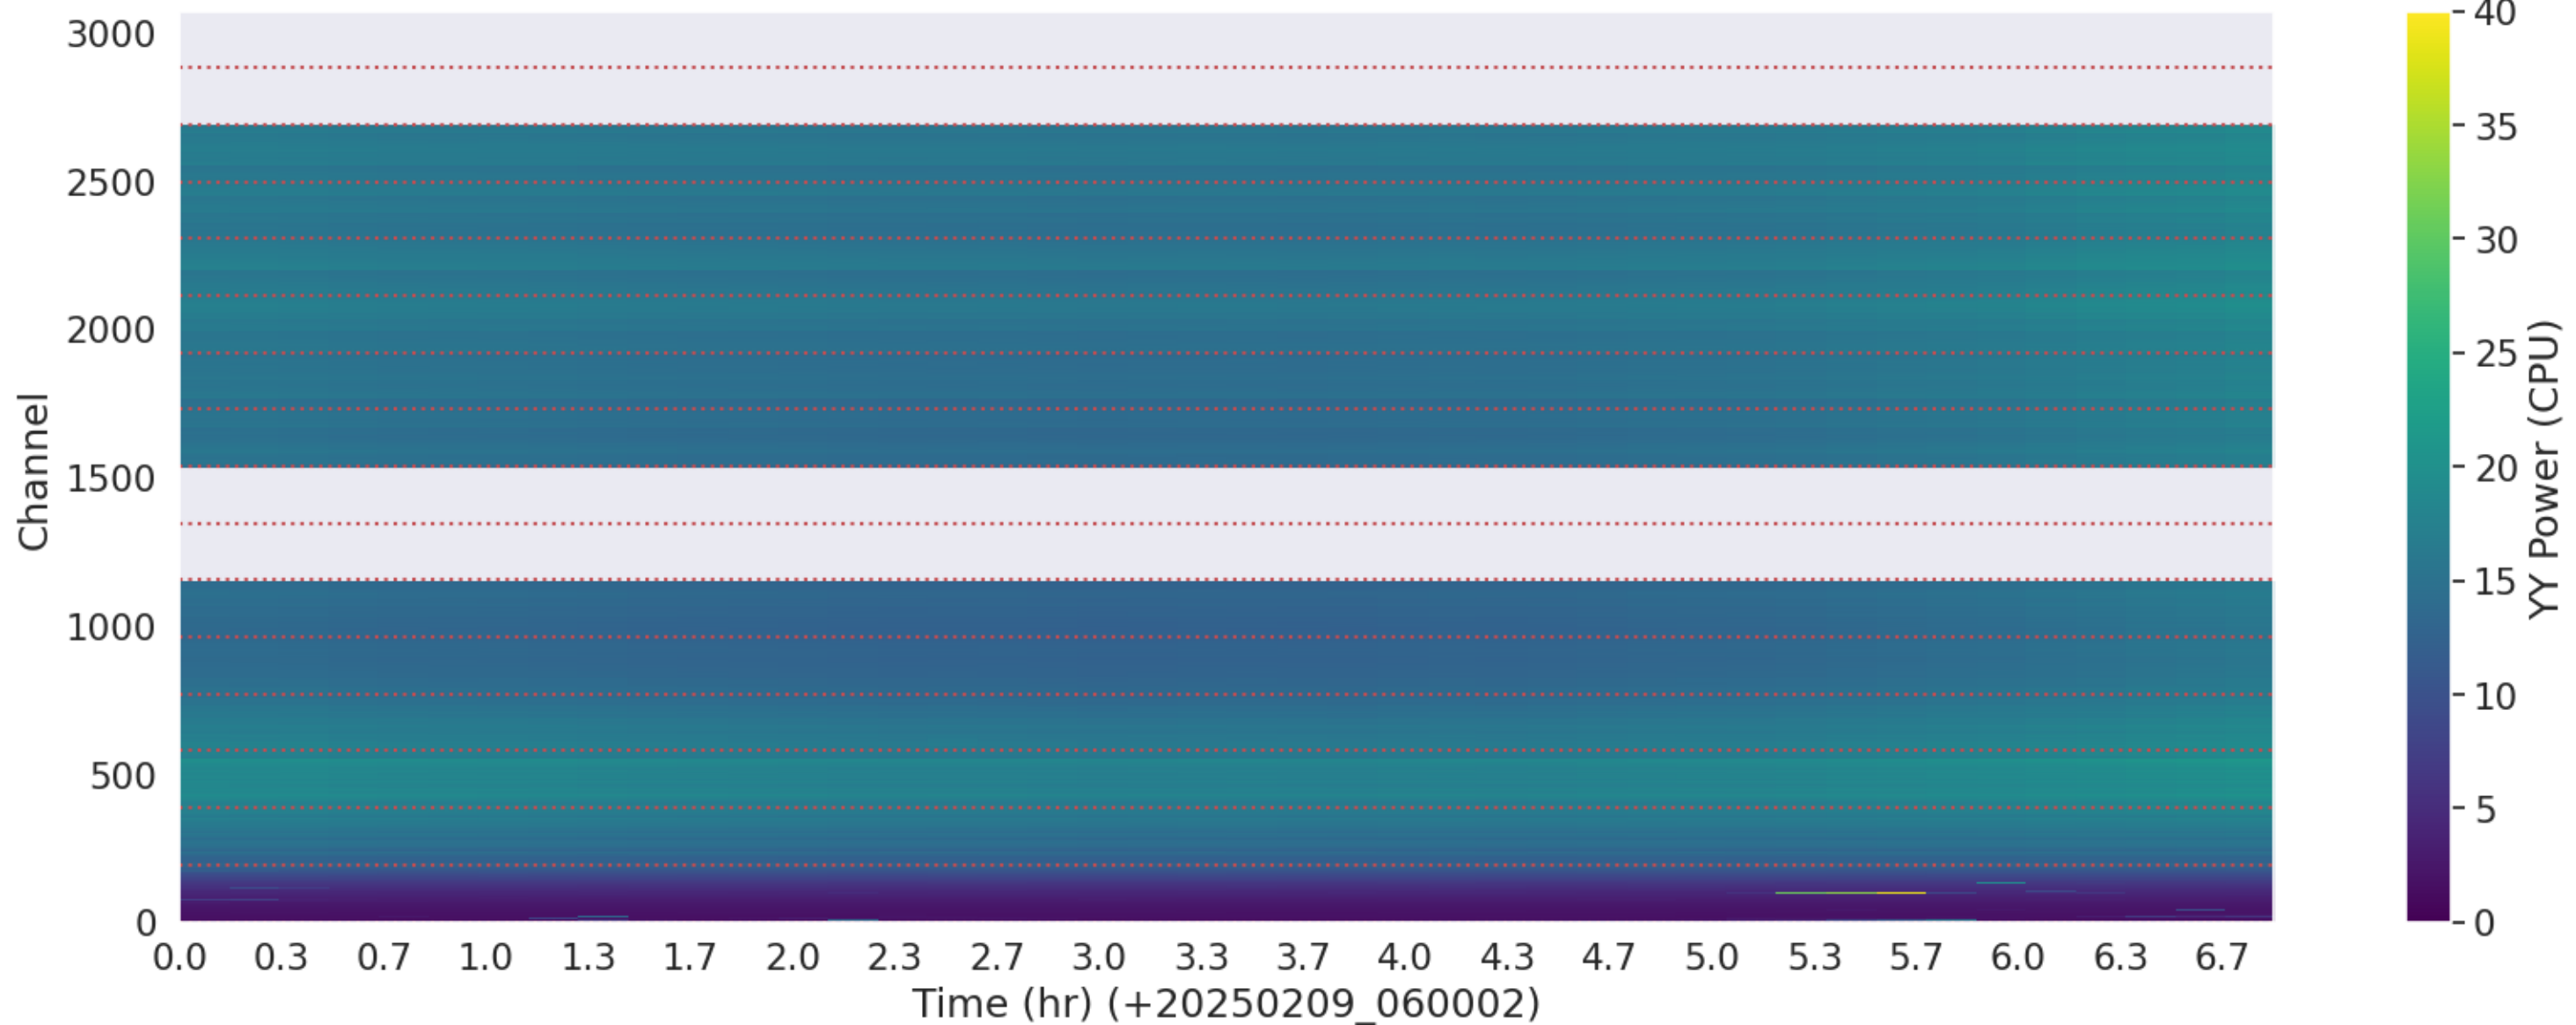

# LWA238 - Correlator# 310 - XX - FLAGS: Good

LWA238 - Correlator# 310 - YY - FLAGS: Good

LWA237 - Correlator# 311 - XX - FLAGS: Good

LWA237 - Correlator# 311 - YY - FLAGS: Good

LWA240 - Correlator# 312 - YY - FLAGS: Good