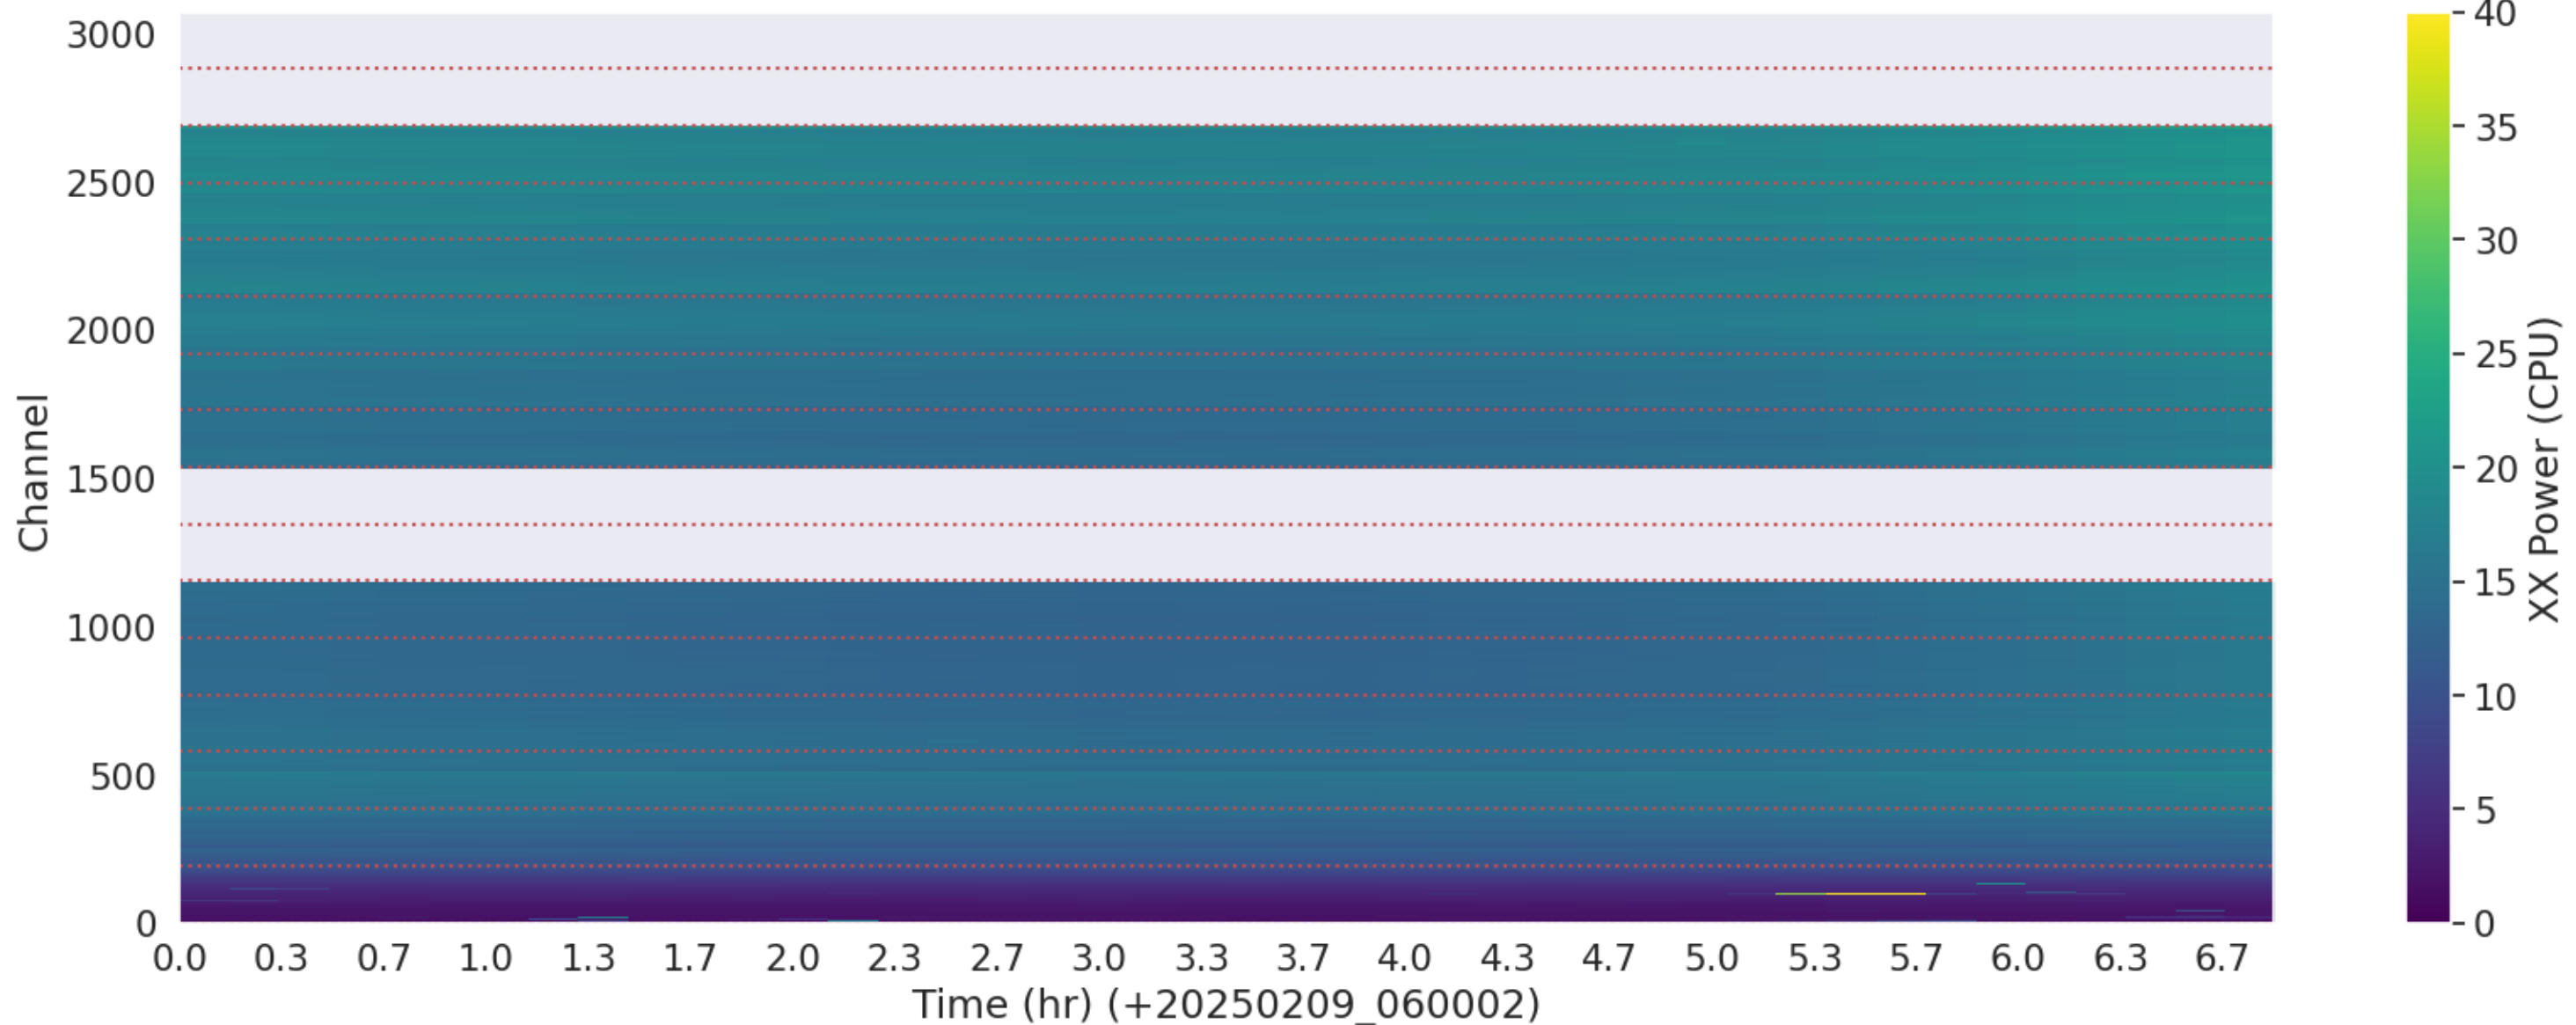

LWA232 - Correlator# 307 - YY - FLAGS: Good

LWA232 - Correlator# 307 - XX - FLAGS: Good