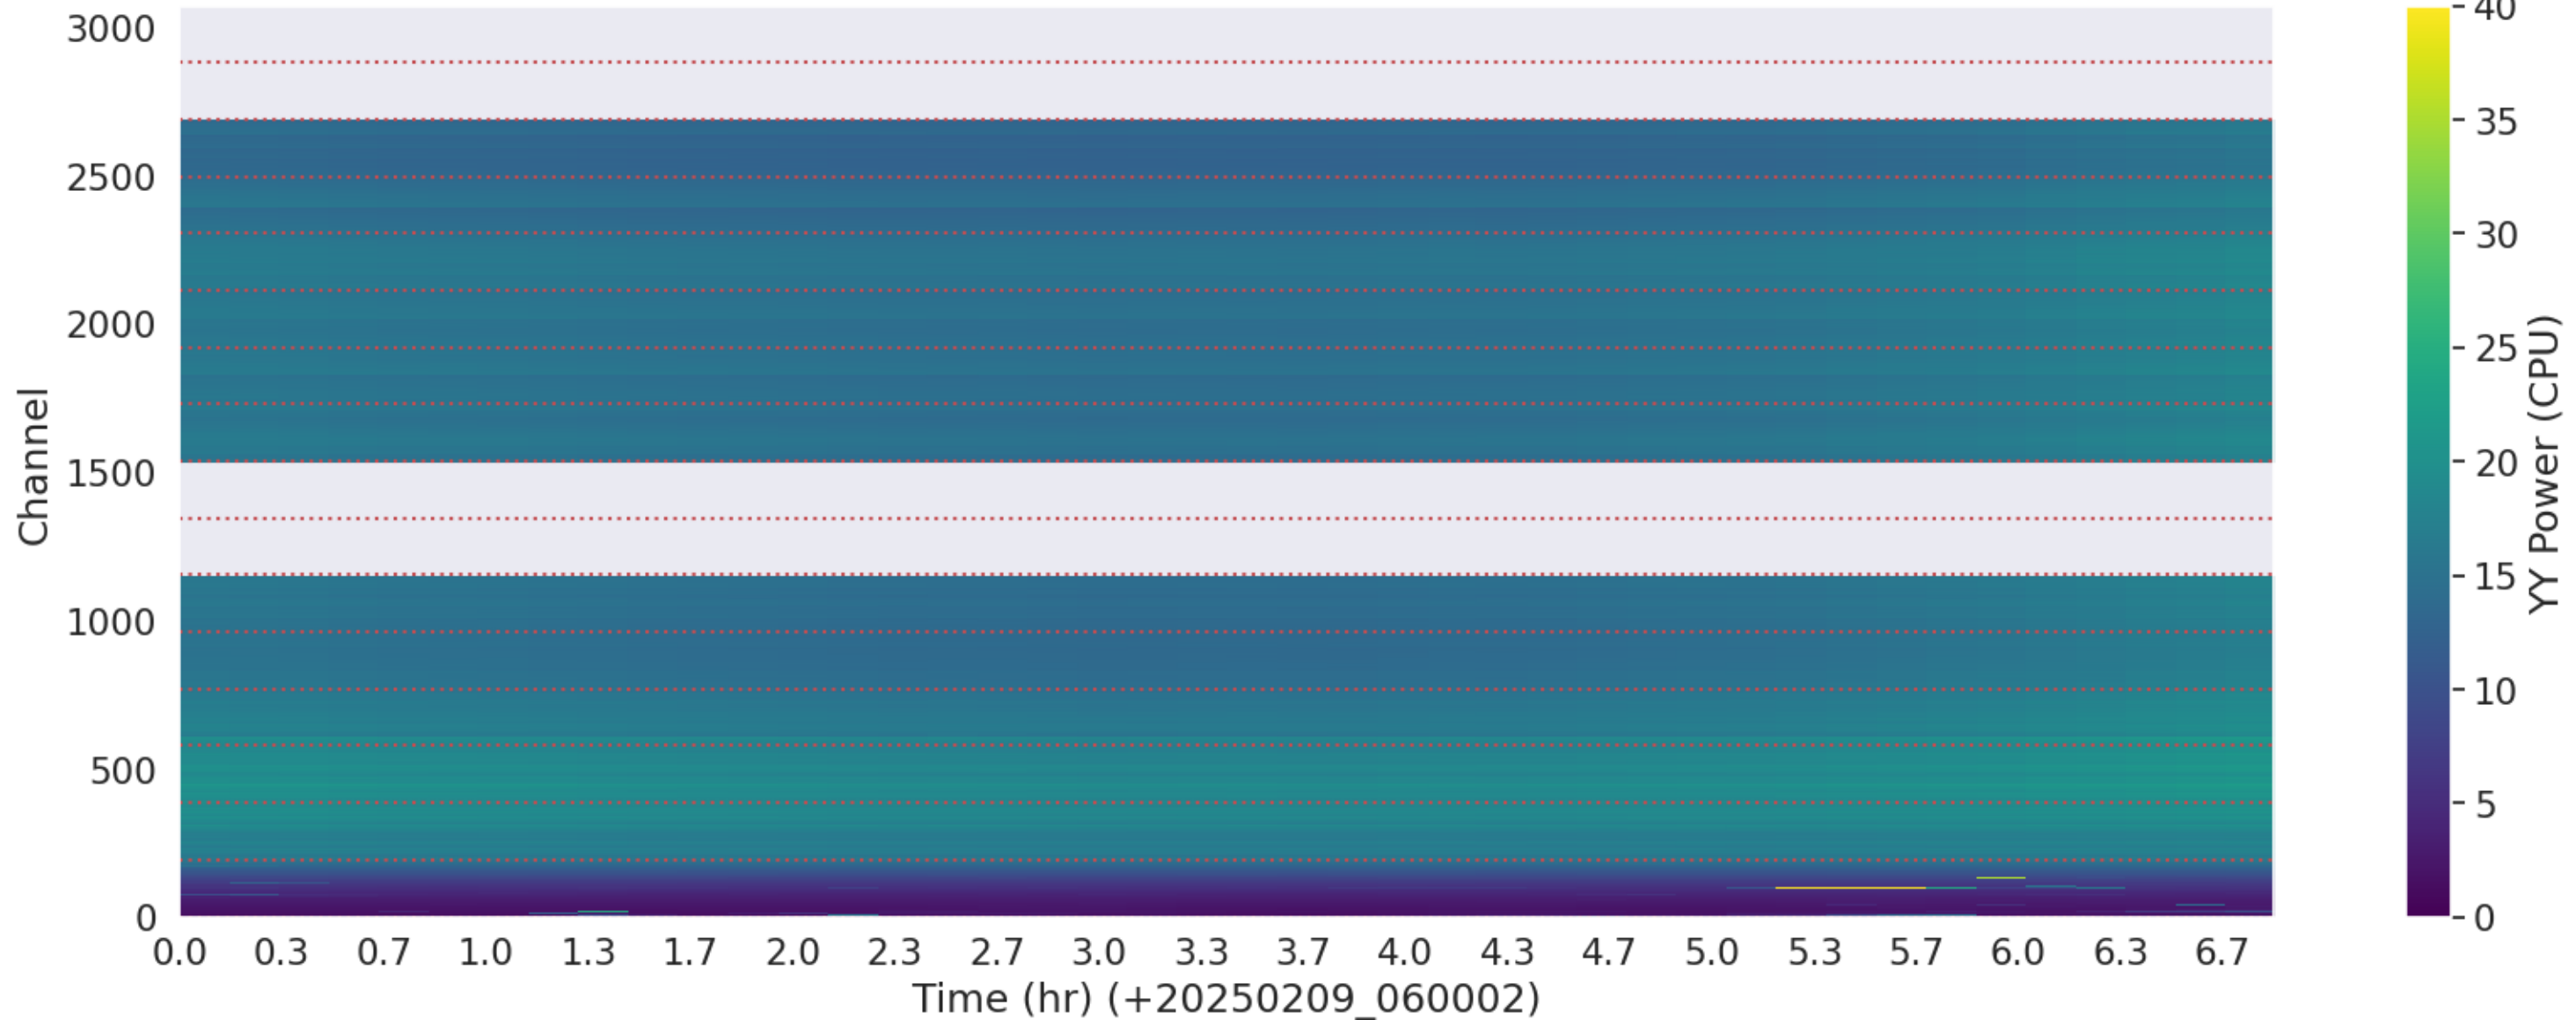

# LWA179 - Correlator# 323 - XX - FLAGS: Good

LWA183 - Correlator# 324 - XX - FLAGS: Good

LWA183 - Correlator# 324 - YY - FLAGS: Good

LWA176 - Correlator# 325 - XX - FLAGS: Good

LWA176 - Correlator# 325 - YY - FLAGS: Good