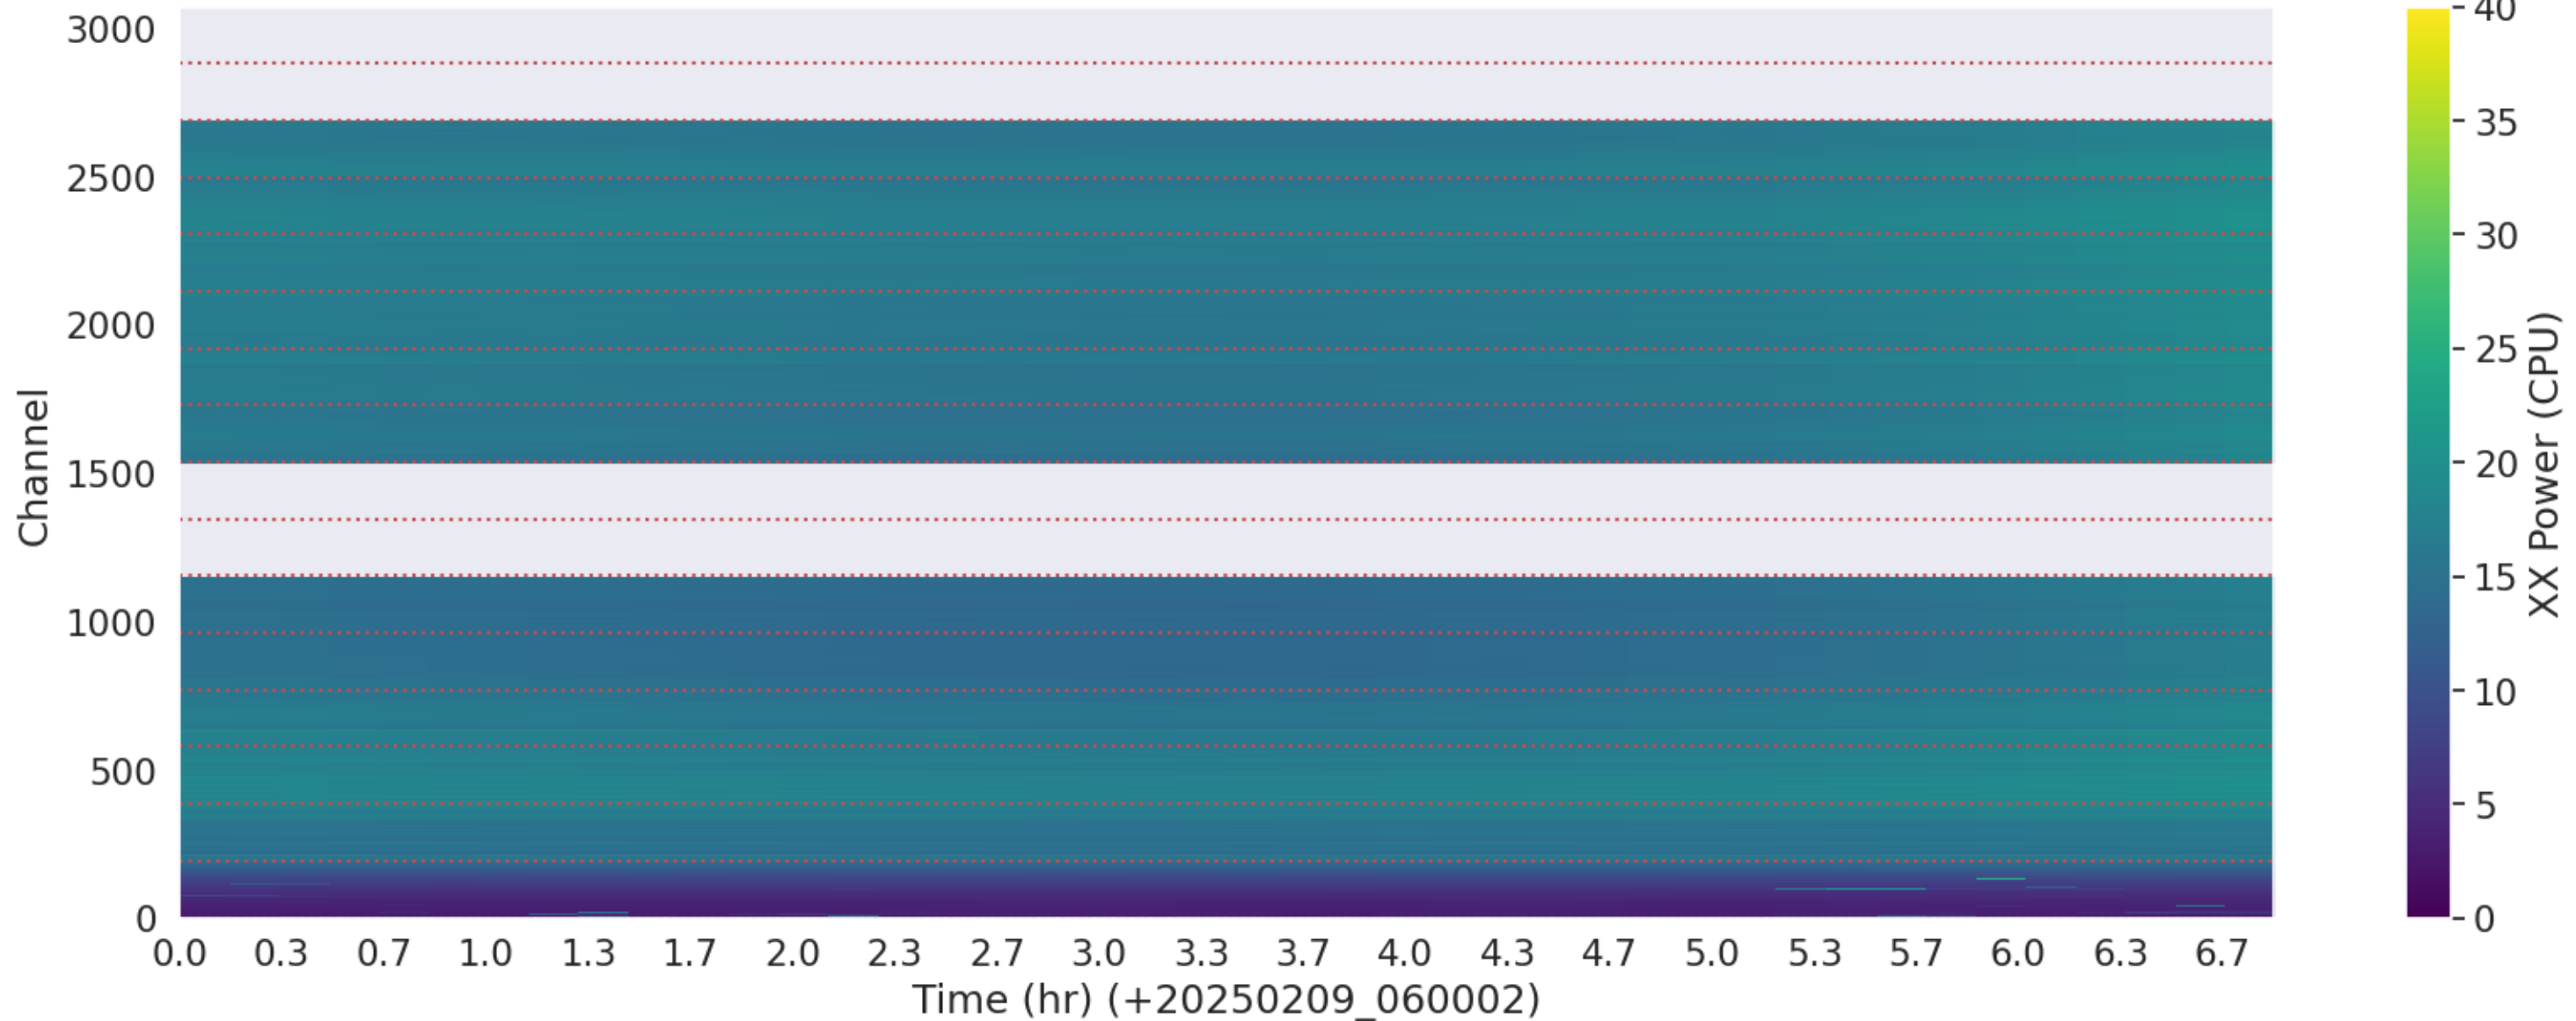

LWA327 - Correlator# 023 - XX - FLAGS: Good