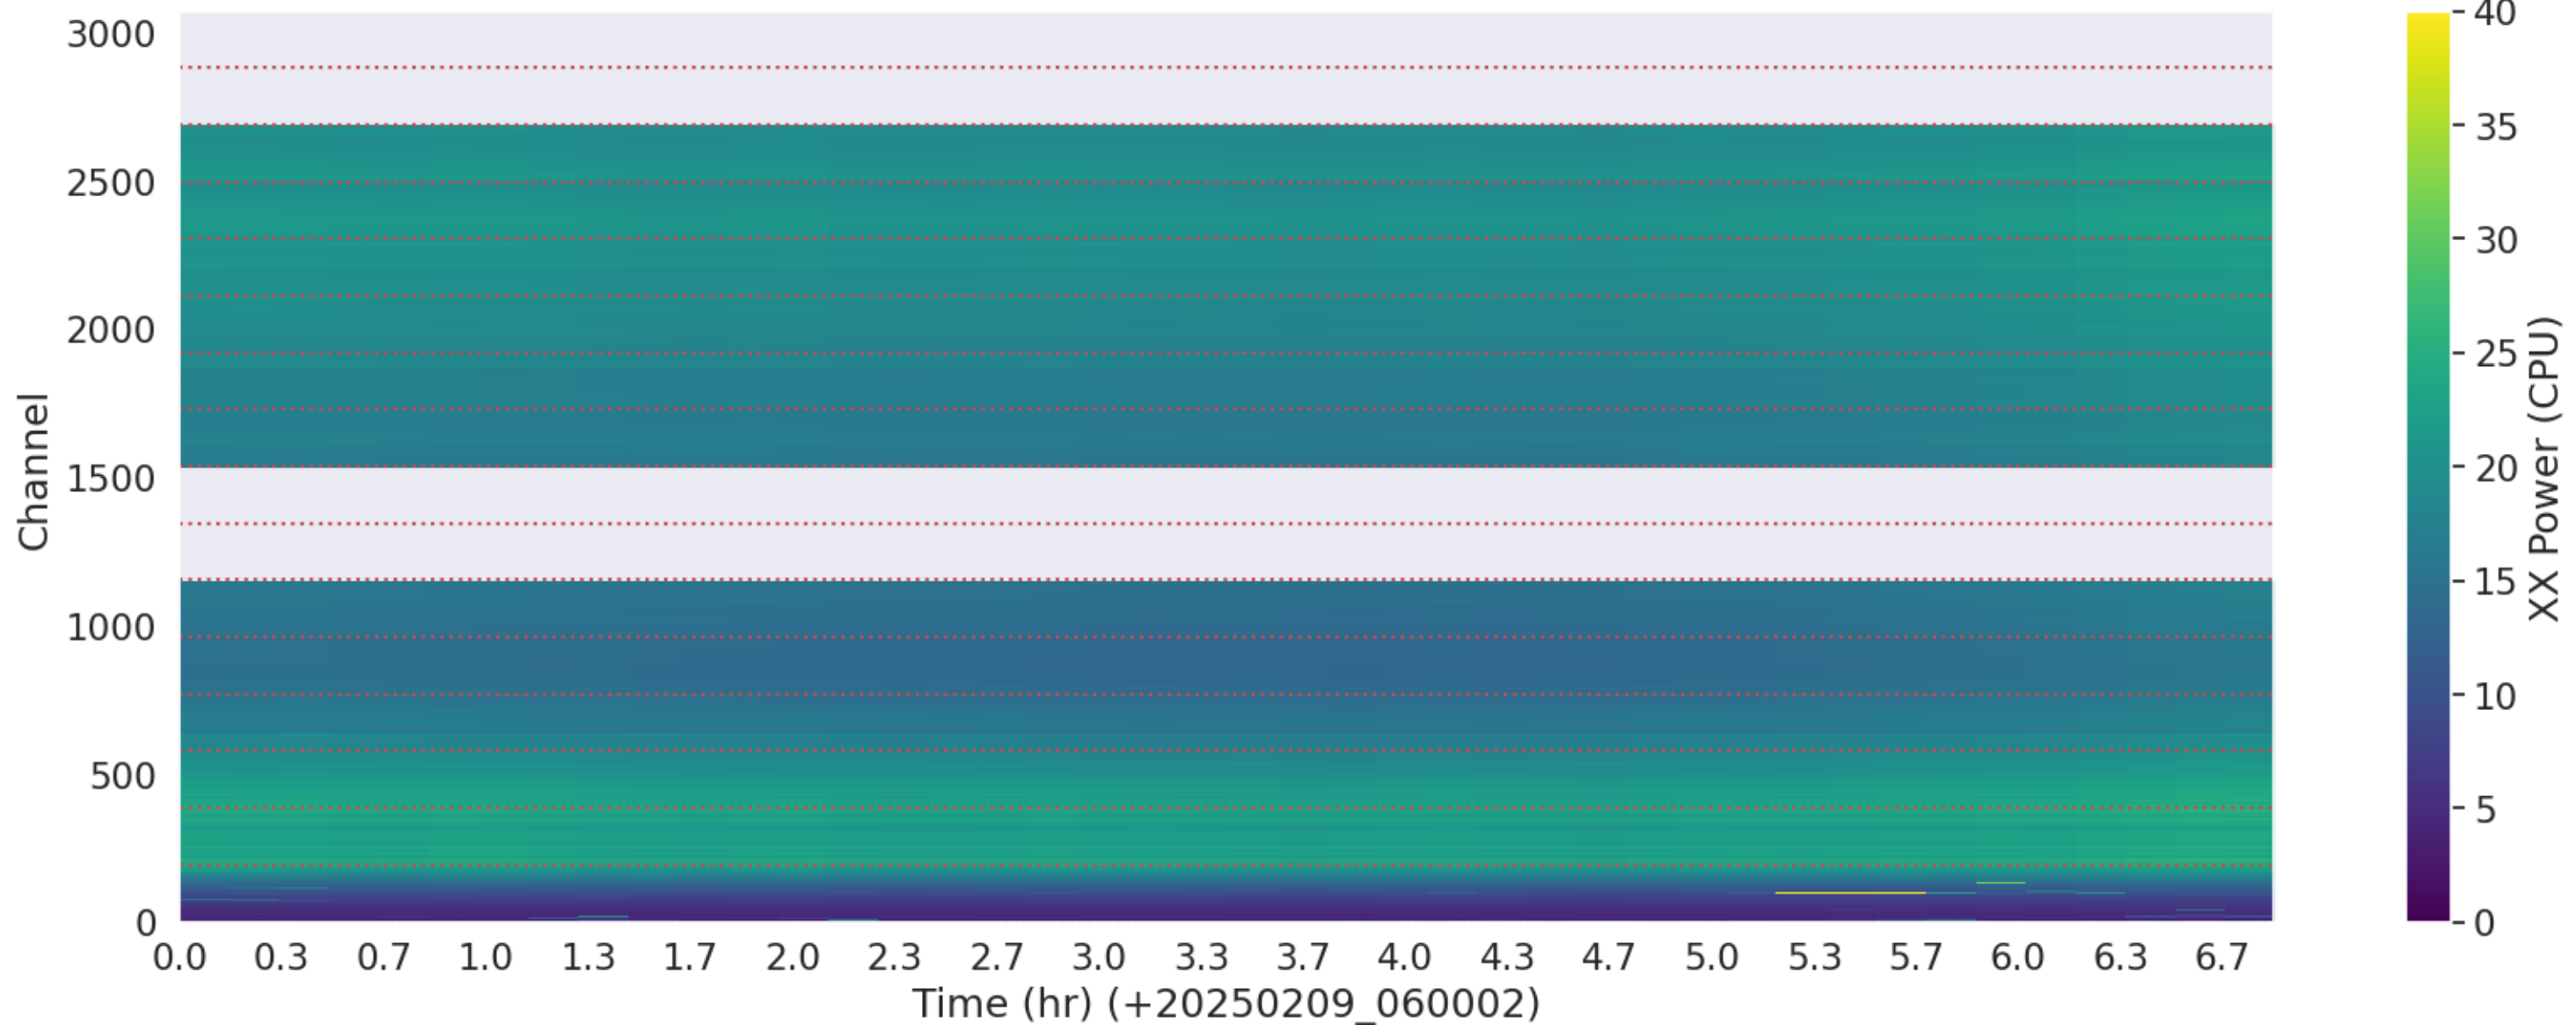

LWA286 - Correlator# 093 - YY - FLAGS: Good

LWA286 - Correlator# 093 - XX - FLAGS: Good