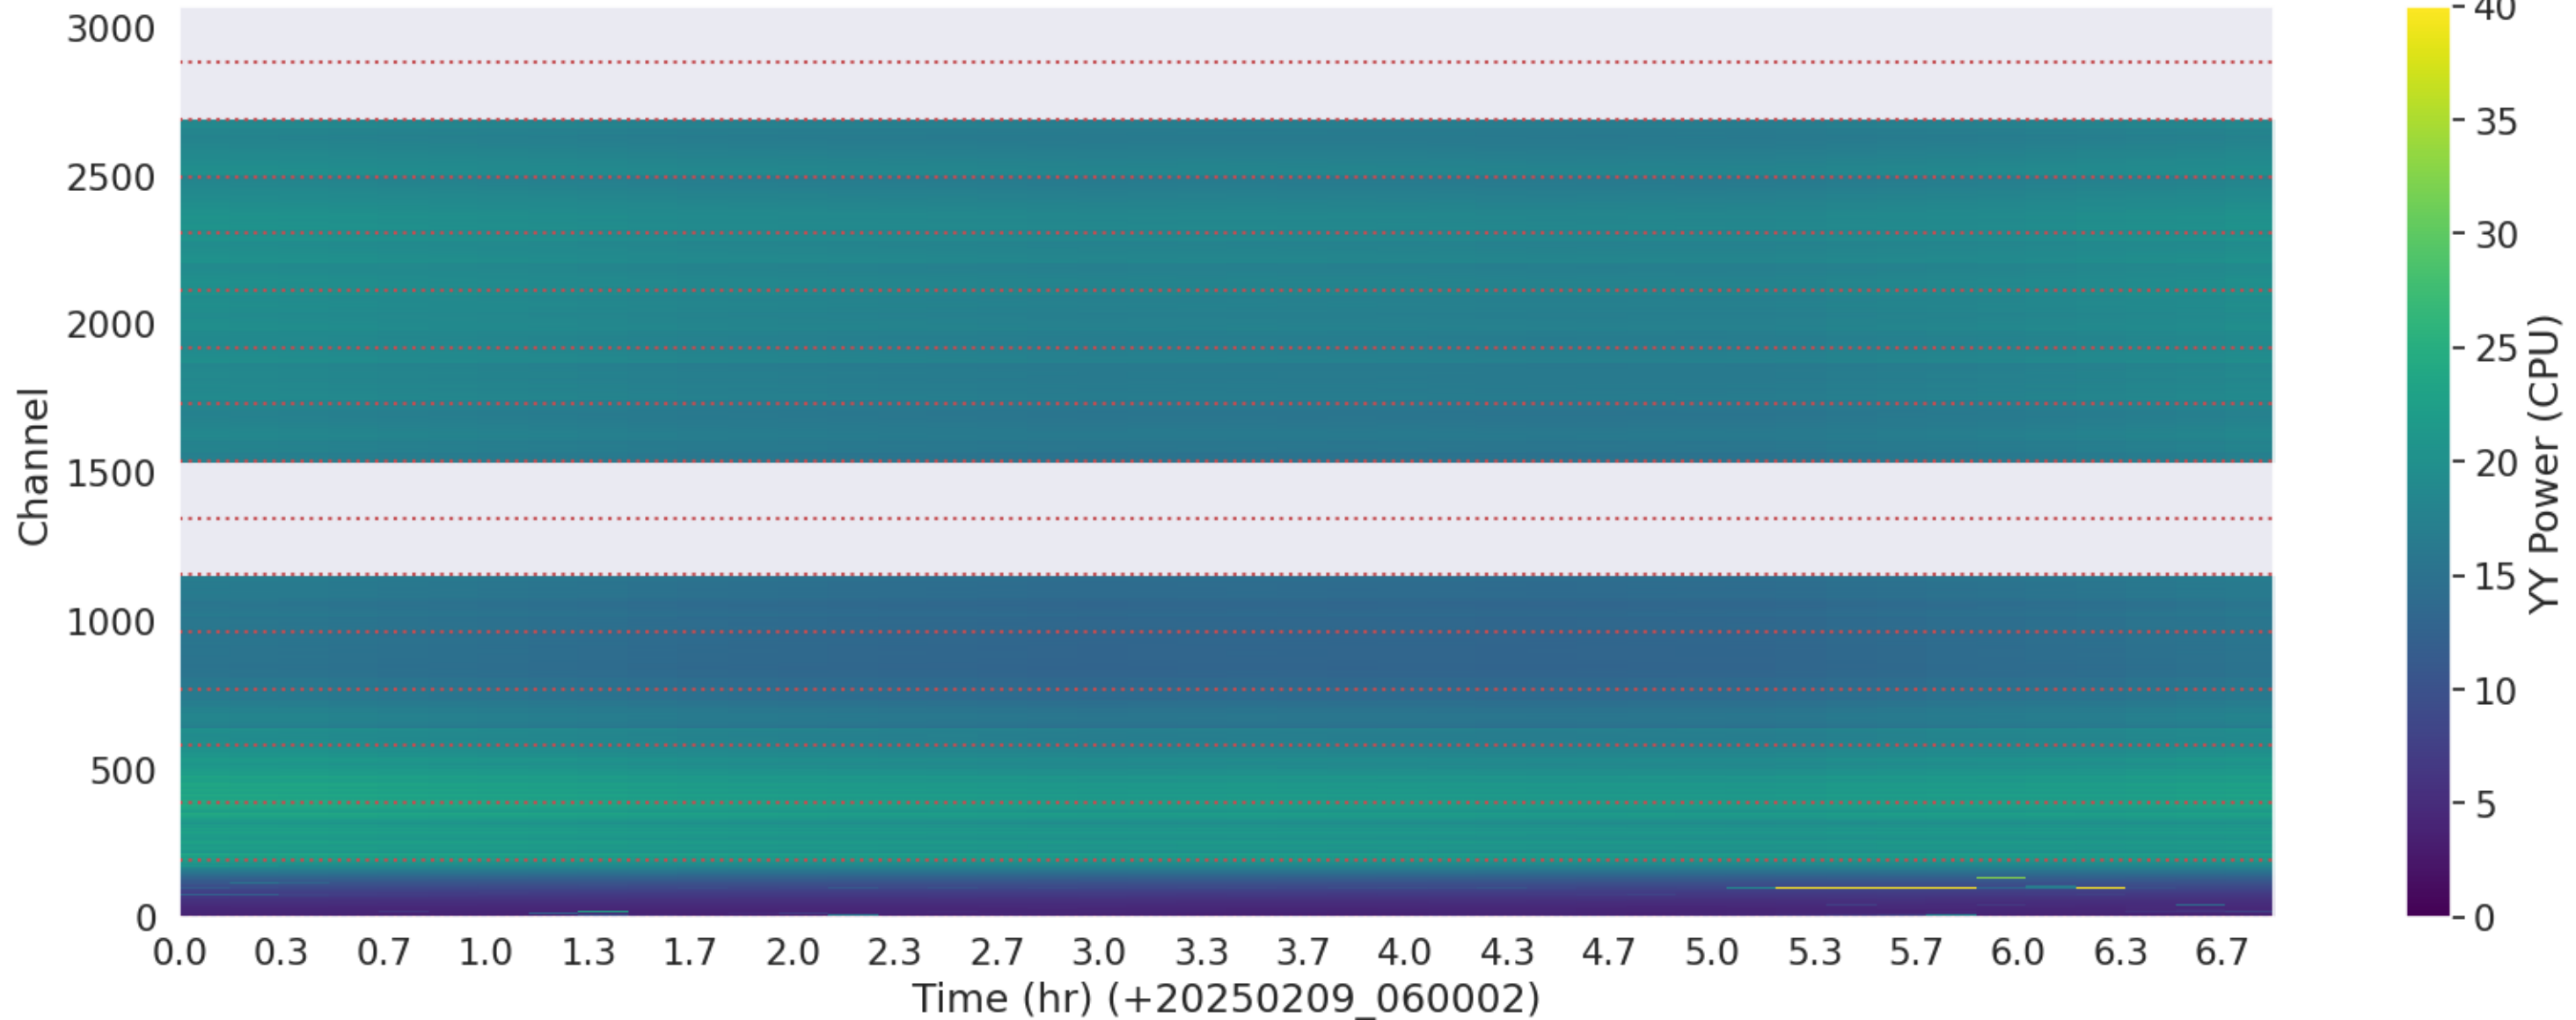

# LWA293 - Correlator# 284 - XX - FLAGS: Good

LWA293 - Correlator# 284 - YY - FLAGS: Good

LWA290 - Correlator# 285 - XX - FLAGS: Good

LWA290 - Correlator# 285 - YY - FLAGS: Good

LWA357 - Correlator# 286 - XX - FLAGS: Good