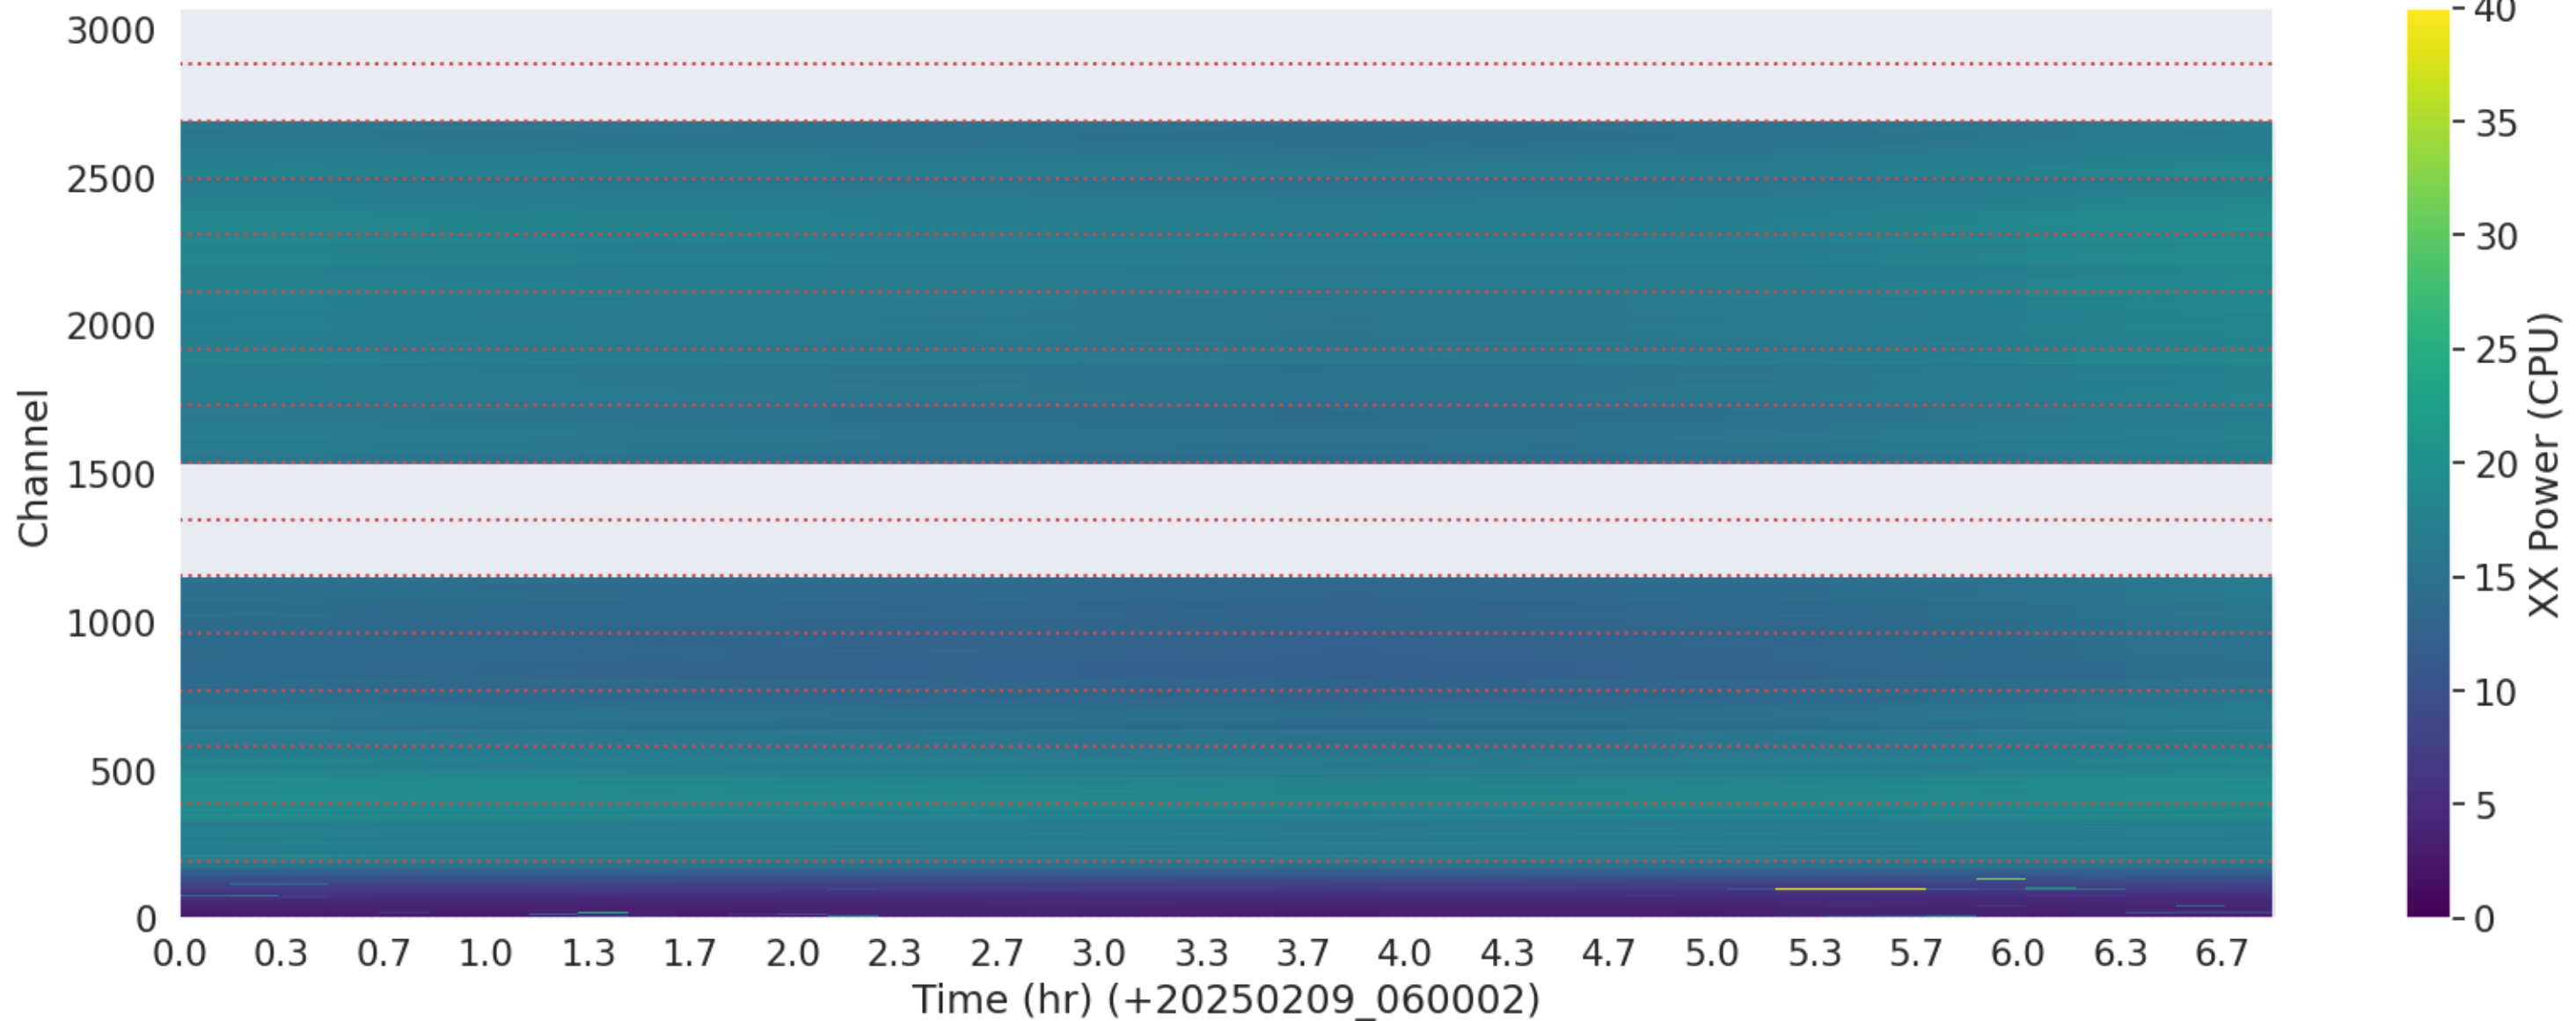

LWA362 - Correlator# 030 - YY - FLAGS: Good