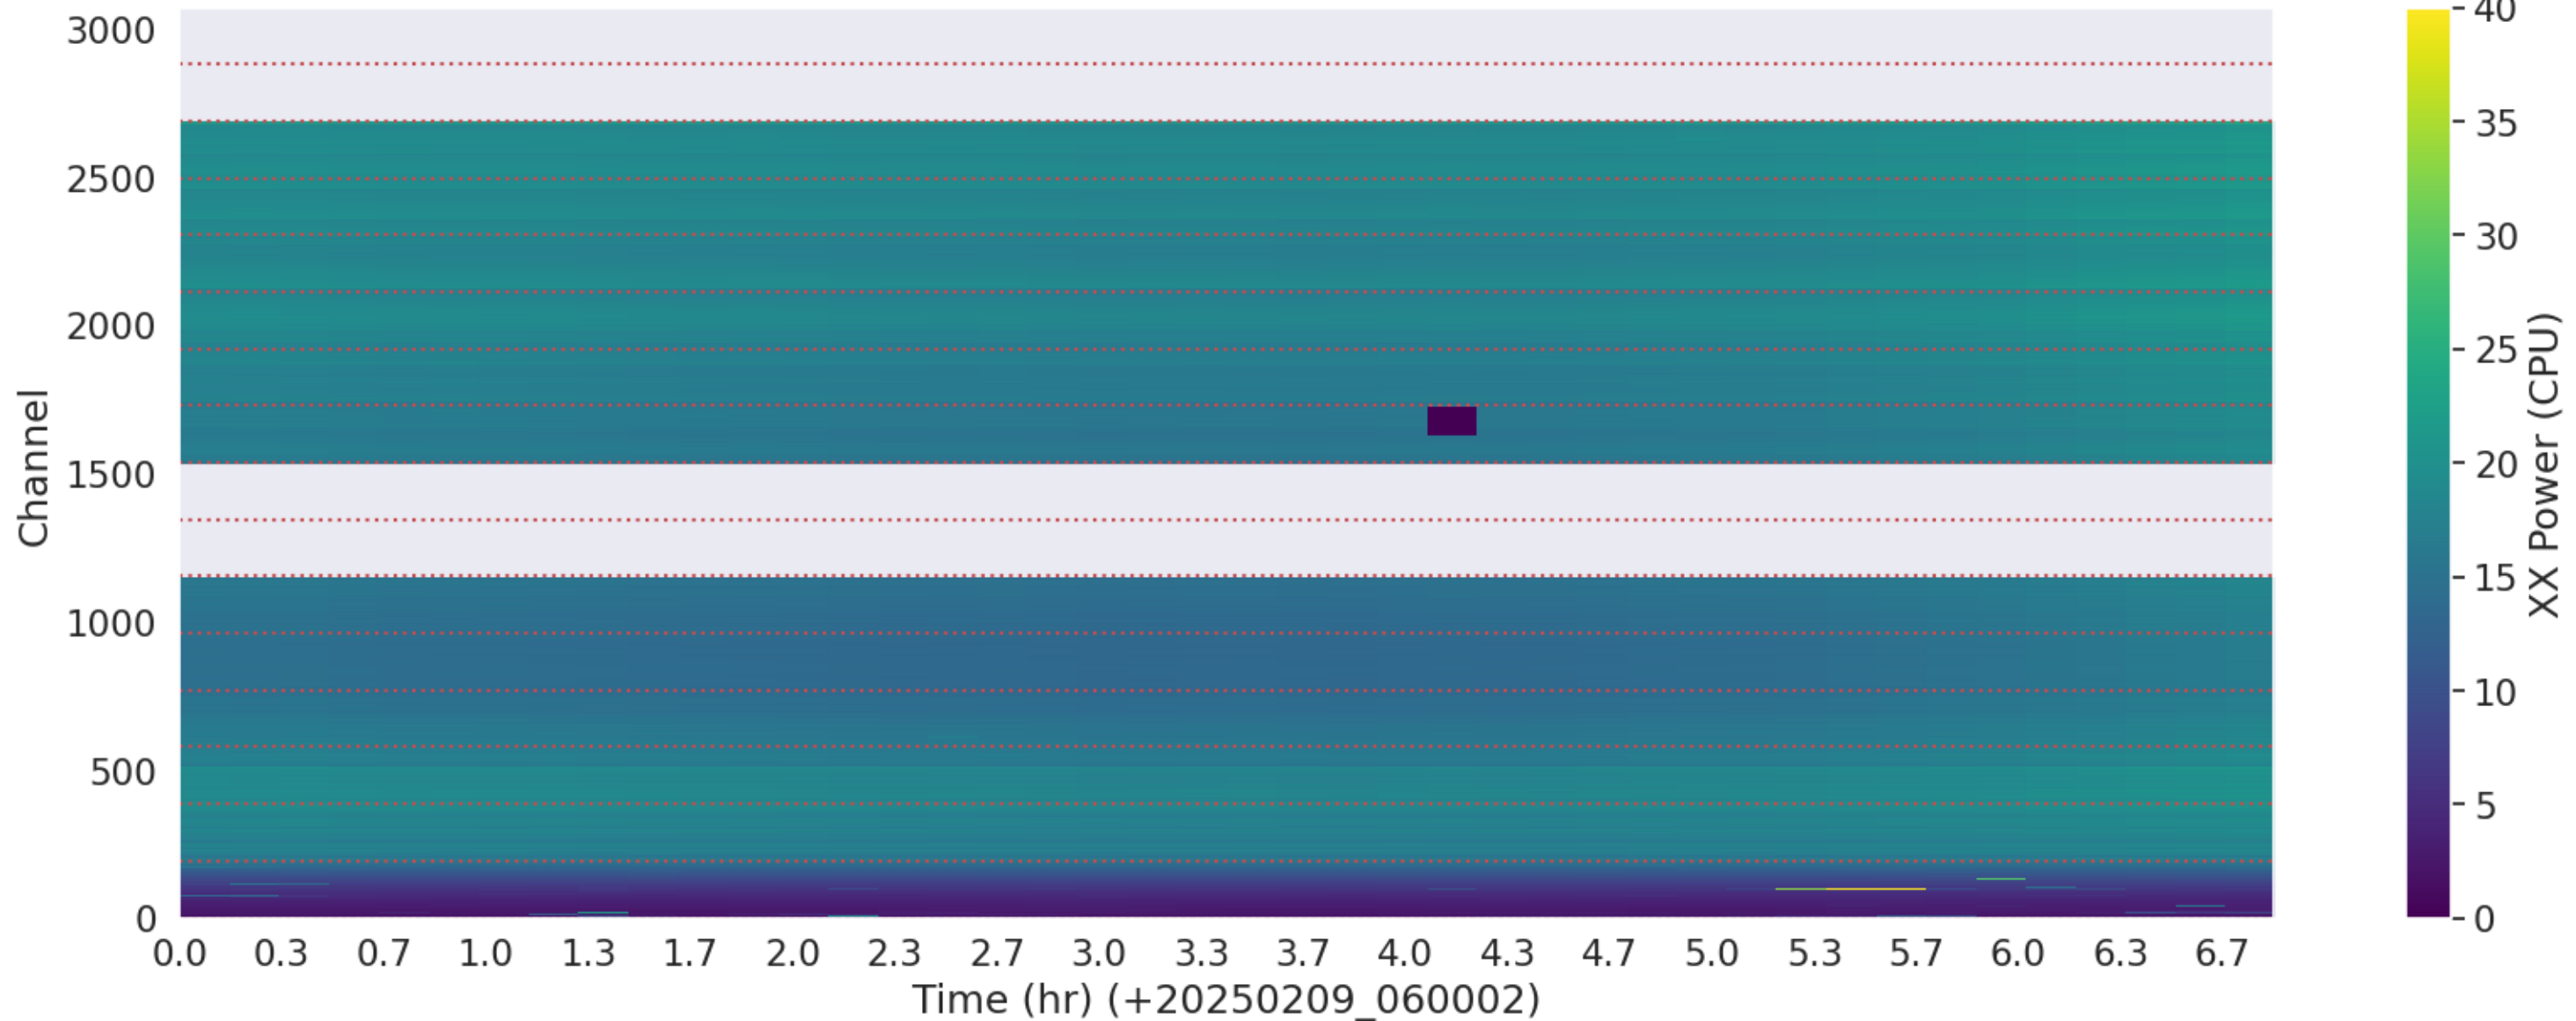

# LWA358 - Correlator# 159 - XX - FLAGS: Good

LWA358 - Correlator# 159 - YY - FLAGS: Good

LWA035 - Correlator# 160 - XX - FLAGS: Good

LWA035 - Correlator# 160 - YY - FLAGS: Good

LWA033 - Correlator# 161 - YY - FLAGS: Good