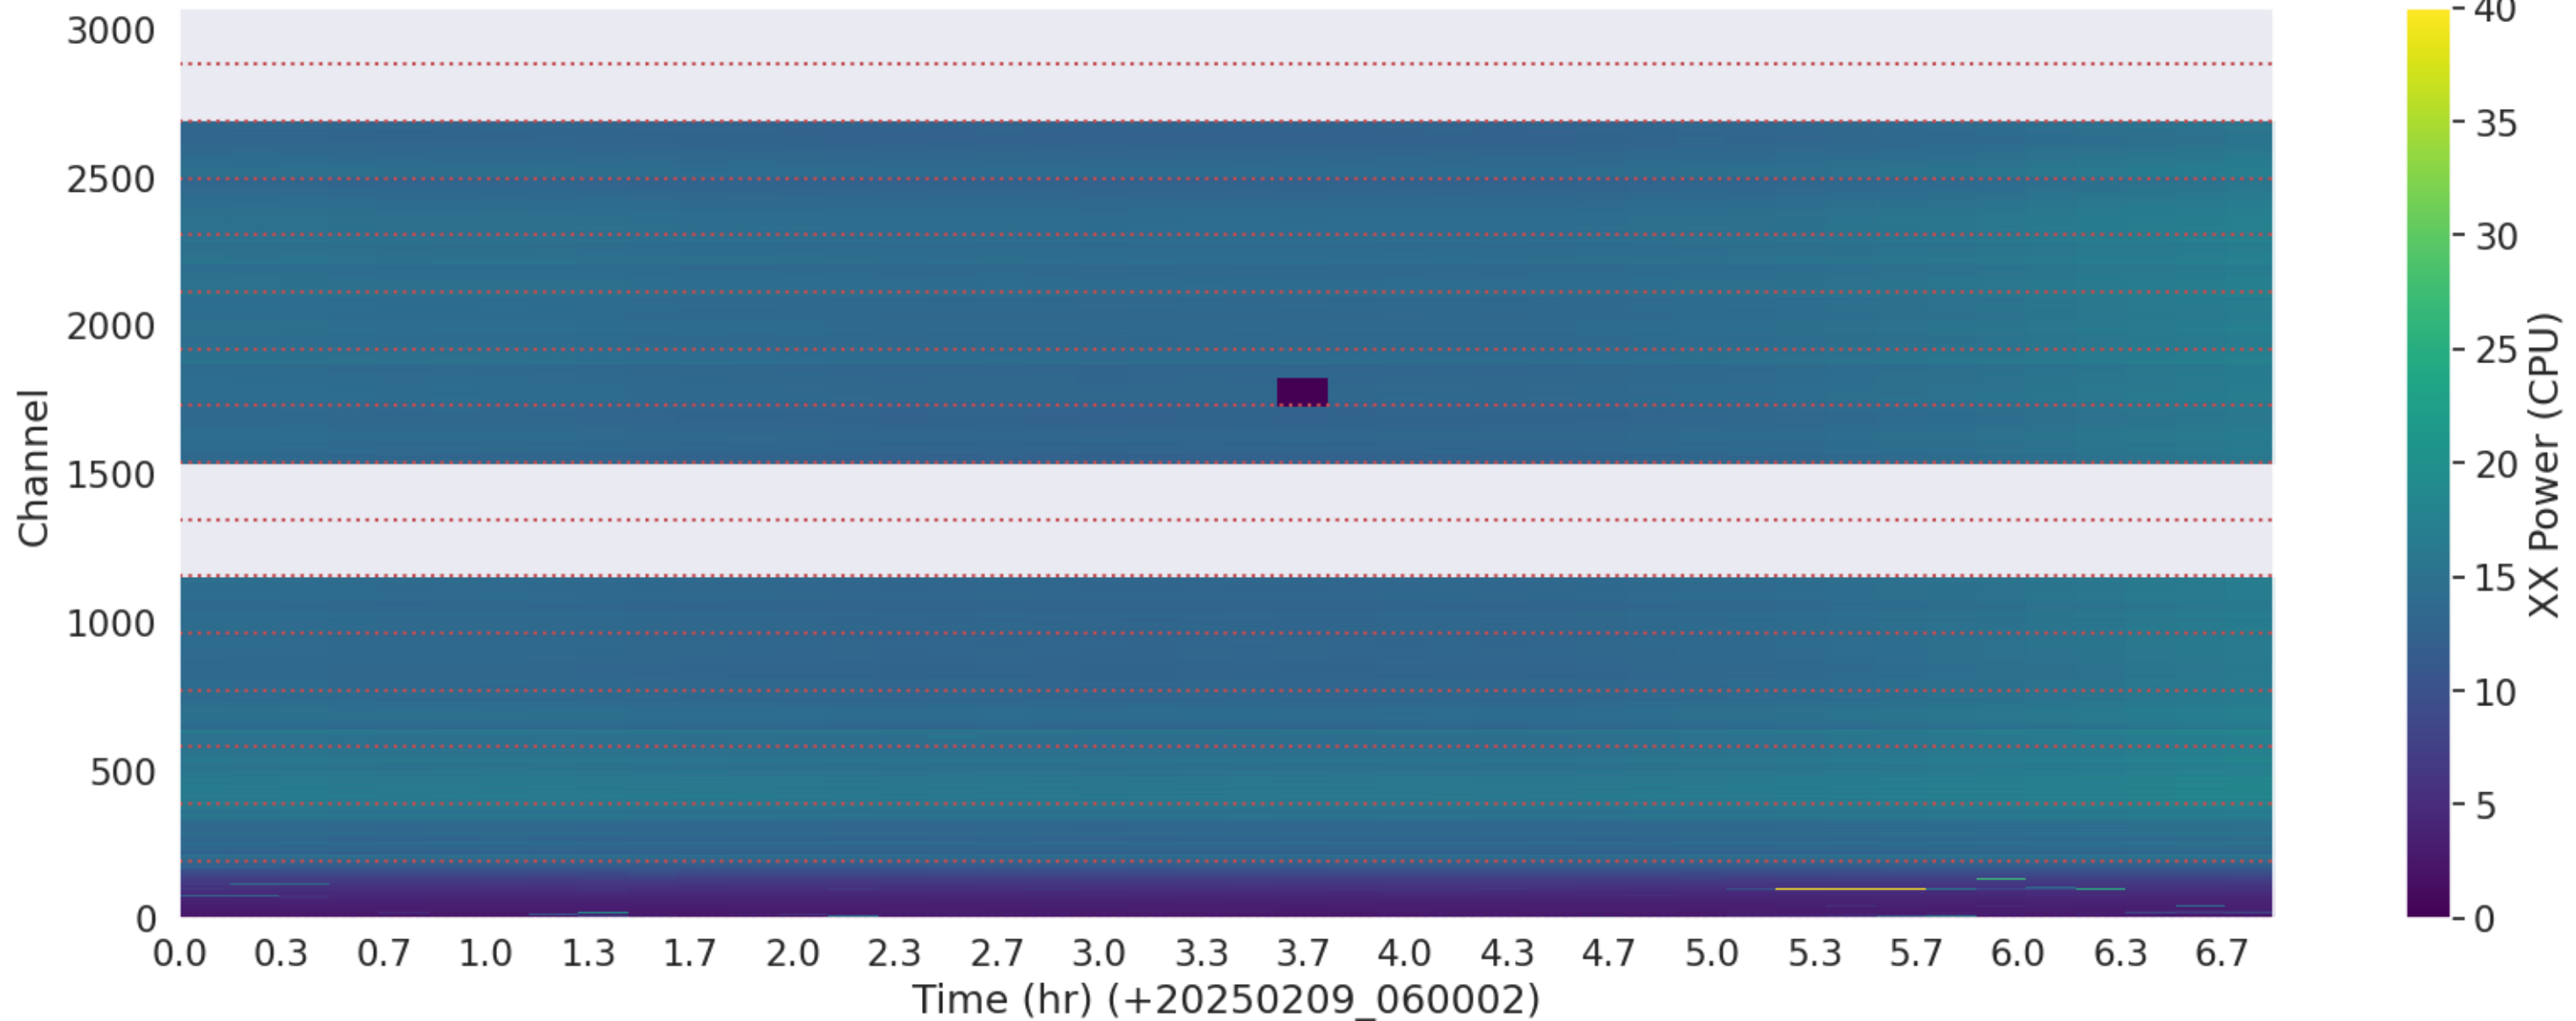

LWA303 - Correlator# 051 - YY - FLAGS: HighTimeVar

LWA303 - Correlator# 051 - XX - FLAGS: Good