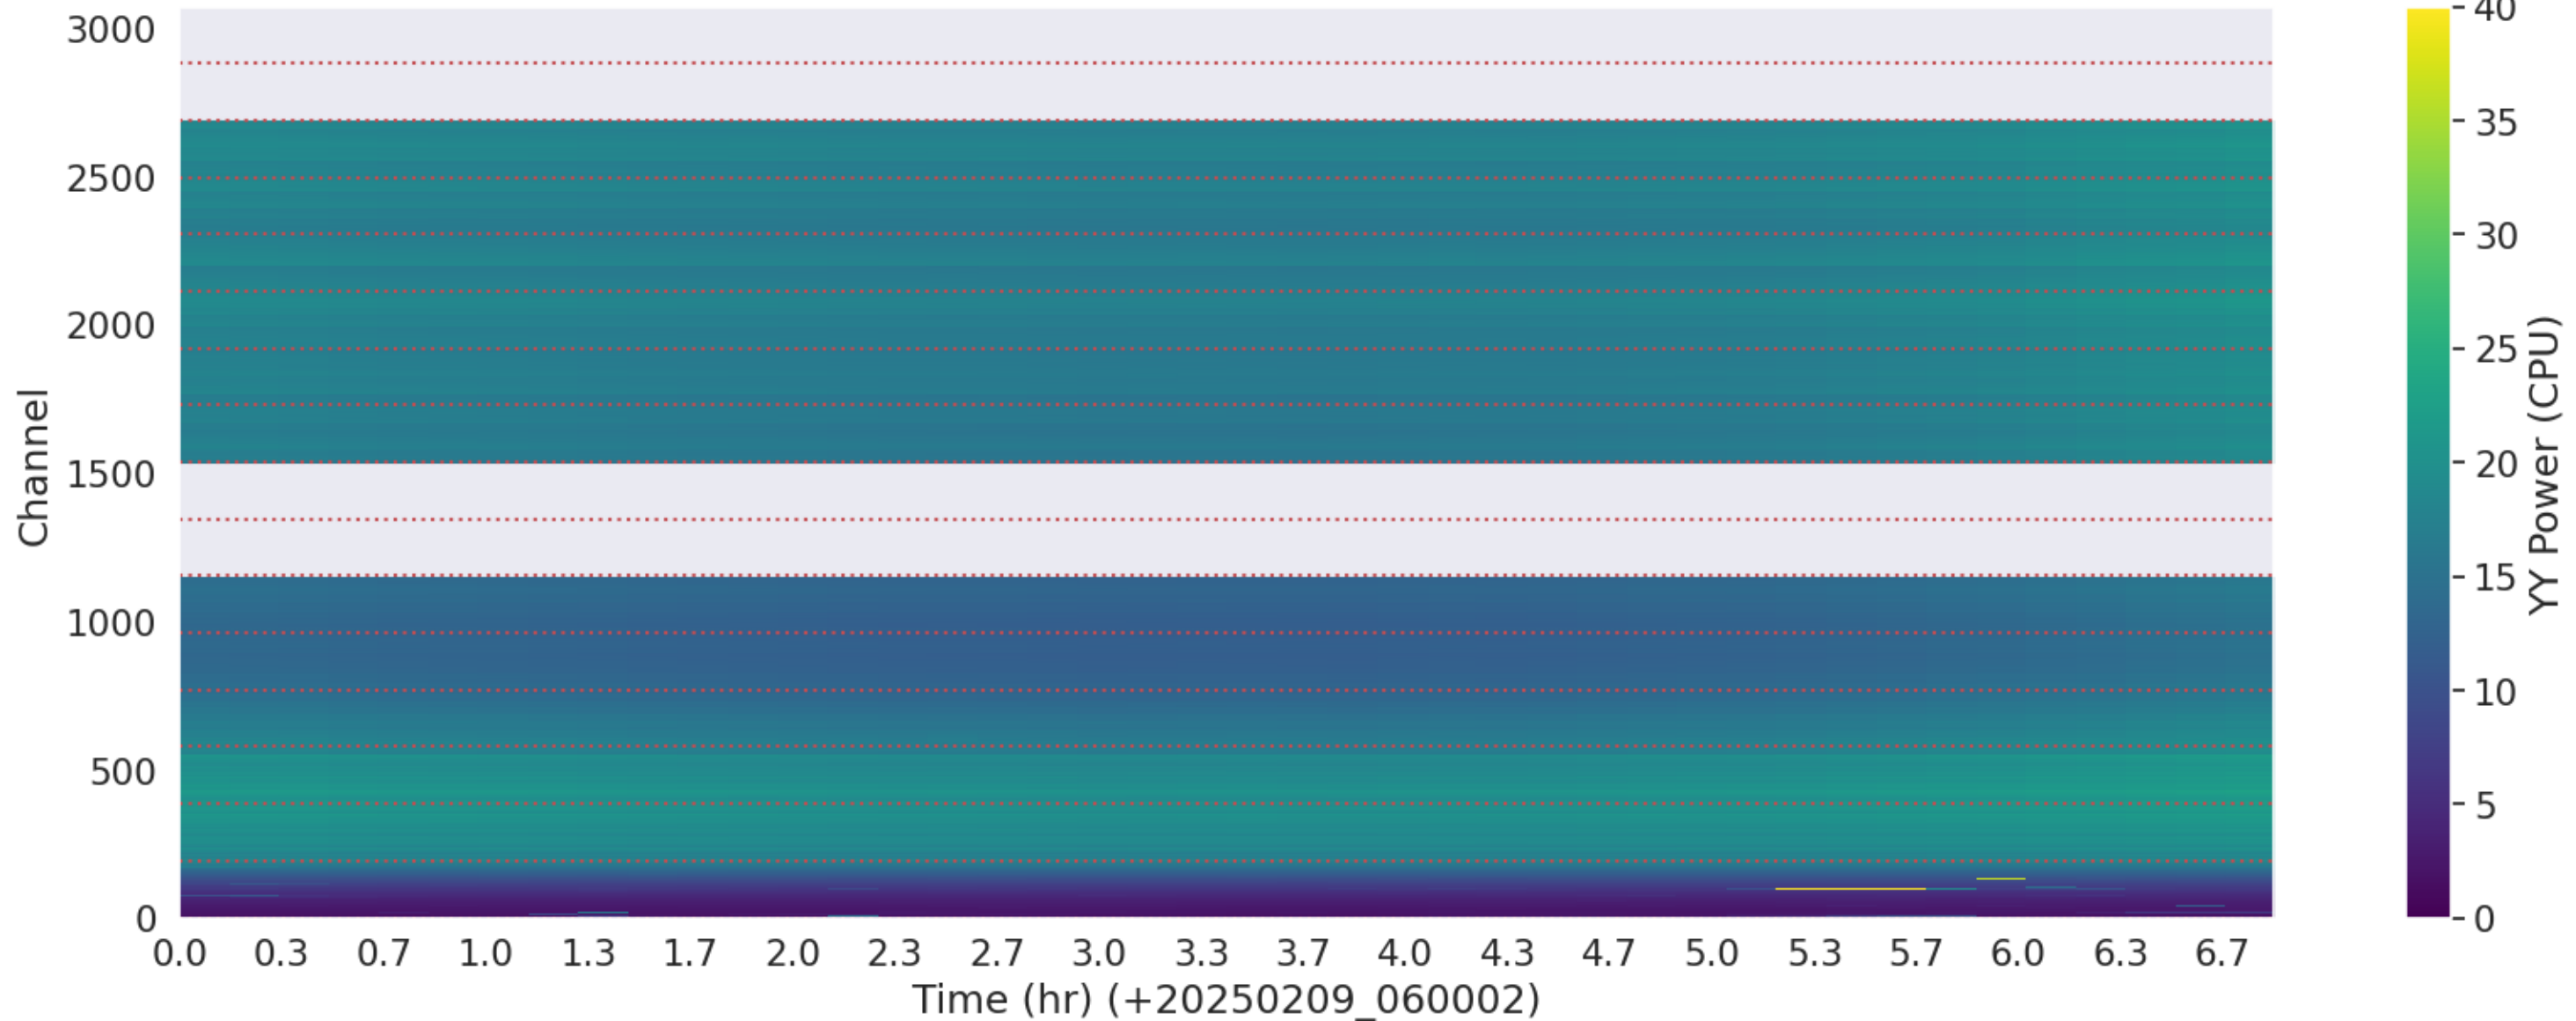

LWA136 - Correlator# 259 - YY - FLAGS: Good

LWA140 - Correlator# 260 - XX - FLAGS: Good

LWA140 - Correlator# 260 - YY - FLAGS: Good

LWA138 - Correlator# 261 - XX - FLAGS: Good

LWA138 - Correlator# 261 - YY - FLAGS: Good