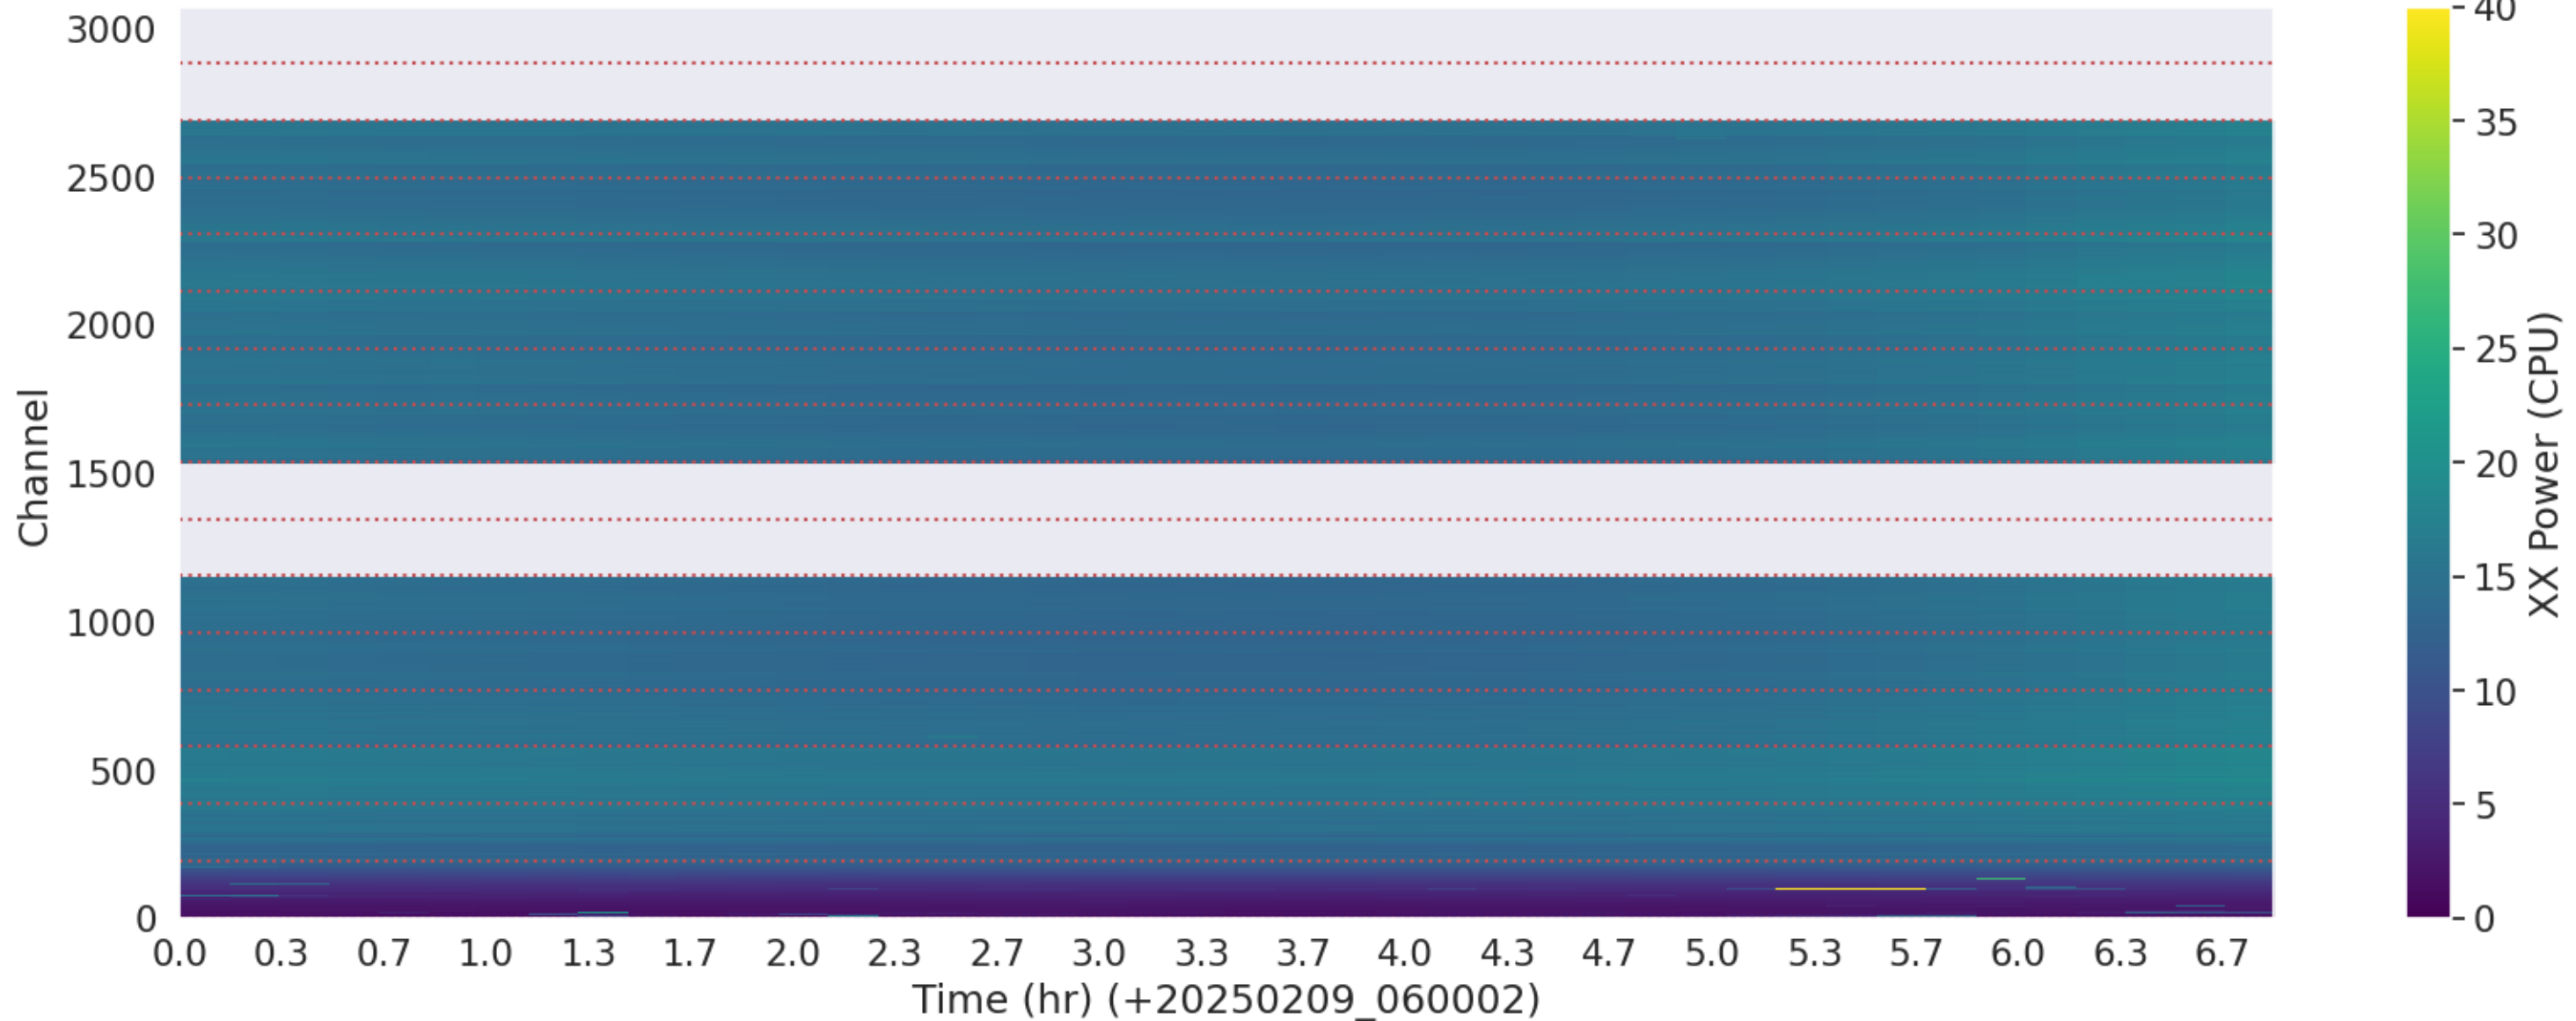

# LWA364 - Correlator# 127 - XX - FLAGS: Good

LWA364 - Correlator# 127 - YY - FLAGS: Good

LWA030 - Correlator# 128 - XX - FLAGS: Good

LWA030 - Correlator# 128 - YY - FLAGS: Good