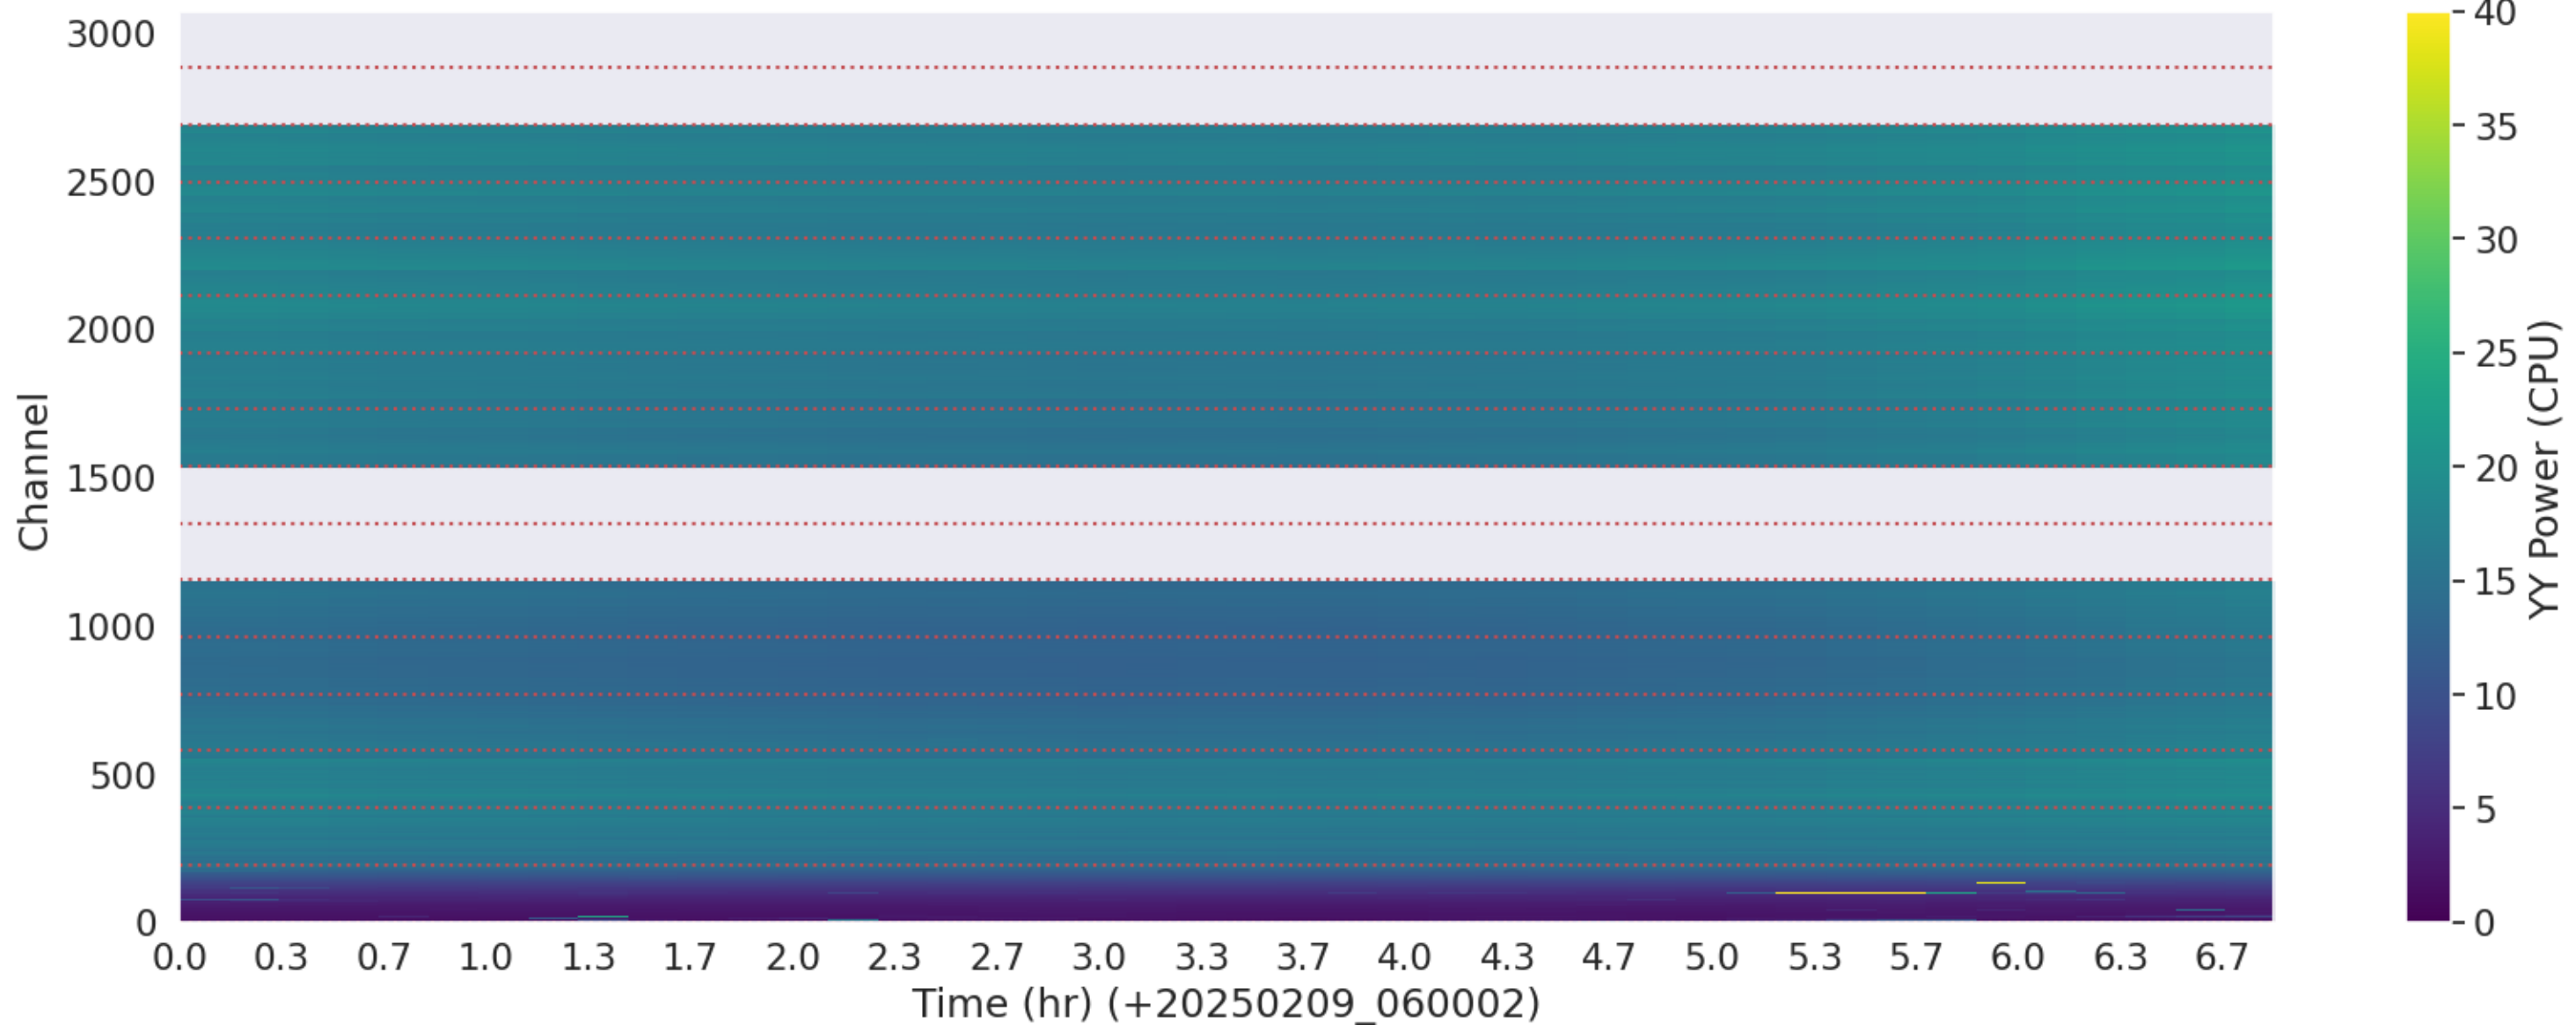

# LWA142 - Correlator# 211 - XX - FLAGS: Good

LWA142 - Correlator# 211 - YY - FLAGS: Good

LWA145 - Correlator# 212 - YY - FLAGS: Good

LWA144 - Correlator# 213 - XX - FLAGS: Good

LWA144 - Correlator# 213 - YY - FLAGS: Good