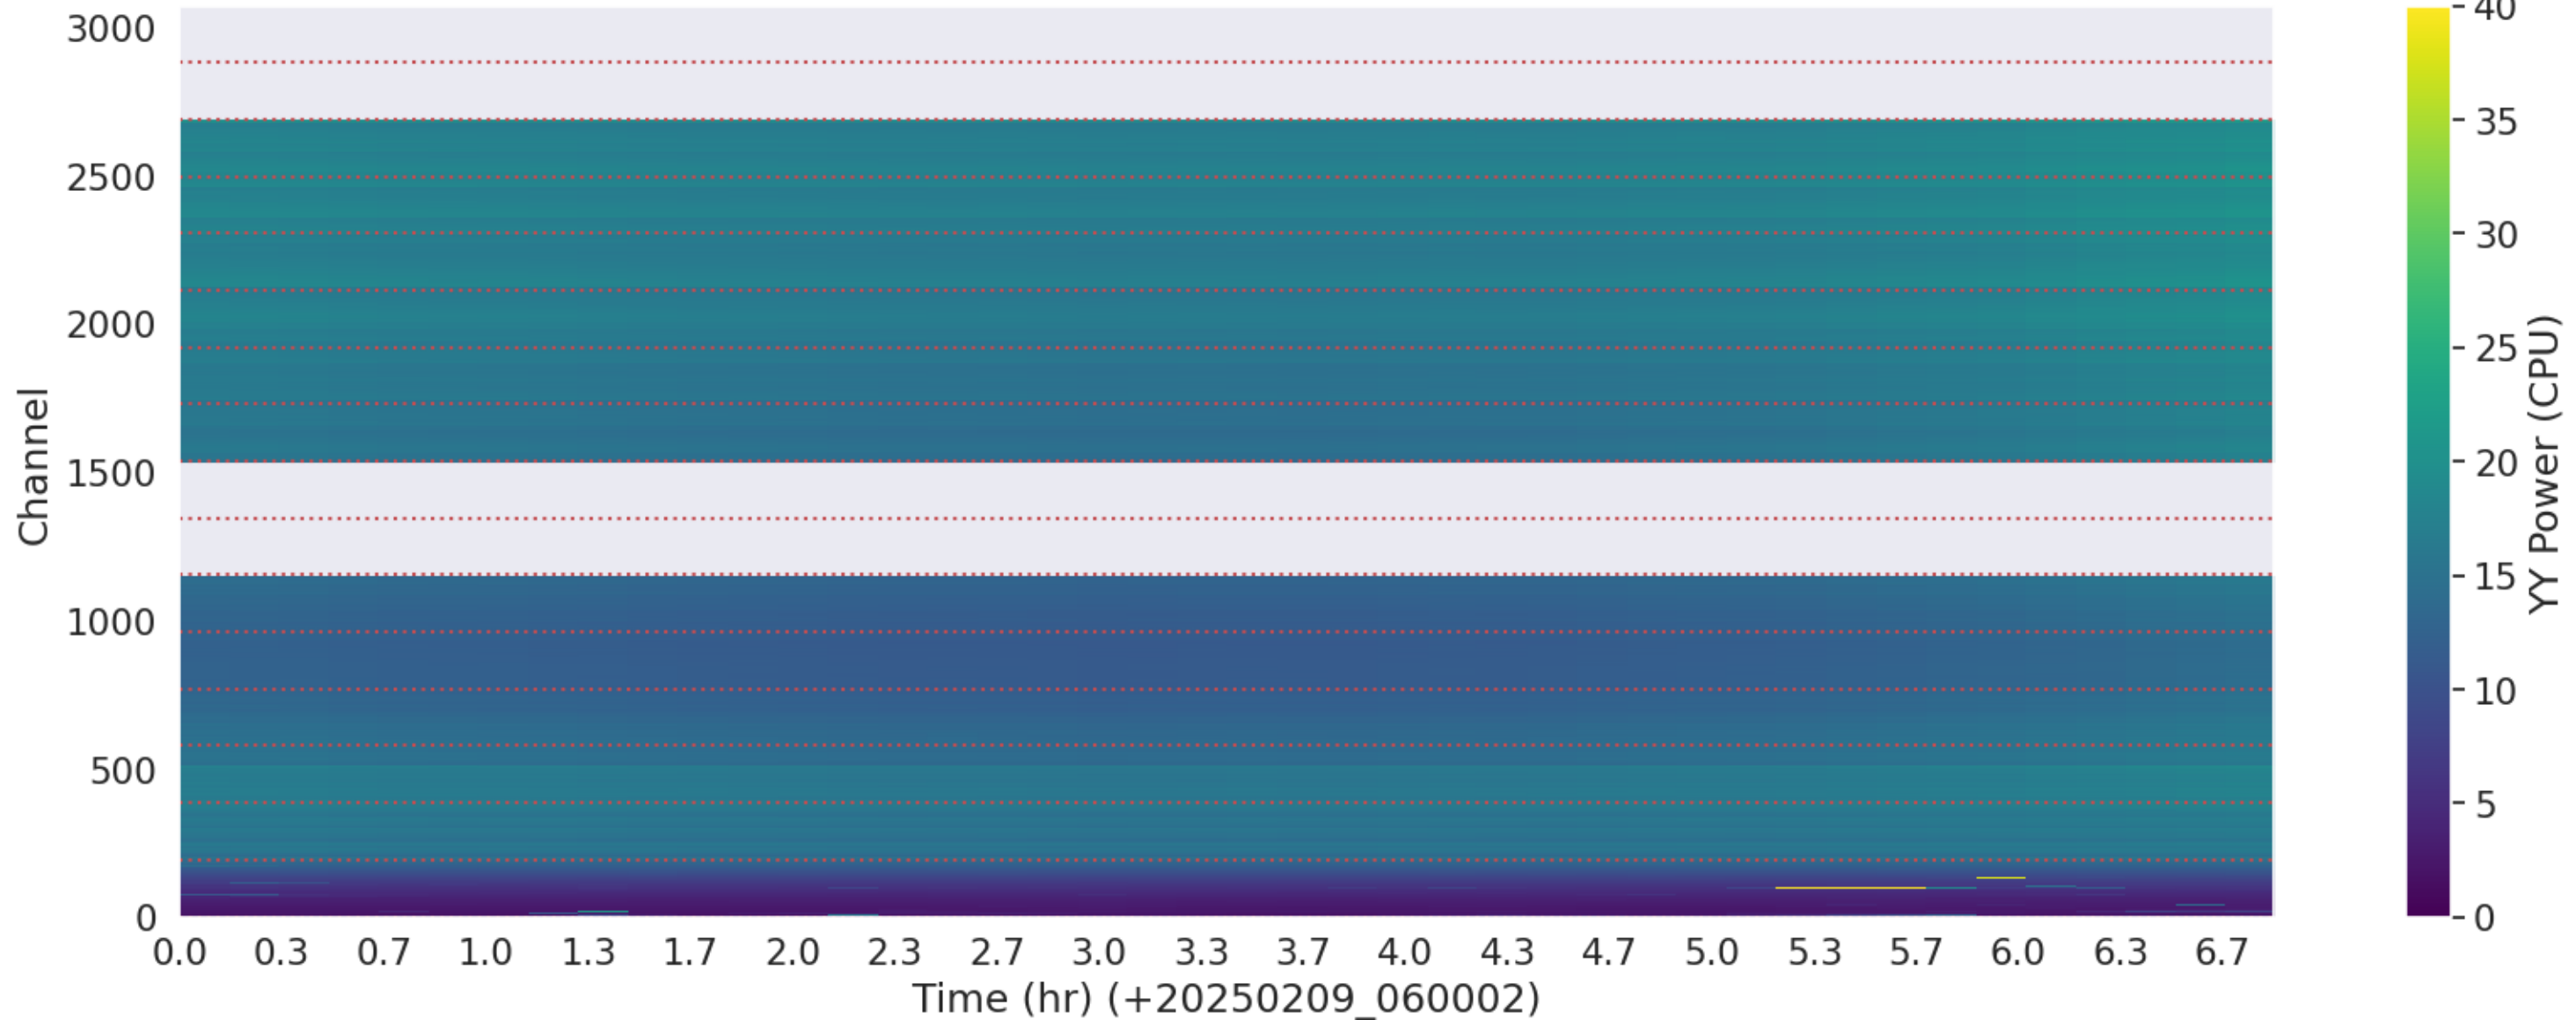

LWA165 - Correlator# 266 - XX - FLAGS: Good