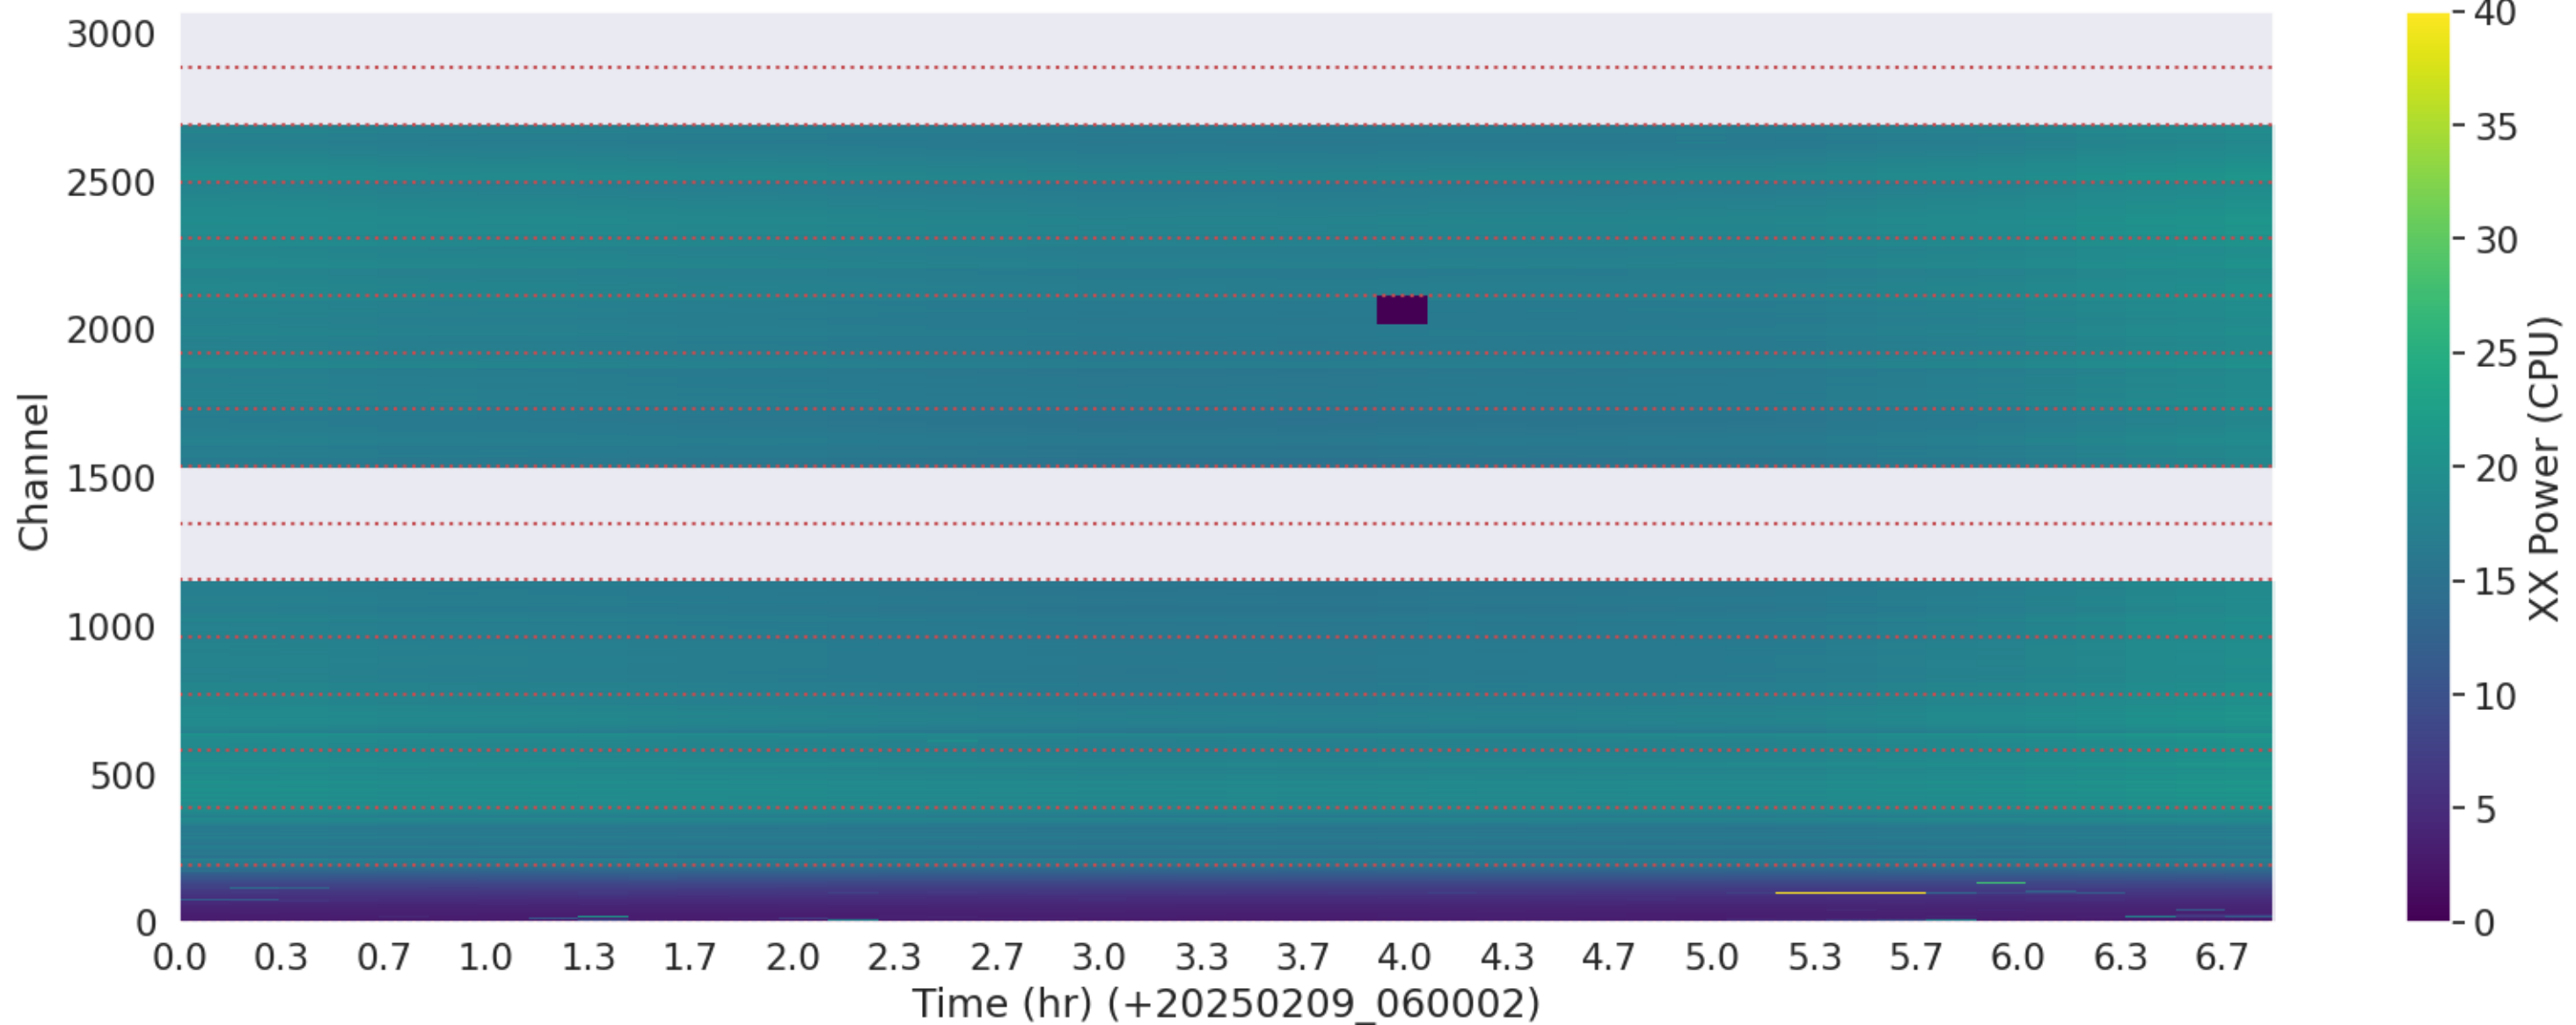

# LWA335 - Correlator# 057 - XX - FLAGS: Good

LWA335 - Correlator# 057 - YY - FLAGS: Good

LWA343 - Correlator# 058 - XX - FLAGS: Good

LWA343 - Correlator# 058 - YY - FLAGS: Good

LWA337 - Correlator# 059 - XX - FLAGS: Good