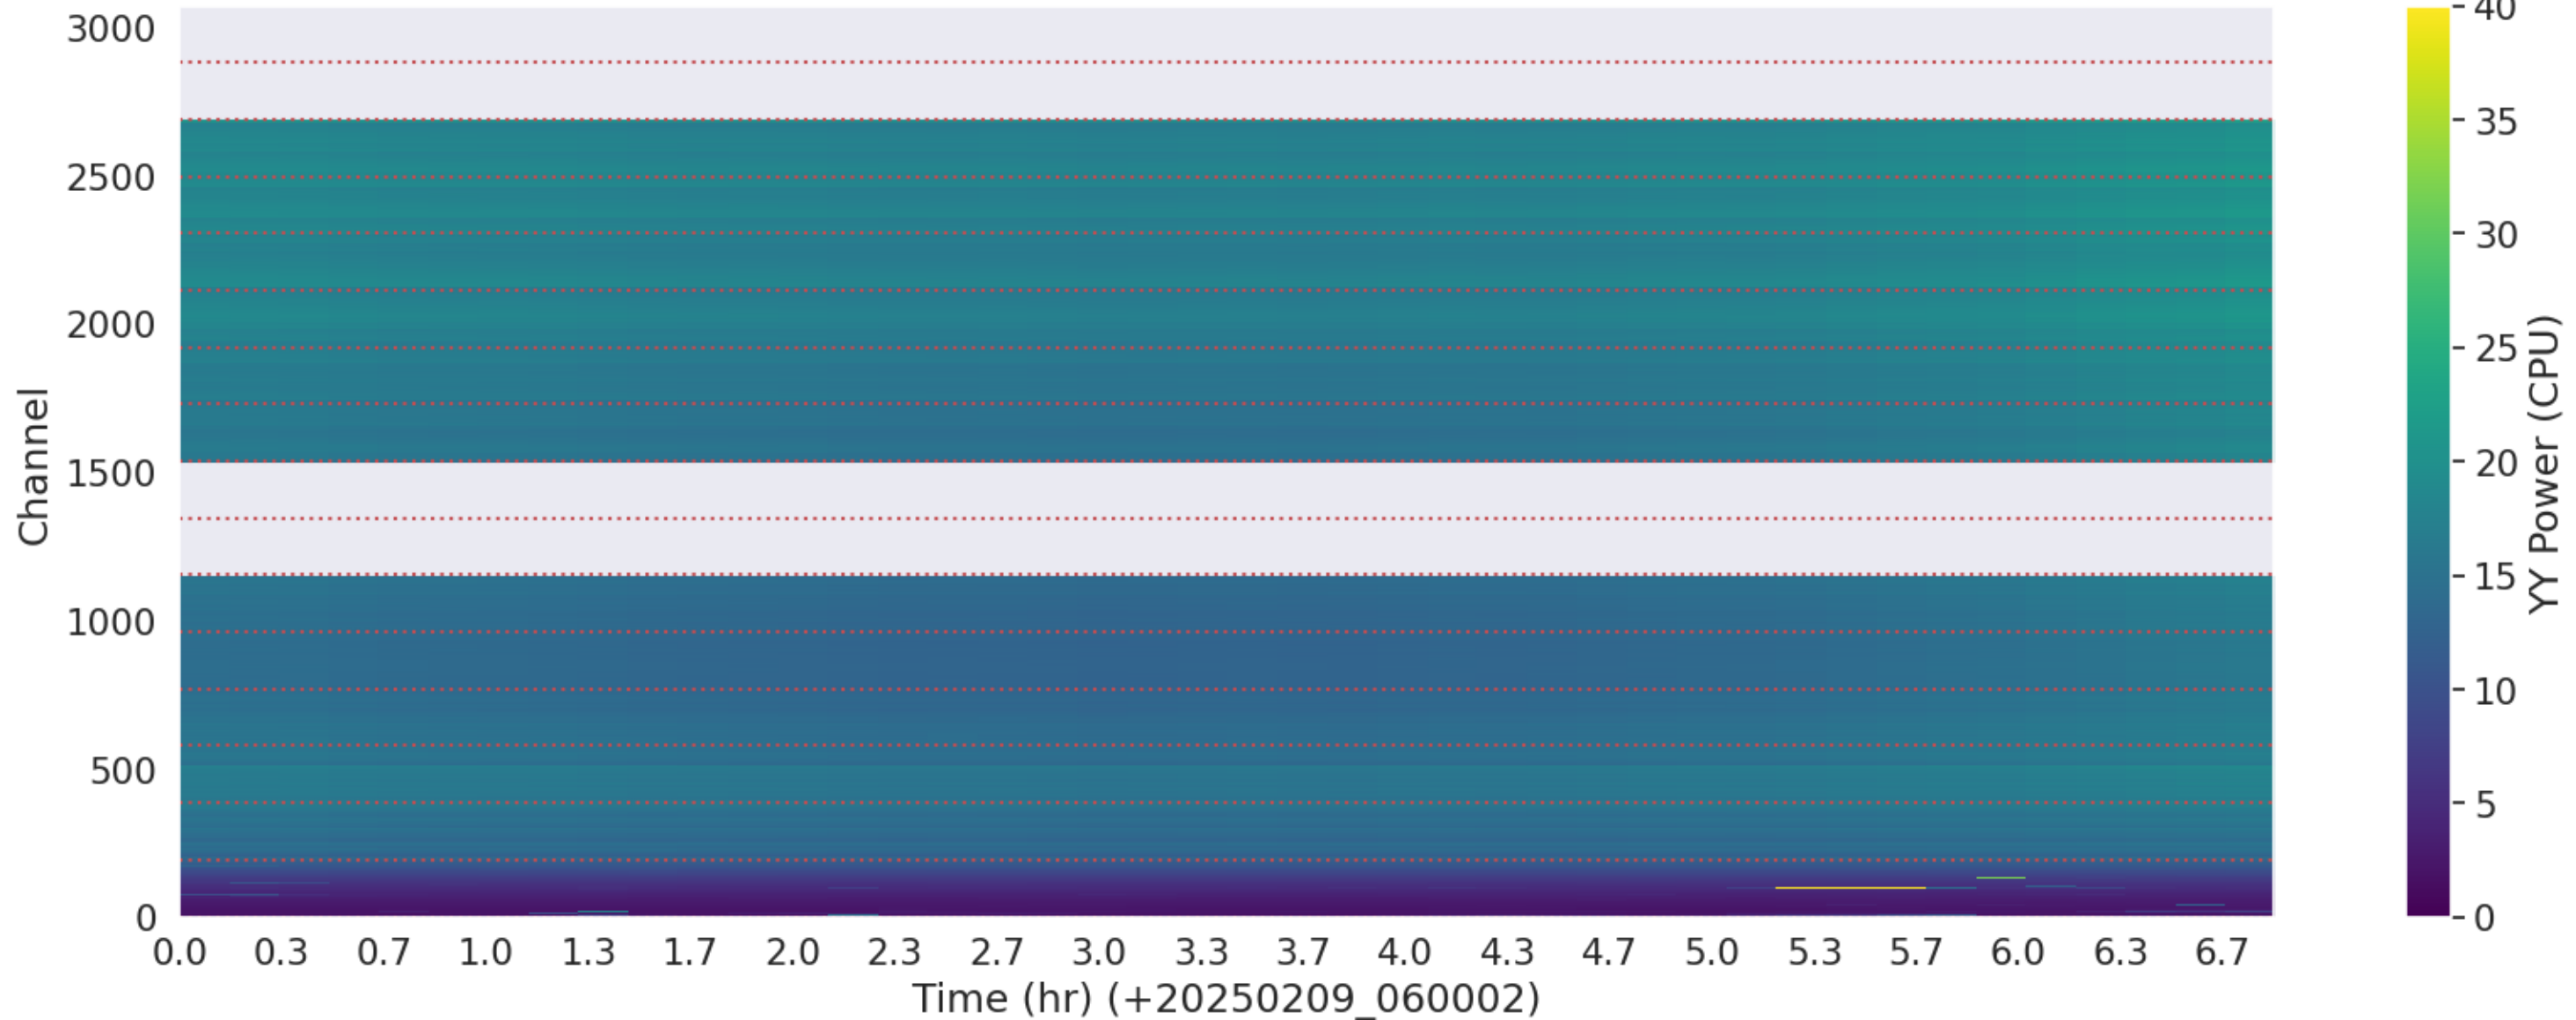

# LWA005 - Correlator# 069 - XX - FLAGS: Good

LWA005 - Correlator# 069 - YY - FLAGS: LowPower

LWA009 - Correlator# 070 - YY - FLAGS: Good