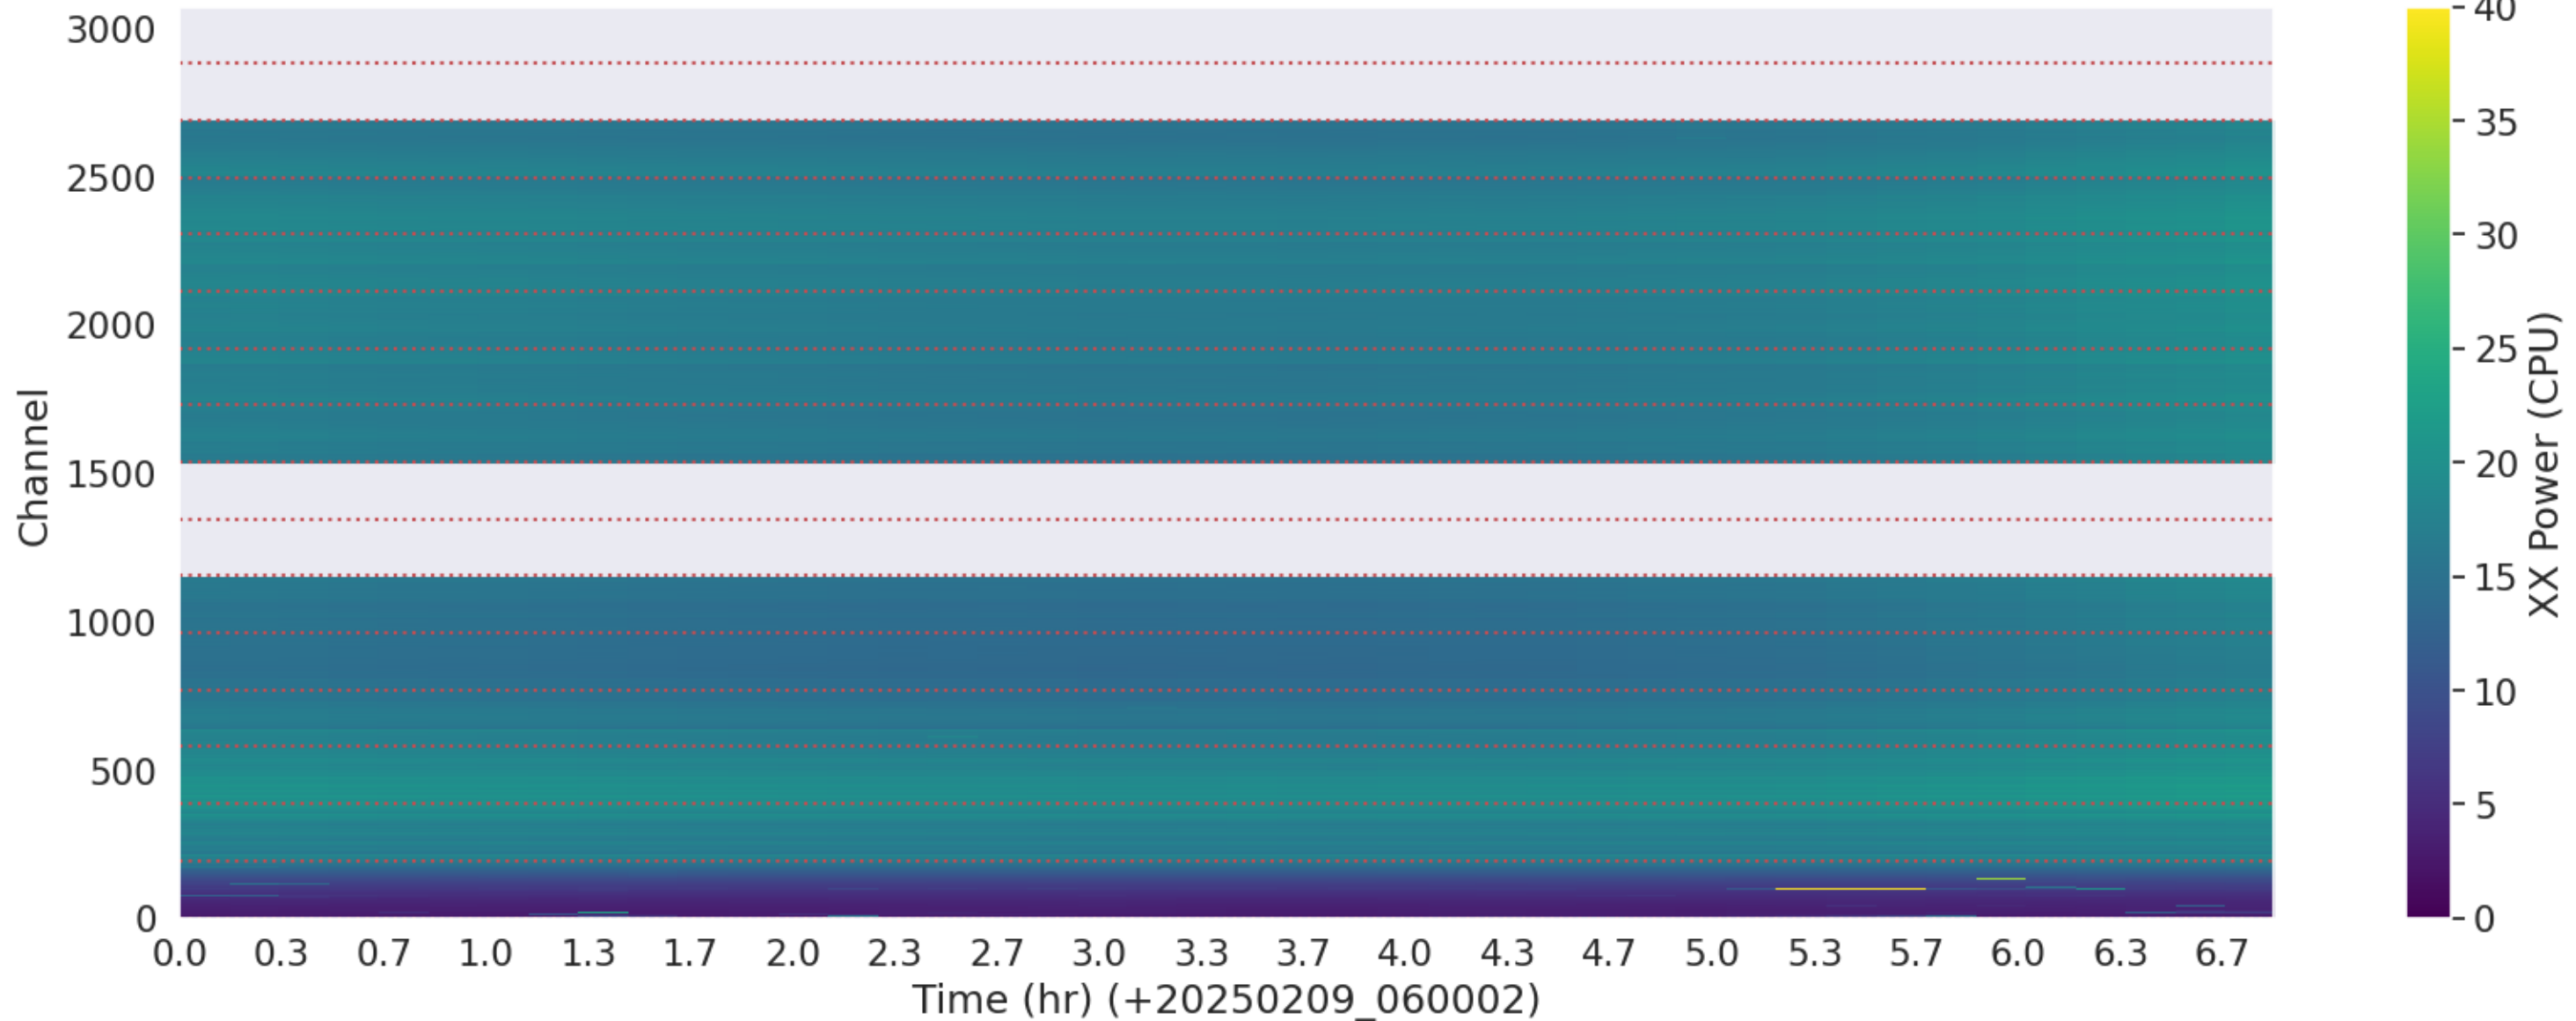

LWA359 - Correlator# 254 - XX - FLAGS: Good