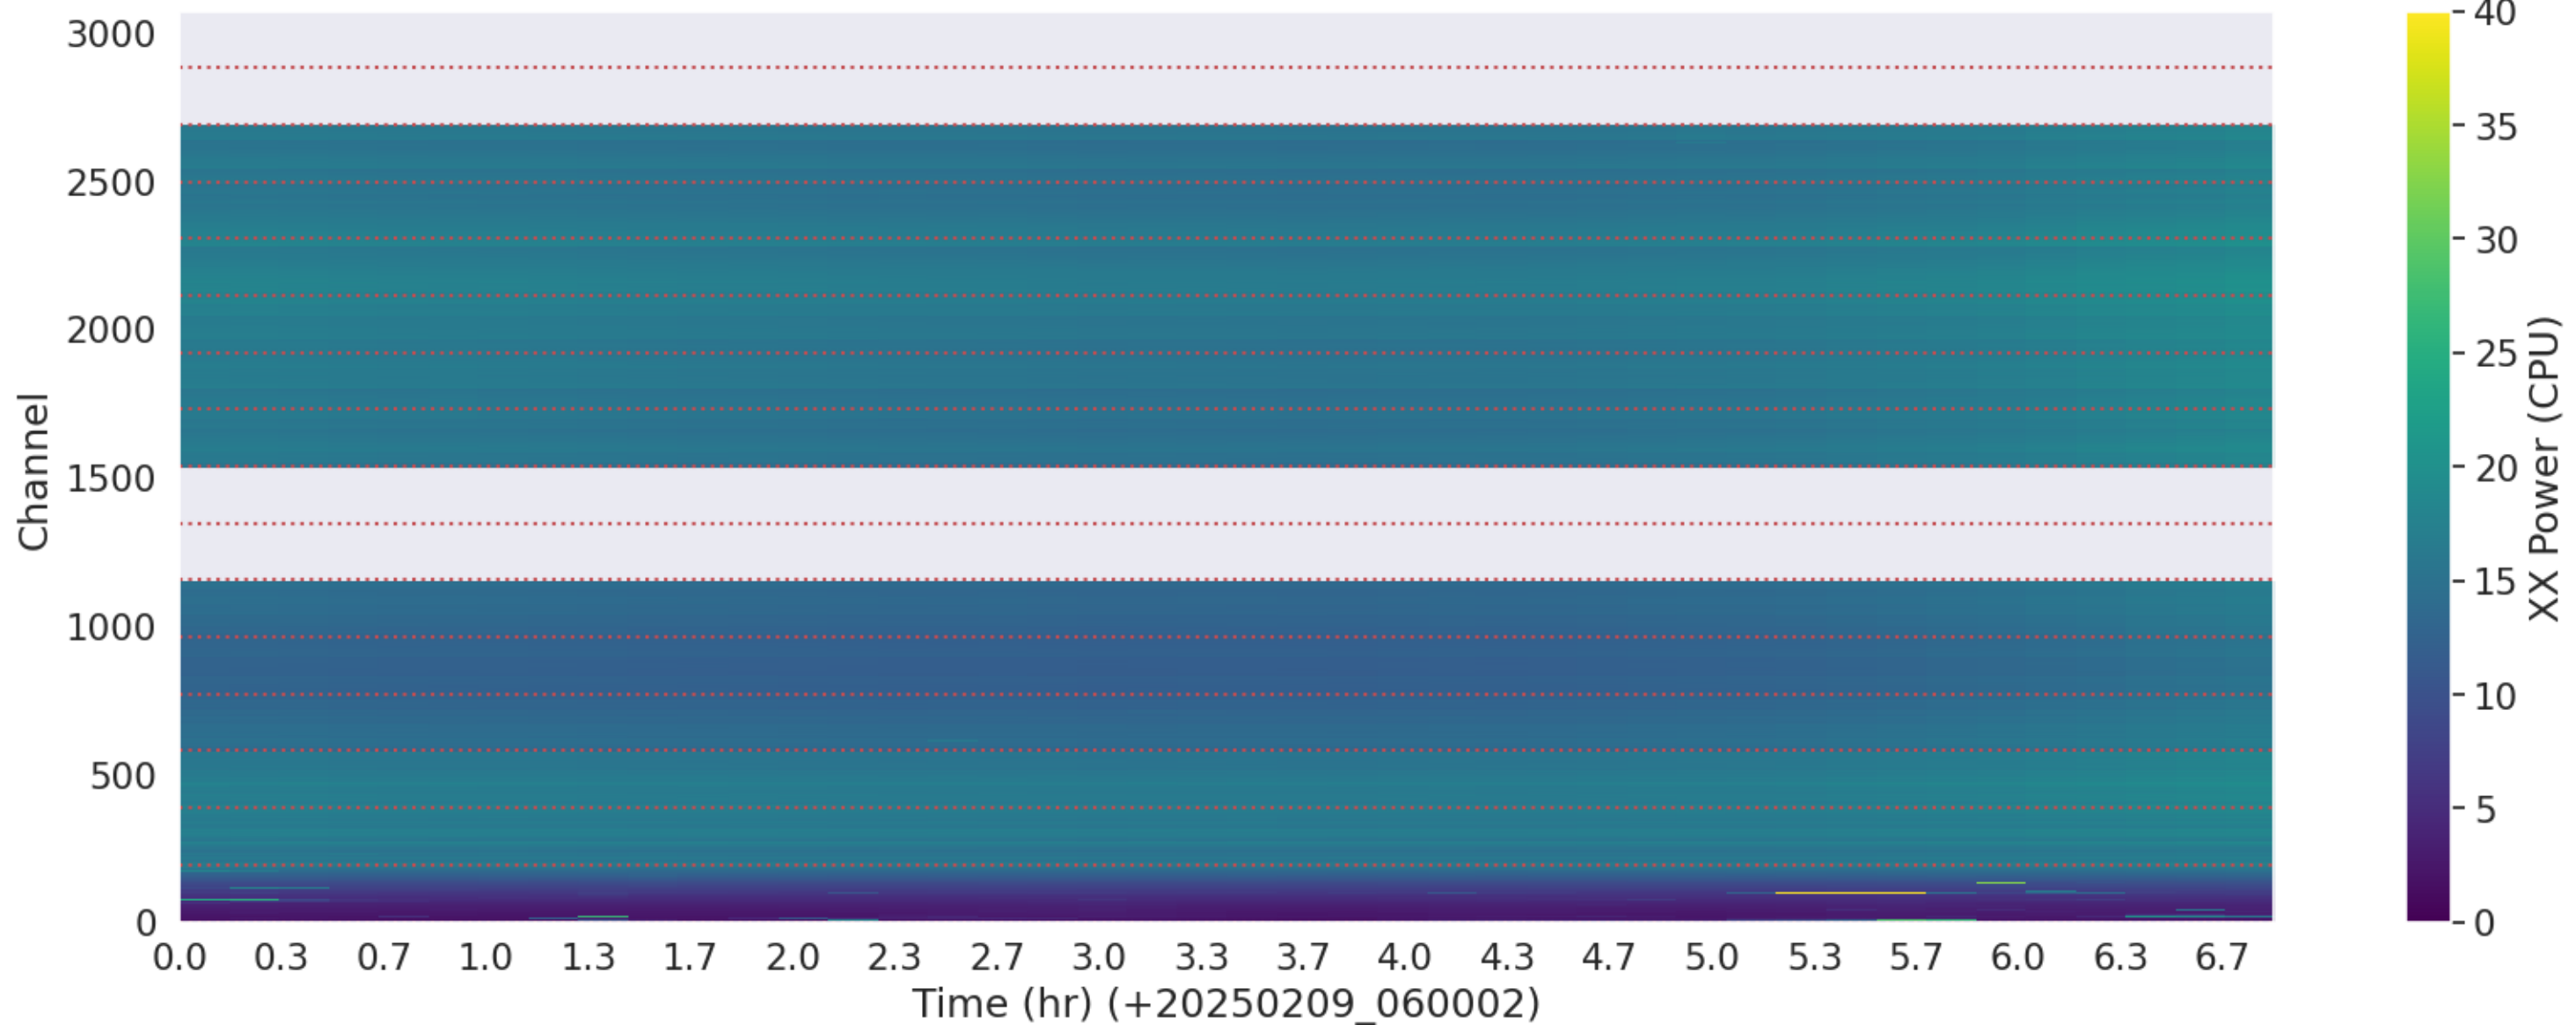

LWA082 - Correlator# 209 - YY - FLAGS: Good

LWA082 - Correlator# 209 - XX - FLAGS: Good