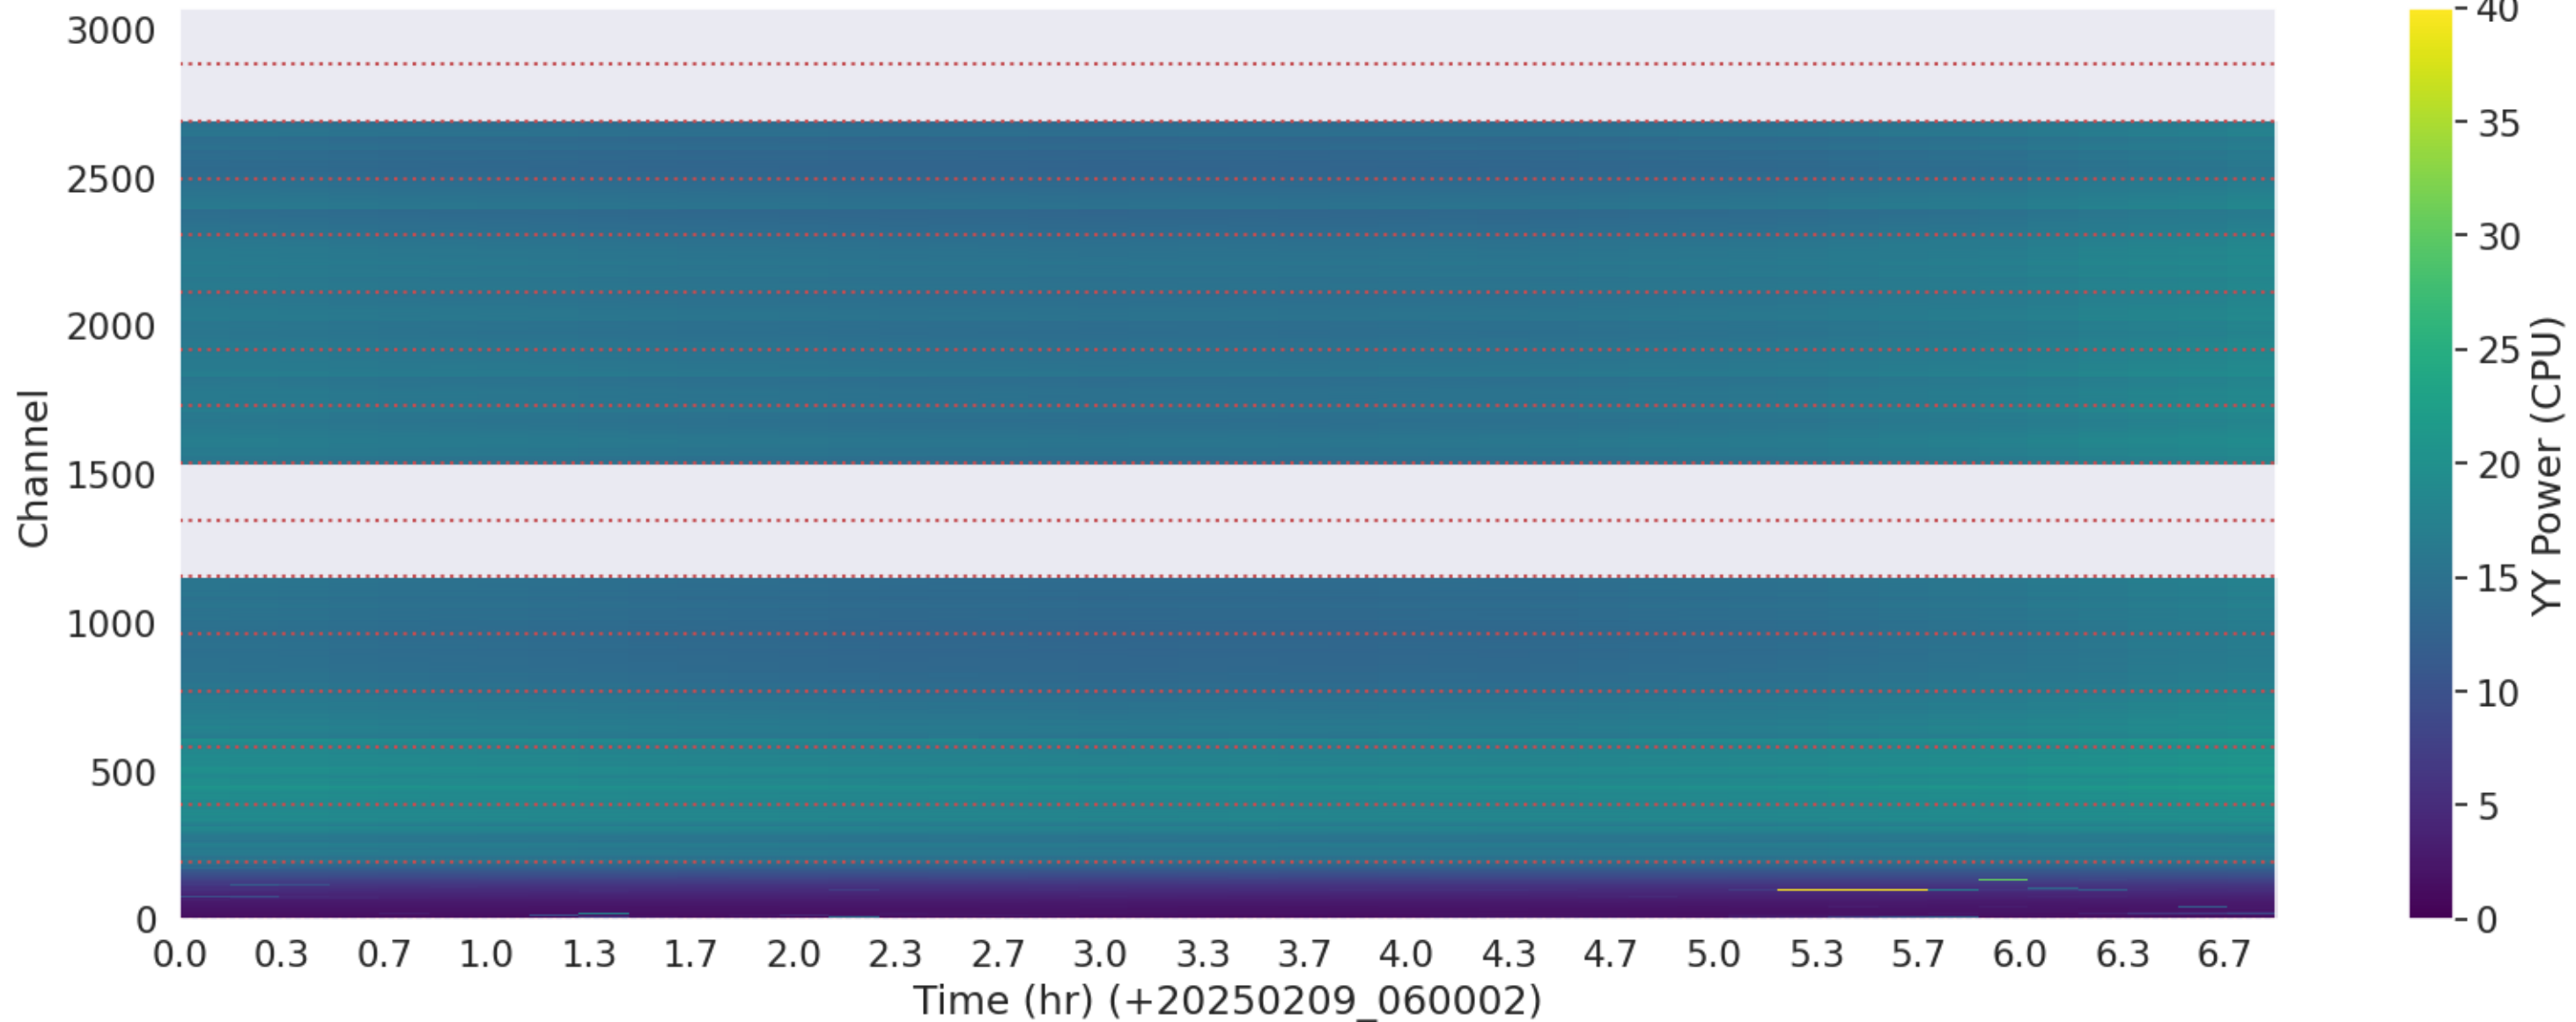

LWA062 - Correlator# 138 - XX - FLAGS: Good

LWA062 - Correlator# 138 - YY - FLAGS: Good

LWA061 - Correlator# 139 - YY - FLAGS: Good