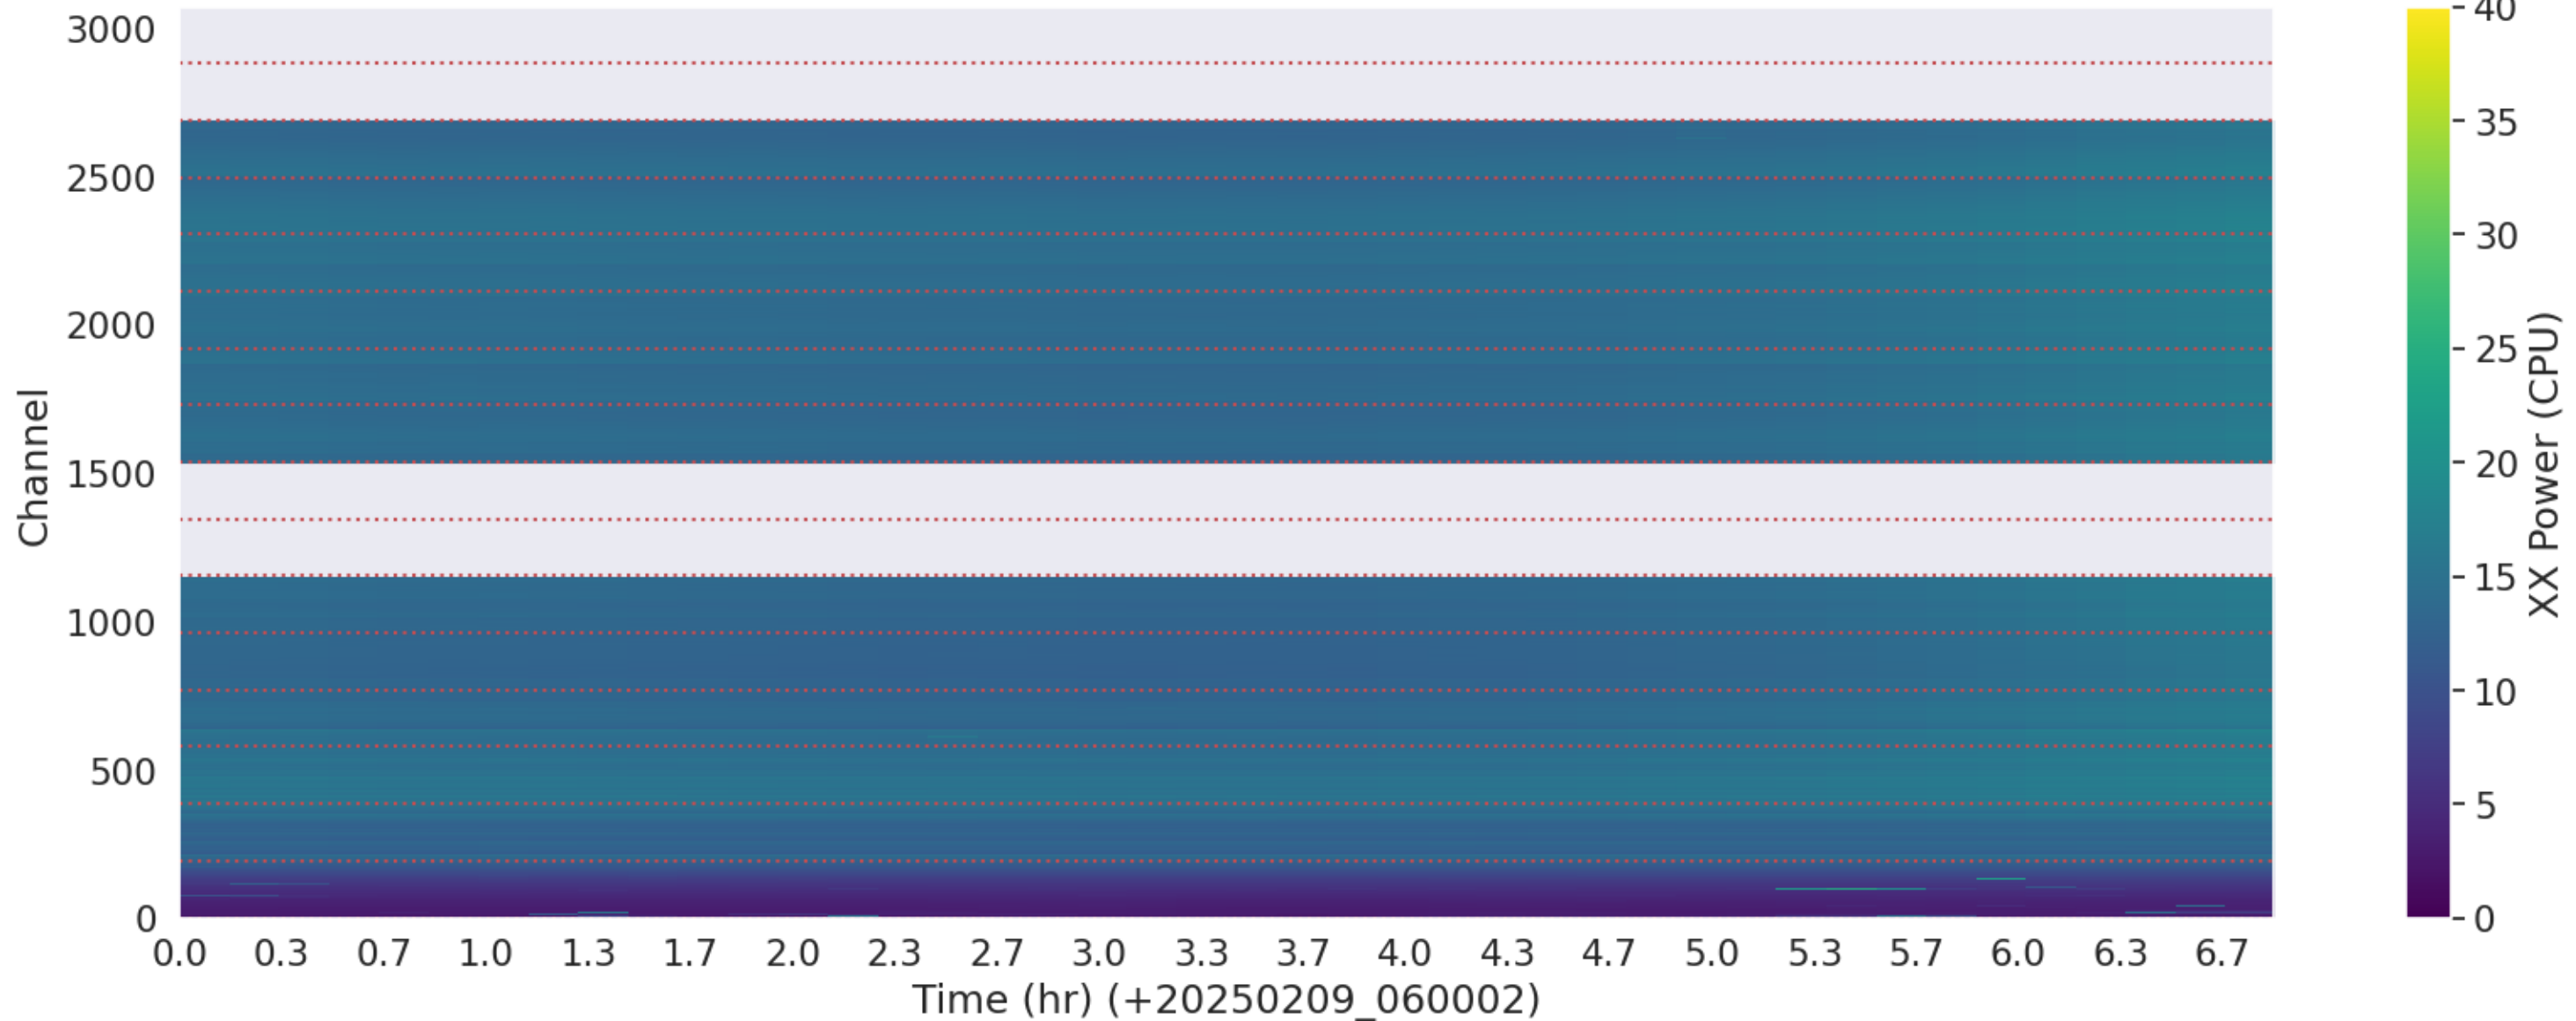

LWA271 - Correlator# 004 - YY - FLAGS: Good

LWA271 - Correlator# 004 - XX - FLAGS: Good