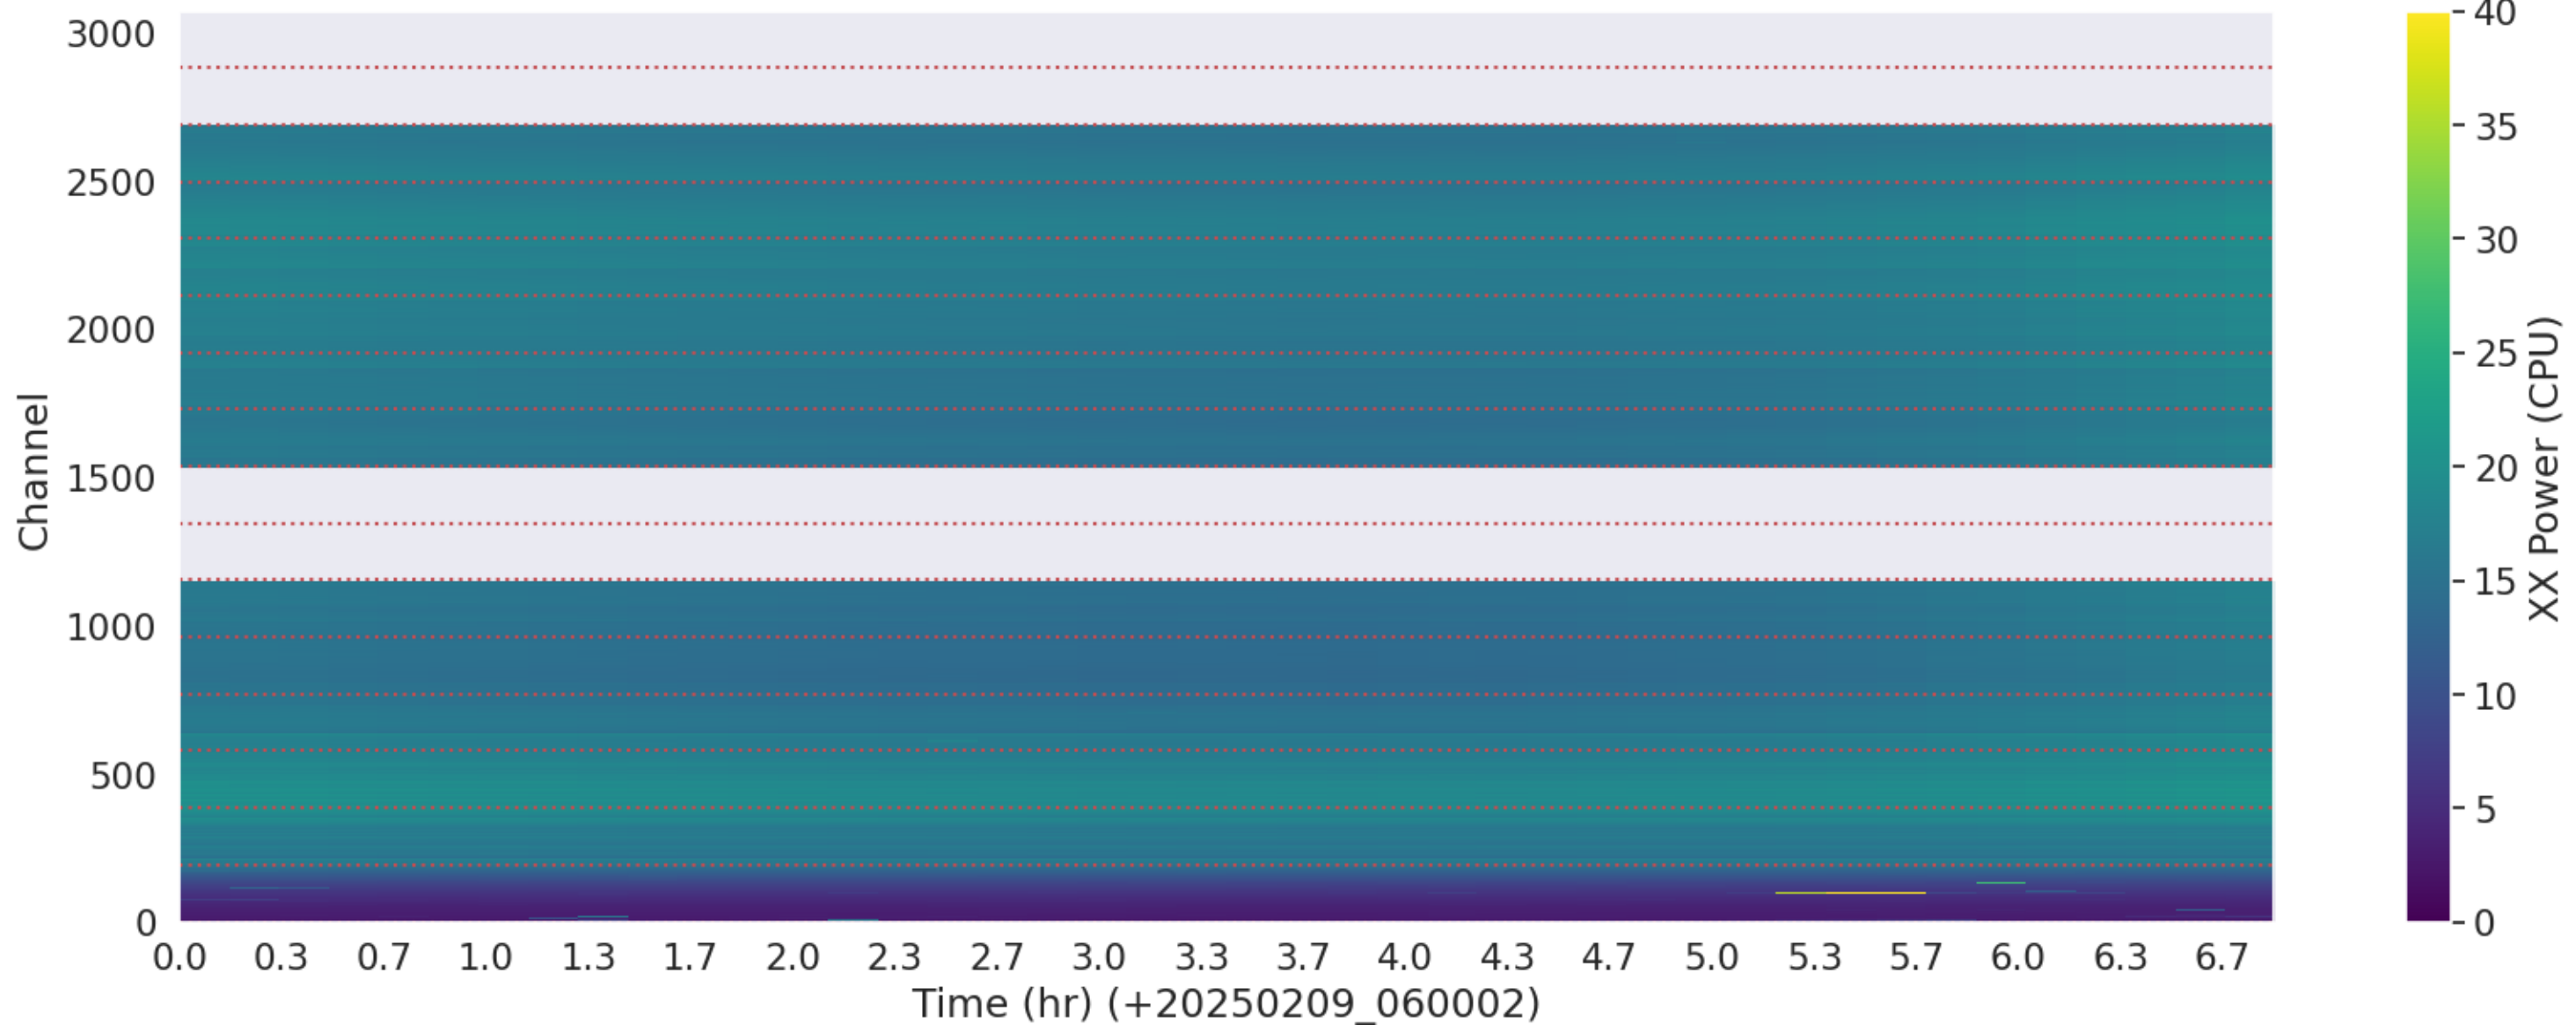

LWA274 - Correlator# 091 - YY - FLAGS: Good

LWA274 - Correlator# 091 - XX - FLAGS: Good