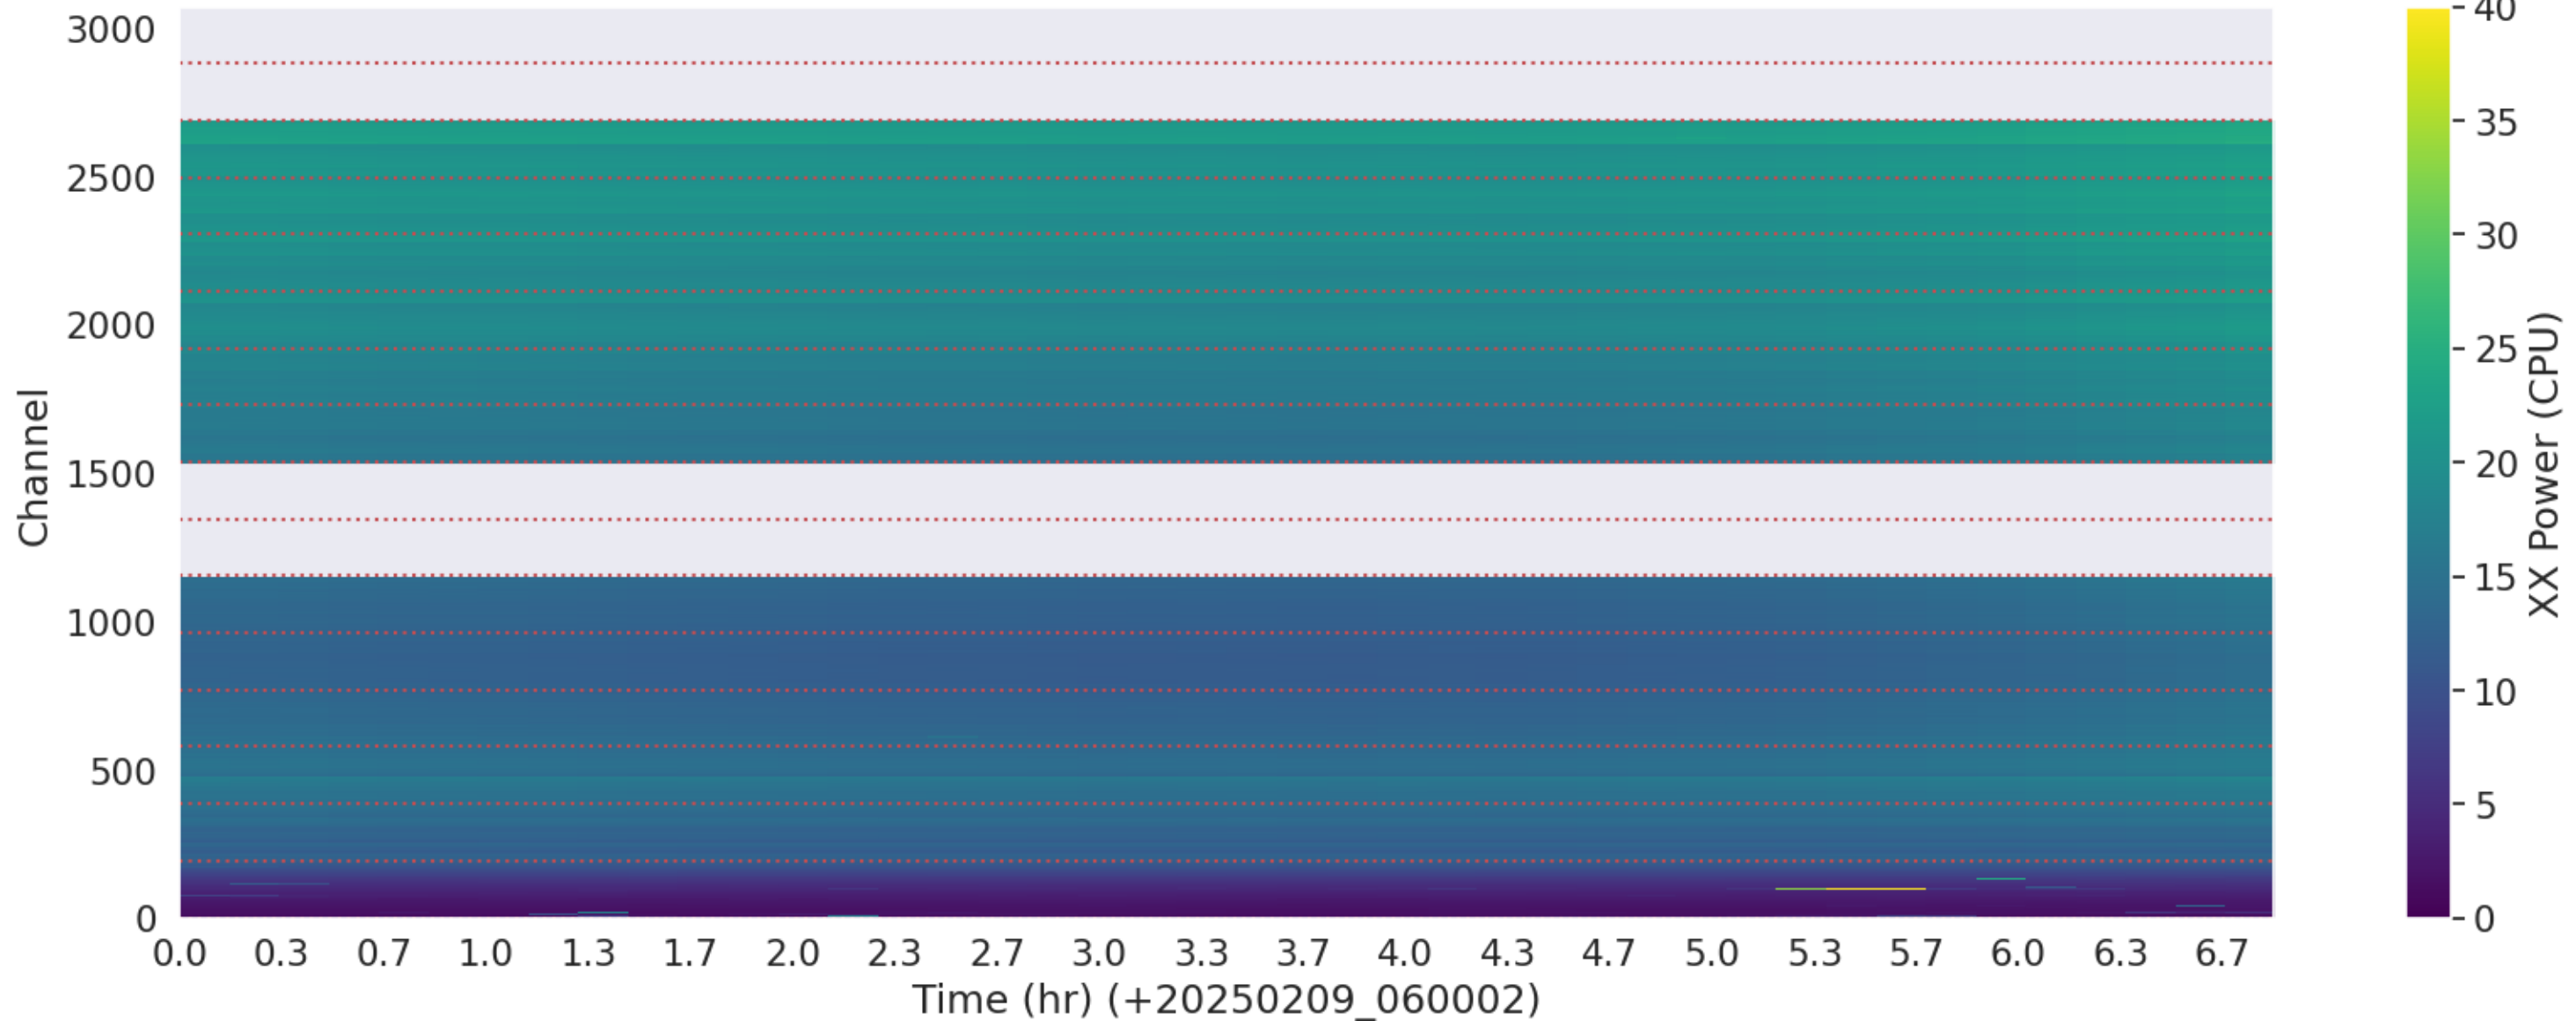

LWA034 - Correlator# 162 - XX - FLAGS: Good

LWA034 - Correlator# 162 - YY - FLAGS: Good

LWA036 - Correlator# 163 - YY - FLAGS: Good

LWA066 - Correlator# 164 - XX - FLAGS: Good

LWA066 - Correlator# 164 - YY - FLAGS: Good