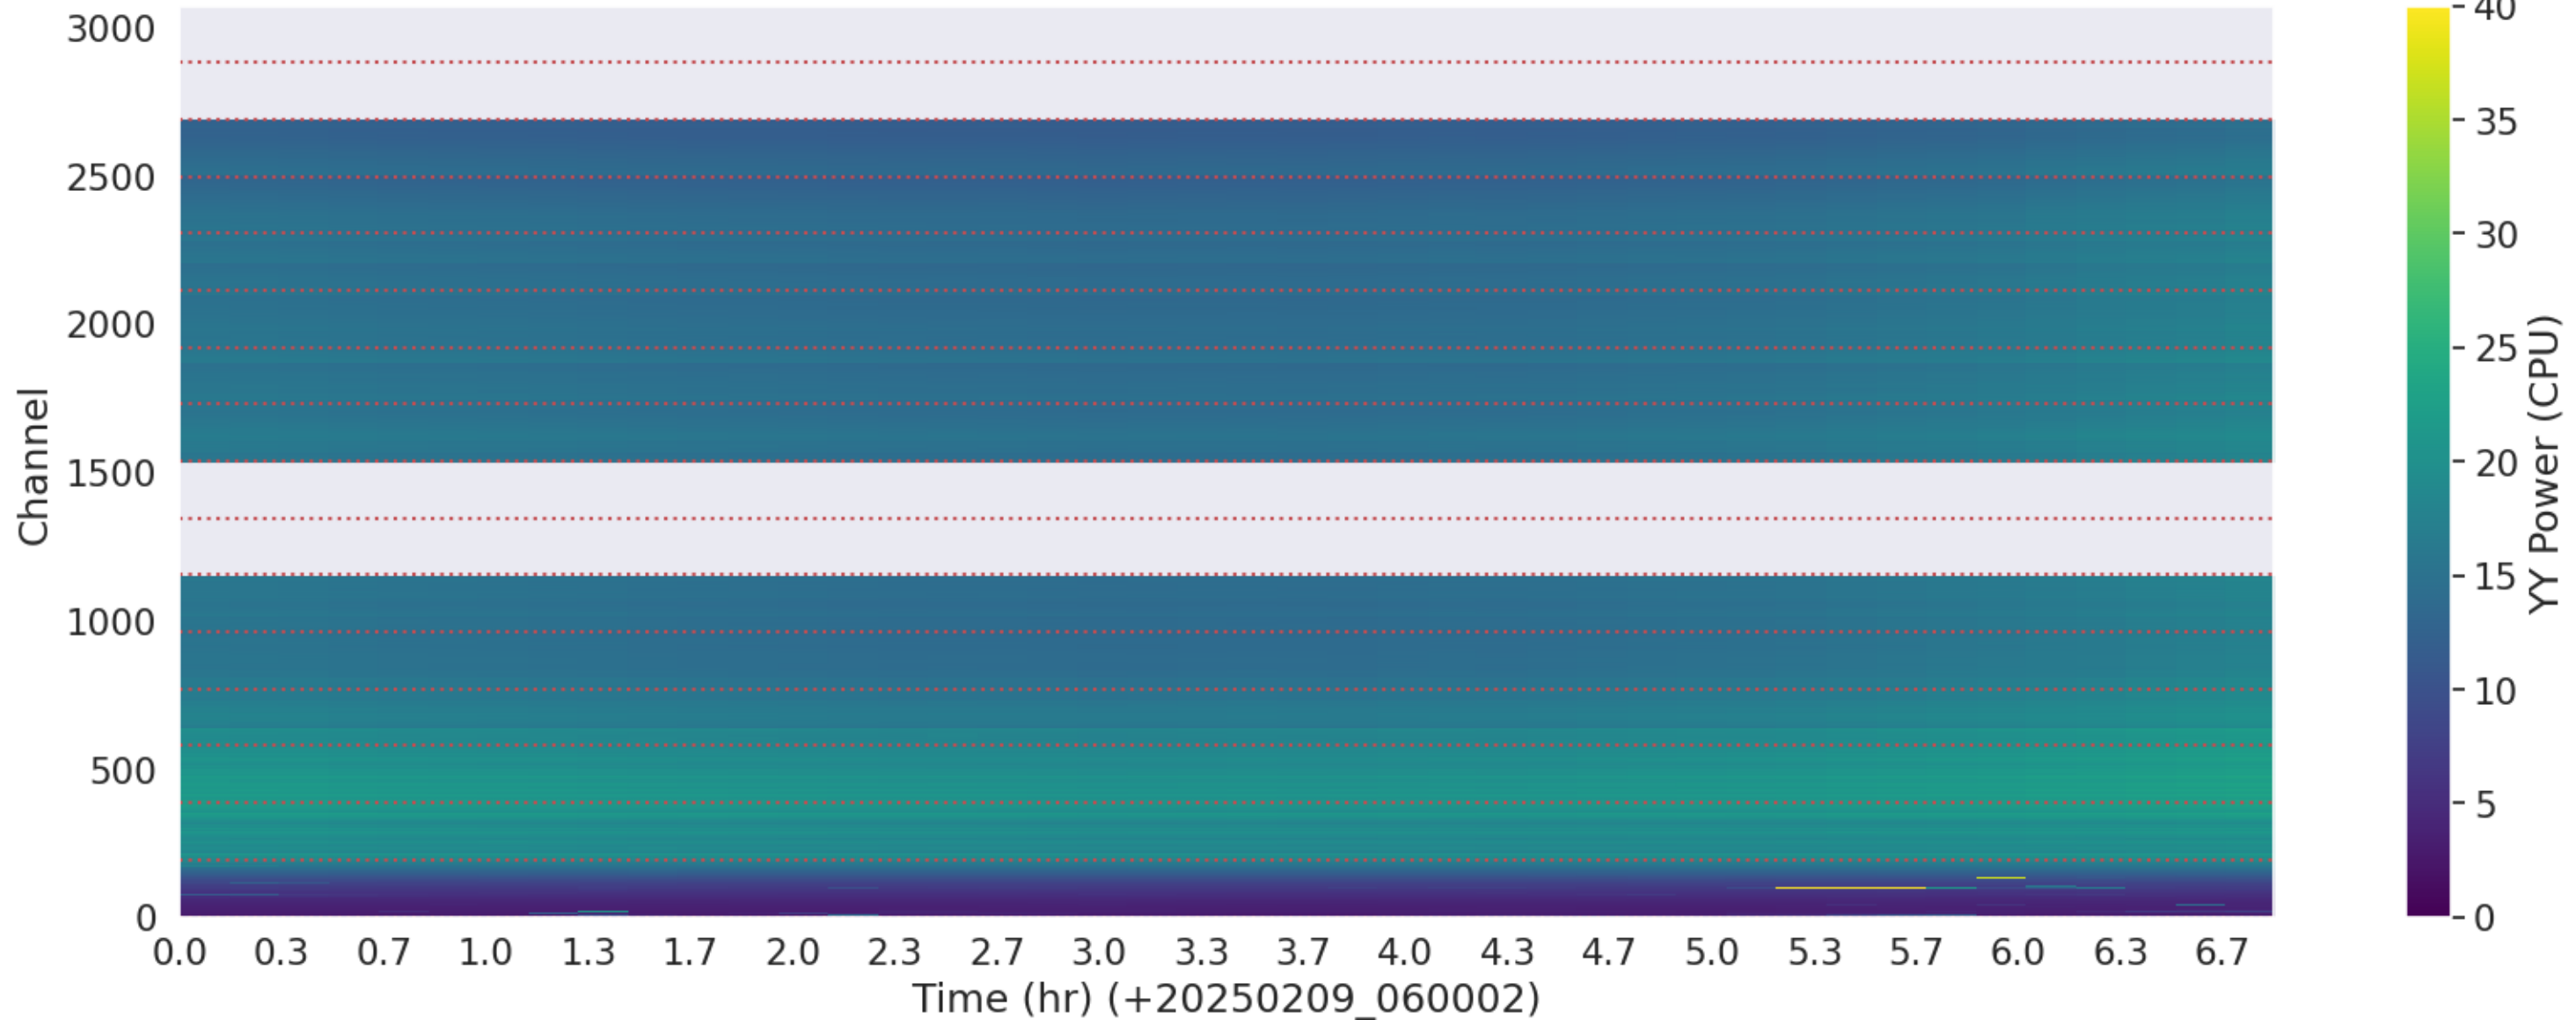

# LWA031 - Correlator# 131 - XX - FLAGS: Good

LWA031 - Correlator# 131 - YY - FLAGS: Good

LWA063 - Correlator# 132 - XX - FLAGS: Good

LWA063 - Correlator# 132 - YY - FLAGS: Good

LWA060 - Correlator# 133 - XX - FLAGS: Good