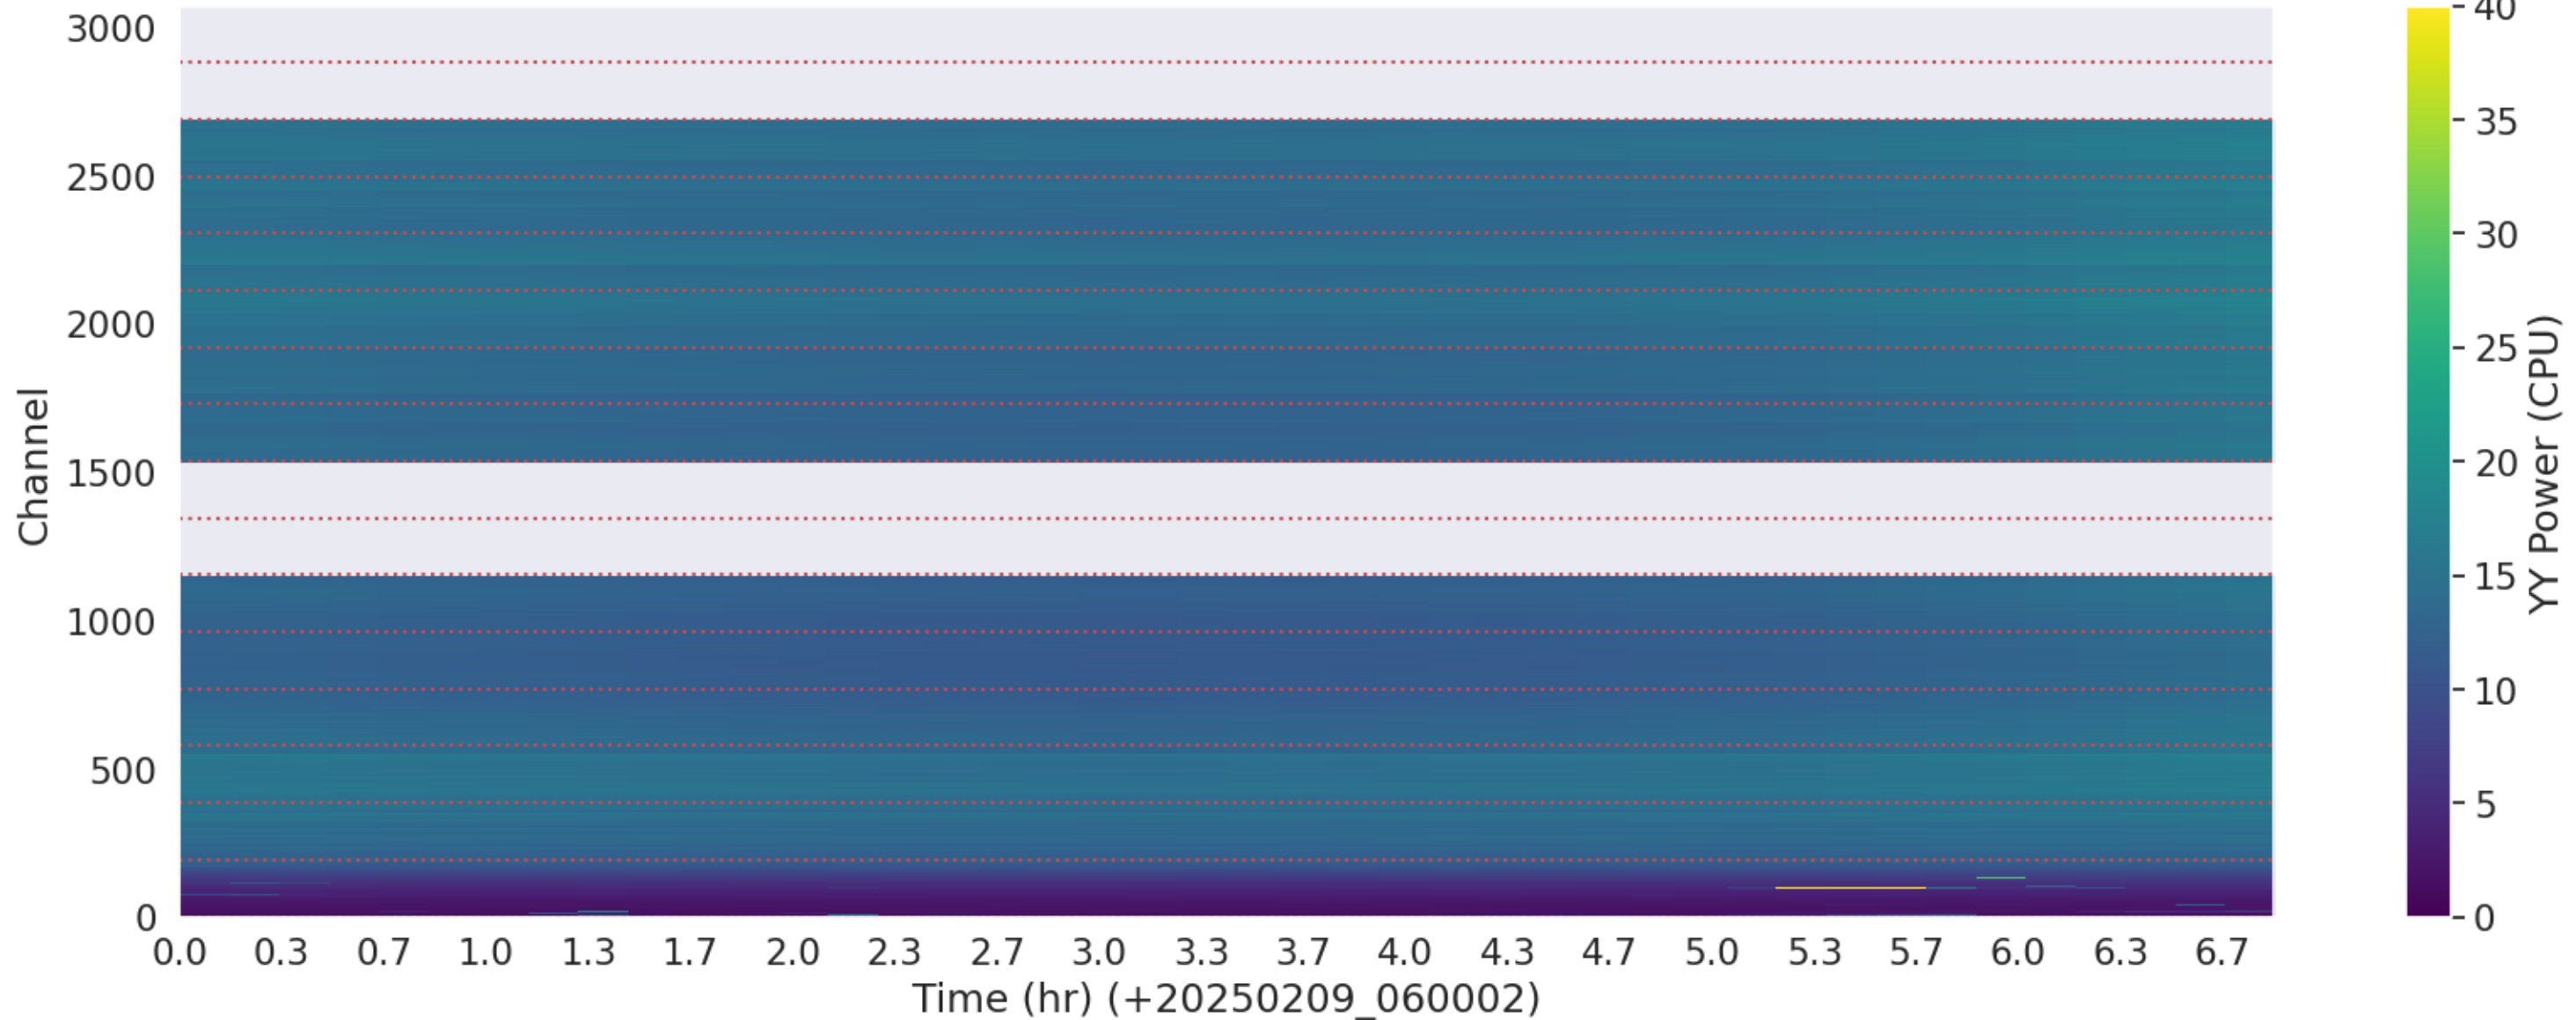

LWA207 - Correlator# 299 - XX - FLAGS: Good