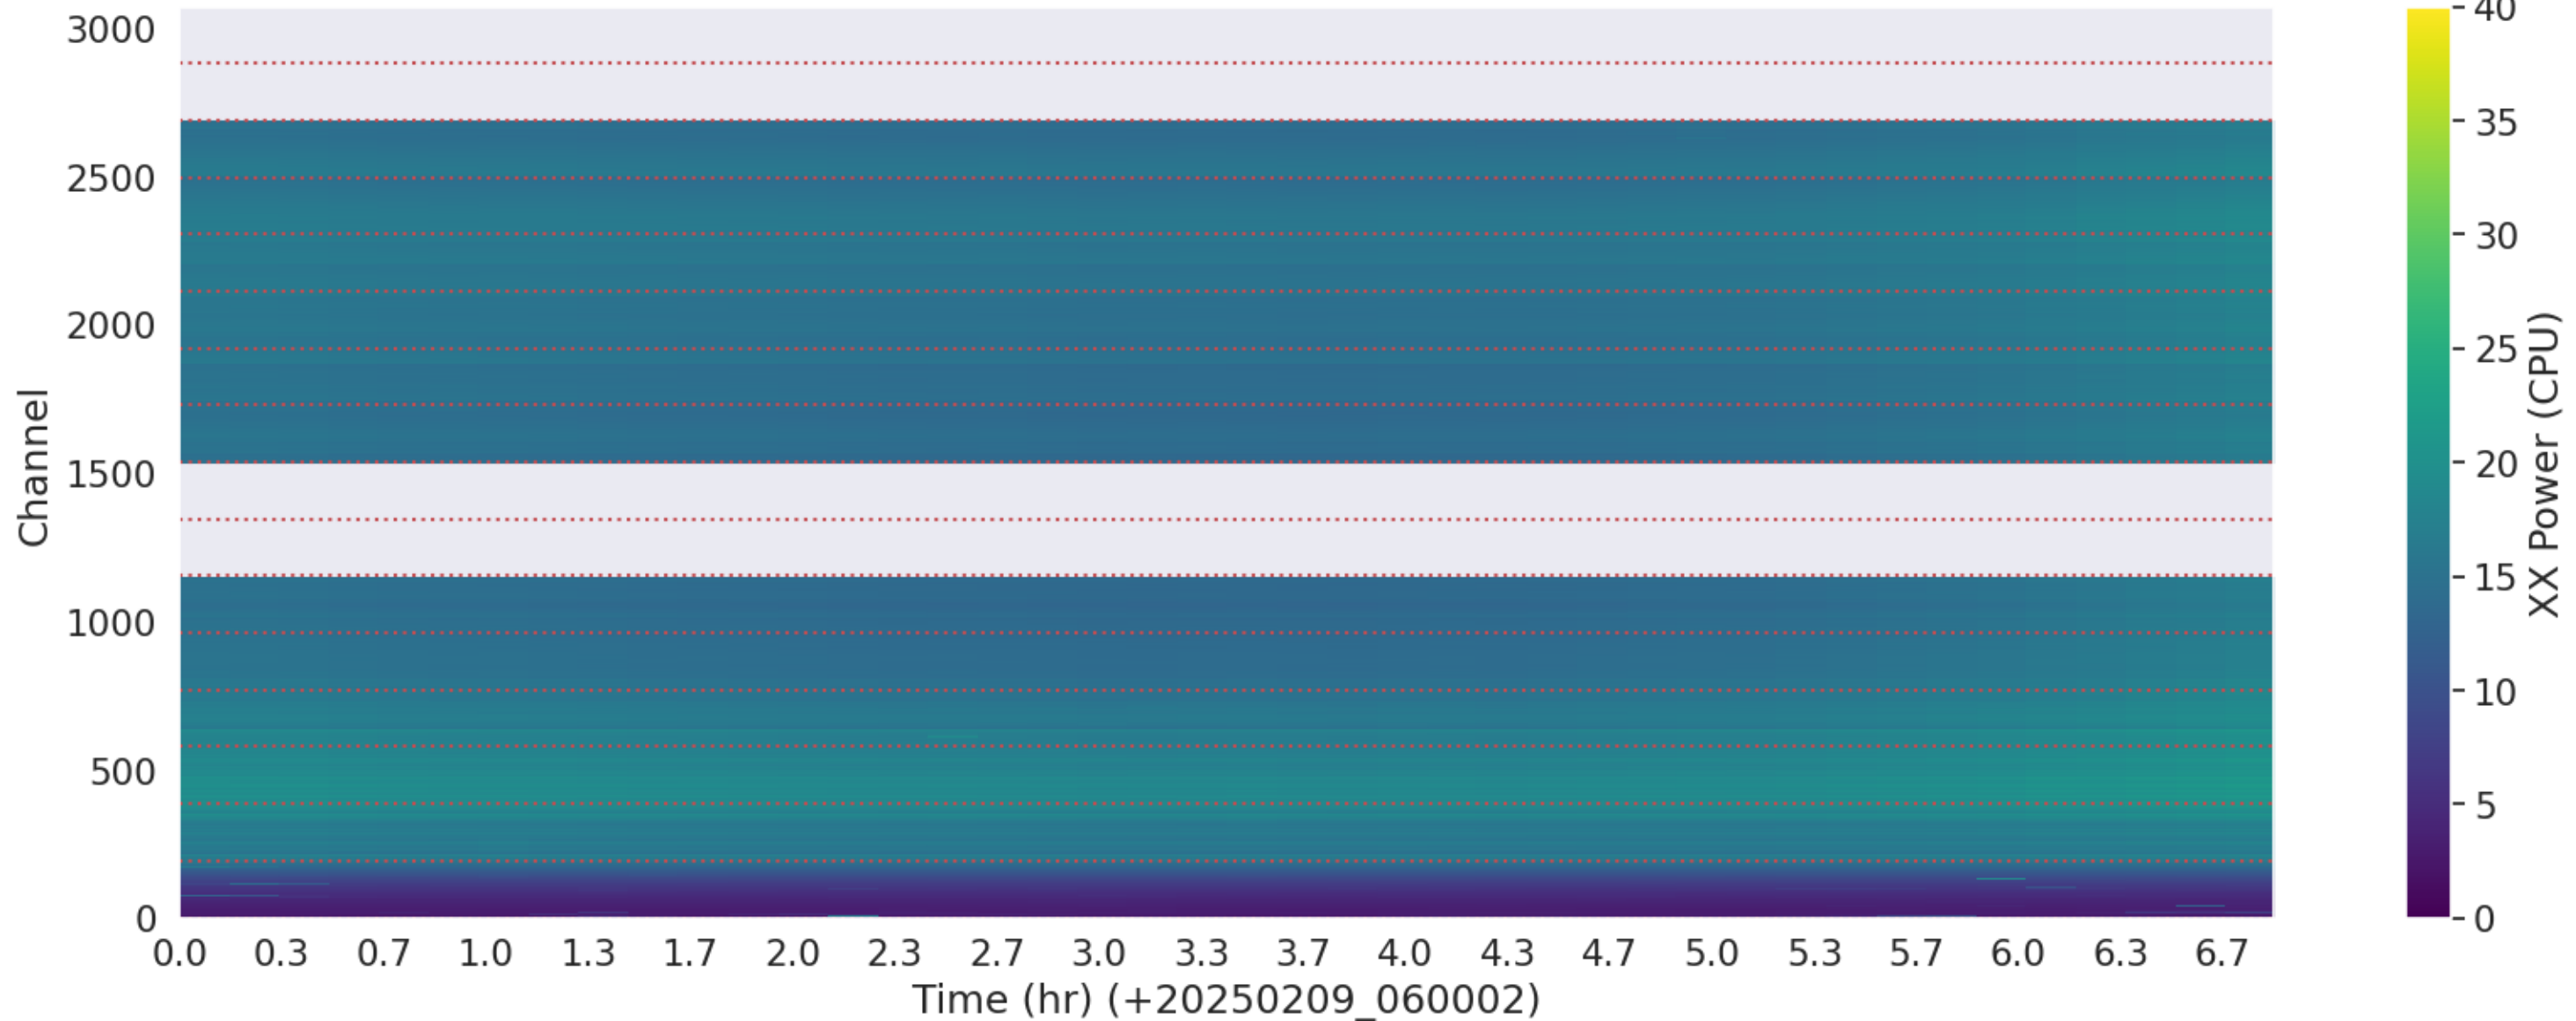

LWA298 - Correlator# 049 - XX - FLAGS: Good