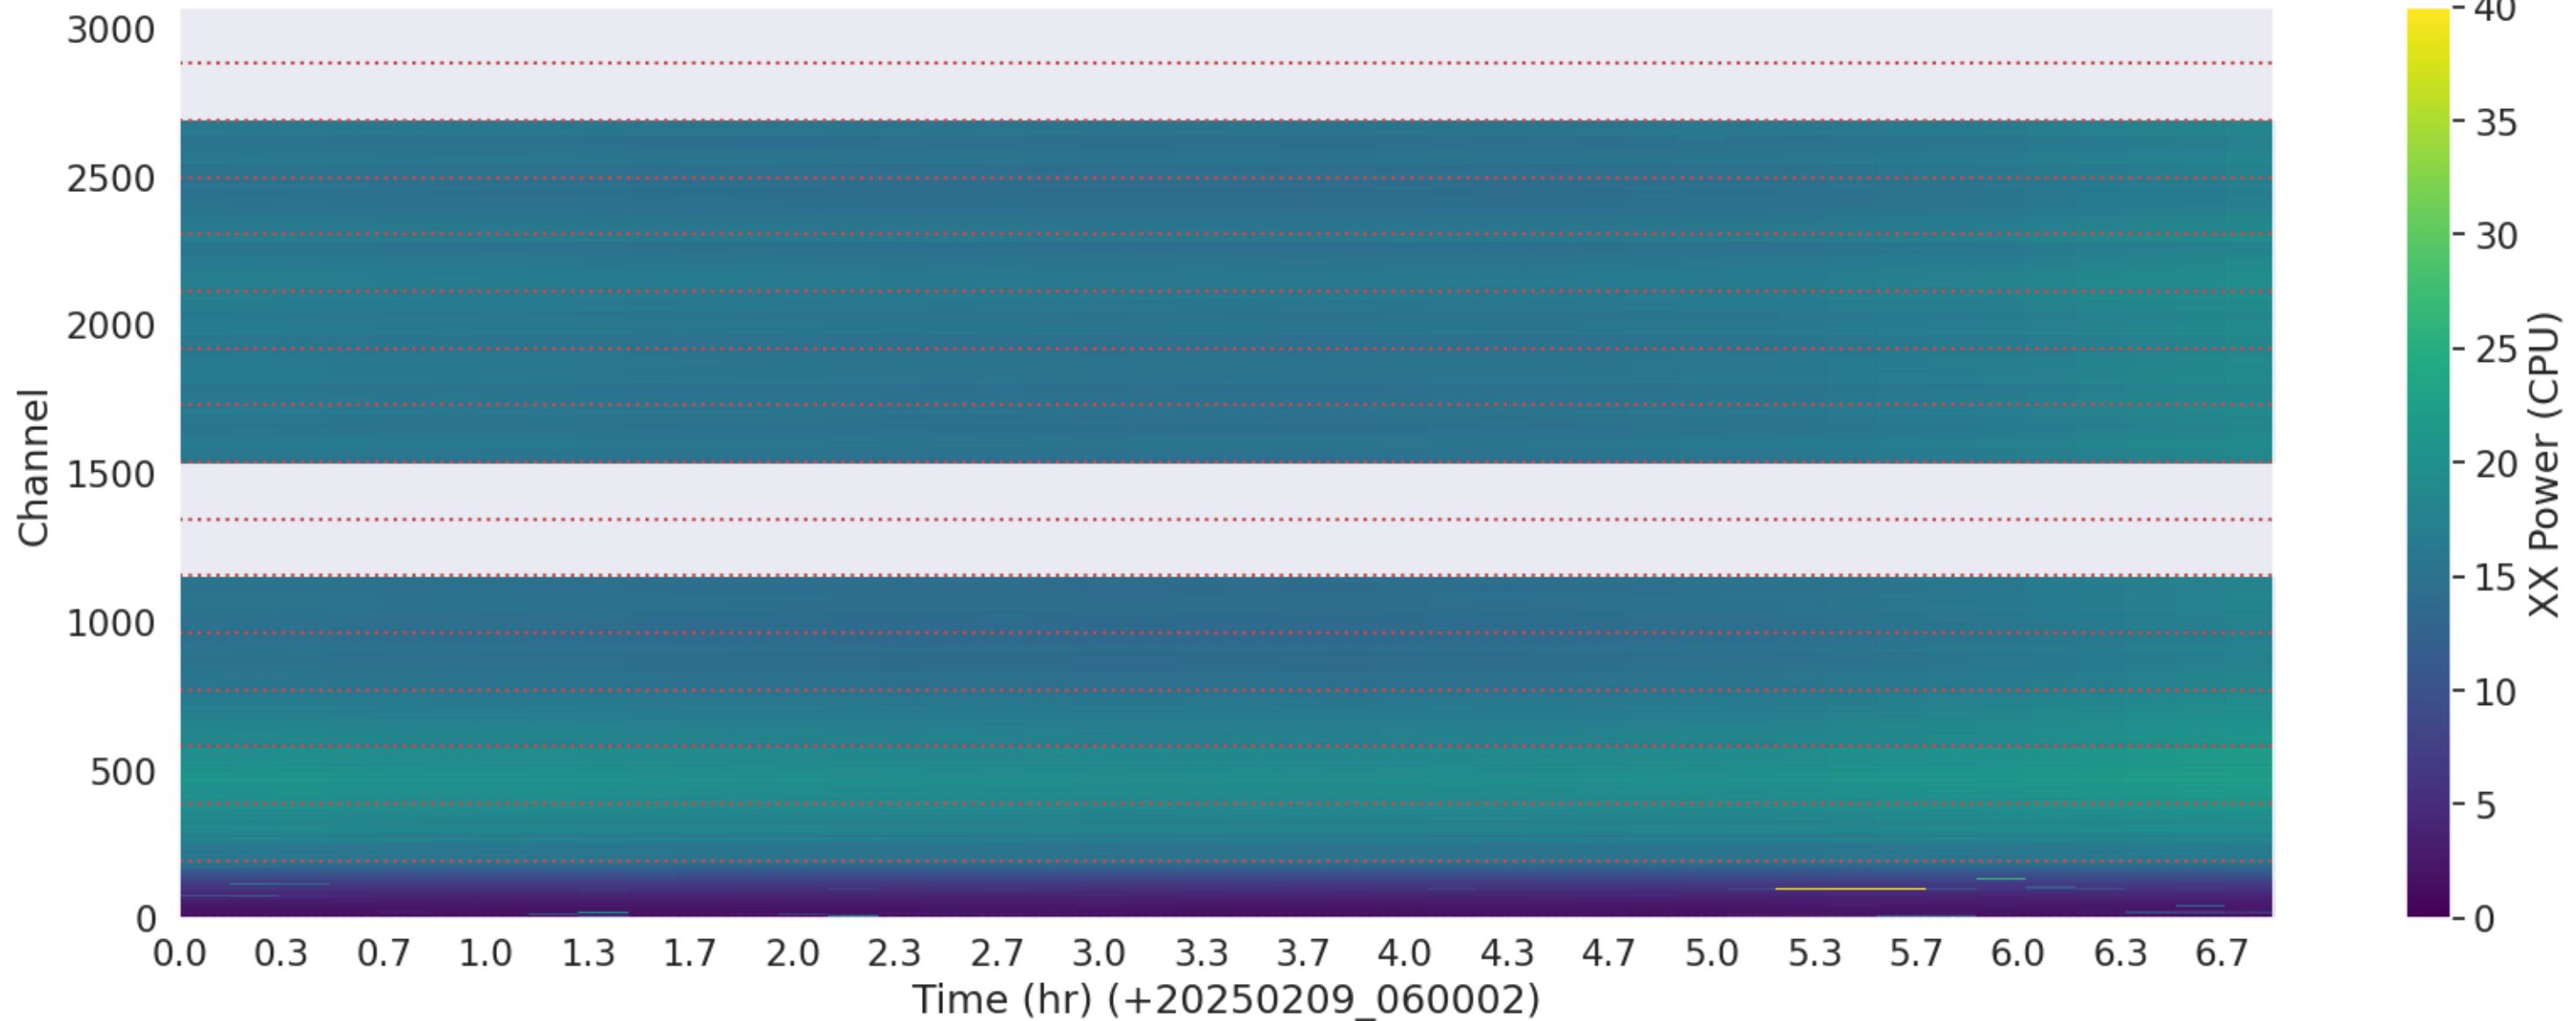

LWA053 - Correlator# 116 - YY - FLAGS: Good

LWA053 - Correlator# 116 - XX - FLAGS: Good