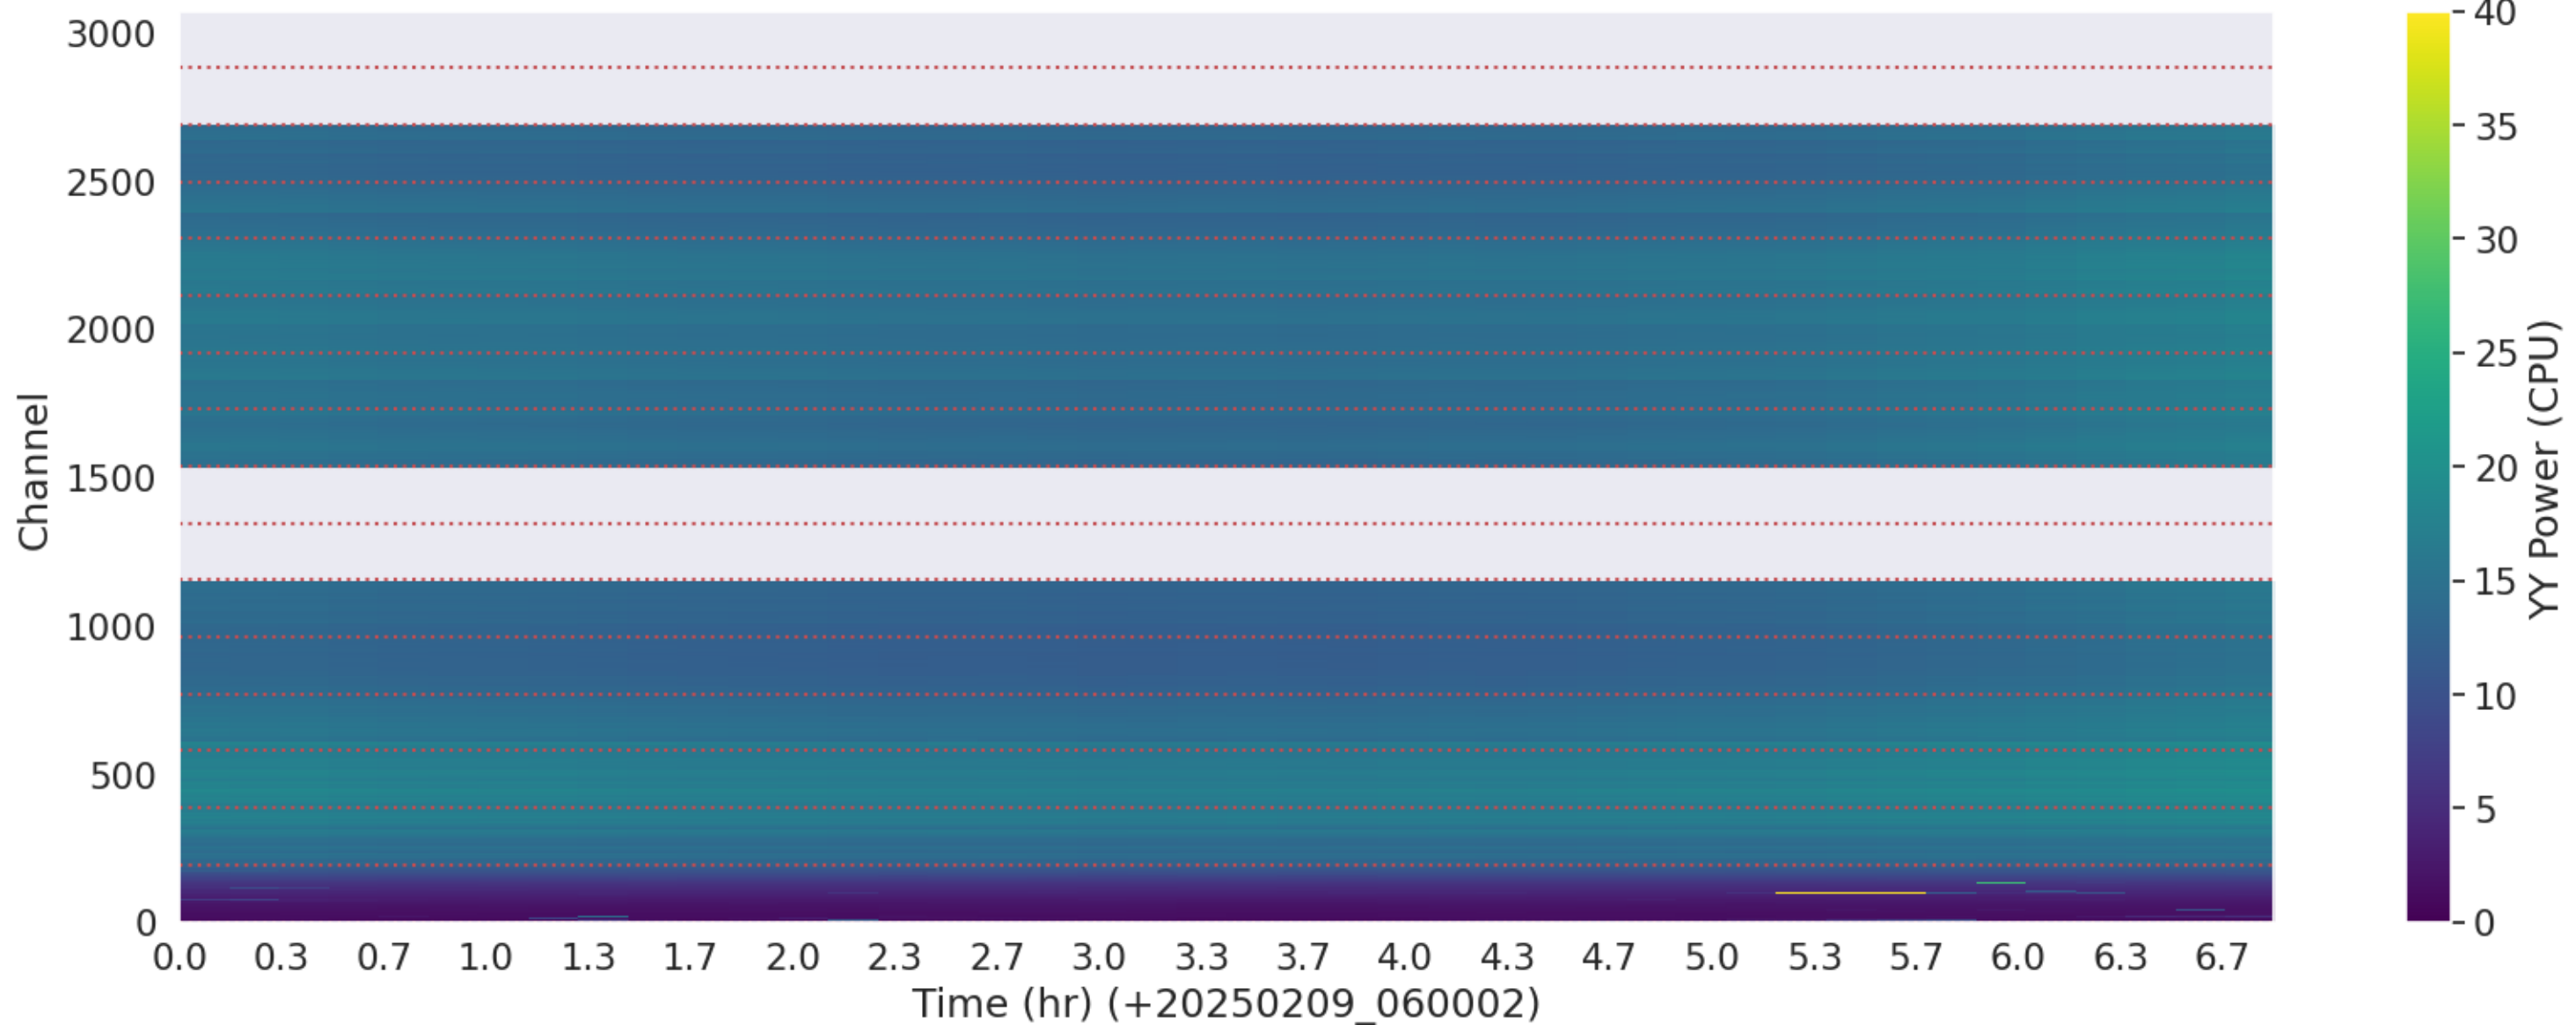

LWA090 - Correlator# 147 - XX - FLAGS: Good