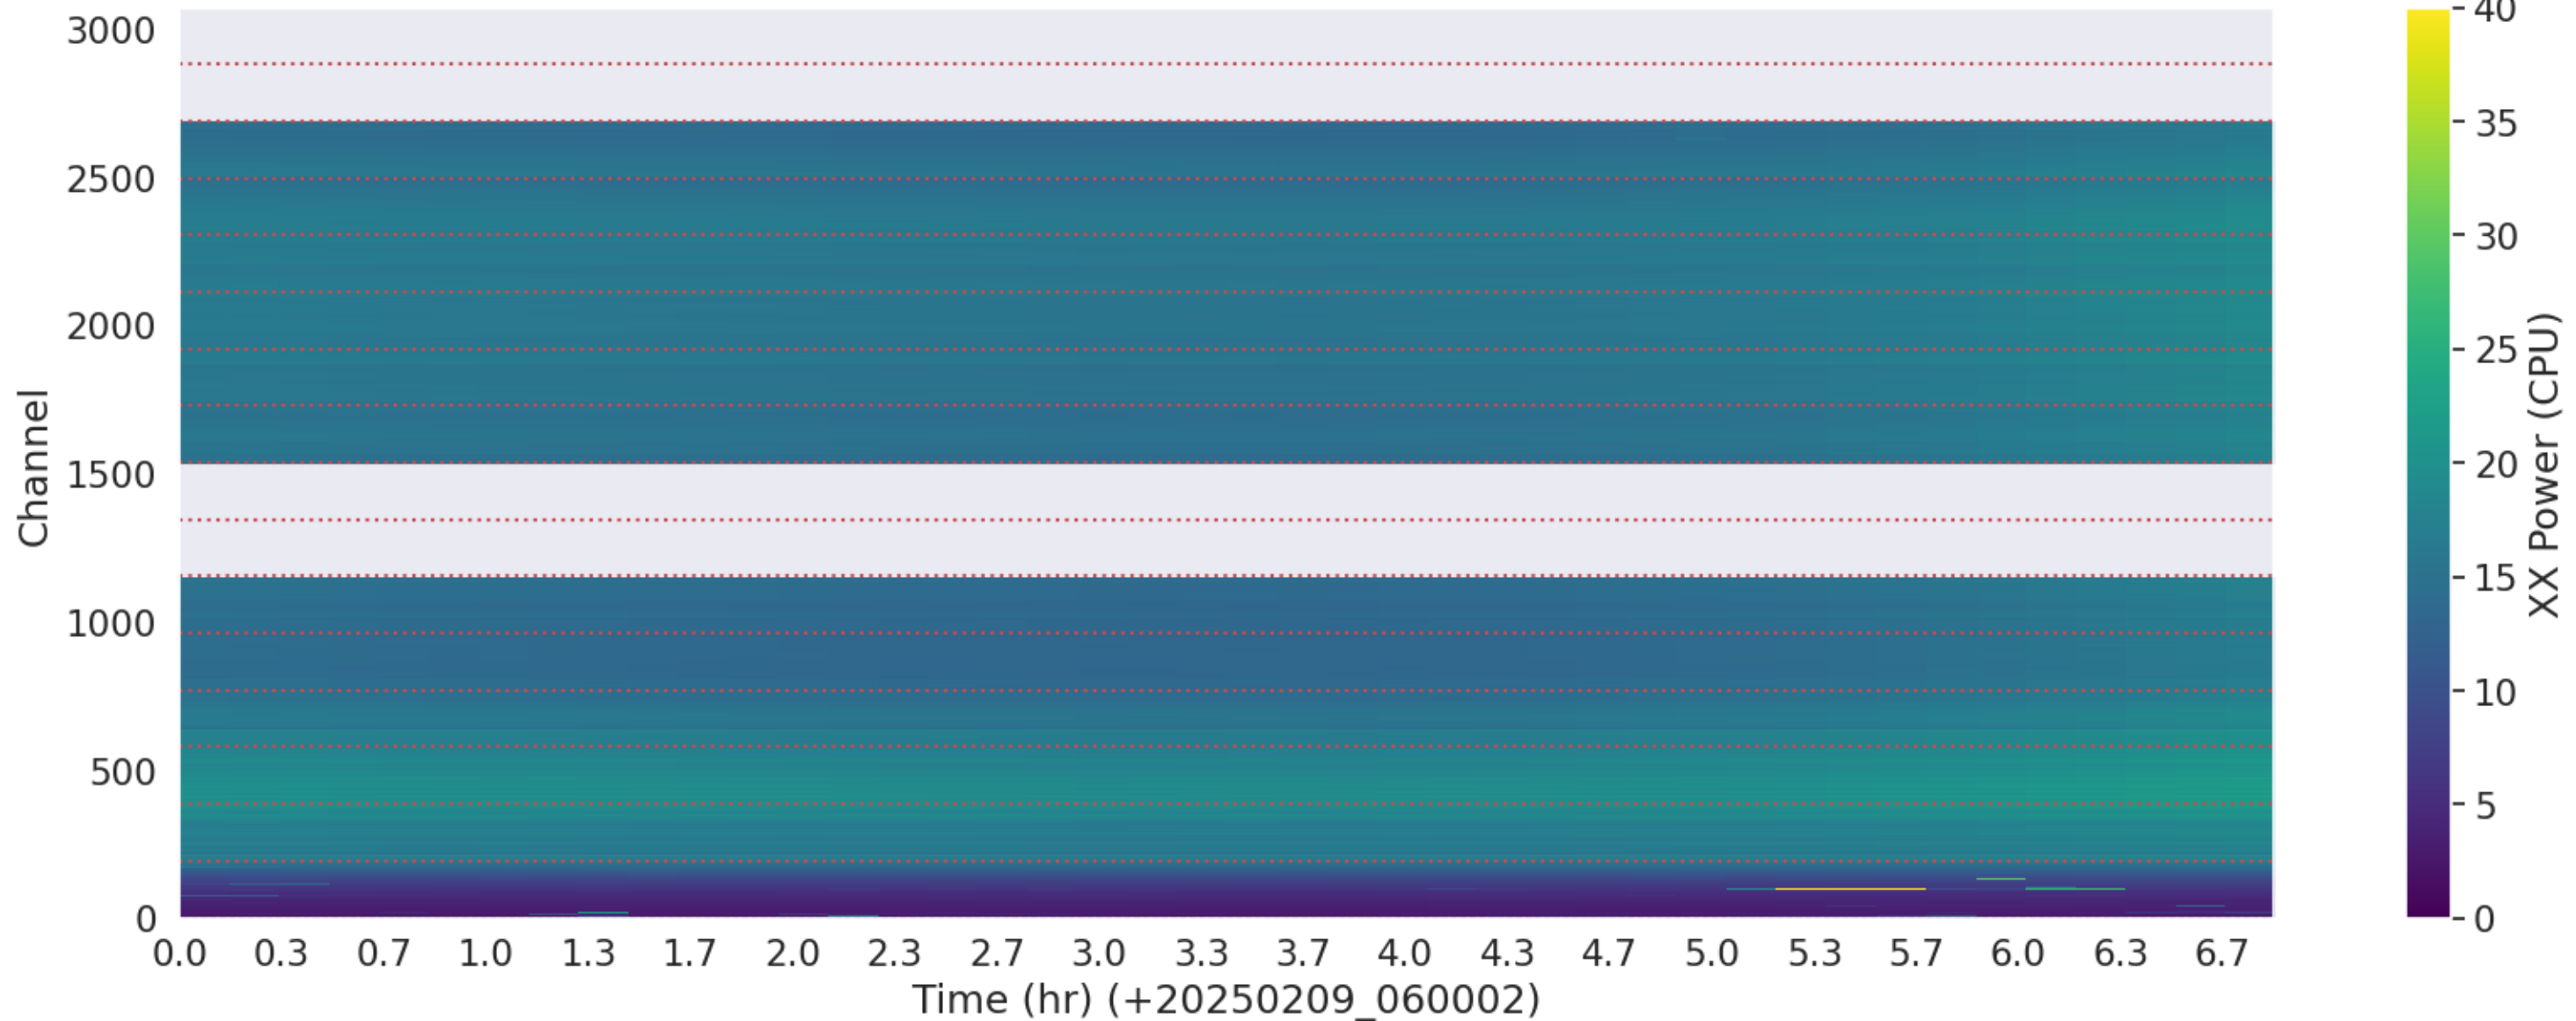

LWA290 - Correlator# 285 - YY - FLAGS: Good