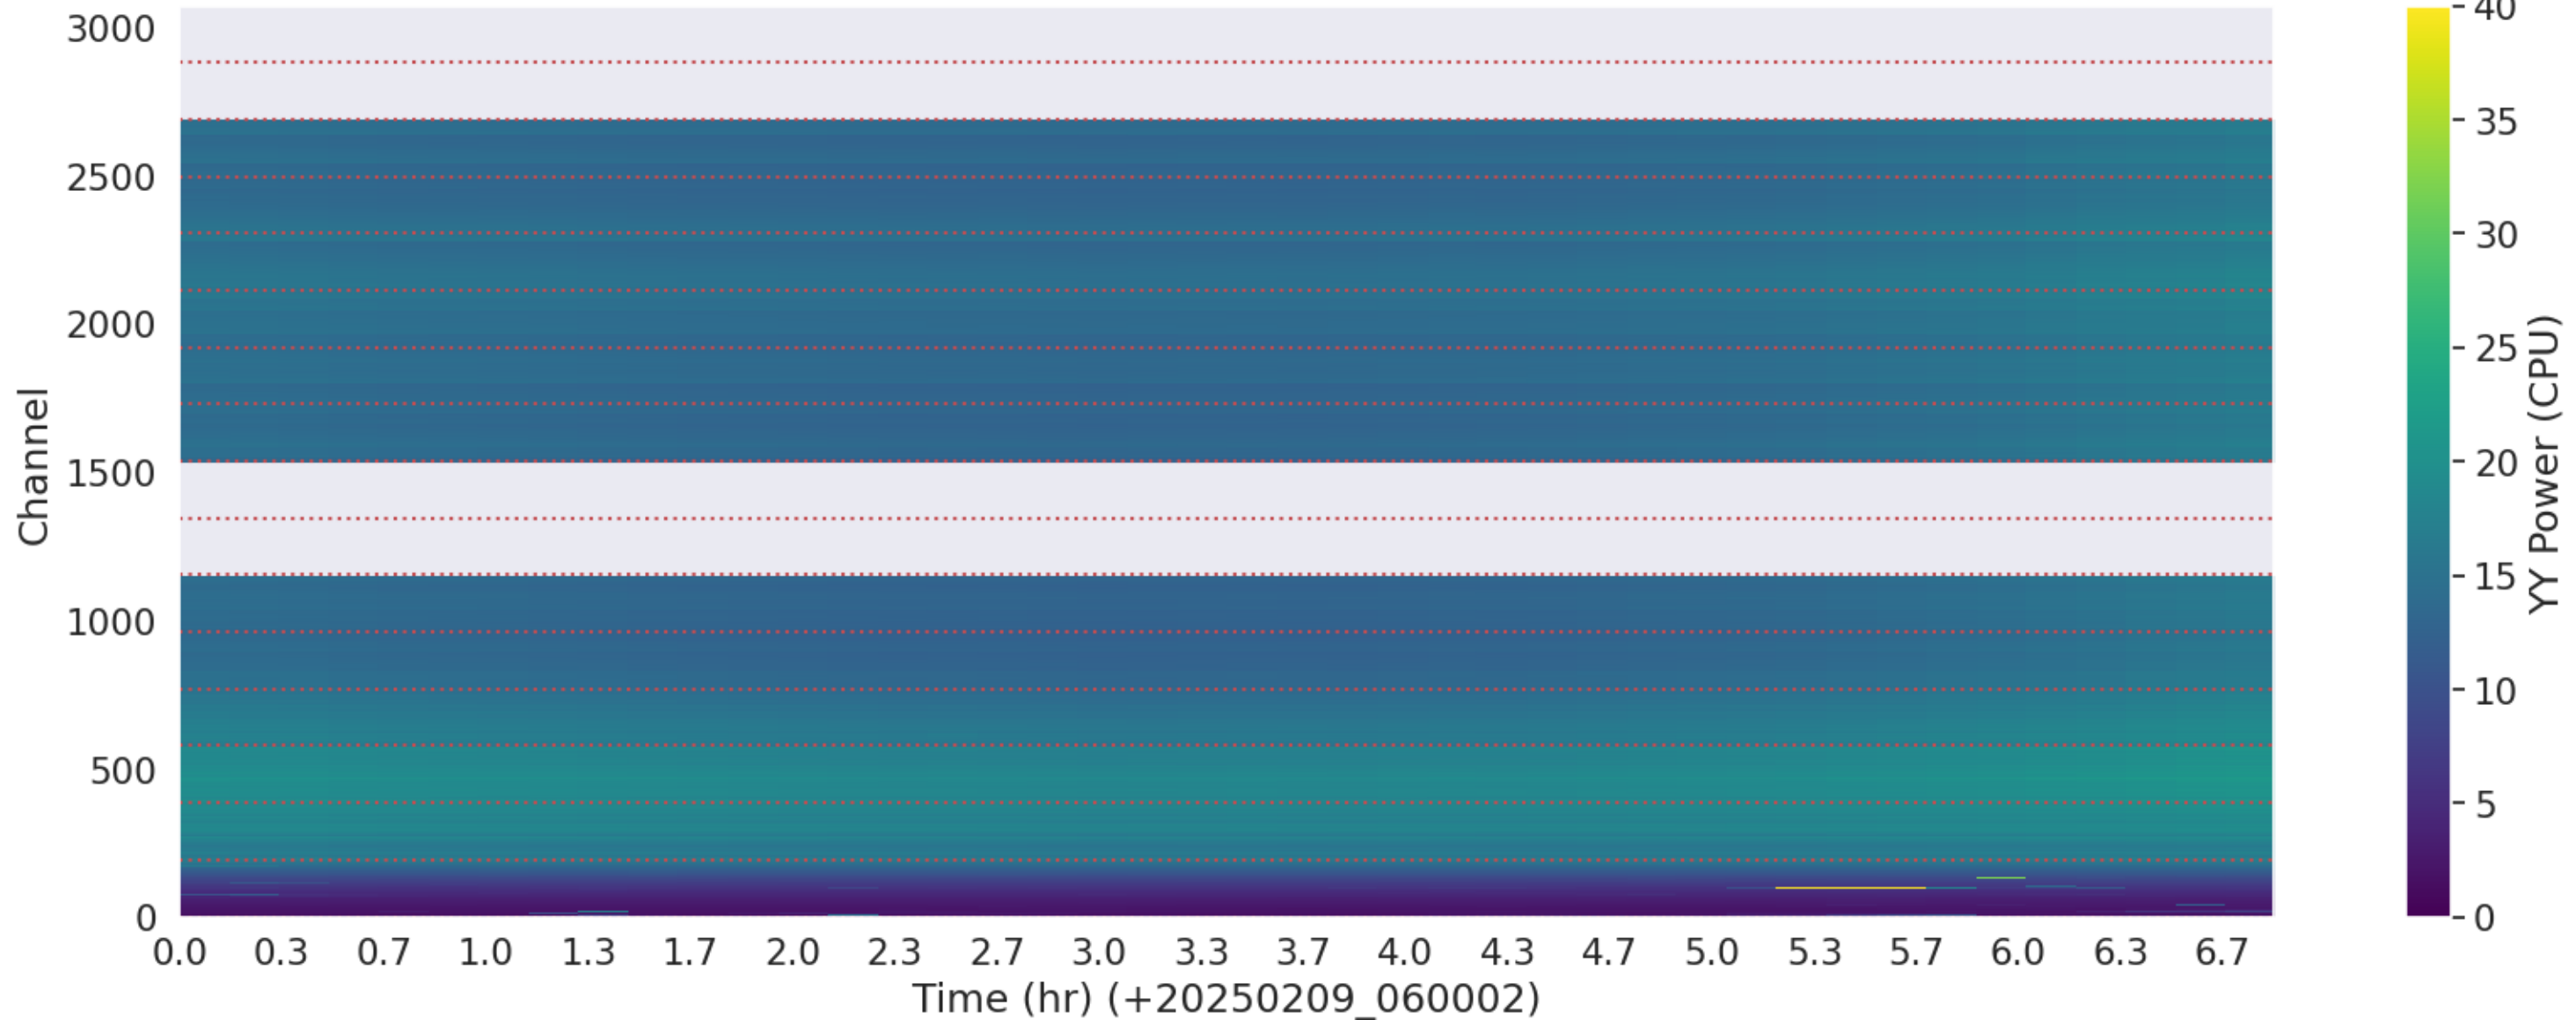

# LWA179 - Correlator# 323 - XX - FLAGS: Good

LWA183 - Correlator# 324 - XX - FLAGS: Good

LWA183 - Correlator# 324 - YY - FLAGS: Good

LWA176 - Correlator# 325 - XX - FLAGS: Good

LWA176 - Correlator# 325 - YY - FLAGS: Good