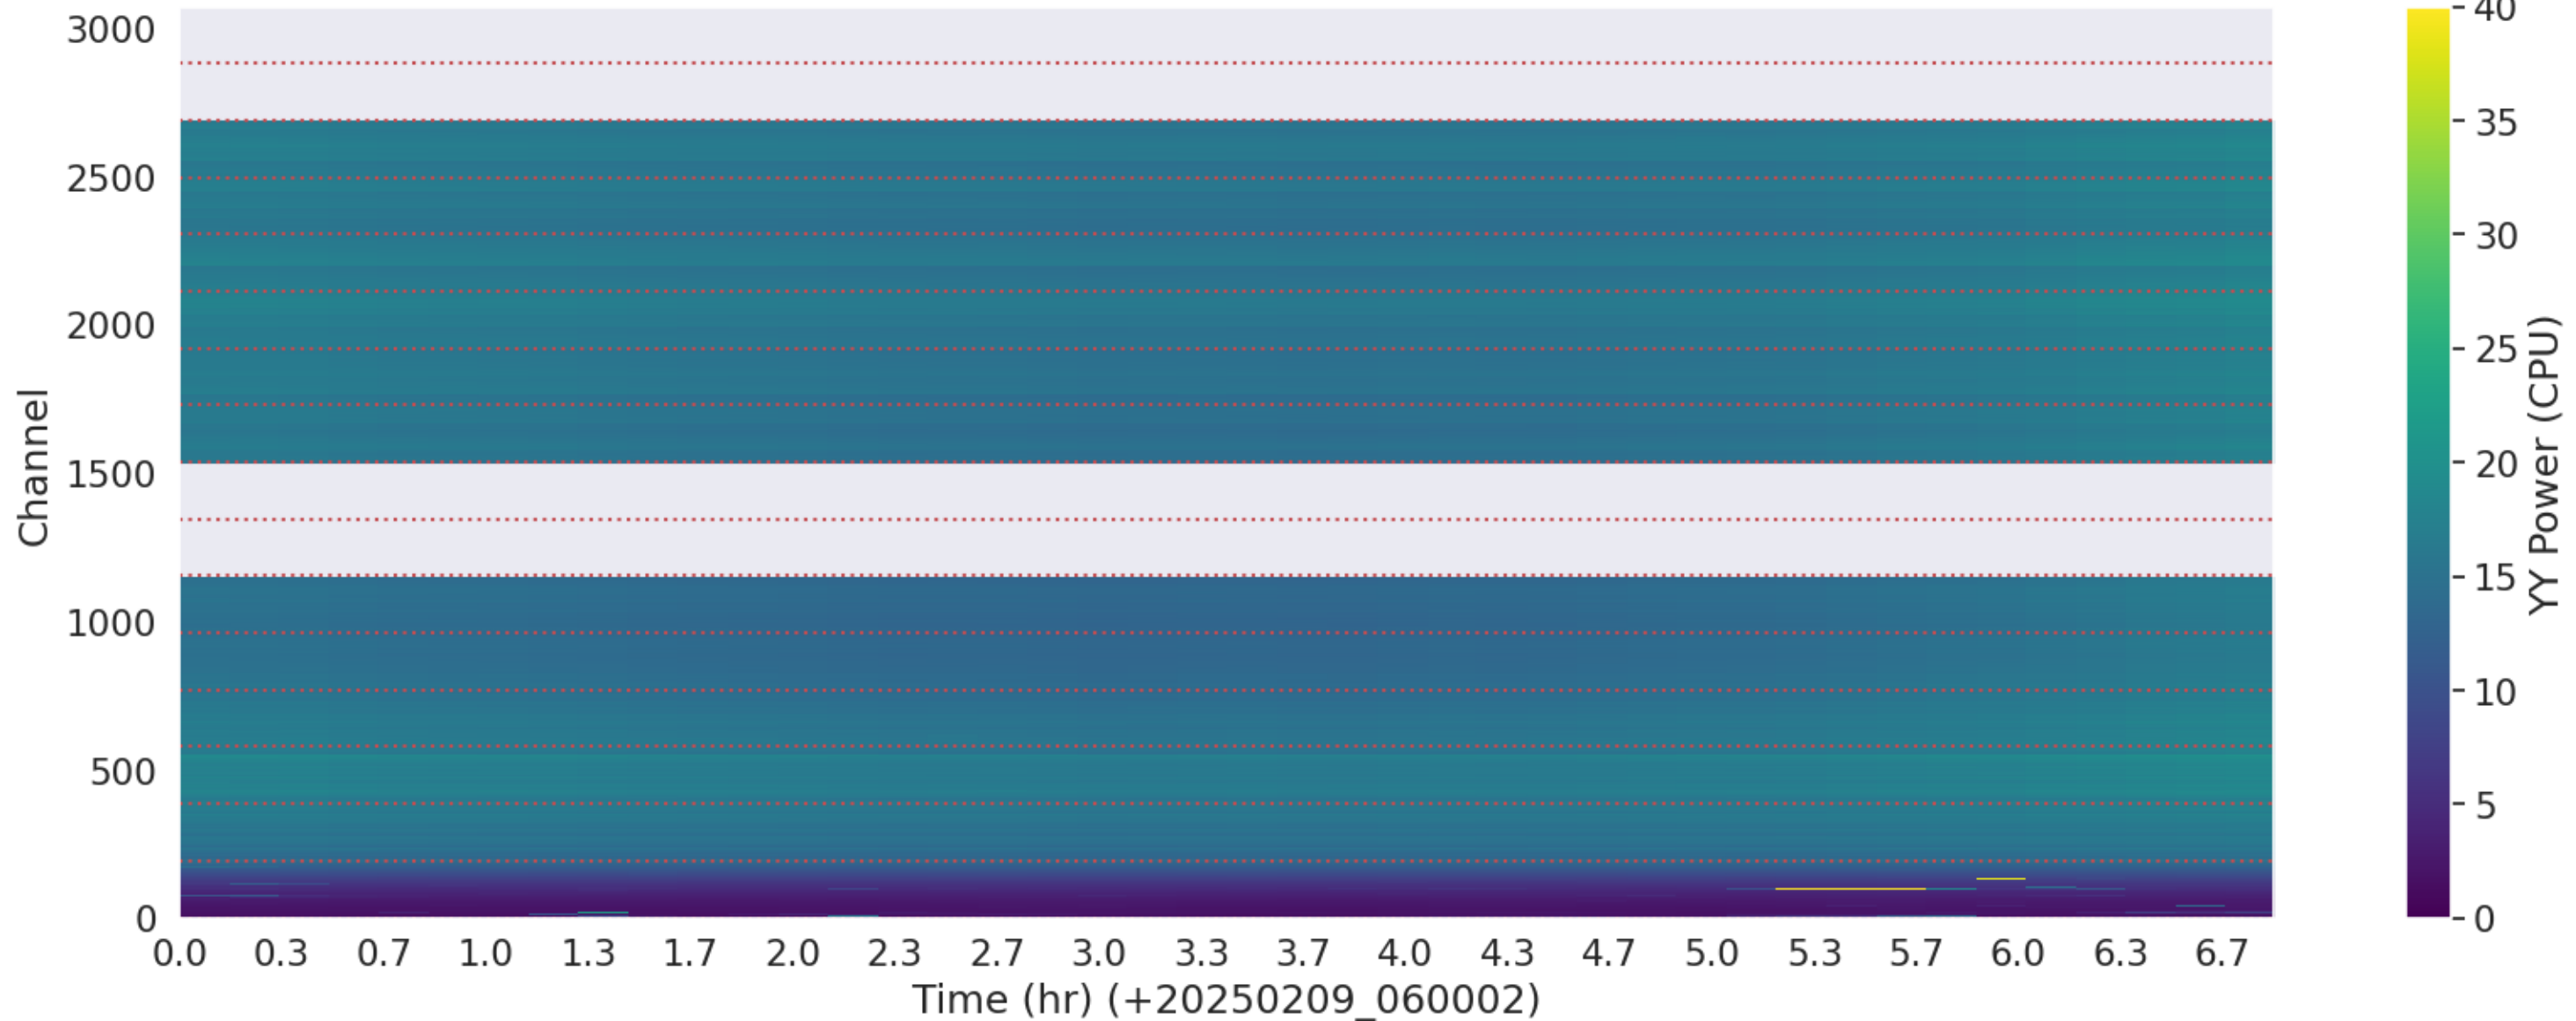

LWA015 - Correlator# 098 - XX - FLAGS: Good

LWA015 - Correlator# 098 - YY - FLAGS: Good

LWA014 - Correlator# 099 - XX - FLAGS: Good

LWA018 - Correlator# 100 - YY - FLAGS: Good