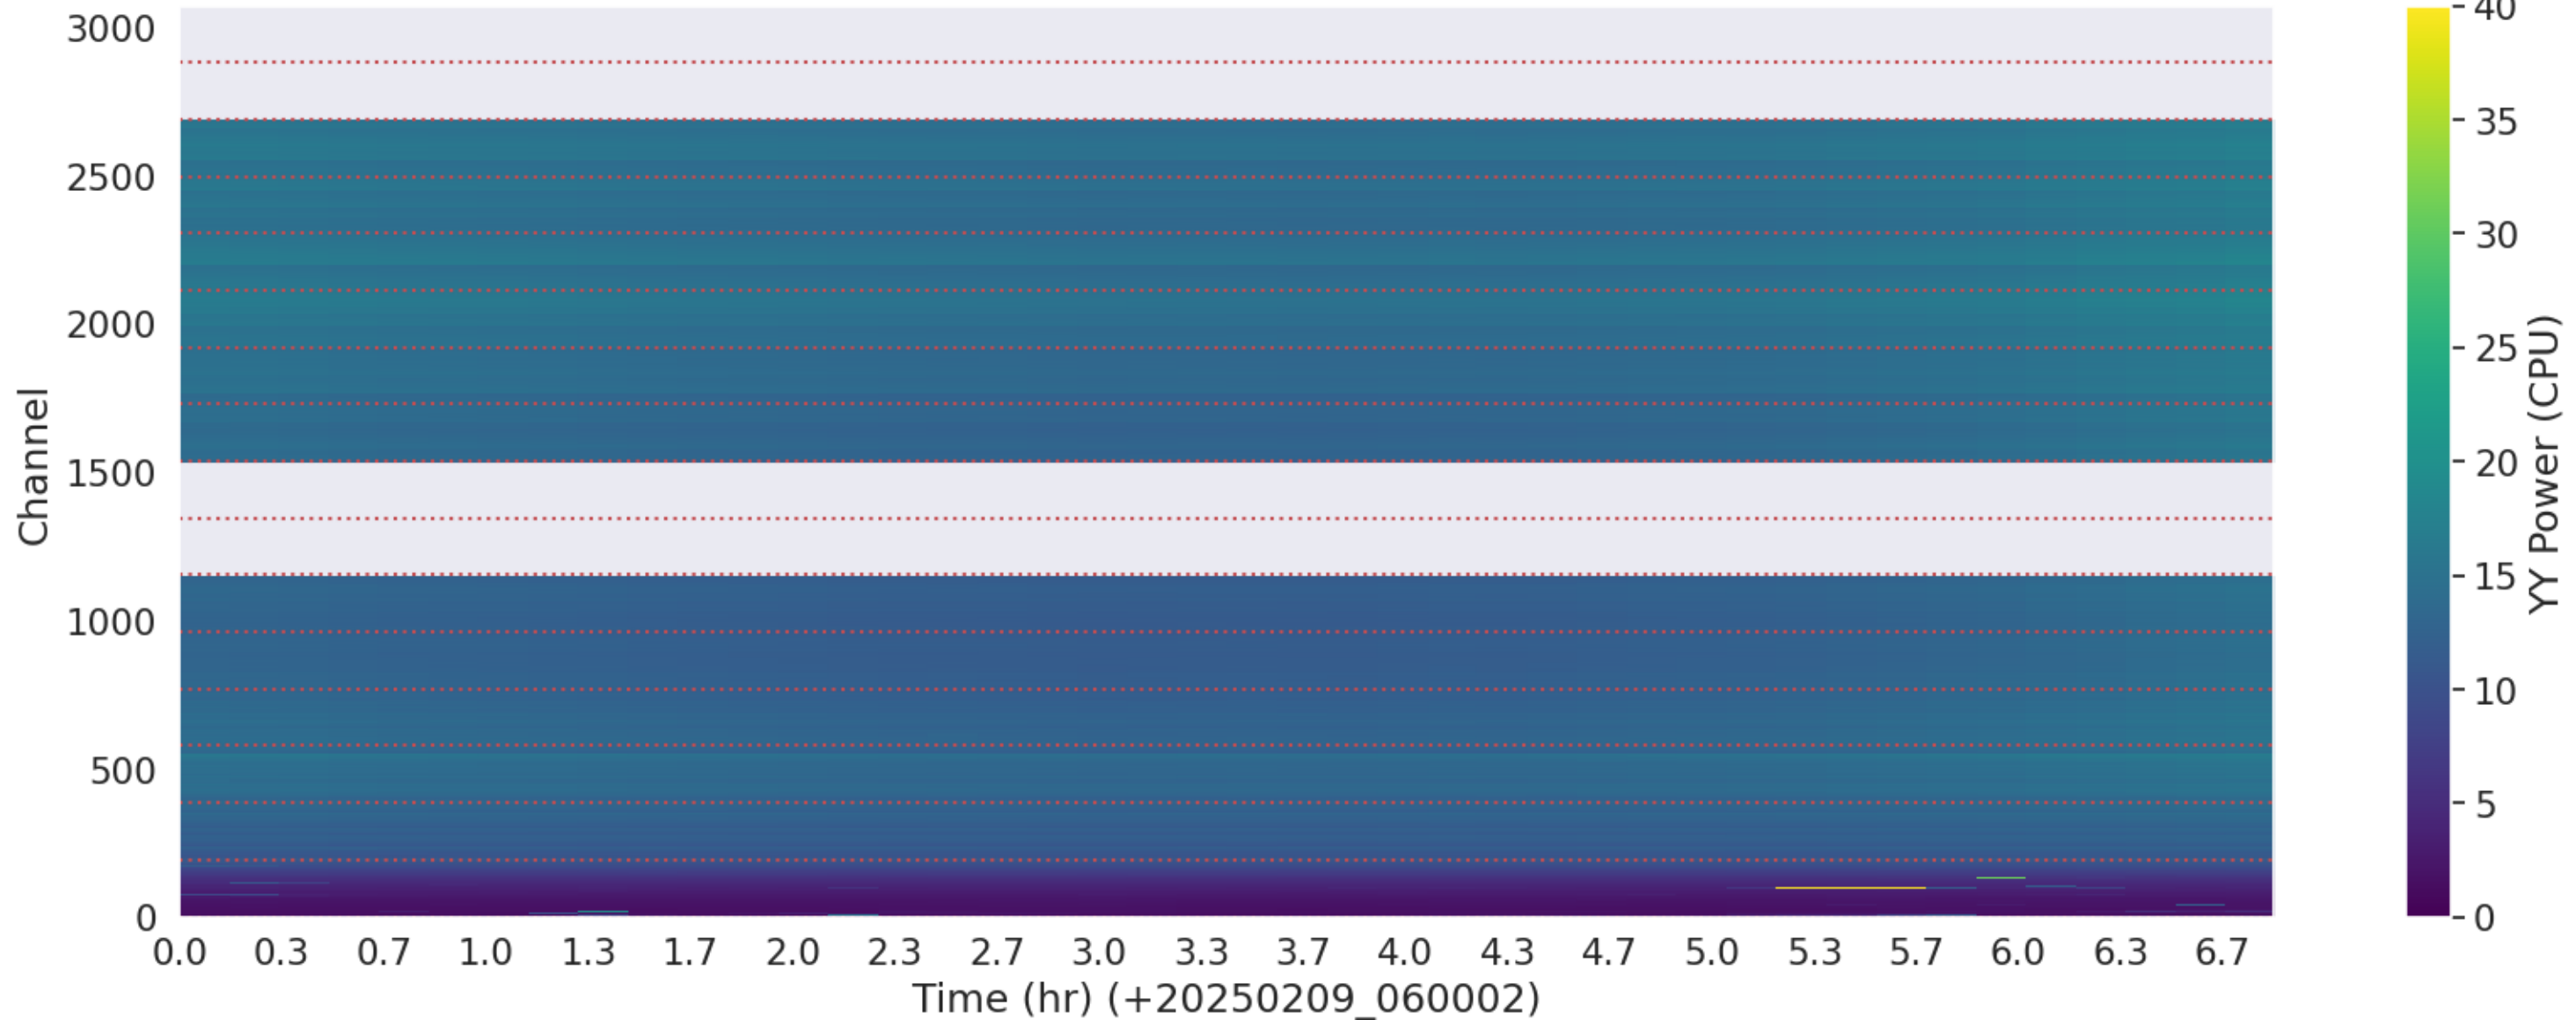

LWA019 - Correlator# 103 - YY - FLAGS: Good

LWA022 - Correlator# 104 - XX - FLAGS: Good

LWA022 - Correlator# 104 - YY - FLAGS: Good

LWA021 - Correlator# 105 - XX - FLAGS: Good

LWA021 - Correlator# 105 - YY - FLAGS: Good