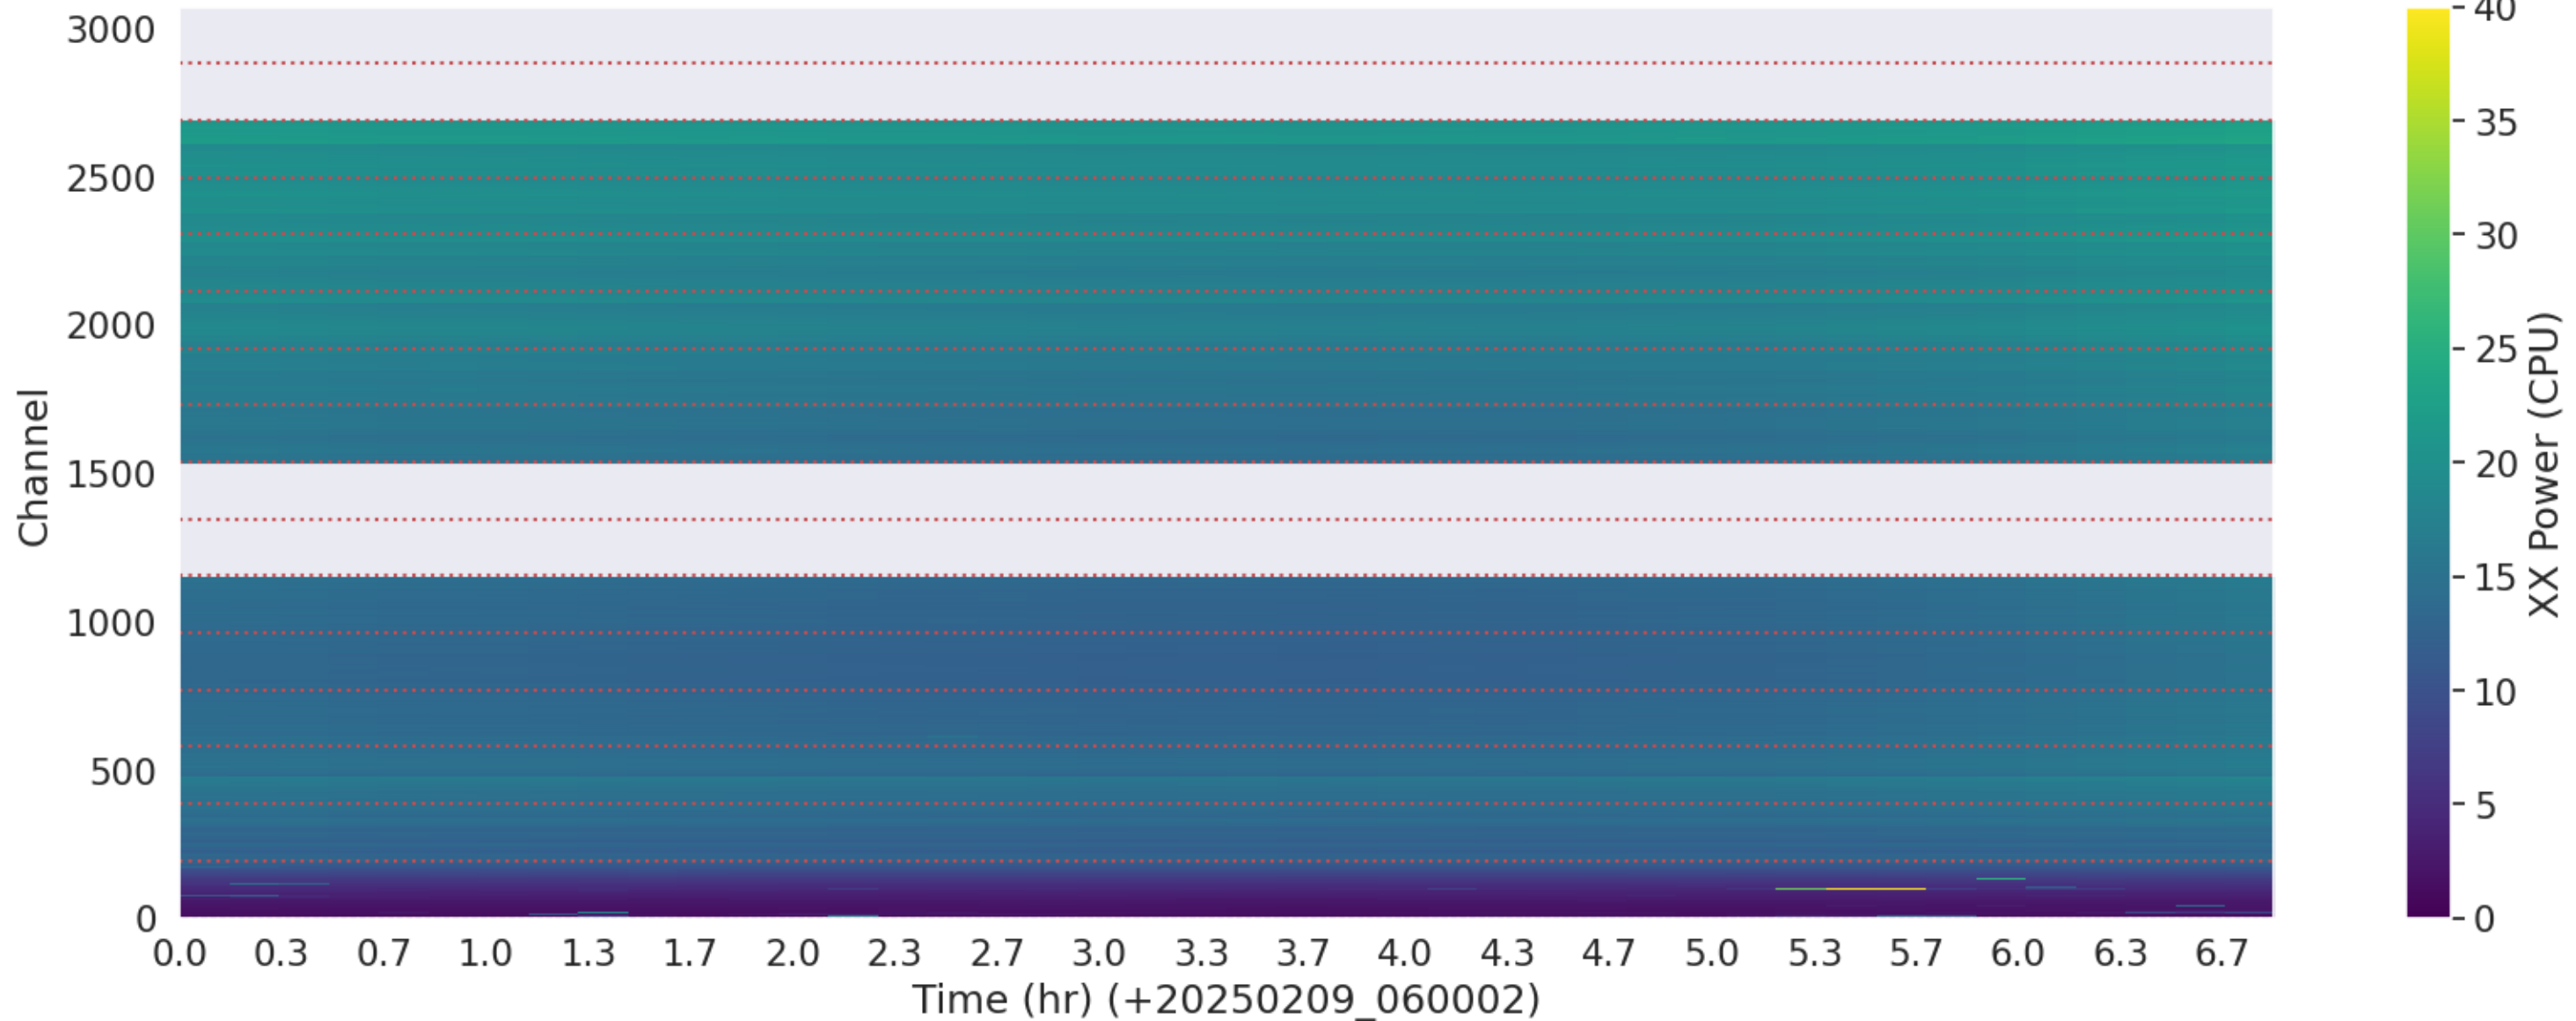

LWA034 - Correlator# 162 - YY - FLAGS: Good