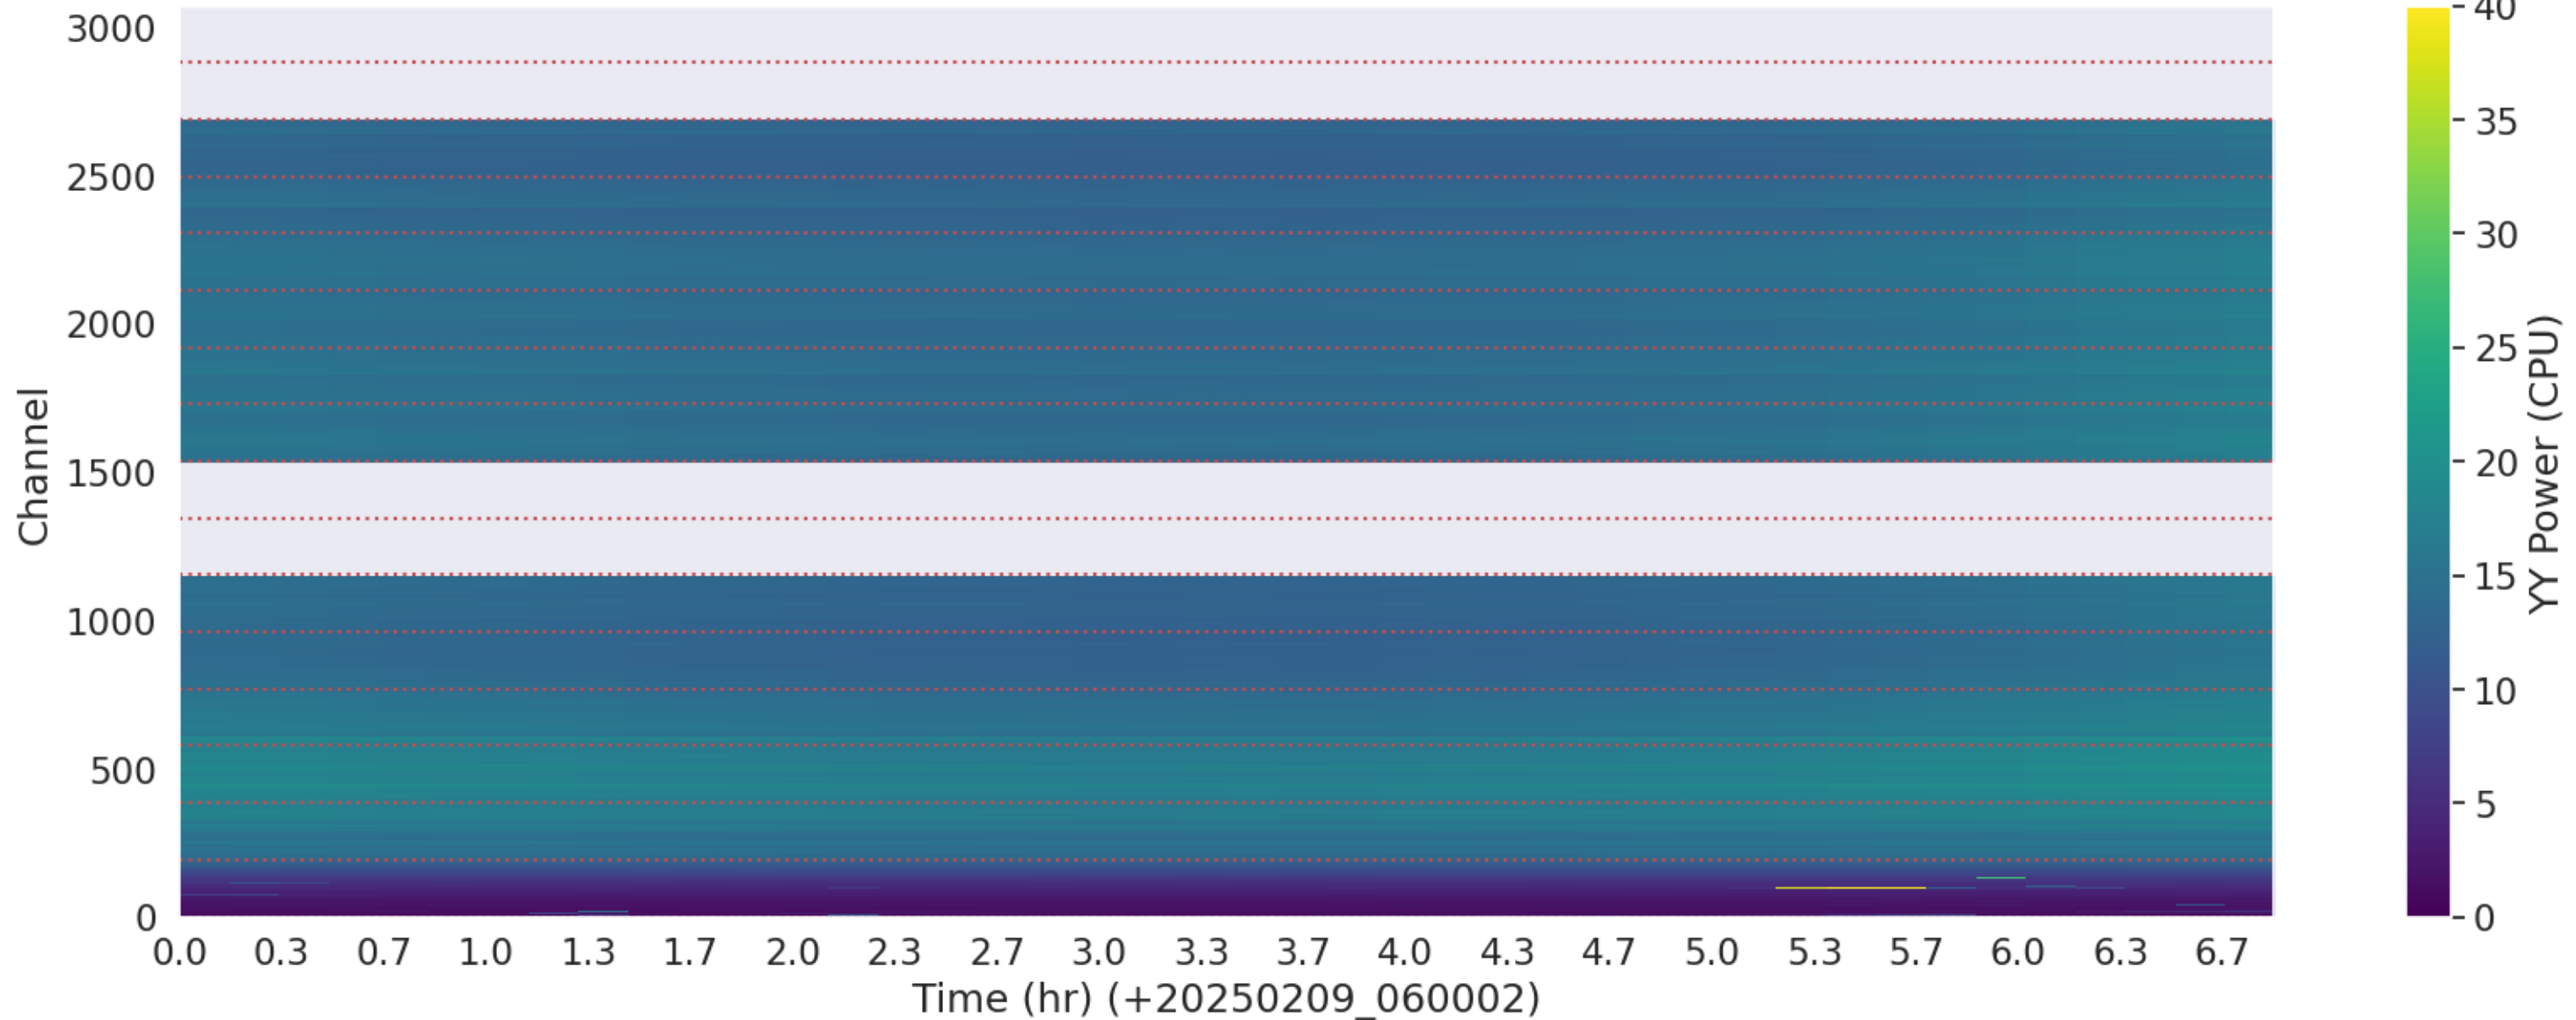

LWA057 - Correlator# 134 - XX - FLAGS: Good