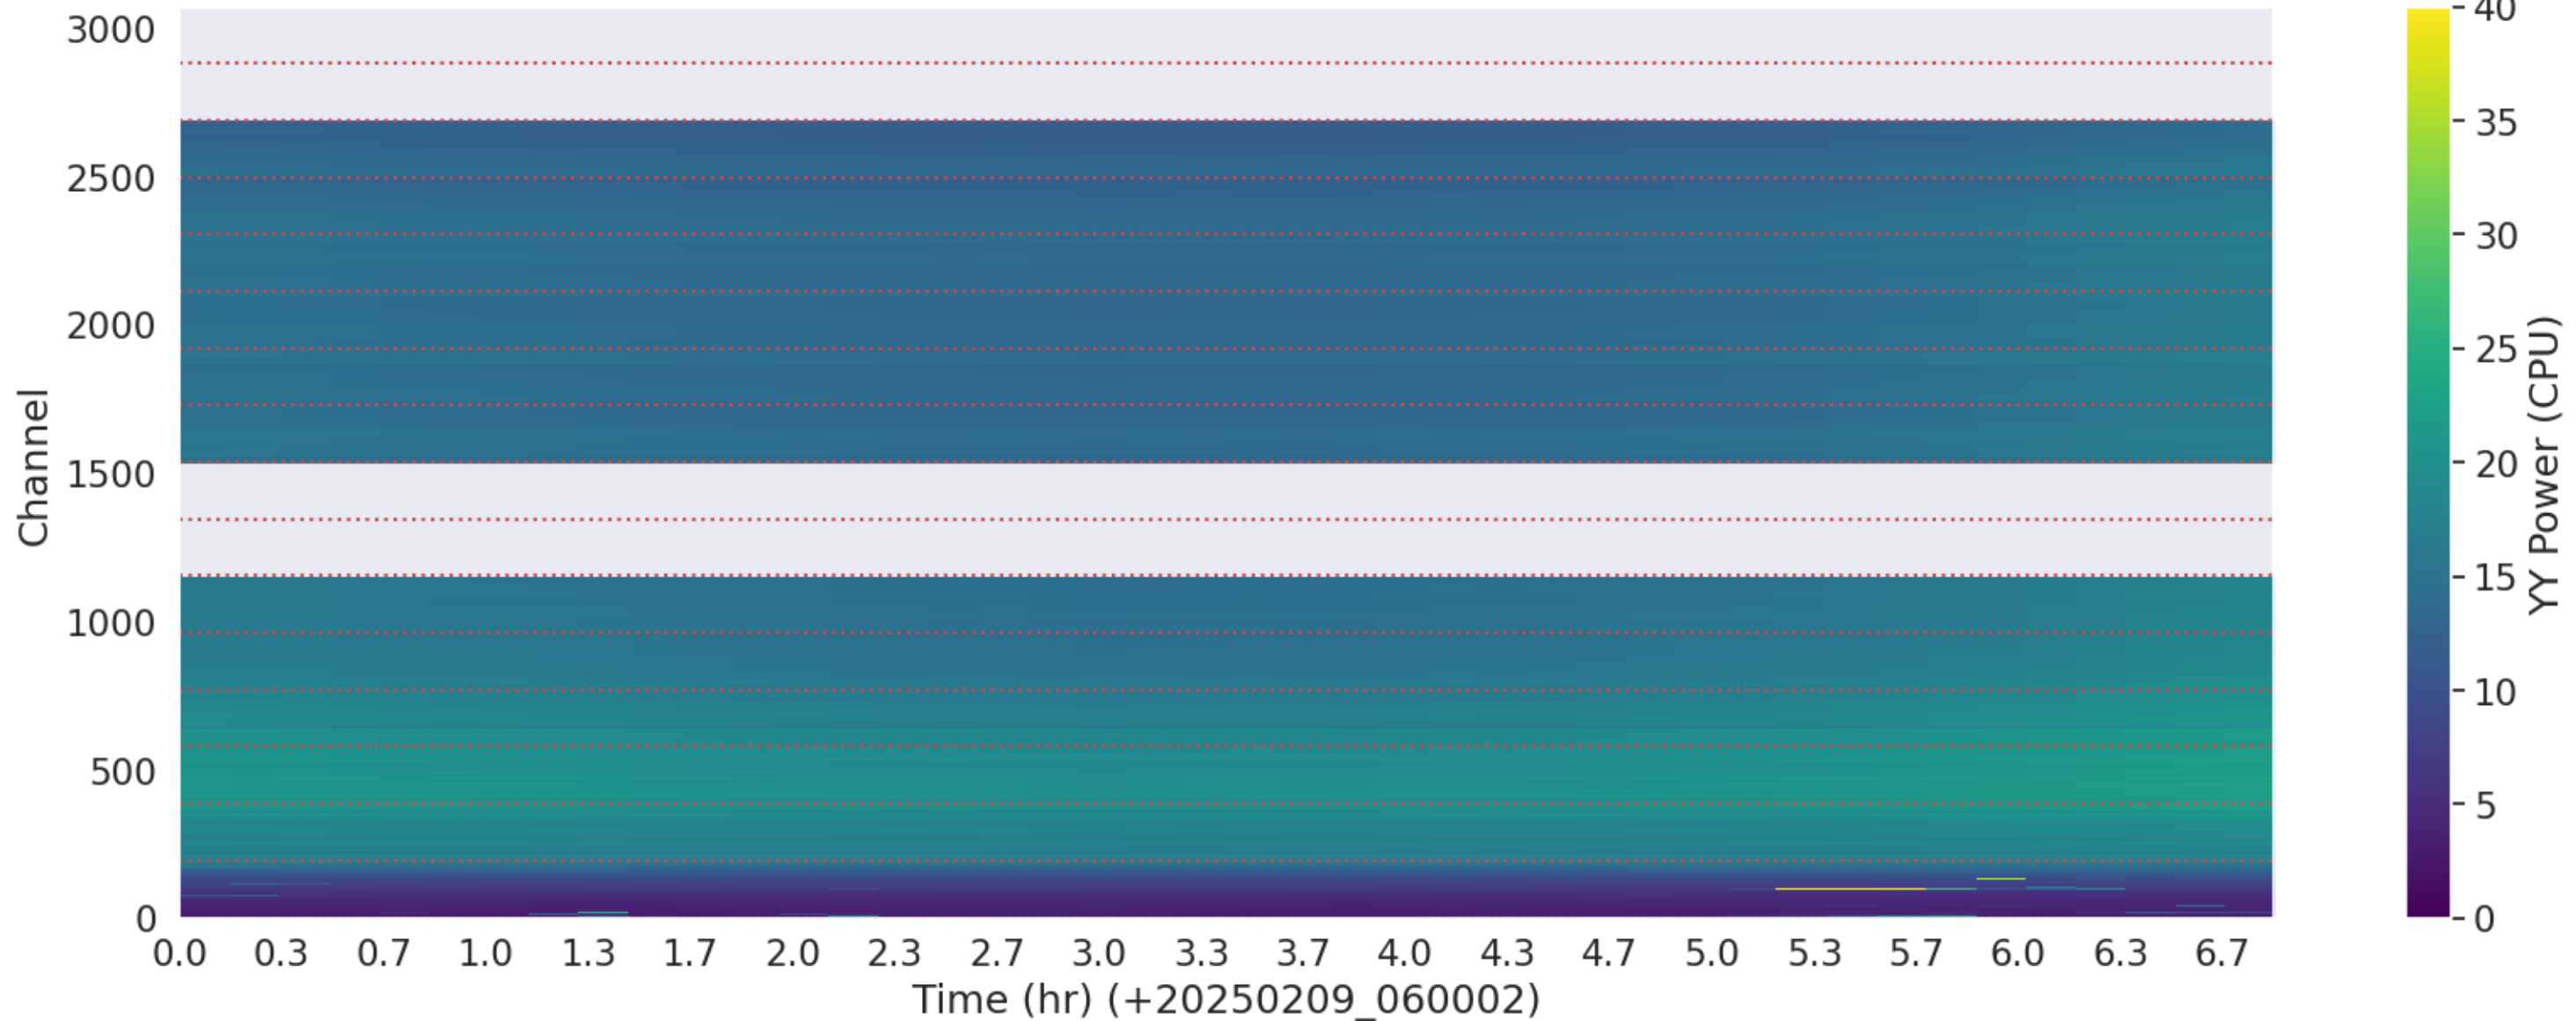

LWA192 - Correlator# 247 - YY - FLAGS: Good

LWA224 - Correlator# 248 - XX - FLAGS: Good

LWA224 - Correlator# 248 - YY - FLAGS: Good