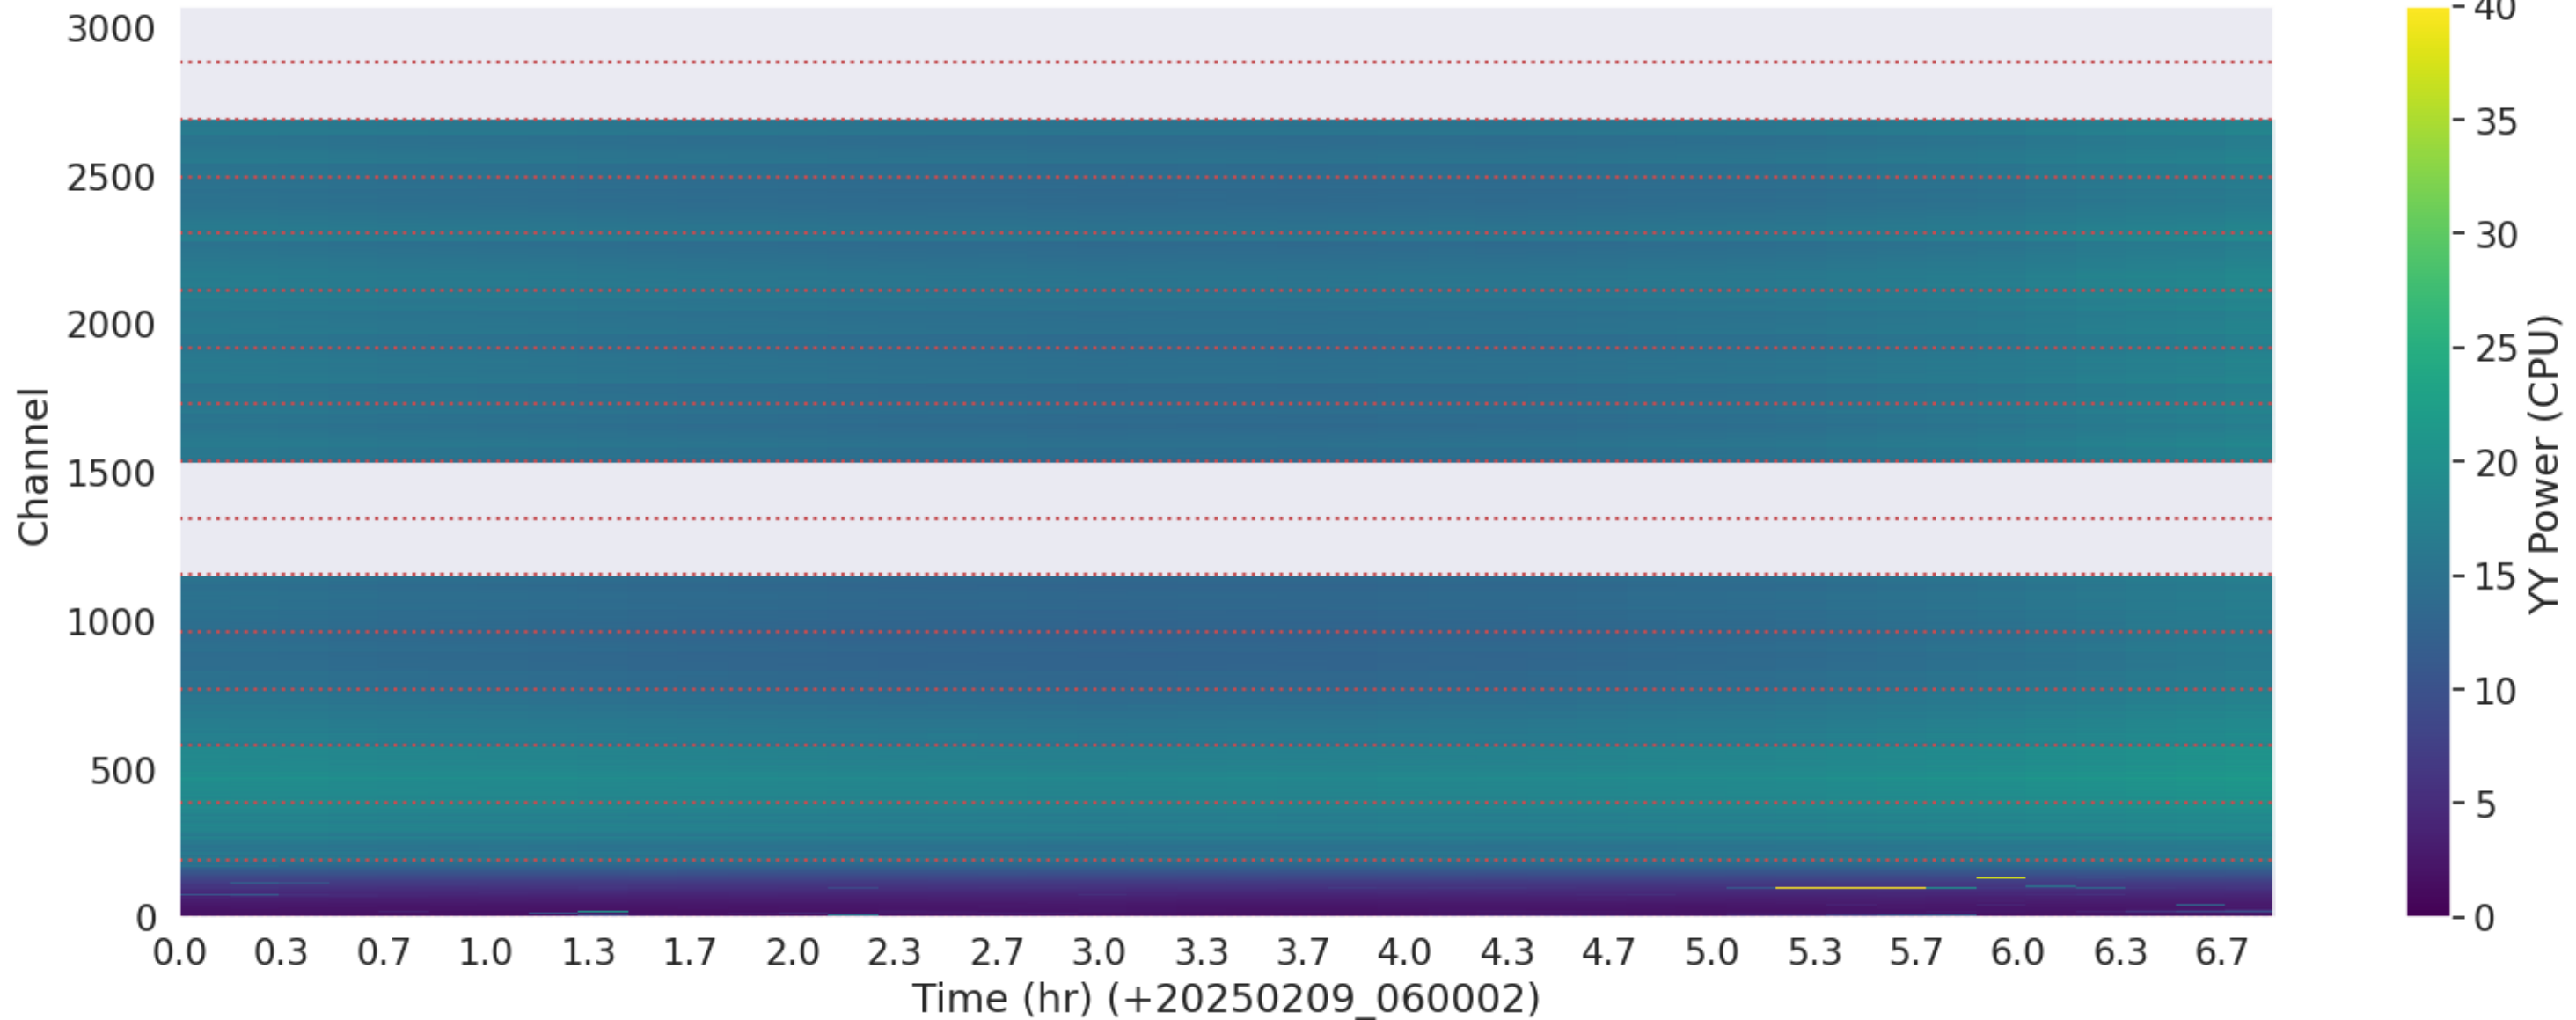

# LWA053 - Correlator# 116 - XX - FLAGS: Good

LWA053 - Correlator# 116 - YY - FLAGS: Good

LWA052 - Correlator# 117 - YY - FLAGS: Good

LWA054 - Correlator# 118 - XX - FLAGS: Good

LWA054 - Correlator# 118 - YY - FLAGS: Good