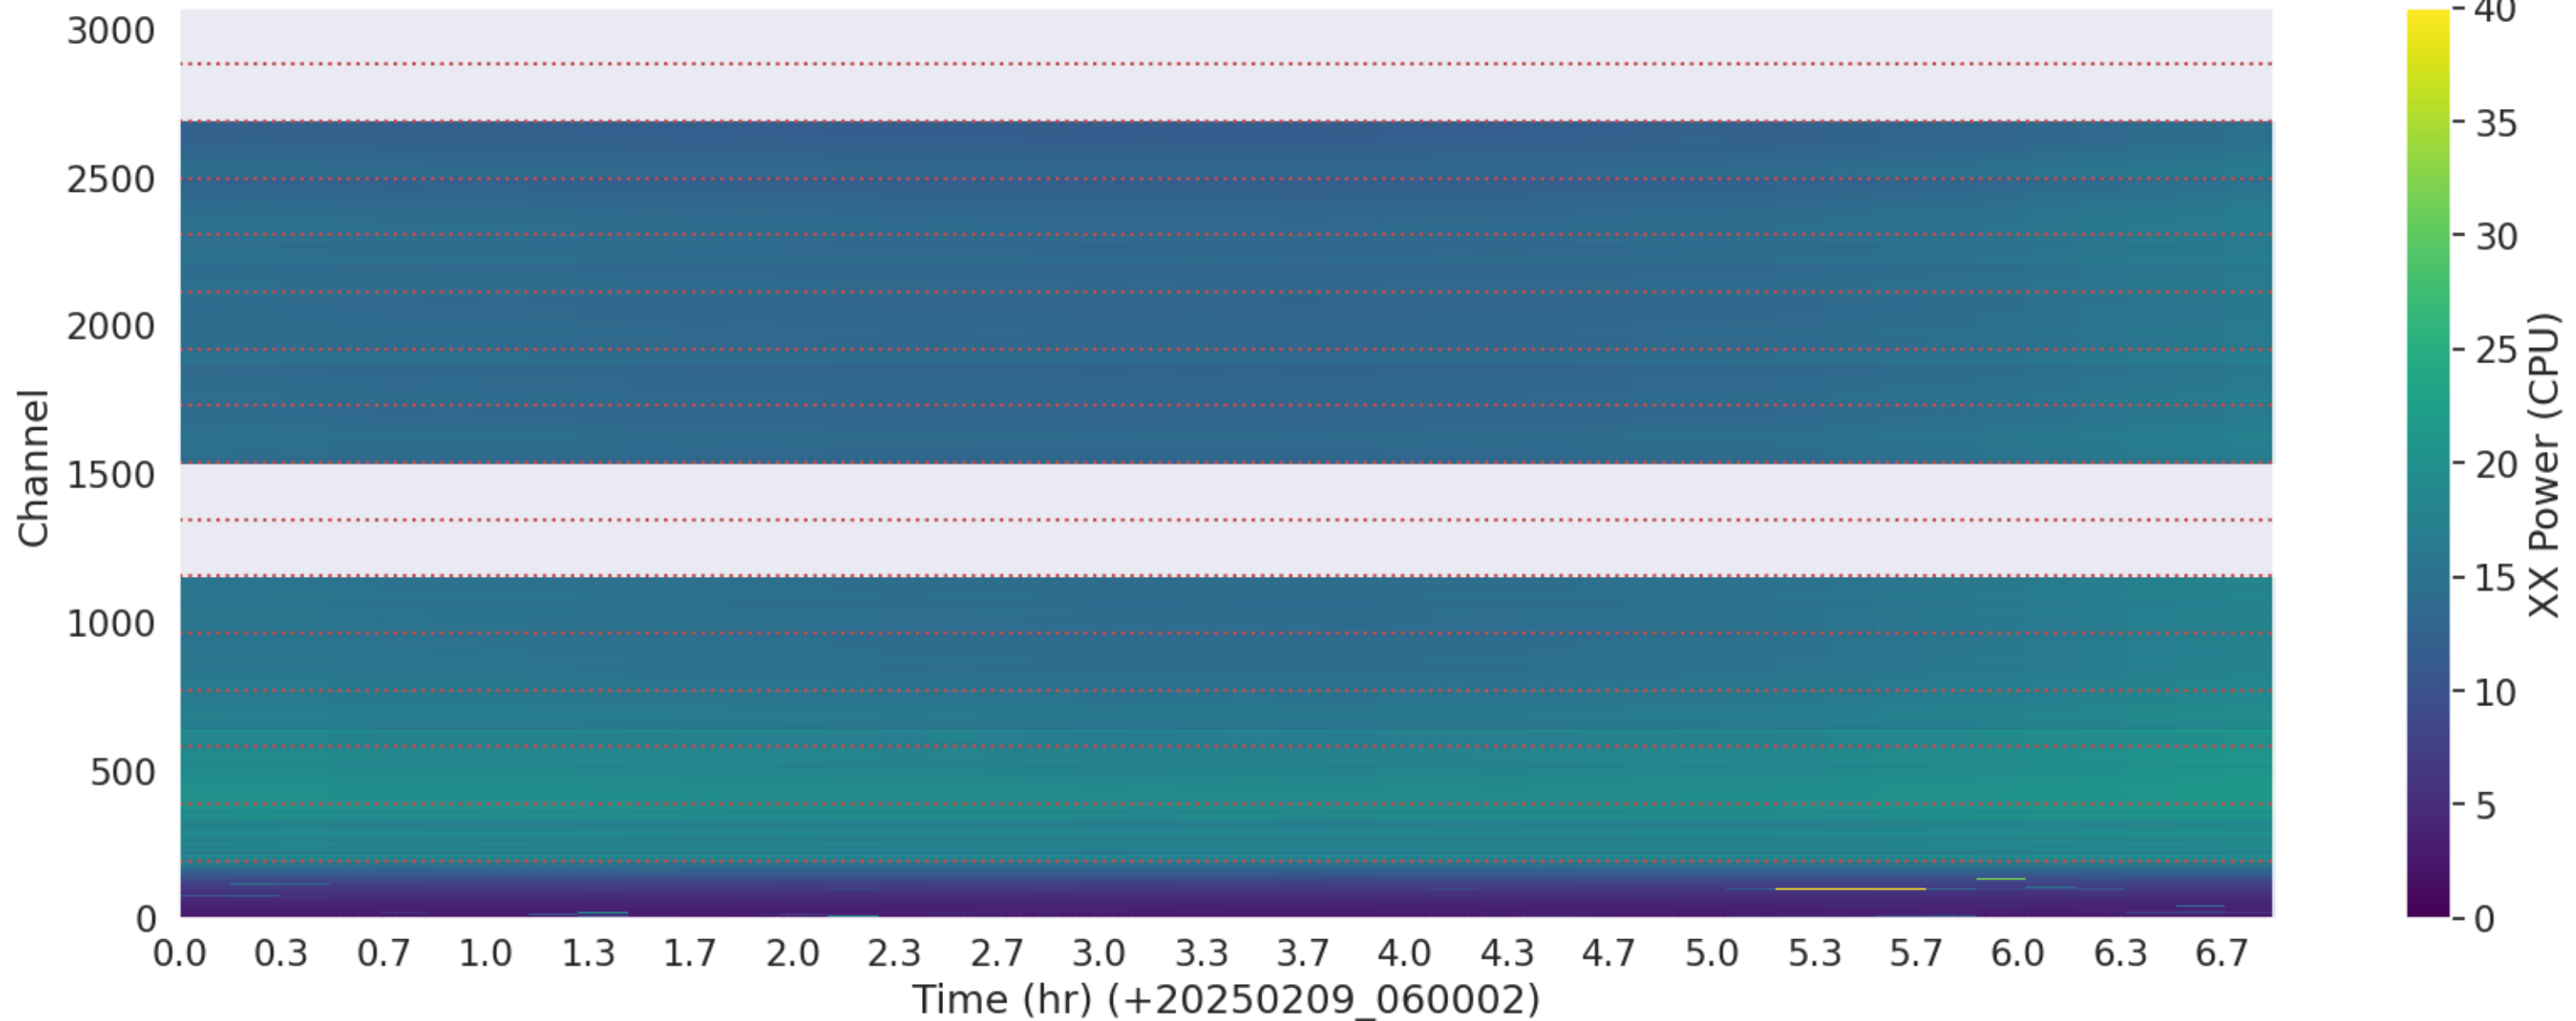

# LWA031 - Correlator# 131 - XX - FLAGS: Good

LWA031 - Correlator# 131 - YY - FLAGS: Good

LWA063 - Correlator# 132 - XX - FLAGS: Good

LWA063 - Correlator# 132 - YY - FLAGS: Good

LWA060 - Correlator# 133 - XX - FLAGS: Good