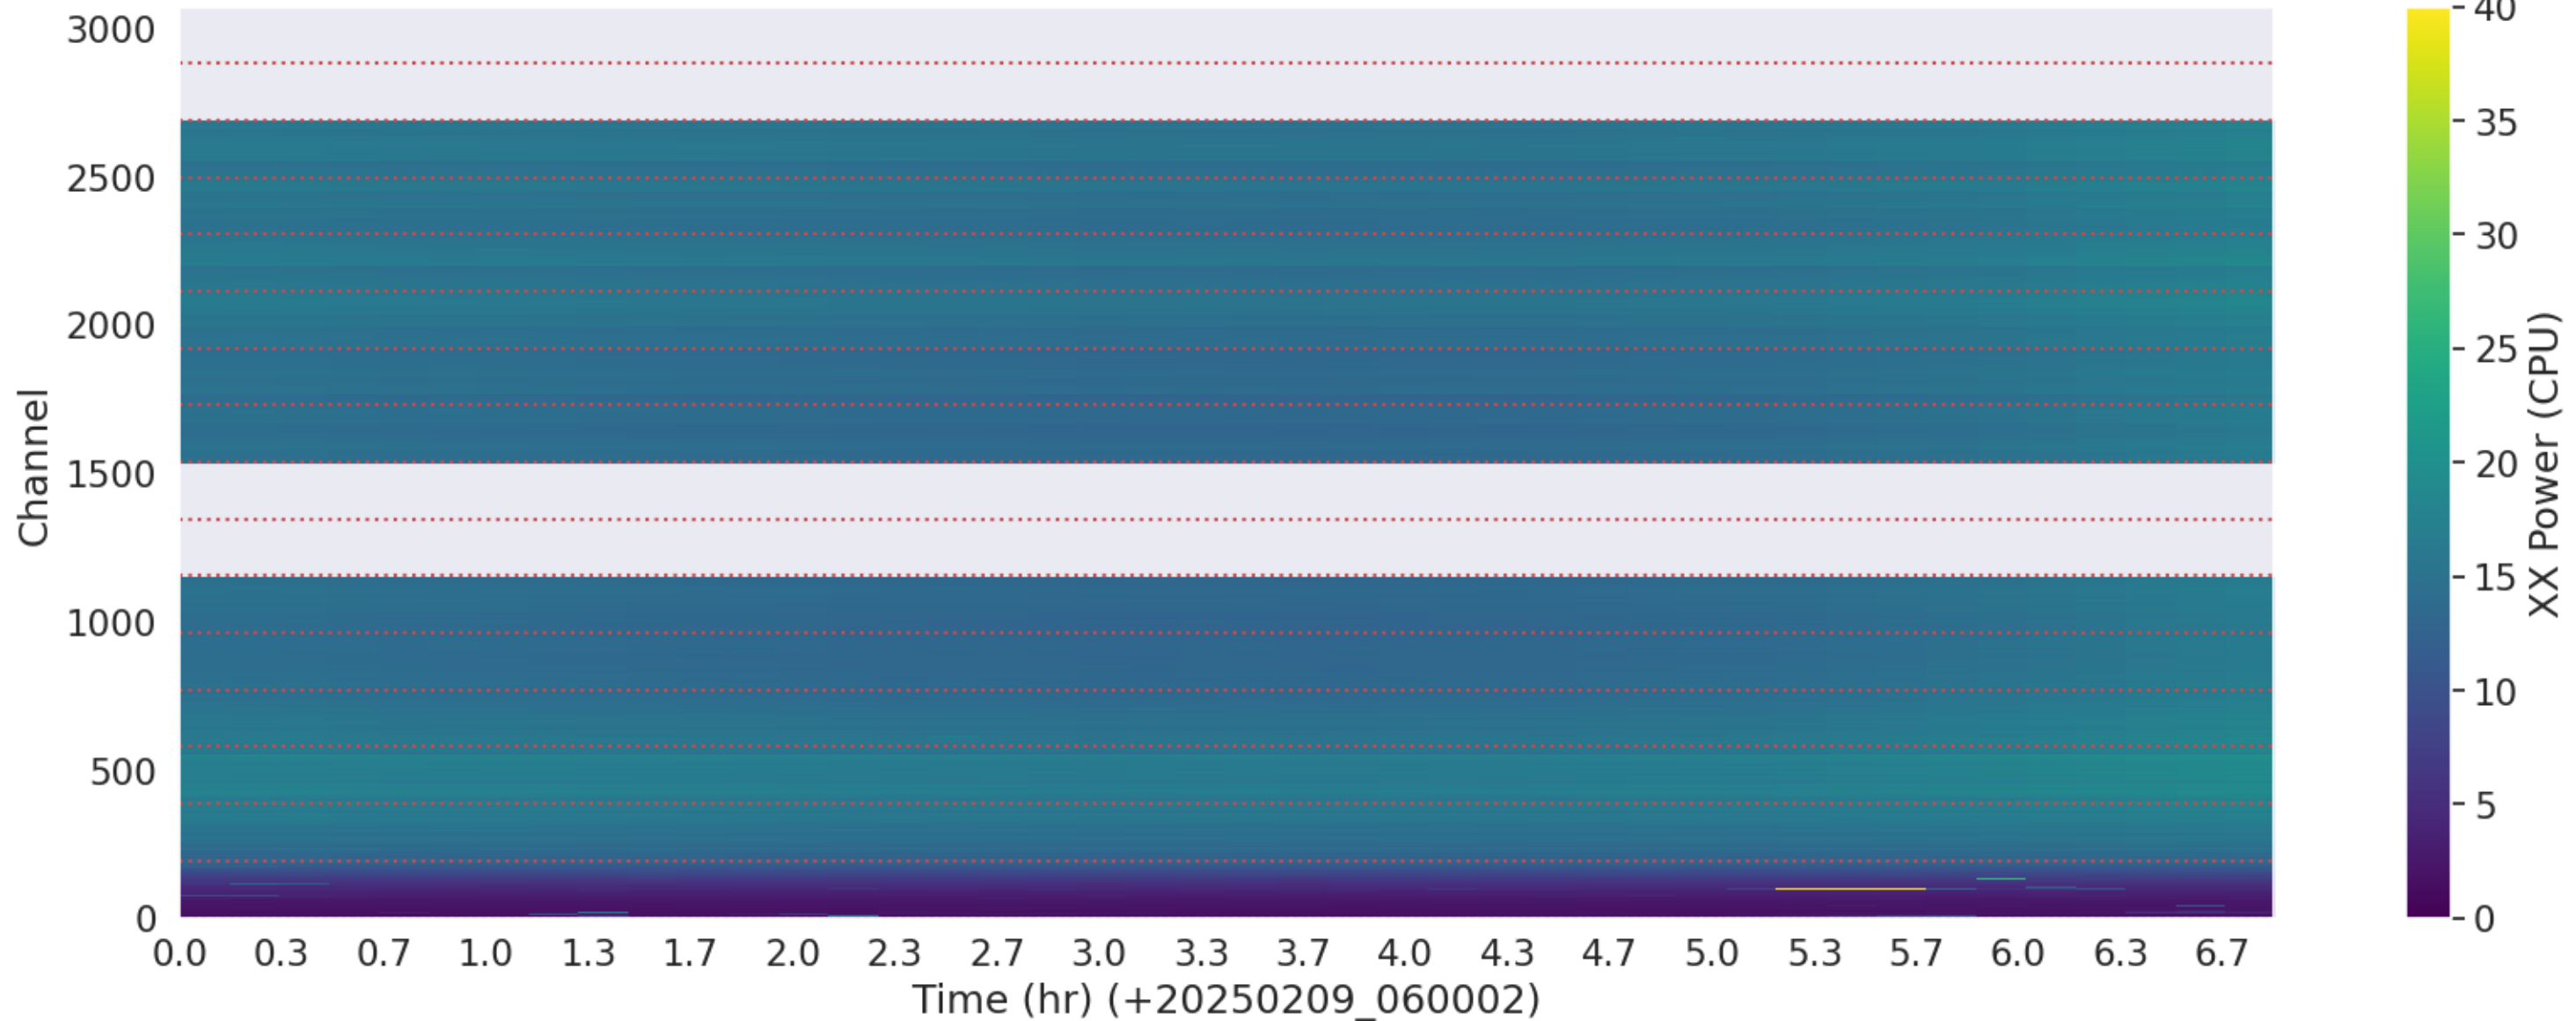

LWA238 - Correlator# 310 - YY - FLAGS: Good

LWA238 - Correlator# 310 - XX - FLAGS: Good