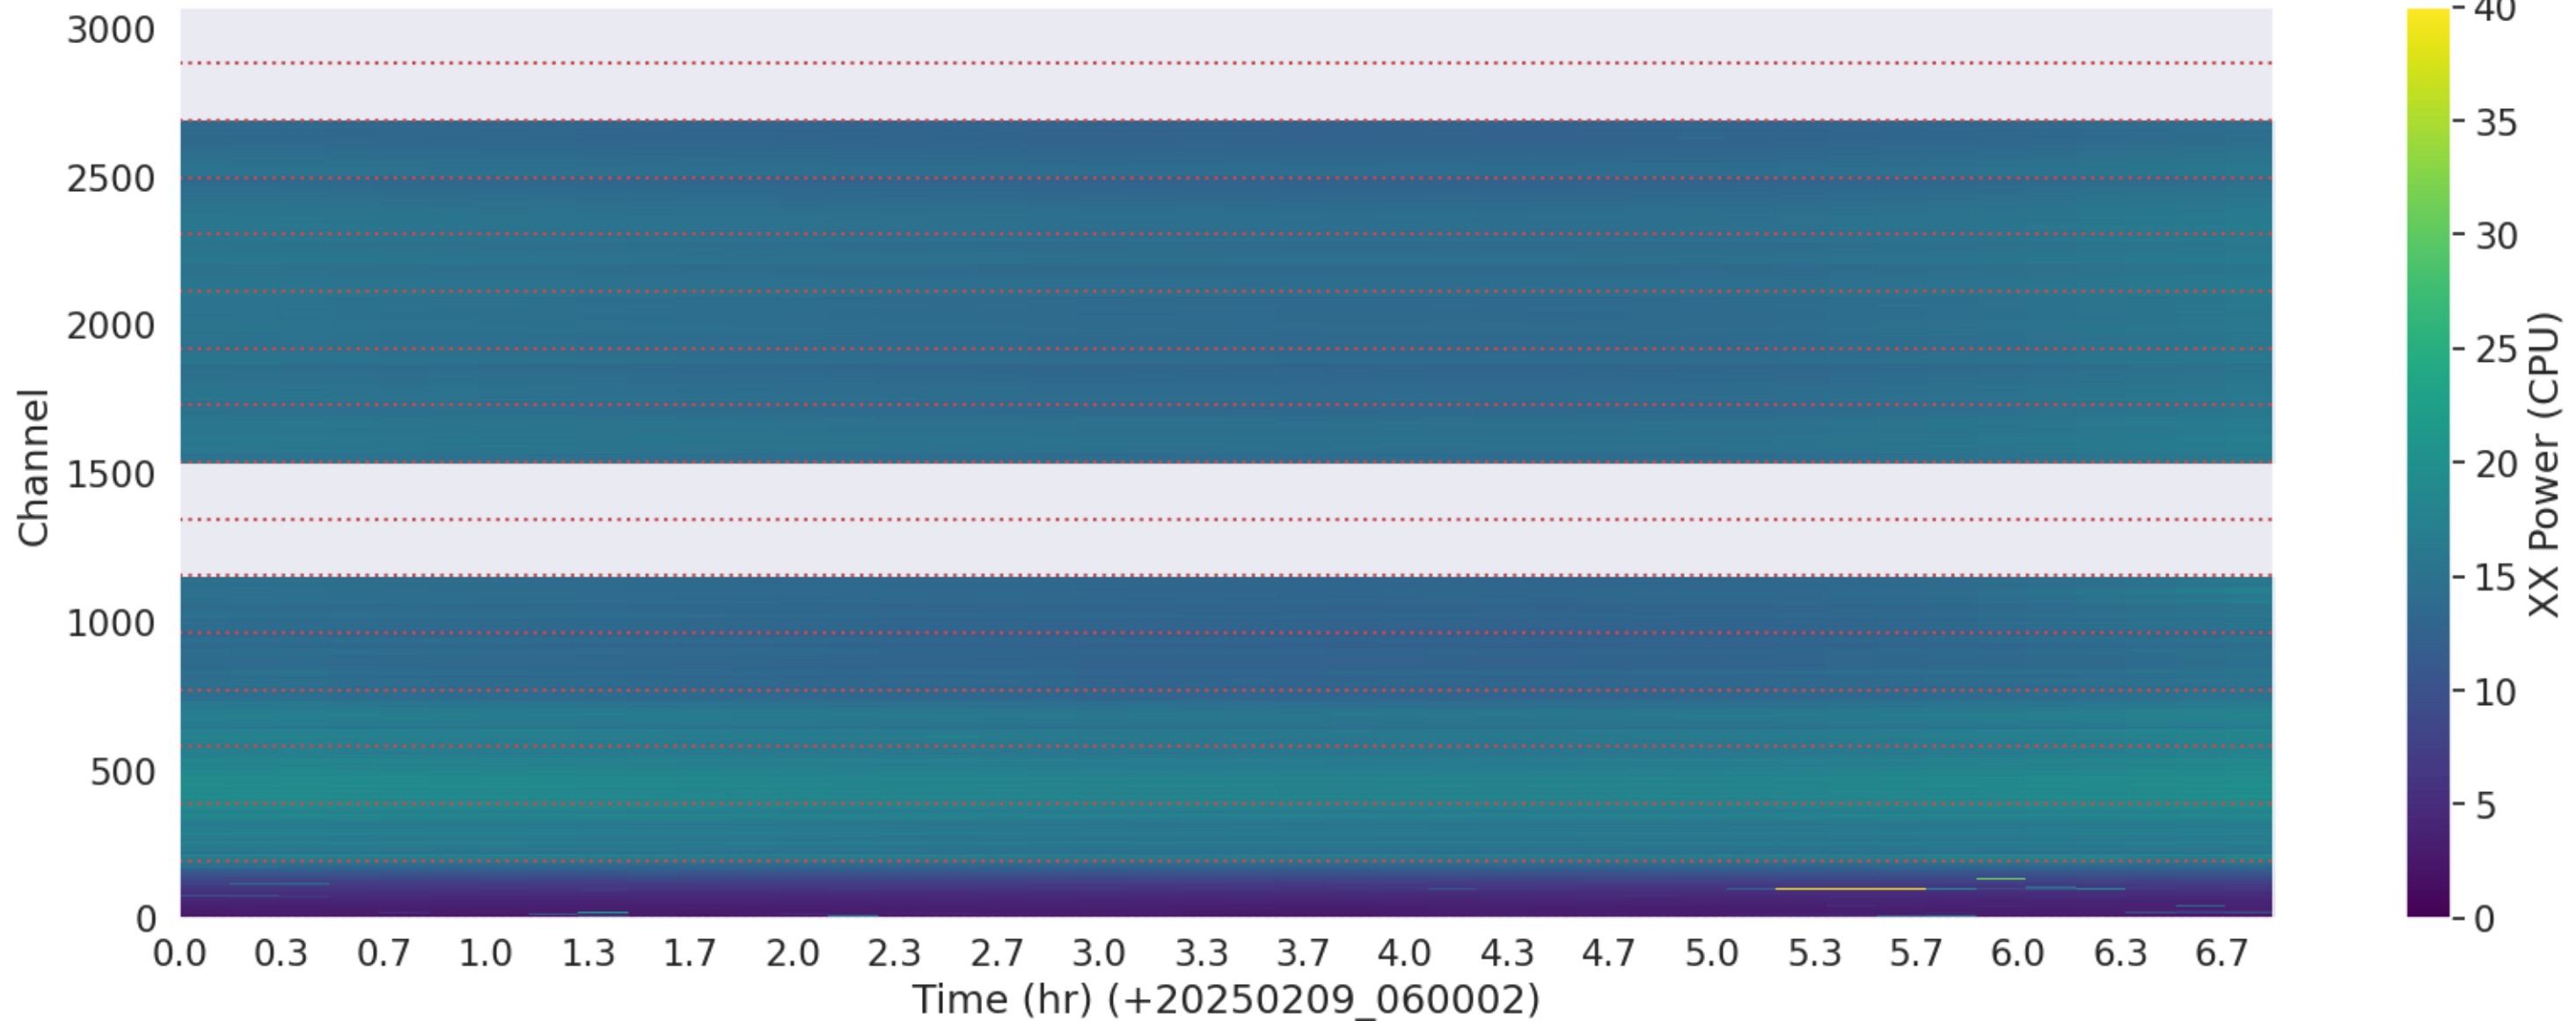

LWA280 - Correlator# 041 - YY - FLAGS: HighPower

LWA280 - Correlator# 041 - XX - FLAGS: Good