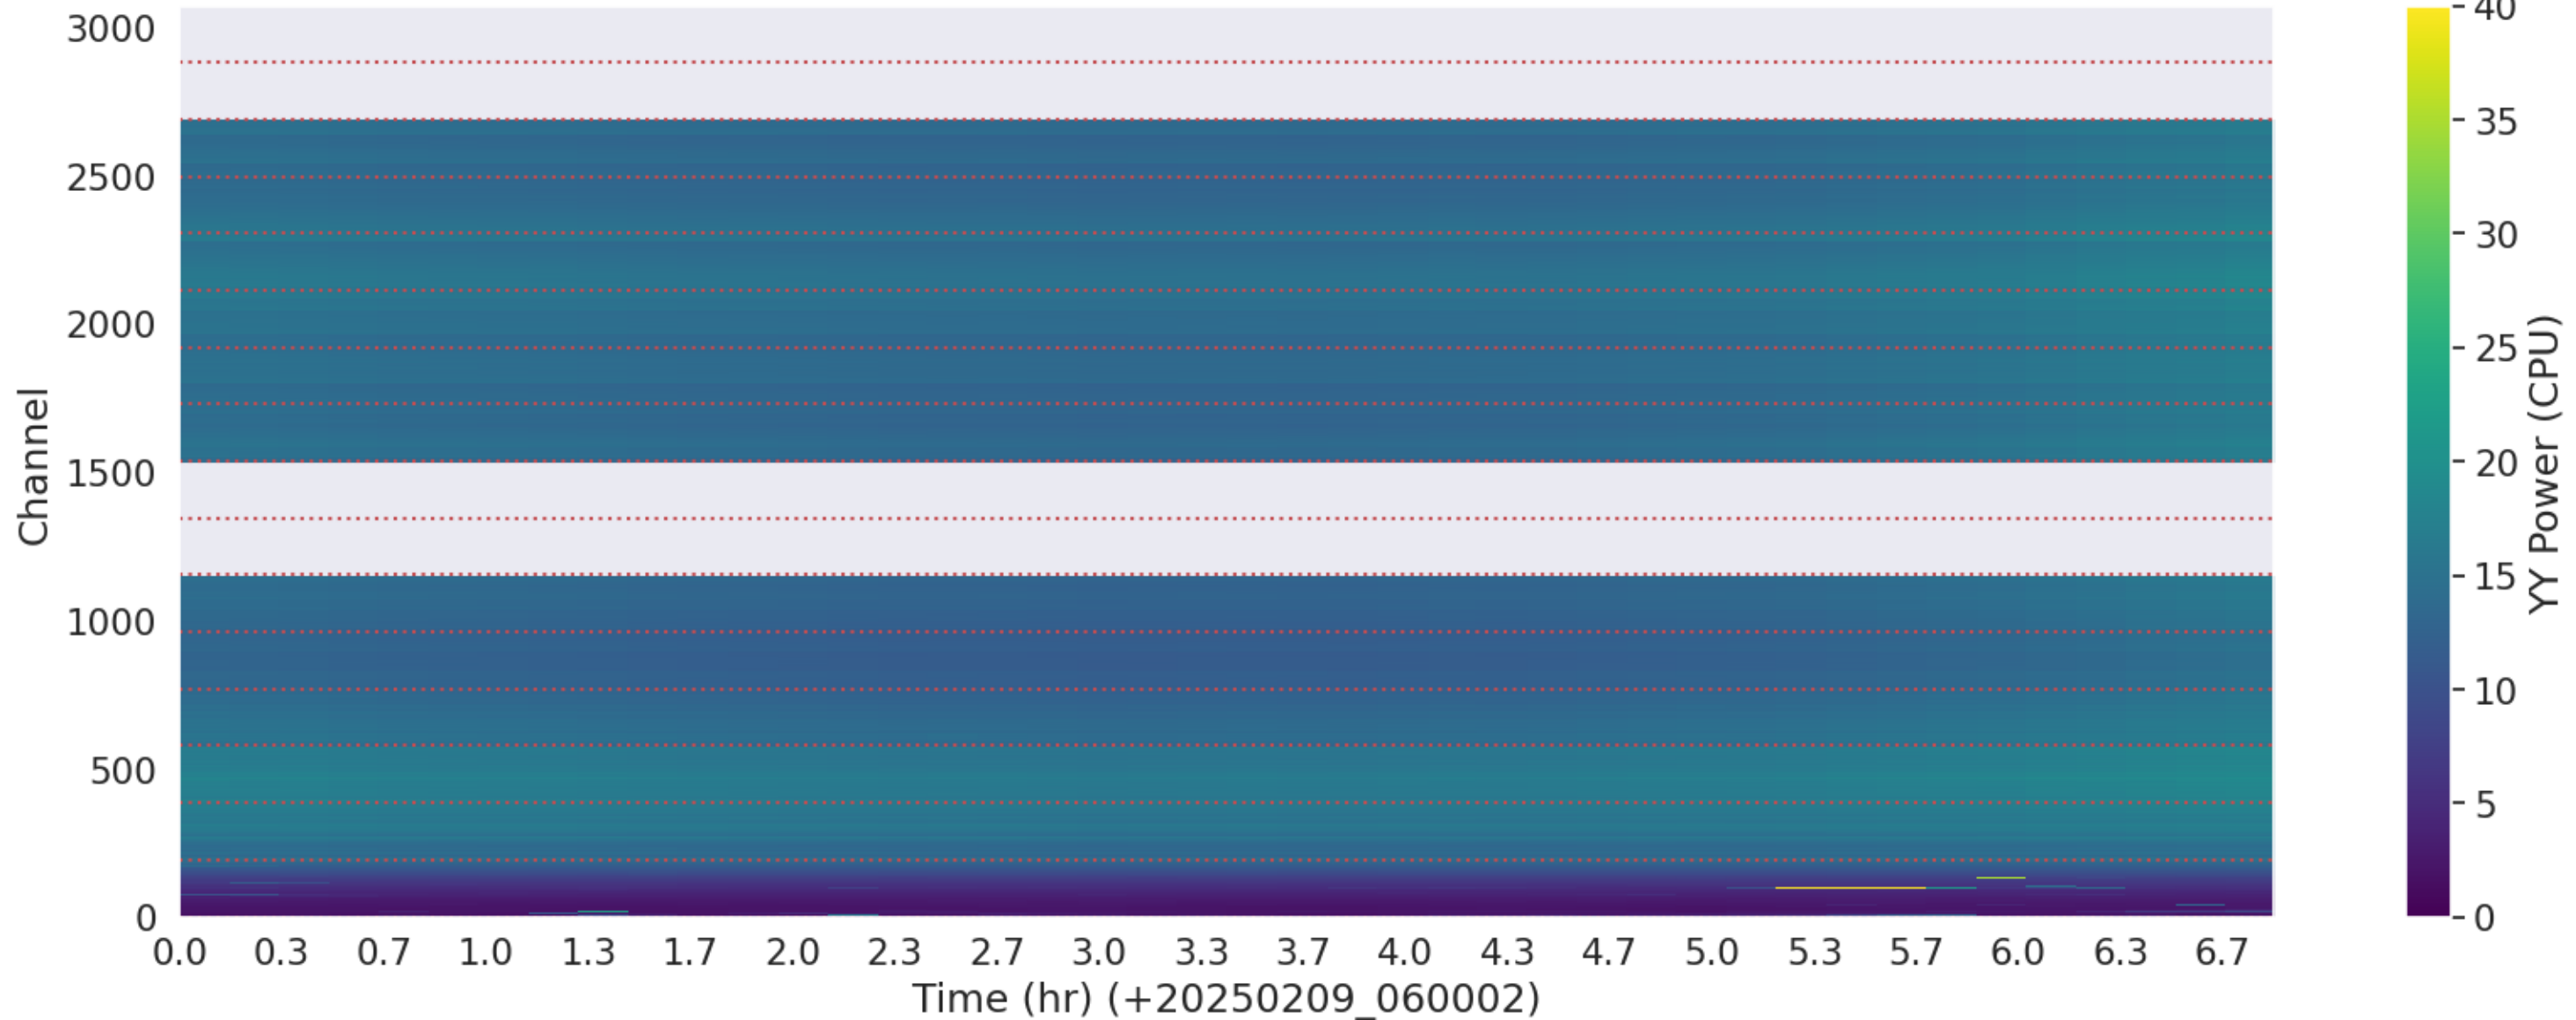

# LWA115 - Correlator# 205 - XX - FLAGS: Good

LWA115 - Correlator# 205 - YY - FLAGS: Good

LWA118 - Correlator# 206 - YY - FLAGS: Good

LWA117 - Correlator# 207 - XX - FLAGS: Good

LWA117 - Correlator# 207 - YY - FLAGS: Good