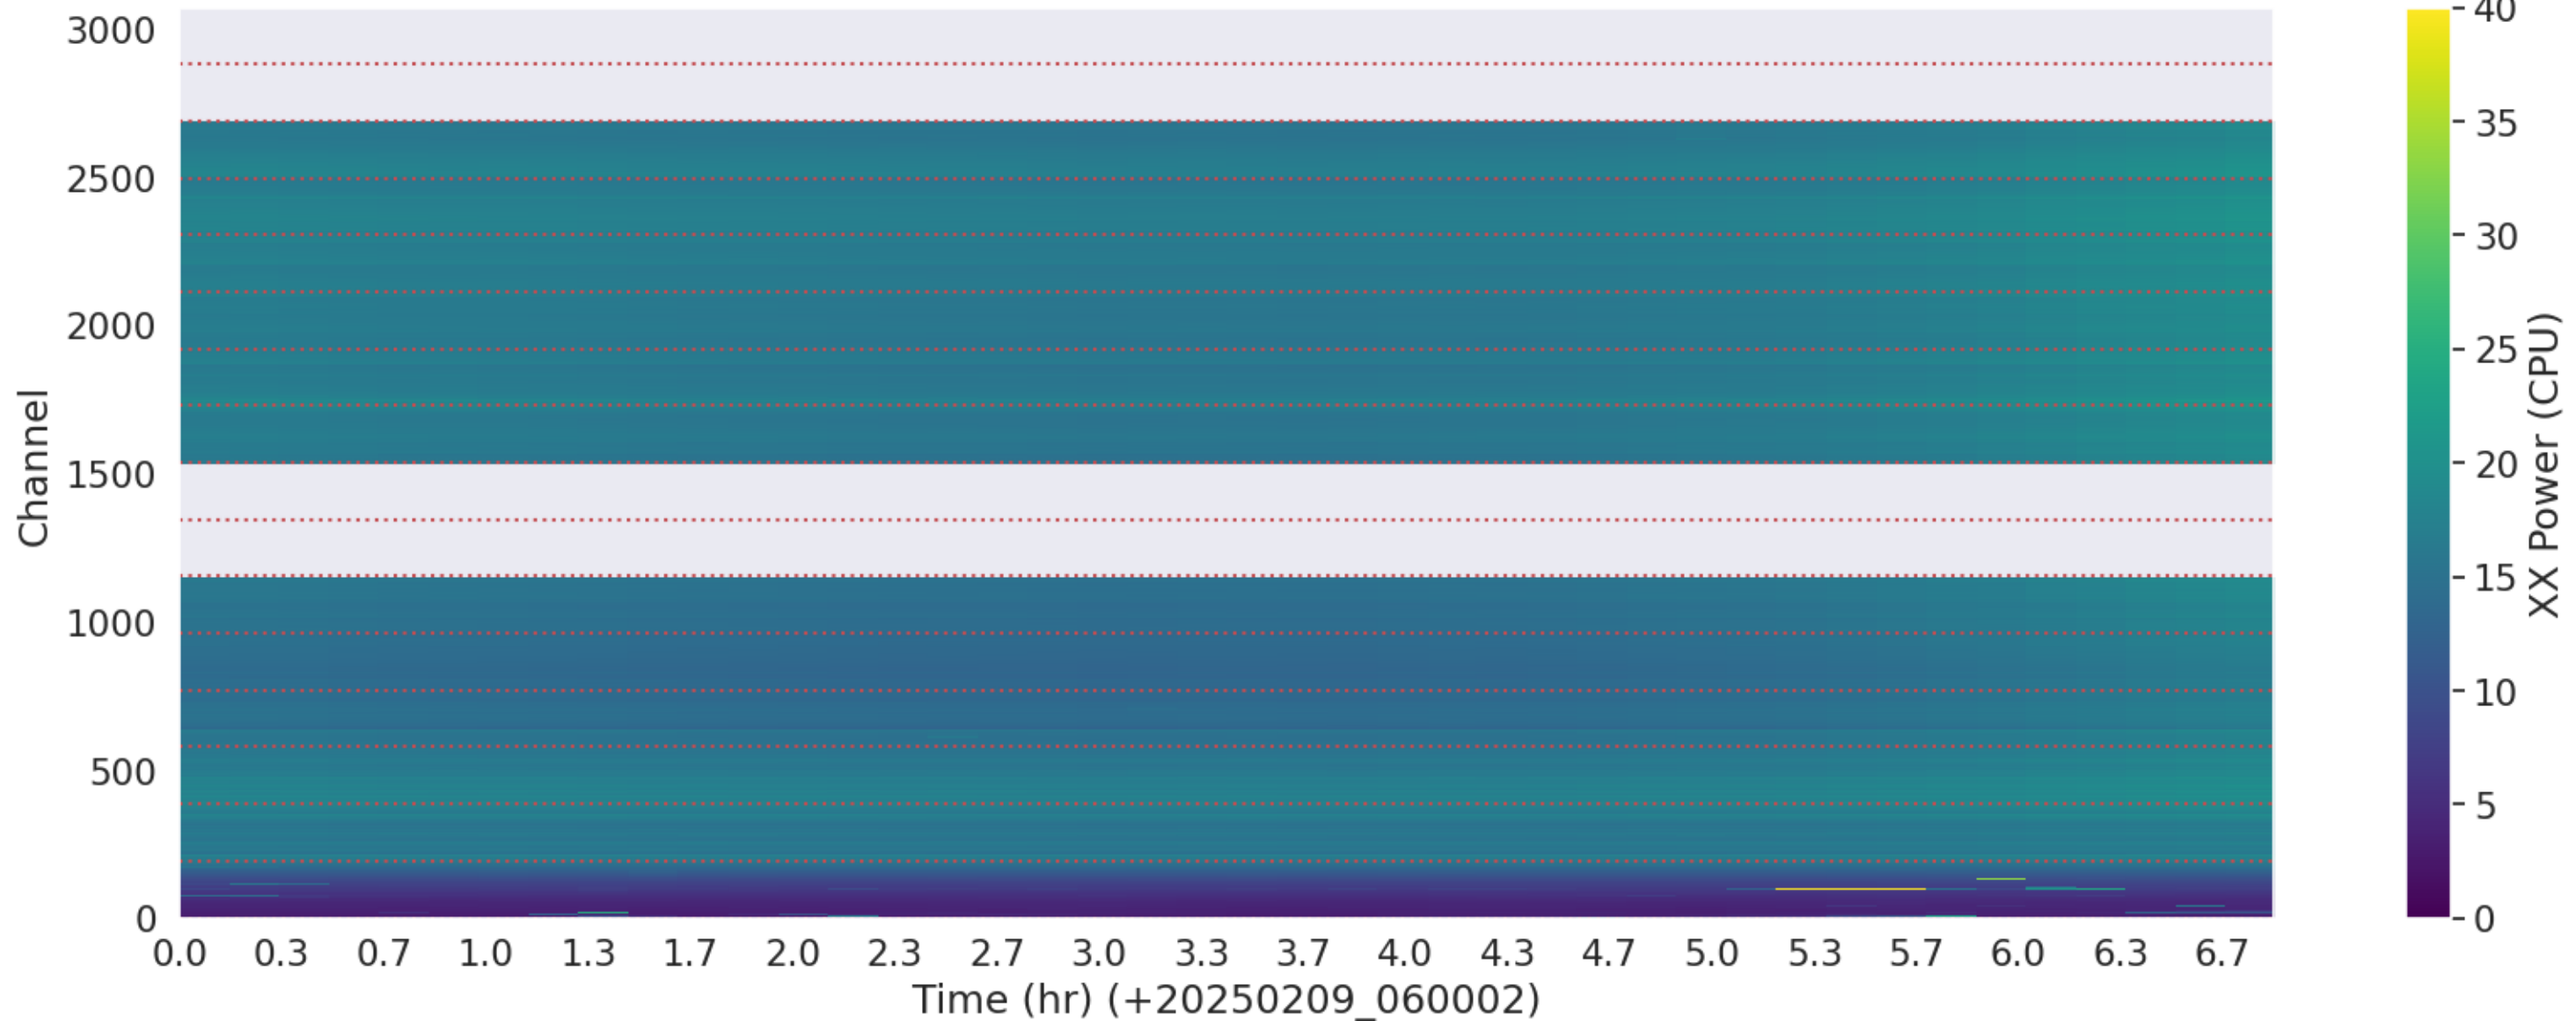

LWA355 - Correlator# 222 - YY - FLAGS: Good