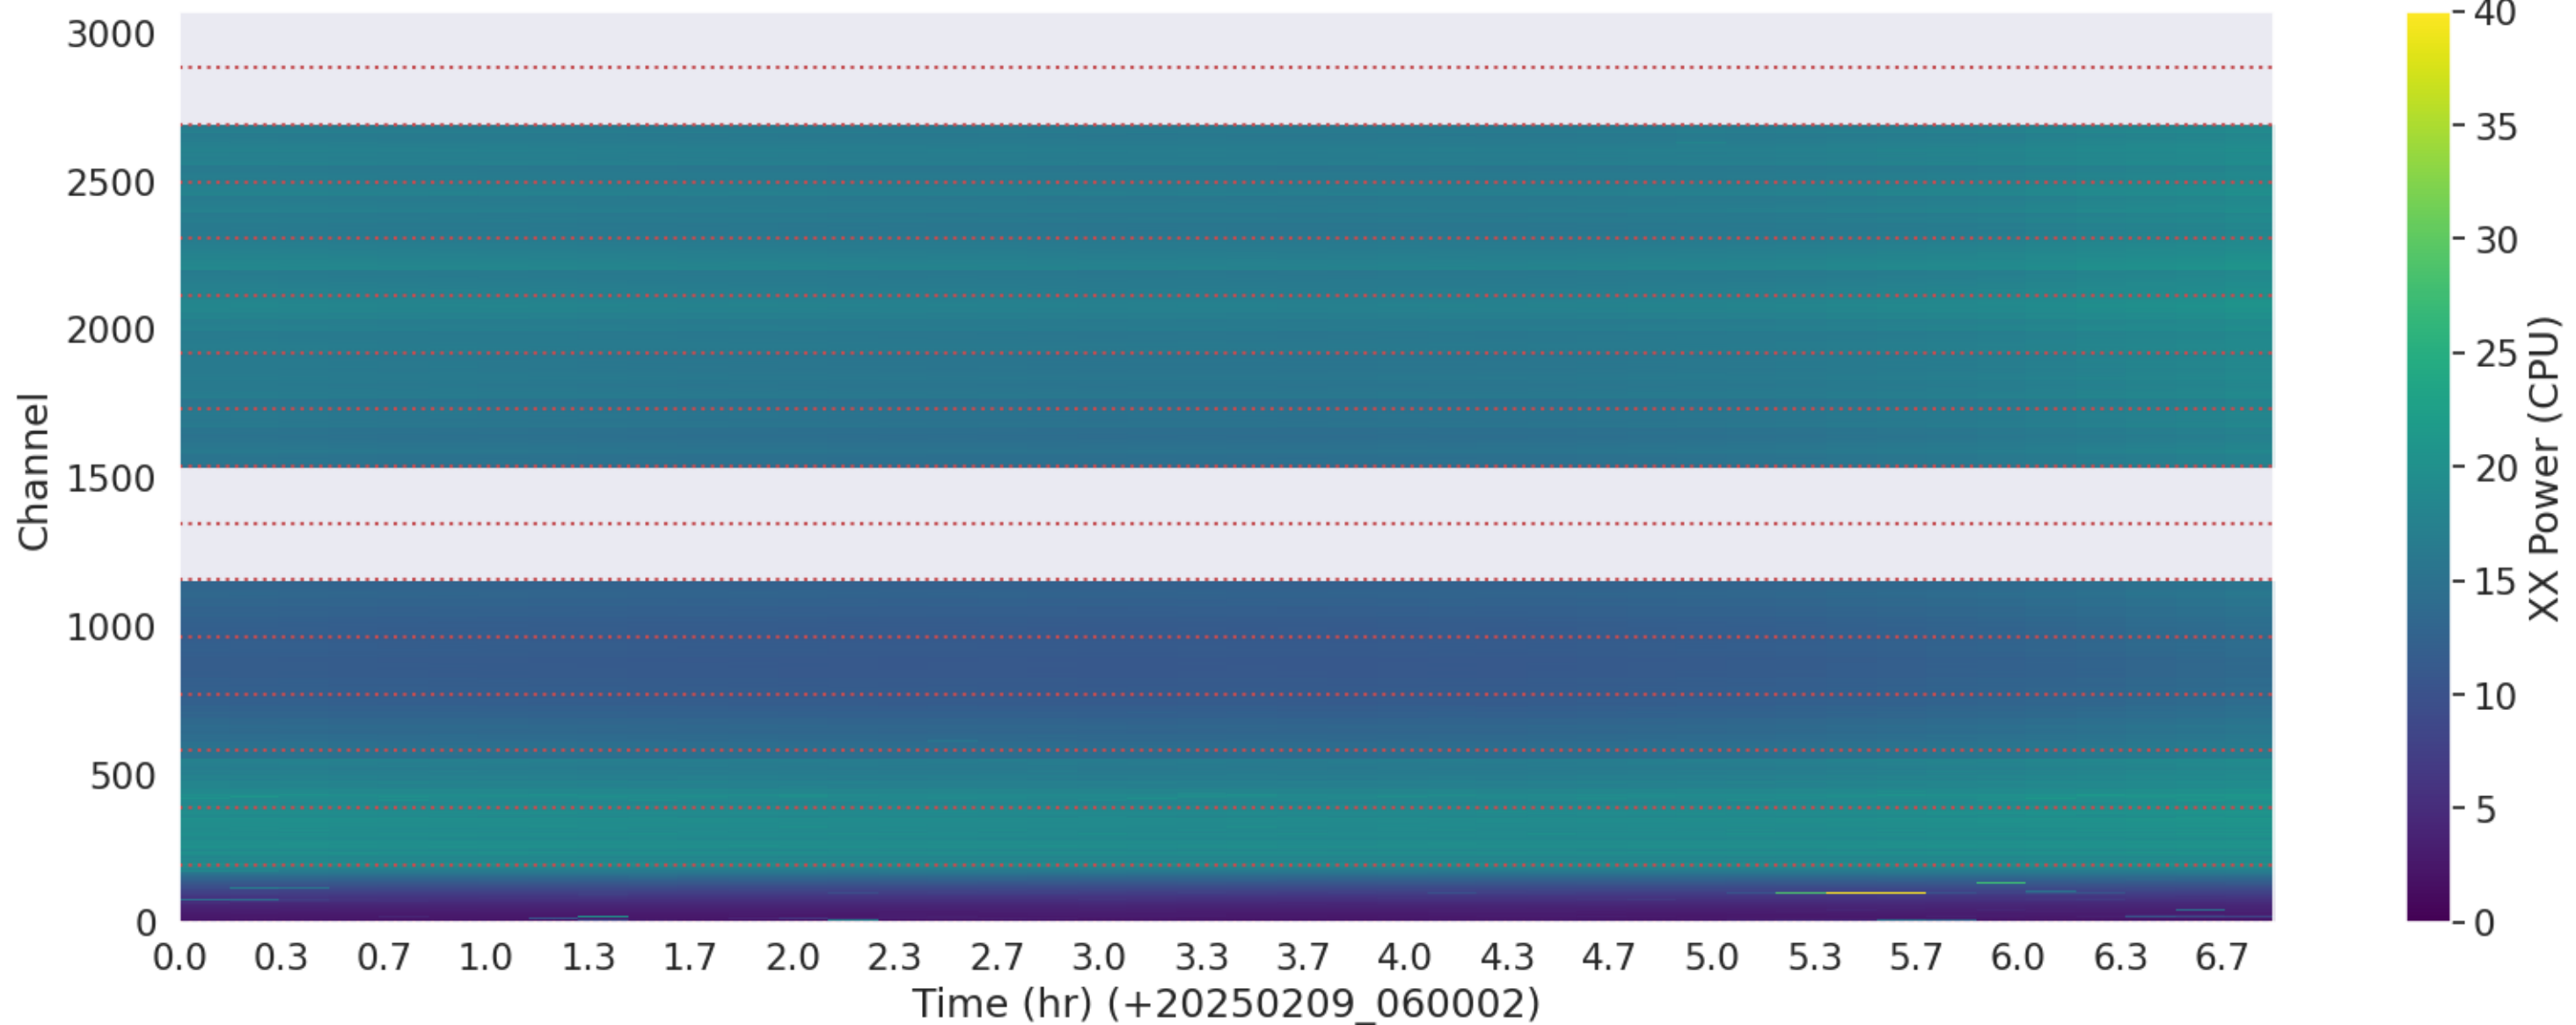

# LWA079 - Correlator# 195 - XX - FLAGS: Good

LWA079 - Correlator# 195 - YY - FLAGS: Good

LWA108 - Correlator# 196 - XX - FLAGS: Good

LWA108 - Correlator# 196 - YY - FLAGS: Good

LWA107 - Correlator# 197 - XX - FLAGS: Good