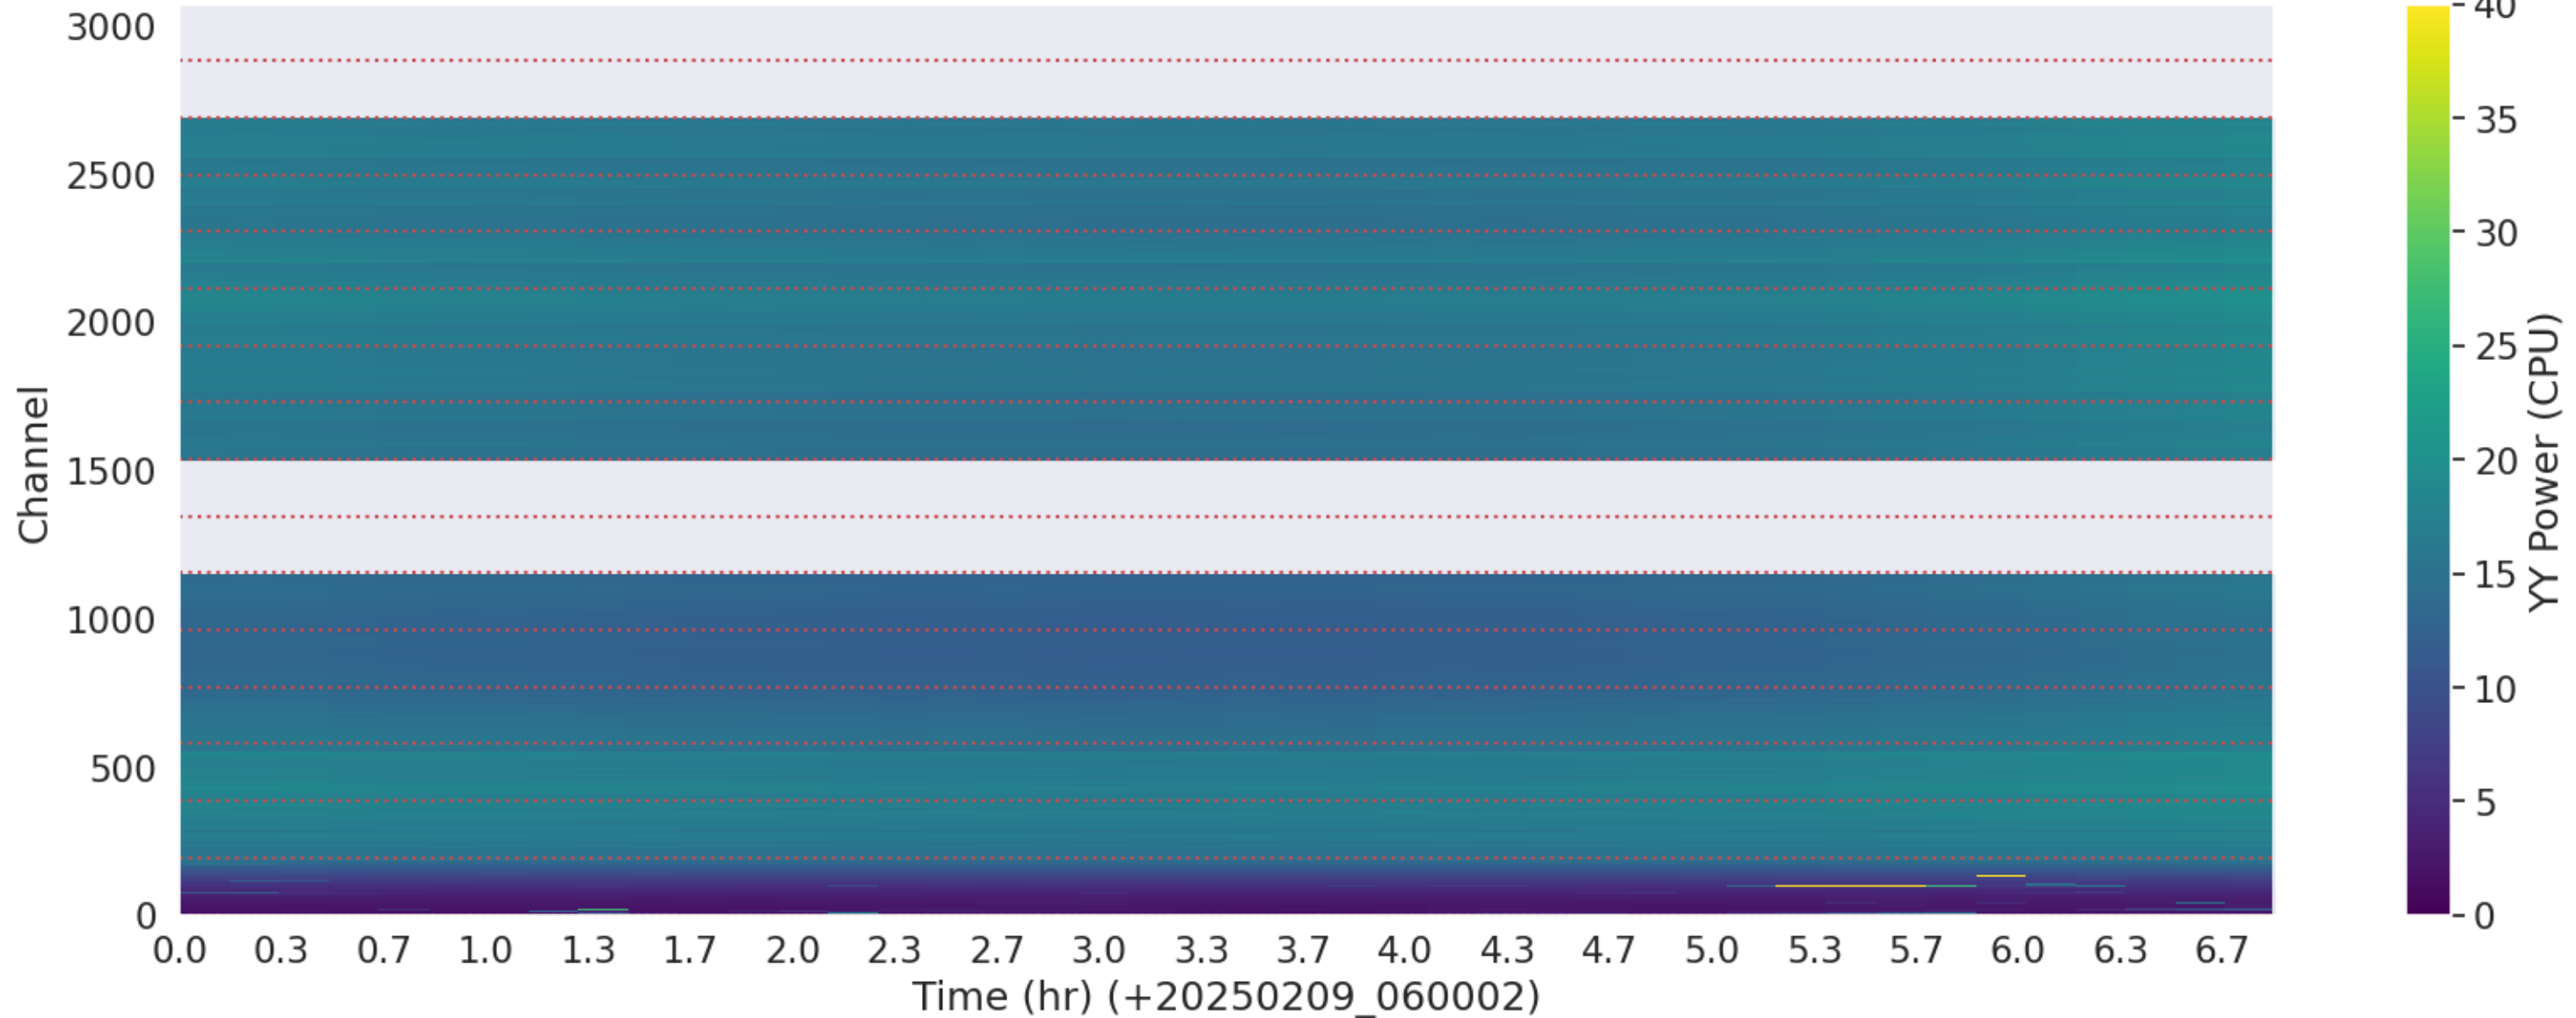

# LWA079 - Correlator# 195 - XX - FLAGS: Good

LWA079 - Correlator# 195 - YY - FLAGS: Good

LWA108 - Correlator# 196 - XX - FLAGS: Good

LWA108 - Correlator# 196 - YY - FLAGS: Good

LWA107 - Correlator# 197 - XX - FLAGS: Good