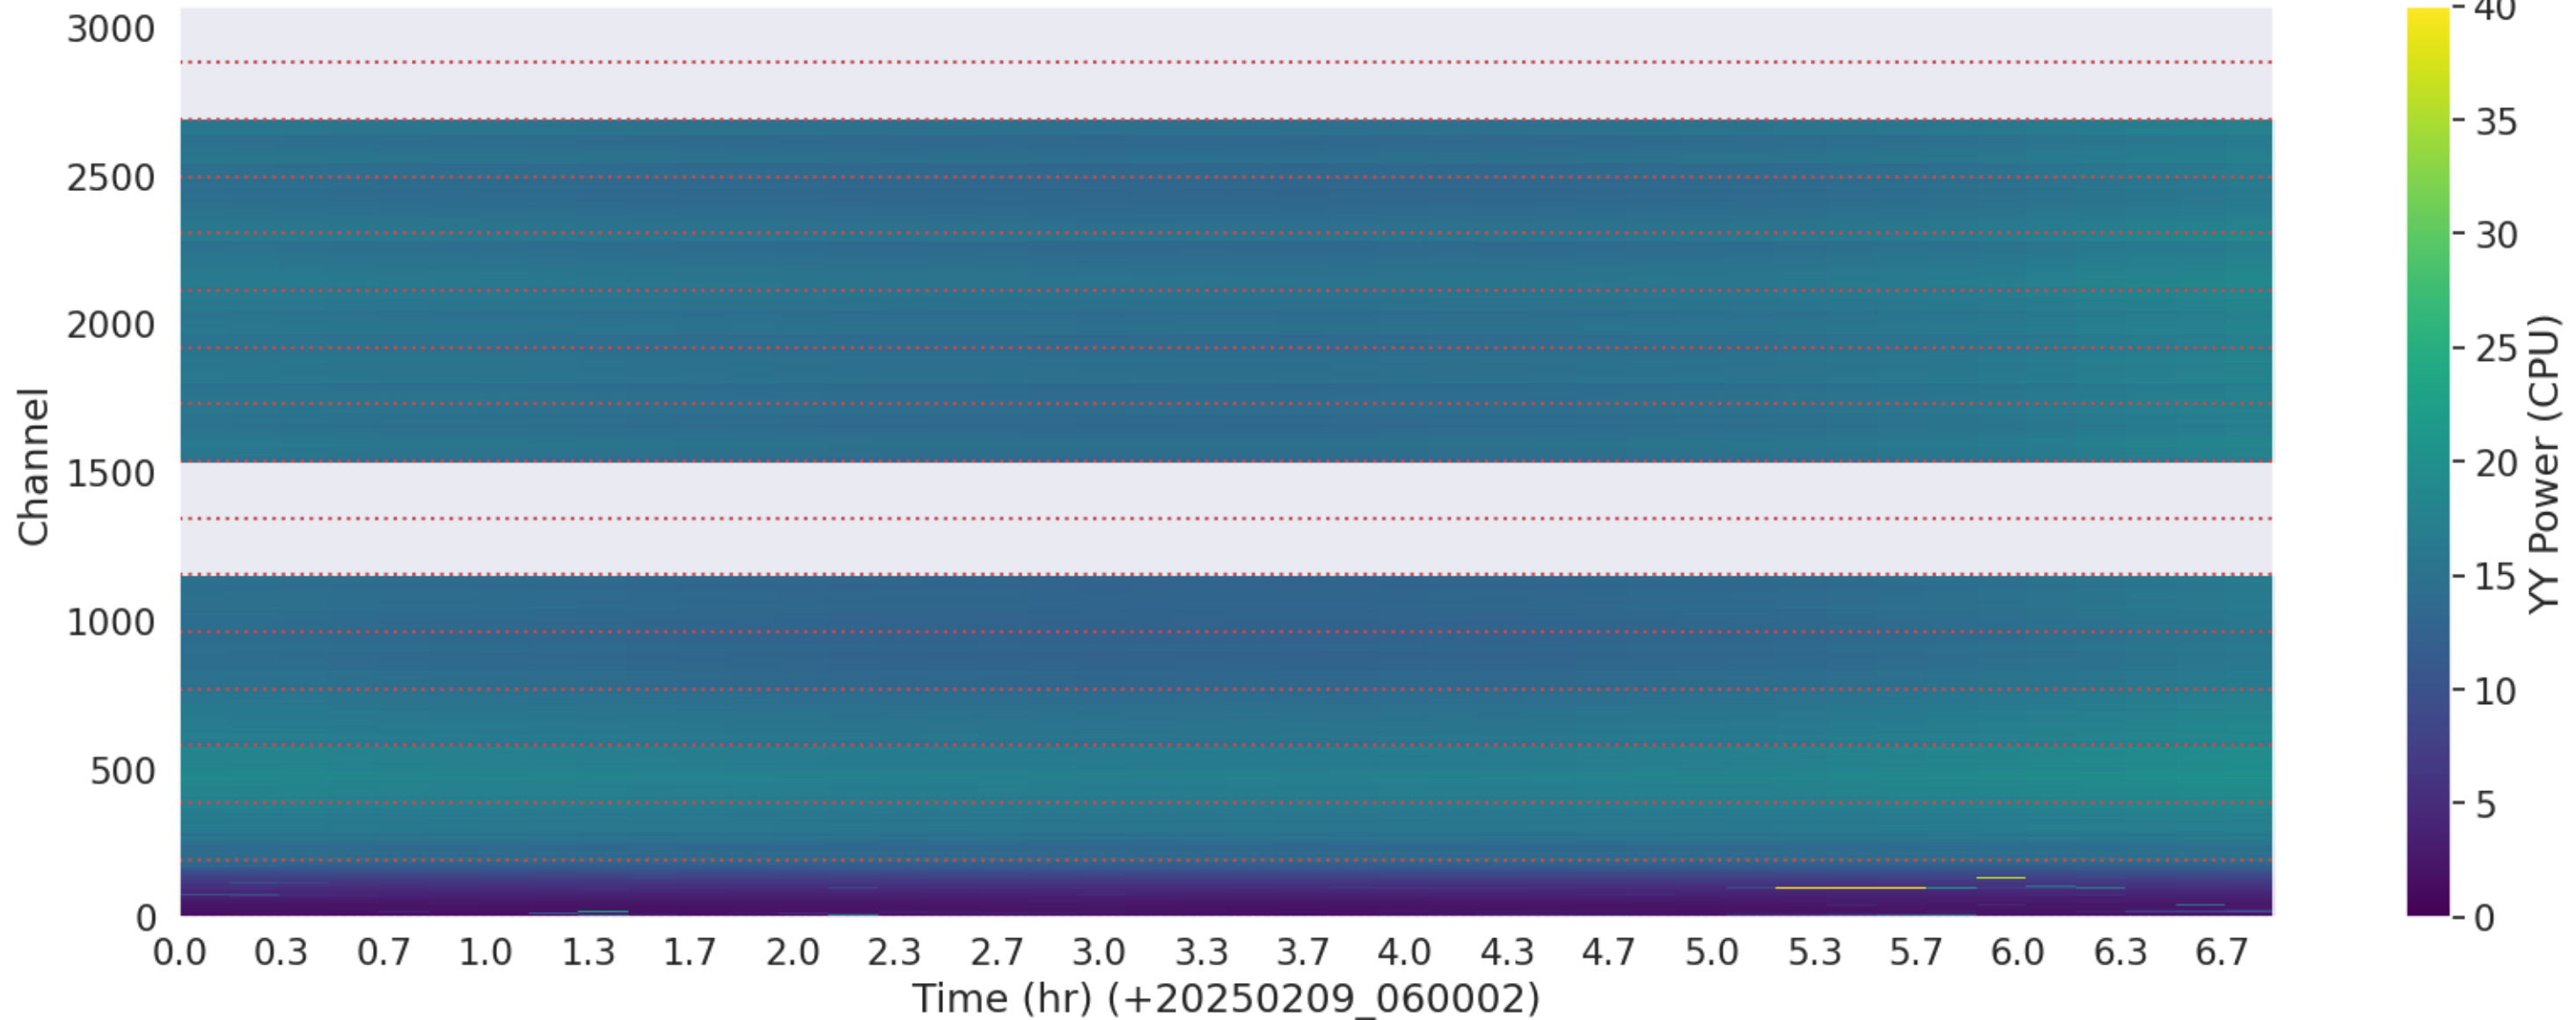

# LWA364 - Correlator# 127 - XX - FLAGS: Good

LWA364 - Correlator# 127 - YY - FLAGS: Good

LWA030 - Correlator# 128 - XX - FLAGS: Good

LWA030 - Correlator# 128 - YY - FLAGS: Good