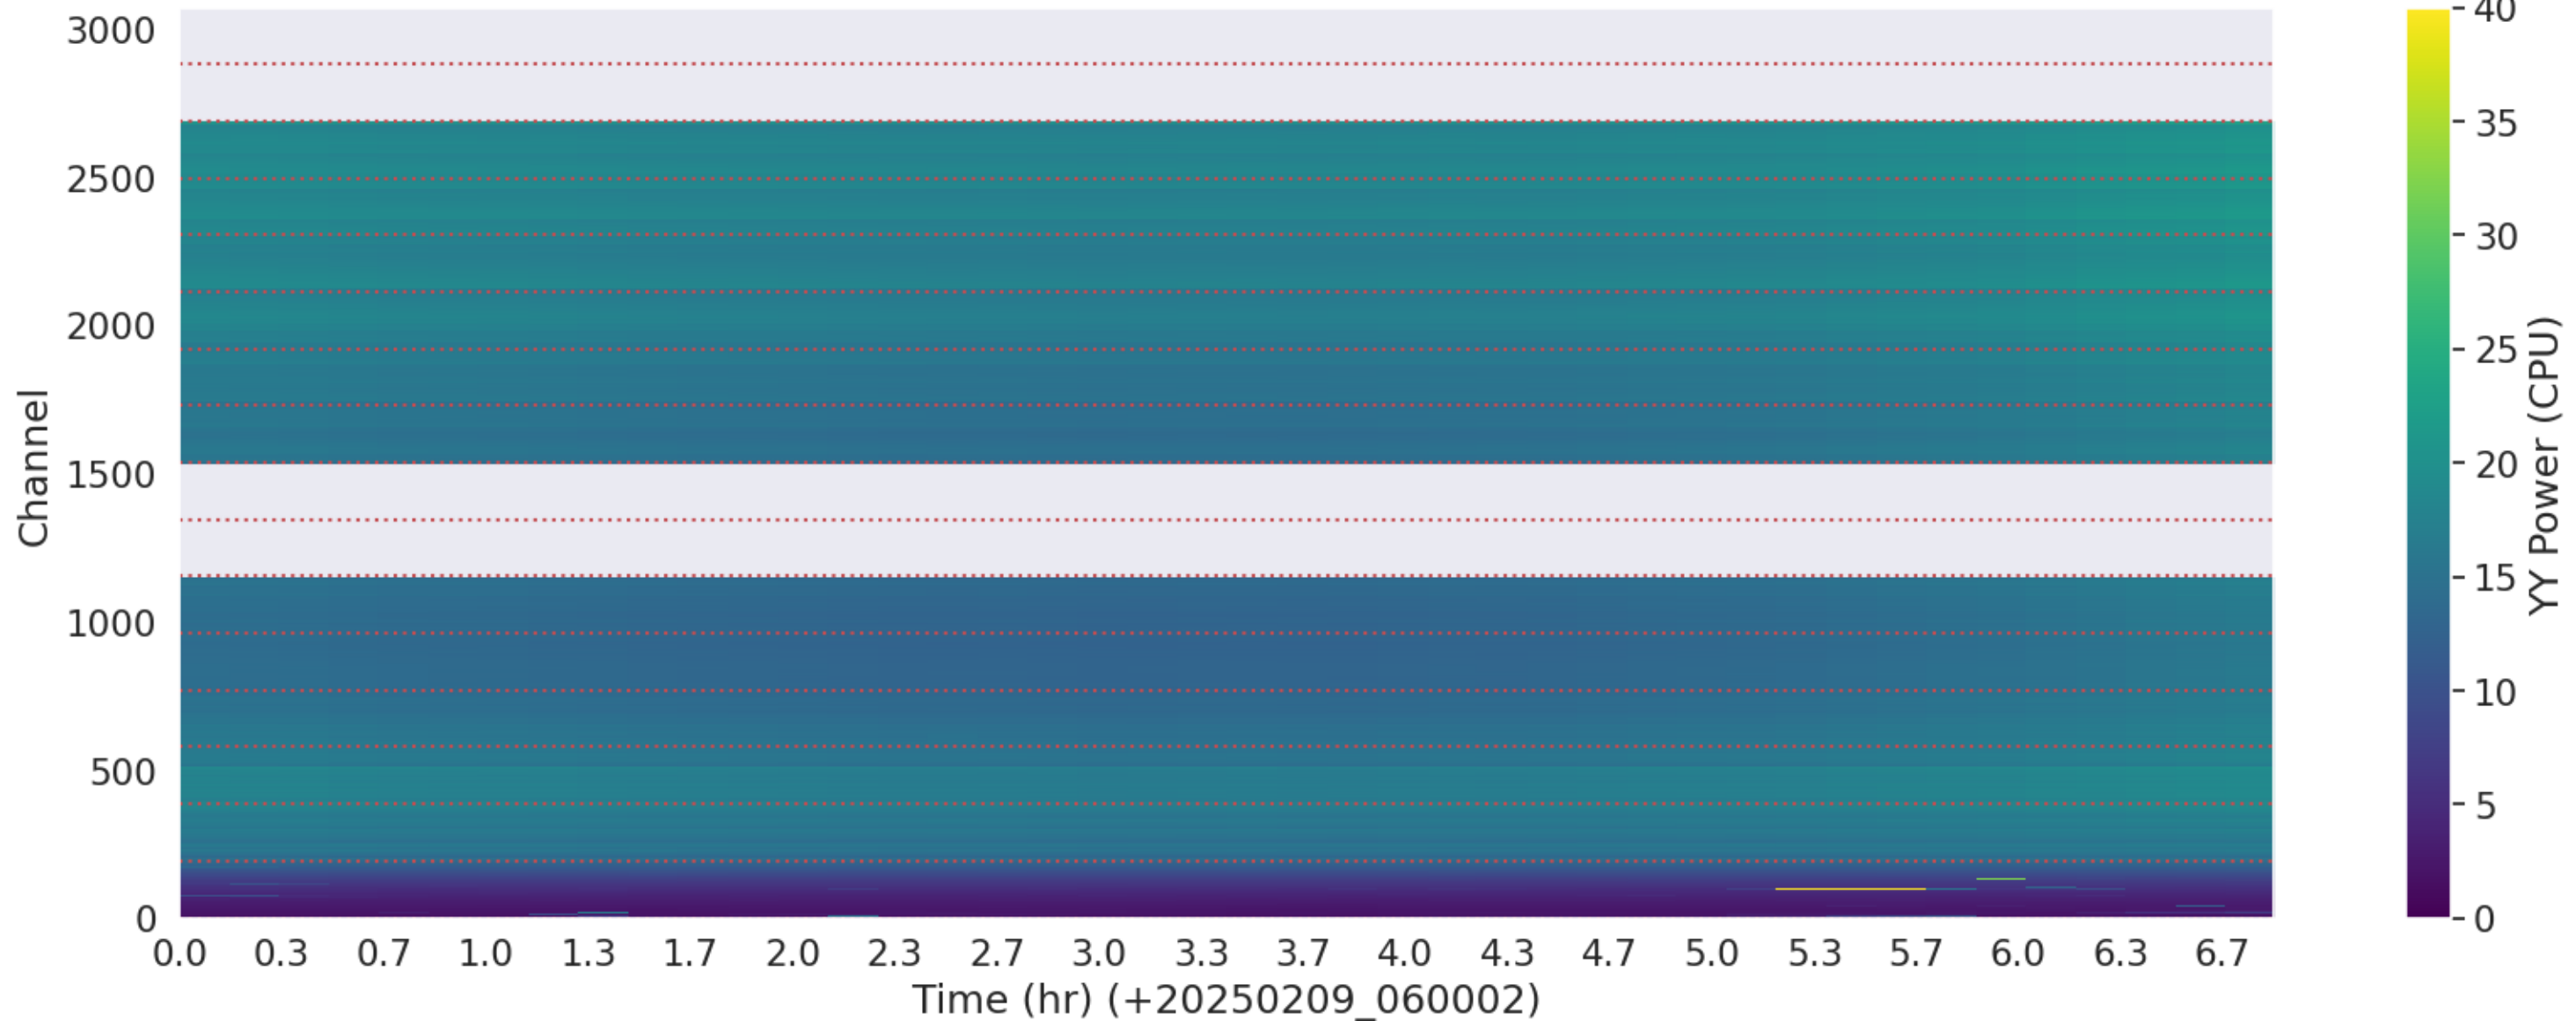

LWA233 - Correlator# 306 - XX - FLAGS: Good