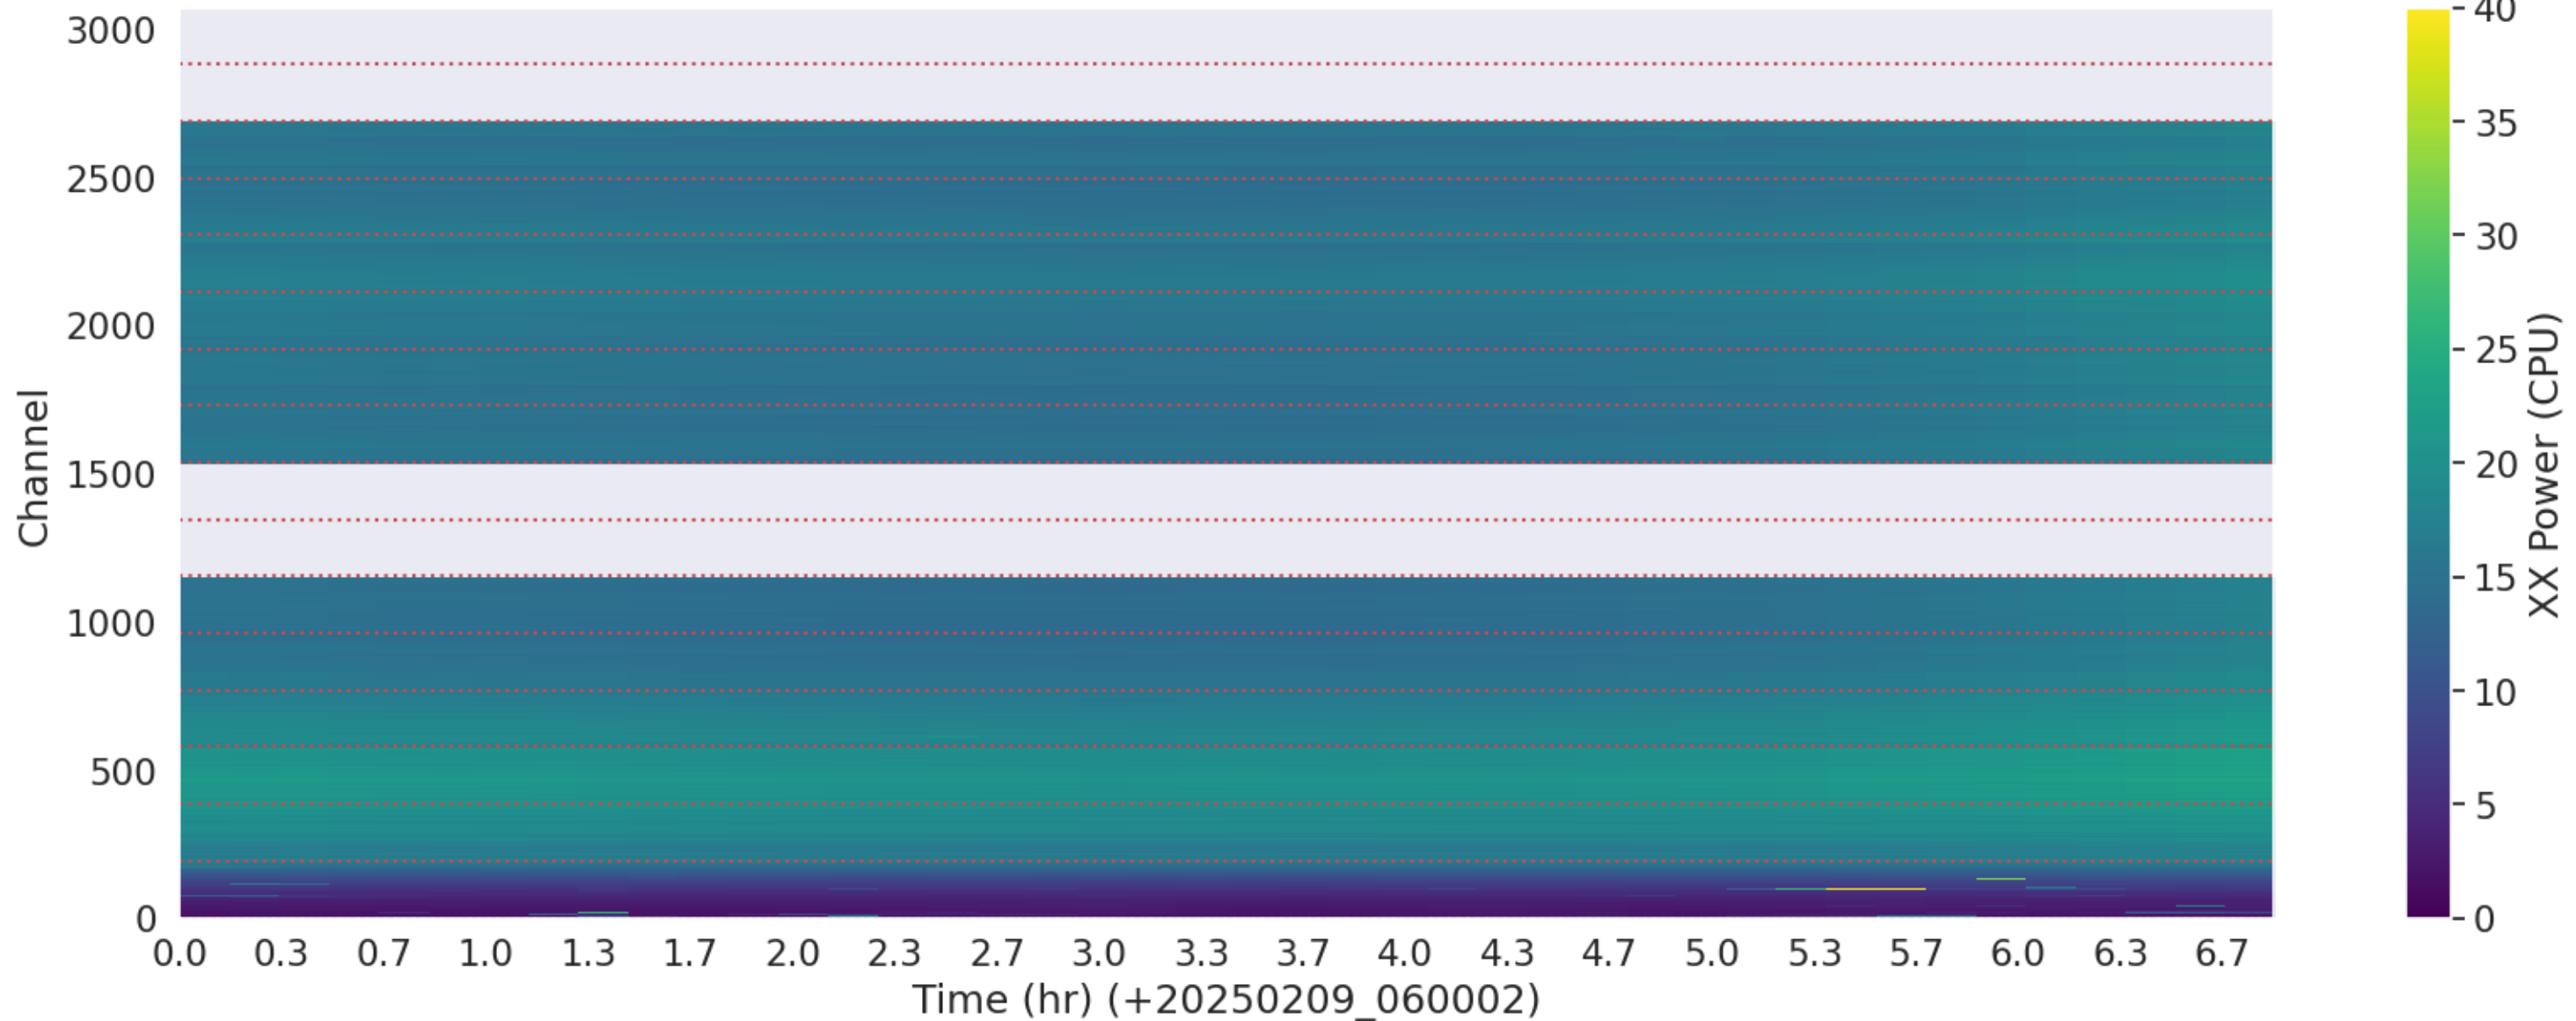

LWA076 - Correlator# 193 - YY - FLAGS: Good