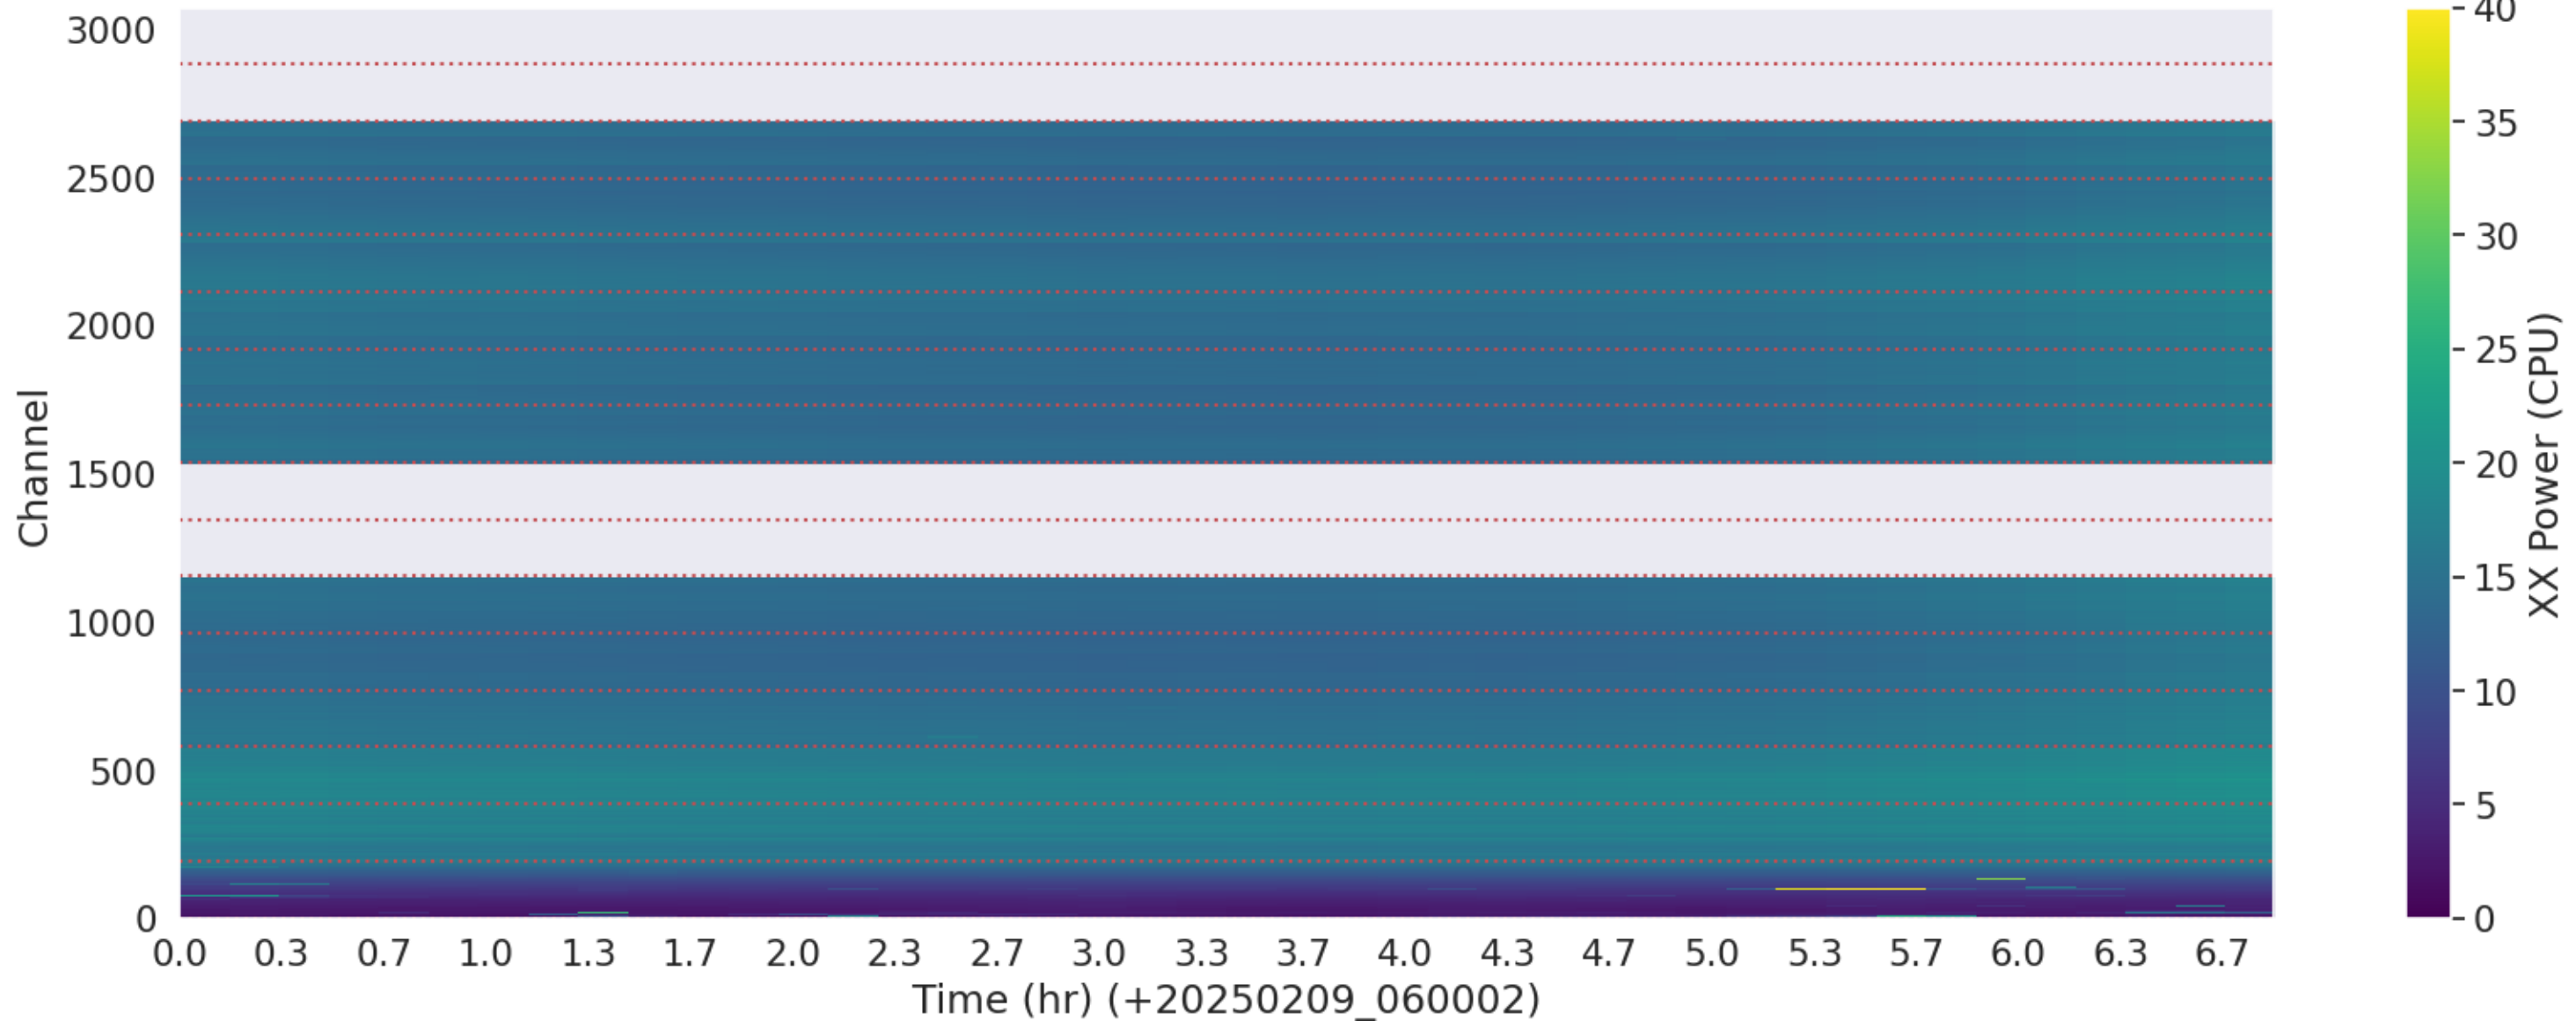

LWA111 - Correlator# 201 - YY - FLAGS: Good