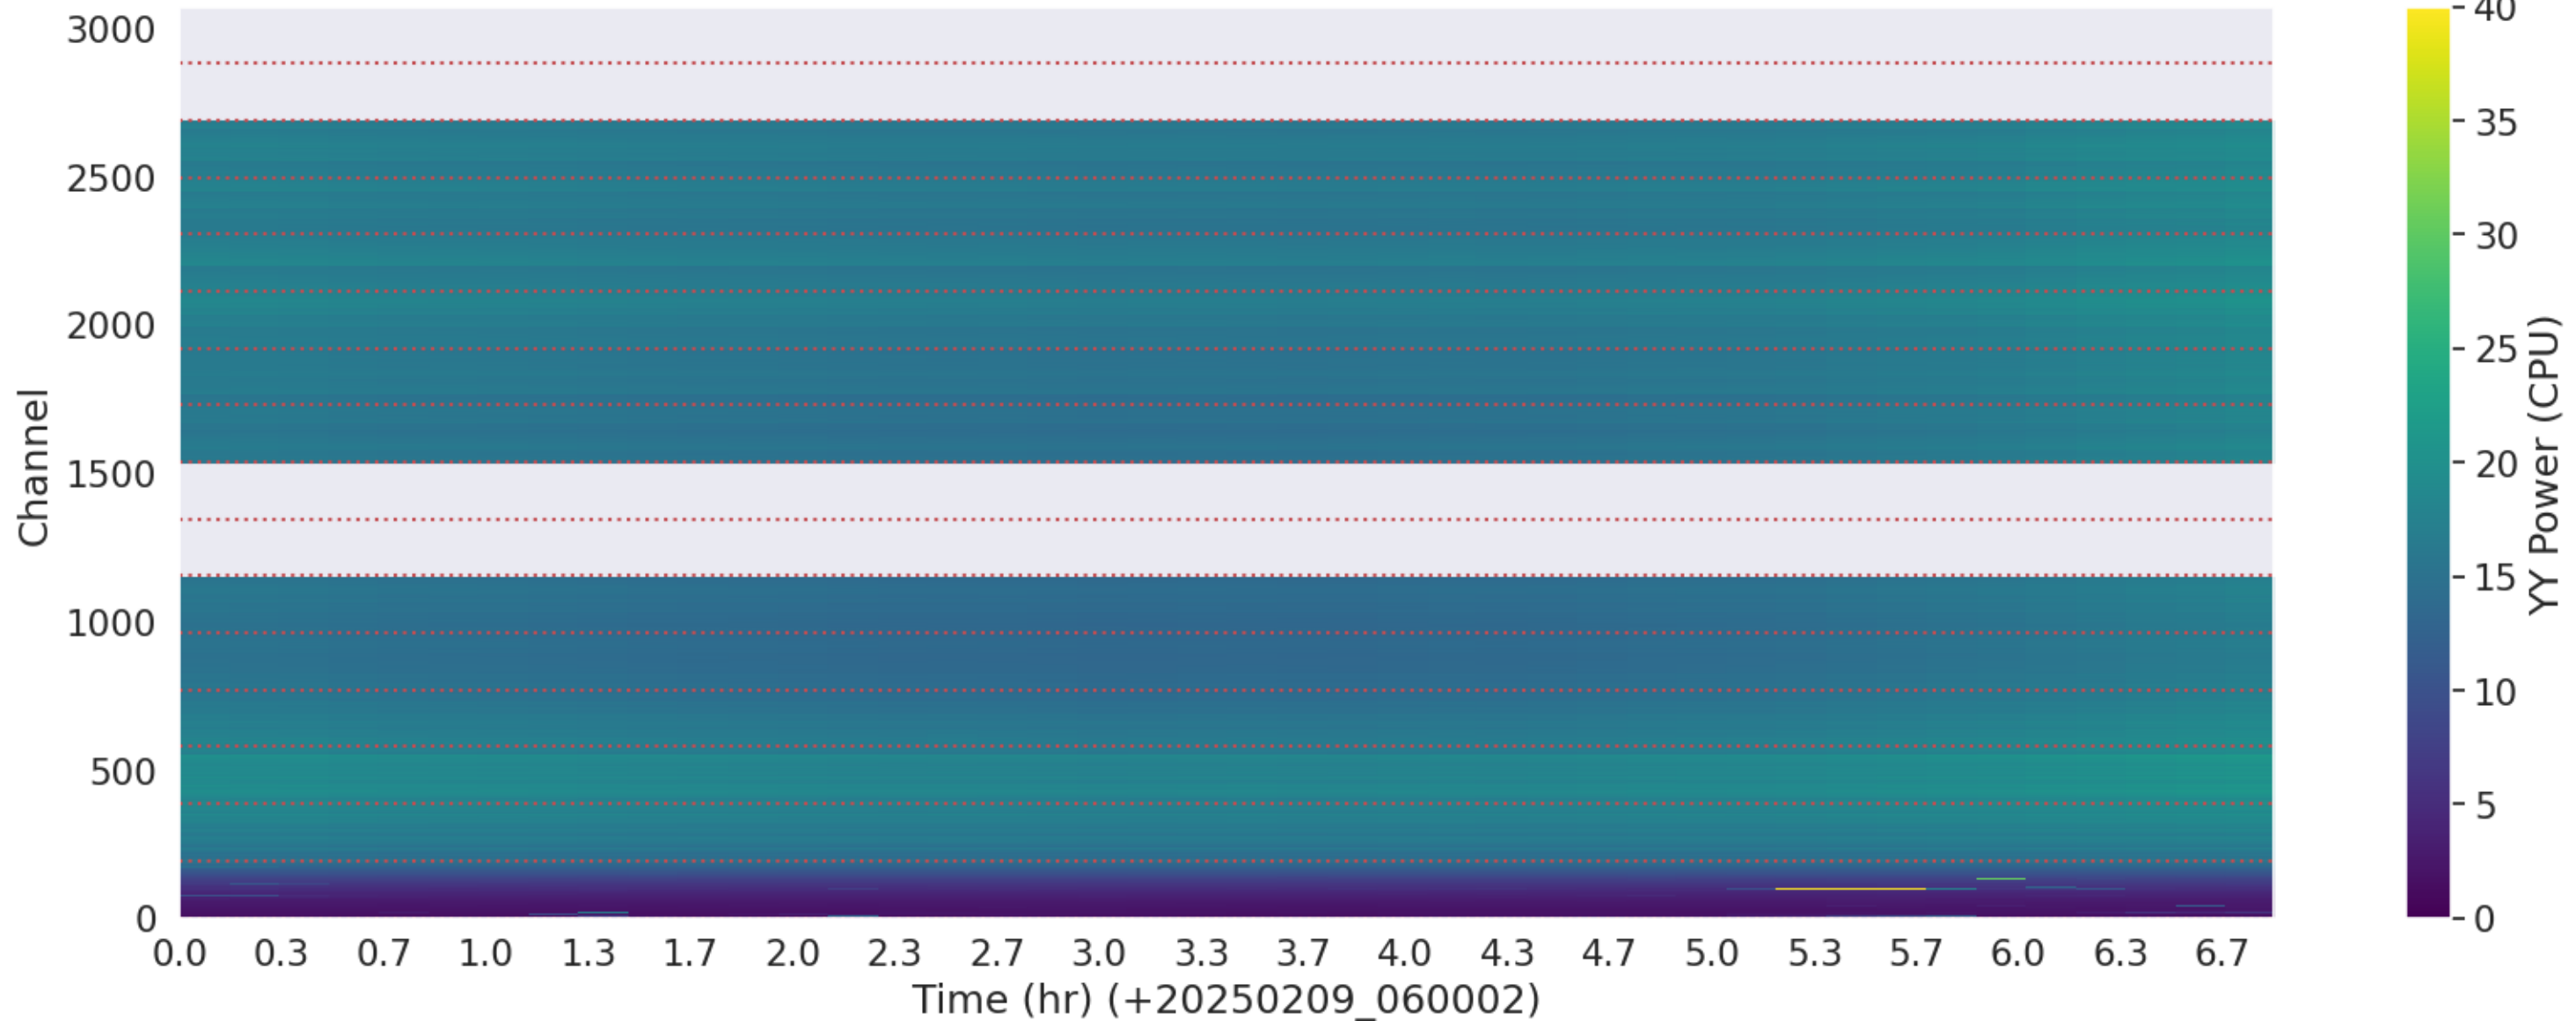

LWA237 - Correlator# 311 - XX - FLAGS: Good