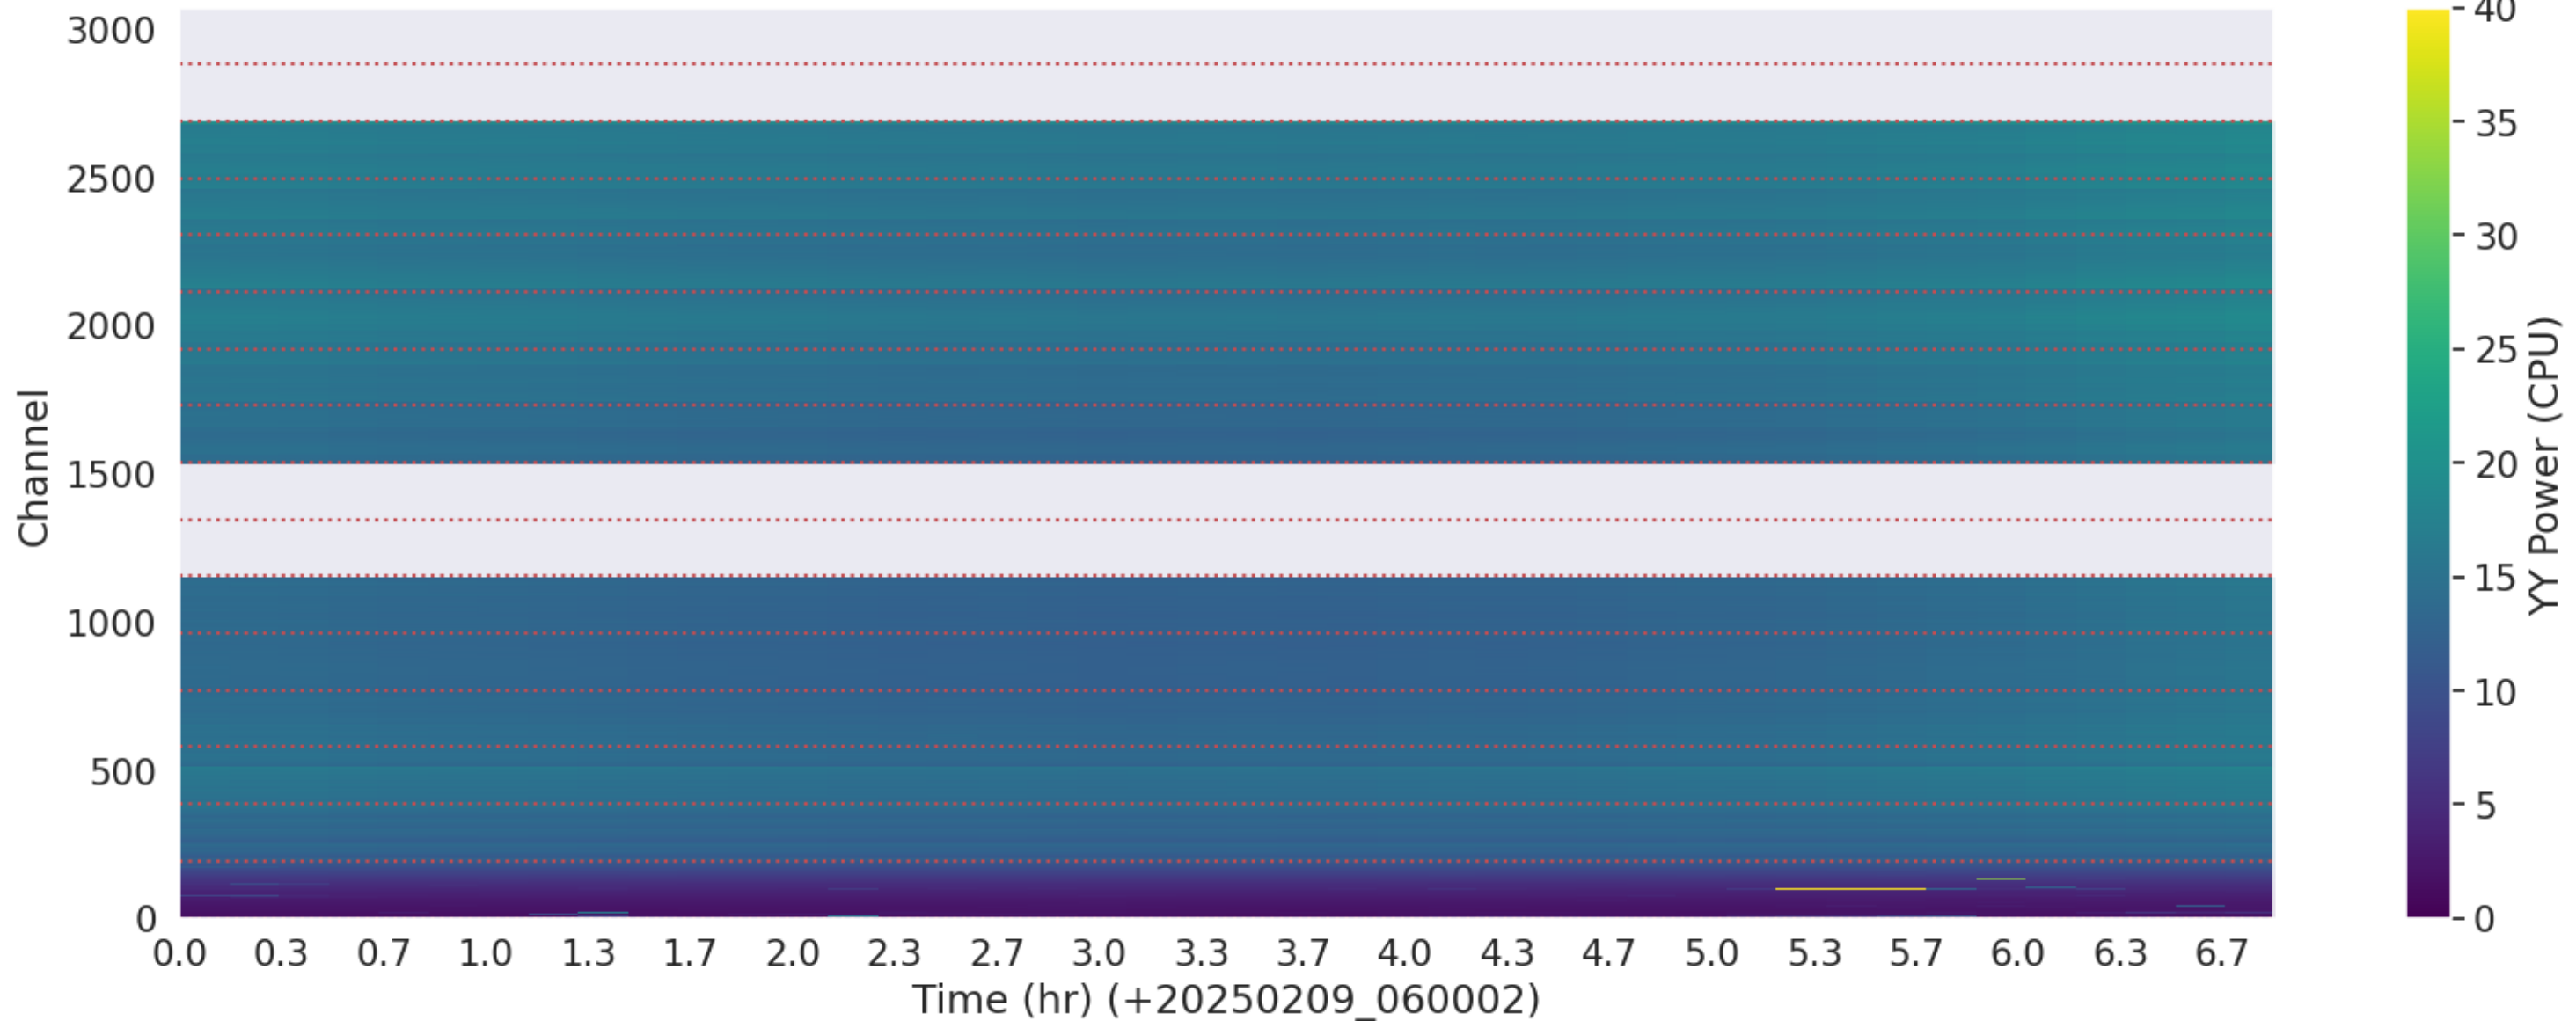

# LWA038 - Correlator# 077 - XX - FLAGS: Good

LWA038 - Correlator# 077 - YY - FLAGS: Good

LWA042 - Correlator# 078 - YY - FLAGS: Good