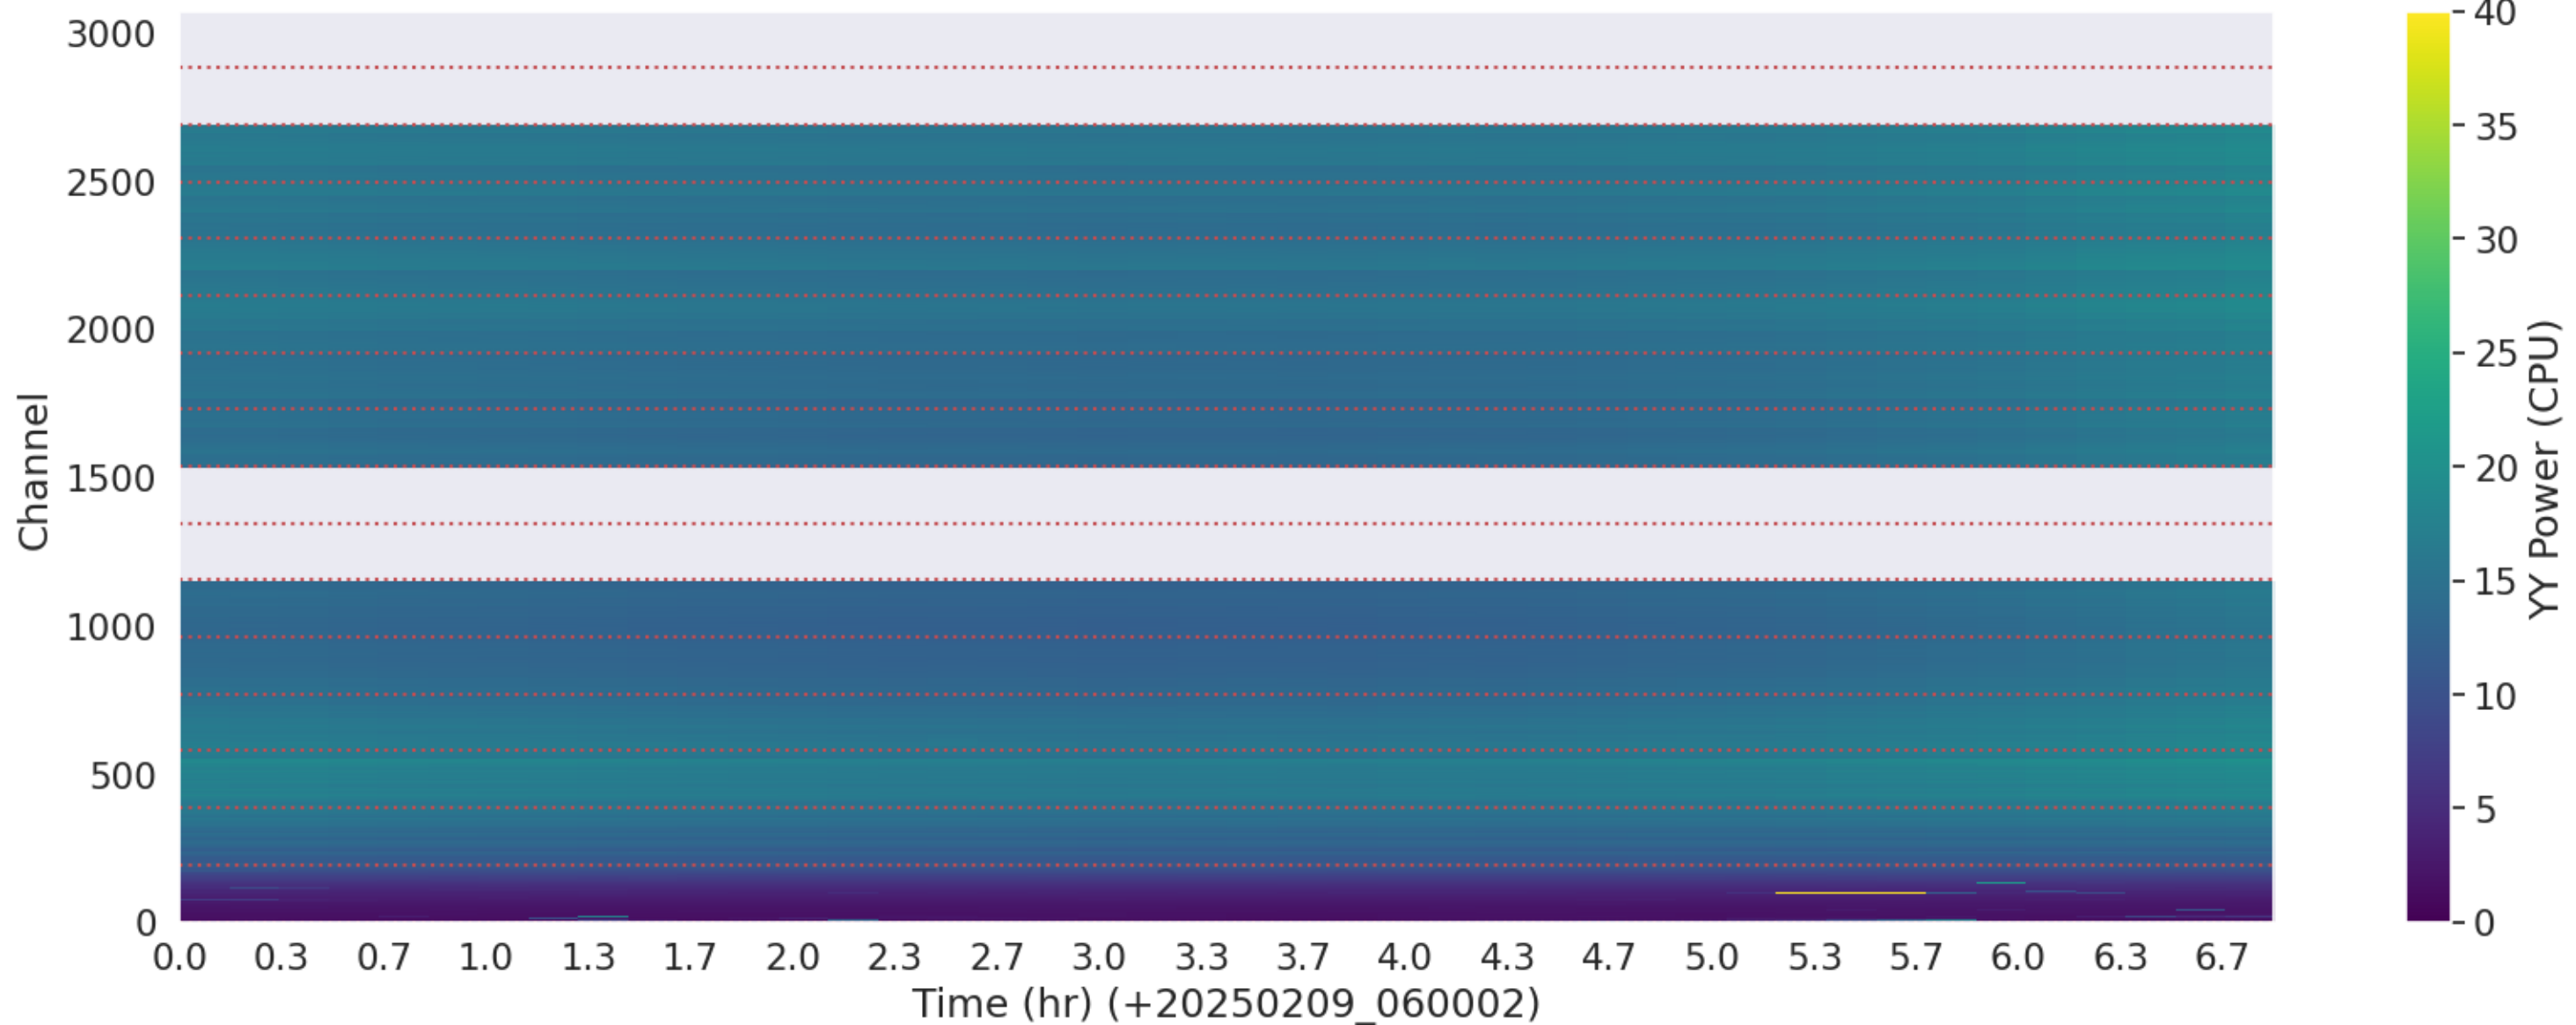

LWA215 - Correlator# 331 - XX - FLAGS: Good