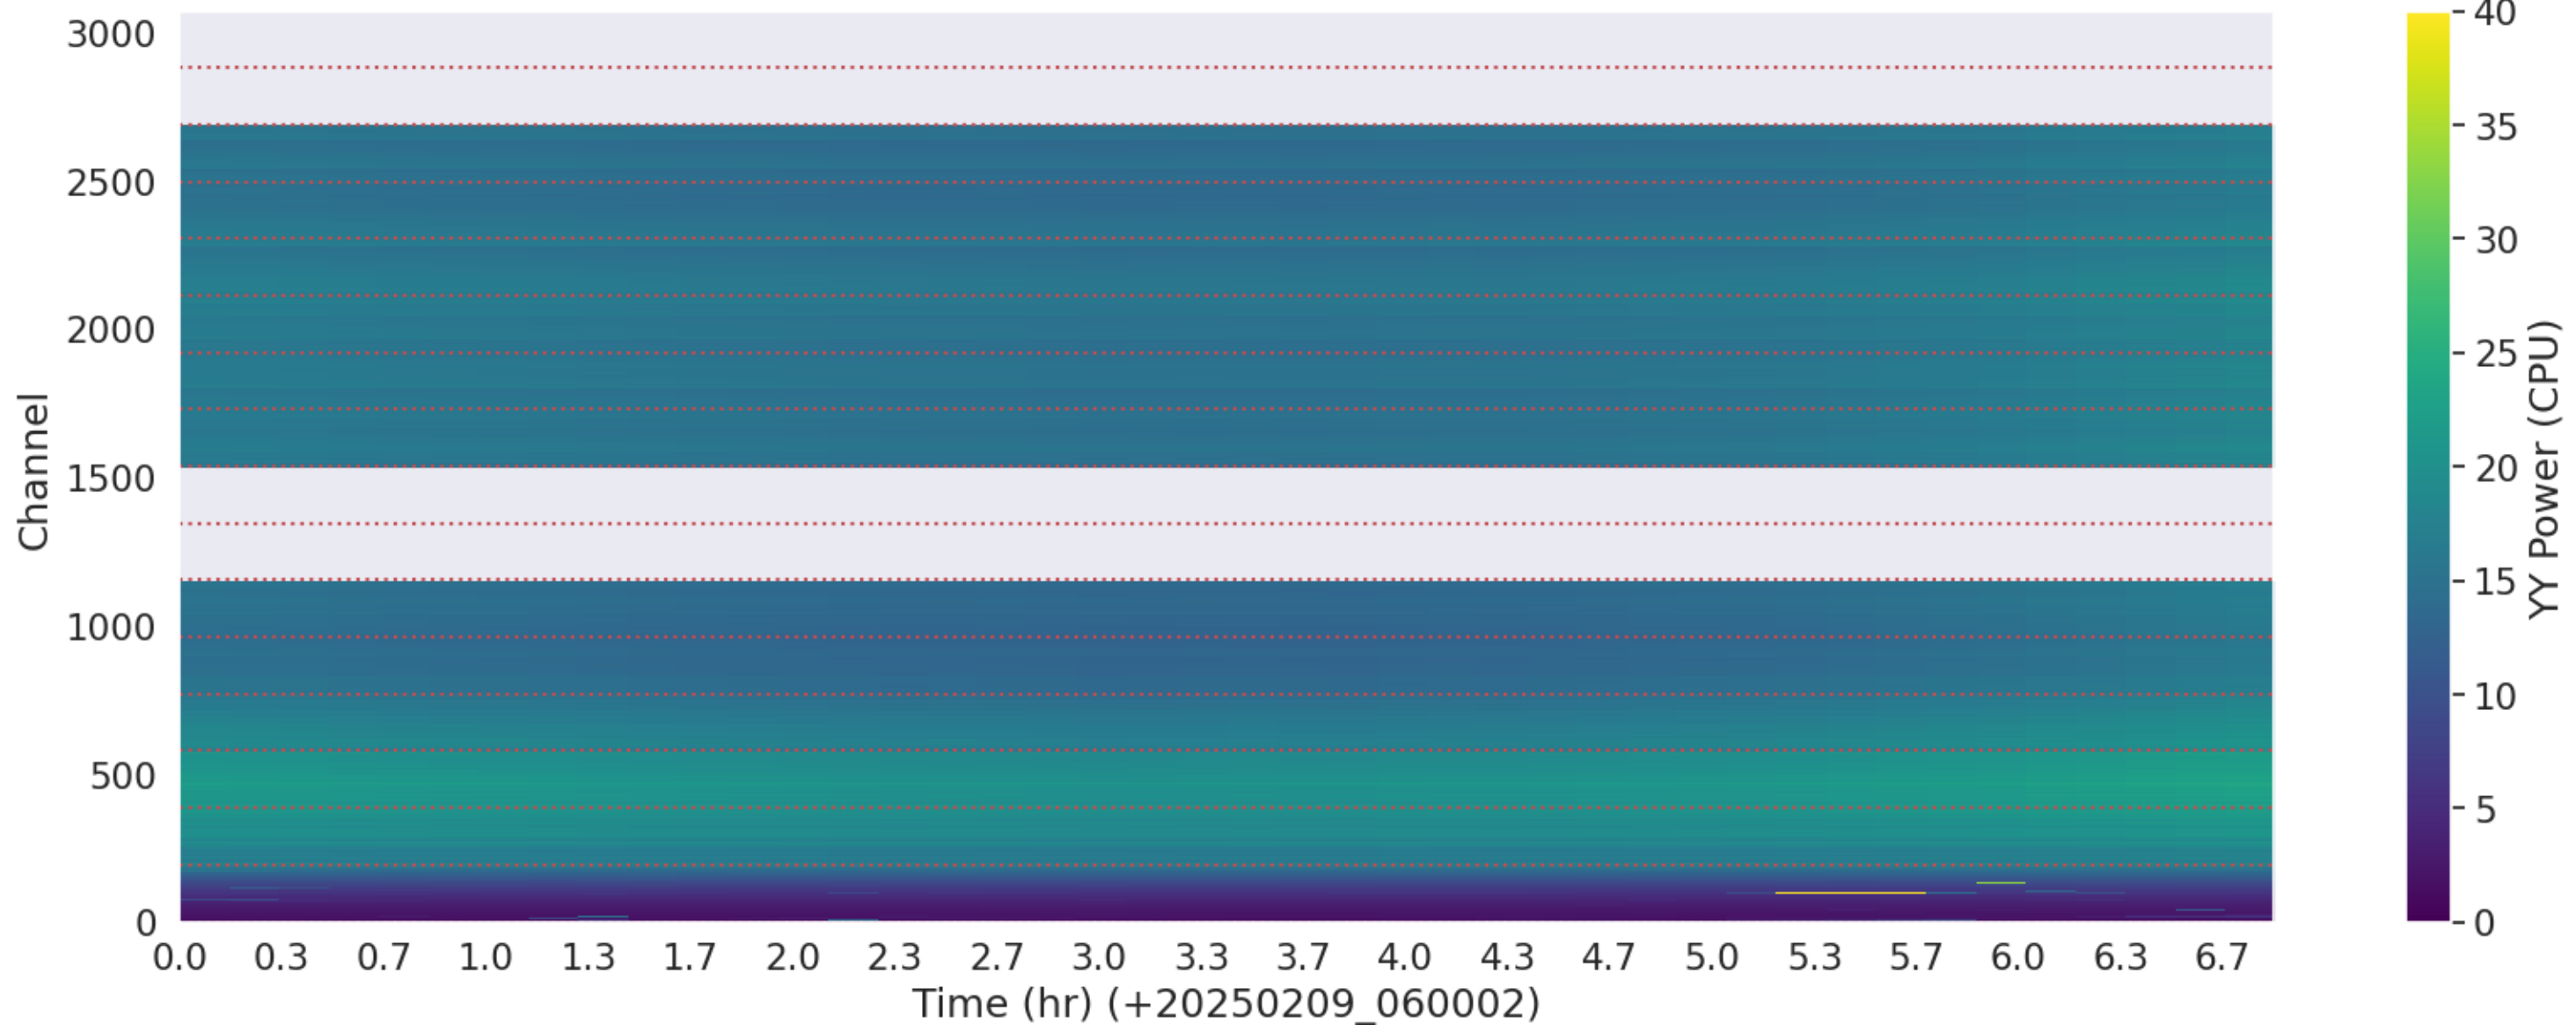

# LWA053 - Correlator# 116 - XX - FLAGS: Good

LWA053 - Correlator# 116 - YY - FLAGS: Good

LWA052 - Correlator# 117 - YY - FLAGS: Good

LWA054 - Correlator# 118 - XX - FLAGS: Good

LWA054 - Correlator# 118 - YY - FLAGS: Good