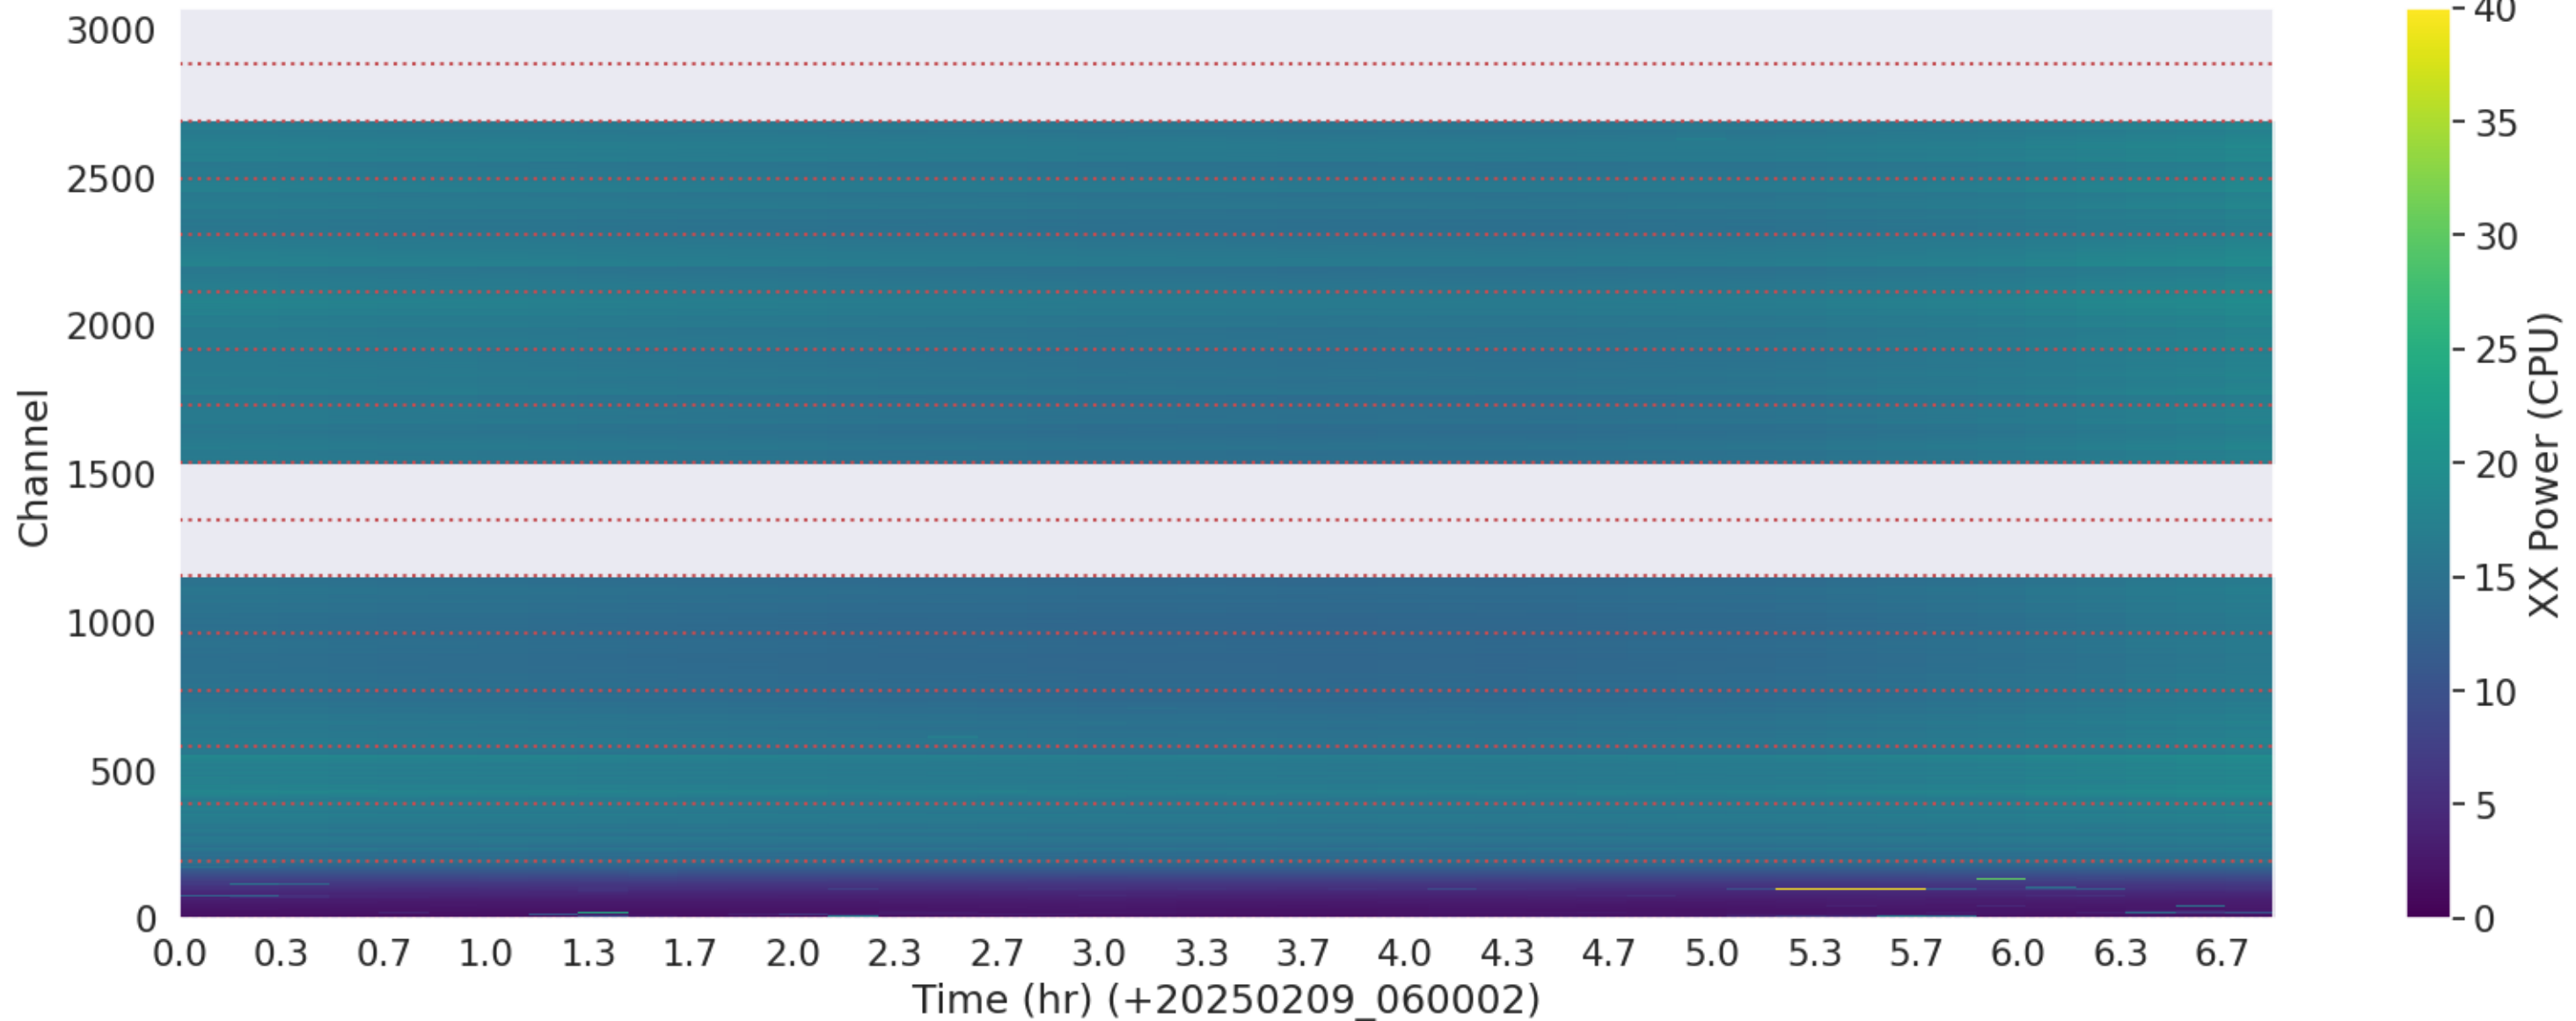

LWA015 - Correlator# 098 - YY - FLAGS: Good