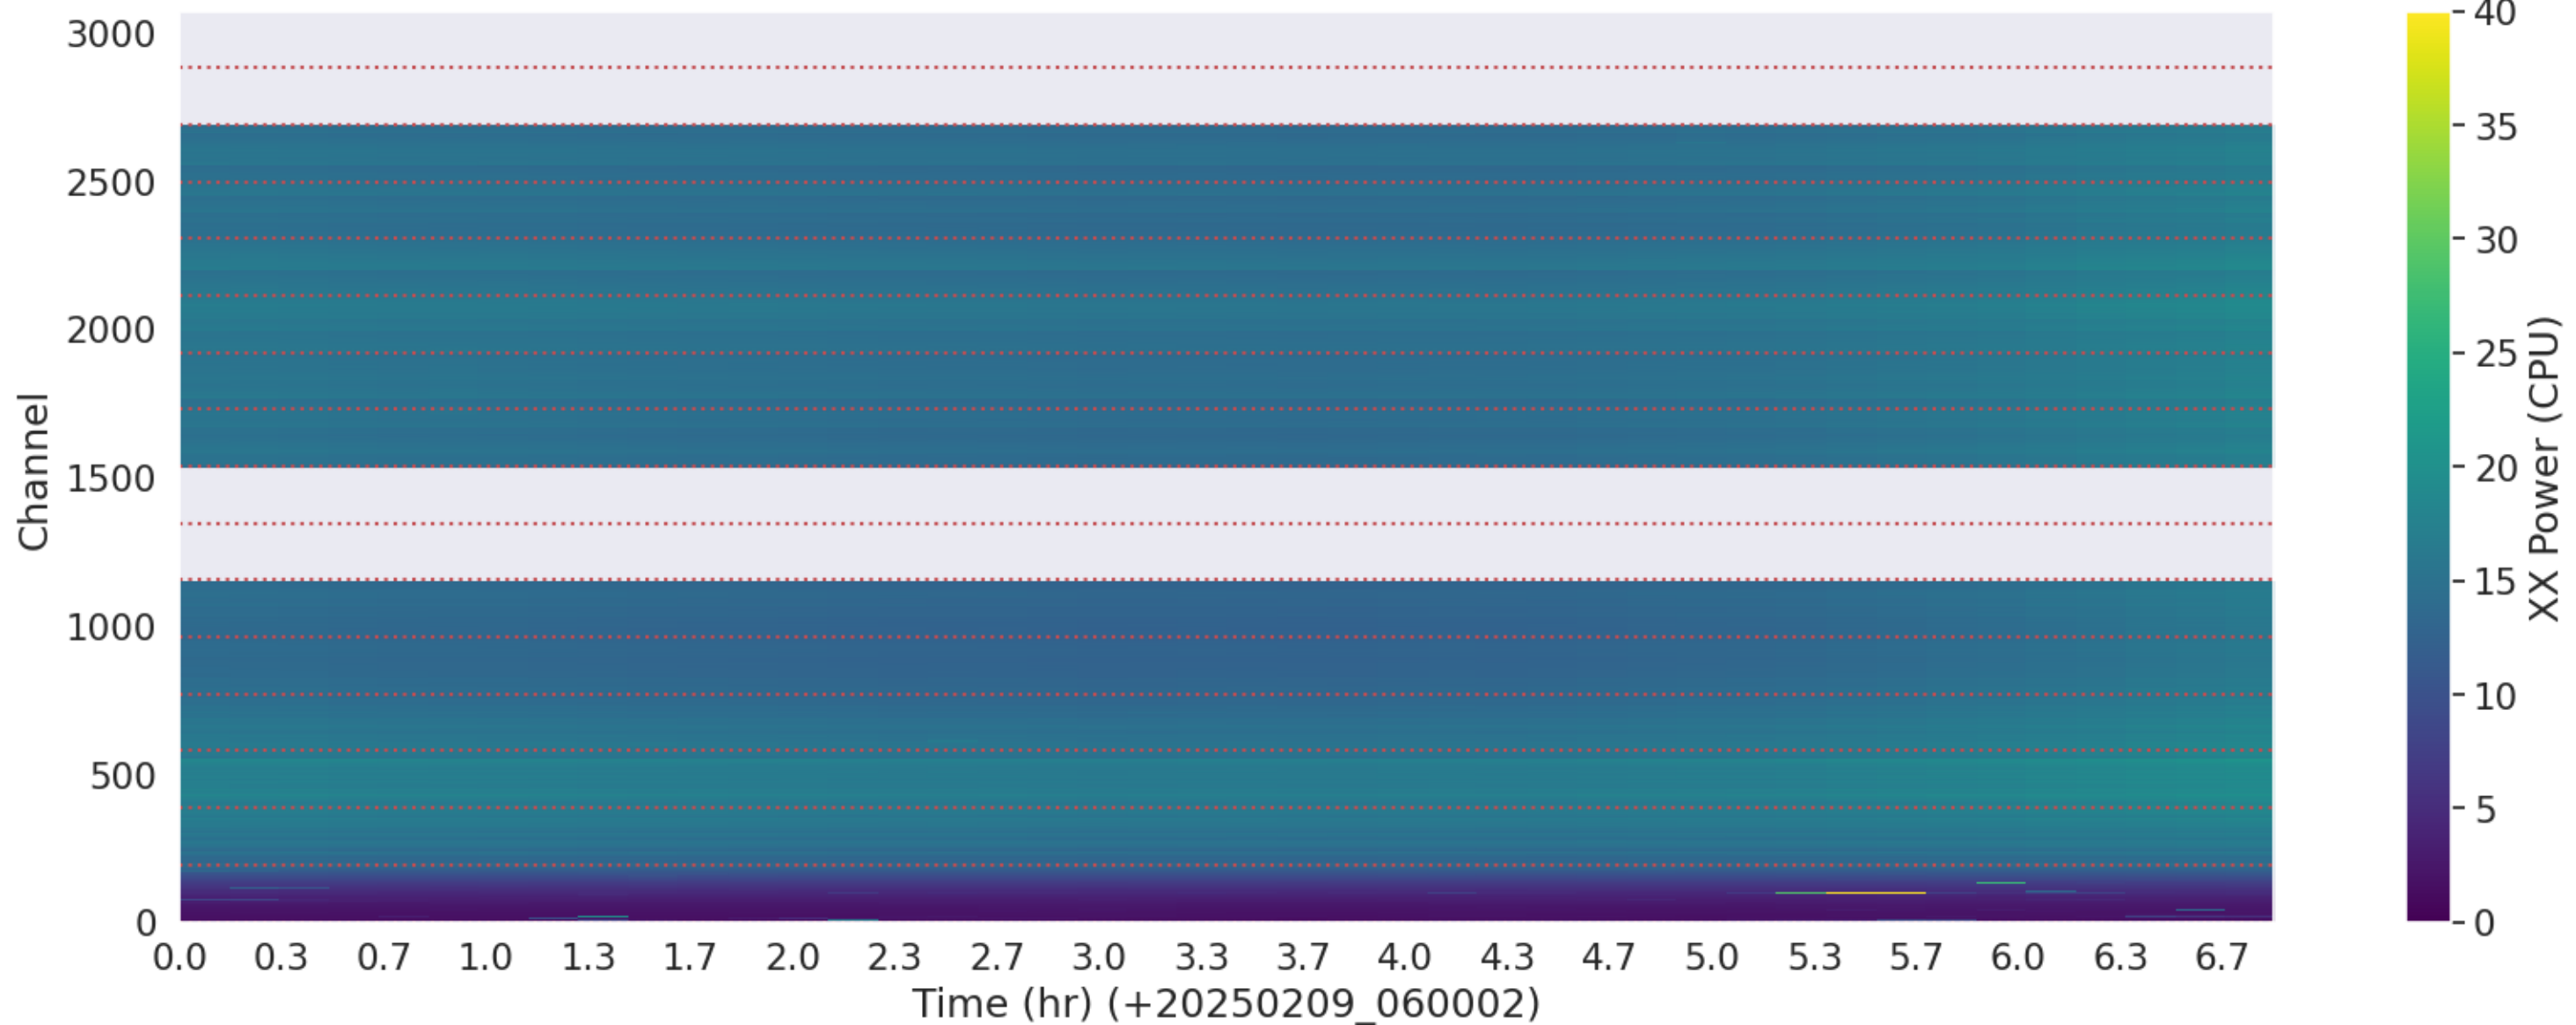

LWA136 - Correlator# 259 - YY - FLAGS: Good

LWA140 - Correlator# 260 - XX - FLAGS: Good

LWA140 - Correlator# 260 - YY - FLAGS: Good

LWA138 - Correlator# 261 - XX - FLAGS: Good

LWA138 - Correlator# 261 - YY - FLAGS: Good