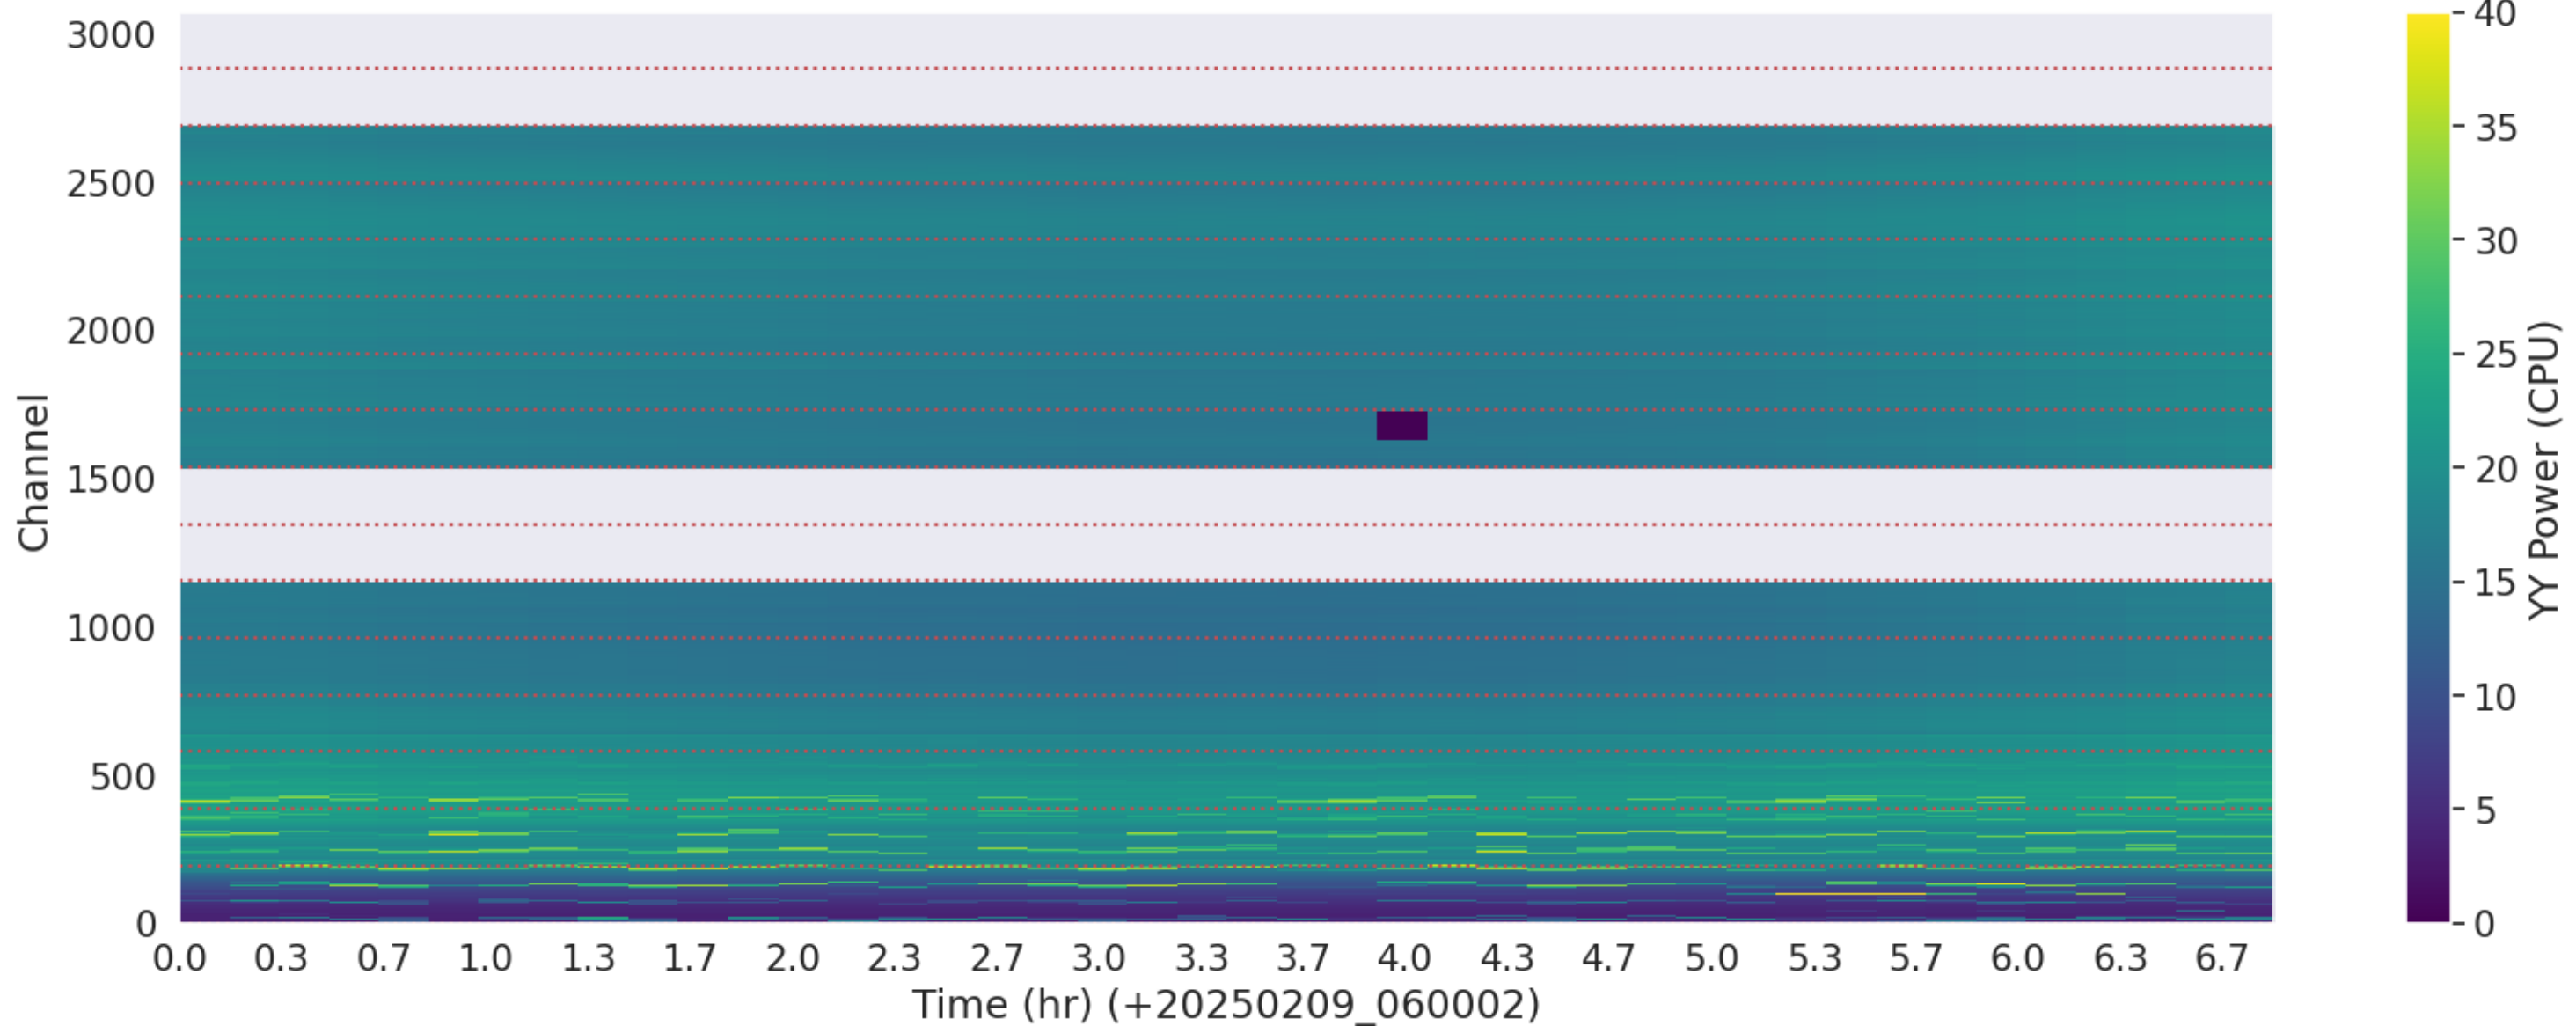

LWA299 - Correlator# 191 - XX - FLAGS: Good