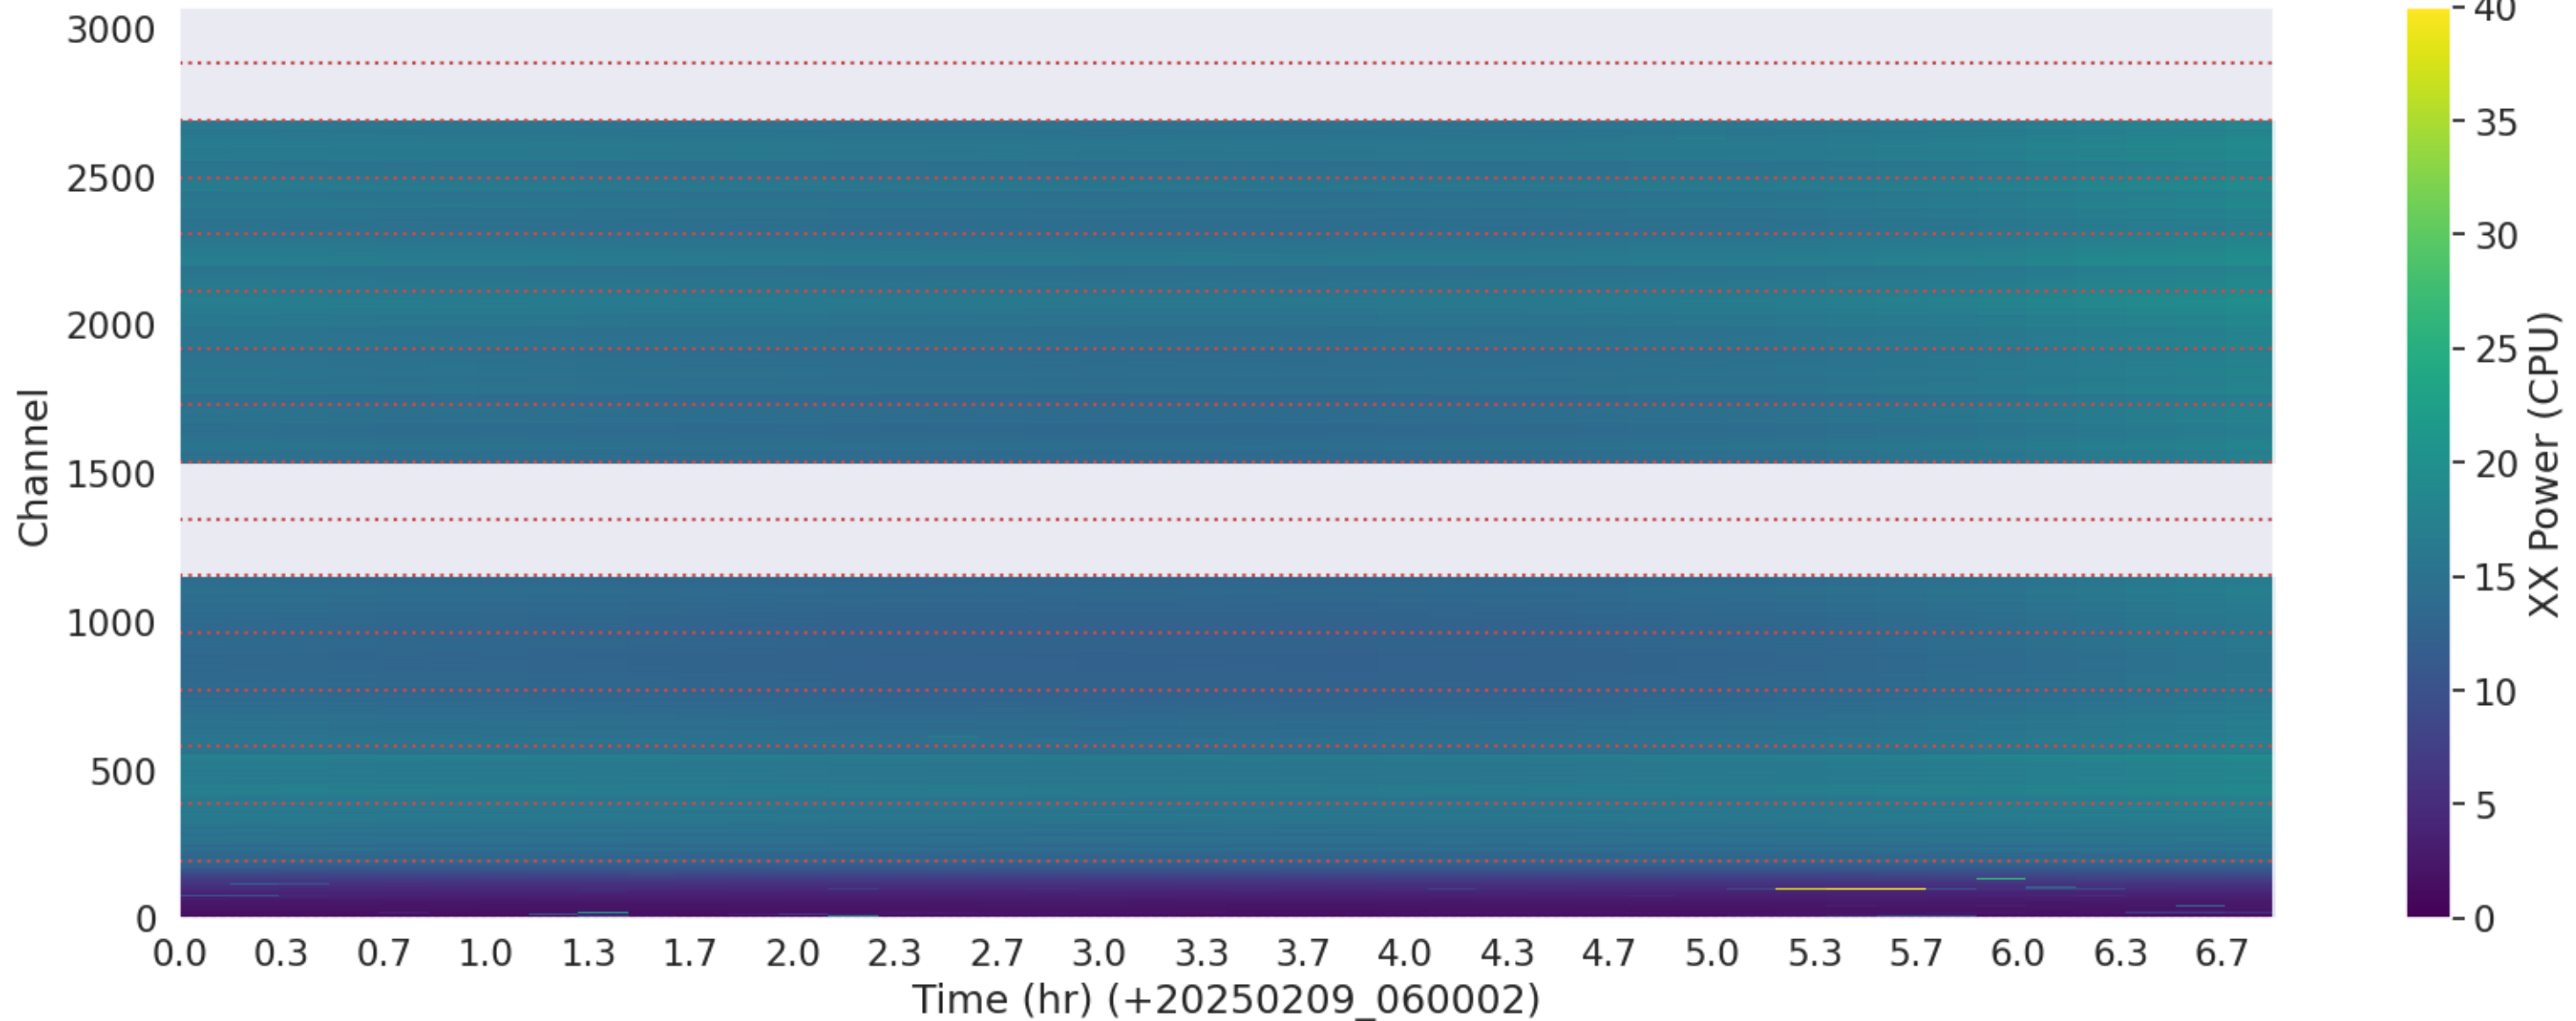

LWA171 - Correlator# 291 - YY - FLAGS: Good

LWA171 - Correlator# 291 - XX - FLAGS: Good