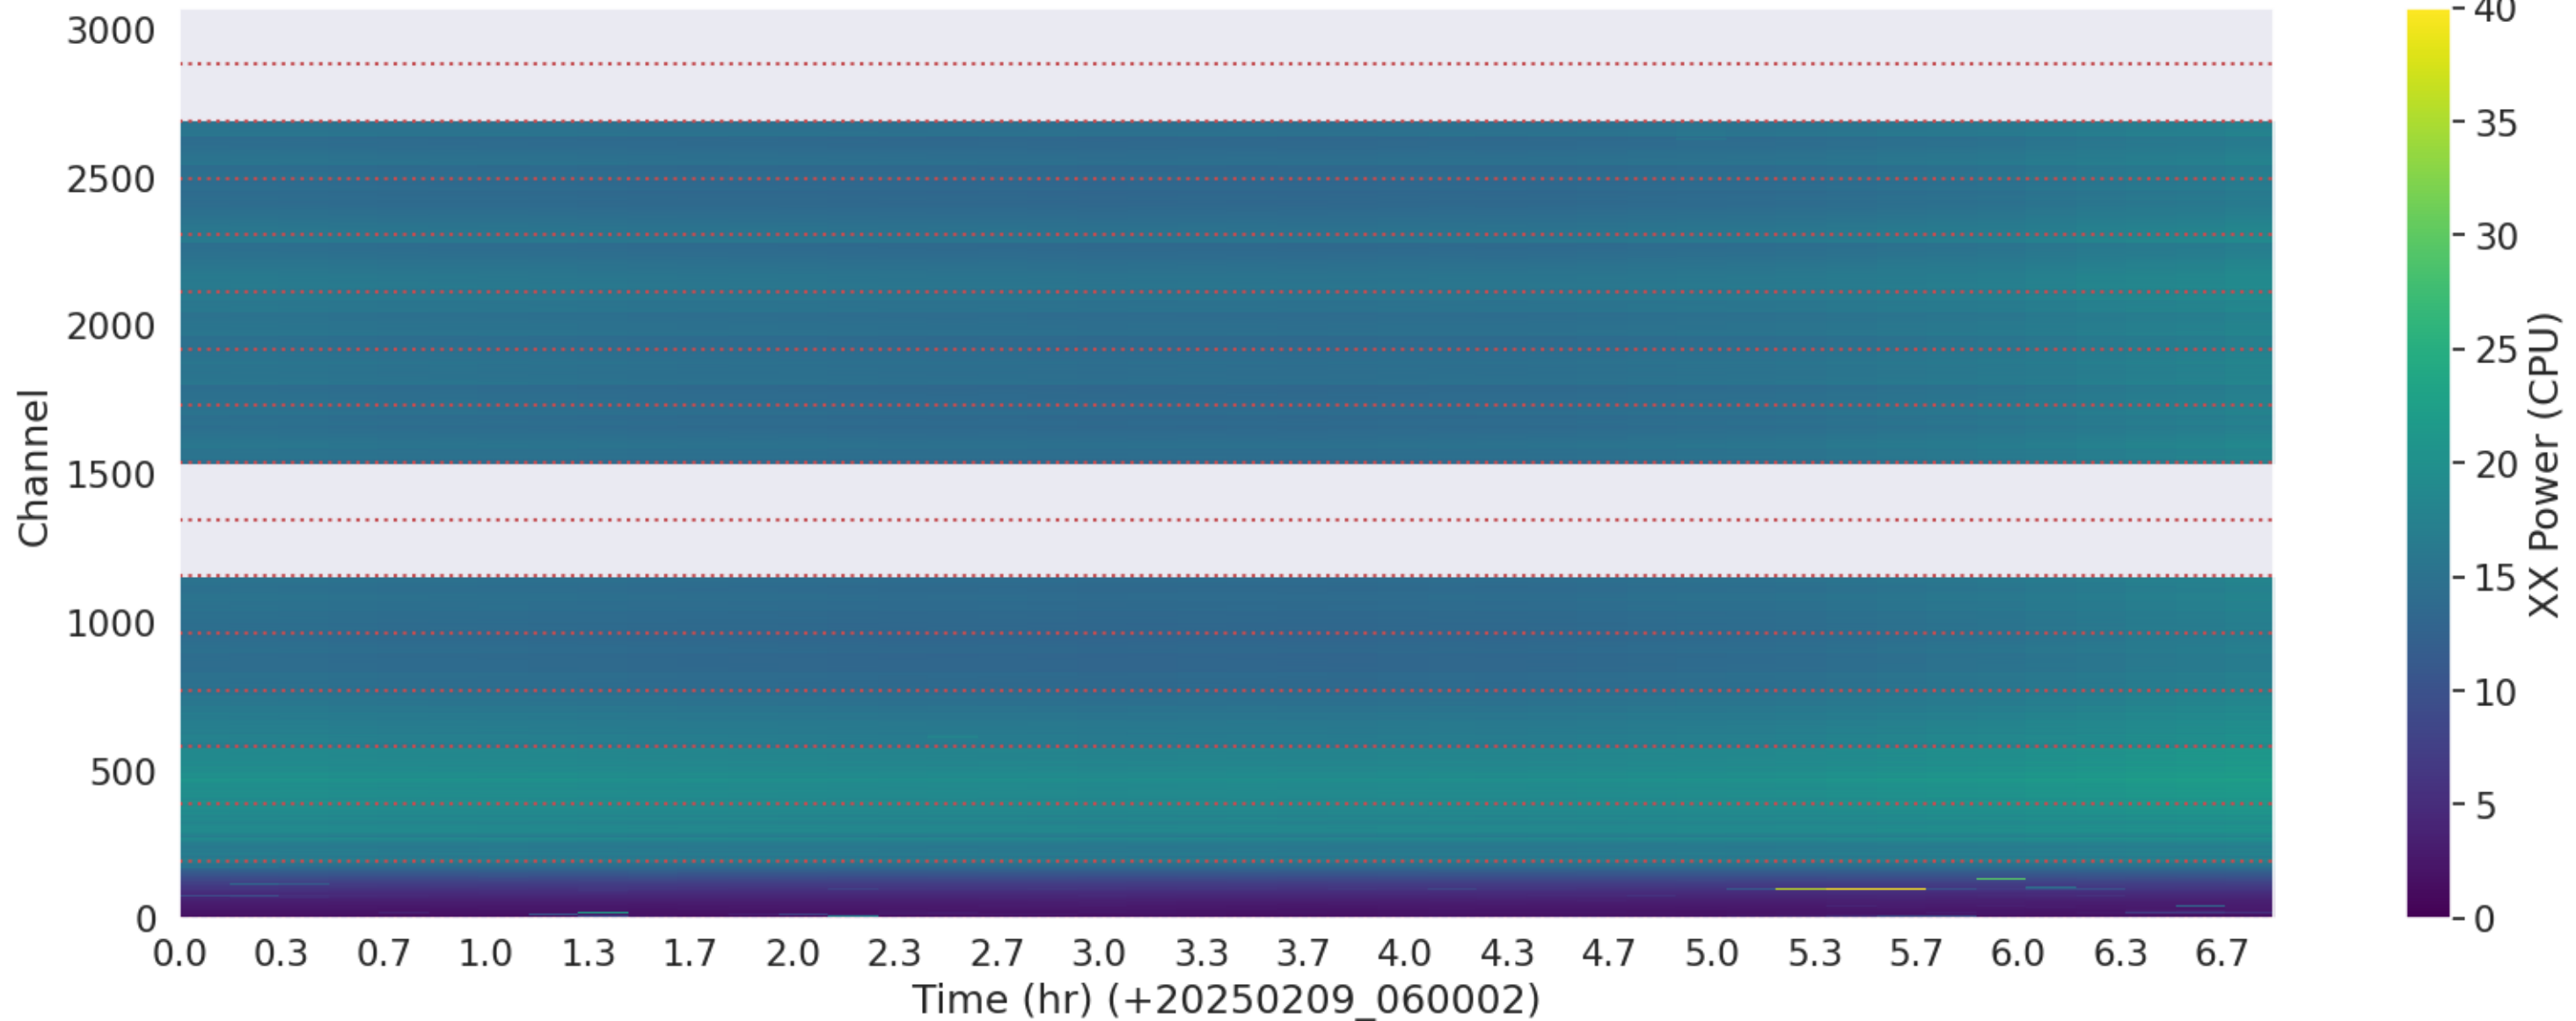

# LWA171 - Correlator# 291 - XX - FLAGS: Good

LWA171 - Correlator# 291 - YY - FLAGS: Good

LWA175 - Correlator# 293 - XX - FLAGS: Good

LWA175 - Correlator# 293 - YY - FLAGS: Good

LWA204 - Correlator# 294 - XX - FLAGS: Good