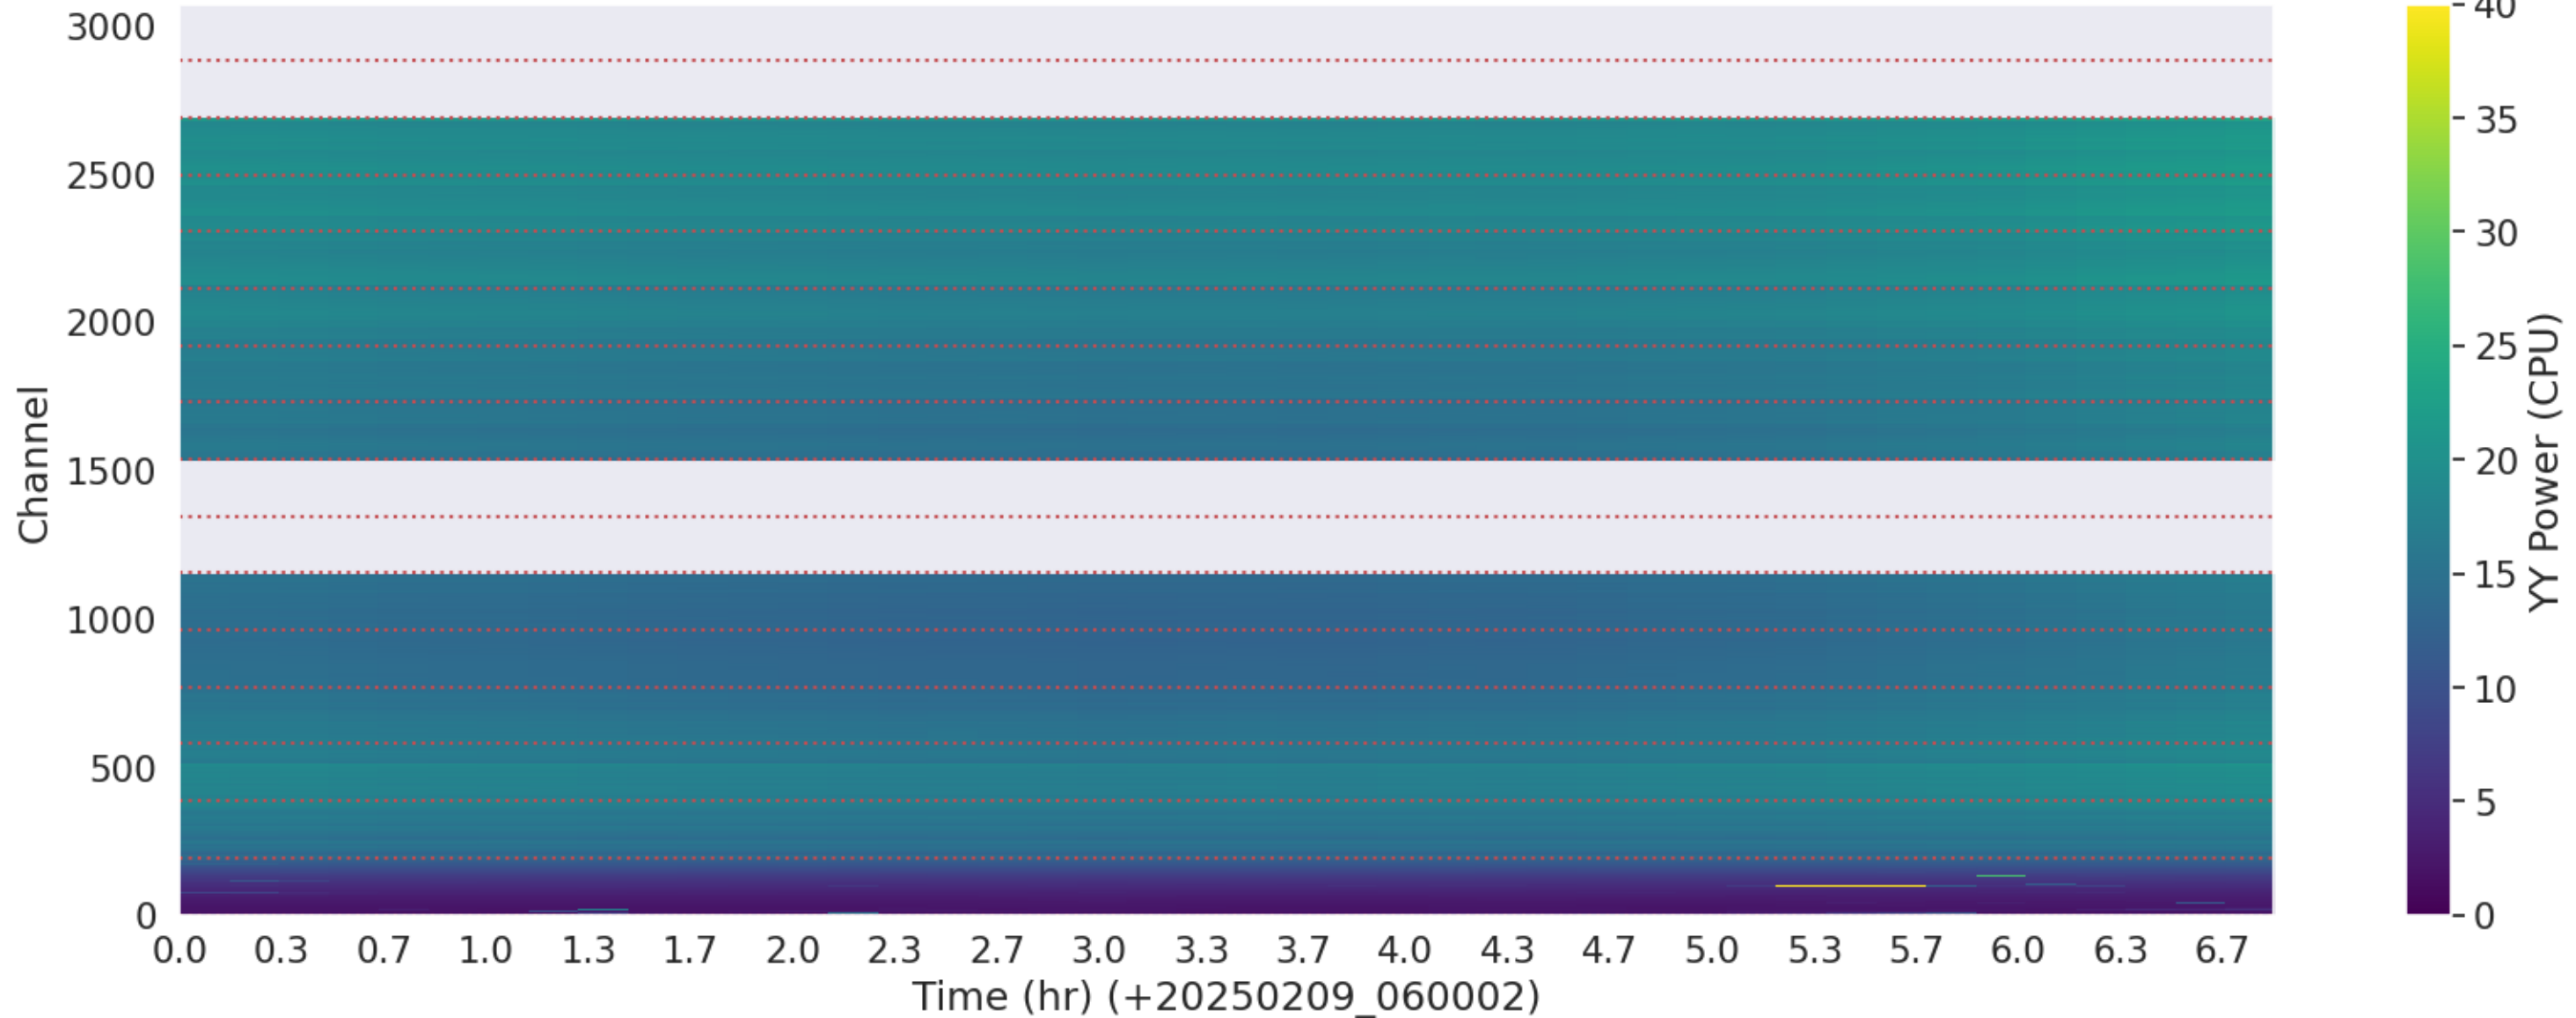

LWA226 - Correlator# 304 - XX - FLAGS: Good