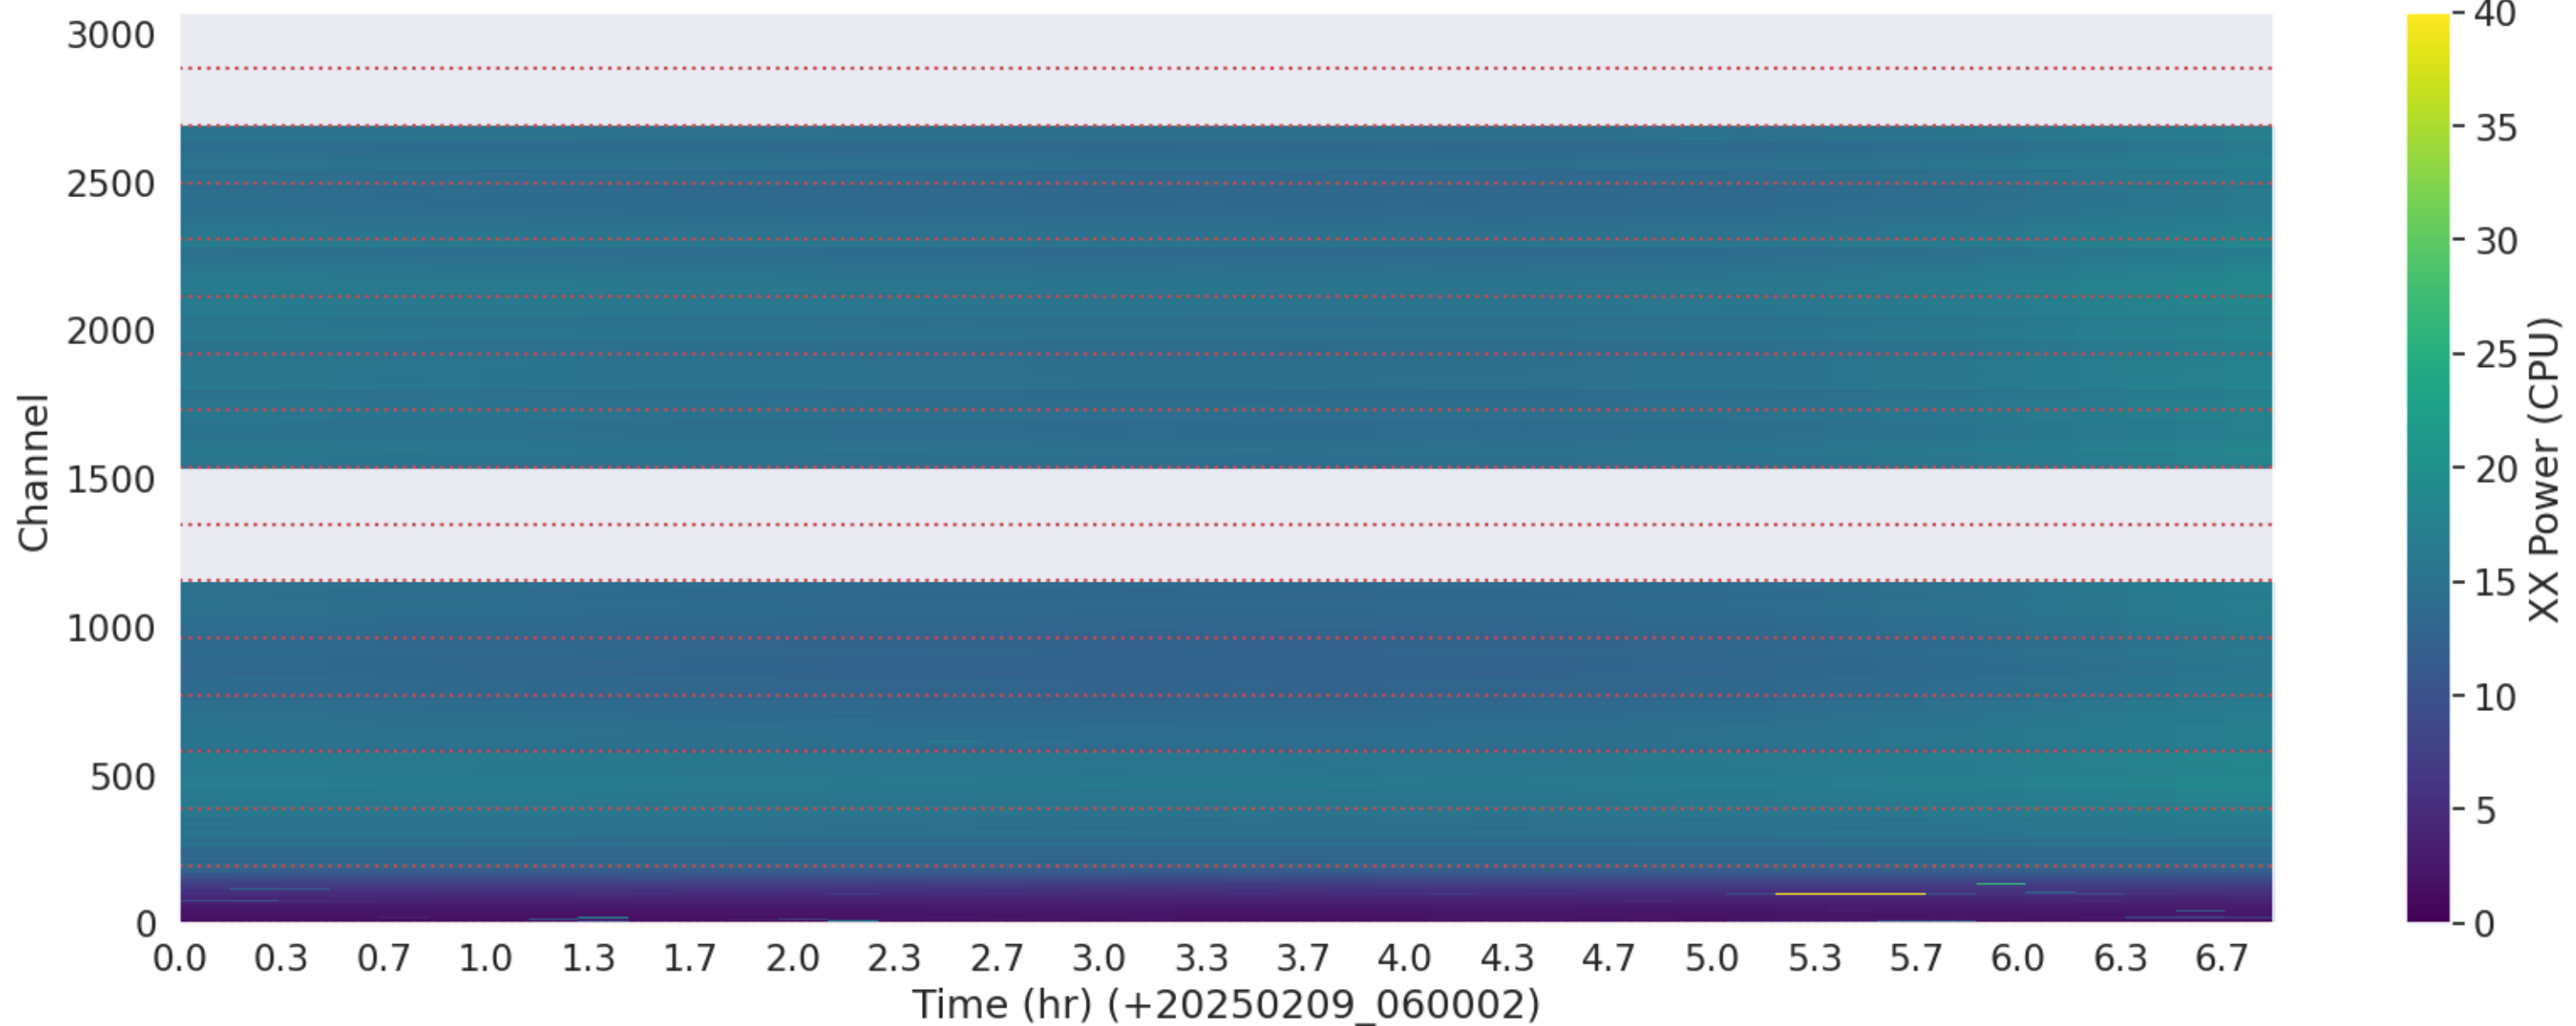

LWA031 - Correlator# 131 - YY - FLAGS: Good

LWA031 - Correlator# 131 - XX - FLAGS: Good