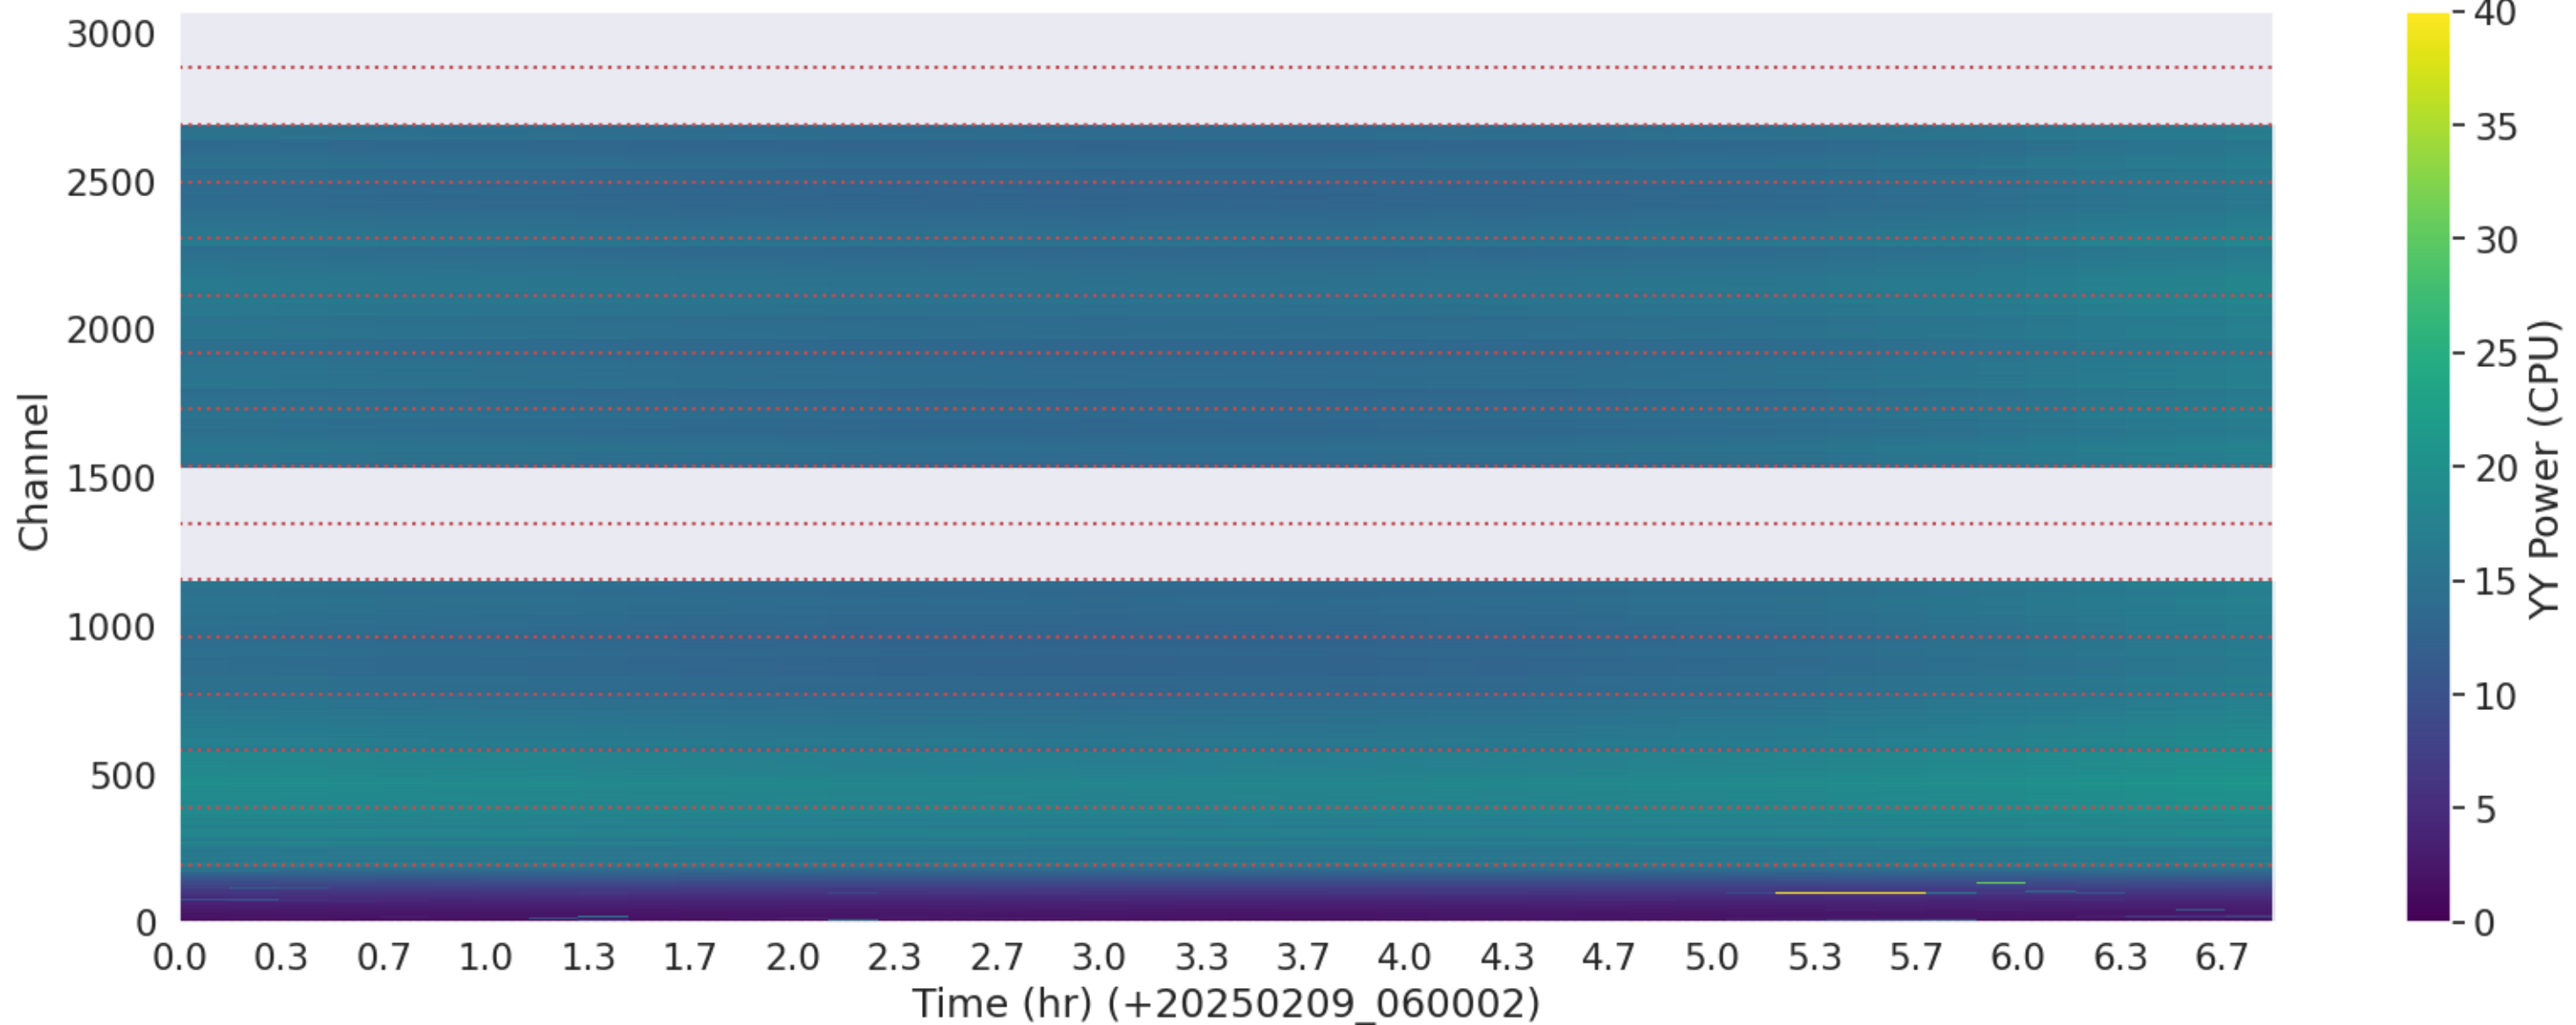

# LWA247 - Correlator# 321 - XX - FLAGS: Good