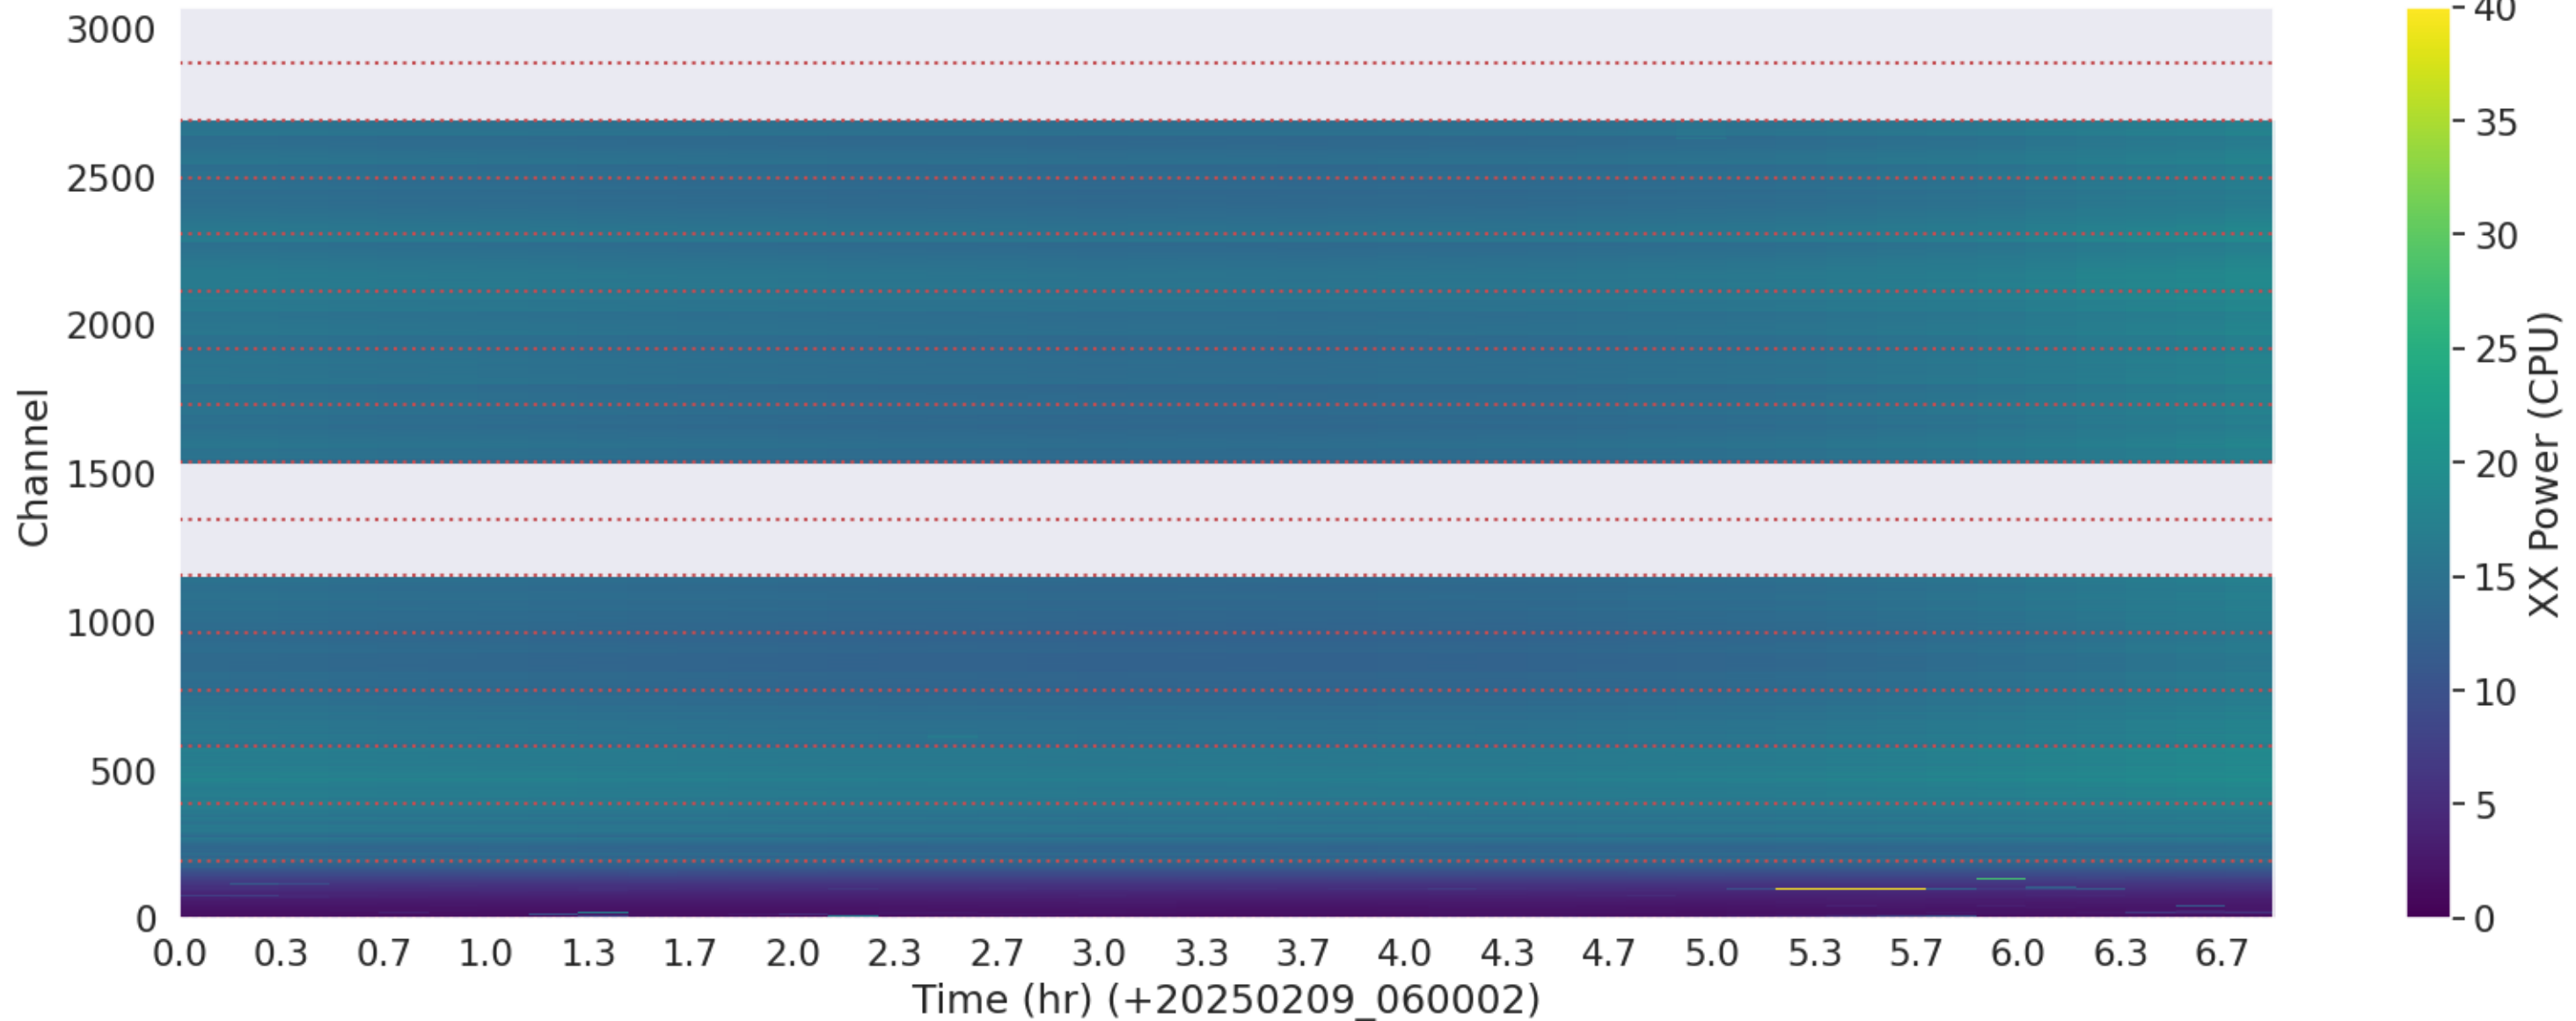

LWA249 - Correlator# 342 - YY - FLAGS: Good

LWA249 - Correlator# 342 - XX - FLAGS: Good