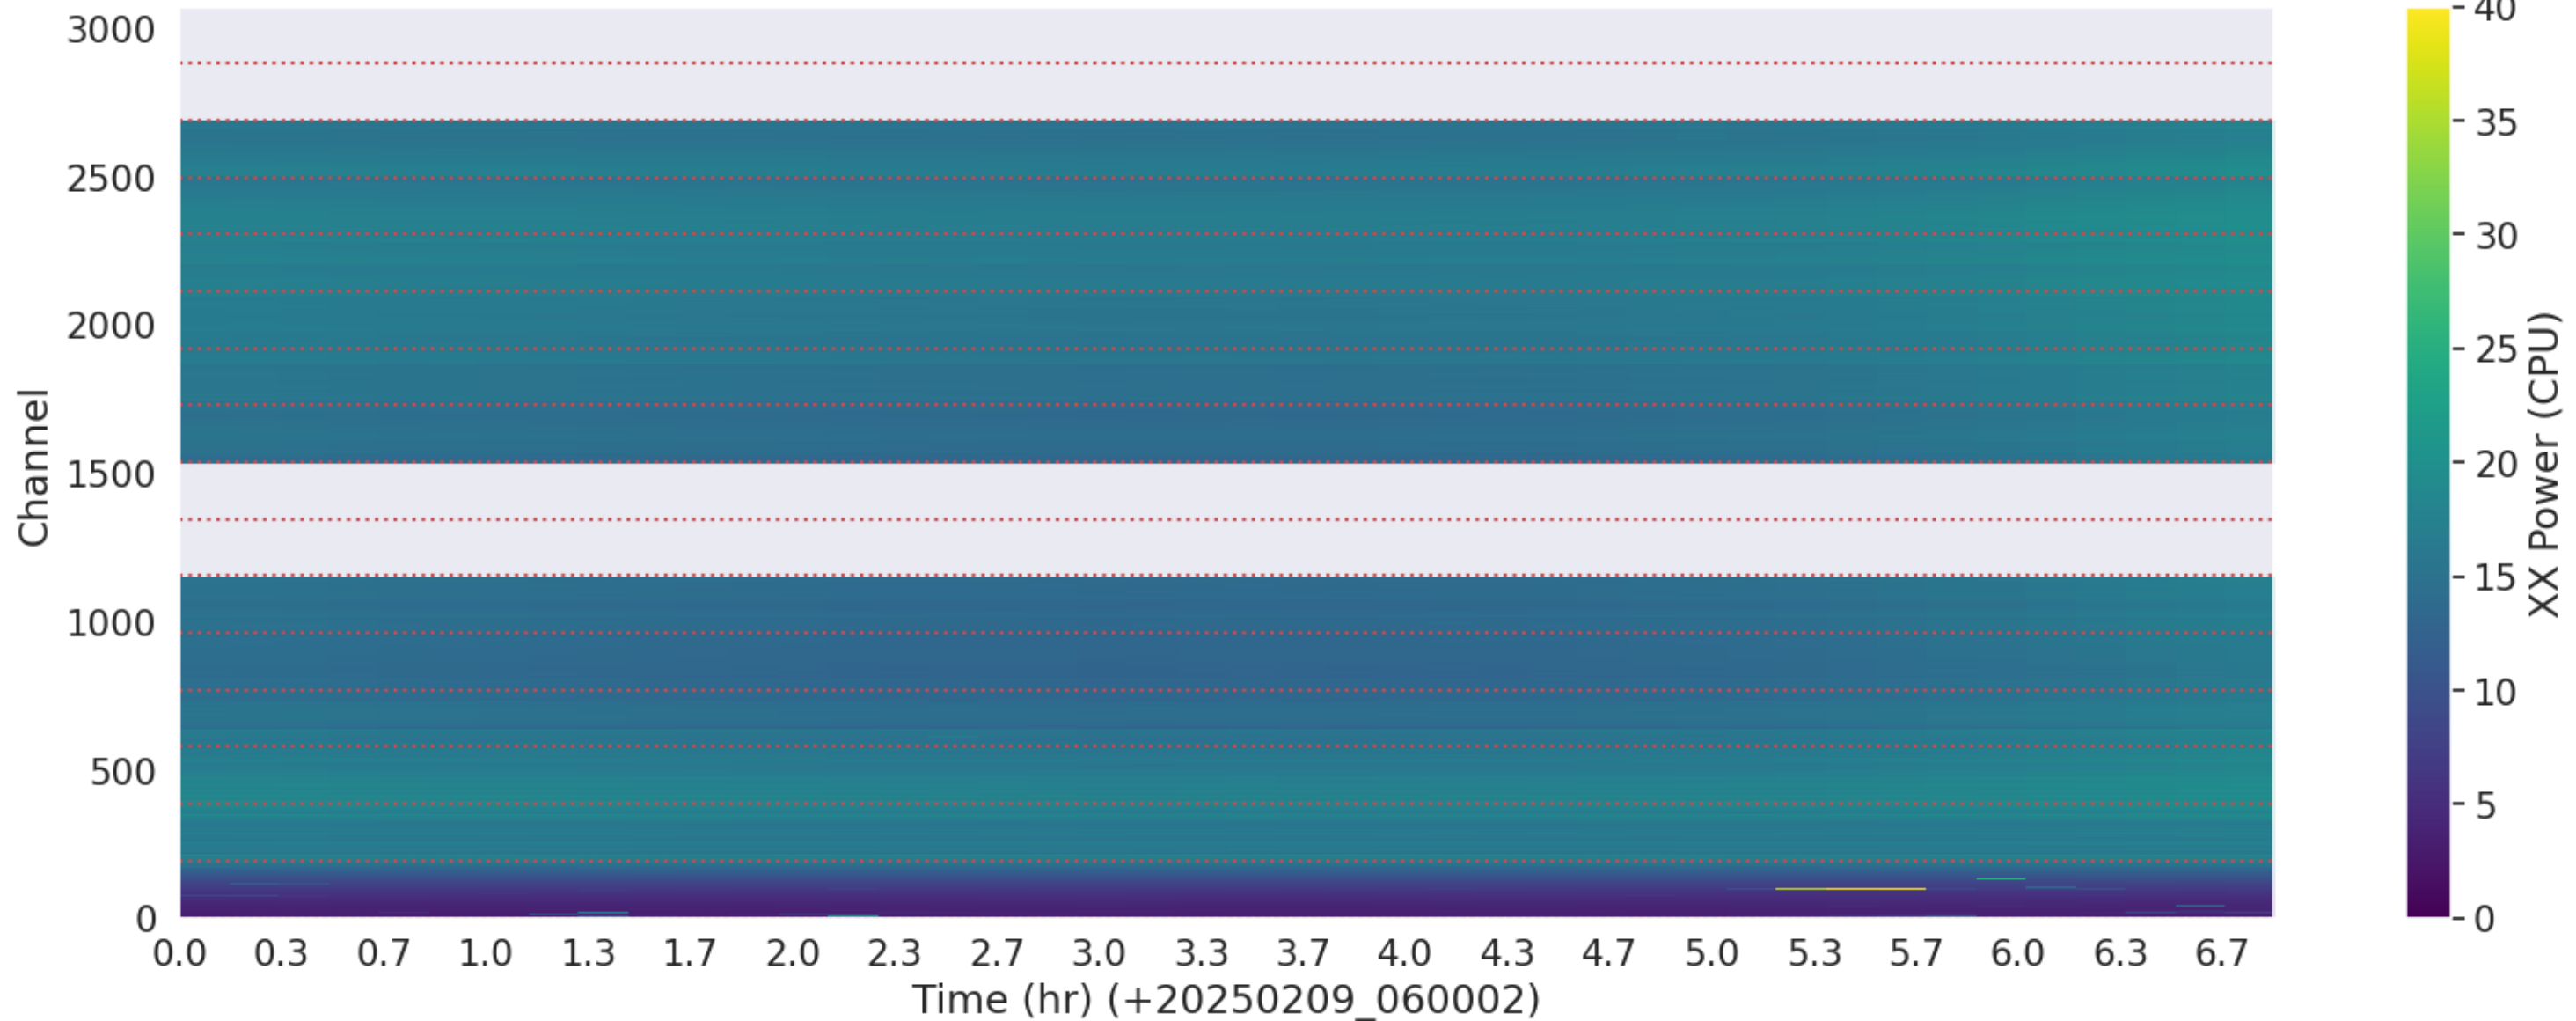

# LWA256 - Correlator# 347 - XX - FLAGS: Good

LWA256 - Correlator# 347 - YY - FLAGS: Good

LWA300 - Correlator# 348 - XX - FLAGS: Good

LWA300 - Correlator# 348 - YY - FLAGS: Good