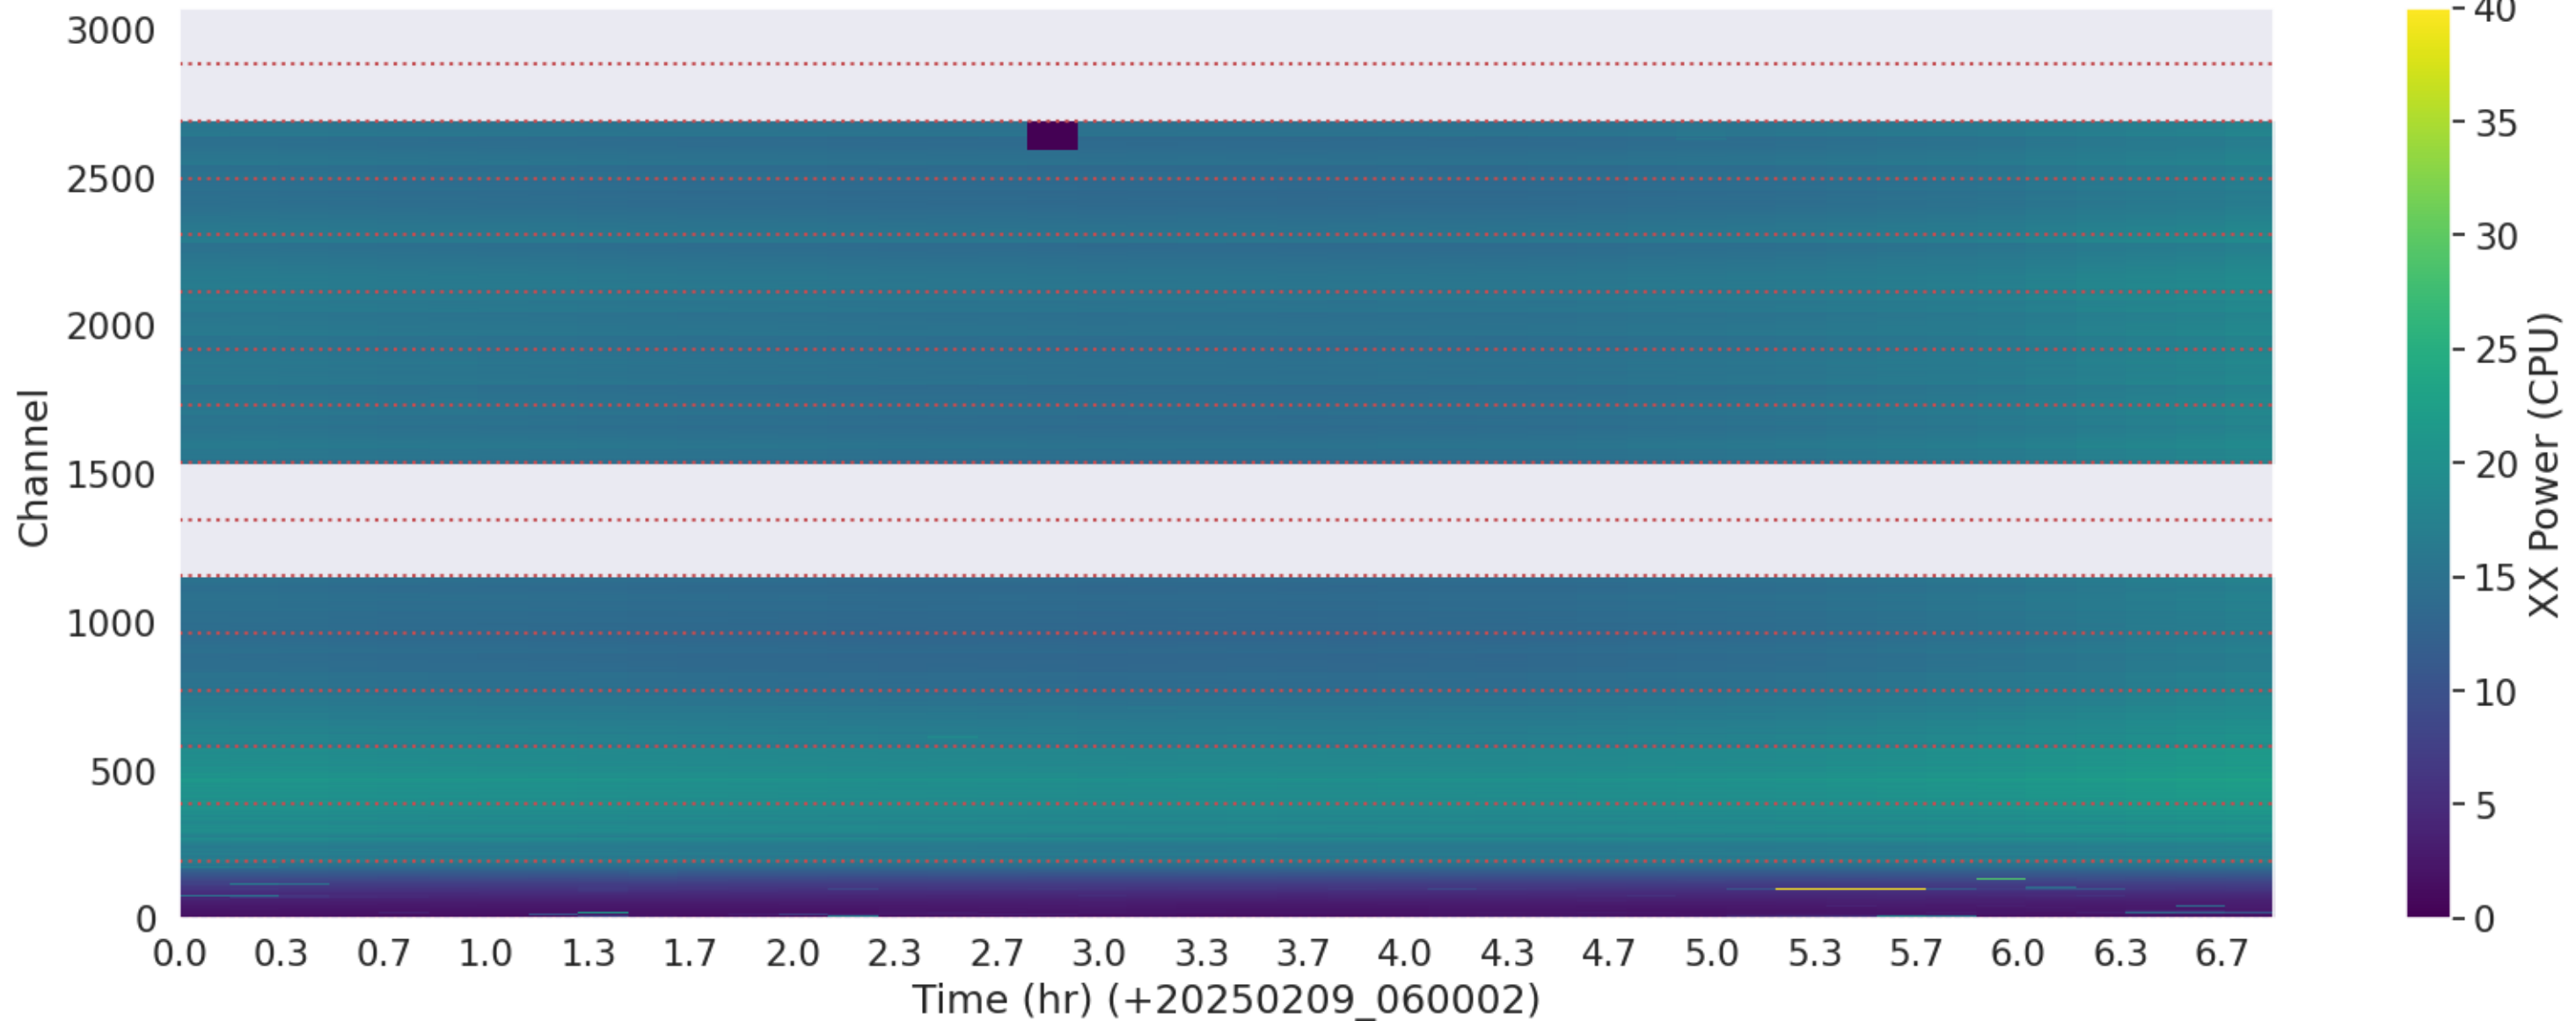

LWA051 - Correlator# 114 - YY - FLAGS: Good