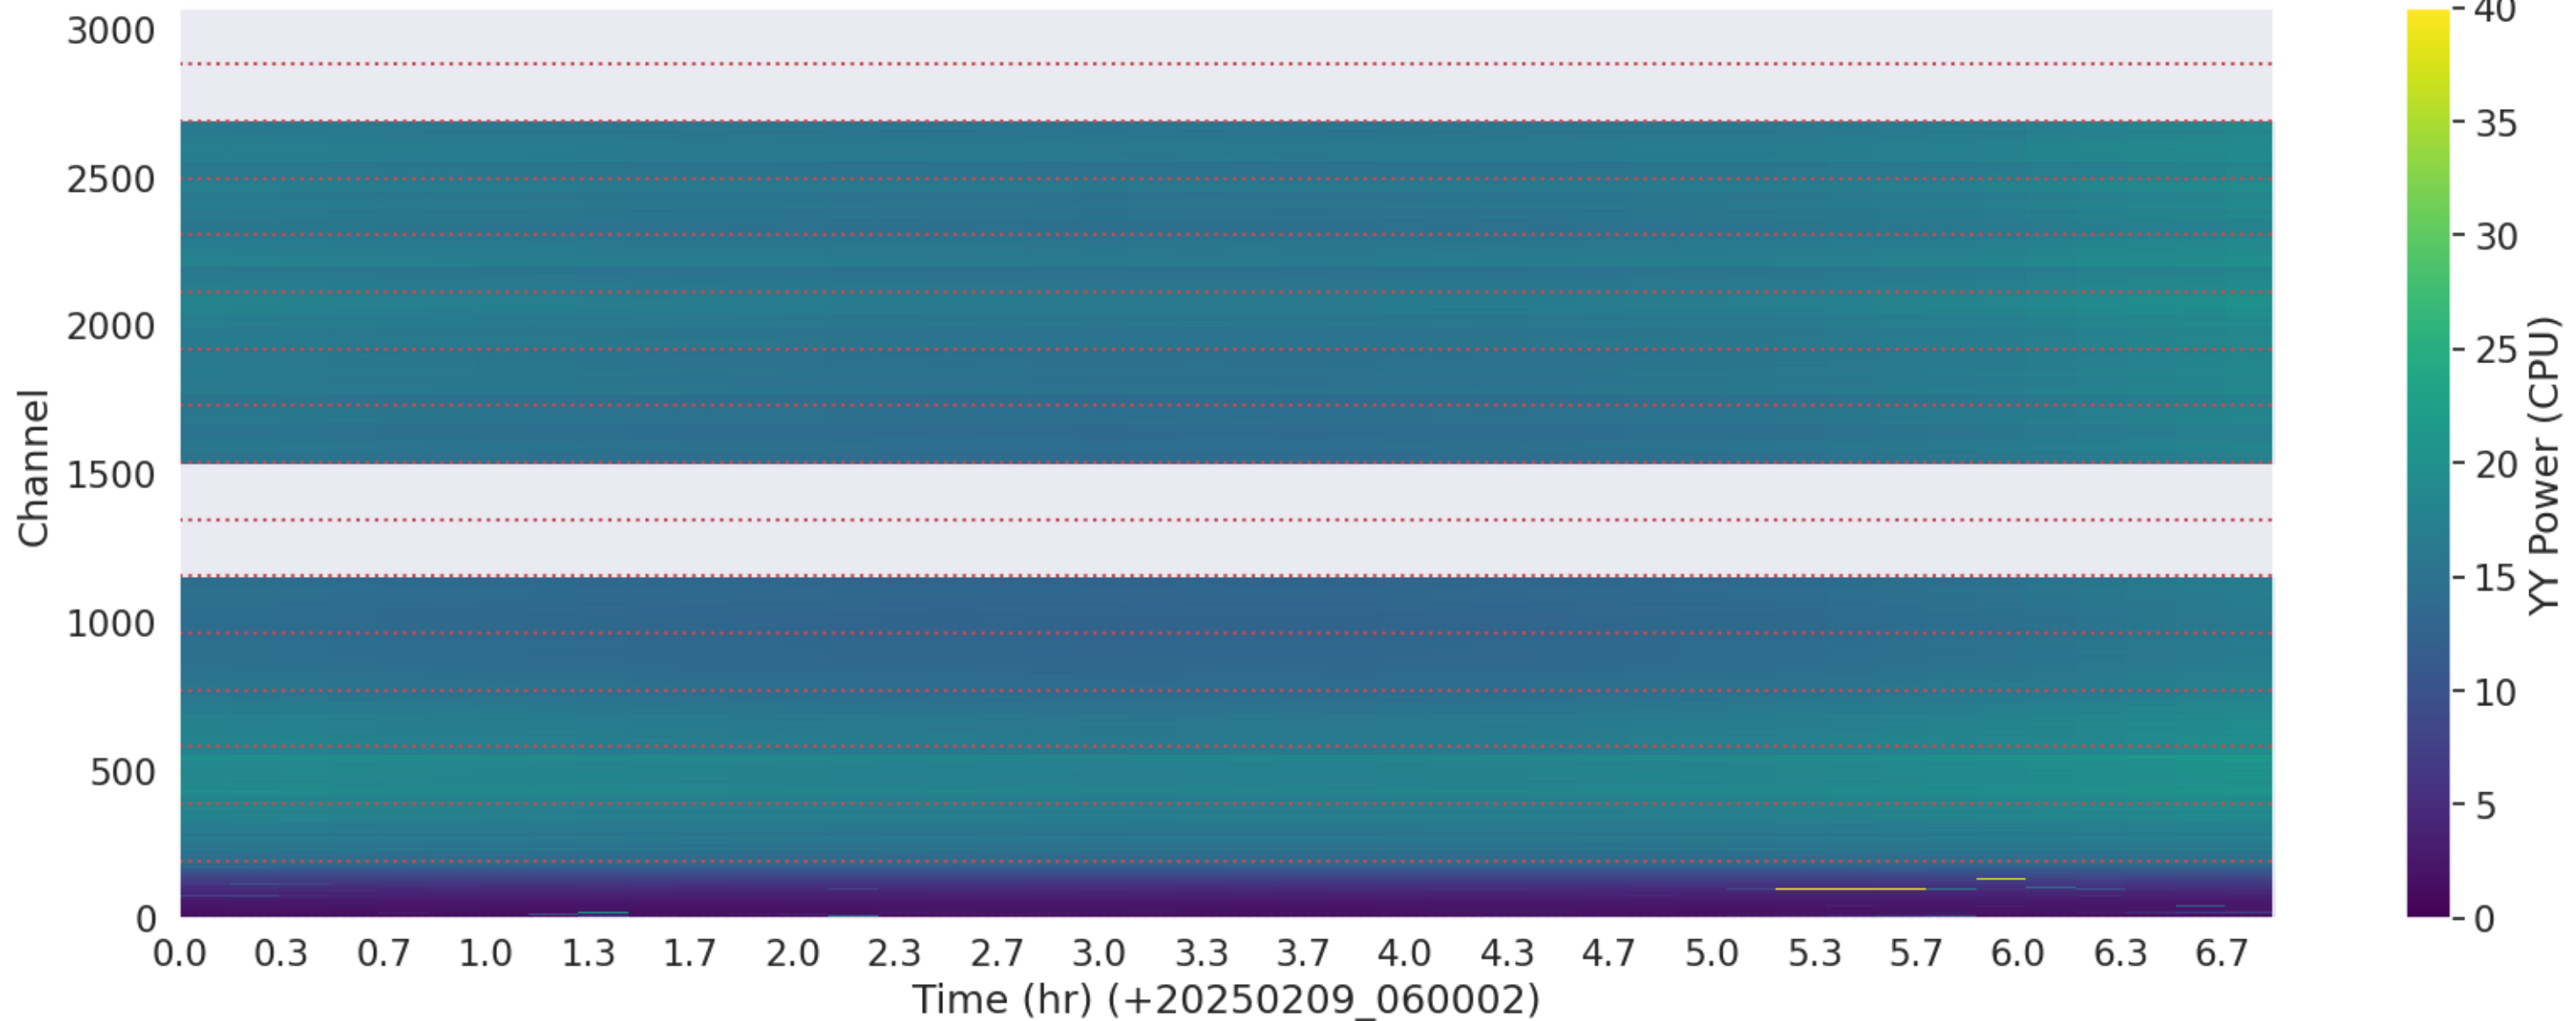

LWA051 - Correlator# 114 - XX - FLAGS: Good