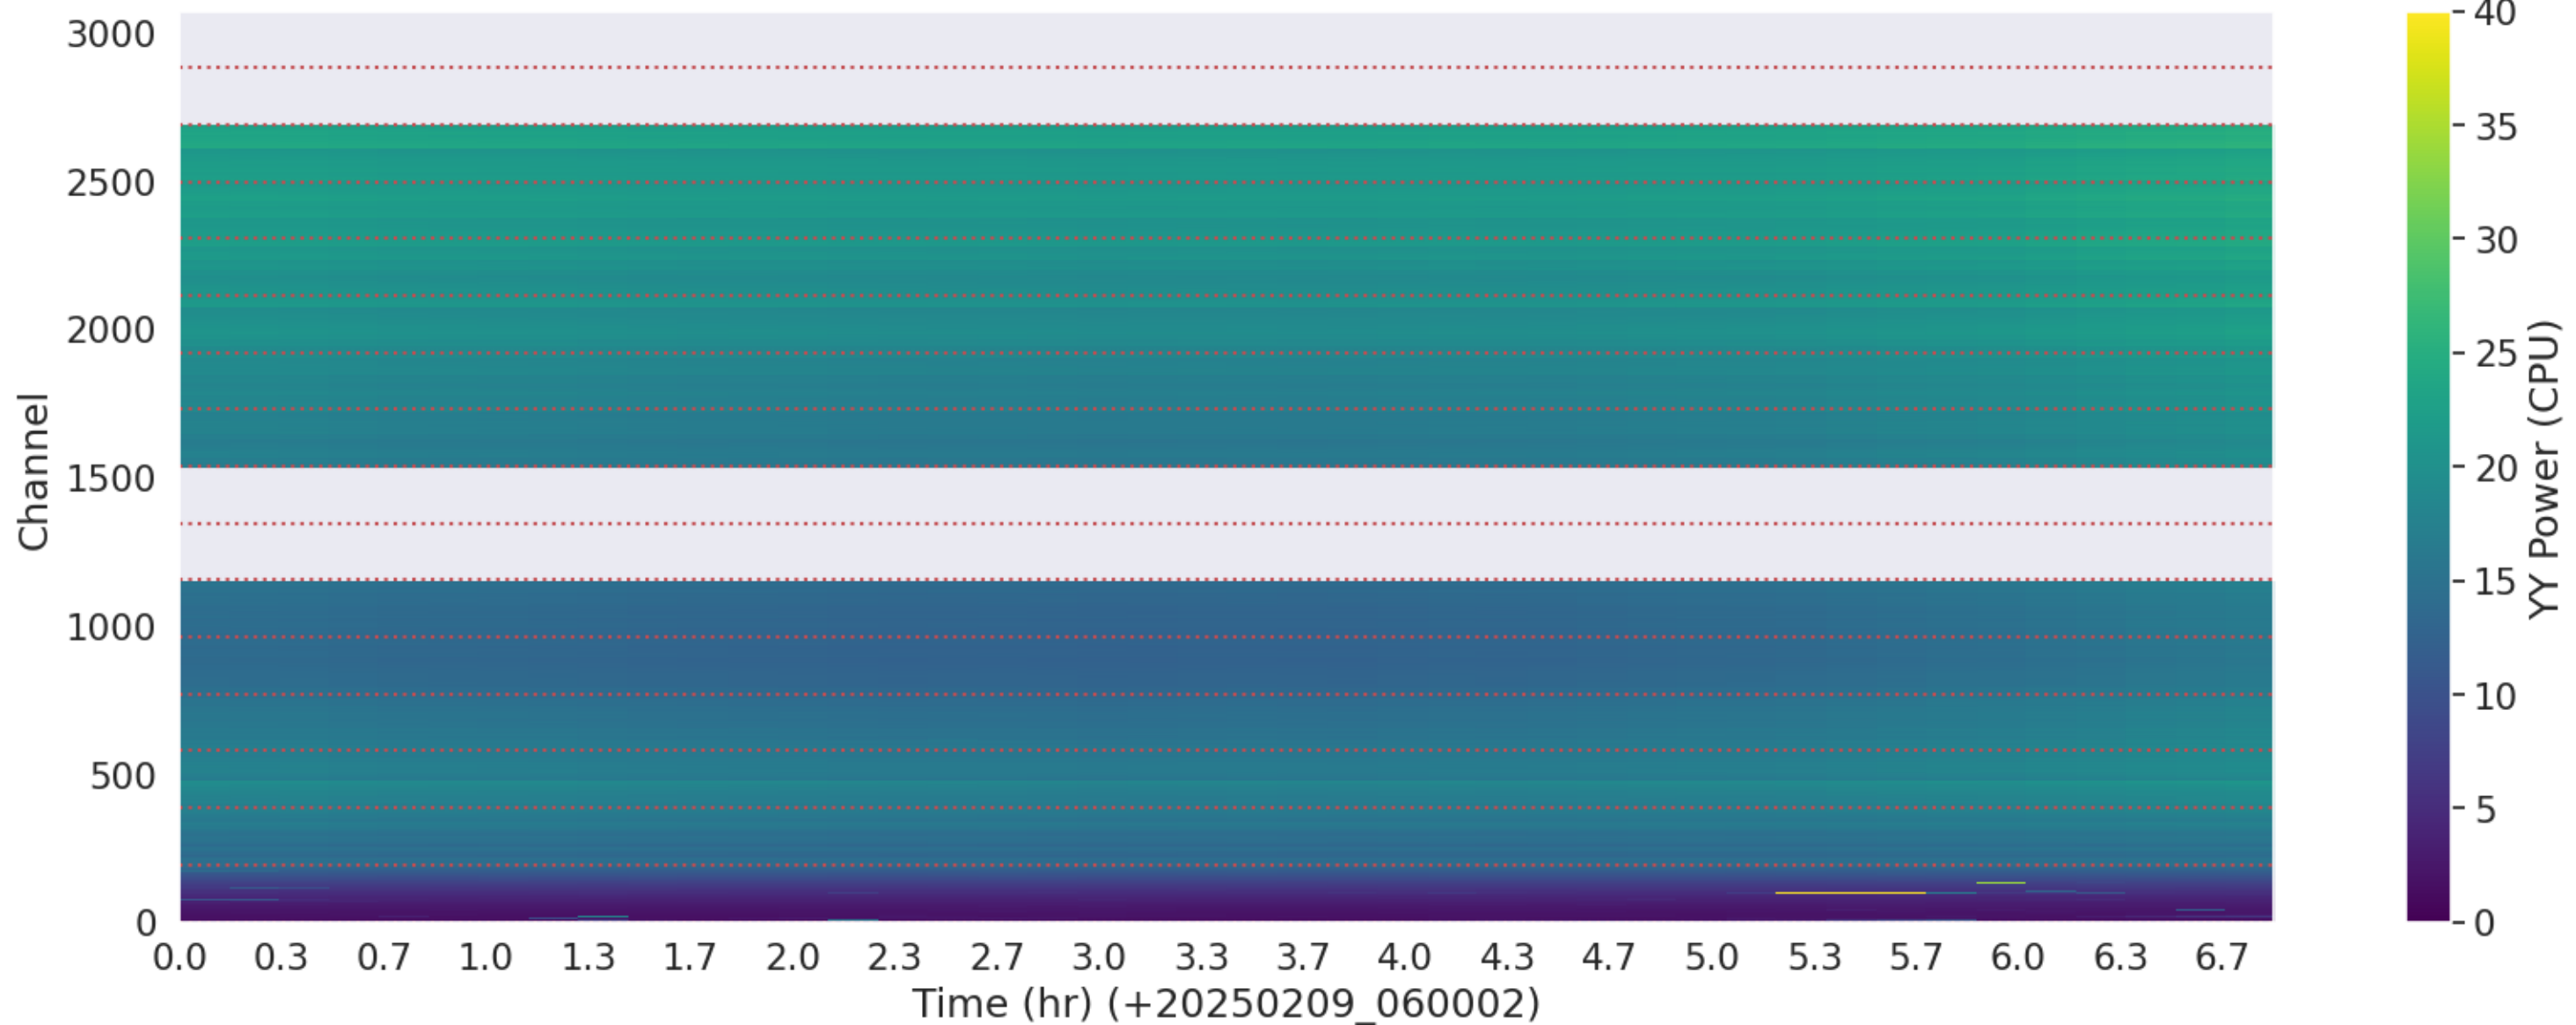

# LWA201 - Correlator# 279 - XX - FLAGS: Good

LWA227 - Correlator# 280 - XX - FLAGS: Good

LWA227 - Correlator# 280 - YY - FLAGS: Good

LWA225 - Correlator# 281 - YY - FLAGS: Good