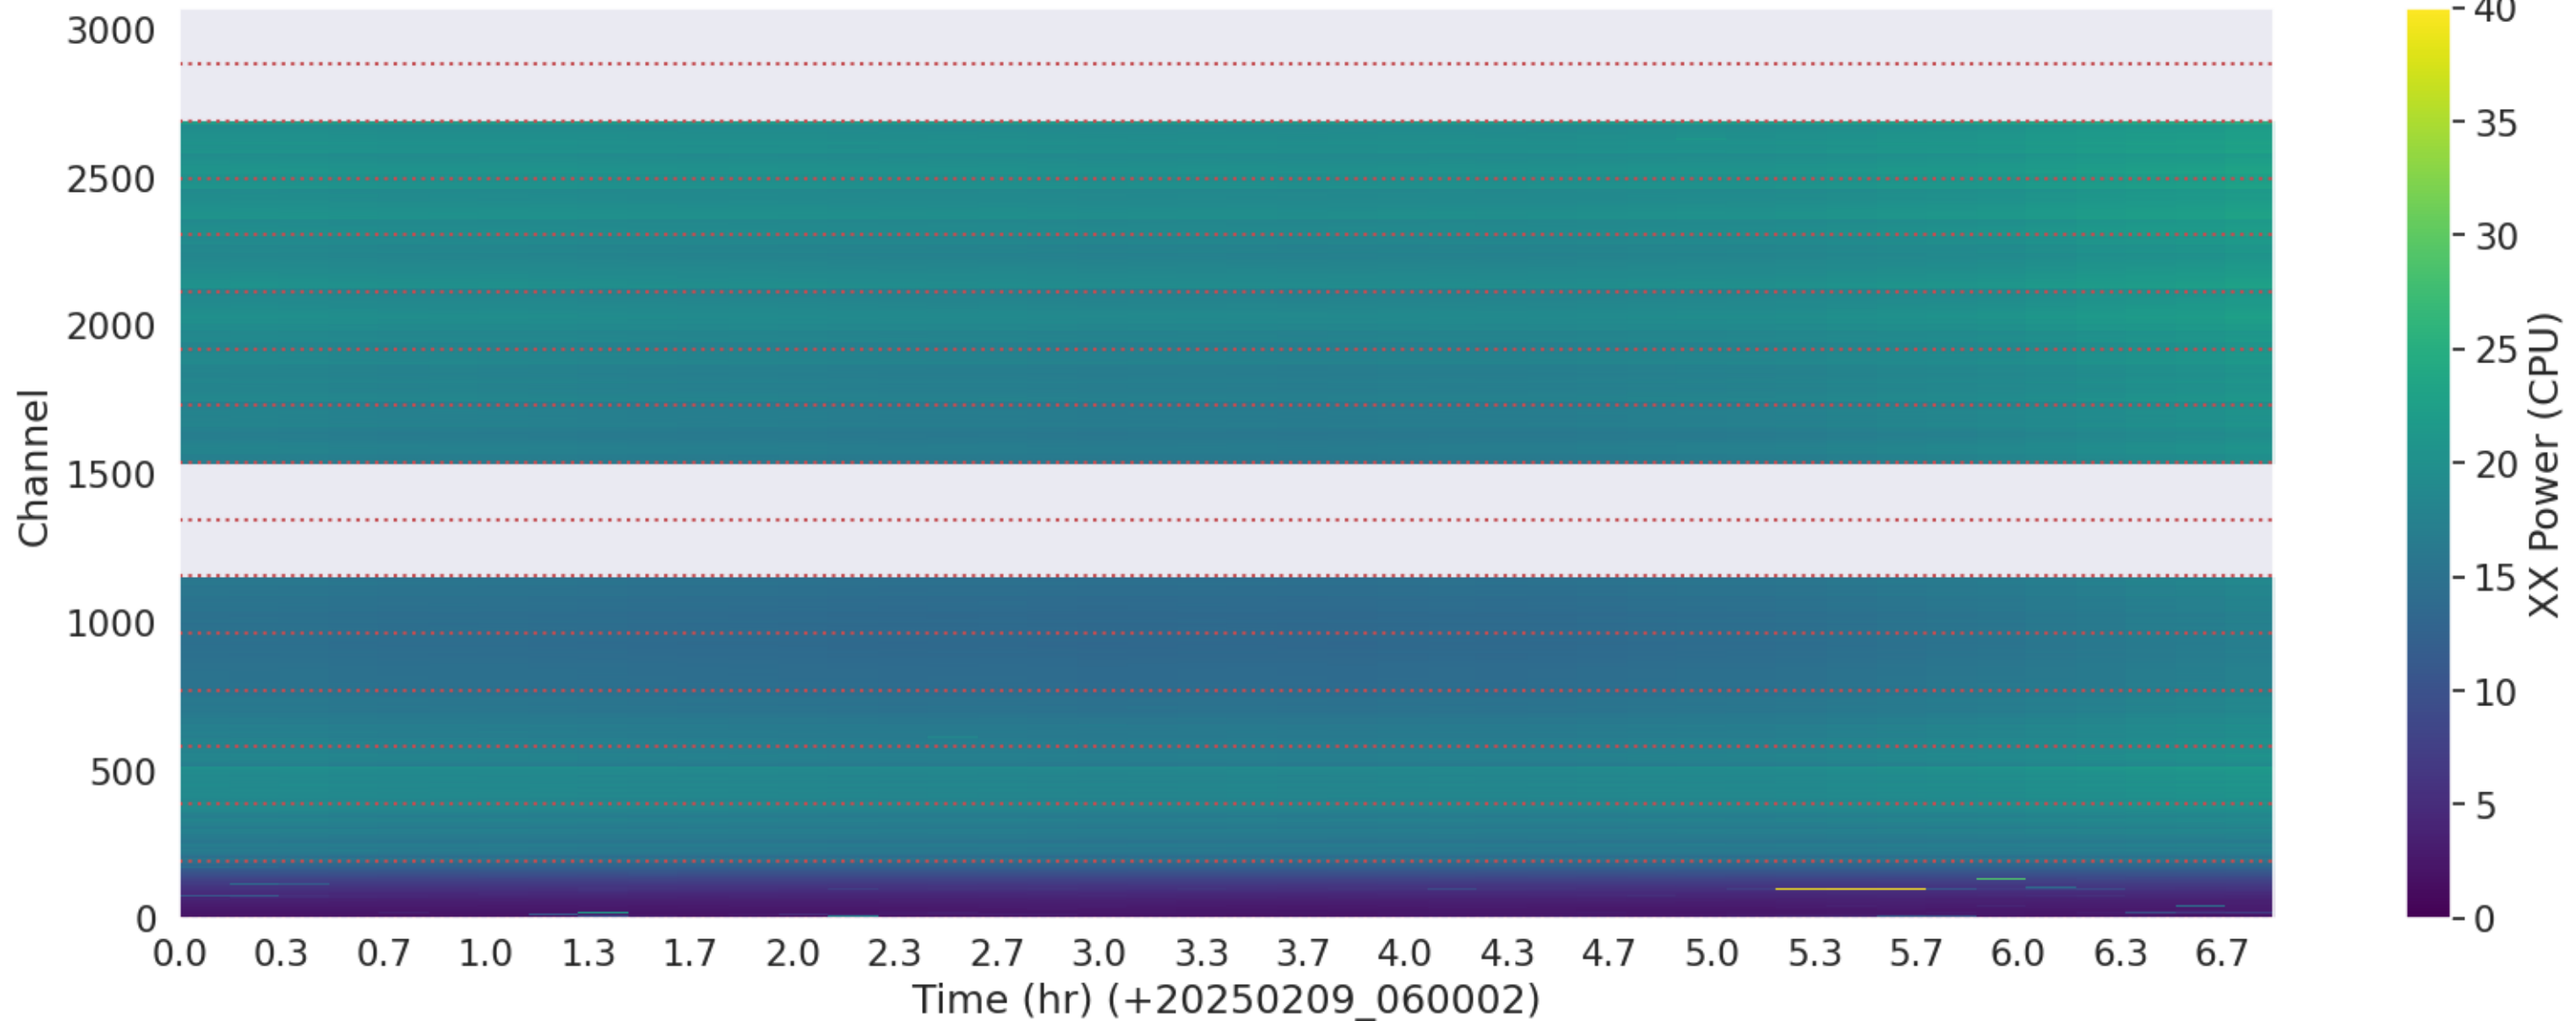

LWA133 - Correlator# 257 - YY - FLAGS: Good