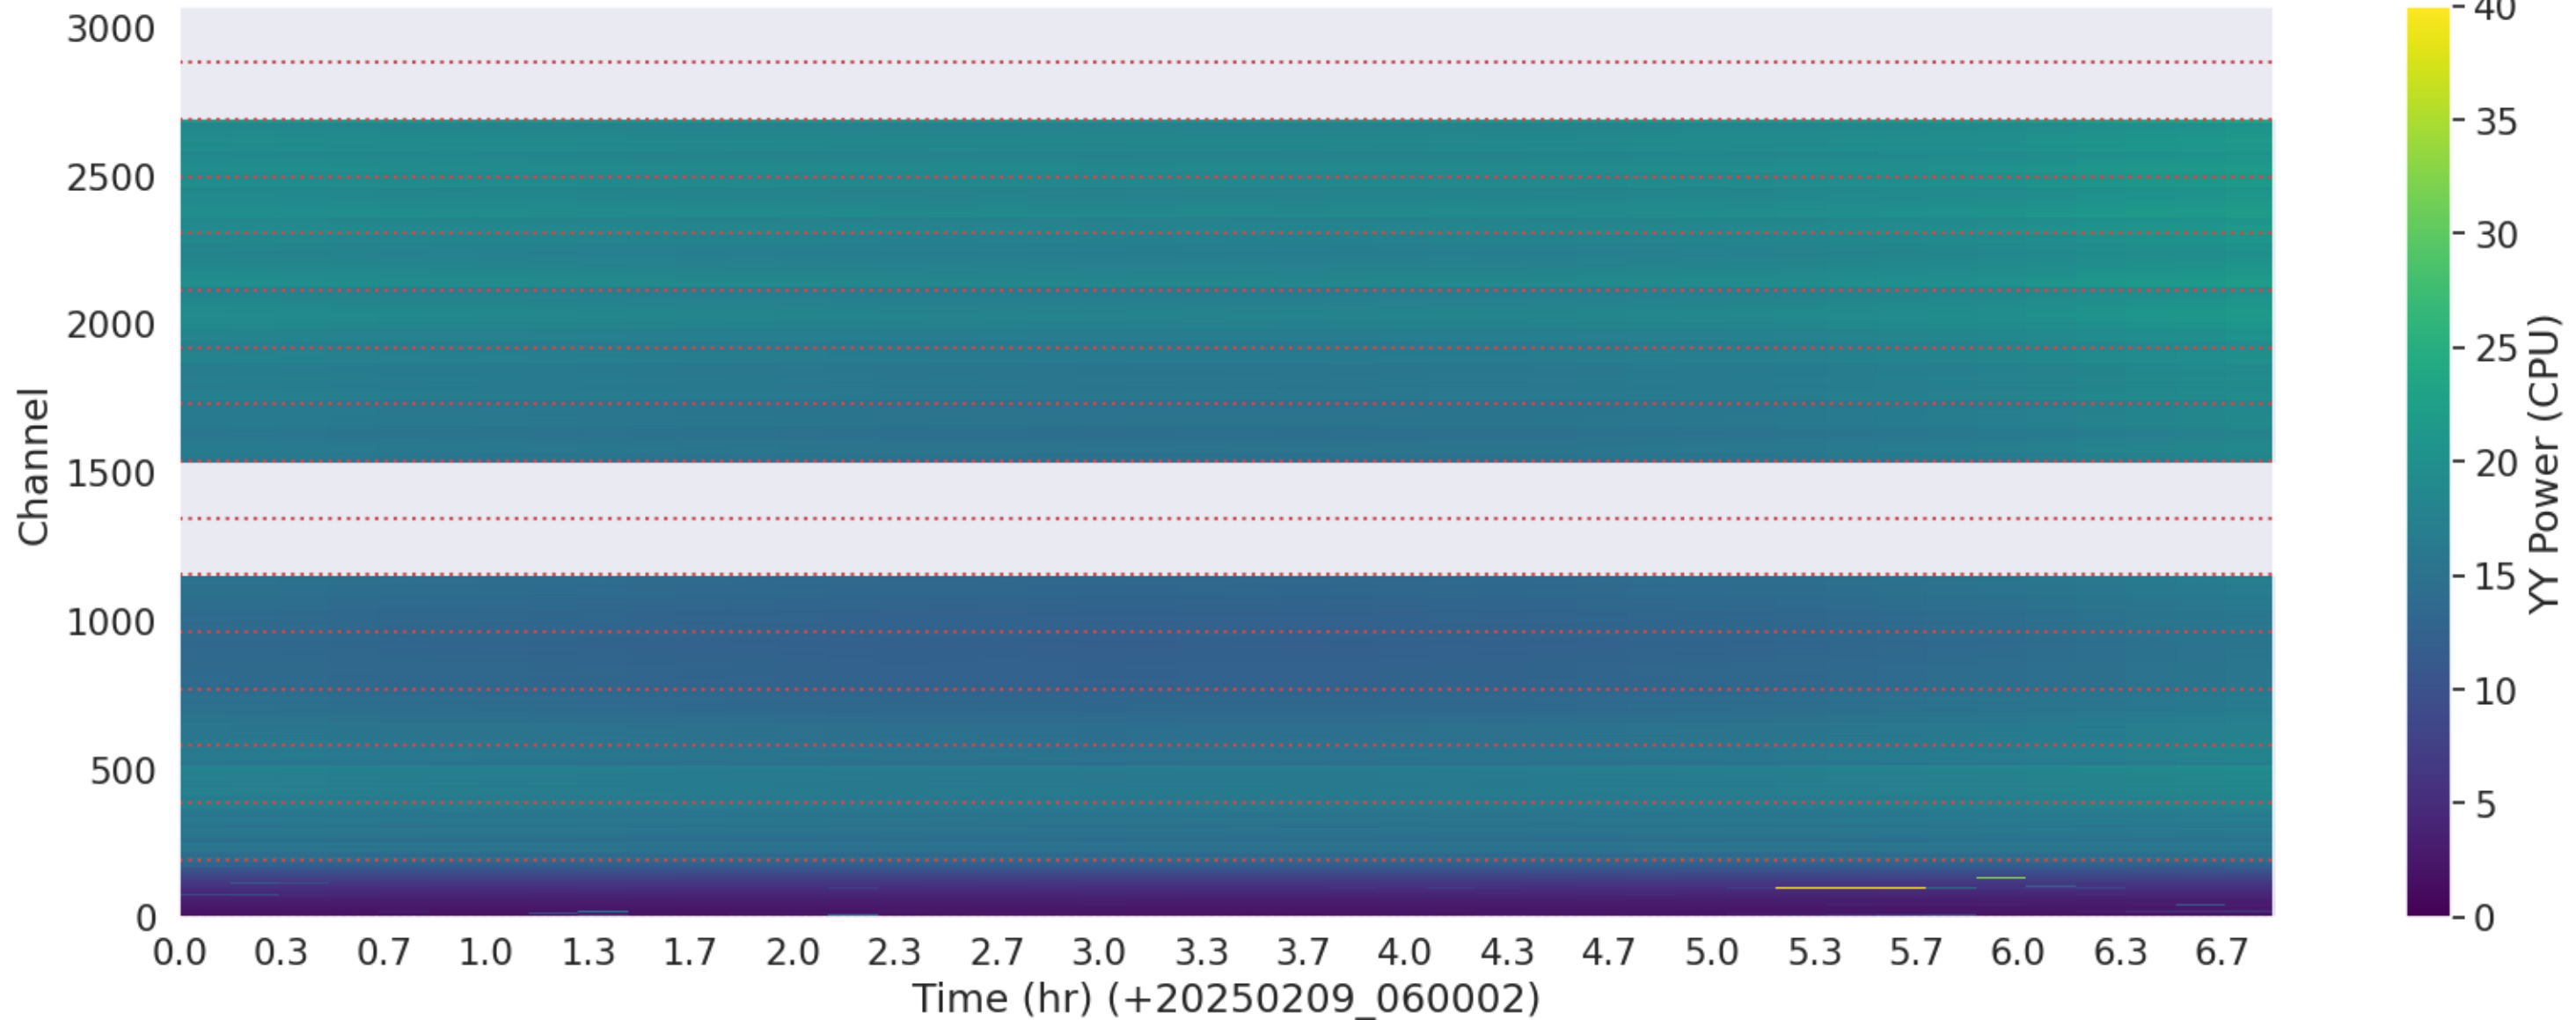

# LWA164 - Correlator# 267 - XX - FLAGS: Good

LWA164 - Correlator# 267 - YY - FLAGS: Good