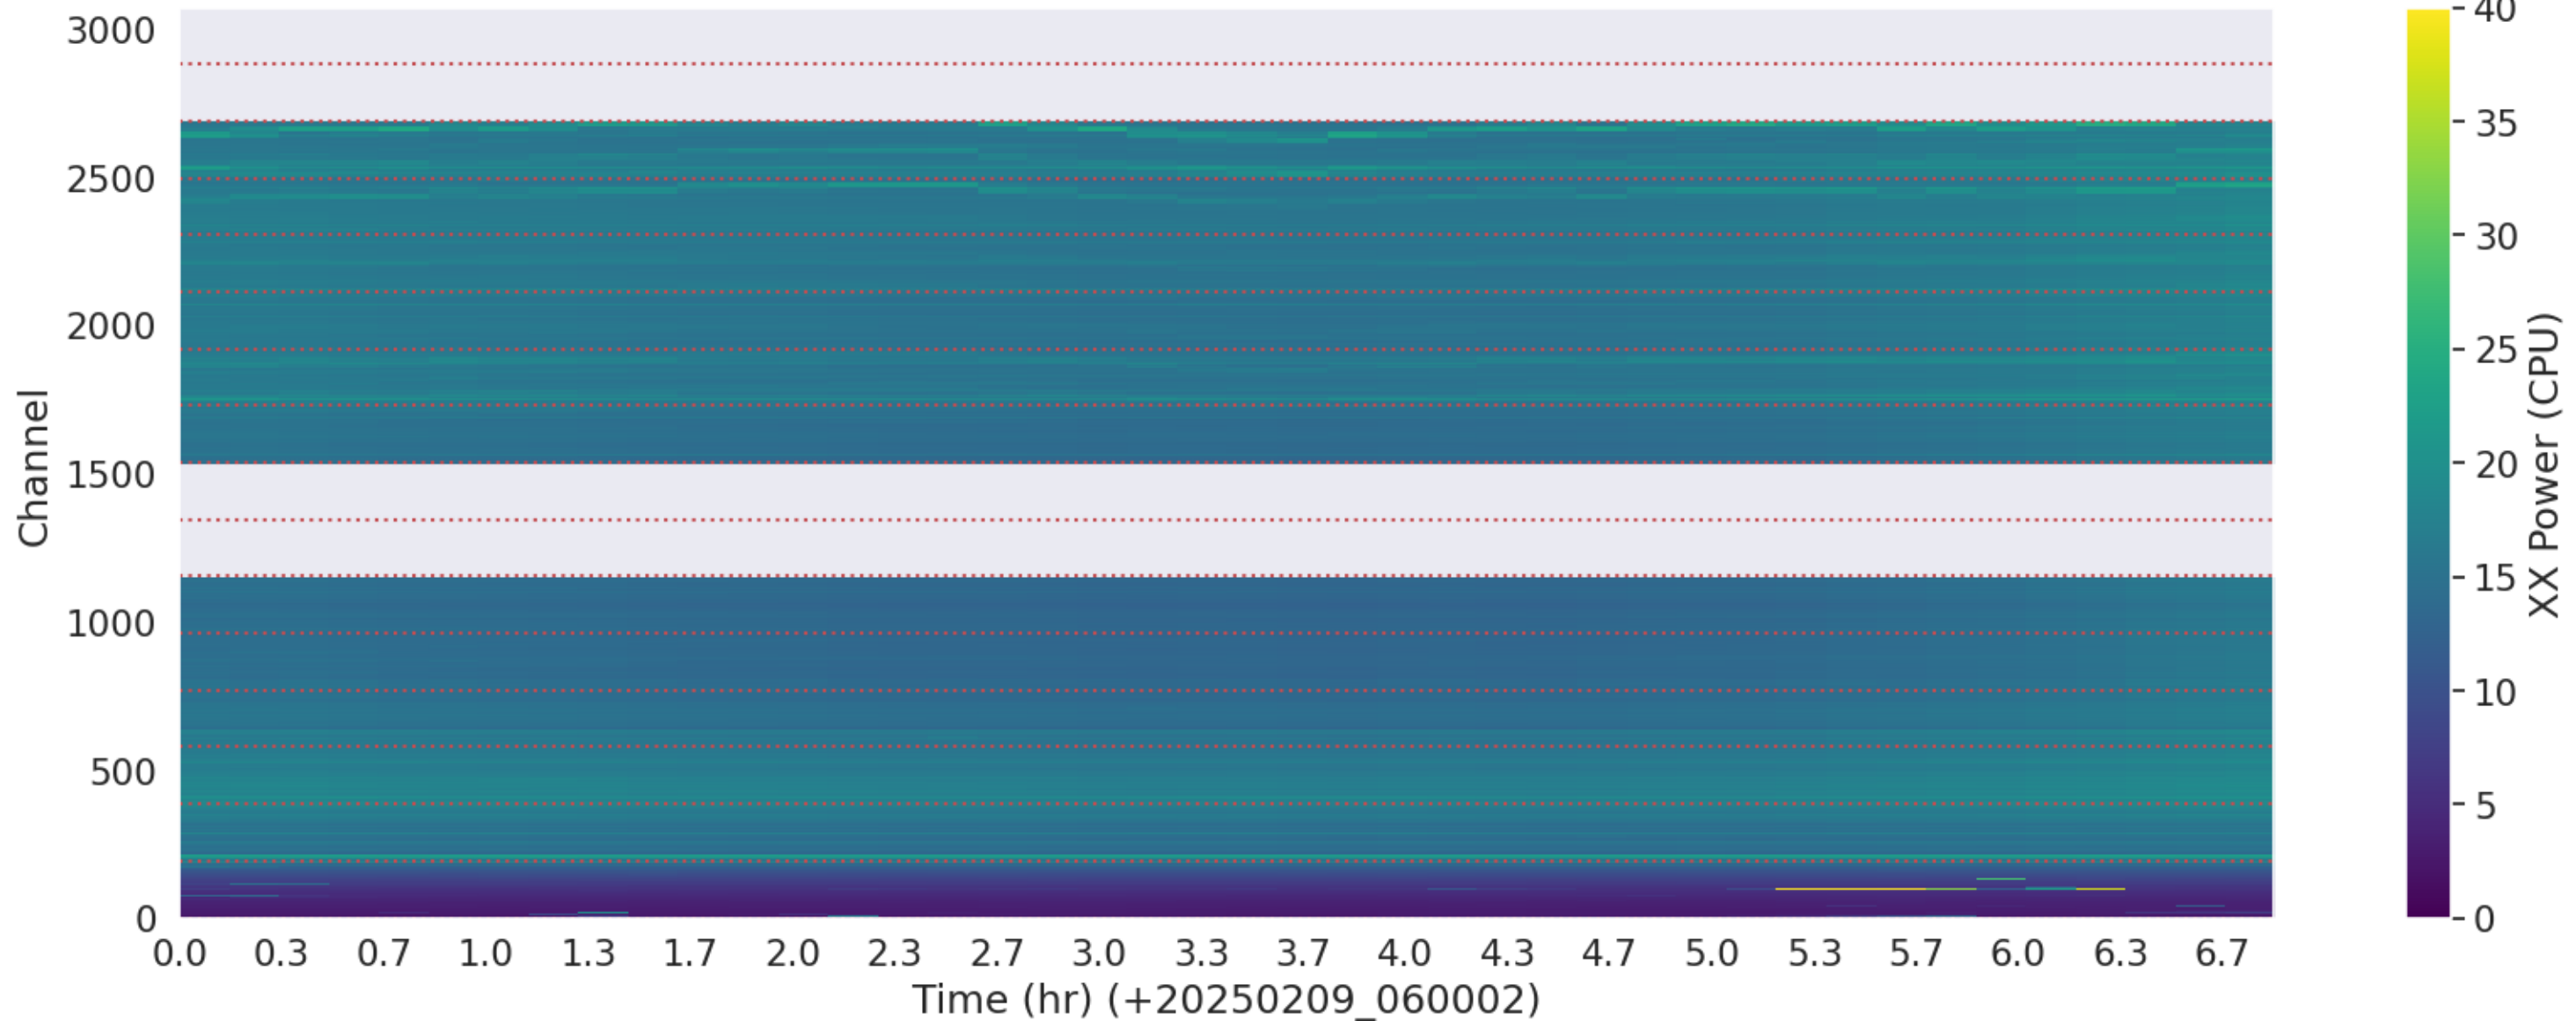

# LWA274 - Correlator# 091 - XX - FLAGS: Good

LWA274 - Correlator# 091 - YY - FLAGS: Good

LWA302 - Correlator# 092 - XX - FLAGS: Good

LWA302 - Correlator# 092 - YY - FLAGS: Good