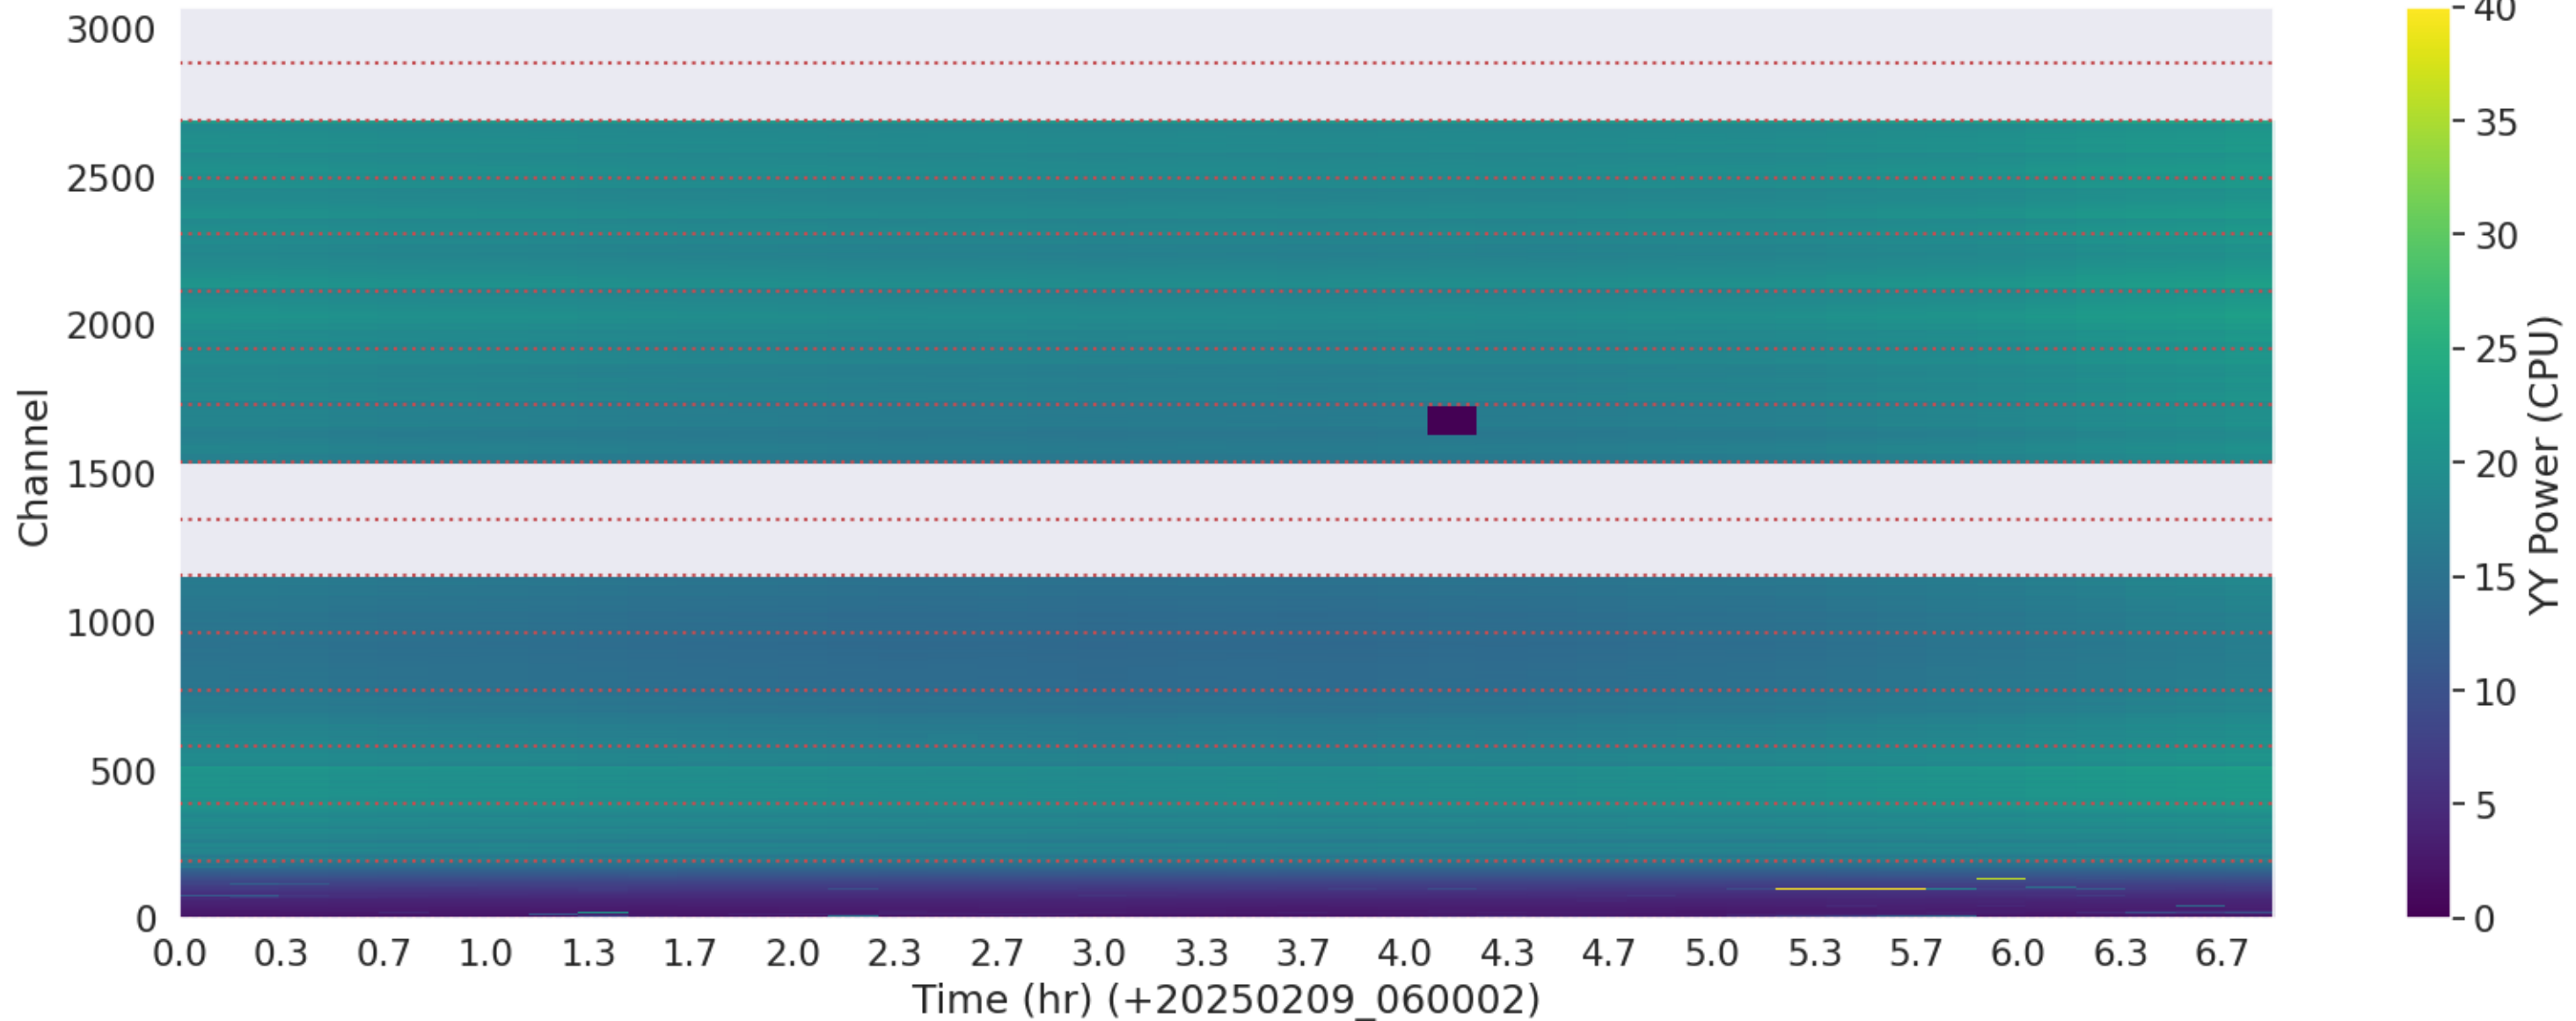

# LWA358 - Correlator# 159 - XX - FLAGS: Good

LWA358 - Correlator# 159 - YY - FLAGS: Good

LWA035 - Correlator# 160 - XX - FLAGS: Good

LWA035 - Correlator# 160 - YY - FLAGS: Good

LWA033 - Correlator# 161 - YY - FLAGS: Good