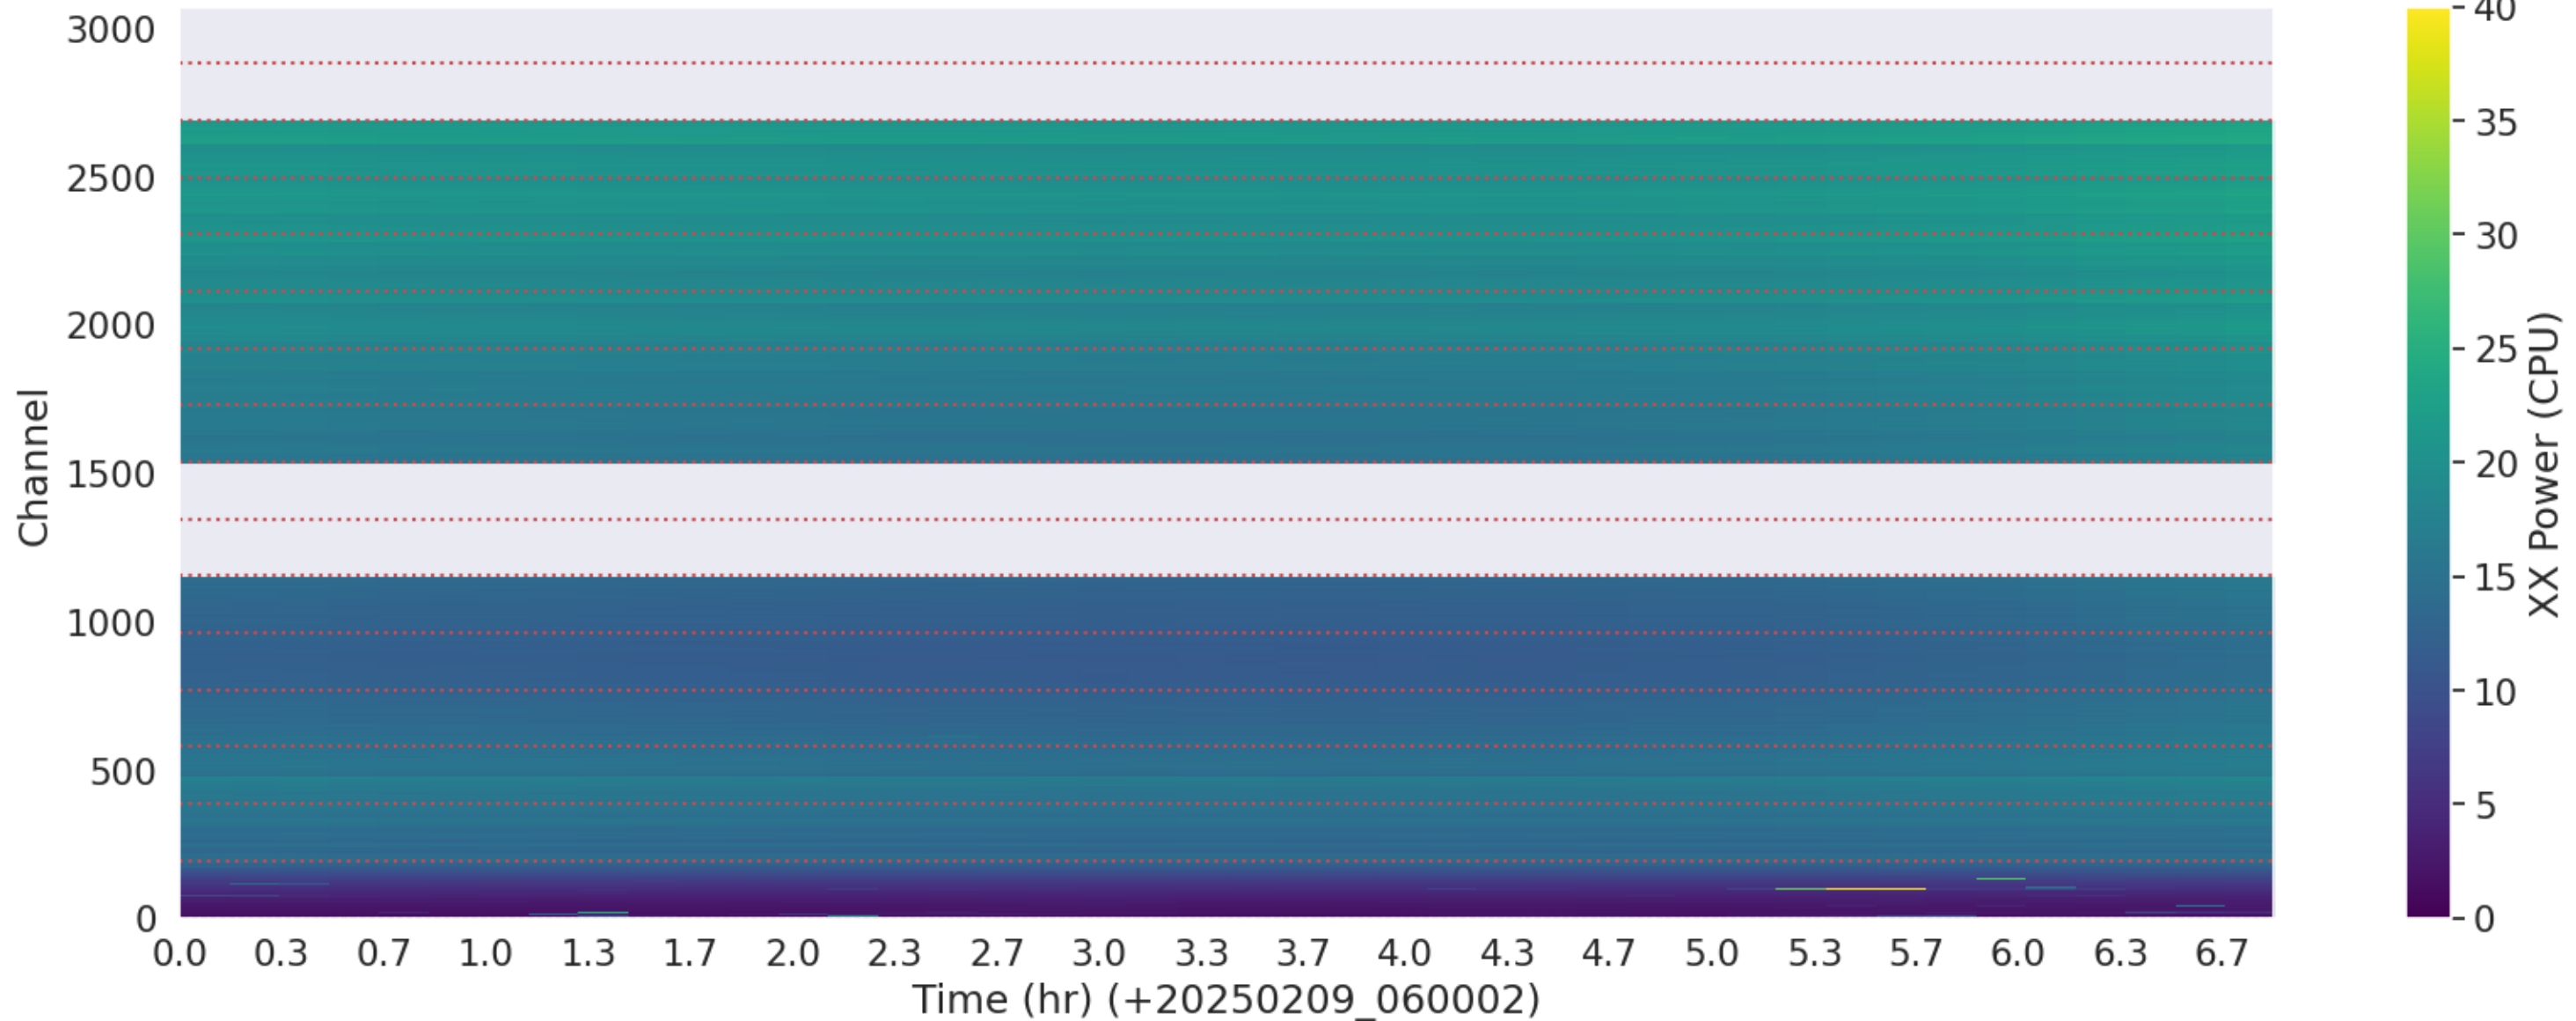

LWA195 - Correlator# 272 - YY - FLAGS: Good

LWA195 - Correlator# 272 - XX - FLAGS: Good