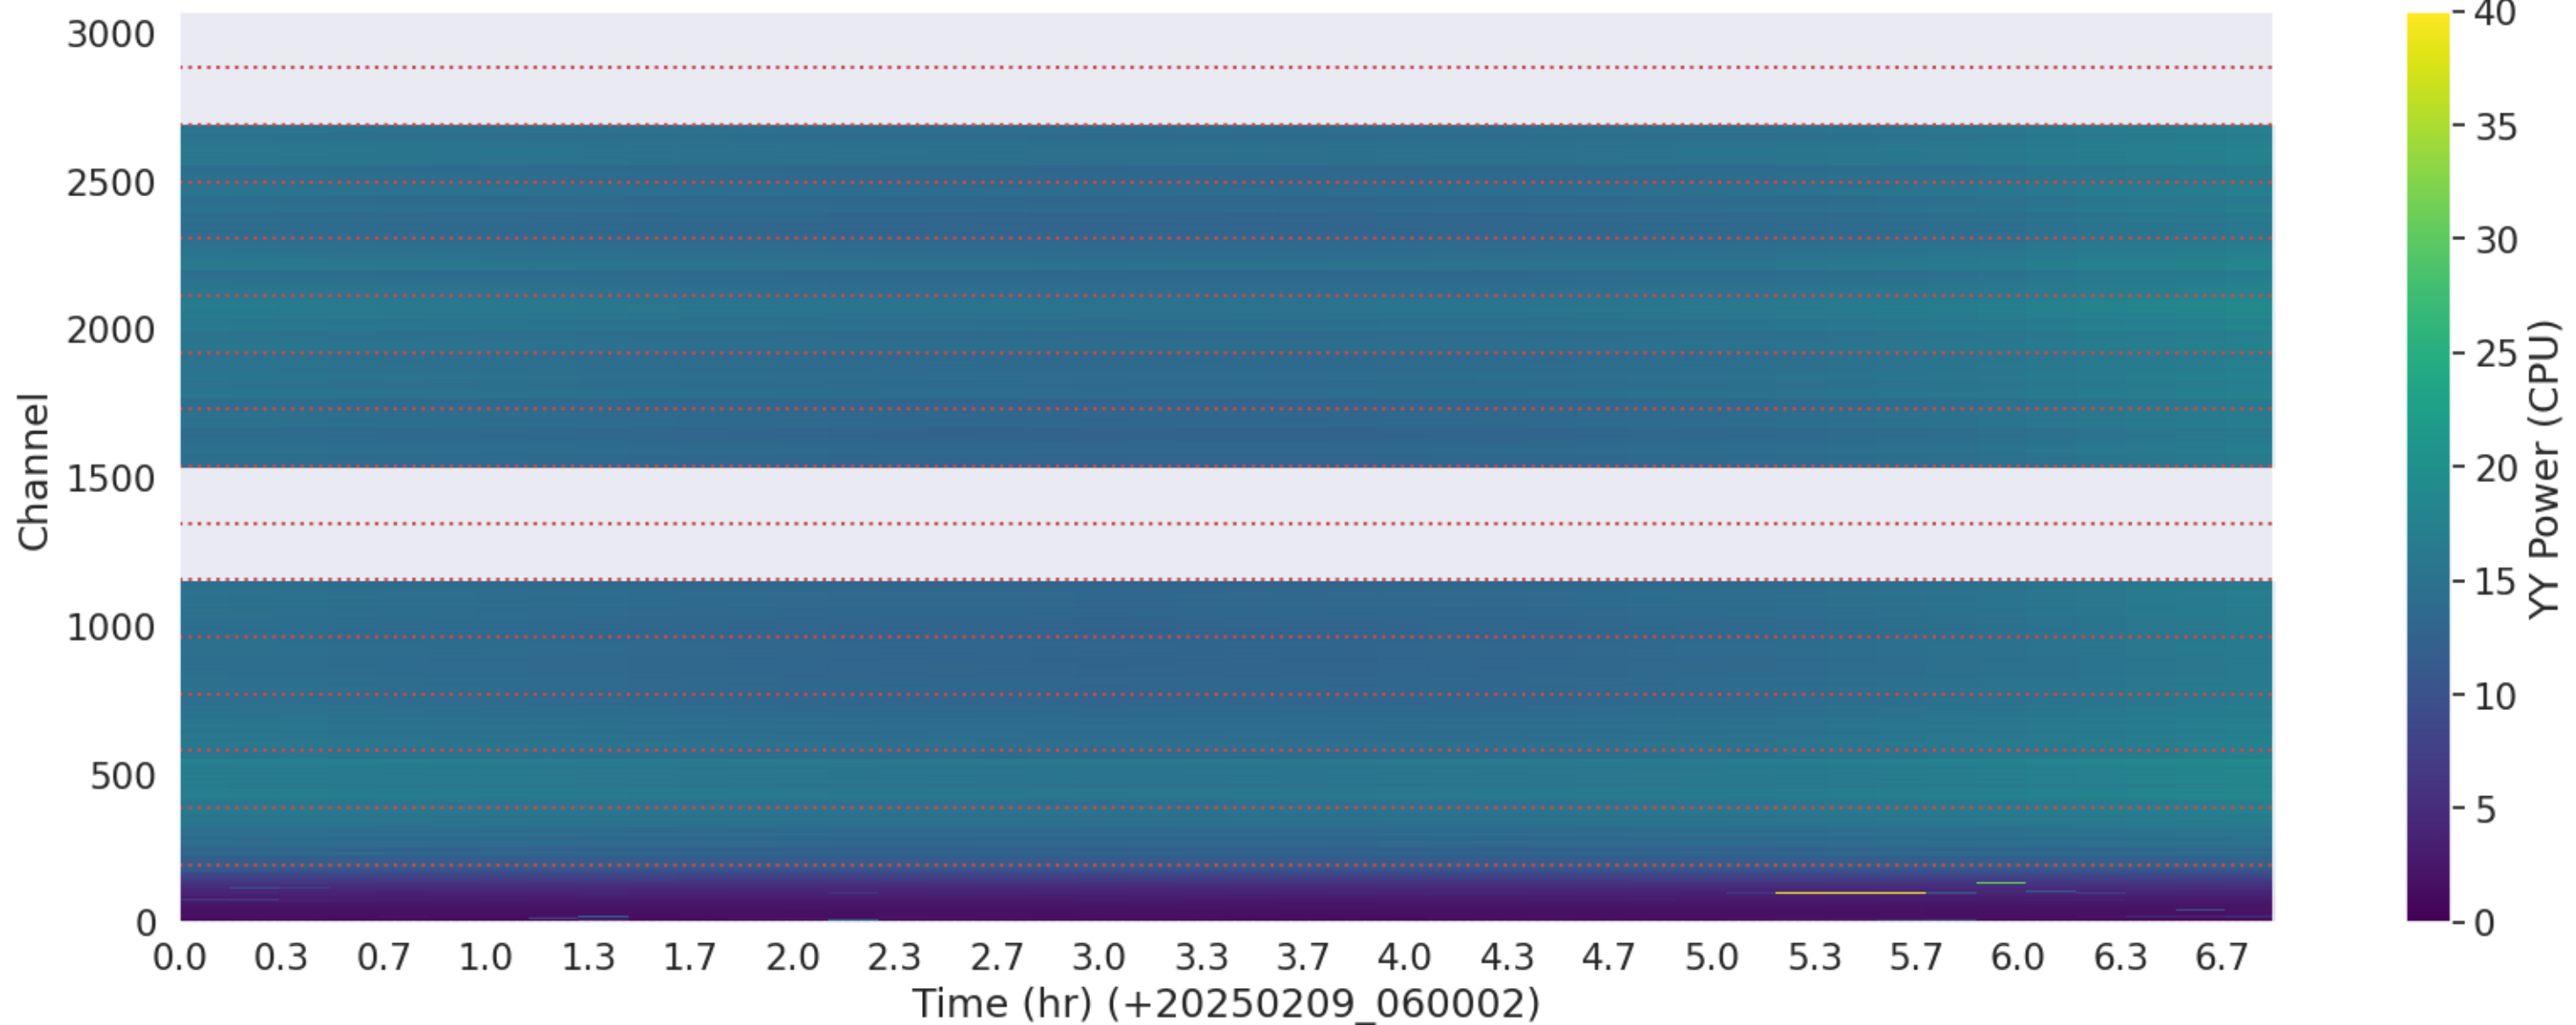

LWA074 - Correlator# 086 - XX - FLAGS: Good