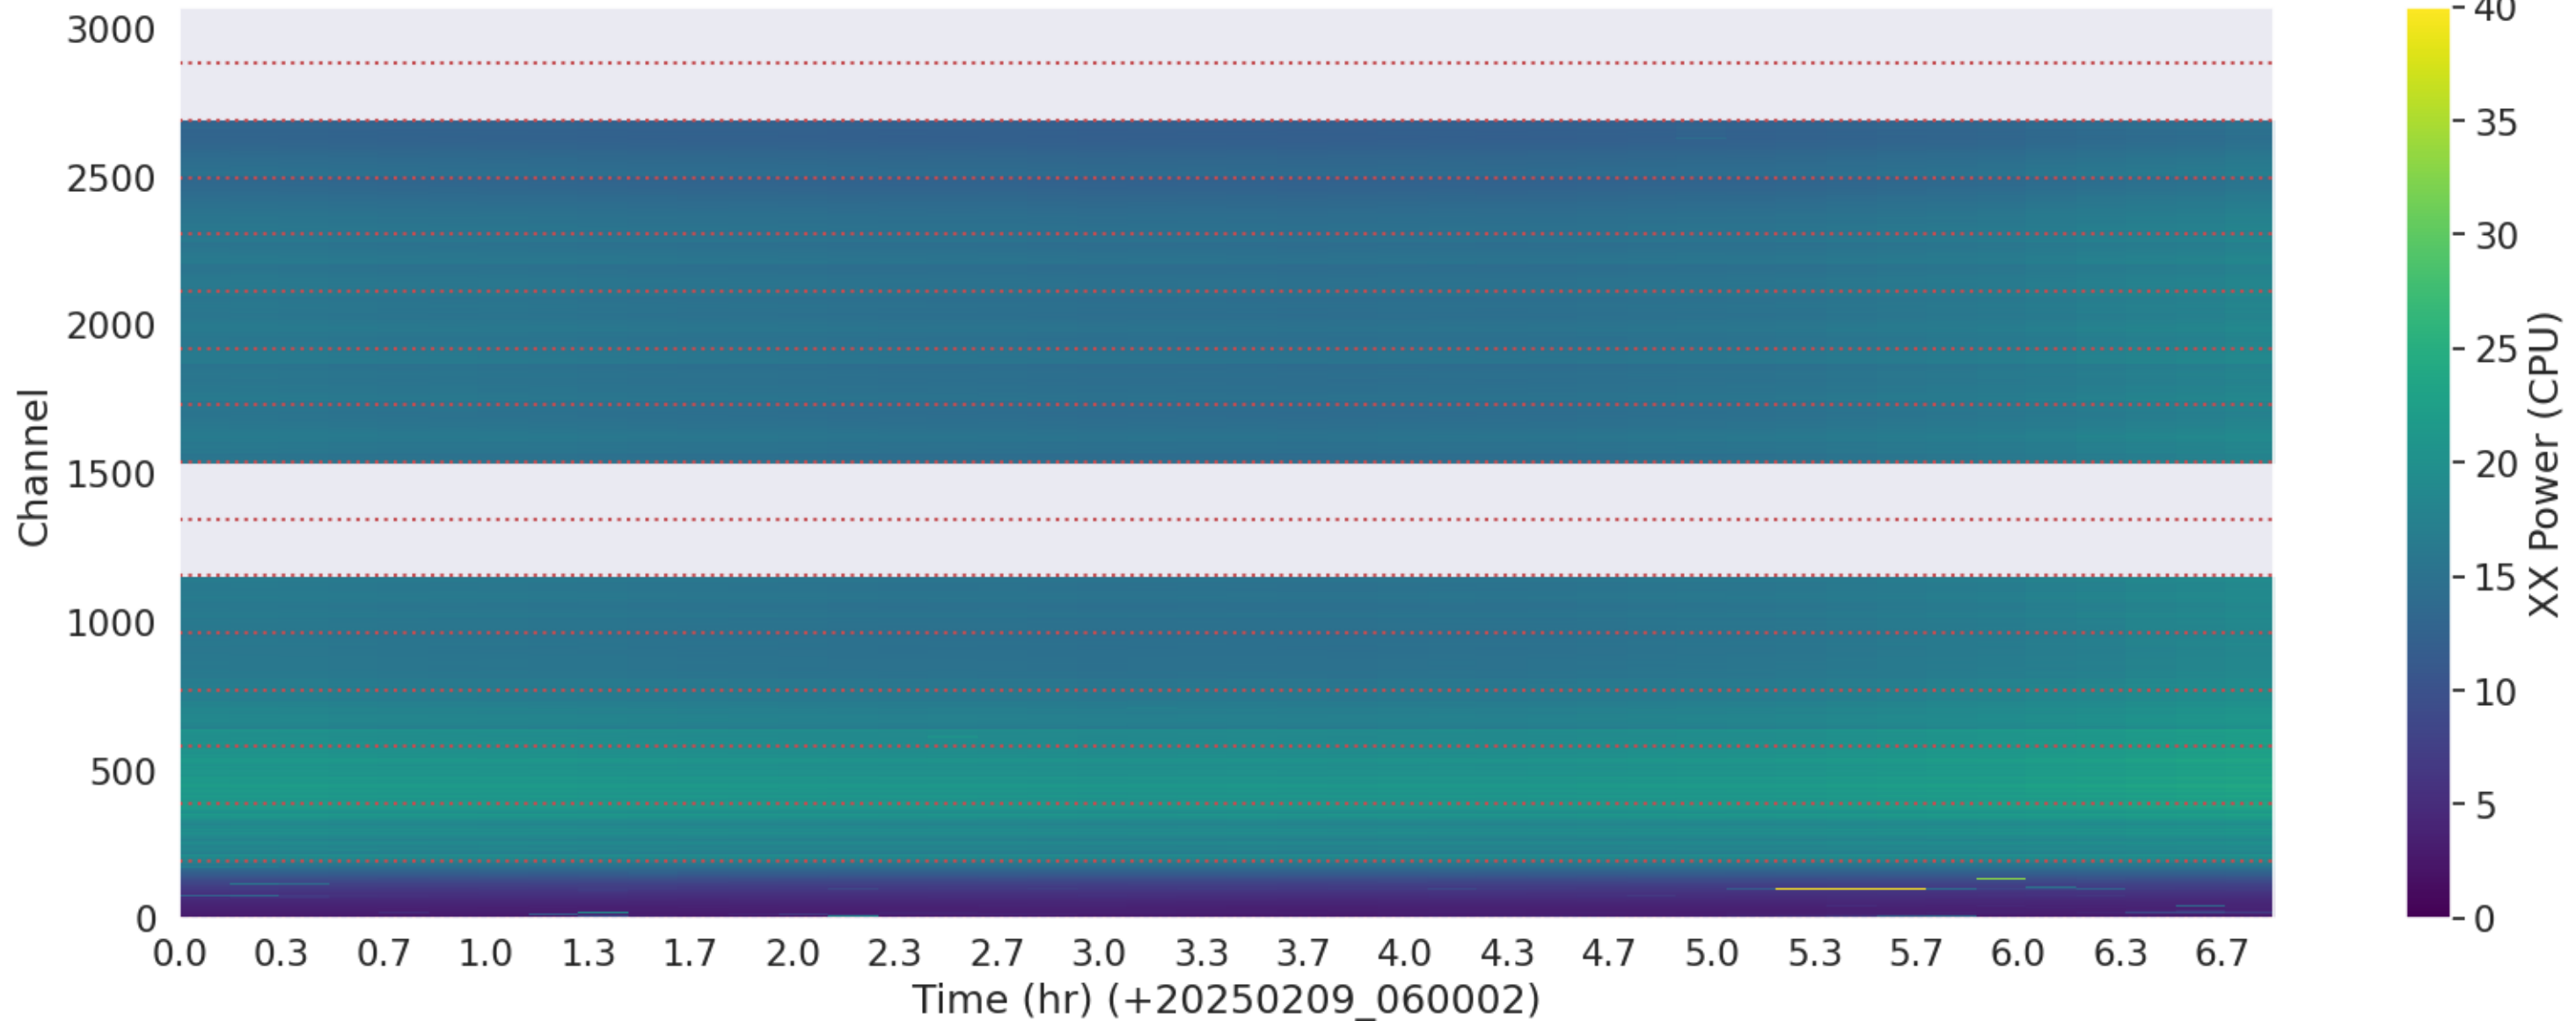

# LWA091 - Correlator# 146 - XX - FLAGS: Good

LWA091 - Correlator# 146 - YY - FLAGS: Good

LWA090 - Correlator# 147 - XX - FLAGS: Good

LWA093 - Correlator# 148 - XX - FLAGS: Good

LWA093 - Correlator# 148 - YY - FLAGS: Good