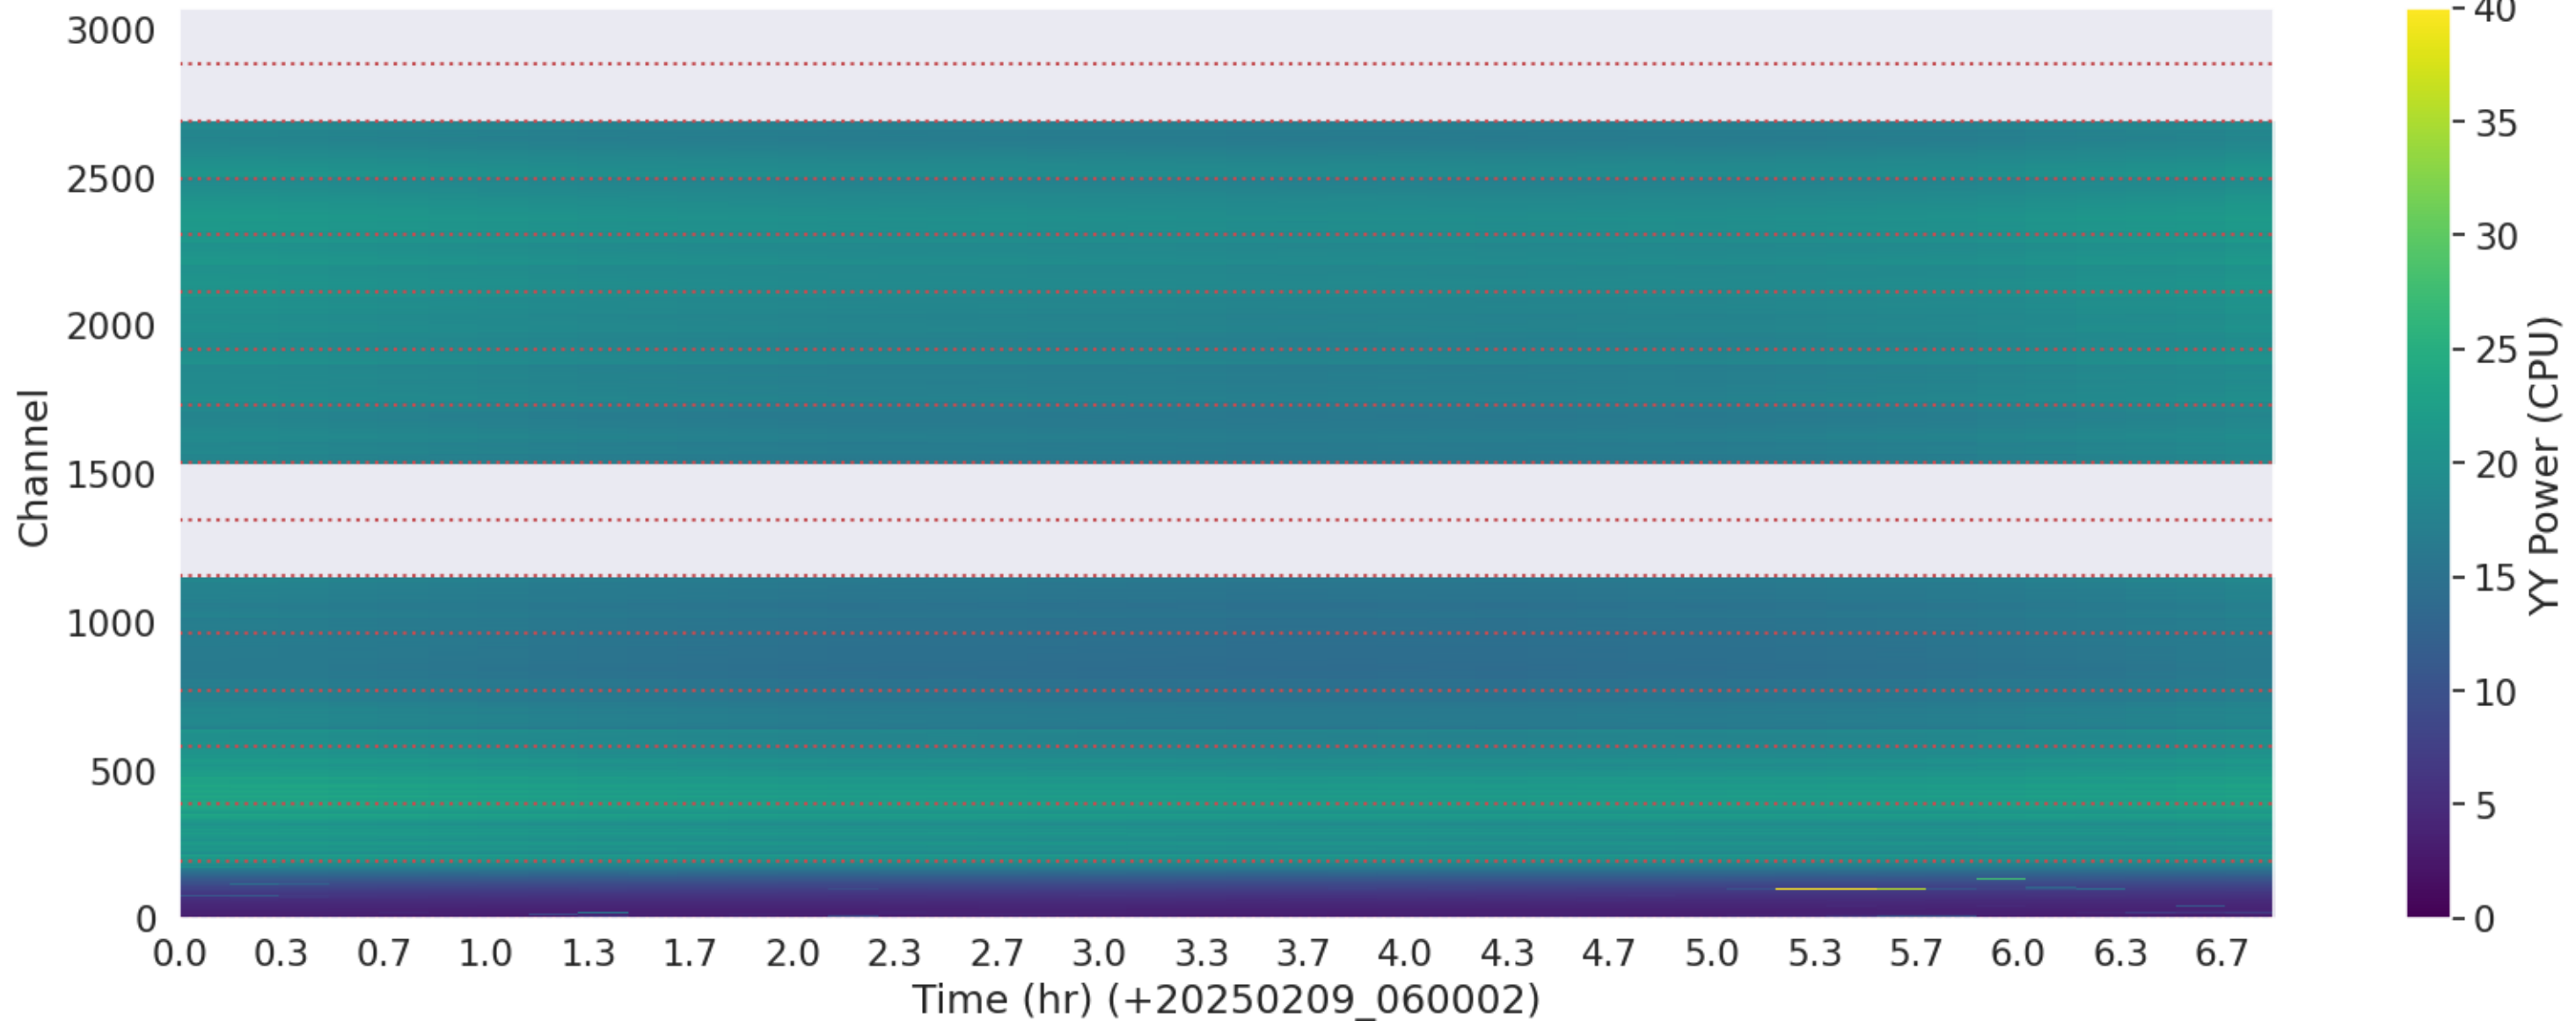

LWA035 - Correlator# 160 - XX - FLAGS: Good