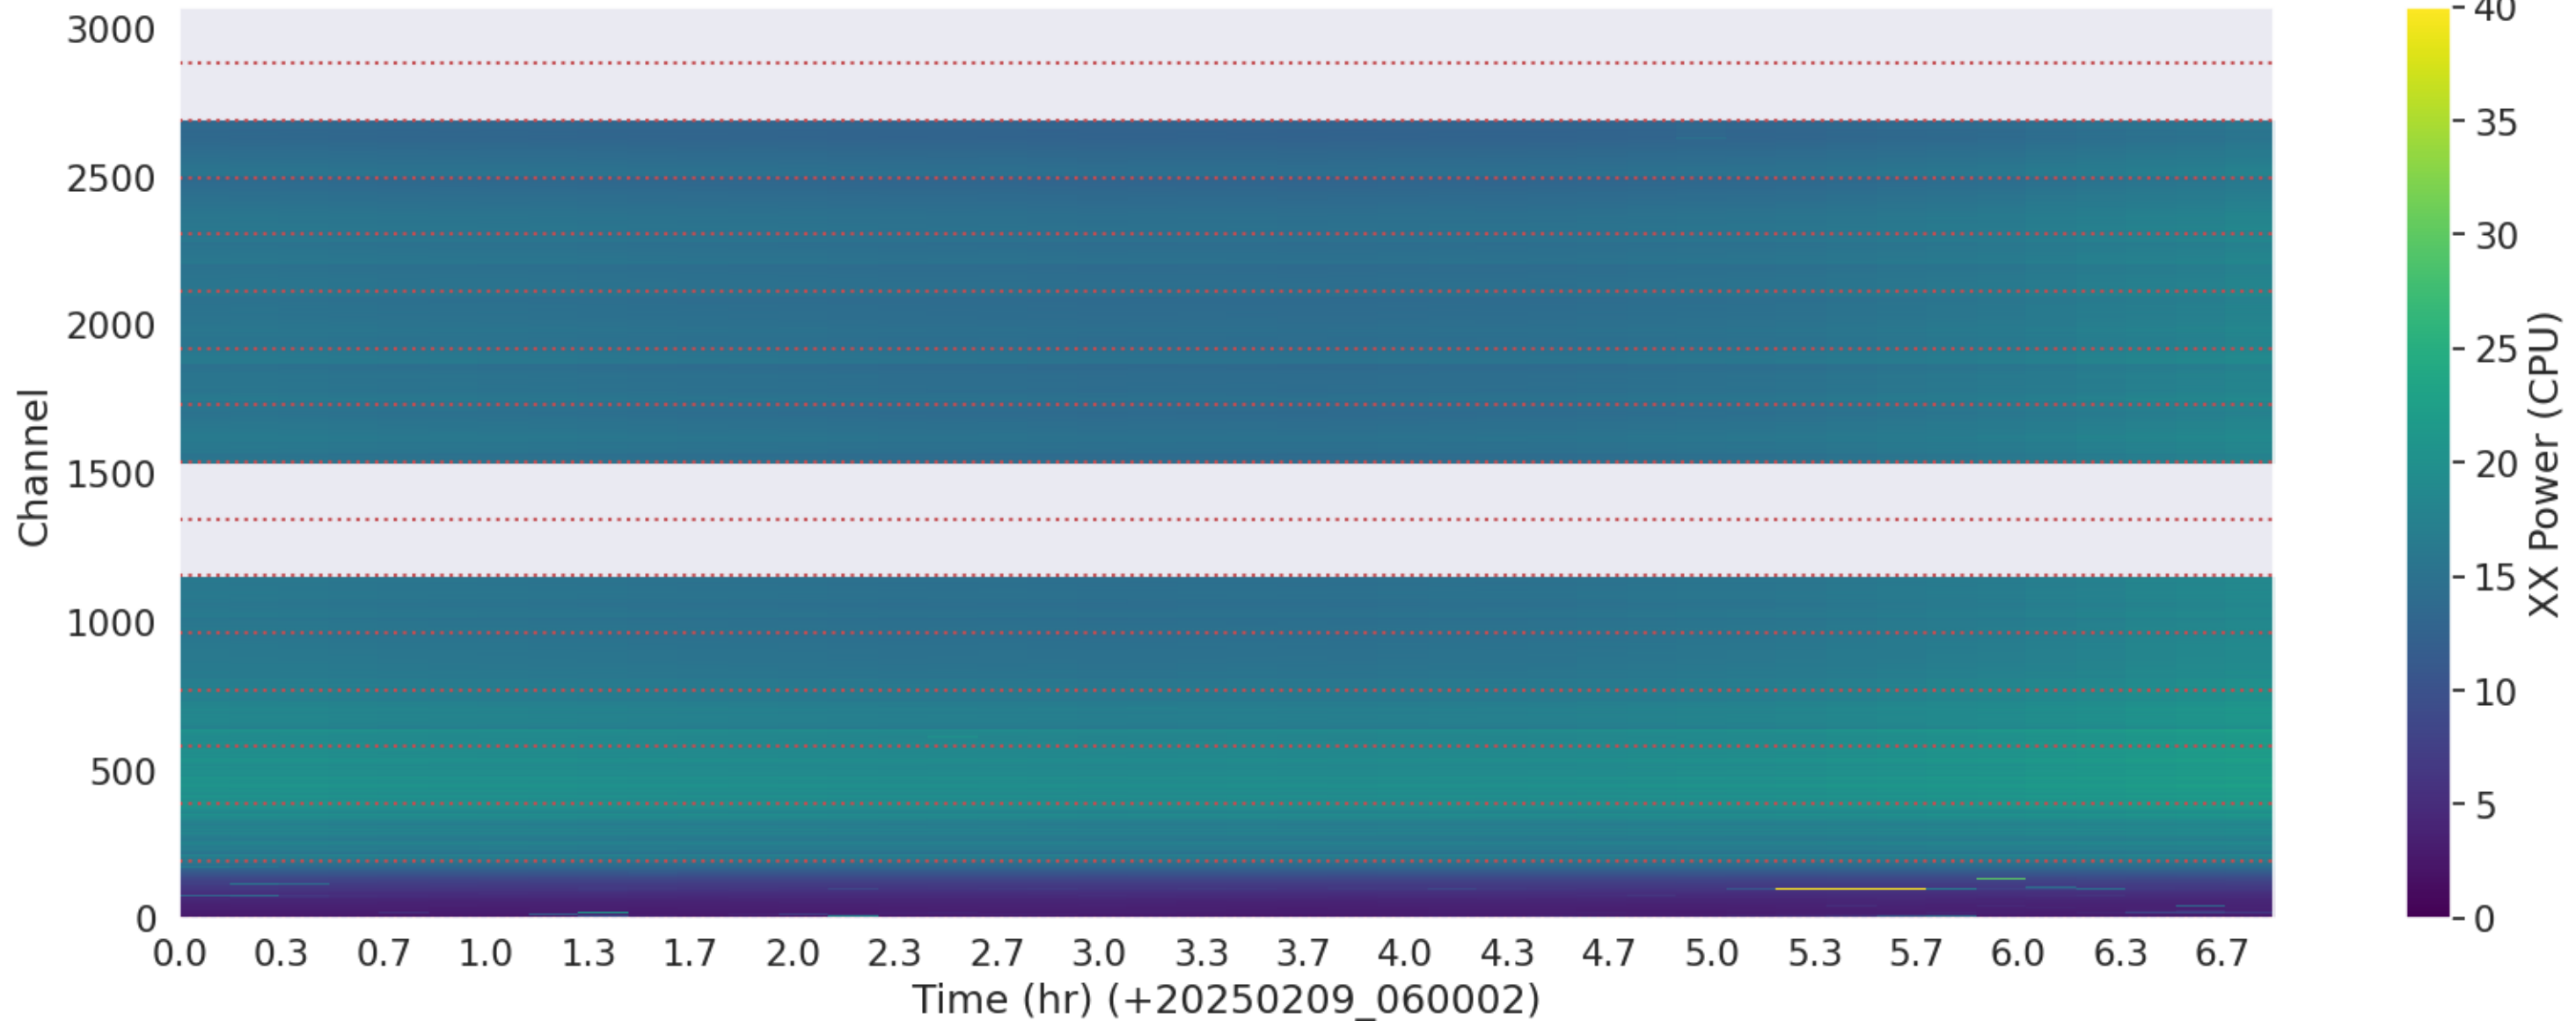

LWA064 - Correlator# 141 - YY - FLAGS: Good