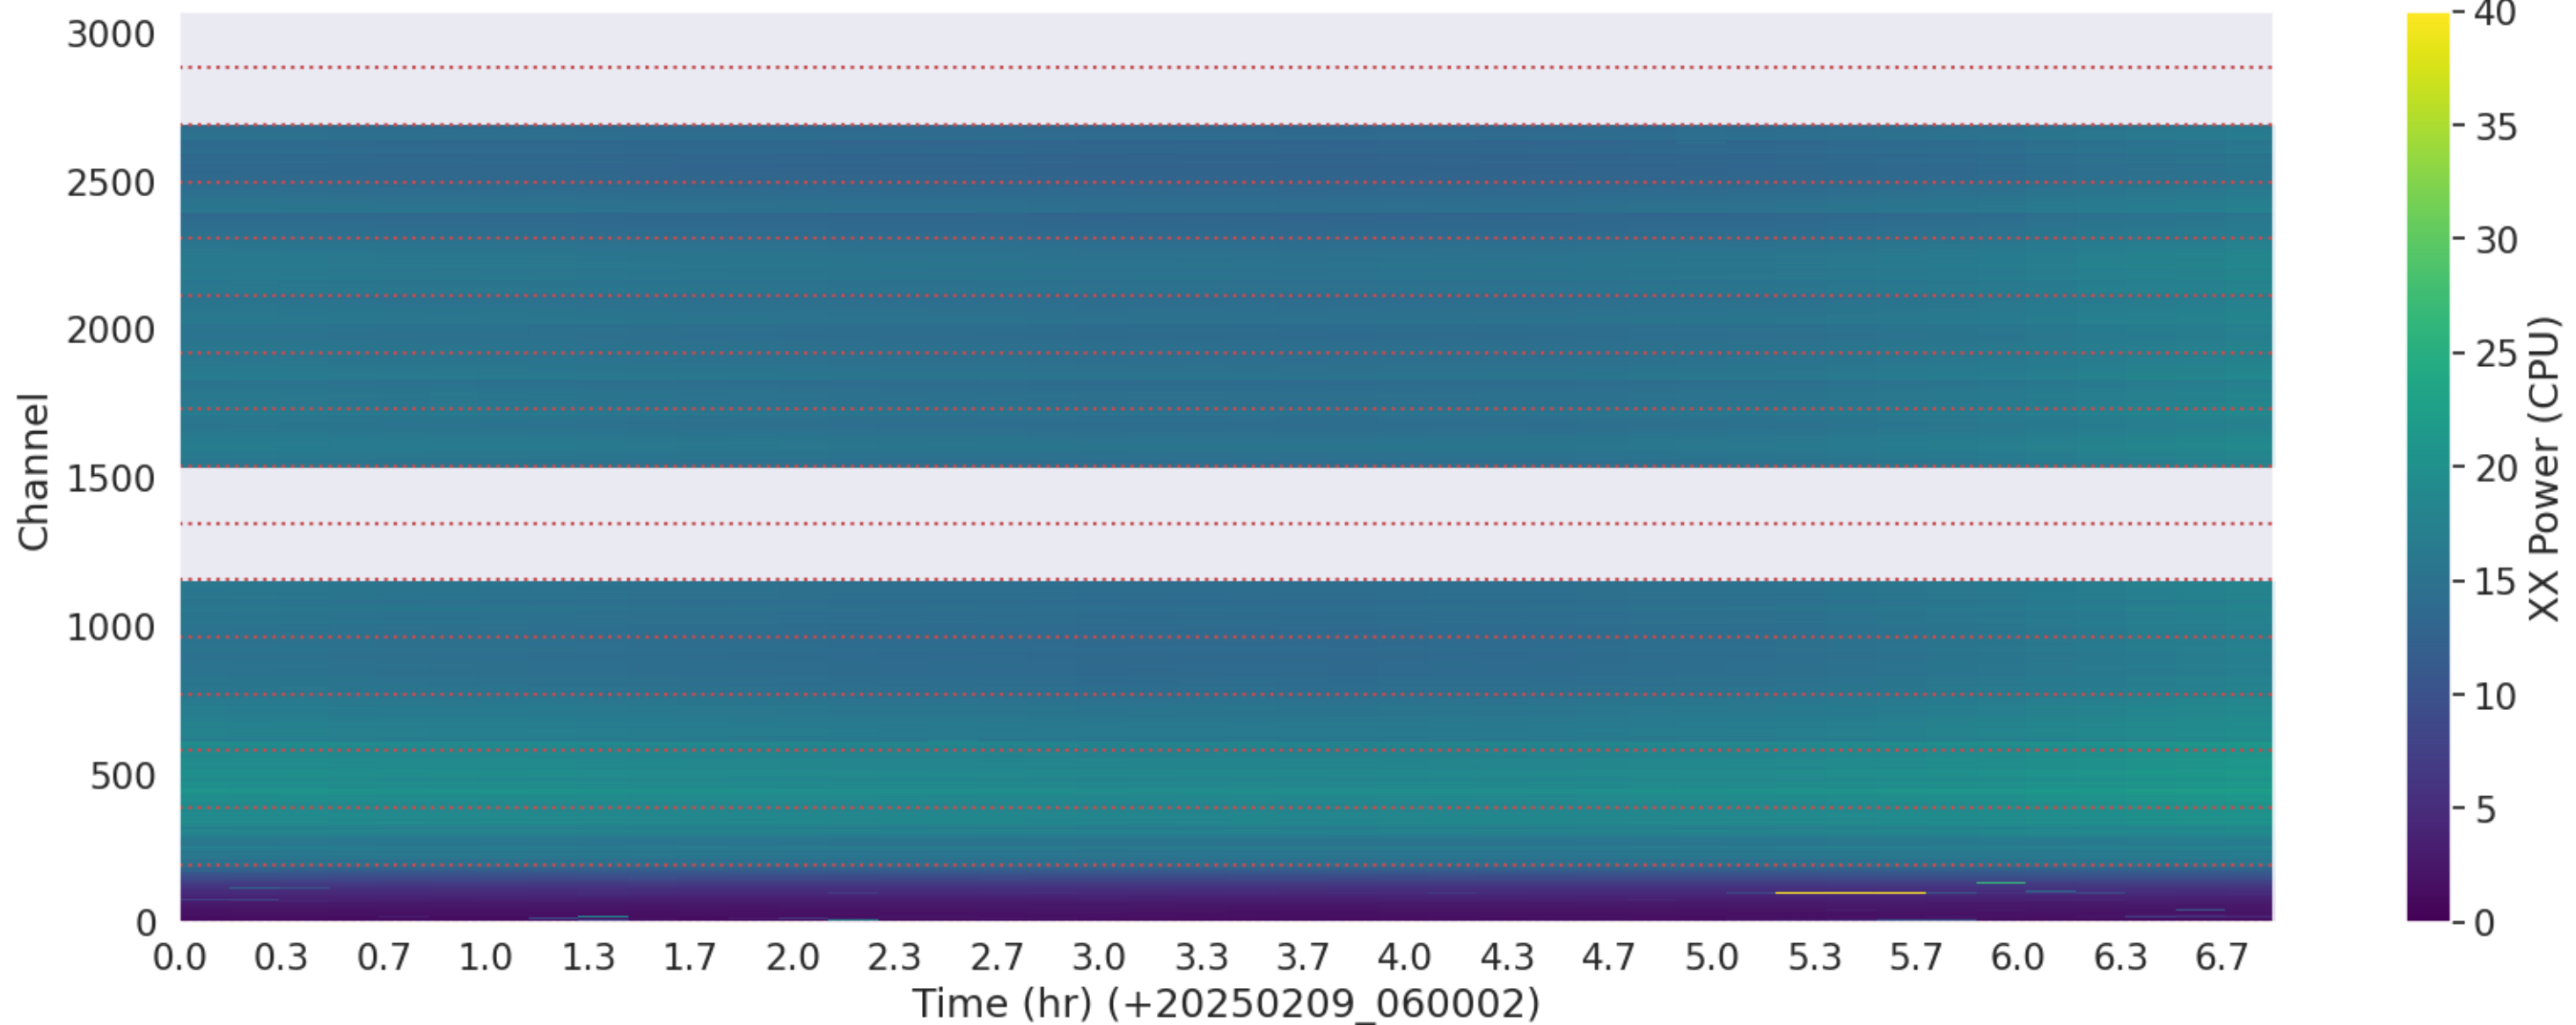

# LWA056 - Correlator# 135 - XX - FLAGS: Good

LWA056 - Correlator# 135 - YY - FLAGS: Good

LWA059 - Correlator# 136 - XX - FLAGS: Good

LWA059 - Correlator# 136 - YY - FLAGS: Good

LWA058 - Correlator# 137 - XX - FLAGS: Good