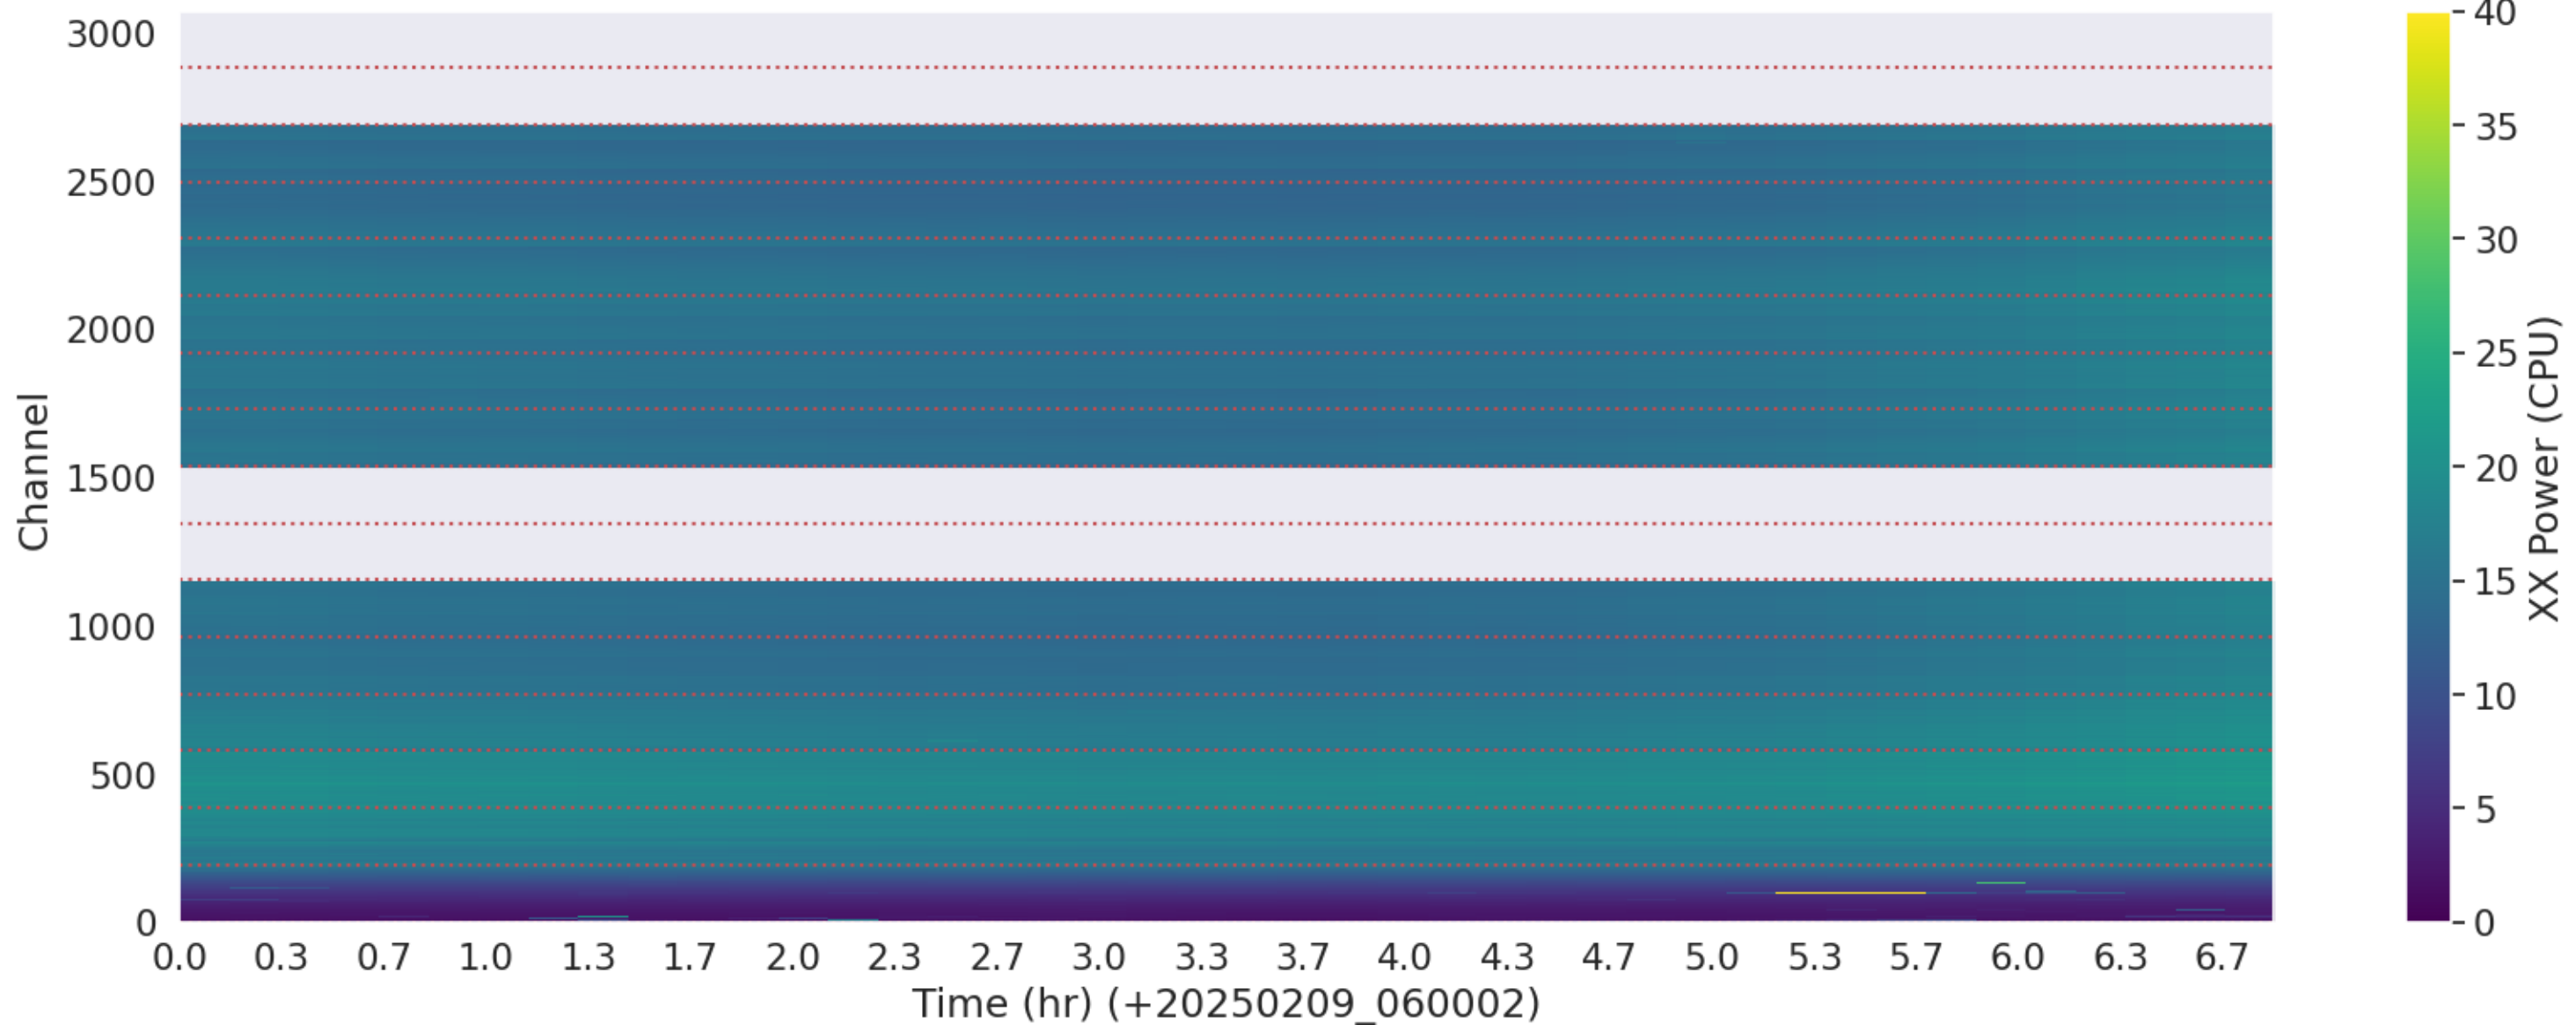

# LWA246 - Correlator# 340 - XX - FLAGS: Good

LWA246 - Correlator# 340 - YY - FLAGS: Good