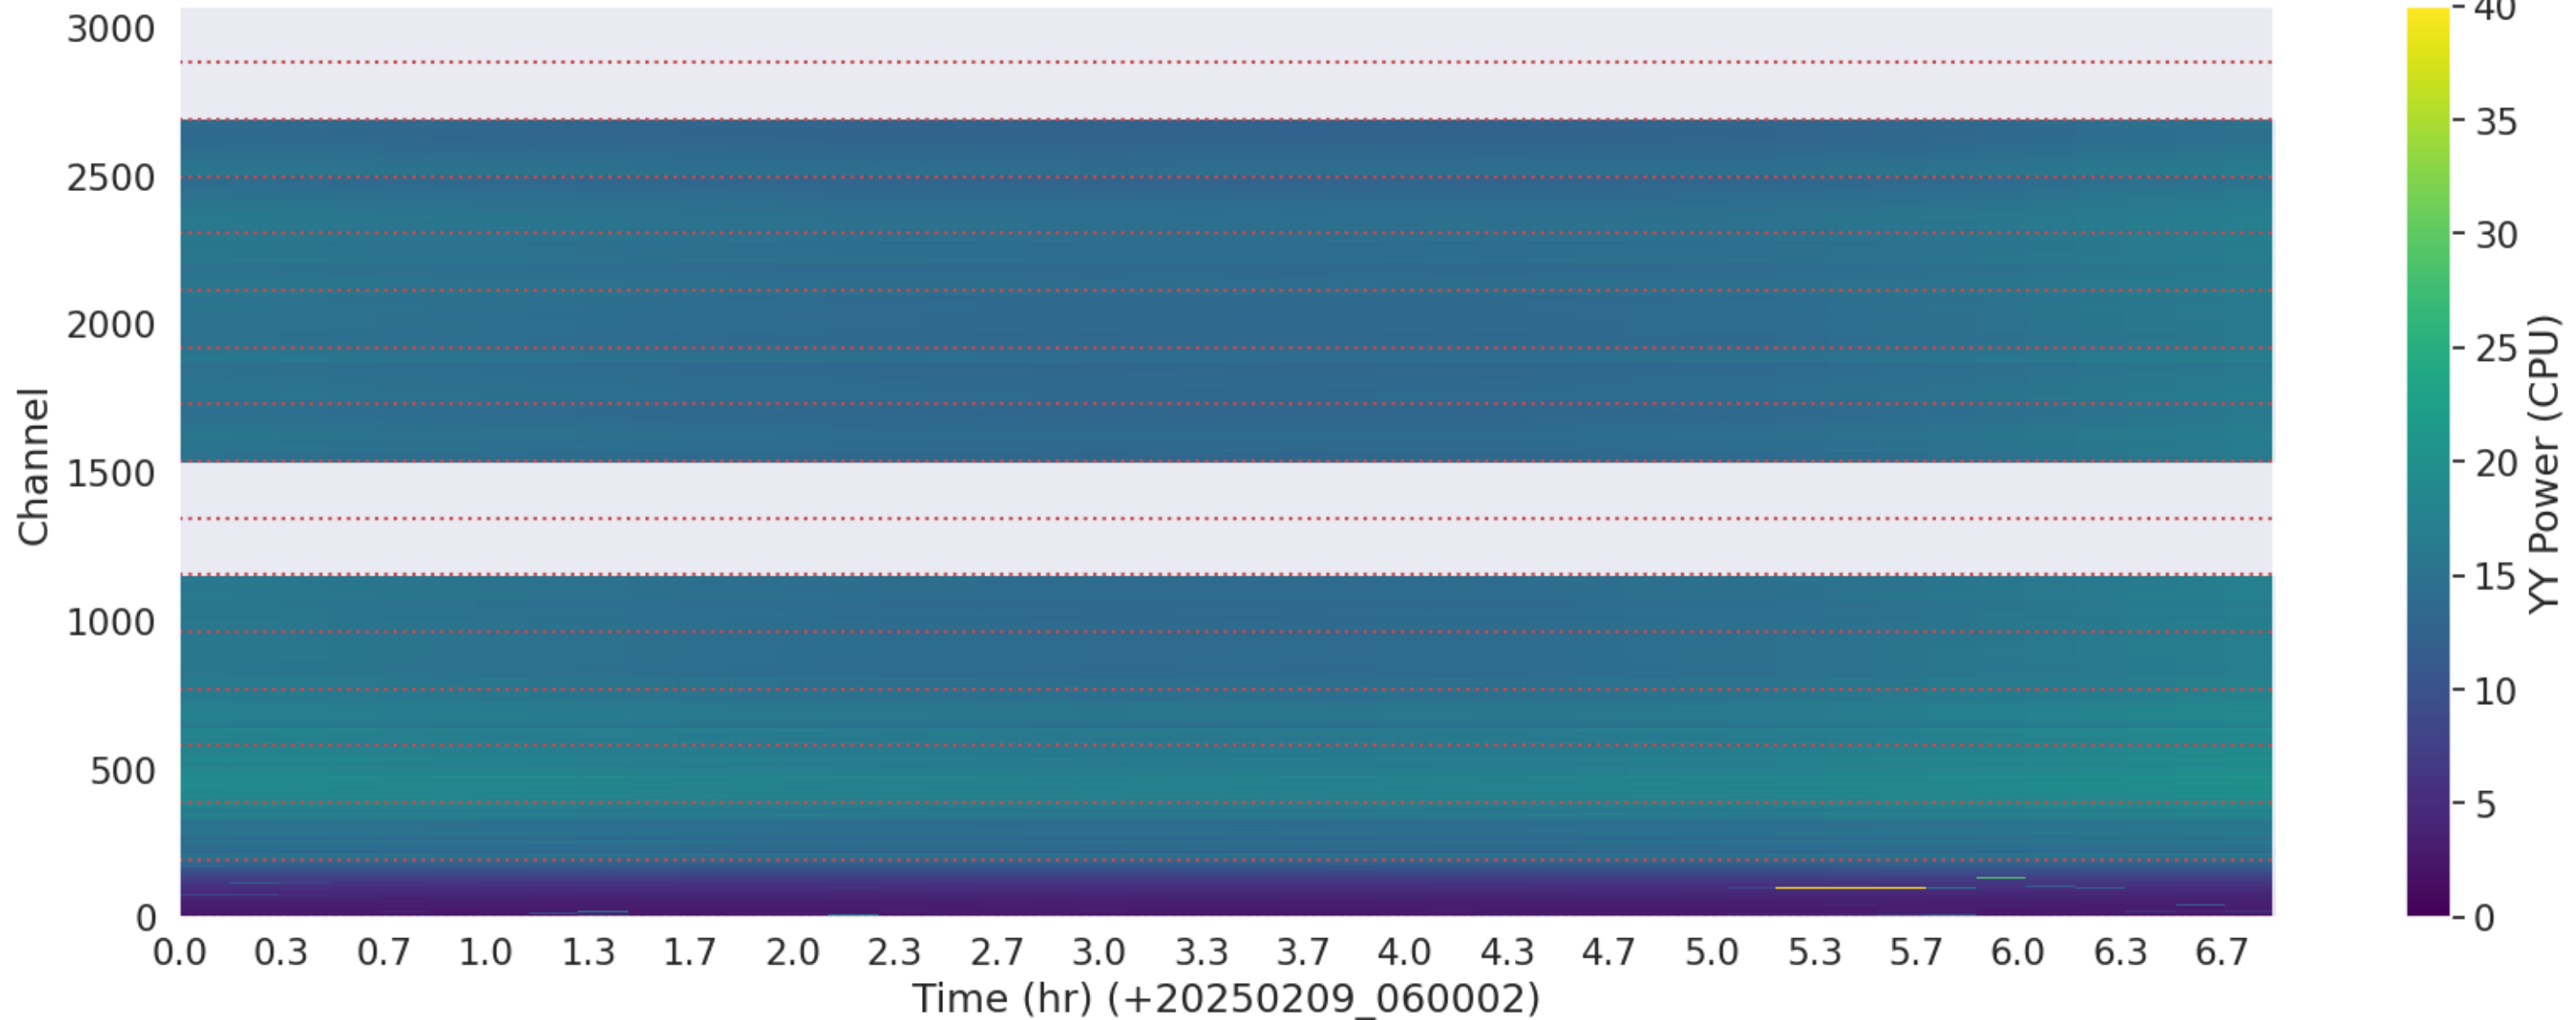

# LWA353 - Correlator# 031 - XX - FLAGS: Good

LWA353 - Correlator# 031 - YY - FLAGS: Good

LWA255 - Correlator# 033 - XX - FLAGS: Good

LWA255 - Correlator# 033 - YY - FLAGS: Good

LWA260 - Correlator# 034 - YY - FLAGS: Good