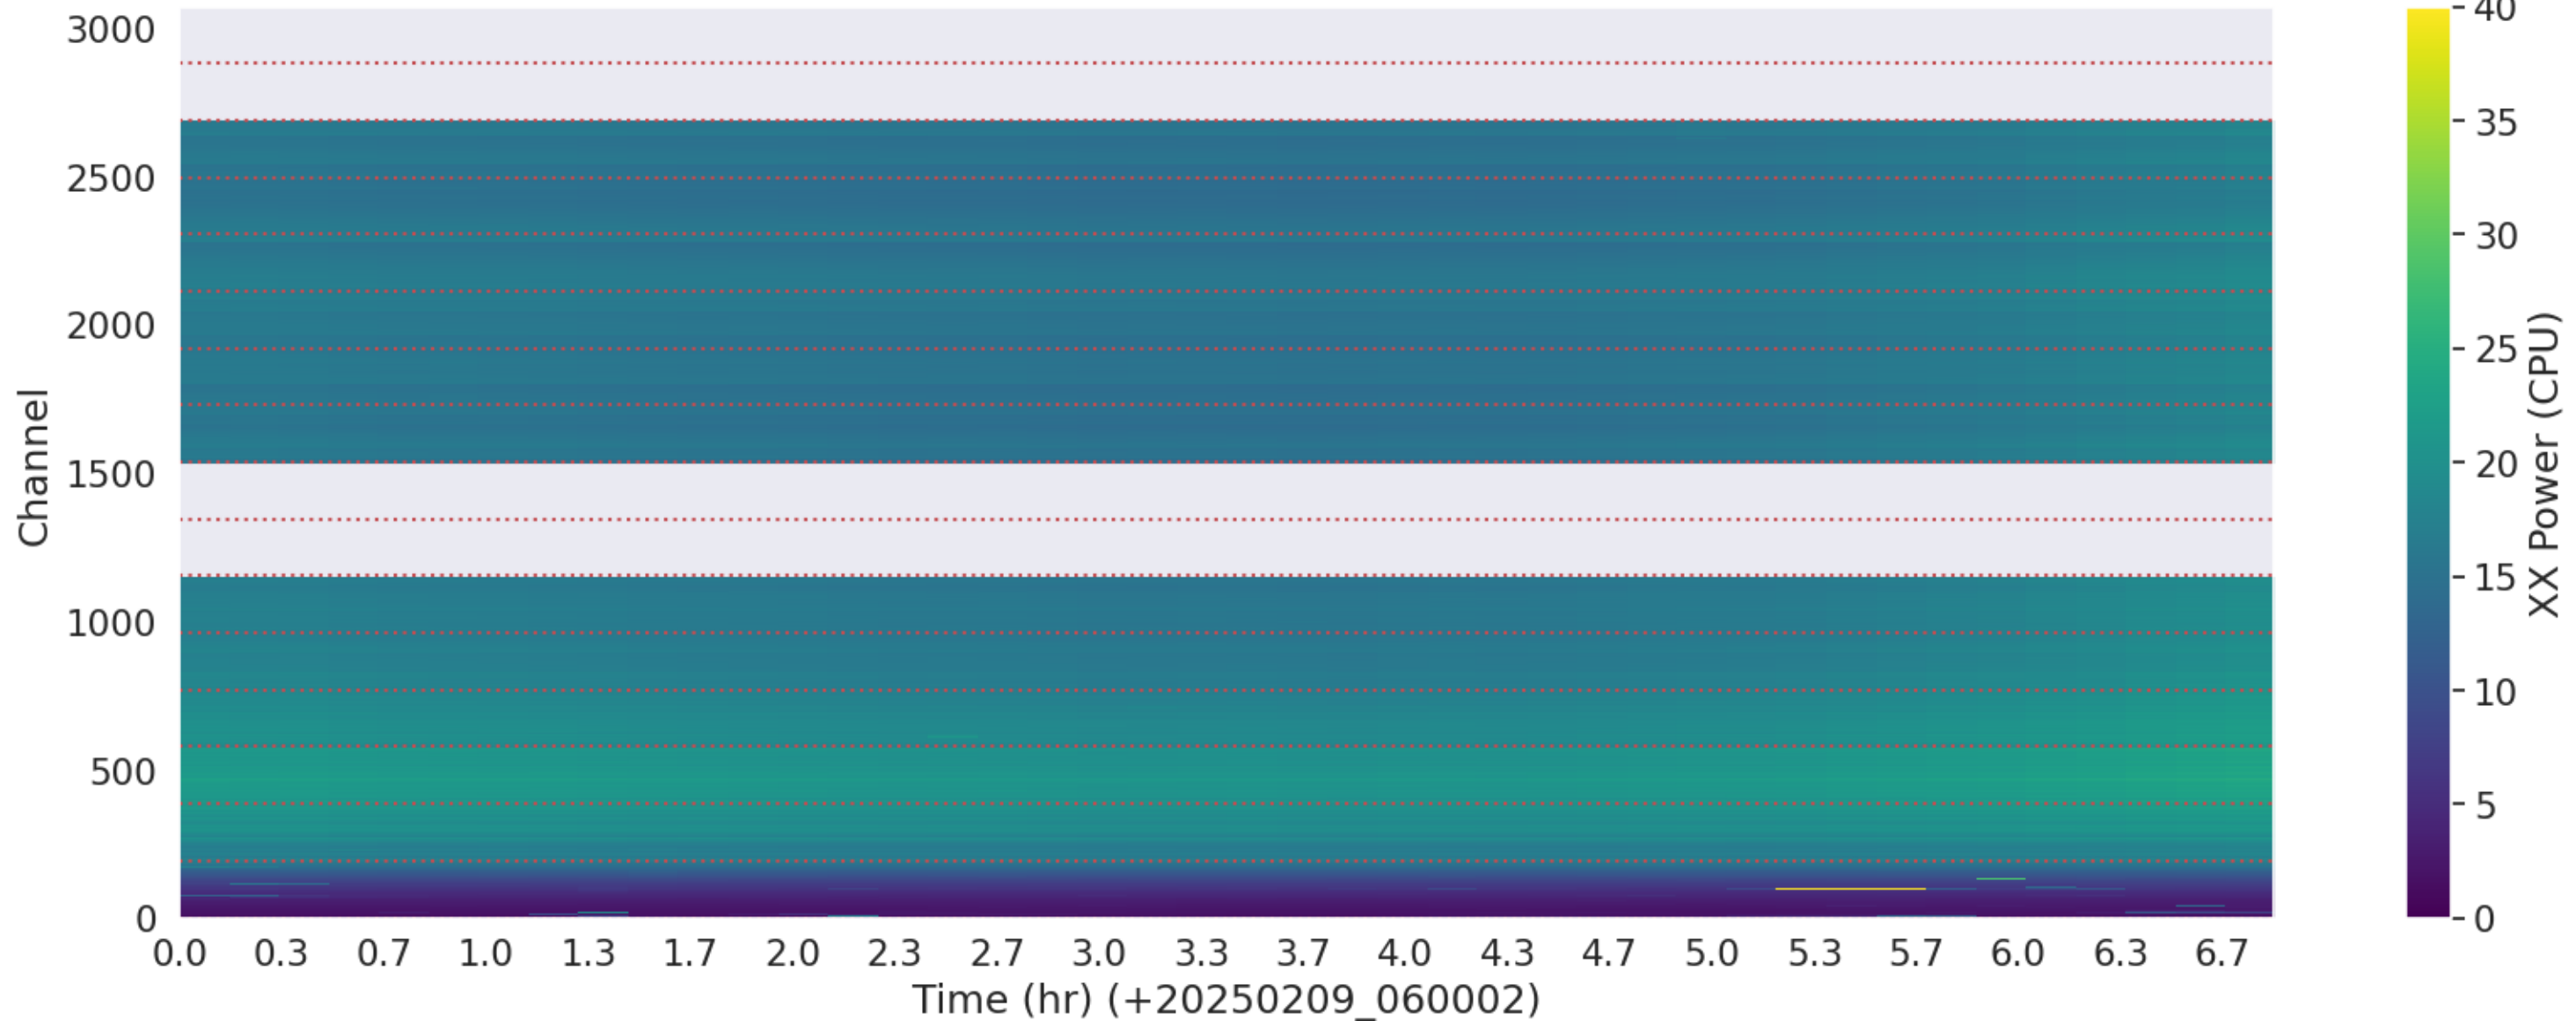

LWA049 - Correlator# 112 - YY - FLAGS: Good

LWA049 - Correlator# 112 - XX - FLAGS: Good