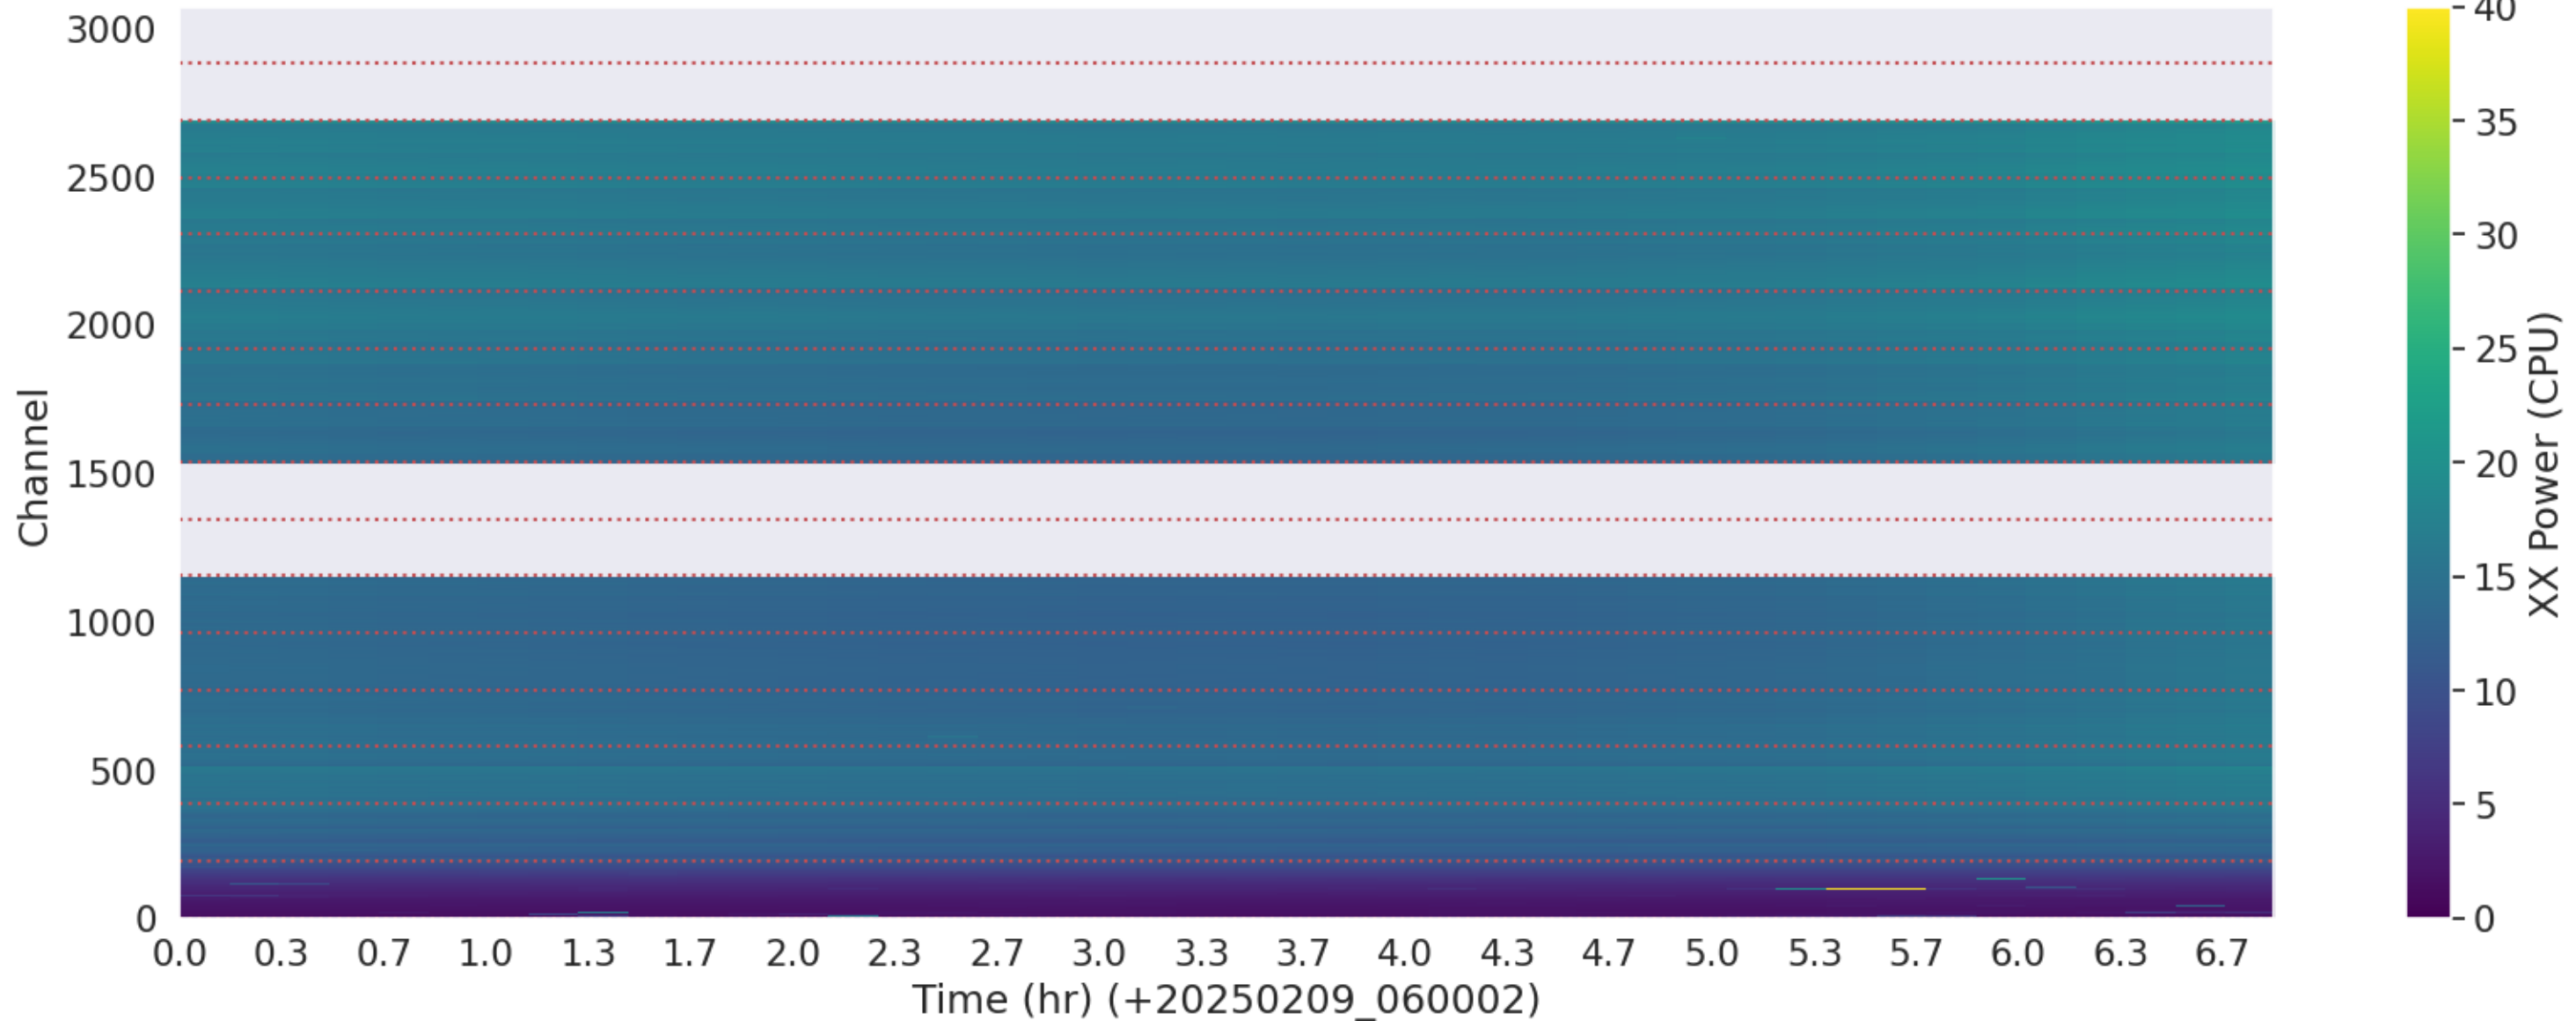

LWA041 - Correlator# 079 - YY - FLAGS: Good

LWA041 - Correlator# 079 - XX - FLAGS: Good