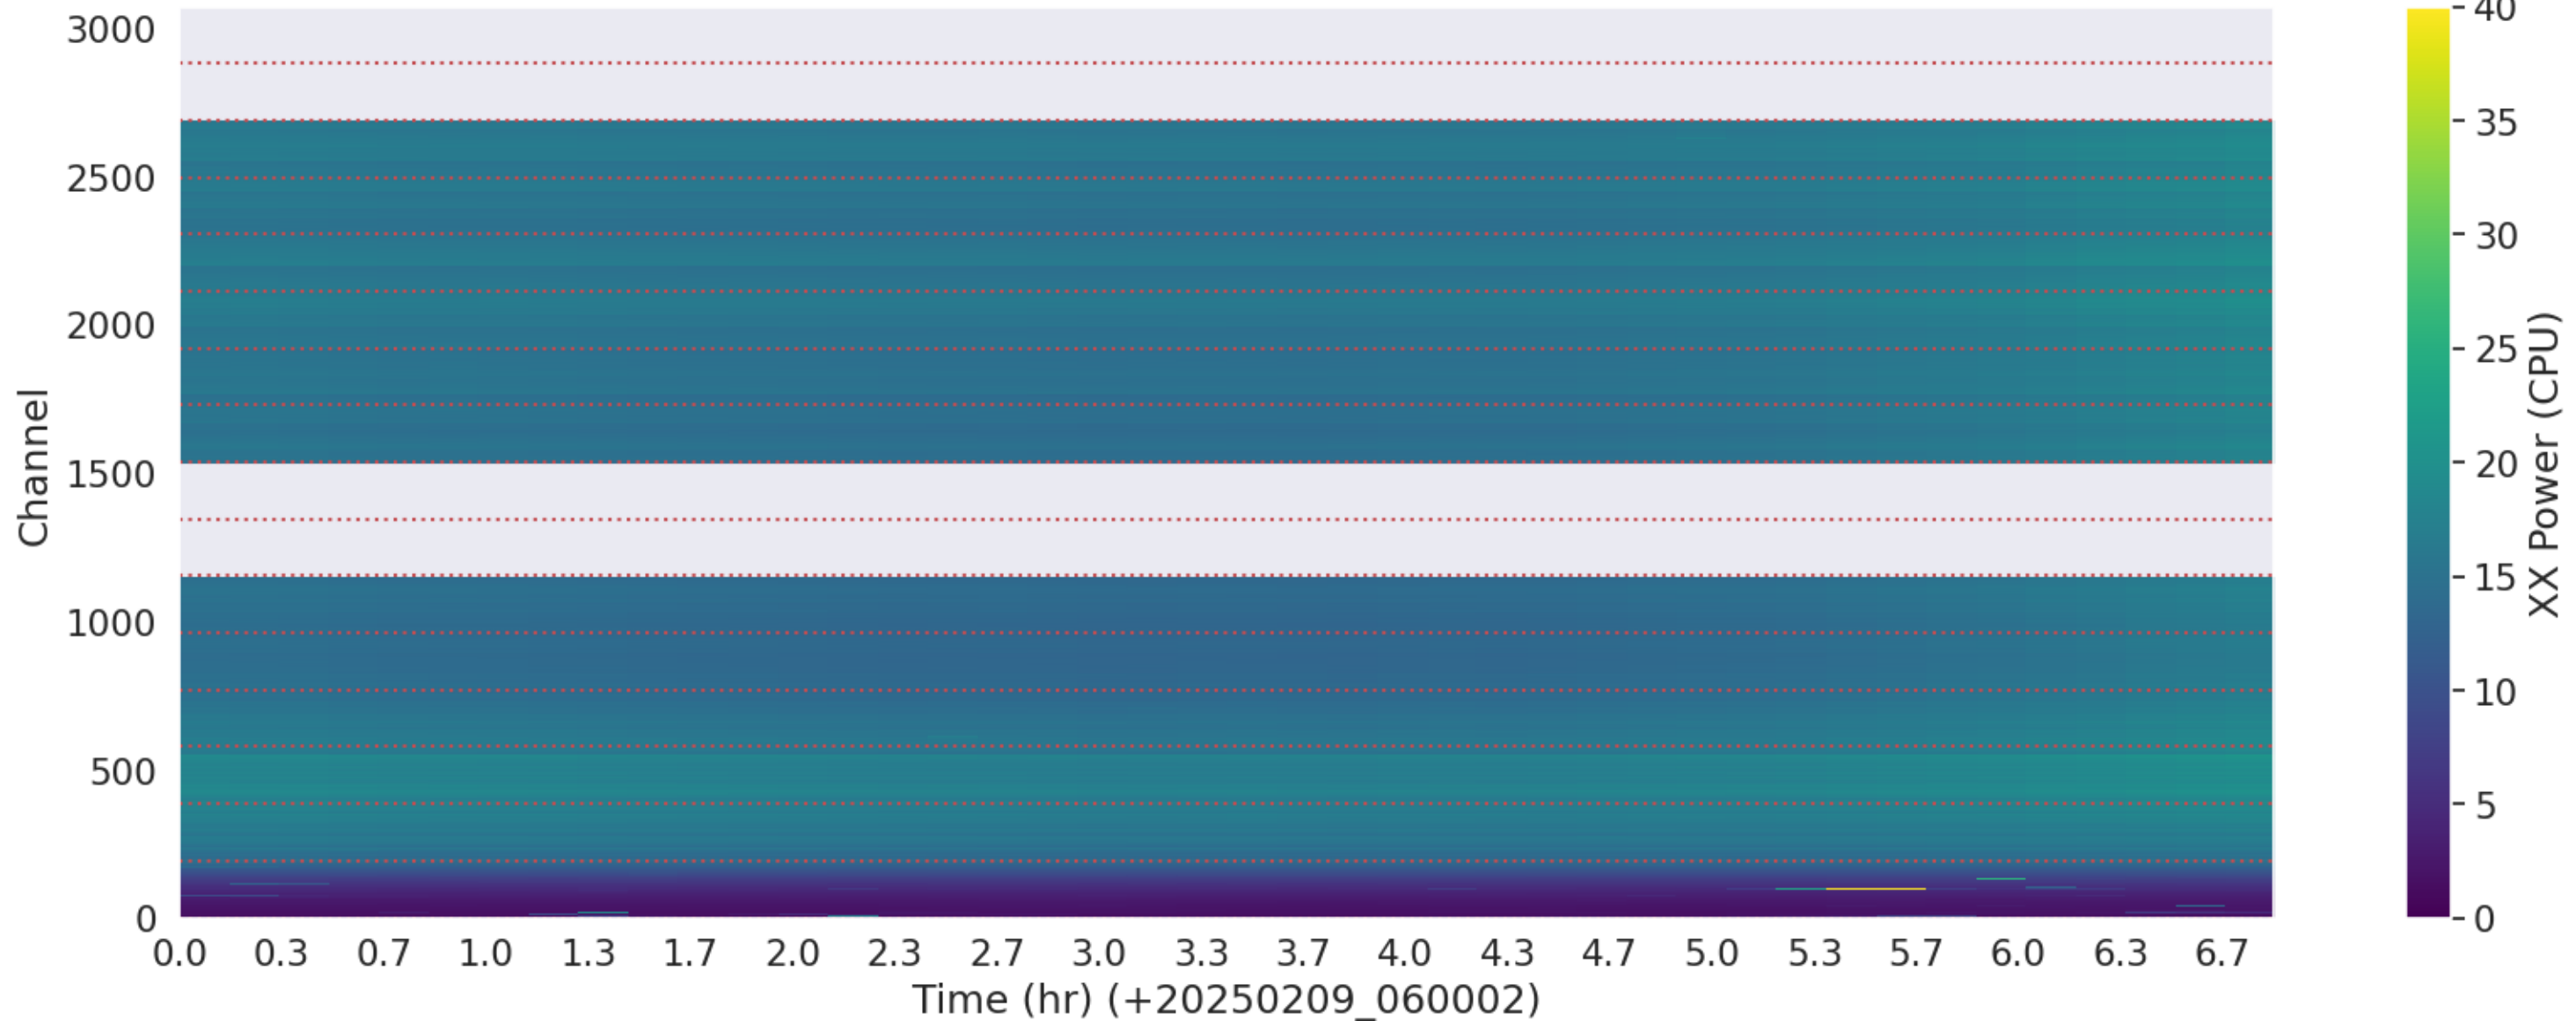

LWA142 - Correlator# 211 - YY - FLAGS: Good

LWA142 - Correlator# 211 - XX - FLAGS: Good