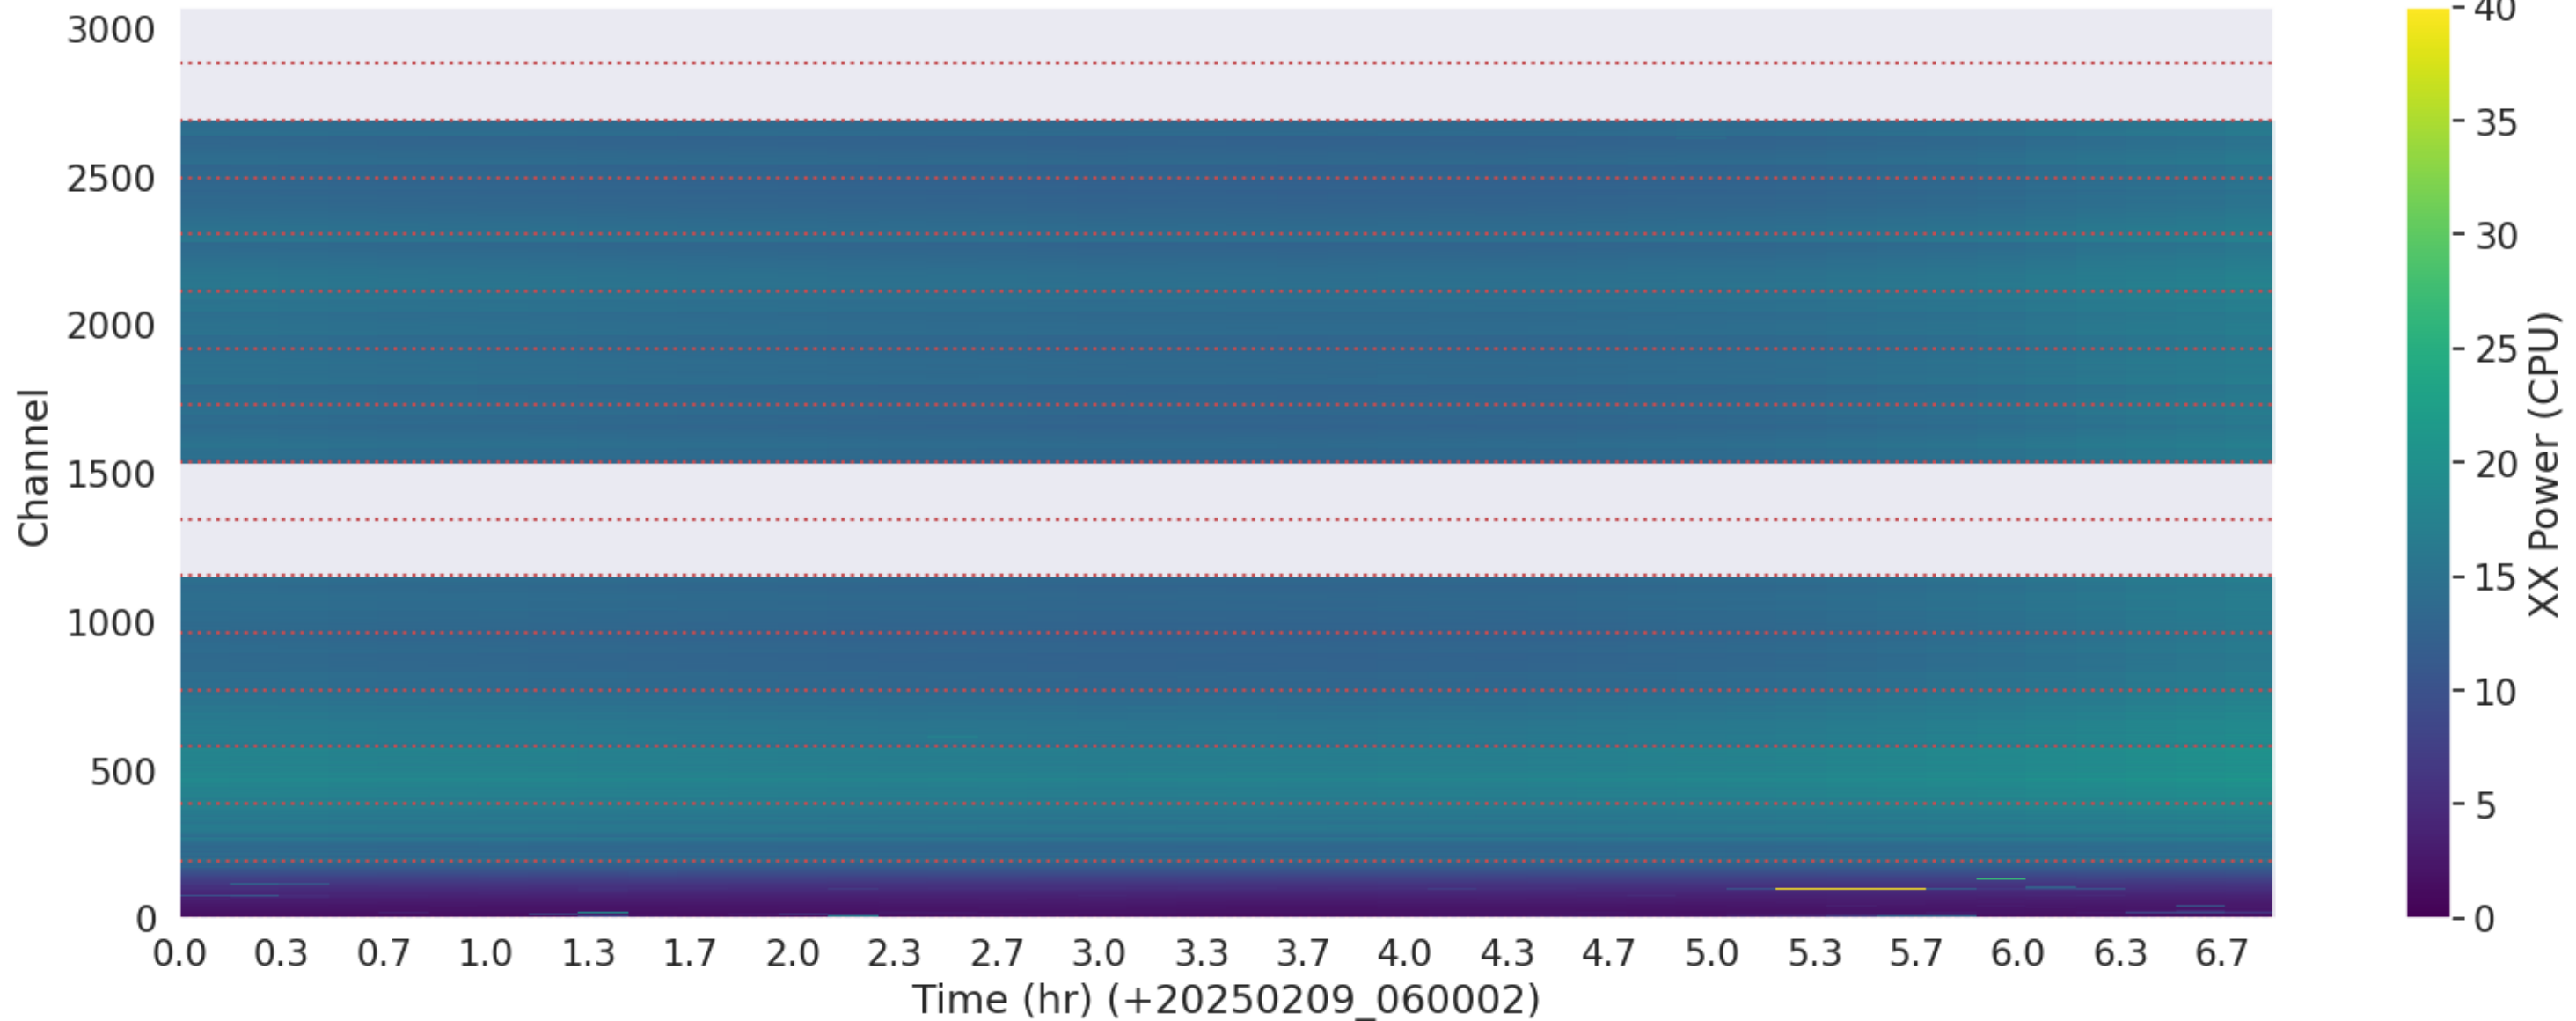

LWA212 - Correlator# 326 - YY - FLAGS: Good