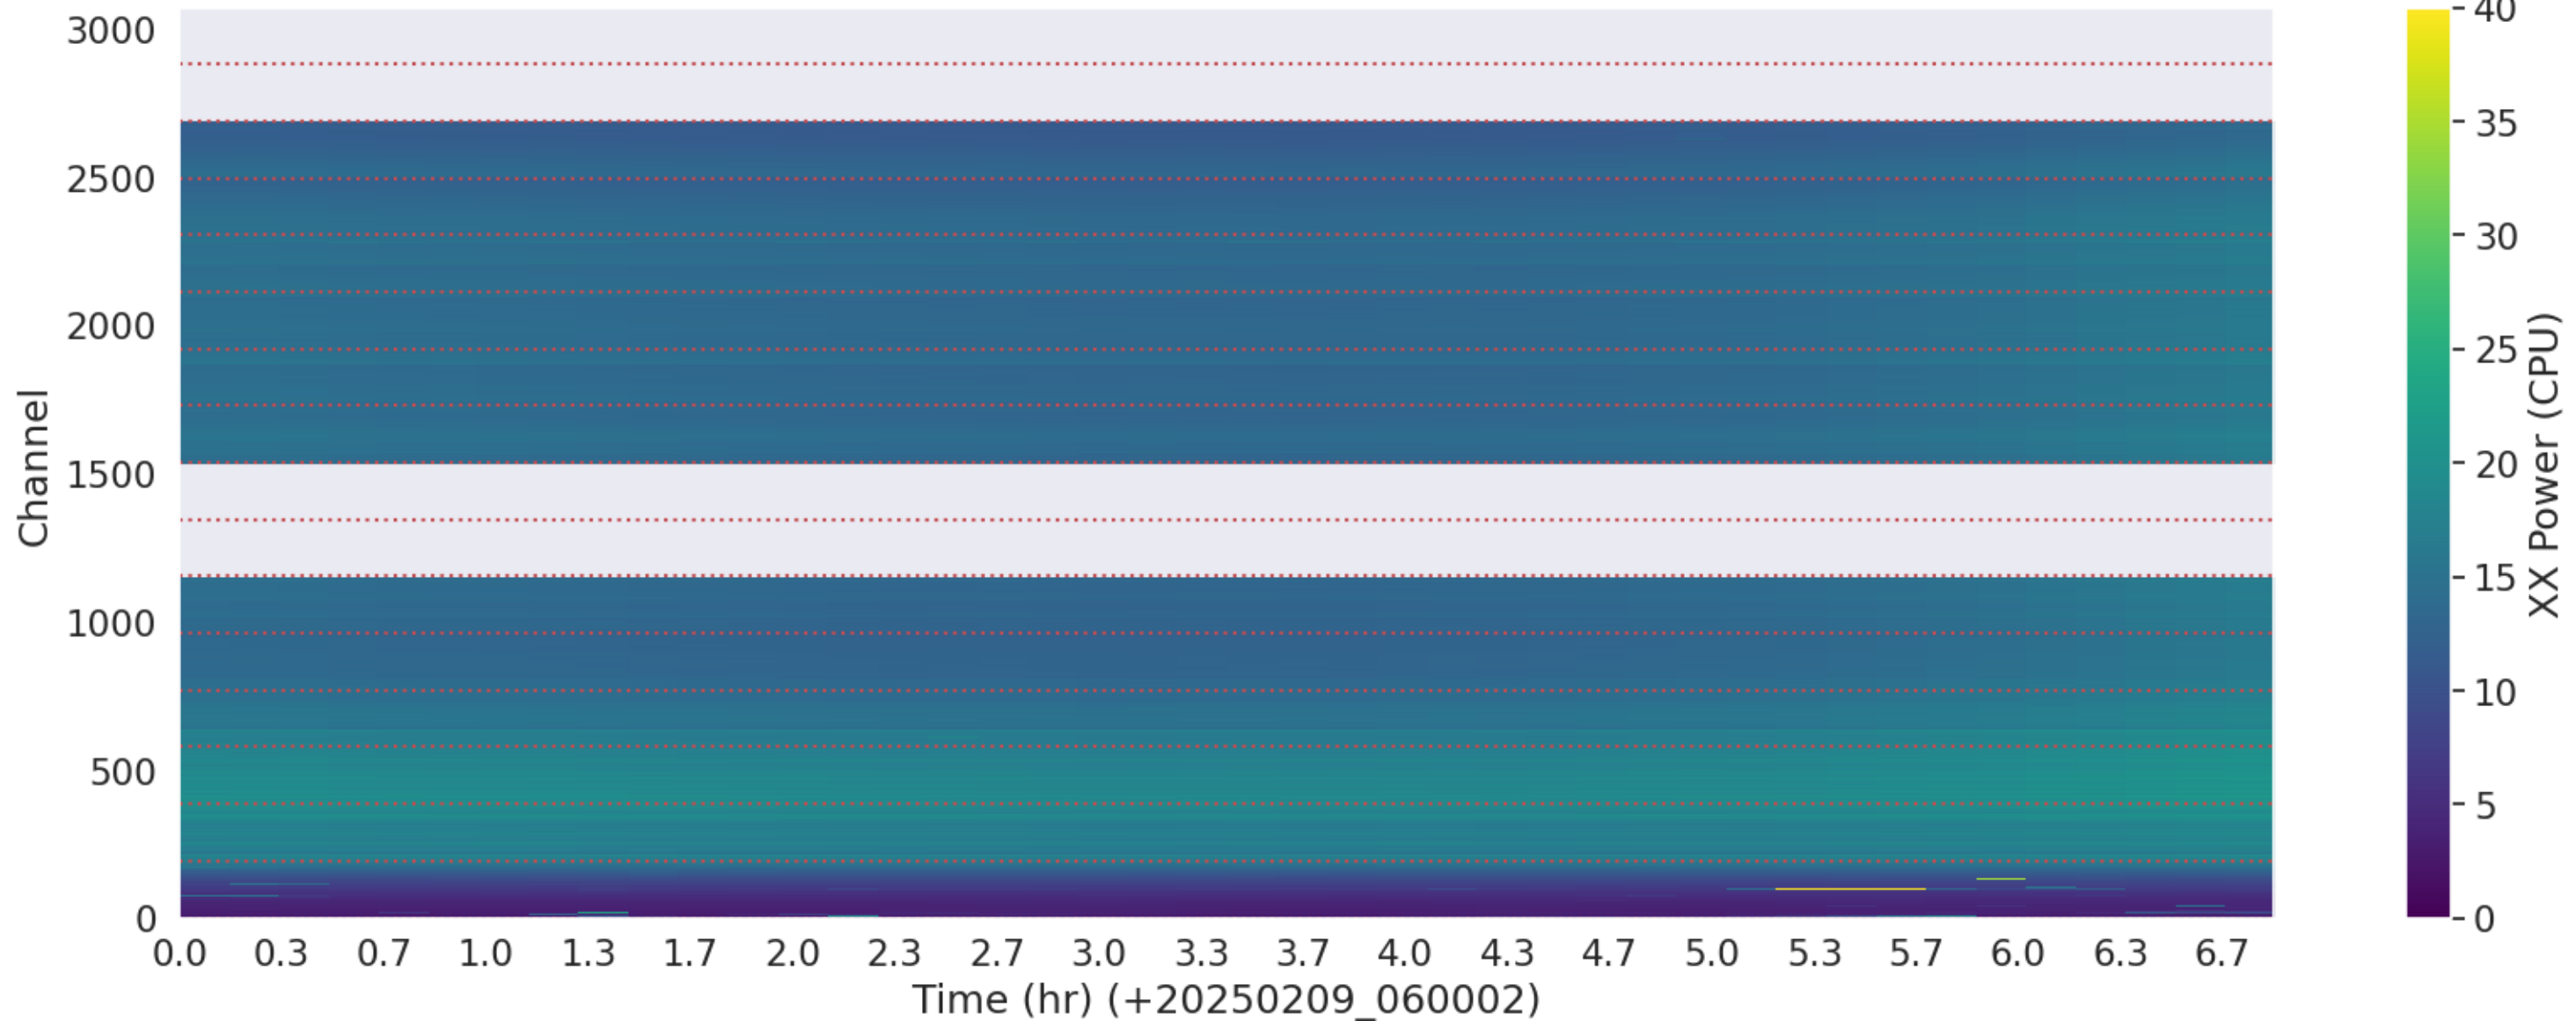

LWA191 - Correlator# 246 - YY - FLAGS: Good