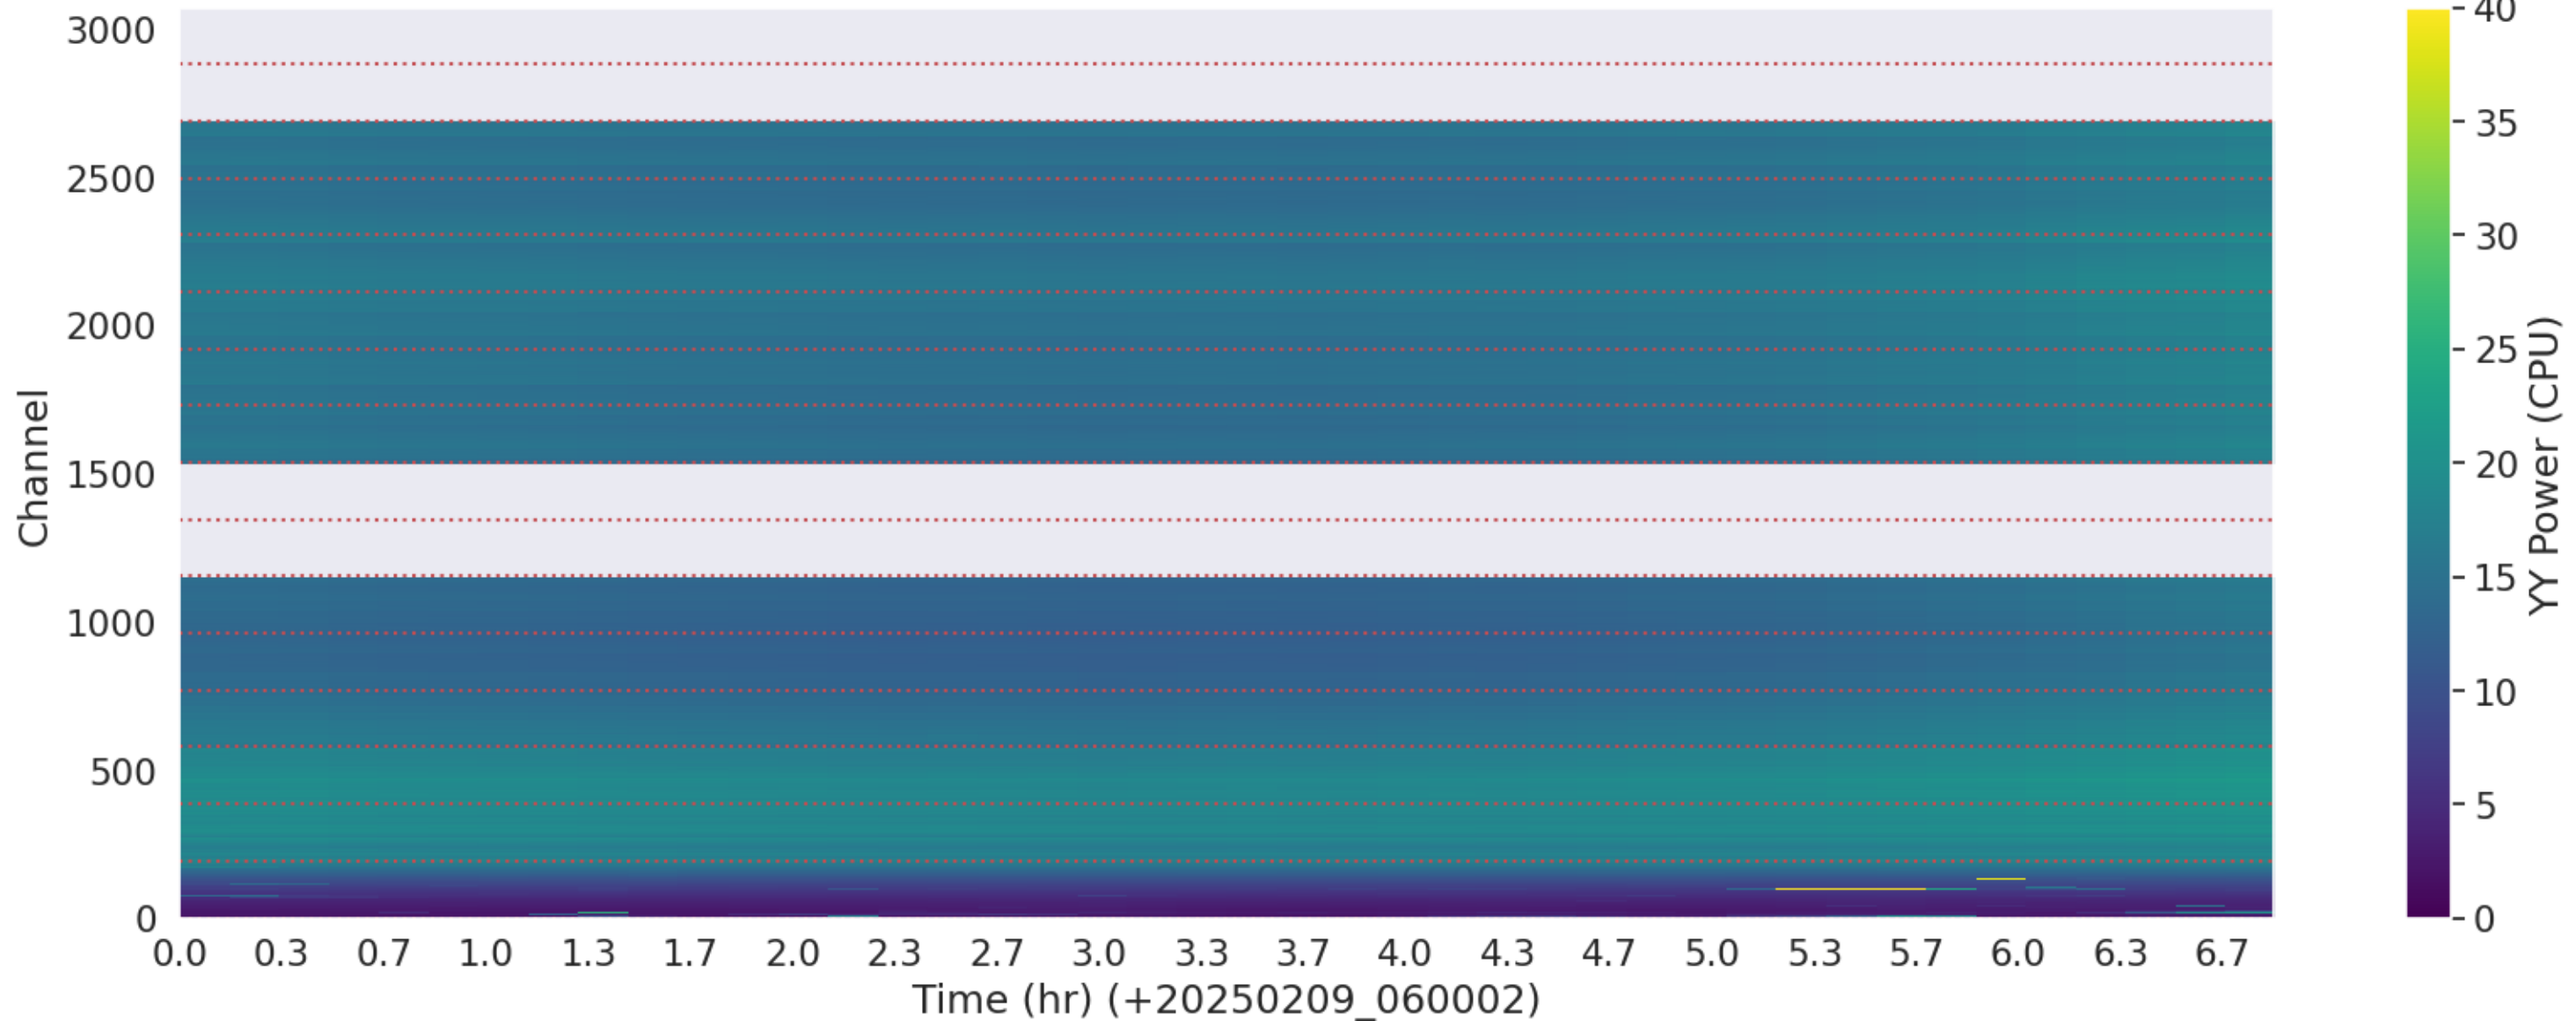

LWA080 - Correlator# 119 - YY - FLAGS: Good