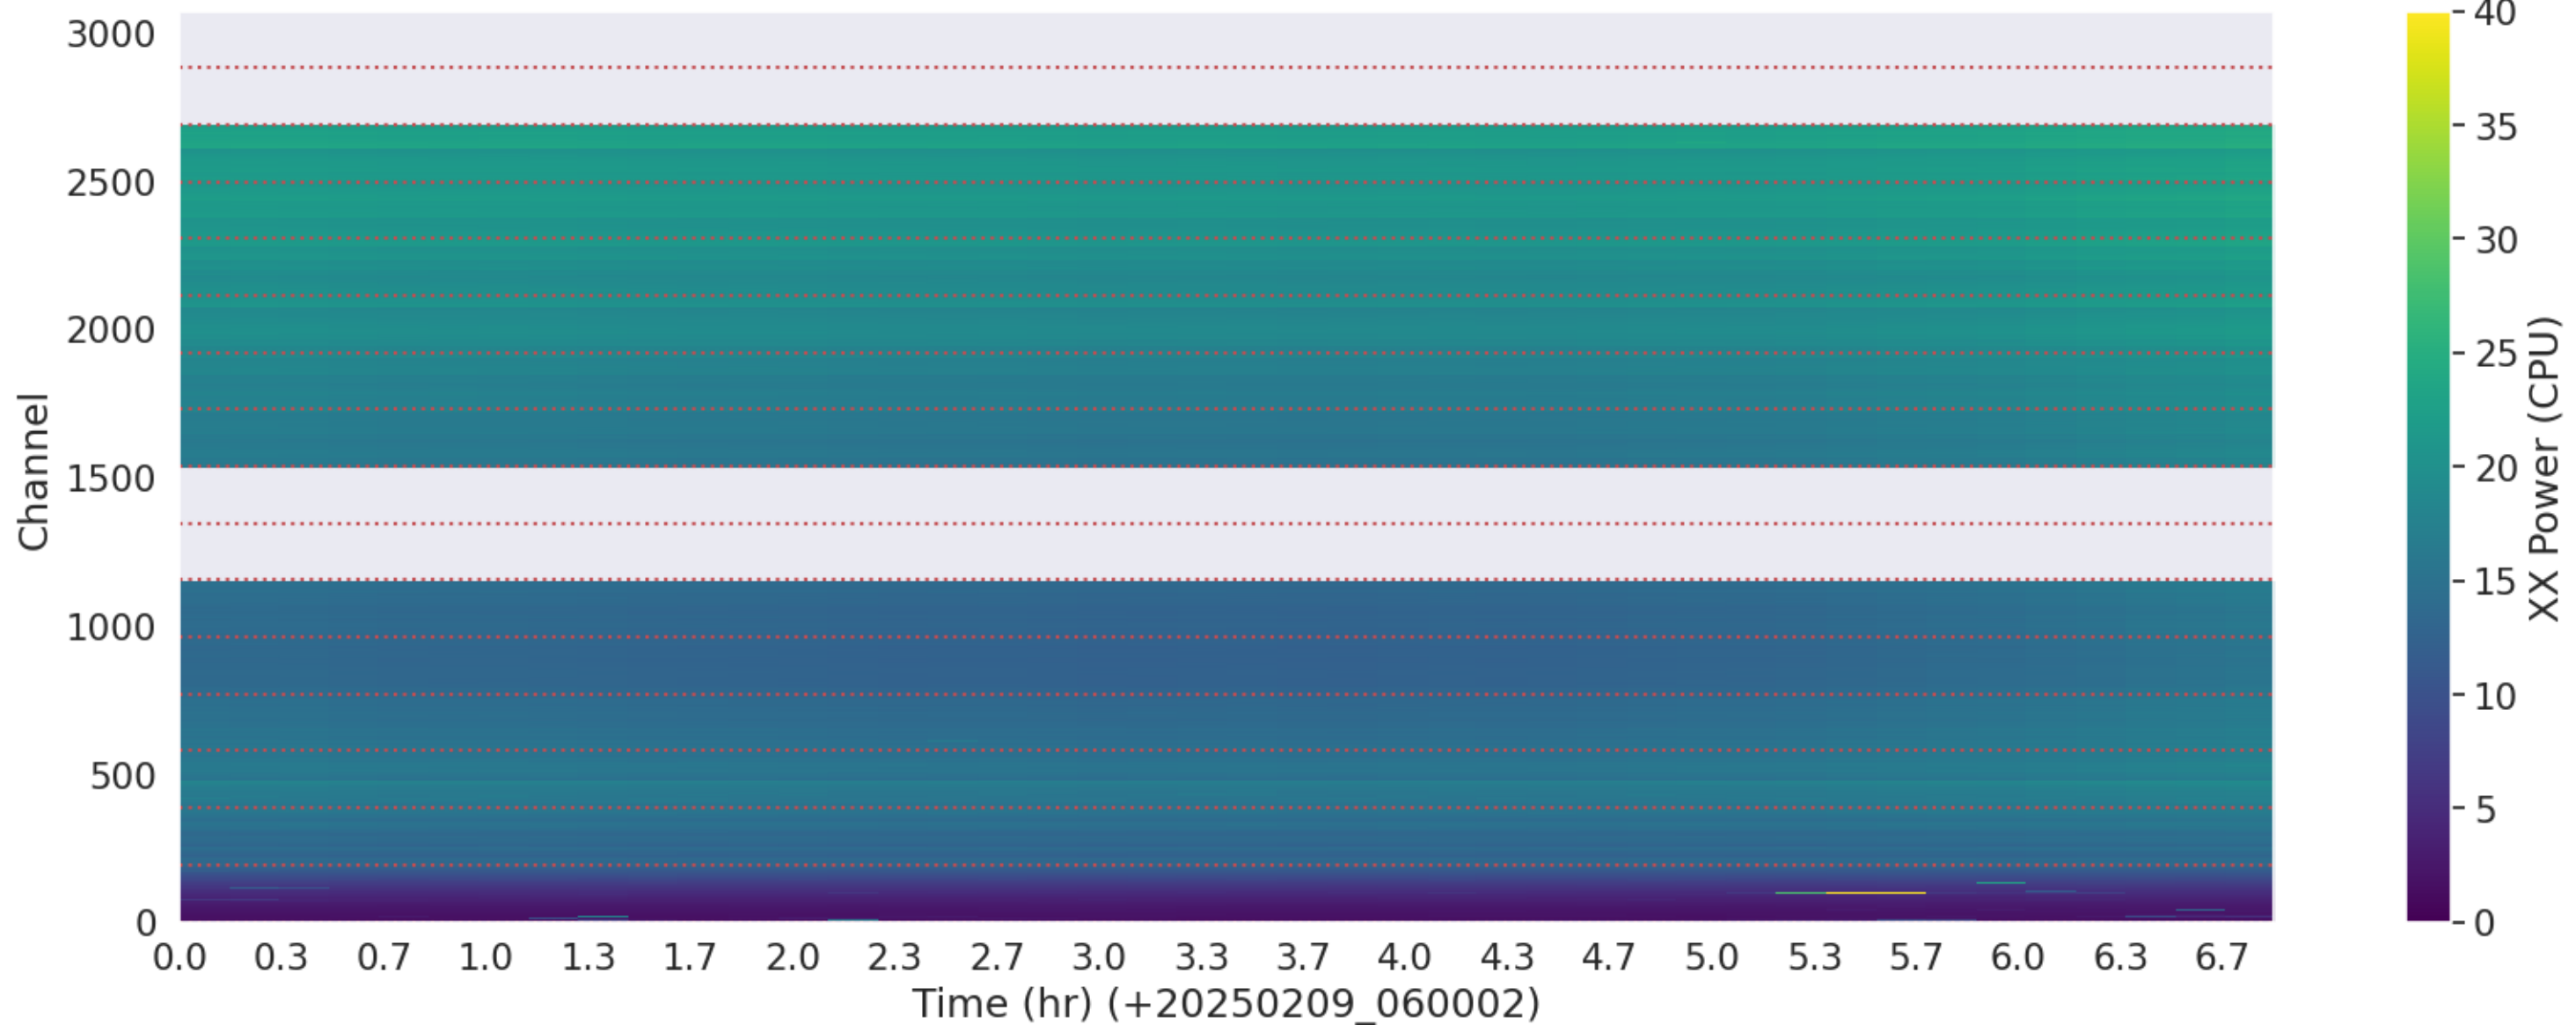

LWA161 - Correlator# 262 - YY - FLAGS: Good