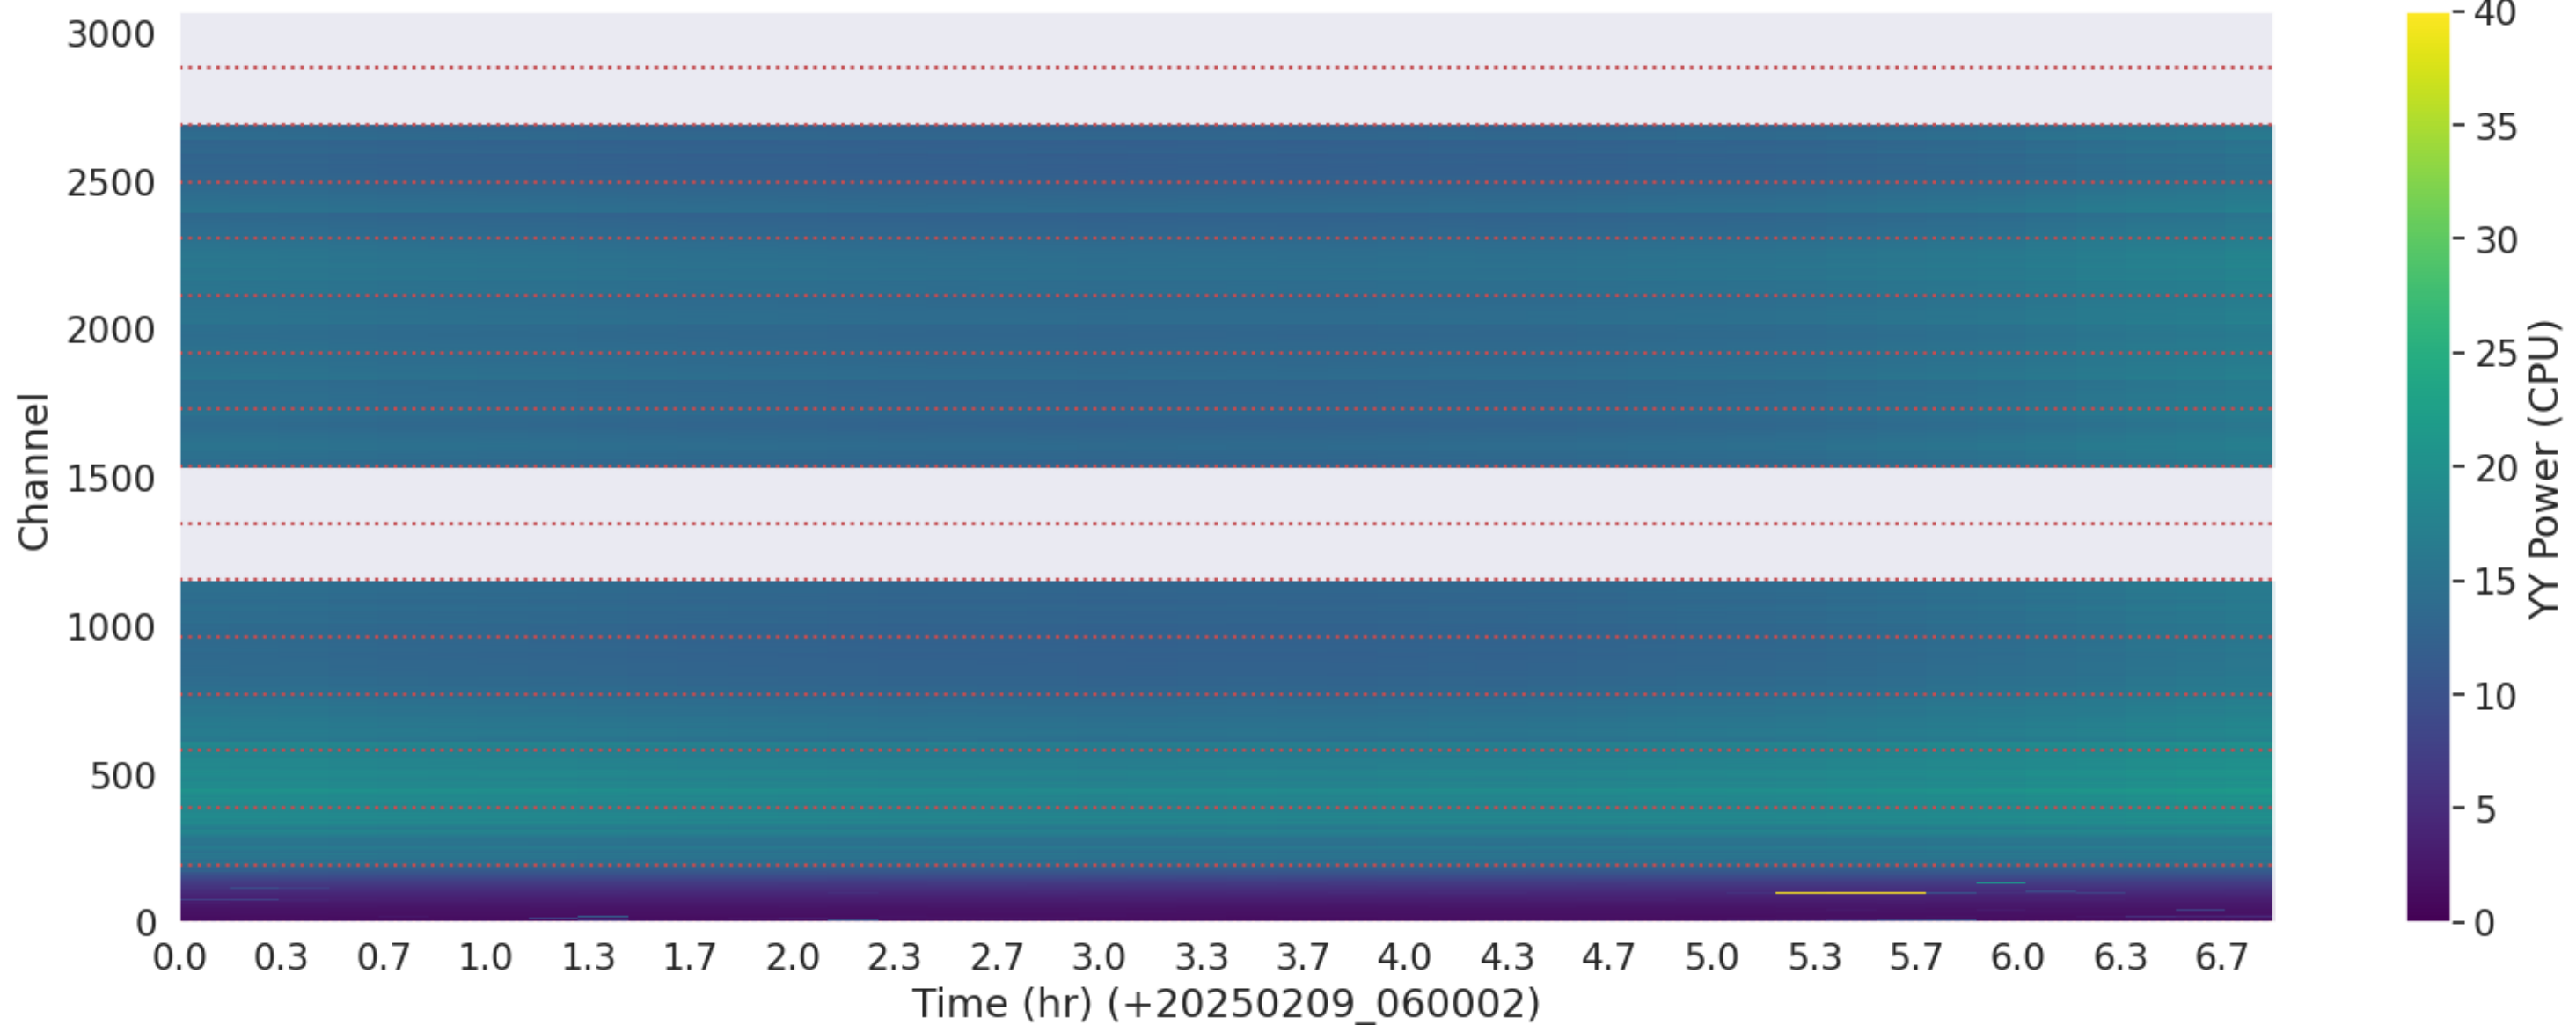

# LWA249 - Correlator# 342 - XX - FLAGS: Good

LWA249 - Correlator# 342 - YY - FLAGS: Good

LWA248 - Correlator# 343 - XX - FLAGS: Good

LWA248 - Correlator# 343 - YY - FLAGS: Good

LWA251 - Correlator# 344 - YY - FLAGS: Good