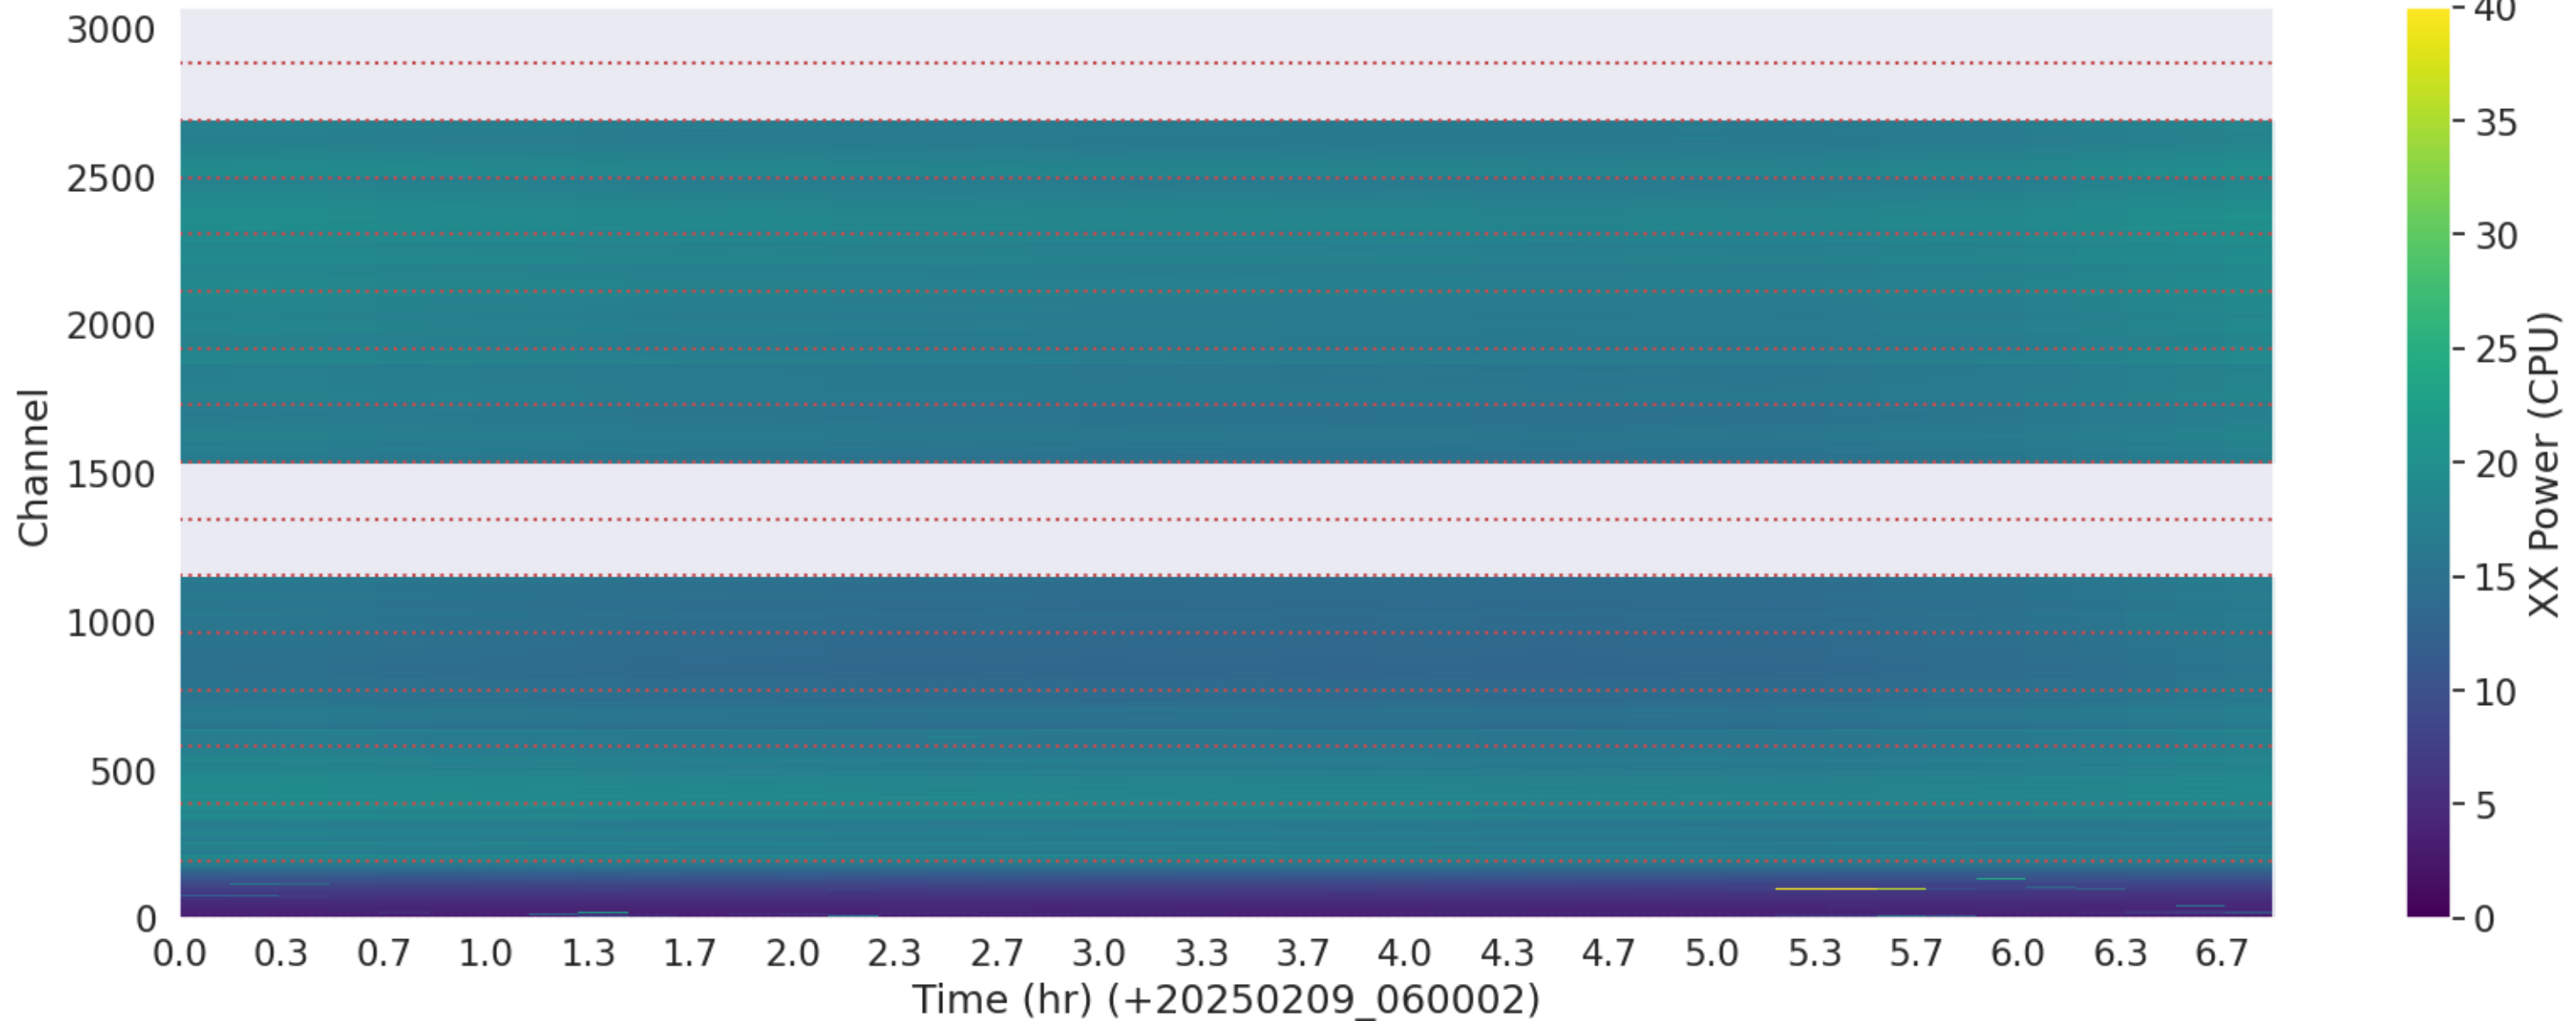

LWA338 - Correlator# 024 - XX - FLAGS: Good