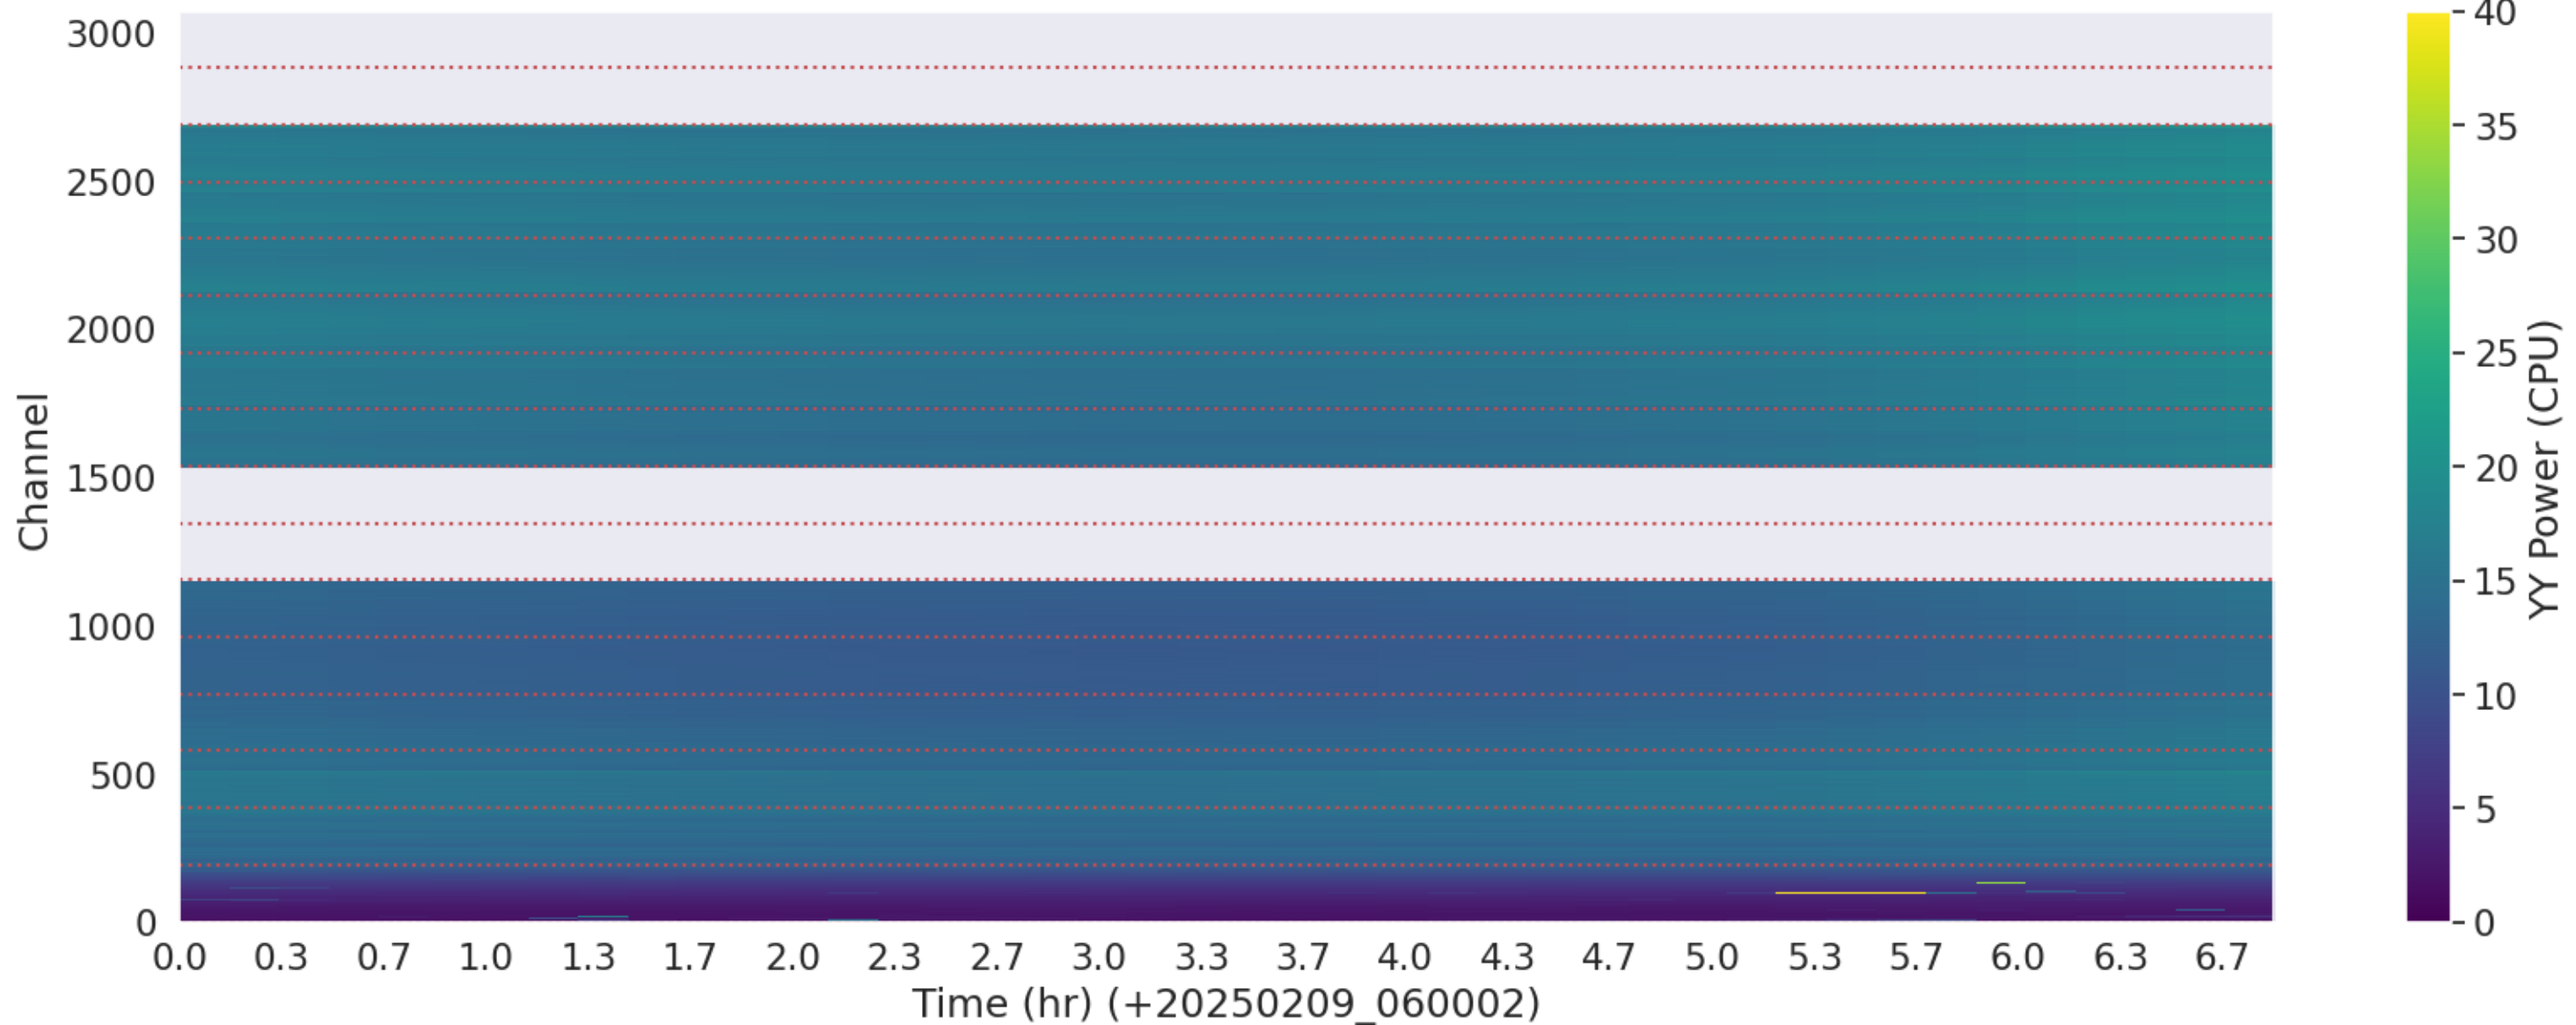

LWA133 - Correlator# 257 - XX - FLAGS: Good

LWA133 - Correlator# 257 - YY - FLAGS: Good

LWA137 - Correlator# 258 - XX - FLAGS: Good

LWA137 - Correlator# 258 - YY - FLAGS: Good

LWA136 - Correlator# 259 - XX - FLAGS: Good