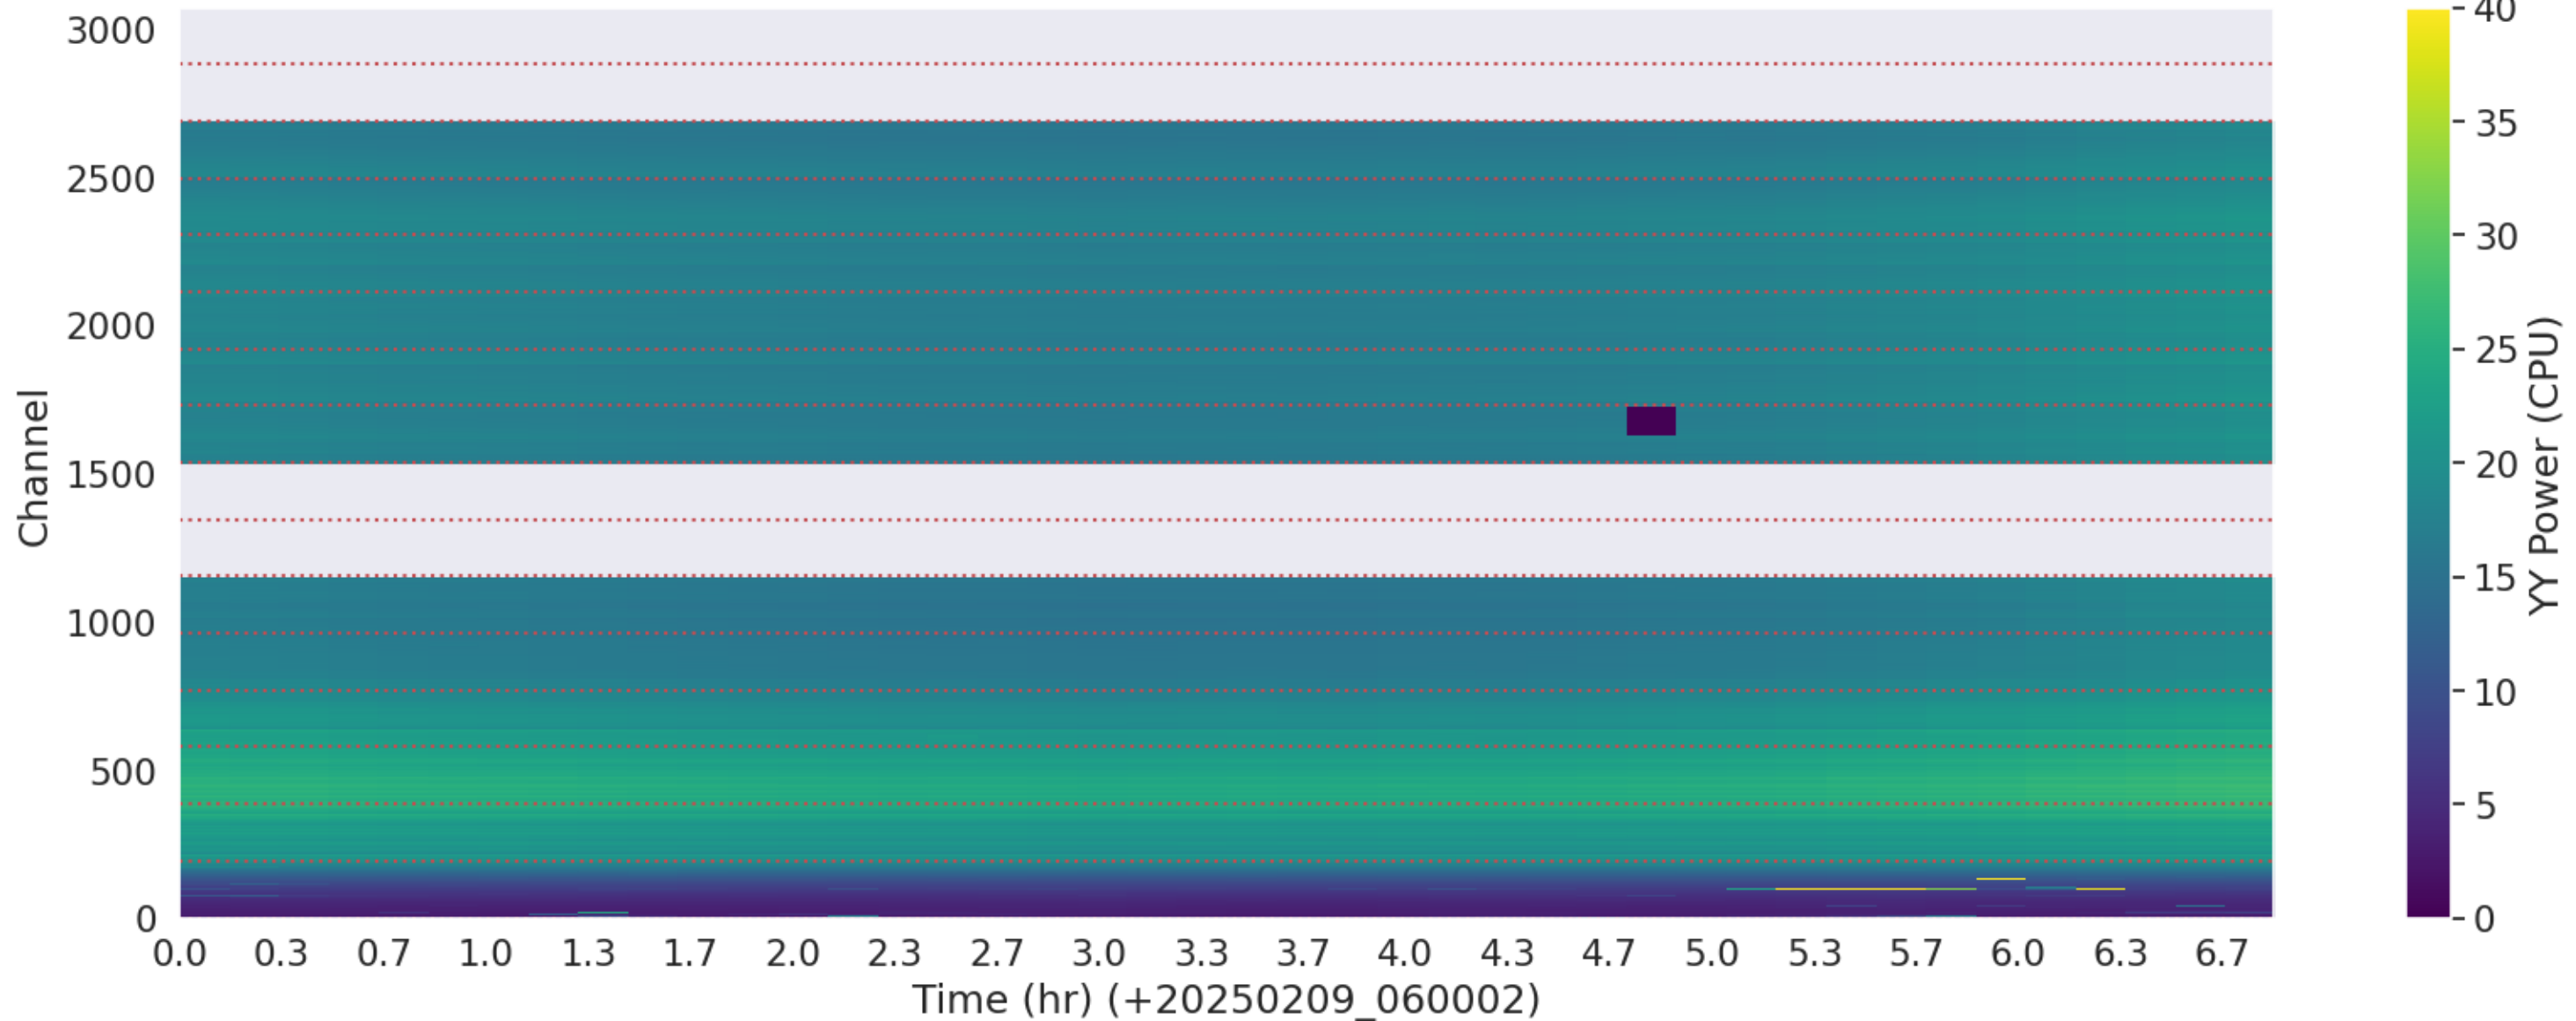

# LWA306 - Correlator# 053 - XX - FLAGS: Good

LWA306 - Correlator# 053 - YY - FLAGS: Good

LWA320 - Correlator# 054 - XX - FLAGS: Good

LWA320 - Correlator# 054 - YY - FLAGS: Good

LWA318 - Correlator# 055 - XX - FLAGS: Good