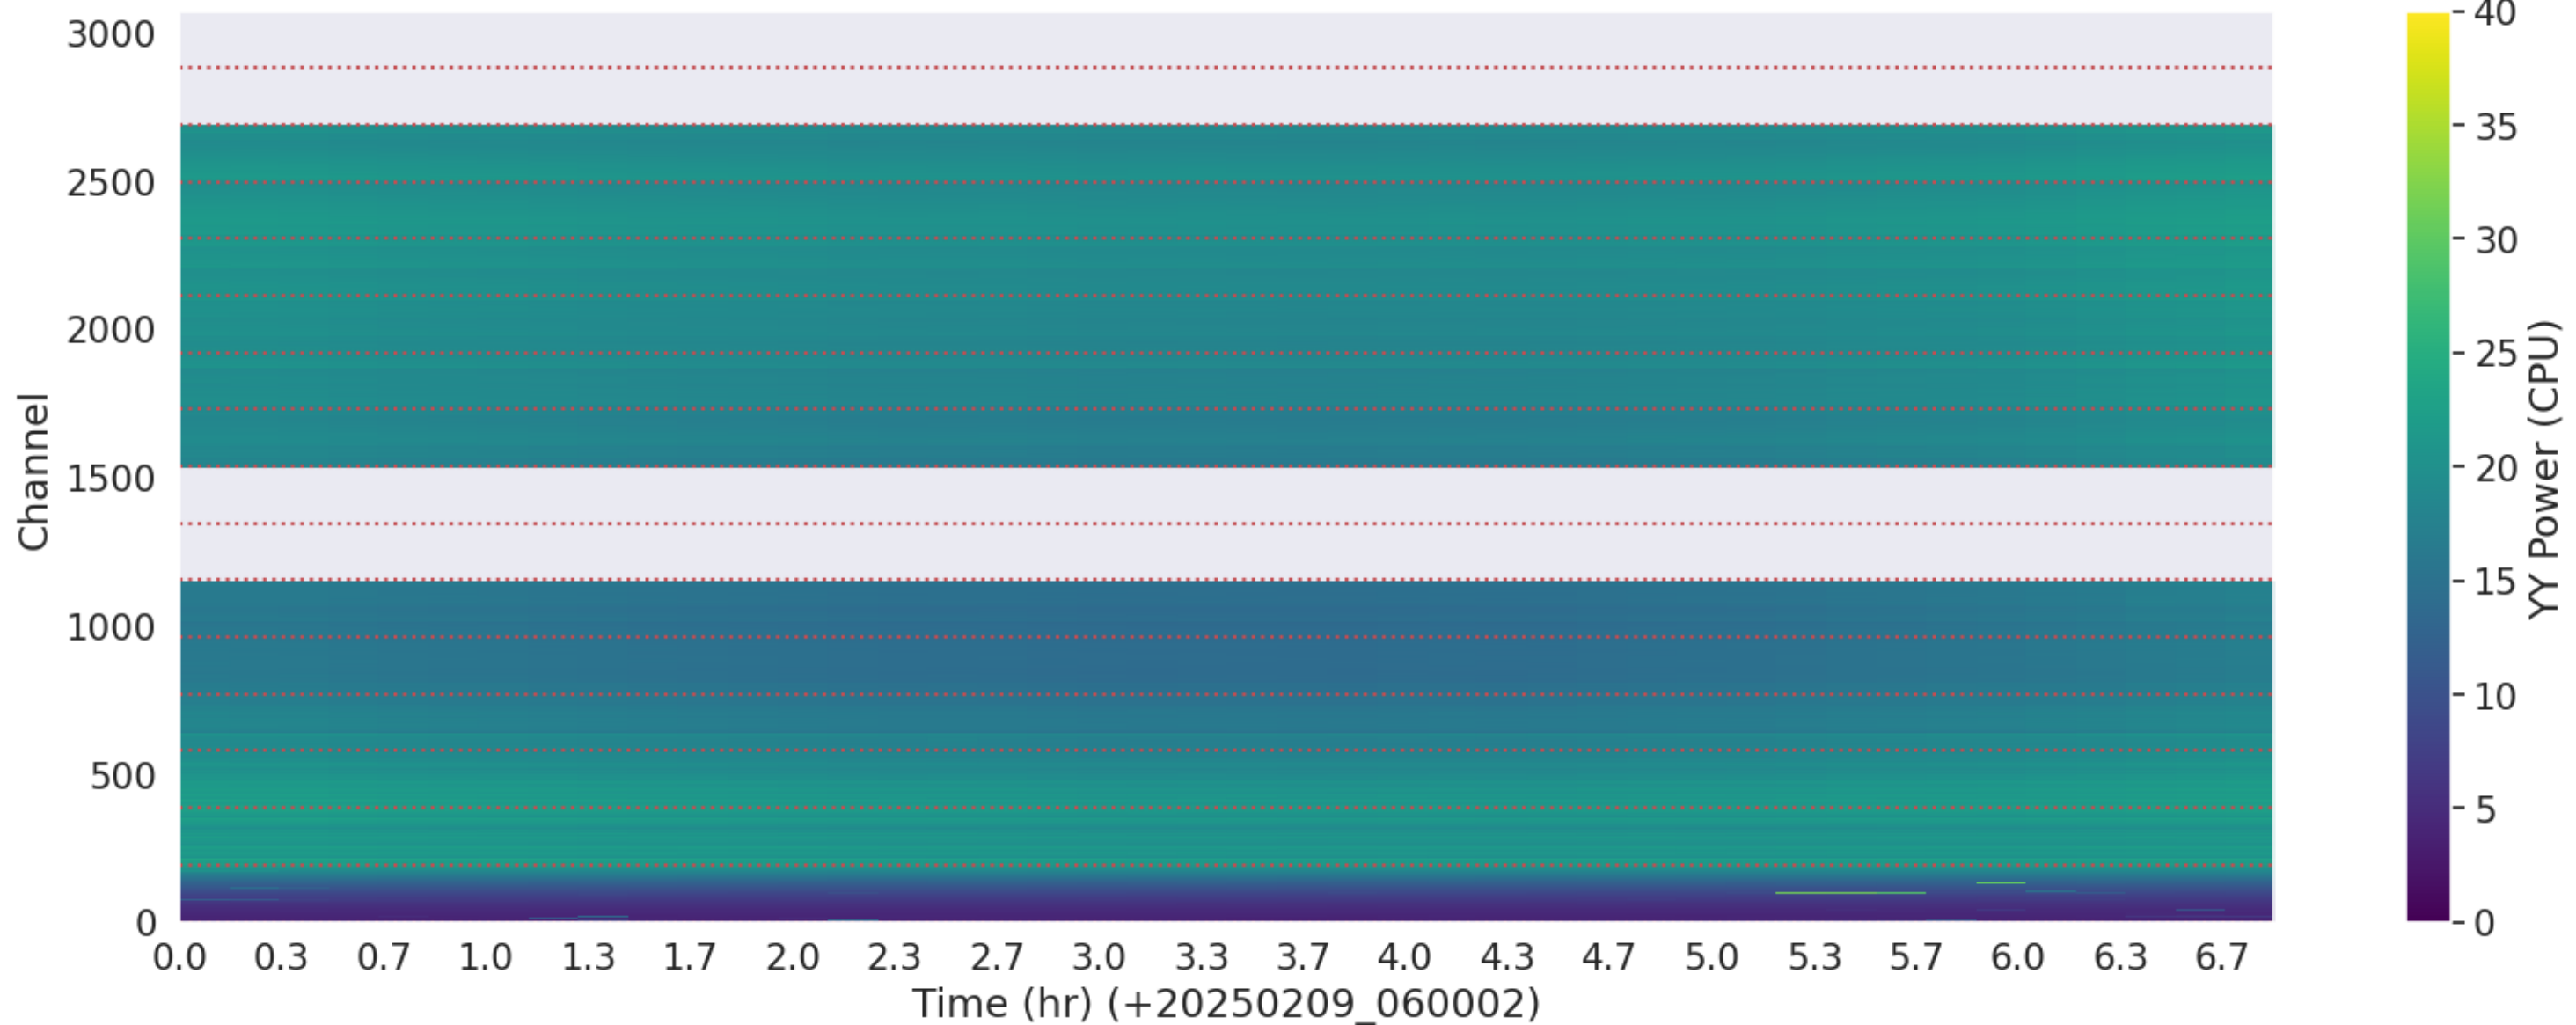

# LWA344 - Correlator# 061 - XX - FLAGS: Good

LWA344 - Correlator# 061 - YY - FLAGS: Good

LWA360 - Correlator# 062 - XX - FLAGS: Good

LWA354 - Correlator# 063 - YY - FLAGS: Good

LWA002 - Correlator# 064 - XX - FLAGS: Good