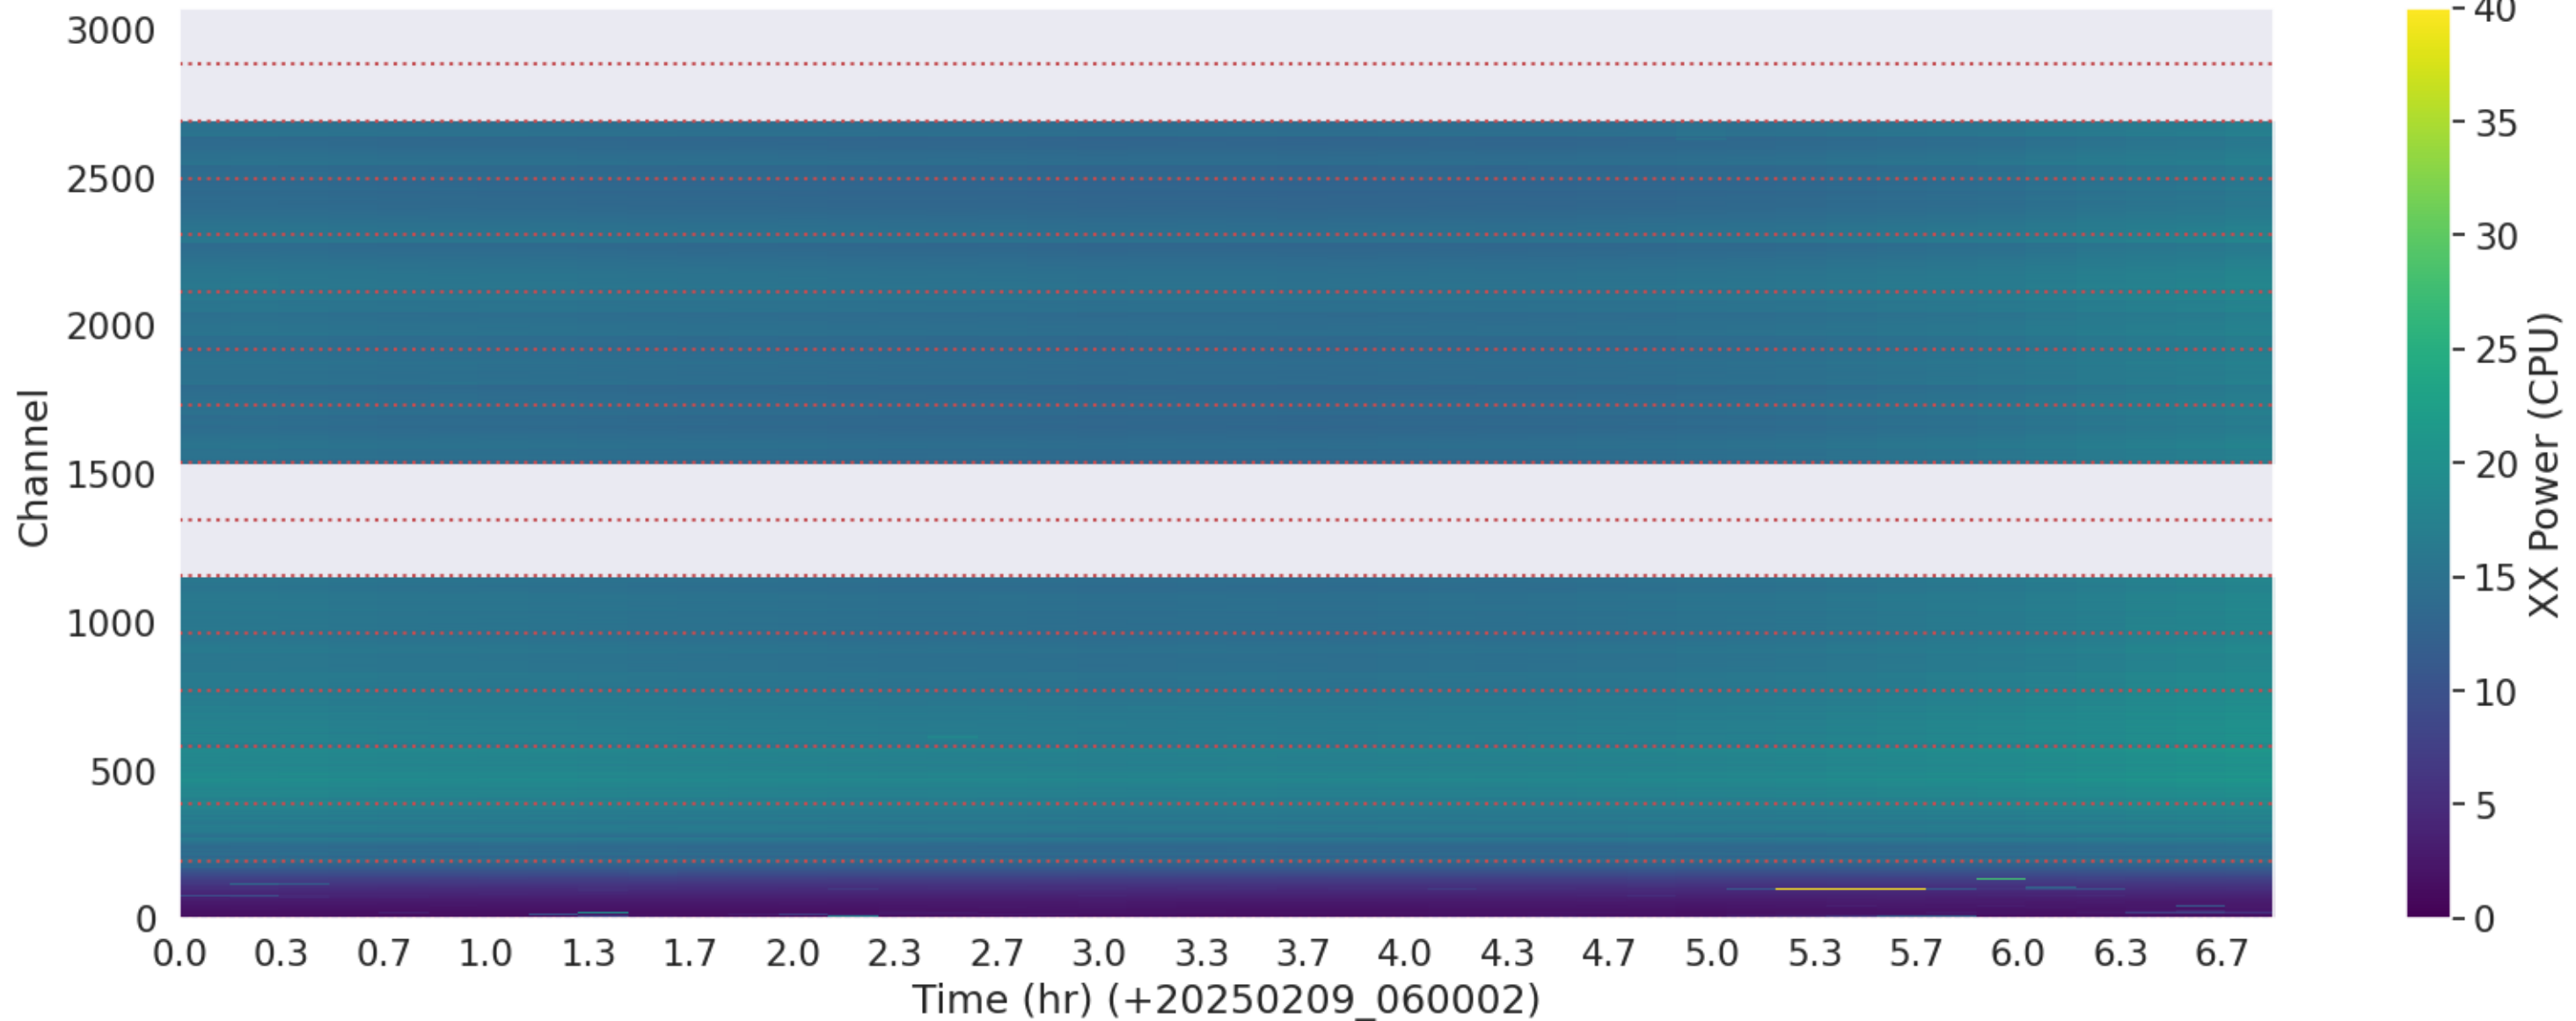

LWA215 - Correlator# 331 - YY - FLAGS: Good