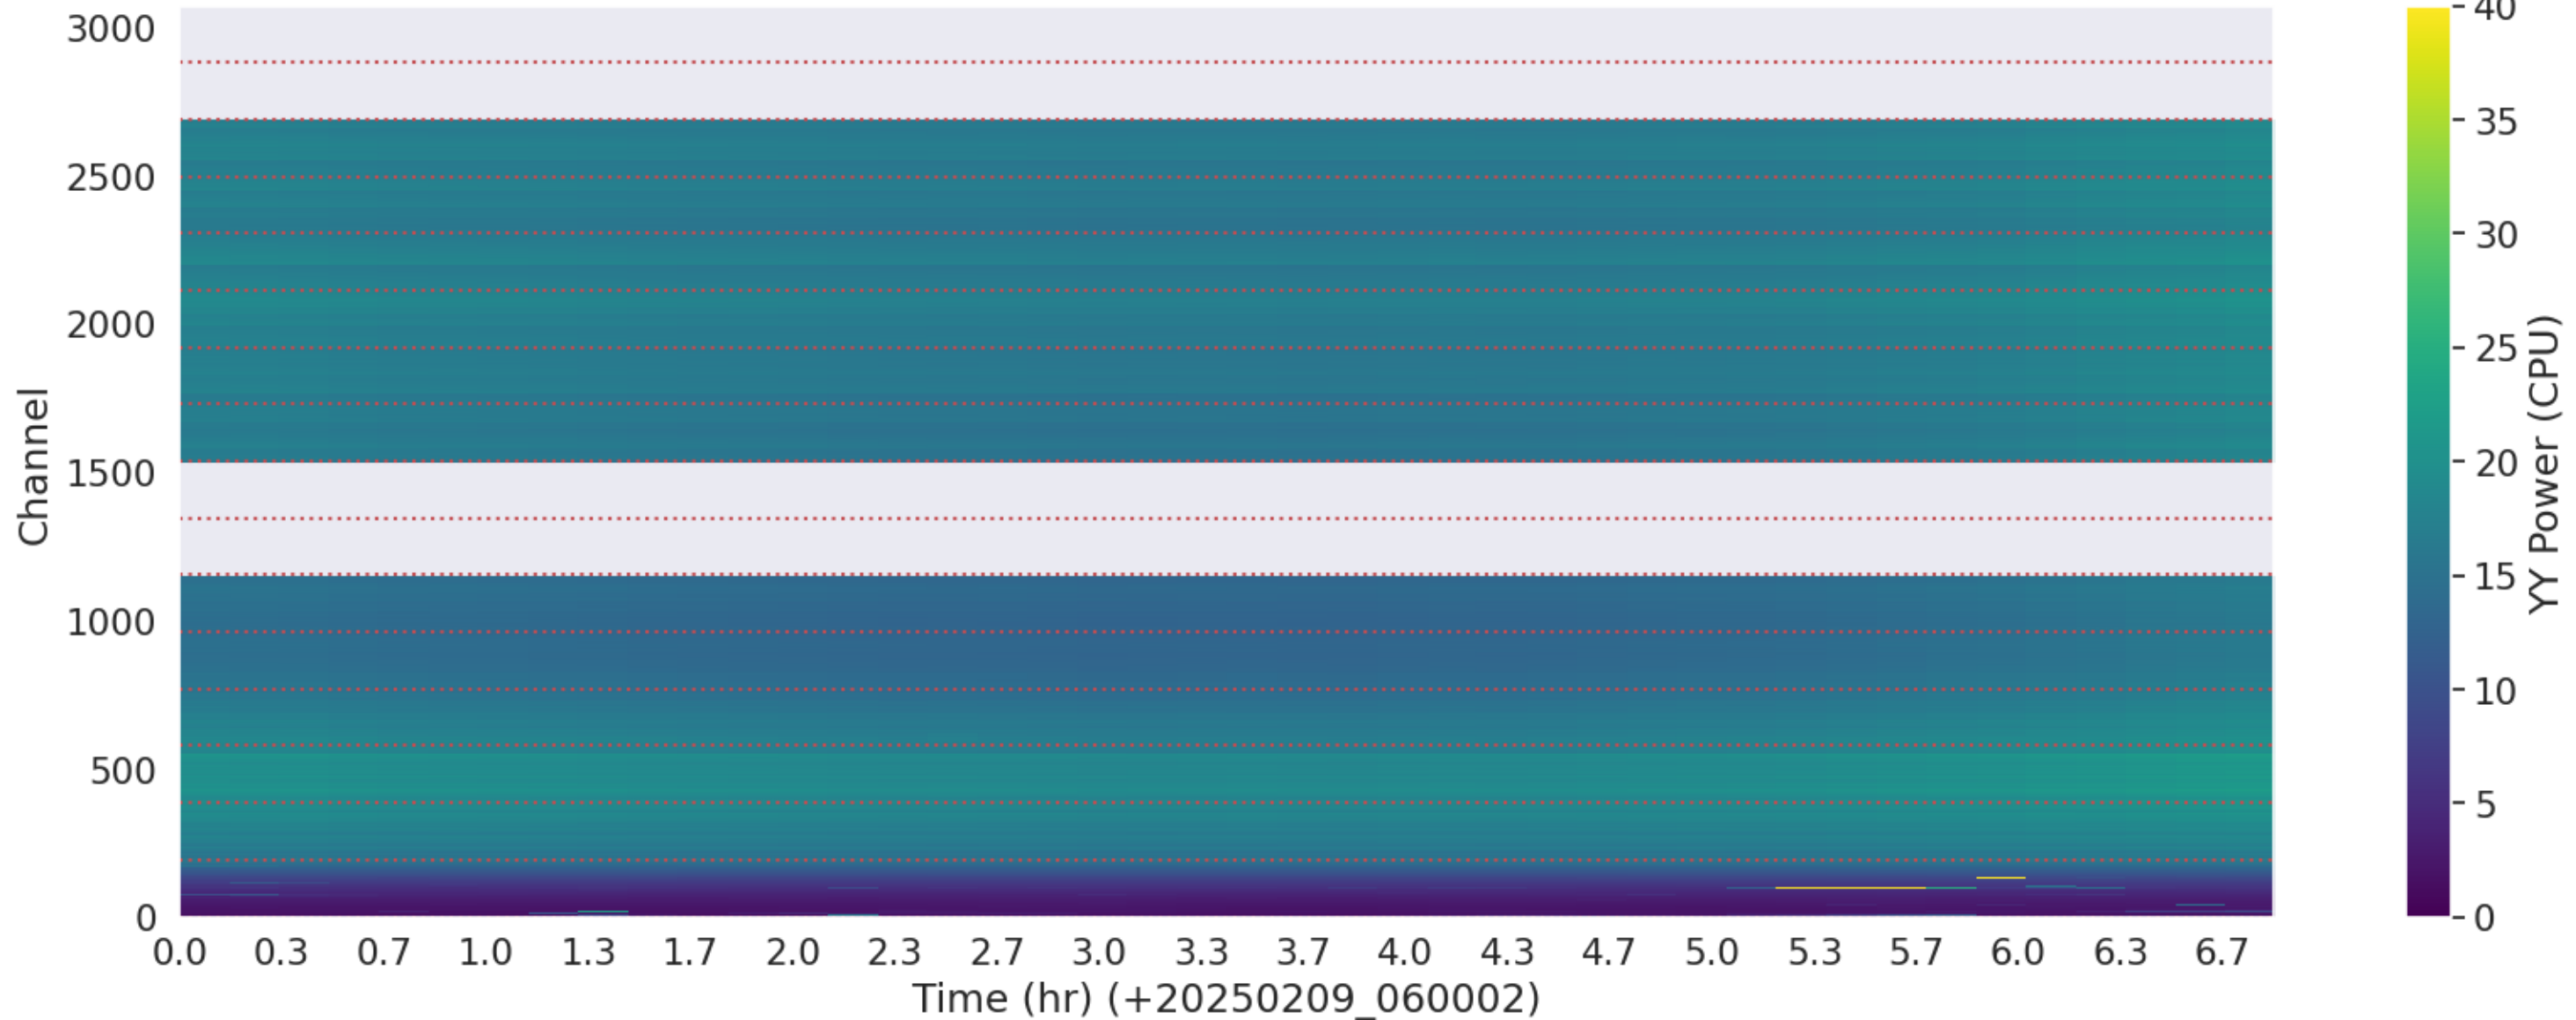

LWA077 - Correlator# 088 - YY - FLAGS: Good