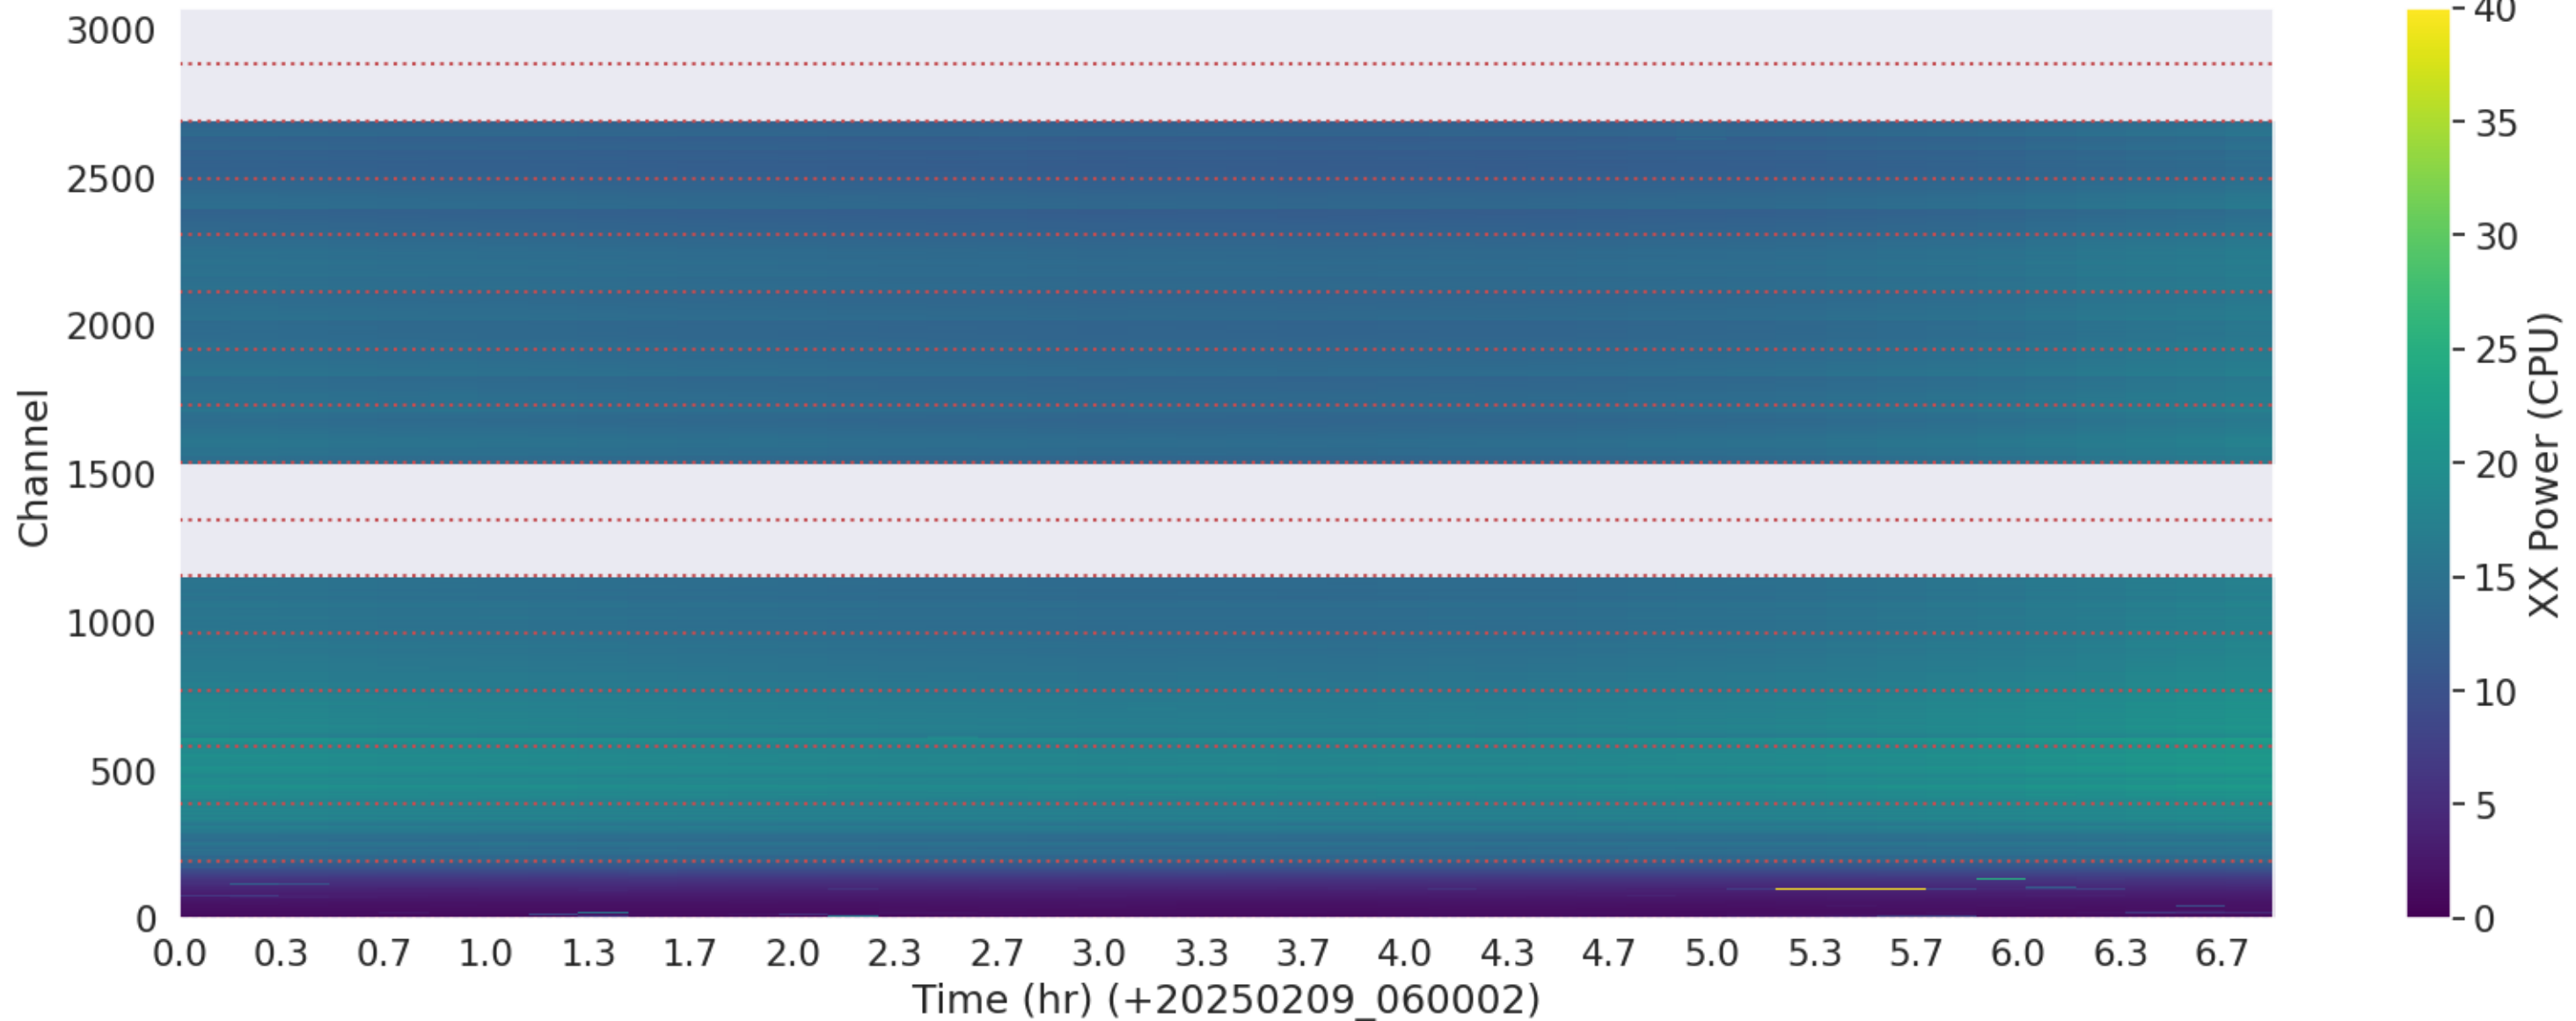

# LWA056 - Correlator# 135 - XX - FLAGS: Good

LWA056 - Correlator# 135 - YY - FLAGS: Good

LWA059 - Correlator# 136 - XX - FLAGS: Good

LWA059 - Correlator# 136 - YY - FLAGS: Good

LWA058 - Correlator# 137 - XX - FLAGS: Good