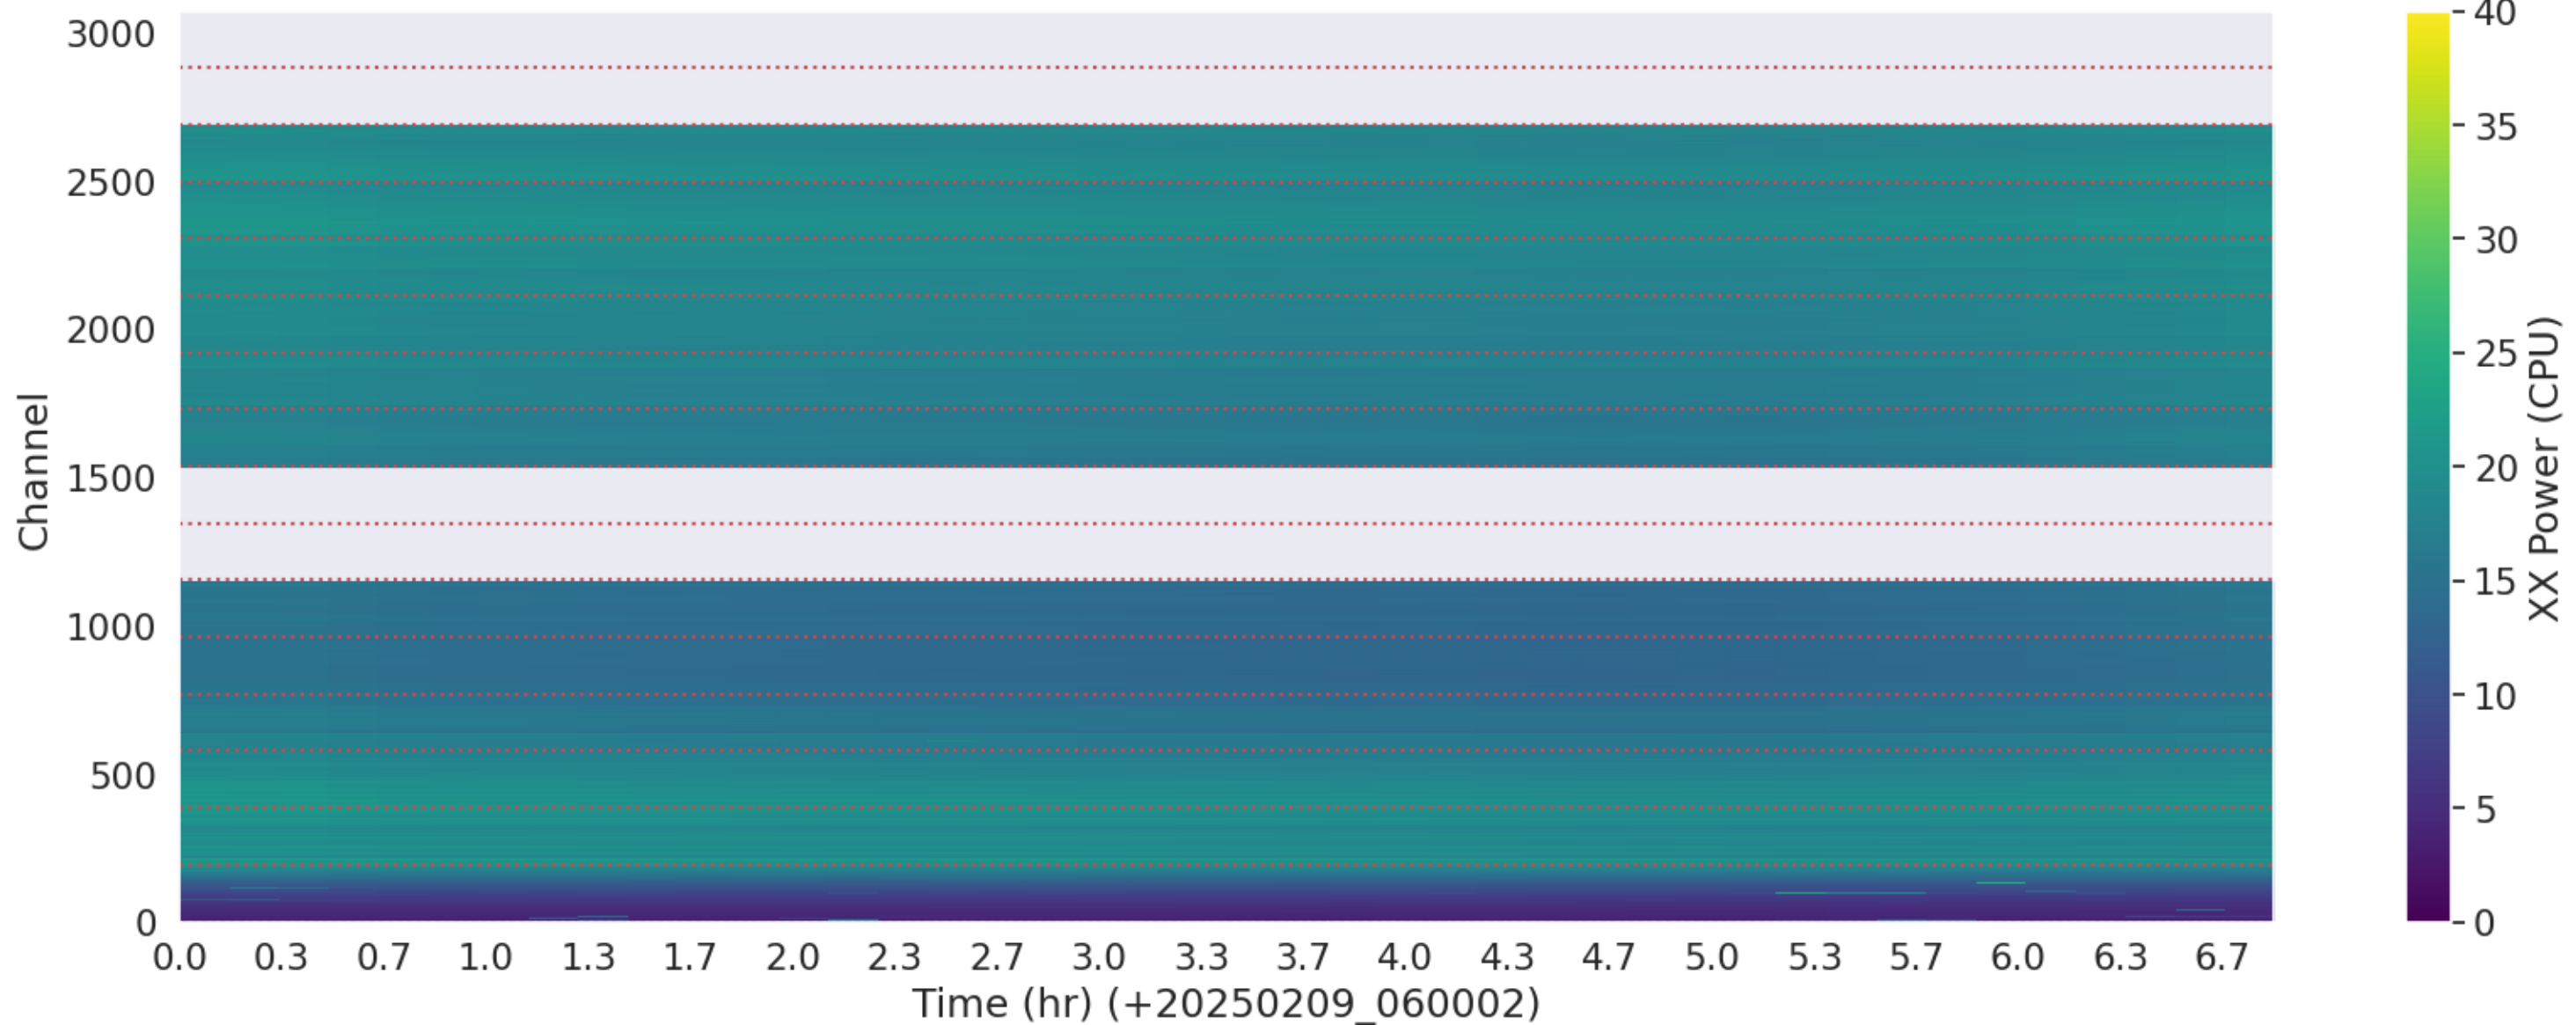

# LWA311 - Correlator# 016 - XX - FLAGS: Good

LWA311 - Correlator# 016 - YY - FLAGS: Good

LWA310 - Correlator# 017 - YY - FLAGS: Good

LWA313 - Correlator# 018 - XX - FLAGS: Good

LWA313 - Correlator# 018 - YY - FLAGS: Good