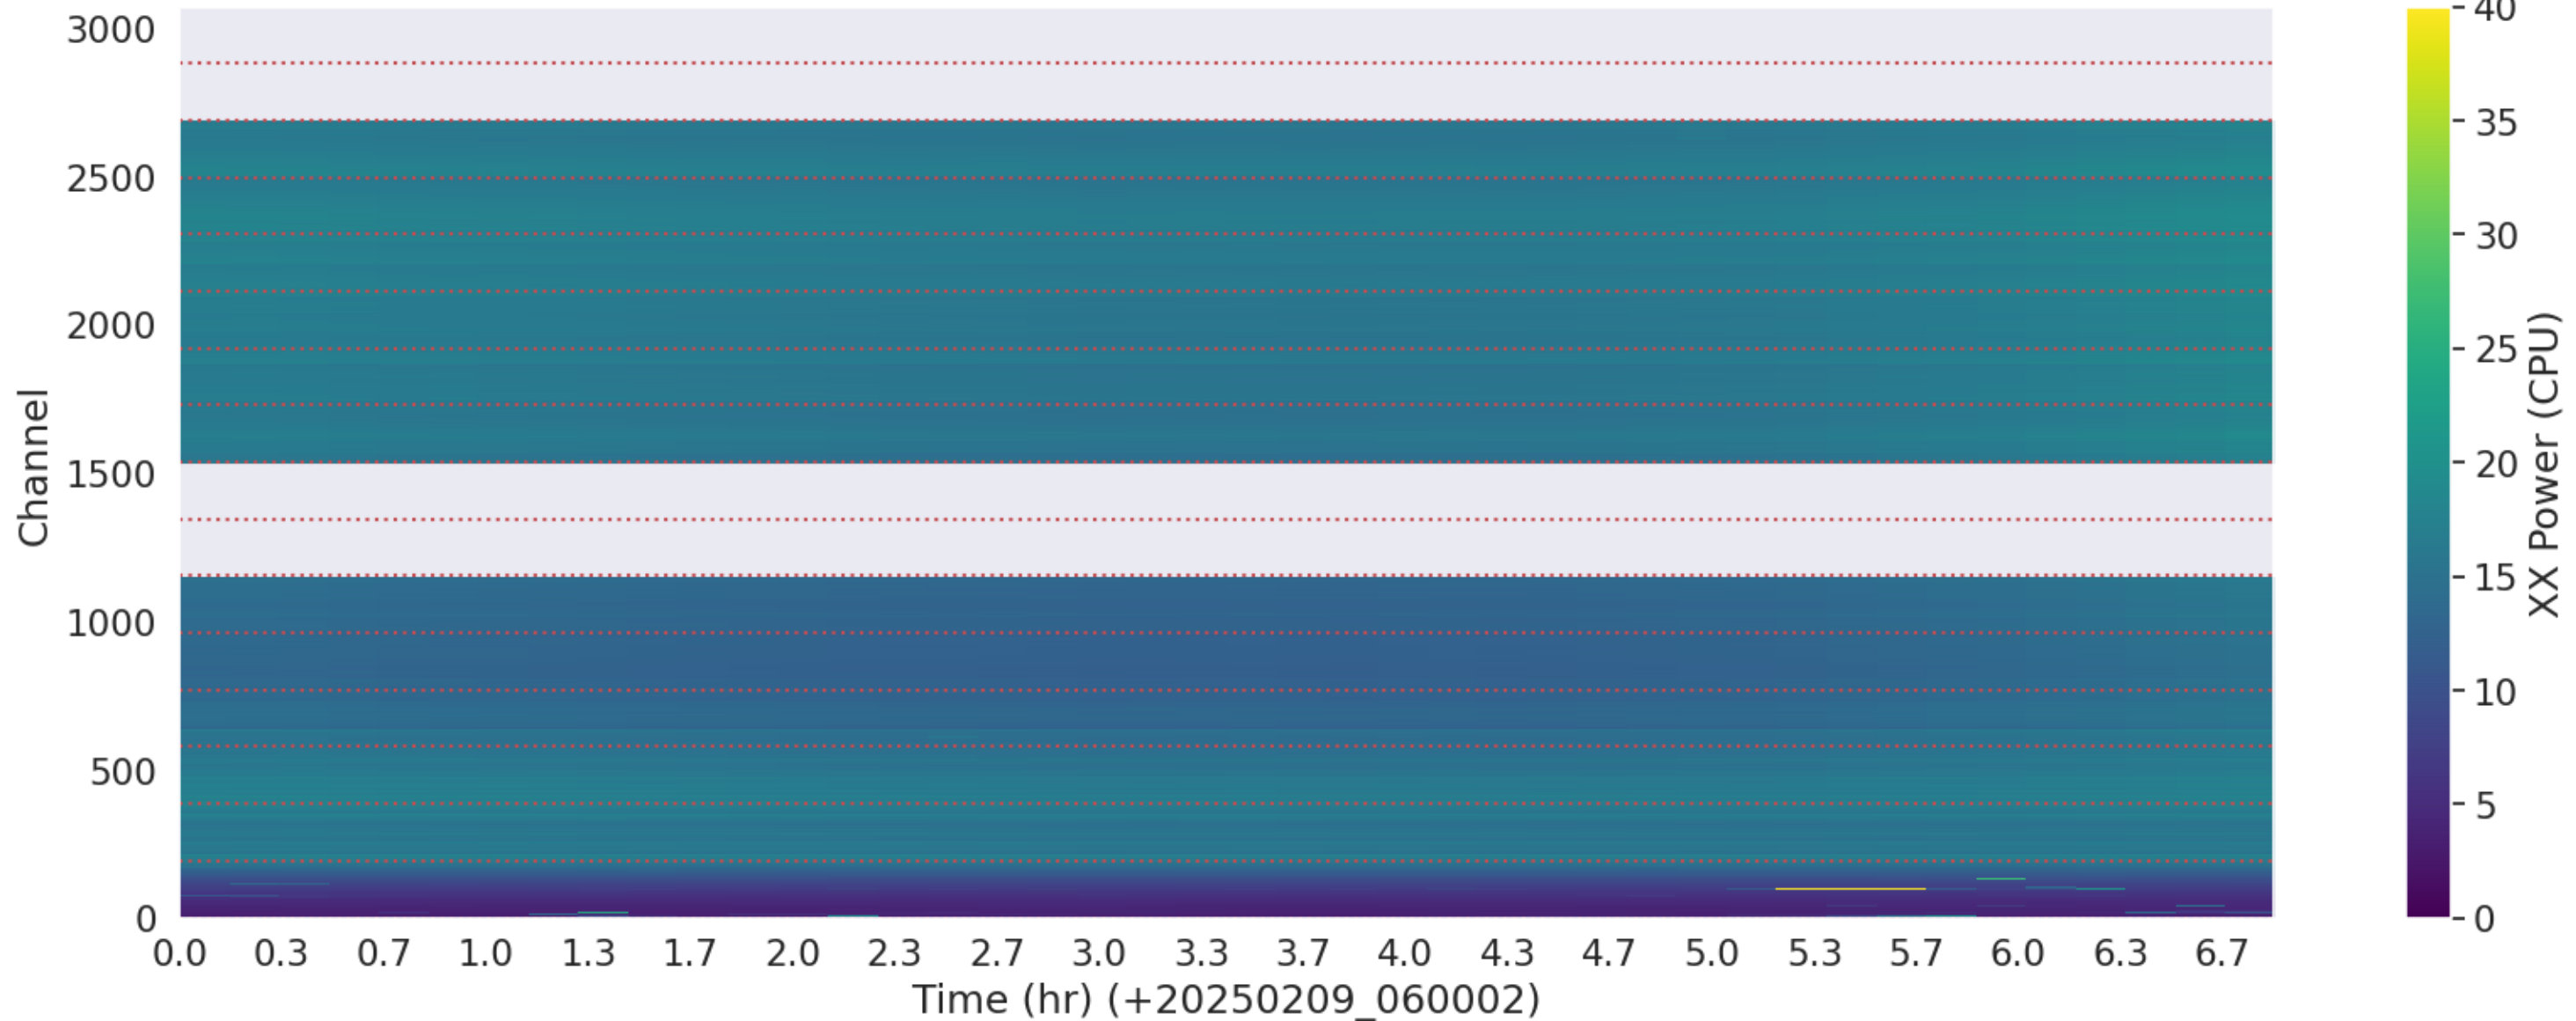

LWA288 - Correlator# 042 - YY - FLAGS: Good

LWA288 - Correlator# 042 - XX - FLAGS: Good