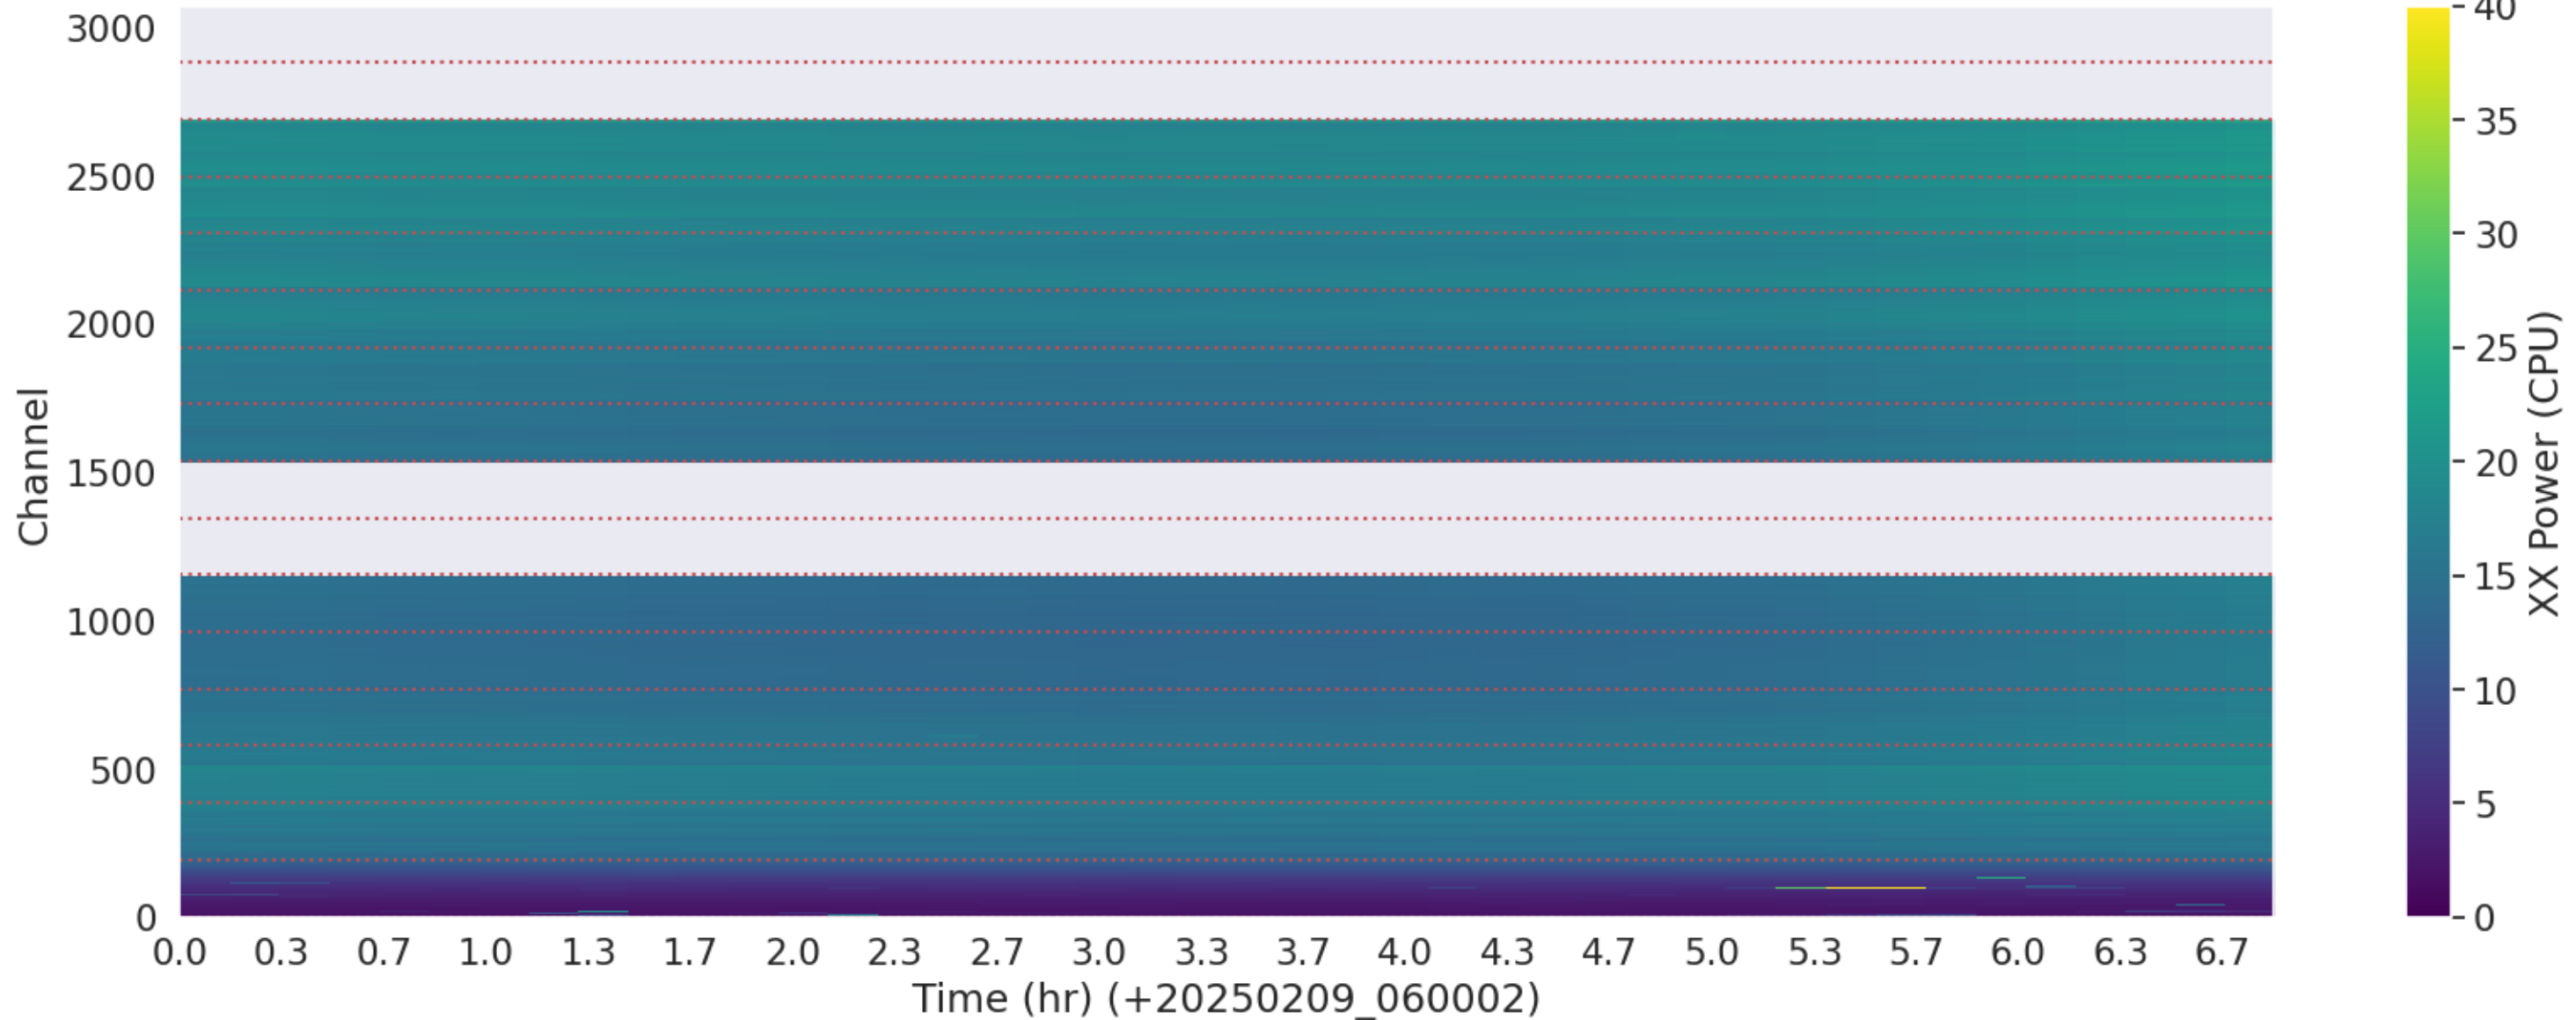

LWA228 - Correlator# 302 - YY - FLAGS: Good

LWA228 - Correlator# 302 - XX - FLAGS: Good