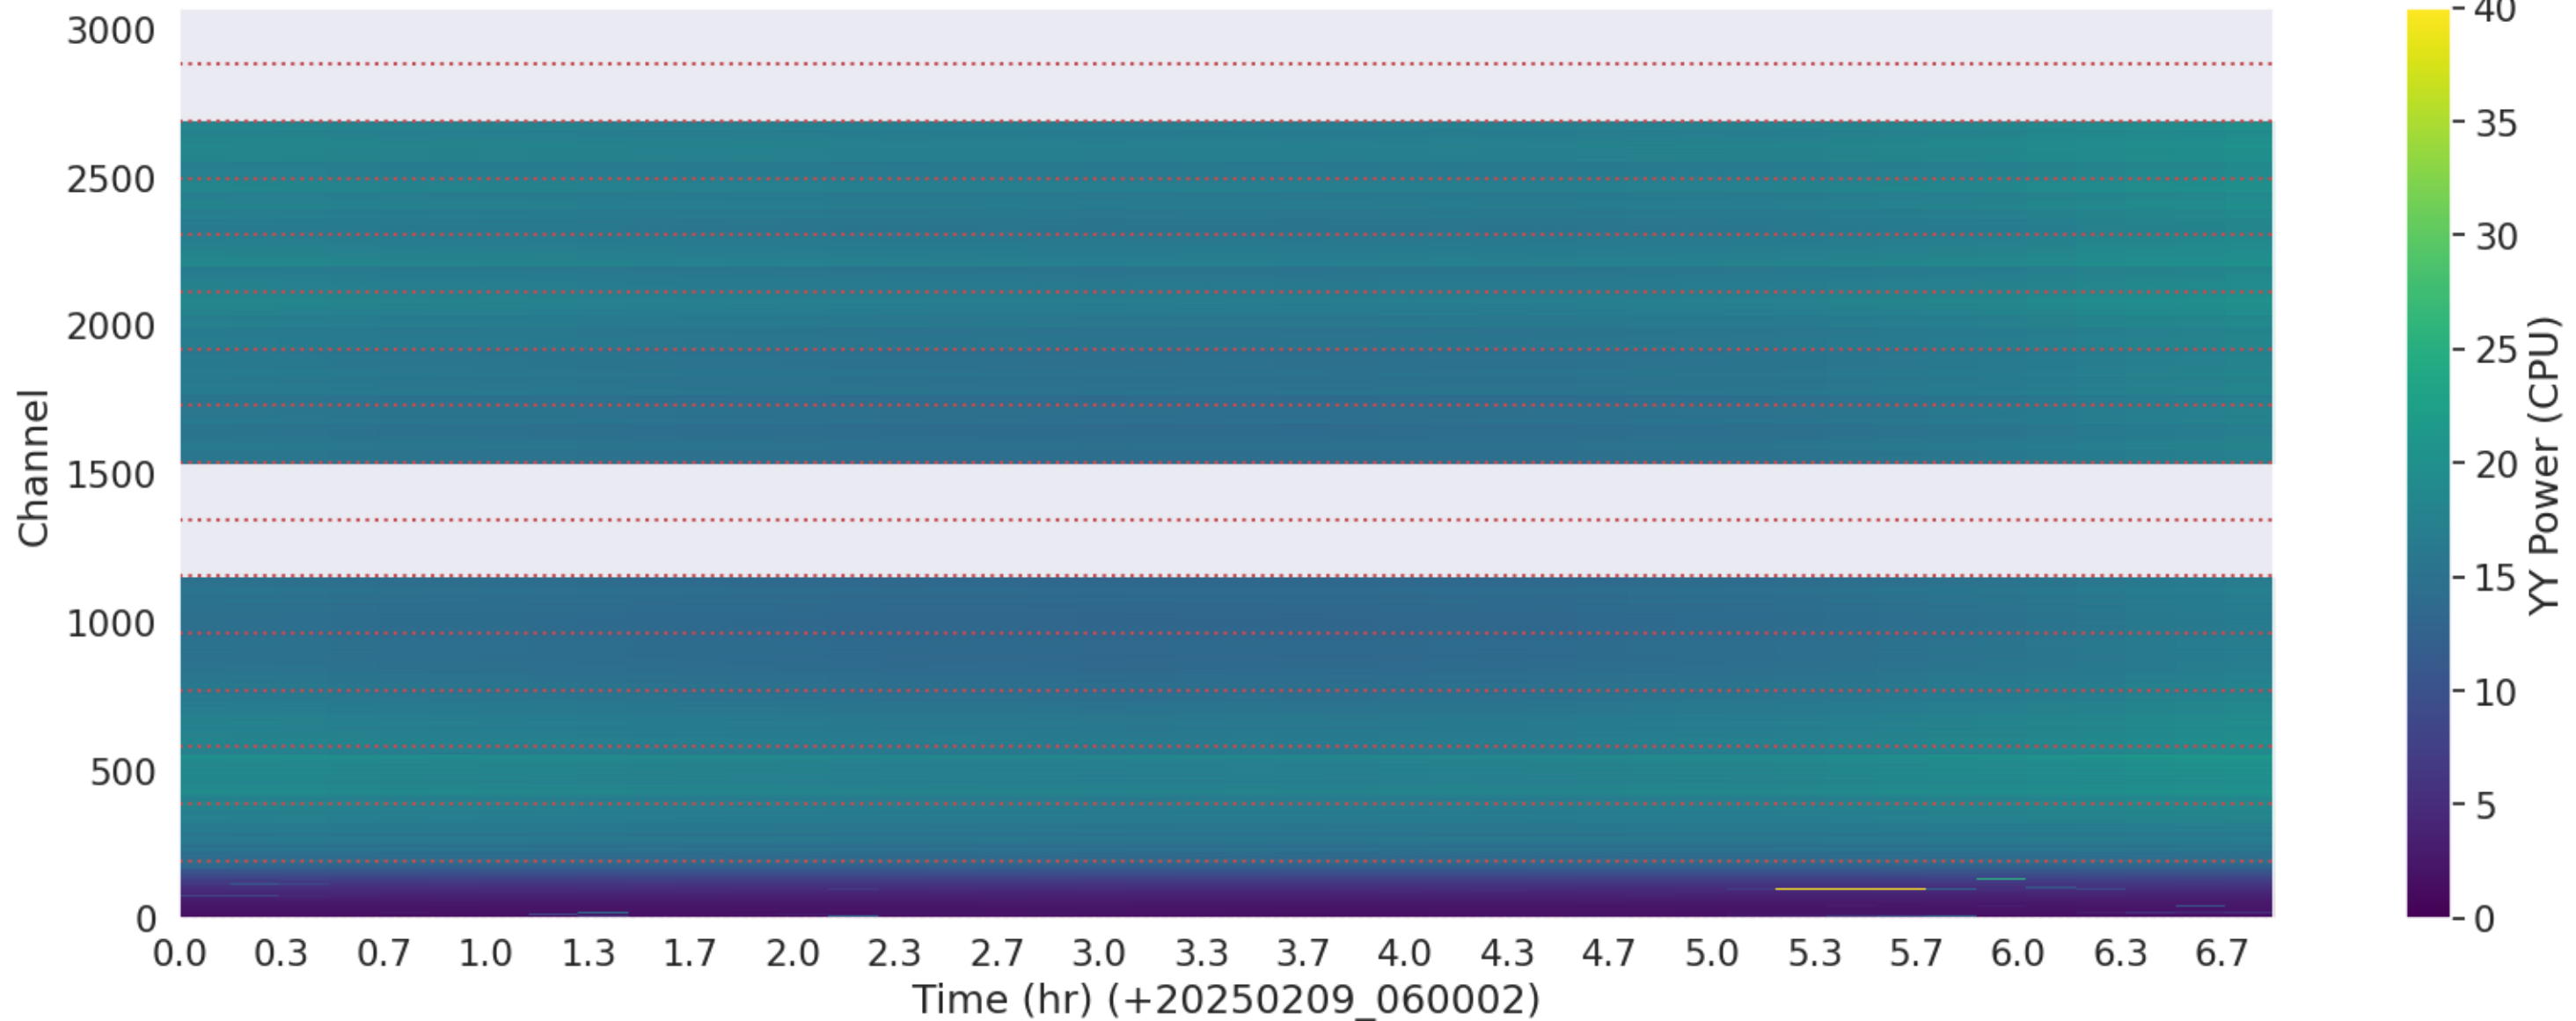

LWA297 - Correlator# 314 - XX - FLAGS: Good