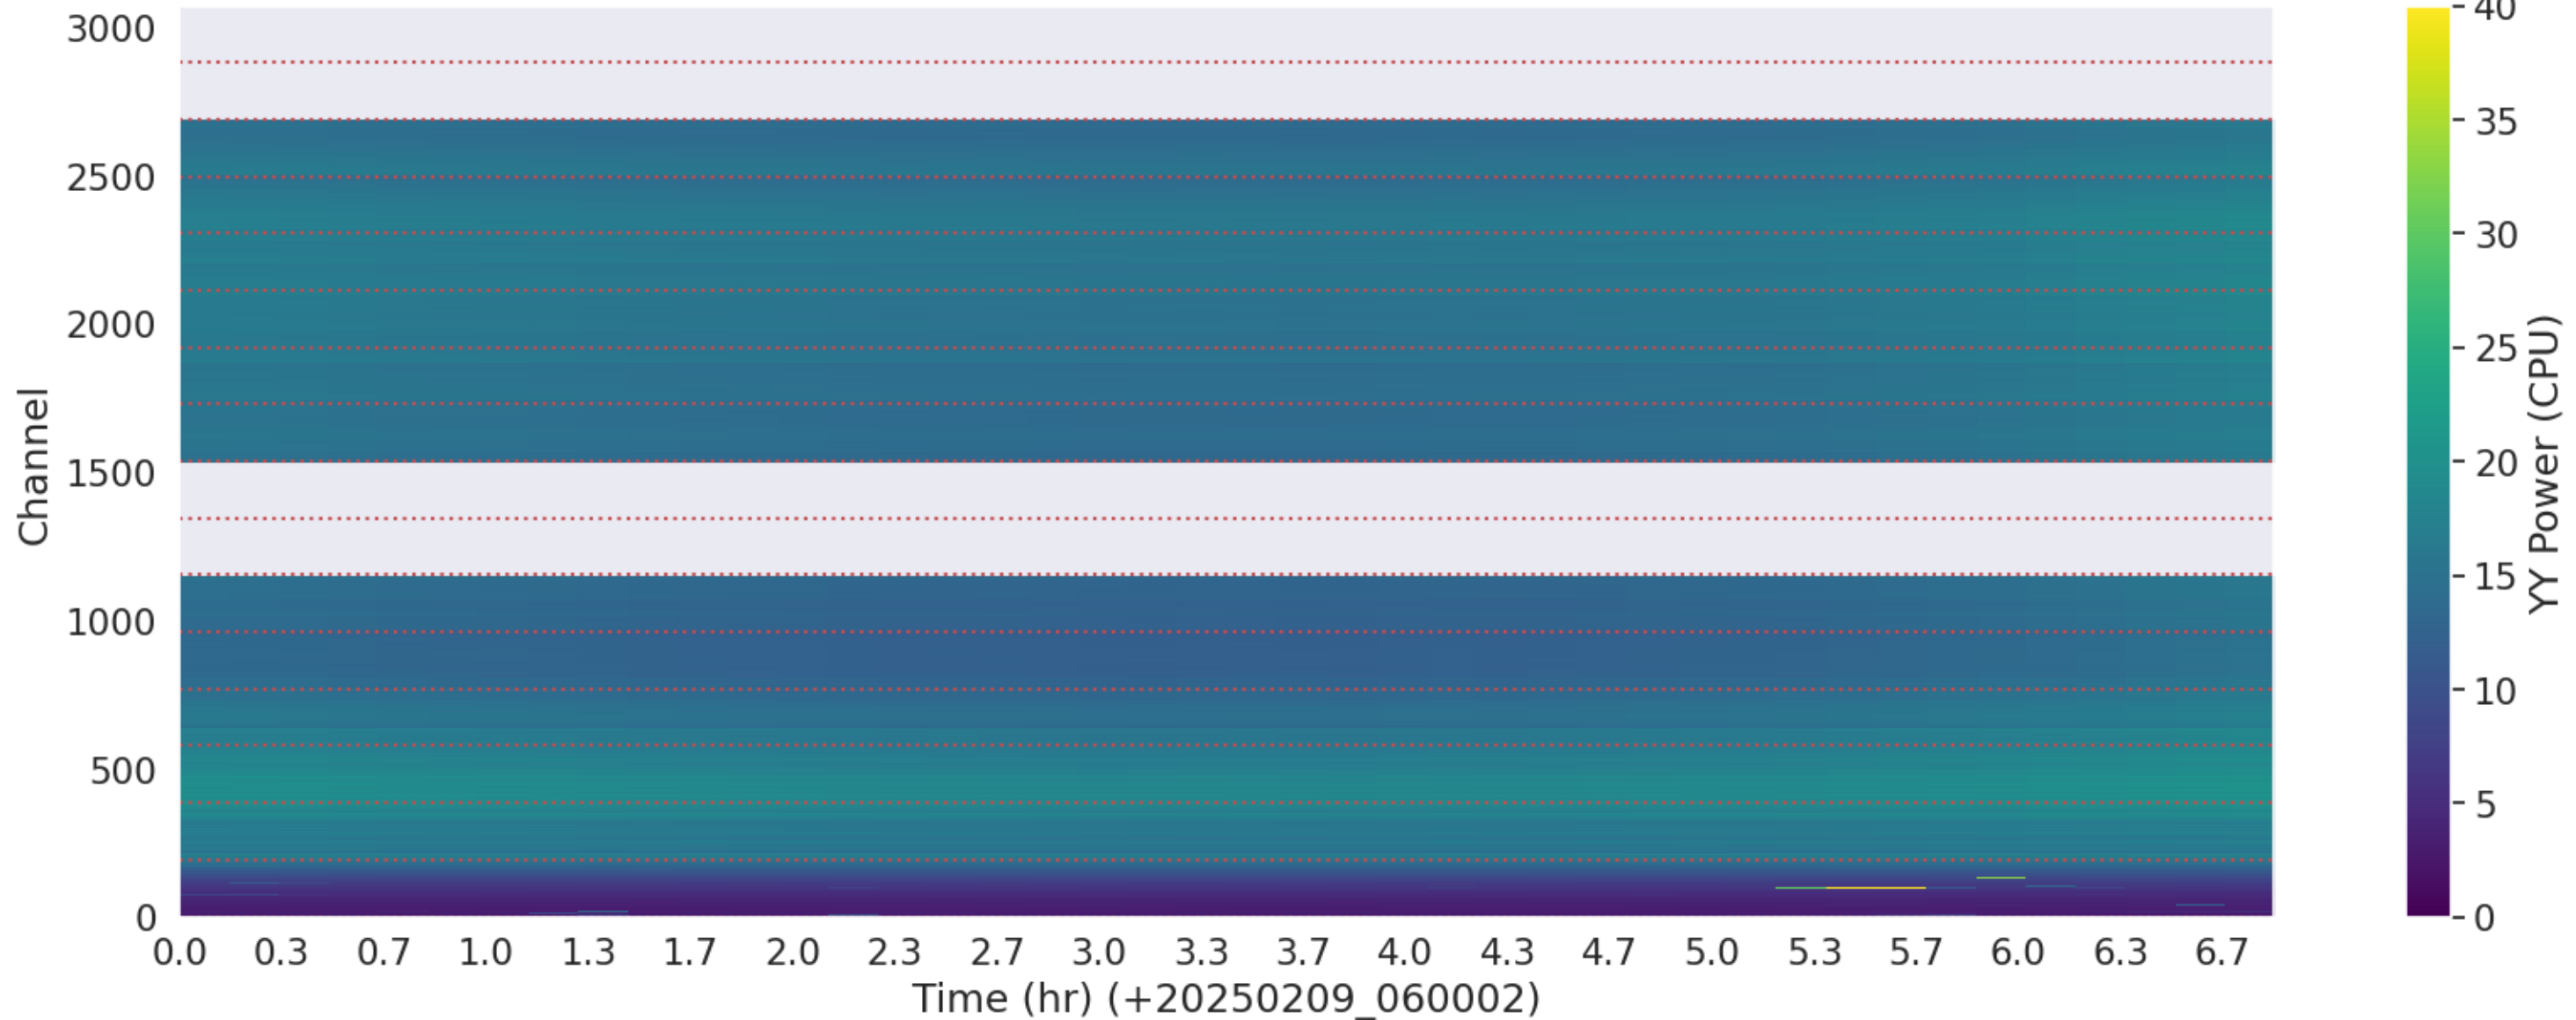

LWA302 - Correlator# 092 - XX - FLAGS: Good