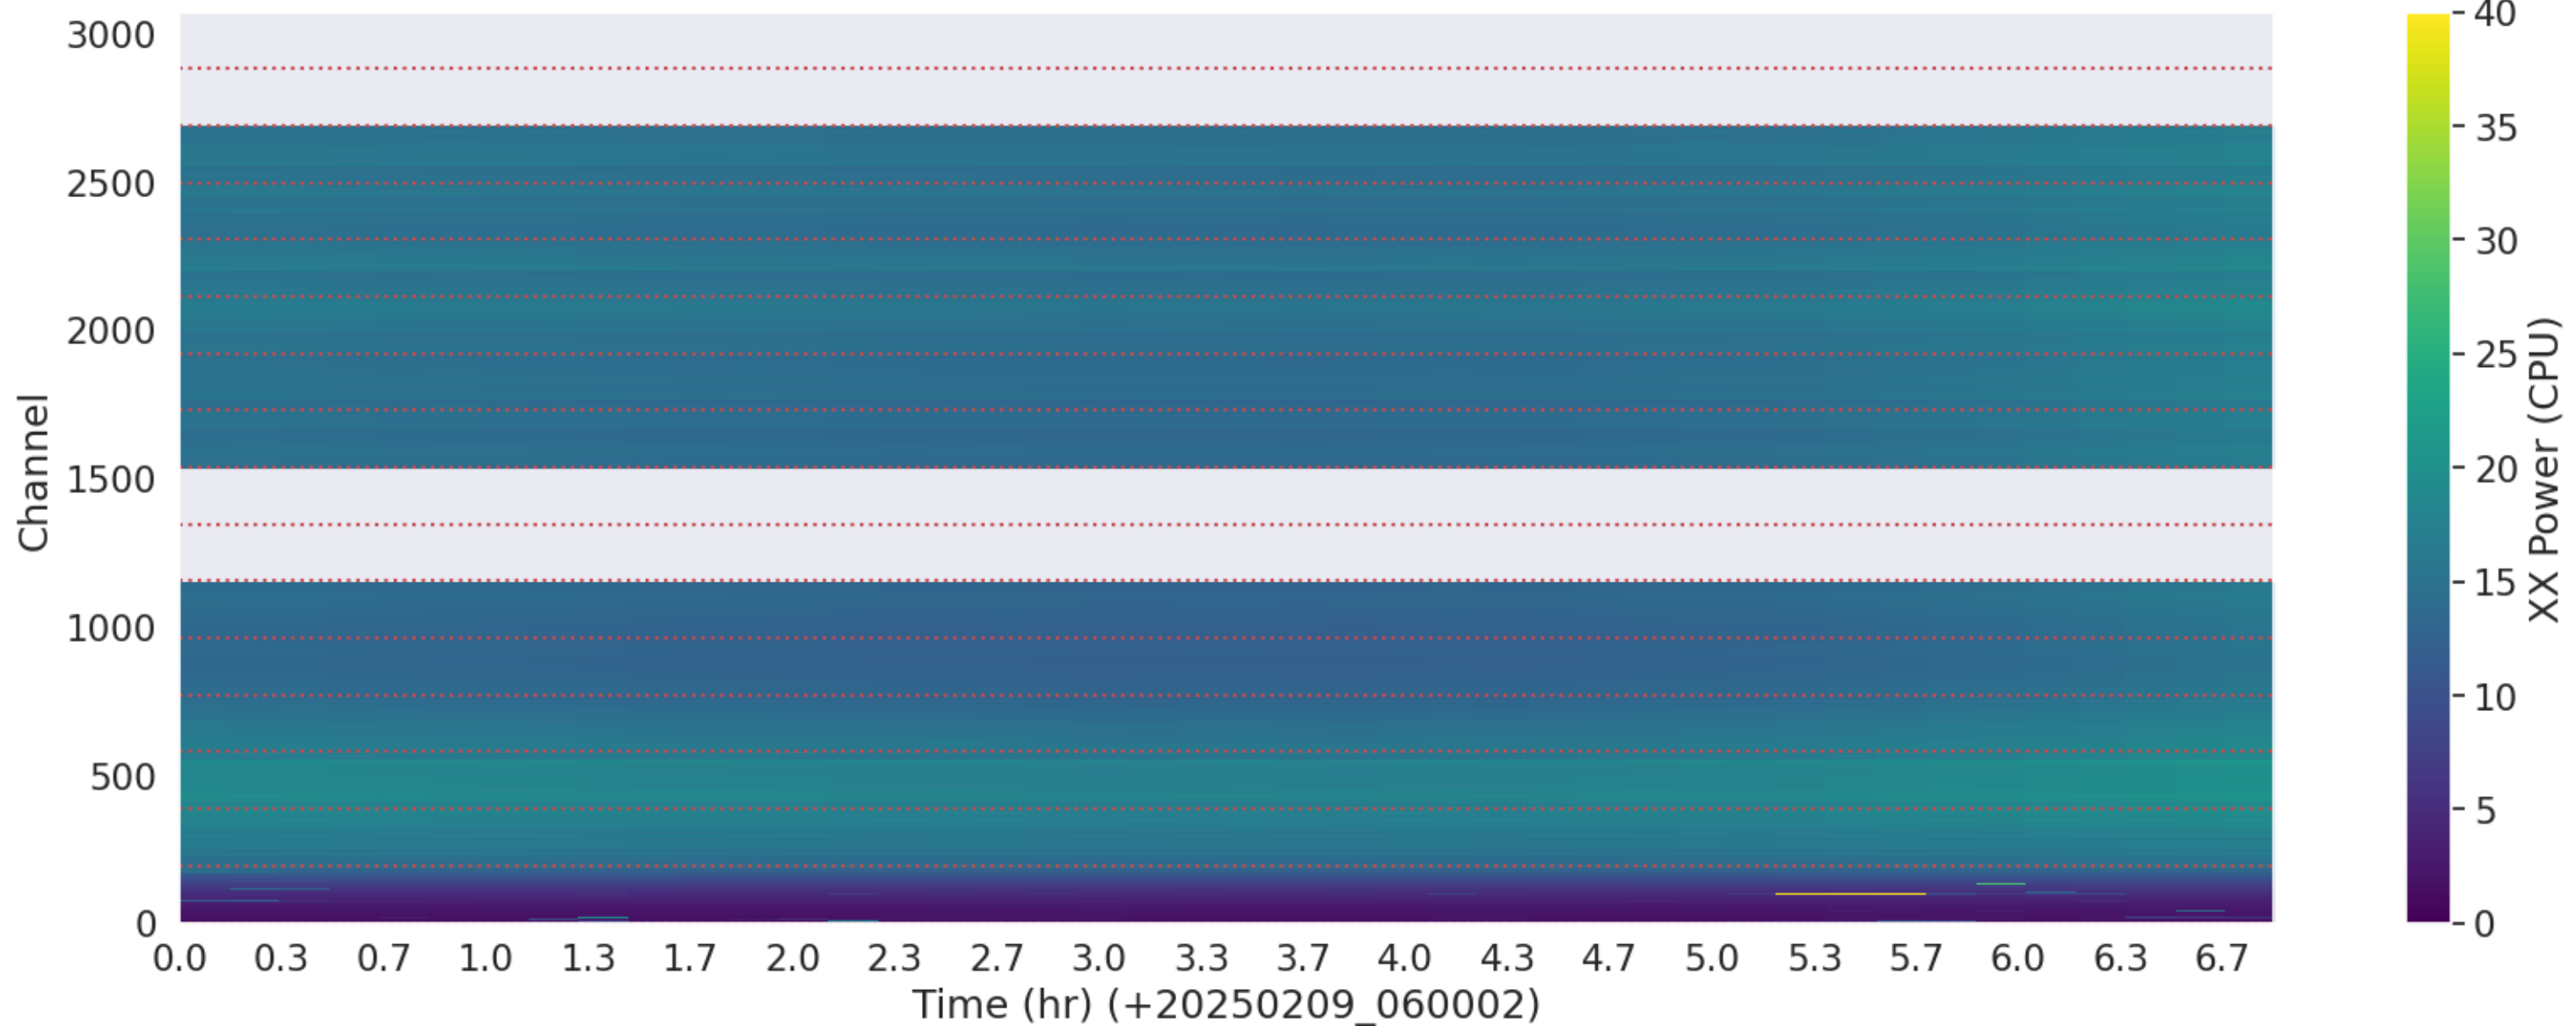

LWA139 - Correlator# 187 - YY - FLAGS: Good

LWA139 - Correlator# 187 - XX - FLAGS: Good