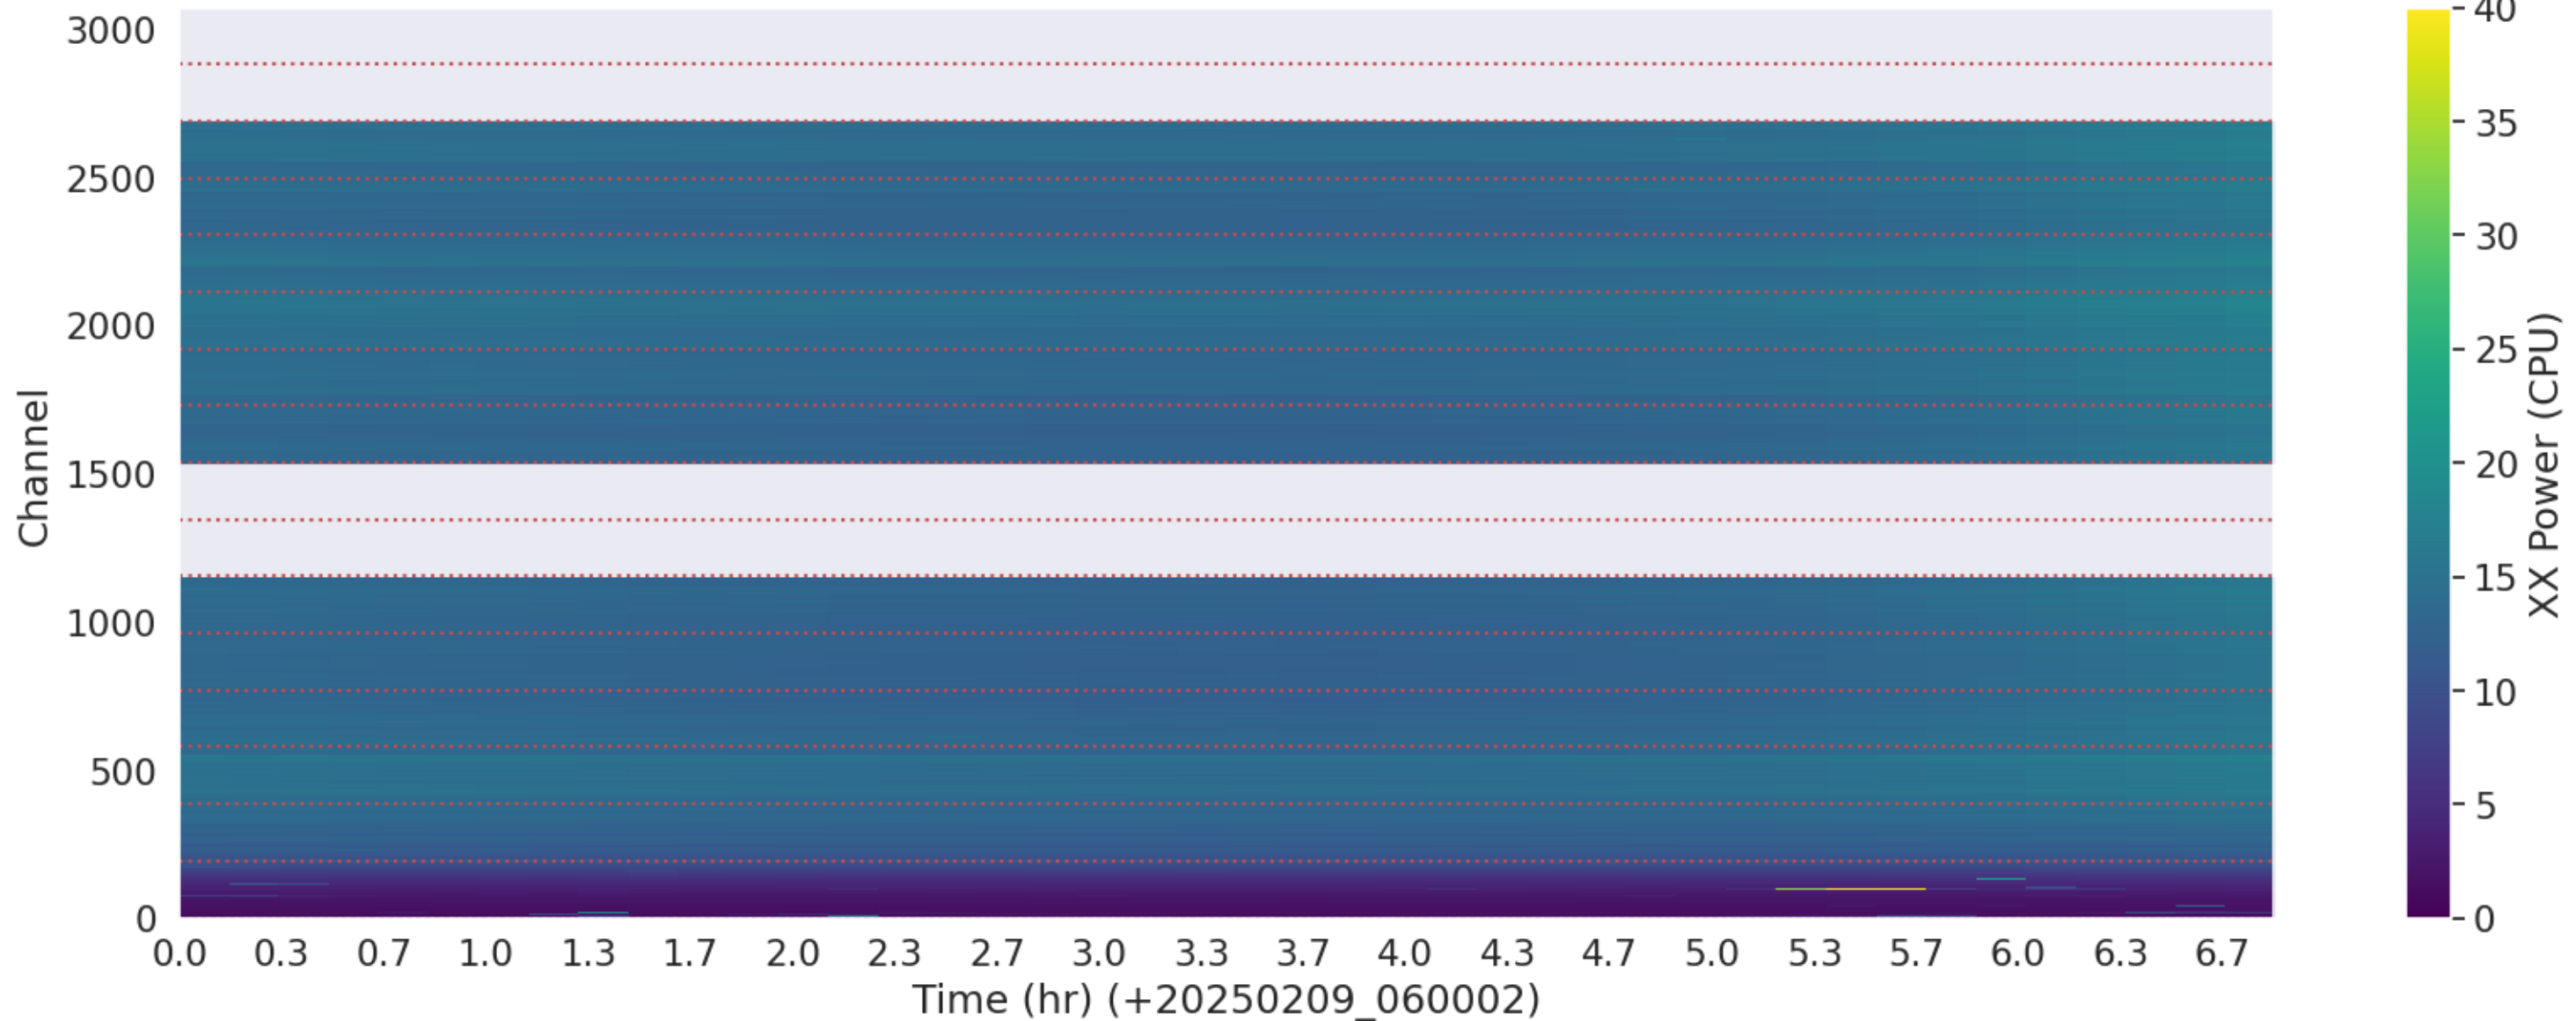

LWA047 - Correlator# 085 - YY - FLAGS: Good

LWA047 - Correlator# 085 - XX - FLAGS: Good