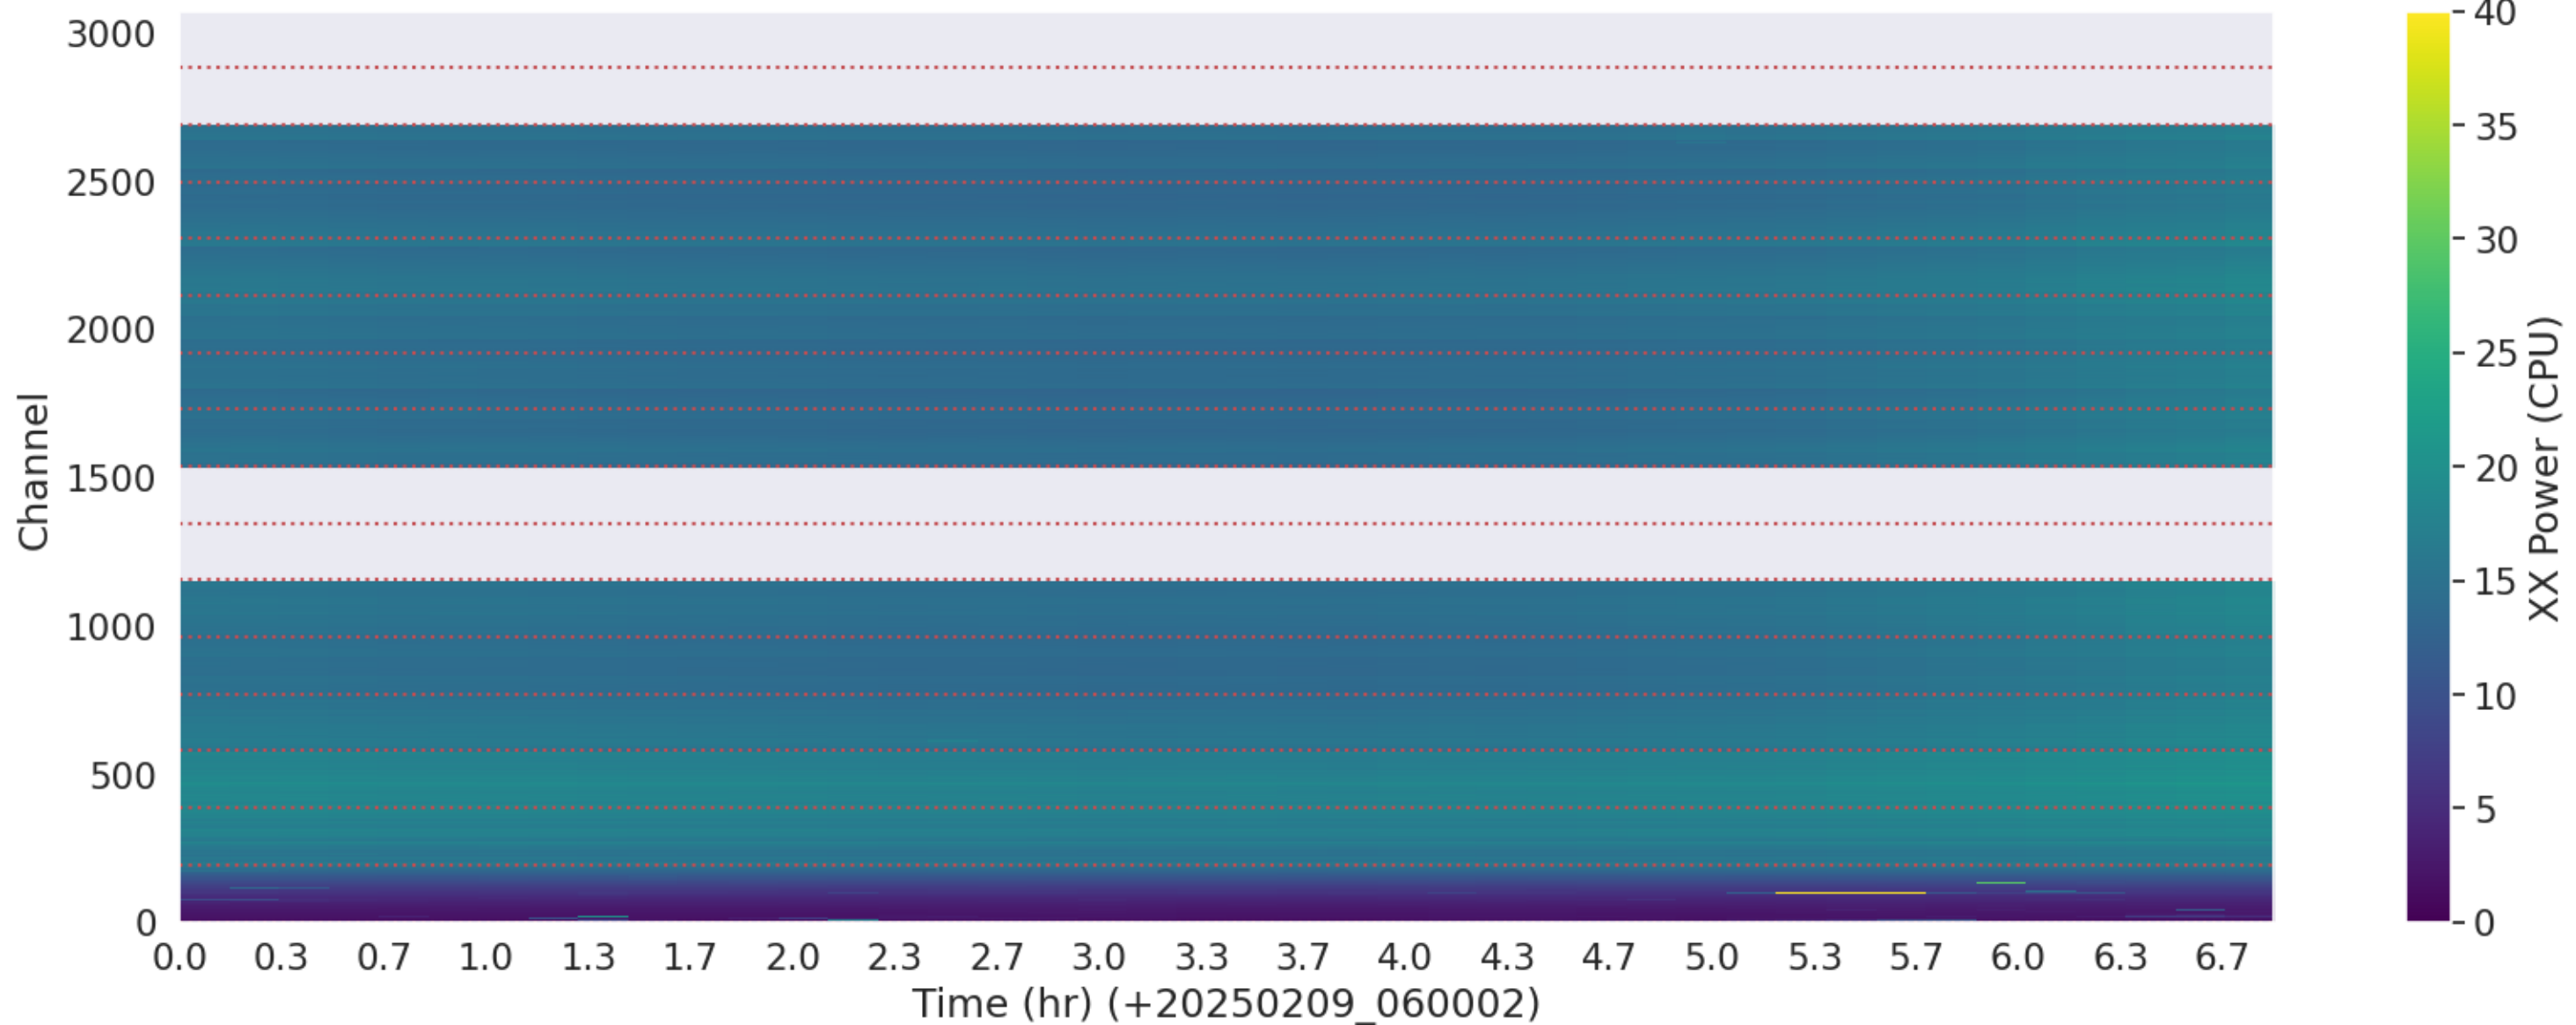

LWA177 - Correlator# 320 - YY - FLAGS: Good