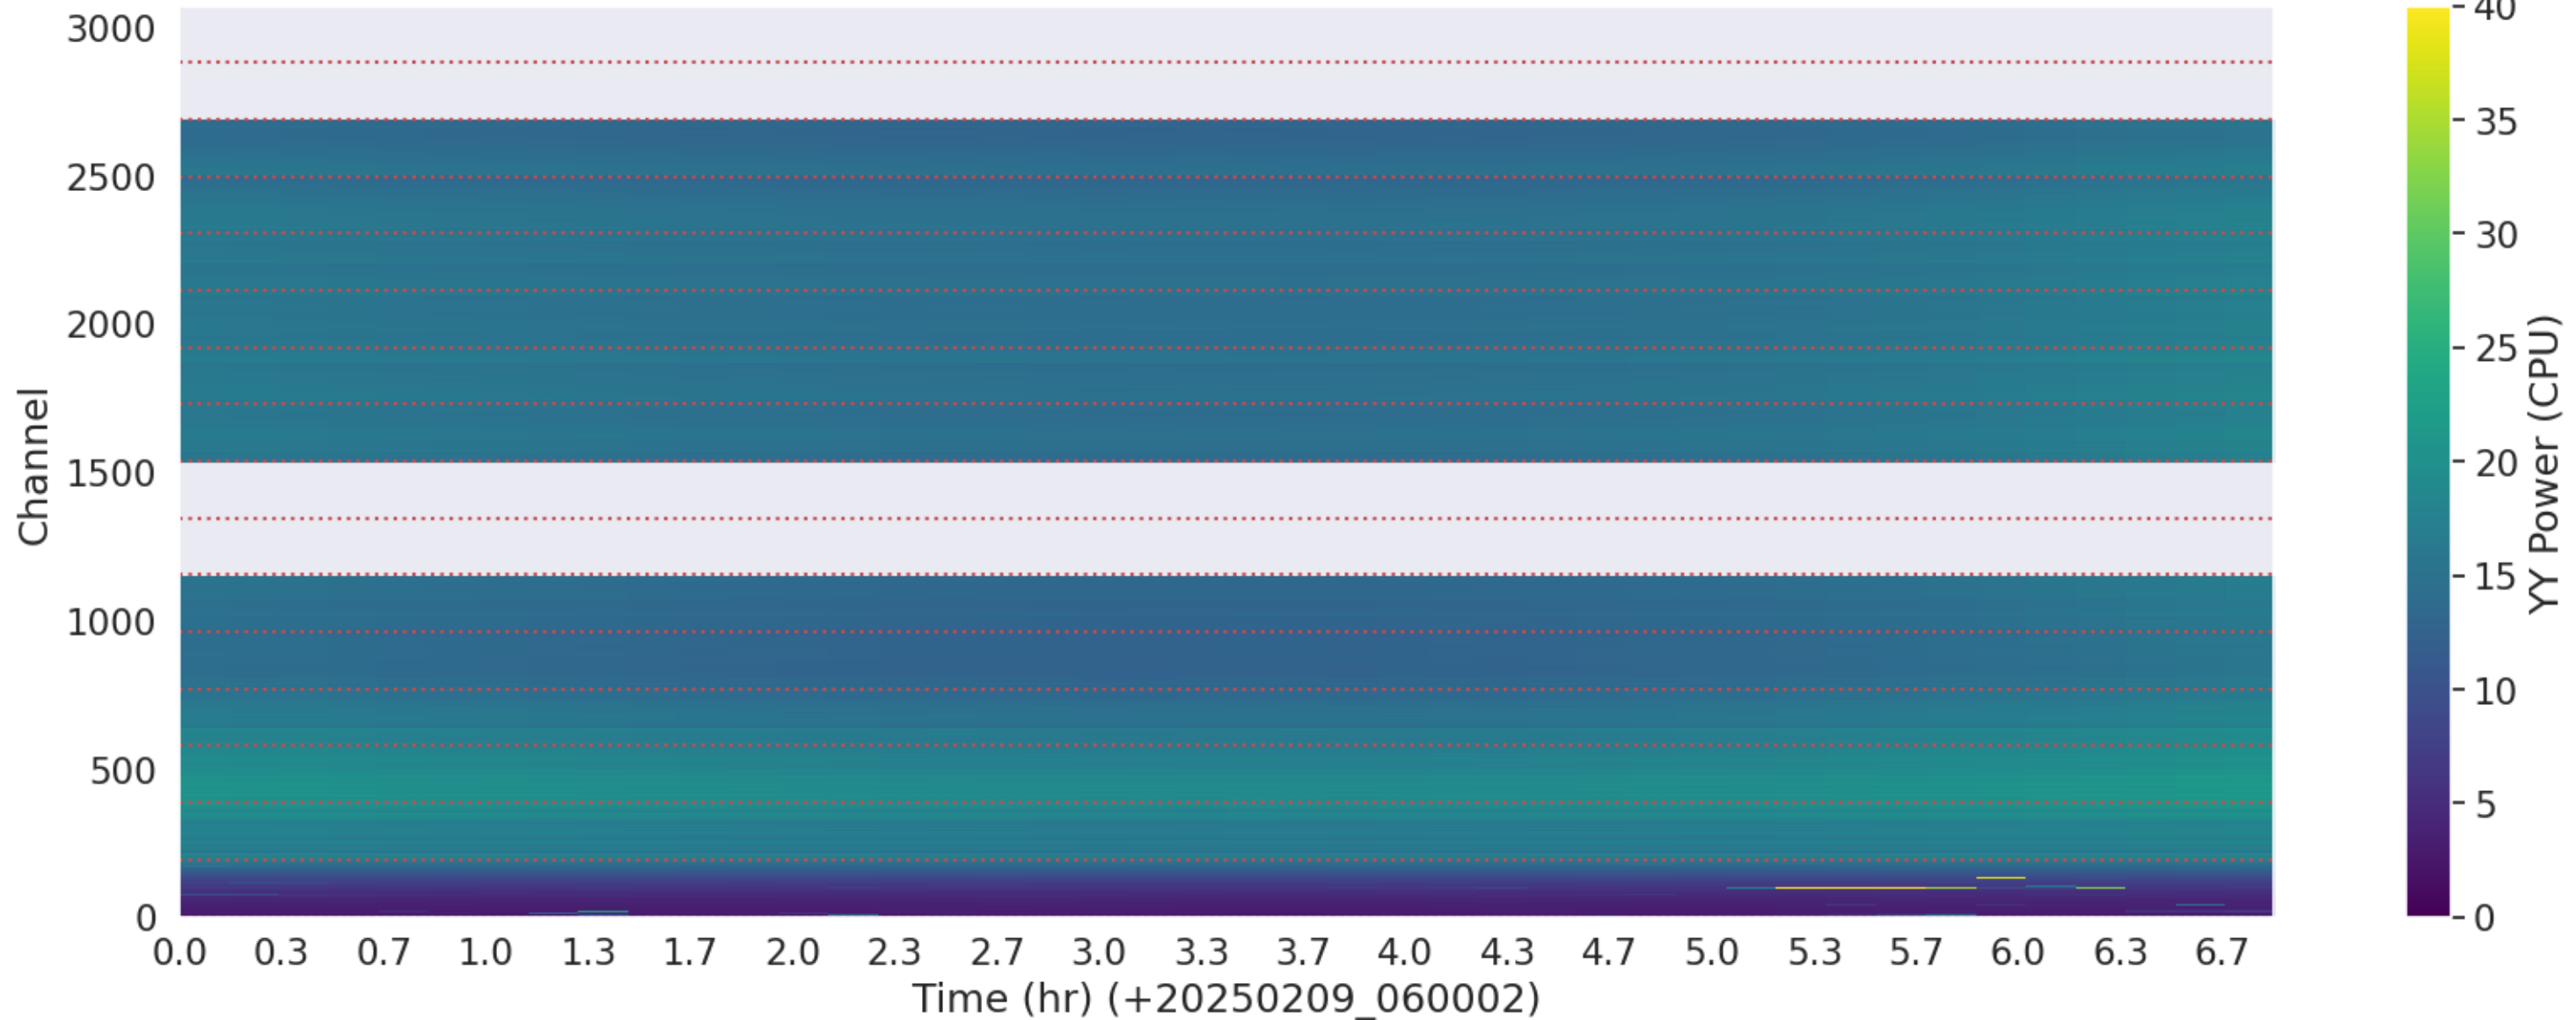

LWA258 - Correlator# 035 - YY - FLAGS: Good