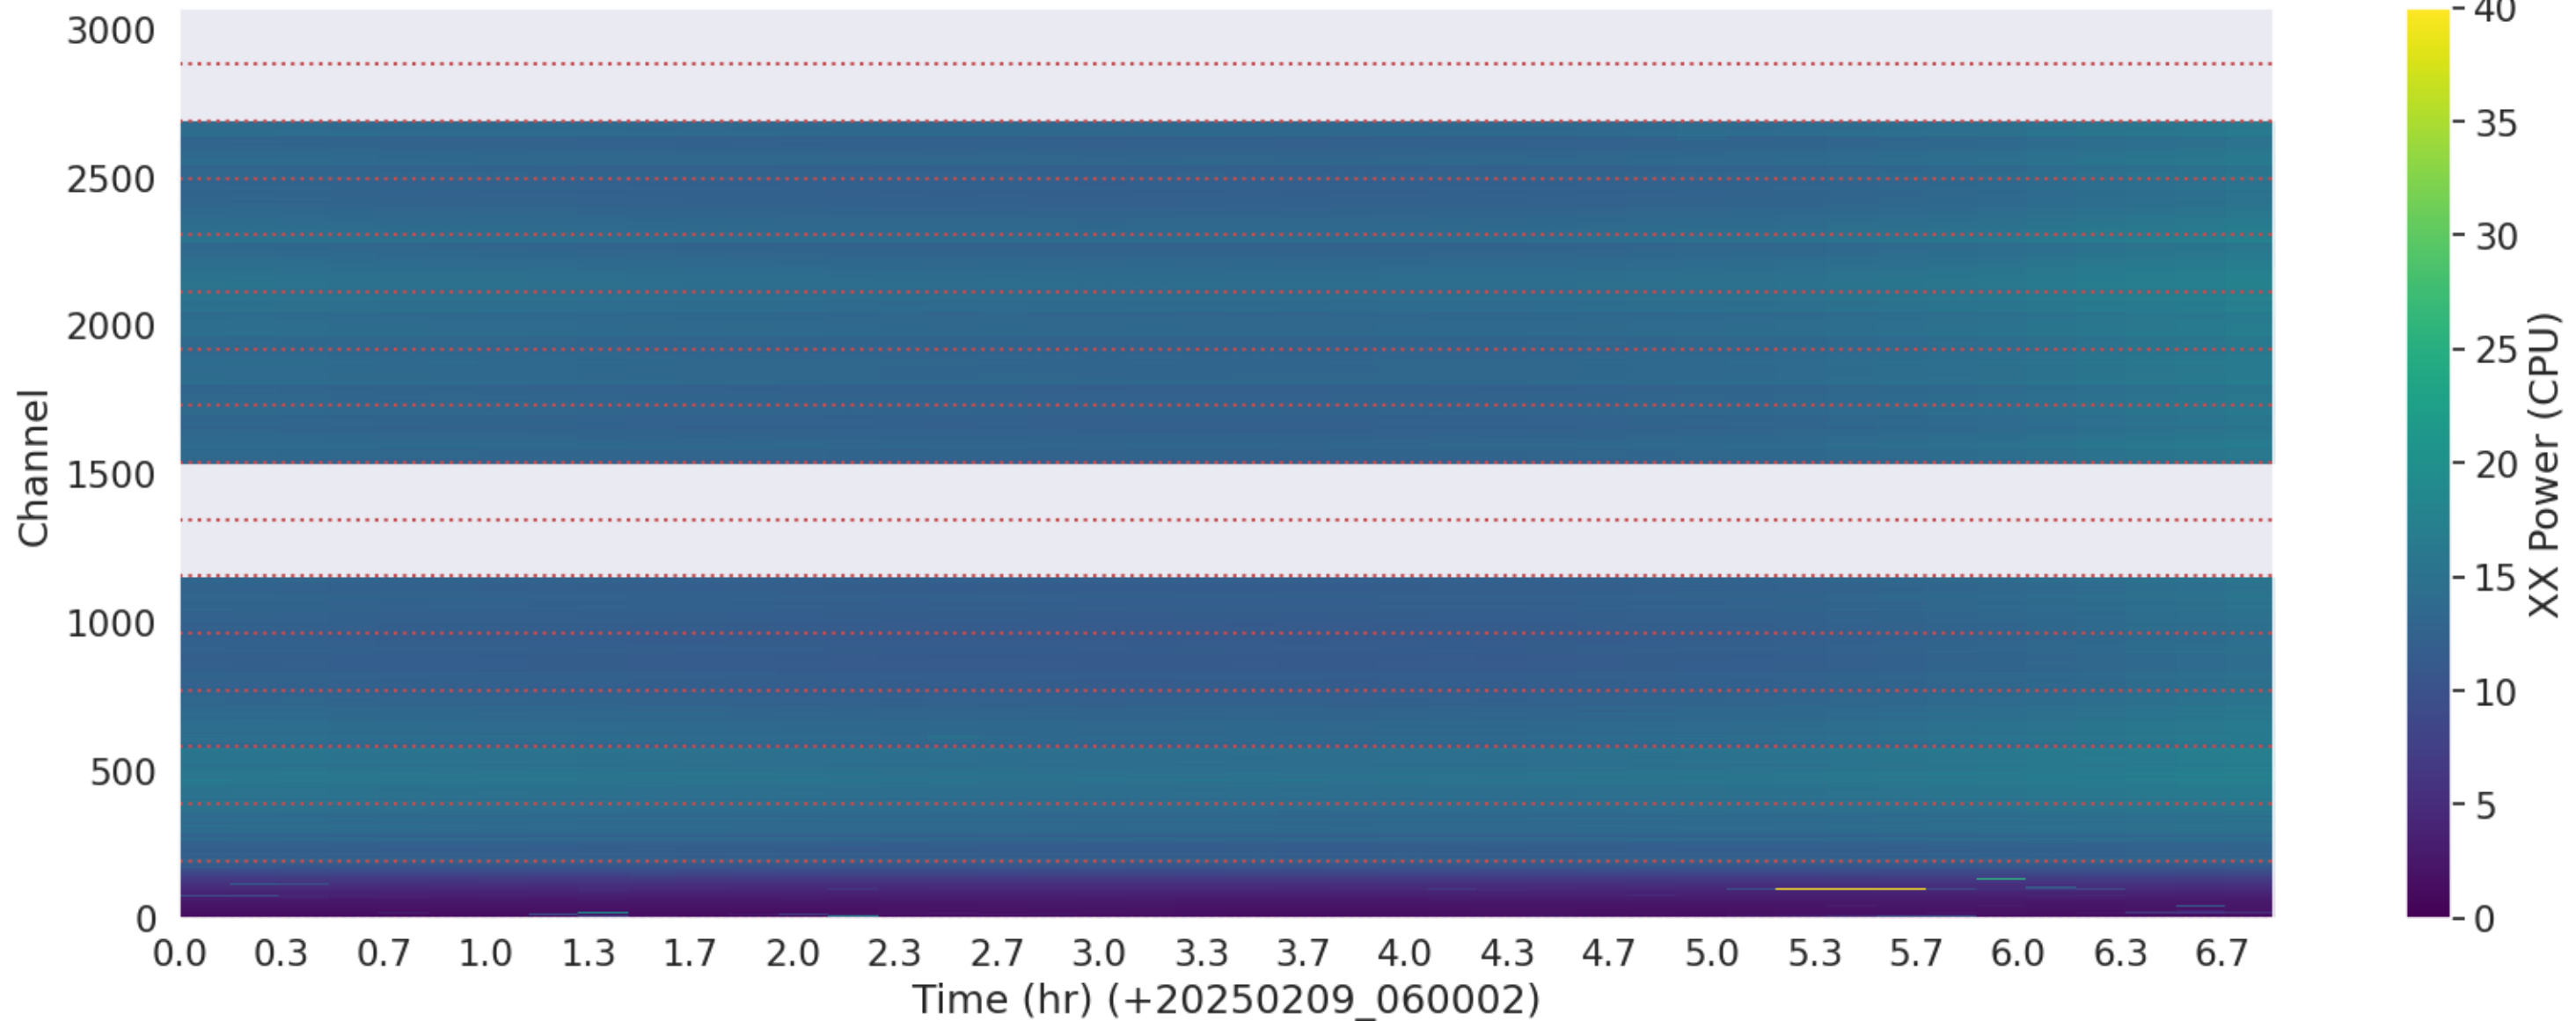

LWA181 - Correlator# 231 - YY - FLAGS: Good

LWA181 - Correlator# 231 - XX - FLAGS: Good