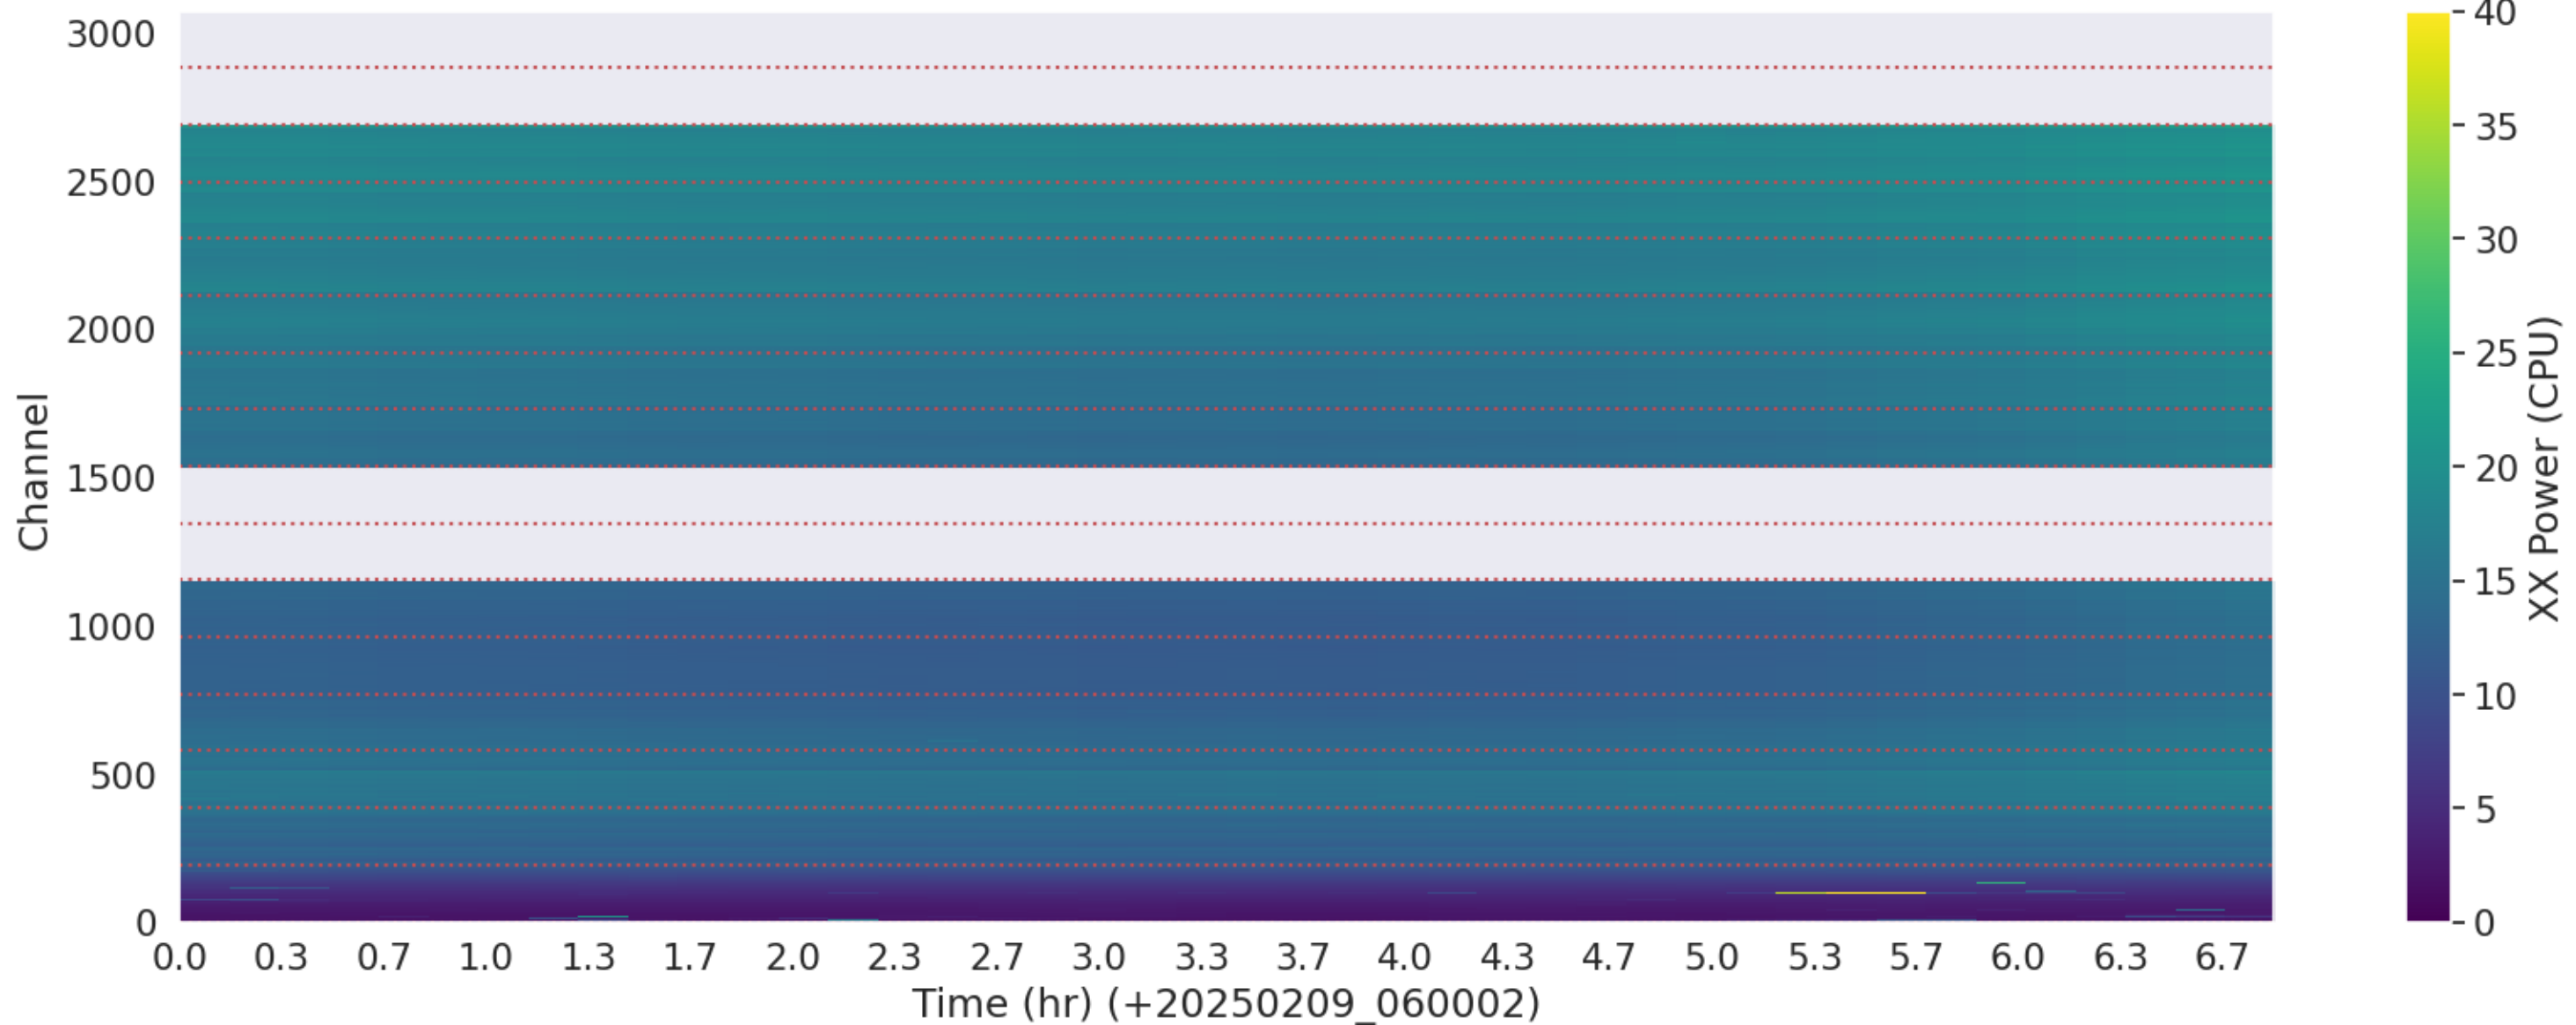

# LWA167 - Correlator# 268 - XX - FLAGS: Good

LWA167 - Correlator# 268 - YY - FLAGS: Good

LWA166 - Correlator# 269 - XX - FLAGS: Good

LWA193 - Correlator# 270 - XX - FLAGS: Good

LWA198 - Correlator# 271 - XX - FLAGS: Good