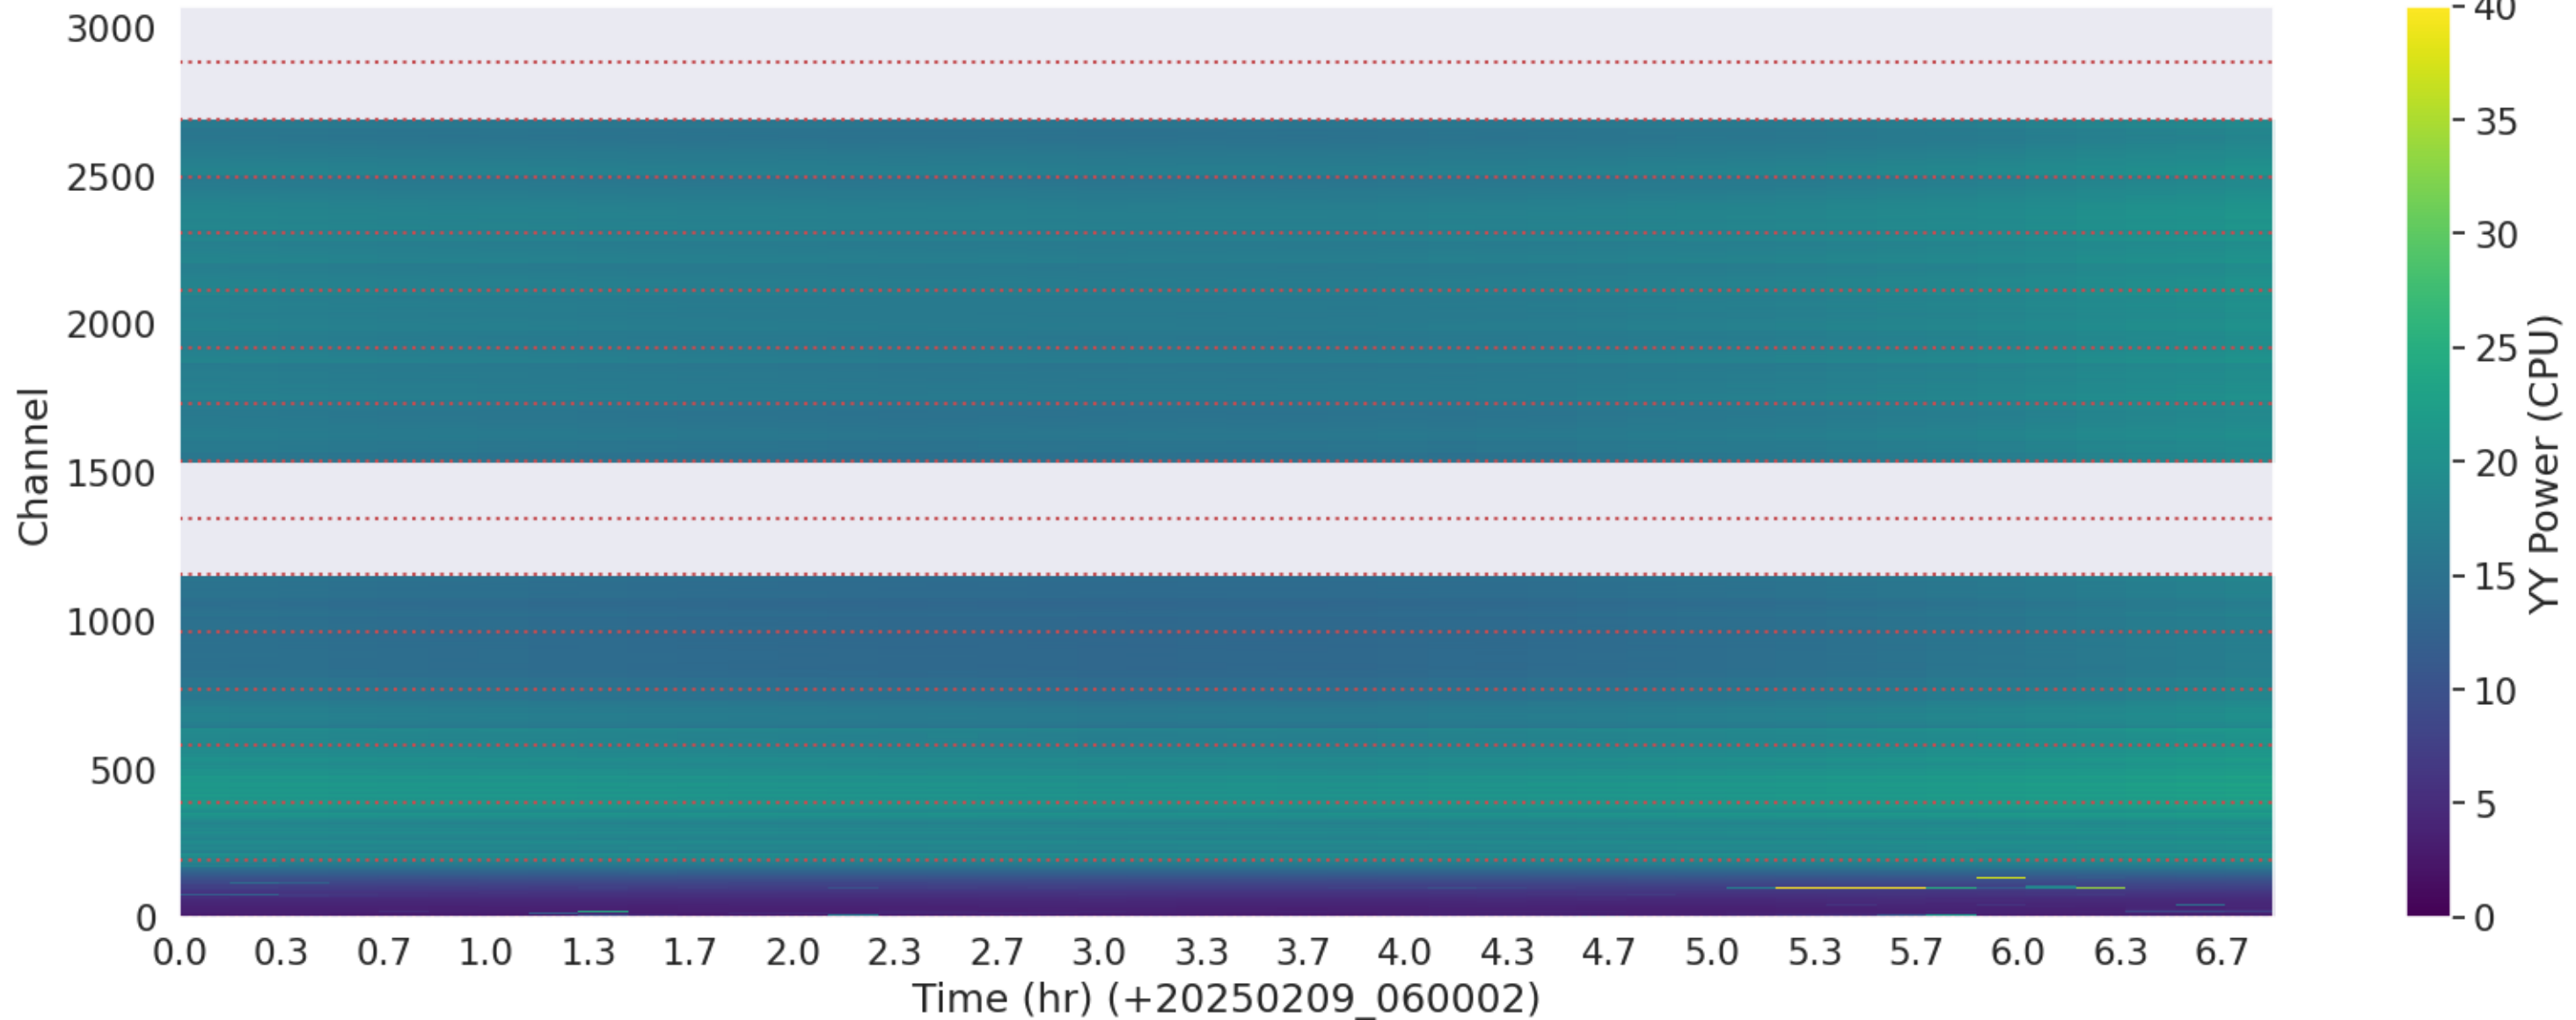

# LWA303 - Correlator# 051 - XX - FLAGS: Good

LWA303 - Correlator# 051 - YY - FLAGS: HighTimeVar

LWA317 - Correlator# 052 - YY - FLAGS: Good