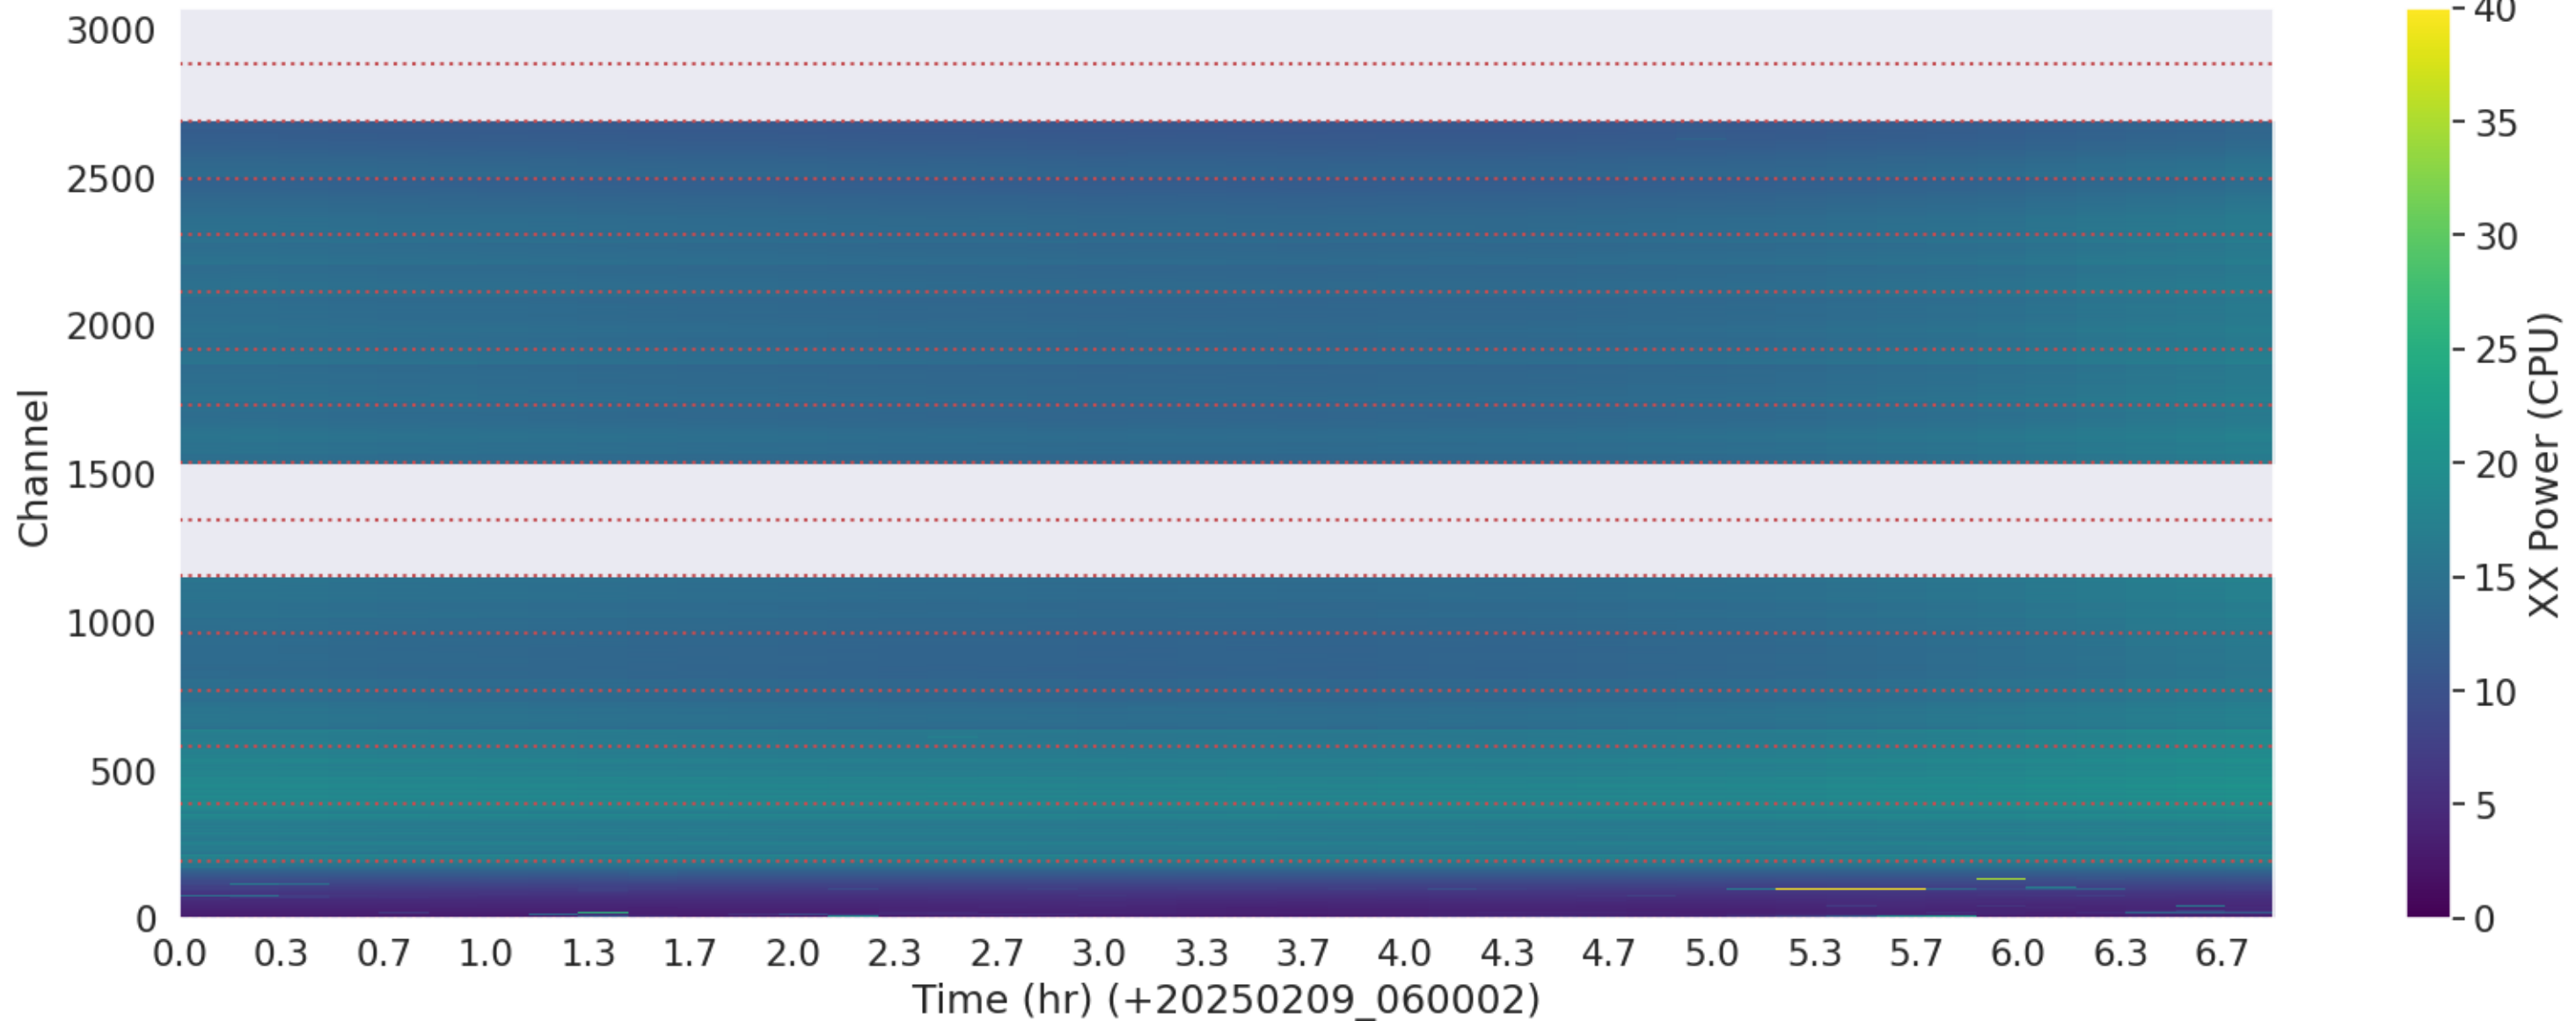

# LWA125 - Correlator# 227 - XX - FLAGS: Good

LWA125 - Correlator# 227 - YY - FLAGS: Good

LWA188 - Correlator# 228 - XX - FLAGS: Good

LWA188 - Correlator# 228 - YY - FLAGS: Good

LWA128 - Correlator# 229 - XX - FLAGS: Good