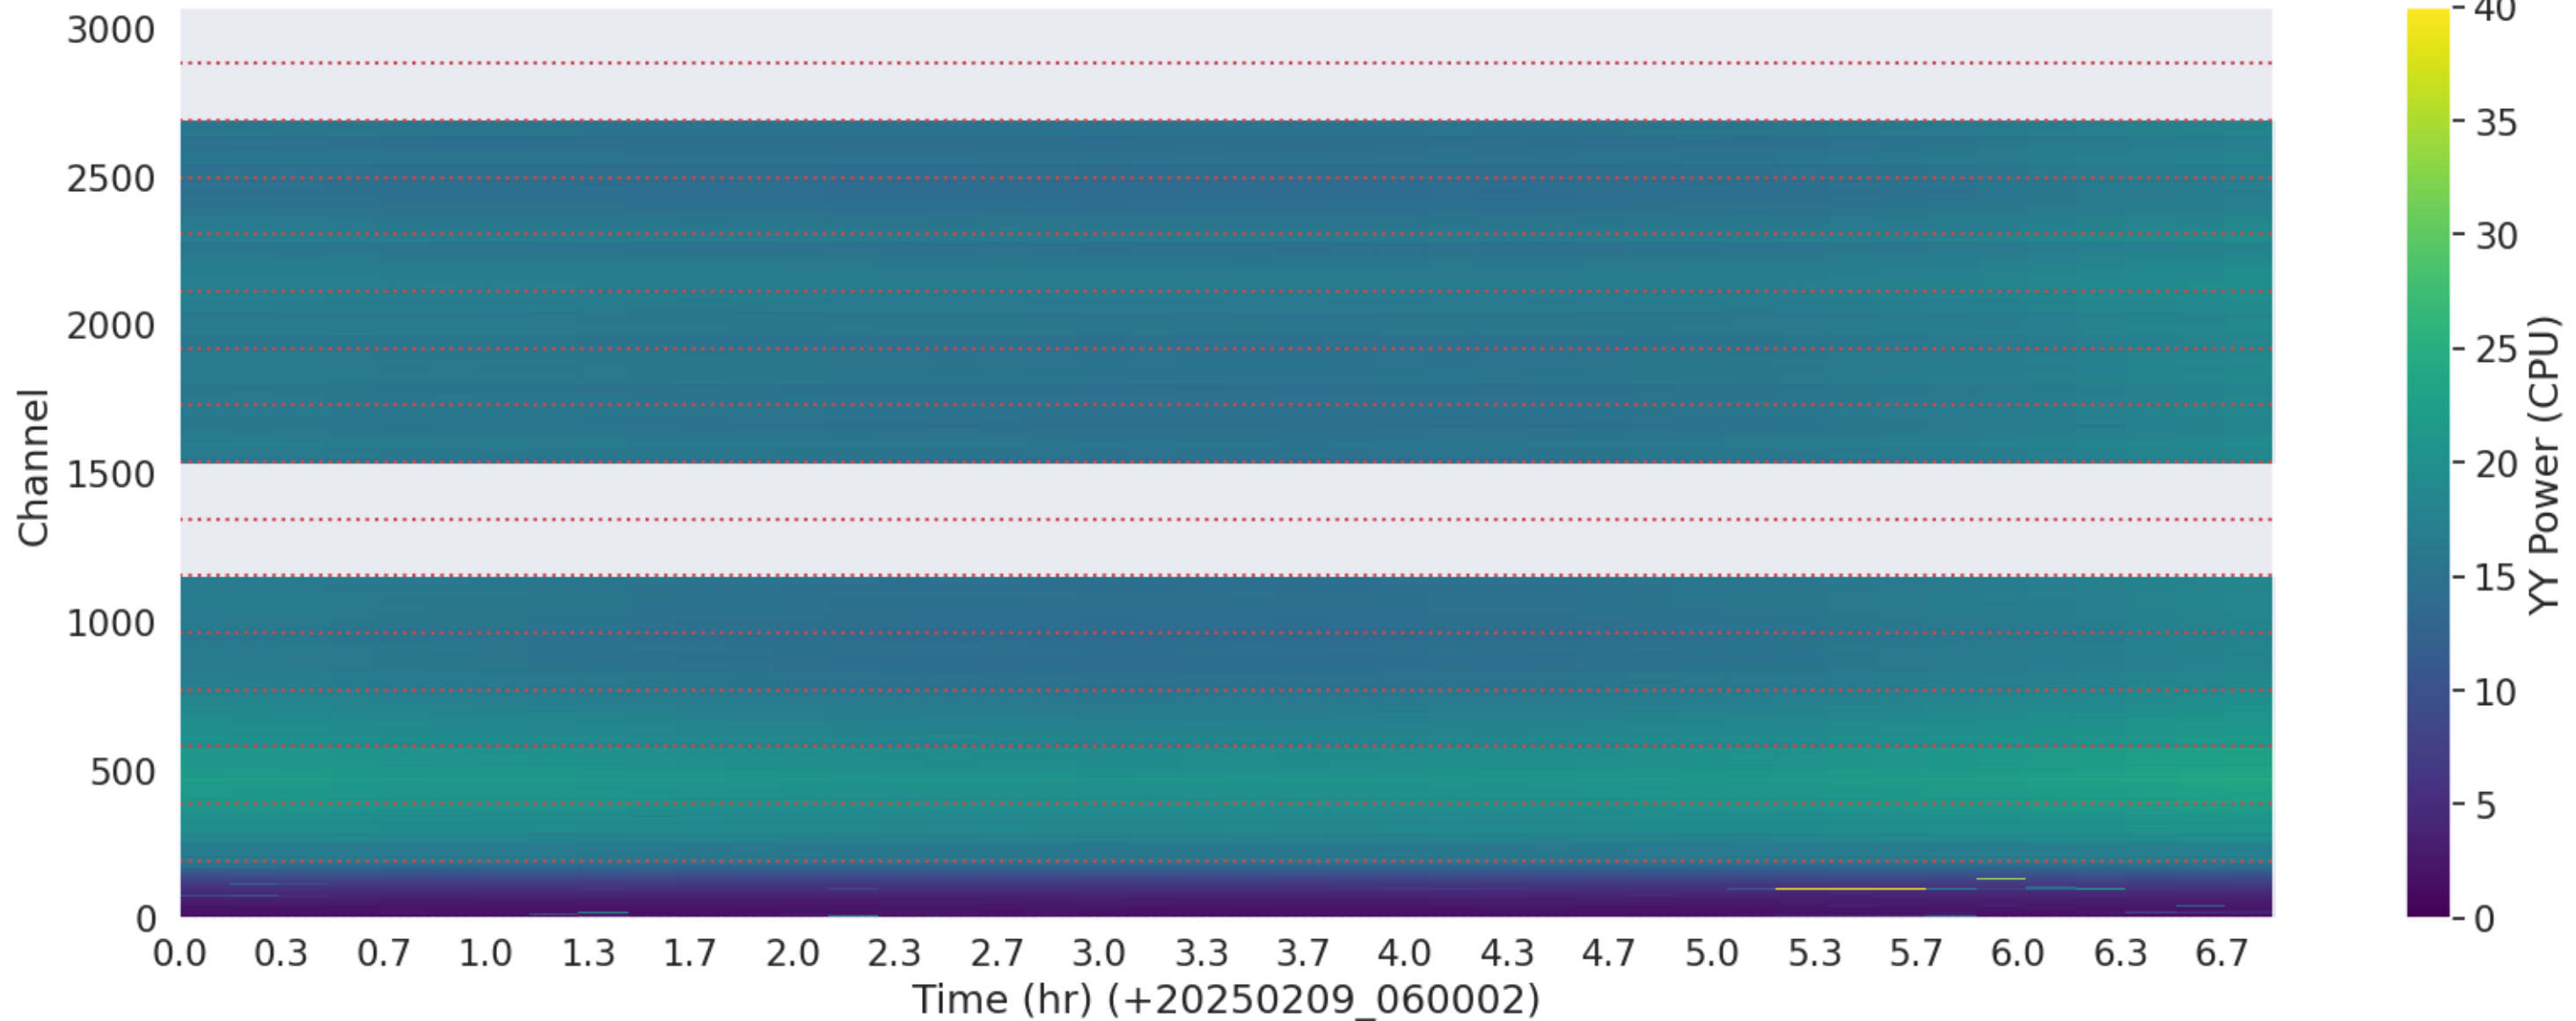

LWA300 - Correlator# 348 - XX - FLAGS: Good