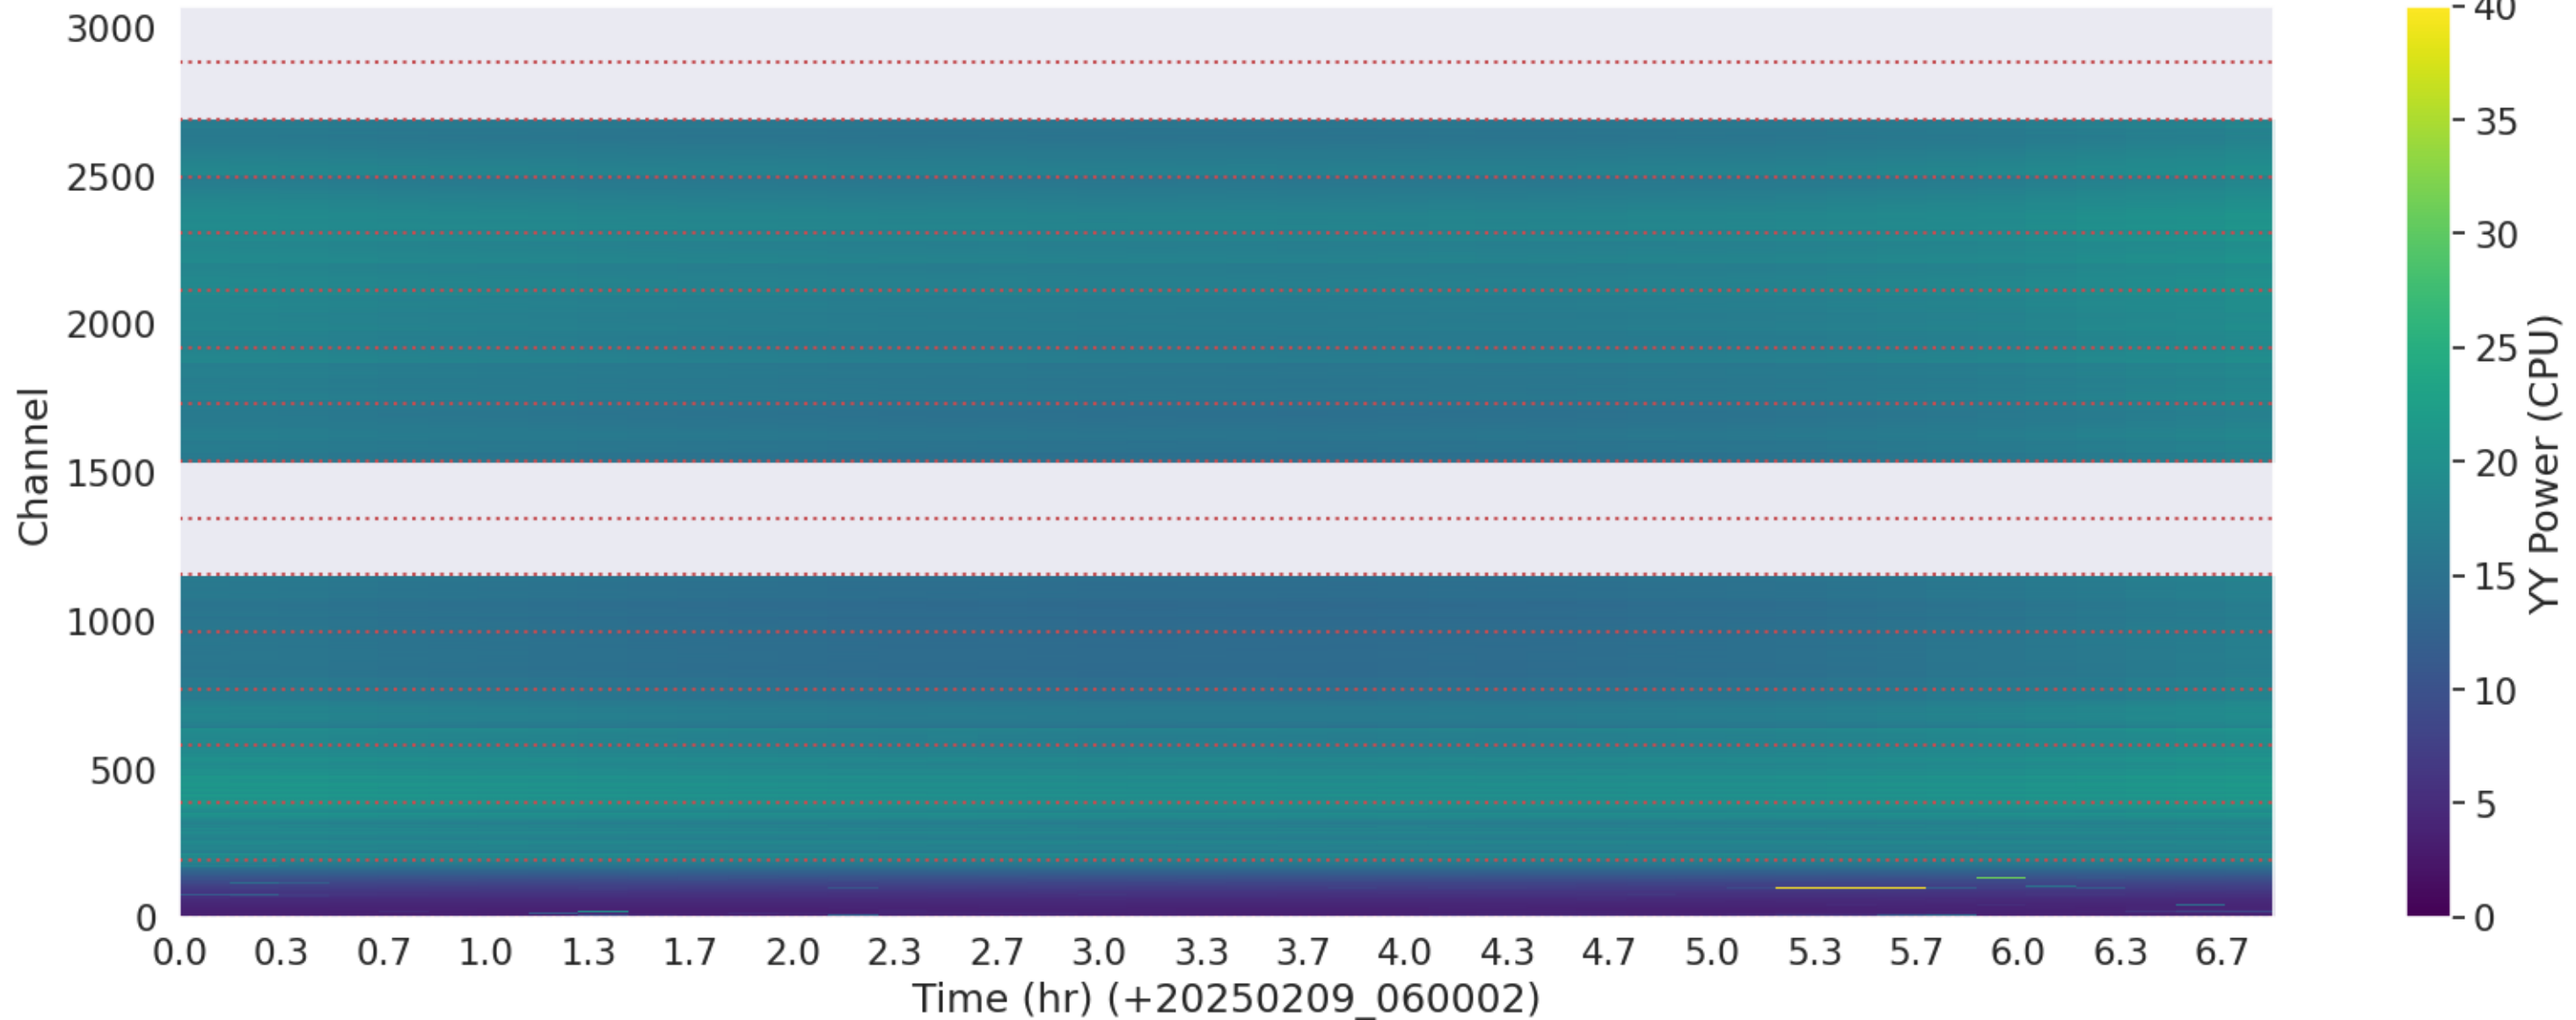

LWA013 - Correlator# 096 - XX - FLAGS: Good