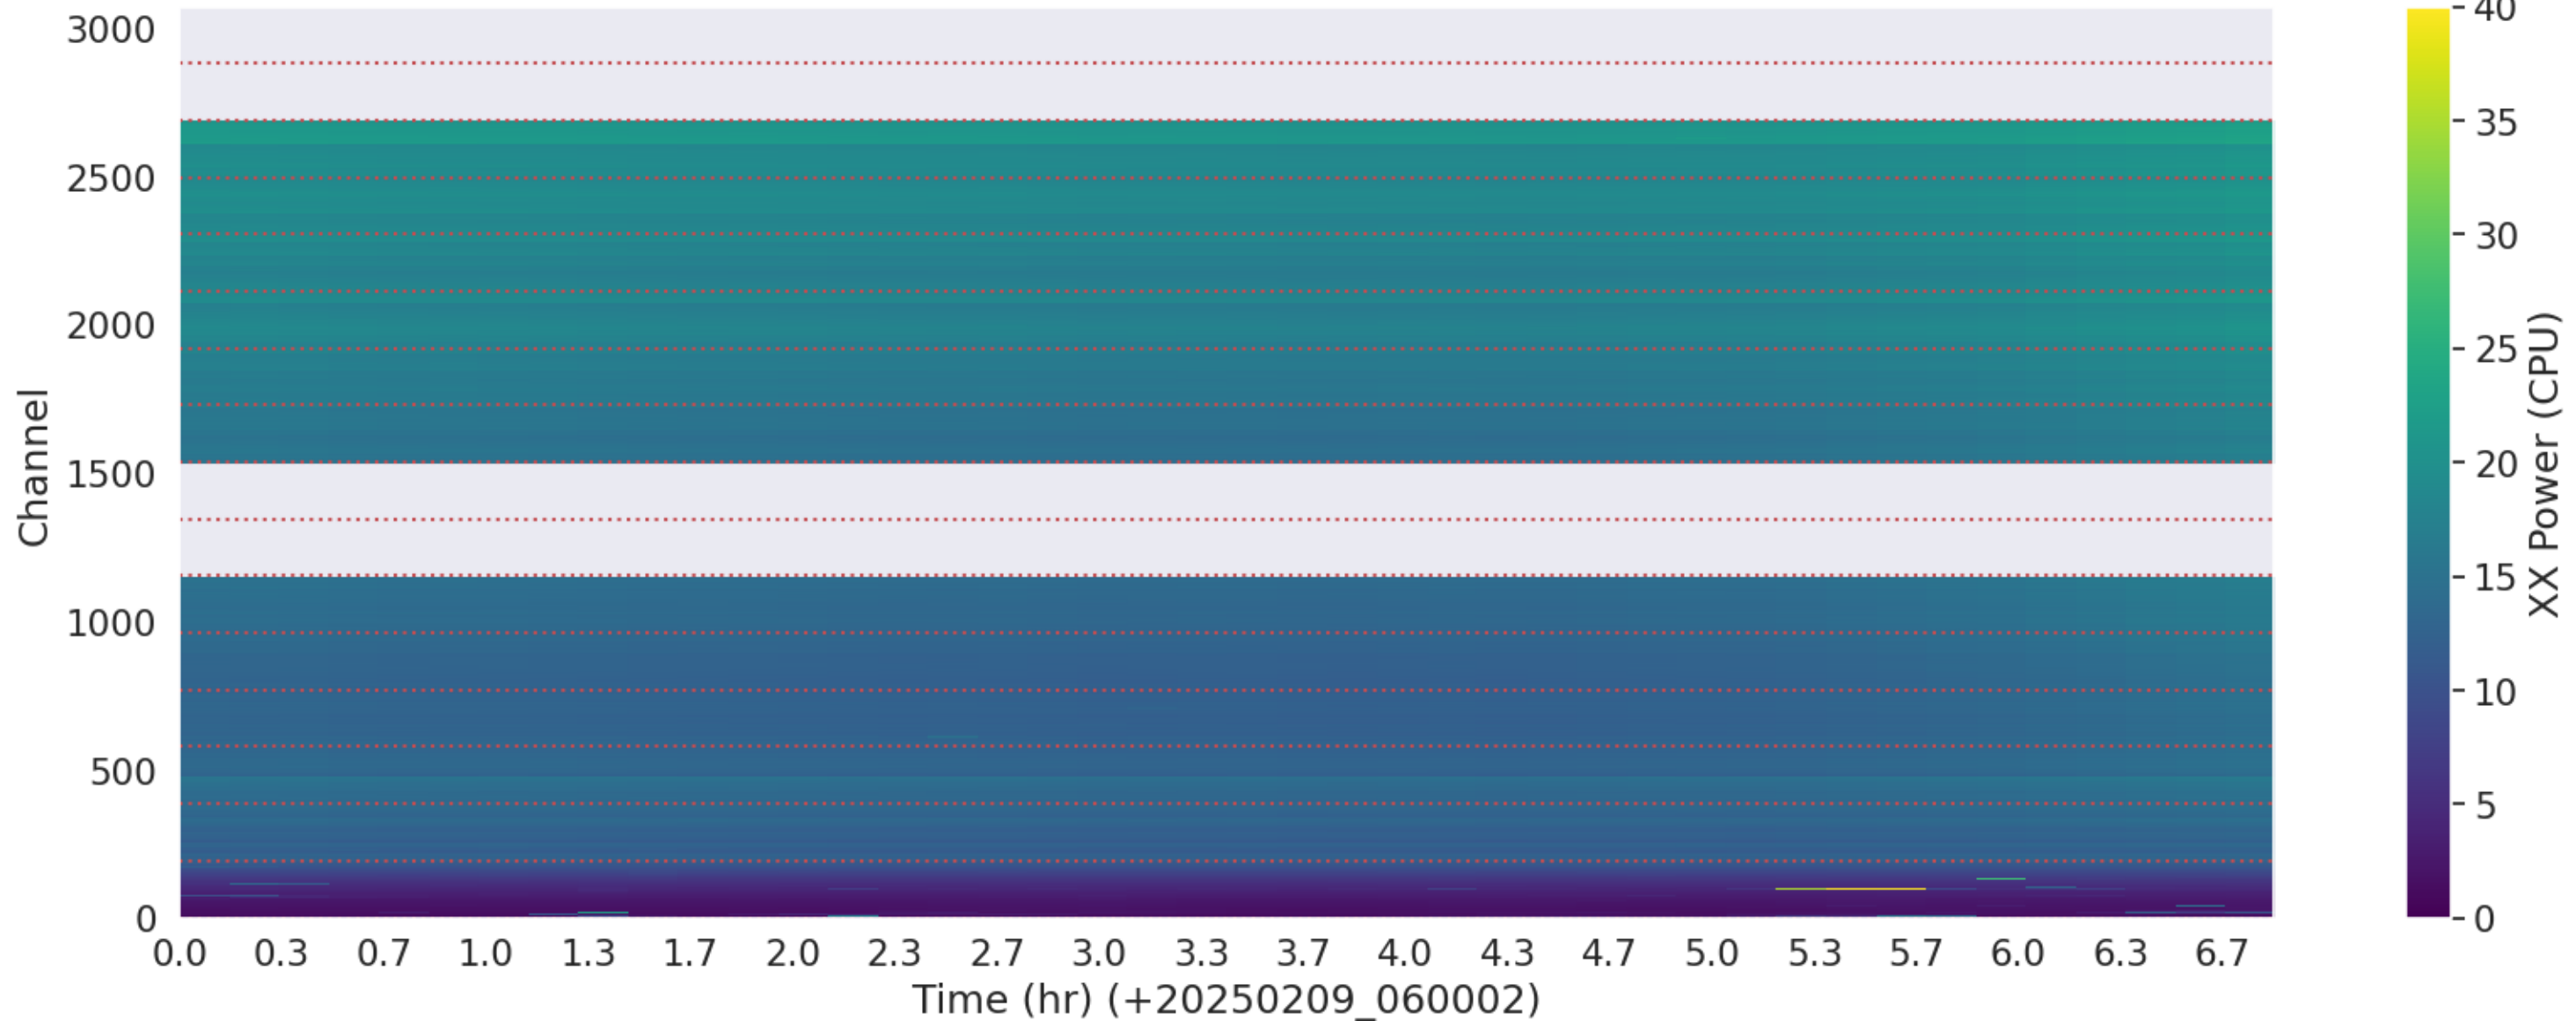

LWA003 - Correlator# 067 - YY - FLAGS: Good

LWA003 - Correlator# 067 - XX - FLAGS: Good