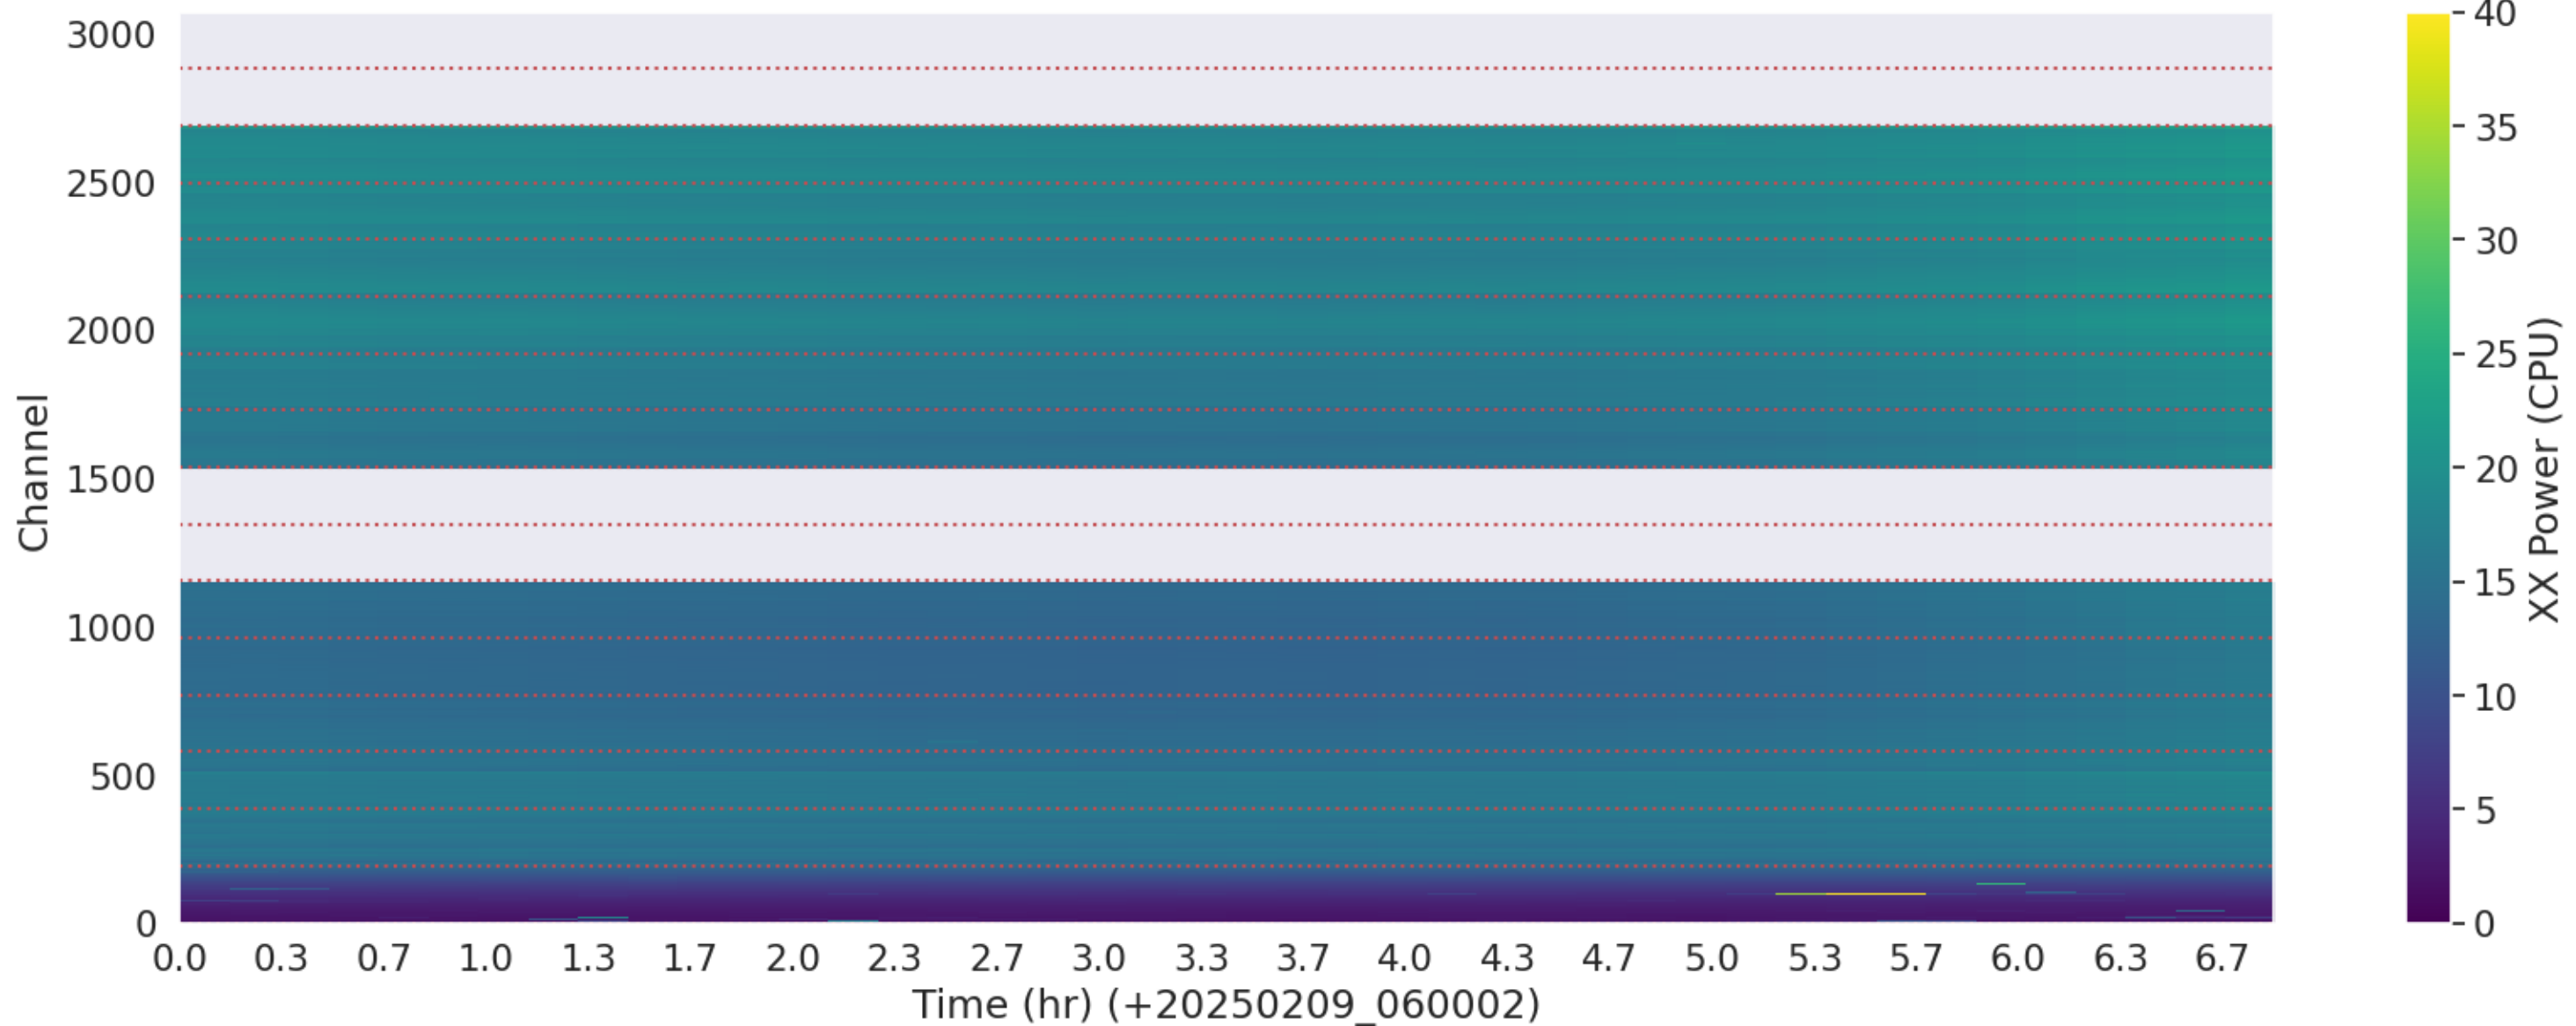

LWA098 - Correlator# 173 - YY - FLAGS: Good

LWA098 - Correlator# 173 - XX - FLAGS: Good