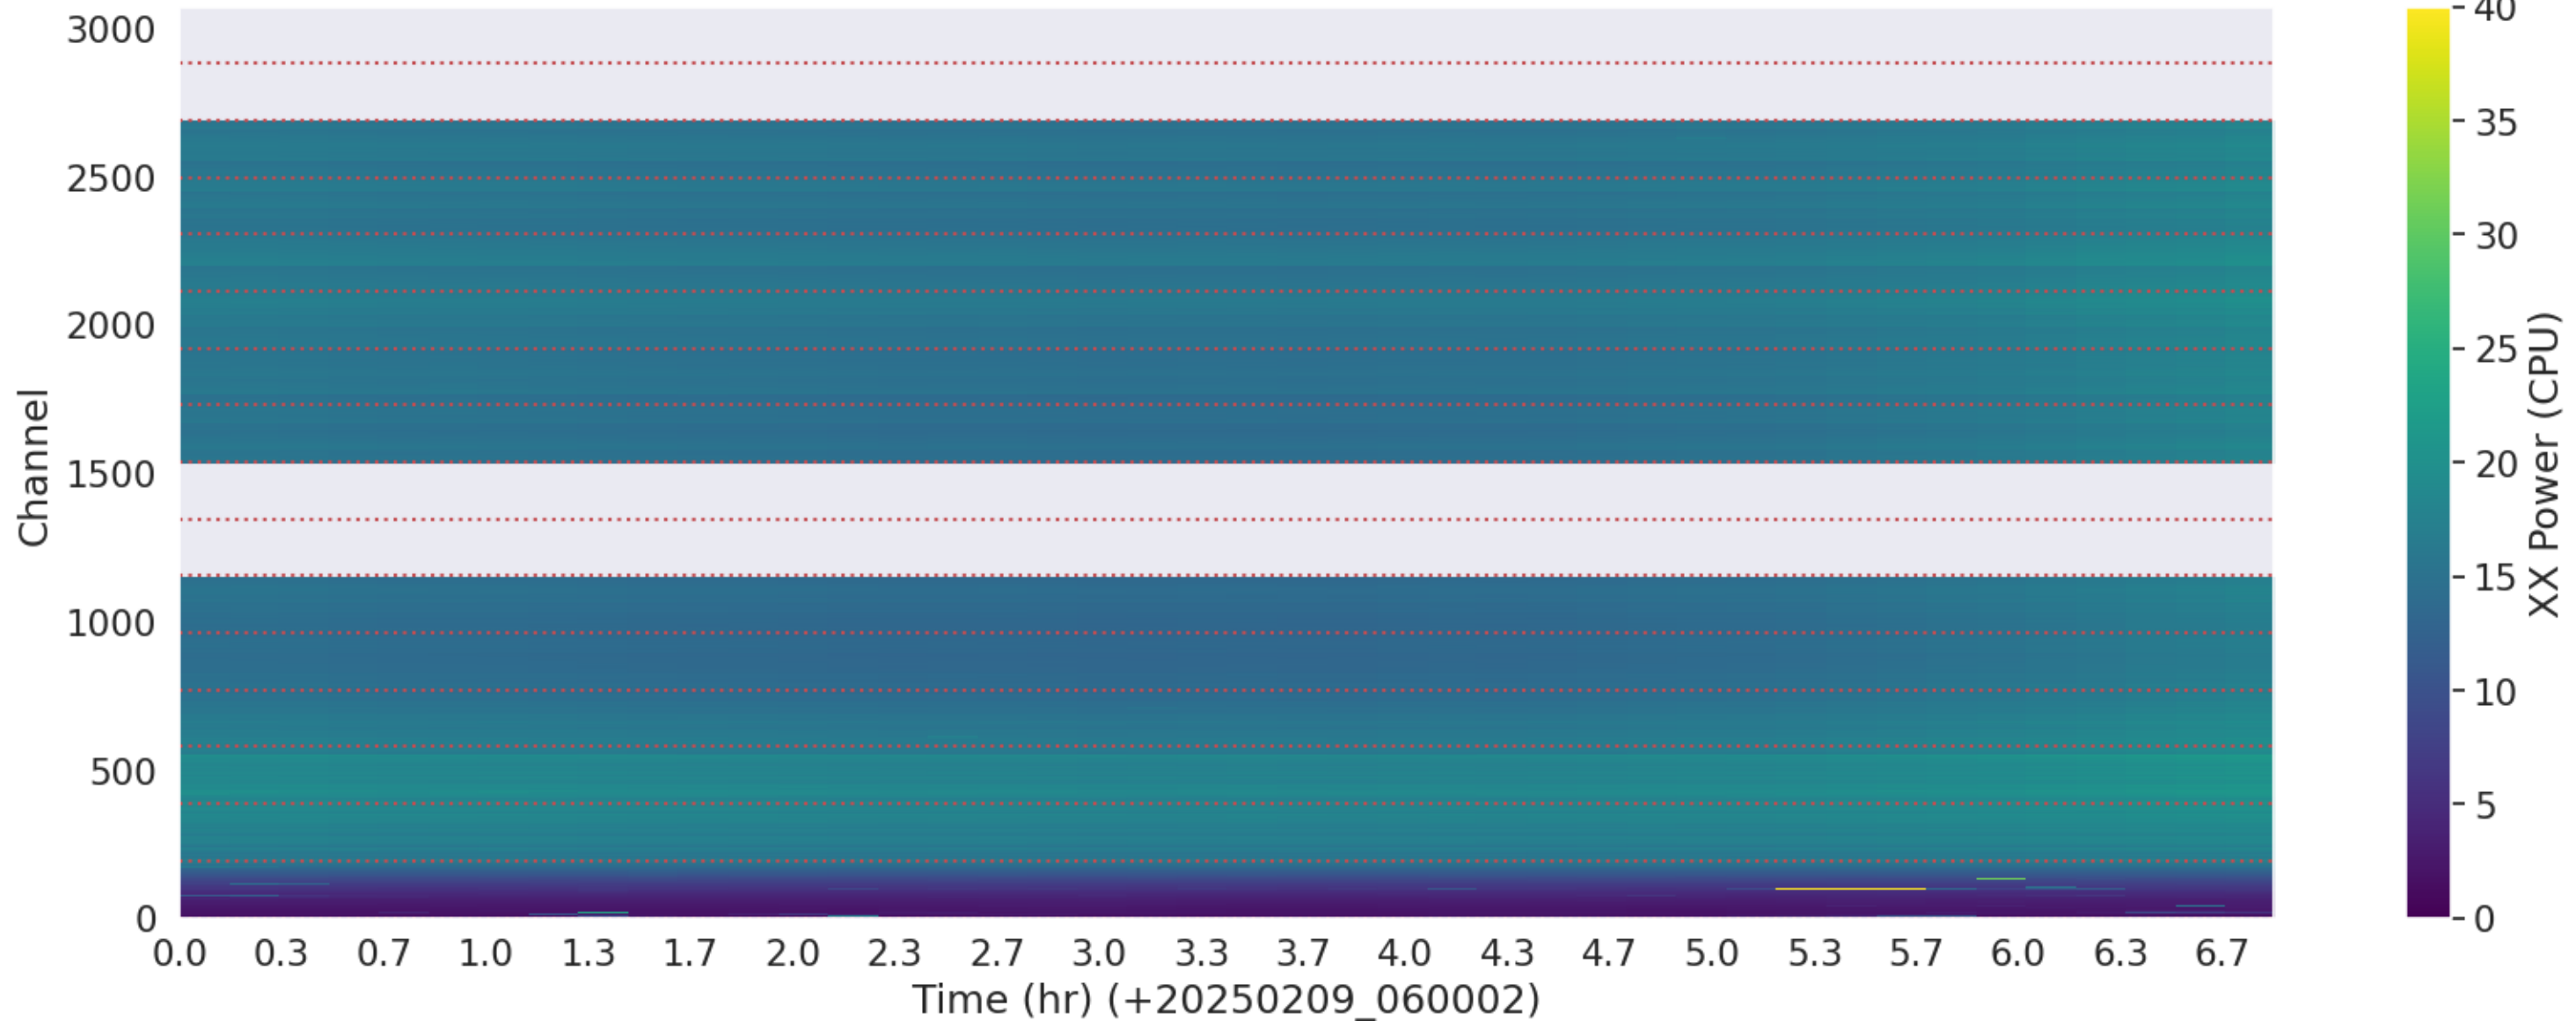

LWA167 - Correlator# 268 - YY - FLAGS: Good

LWA167 - Correlator# 268 - XX - FLAGS: Good