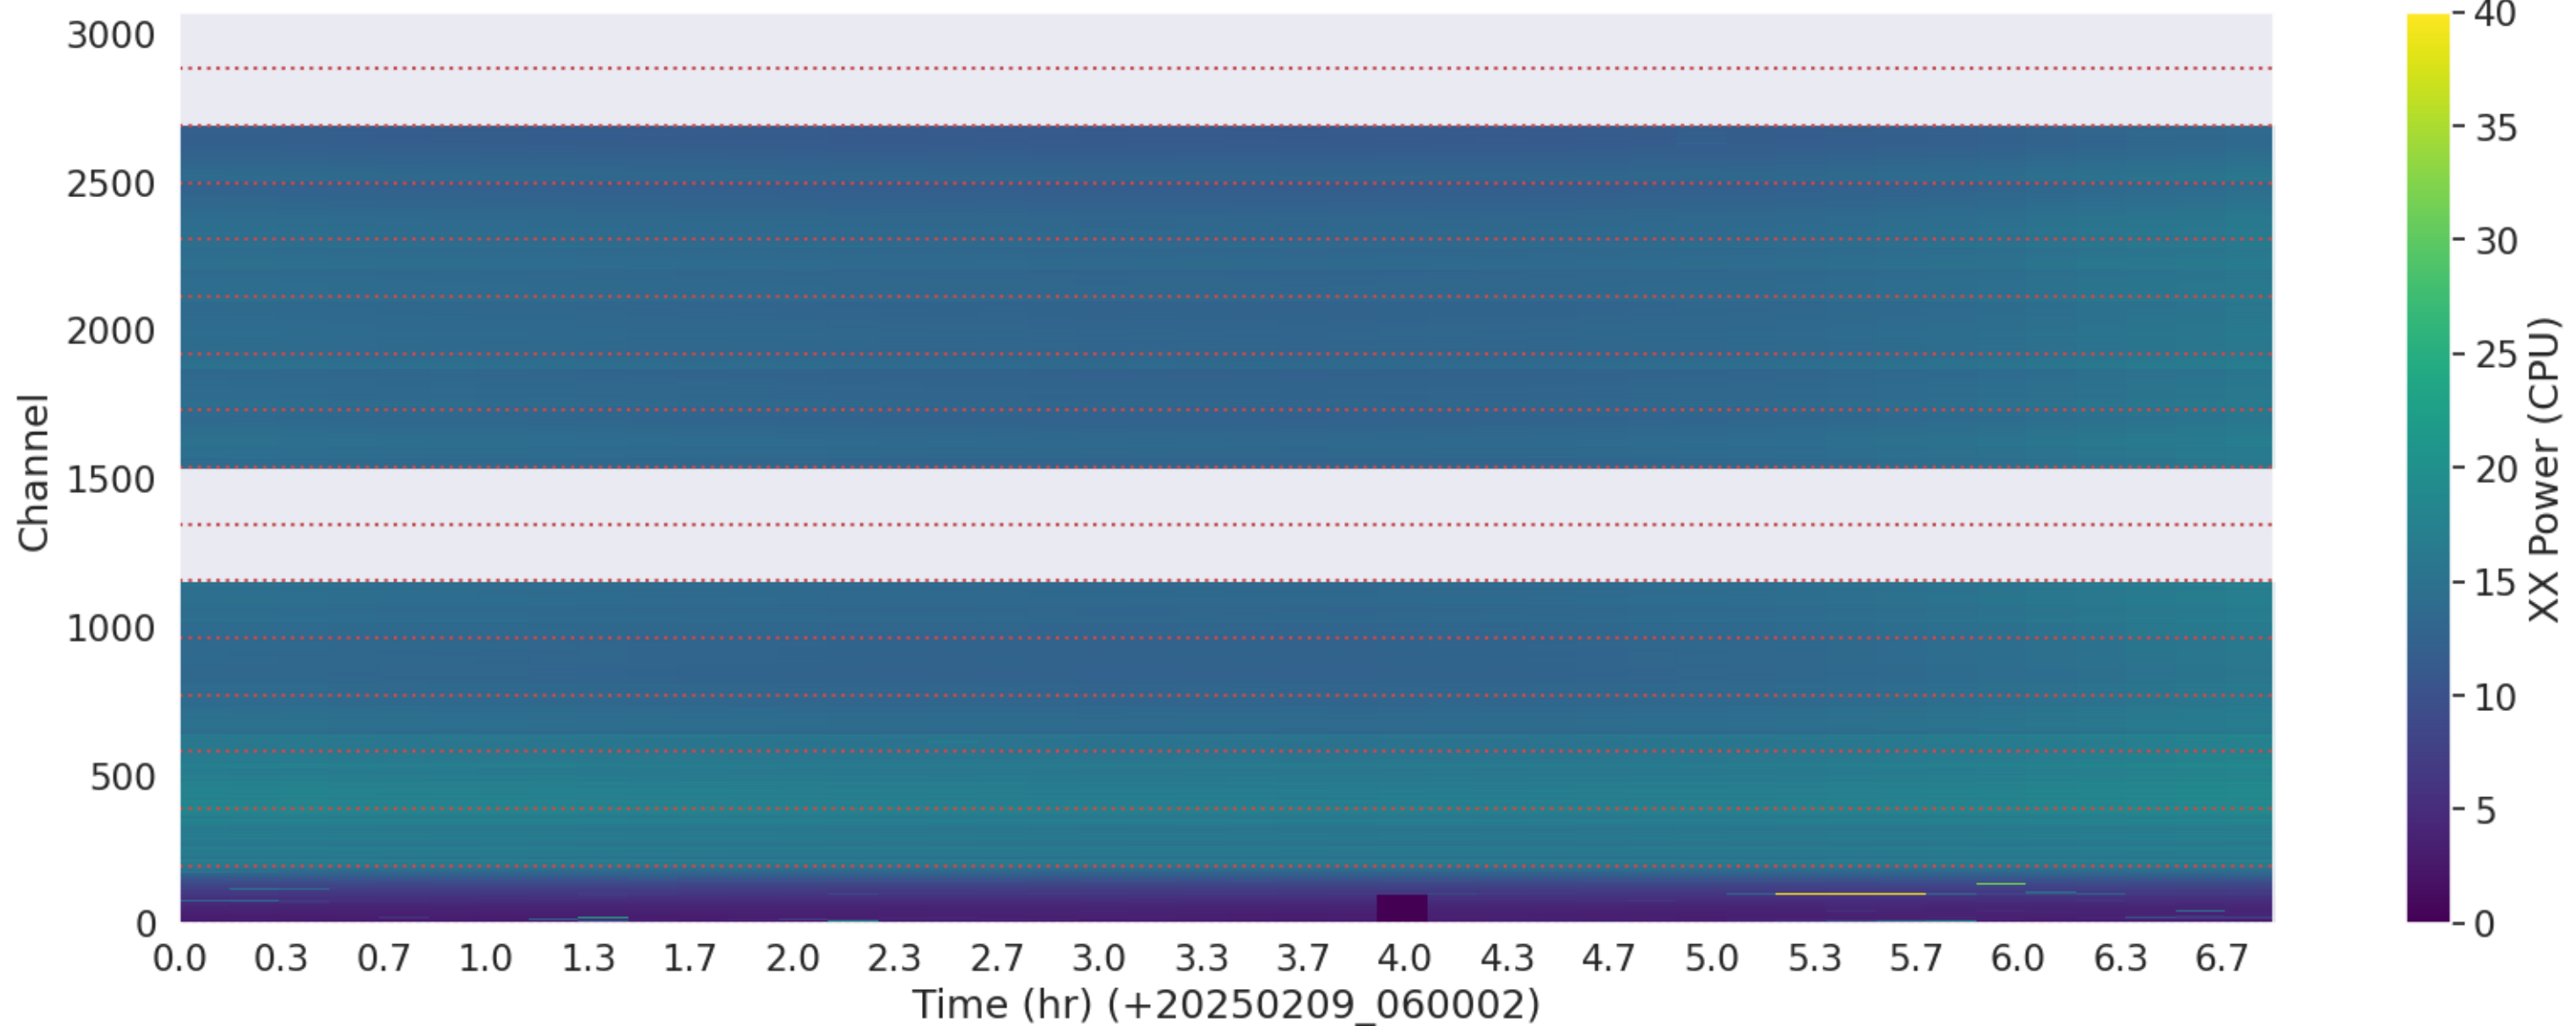

LWA189 - Correlator# 245 - YY - FLAGS: Good

LWA189 - Correlator# 245 - XX - FLAGS: Good