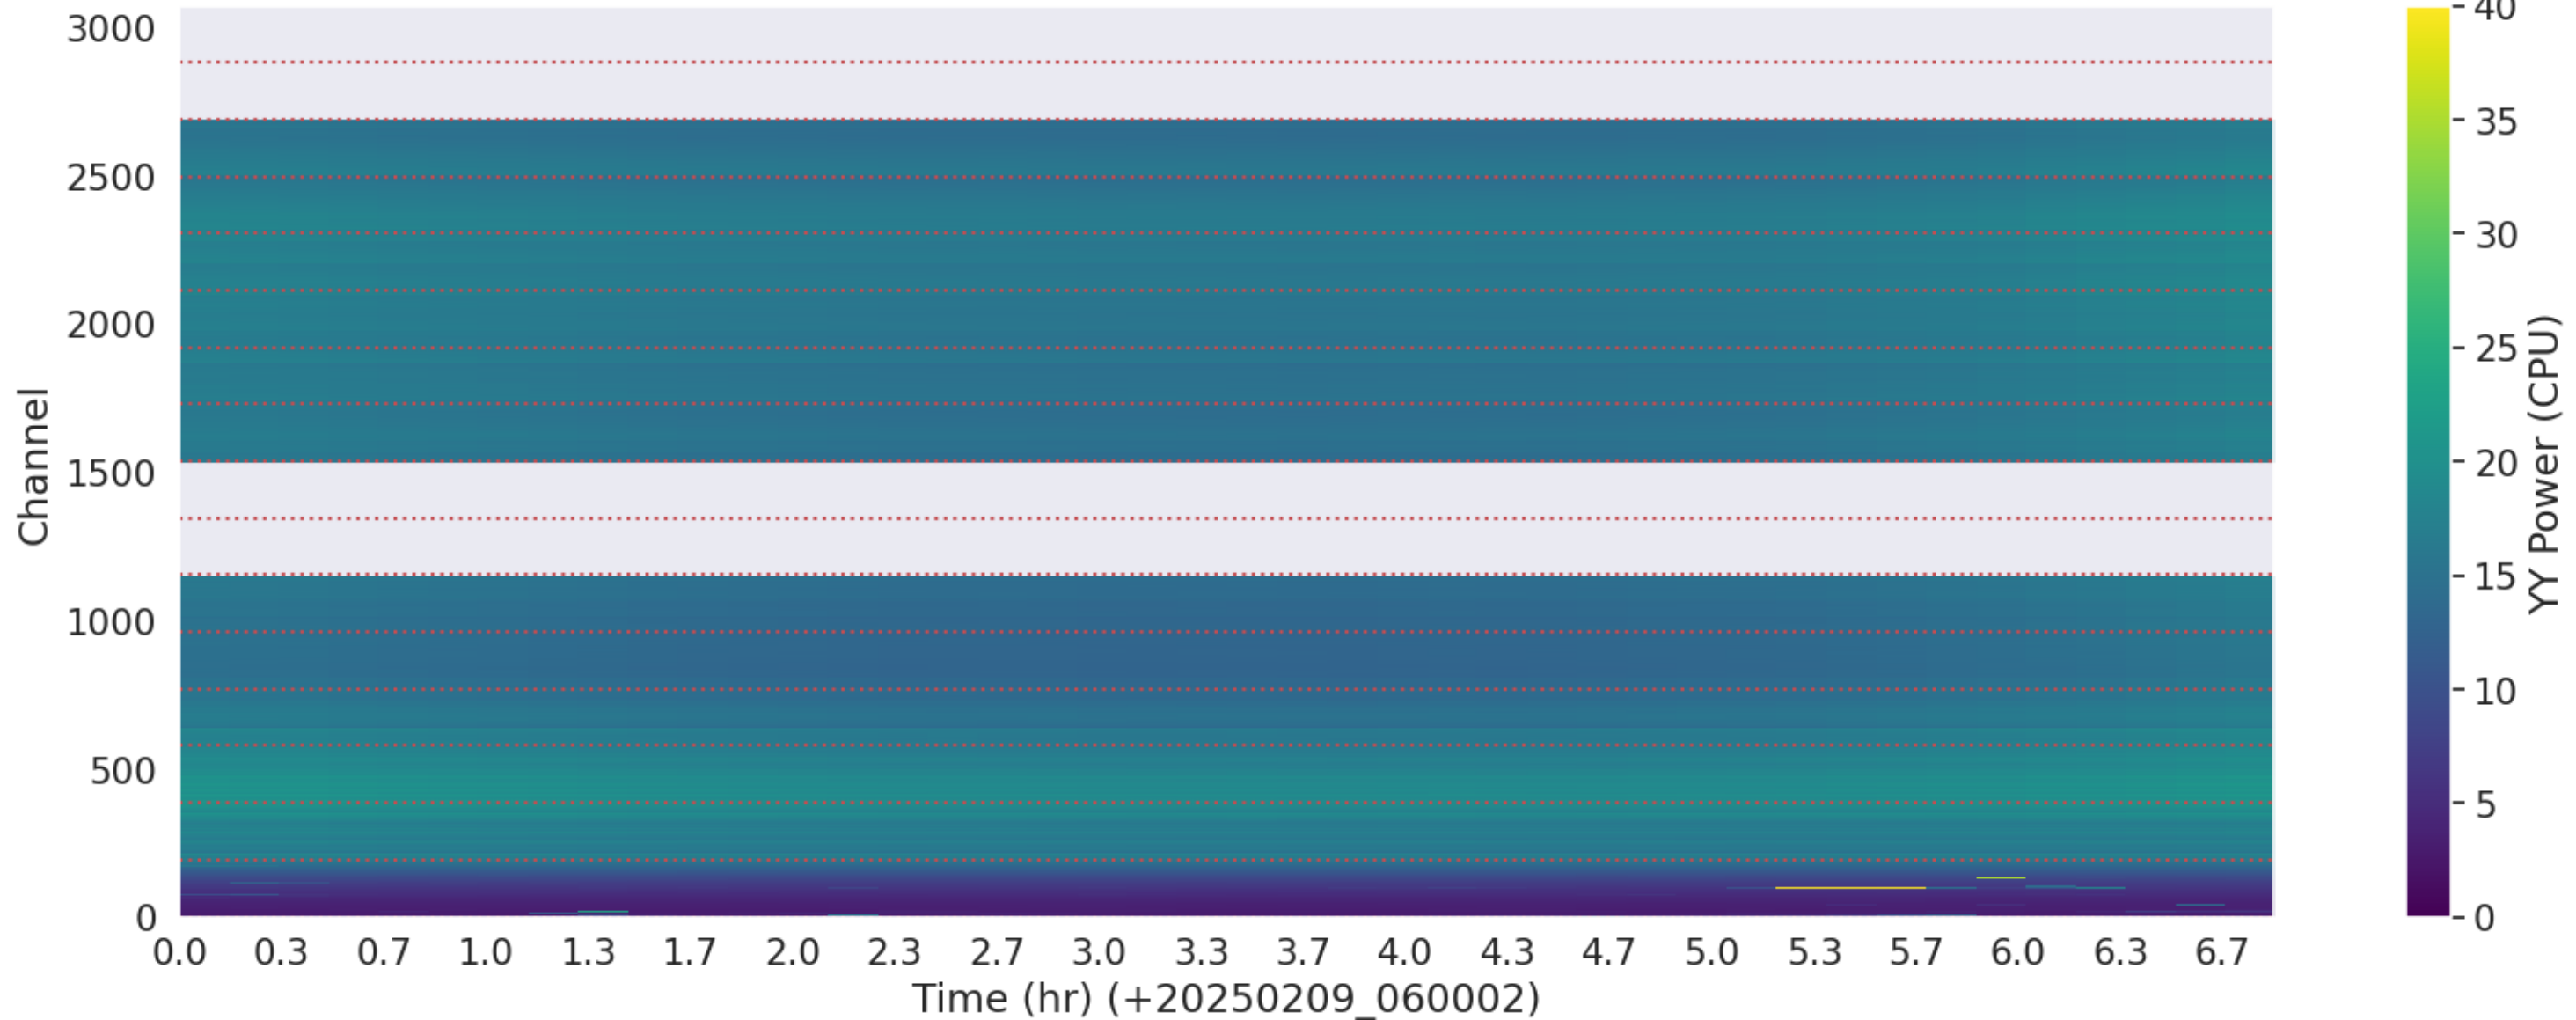

LWA333 - Correlator# 253 - XX - FLAGS: Good

LWA345 - Correlator# 252 - YY - FLAGS: Good