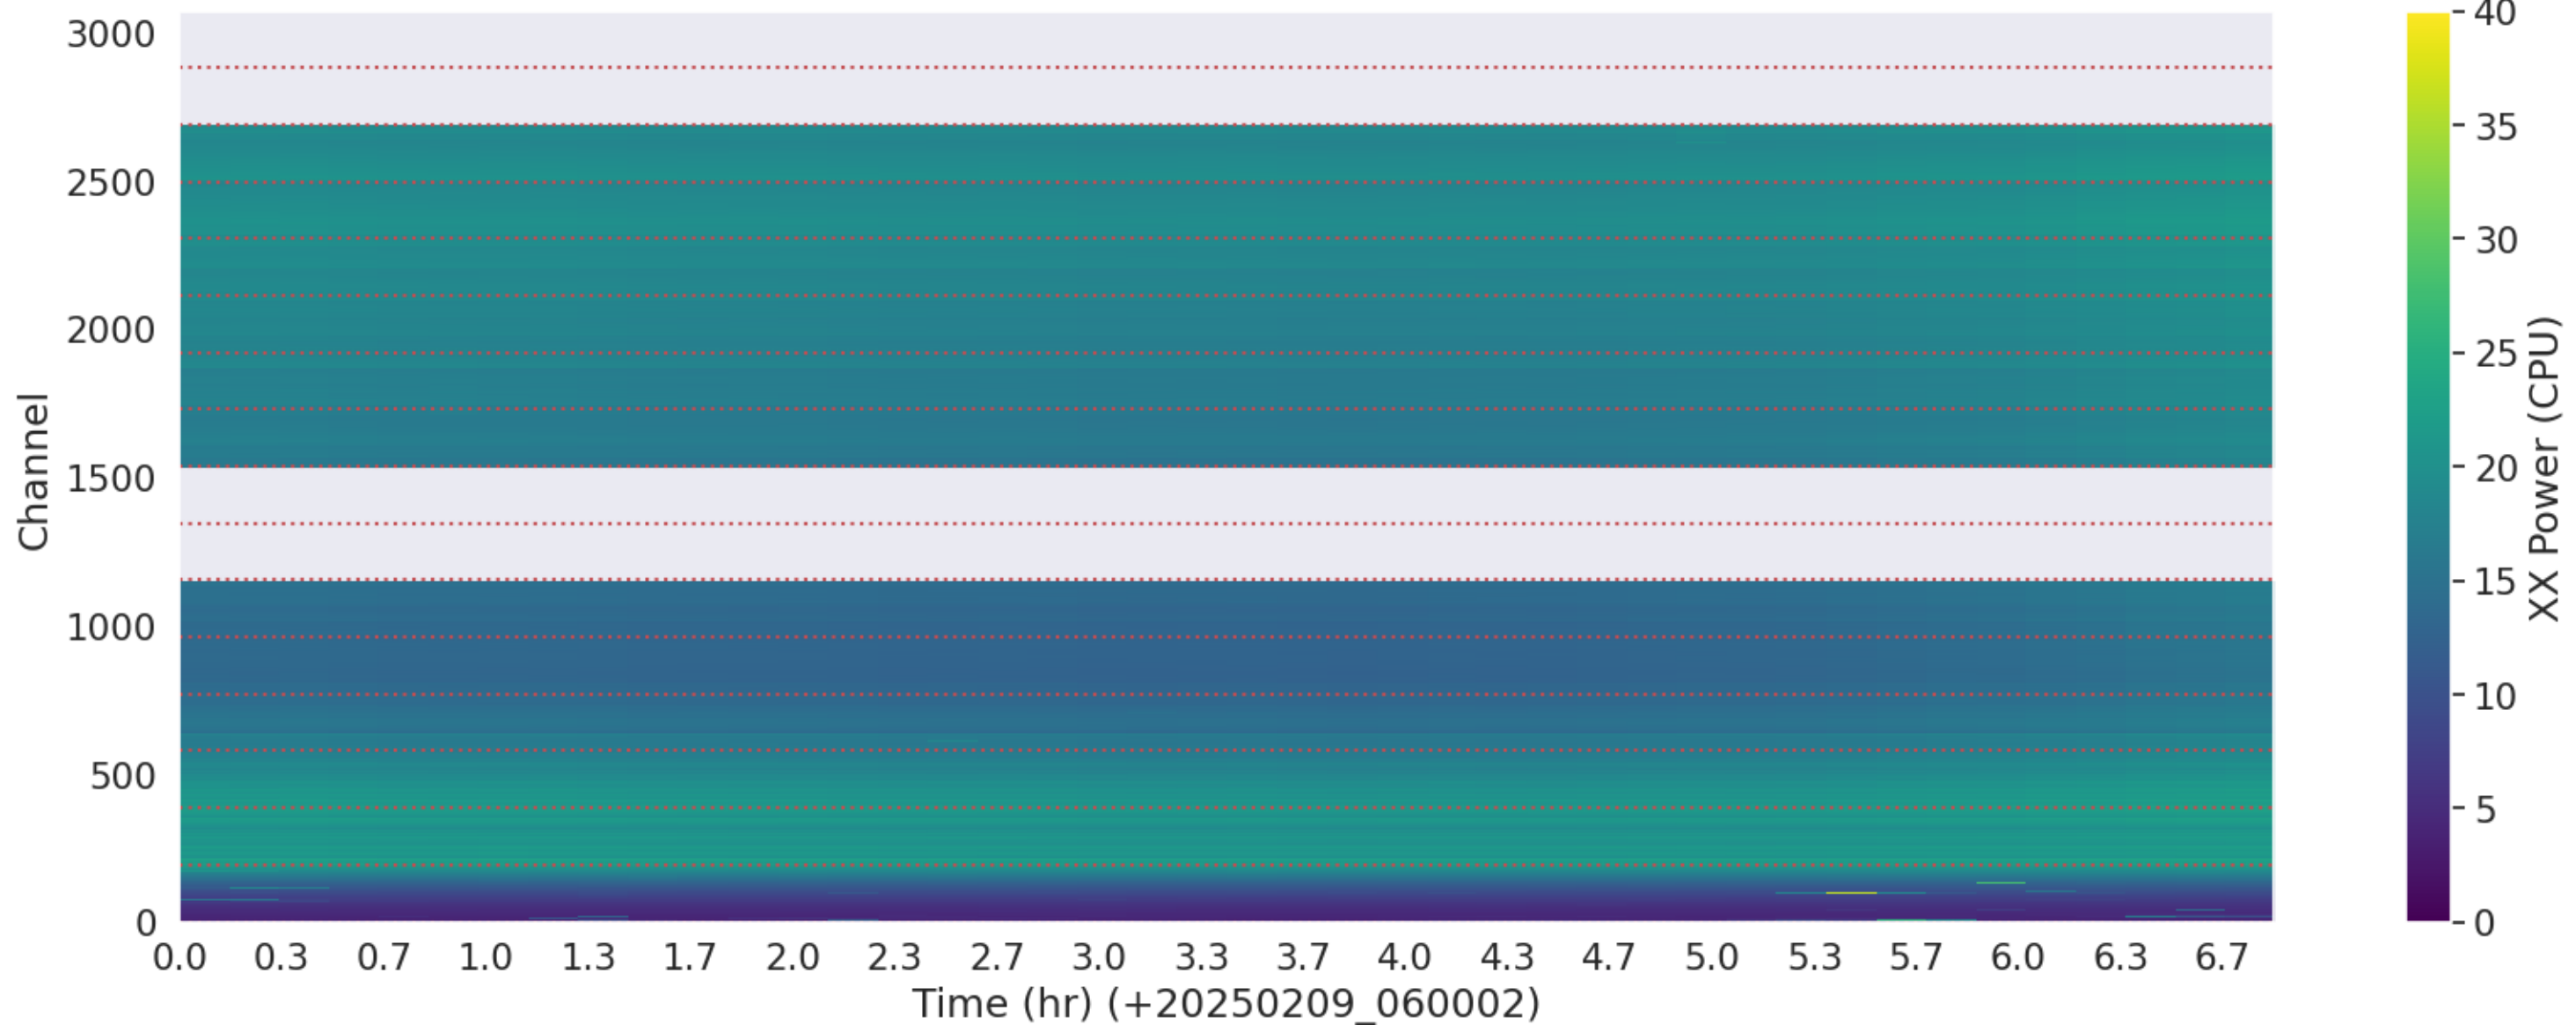

LWA277 - Correlator# 009 - YY - FLAGS: Good

LWA277 - Correlator# 009 - XX - FLAGS: Good