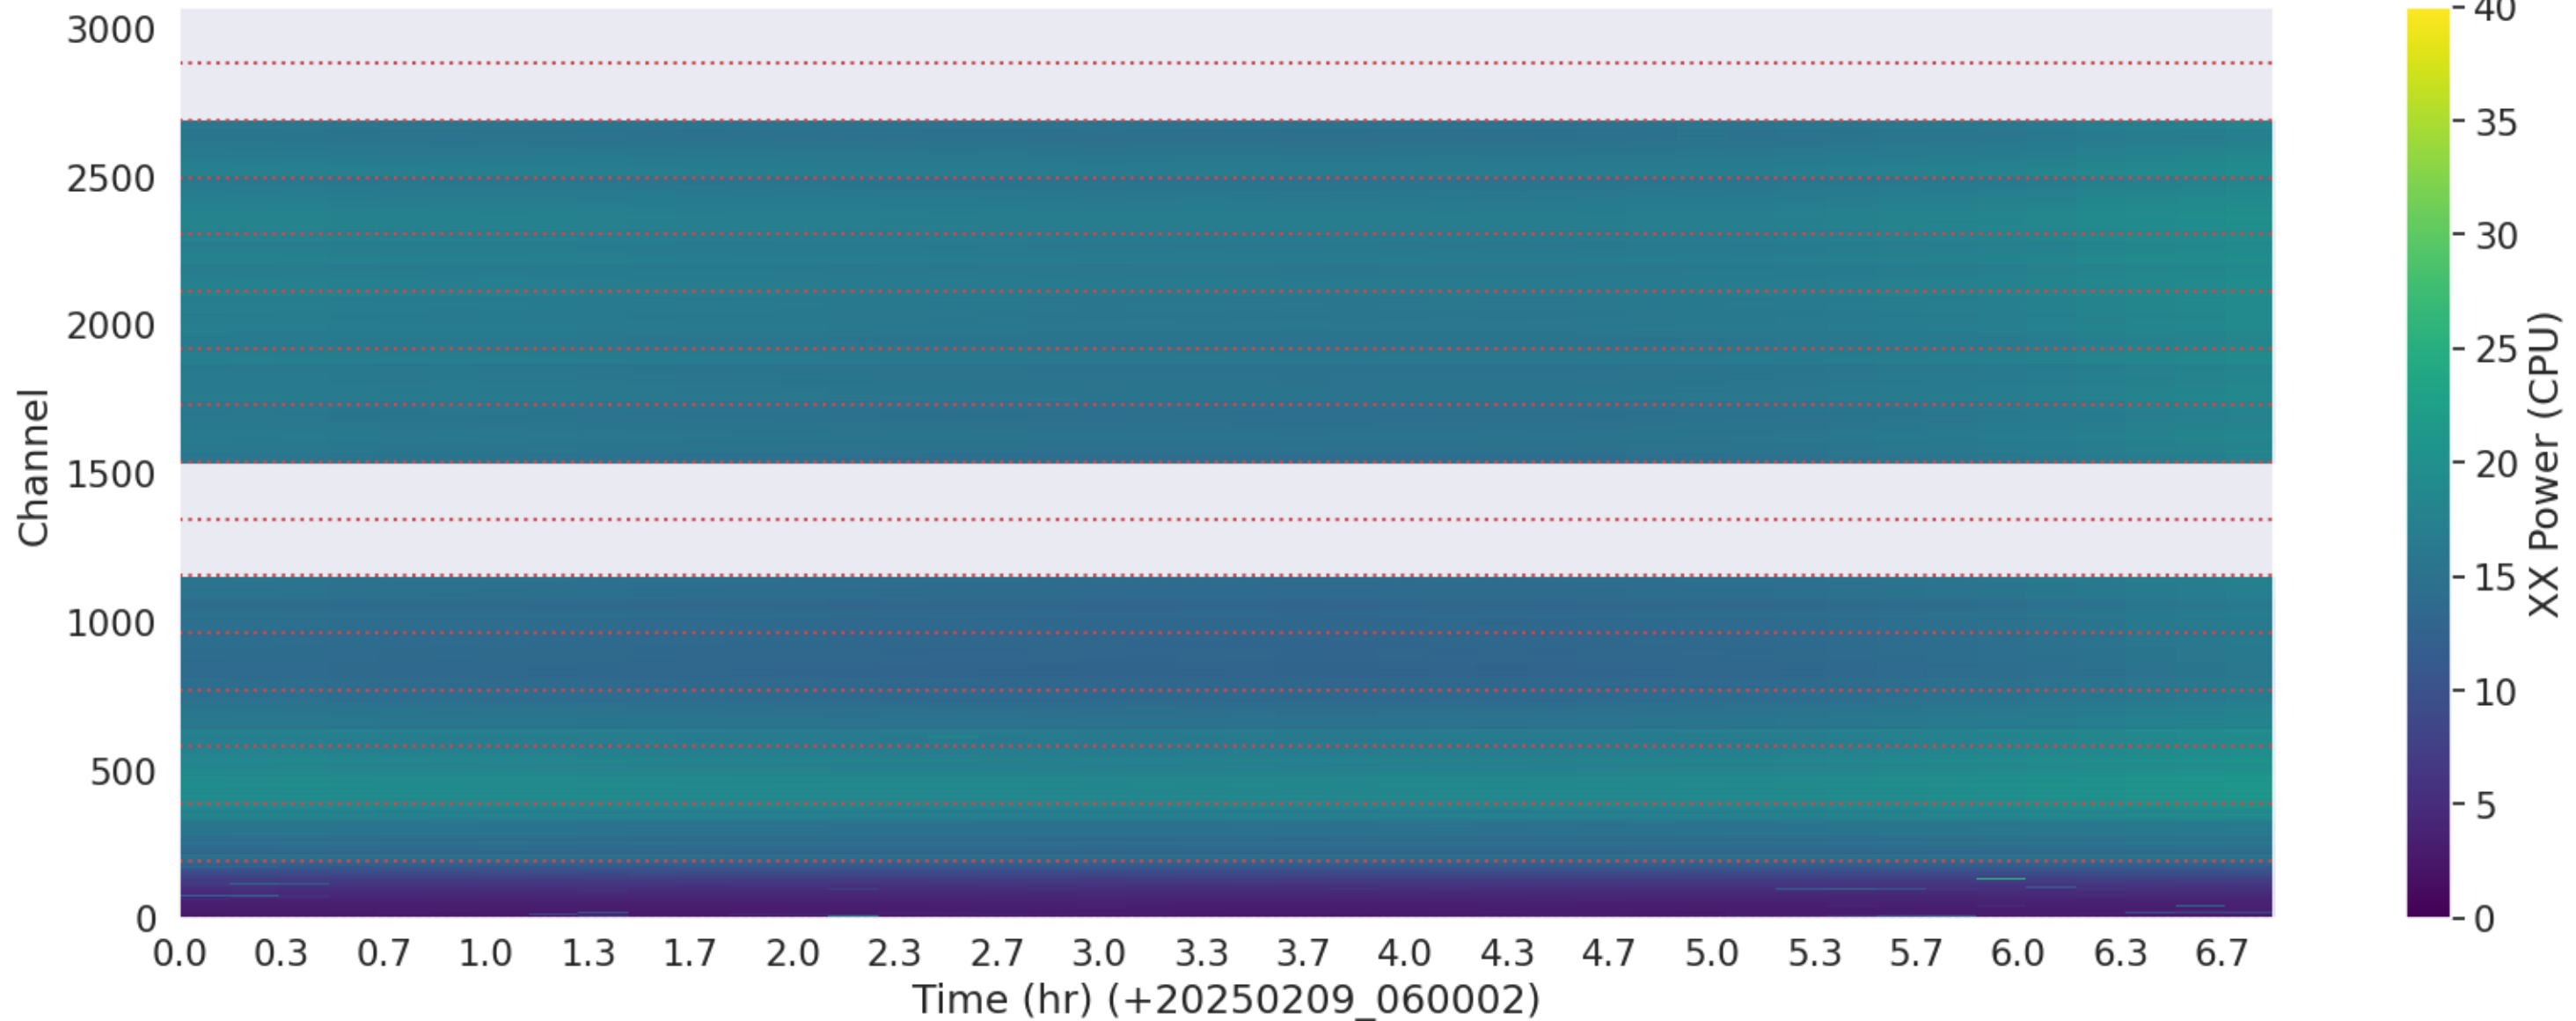

LWA326 - Correlator# 250 - YY - FLAGS: Good