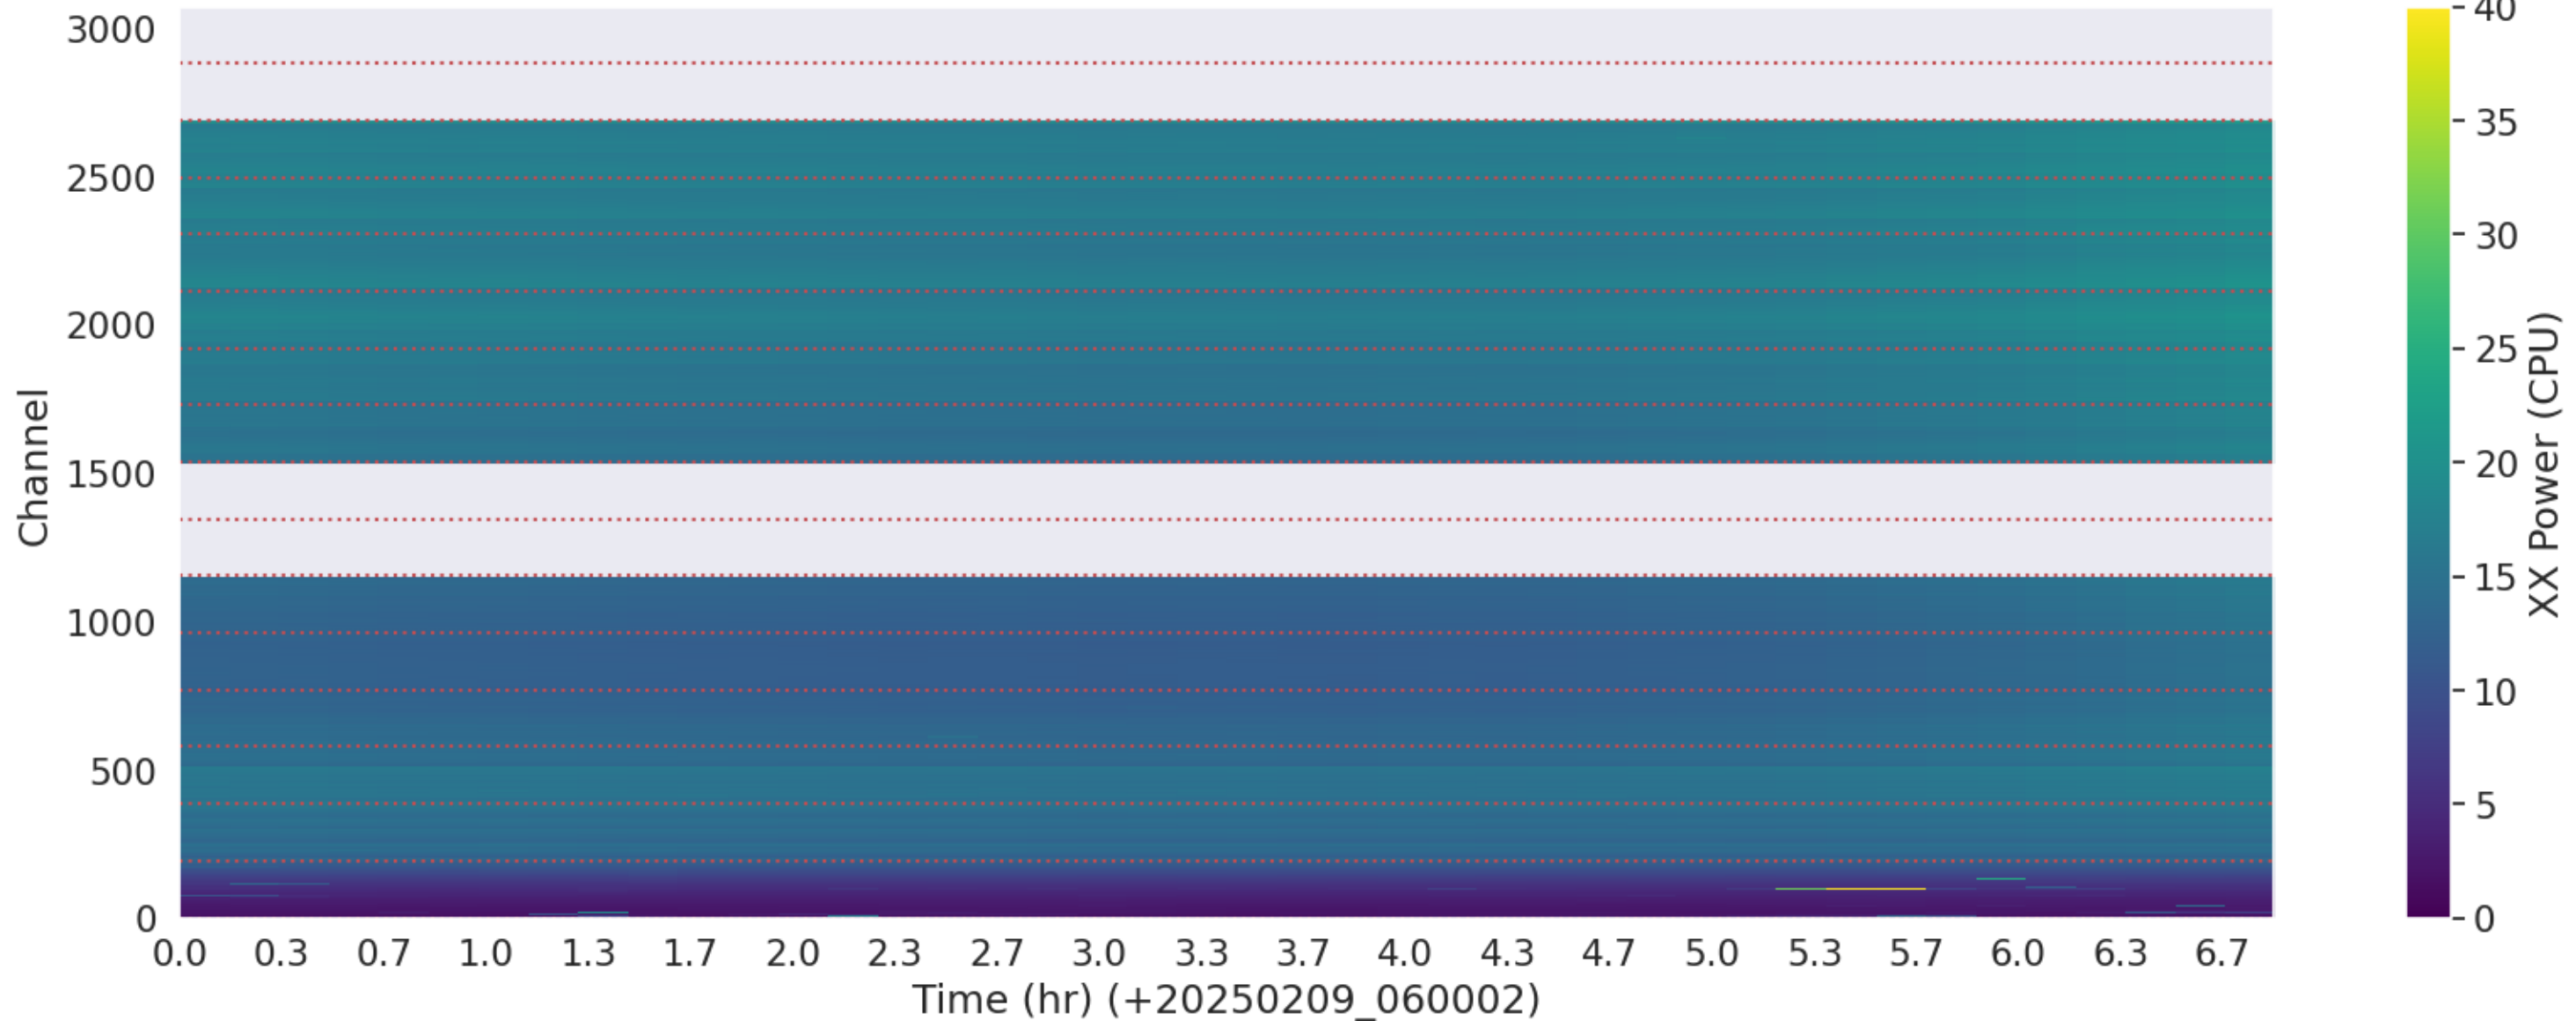

LWA099 - Correlator# 172 - YY - FLAGS: Good

LWA099 - Correlator# 172 - XX - FLAGS: Good