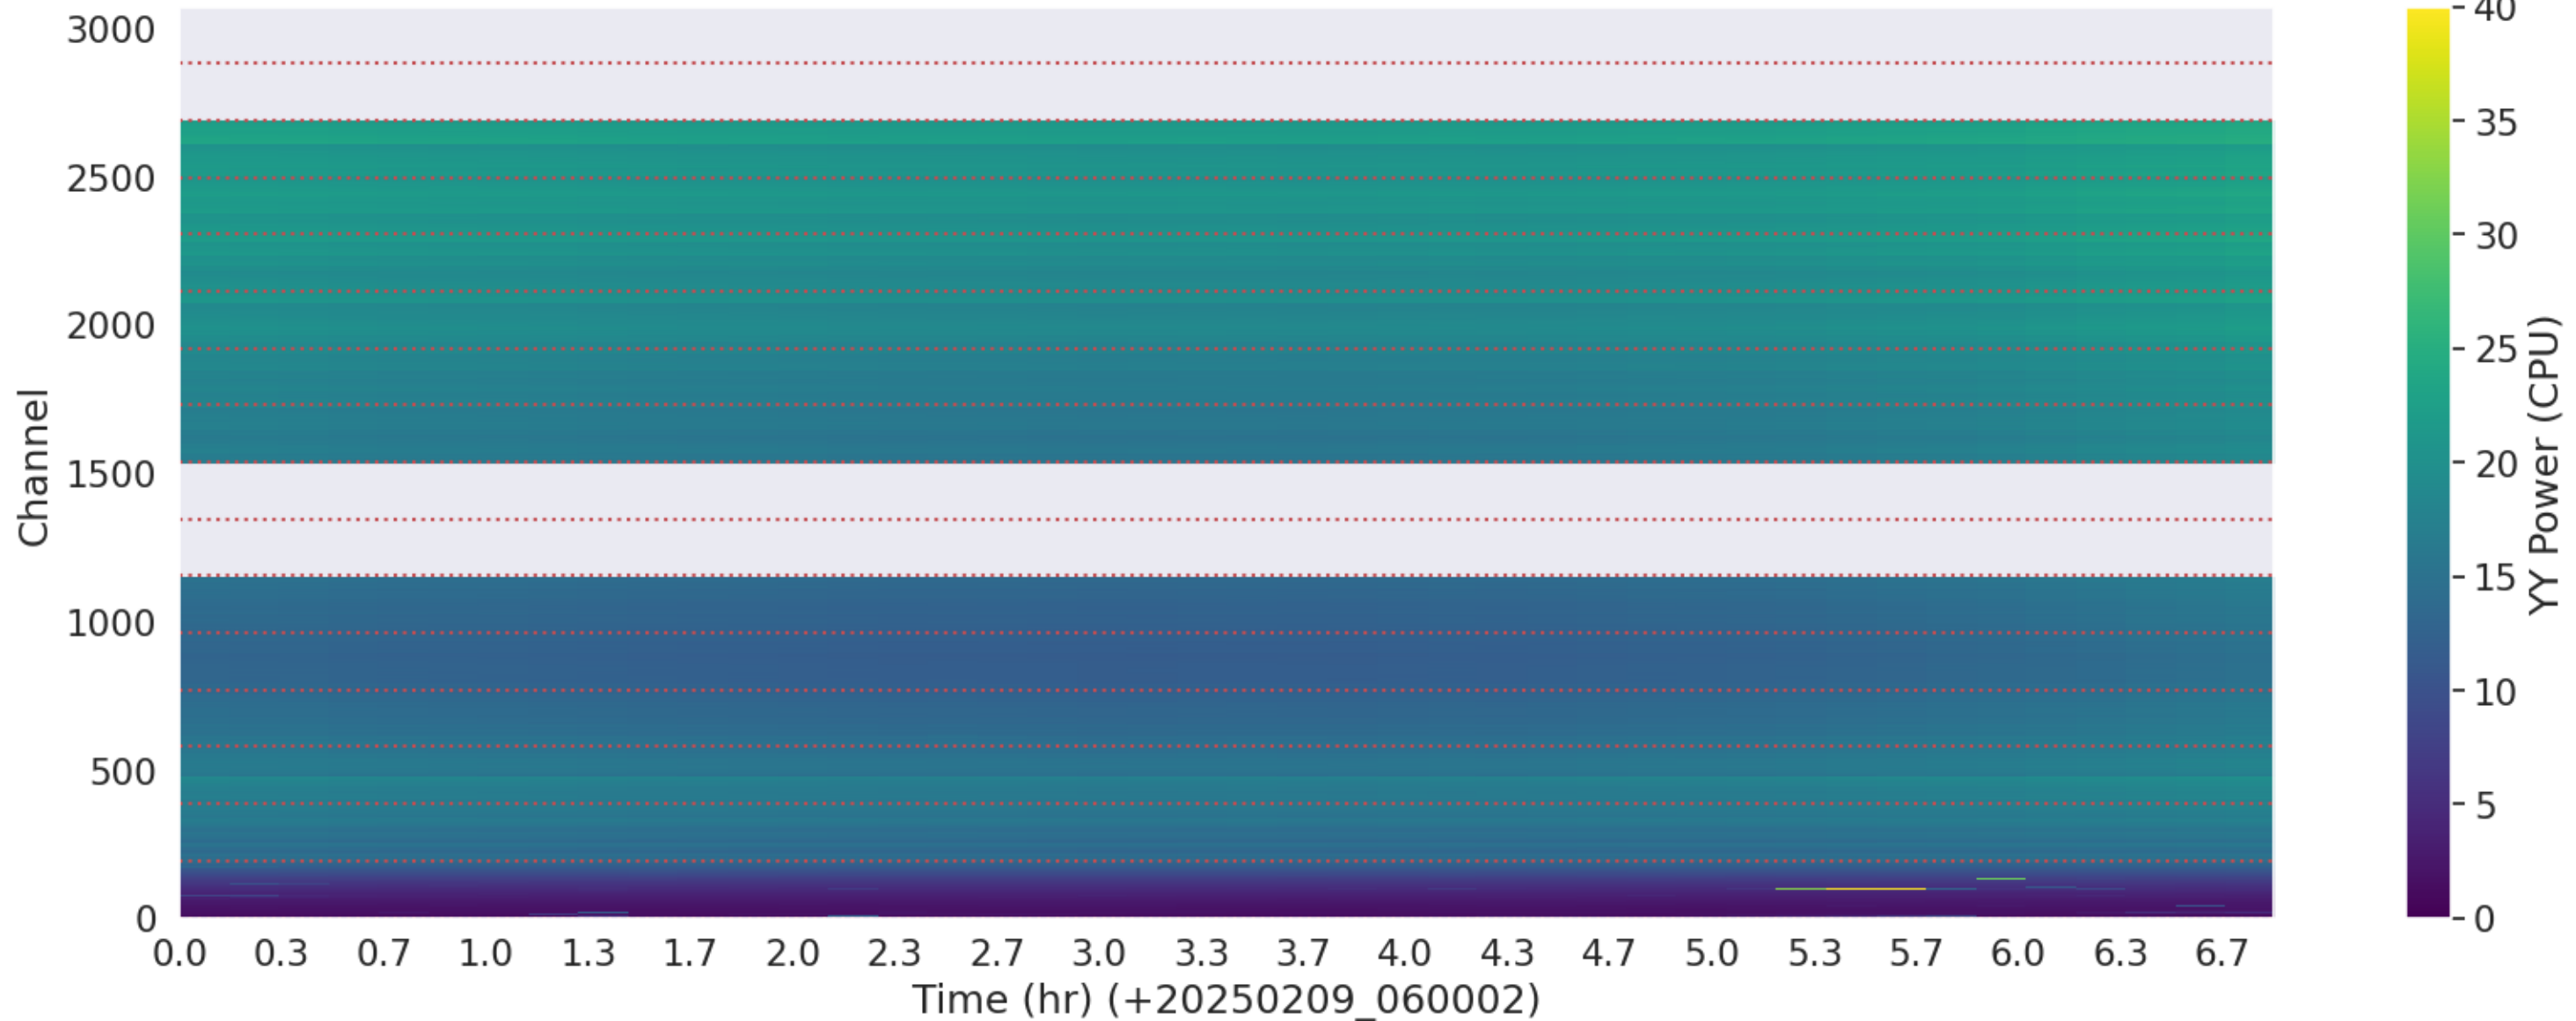

# LWA131 - Correlator# 182 - XX - FLAGS: Good

LWA130 - Correlator# 183 - XX - FLAGS: Good

LWA130 - Correlator# 183 - YY - FLAGS: Good