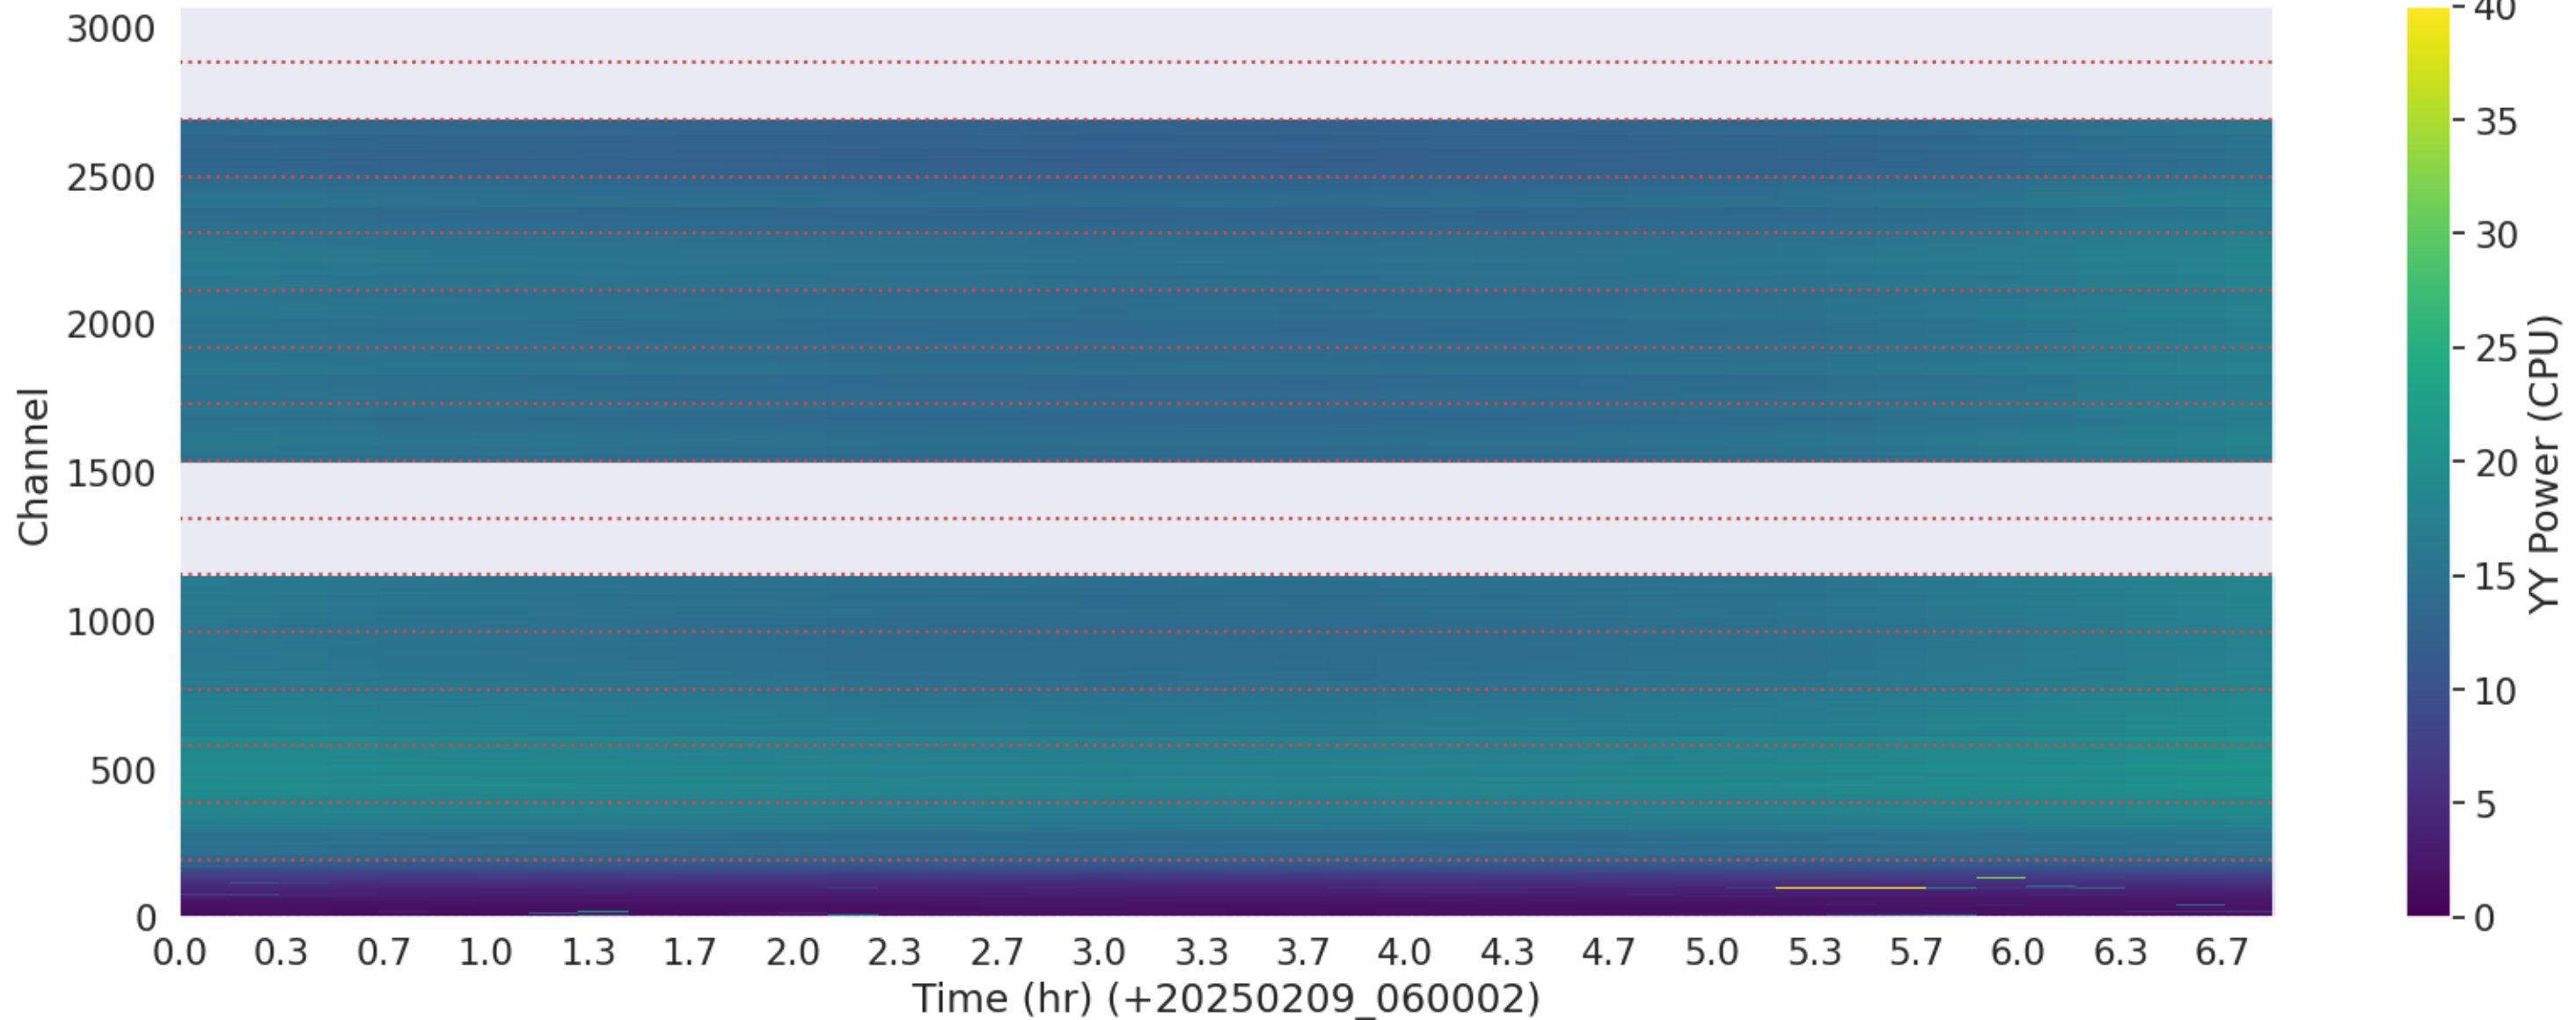

LWA184 - Correlator# 241 - XX - FLAGS: Good