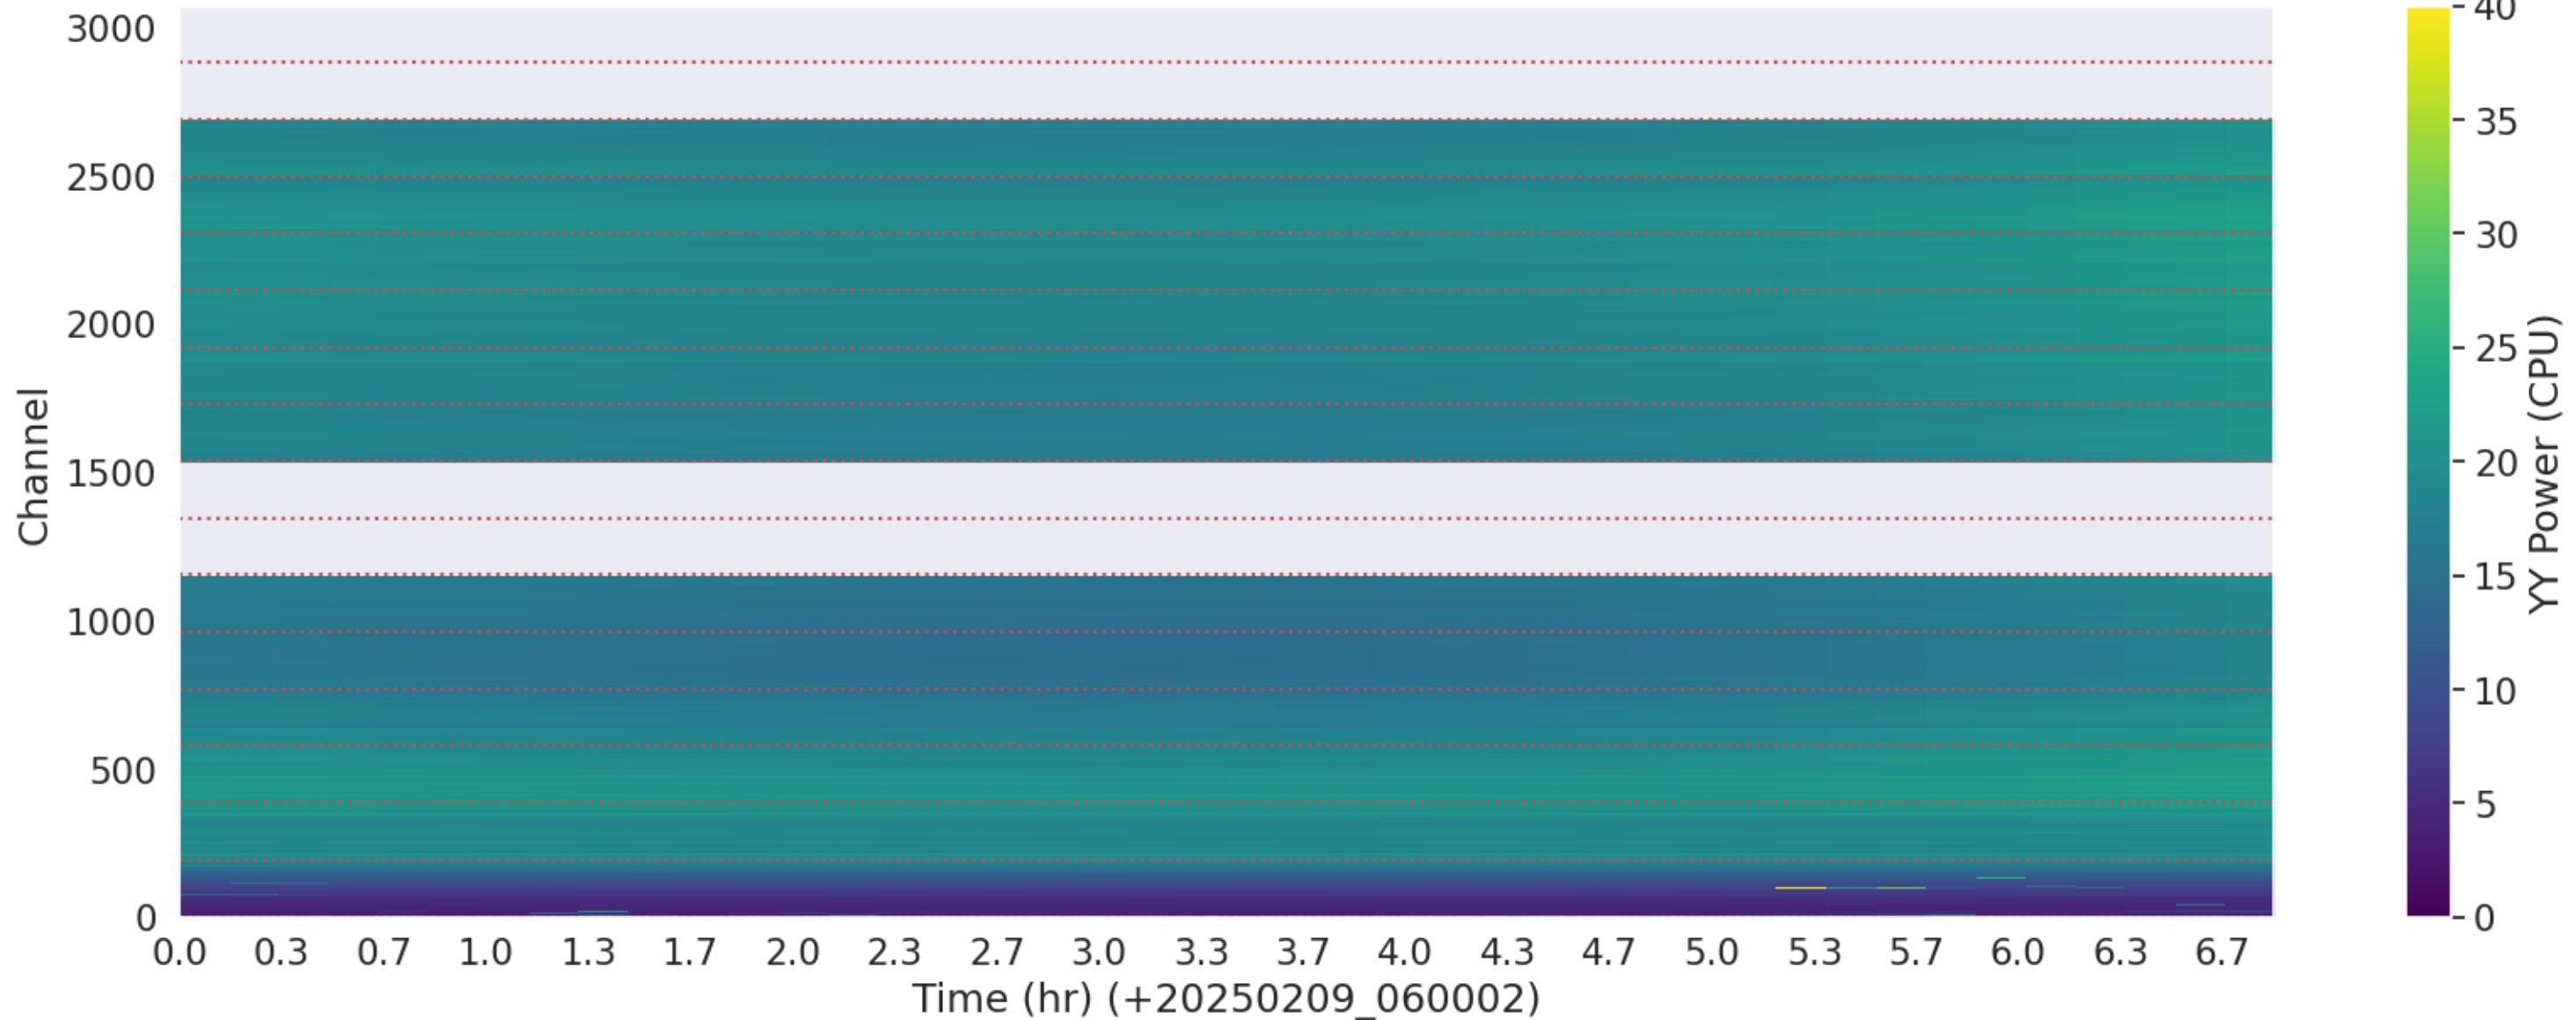

LWA338 - Correlator# 024 - YY - FLAGS: Good