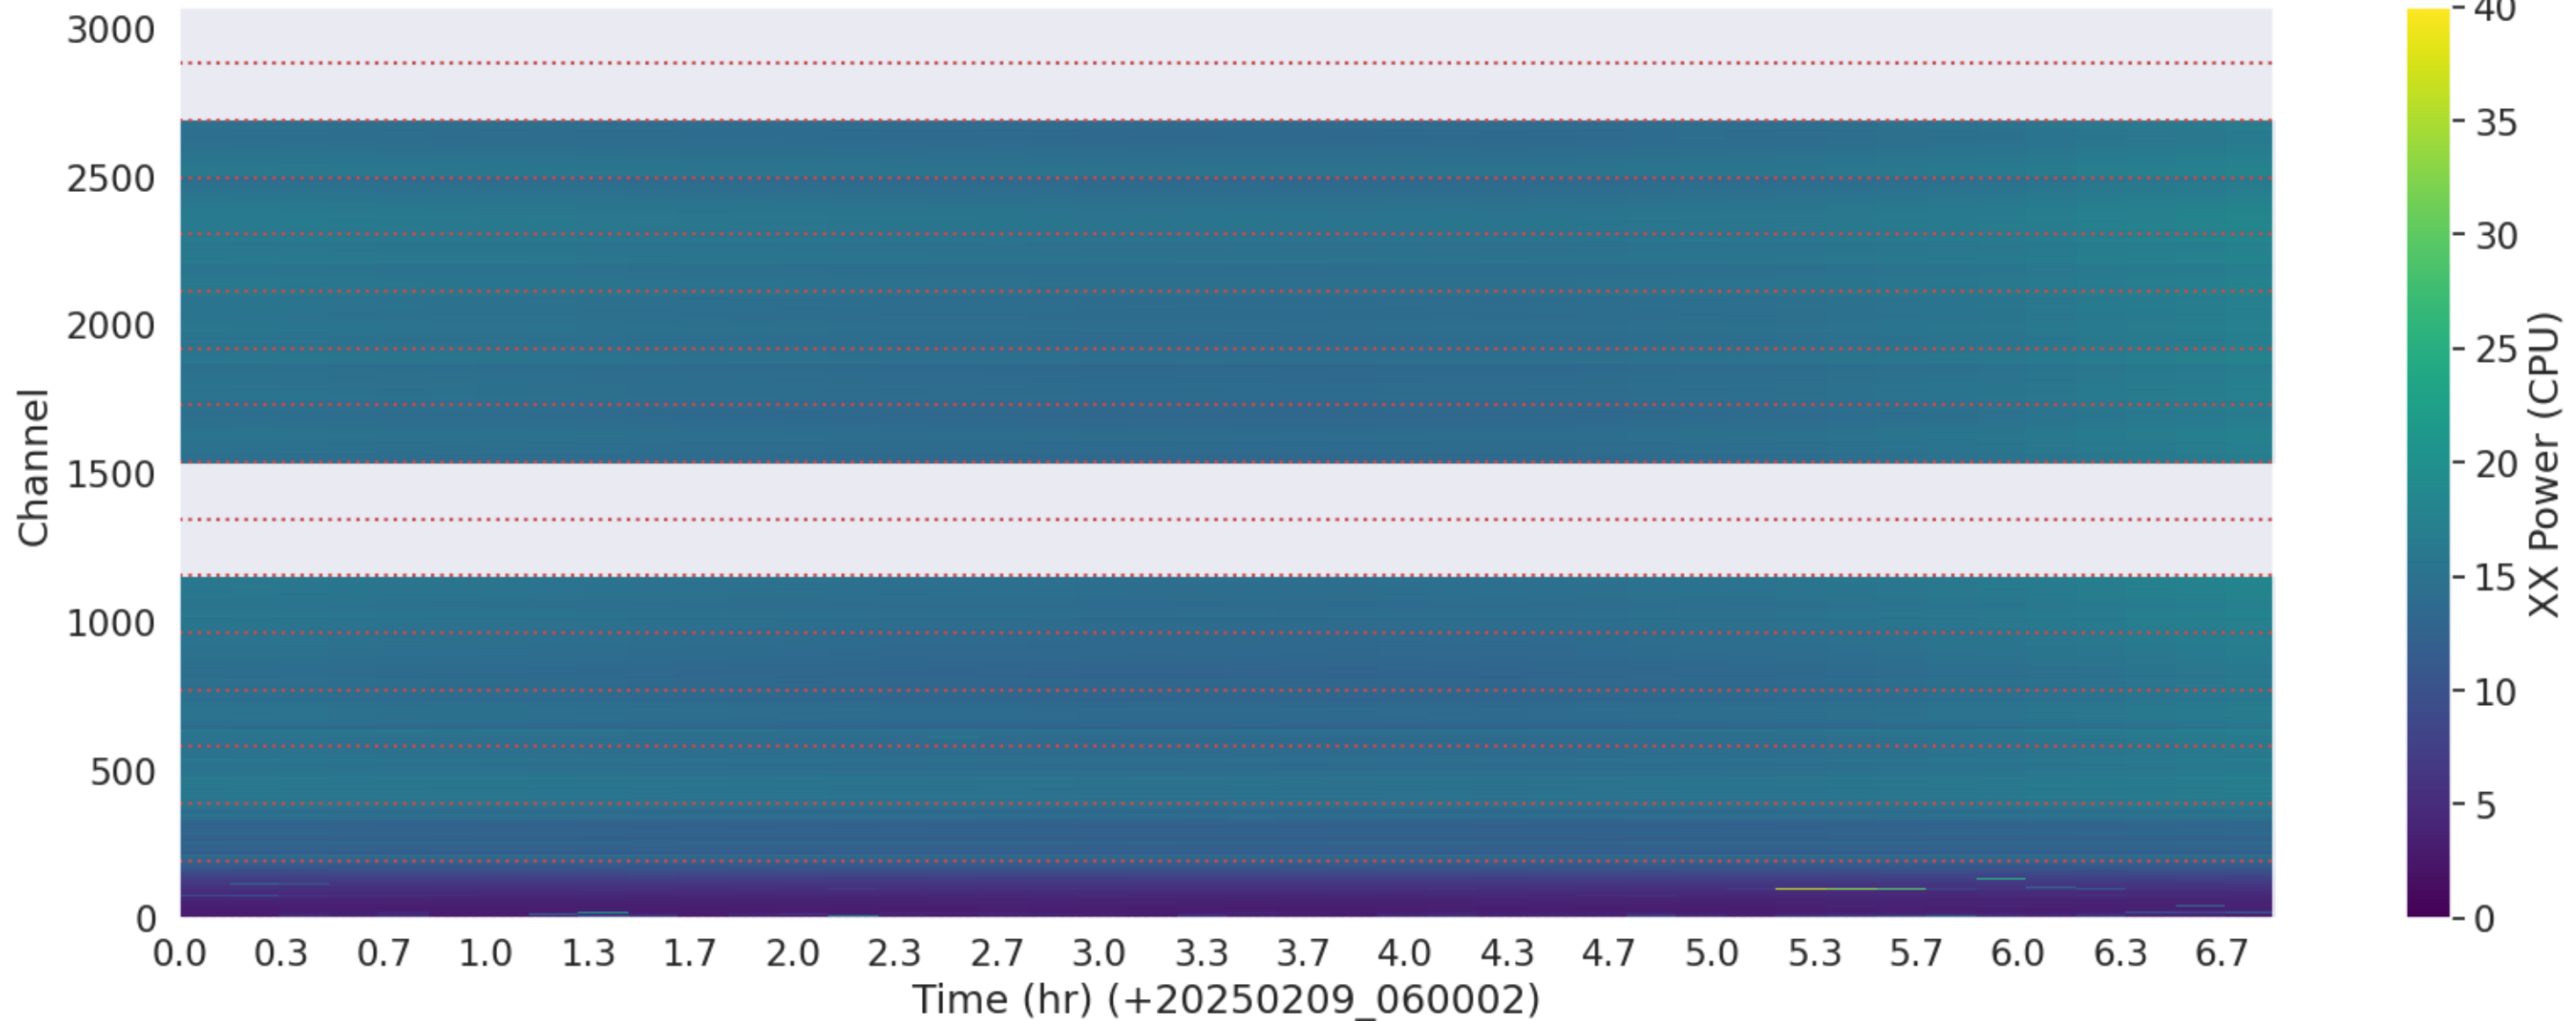

# LWA259 - Correlator# 001 - XX - FLAGS: Good

LWA259 - Correlator# 001 - YY - FLAGS: Good

LWA268 - Correlator# 002 - XX - FLAGS: Good

LWA268 - Correlator# 002 - YY - FLAGS: Good

LWA267 - Correlator# 003 - XX - FLAGS: Good