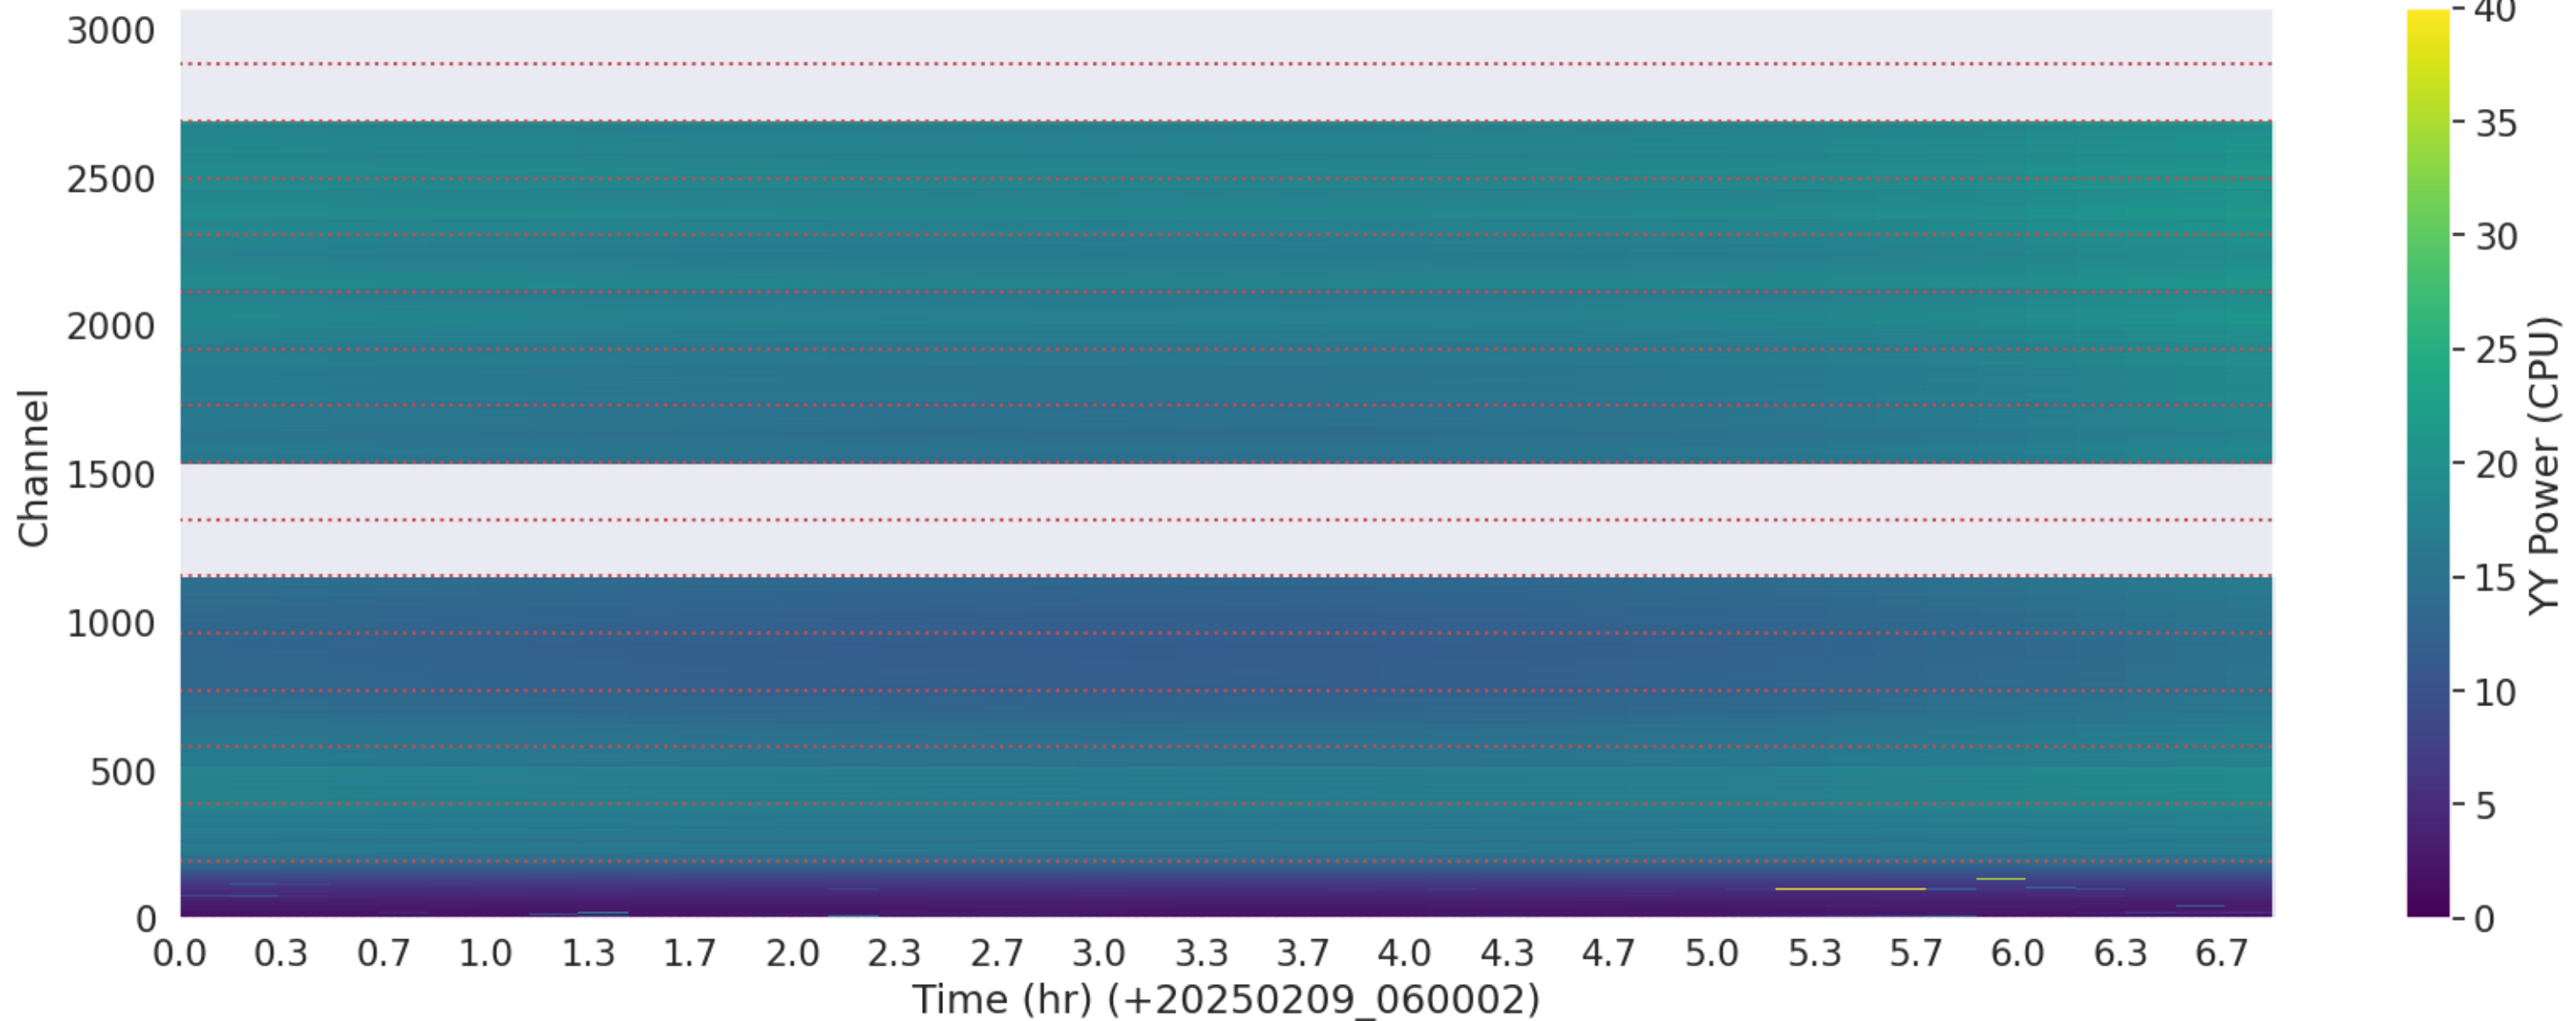

# LWA134 - Correlator# 184 - XX - FLAGS: Good

LWA134 - Correlator# 184 - YY - FLAGS: Good

LWA132 - Correlator# 185 - XX - FLAGS: Good

LWA132 - Correlator# 185 - YY - FLAGS: Good

LWA252 - Correlator# 186 - YY - FLAGS: Good