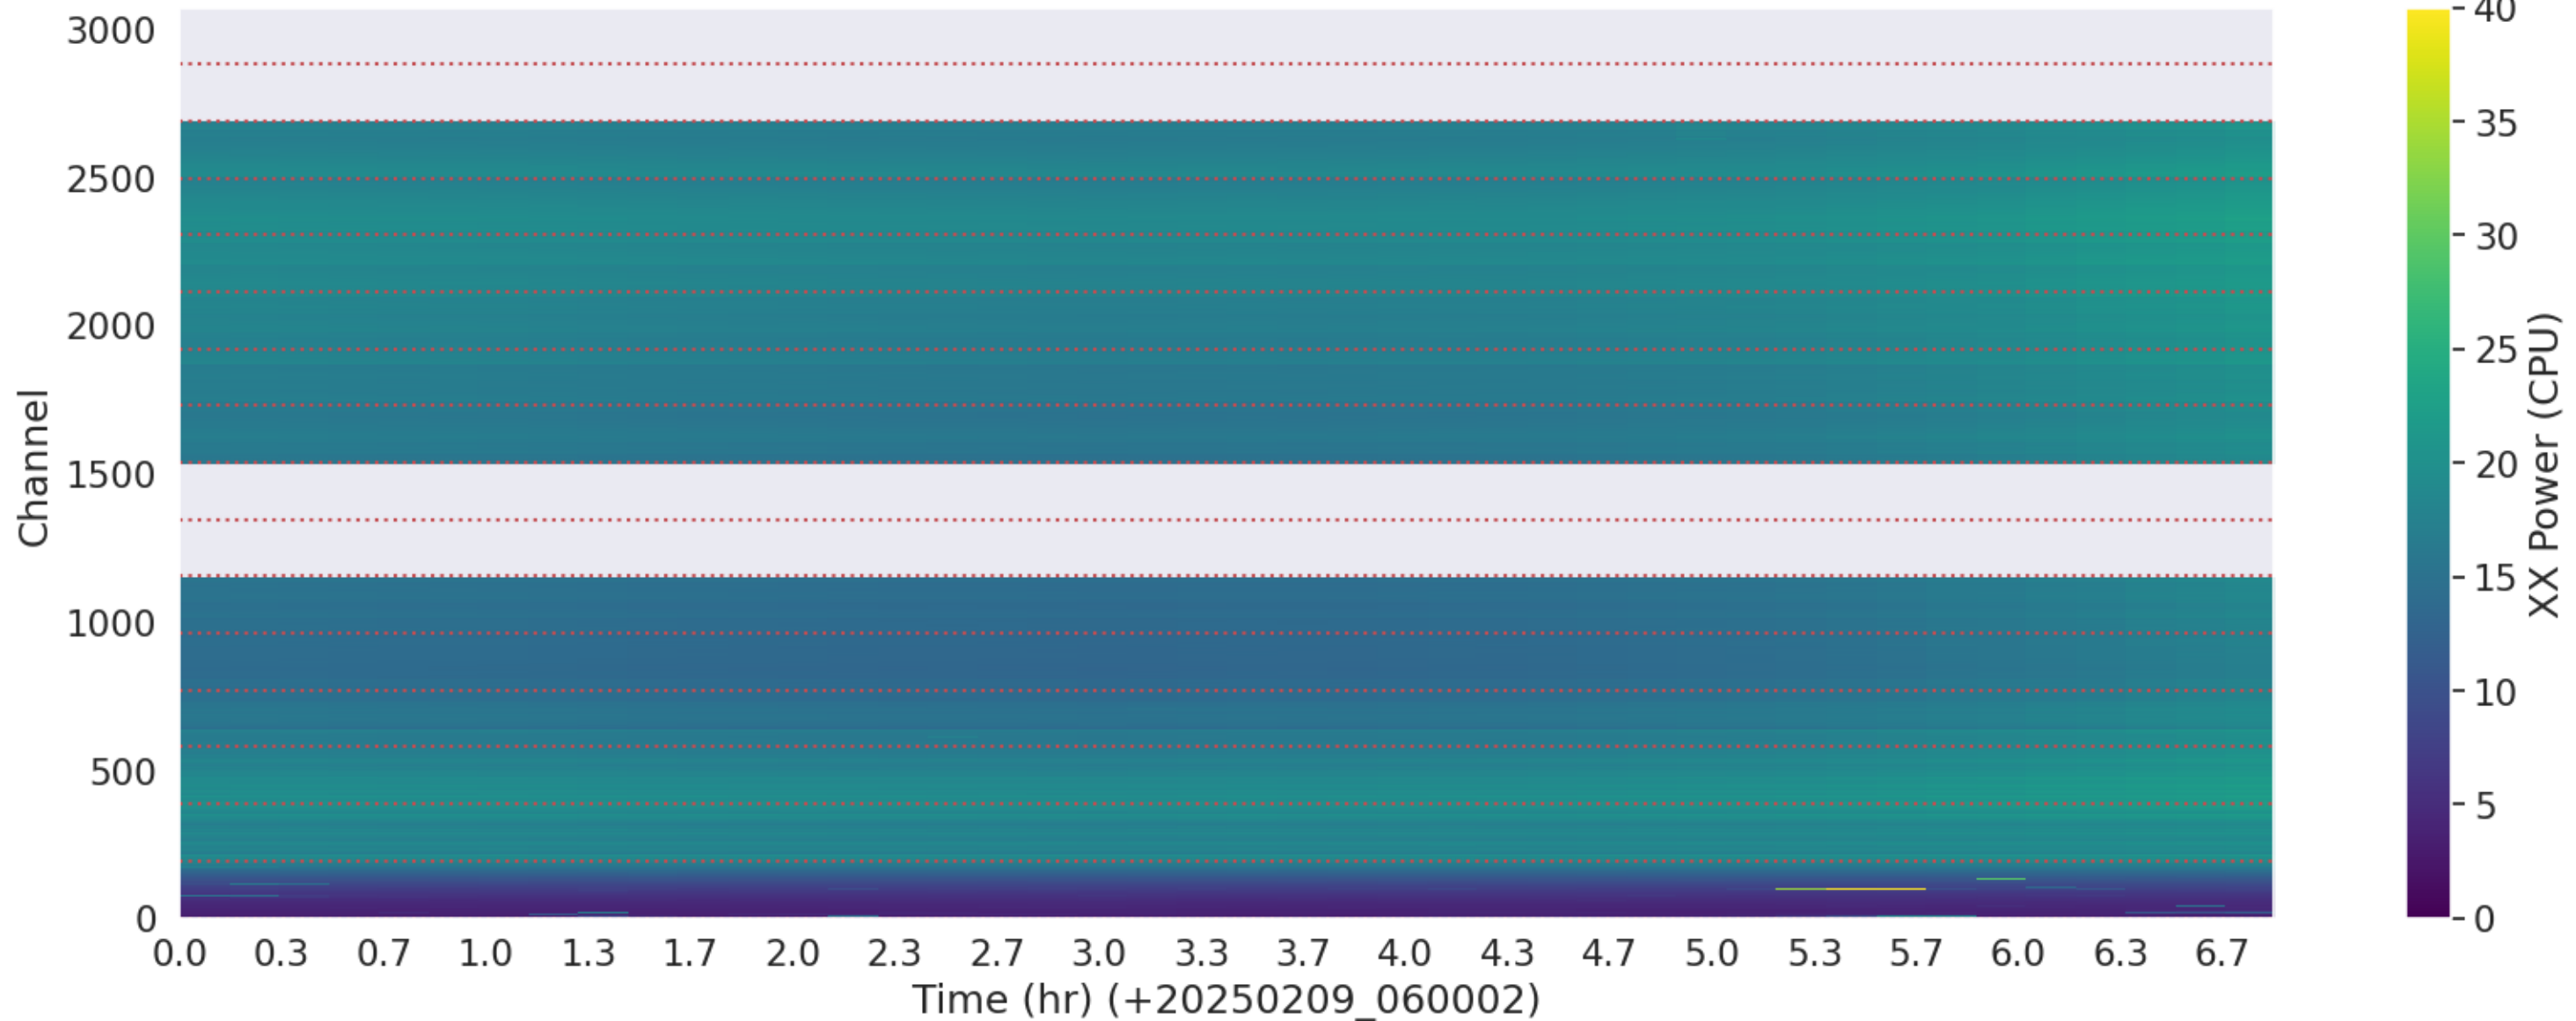

LWA322 - Correlator# 251 - YY - FLAGS: Good

LWA345 - Correlator# 252 - YY - FLAGS: Good

LWA333 - Correlator# 253 - XX - FLAGS: Good

LWA333 - Correlator# 253 - YY - FLAGS: Good