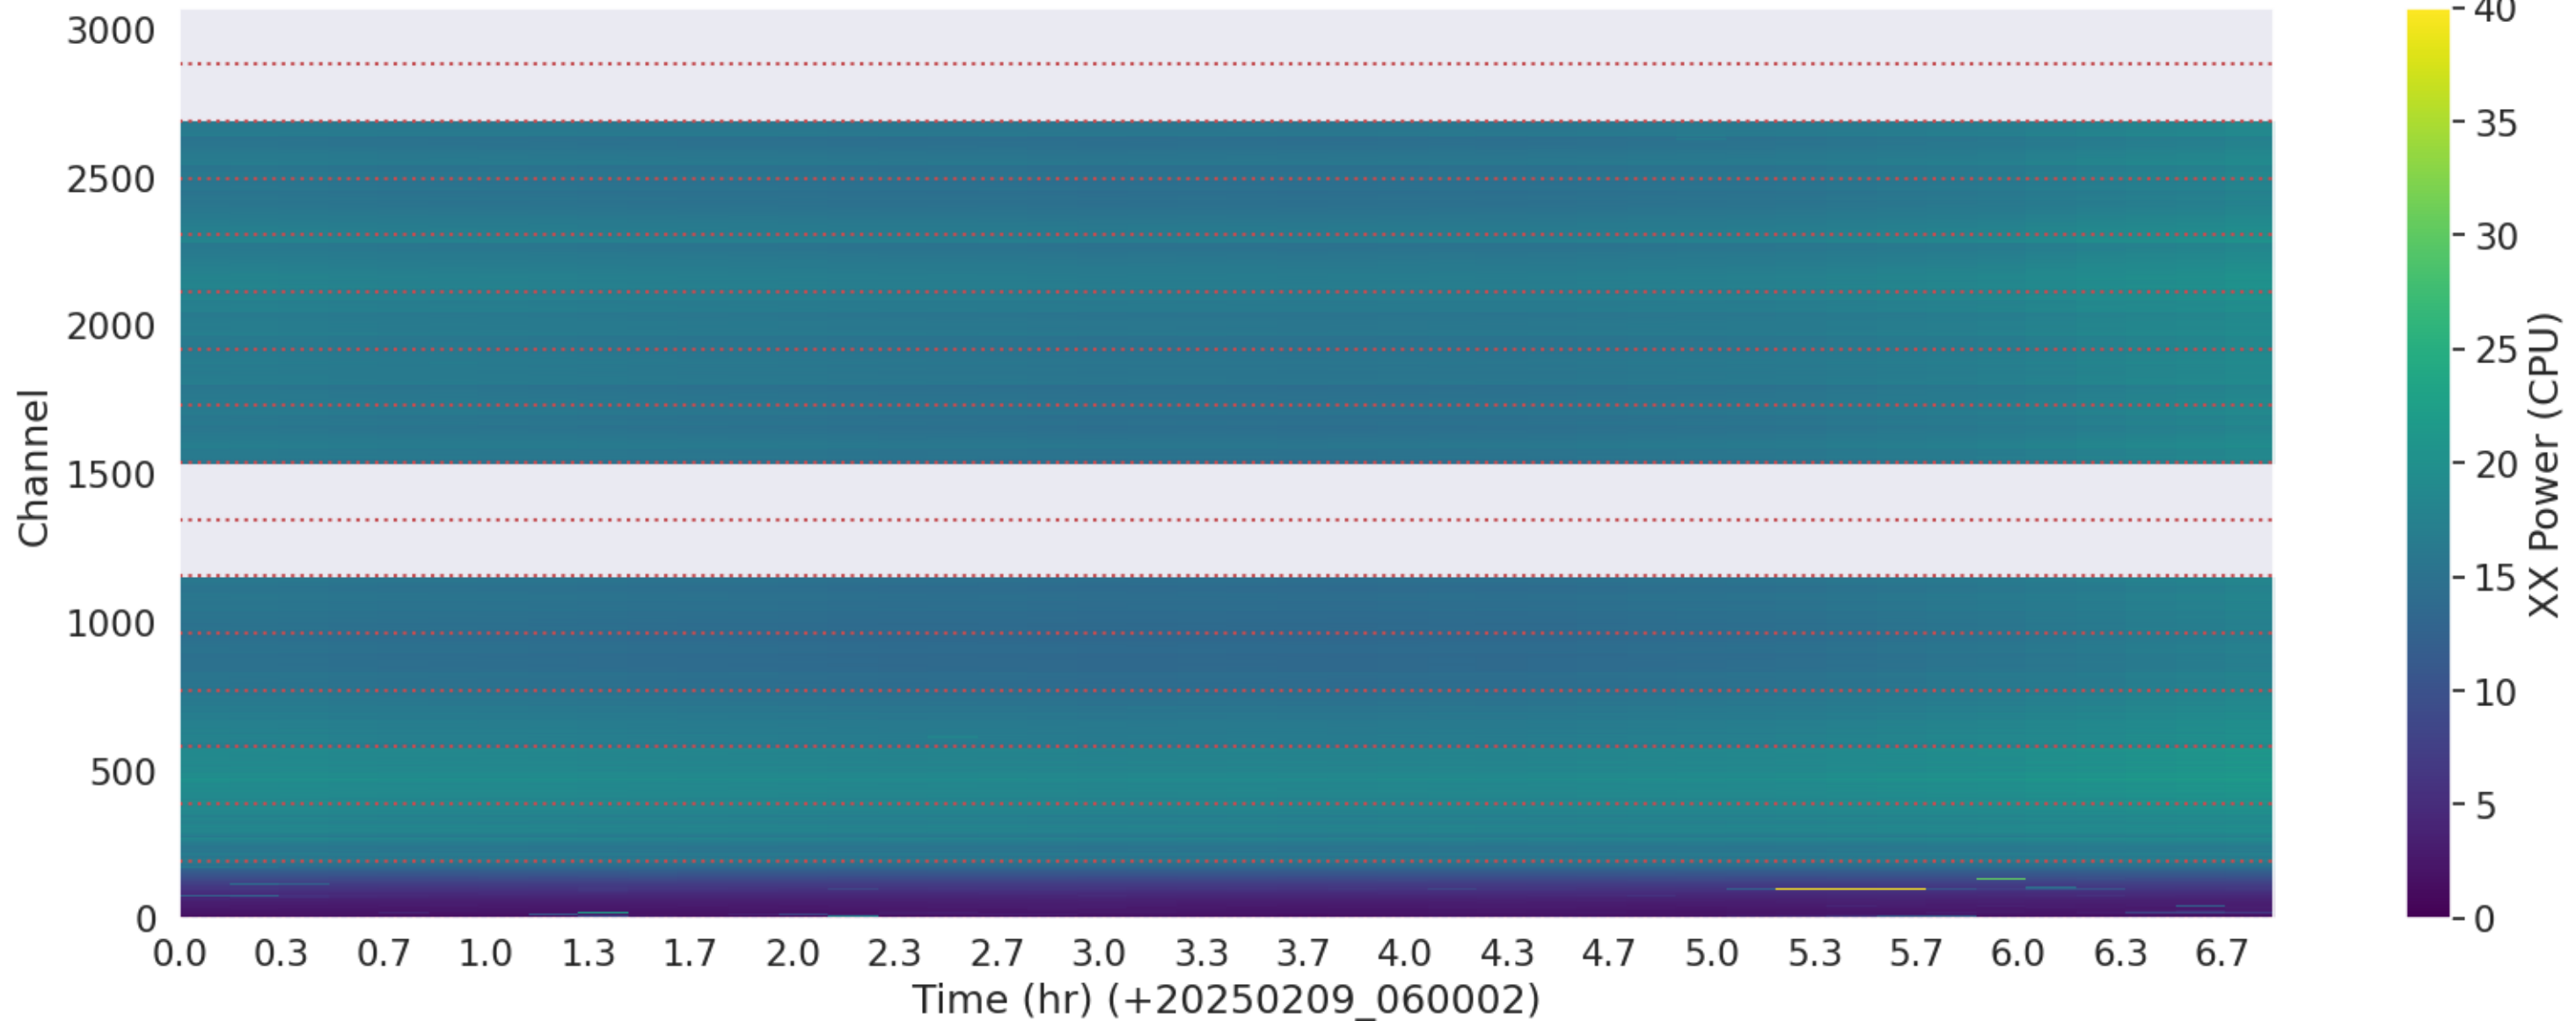

# LWA172 - Correlator# 219 - XX - FLAGS: Good

LWA172 - Correlator# 219 - YY - FLAGS: Good

LWA279 - Correlator# 220 - XX - FLAGS: Good

LWA279 - Correlator# 220 - YY - FLAGS: Good

LWA178 - Correlator# 221 - XX - FLAGS: Good