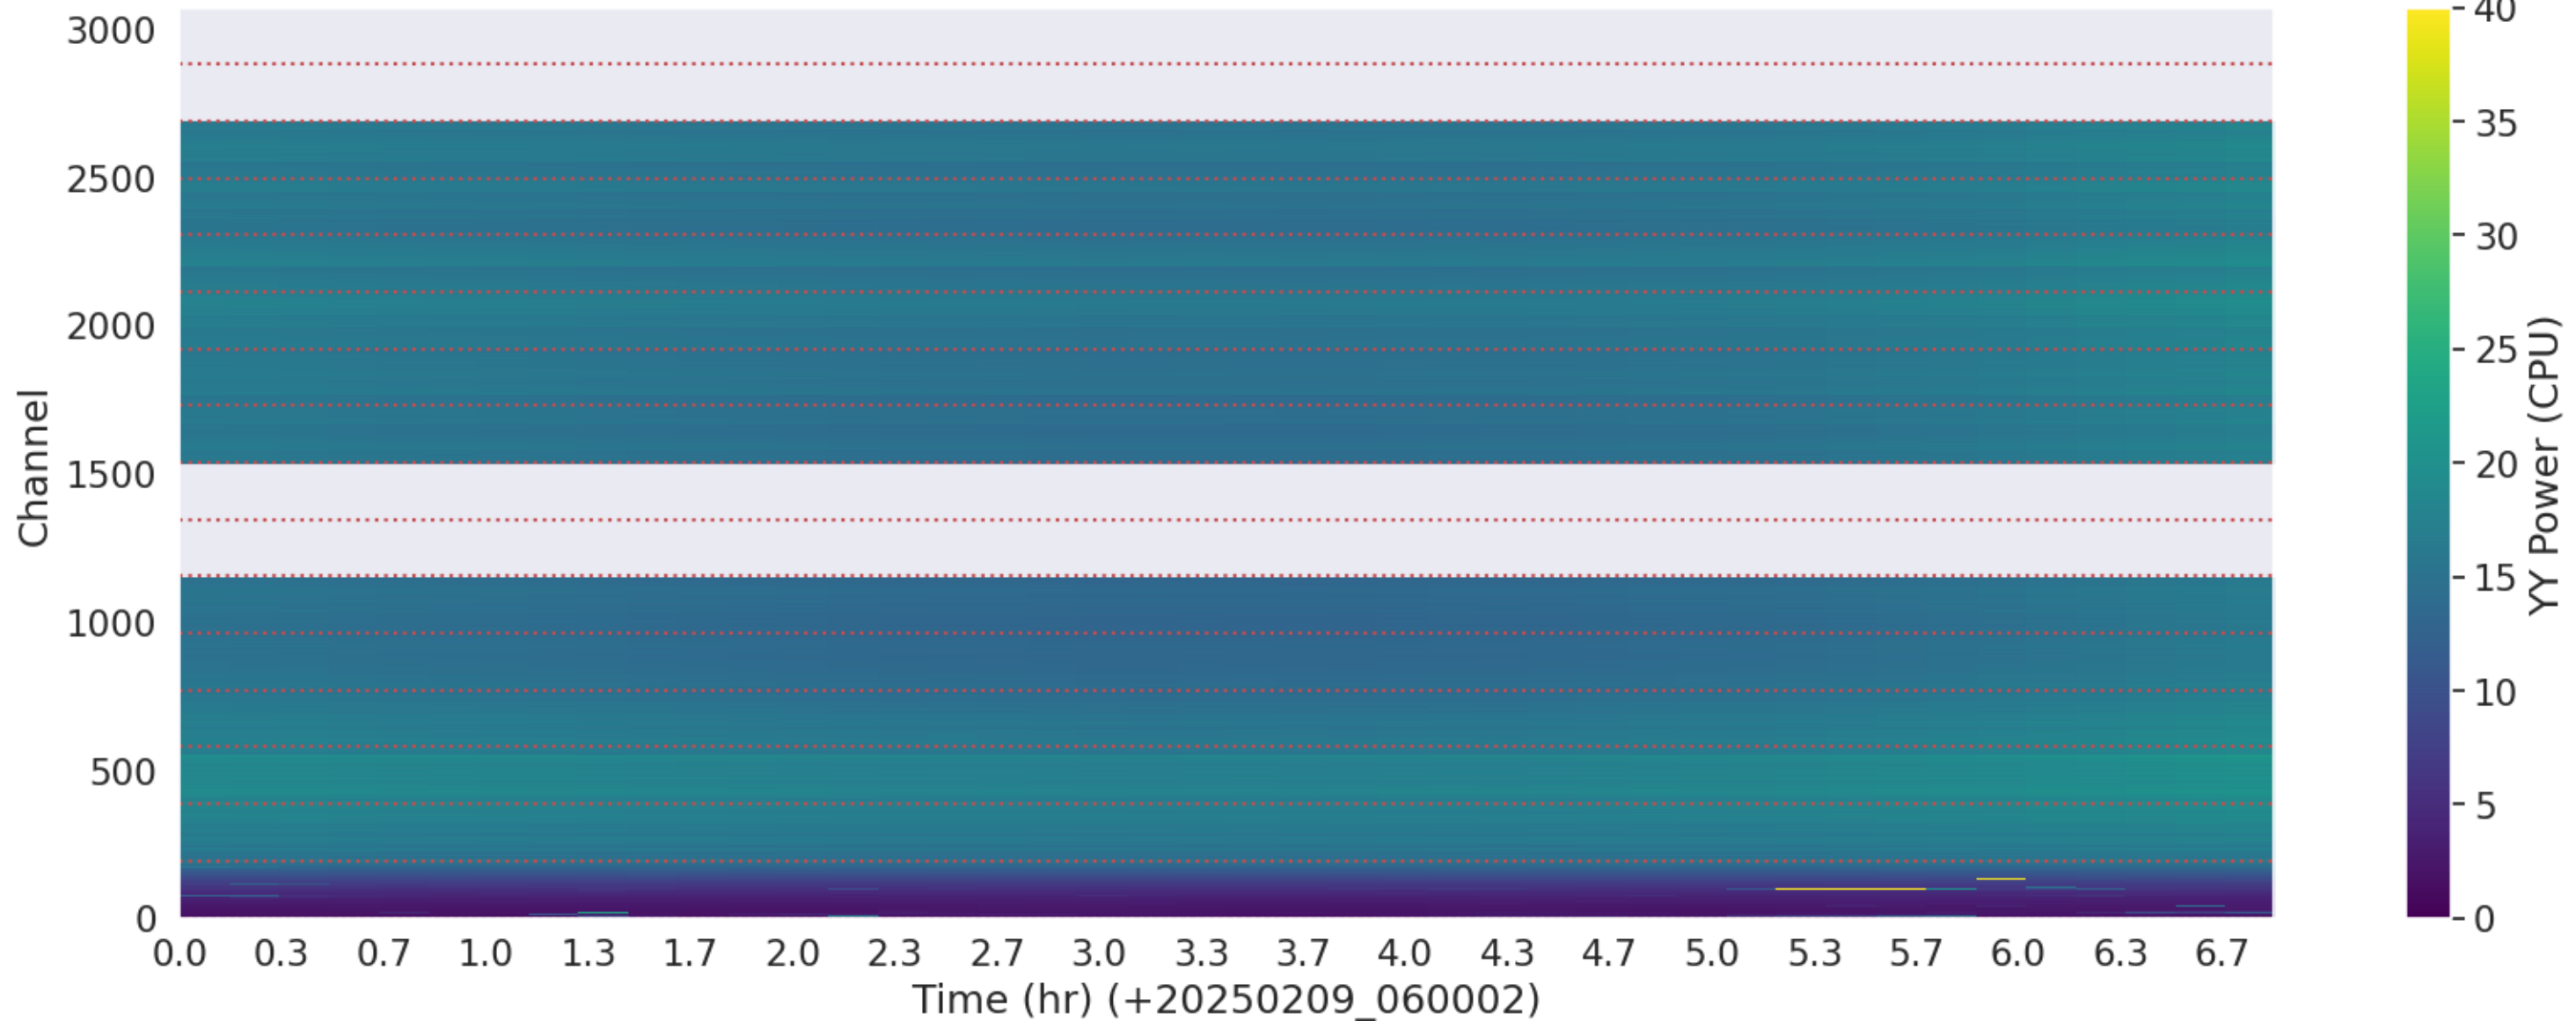

# LWA323 - Correlator# 095 - XX - FLAGS: Good

LWA323 - Correlator# 095 - YY - FLAGS: Good

LWA013 - Correlator# 096 - XX - FLAGS: Good

LWA013 - Correlator# 096 - YY - FLAGS: Good

LWA016 - Correlator# 097 - YY - FLAGS: Good