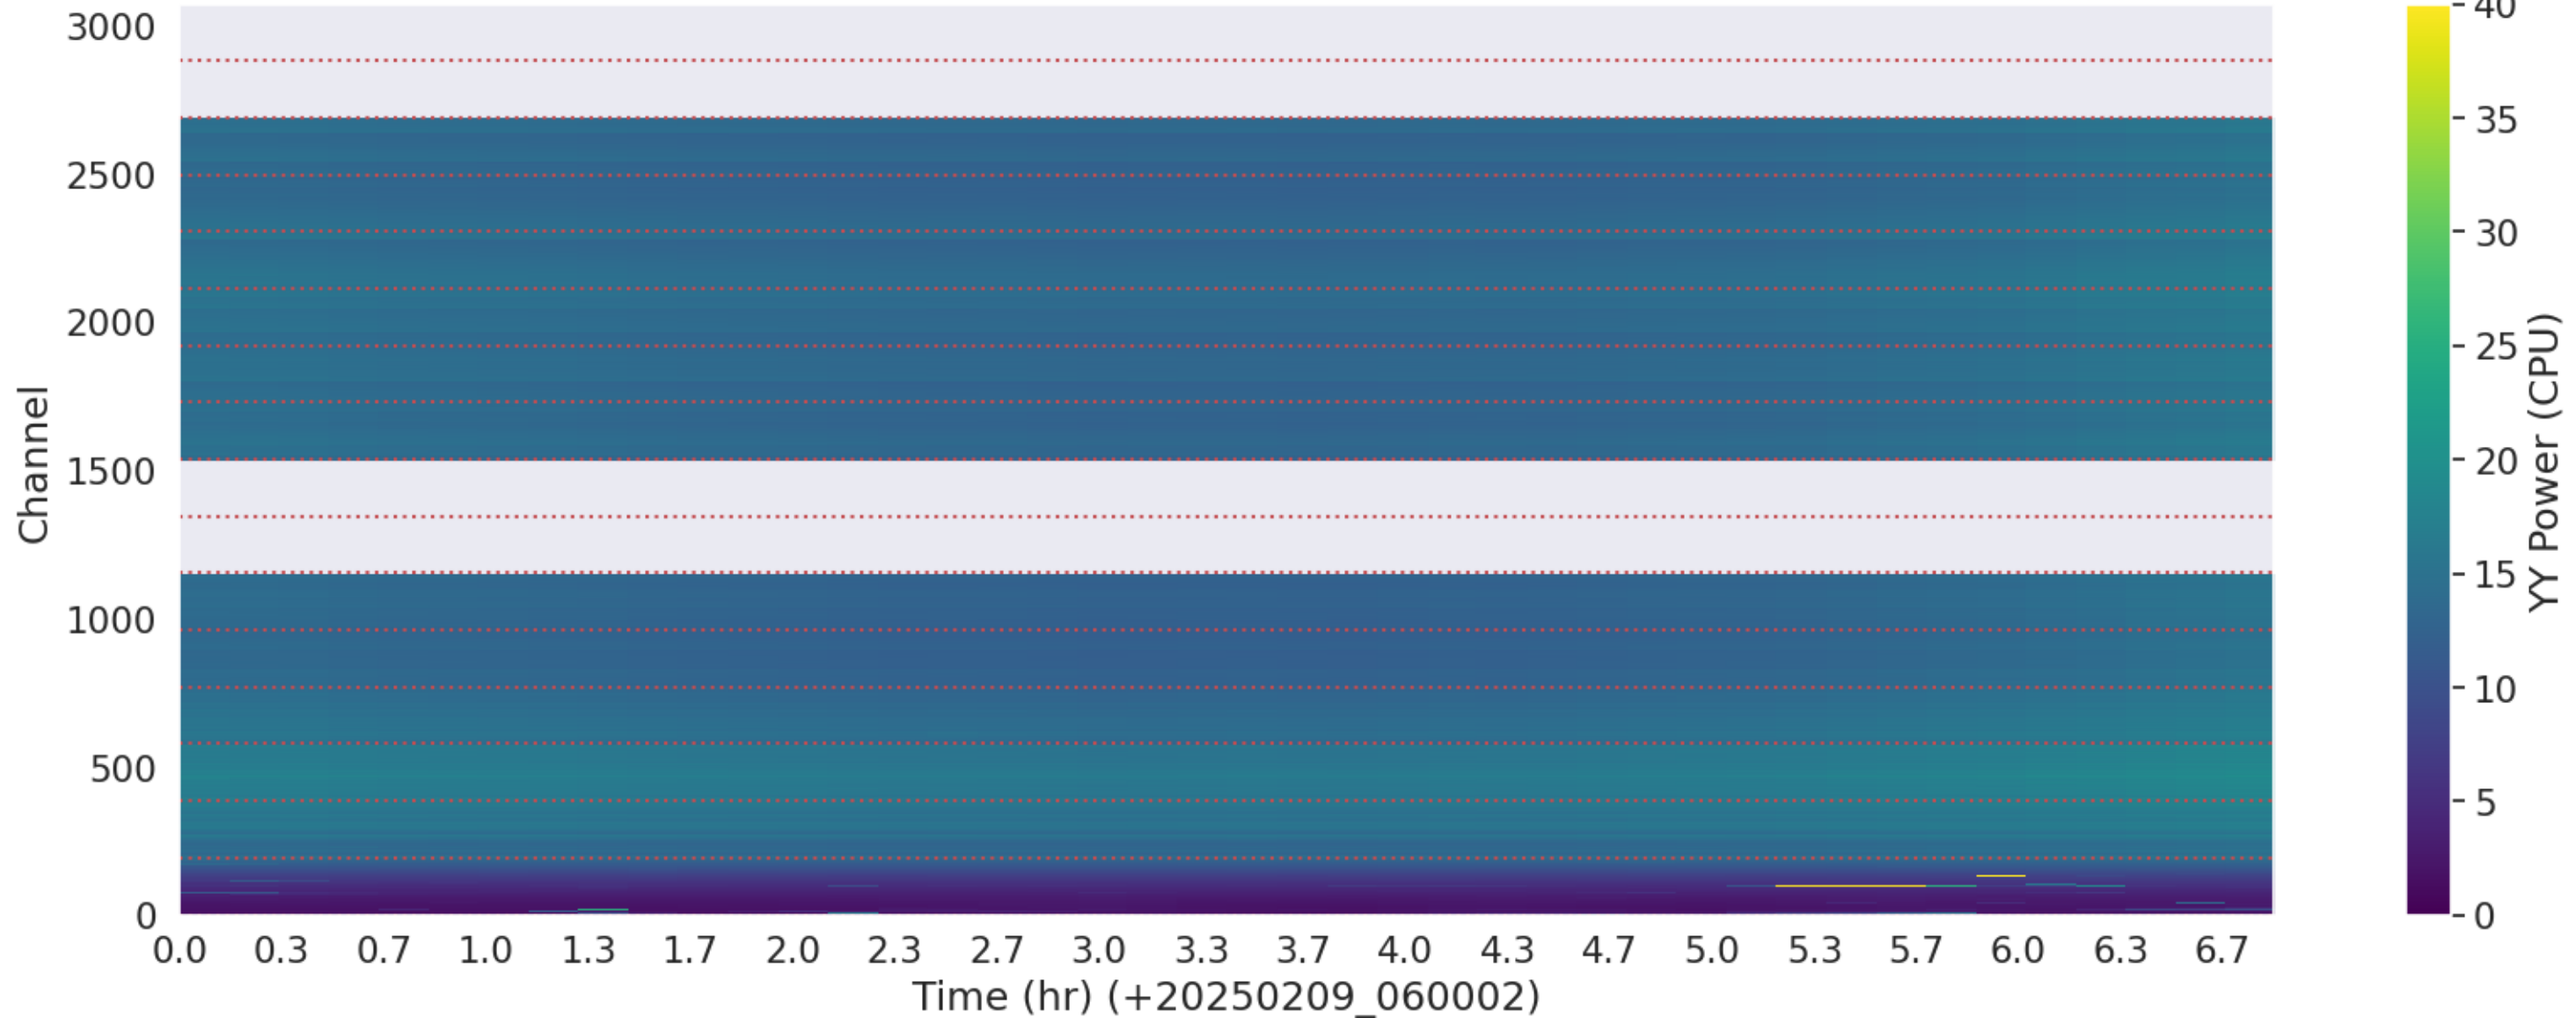

LWA025 - Correlator# 109 - XX - FLAGS: Good

LWA029 - Correlator# 110 - XX - FLAGS: Good

LWA029 - Correlator# 110 - YY - FLAGS: Good

LWA027 - Correlator# 111 - XX - FLAGS: Good

LWA027 - Correlator# 111 - YY - FLAGS: Good