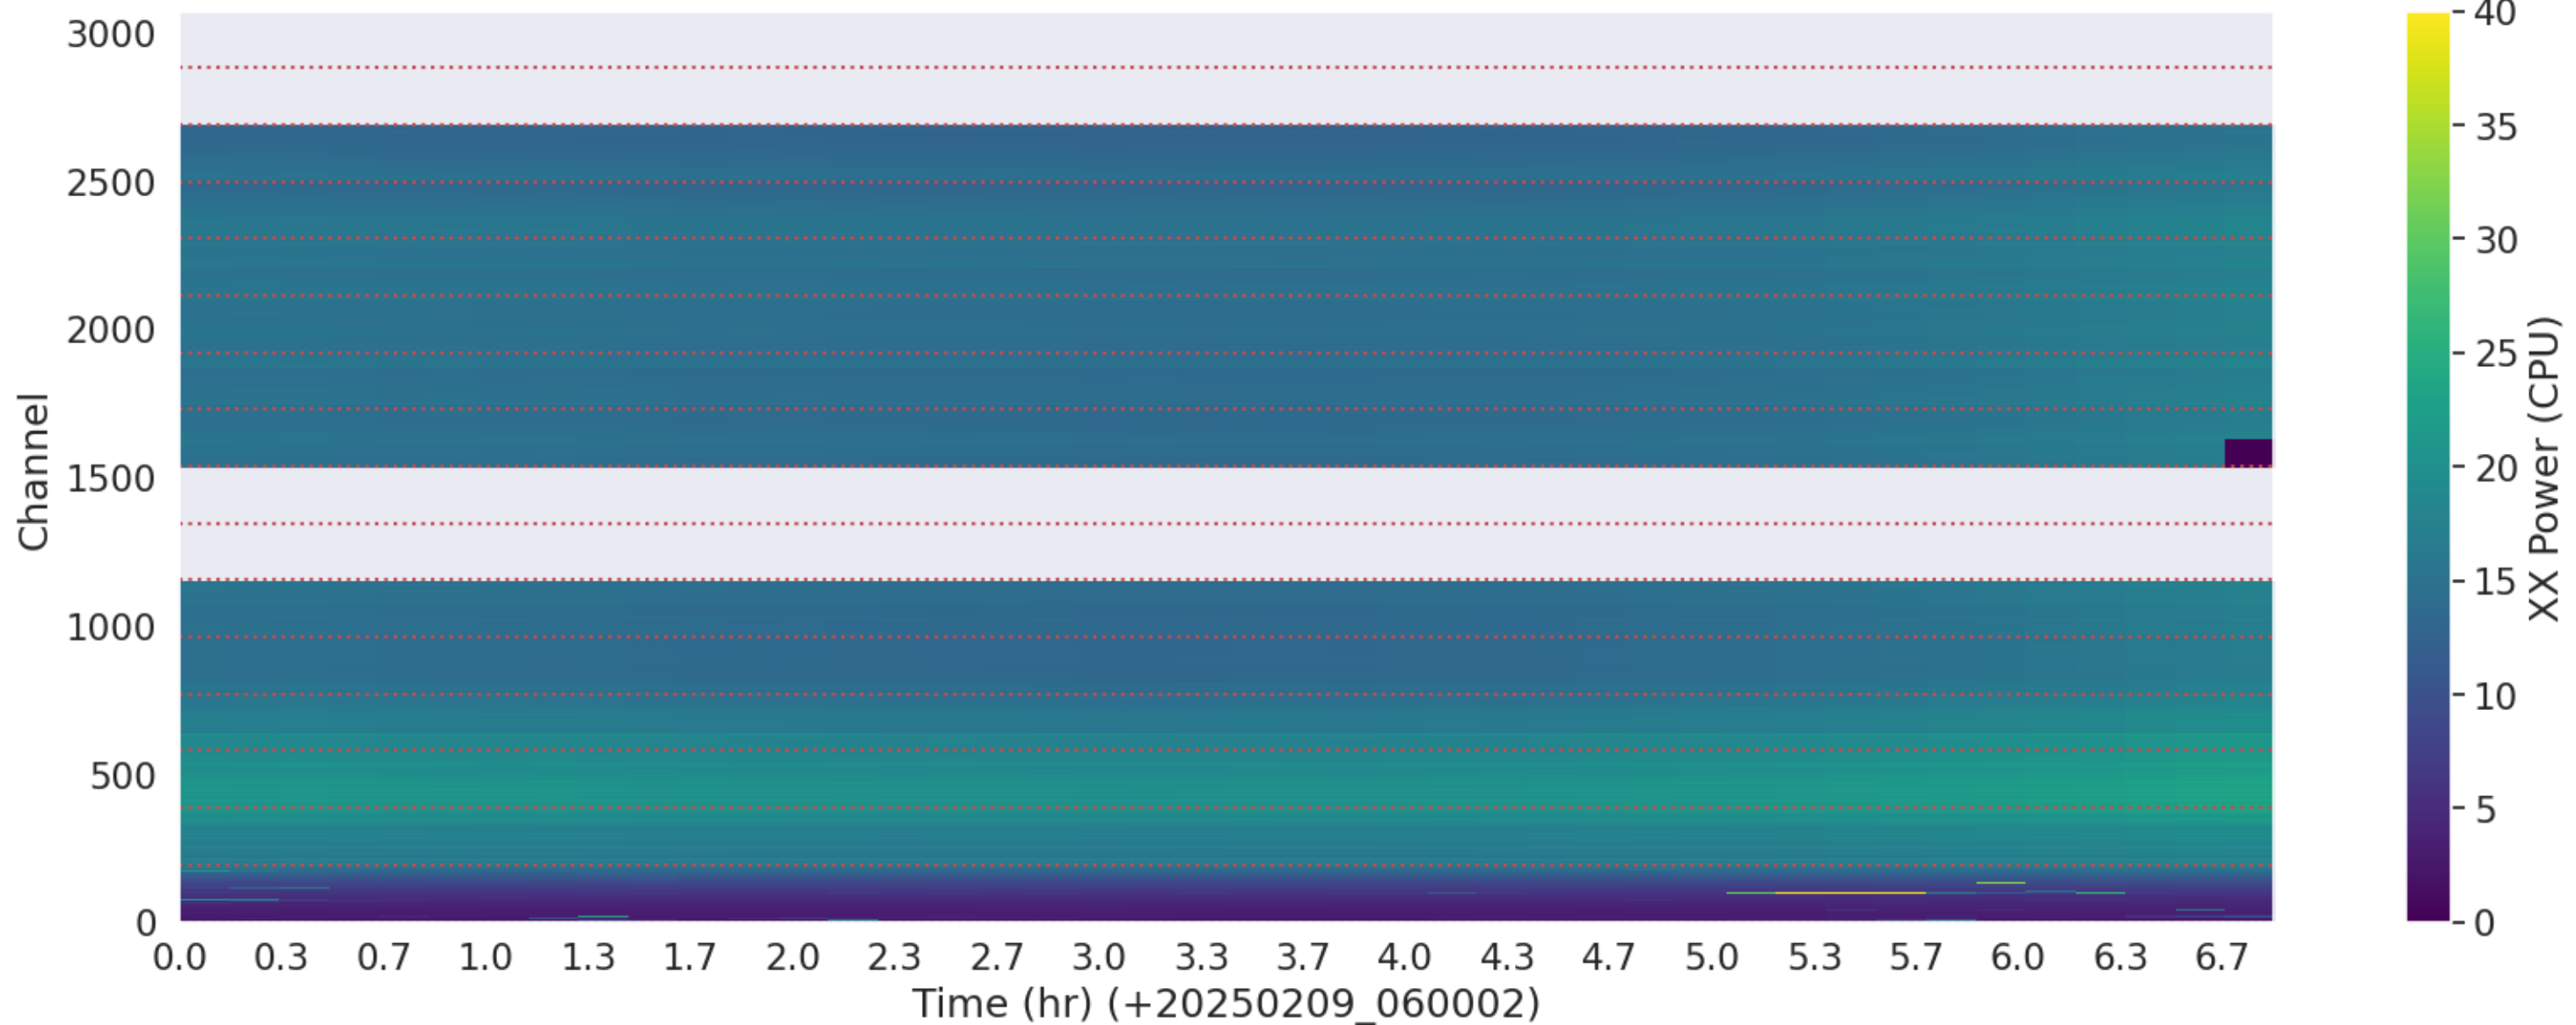

# LWA324 - Correlator# 122 - XX - FLAGS: Good

LWA262 - Correlator# 123 - XX - FLAGS: Good

LWA348 - Correlator# 124 - XX - FLAGS: Good

LWA348 - Correlator# 124 - YY - FLAGS: Good

LWA331 - Correlator# 125 - YY - FLAGS: Good