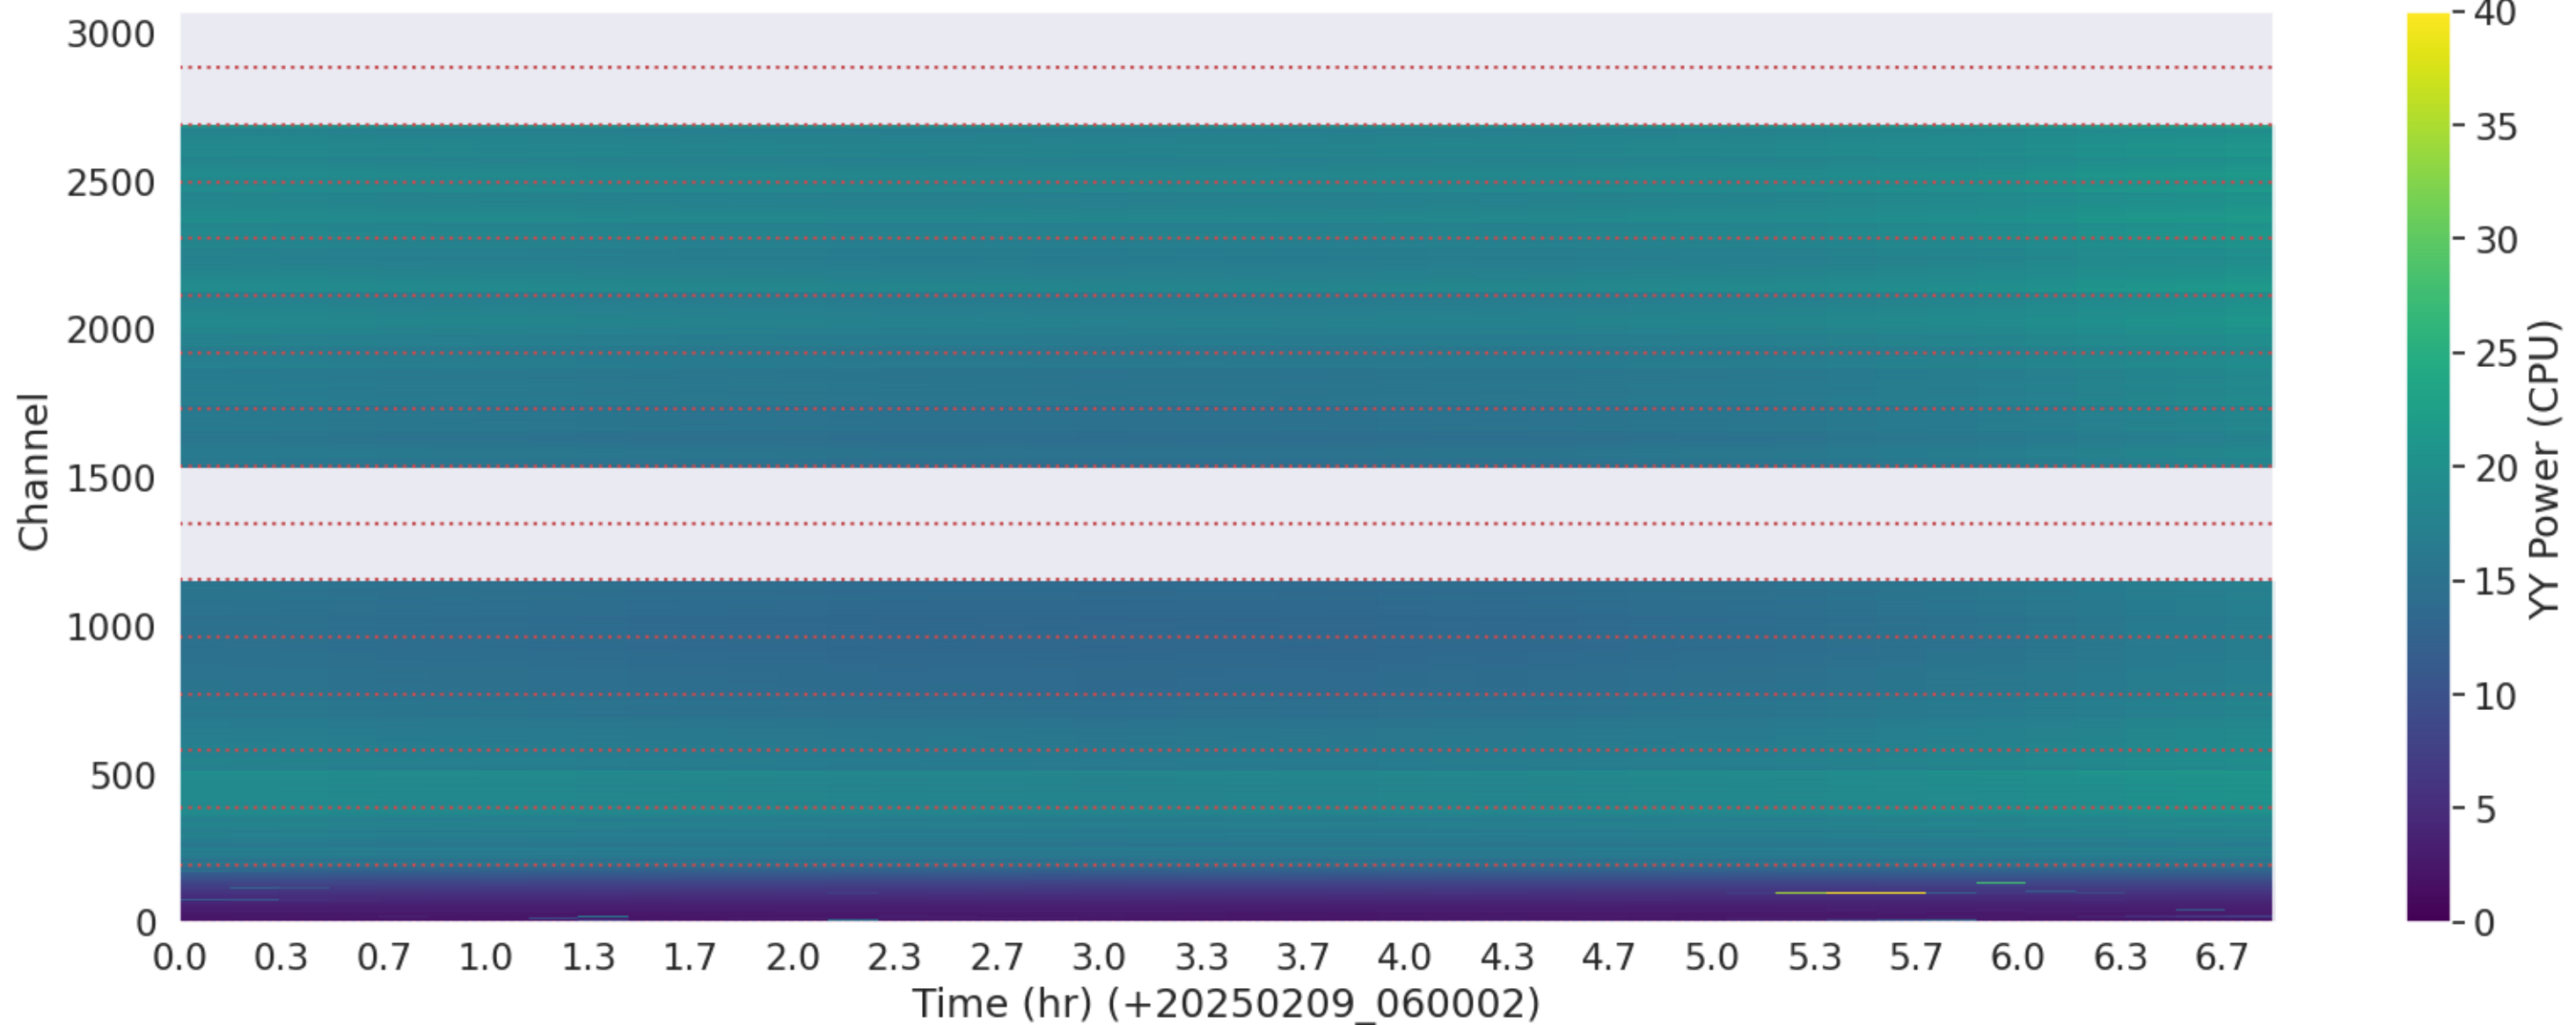

# LWA230 - Correlator# 303 - XX - FLAGS: Good

LWA230 - Correlator# 303 - YY - FLAGS: Good

LWA226 - Correlator# 304 - XX - FLAGS: Good

LWA226 - Correlator# 304 - YY - FLAGS: Good

LWA229 - Correlator# 305 - XX - FLAGS: Good