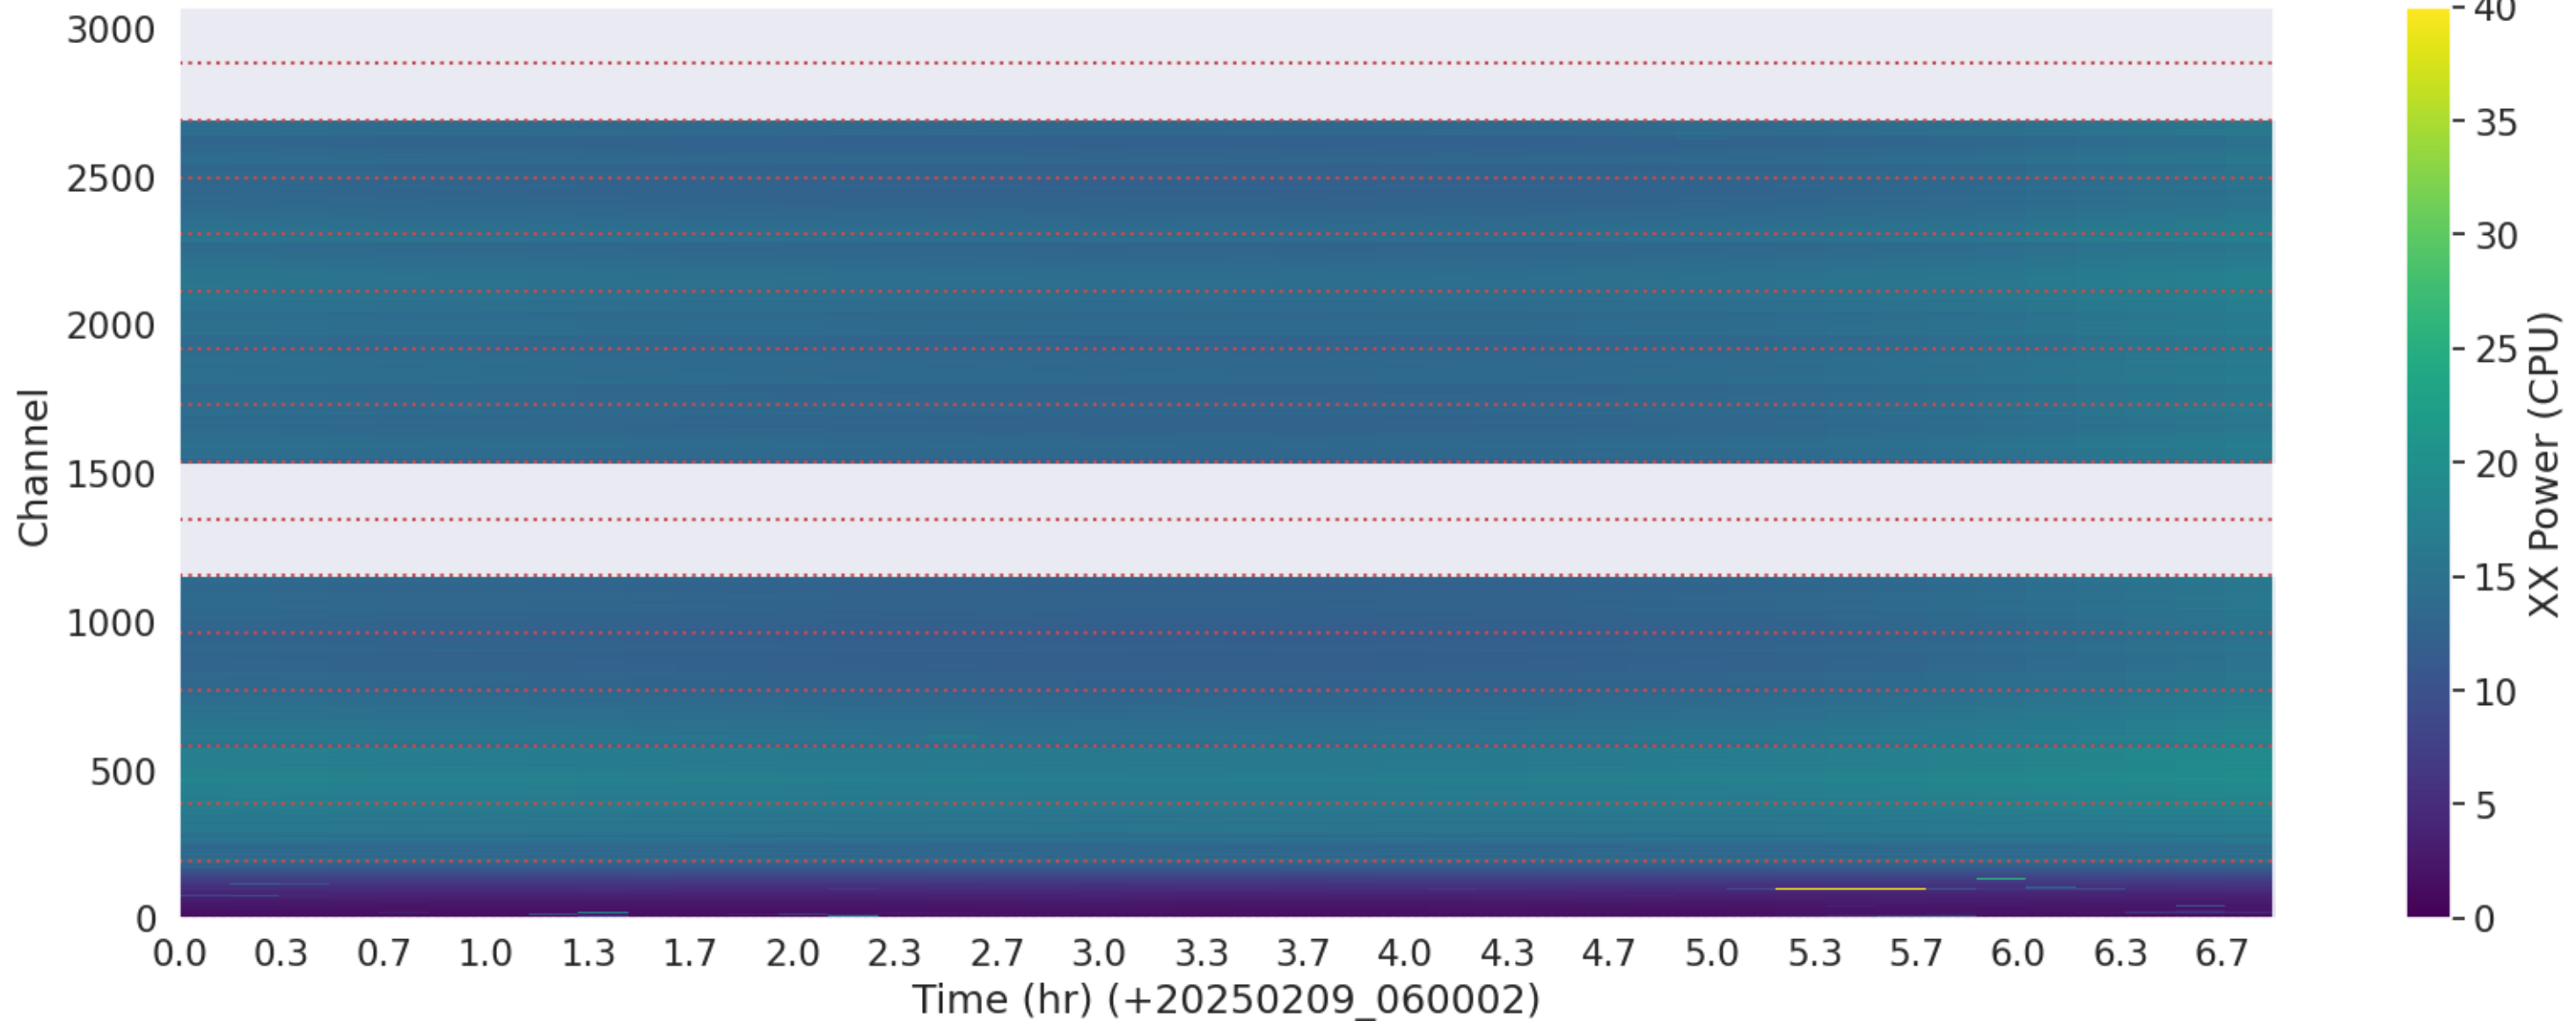

LWA211 - Correlator# 327 - YY - FLAGS: Good

LWA211 - Correlator# 327 - XX - FLAGS: Good