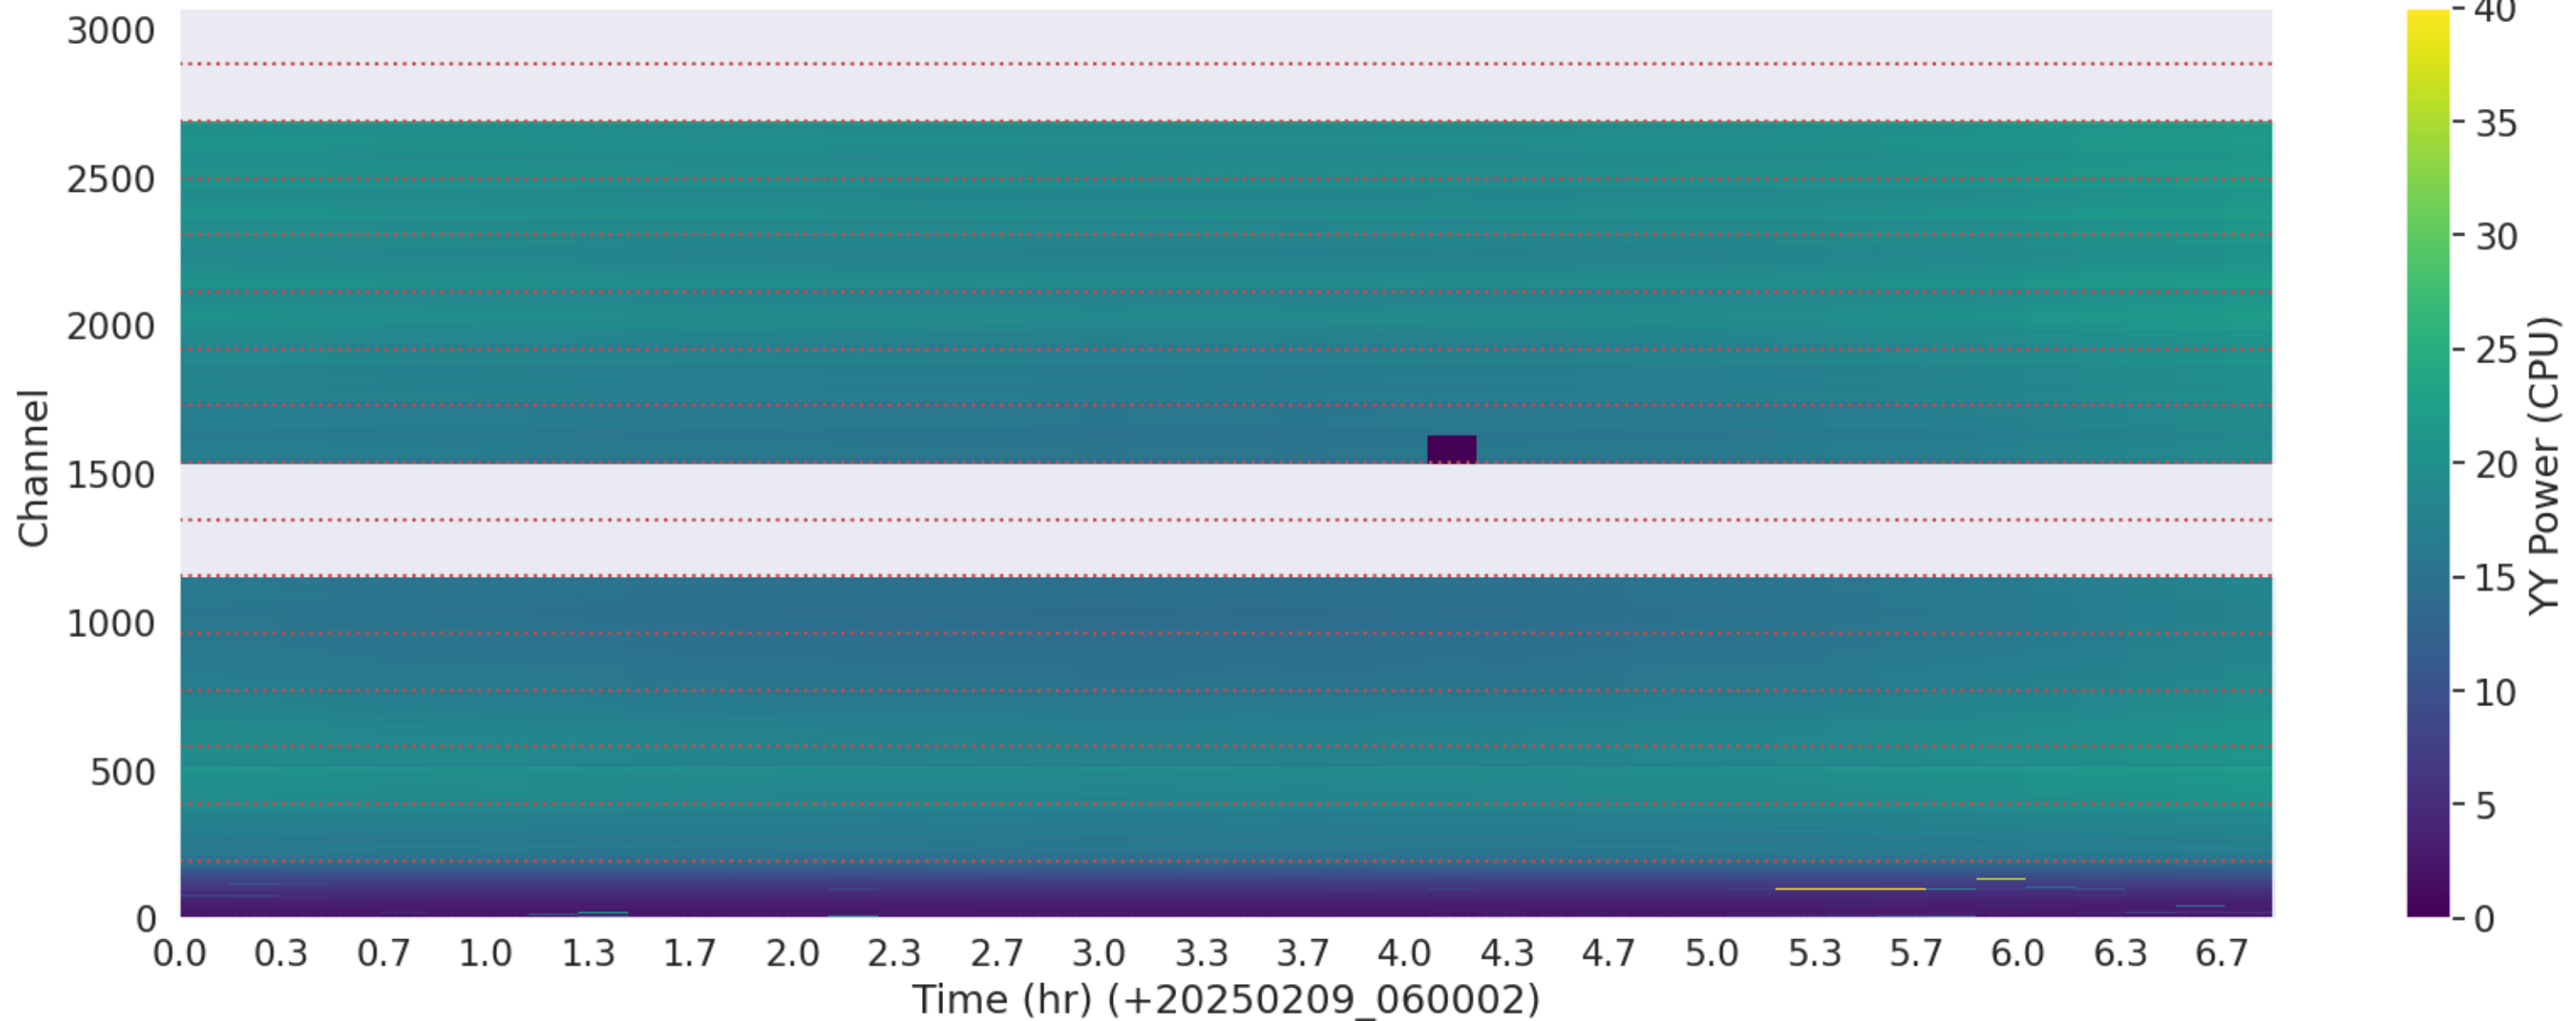

LWA065 - Correlator# 165 - XX - FLAGS: Good

LWA065 - Correlator# 165 - YY - FLAGS: Good

LWA068 - Correlator# 166 - YY - FLAGS: Good

LWA067 - Correlator# 167 - YY - FLAGS: Good

LWA070 - Correlator# 168 - XX - FLAGS: Good