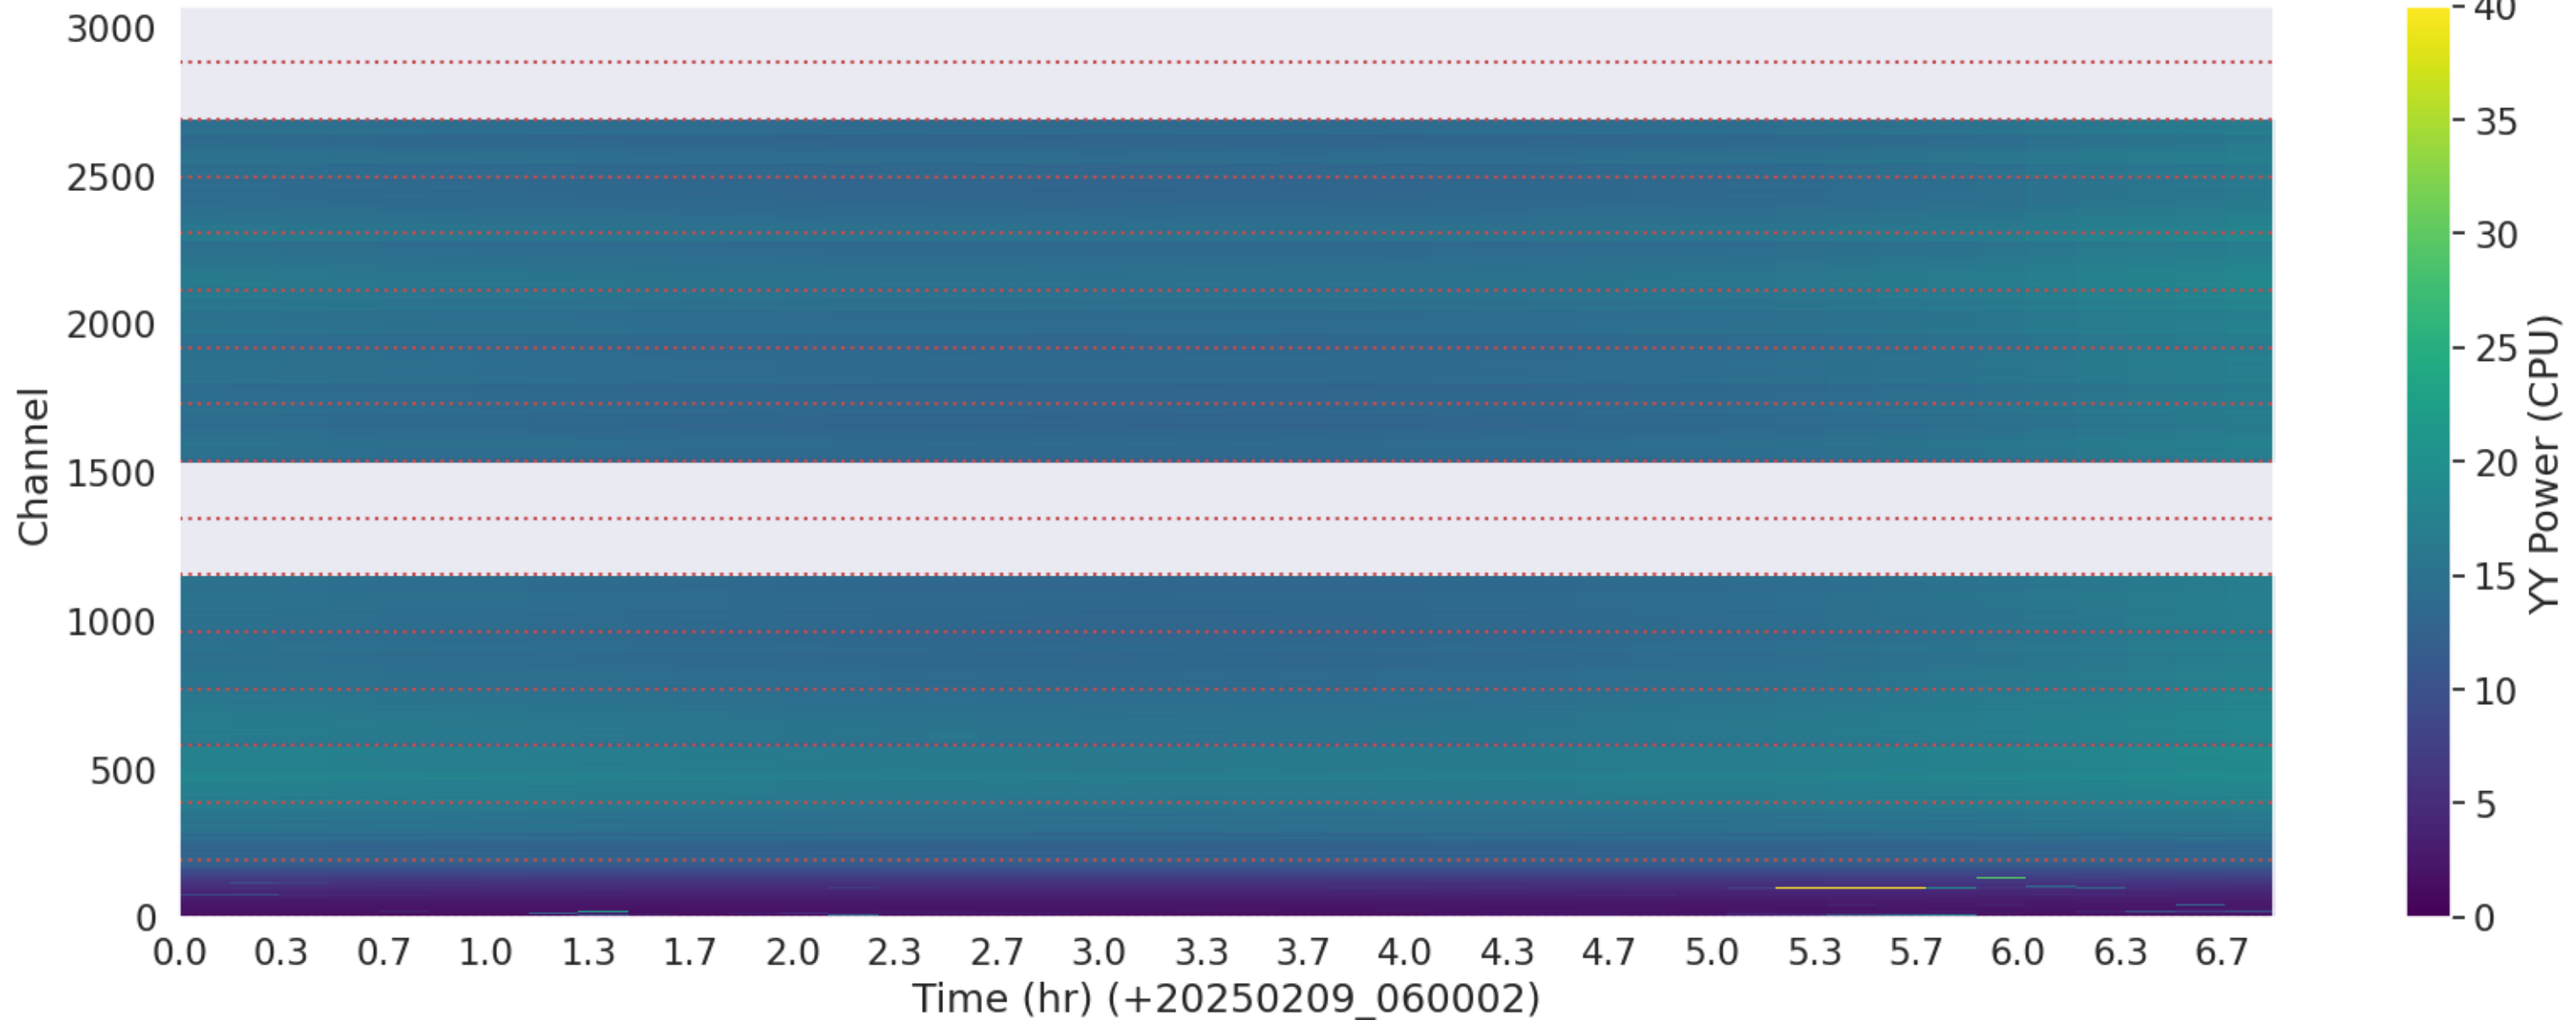

# LWA249 - Correlator# 342 - XX - FLAGS: Good

LWA249 - Correlator# 342 - YY - FLAGS: Good

LWA248 - Correlator# 343 - XX - FLAGS: Good

LWA248 - Correlator# 343 - YY - FLAGS: Good

LWA251 - Correlator# 344 - YY - FLAGS: Good