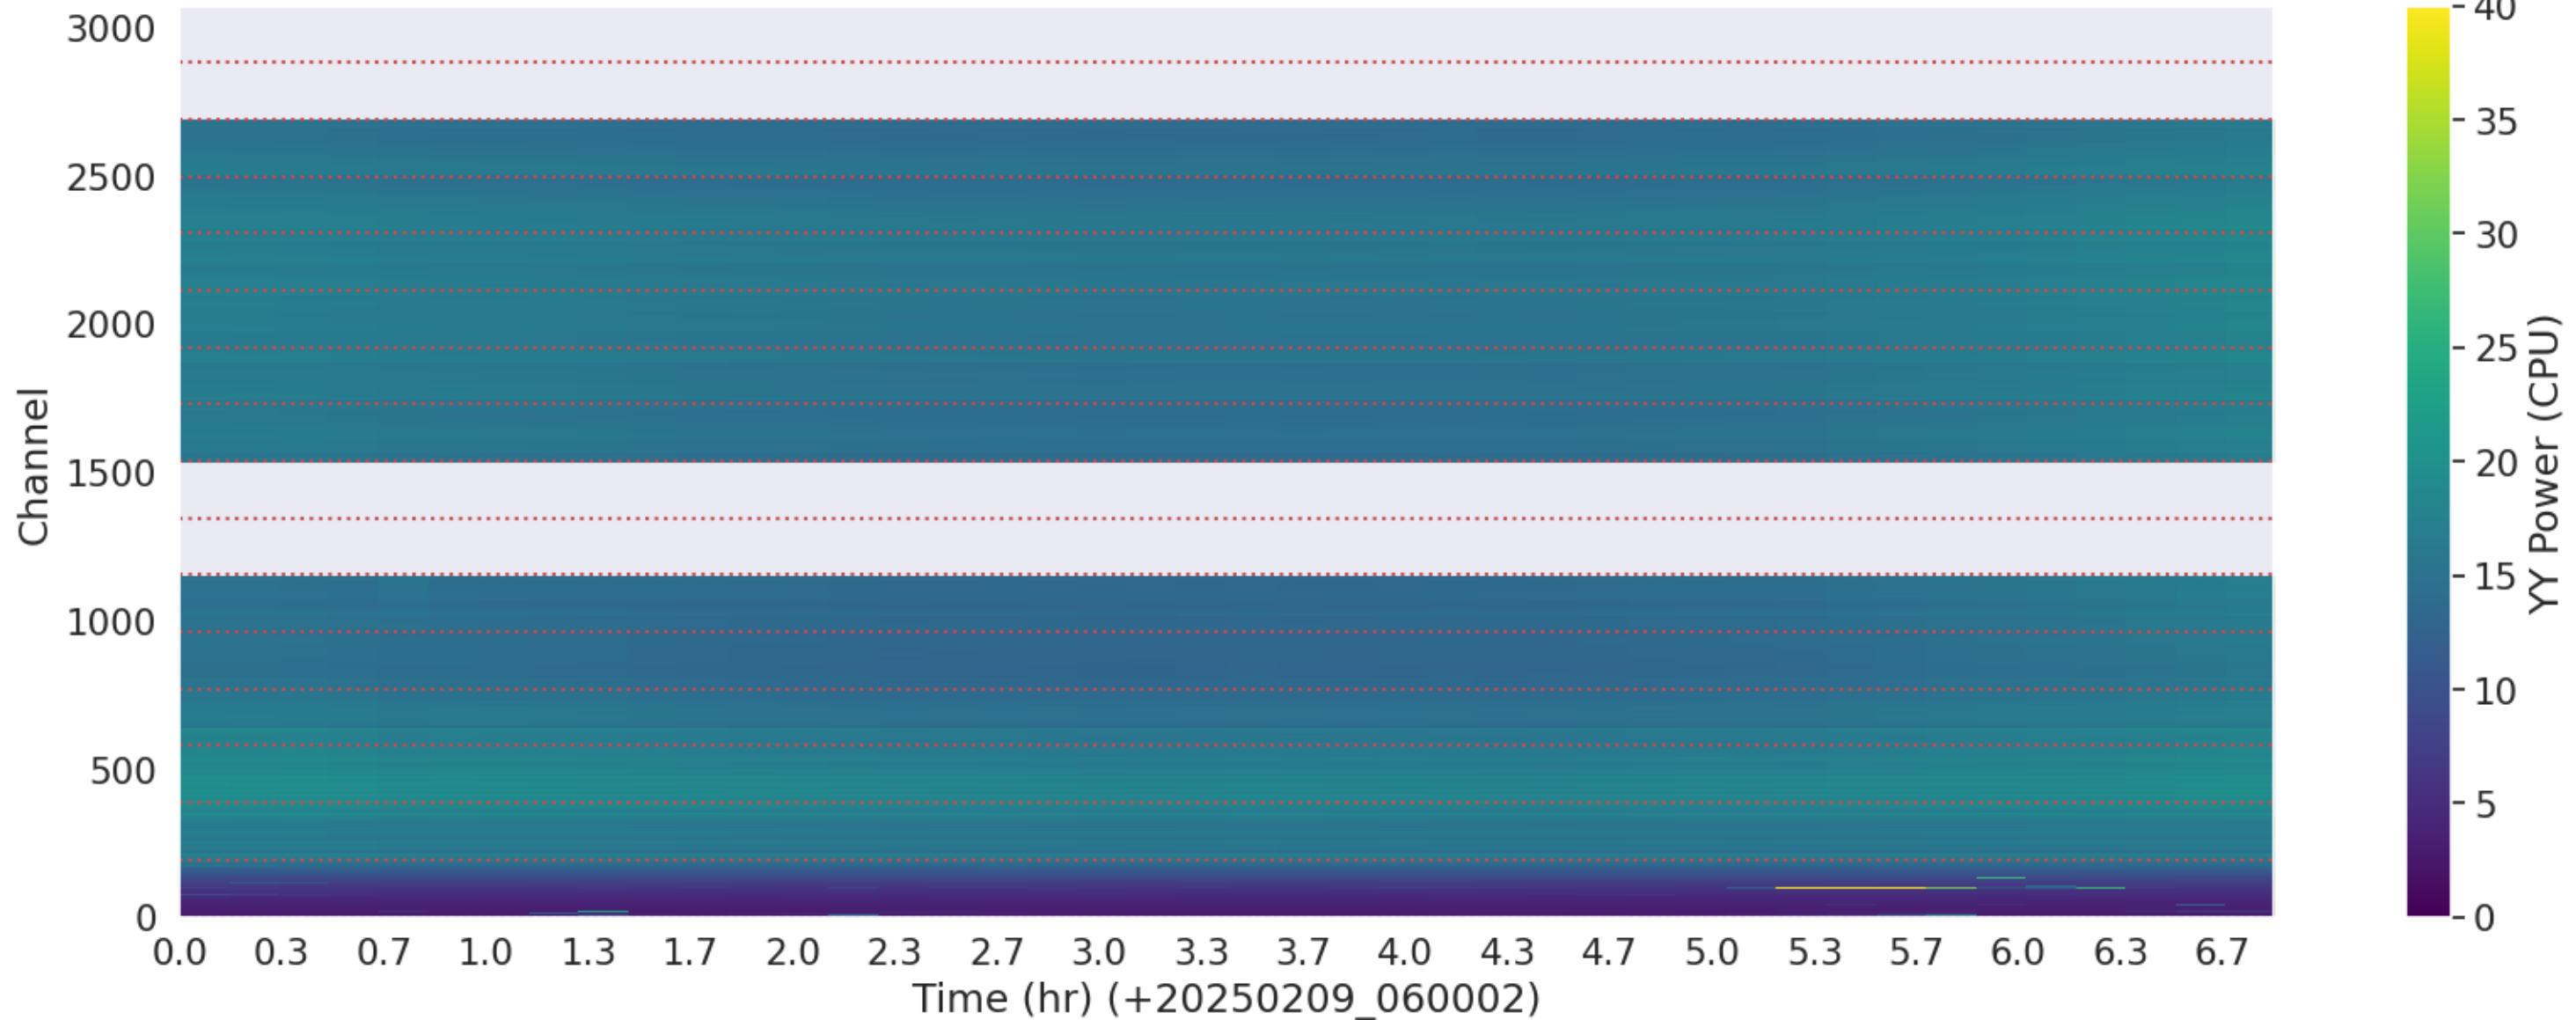

# LWA295 - Correlator# 047 - XX - FLAGS: Good

LWA295 - Correlator# 047 - YY - FLAGS: Good

LWA301 - Correlator# 048 - YY - FLAGS: Good