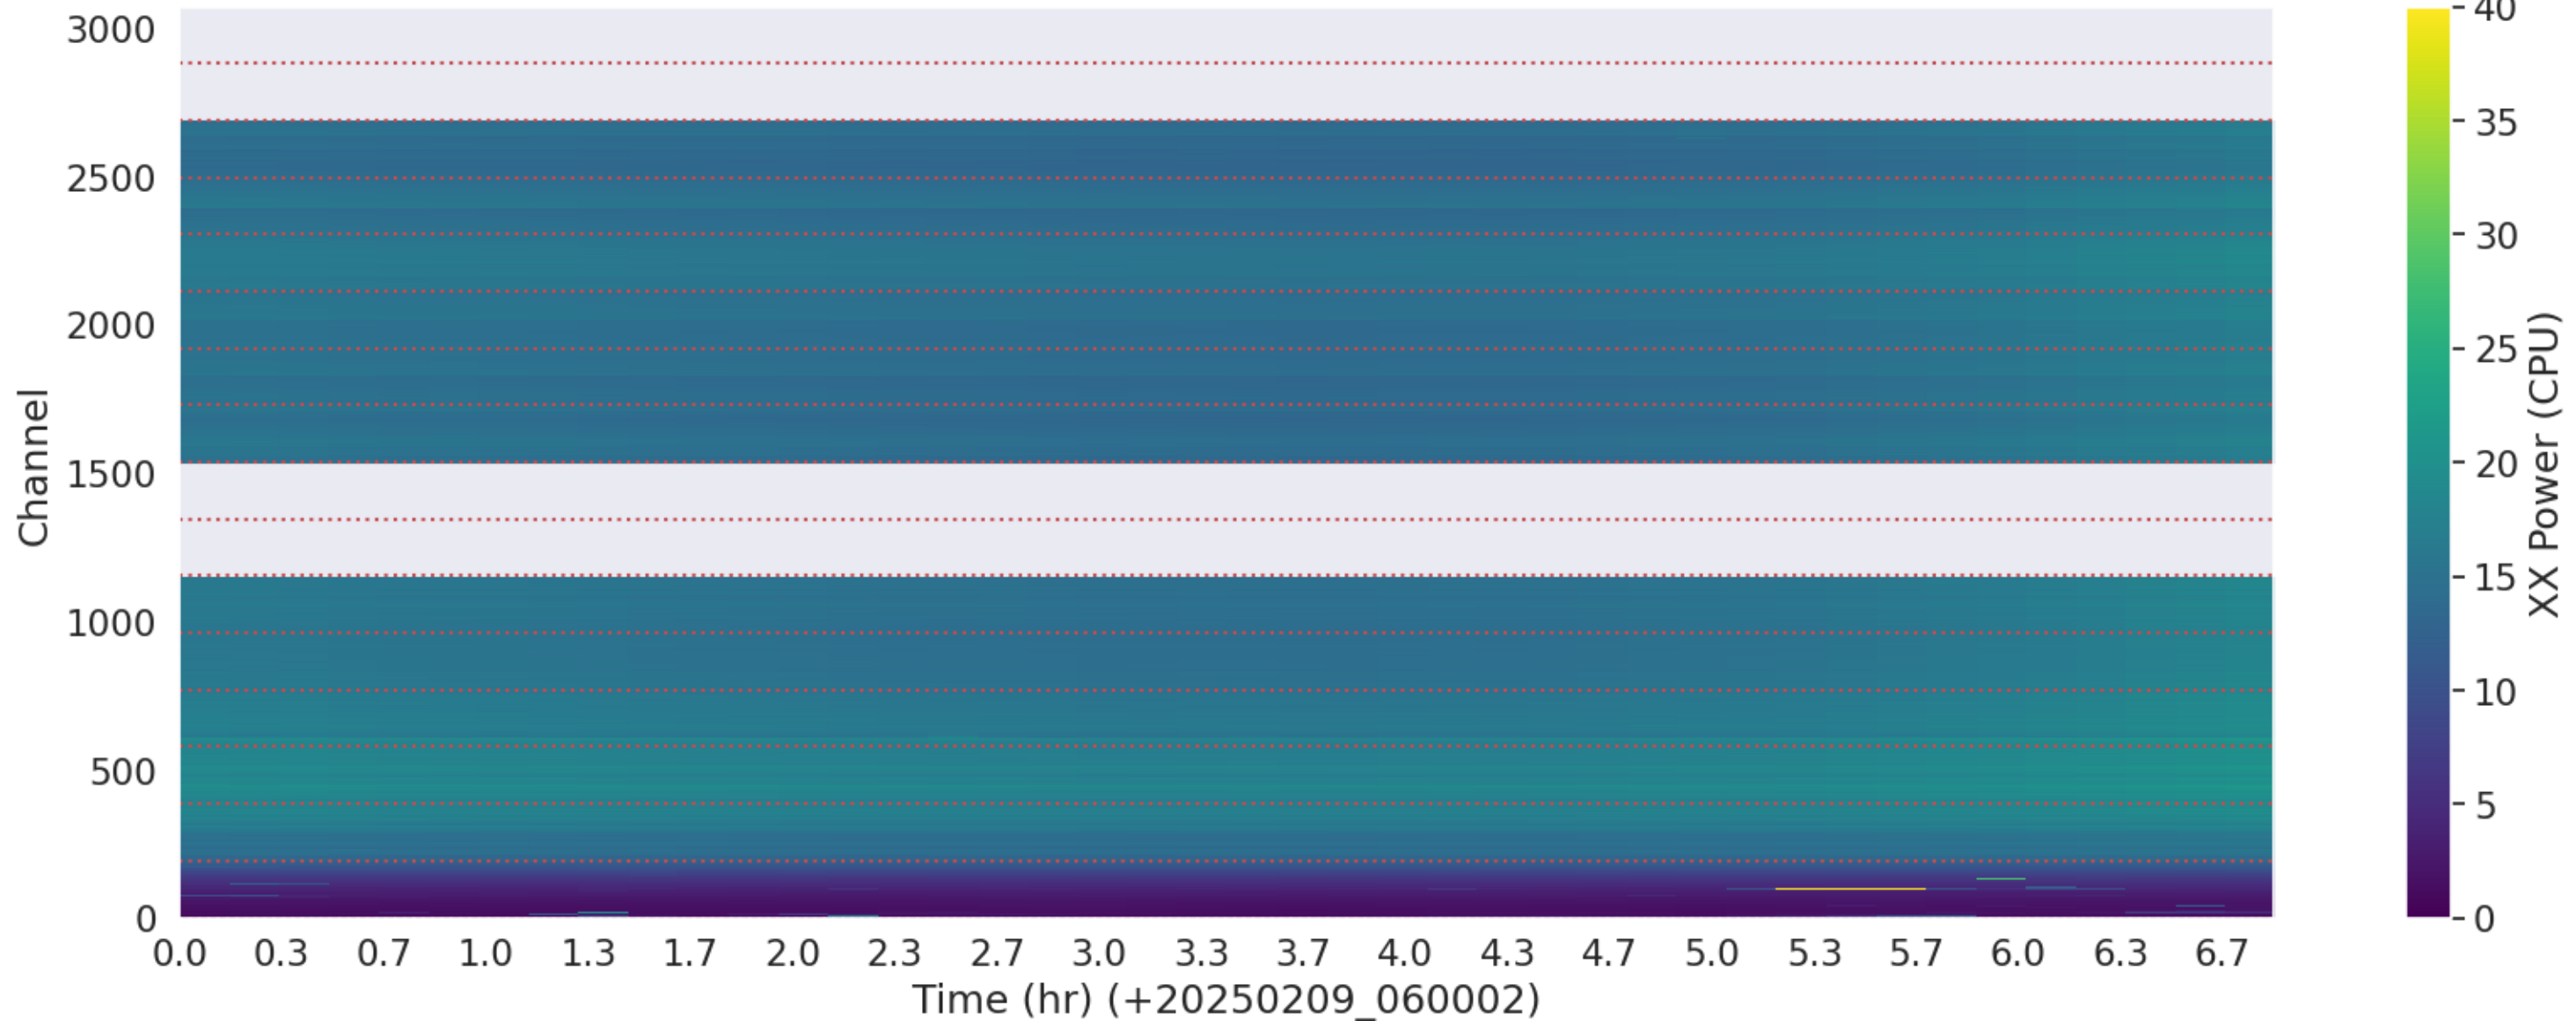

LWA185 - Correlator# 240 - YY - FLAGS: Good

LWA185 - Correlator# 240 - XX - FLAGS: Good