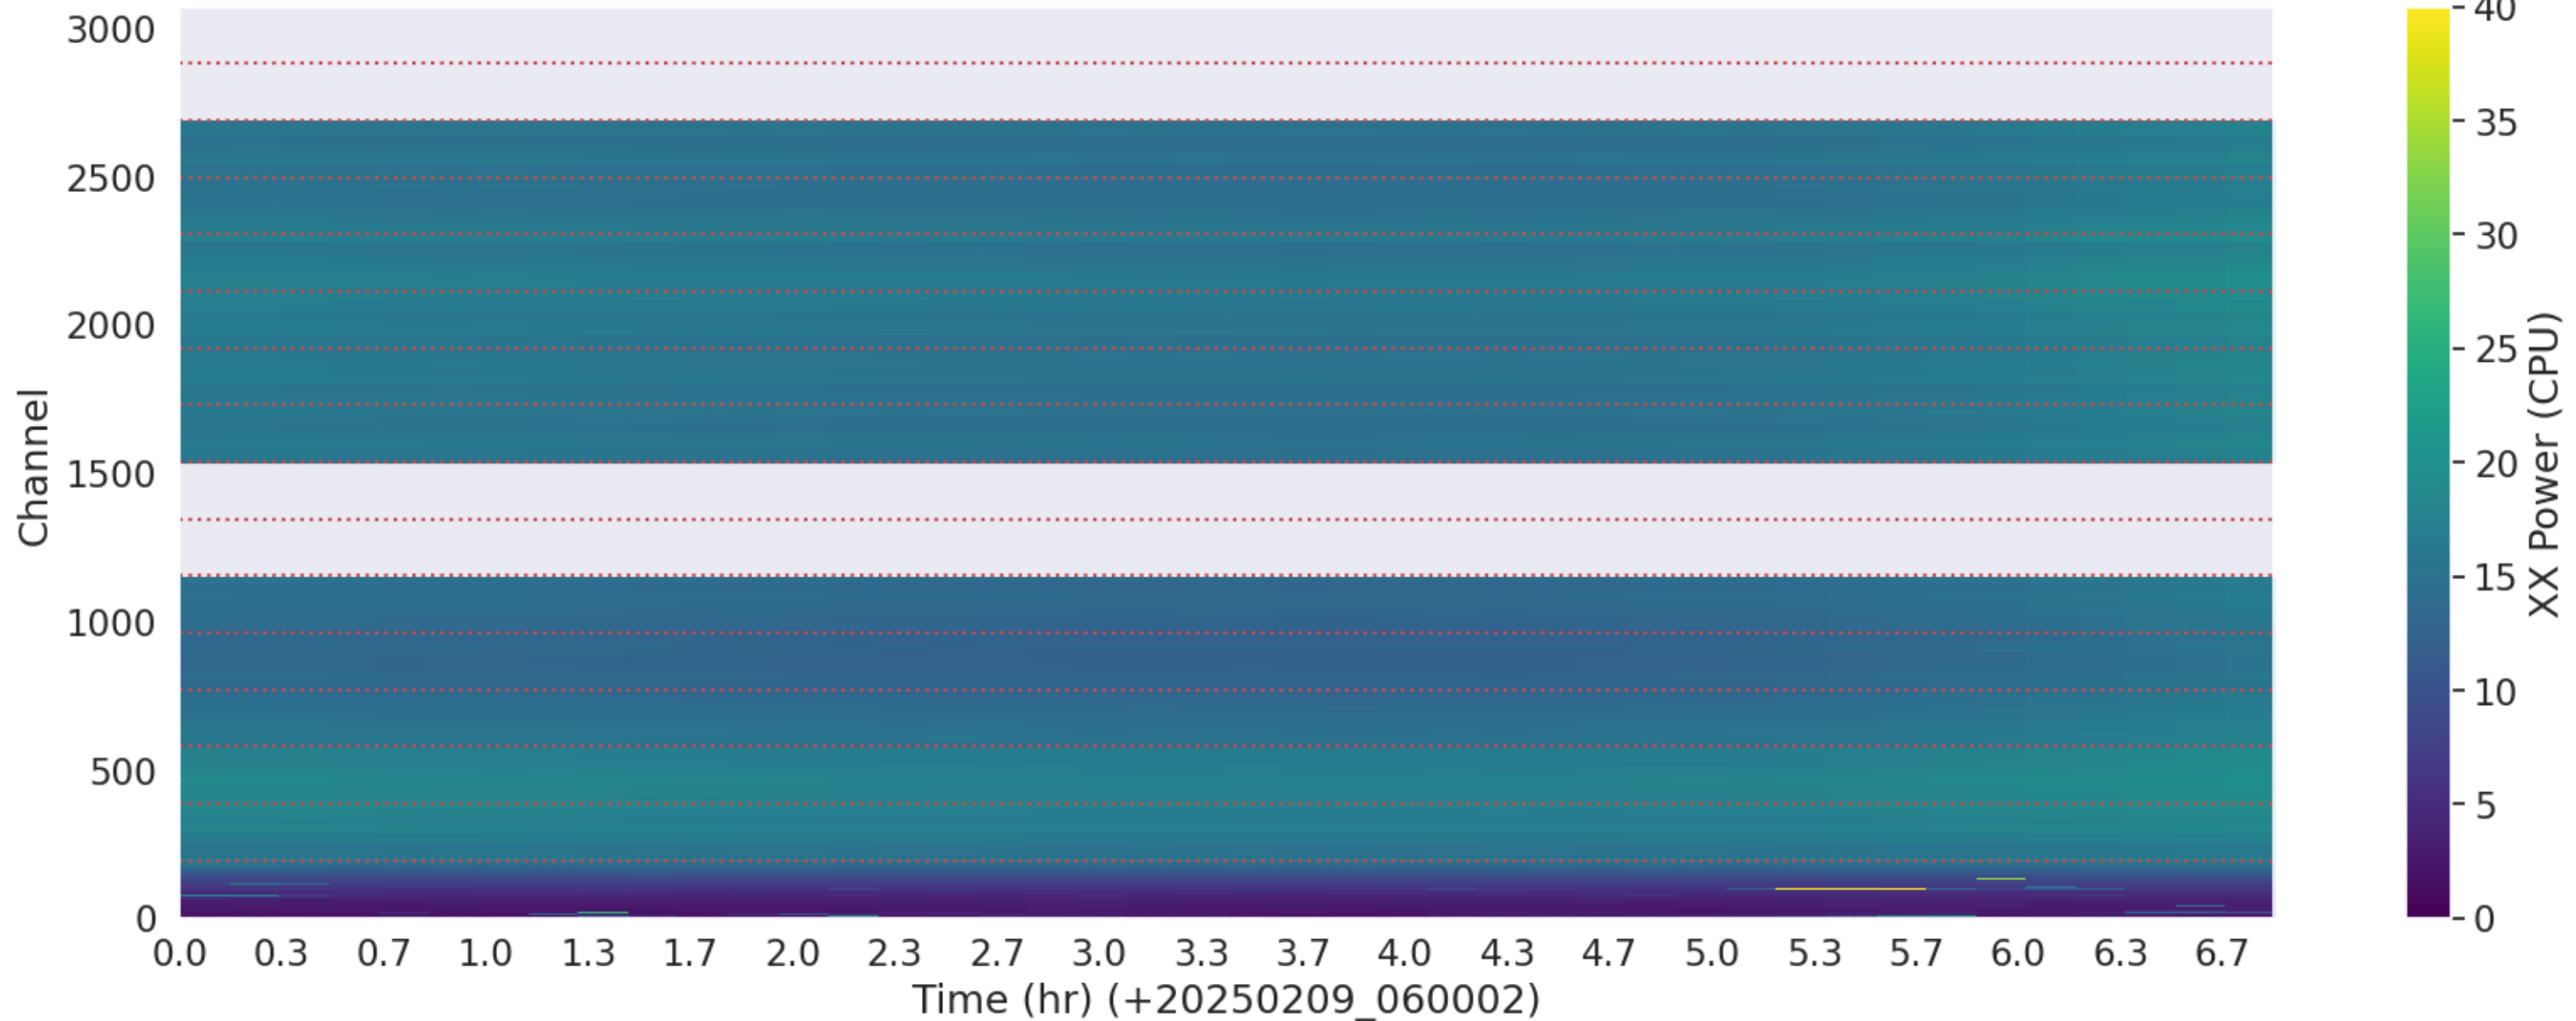

LWA115 - Correlator# 205 - YY - FLAGS: Good

LWA115 - Correlator# 205 - XX - FLAGS: Good