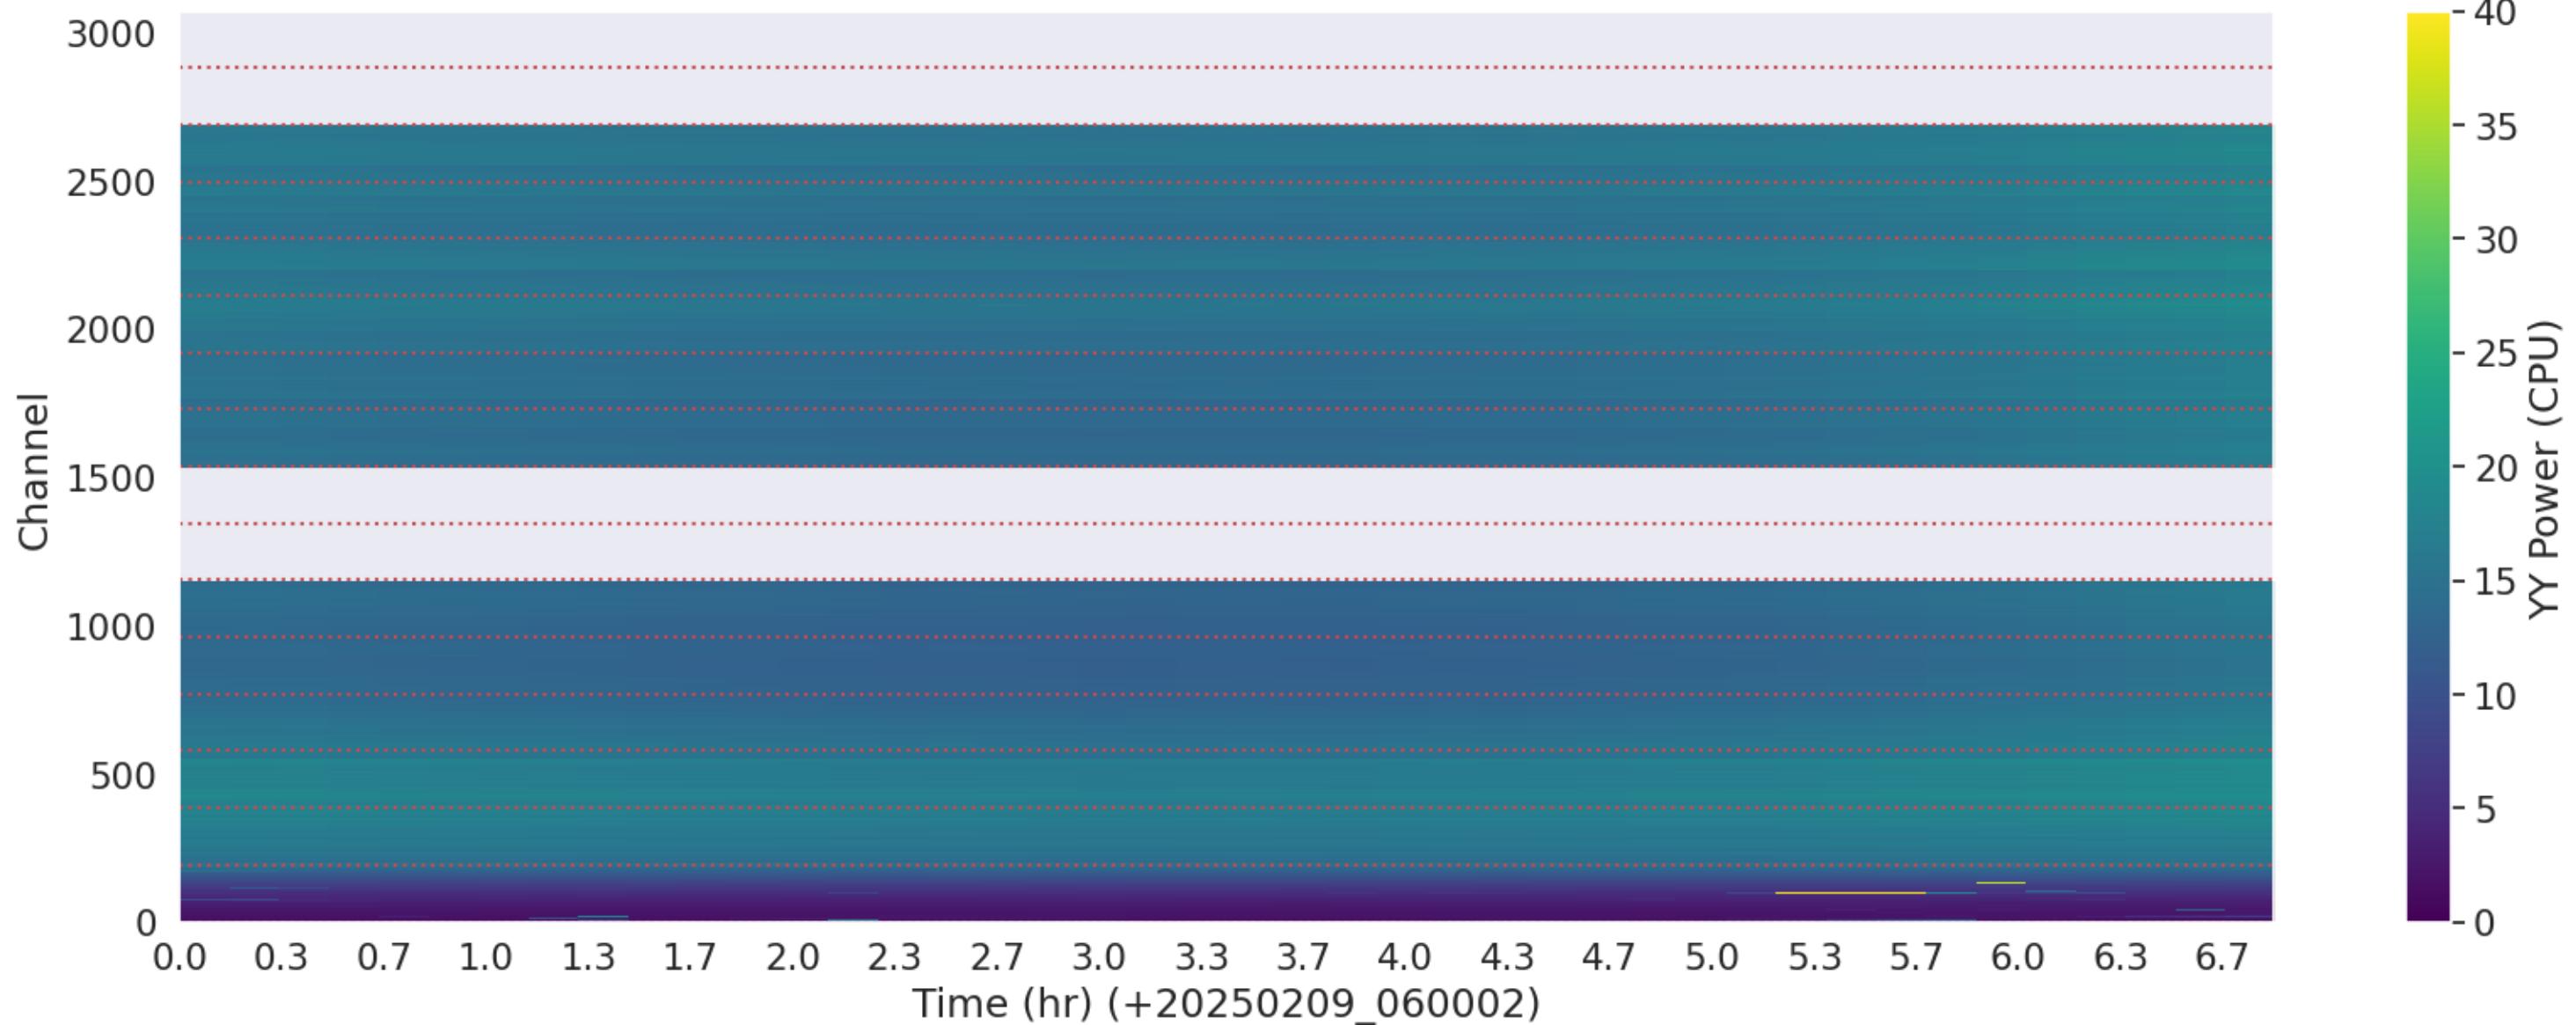

LWA166 - Correlator# 269 - XX - FLAGS: Good