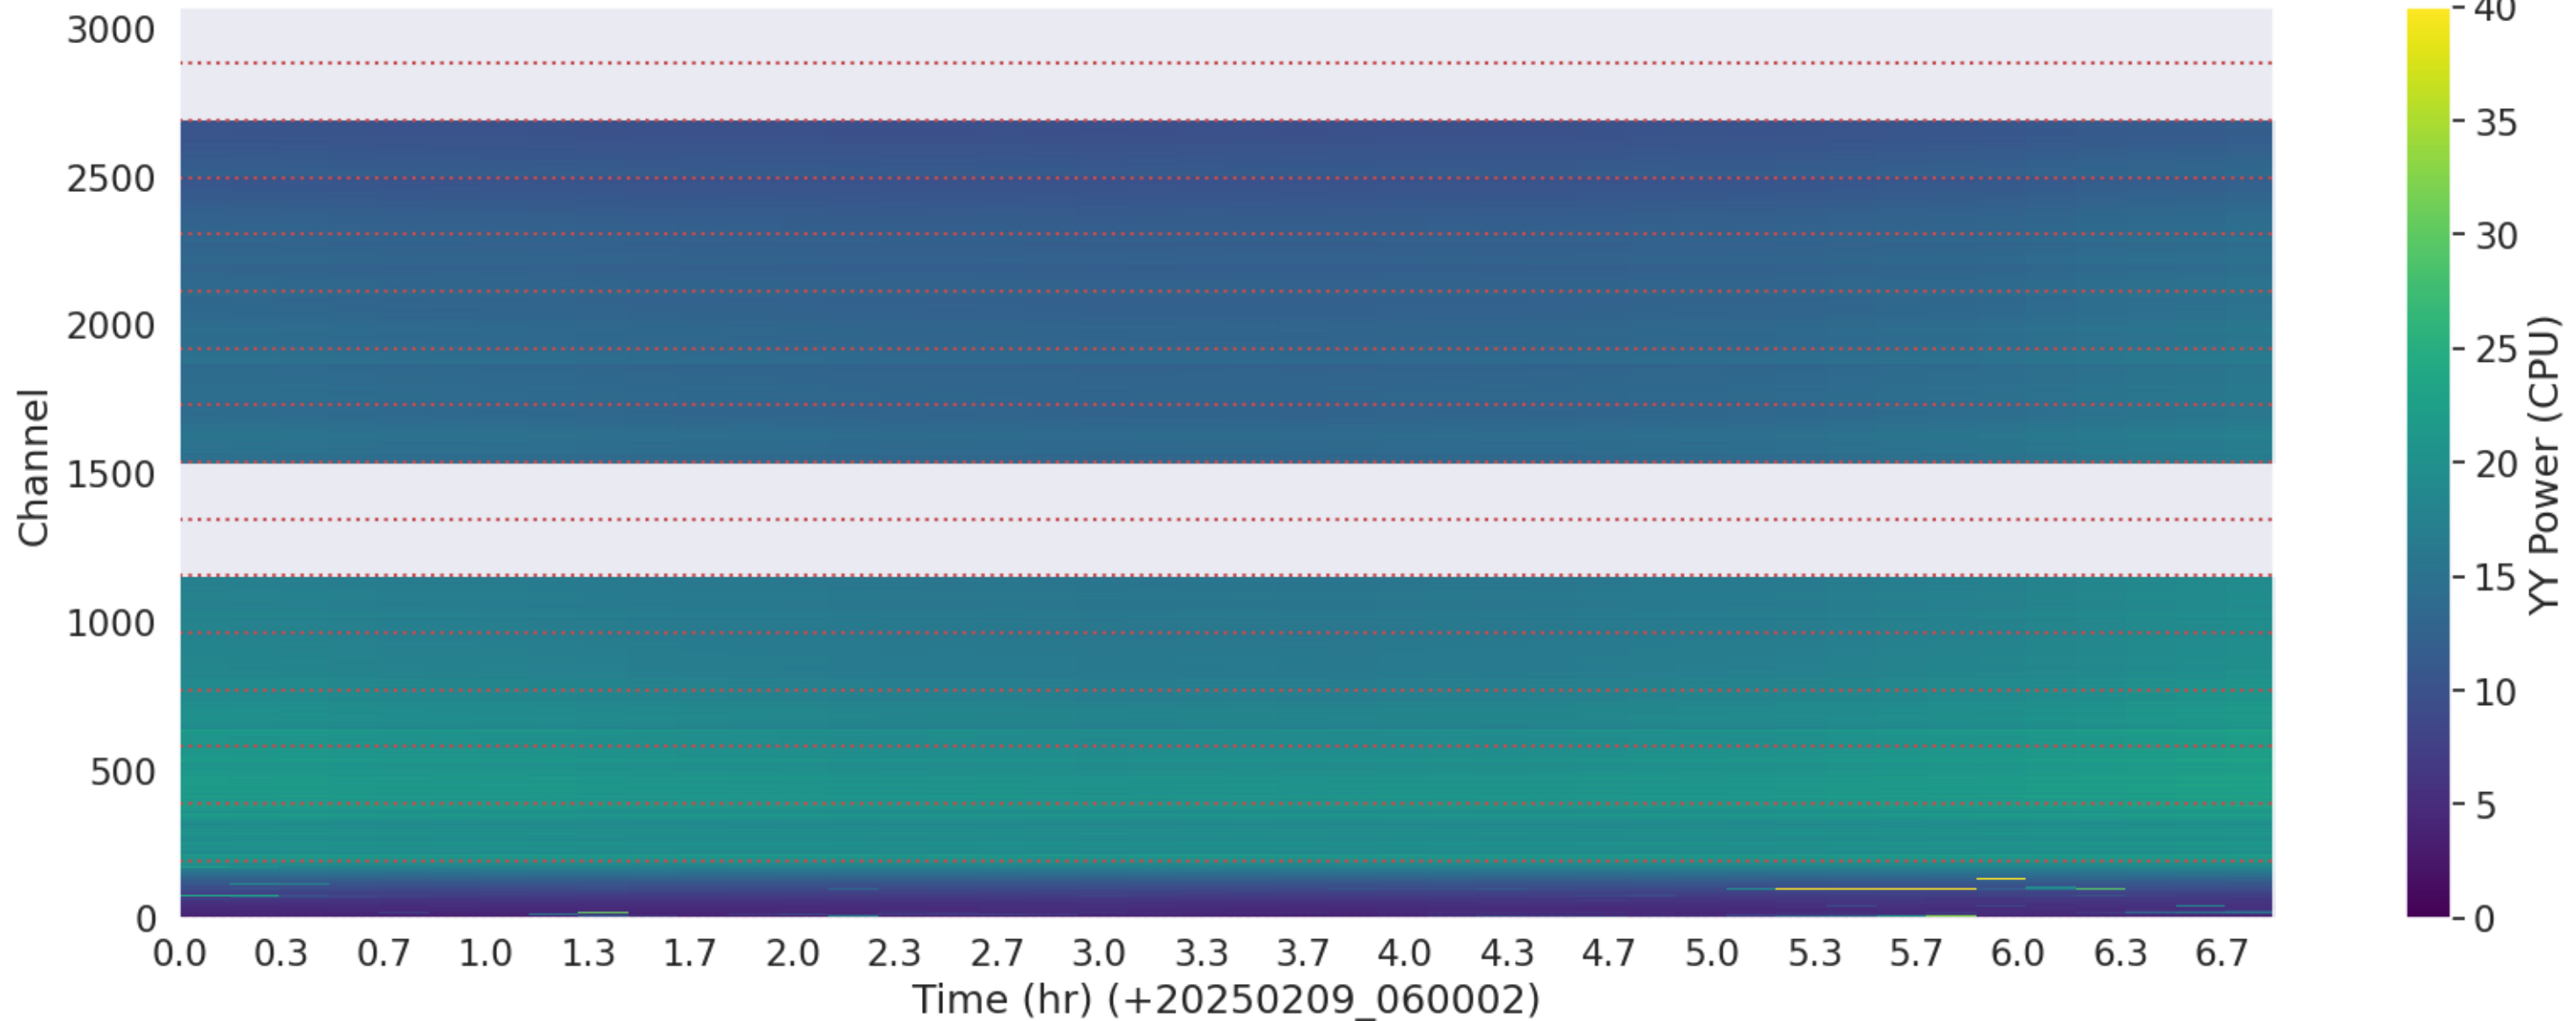

# LWA353 - Correlator# 031 - XX - FLAGS: Good

LWA353 - Correlator# 031 - YY - FLAGS: Good

LWA255 - Correlator# 033 - XX - FLAGS: Good

LWA255 - Correlator# 033 - YY - FLAGS: Good

LWA260 - Correlator# 034 - YY - FLAGS: Good