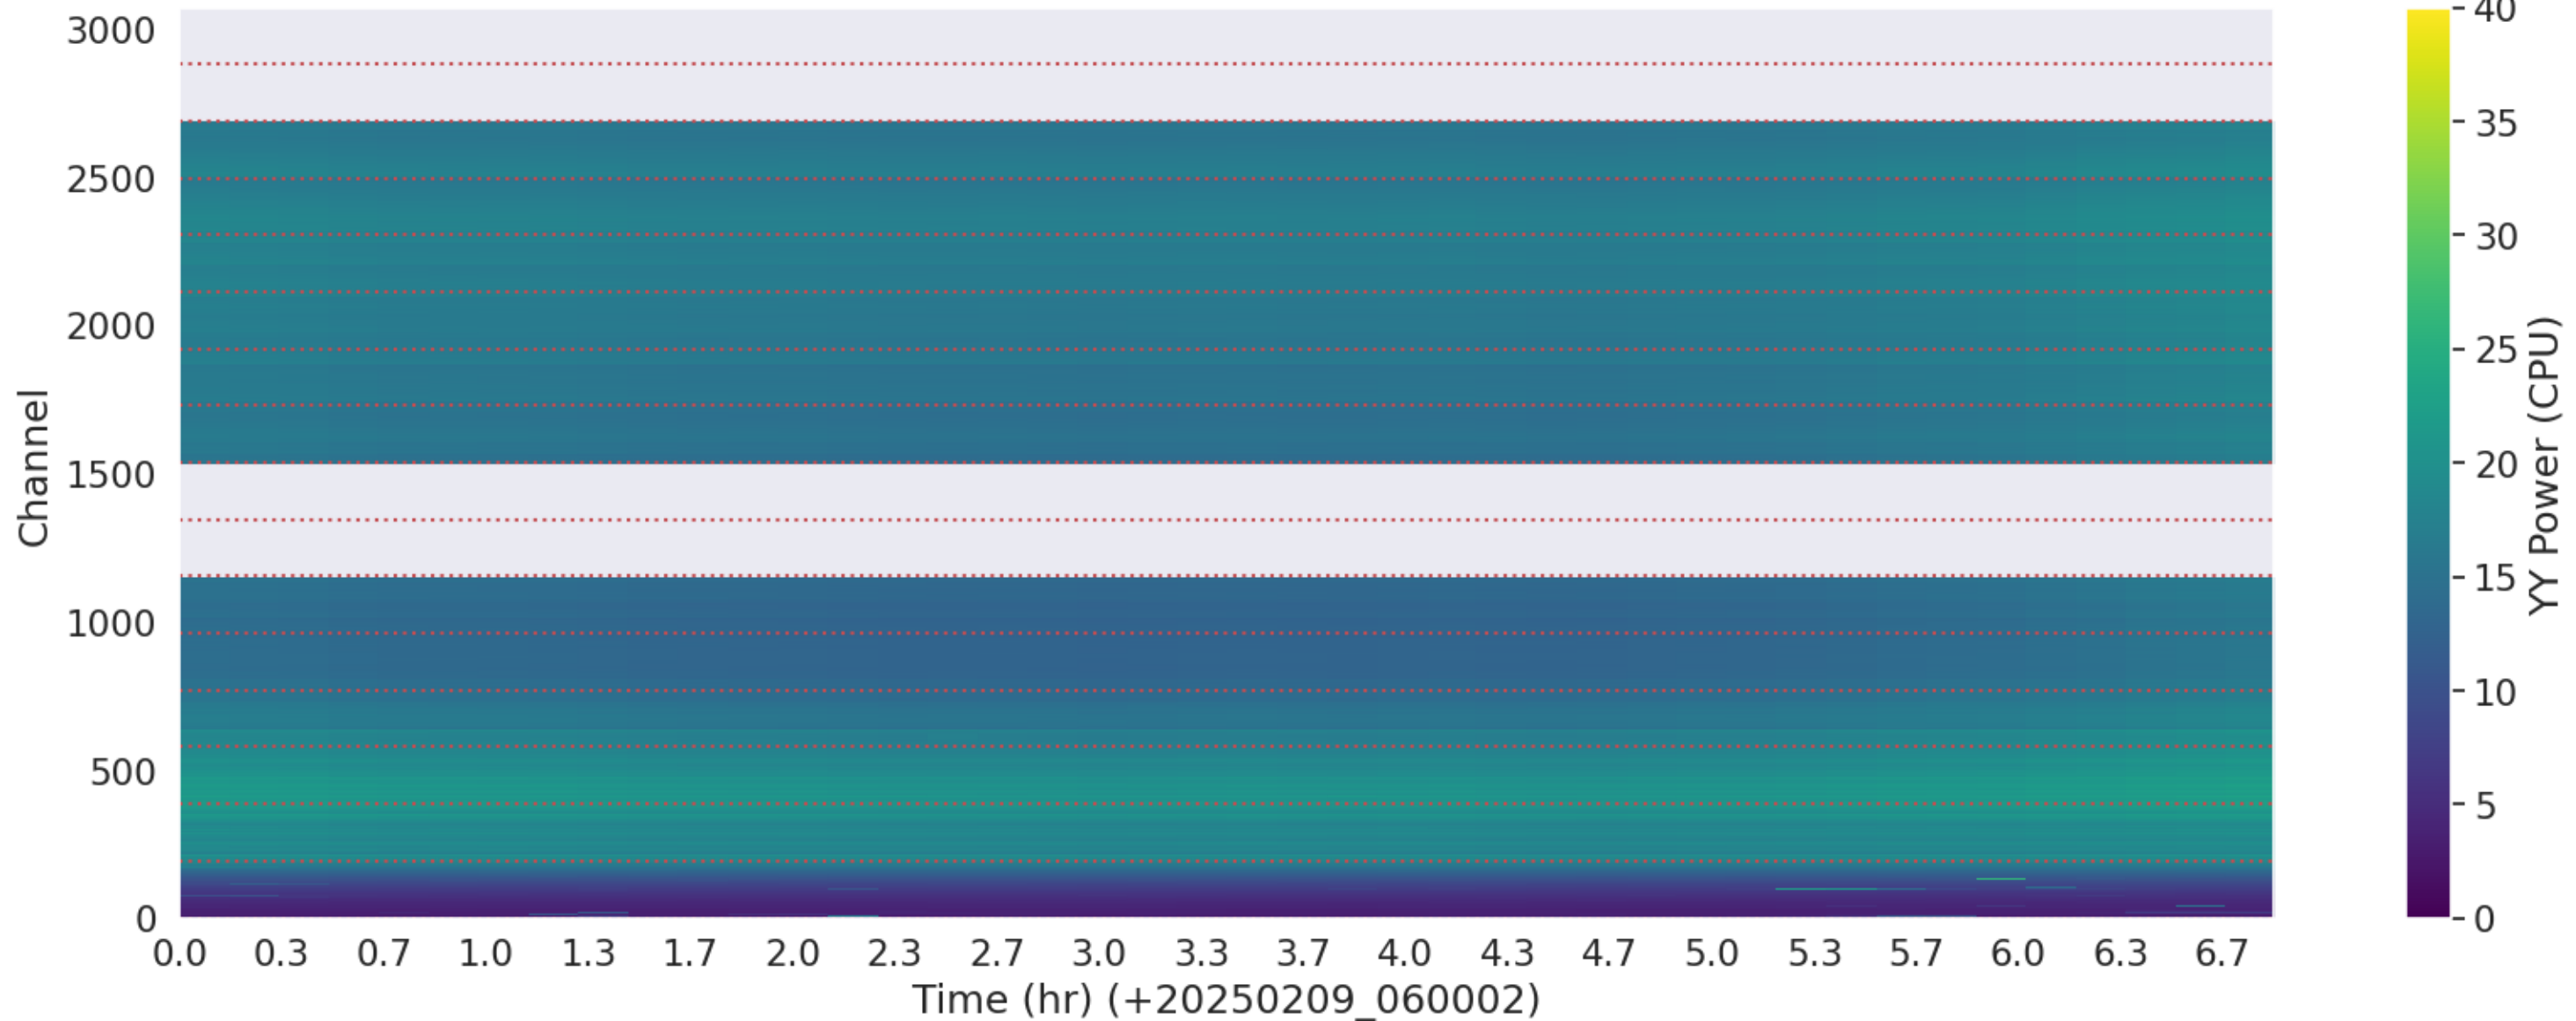

# LWA075 - Correlator# 089 - XX - FLAGS: Good

LWA275 - Correlator# 090 - XX - FLAGS: Good

LWA275 - Correlator# 090 - YY - FLAGS: Good