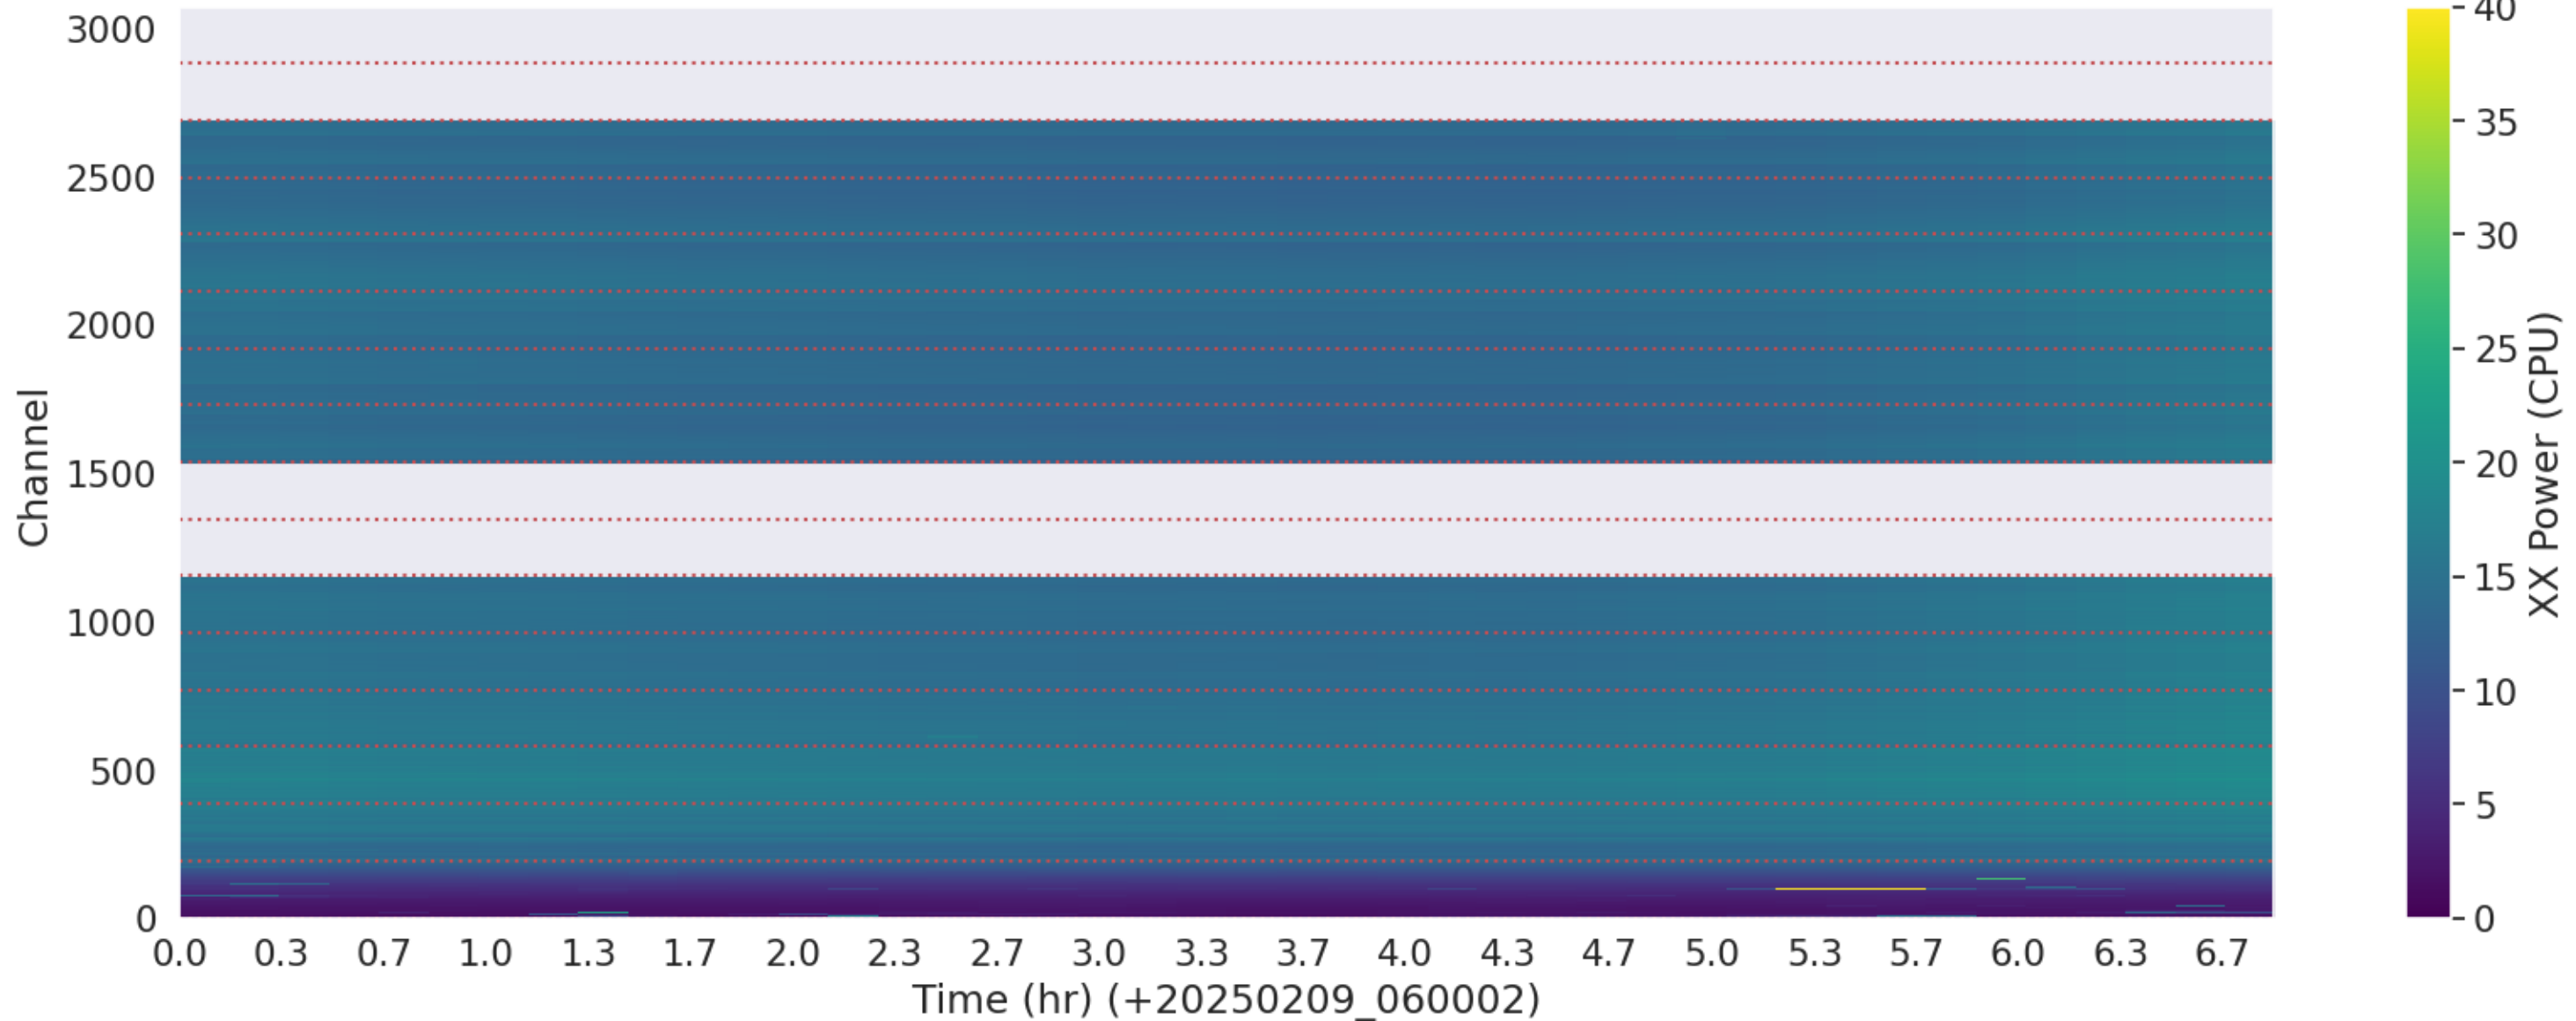

LWA025 - Correlator# 109 - XX - FLAGS: Good

LWA029 - Correlator# 110 - XX - FLAGS: Good

LWA029 - Correlator# 110 - YY - FLAGS: Good

LWA027 - Correlator# 111 - XX - FLAGS: Good

LWA027 - Correlator# 111 - YY - FLAGS: Good