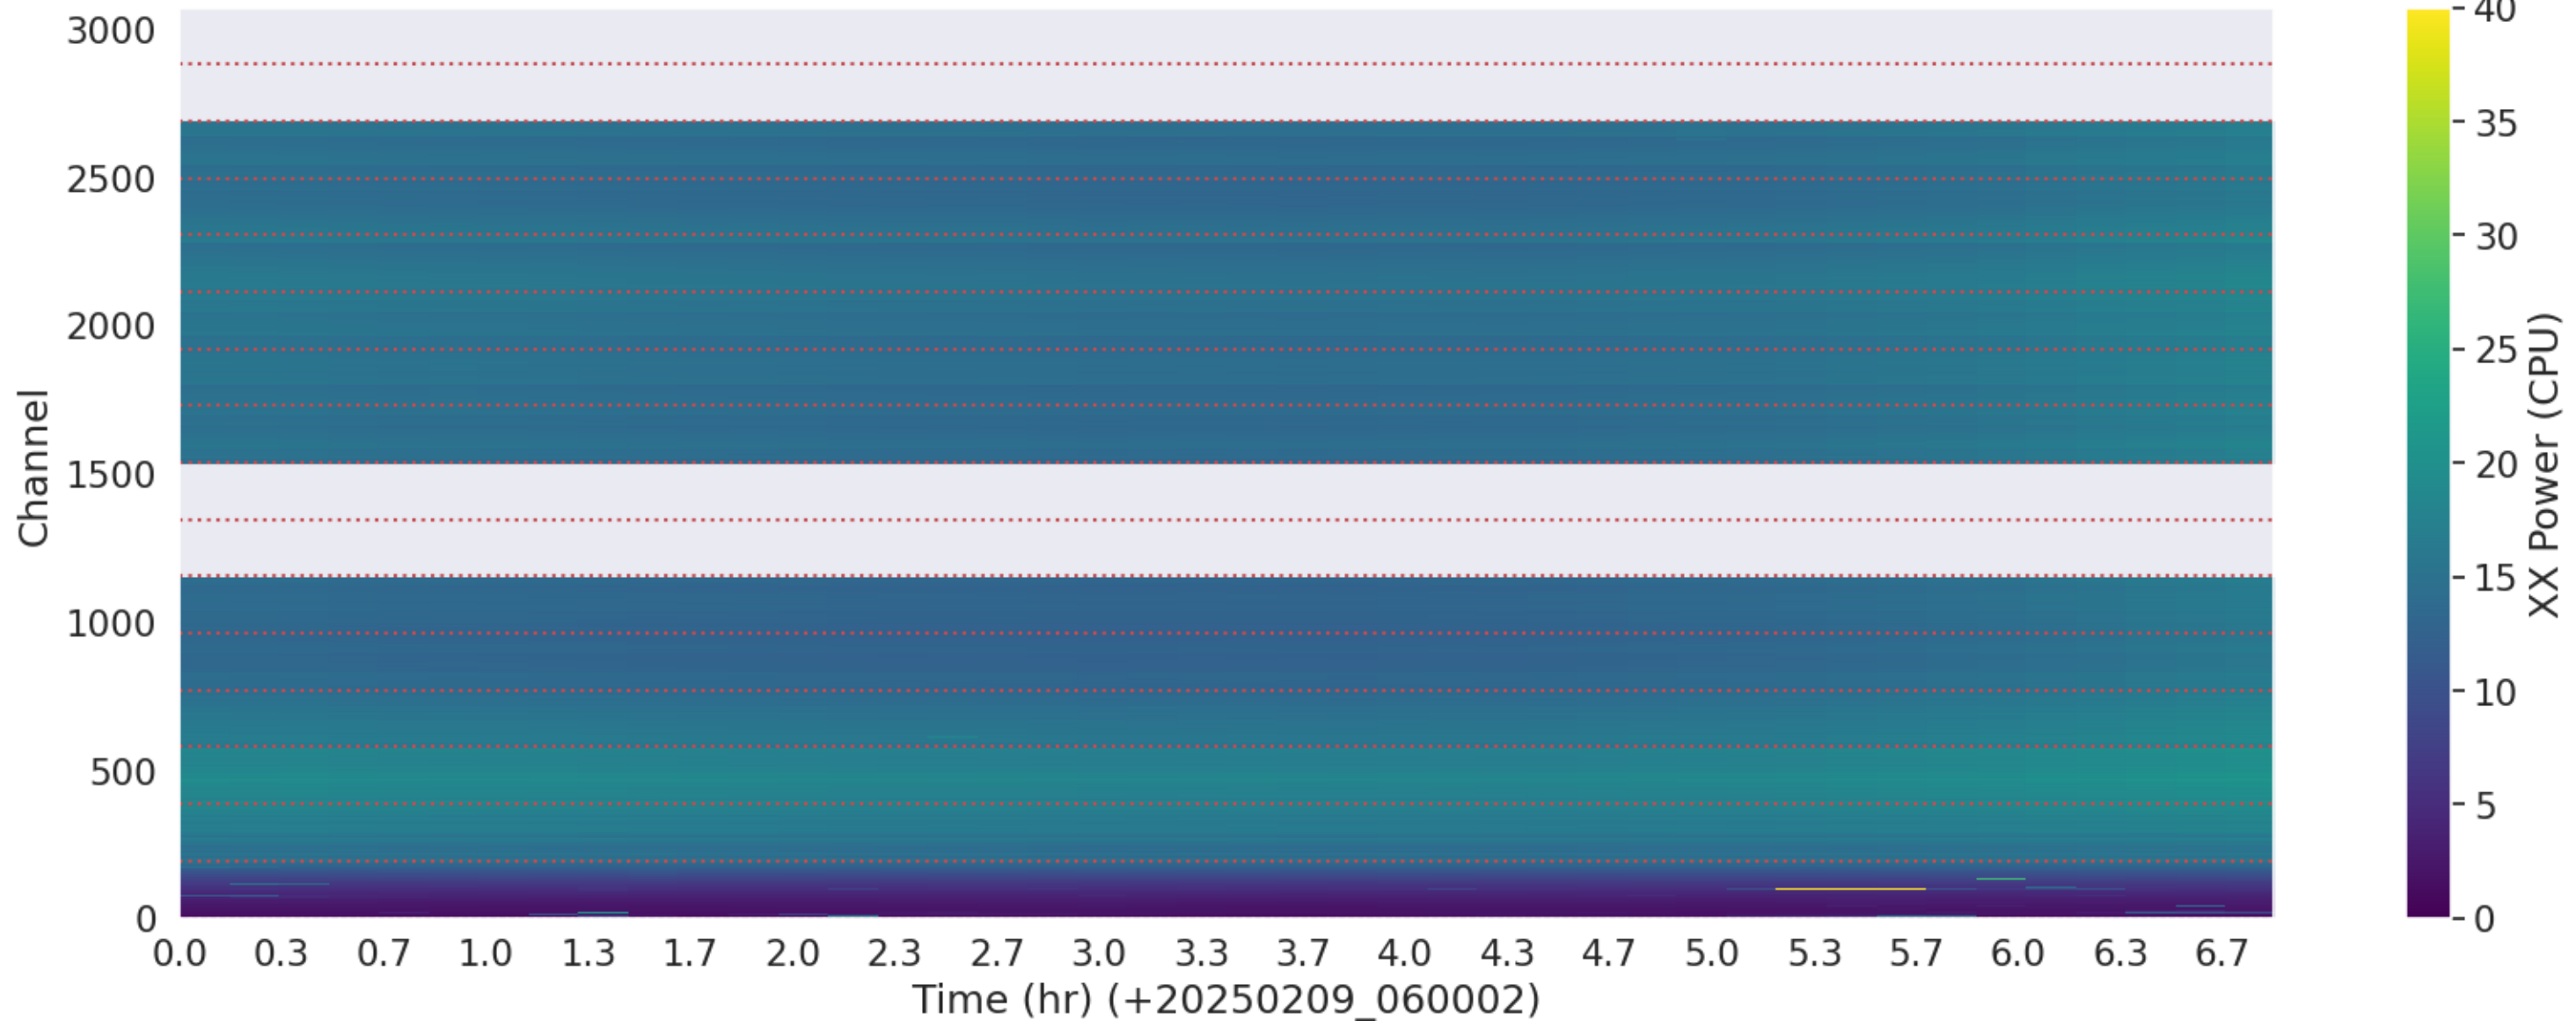

# LWA053 - Correlator# 116 - XX - FLAGS: Good

LWA053 - Correlator# 116 - YY - FLAGS: Good

LWA052 - Correlator# 117 - YY - FLAGS: Good

LWA054 - Correlator# 118 - XX - FLAGS: Good

LWA054 - Correlator# 118 - YY - FLAGS: Good