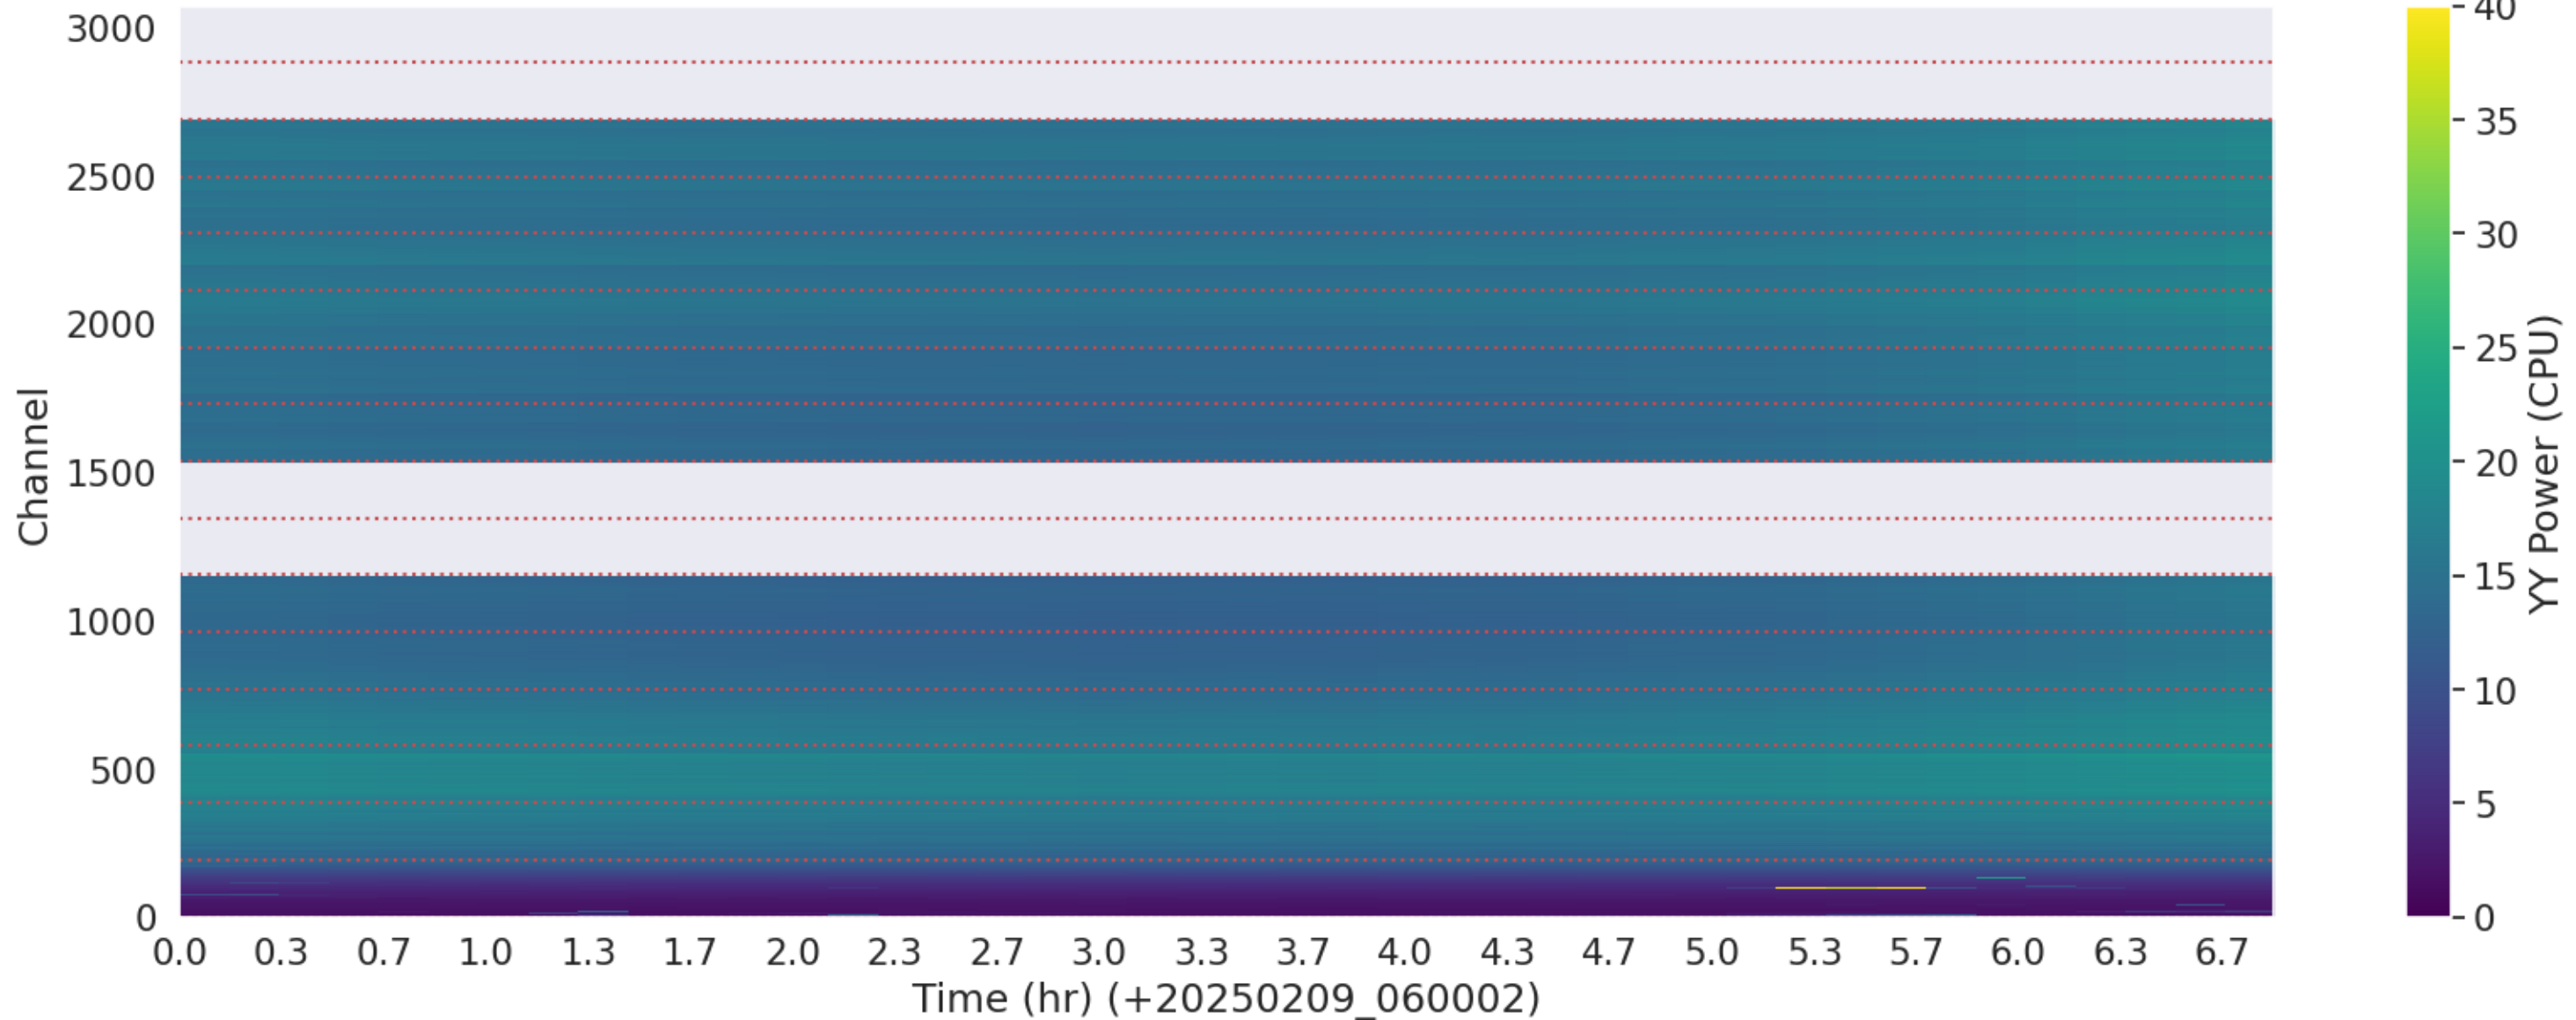

# LWA232 - Correlator# 307 - XX - FLAGS: Good

LWA232 - Correlator# 307 - YY - FLAGS: Good

LWA236 - Correlator# 308 - XX - FLAGS: Good

LWA236 - Correlator# 308 - YY - FLAGS: Good

LWA235 - Correlator# 309 - XX - FLAGS: Good