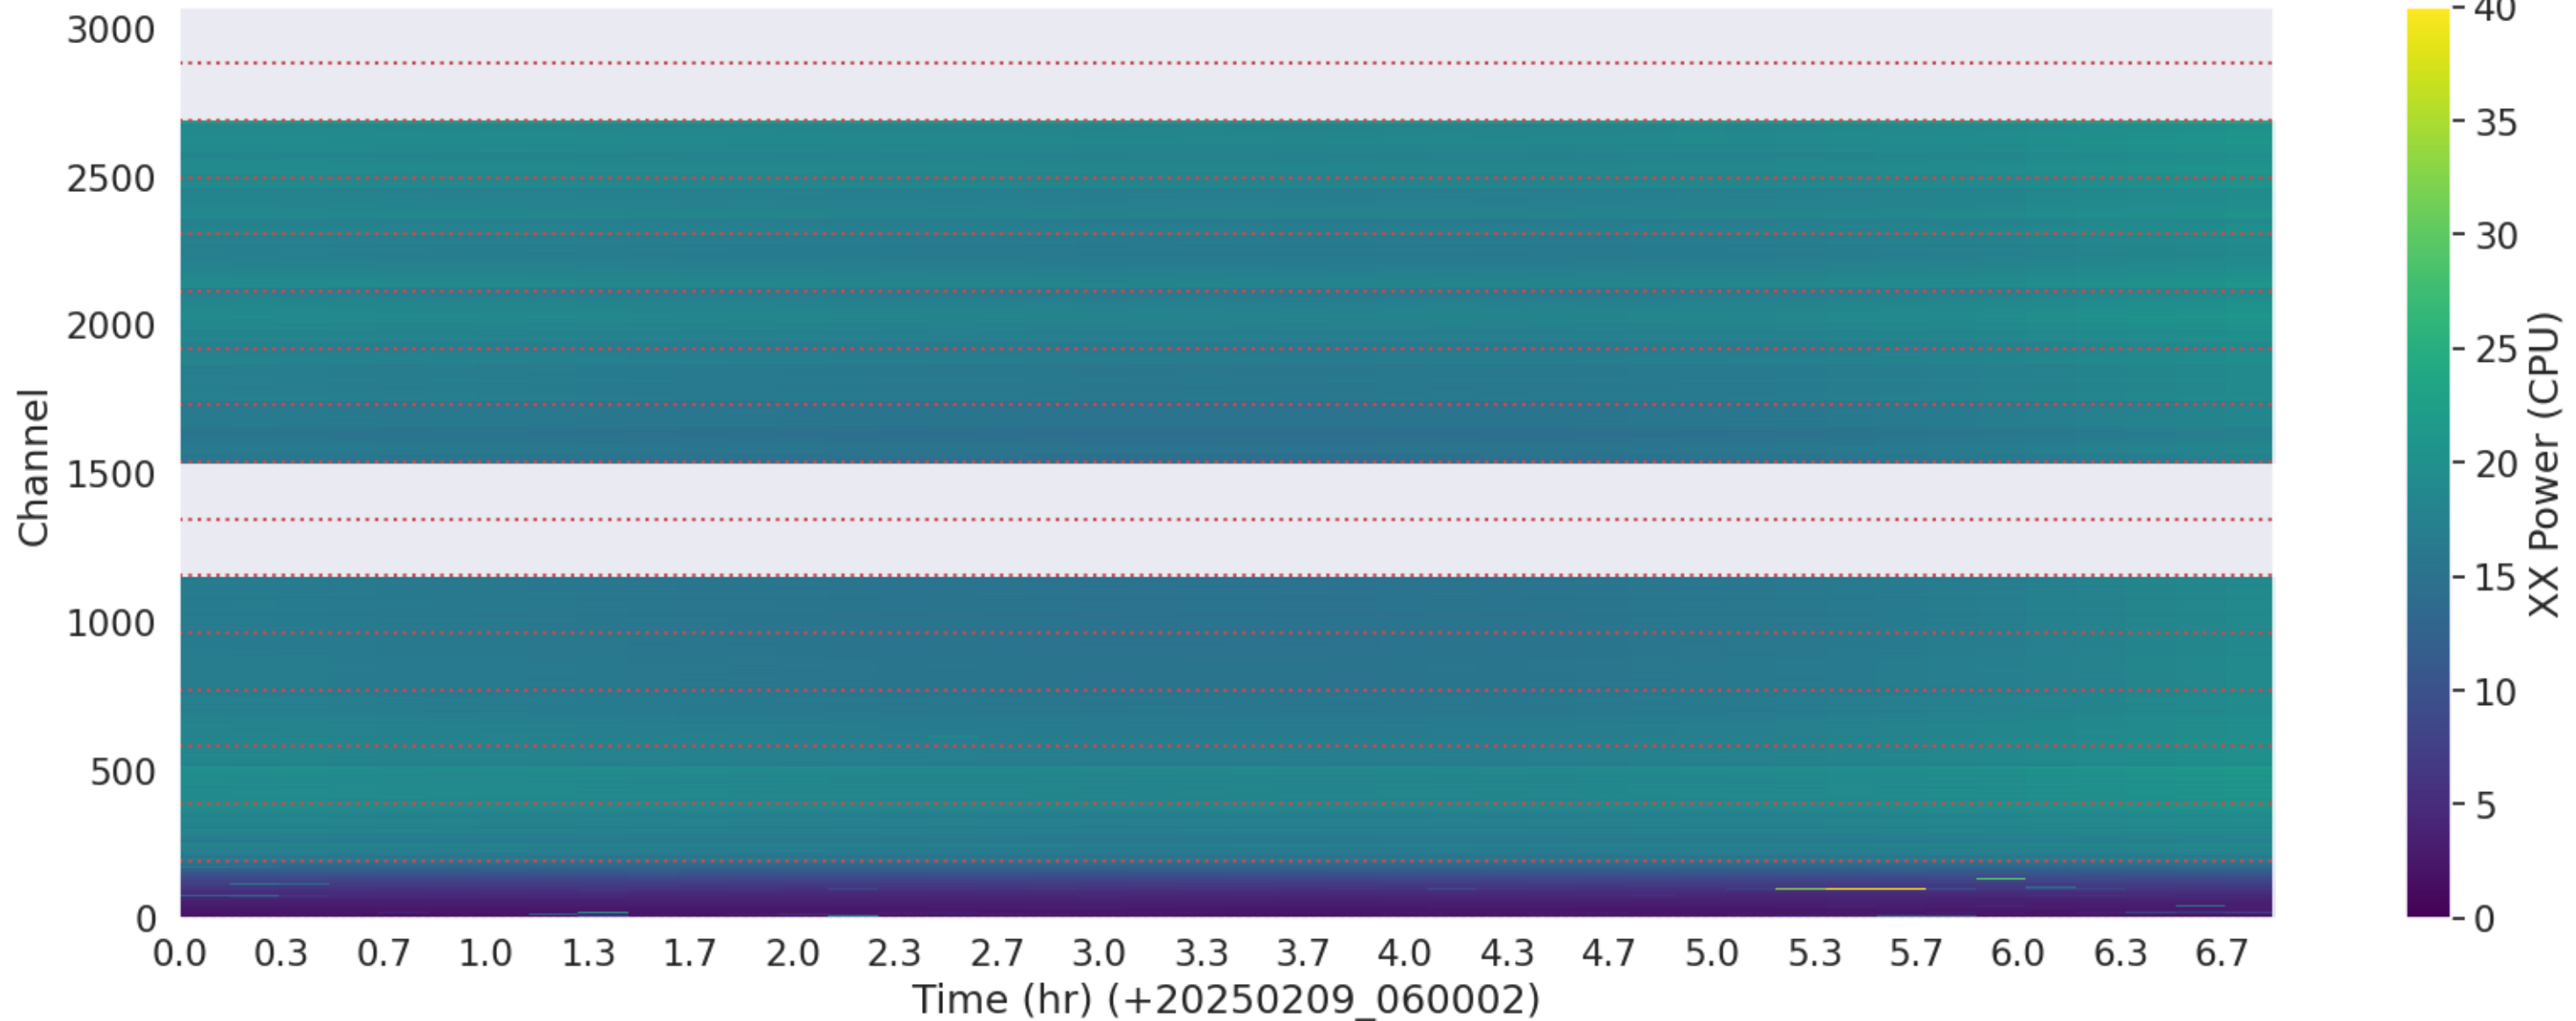

LWA038 - Correlator# 077 - YY - FLAGS: Good

LWA038 - Correlator# 077 - XX - FLAGS: Good