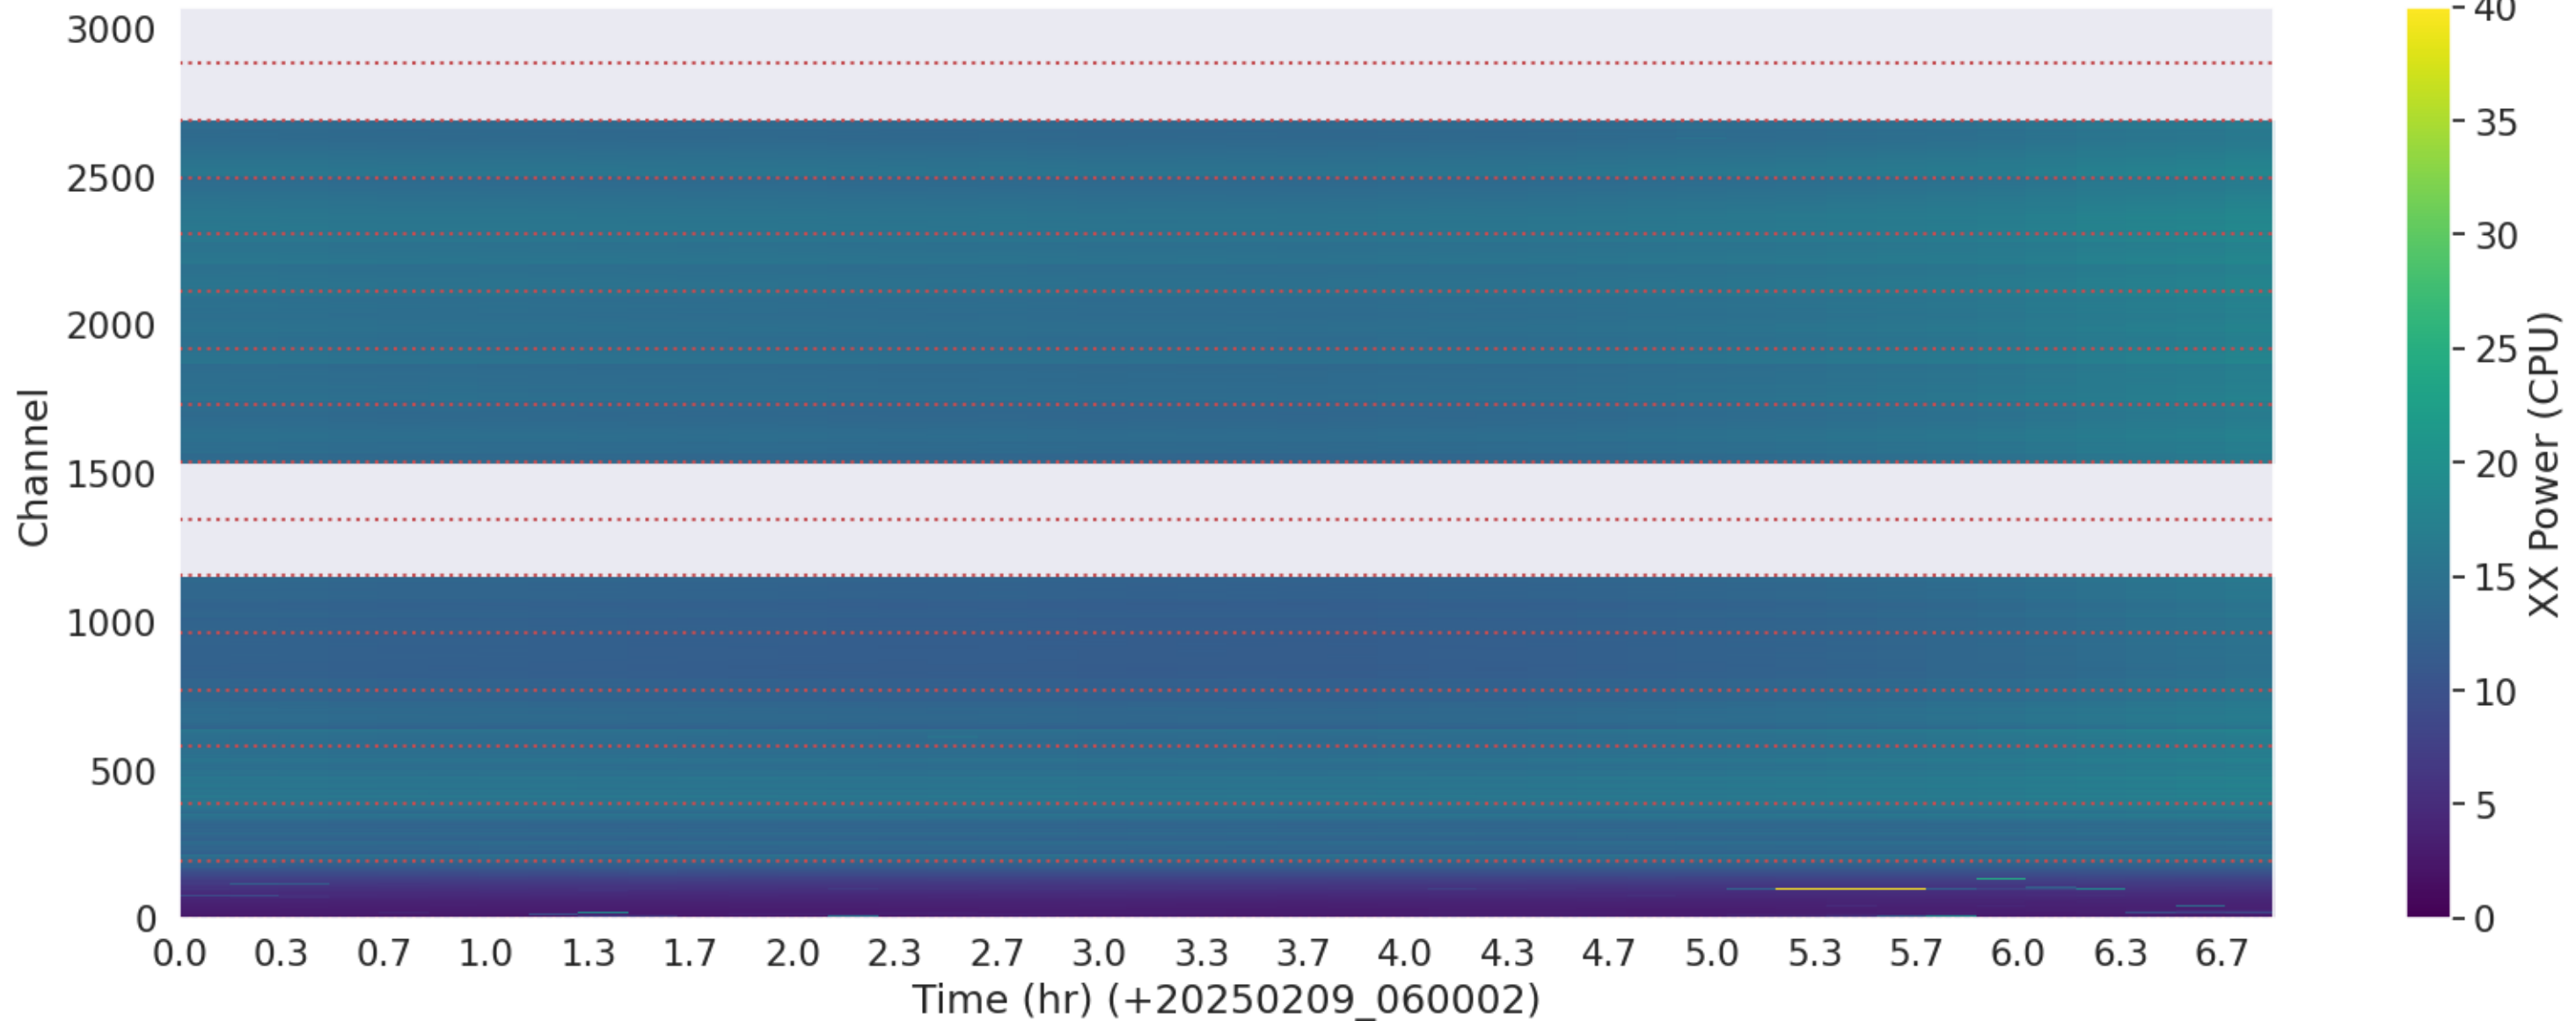

LWA306 - Correlator# 053 - YY - FLAGS: Good

LWA306 - Correlator# 053 - XX - FLAGS: Good