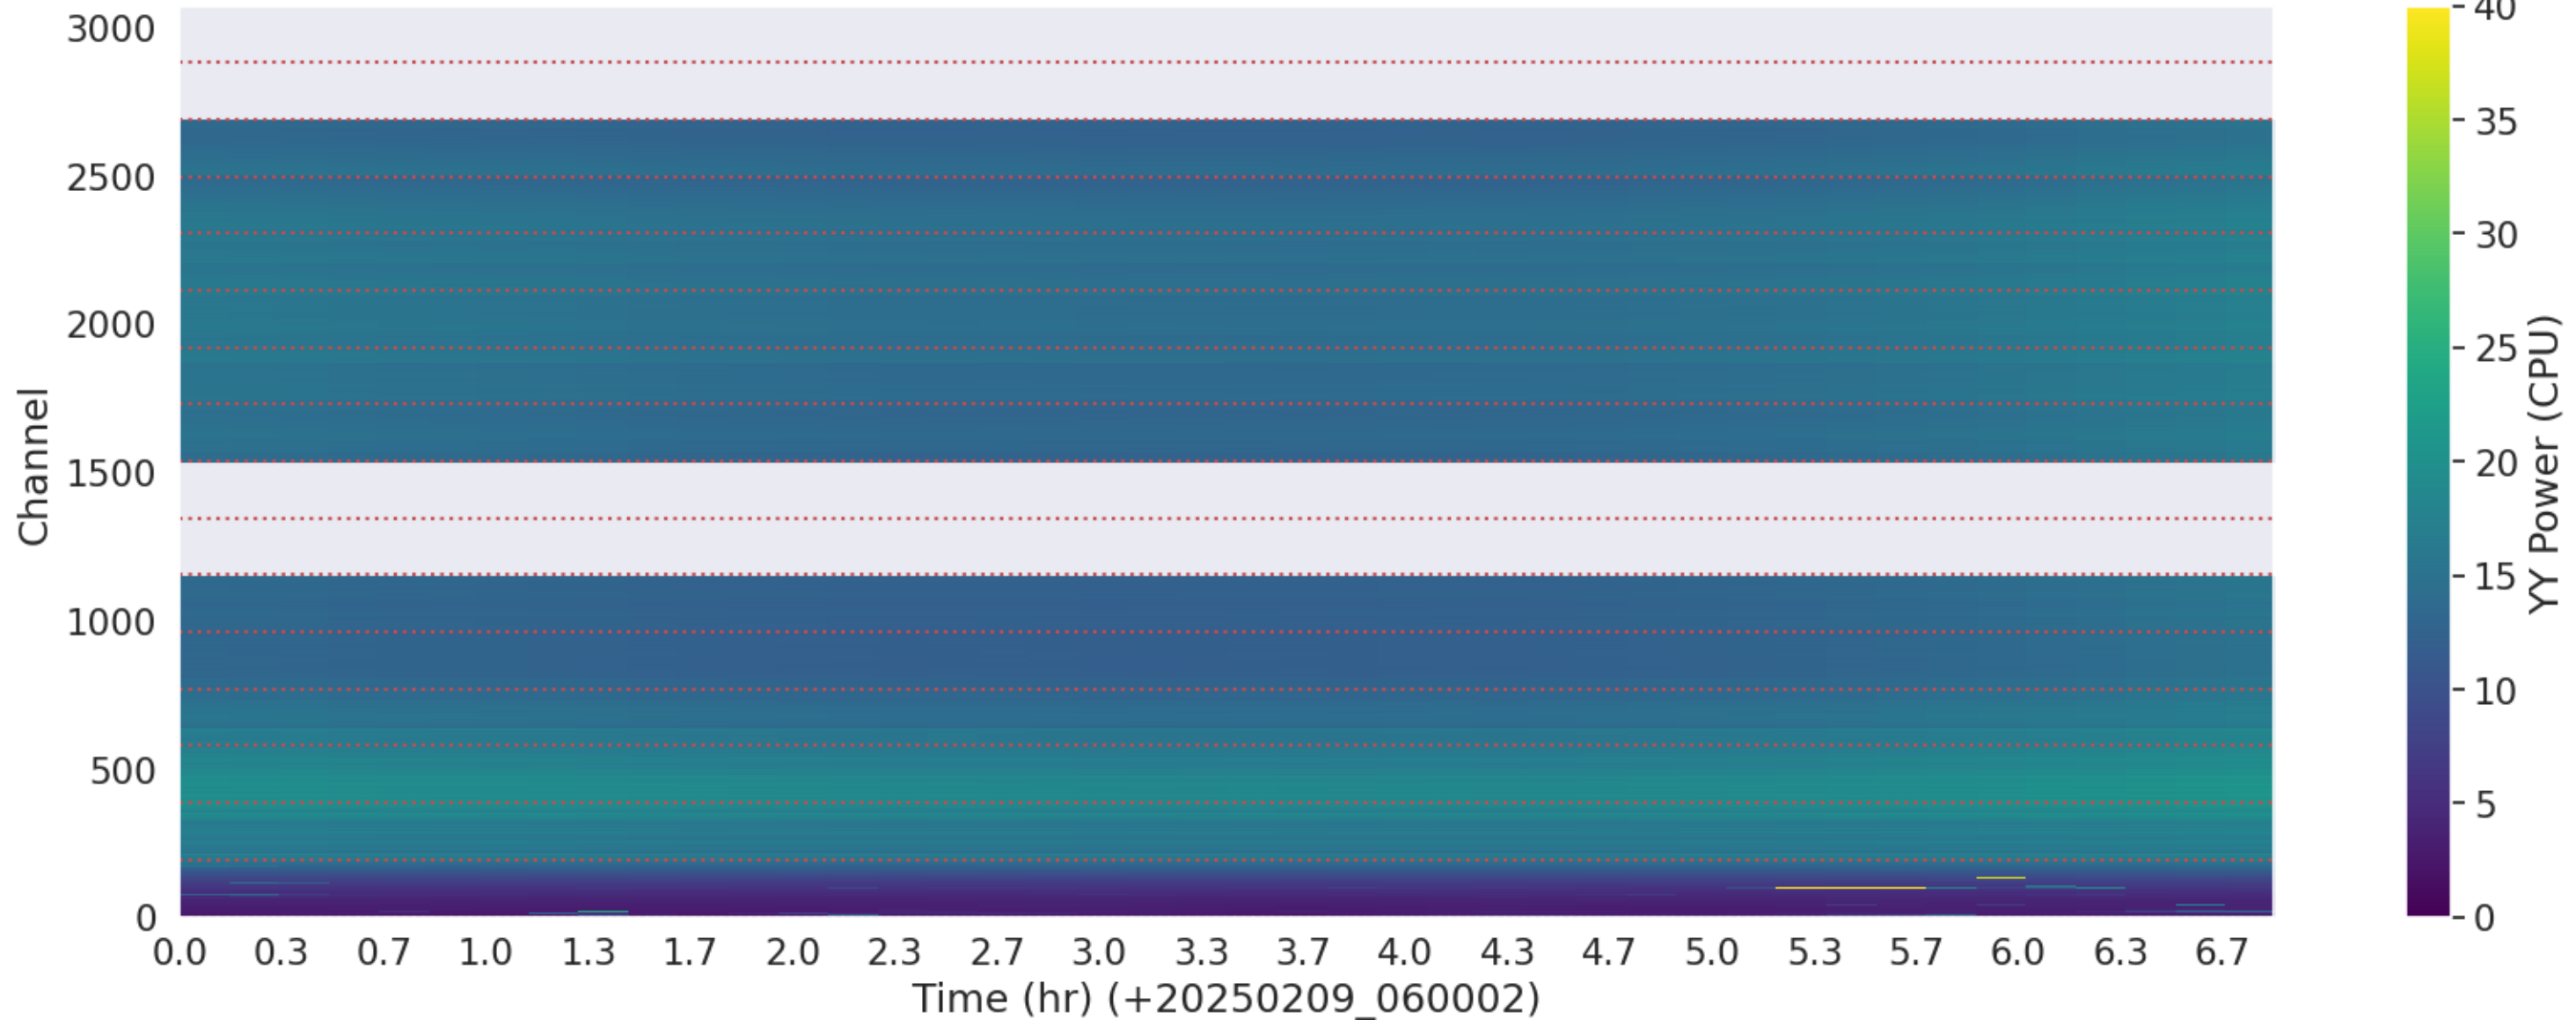

LWA309 - Correlator# 014 - XX - FLAGS: Good

LWA285 - Correlator# 013 - YY - FLAGS: Good