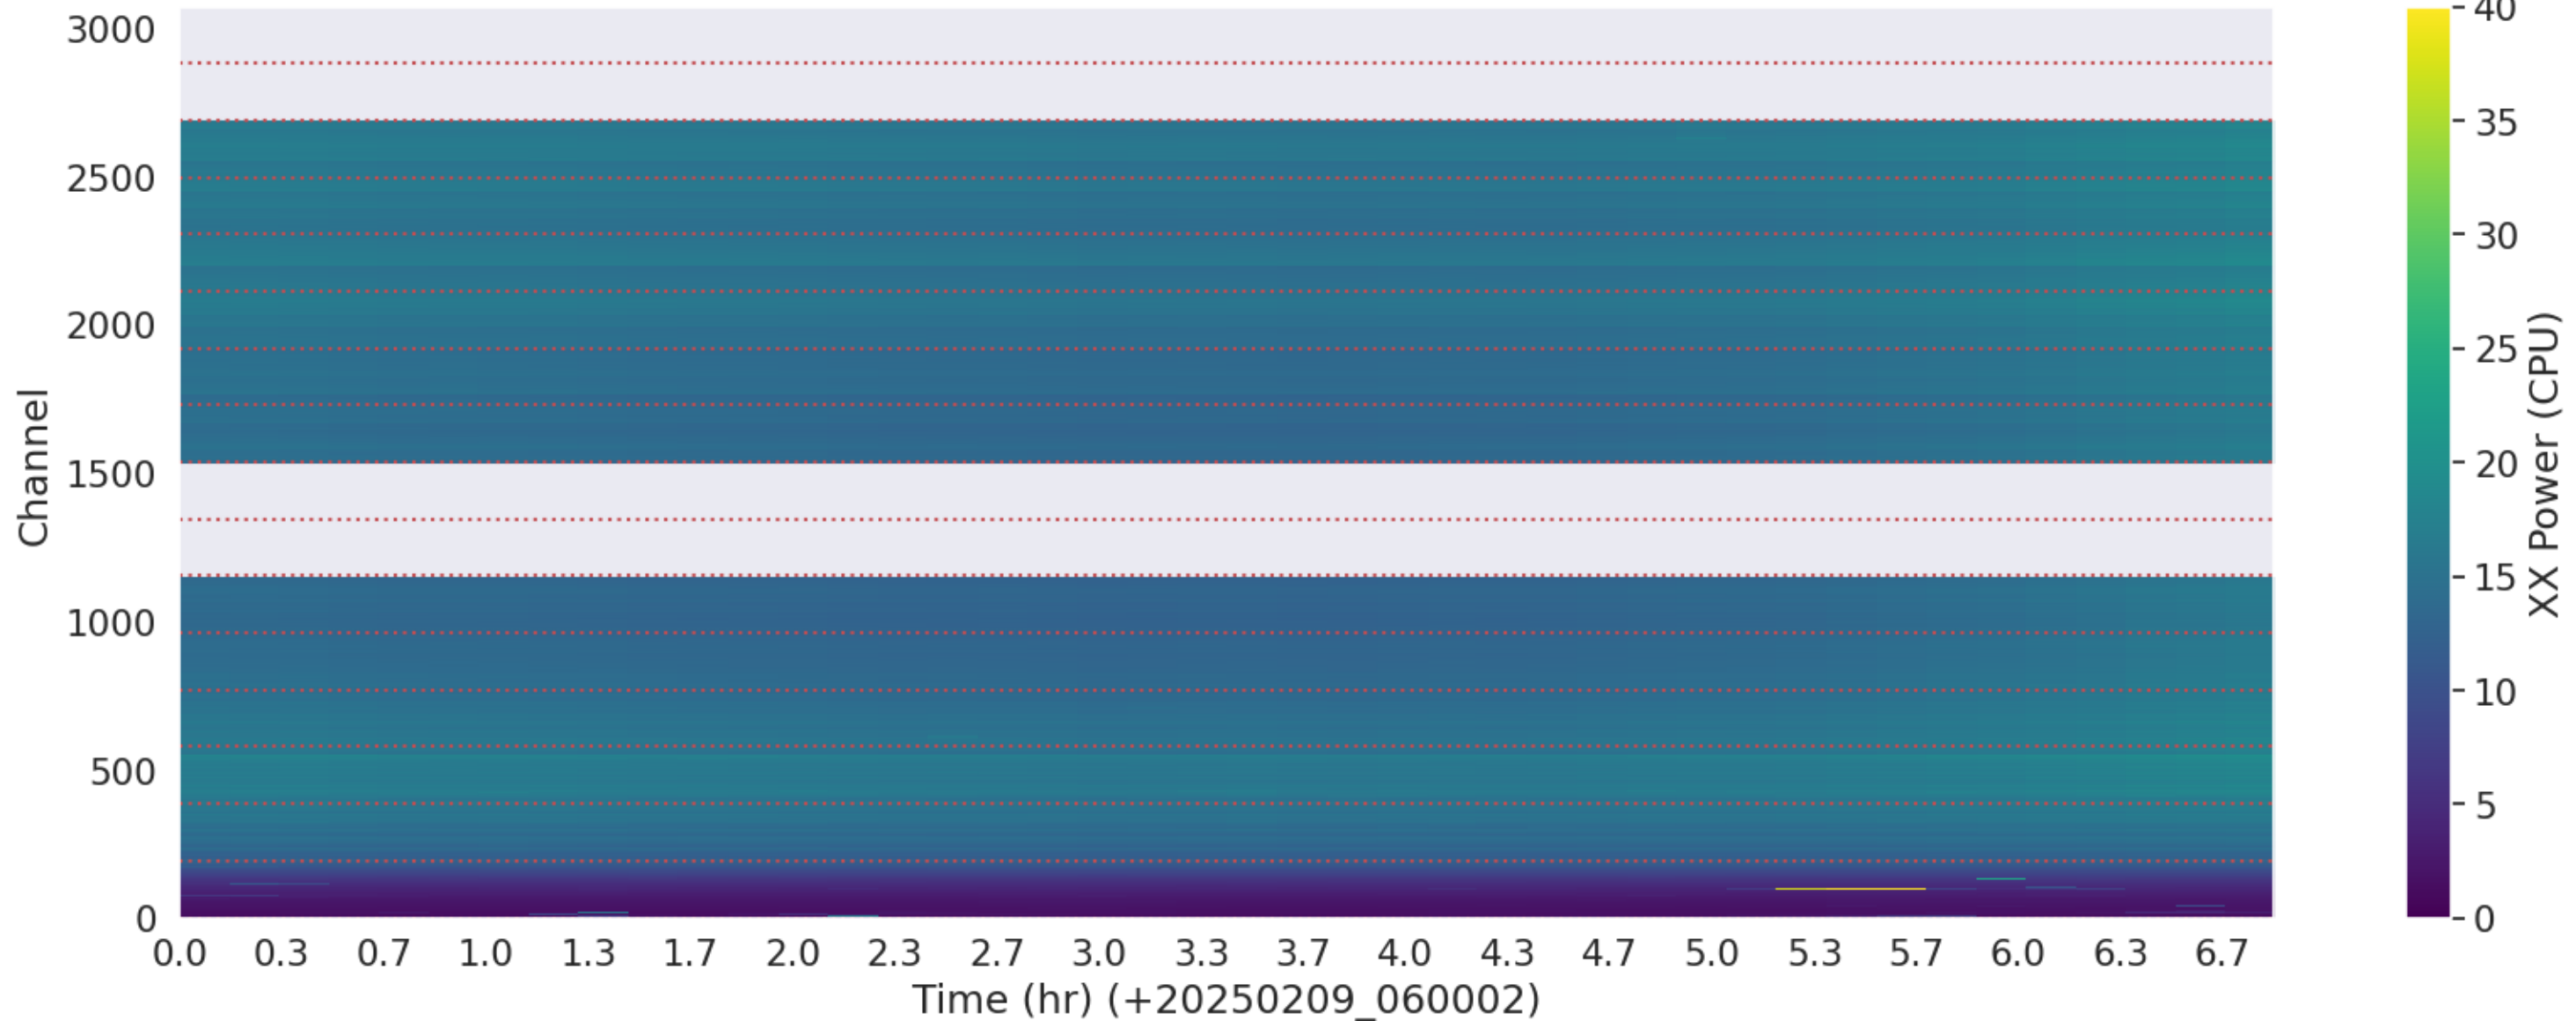

LWA239 - Correlator# 313 - YY - FLAGS: Good

LWA239 - Correlator# 313 - XX - FLAGS: Good