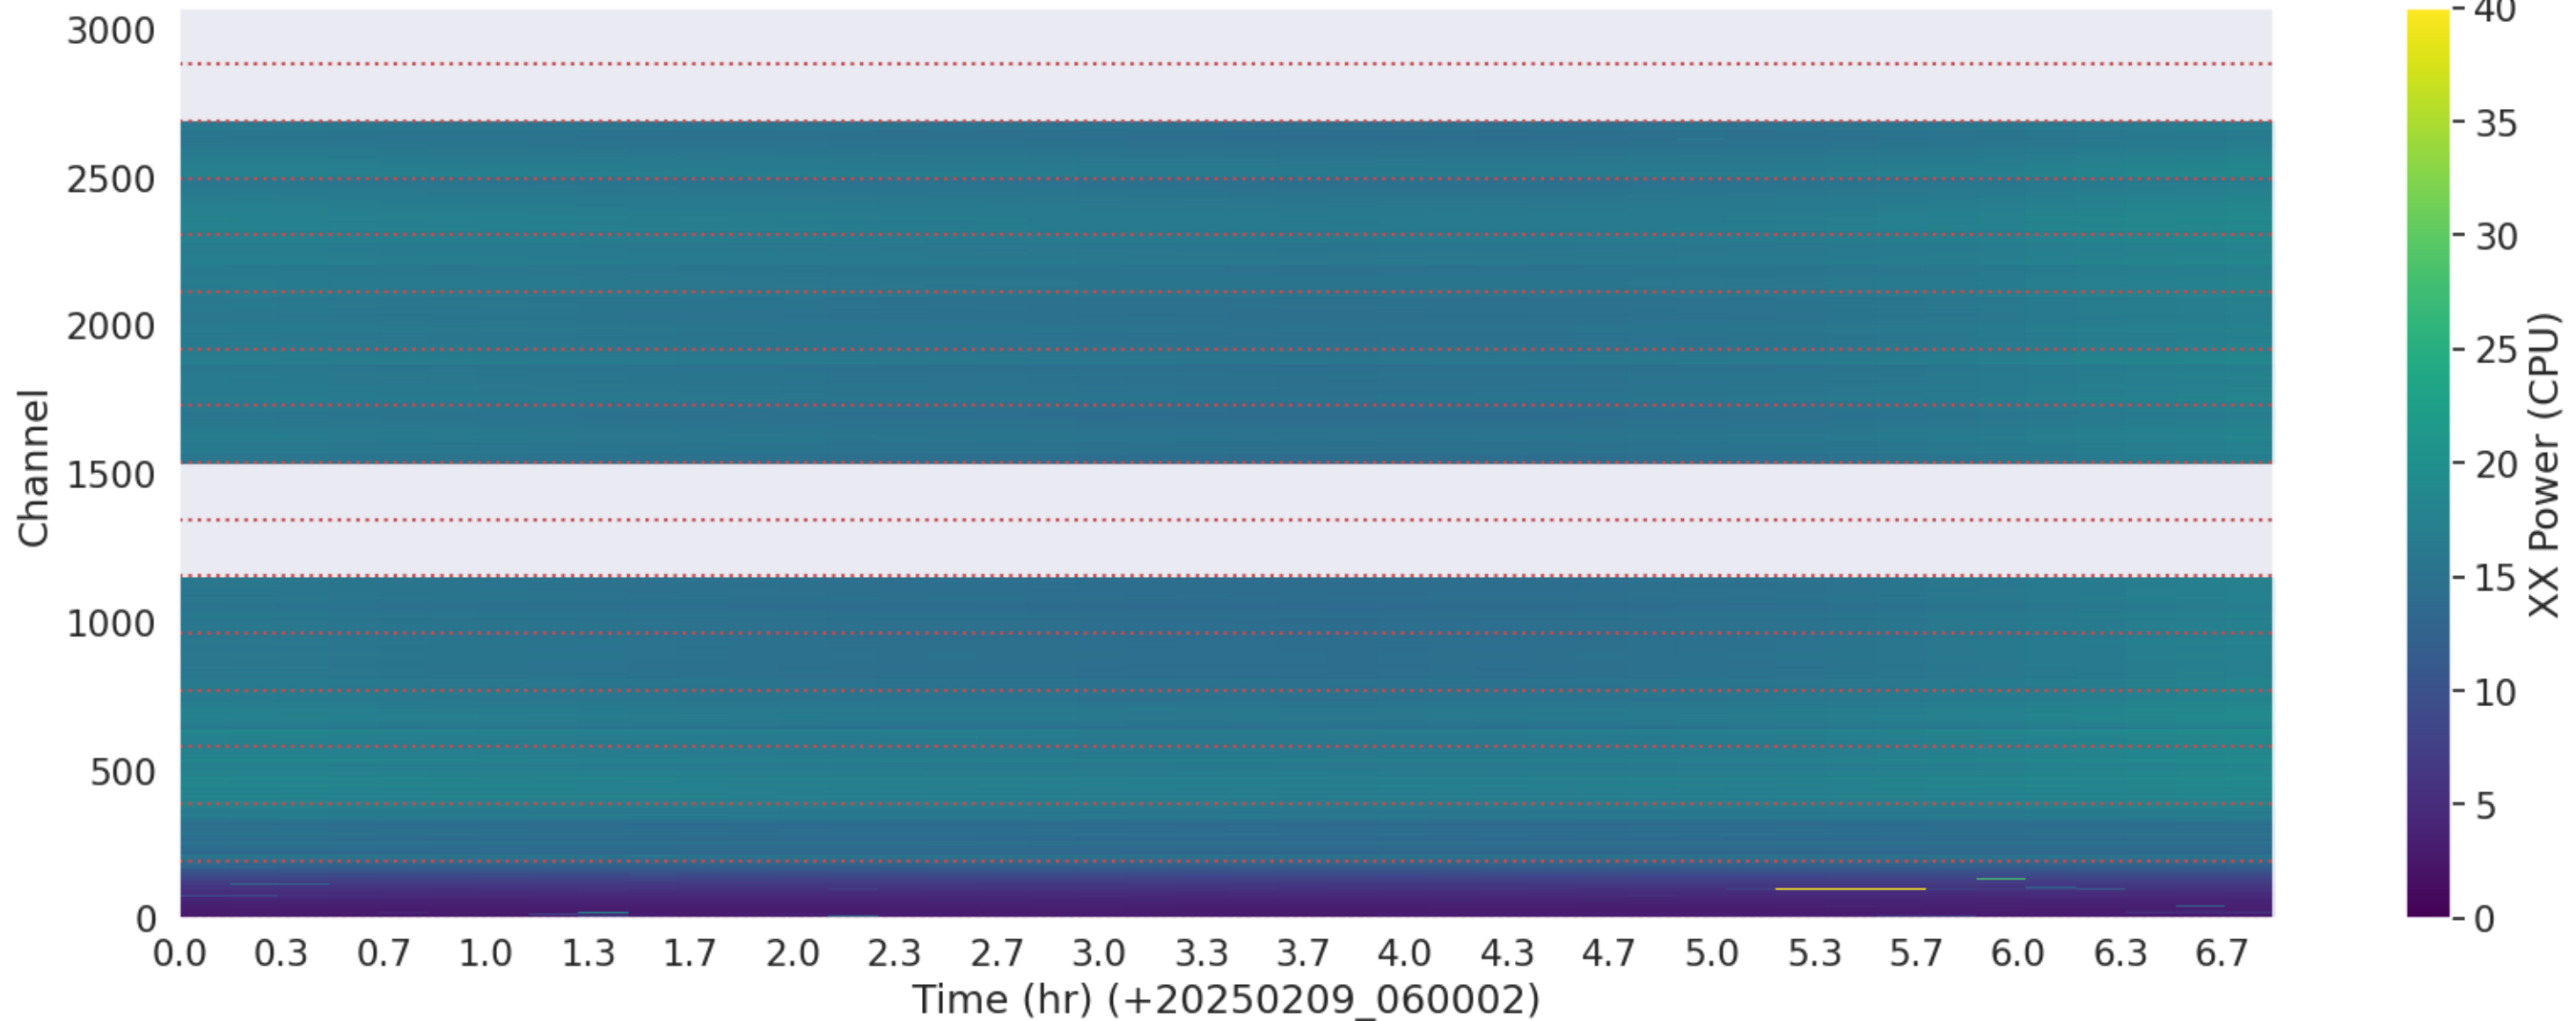

LWA299 - Correlator# 191 - YY - FLAGS: Good