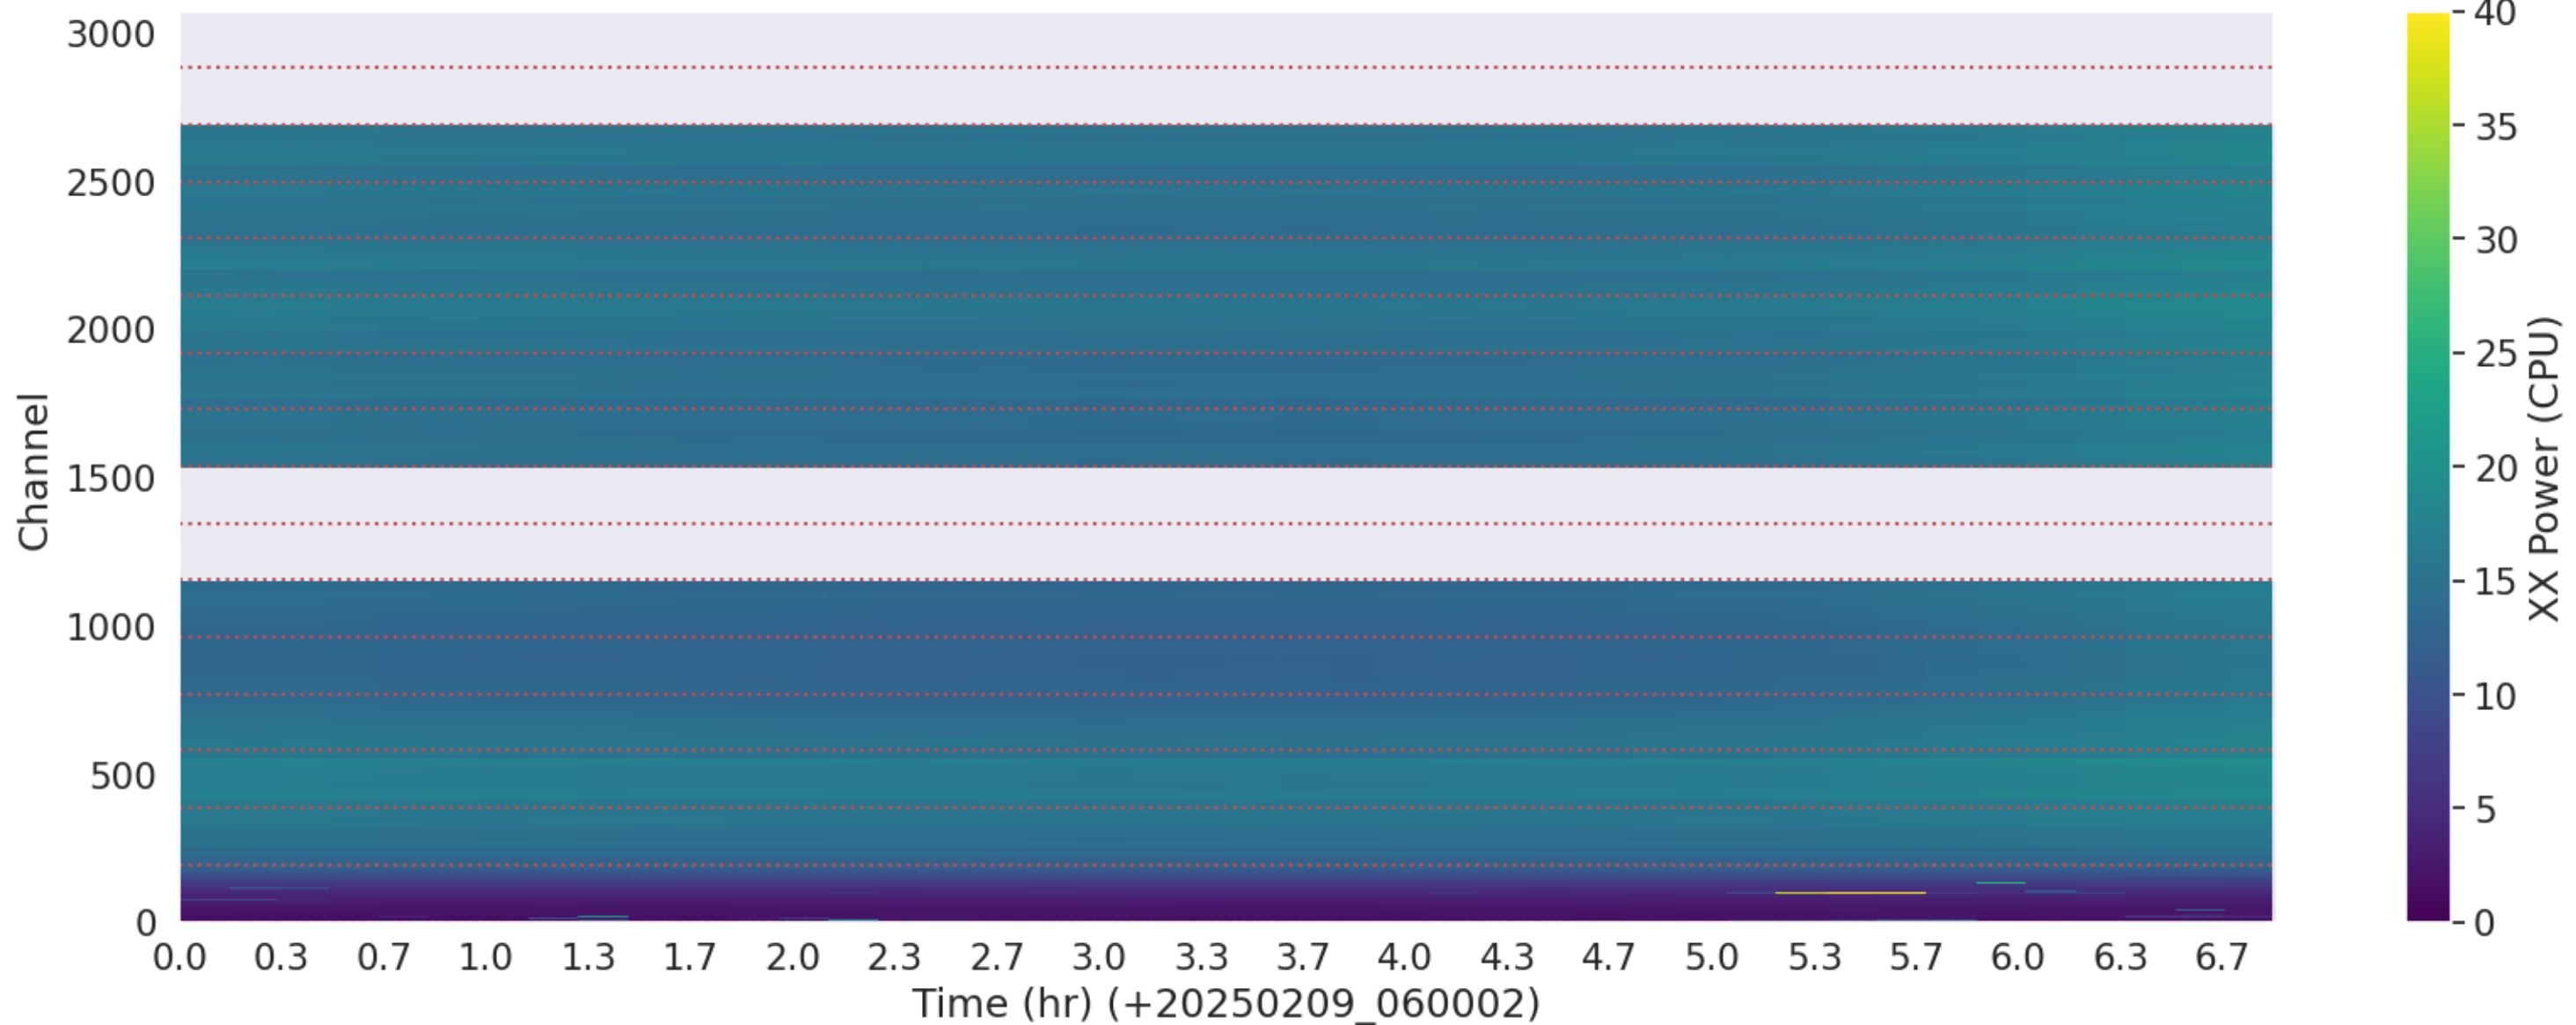

LWA208 - Correlator# 298 - YY - FLAGS: Good

LWA208 - Correlator# 298 - XX - FLAGS: Good