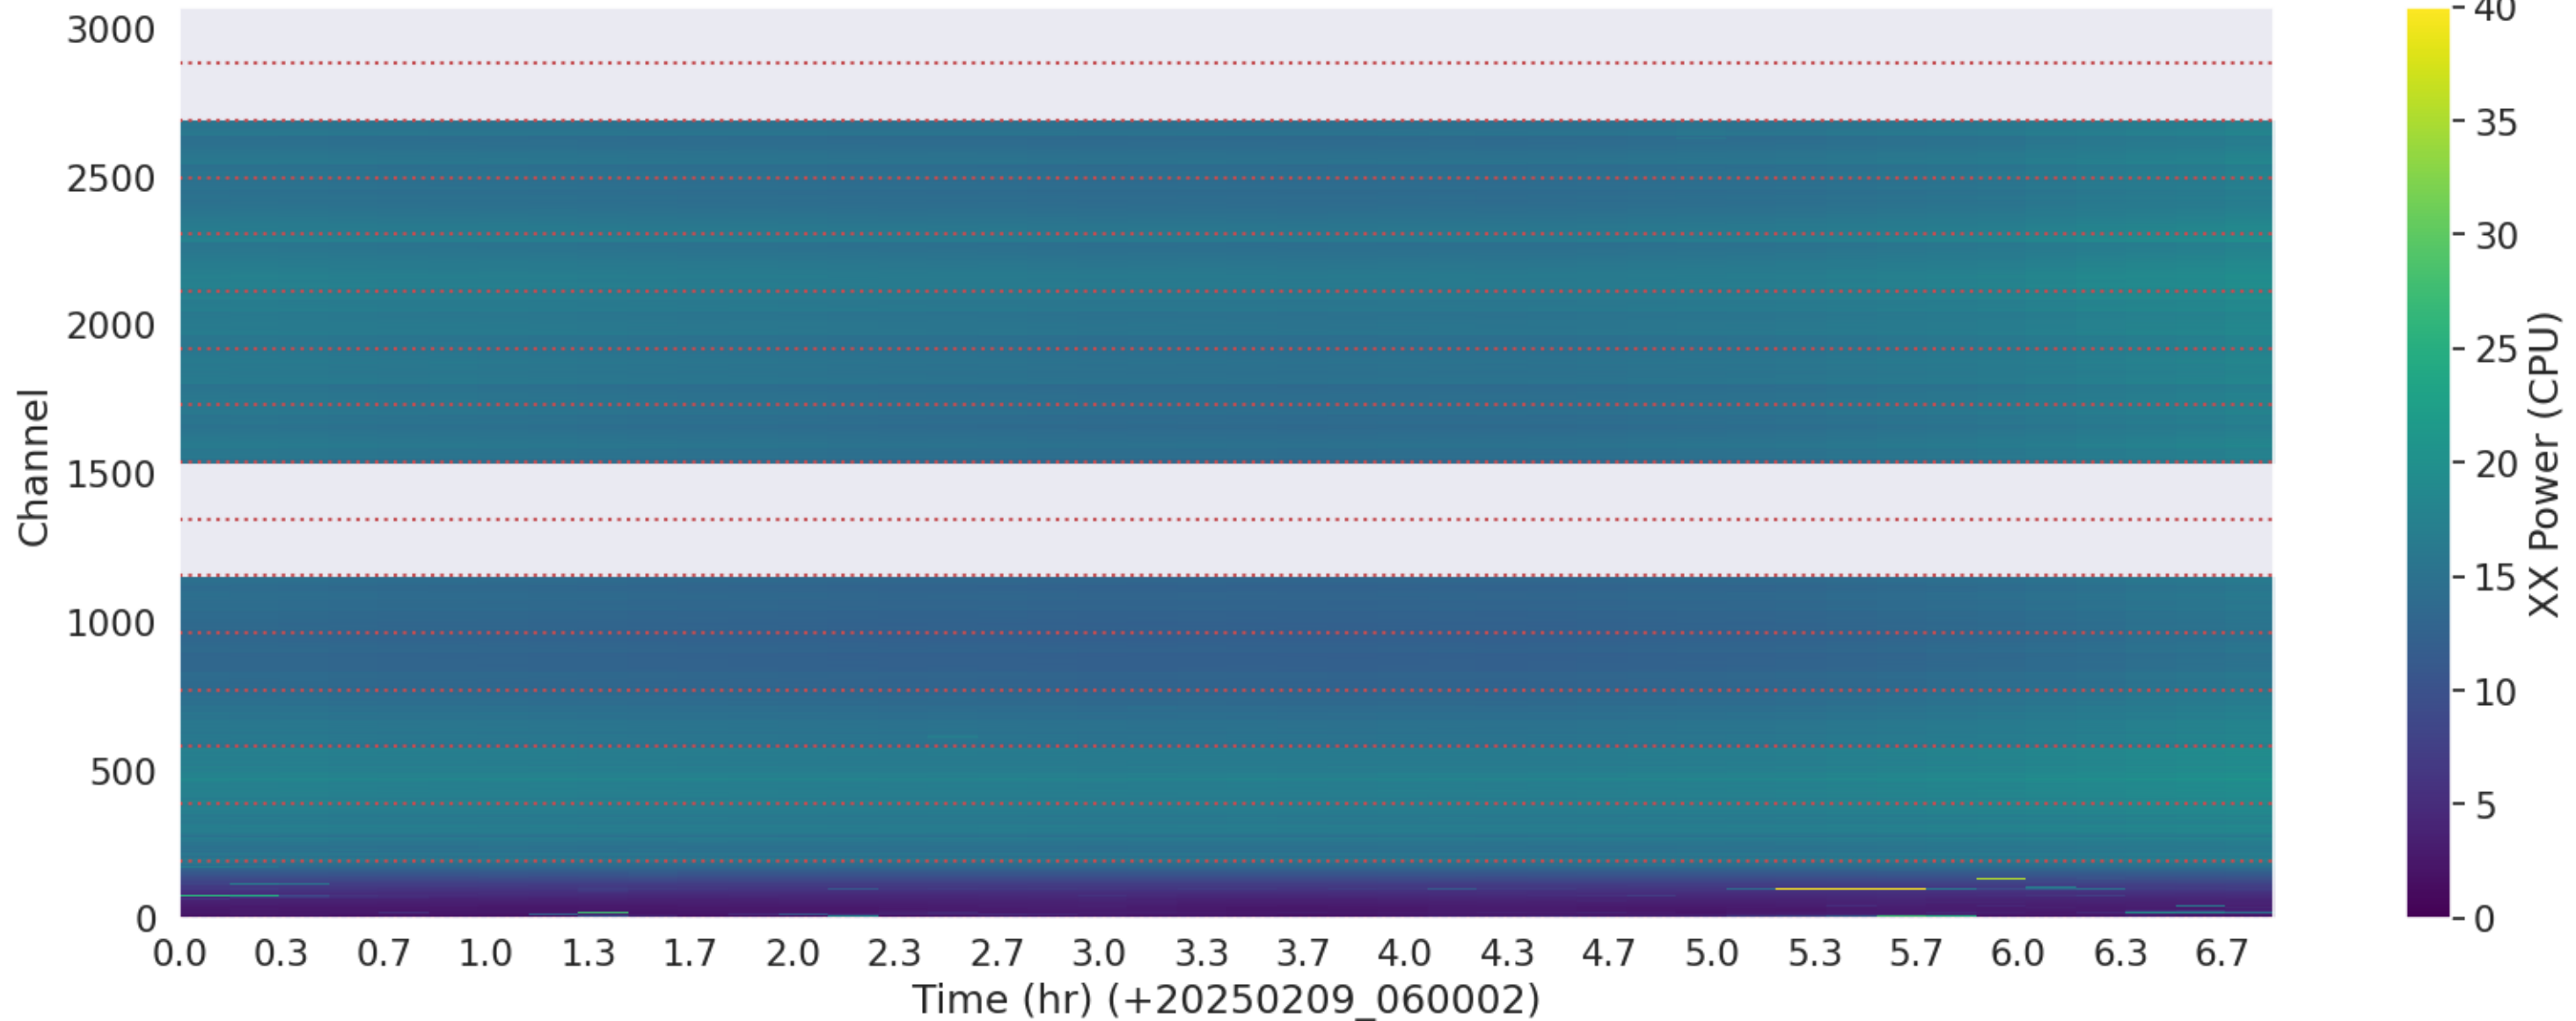

LWA112 - Correlator# 200 - XX - FLAGS: Good

LWA112 - Correlator# 200 - YY - FLAGS: Good

LWA111 - Correlator# 201 - XX - FLAGS: Good

LWA111 - Correlator# 201 - YY - FLAGS: Good

LWA114 - Correlator# 202 - XX - FLAGS: Good