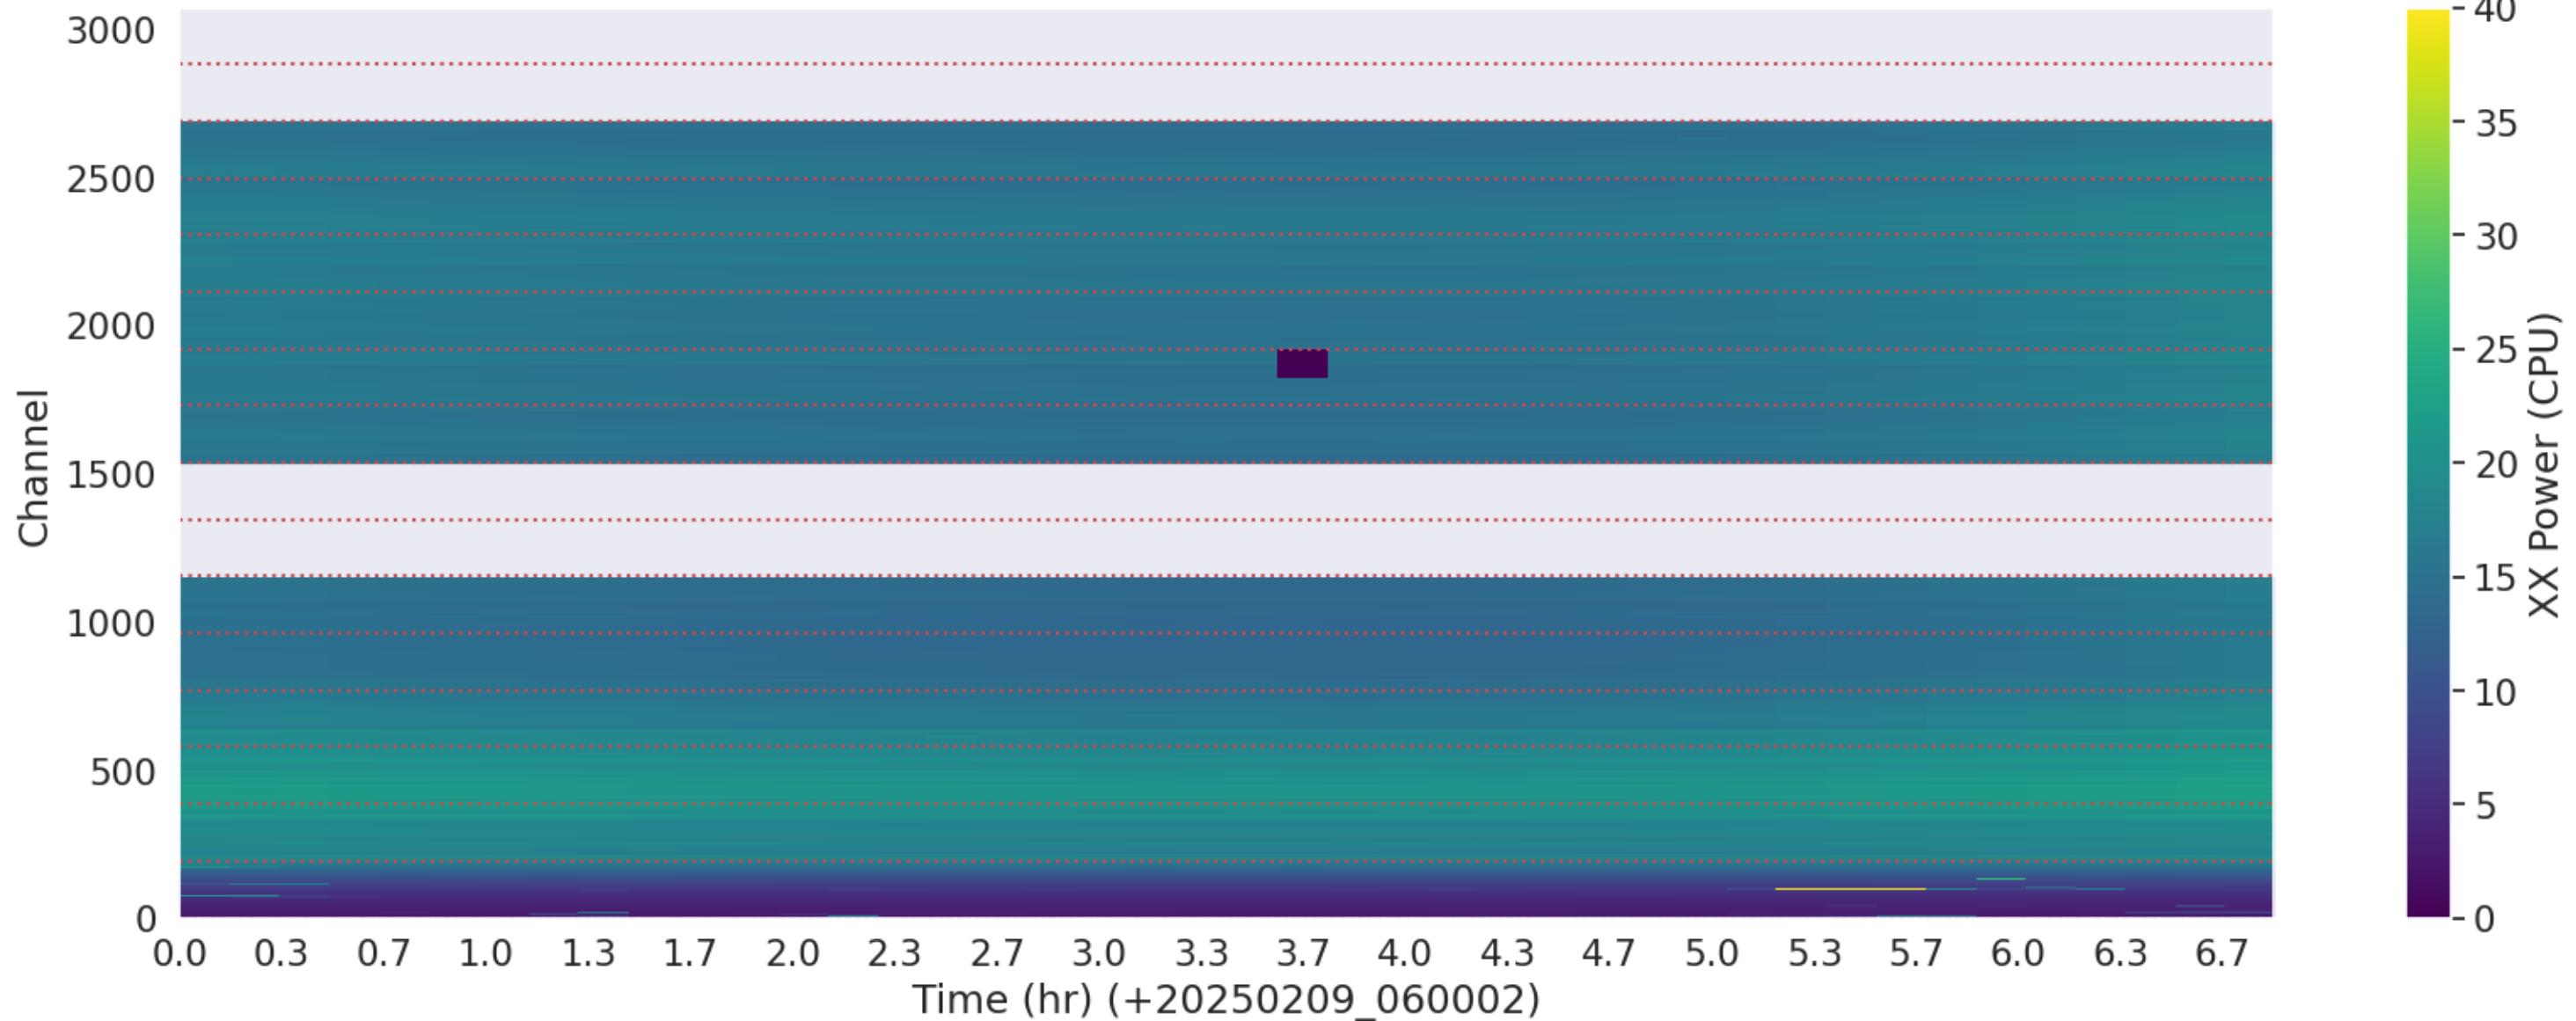

# LWA284 - Correlator# 043 - XX - FLAGS: Good

LWA284 - Correlator# 043 - YY - FLAGS: Good

LWA292 - Correlator# 044 - YY - FLAGS: LowPower

LWA291 - Correlator# 045 - XX - FLAGS: Good

LWA291 - Correlator# 045 - YY - FLAGS: Good