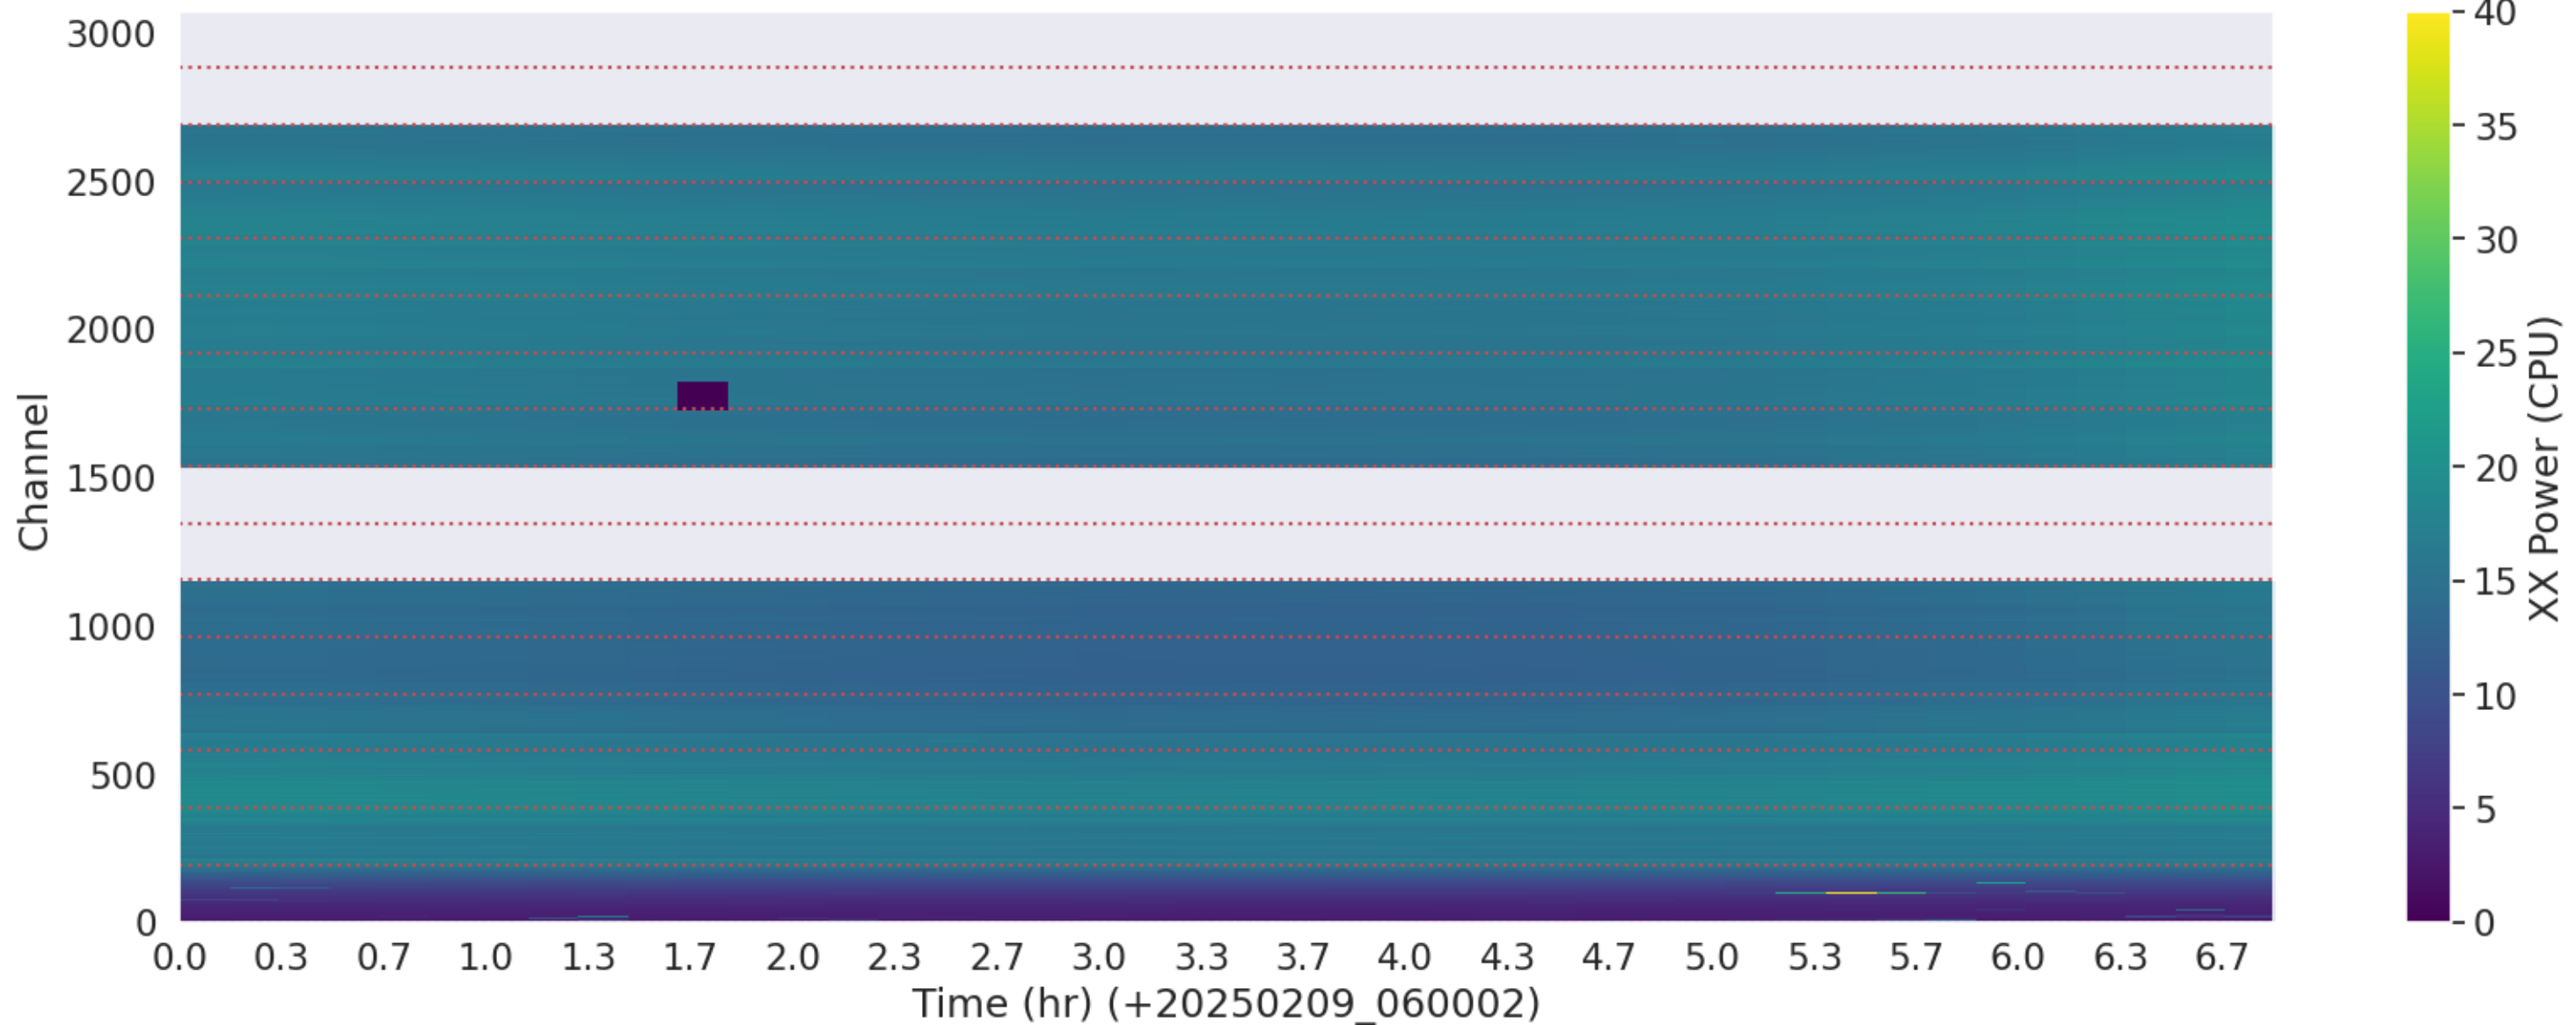

# LWA271 - Correlator# 004 - XX - FLAGS: Good

LWA271 - Correlator# 004 - YY - FLAGS: Good

LWA269 - Correlator# 005 - XX - FLAGS: Good

LWA269 - Correlator# 005 - YY - FLAGS: Good

LWA276 - Correlator# 006 - XX - FLAGS: Good