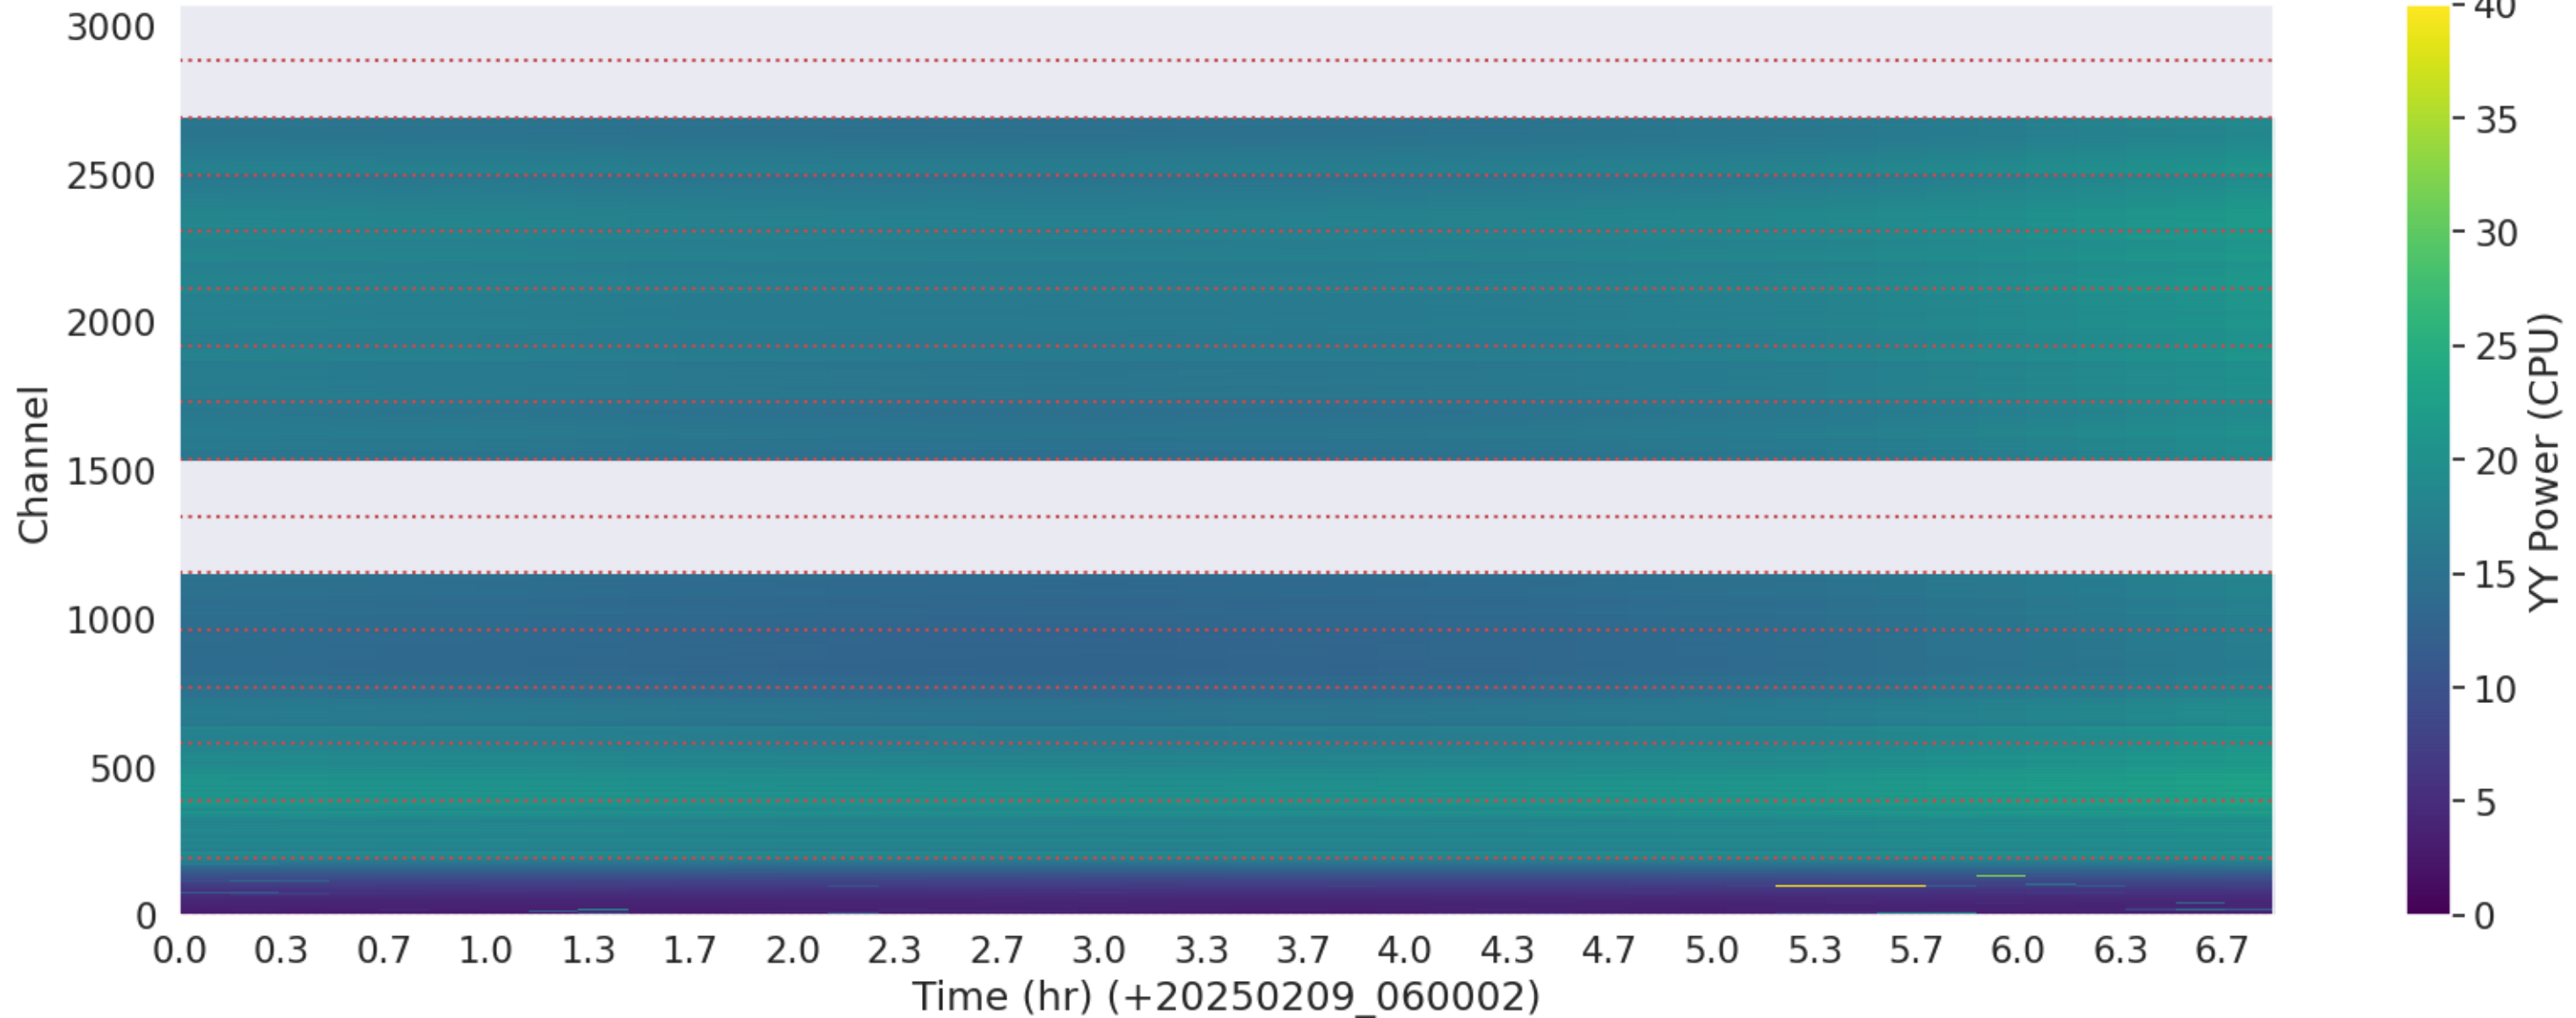

LWA322 - Correlator# 251 - YY - FLAGS: Good

LWA345 - Correlator# 252 - YY - FLAGS: Good

LWA333 - Correlator# 253 - XX - FLAGS: Good

LWA333 - Correlator# 253 - YY - FLAGS: Good