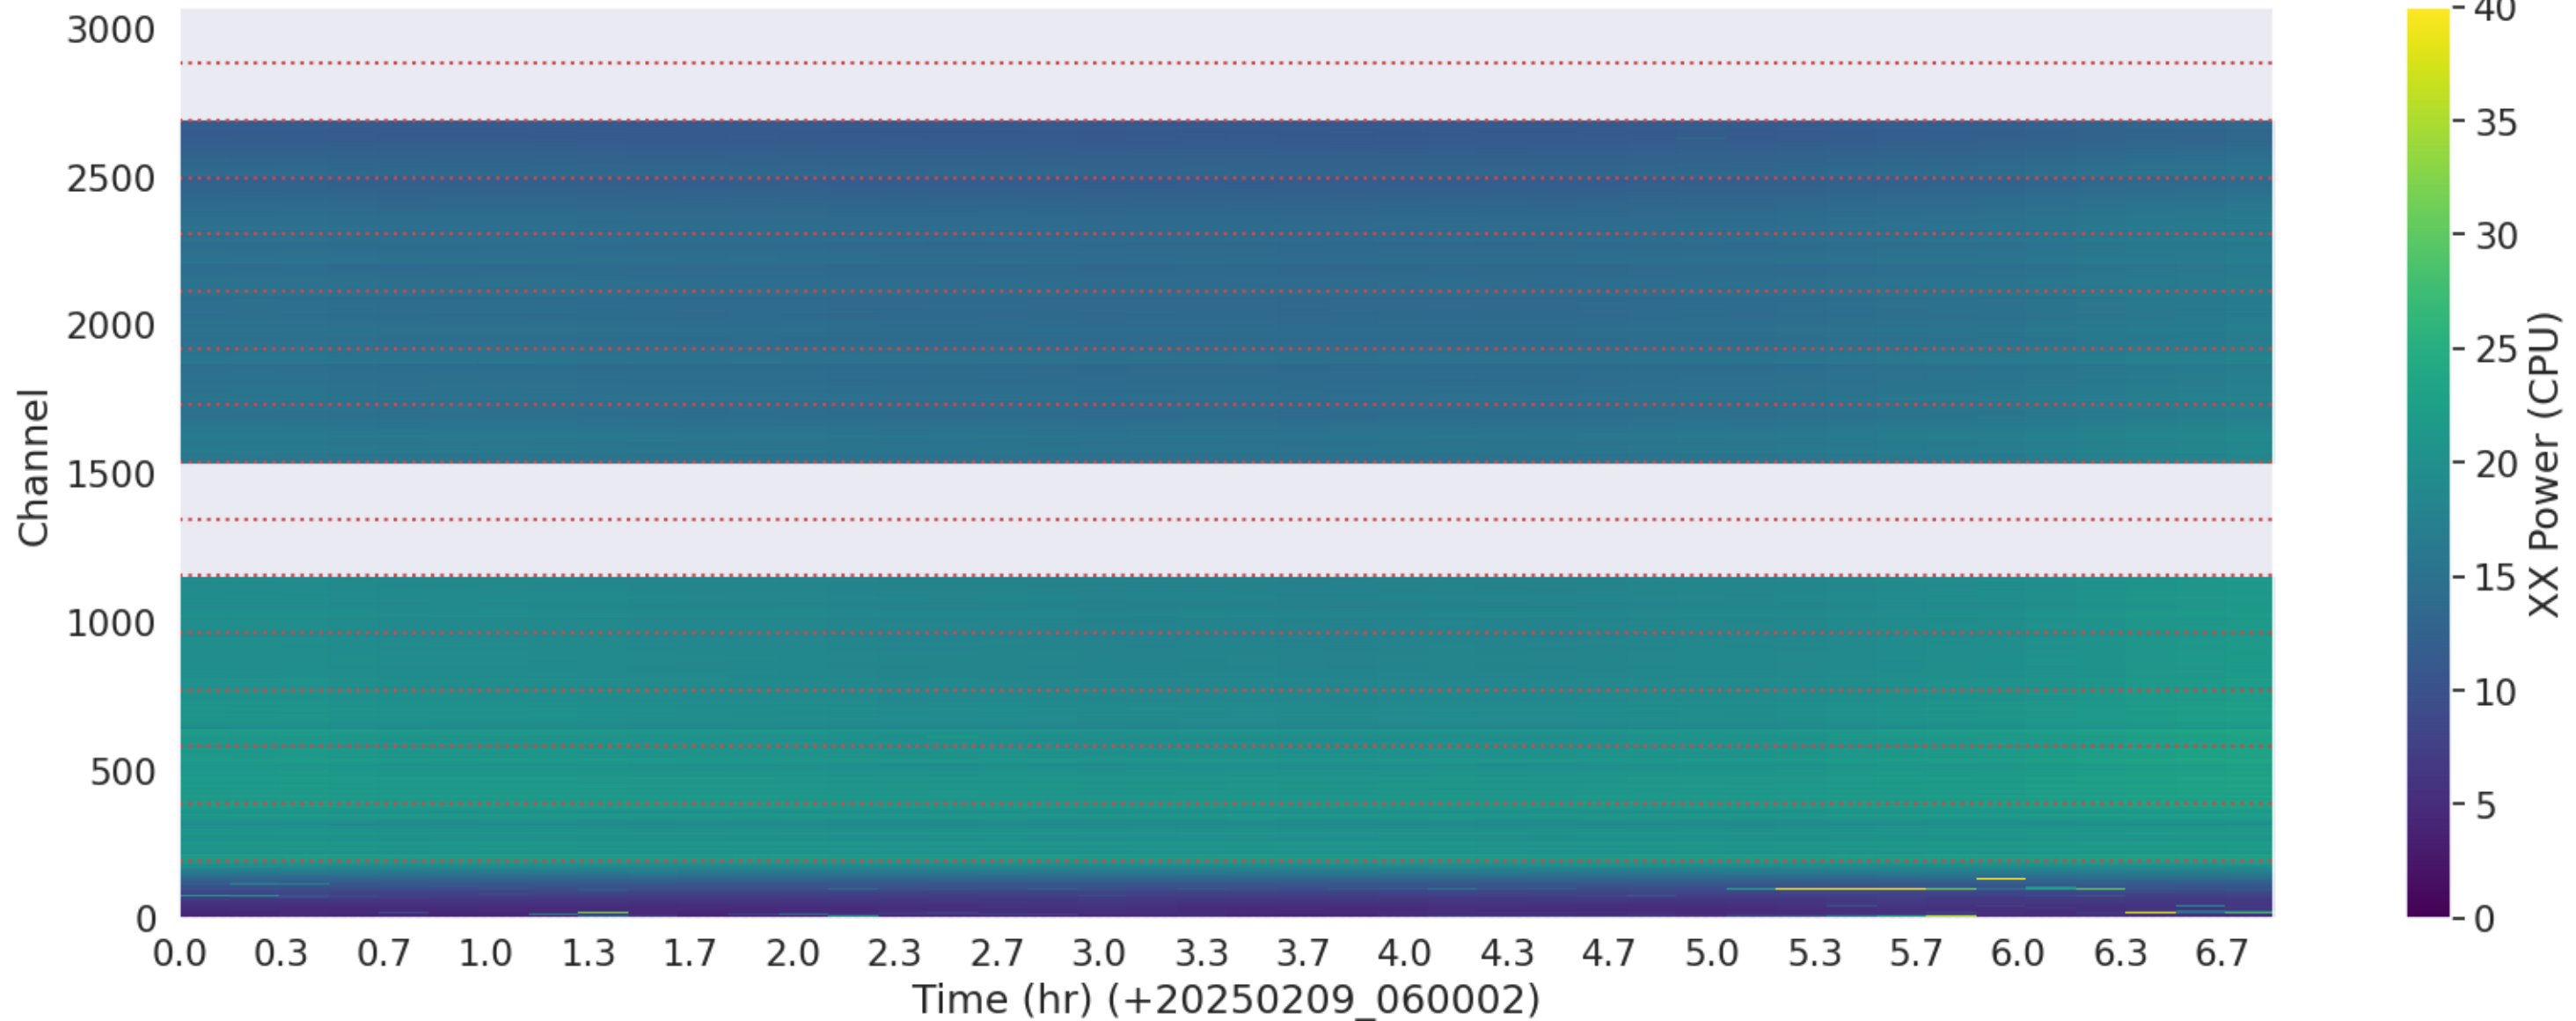

# LWA353 - Correlator# 031 - XX - FLAGS: Good

LWA353 - Correlator# 031 - YY - FLAGS: Good

LWA255 - Correlator# 033 - XX - FLAGS: Good

LWA255 - Correlator# 033 - YY - FLAGS: Good

LWA260 - Correlator# 034 - YY - FLAGS: Good