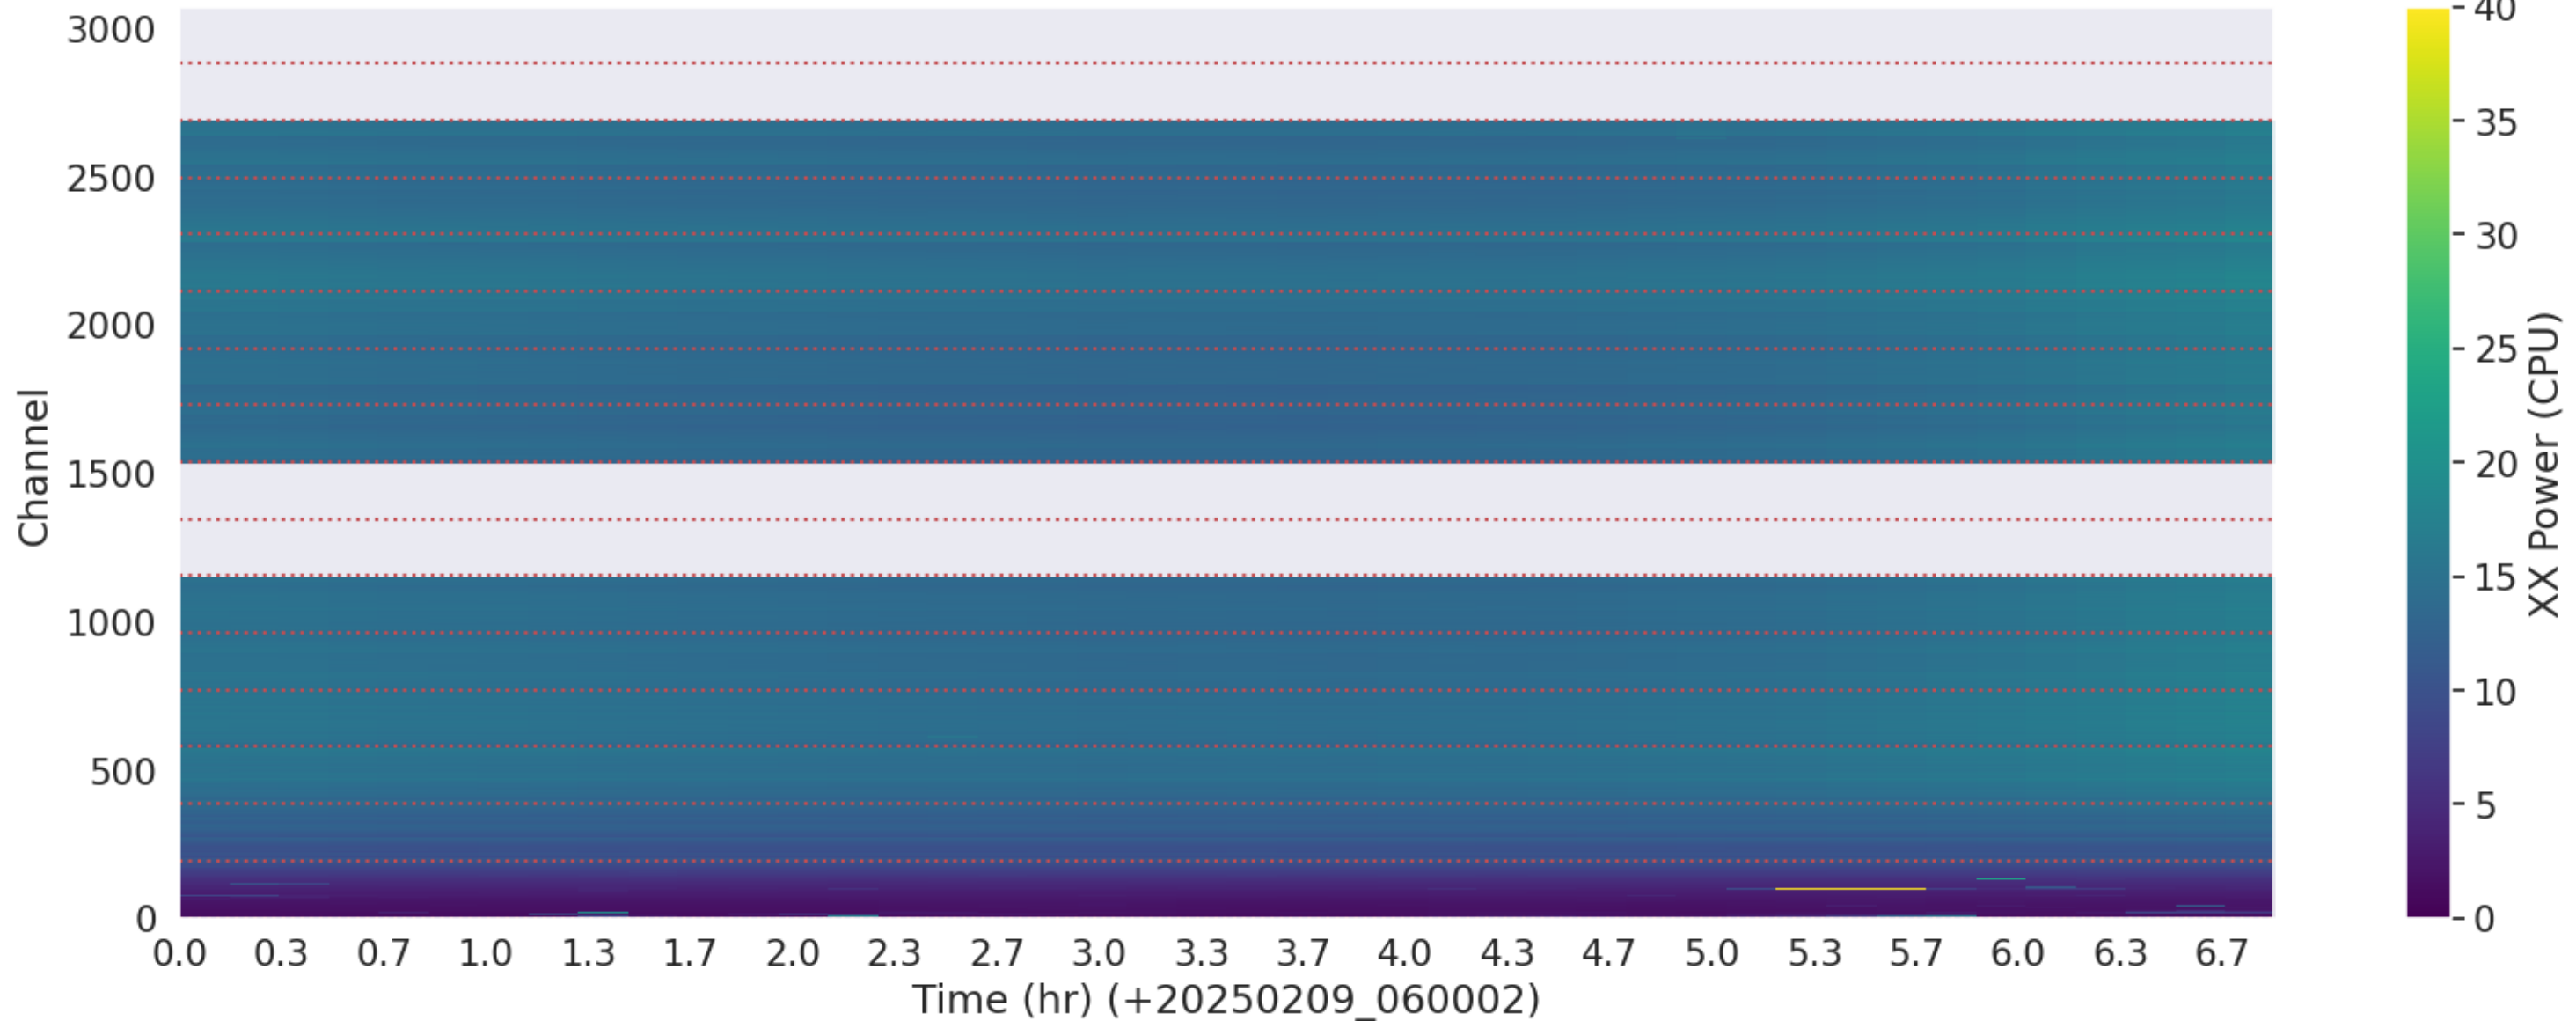

LWA219 - Correlator# 335 - YY - FLAGS: Good

LWA219 - Correlator# 335 - XX - FLAGS: Good