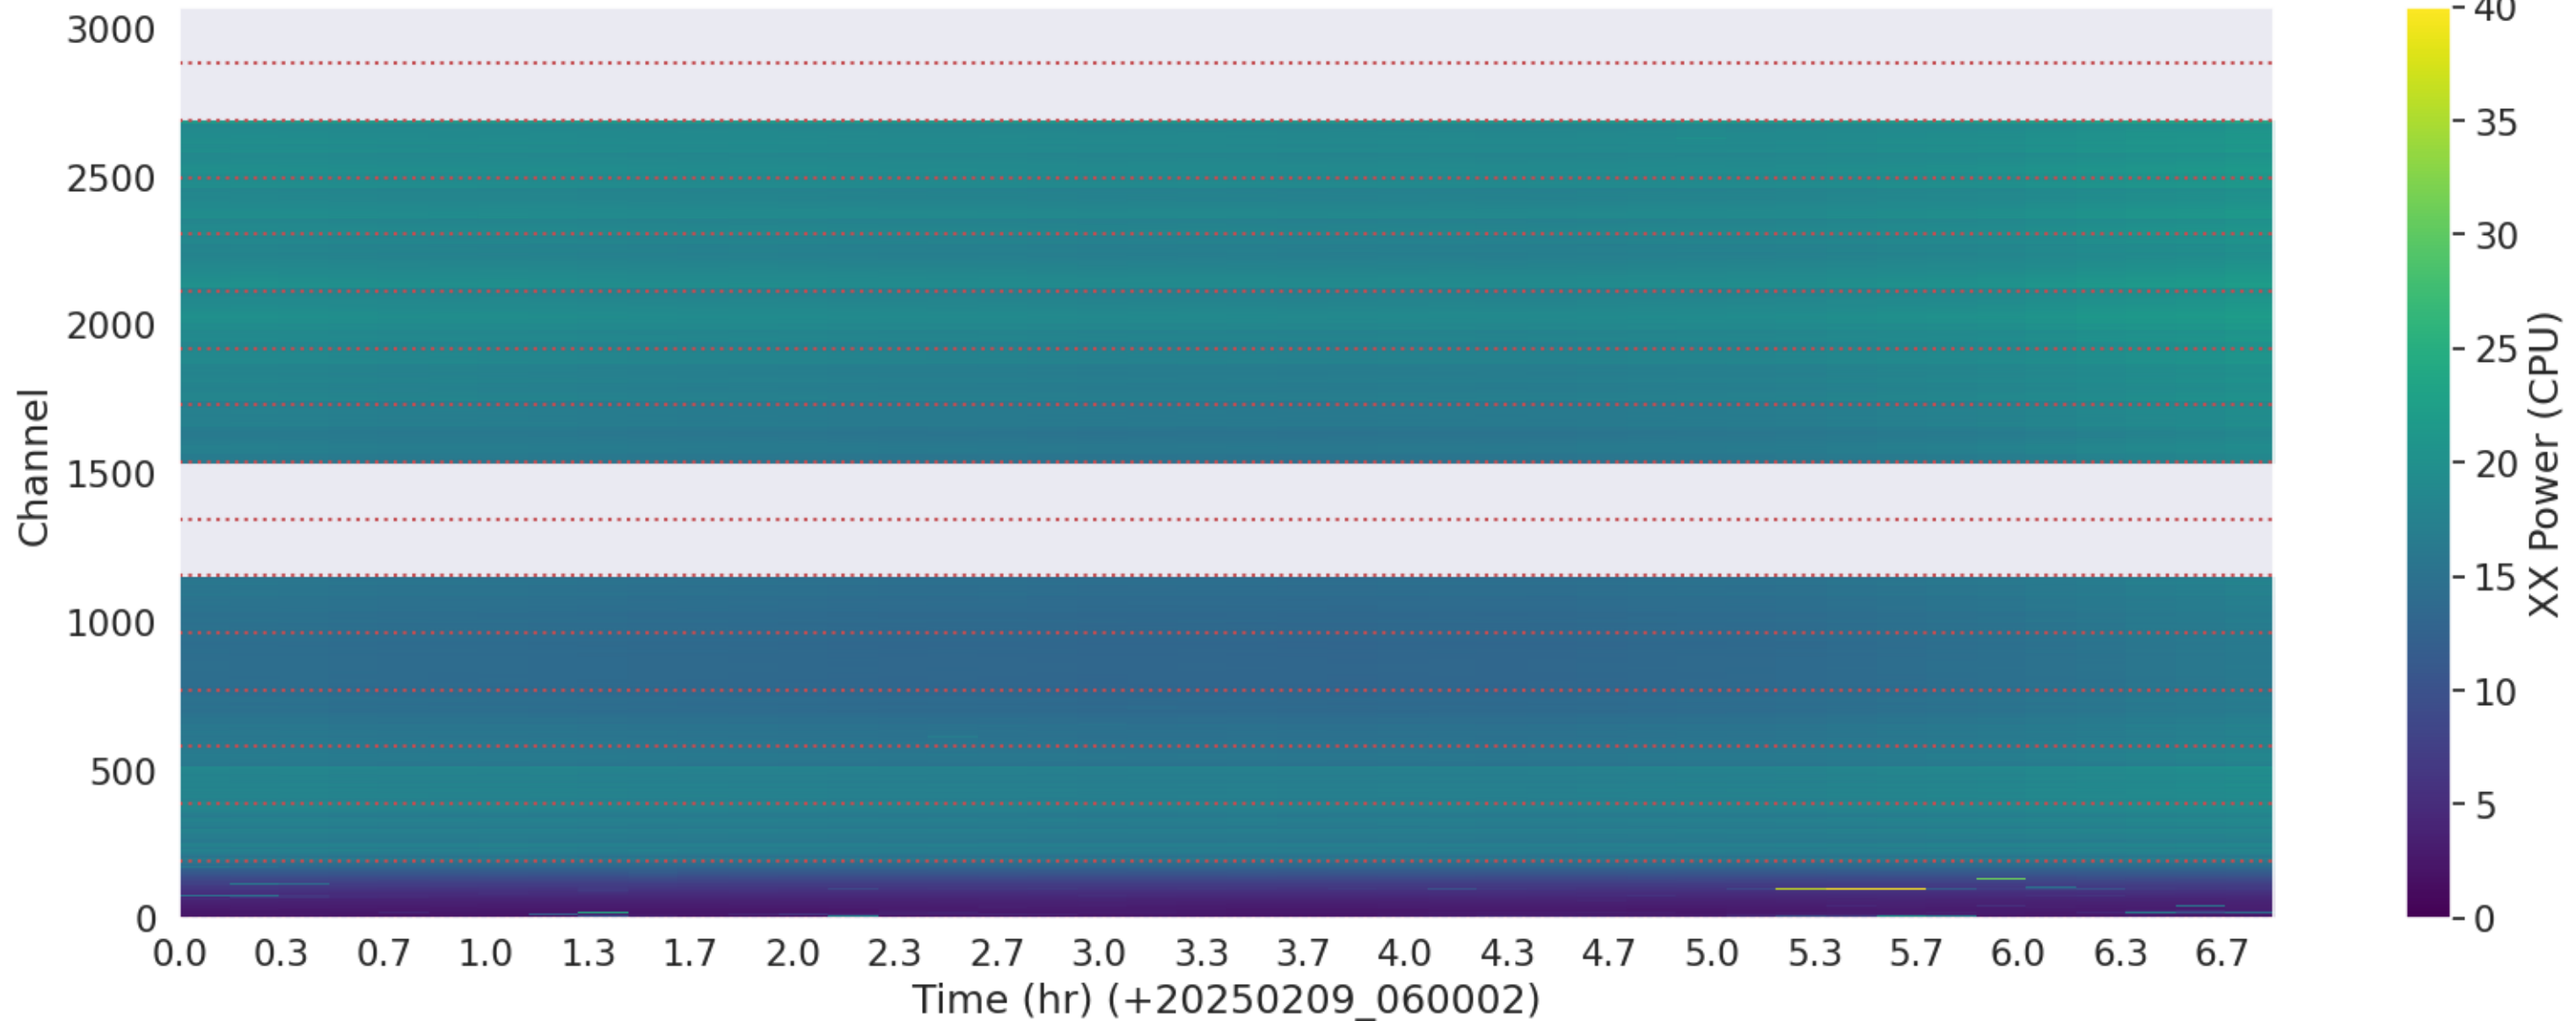

LWA005 - Correlator# 069 - YY - FLAGS: LowPower

LWA005 - Correlator# 069 - XX - FLAGS: Good