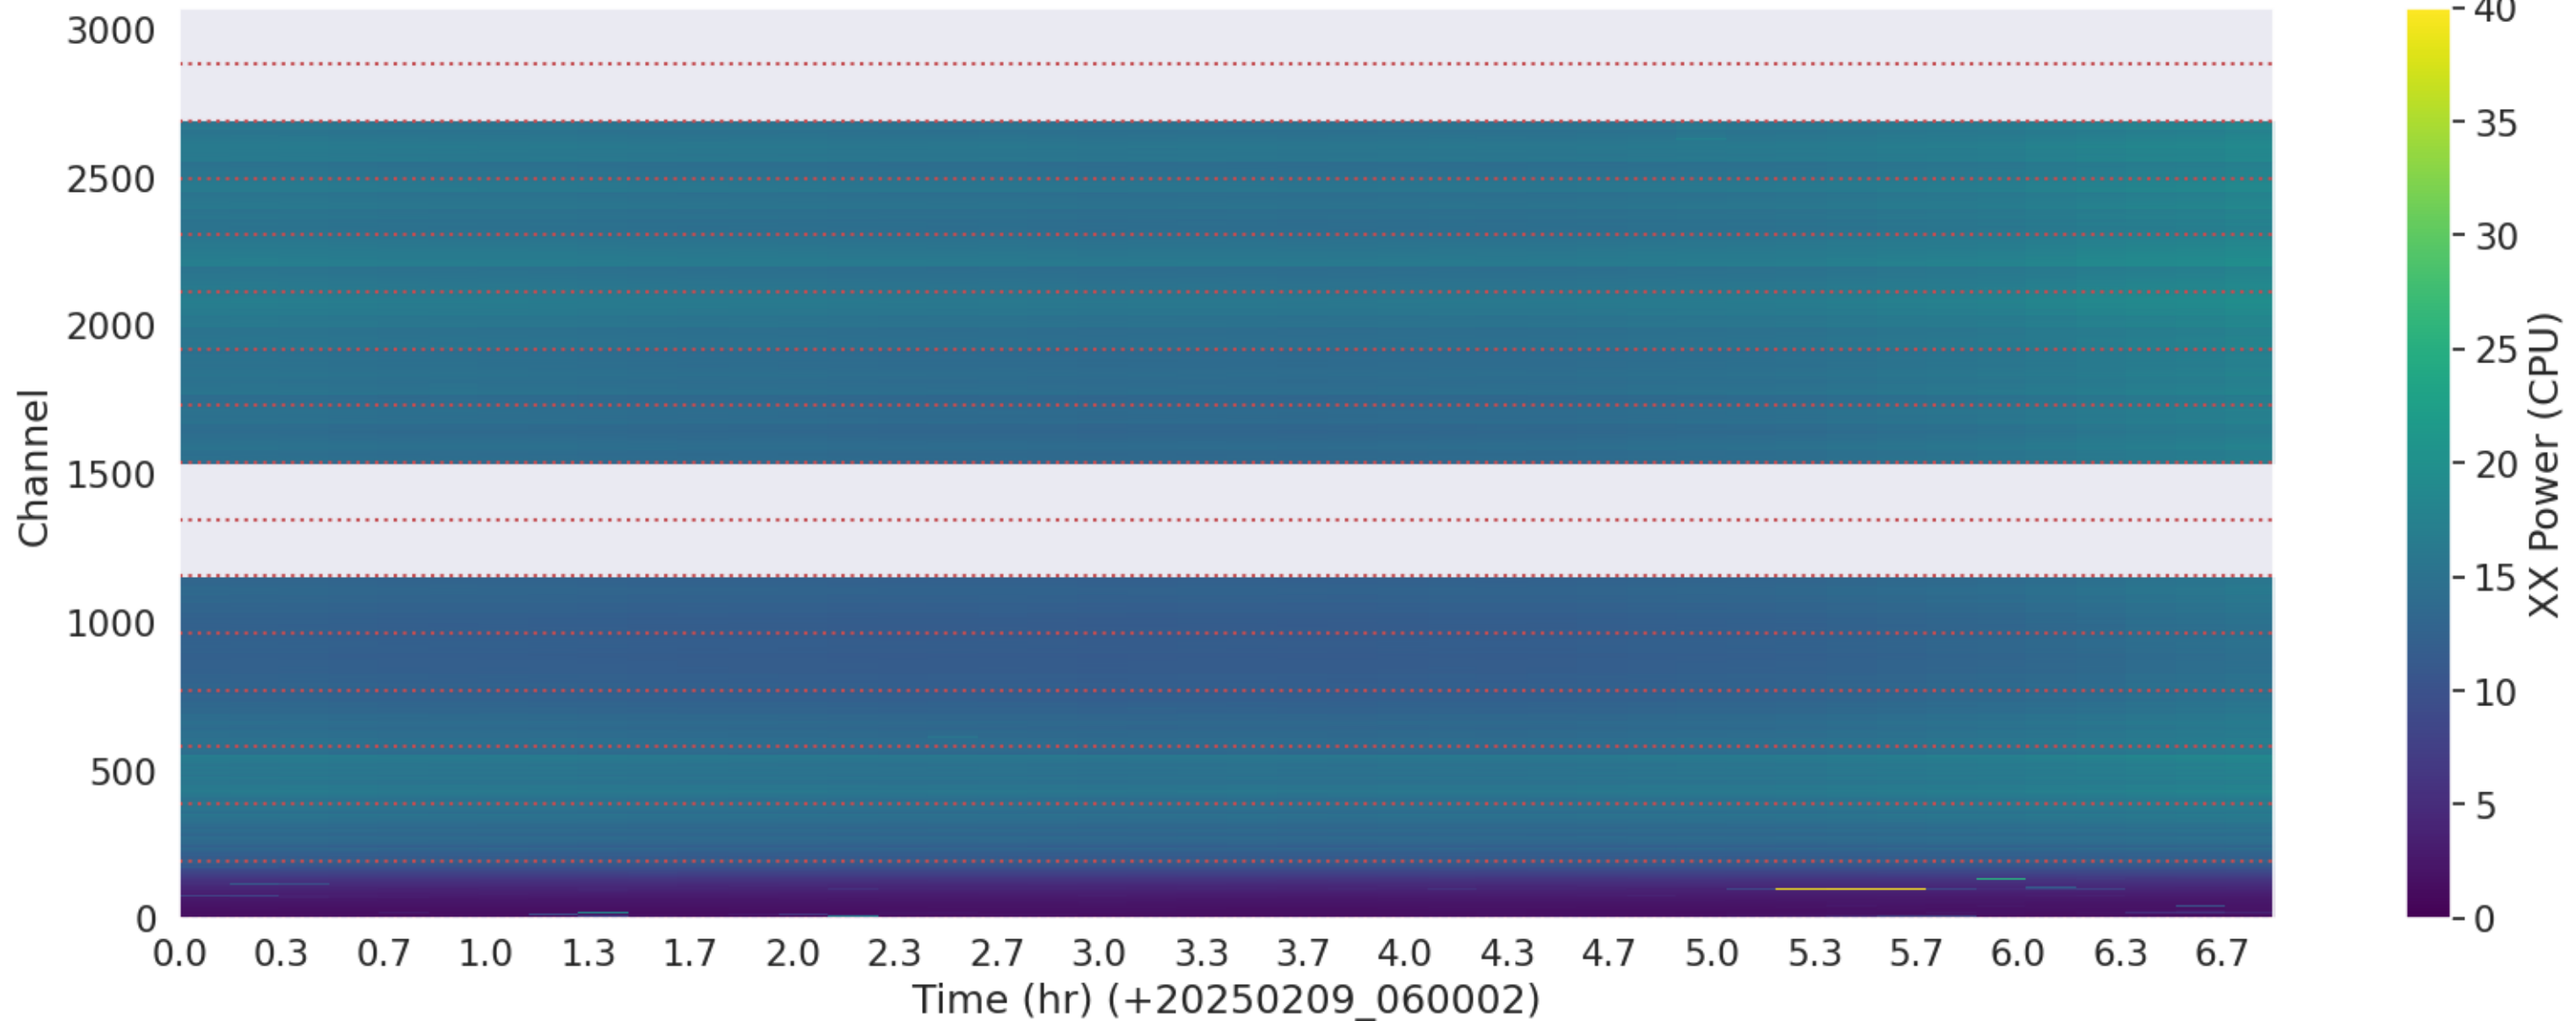

# LWA208 - Correlator# 298 - XX - FLAGS: Good

LWA208 - Correlator# 298 - YY - FLAGS: Good

LWA207 - Correlator# 299 - XX - FLAGS: Good

LWA207 - Correlator# 299 - YY - FLAGS: Good

LWA210 - Correlator# 300 - XX - FLAGS: Good