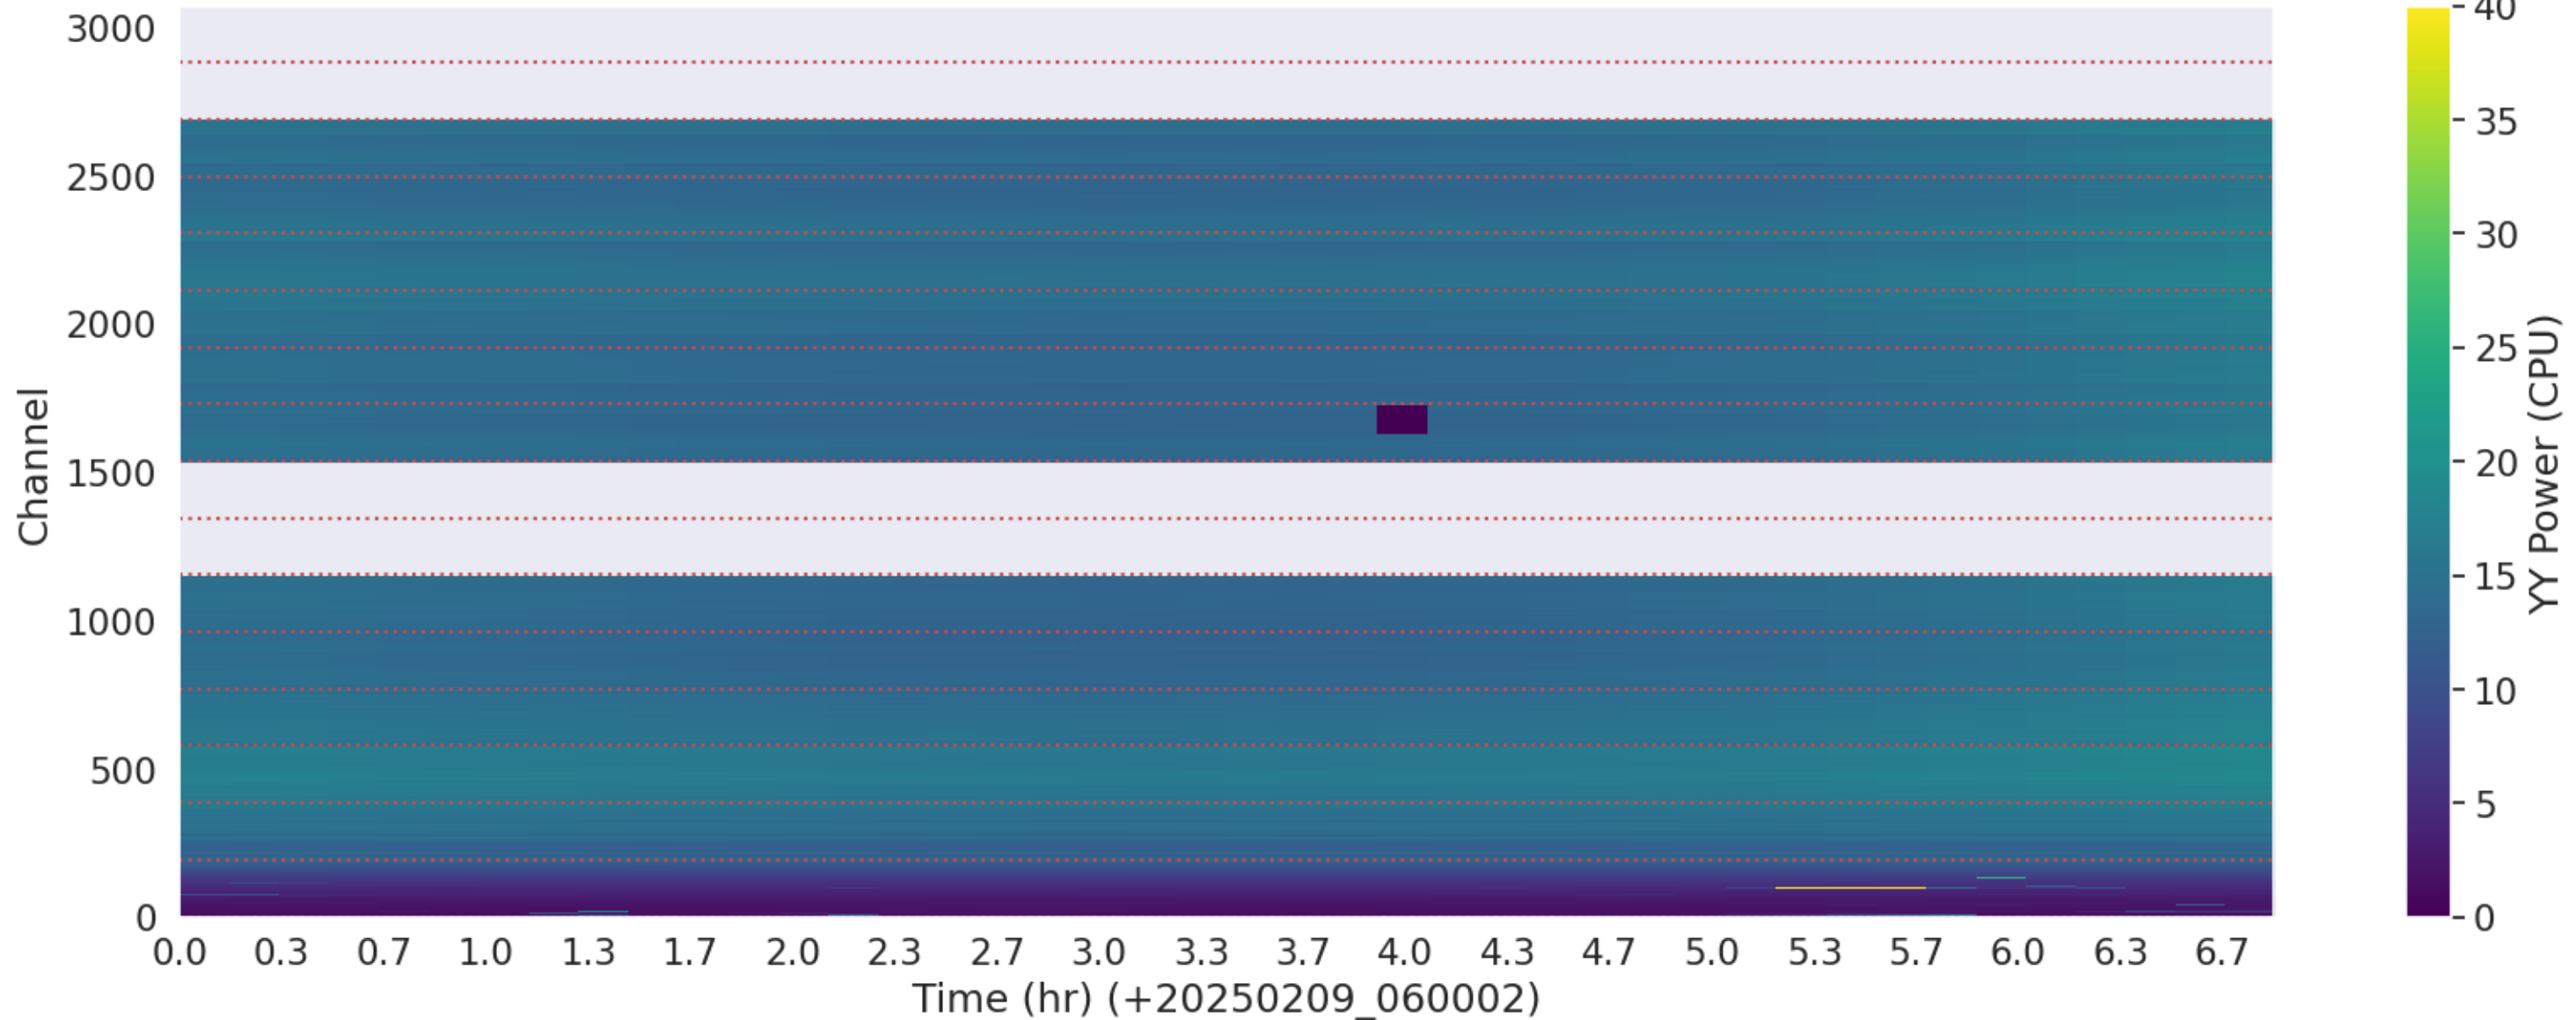

LWA247 - Correlator# 321 - YY - FLAGS: Good