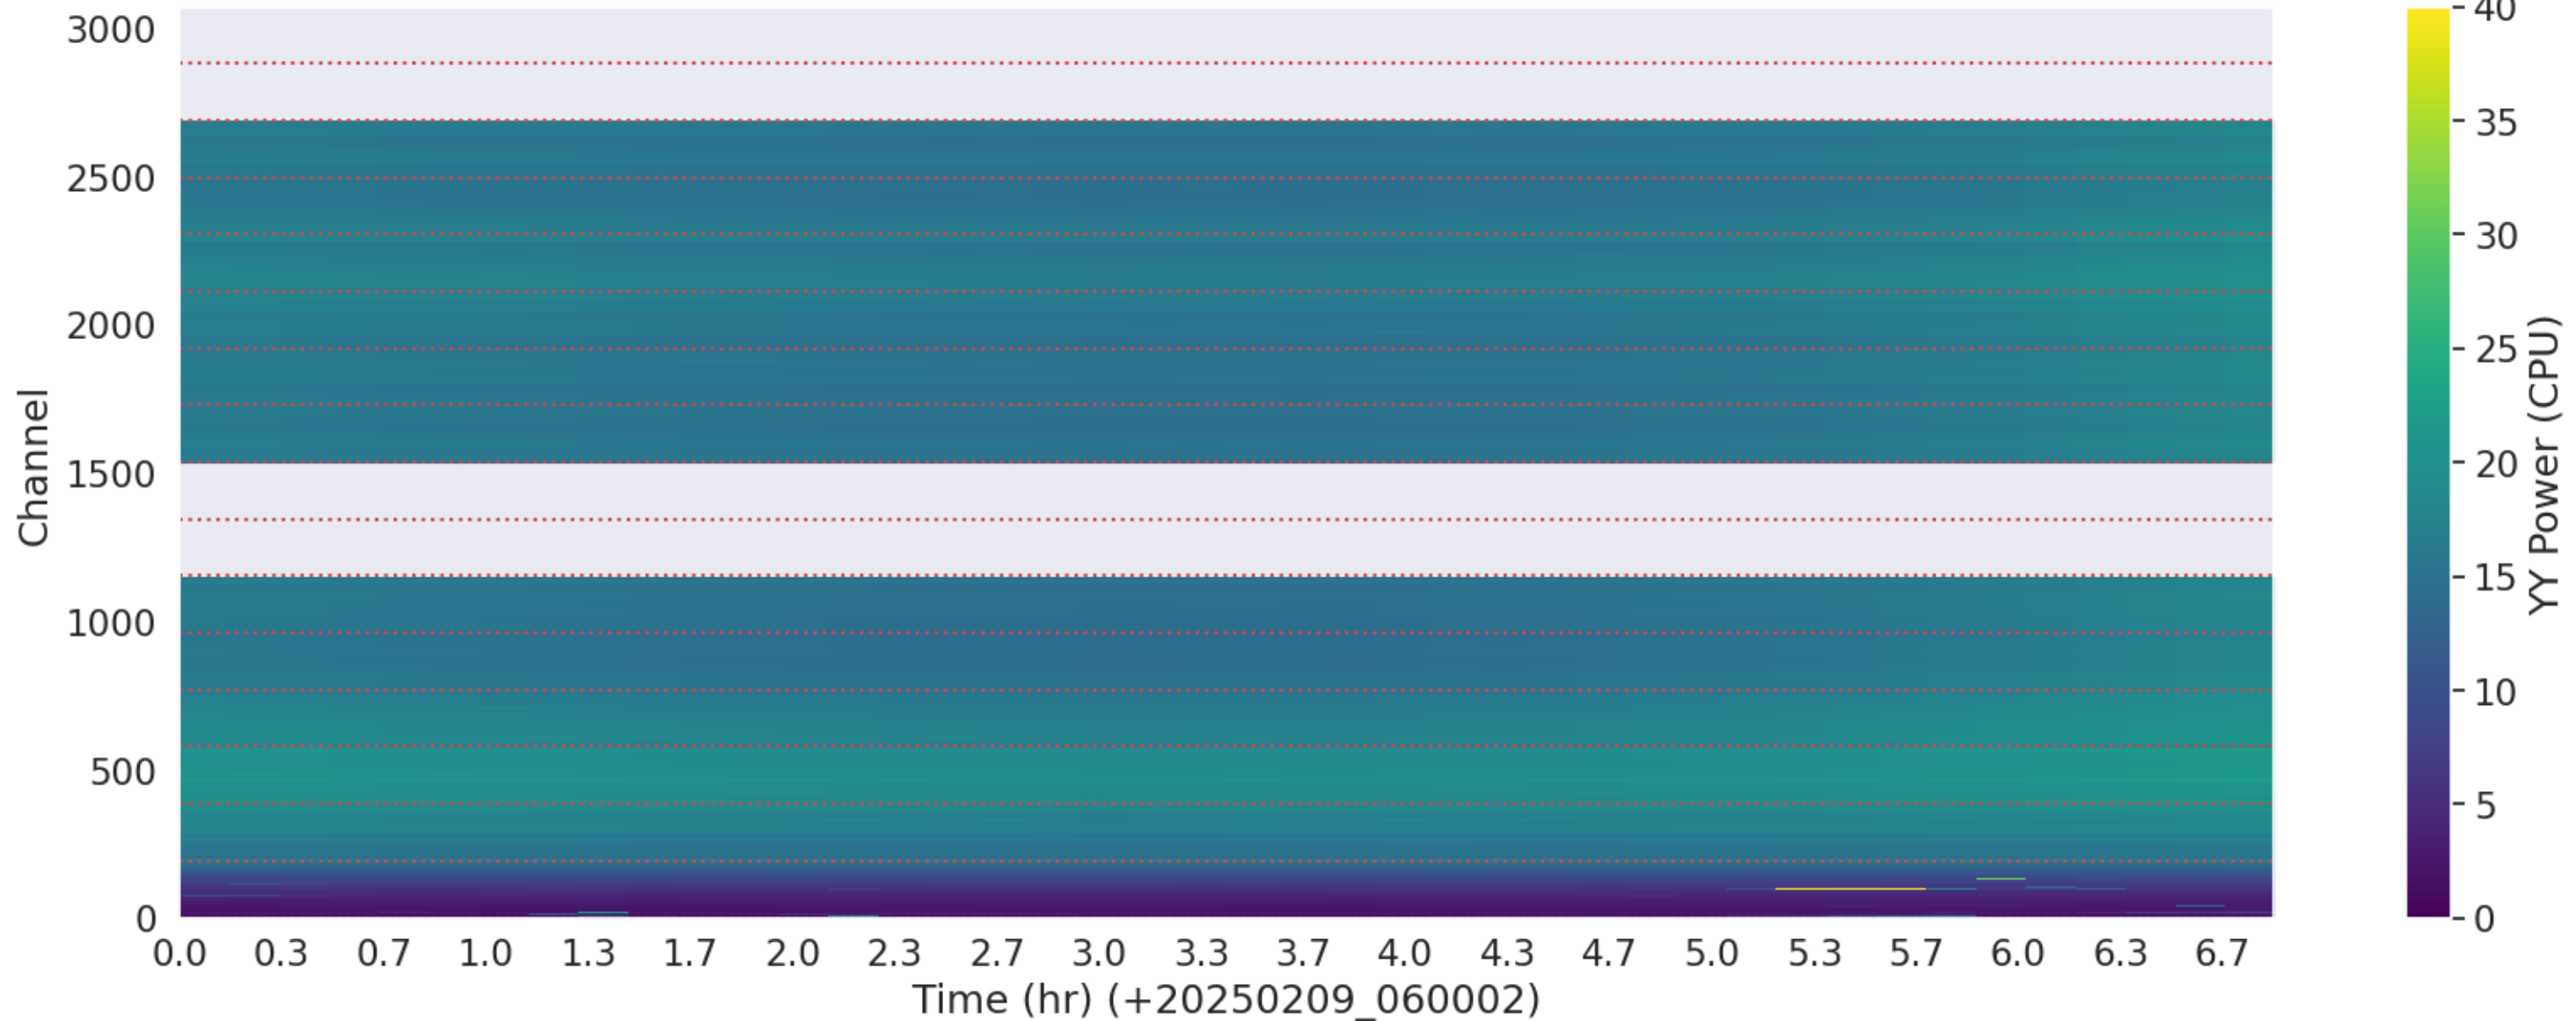

# LWA214 - Correlator# 328 - XX - FLAGS: Good

LWA214 - Correlator# 328 - YY - FLAGS: Good

LWA213 - Correlator# 329 - XX - FLAGS: Good

LWA213 - Correlator# 329 - YY - FLAGS: Good

LWA243 - Correlator# 330 - XX - FLAGS: Good