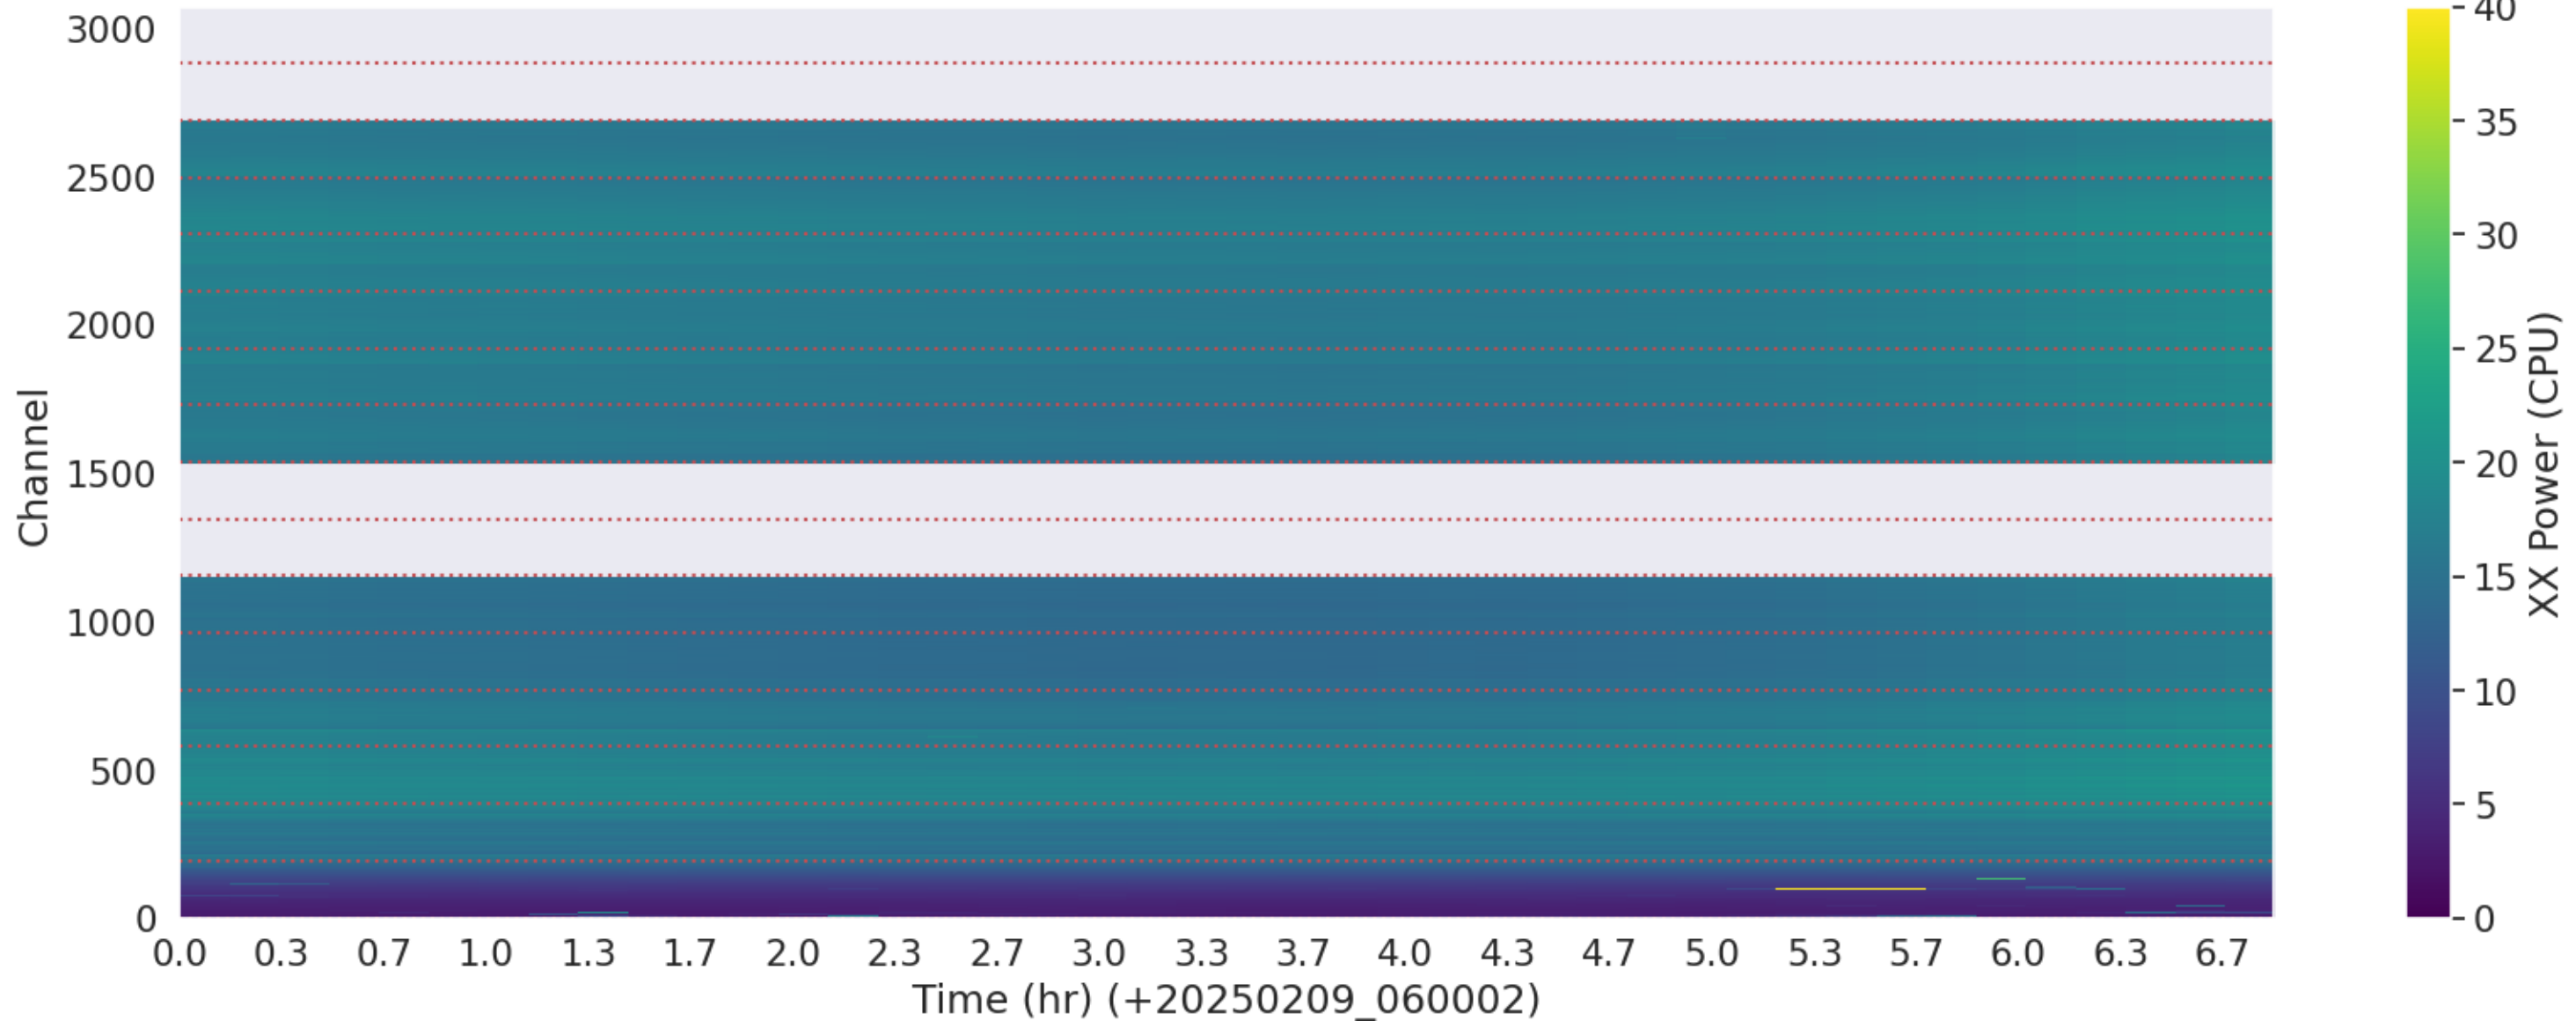

LWA266 - Correlator# 000 - XX - FLAGS: Good

LWA266 - Correlator# 000 - YY - FLAGS: Good