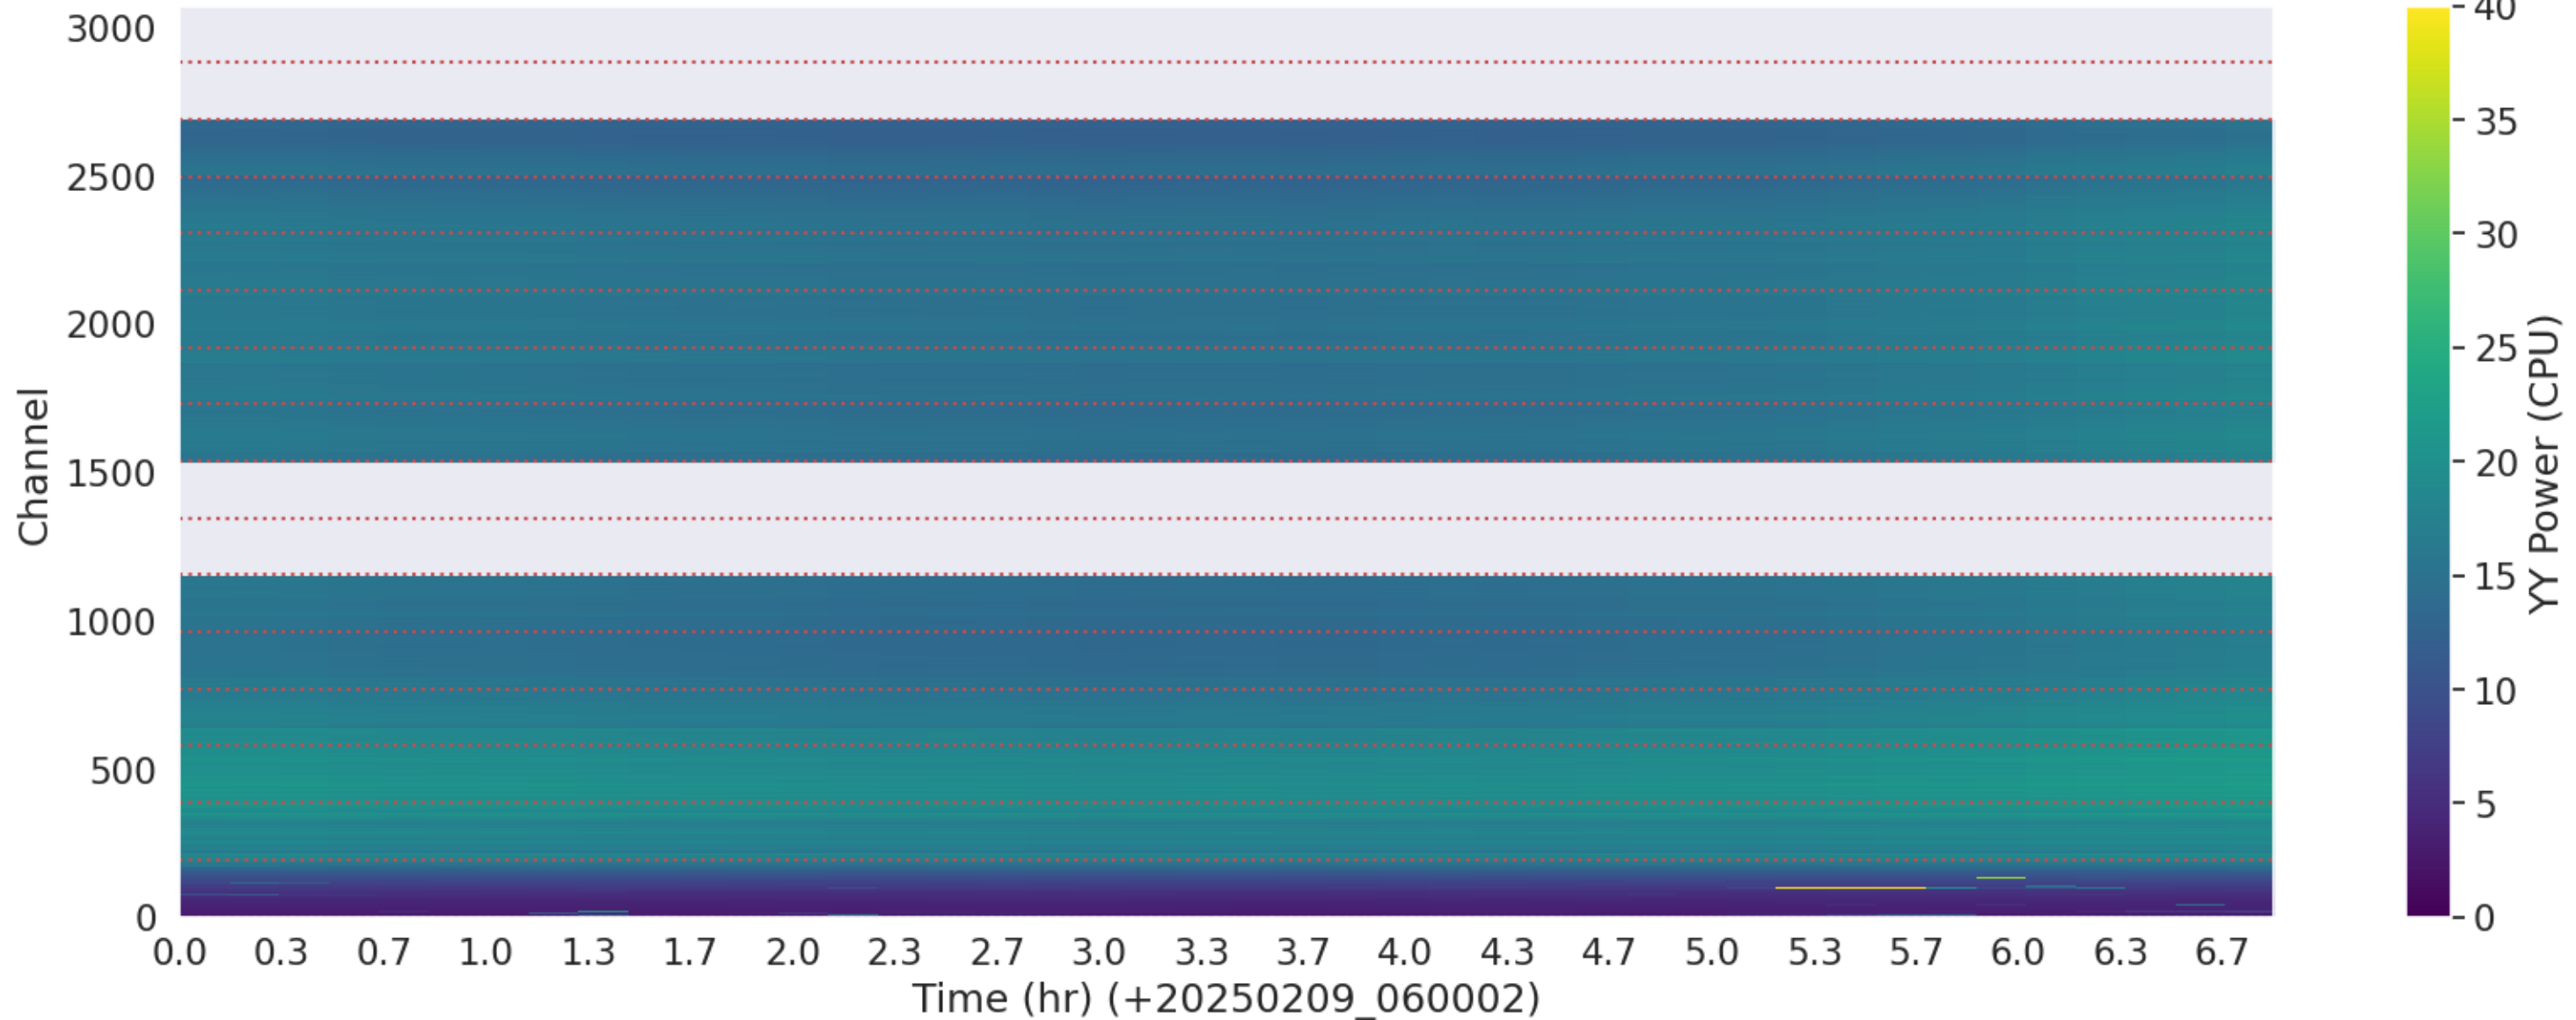

LWA092 - Correlator# 149 - XX - FLAGS: Good

LWA092 - Correlator# 149 - YY - FLAGS: Good

LWA095 - Correlator# 150 - XX - FLAGS: Good

LWA095 - Correlator# 150 - YY - FLAGS: Good

LWA094 - Correlator# 151 - YY - FLAGS: Good