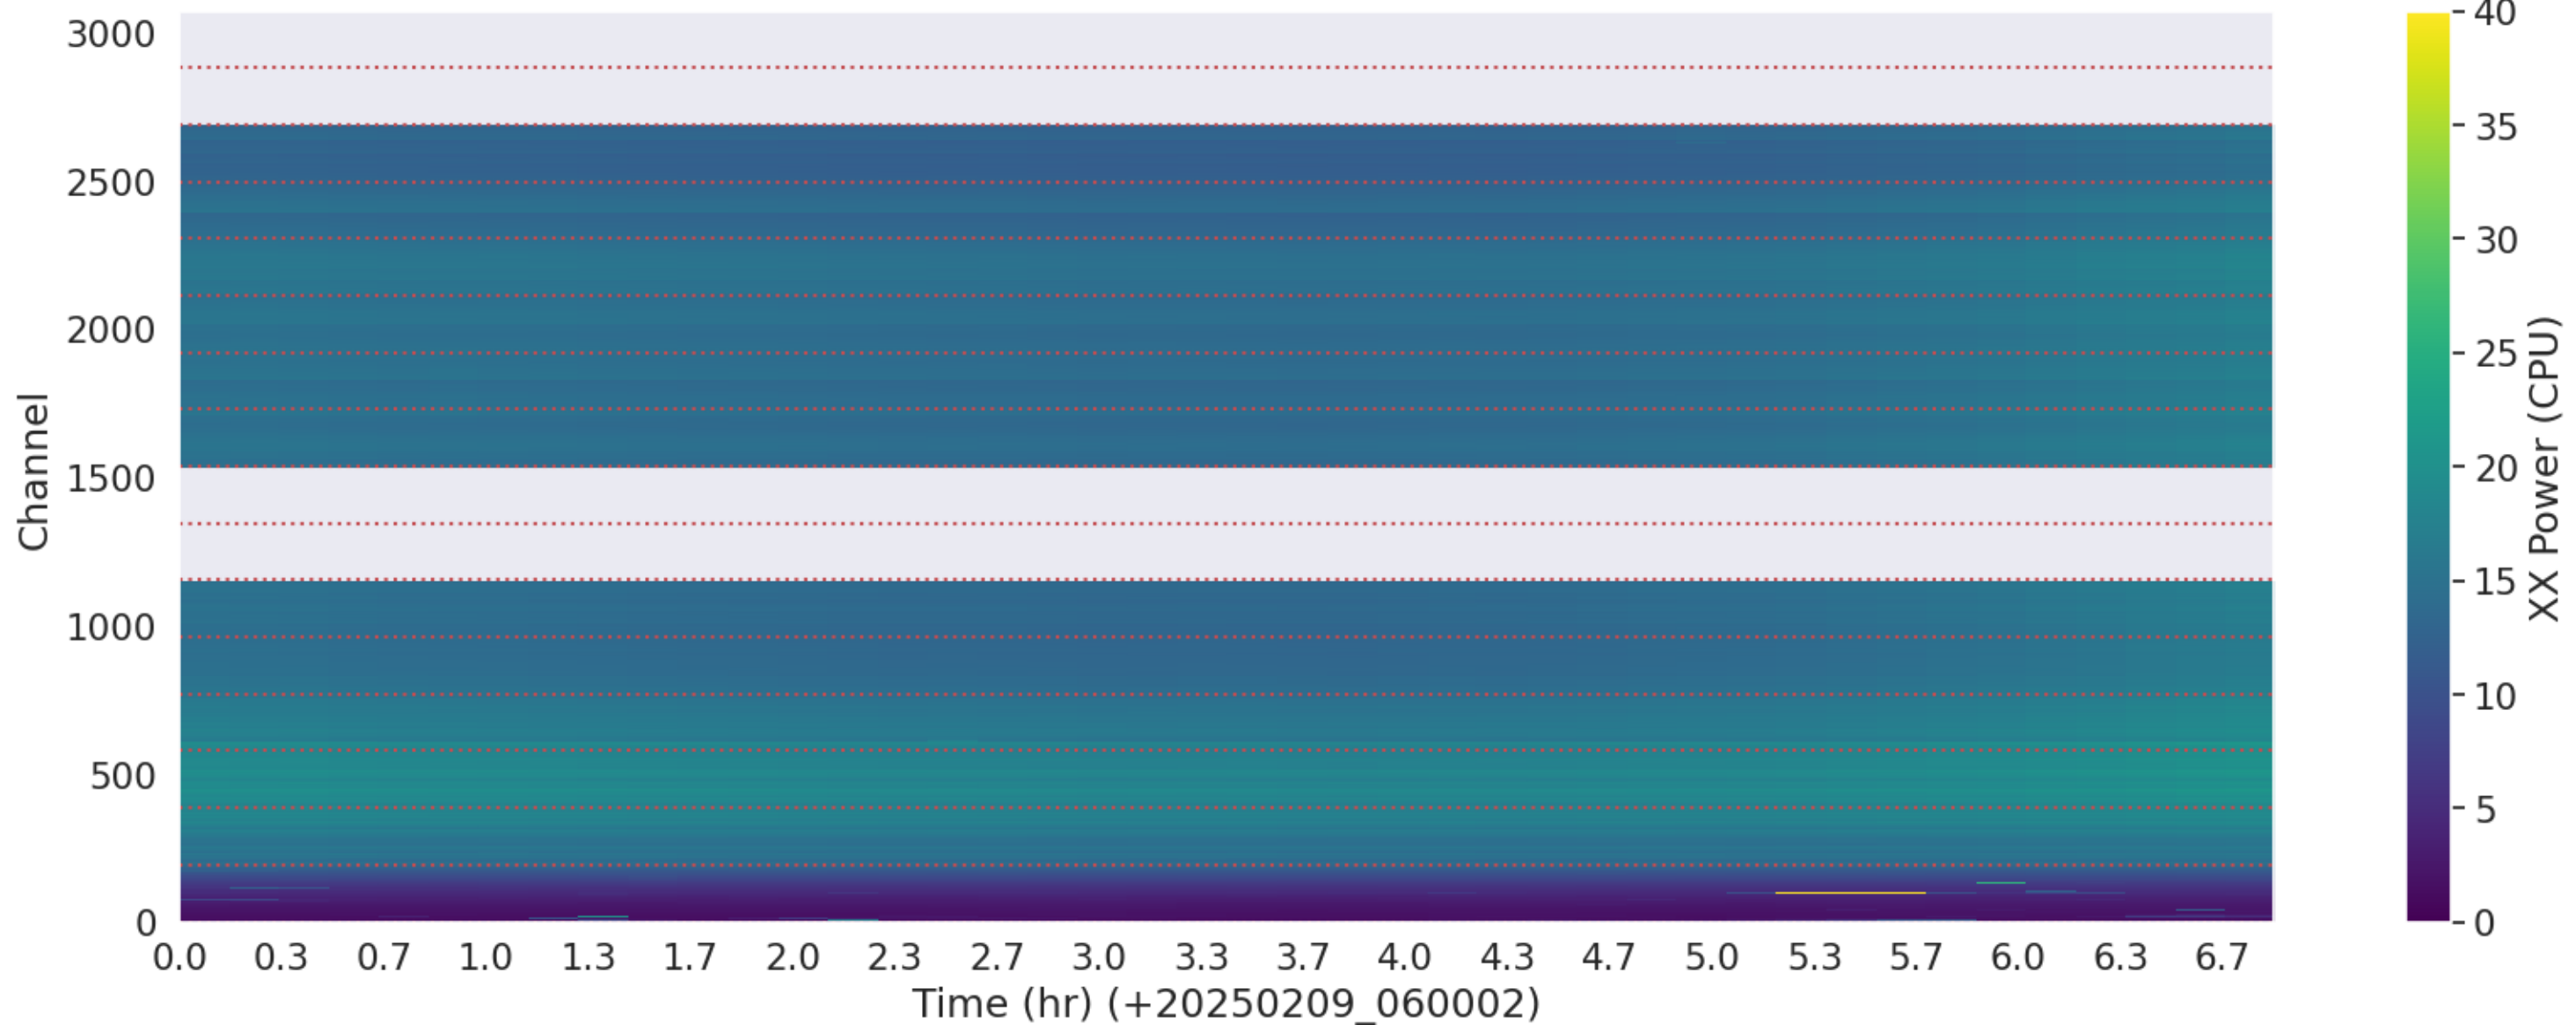

LWA183 - Correlator# 324 - YY - FLAGS: Good

LWA183 - Correlator# 324 - XX - FLAGS: Good