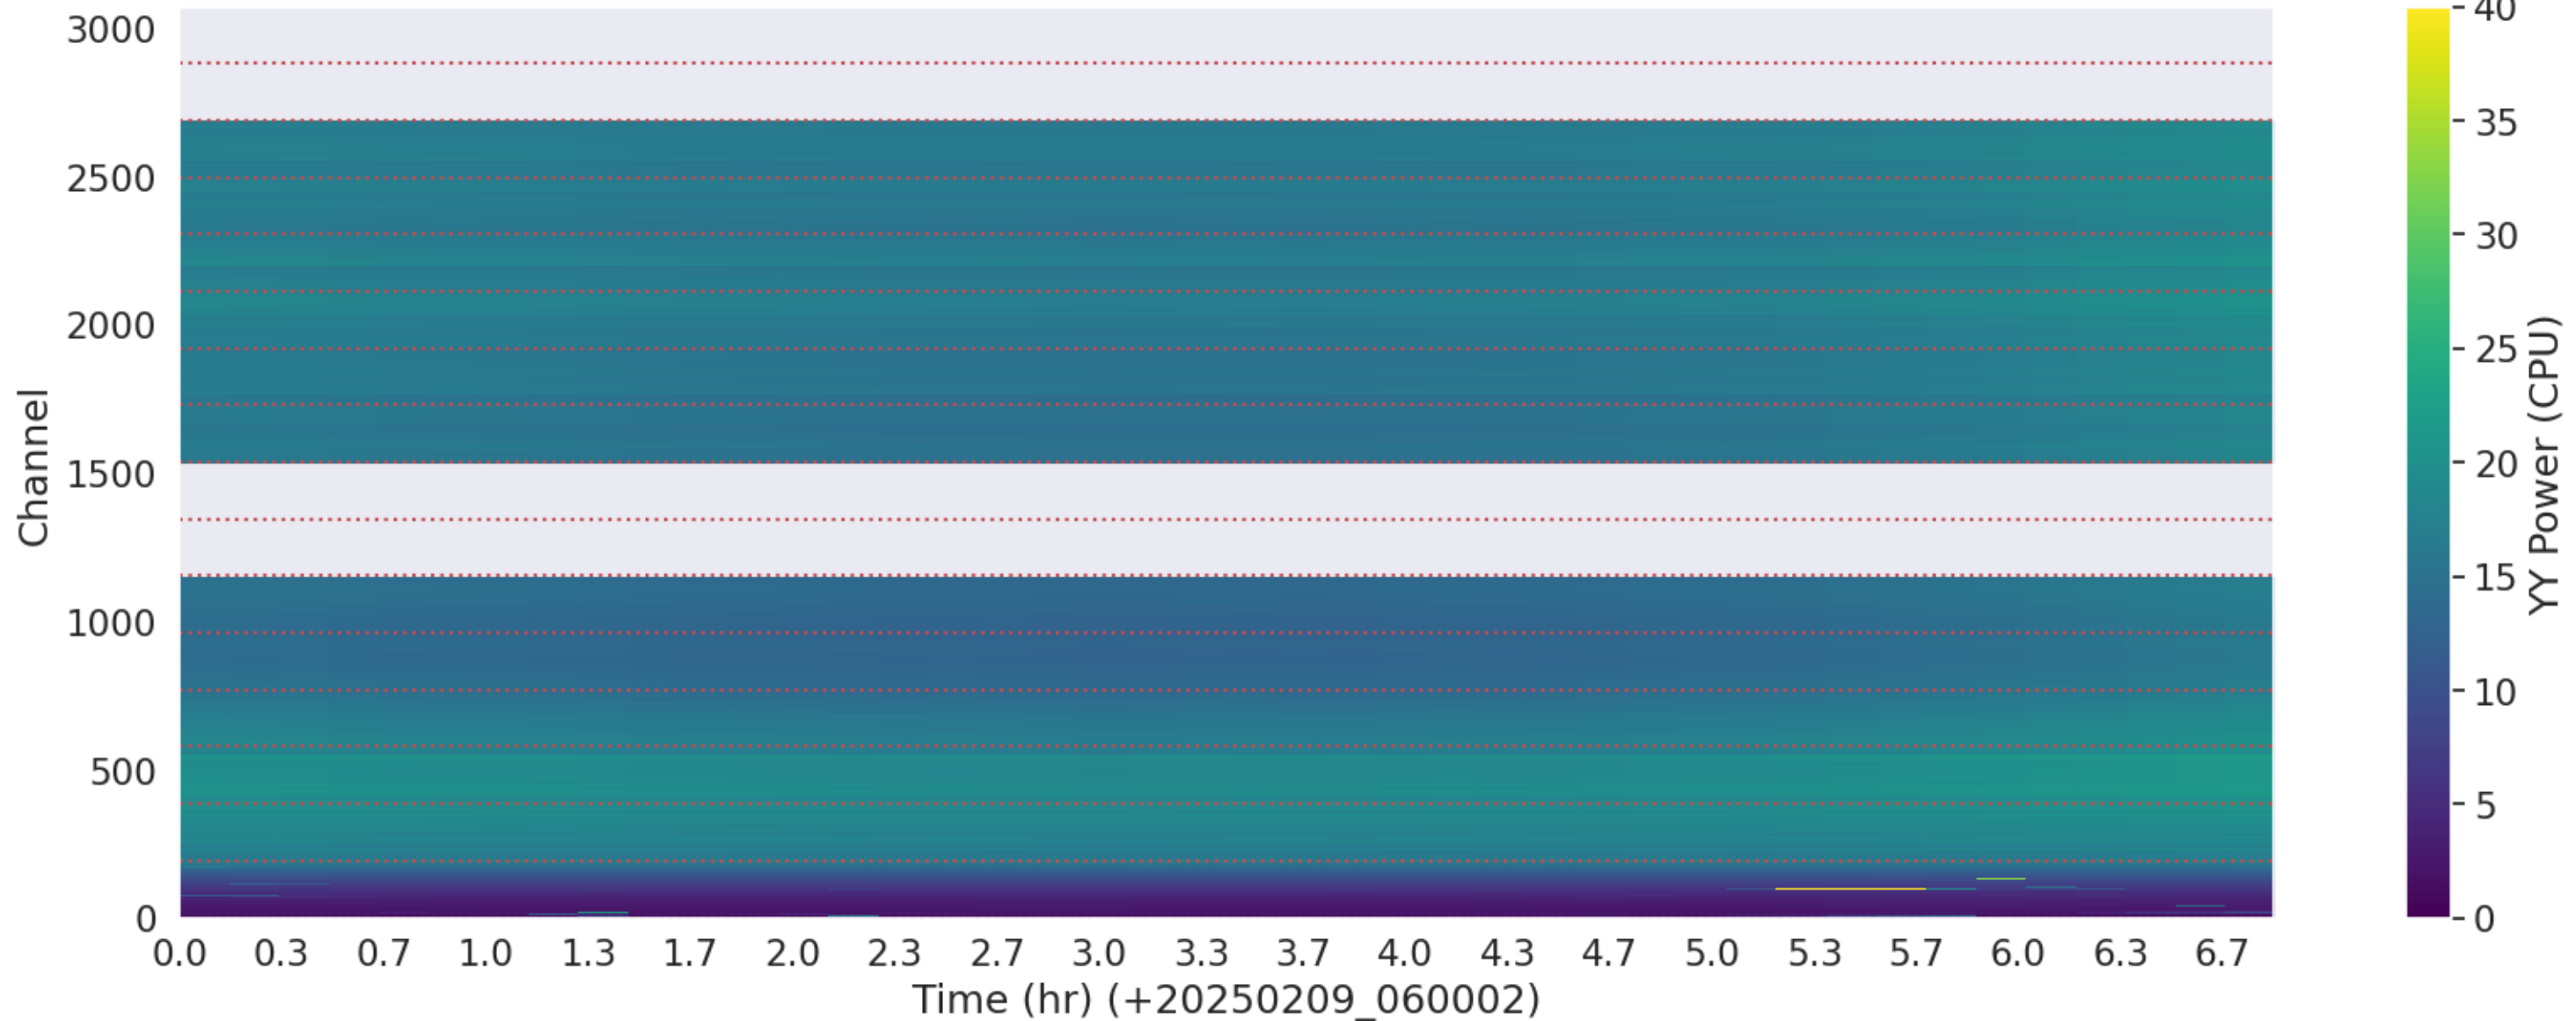

LWA204 - Correlator# 294 - YY - FLAGS: Good

LWA203 - Correlator# 295 - YY - FLAGS: Good

LWA206 - Correlator# 296 - XX - FLAGS: Good

LWA206 - Correlator# 296 - YY - FLAGS: Good