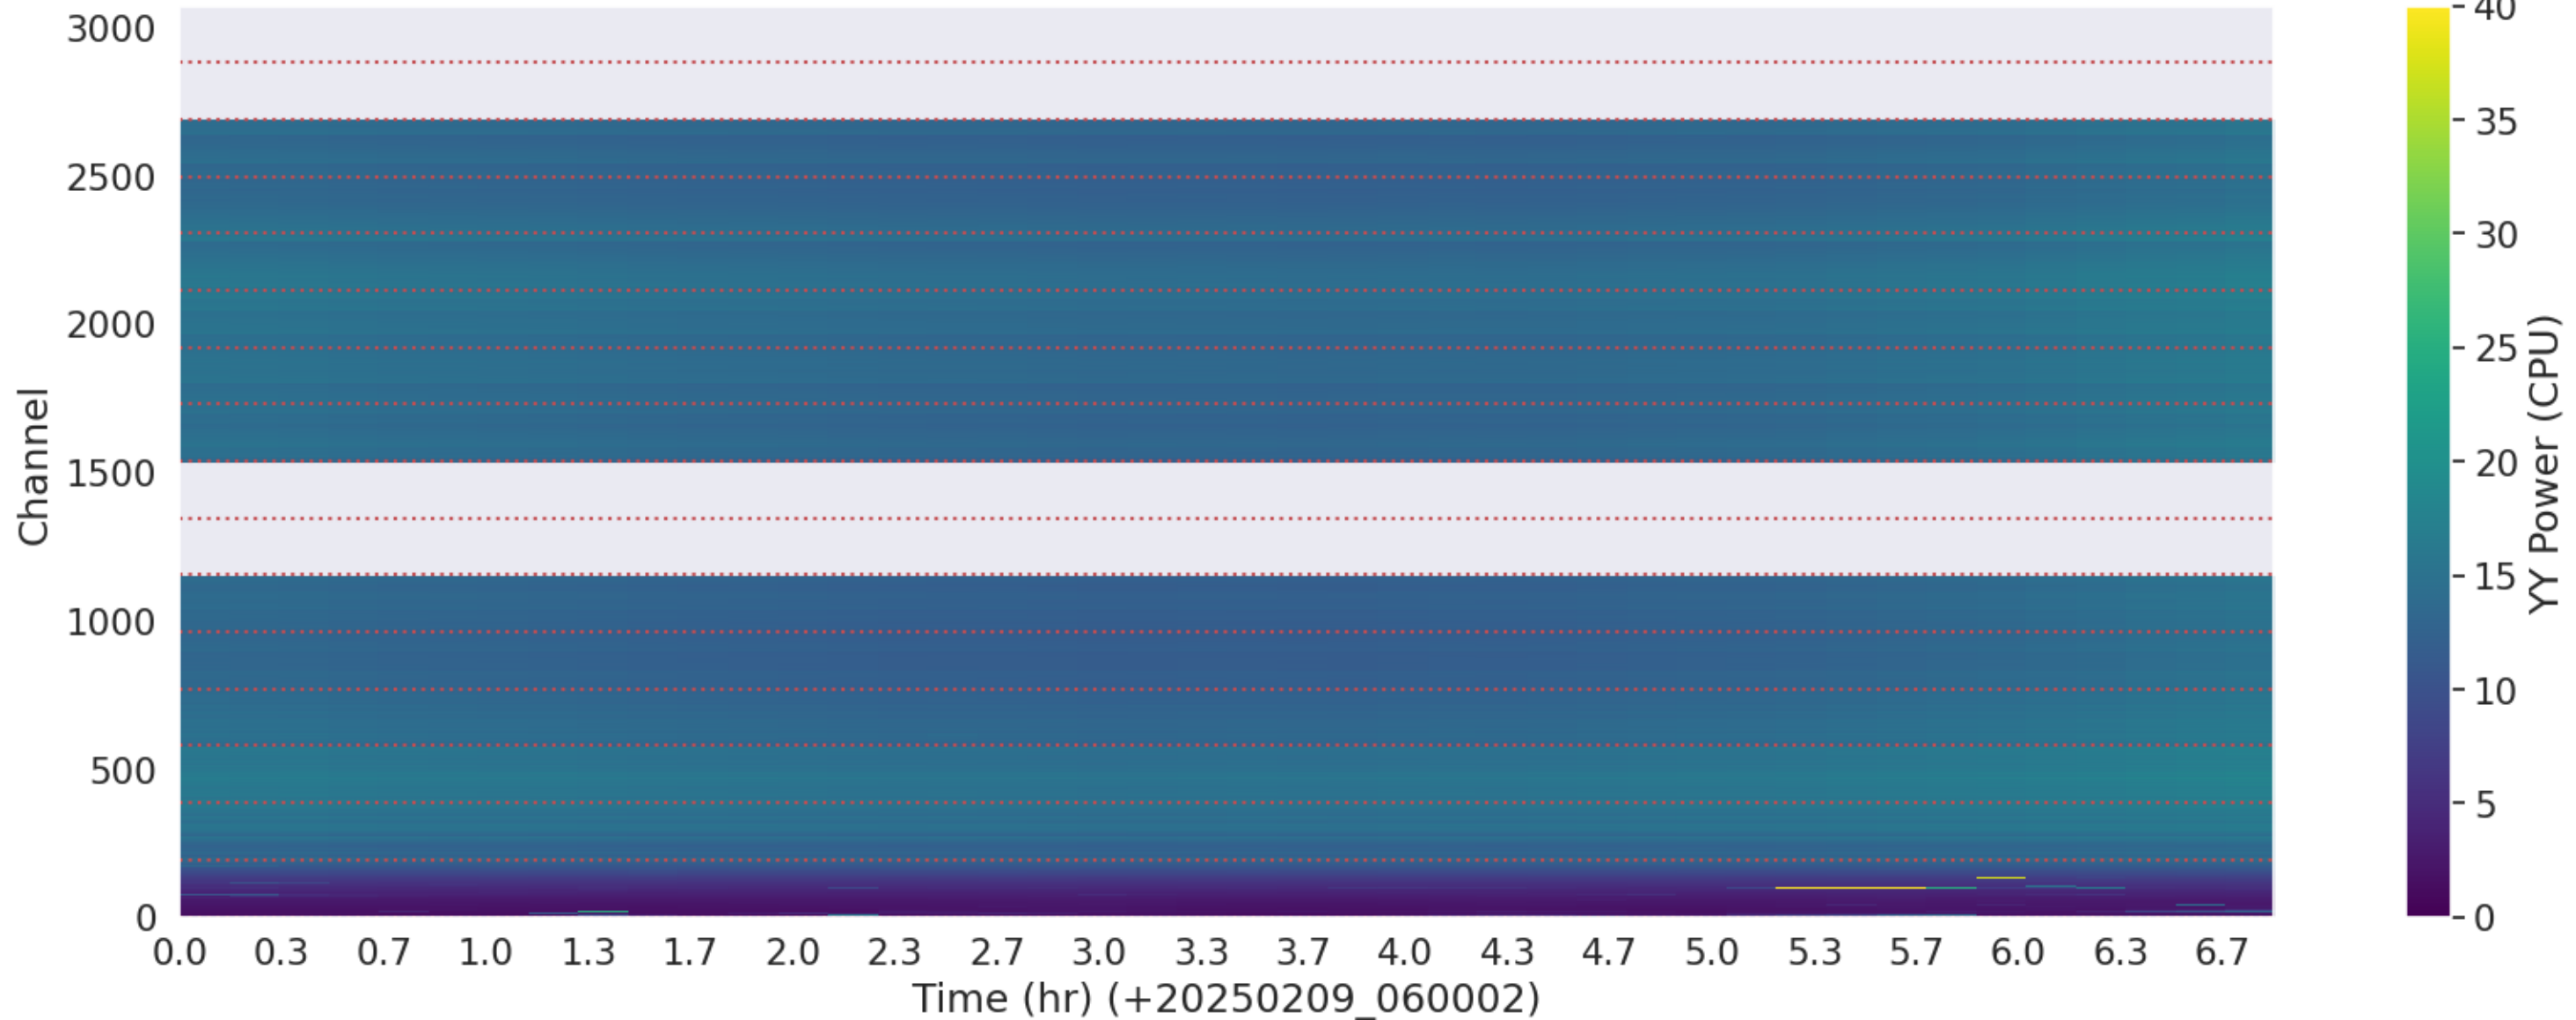

LWA025 - Correlator# 109 - XX - FLAGS: Good

LWA029 - Correlator# 110 - XX - FLAGS: Good

LWA029 - Correlator# 110 - YY - FLAGS: Good

LWA027 - Correlator# 111 - XX - FLAGS: Good

LWA027 - Correlator# 111 - YY - FLAGS: Good