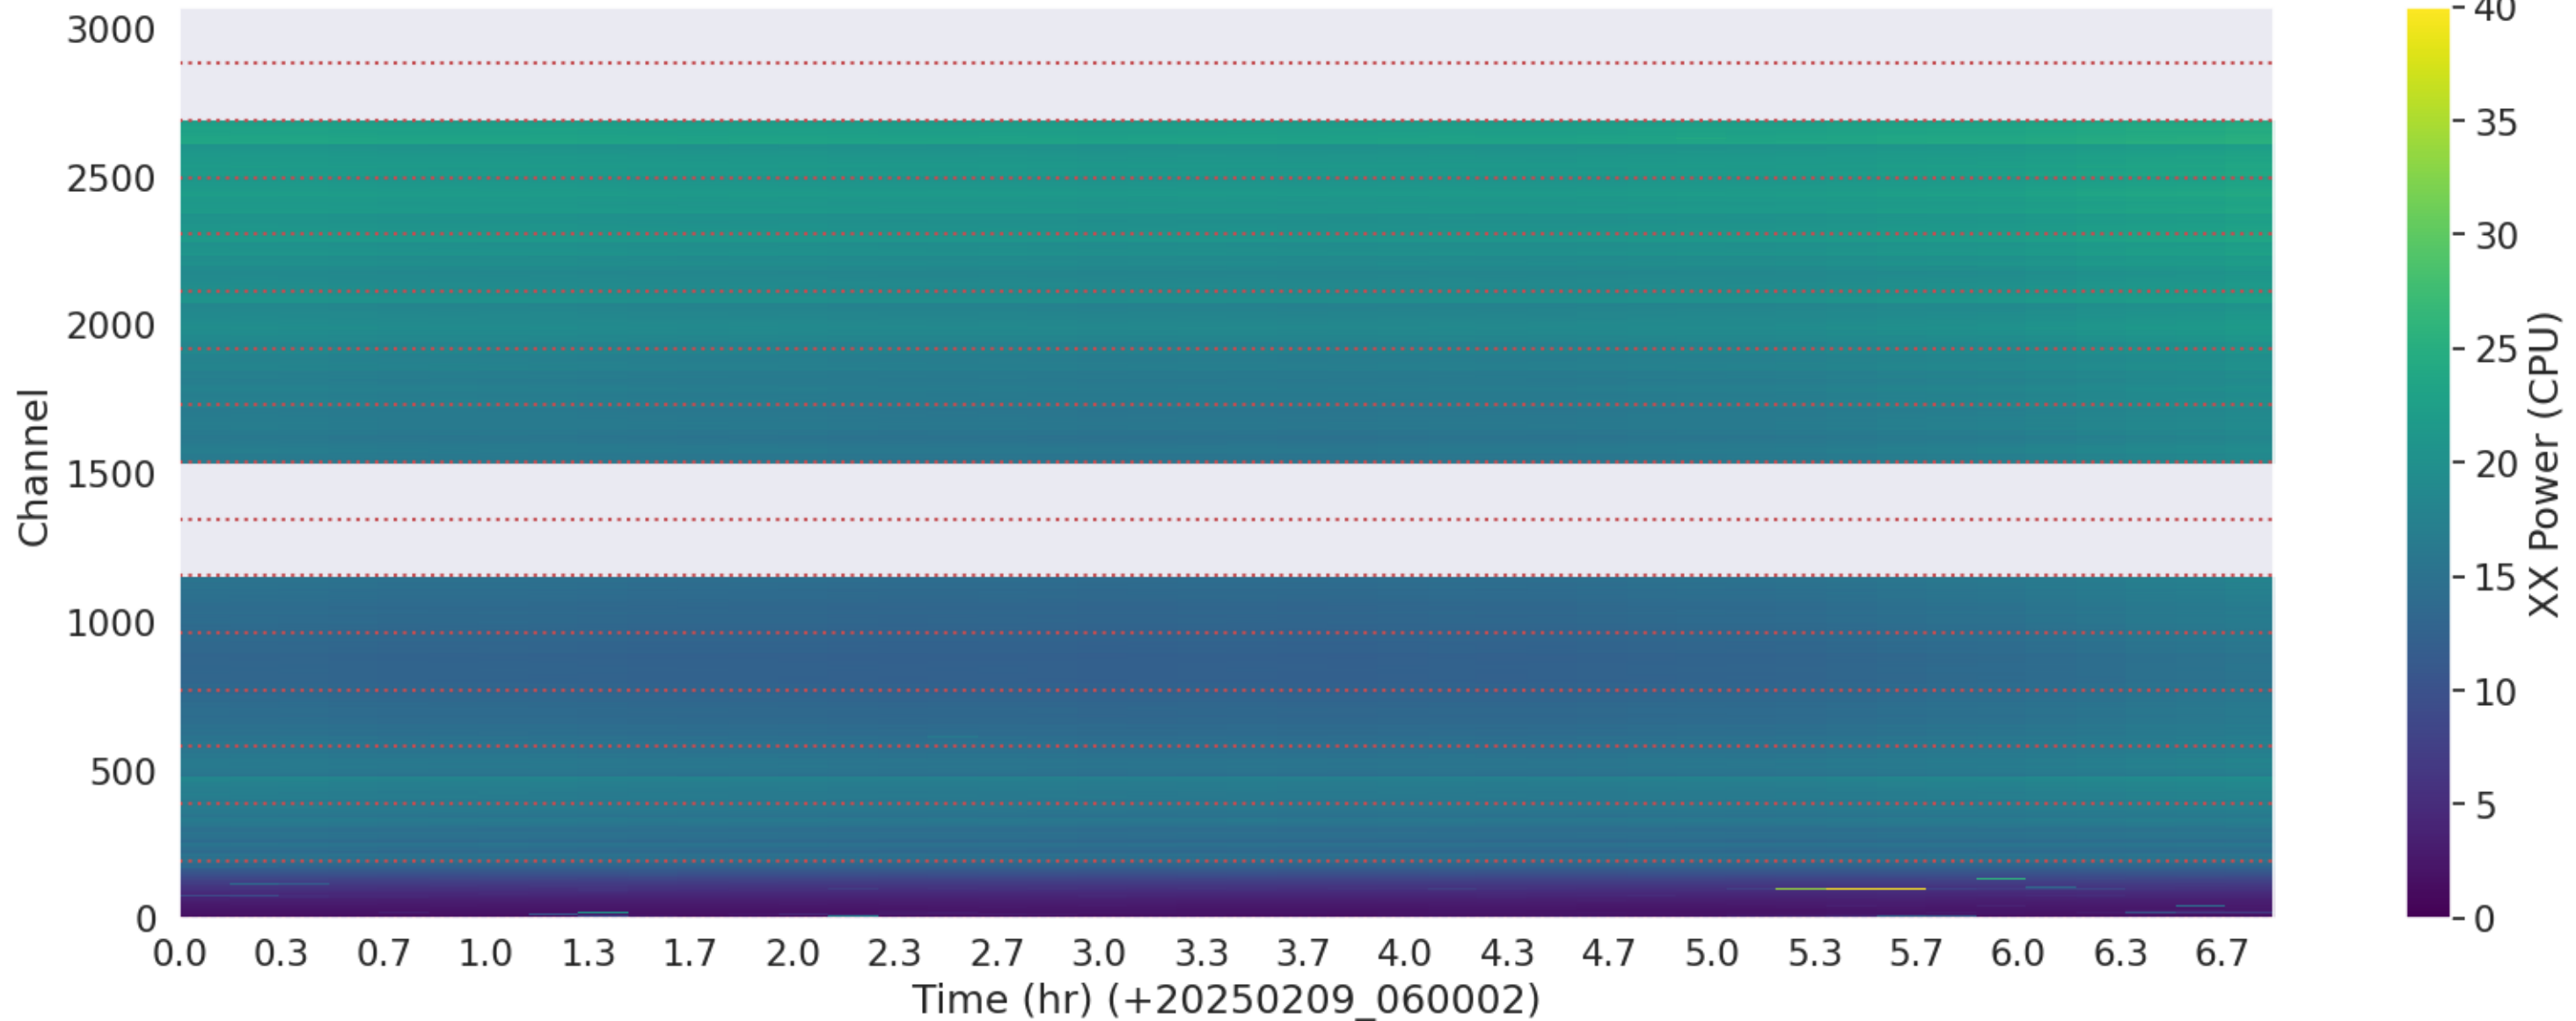

# LWA167 - Correlator# 268 - XX - FLAGS: Good

LWA167 - Correlator# 268 - YY - FLAGS: Good

LWA166 - Correlator# 269 - XX - FLAGS: Good

LWA193 - Correlator# 270 - XX - FLAGS: Good

LWA198 - Correlator# 271 - XX - FLAGS: Good