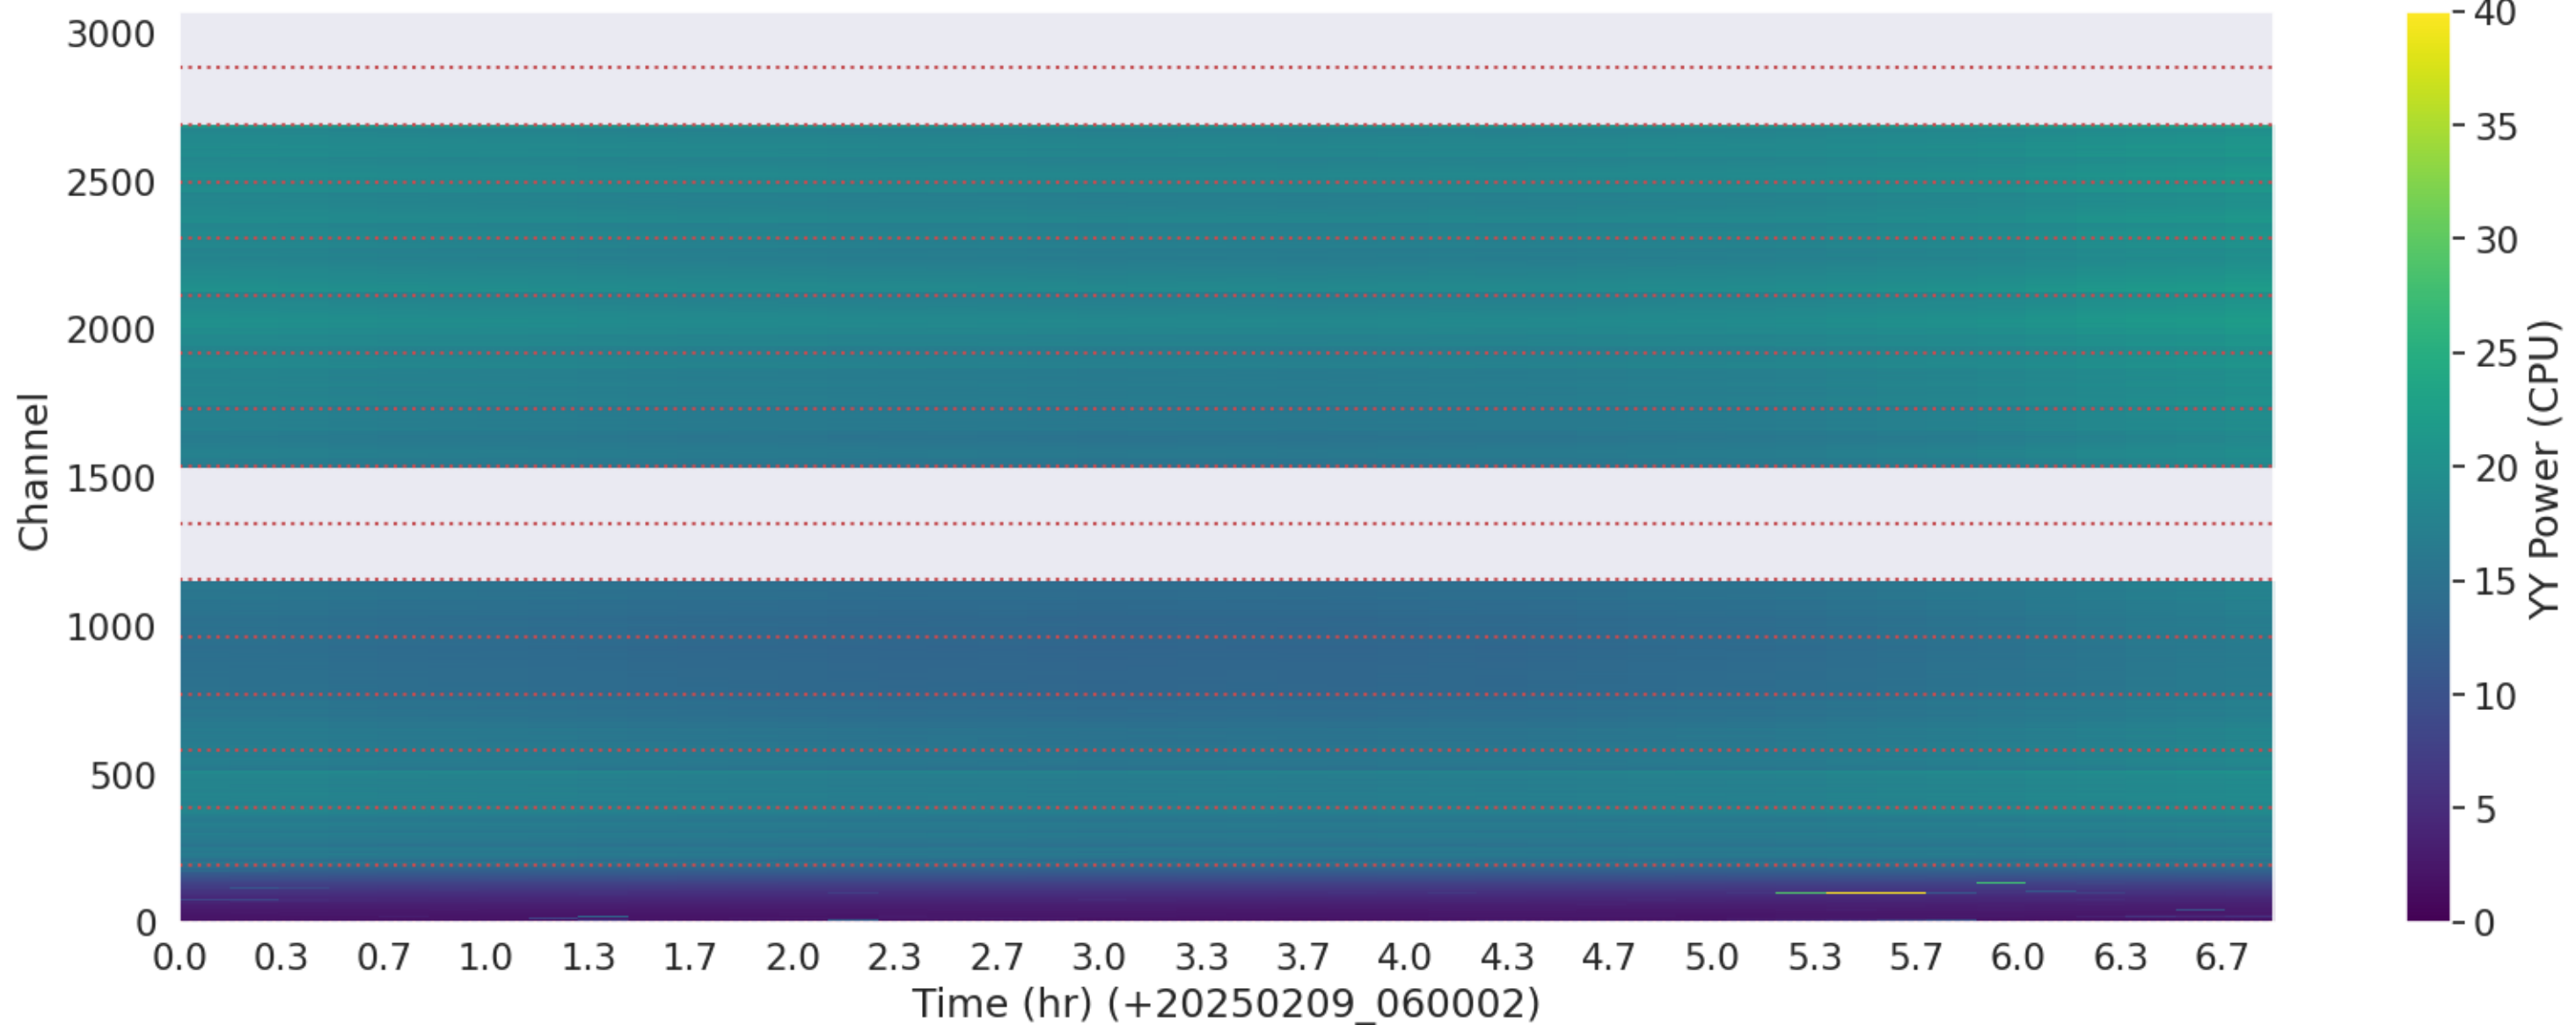

LWA101 - Correlator# 174 - XX - FLAGS: Good