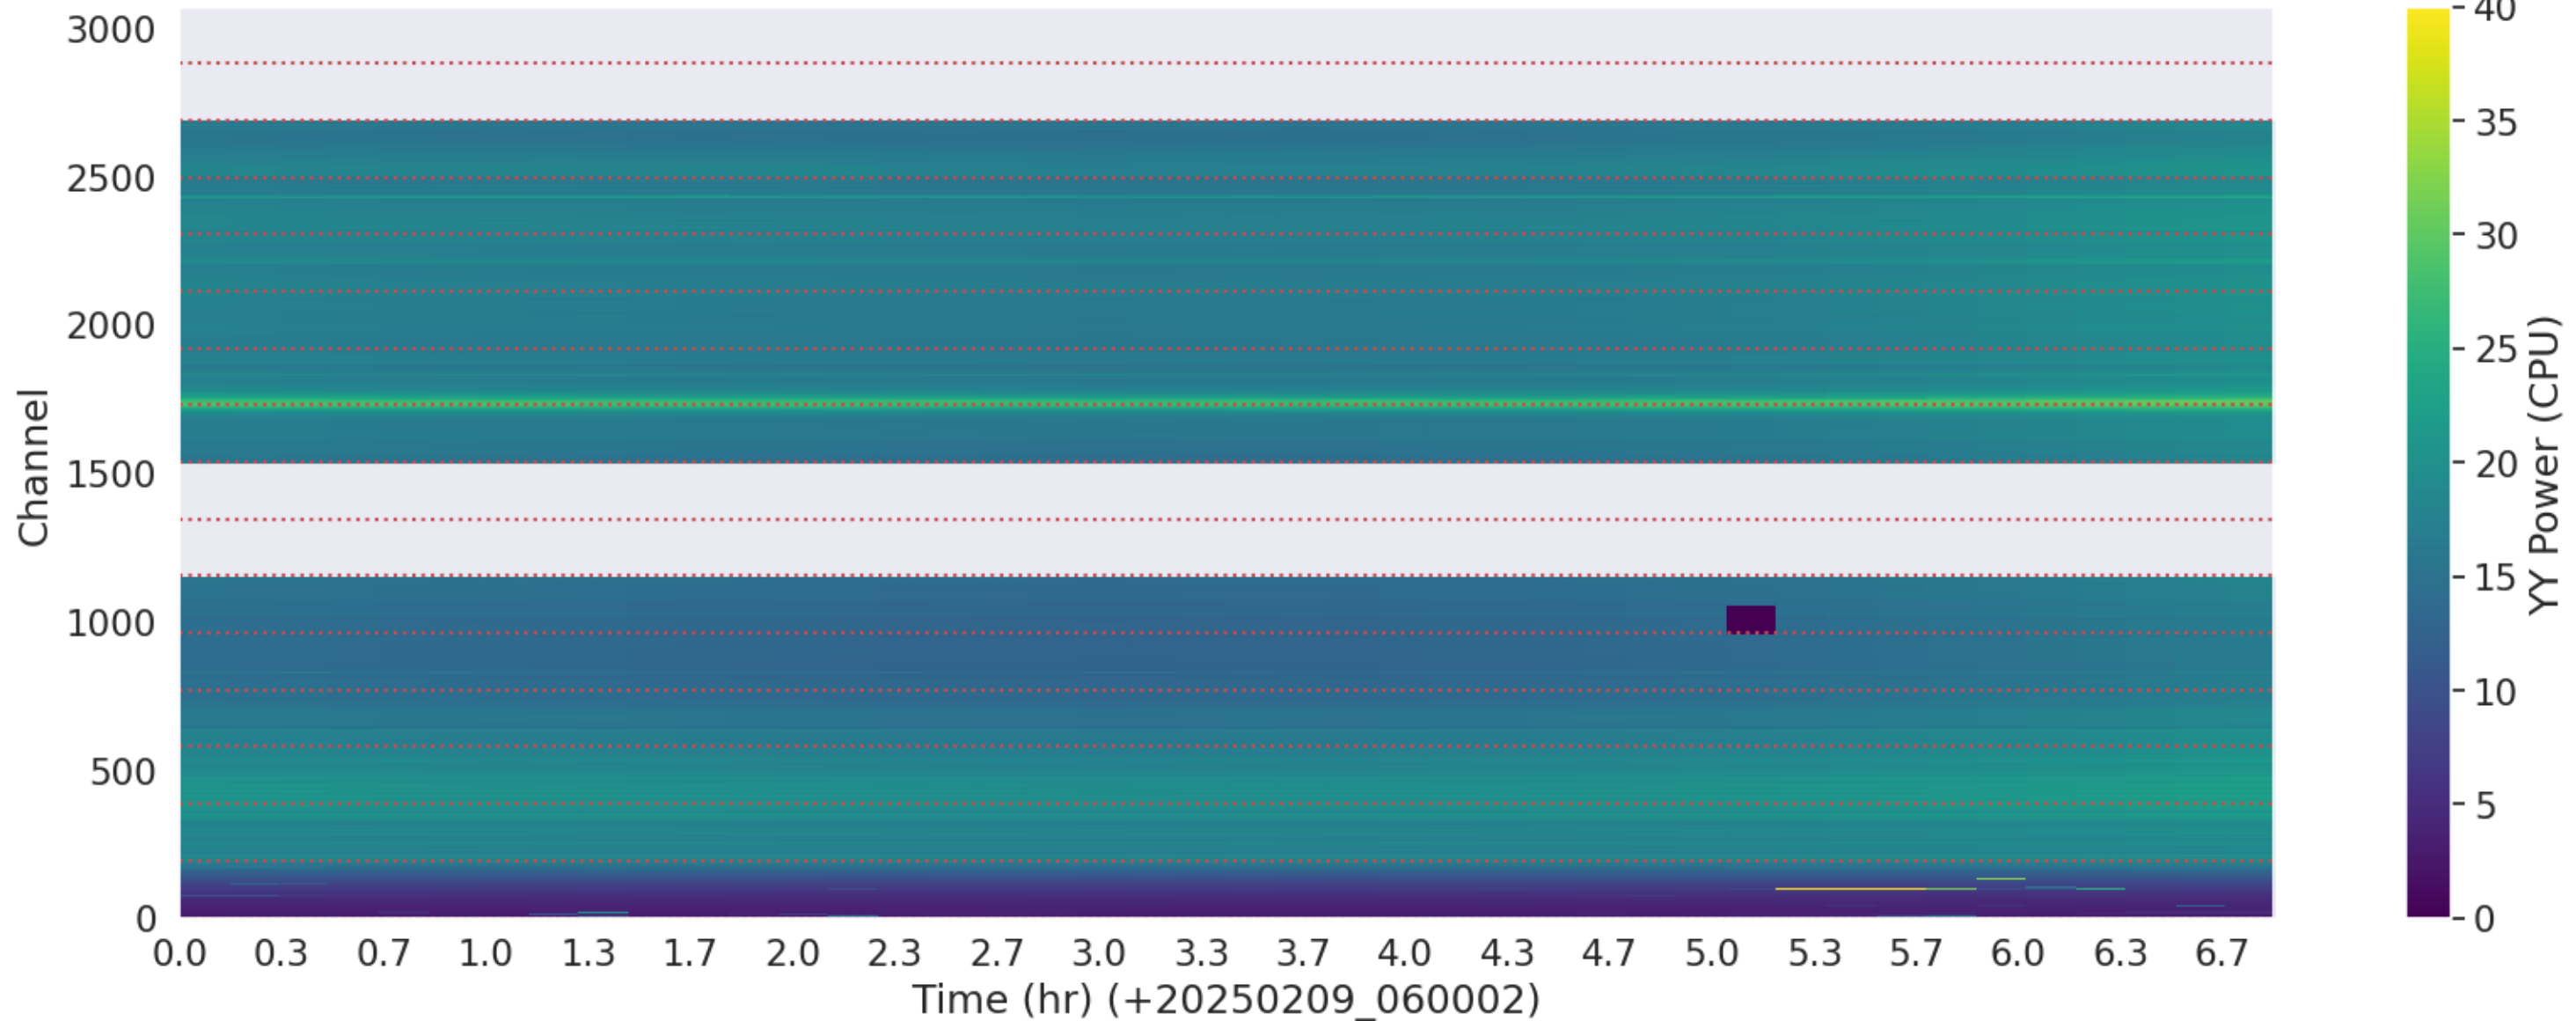

LWA030 - Correlator# 128 - XX - FLAGS: Good