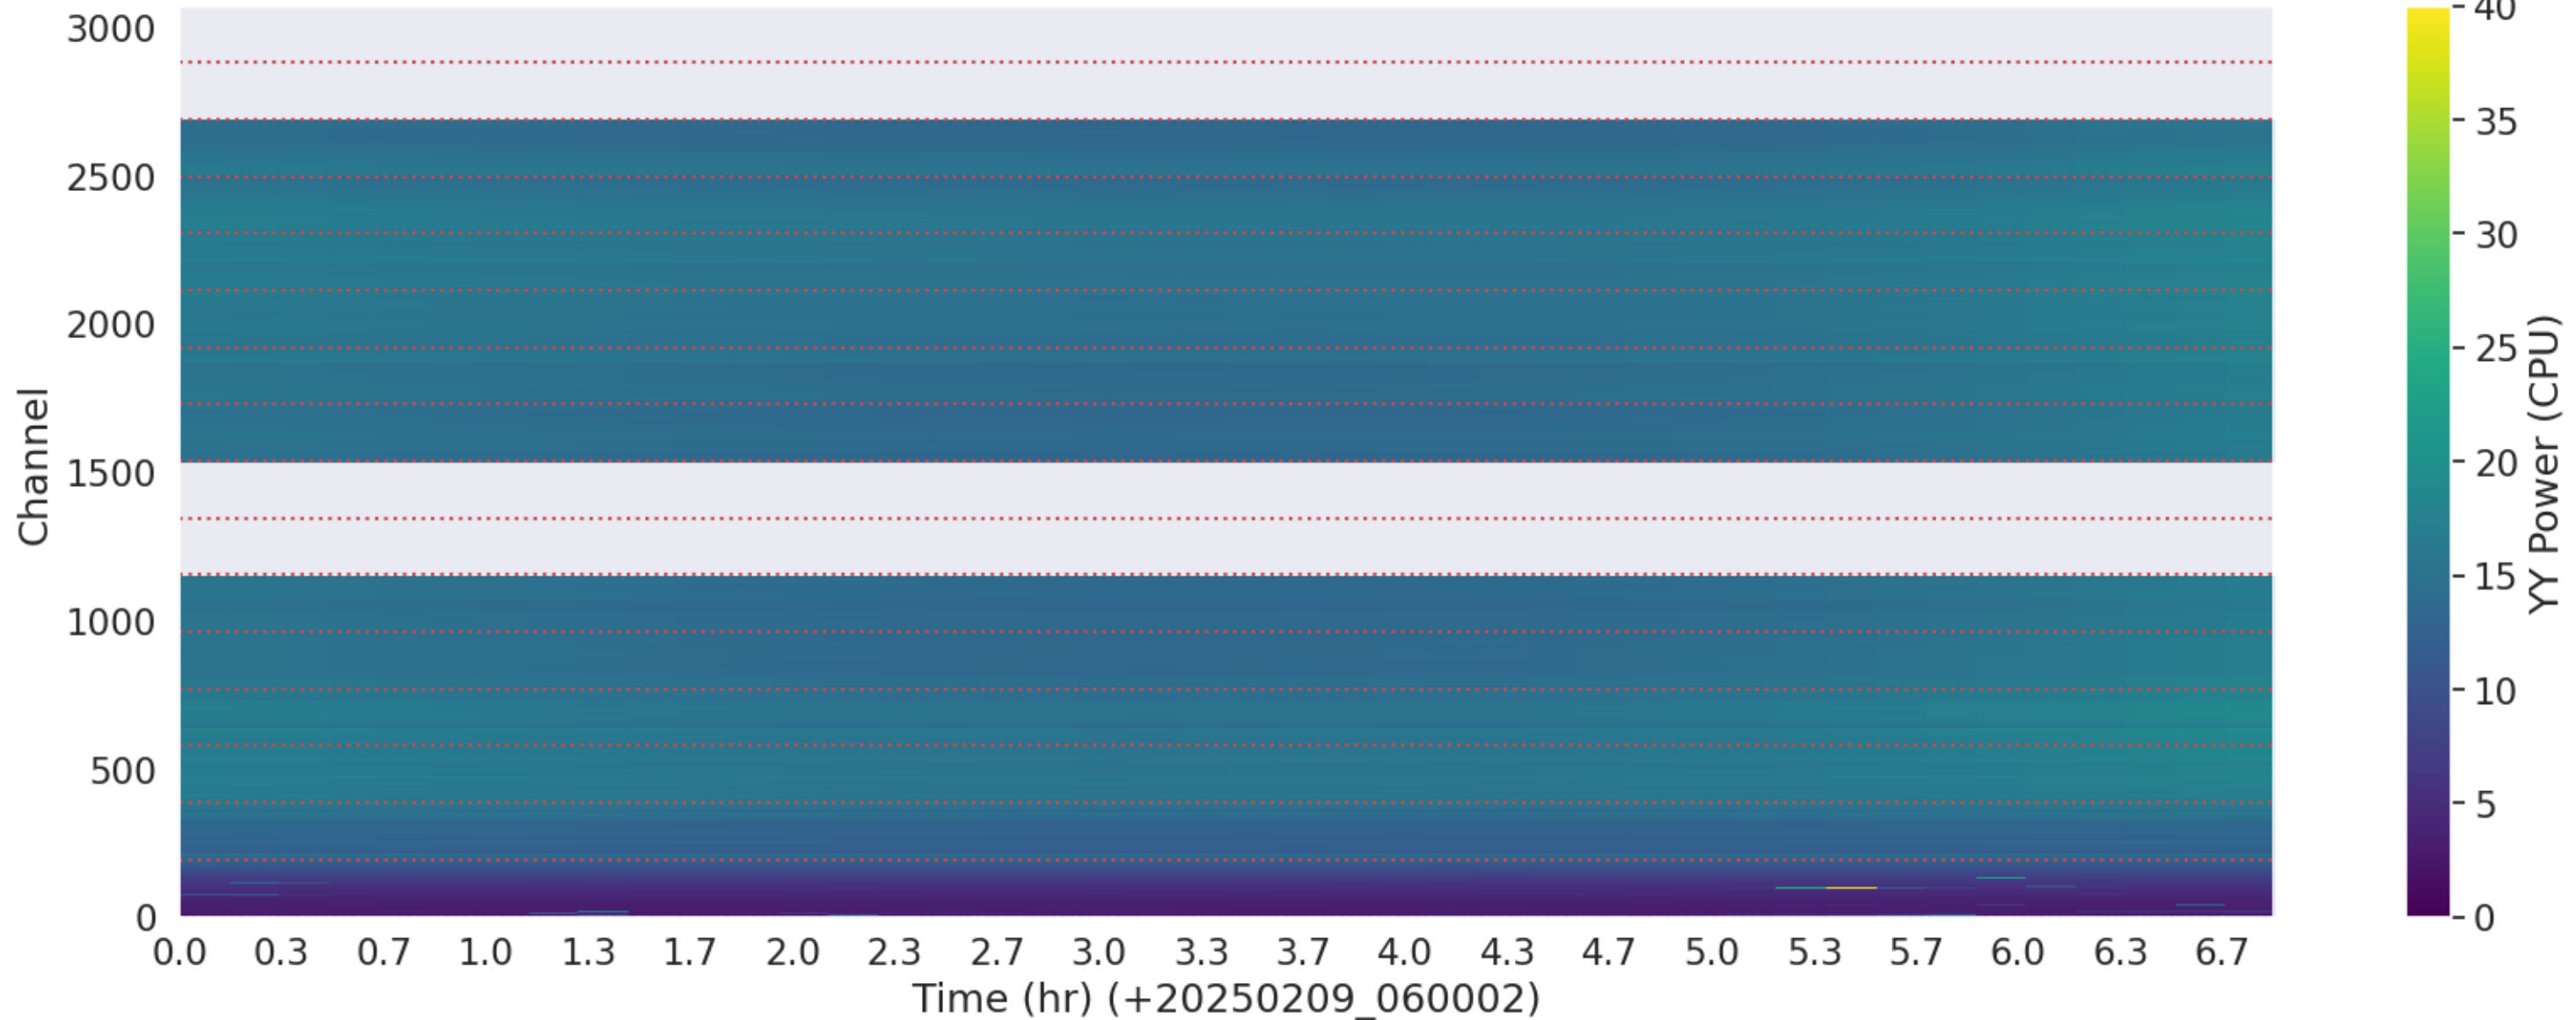

LWA339 - Correlator# 027 - XX - FLAGS: Good