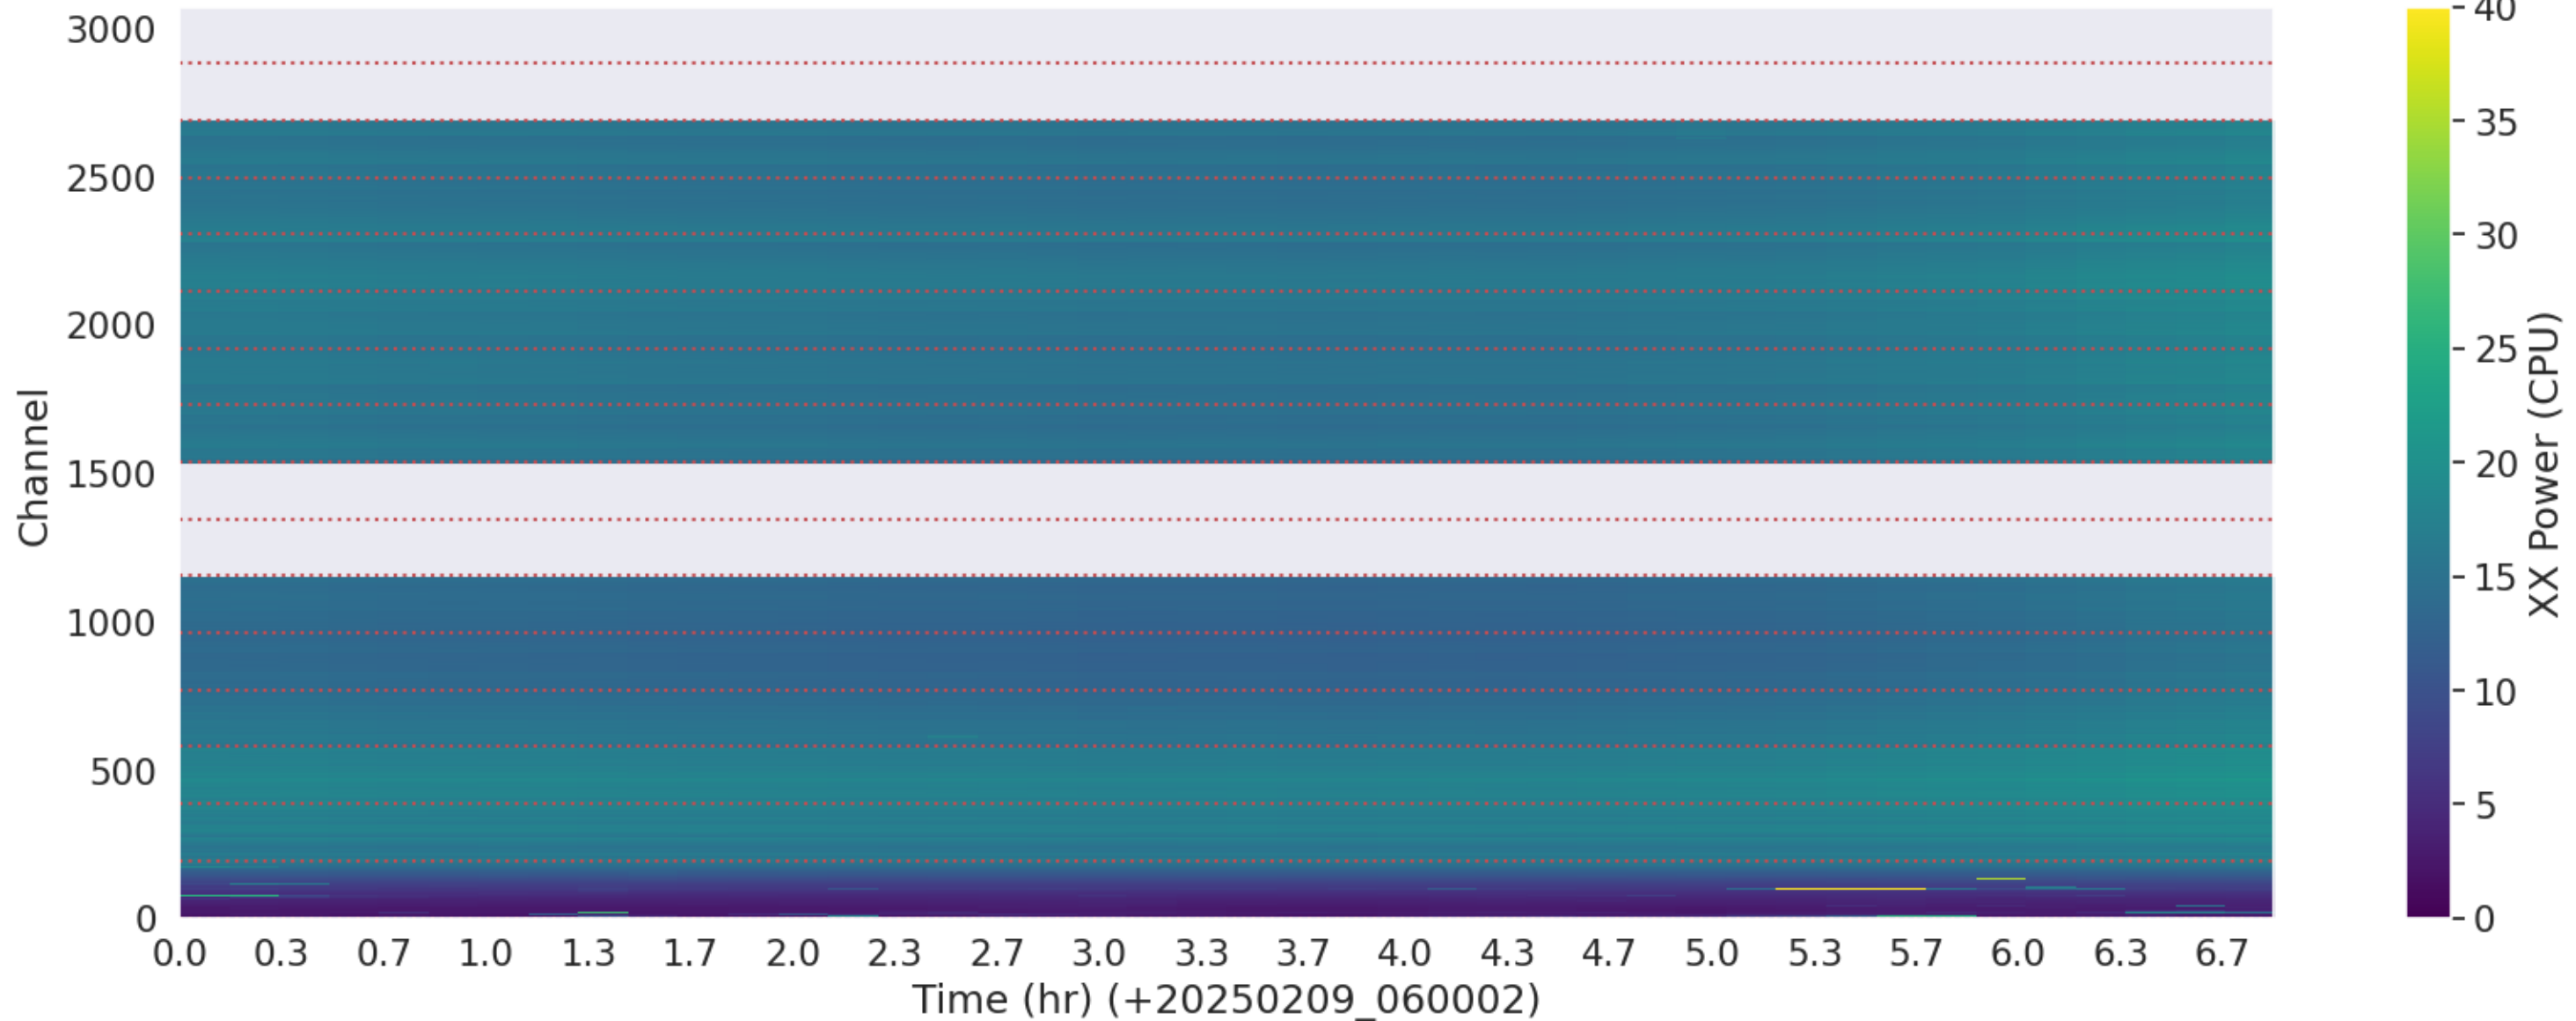

# LWA116 - Correlator# 204 - XX - FLAGS: Good