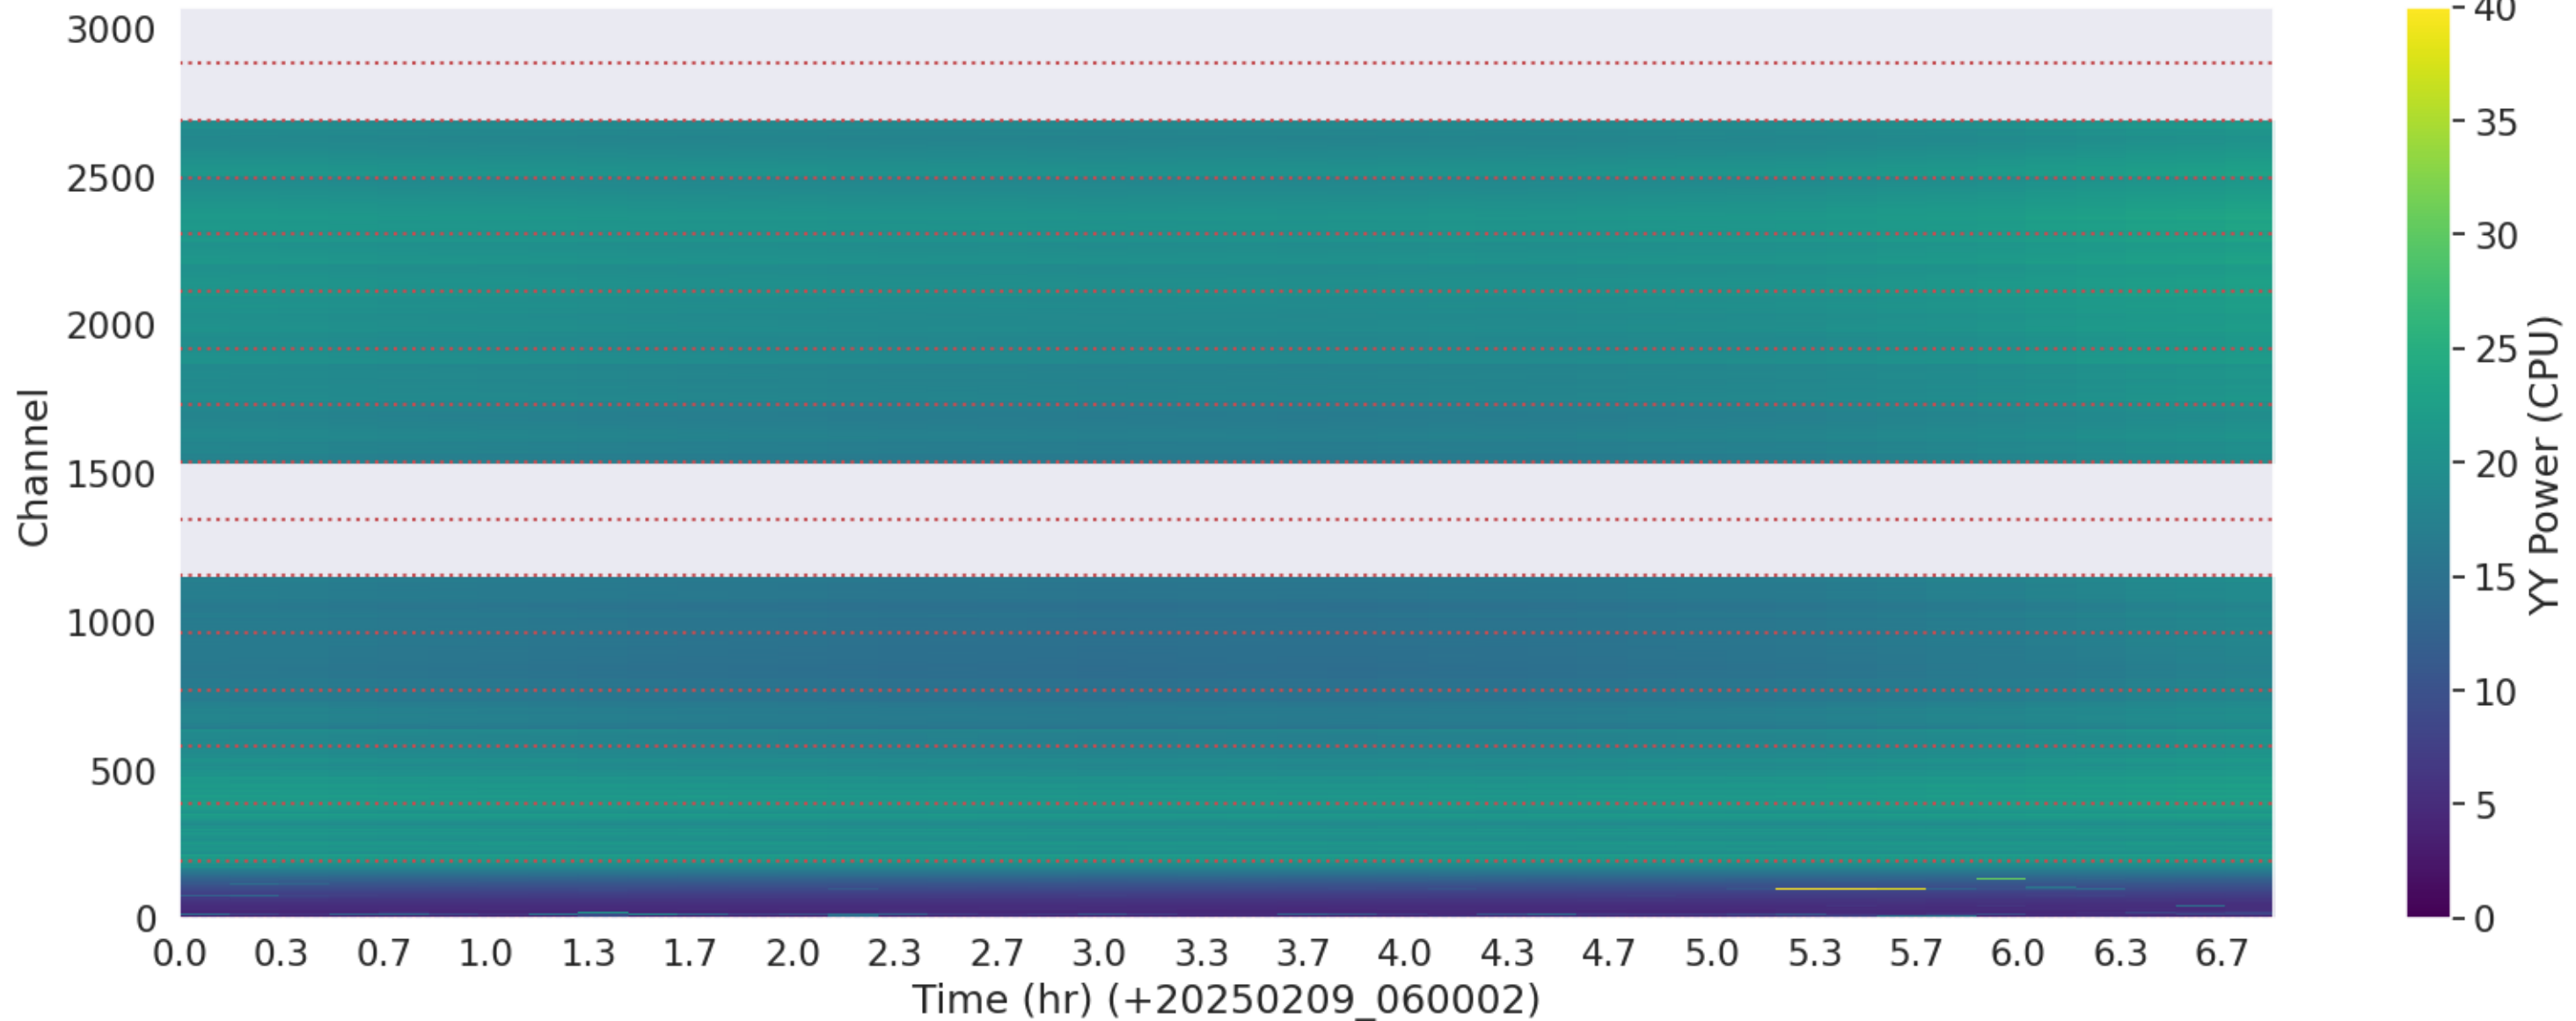

# LWA256 - Correlator# 347 - XX - FLAGS: Good

LWA256 - Correlator# 347 - YY - FLAGS: Good

LWA300 - Correlator# 348 - XX - FLAGS: Good

LWA300 - Correlator# 348 - YY - FLAGS: Good