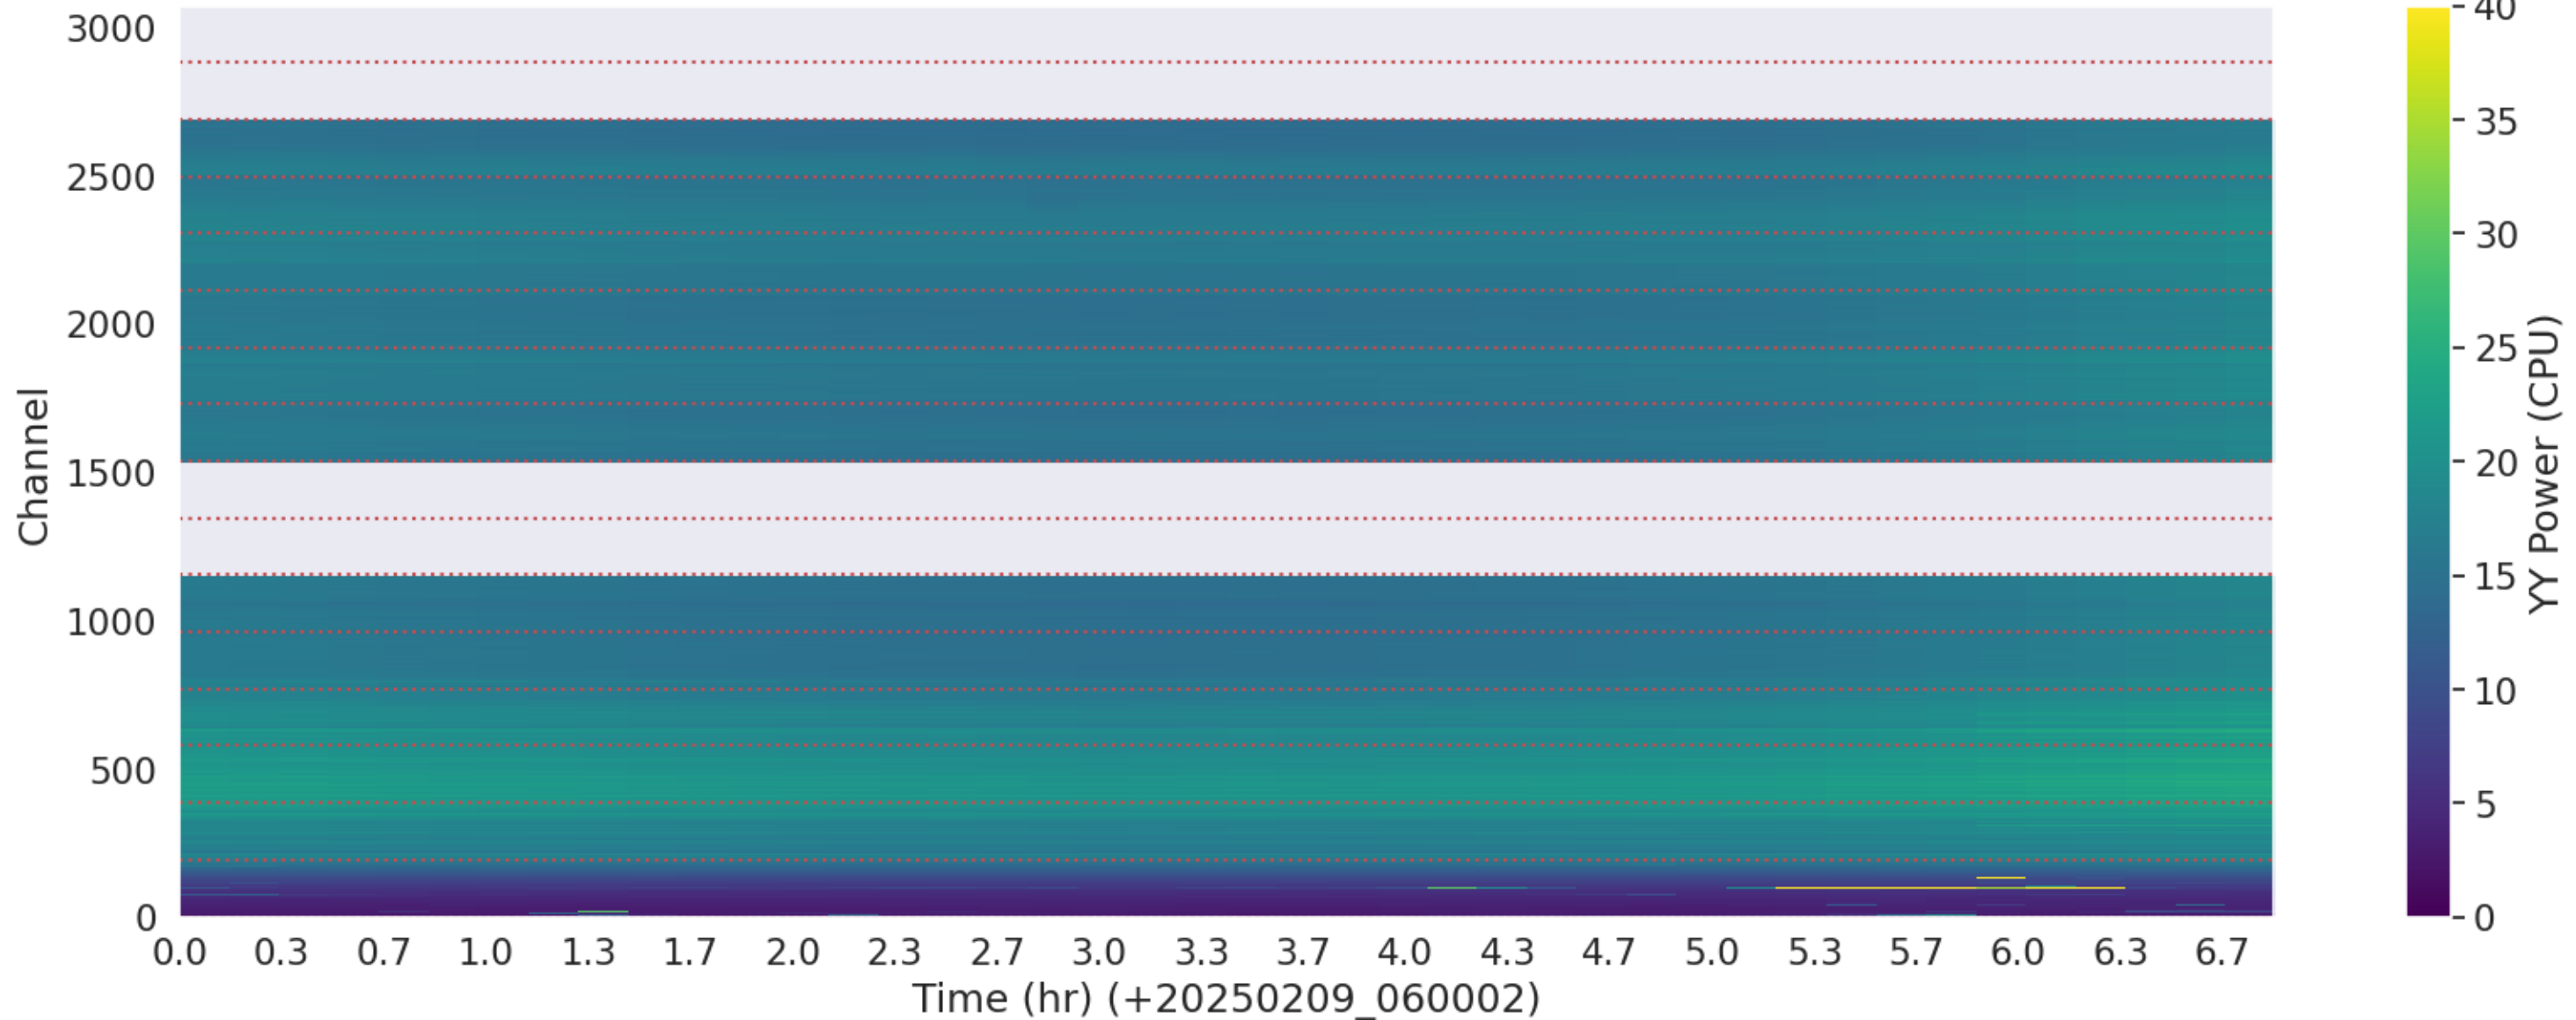

LWA362 - Correlator# 030 - XX - FLAGS: Good