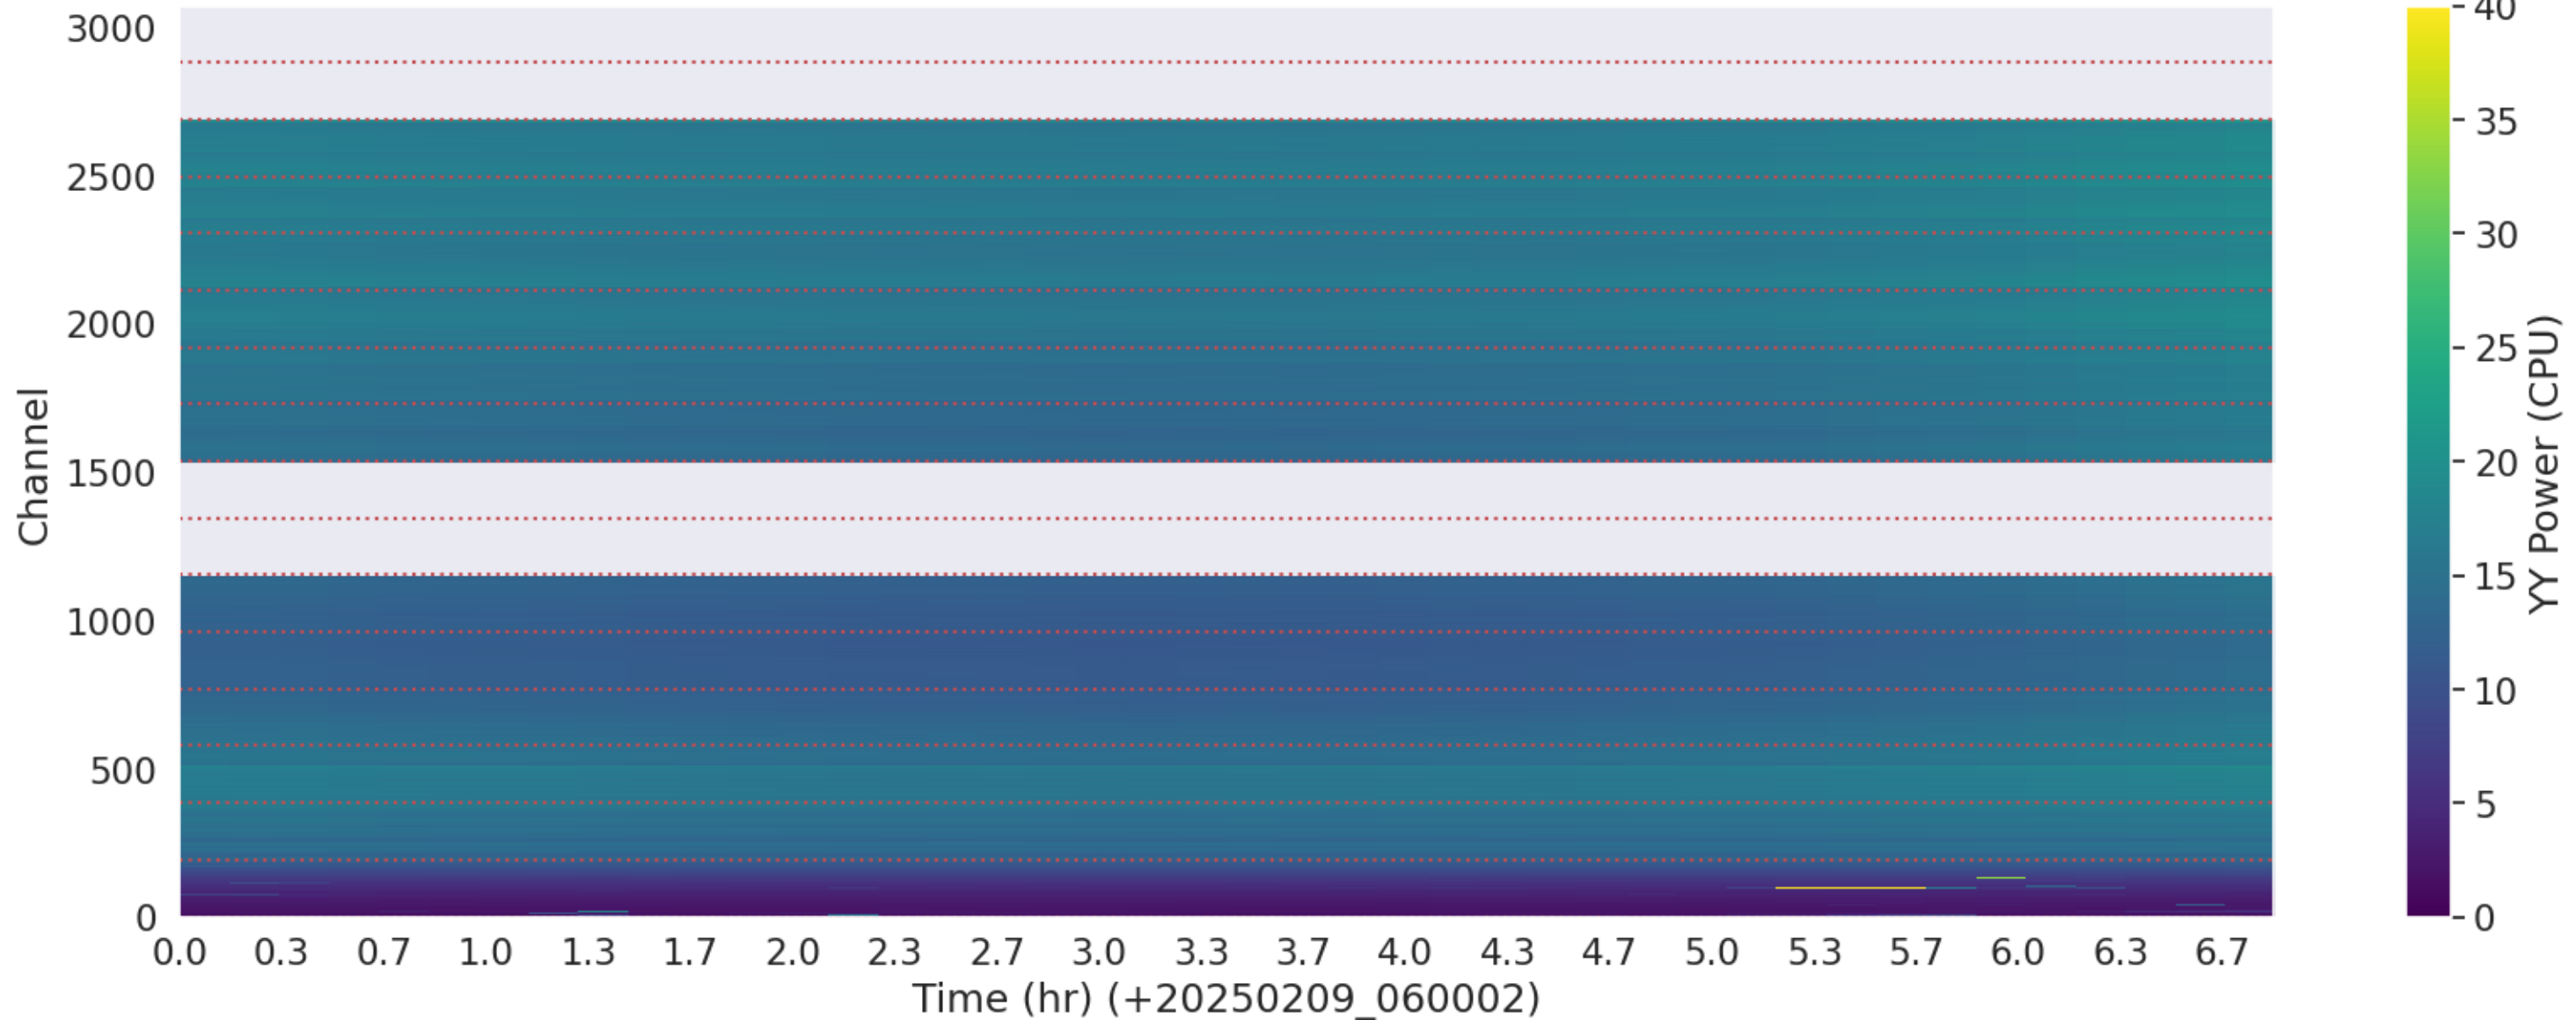

LWA200 - Correlator# 276 - XX - FLAGS: Good

LWA199 - Correlator# 277 - XX - FLAGS: Good

LWA199 - Correlator# 277 - YY - FLAGS: Good

LWA202 - Correlator# 278 - XX - FLAGS: Good

LWA202 - Correlator# 278 - YY - FLAGS: Good