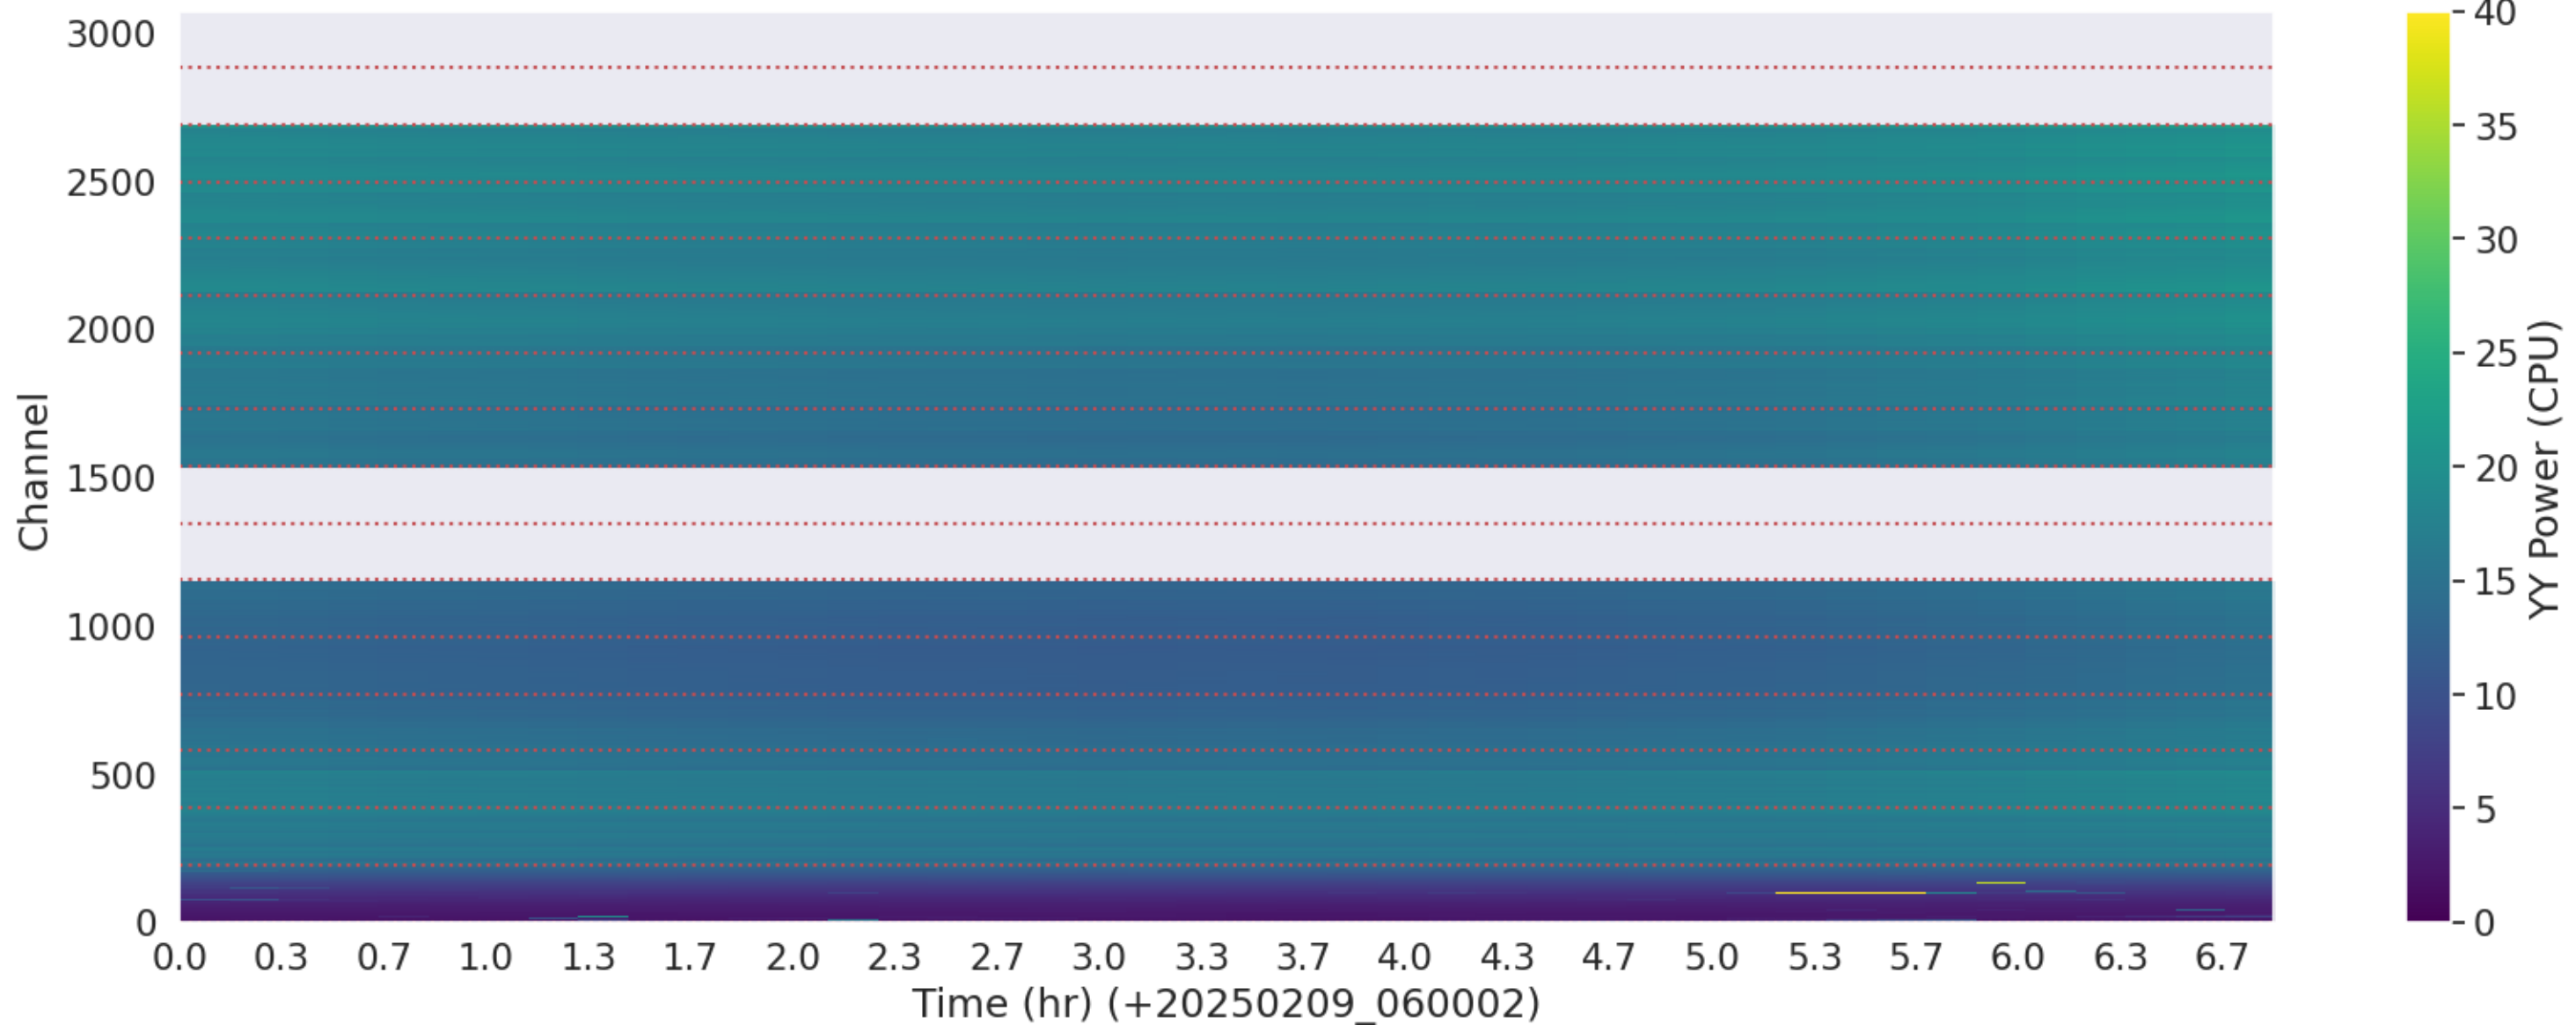

LWA200 - Correlator# 276 - XX - FLAGS: Good

LWA199 - Correlator# 277 - XX - FLAGS: Good

LWA199 - Correlator# 277 - YY - FLAGS: Good

LWA202 - Correlator# 278 - XX - FLAGS: Good

LWA202 - Correlator# 278 - YY - FLAGS: Good