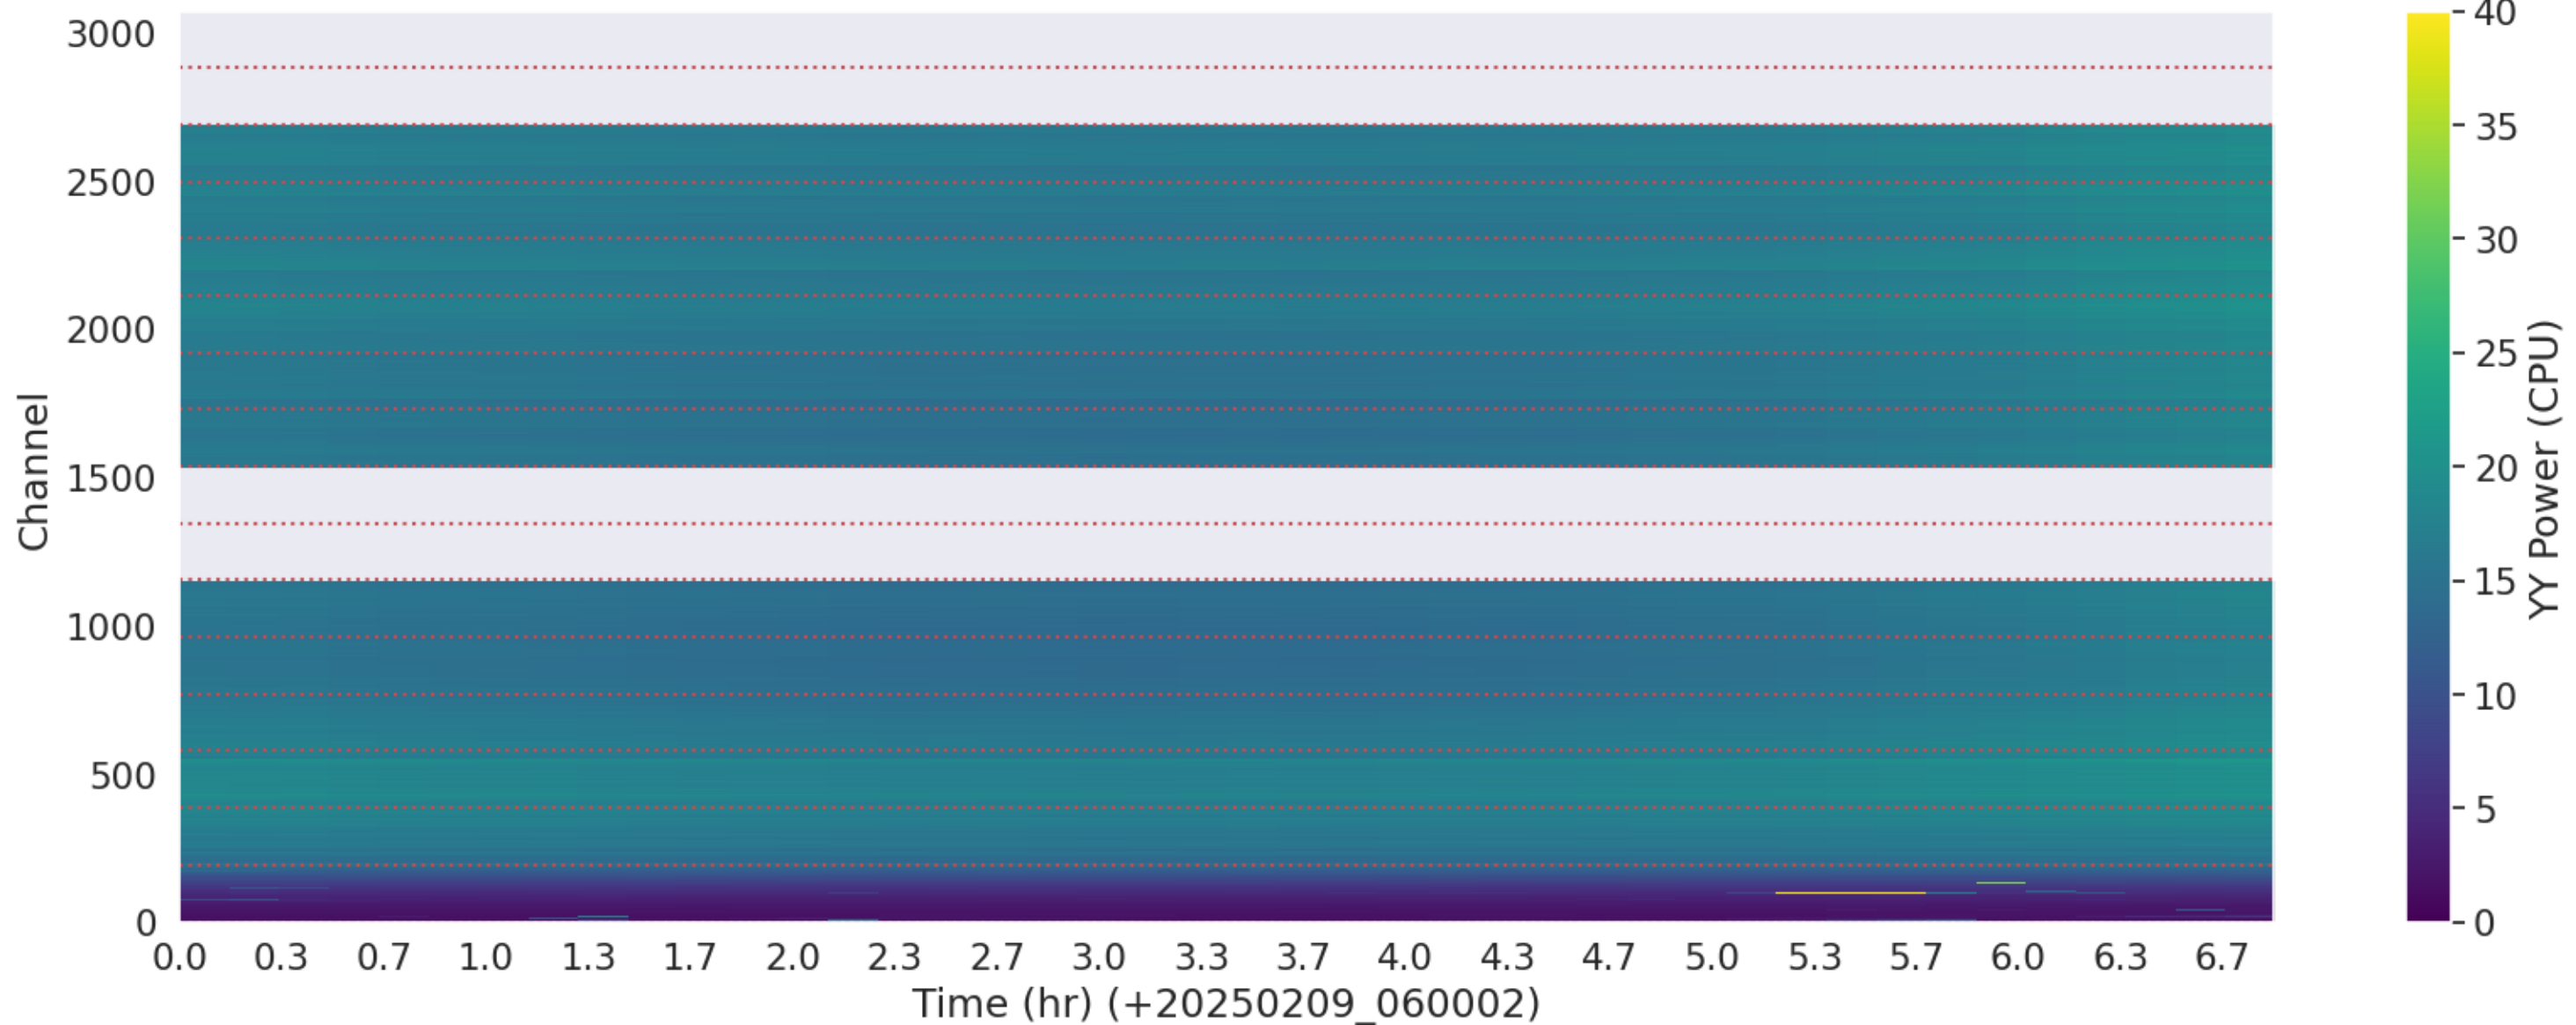

# LWA170 - Correlator# 288 - XX - FLAGS: Good

LWA170 - Correlator# 288 - YY - FLAGS: Good

LWA234 - Correlator# 289 - XX - FLAGS: Good

LWA173 - Correlator# 290 - XX - FLAGS: Good

LWA173 - Correlator# 290 - YY - FLAGS: Good