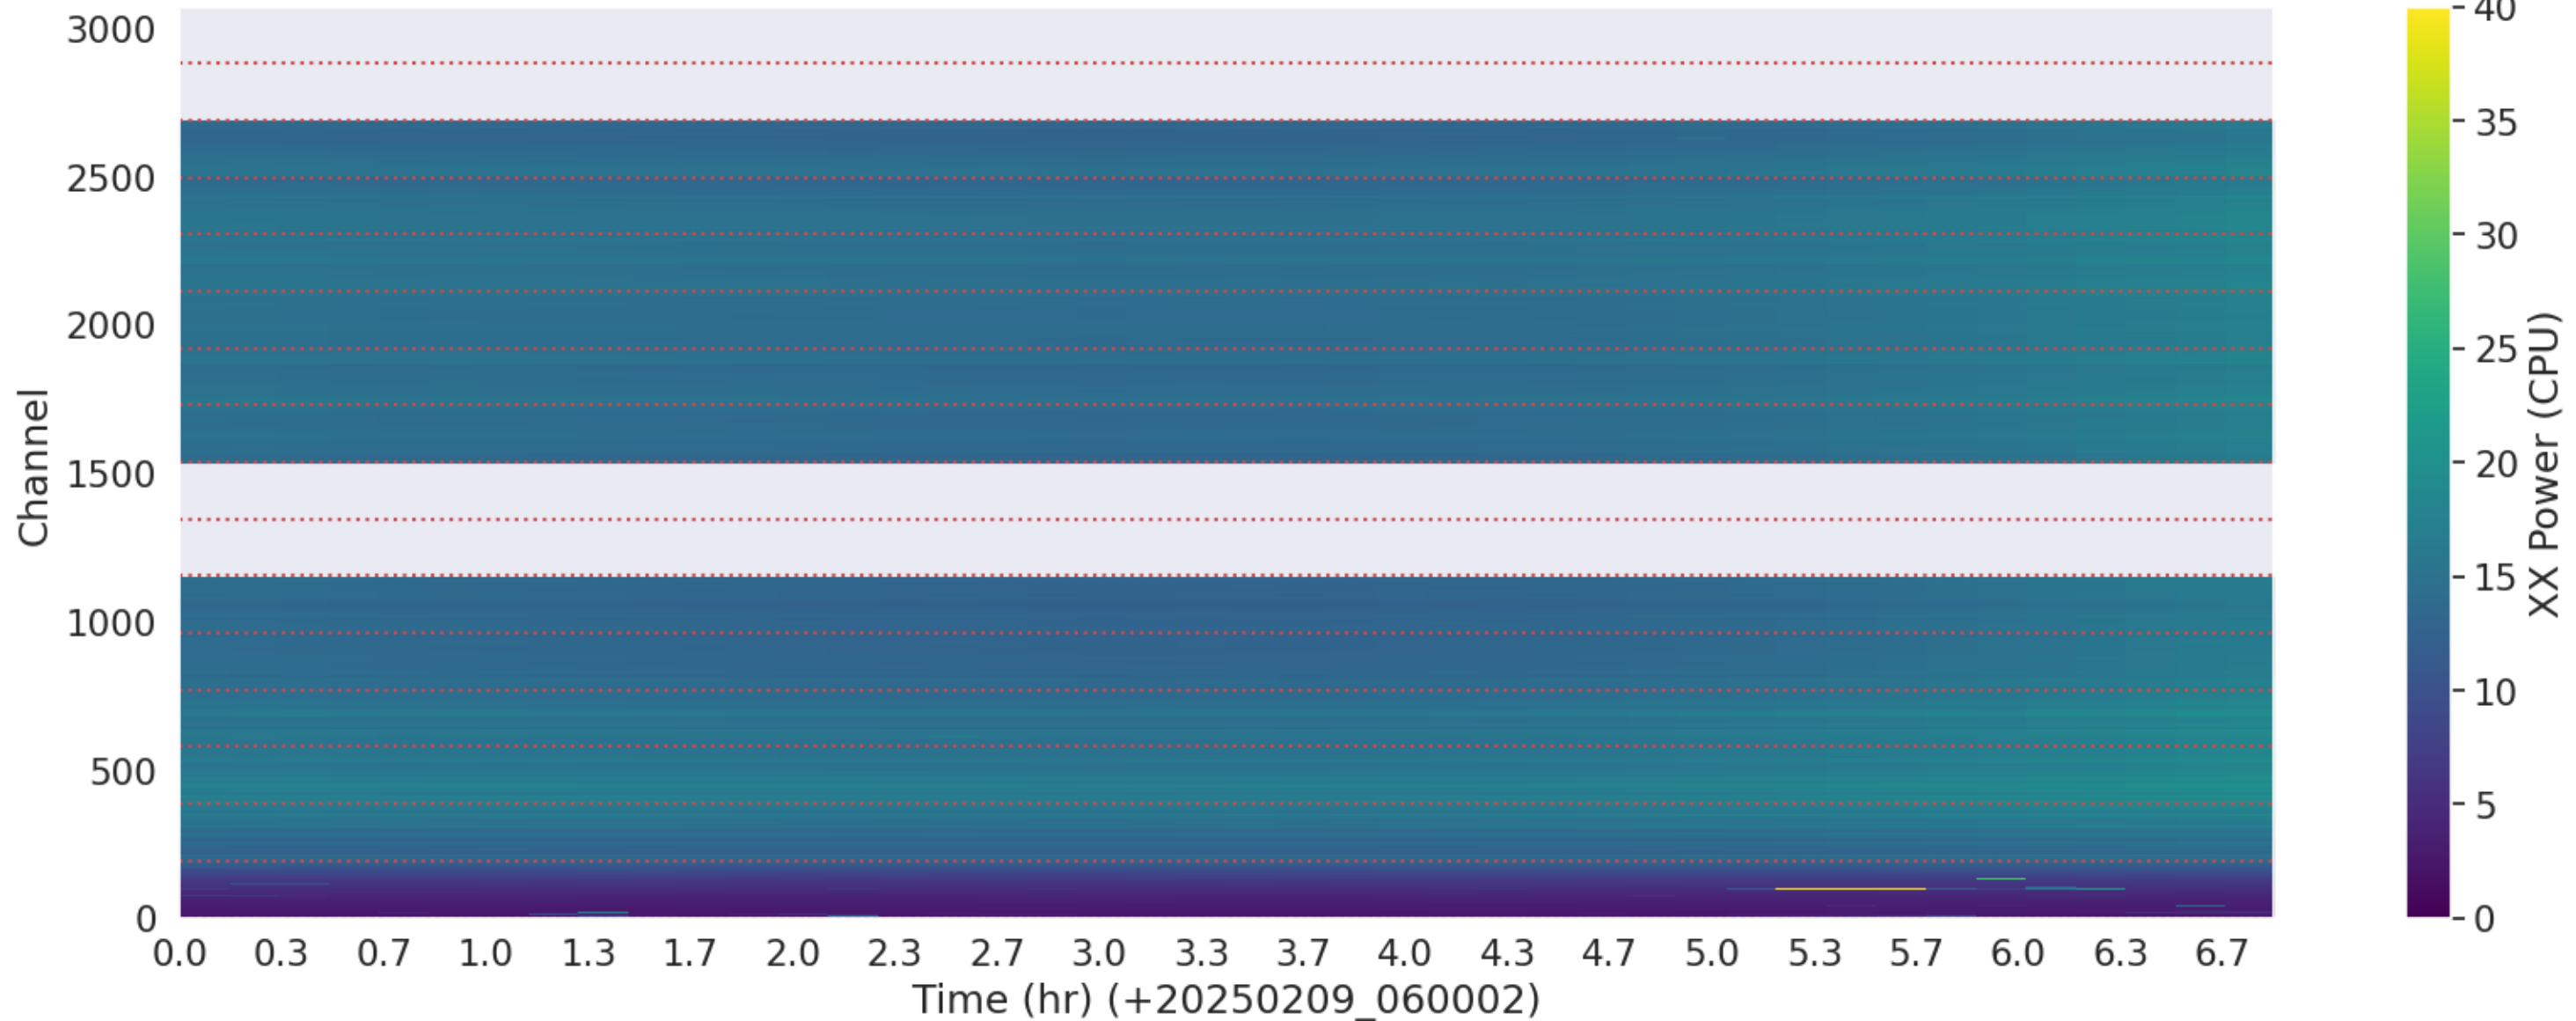

LWA263 - Correlator# 037 - YY - FLAGS: Good

LWA263 - Correlator# 037 - XX - FLAGS: Good