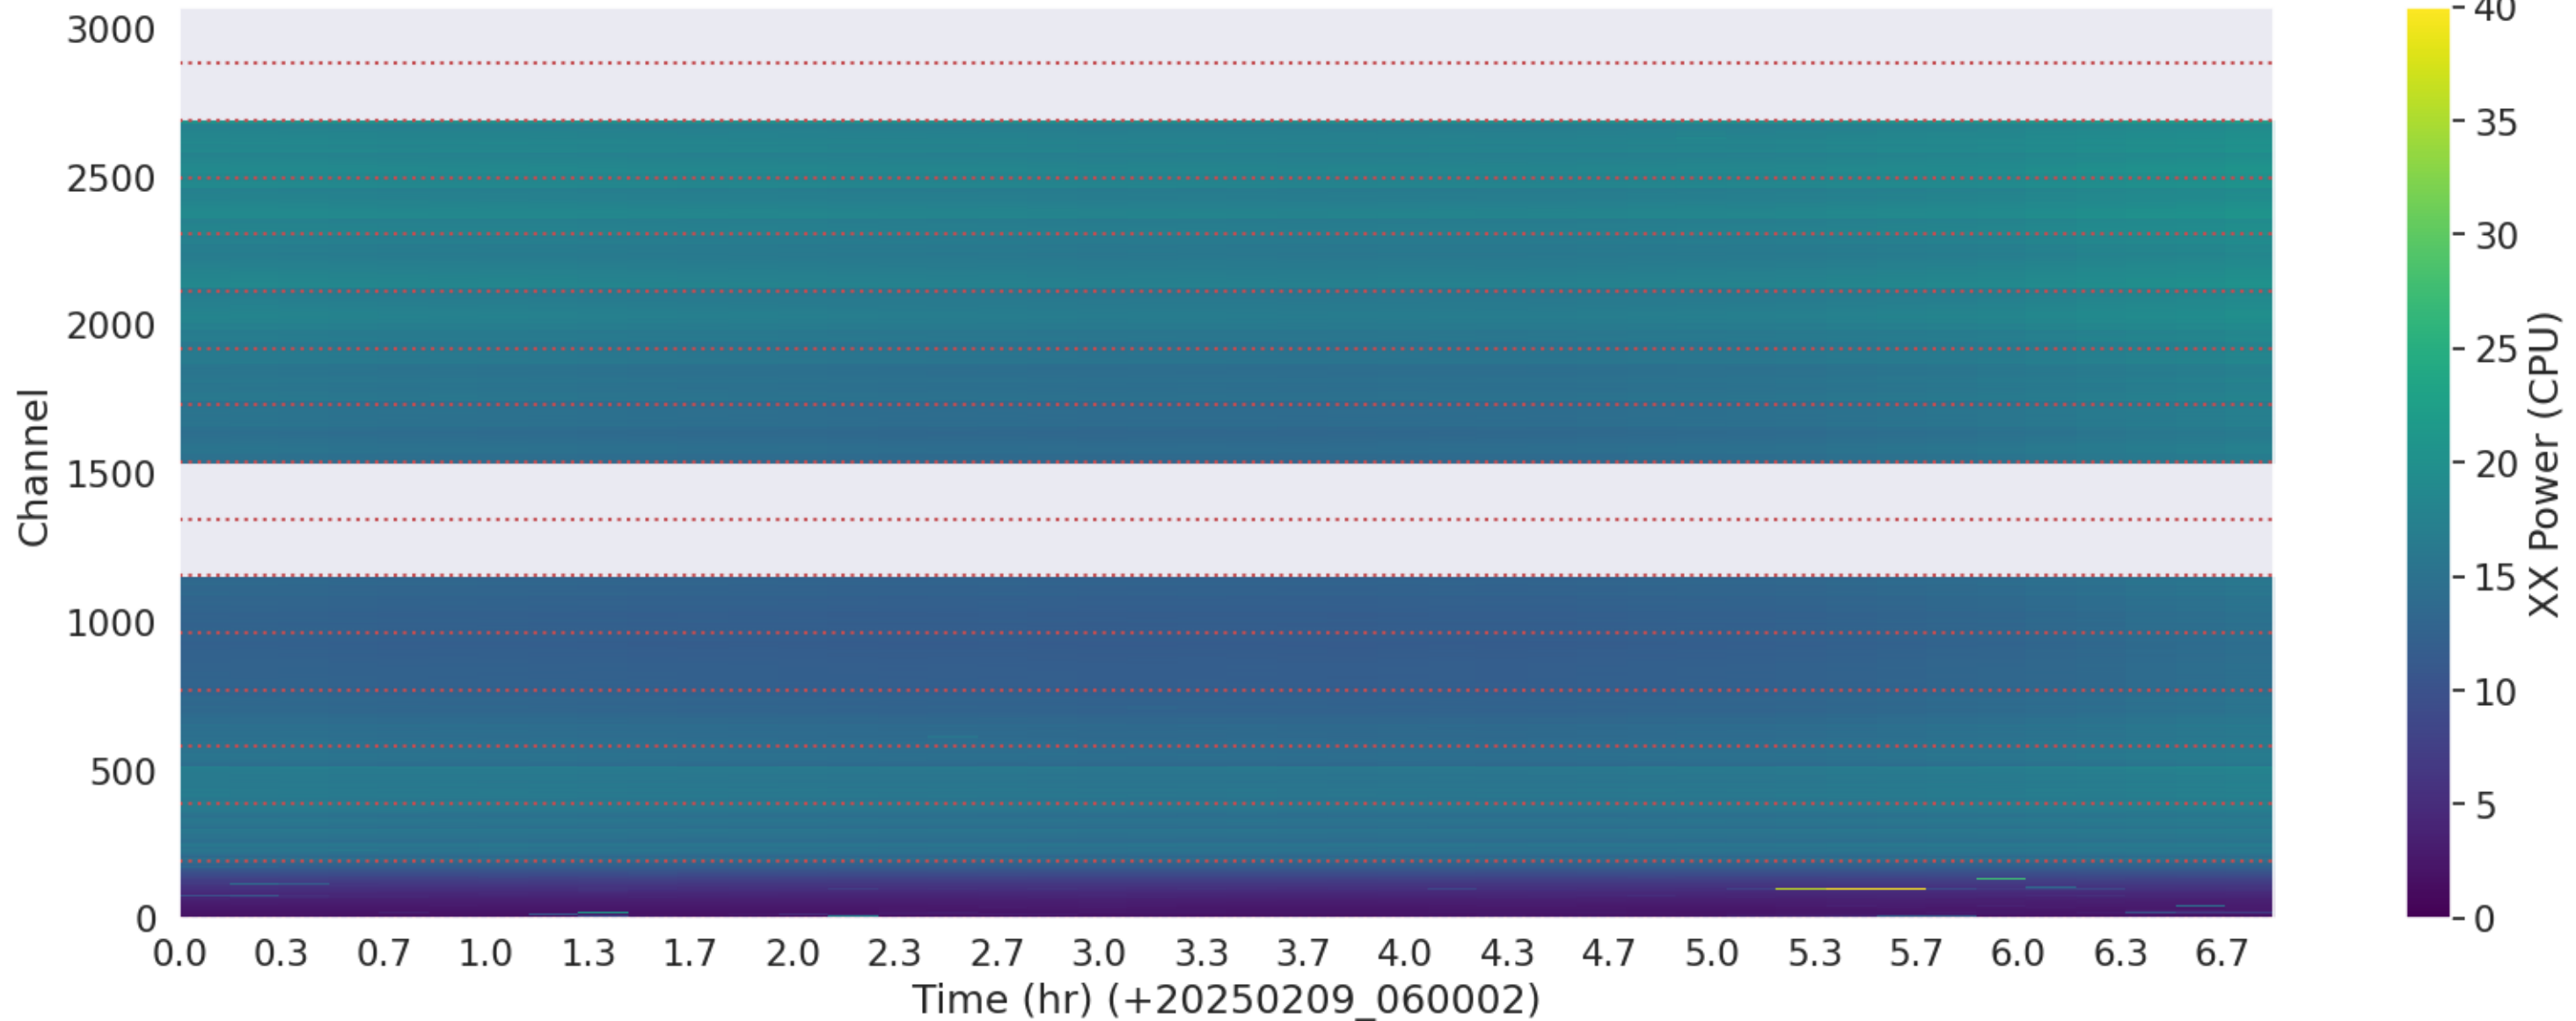

LWA161 - Correlator# 262 - XX - FLAGS: Good

LWA161 - Correlator# 262 - YY - FLAGS: Good

LWA141 - Correlator# 263 - YY - FLAGS: Good

LWA163 - Correlator# 264 - XX - FLAGS: Good

LWA163 - Correlator# 264 - YY - FLAGS: Good