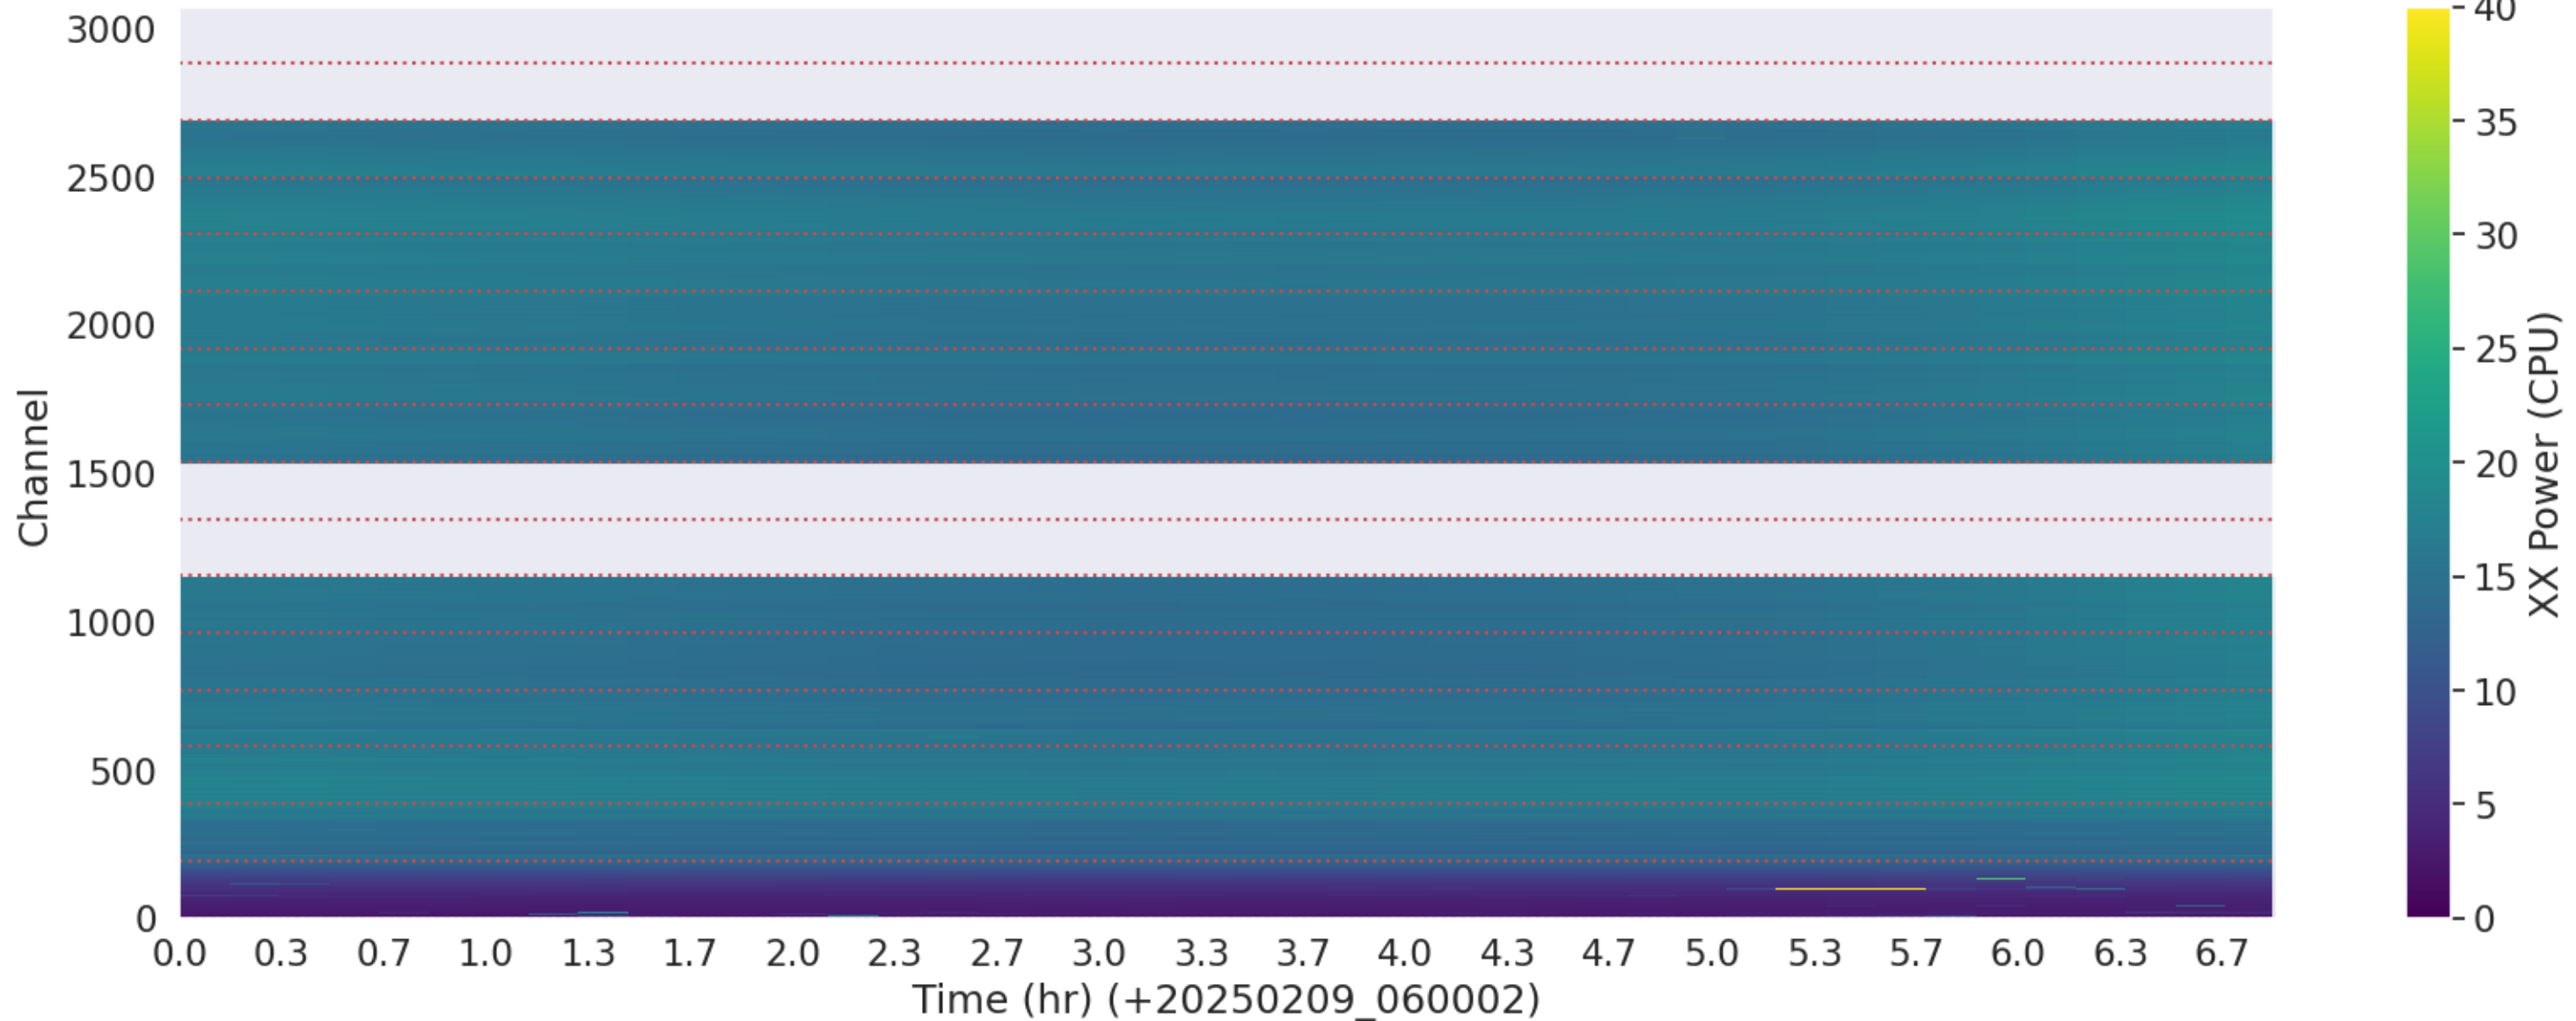

LWA311 - Correlator# 016 - YY - FLAGS: Good

LWA311 - Correlator# 016 - XX - FLAGS: Good