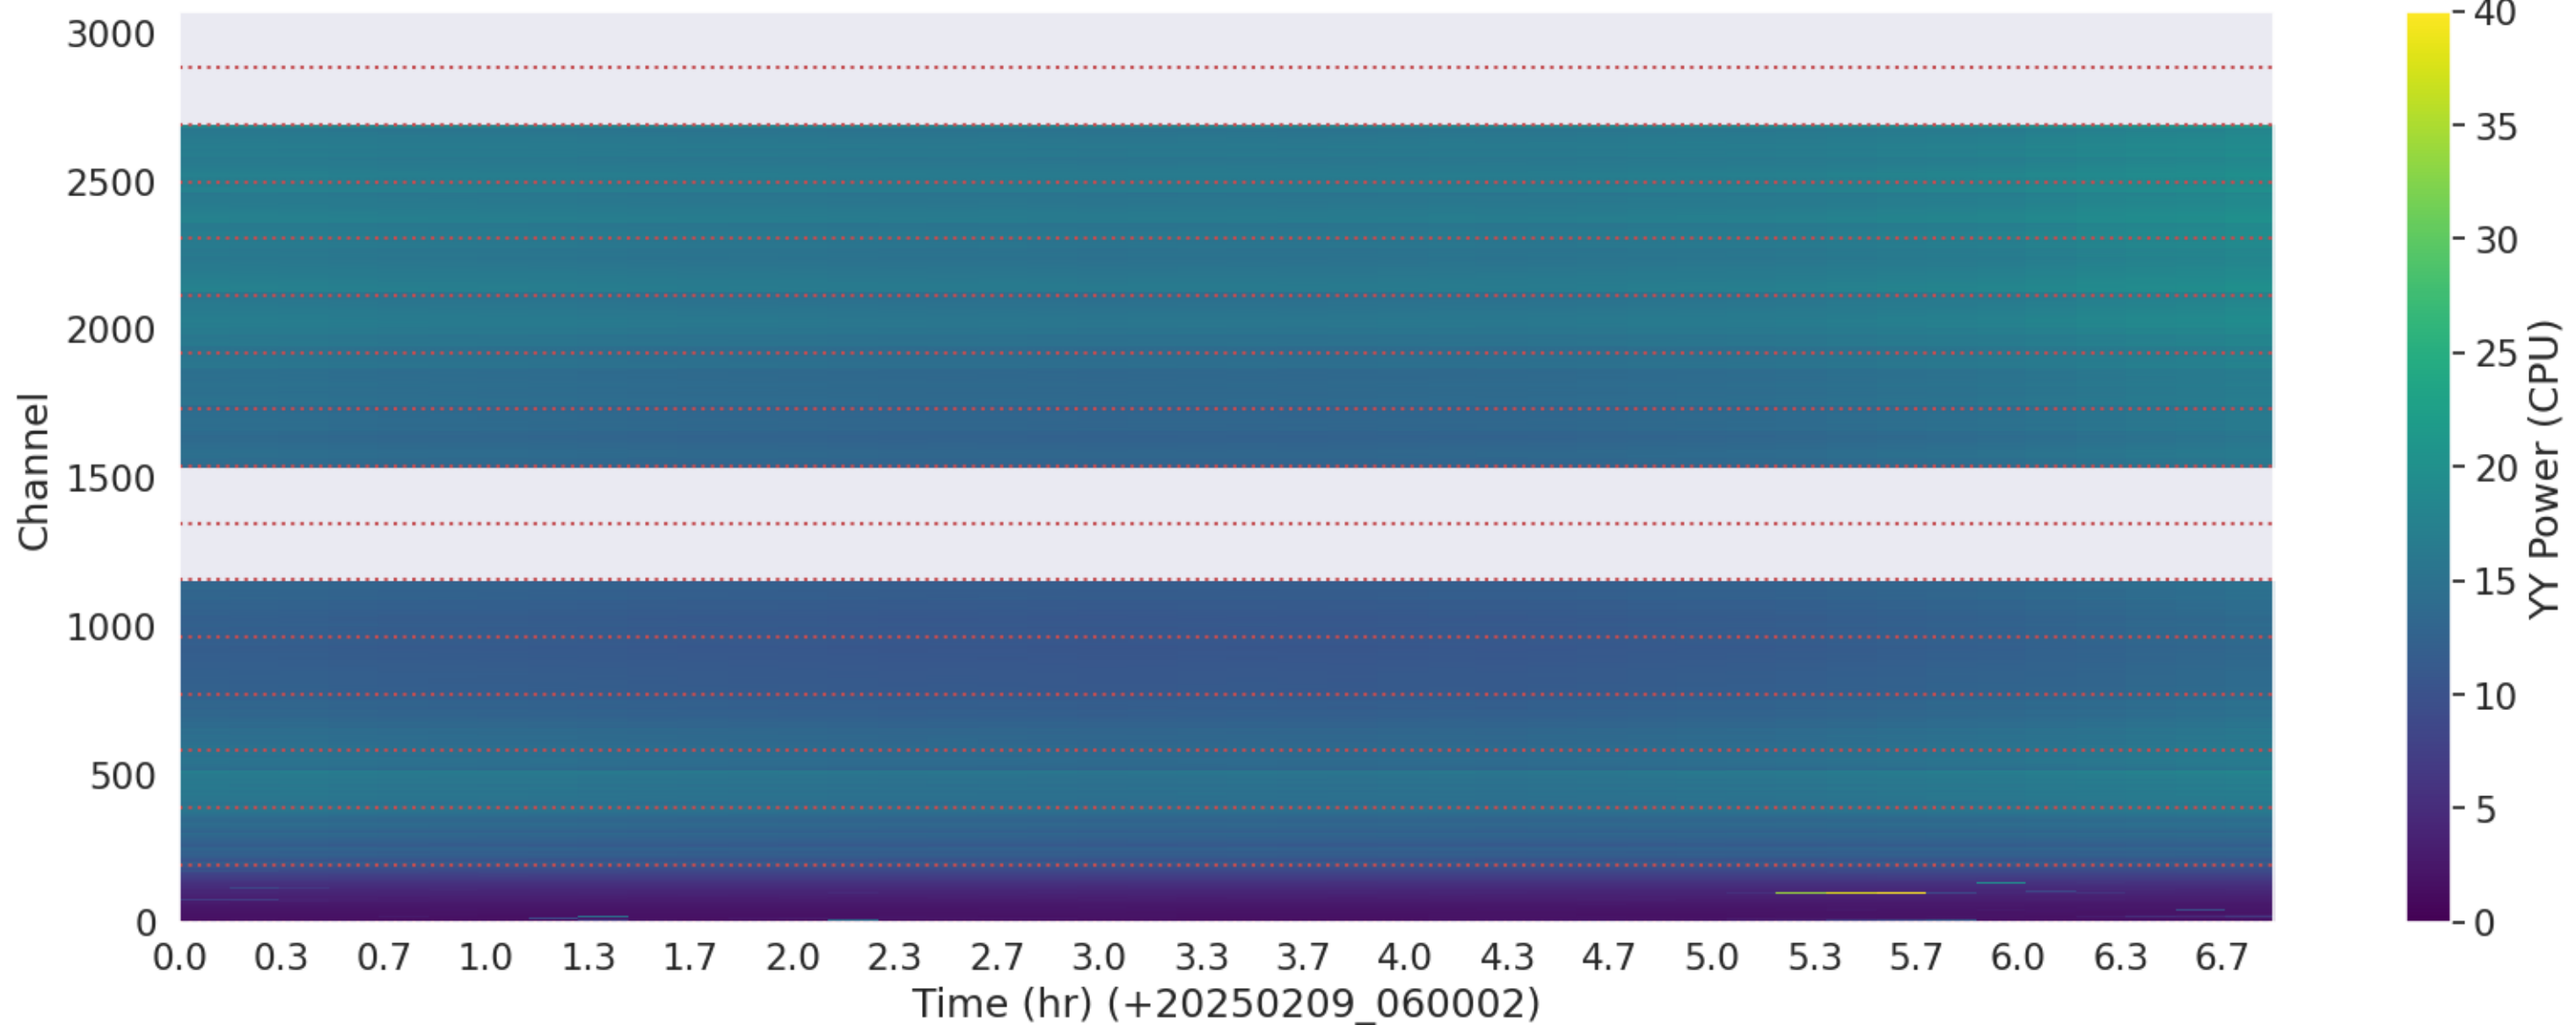

LWA236 - Correlator# 308 - XX - FLAGS: Good