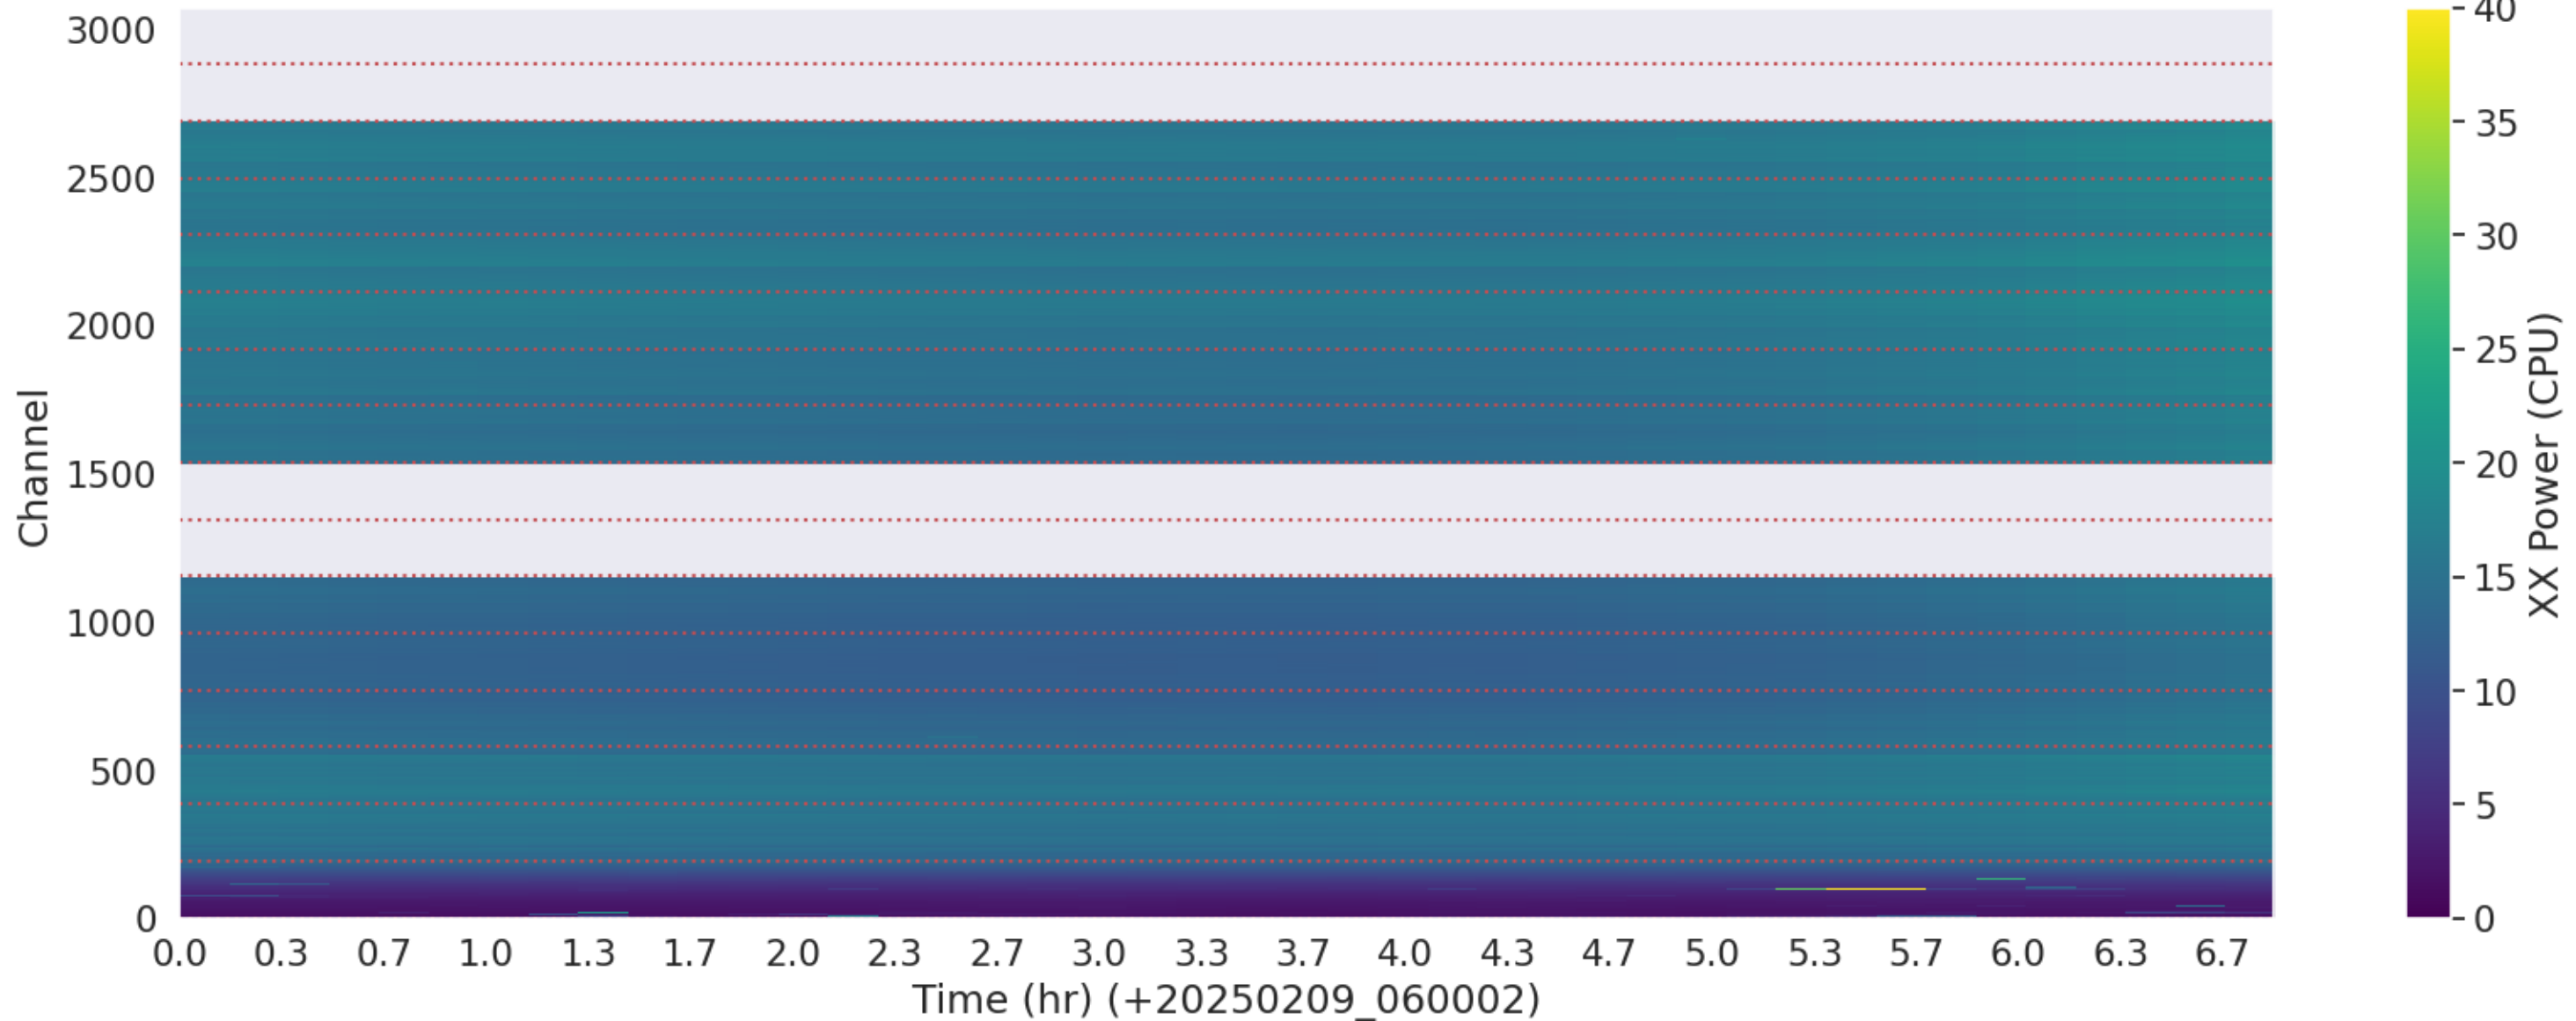

# LWA142 - Correlator# 211 - XX - FLAGS: Good

LWA142 - Correlator# 211 - YY - FLAGS: Good

LWA145 - Correlator# 212 - YY - FLAGS: Good

LWA144 - Correlator# 213 - XX - FLAGS: Good

LWA144 - Correlator# 213 - YY - FLAGS: Good