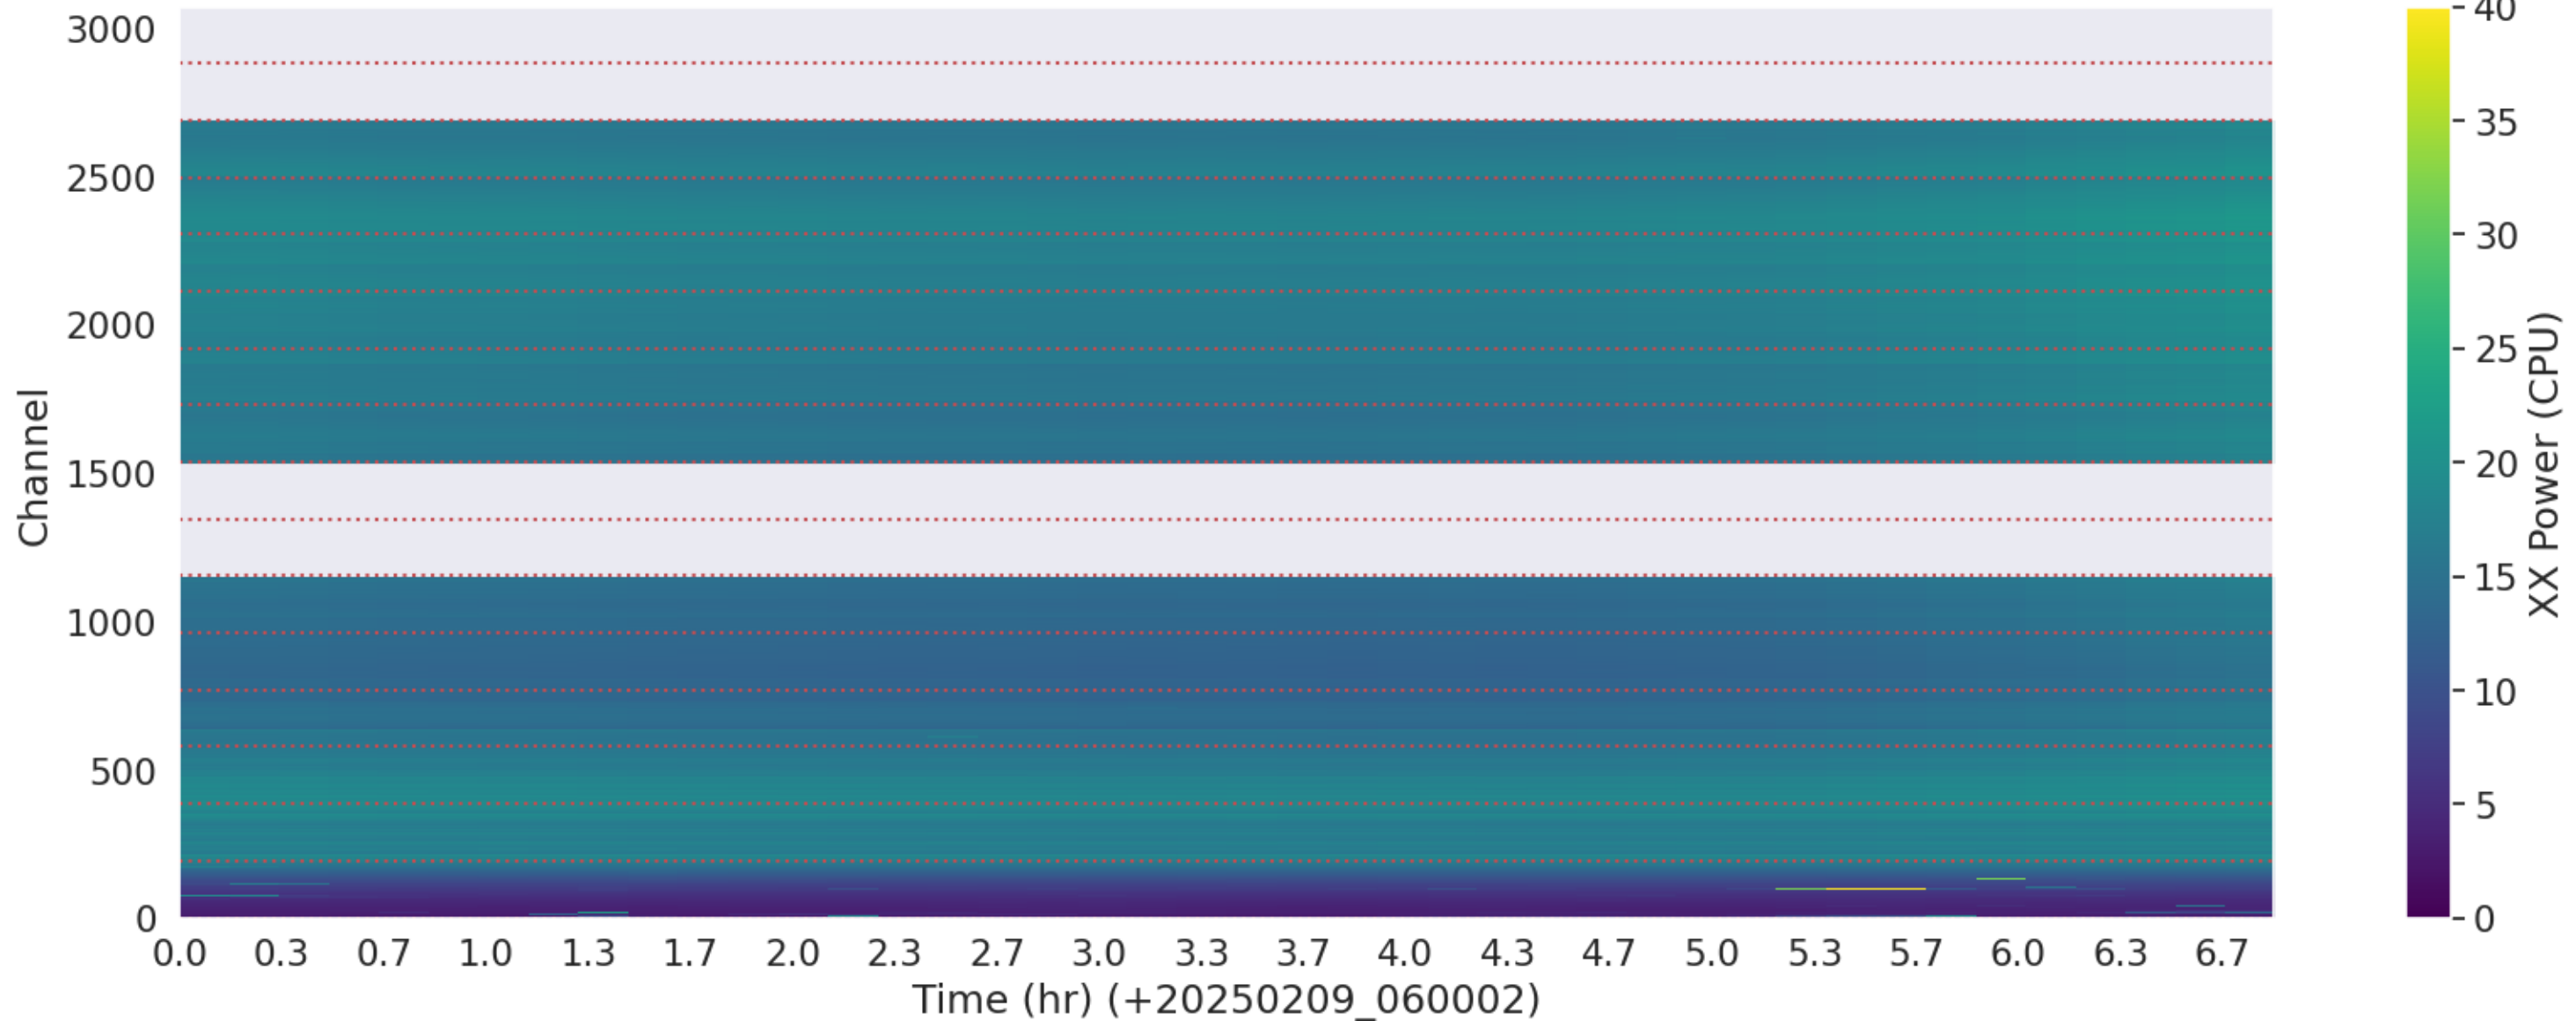

LWA324 - Correlator# 122 - XX - FLAGS: Good