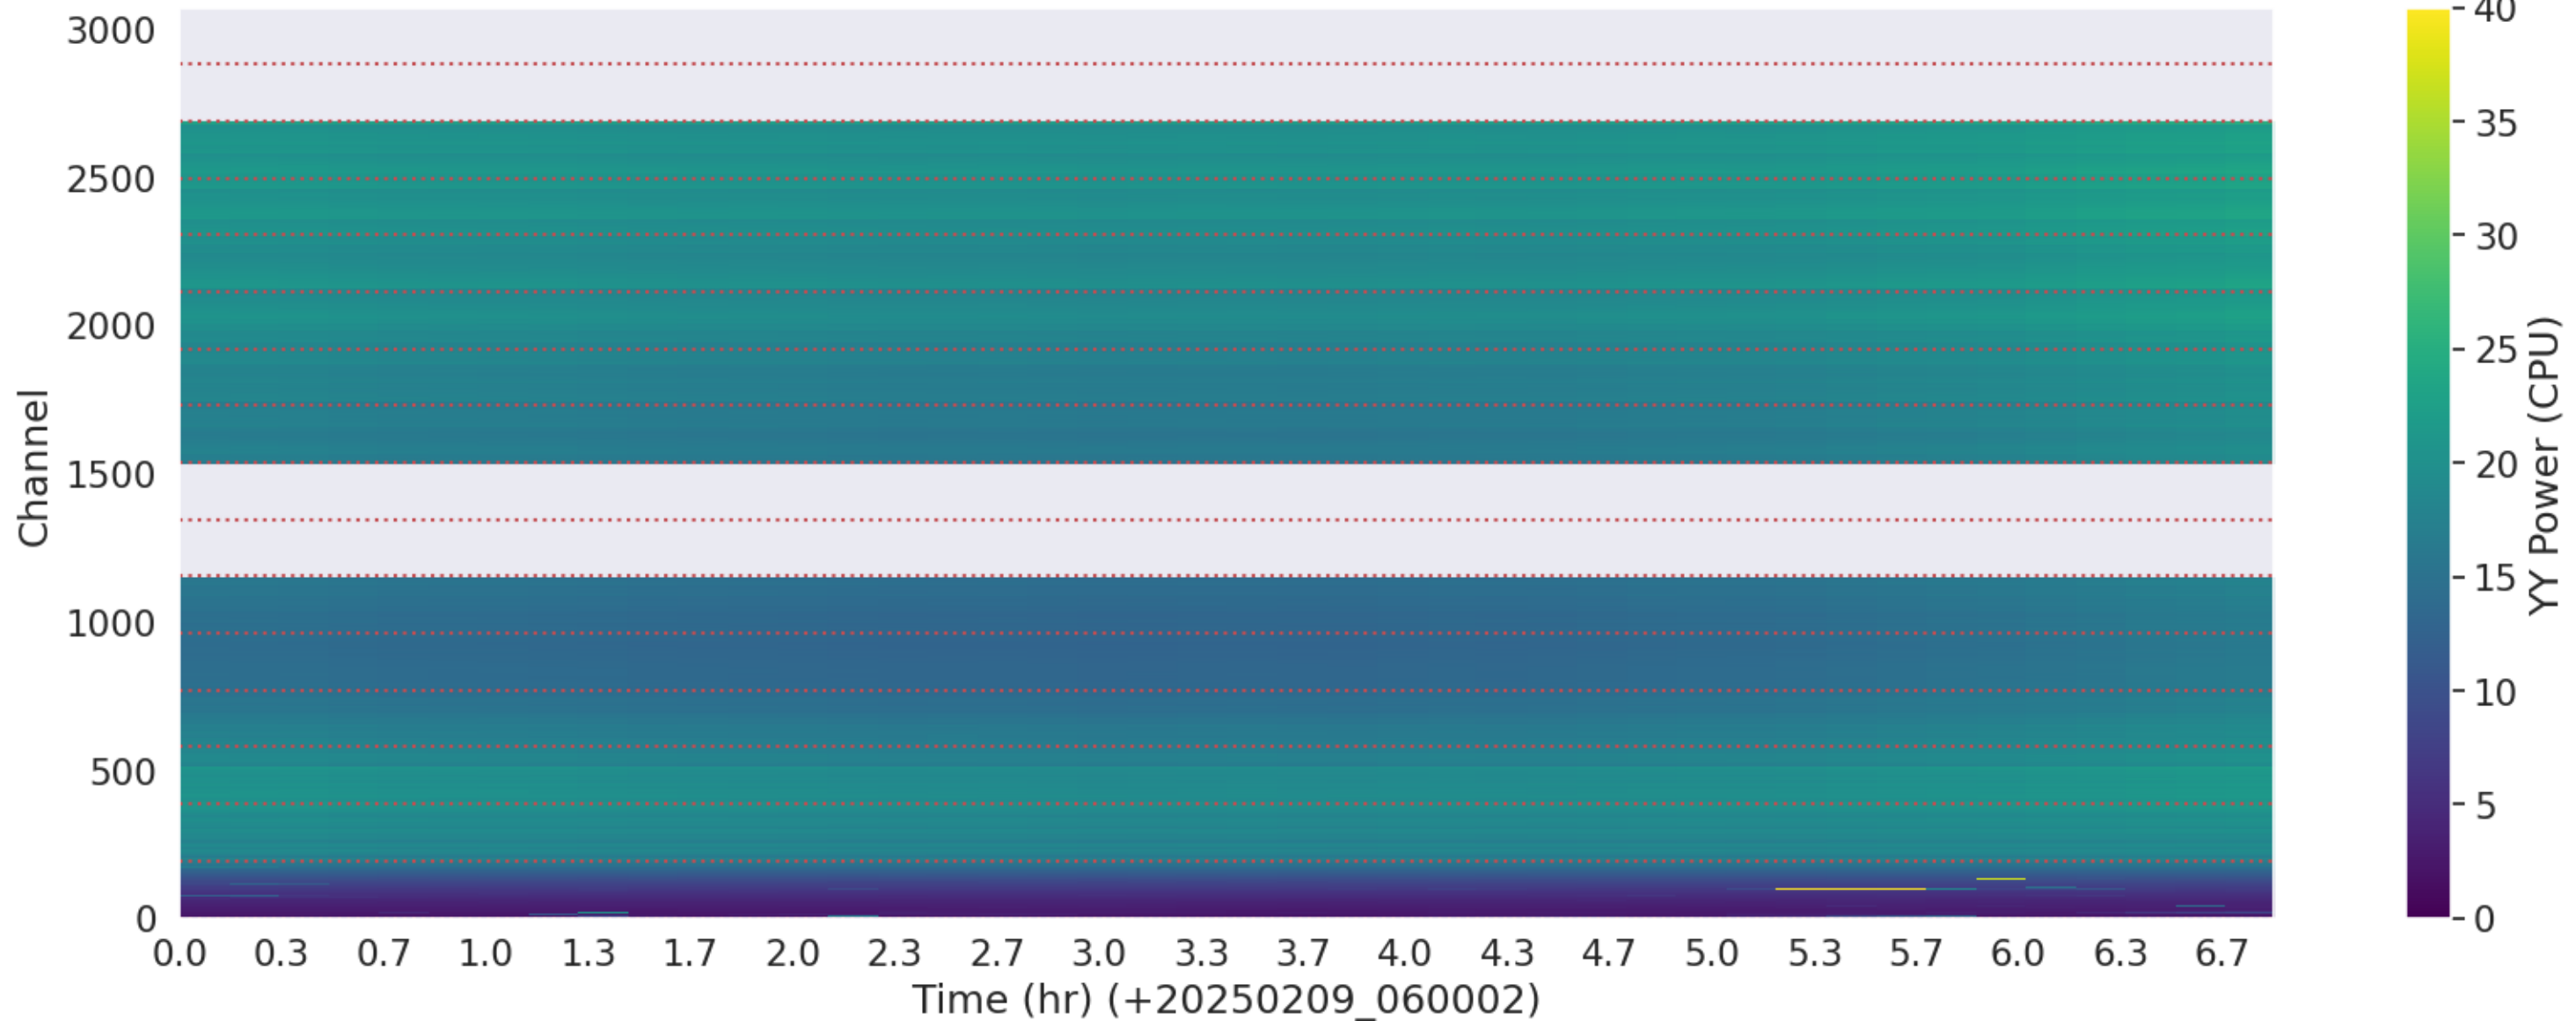

# LWA194 - Correlator# 273 - XX - FLAGS: Good

LWA194 - Correlator# 273 - YY - FLAGS: Good

LWA197 - Correlator# 274 - YY - FLAGS: Good

LWA196 - Correlator# 275 - XX - FLAGS: Good

LWA196 - Correlator# 275 - YY - FLAGS: Good