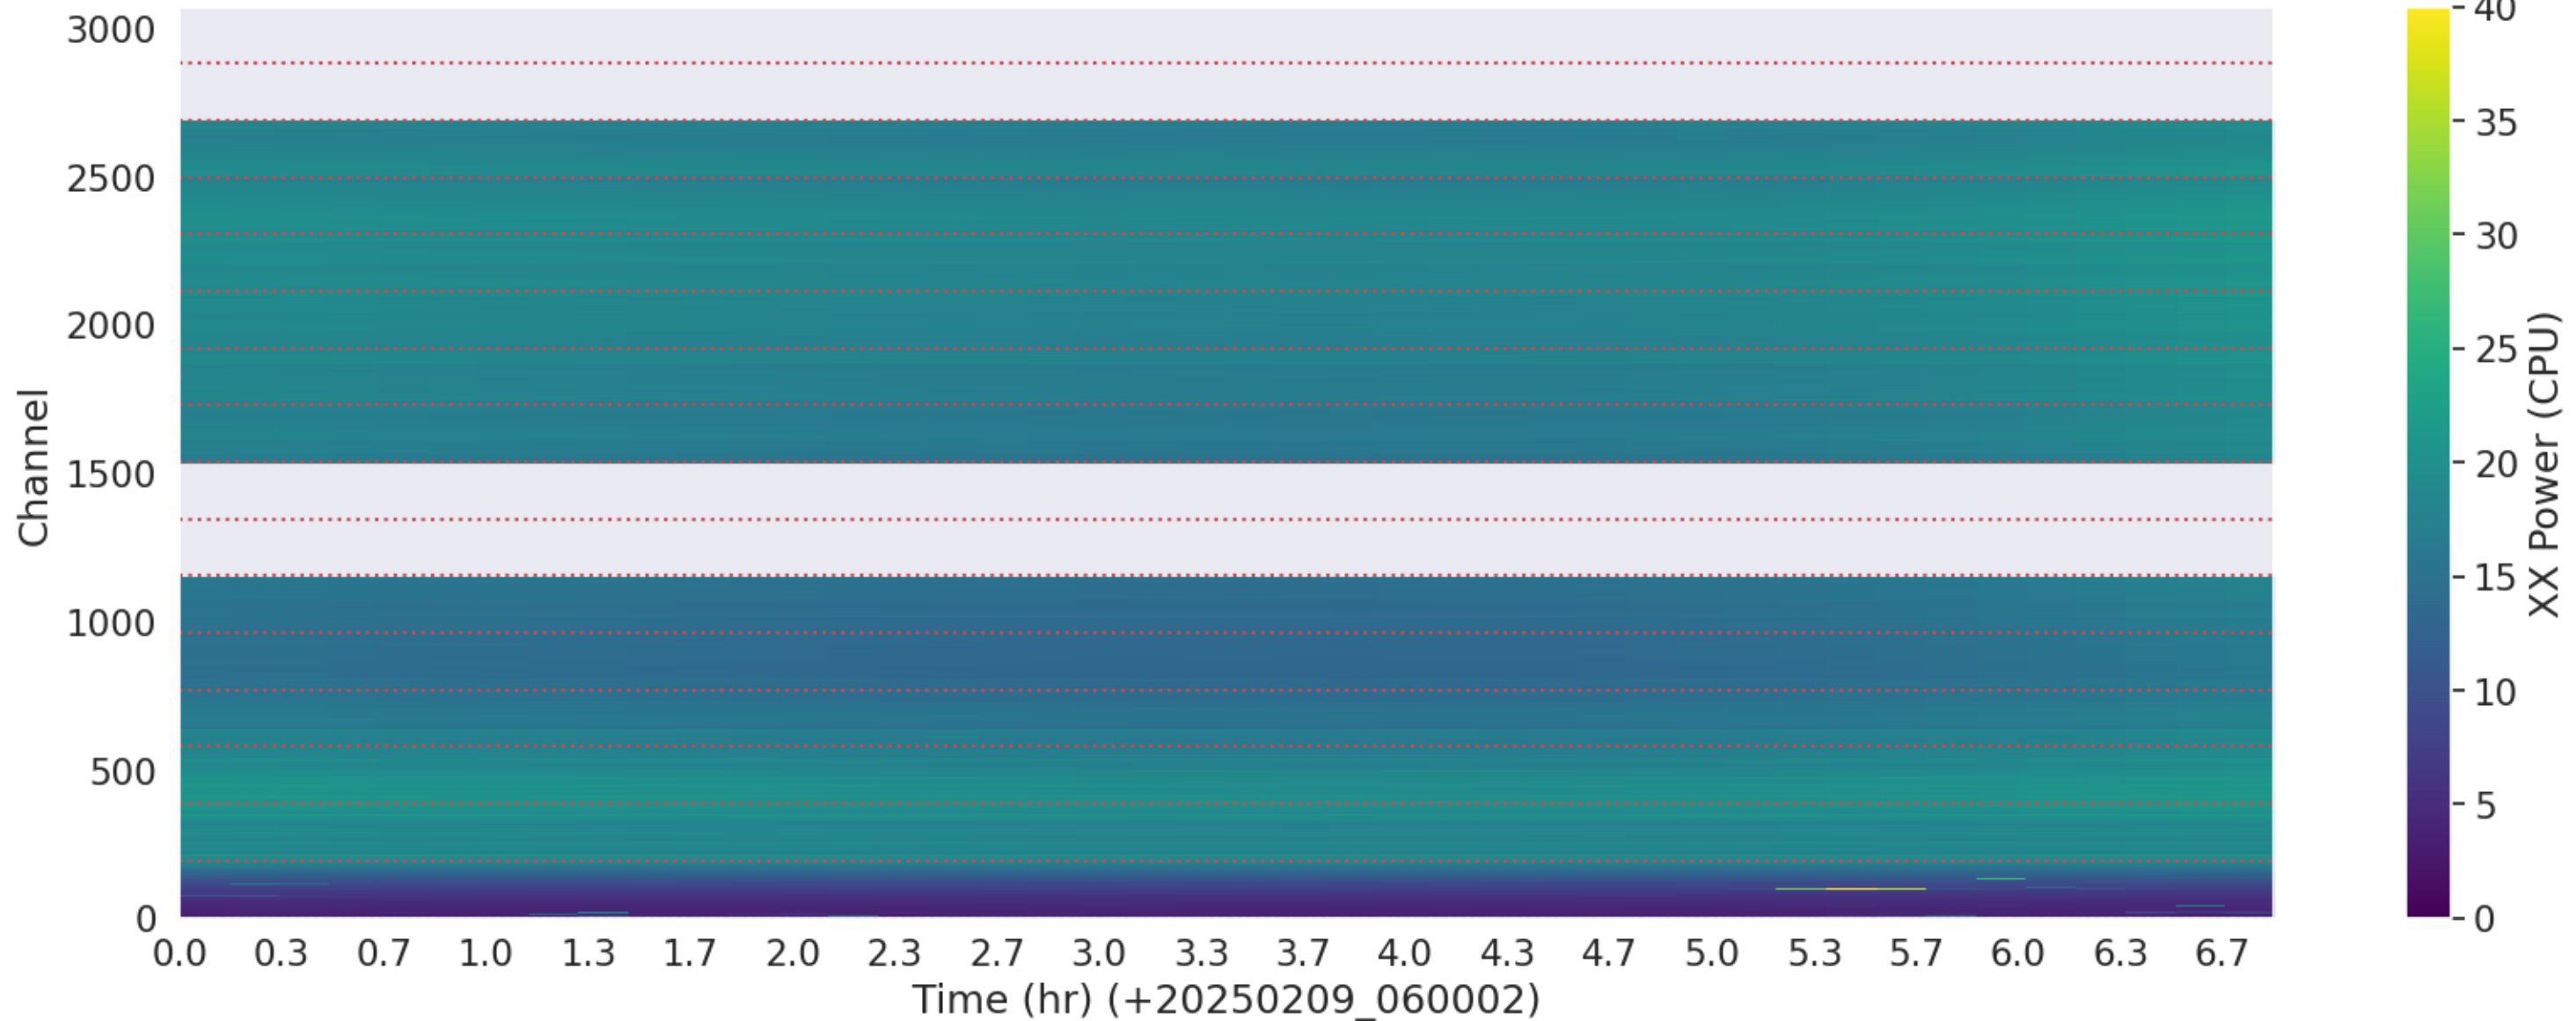

LWA264 - Correlator# 349 - YY - FLAGS: Good

LWA264 - Correlator# 349 - XX - FLAGS: Good