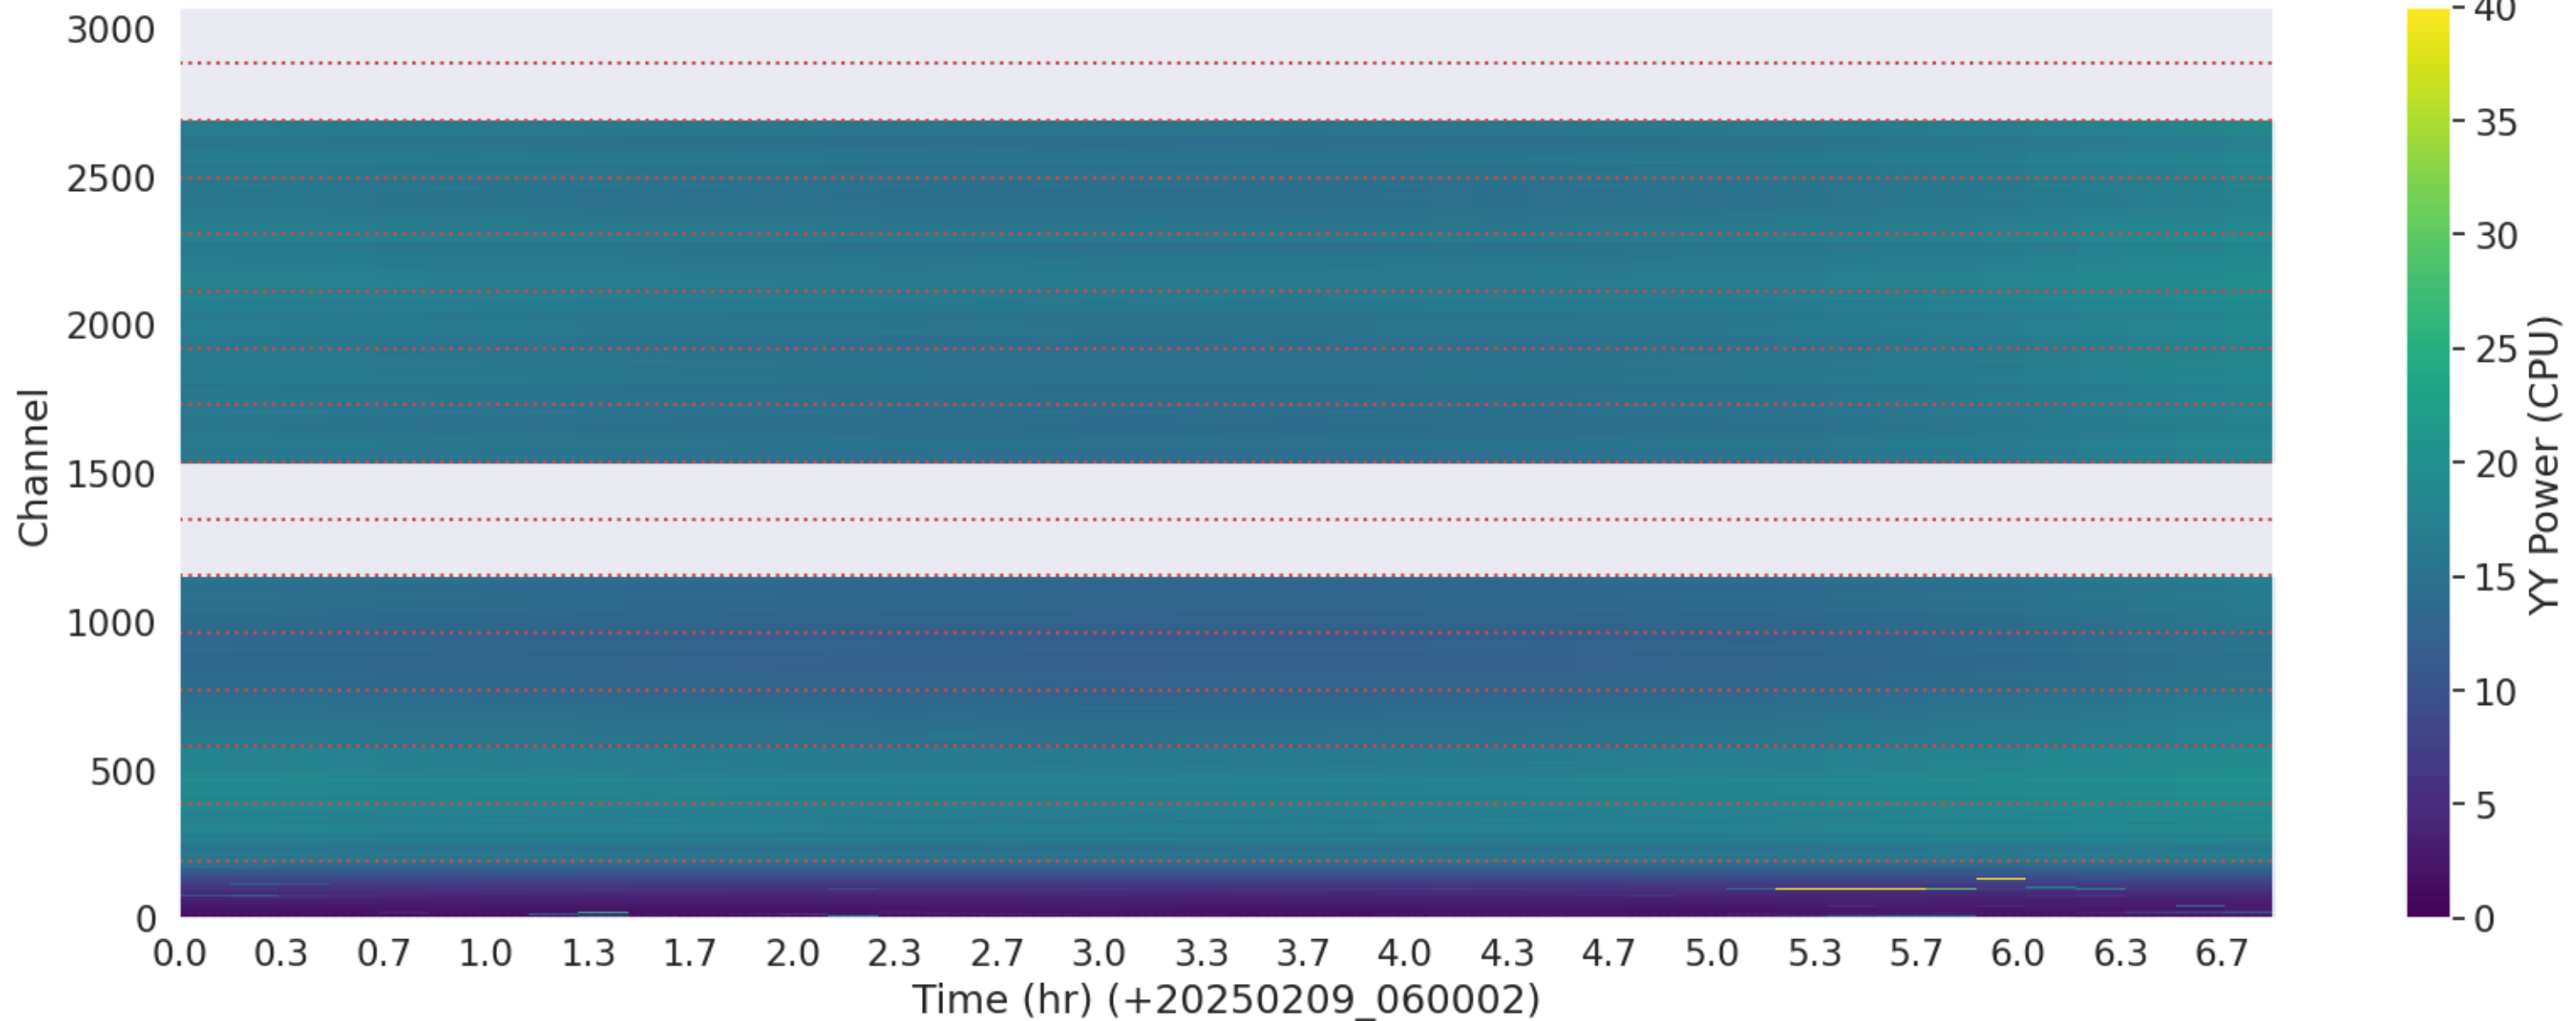

# LWA115 - Correlator# 205 - XX - FLAGS: Good

LWA115 - Correlator# 205 - YY - FLAGS: Good

LWA118 - Correlator# 206 - YY - FLAGS: Good

LWA117 - Correlator# 207 - XX - FLAGS: Good

LWA117 - Correlator# 207 - YY - FLAGS: Good