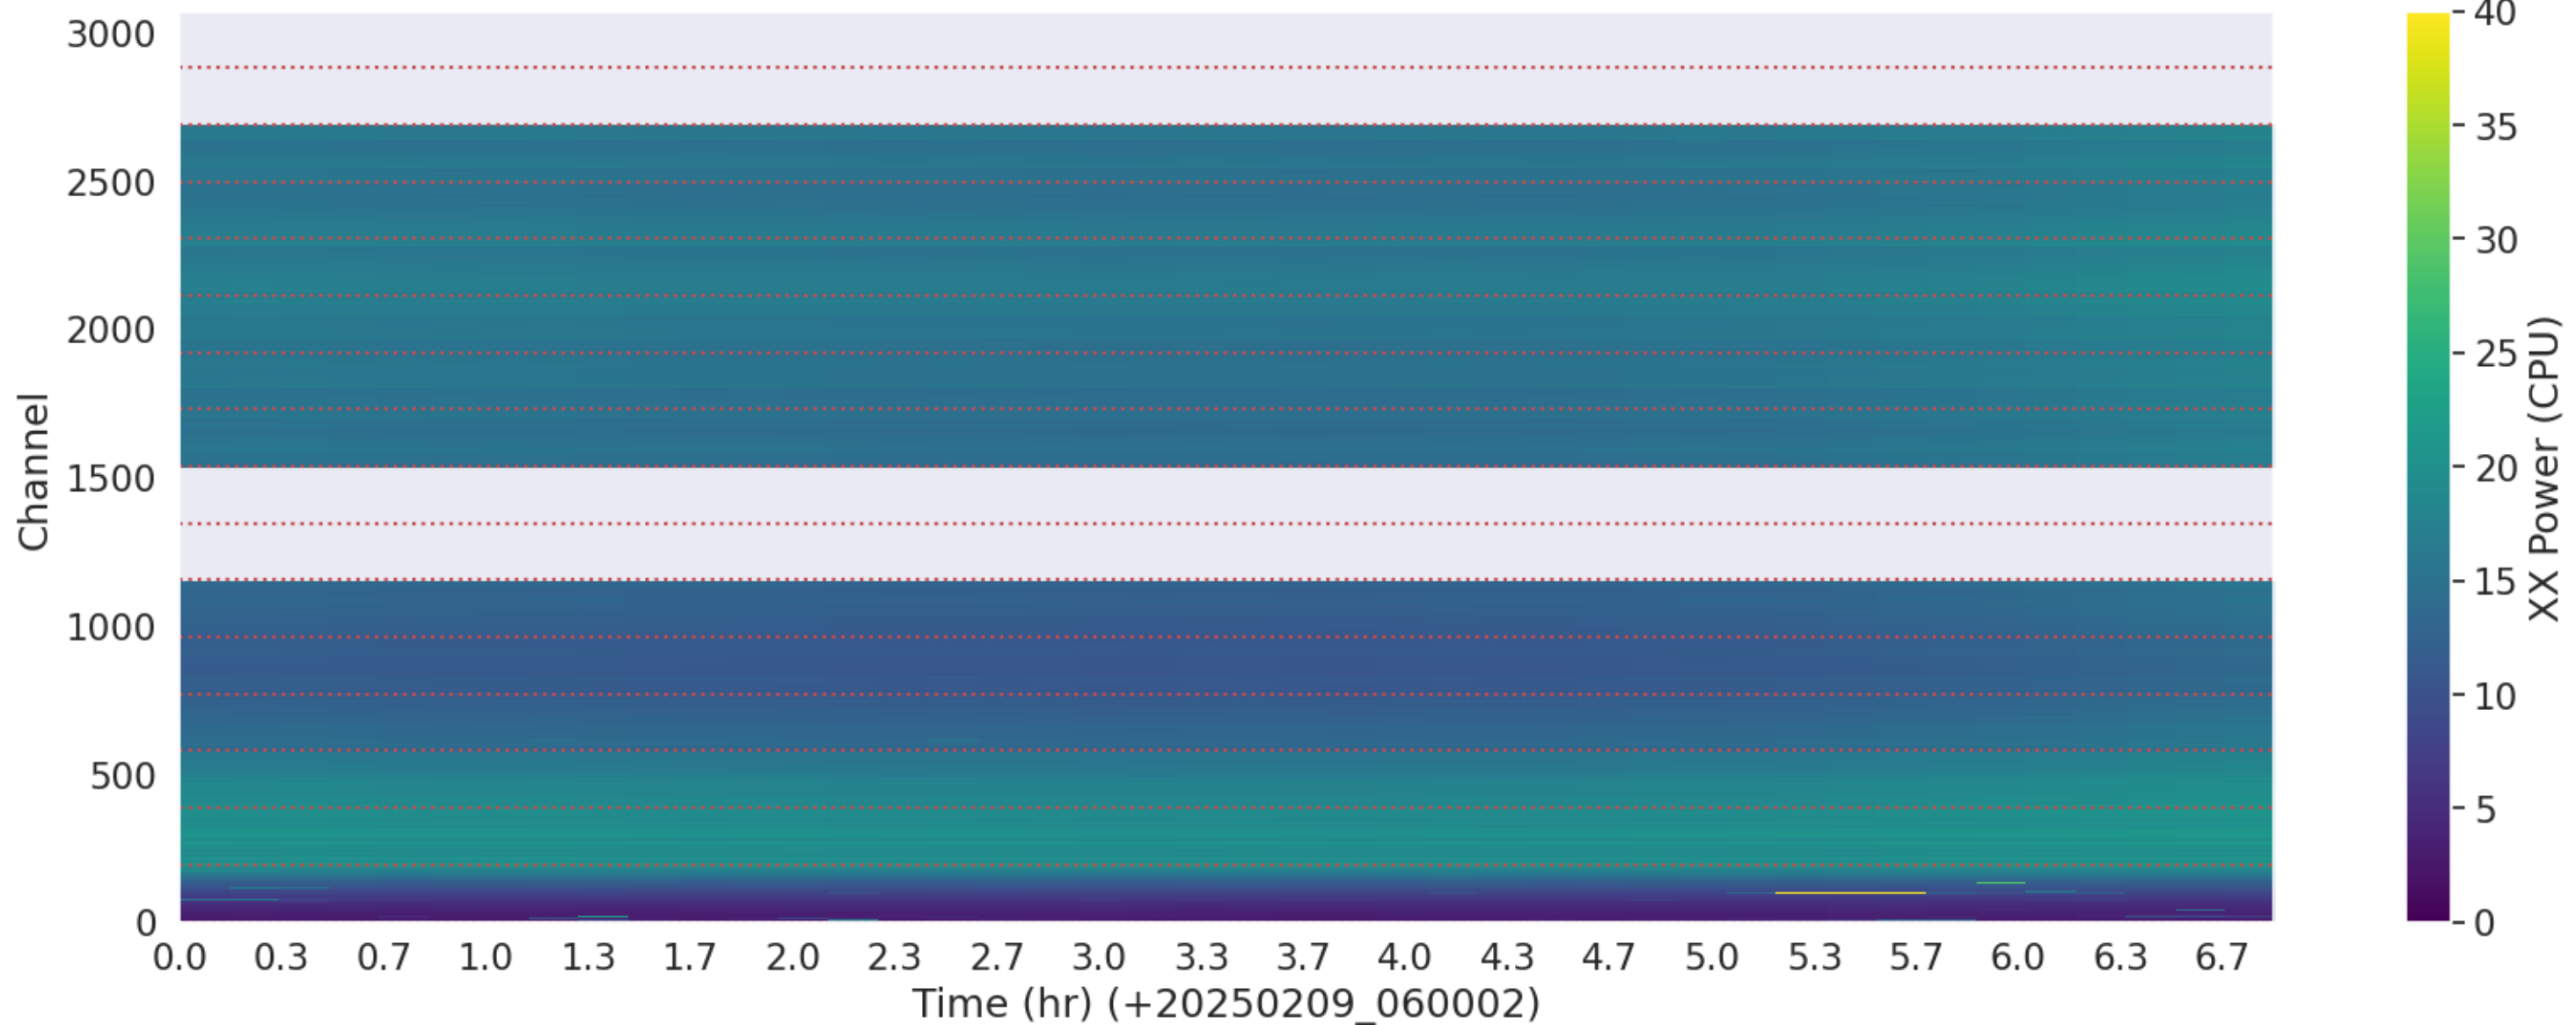

# LWA115 - Correlator# 205 - XX - FLAGS: Good

LWA115 - Correlator# 205 - YY - FLAGS: Good

LWA118 - Correlator# 206 - YY - FLAGS: Good

LWA117 - Correlator# 207 - XX - FLAGS: Good

LWA117 - Correlator# 207 - YY - FLAGS: Good