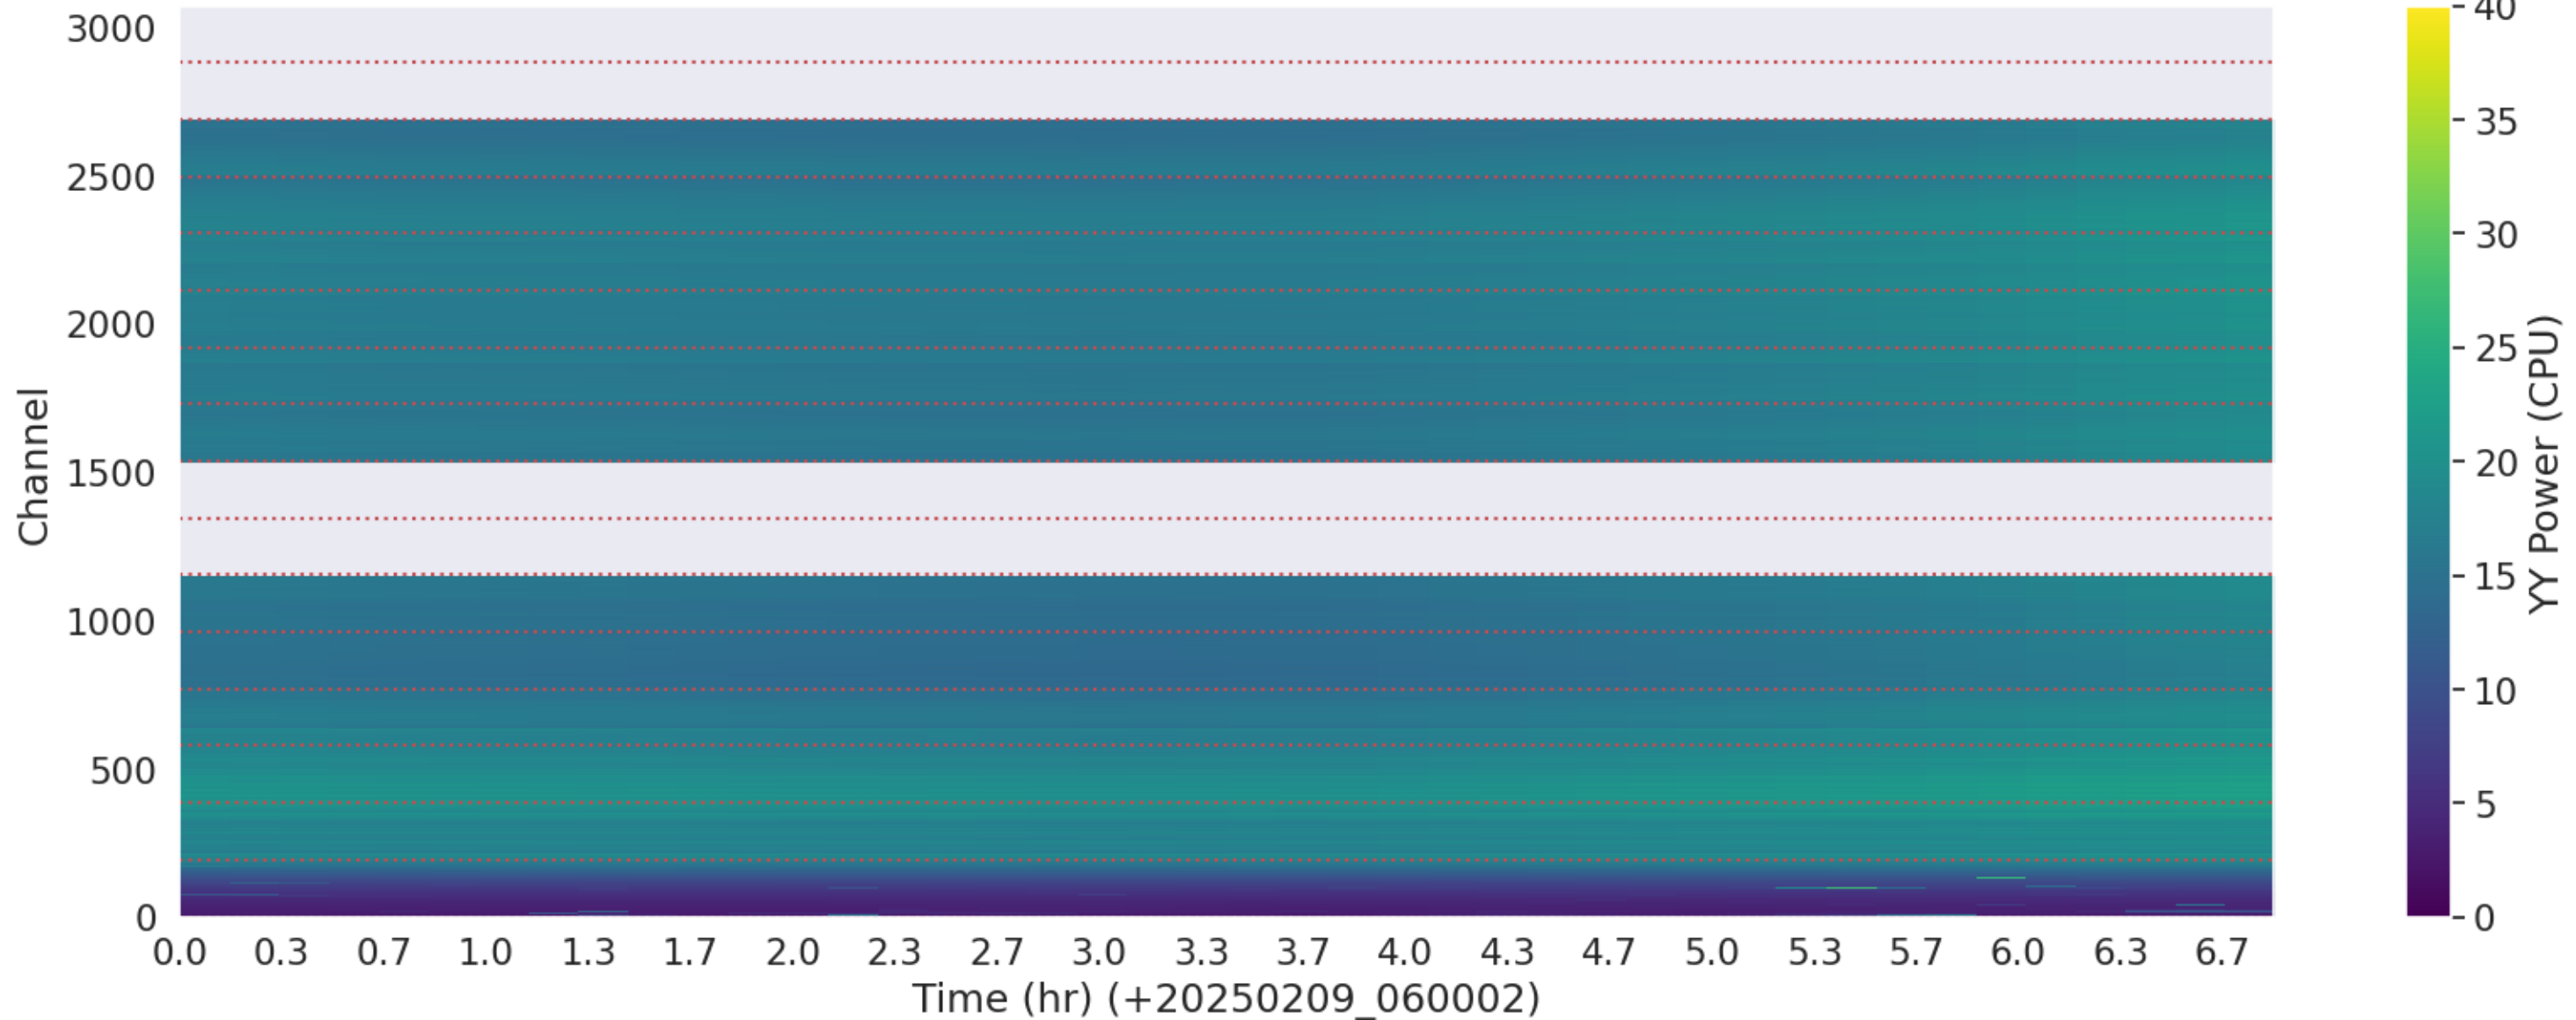

# LWA324 - Correlator# 122 - XX - FLAGS: Good

LWA262 - Correlator# 123 - XX - FLAGS: Good

LWA348 - Correlator# 124 - XX - FLAGS: Good

LWA348 - Correlator# 124 - YY - FLAGS: Good

LWA331 - Correlator# 125 - YY - FLAGS: Good