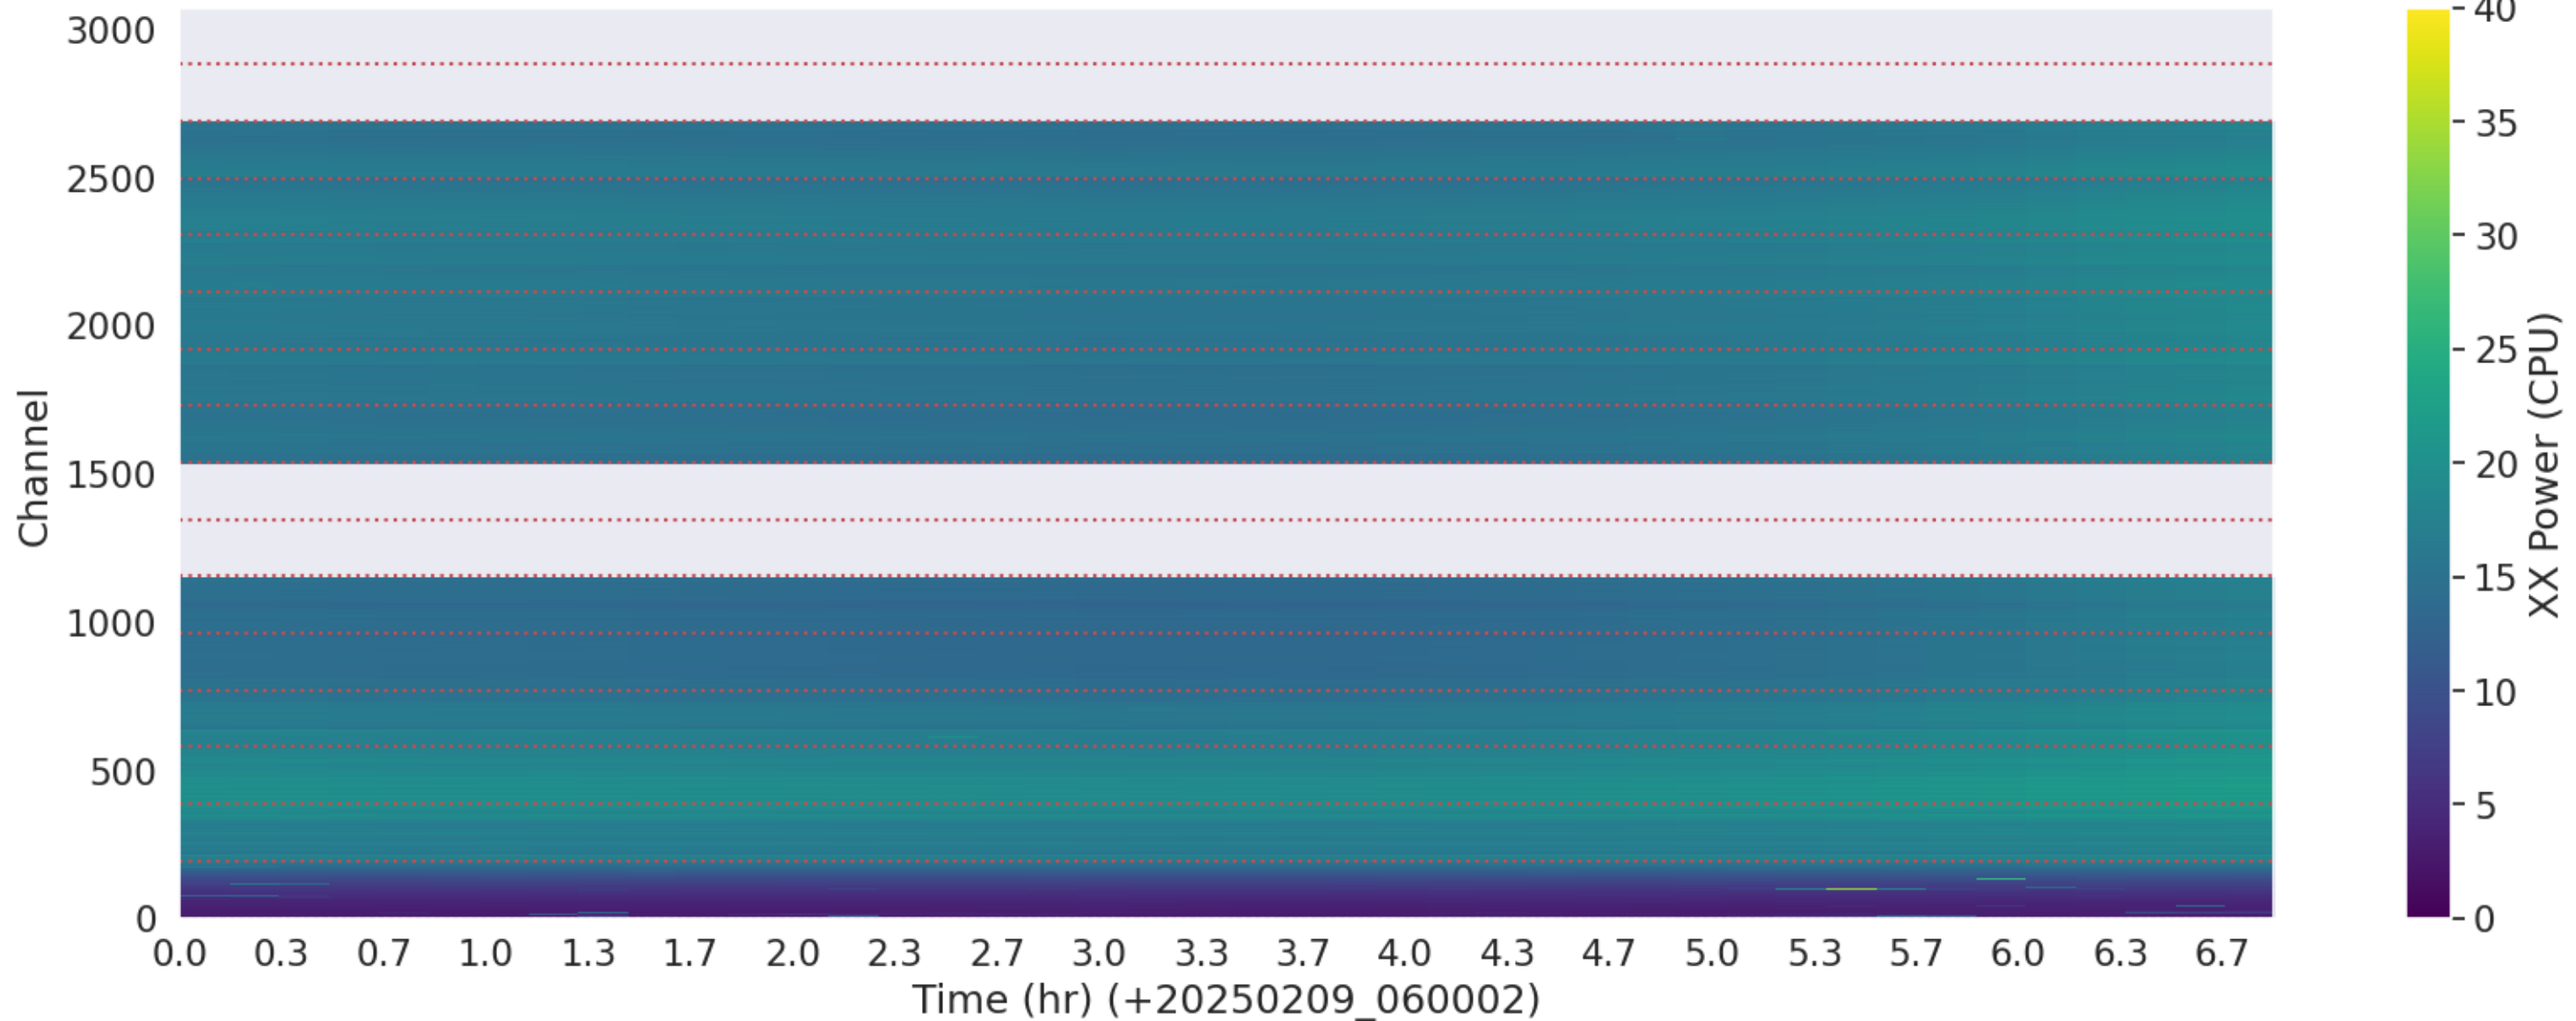

LWA309 - Correlator# 014 - YY - FLAGS: Good