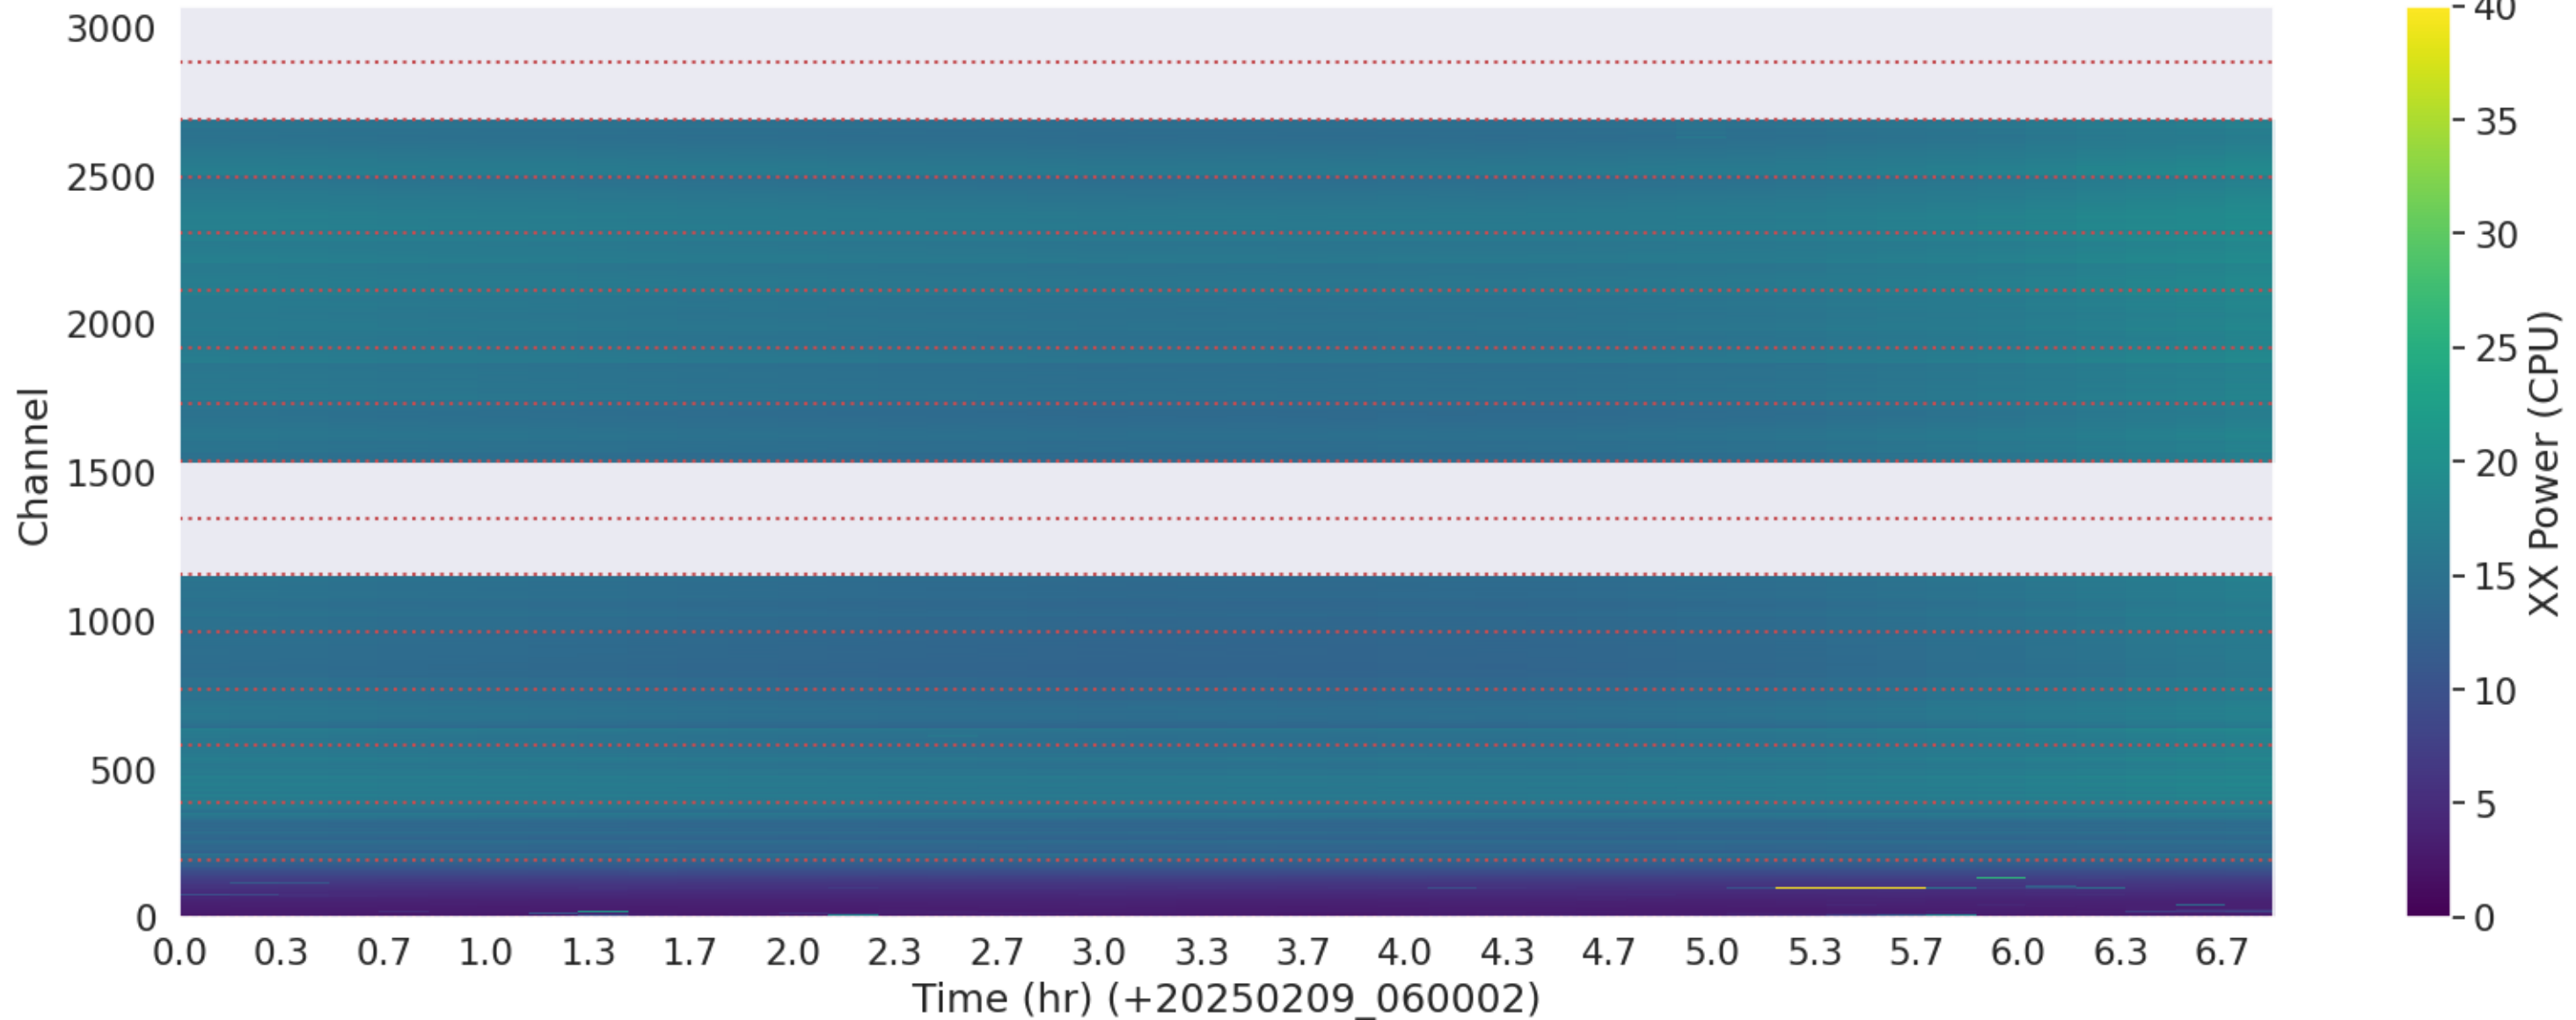

LWA344 - Correlator# 061 - YY - FLAGS: Good

LWA344 - Correlator# 061 - XX - FLAGS: Good