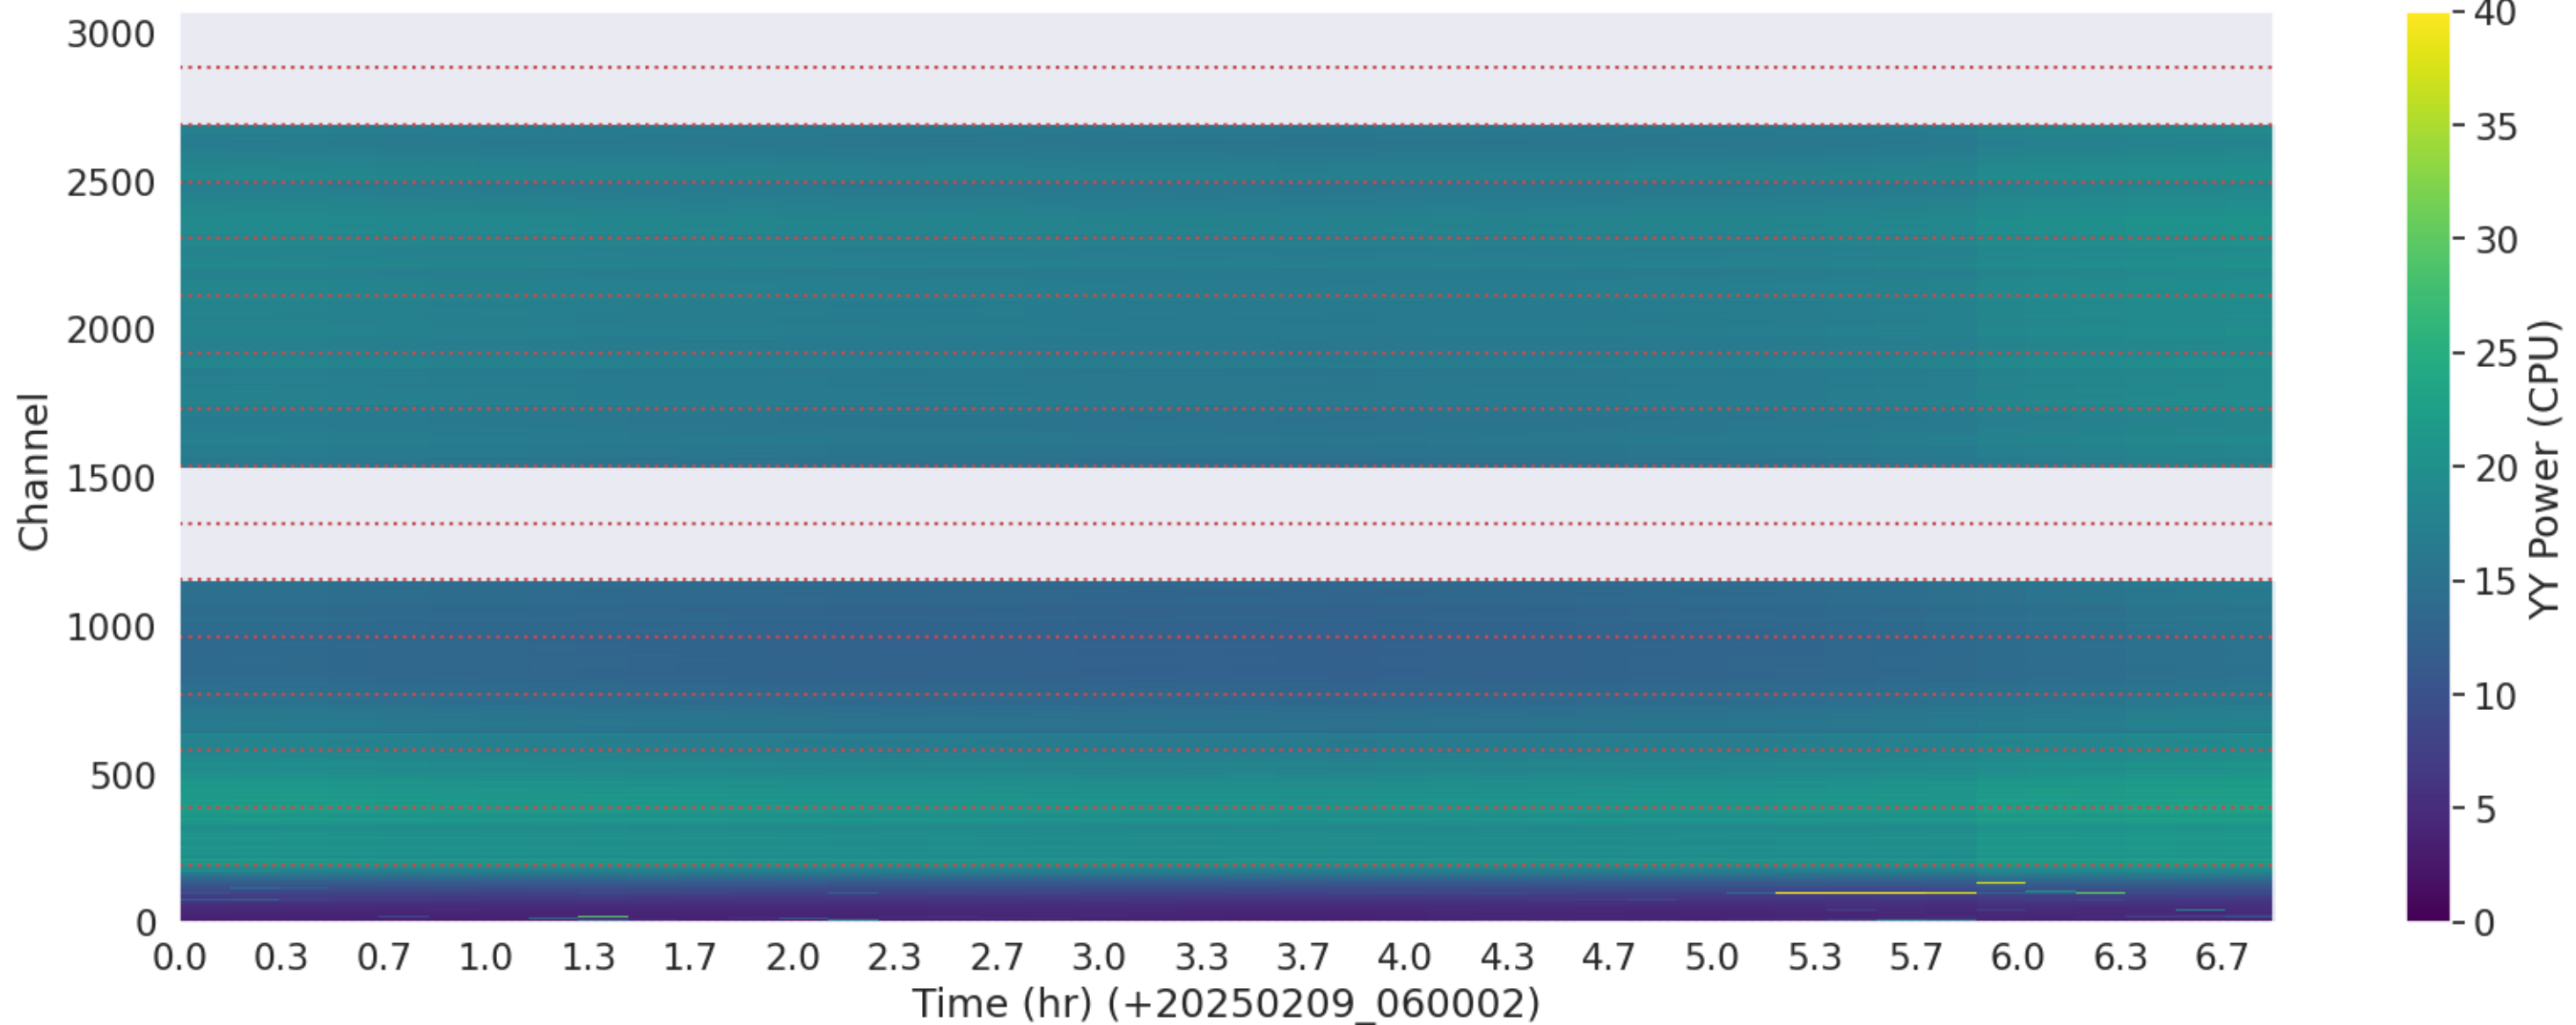

# LWA341 - Correlator# 029 - XX - FLAGS: Good

LWA341 - Correlator# 029 - YY - FLAGS: Good

LWA362 - Correlator# 030 - XX - FLAGS: Good

LWA362 - Correlator# 030 - YY - FLAGS: Good