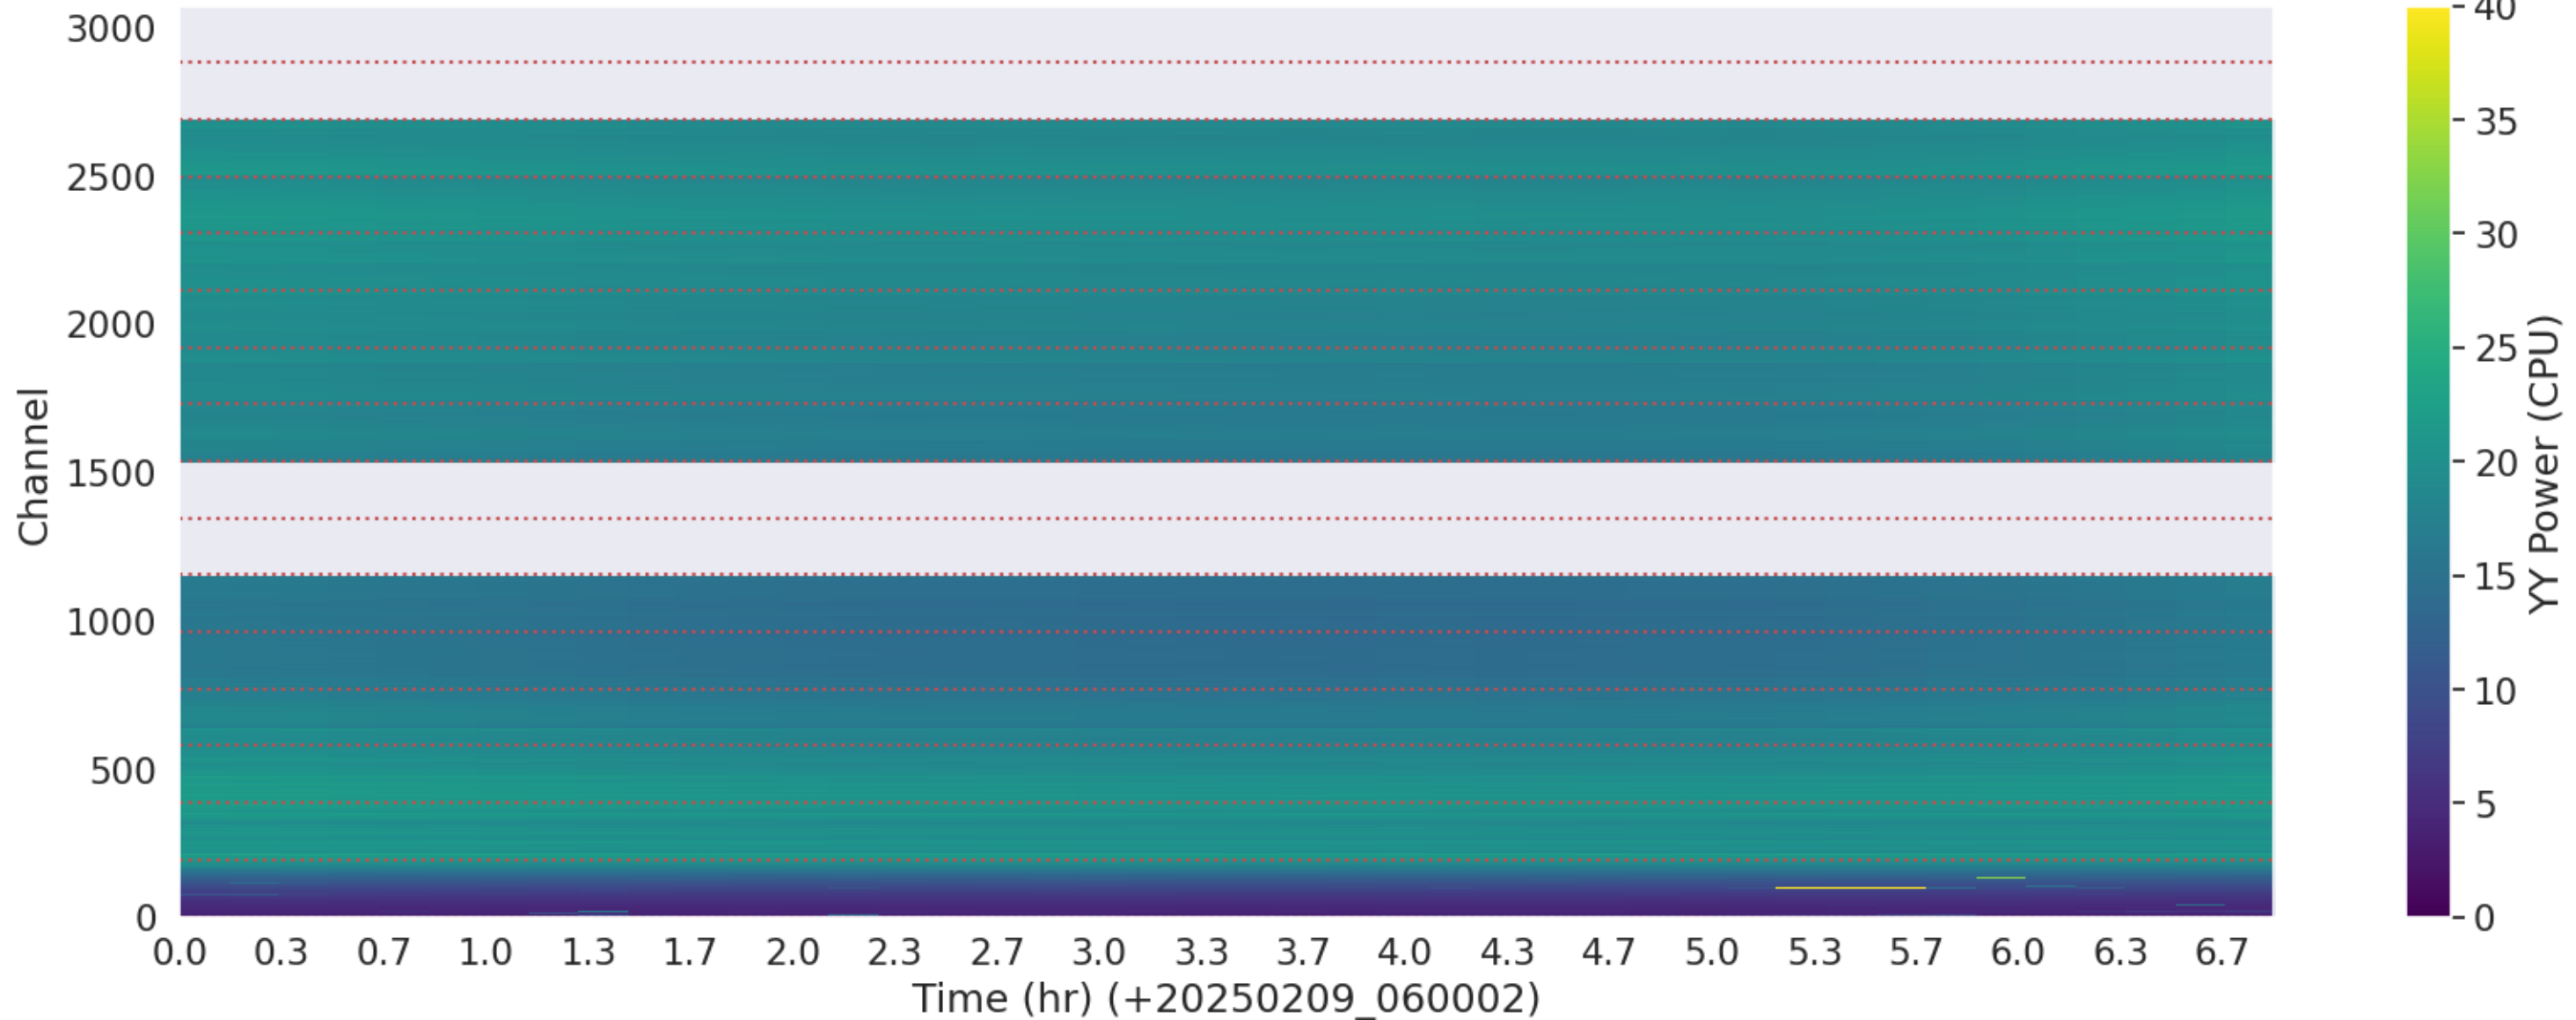

# LWA139 - Correlator# 187 - XX - FLAGS: Good

LWA139 - Correlator# 187 - YY - FLAGS: Good

LWA294 - Correlator# 188 - YY - FLAGS: Good