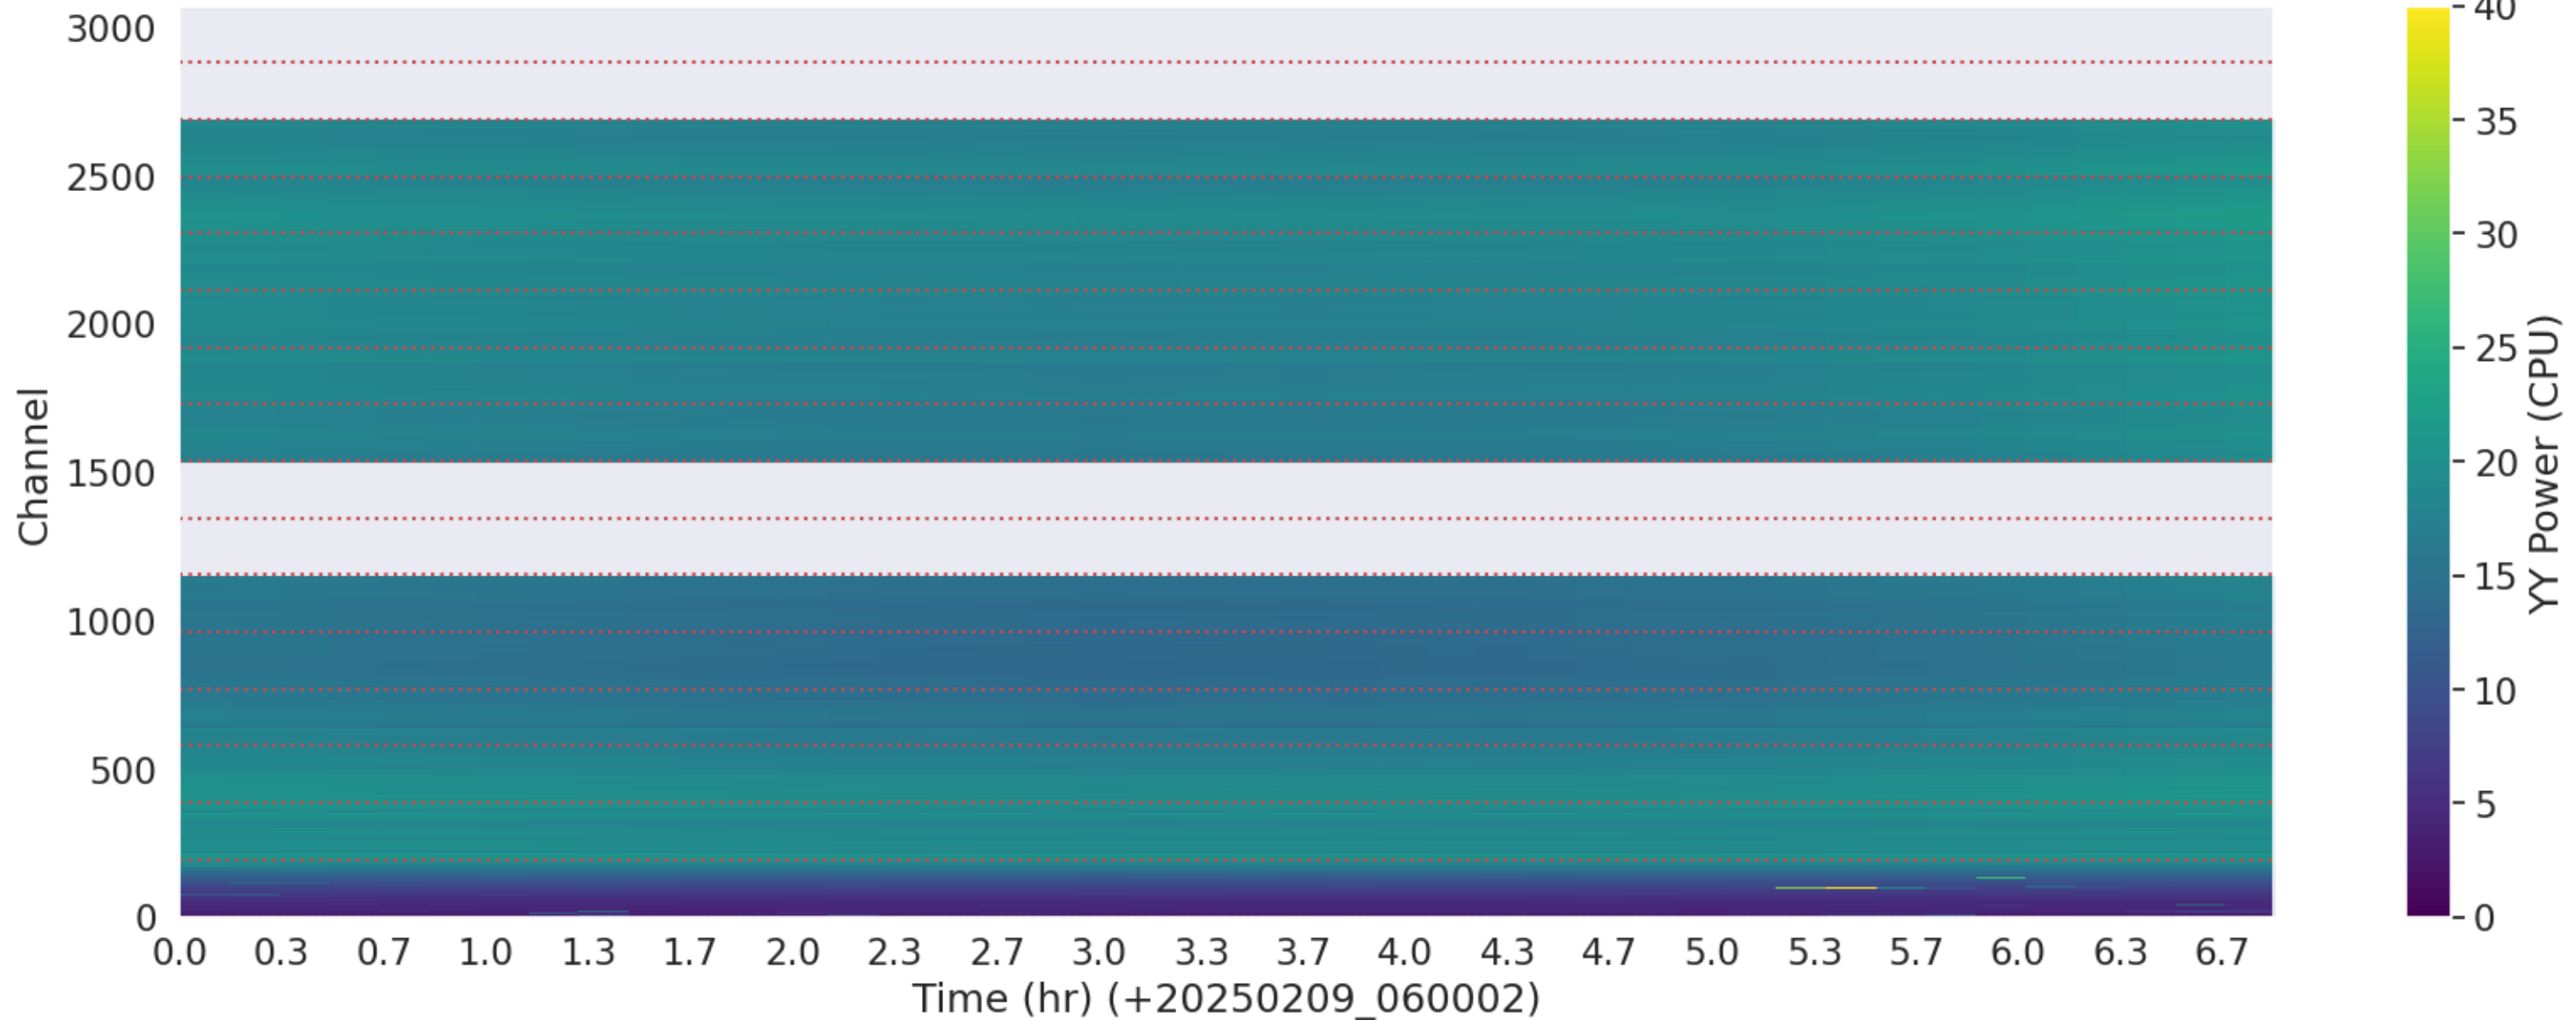

# LWA312 - Correlator# 019 - XX - FLAGS: Good

LWA312 - Correlator# 019 - YY - FLAGS: Good

LWA321 - Correlator# 020 - XX - FLAGS: Good

LWA321 - Correlator# 020 - YY - FLAGS: Good