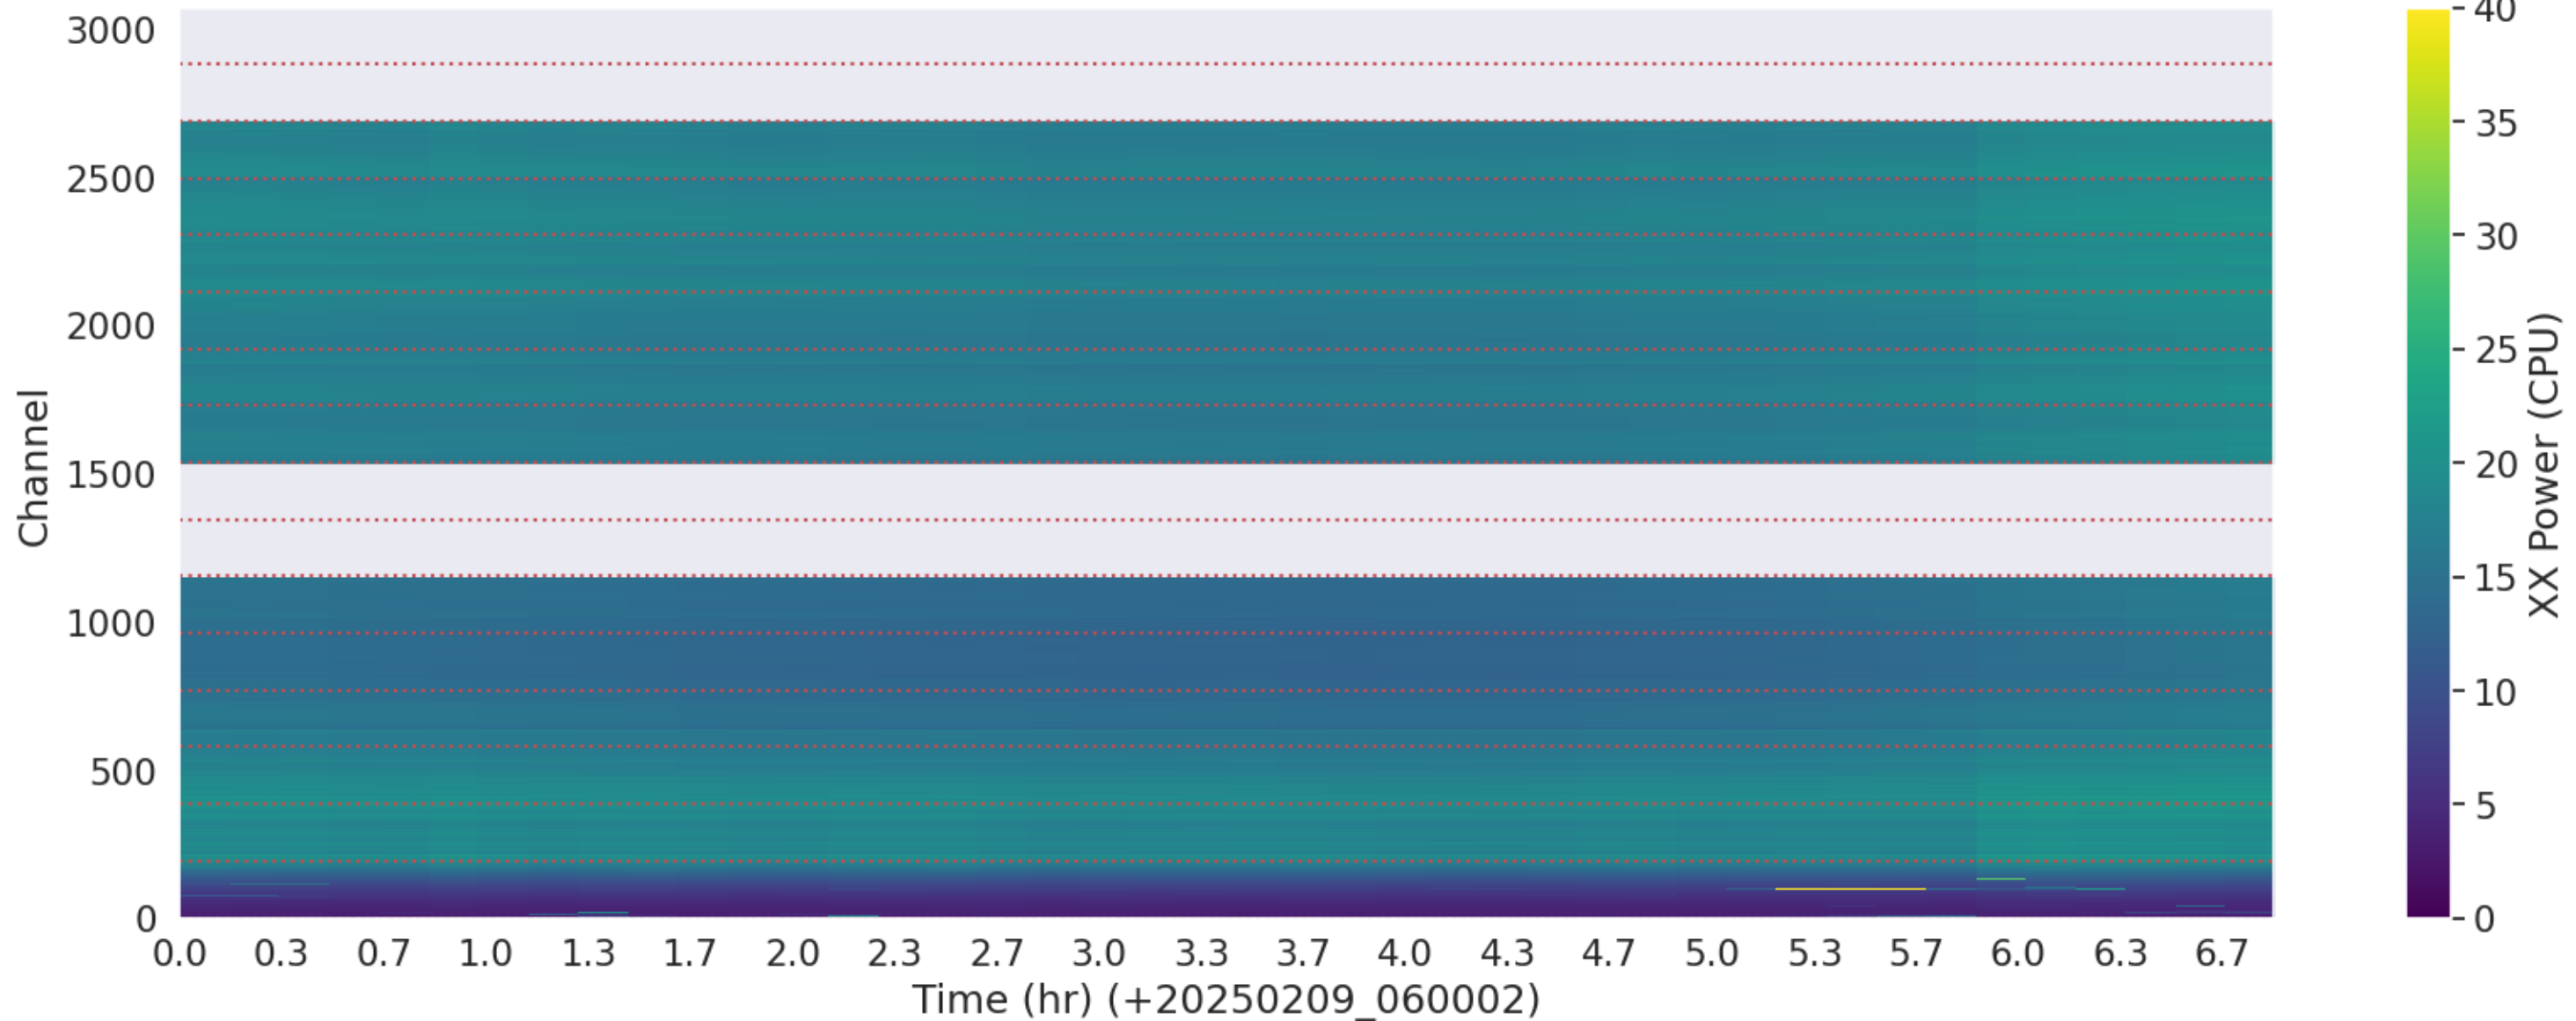

LWA351 - Correlator# 060 - YY - FLAGS: Good

LWA351 - Correlator# 060 - XX - FLAGS: Good