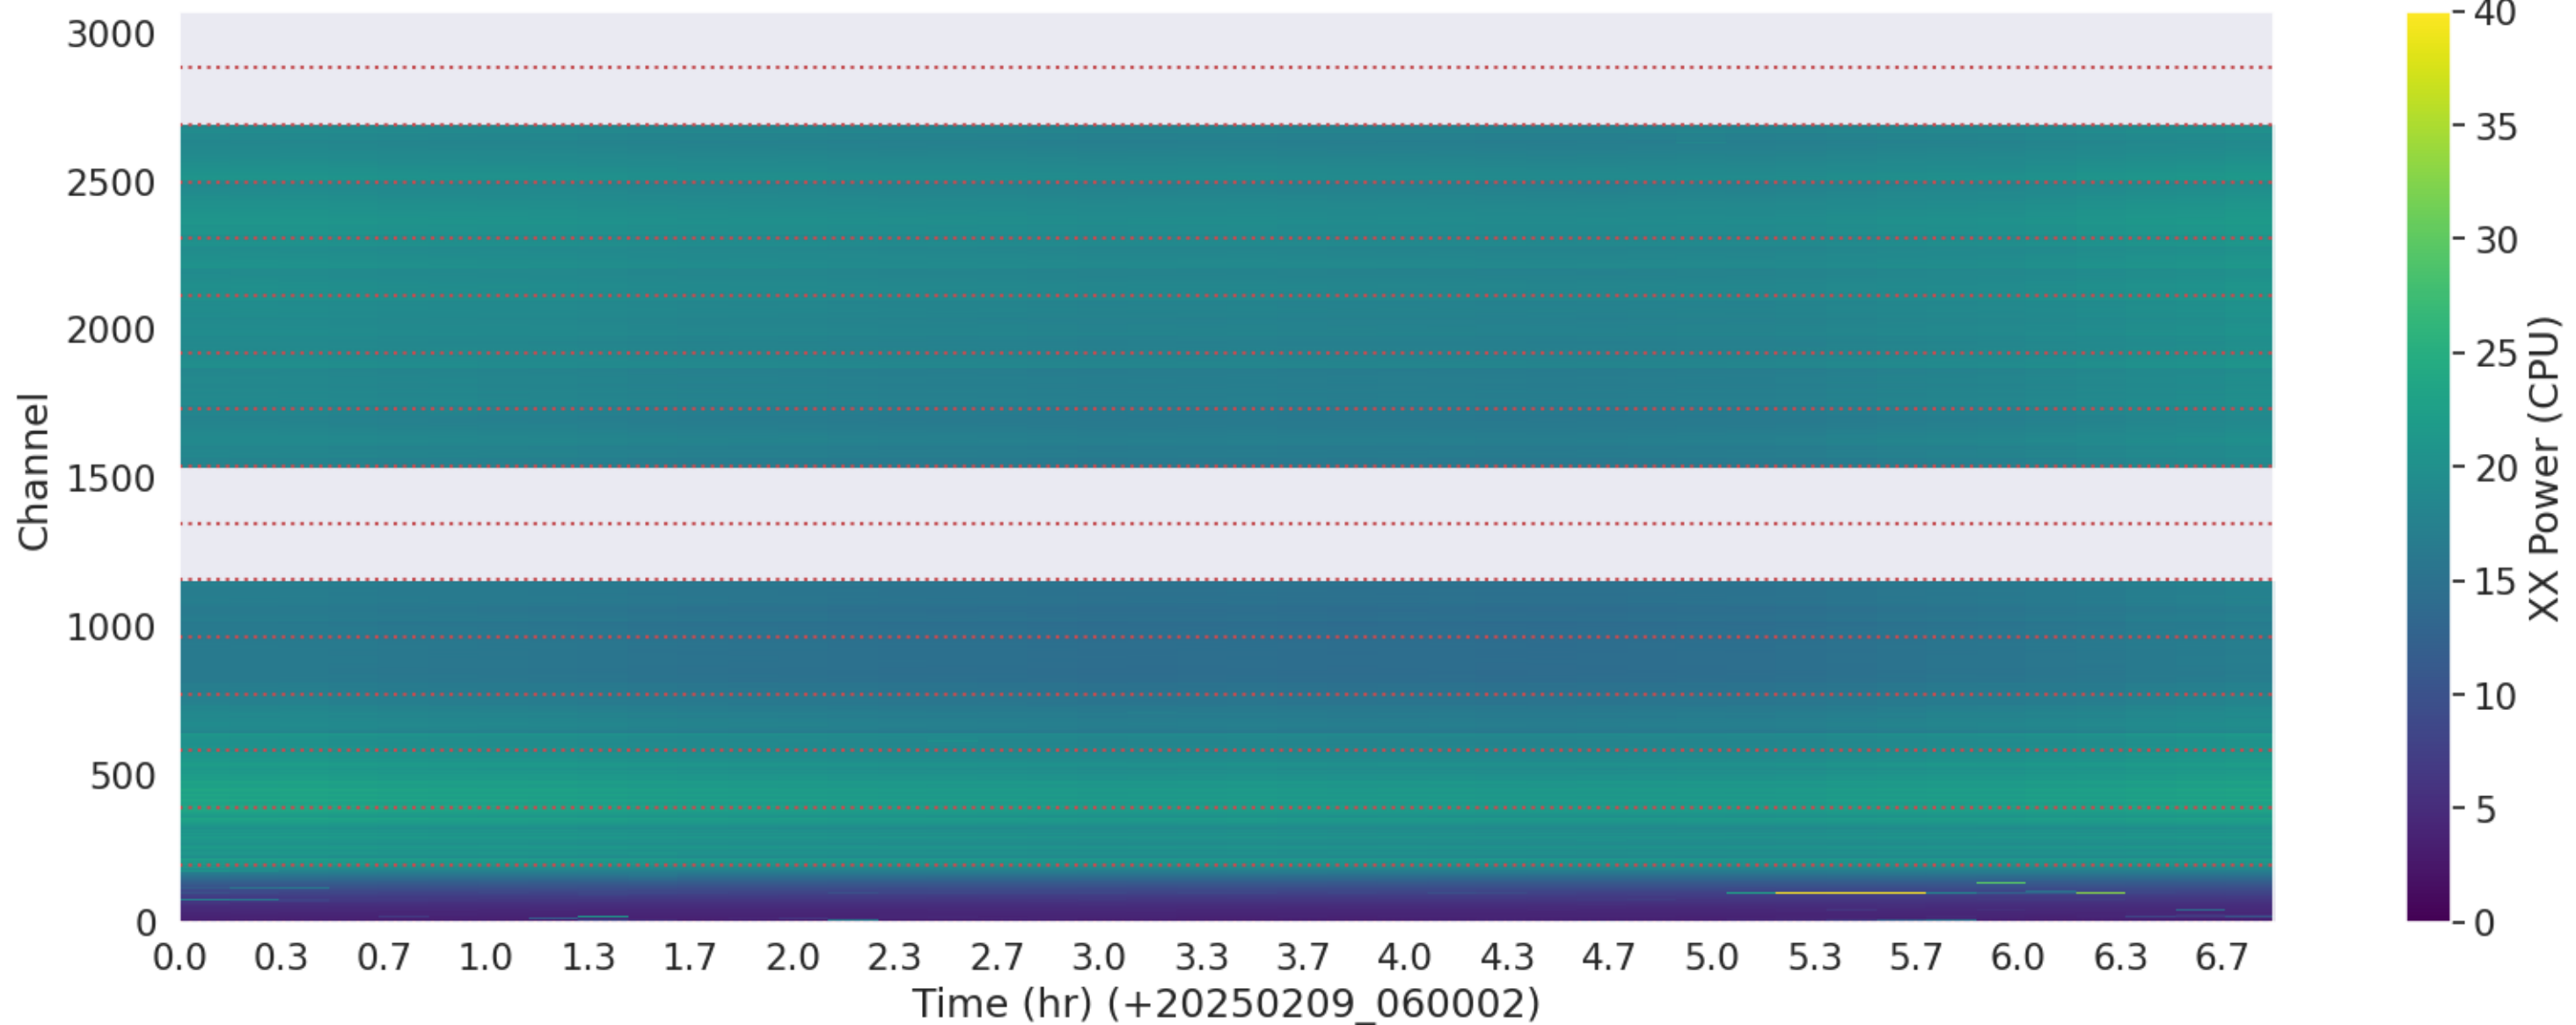

LWA283 - Correlator# 040 - YY - FLAGS: Good

LWA283 - Correlator# 040 - XX - FLAGS: Good