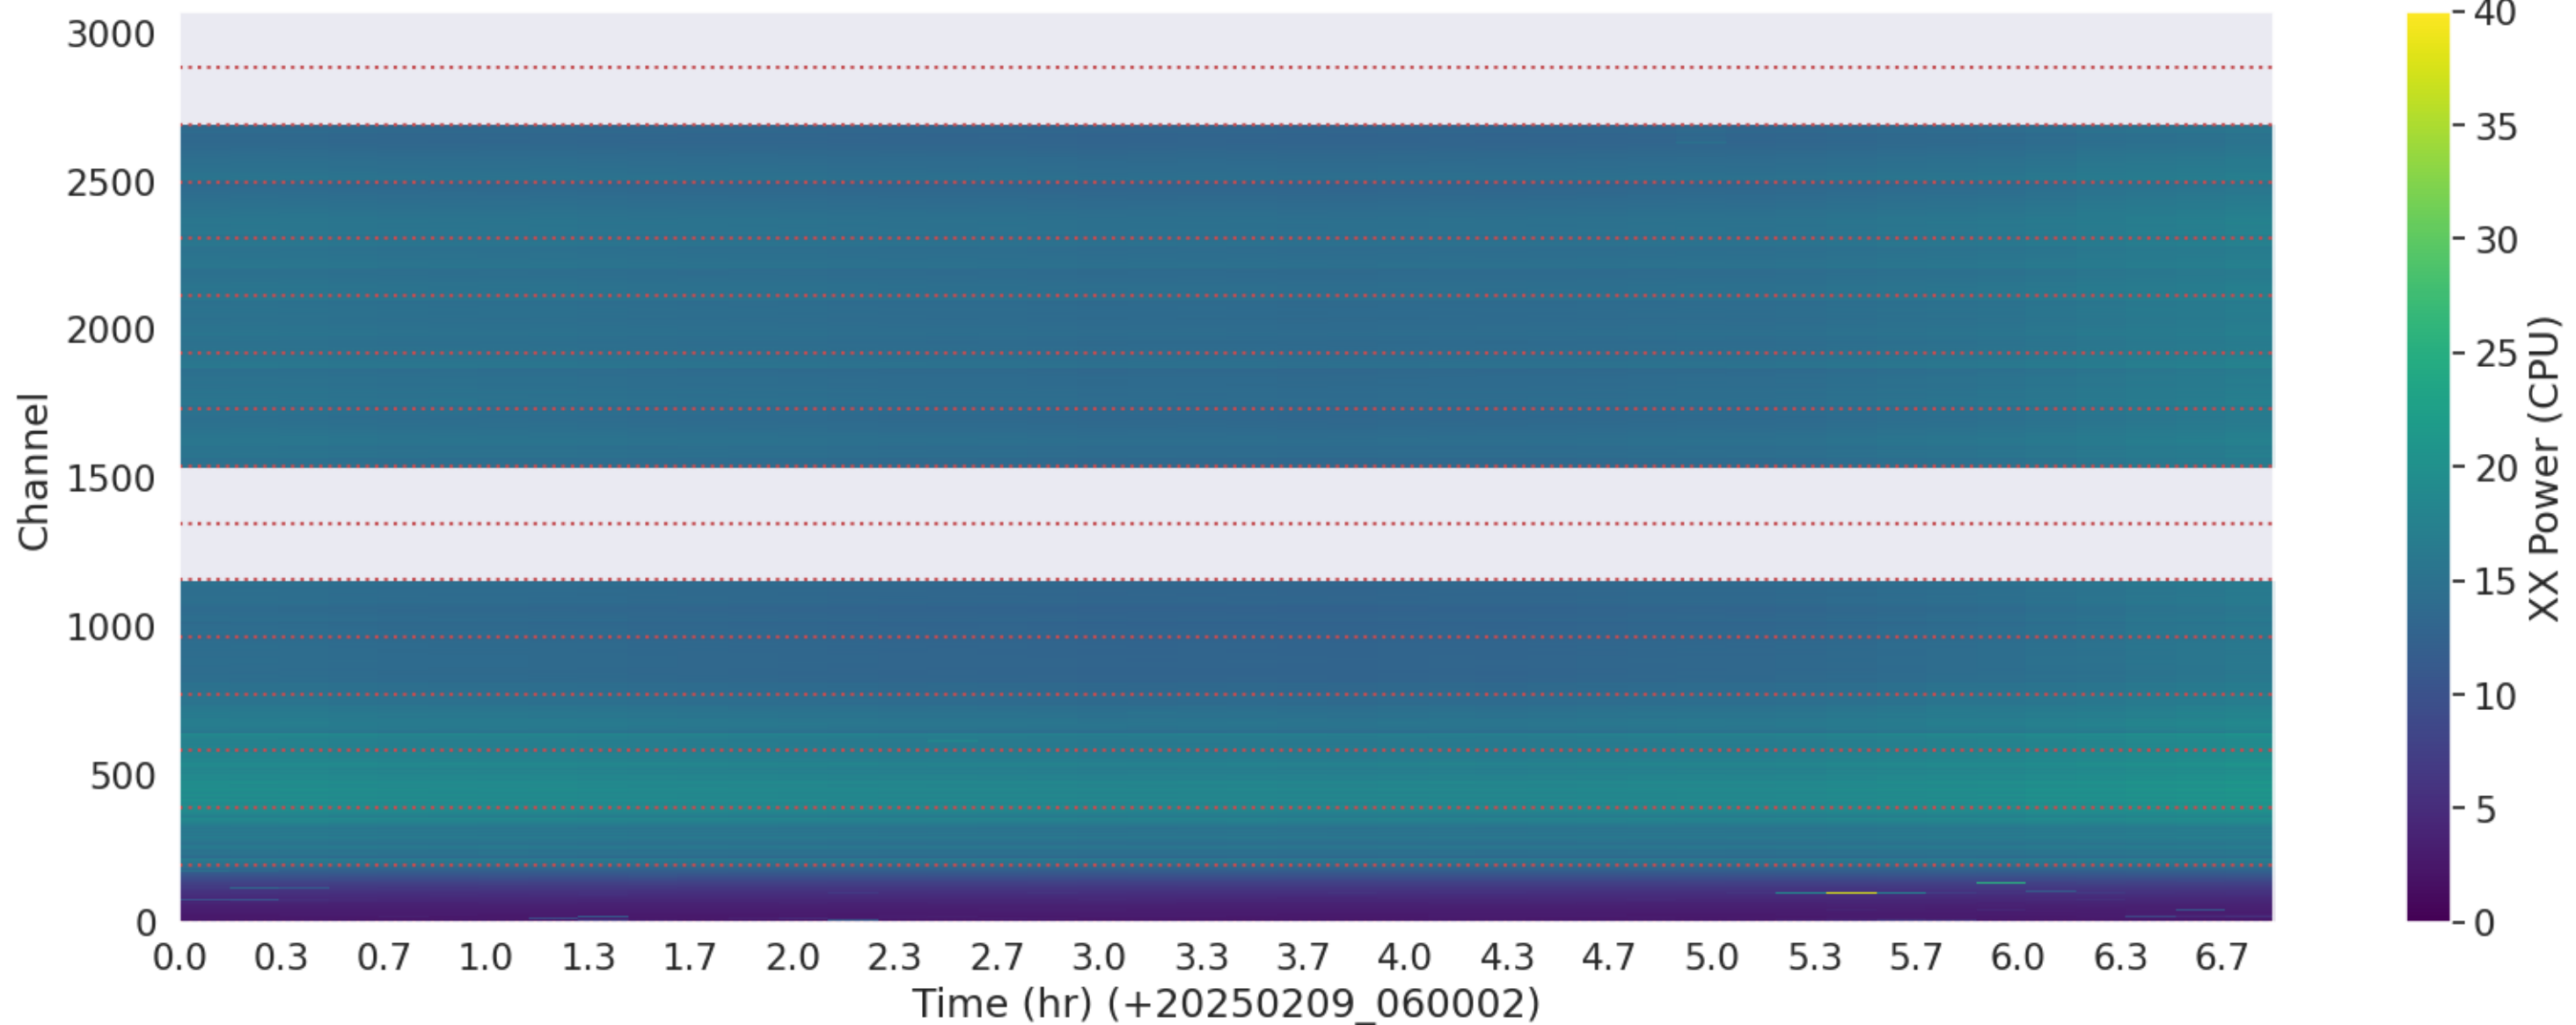

LWA278 - Correlator# 008 - XX - FLAGS: Good