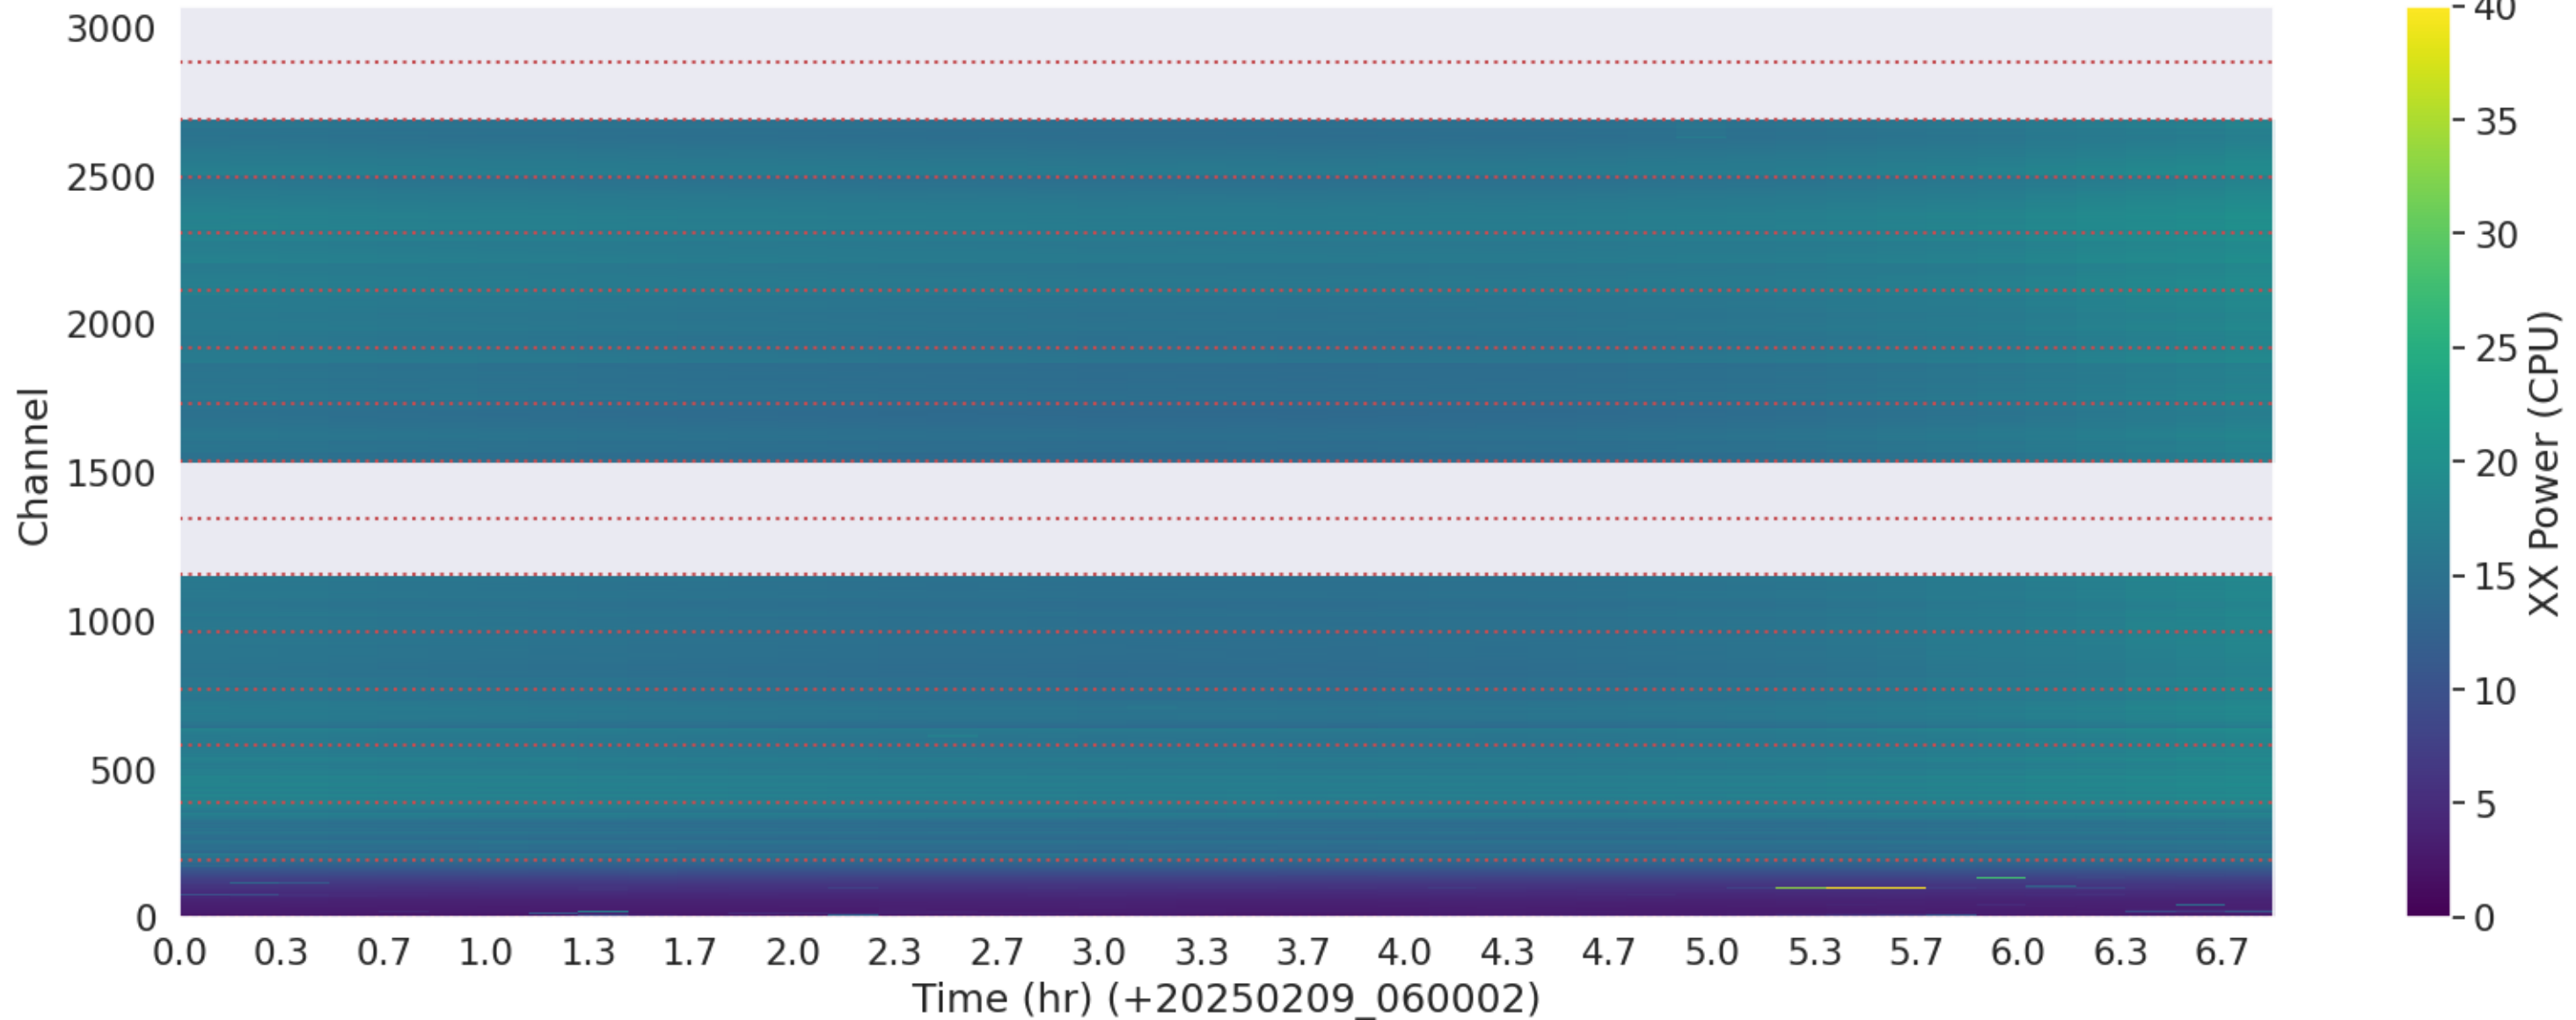

LWA323 - Correlator# 095 - YY - FLAGS: Good

LWA323 - Correlator# 095 - XX - FLAGS: Good