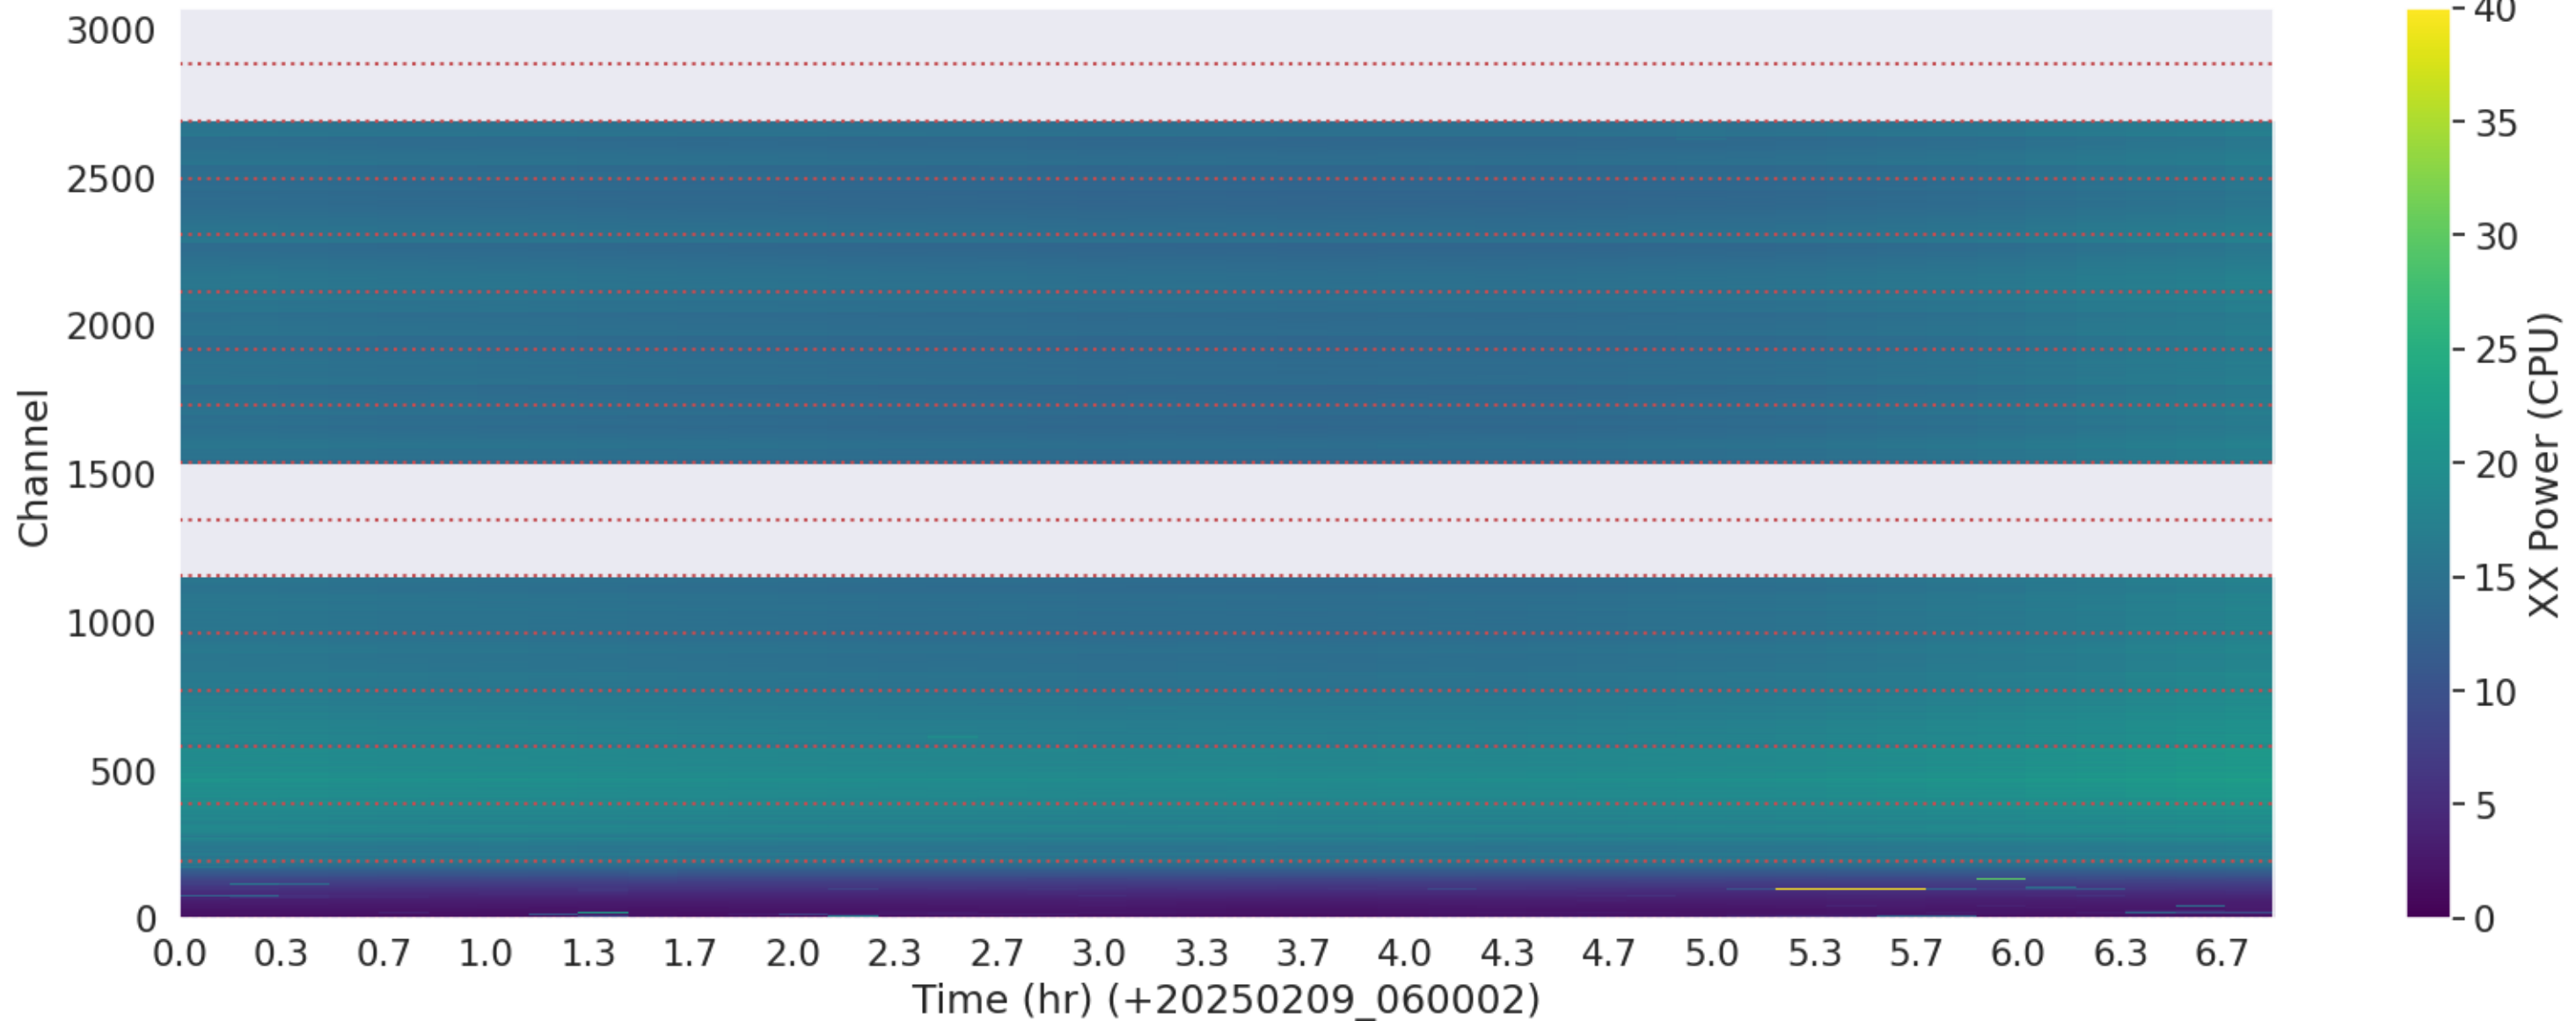

LWA023 - Correlator# 107 - YY - FLAGS: Good

LWA023 - Correlator# 107 - XX - FLAGS: Good