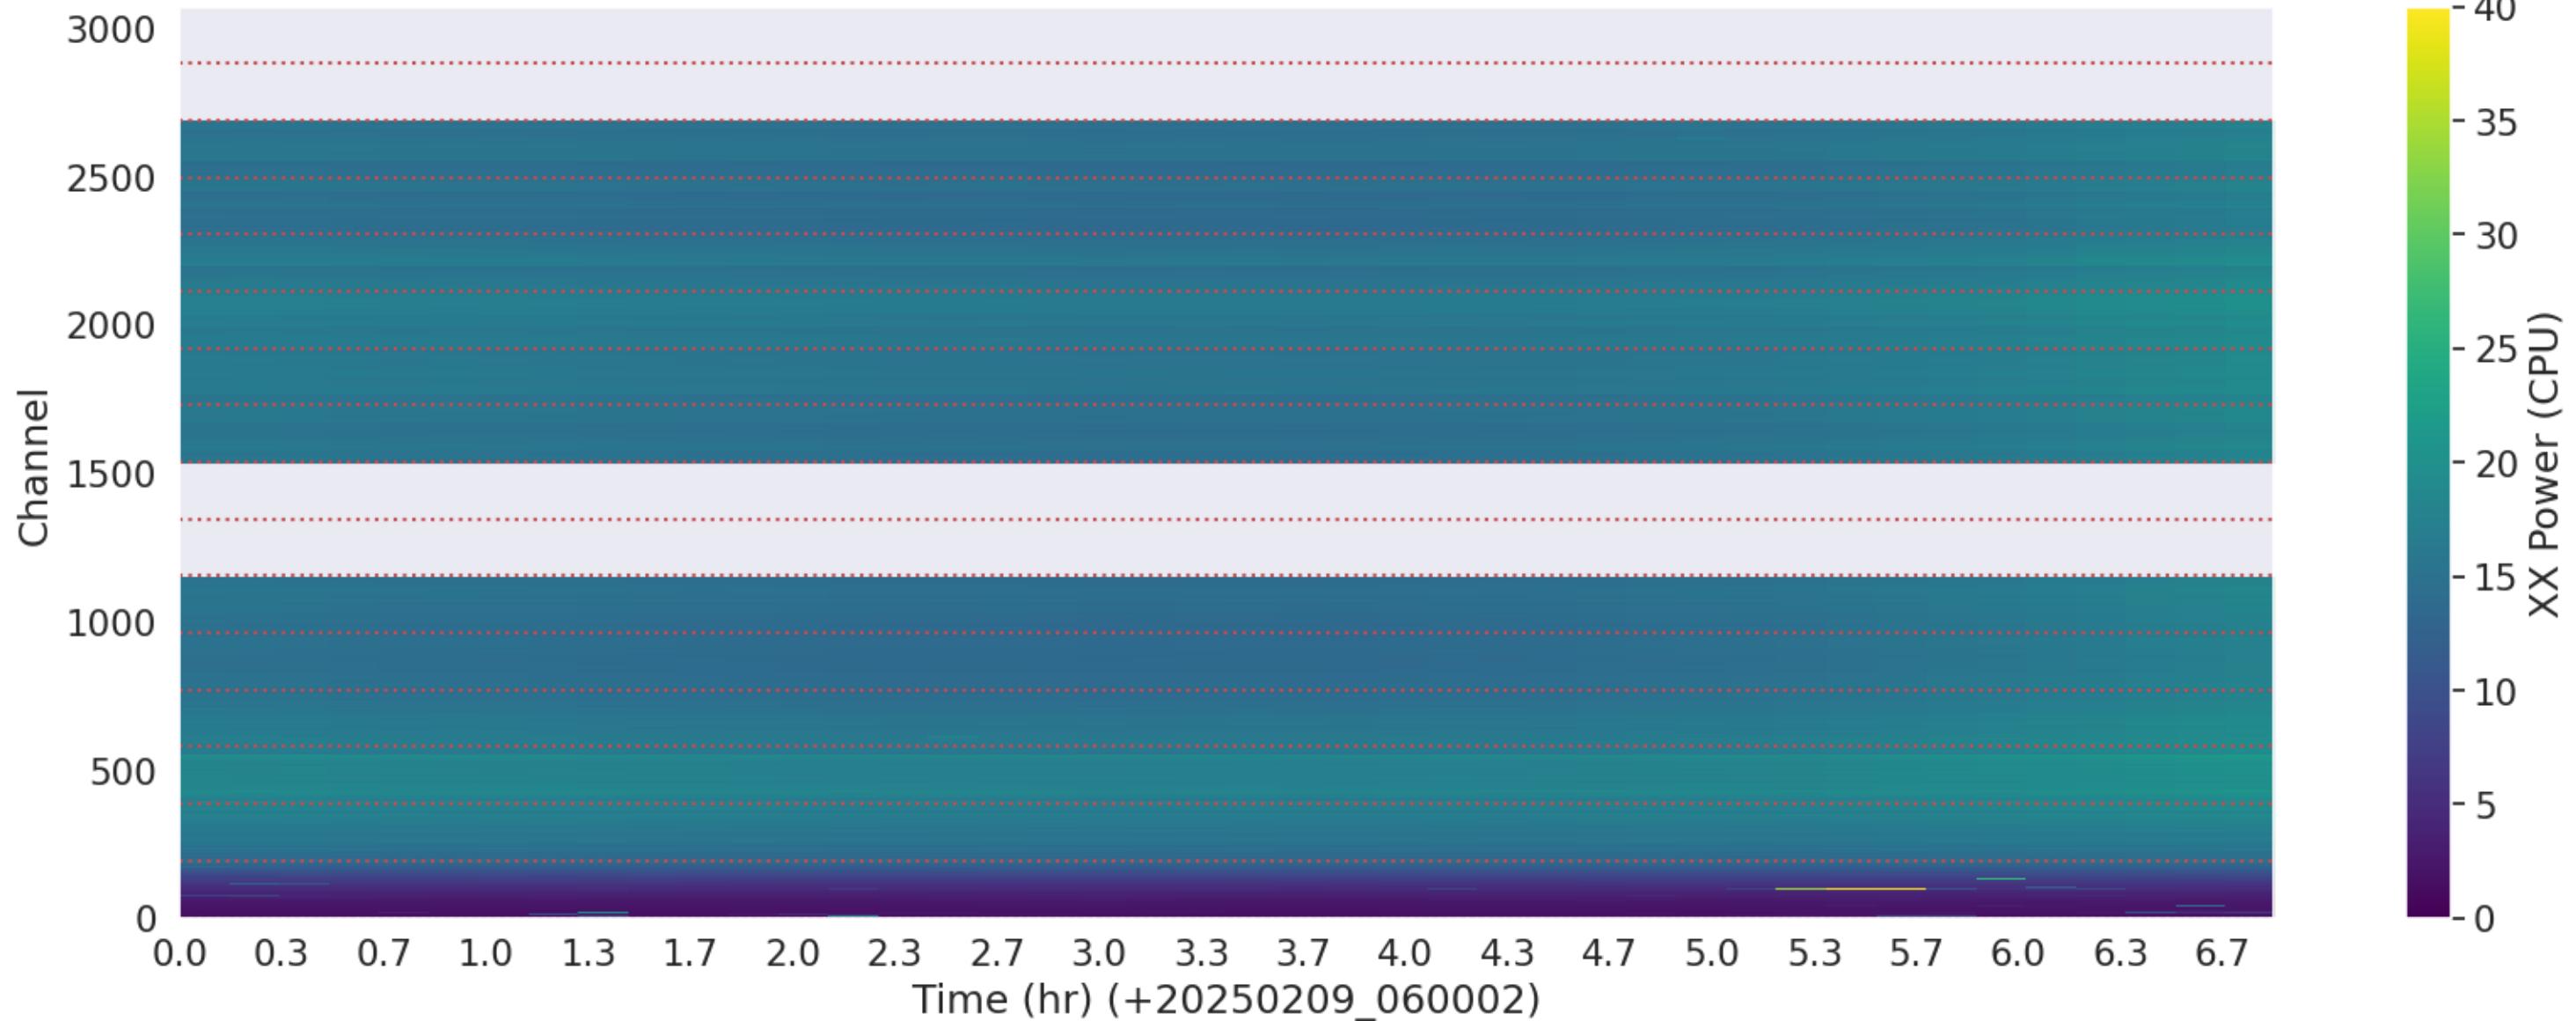

LWA044 - Correlator# 080 - YY - FLAGS: Good

LWA044 - Correlator# 080 - XX - FLAGS: Good