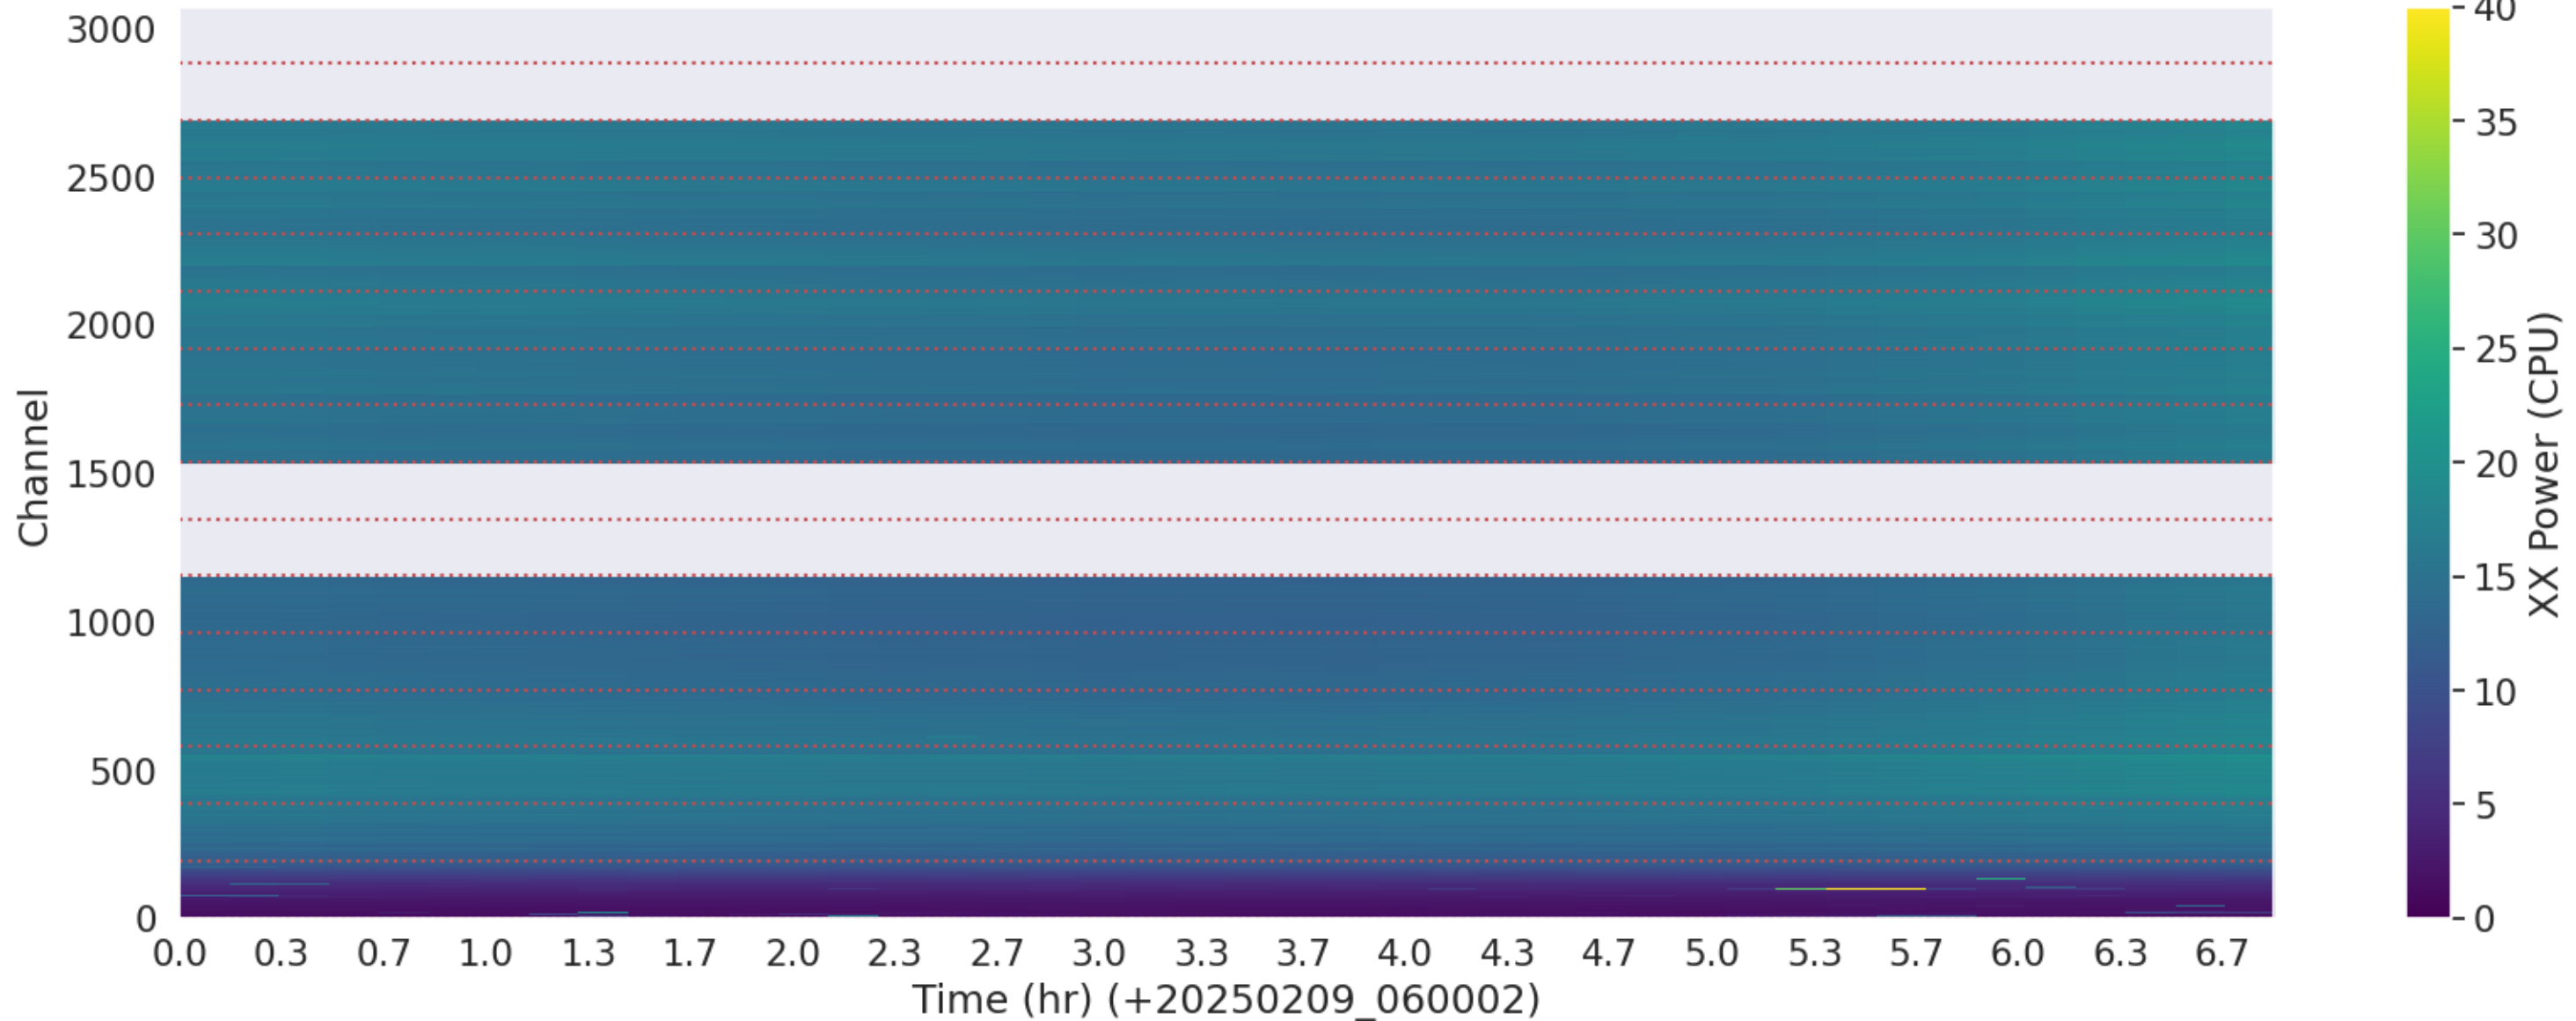

LWA075 - Correlator# 089 - XX - FLAGS: Good