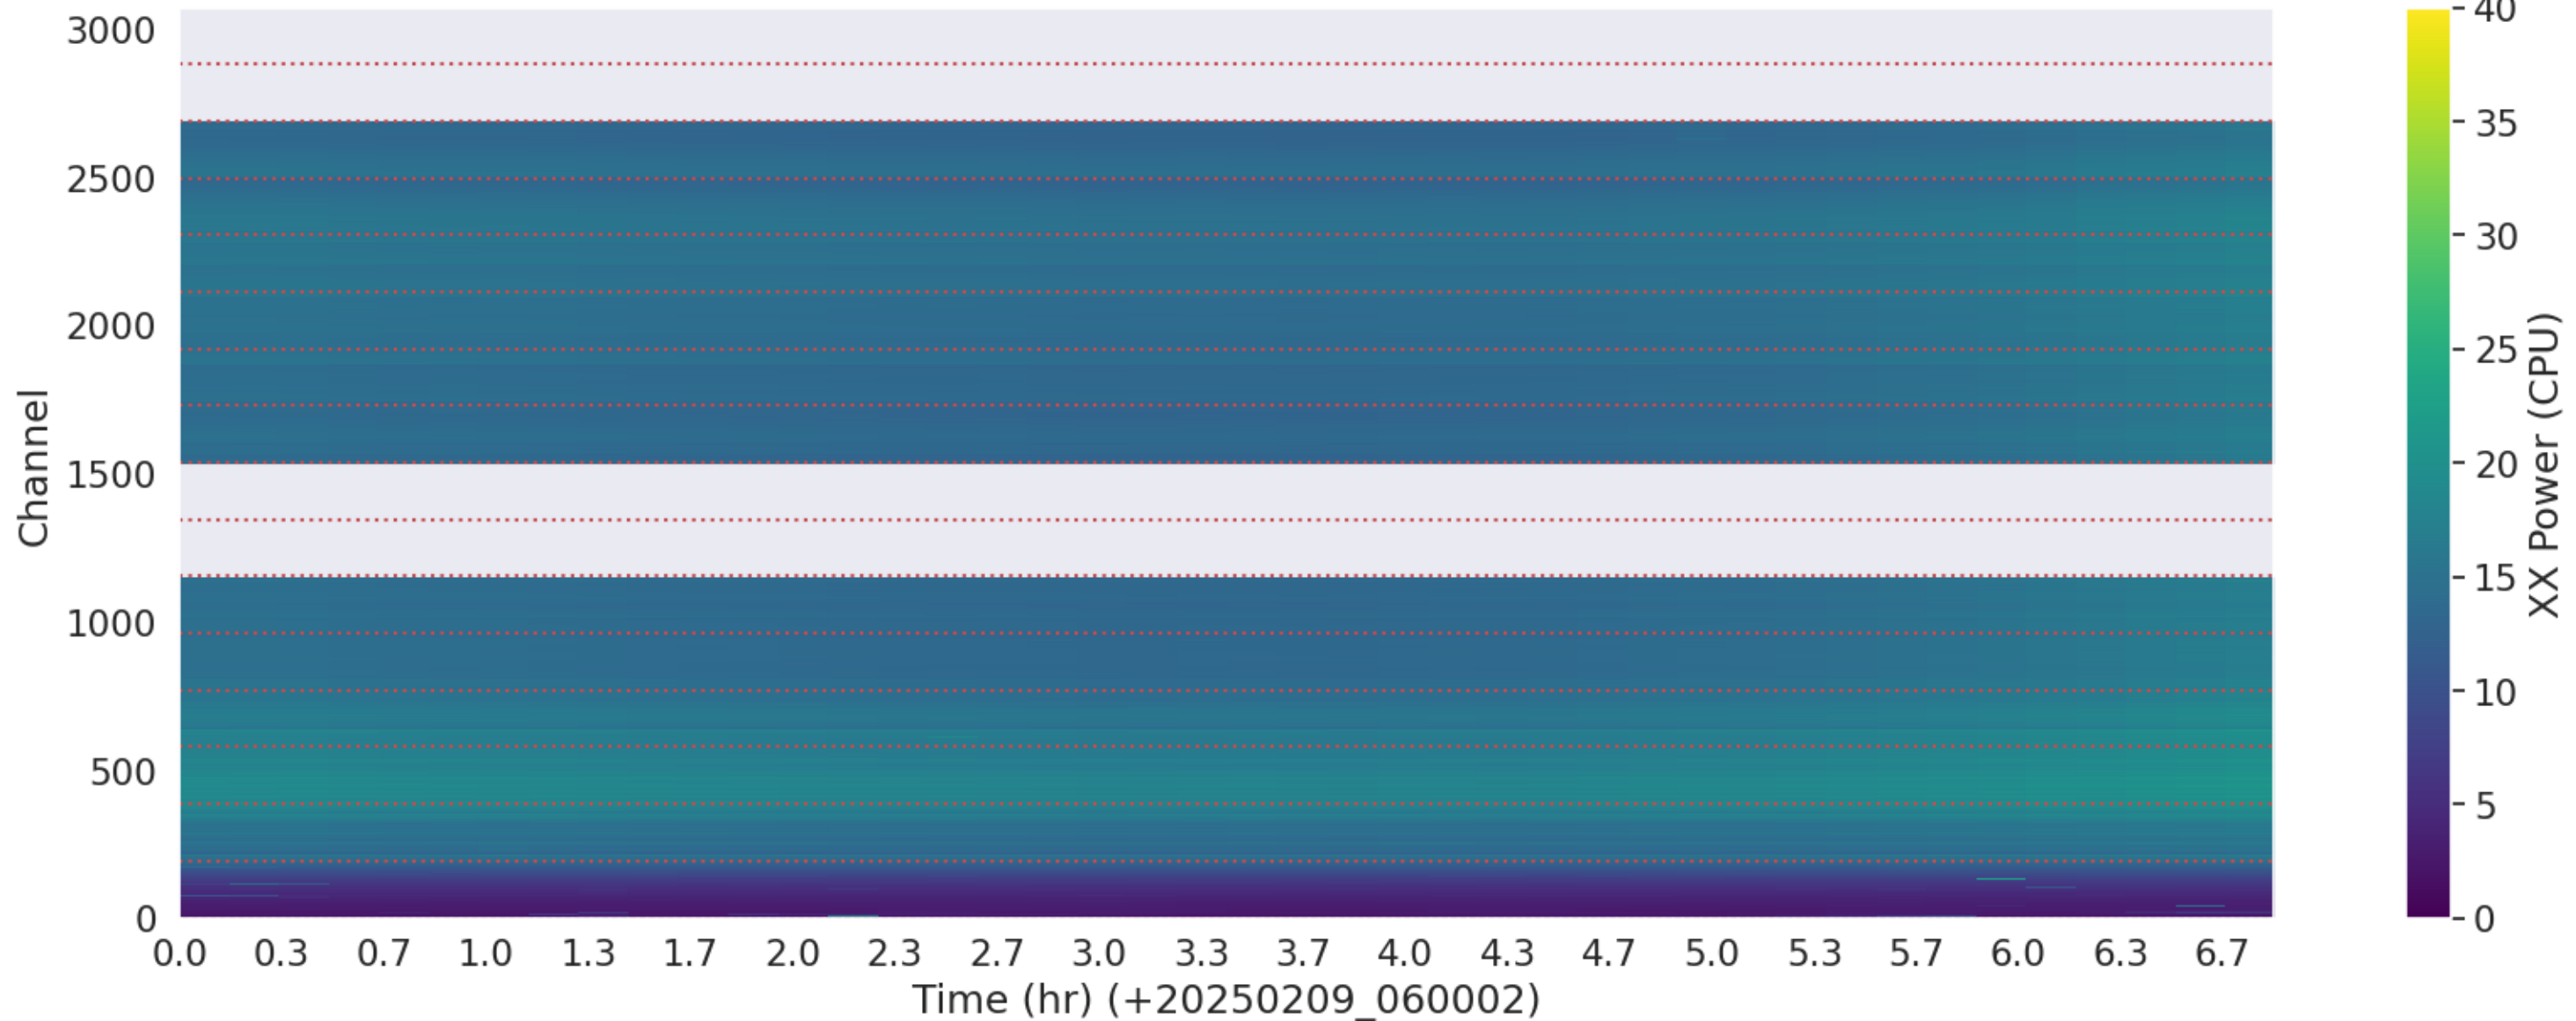

LWA325 - Correlator# 154 - YY - FLAGS: Good