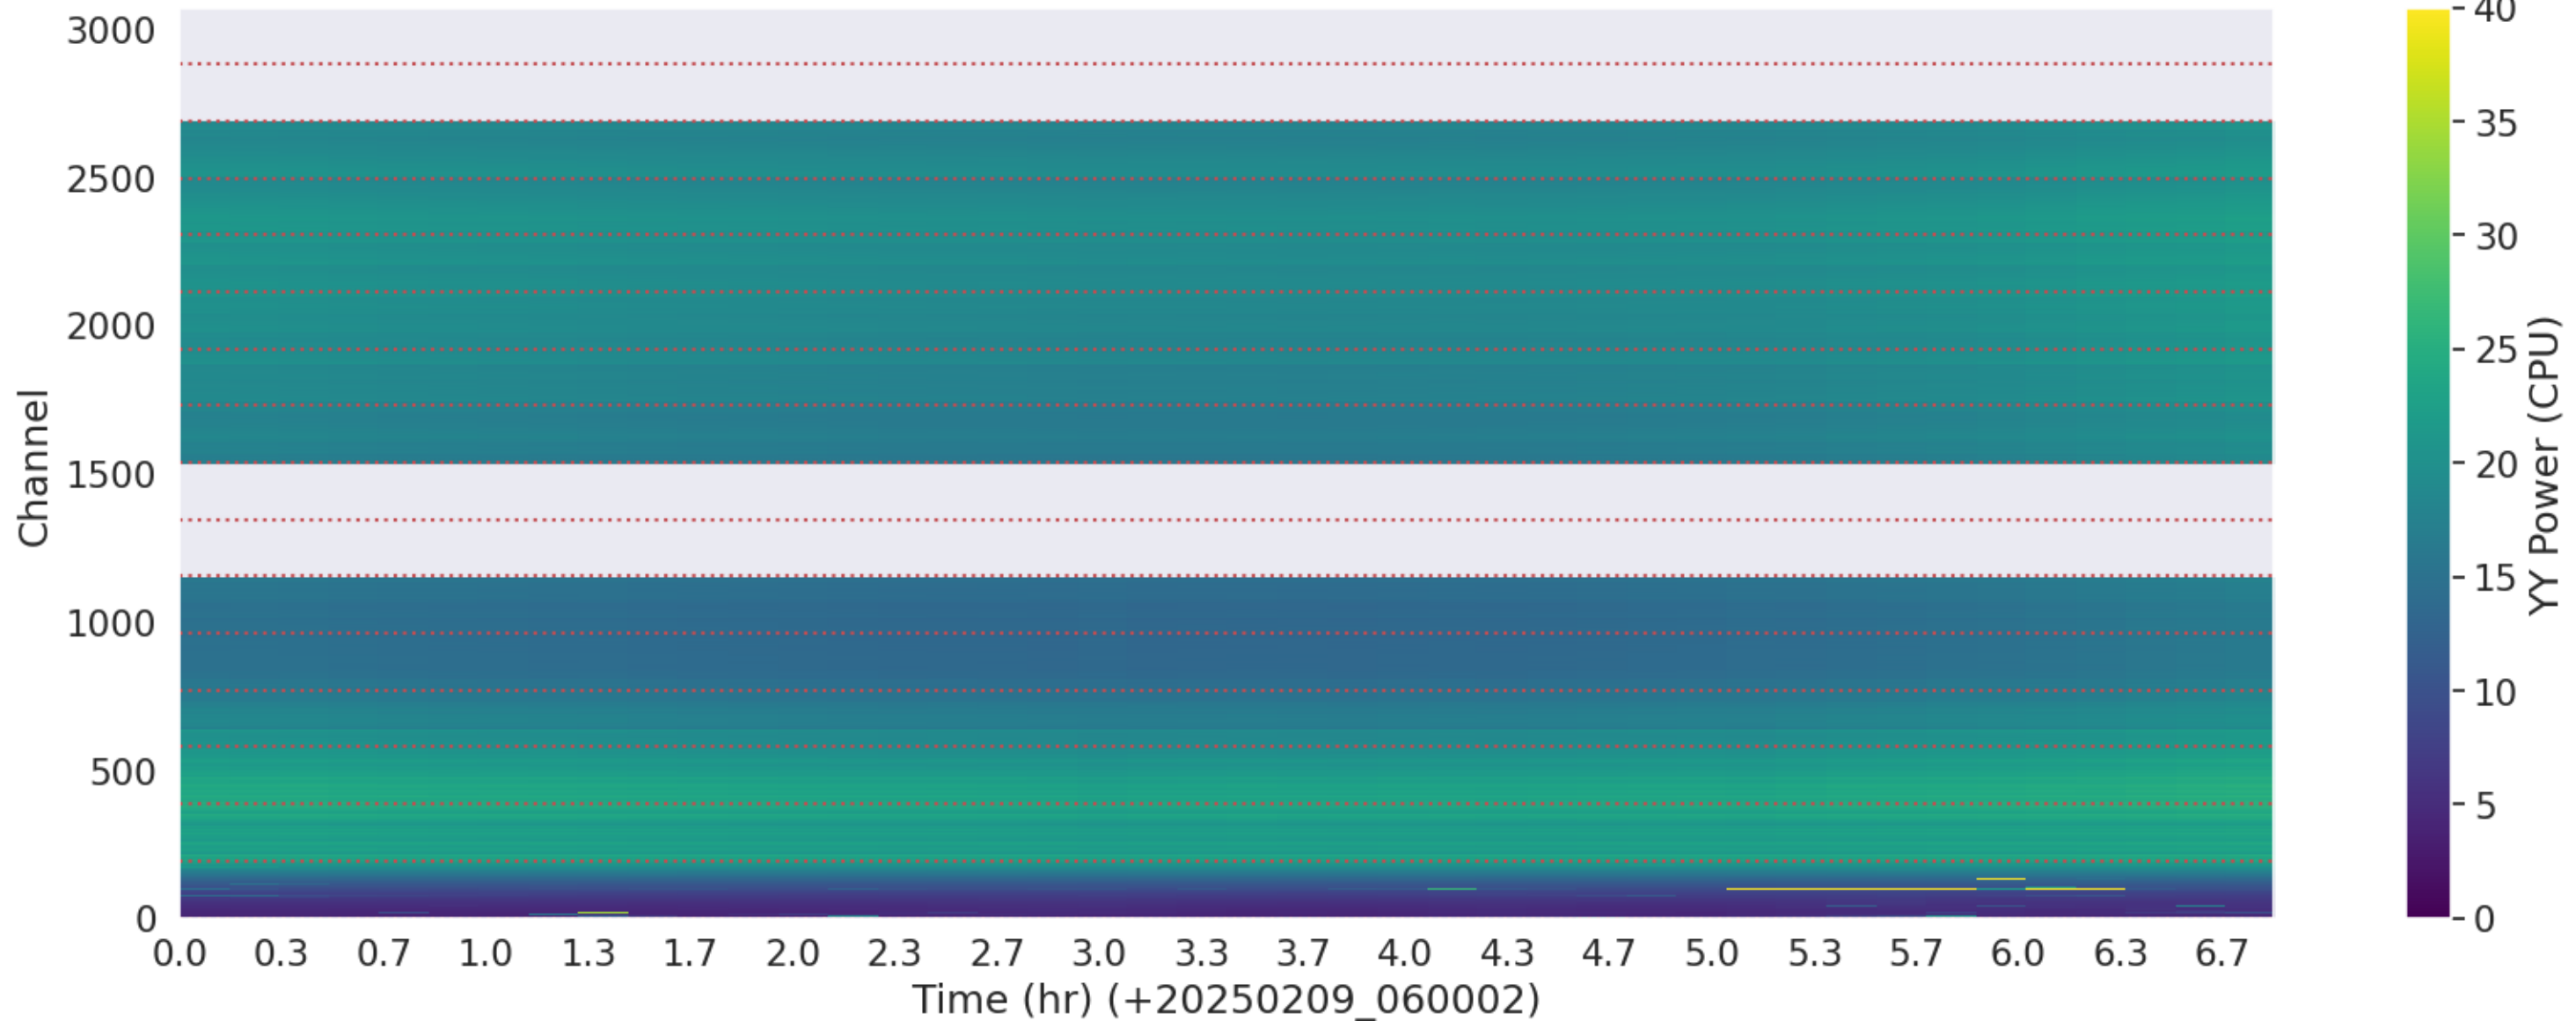

LWA342 - Correlator# 317 - YY - FLAGS: Good