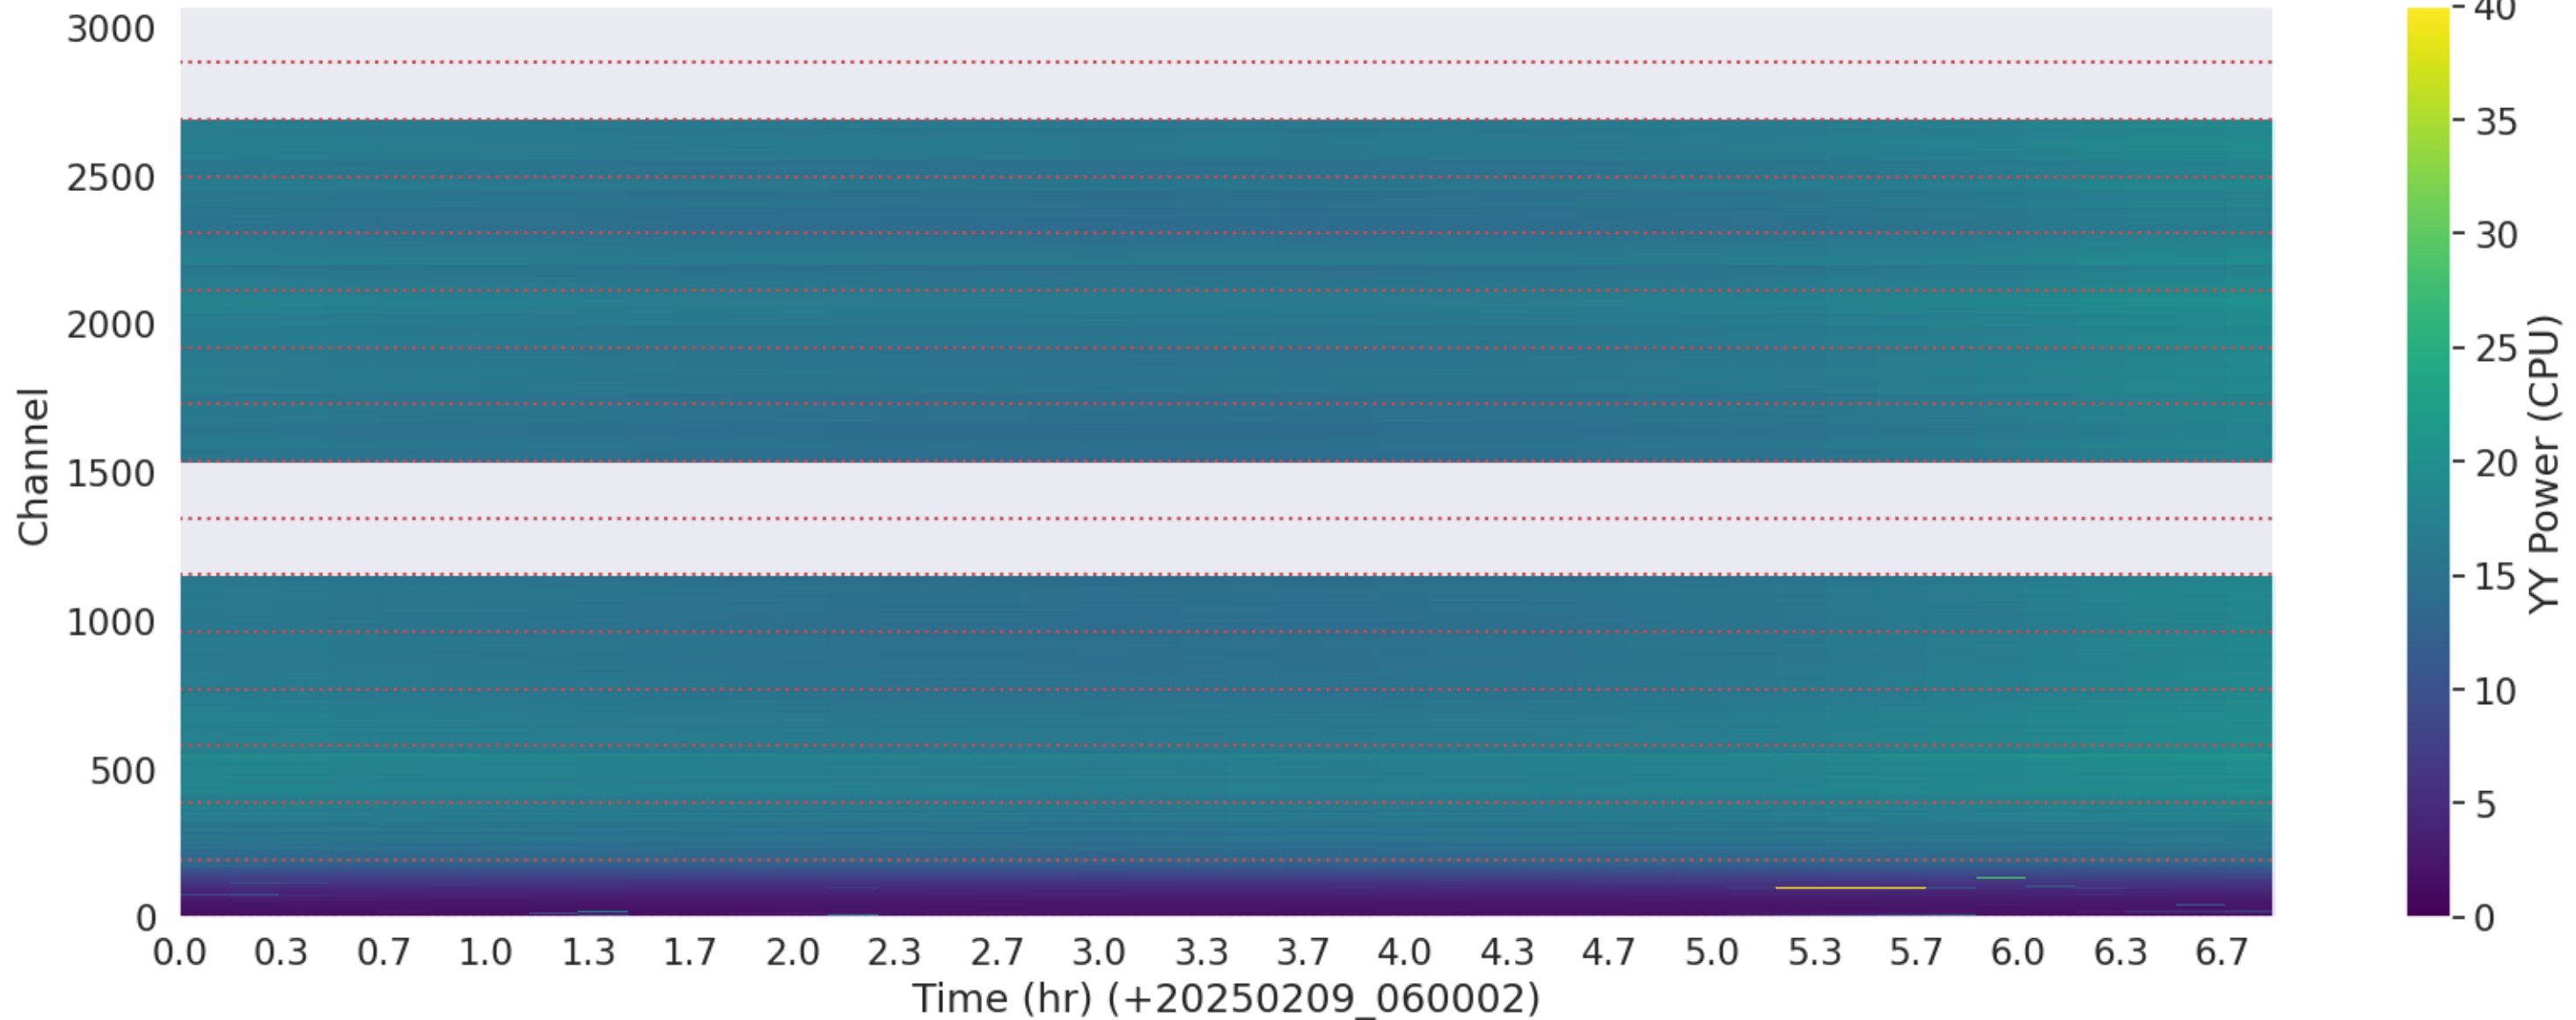

# LWA043 - Correlator# 081 - XX - FLAGS: Good

LWA043 - Correlator# 081 - YY - FLAGS: Good

LWA046 - Correlator# 082 - YY - FLAGS: Good