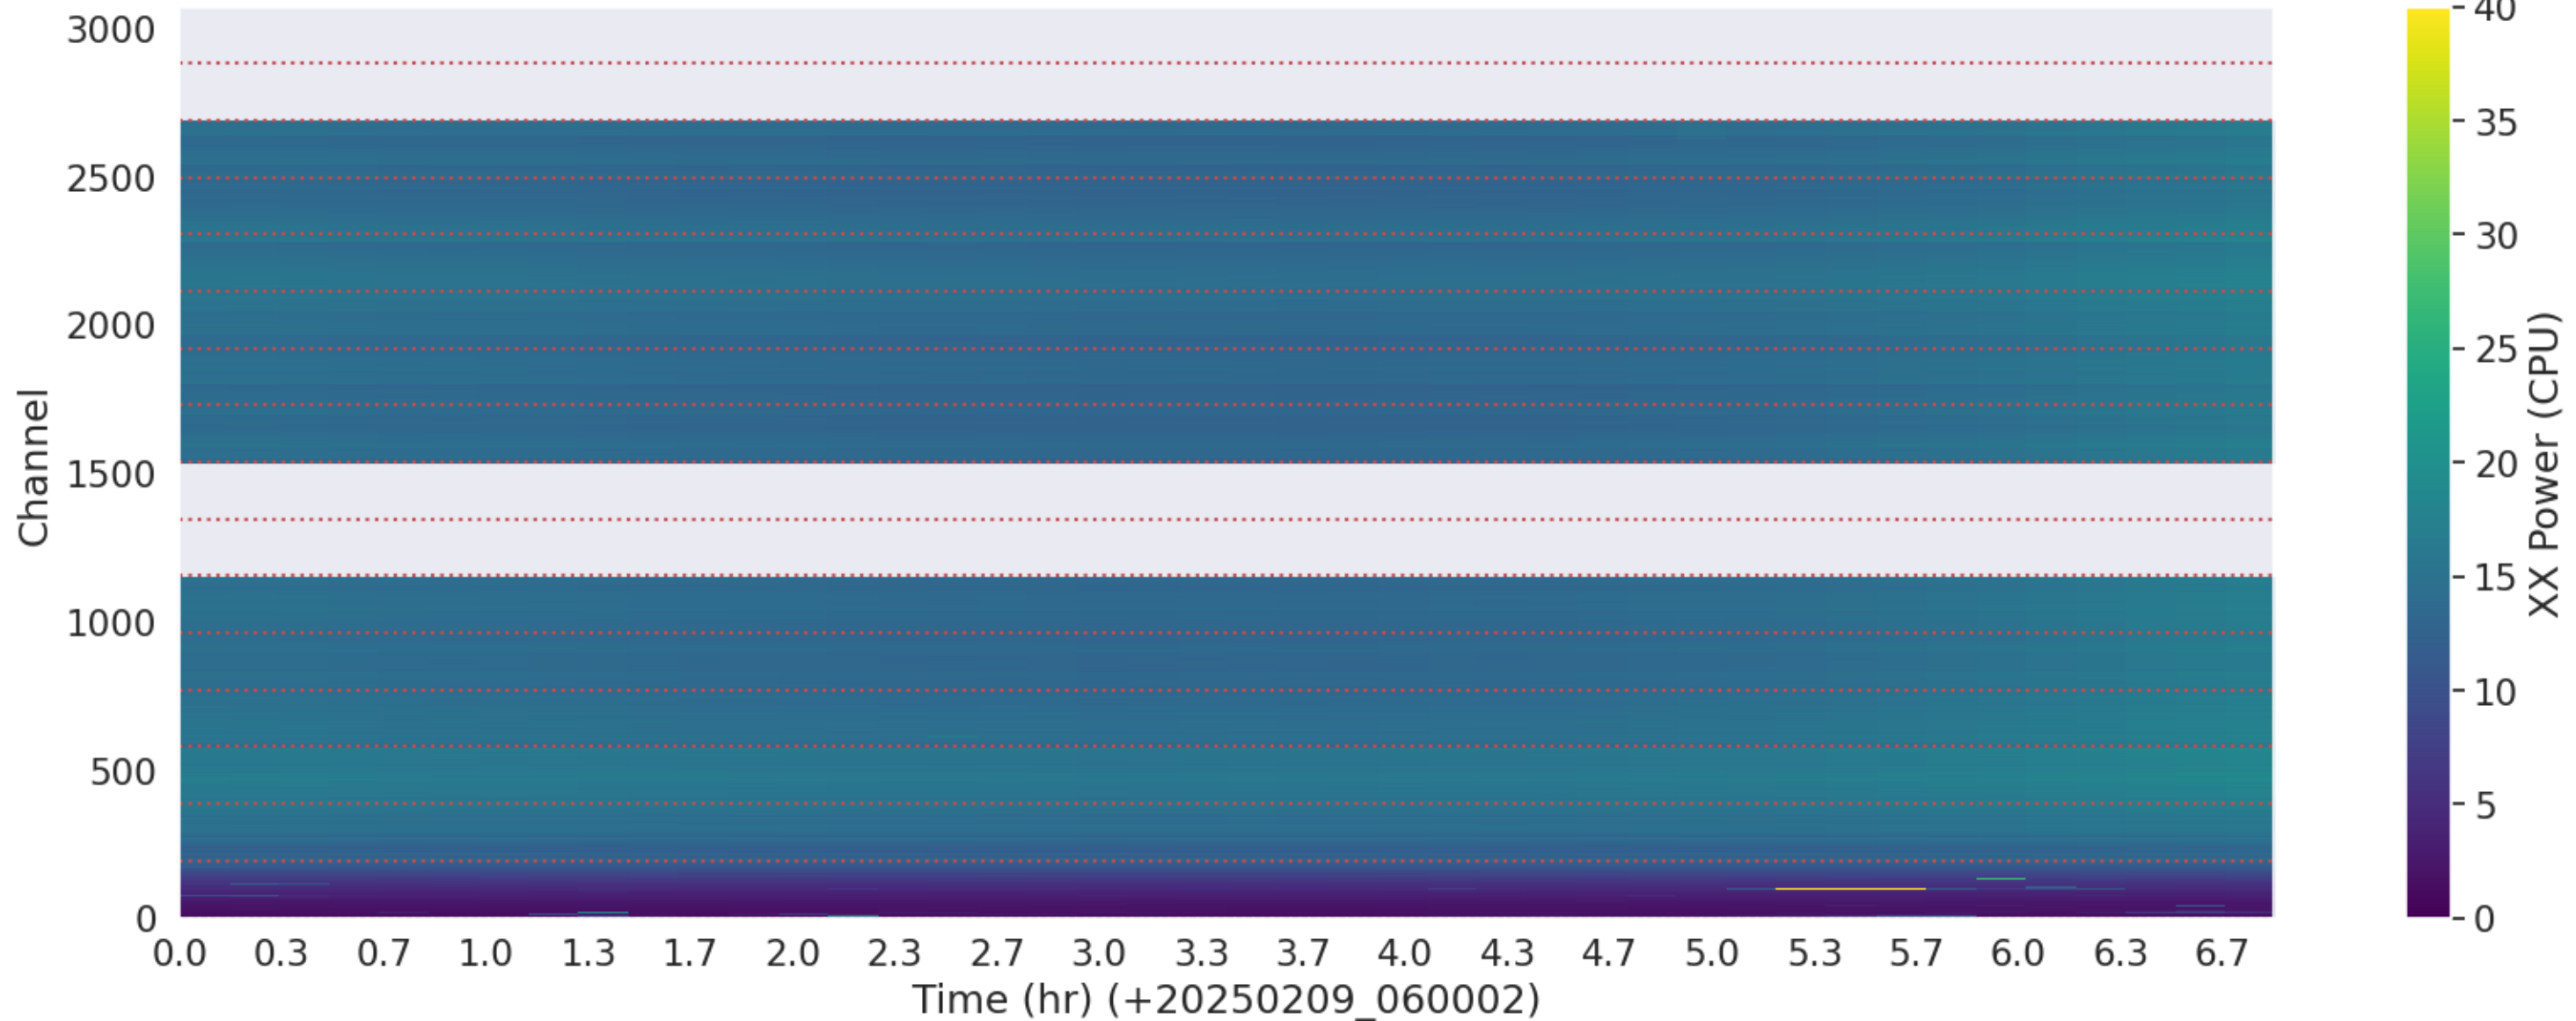

LWA214 - Correlator# 328 - YY - FLAGS: Good

LWA214 - Correlator# 328 - XX - FLAGS: Good