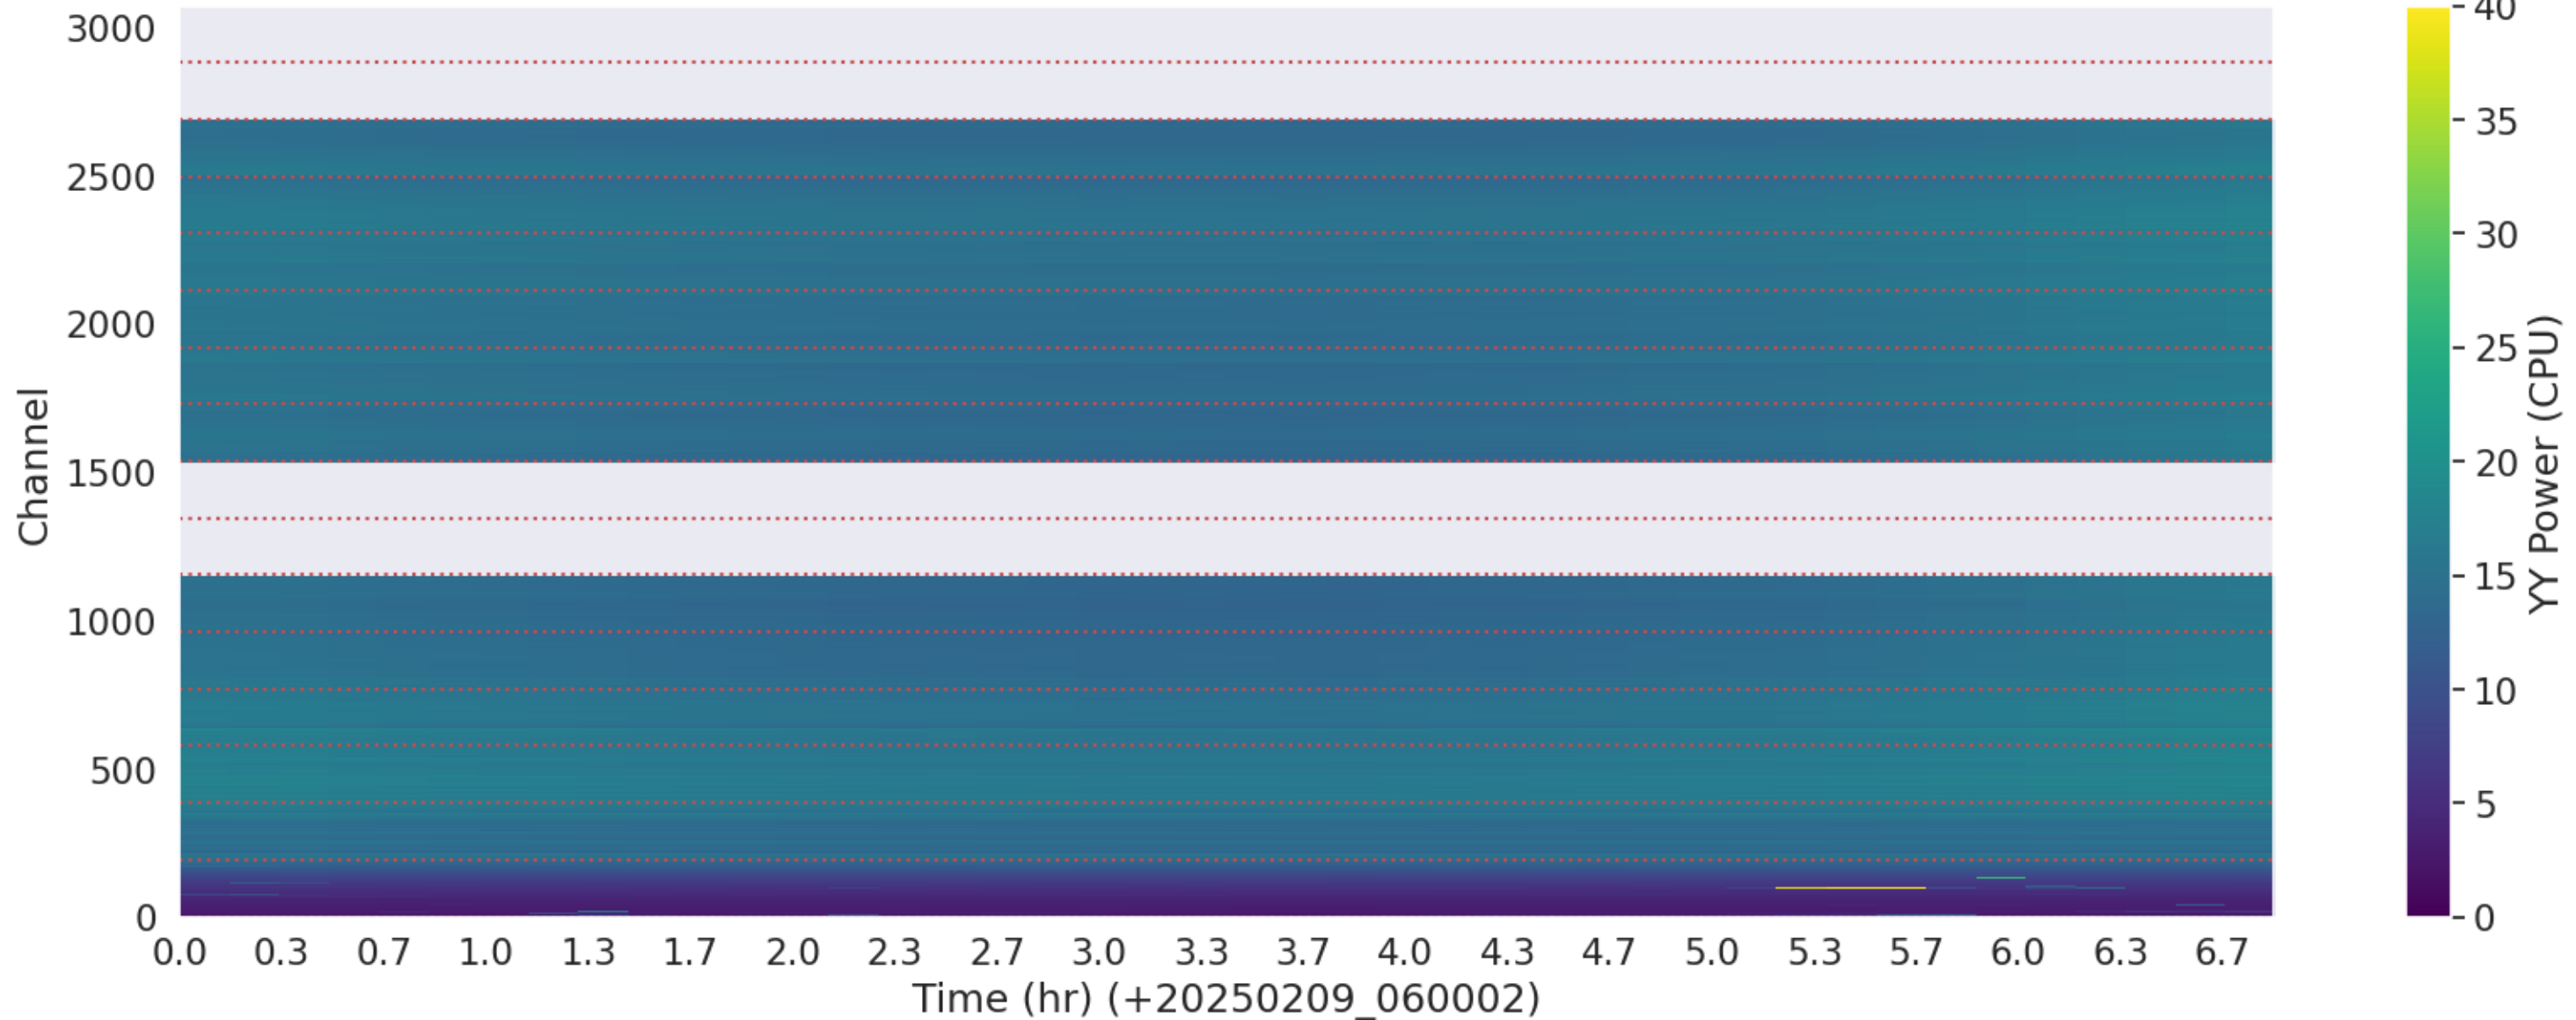

# LWA319 - Correlator# 190 - XX - FLAGS: Good

LWA319 - Correlator# 190 - YY - FLAGS: Good

LWA299 - Correlator# 191 - XX - FLAGS: Good

LWA299 - Correlator# 191 - YY - FLAGS: Good

LWA078 - Correlator# 192 - XX - FLAGS: Good