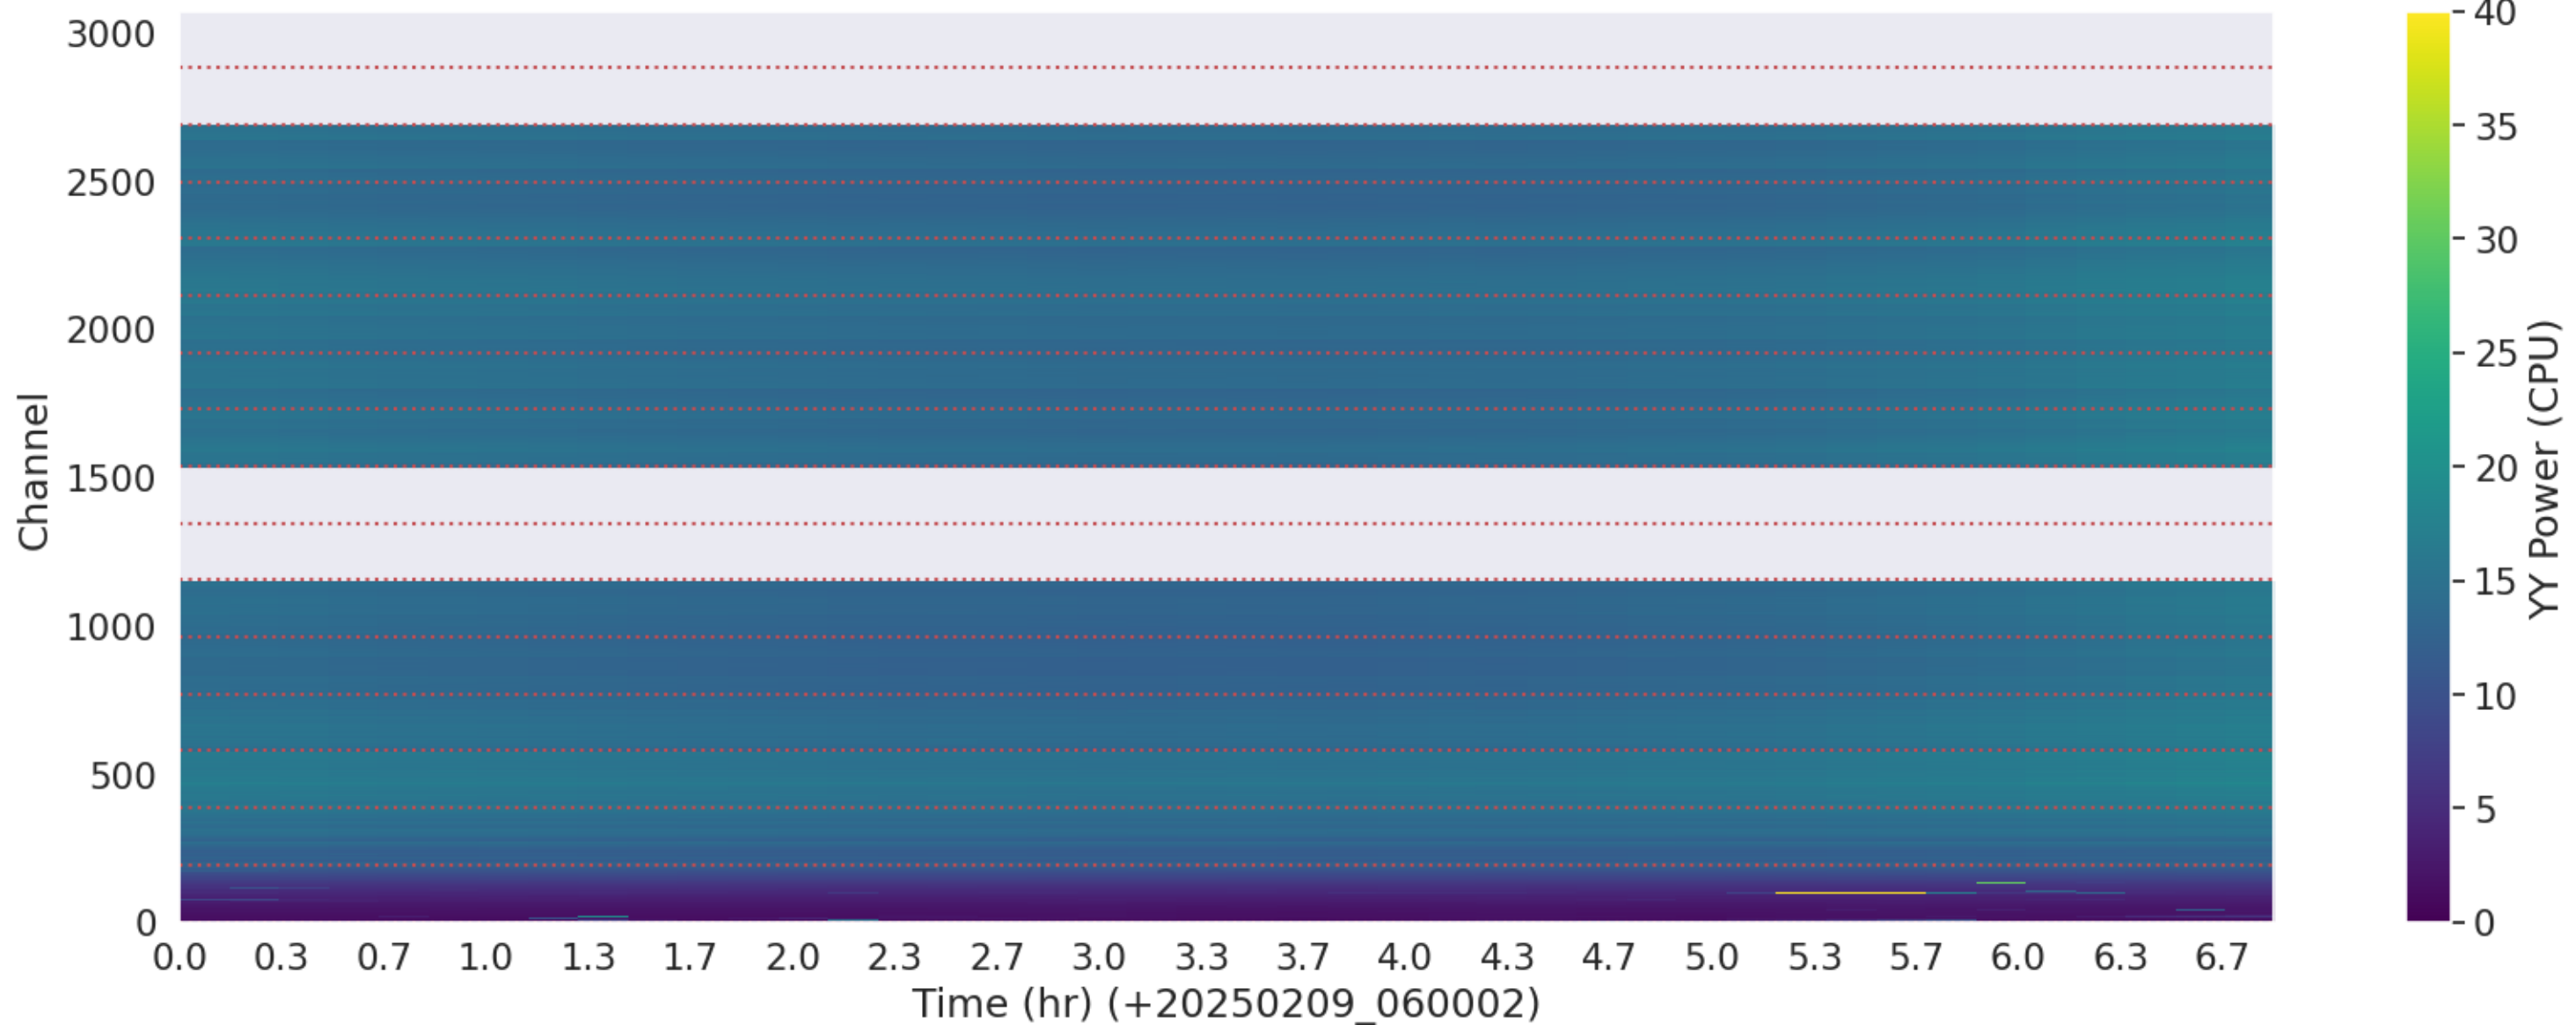

LWA063 - Correlator# 132 - XX - FLAGS: Good