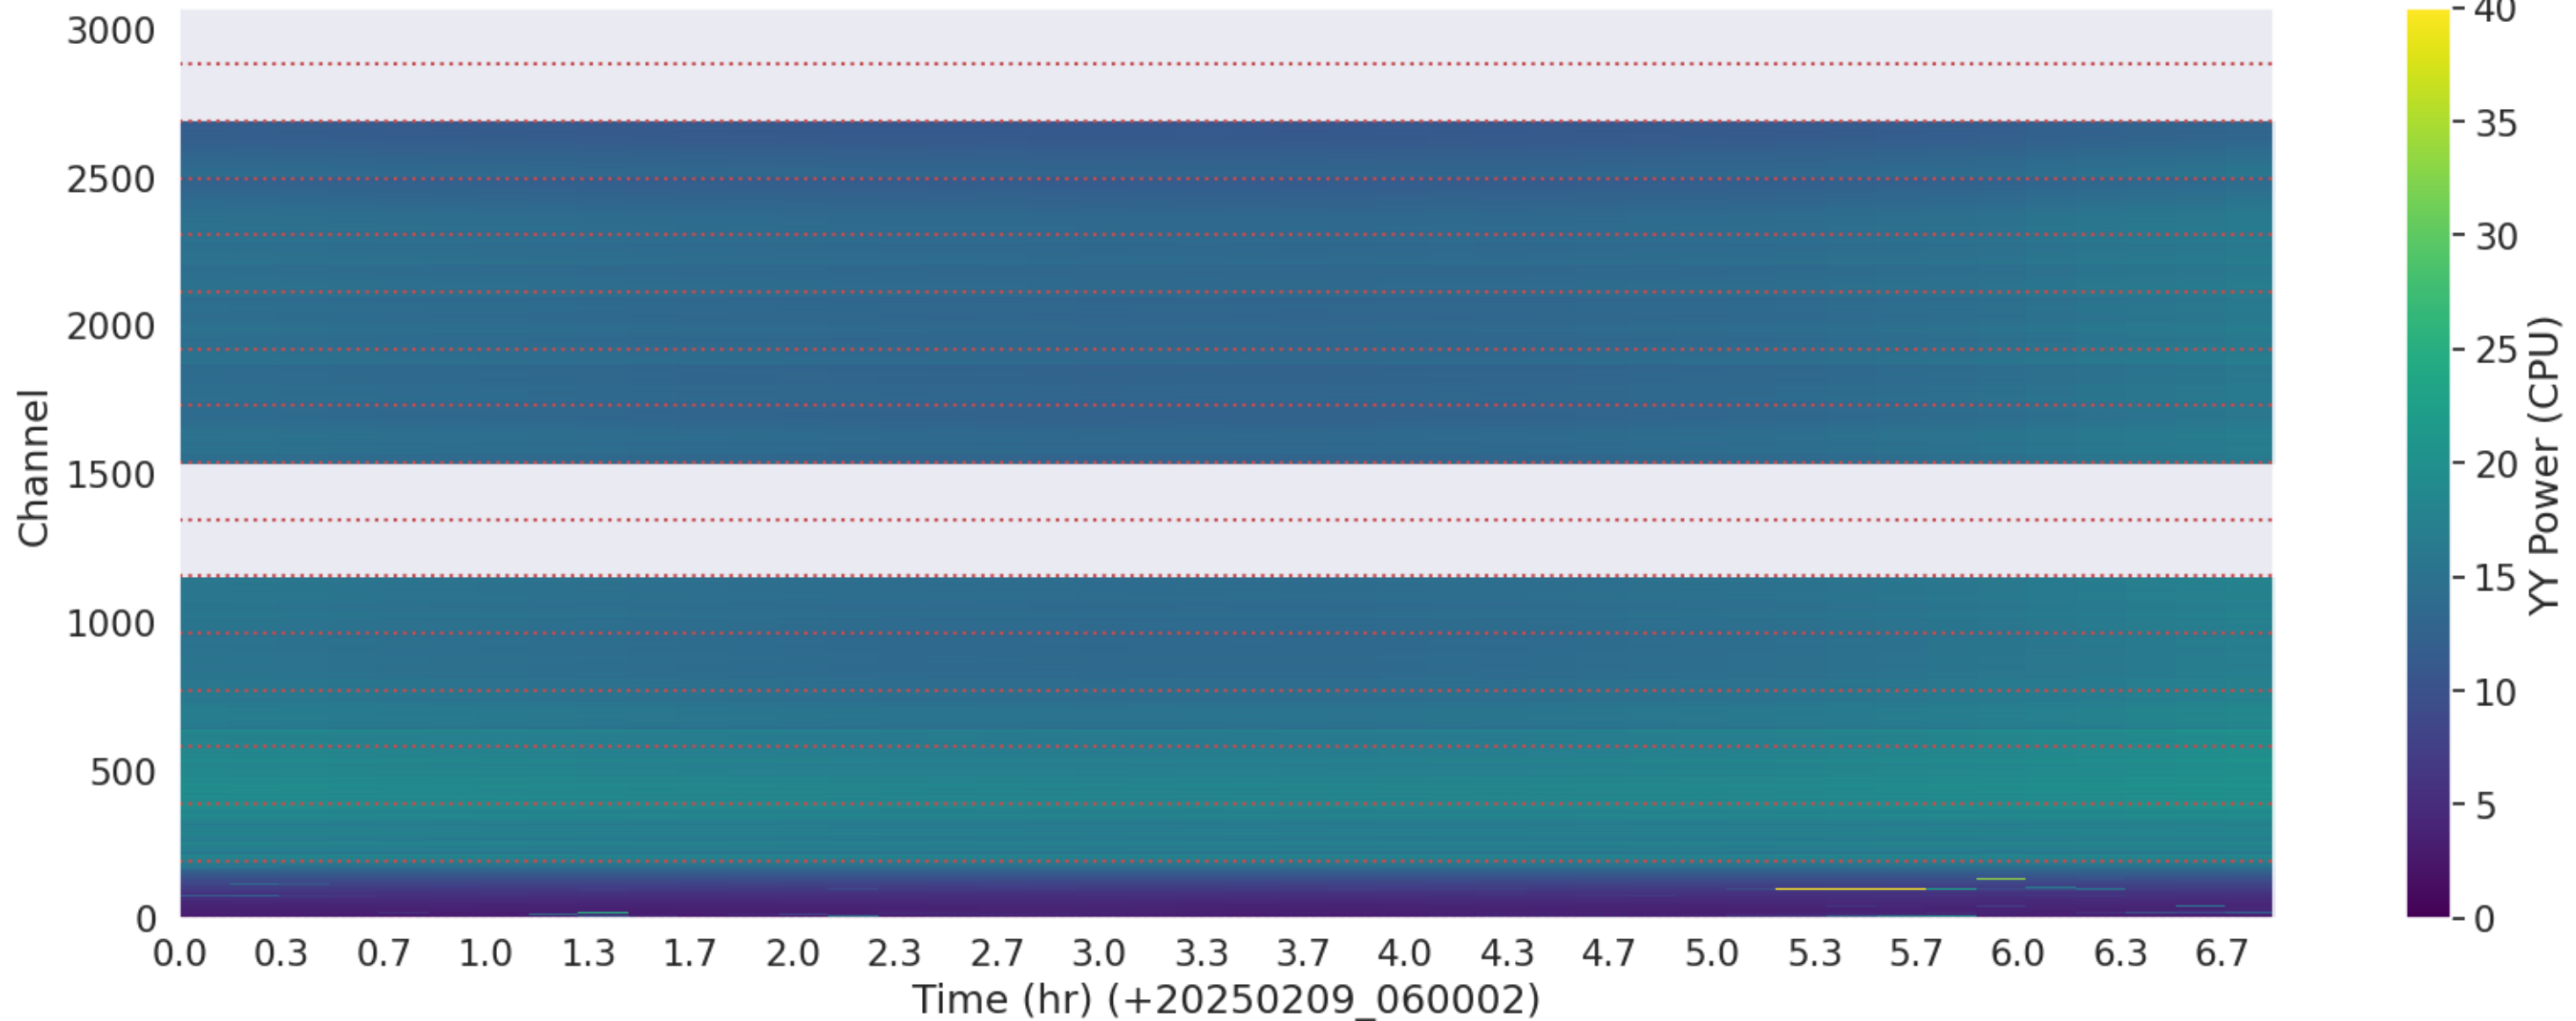

# LWA125 - Correlator# 227 - XX - FLAGS: Good

LWA125 - Correlator# 227 - YY - FLAGS: Good

LWA188 - Correlator# 228 - XX - FLAGS: Good

LWA188 - Correlator# 228 - YY - FLAGS: Good

LWA128 - Correlator# 229 - XX - FLAGS: Good