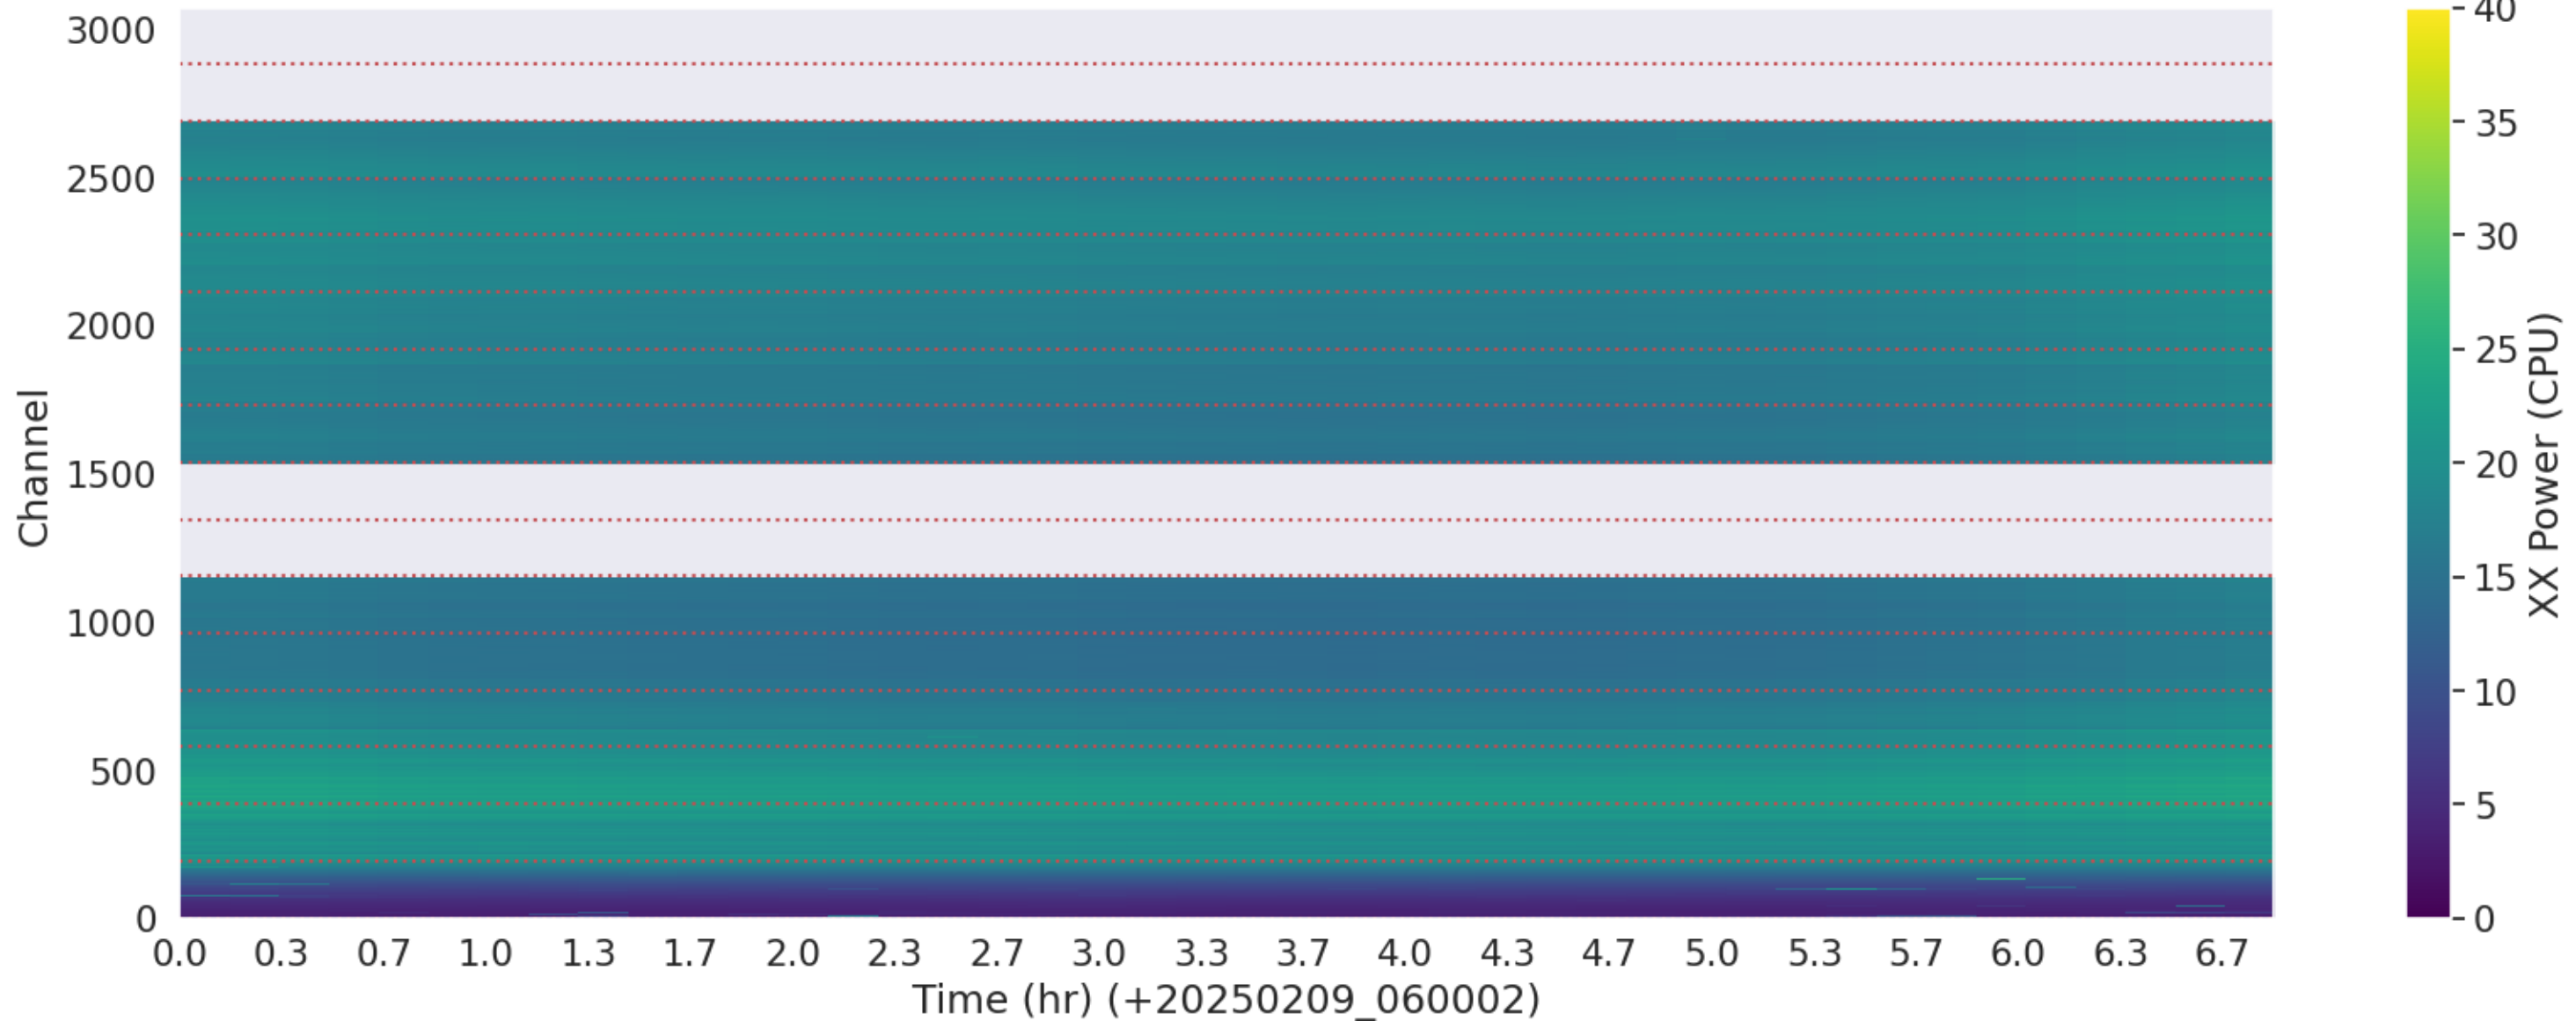

# LWA075 - Correlator# 089 - XX - FLAGS: Good

LWA275 - Correlator# 090 - XX - FLAGS: Good

LWA275 - Correlator# 090 - YY - FLAGS: Good