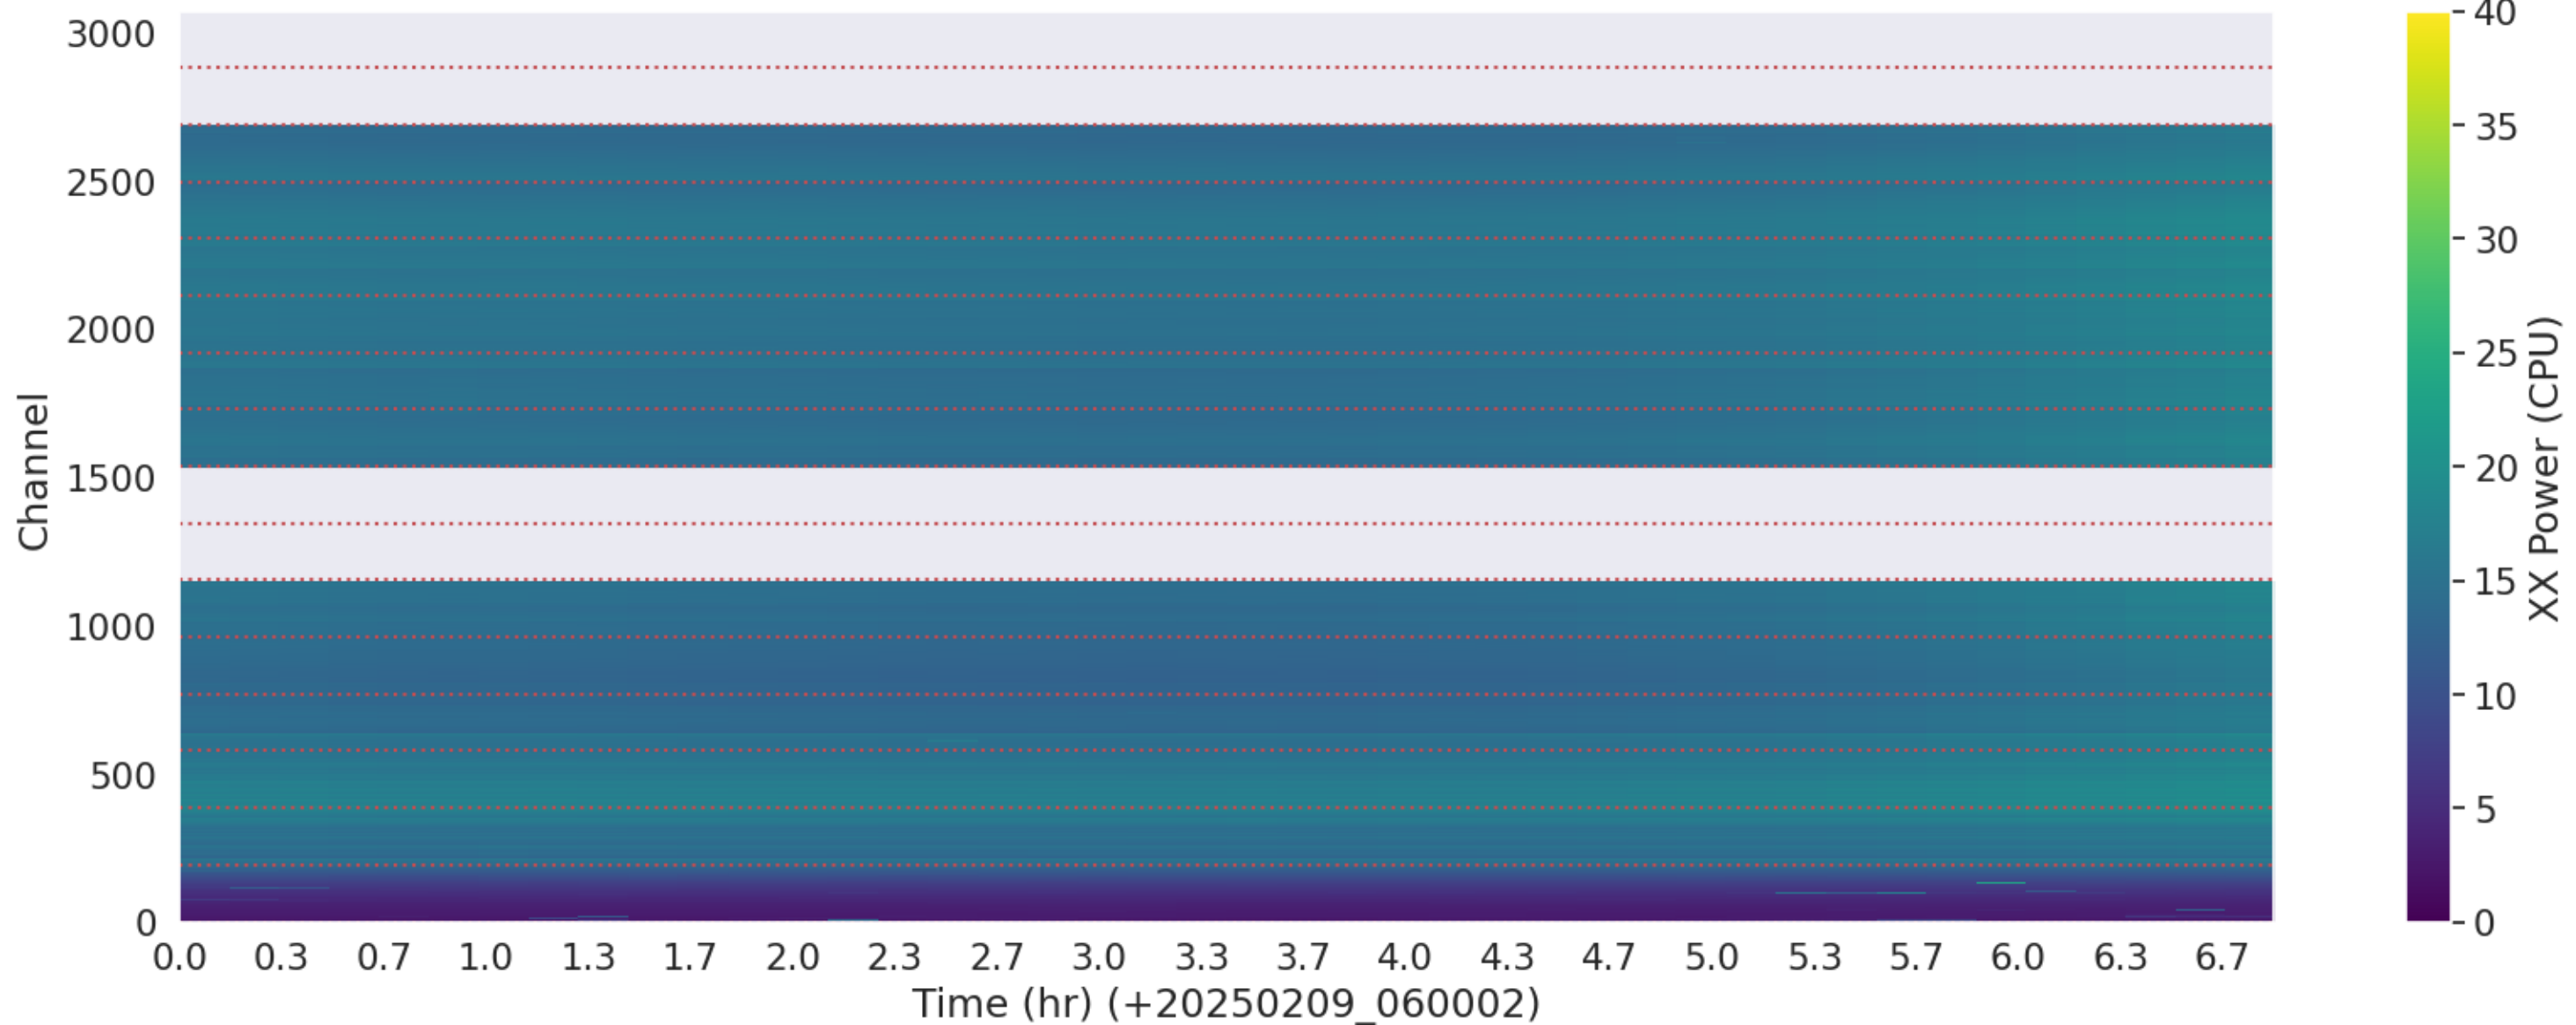

# LWA222 - Correlator# 249 - XX - FLAGS: Good

LWA222 - Correlator# 249 - YY - FLAGS: Good

LWA326 - Correlator# 250 - XX - FLAGS: Good

LWA326 - Correlator# 250 - YY - FLAGS: Good

LWA322 - Correlator# 251 - XX - FLAGS: Good