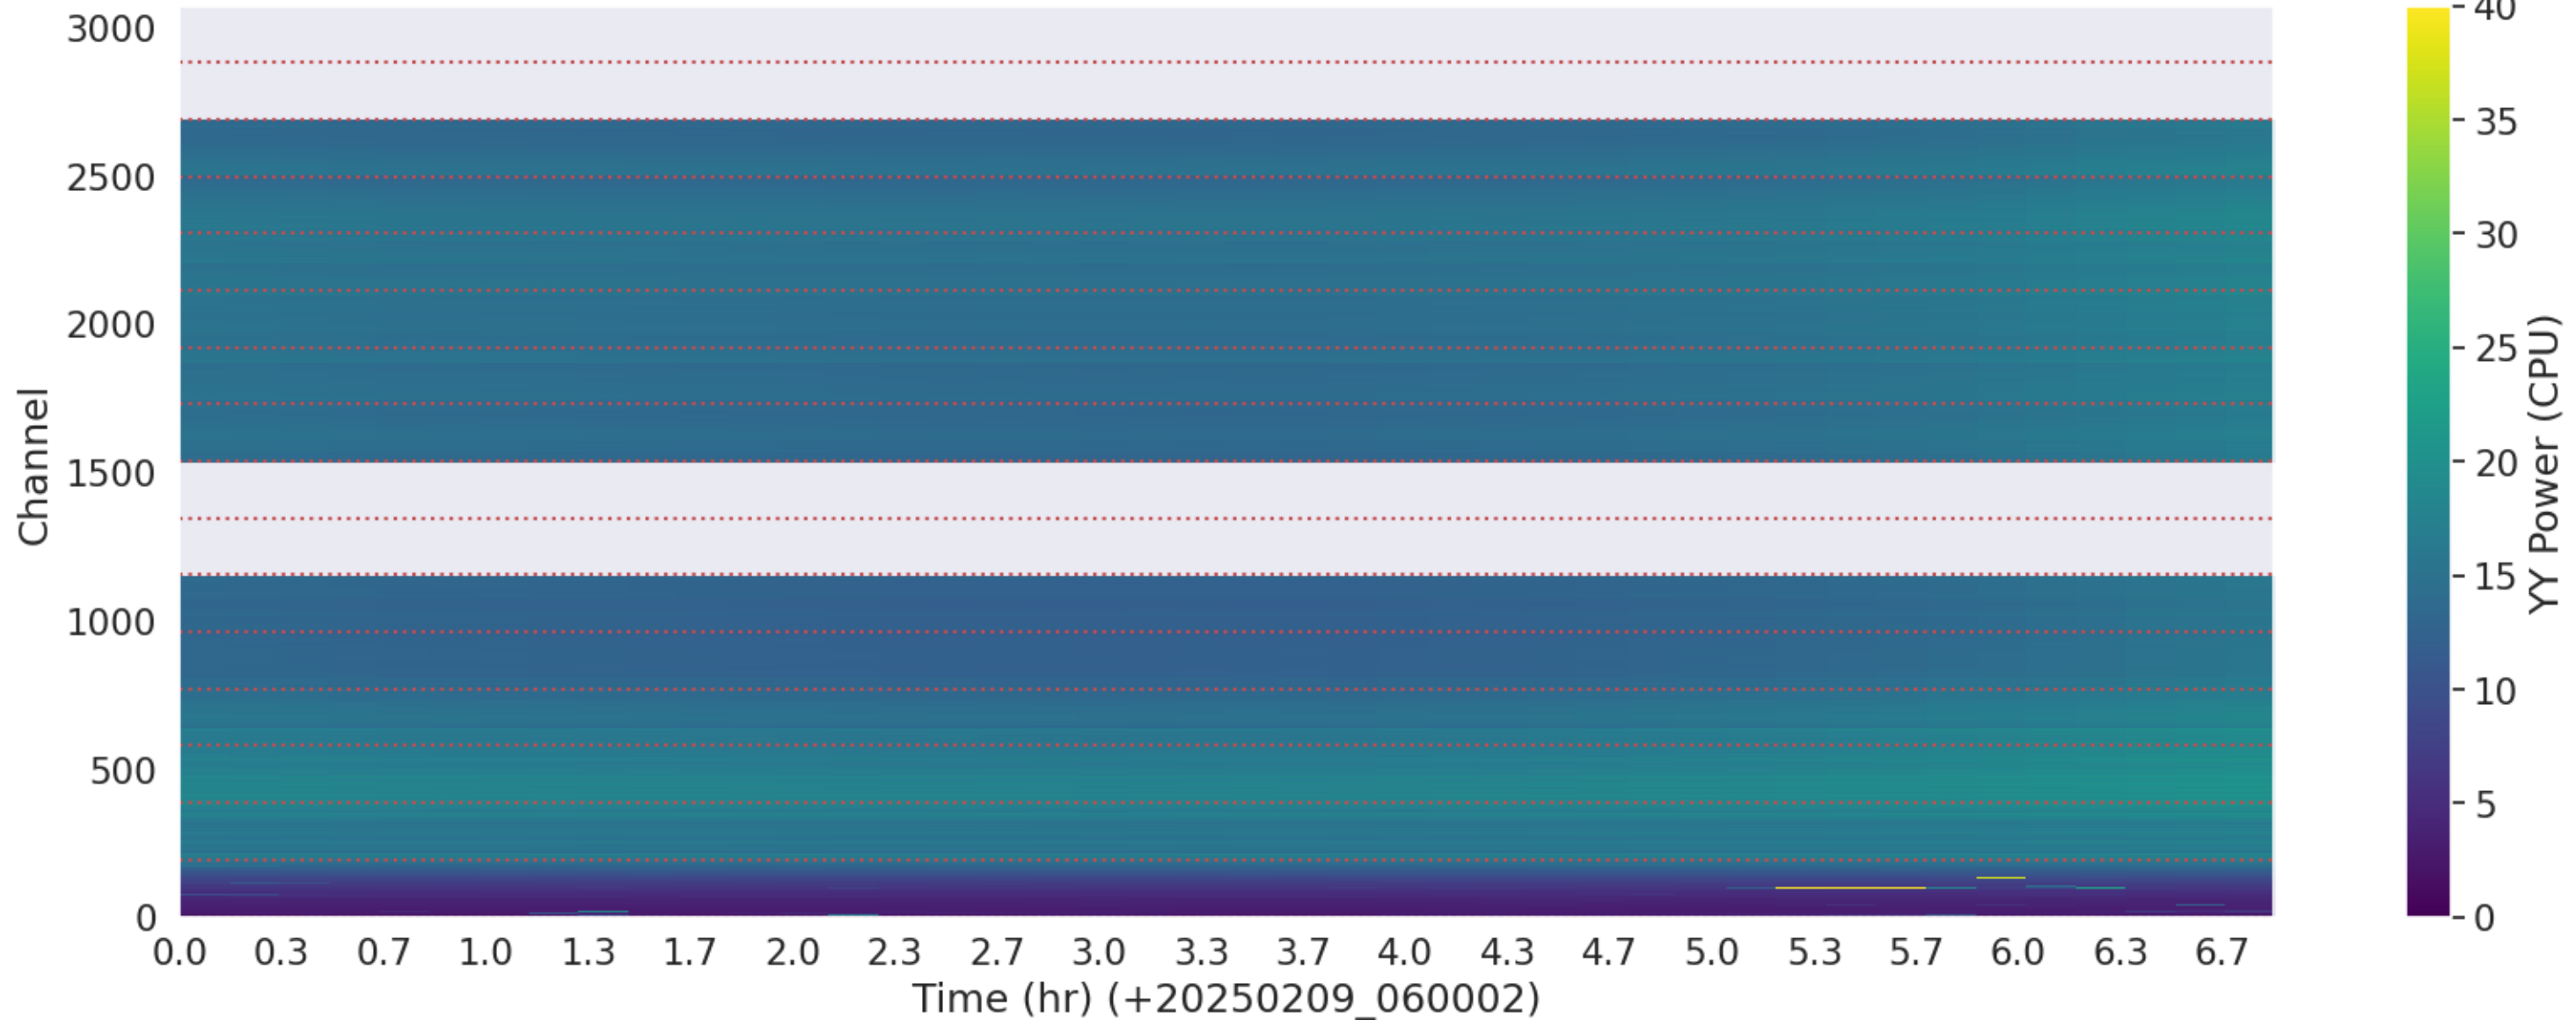

# LWA340 - Correlator# 026 - XX - FLAGS: Good

LWA340 - Correlator# 026 - YY - FLAGS: Good

LWA339 - Correlator# 027 - XX - FLAGS: Good

LWA352 - Correlator# 028 - YY - FLAGS: Good