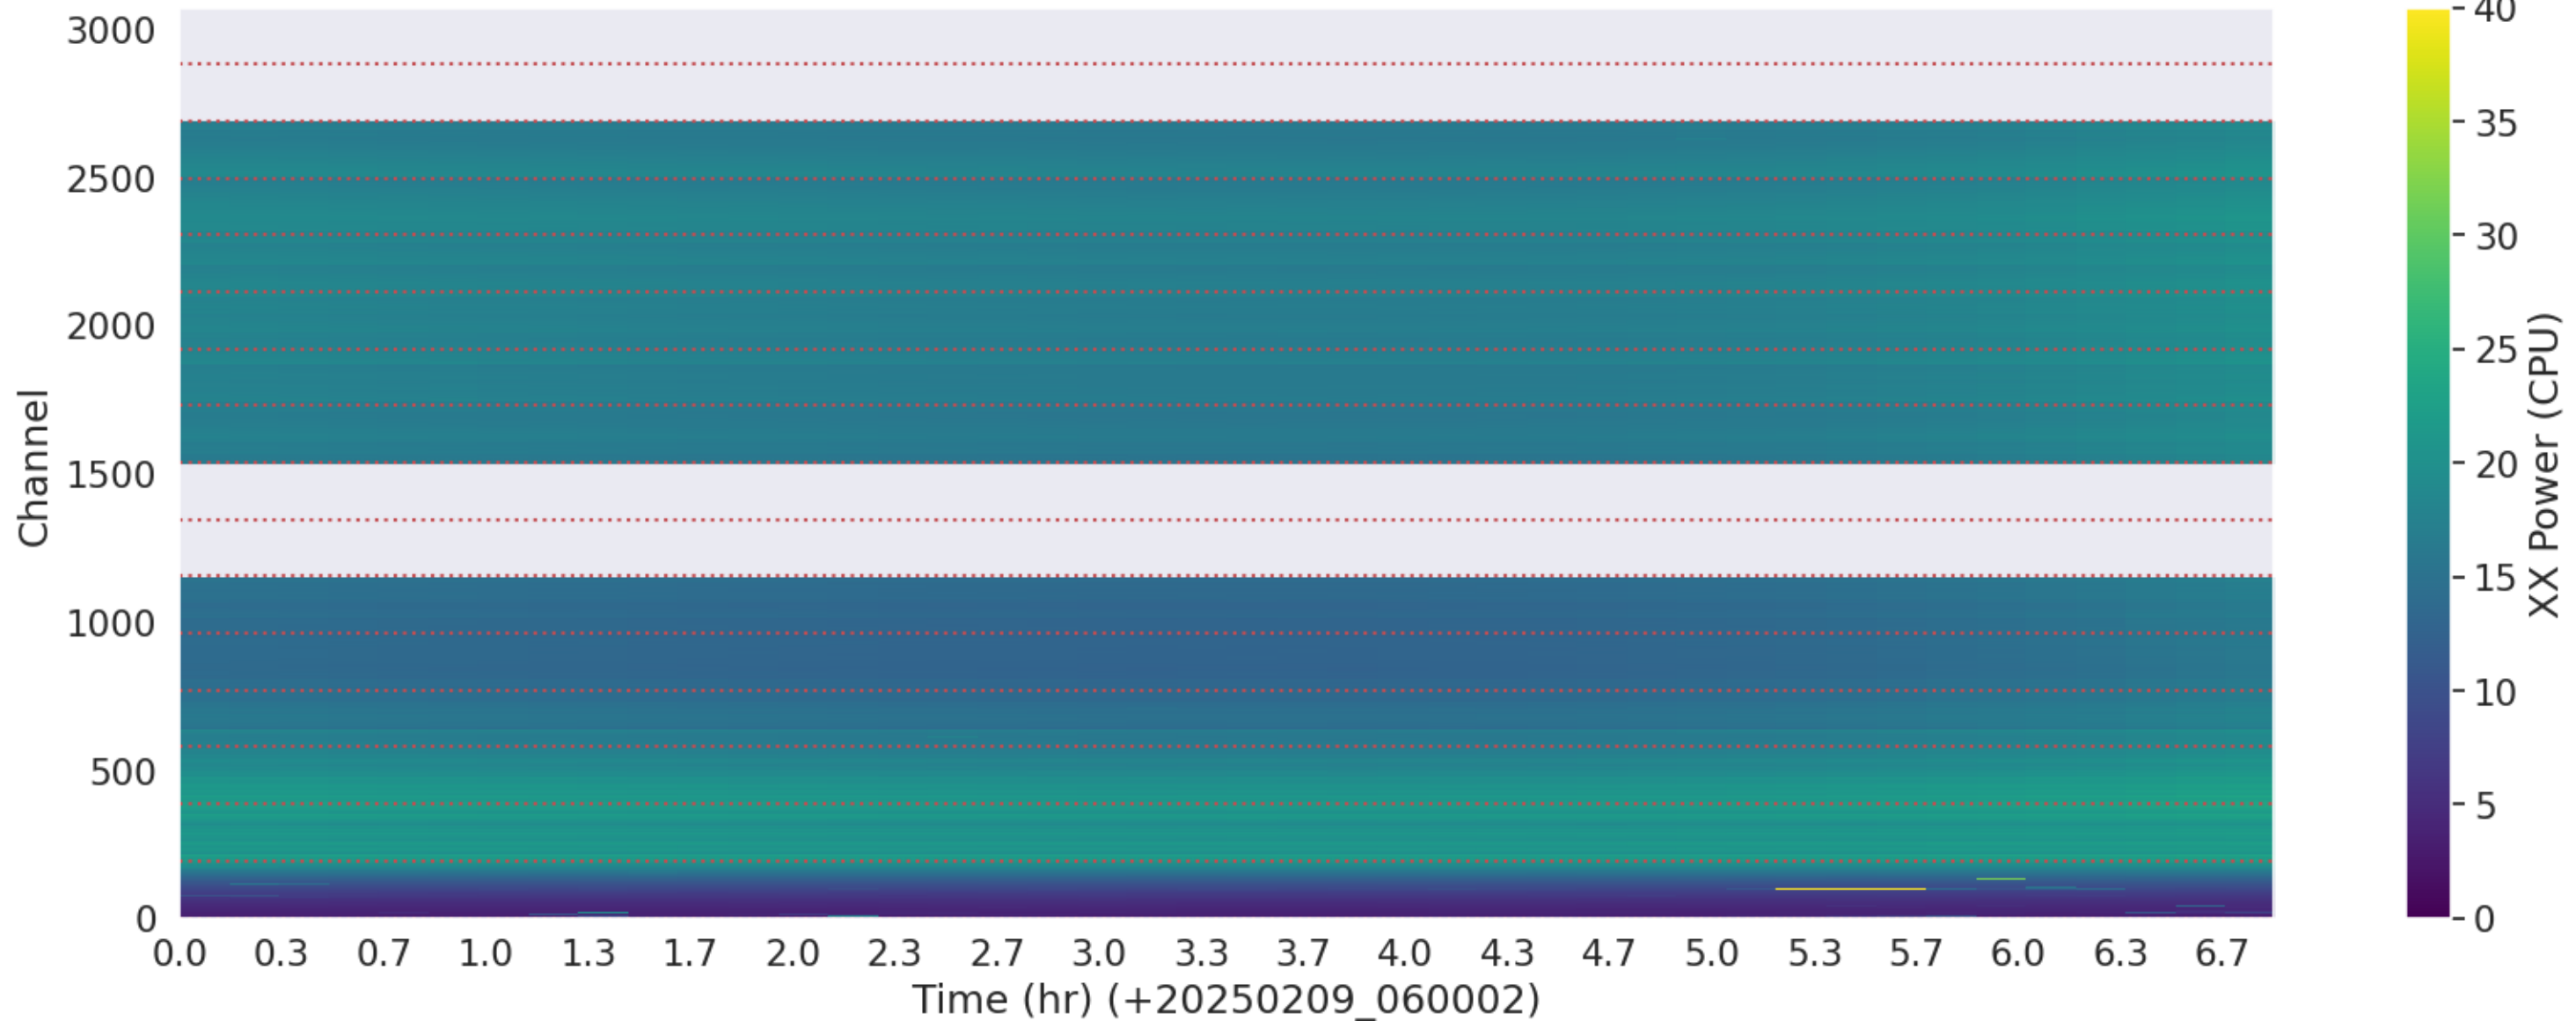

LWA284 - Correlator# 043 - YY - FLAGS: Good

LWA284 - Correlator# 043 - XX - FLAGS: Good