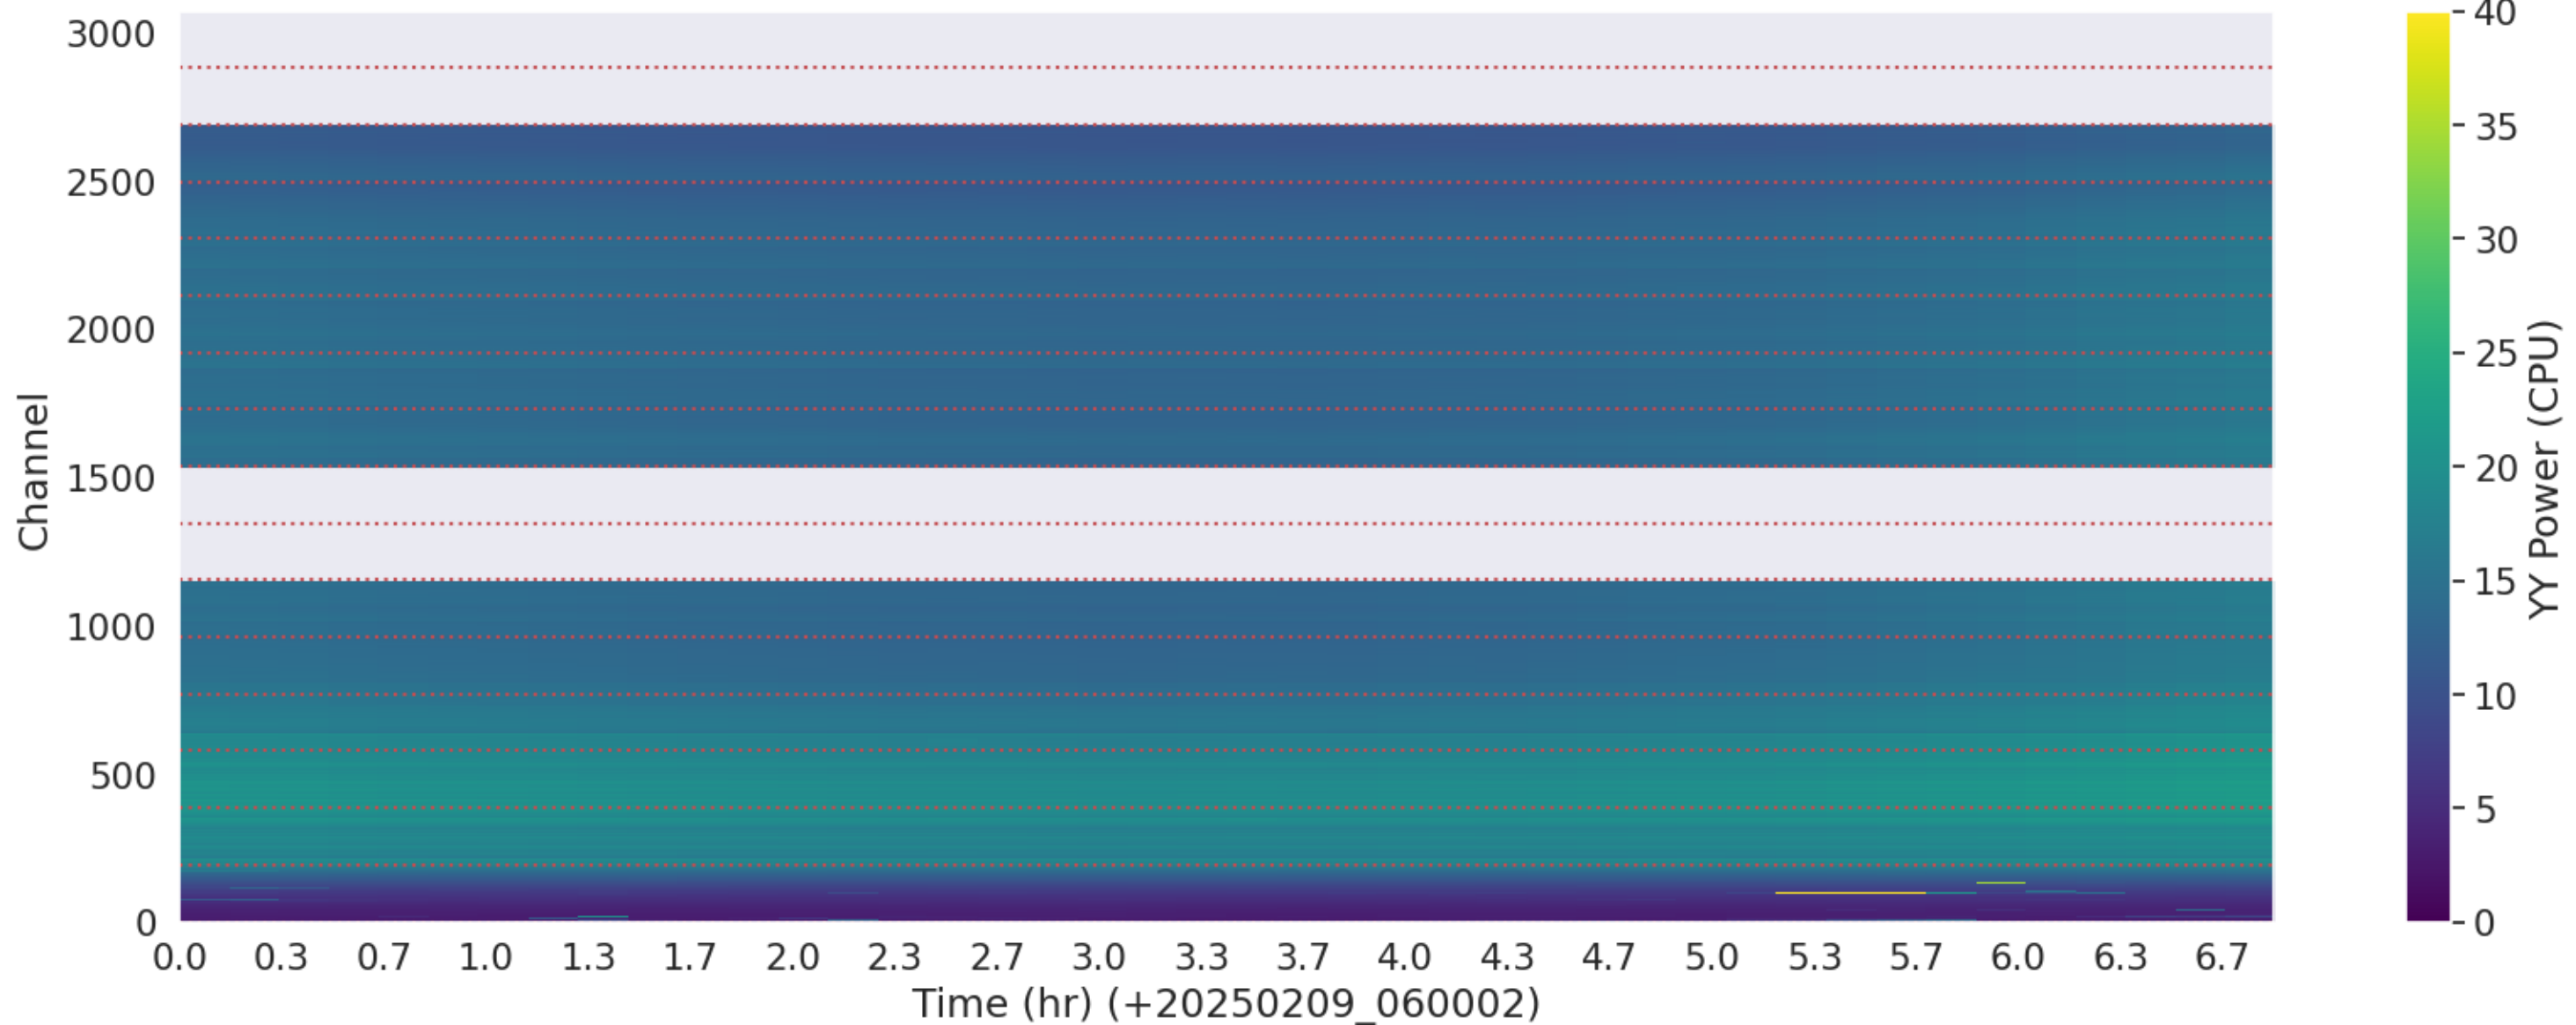

LWA095 - Correlator# 150 - XX - FLAGS: Good