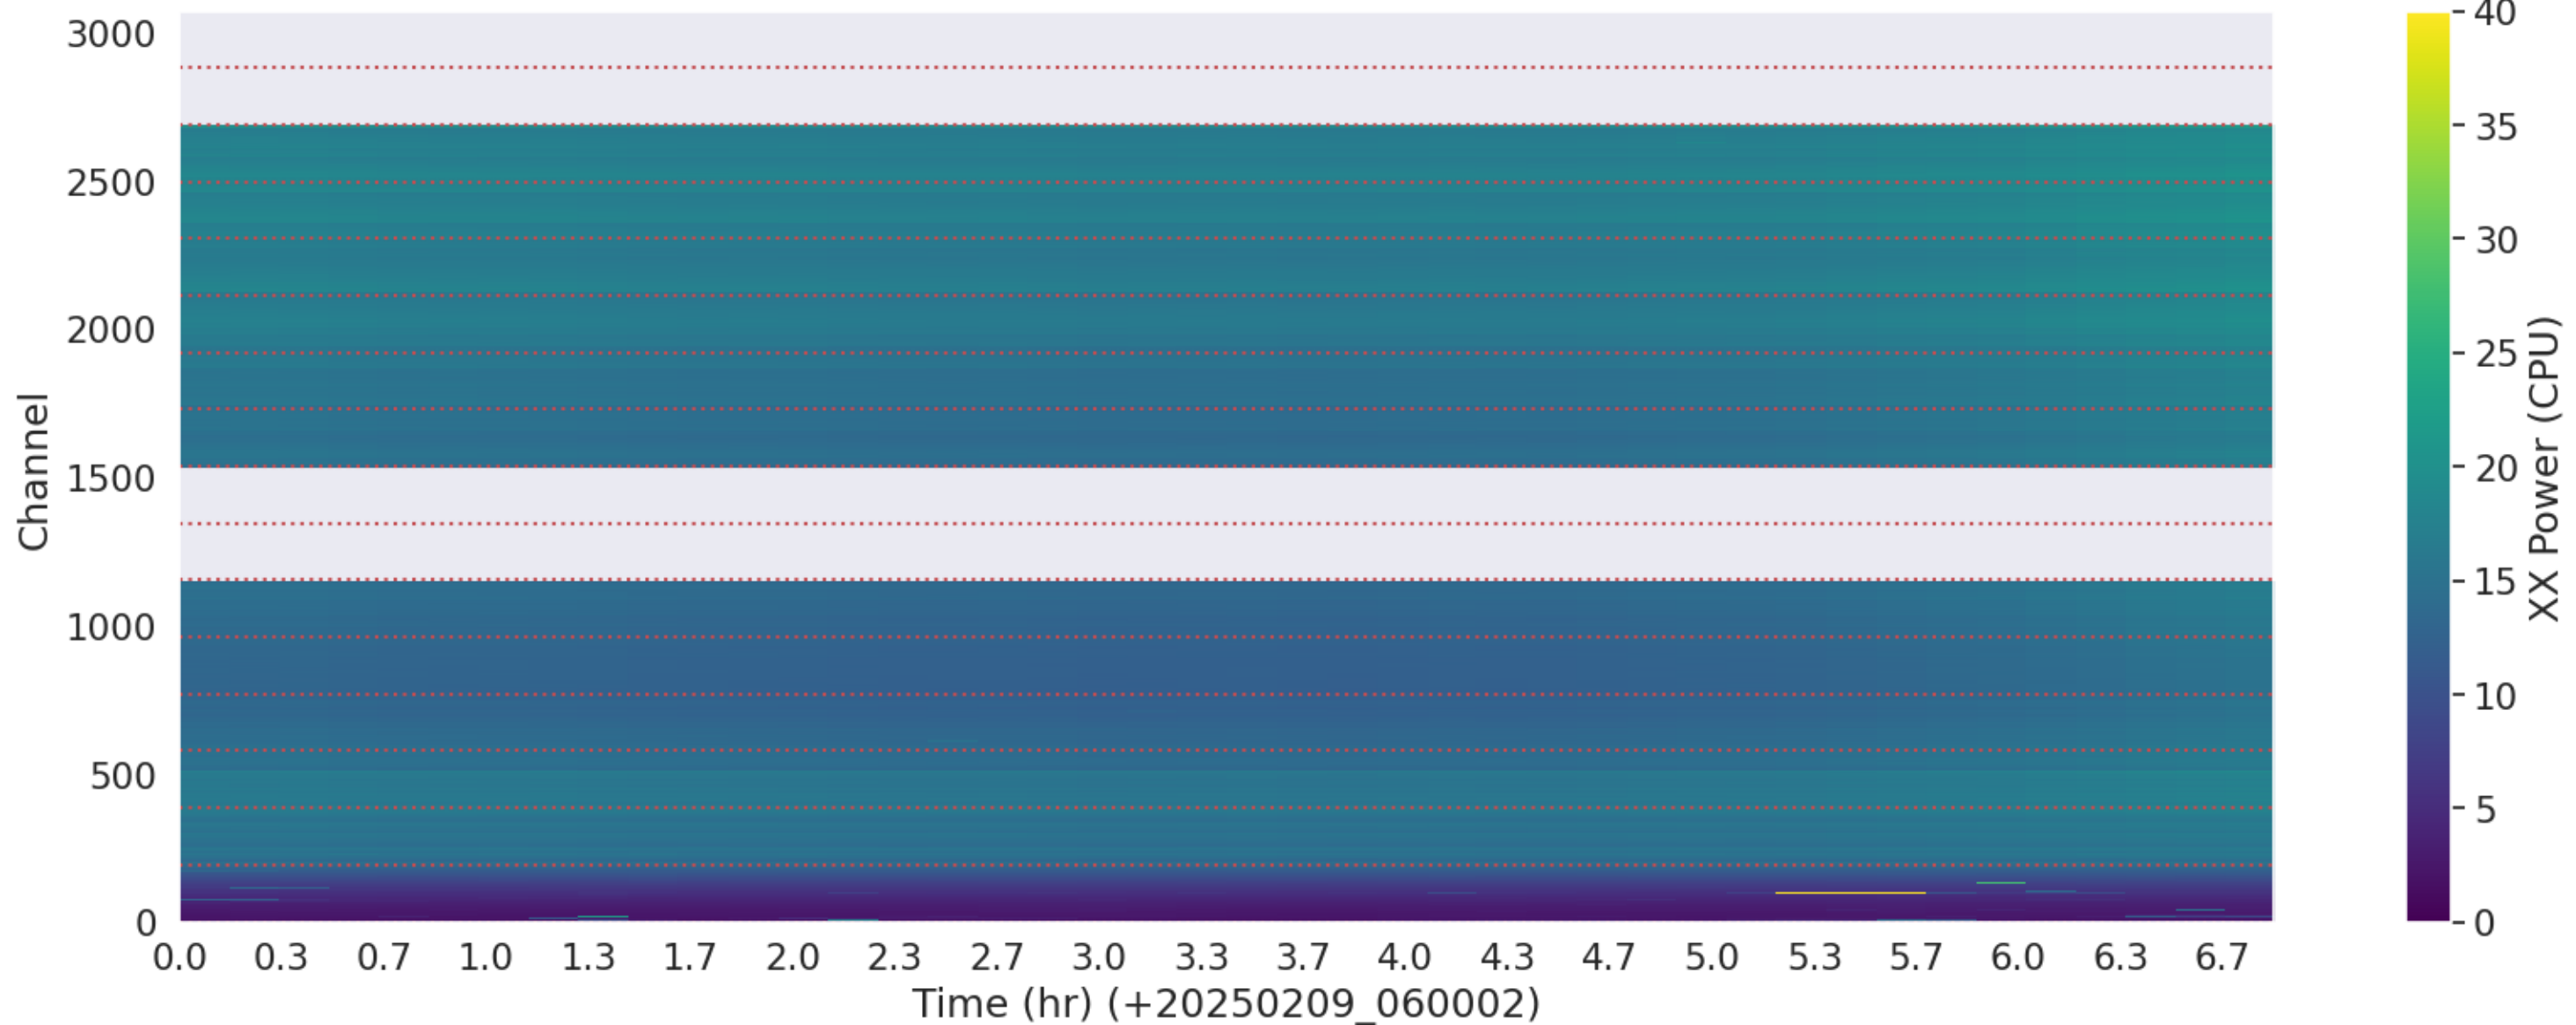

LWA134 - Correlator# 184 - YY - FLAGS: Good

LWA134 - Correlator# 184 - XX - FLAGS: Good