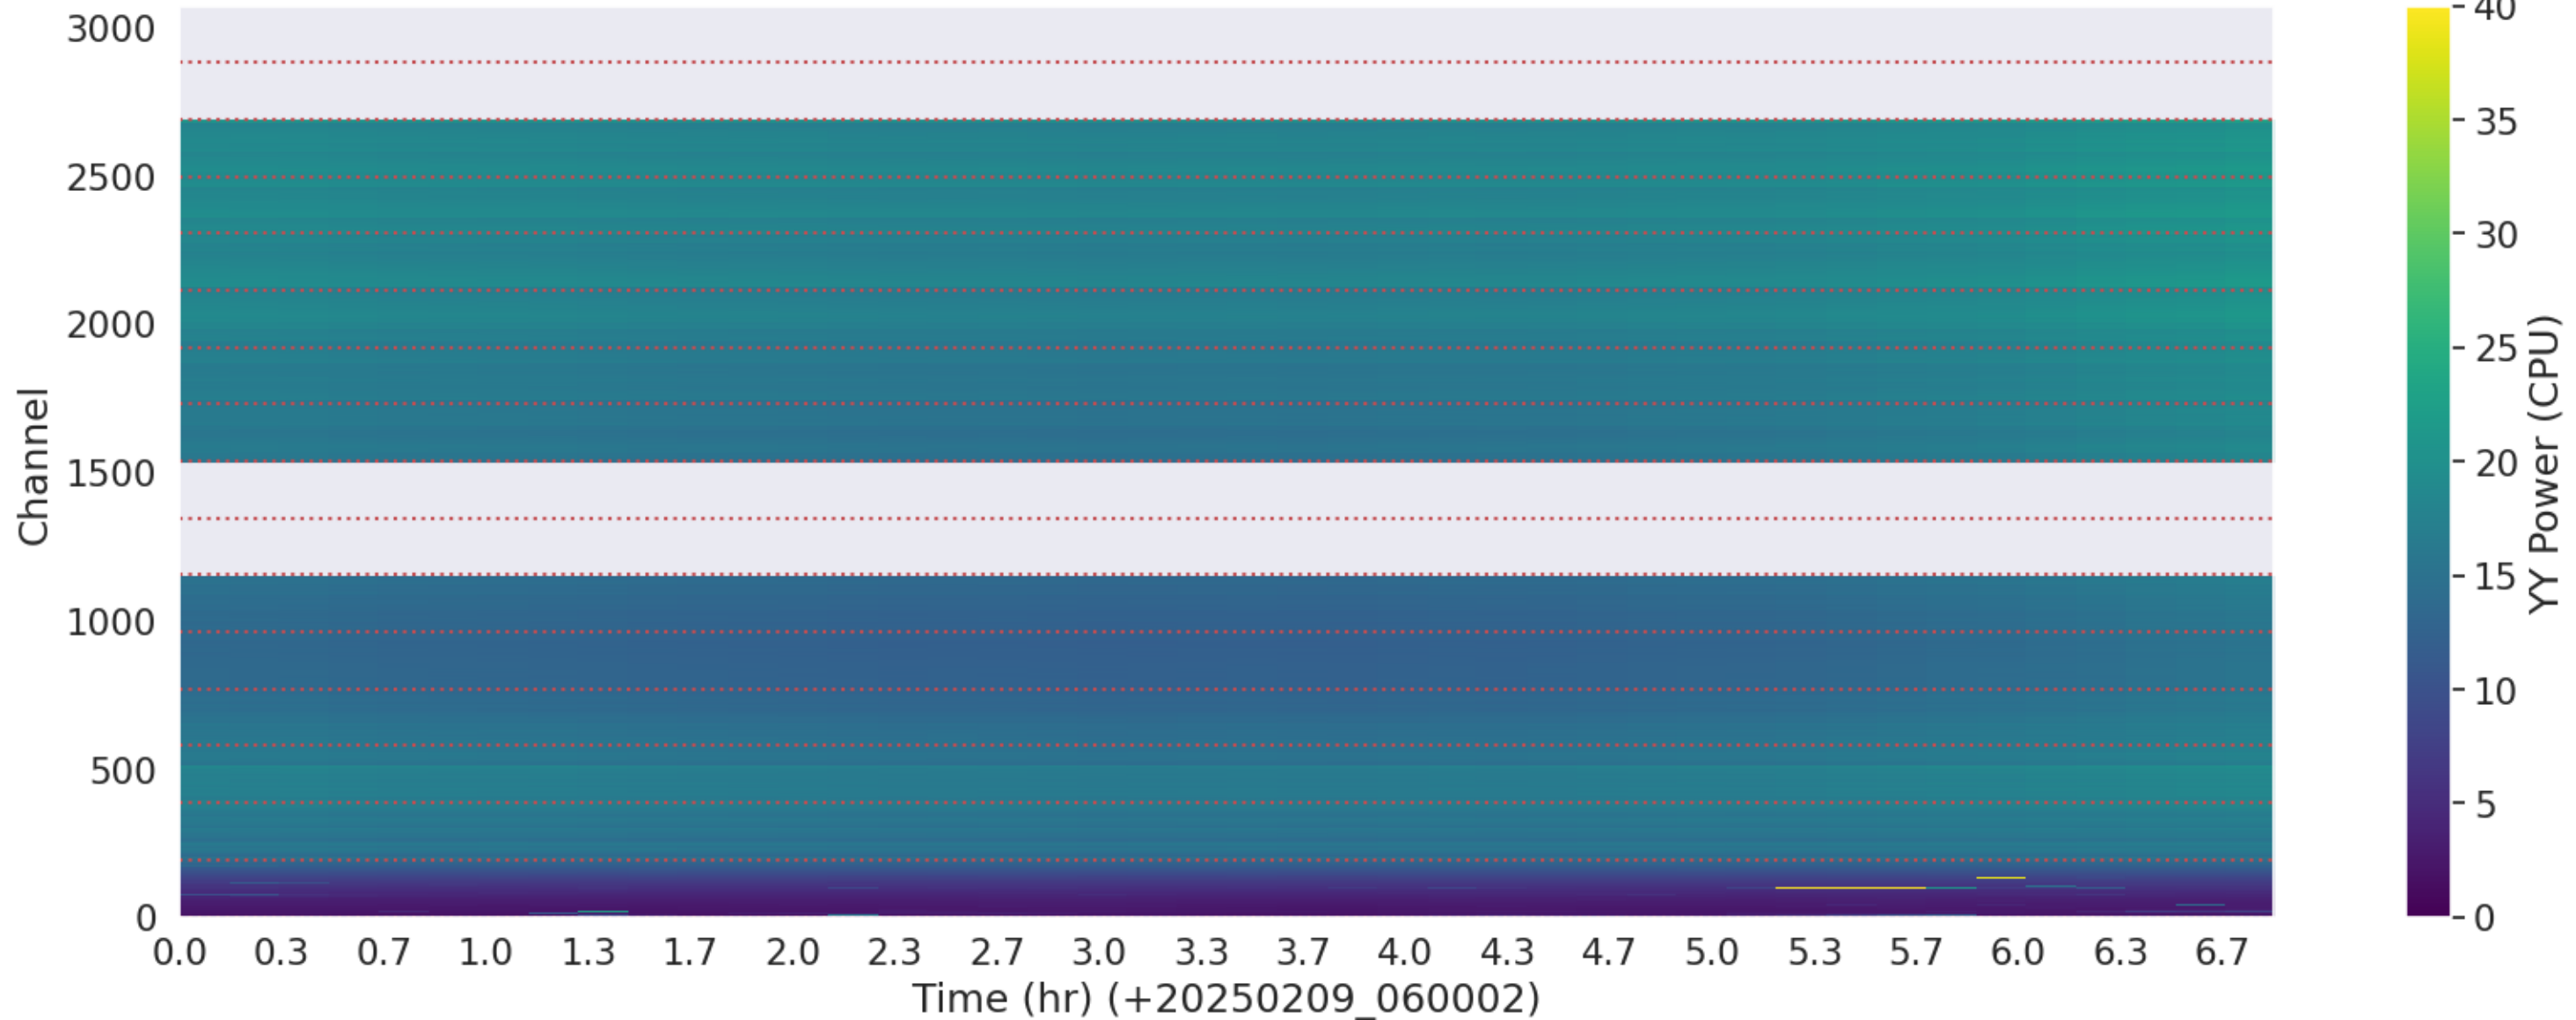

LWA132 - Correlator# 185 - XX - FLAGS: Good