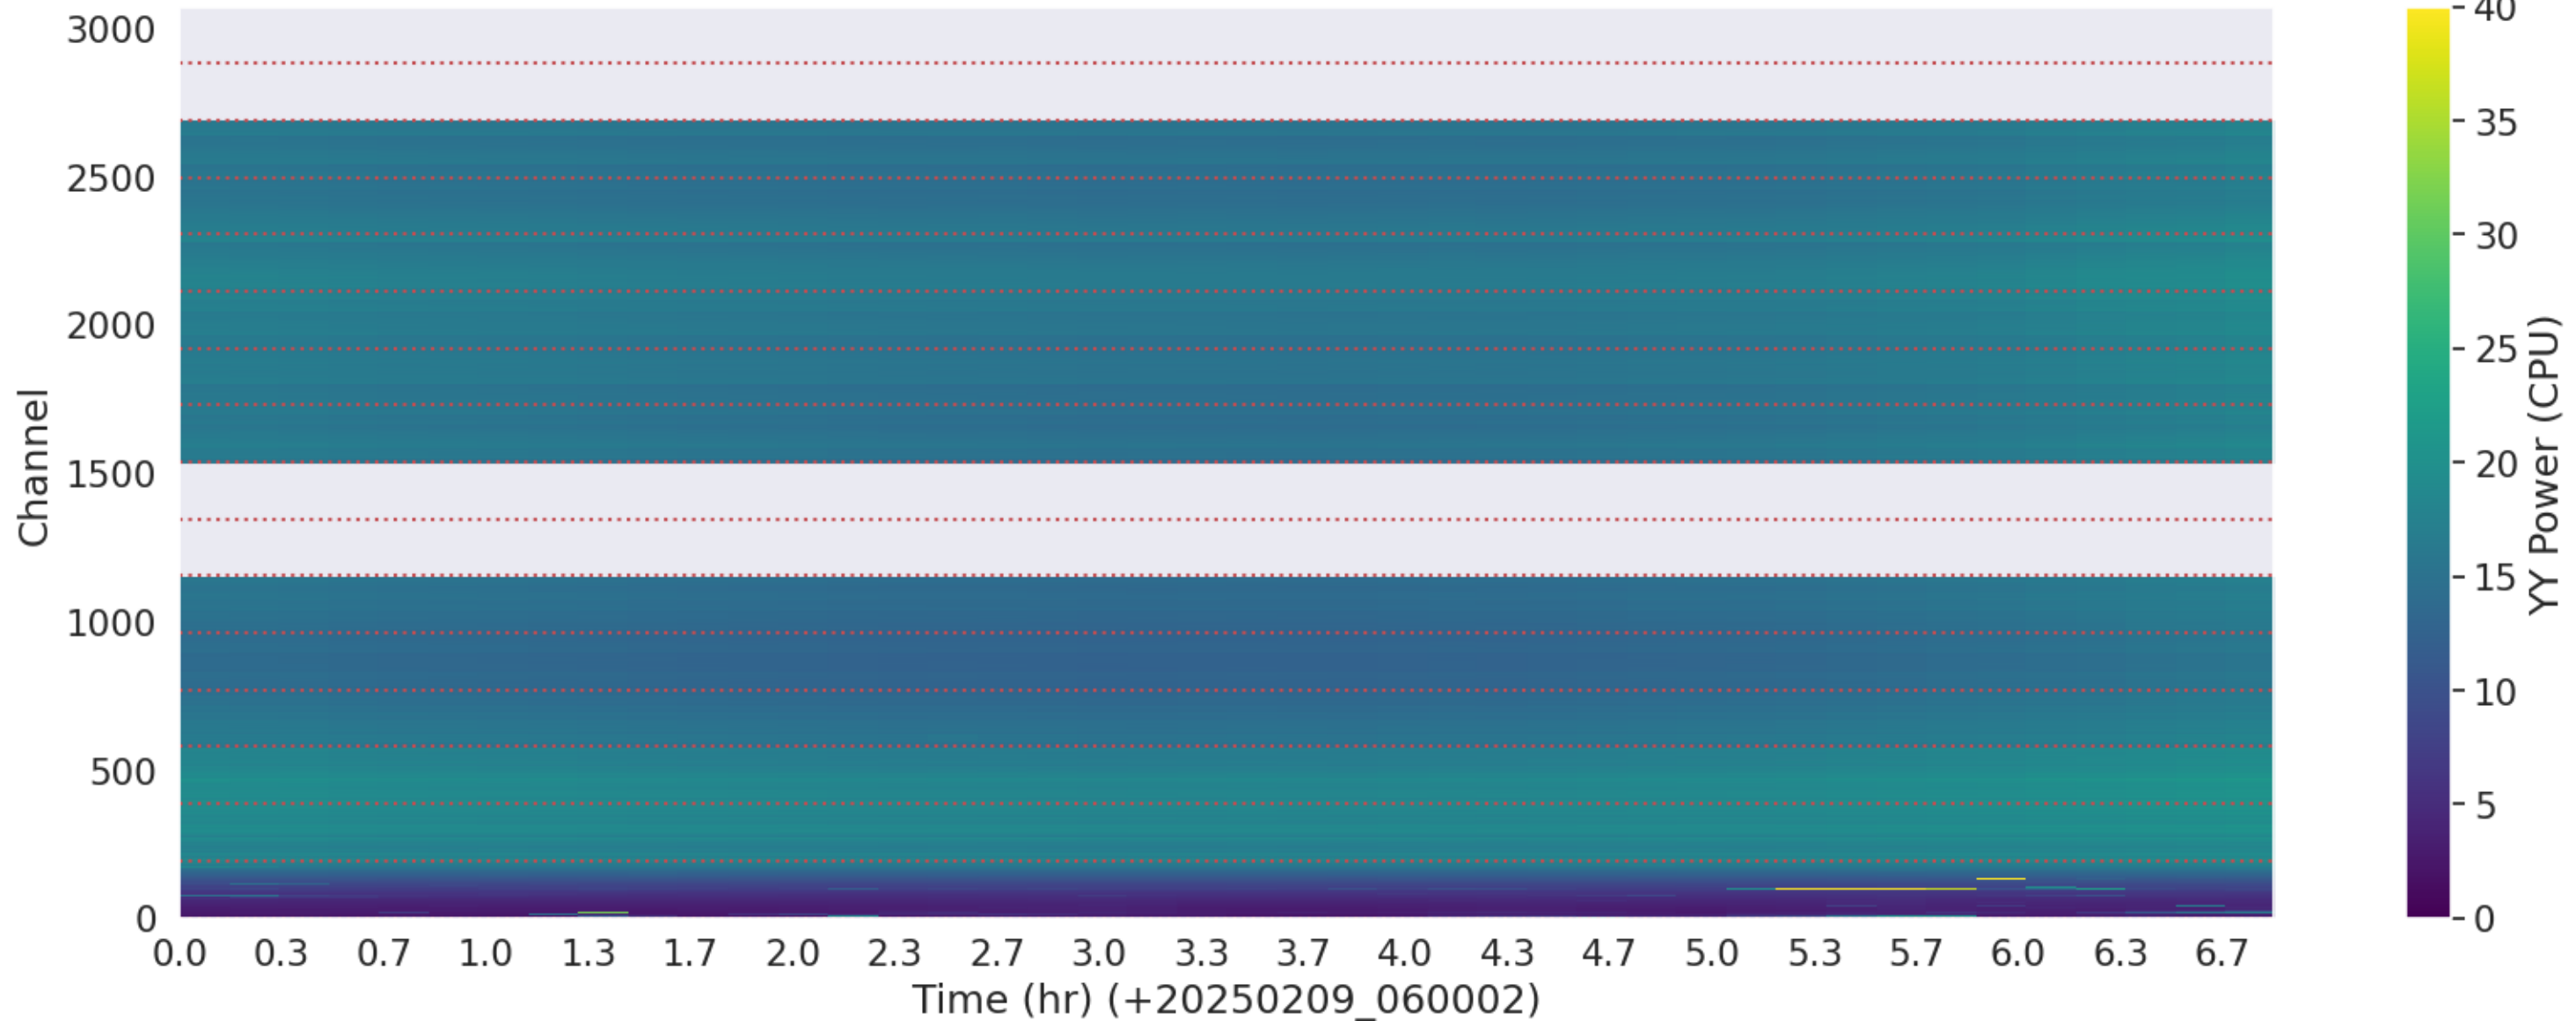

LWA111 - Correlator# 201 - XX - FLAGS: Good