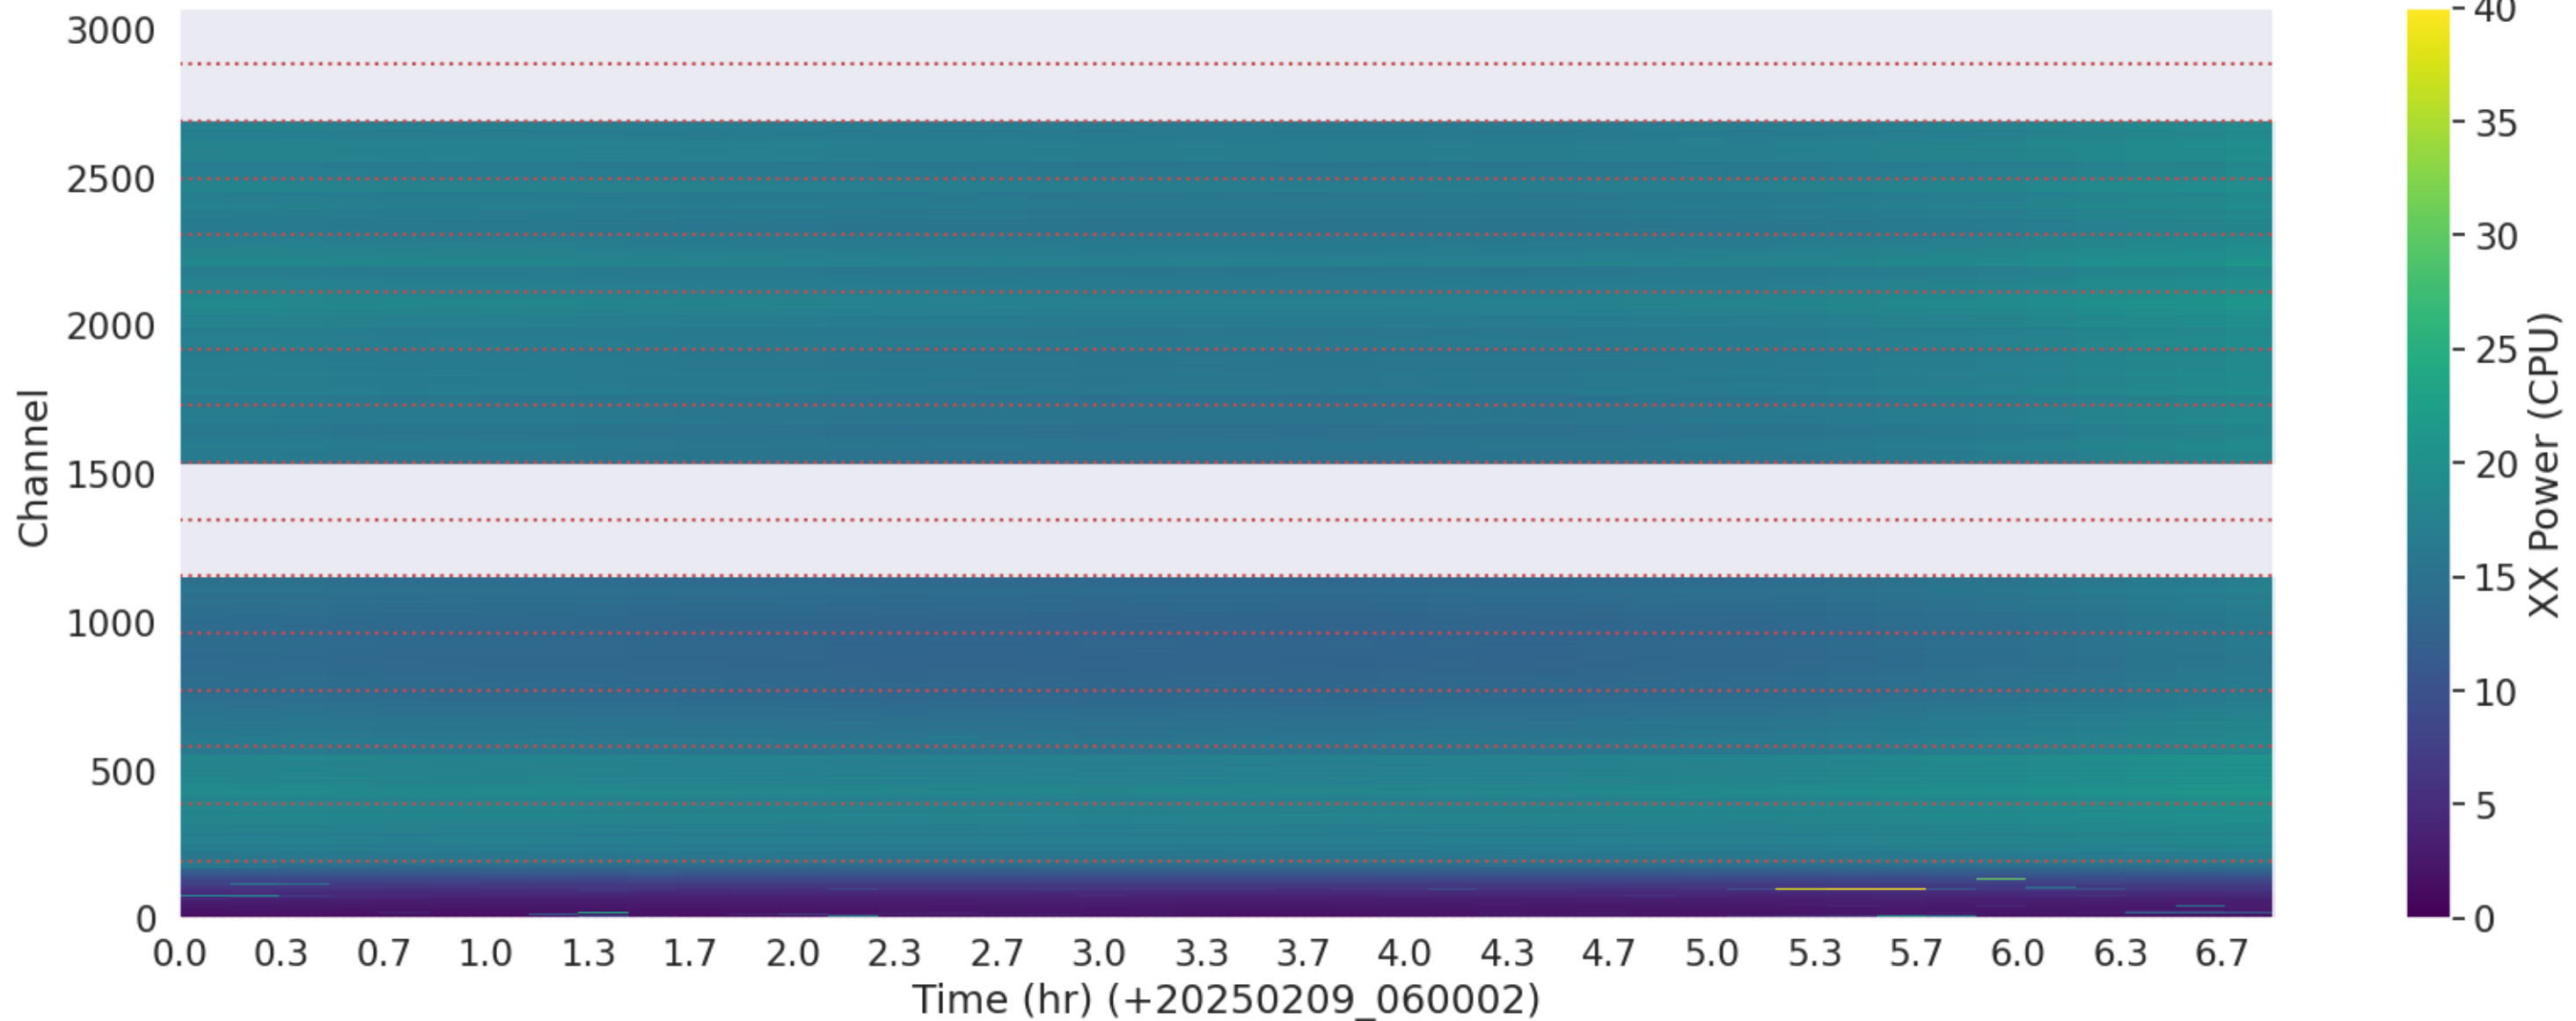

# LWA079 - Correlator# 195 - XX - FLAGS: Good

LWA079 - Correlator# 195 - YY - FLAGS: Good

LWA108 - Correlator# 196 - XX - FLAGS: Good

LWA108 - Correlator# 196 - YY - FLAGS: Good

LWA107 - Correlator# 197 - XX - FLAGS: Good