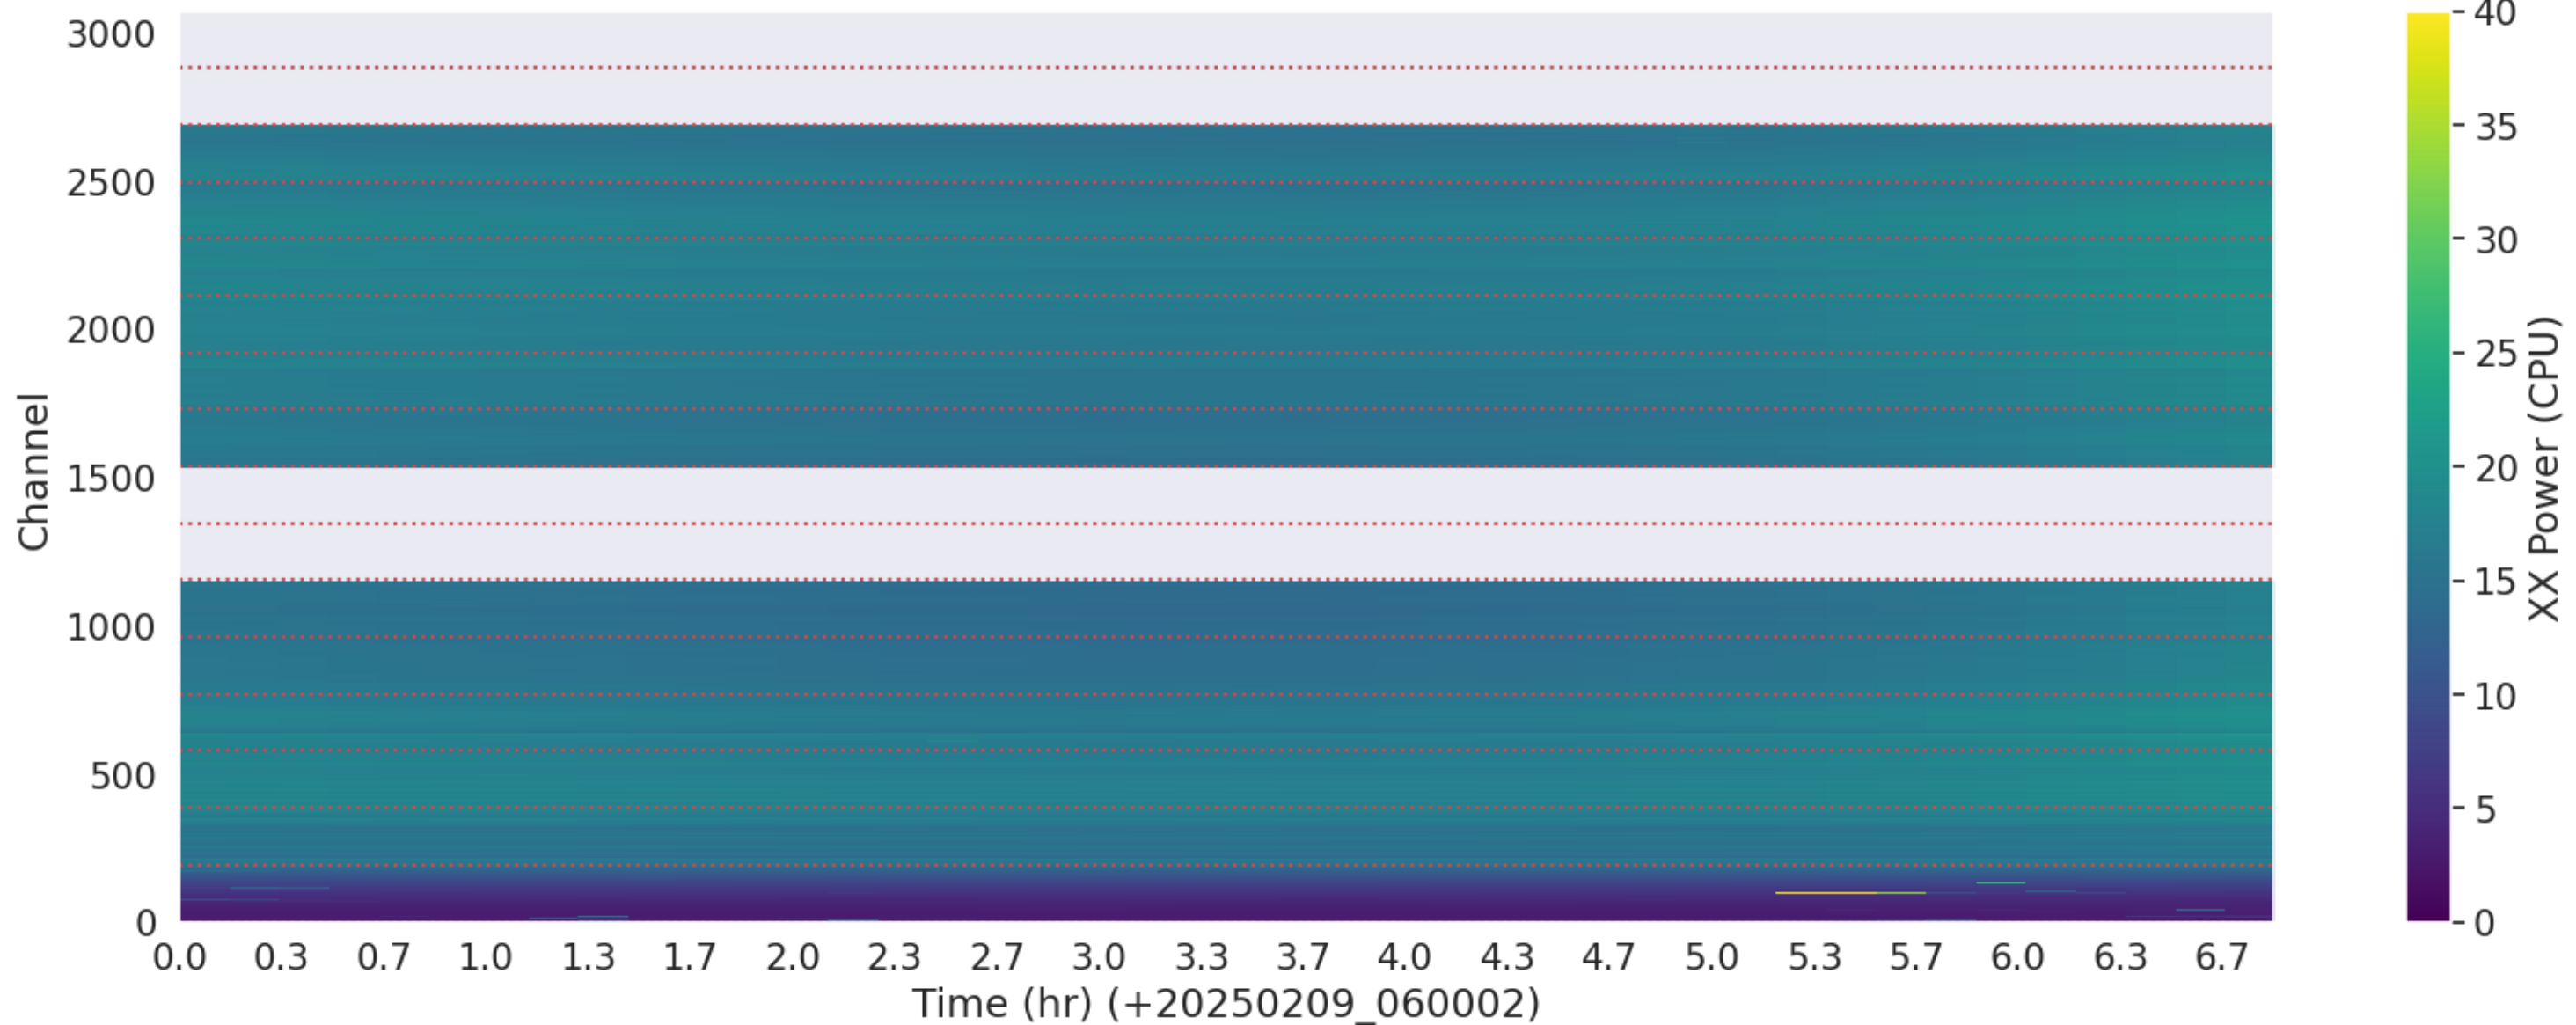

LWA350 - Correlator# 319 - YY - FLAGS: Good

LWA350 - Correlator# 319 - XX - FLAGS: Good