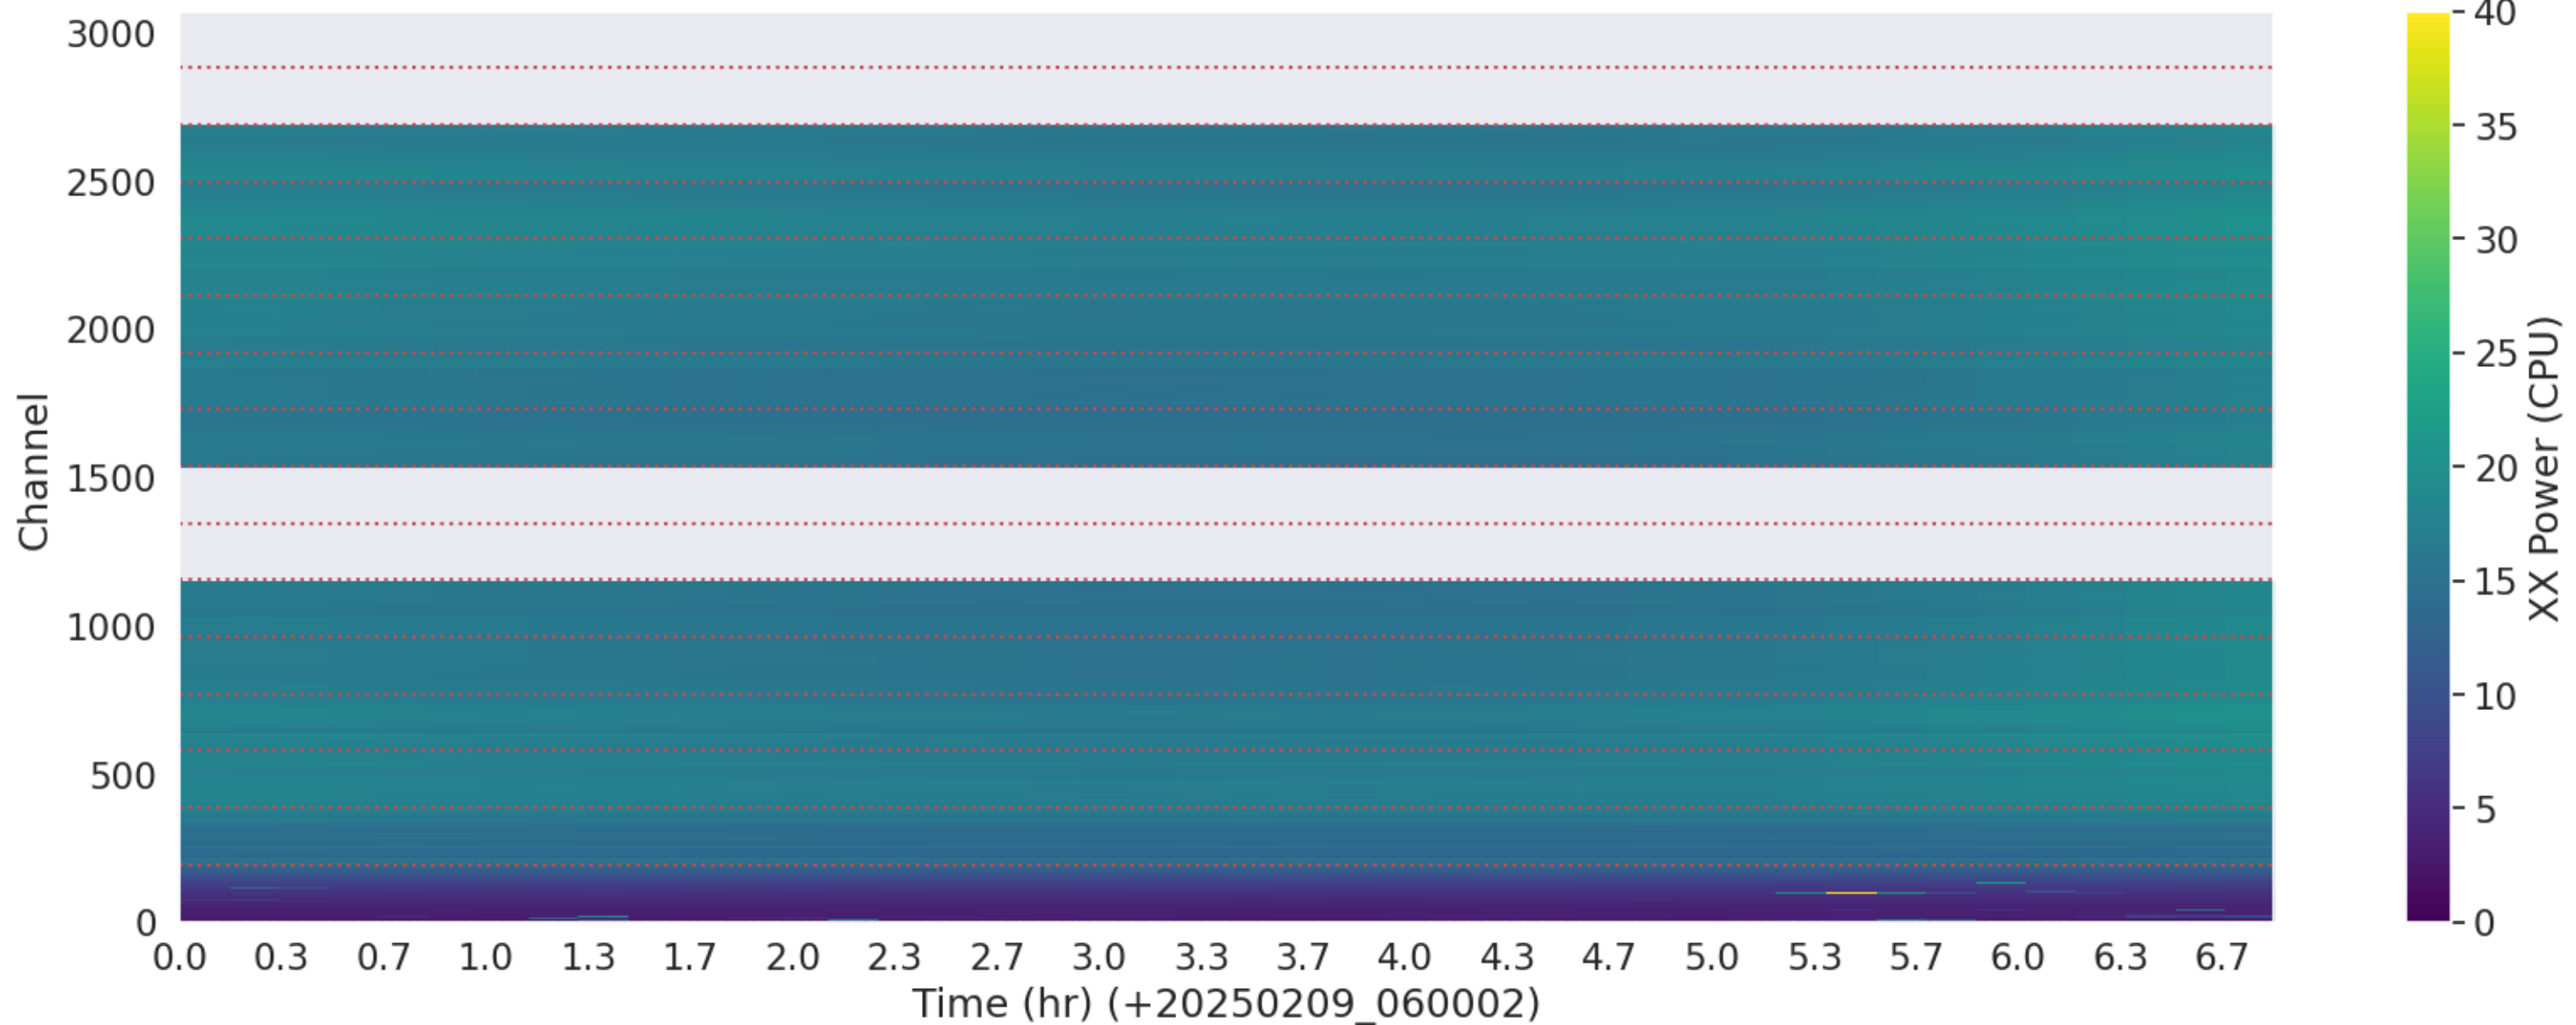

LWA340 - Correlator# 026 - YY - FLAGS: Good

LWA340 - Correlator# 026 - XX - FLAGS: Good