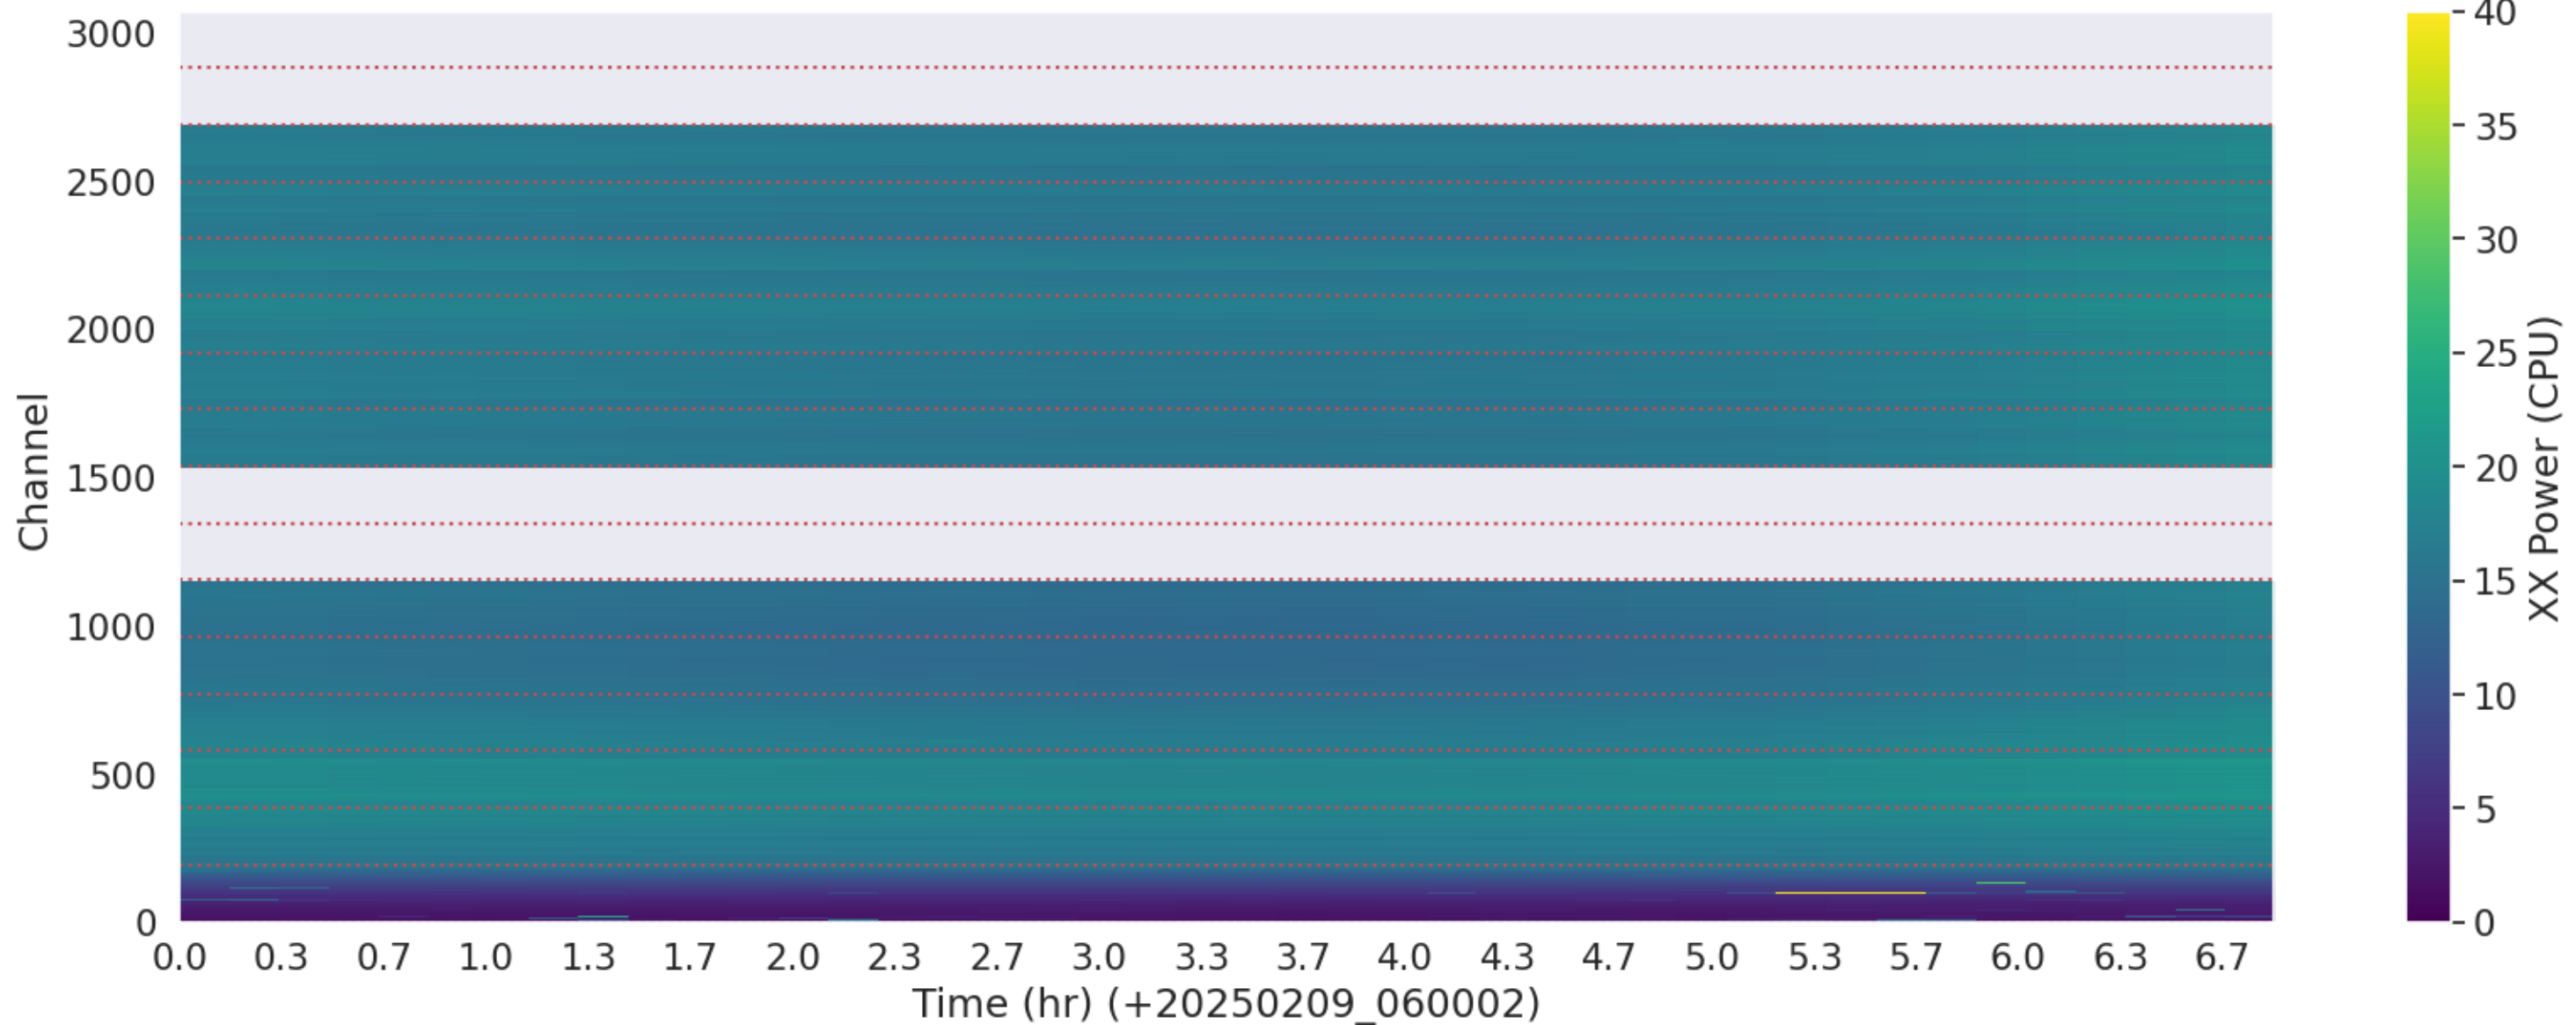

# LWA323 - Correlator# 095 - XX - FLAGS: Good

LWA323 - Correlator# 095 - YY - FLAGS: Good

LWA013 - Correlator# 096 - XX - FLAGS: Good

LWA013 - Correlator# 096 - YY - FLAGS: Good

LWA016 - Correlator# 097 - YY - FLAGS: Good