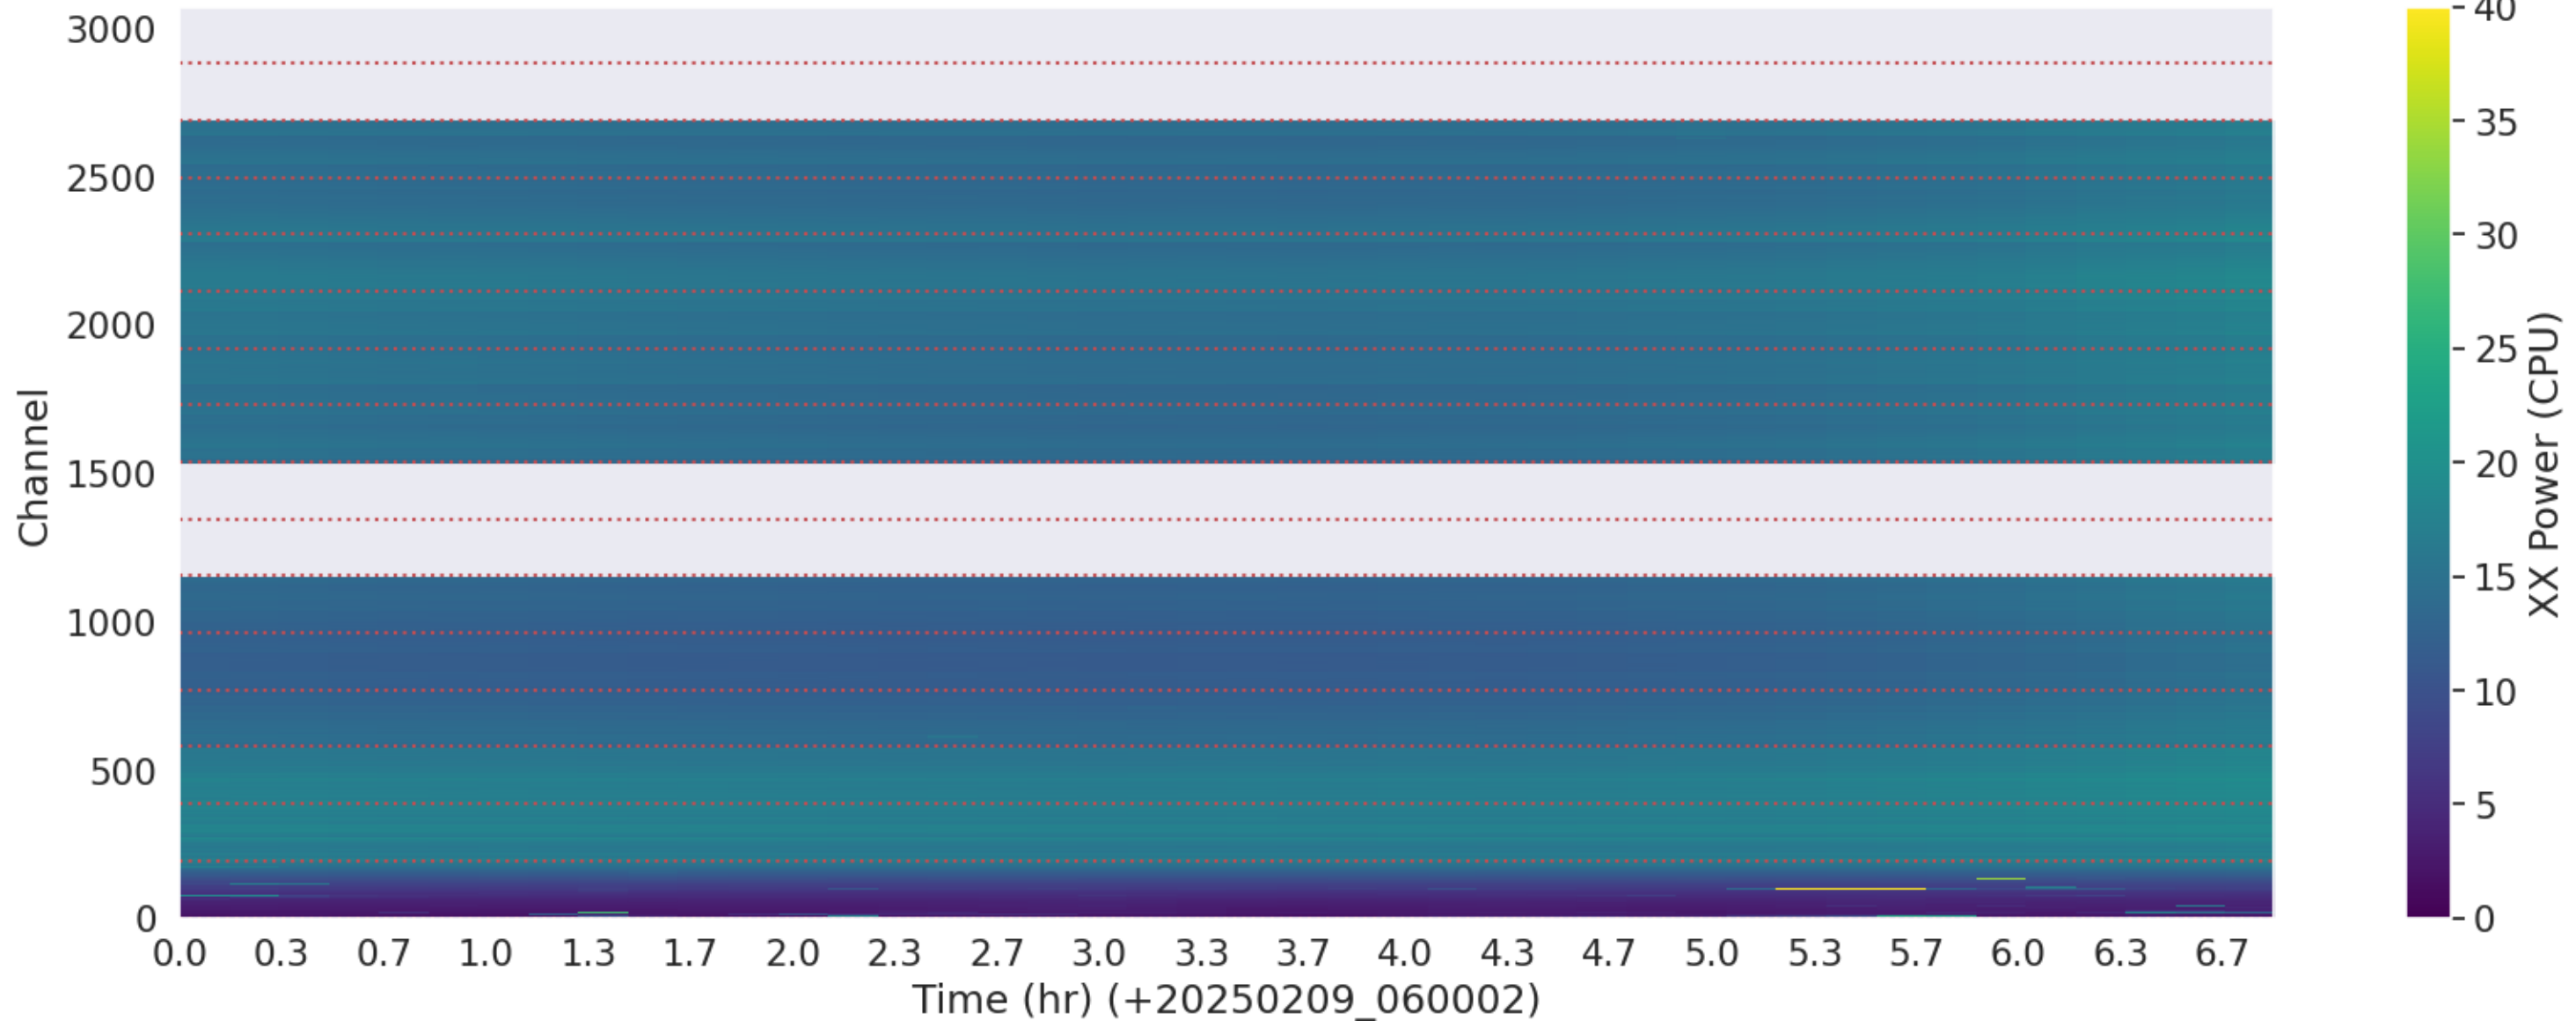

LWA079 - Correlator# 195 - YY - FLAGS: Good

LWA079 - Correlator# 195 - XX - FLAGS: Good