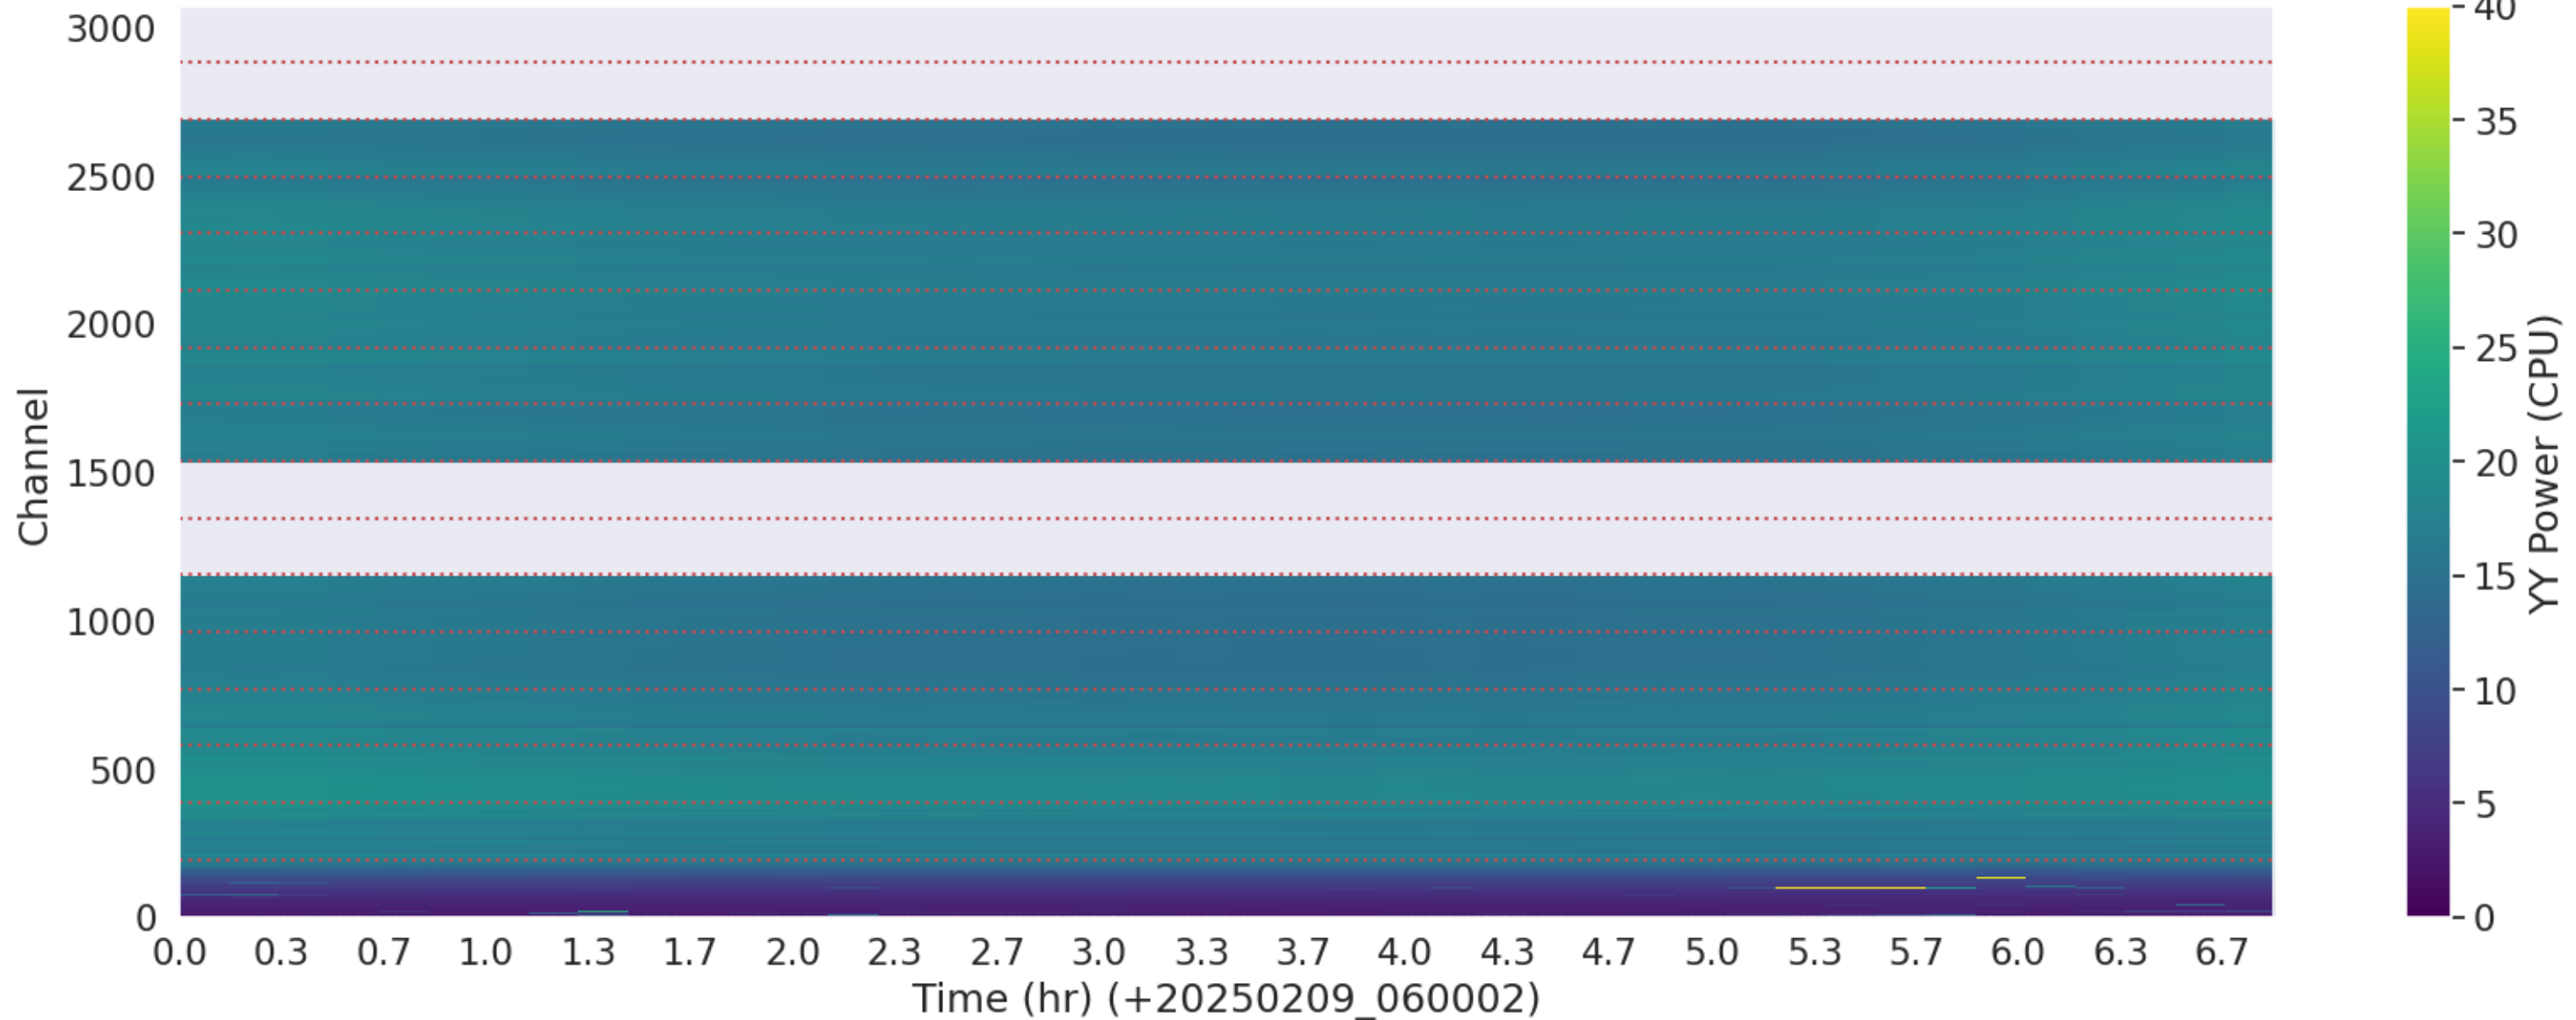

LWA290 - Correlator# 285 - XX - FLAGS: Good