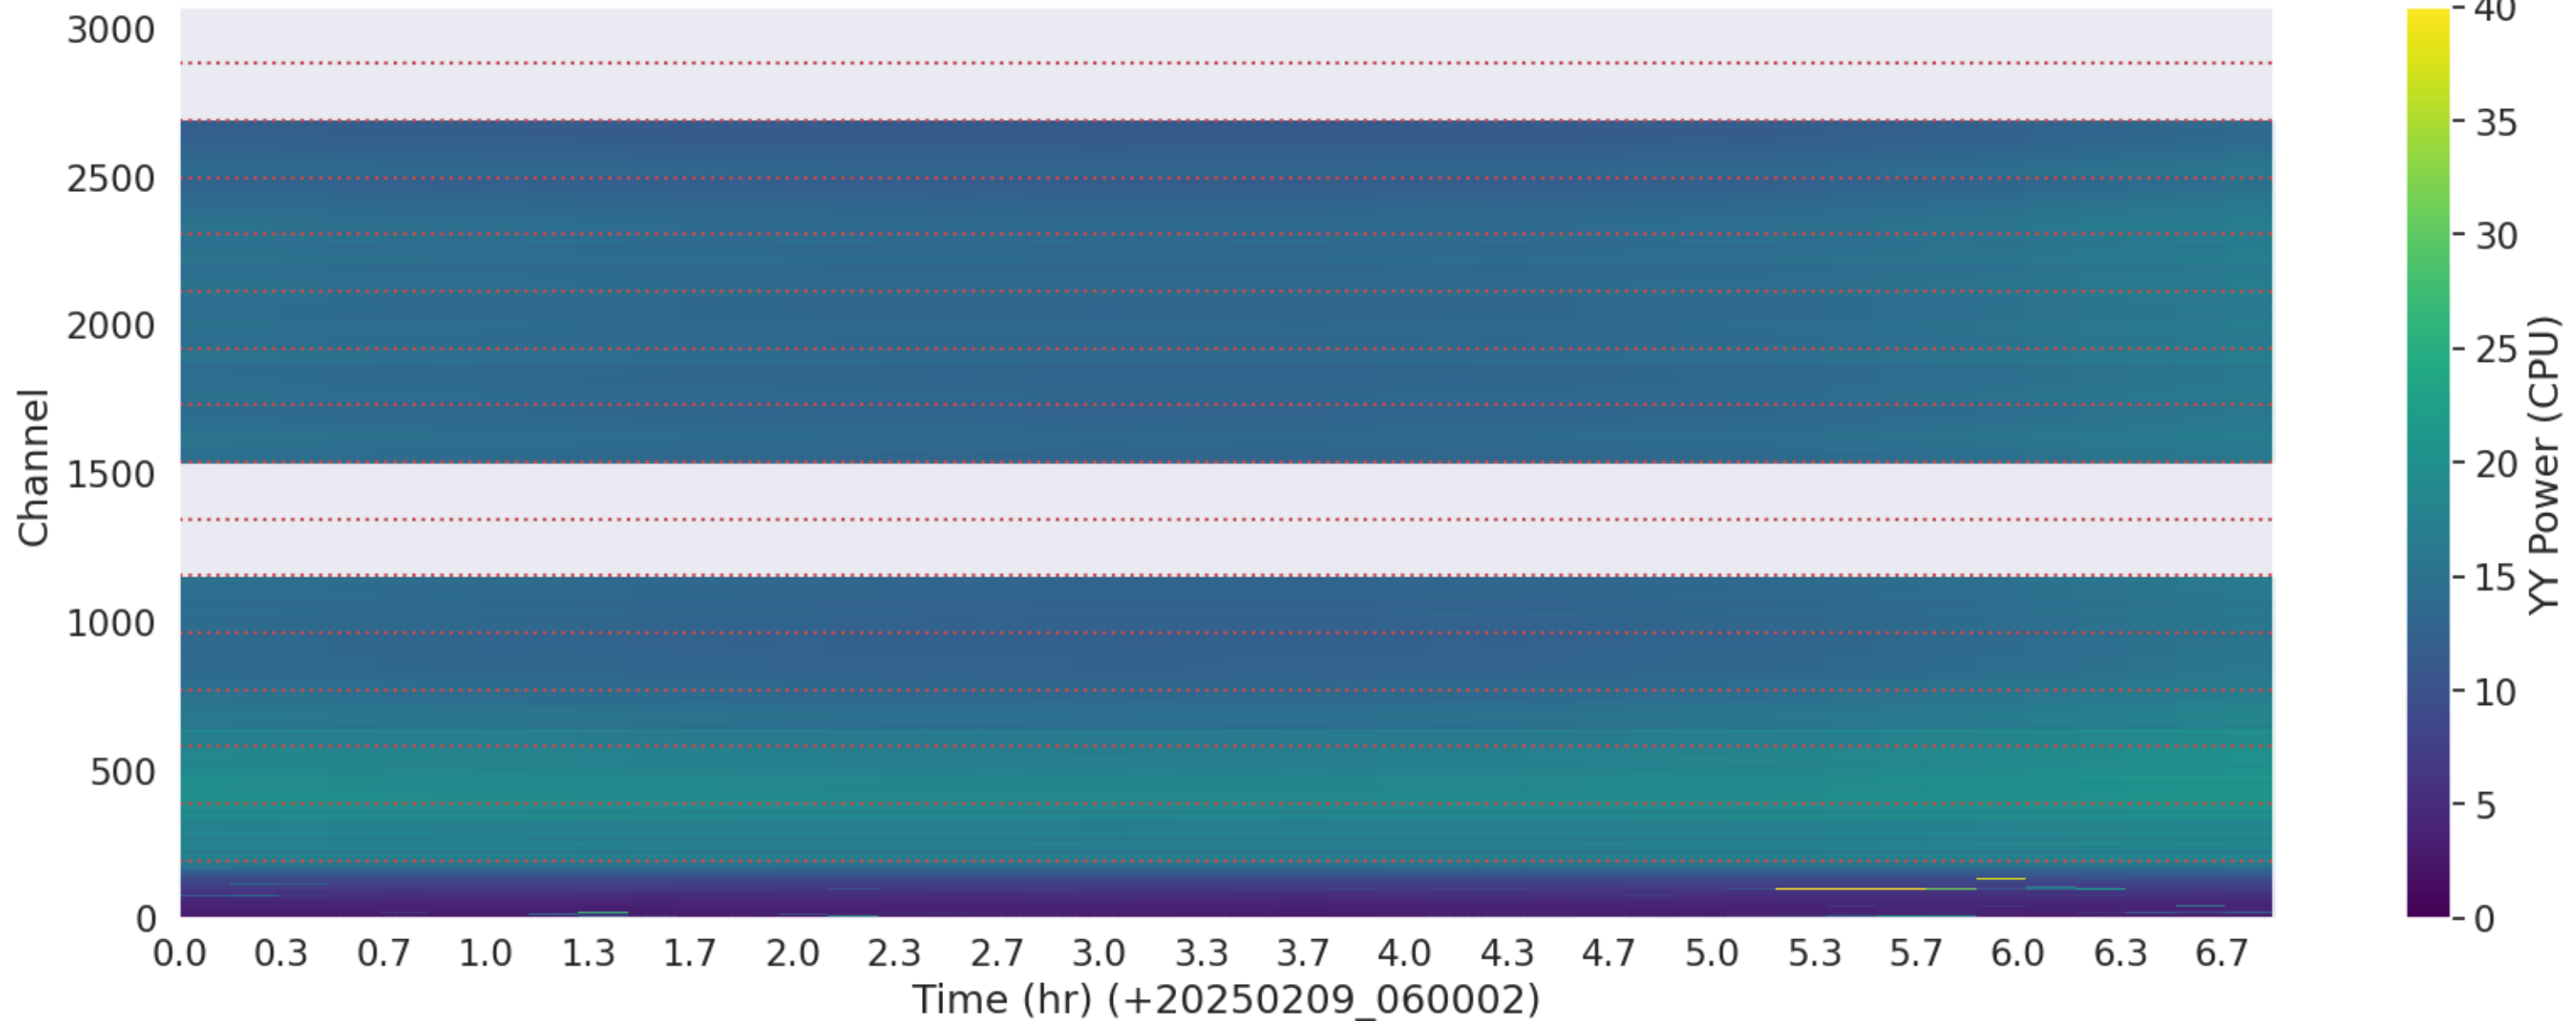

# LWA189 - Correlator# 245 - XX - FLAGS: Good

LWA189 - Correlator# 245 - YY - FLAGS: Good

LWA191 - Correlator# 246 - XX - FLAGS: Good

LWA191 - Correlator# 246 - YY - FLAGS: Good

LWA192 - Correlator# 247 - XX - FLAGS: Good