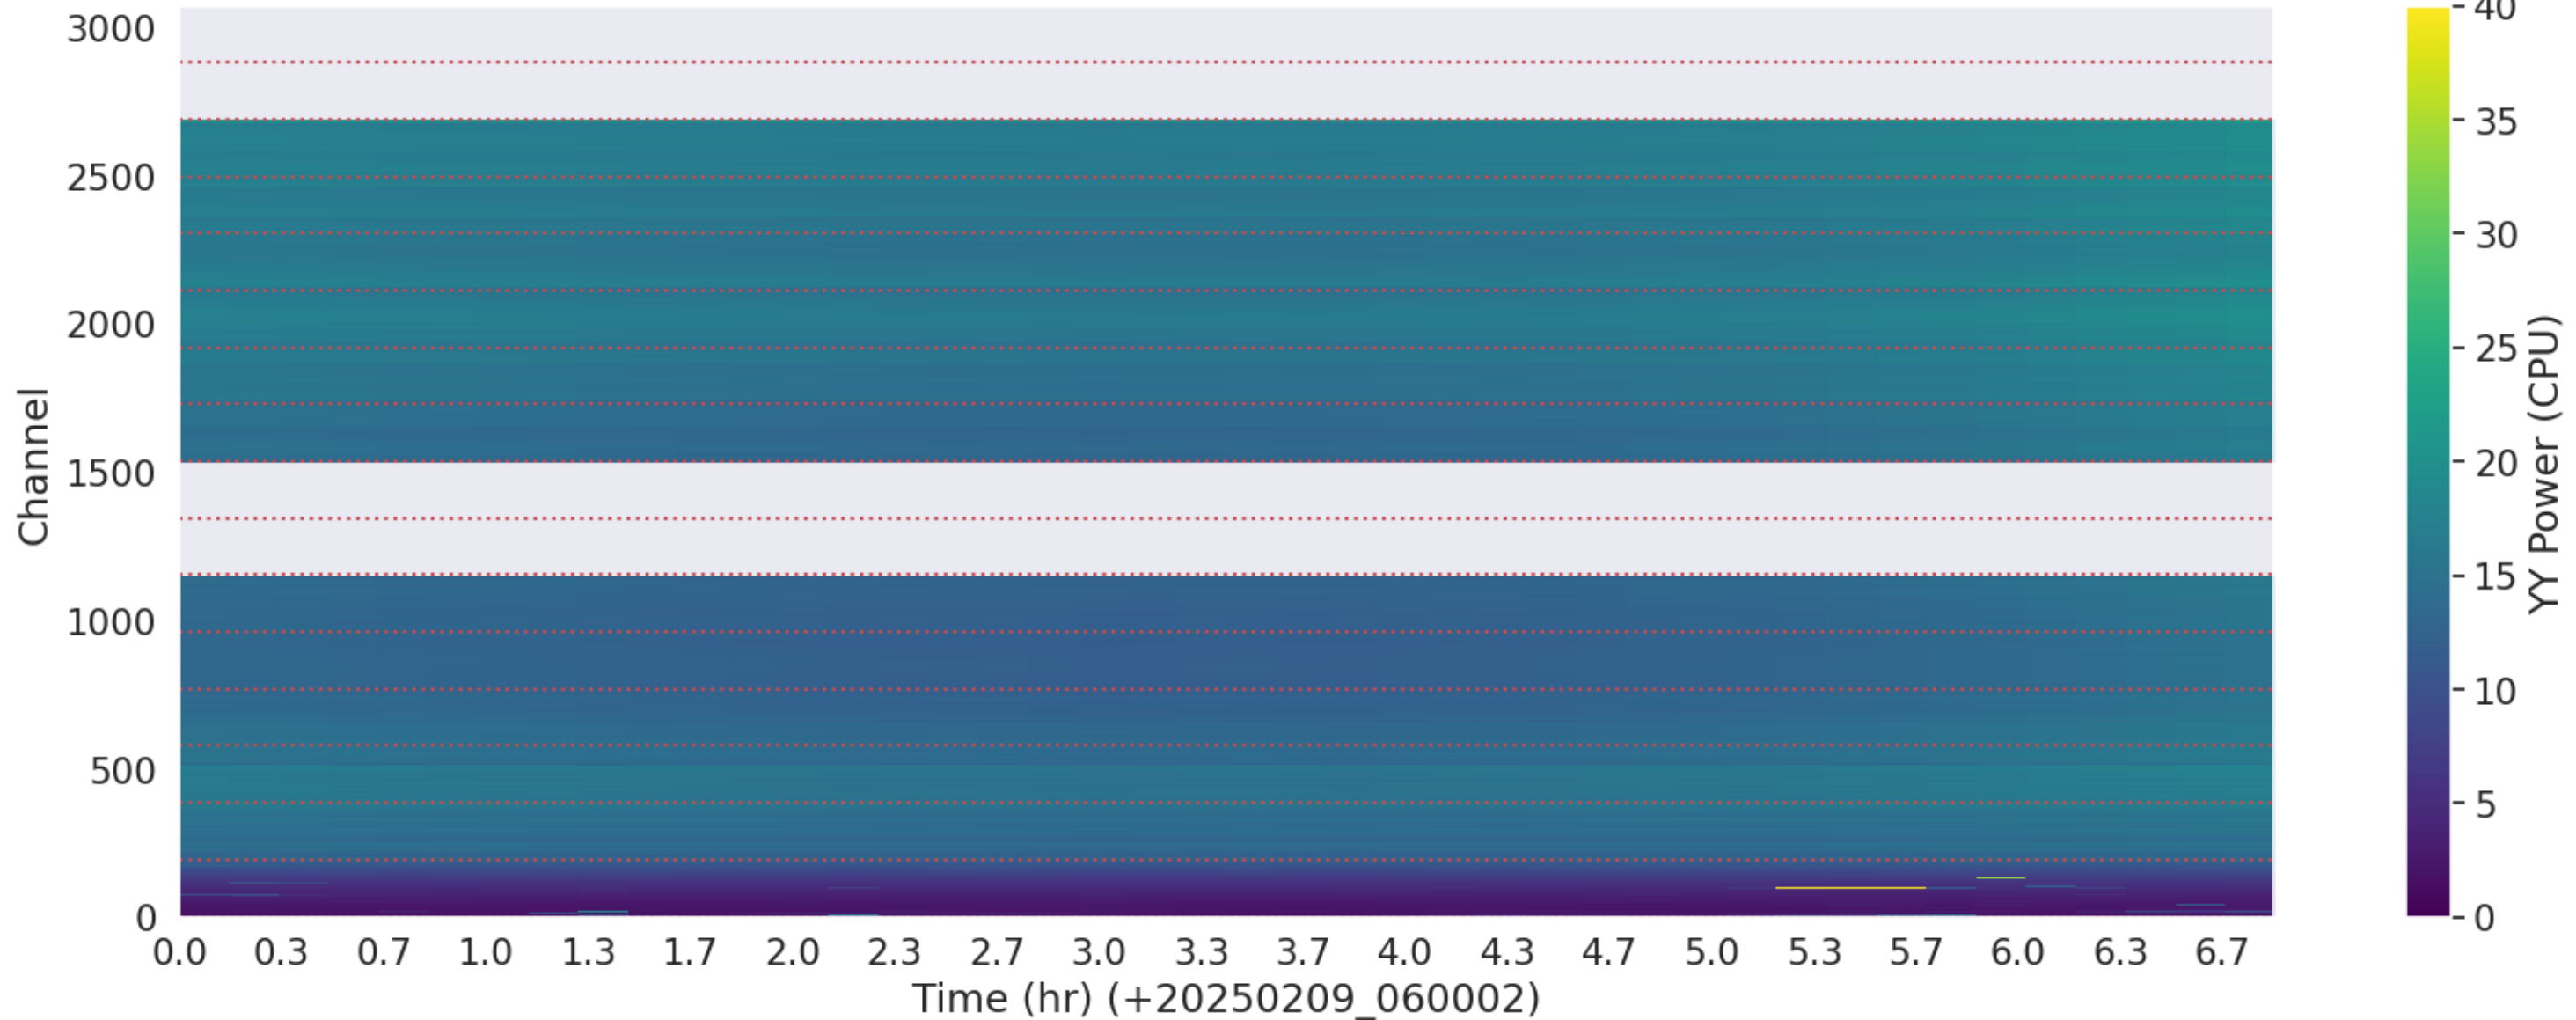

# LWA003 - Correlator# 067 - XX - FLAGS: Good

LWA003 - Correlator# 067 - YY - FLAGS: Good

LWA006 - Correlator# 068 - XX - FLAGS: Good

LWA006 - Correlator# 068 - YY - FLAGS: Good