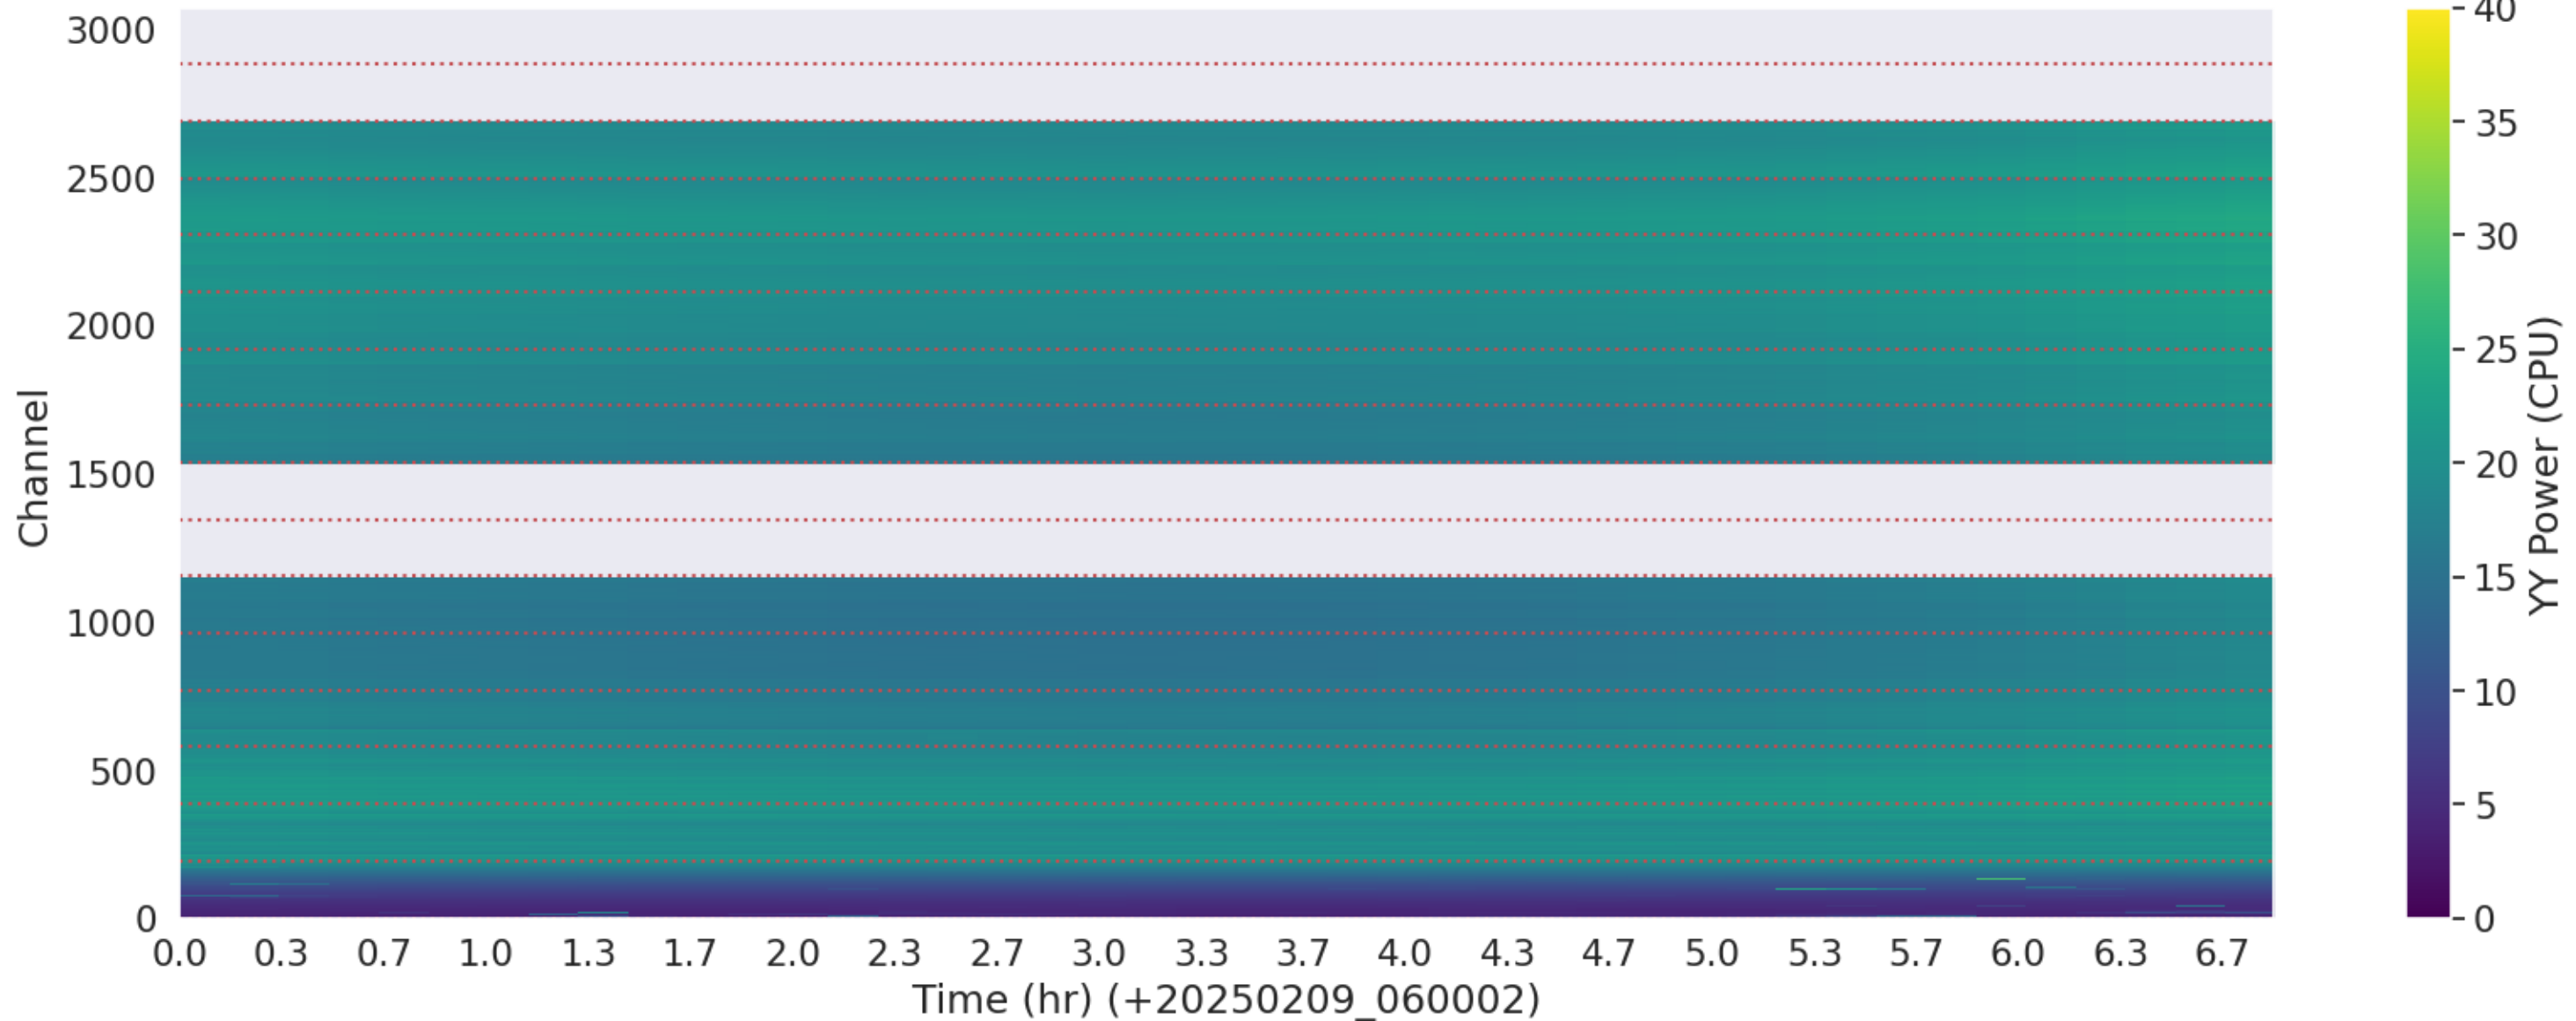

LWA334 - Correlator# 156 - XX - FLAGS: Good

LWA328 - Correlator# 157 - XX - FLAGS: Good

LWA328 - Correlator# 157 - YY - FLAGS: Good