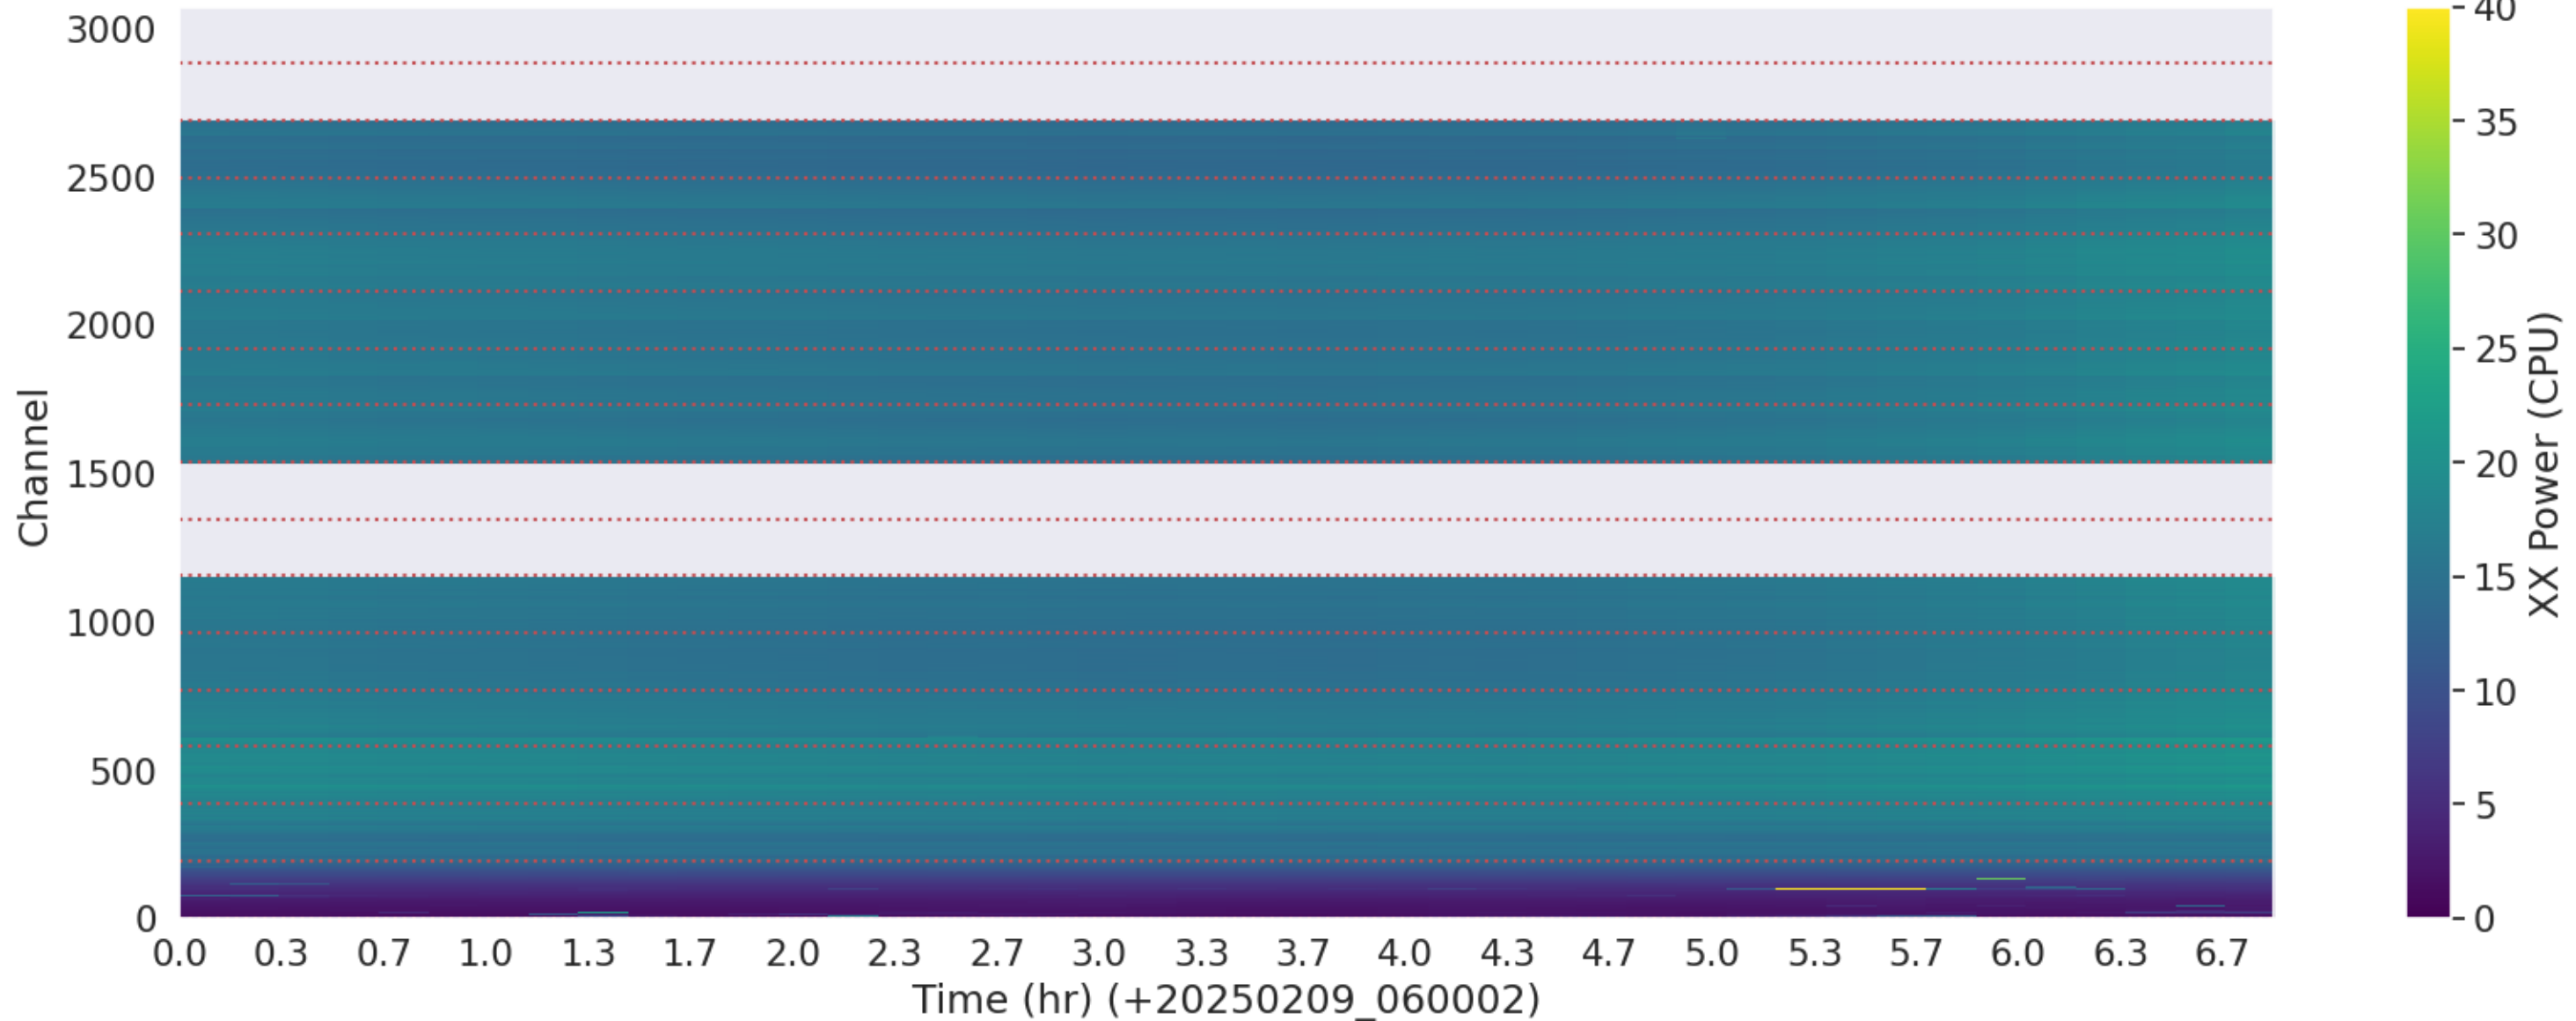

LWA221 - Correlator# 334 - YY - FLAGS: Good

LWA221 - Correlator# 334 - XX - FLAGS: Good