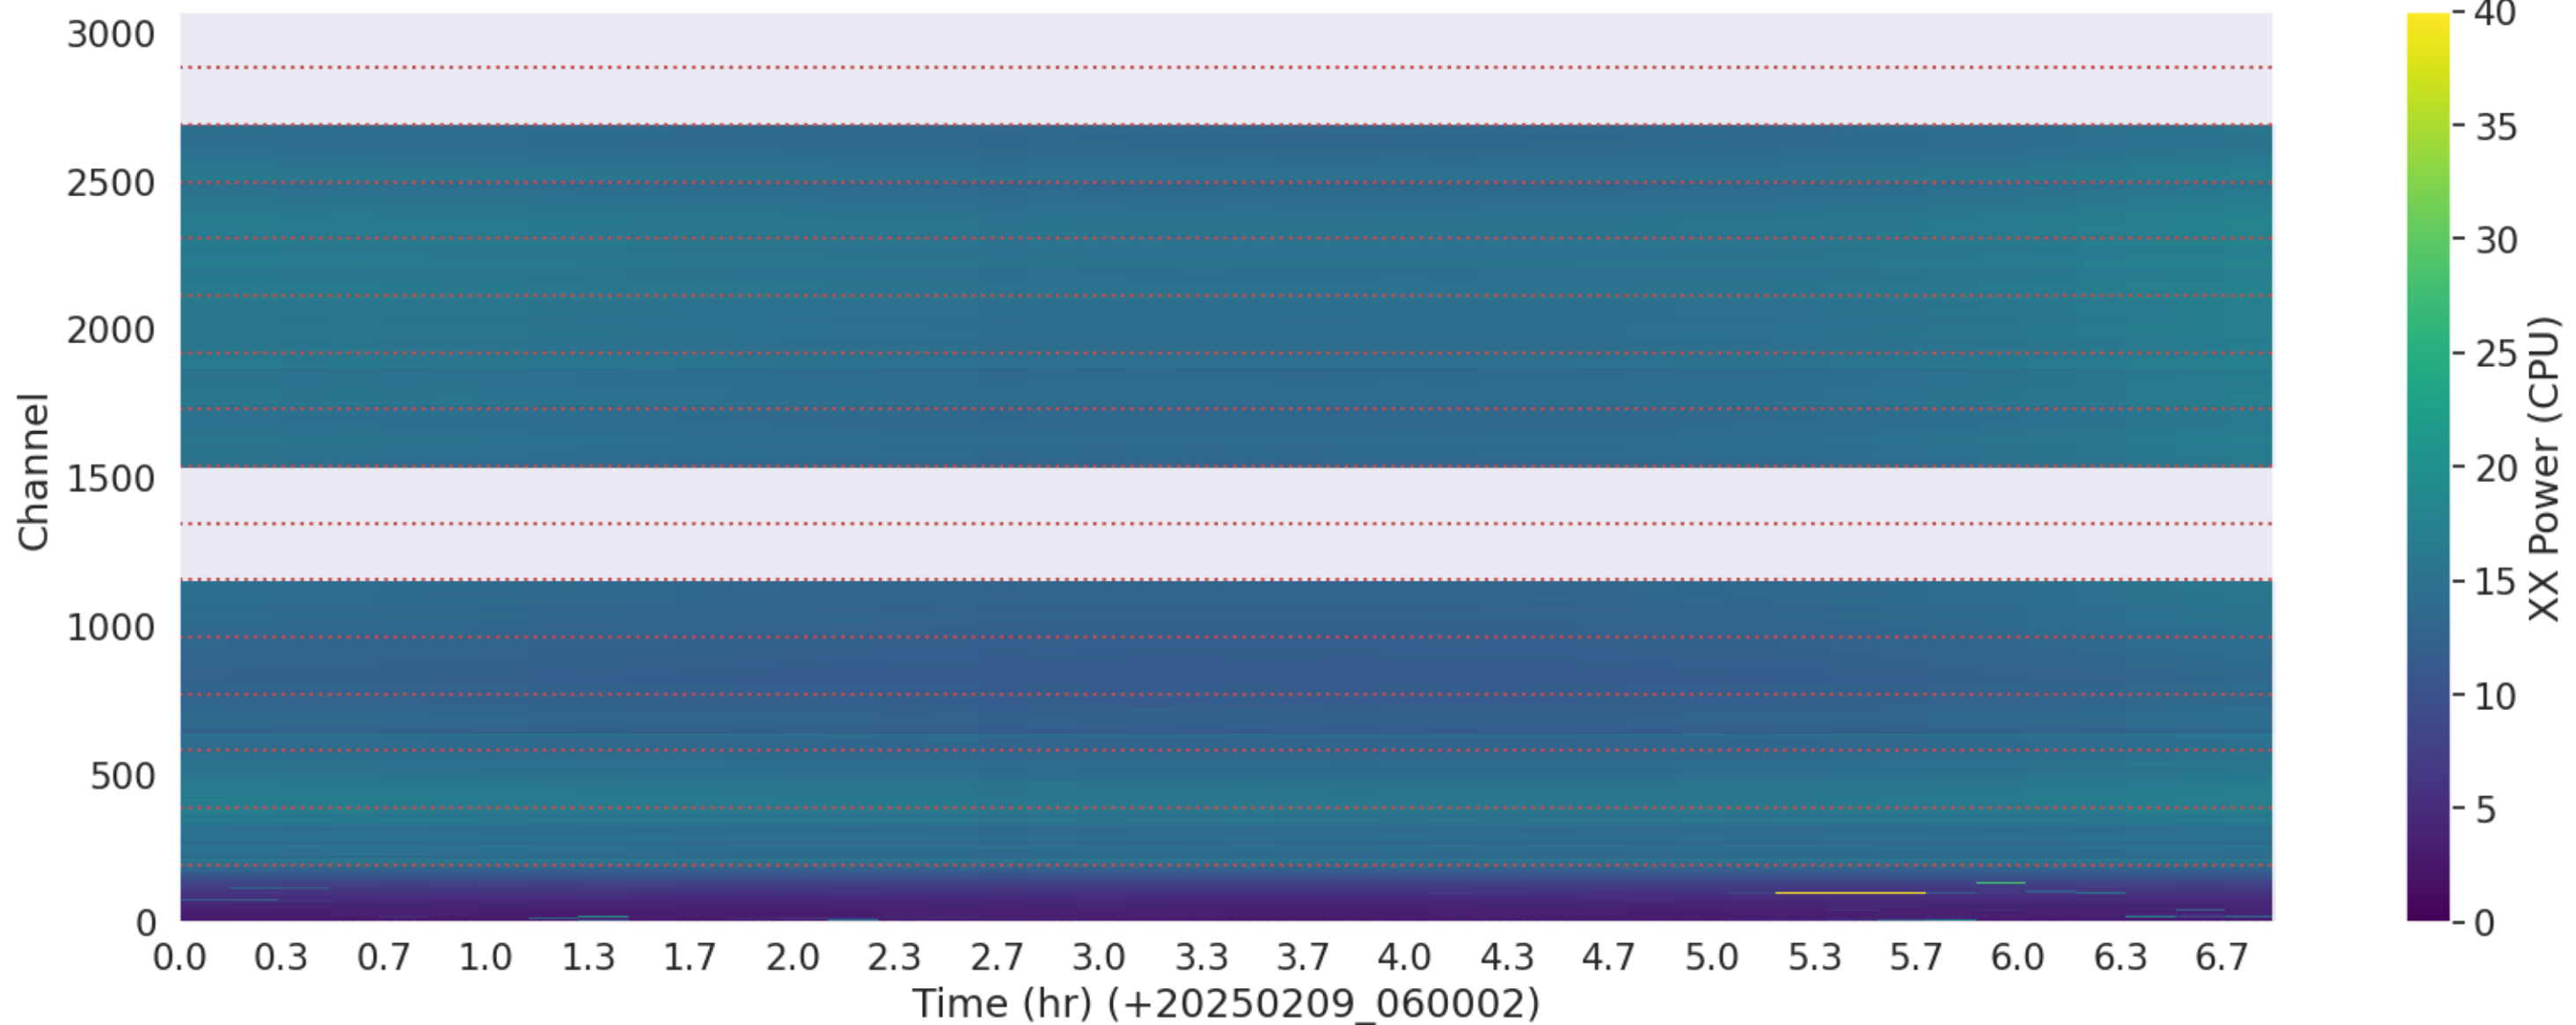

LWA349 - Correlator# 282 - YY - FLAGS: Good

LWA349 - Correlator# 282 - XX - FLAGS: Good