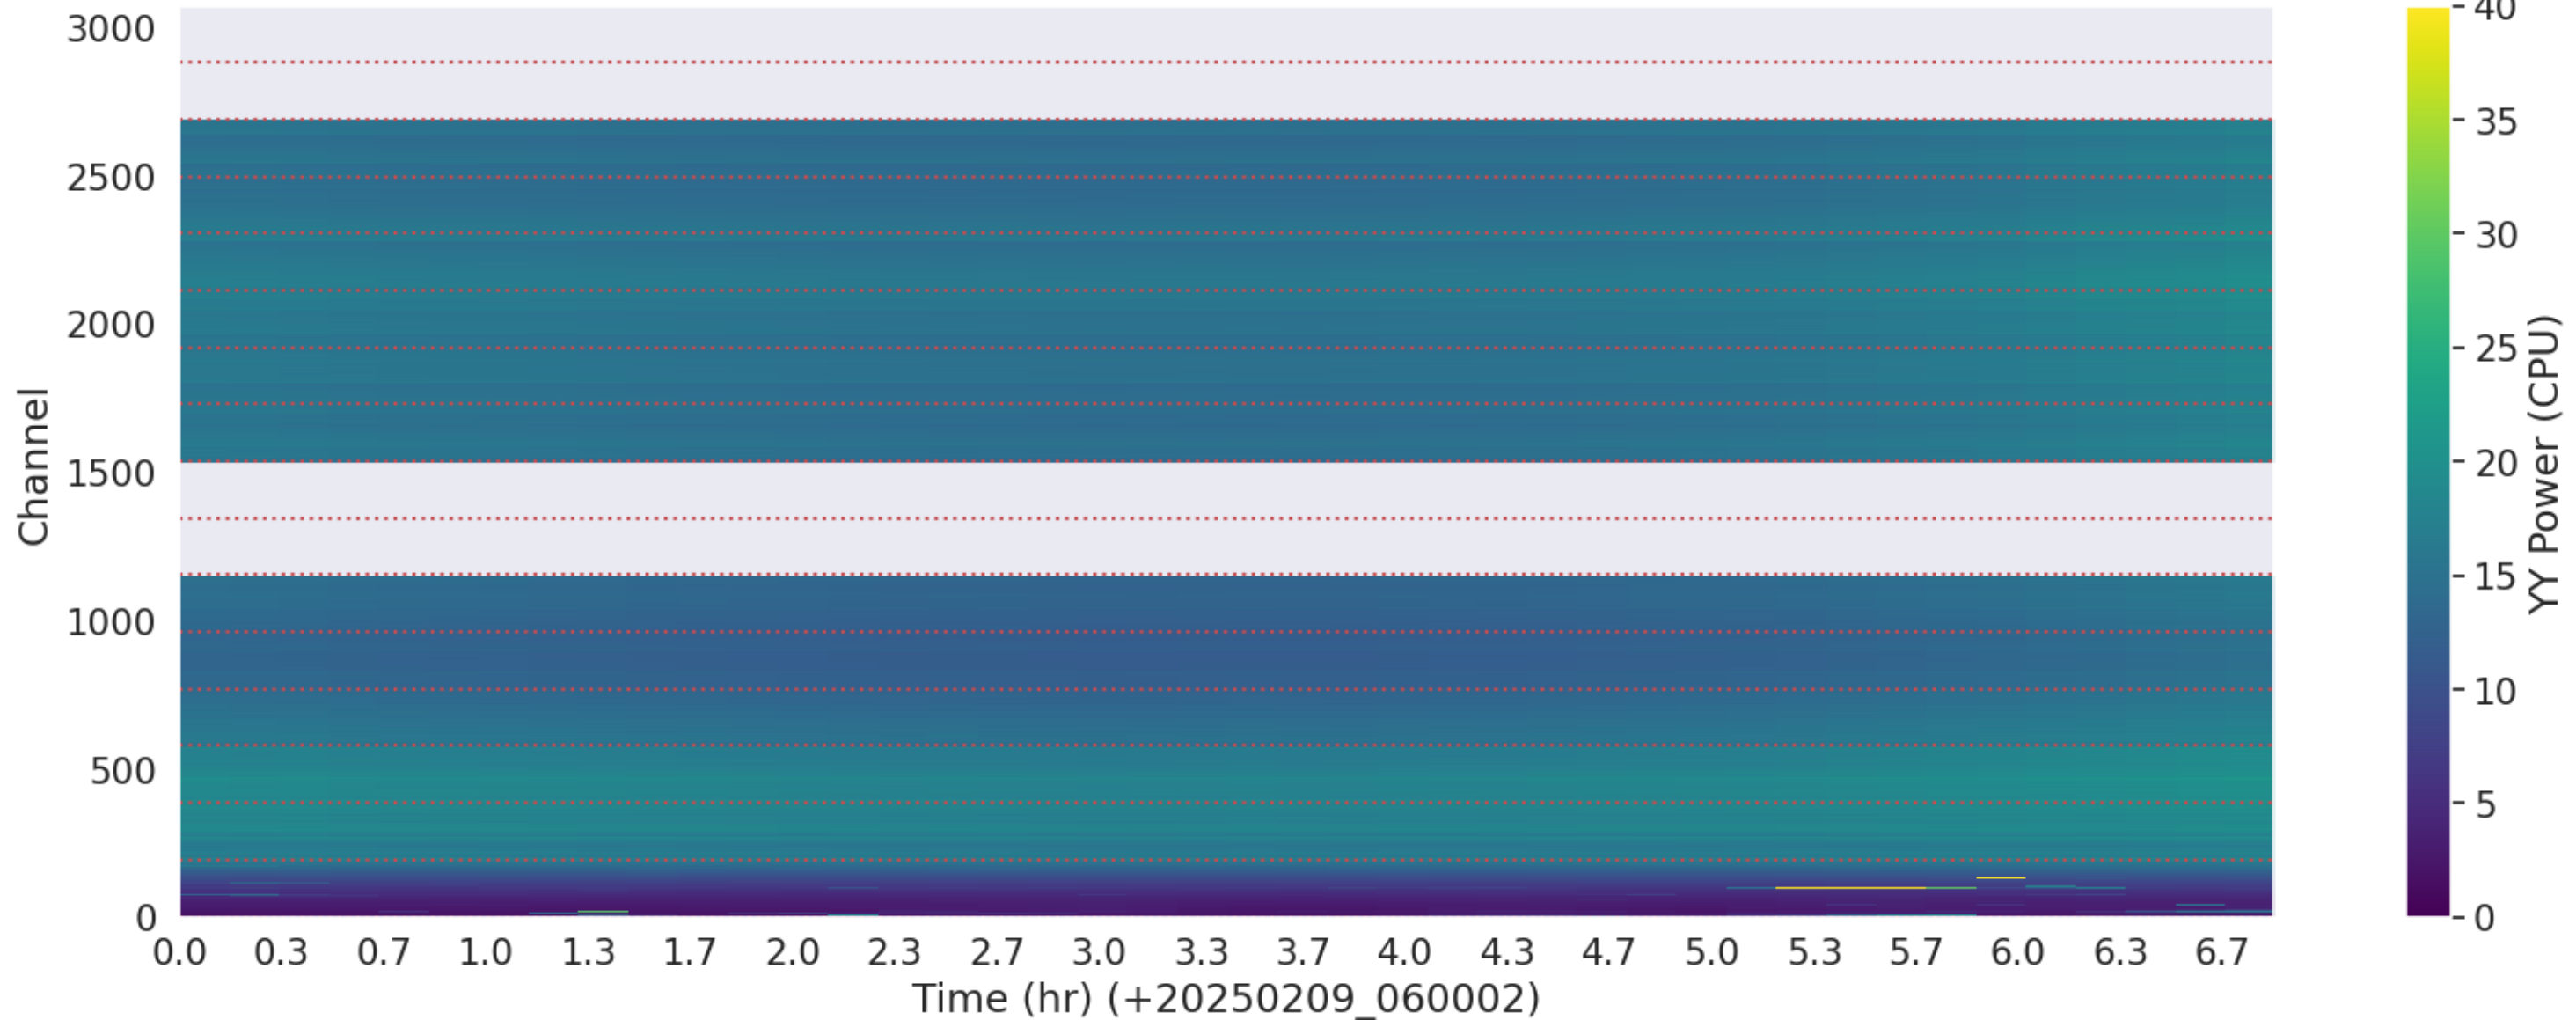

LWA108 - Correlator# 196 - XX - FLAGS: Good