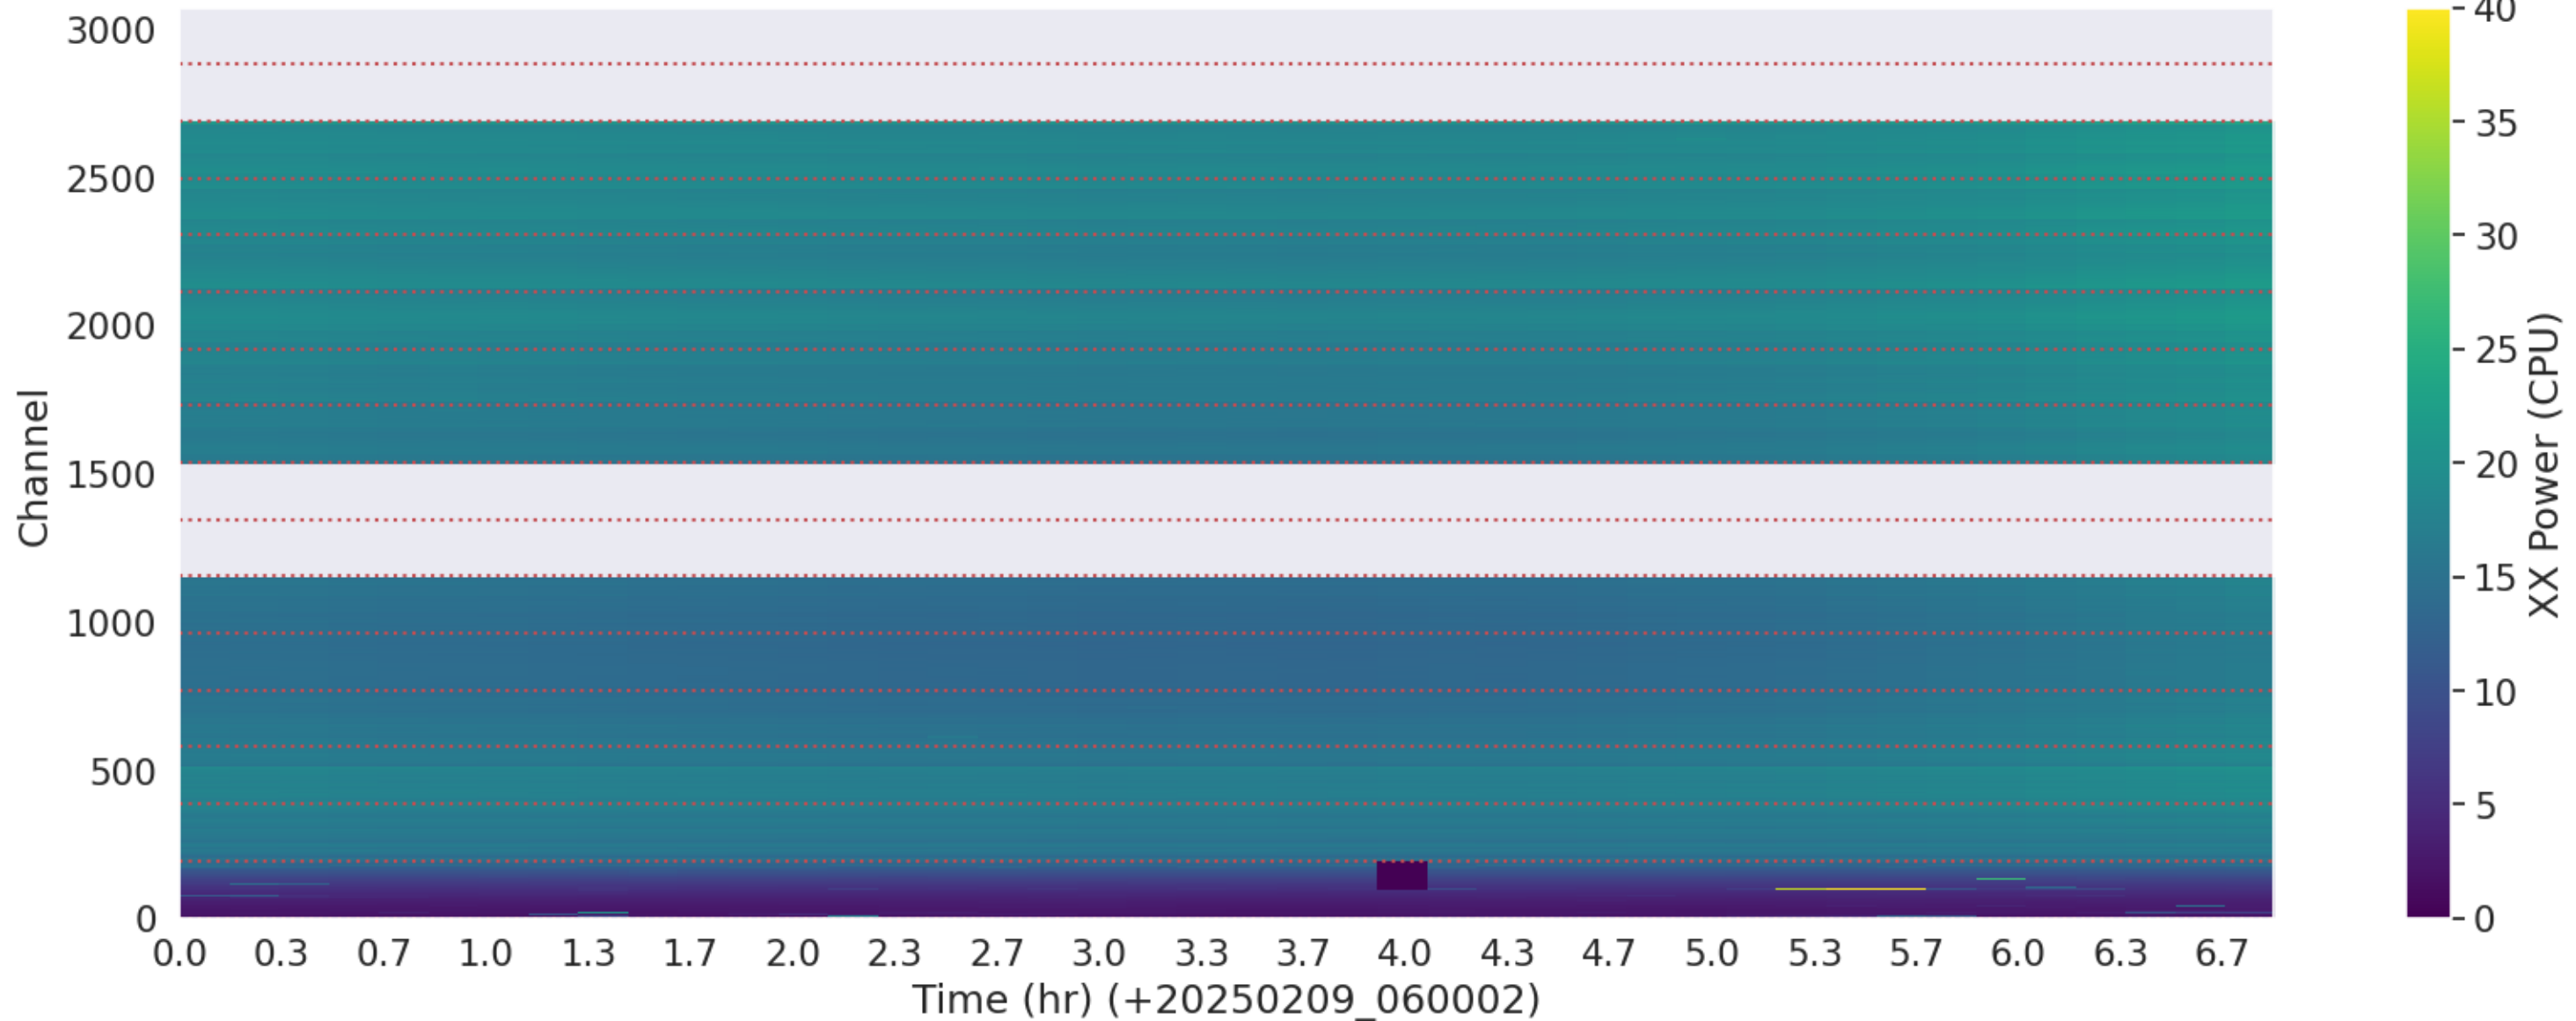

# LWA359 - Correlator# 254 - XX - FLAGS: Good

LWA347 - Correlator# 255 - XX - FLAGS: Good

LWA347 - Correlator# 255 - YY - FLAGS: Good

LWA135 - Correlator# 256 - XX - FLAGS: Good

LWA135 - Correlator# 256 - YY - FLAGS: Good