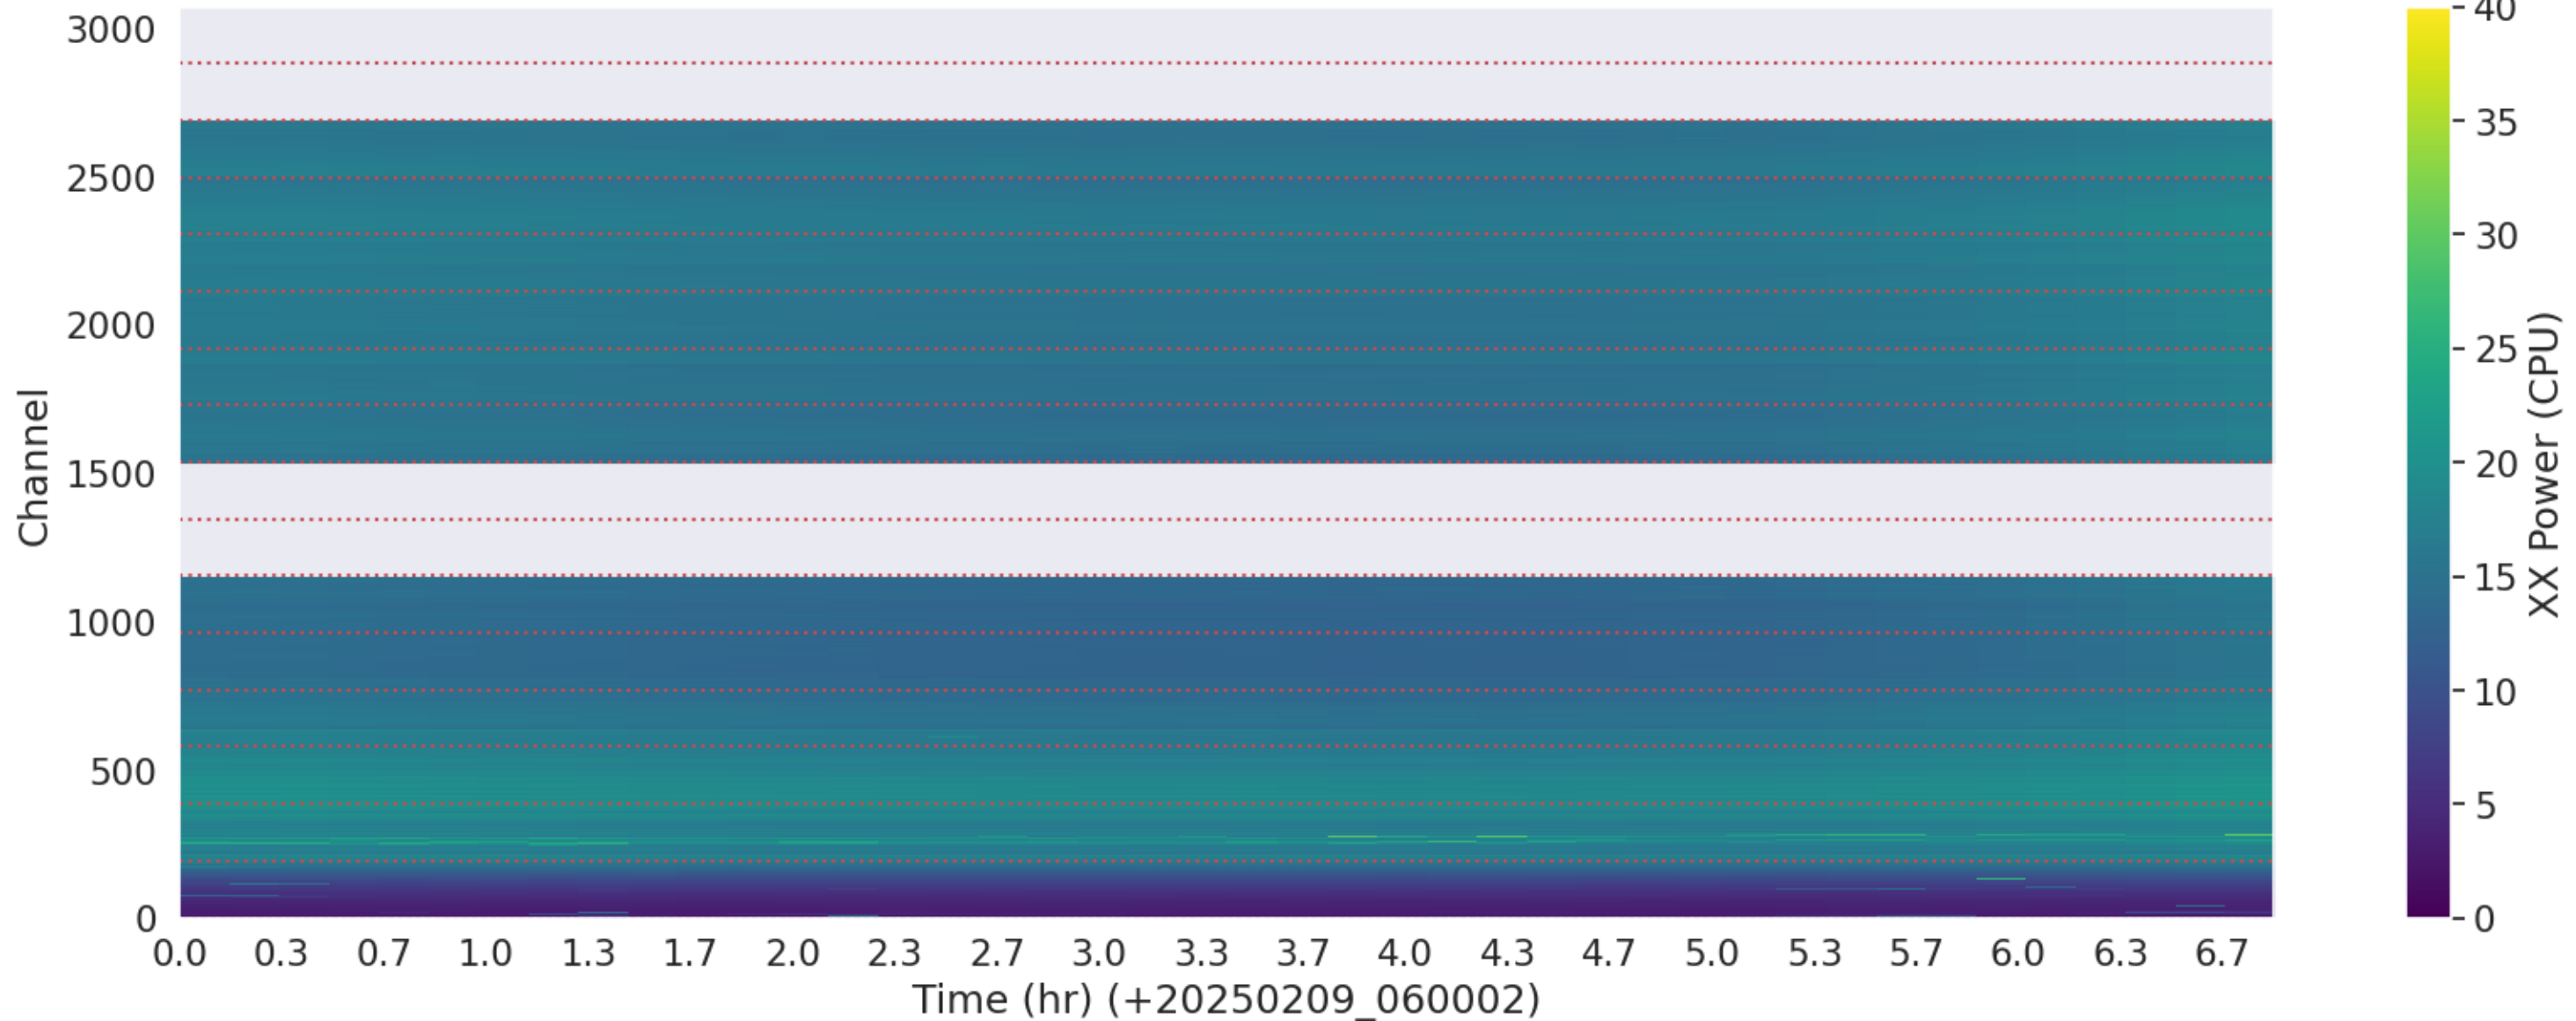

LWA259 - Correlator# 001 - YY - FLAGS: Good

LWA259 - Correlator# 001 - XX - FLAGS: Good