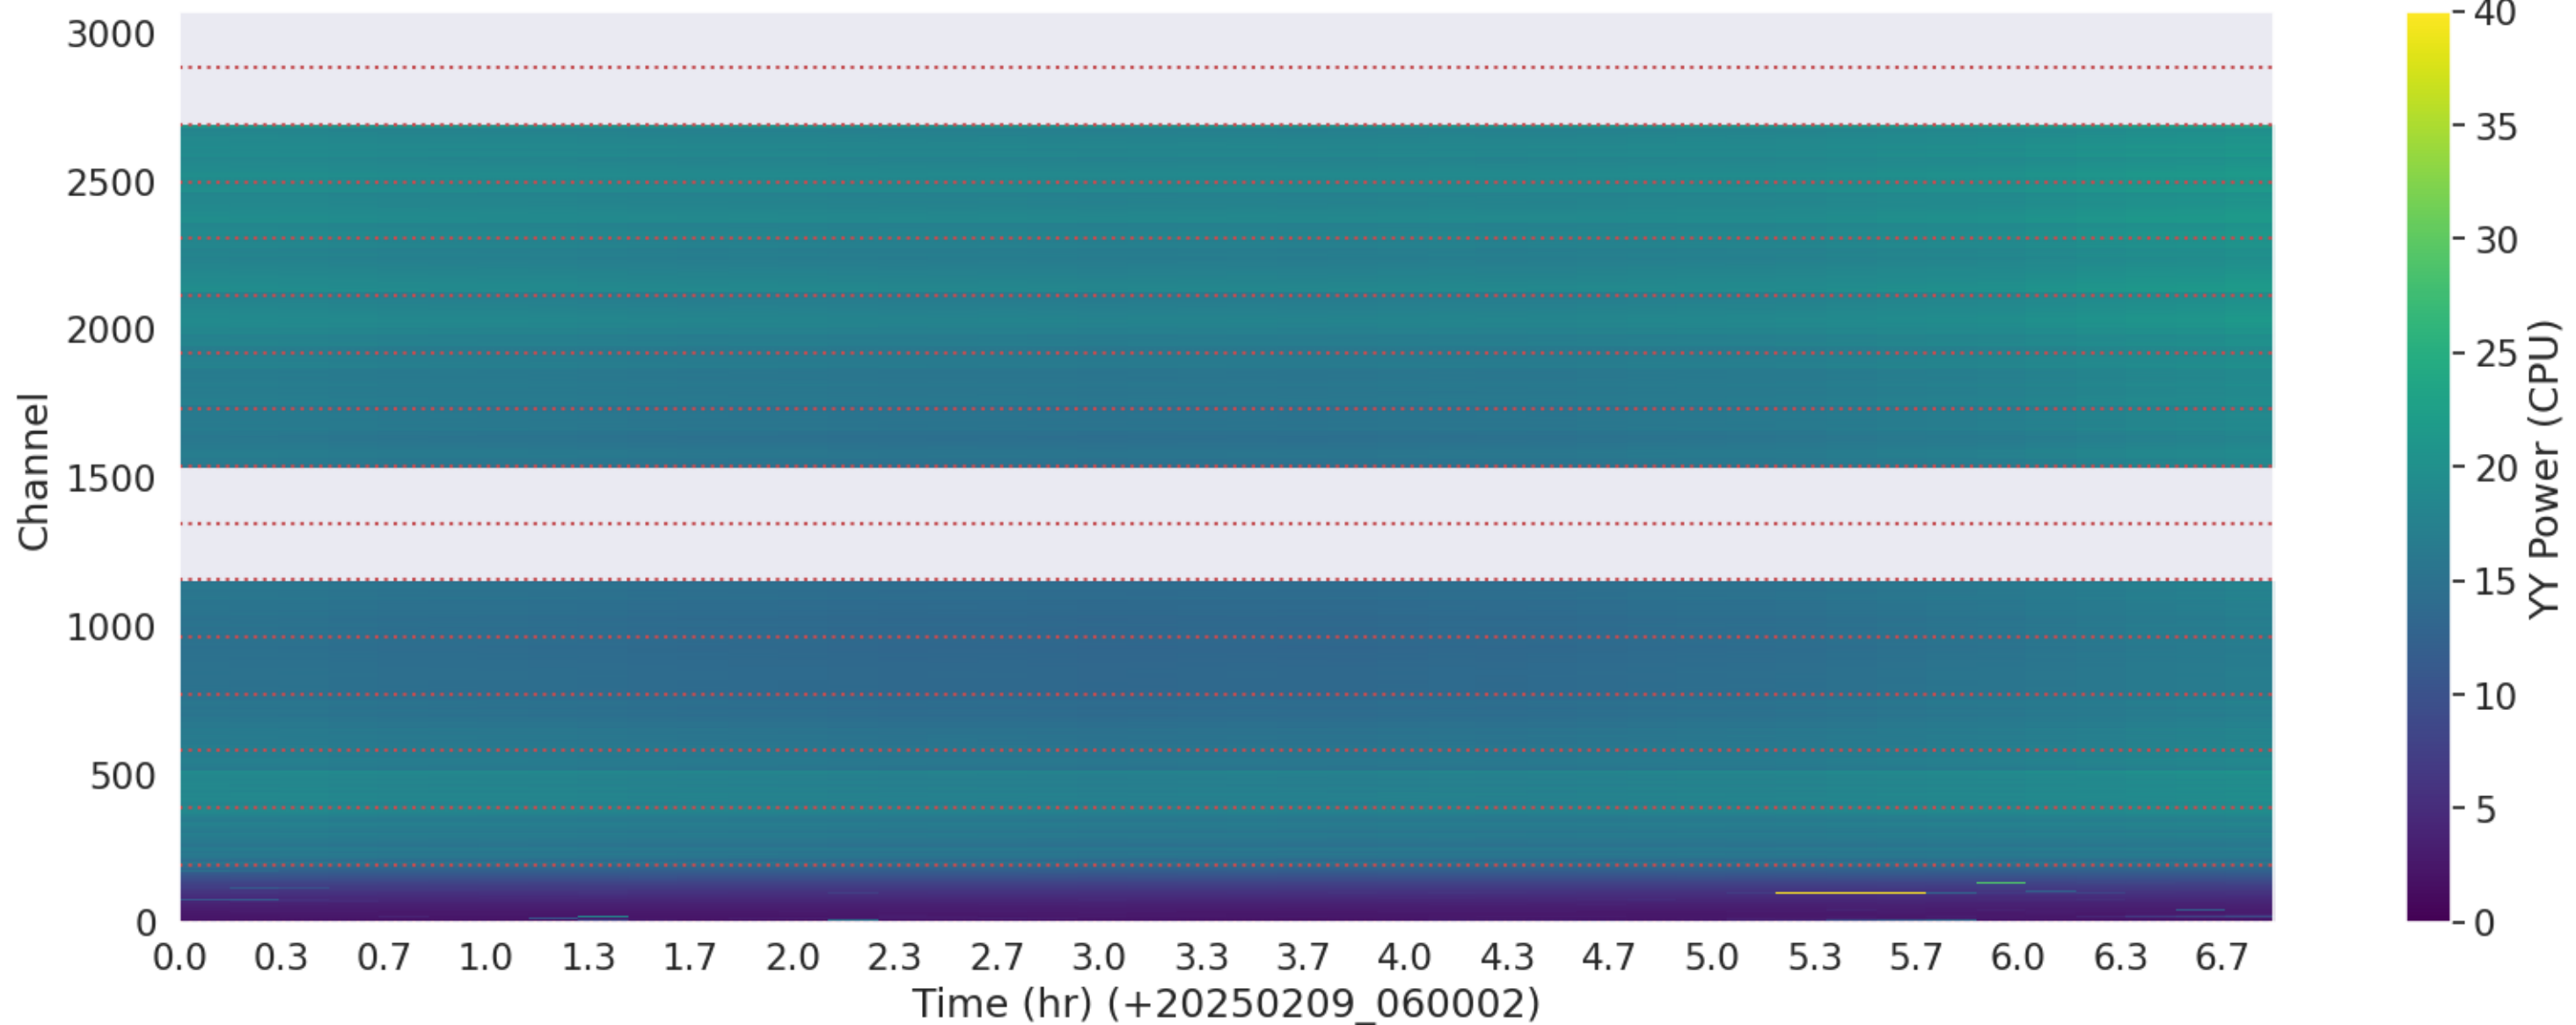

# LWA201 - Correlator# 279 - XX - FLAGS: Good

LWA227 - Correlator# 280 - XX - FLAGS: Good

LWA227 - Correlator# 280 - YY - FLAGS: Good

LWA225 - Correlator# 281 - YY - FLAGS: Good