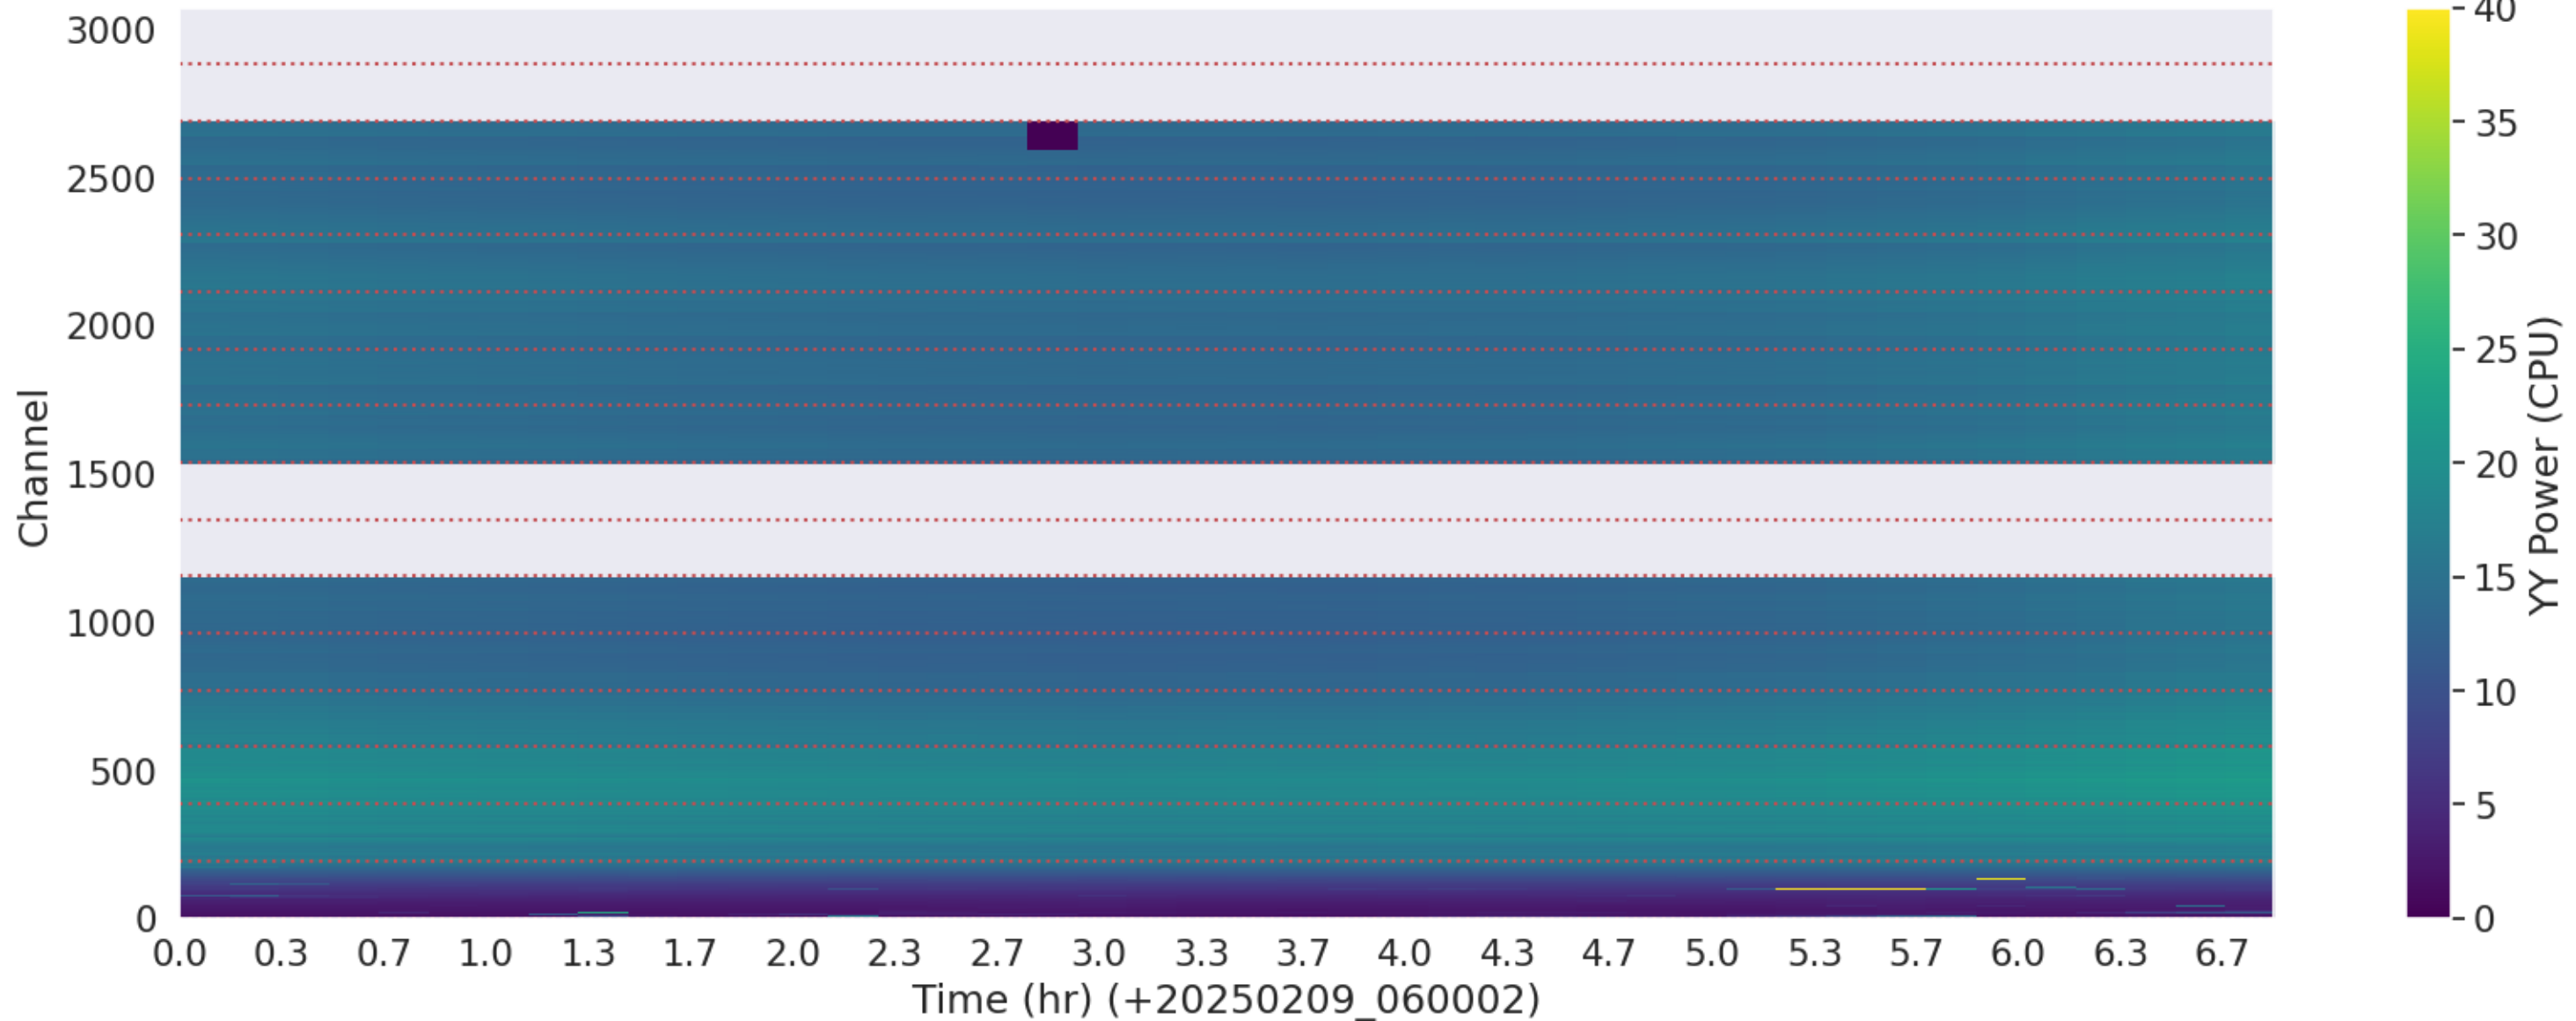

# LWA048 - Correlator# 113 - XX - FLAGS: Good

LWA048 - Correlator# 113 - YY - FLAGS: Good

LWA051 - Correlator# 114 - XX - FLAGS: Good

LWA051 - Correlator# 114 - YY - FLAGS: Good

LWA050 - Correlator# 115 - YY - FLAGS: Good