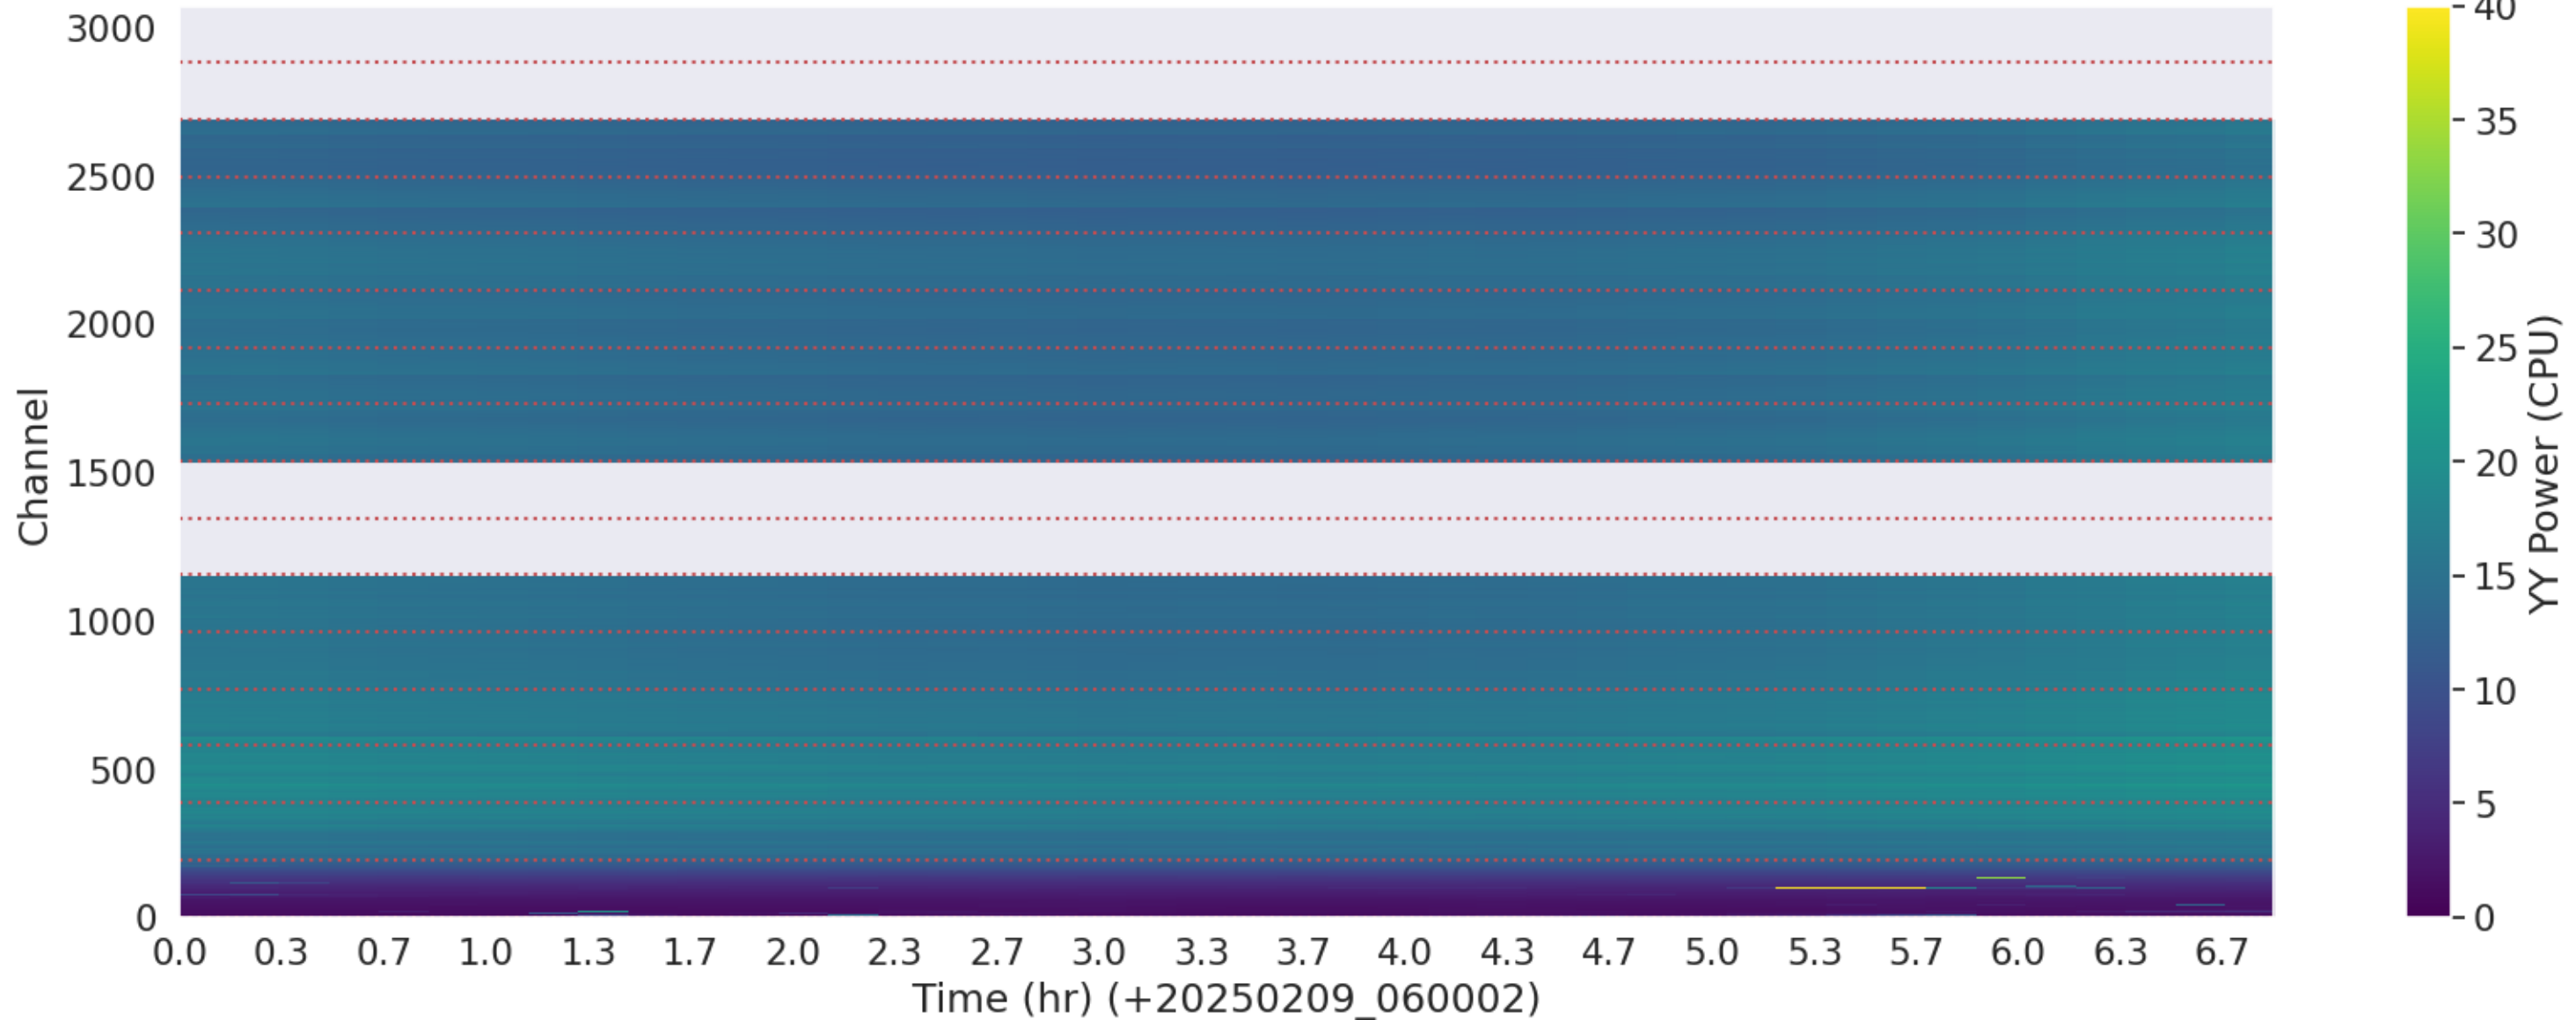

# LWA028 - Correlator# 129 - XX - FLAGS: Good

LWA028 - Correlator# 129 - YY - FLAGS: Good

LWA032 - Correlator# 130 - XX - FLAGS: Good

LWA032 - Correlator# 130 - YY - FLAGS: Good