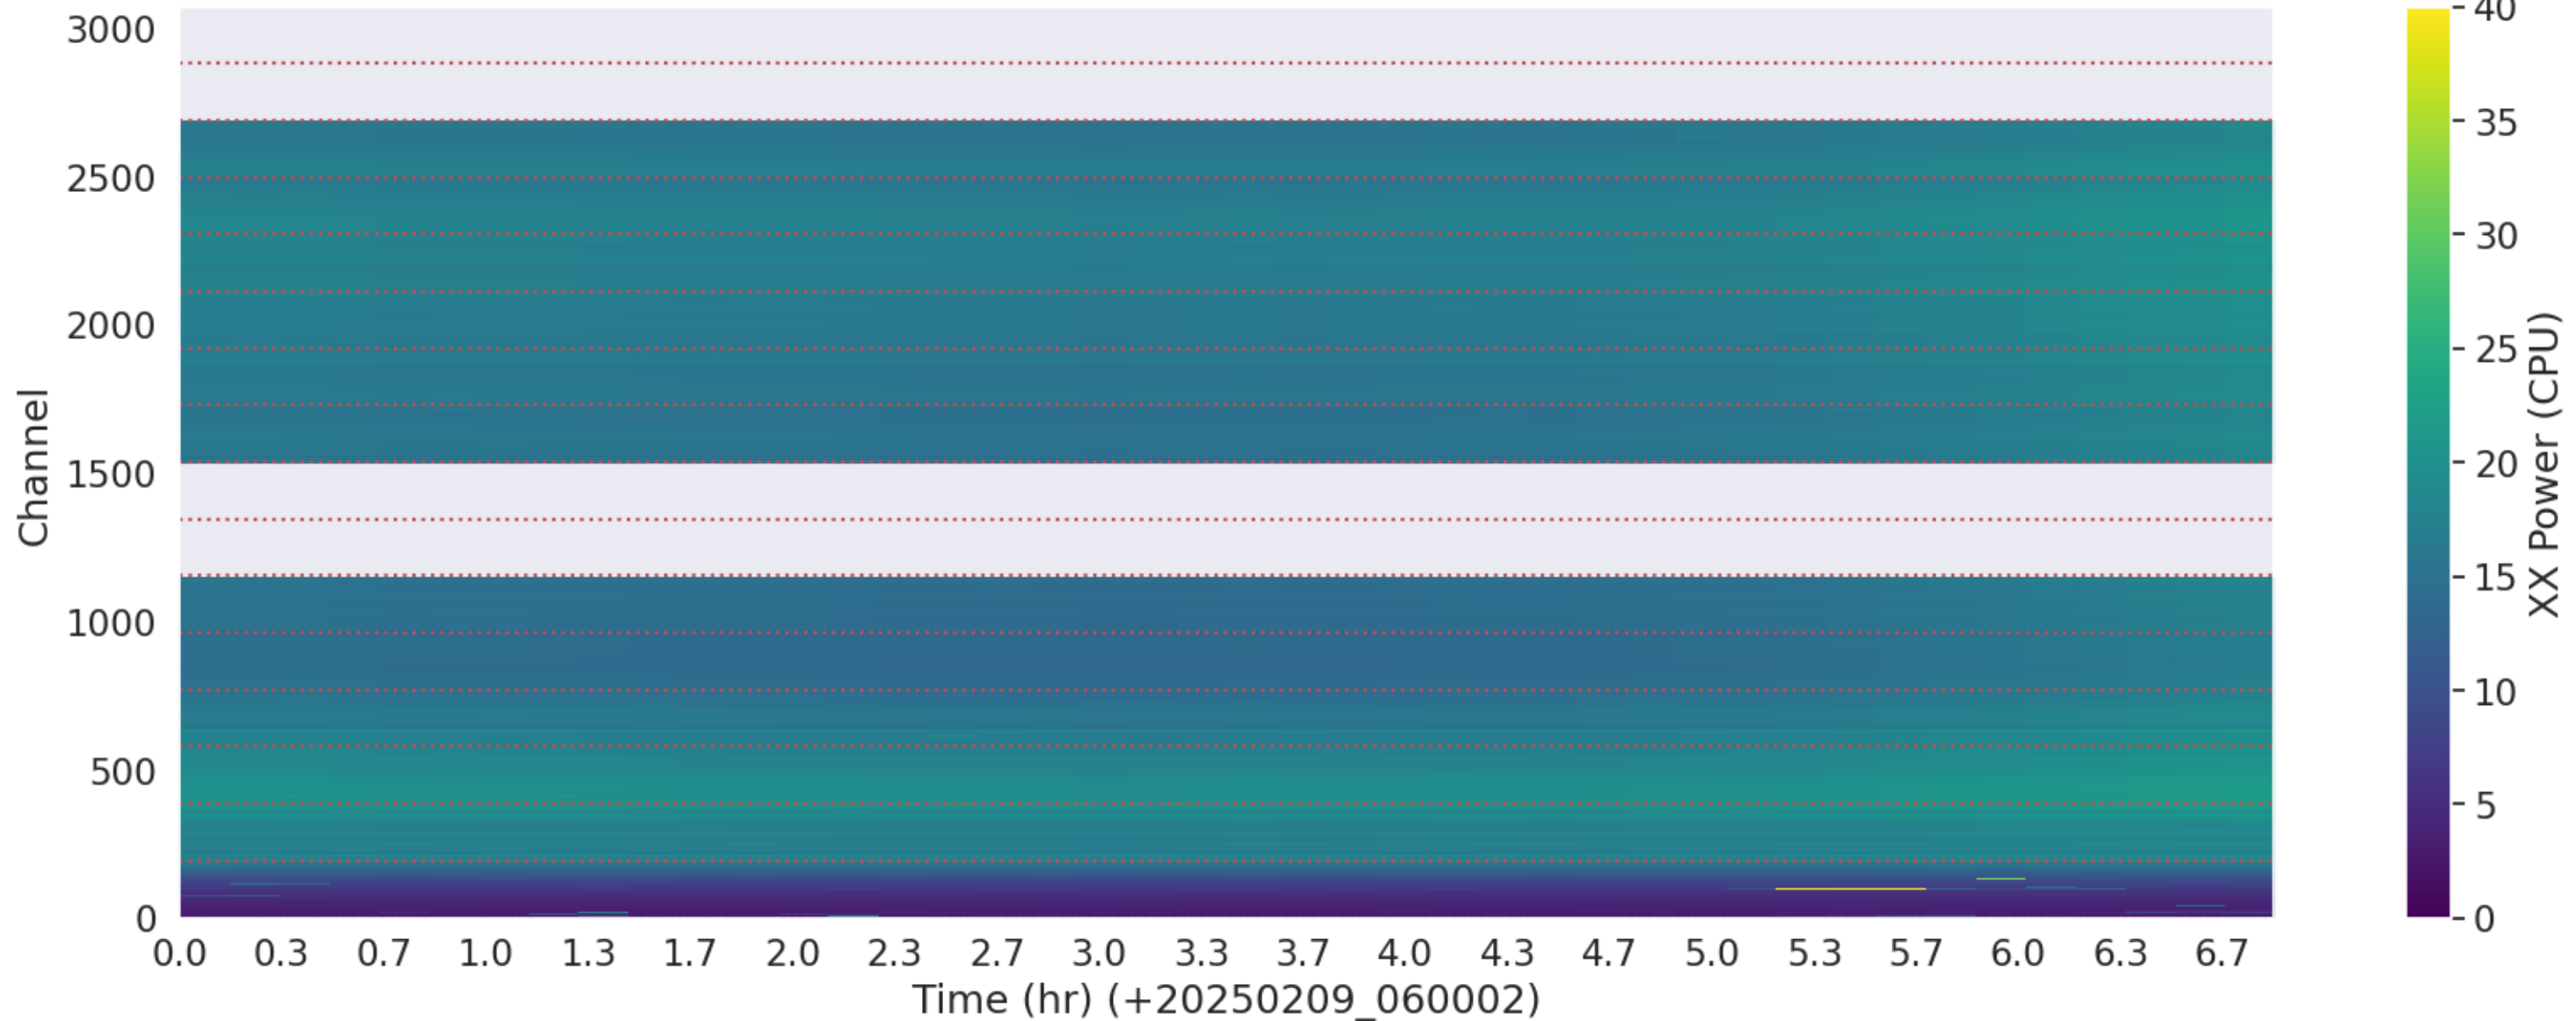

LWA361 - Correlator# 158 - YY - FLAGS: Good

LWA361 - Correlator# 158 - XX - FLAGS: Good