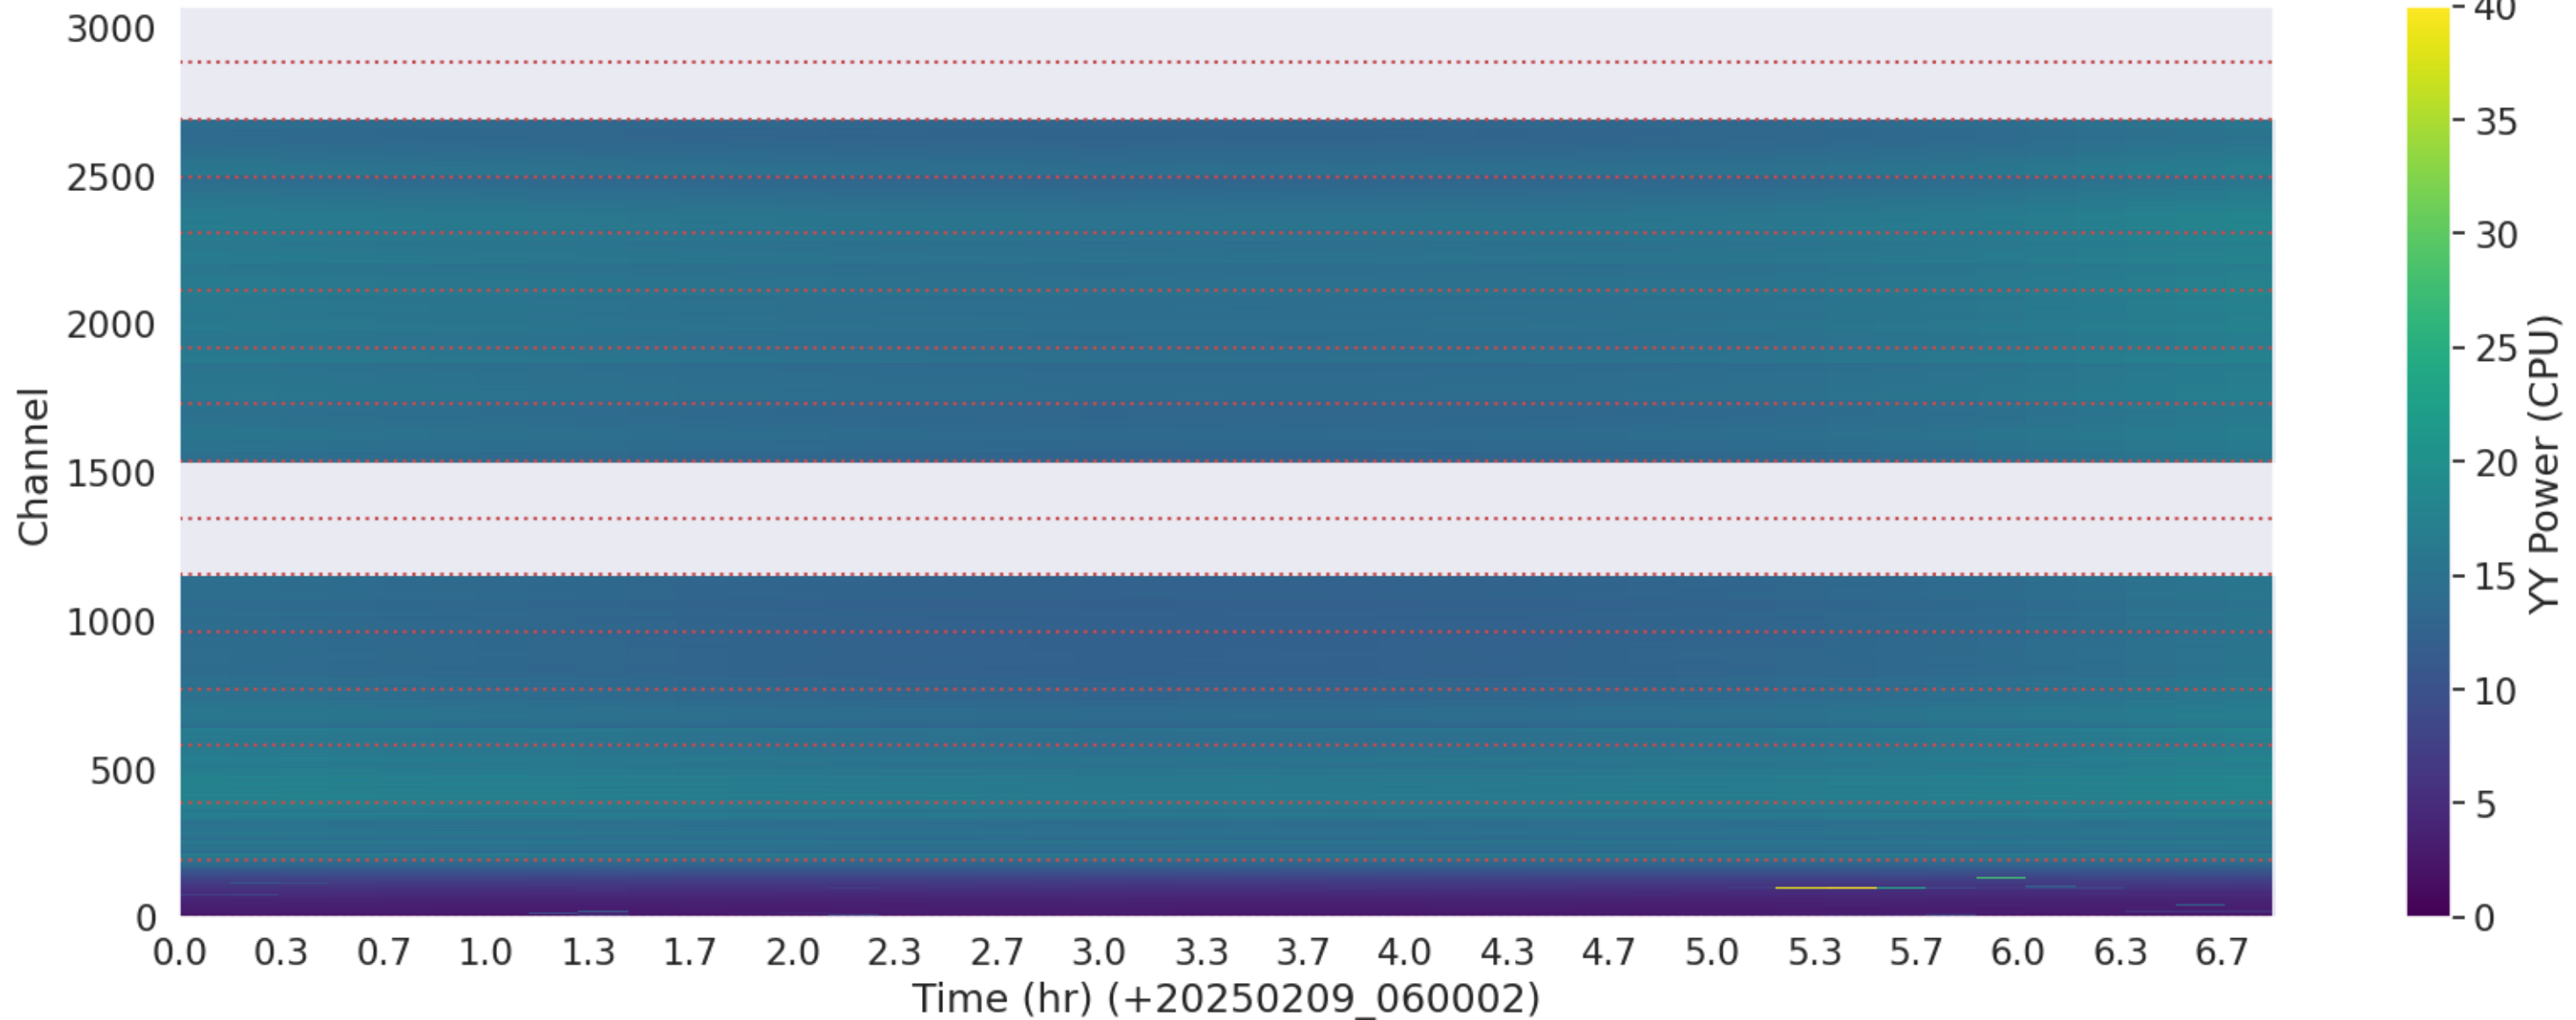

LWA177 - Correlator# 320 - XX - FLAGS: Good