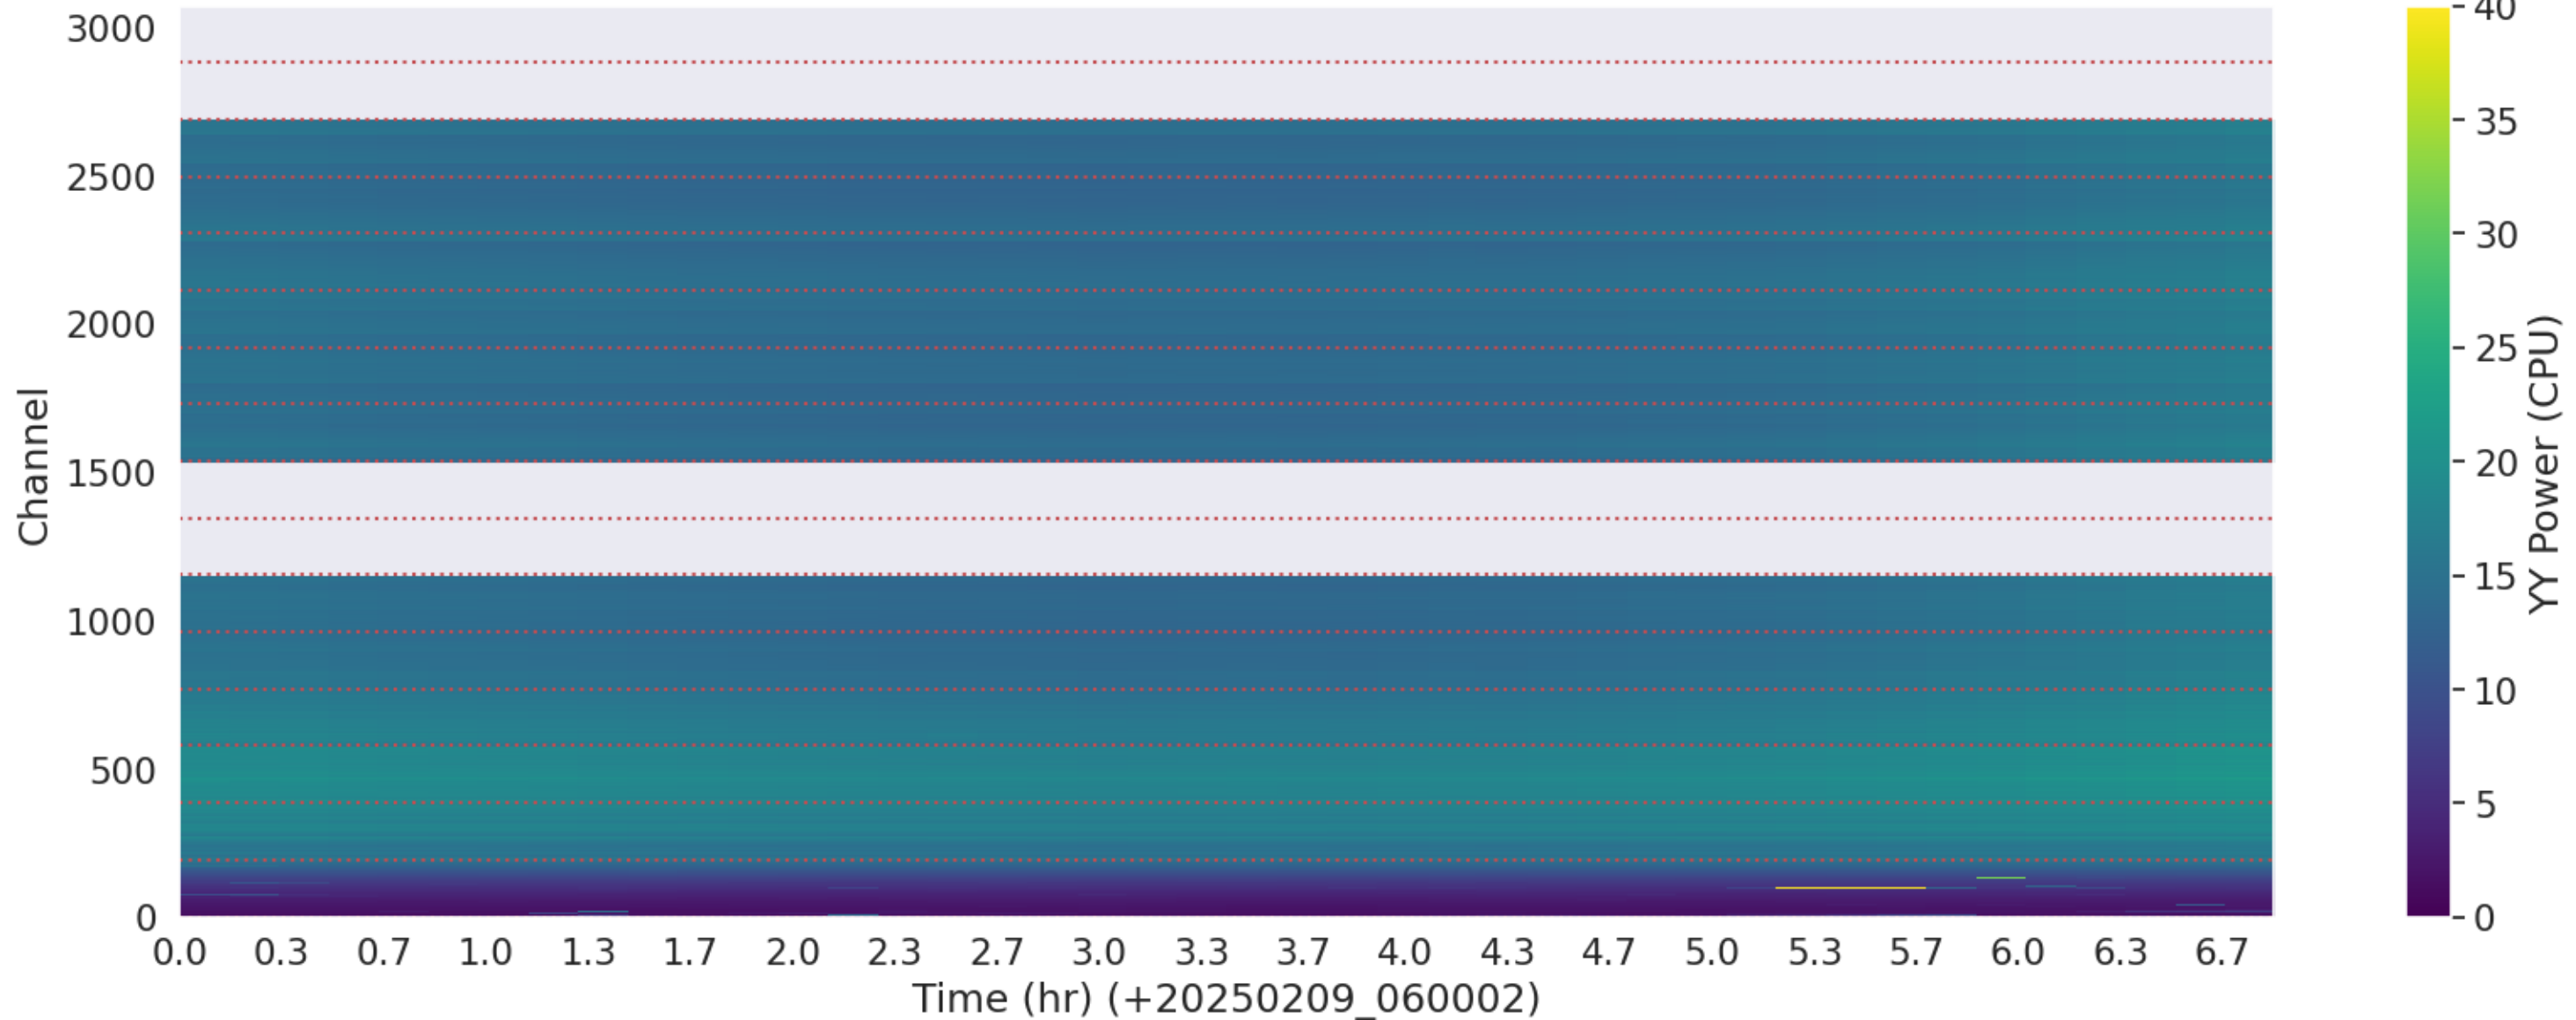

# LWA048 - Correlator# 113 - XX - FLAGS: Good

LWA048 - Correlator# 113 - YY - FLAGS: Good

LWA051 - Correlator# 114 - XX - FLAGS: Good

LWA051 - Correlator# 114 - YY - FLAGS: Good

LWA050 - Correlator# 115 - YY - FLAGS: Good