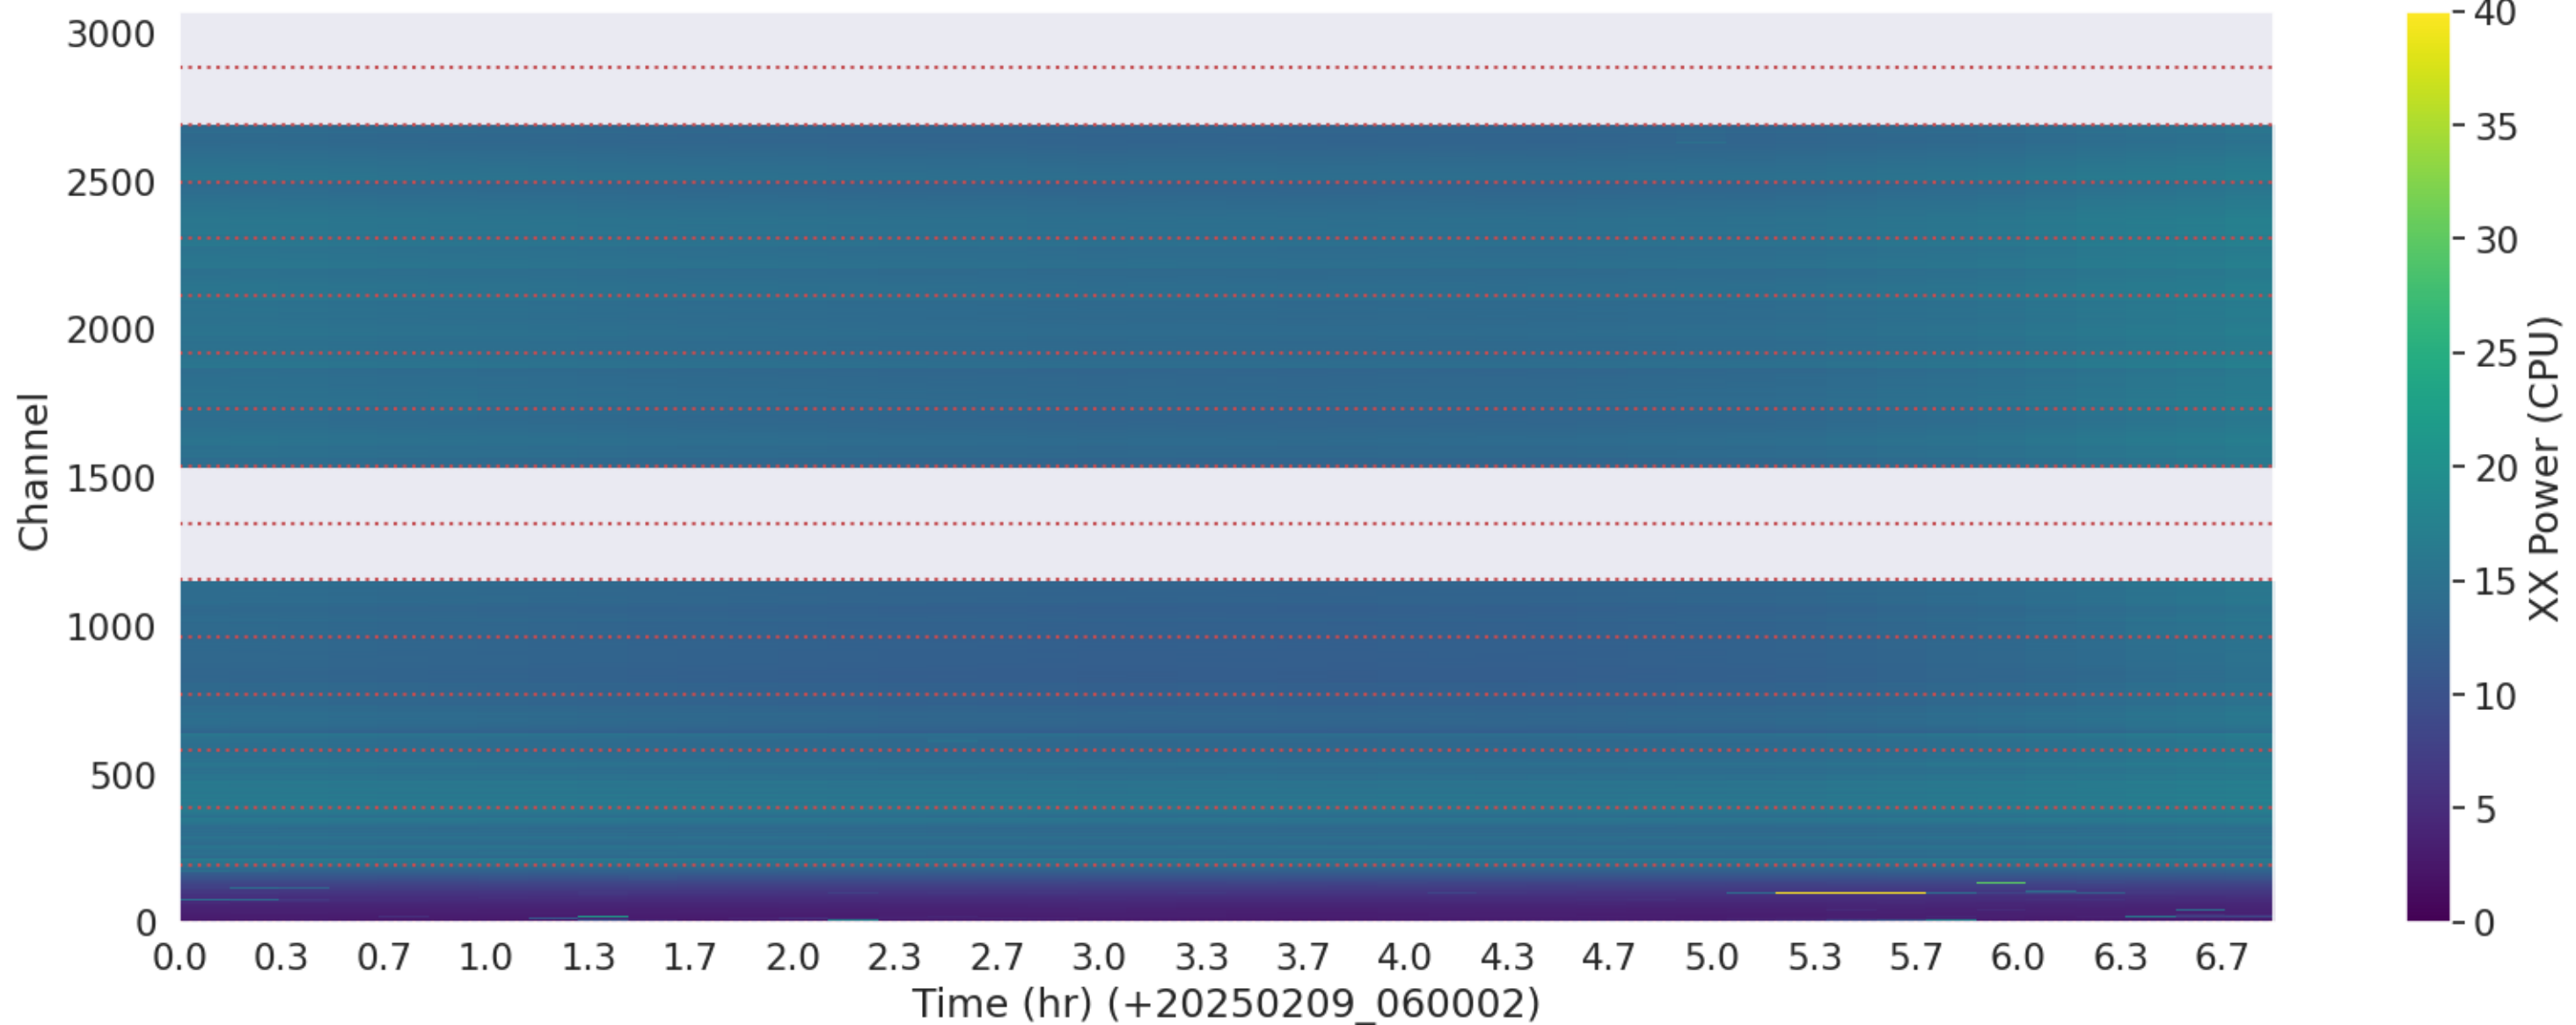

LWA265 - Correlator# 036 - YY - FLAGS: Good

LWA265 - Correlator# 036 - XX - FLAGS: Good