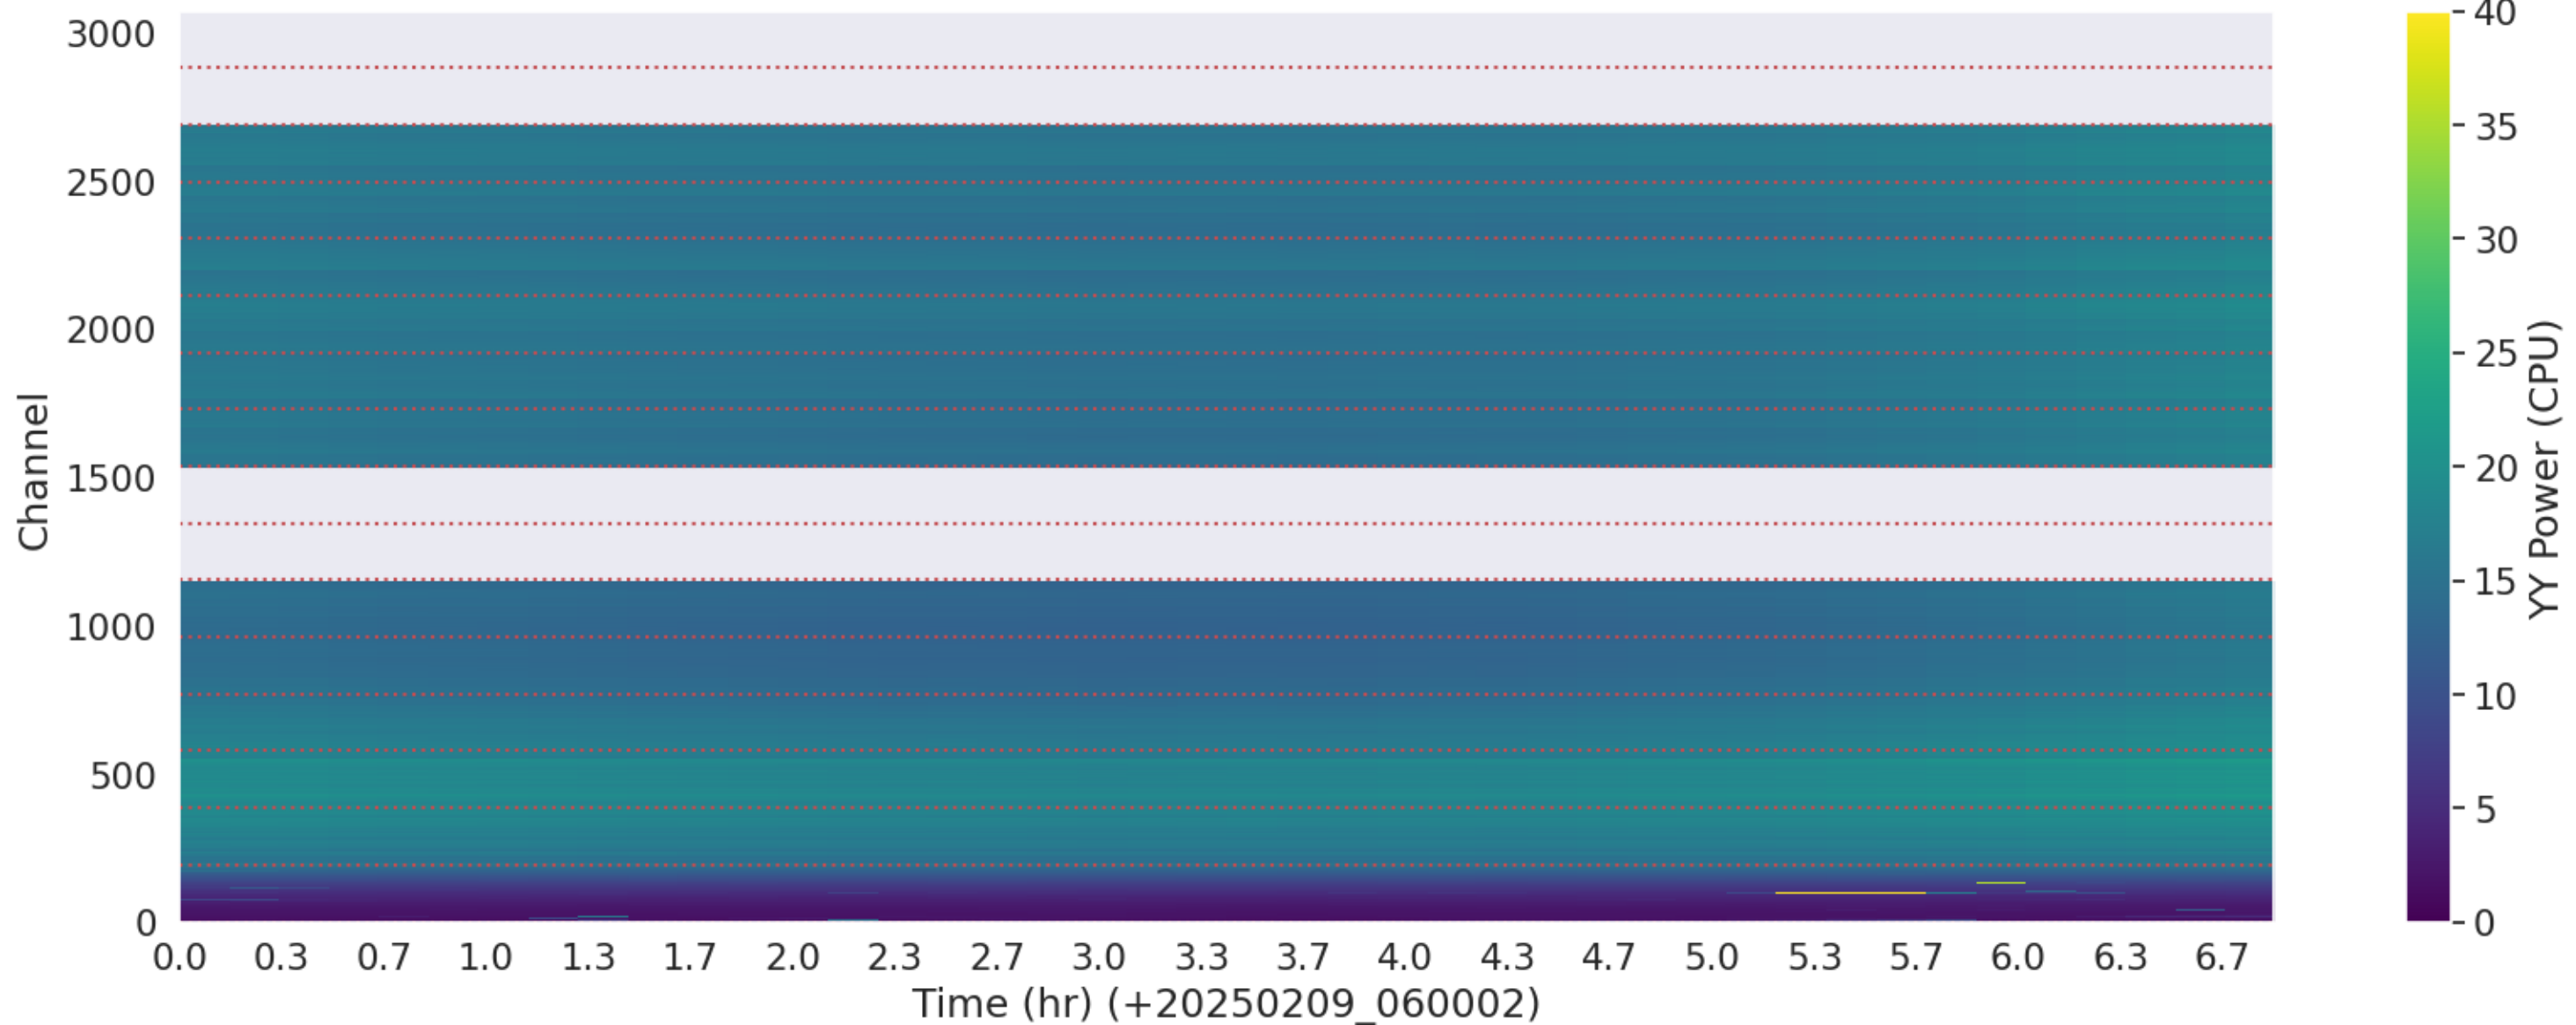

LWA136 - Correlator# 259 - YY - FLAGS: Good

LWA140 - Correlator# 260 - XX - FLAGS: Good

LWA140 - Correlator# 260 - YY - FLAGS: Good

LWA138 - Correlator# 261 - XX - FLAGS: Good

LWA138 - Correlator# 261 - YY - FLAGS: Good