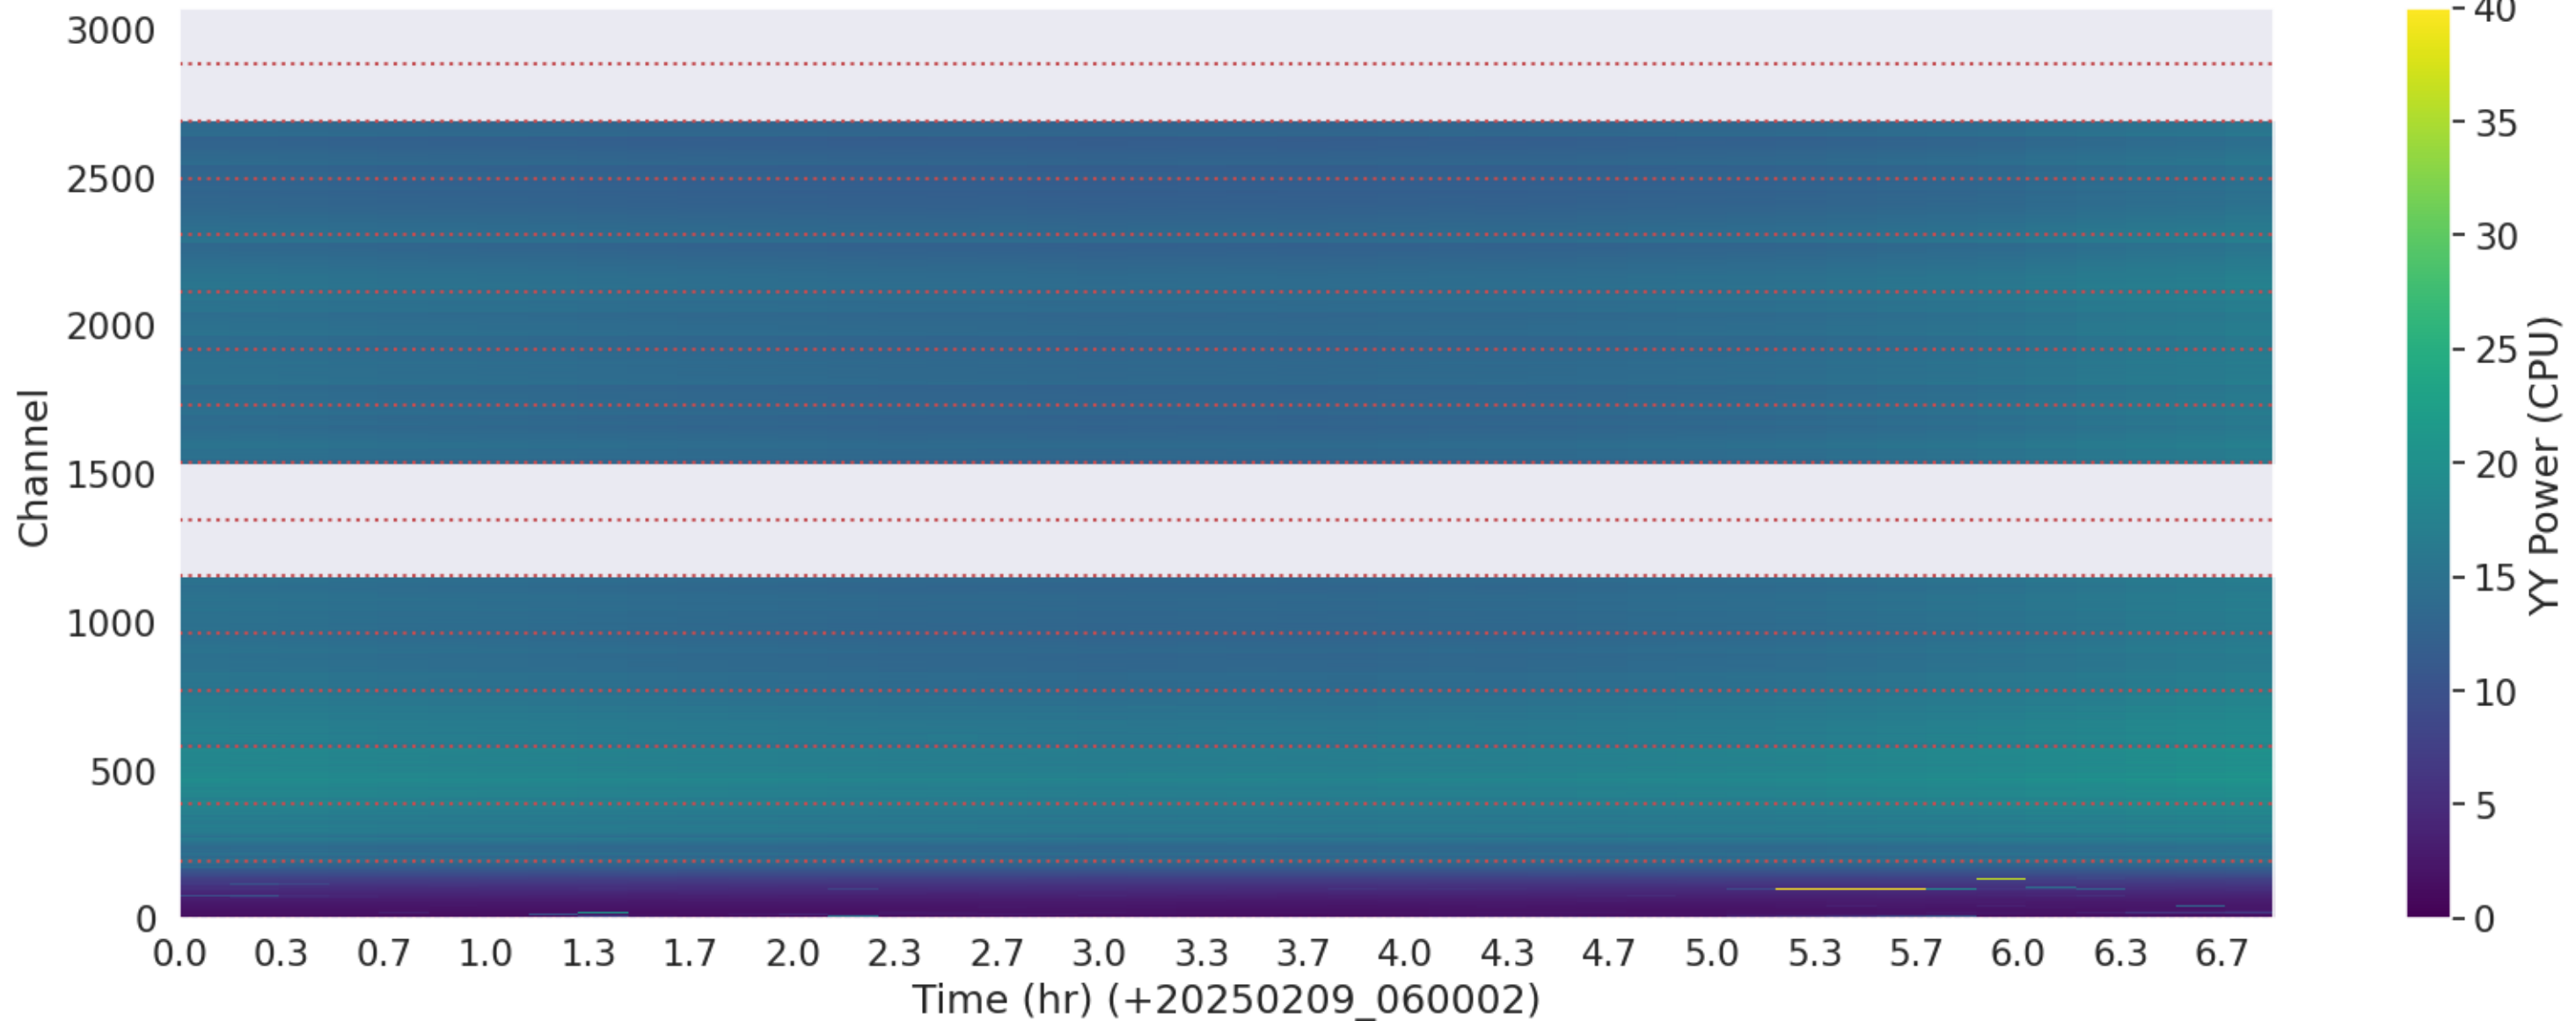

LWA019 - Correlator# 103 - YY - FLAGS: Good

LWA022 - Correlator# 104 - XX - FLAGS: Good

LWA022 - Correlator# 104 - YY - FLAGS: Good

LWA021 - Correlator# 105 - XX - FLAGS: Good

LWA021 - Correlator# 105 - YY - FLAGS: Good