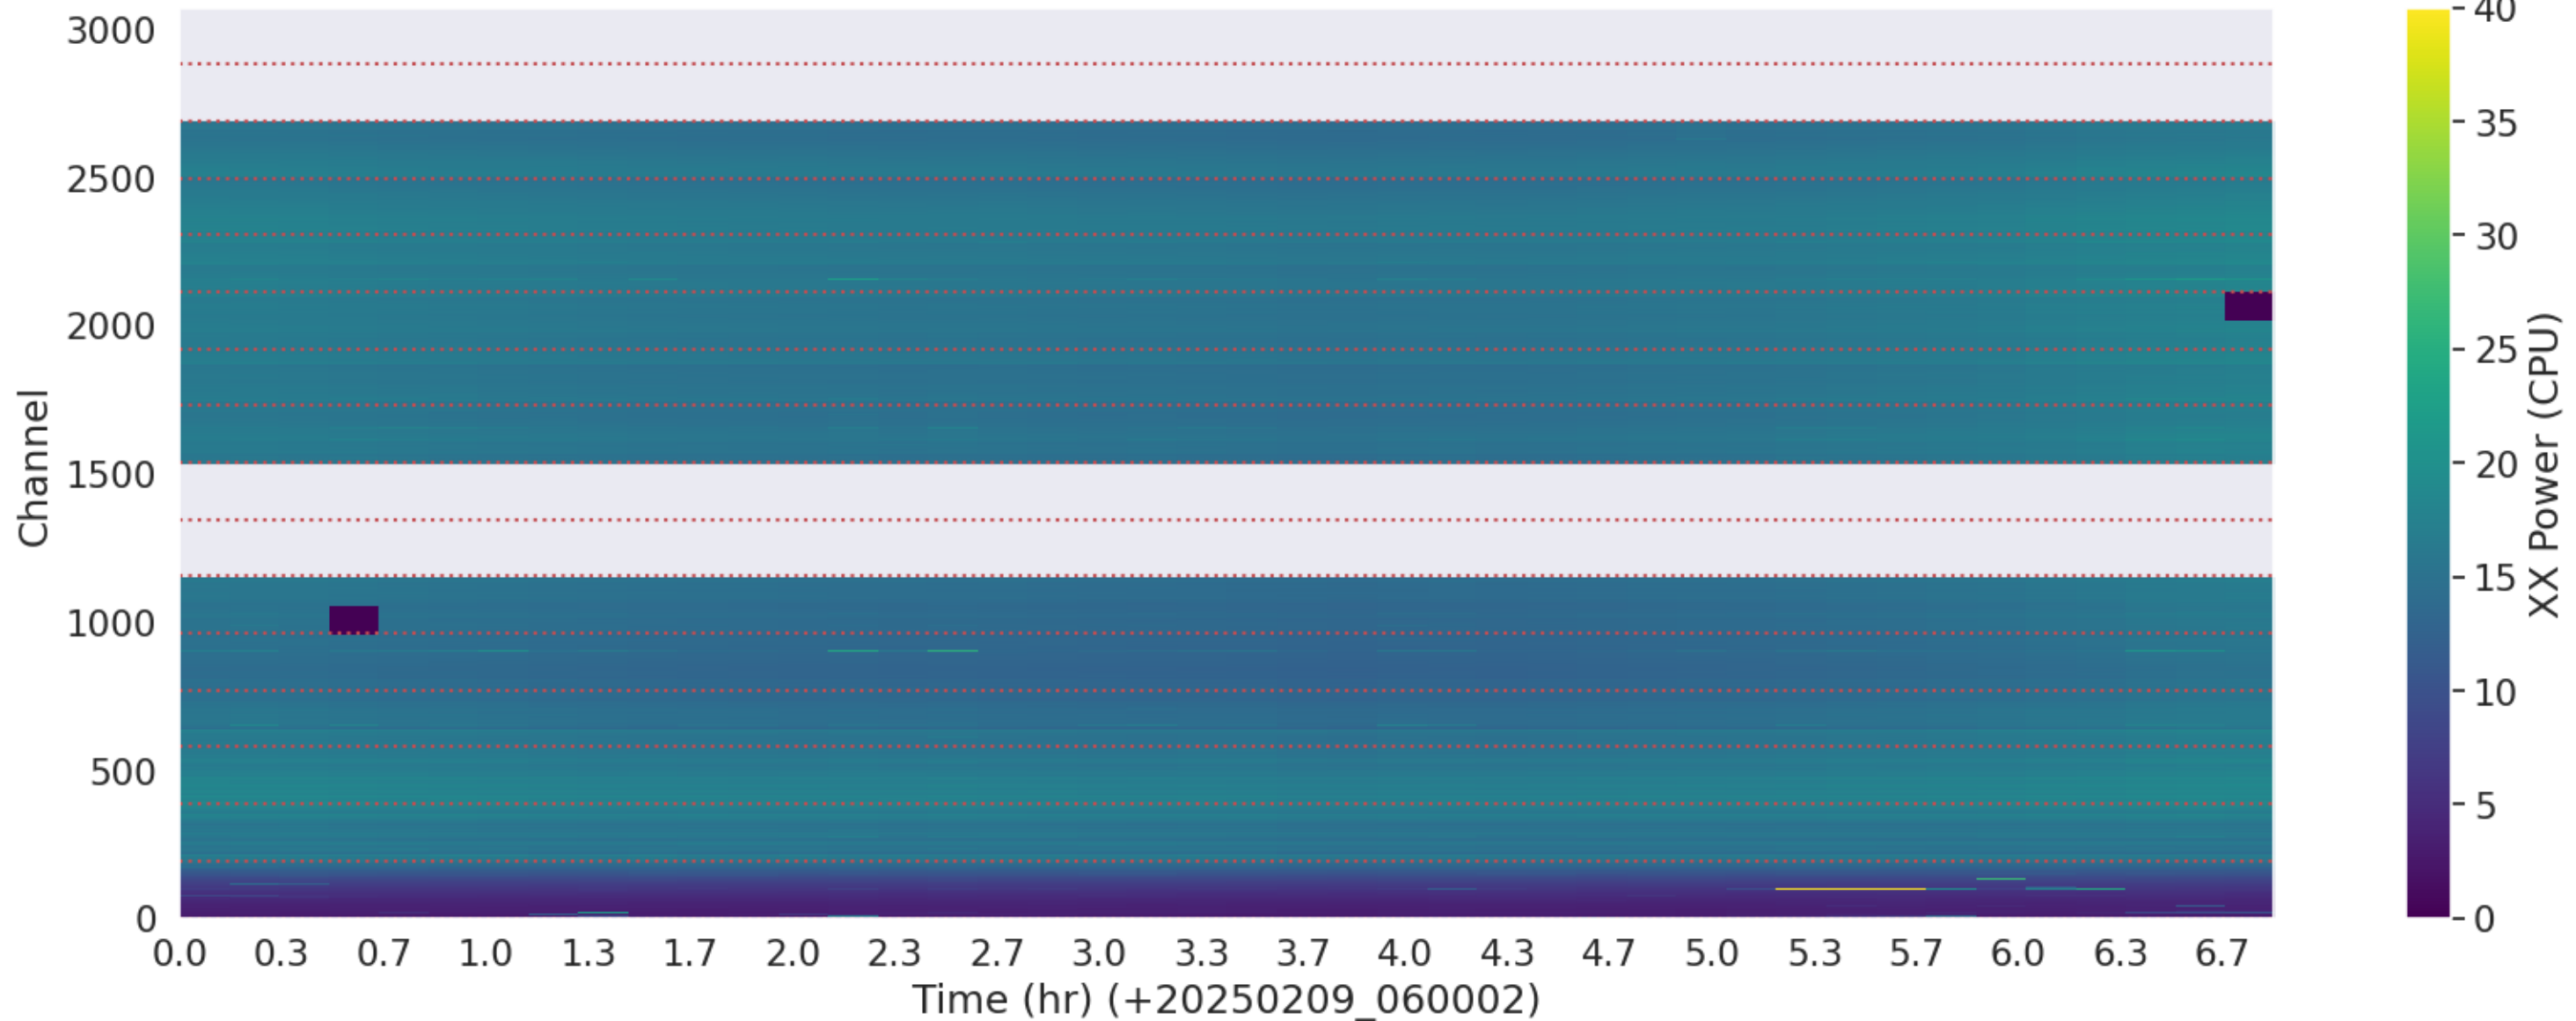

# LWA344 - Correlator# 061 - XX - FLAGS: Good

LWA344 - Correlator# 061 - YY - FLAGS: Good

LWA360 - Correlator# 062 - XX - FLAGS: Good

LWA354 - Correlator# 063 - YY - FLAGS: Good

LWA002 - Correlator# 064 - XX - FLAGS: Good