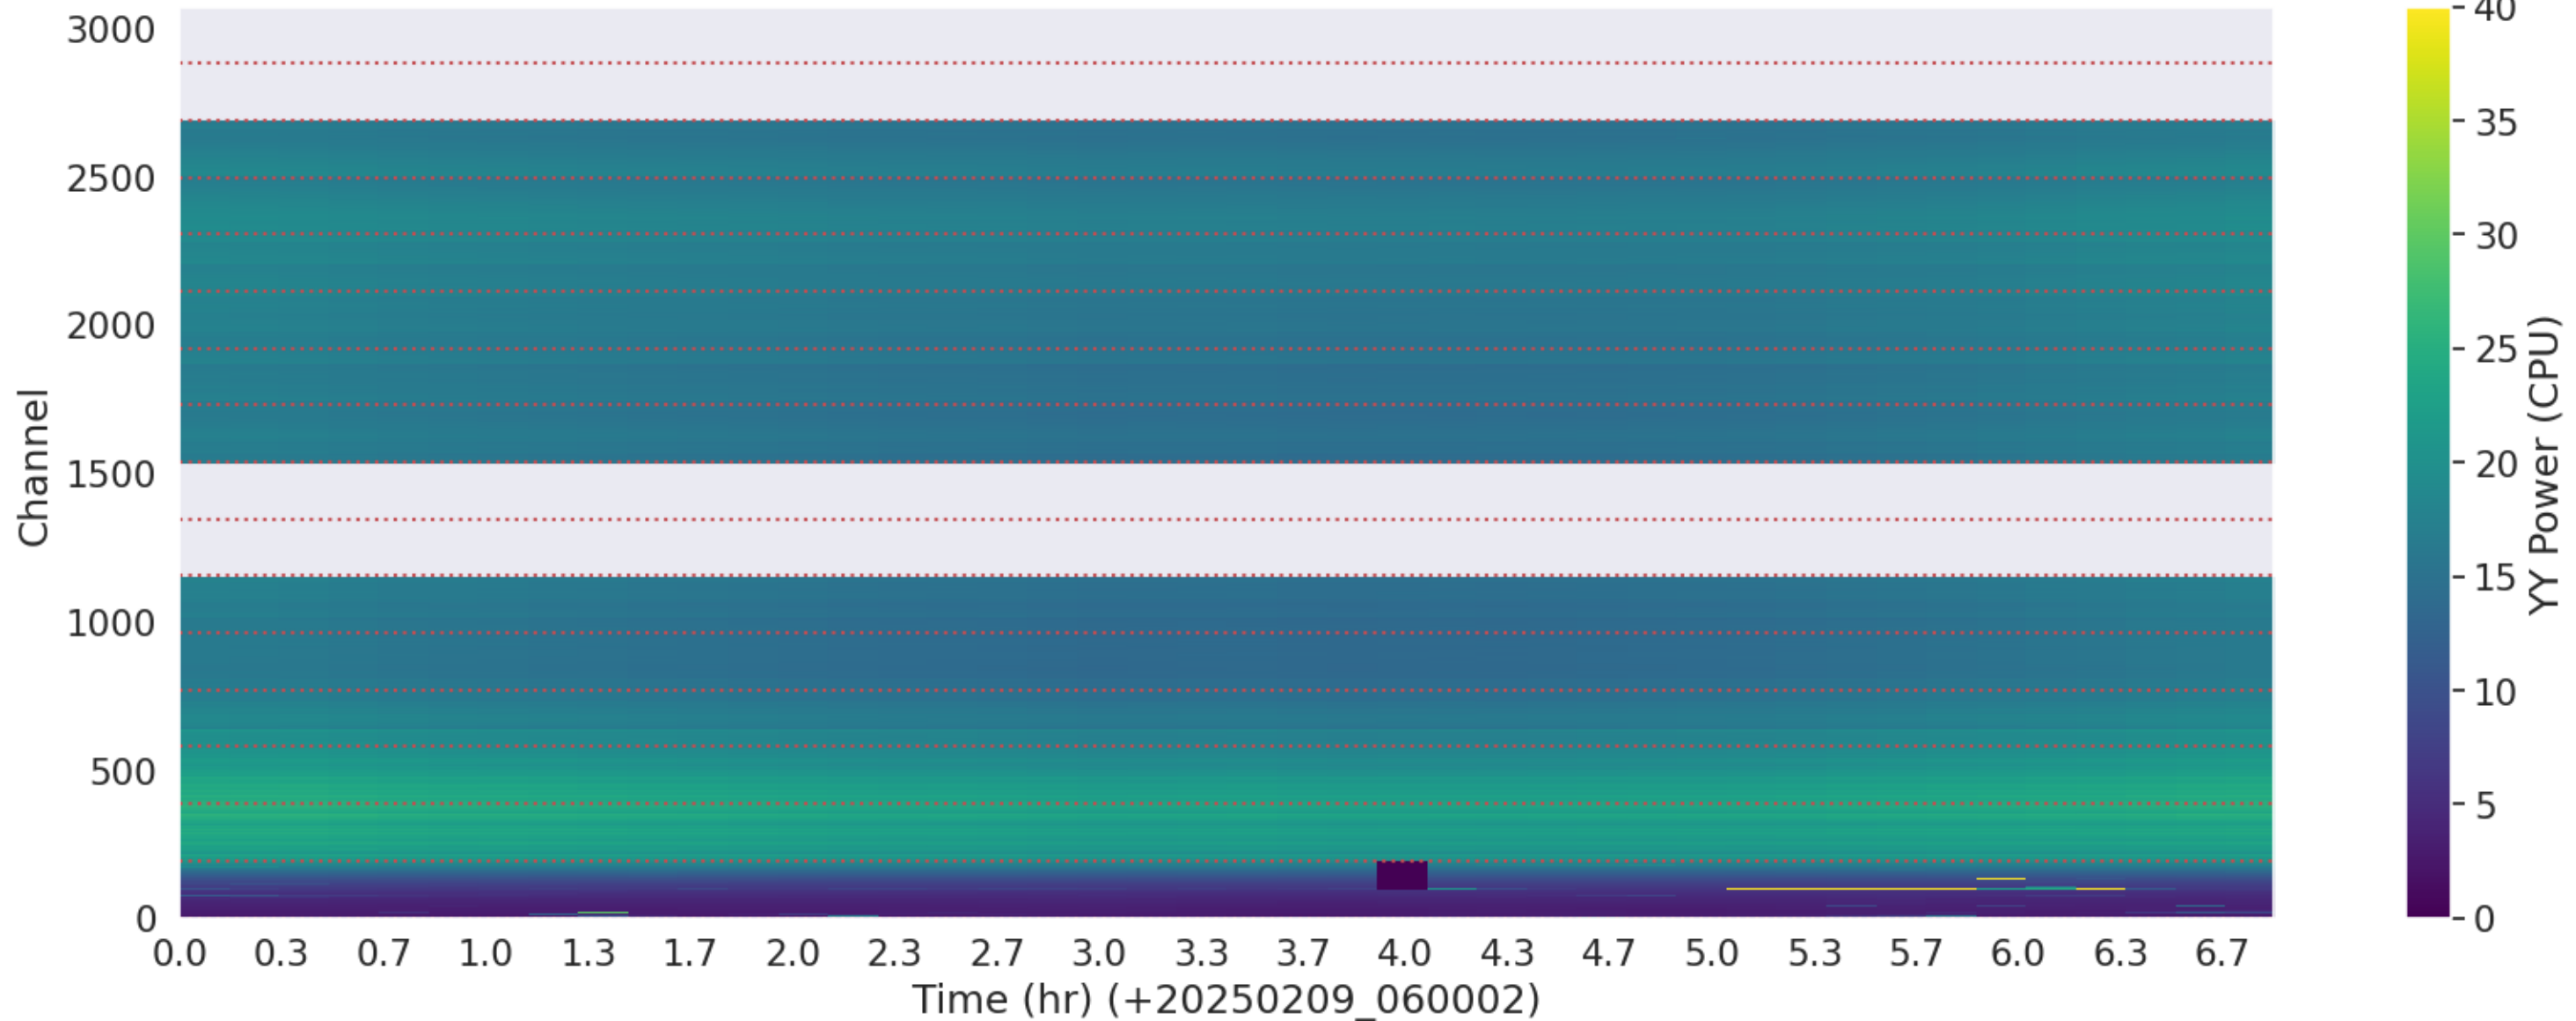

# LWA359 - Correlator# 254 - XX - FLAGS: Good

LWA347 - Correlator# 255 - XX - FLAGS: Good

LWA347 - Correlator# 255 - YY - FLAGS: Good

LWA135 - Correlator# 256 - XX - FLAGS: Good

LWA135 - Correlator# 256 - YY - FLAGS: Good