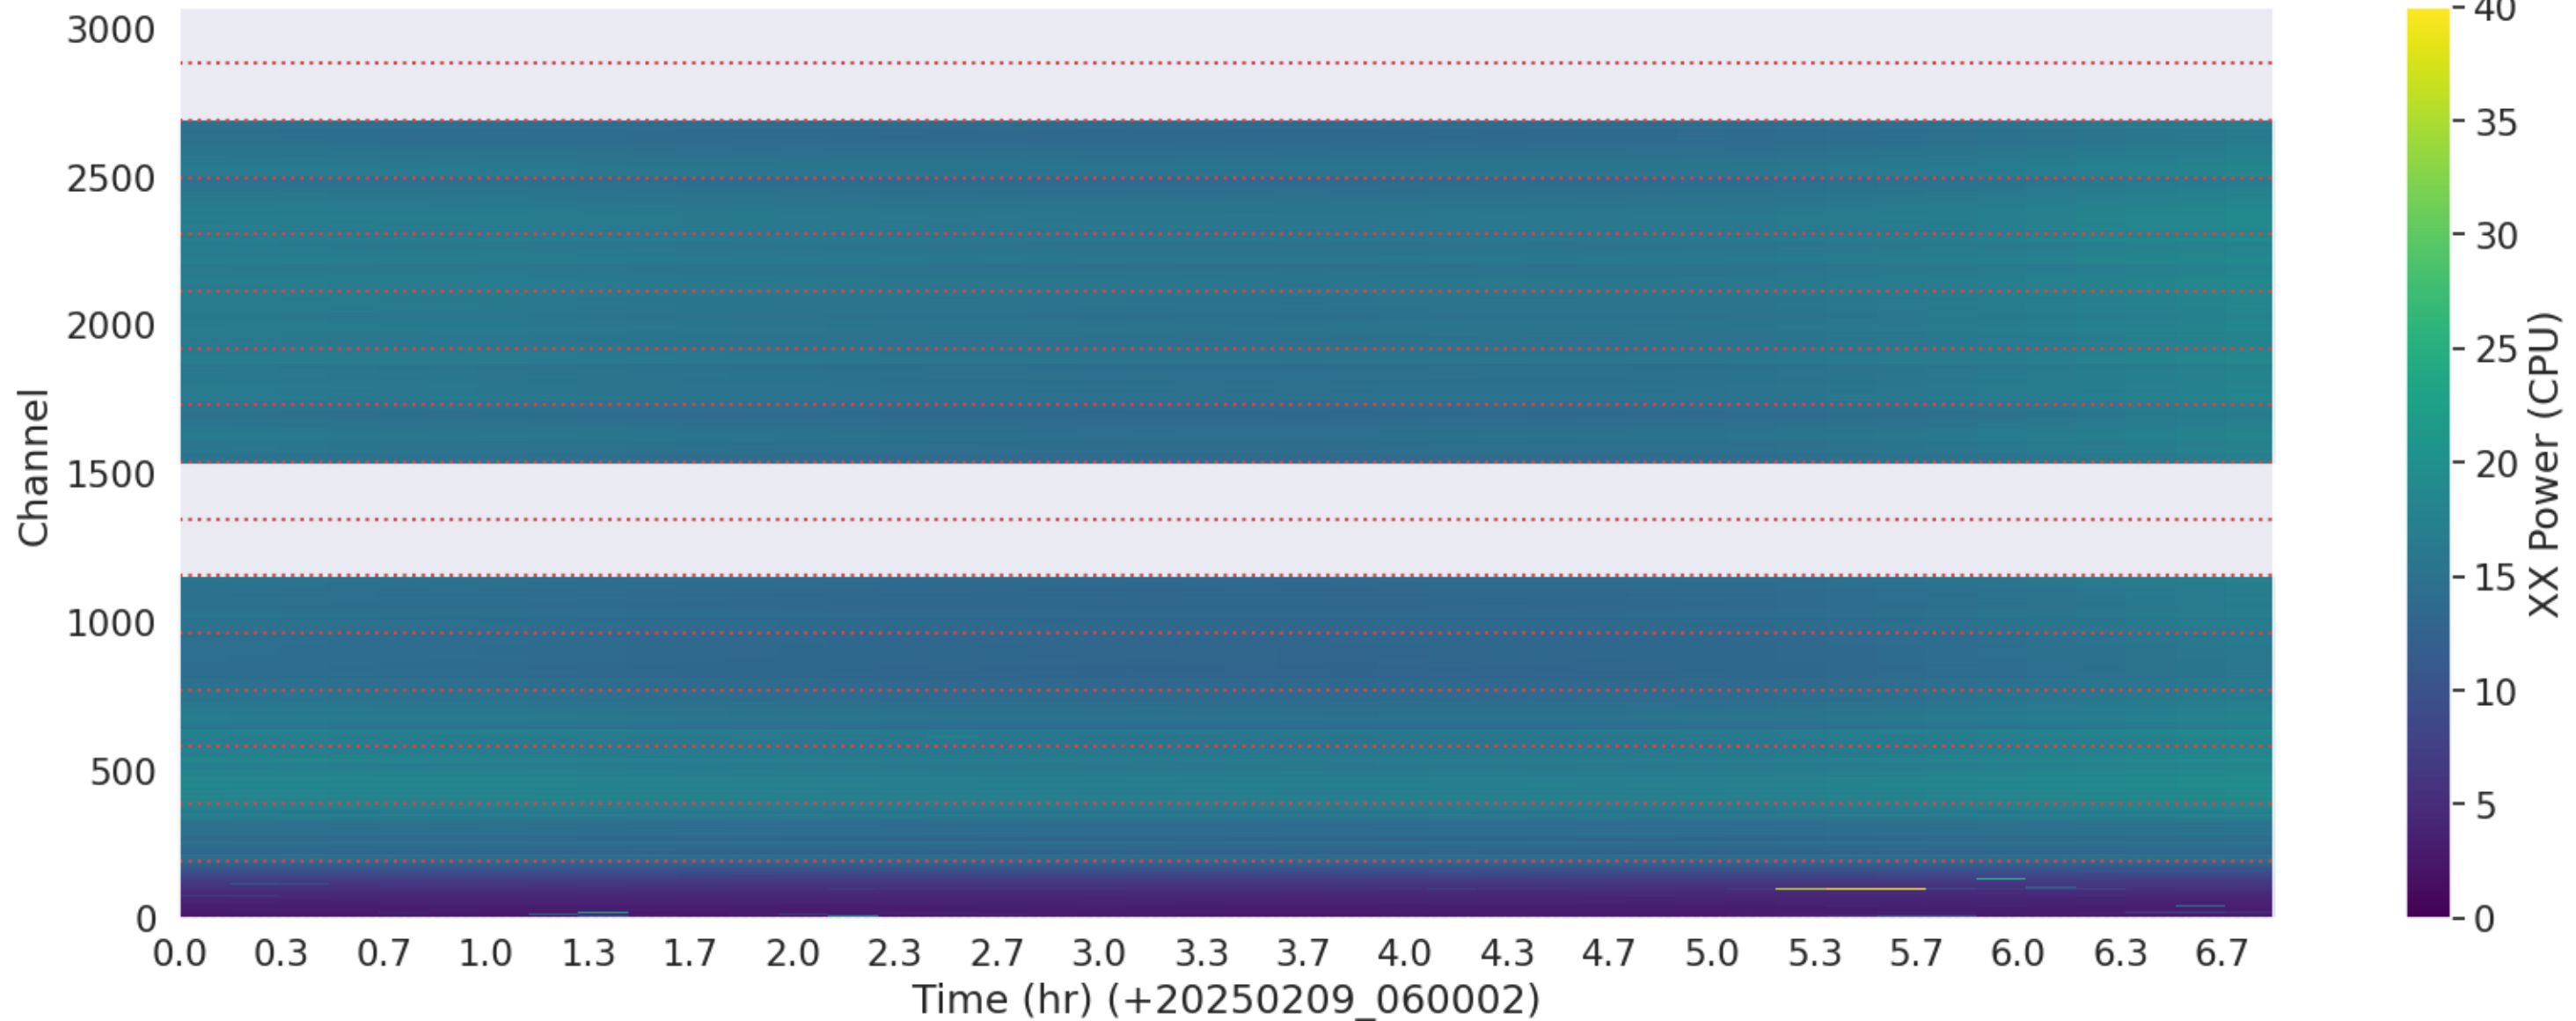

LWA346 - Correlator# 316 - YY - FLAGS: Good

LWA346 - Correlator# 316 - XX - FLAGS: Good