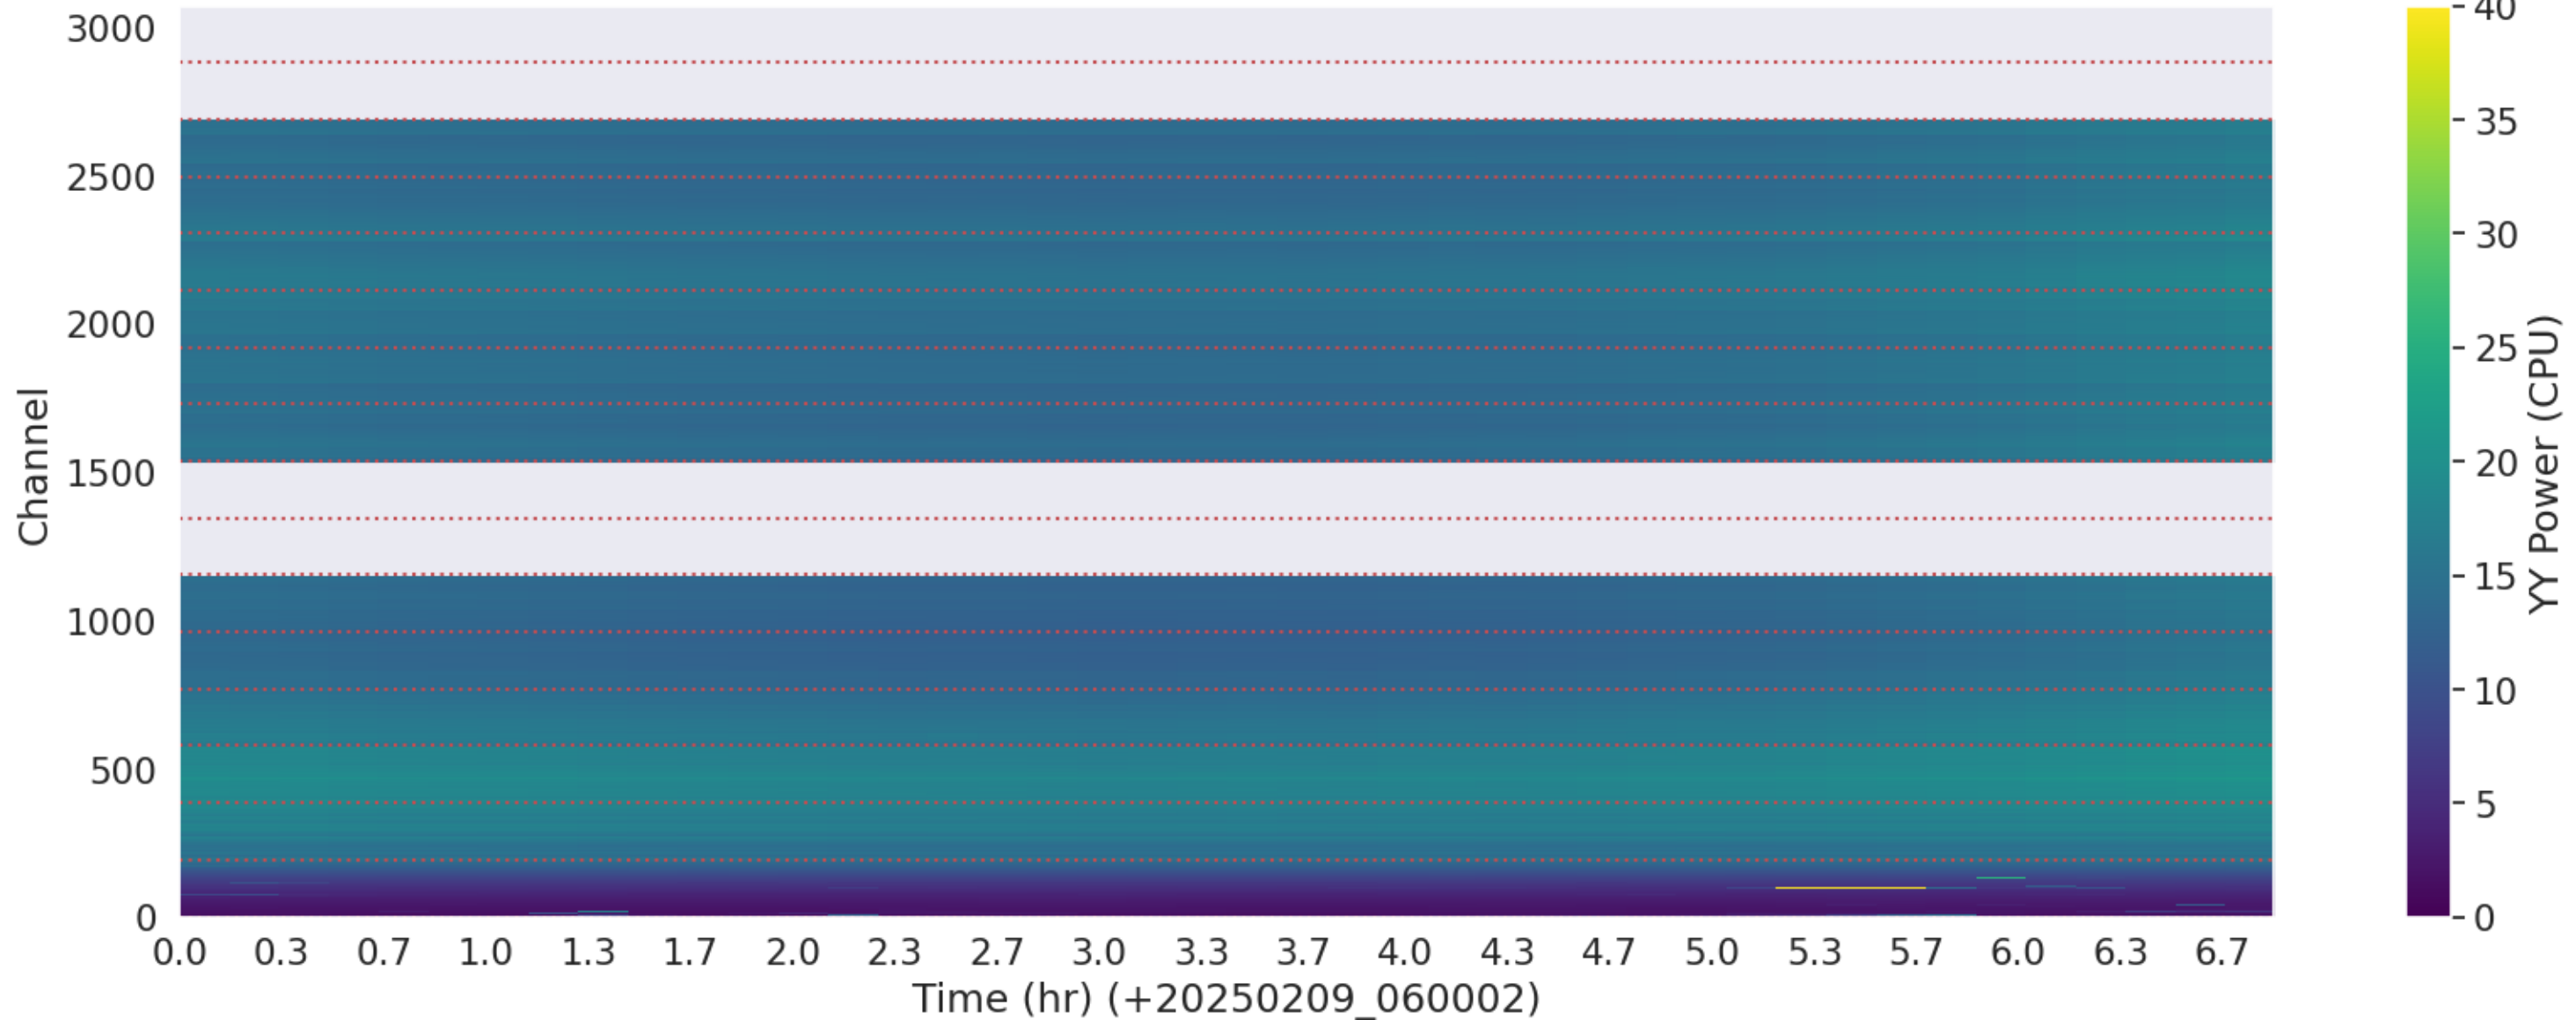

# LWA246 - Correlator# 340 - XX - FLAGS: Good

LWA246 - Correlator# 340 - YY - FLAGS: Good