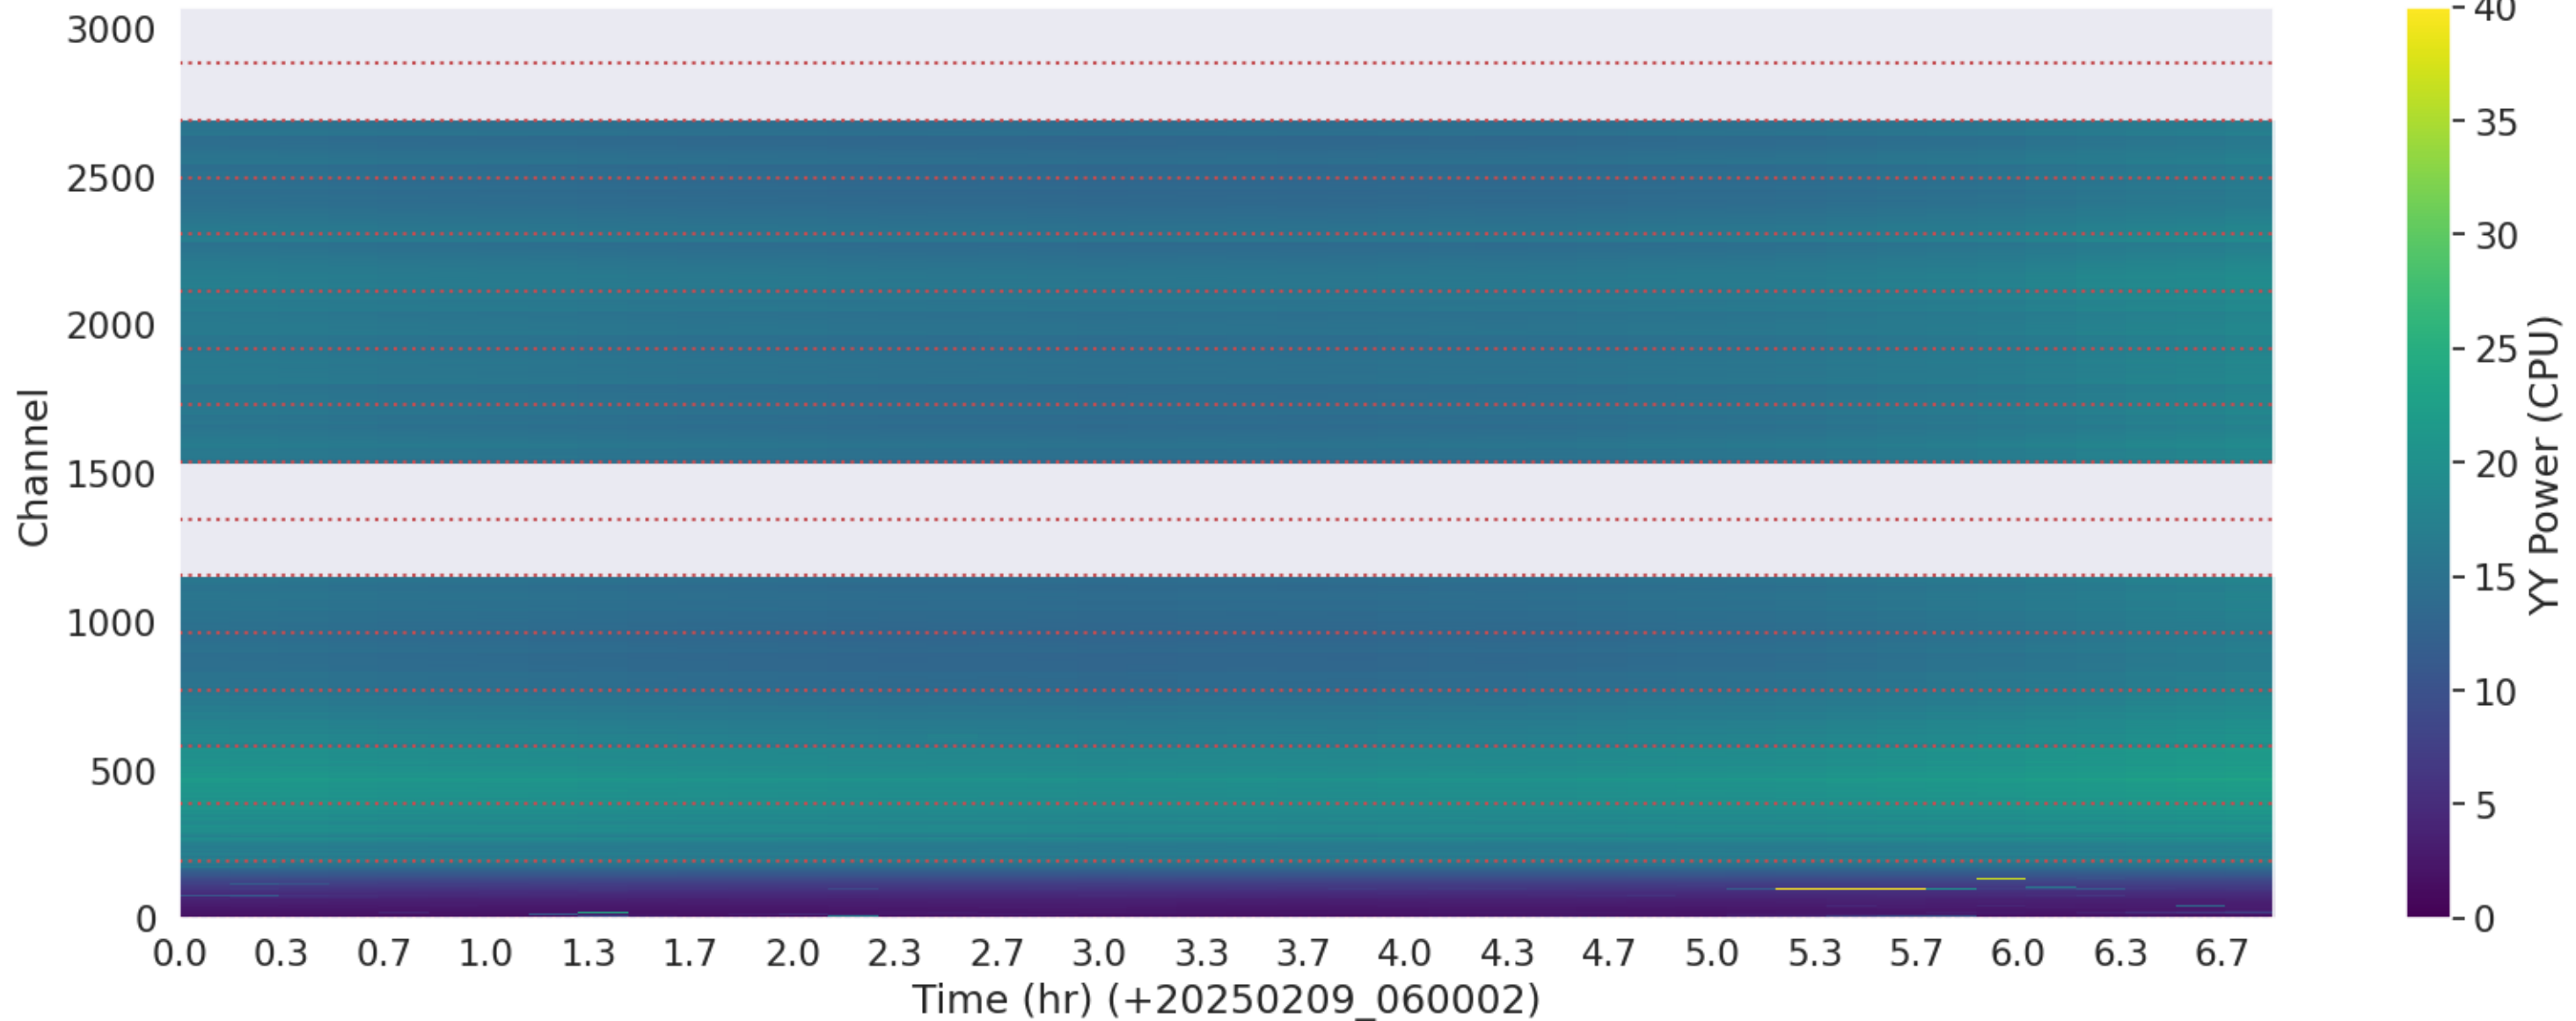

LWA279 - Correlator# 220 - XX - FLAGS: Good