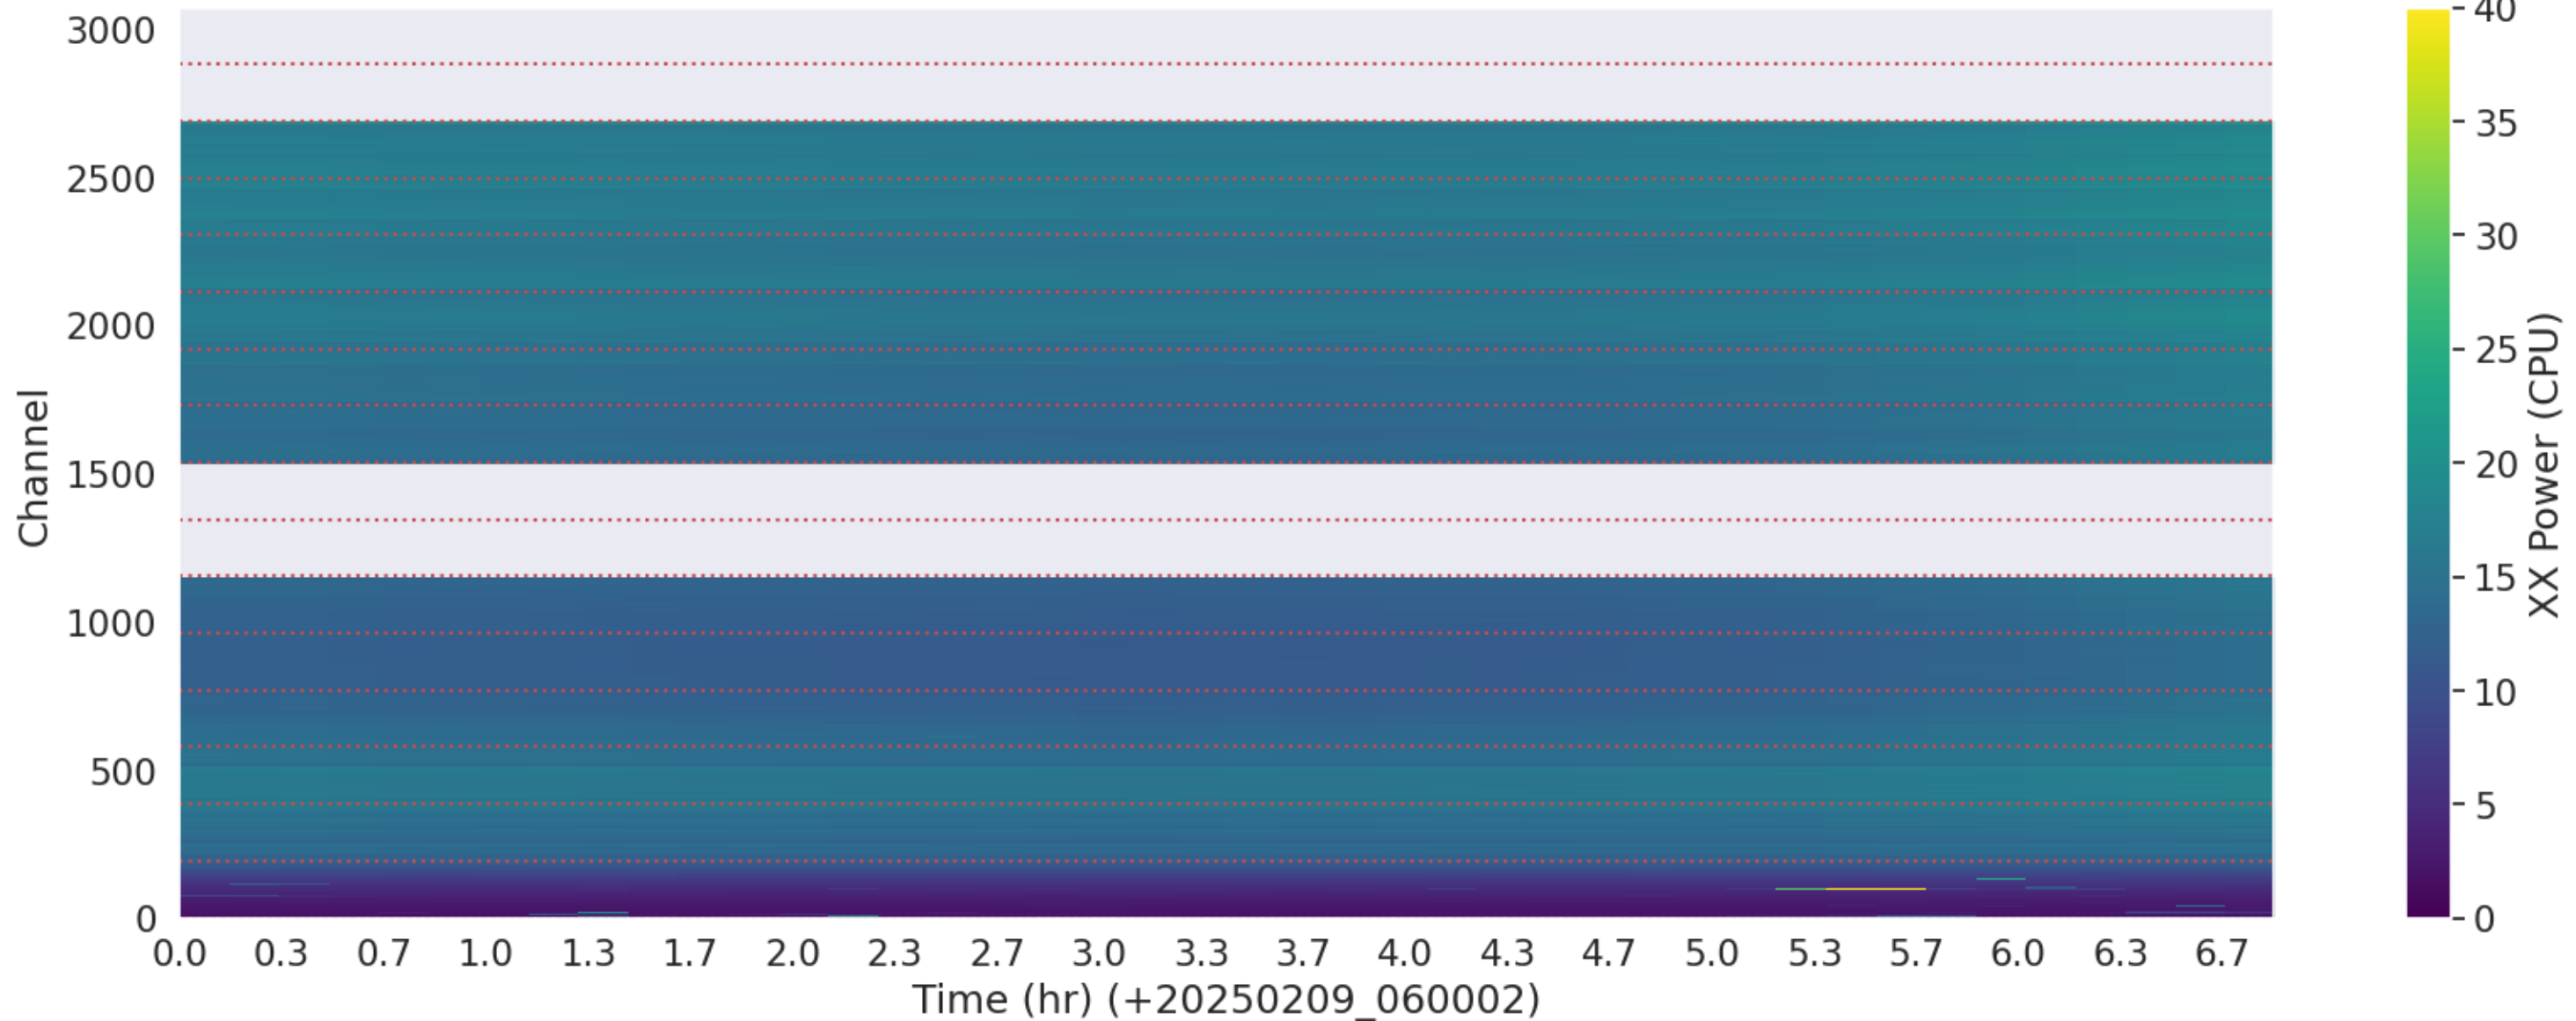

LWA201 - Correlator# 279 - XX - FLAGS: Good