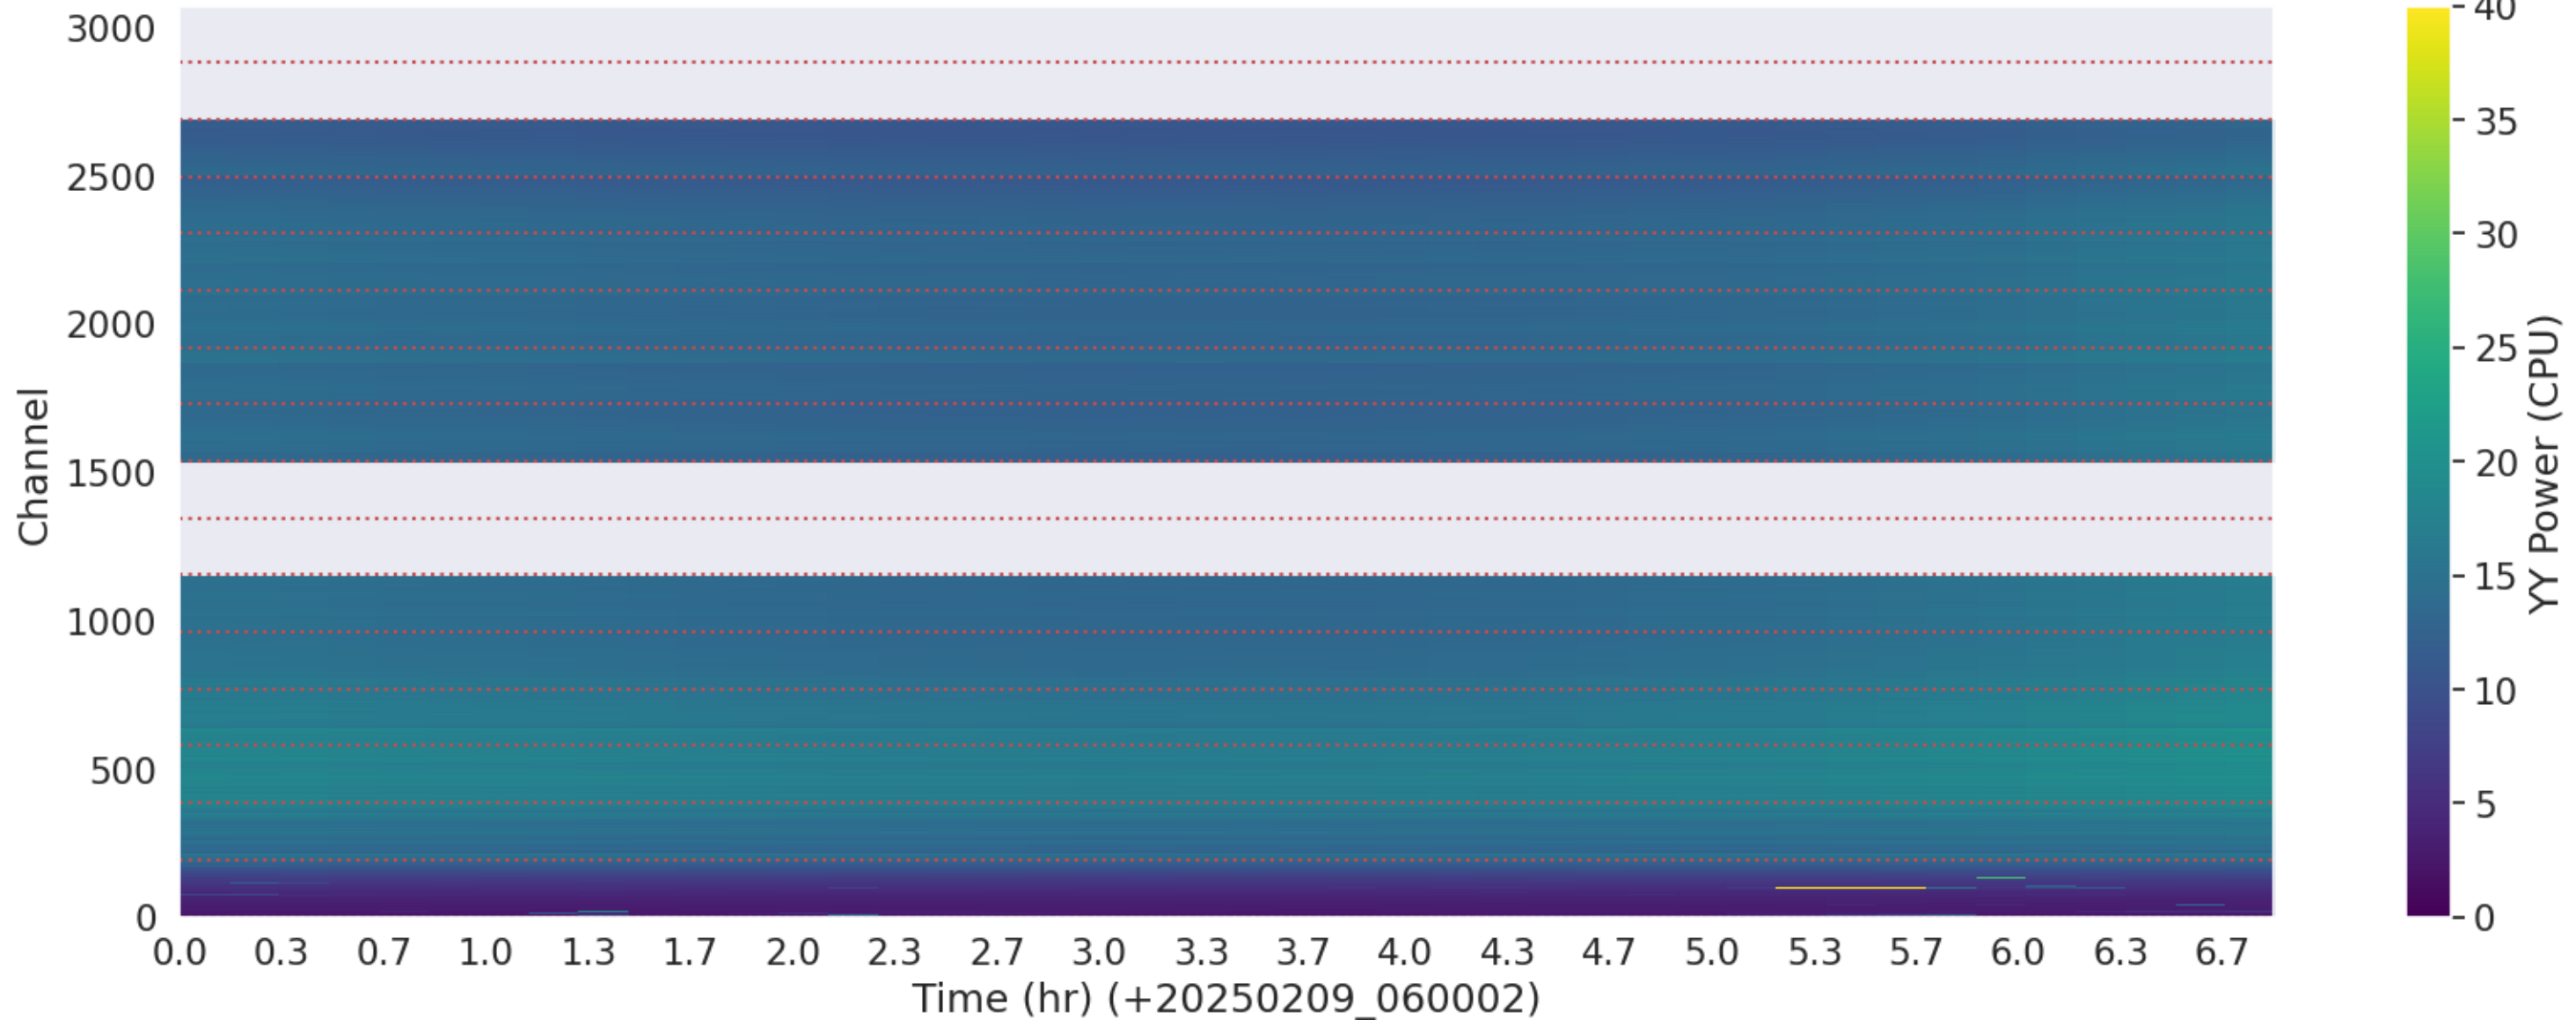

LWA092 - Correlator# 149 - XX - FLAGS: Good

LWA092 - Correlator# 149 - YY - FLAGS: Good

LWA095 - Correlator# 150 - XX - FLAGS: Good

LWA095 - Correlator# 150 - YY - FLAGS: Good

LWA094 - Correlator# 151 - YY - FLAGS: Good