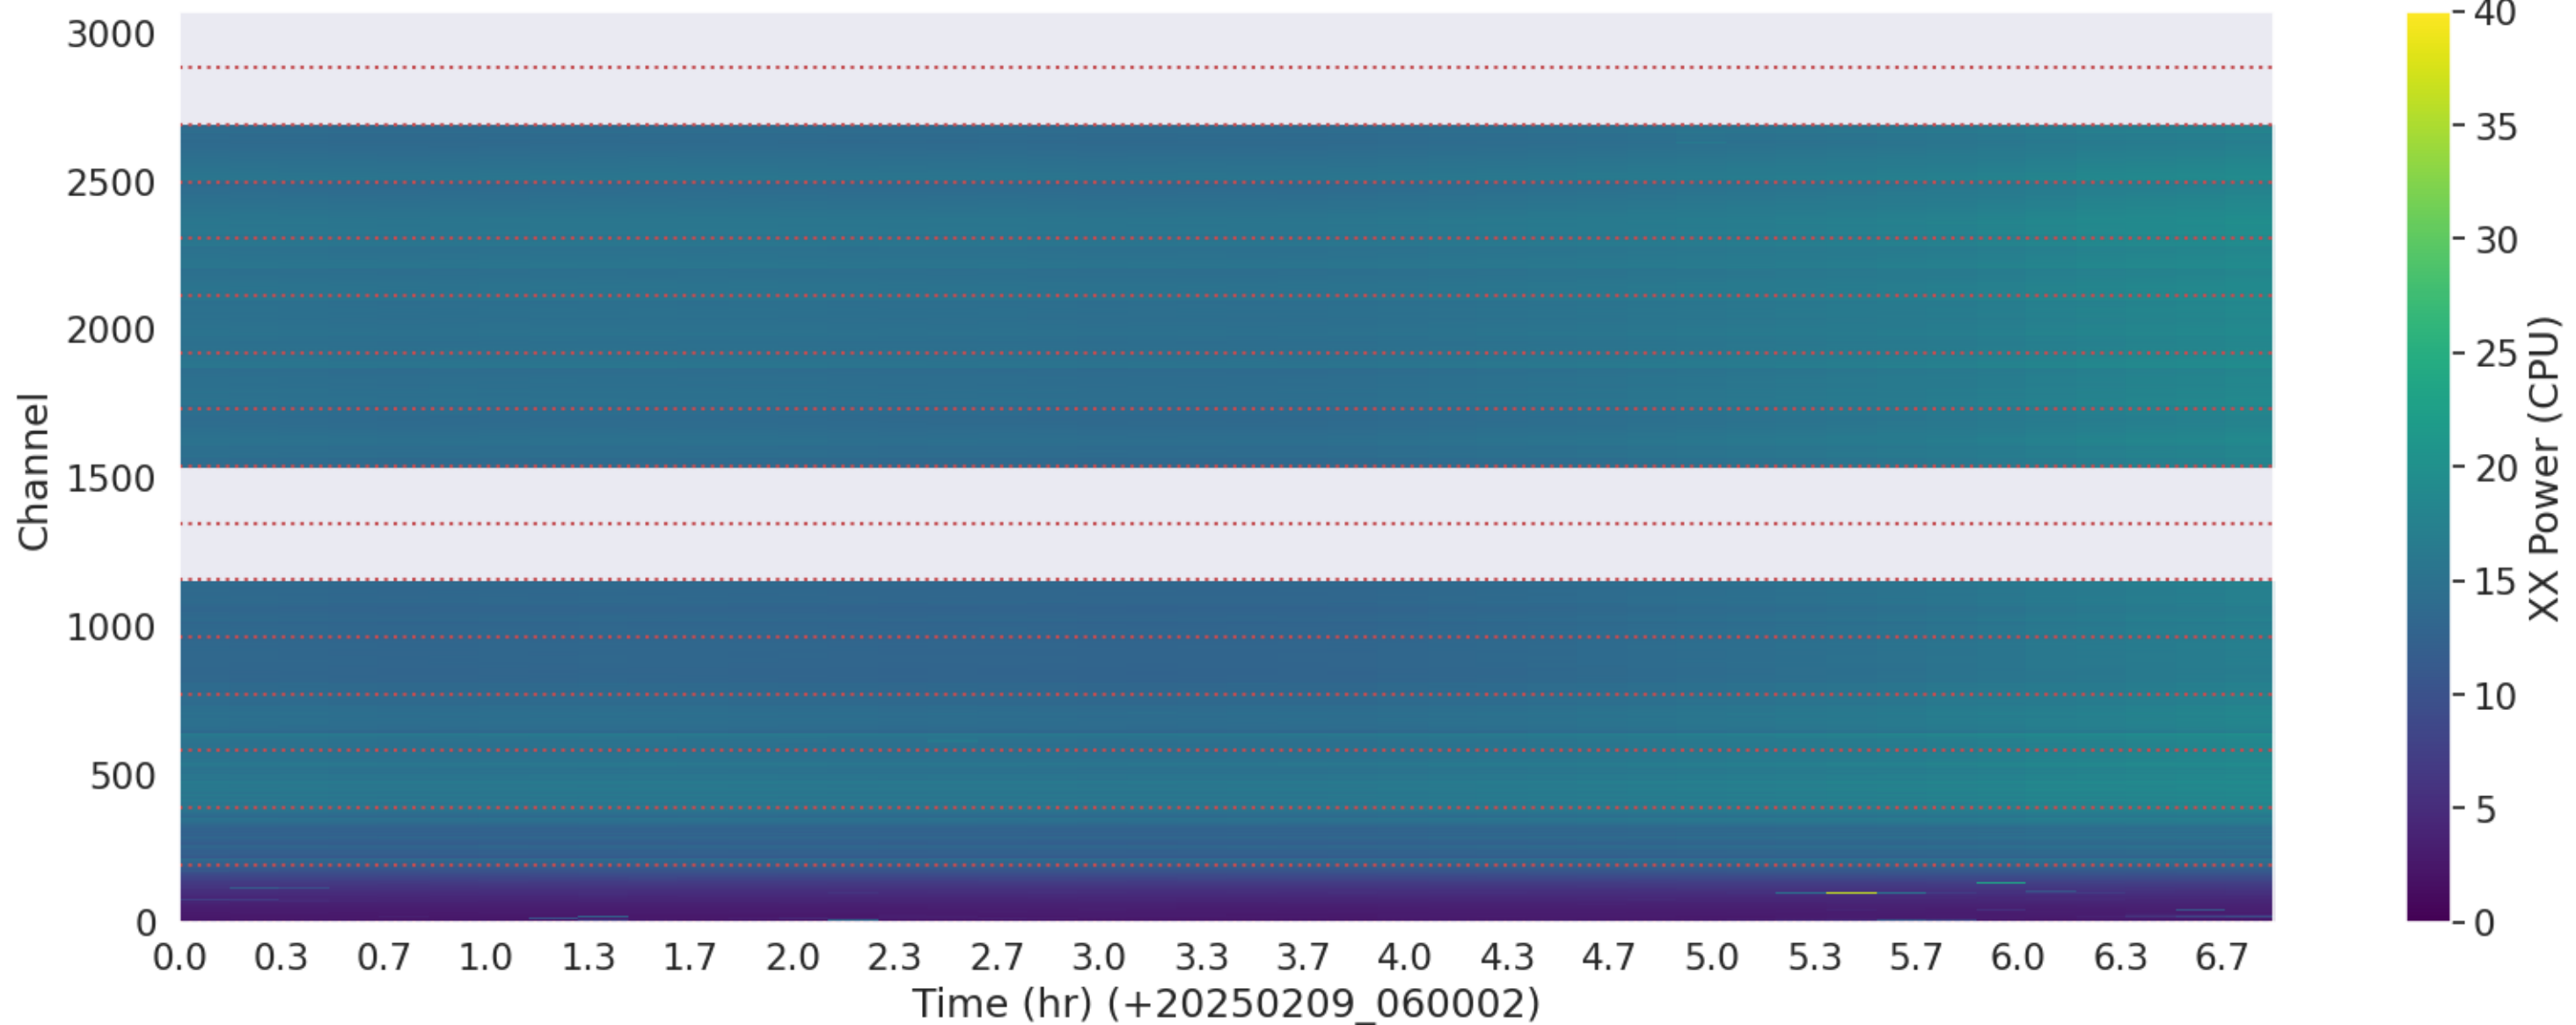

LWA308 - Correlator# 015 - YY - FLAGS: Good

LWA308 - Correlator# 015 - XX - FLAGS: Good