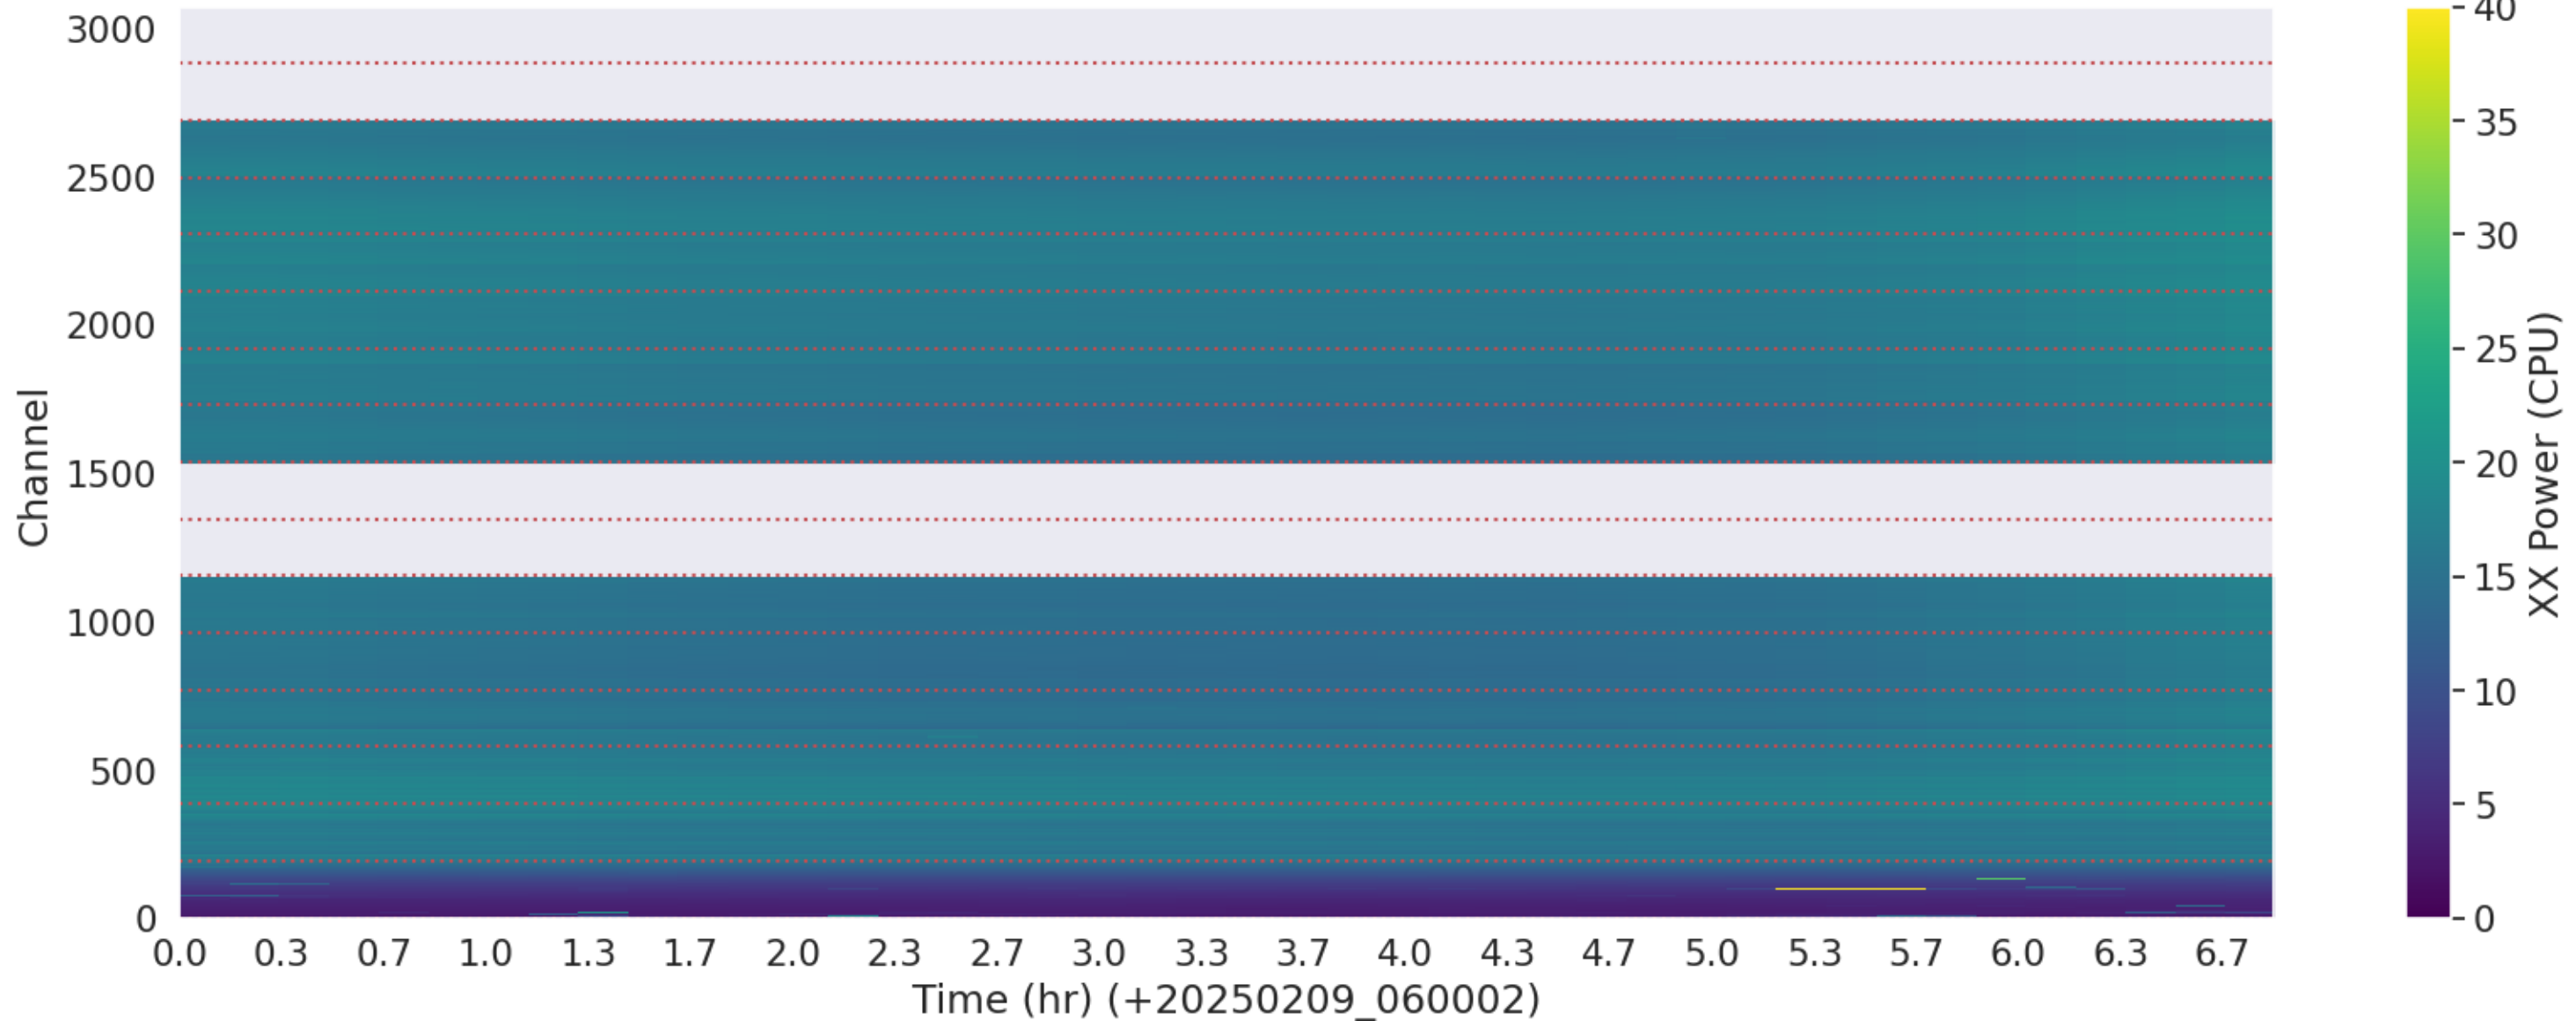

LWA293 - Correlator# 284 - YY - FLAGS: Good

LWA293 - Correlator# 284 - XX - FLAGS: Good