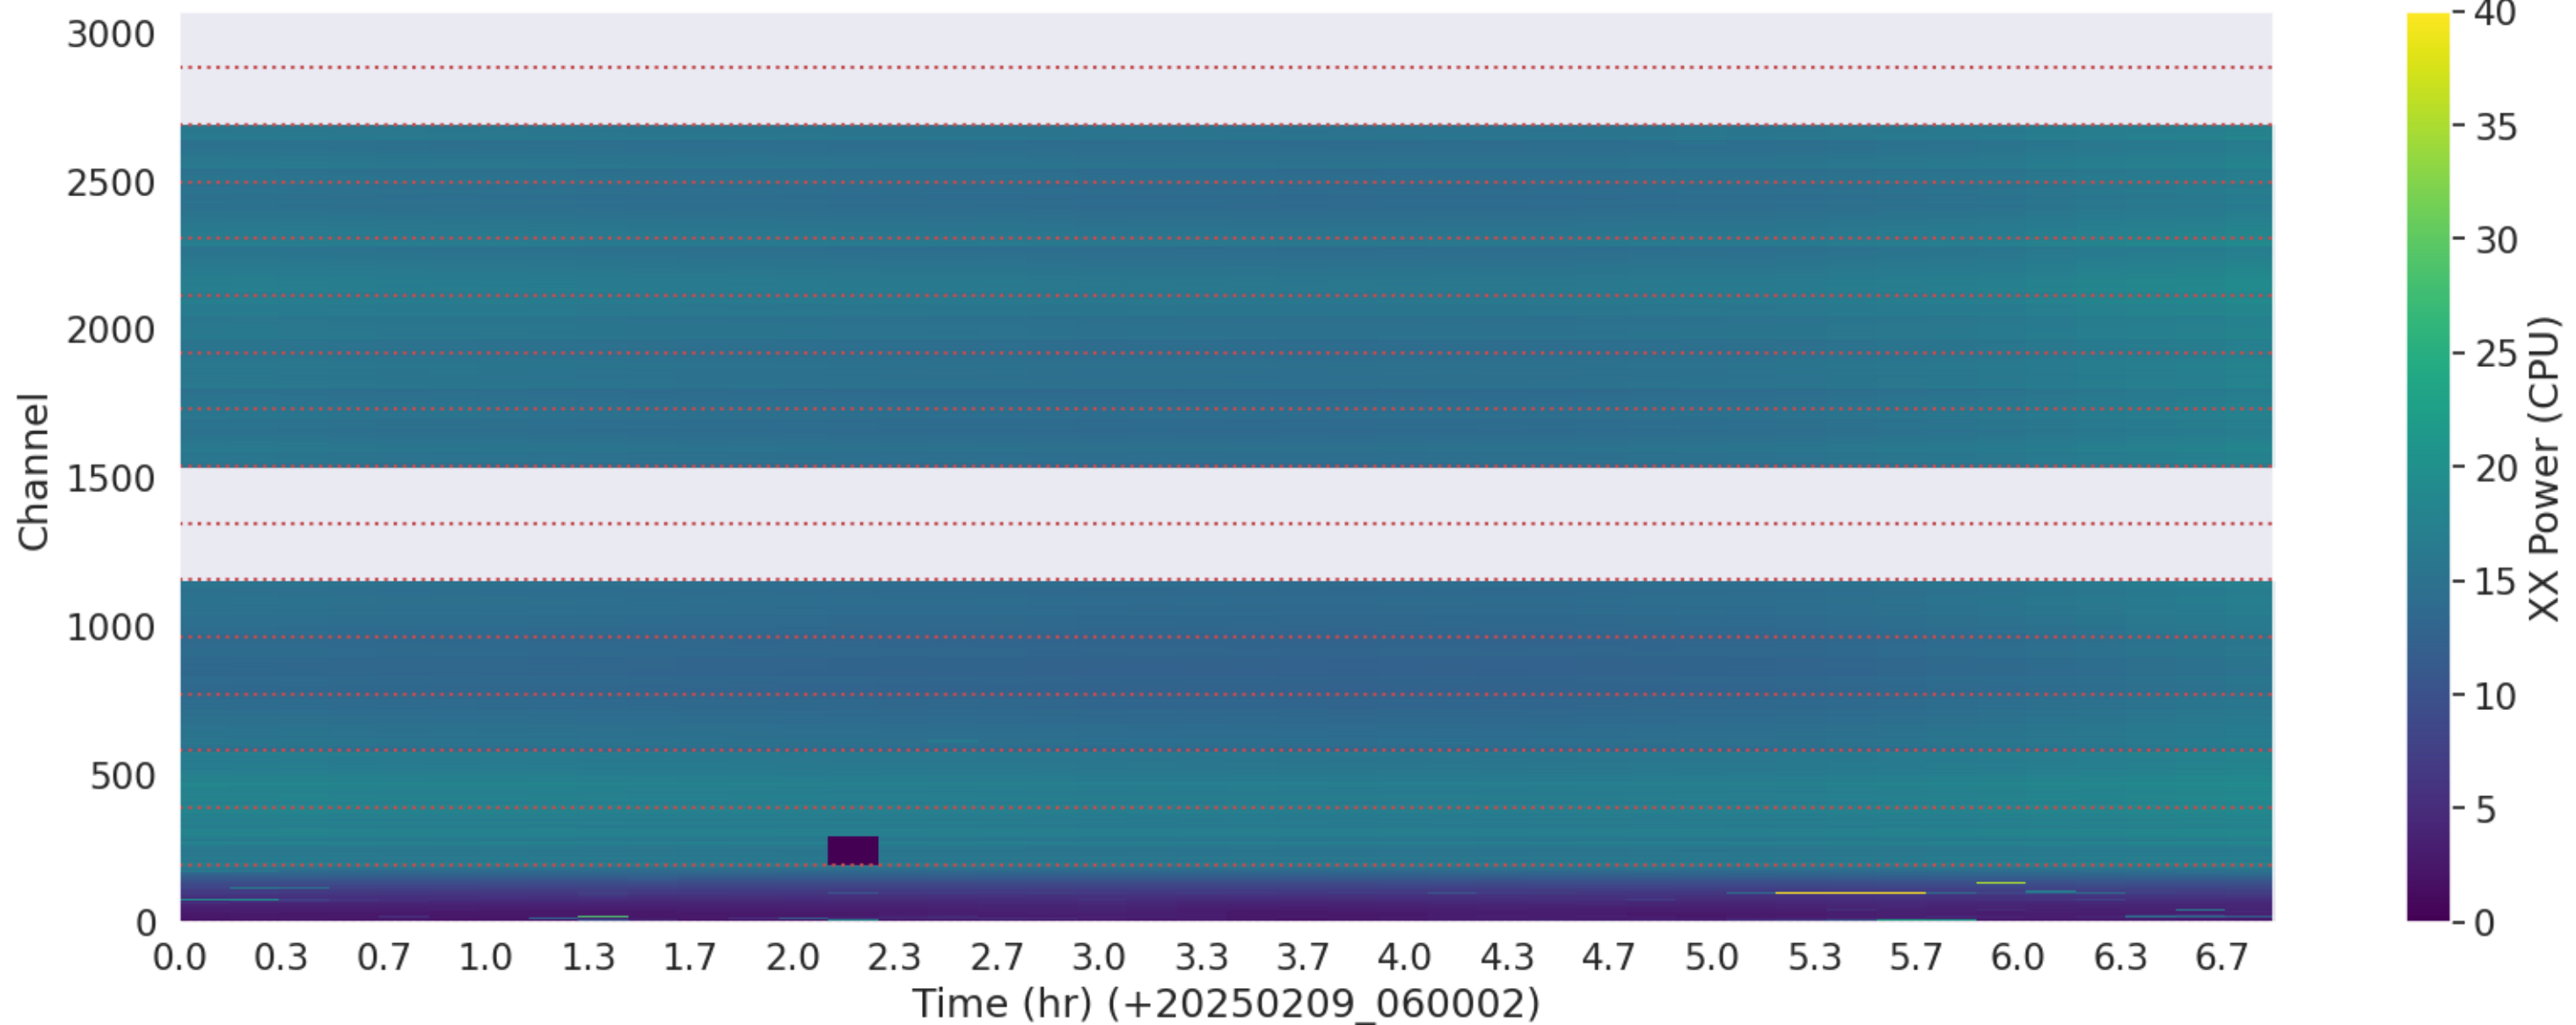

LWA113 - Correlator# 203 - YY - FLAGS: Good

LWA113 - Correlator# 203 - XX - FLAGS: Good