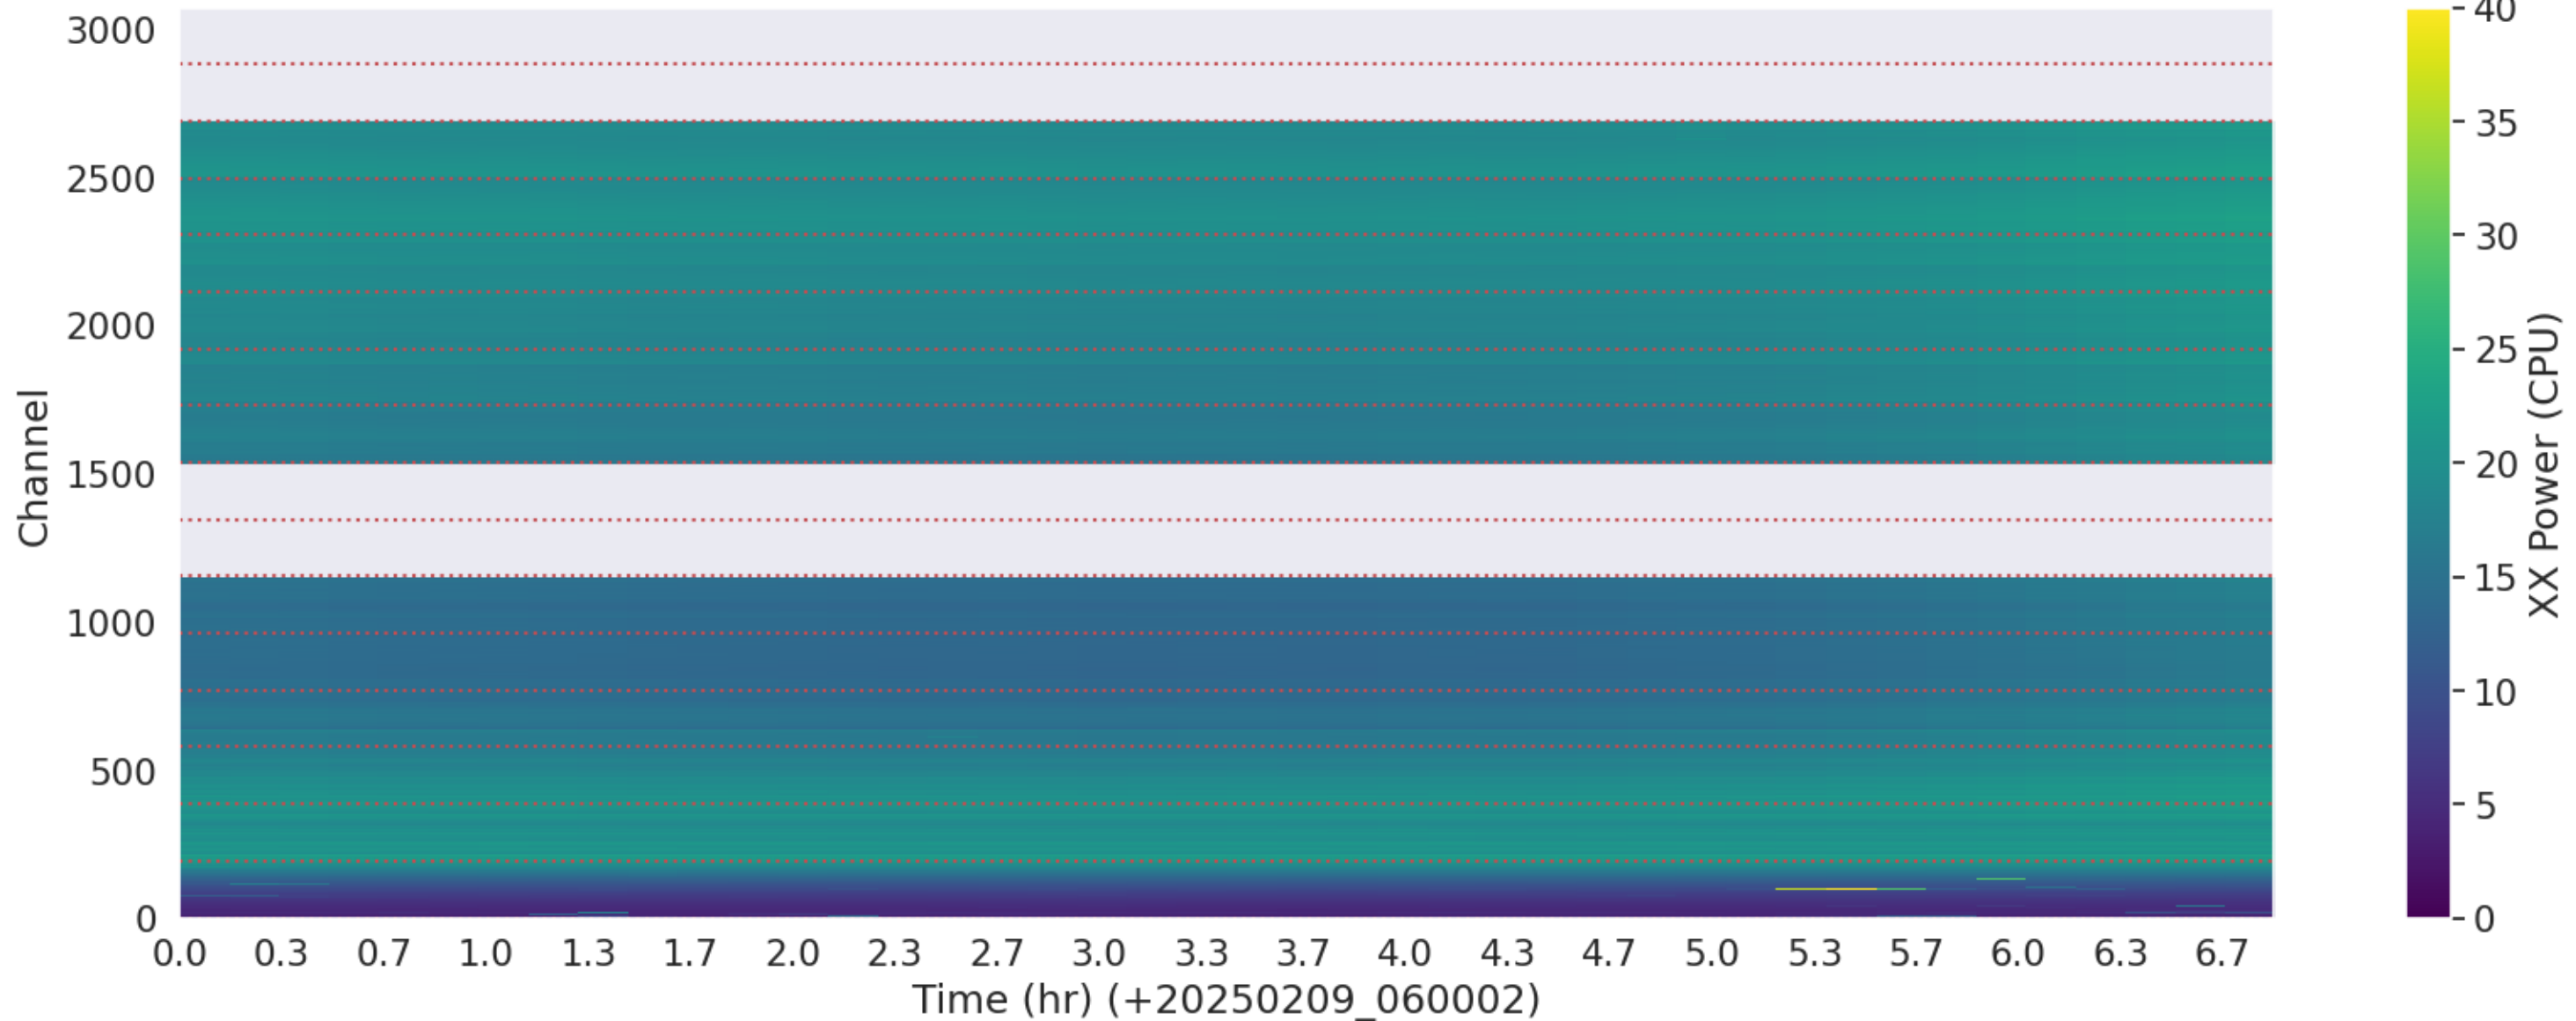

# LWA312 - Correlator# 019 - XX - FLAGS: Good

LWA312 - Correlator# 019 - YY - FLAGS: Good

LWA321 - Correlator# 020 - XX - FLAGS: Good

LWA321 - Correlator# 020 - YY - FLAGS: Good