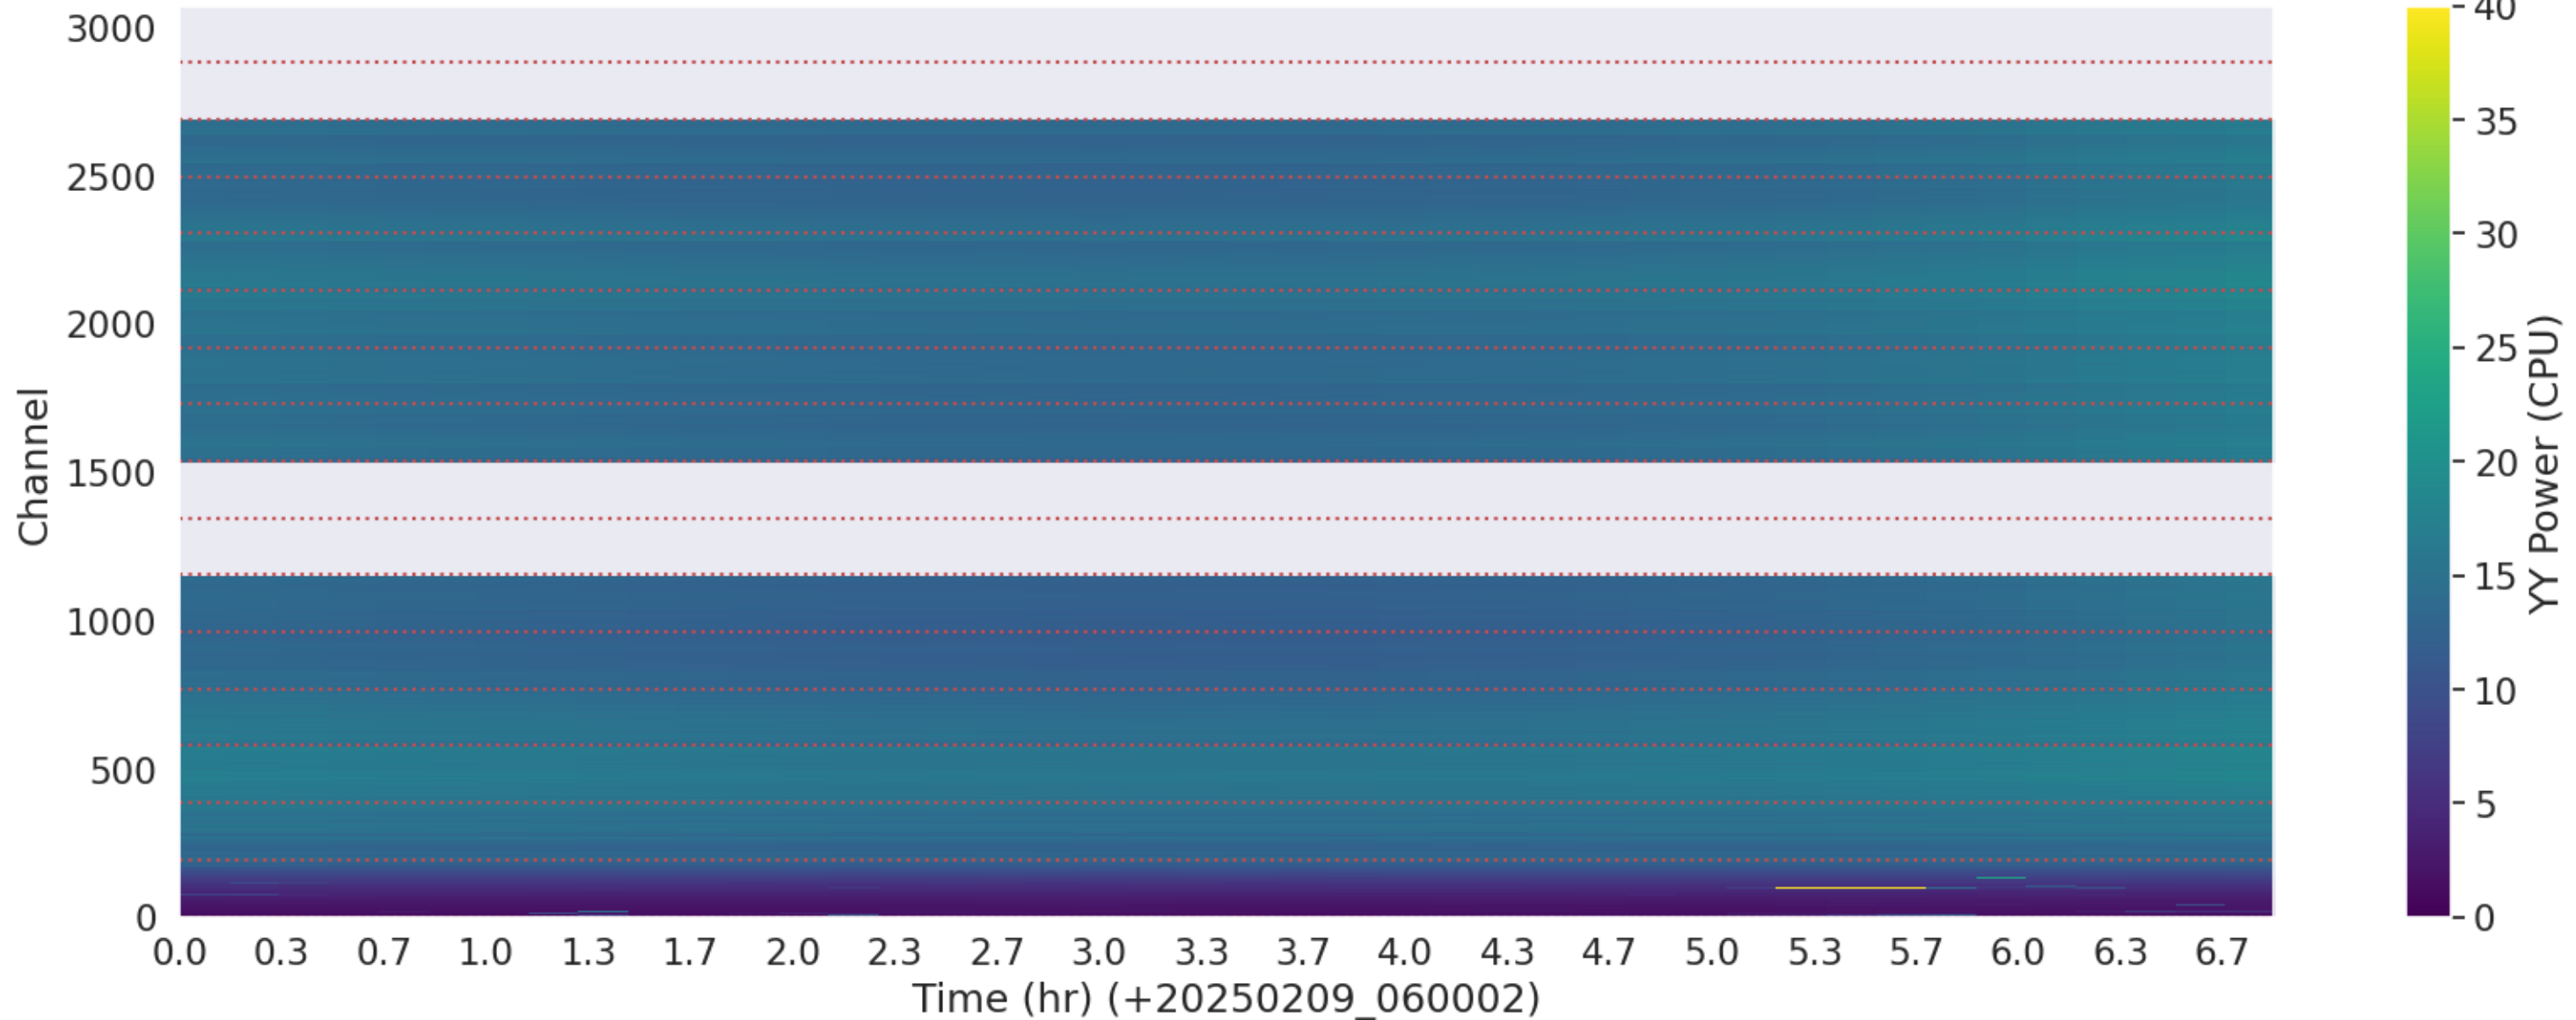

LWA248 - Correlator# 343 - XX - FLAGS: Good