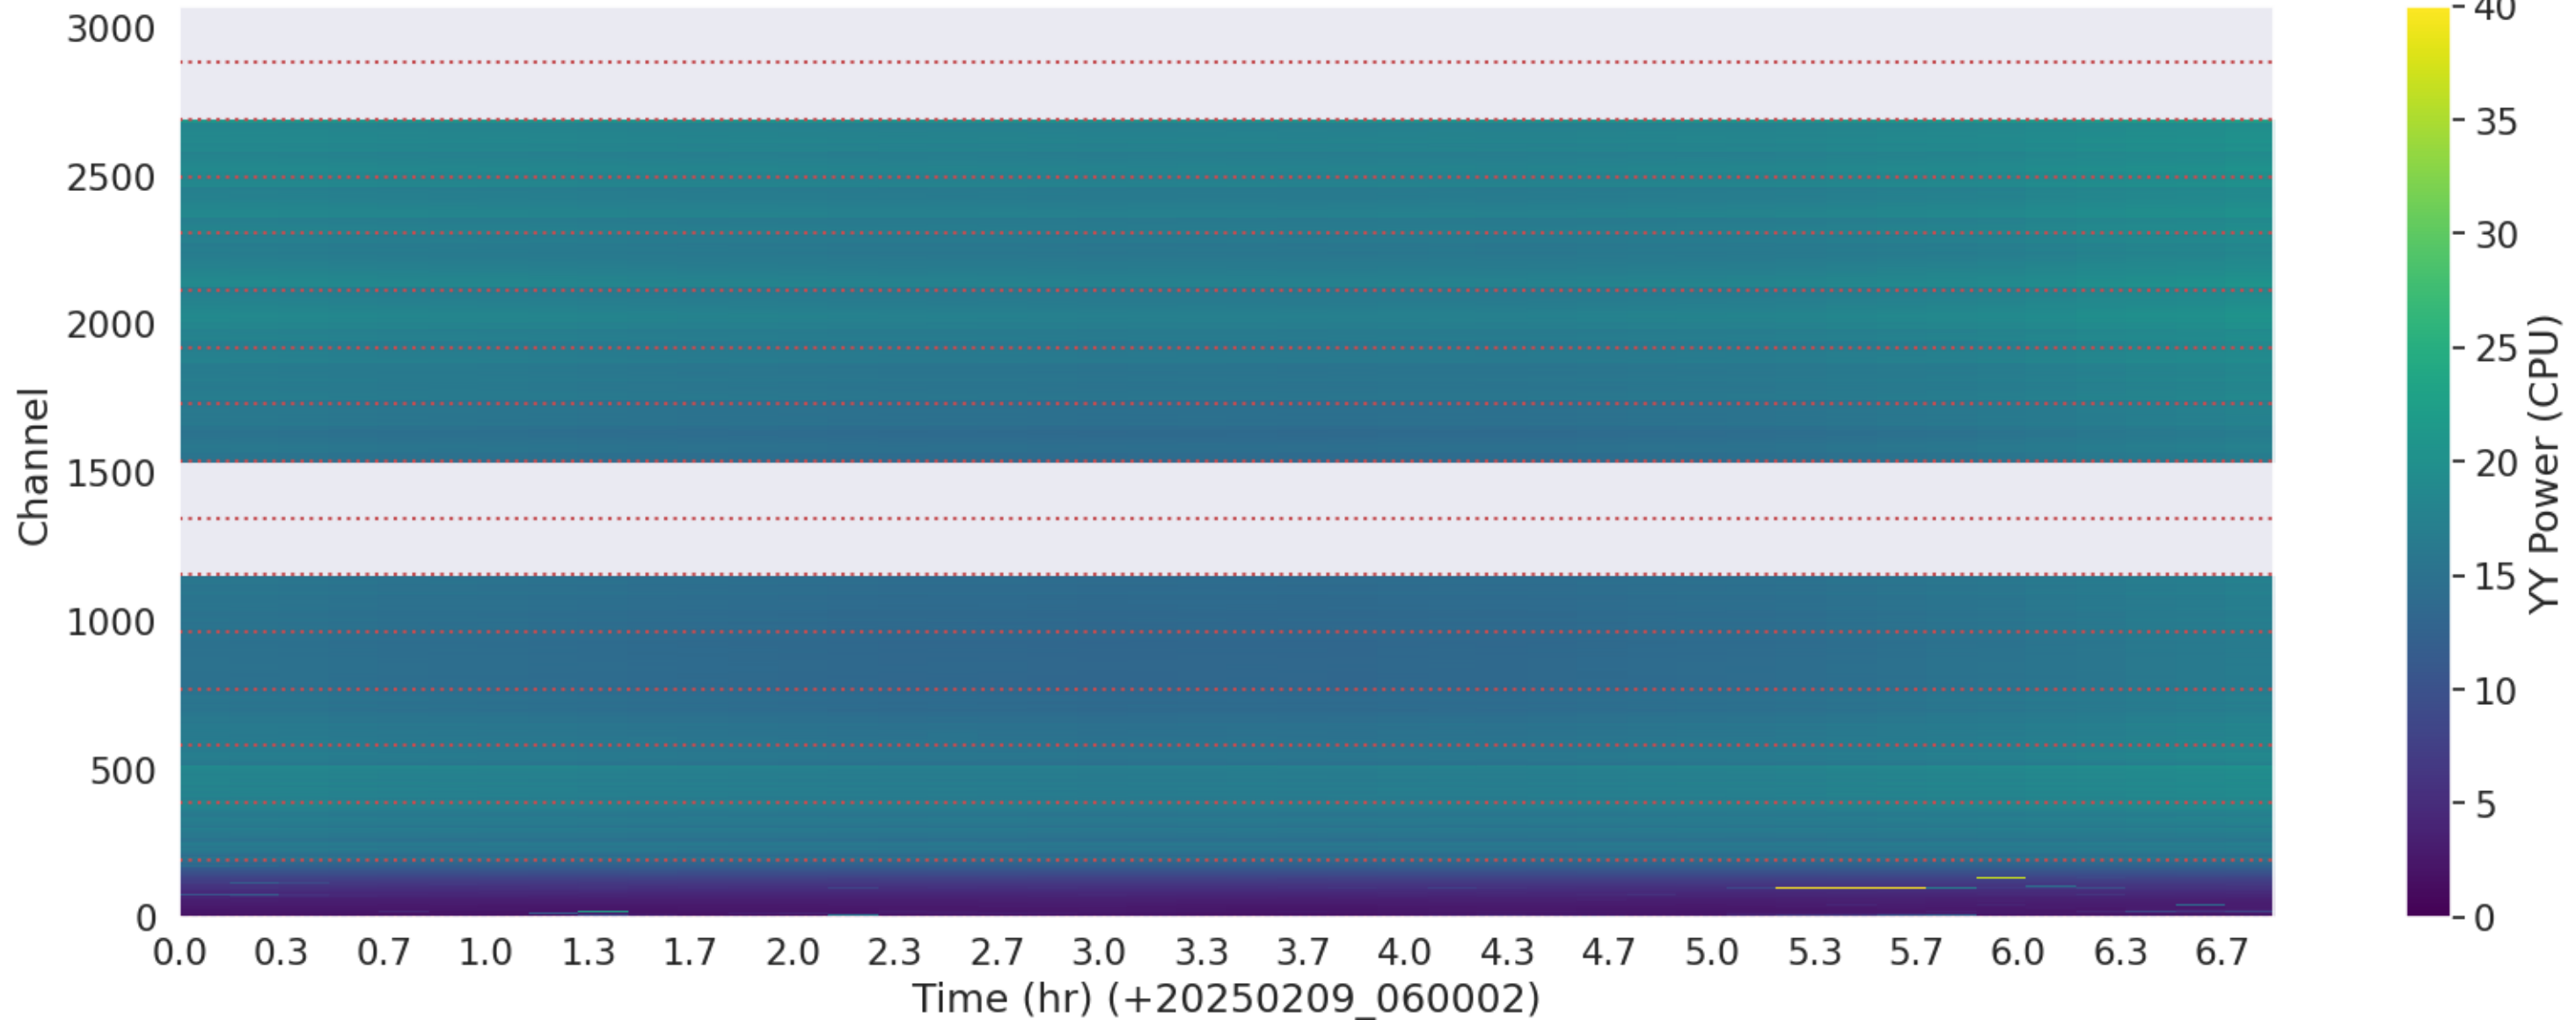

LWA002 - Correlator# 064 - YY - FLAGS: Good

LWA004 - Correlator# 066 - XX - FLAGS: Good

LWA004 - Correlator# 066 - YY - FLAGS: Good