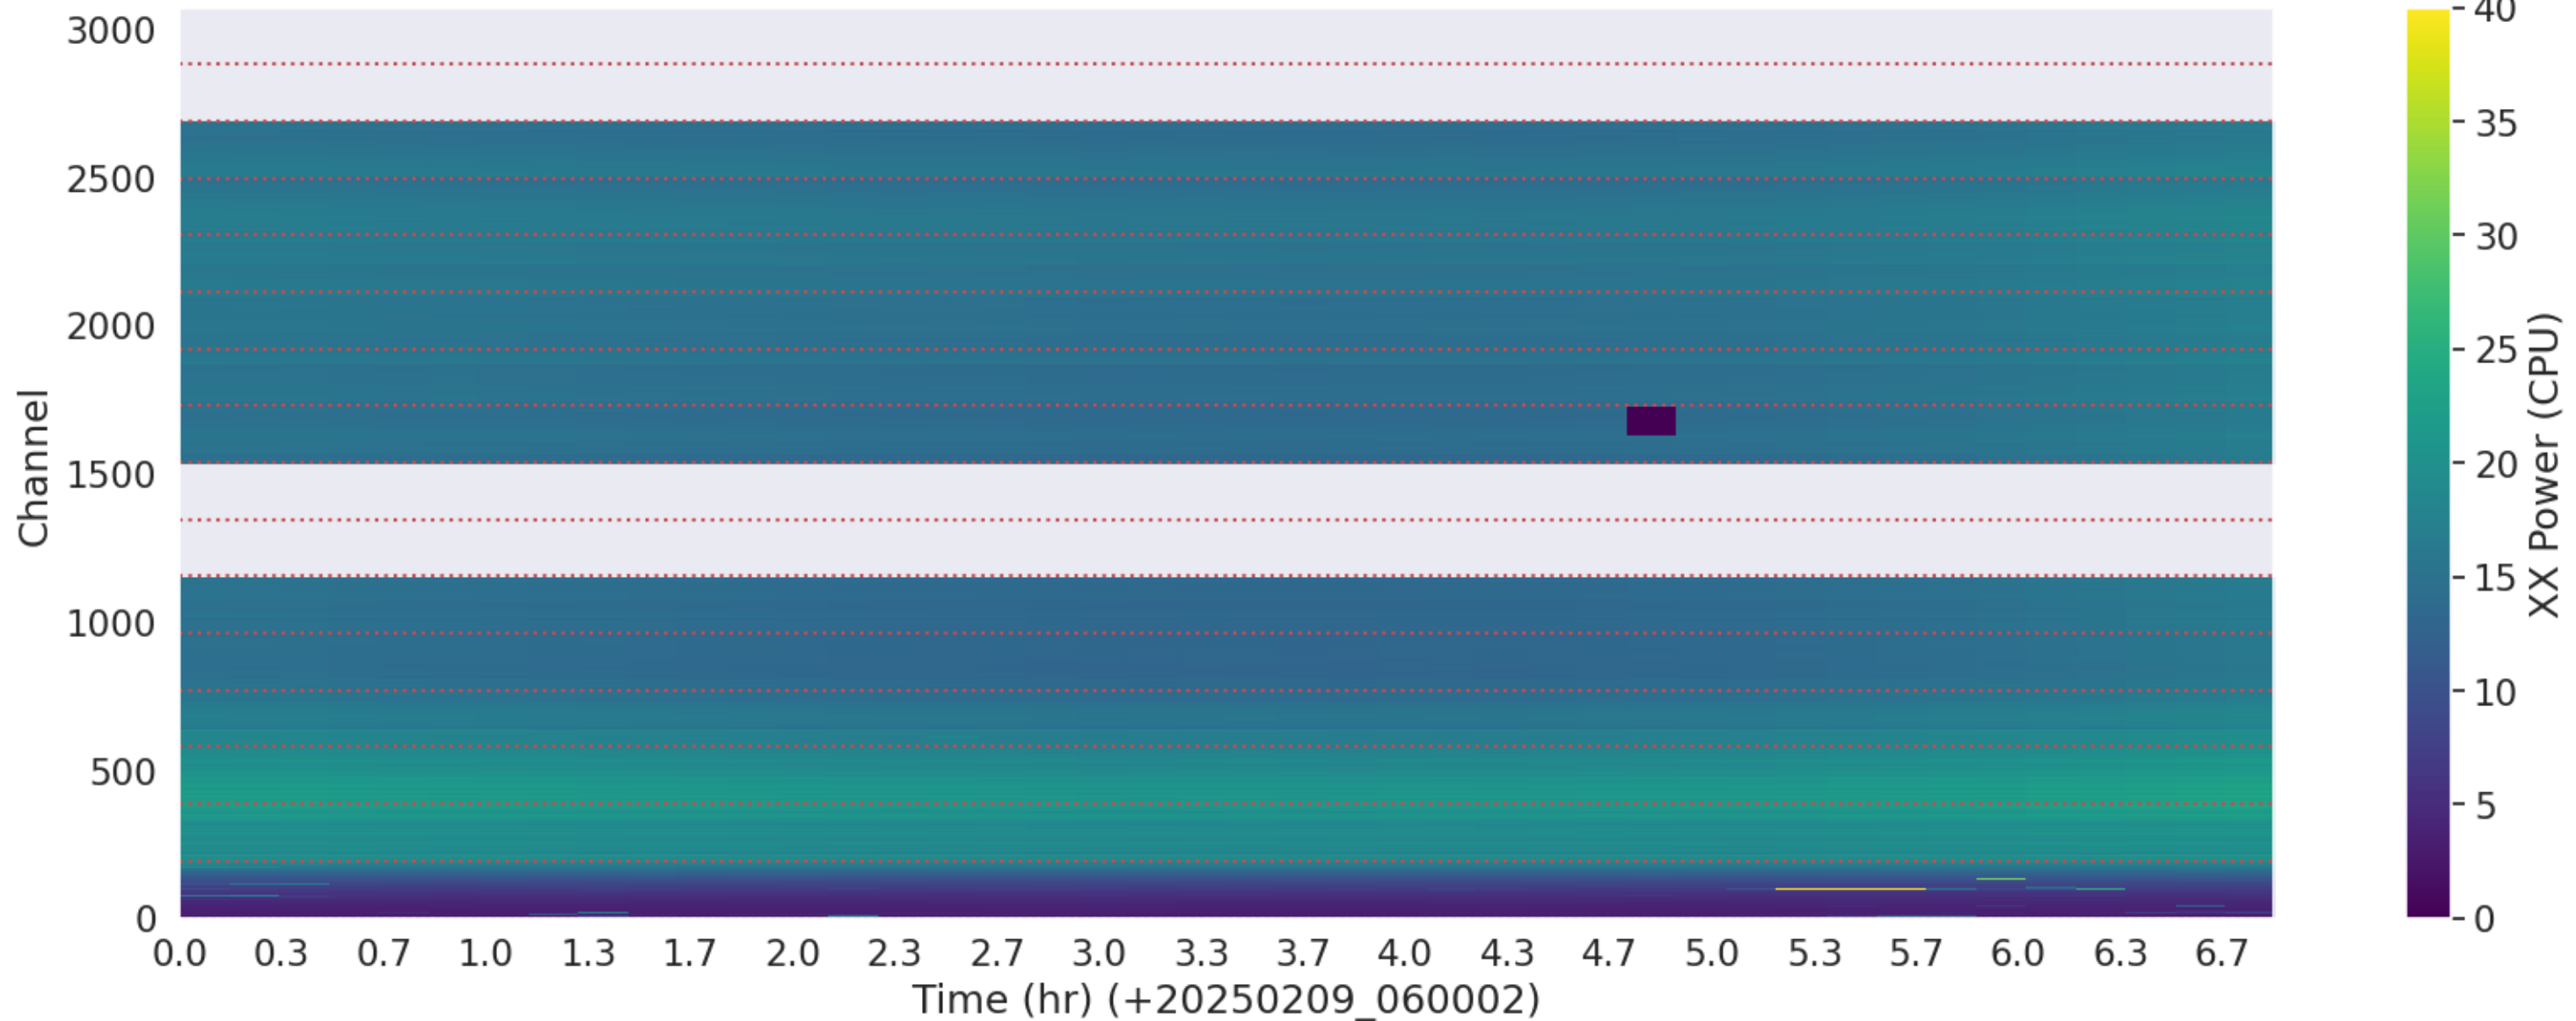

LWA320 - Correlator# 054 - YY - FLAGS: Good