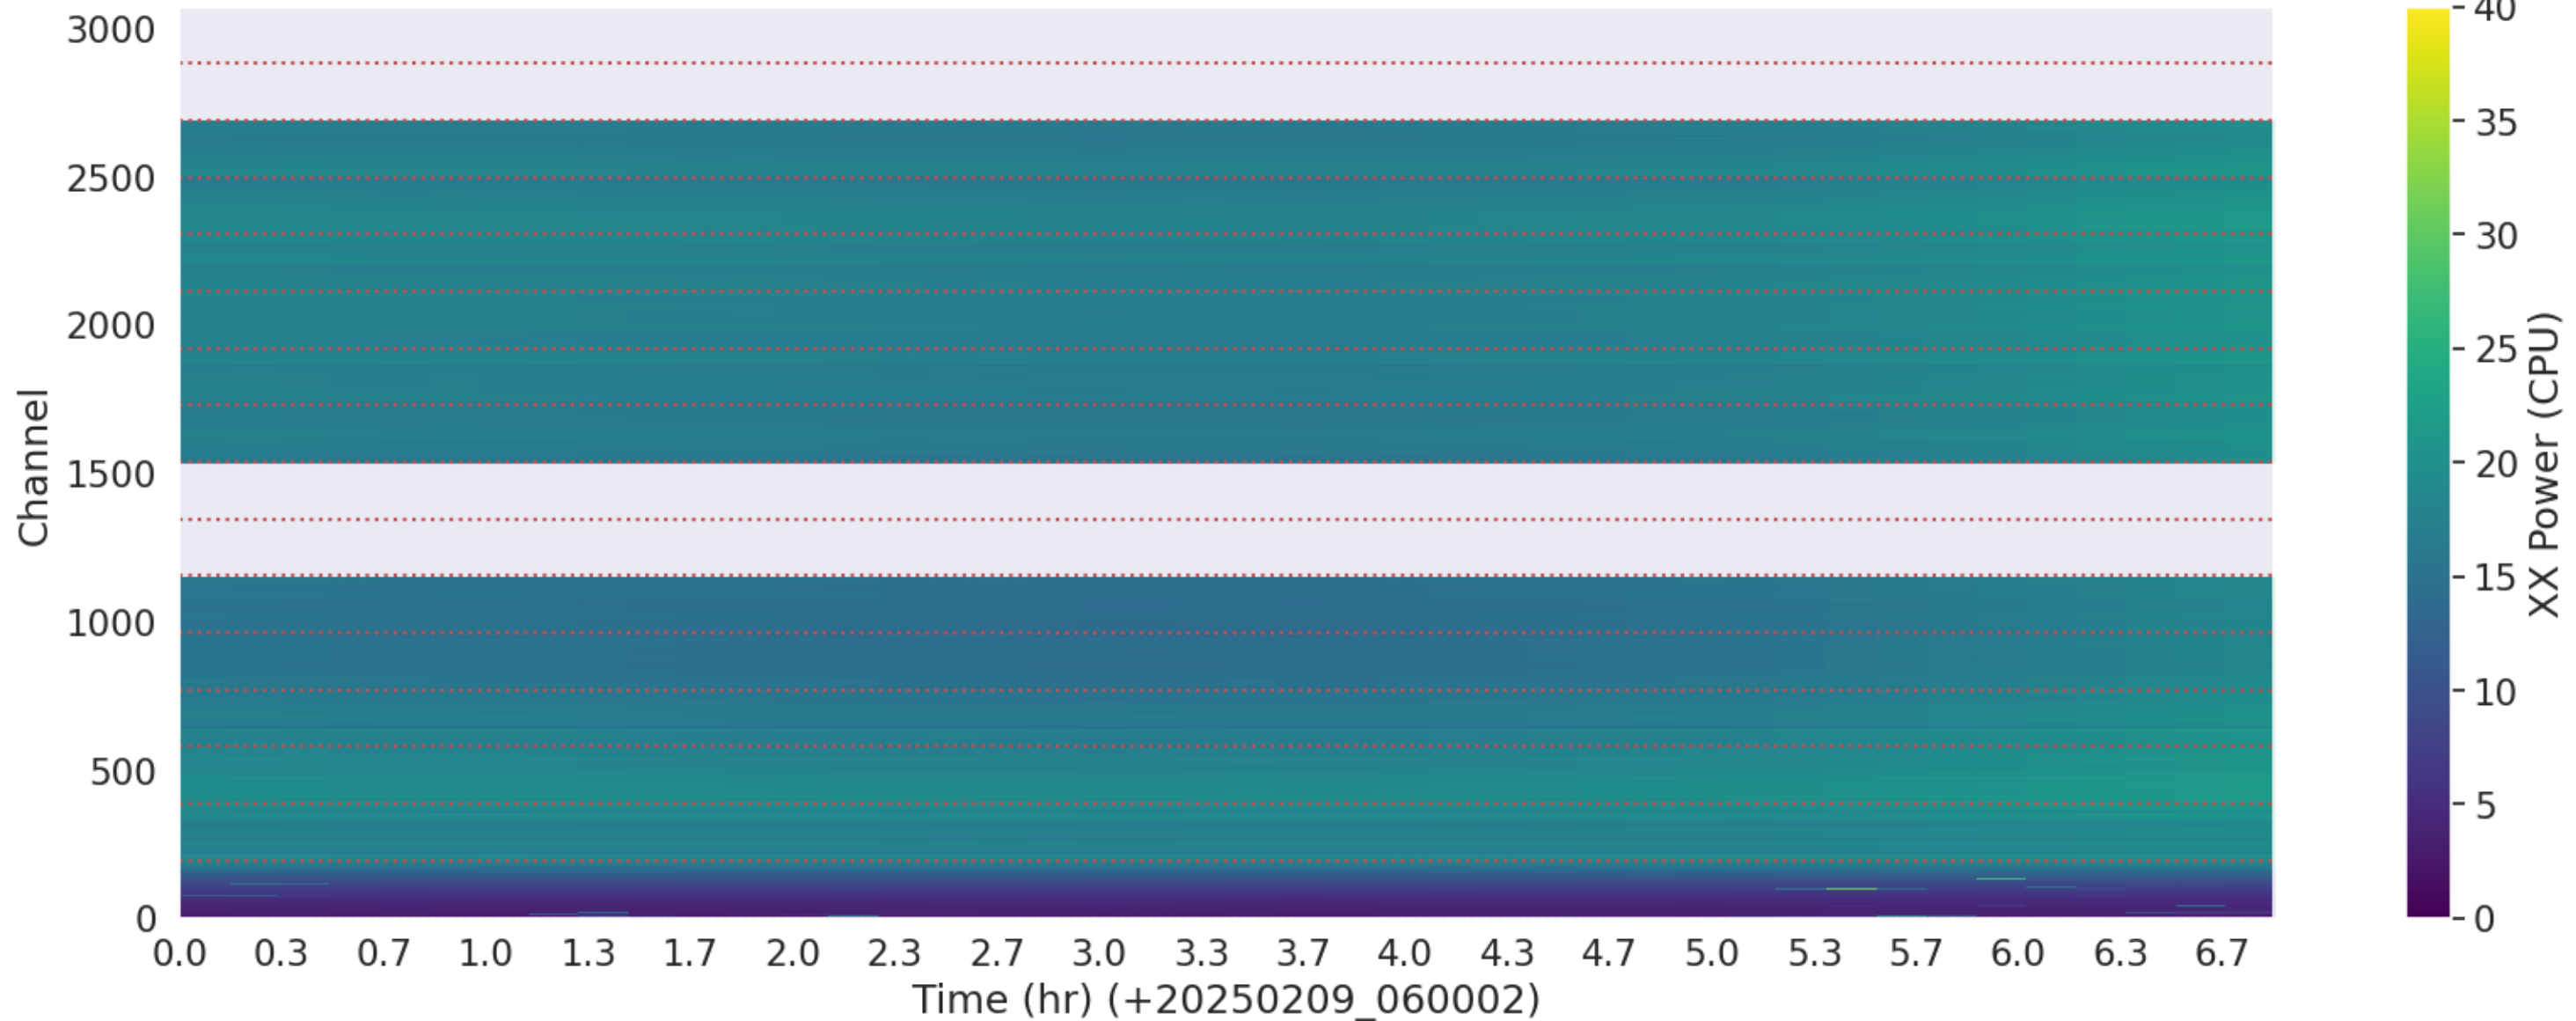

LWA269 - Correlator# 005 - YY - FLAGS: Good