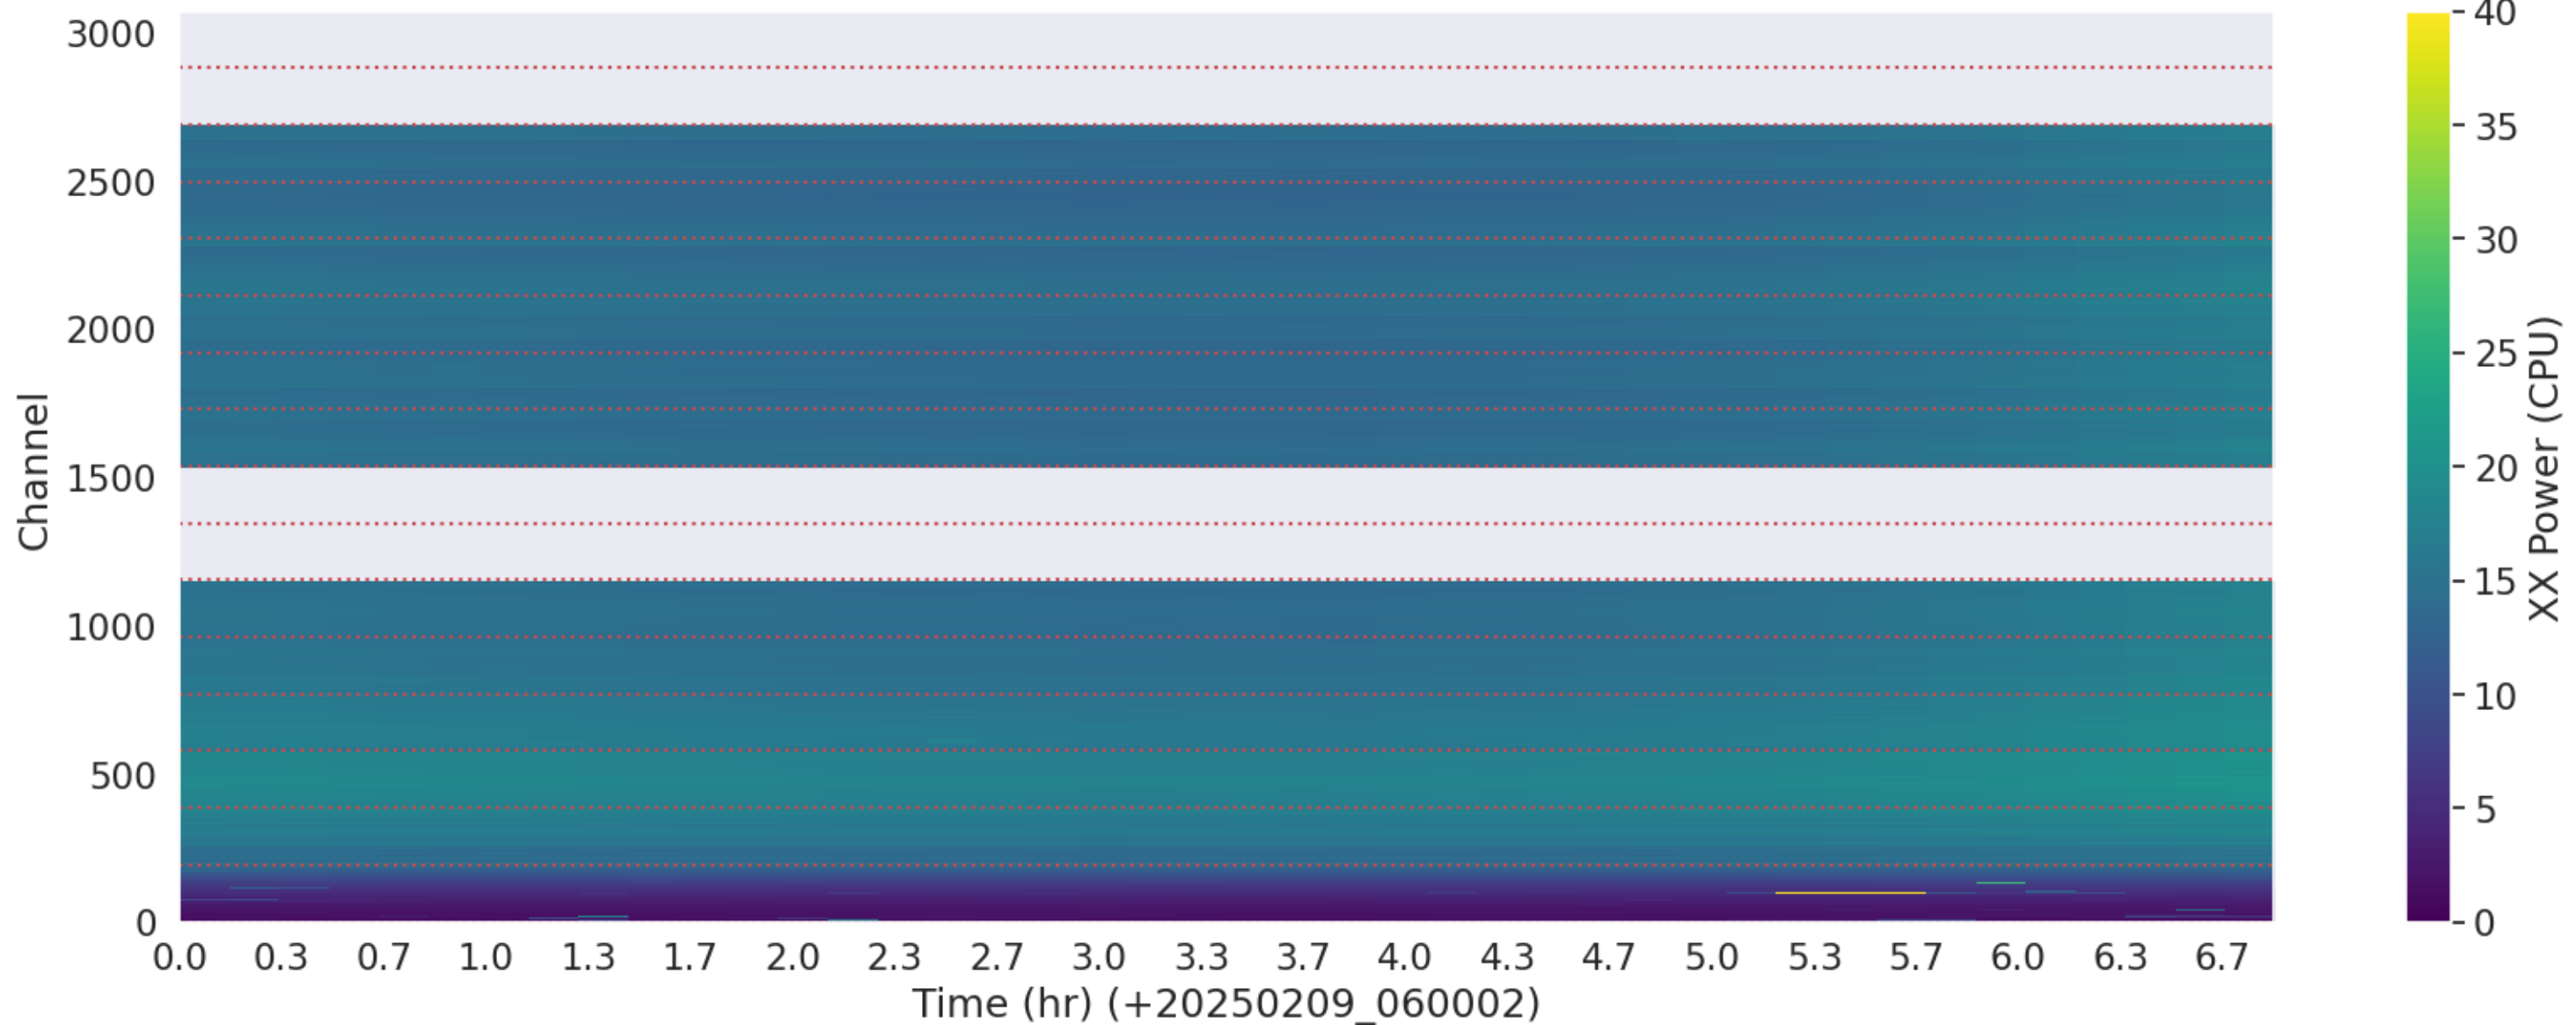

LWA024 - Correlator# 106 - XX - FLAGS: Good