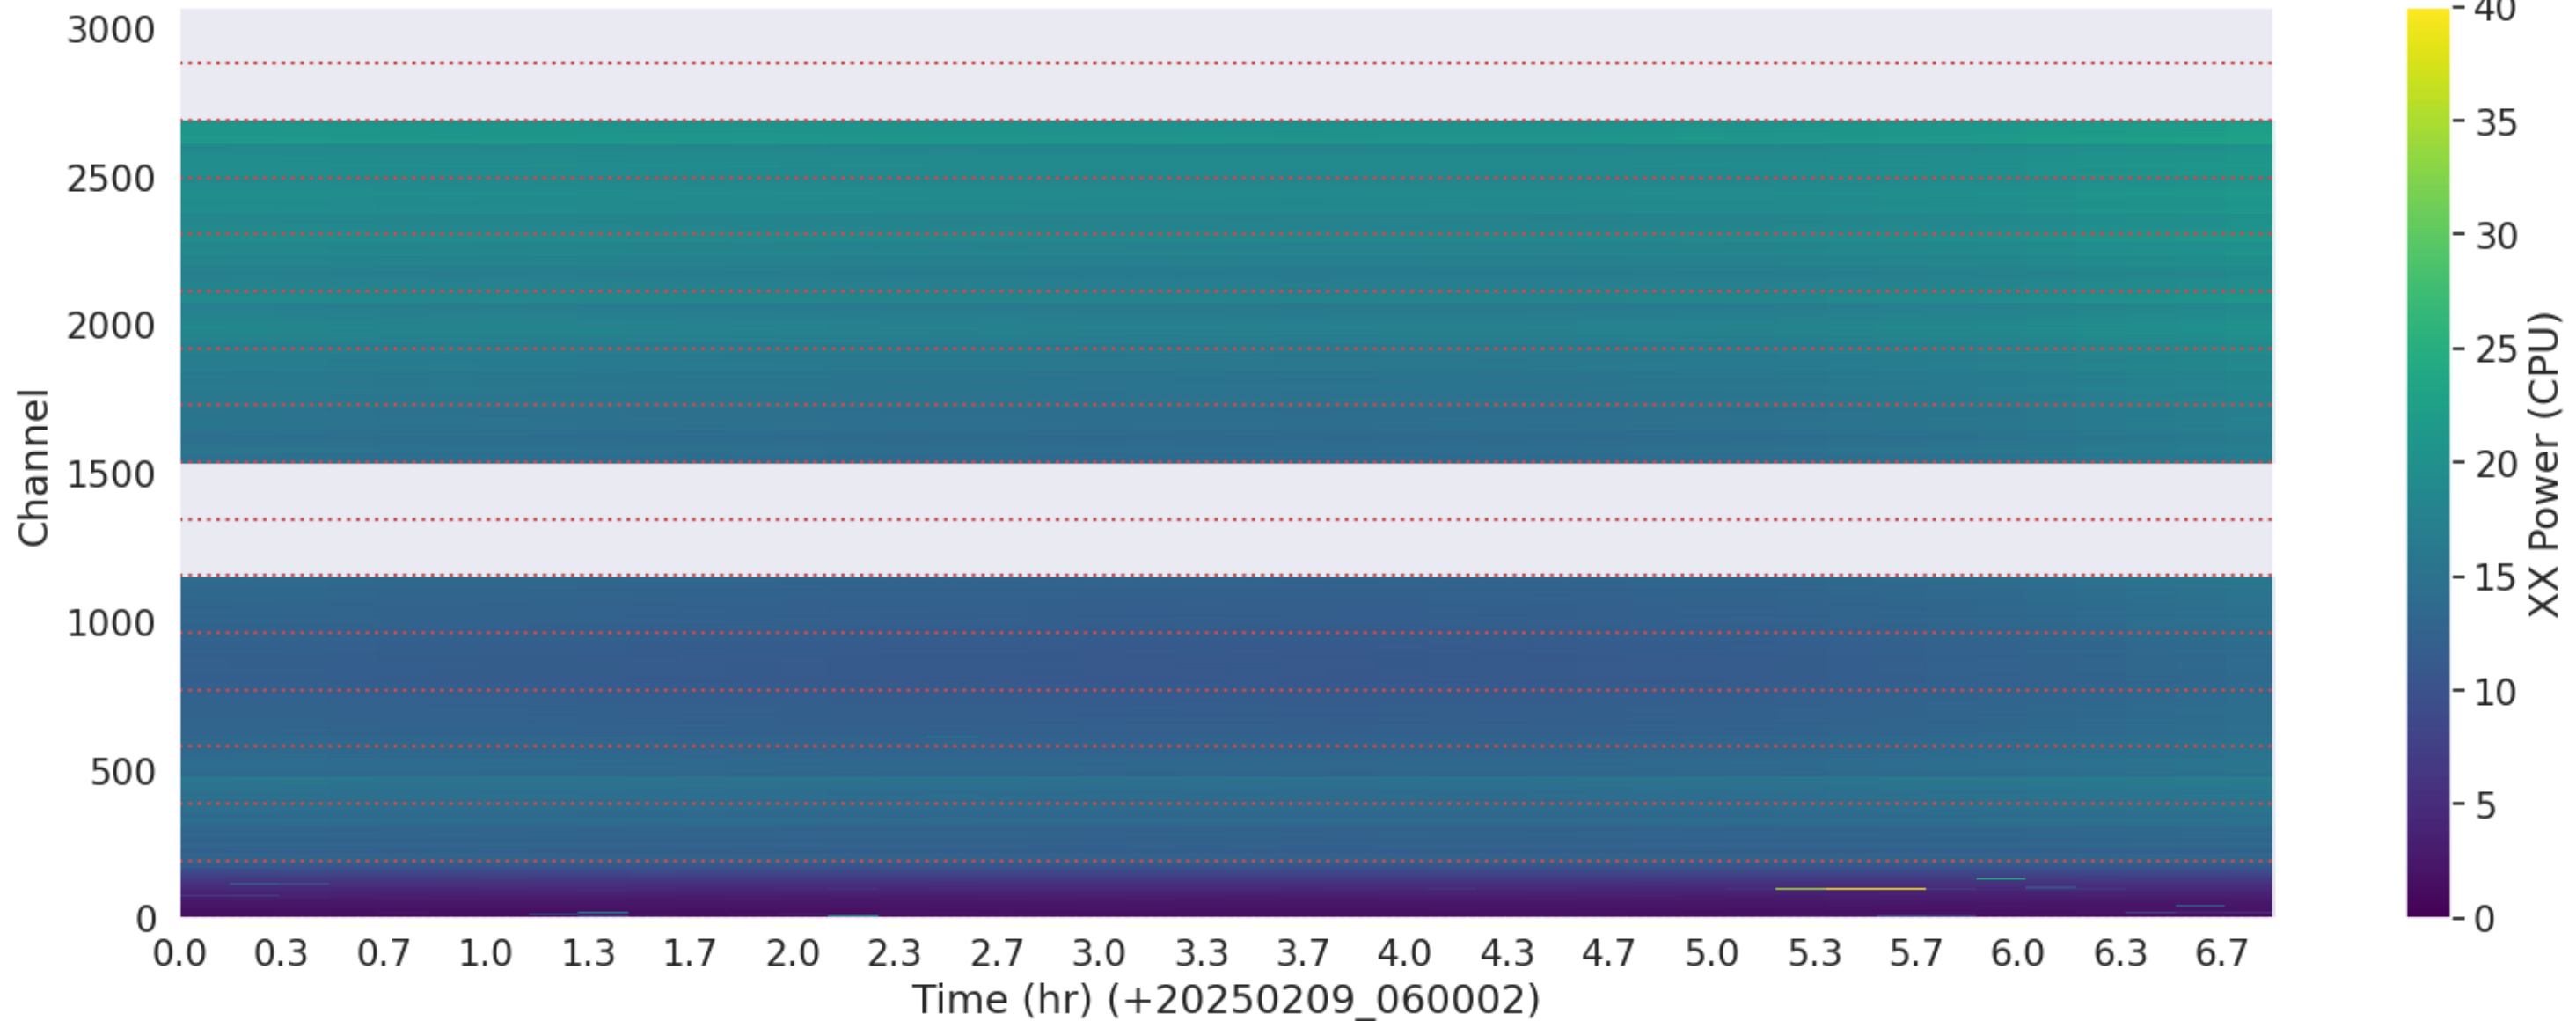

LWA097 - Correlator# 170 - YY - FLAGS: Good

LWA097 - Correlator# 170 - XX - FLAGS: Good