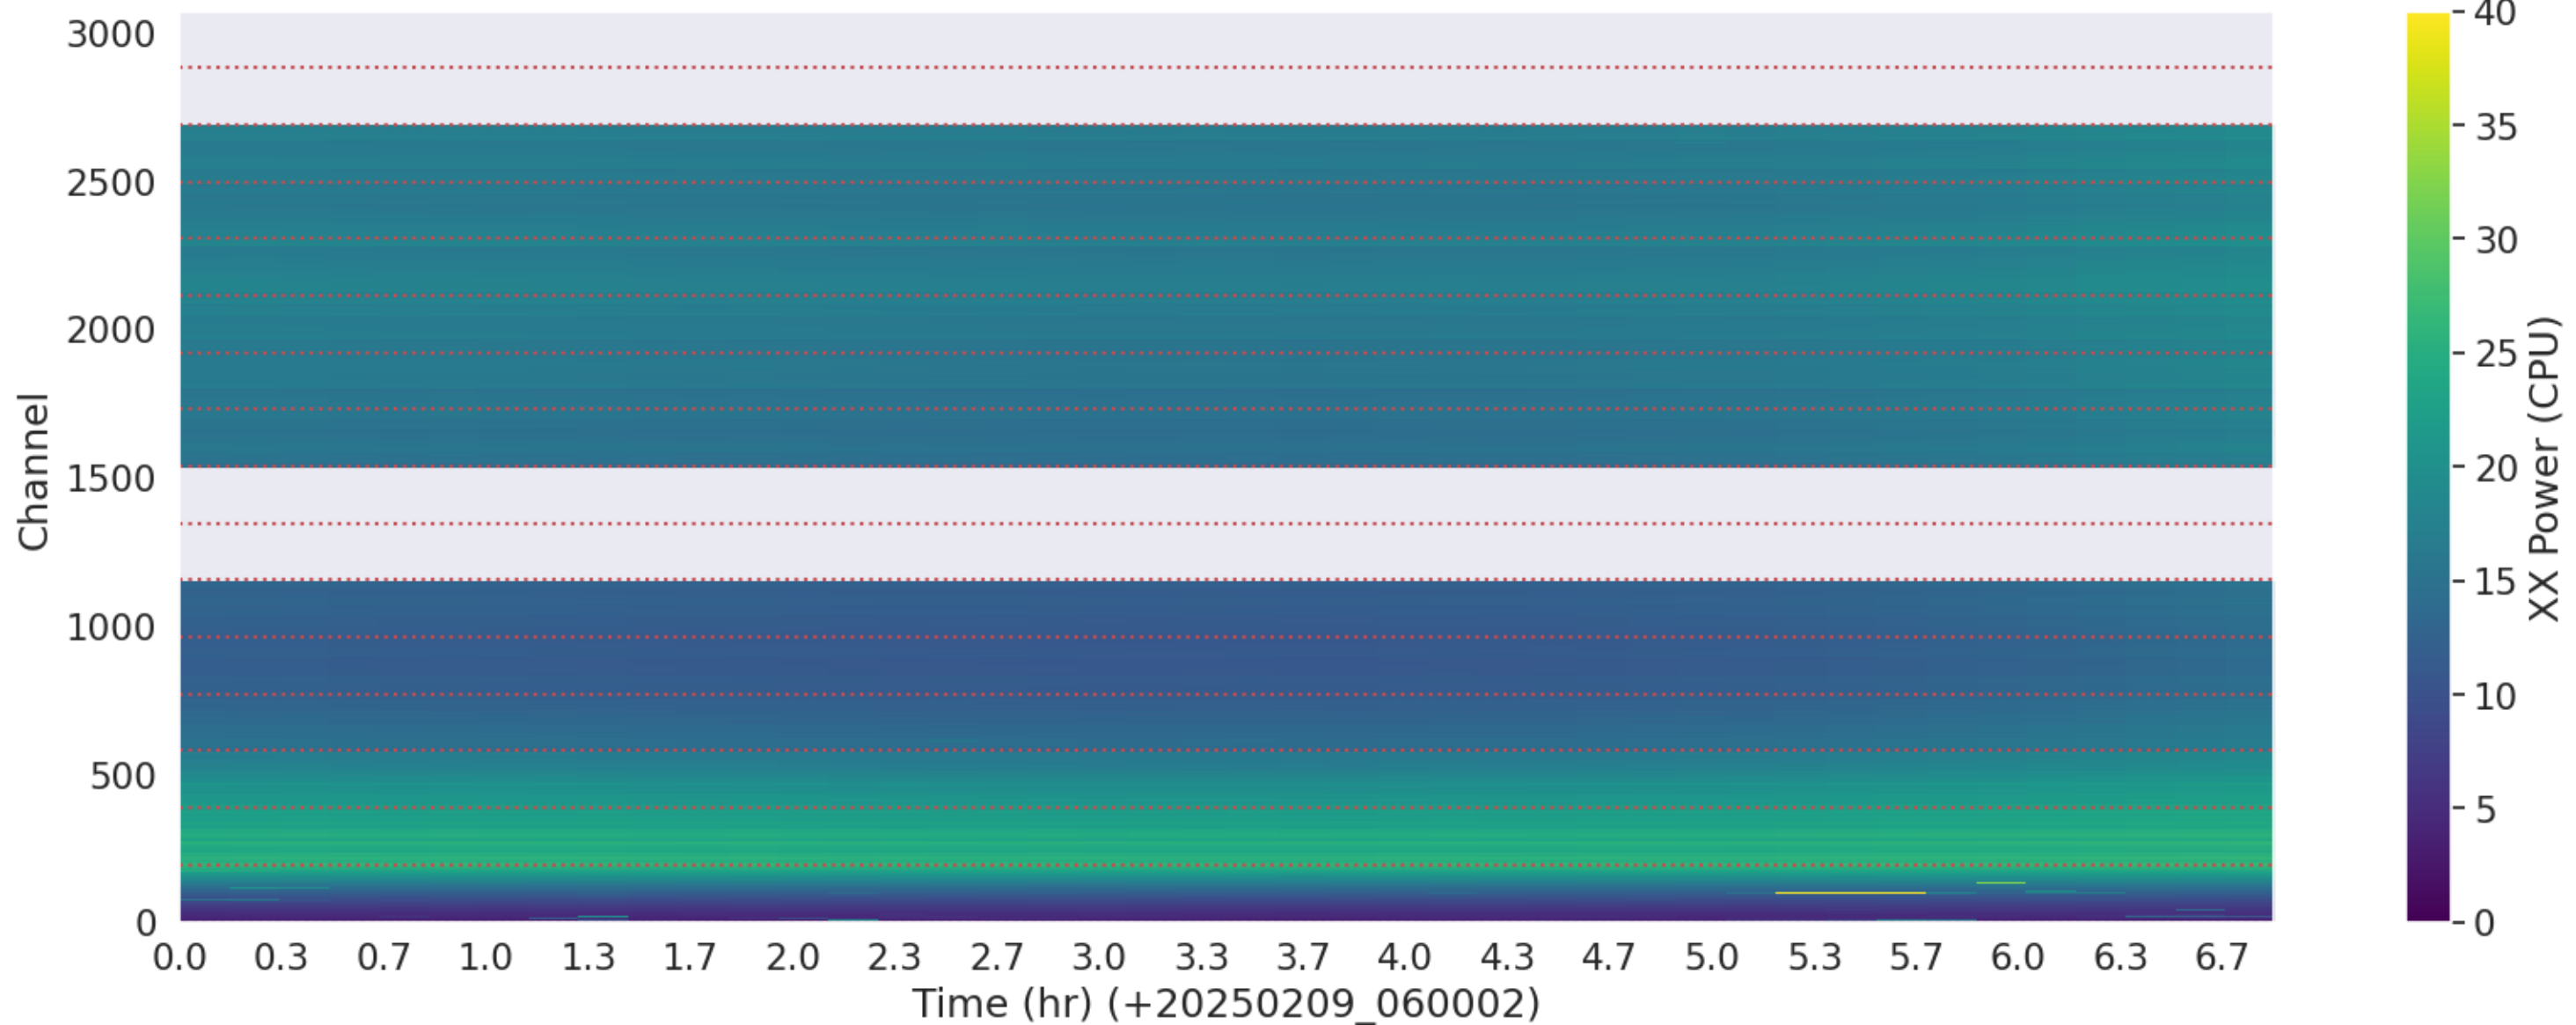

# LWA056 - Correlator# 135 - XX - FLAGS: Good

LWA056 - Correlator# 135 - YY - FLAGS: Good

LWA059 - Correlator# 136 - XX - FLAGS: Good

LWA059 - Correlator# 136 - YY - FLAGS: Good

LWA058 - Correlator# 137 - XX - FLAGS: Good