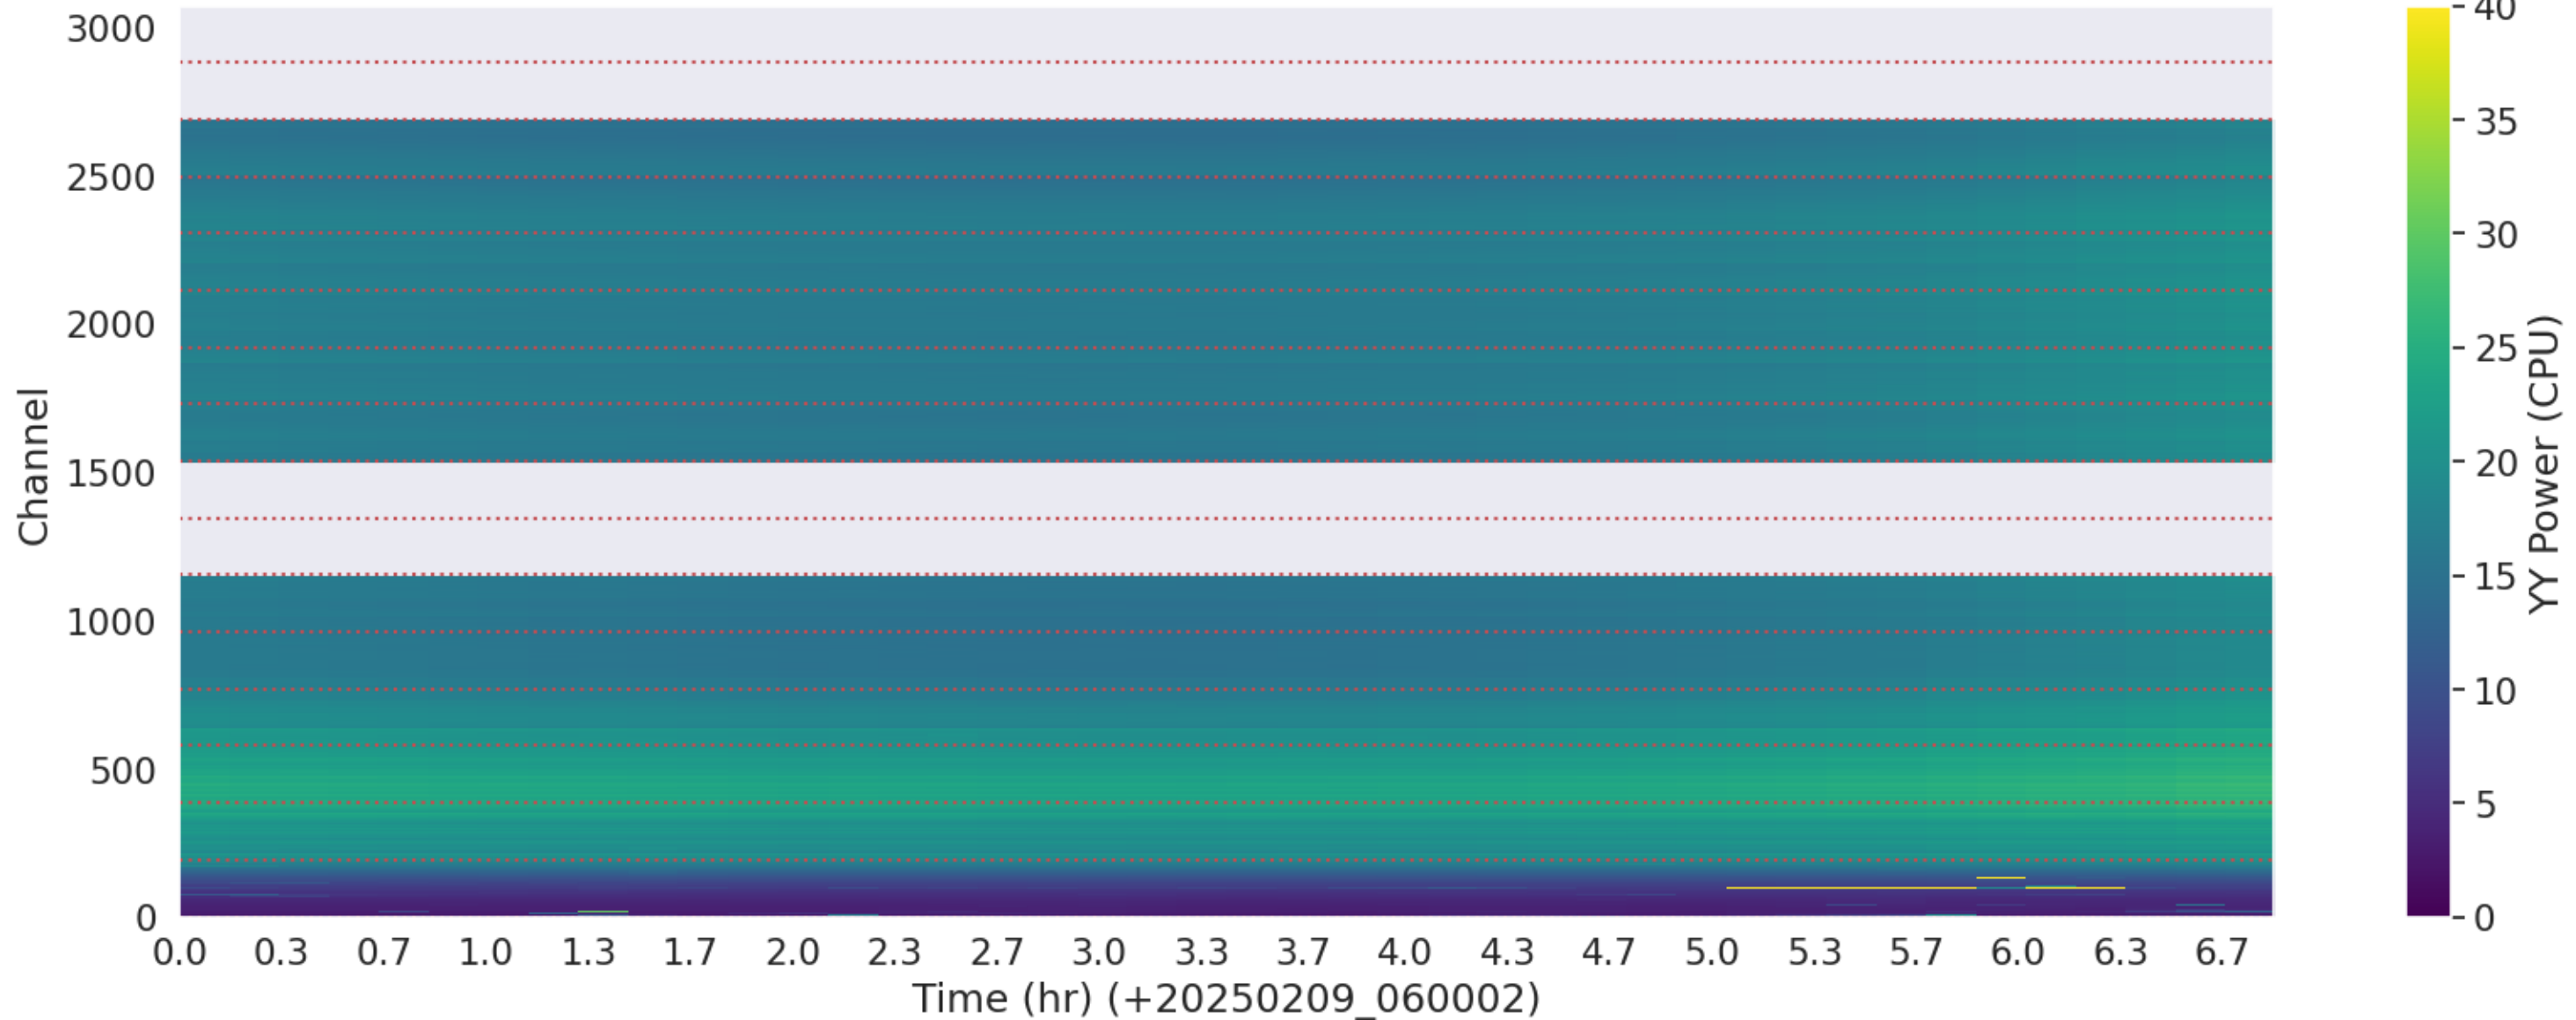

# LWA264 - Correlator# 349 - XX - FLAGS: Good

LWA264 - Correlator# 349 - YY - FLAGS: Good

LWA315 - Correlator# 350 - XX - FLAGS: Good

LWA315 - Correlator# 350 - YY - FLAGS: Good

LWA304 - Correlator# 351 - YY - FLAGS: Good