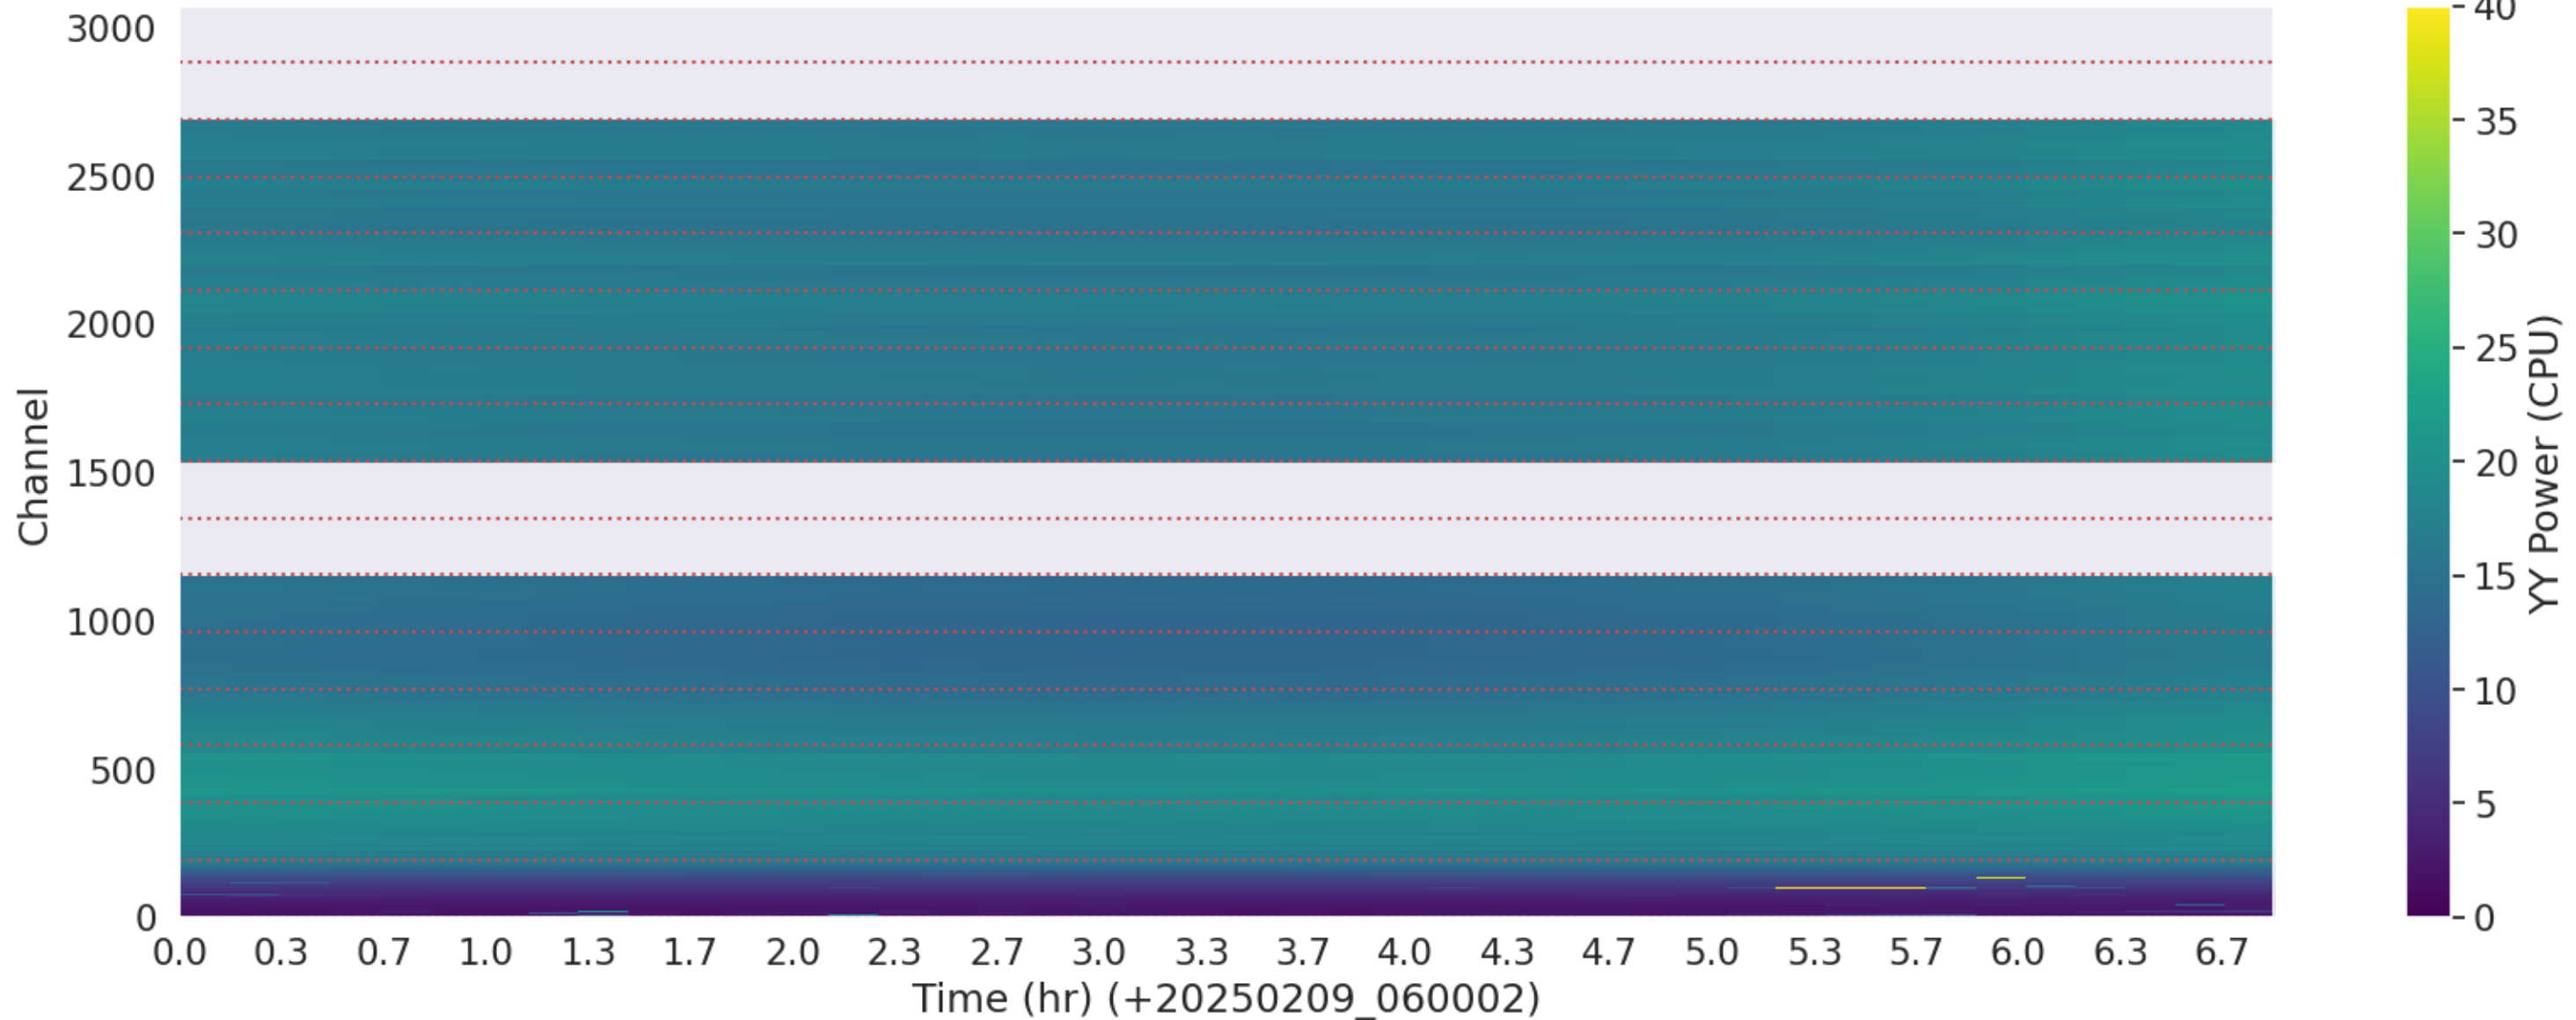

LWA140 - Correlator# 260 - XX - FLAGS: Good