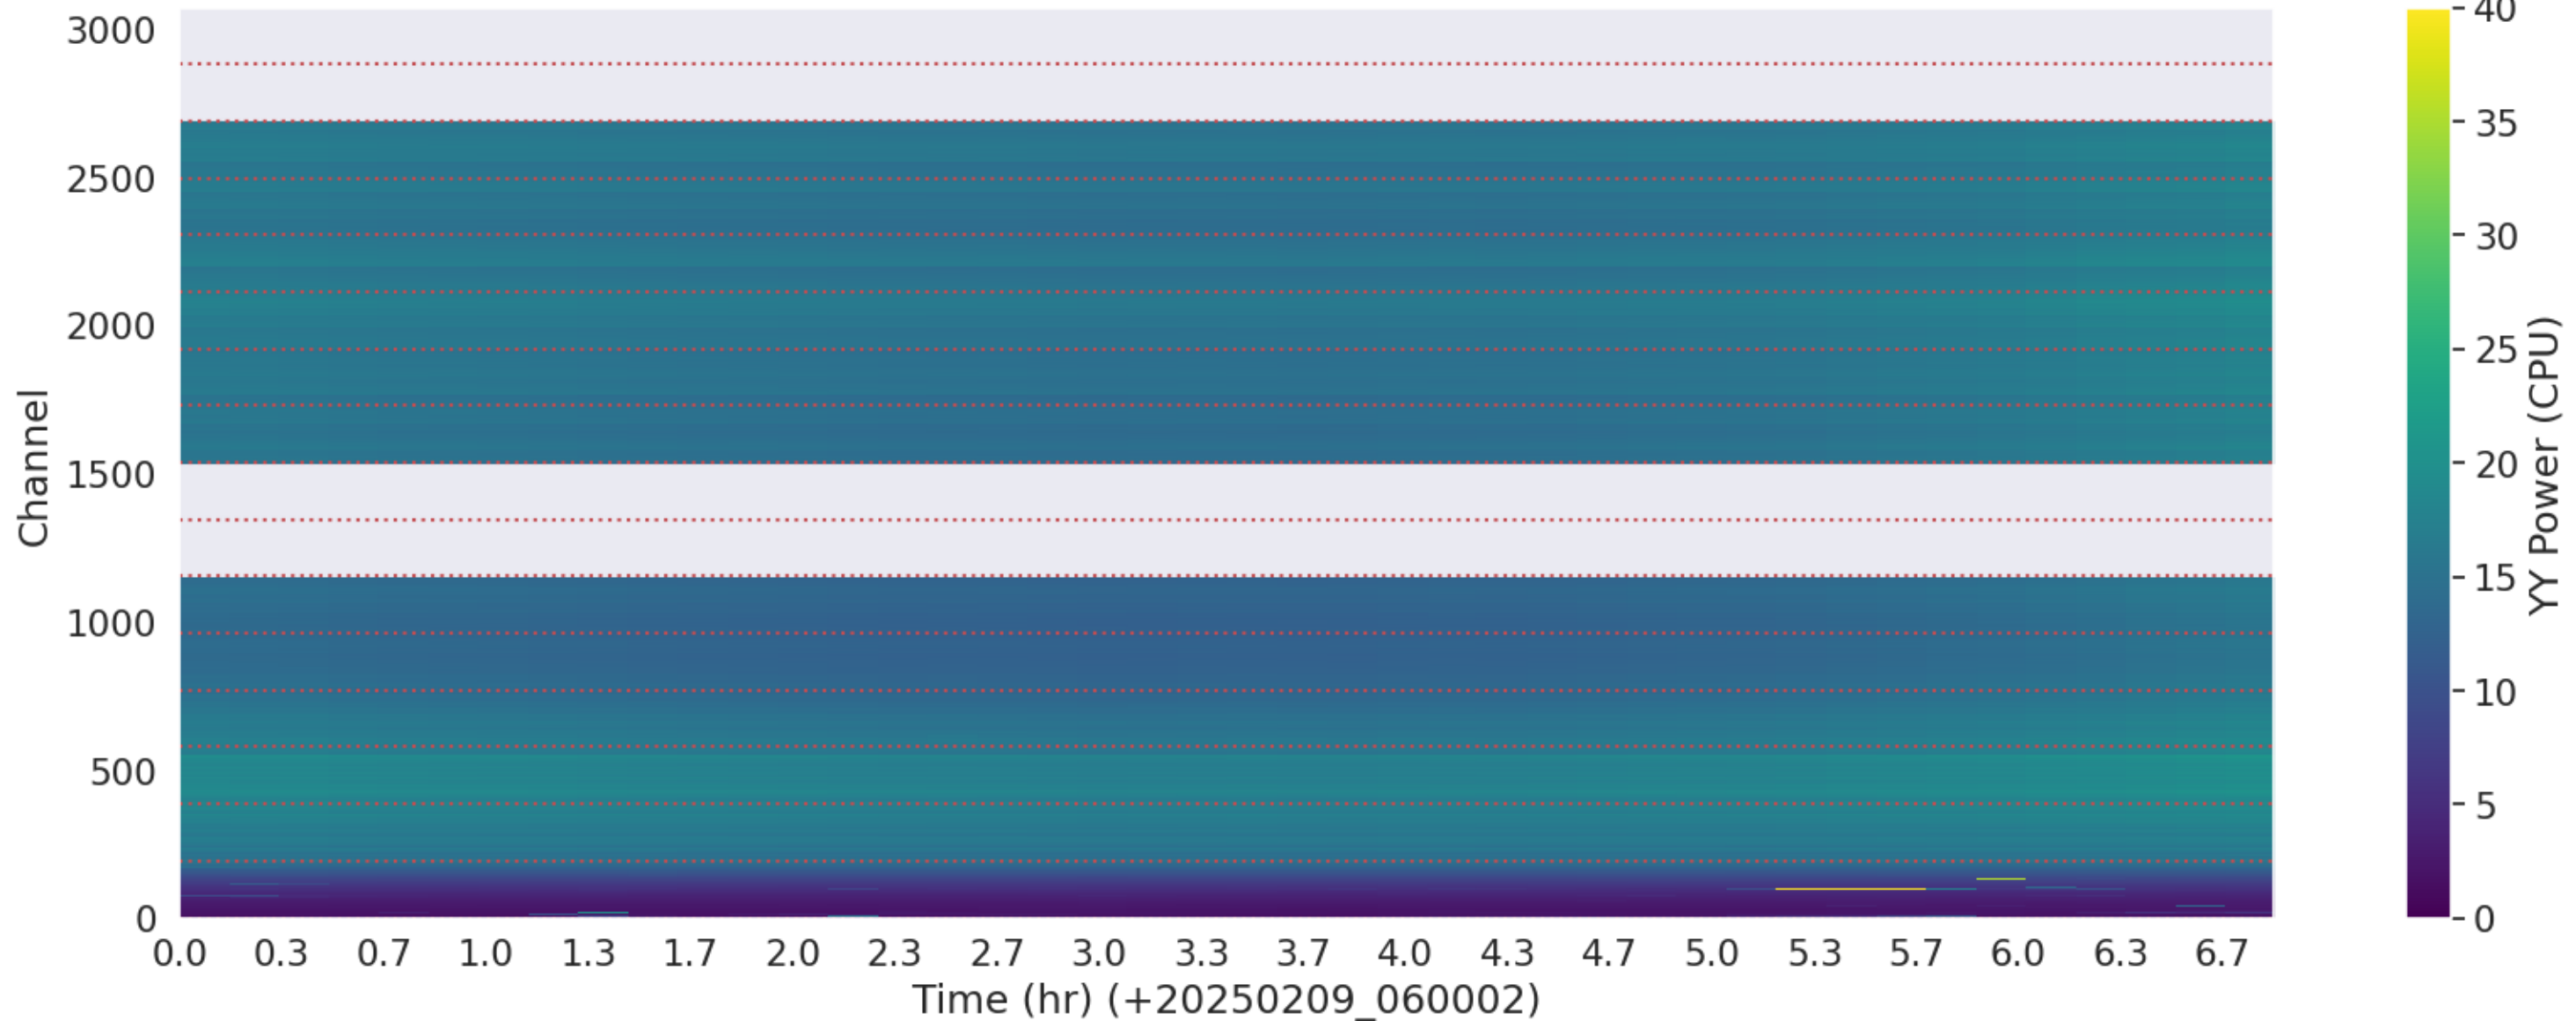

# LWA323 - Correlator# 095 - XX - FLAGS: Good

LWA323 - Correlator# 095 - YY - FLAGS: Good

LWA013 - Correlator# 096 - XX - FLAGS: Good

LWA013 - Correlator# 096 - YY - FLAGS: Good

LWA016 - Correlator# 097 - YY - FLAGS: Good