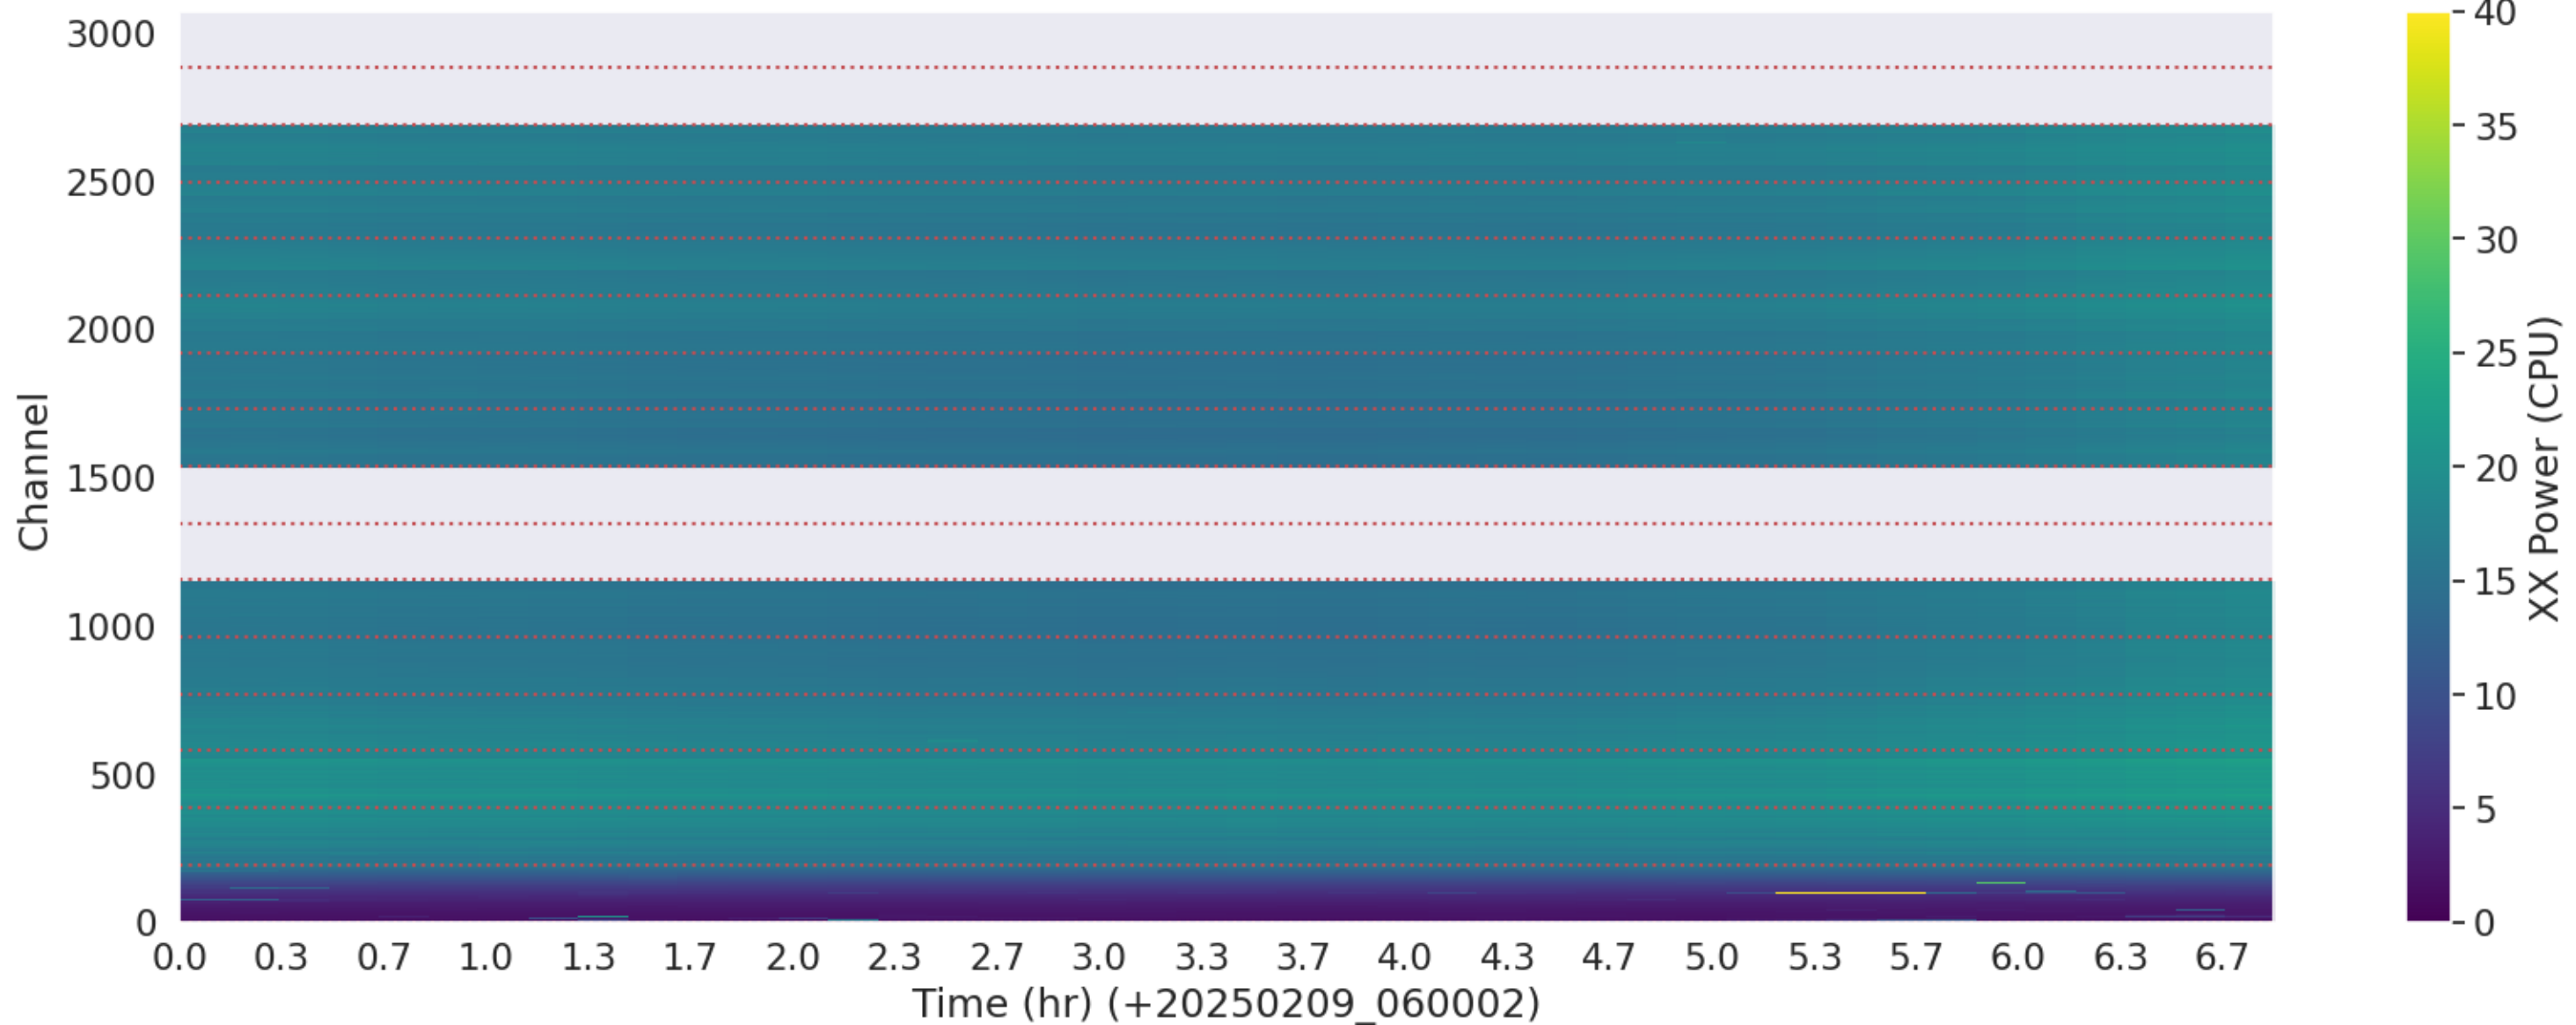

LWA233 - Correlator# 306 - YY - FLAGS: Good