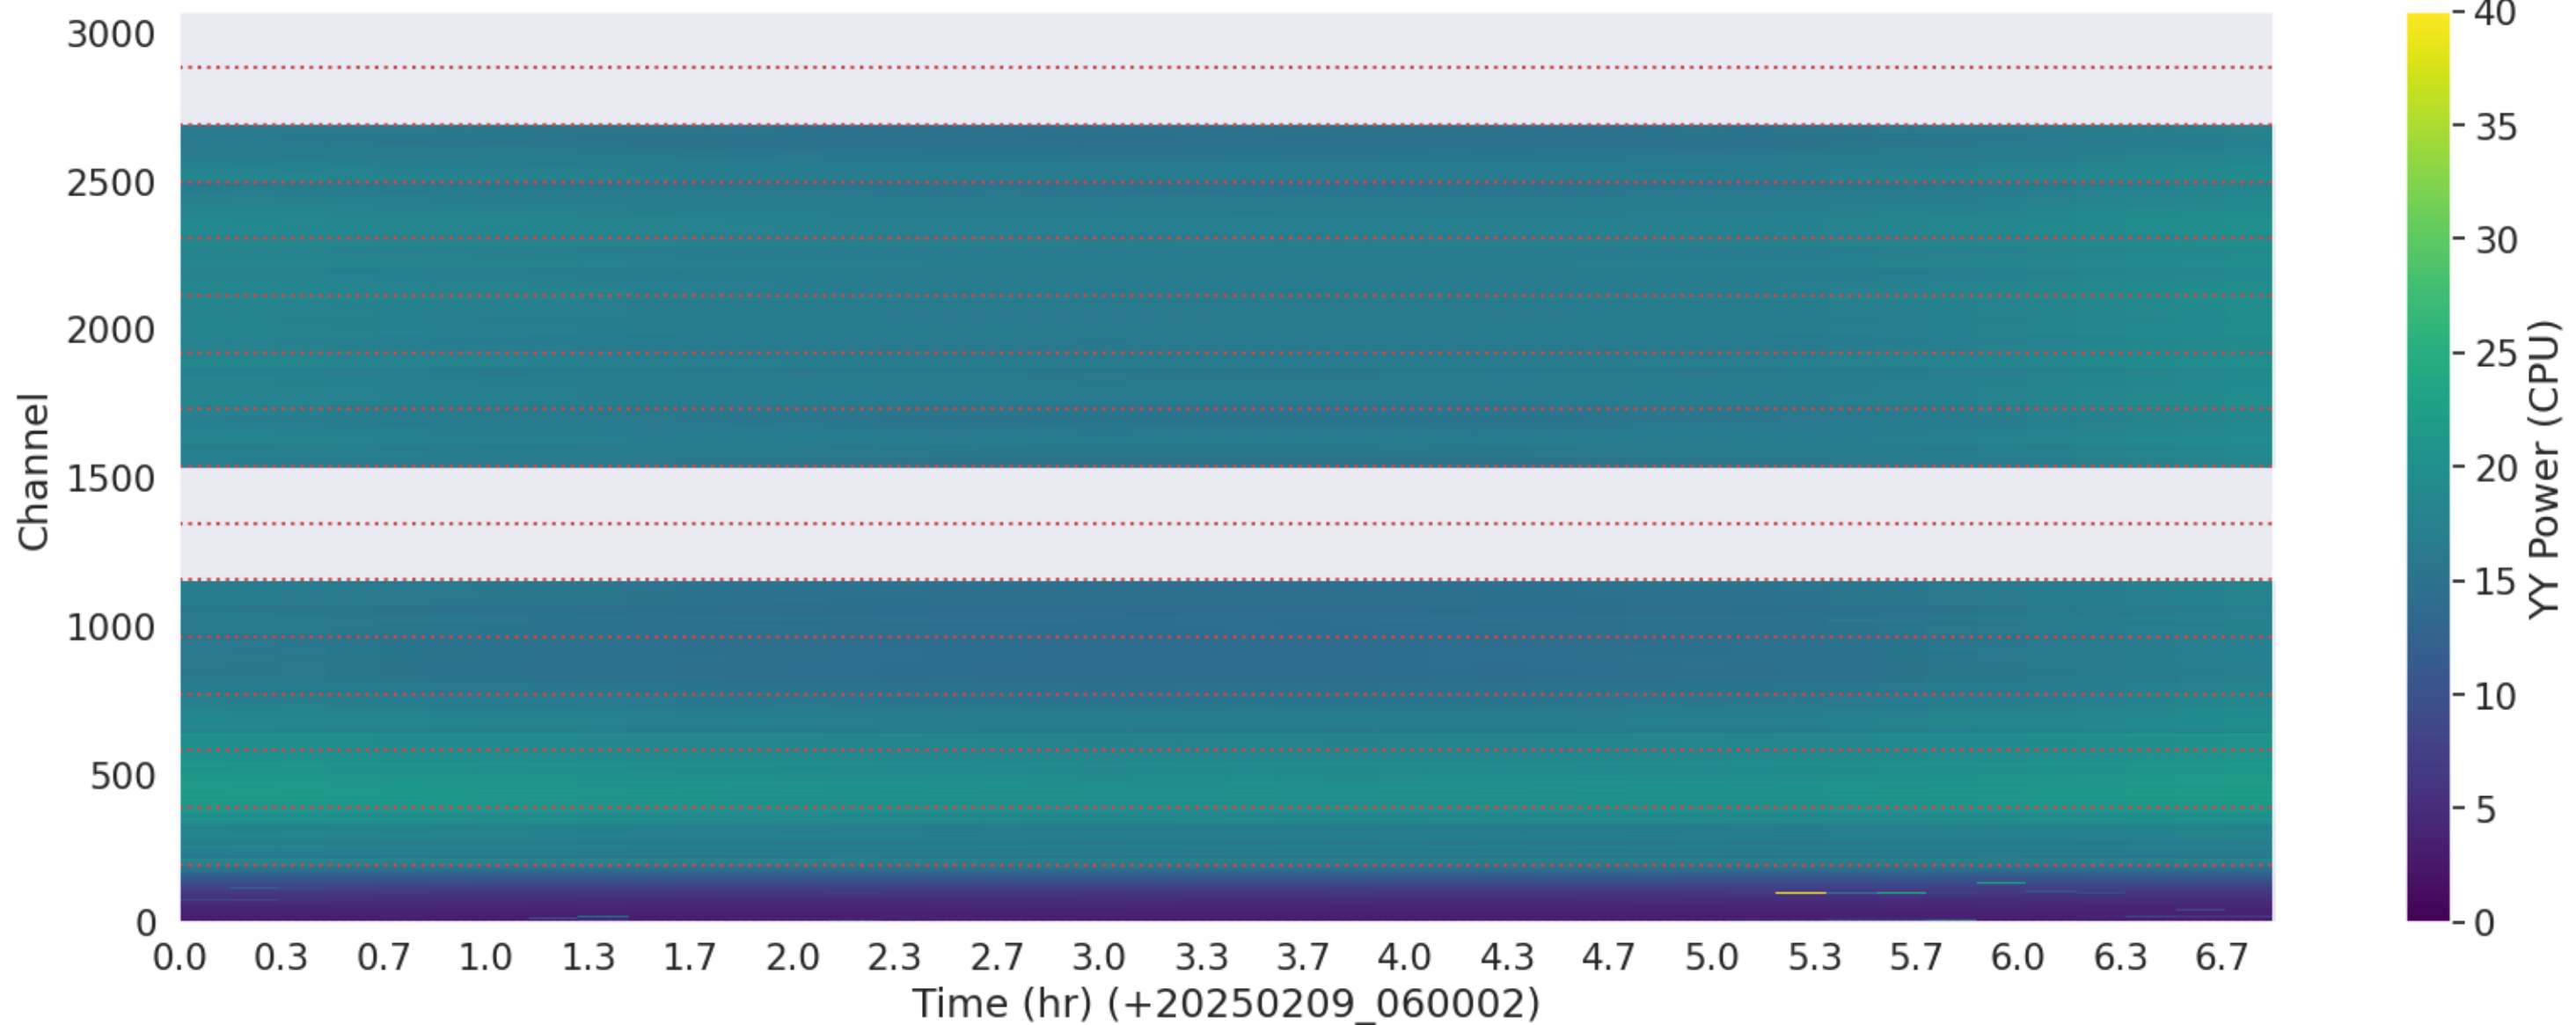

# LWA259 - Correlator# 001 - XX - FLAGS: Good

LWA259 - Correlator# 001 - YY - FLAGS: Good

LWA268 - Correlator# 002 - XX - FLAGS: Good

LWA268 - Correlator# 002 - YY - FLAGS: Good

LWA267 - Correlator# 003 - XX - FLAGS: Good