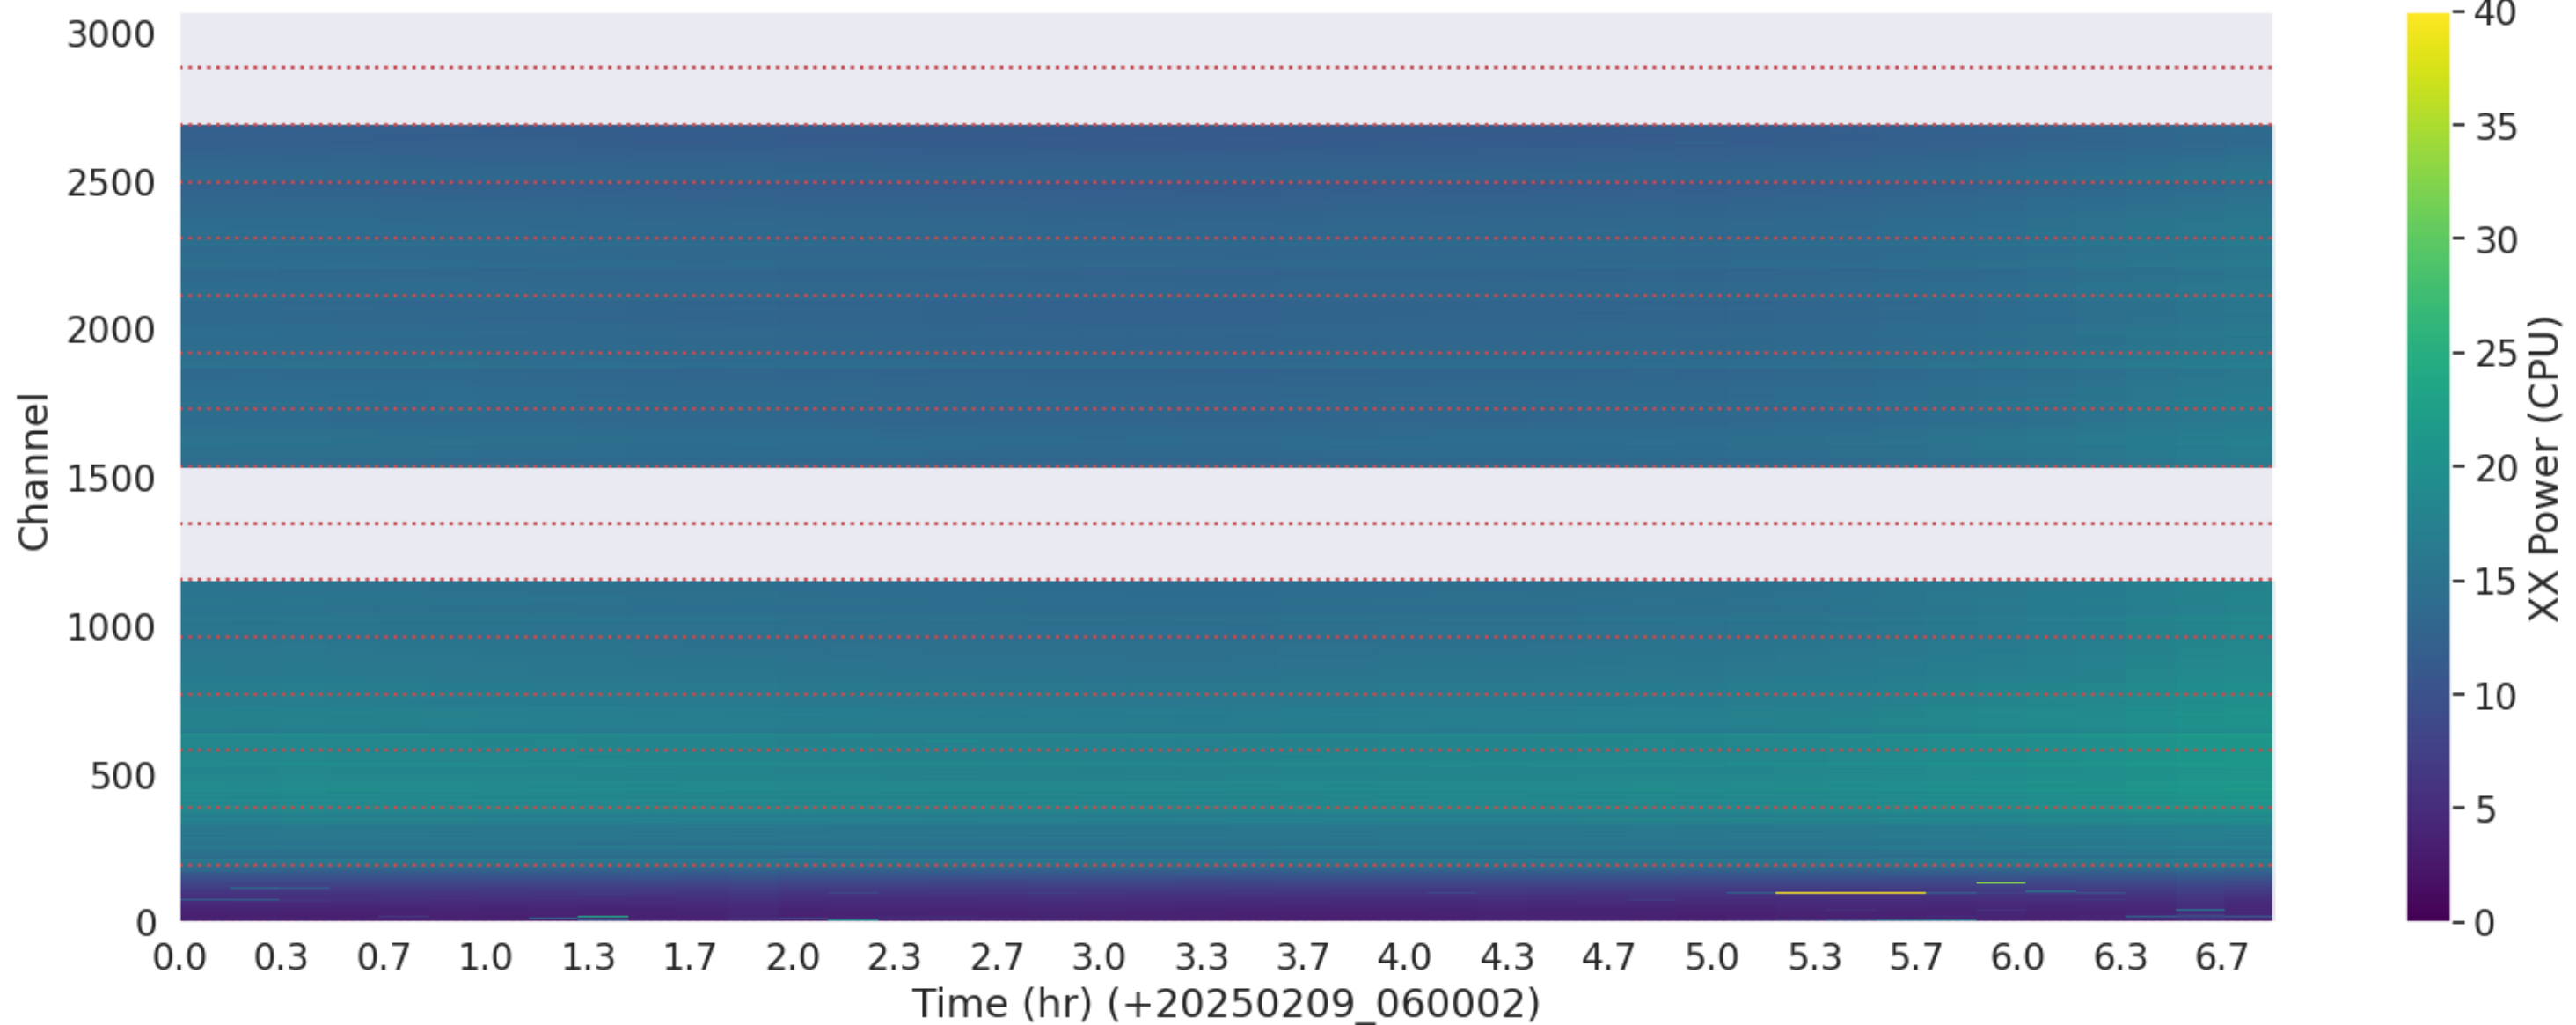

LWA224 - Correlator# 248 - YY - FLAGS: Good