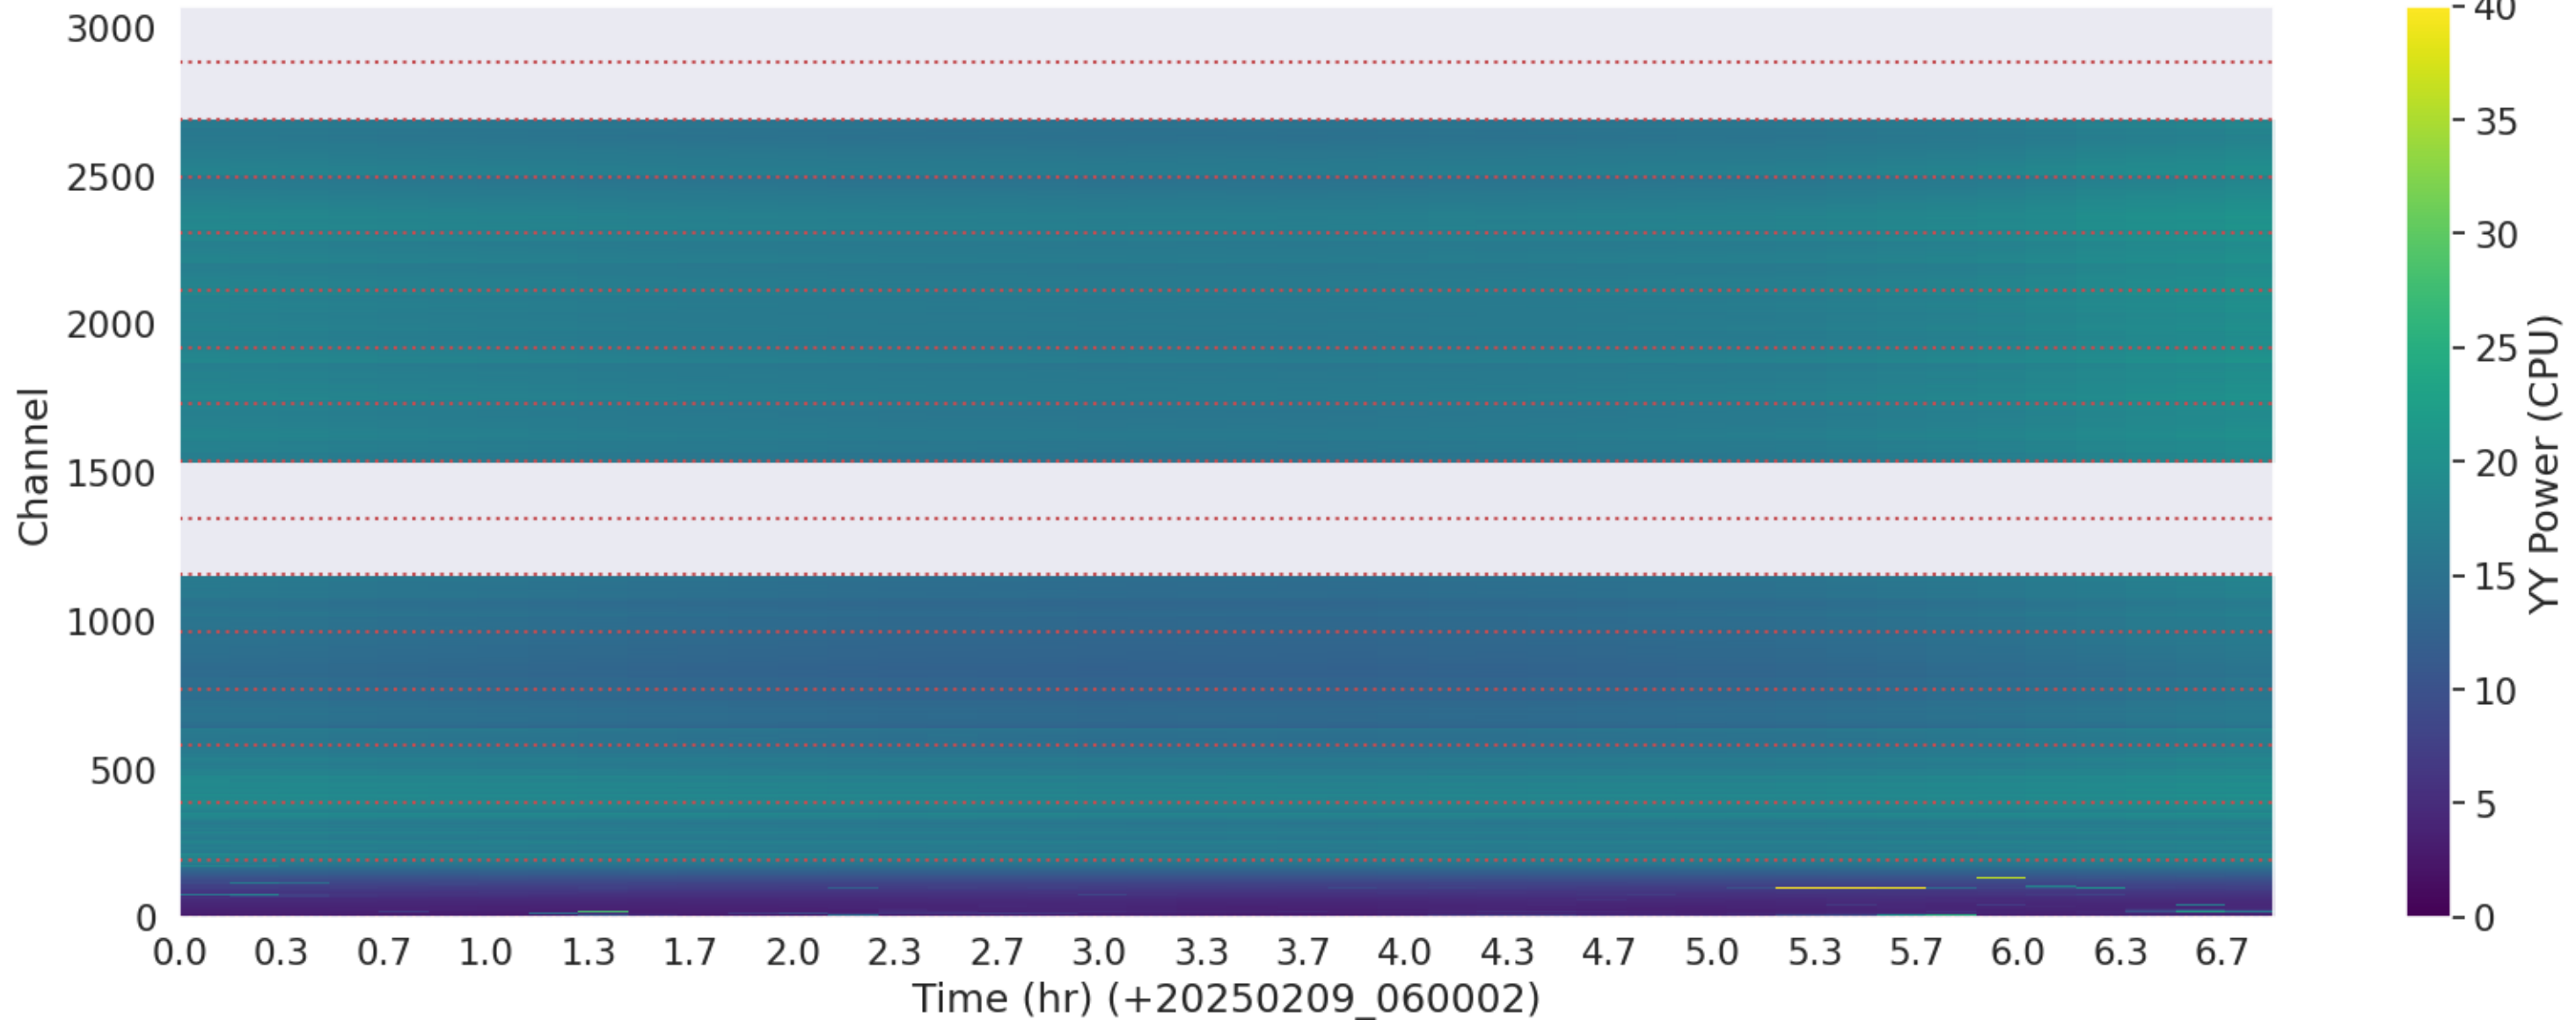

LWA330 - Correlator# 022 - XX - FLAGS: Good