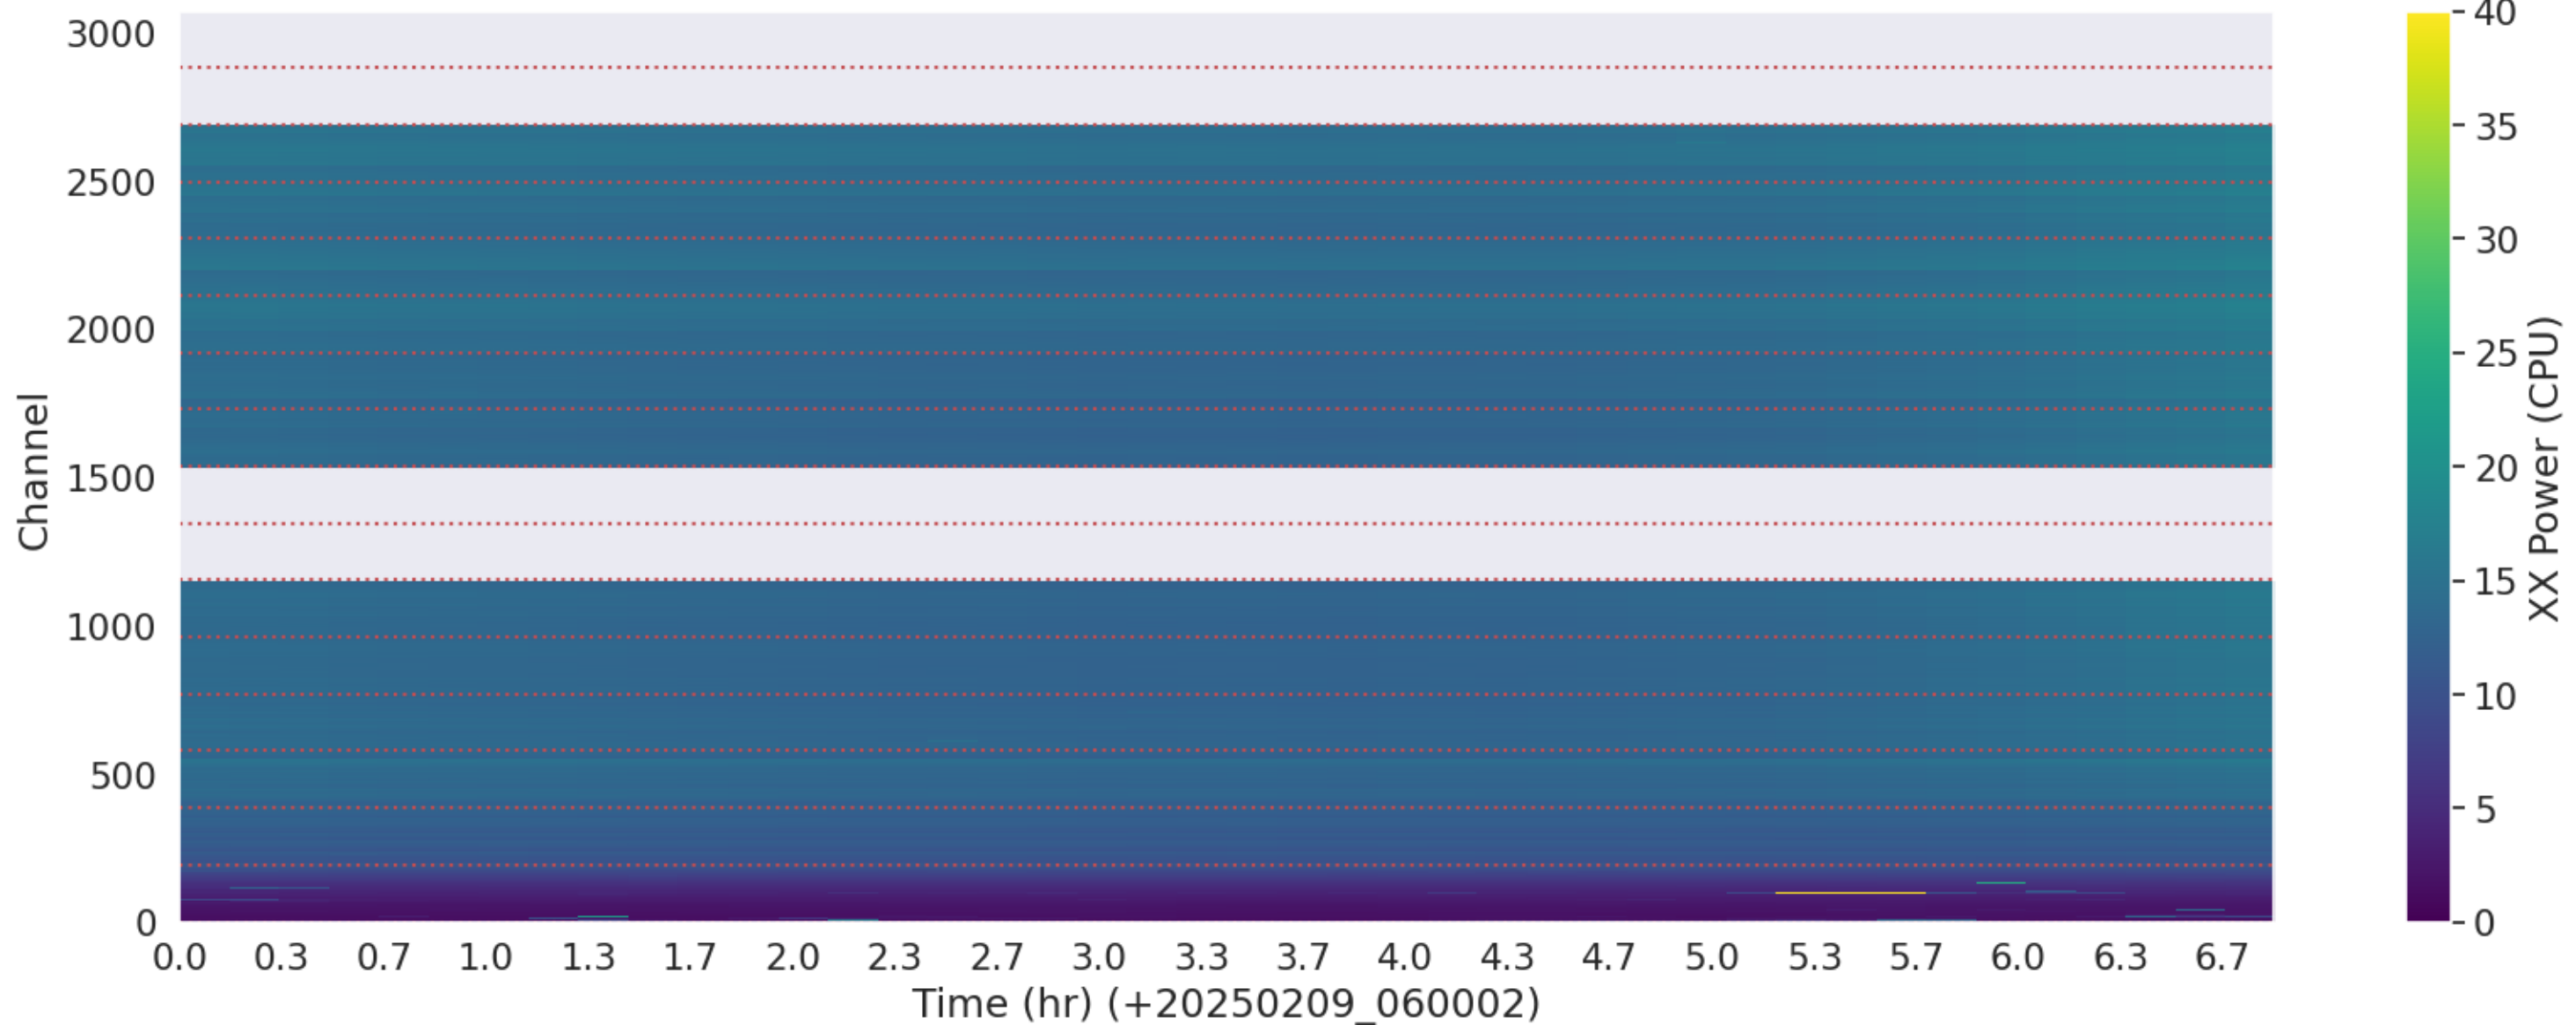

LWA019 - Correlator# 103 - YY - FLAGS: Good

LWA022 - Correlator# 104 - XX - FLAGS: Good

LWA022 - Correlator# 104 - YY - FLAGS: Good

LWA021 - Correlator# 105 - XX - FLAGS: Good

LWA021 - Correlator# 105 - YY - FLAGS: Good