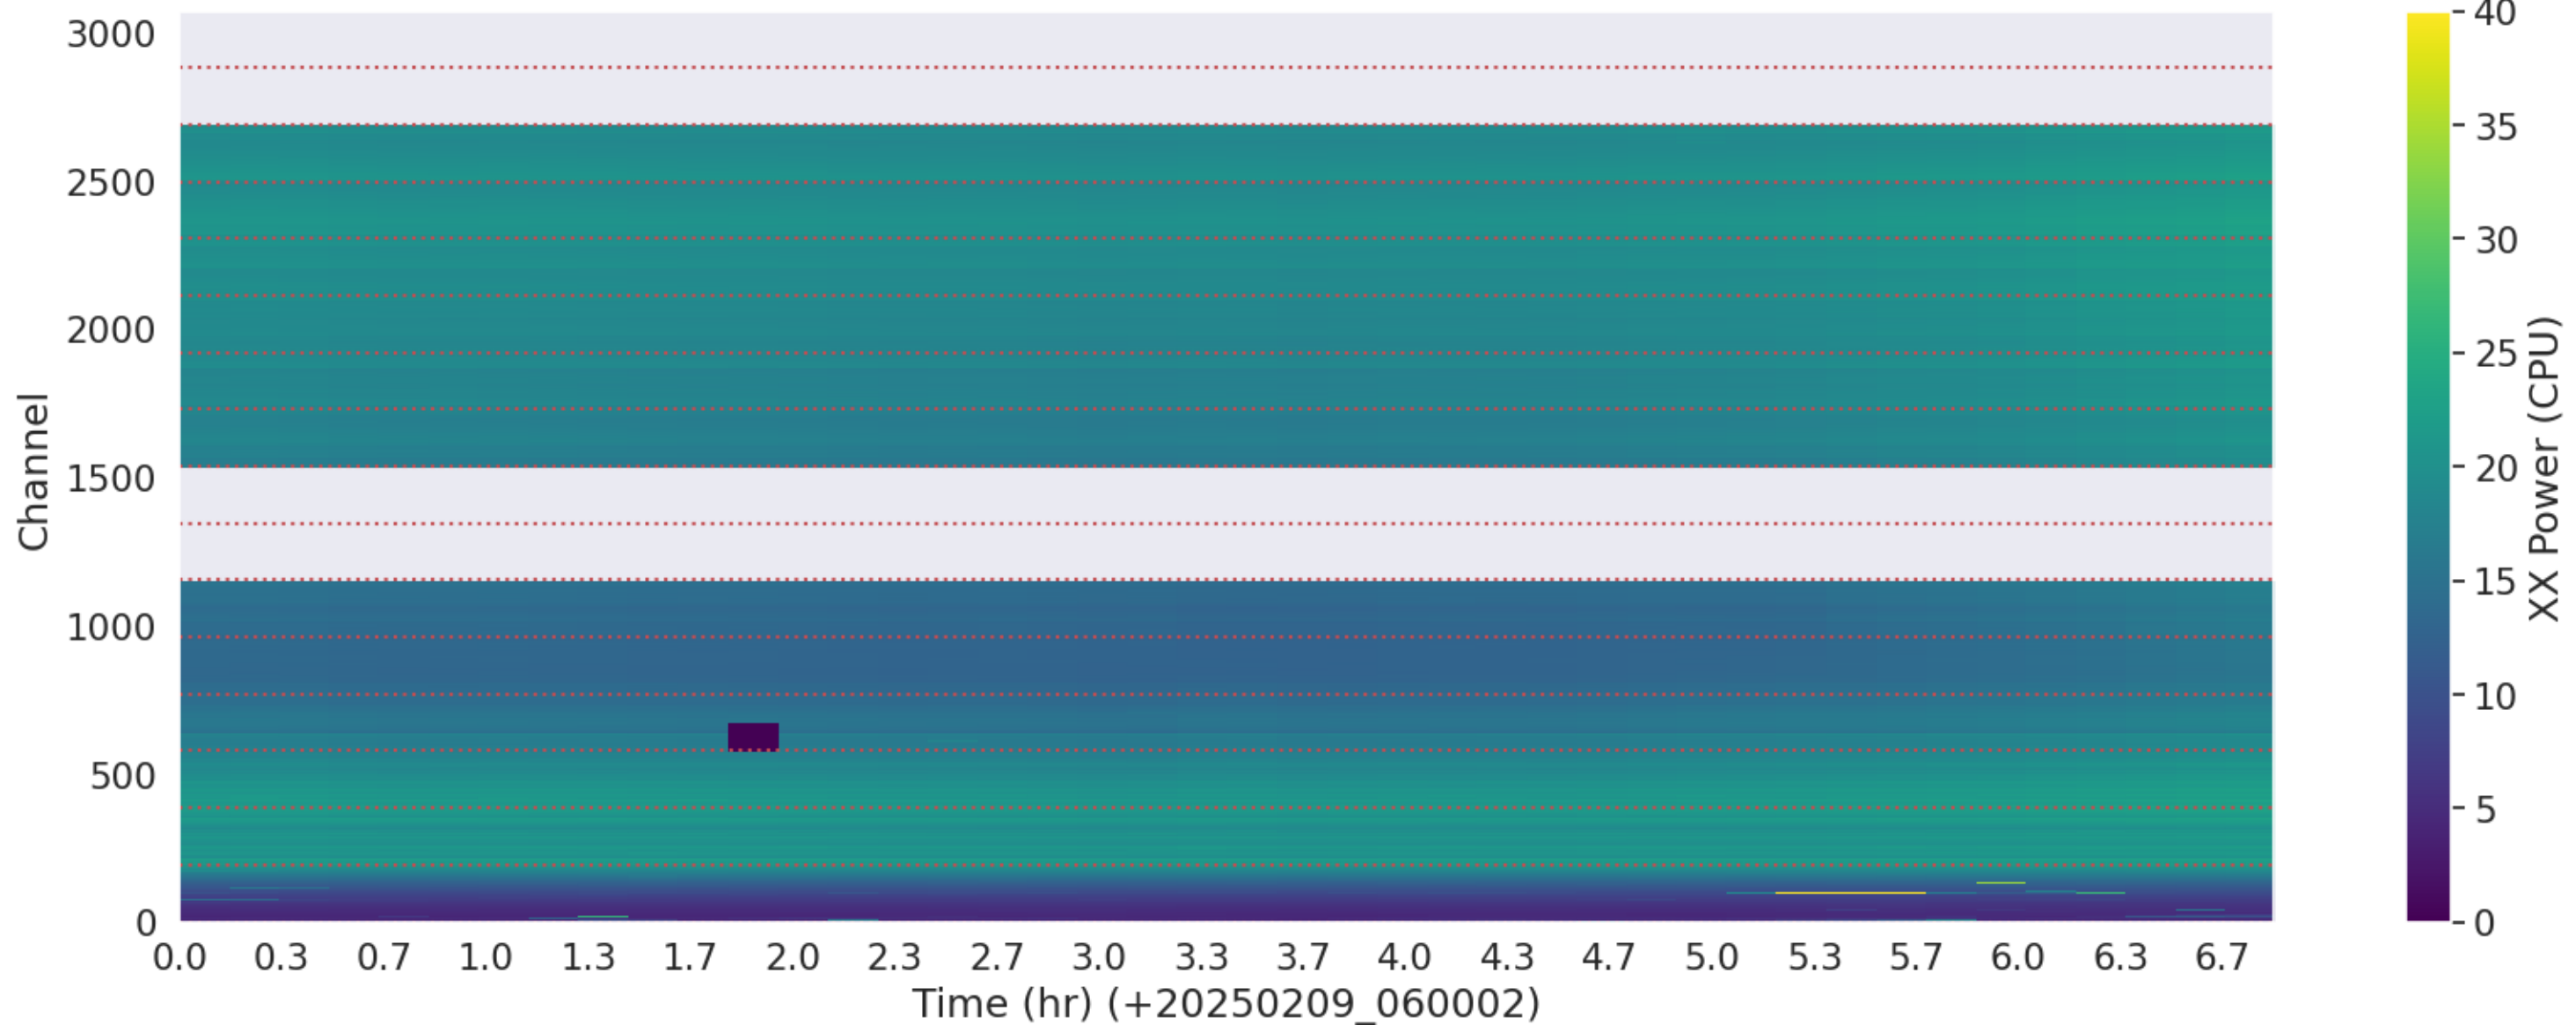

# LWA306 - Correlator# 053 - XX - FLAGS: Good

LWA306 - Correlator# 053 - YY - FLAGS: Good

LWA320 - Correlator# 054 - XX - FLAGS: Good

LWA320 - Correlator# 054 - YY - FLAGS: Good

LWA318 - Correlator# 055 - XX - FLAGS: Good