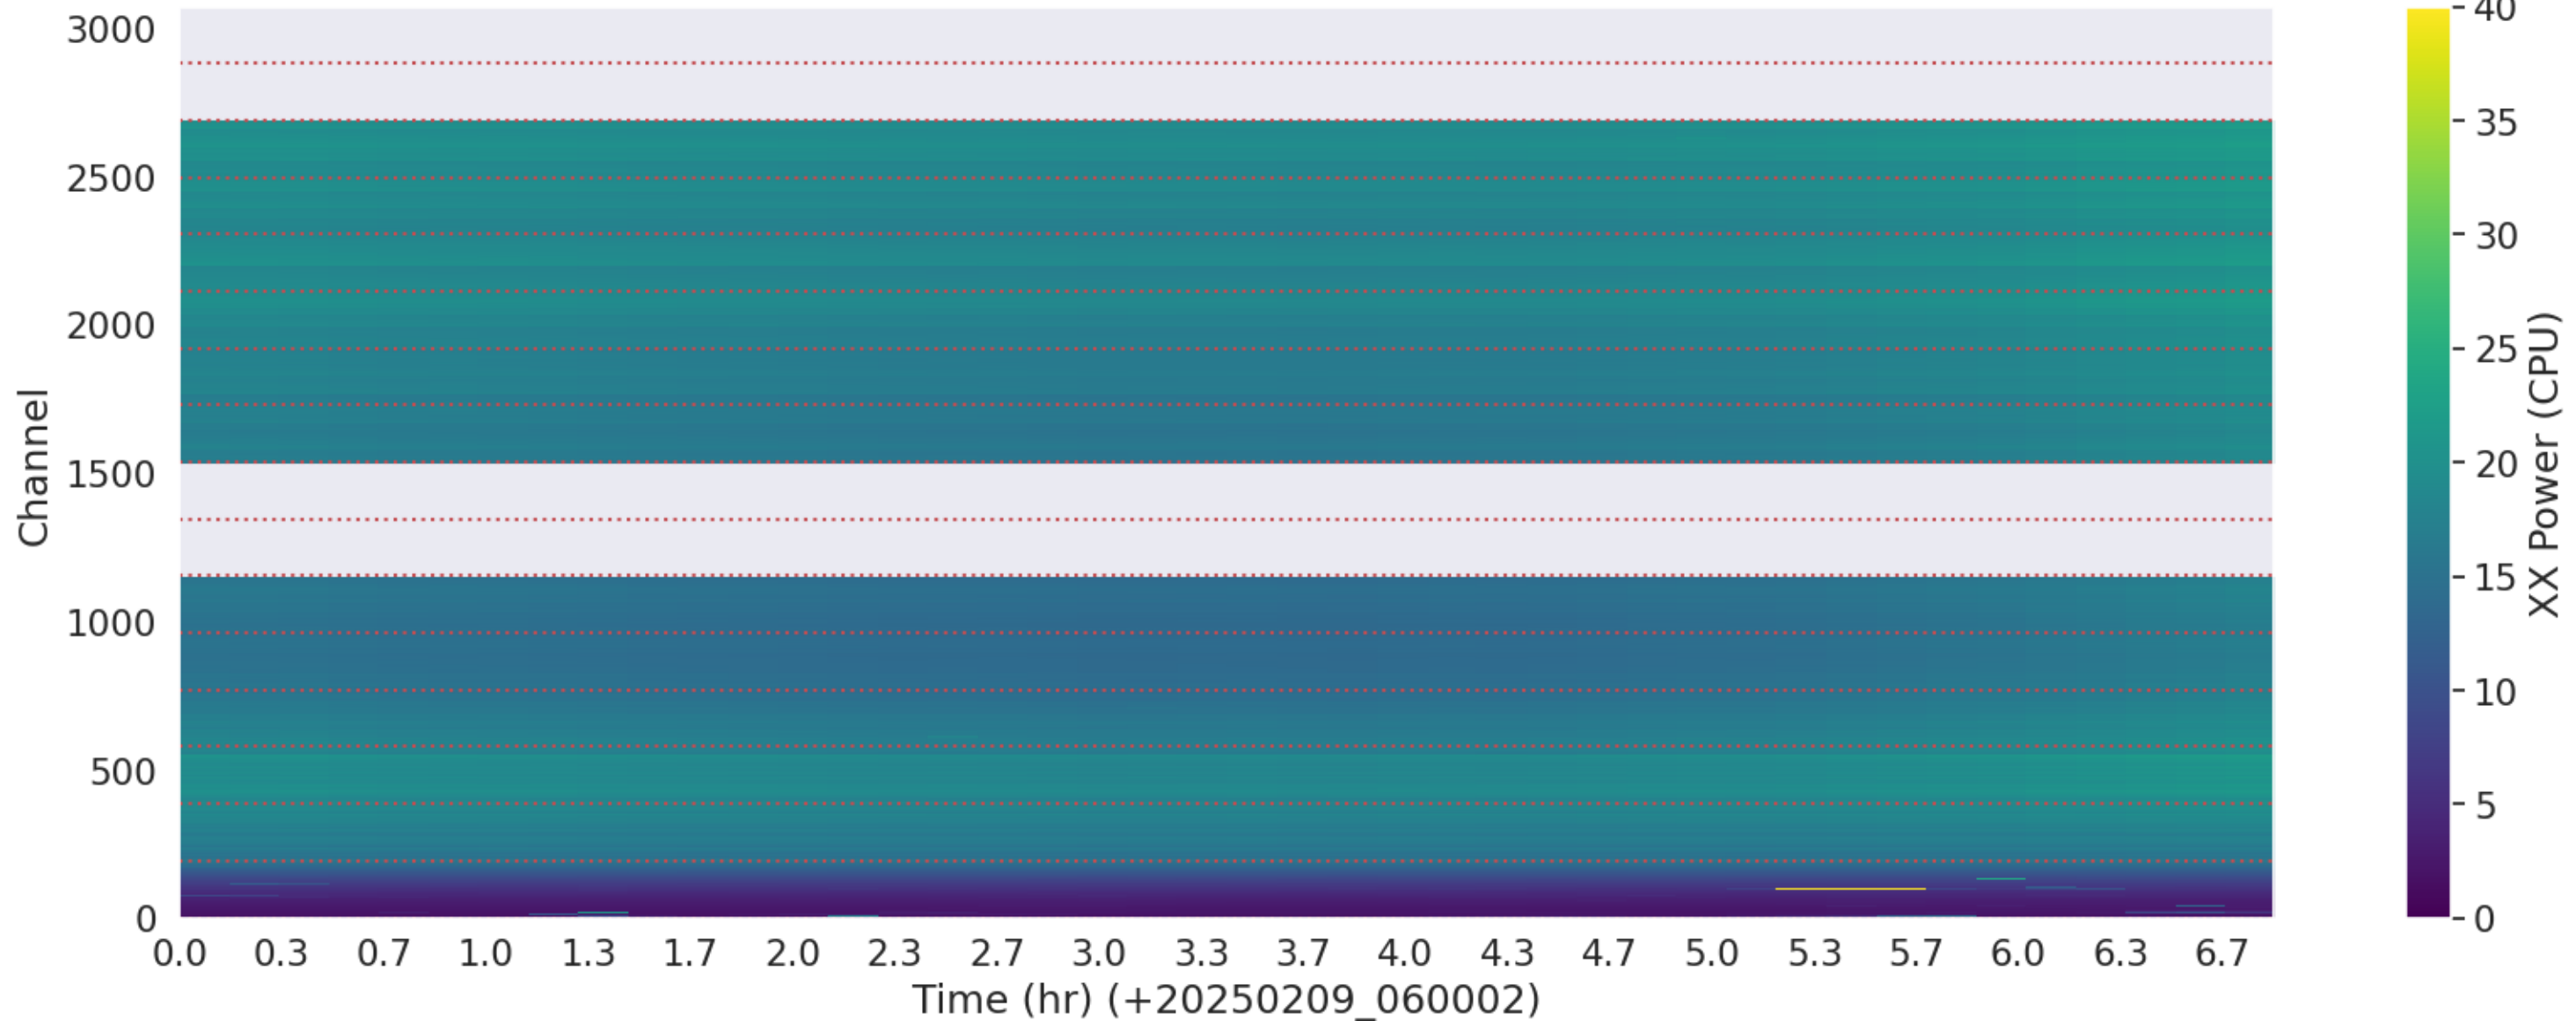

LWA254 - Correlator# 315 - YY - FLAGS: Good

LWA254 - Correlator# 315 - XX - FLAGS: Good