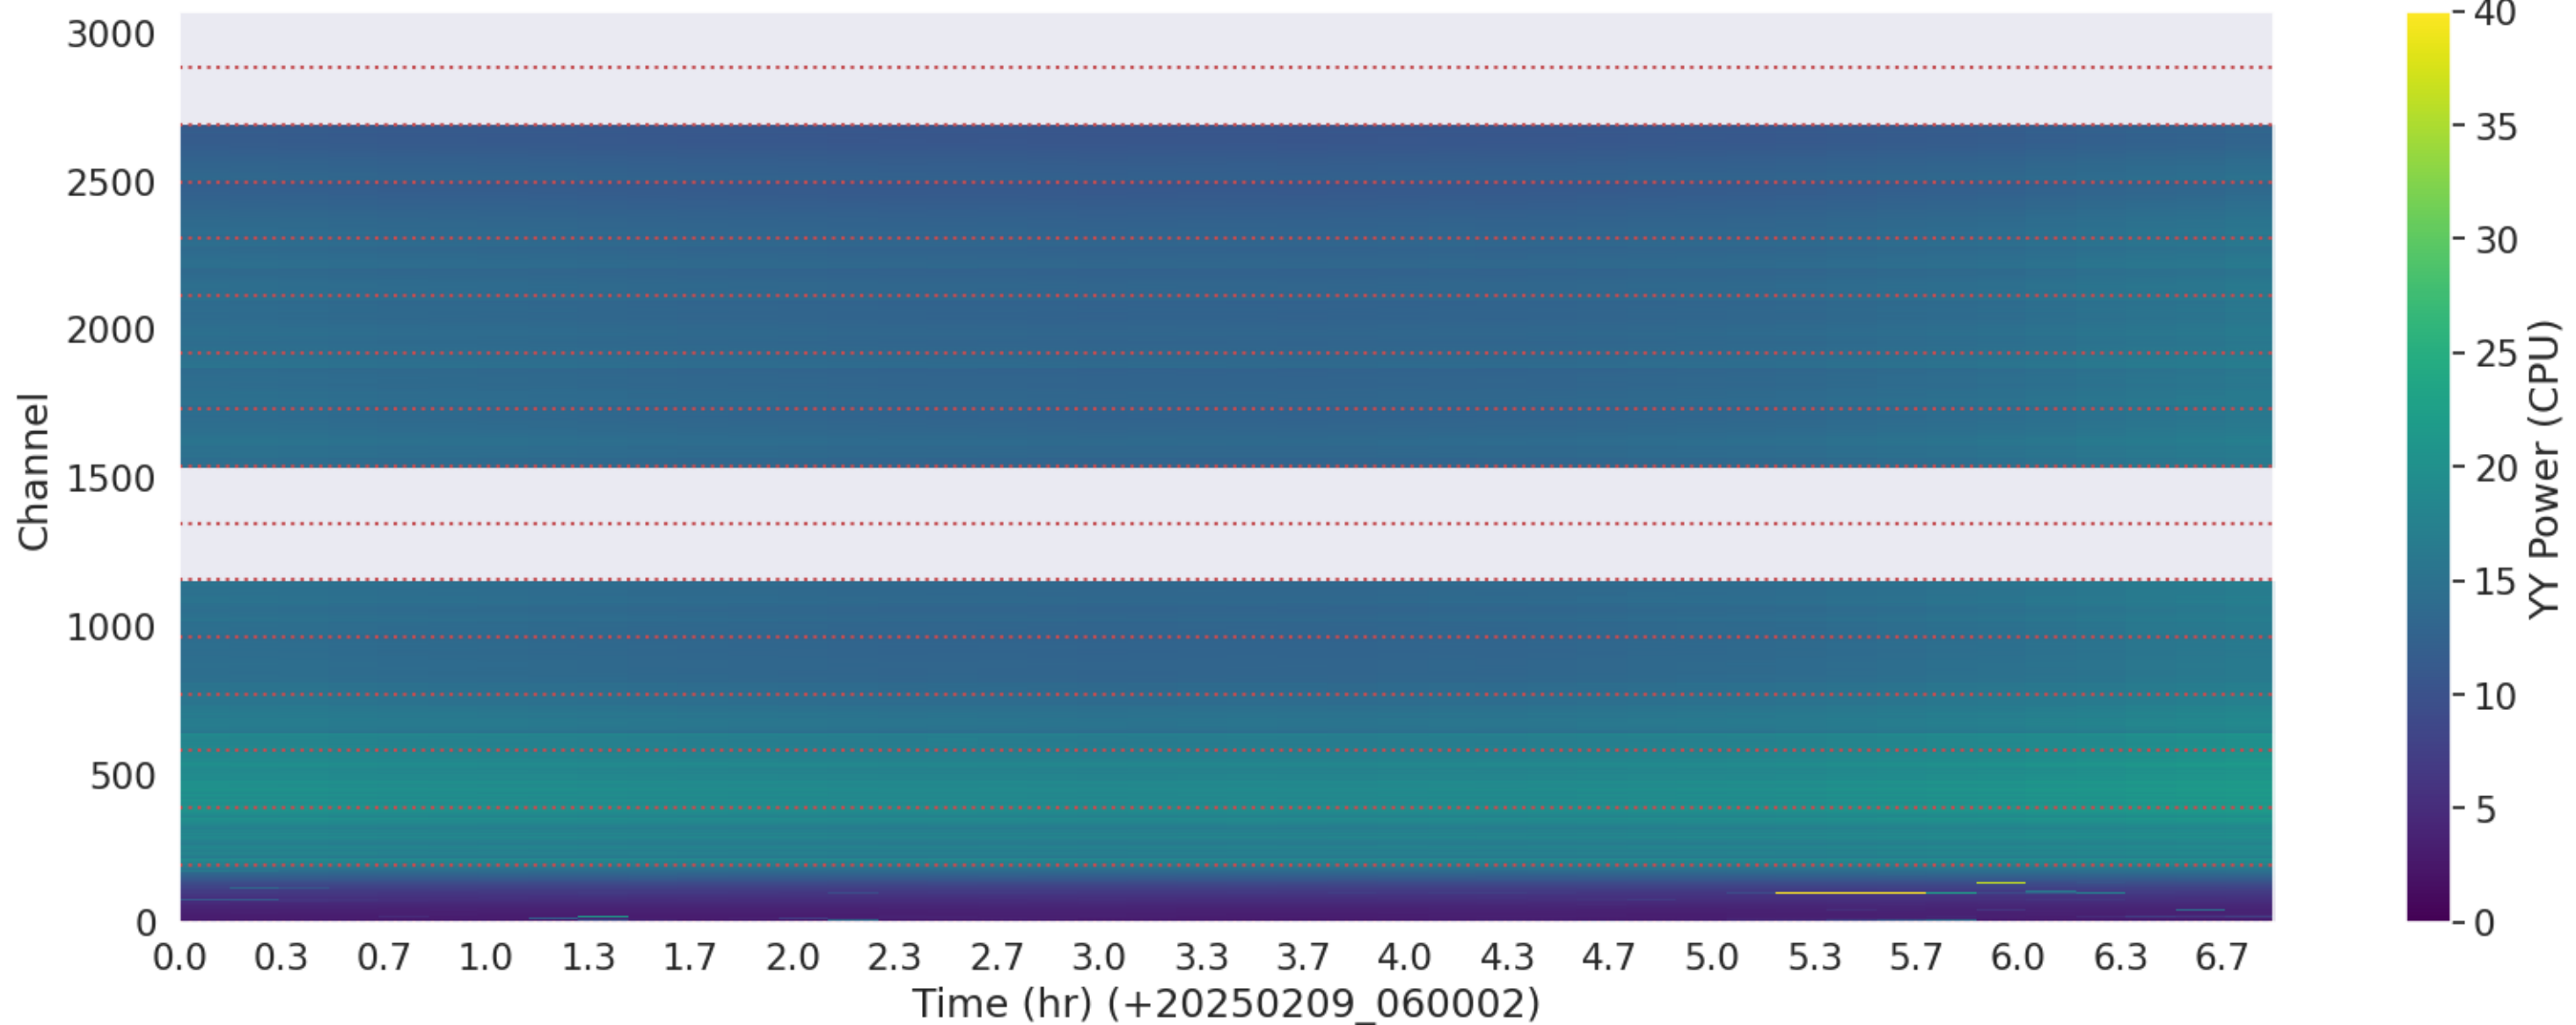

# LWA091 - Correlator# 146 - XX - FLAGS: Good

LWA091 - Correlator# 146 - YY - FLAGS: Good

LWA090 - Correlator# 147 - XX - FLAGS: Good

LWA093 - Correlator# 148 - XX - FLAGS: Good

LWA093 - Correlator# 148 - YY - FLAGS: Good