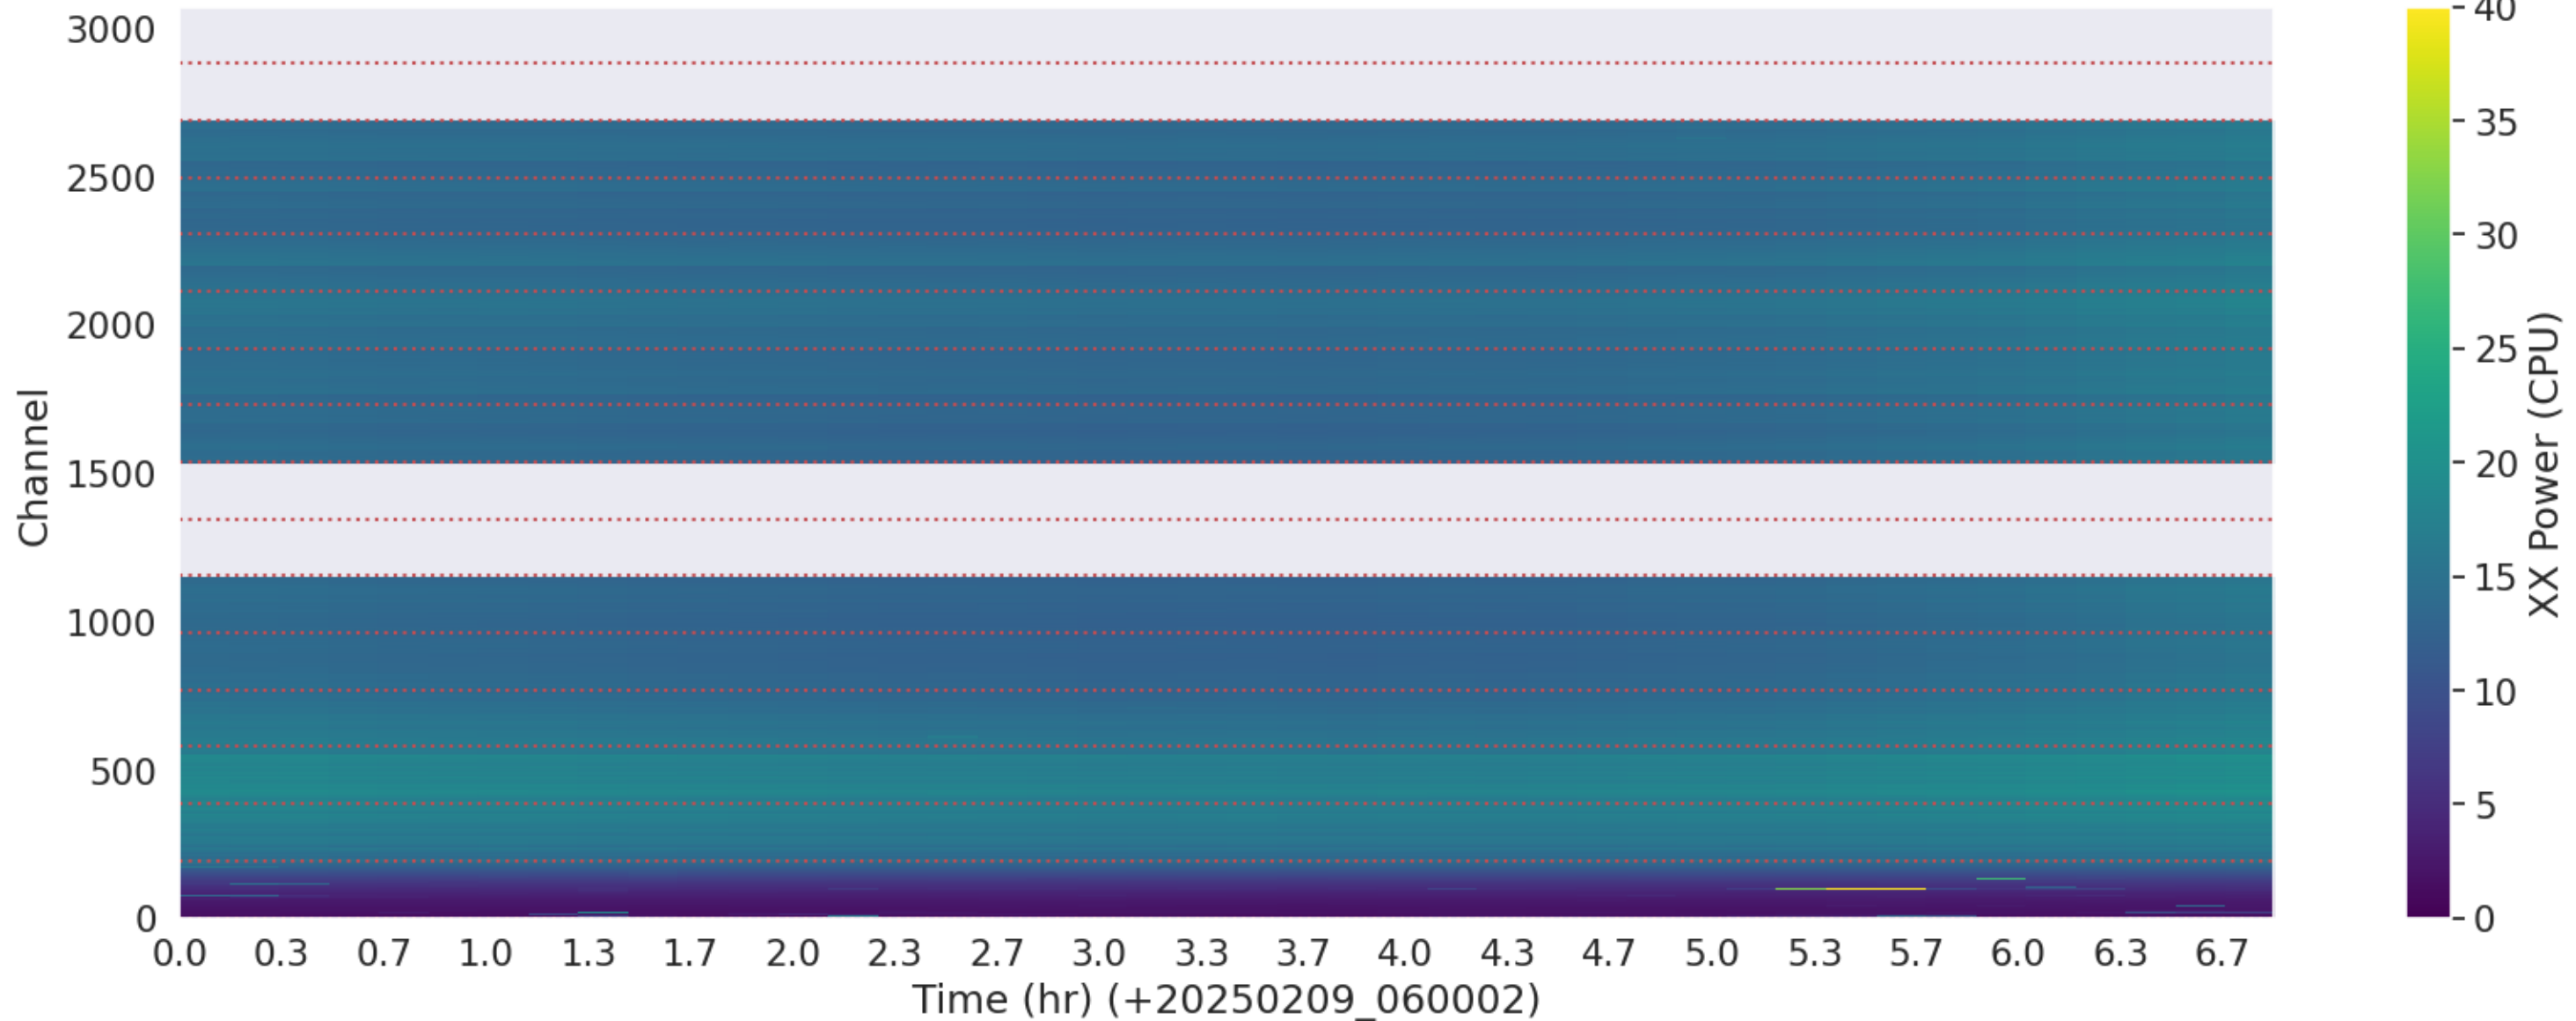

LWA072 - Correlator# 171 - YY - FLAGS: Good

LWA072 - Correlator# 171 - XX - FLAGS: Good