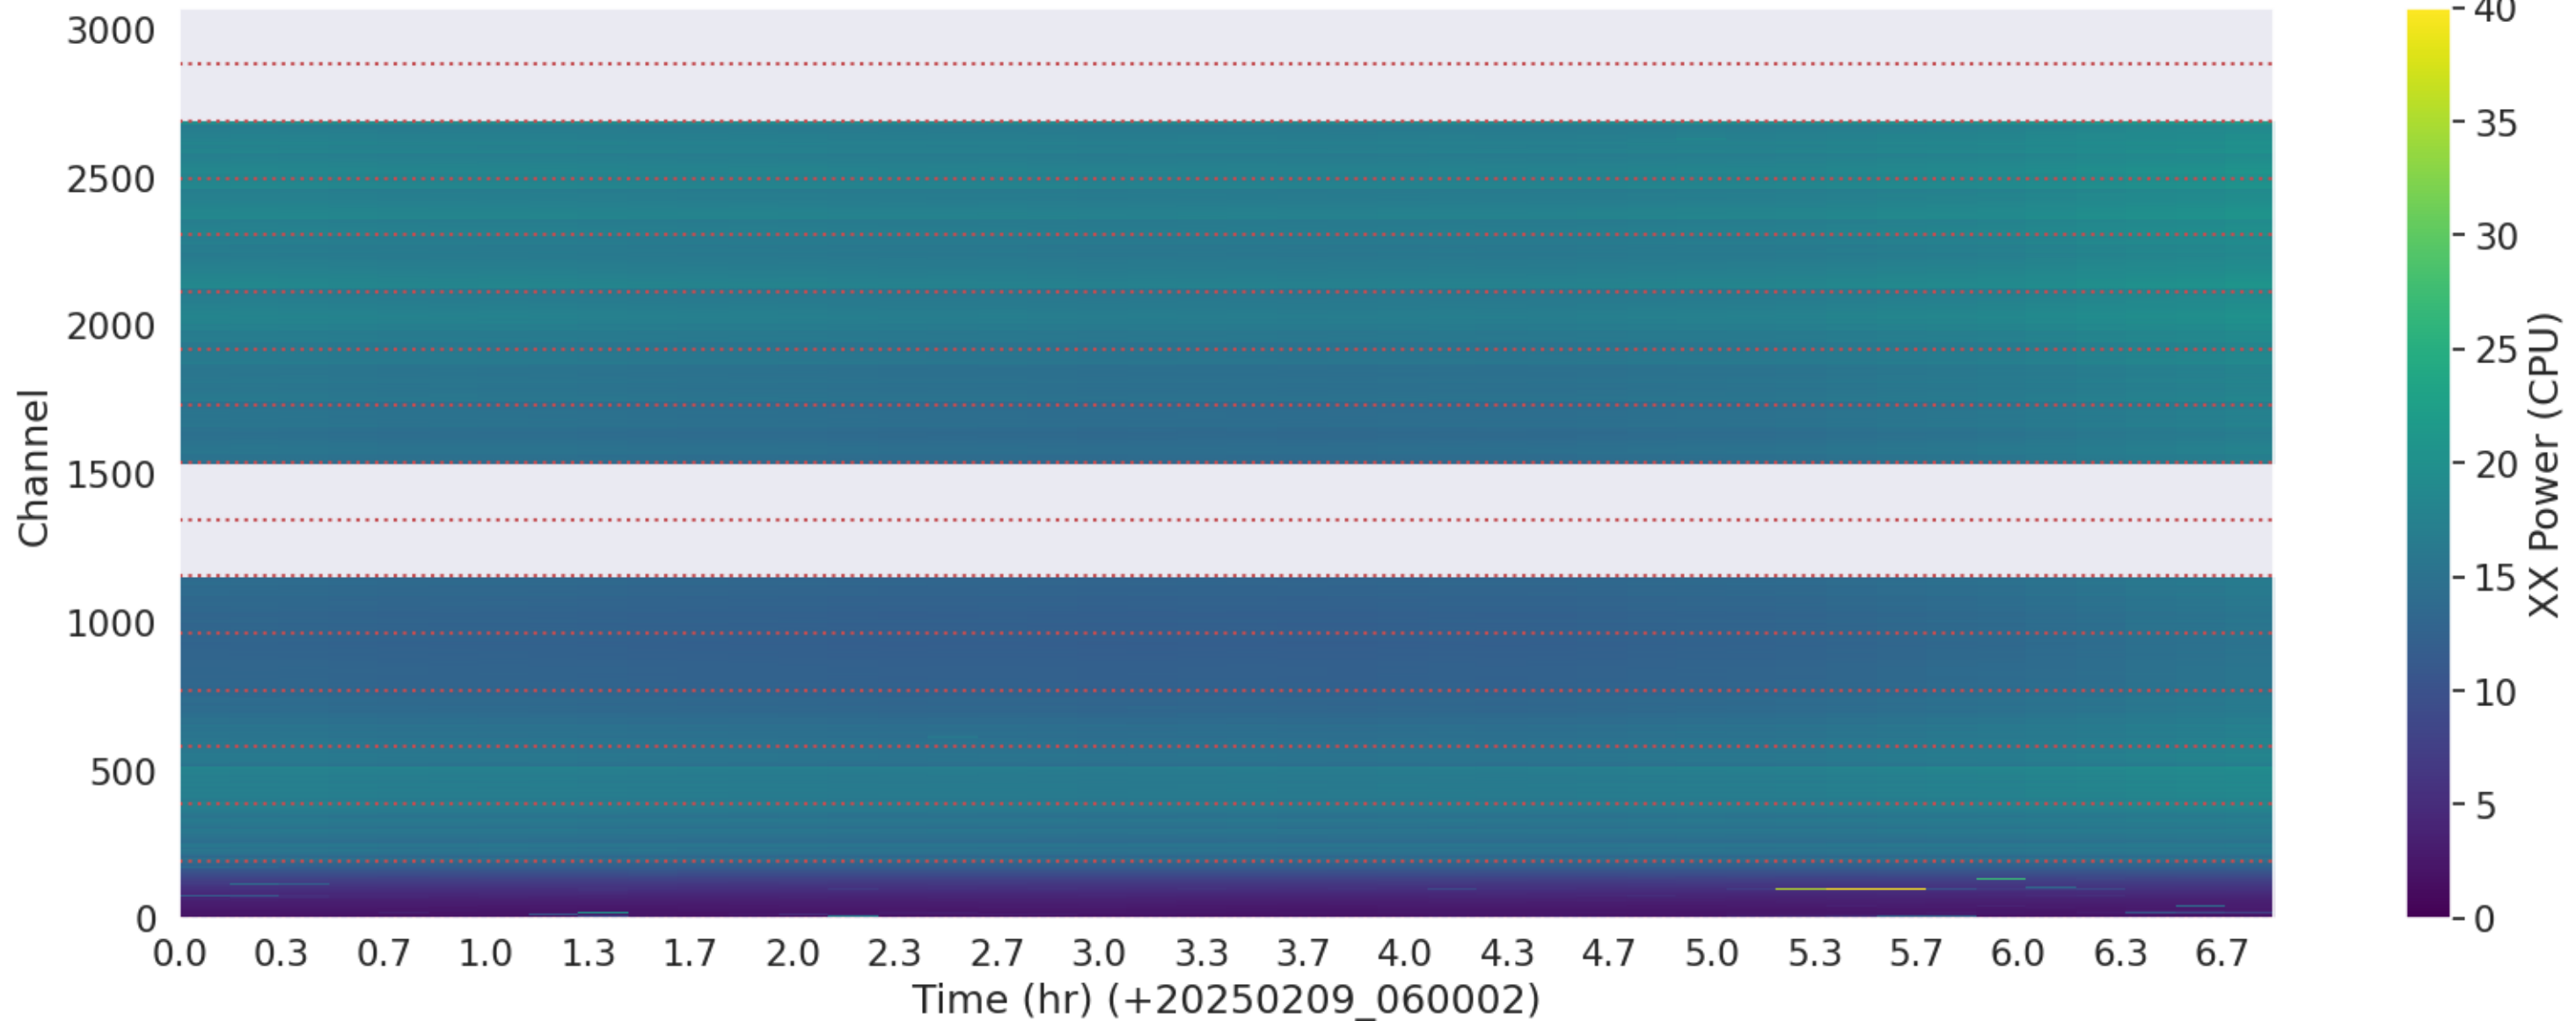

# LWA194 - Correlator# 273 - XX - FLAGS: Good

LWA194 - Correlator# 273 - YY - FLAGS: Good

LWA197 - Correlator# 274 - YY - FLAGS: Good

LWA196 - Correlator# 275 - XX - FLAGS: Good

LWA196 - Correlator# 275 - YY - FLAGS: Good