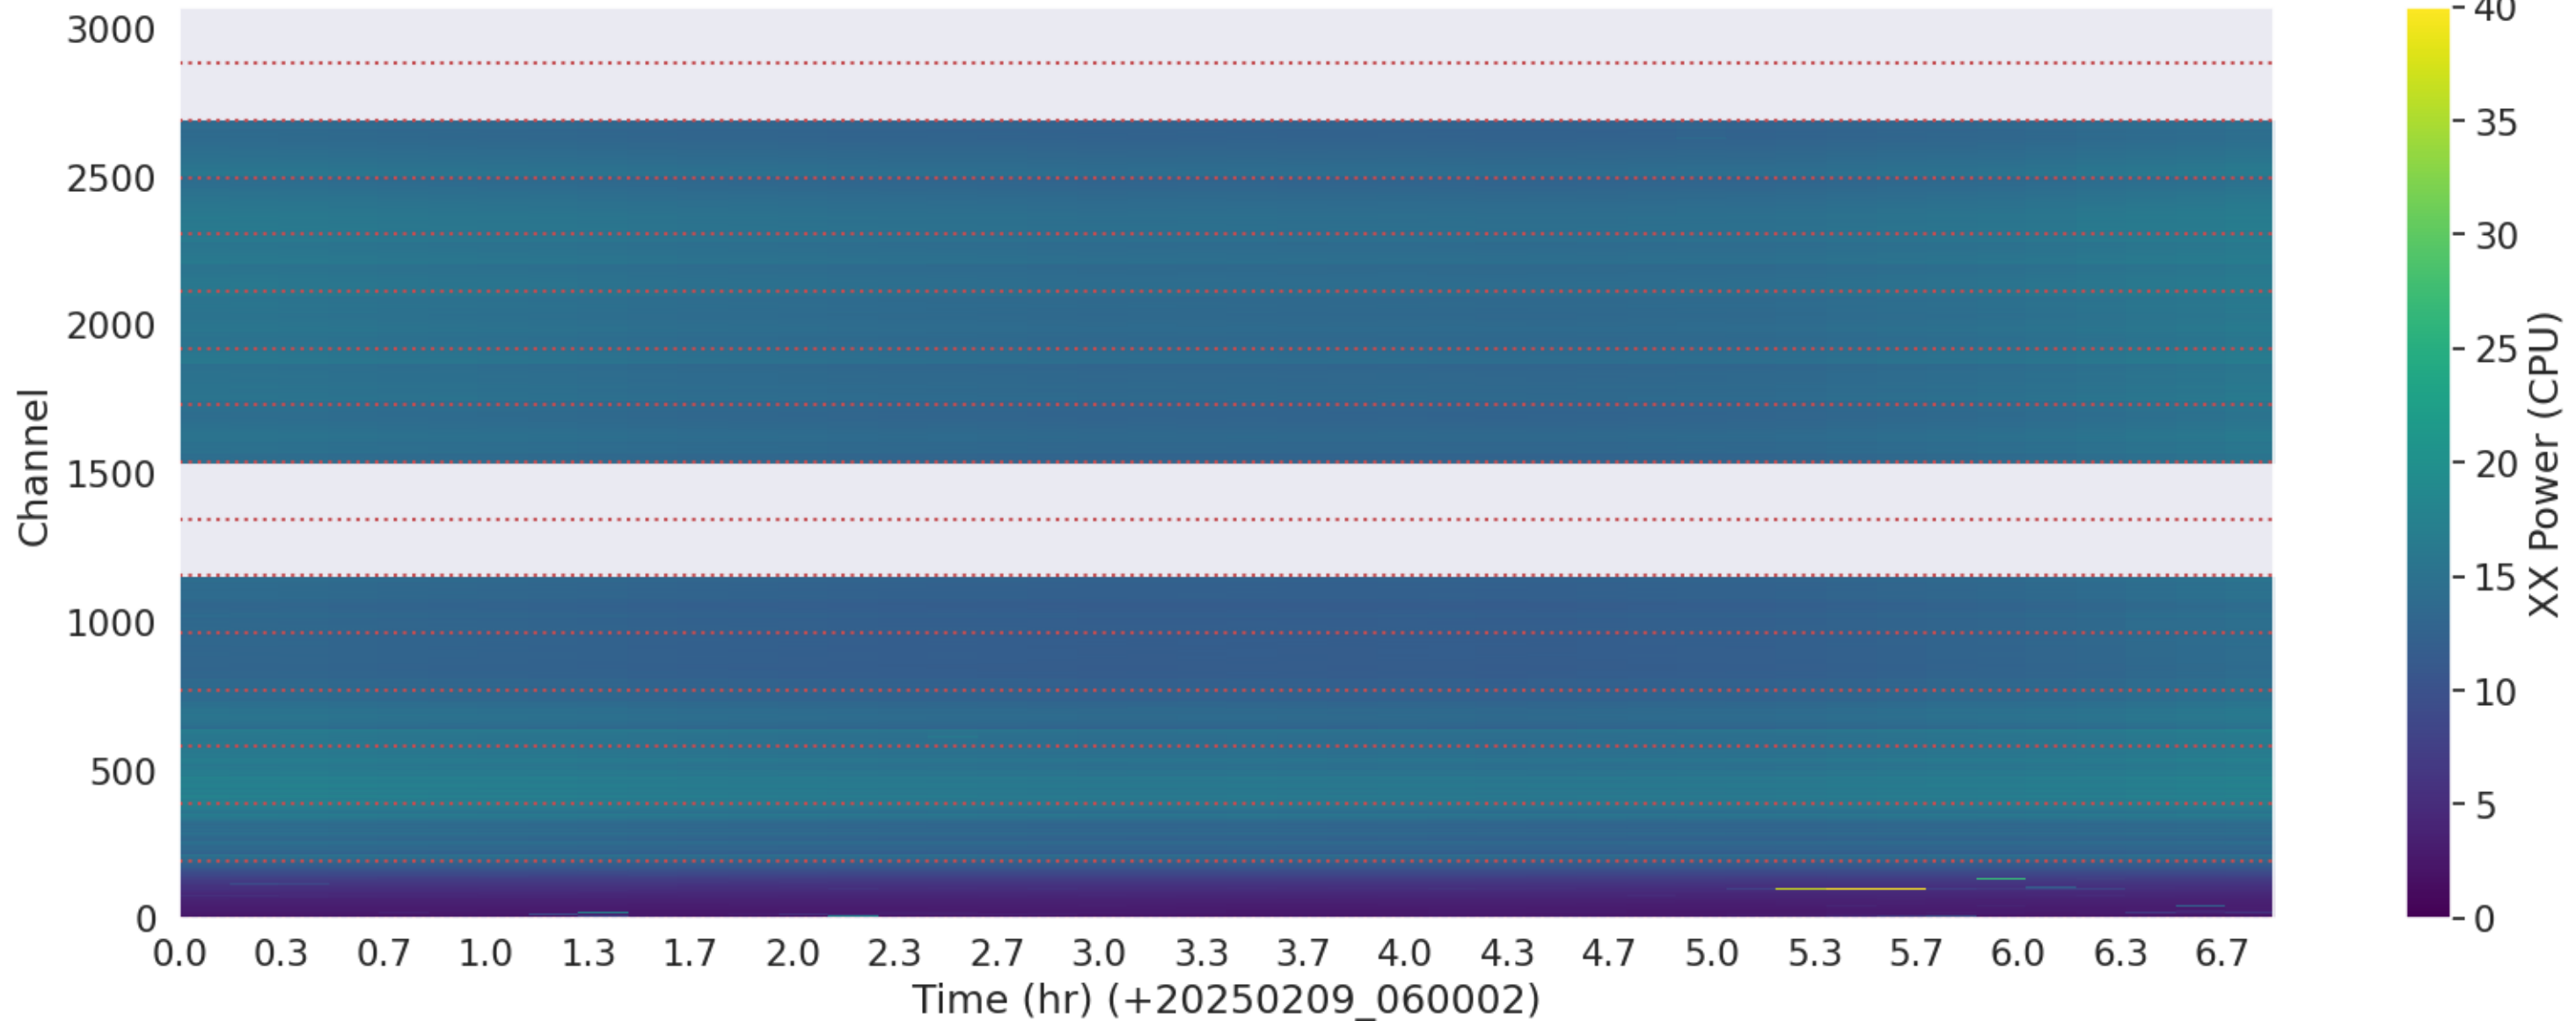

LWA295 - Correlator# 047 - YY - FLAGS: Good

LWA295 - Correlator# 047 - XX - FLAGS: Good