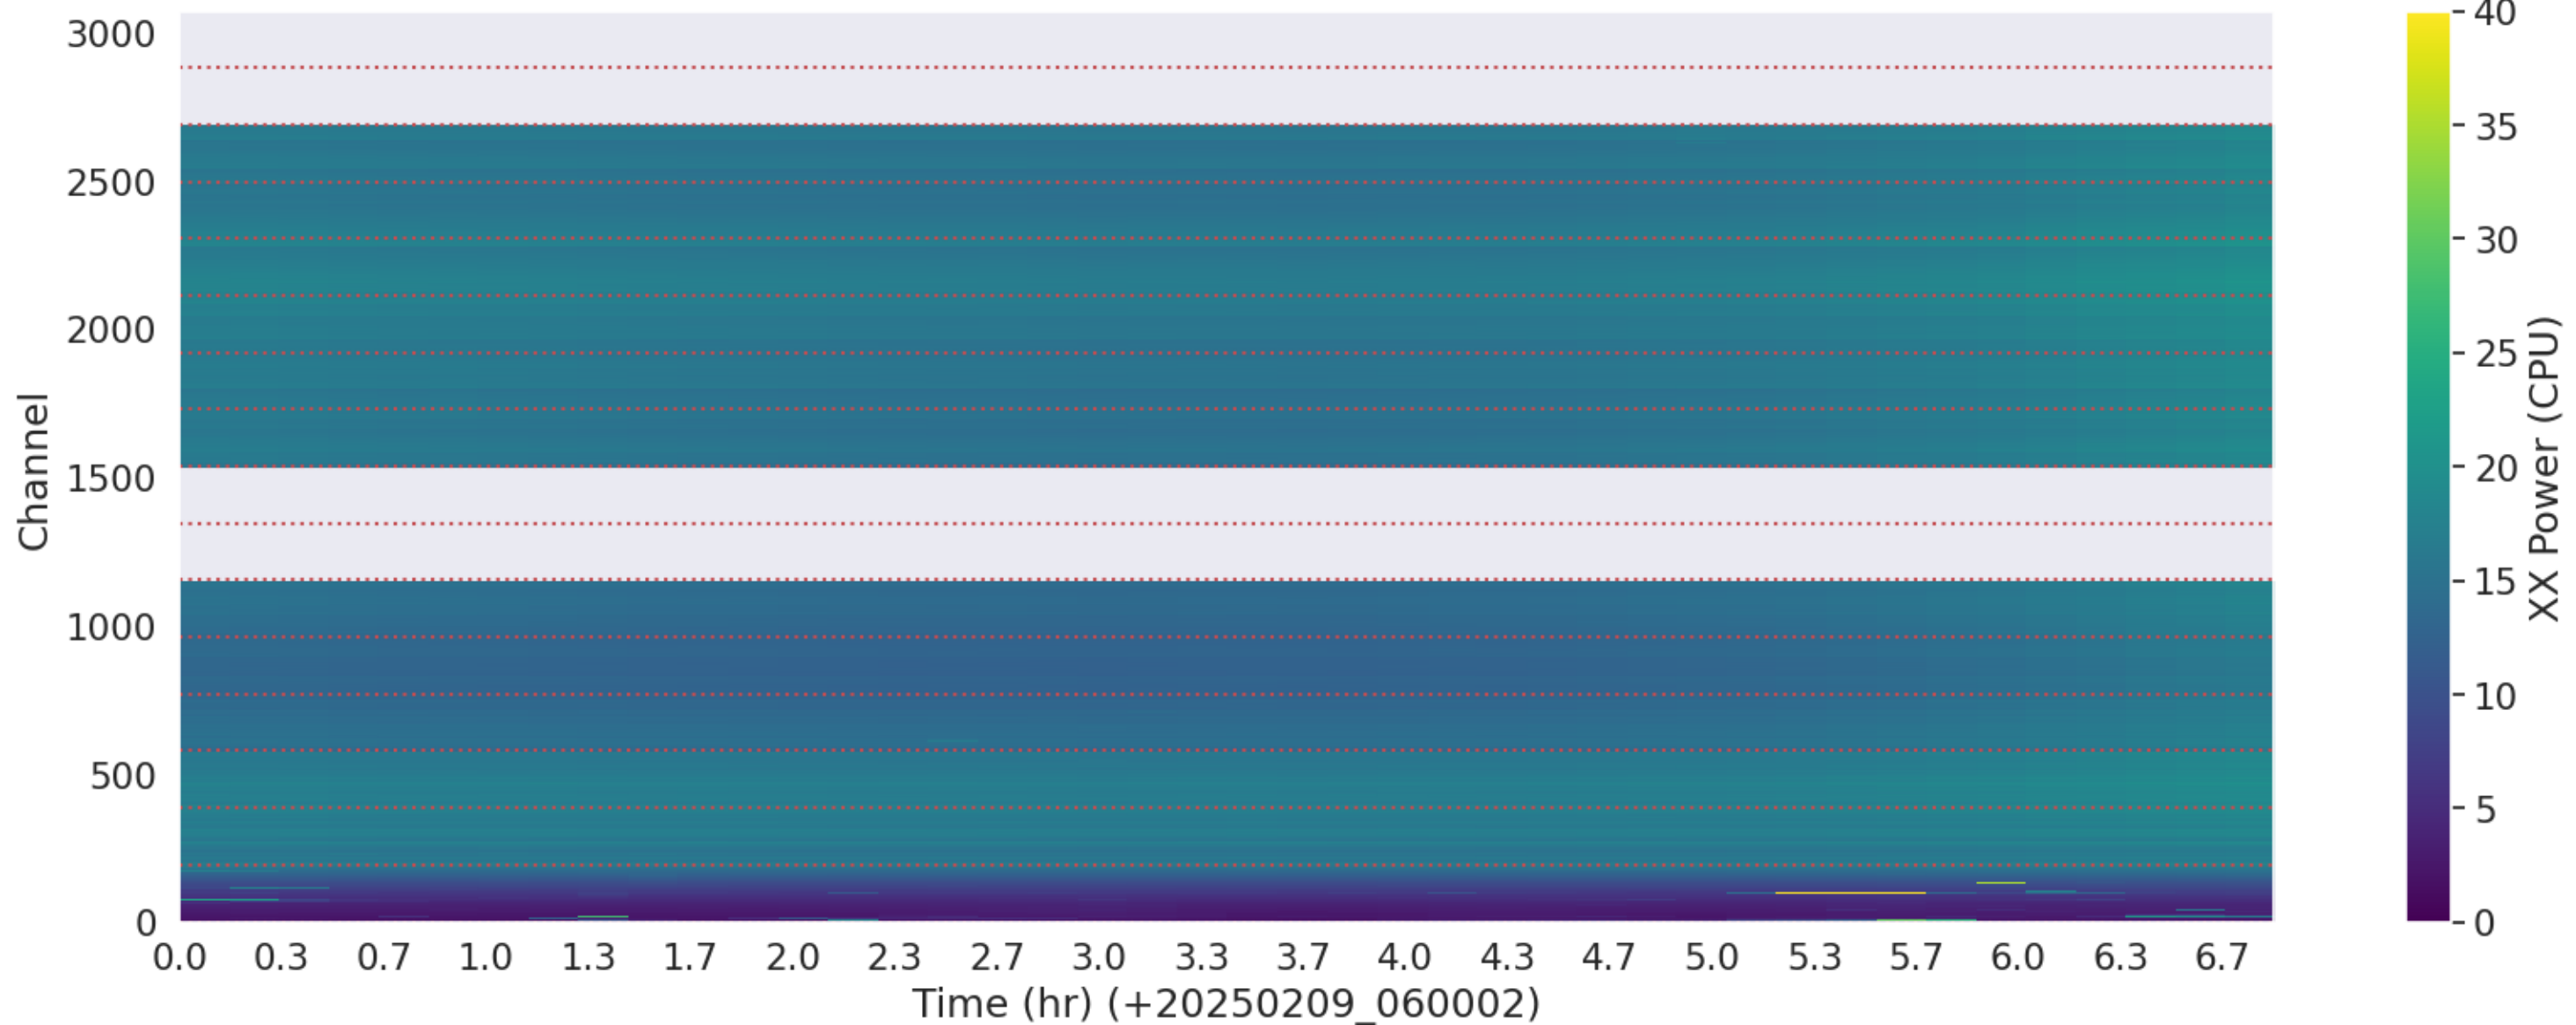

LWA078 - Correlator# 192 - YY - FLAGS: Good

LWA076 - Correlator# 193 - XX - FLAGS: Good

LWA076 - Correlator# 193 - YY - FLAGS: Good

LWA081 - Correlator# 194 - XX - FLAGS: Good

LWA081 - Correlator# 194 - YY - FLAGS: Good