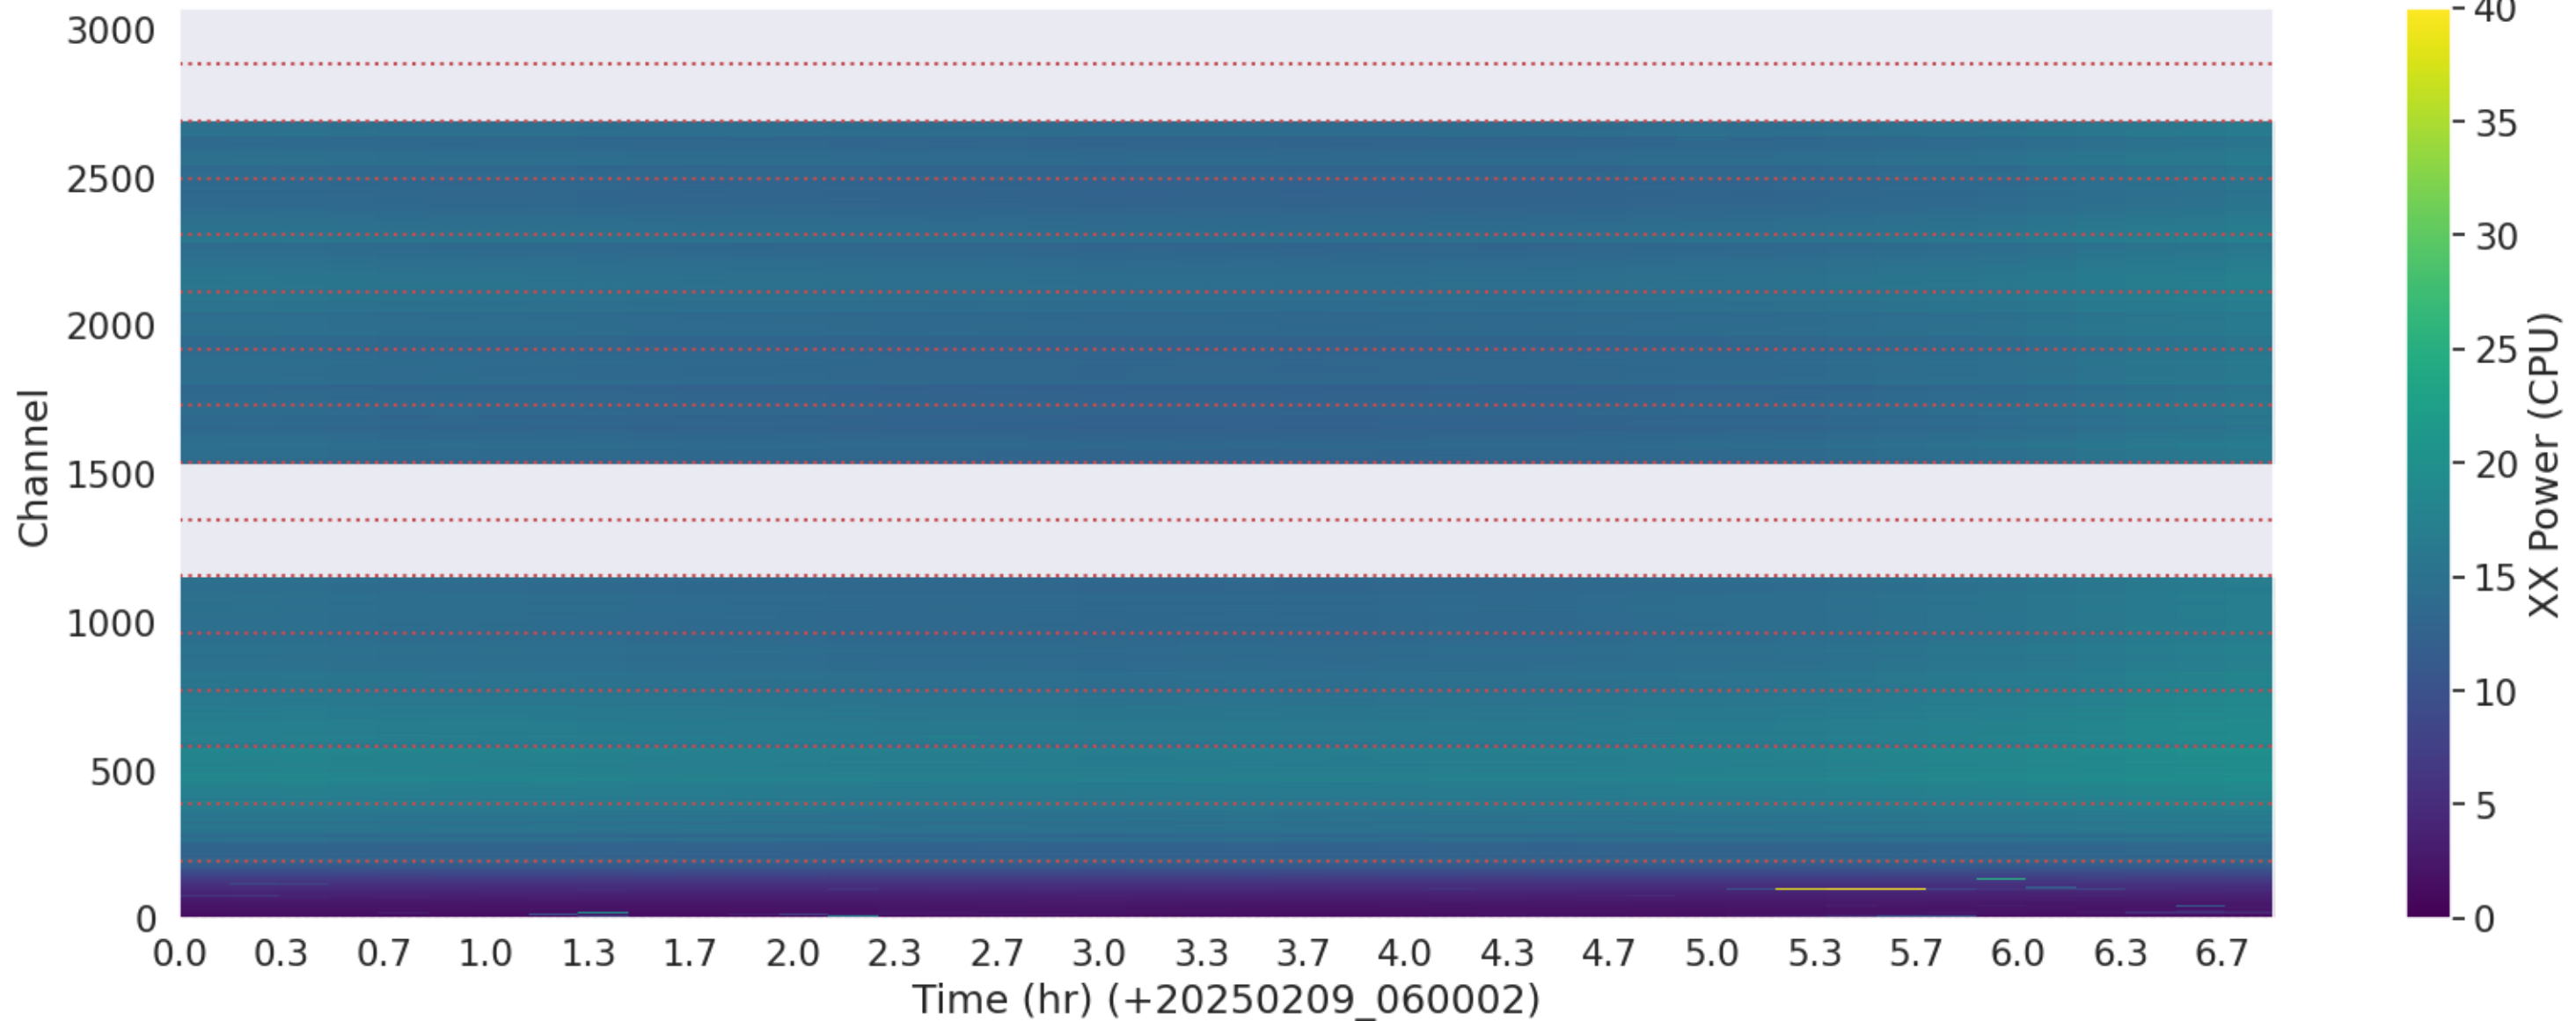

LWA213 - Correlator# 329 - YY - FLAGS: Good