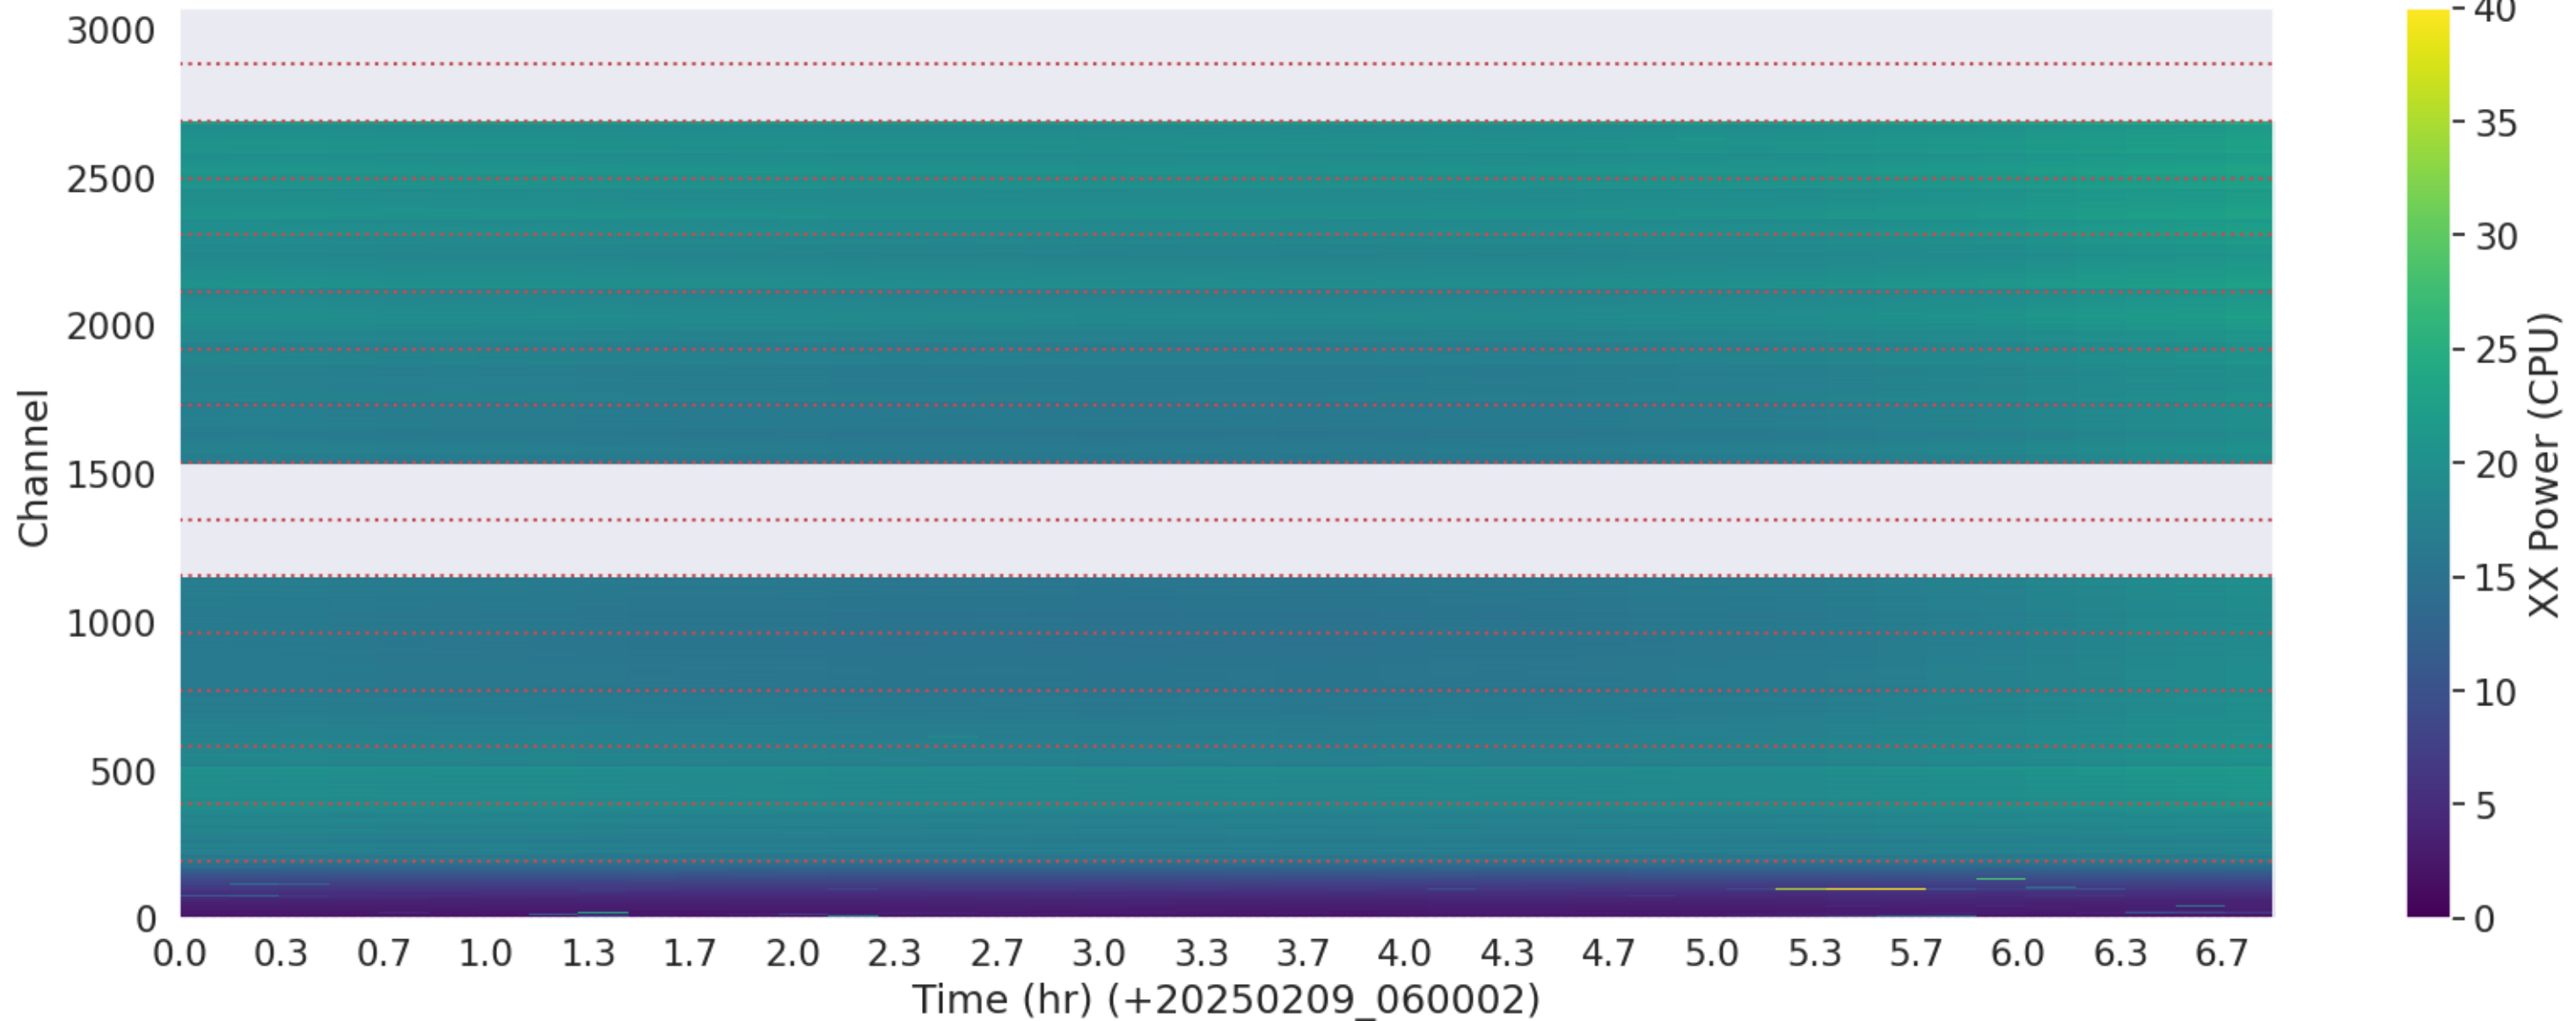

LWA227 - Correlator# 280 - YY - FLAGS: Good

LWA227 - Correlator# 280 - XX - FLAGS: Good