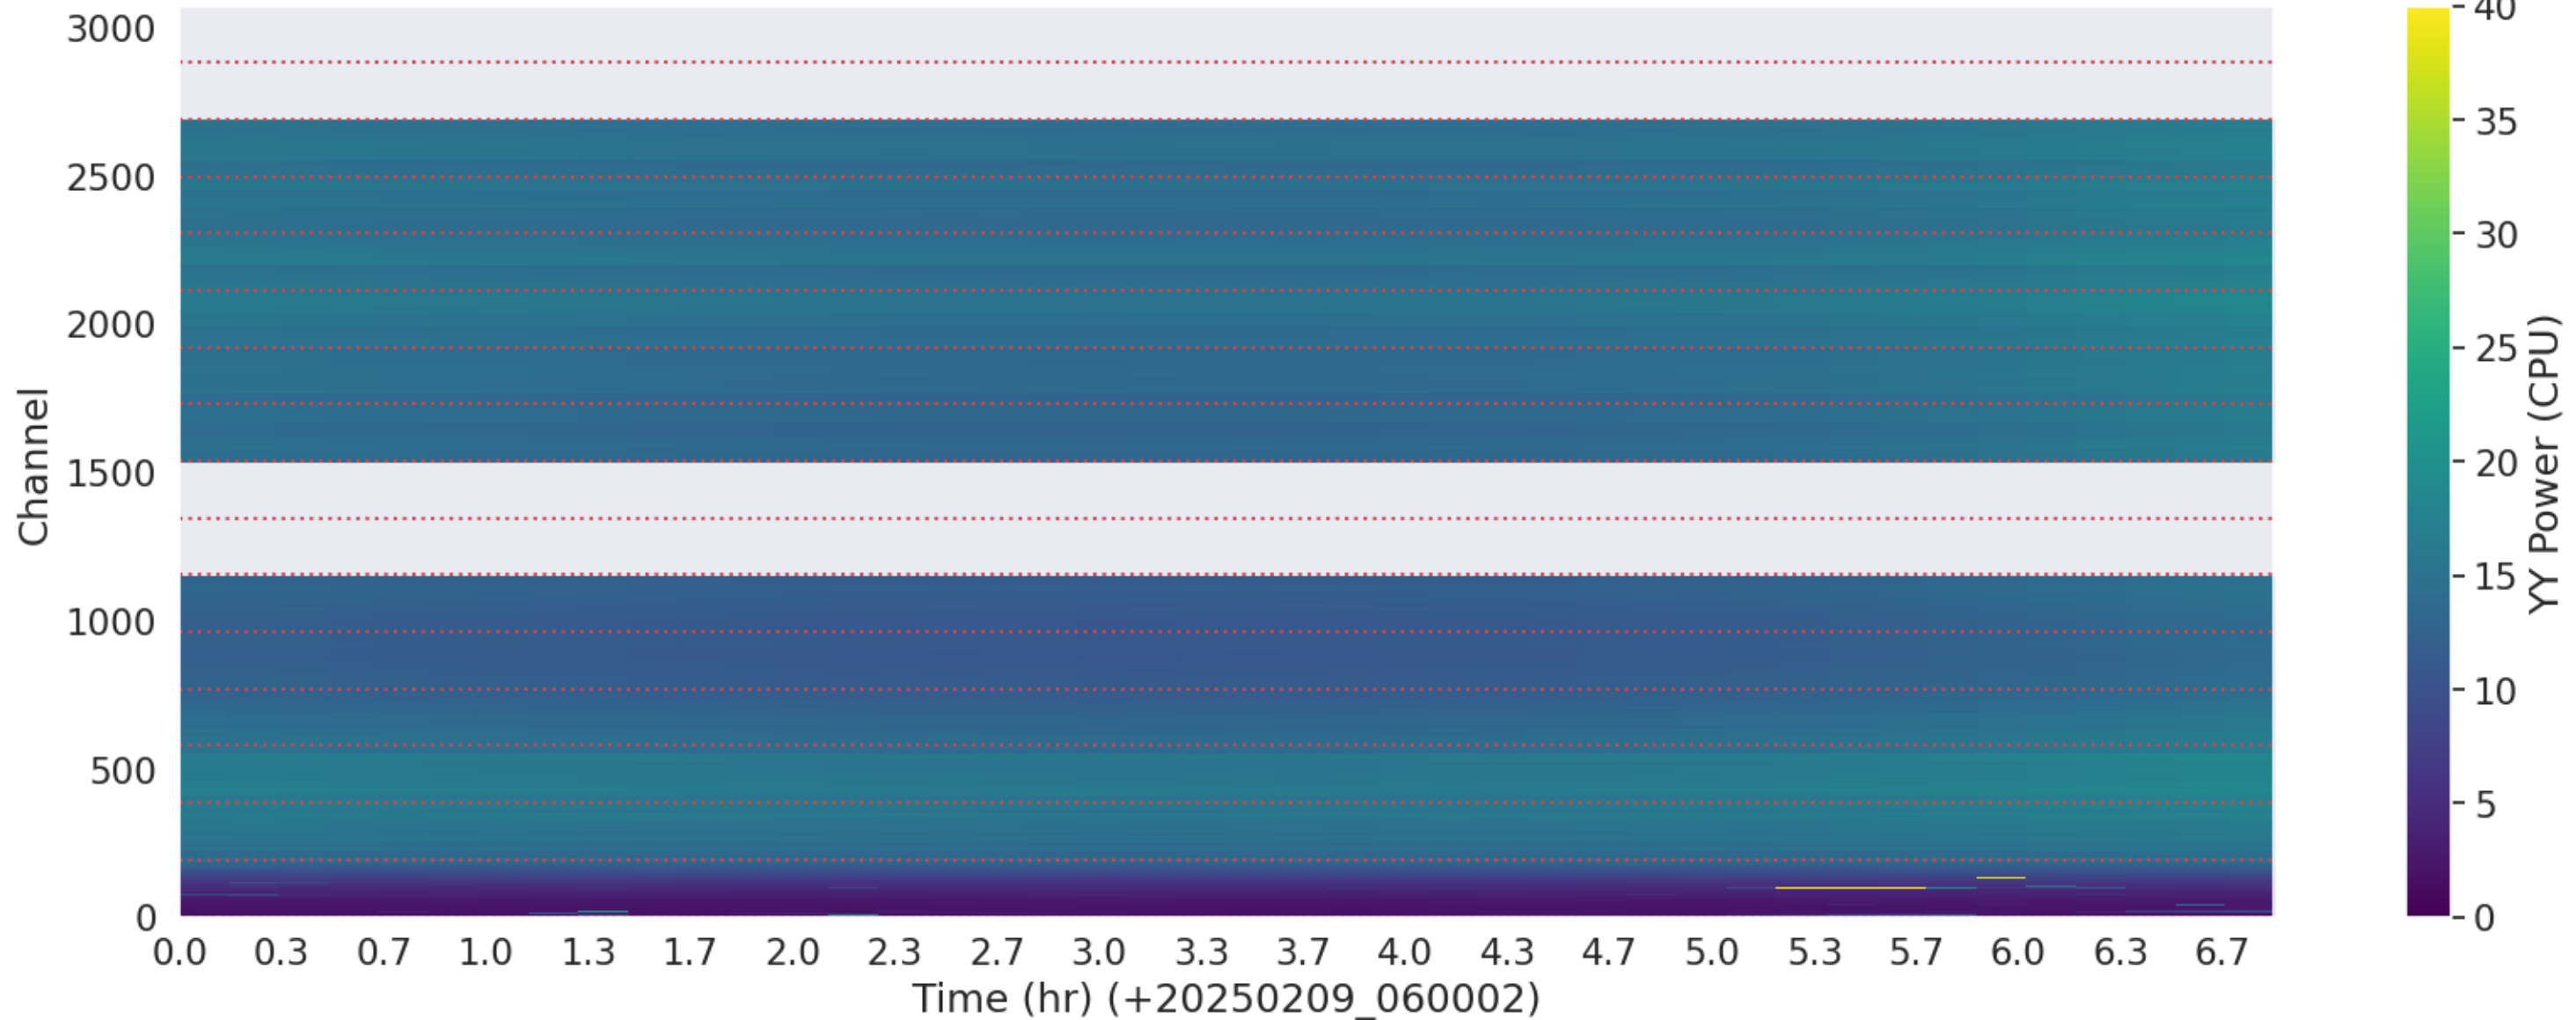

LWA110 - Correlator# 198 - XX - FLAGS: LowPower