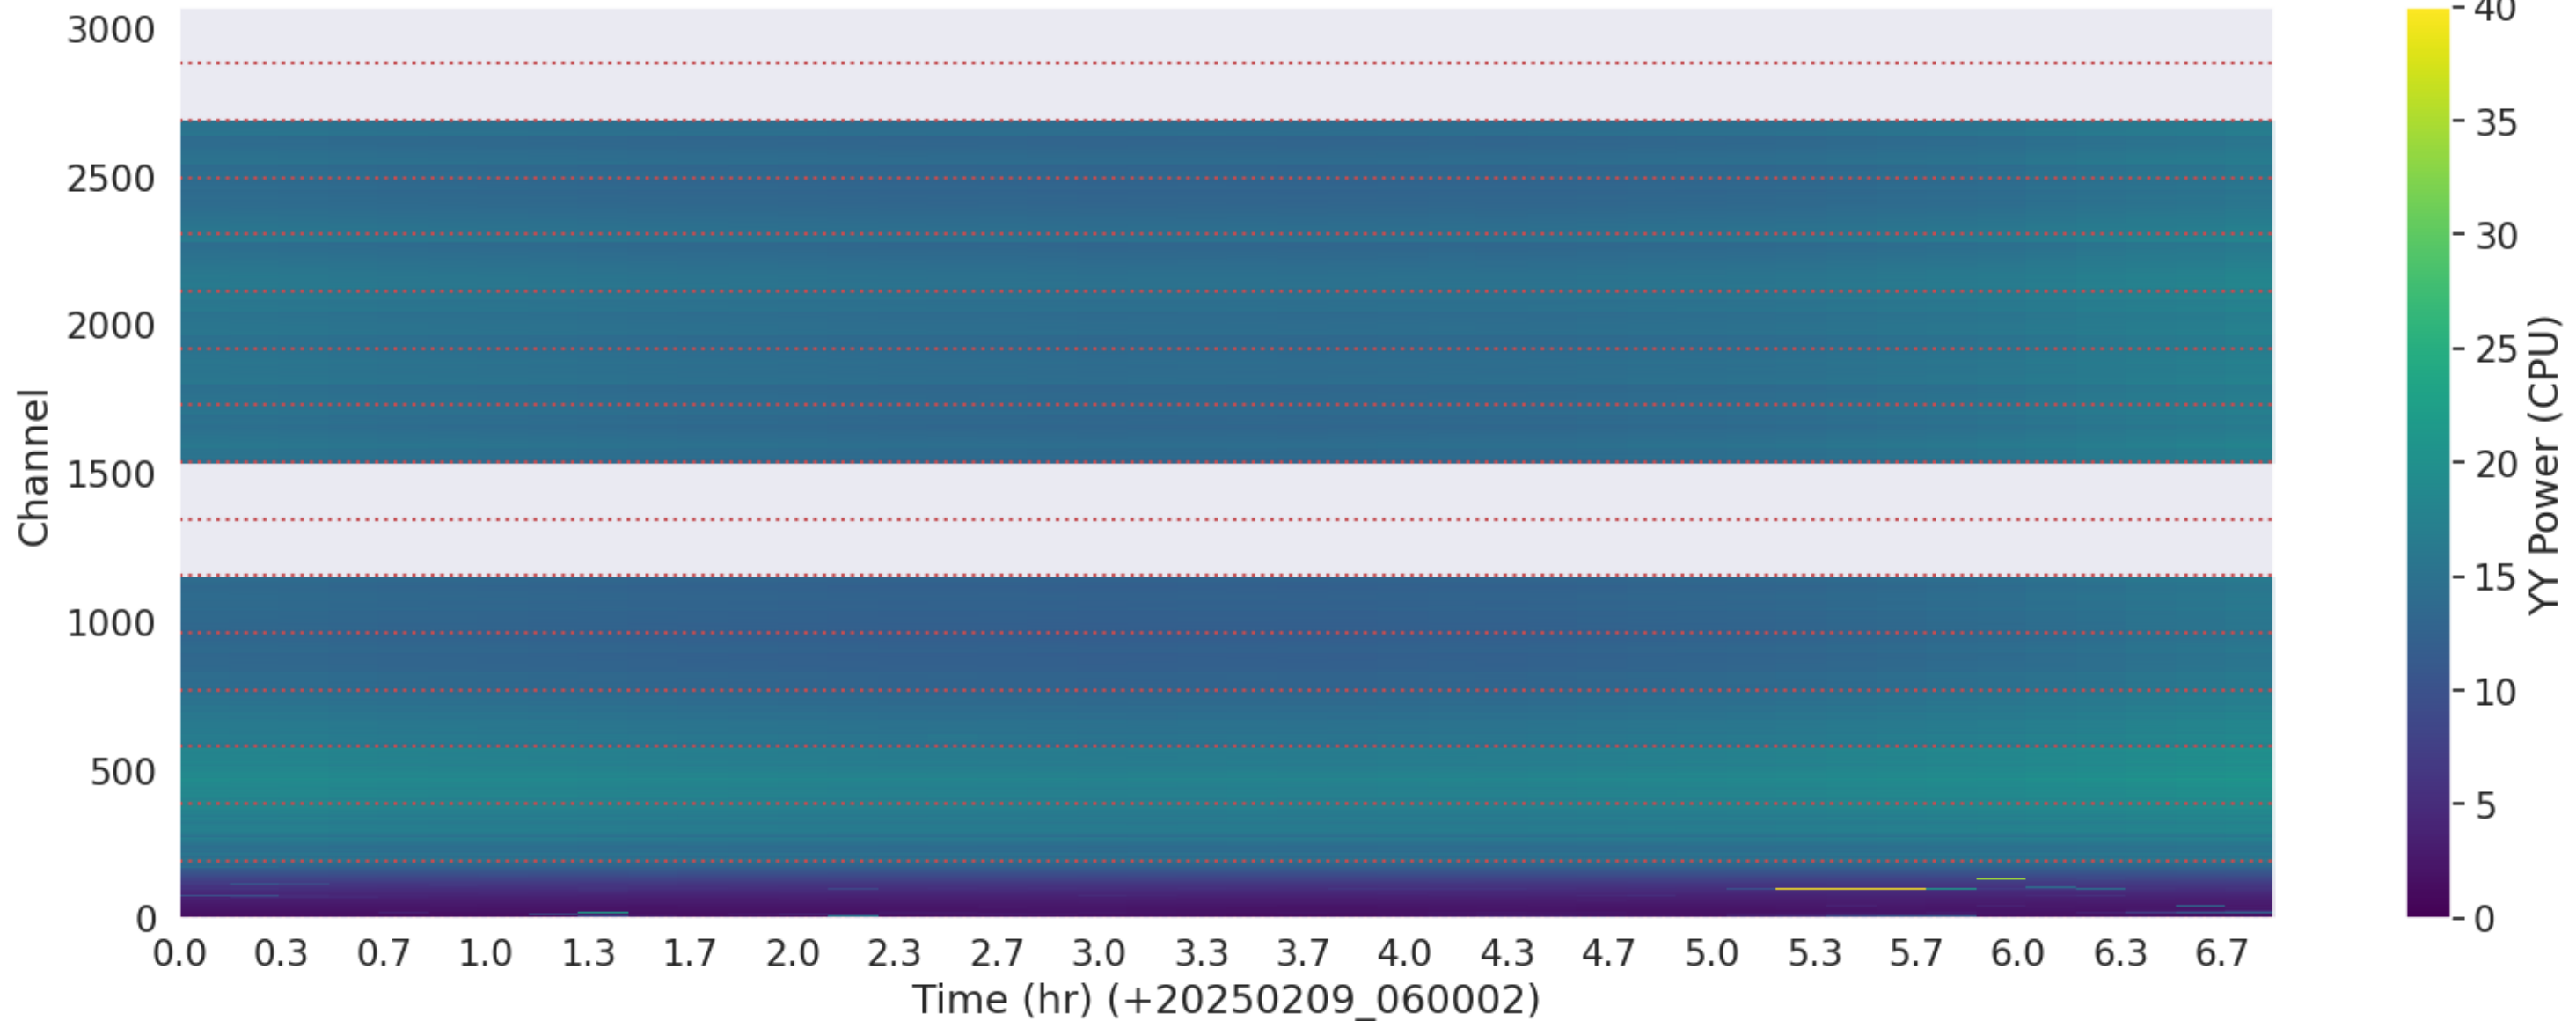

# LWA056 - Correlator# 135 - XX - FLAGS: Good

LWA056 - Correlator# 135 - YY - FLAGS: Good

LWA059 - Correlator# 136 - XX - FLAGS: Good

LWA059 - Correlator# 136 - YY - FLAGS: Good

LWA058 - Correlator# 137 - XX - FLAGS: Good