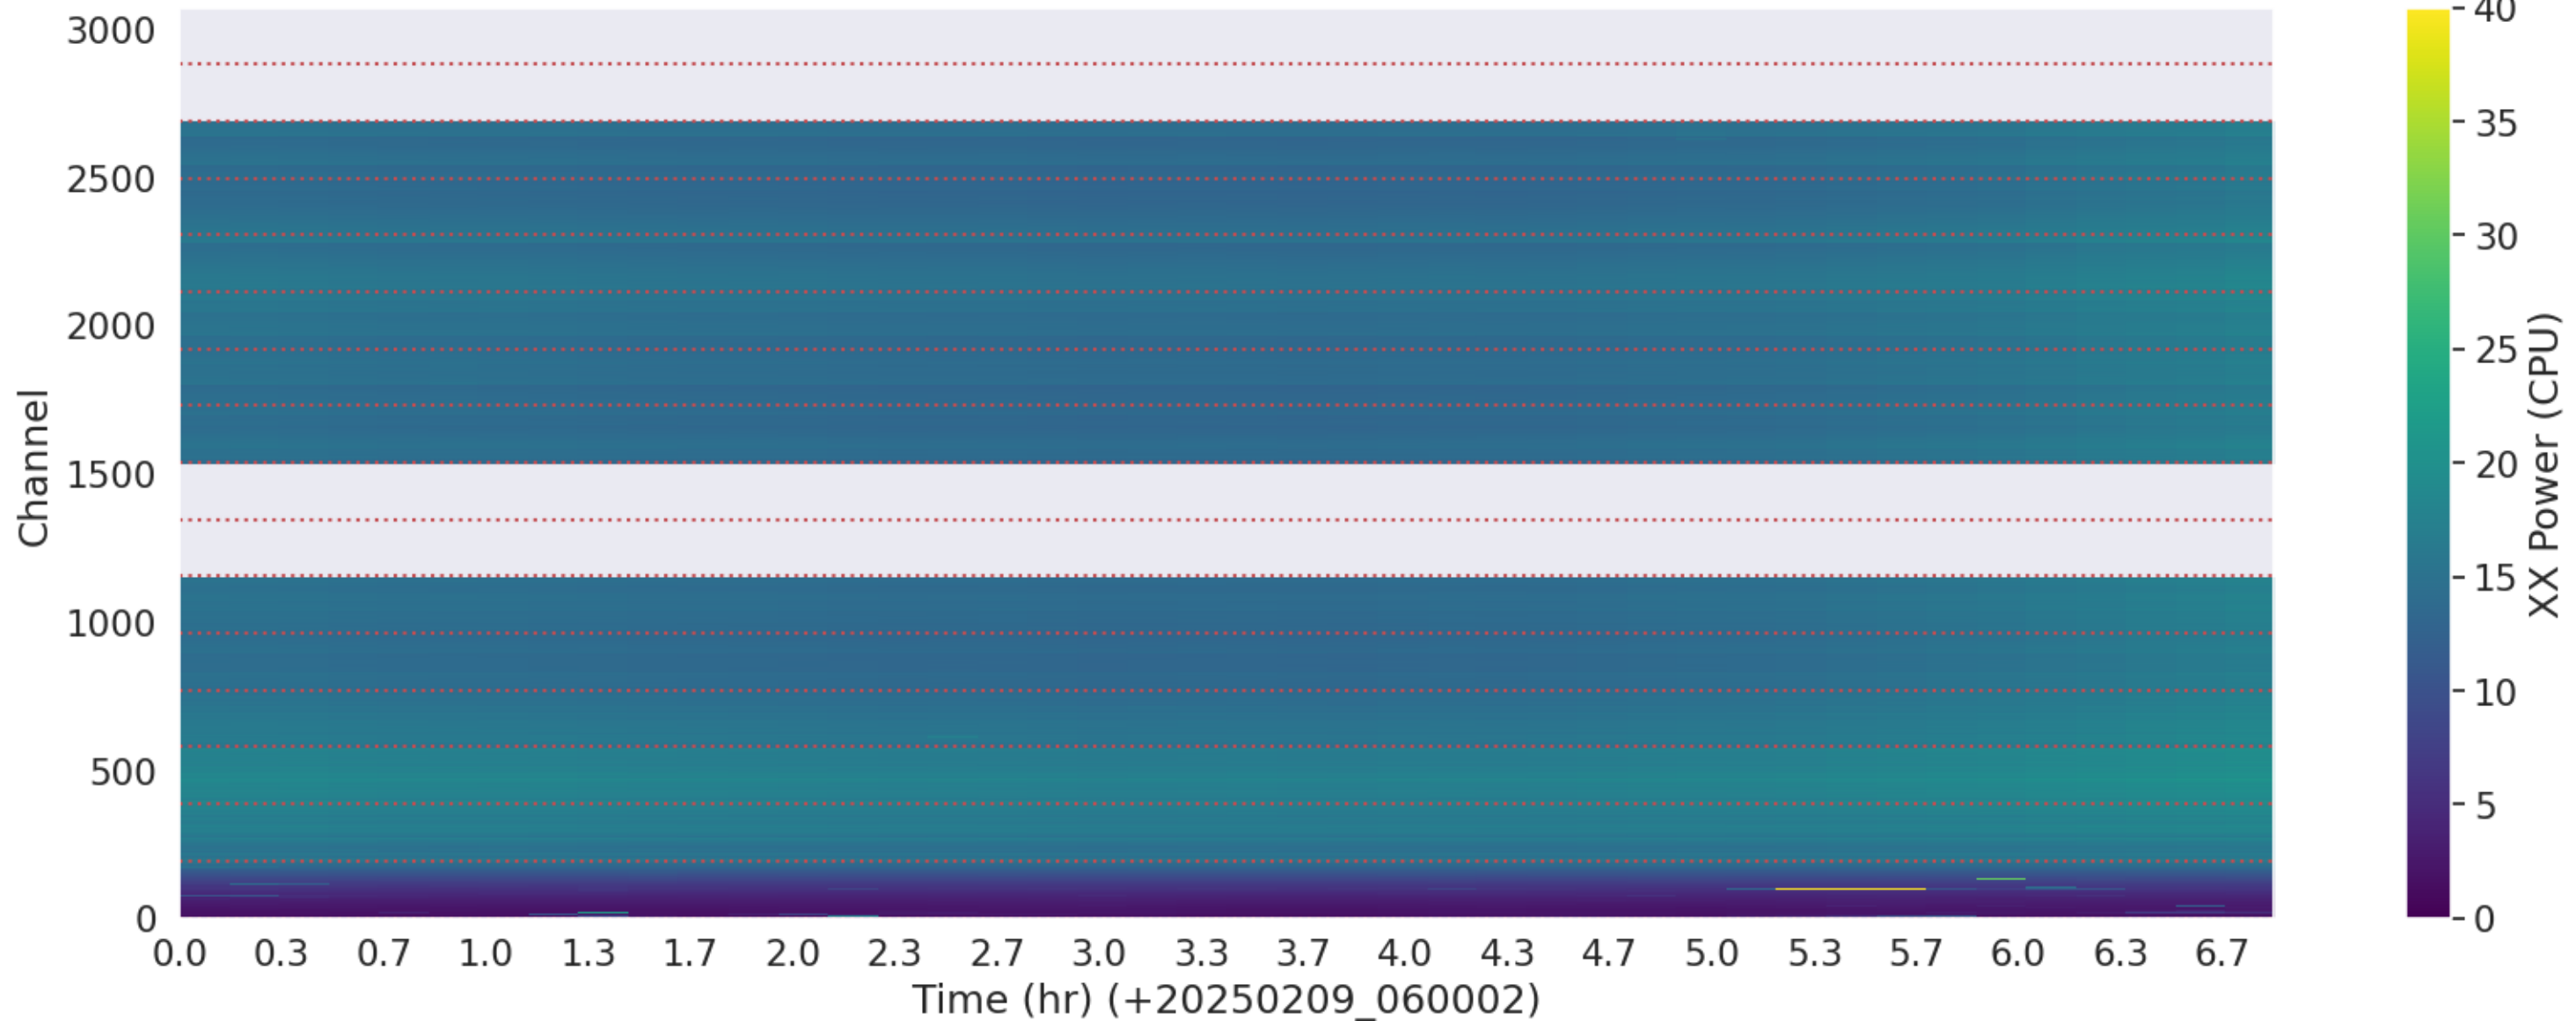

LWA179 - Correlator# 323 - XX - FLAGS: Good