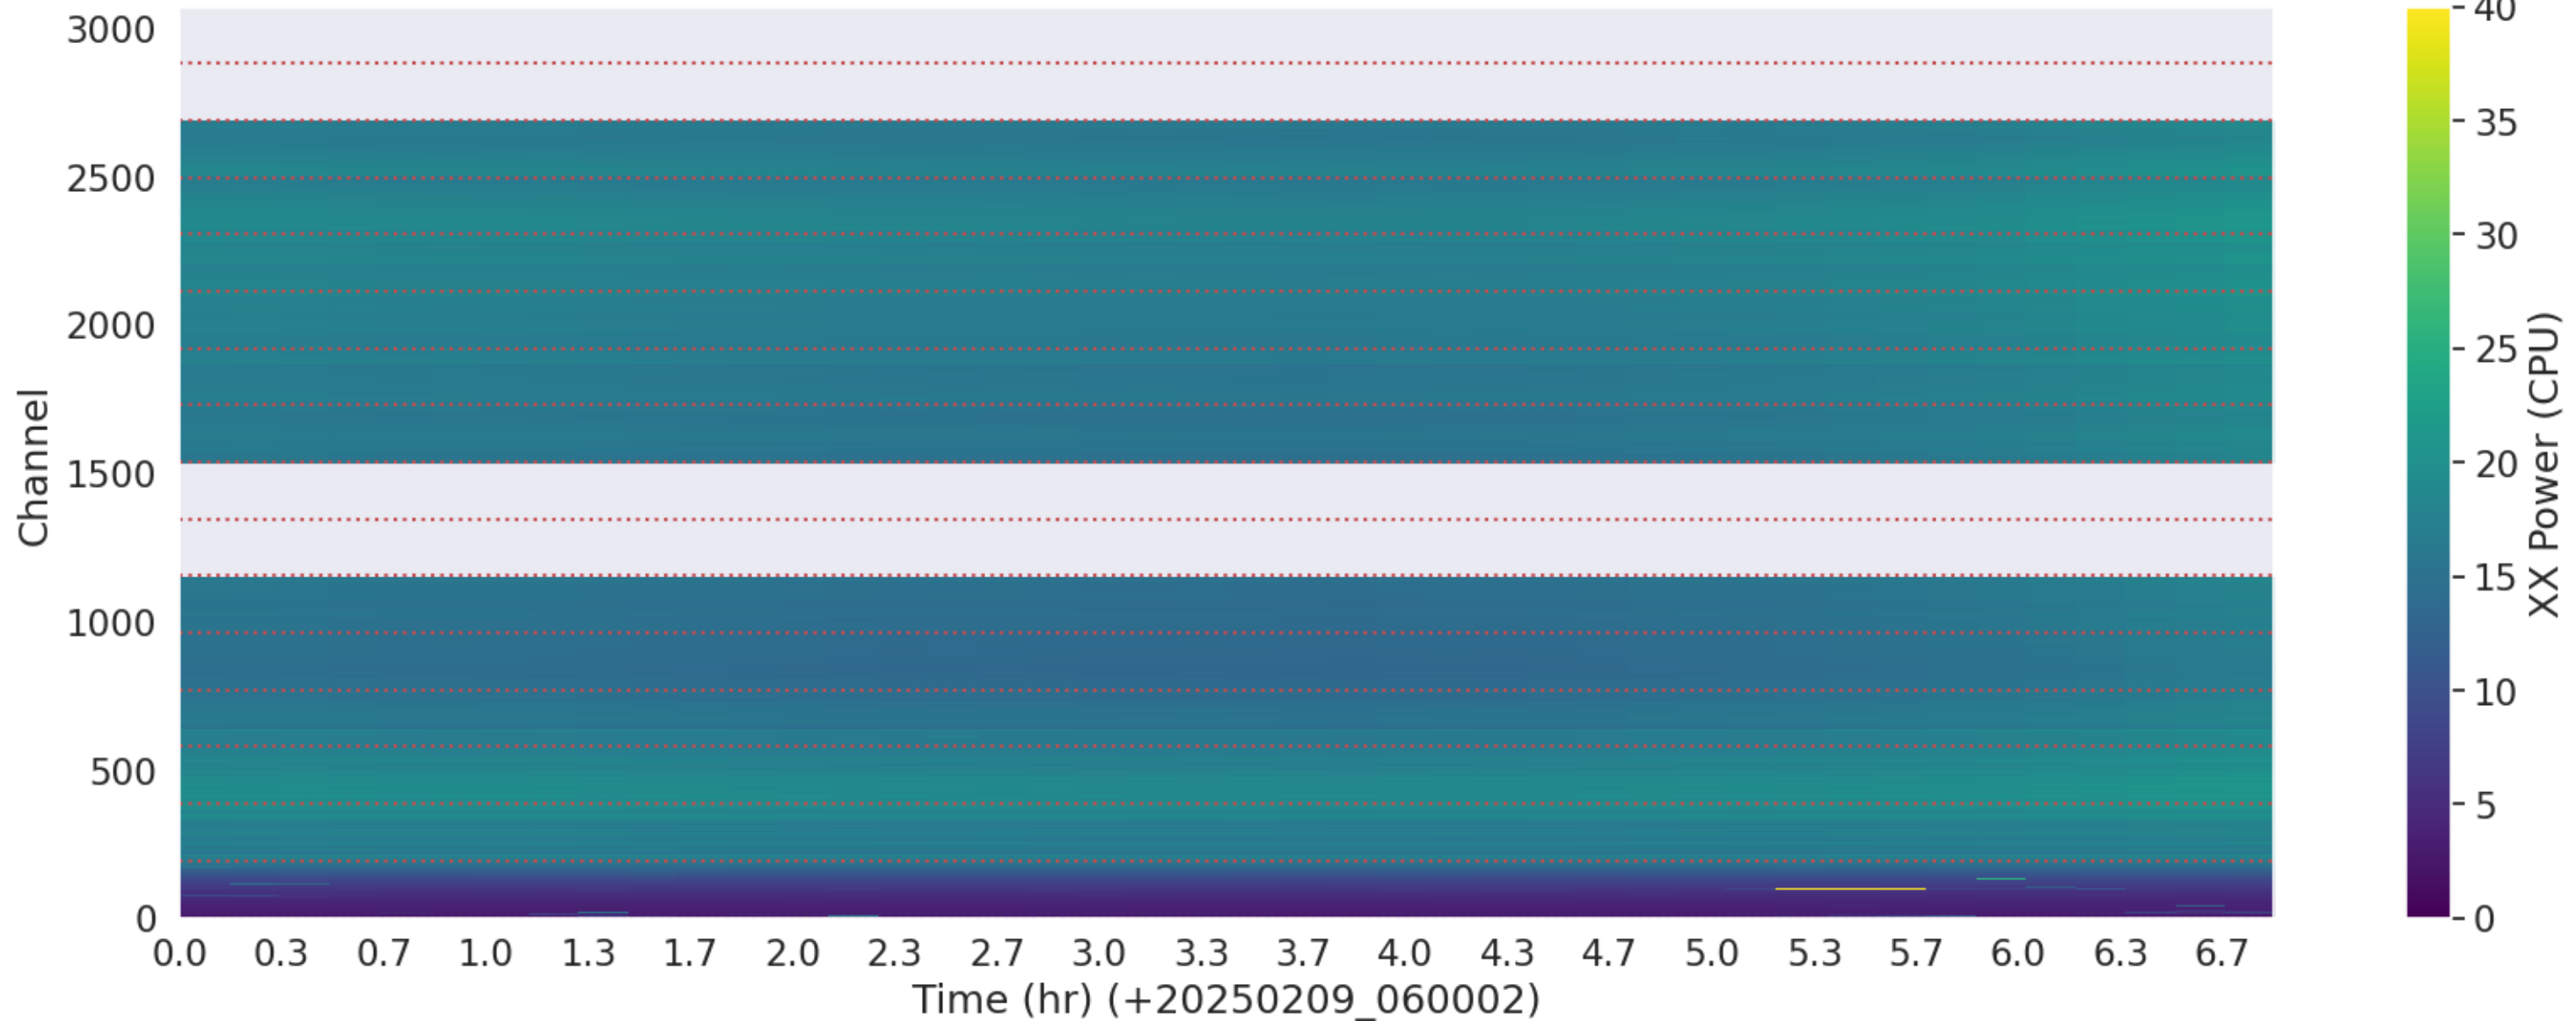

LWA358 - Correlator# 159 - YY - FLAGS: Good

LWA358 - Correlator# 159 - XX - FLAGS: Good