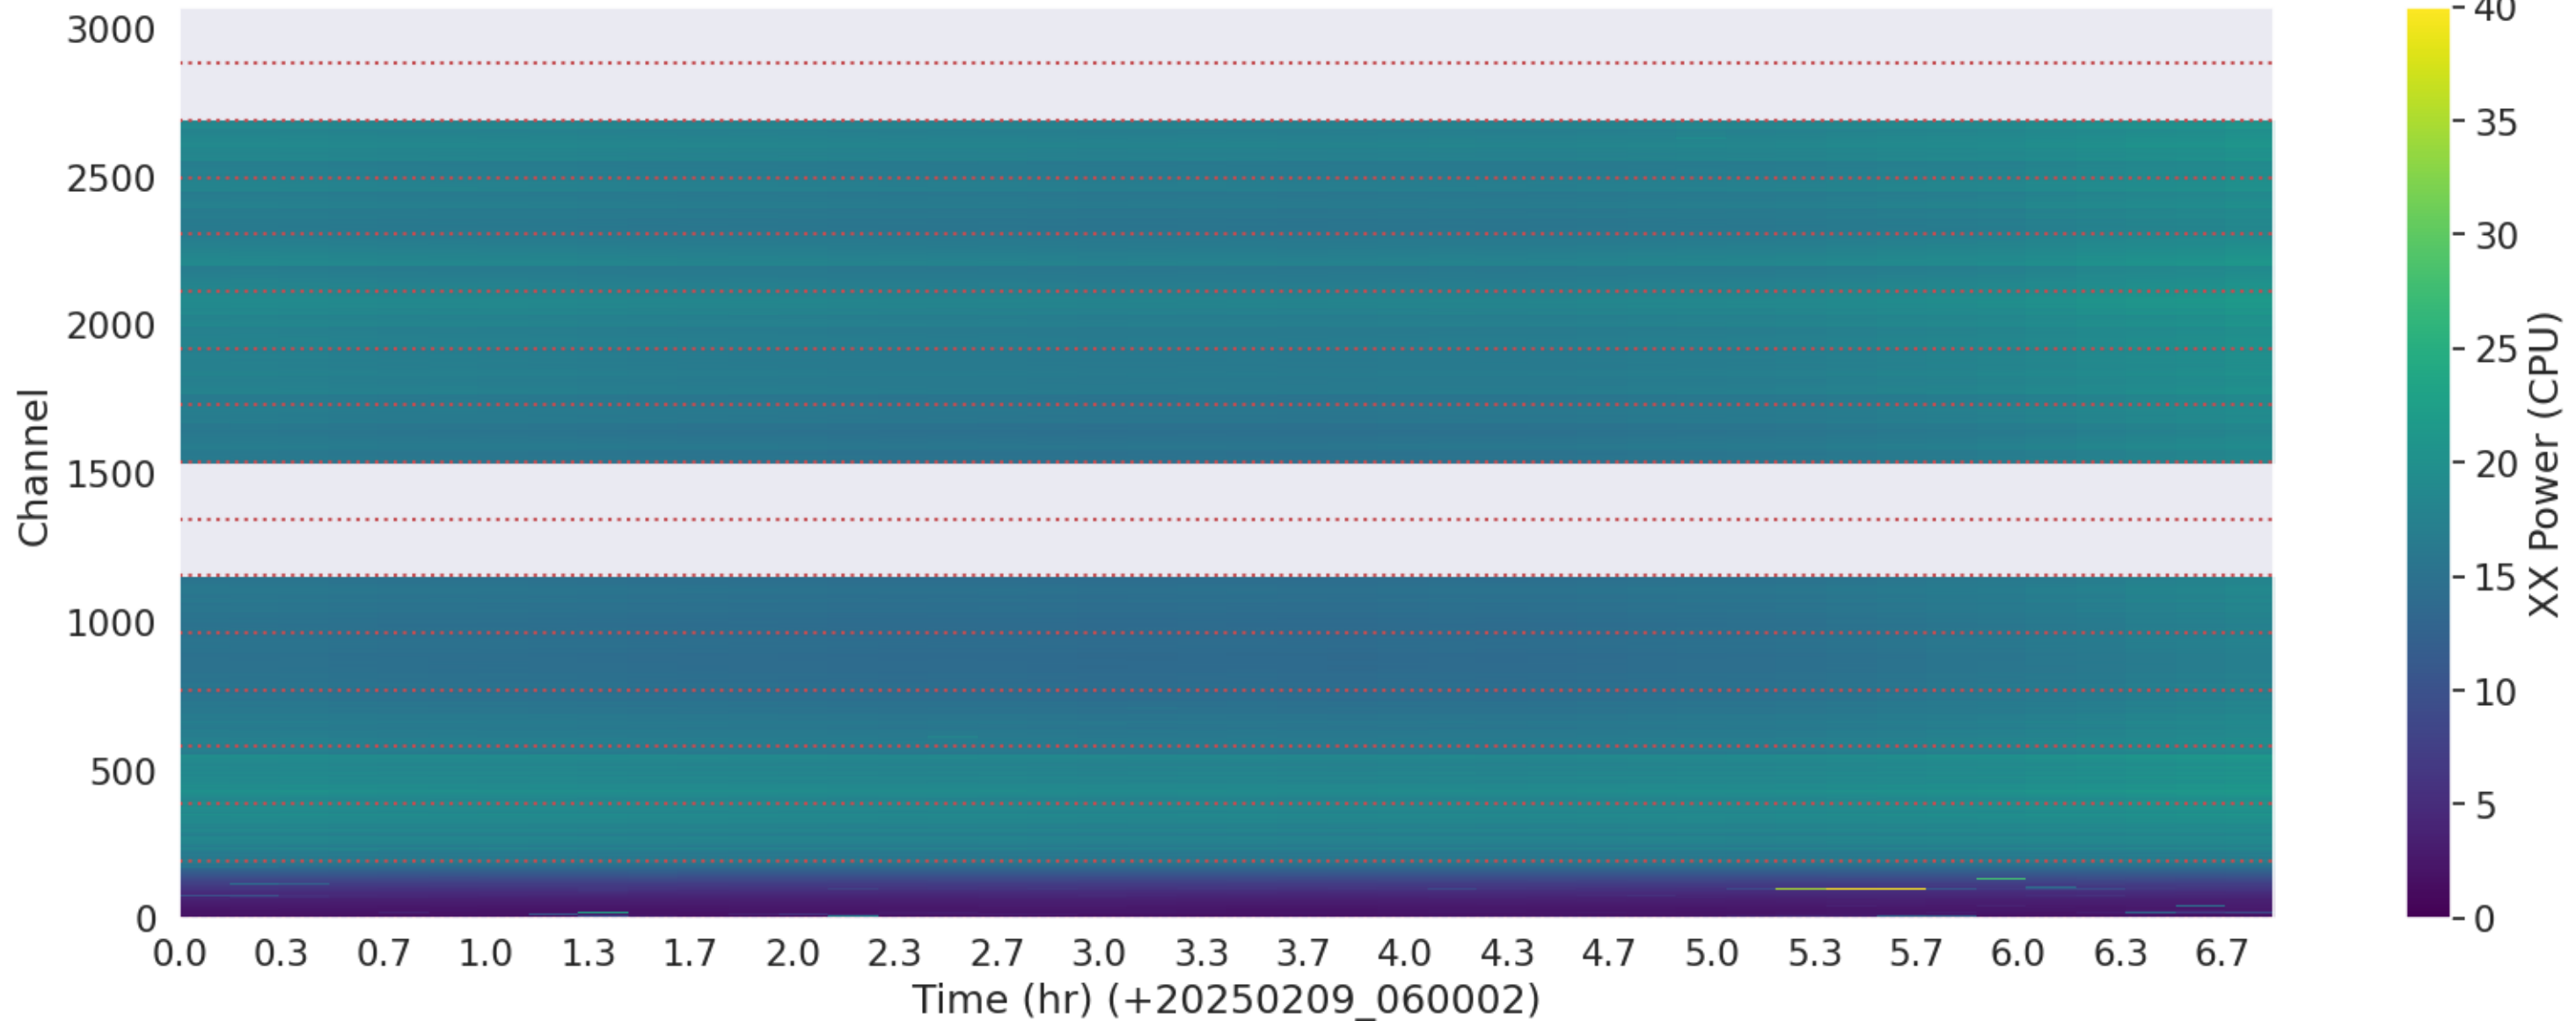

LWA043 - Correlator# 081 - YY - FLAGS: Good

LWA043 - Correlator# 081 - XX - FLAGS: Good