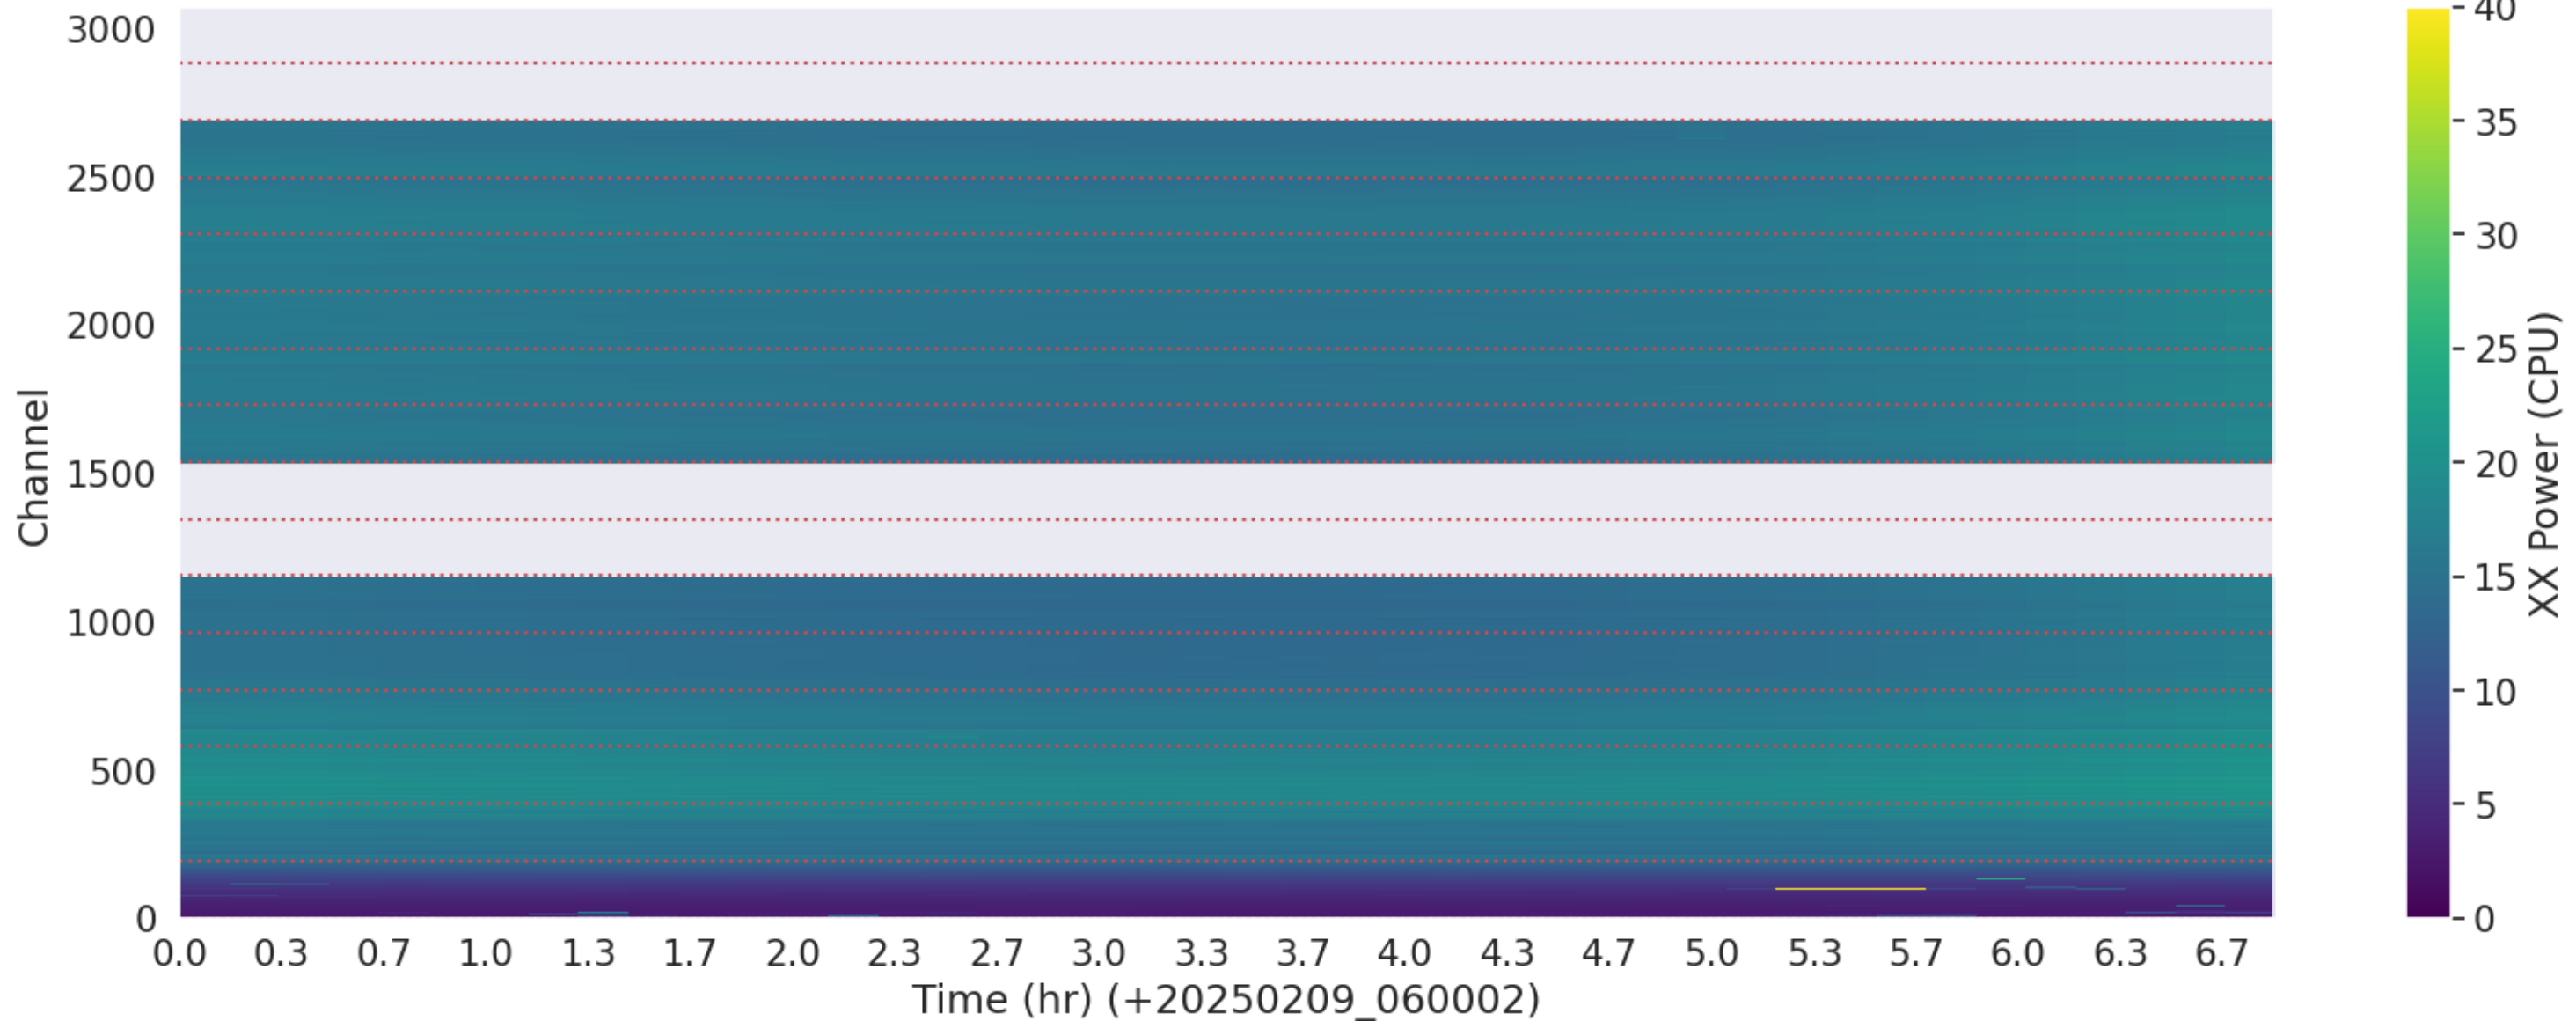

LWA268 - Correlator# 002 - YY - FLAGS: Good