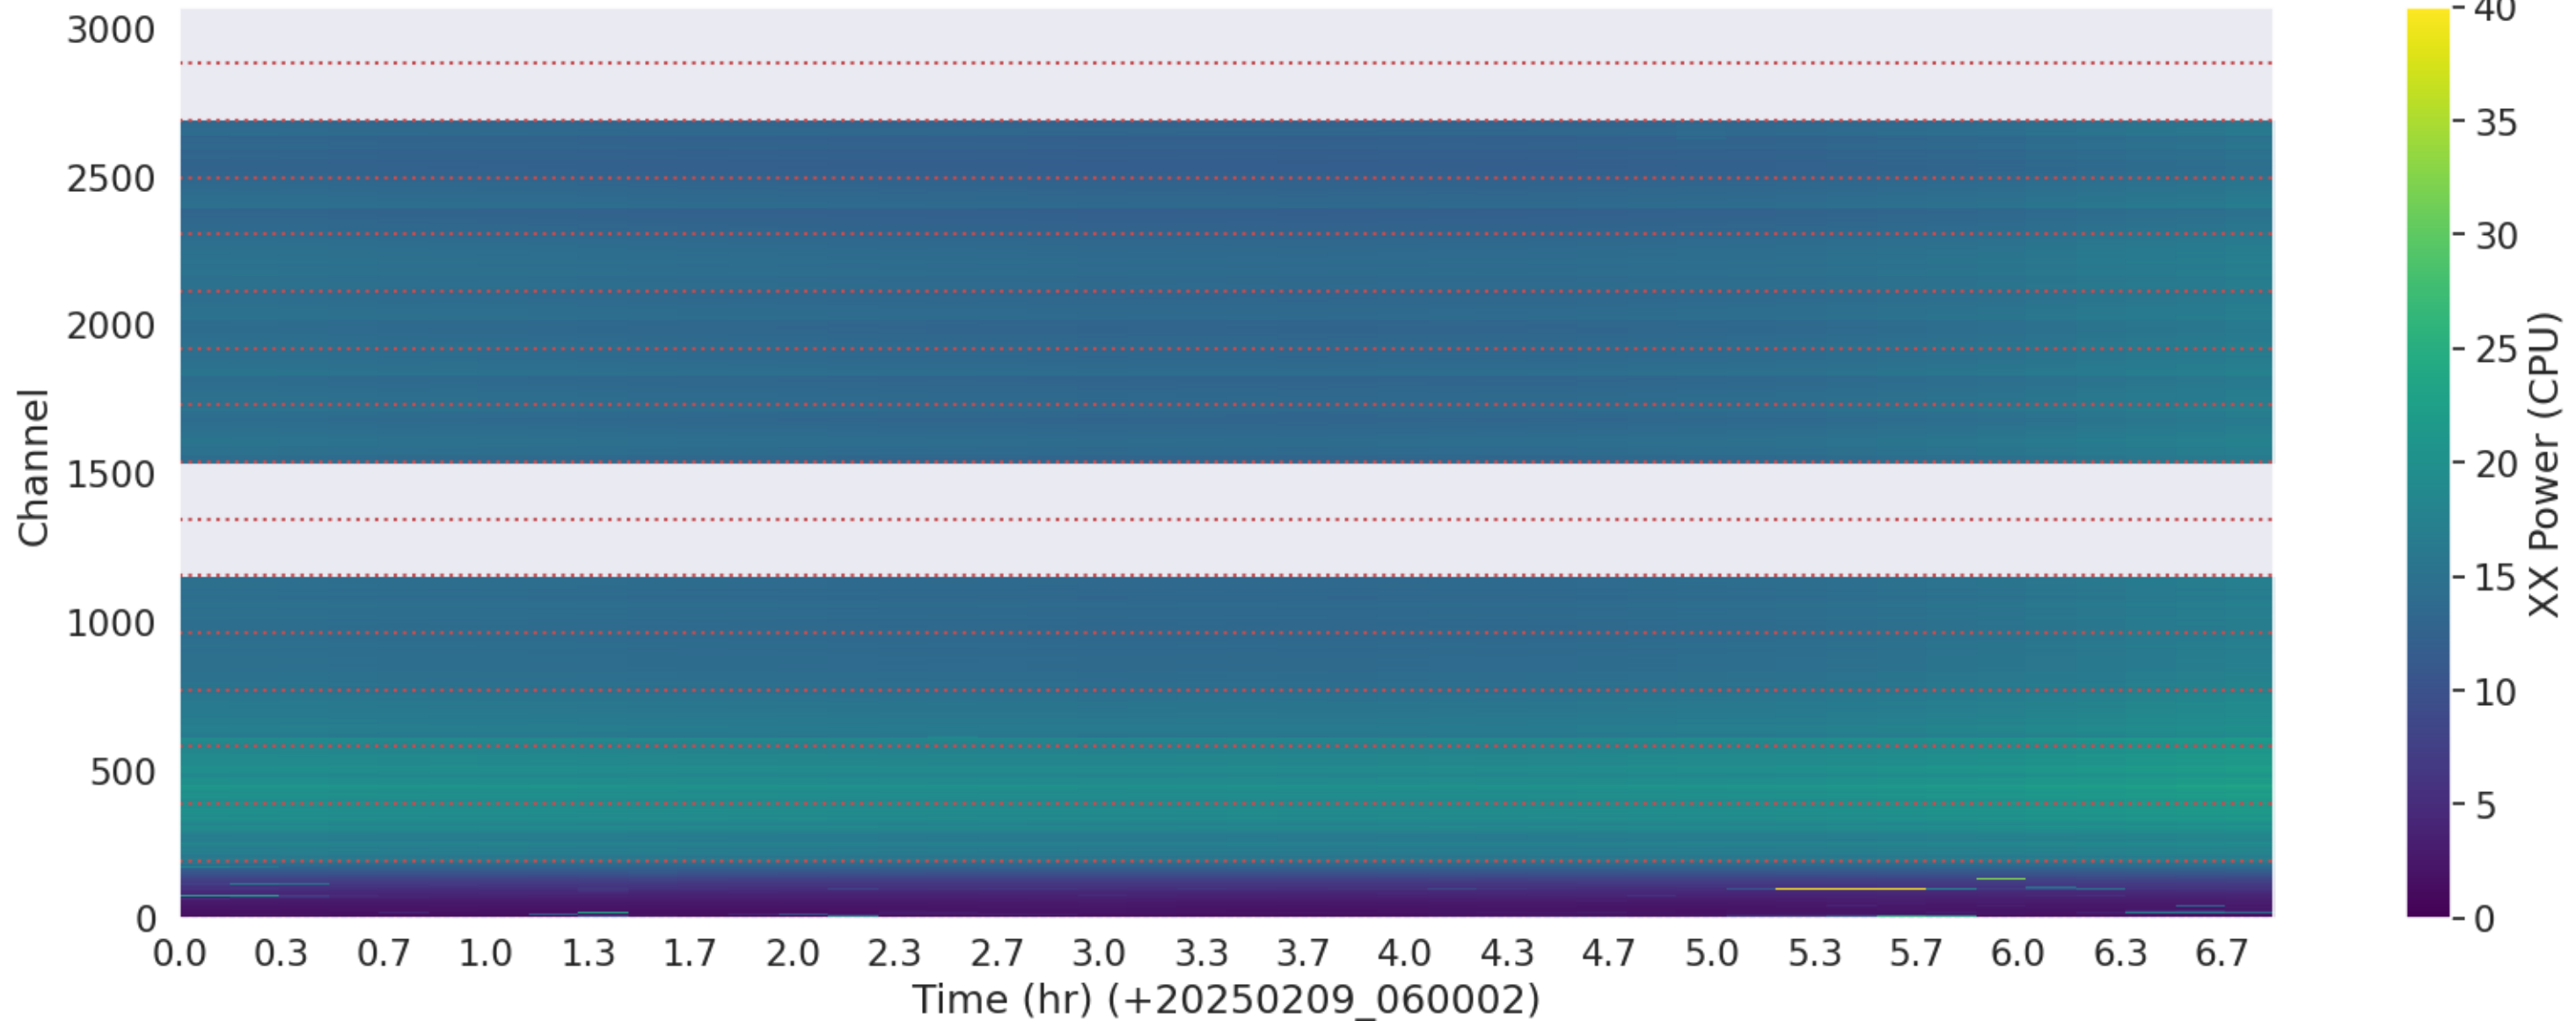

LWA085 - Correlator# 140 - YY - FLAGS: Good

LWA085 - Correlator# 140 - XX - FLAGS: Good