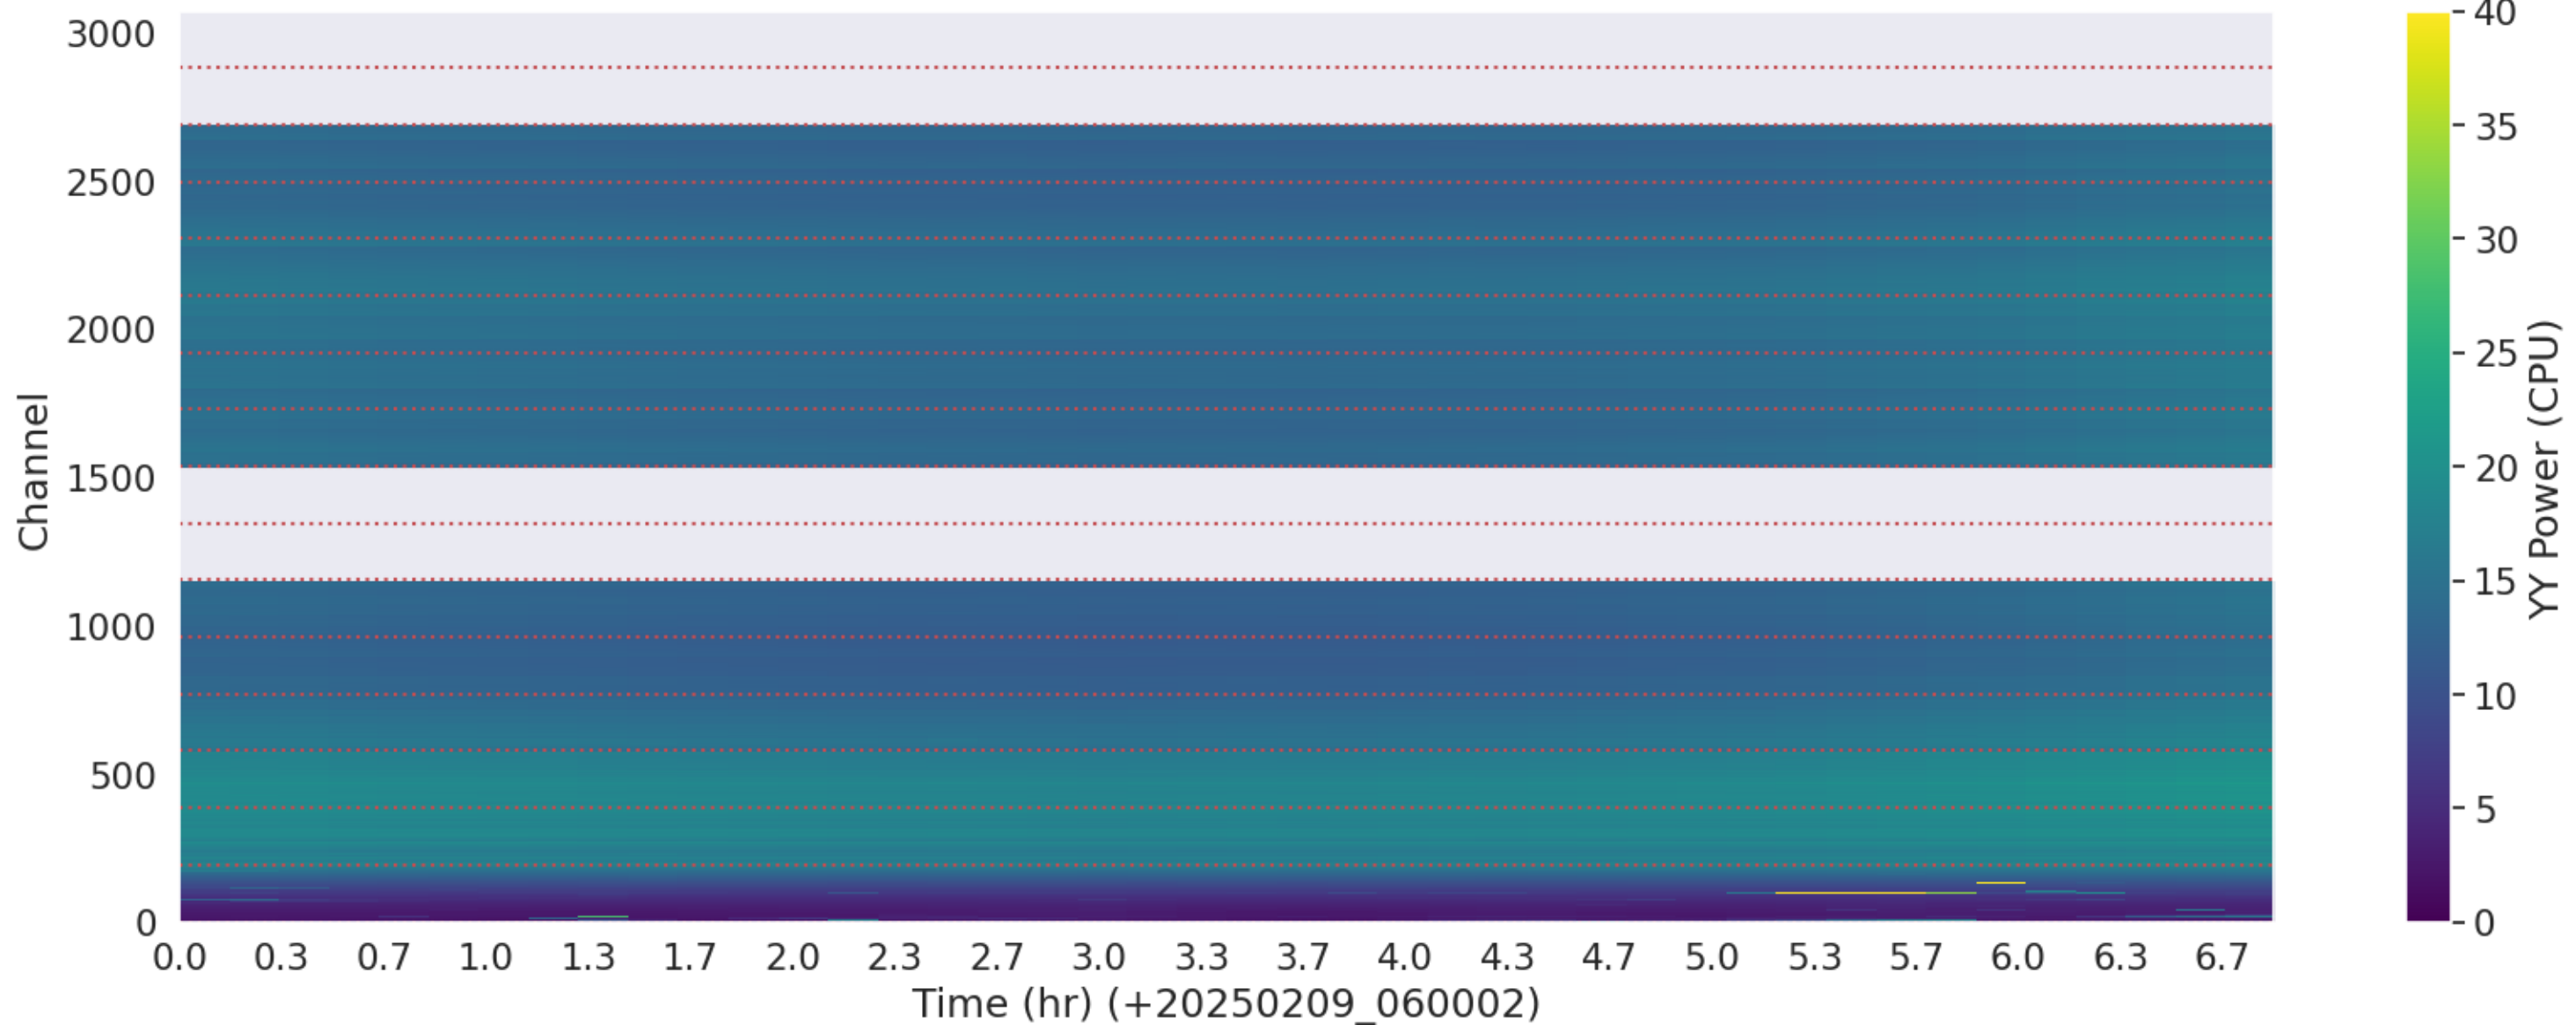

LWA112 - Correlator# 200 - XX - FLAGS: Good

LWA112 - Correlator# 200 - YY - FLAGS: Good

LWA111 - Correlator# 201 - XX - FLAGS: Good

LWA111 - Correlator# 201 - YY - FLAGS: Good

LWA114 - Correlator# 202 - XX - FLAGS: Good