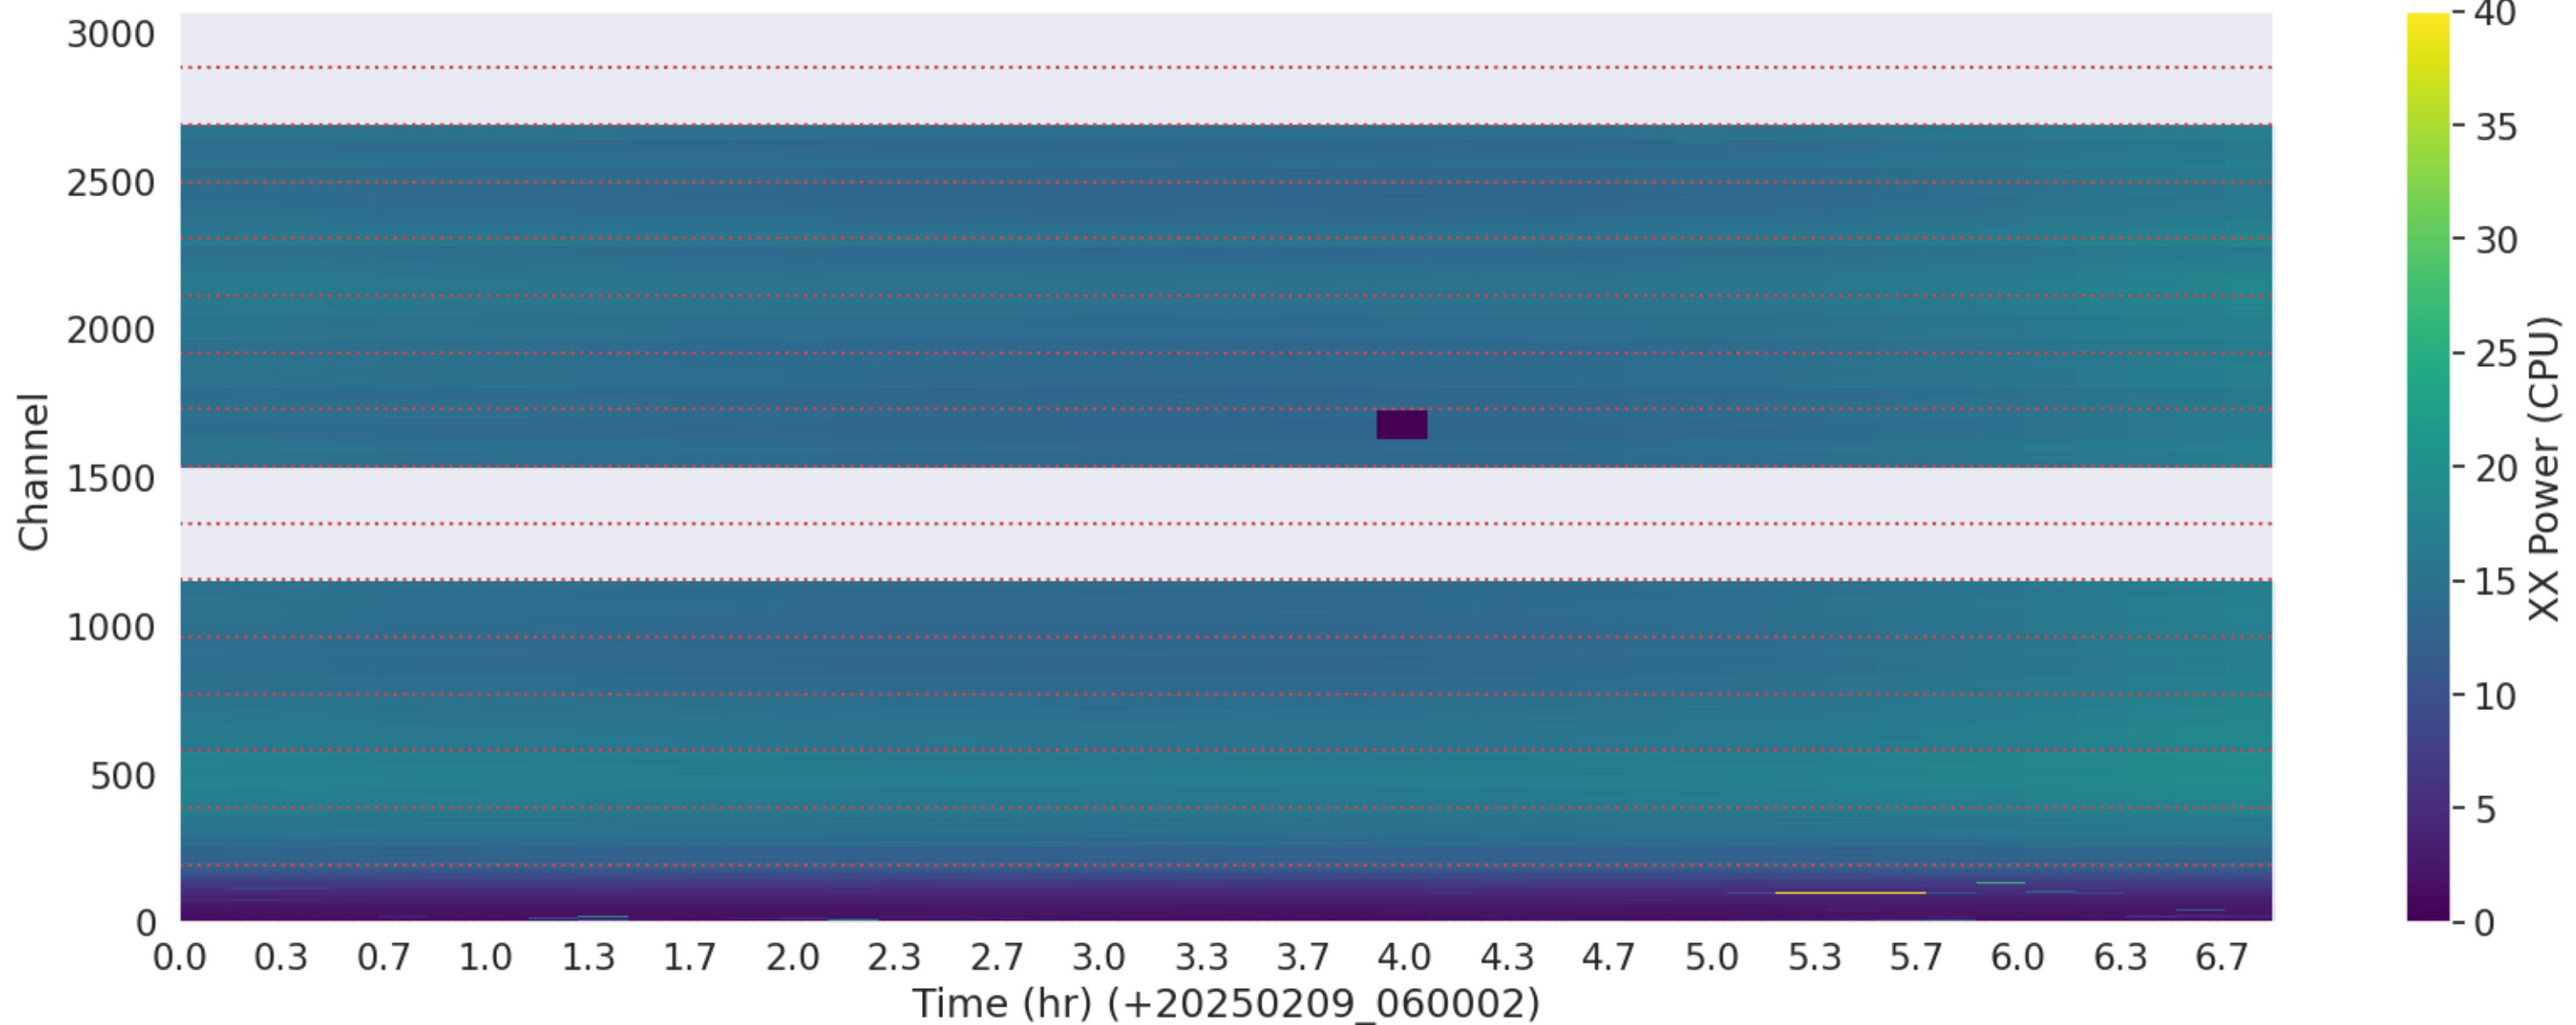

# LWA247 - Correlator# 321 - XX - FLAGS: Good