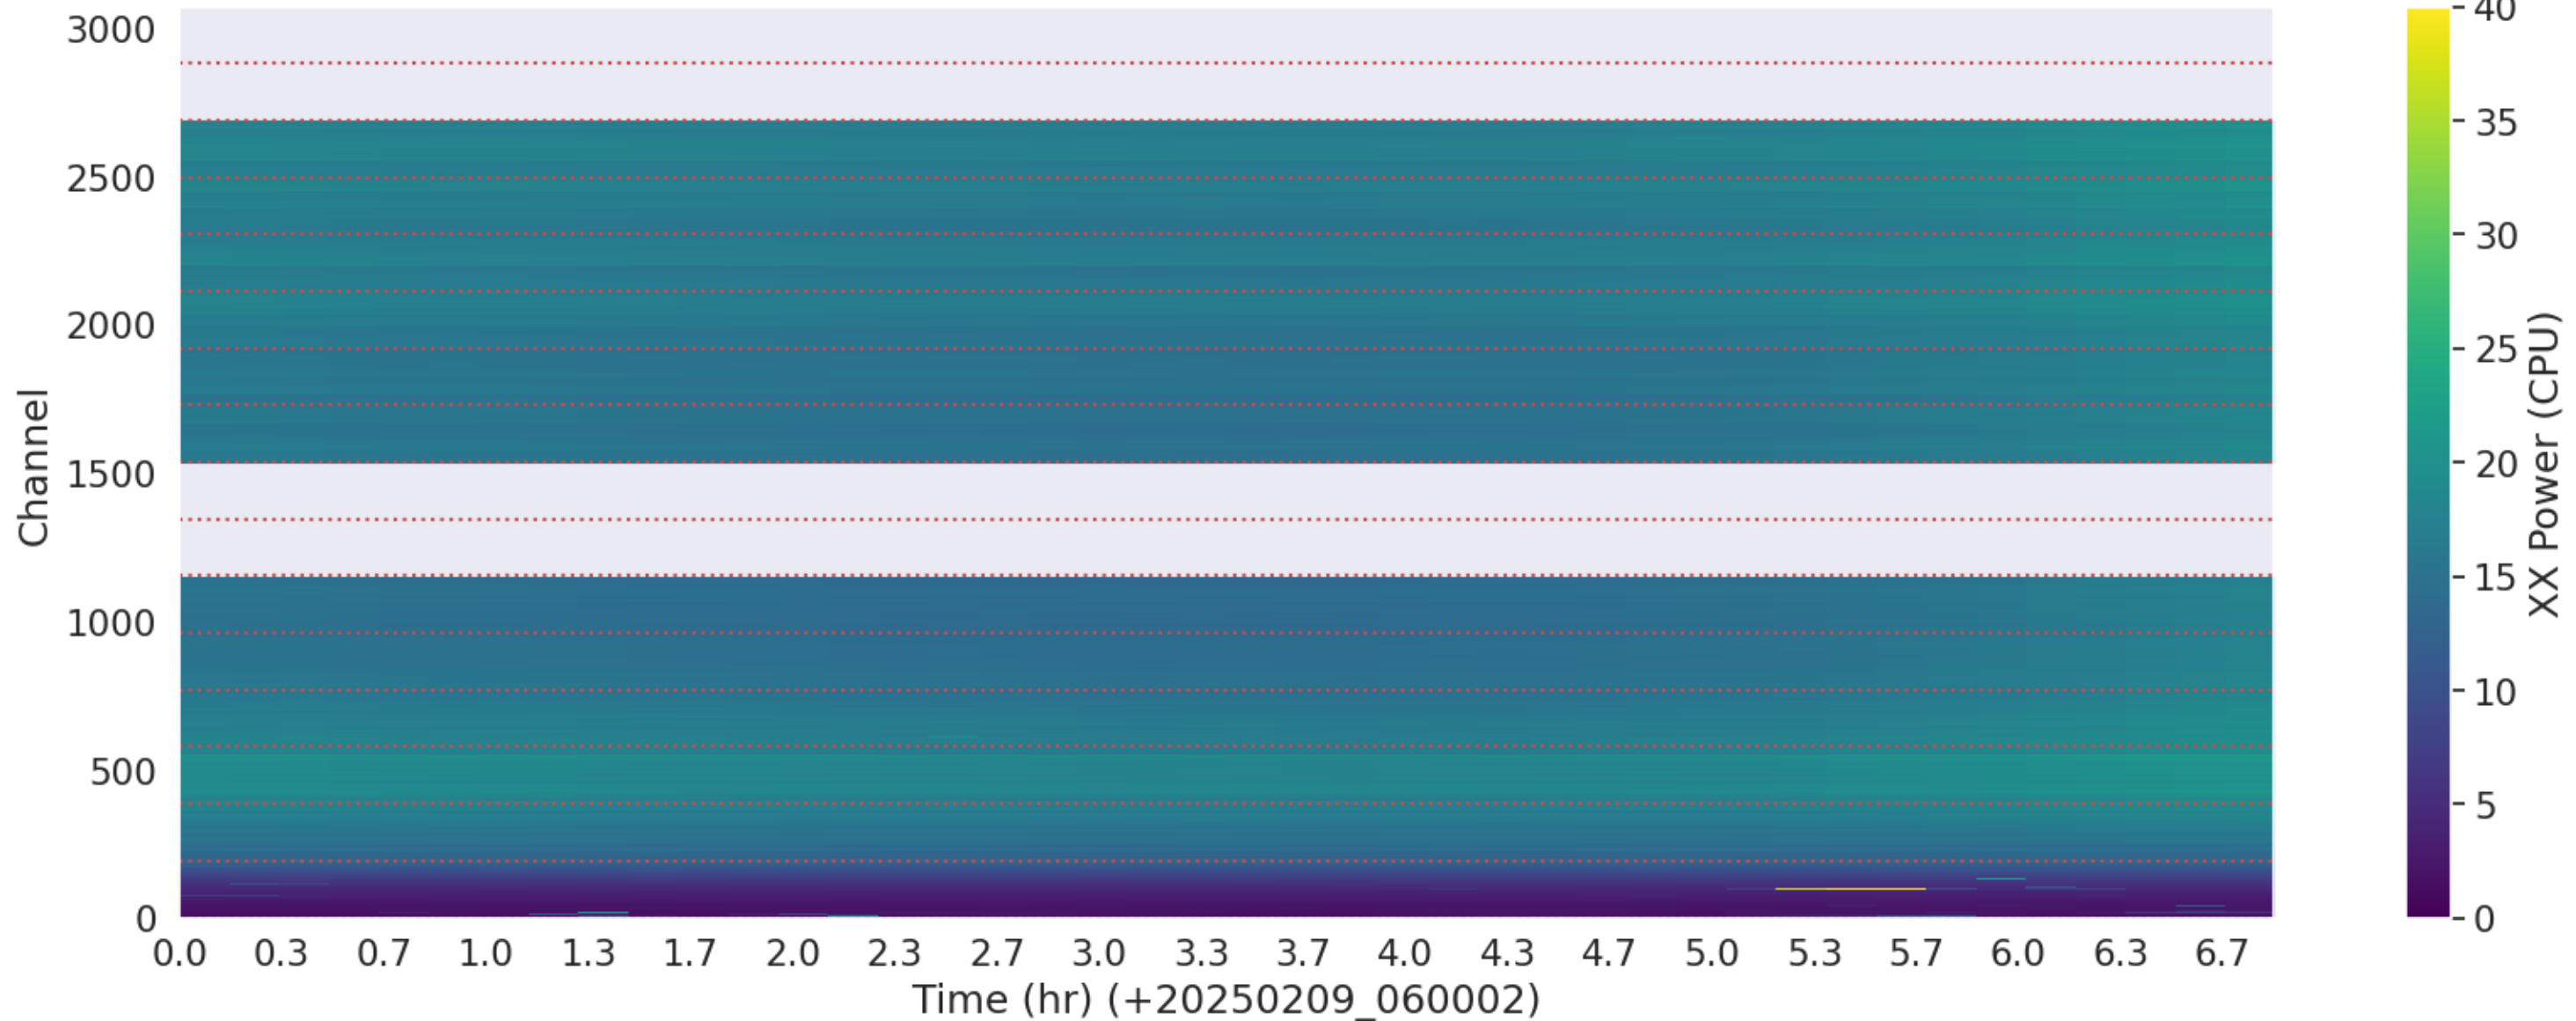

LWA237 - Correlator# 311 - YY - FLAGS: Good