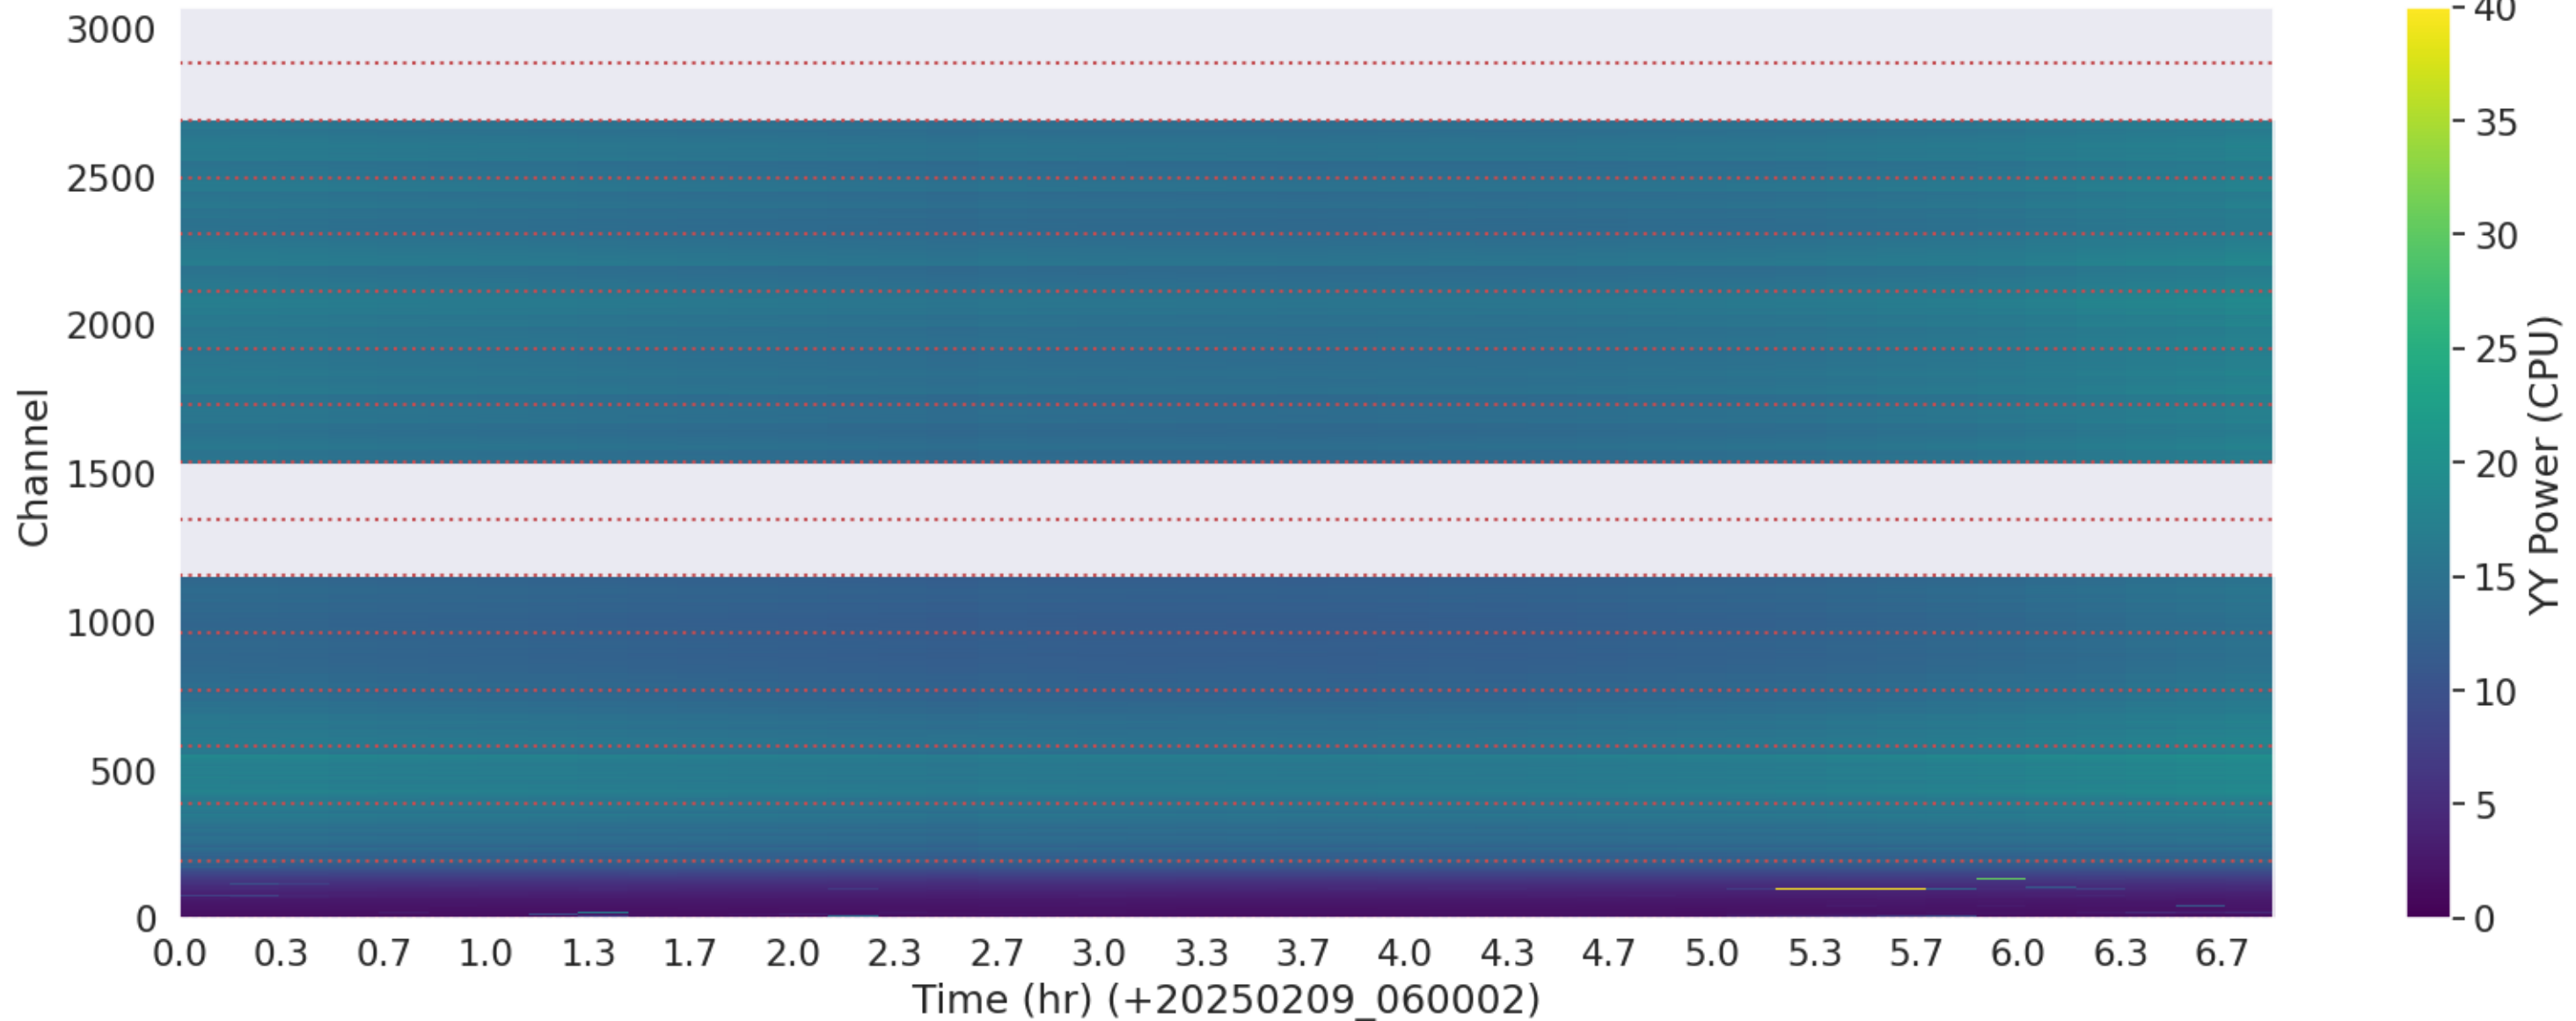

LWA020 - Correlator# 102 - XX - FLAGS: Good