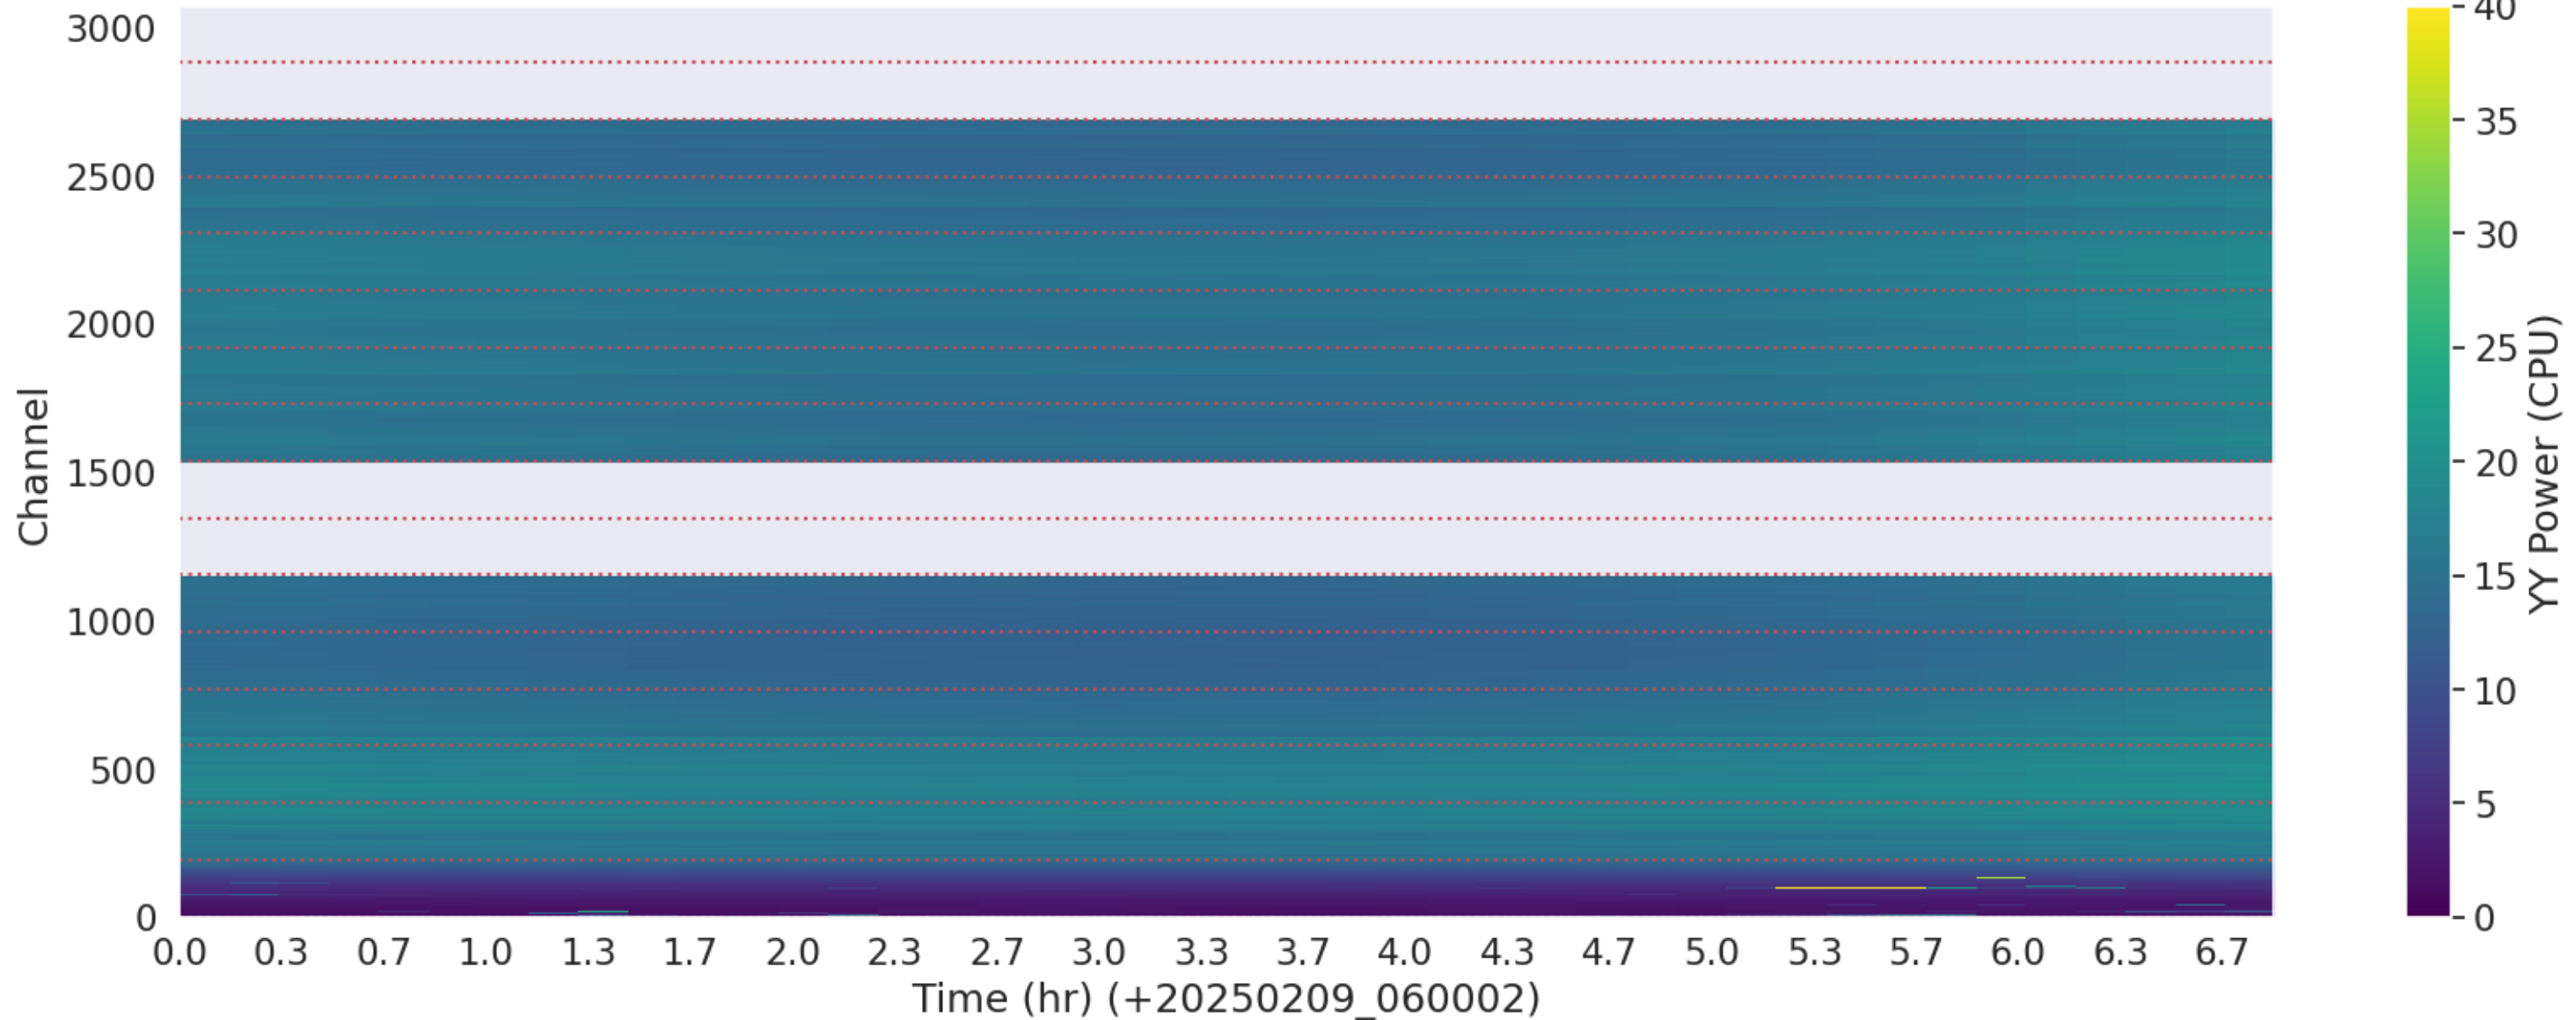

LWA326 - Correlator# 250 - XX - FLAGS: Good