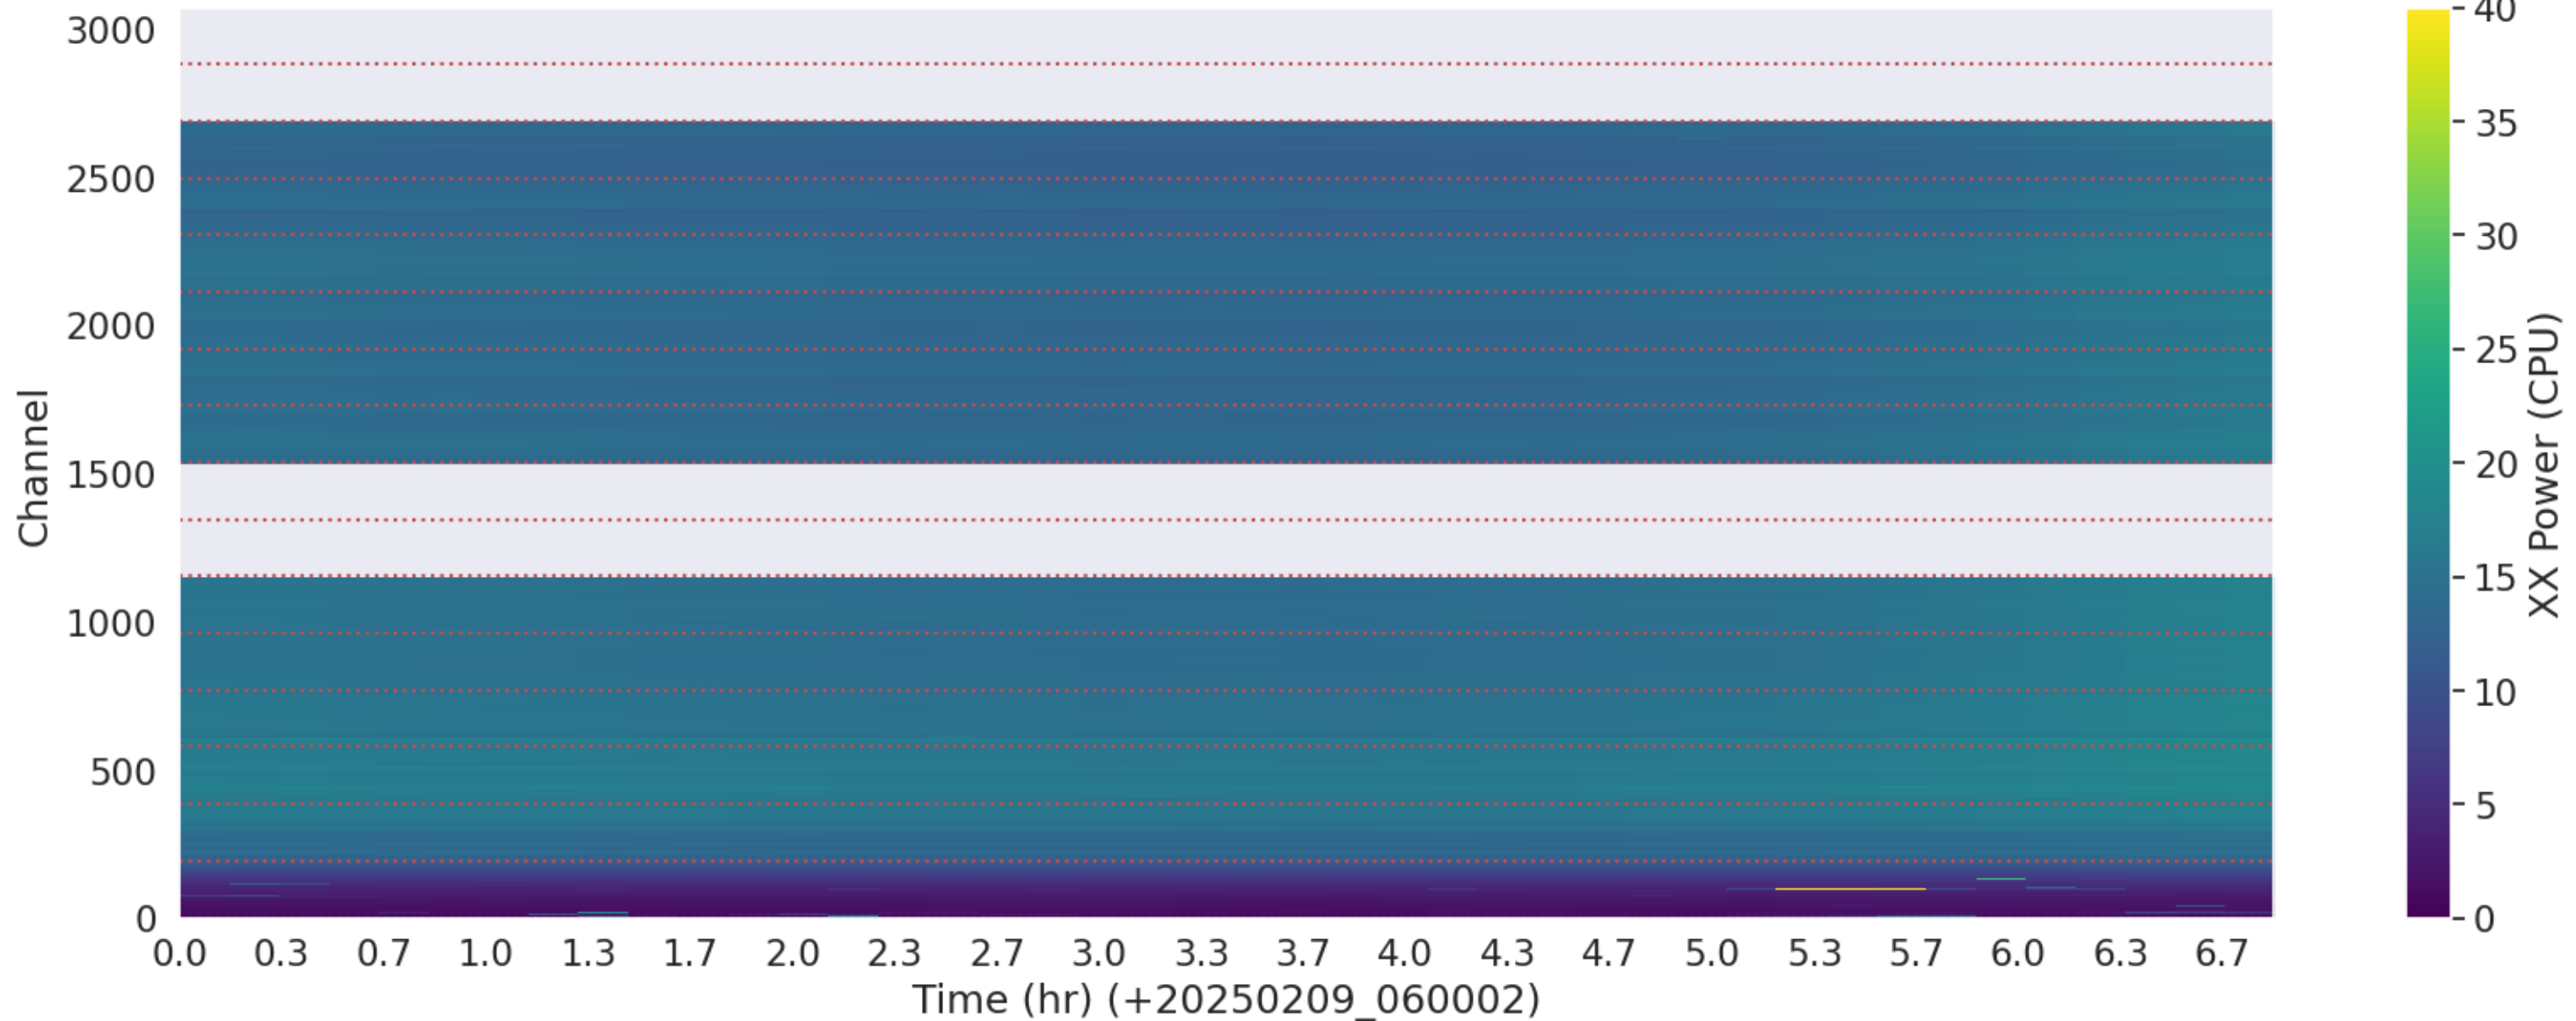

LWA032 - Correlator# 130 - YY - FLAGS: Good