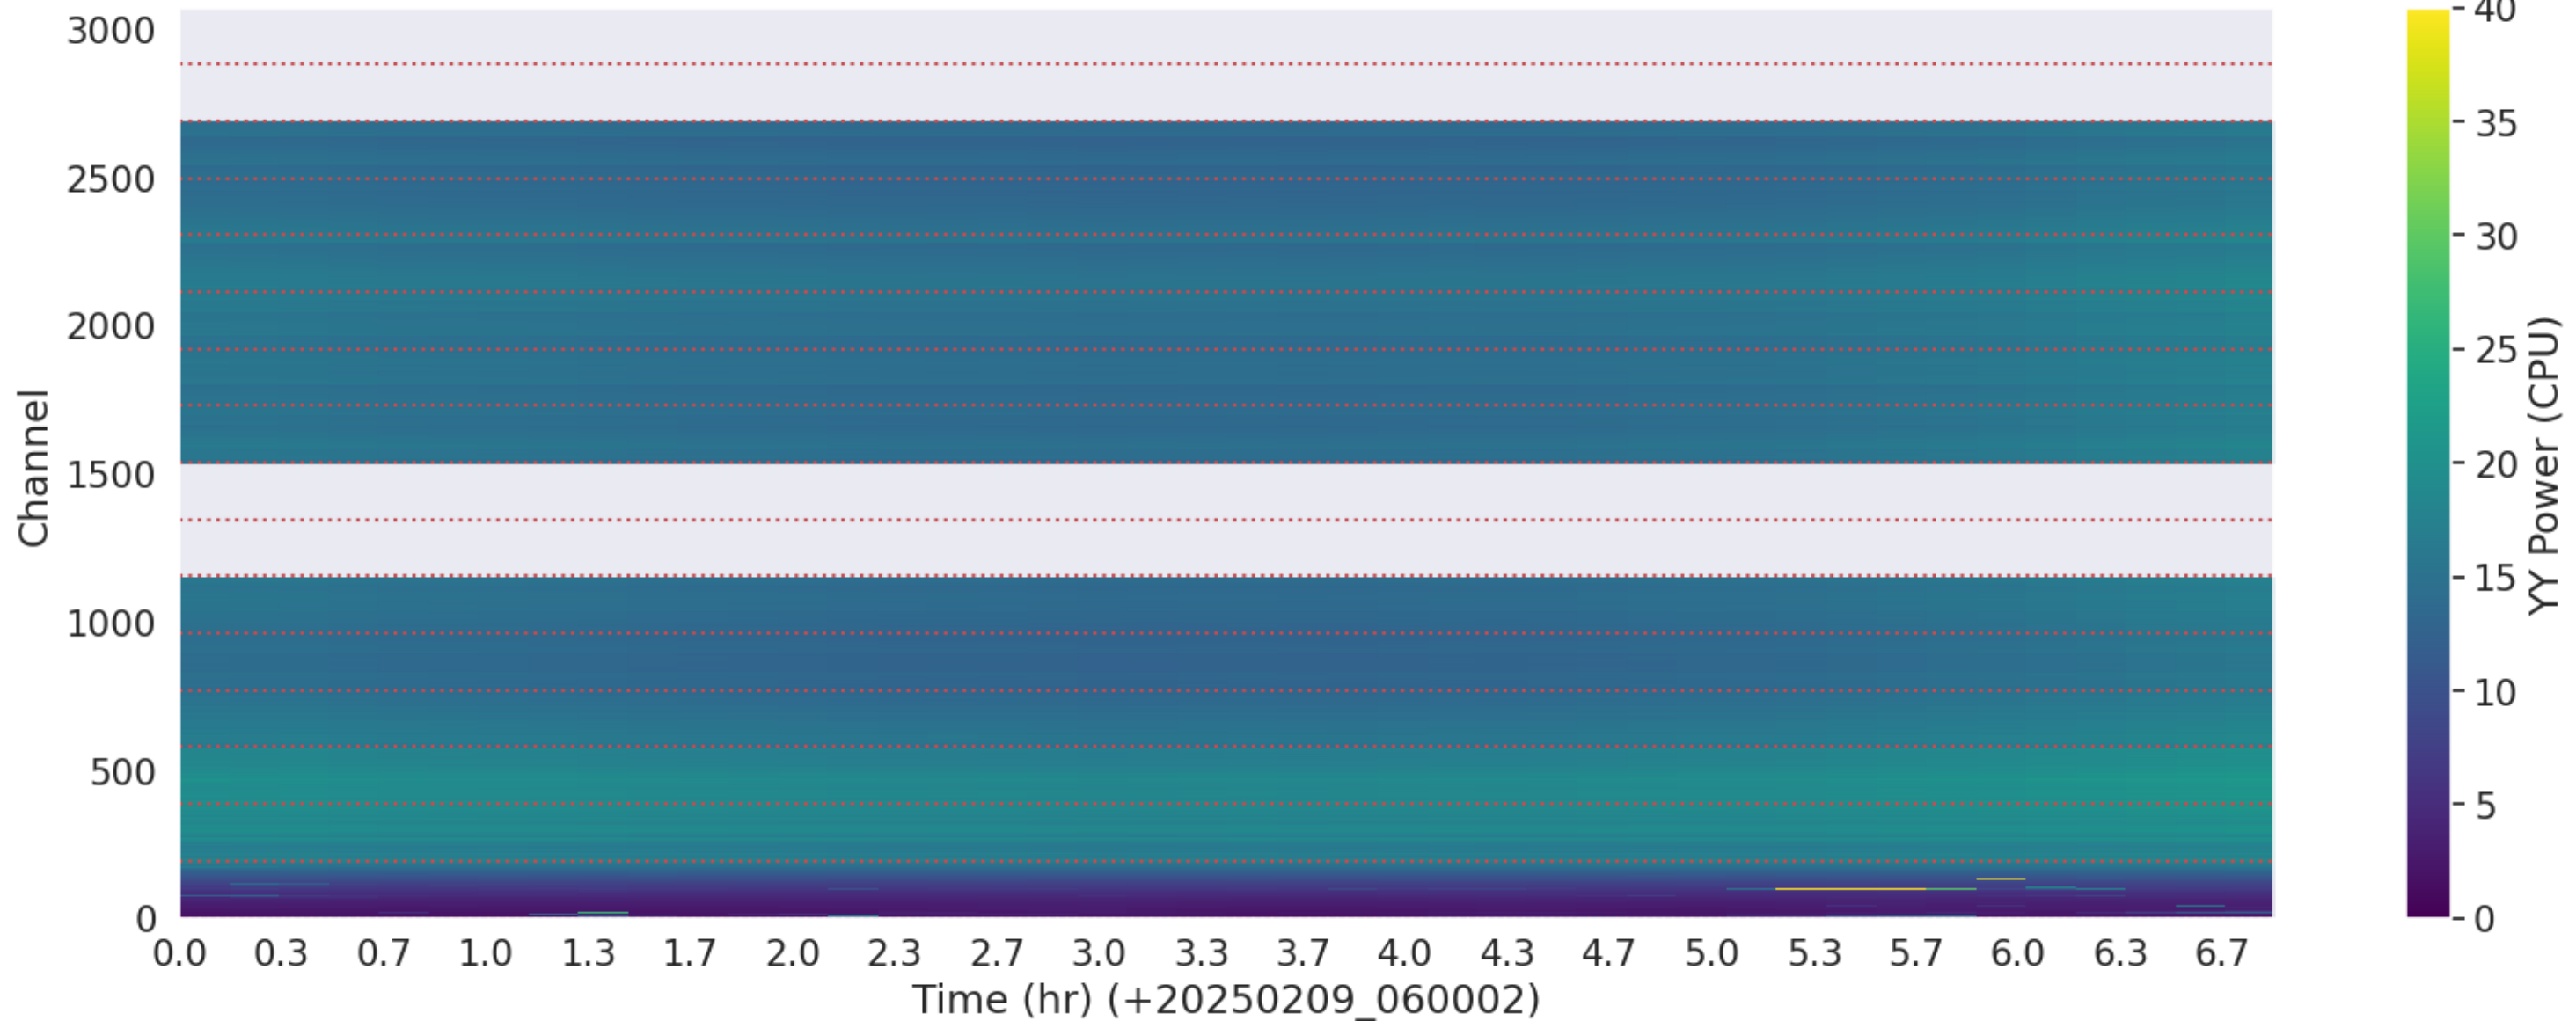

# LWA142 - Correlator# 211 - XX - FLAGS: Good

LWA142 - Correlator# 211 - YY - FLAGS: Good

LWA145 - Correlator# 212 - YY - FLAGS: Good

LWA144 - Correlator# 213 - XX - FLAGS: Good

LWA144 - Correlator# 213 - YY - FLAGS: Good