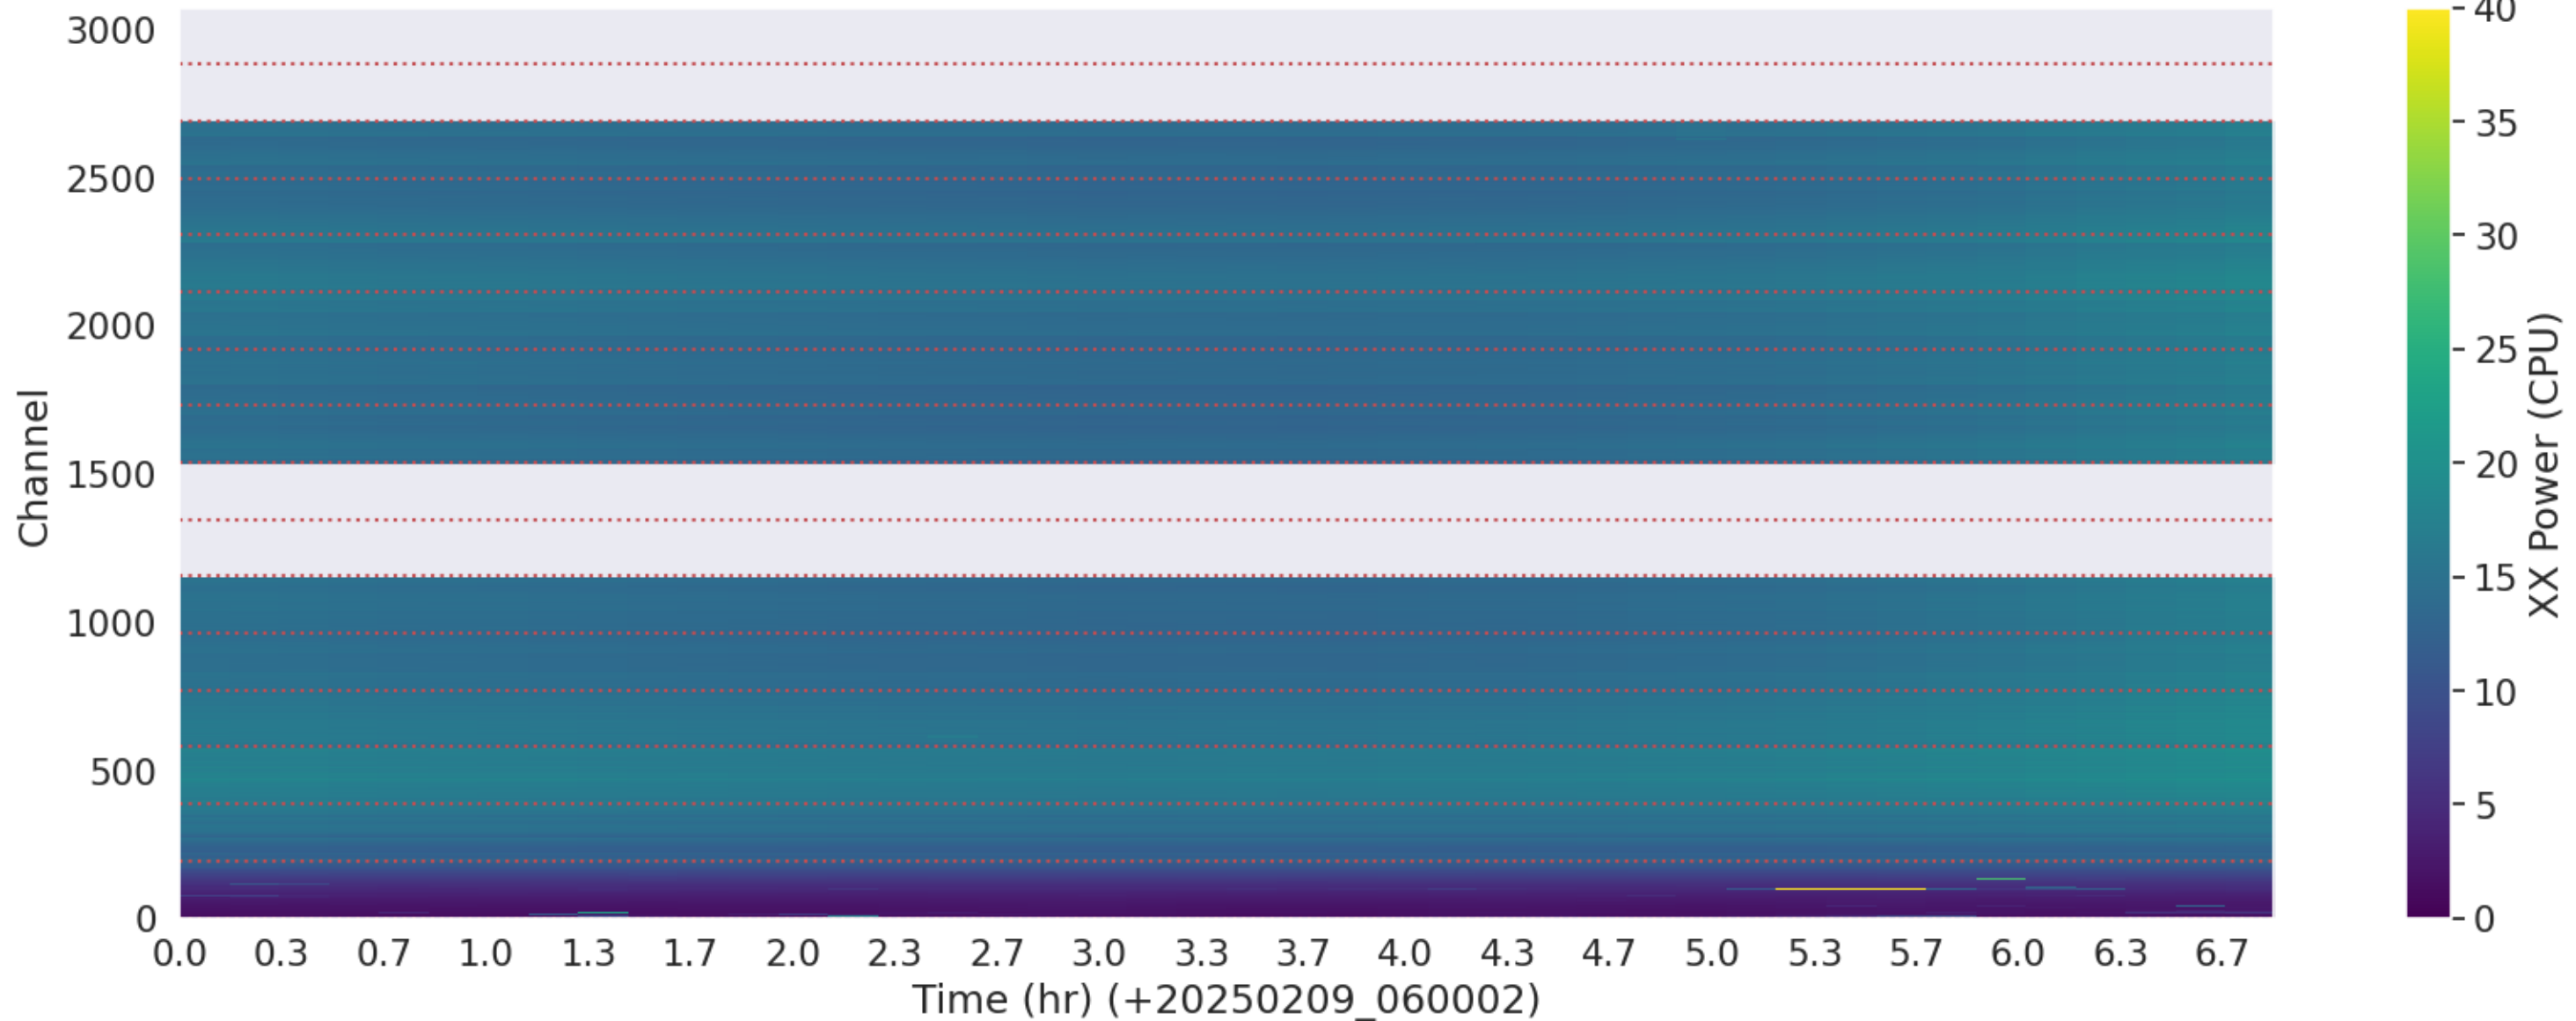

LWA248 - Correlator# 343 - YY - FLAGS: Good