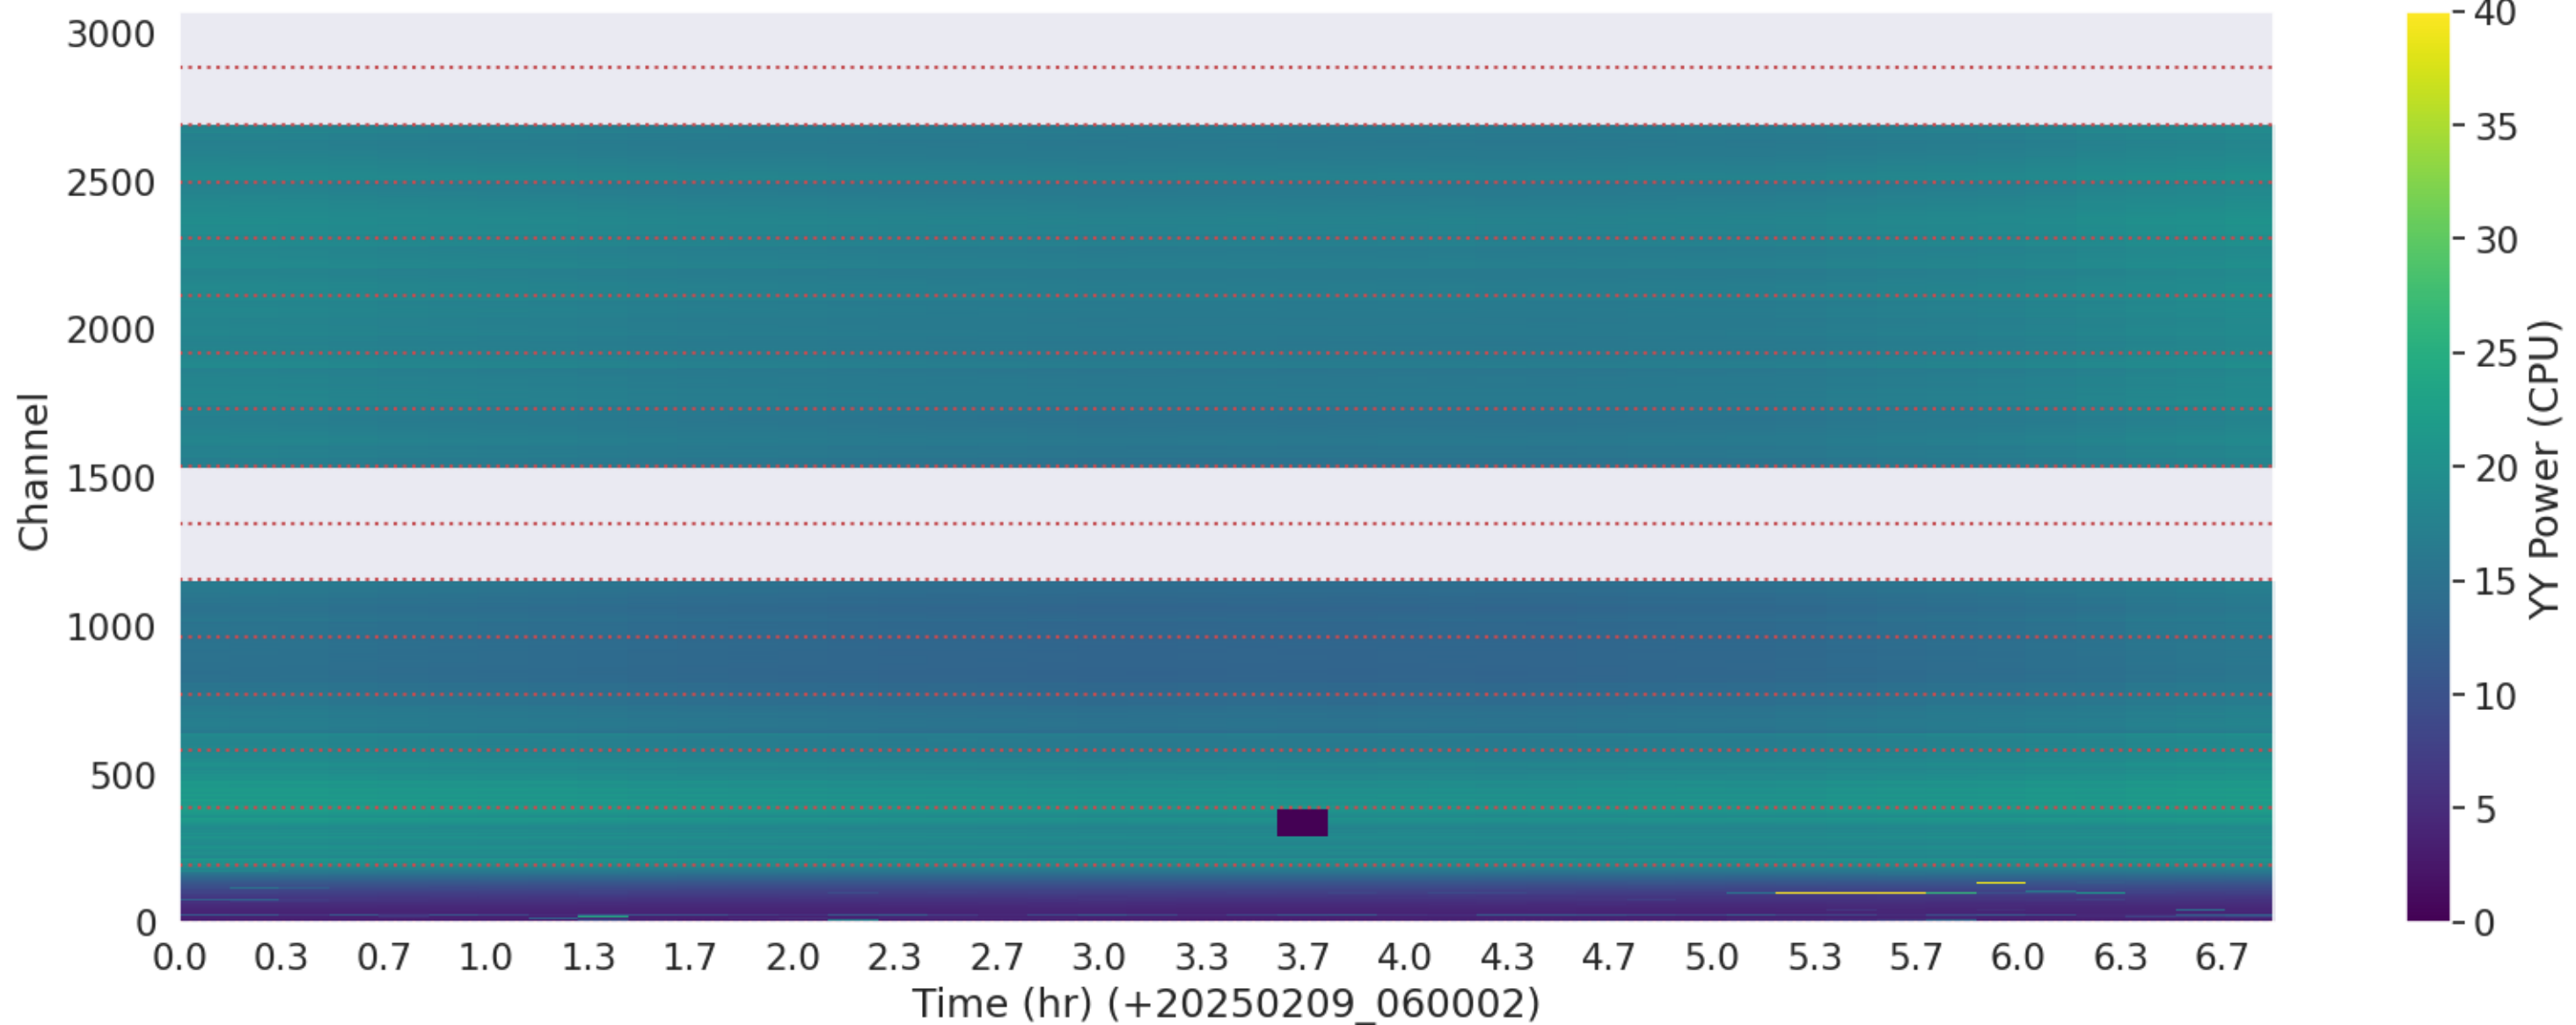

# LWA335 - Correlator# 057 - XX - FLAGS: Good

LWA335 - Correlator# 057 - YY - FLAGS: Good

LWA343 - Correlator# 058 - XX - FLAGS: Good

LWA343 - Correlator# 058 - YY - FLAGS: Good

LWA337 - Correlator# 059 - XX - FLAGS: Good