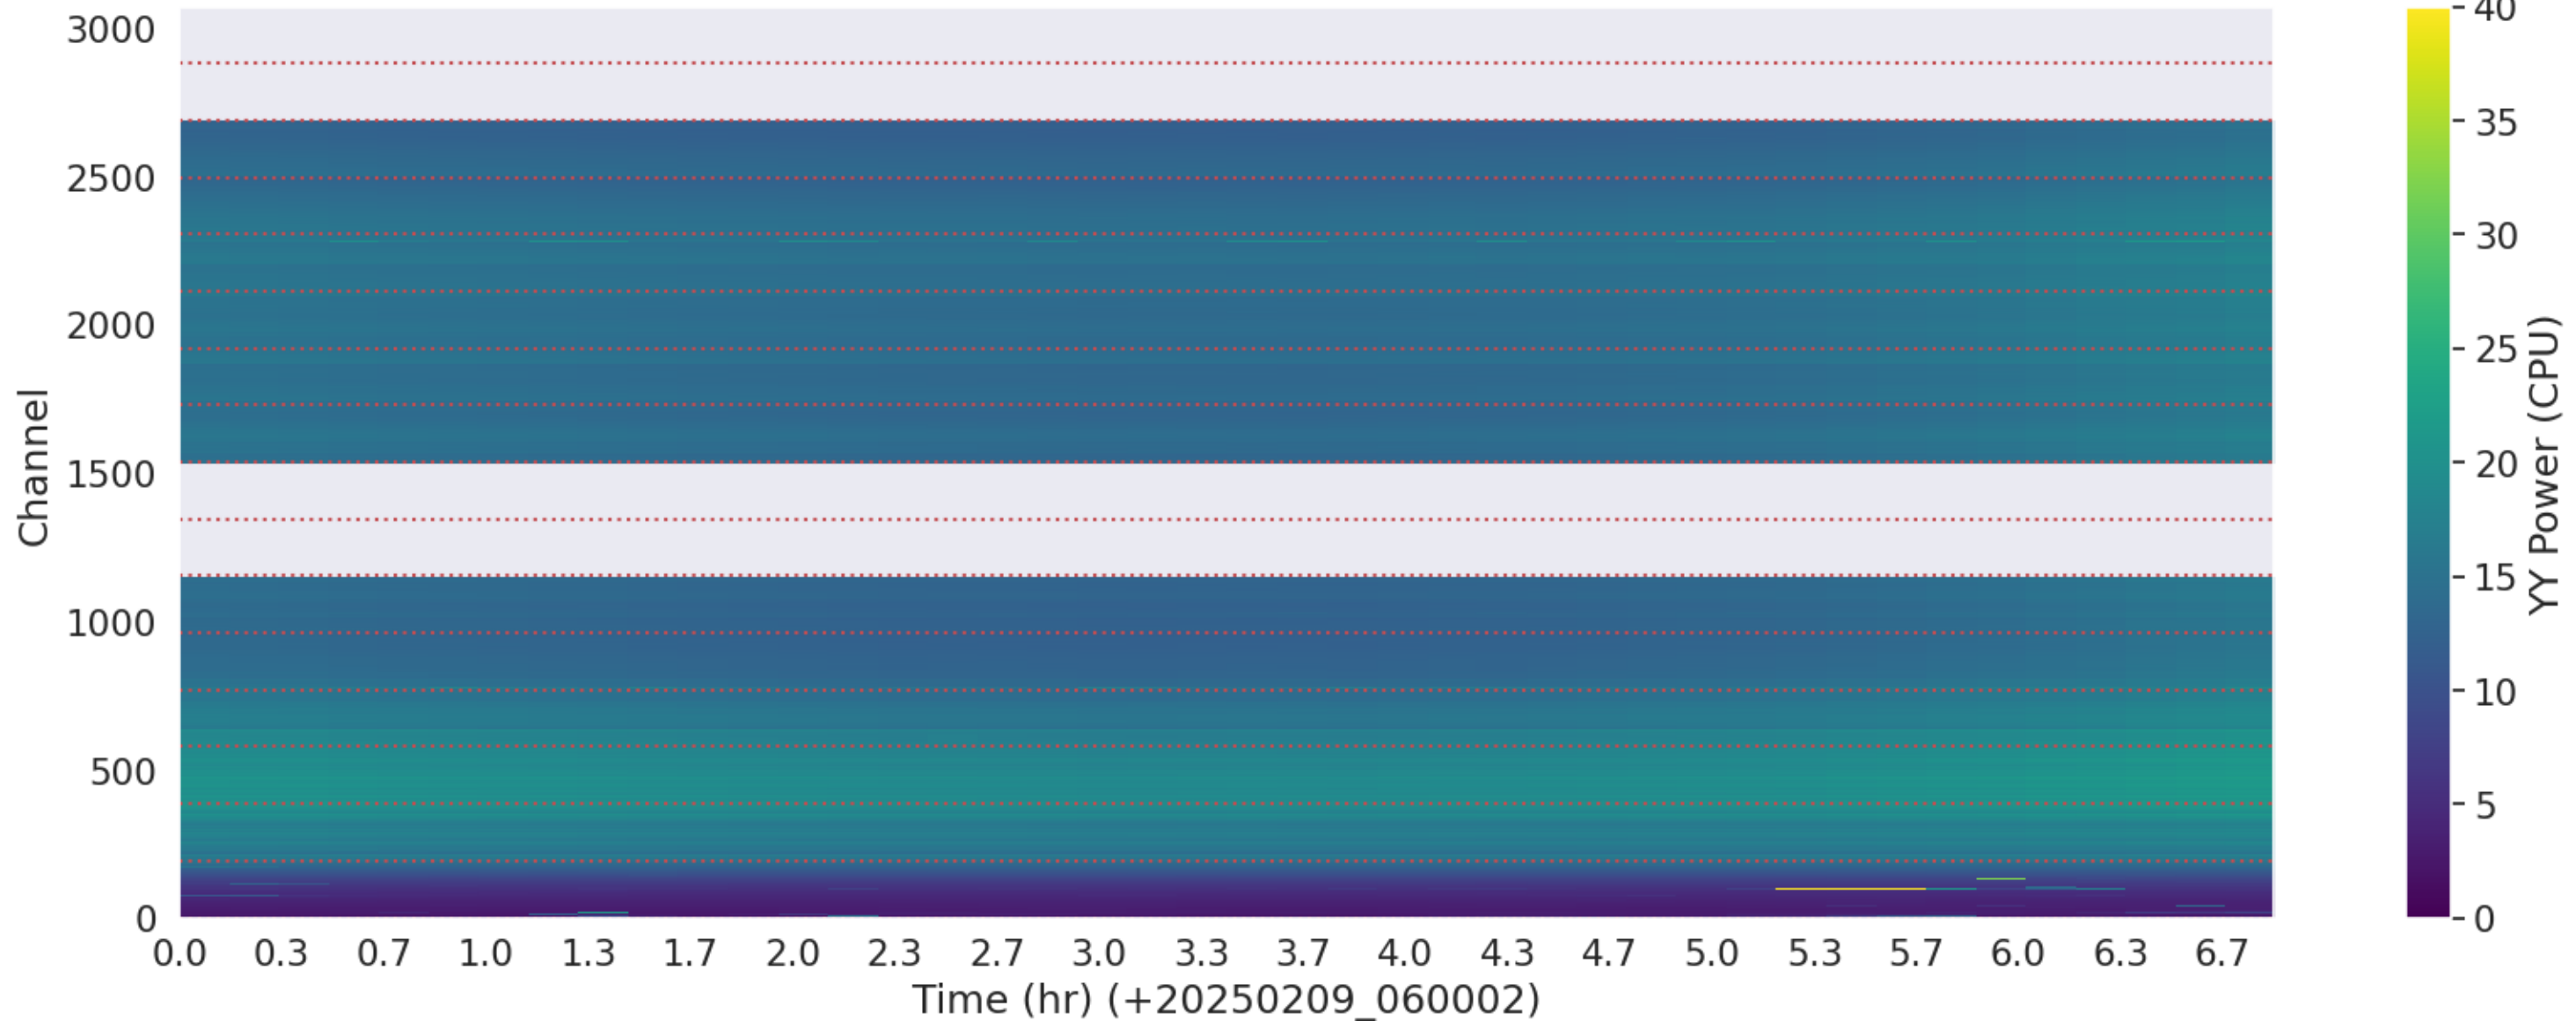

# LWA182 - Correlator# 238 - XX - FLAGS: Good

LWA182 - Correlator# 238 - YY - FLAGS: Good

LWA160 - Correlator# 239 - YY - FLAGS: Good