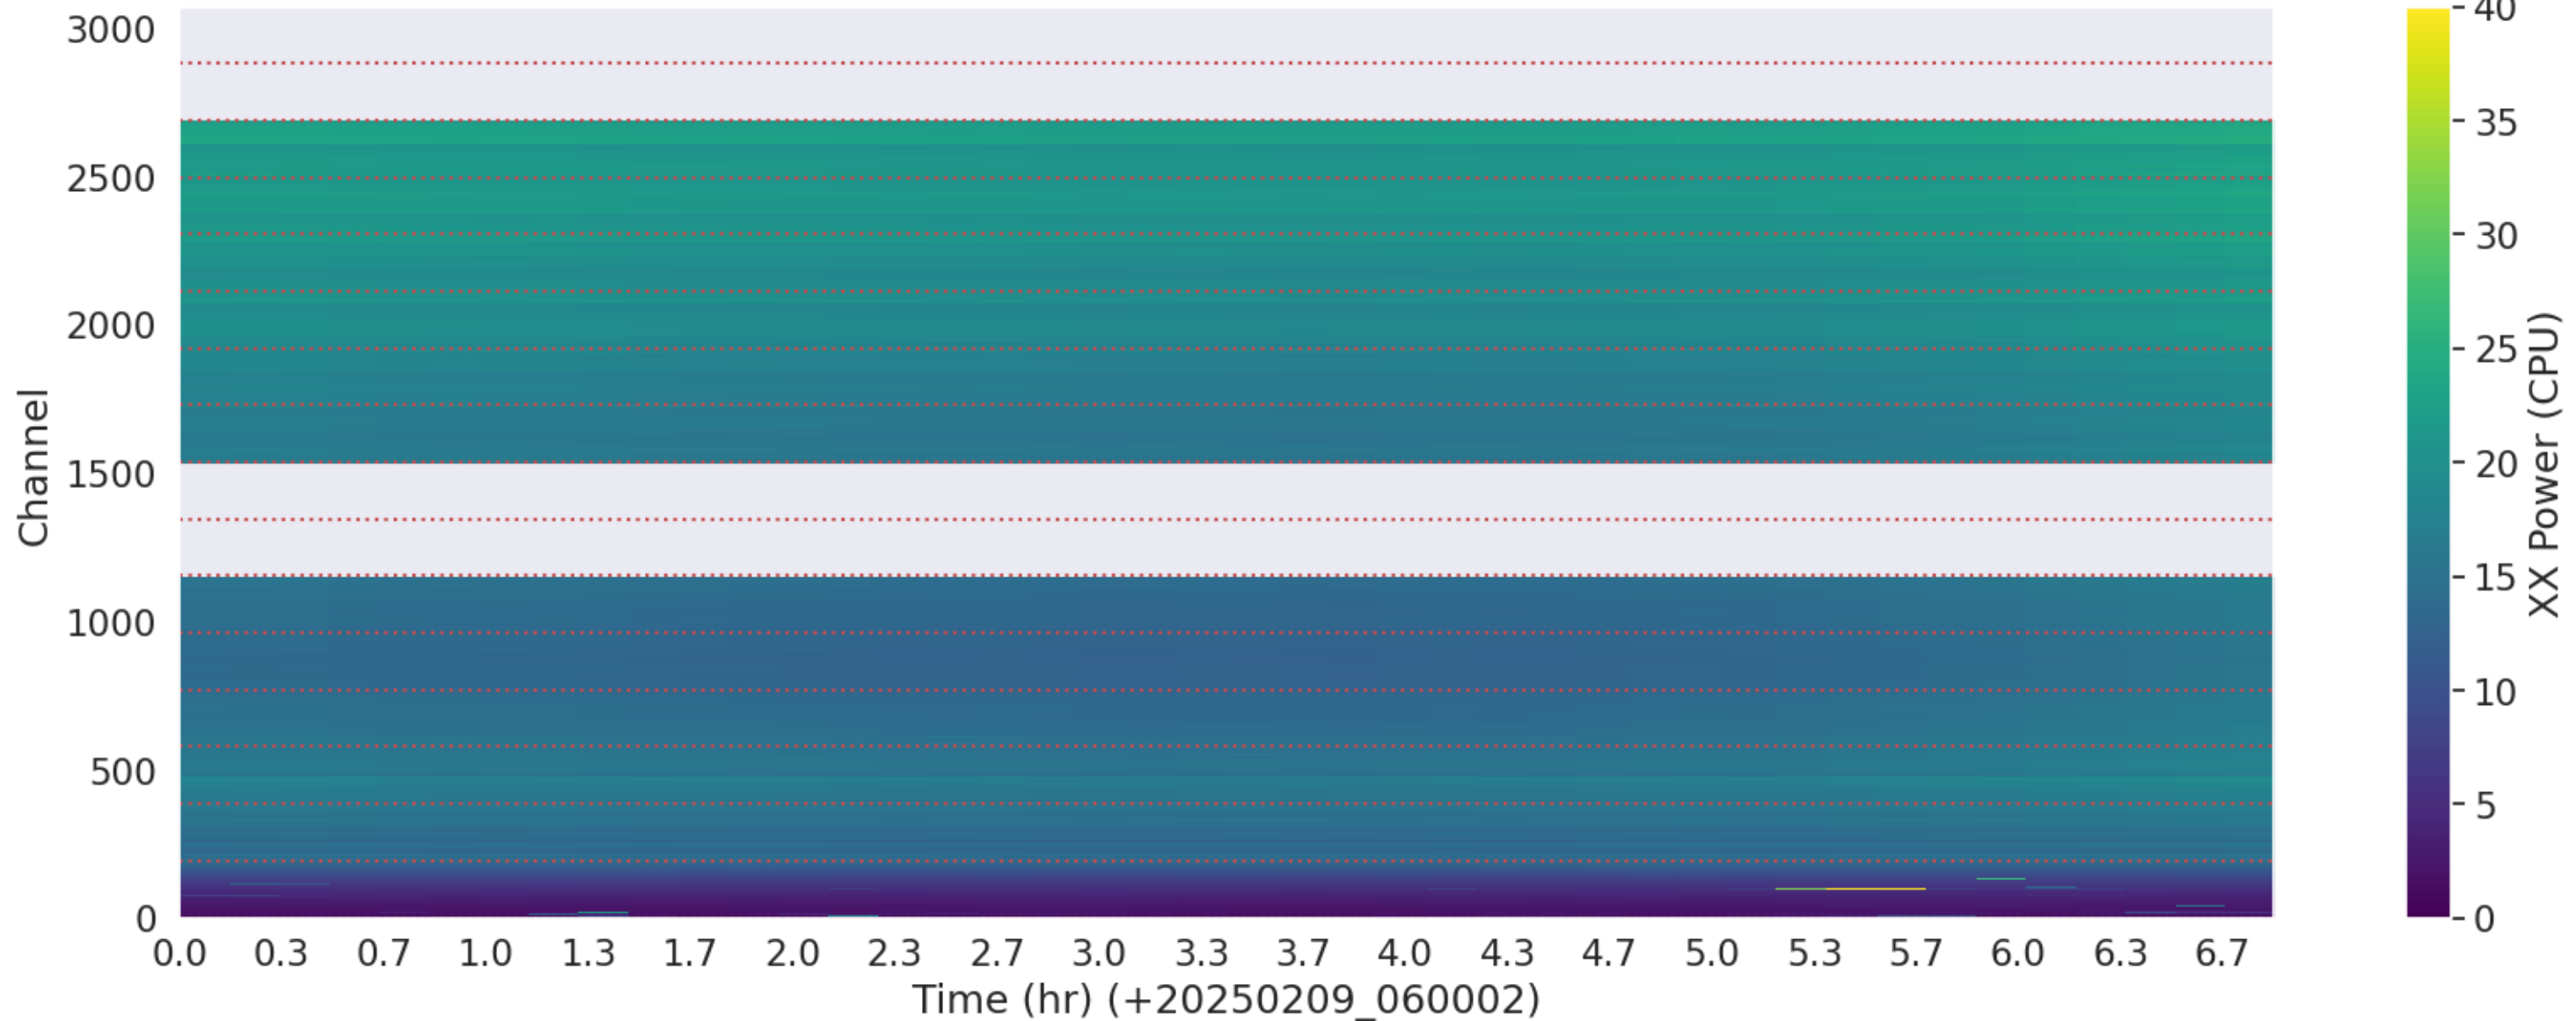

LWA194 - Correlator# 273 - YY - FLAGS: Good

LWA194 - Correlator# 273 - XX - FLAGS: Good