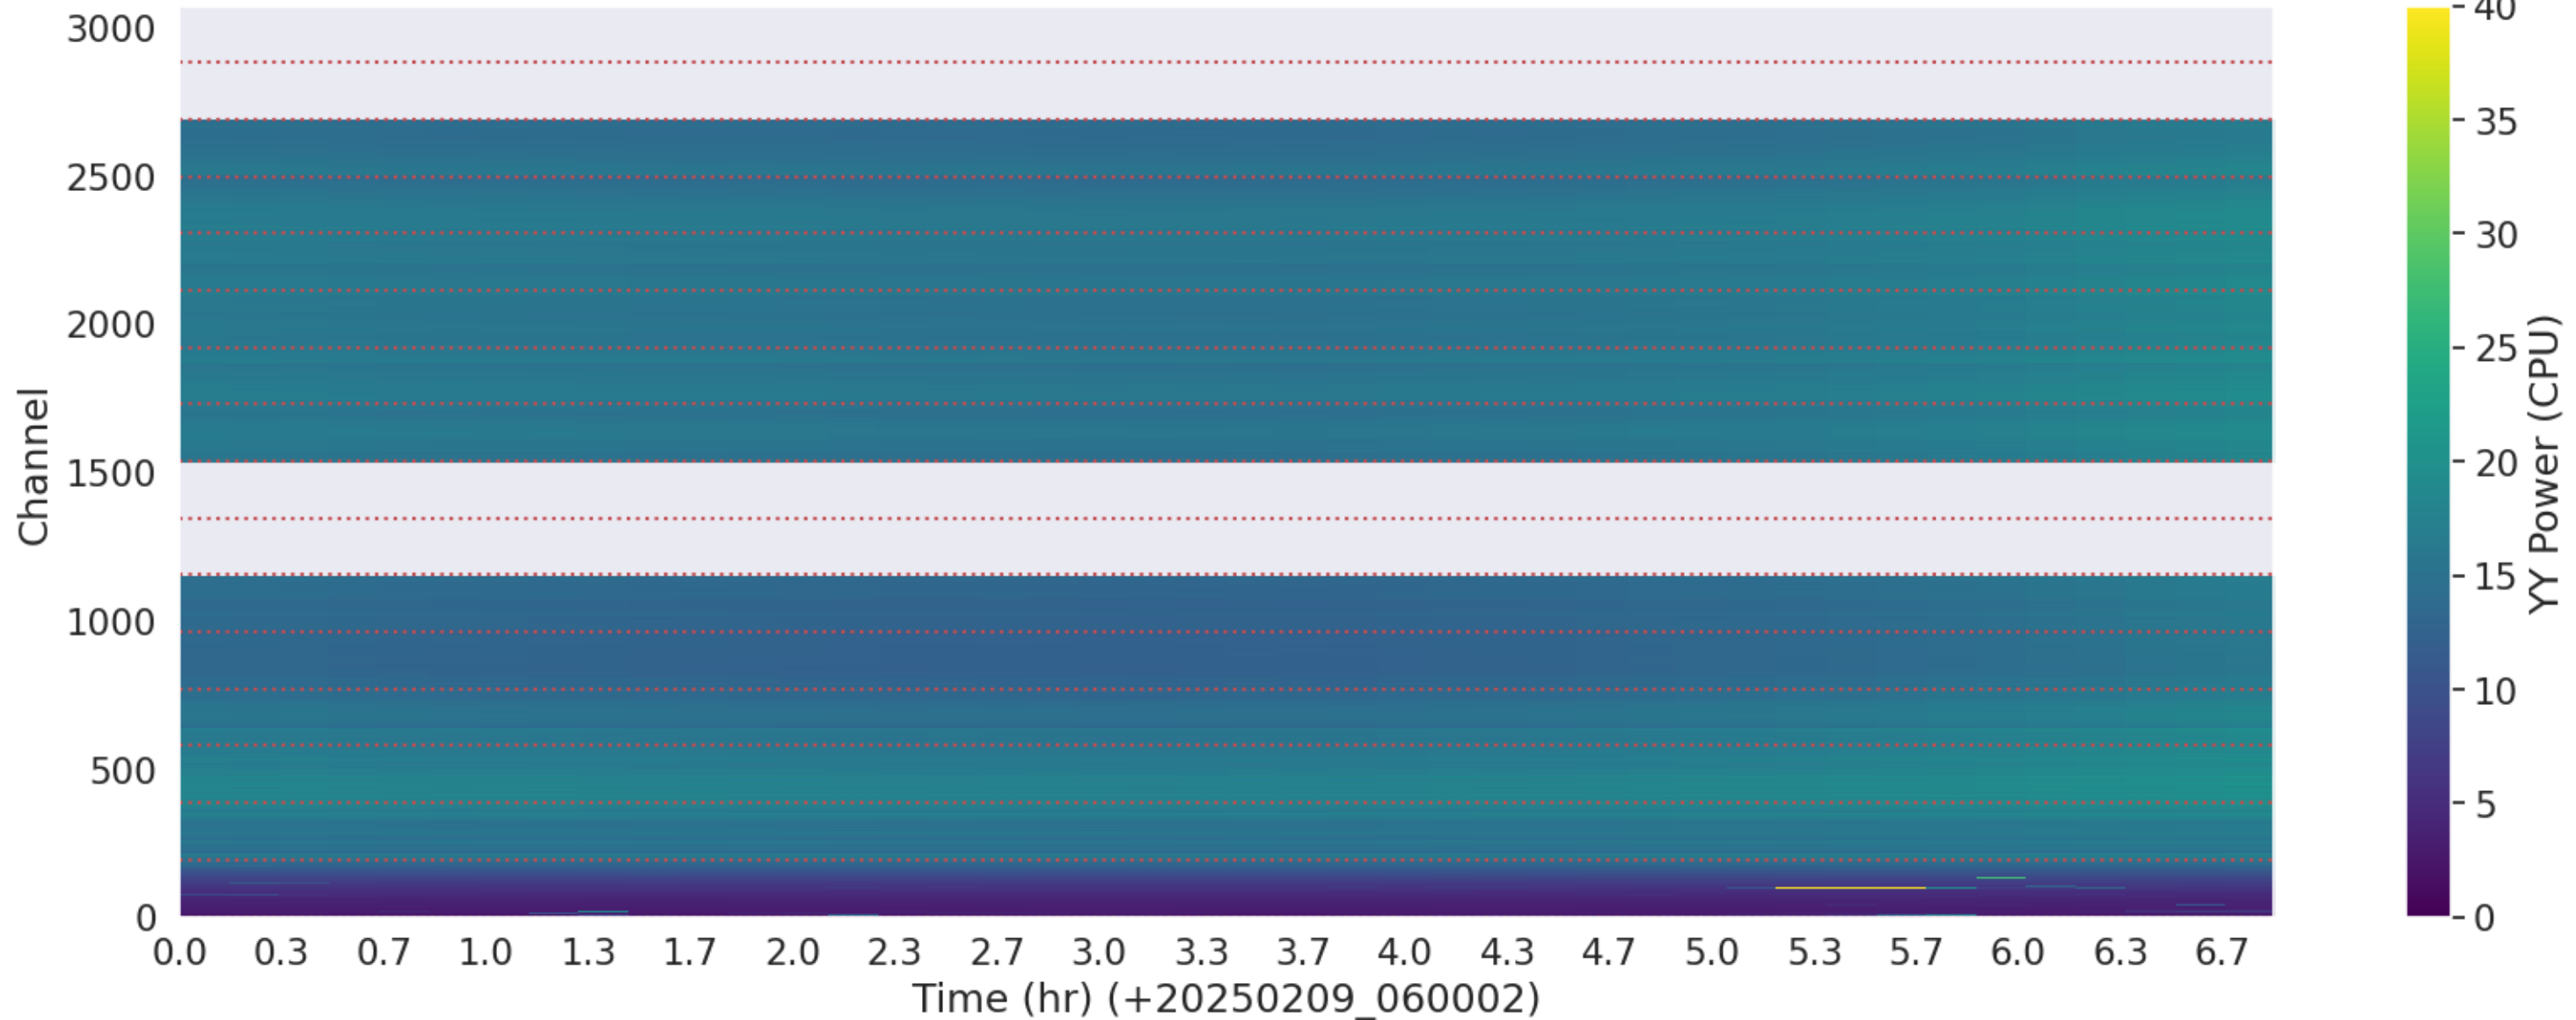

LWA296 - Correlator# 046 - YY - FLAGS: Good