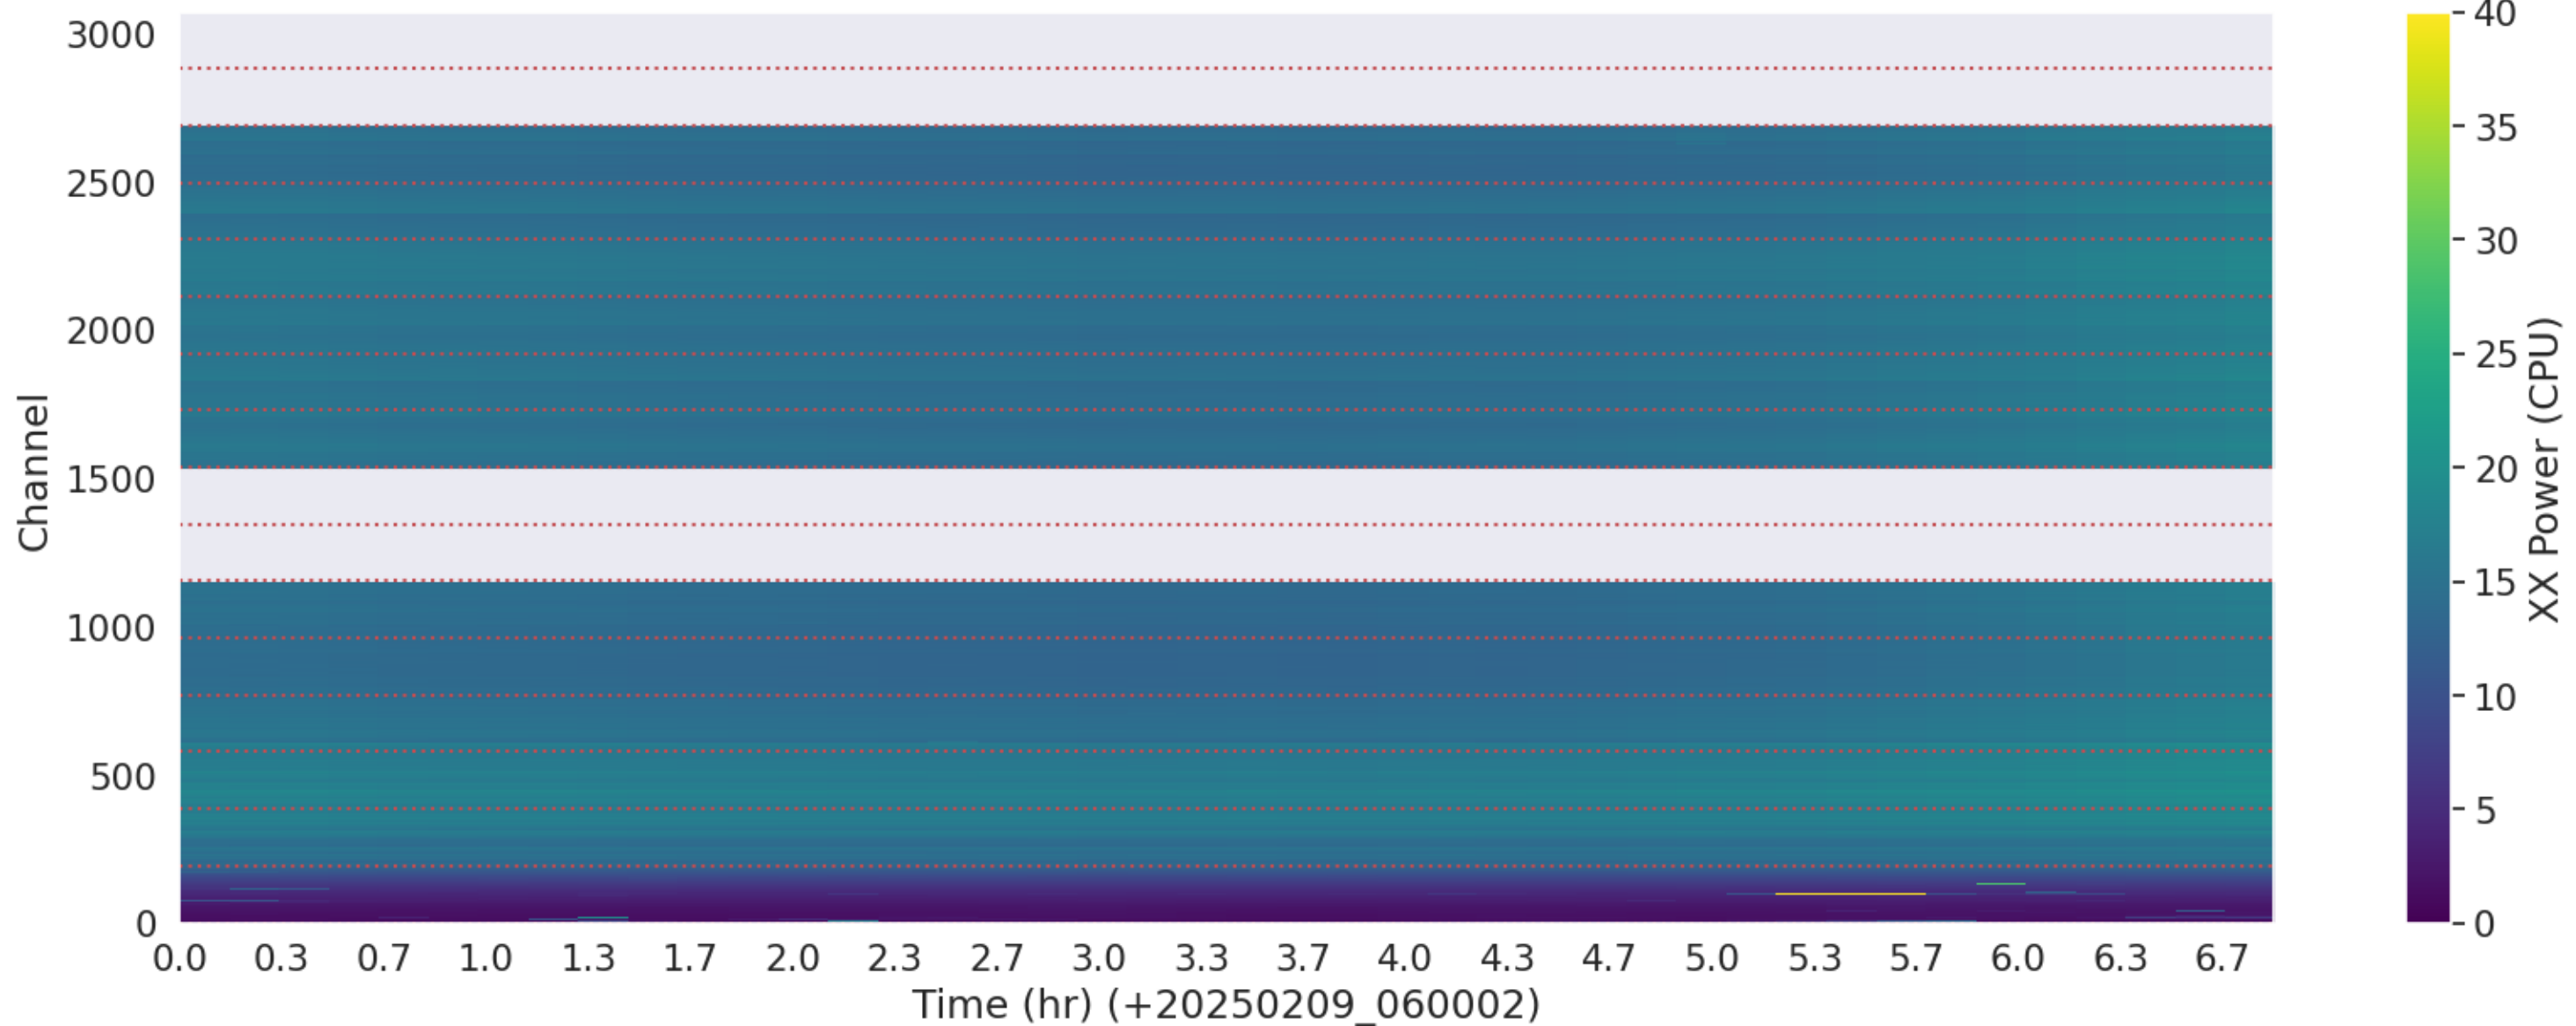

LWA222 - Correlator# 249 - YY - FLAGS: Good

LWA222 - Correlator# 249 - XX - FLAGS: Good