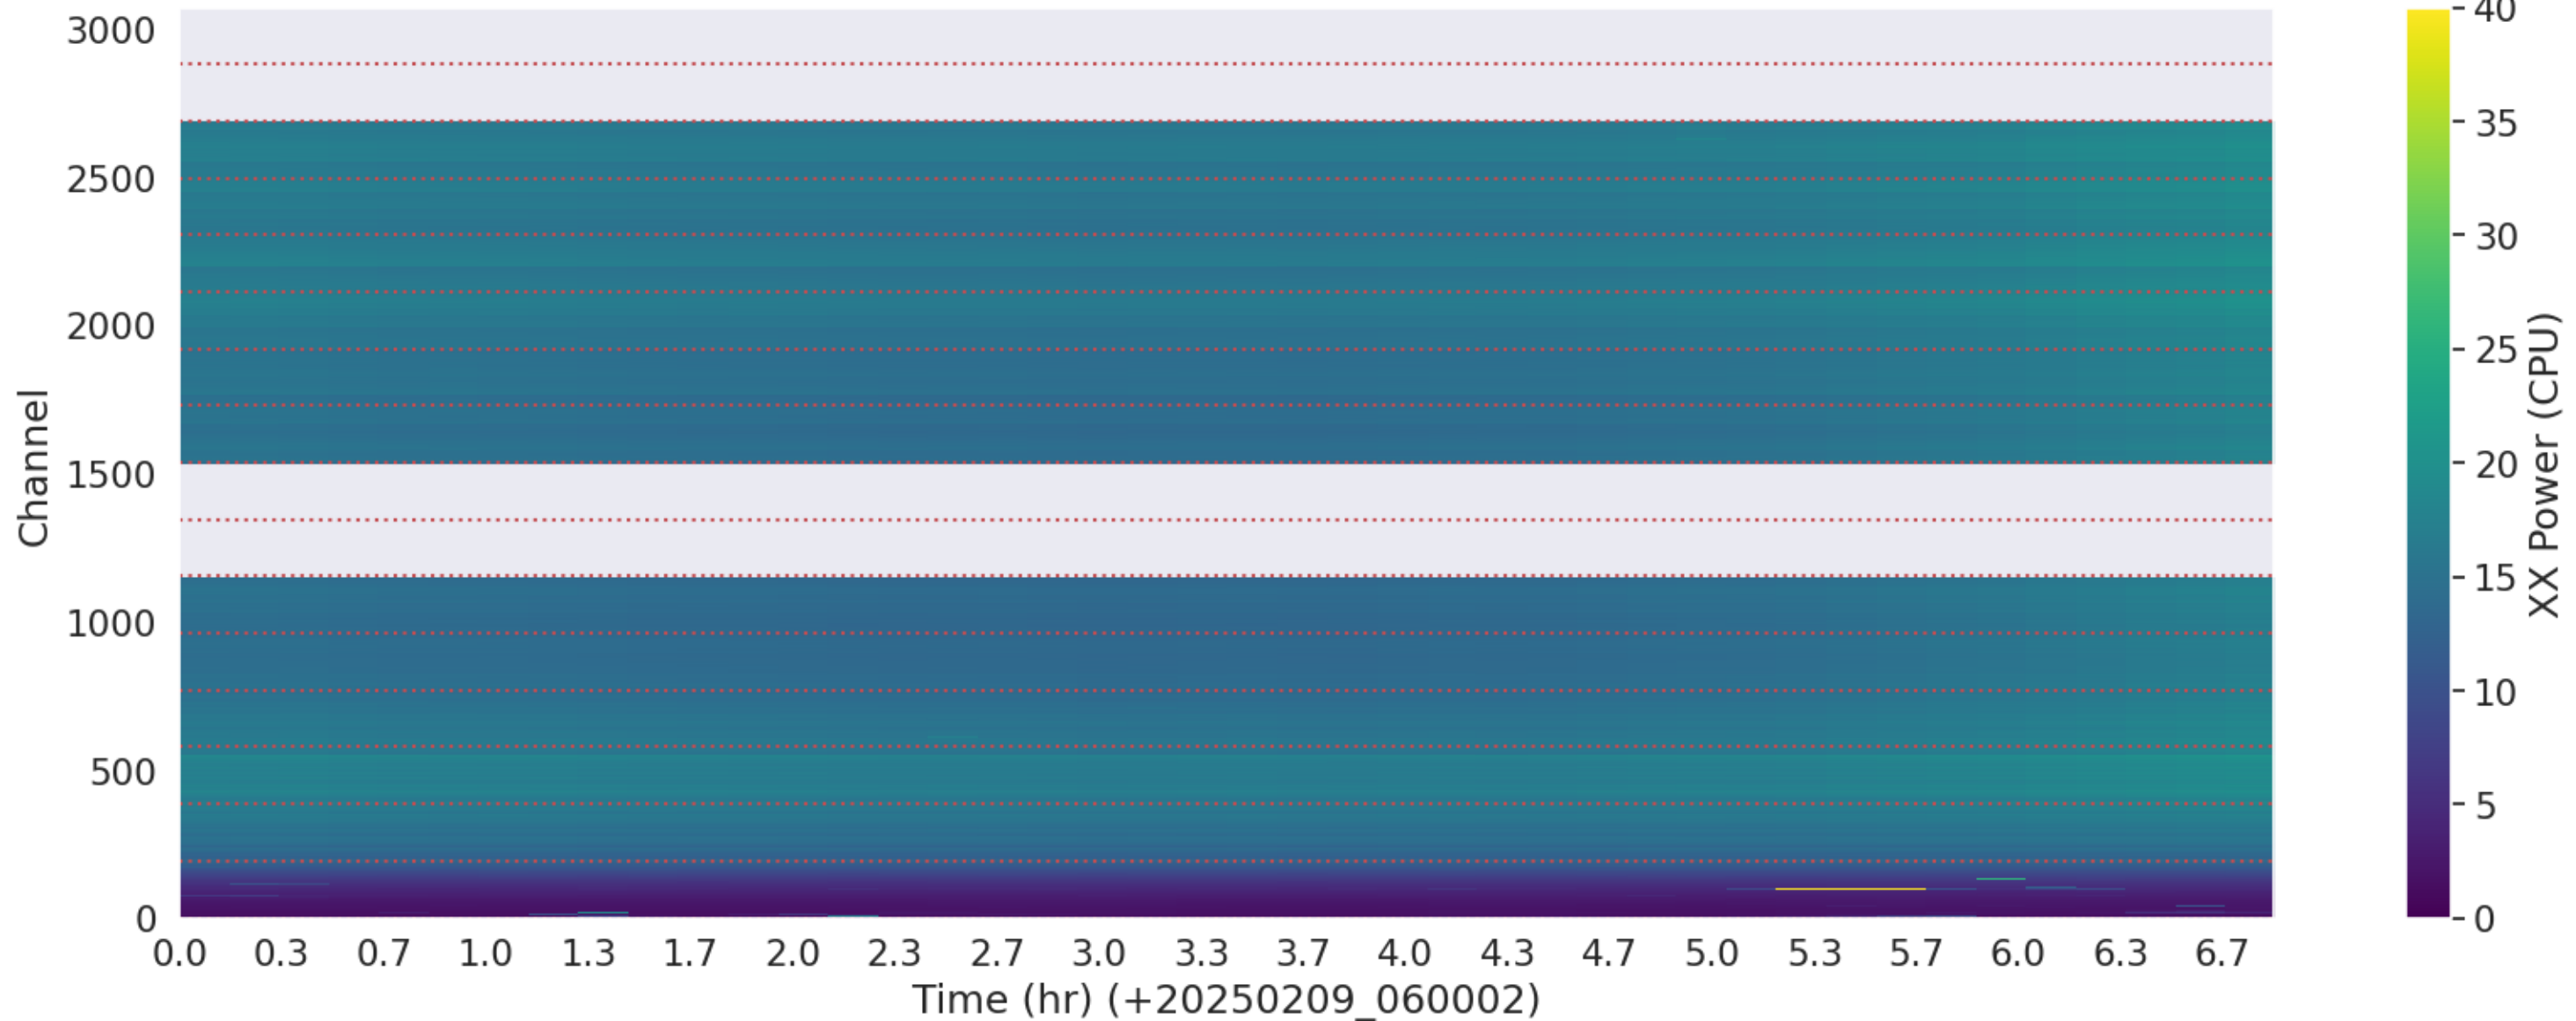

# LWA232 - Correlator# 307 - XX - FLAGS: Good

LWA232 - Correlator# 307 - YY - FLAGS: Good

LWA236 - Correlator# 308 - XX - FLAGS: Good

LWA236 - Correlator# 308 - YY - FLAGS: Good

LWA235 - Correlator# 309 - XX - FLAGS: Good