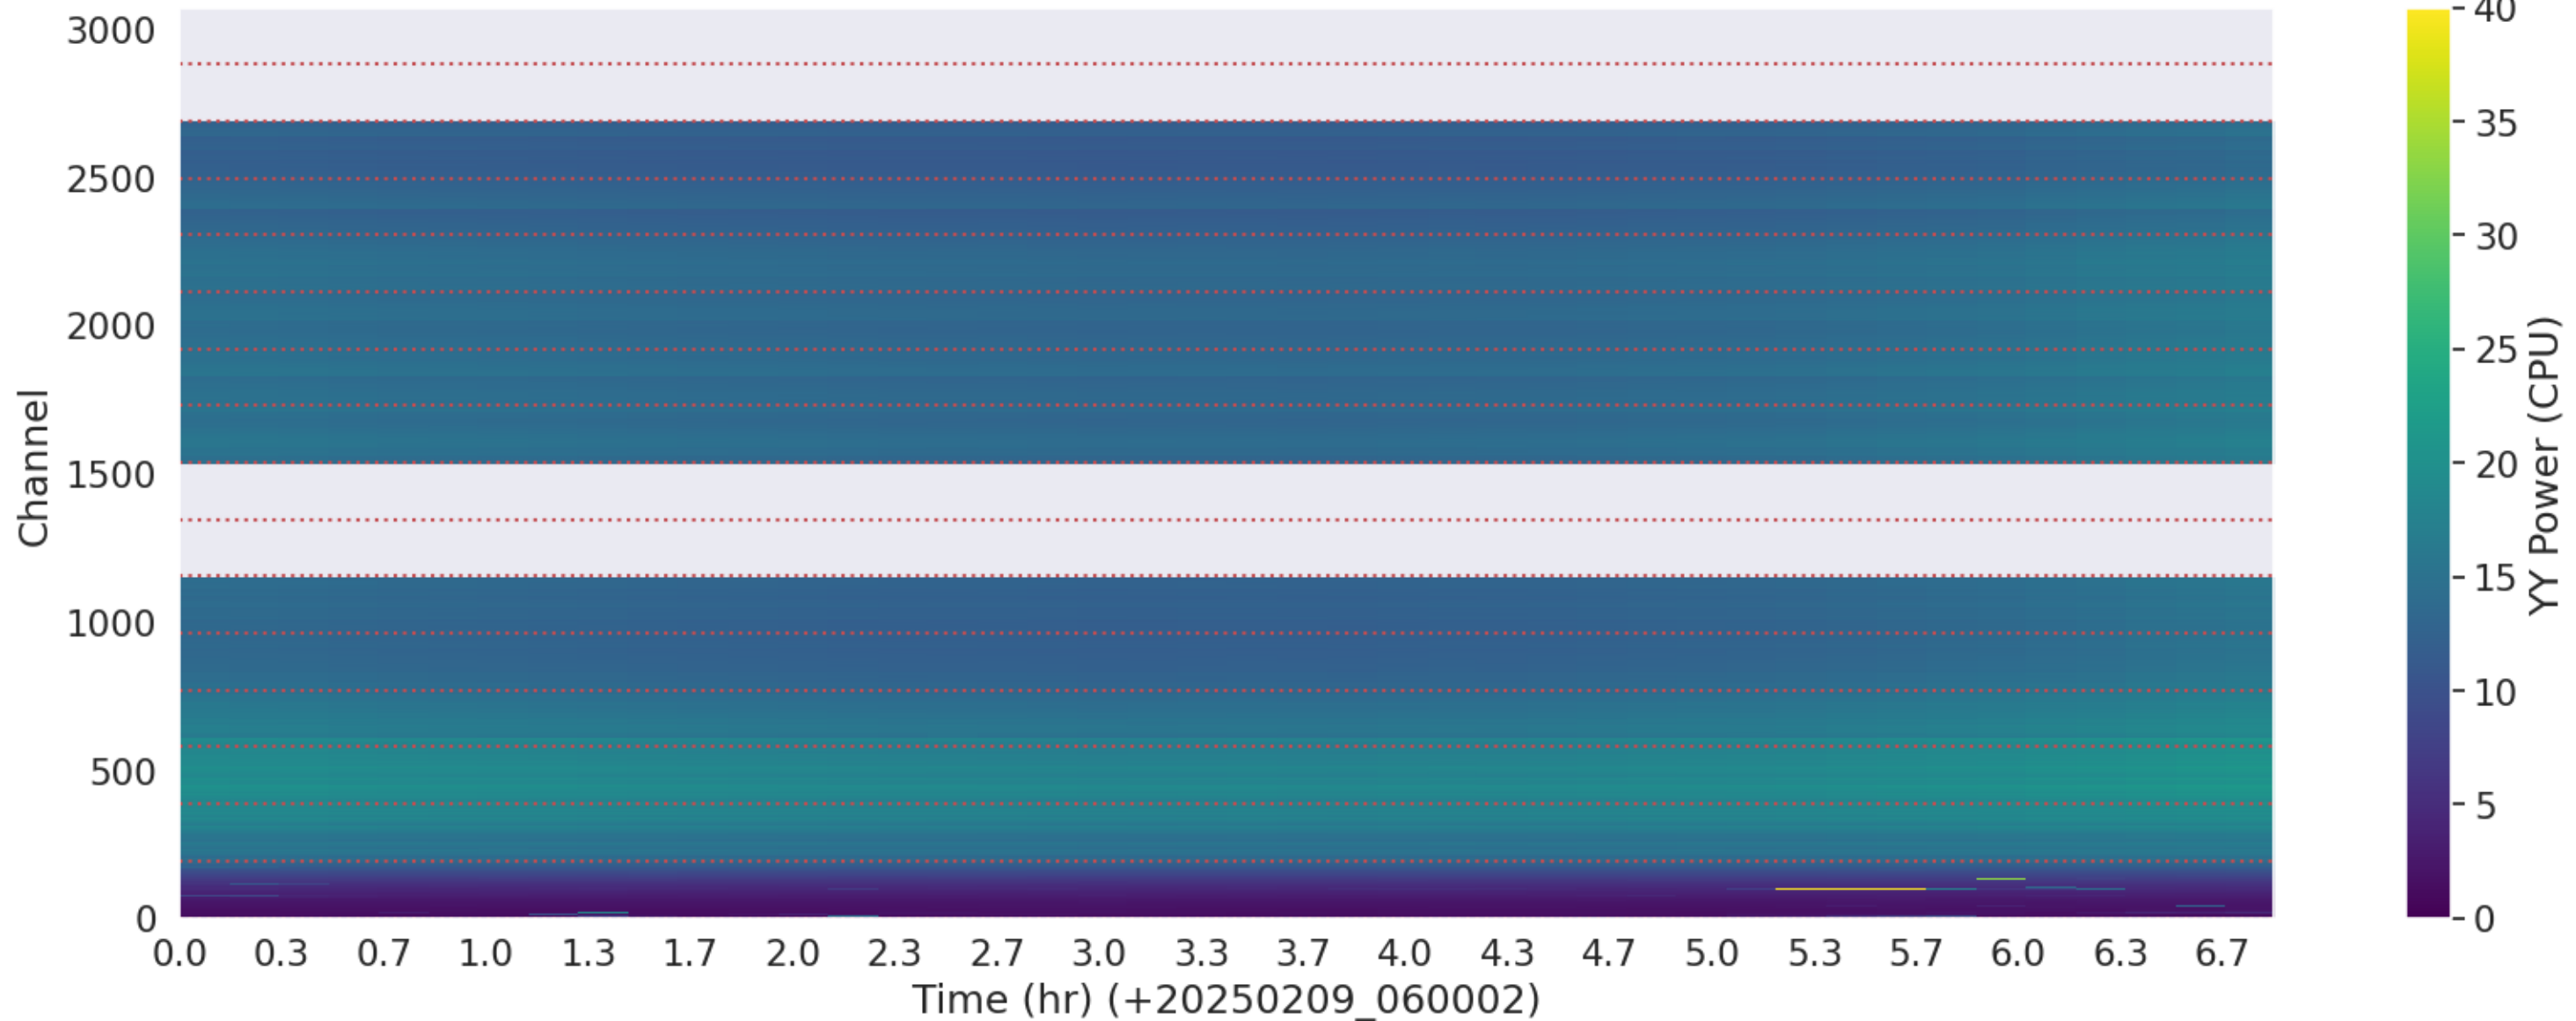

# LWA056 - Correlator# 135 - XX - FLAGS: Good

LWA056 - Correlator# 135 - YY - FLAGS: Good

LWA059 - Correlator# 136 - XX - FLAGS: Good

LWA059 - Correlator# 136 - YY - FLAGS: Good

LWA058 - Correlator# 137 - XX - FLAGS: Good