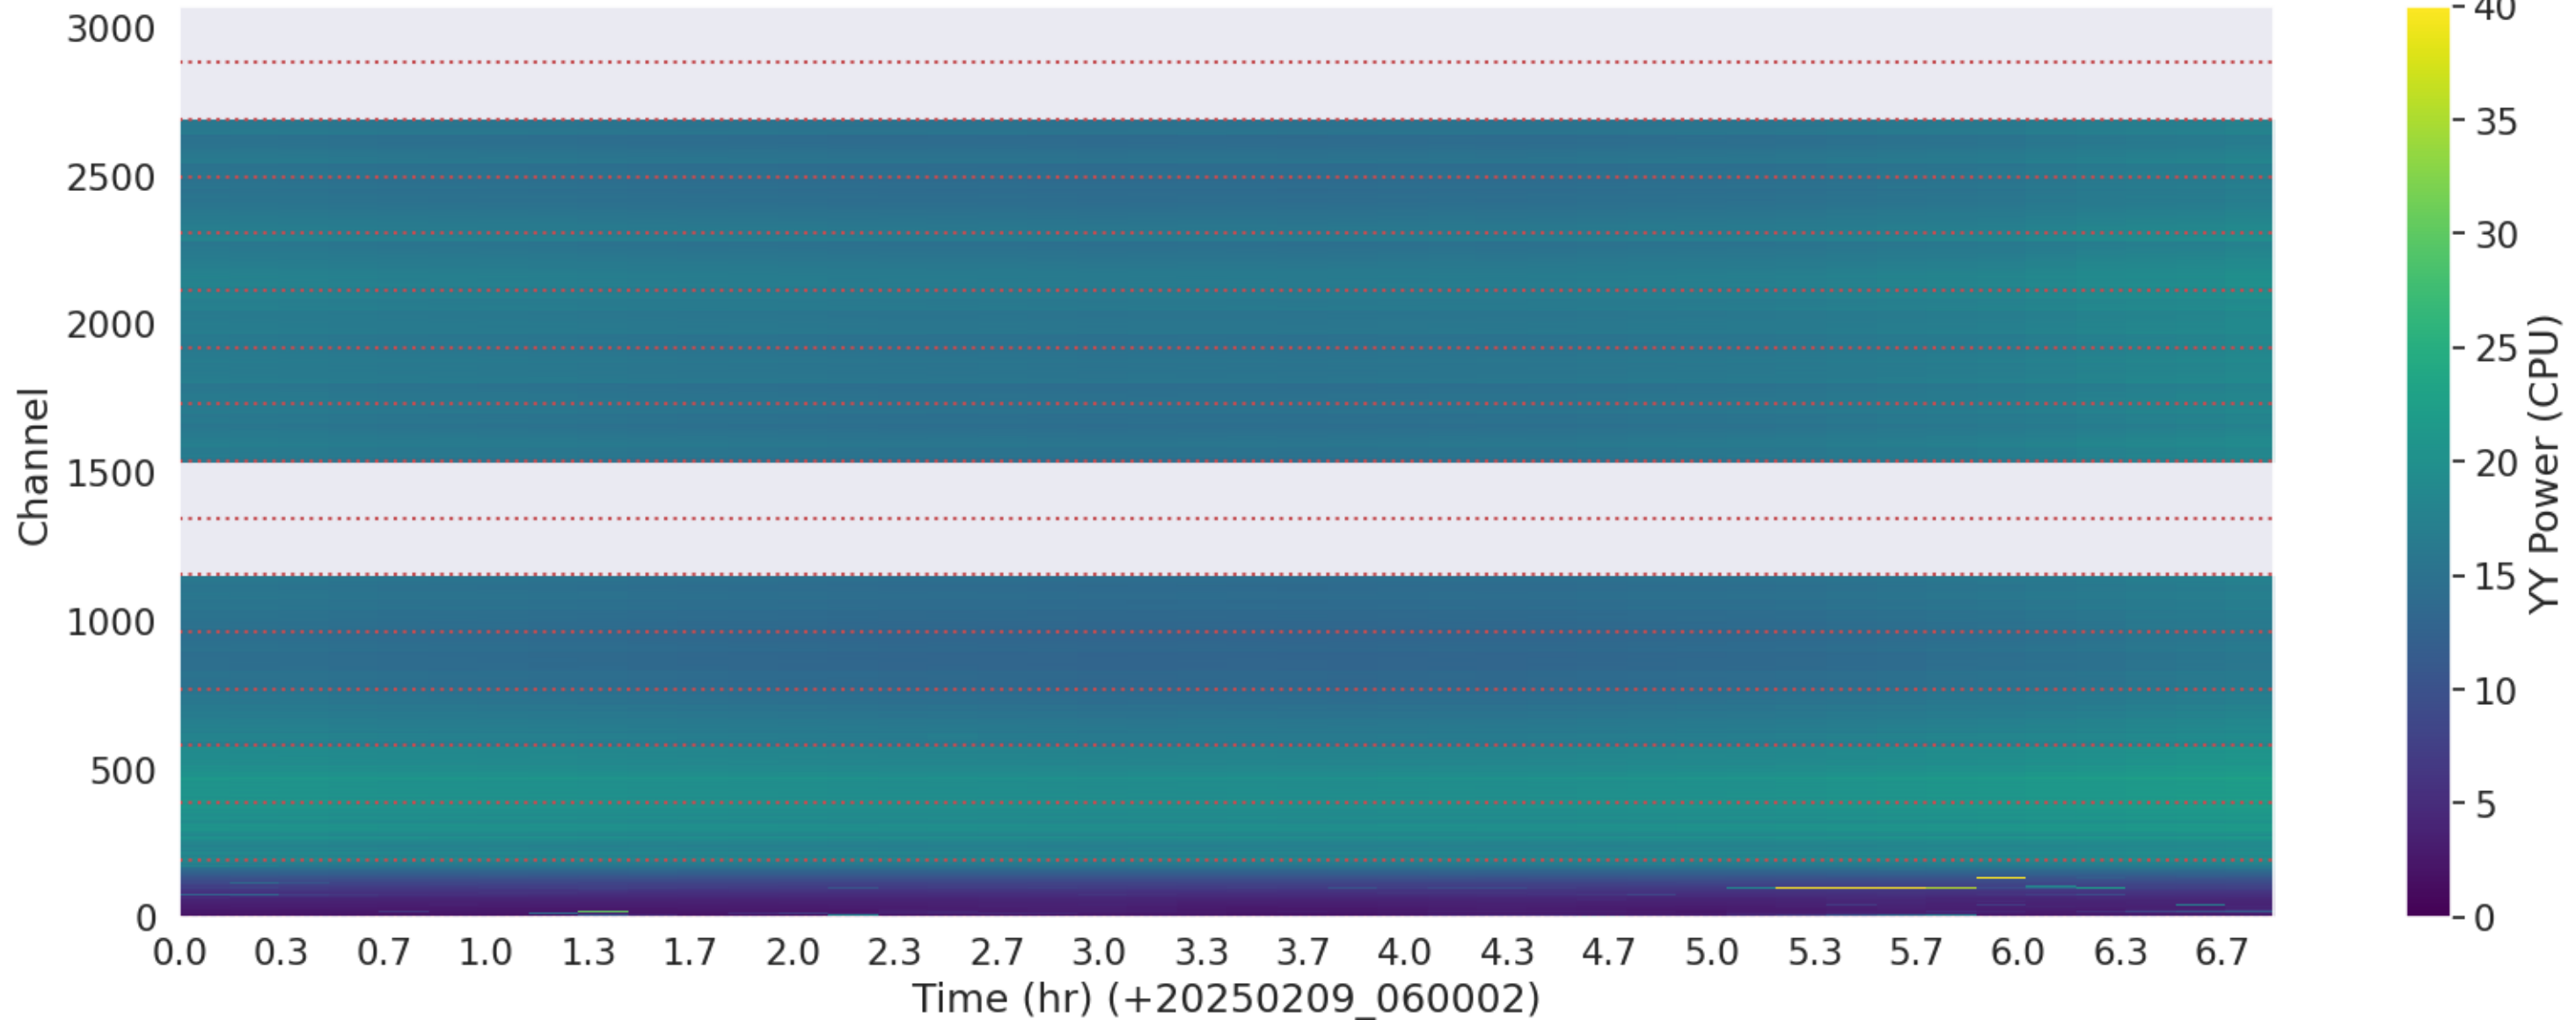

LWA107 - Correlator# 197 - YY - FLAGS: Good

LWA110 - Correlator# 198 - XX - FLAGS: LowPower

LWA110 - Correlator# 198 - YY - FLAGS: Good

LWA109 - Correlator# 199 - XX - FLAGS: Good

LWA109 - Correlator# 199 - YY - FLAGS: Good