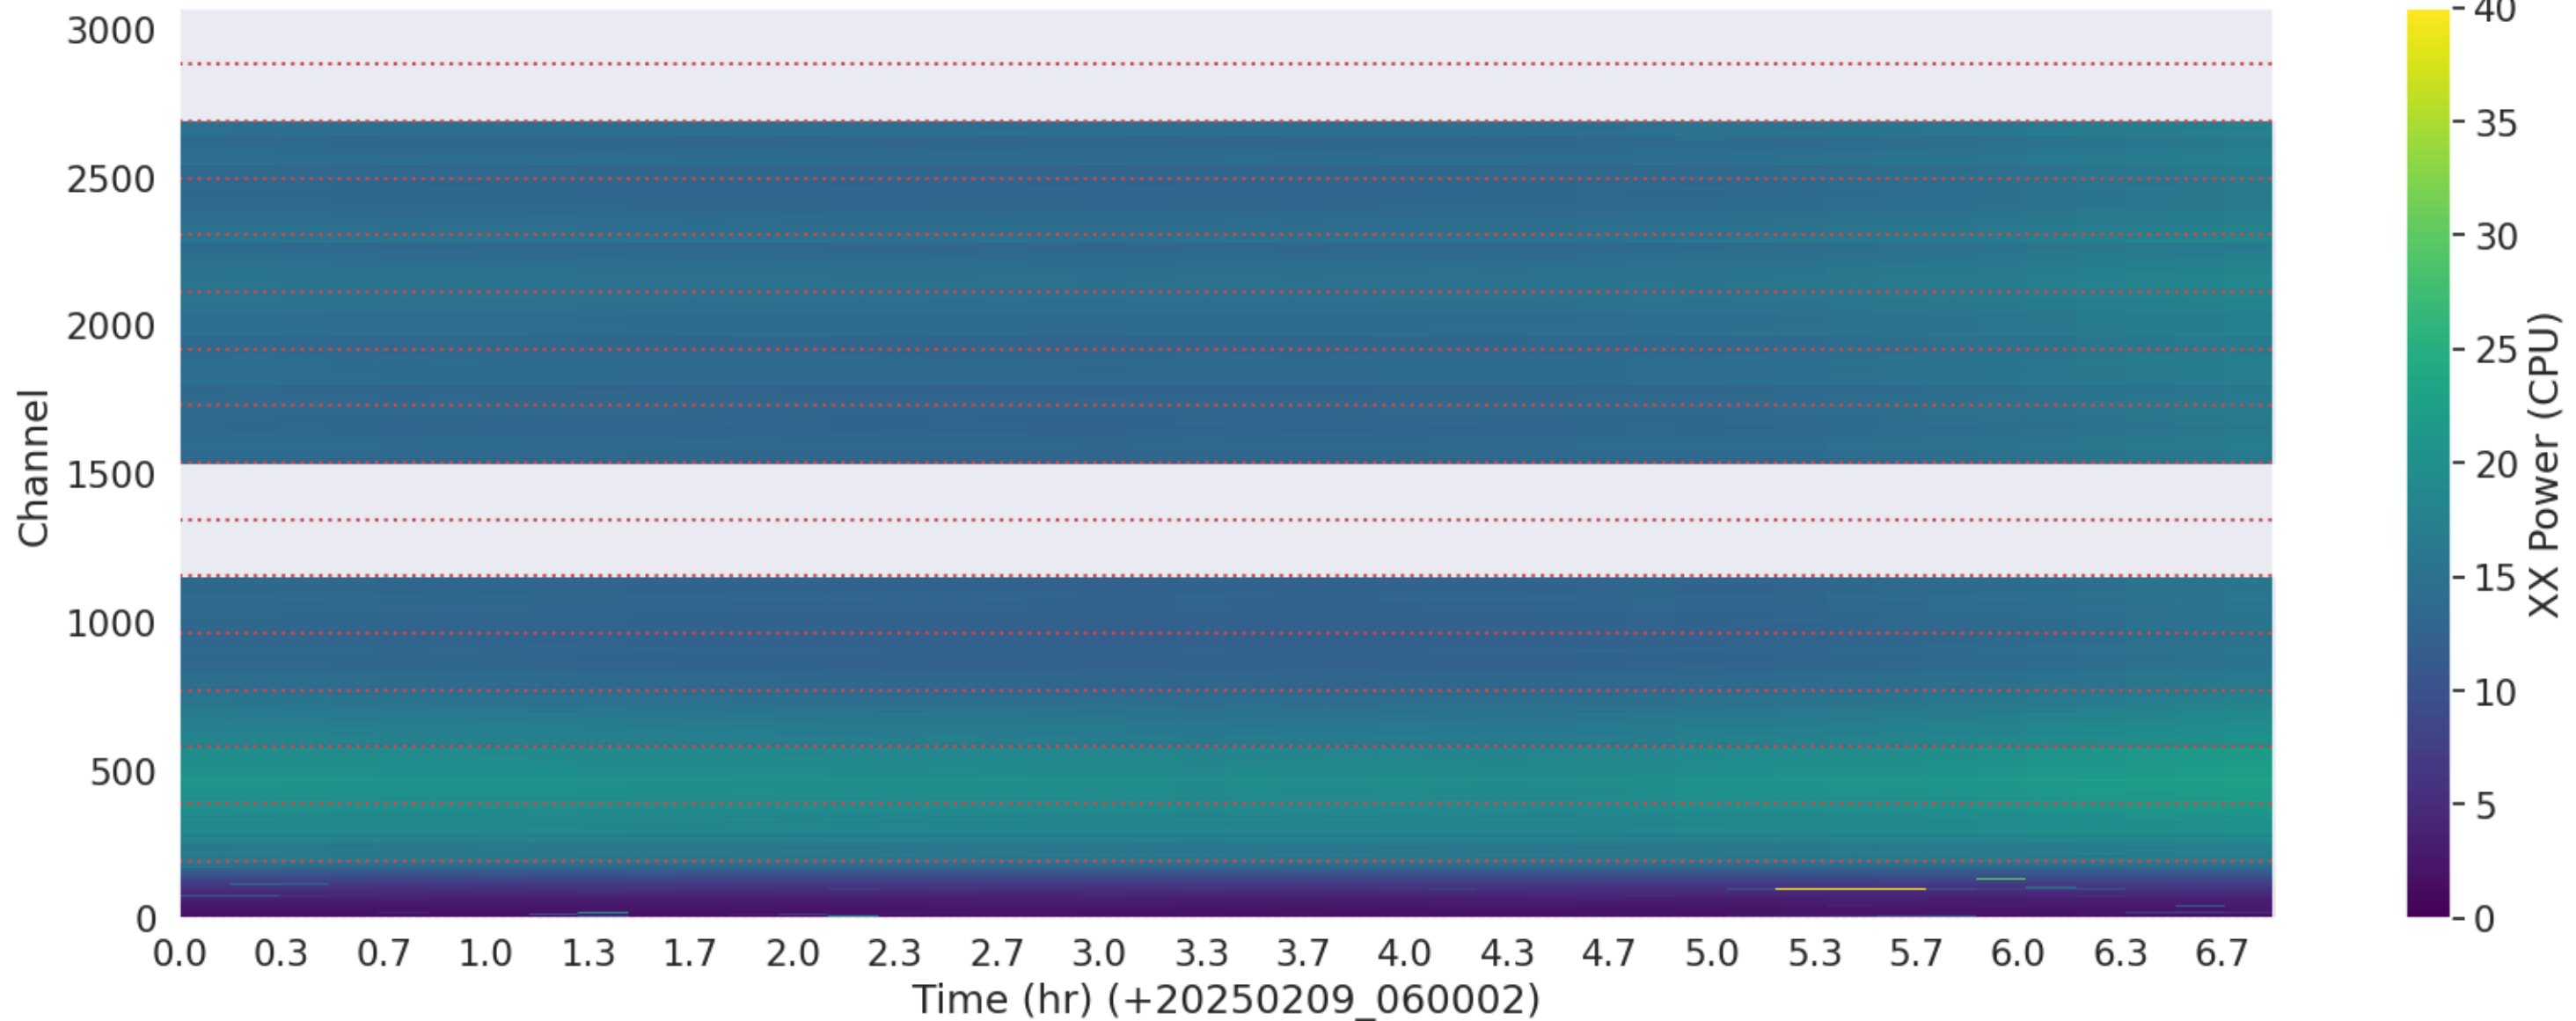

# LWA179 - Correlator# 323 - XX - FLAGS: Good

LWA183 - Correlator# 324 - XX - FLAGS: Good

LWA183 - Correlator# 324 - YY - FLAGS: Good

LWA176 - Correlator# 325 - XX - FLAGS: Good

LWA176 - Correlator# 325 - YY - FLAGS: Good