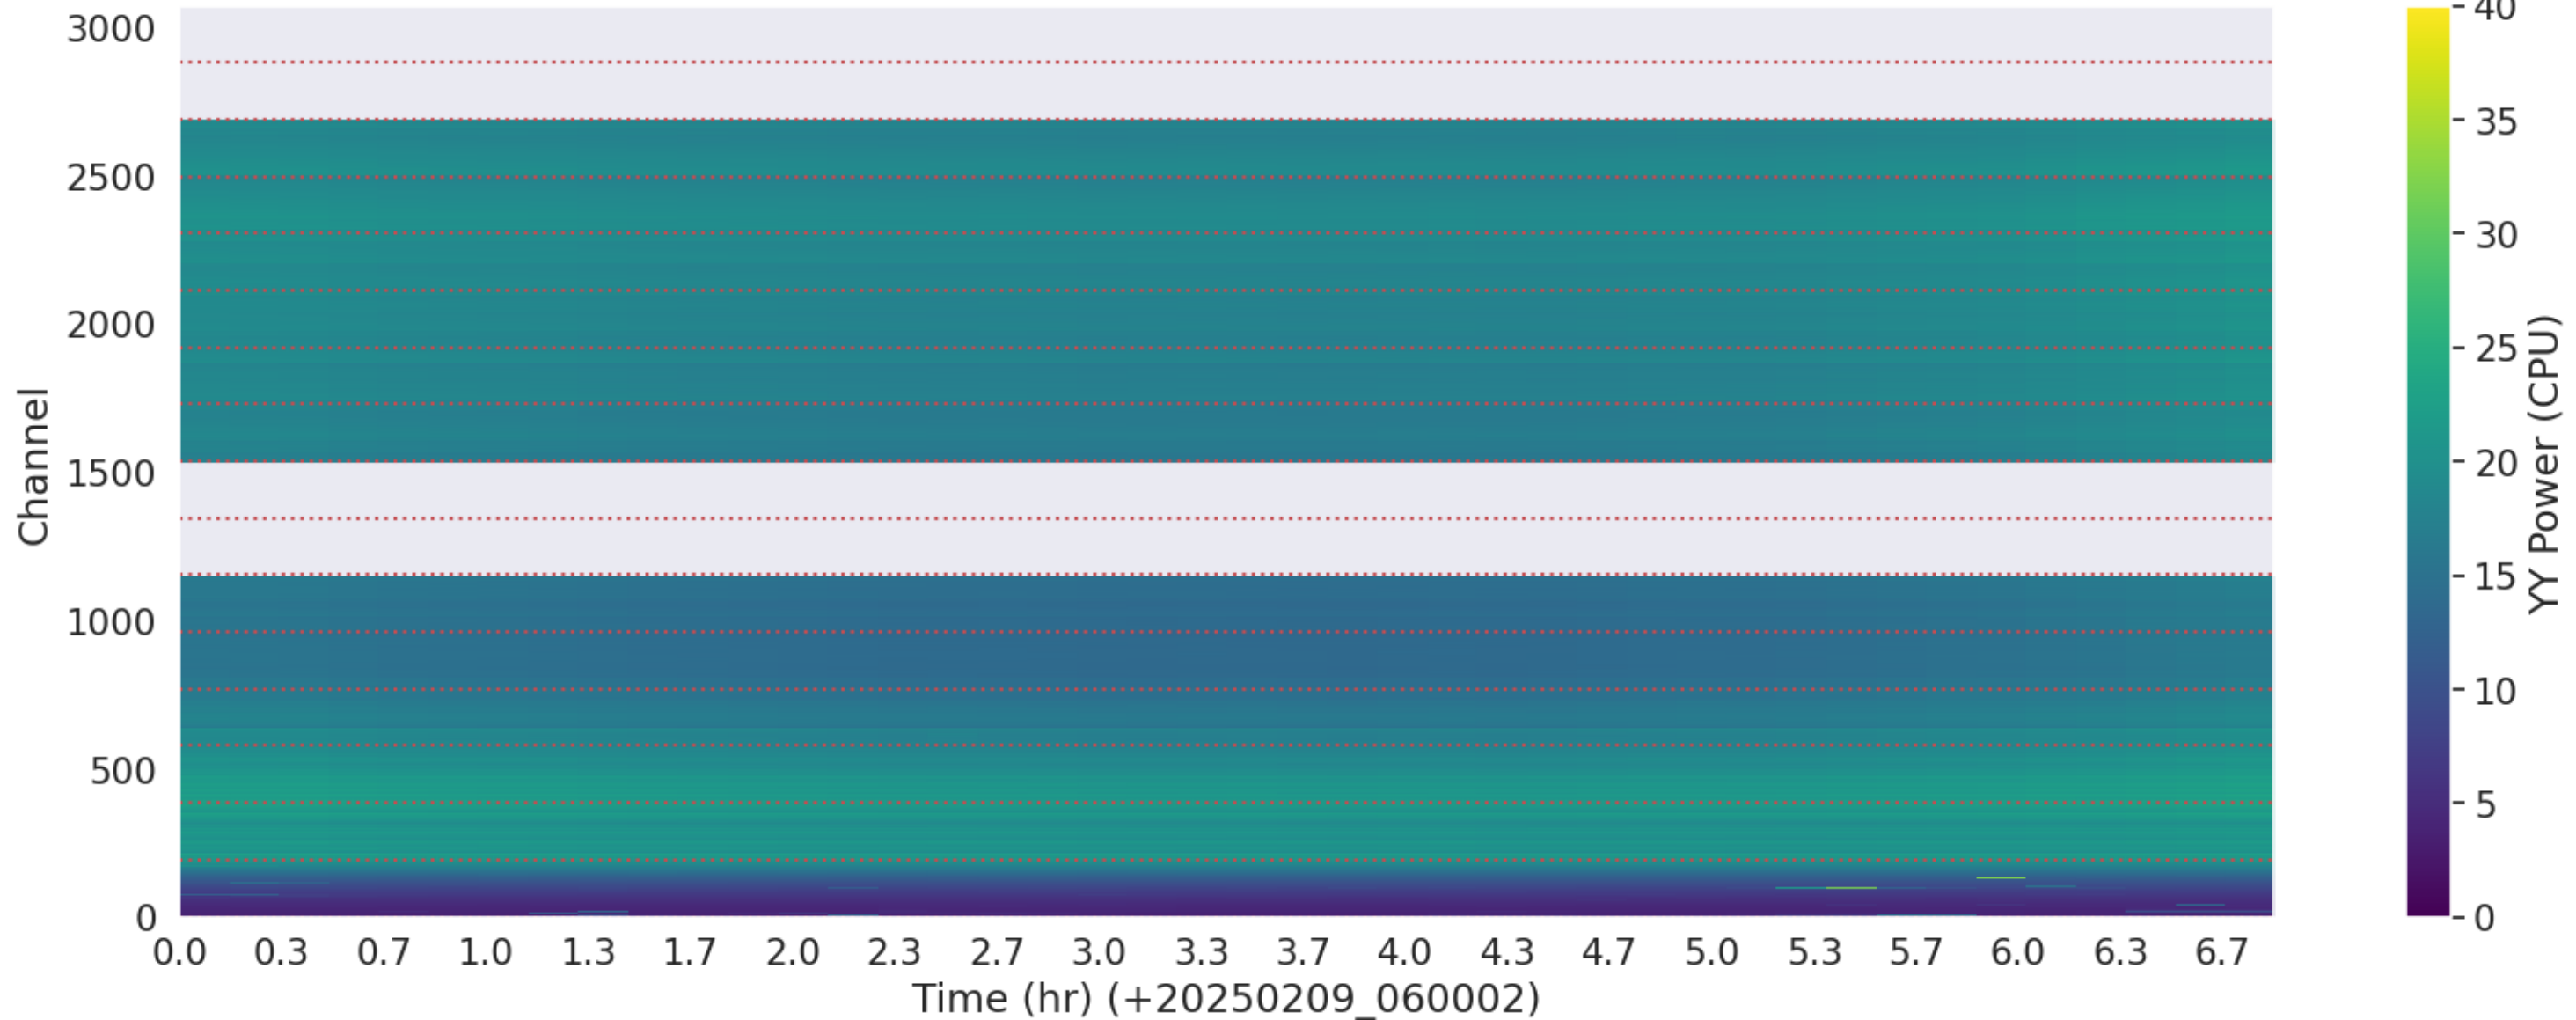

# LWA271 - Correlator# 004 - XX - FLAGS: Good

LWA271 - Correlator# 004 - YY - FLAGS: Good

LWA269 - Correlator# 005 - XX - FLAGS: Good

LWA269 - Correlator# 005 - YY - FLAGS: Good

LWA276 - Correlator# 006 - XX - FLAGS: Good