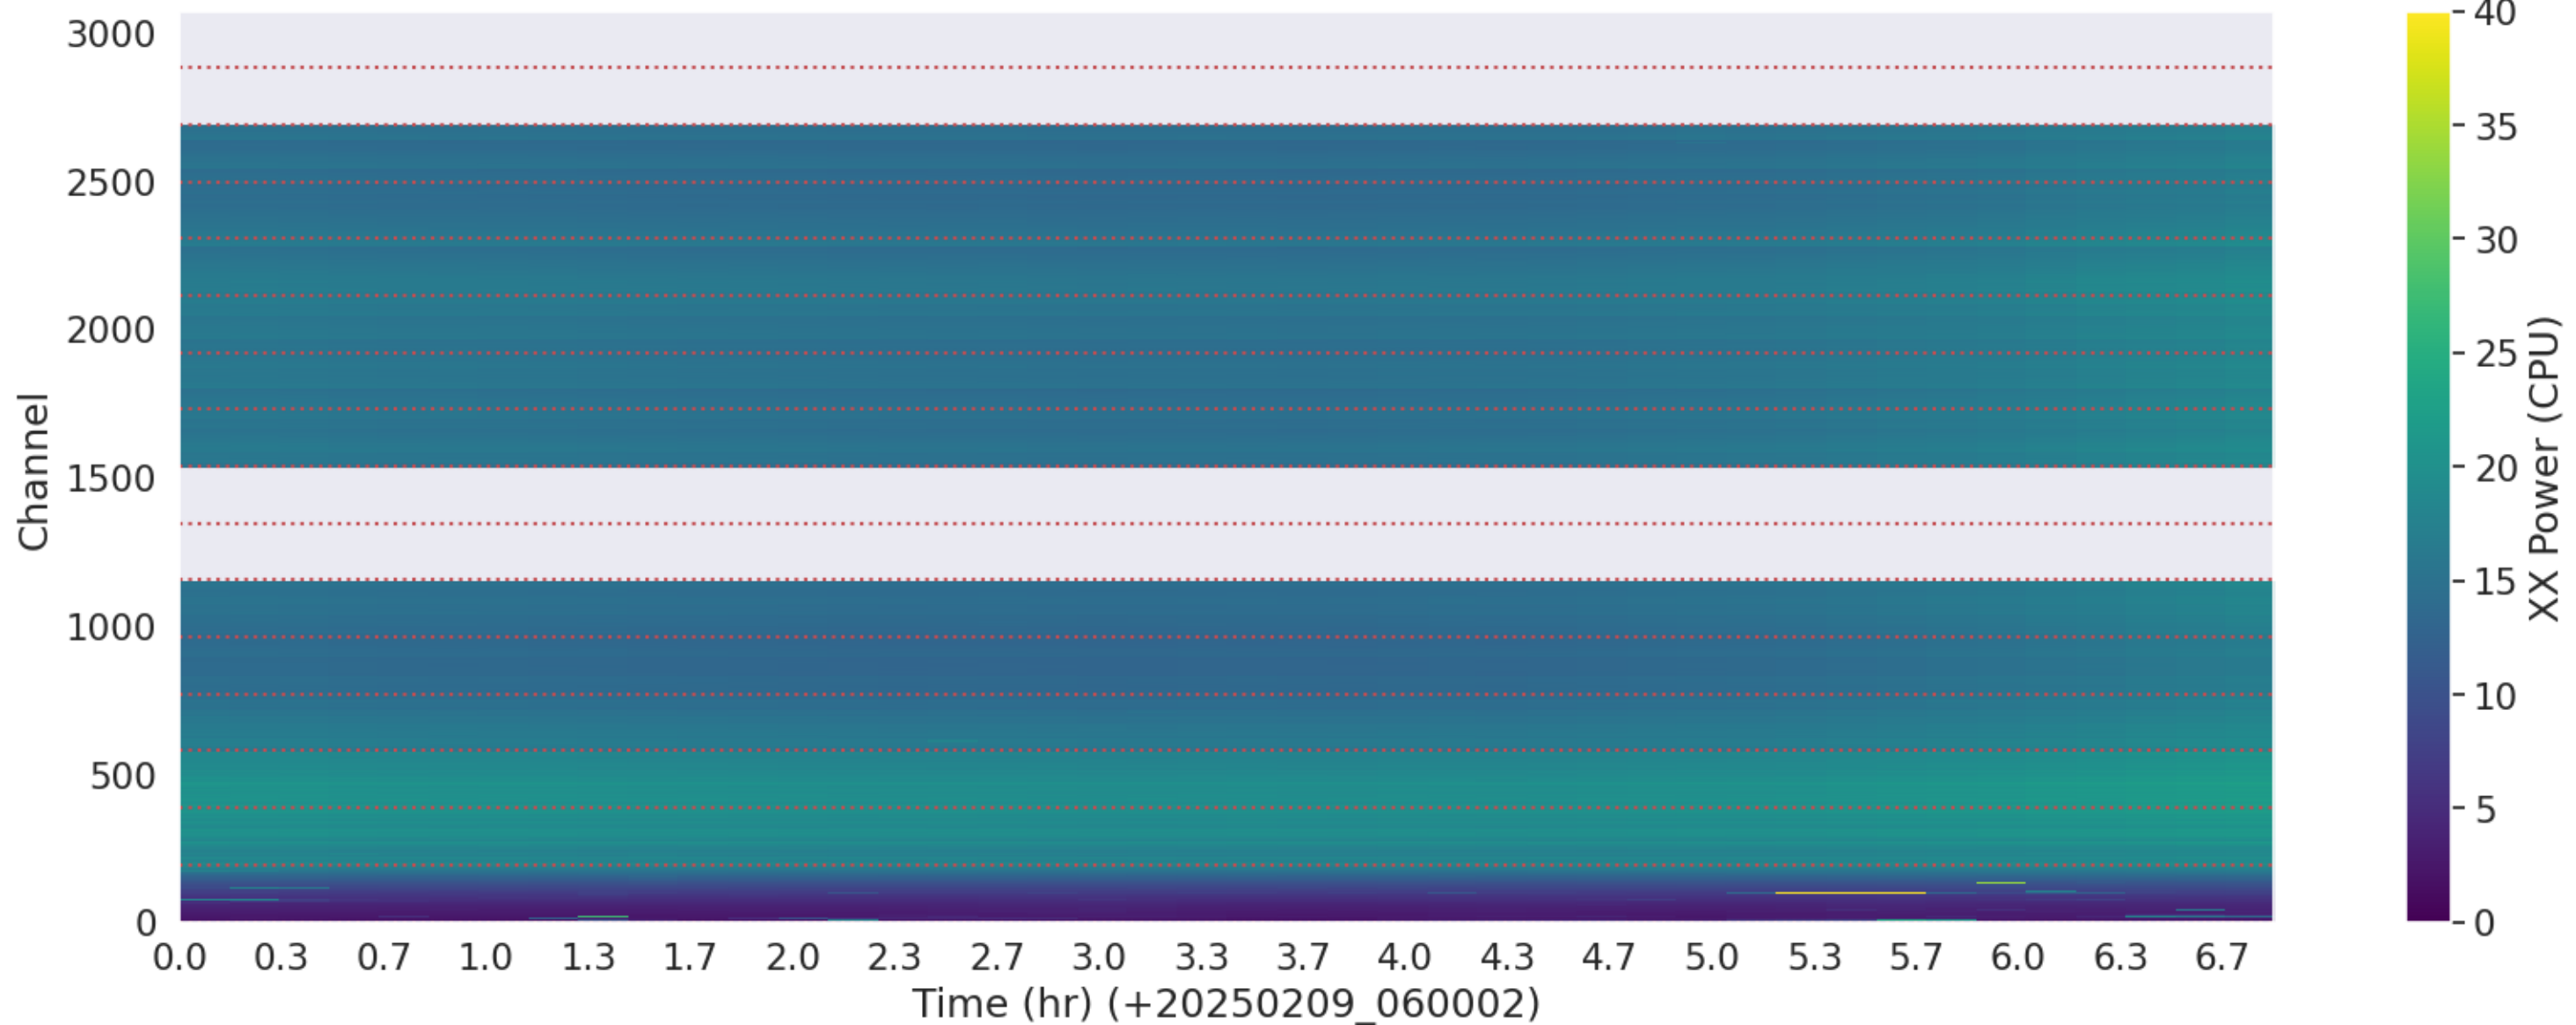

# LWA319 - Correlator# 190 - XX - FLAGS: Good

LWA319 - Correlator# 190 - YY - FLAGS: Good

LWA299 - Correlator# 191 - XX - FLAGS: Good

LWA299 - Correlator# 191 - YY - FLAGS: Good

LWA078 - Correlator# 192 - XX - FLAGS: Good