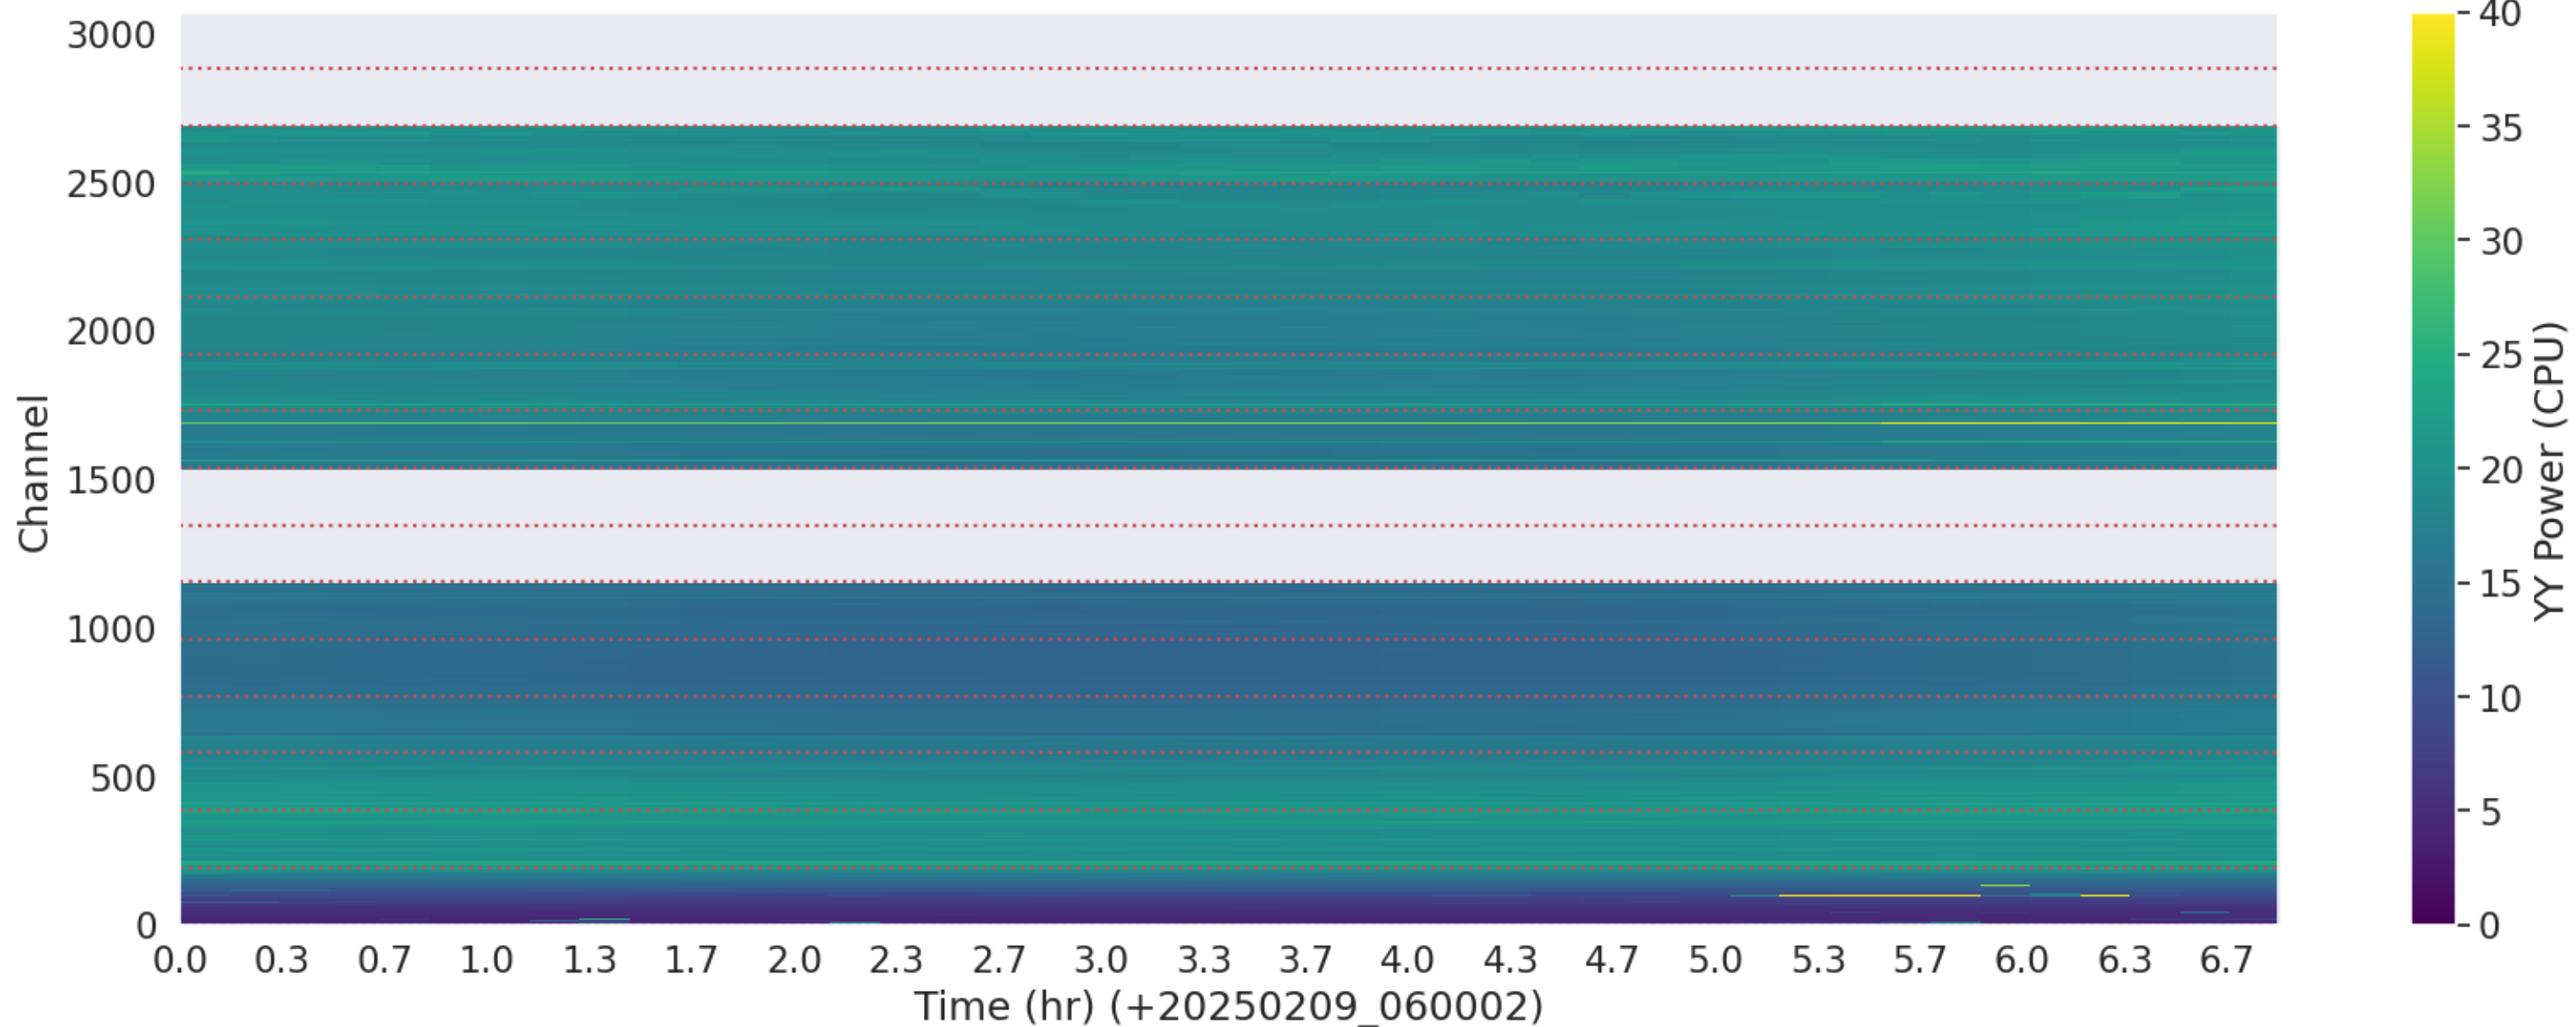

# LWA274 - Correlator# 091 - XX - FLAGS: Good

LWA274 - Correlator# 091 - YY - FLAGS: Good

LWA302 - Correlator# 092 - XX - FLAGS: Good

LWA302 - Correlator# 092 - YY - FLAGS: Good