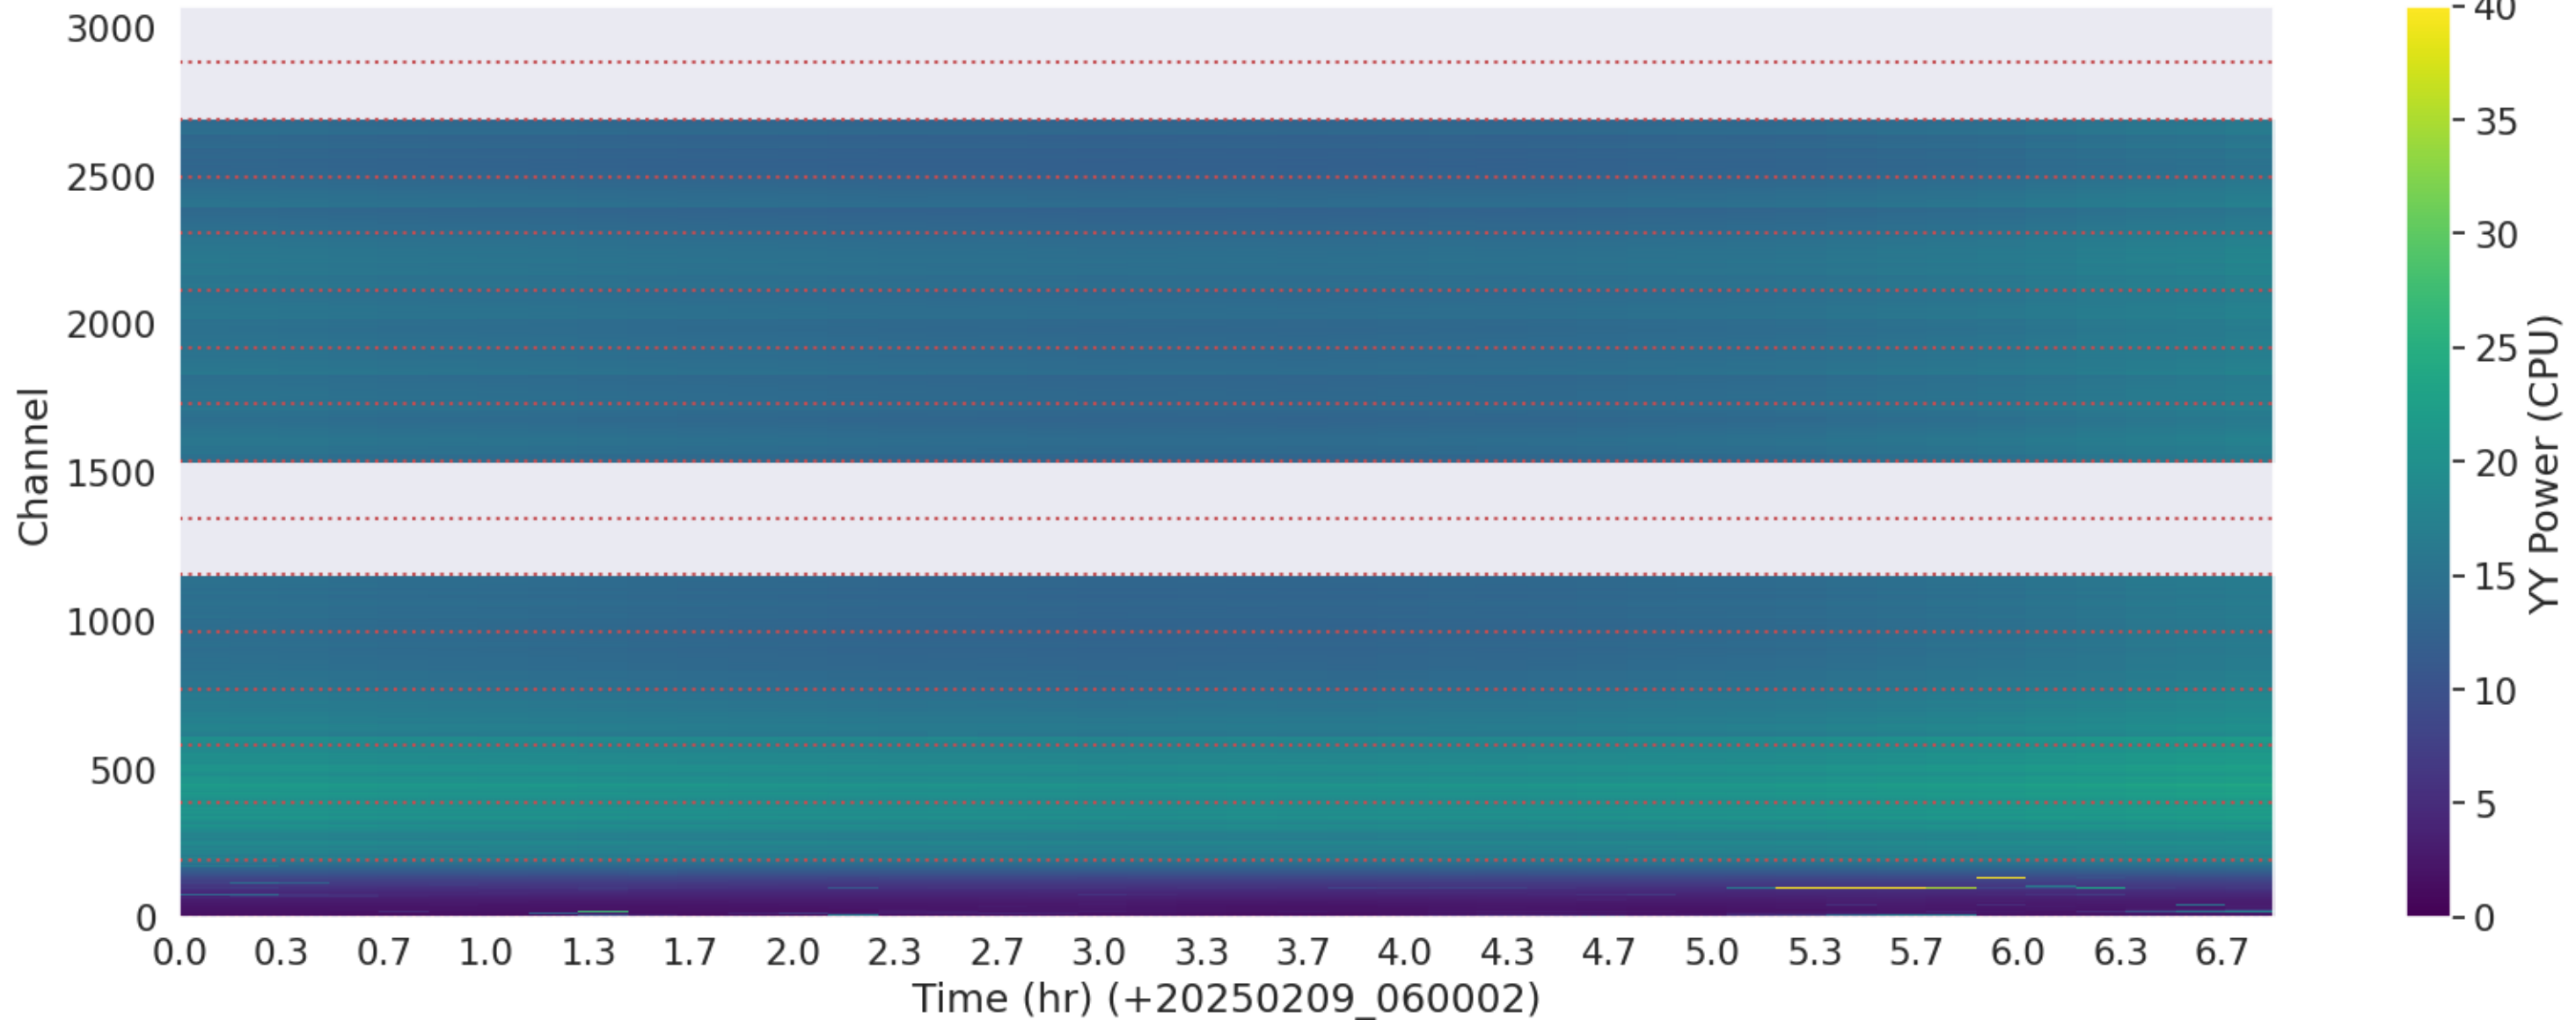

LWA064 - Correlator# 141 - XX - FLAGS: Good