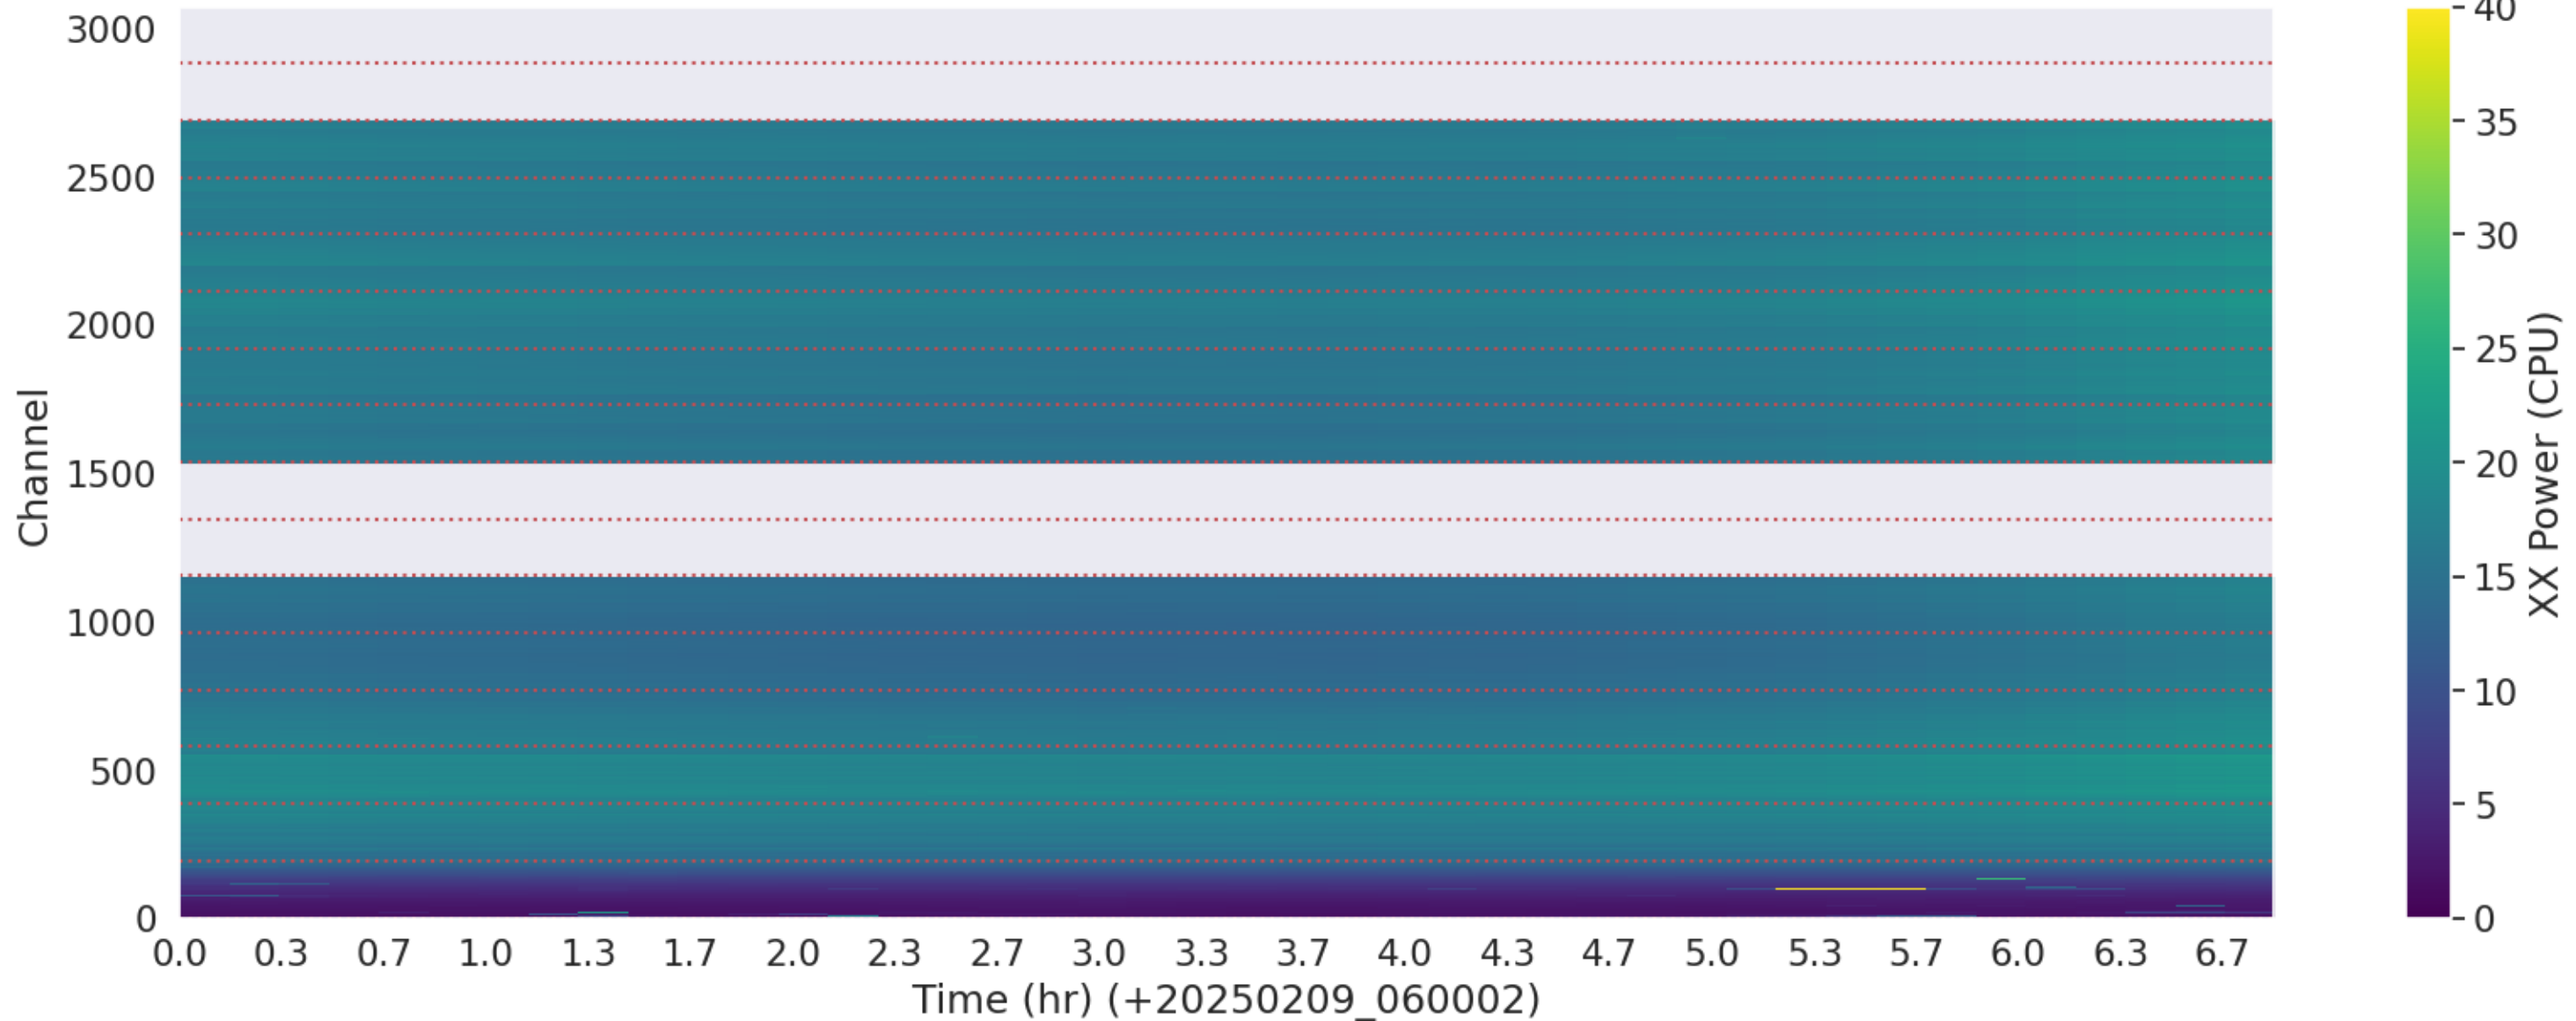

LWA207 - Correlator# 299 - YY - FLAGS: Good