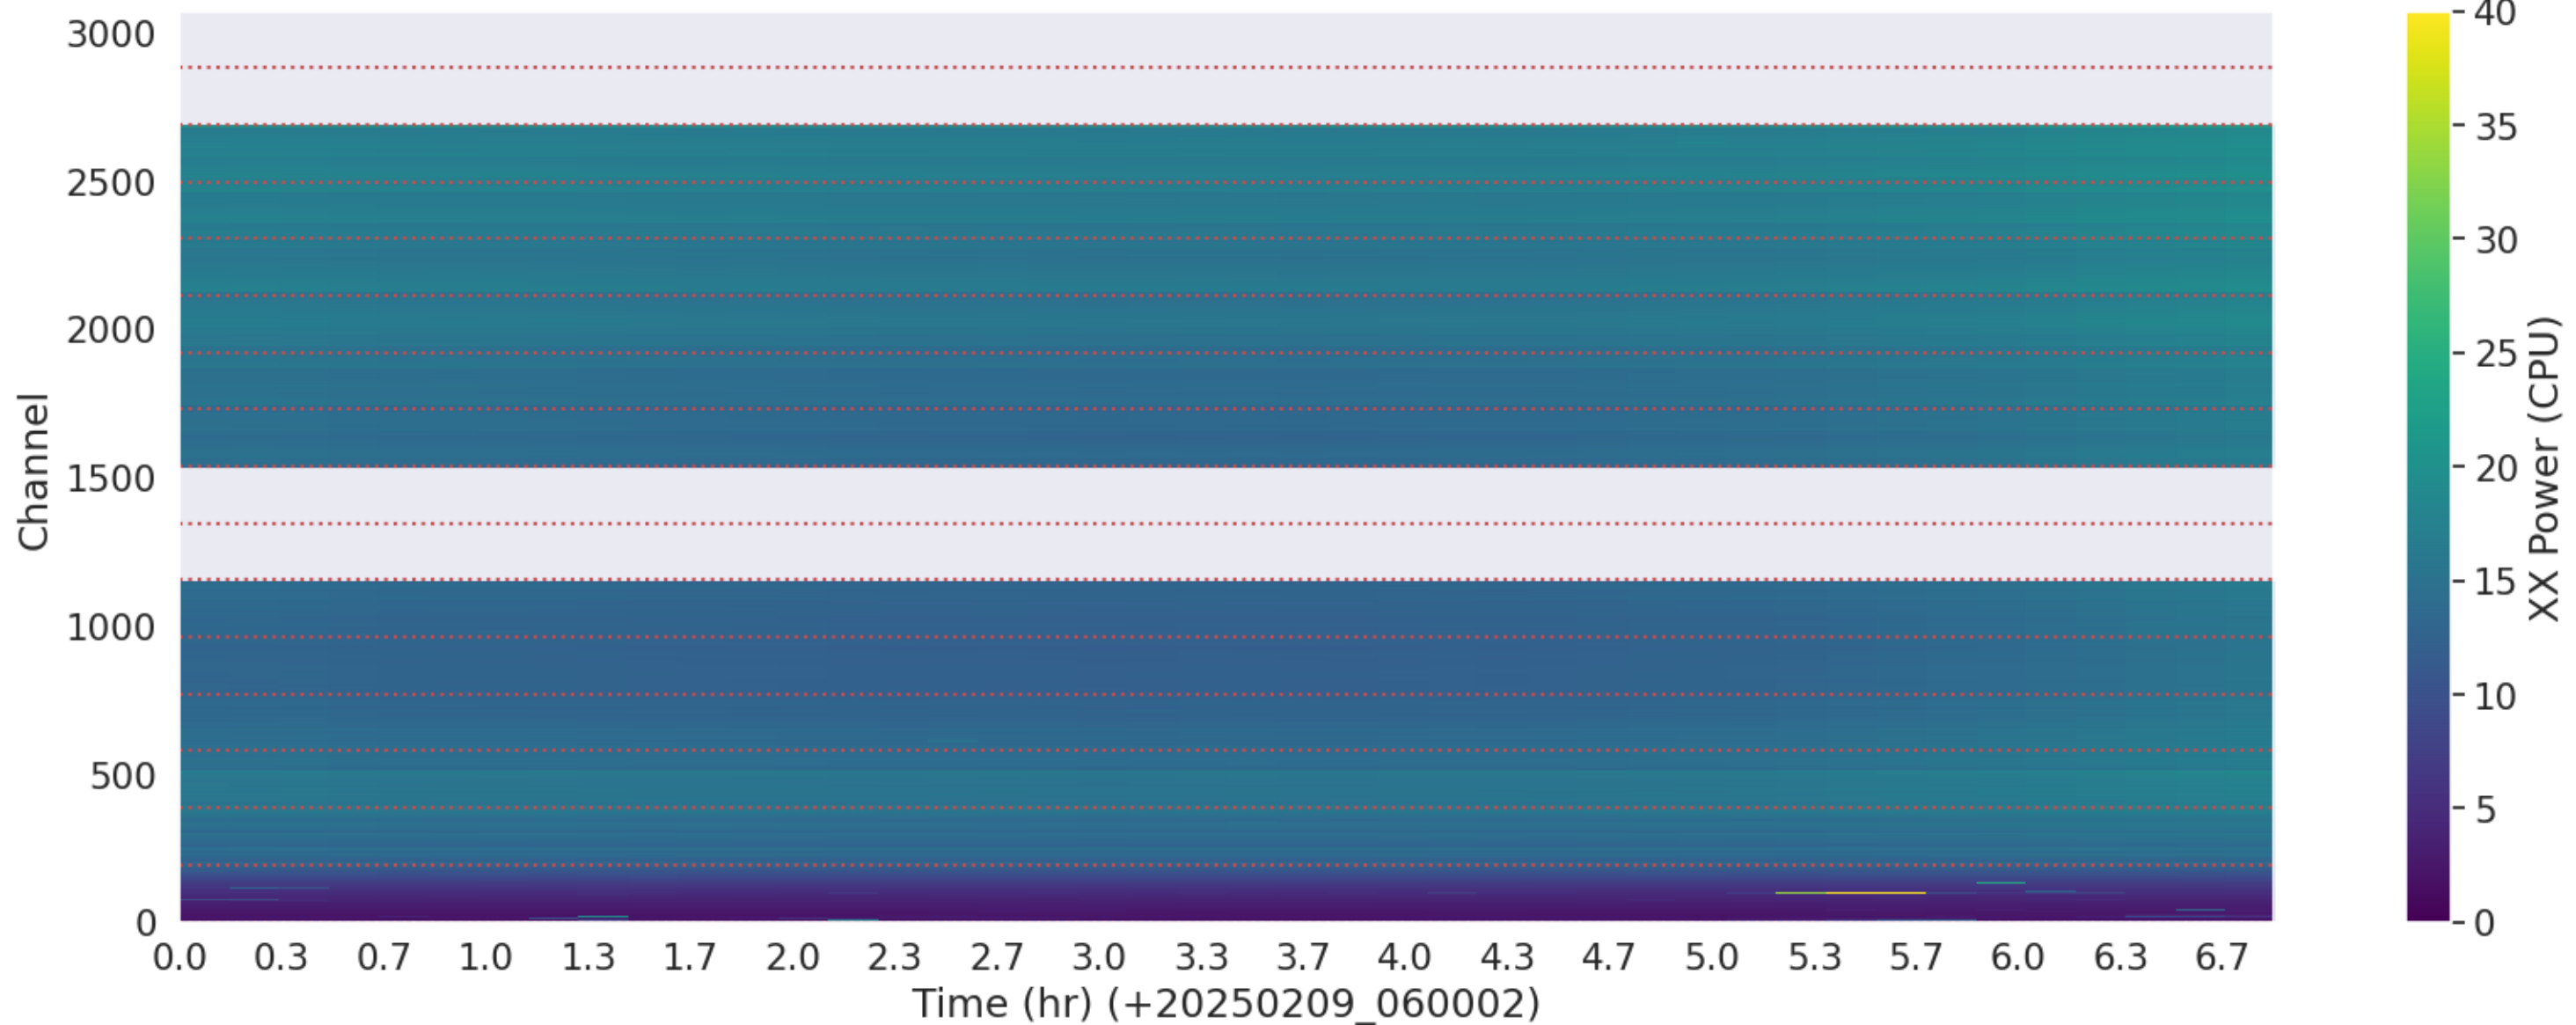

# LWA230 - Correlator# 303 - XX - FLAGS: Good

LWA230 - Correlator# 303 - YY - FLAGS: Good

LWA226 - Correlator# 304 - XX - FLAGS: Good

LWA226 - Correlator# 304 - YY - FLAGS: Good

LWA229 - Correlator# 305 - XX - FLAGS: Good