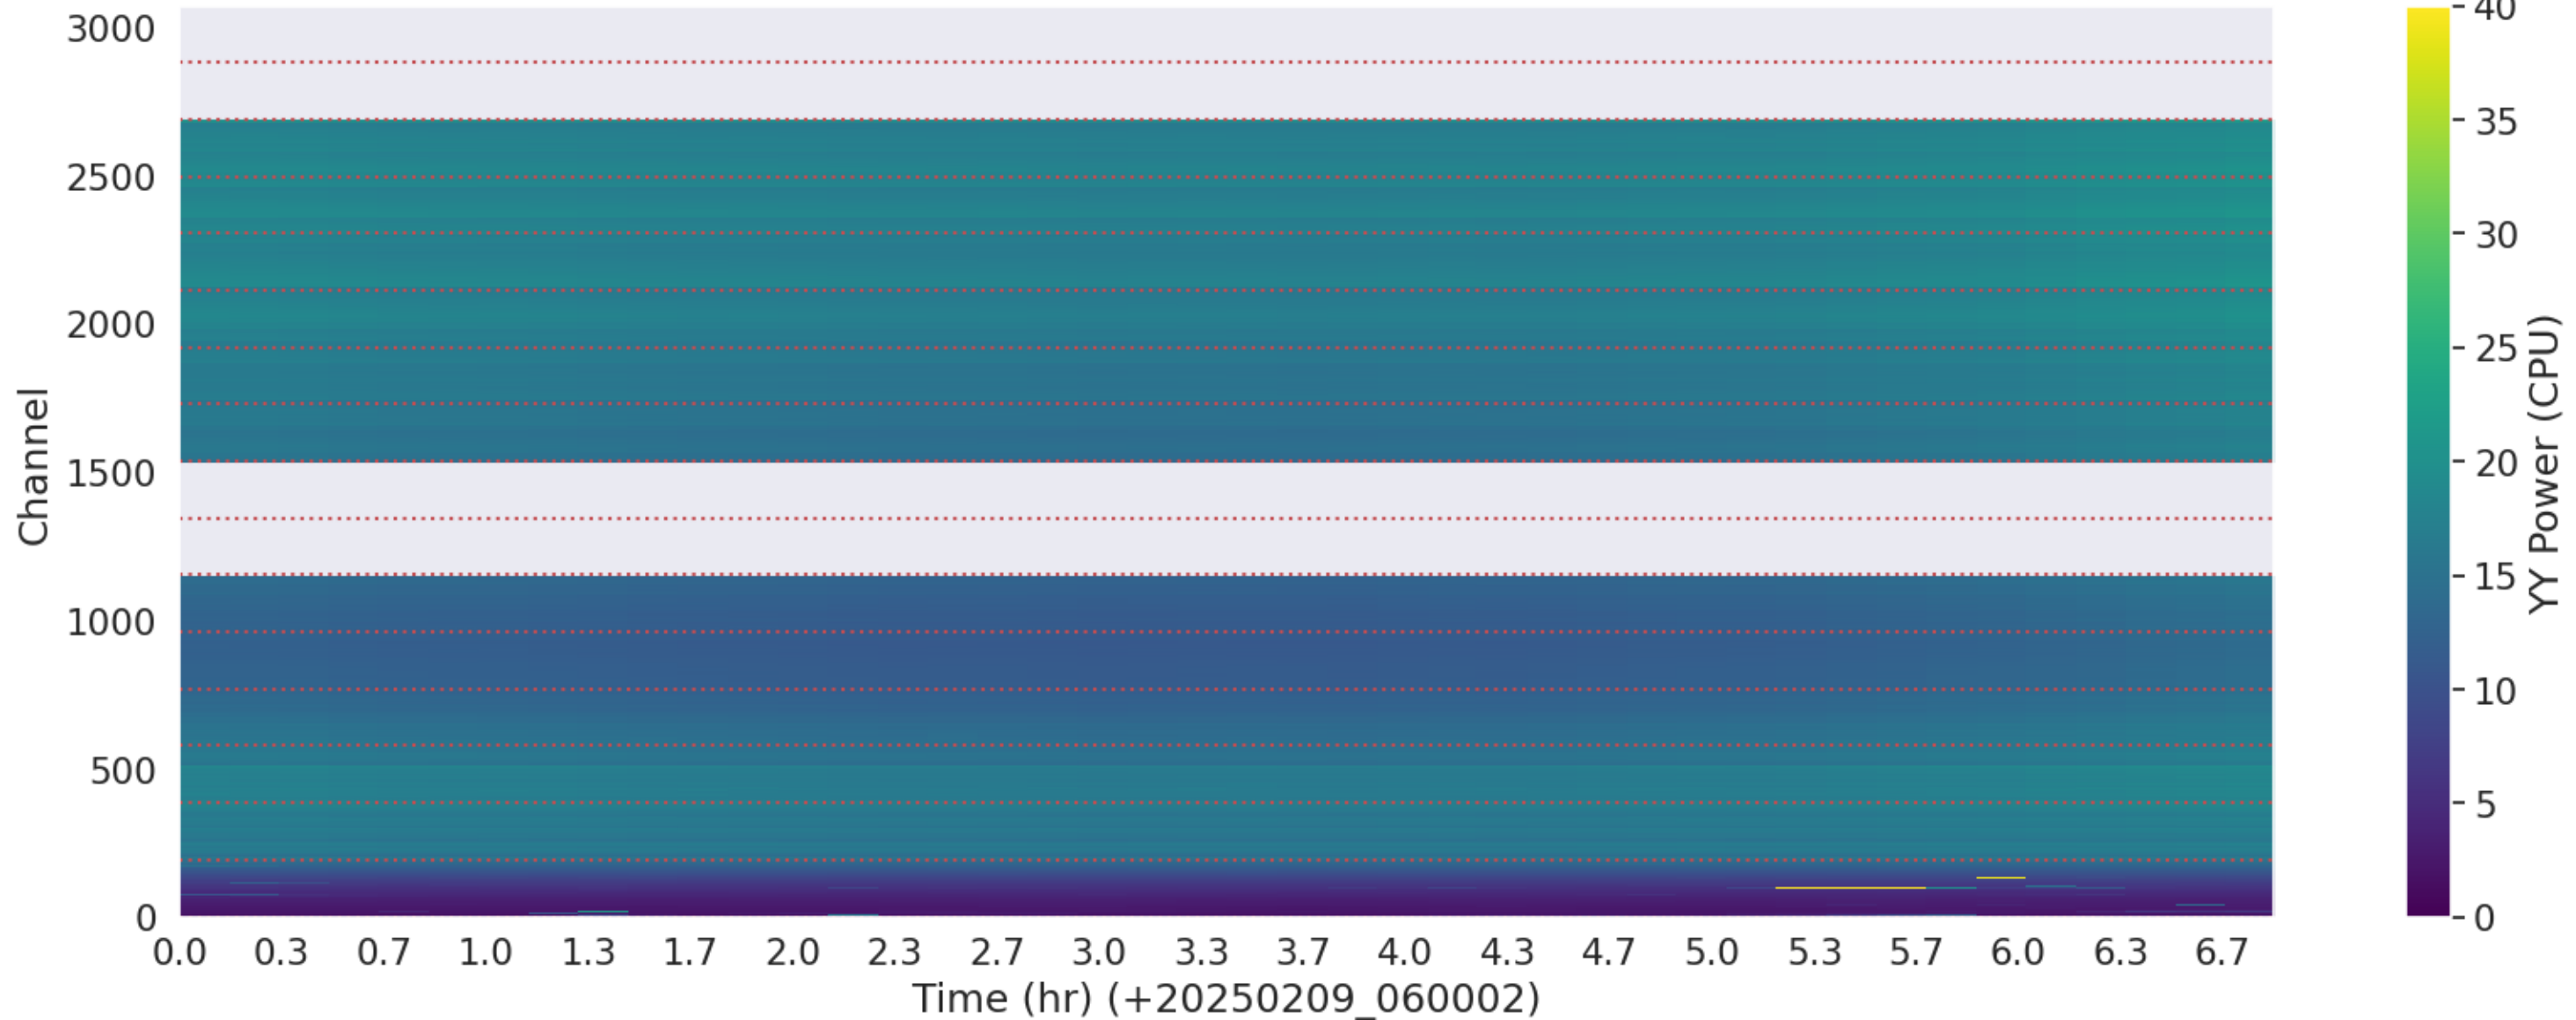

LWA161 - Correlator# 262 - XX - FLAGS: Good

LWA161 - Correlator# 262 - YY - FLAGS: Good

LWA141 - Correlator# 263 - YY - FLAGS: Good

LWA163 - Correlator# 264 - XX - FLAGS: Good

LWA163 - Correlator# 264 - YY - FLAGS: Good