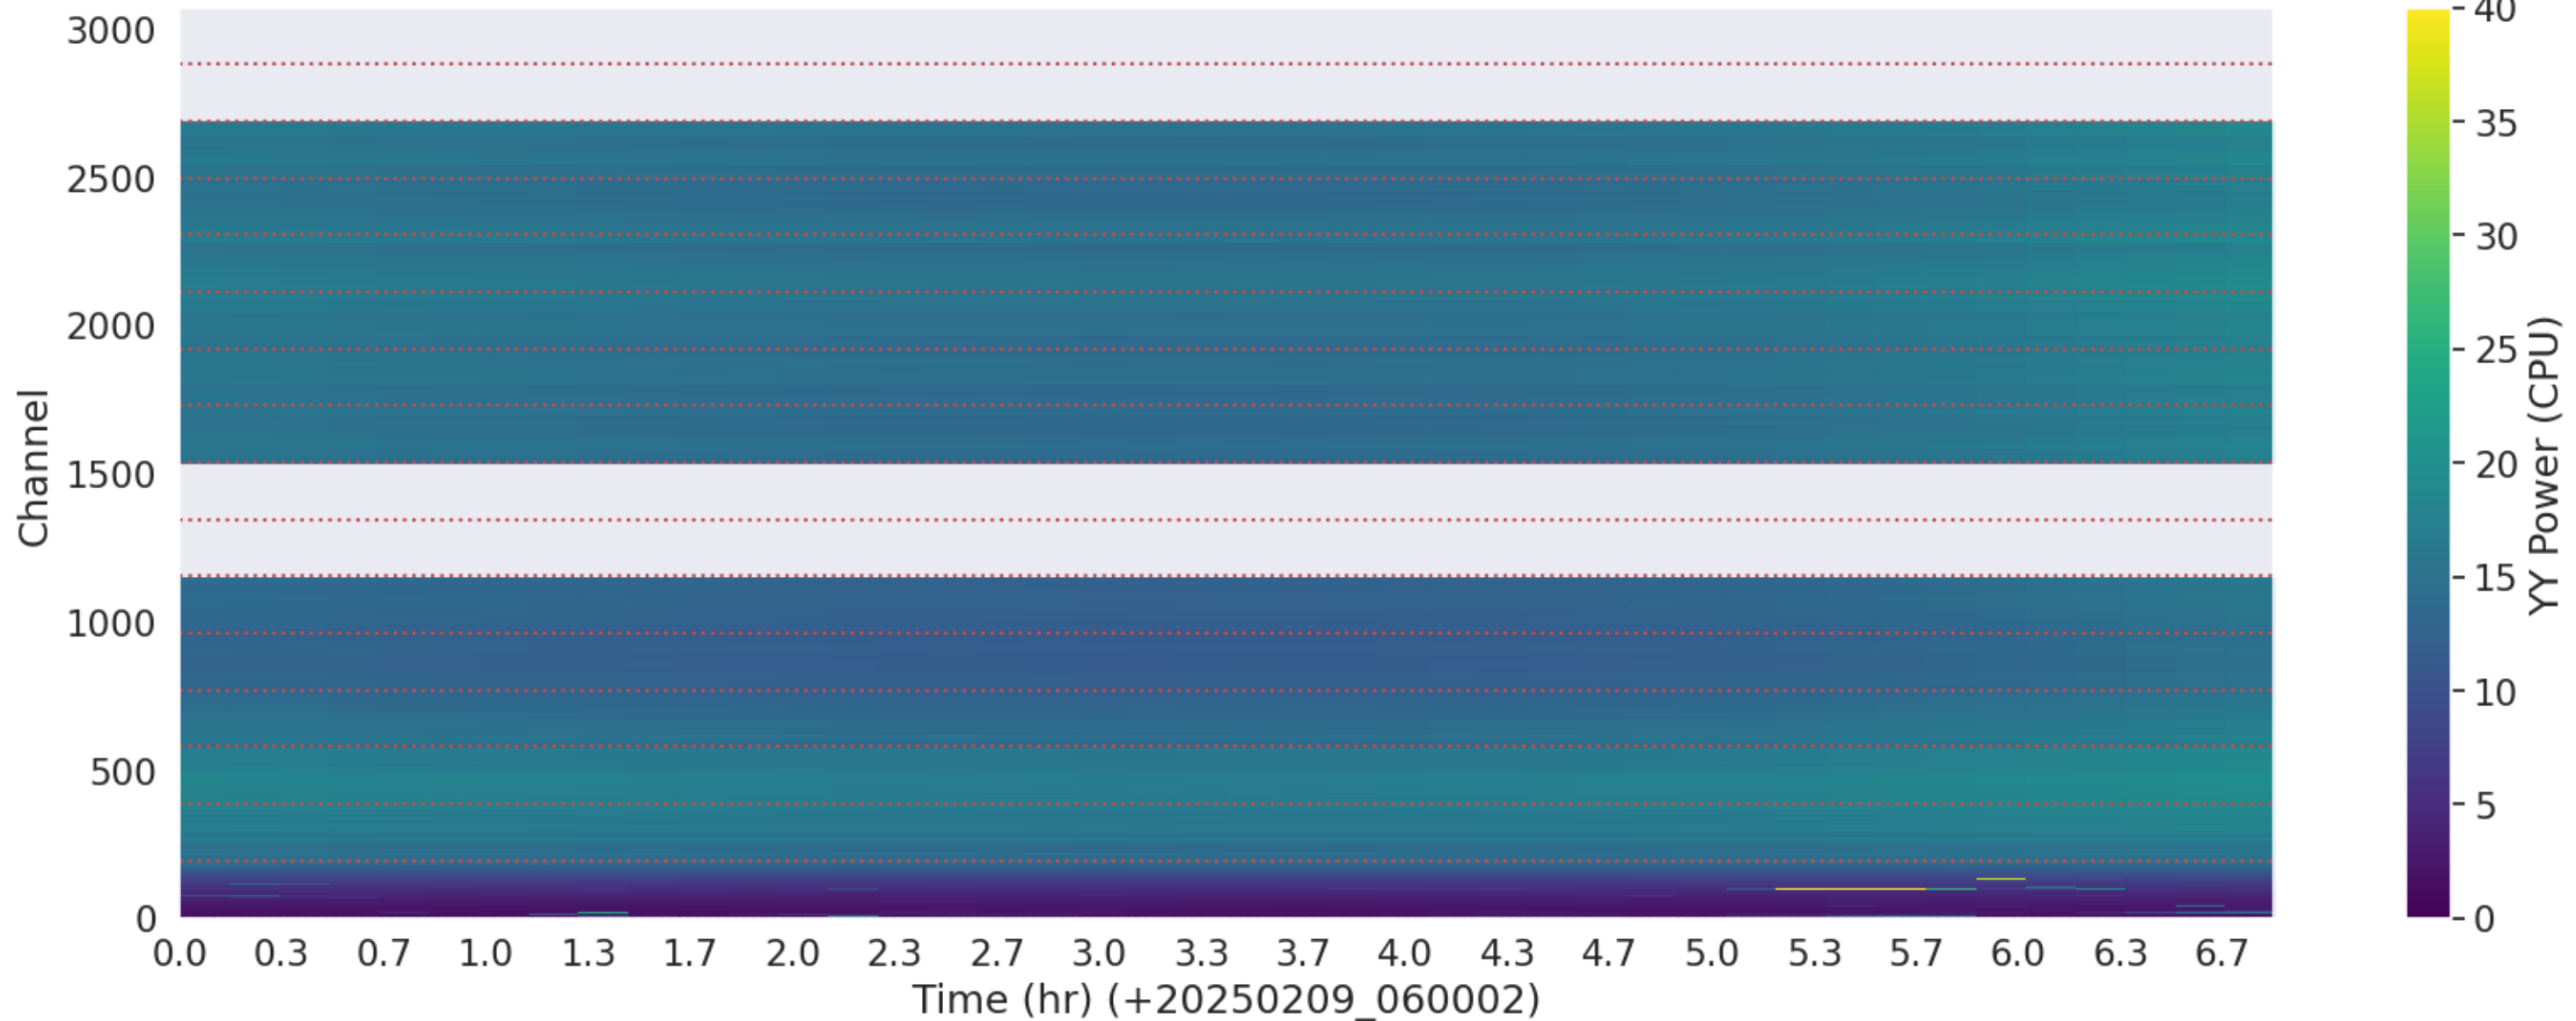

# LWA087 - Correlator# 142 - XX - FLAGS: Good

LWA087 - Correlator# 142 - YY - FLAGS: Good

LWA086 - Correlator# 143 - YY - FLAGS: Good