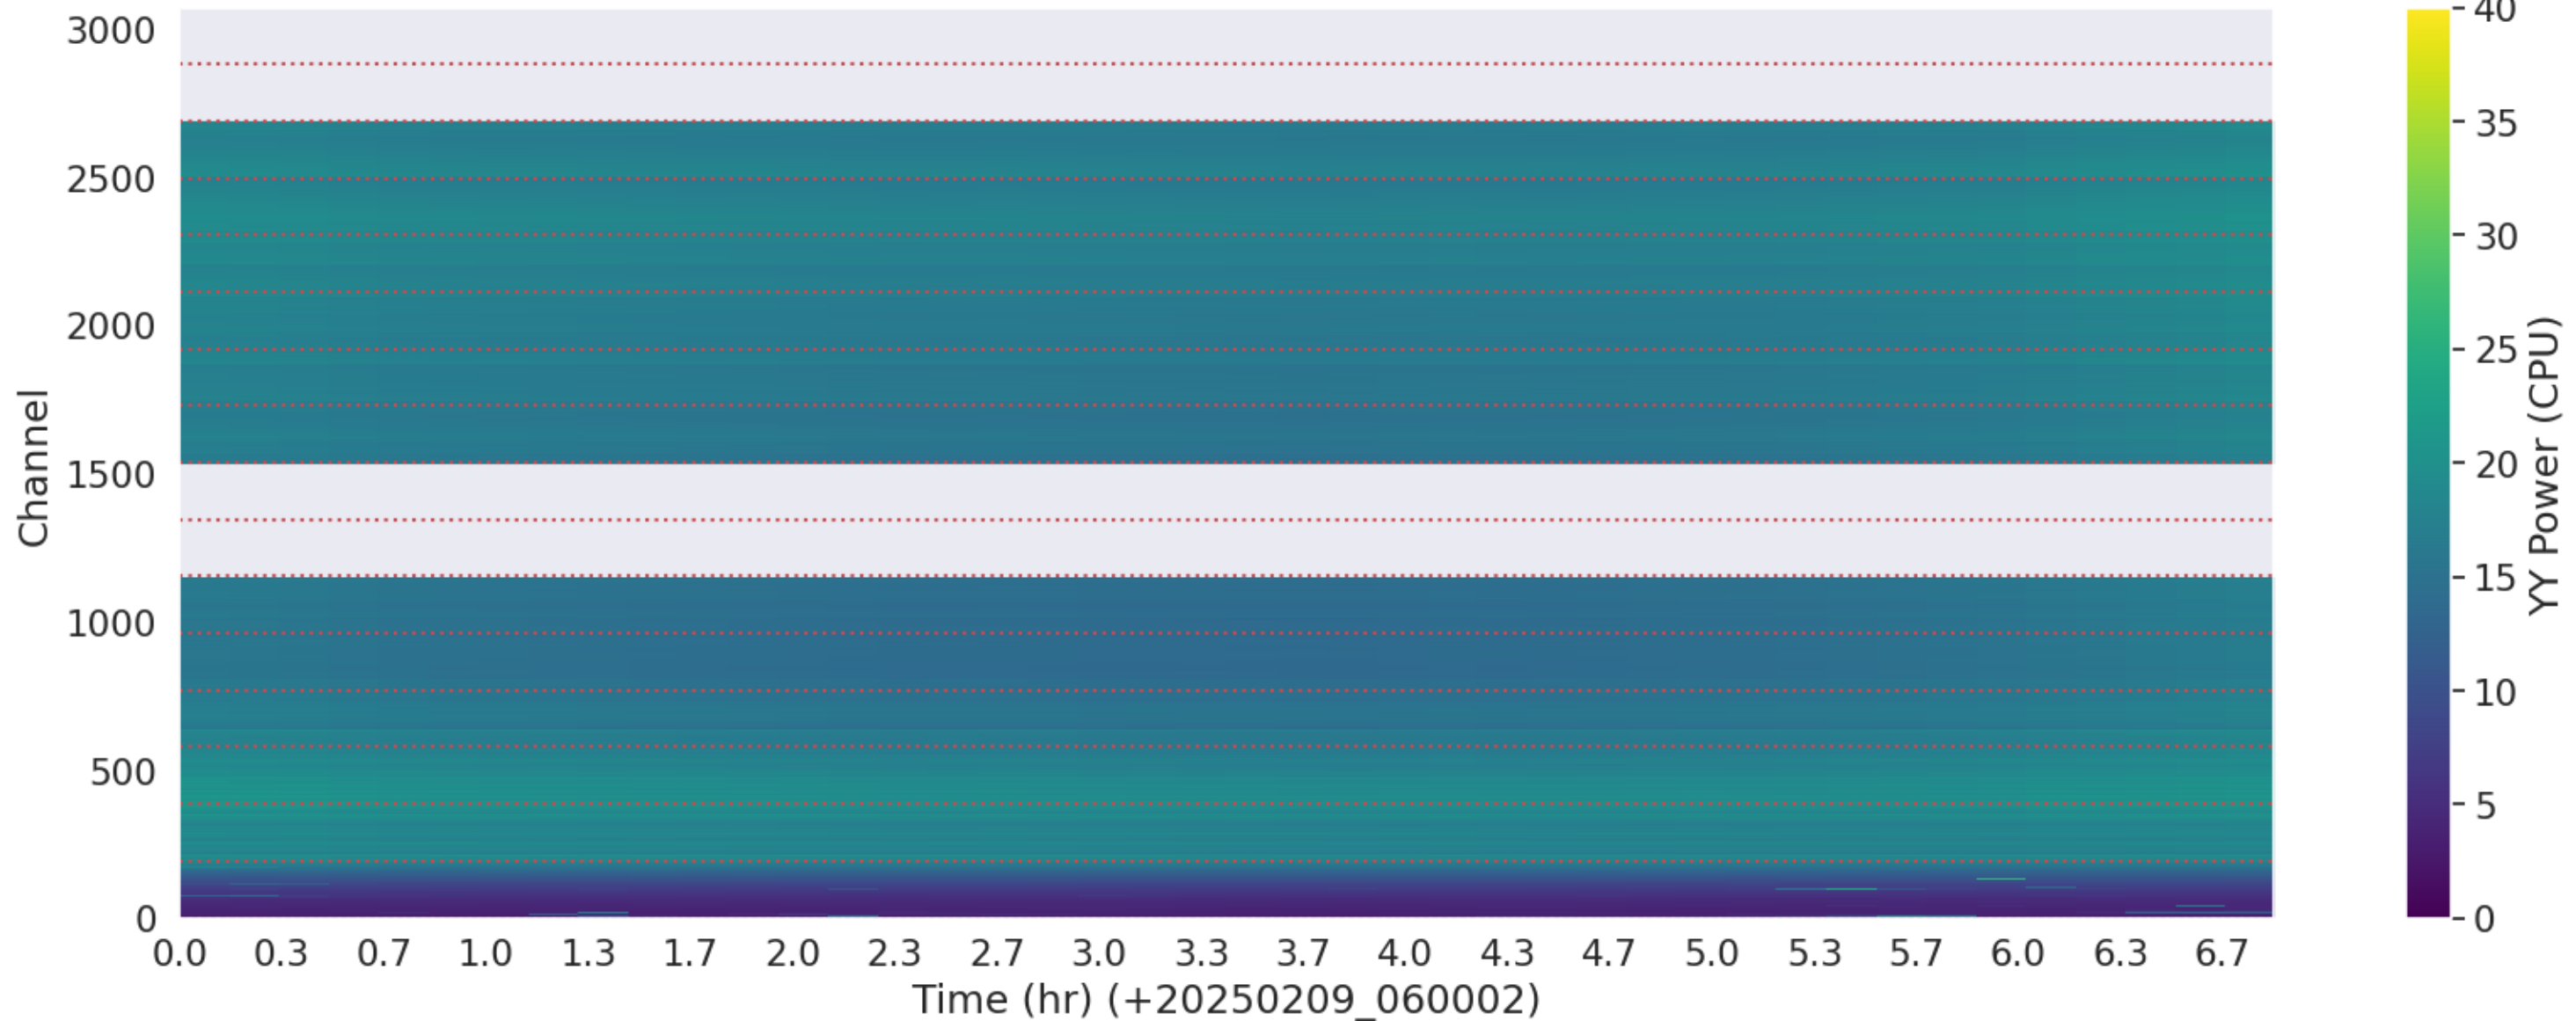

# LWA172 - Correlator# 219 - XX - FLAGS: Good

LWA172 - Correlator# 219 - YY - FLAGS: Good

LWA279 - Correlator# 220 - XX - FLAGS: Good

LWA279 - Correlator# 220 - YY - FLAGS: Good

LWA178 - Correlator# 221 - XX - FLAGS: Good