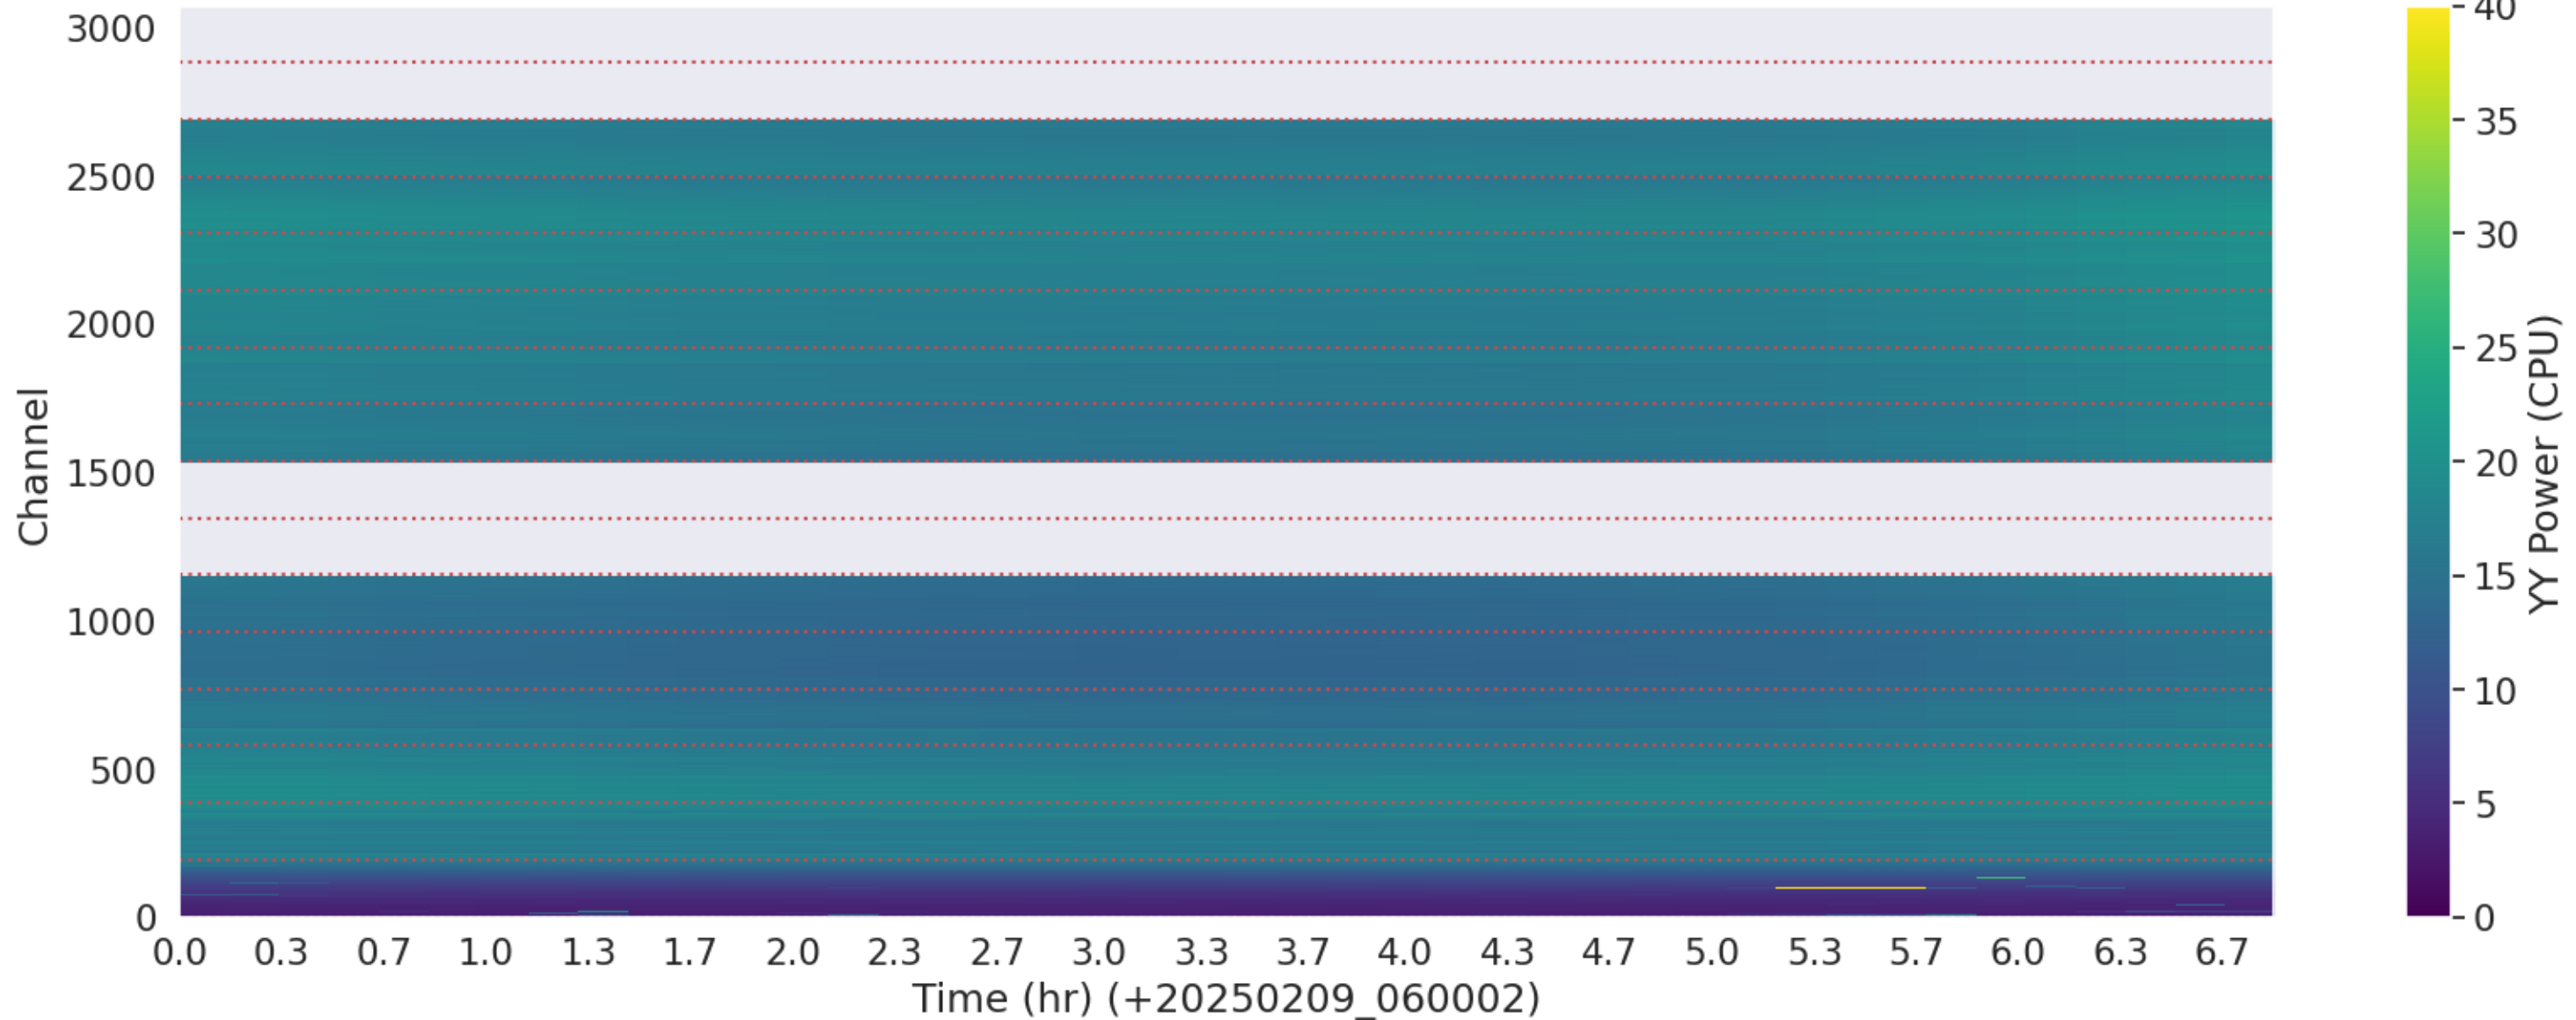

LWA266 - Correlator# 000 - XX - FLAGS: Good

LWA266 - Correlator# 000 - YY - FLAGS: Good