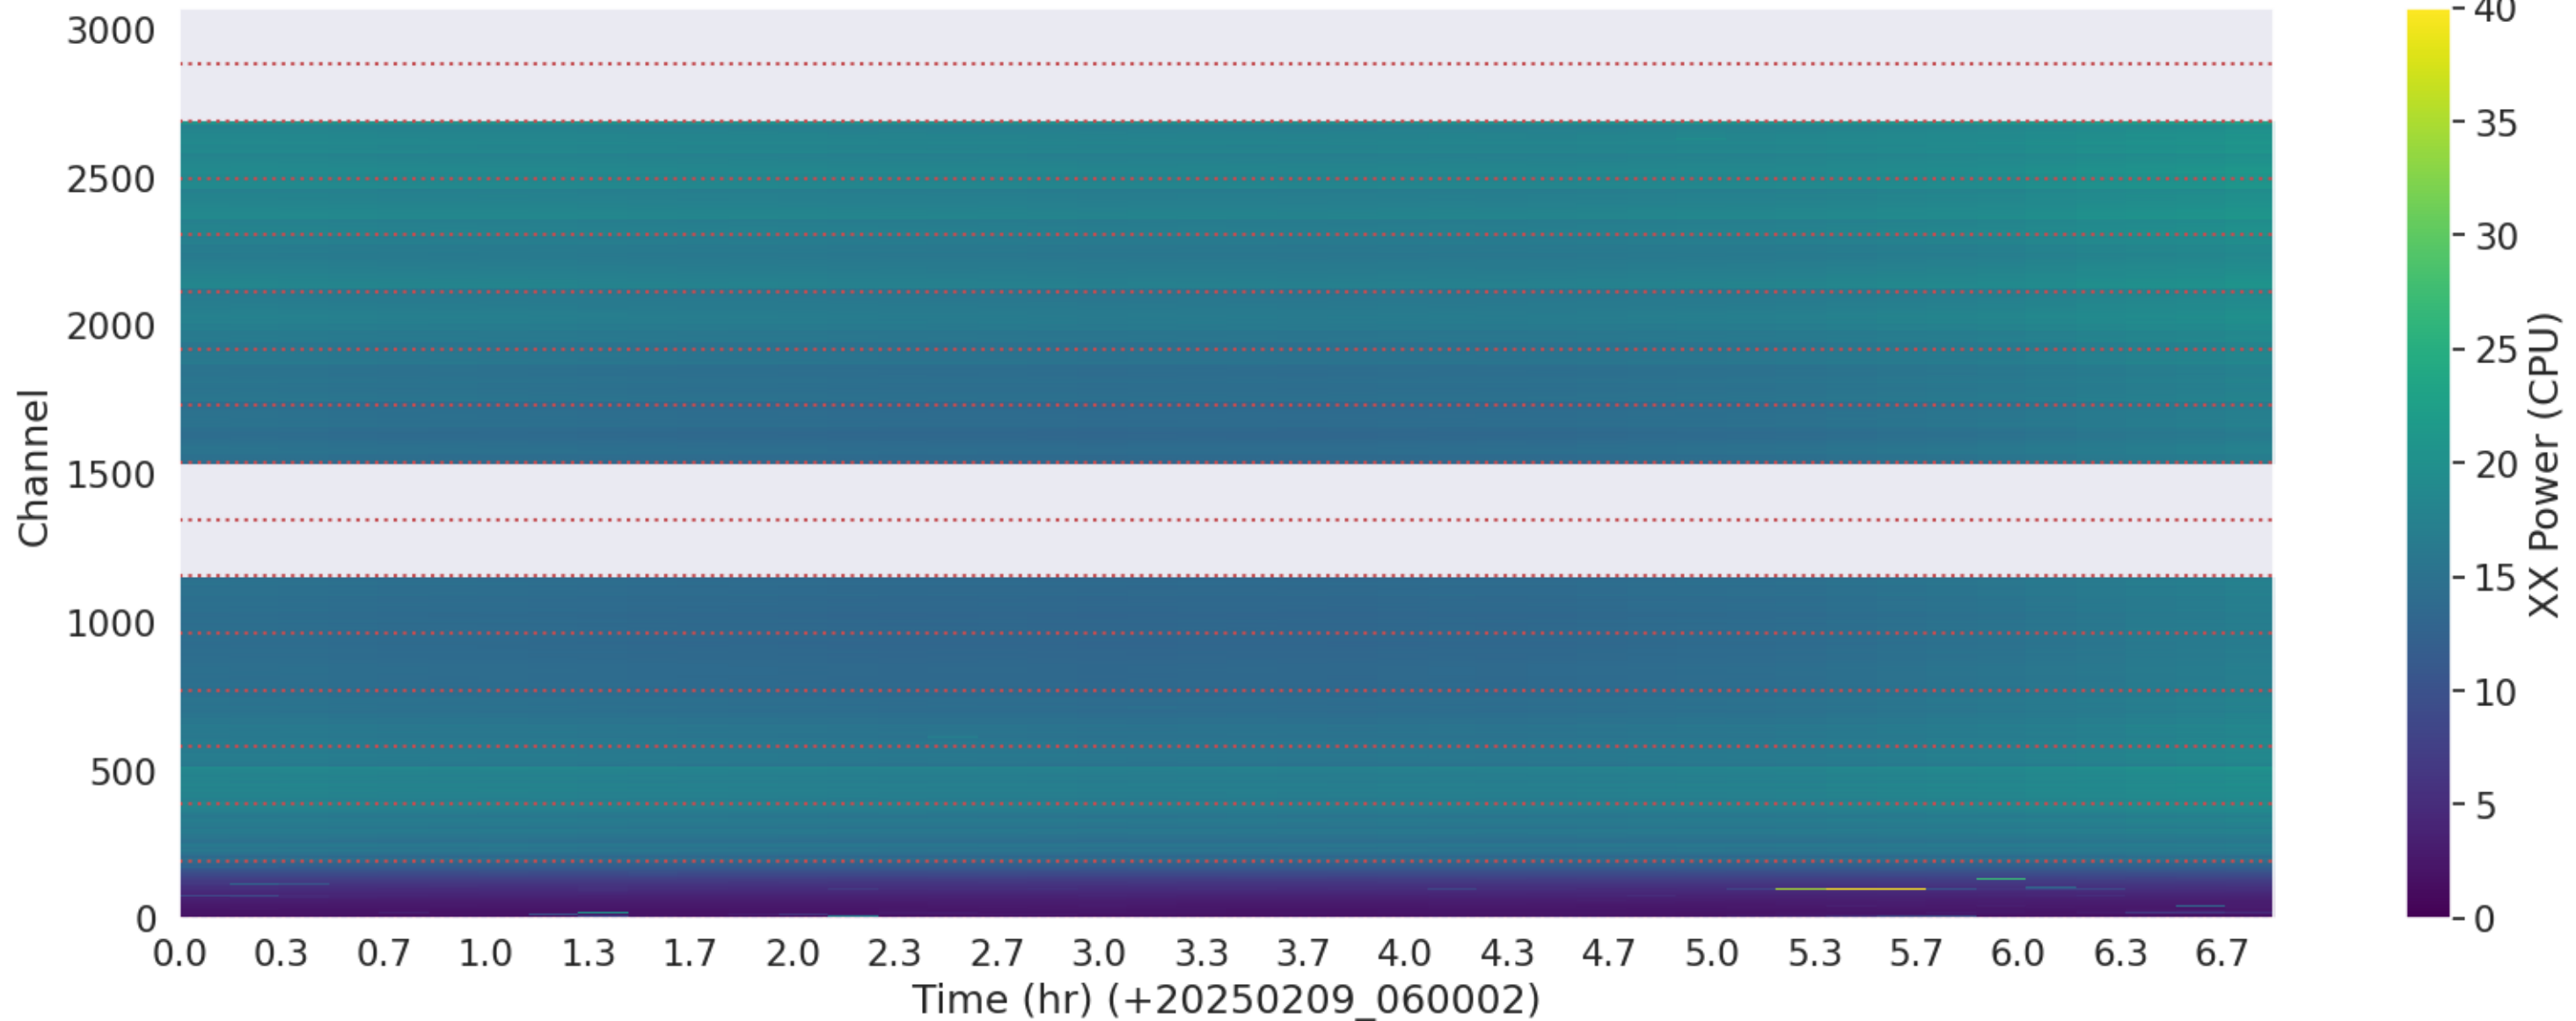

# LWA230 - Correlator# 303 - XX - FLAGS: Good

LWA230 - Correlator# 303 - YY - FLAGS: Good

LWA226 - Correlator# 304 - XX - FLAGS: Good

LWA226 - Correlator# 304 - YY - FLAGS: Good

LWA229 - Correlator# 305 - XX - FLAGS: Good