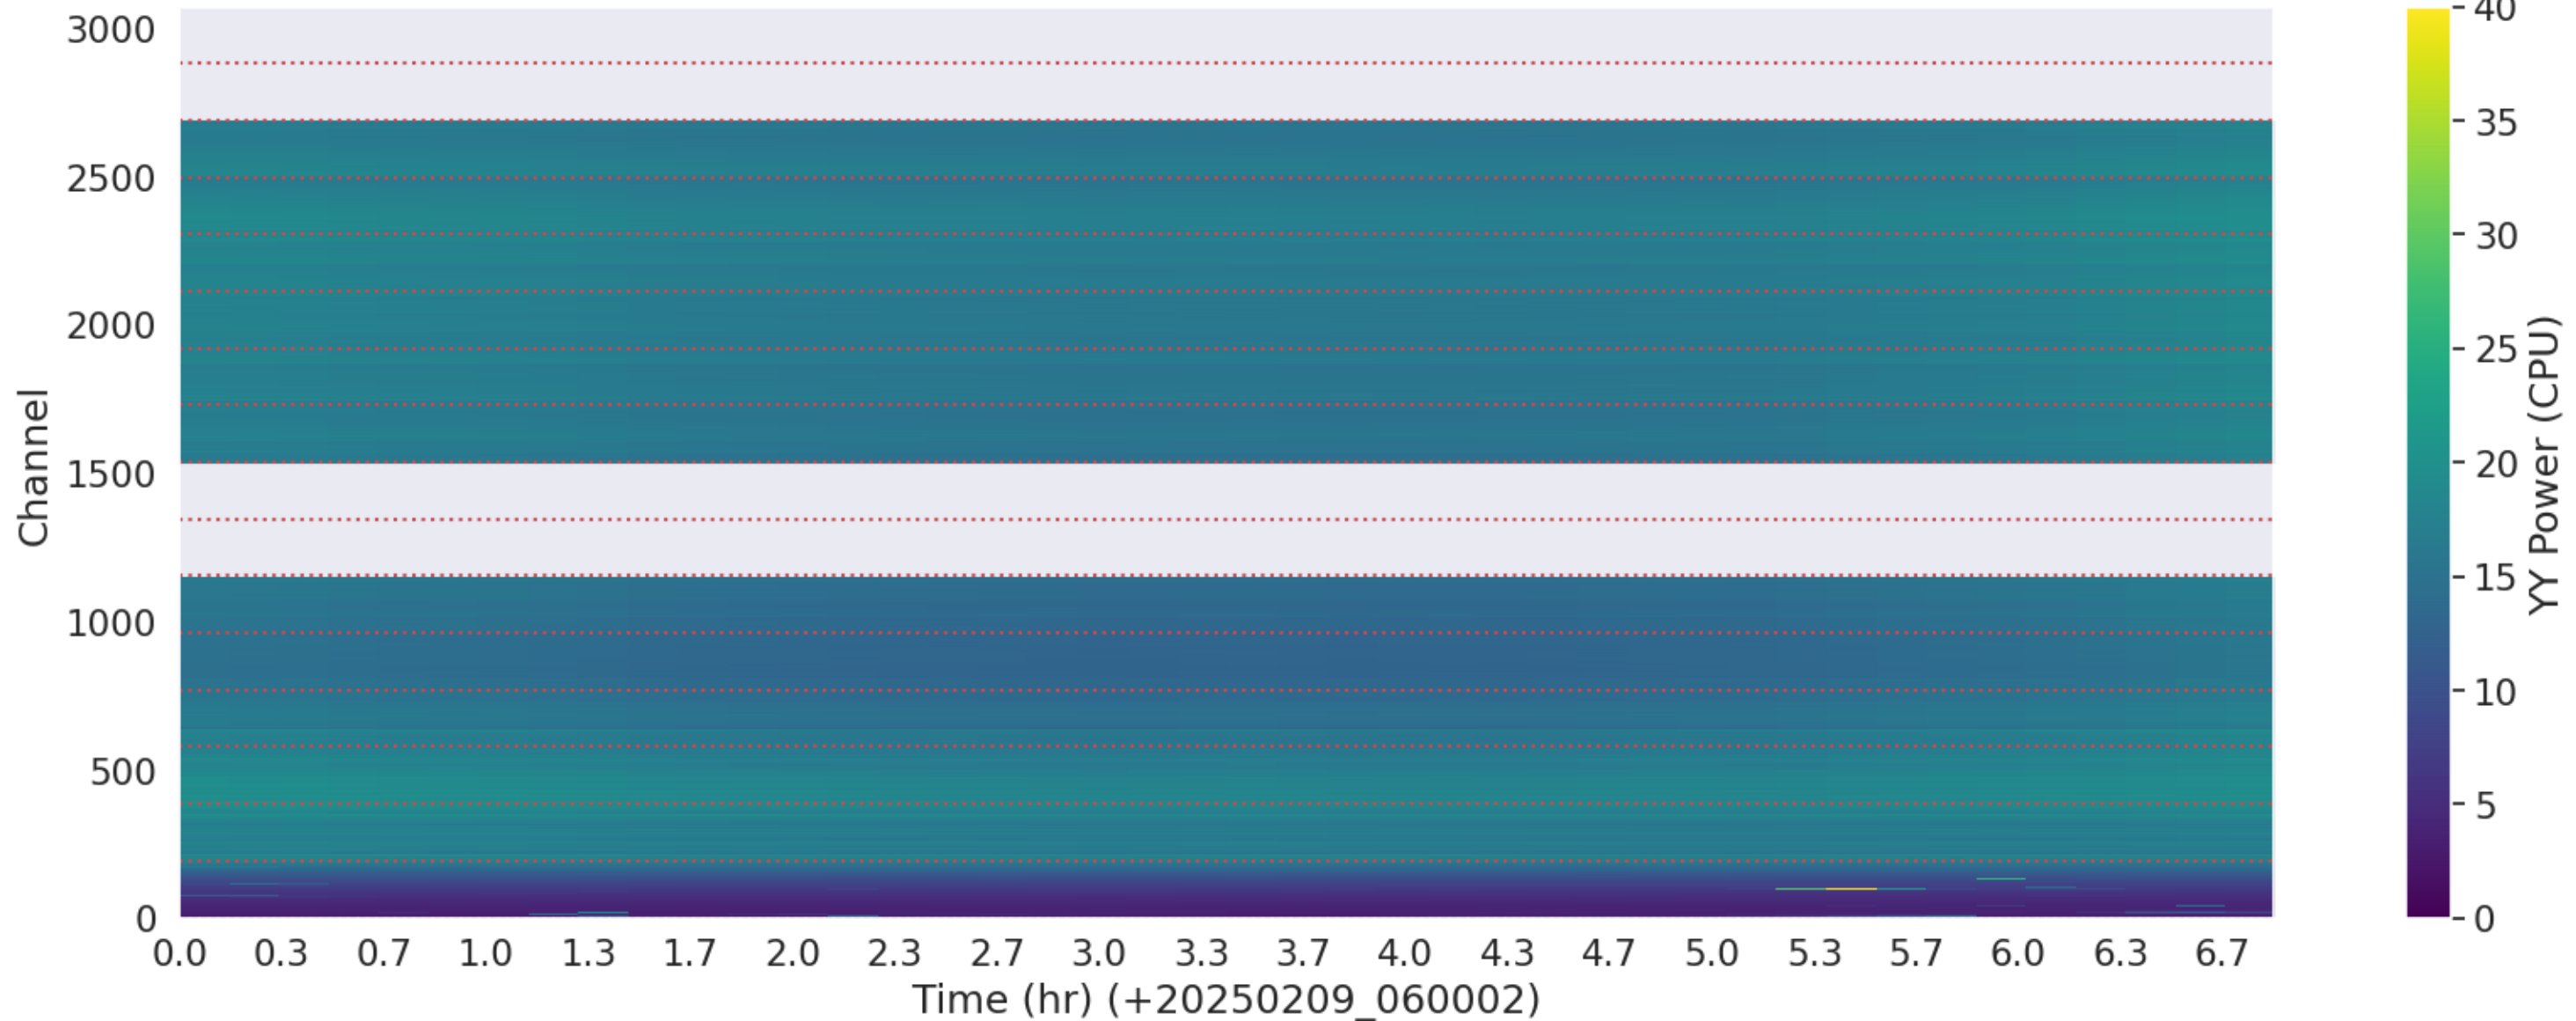

LWA269 - Correlator# 005 - XX - FLAGS: Good