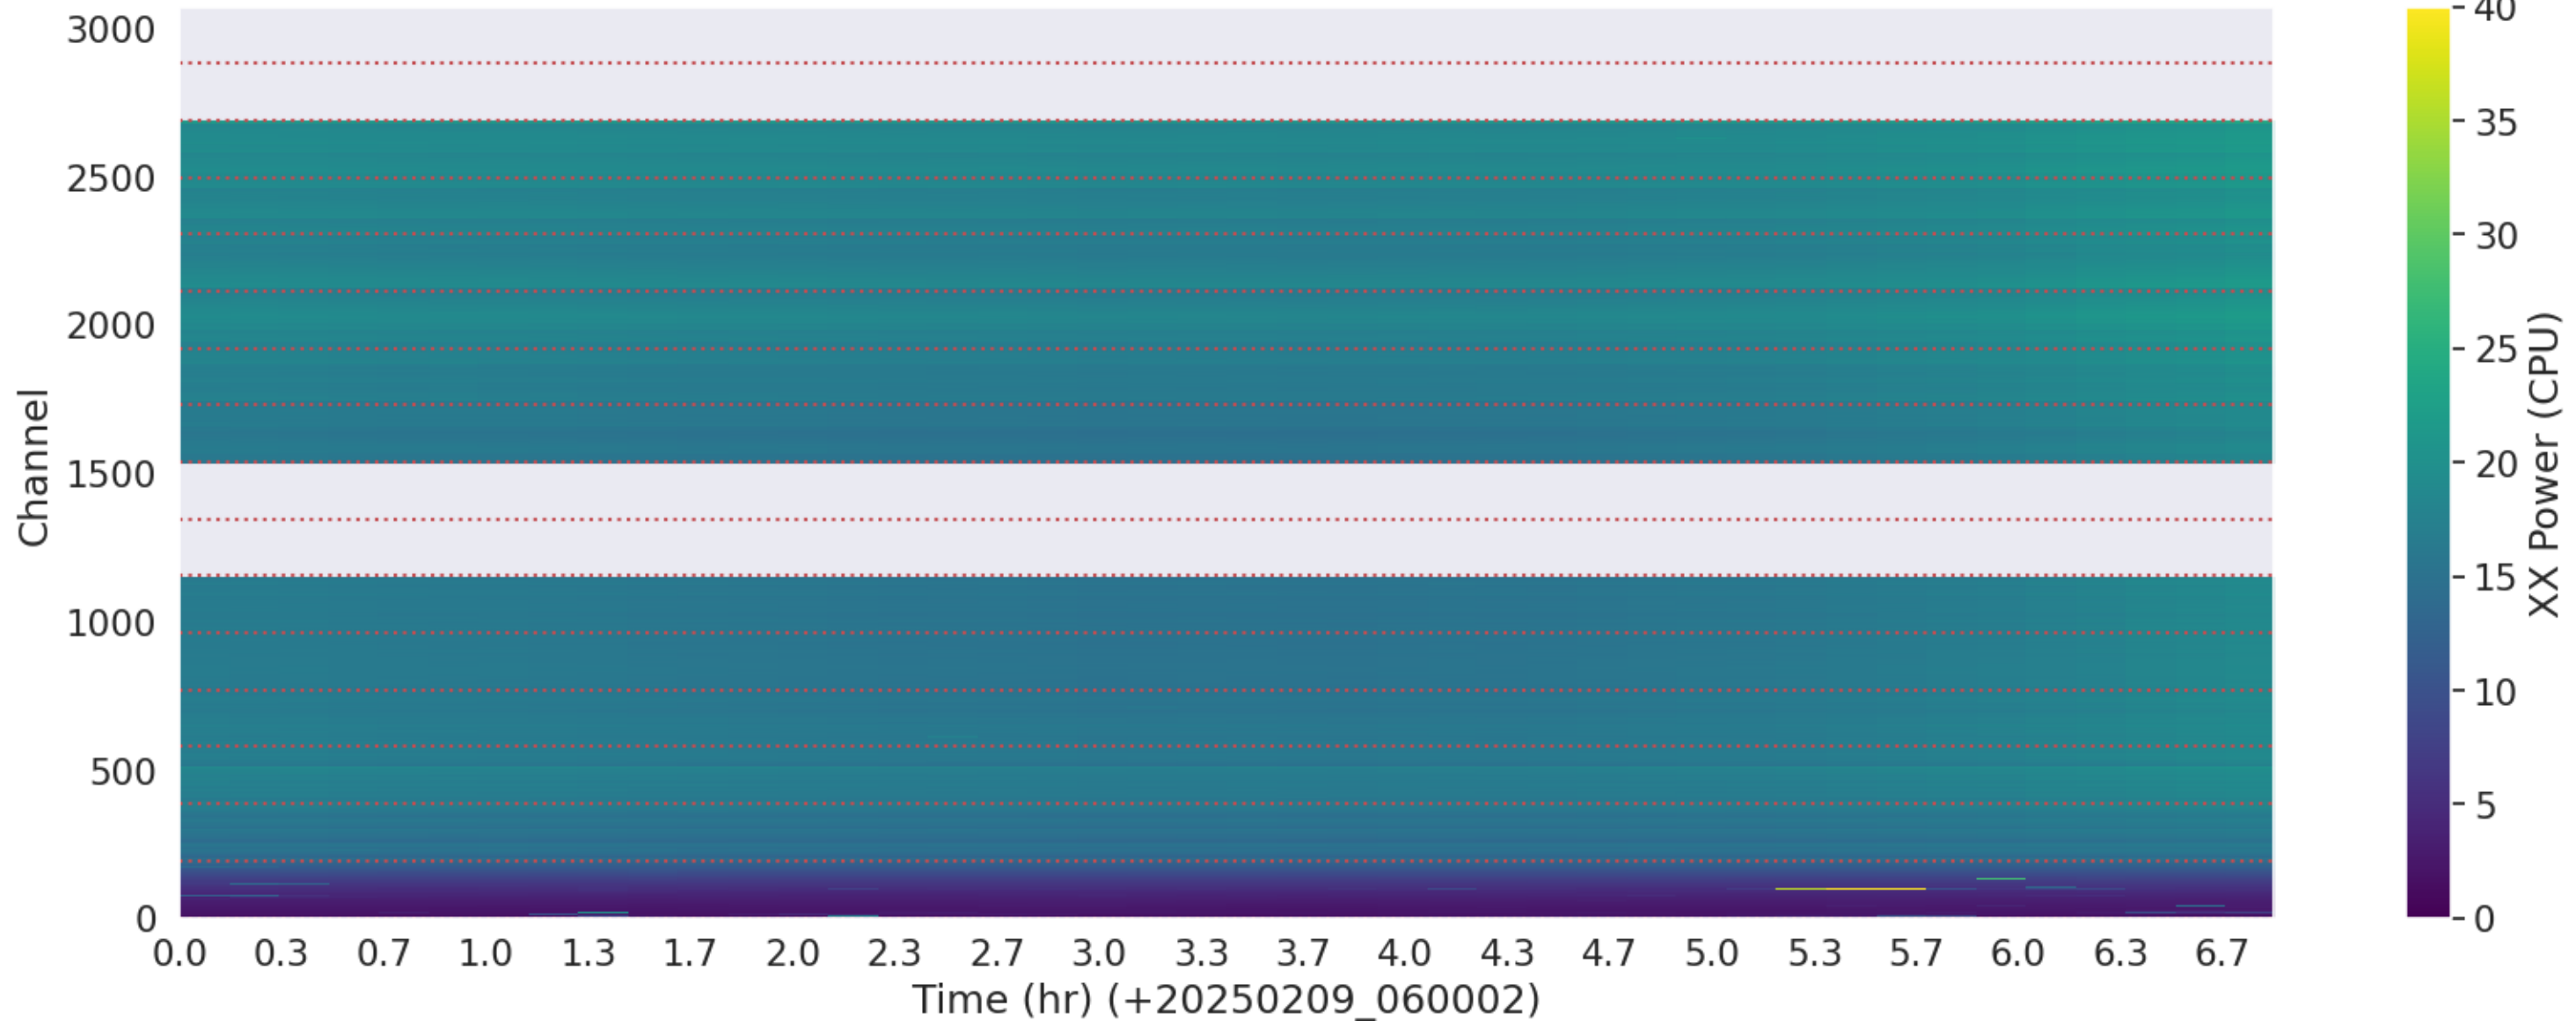

LWA040 - Correlator# 076 - XX - FLAGS: Good