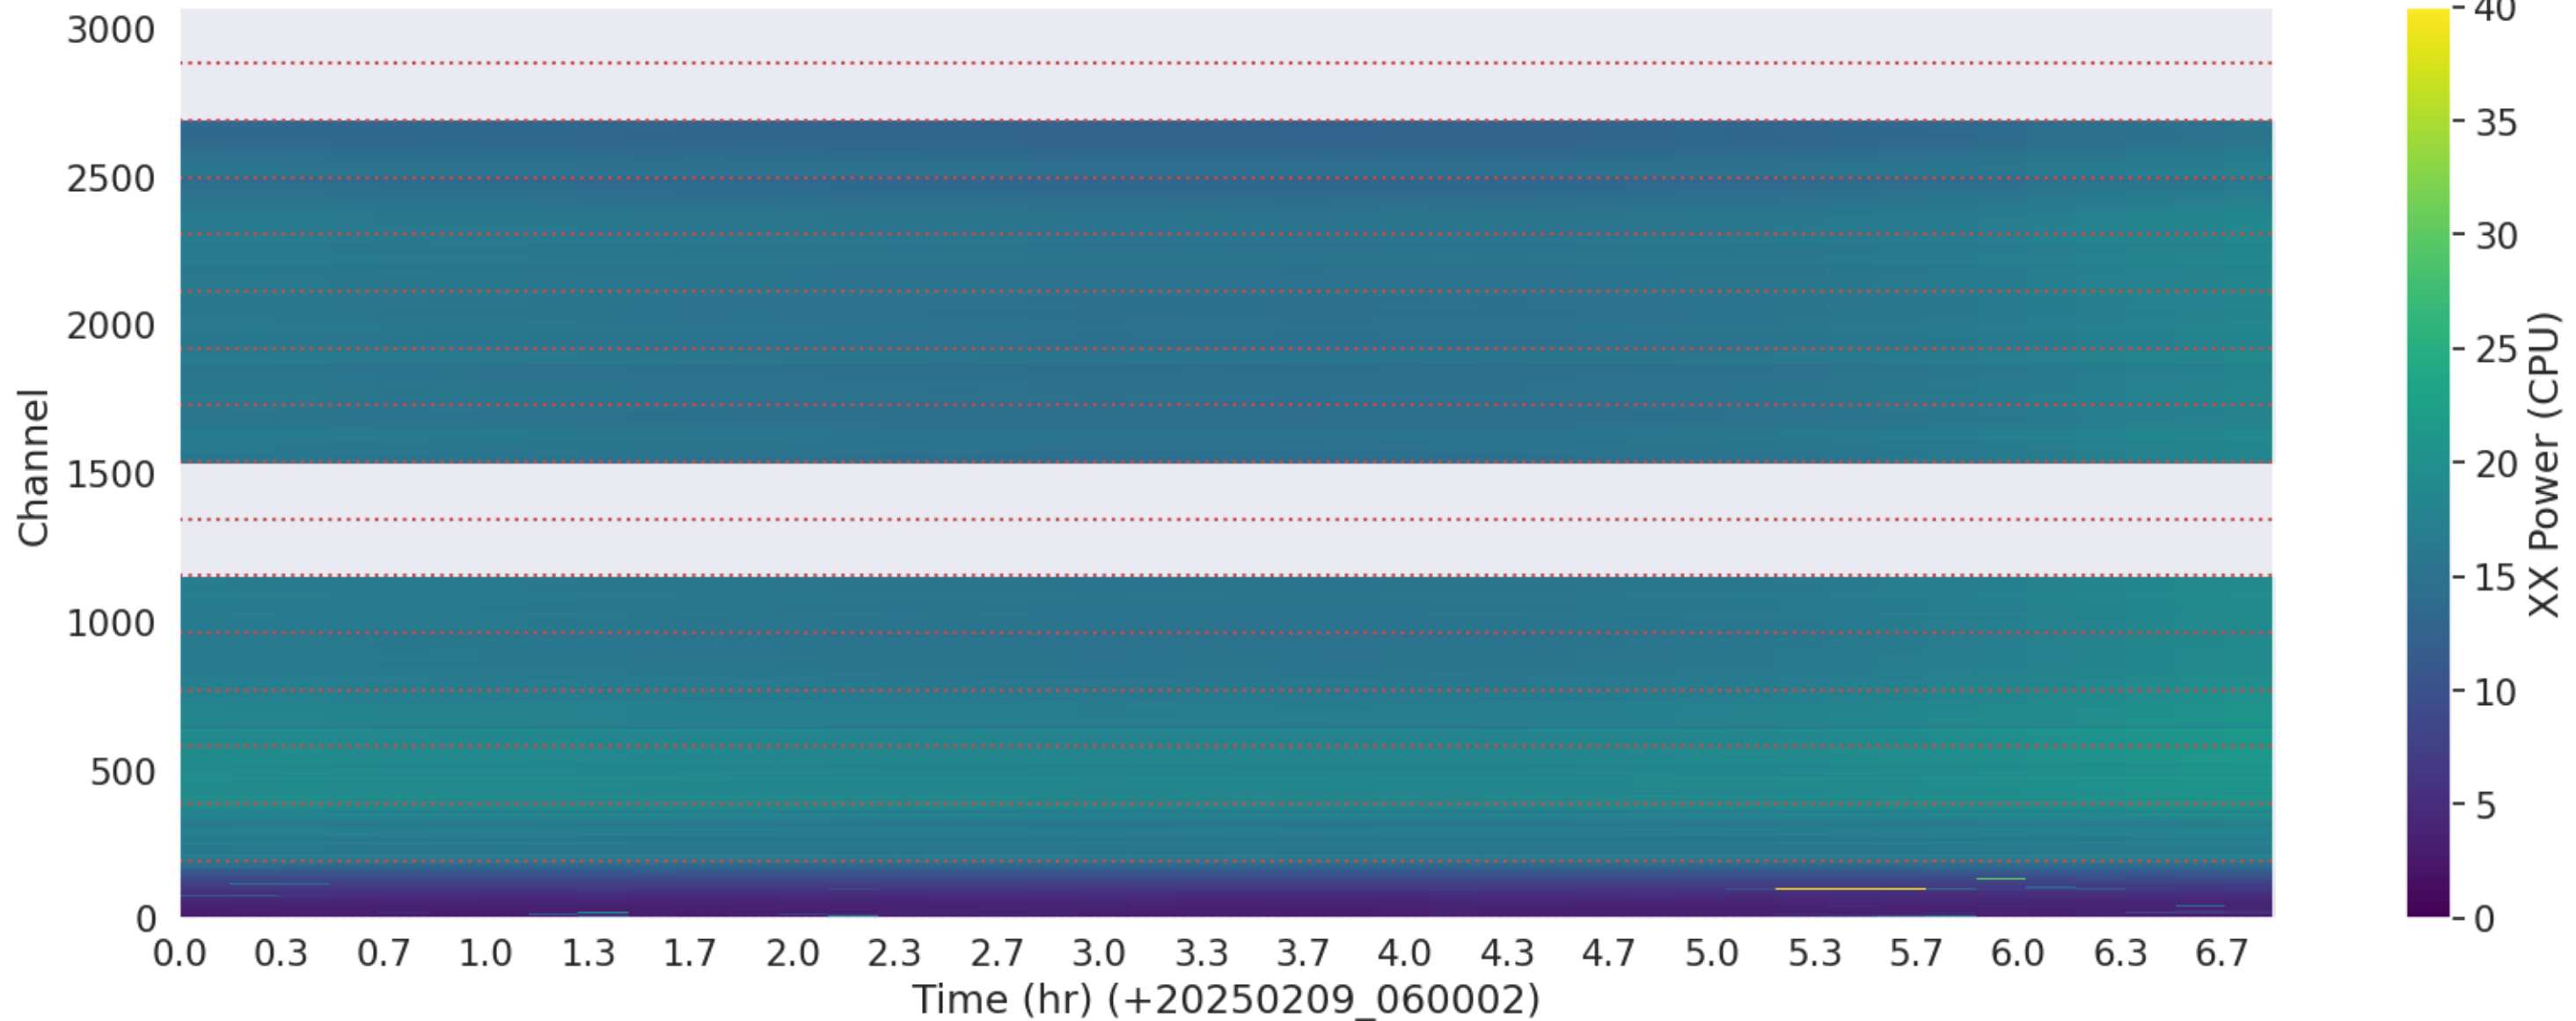

LWA095 - Correlator# 150 - YY - FLAGS: Good