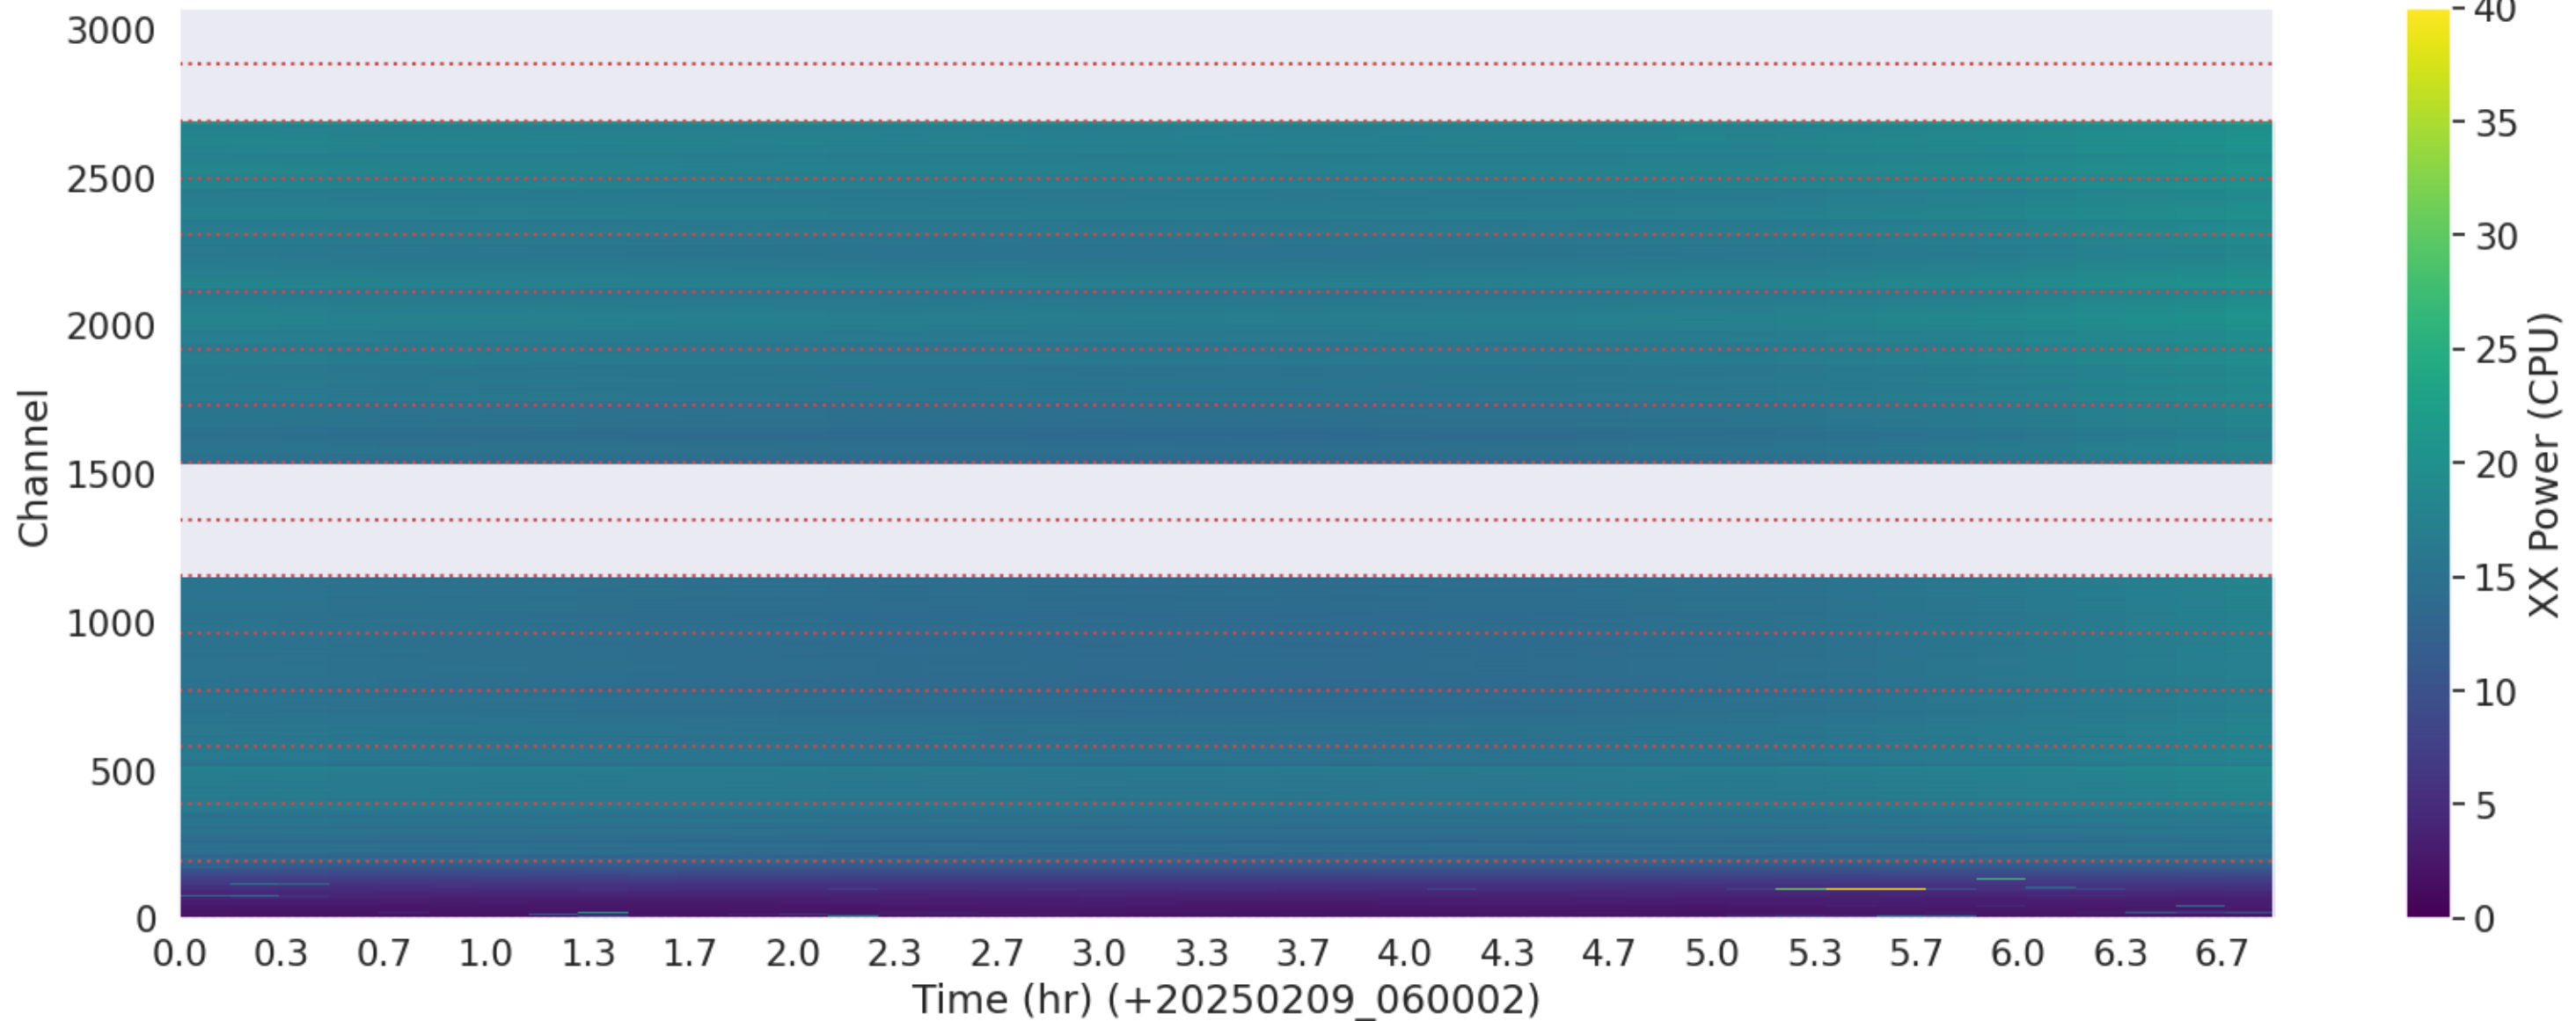

# LWA003 - Correlator# 067 - XX - FLAGS: Good

LWA003 - Correlator# 067 - YY - FLAGS: Good

LWA006 - Correlator# 068 - XX - FLAGS: Good

LWA006 - Correlator# 068 - YY - FLAGS: Good