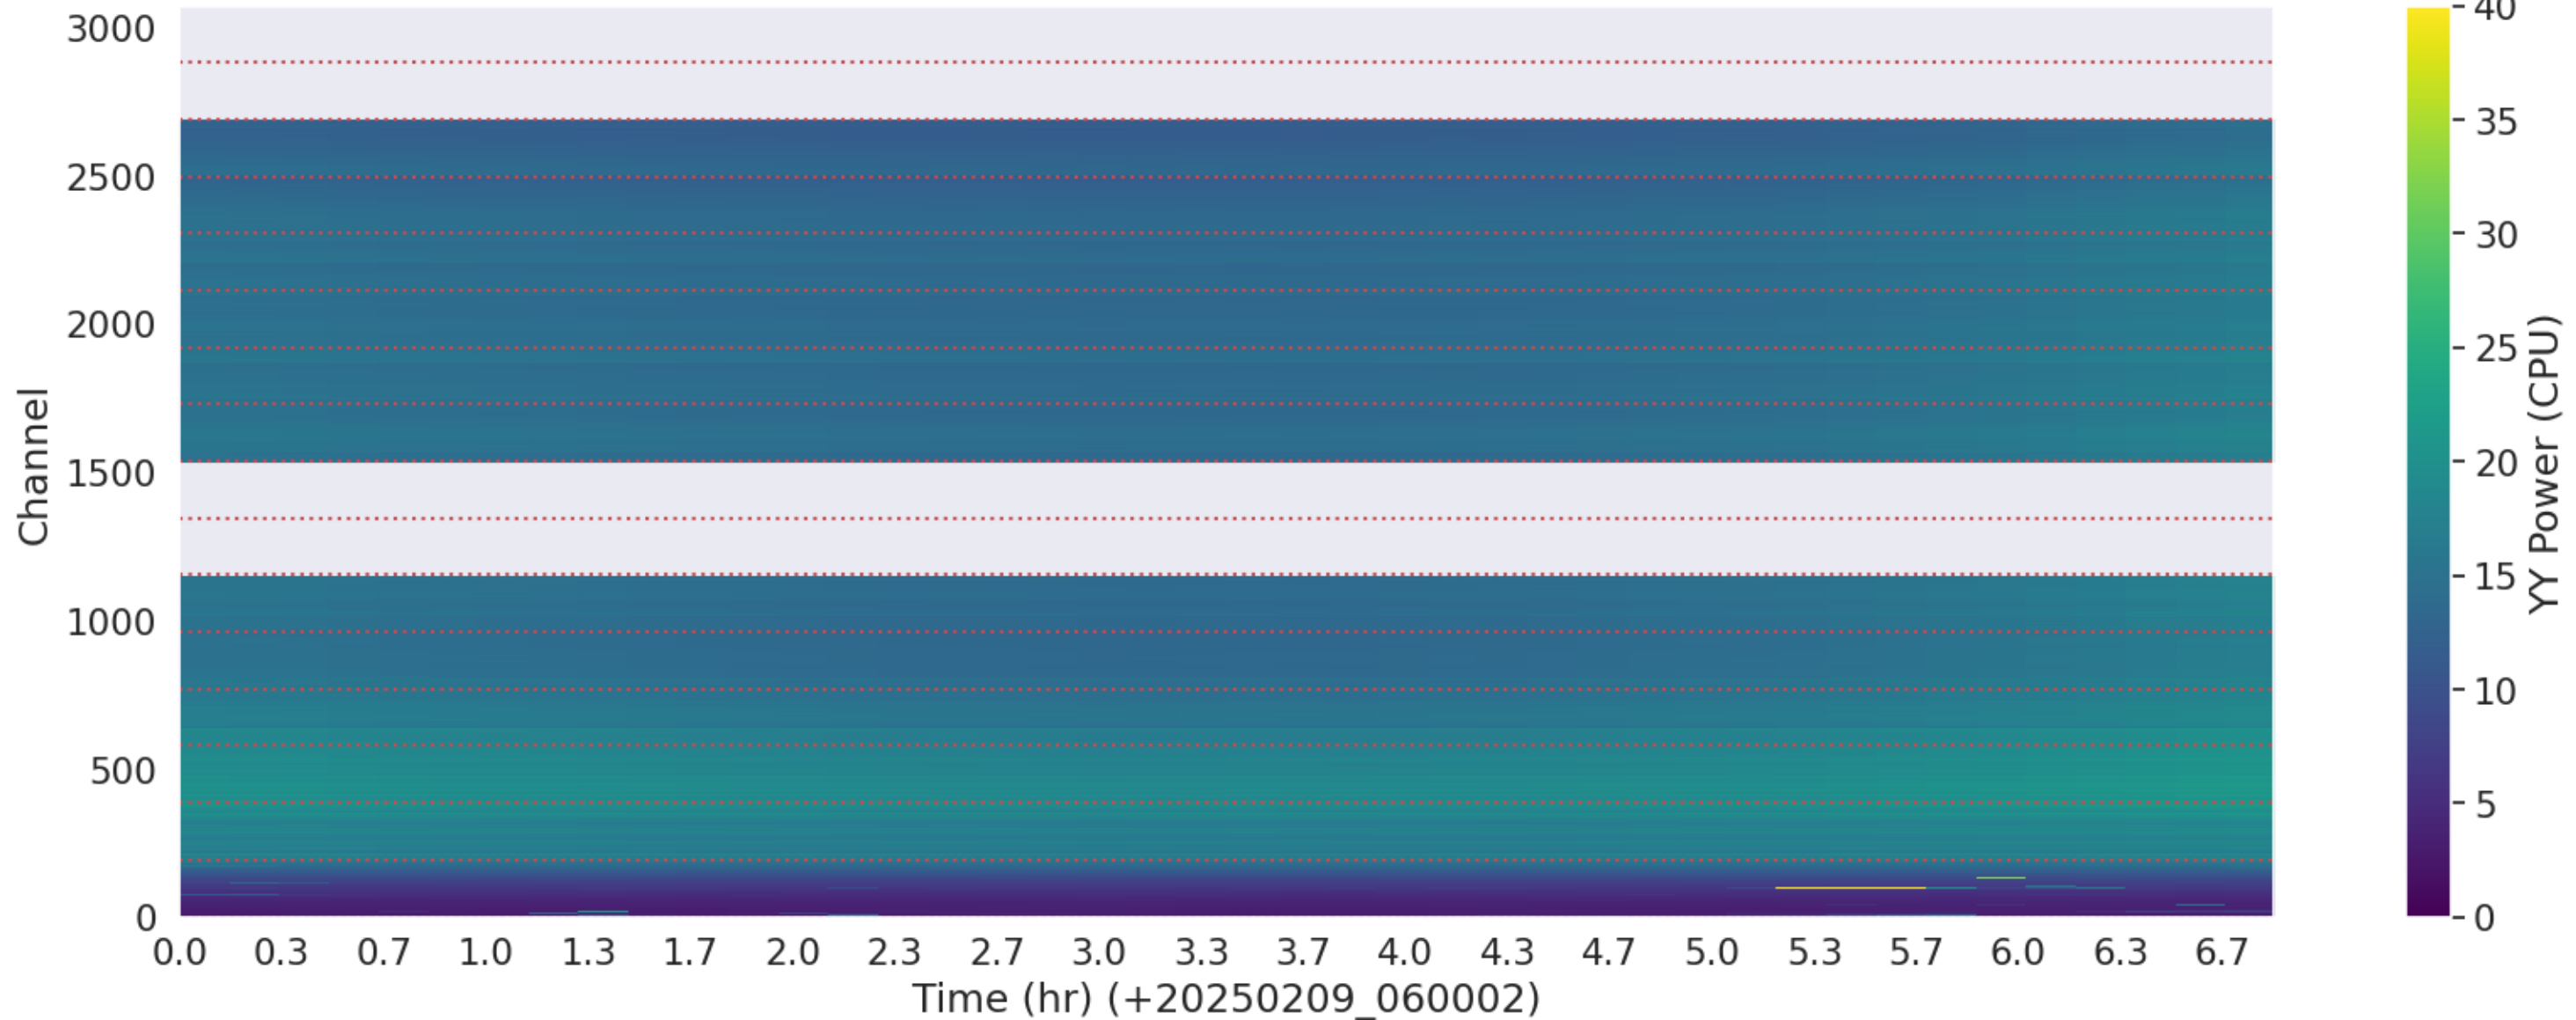

# LWA085 - Correlator# 140 - XX - FLAGS: Good

LWA085 - Correlator# 140 - YY - FLAGS: Good

LWA064 - Correlator# 141 - XX - FLAGS: Good

LWA064 - Correlator# 141 - YY - FLAGS: Good