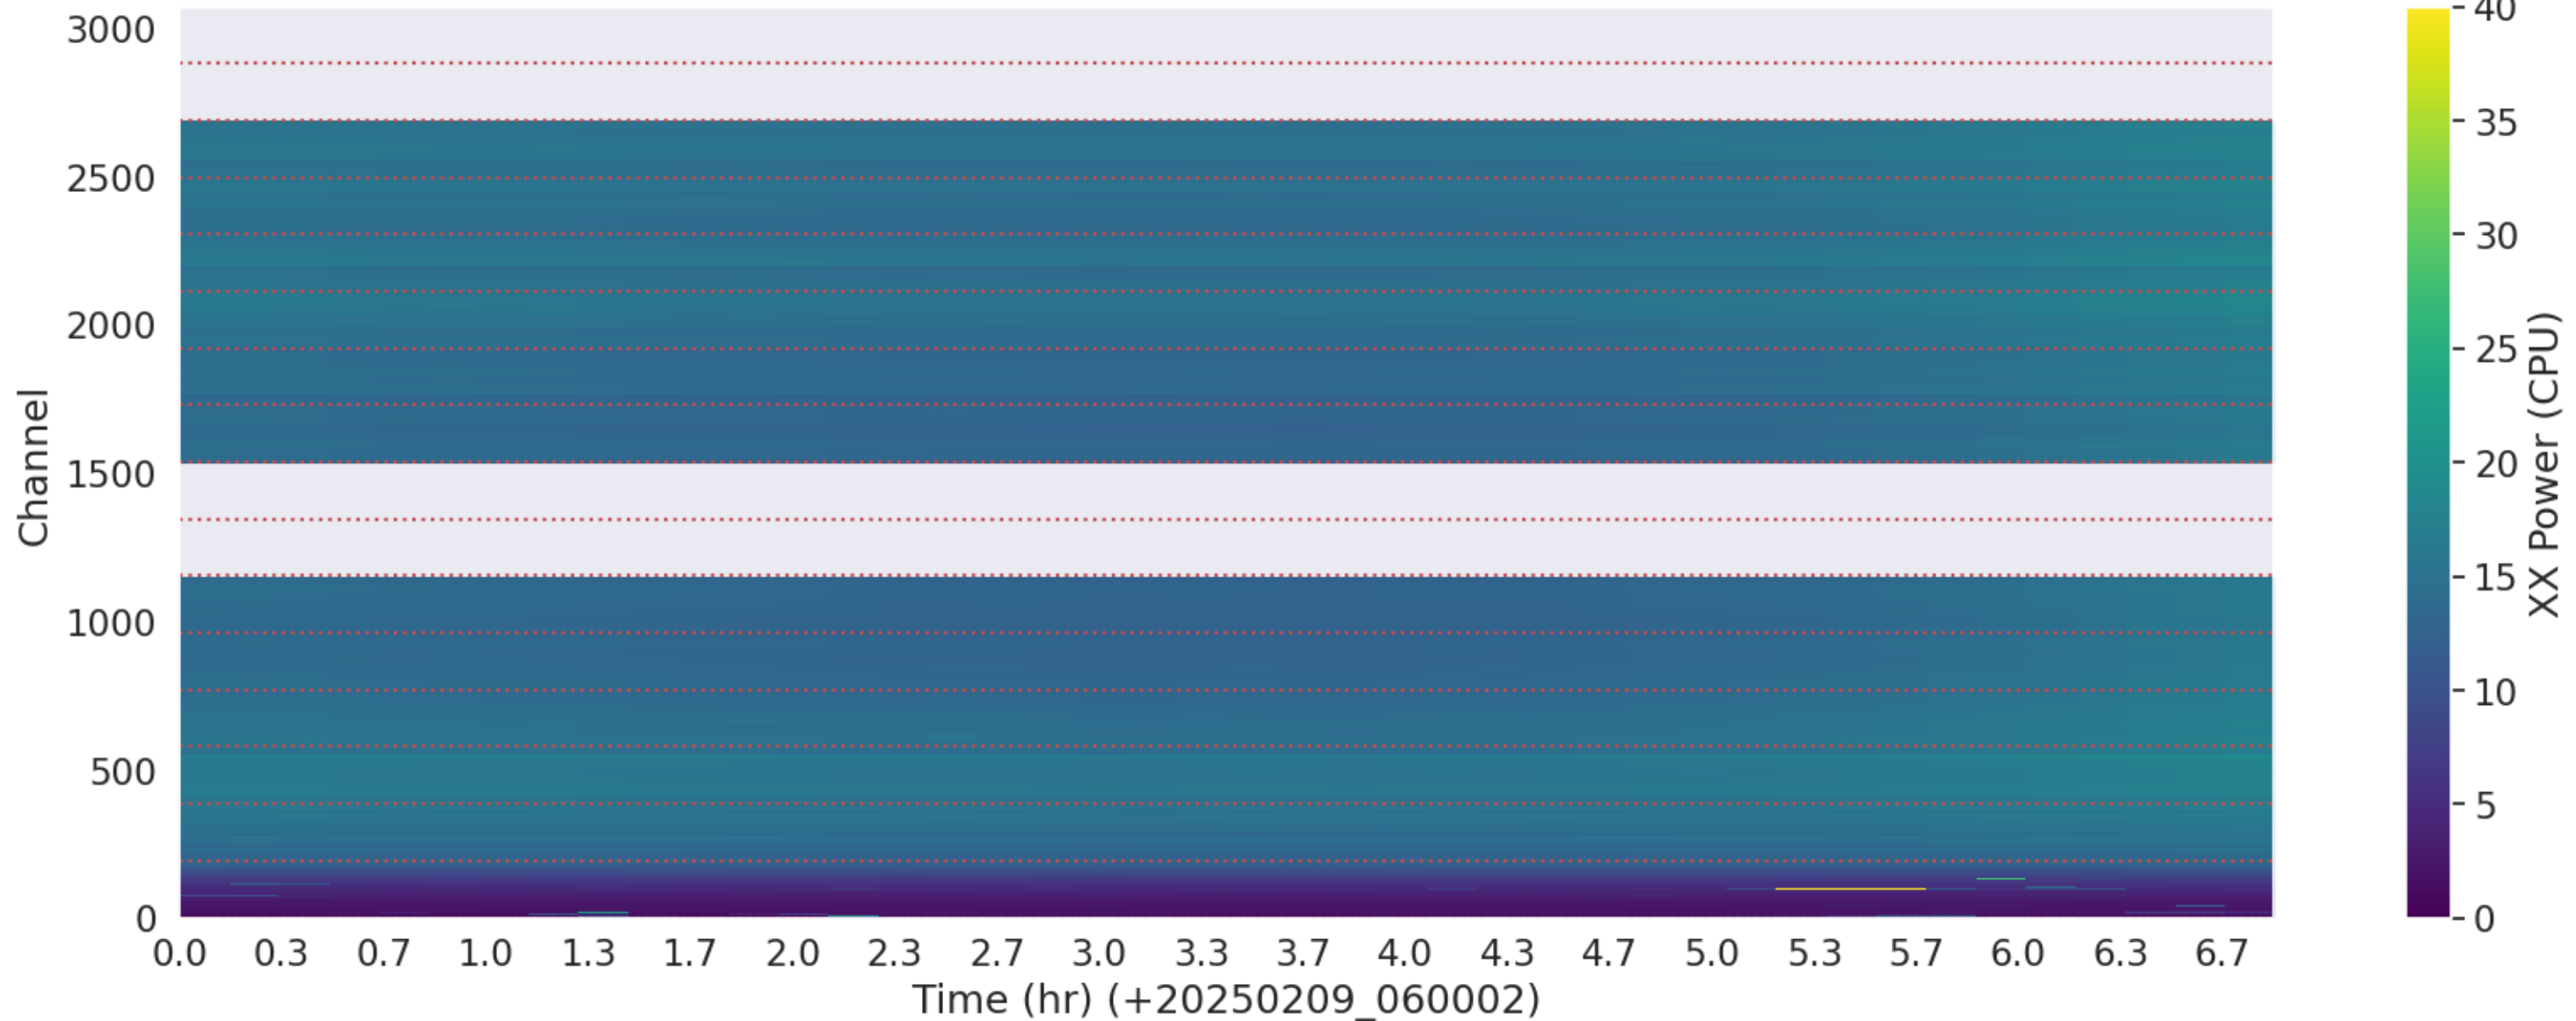

LWA205 - Correlator# 297 - YY - FLAGS: Good

LWA205 - Correlator# 297 - XX - FLAGS: Good