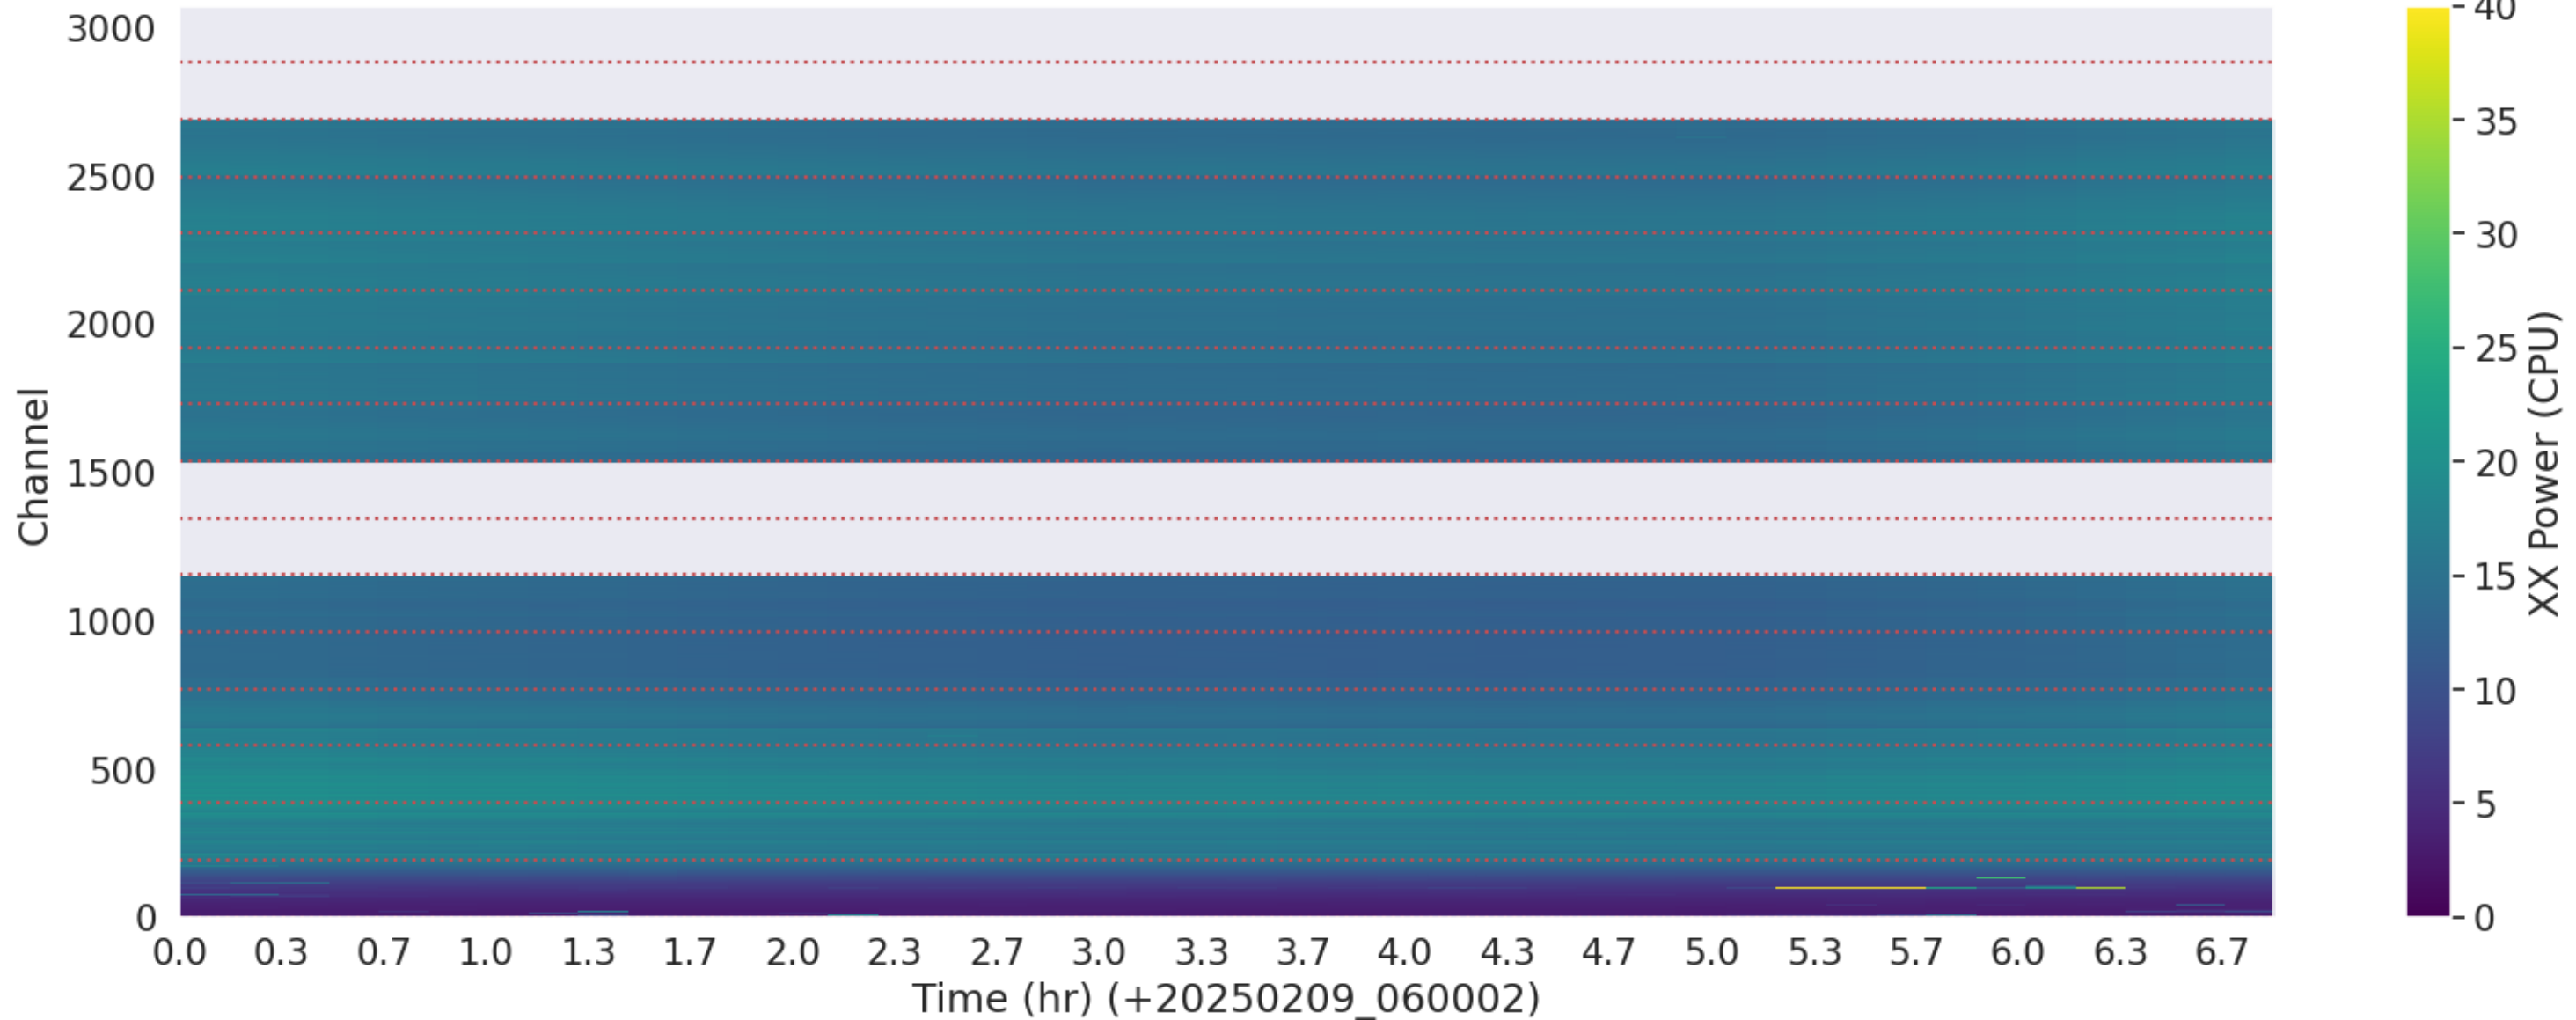

LWA342 - Correlator# 317 - XX - FLAGS: Good