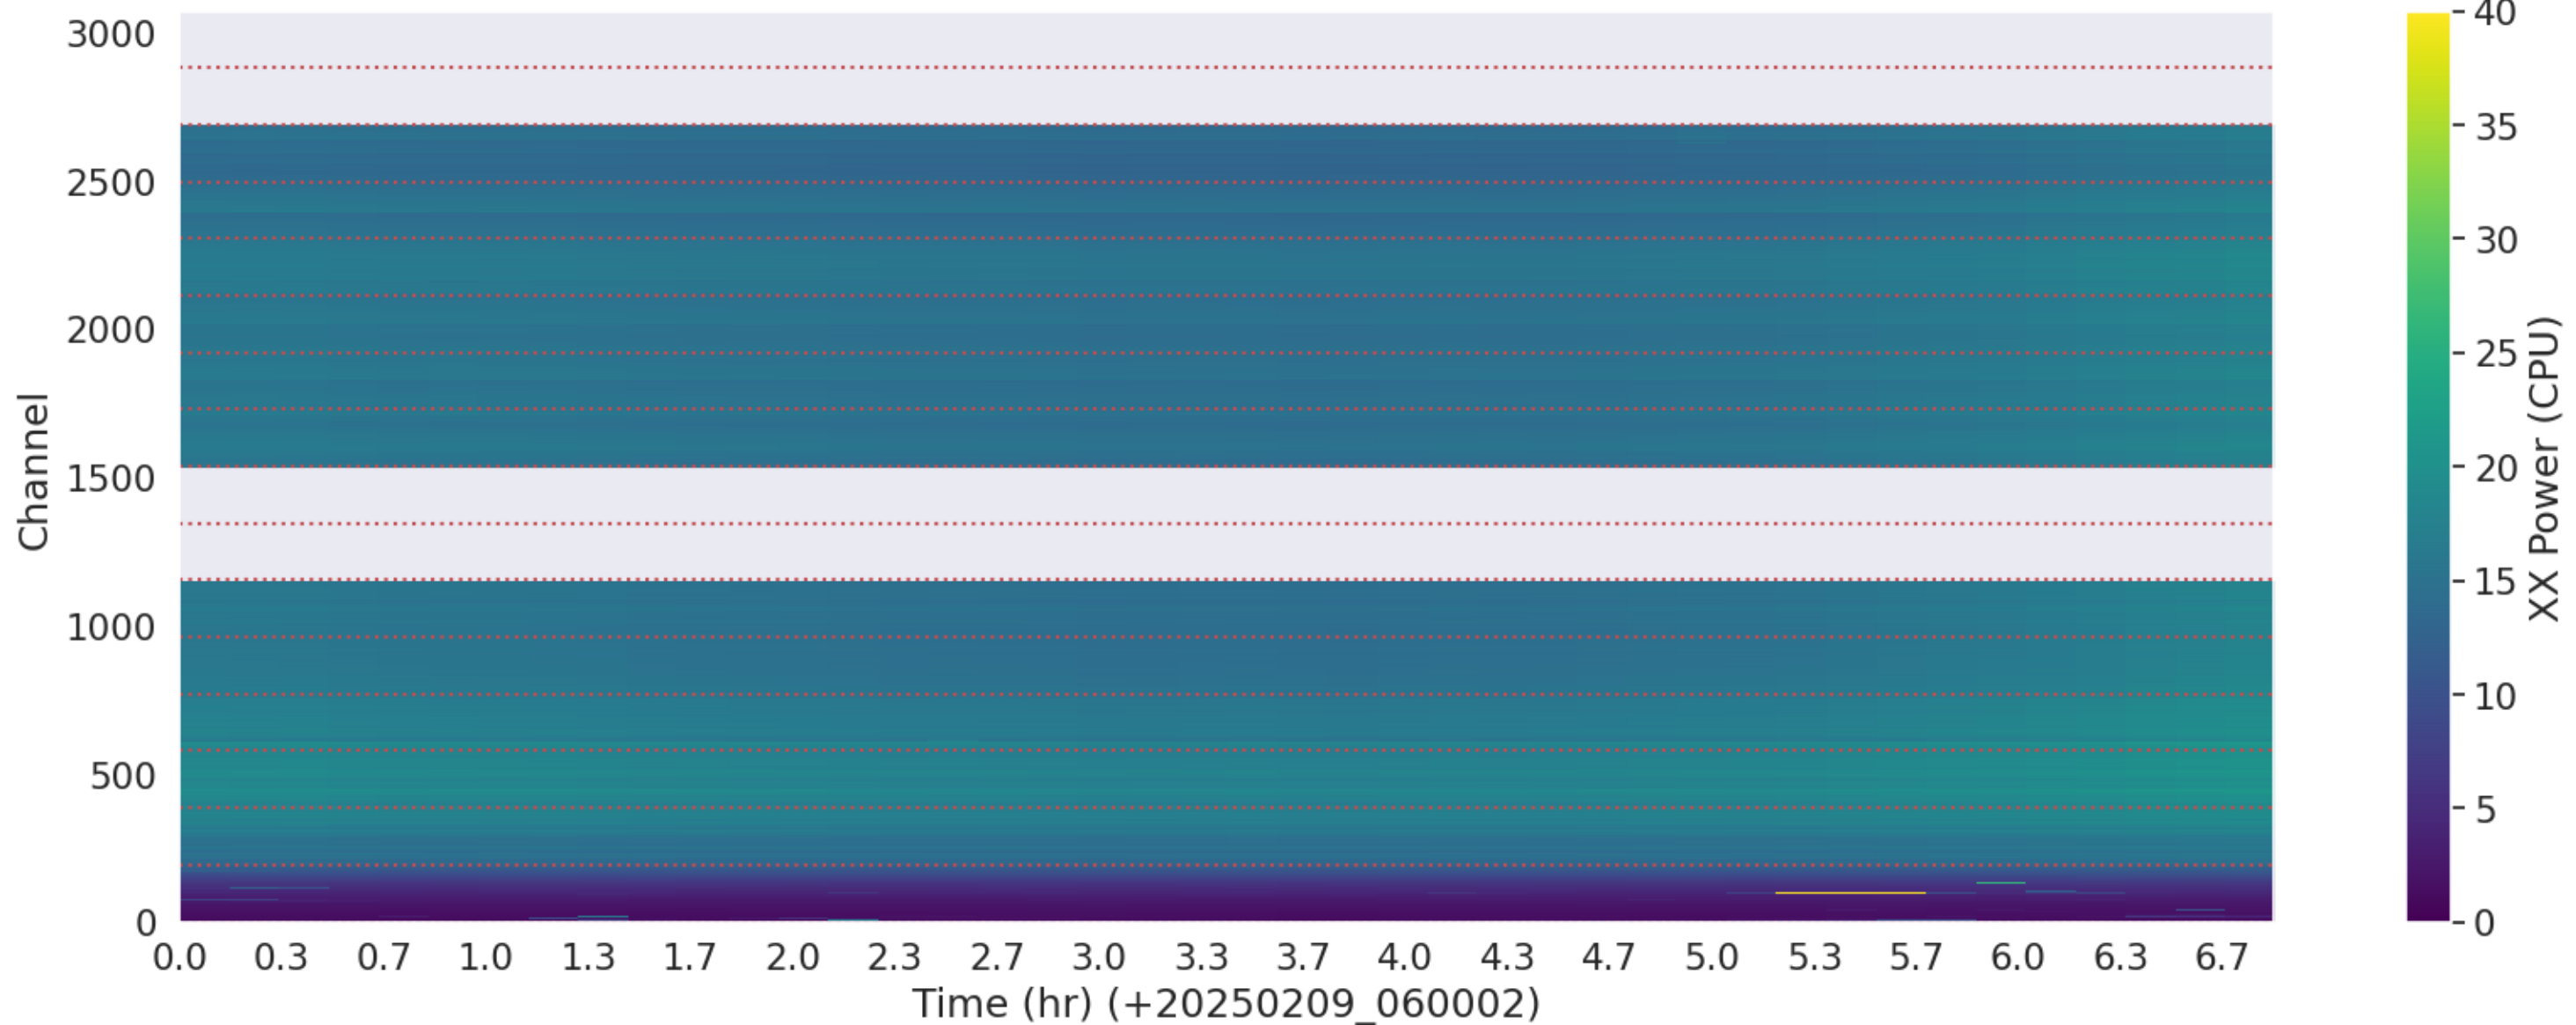

LWA062 - Correlator# 138 - YY - FLAGS: Good

LWA062 - Correlator# 138 - XX - FLAGS: Good