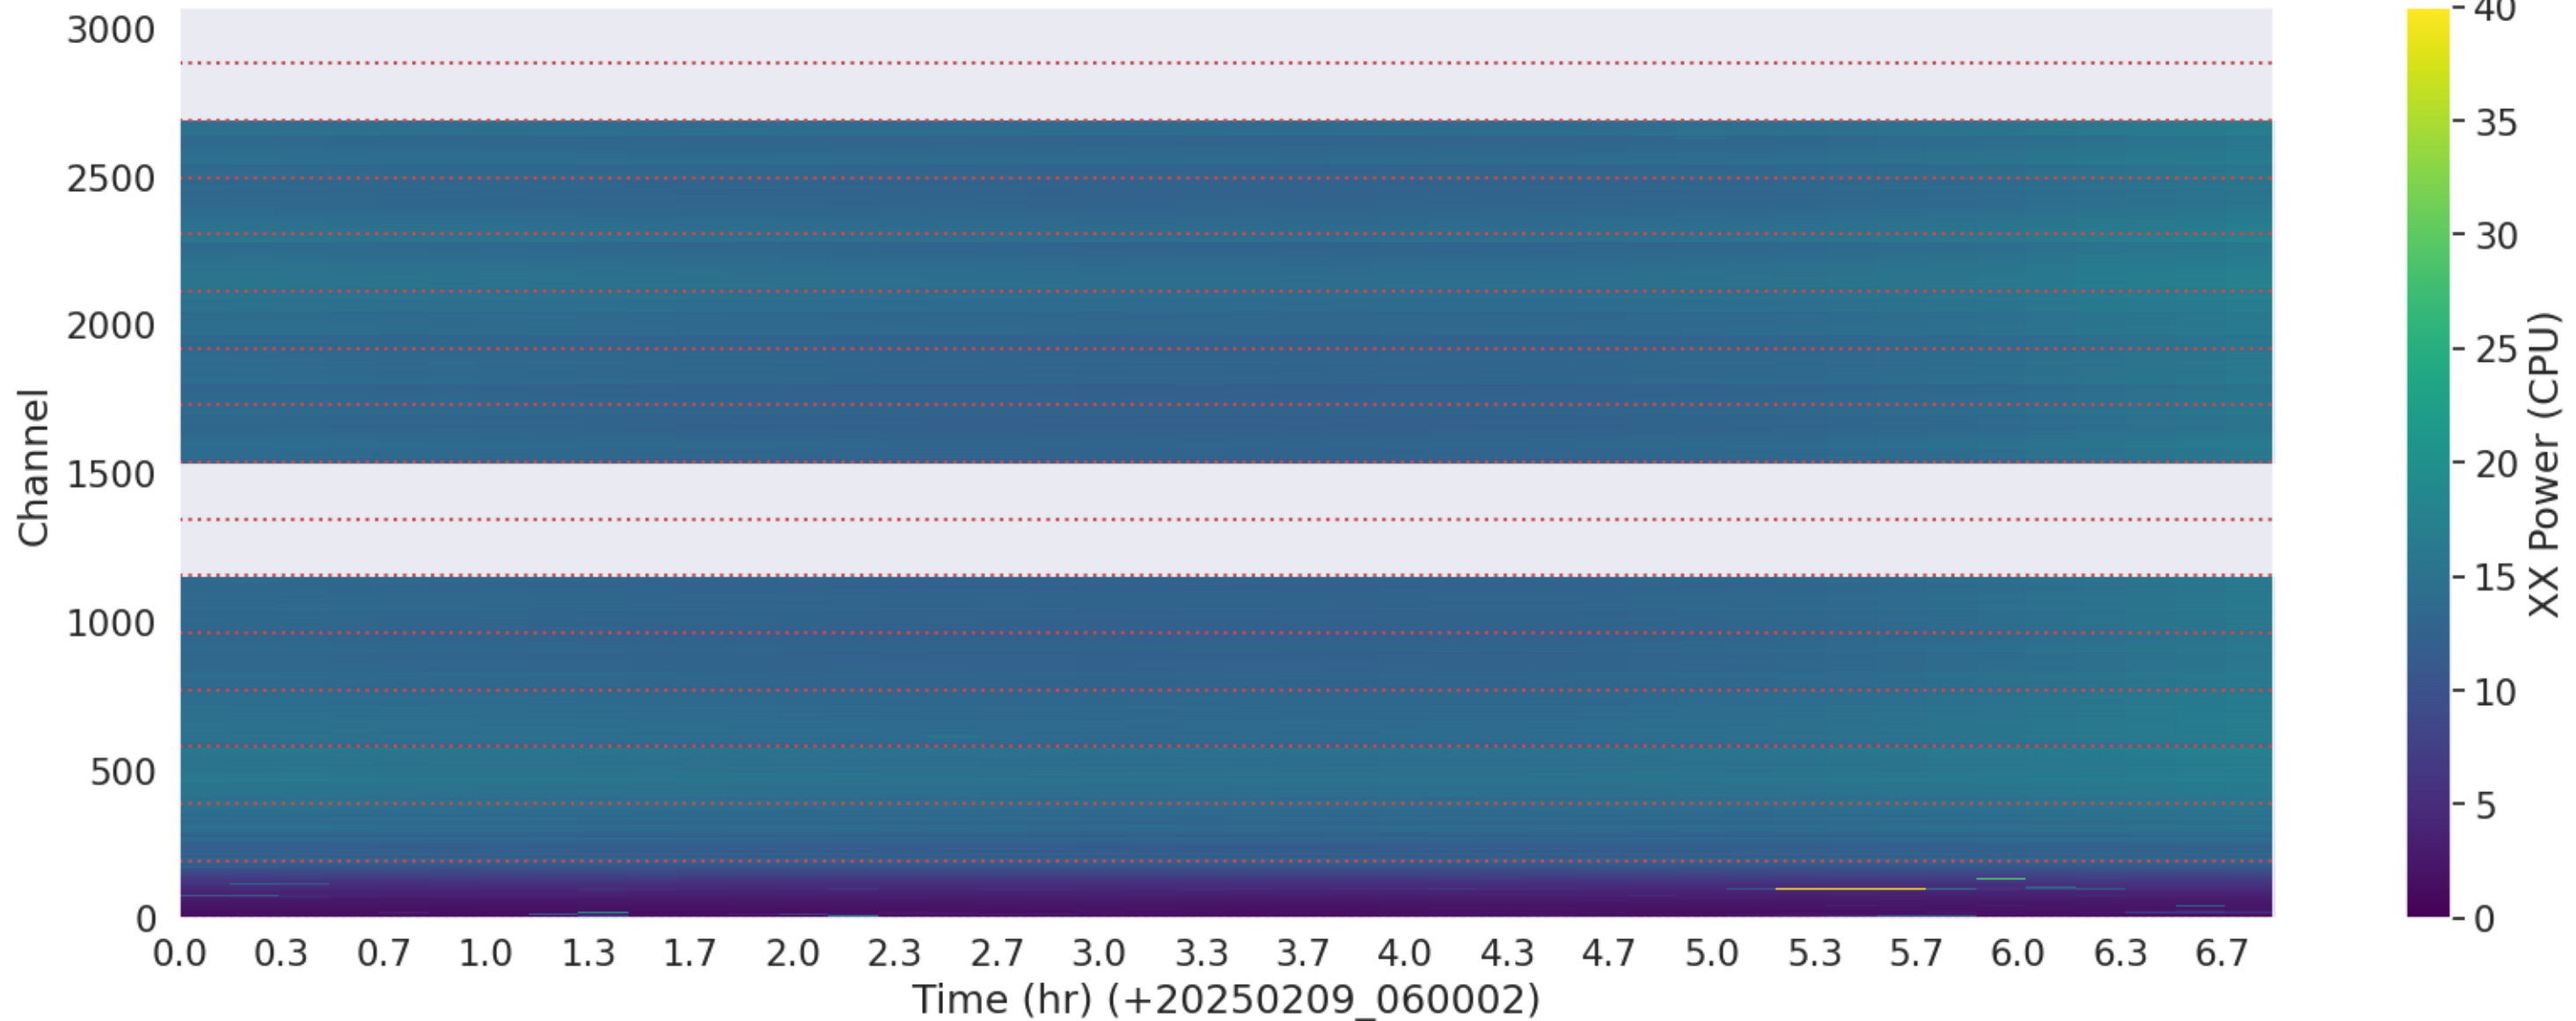

LWA217 - Correlator# 333 - YY - FLAGS: Good

LWA217 - Correlator# 333 - XX - FLAGS: Good