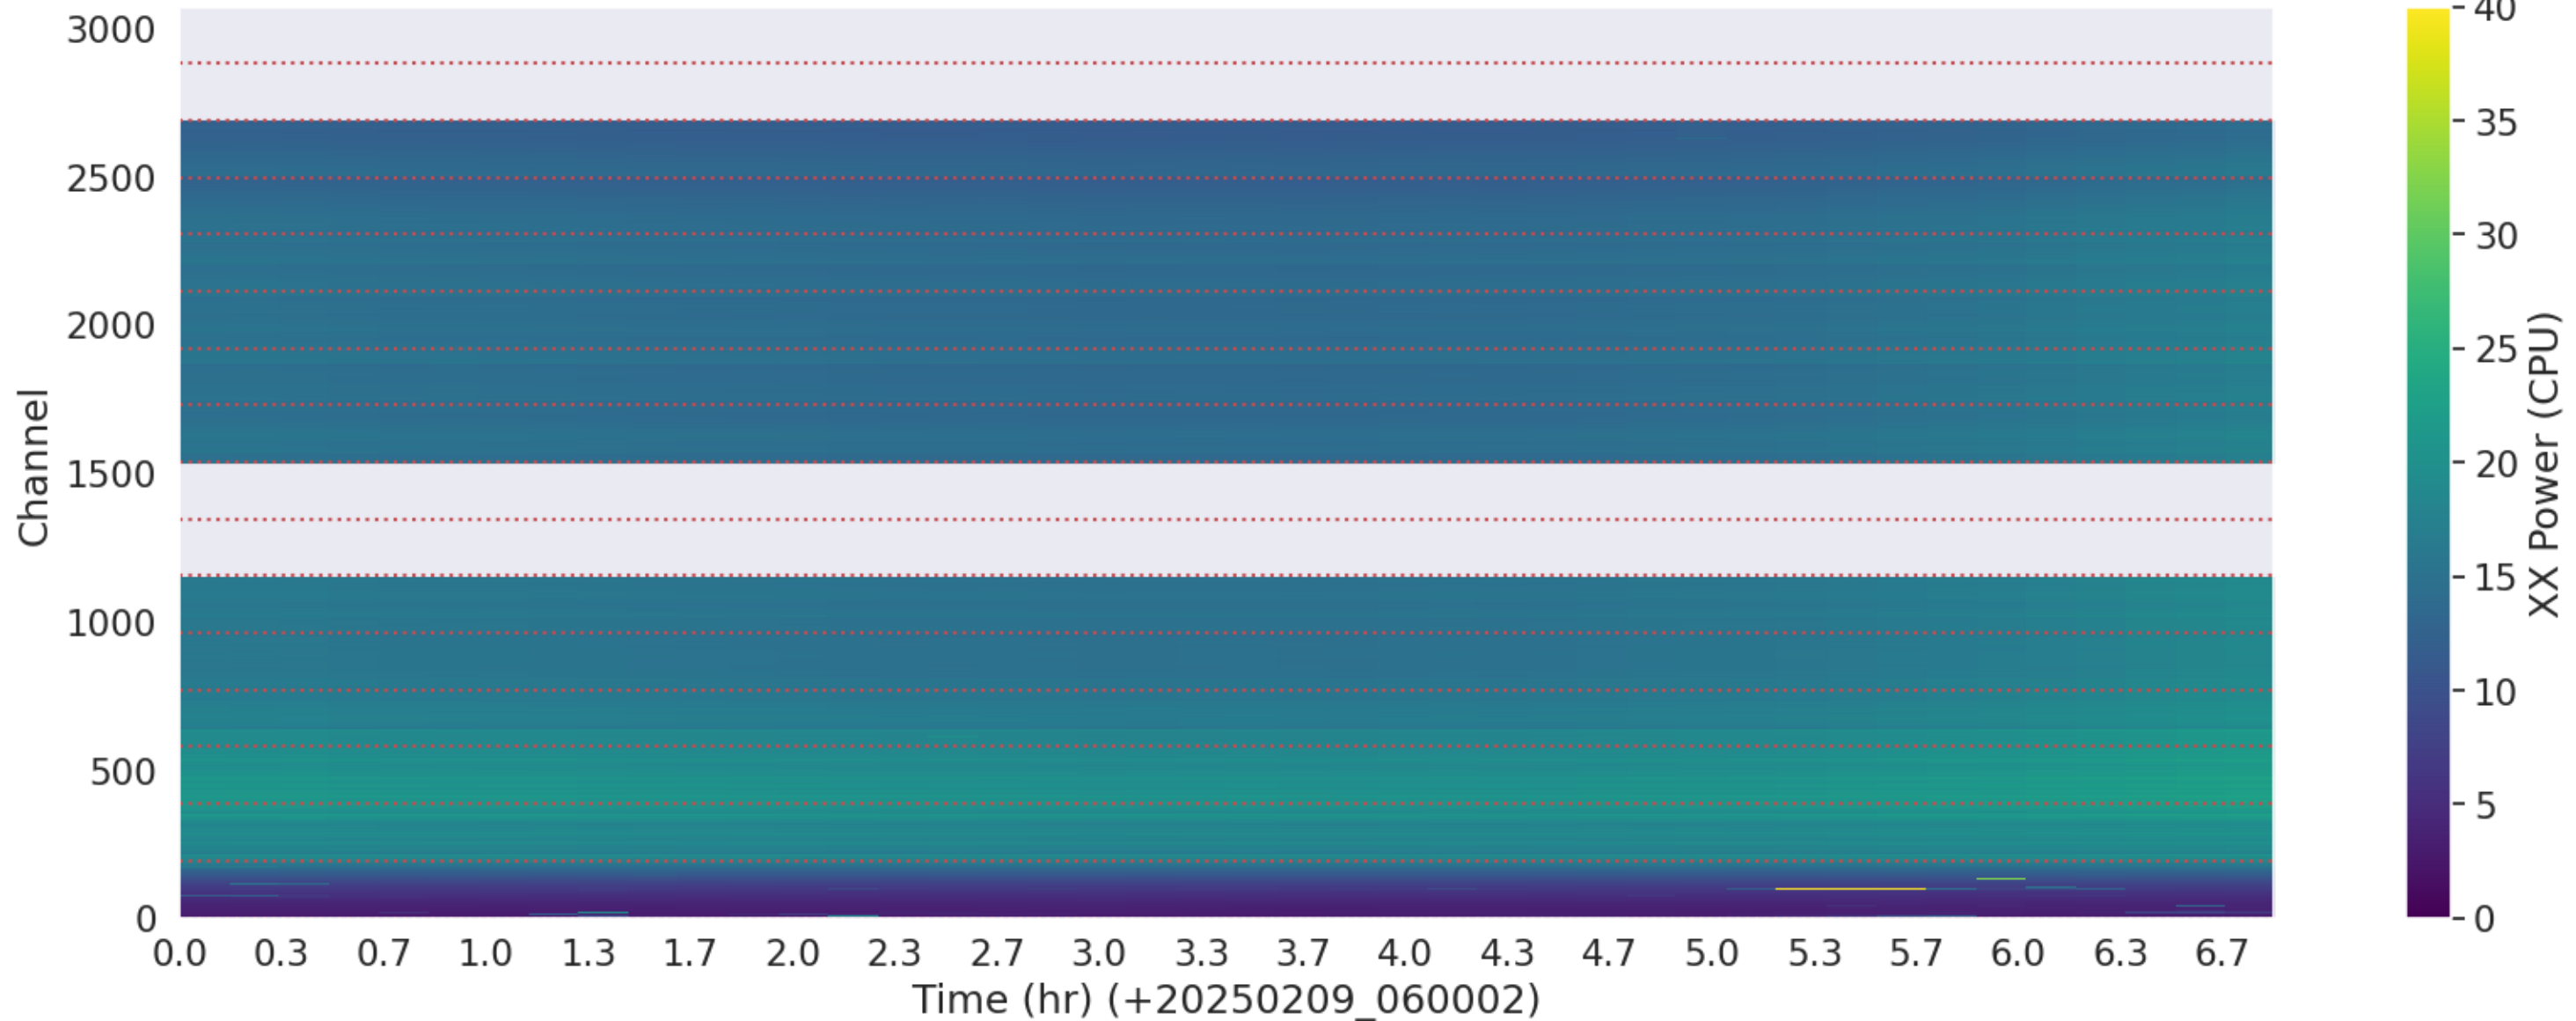

LWA092 - Correlator# 149 - YY - FLAGS: Good