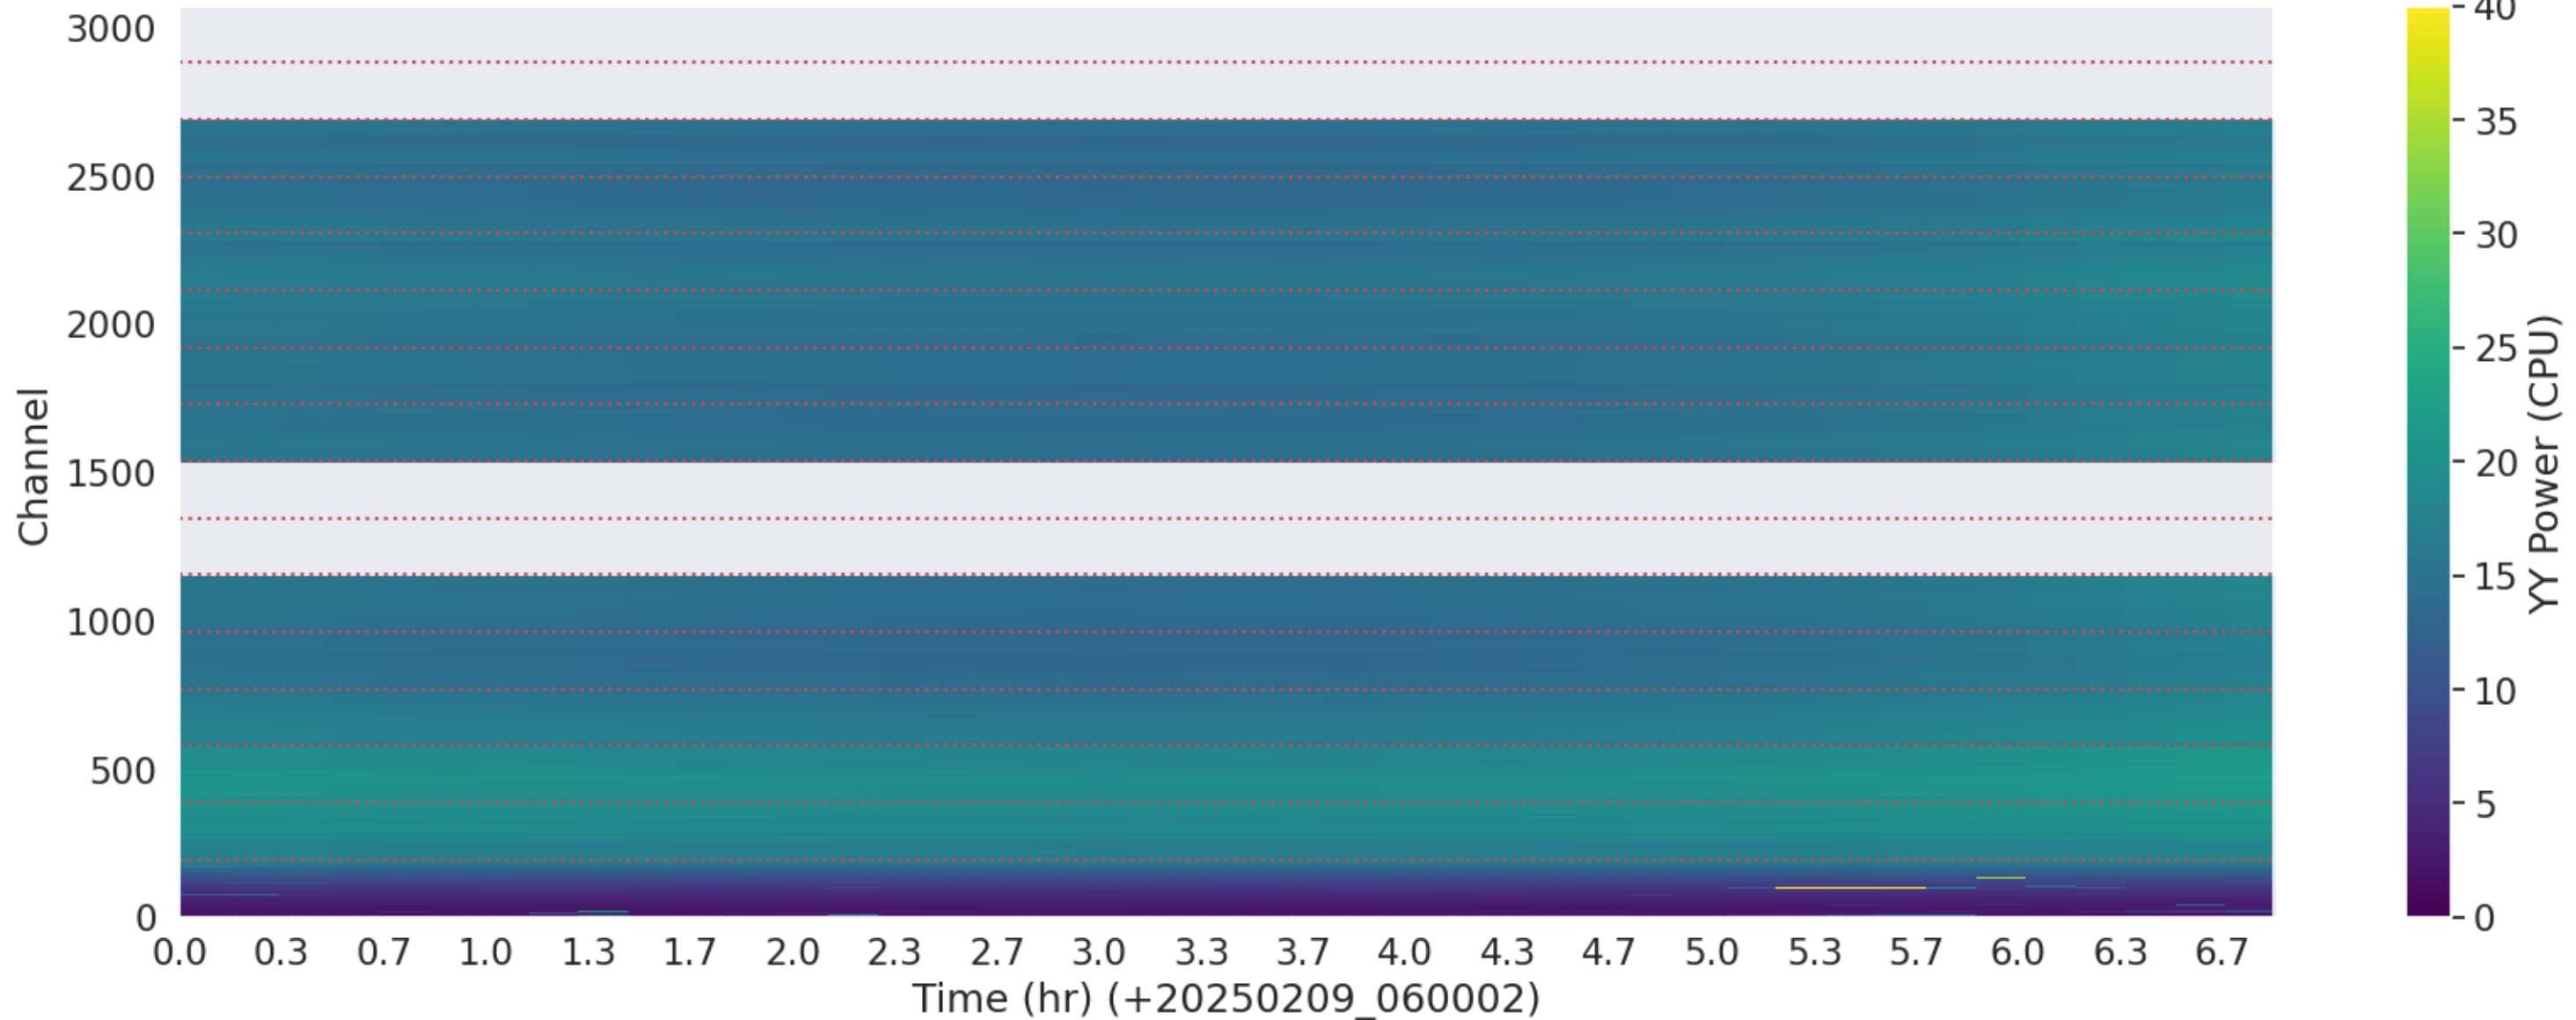

# LWA171 - Correlator# 291 - XX - FLAGS: Good

LWA171 - Correlator# 291 - YY - FLAGS: Good

LWA175 - Correlator# 293 - XX - FLAGS: Good

LWA175 - Correlator# 293 - YY - FLAGS: Good

LWA204 - Correlator# 294 - XX - FLAGS: Good