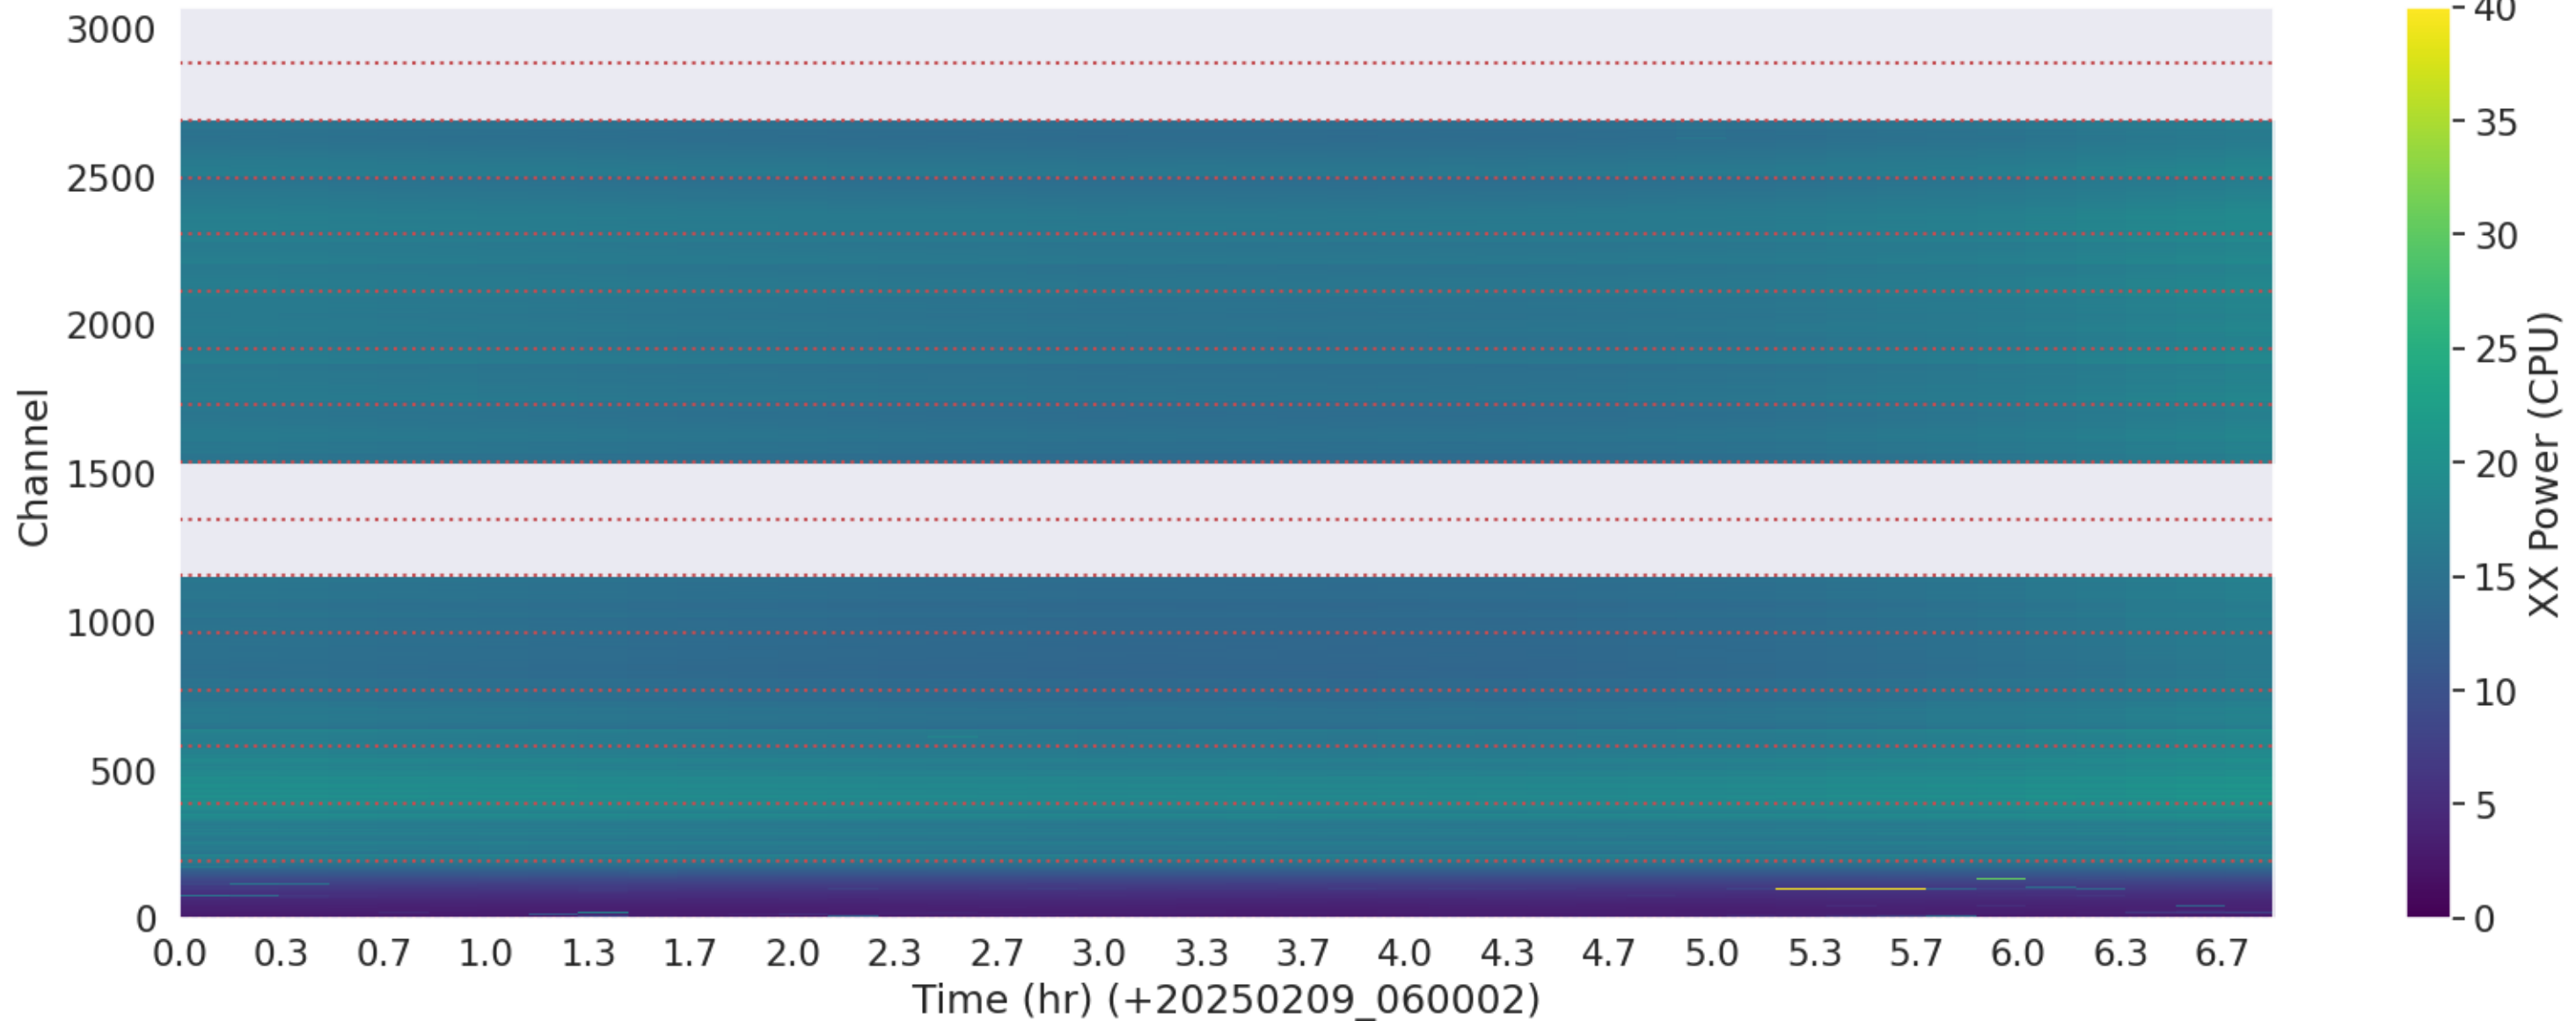

LWA273 - Correlator# 007 - YY - FLAGS: Good

LWA273 - Correlator# 007 - XX - FLAGS: Good