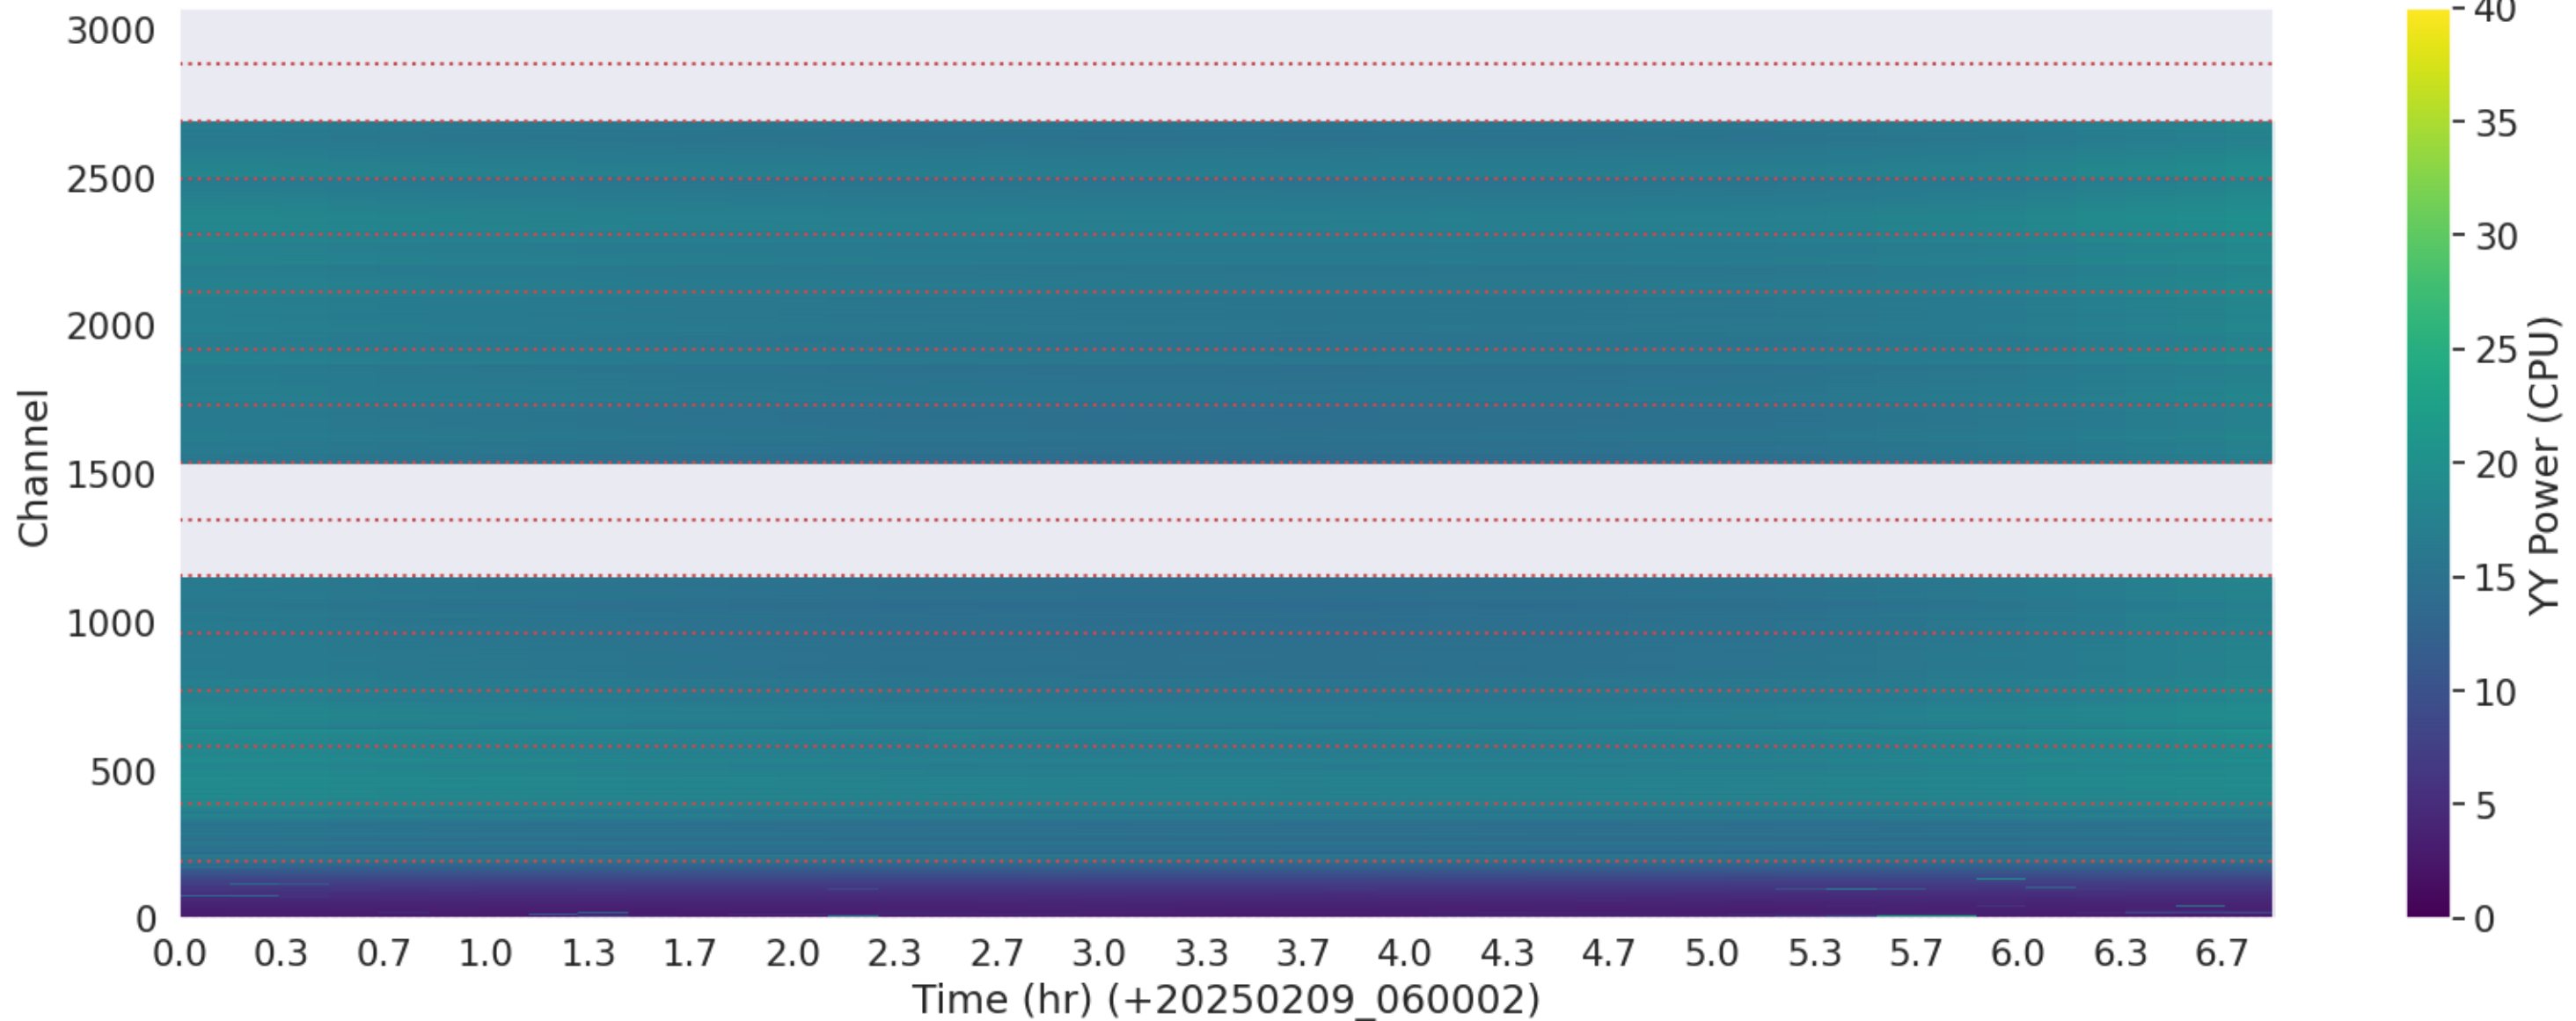

# LWA314 - Correlator# 021 - XX - FLAGS: Good

LWA314 - Correlator# 021 - YY - FLAGS: Good

LWA330 - Correlator# 022 - XX - FLAGS: Good

LWA330 - Correlator# 022 - YY - FLAGS: Good