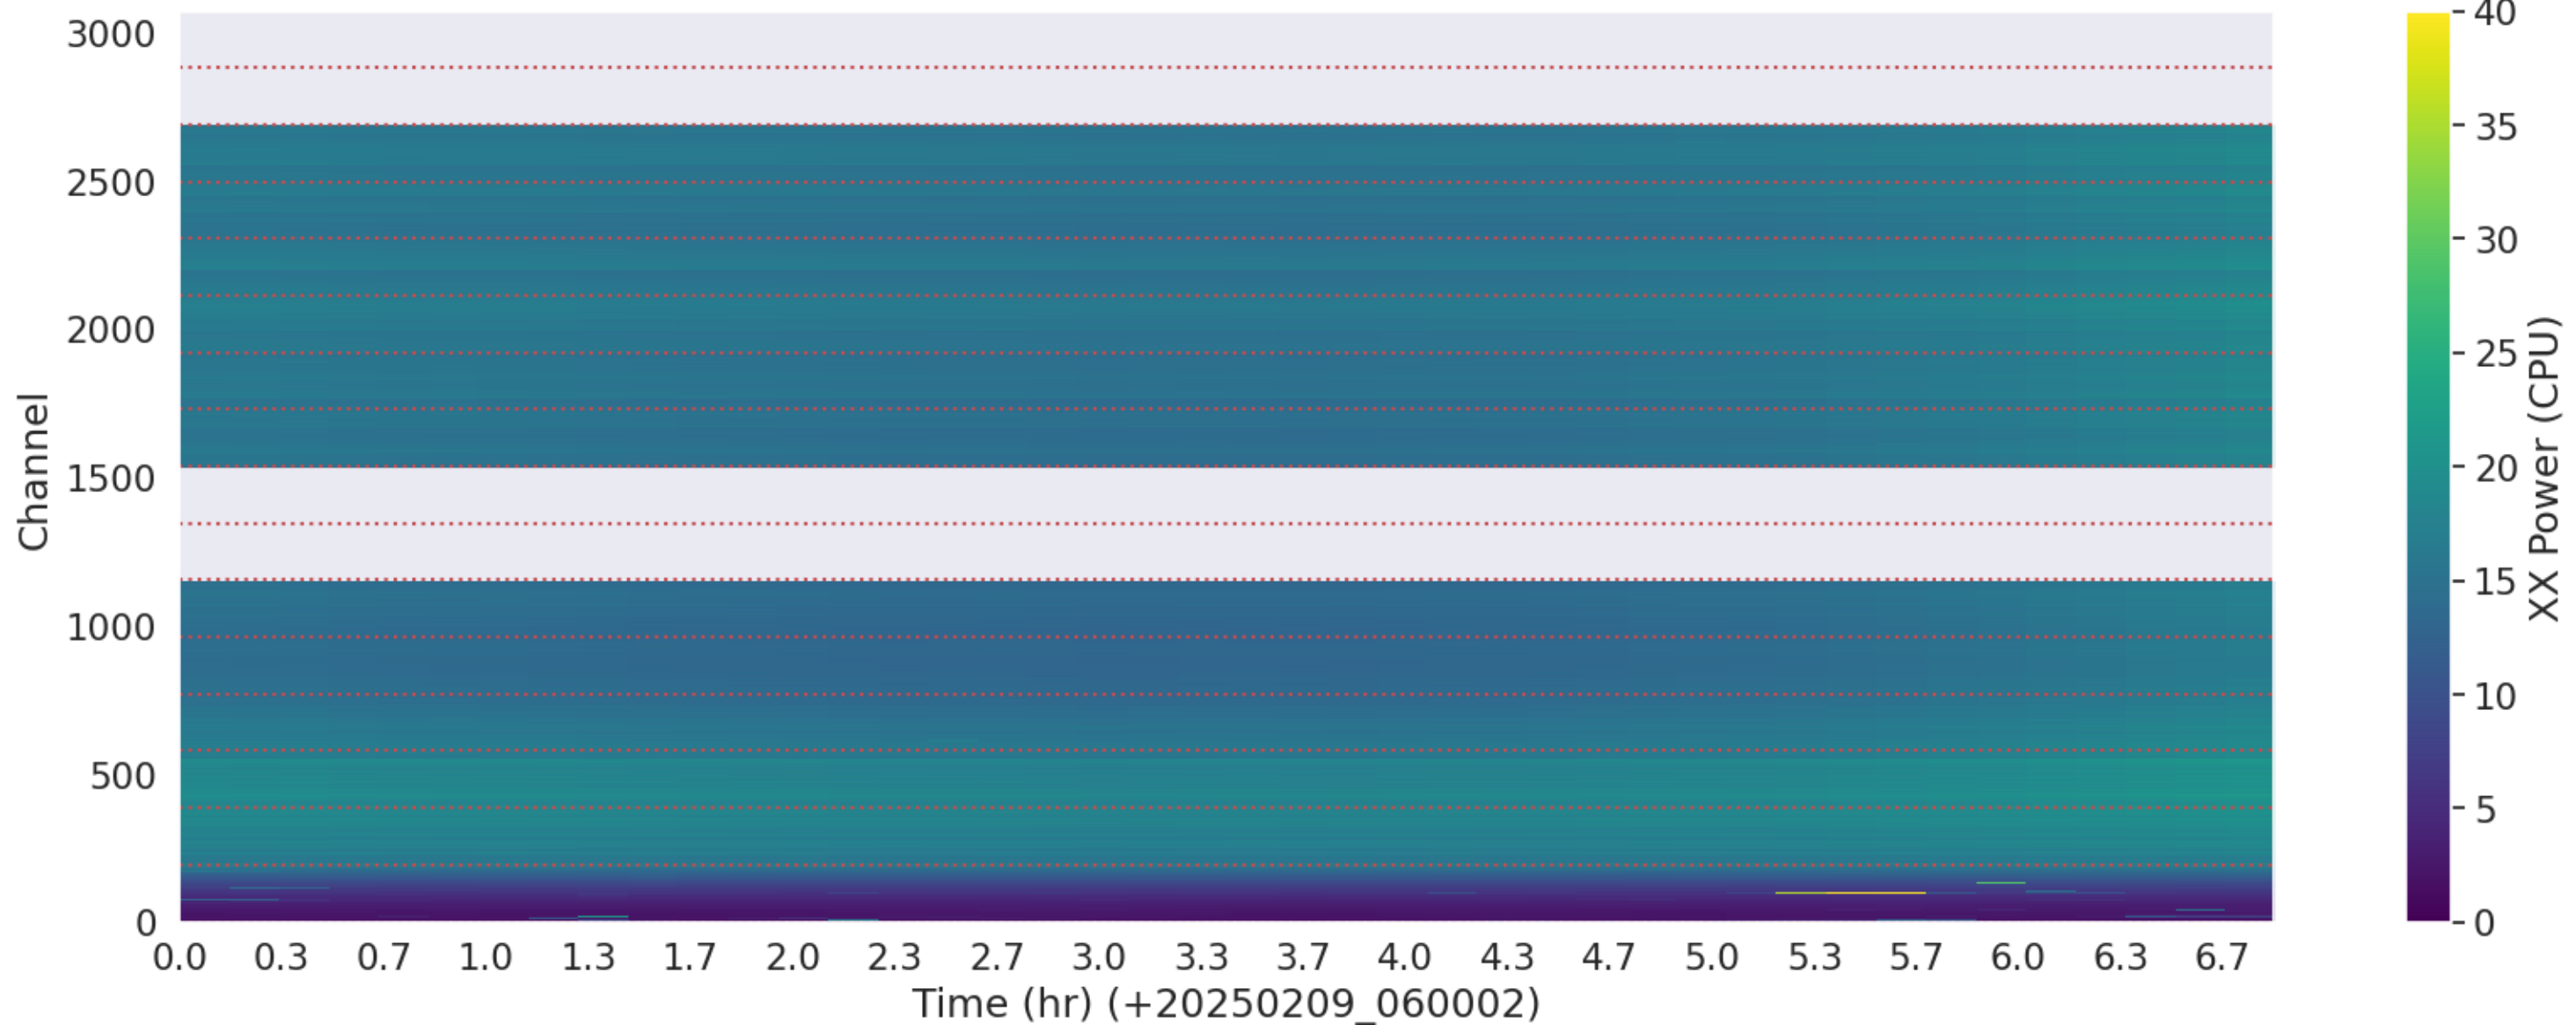

LWA133 - Correlator# 257 - XX - FLAGS: Good

LWA133 - Correlator# 257 - YY - FLAGS: Good

LWA137 - Correlator# 258 - XX - FLAGS: Good

LWA137 - Correlator# 258 - YY - FLAGS: Good

LWA136 - Correlator# 259 - XX - FLAGS: Good