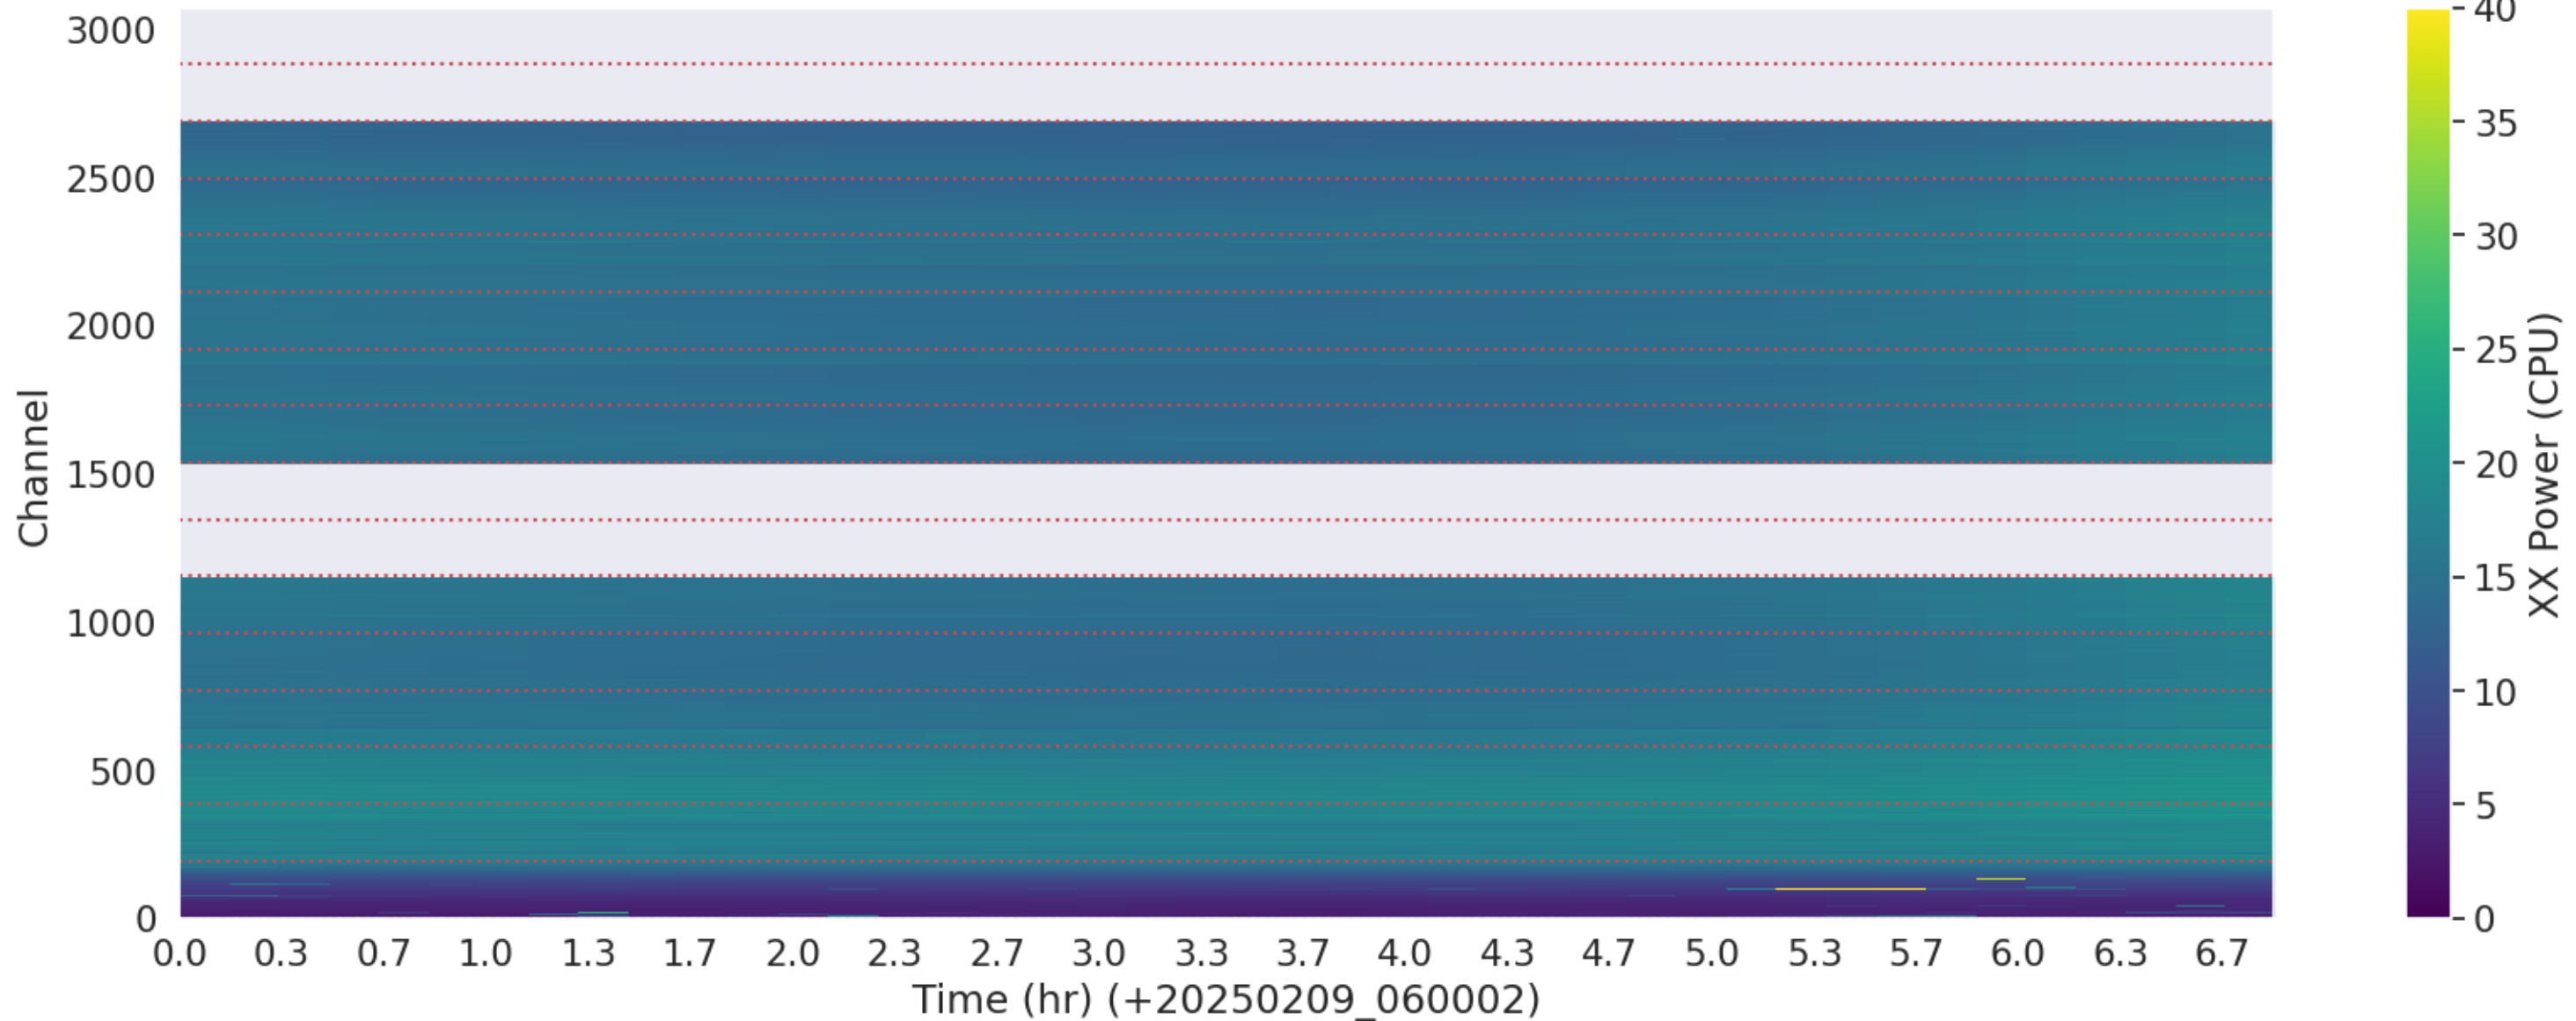

# LWA189 - Correlator# 245 - XX - FLAGS: Good

LWA189 - Correlator# 245 - YY - FLAGS: Good

LWA191 - Correlator# 246 - XX - FLAGS: Good

LWA191 - Correlator# 246 - YY - FLAGS: Good

LWA192 - Correlator# 247 - XX - FLAGS: Good