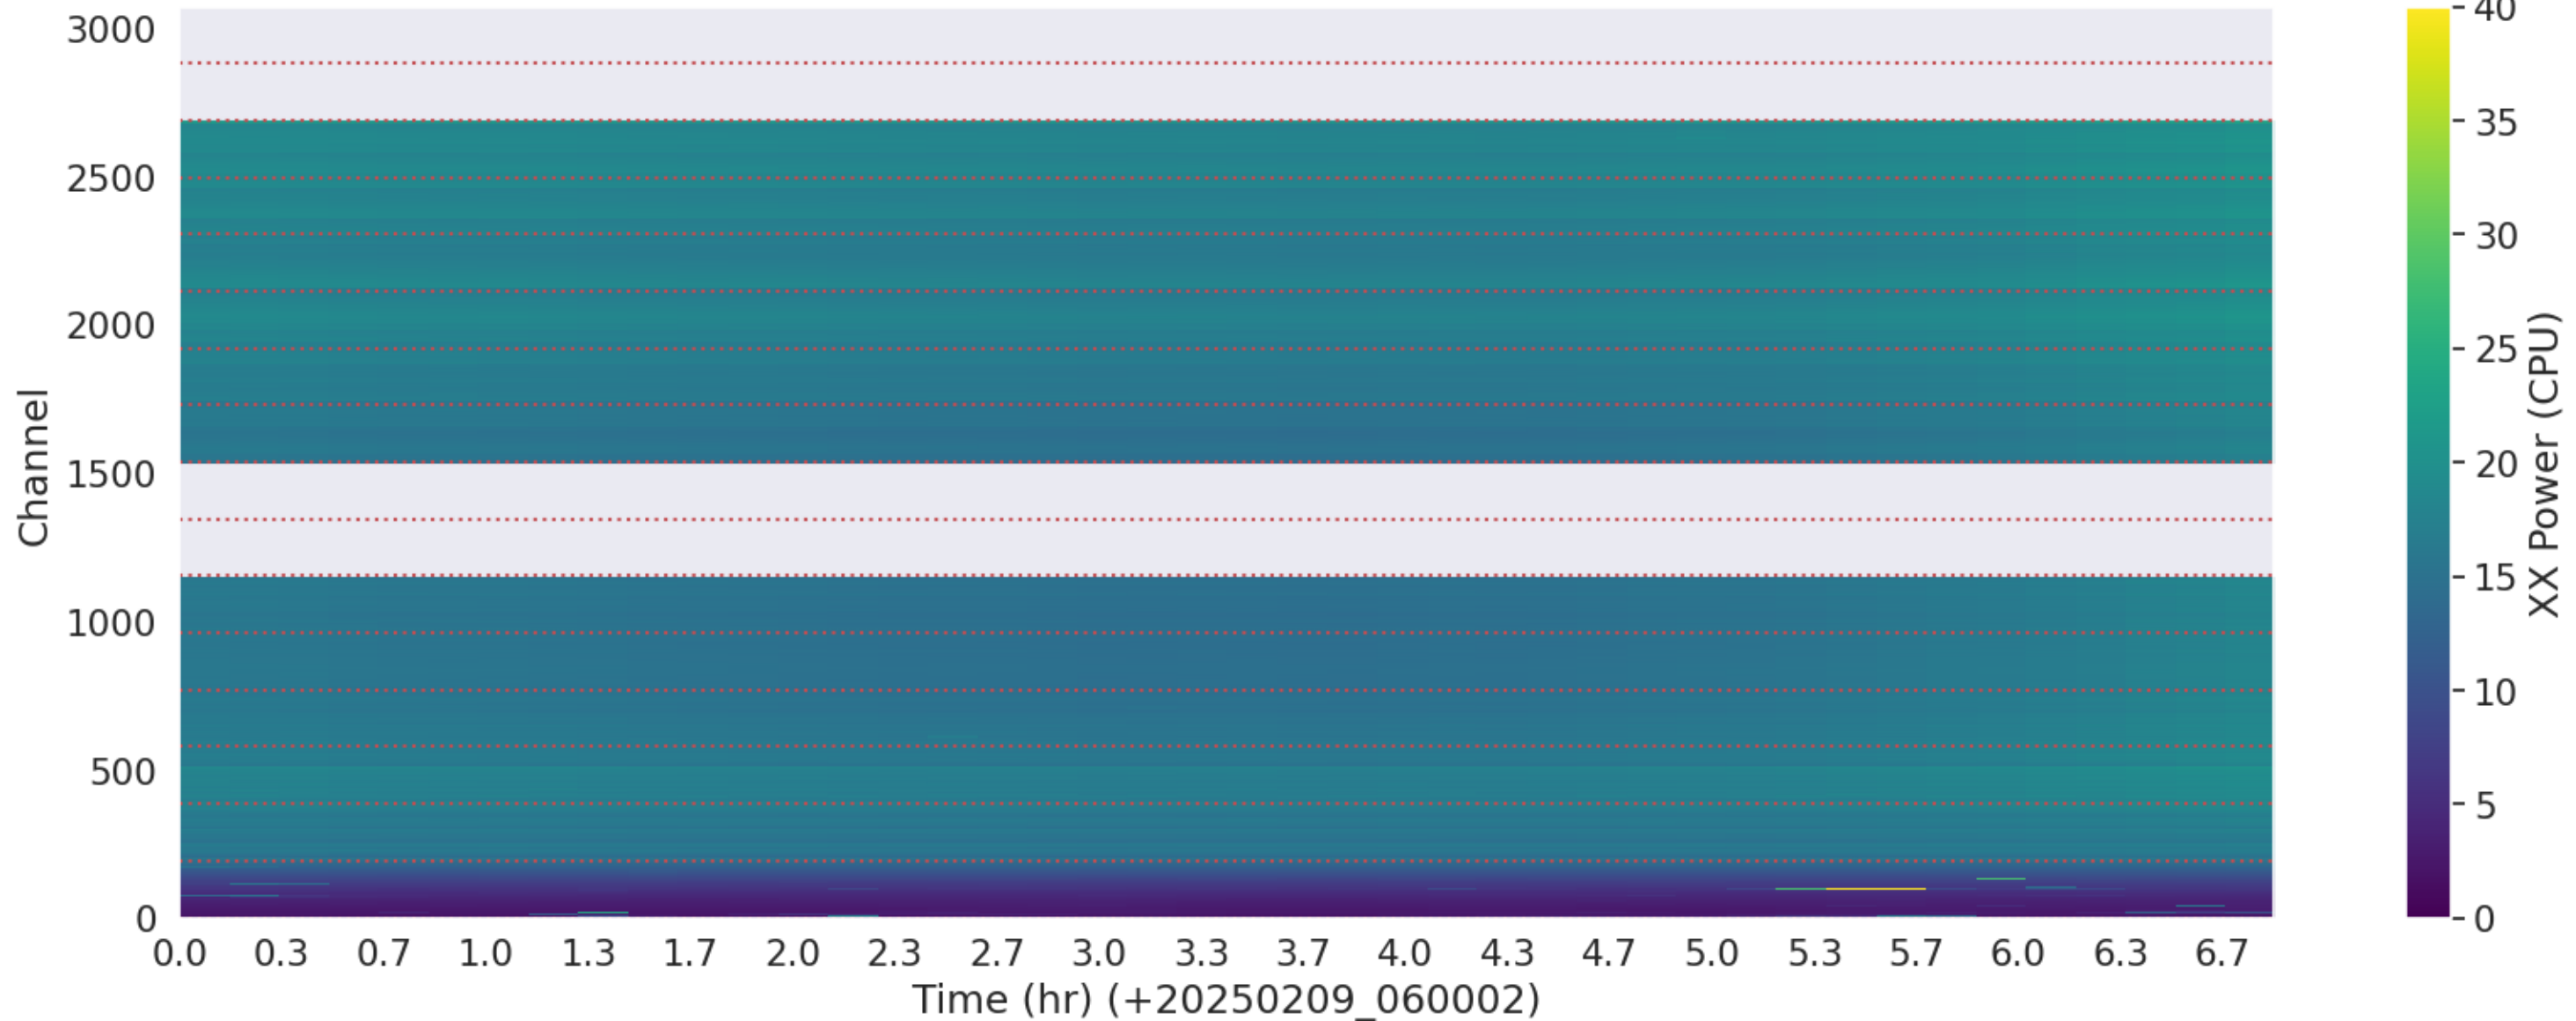

LWA004 - Correlator# 066 - YY - FLAGS: Good

LWA004 - Correlator# 066 - XX - FLAGS: Good