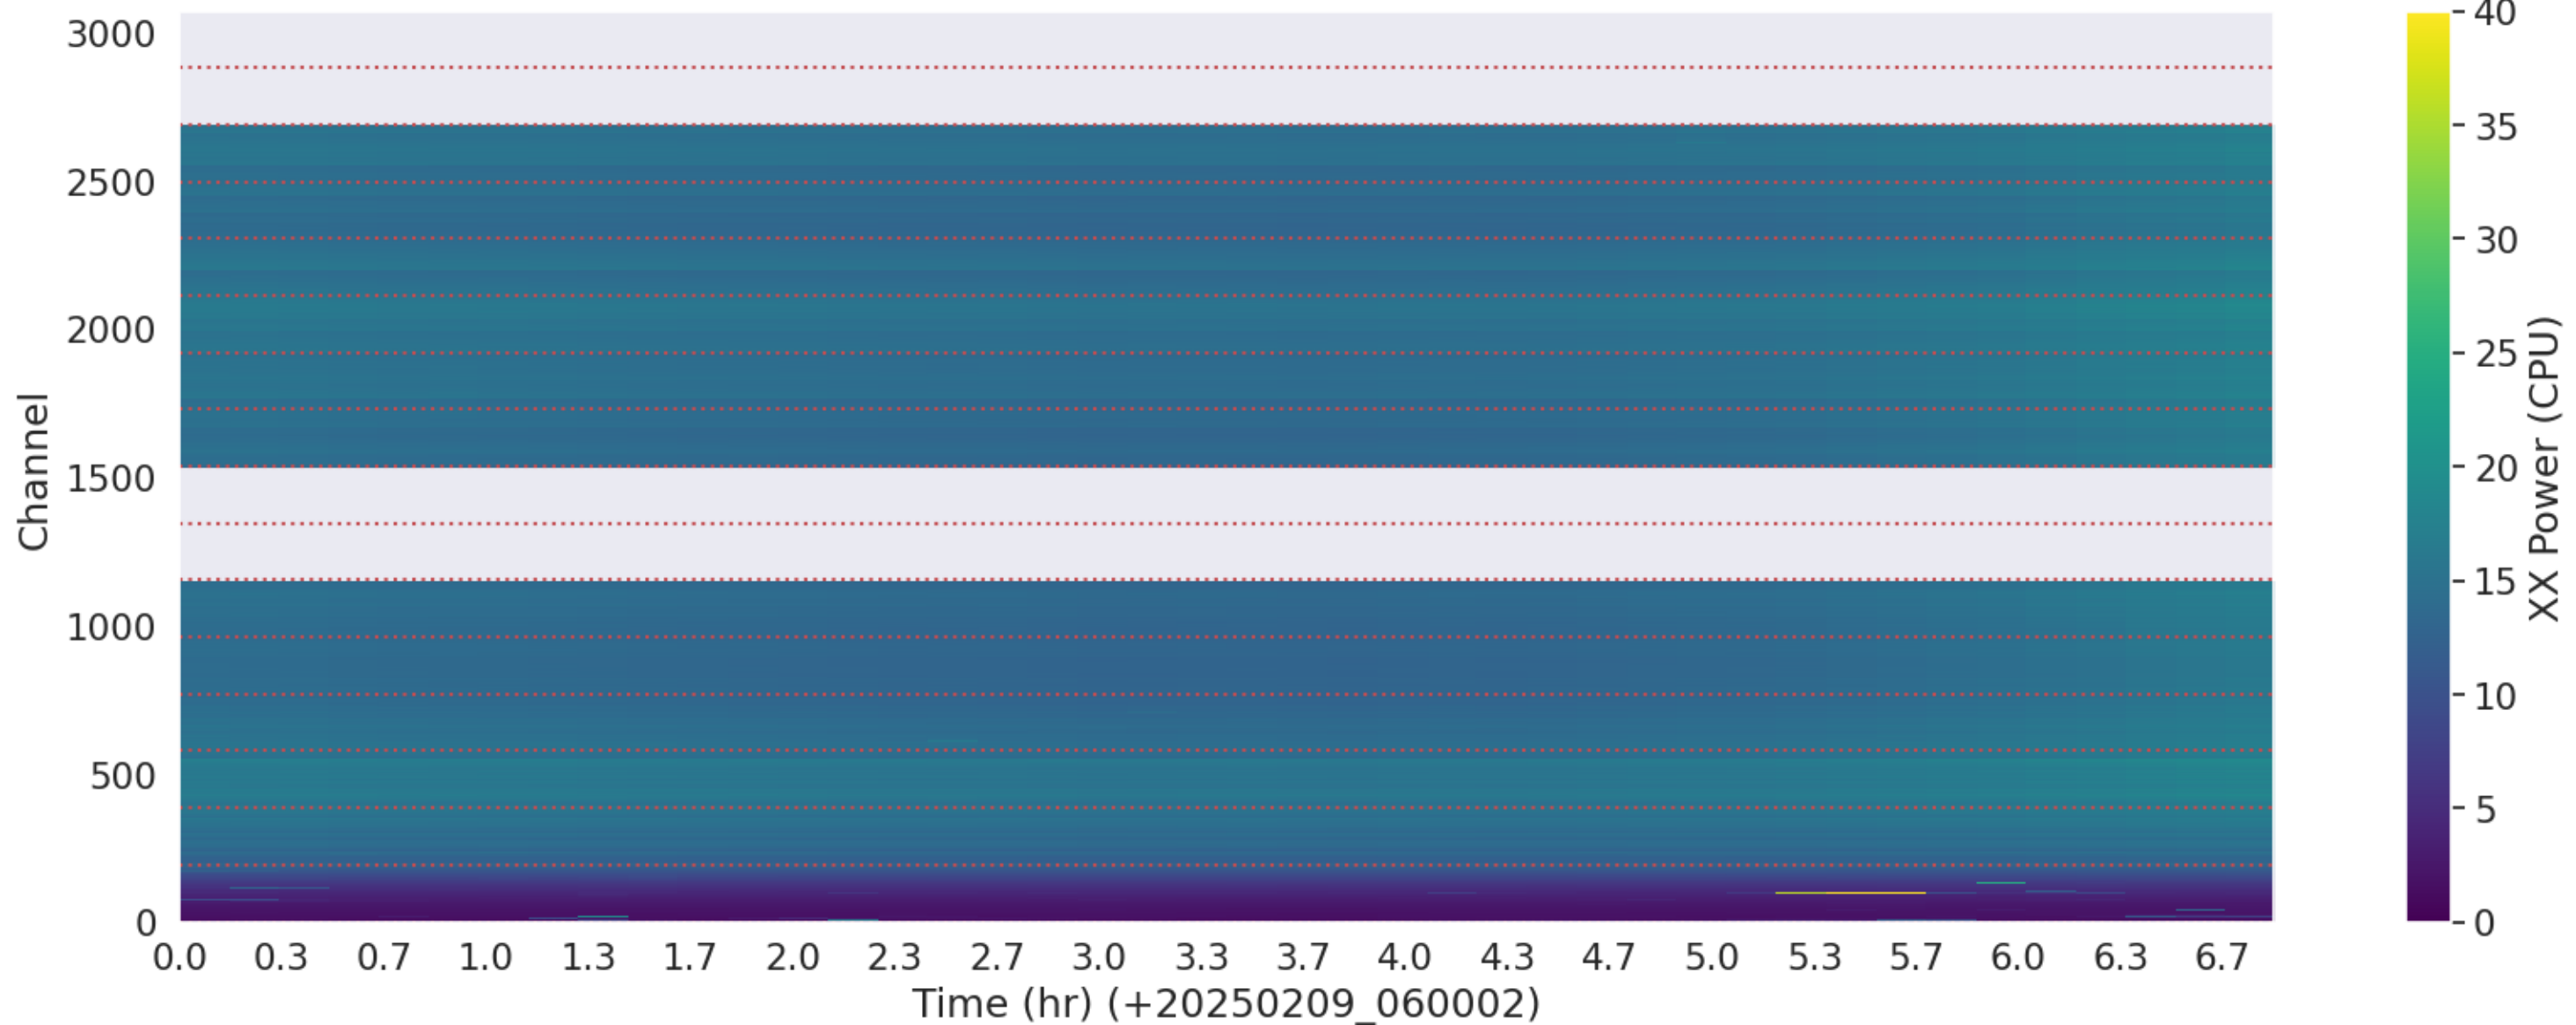

LWA045 - Correlator# 083 - YY - FLAGS: Good

LWA045 - Correlator# 083 - XX - FLAGS: Good