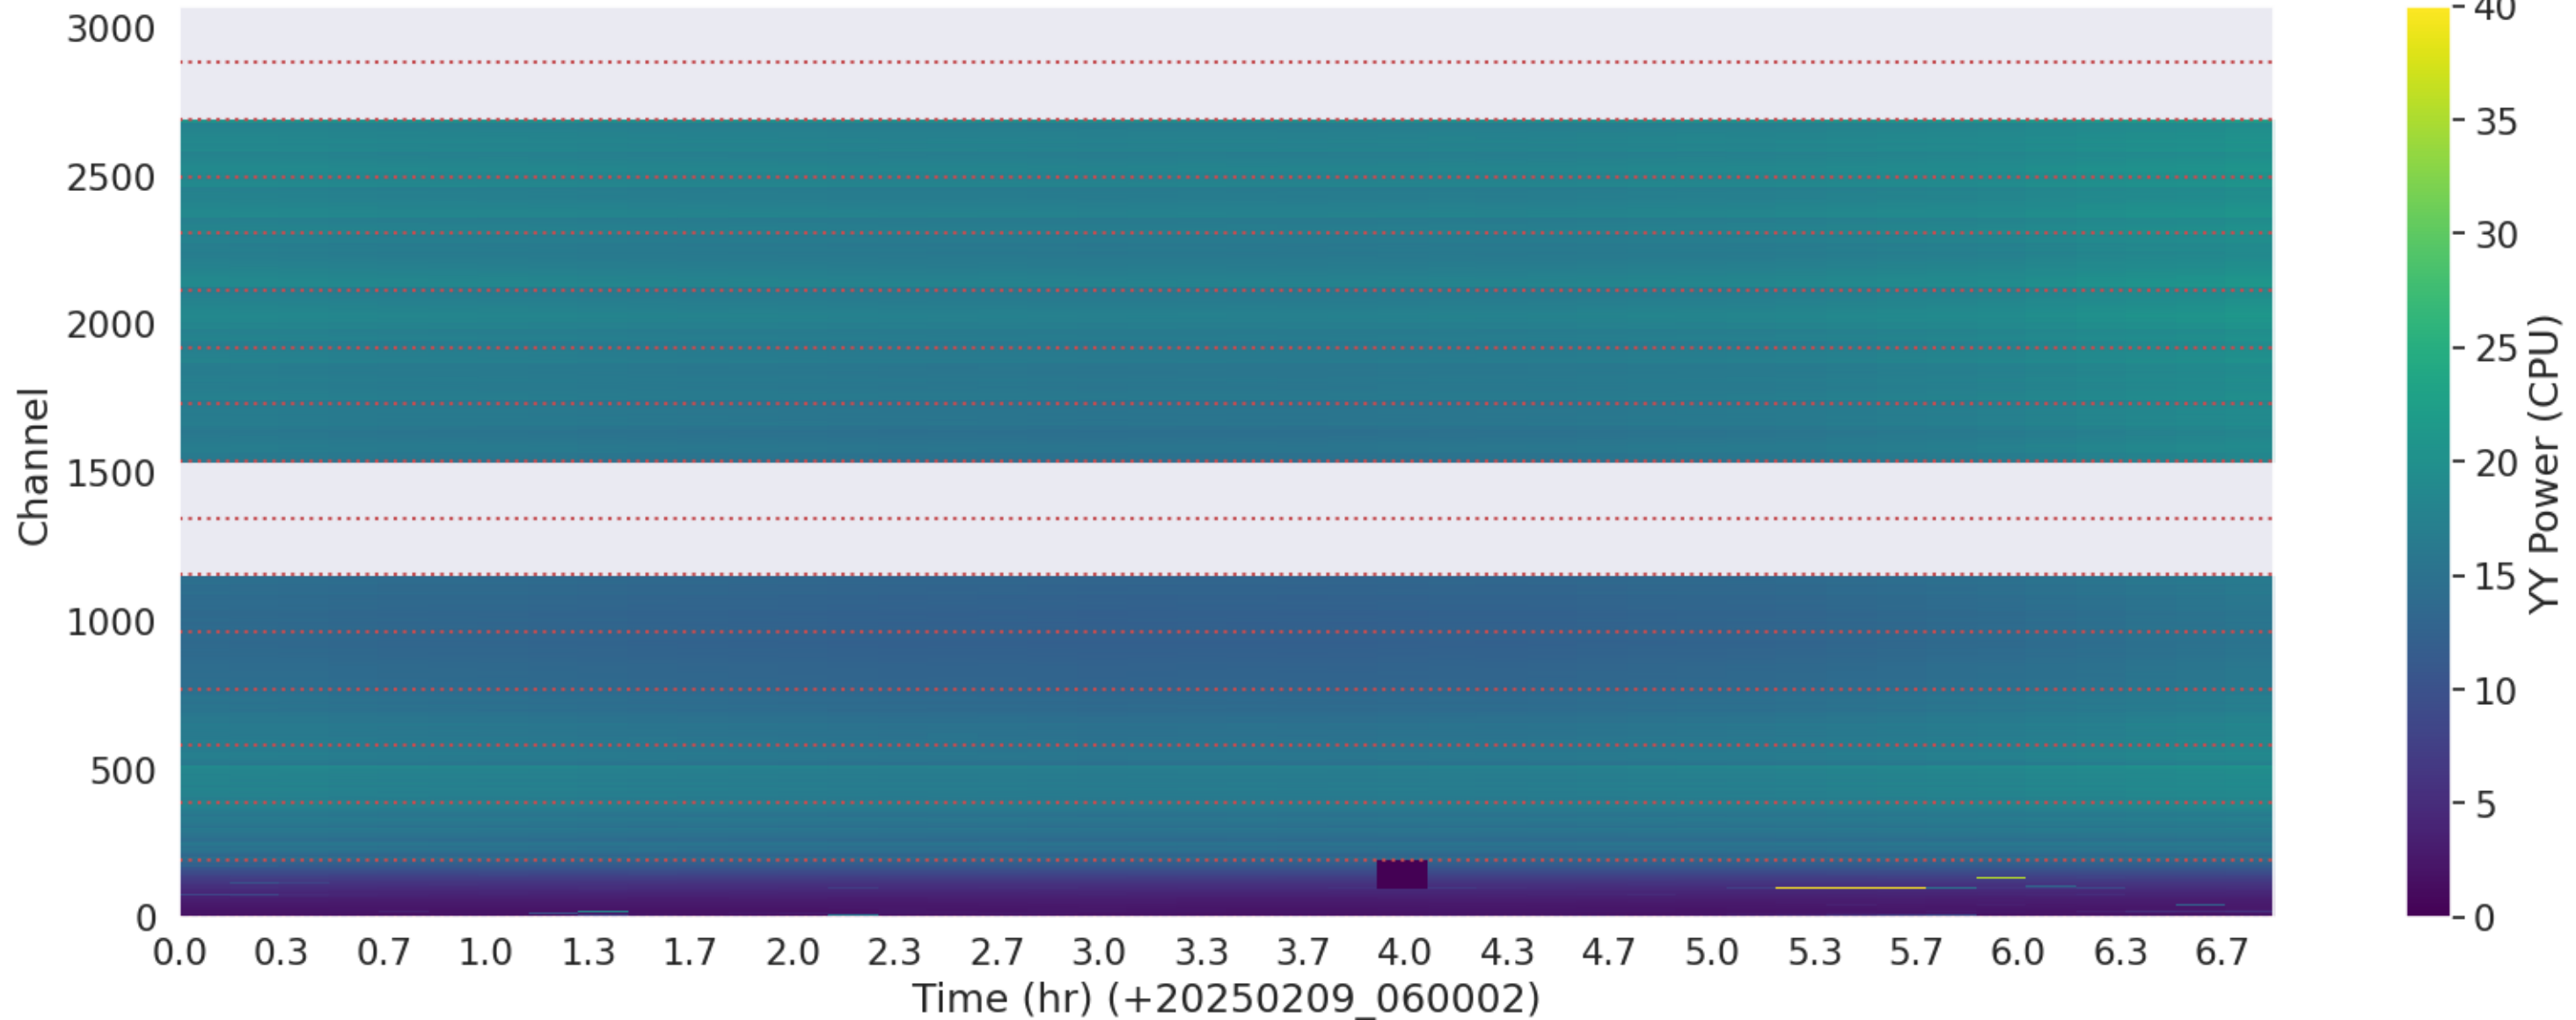

# LWA359 - Correlator# 254 - XX - FLAGS: Good

LWA347 - Correlator# 255 - XX - FLAGS: Good

LWA347 - Correlator# 255 - YY - FLAGS: Good

LWA135 - Correlator# 256 - XX - FLAGS: Good

LWA135 - Correlator# 256 - YY - FLAGS: Good