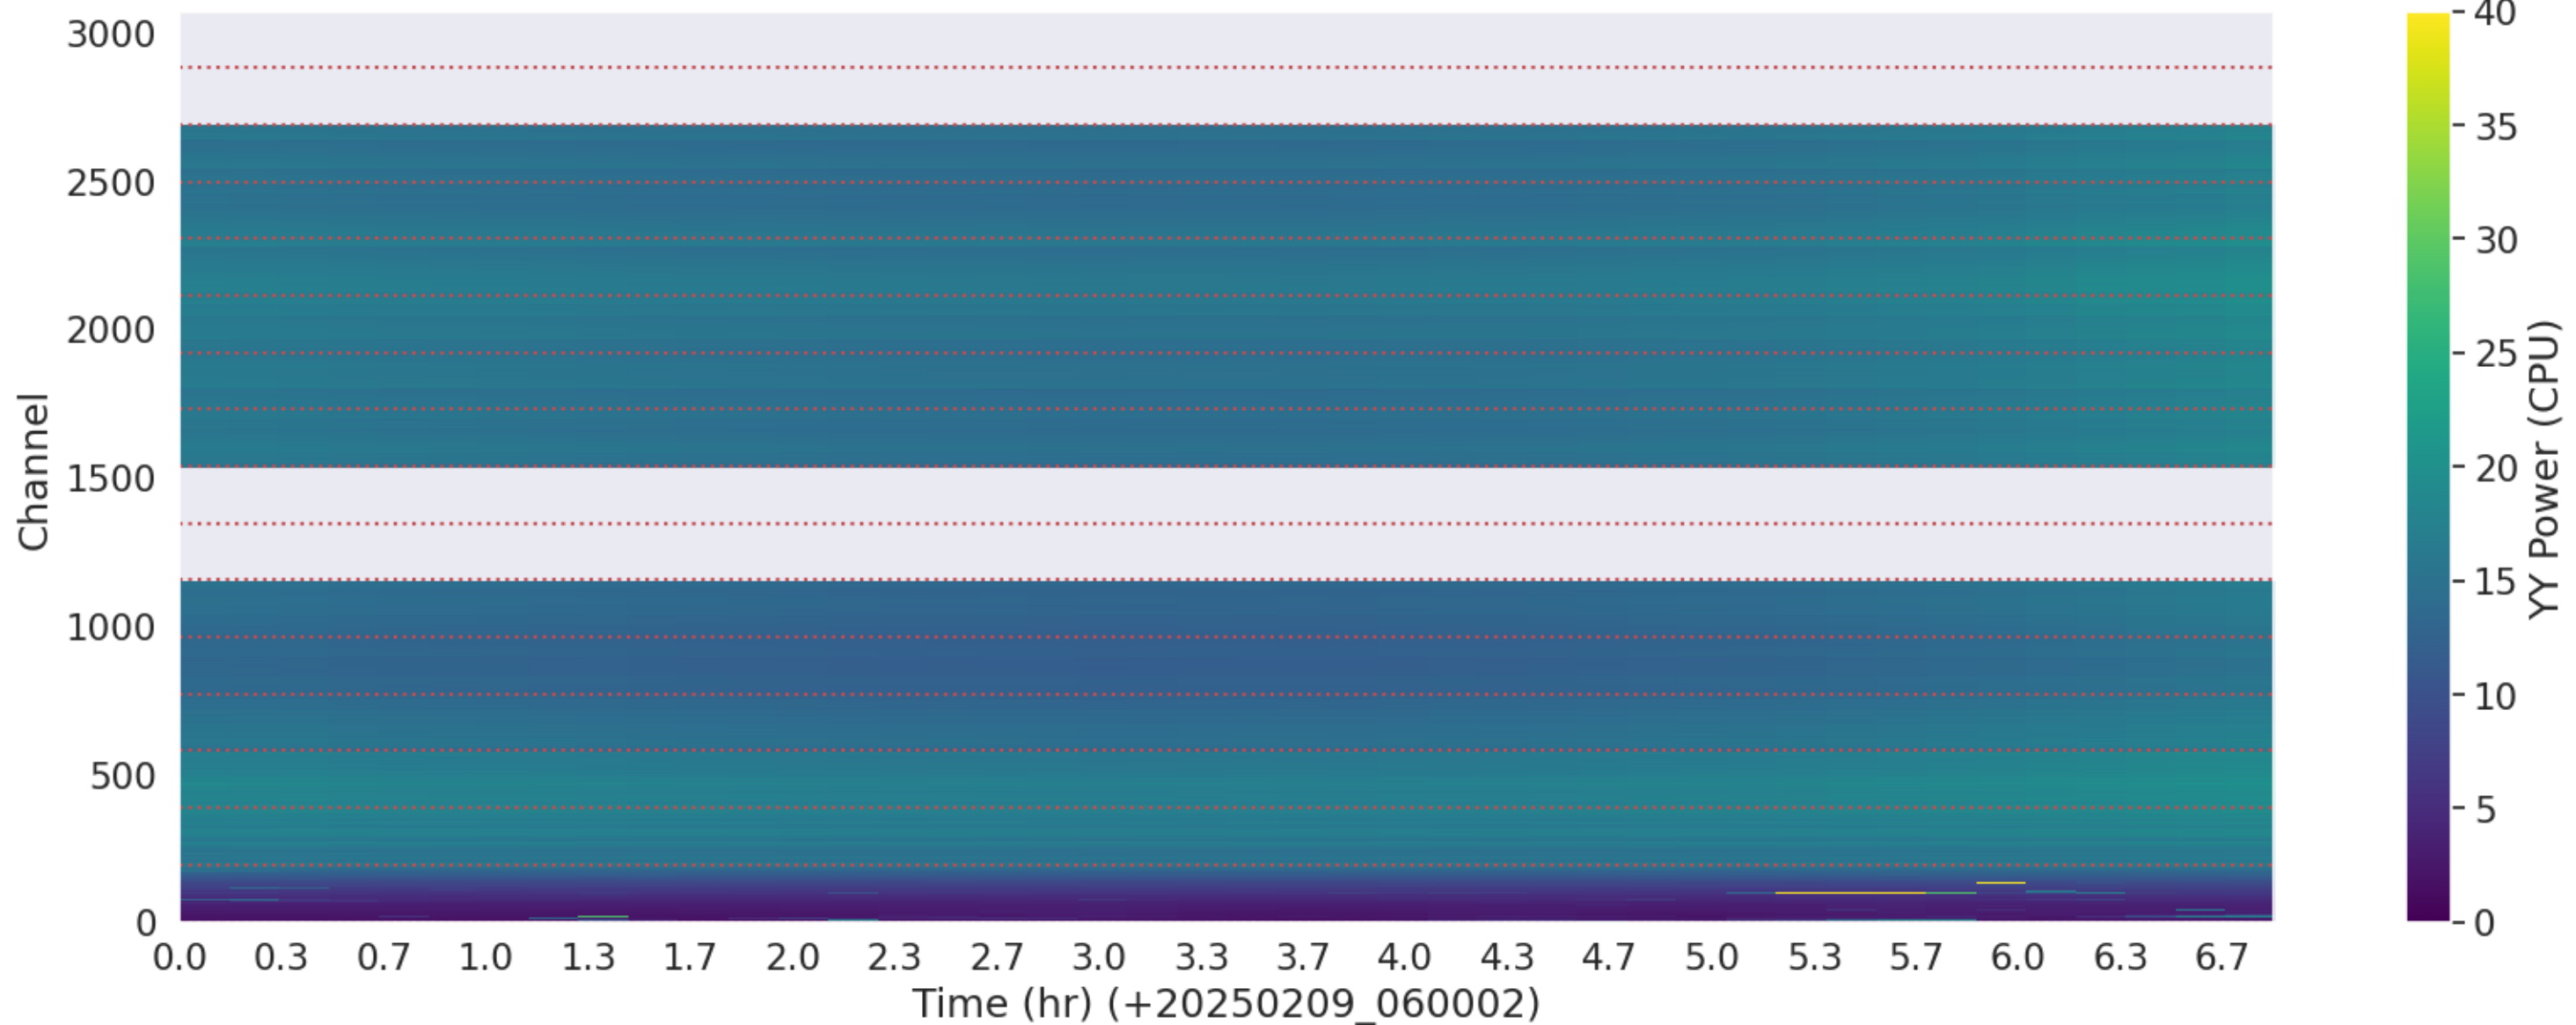

LWA078 - Correlator# 192 - YY - FLAGS: Good

LWA076 - Correlator# 193 - XX - FLAGS: Good

LWA076 - Correlator# 193 - YY - FLAGS: Good

LWA081 - Correlator# 194 - XX - FLAGS: Good

LWA081 - Correlator# 194 - YY - FLAGS: Good