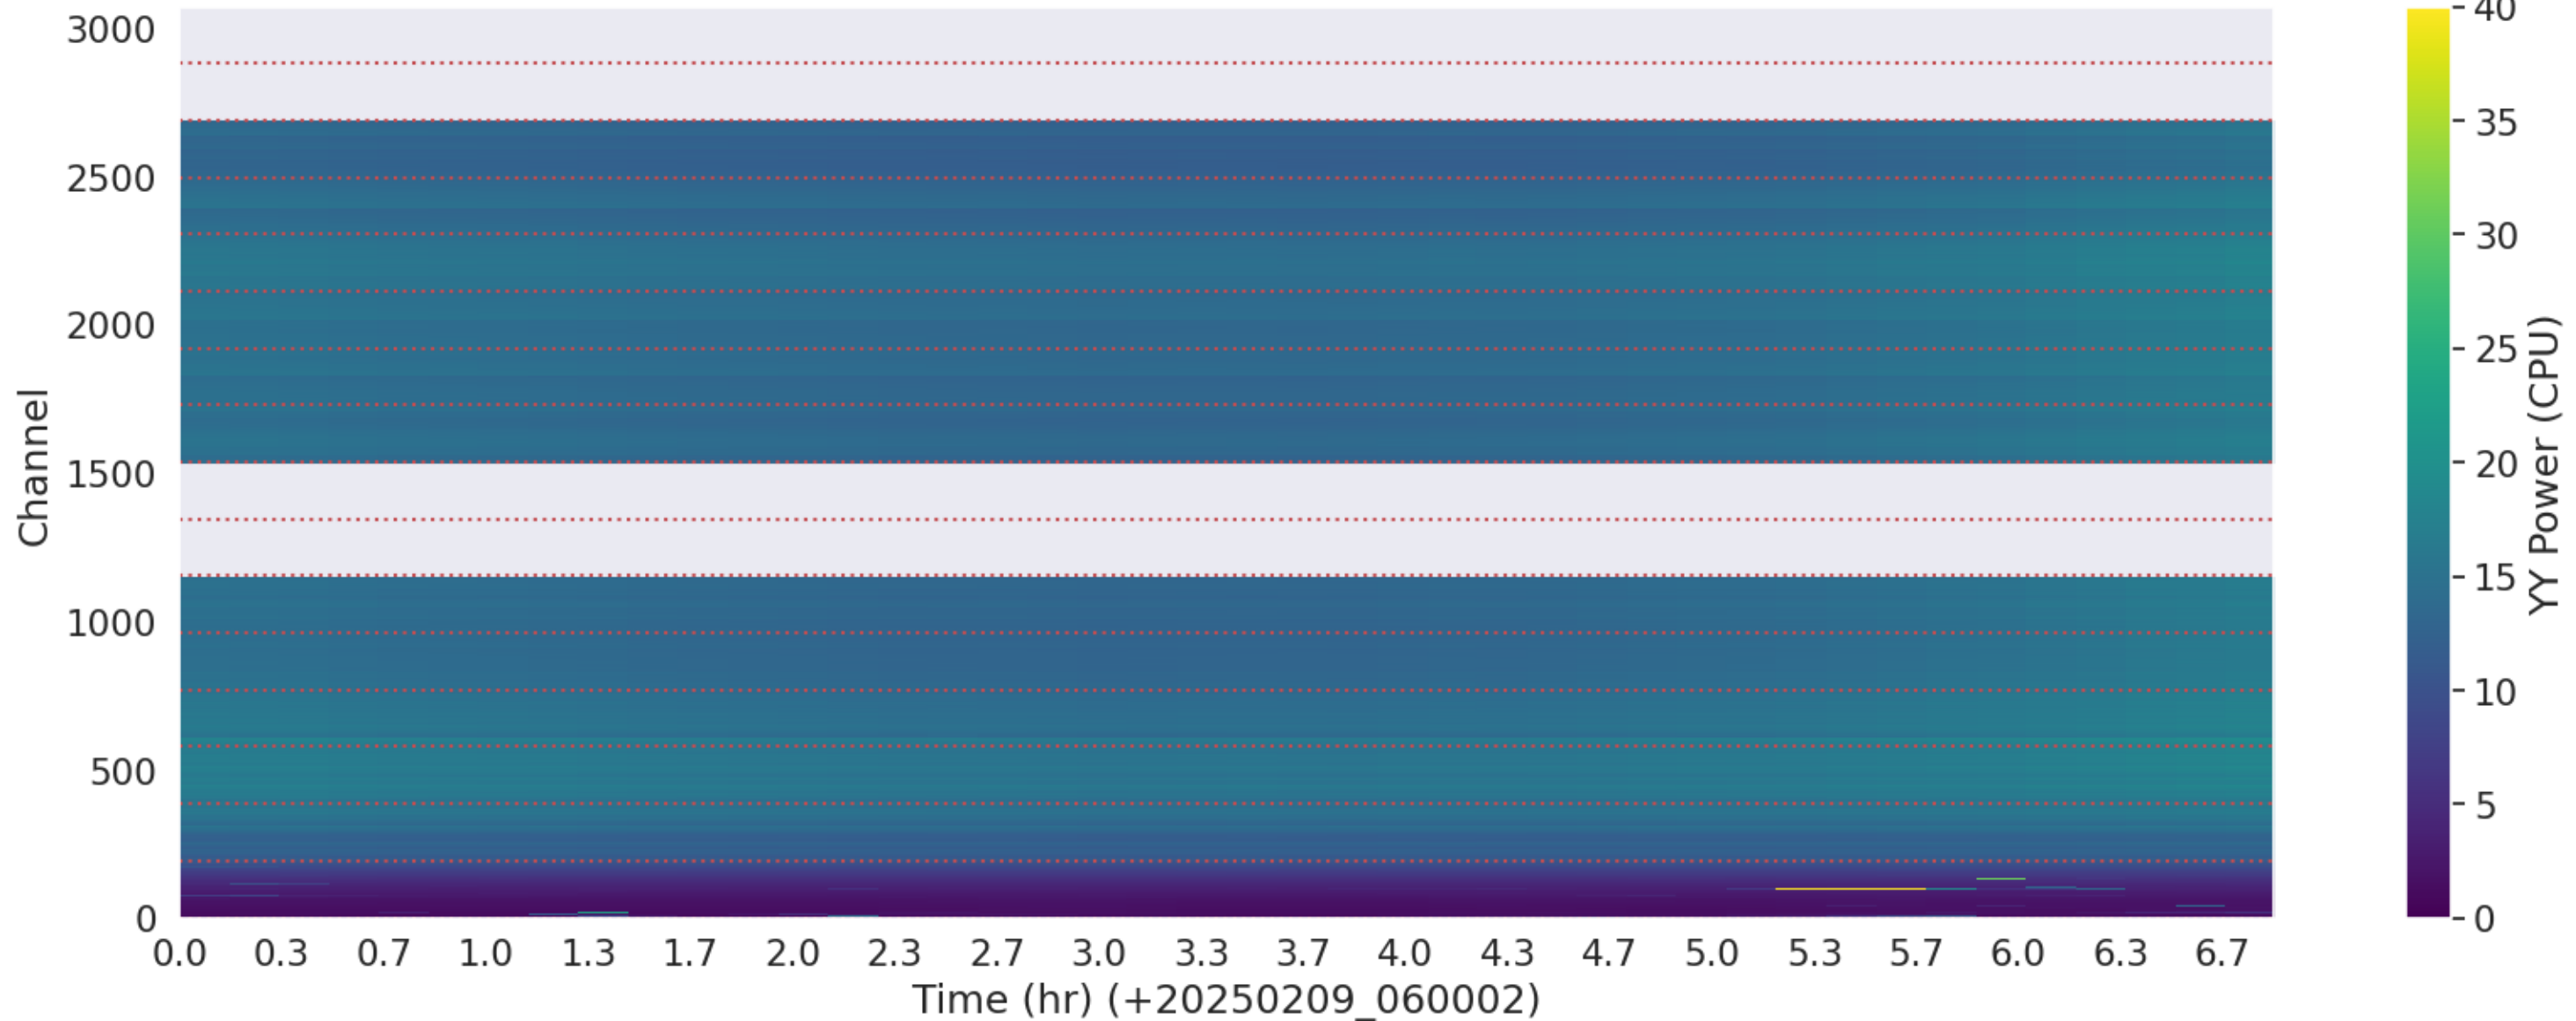

# LWA185 - Correlator# 240 - XX - FLAGS: Good

LWA185 - Correlator# 240 - YY - FLAGS: Good

LWA184 - Correlator# 241 - XX - FLAGS: Good

LWA187 - Correlator# 242 - YY - FLAGS: Good