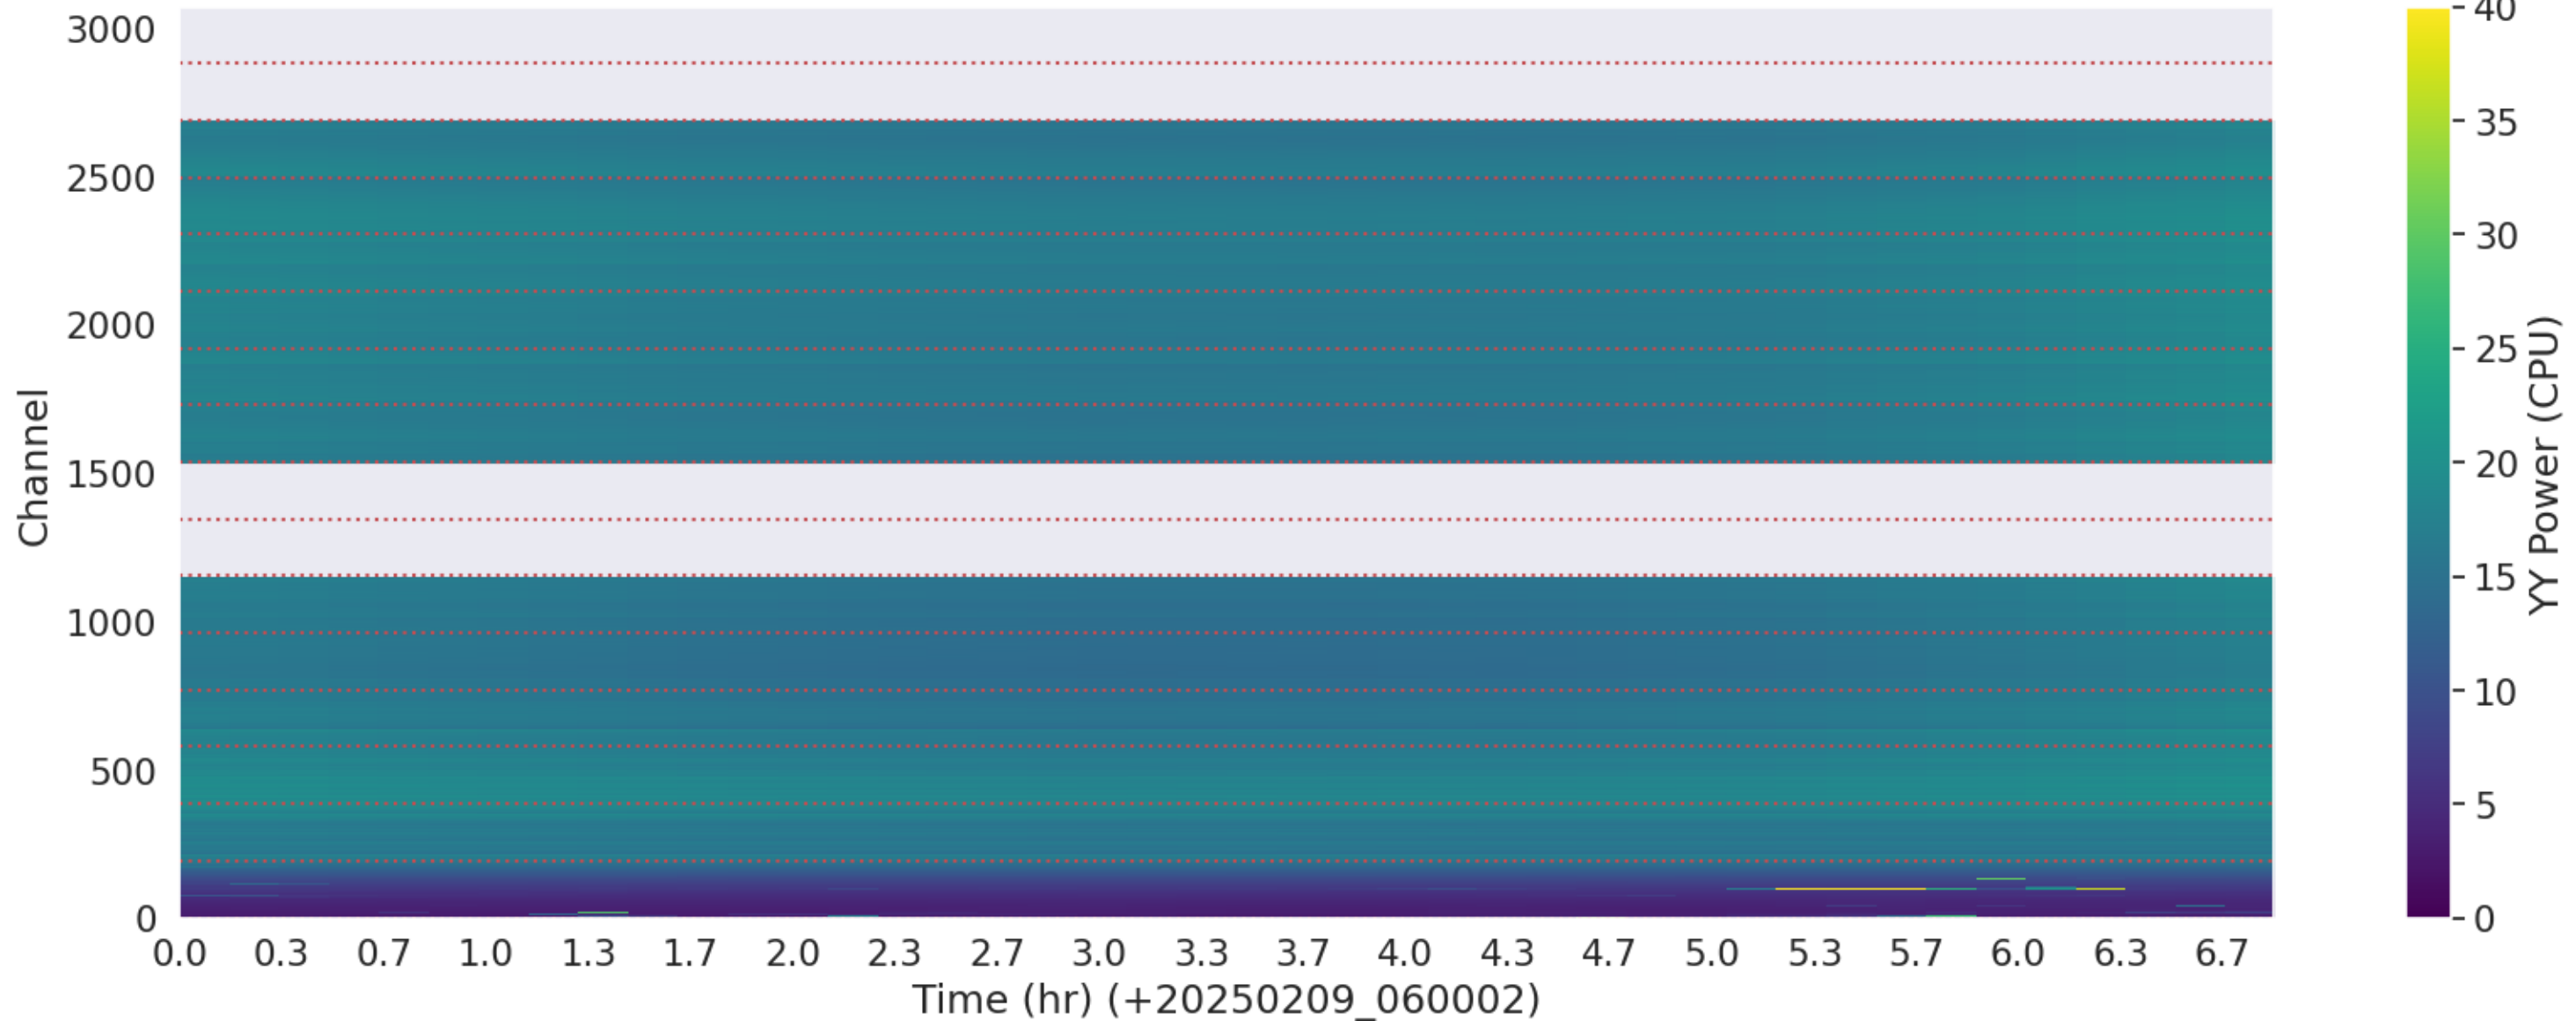

LWA320 - Correlator# 054 - XX - FLAGS: Good