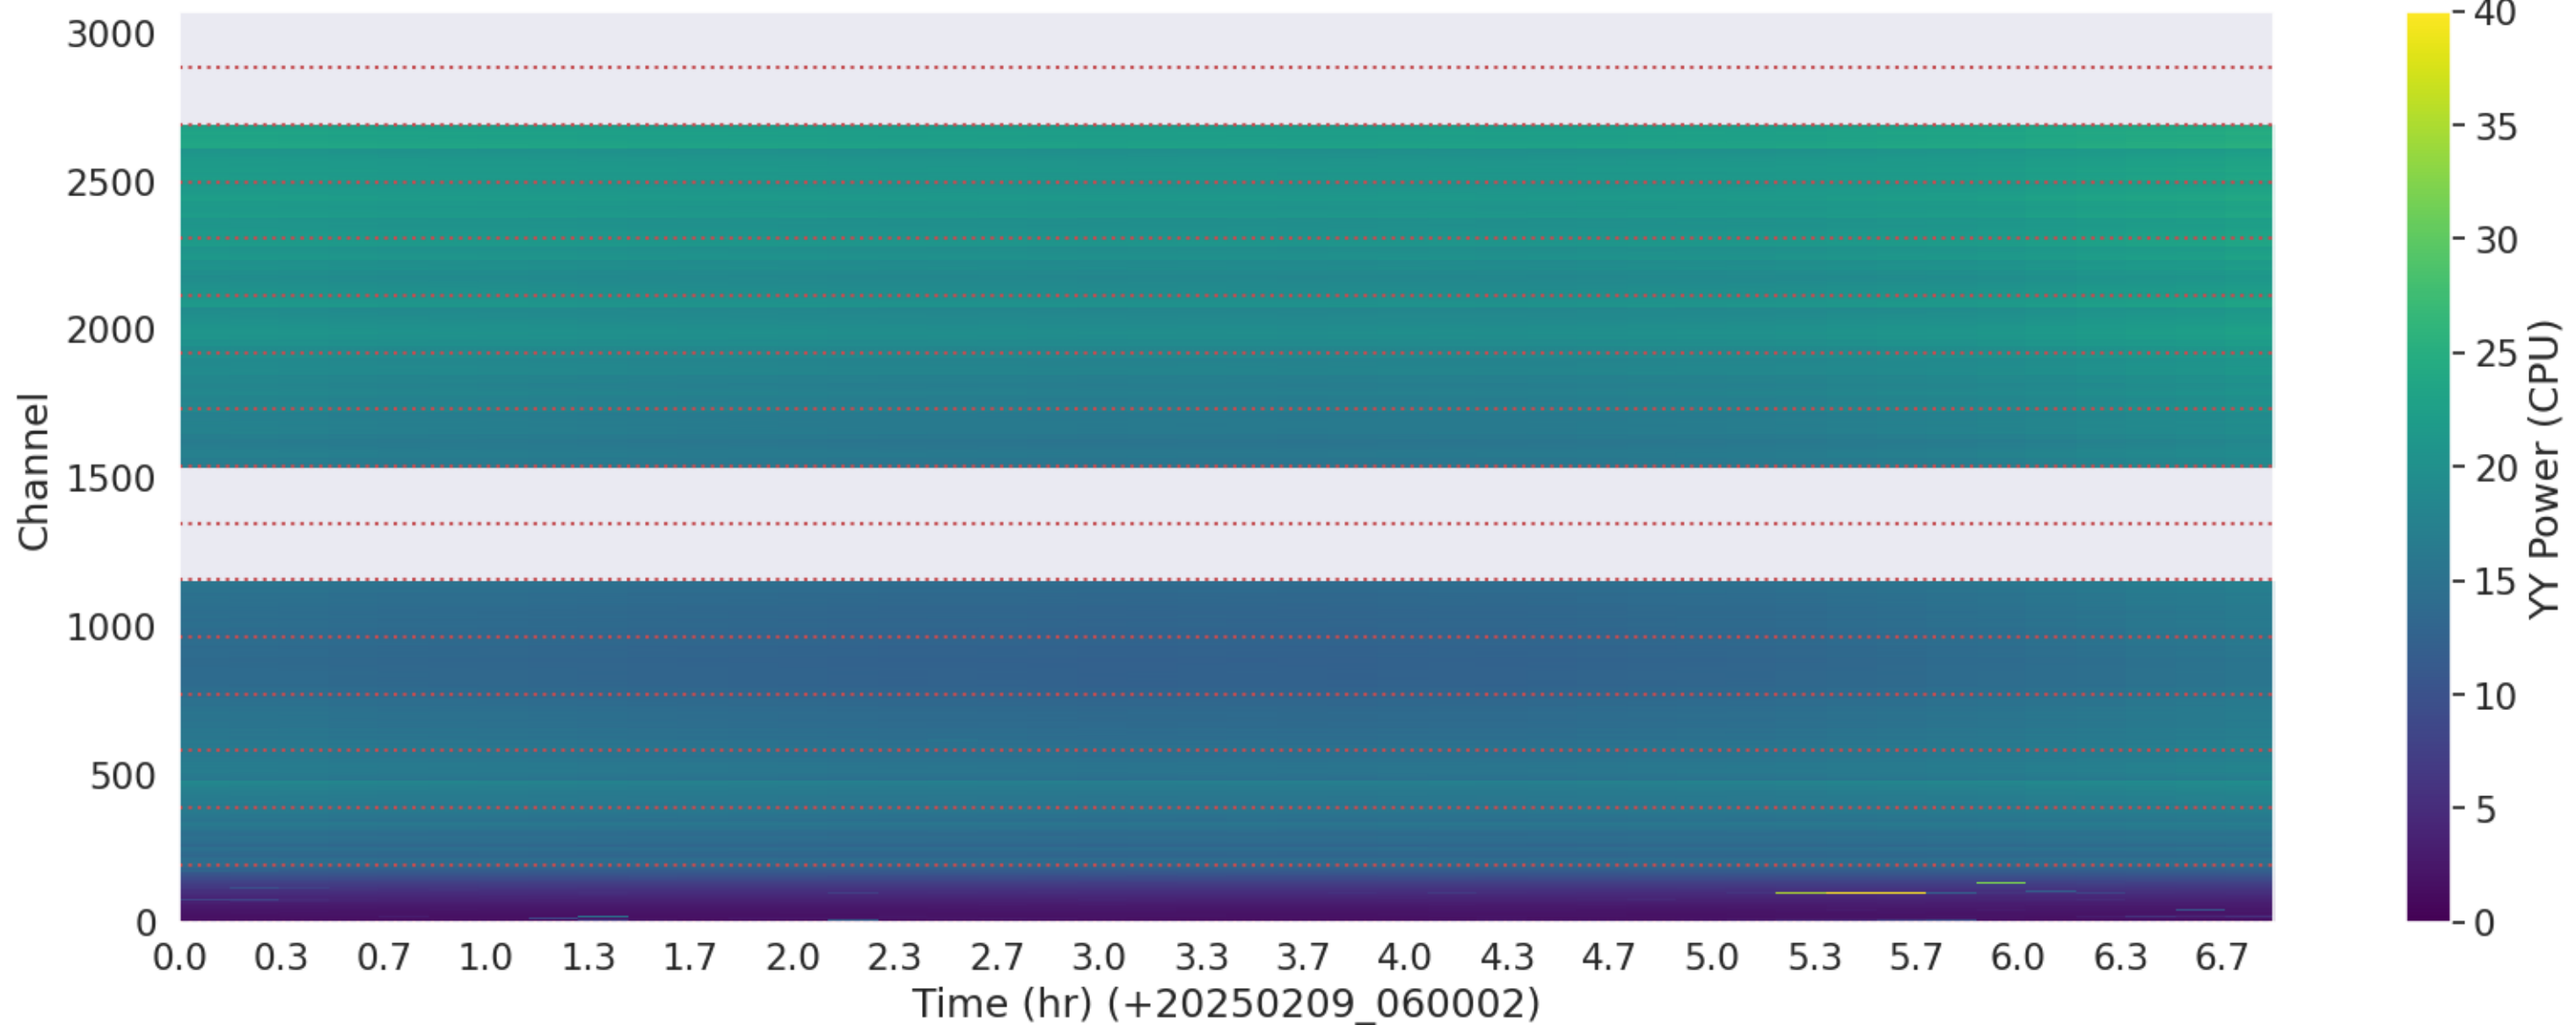

LWA034 - Correlator# 162 - XX - FLAGS: Good

LWA034 - Correlator# 162 - YY - FLAGS: Good

LWA036 - Correlator# 163 - YY - FLAGS: Good

LWA066 - Correlator# 164 - XX - FLAGS: Good

LWA066 - Correlator# 164 - YY - FLAGS: Good