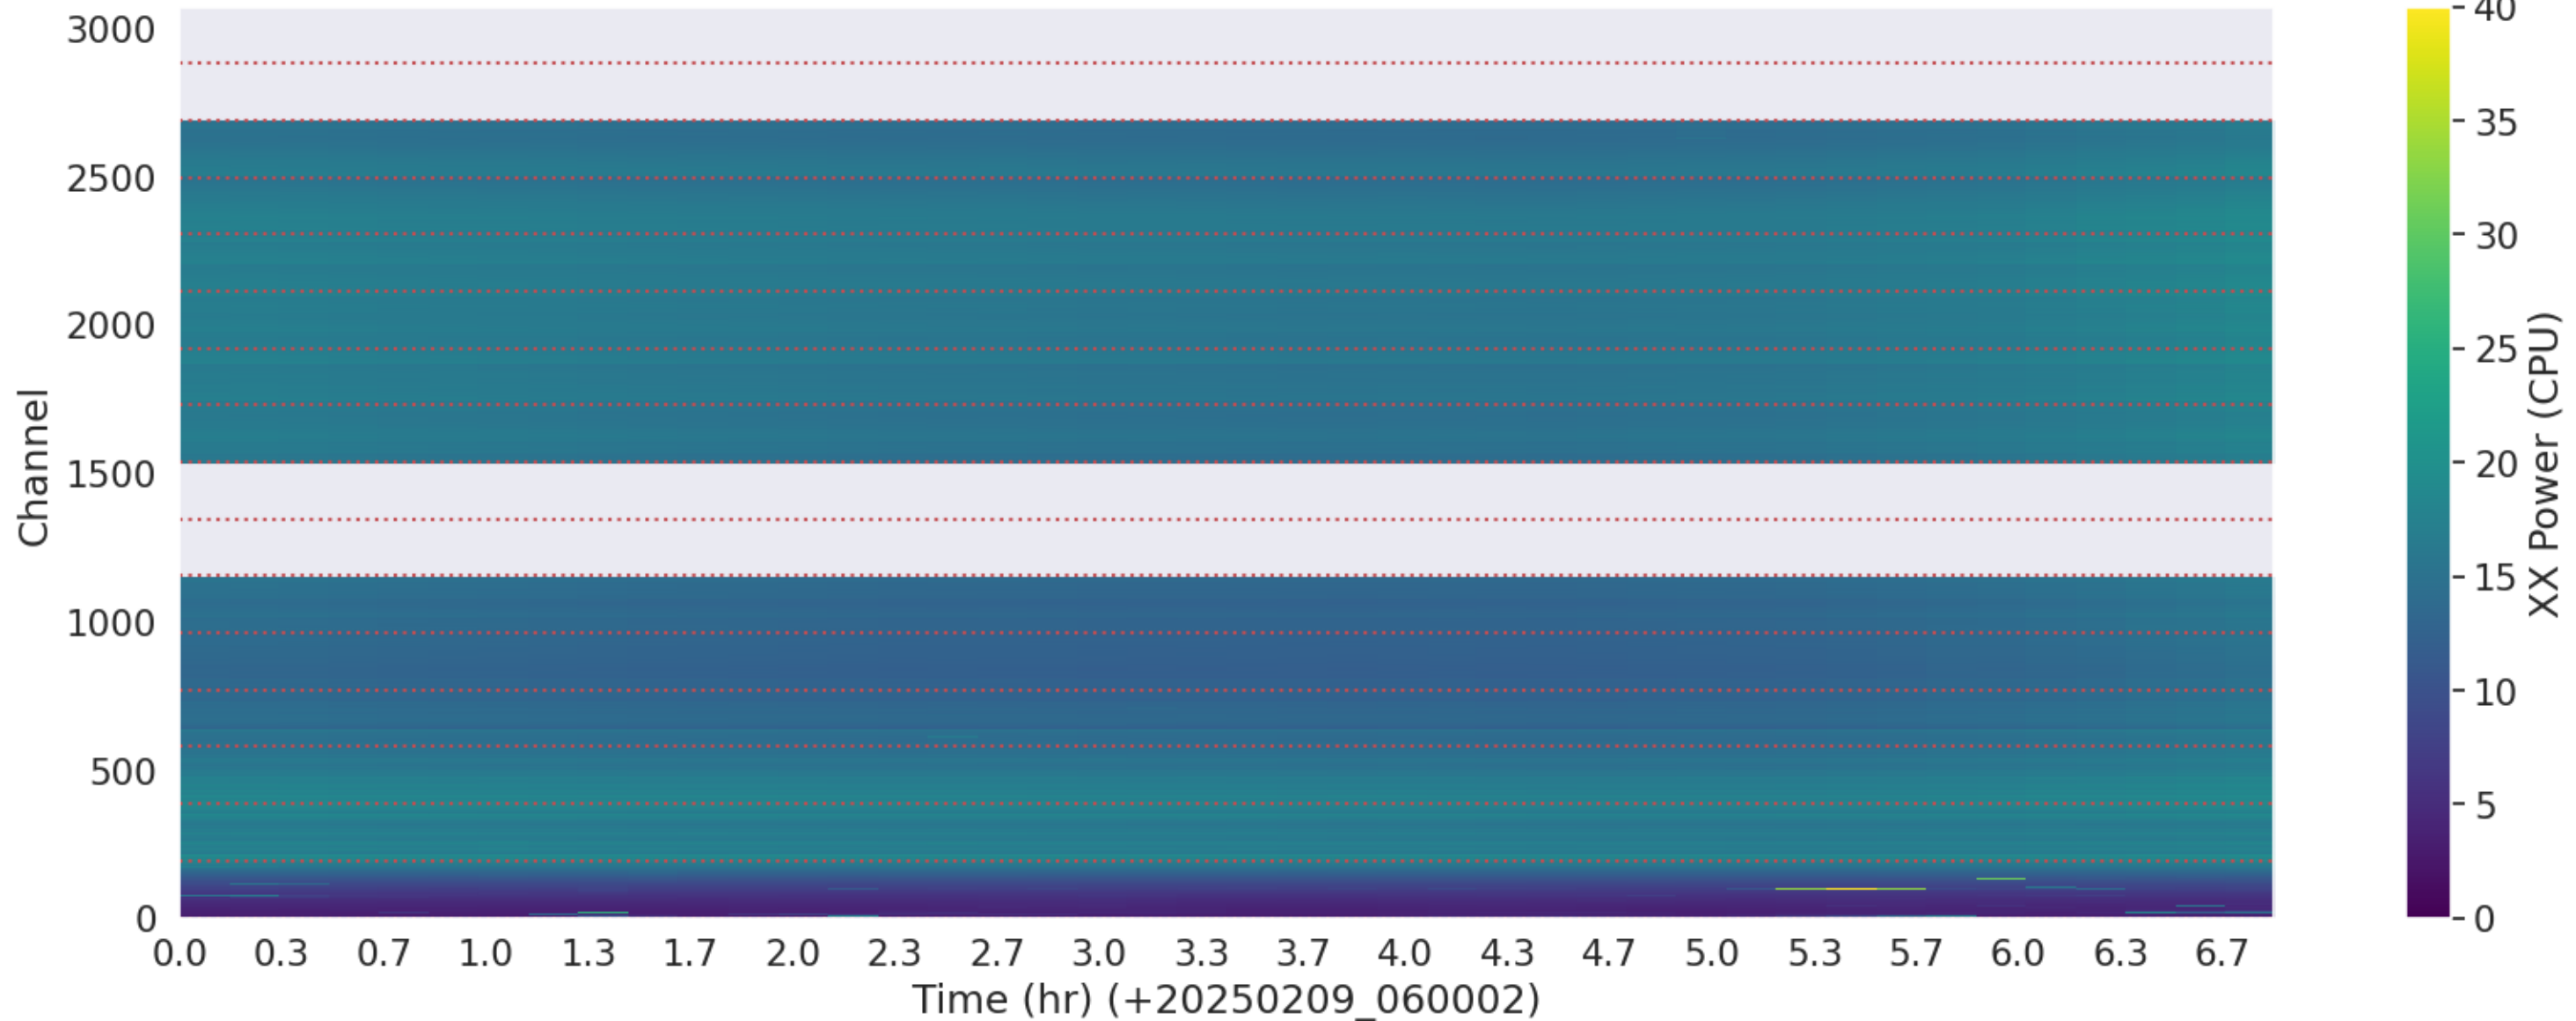

LWA314 - Correlator# 021 - YY - FLAGS: Good

LWA314 - Correlator# 021 - XX - FLAGS: Good