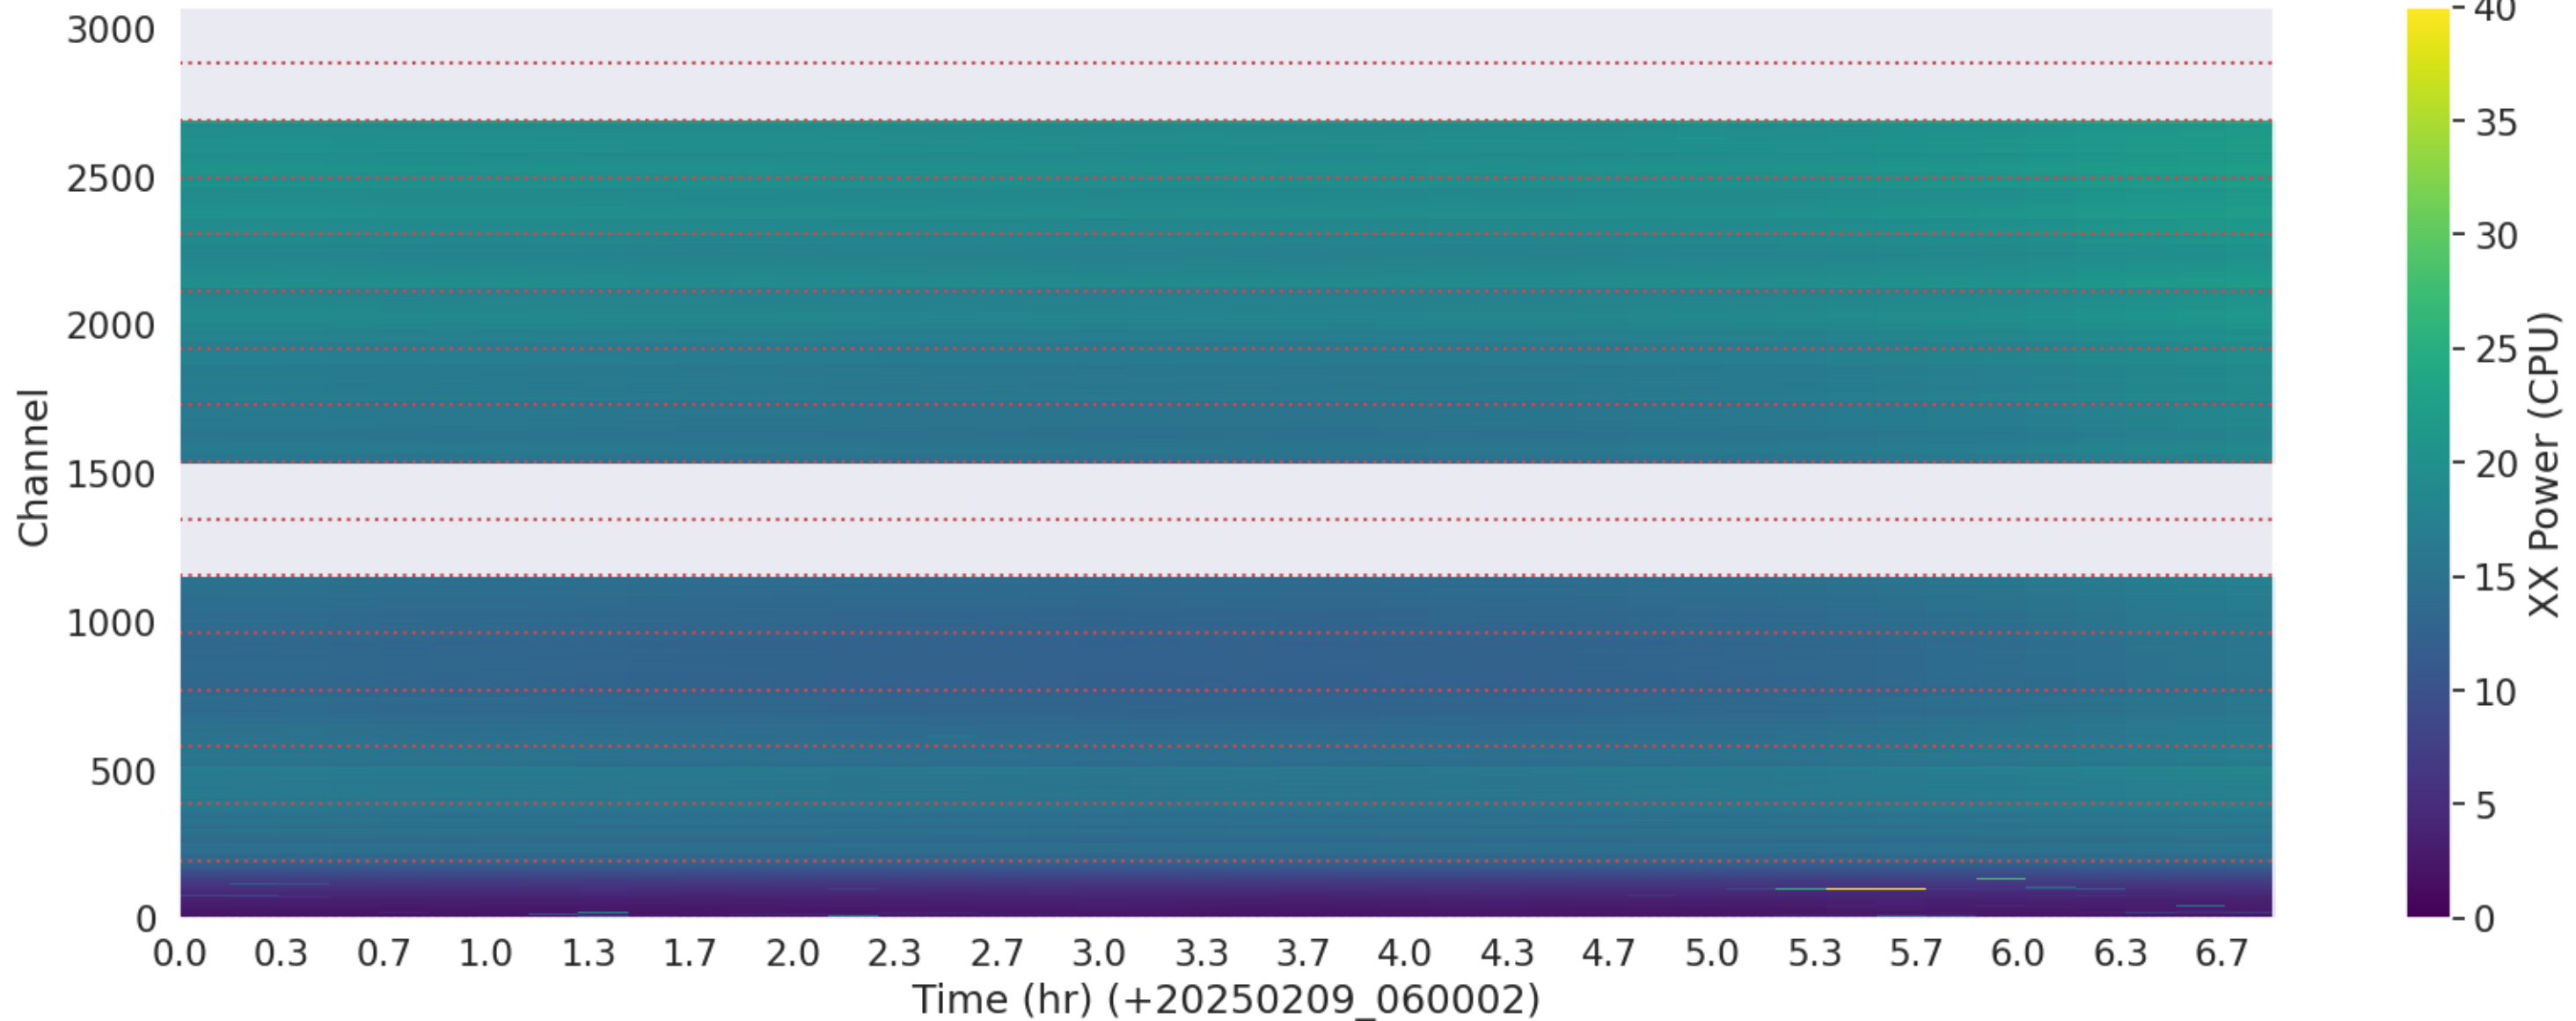

LWA253 - Correlator# 283 - YY - FLAGS: Good

LWA253 - Correlator# 283 - XX - FLAGS: Good