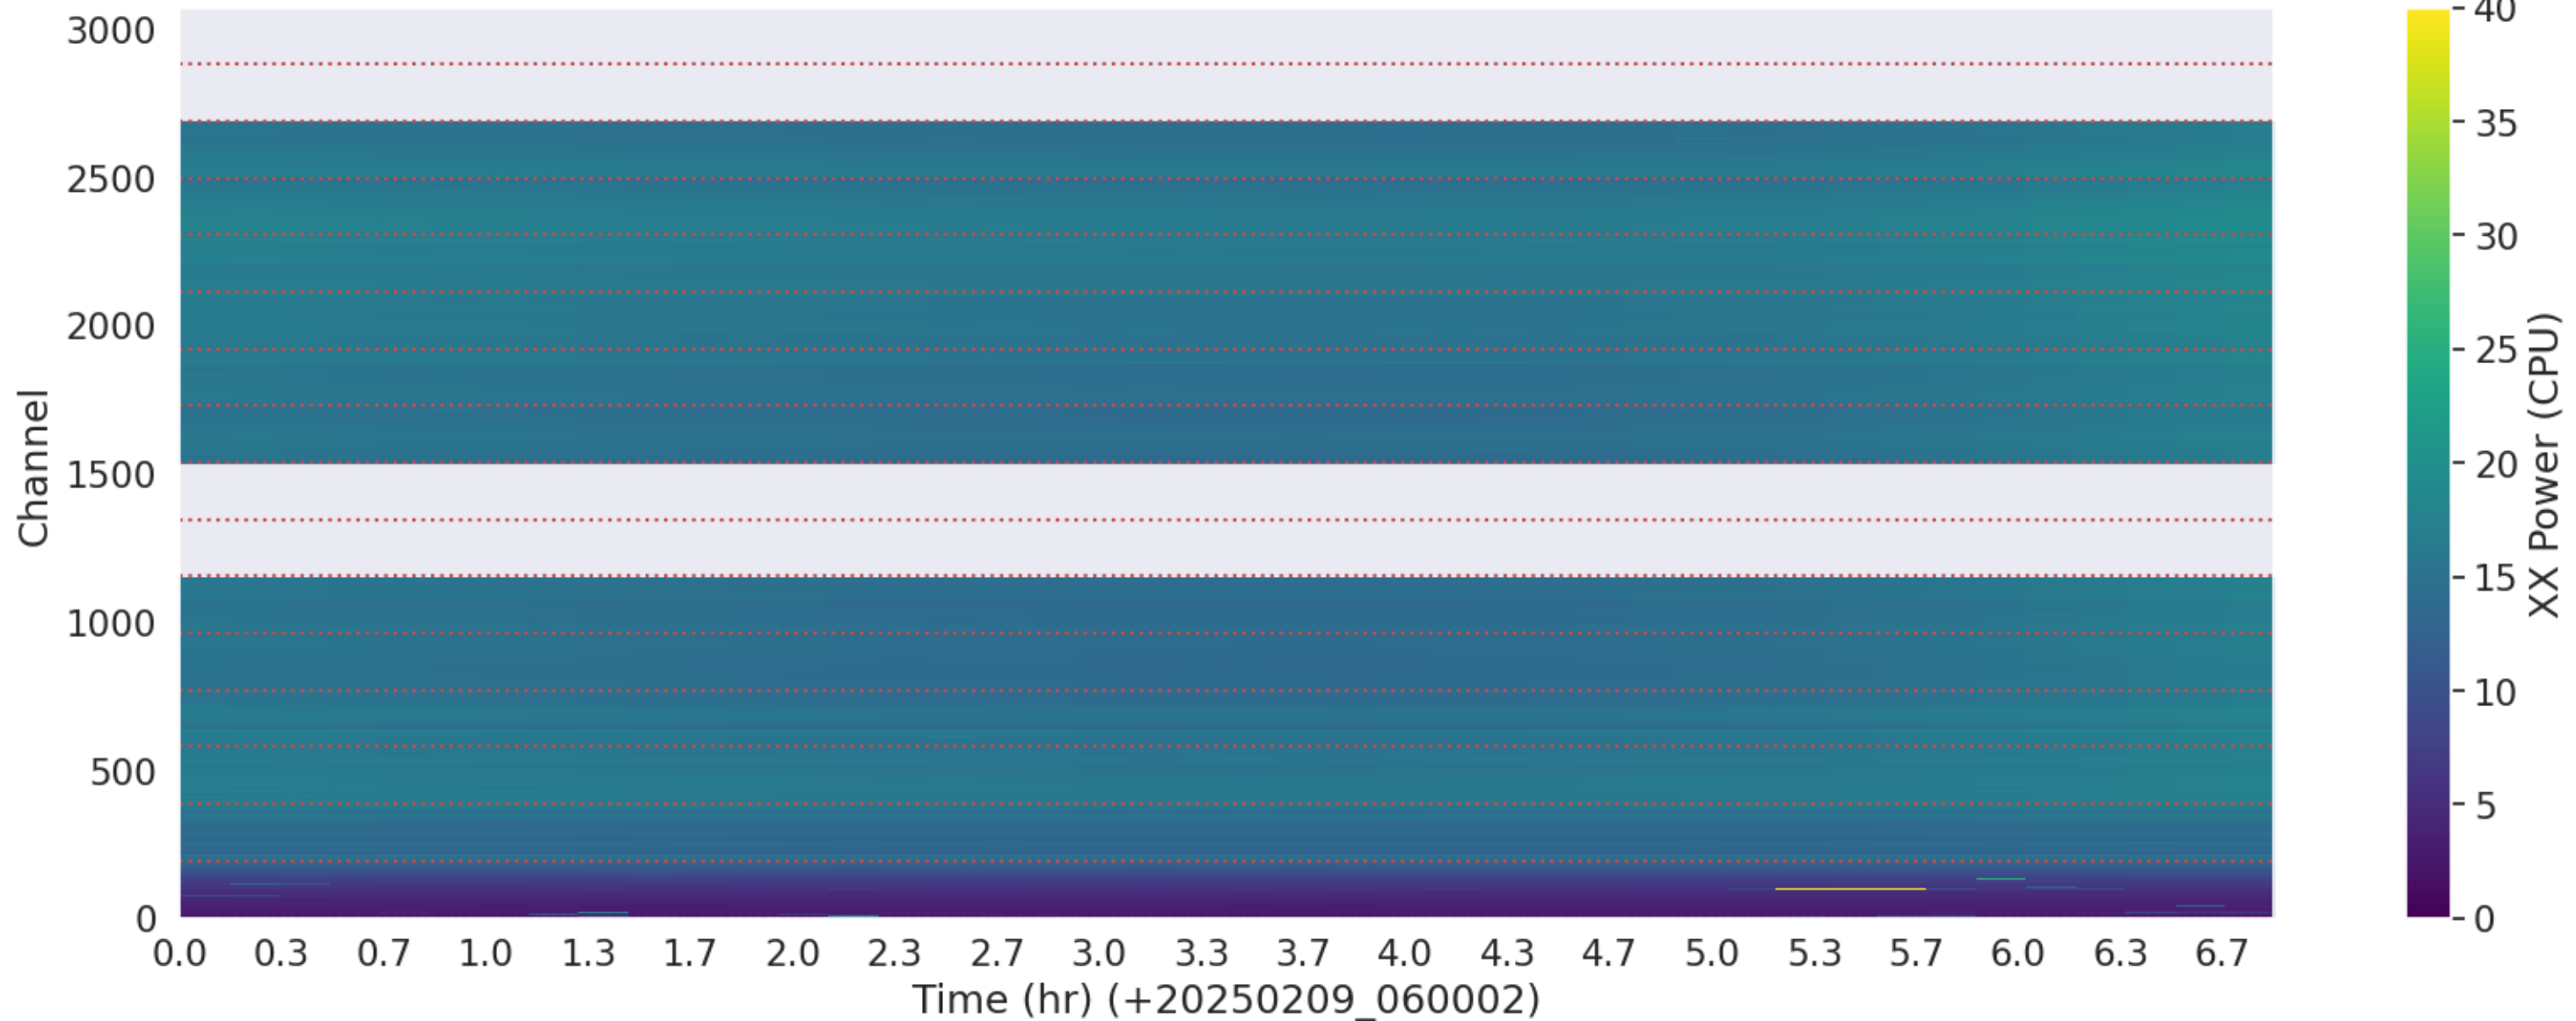

LWA262 - Correlator# 123 - XX - FLAGS: Good