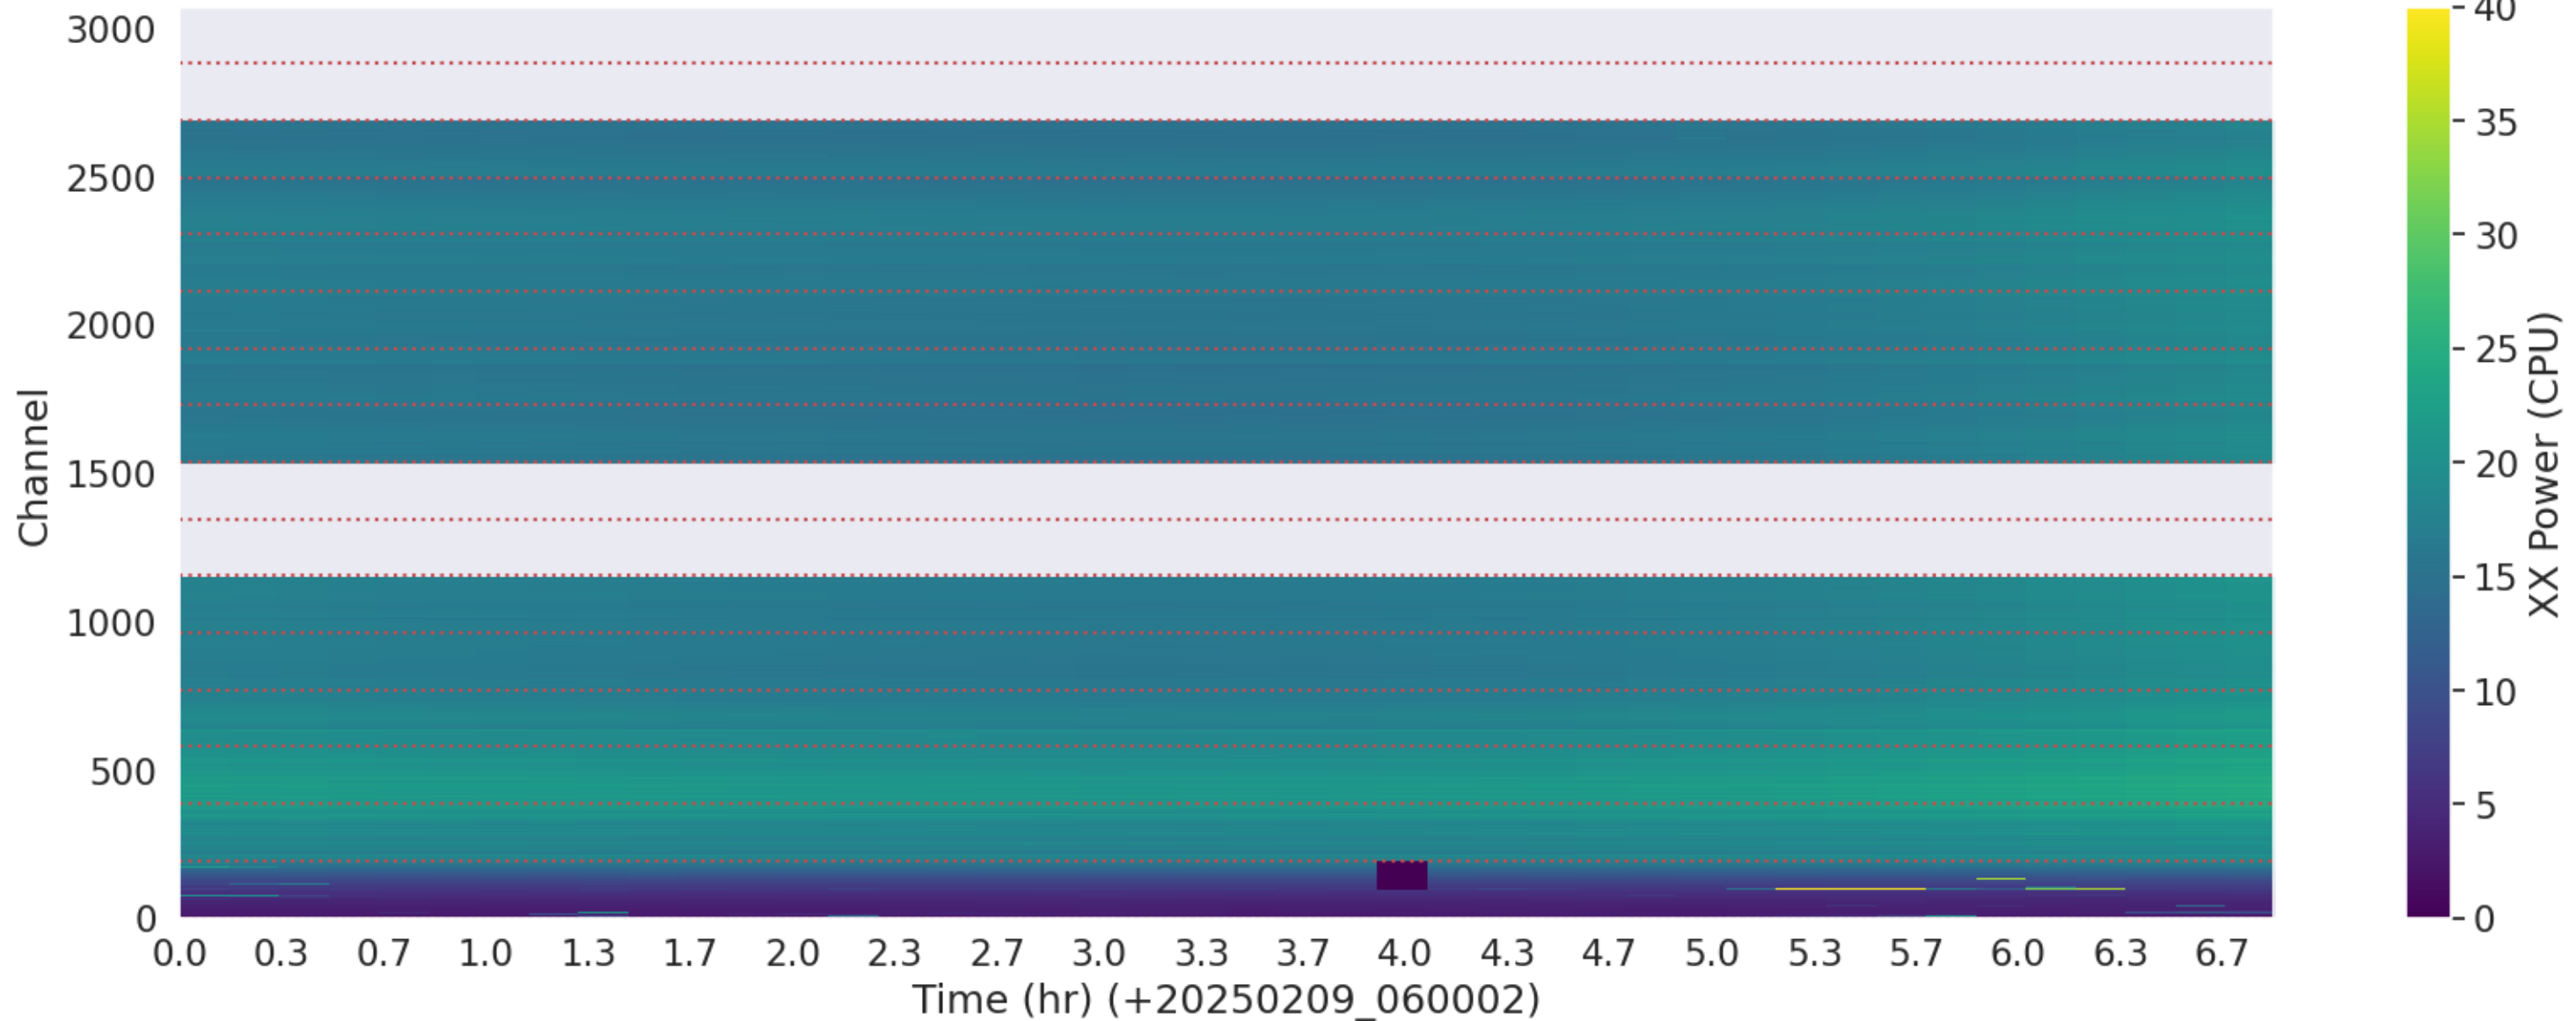

LWA347 - Correlator# 255 - YY - FLAGS: Good

LWA347 - Correlator# 255 - XX - FLAGS: Good