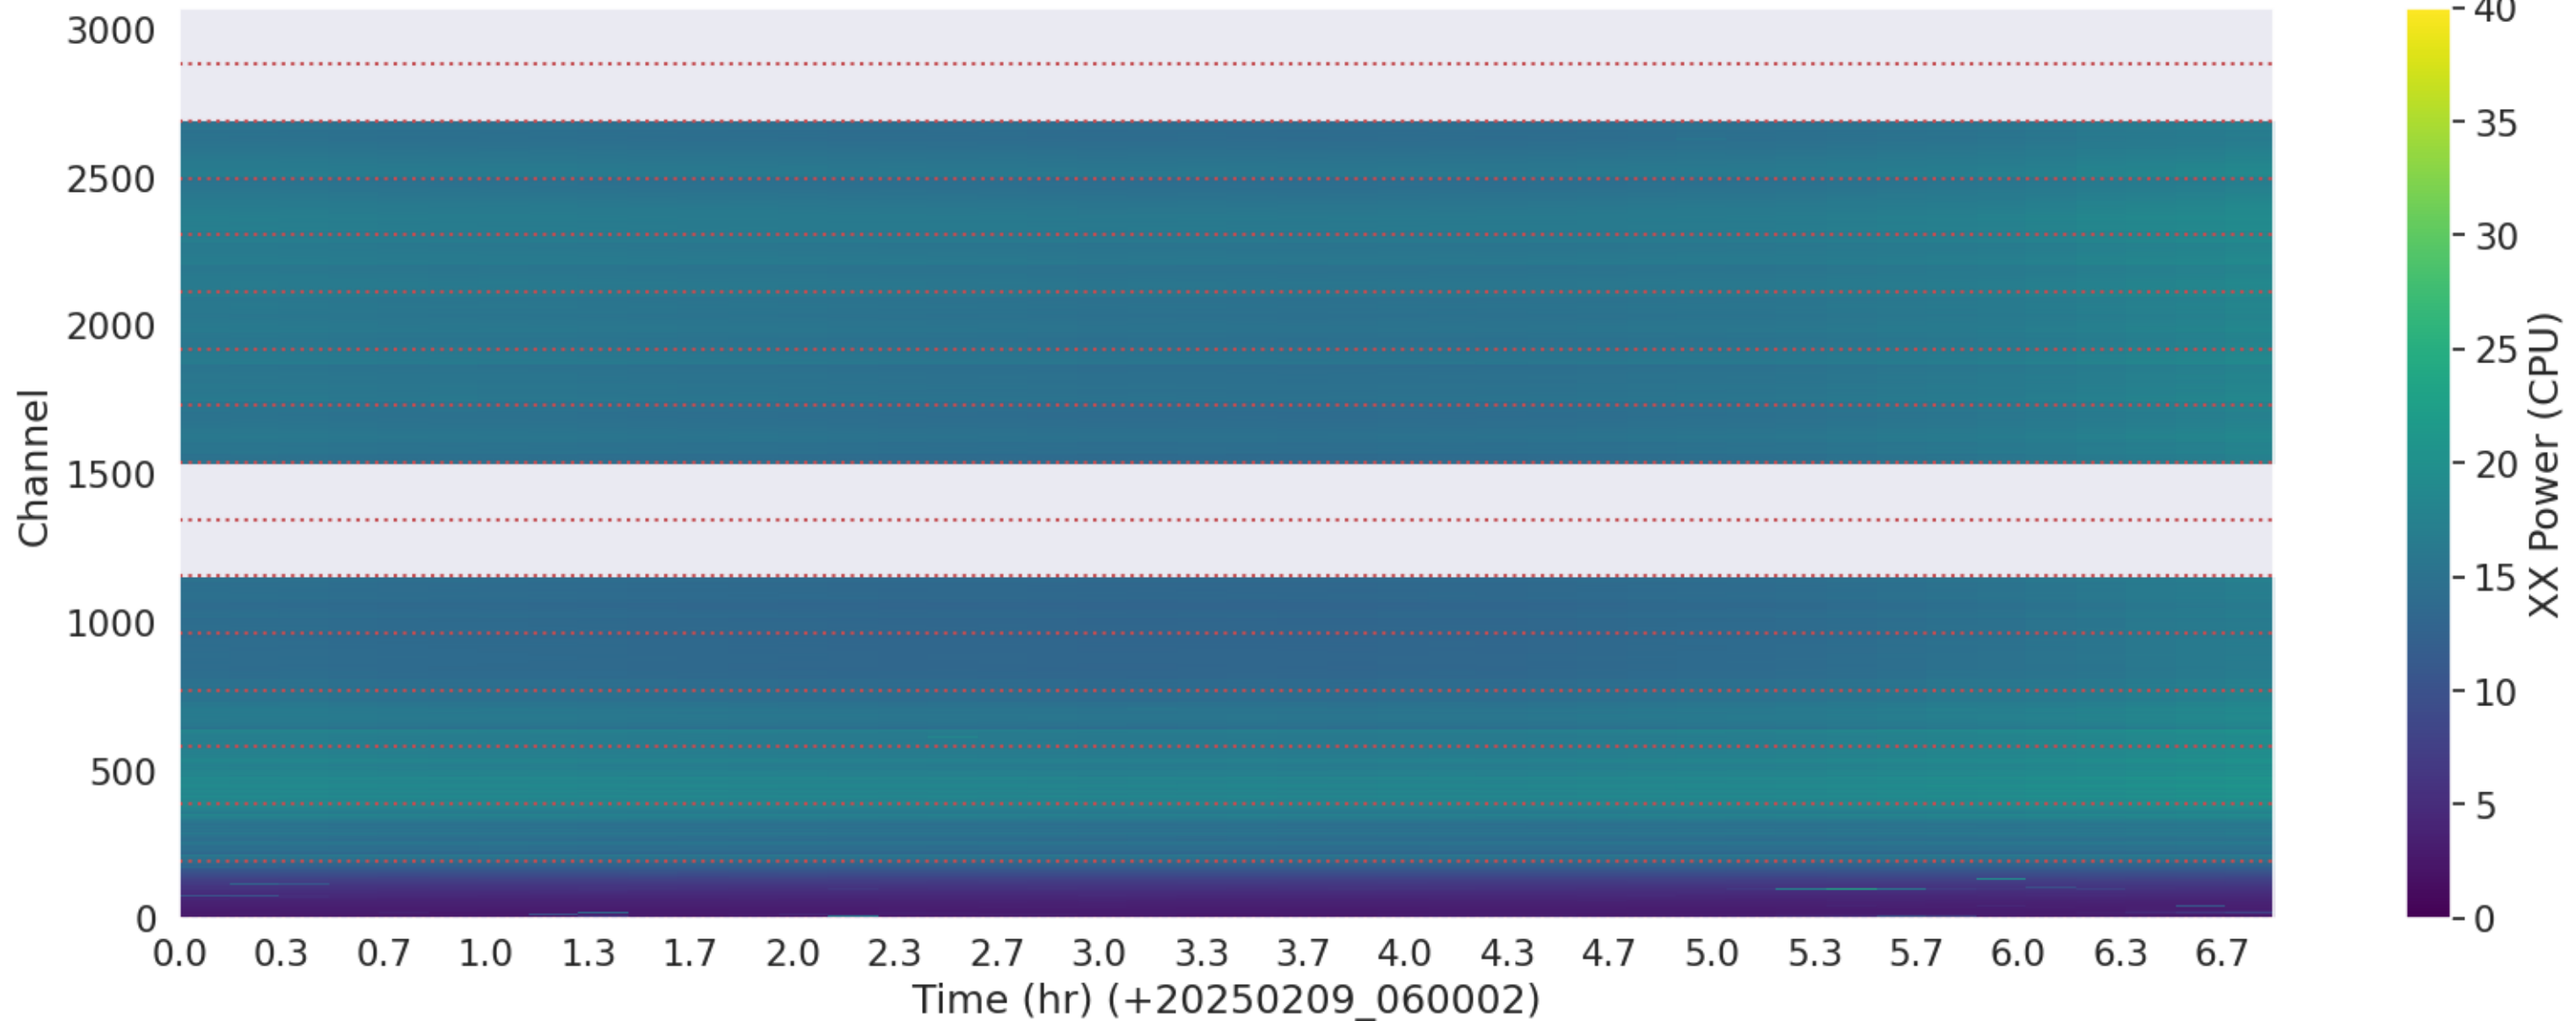

# LWA277 - Correlator# 009 - XX - FLAGS: Good

LWA277 - Correlator# 009 - YY - FLAGS: Good

LWA282 - Correlator# 010 - XX - FLAGS: Good

LWA282 - Correlator# 010 - YY - FLAGS: Good

LWA307 - Correlator# 012 - YY - FLAGS: Good