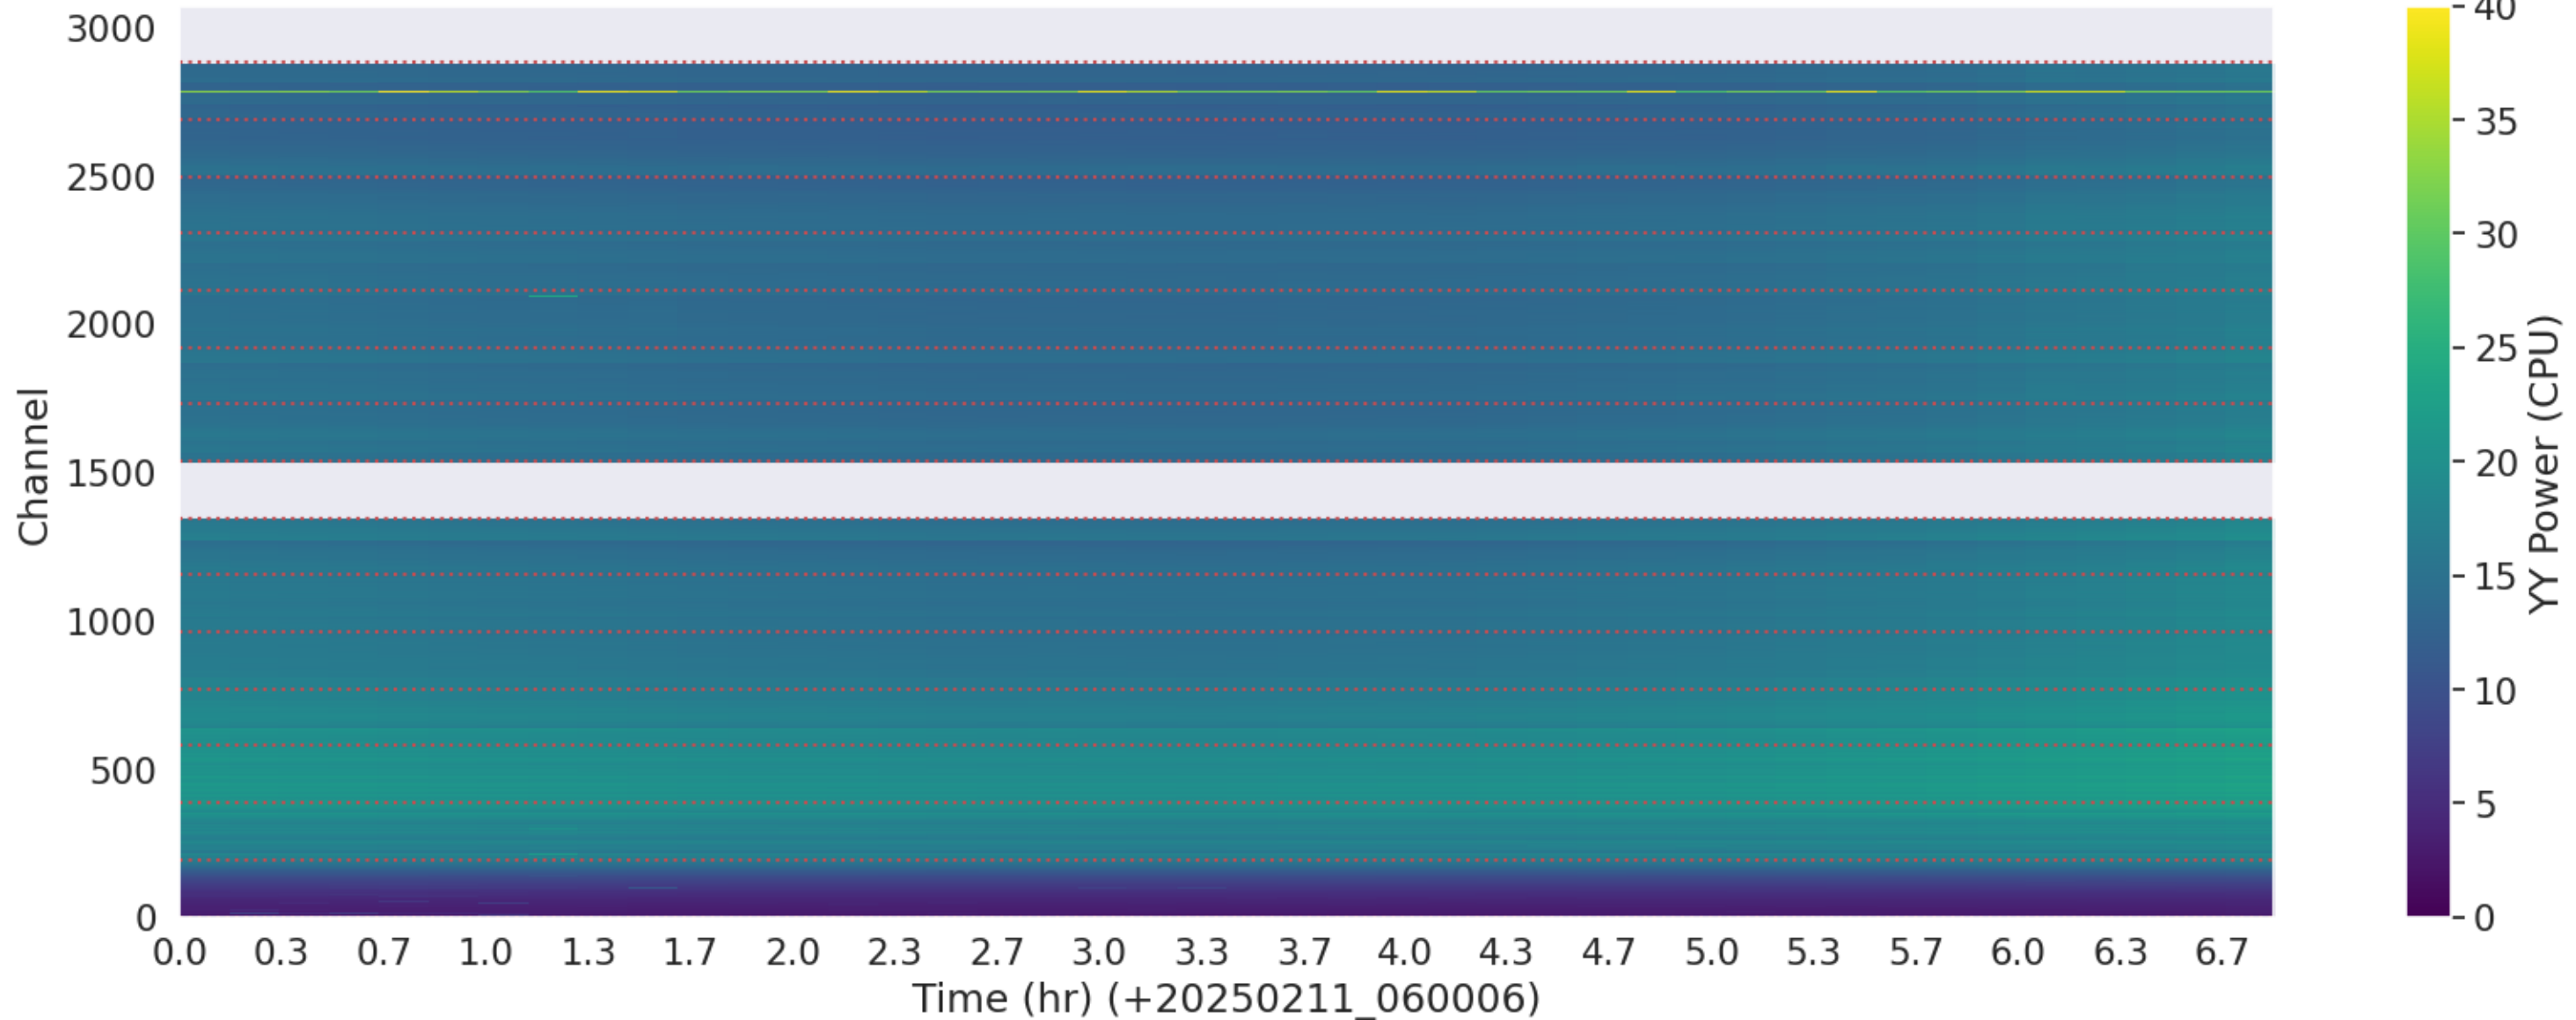

LWA224 - Correlator# 248 - YY - FLAGS: Good