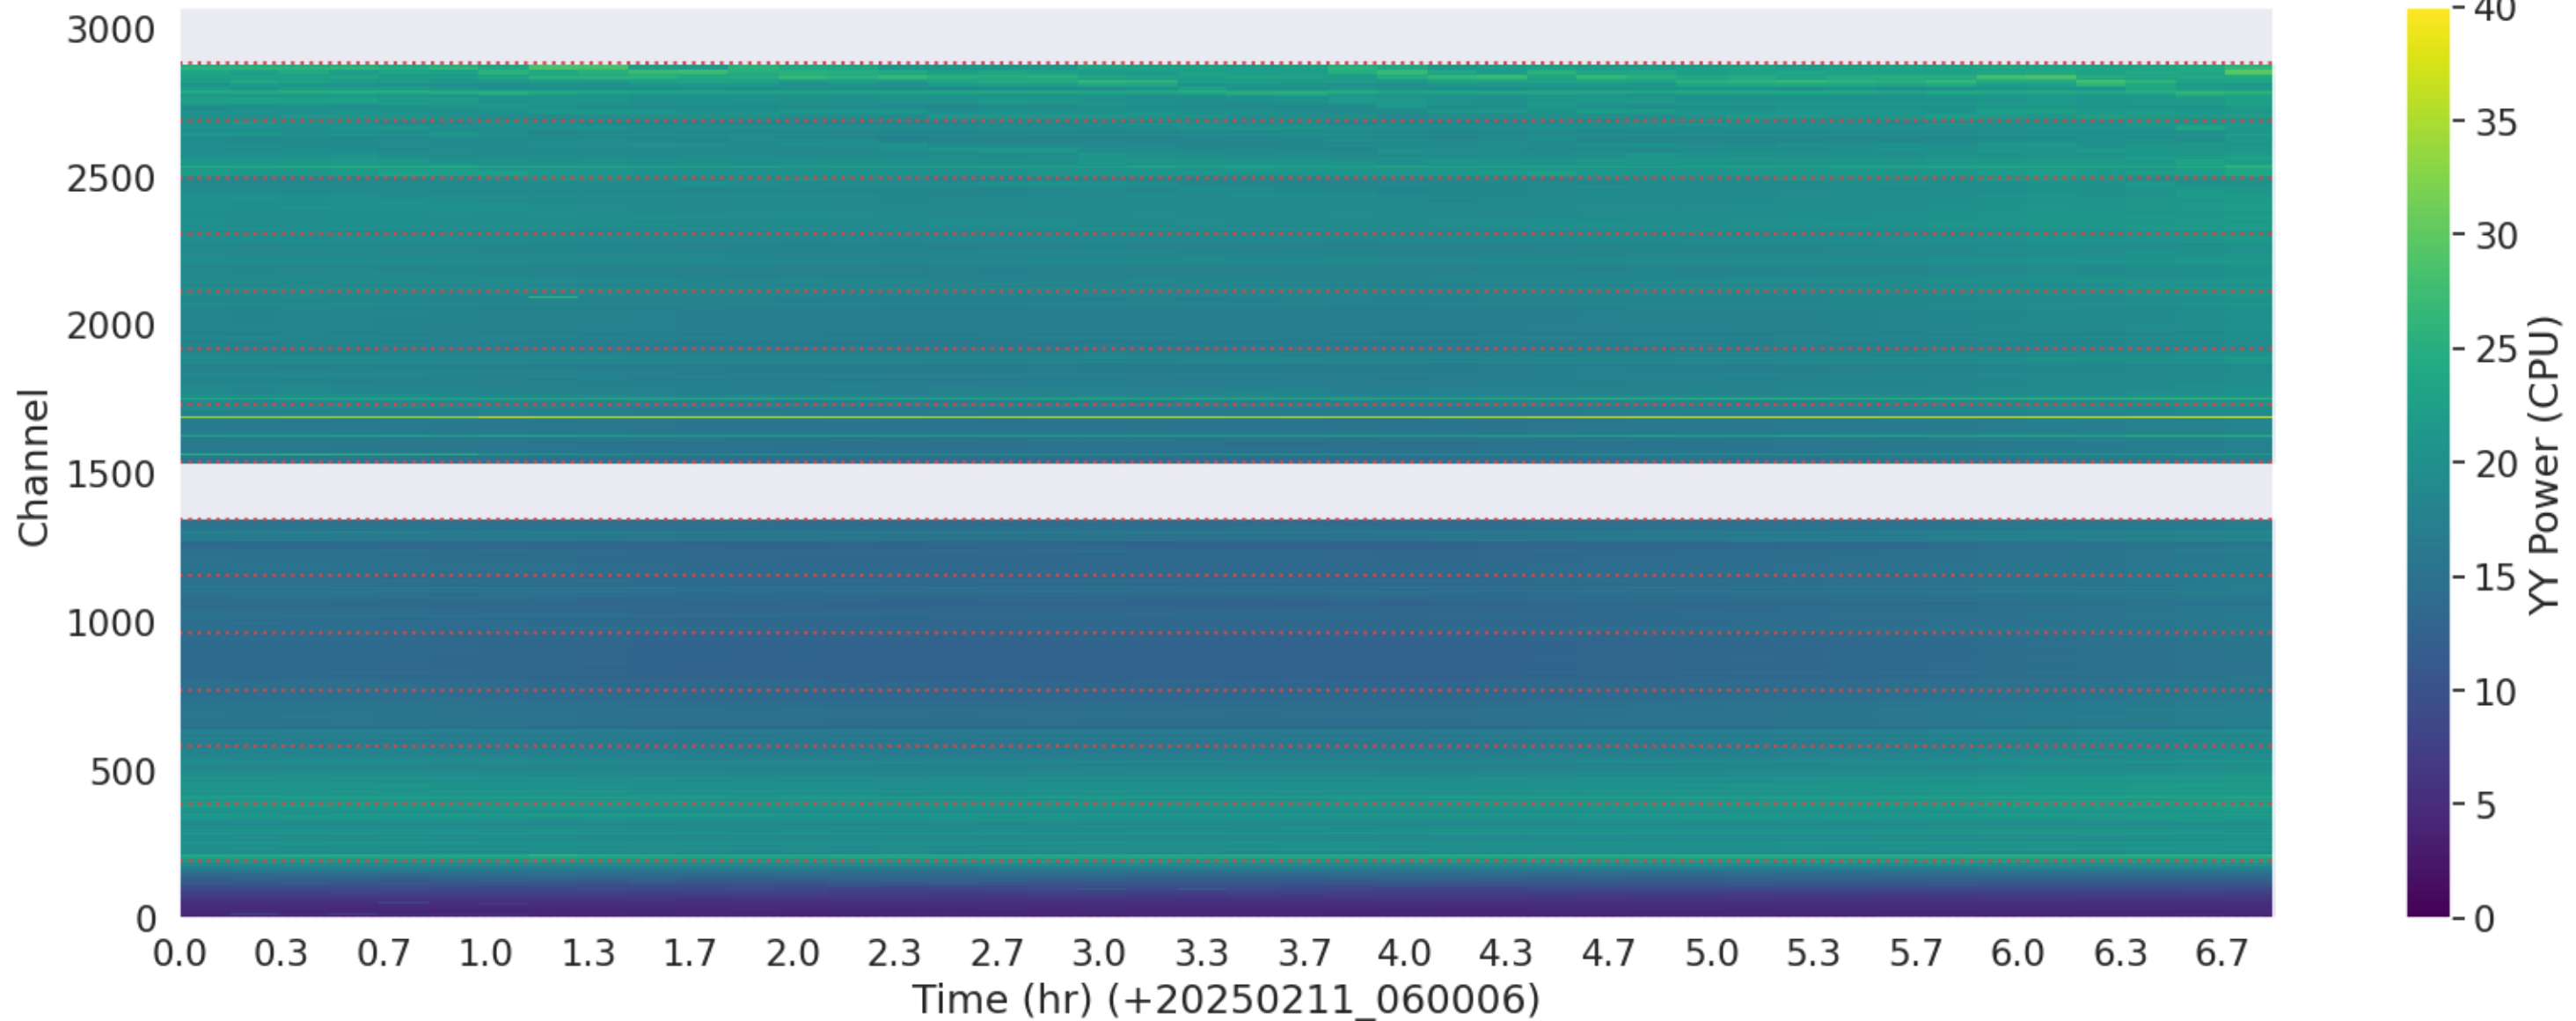

LWA286 - Correlator# 093 - XX - FLAGS: Good