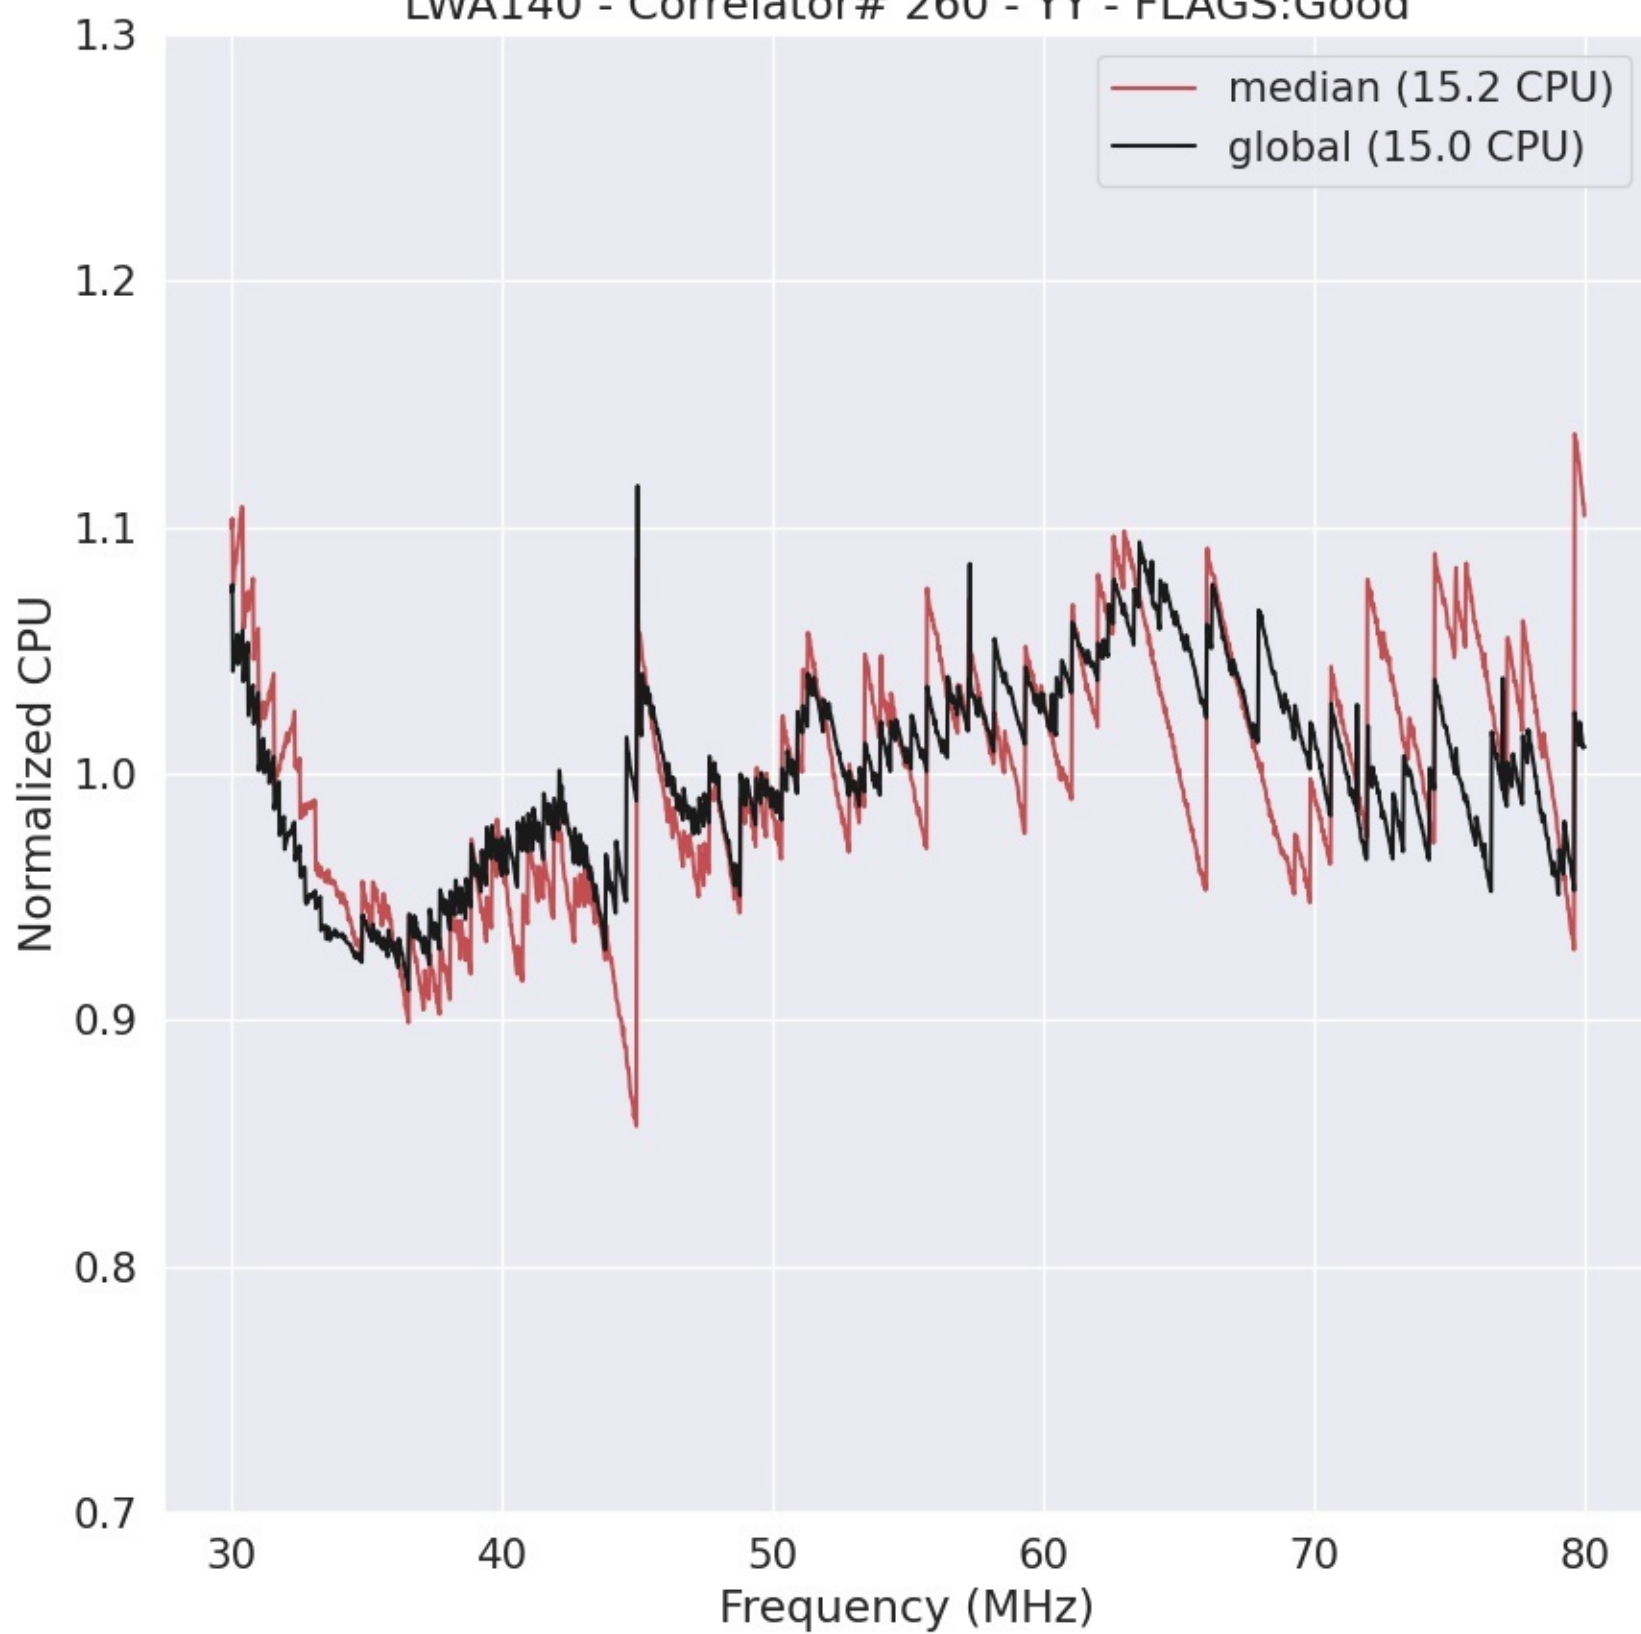

LWA138 - Correlator# 261 - YY - FLAGS:Good