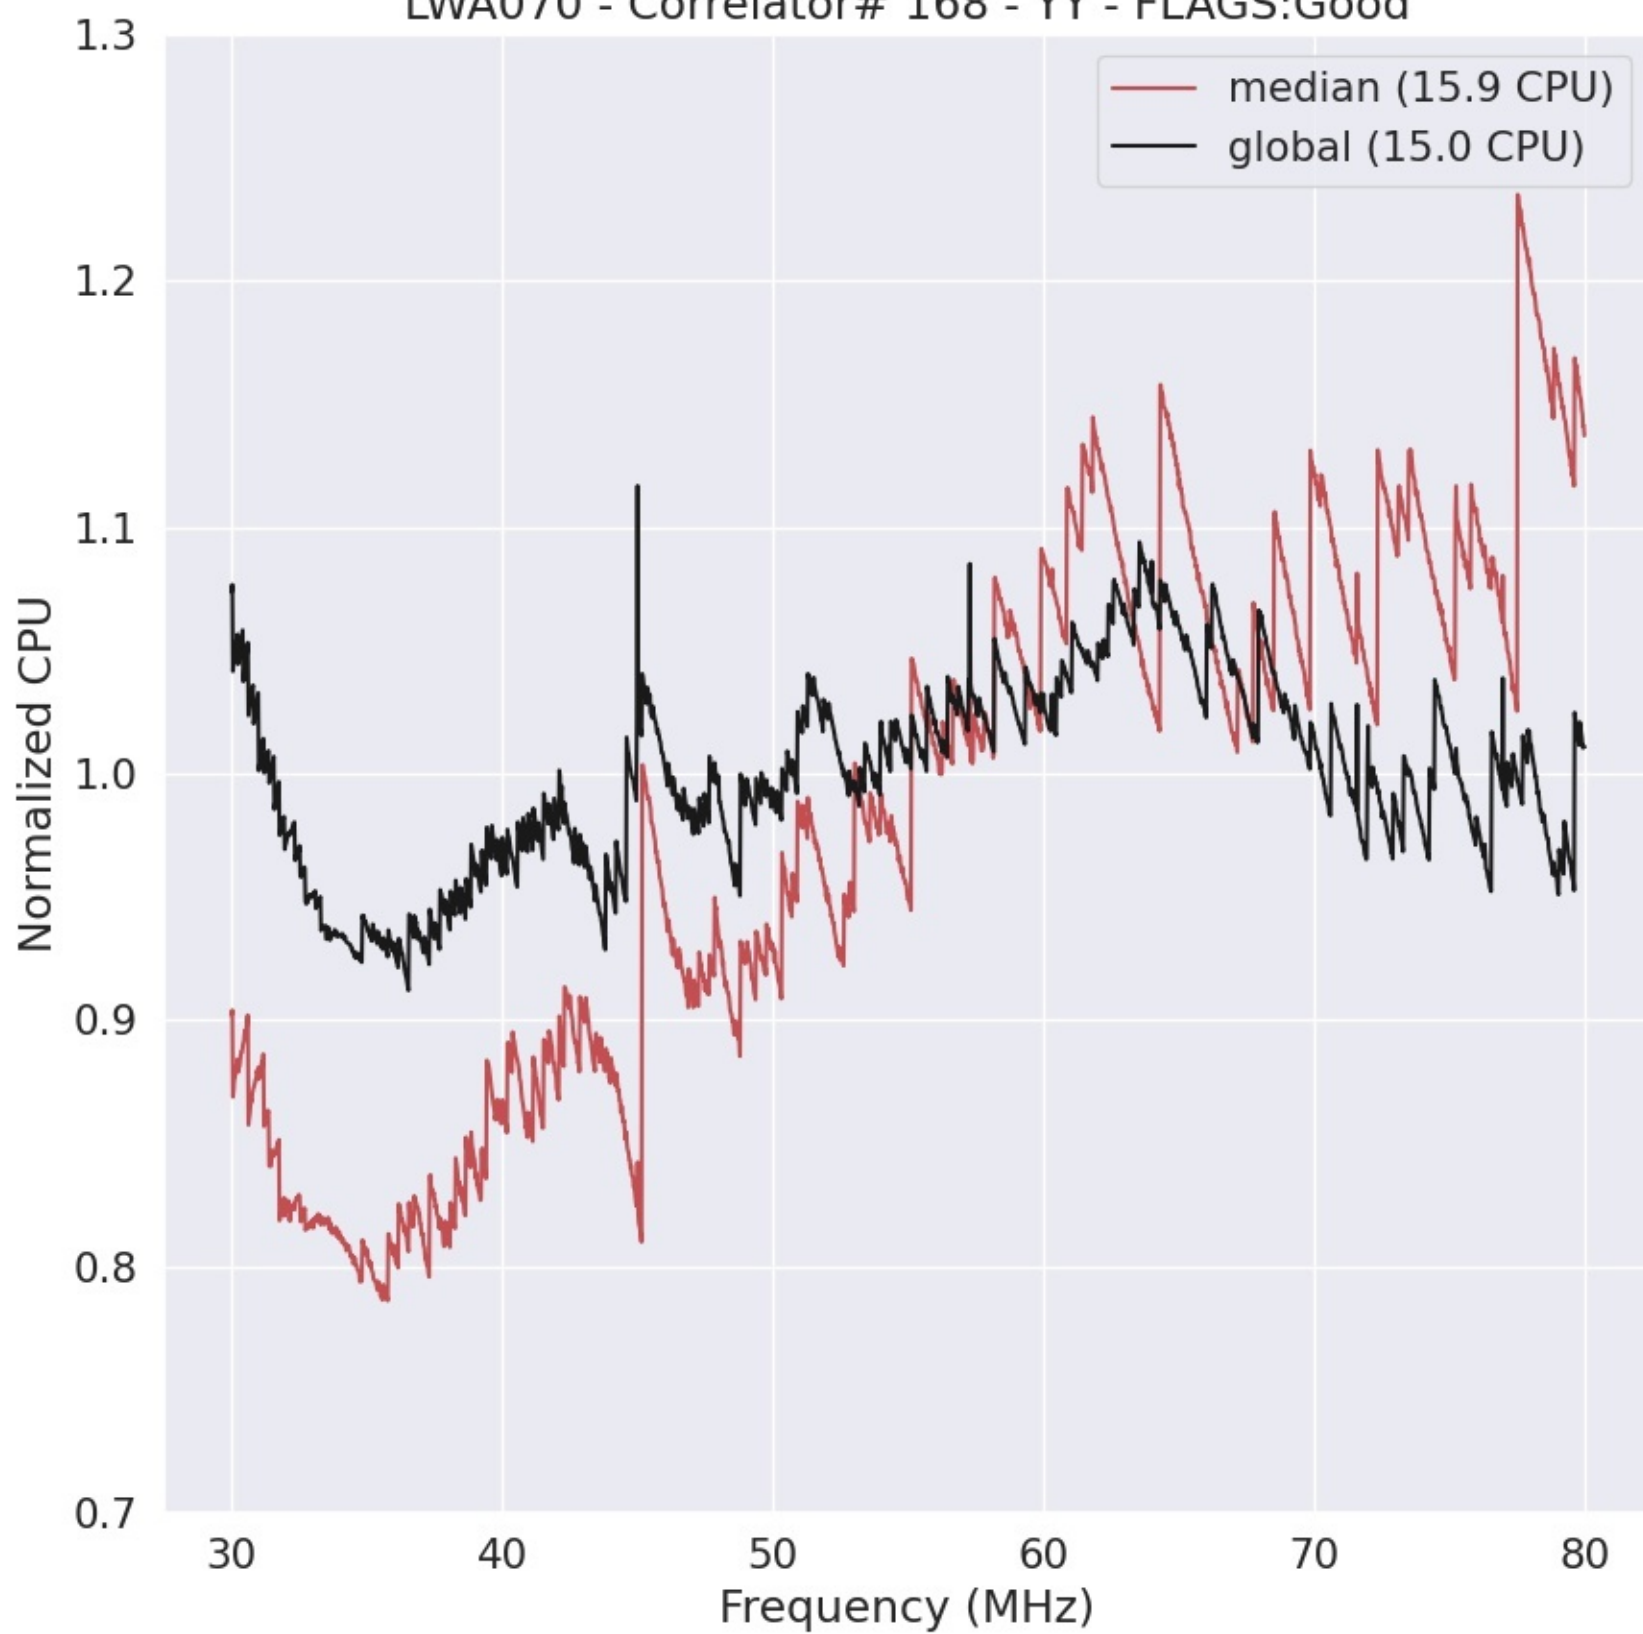

LWA066 - Correlator# 164 - YY - FLAGS:Good

LWA065 - Correlator# 165 - YY - FLAGS:HighTimeVar

LWA068 - Correlator# 166 - YY - FLAGS:Good

LWA067 - Correlator# 167 - YY - FLAGS:Good

LWA070 - Correlator# 168 - YY - FLAGS:Good