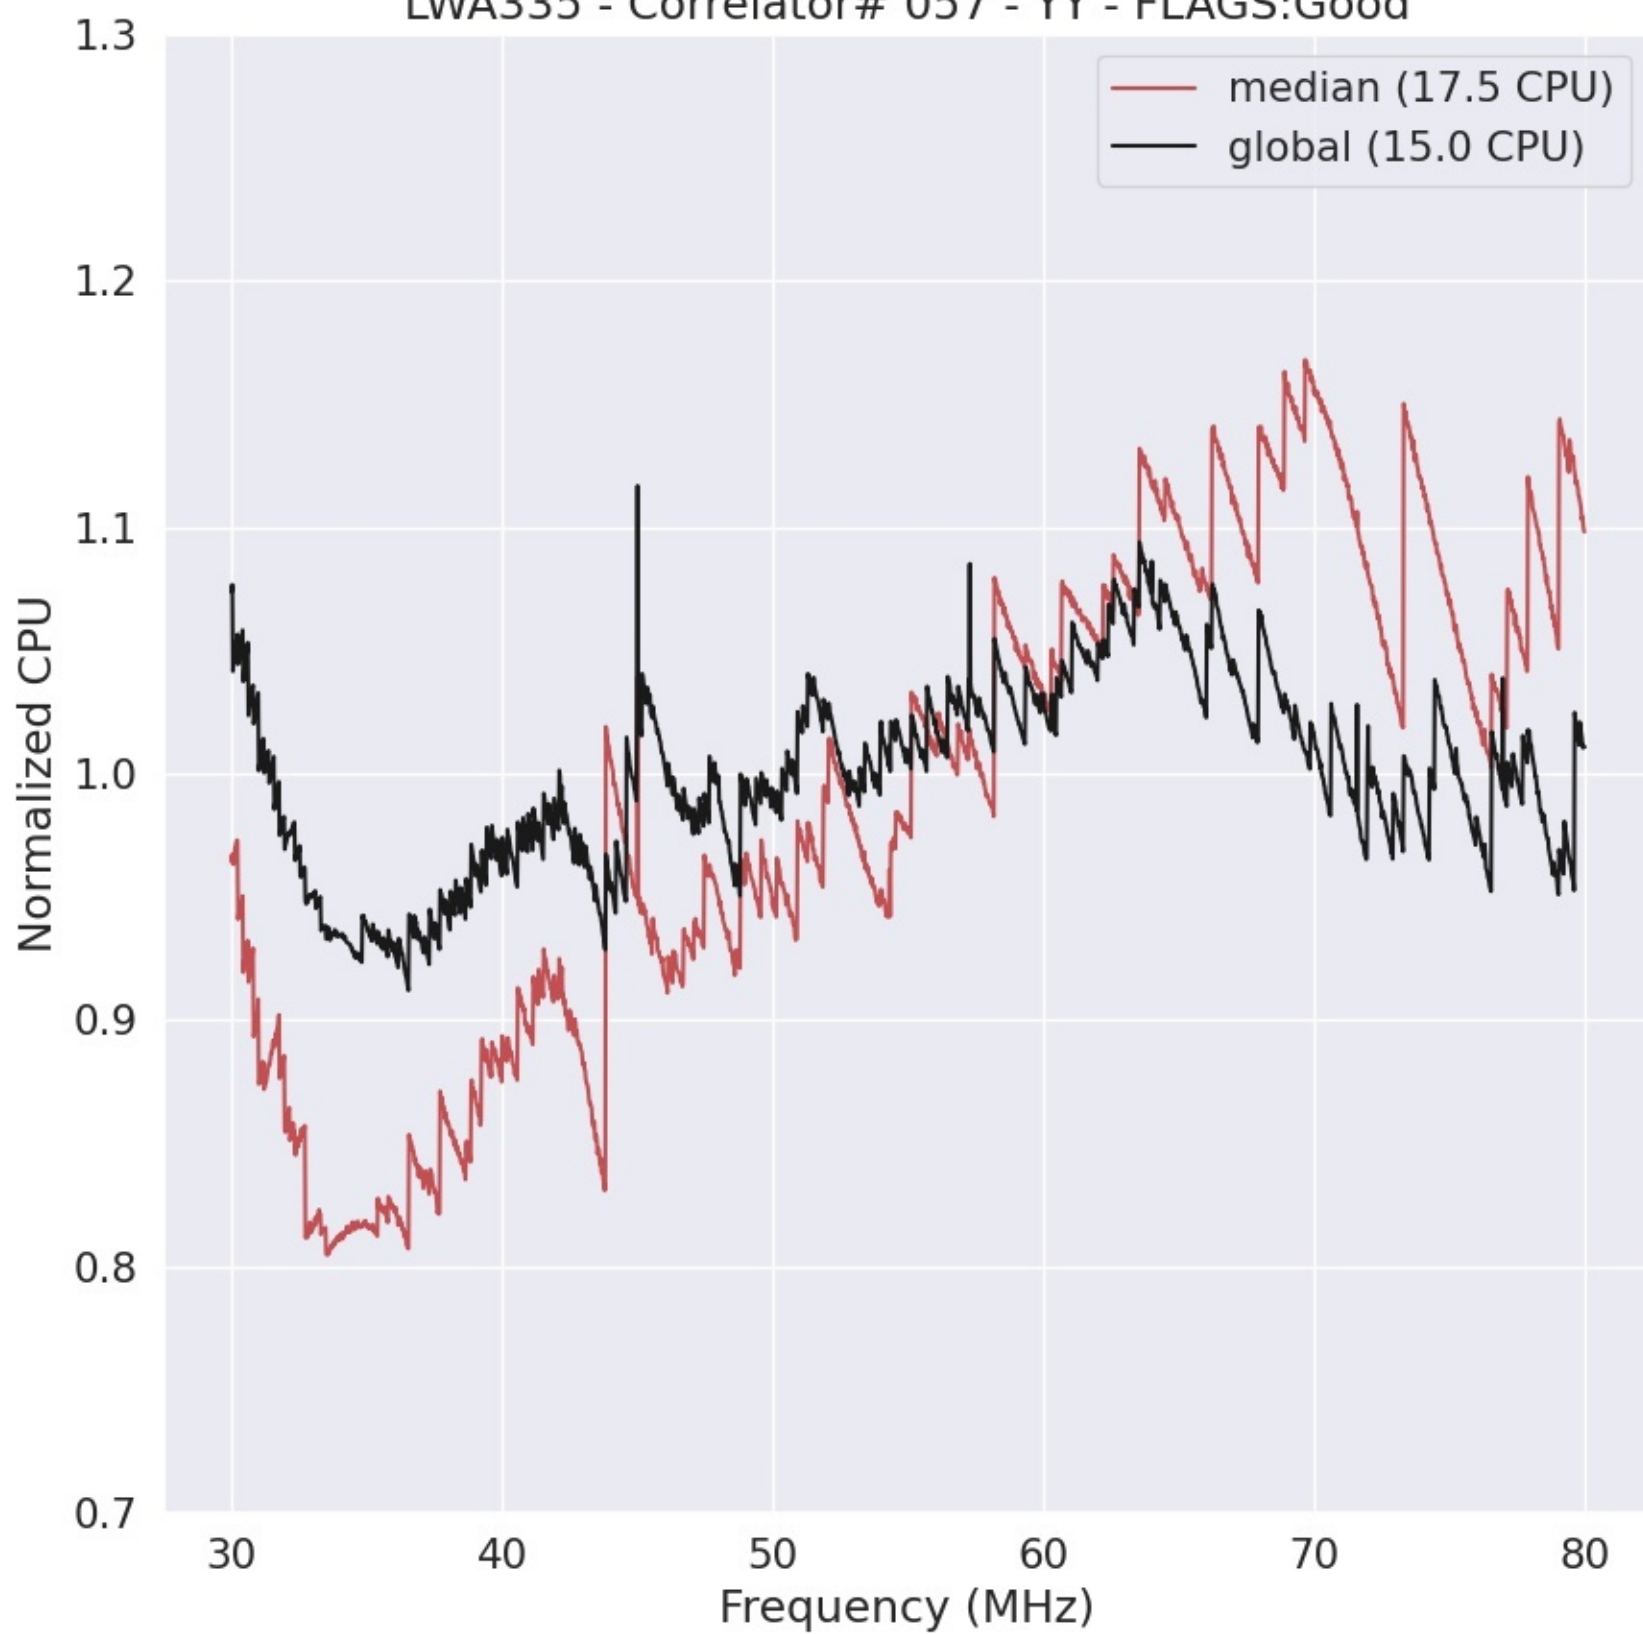

LWA320 - Correlator# 054 - YY - FLAGS:Good

LWA318 - Correlator# 055 - YY - FLAGS:LowPower

LWA336 - Correlator# 056 - YY - FLAGS:Good

LWA335 - Correlator# 057 - YY - FLAGS:Good

LWA343 - Correlator# 058 - YY - FLAGS:Good