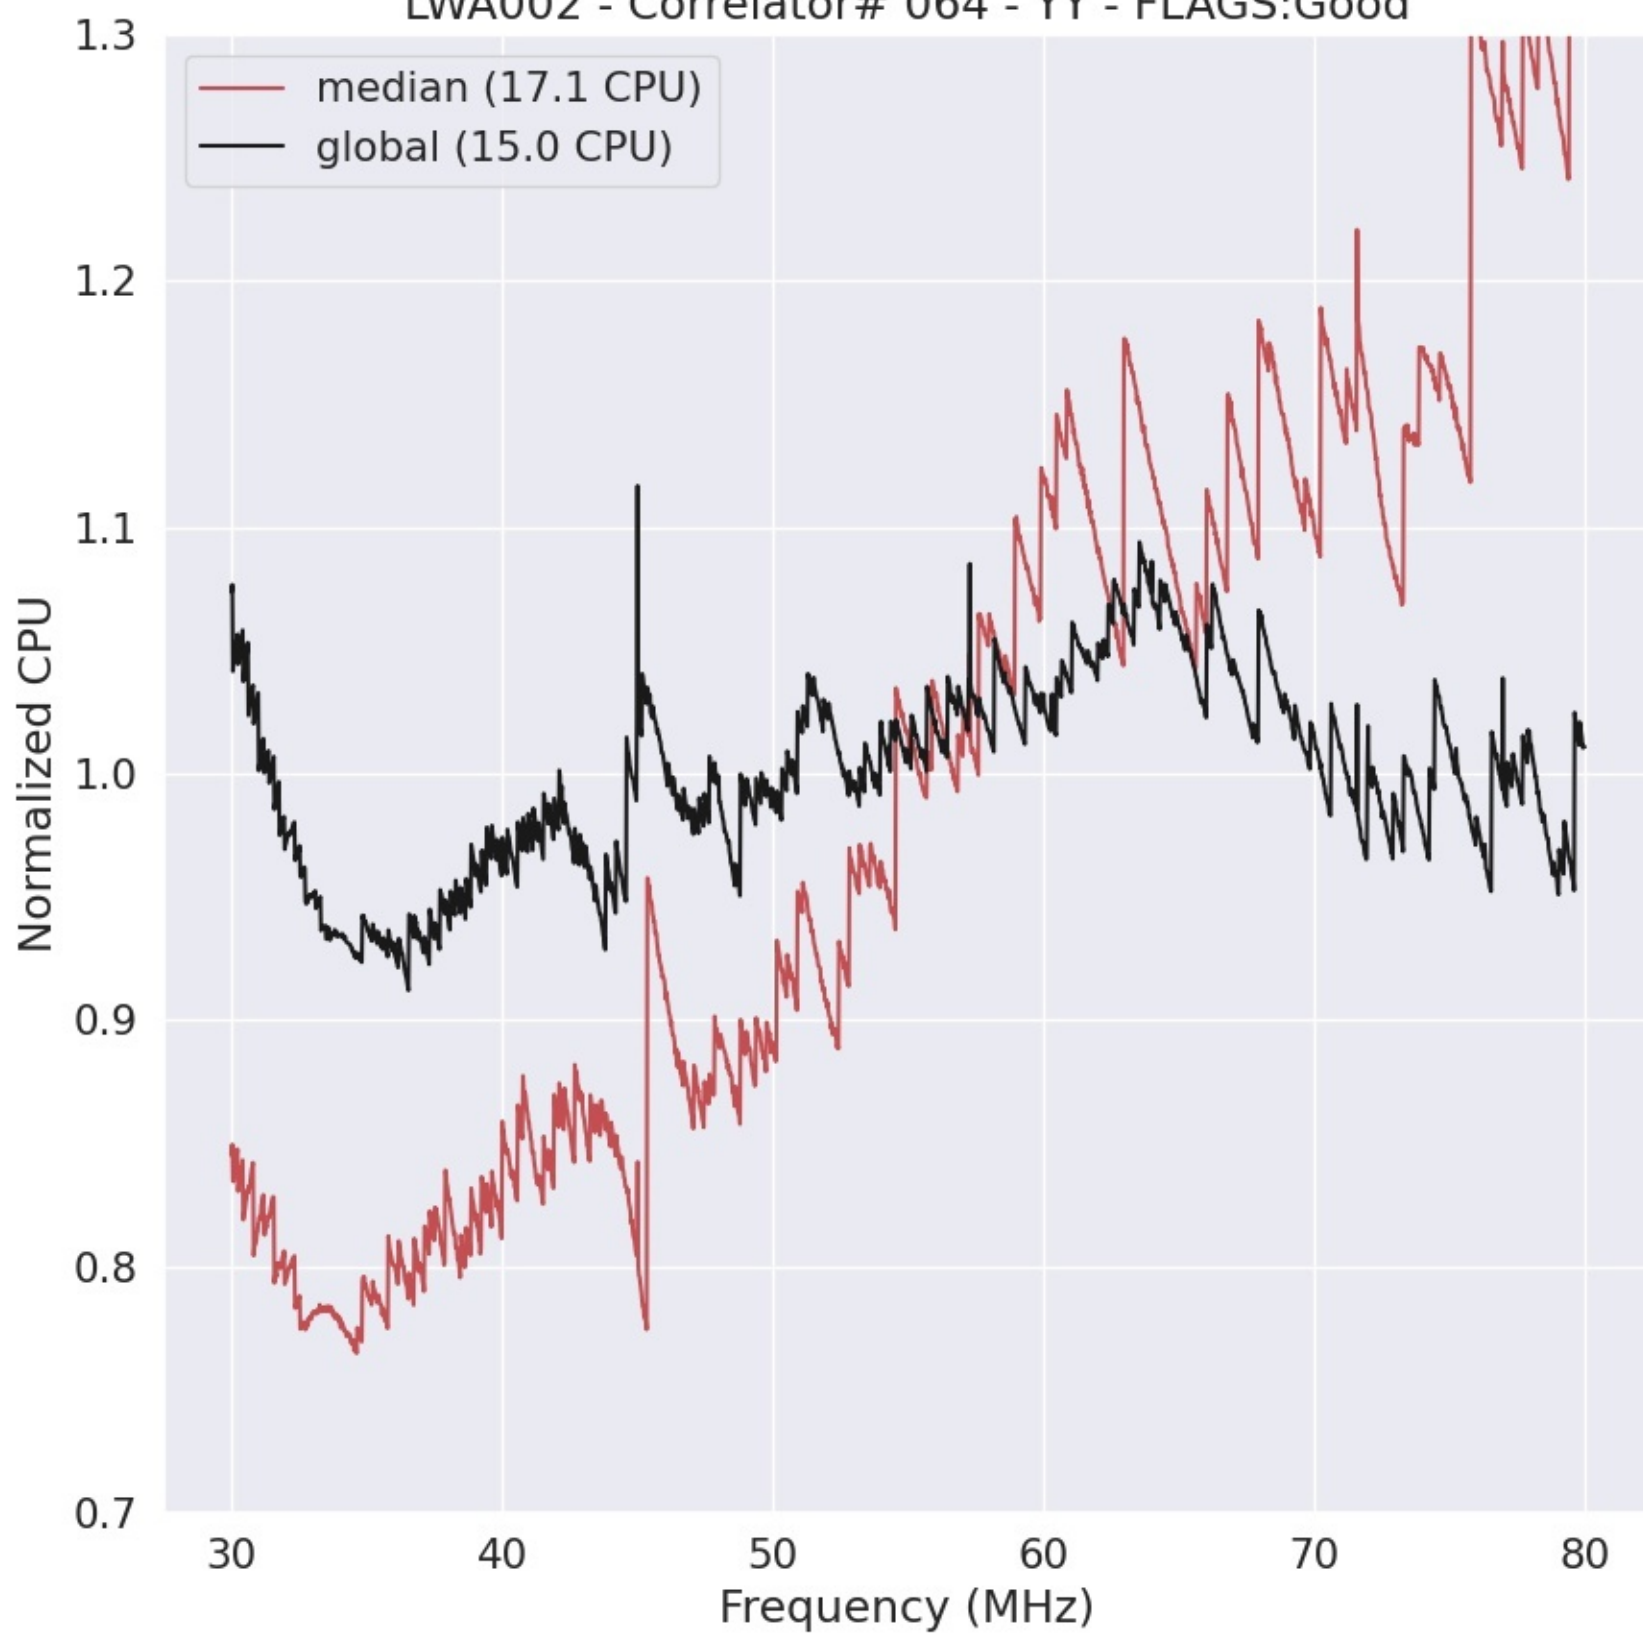

LWA001 - Correlator# 065 - YY - FLAGS:Good