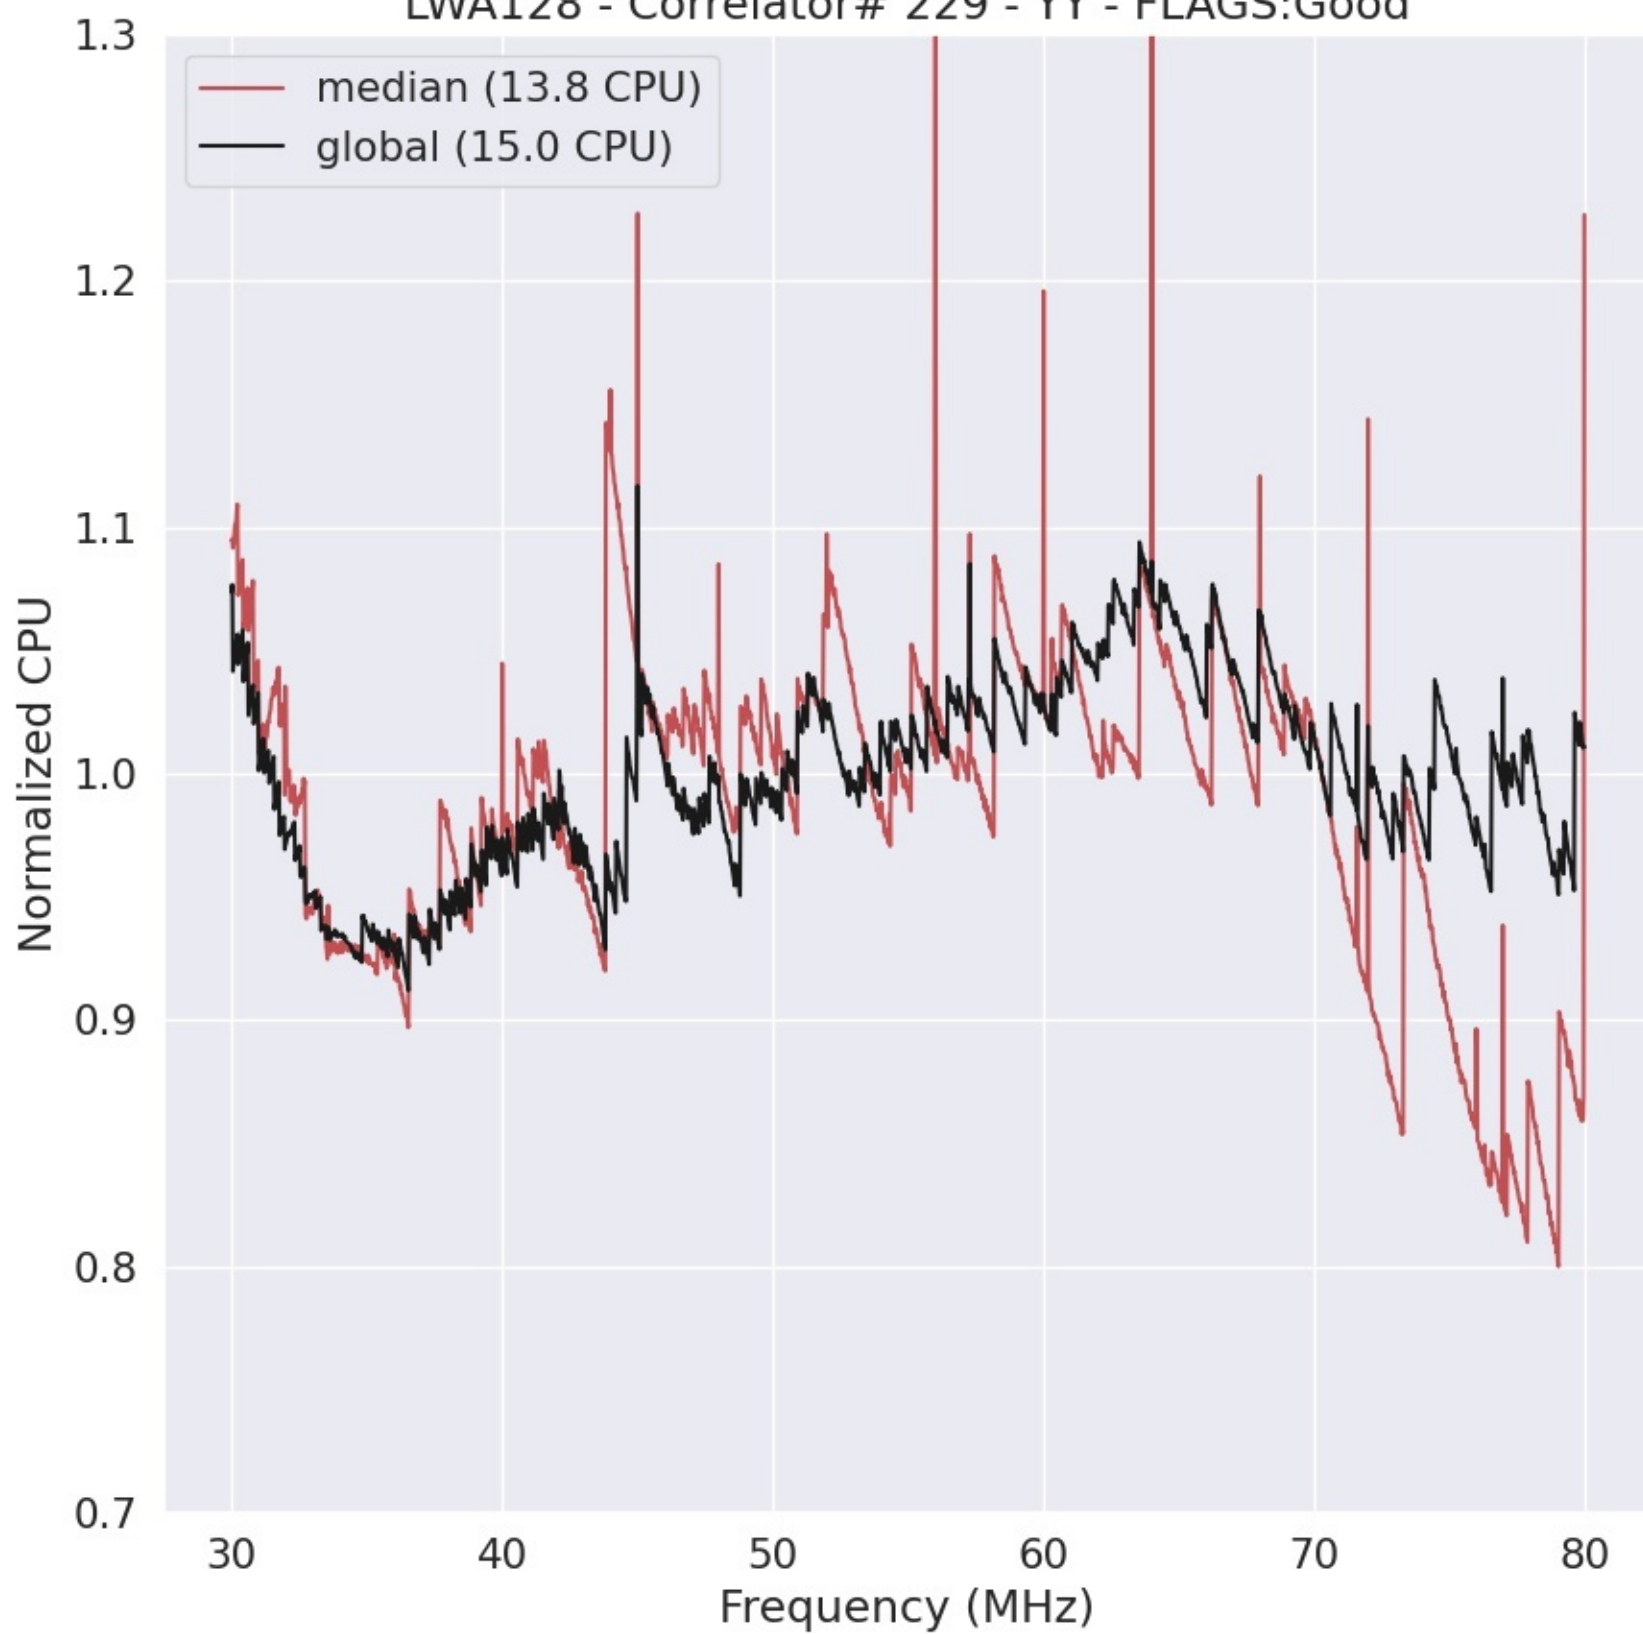

LWA153 - Correlator# 230 - YY - FLAGS:Good