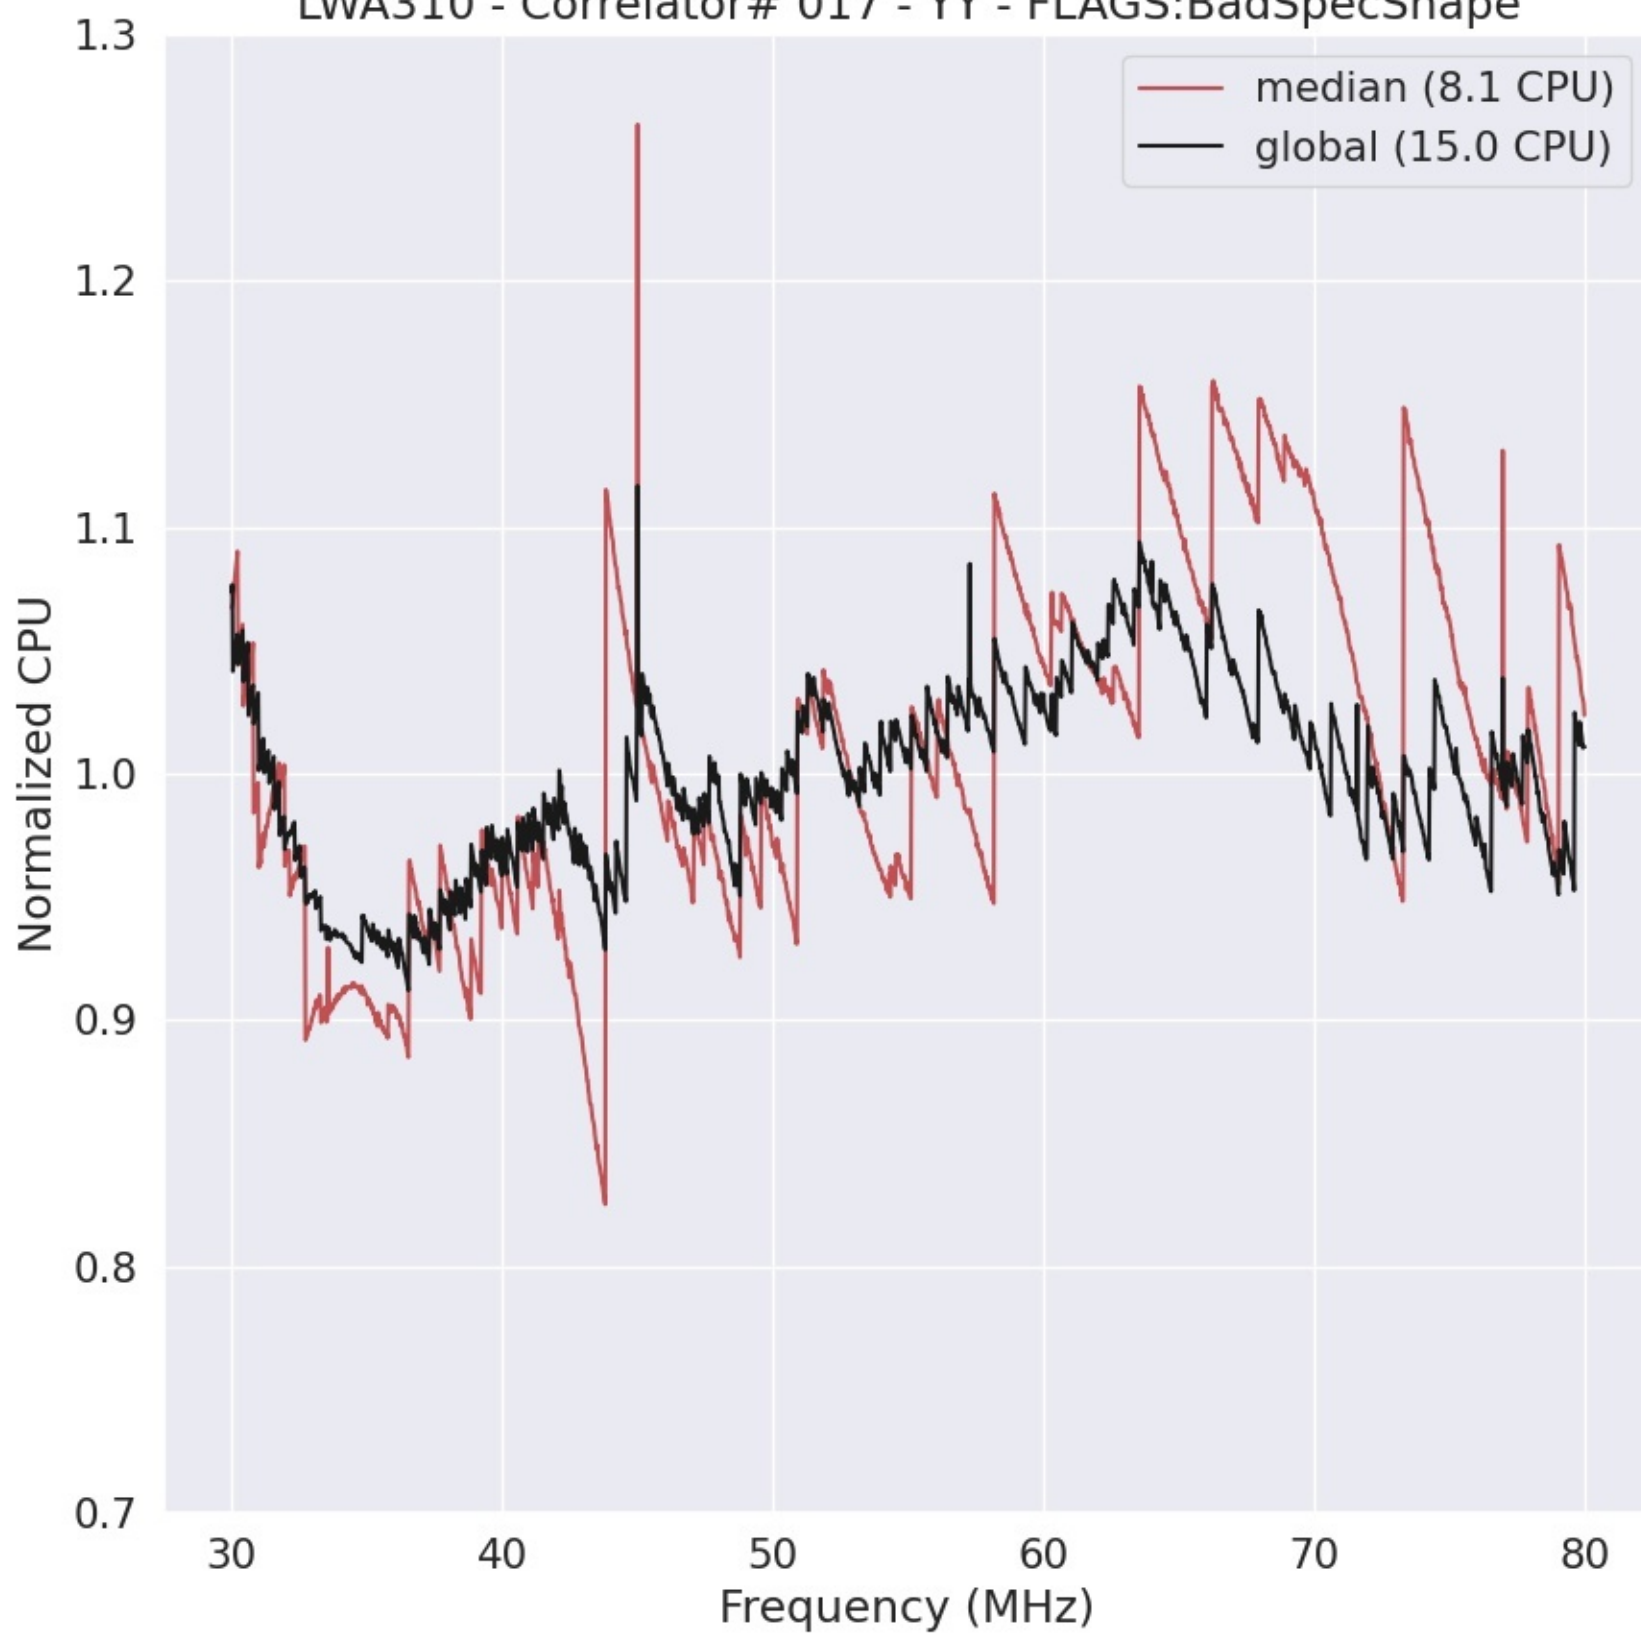

LWA308 - Correlator# 015 - YY - FLAGS:Good

LWA311 - Correlator# 016 - YY - FLAGS:Good

LWA310 - Correlator# 017 - YY - FLAGS:BadSpecShape

LWA313 - Correlator# 018 - YY - FLAGS:Good

LWA312 - Correlator# 019 - YY - FLAGS:HighTimeVar+BadSpecShape