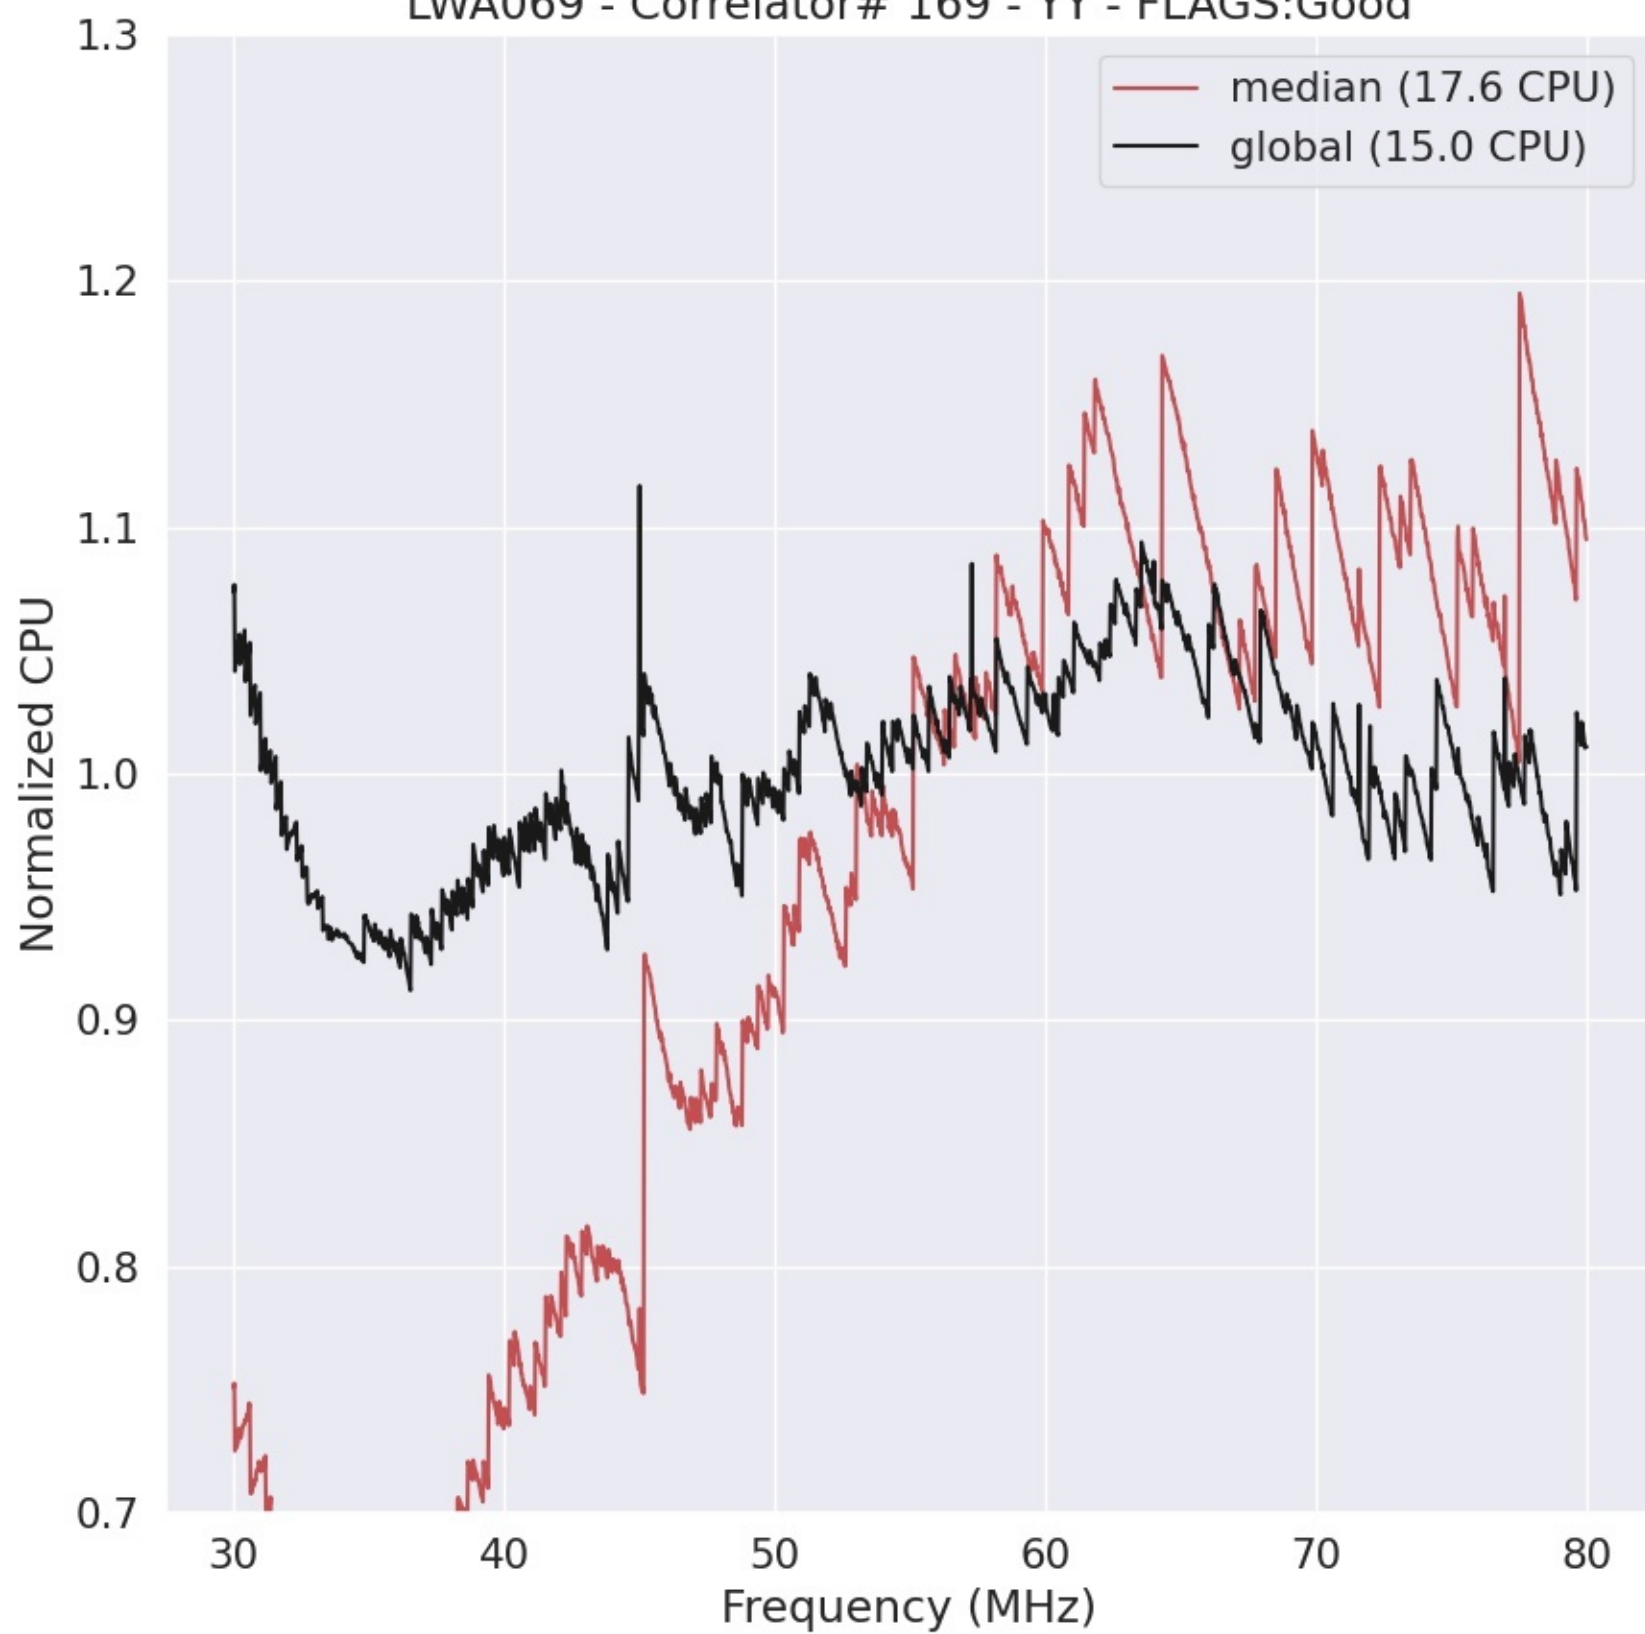

LWA097 - Correlator# 170 - YY - FLAGS:Good