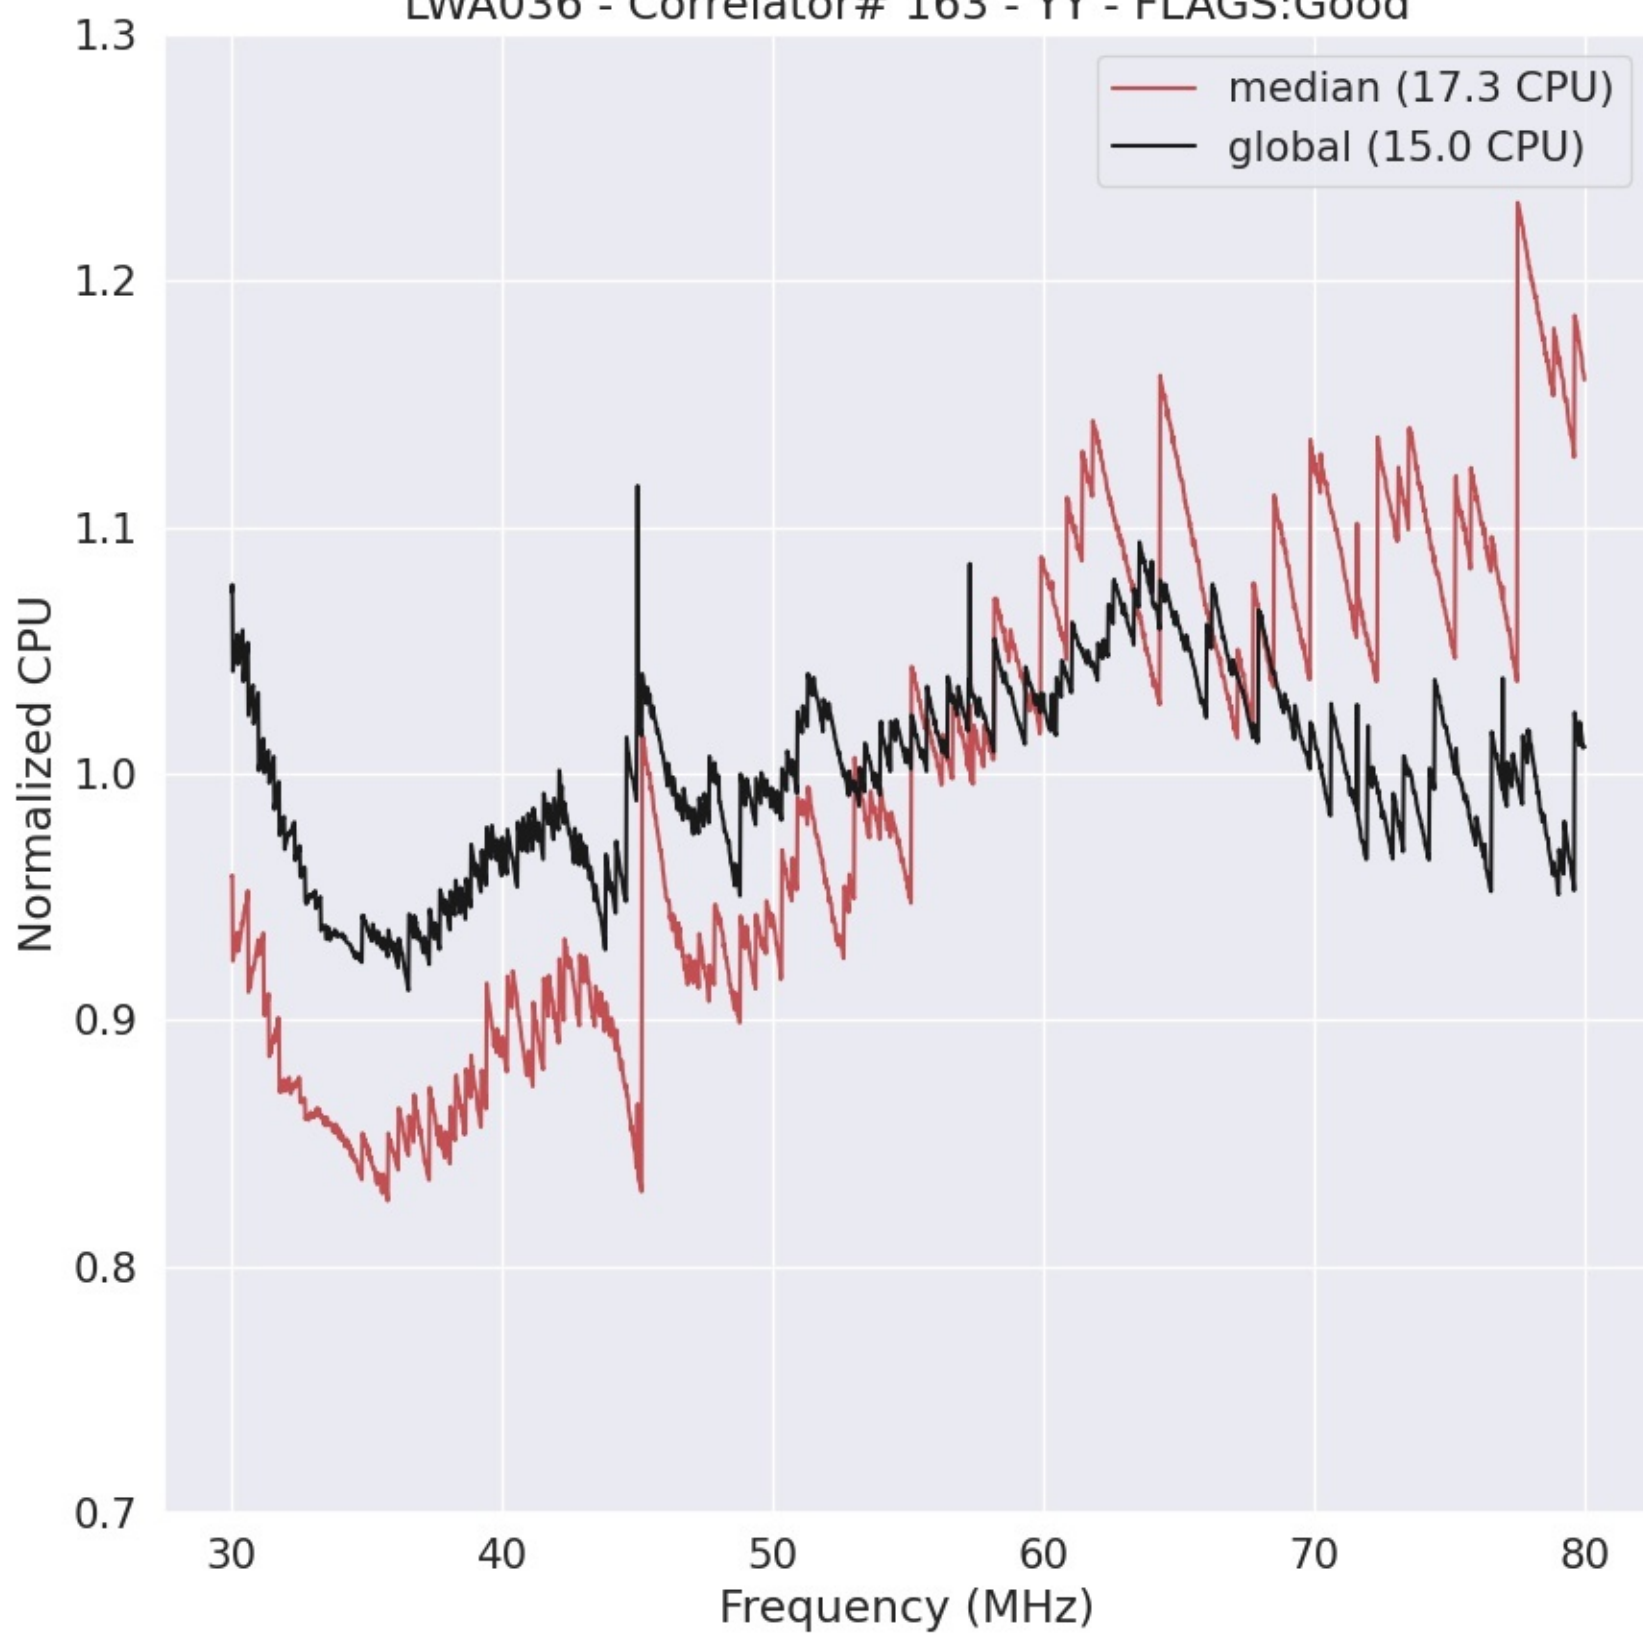

LWA358 - Correlator# 159 - YY - FLAGS:BadSpecShape

LWA035 - Correlator# 160 - YY - FLAGS:Good

LWA033 - Correlator# 161 - YY - FLAGS:Good

LWA034 - Correlator# 162 - YY - FLAGS:Good

LWA036 - Correlator# 163 - YY - FLAGS:Good