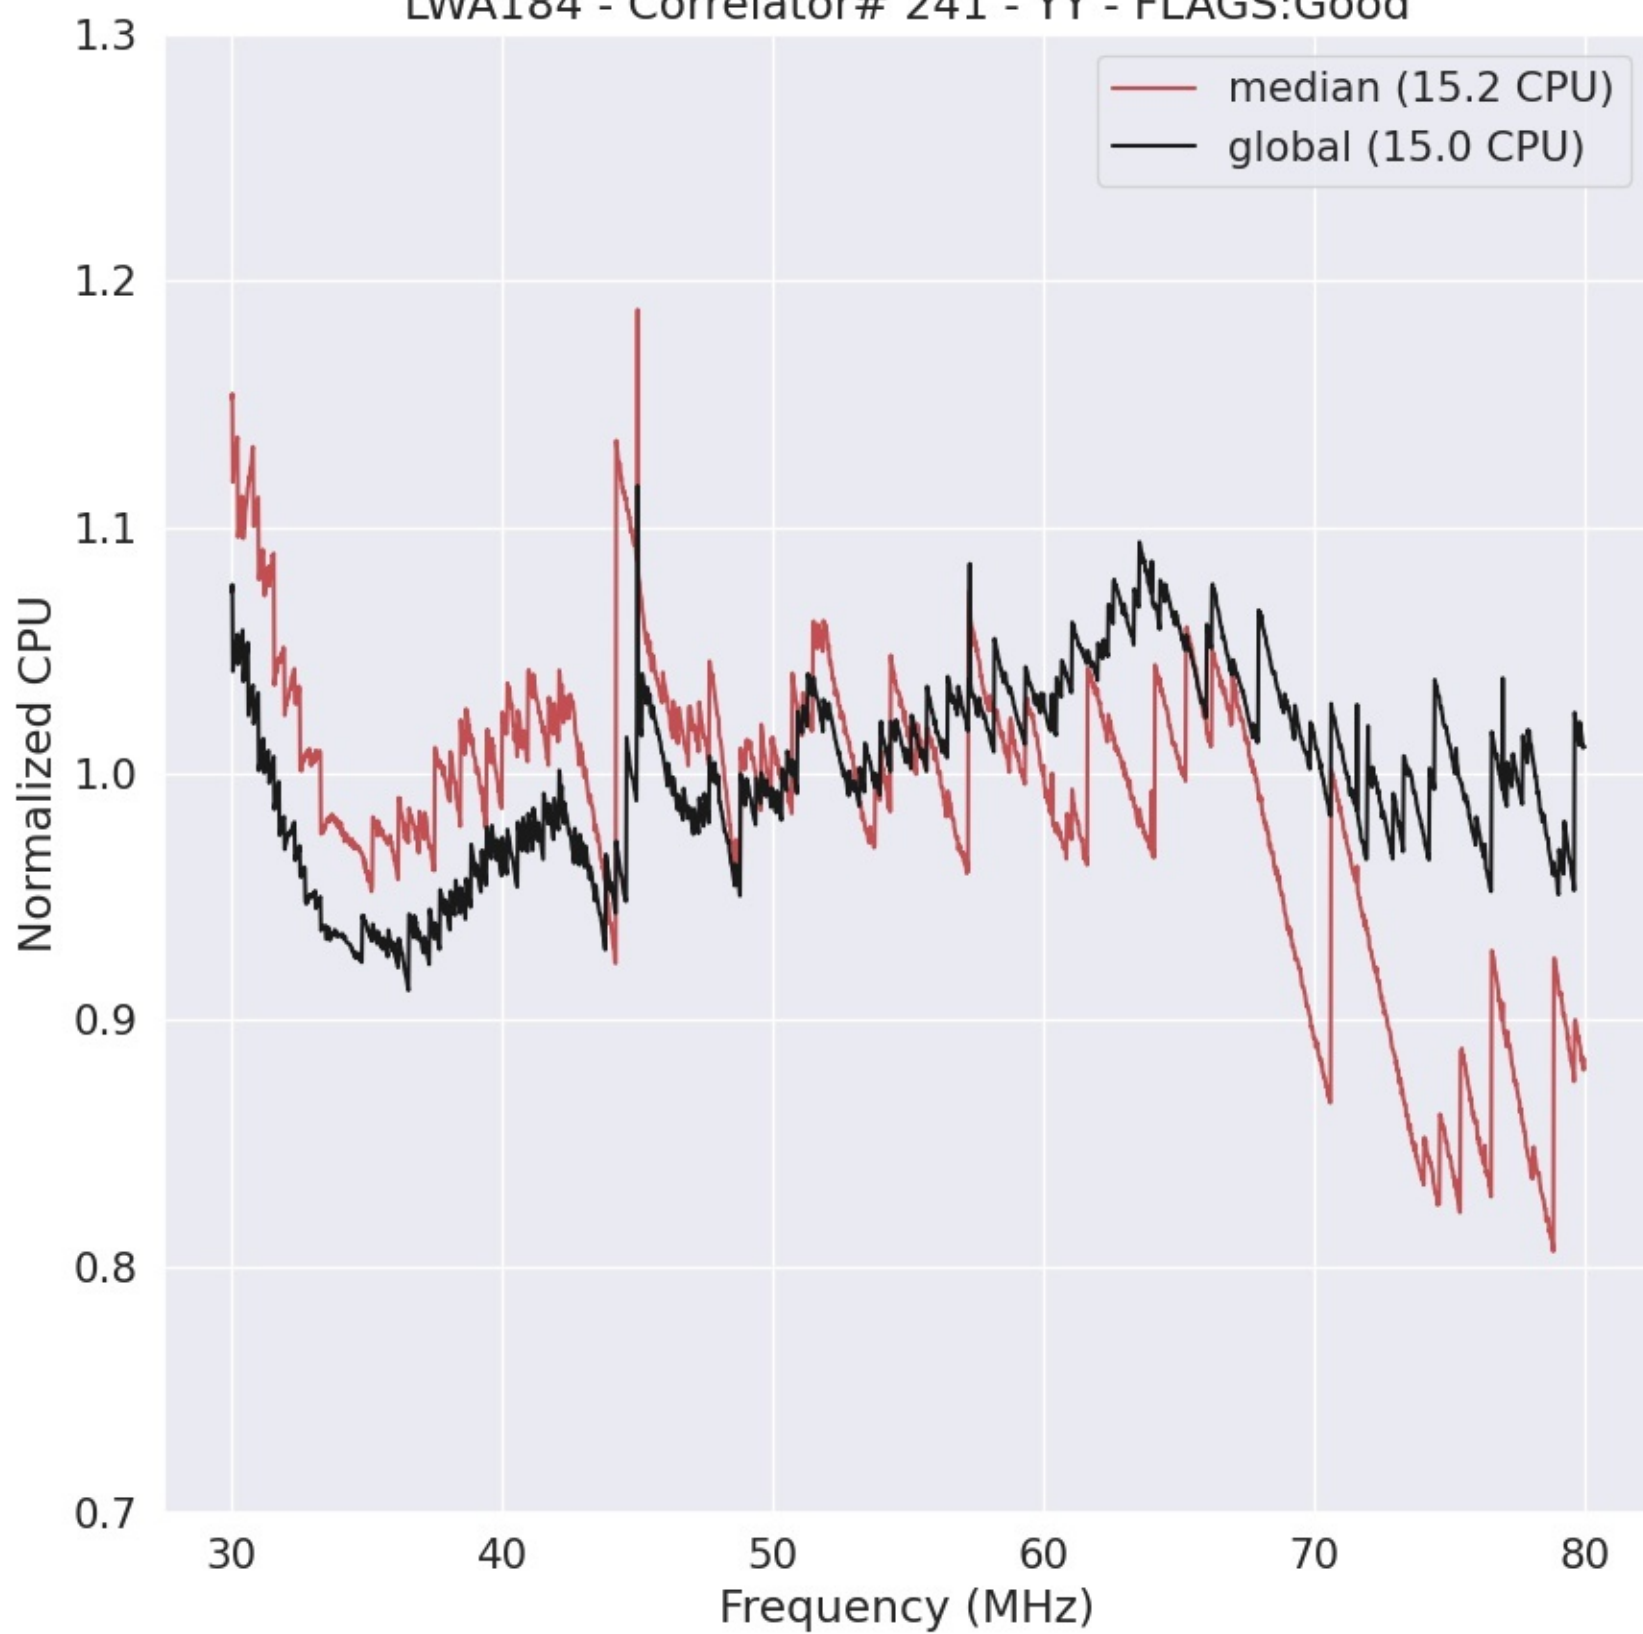

LWA160 - Correlator# 239 - YY - FLAGS:Good

LWA185 - Correlator# 240 - YY - FLAGS:Good

LWA184 - Correlator# 241 - YY - FLAGS:Good

LWA187 - Correlator# 242 - YY - FLAGS:Good

LWA186 - Correlator# 243 - YY - FLAGS:LowPower