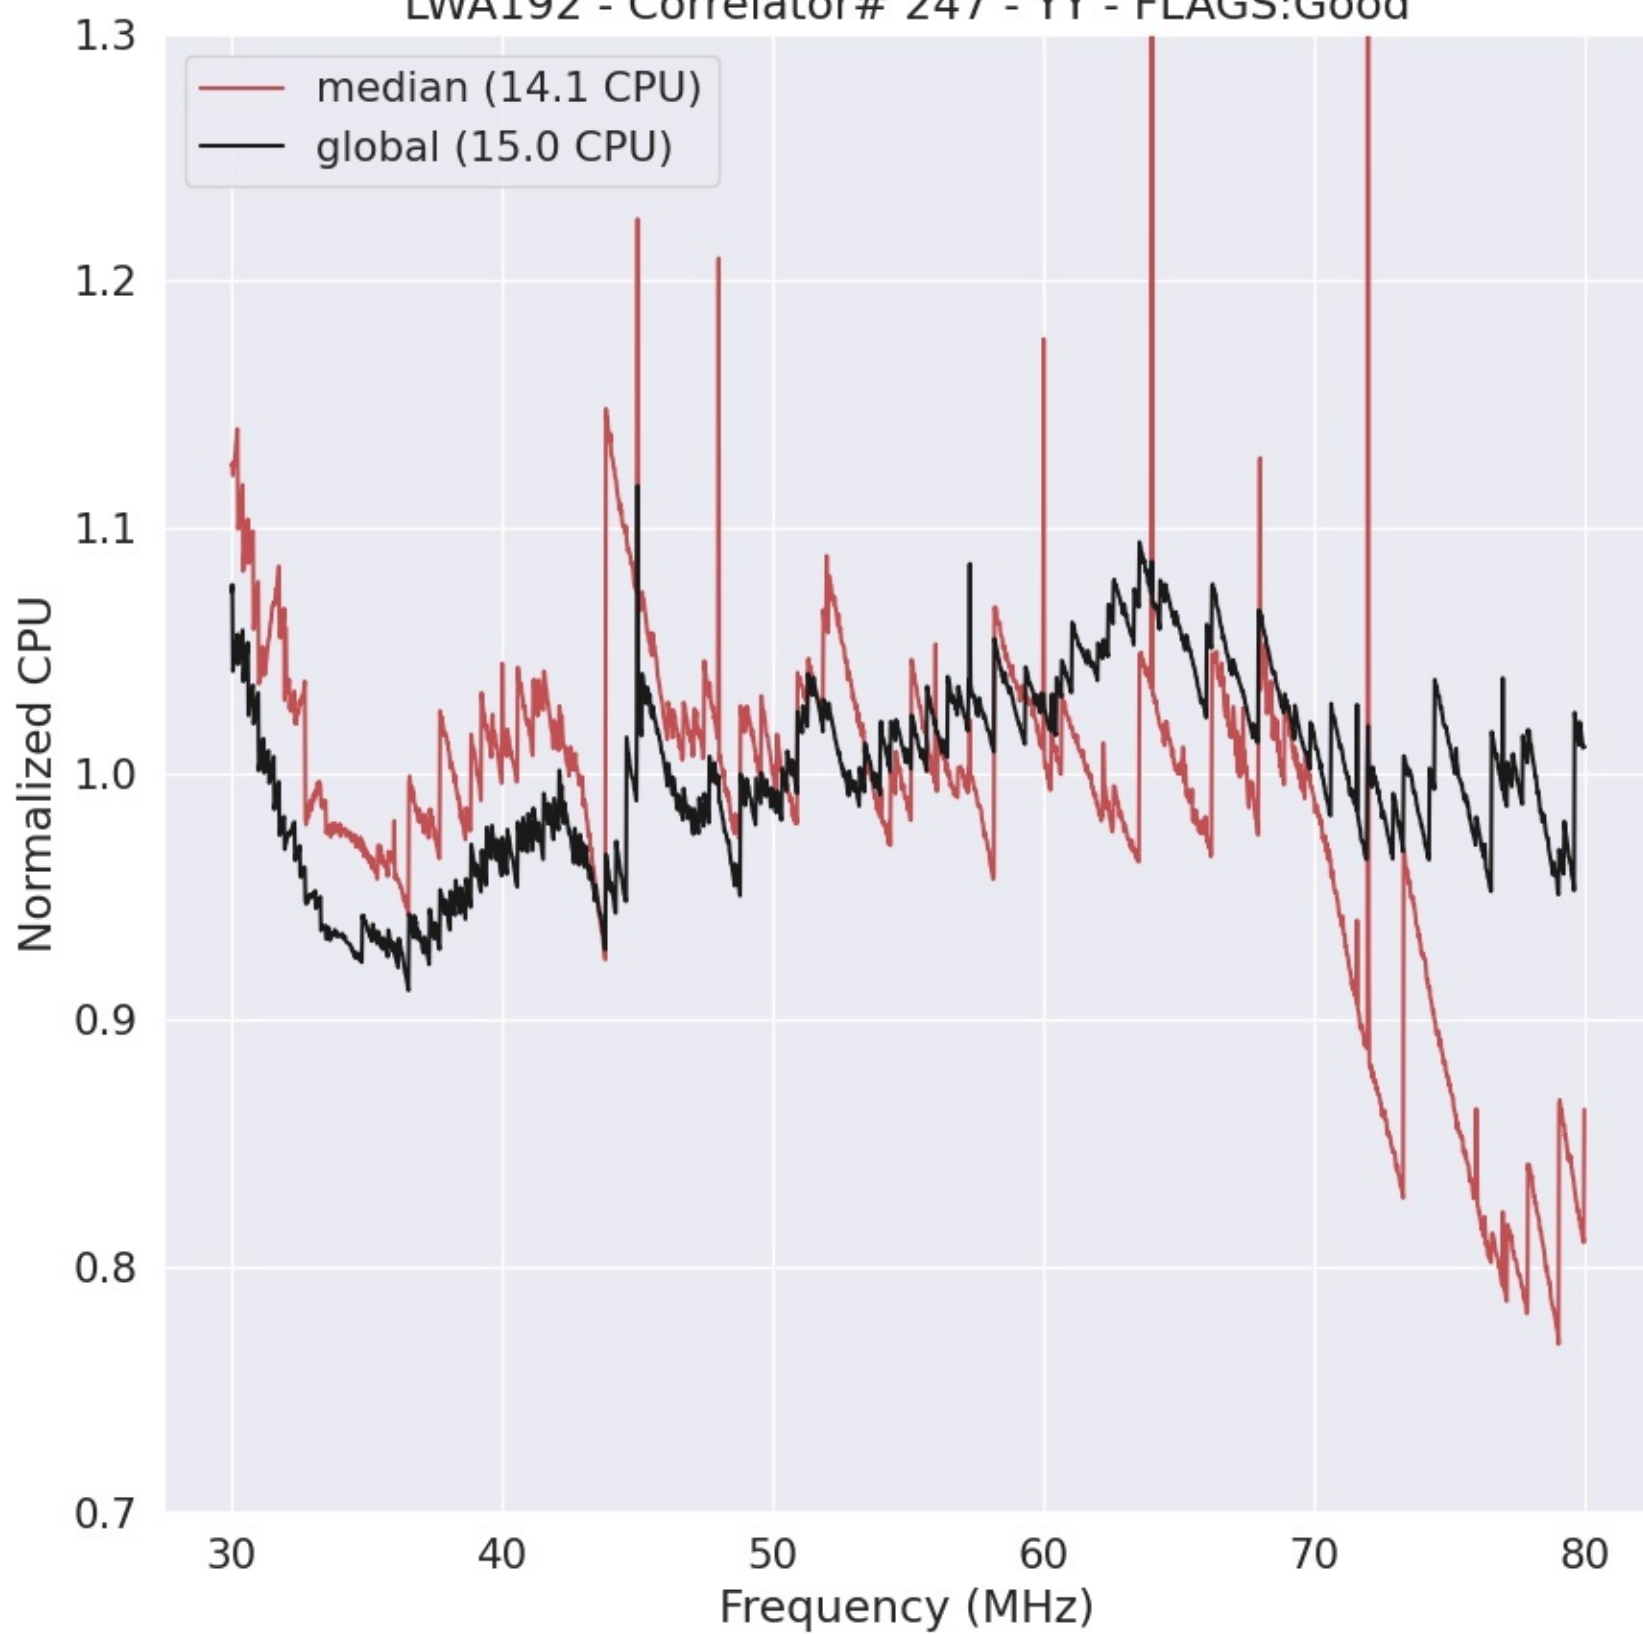

LWA190 - Correlator# 244 - YY - FLAGS:LowPower

LWA189 - Correlator# 245 - YY - FLAGS:Good

LWA191 - Correlator# 246 - YY - FLAGS:Good

LWA192 - Correlator# 247 - YY - FLAGS:Good

LWA224 - Correlator# 248 - YY - FLAGS:Good