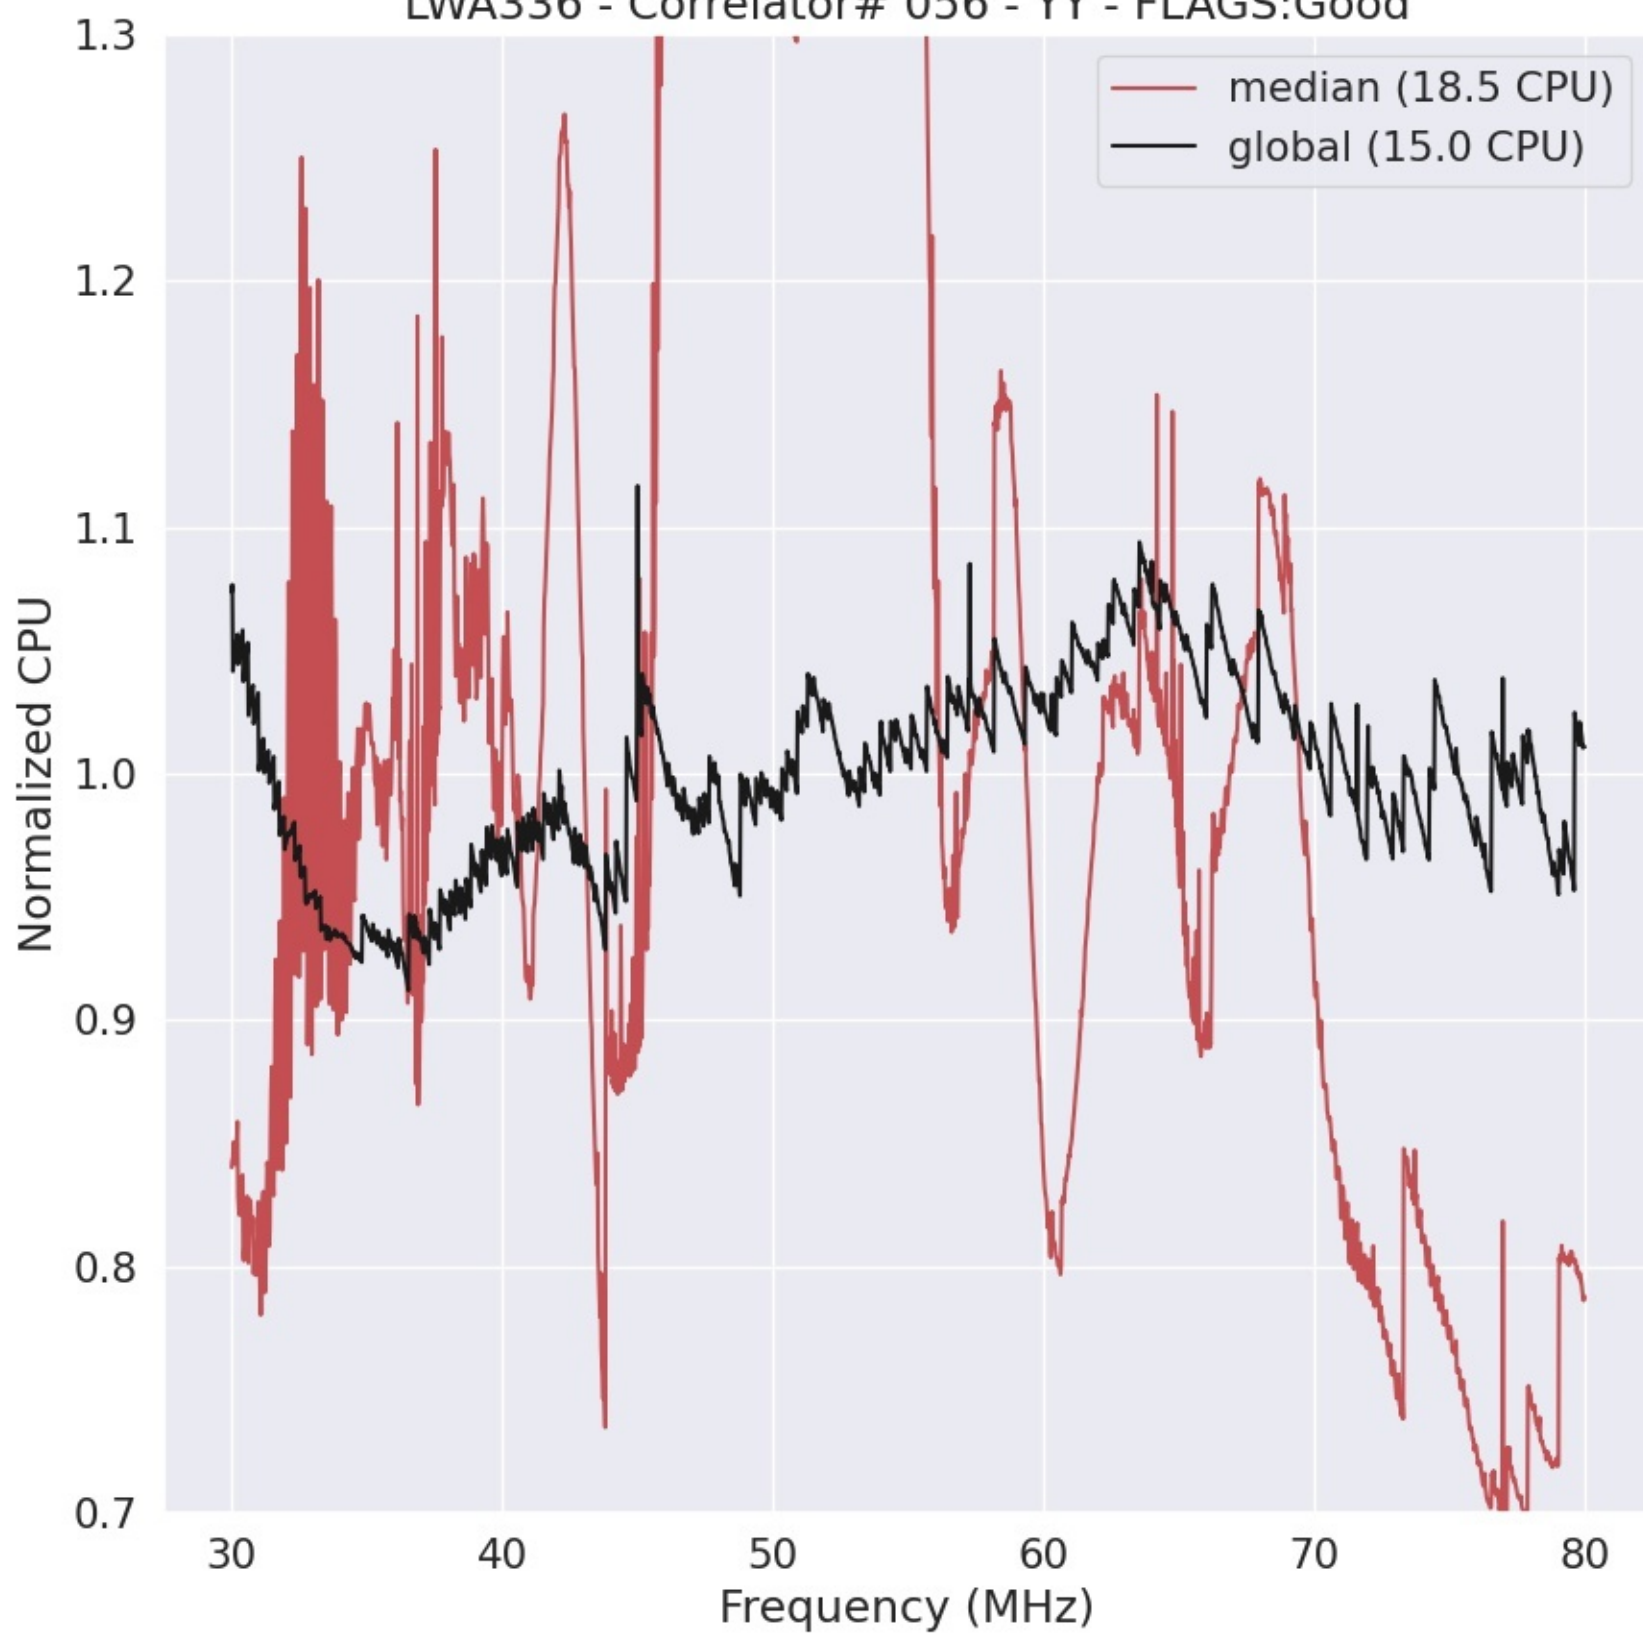

LWA320 - Correlator# 054 - YY - FLAGS:Good

LWA318 - Correlator# 055 - YY - FLAGS:LowPower

LWA336 - Correlator# 056 - YY - FLAGS:Good

LWA335 - Correlator# 057 - YY - FLAGS:Good

LWA343 - Correlator# 058 - YY - FLAGS:Good