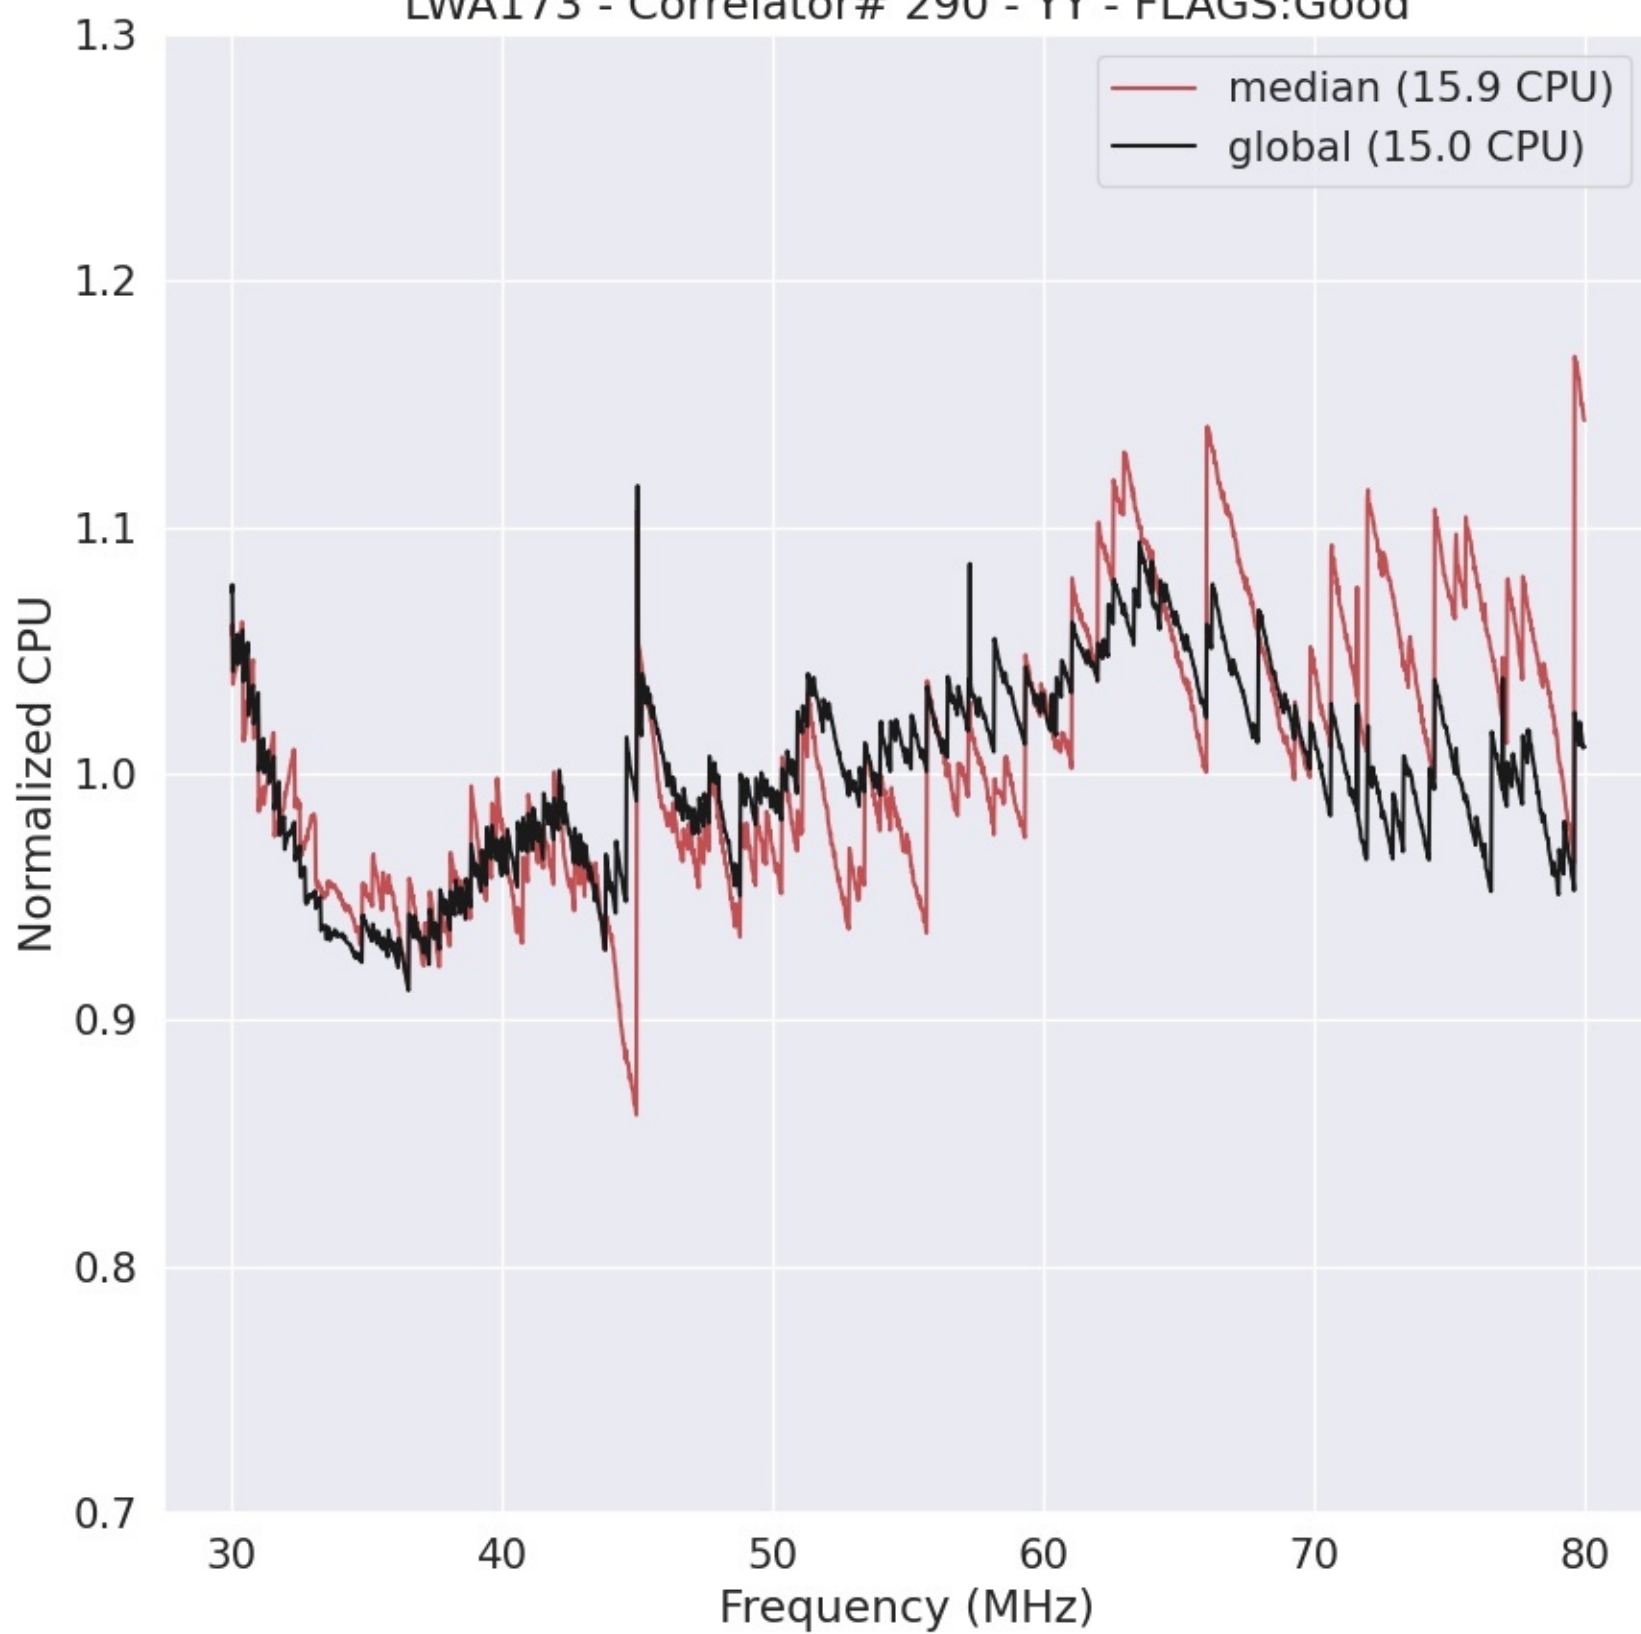

LWA171 - Correlator# 291 - YY - FLAGS:Good