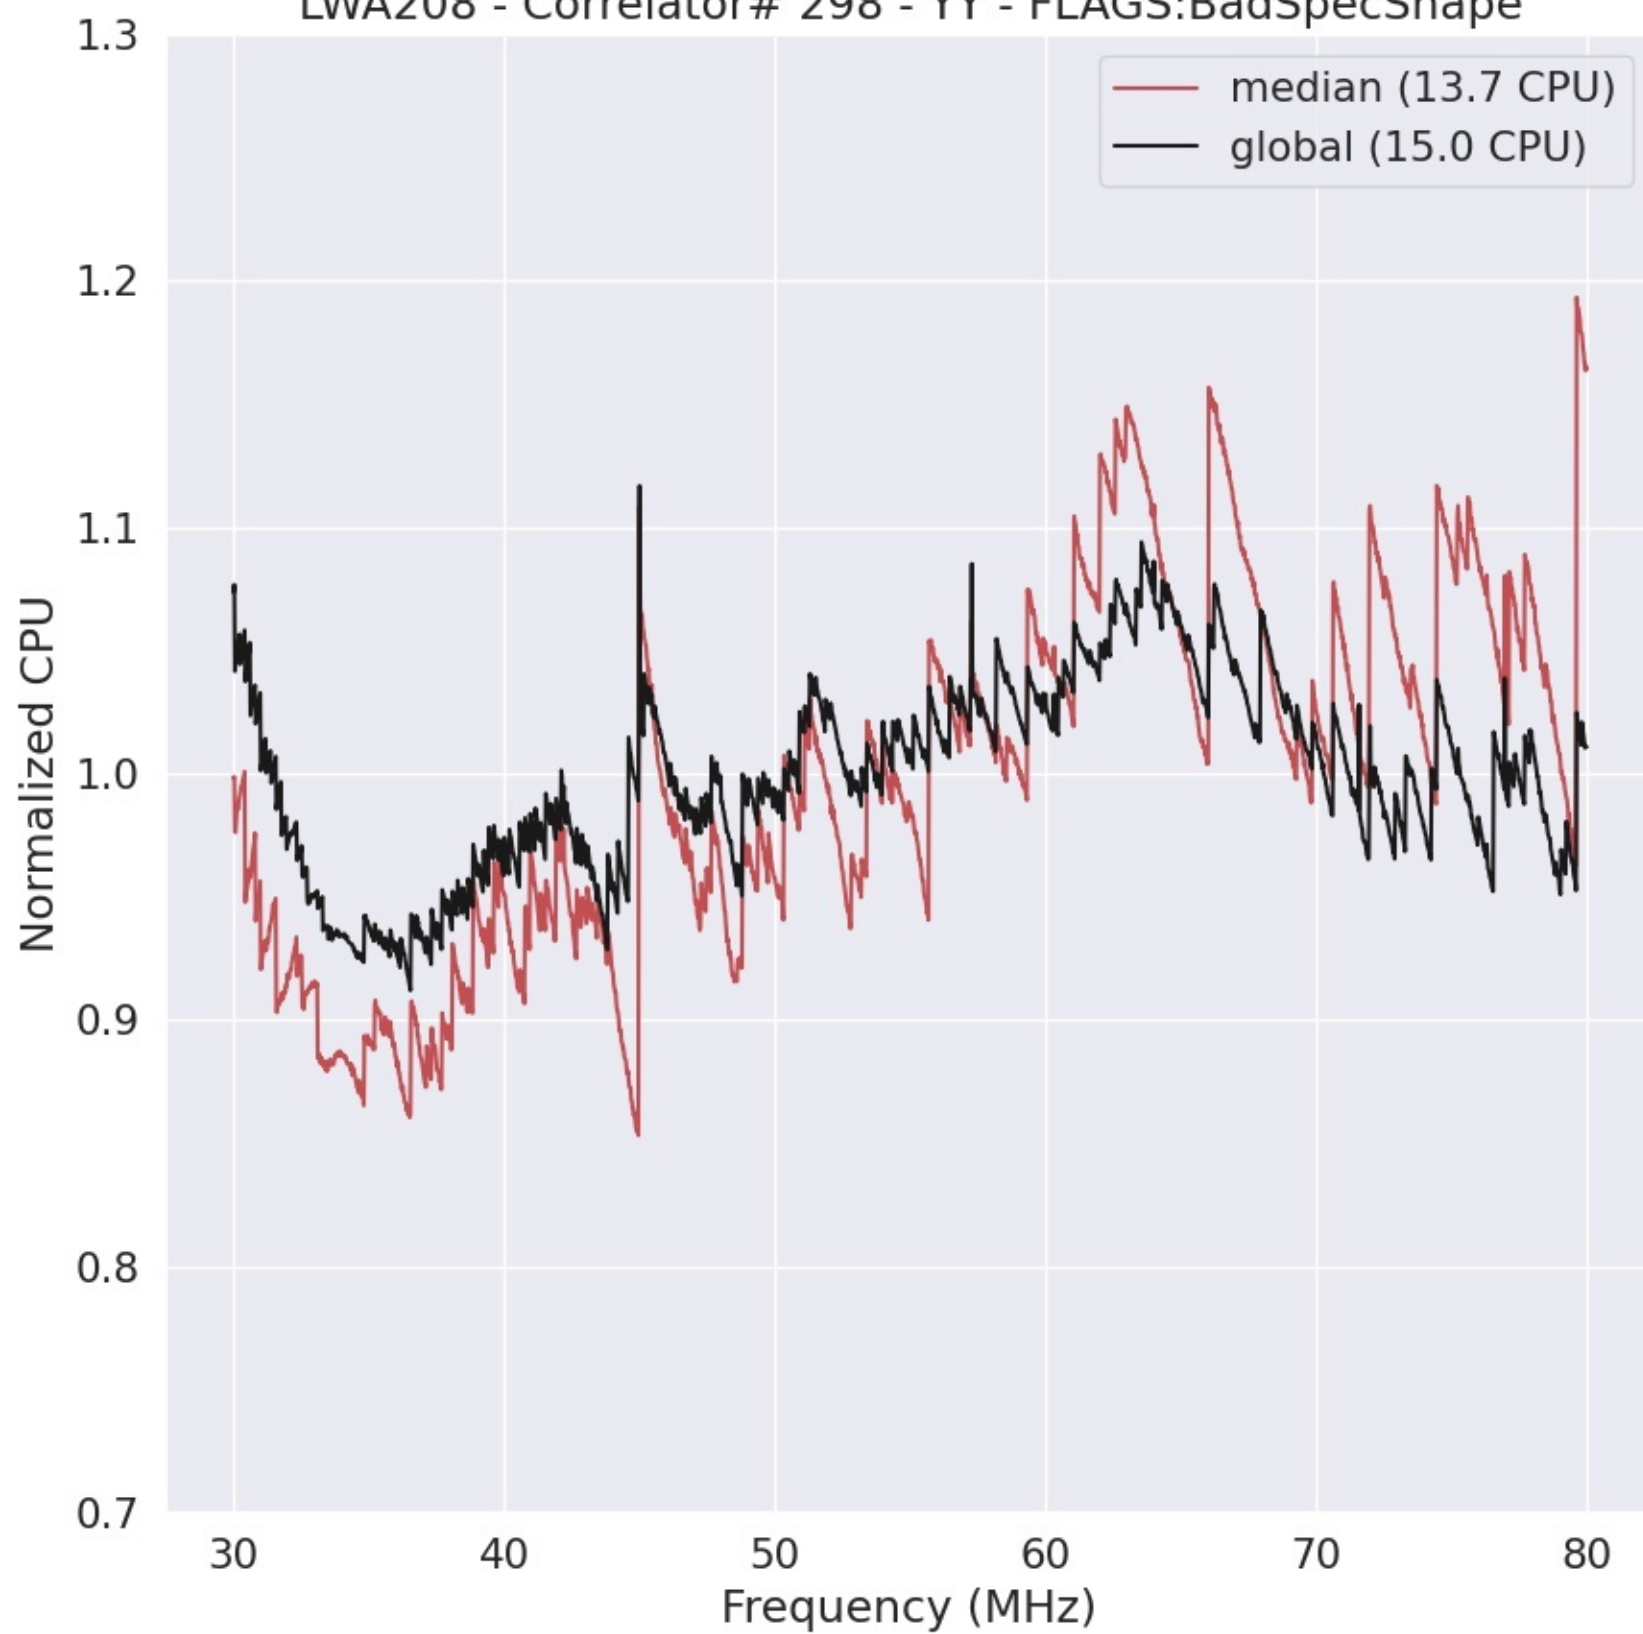

LWA204 - Correlator# 294 - YY - FLAGS:Good

LWA203 - Correlator# 295 - YY - FLAGS:Good

LWA206 - Correlator# 296 - YY - FLAGS:Good

LWA205 - Correlator# 297 - YY - FLAGS:Good

LWA208 - Correlator# 298 - YY - FLAGS:BadSpecShape