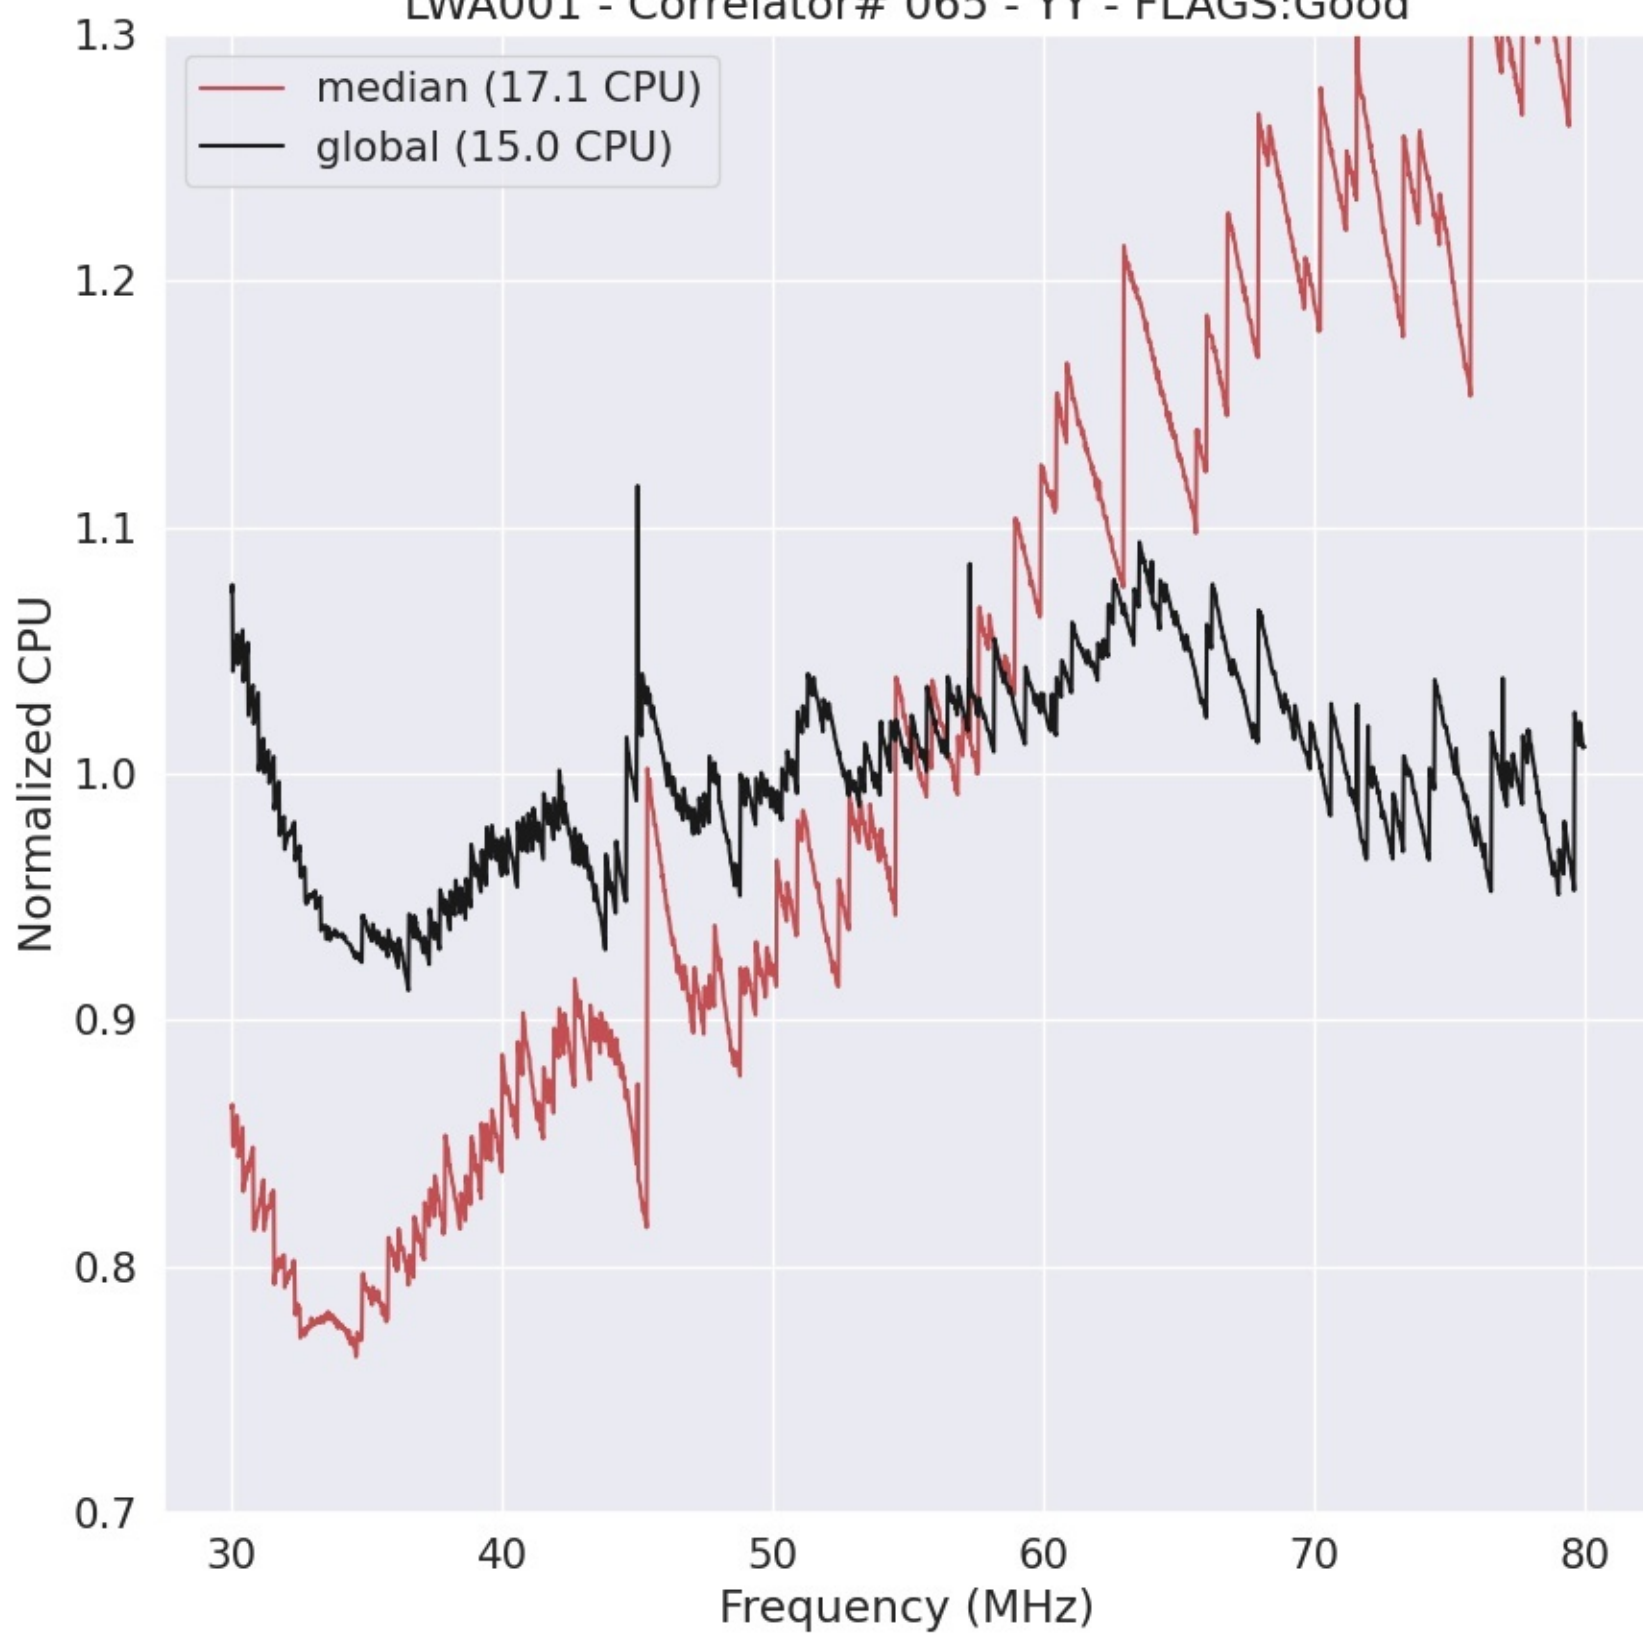

LWA004 - Correlator# 066 - YY - FLAGS:Good