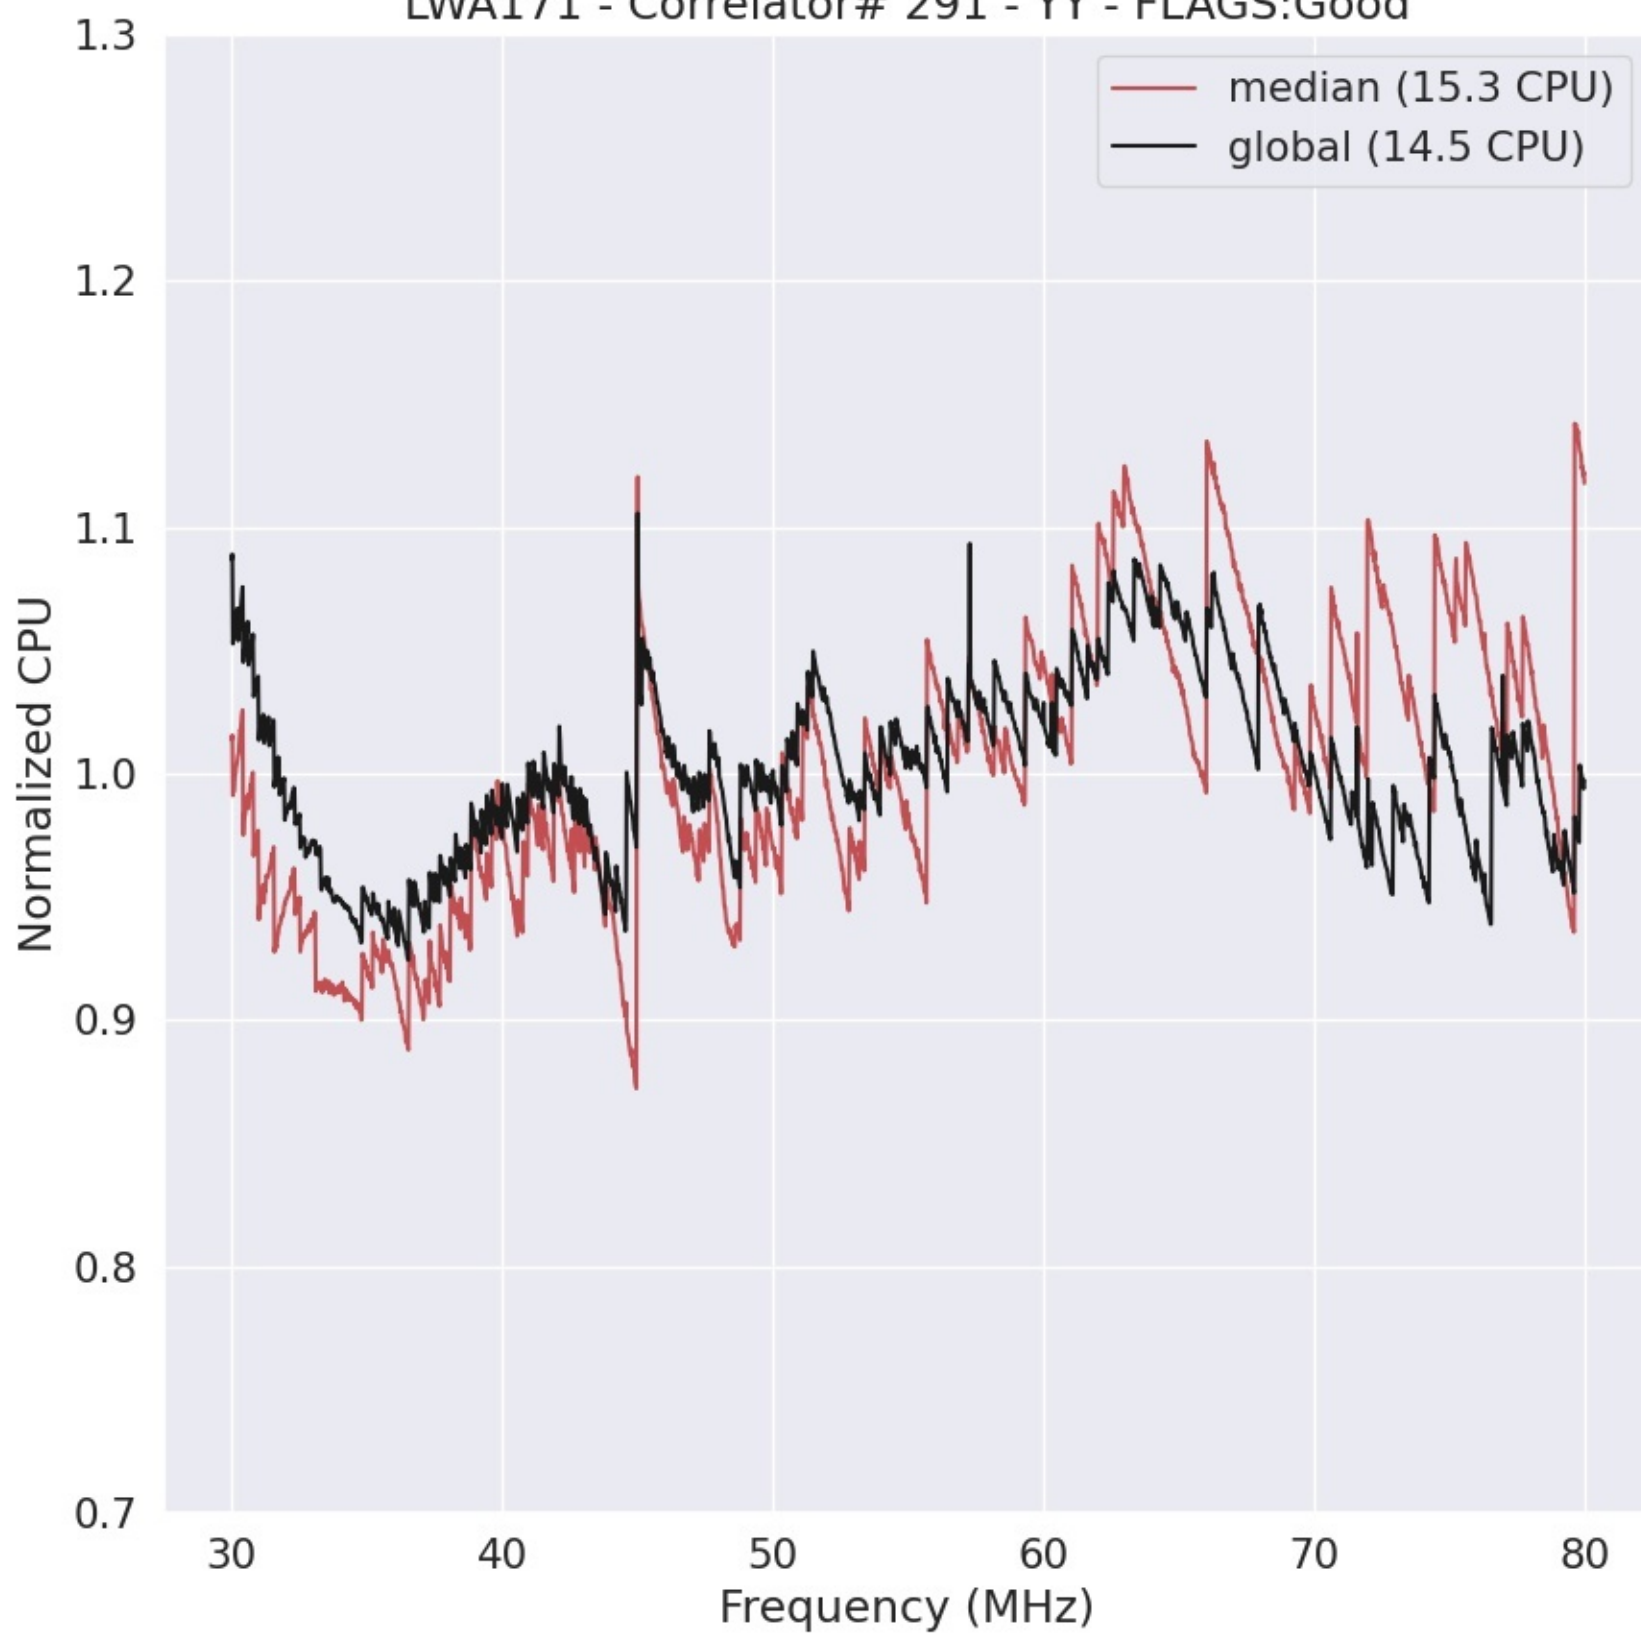

LWA171 - Correlator# 291 - YY - FLAGS:Good