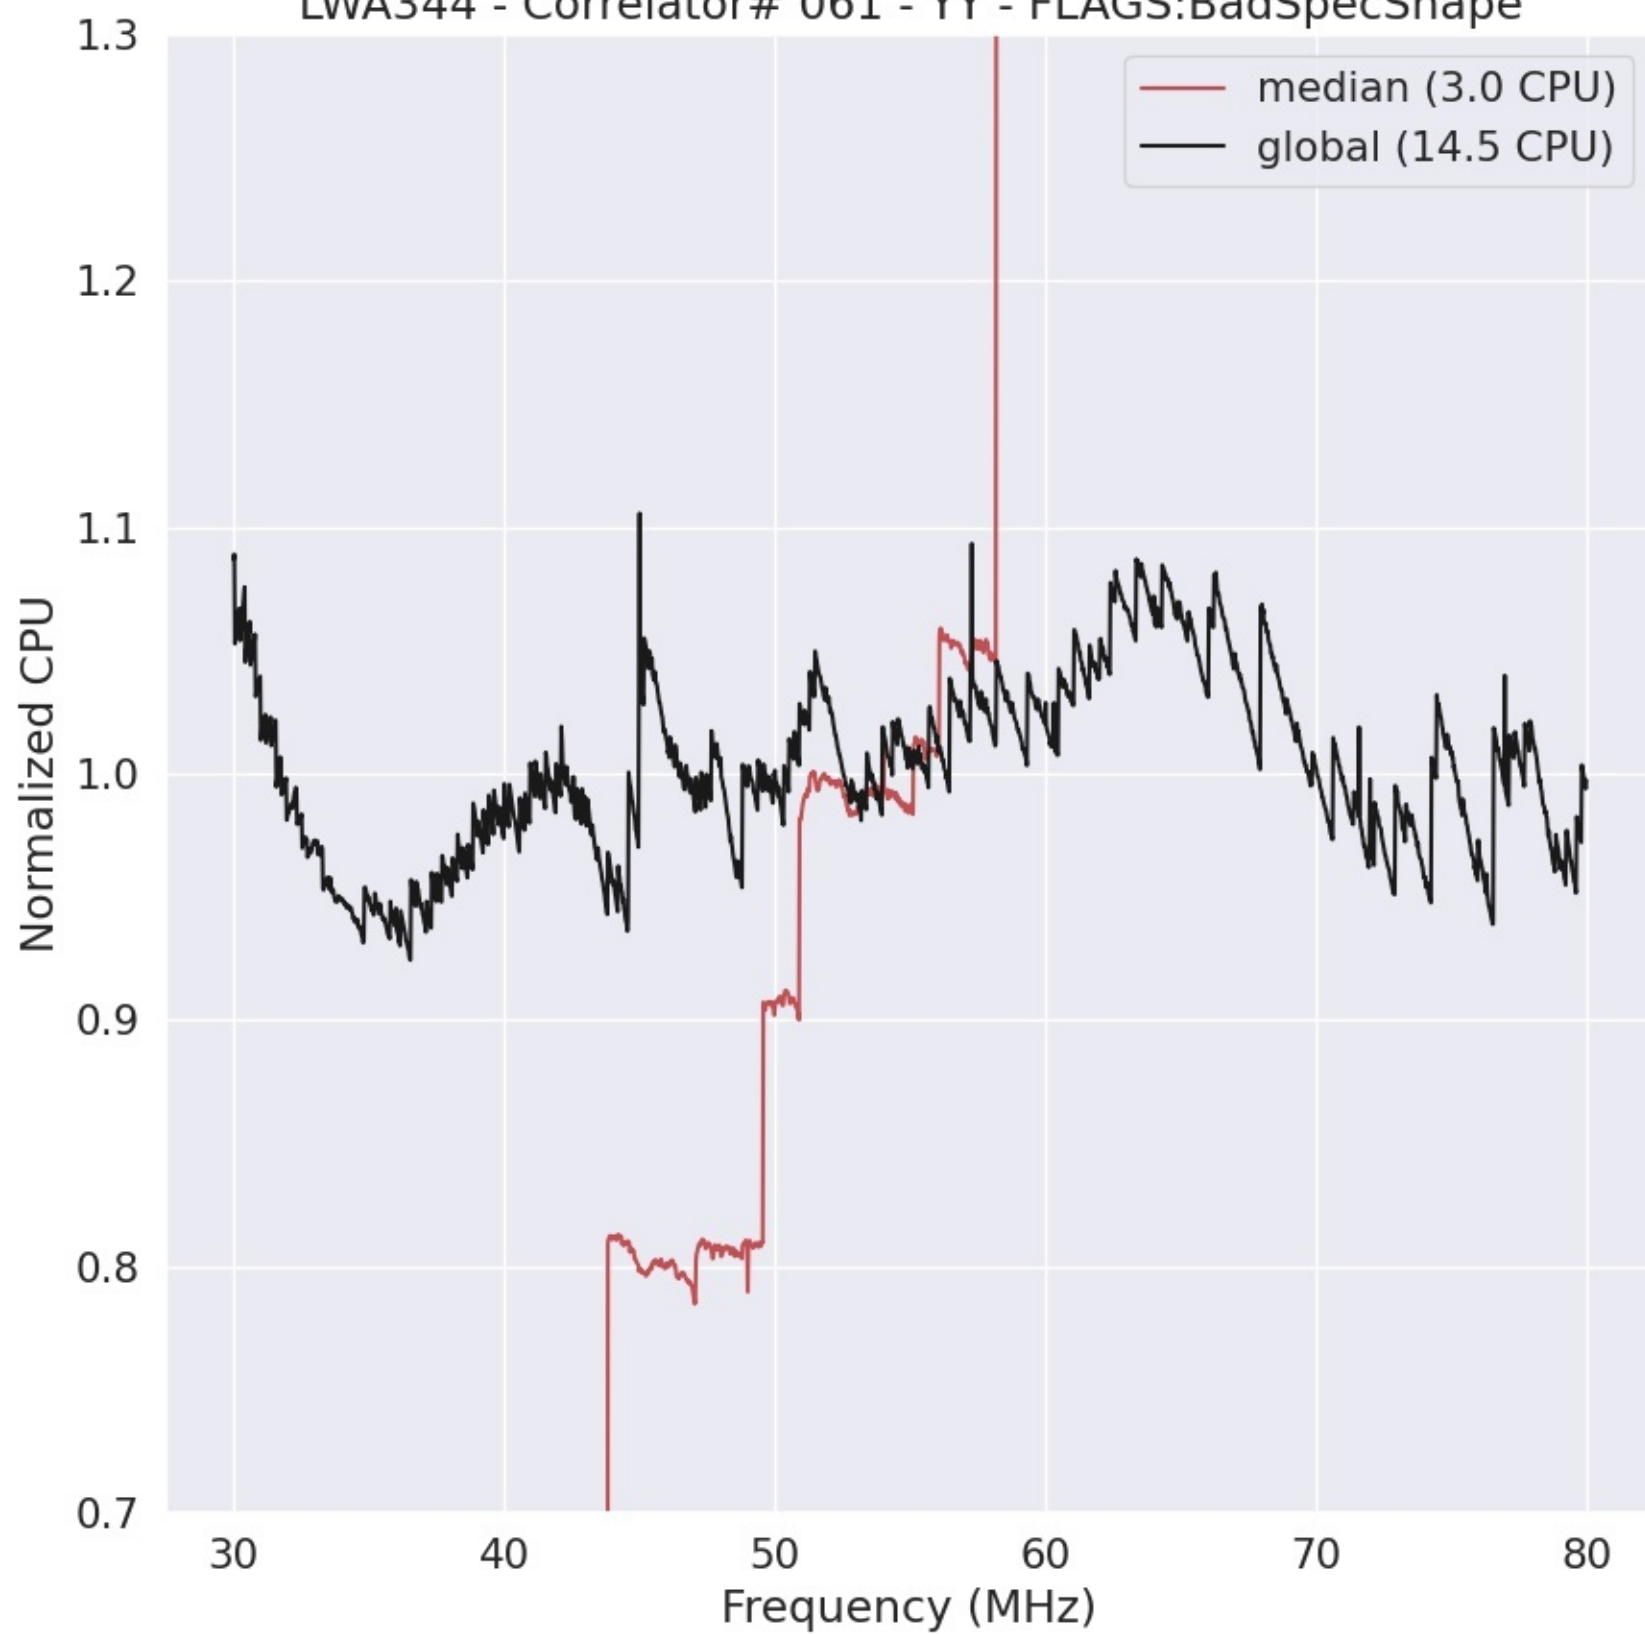

LWA344 - Correlator# 061 - YY - FLAGS:BadSpecShape