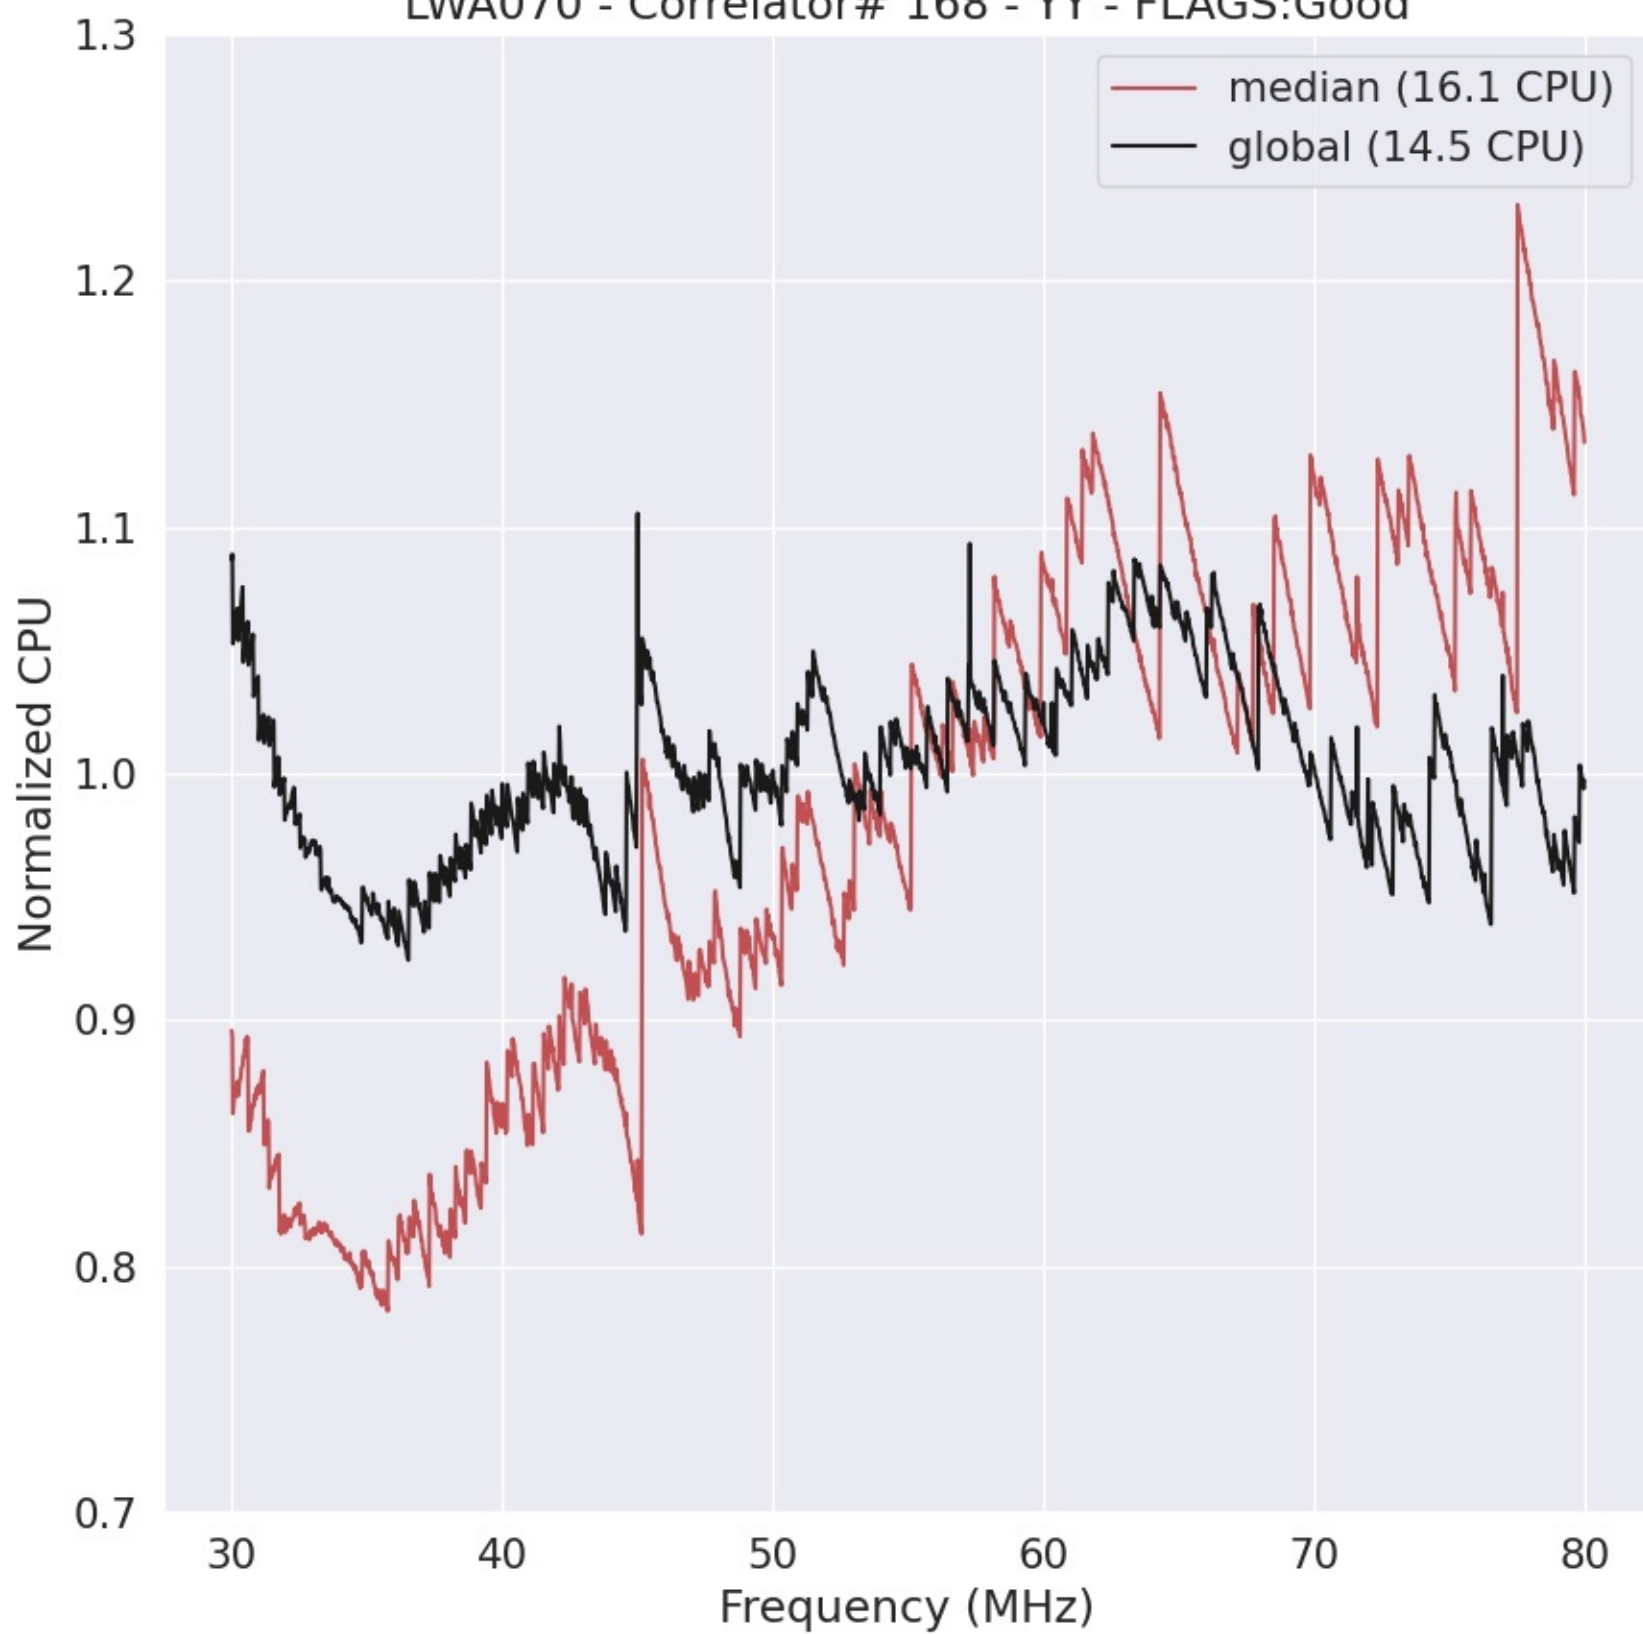

LWA065 - Correlator# 165 - YY - FLAGS:HighTimeVar

LWA068 - Correlator# 166 - YY - FLAGS:Good

LWA067 - Correlator# 167 - YY - FLAGS:Good

LWA070 - Correlator# 168 - YY - FLAGS:Good

LWA069 - Correlator# 169 - YY - FLAGS:Good