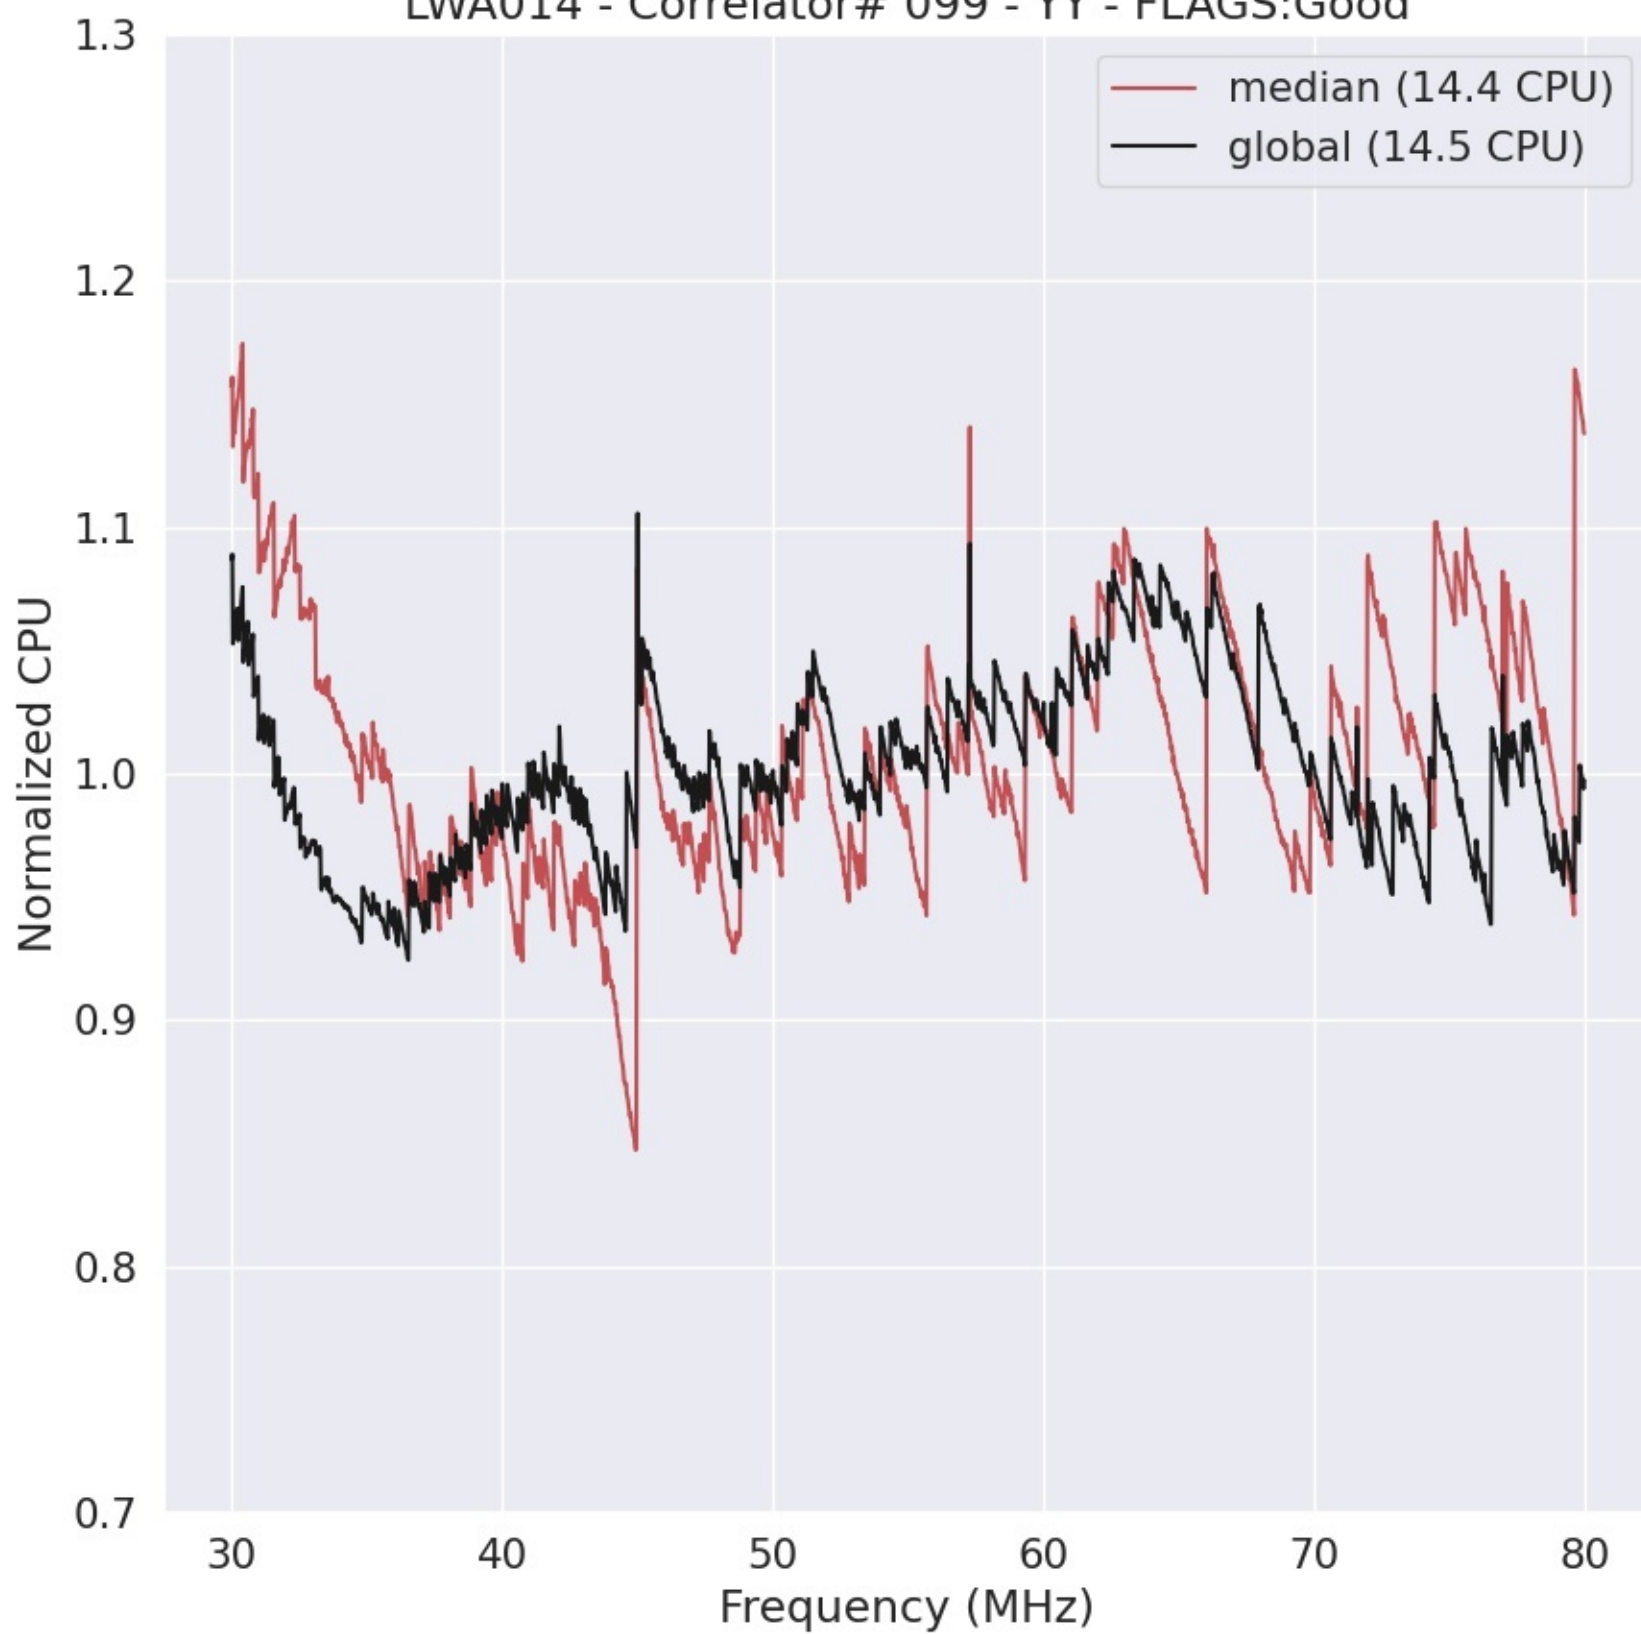

LWA323 - Correlator# 095 - YY - FLAGS:BadSpecShape

LWA013 - Correlator# 096 - YY - FLAGS:Good

LWA016 - Correlator# 097 - YY - FLAGS:Good

LWA015 - Correlator# 098 - YY - FLAGS:Good

LWA014 - Correlator# 099 - YY - FLAGS:Good