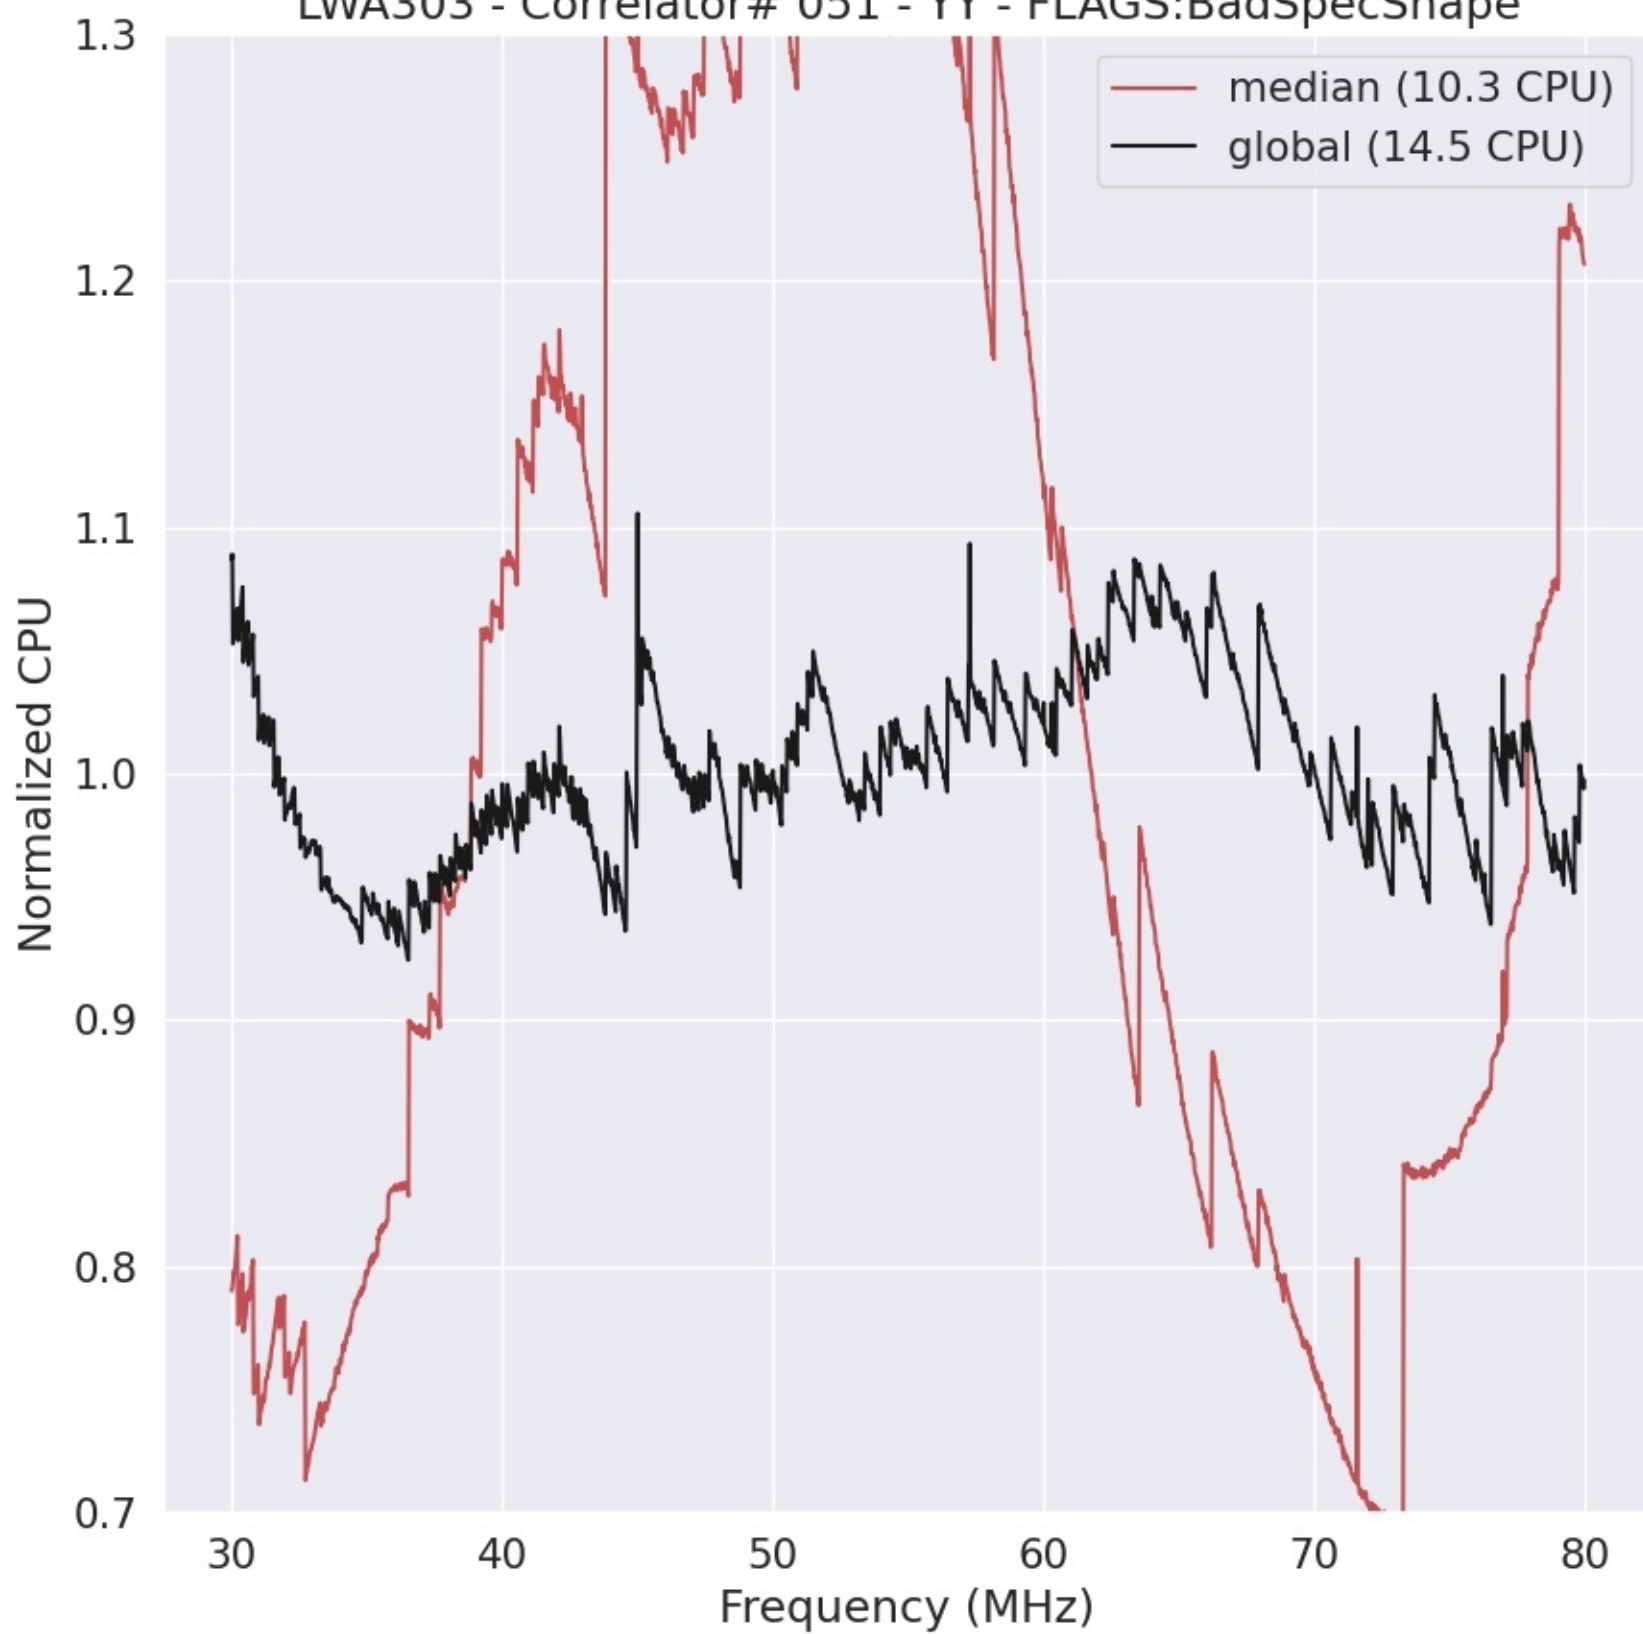

LWA303 - Correlator# 051 - YY - FLAGS:BadSpecShape