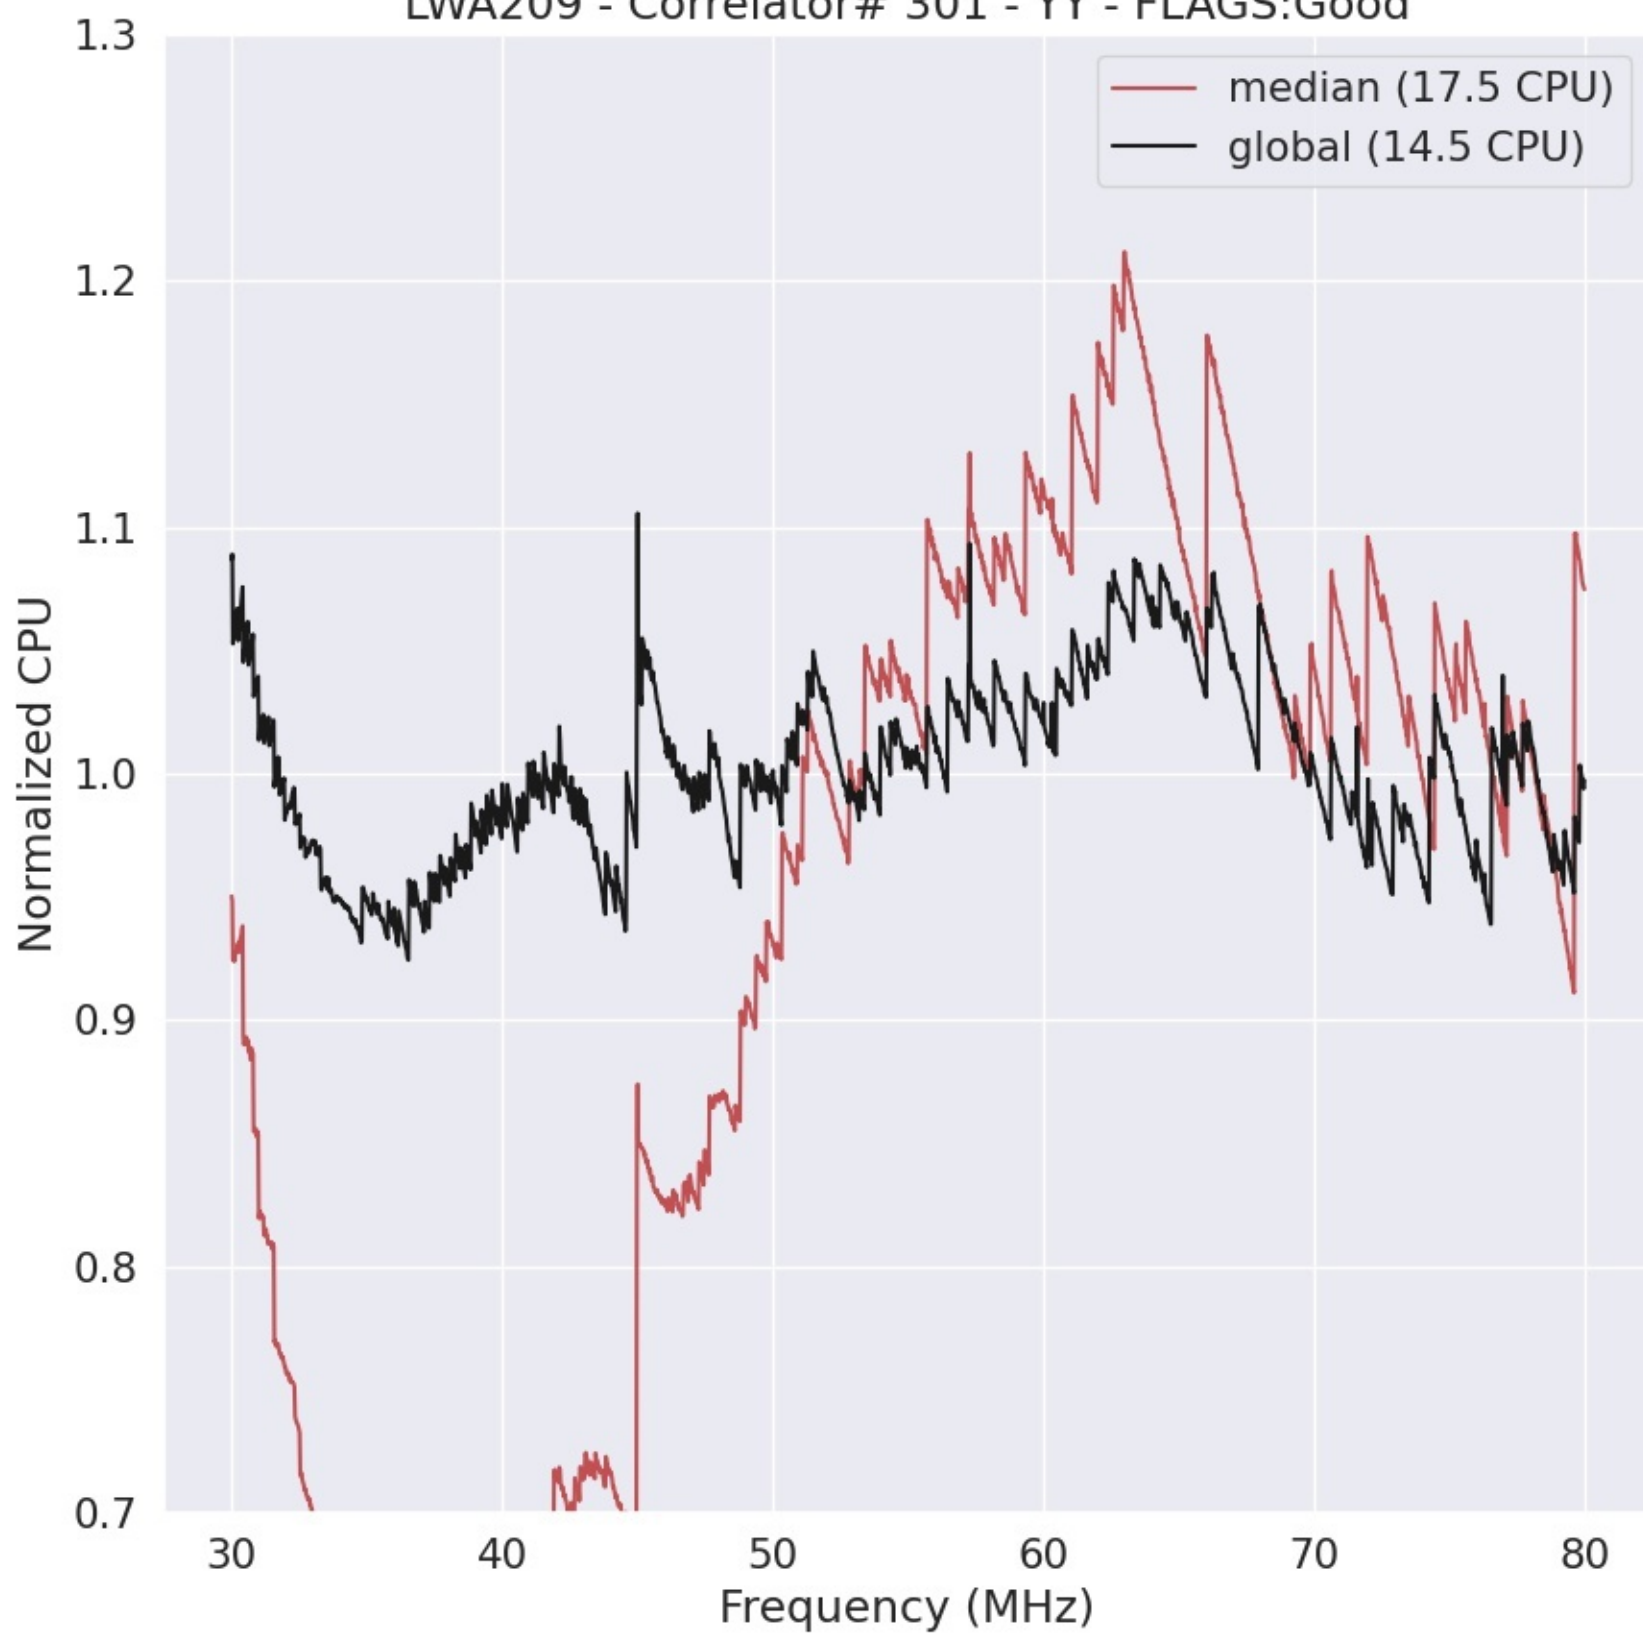

LWA209 - Correlator# 301 - YY - FLAGS:Good