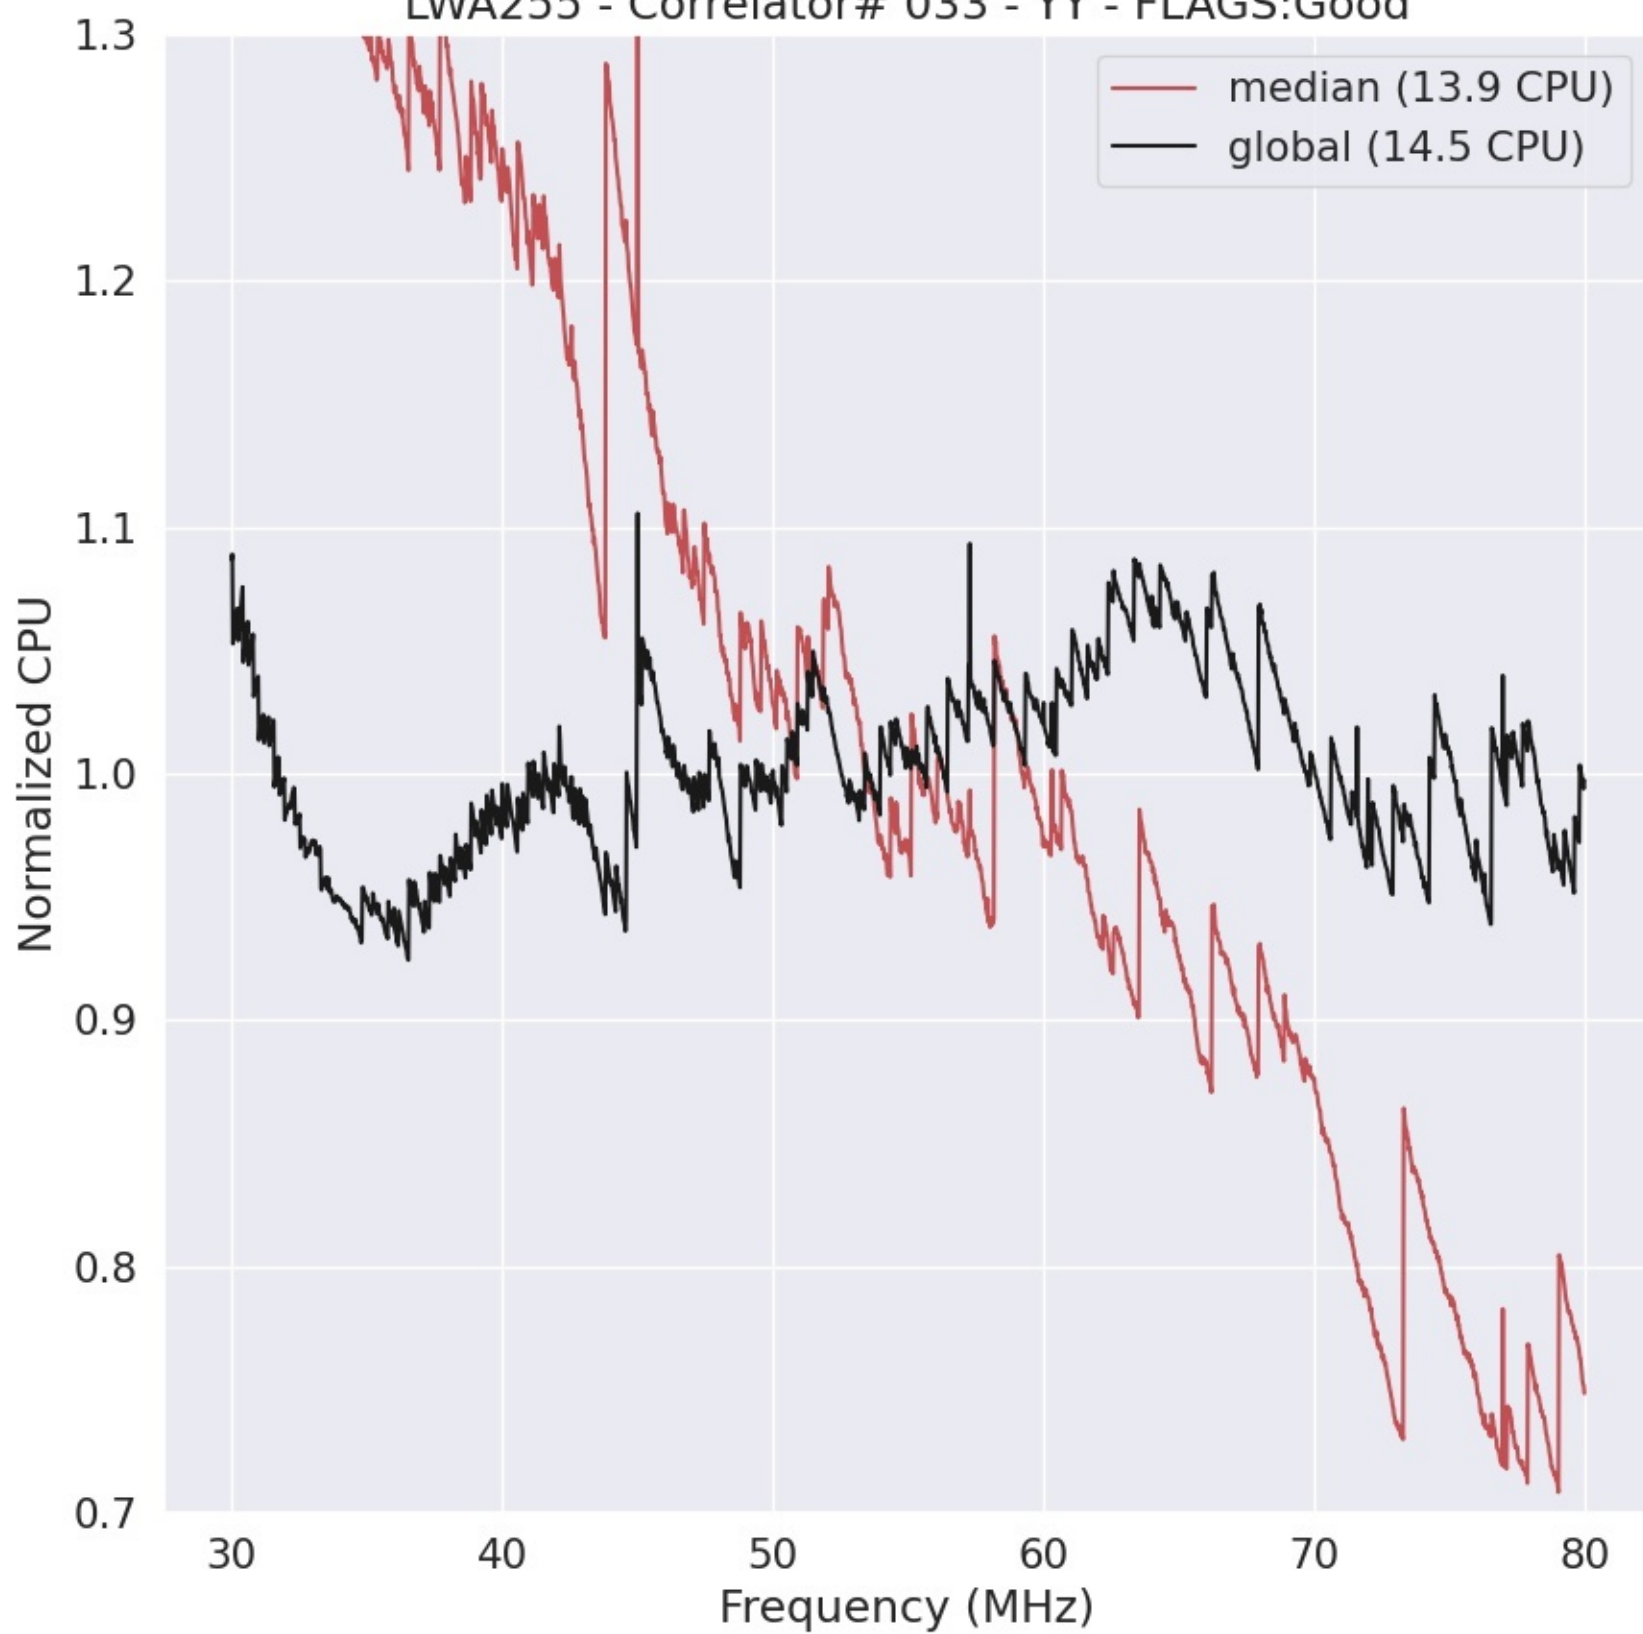

LWA362 - Correlator# 030 - YY - FLAGS:Good

LWA353 - Correlator# 031 - YY - FLAGS:LowPower

LWA257 - Correlator# 032 - YY - FLAGS:LowPower

LWA255 - Correlator# 033 - YY - FLAGS:Good

LWA260 - Correlator# 034 - YY - FLAGS:LowPower