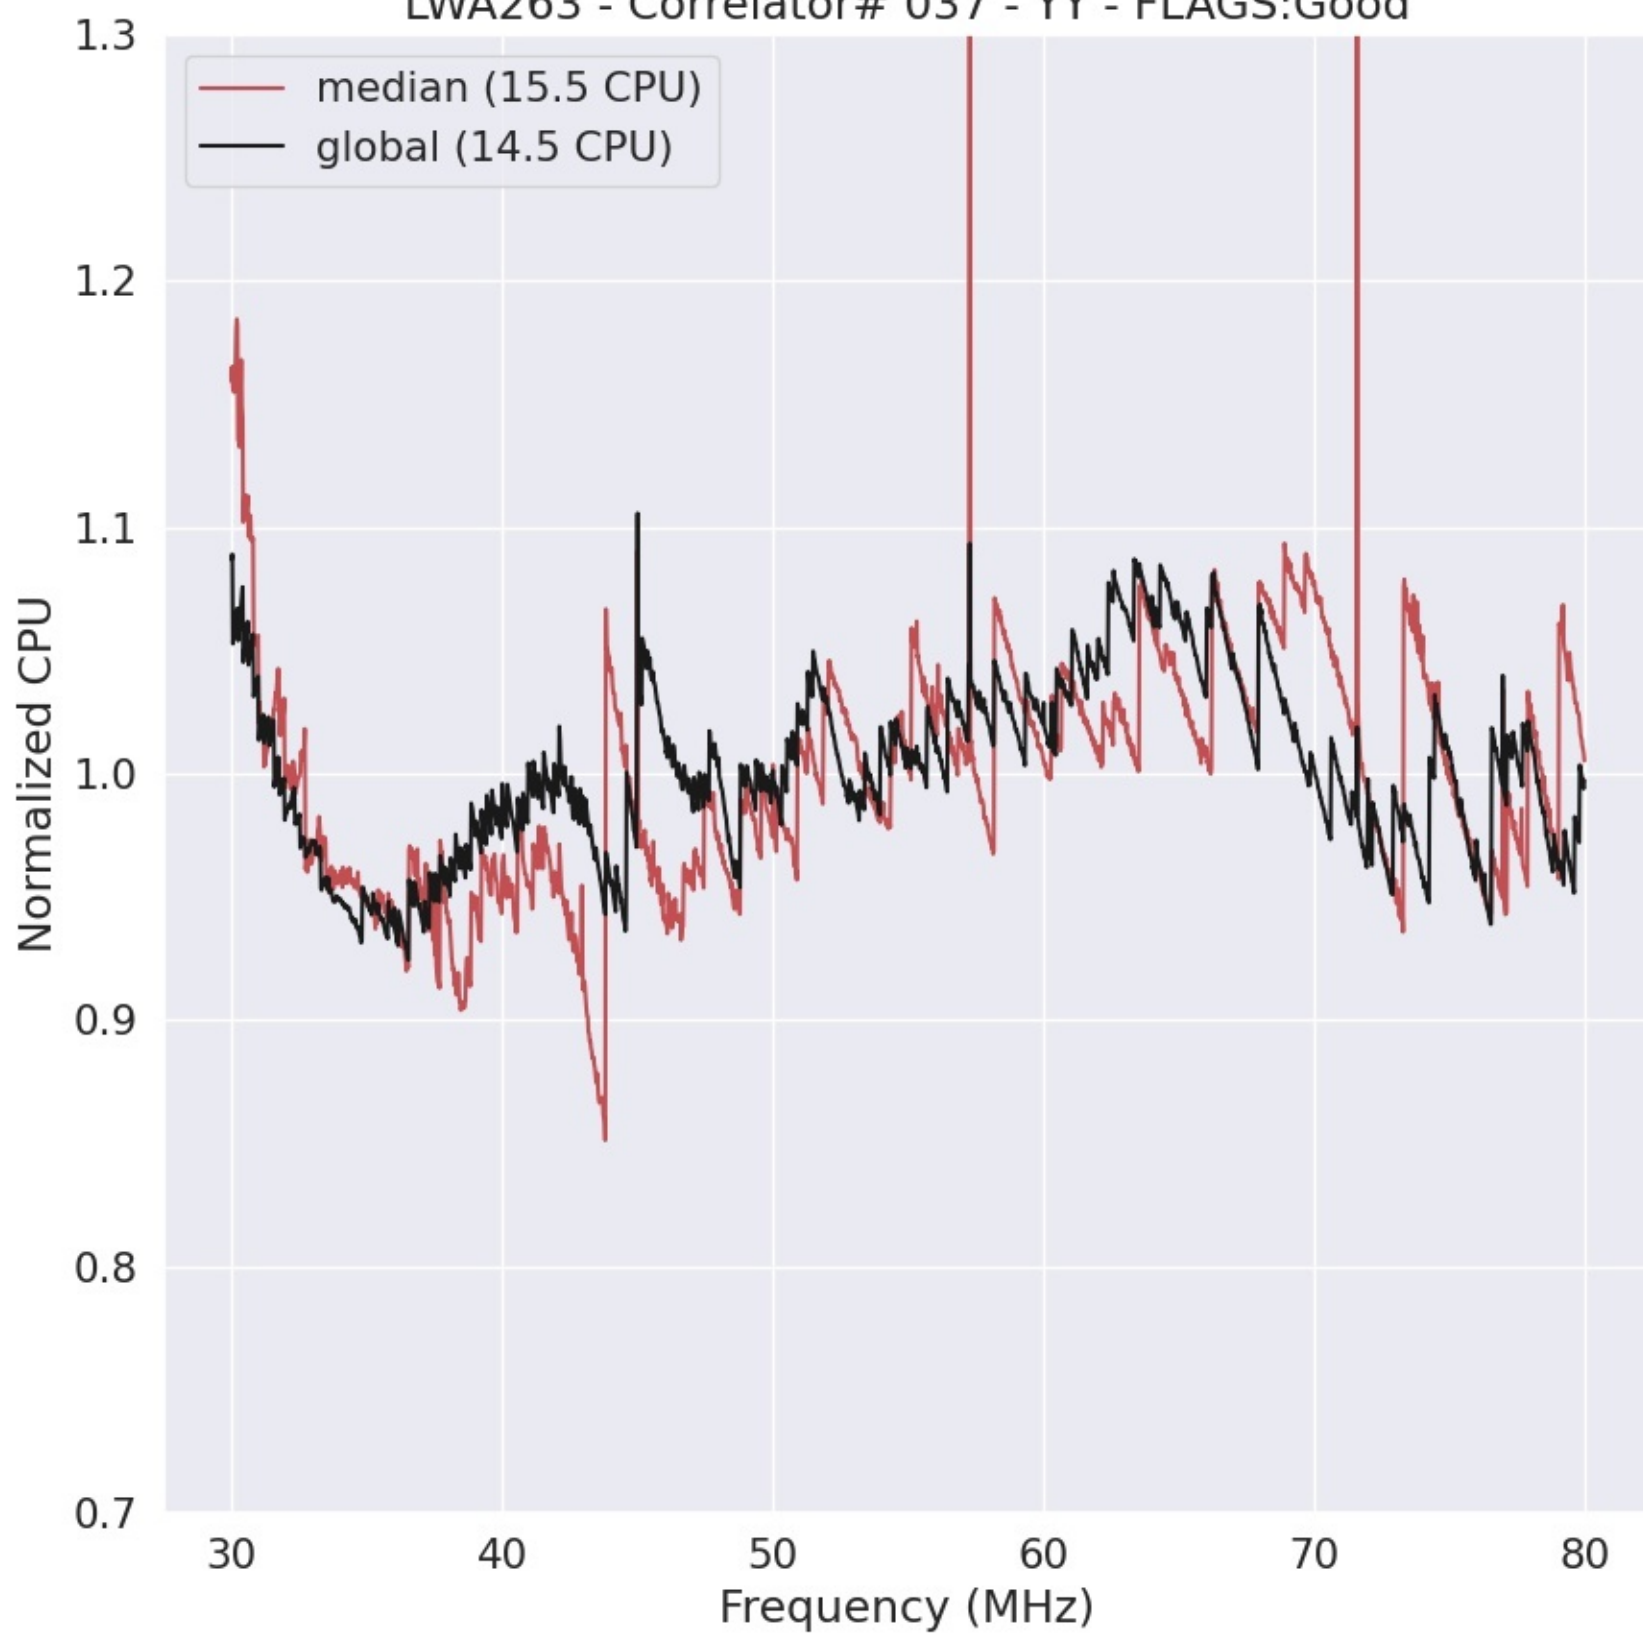

LWA263 - Correlator# 037 - YY - FLAGS:Good