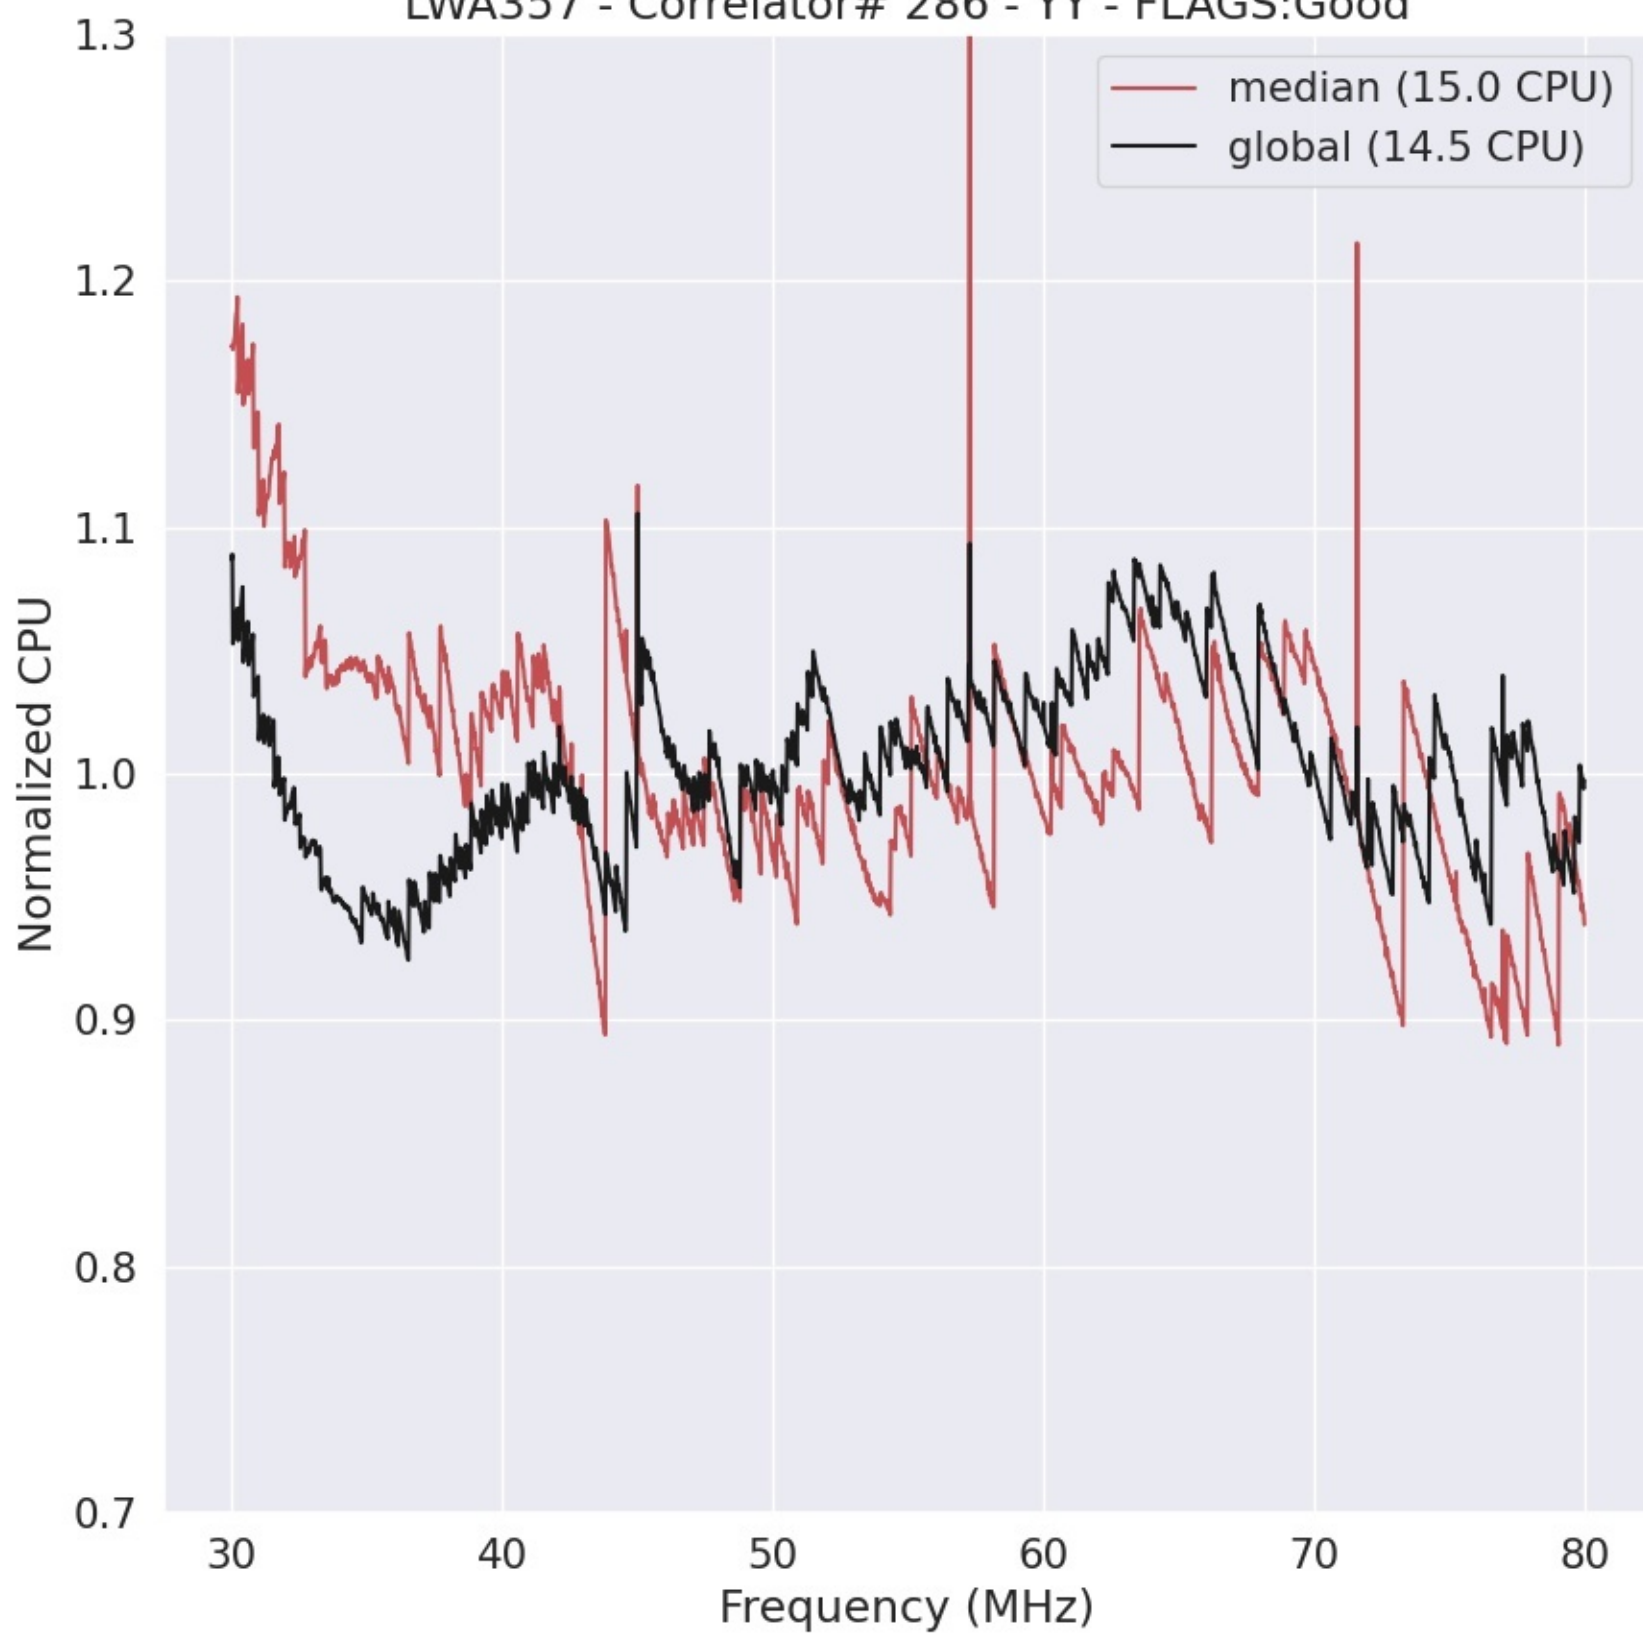

LWA357 - Correlator# 286 - YY - FLAGS:Good