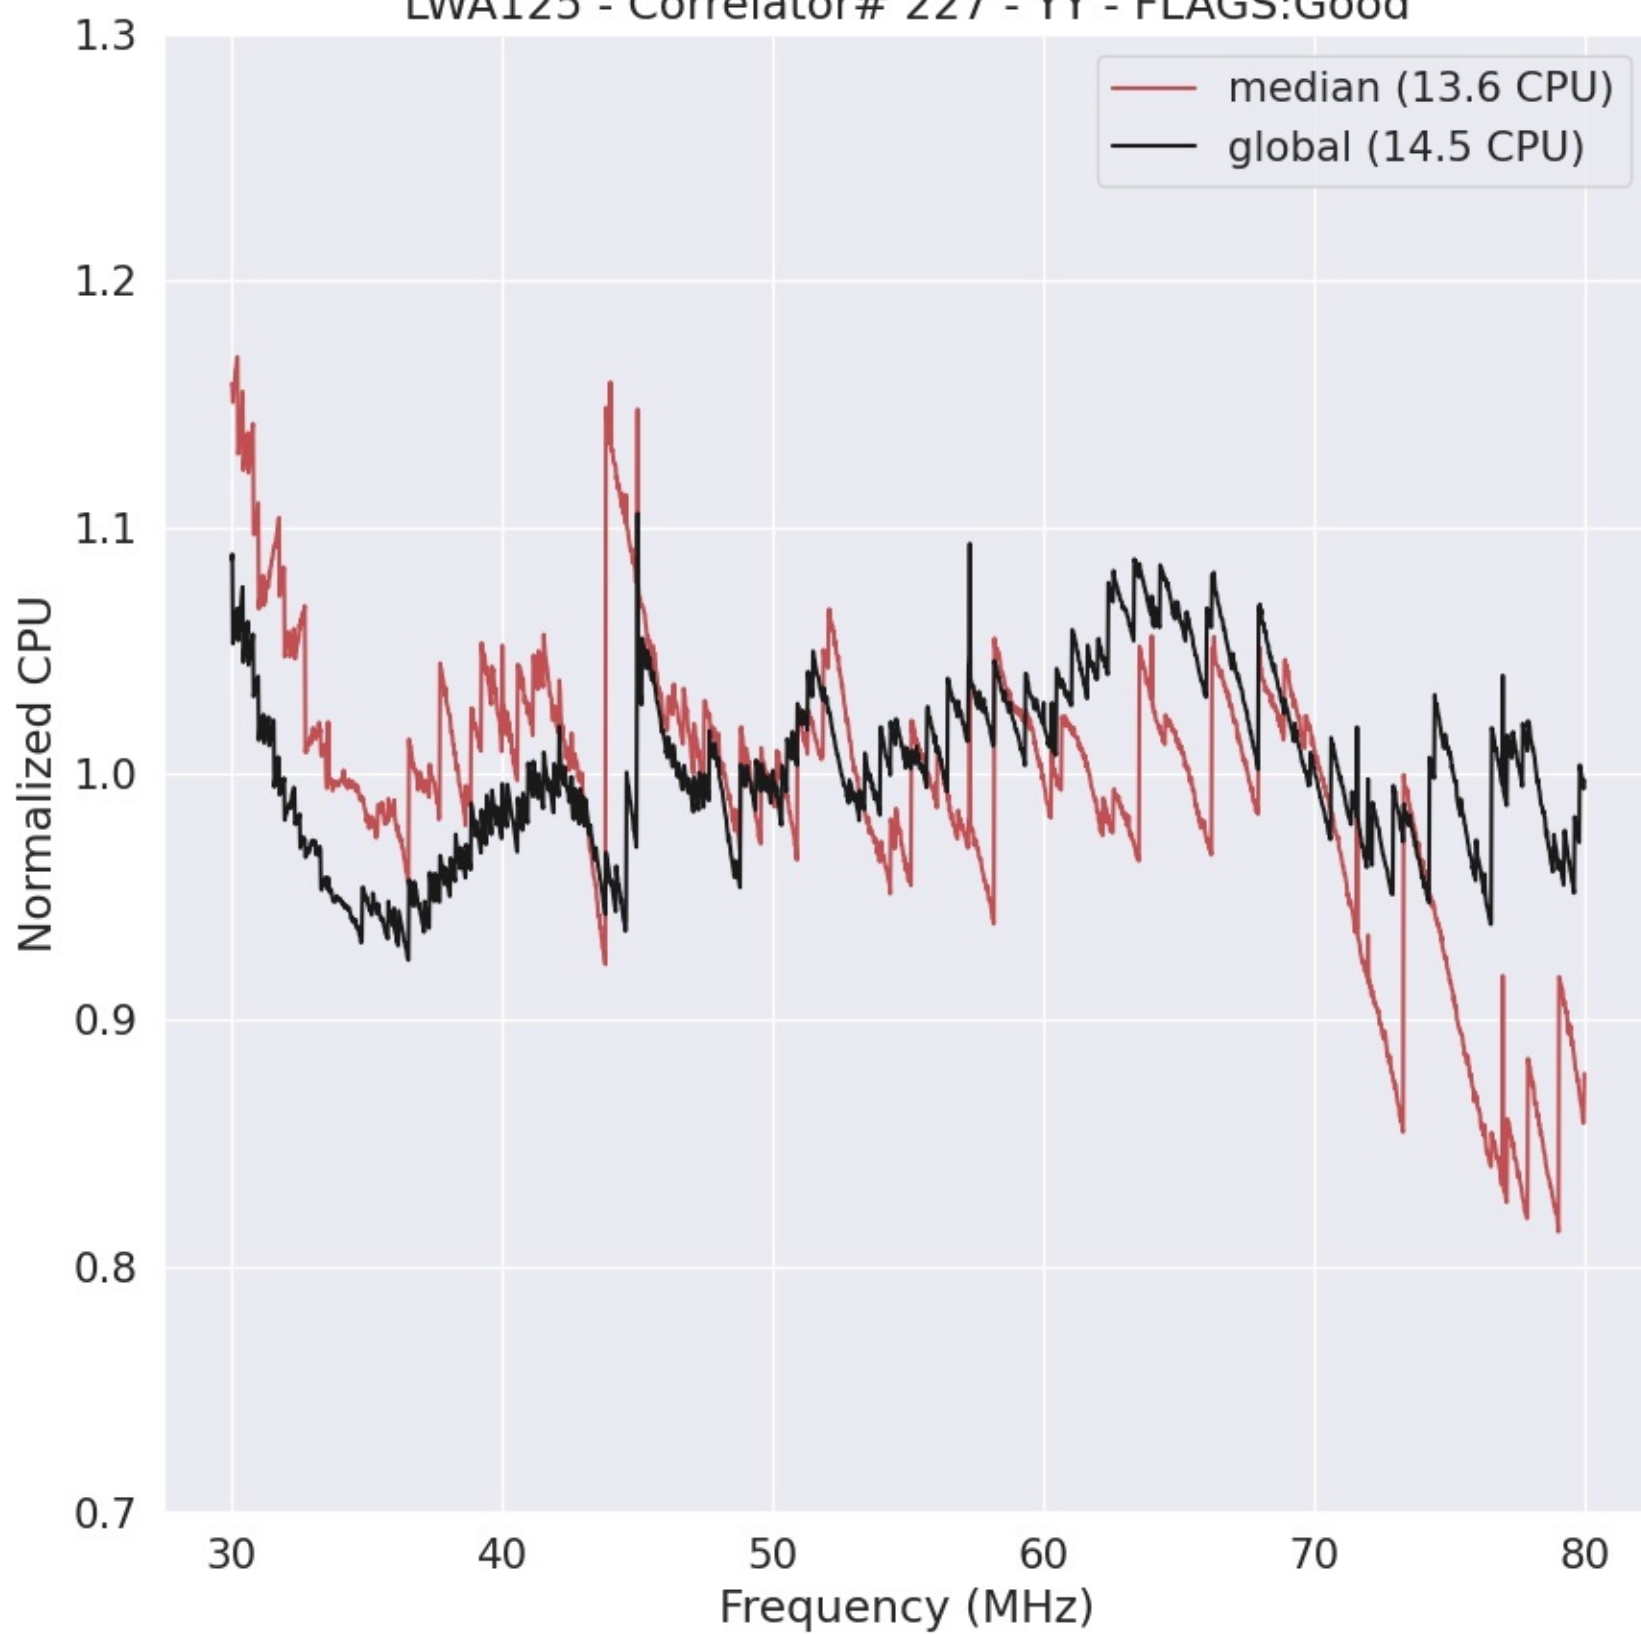

LWA125 - Correlator# 227 - YY - FLAGS:Good