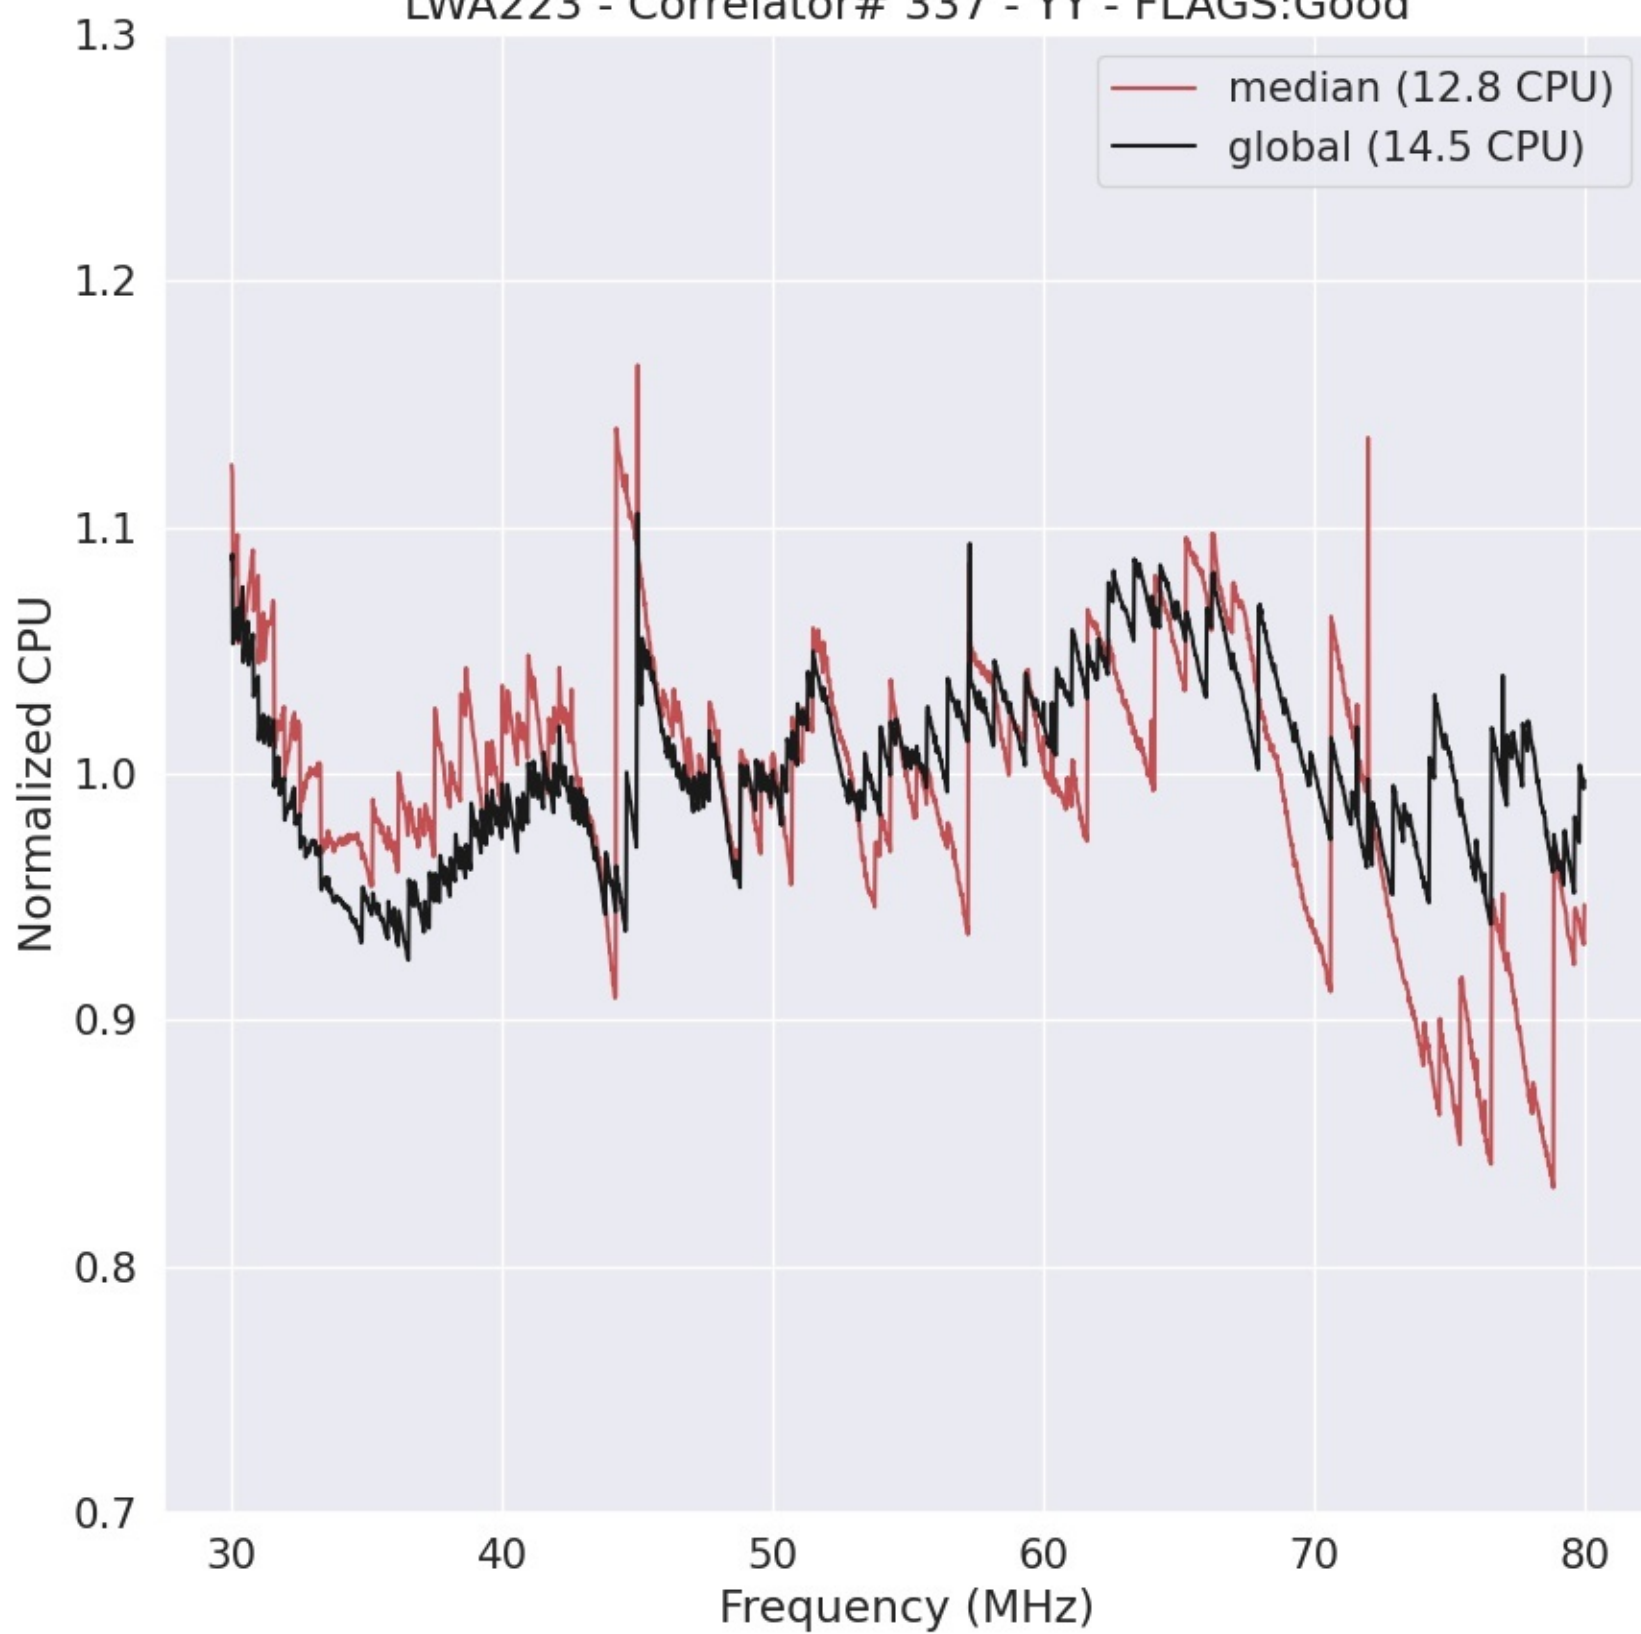

LWA219 - Correlator# 335 - YY - FLAGS:Good

LWA241 - Correlator# 336 - YY - FLAGS:Good

LWA223 - Correlator# 337 - YY - FLAGS:Good

LWA244 - Correlator# 338 - YY - FLAGS:HighTimeVar+BadSpecShape

LWA242 - Correlator# 339 - YY - FLAGS:Good