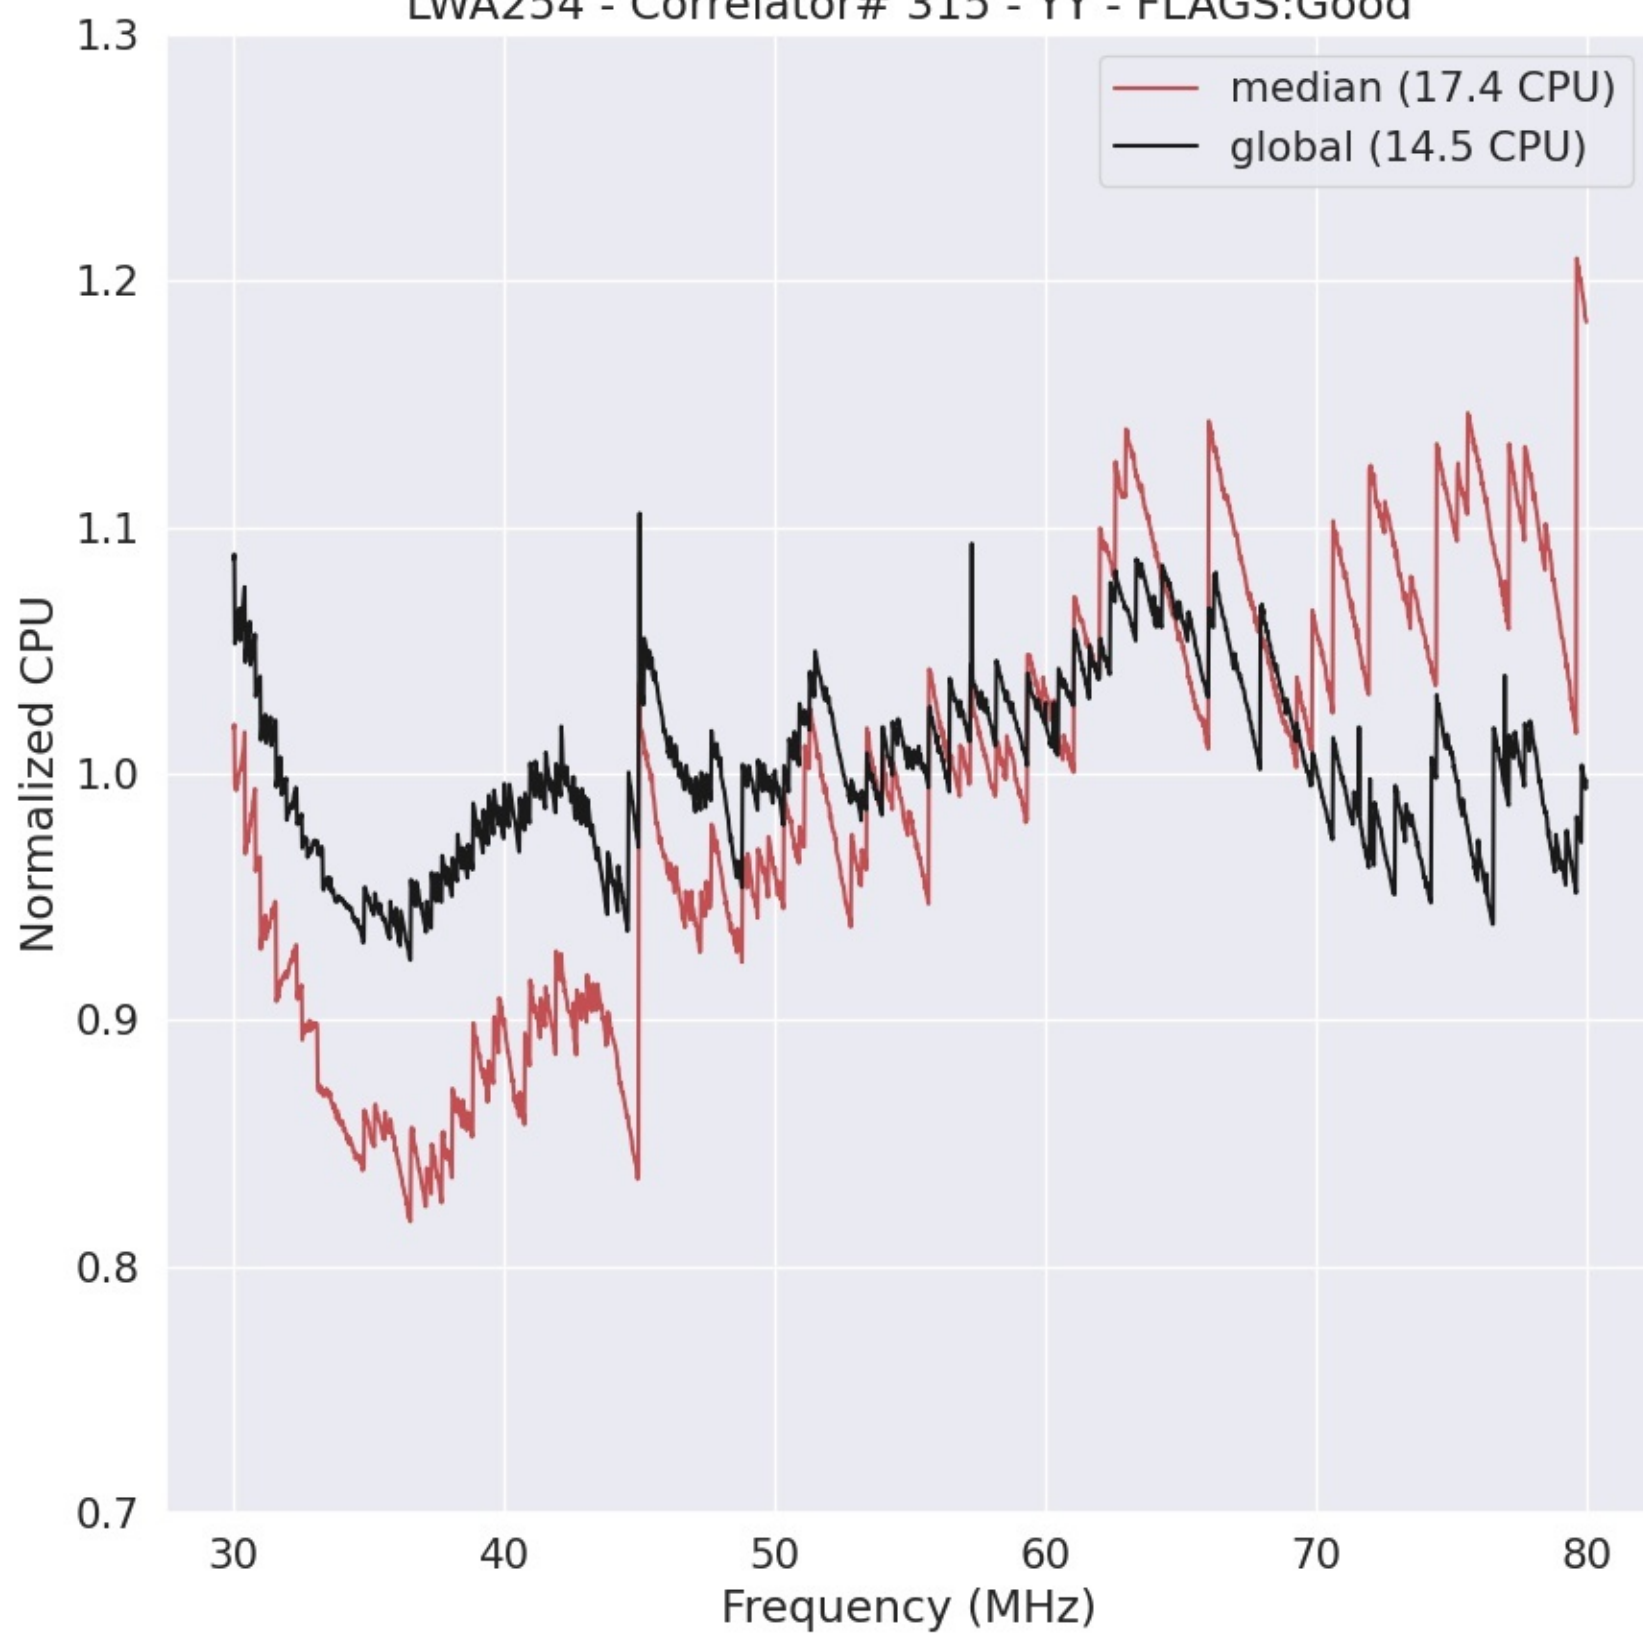

LWA254 - Correlator# 315 - YY - FLAGS:Good