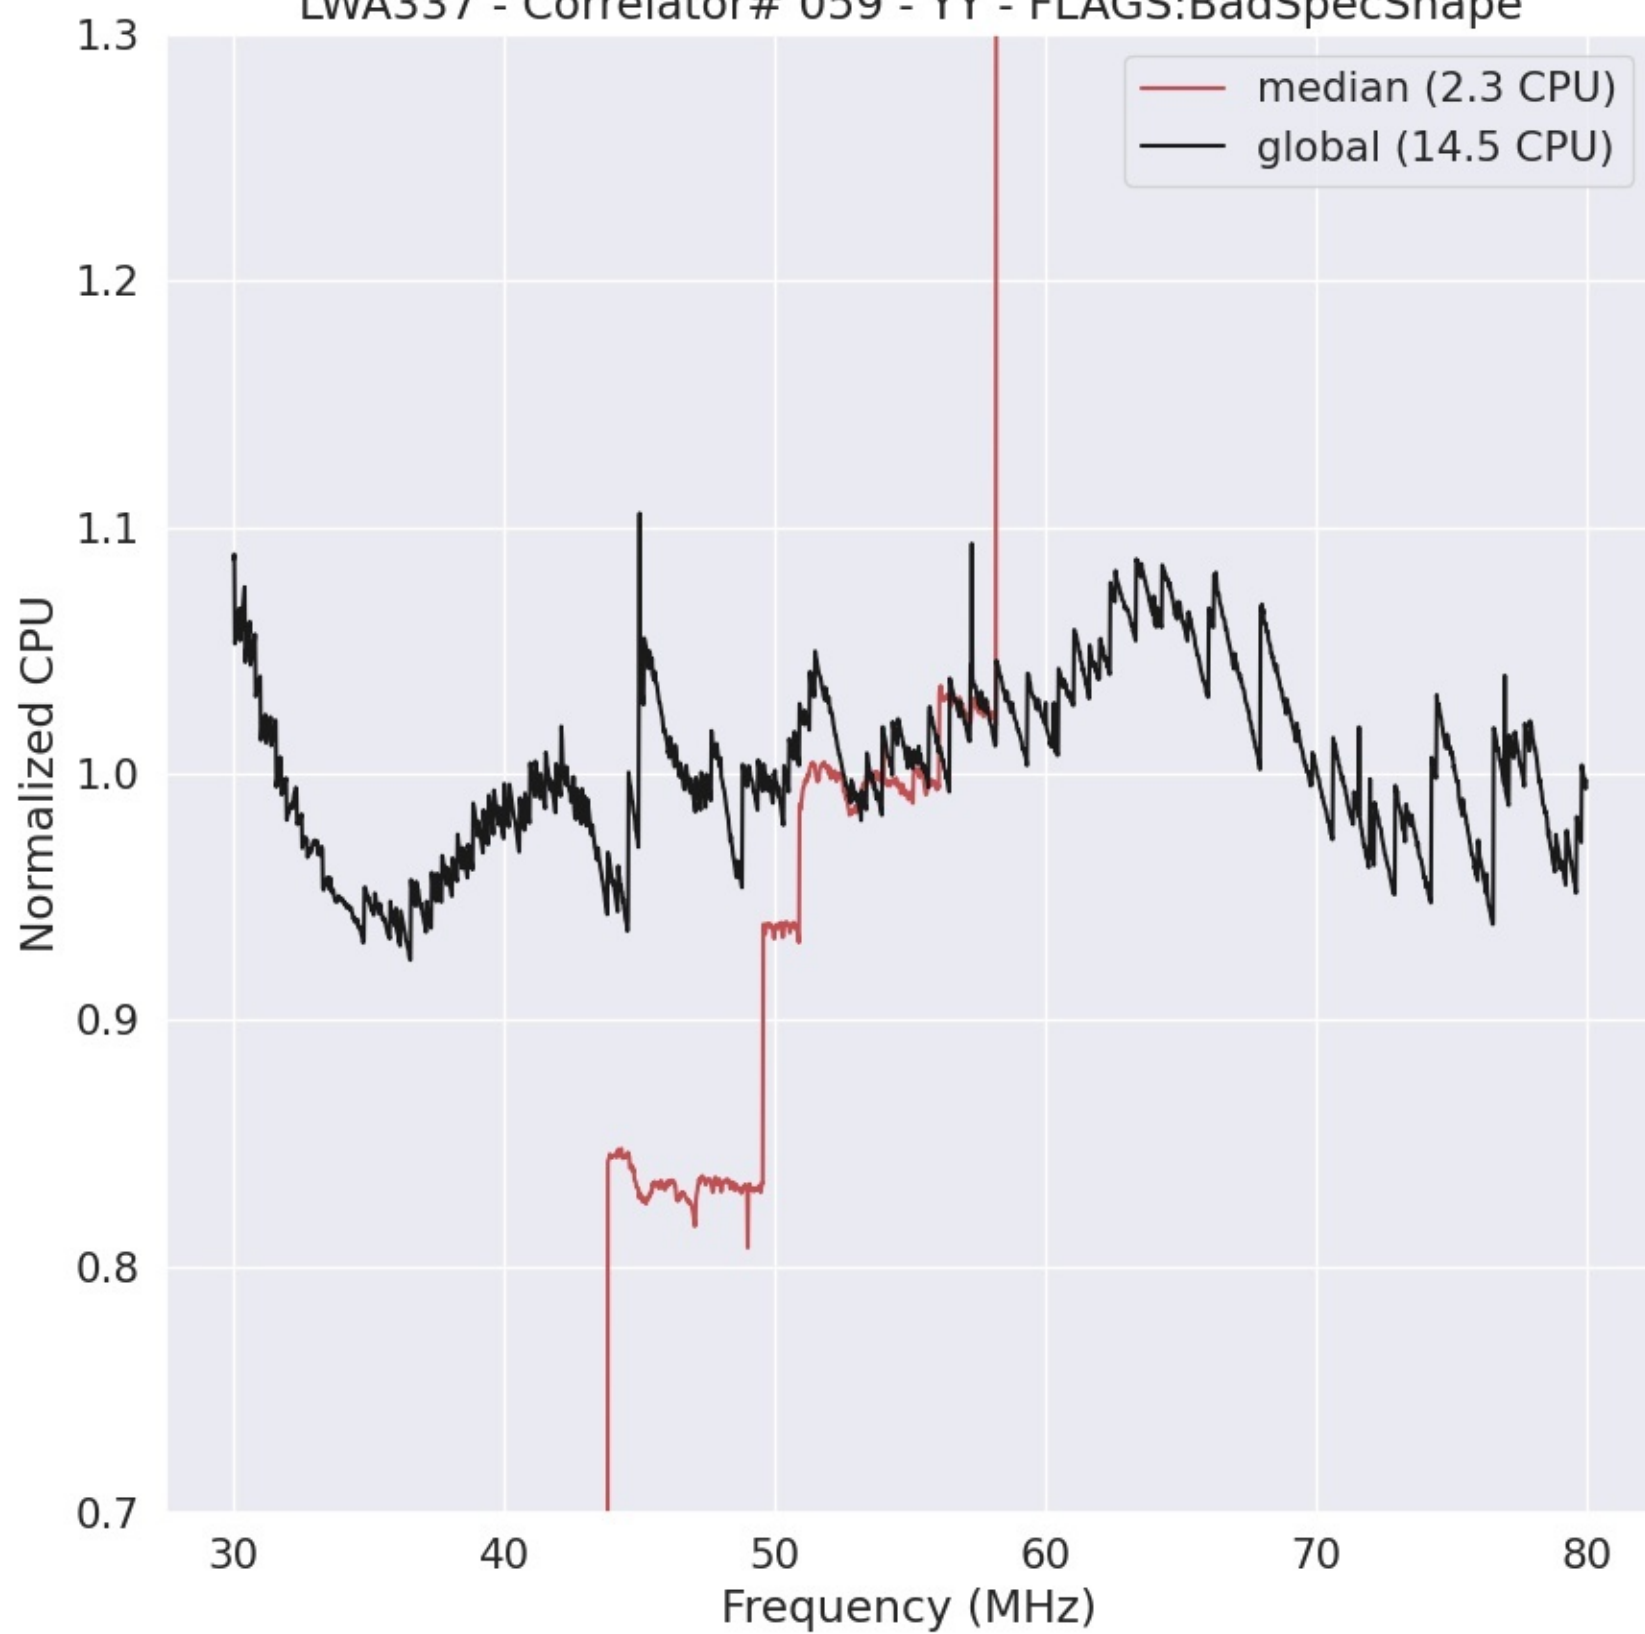

LWA318 - Correlator# 055 - YY - FLAGS:Good

LWA336 - Correlator# 056 - YY - FLAGS:LowPower

LWA335 - Correlator# 057 - YY - FLAGS:BadSpecShape

LWA343 - Correlator# 058 - YY - FLAGS:LowPower

LWA337 - Correlator# 059 - YY - FLAGS:BadSpecShape