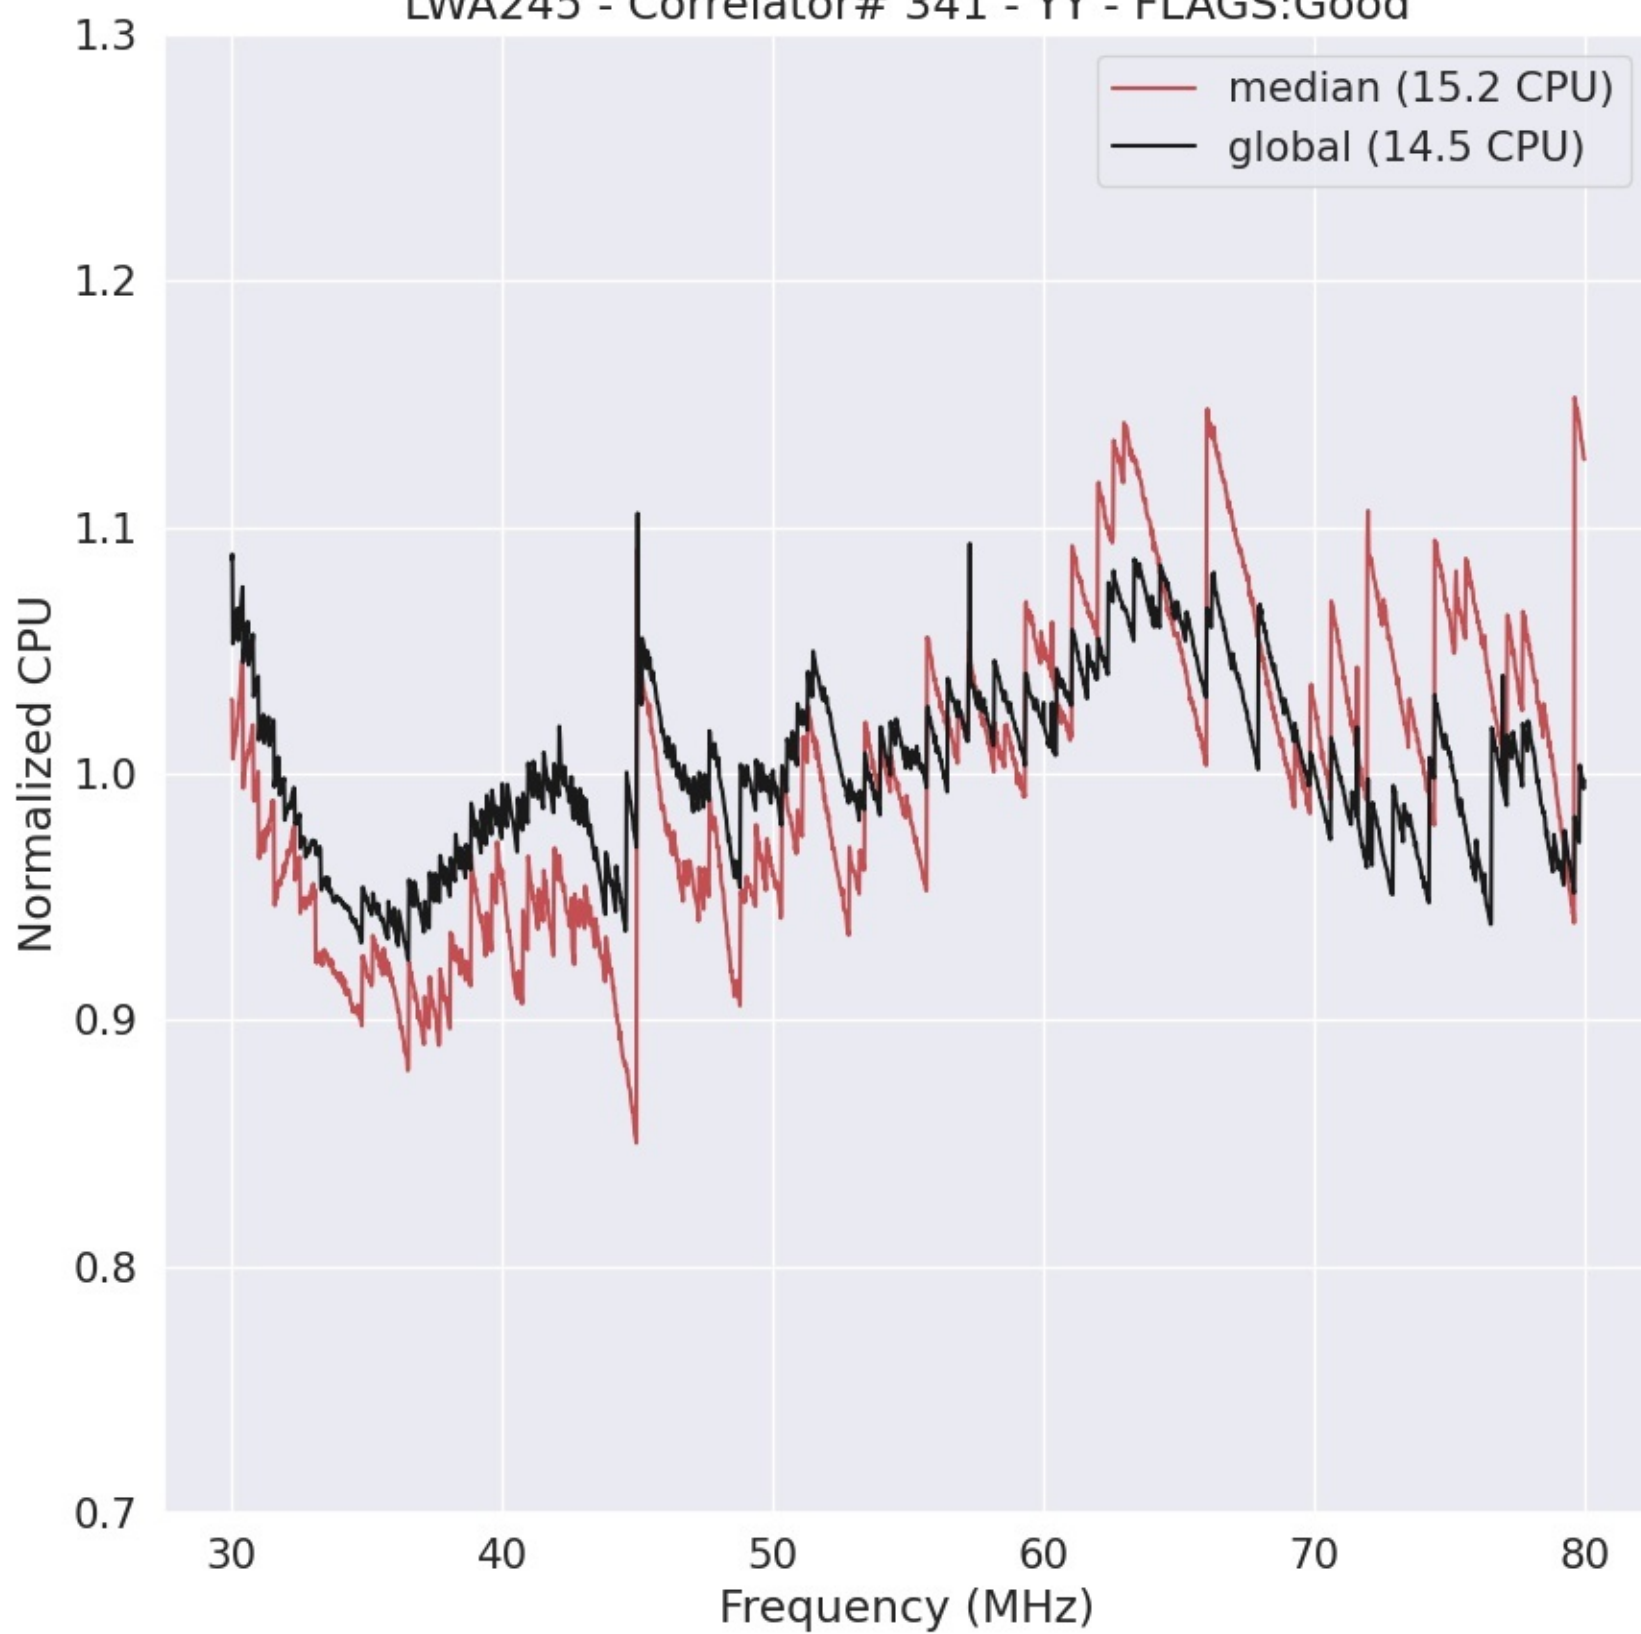

LWA249 - Correlator# 342 - YY - FLAGS:Good