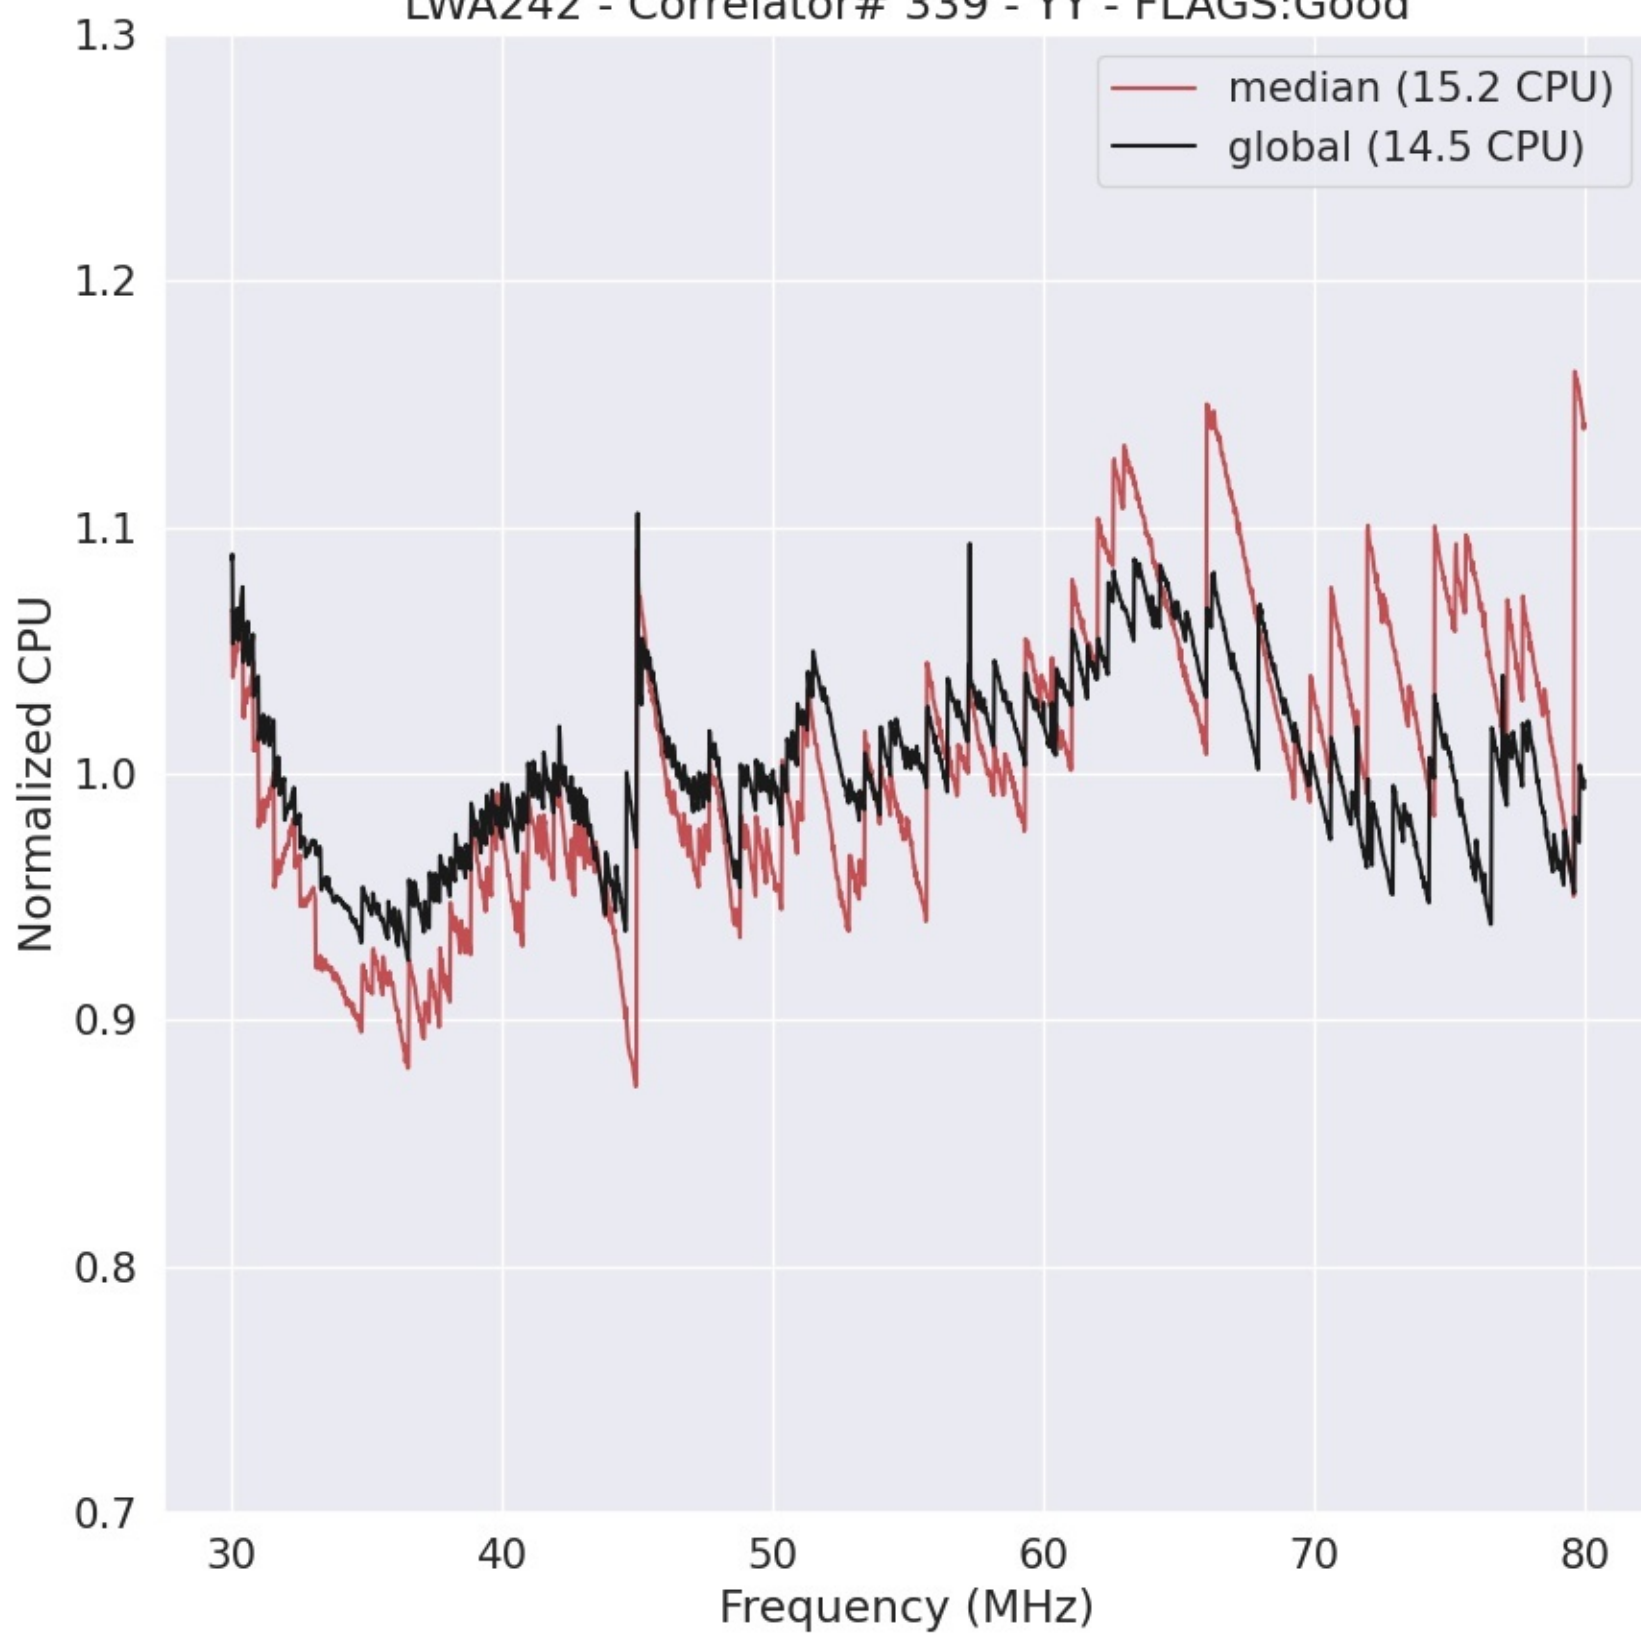

LWA219 - Correlator# 335 - YY - FLAGS:Good

LWA241 - Correlator# 336 - YY - FLAGS:Good

LWA223 - Correlator# 337 - YY - FLAGS:Good

LWA244 - Correlator# 338 - YY - FLAGS:HighTimeVar+BadSpecShape

LWA242 - Correlator# 339 - YY - FLAGS:Good