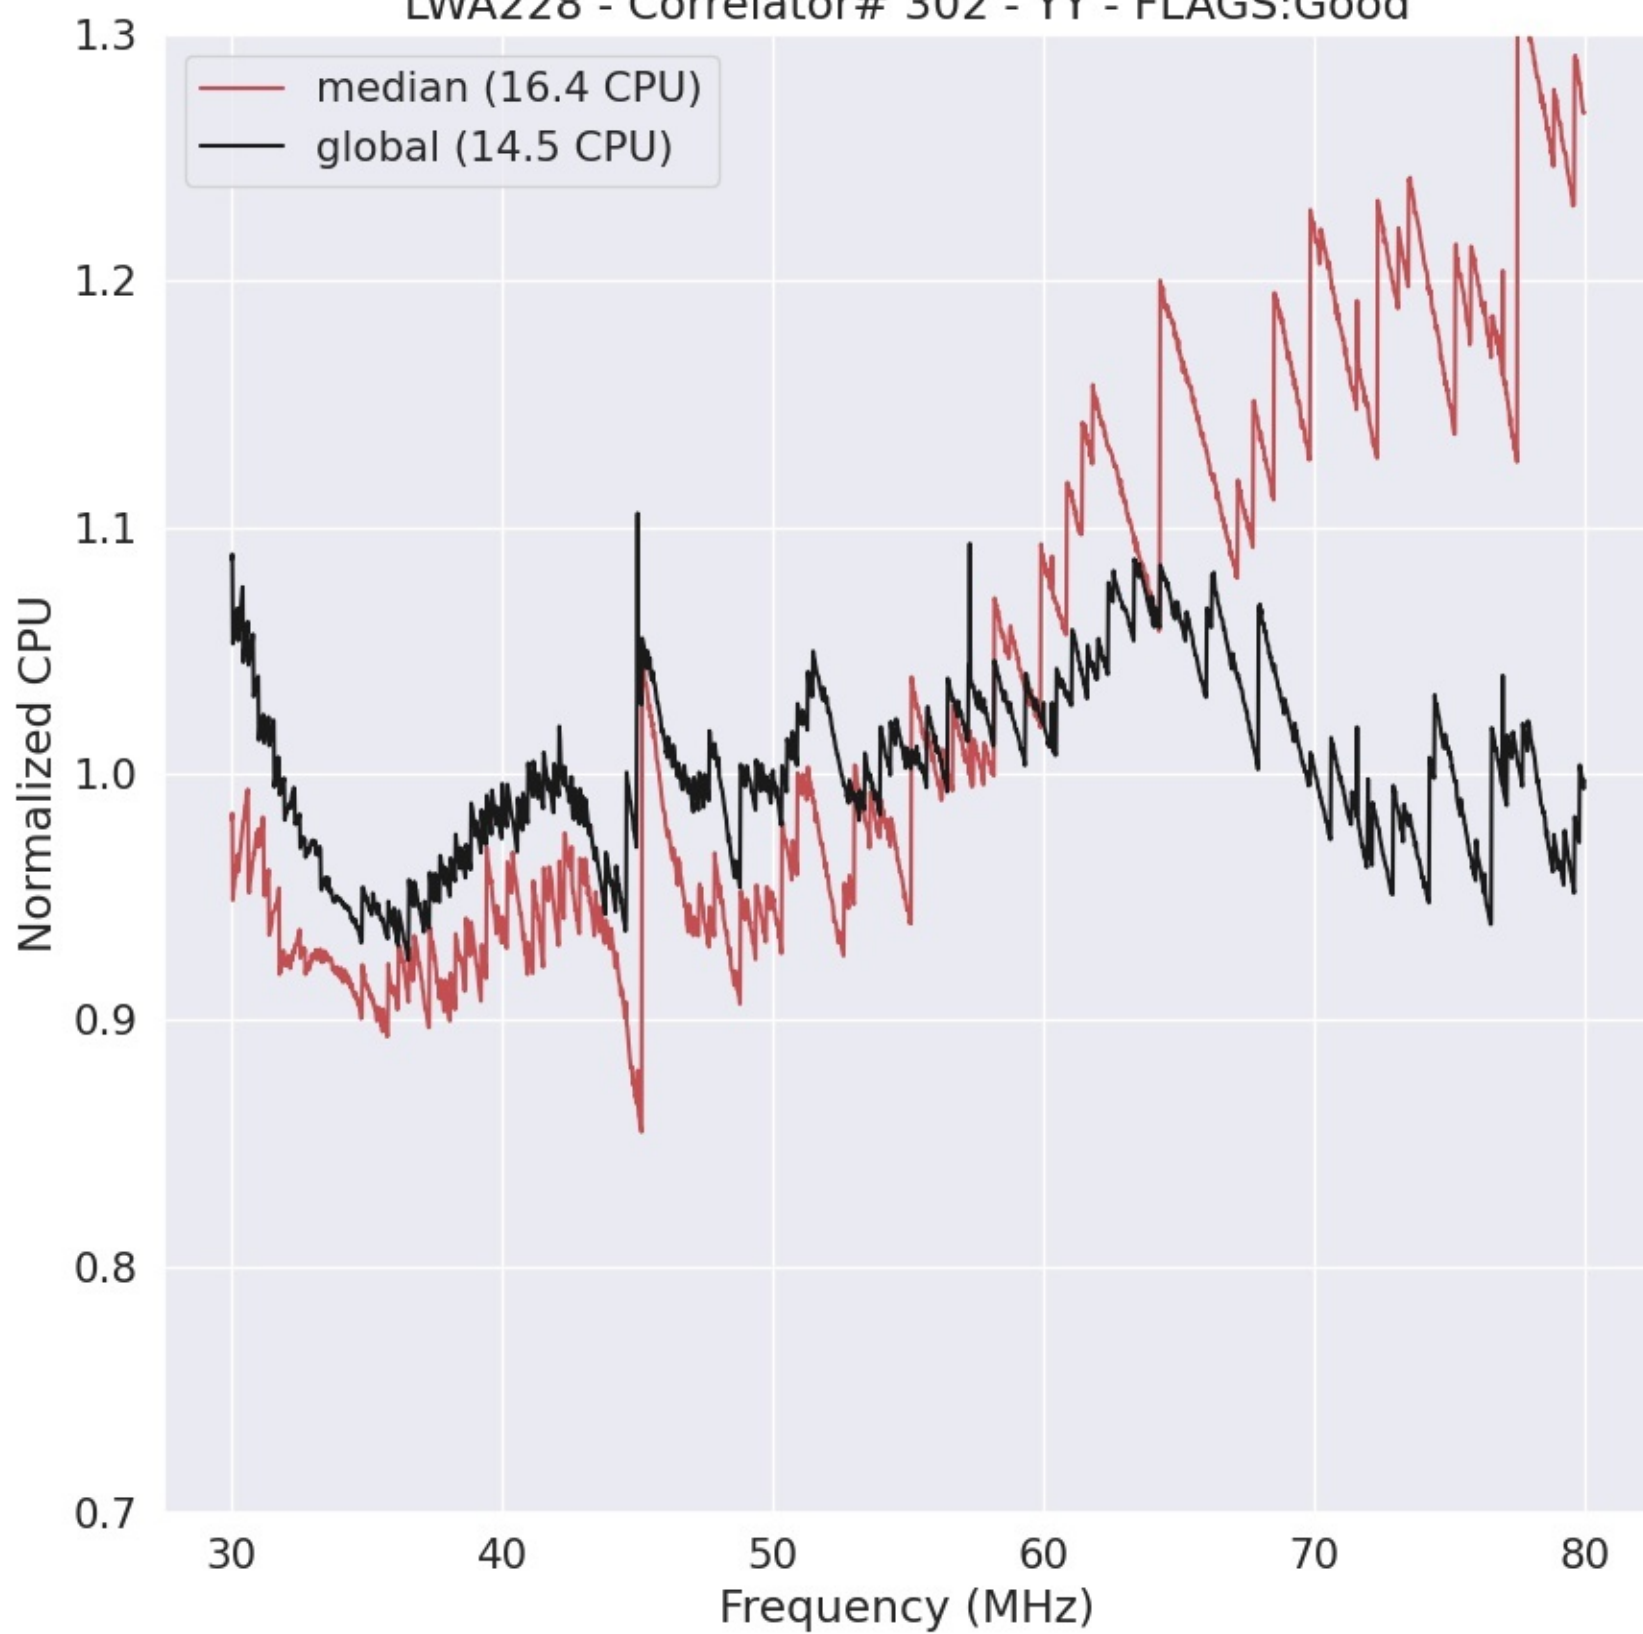

LWA228 - Correlator# 302 - YY - FLAGS:Good