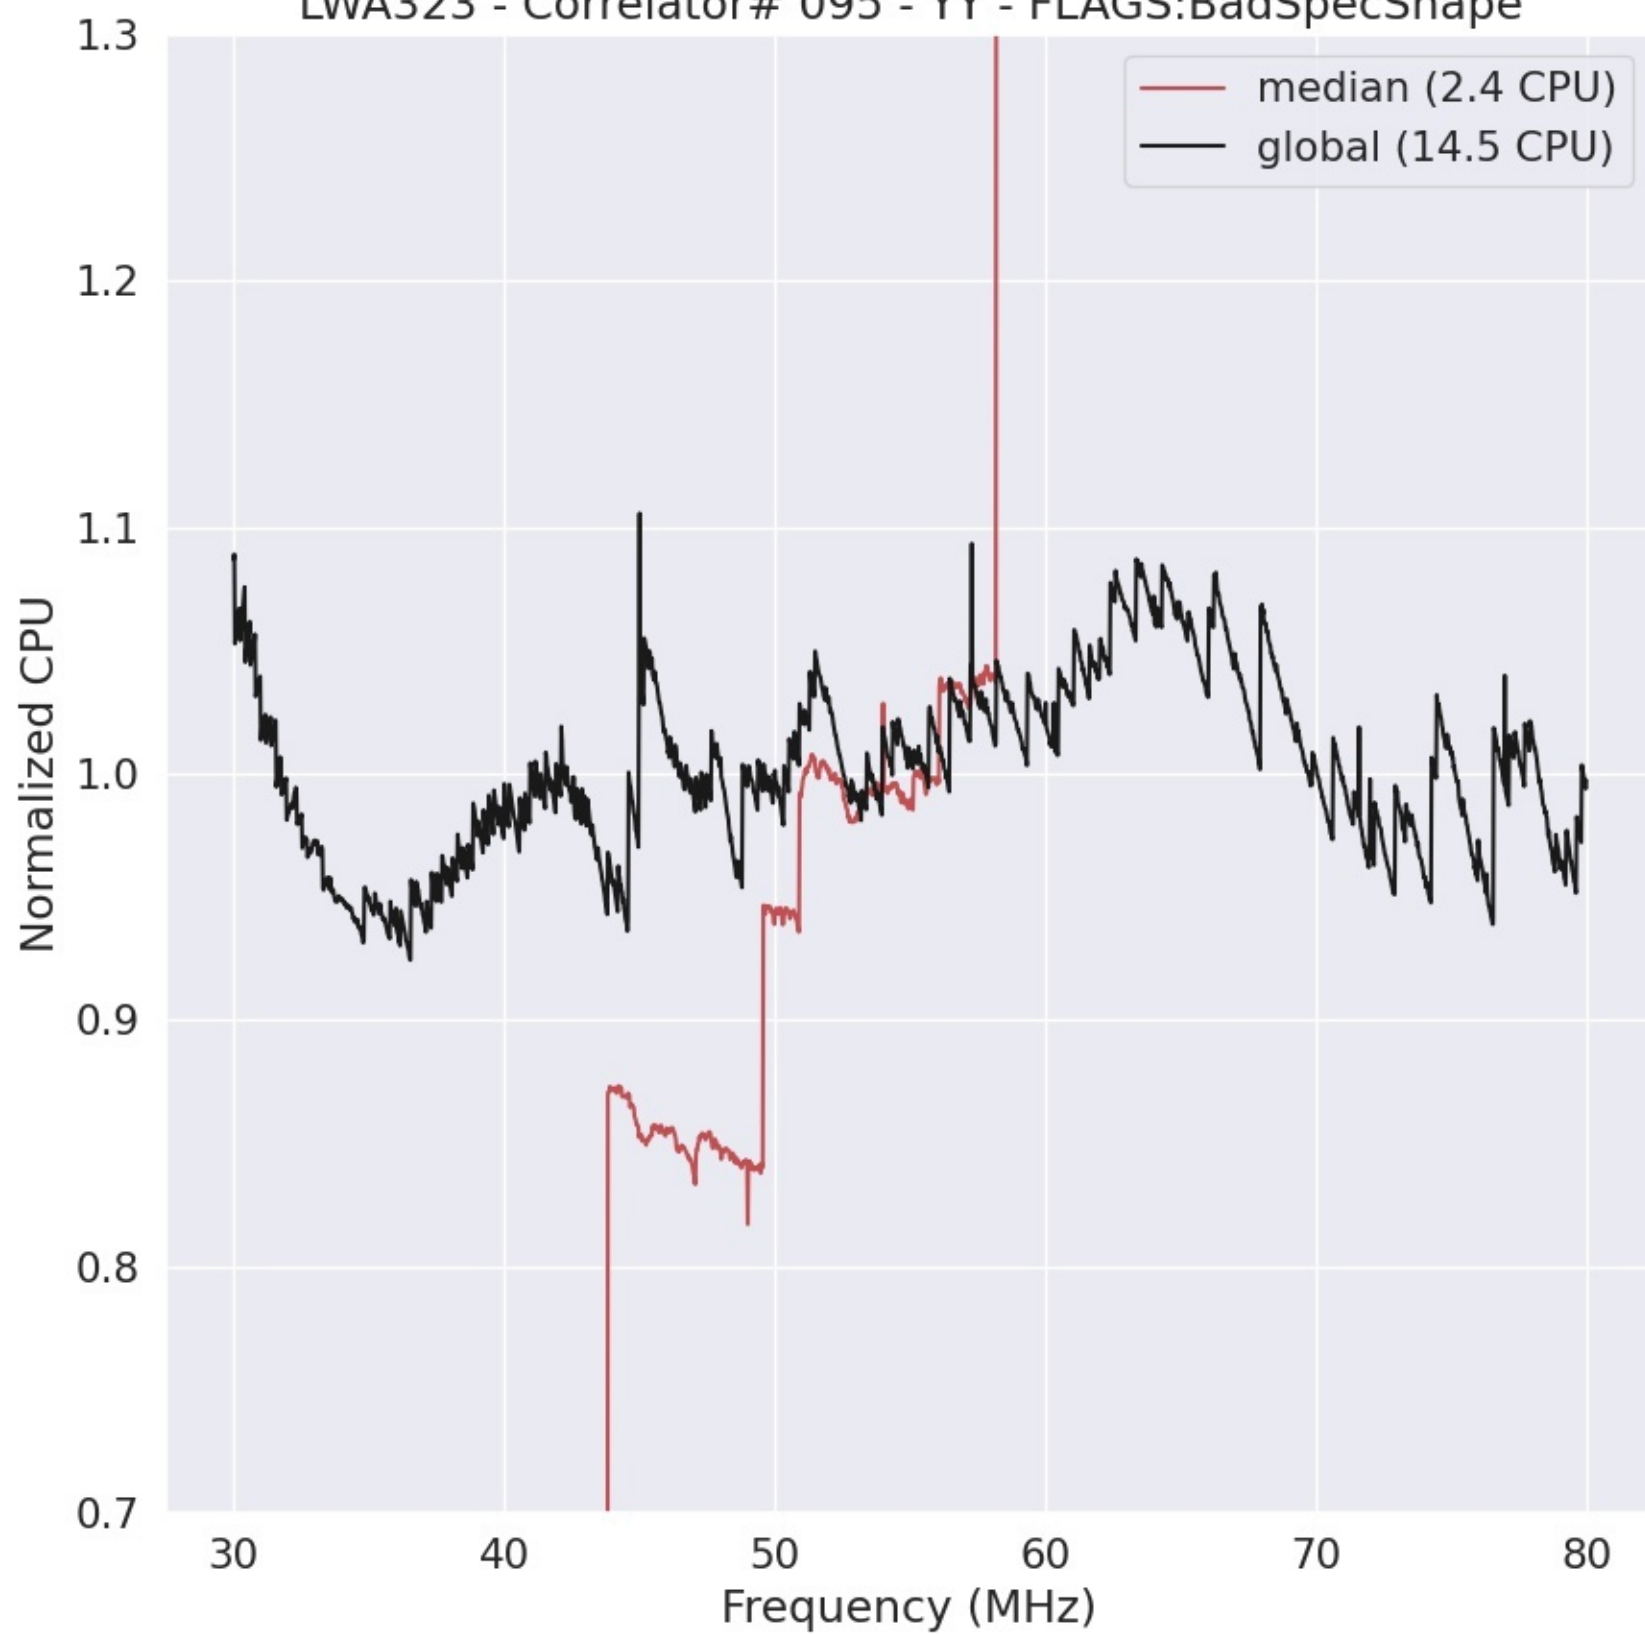

LWA323 - Correlator# 095 - YY - FLAGS:BadSpecShape