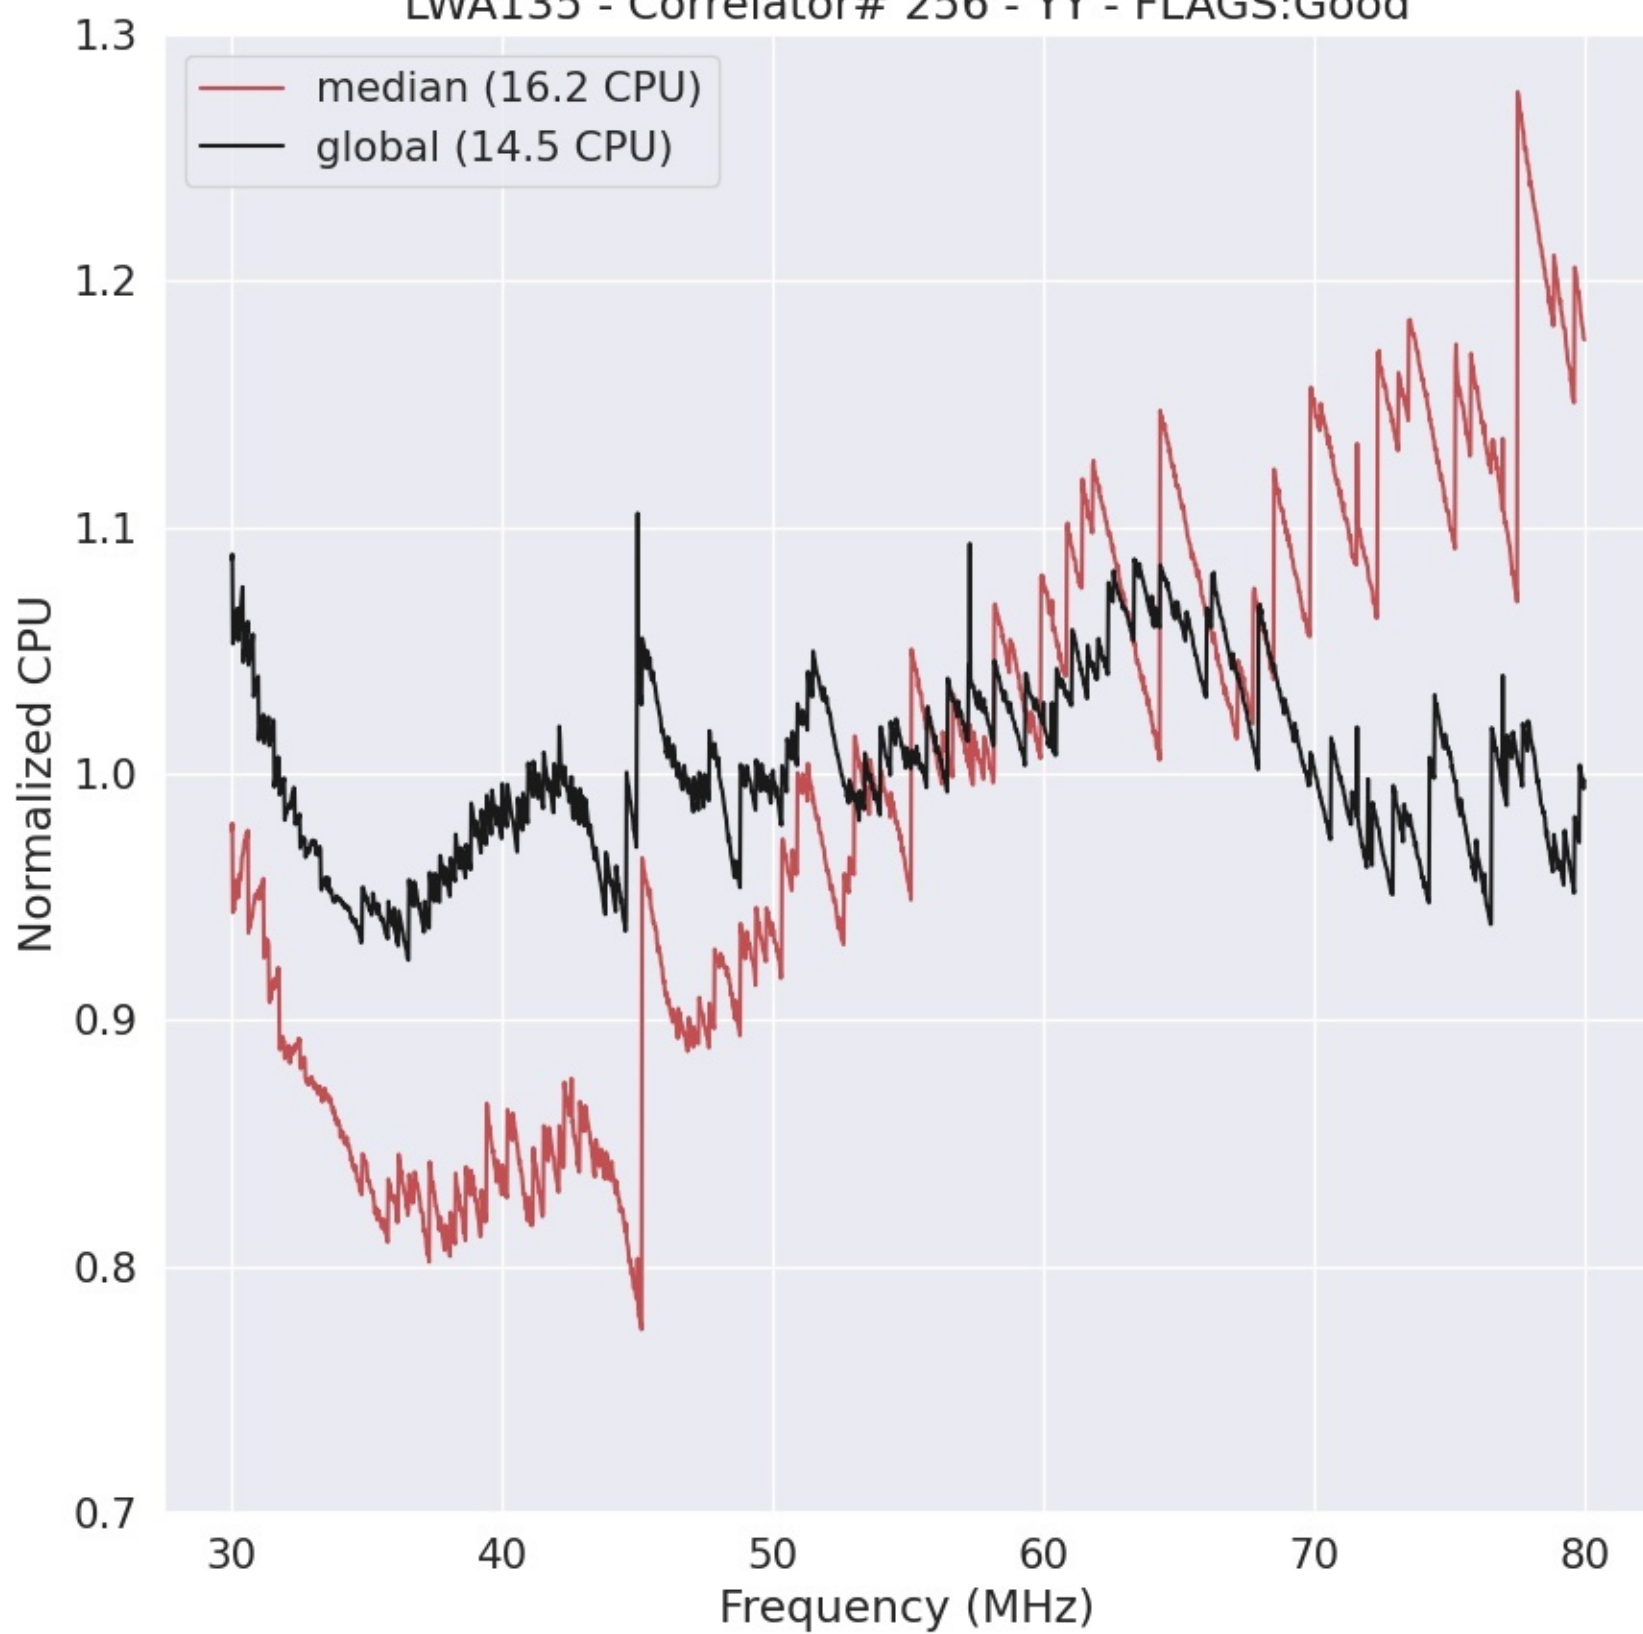

LWA135 - Correlator# 256 - YY - FLAGS:Good