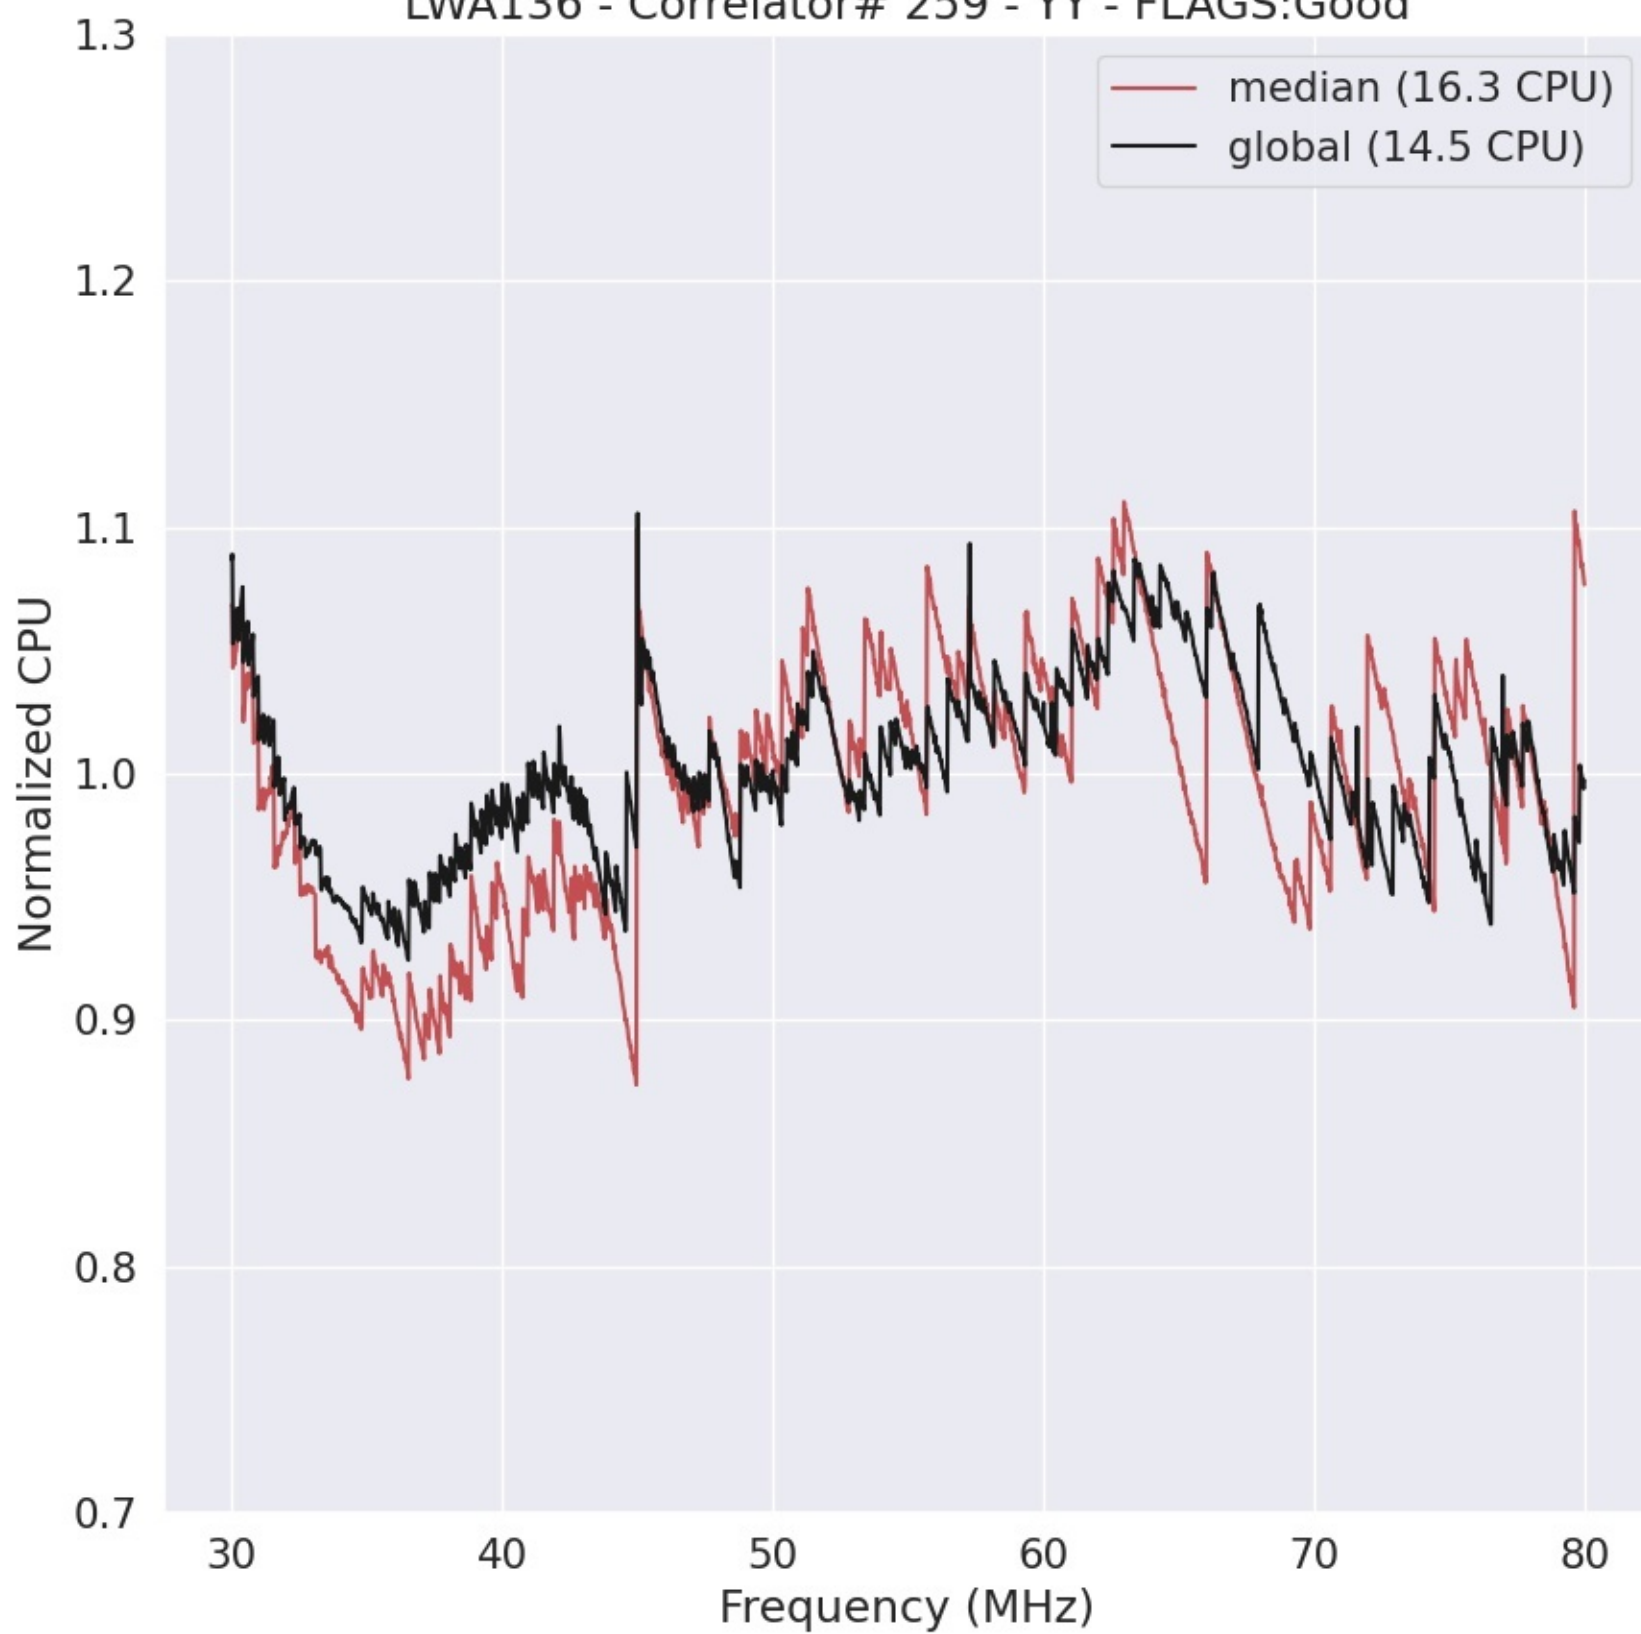

LWA347 - Correlator# 255 - YY - FLAGS:LowPower

LWA135 - Correlator# 256 - YY - FLAGS:Good

LWA133 - Correlator# 257 - YY - FLAGS:Good

LWA137 - Correlator# 258 - YY - FLAGS:Good

LWA136 - Correlator# 259 - YY - FLAGS:Good