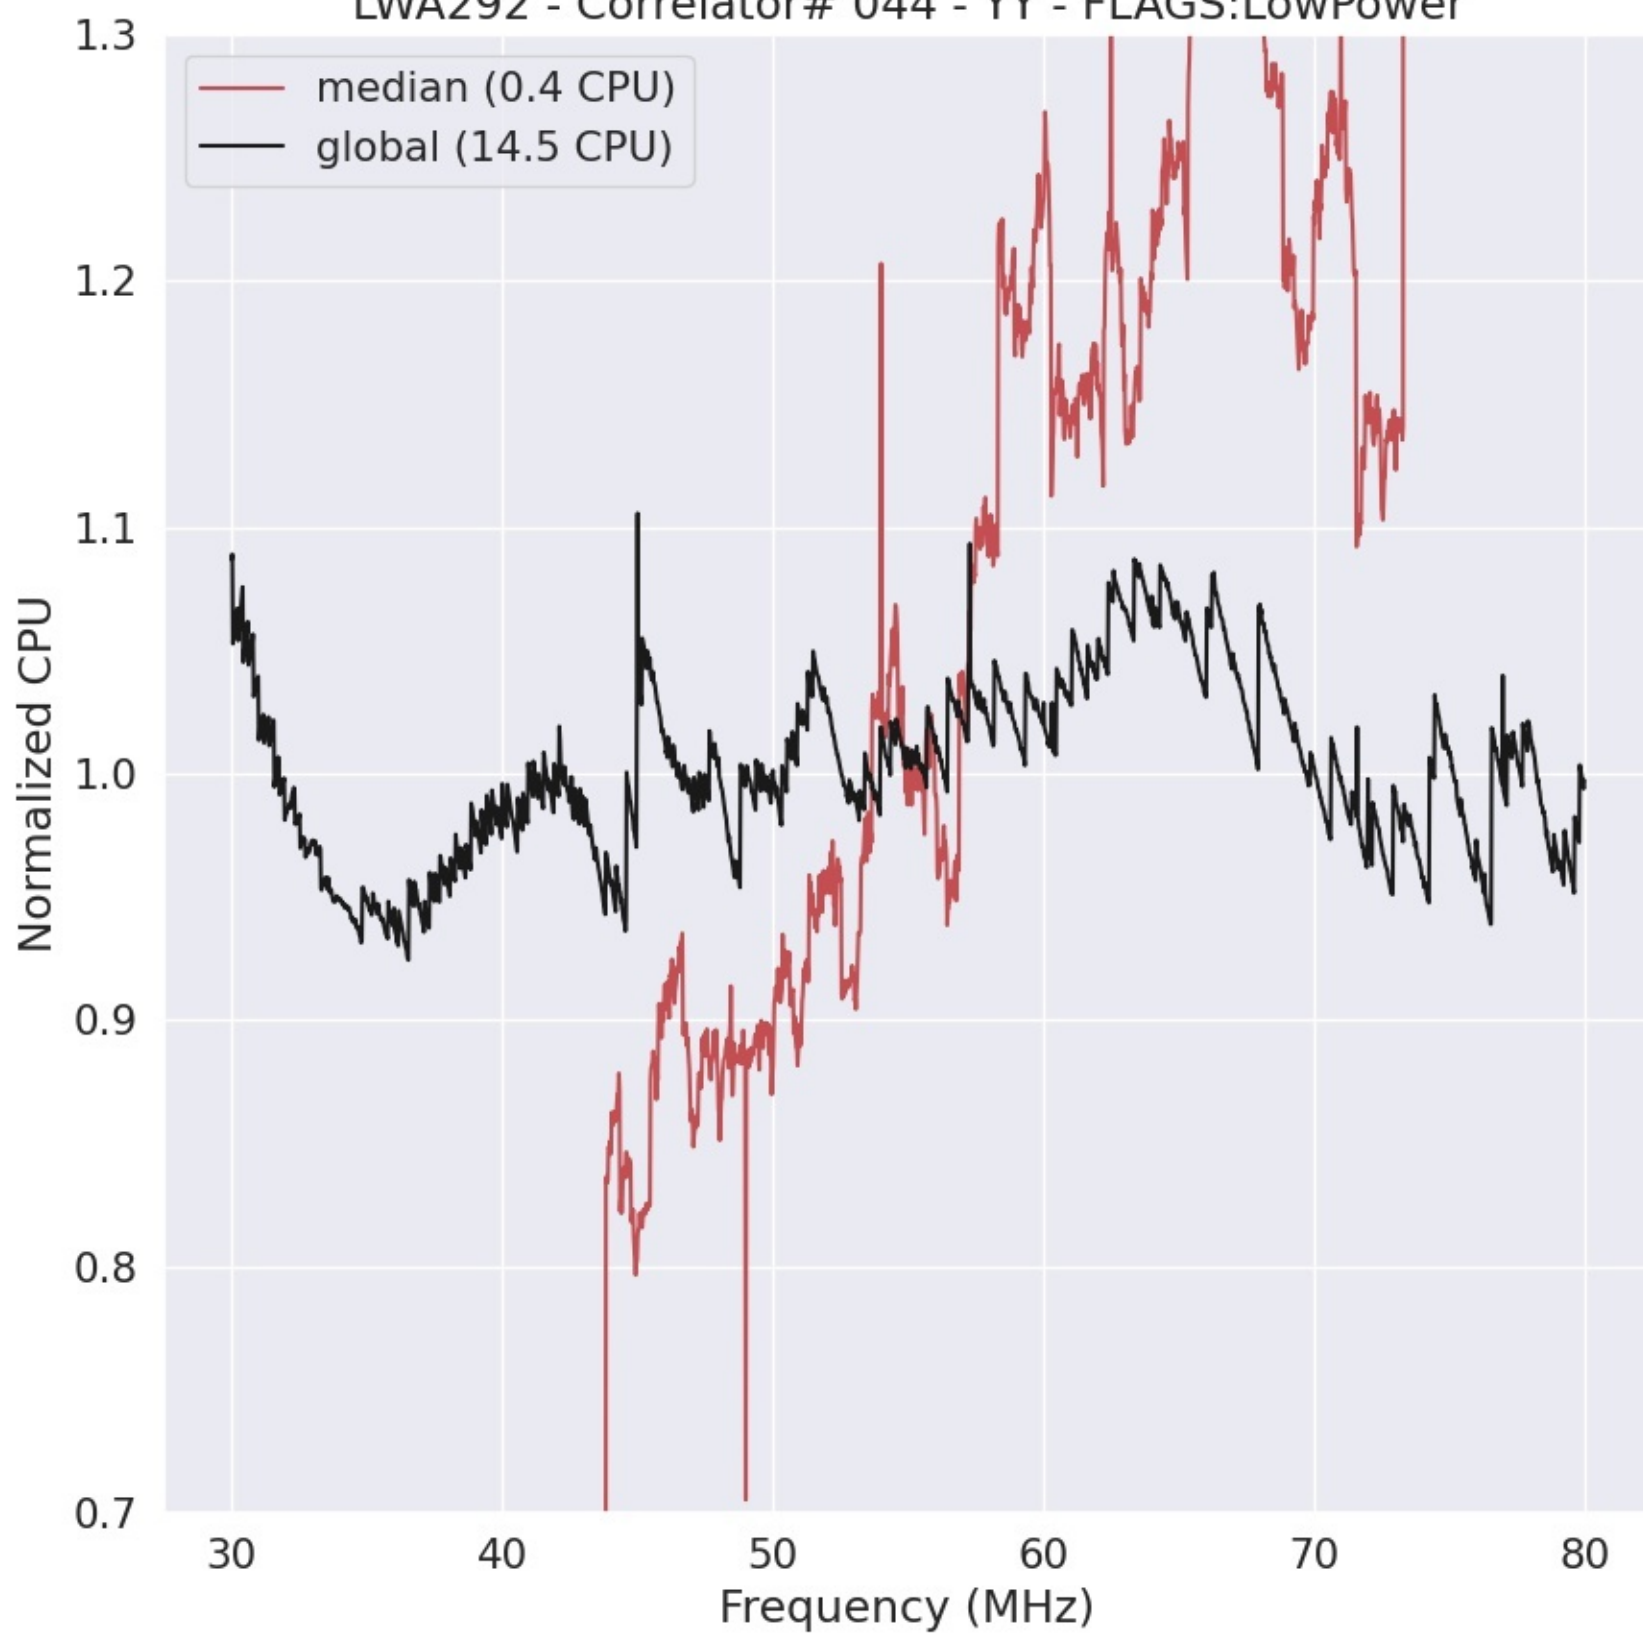

LWA283 - Correlator# 040 - YY - FLAGS:LowPower

LWA280 - Correlator# 041 - YY - FLAGS:HighPower

LWA288 - Correlator# 042 - YY - FLAGS:LowPower

LWA284 - Correlator# 043 - YY - FLAGS:LowPower

LWA292 - Correlator# 044 - YY - FLAGS:LowPower