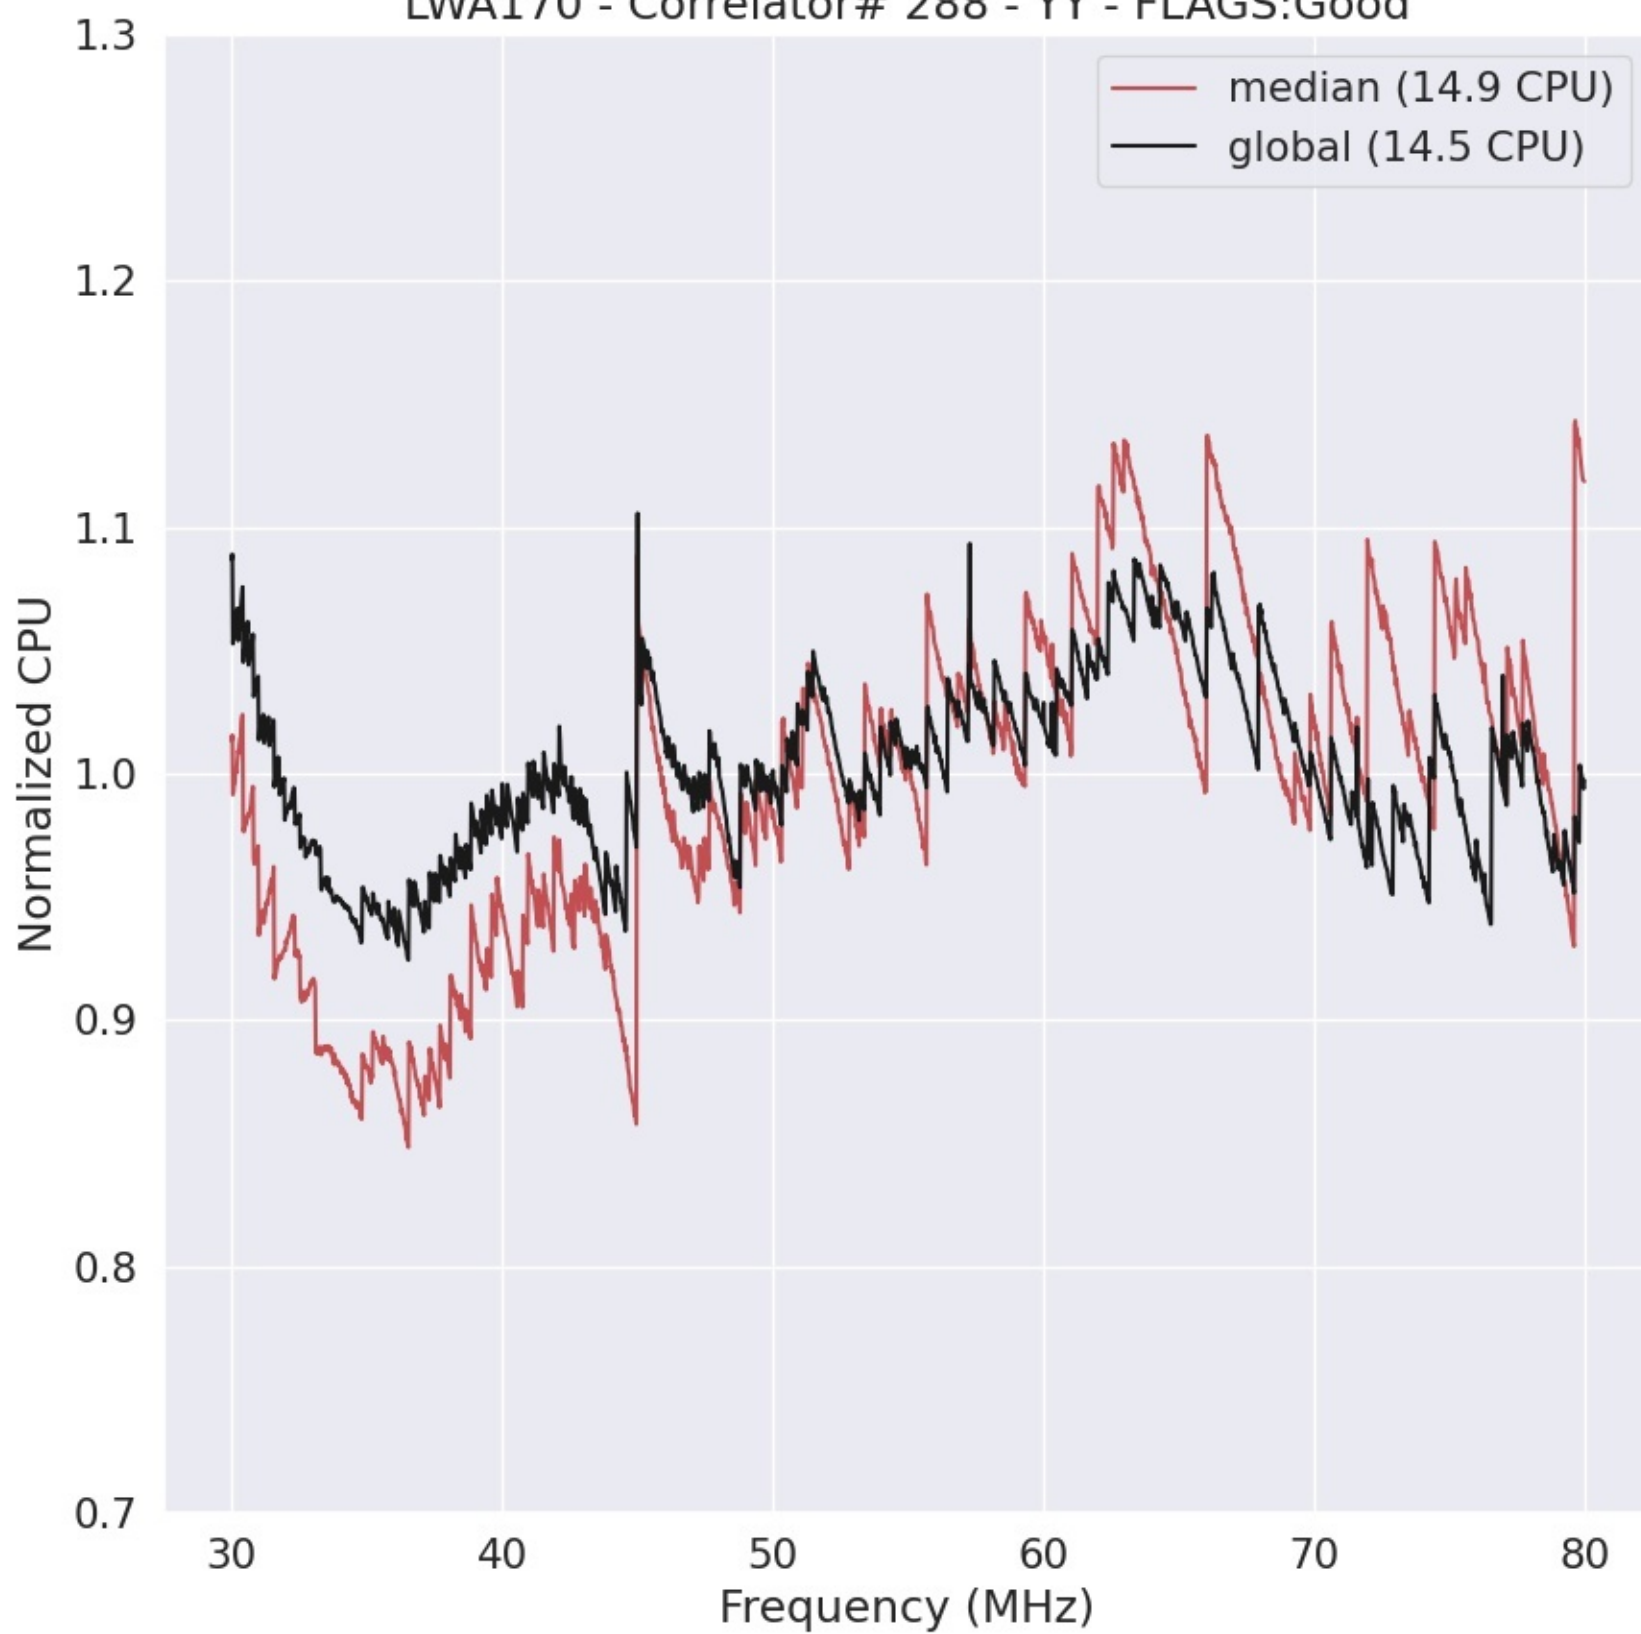

LWA290 - Correlator# 285 - YY - FLAGS:BadSpecShape

LWA357 - Correlator# 286 - YY - FLAGS:Good

LWA329 - Correlator# 287 - YY - FLAGS:LowPower

LWA170 - Correlator# 288 - YY - FLAGS:Good

LWA234 - Correlator# 289 - YY - FLAGS:Good