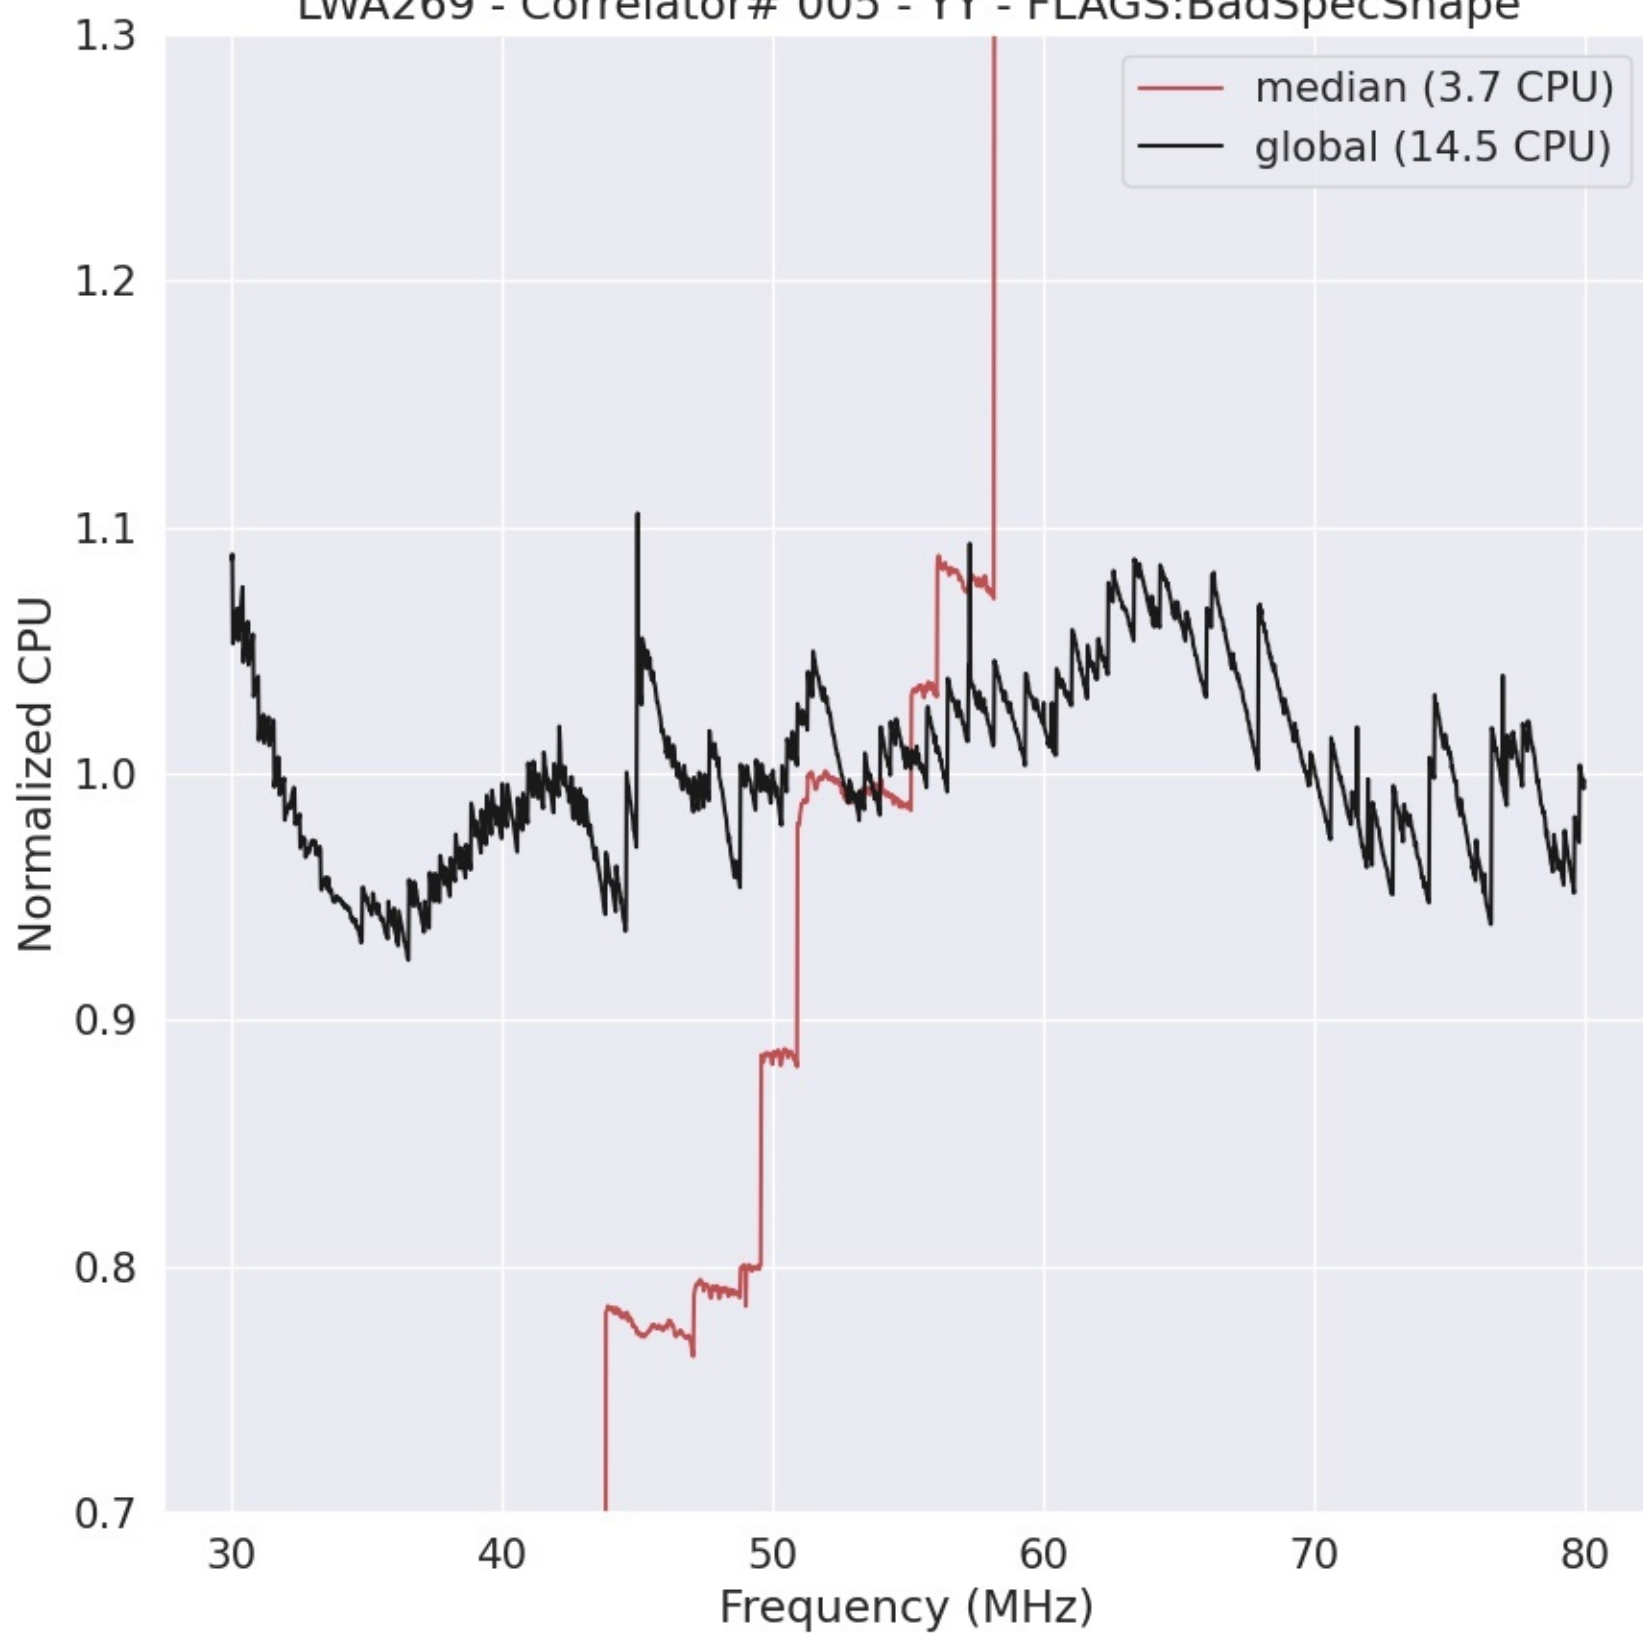

LWA269 - Correlator# 005 - YY - FLAGS:BadSpecShape