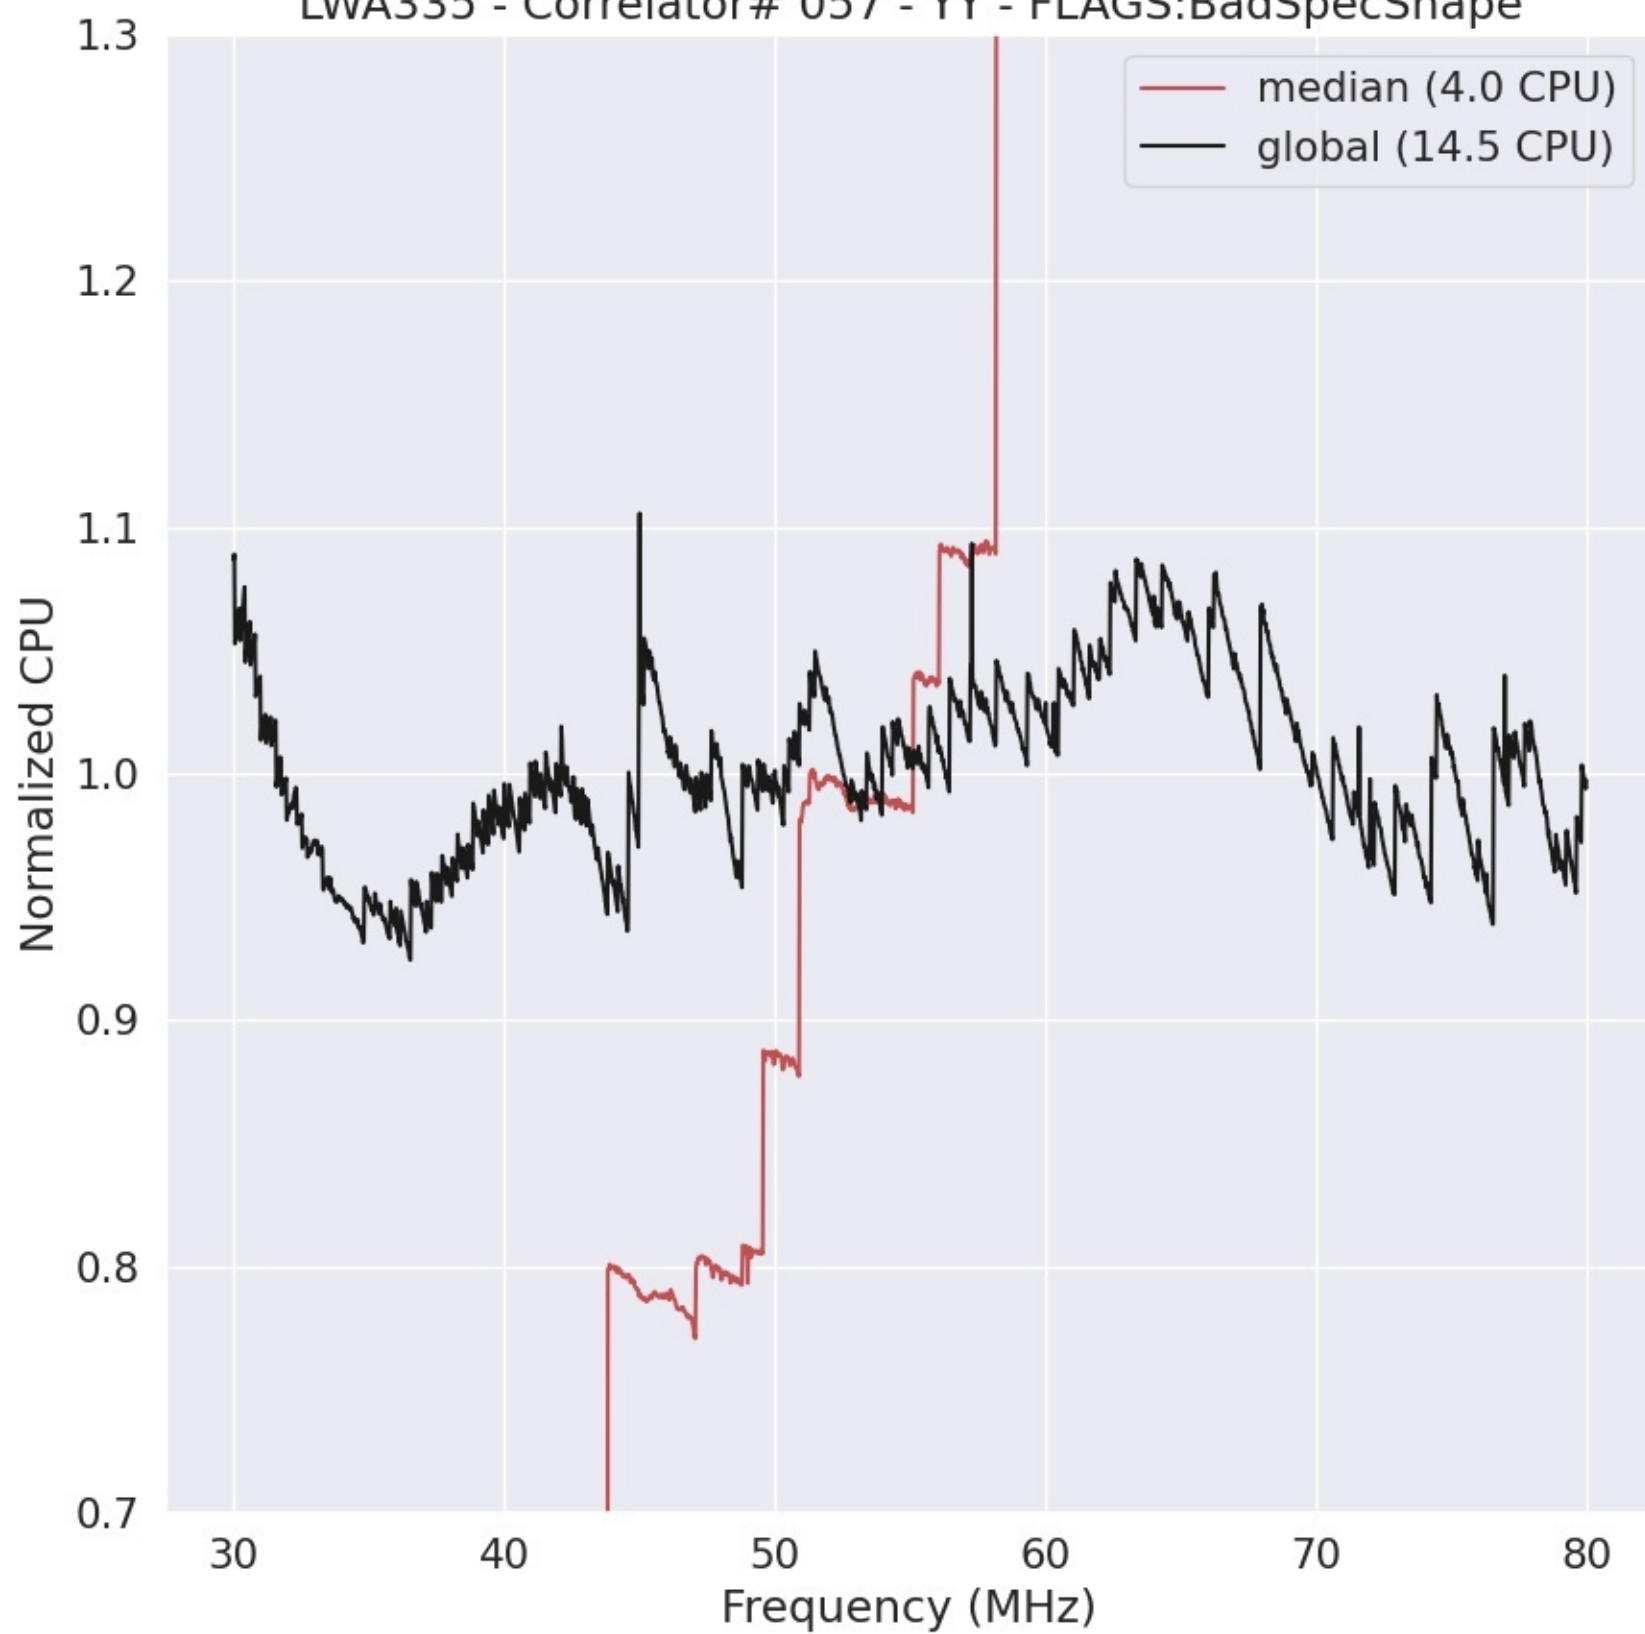

LWA318 - Correlator# 055 - YY - FLAGS:Good

LWA336 - Correlator# 056 - YY - FLAGS:LowPower

LWA335 - Correlator# 057 - YY - FLAGS:BadSpecShape

LWA343 - Correlator# 058 - YY - FLAGS:LowPower

LWA337 - Correlator# 059 - YY - FLAGS:BadSpecShape