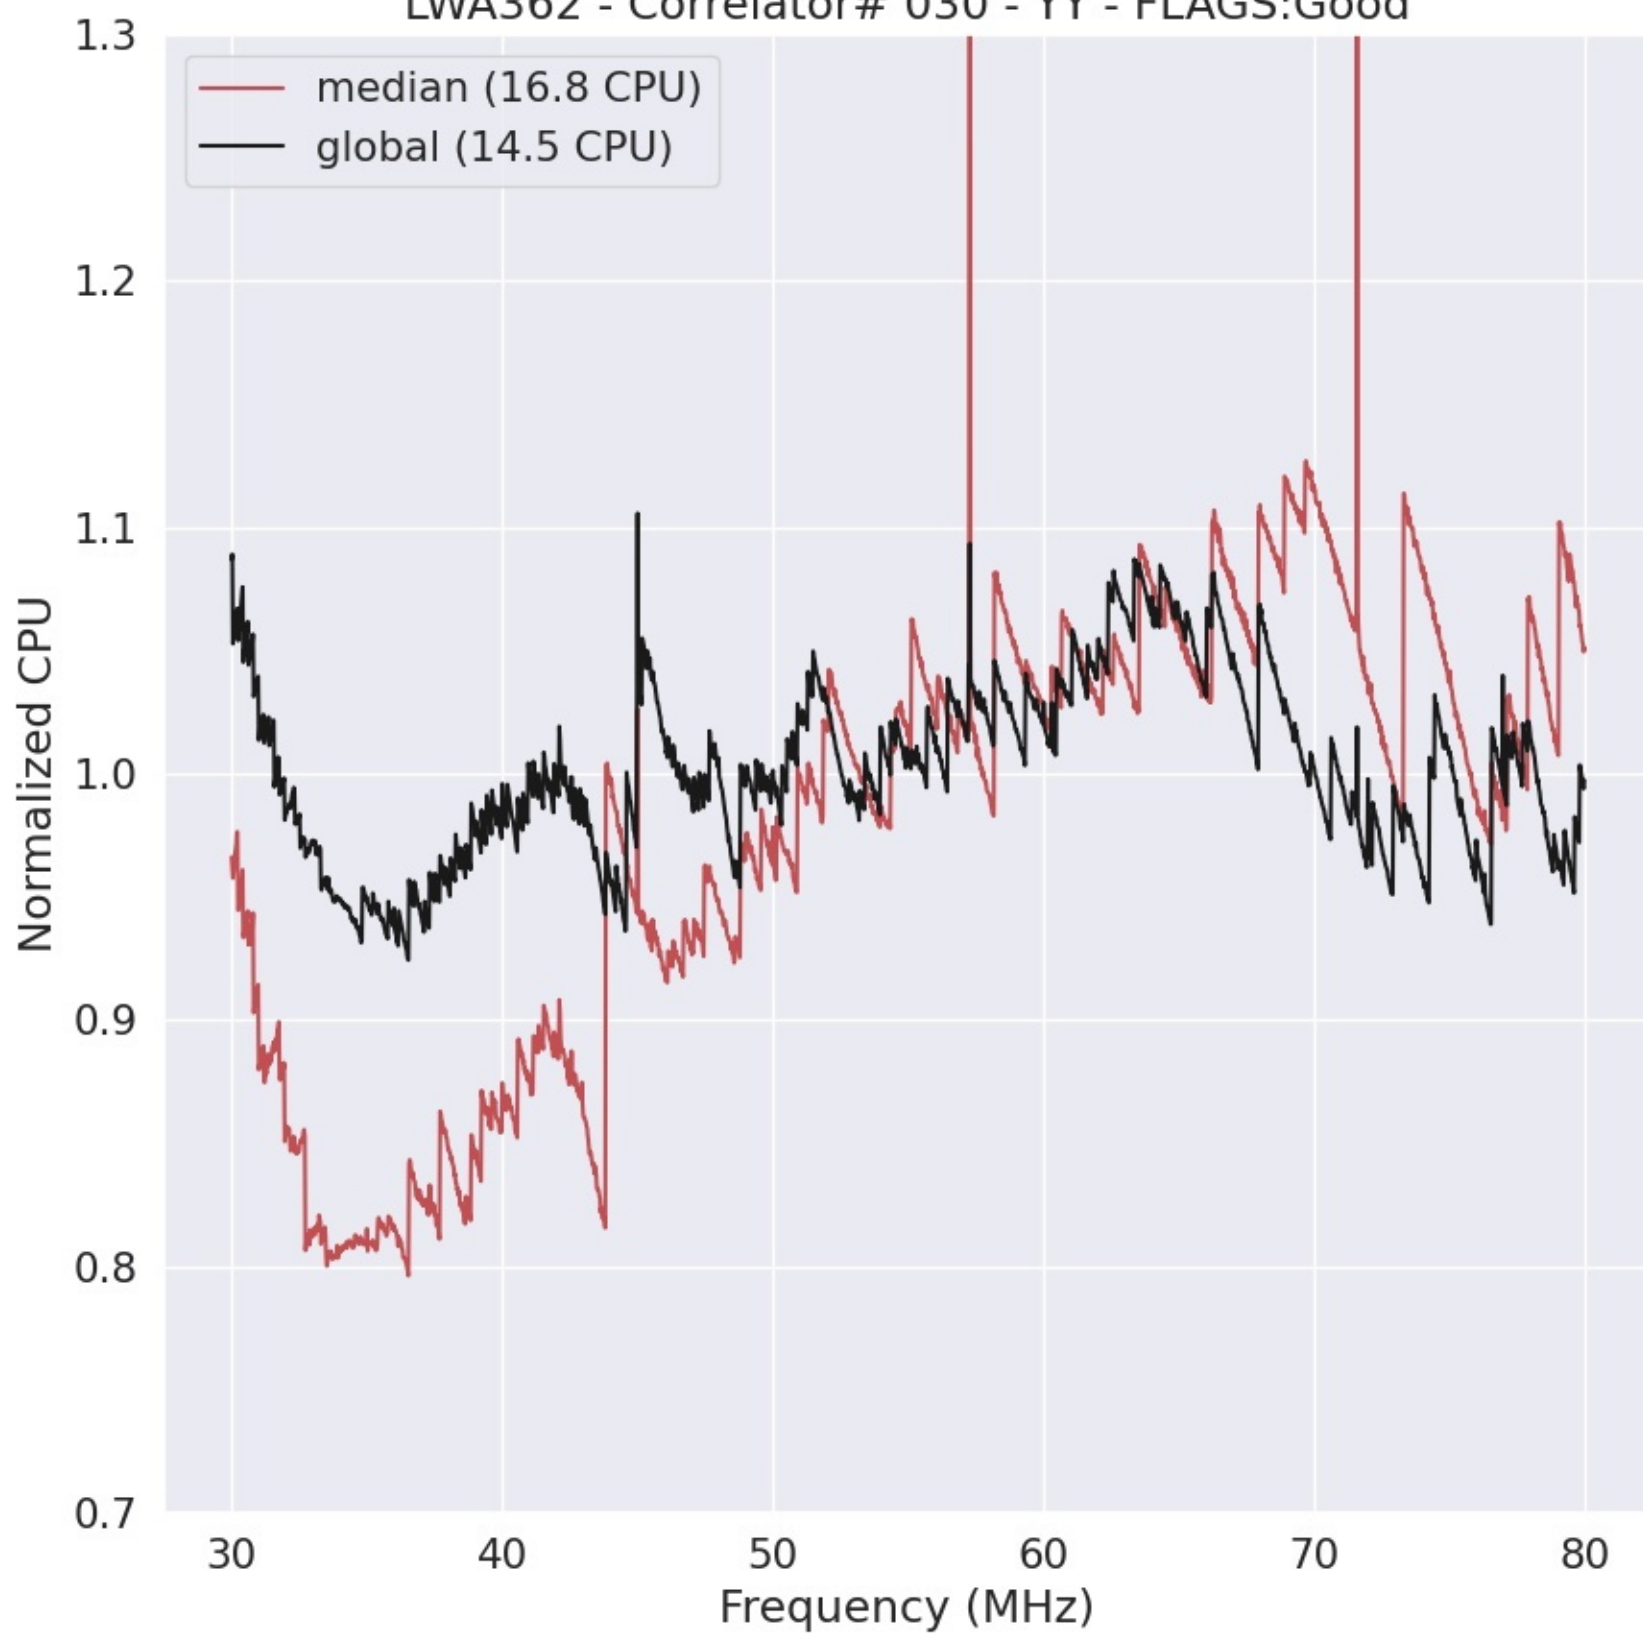

LWA362 - Correlator# 030 - YY - FLAGS:Good