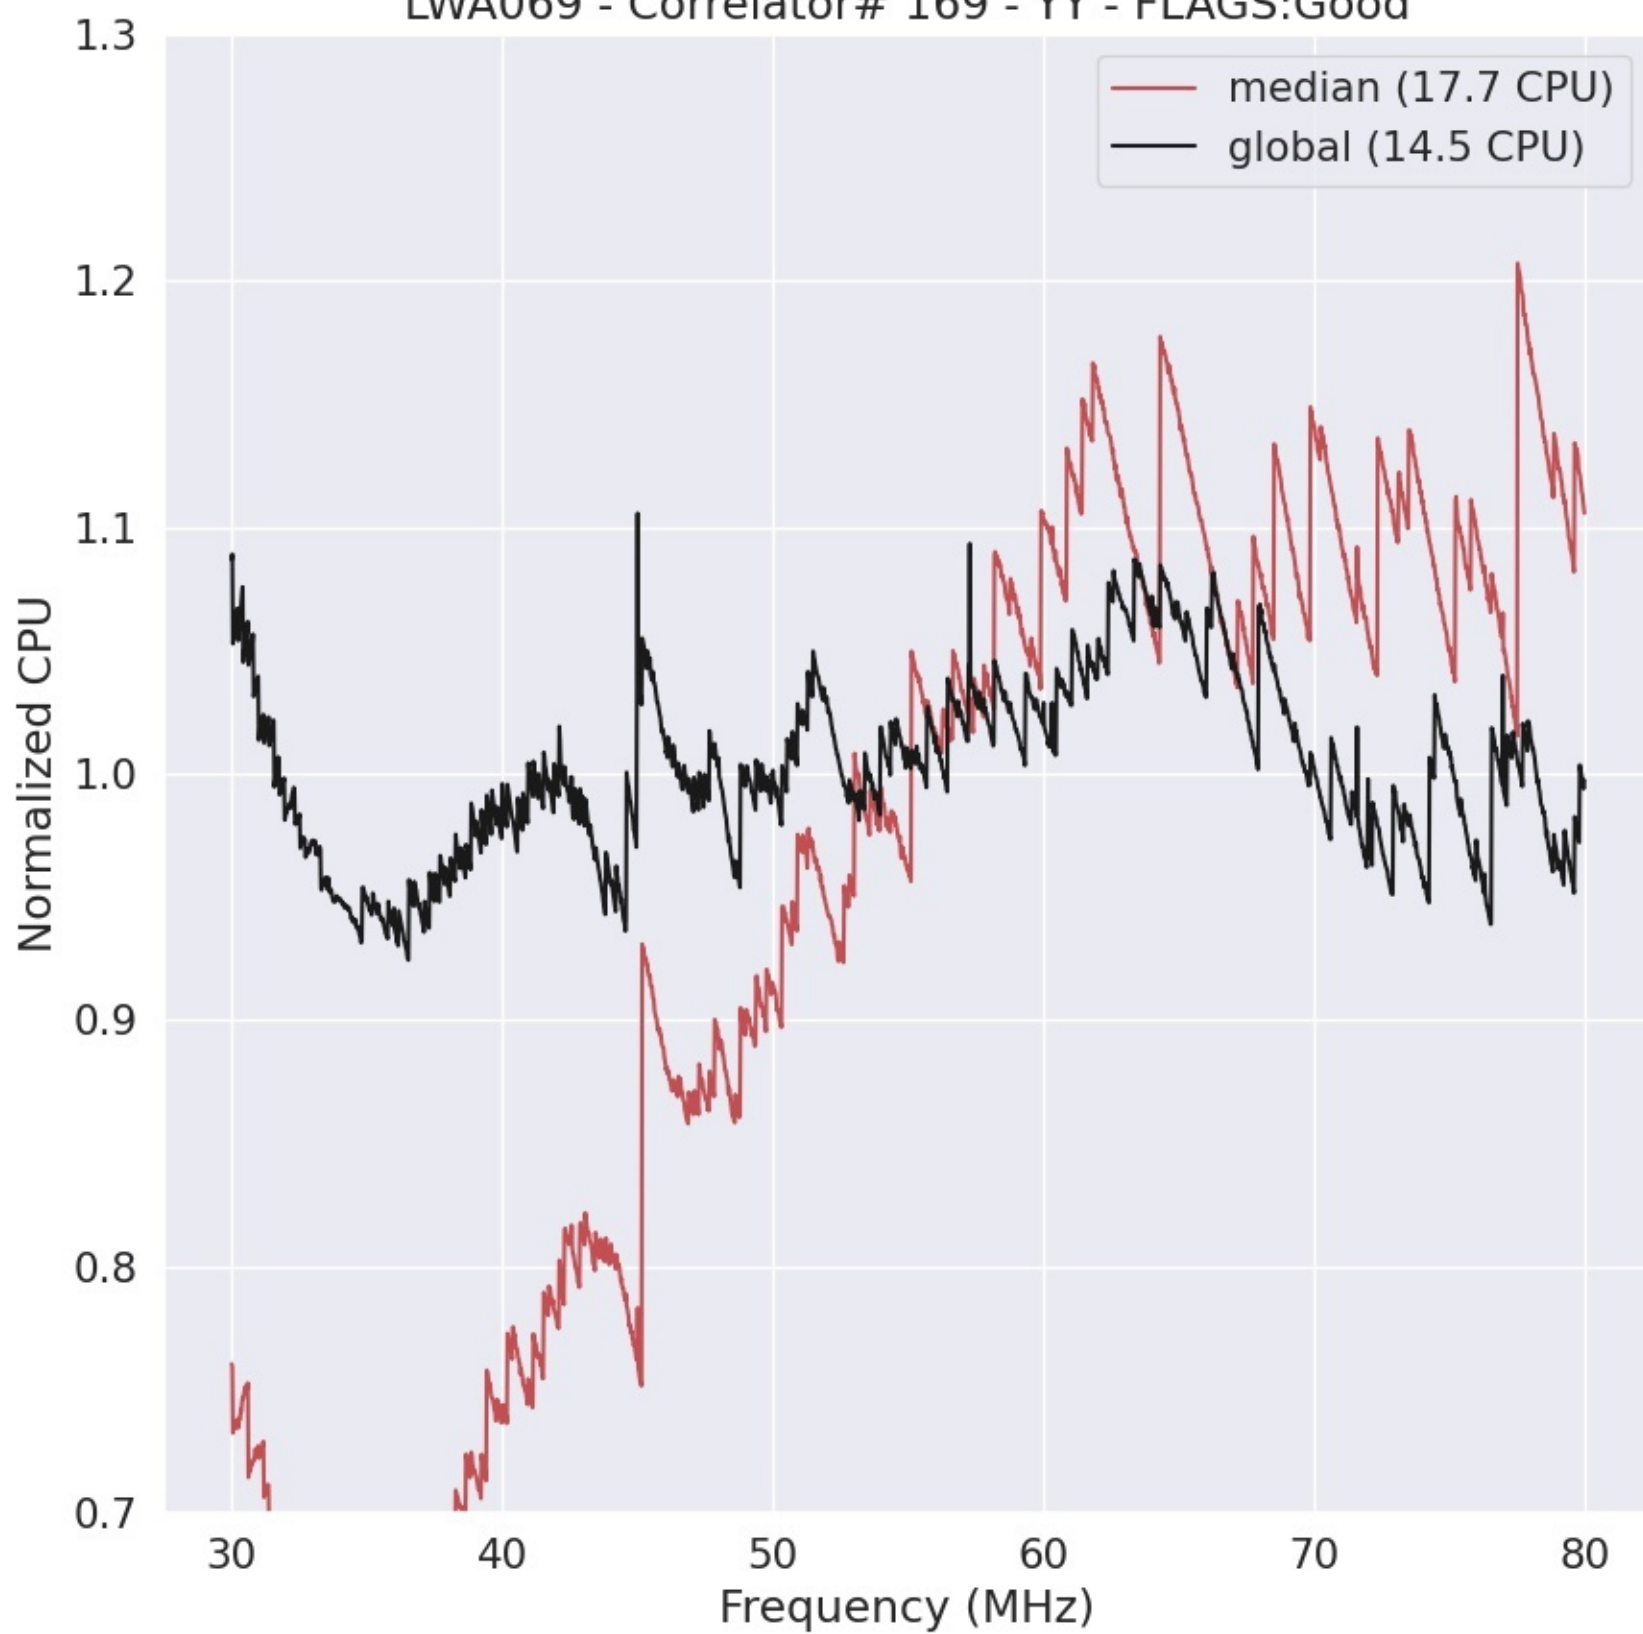

LWA065 - Correlator# 165 - YY - FLAGS:HighTimeVar

LWA068 - Correlator# 166 - YY - FLAGS:Good

LWA067 - Correlator# 167 - YY - FLAGS:Good

LWA070 - Correlator# 168 - YY - FLAGS:Good

LWA069 - Correlator# 169 - YY - FLAGS:Good