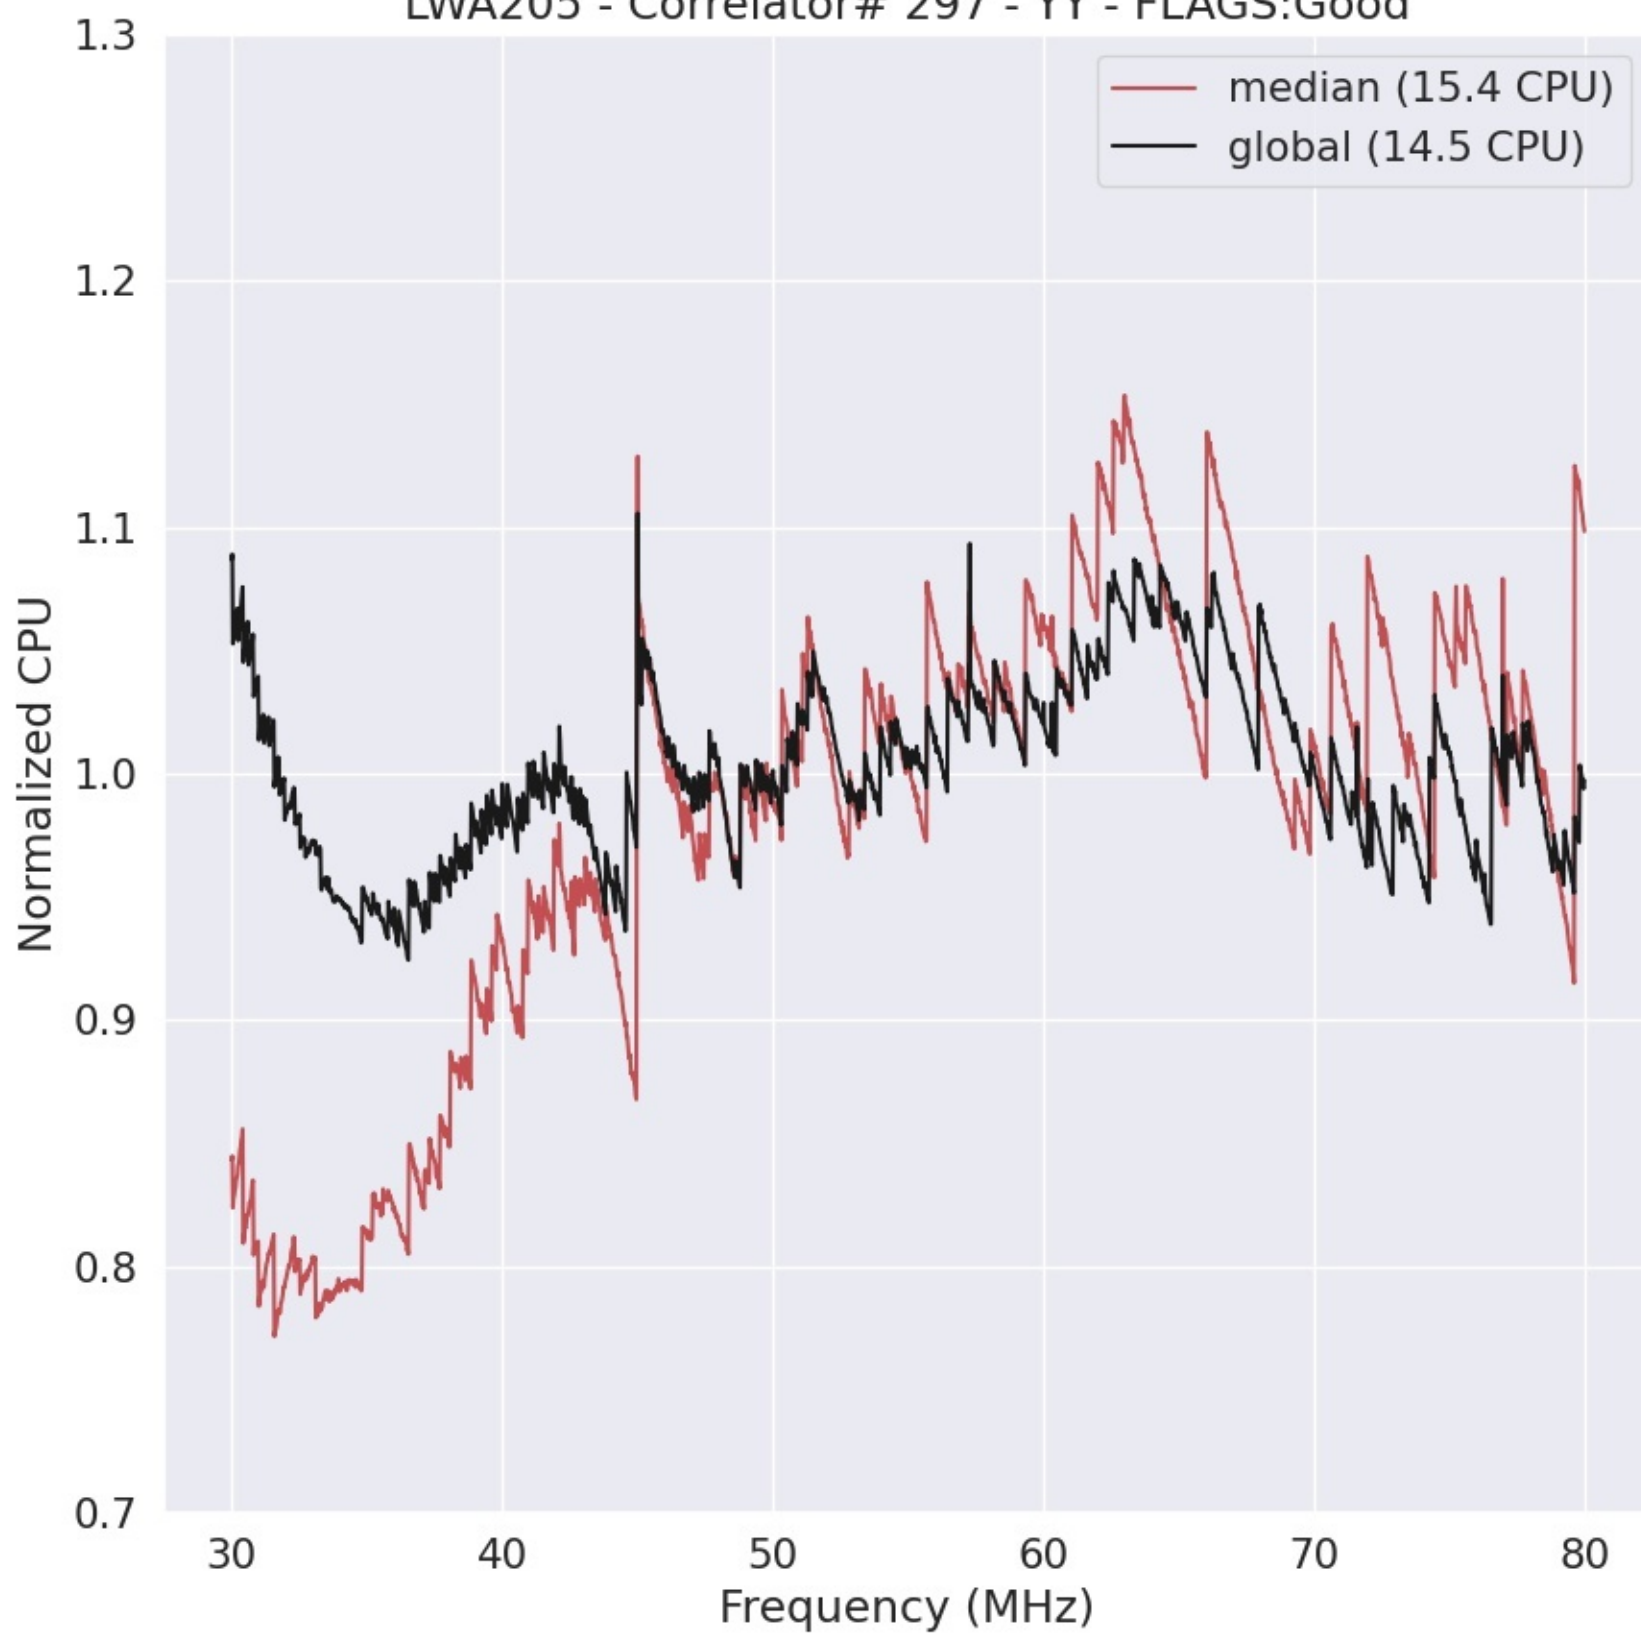

LWA203 - Correlator# 295 - YY - FLAGS:Good

LWA206 - Correlator# 296 - YY - FLAGS:Good

LWA205 - Correlator# 297 - YY - FLAGS:Good

LWA208 - Correlator# 298 - YY - FLAGS:BadSpecShape

LWA207 - Correlator# 299 - YY - FLAGS:Good