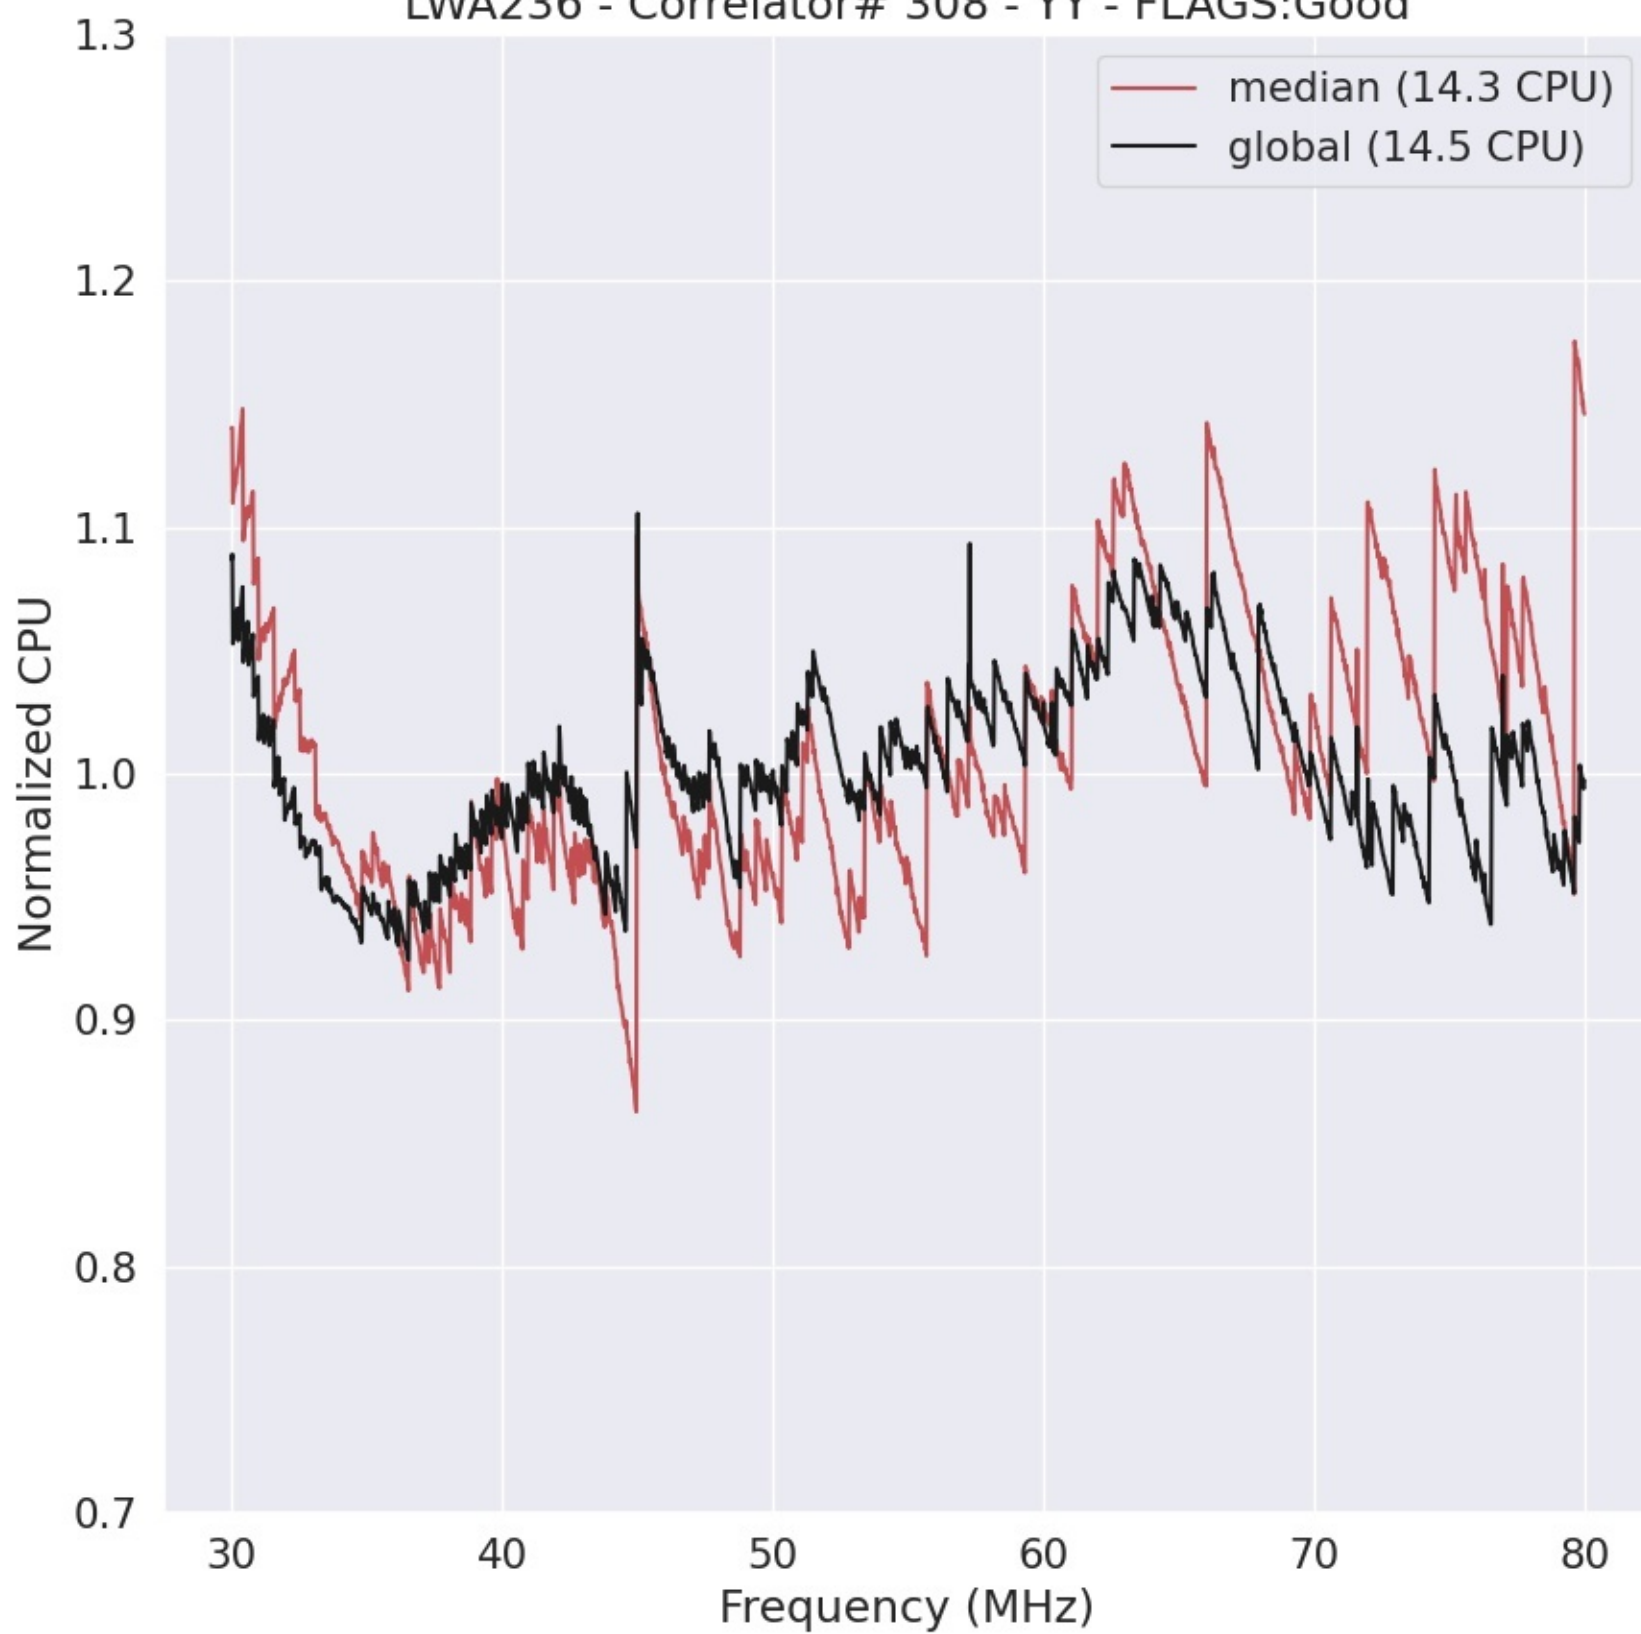

LWA229 - Correlator# 305 - YY - FLAGS:Good

LWA233 - Correlator# 306 - YY - FLAGS:Good

LWA232 - Correlator# 307 - YY - FLAGS:Good

LWA236 - Correlator# 308 - YY - FLAGS:Good

LWA235 - Correlator# 309 - YY - FLAGS:LowPower