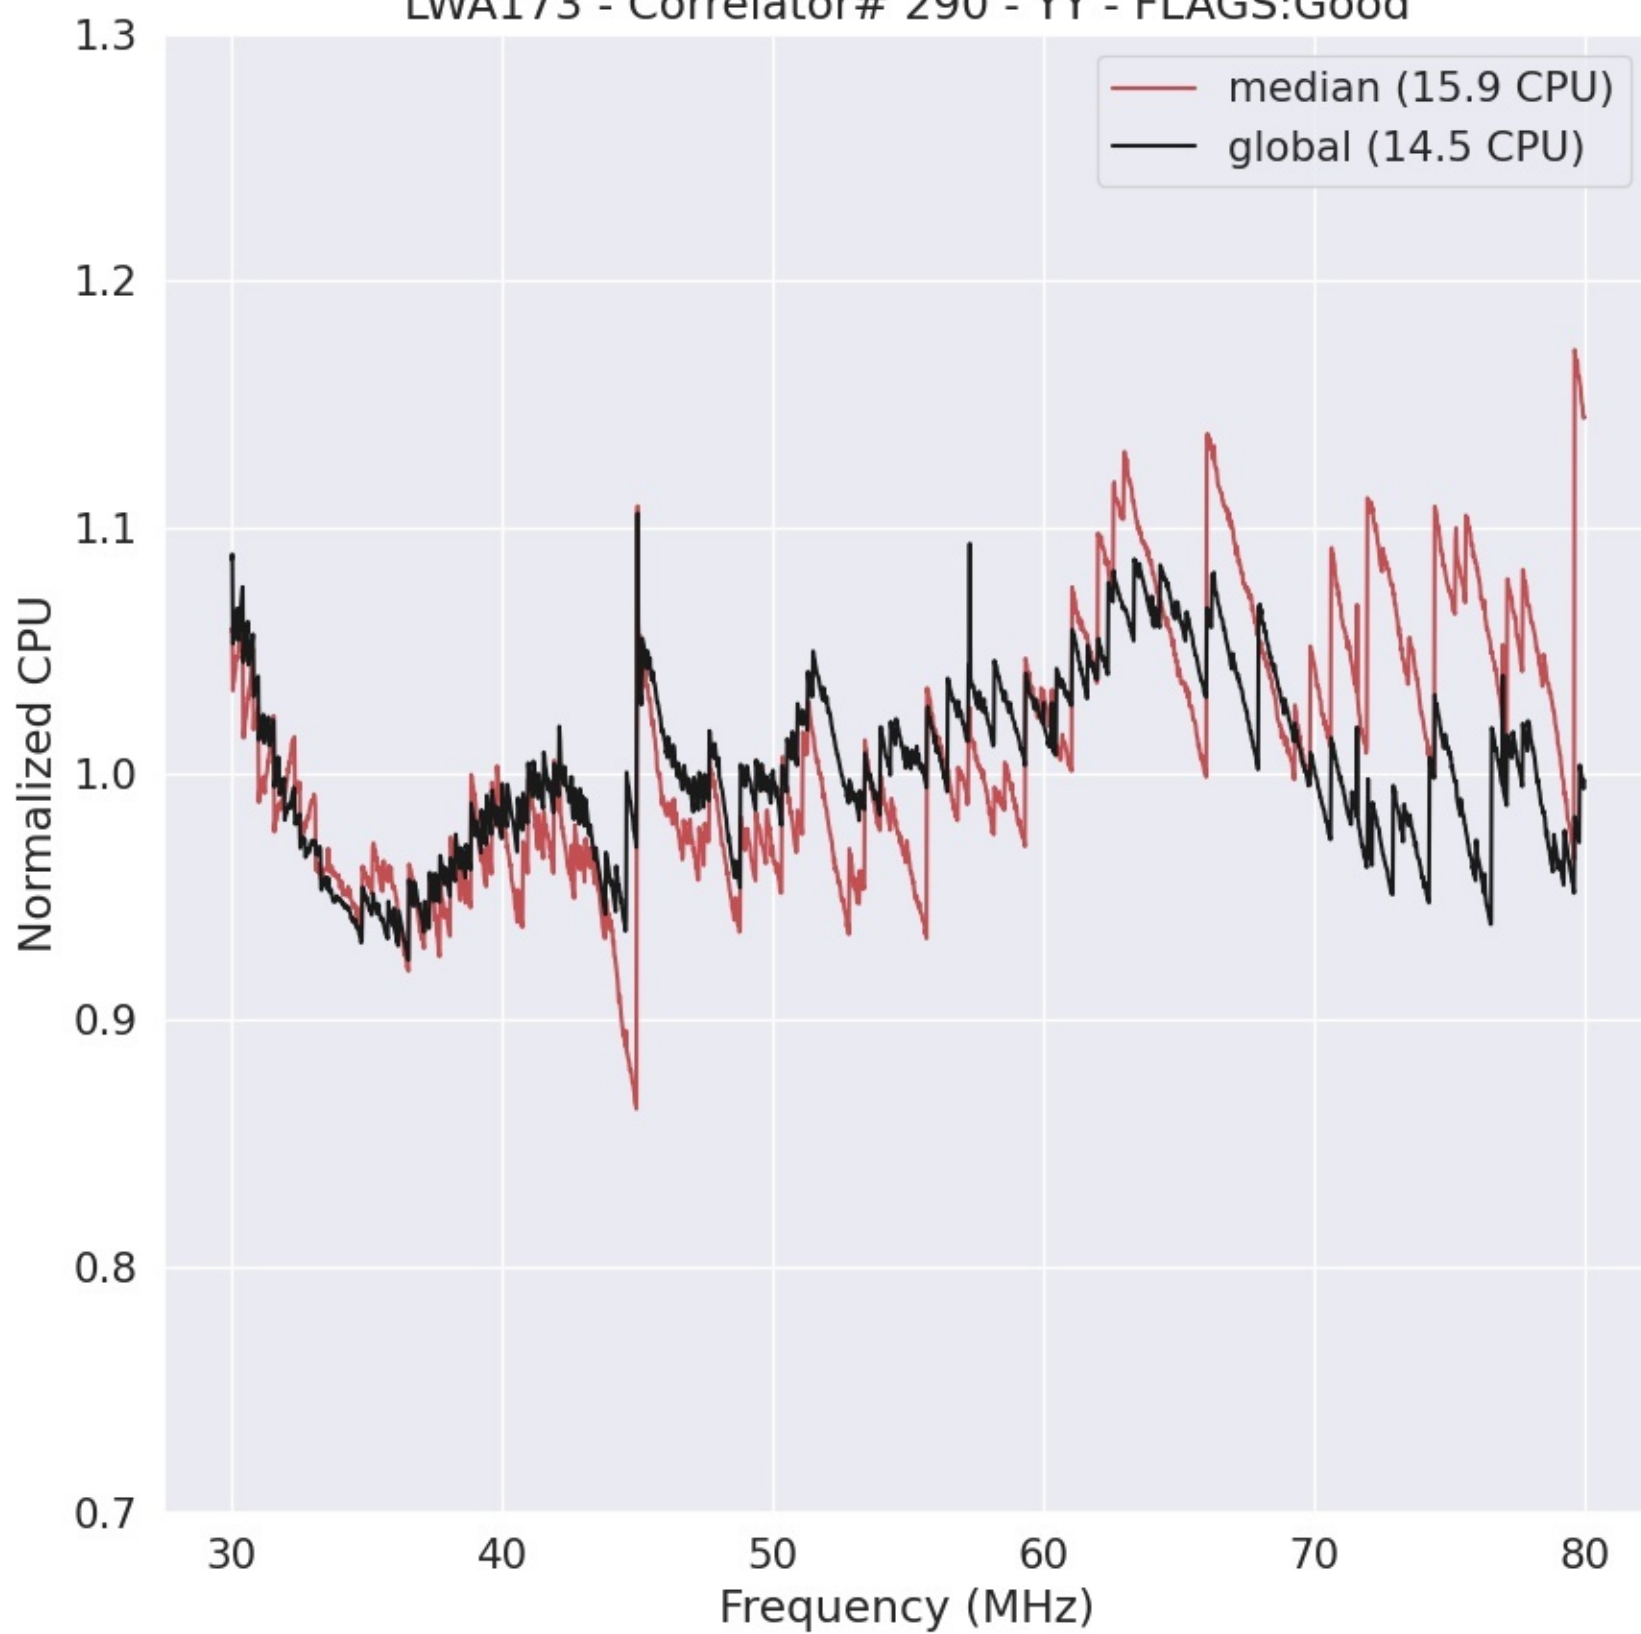

LWA173 - Correlator# 290 - YY - FLAGS:Good