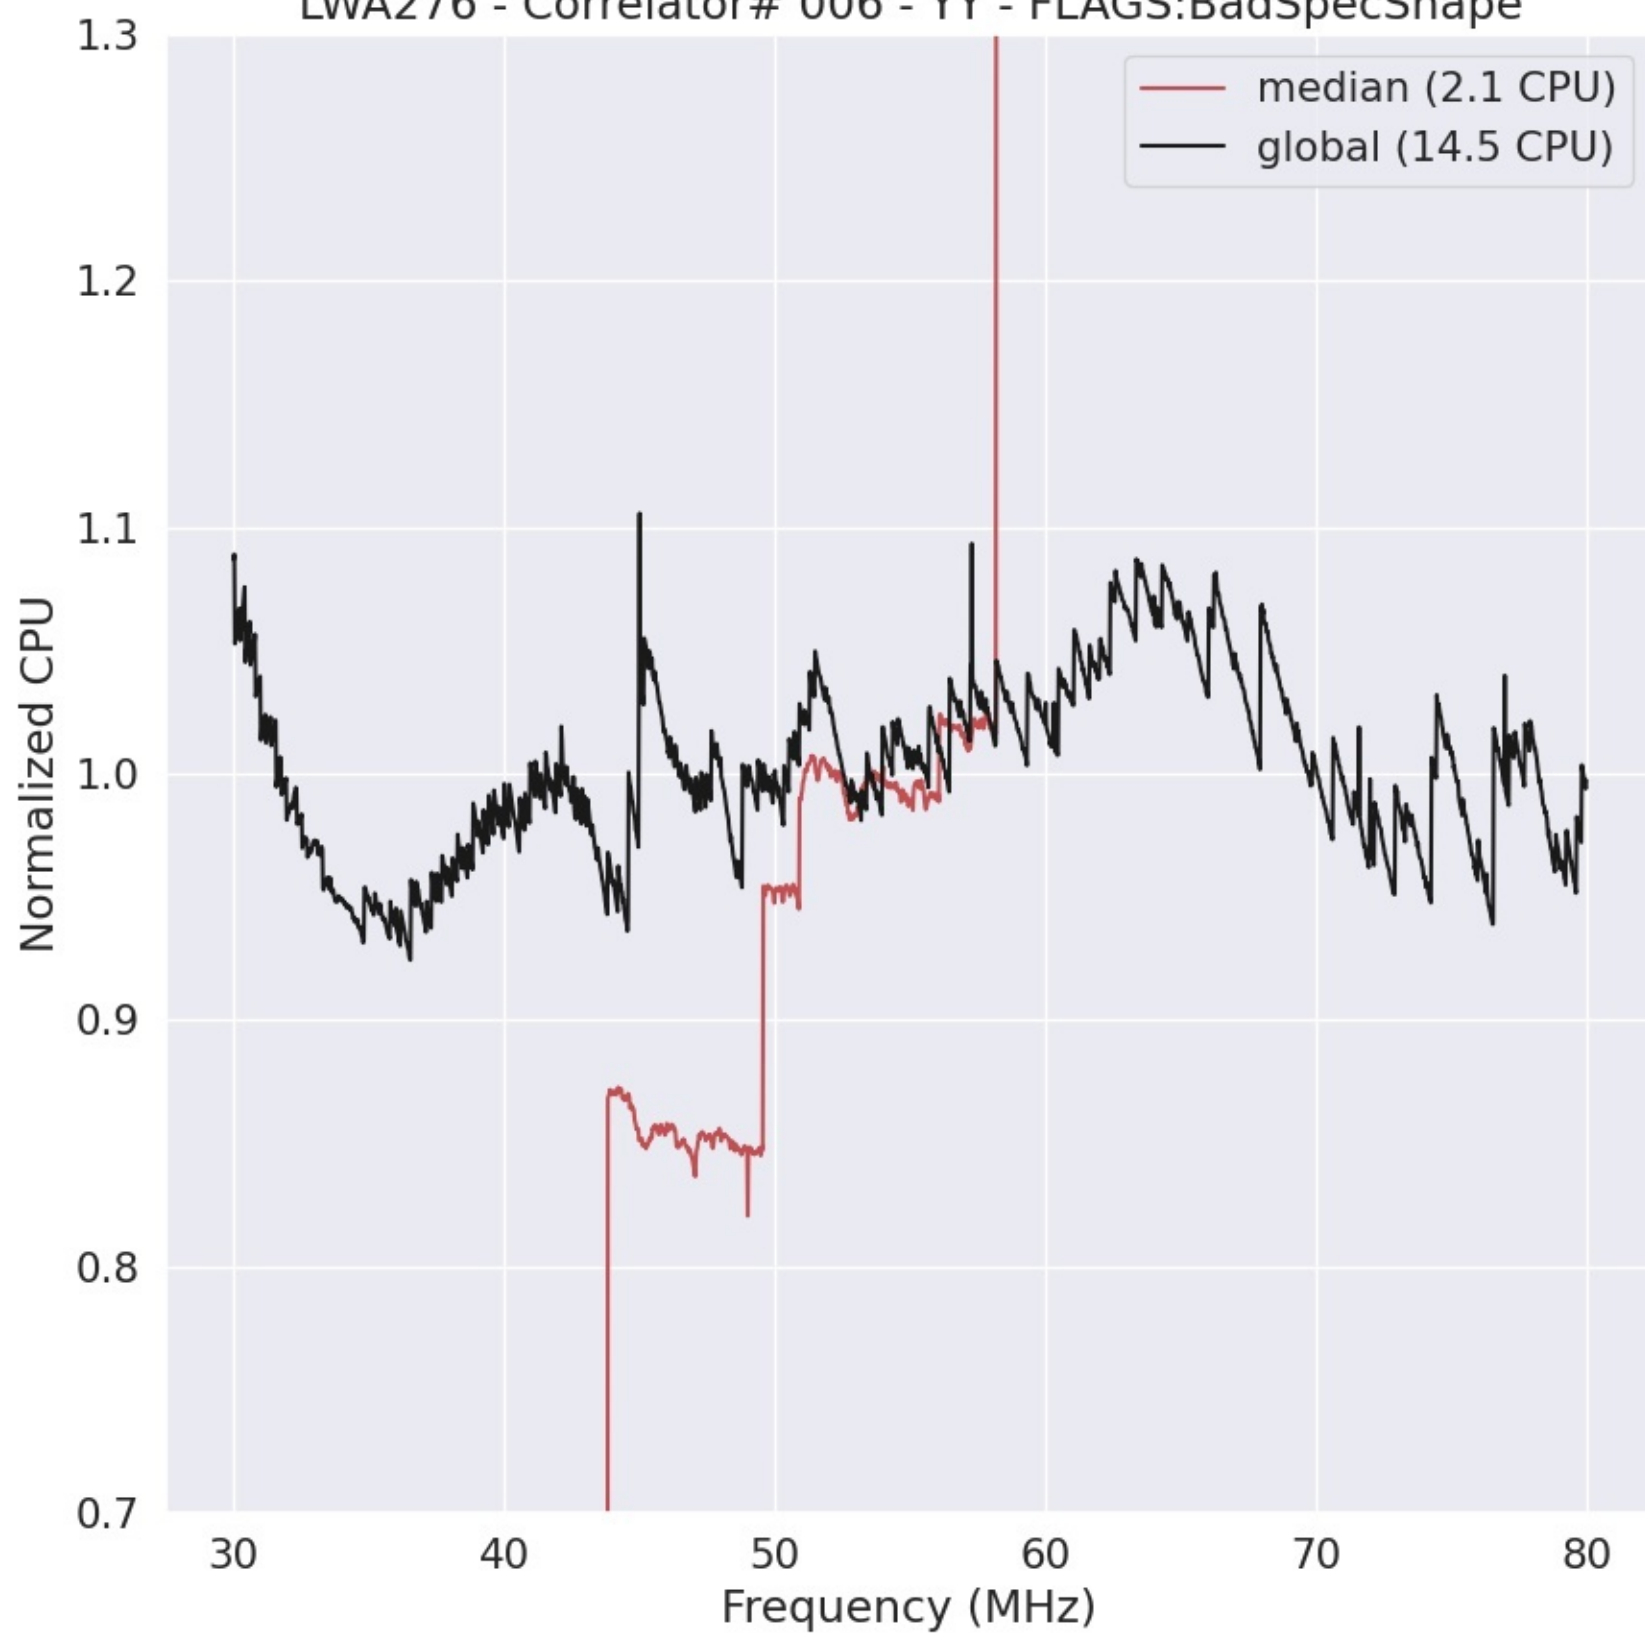

LWA276 - Correlator# 006 - YY - FLAGS:BadSpecShape