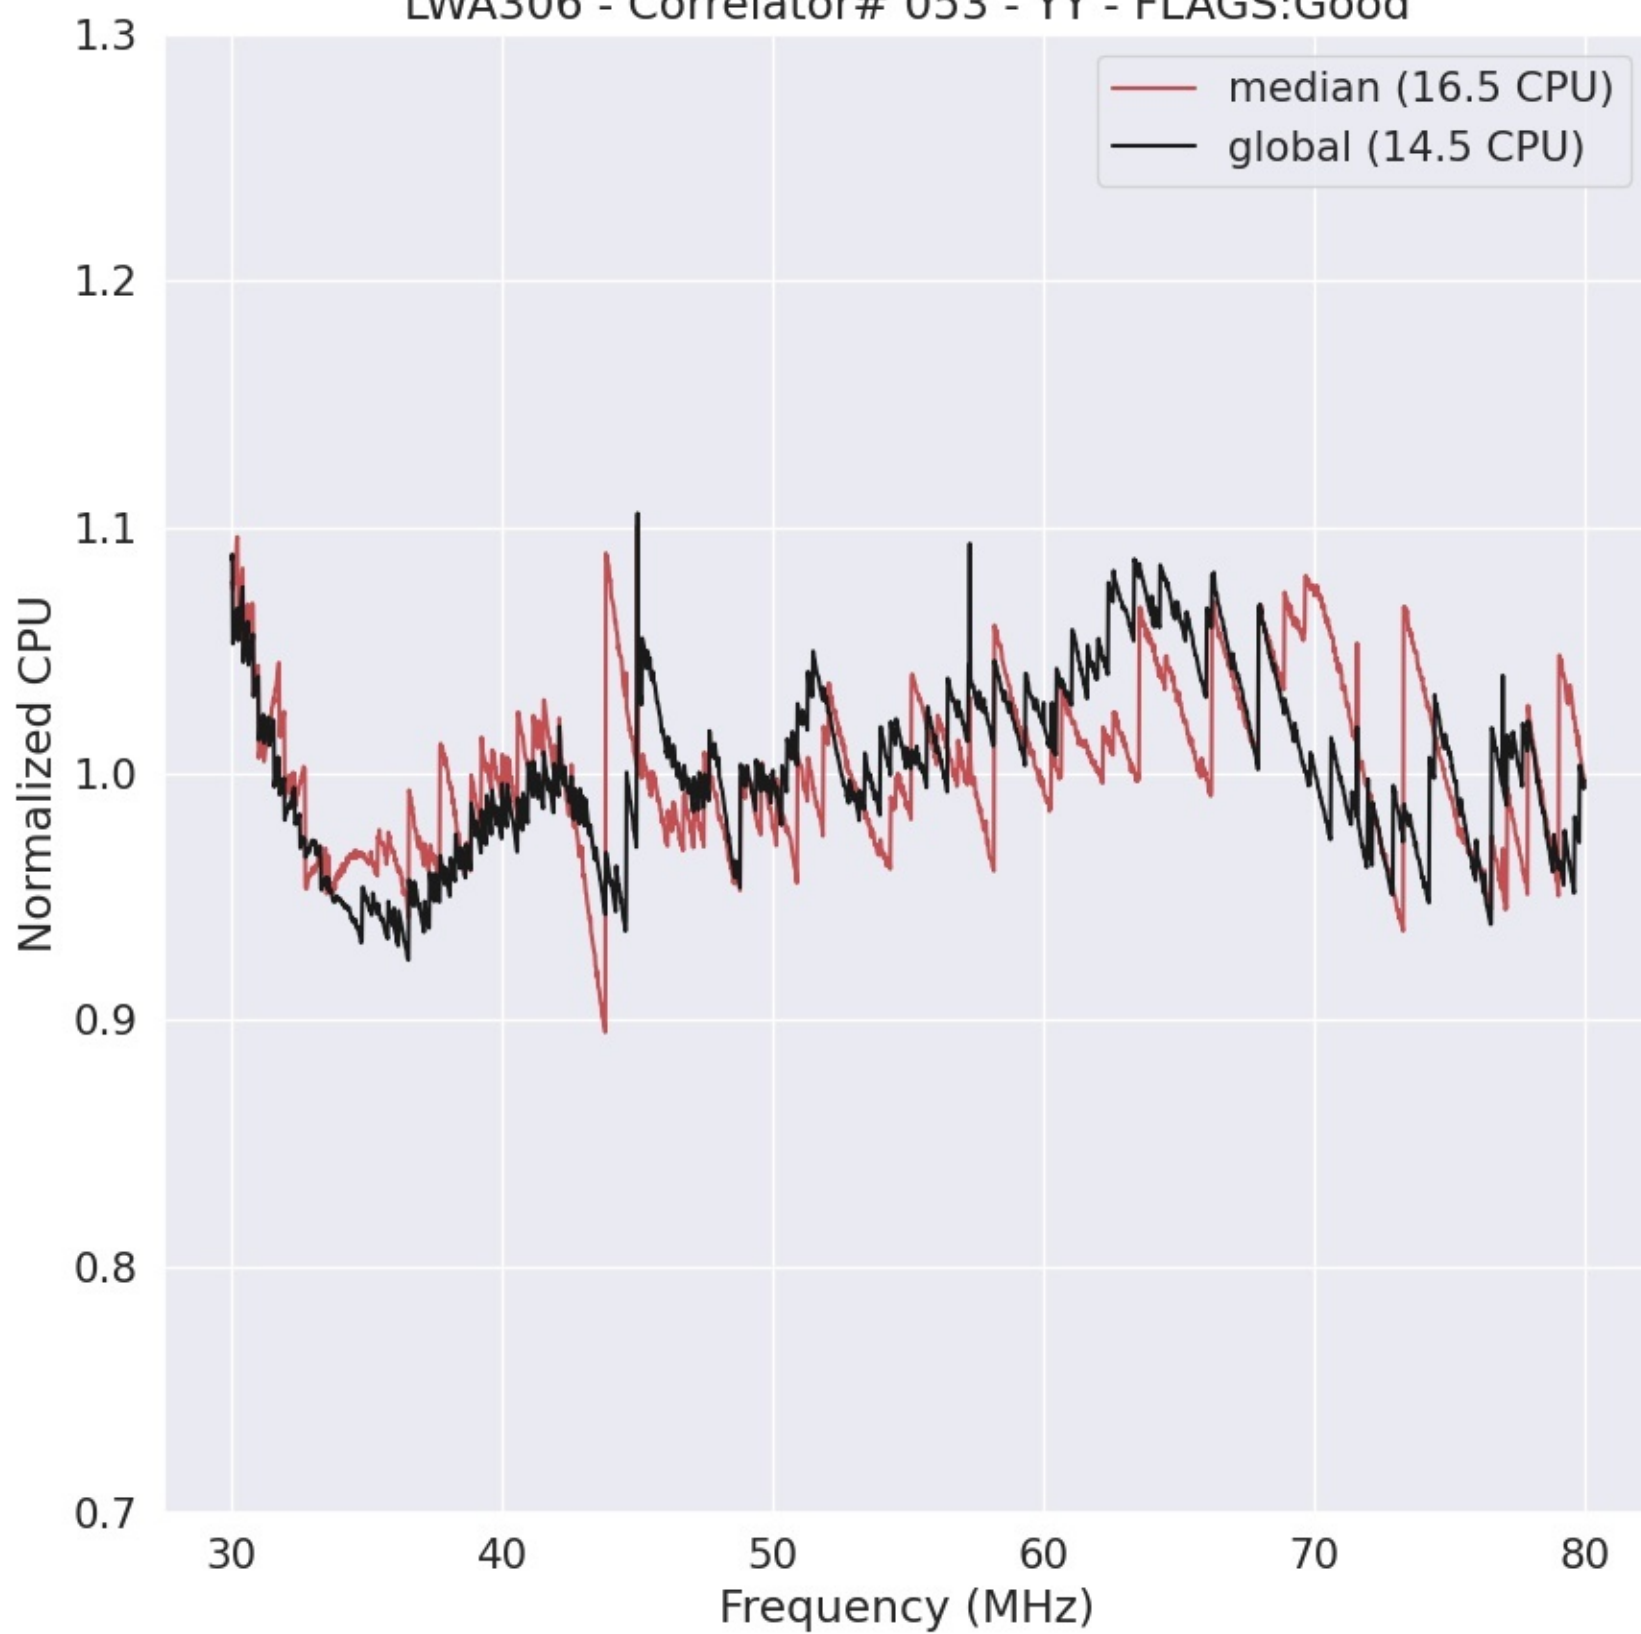

LWA305 - Correlator# 050 - YY - FLAGS:Good

LWA303 - Correlator# 051 - YY - FLAGS:BadSpecShape

LWA317 - Correlator# 052 - YY - FLAGS:Good

LWA306 - Correlator# 053 - YY - FLAGS:Good

LWA320 - Correlator# 054 - YY - FLAGS:LowPower