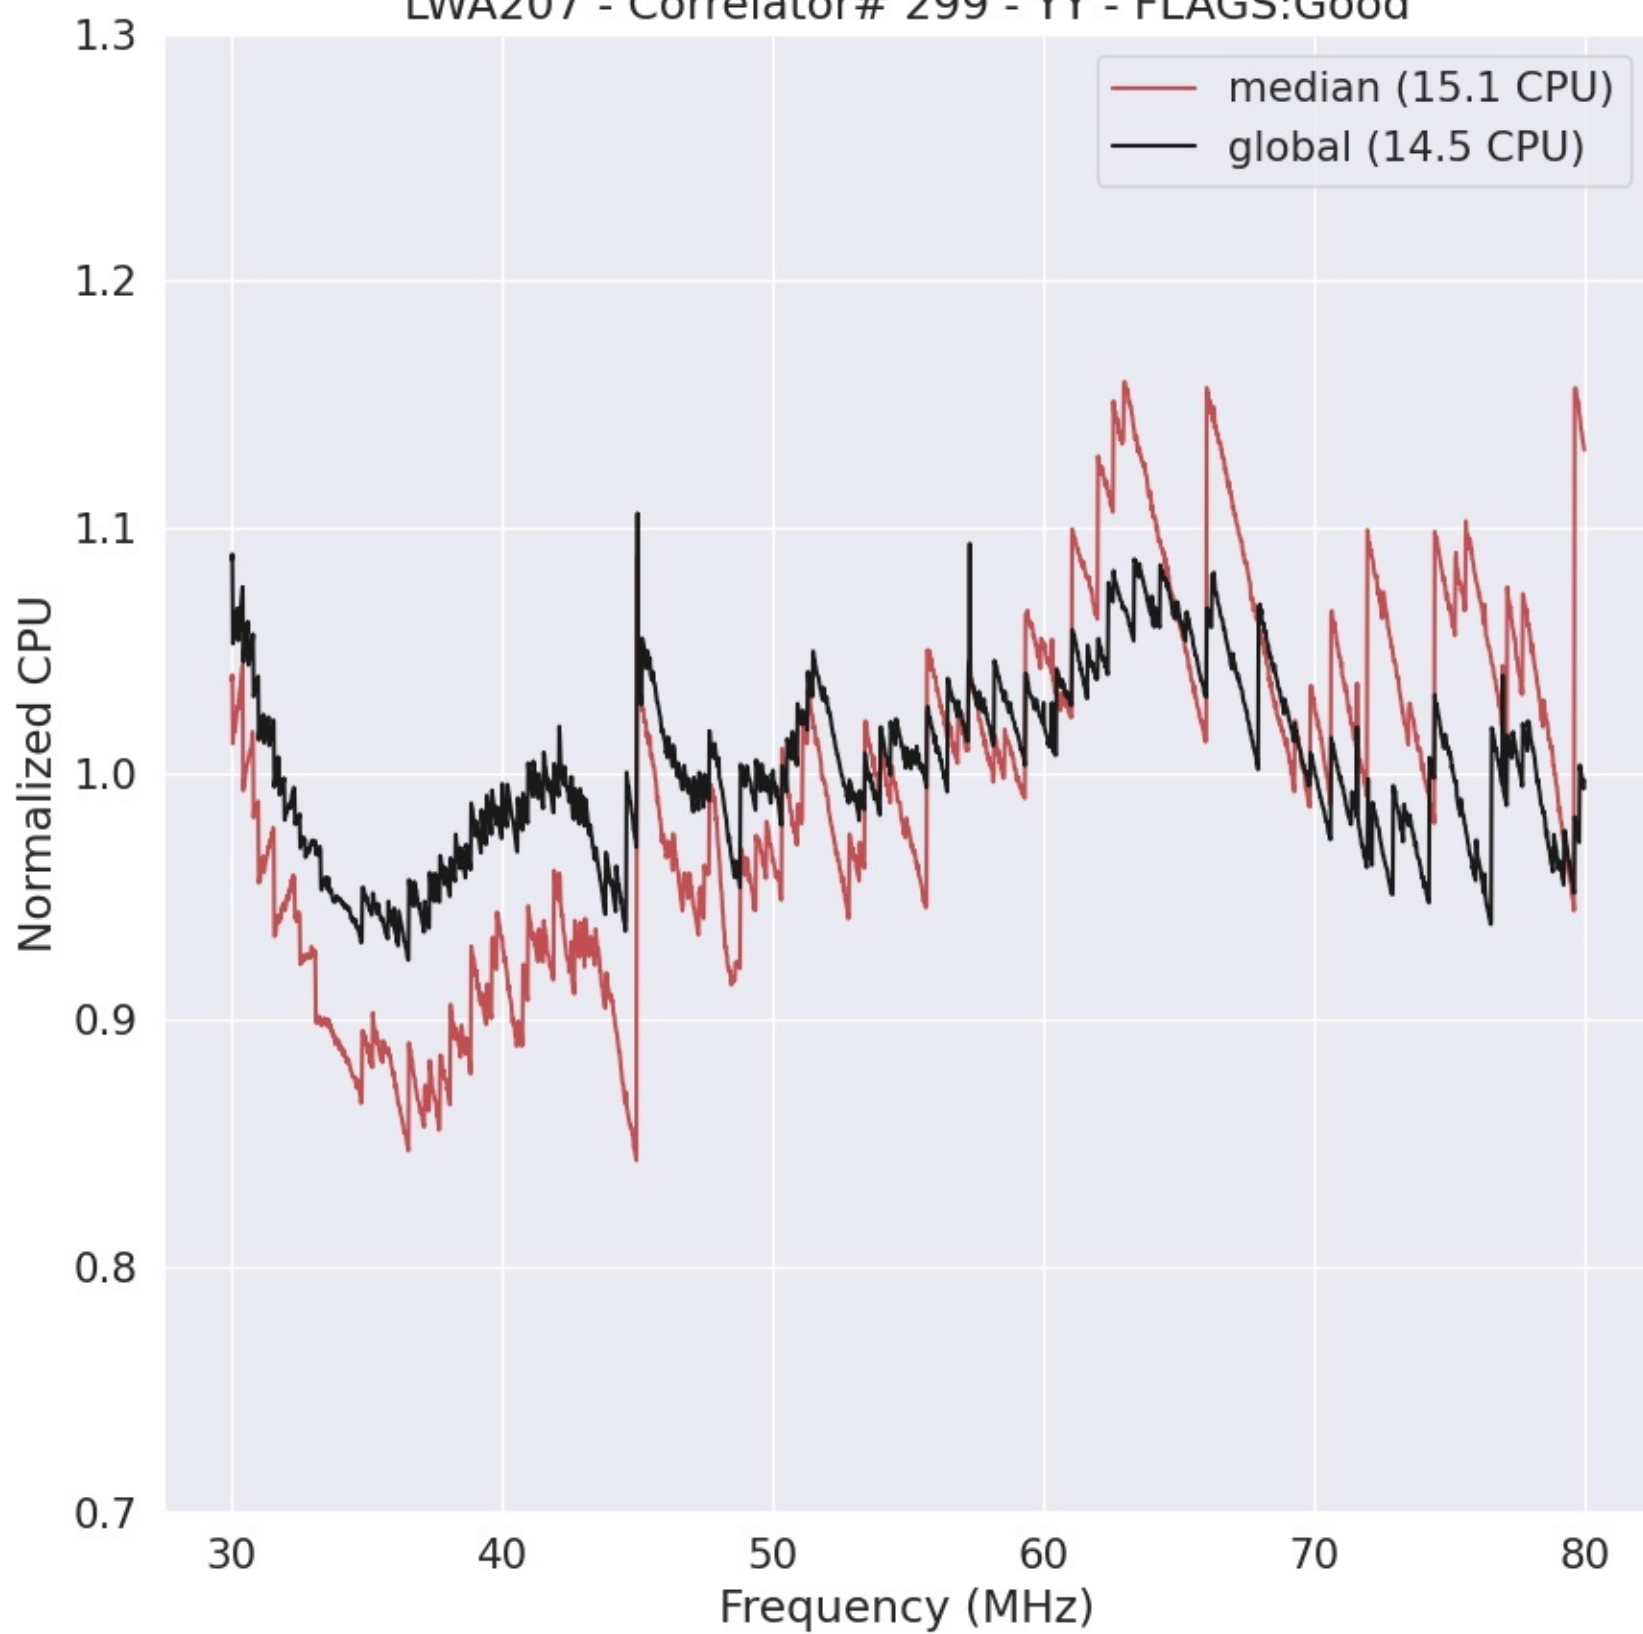

LWA203 - Correlator# 295 - YY - FLAGS:Good

LWA206 - Correlator# 296 - YY - FLAGS:Good

LWA205 - Correlator# 297 - YY - FLAGS:Good

LWA208 - Correlator# 298 - YY - FLAGS:BadSpecShape

LWA207 - Correlator# 299 - YY - FLAGS:Good