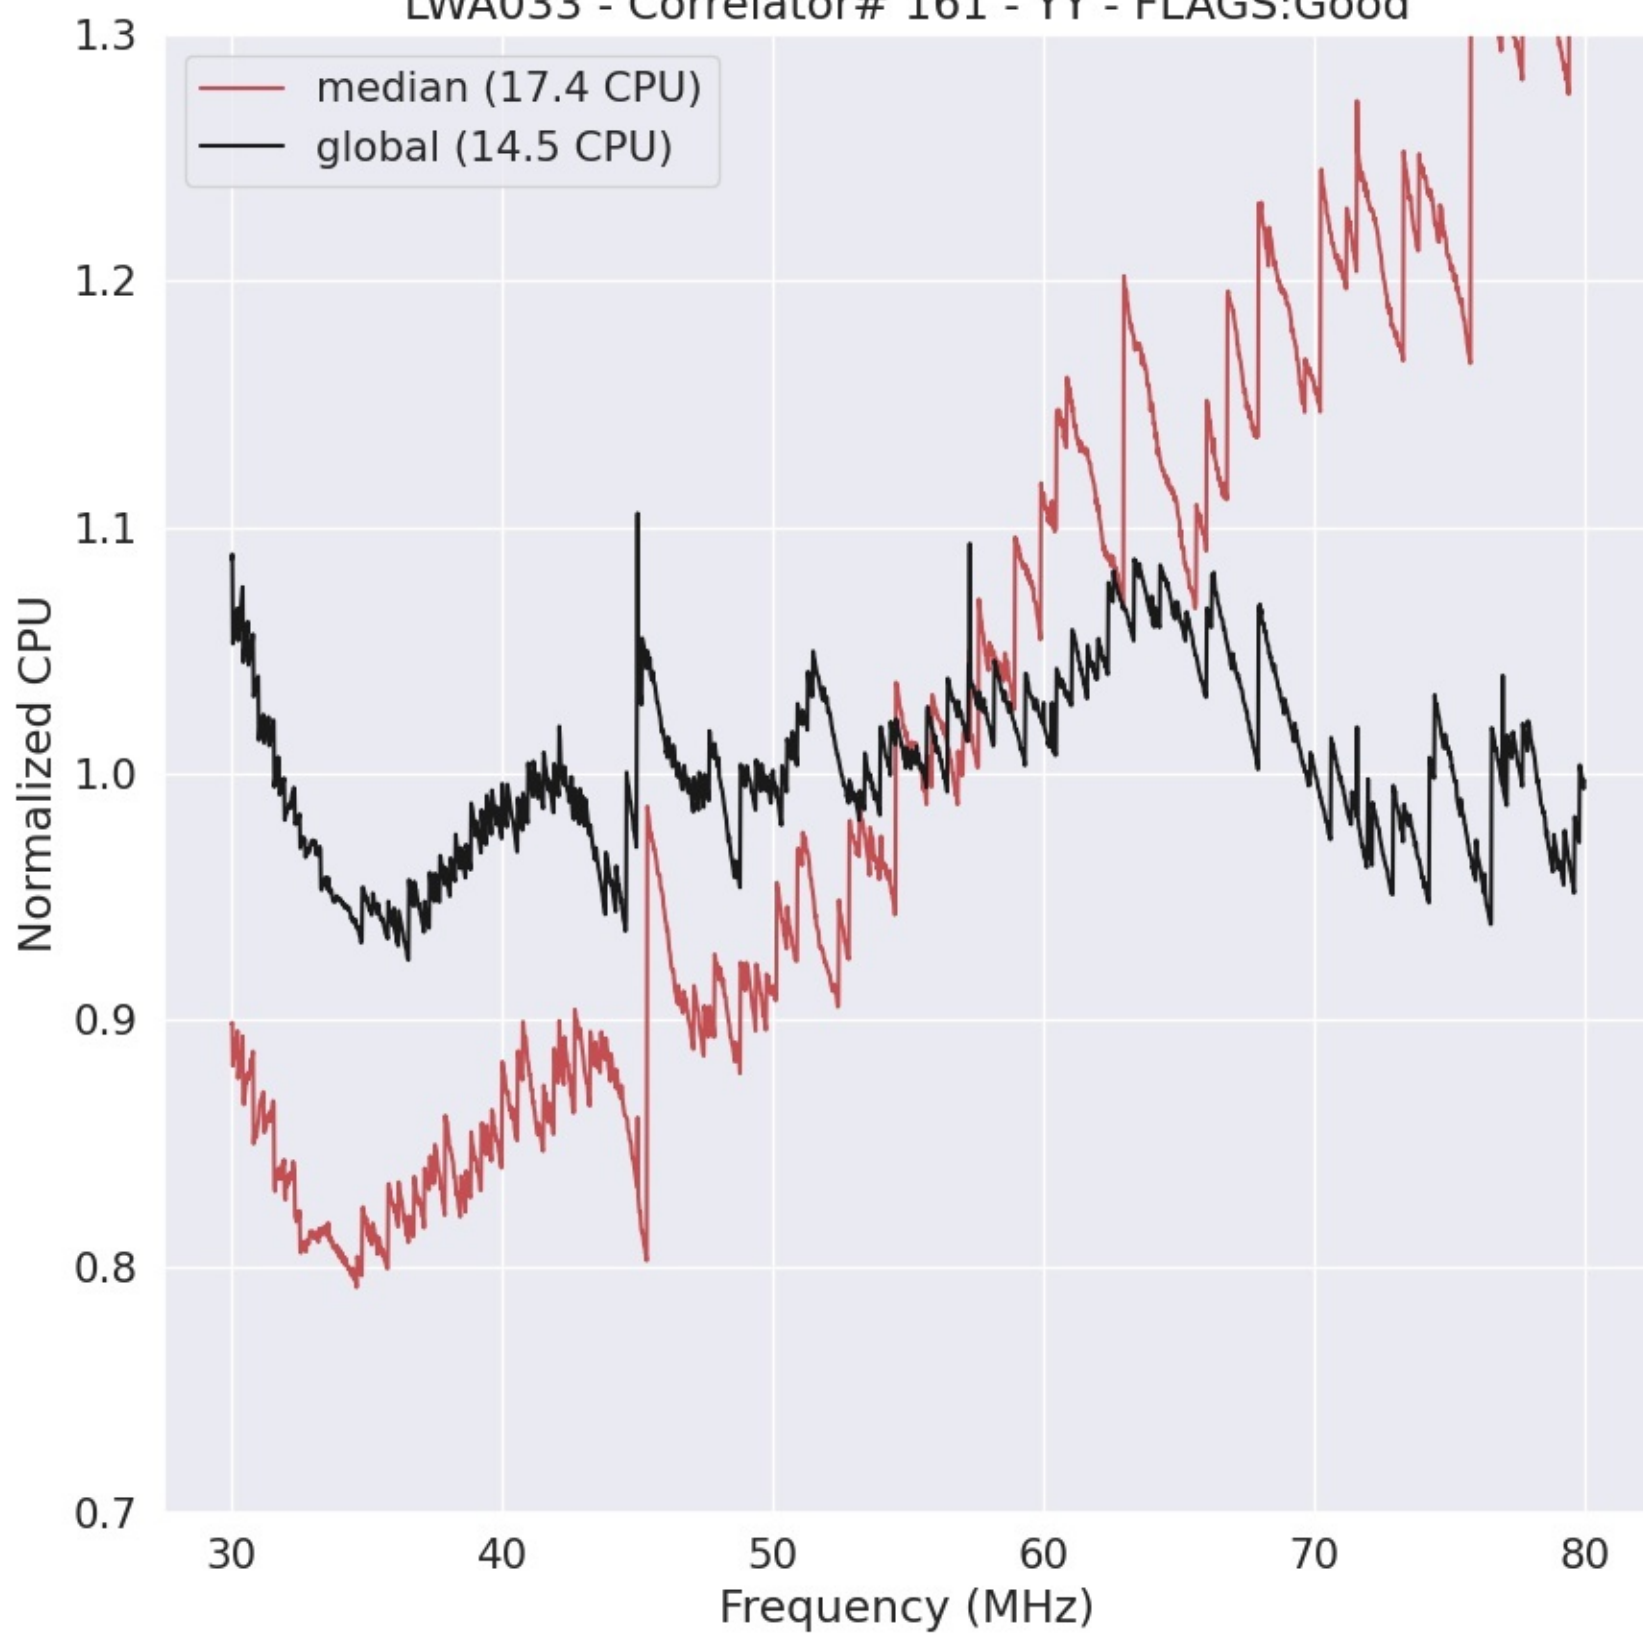

LWA033 - Correlator# 161 - YY - FLAGS:Good