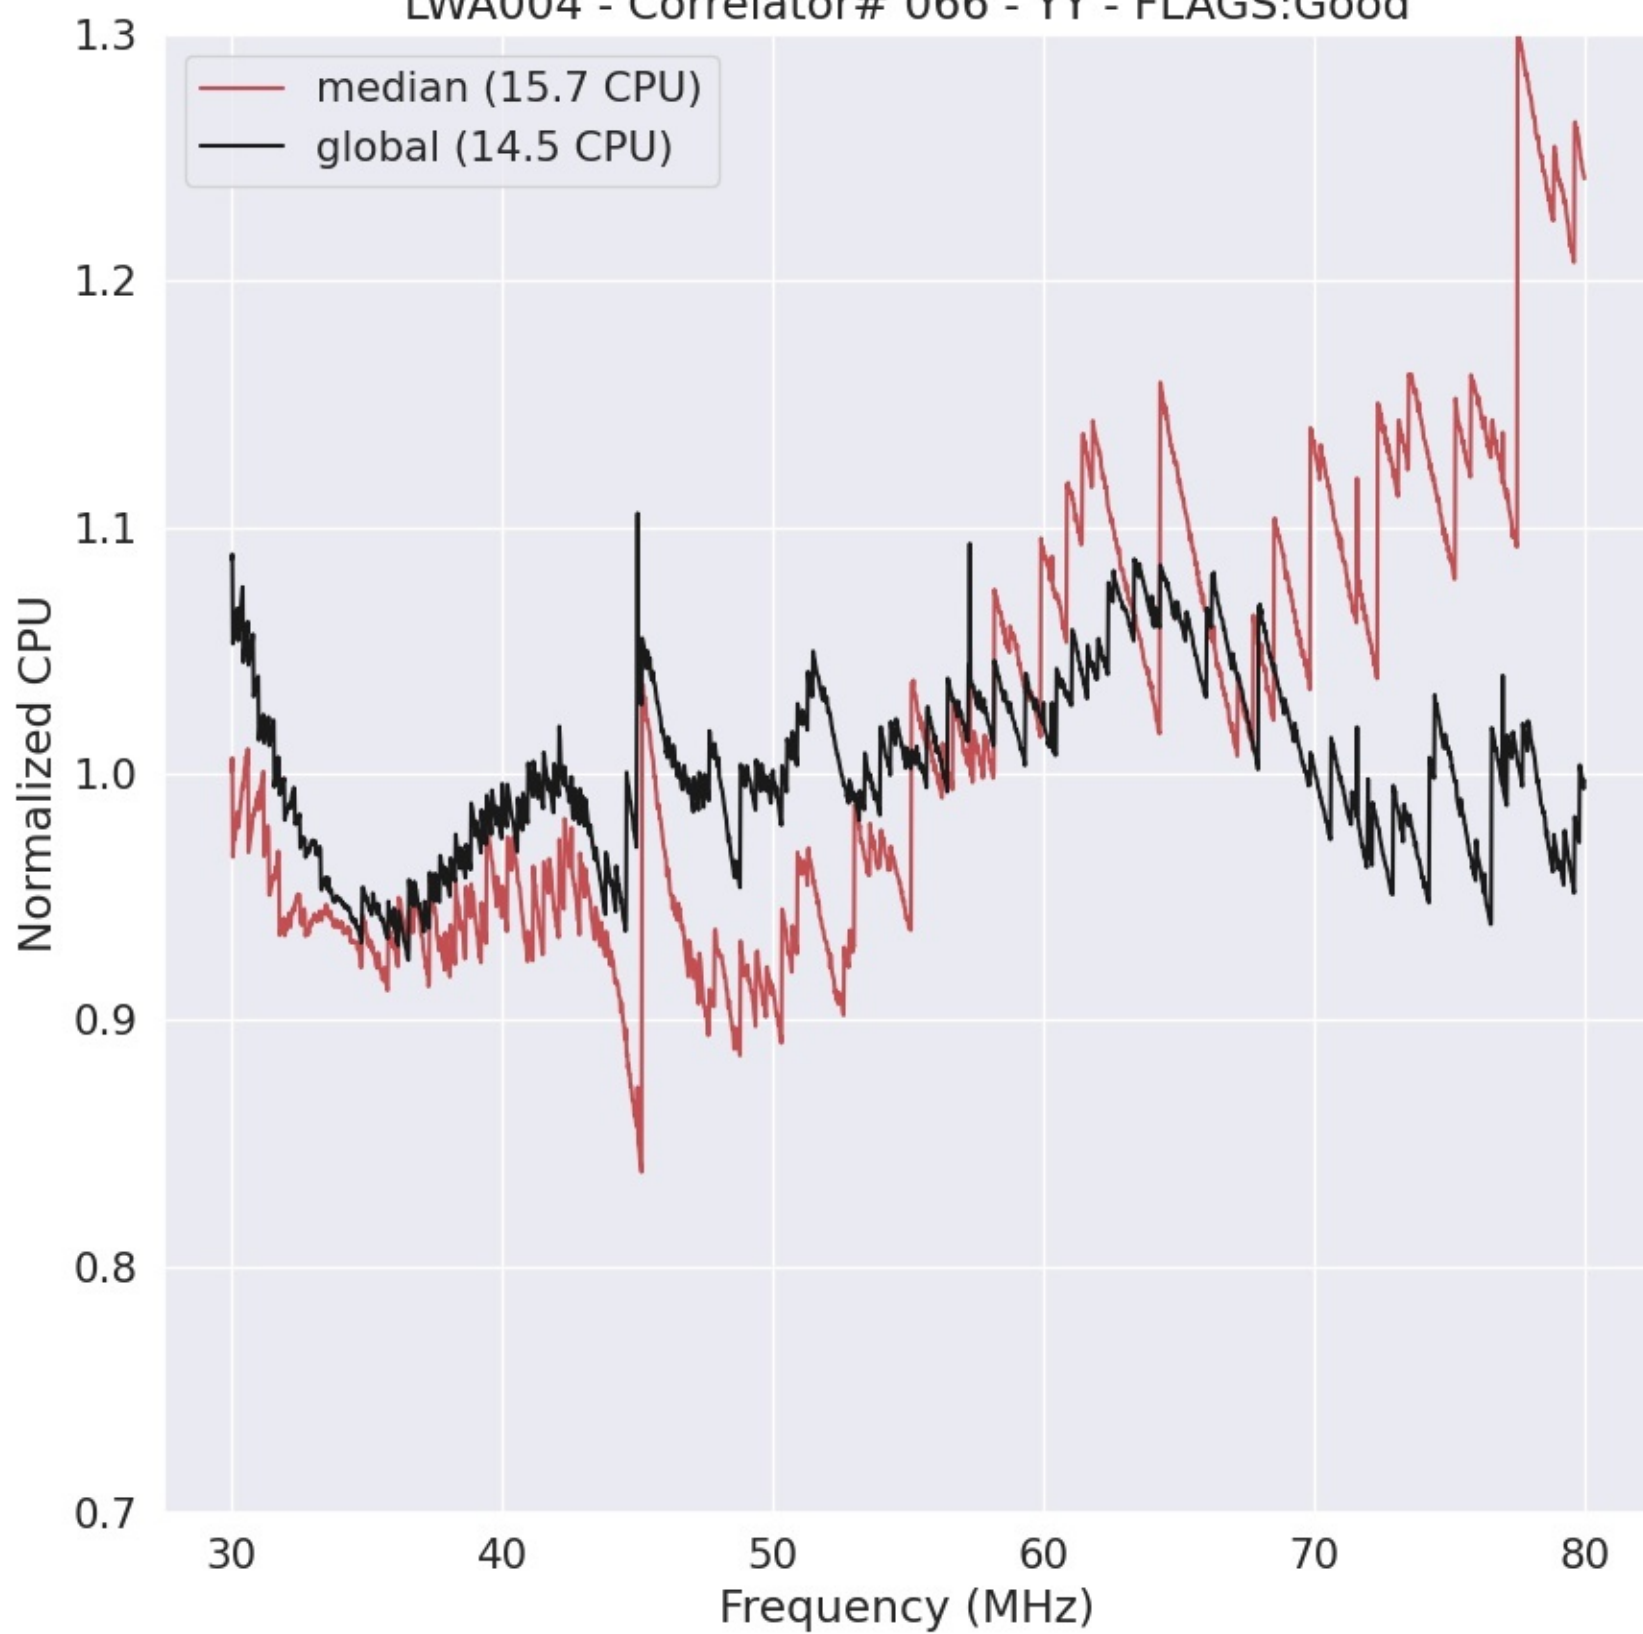

LWA004 - Correlator# 066 - YY - FLAGS:Good