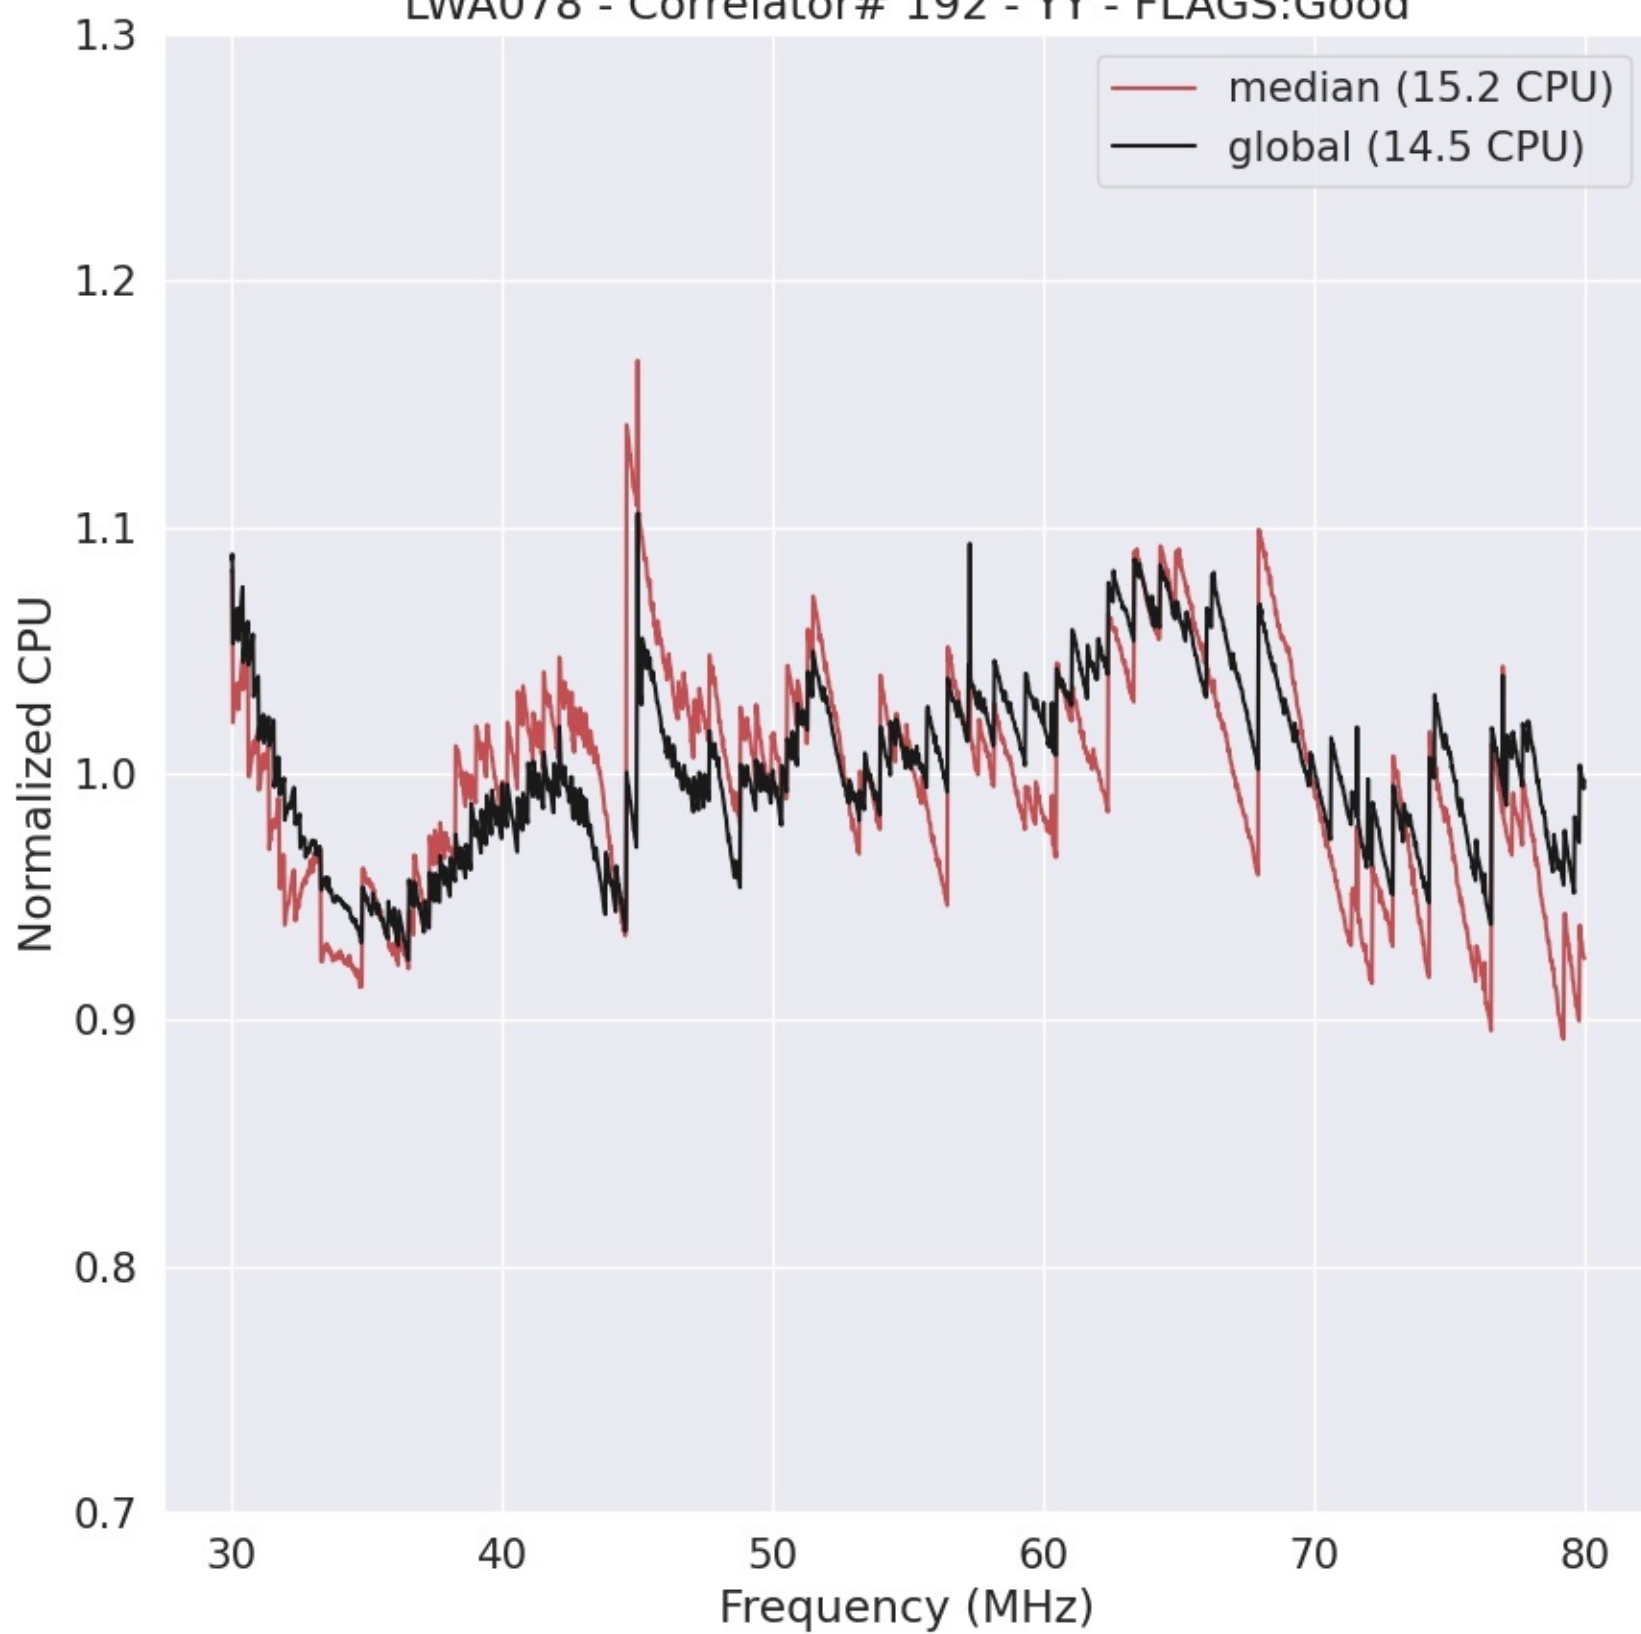

LWA319 - Correlator# 190 - YY - FLAGS:BadSpecShape

LWA299 - Correlator# 191 - YY - FLAGS:Good

LWA078 - Correlator# 192 - YY - FLAGS:Good

LWA076 - Correlator# 193 - YY - FLAGS:Good

LWA081 - Correlator# 194 - YY - FLAGS:Good