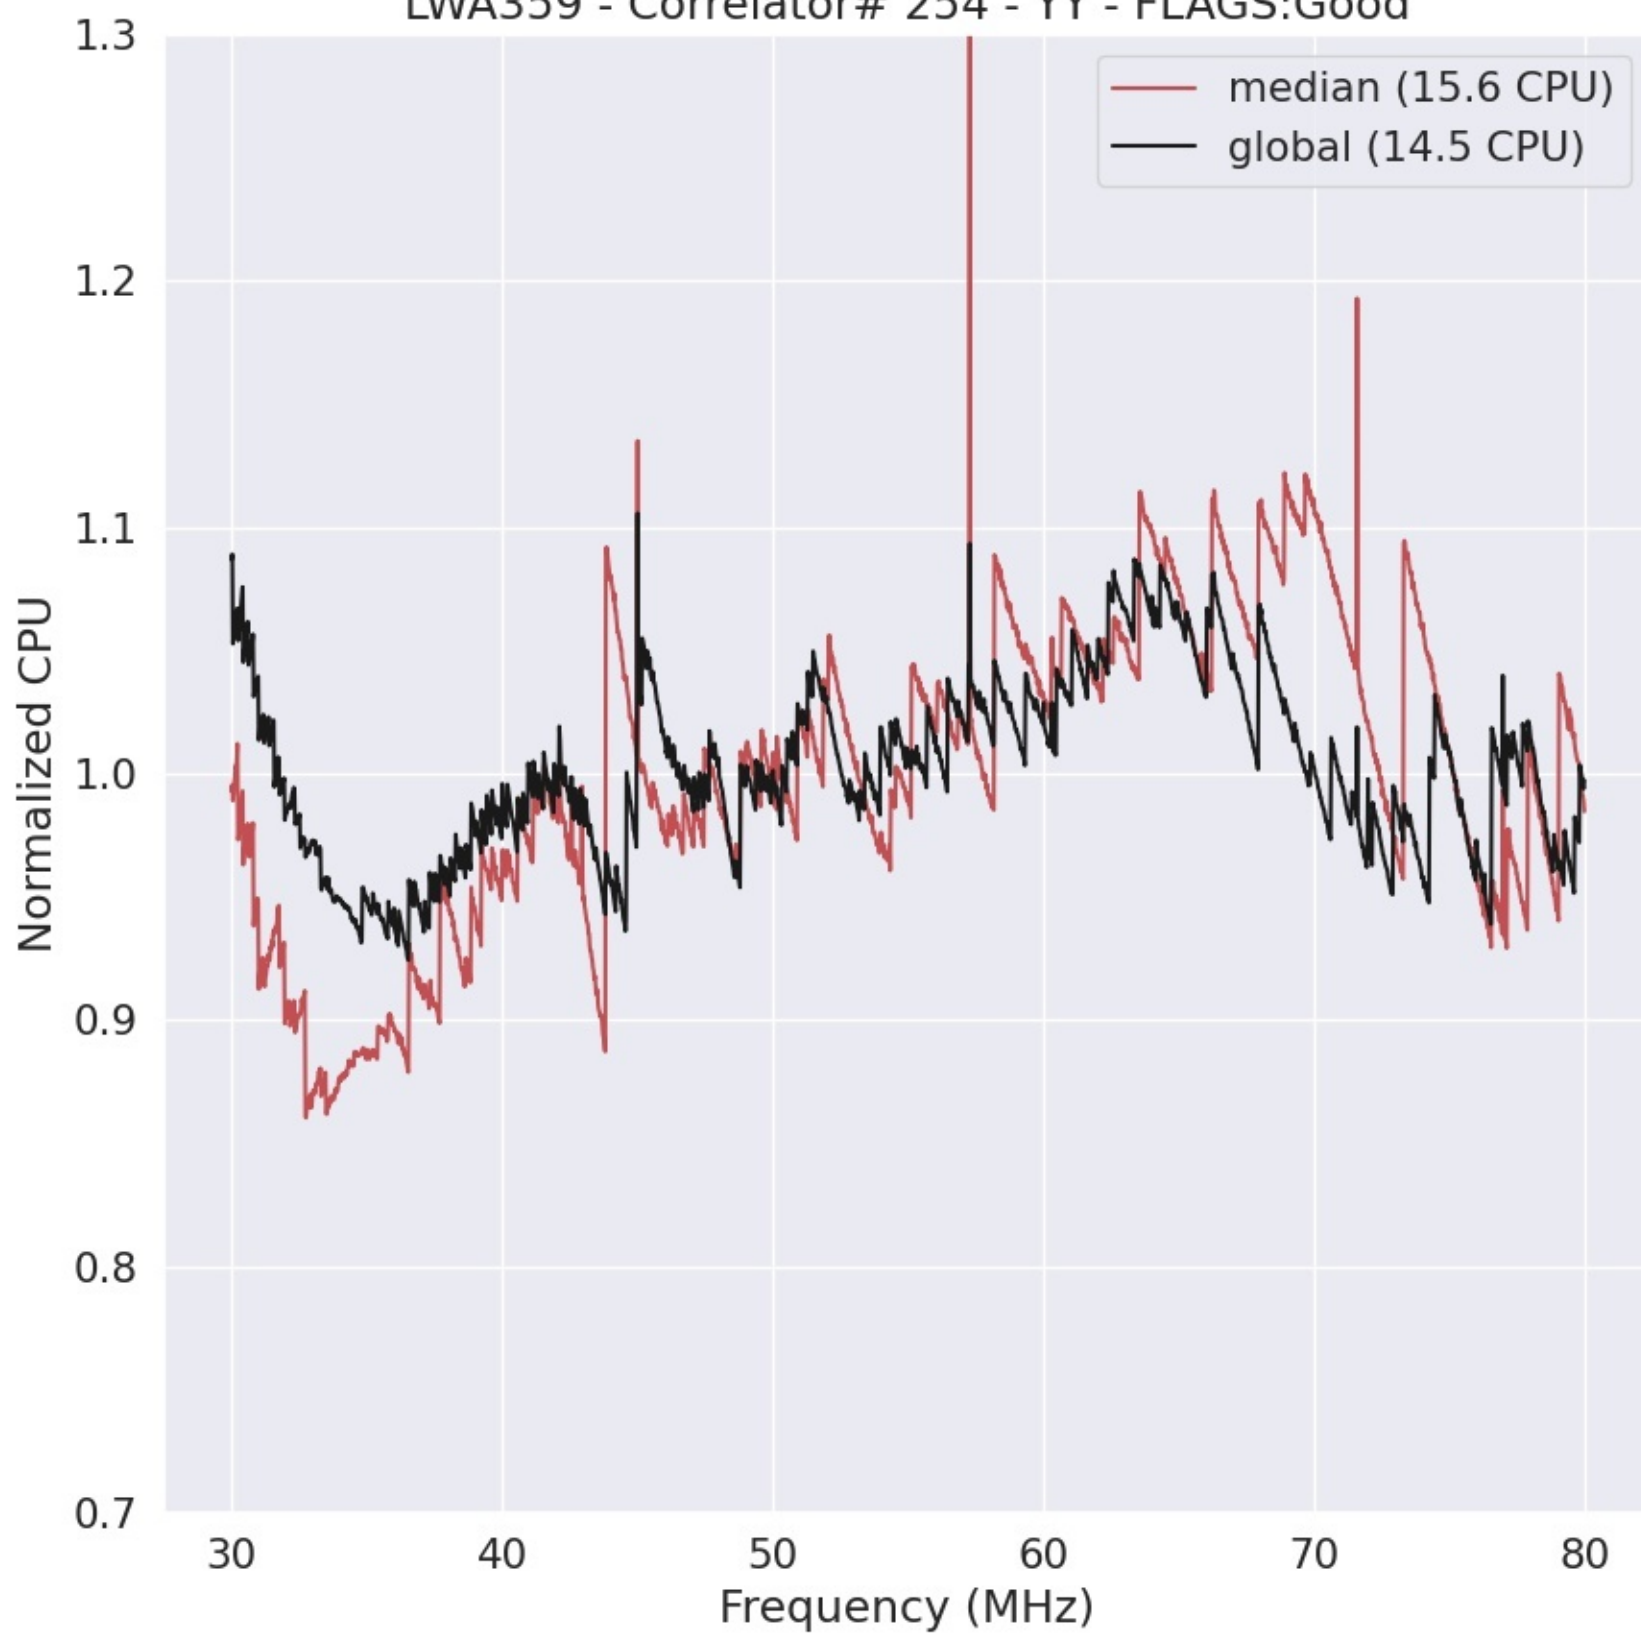

LWA326 - Correlator# 250 - YY - FLAGS:BadSpecShape

LWA322 - Correlator# 251 - YY - FLAGS:LowPower

LWA345 - Correlator# 252 - YY - FLAGS:Good

LWA333 - Correlator# 253 - YY - FLAGS:LowPower

LWA359 - Correlator# 254 - YY - FLAGS:Good