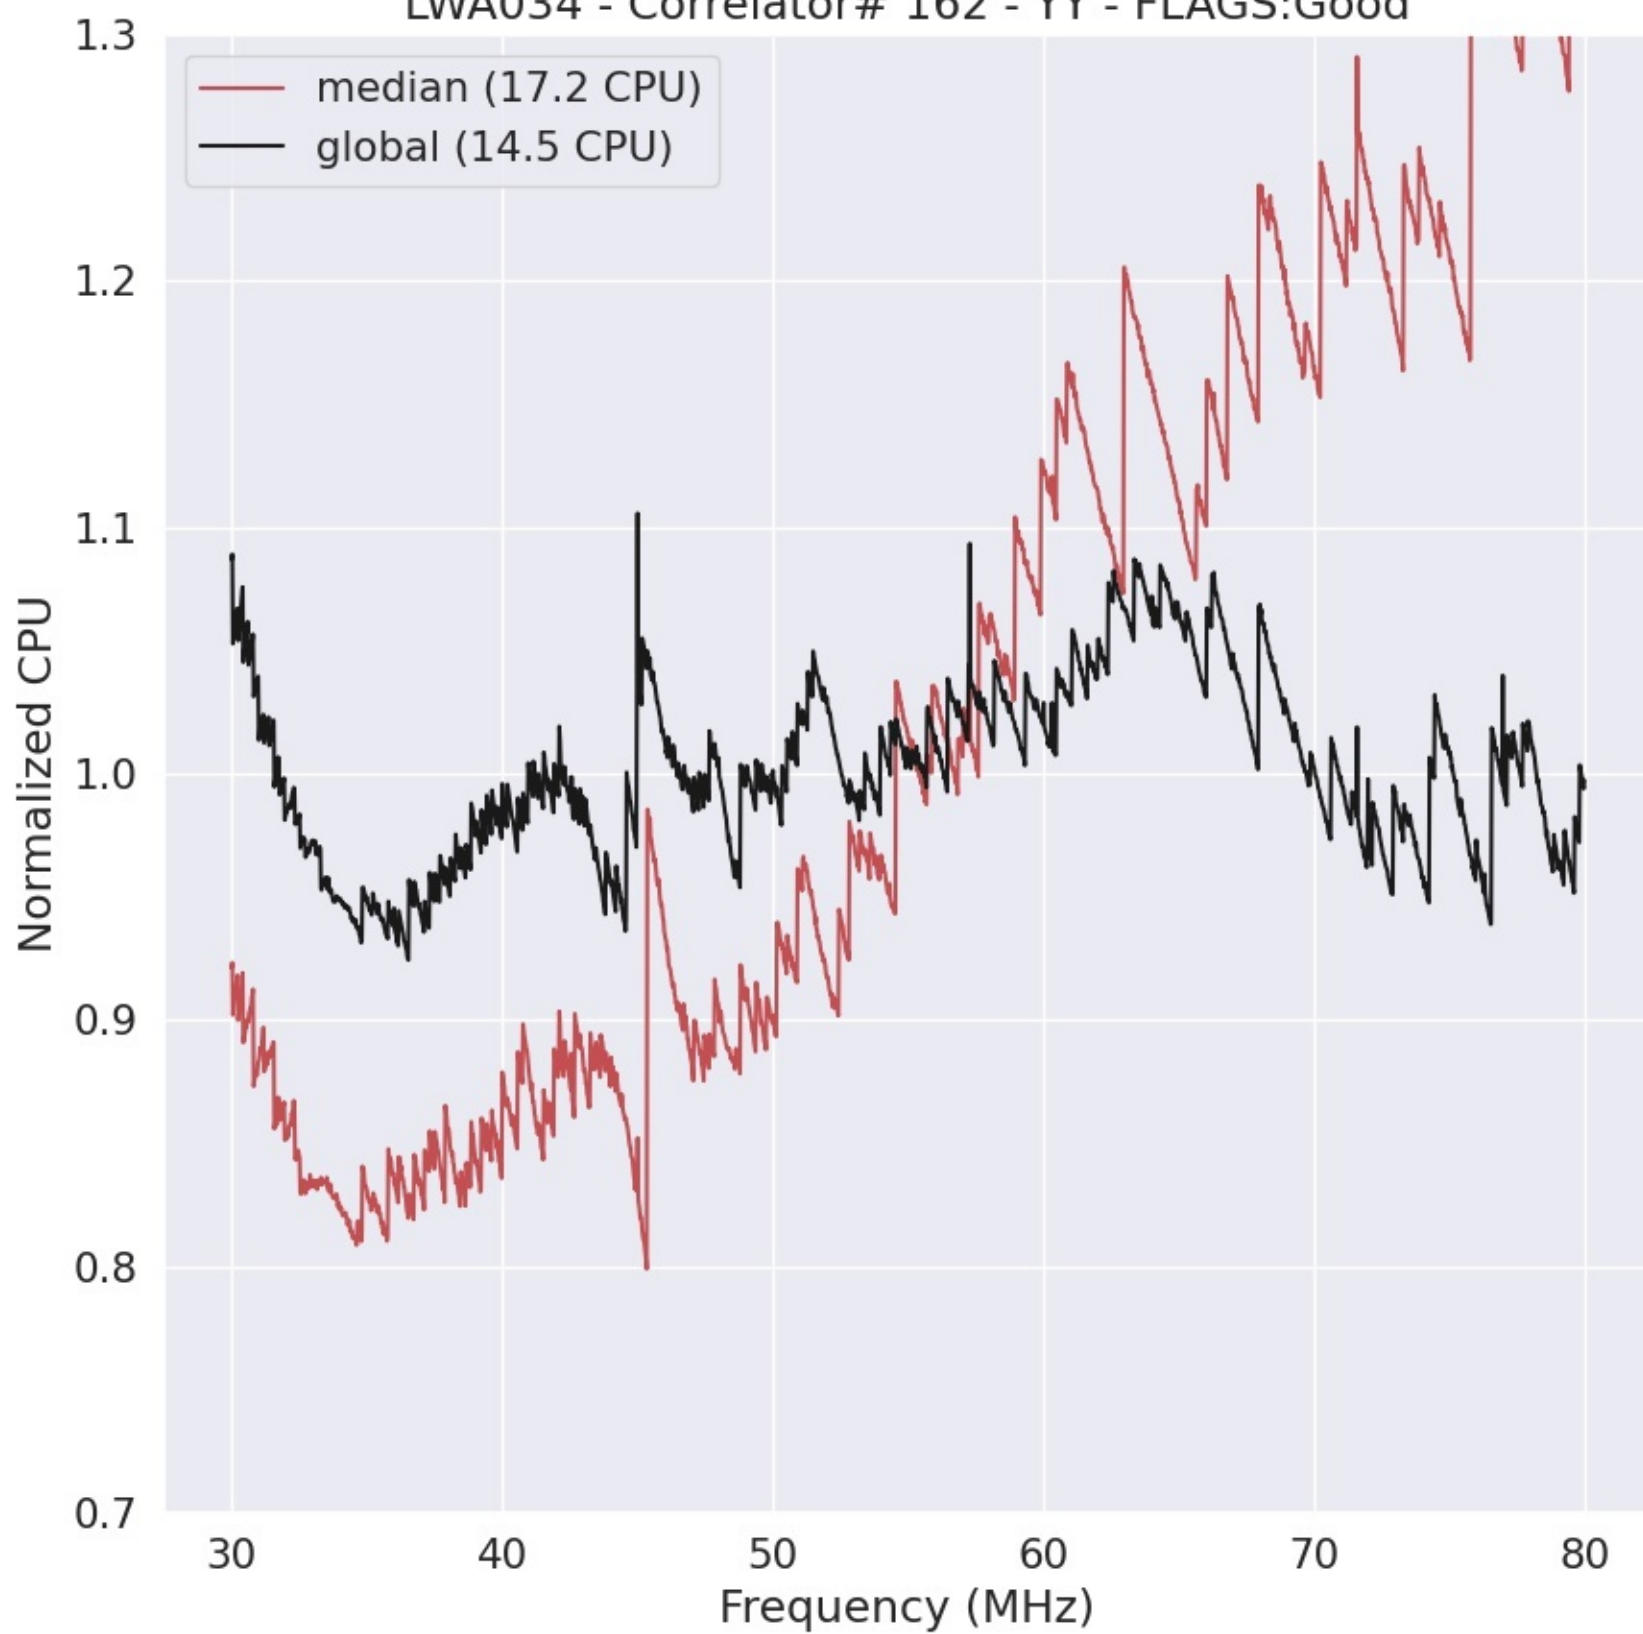

LWA034 - Correlator# 162 - YY - FLAGS:Good