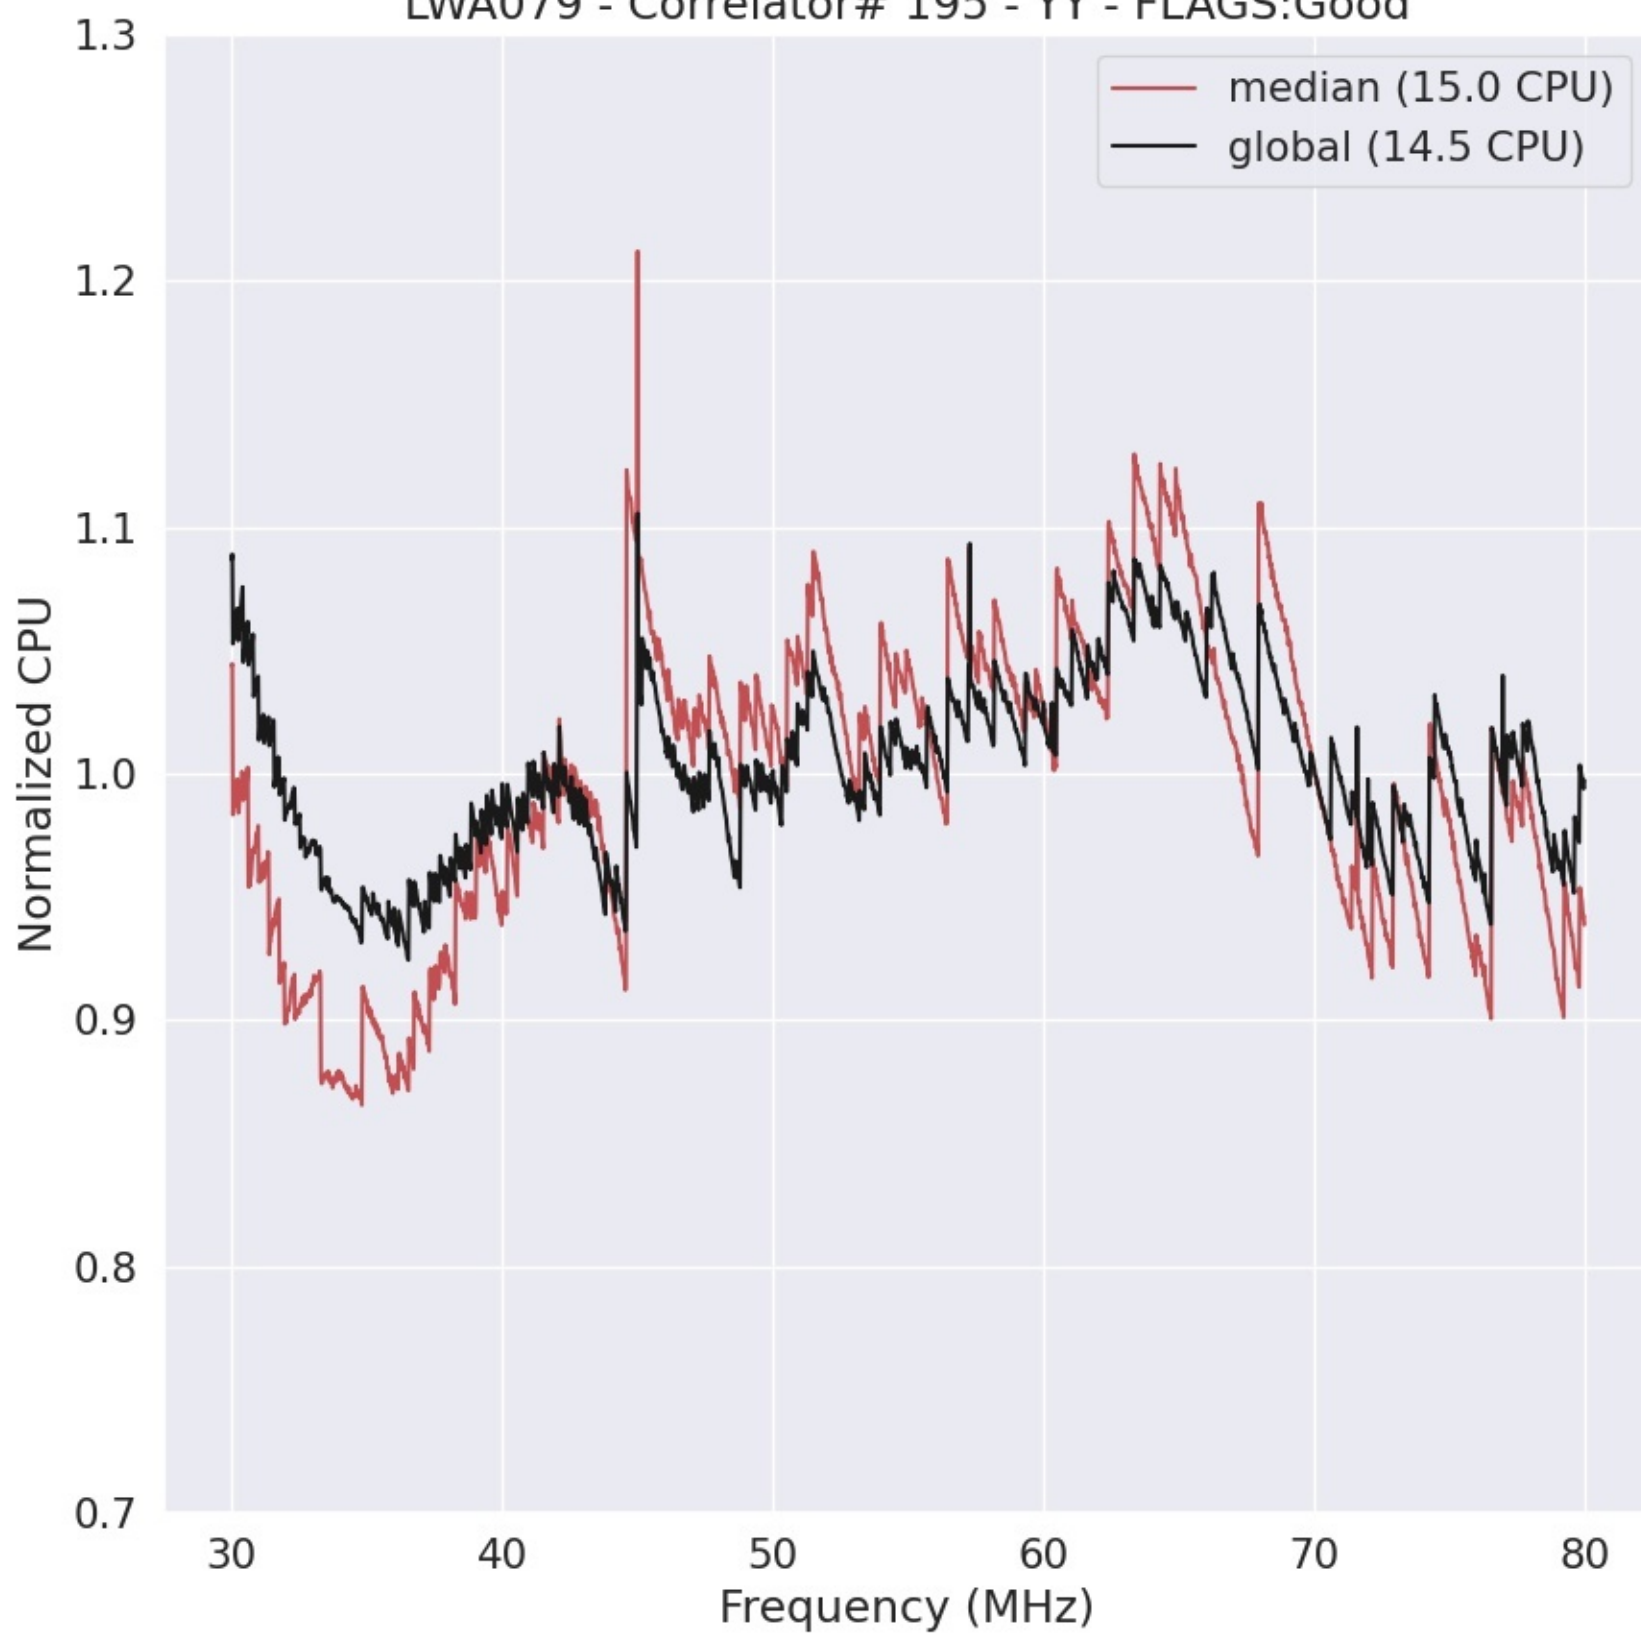

LWA079 - Correlator# 195 - YY - FLAGS:Good