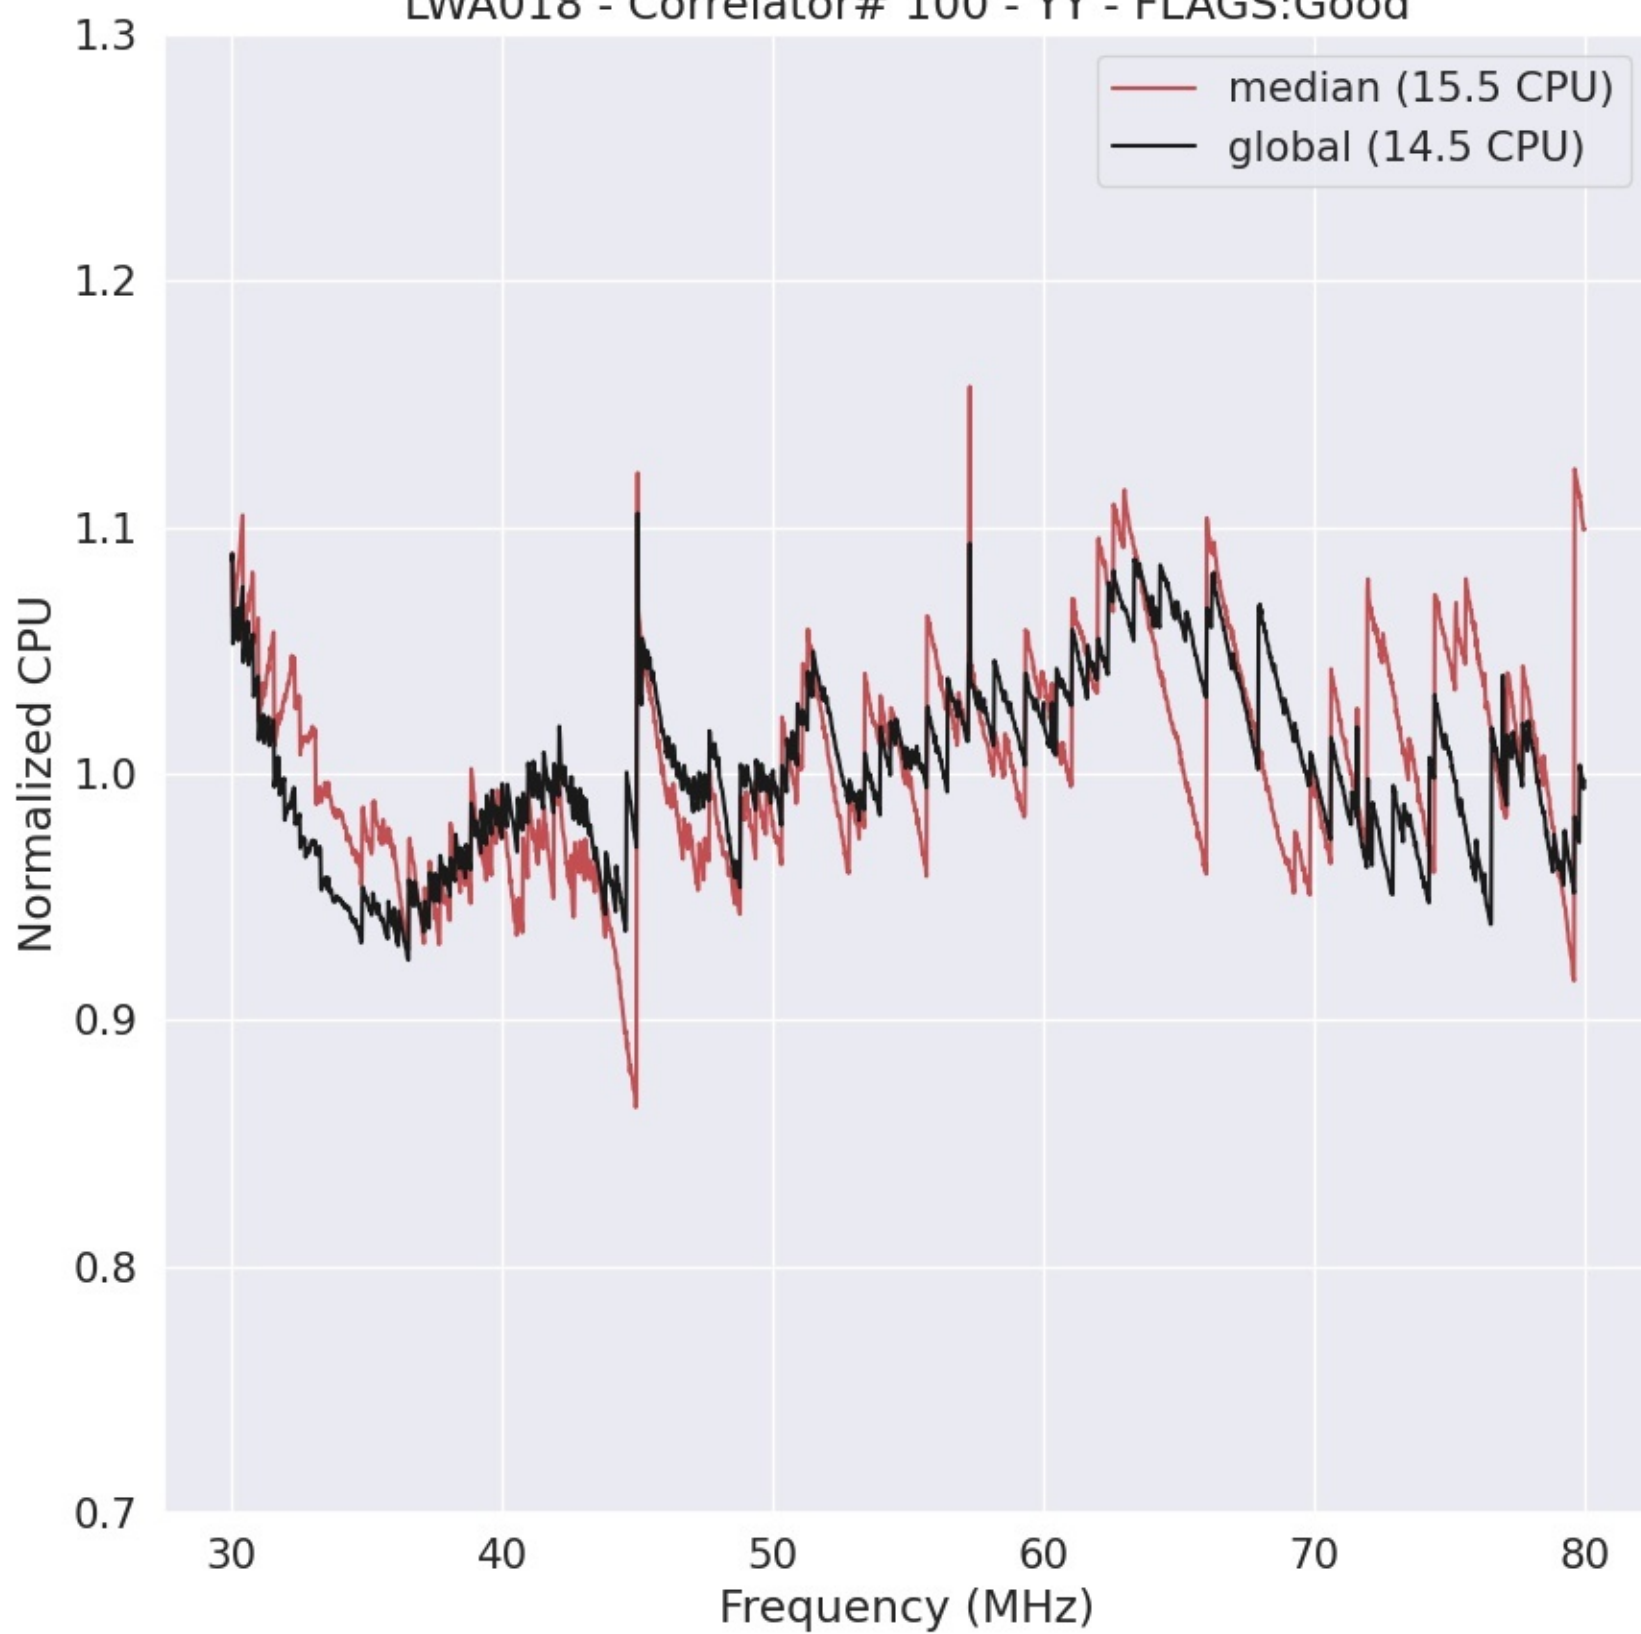

LWA018 - Correlator# 100 - YY - FLAGS:Good