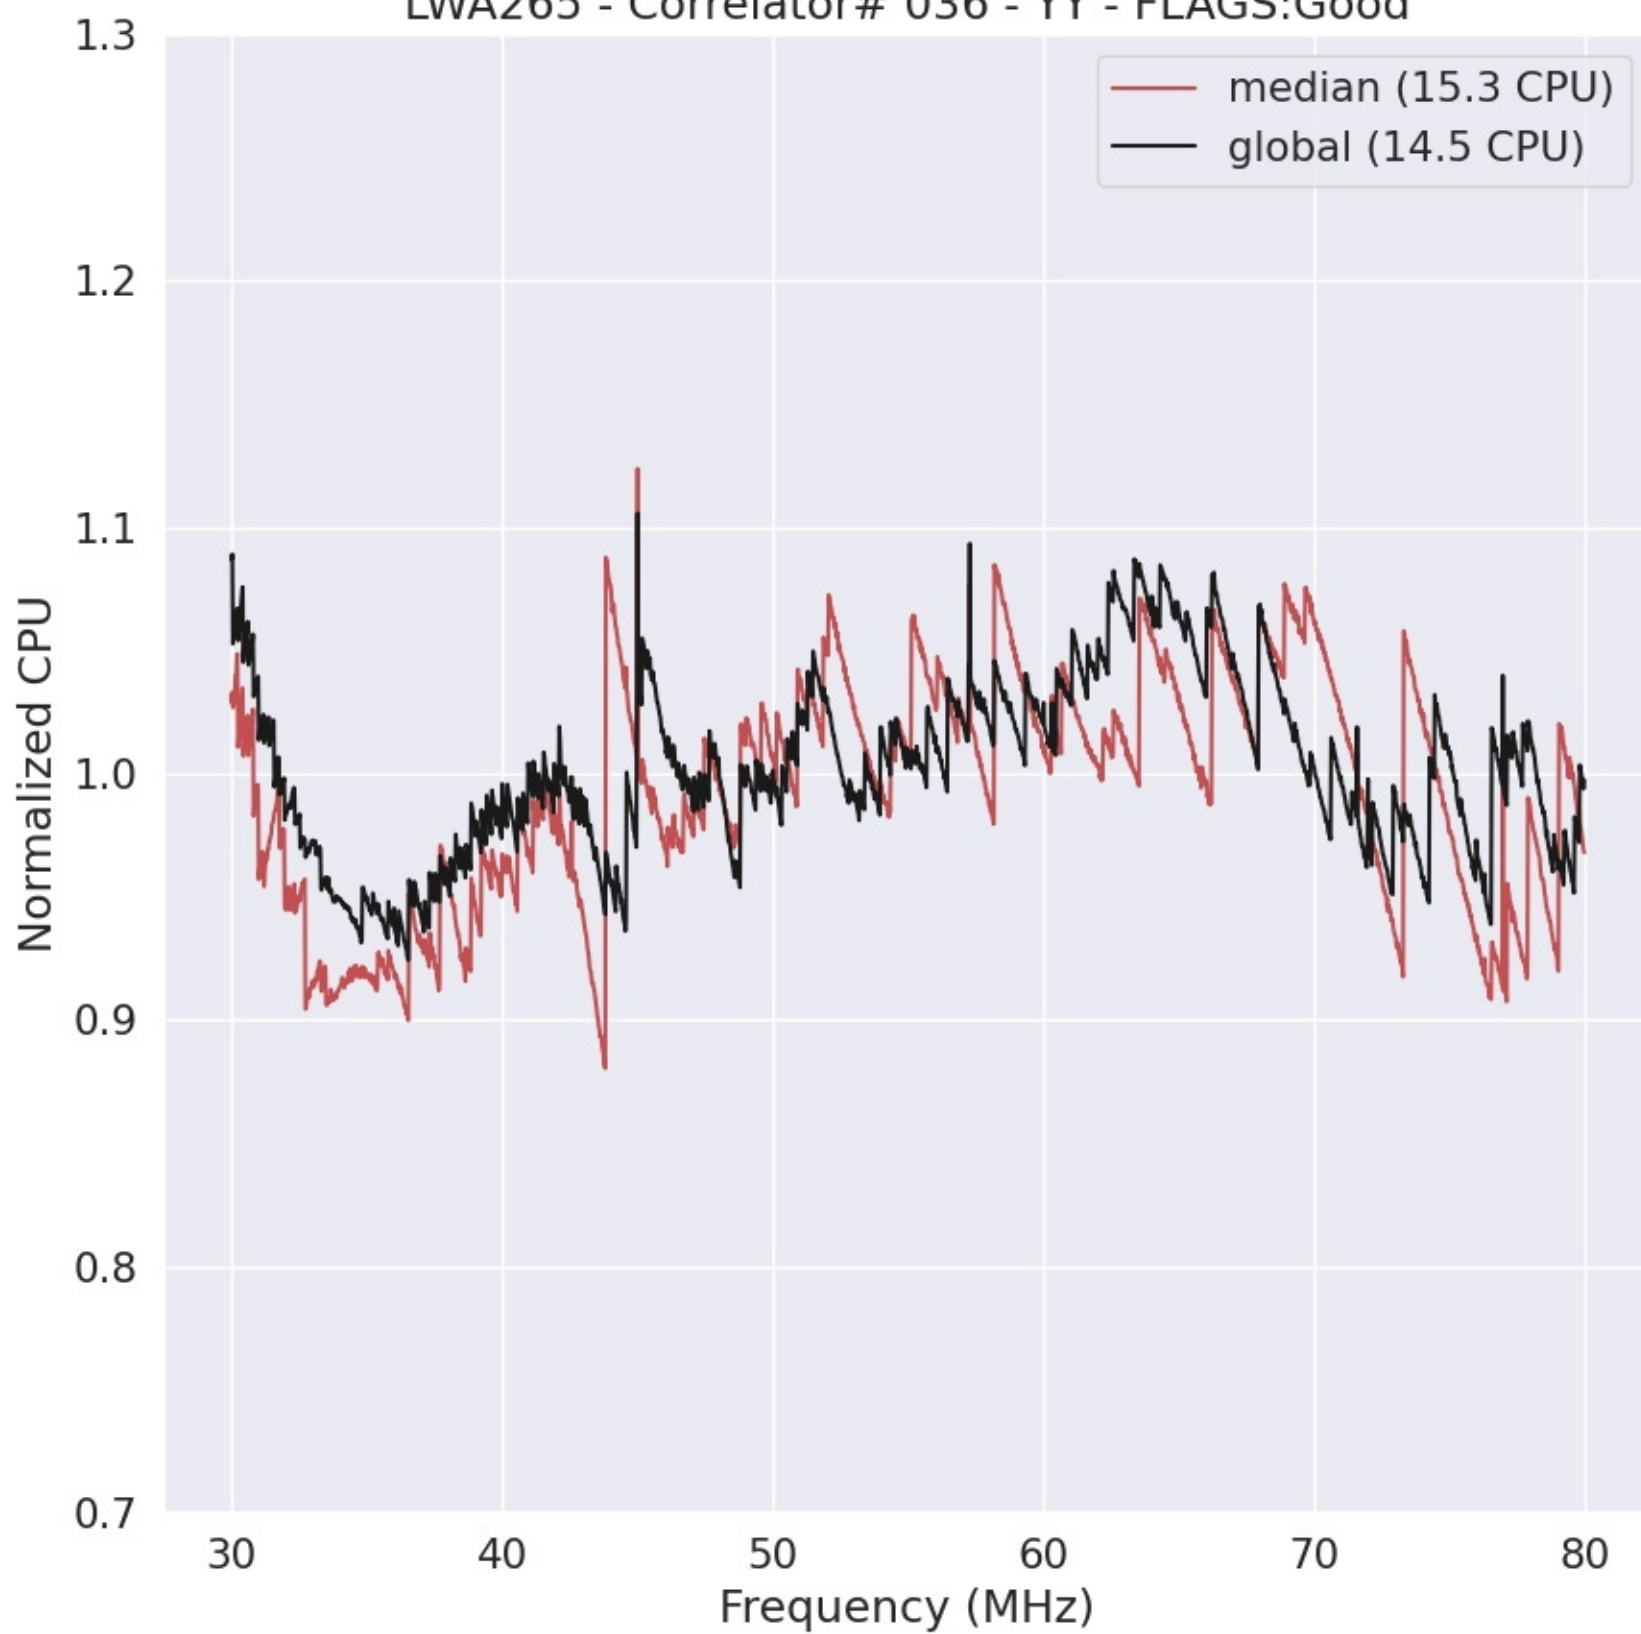

LWA265 - Correlator# 036 - YY - FLAGS:Good