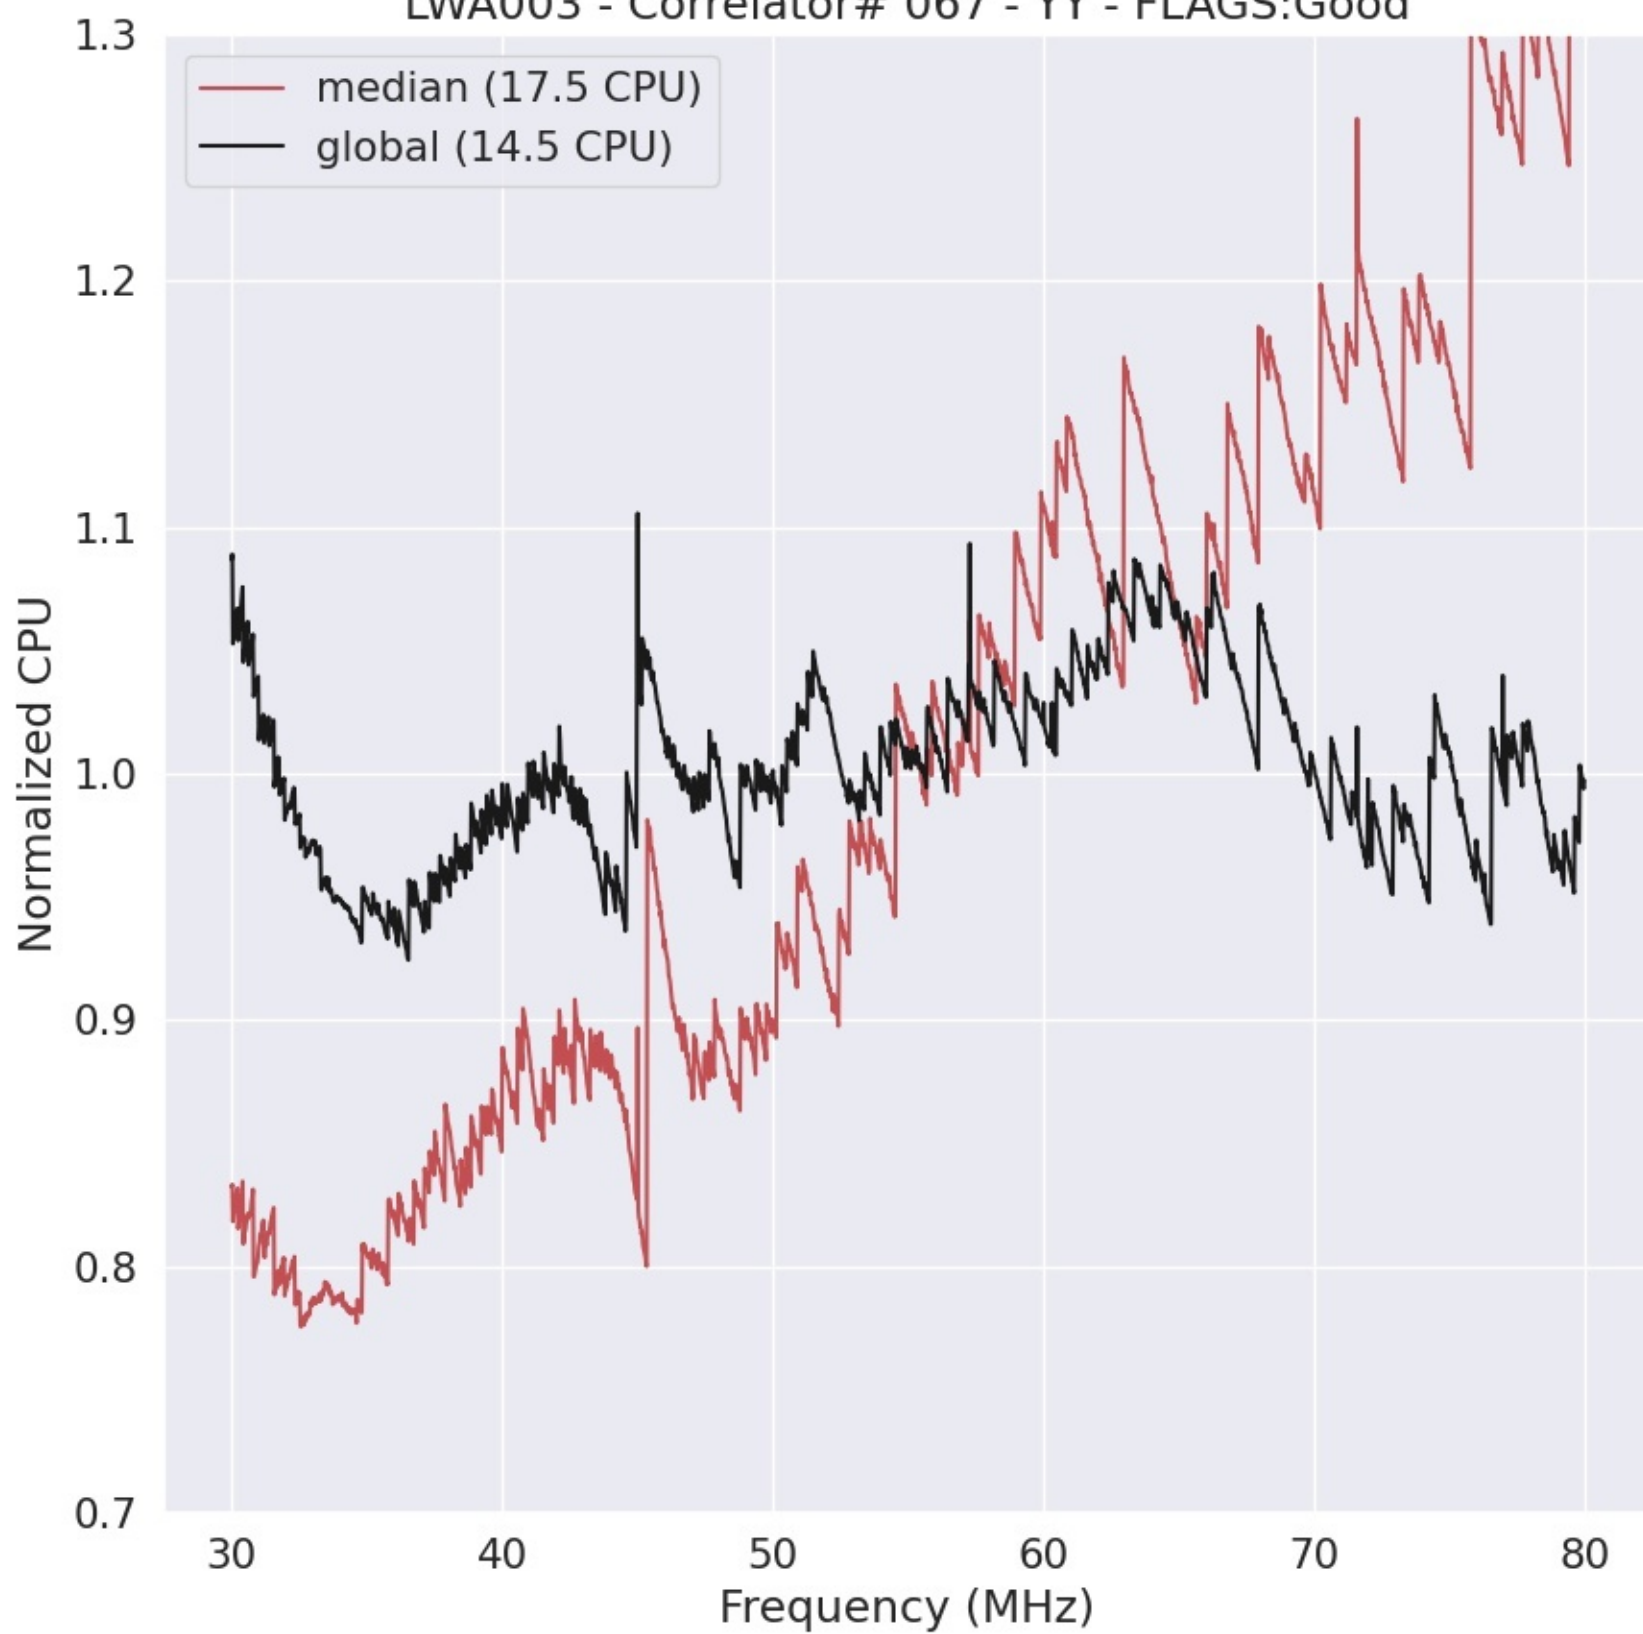

LWA003 - Correlator# 067 - YY - FLAGS:Good