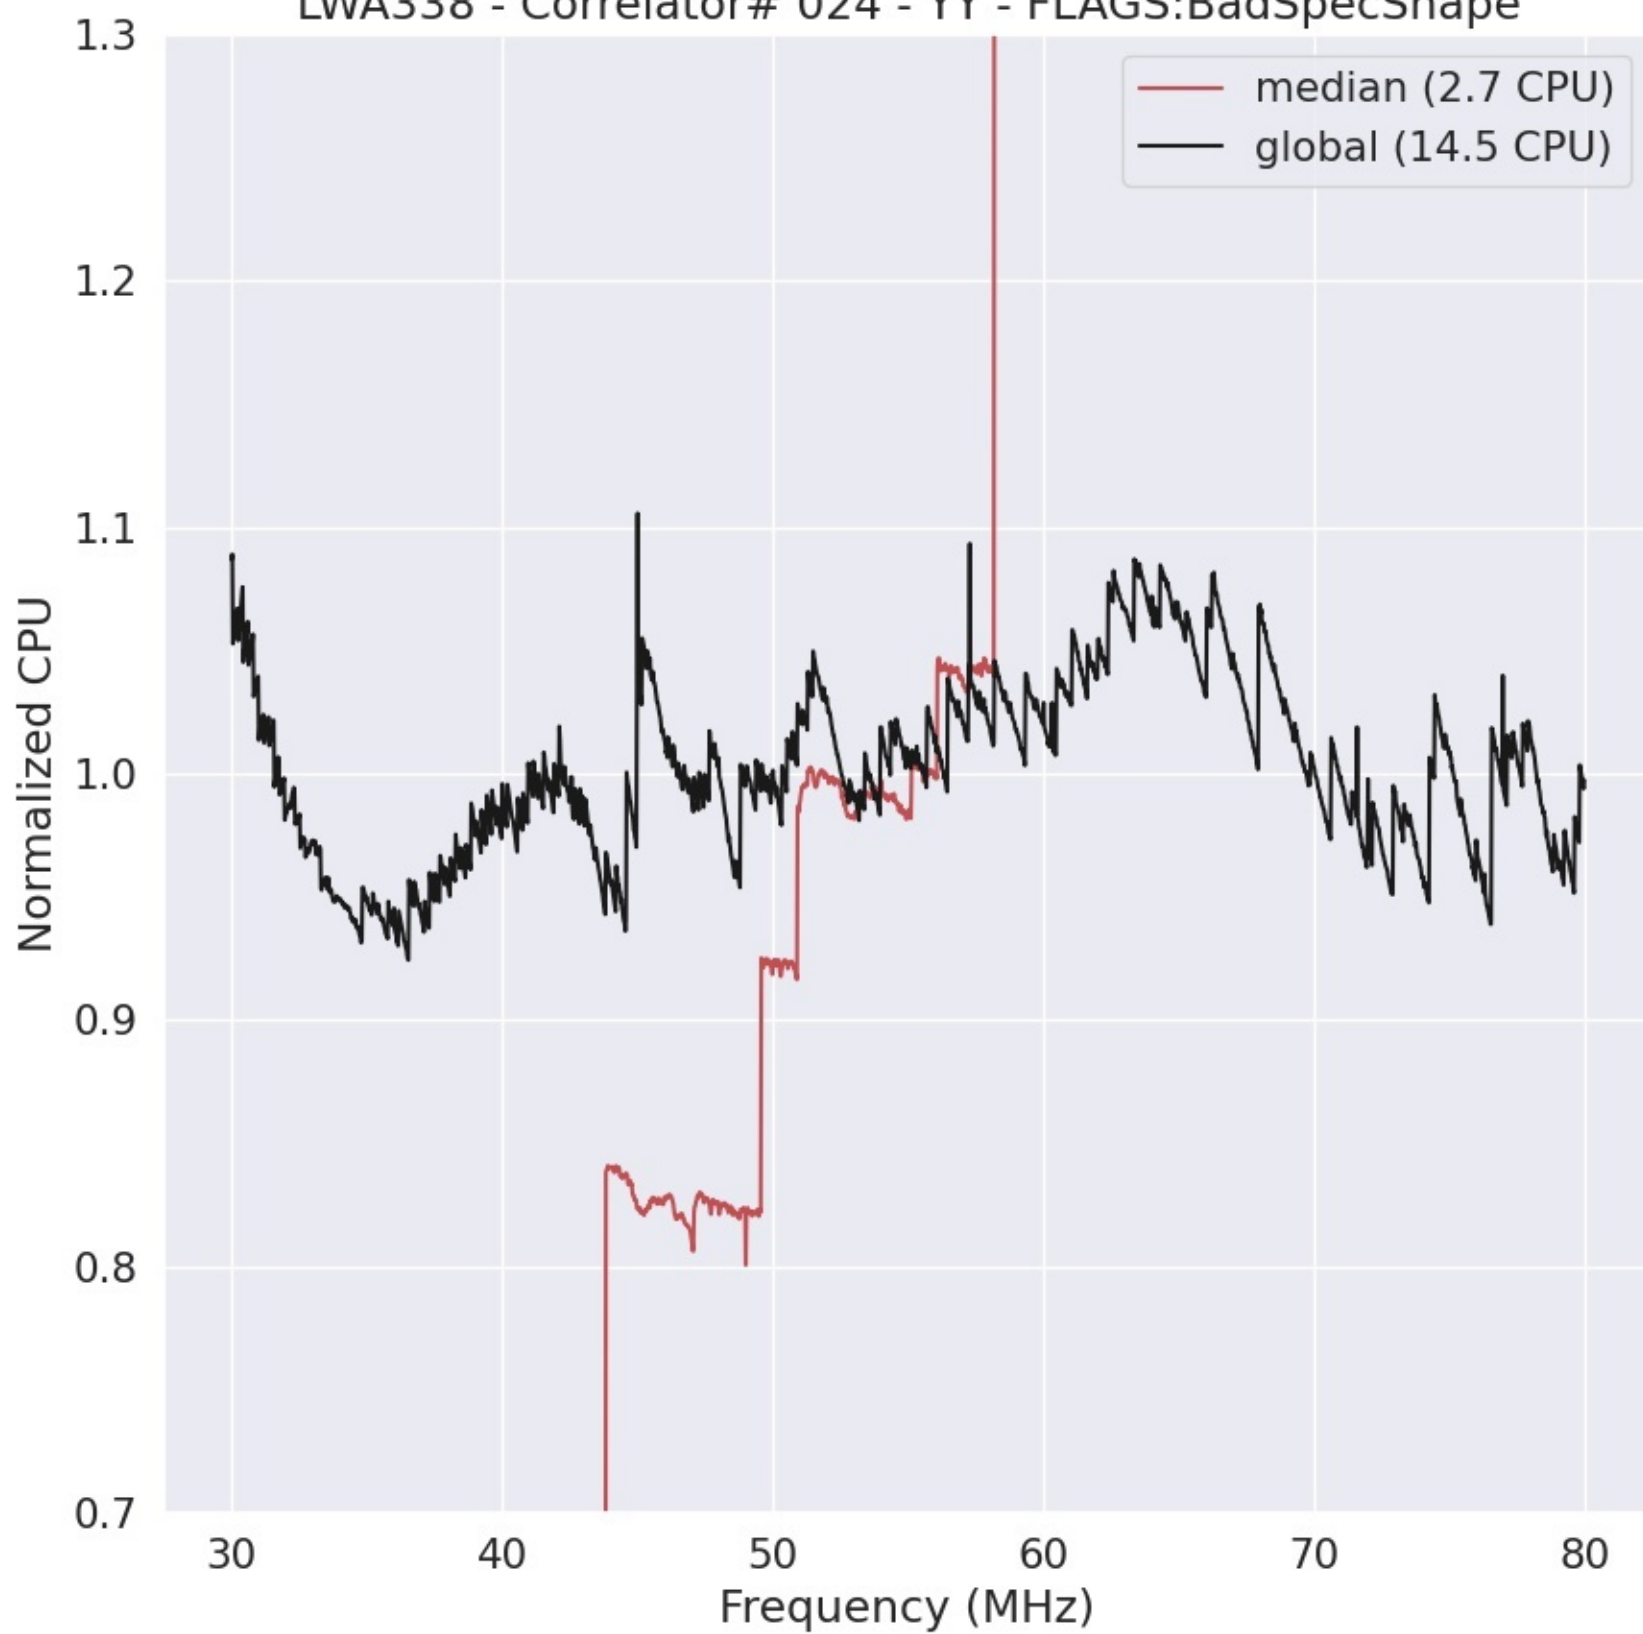

LWA321 - Correlator# 020 - YY - FLAGS:BadSpecShape

LWA314 - Correlator# 021 - YY - FLAGS:LowPower

LWA330 - Correlator# 022 - YY - FLAGS:LowPower

LWA327 - Correlator# 023 - YY - FLAGS:LowPower

LWA338 - Correlator# 024 - YY - FLAGS:BadSpecShape