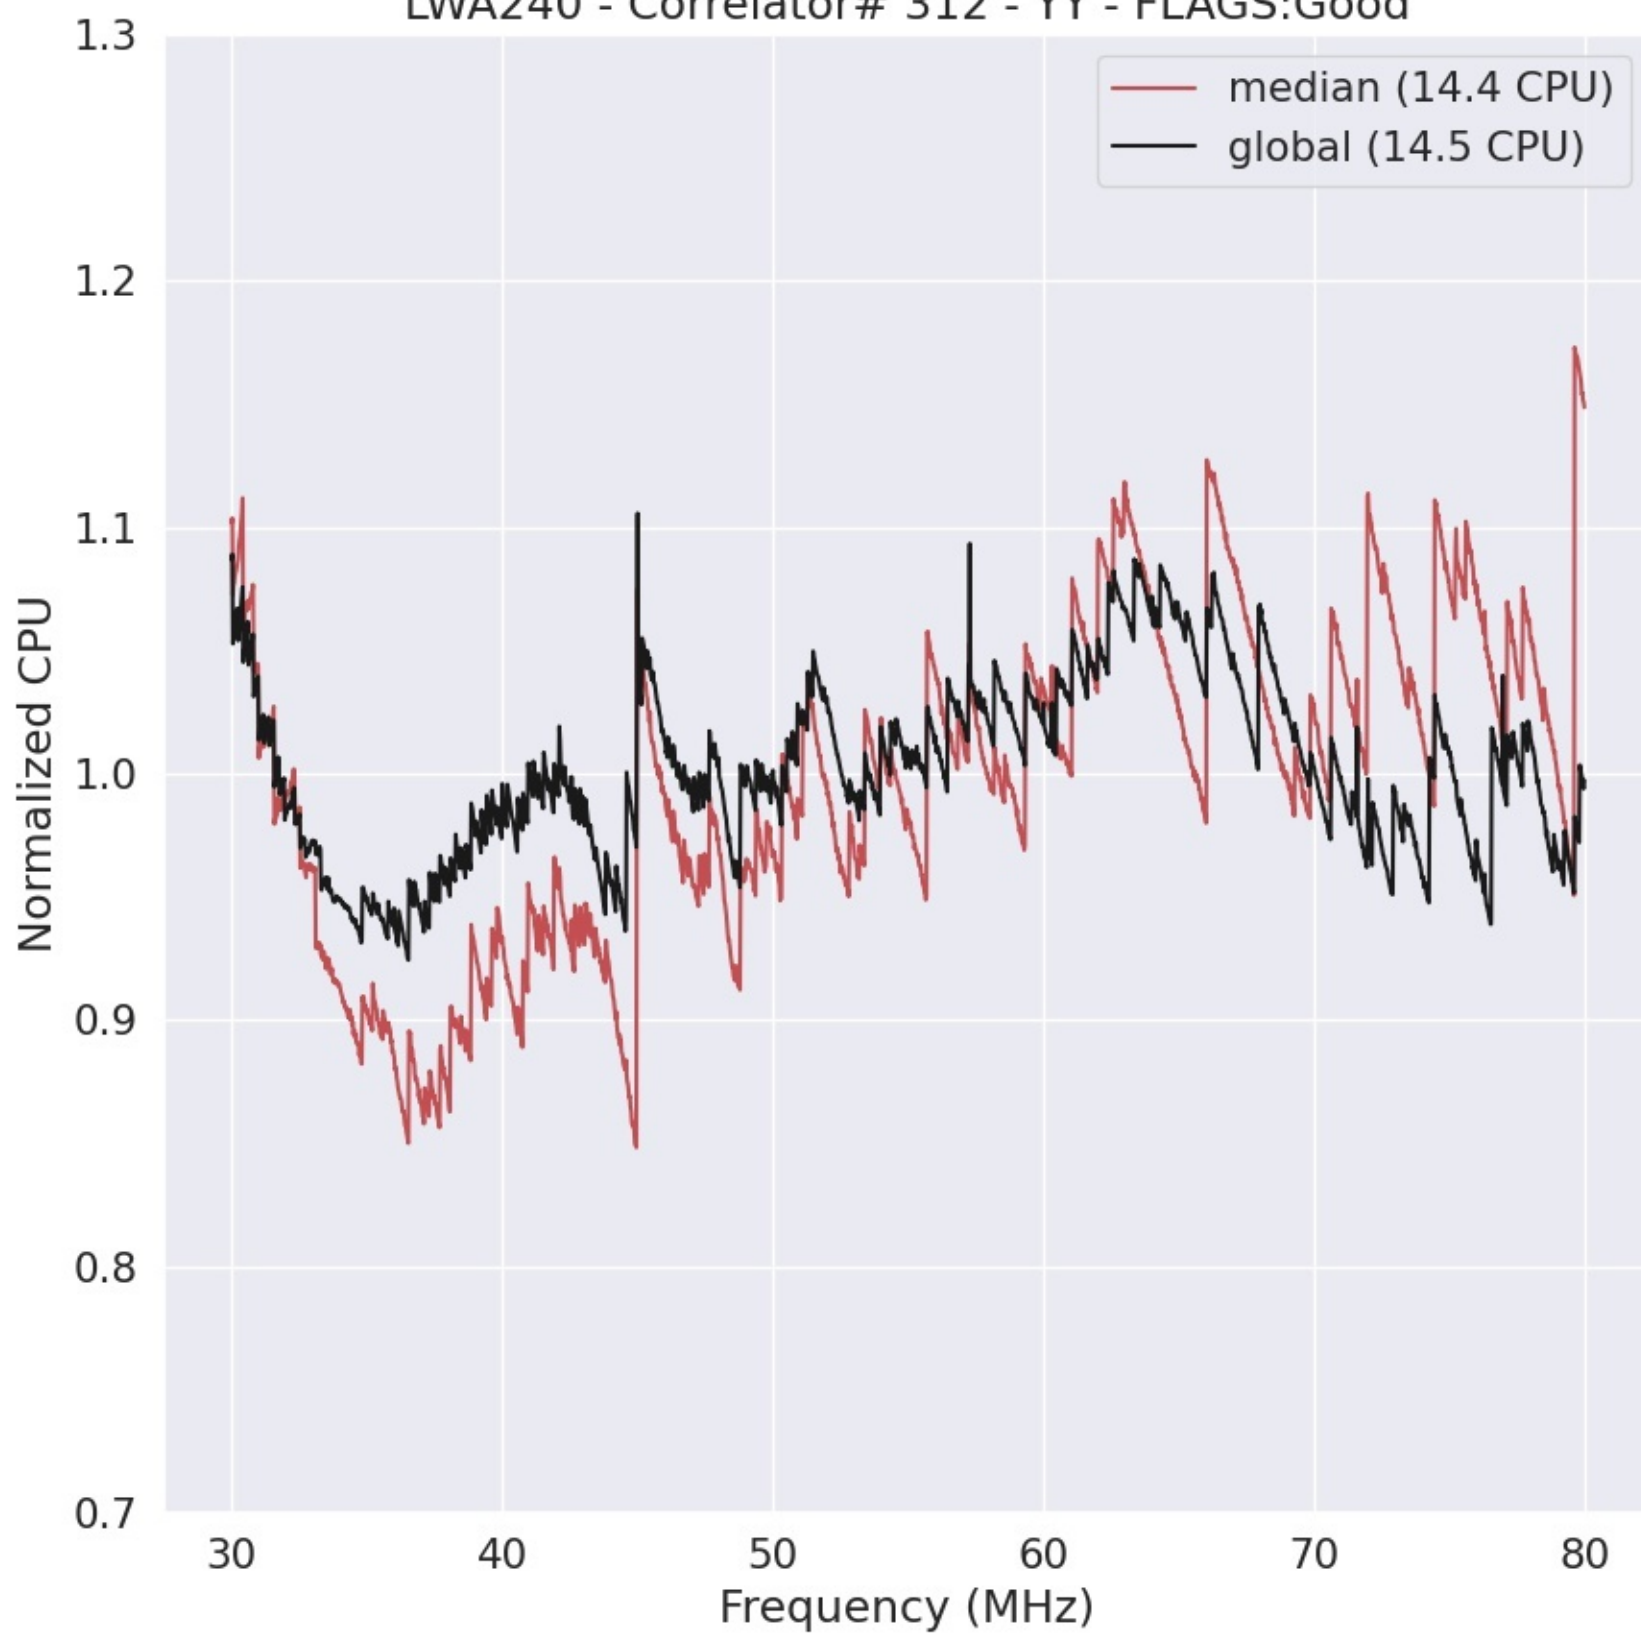

LWA238 - Correlator# 310 - YY - FLAGS:Good

LWA237 - Correlator# 311 - YY - FLAGS:Good

LWA240 - Correlator# 312 - YY - FLAGS:Good

LWA239 - Correlator# 313 - YY - FLAGS:Good

LWA297 - Correlator# 314 - YY - FLAGS:BadSpecShape