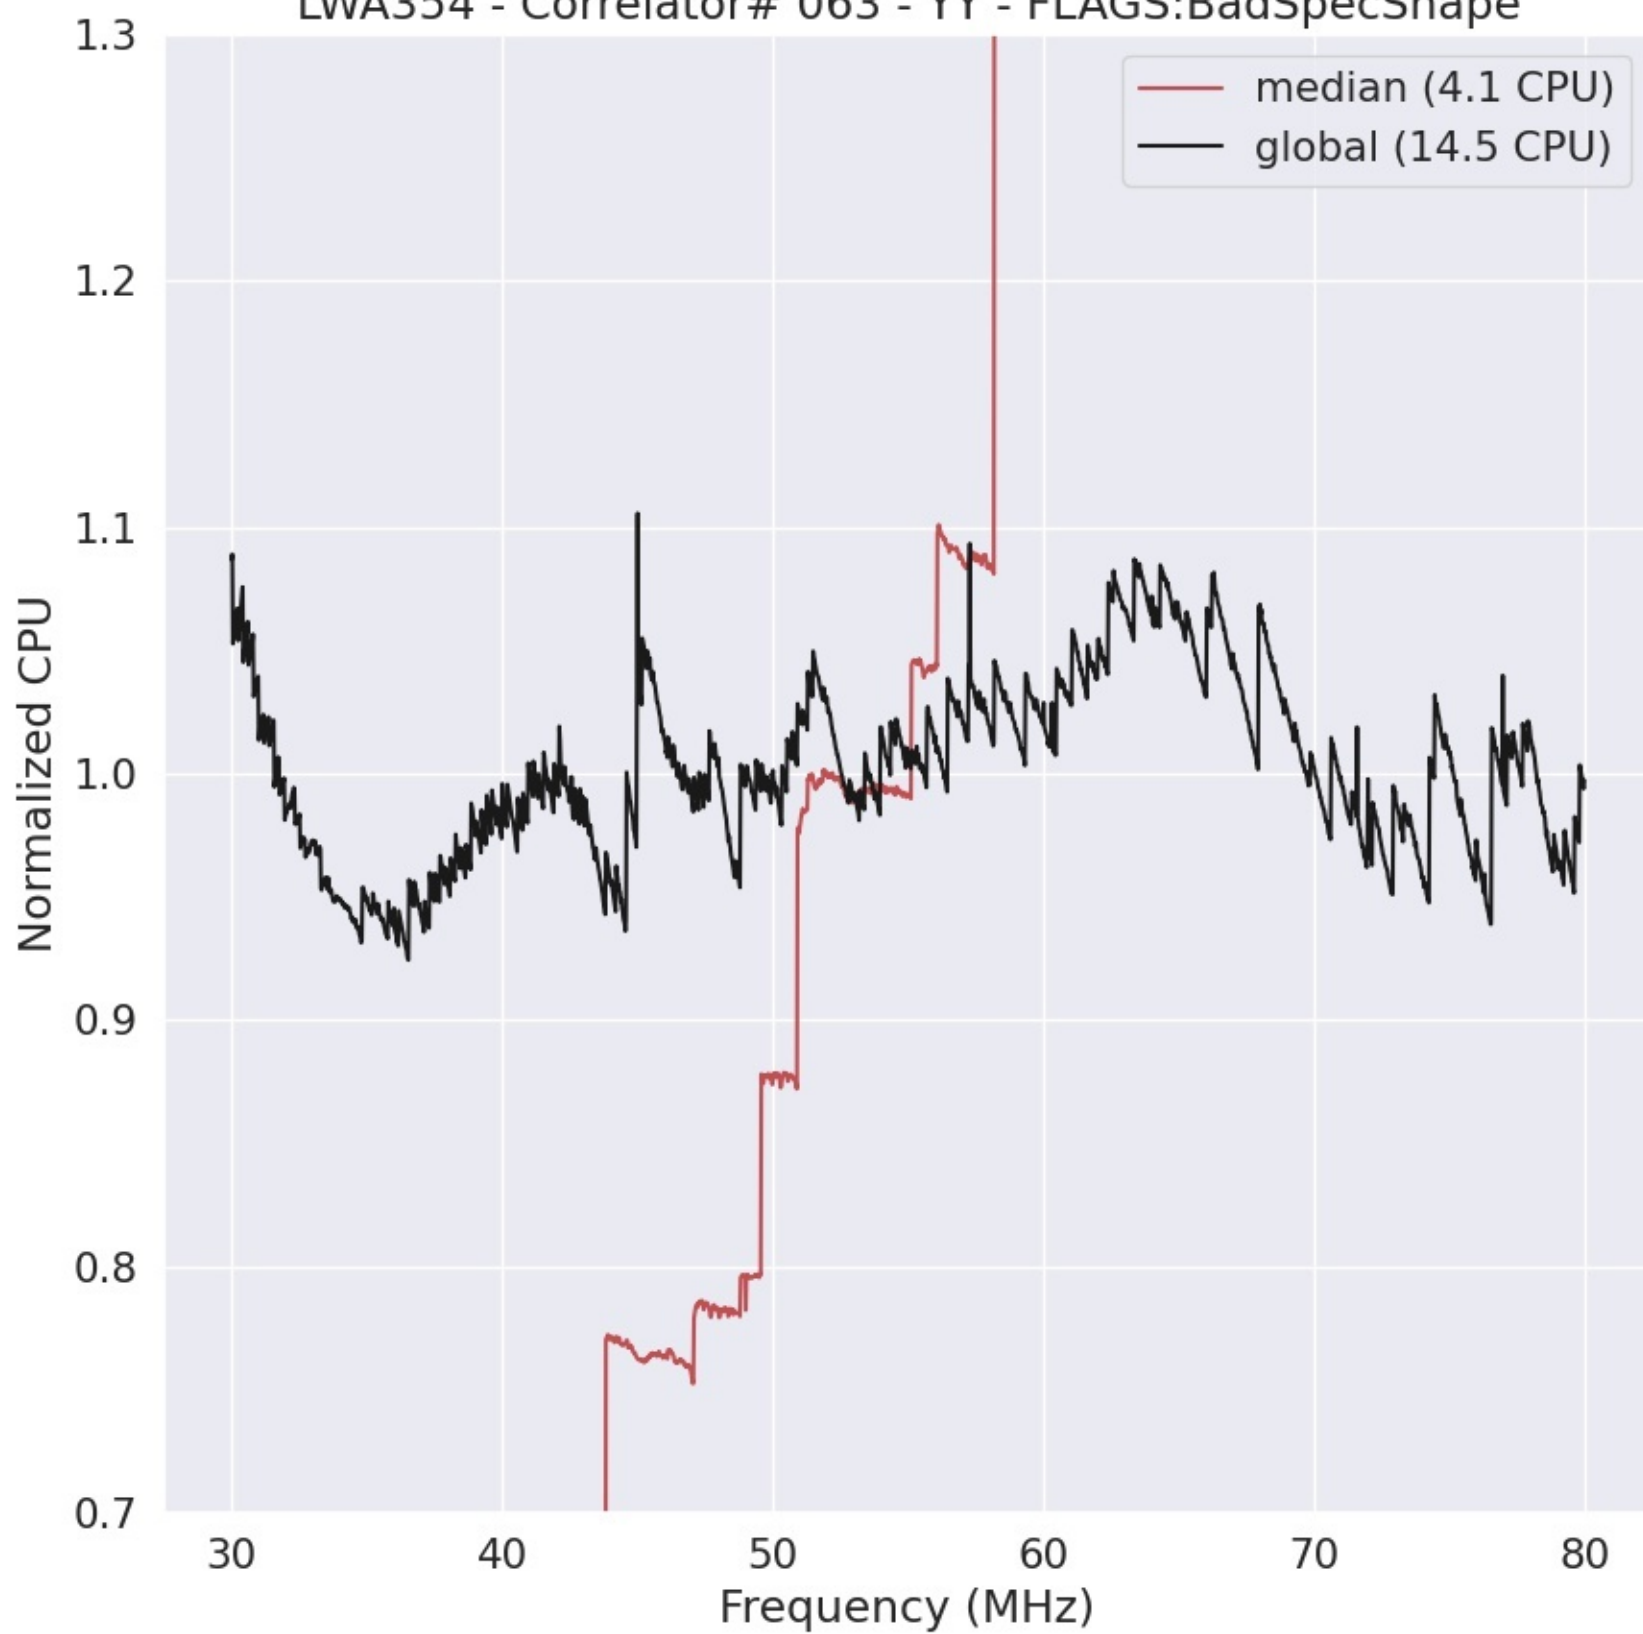

LWA351 - Correlator# 060 - YY - FLAGS:LowPower

LWA344 - Correlator# 061 - YY - FLAGS:BadSpecShape

LWA360 - Correlator# 062 - YY - FLAGS:Good

LWA354 - Correlator# 063 - YY - FLAGS:BadSpecShape

LWA002 - Correlator# 064 - YY - FLAGS:Good