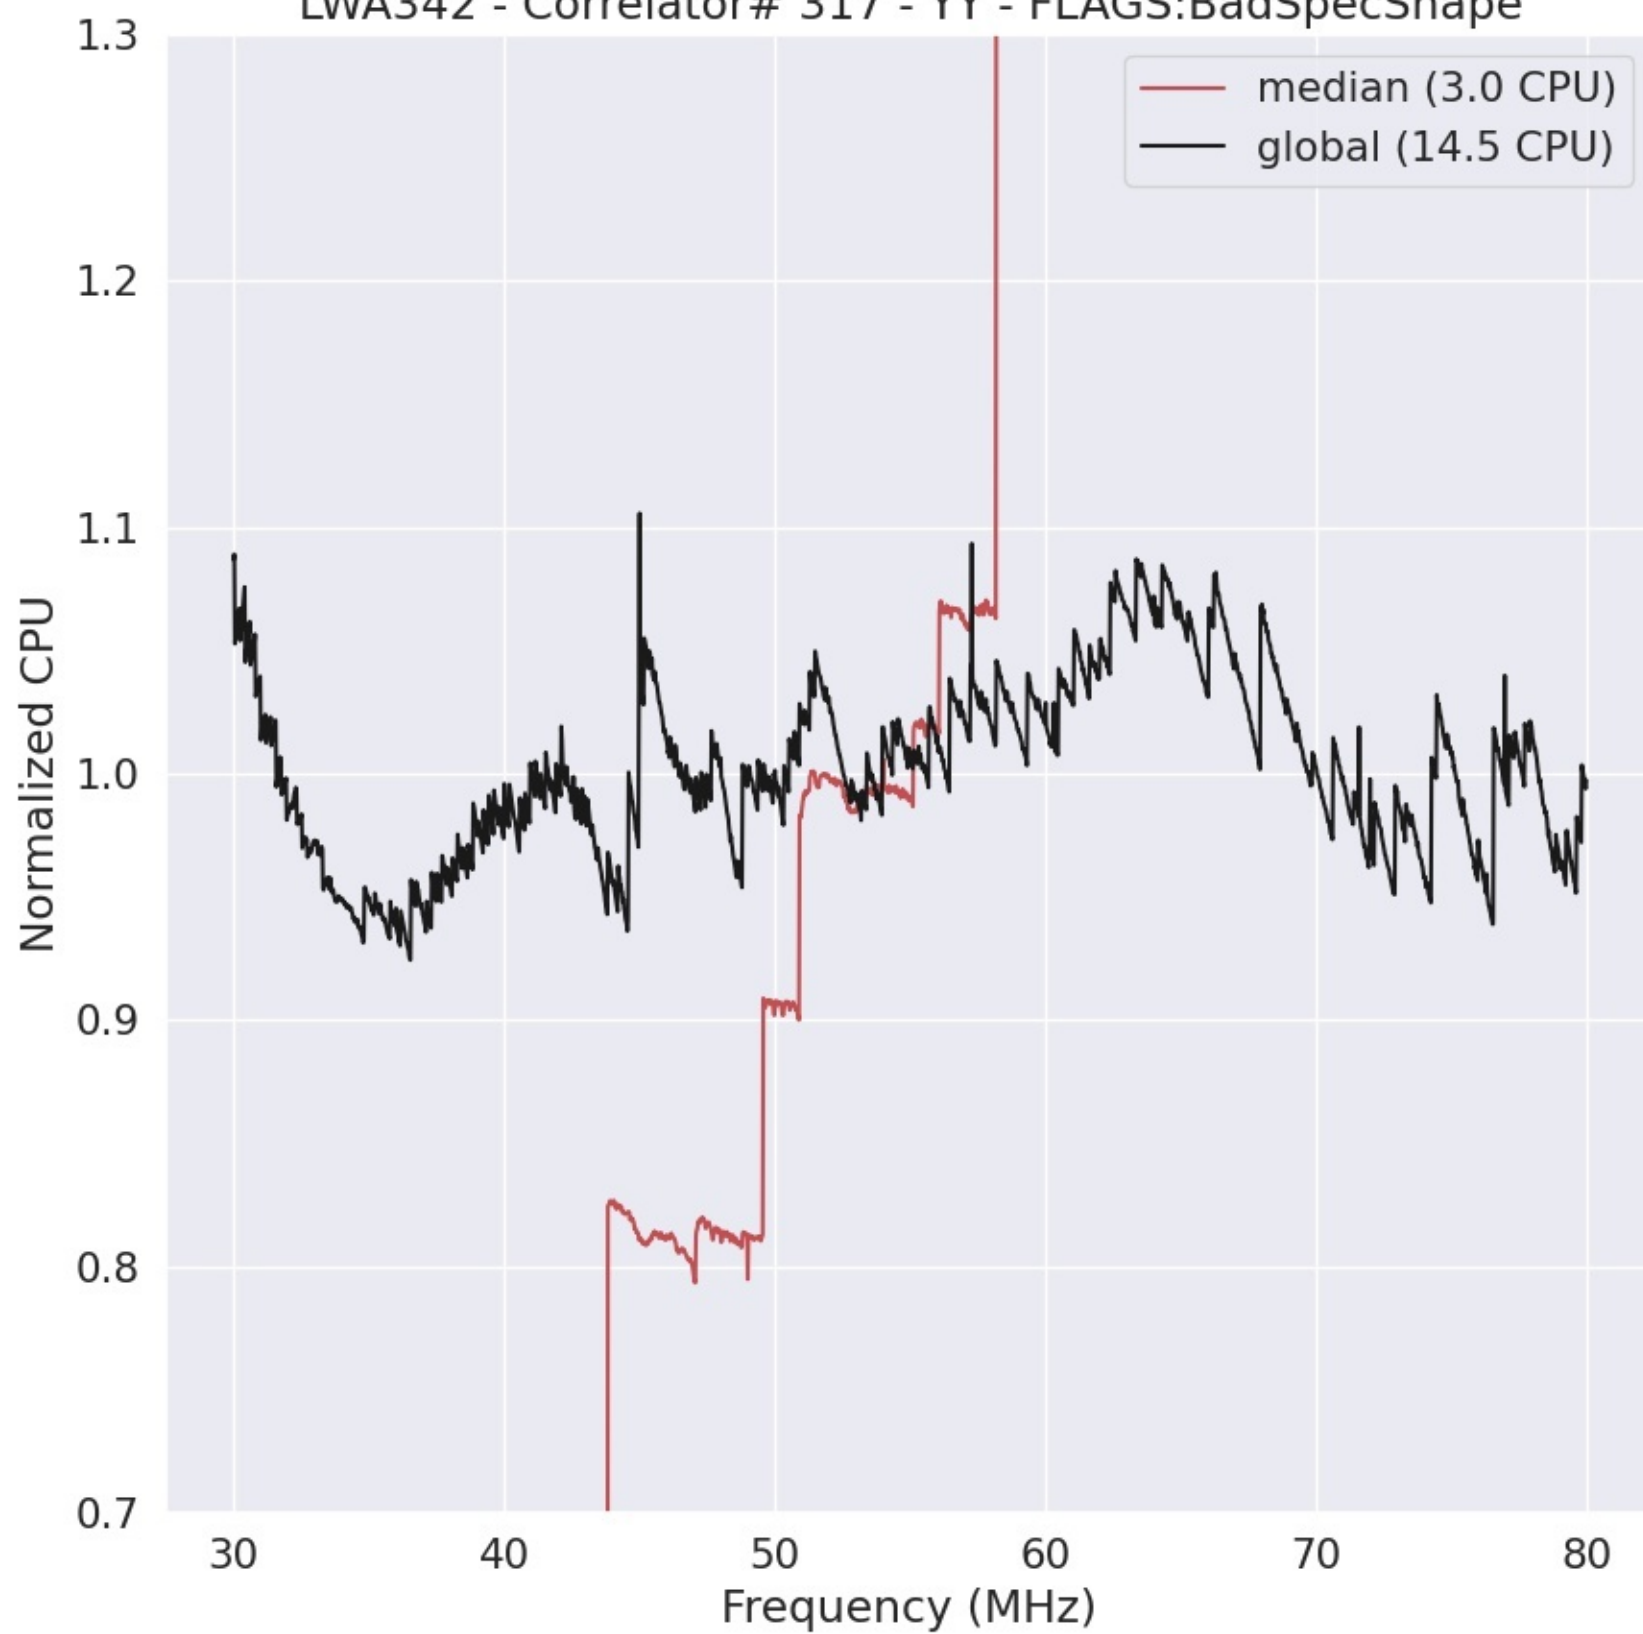

LWA342 - Correlator# 317 - YY - FLAGS:BadSpecShape