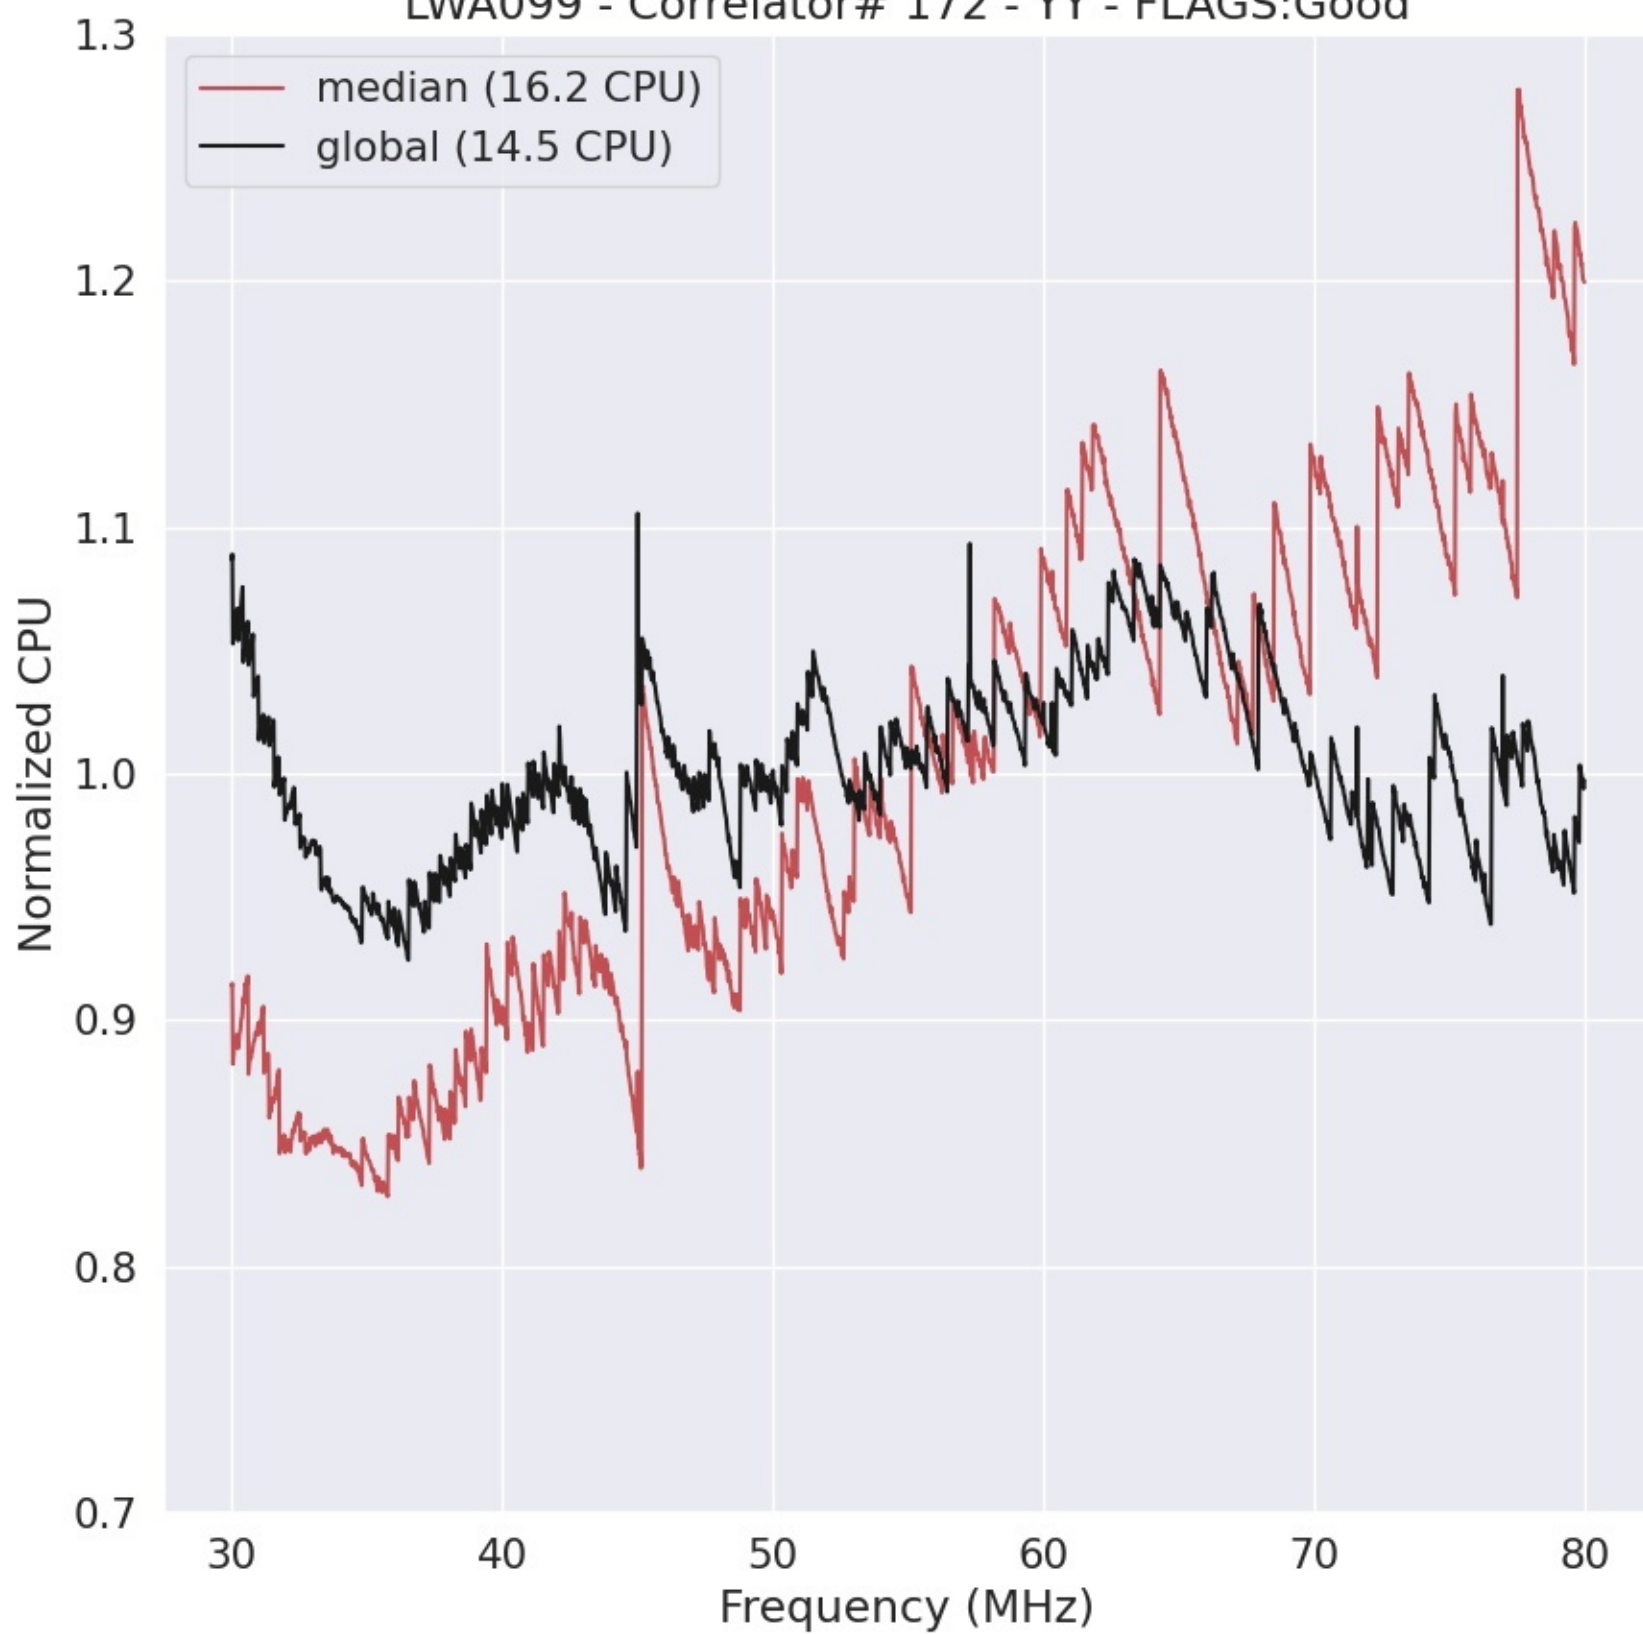

LWA099 - Correlator# 172 - YY - FLAGS:Good