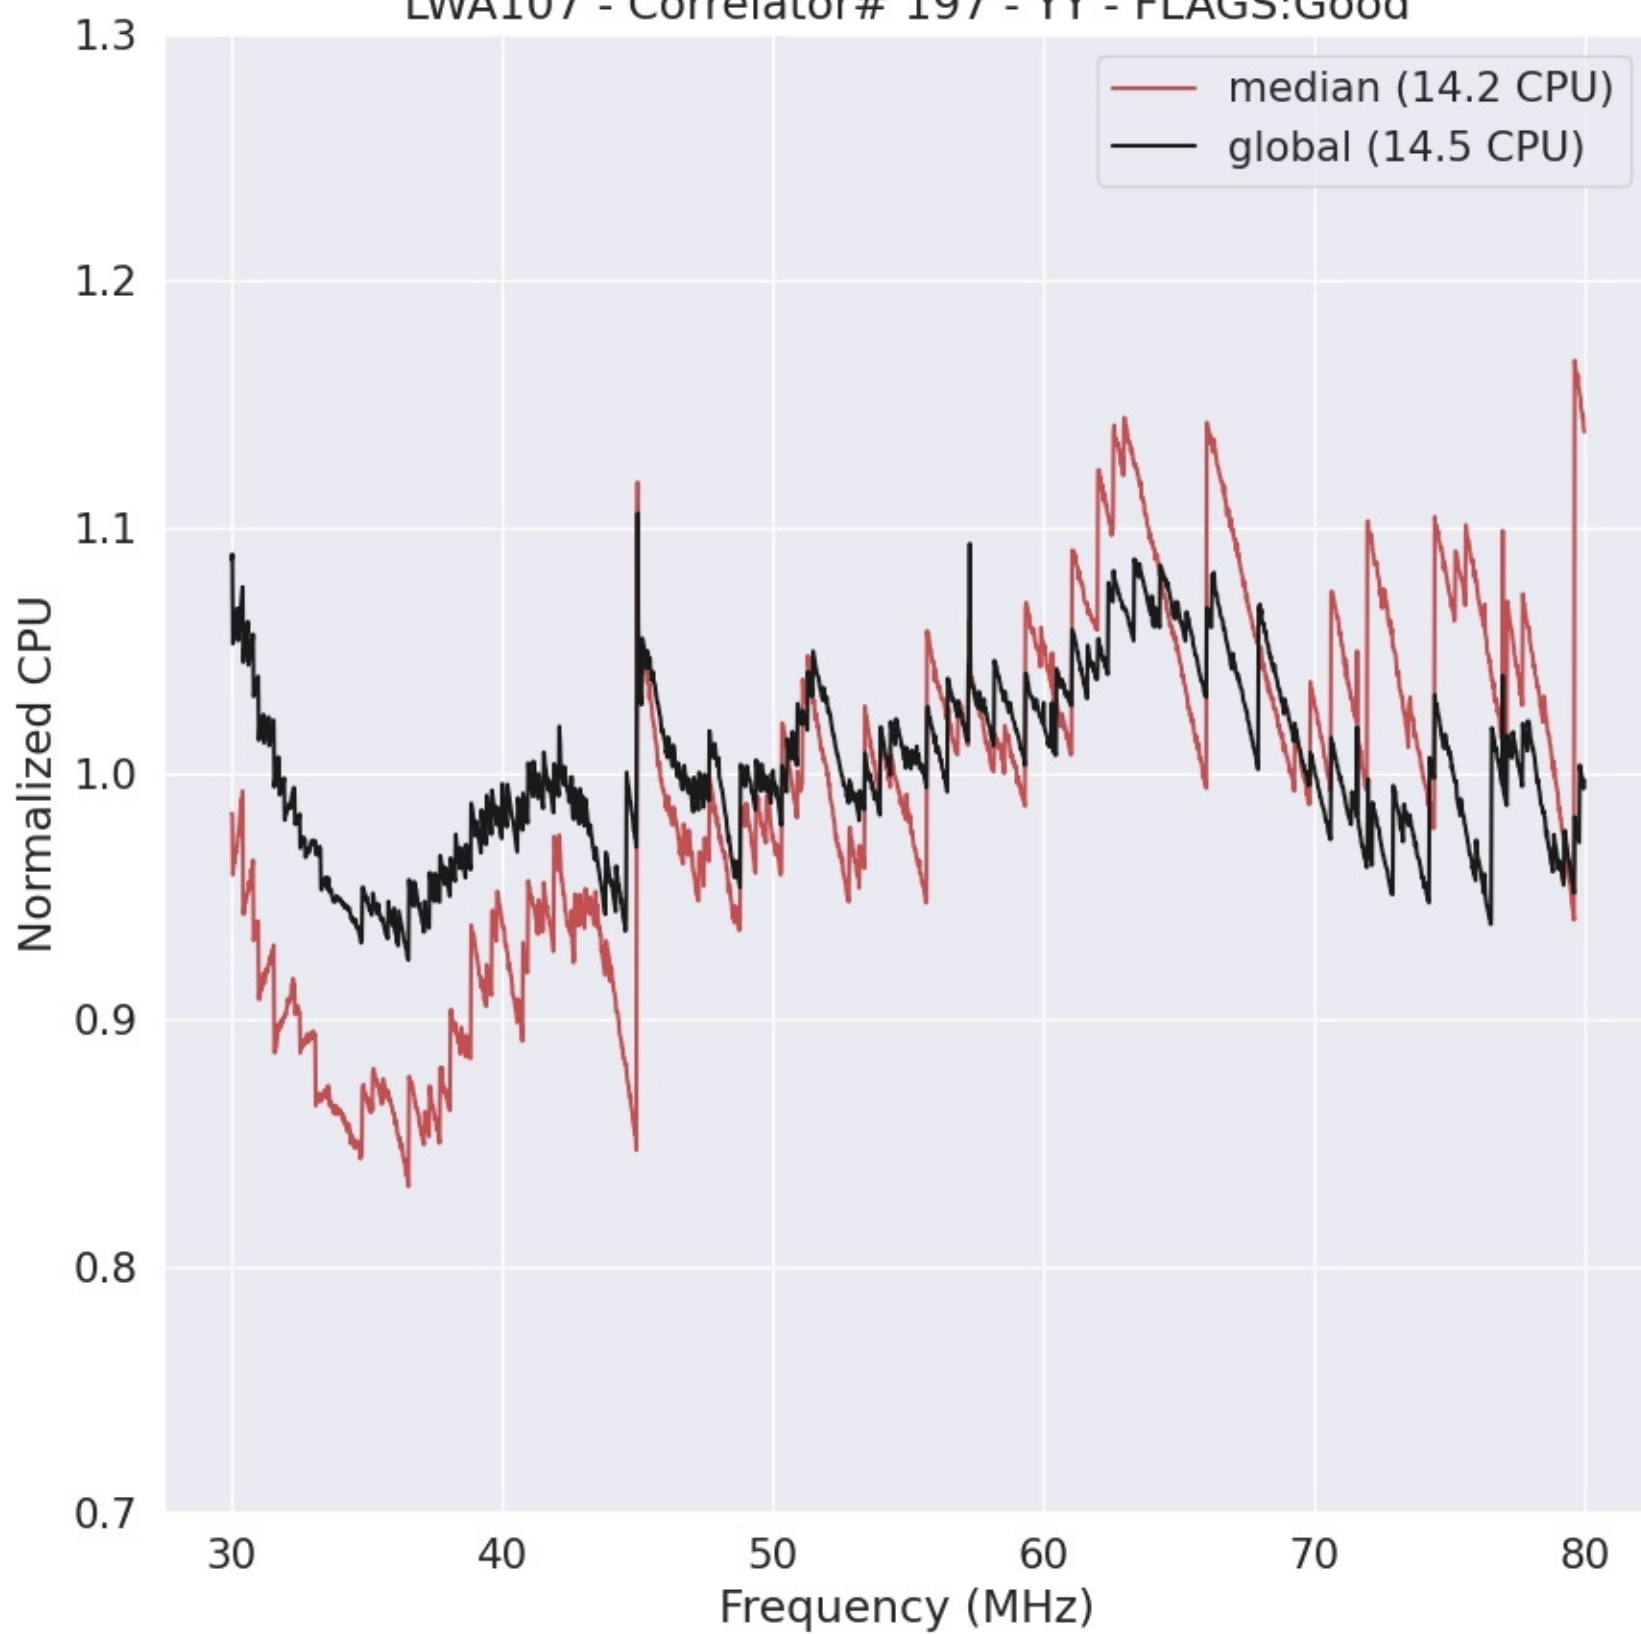

LWA107 - Correlator# 197 - YY - FLAGS:Good