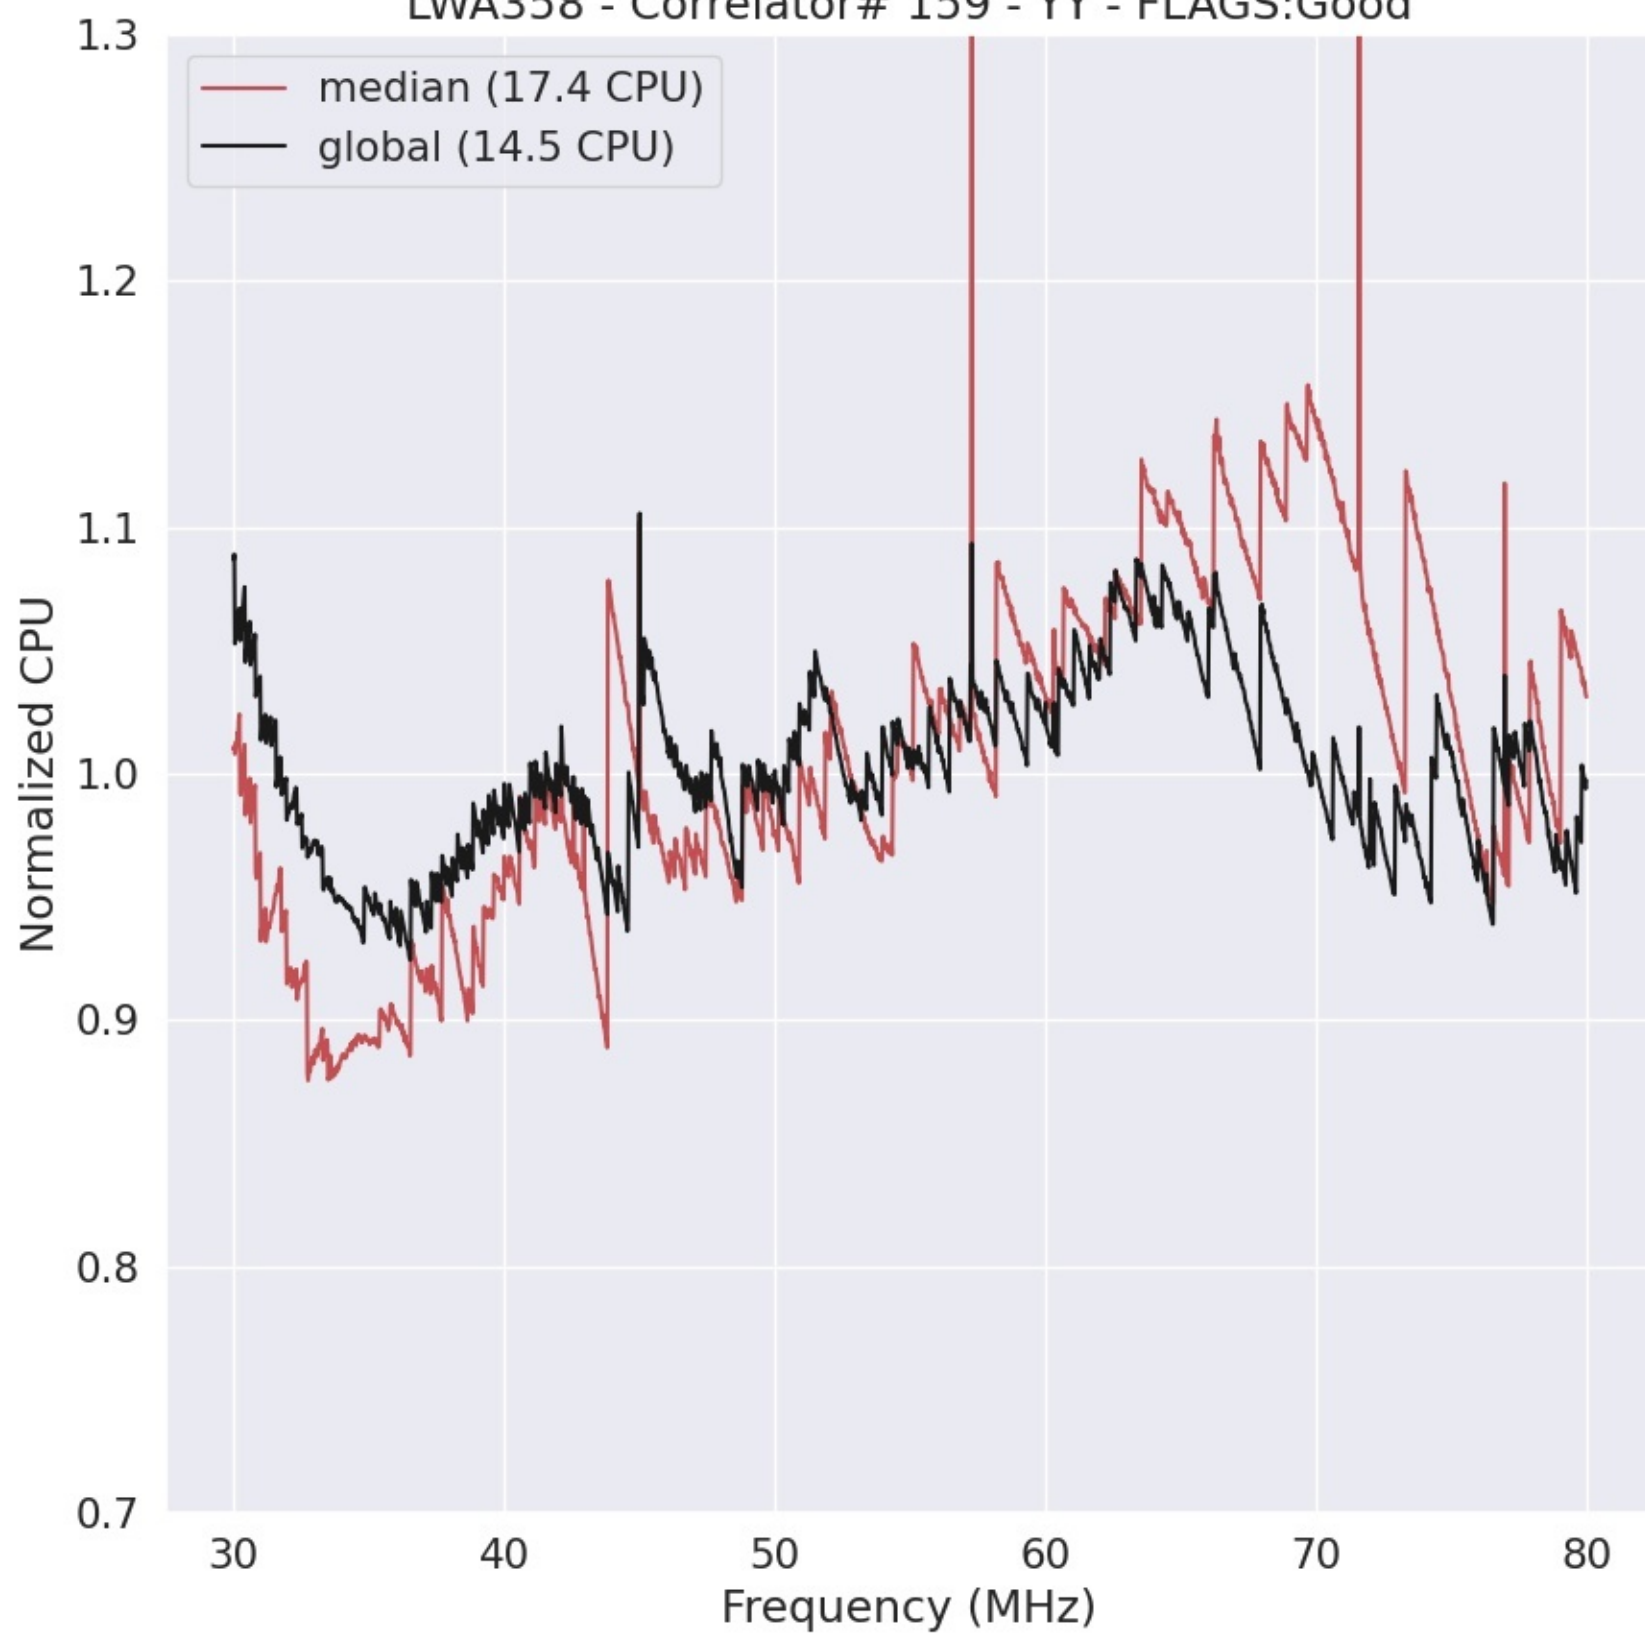

LWA316 - Correlator# 155 - YY - FLAGS:LowPower

LWA334 - Correlator# 156 - YY - FLAGS:LowPower

LWA328 - Correlator# 157 - YY - FLAGS:BadSpecShape

LWA361 - Correlator# 158 - YY - FLAGS:Good

LWA358 - Correlator# 159 - YY - FLAGS:Good