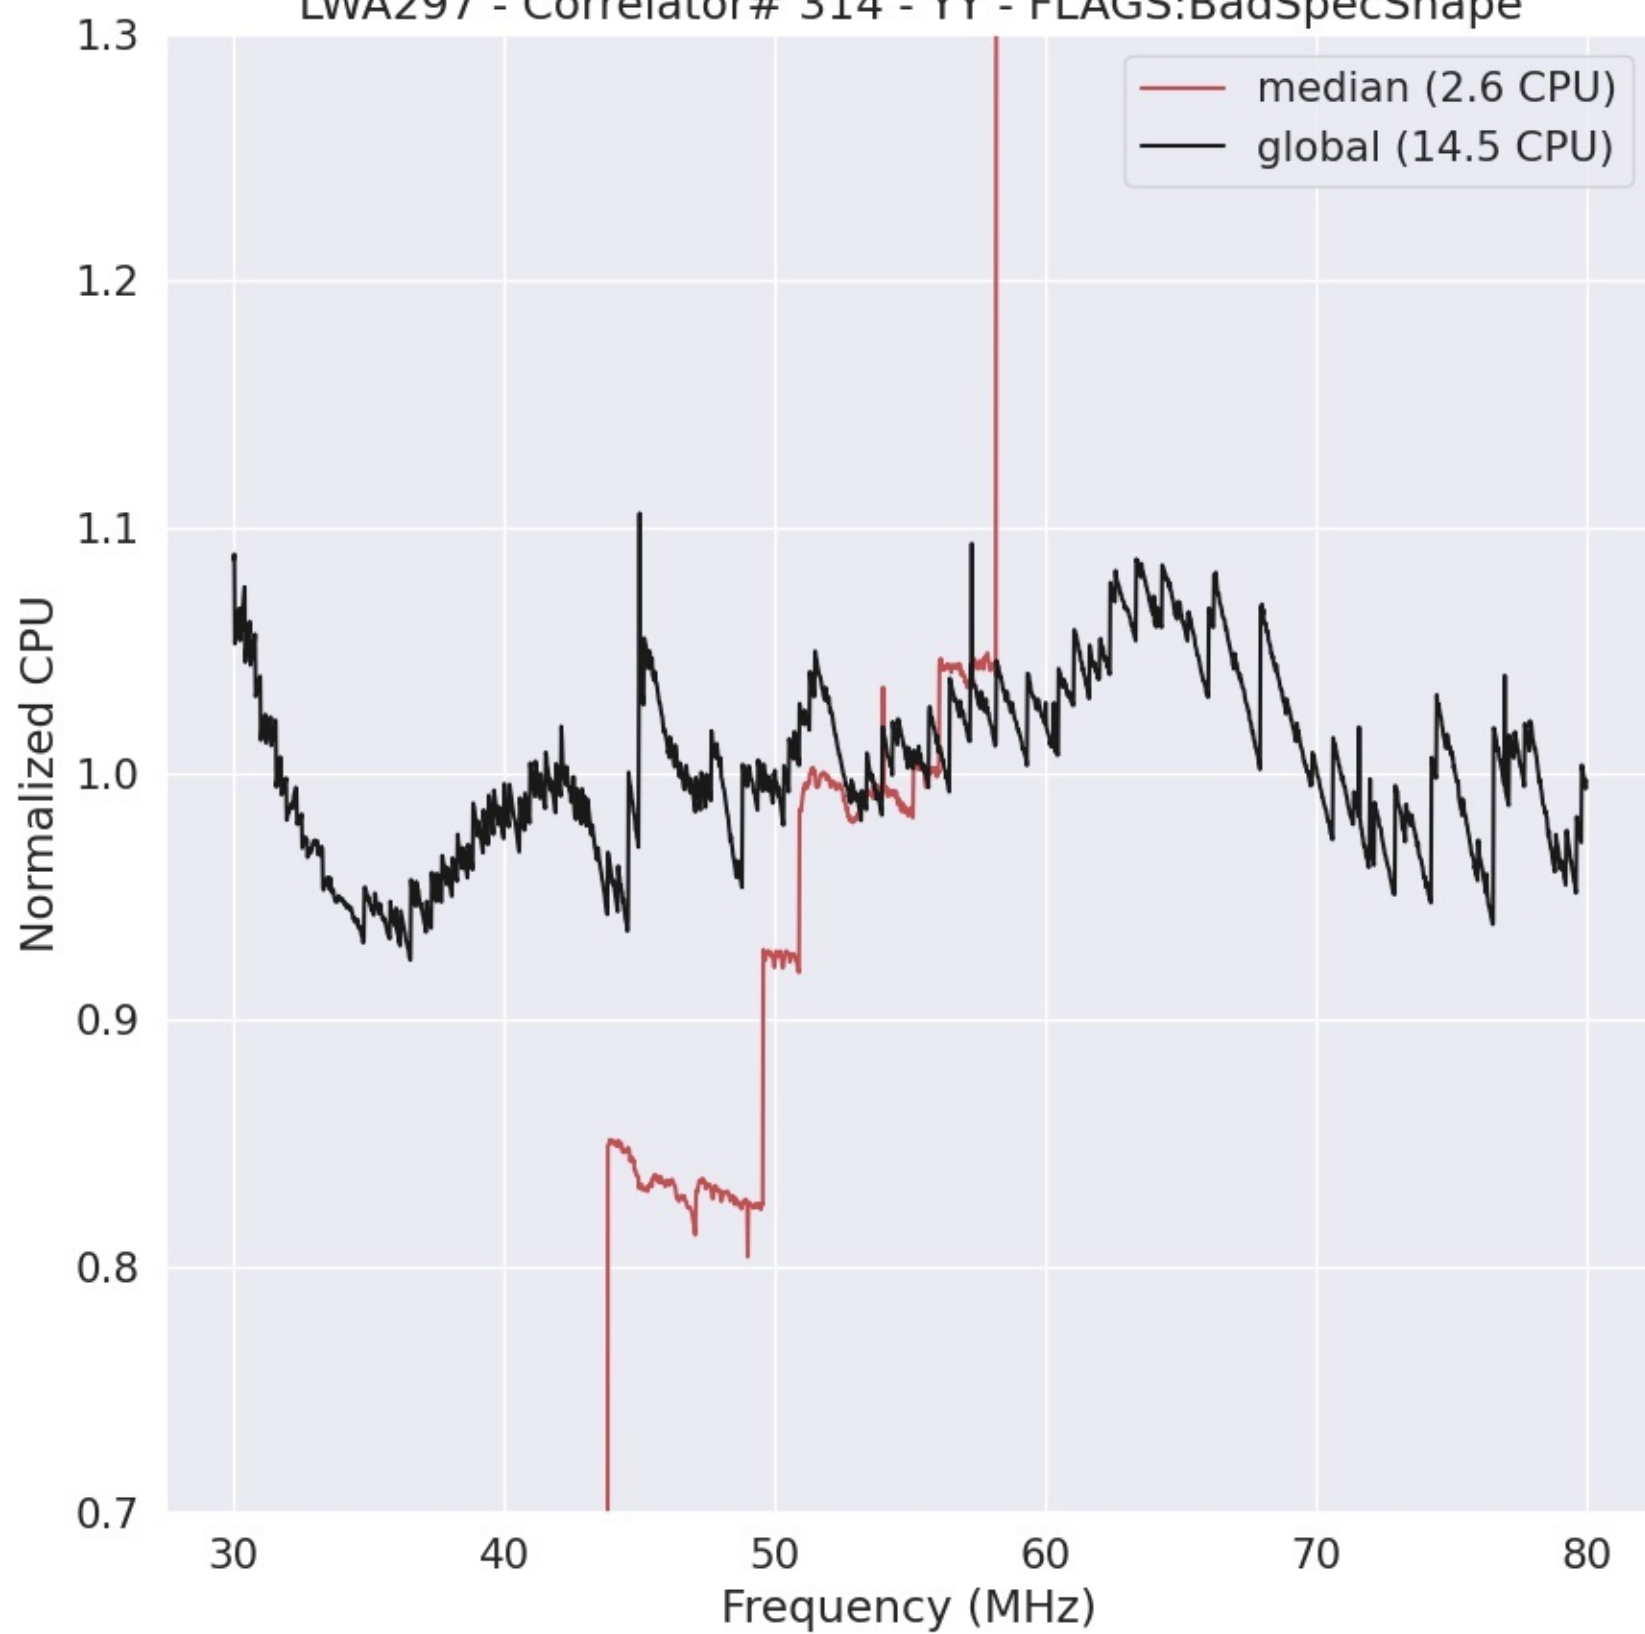

LWA238 - Correlator# 310 - YY - FLAGS:Good

LWA237 - Correlator# 311 - YY - FLAGS:Good

LWA240 - Correlator# 312 - YY - FLAGS:Good

LWA239 - Correlator# 313 - YY - FLAGS:Good

LWA297 - Correlator# 314 - YY - FLAGS:BadSpecShape