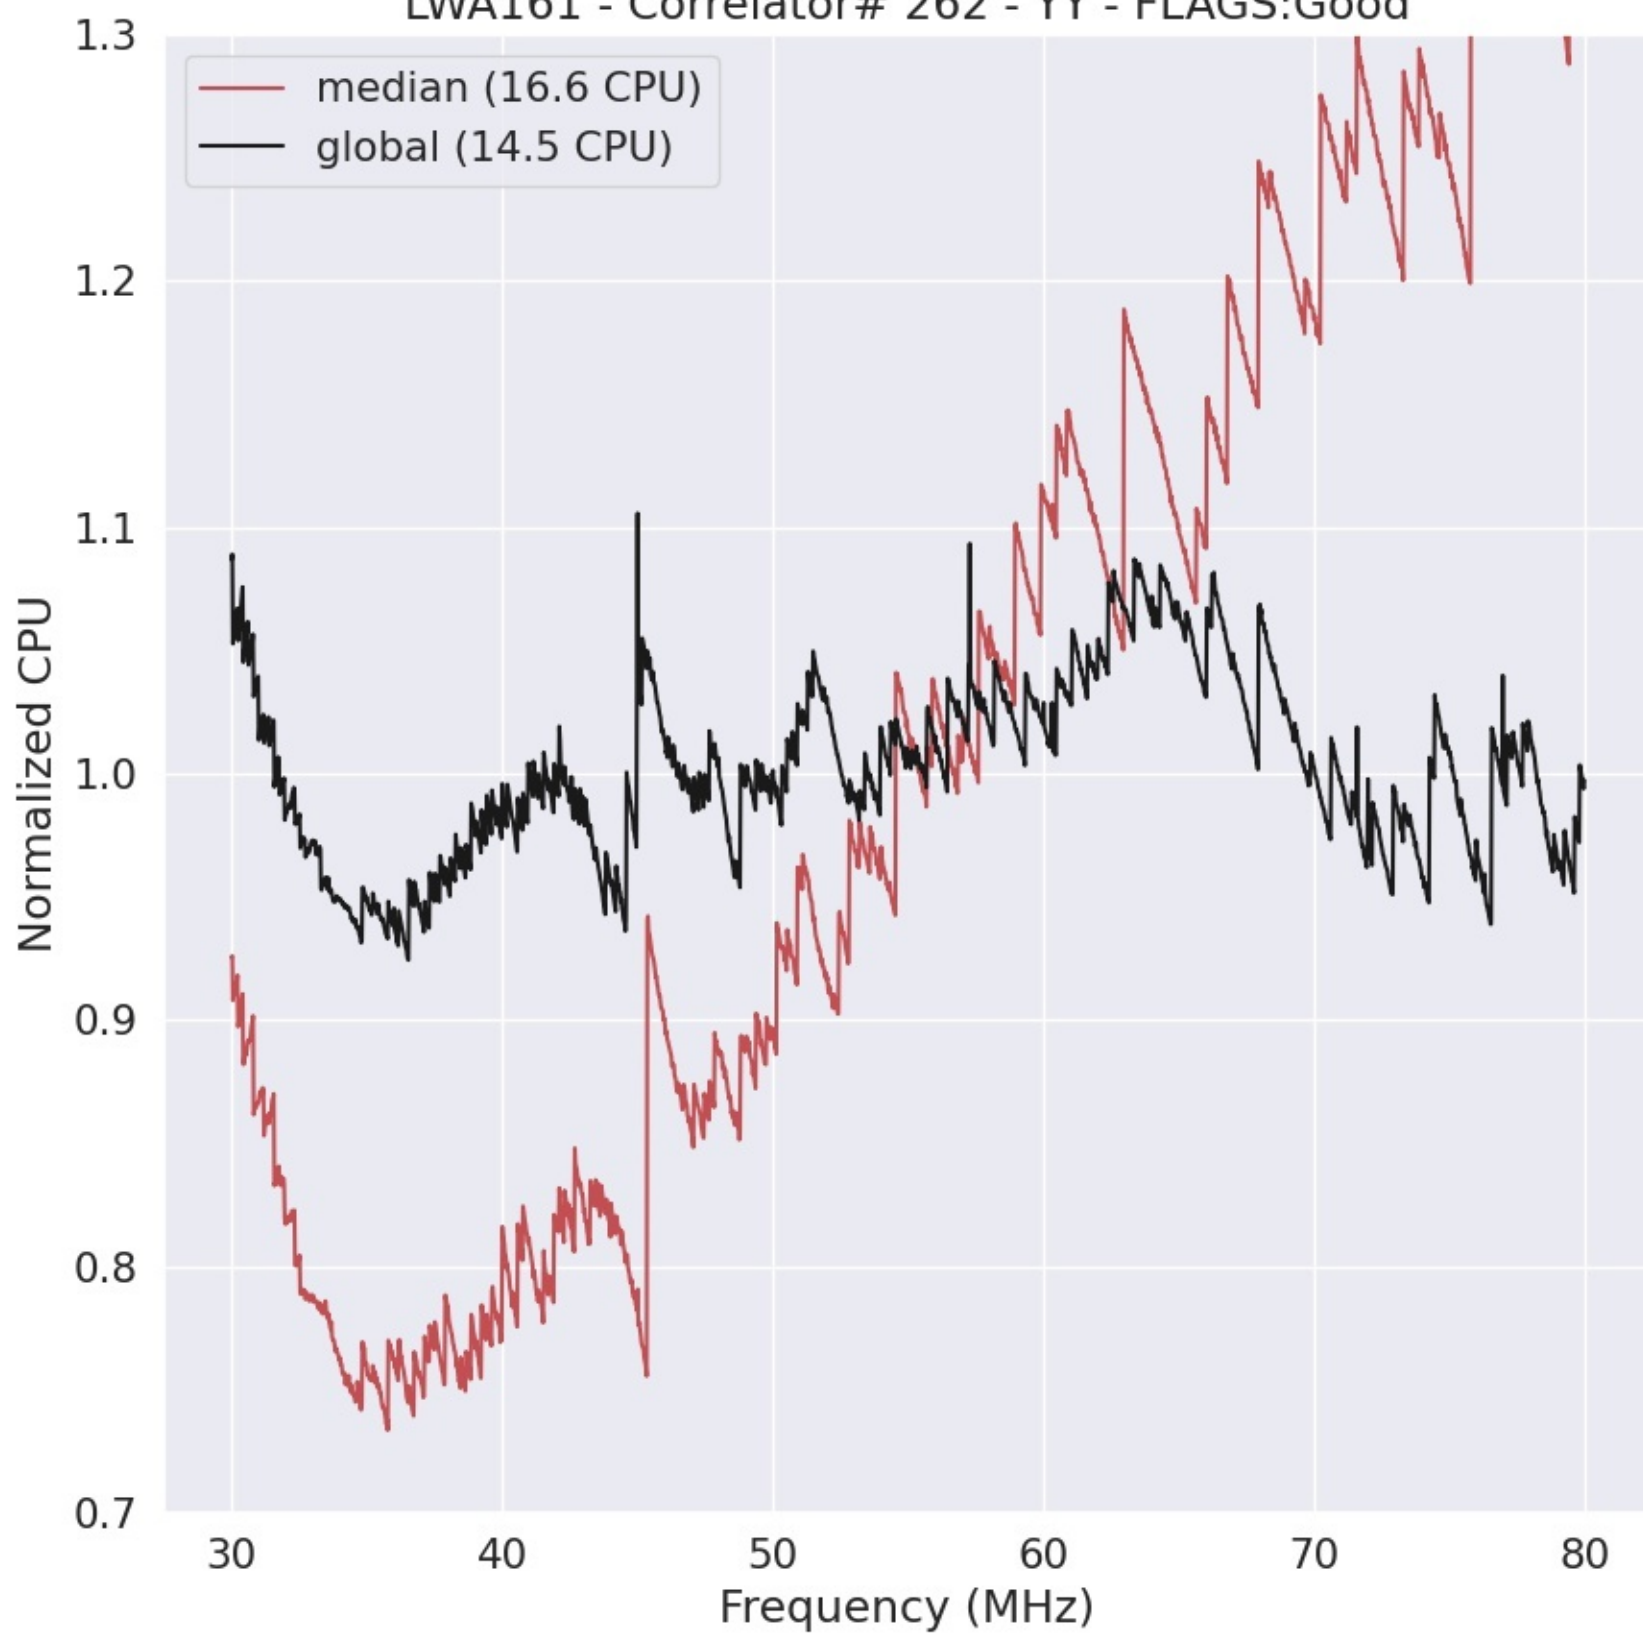

LWA161 - Correlator# 262 - YY - FLAGS:Good