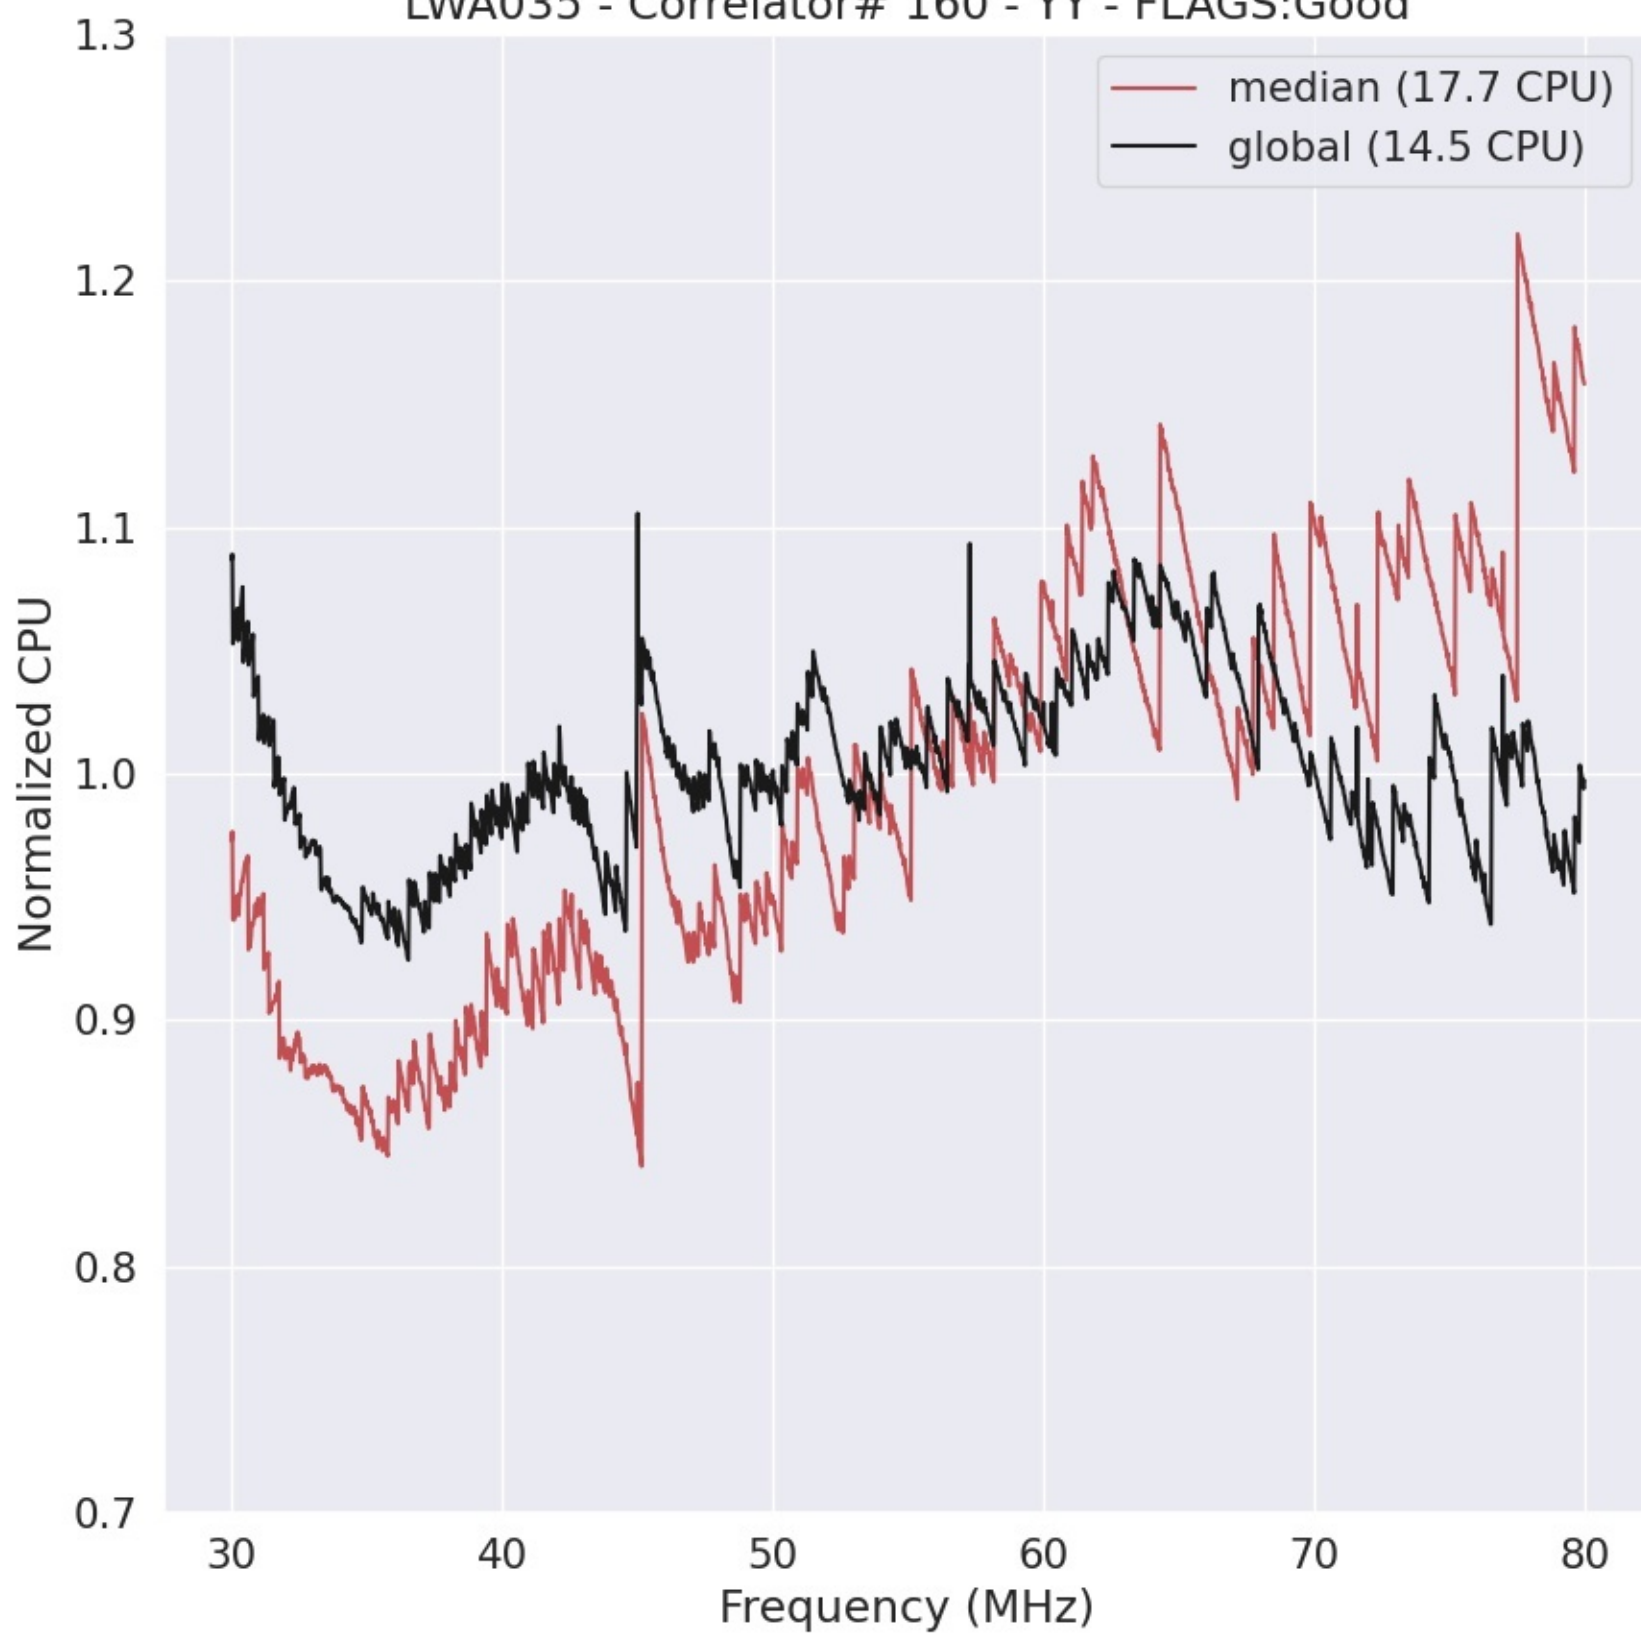

LWA035 - Correlator# 160 - YY - FLAGS:Good