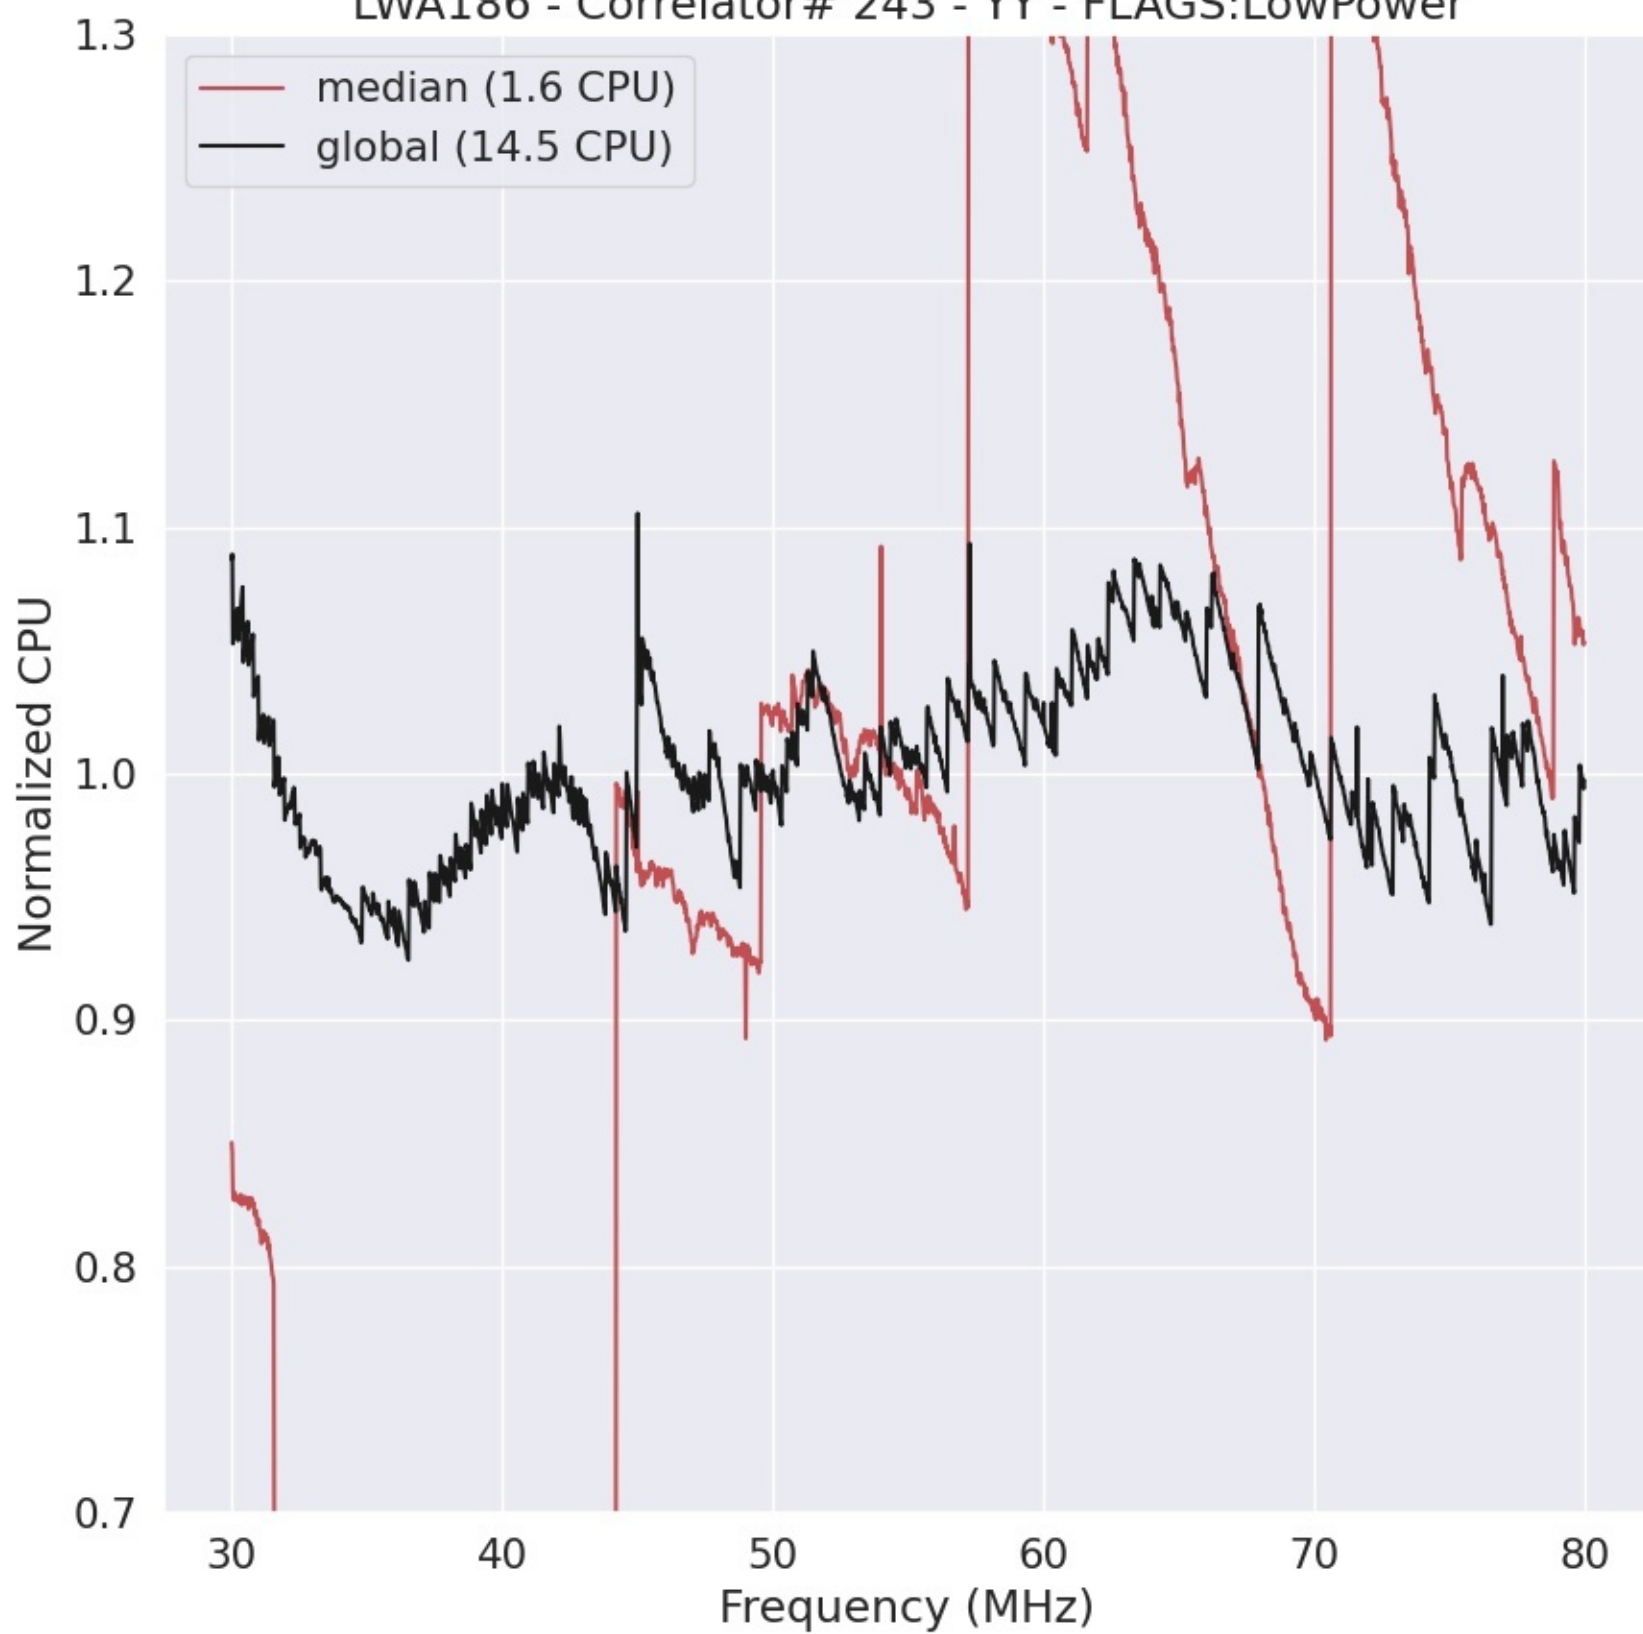

LWA185 - Correlator# 240 - YY - FLAGS:Good

LWA184 - Correlator# 241 - YY - FLAGS:Good

LWA187 - Correlator# 242 - YY - FLAGS:Good

LWA186 - Correlator# 243 - YY - FLAGS:LowPower

LWA190 - Correlator# 244 - YY - FLAGS:LowPower