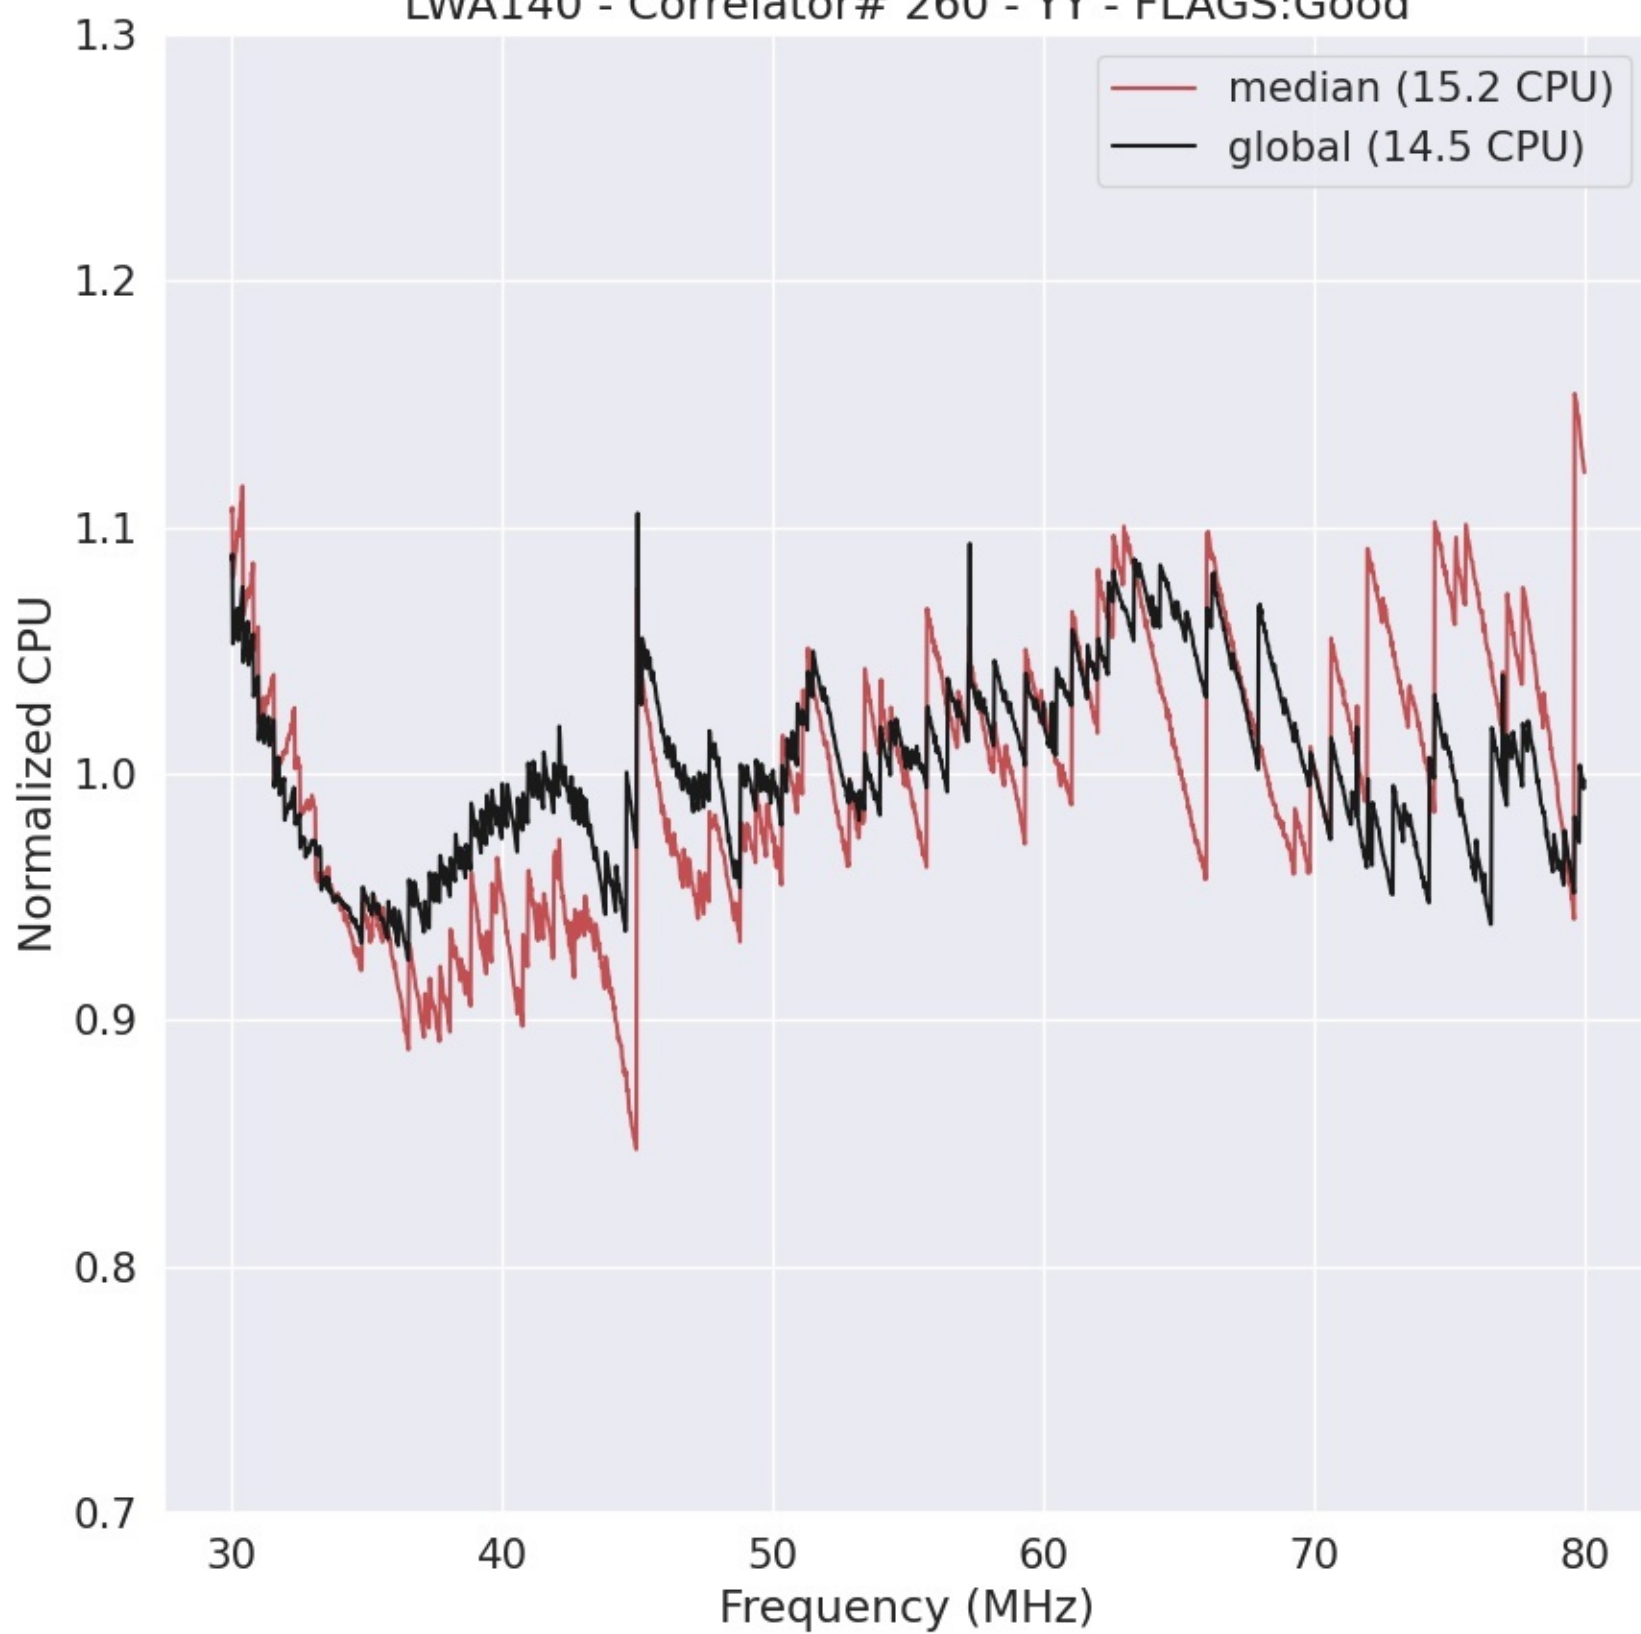

LWA140 - Correlator# 260 - YY - FLAGS:Good