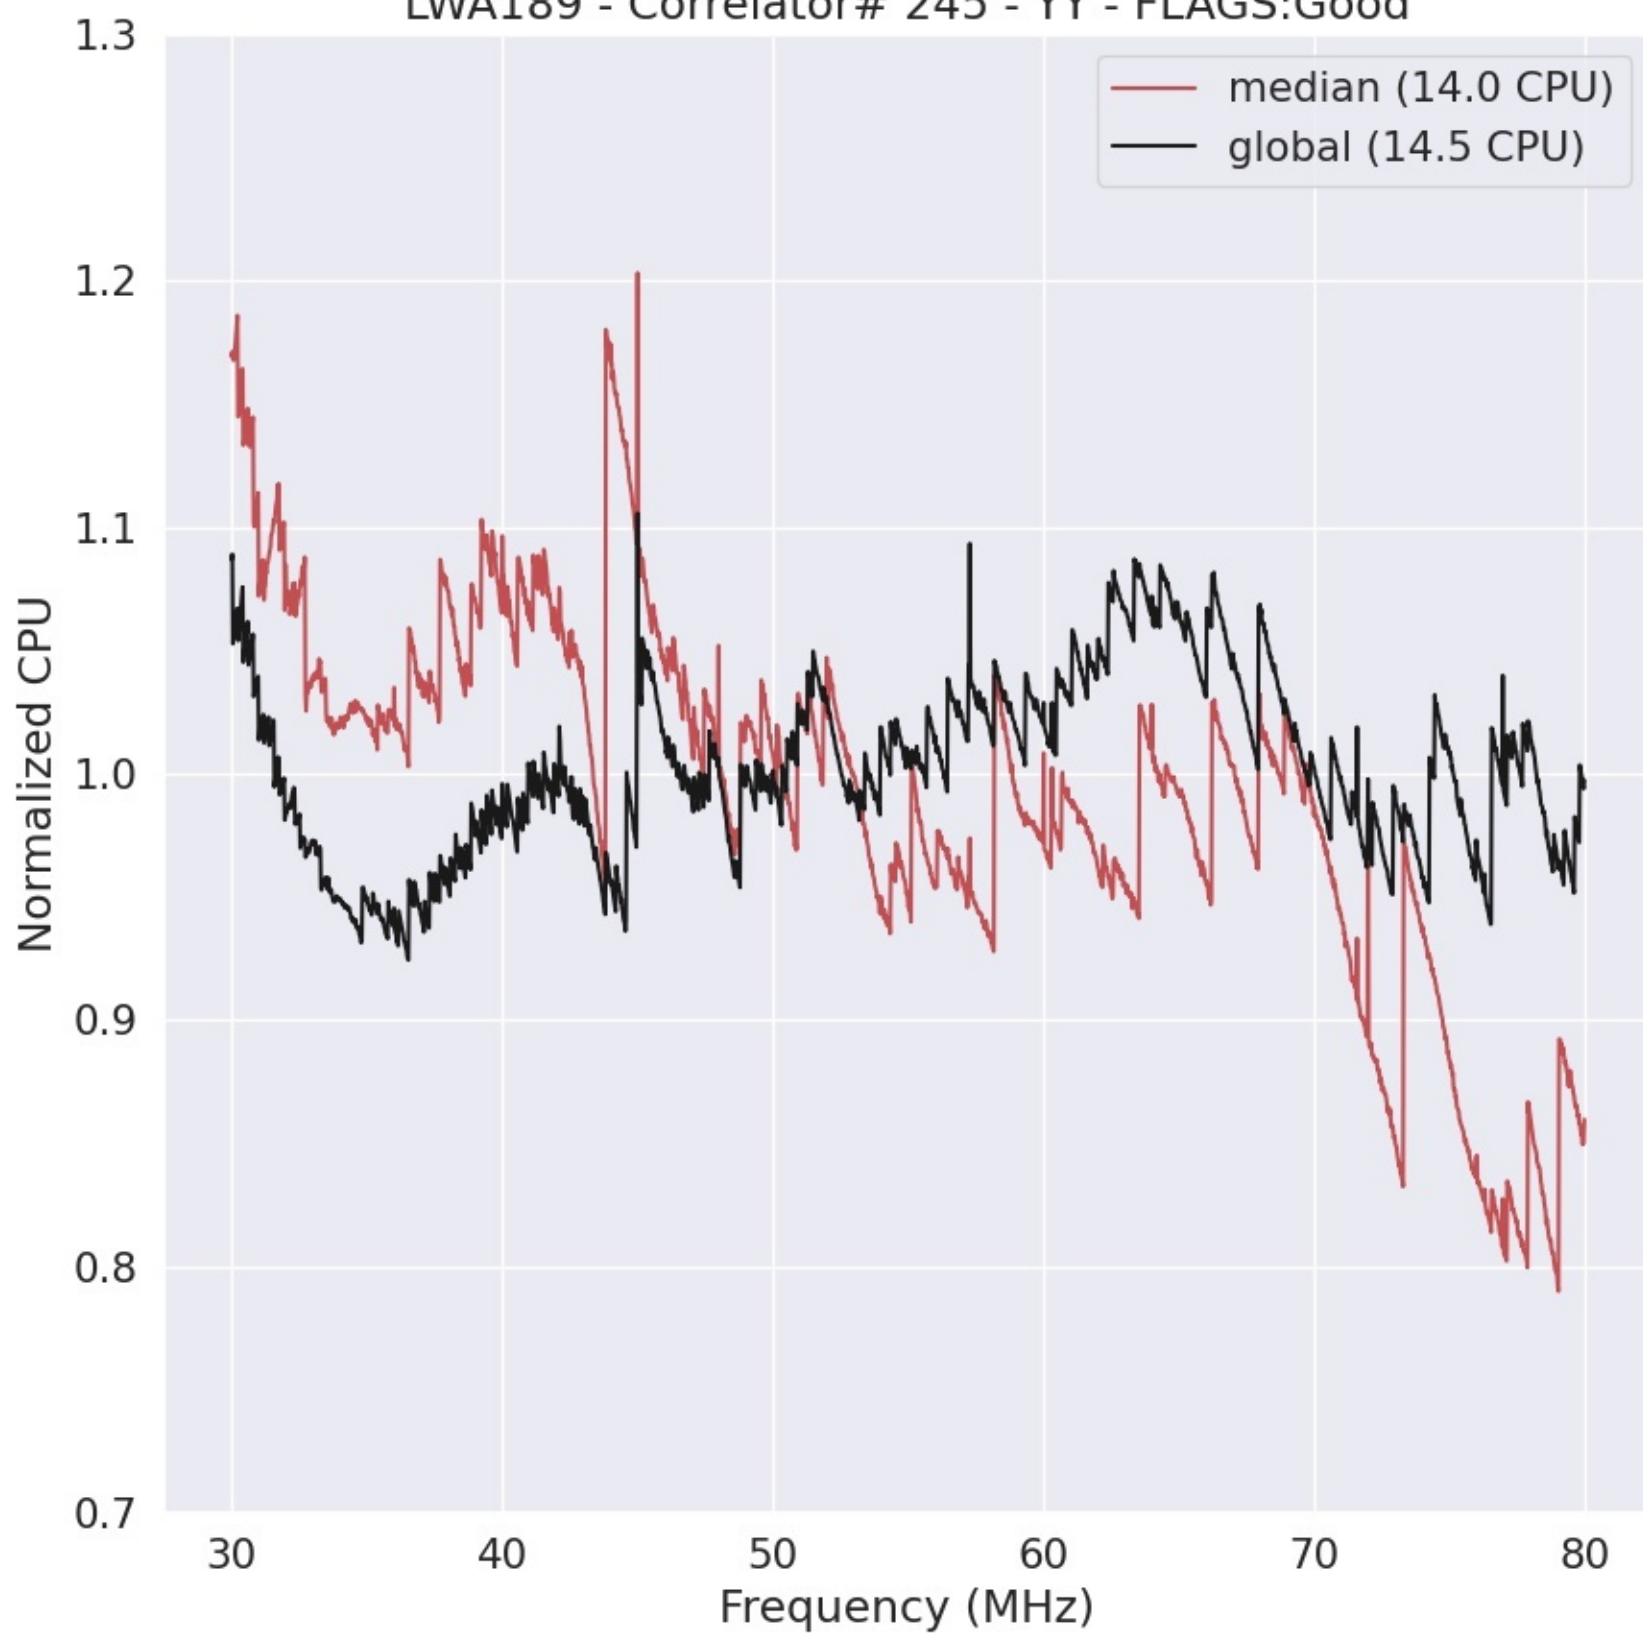

LWA189 - Correlator# 245 - YY - FLAGS:Good