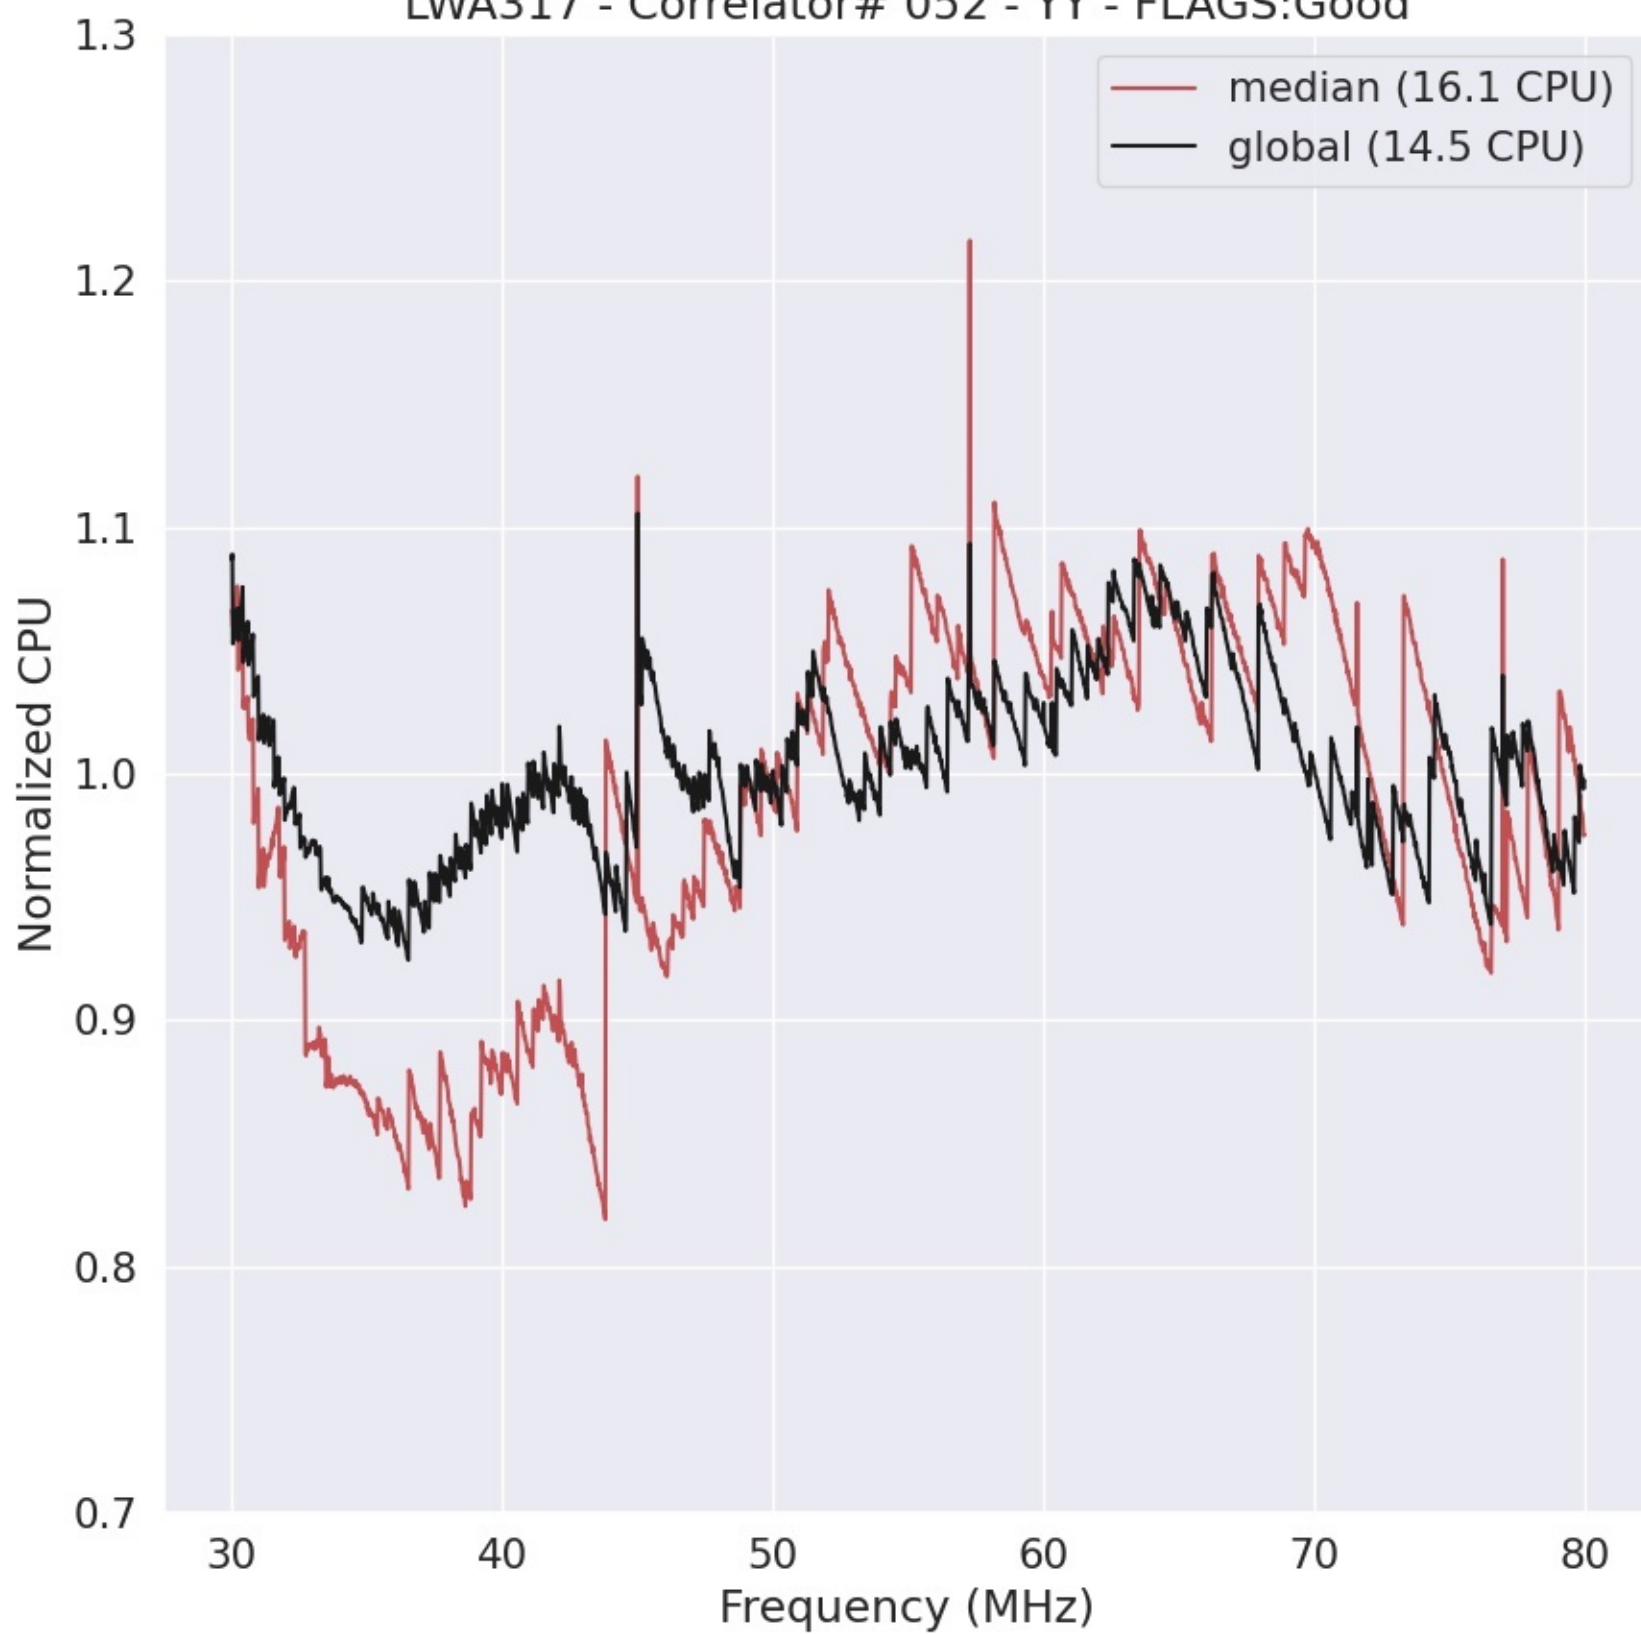

LWA317 - Correlator# 052 - YY - FLAGS:Good