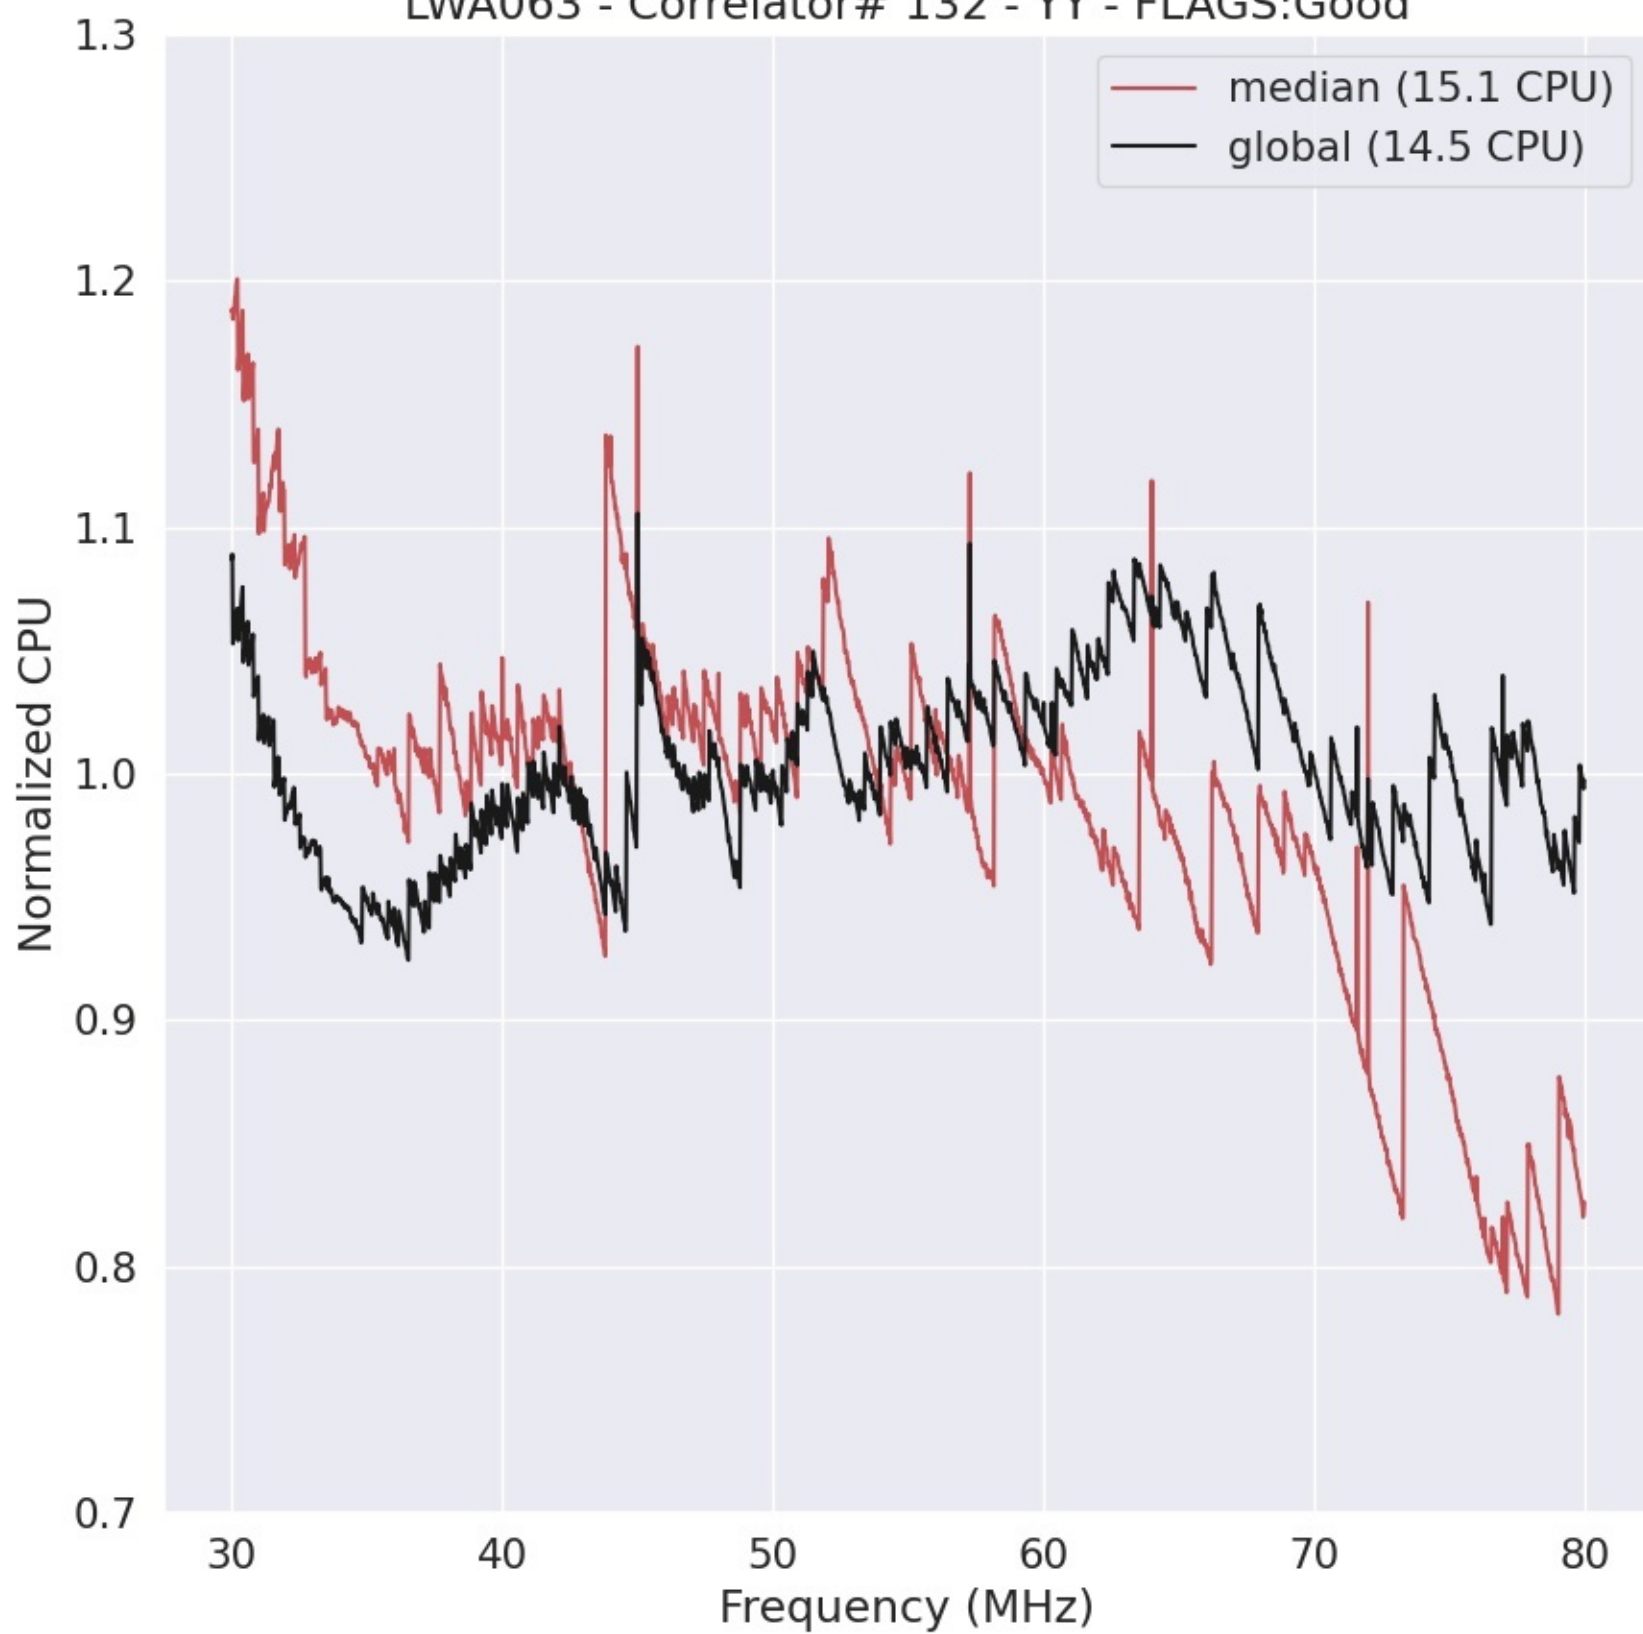

LWA063 - Correlator# 132 - YY - FLAGS:Good