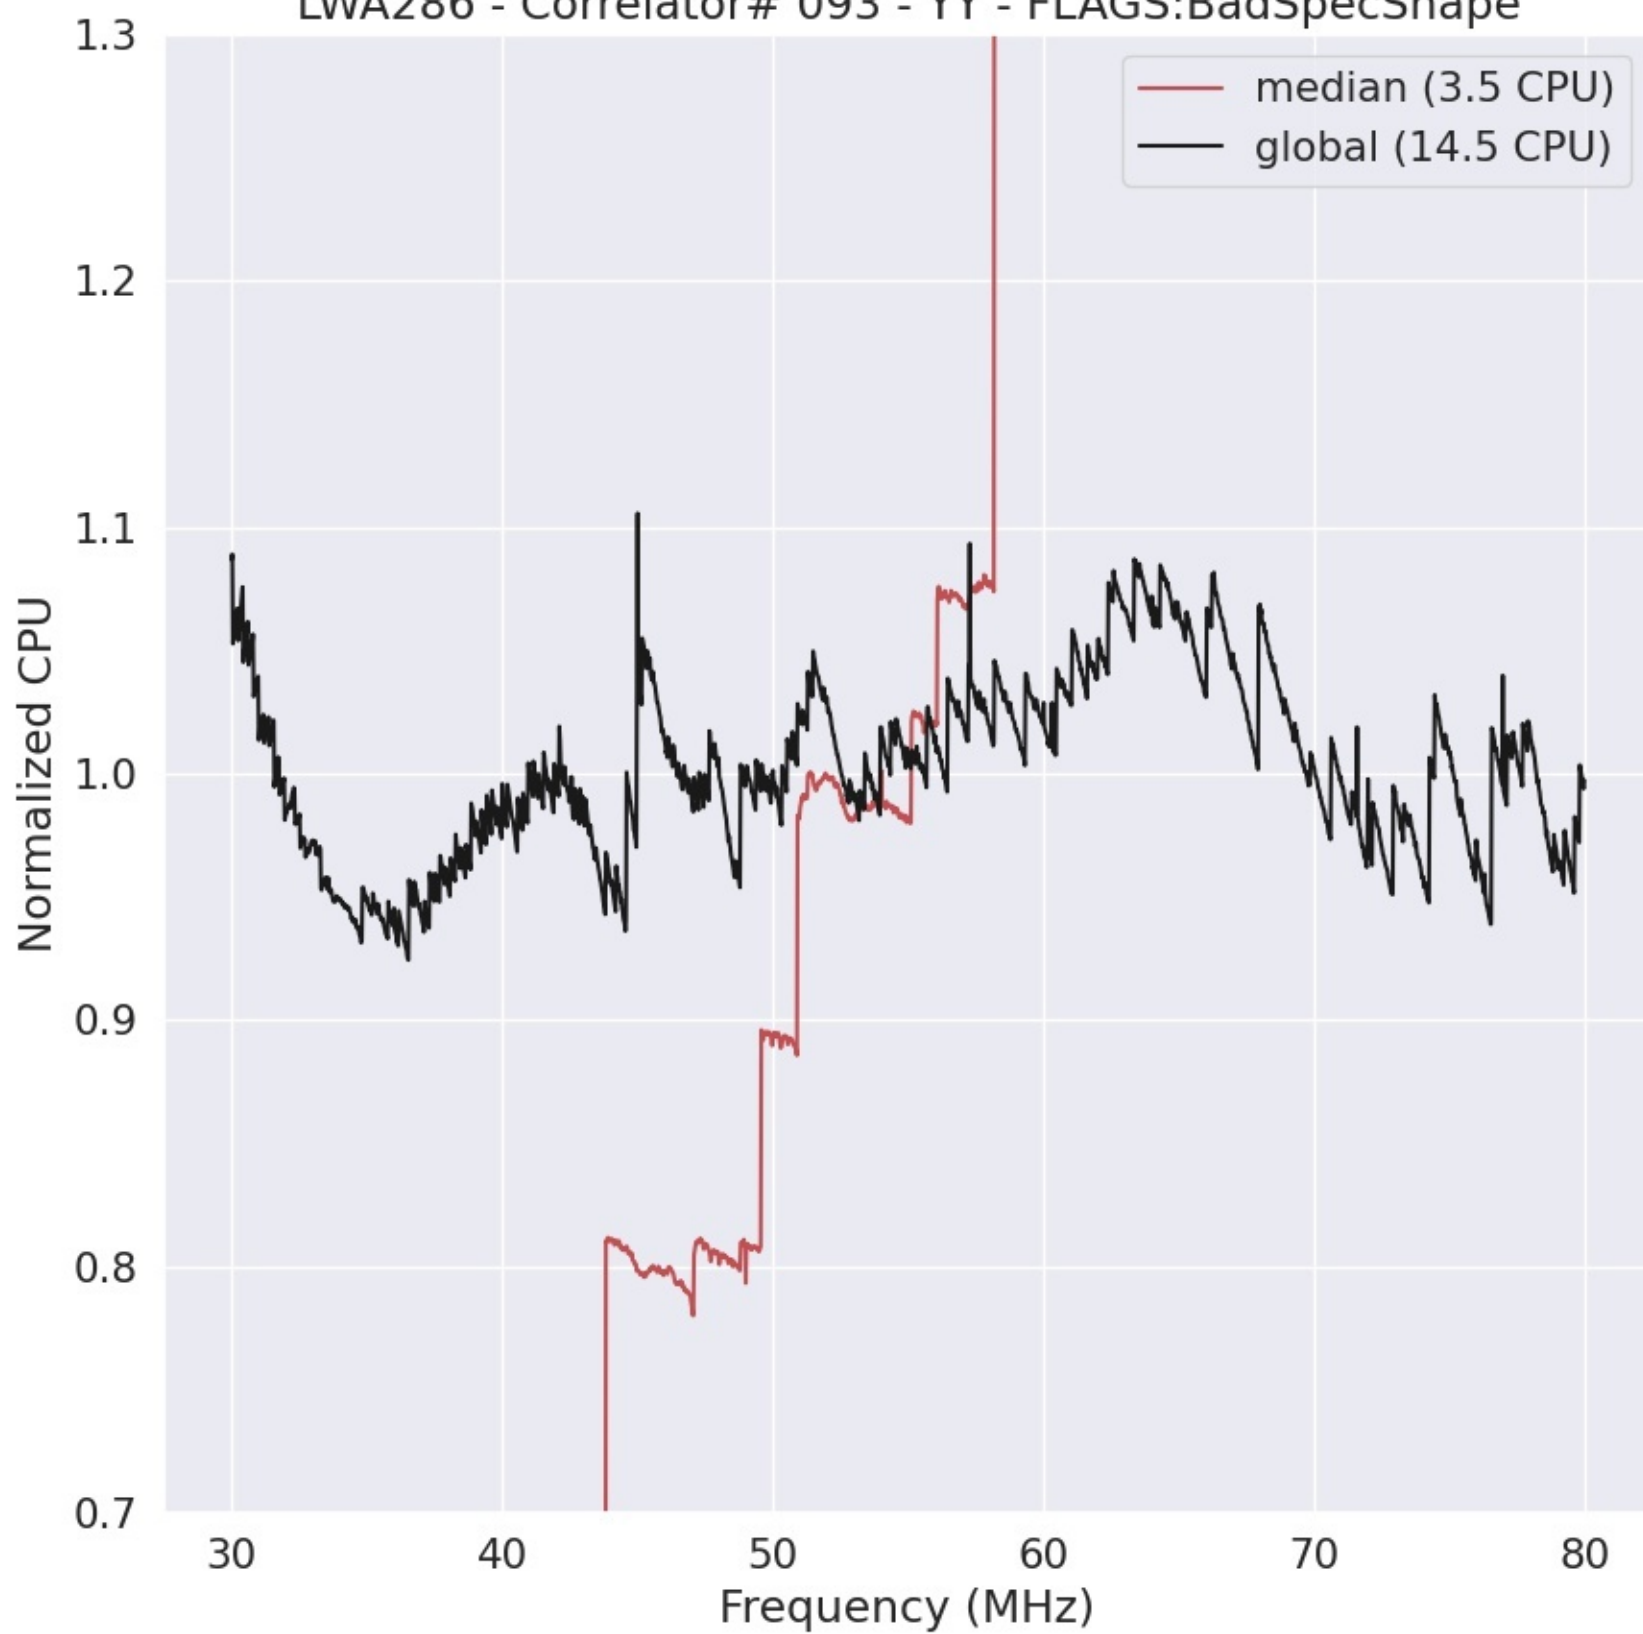

LWA275 - Correlator# 090 - YY - FLAGS:BadSpecShape

LWA274 - Correlator# 091 - YY - FLAGS:LowPower

LWA302 - Correlator# 092 - YY - FLAGS:Good

LWA286 - Correlator# 093 - YY - FLAGS:BadSpecShape

LWA363 - Correlator# 094 - YY - FLAGS:Good