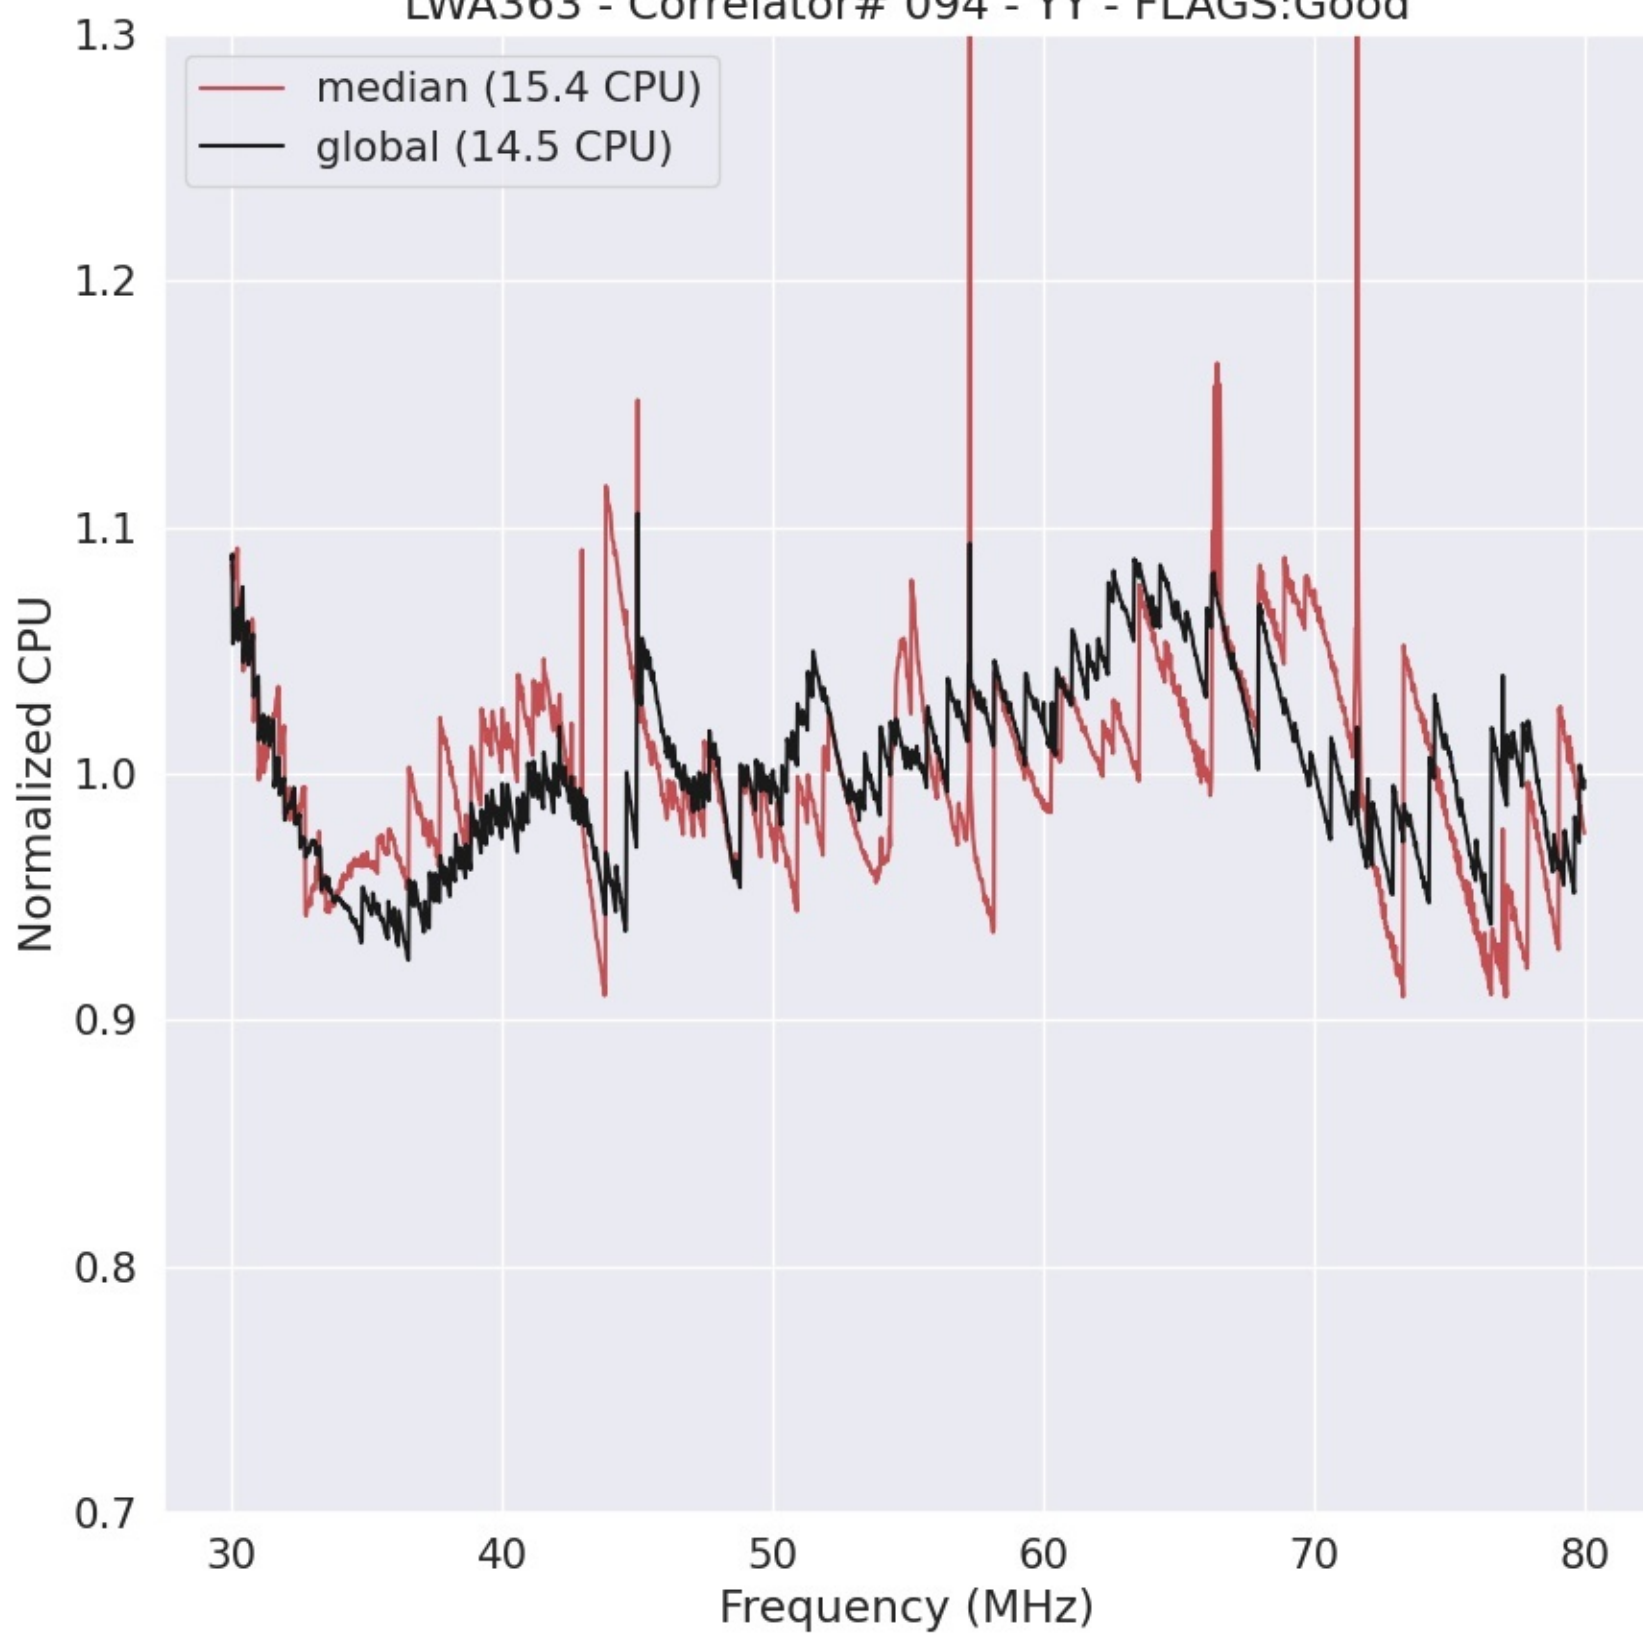

LWA275 - Correlator# 090 - YY - FLAGS:BadSpecShape

LWA274 - Correlator# 091 - YY - FLAGS:LowPower

LWA302 - Correlator# 092 - YY - FLAGS:Good

LWA286 - Correlator# 093 - YY - FLAGS:BadSpecShape

LWA363 - Correlator# 094 - YY - FLAGS:Good