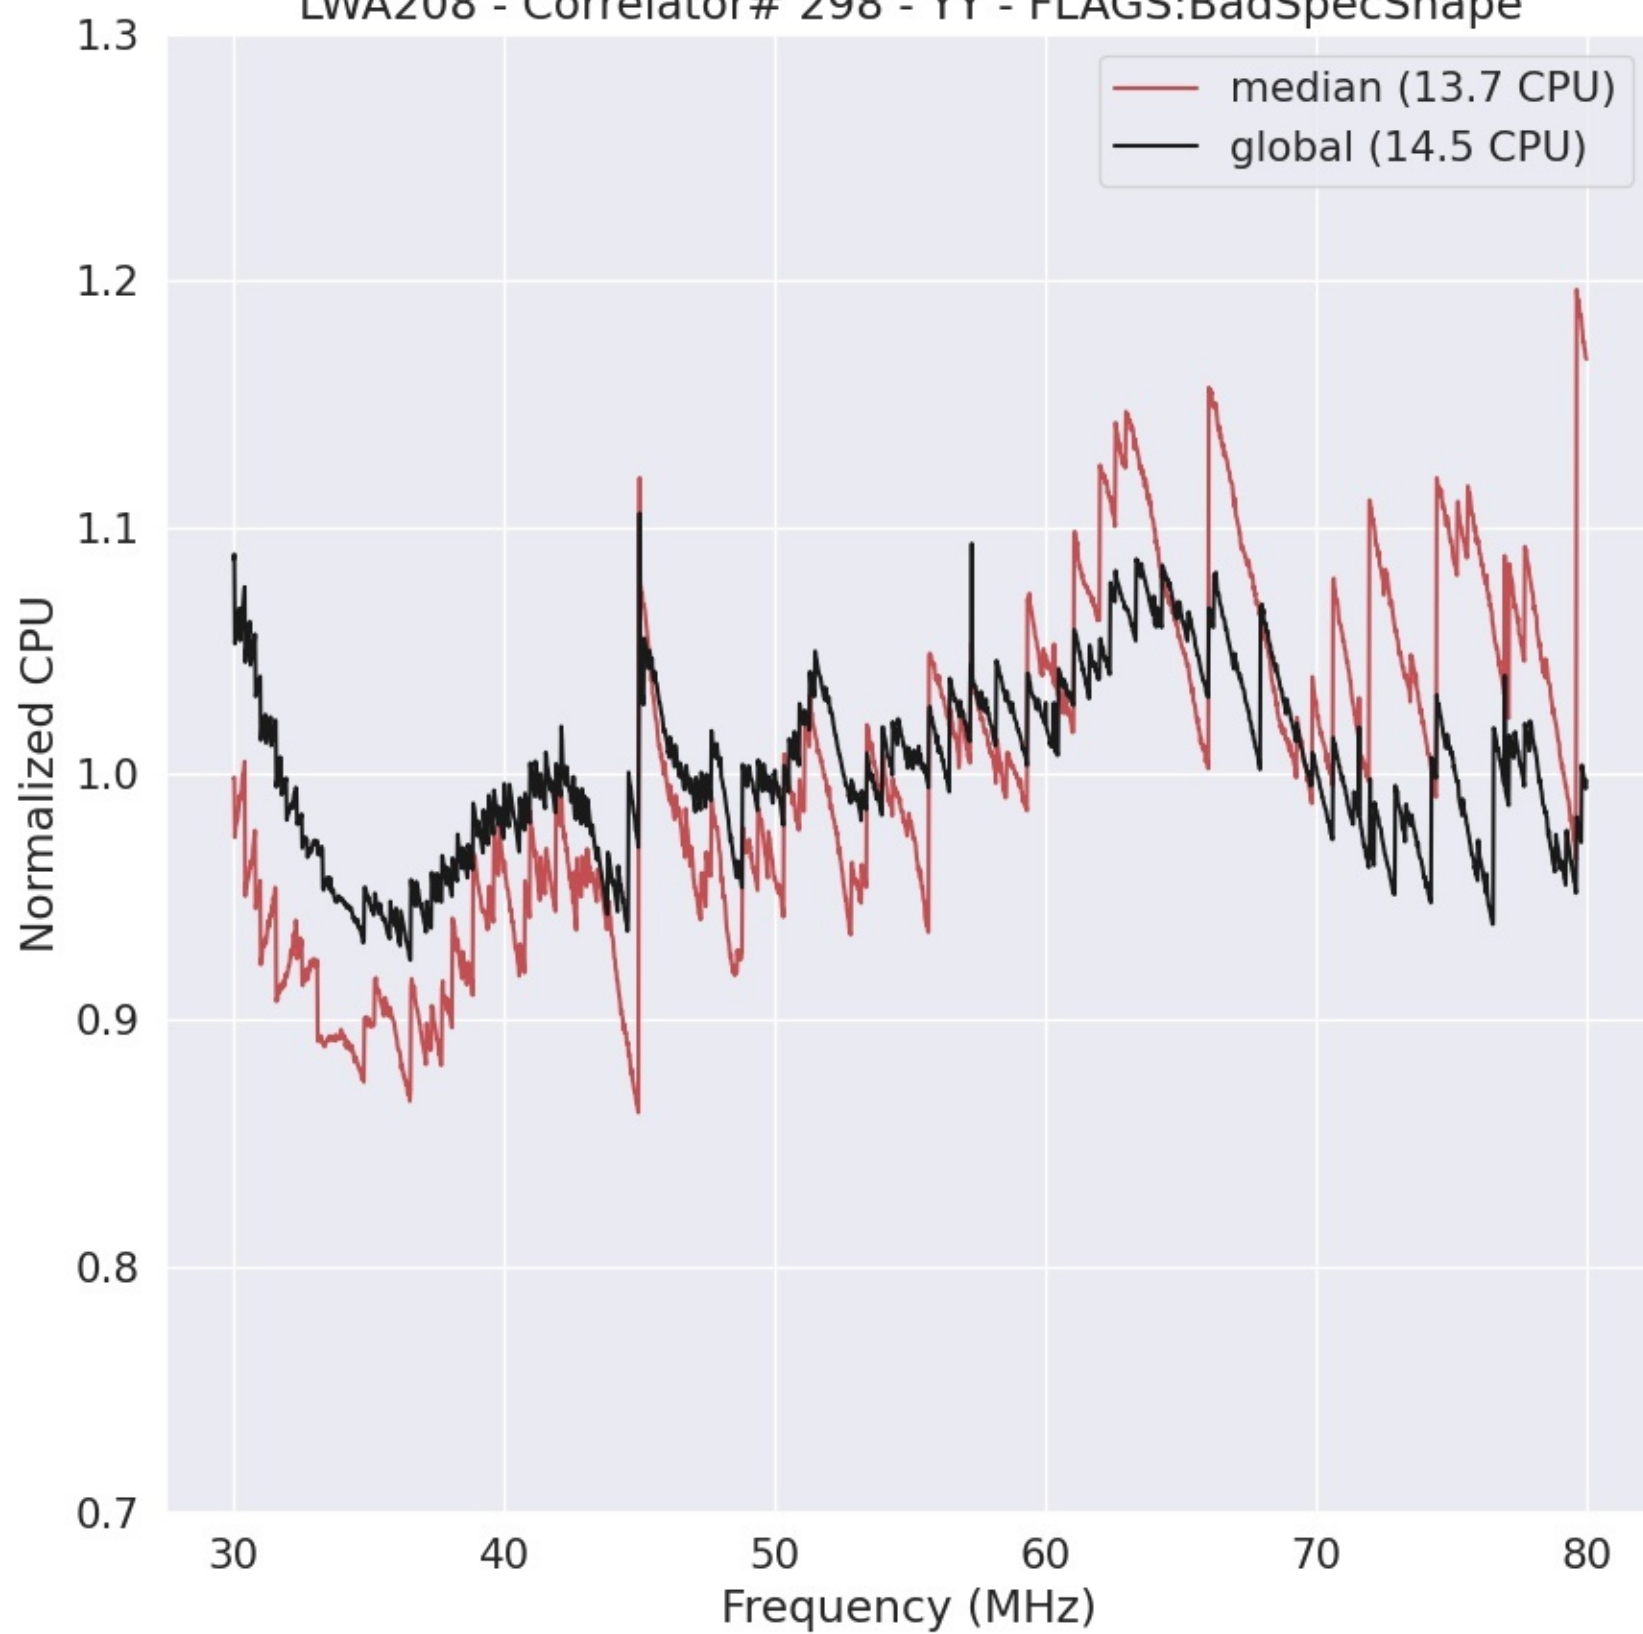

LWA203 - Correlator# 295 - YY - FLAGS:Good

LWA206 - Correlator# 296 - YY - FLAGS:Good

LWA205 - Correlator# 297 - YY - FLAGS:Good

LWA208 - Correlator# 298 - YY - FLAGS:BadSpecShape

LWA207 - Correlator# 299 - YY - FLAGS:Good