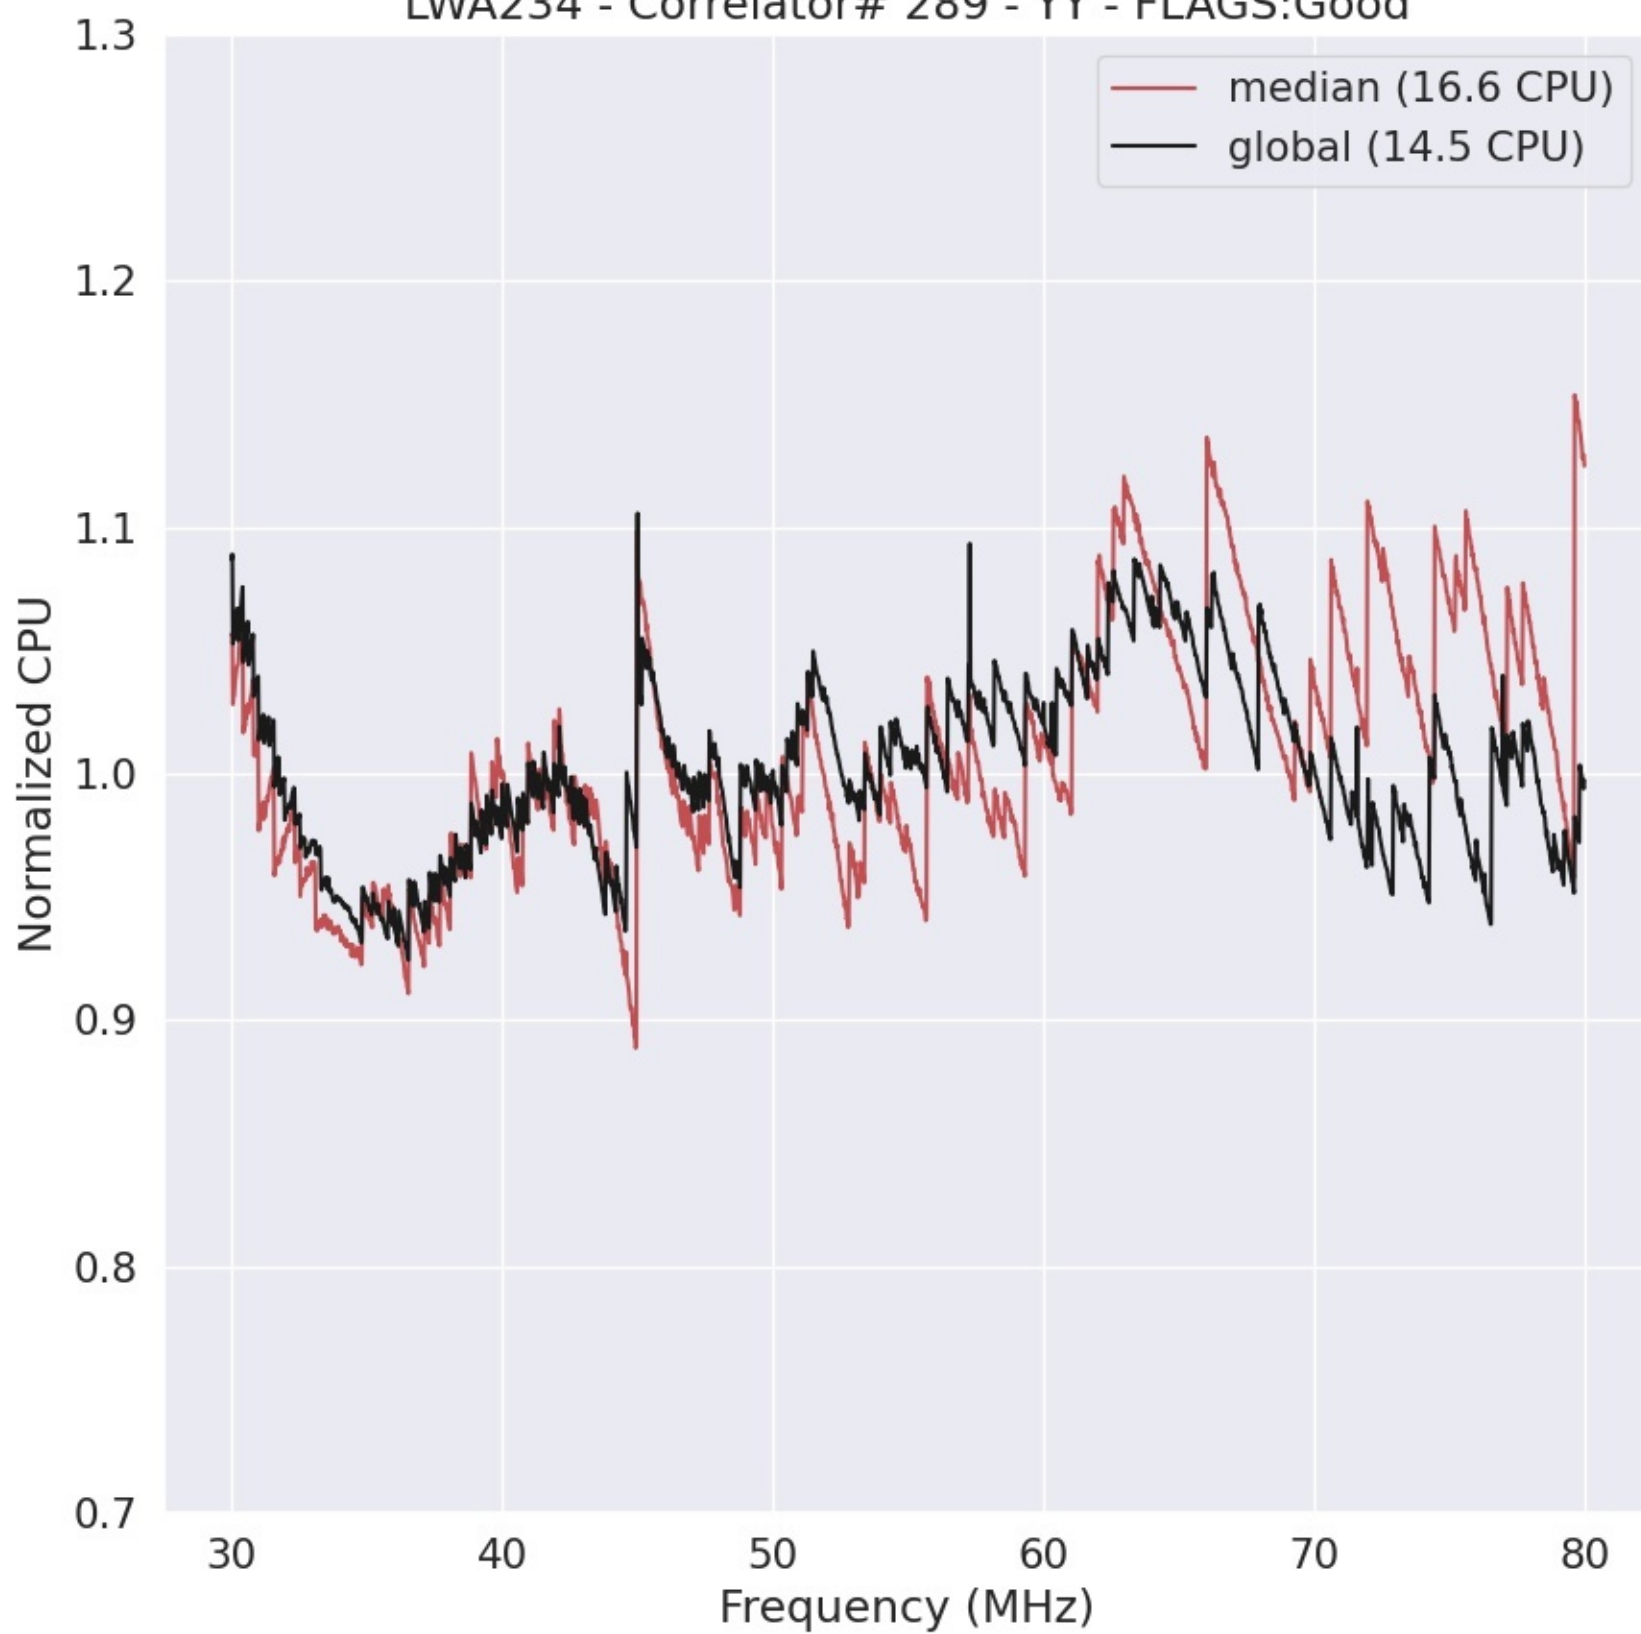

LWA290 - Correlator# 285 - YY - FLAGS:BadSpecShape

LWA357 - Correlator# 286 - YY - FLAGS:Good

LWA329 - Correlator# 287 - YY - FLAGS:LowPower

LWA170 - Correlator# 288 - YY - FLAGS:Good

LWA234 - Correlator# 289 - YY - FLAGS:Good