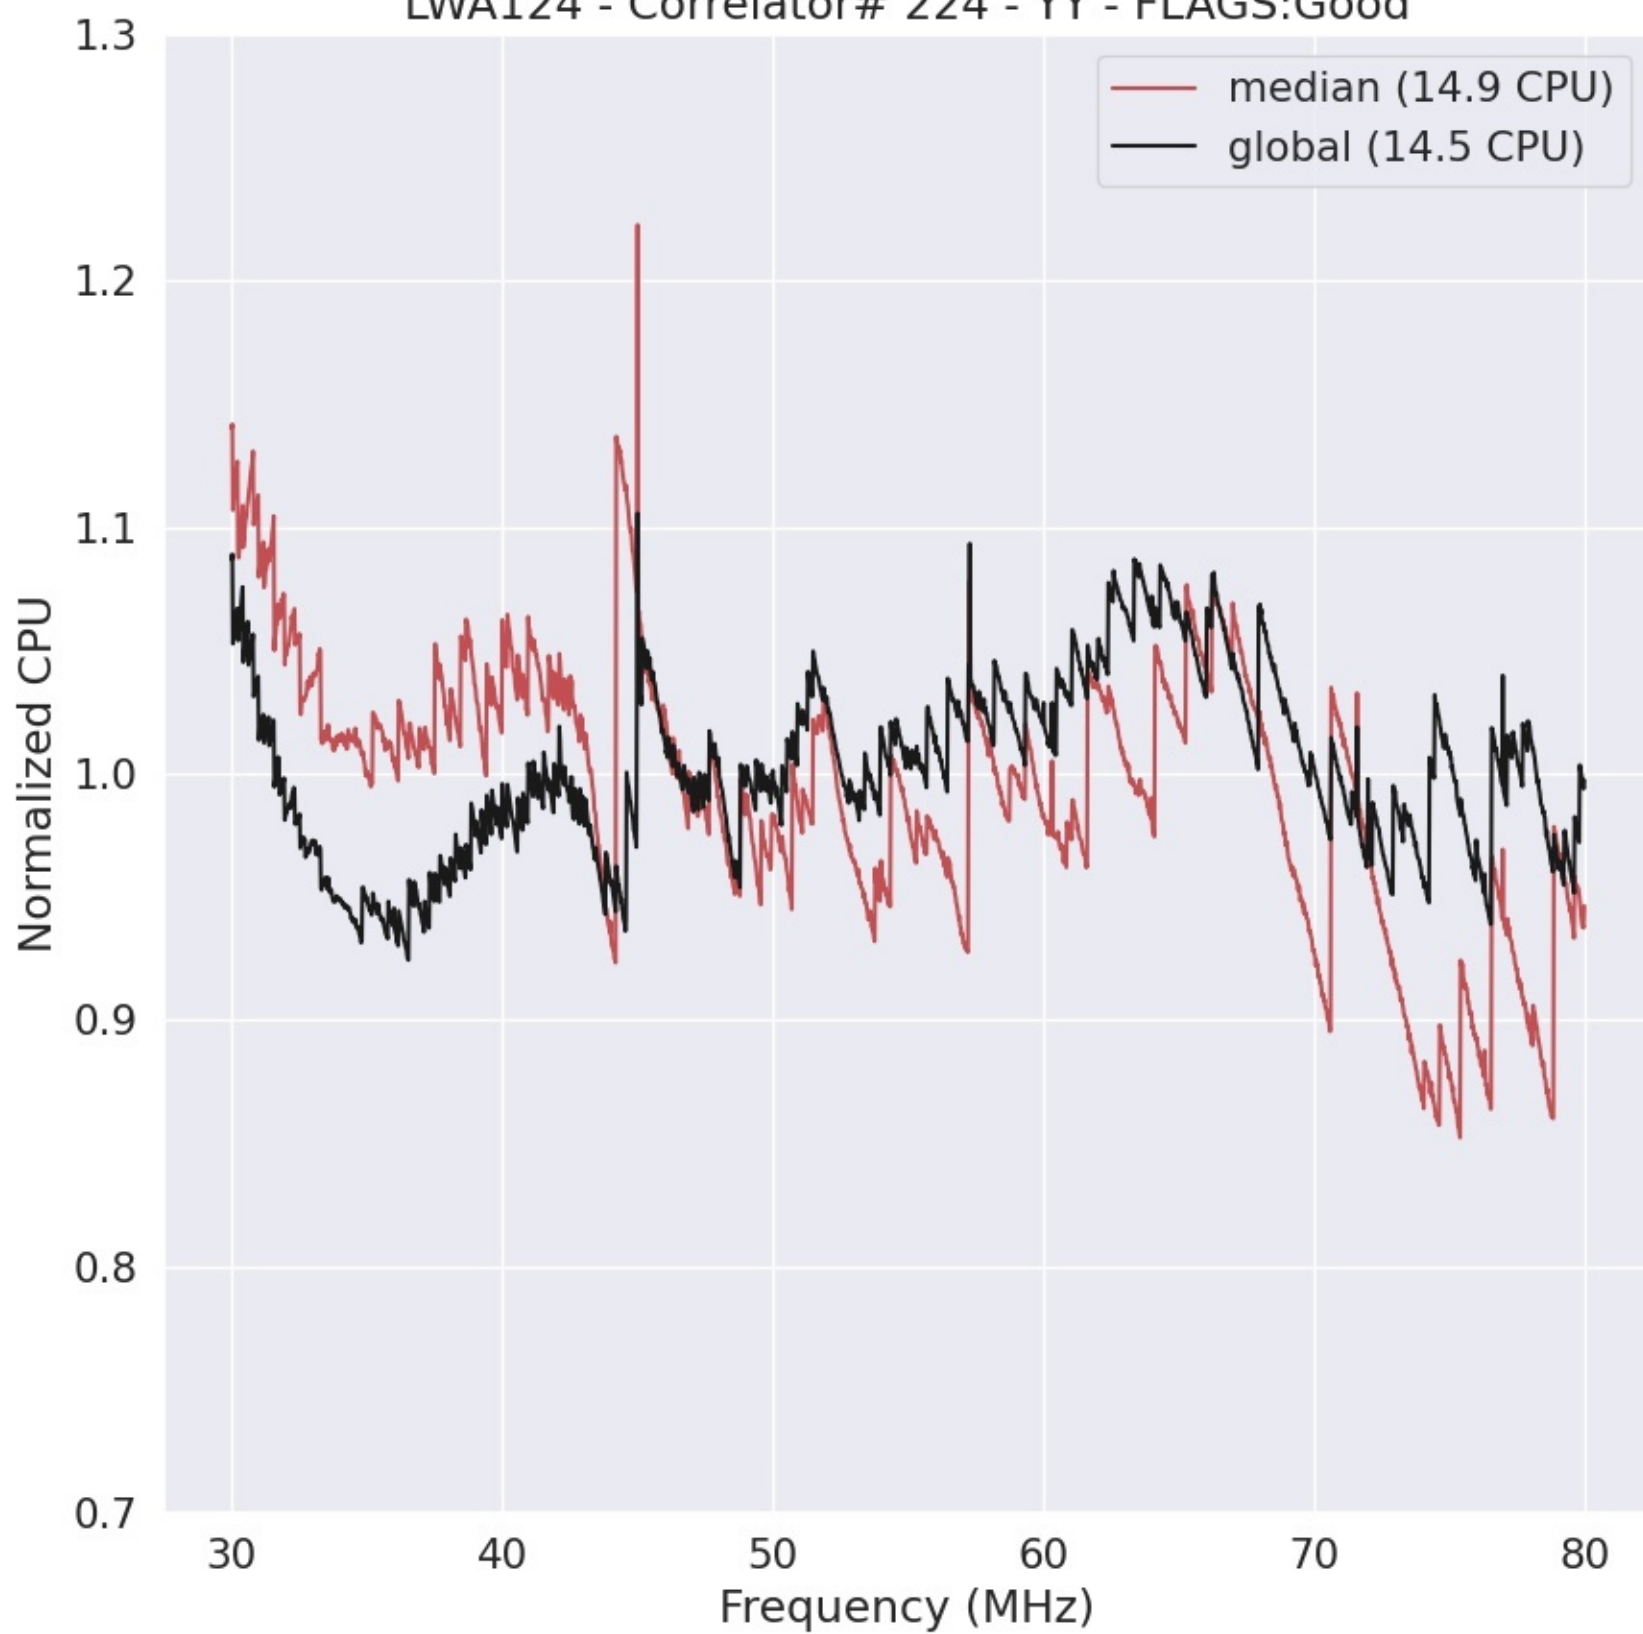

LWA279 - Correlator# 220 - YY - FLAGS:BadSpecShape

LWA178 - Correlator# 221 - YY - FLAGS:Good

LWA355 - Correlator# 222 - YY - FLAGS:Good

LWA287 - Correlator# 223 - YY - FLAGS:LowPower

LWA124 - Correlator# 224 - YY - FLAGS:Good