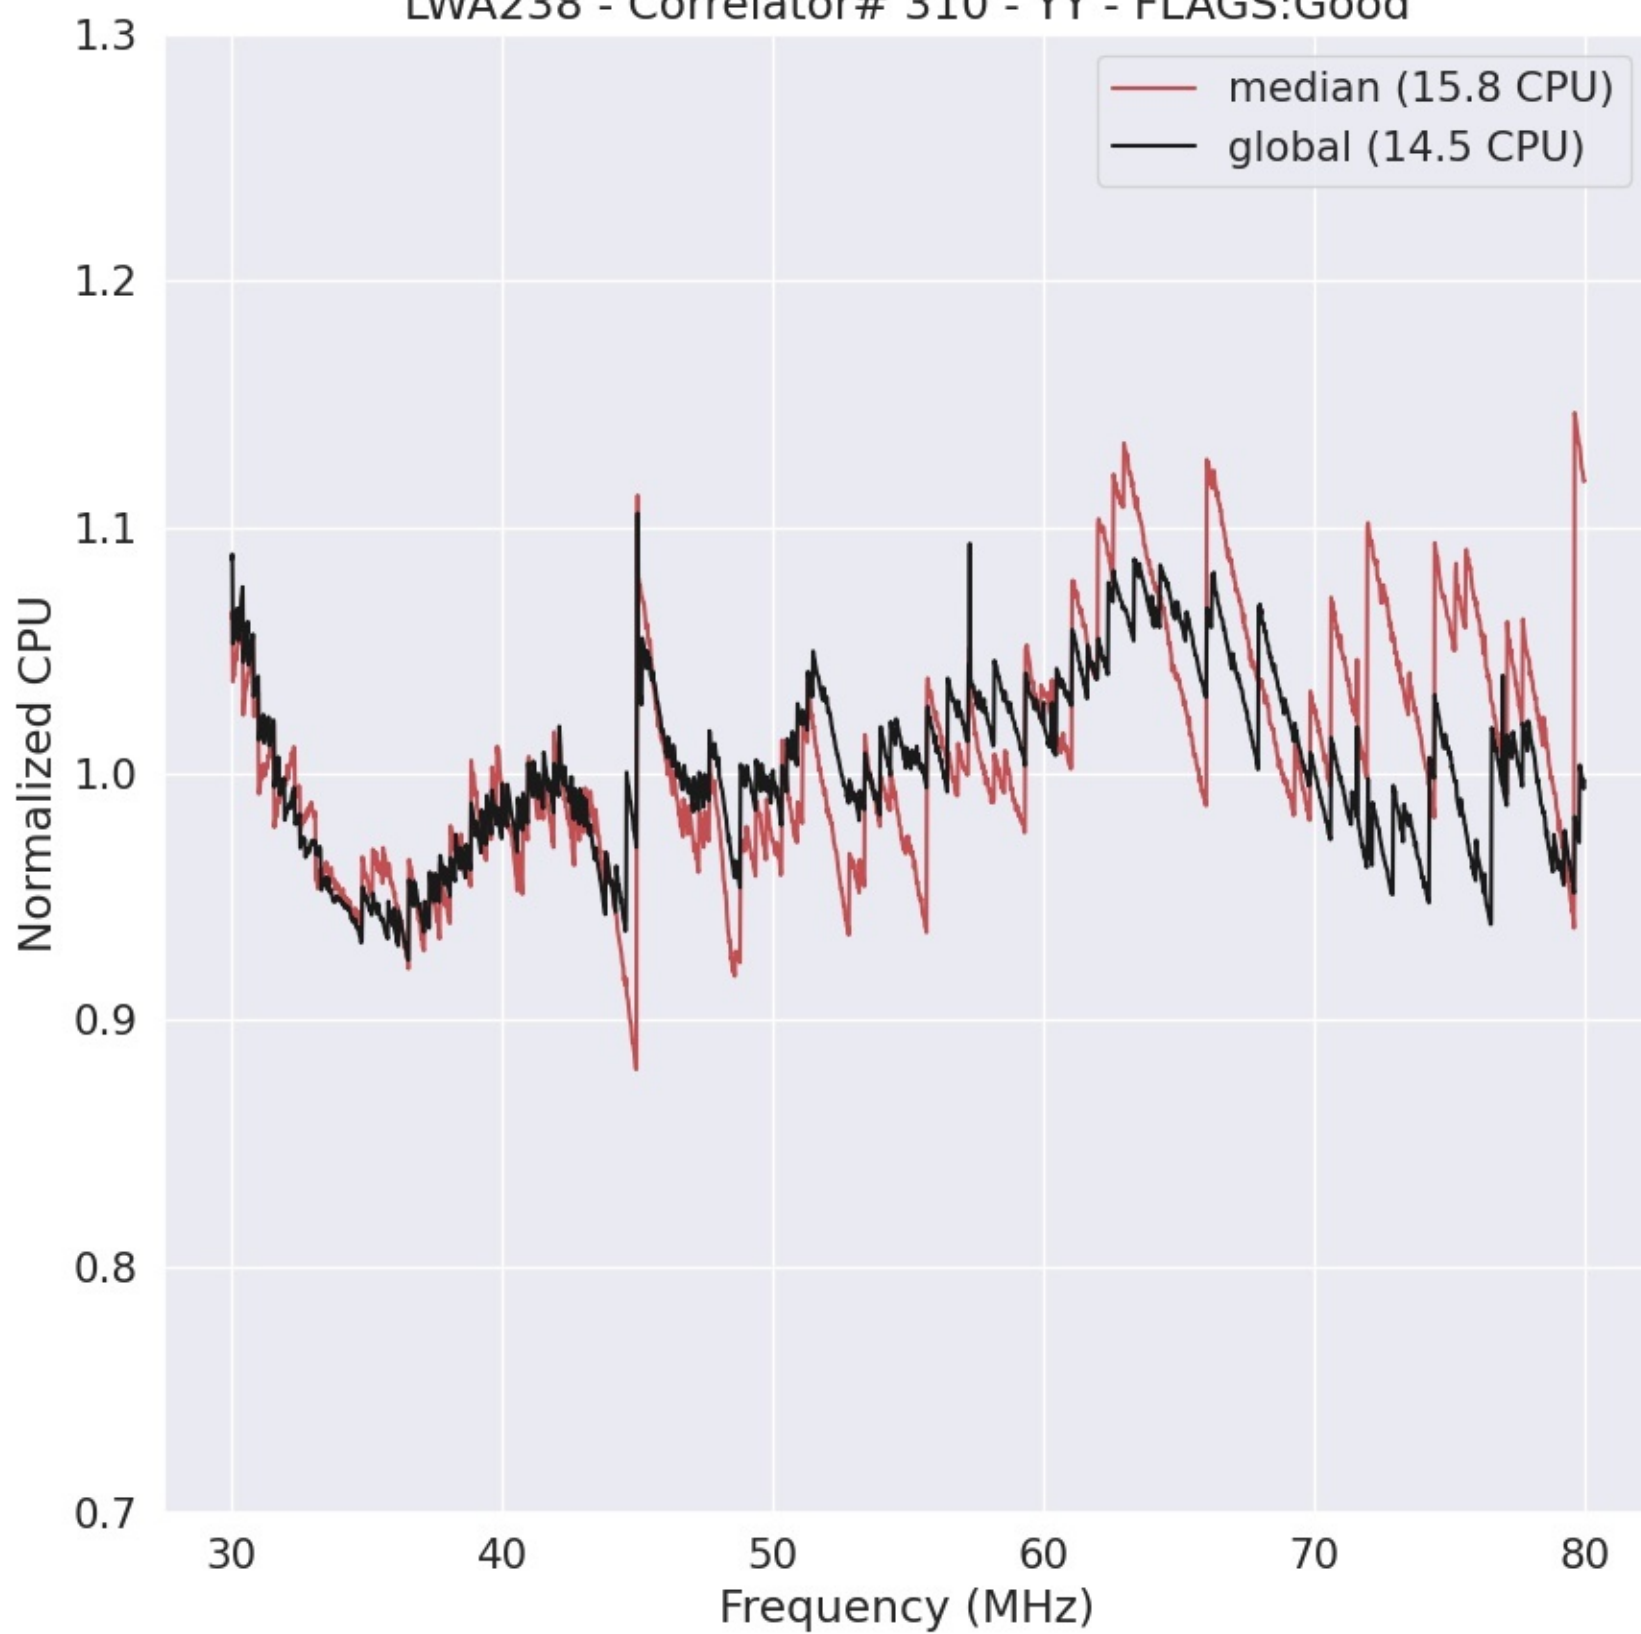

LWA238 - Correlator# 310 - YY - FLAGS:Good