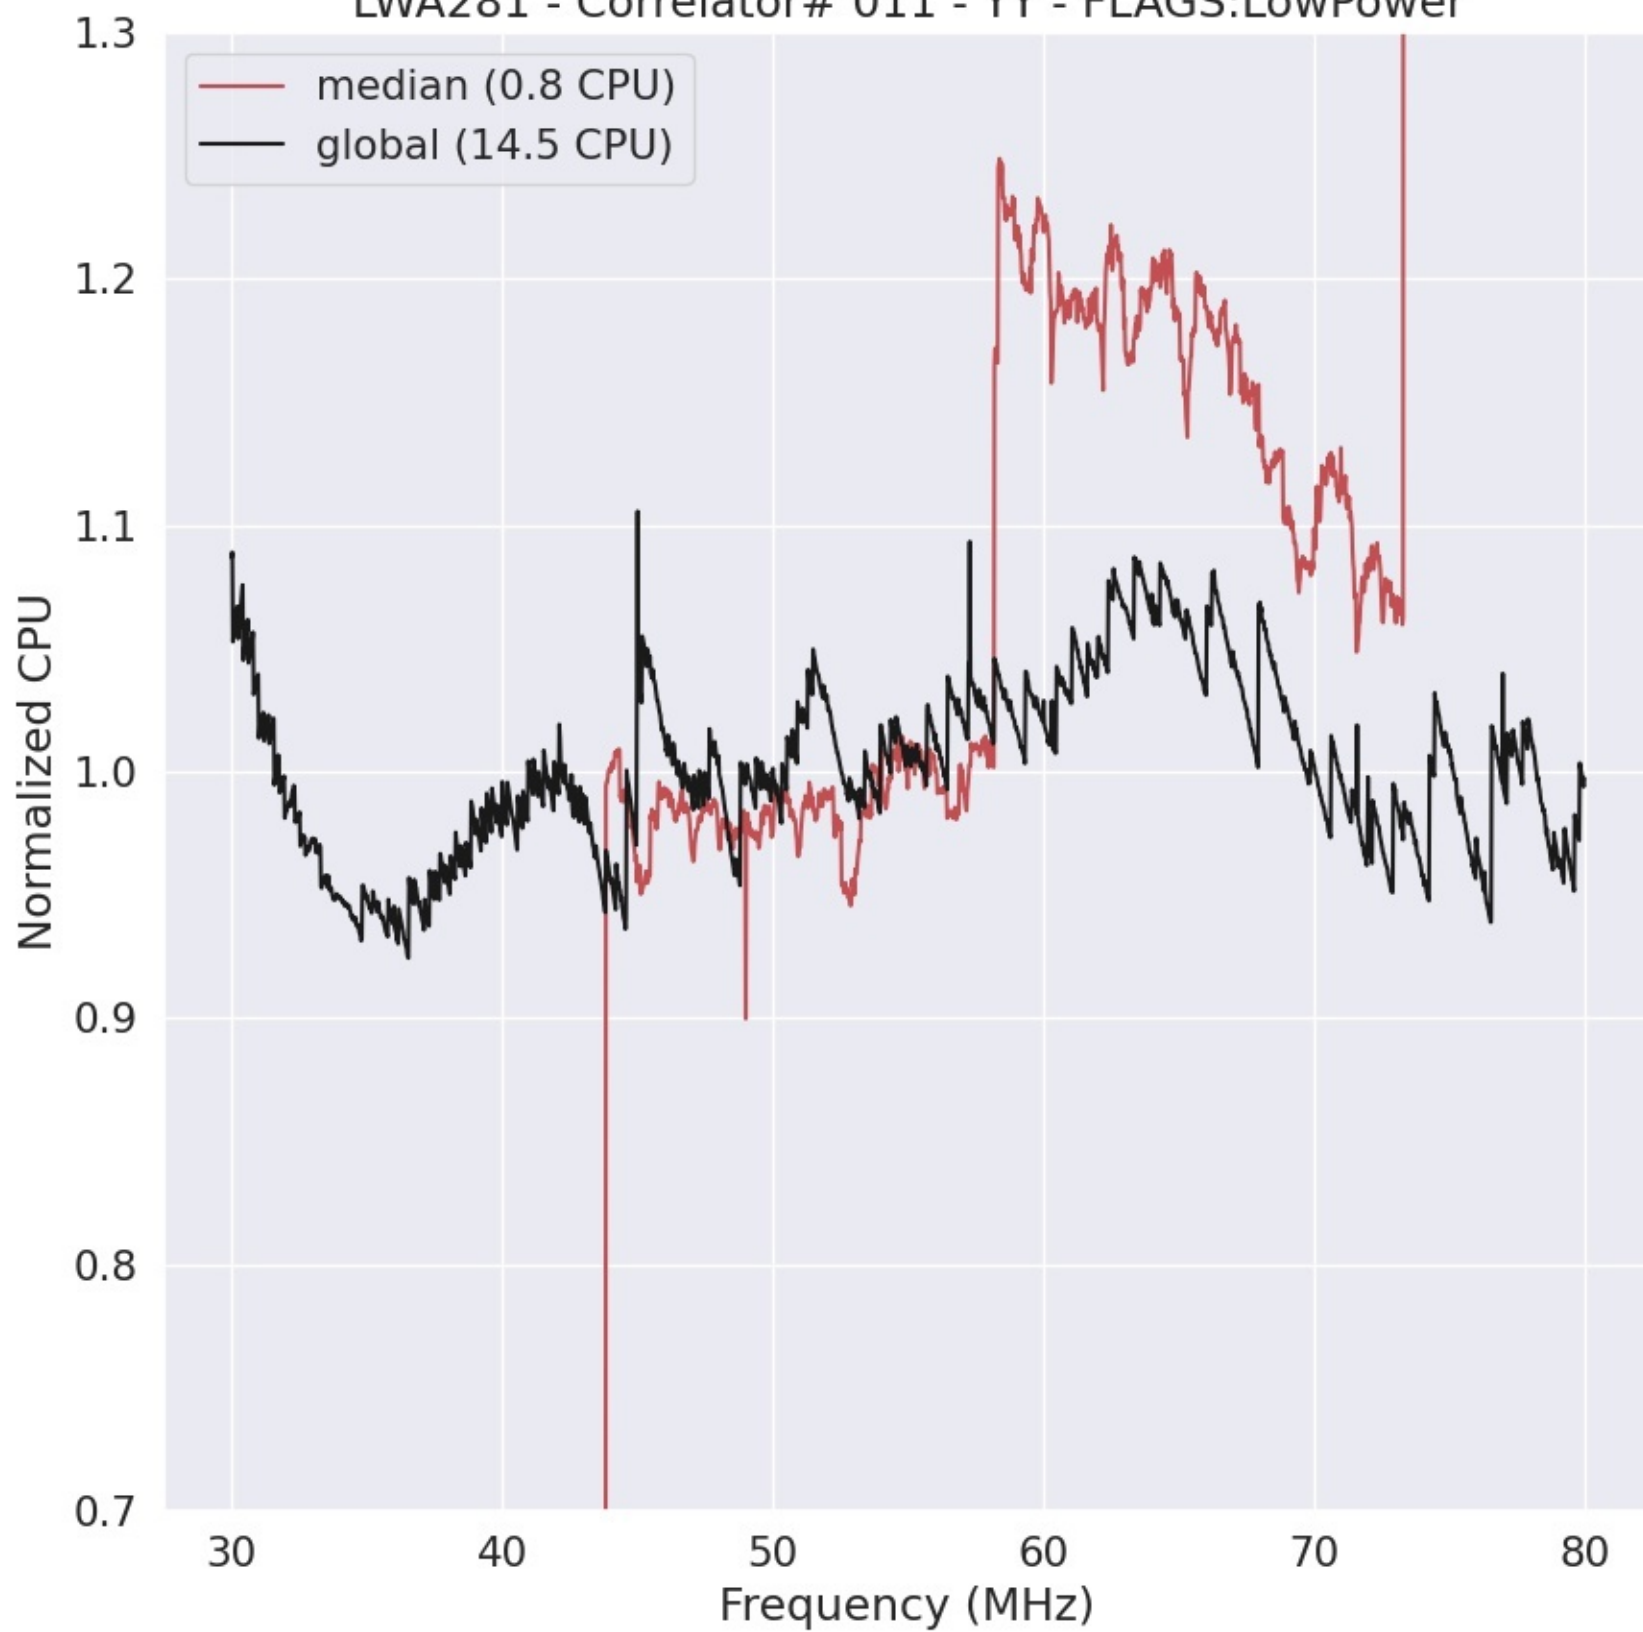

LWA281 - Correlator# 011 - YY - FLAGS:LowPower