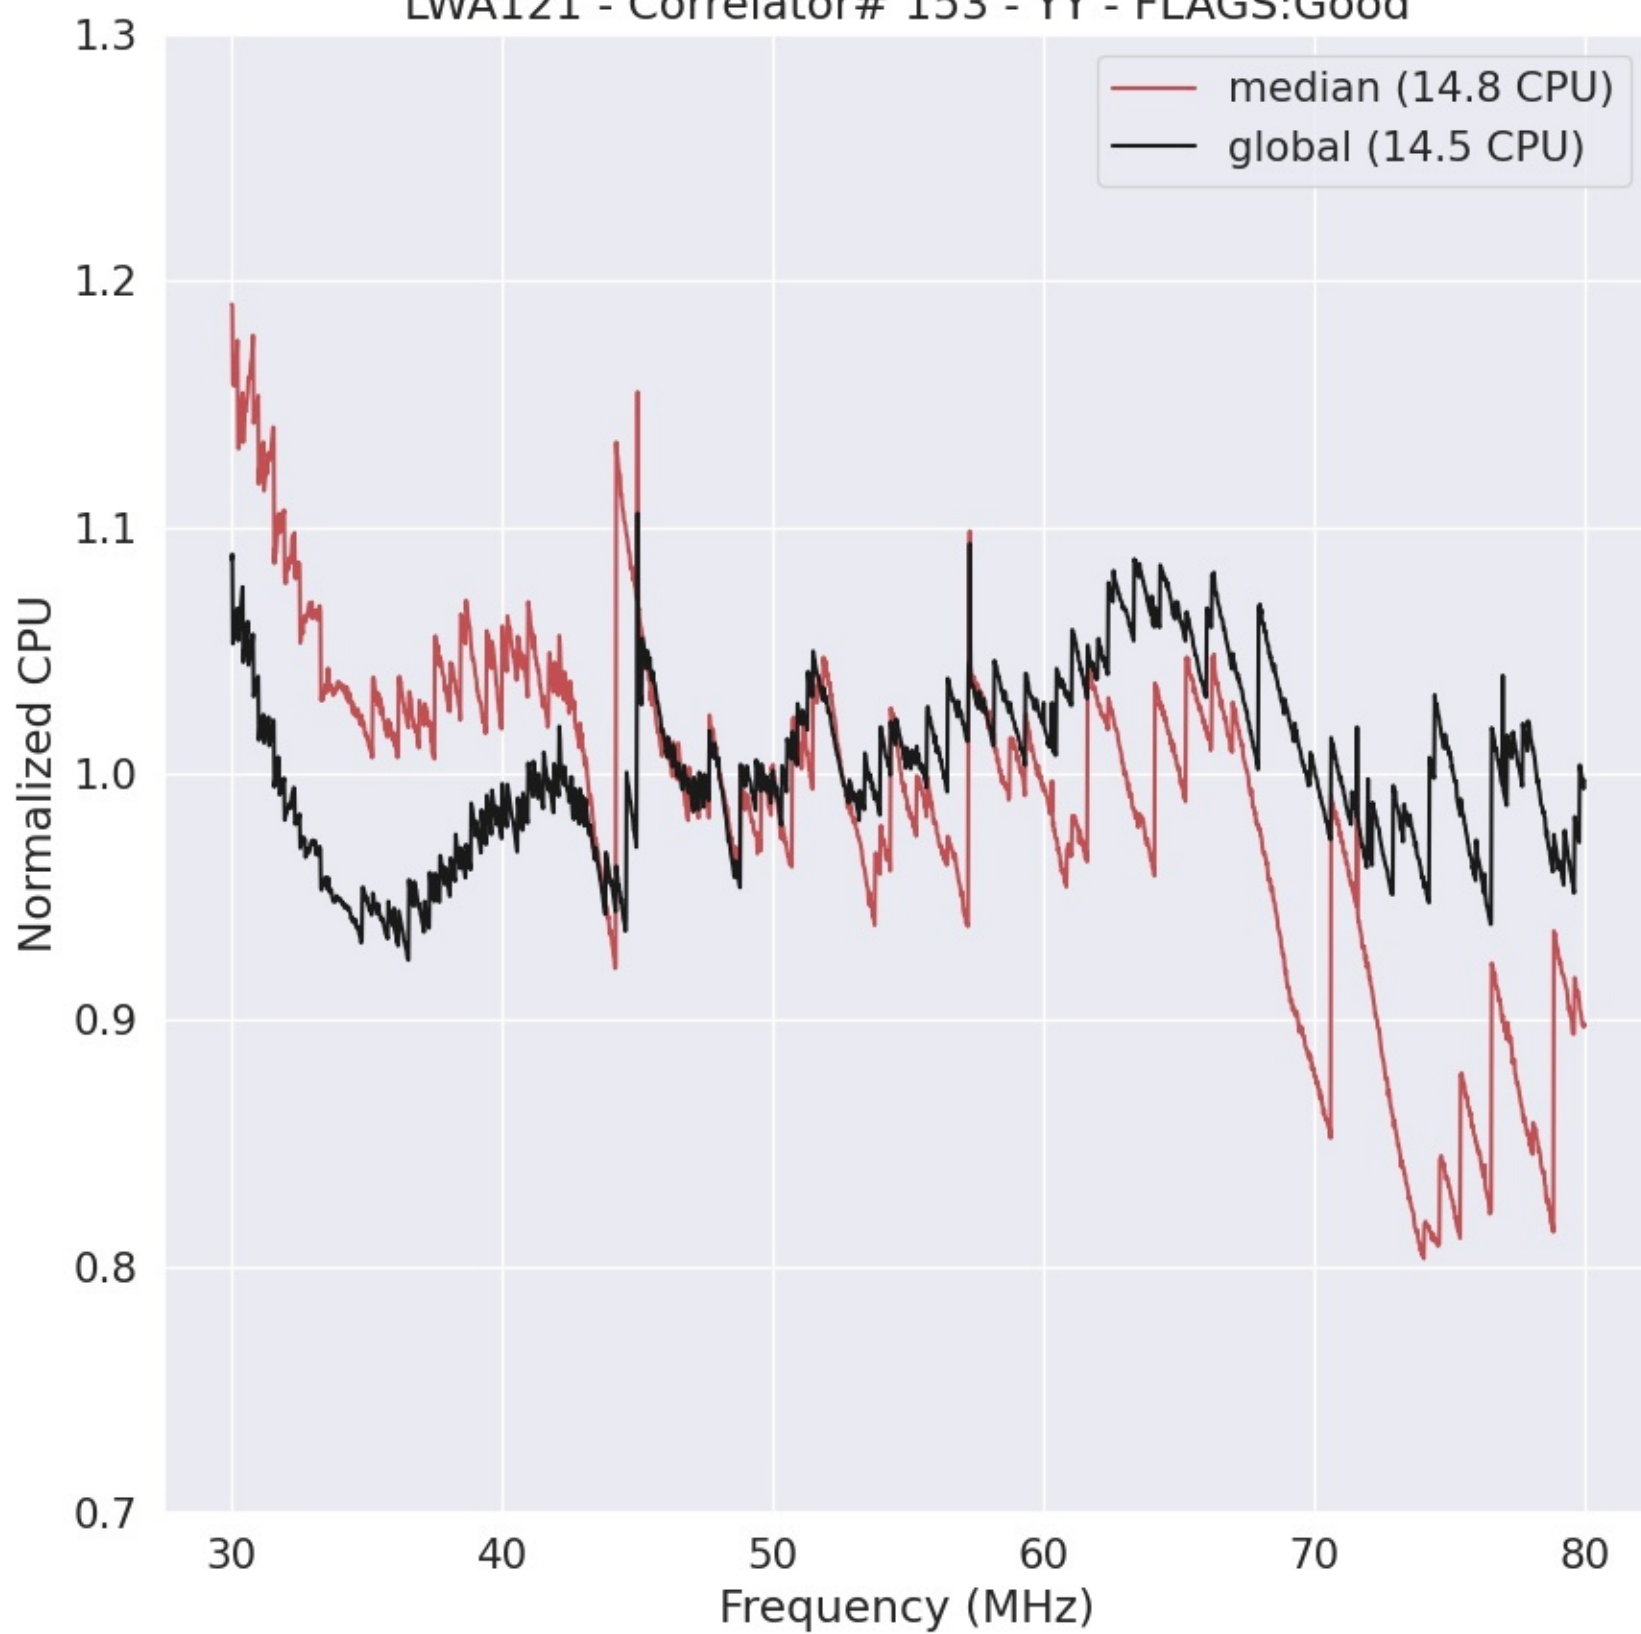

LWA095 - Correlator# 150 - YY - FLAGS:Good

LWA094 - Correlator# 151 - YY - FLAGS:Good

LWA122 - Correlator# 152 - YY - FLAGS:Good

LWA121 - Correlator# 153 - YY - FLAGS:Good

LWA325 - Correlator# 154 - YY - FLAGS:LowPower