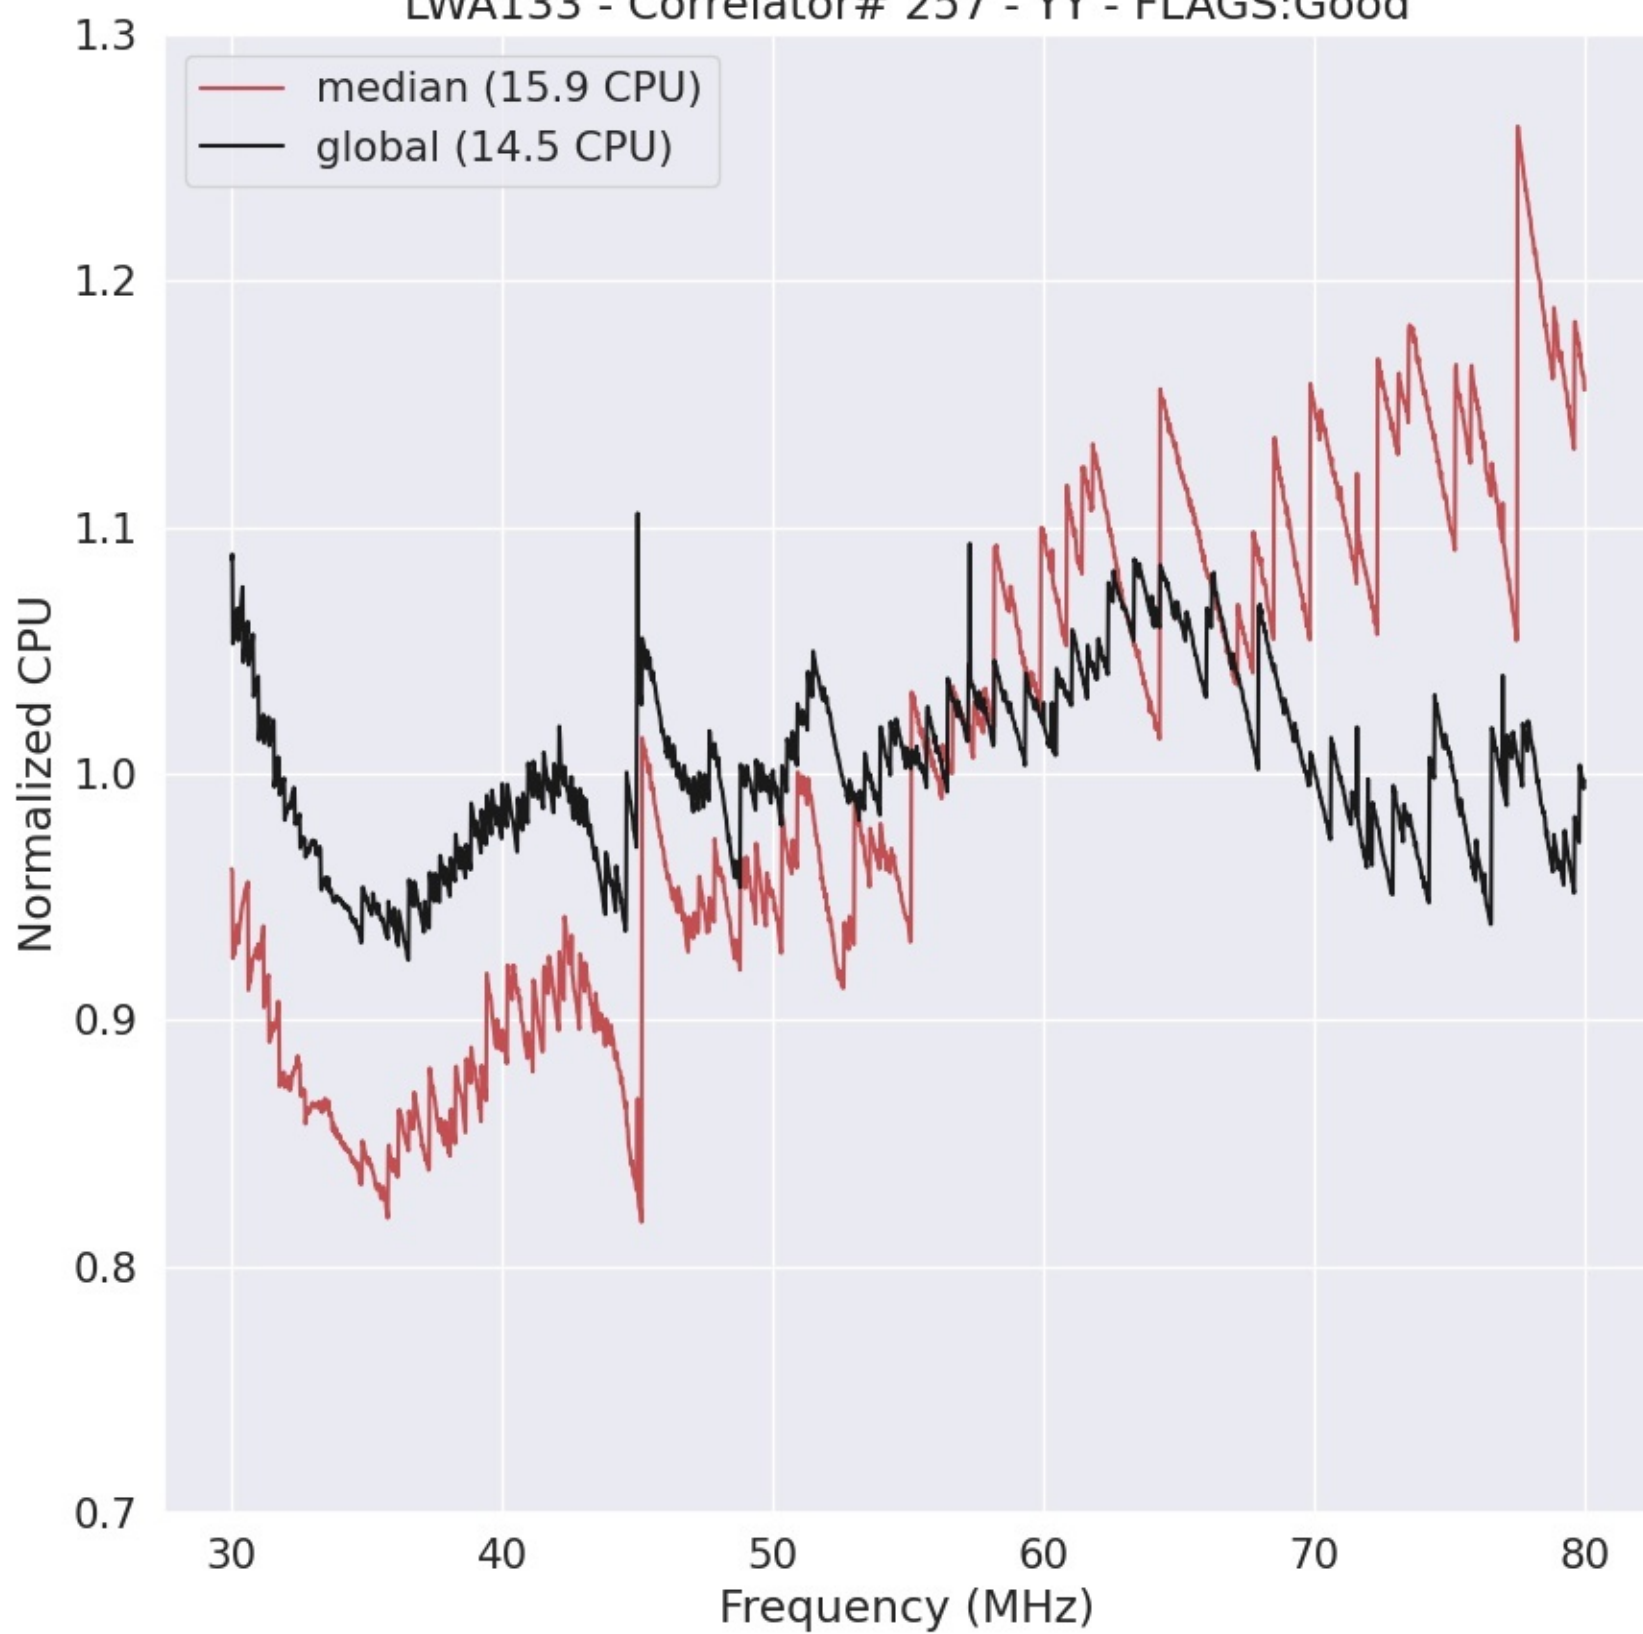

LWA347 - Correlator# 255 - YY - FLAGS:LowPower

LWA135 - Correlator# 256 - YY - FLAGS:Good

LWA133 - Correlator# 257 - YY - FLAGS:Good

LWA137 - Correlator# 258 - YY - FLAGS:Good

LWA136 - Correlator# 259 - YY - FLAGS:Good