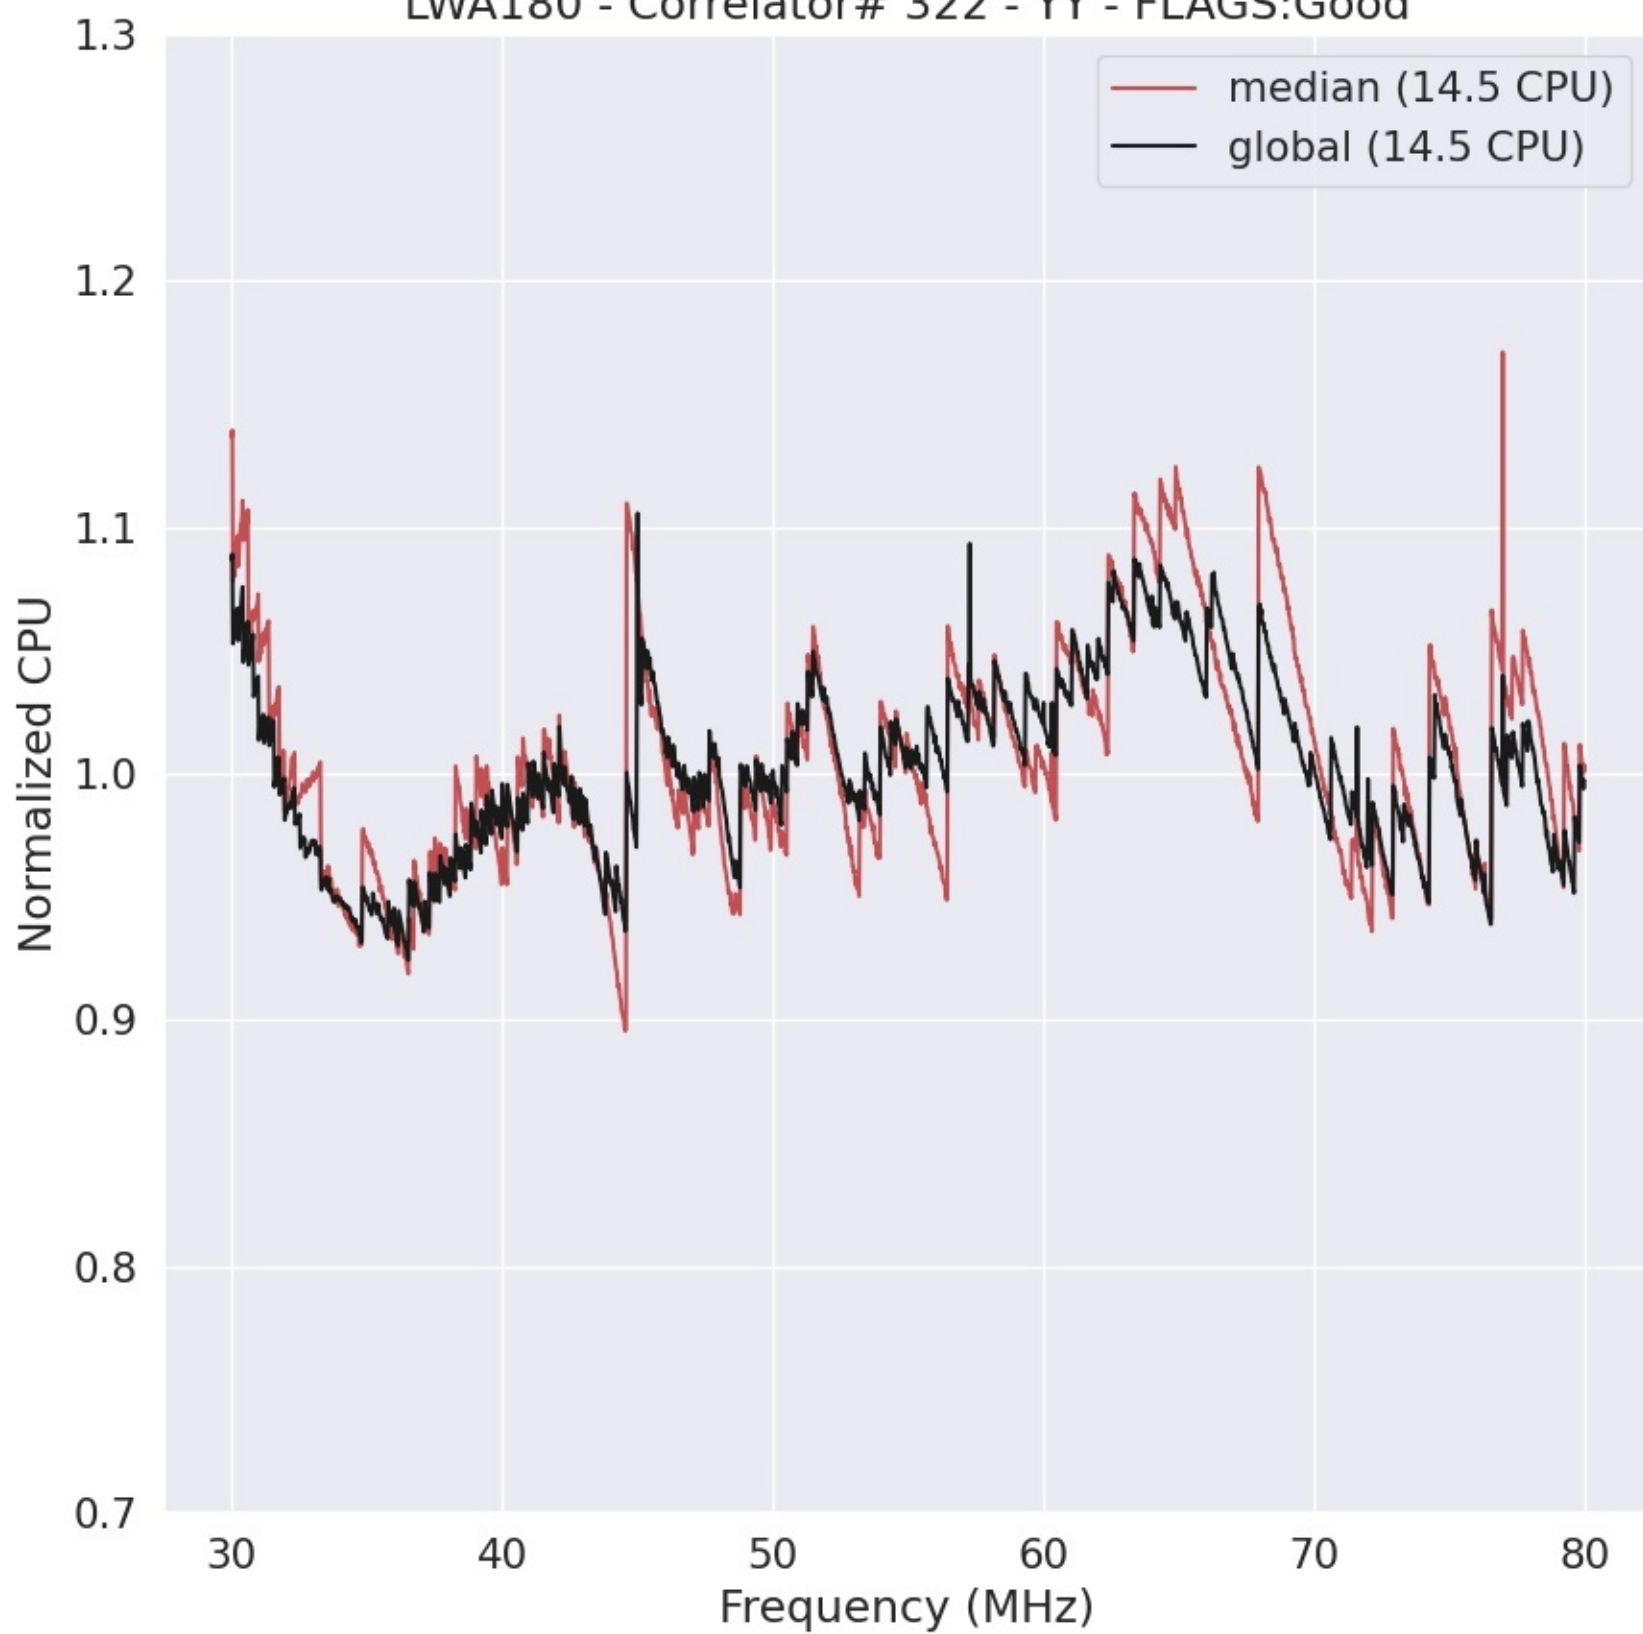

LWA180 - Correlator# 322 - YY - FLAGS:Good