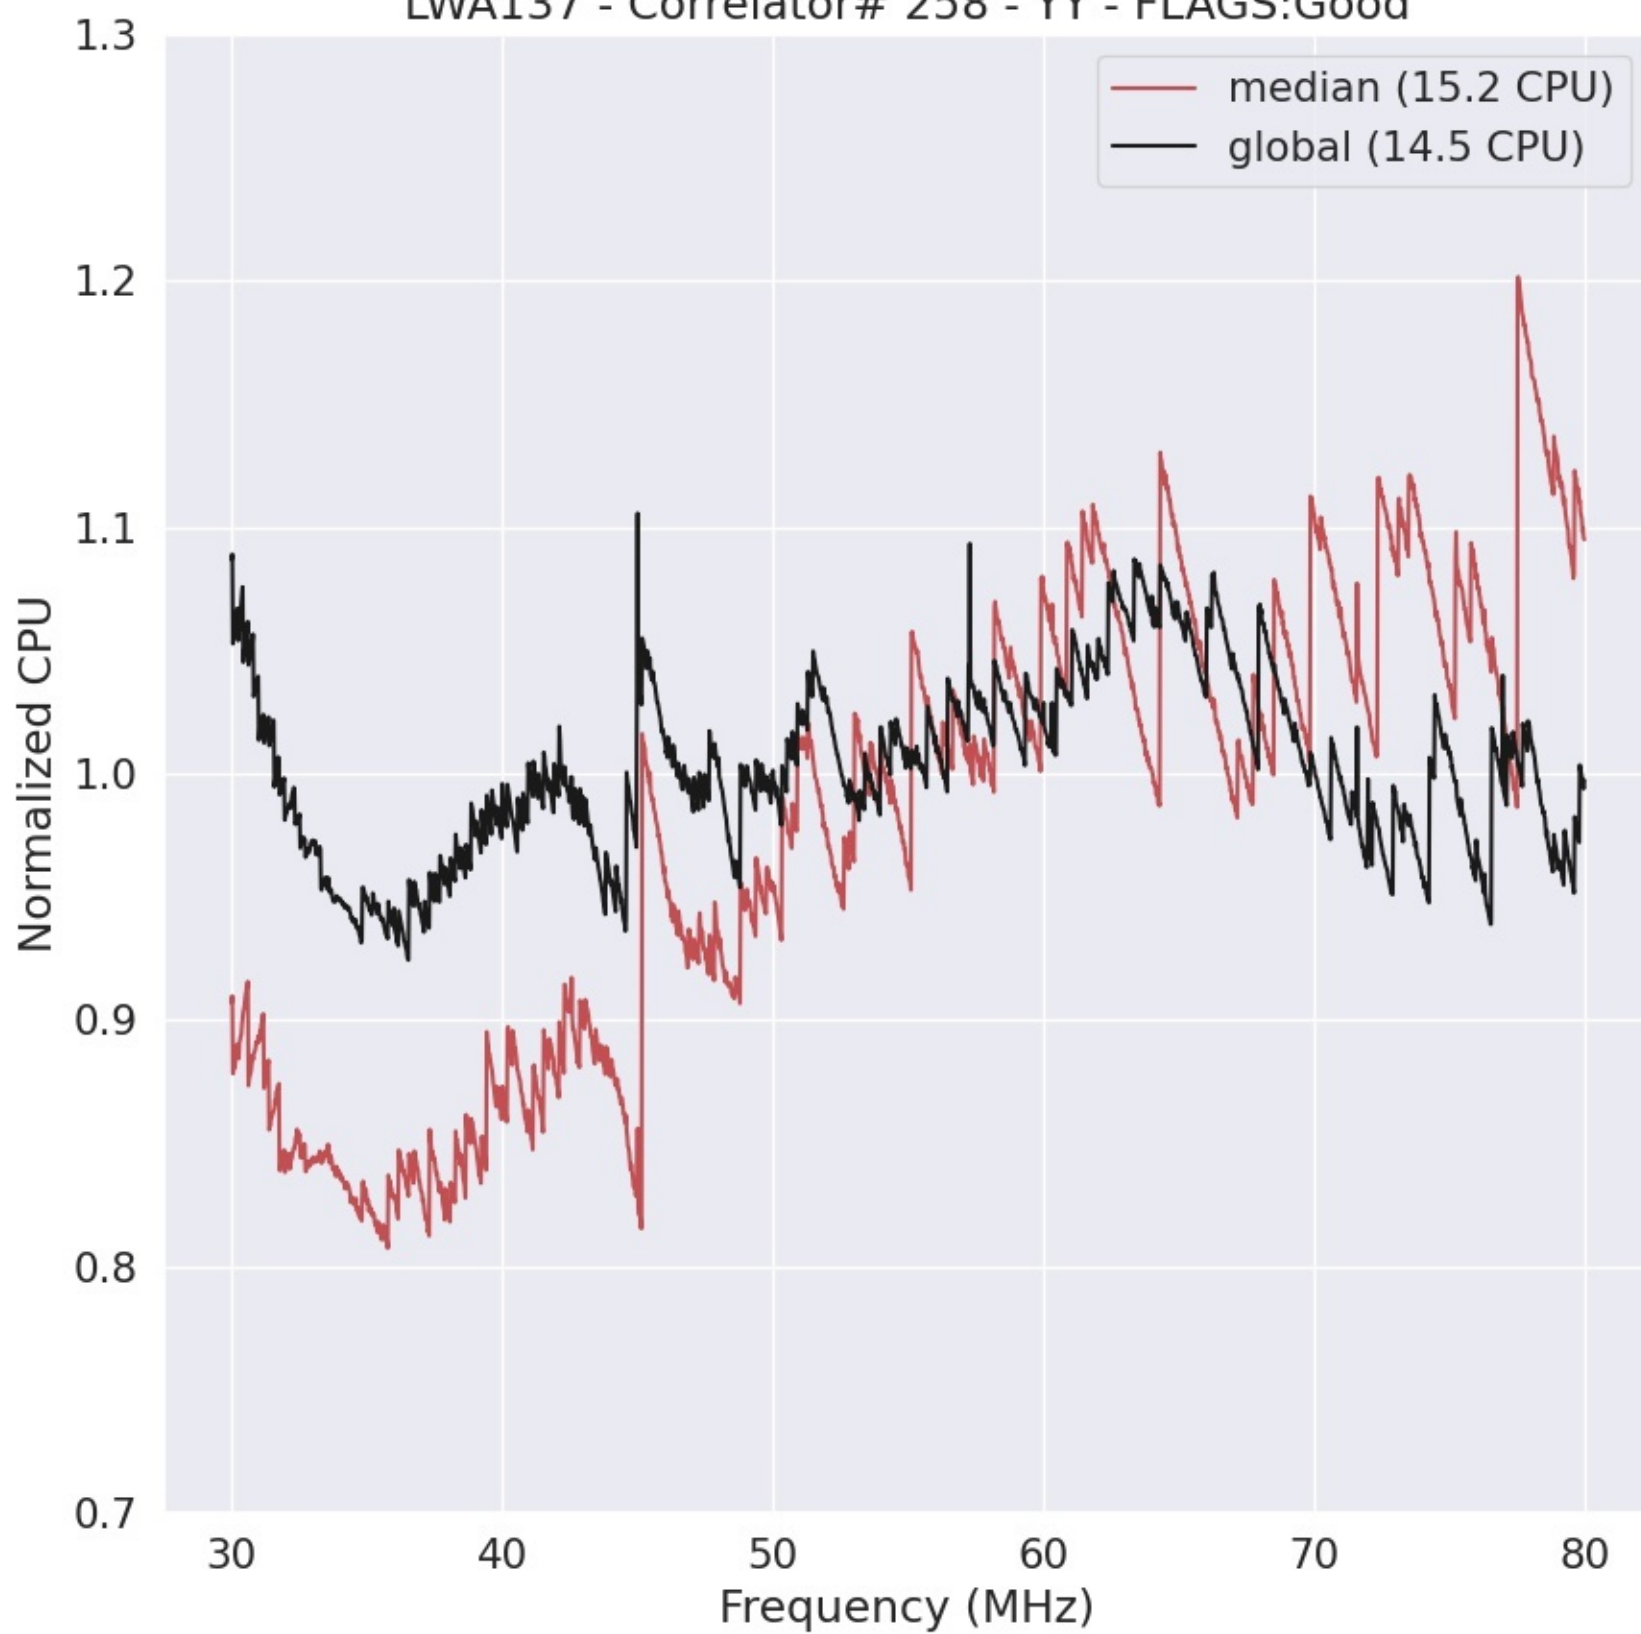

LWA347 - Correlator# 255 - YY - FLAGS:LowPower

LWA135 - Correlator# 256 - YY - FLAGS:Good

LWA133 - Correlator# 257 - YY - FLAGS:Good

LWA137 - Correlator# 258 - YY - FLAGS:Good

LWA136 - Correlator# 259 - YY - FLAGS:Good