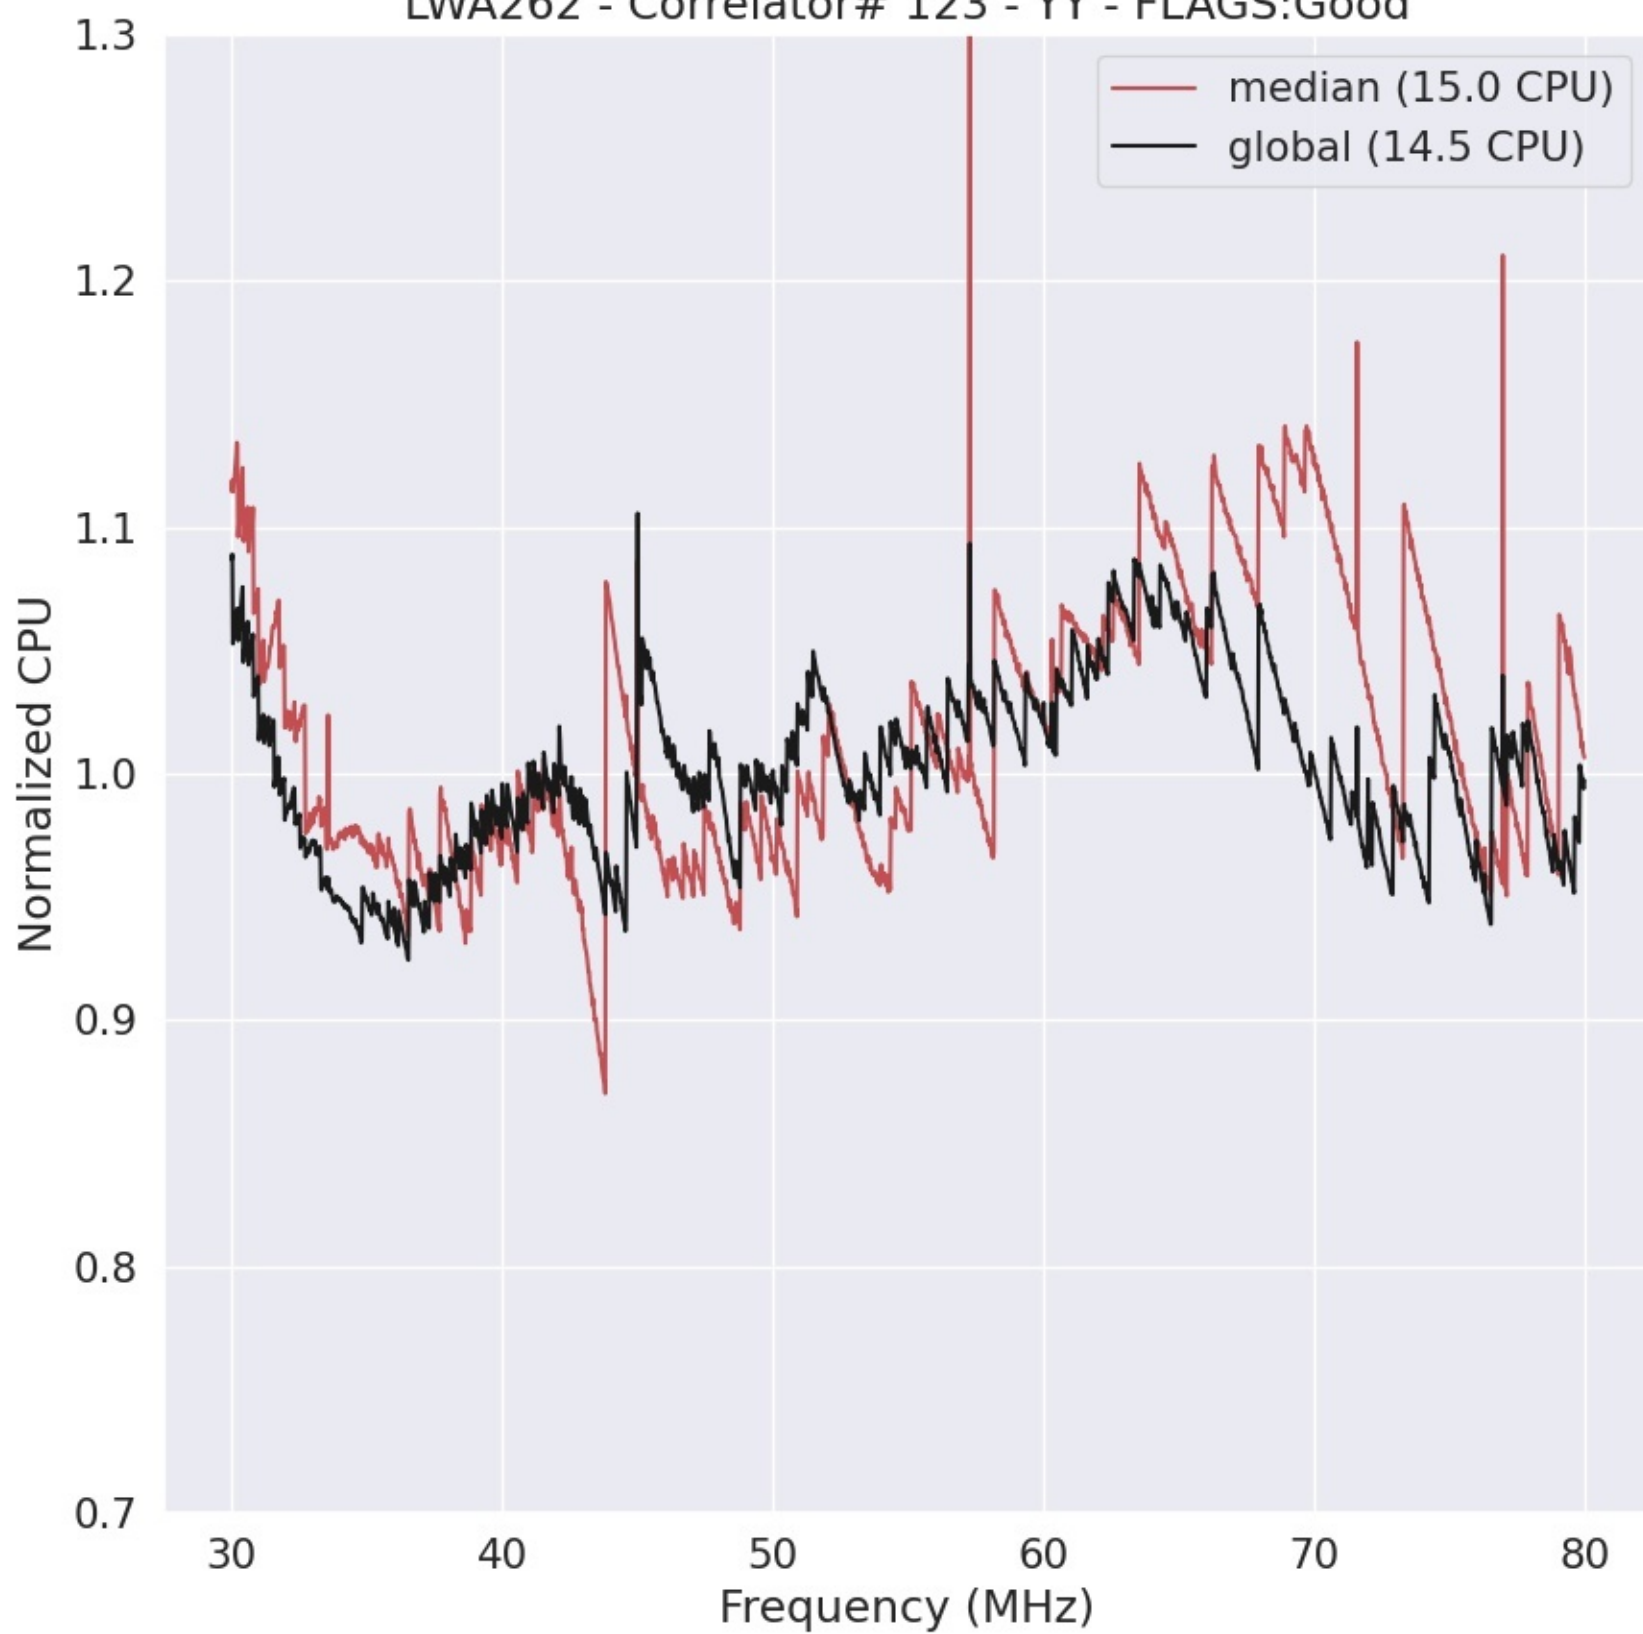

LWA084 - Correlator# 120 - YY - FLAGS:Good

LWA055 - Correlator# 121 - YY - FLAGS:Good

LWA324 - Correlator# 122 - YY - FLAGS:LowPower

LWA262 - Correlator# 123 - YY - FLAGS:Good

LWA348 - Correlator# 124 - YY - FLAGS:BadSpecShape