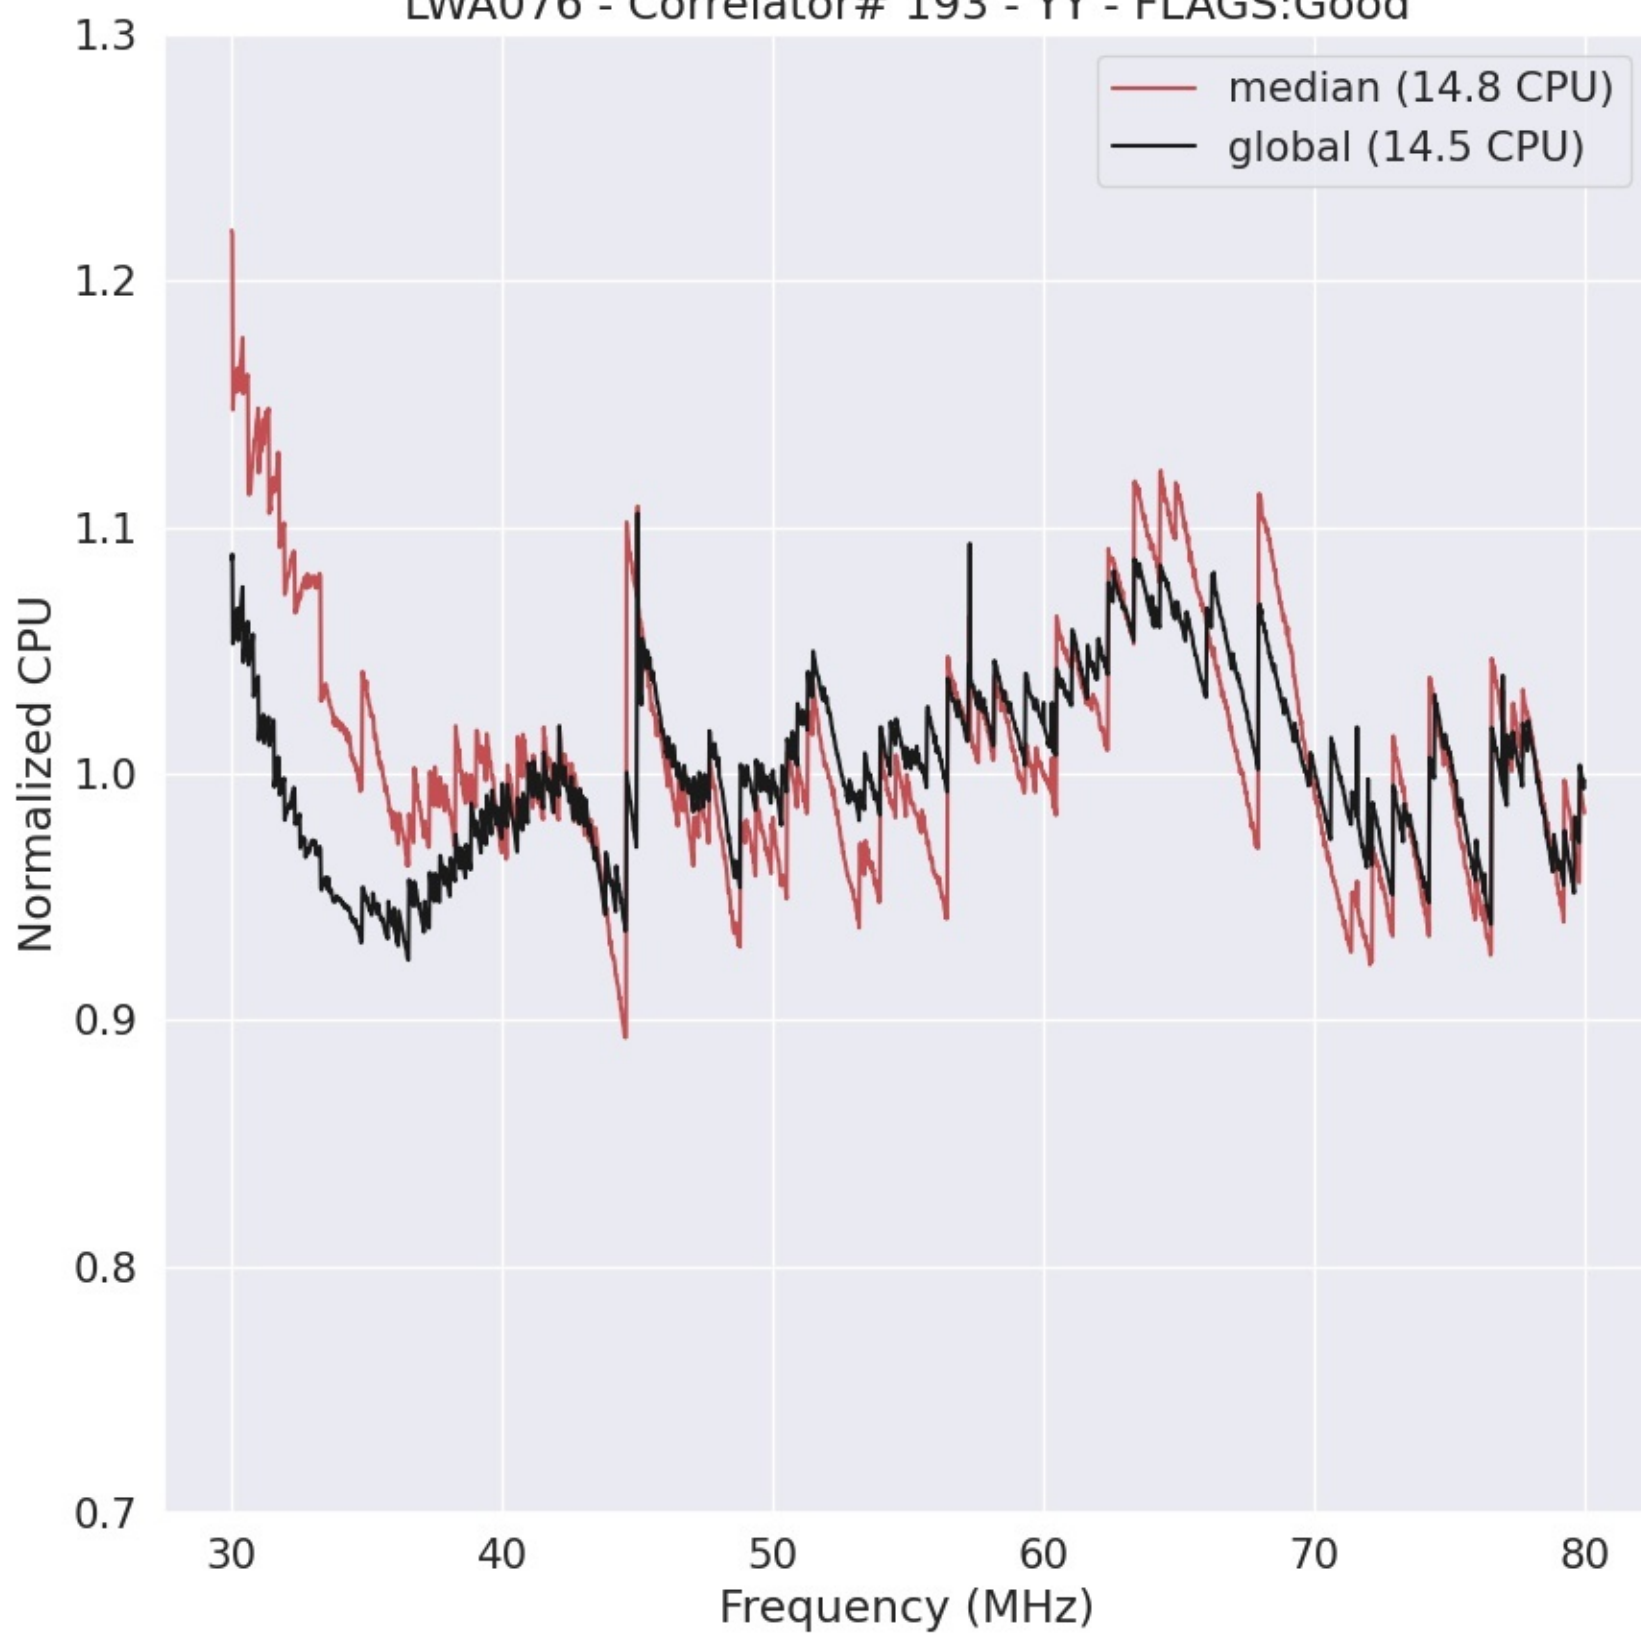

LWA319 - Correlator# 190 - YY - FLAGS:BadSpecShape

LWA299 - Correlator# 191 - YY - FLAGS:Good

LWA078 - Correlator# 192 - YY - FLAGS:Good

LWA076 - Correlator# 193 - YY - FLAGS:Good

LWA081 - Correlator# 194 - YY - FLAGS:Good