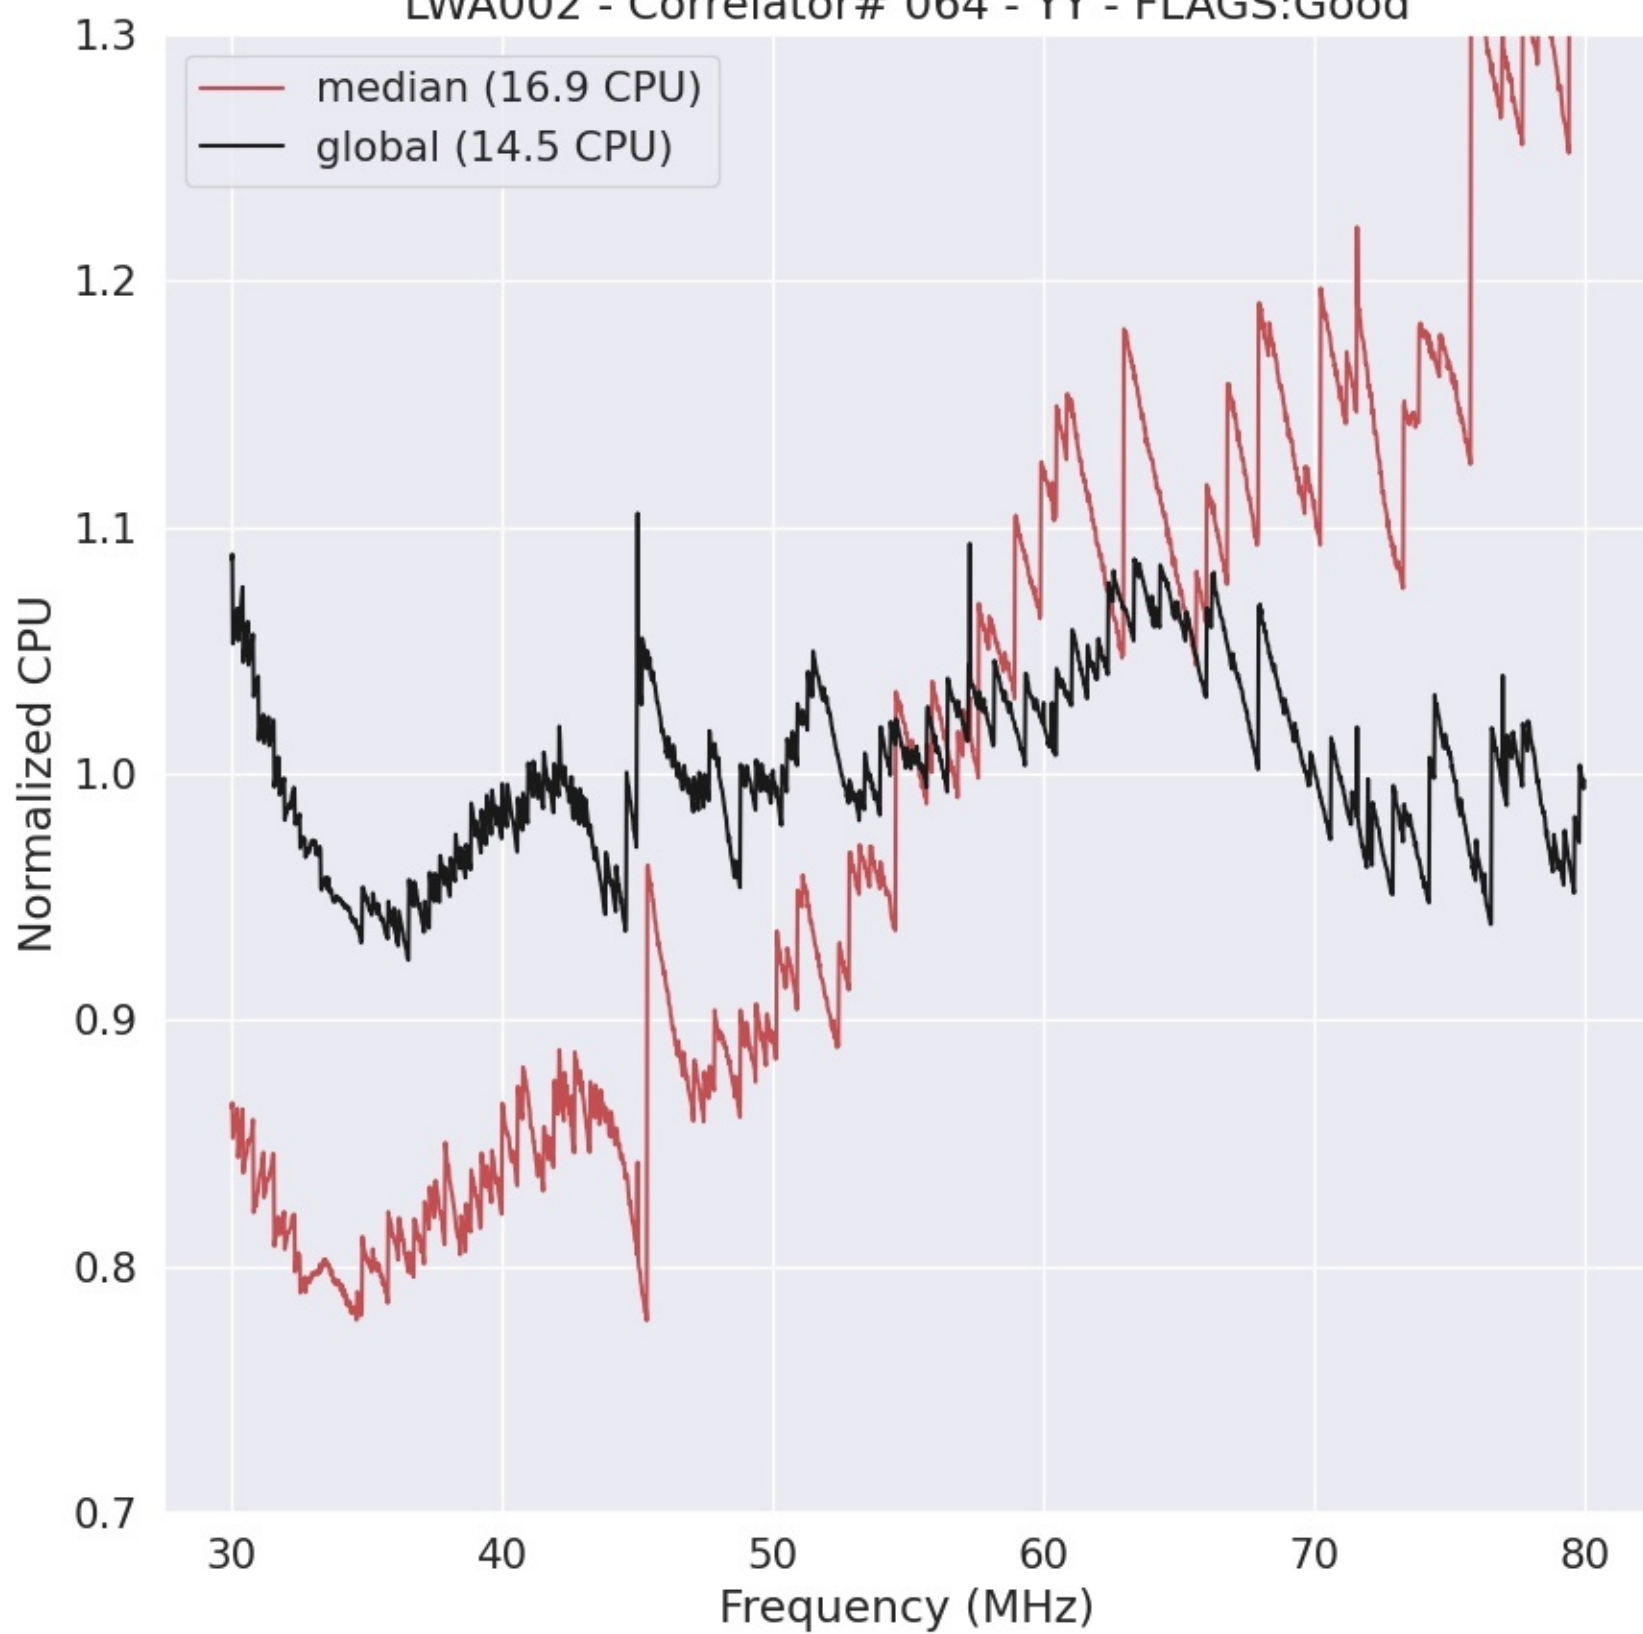

LWA351 - Correlator# 060 - YY - FLAGS:LowPower

LWA344 - Correlator# 061 - YY - FLAGS:BadSpecShape

LWA360 - Correlator# 062 - YY - FLAGS:Good

LWA354 - Correlator# 063 - YY - FLAGS:BadSpecShape

LWA002 - Correlator# 064 - YY - FLAGS:Good