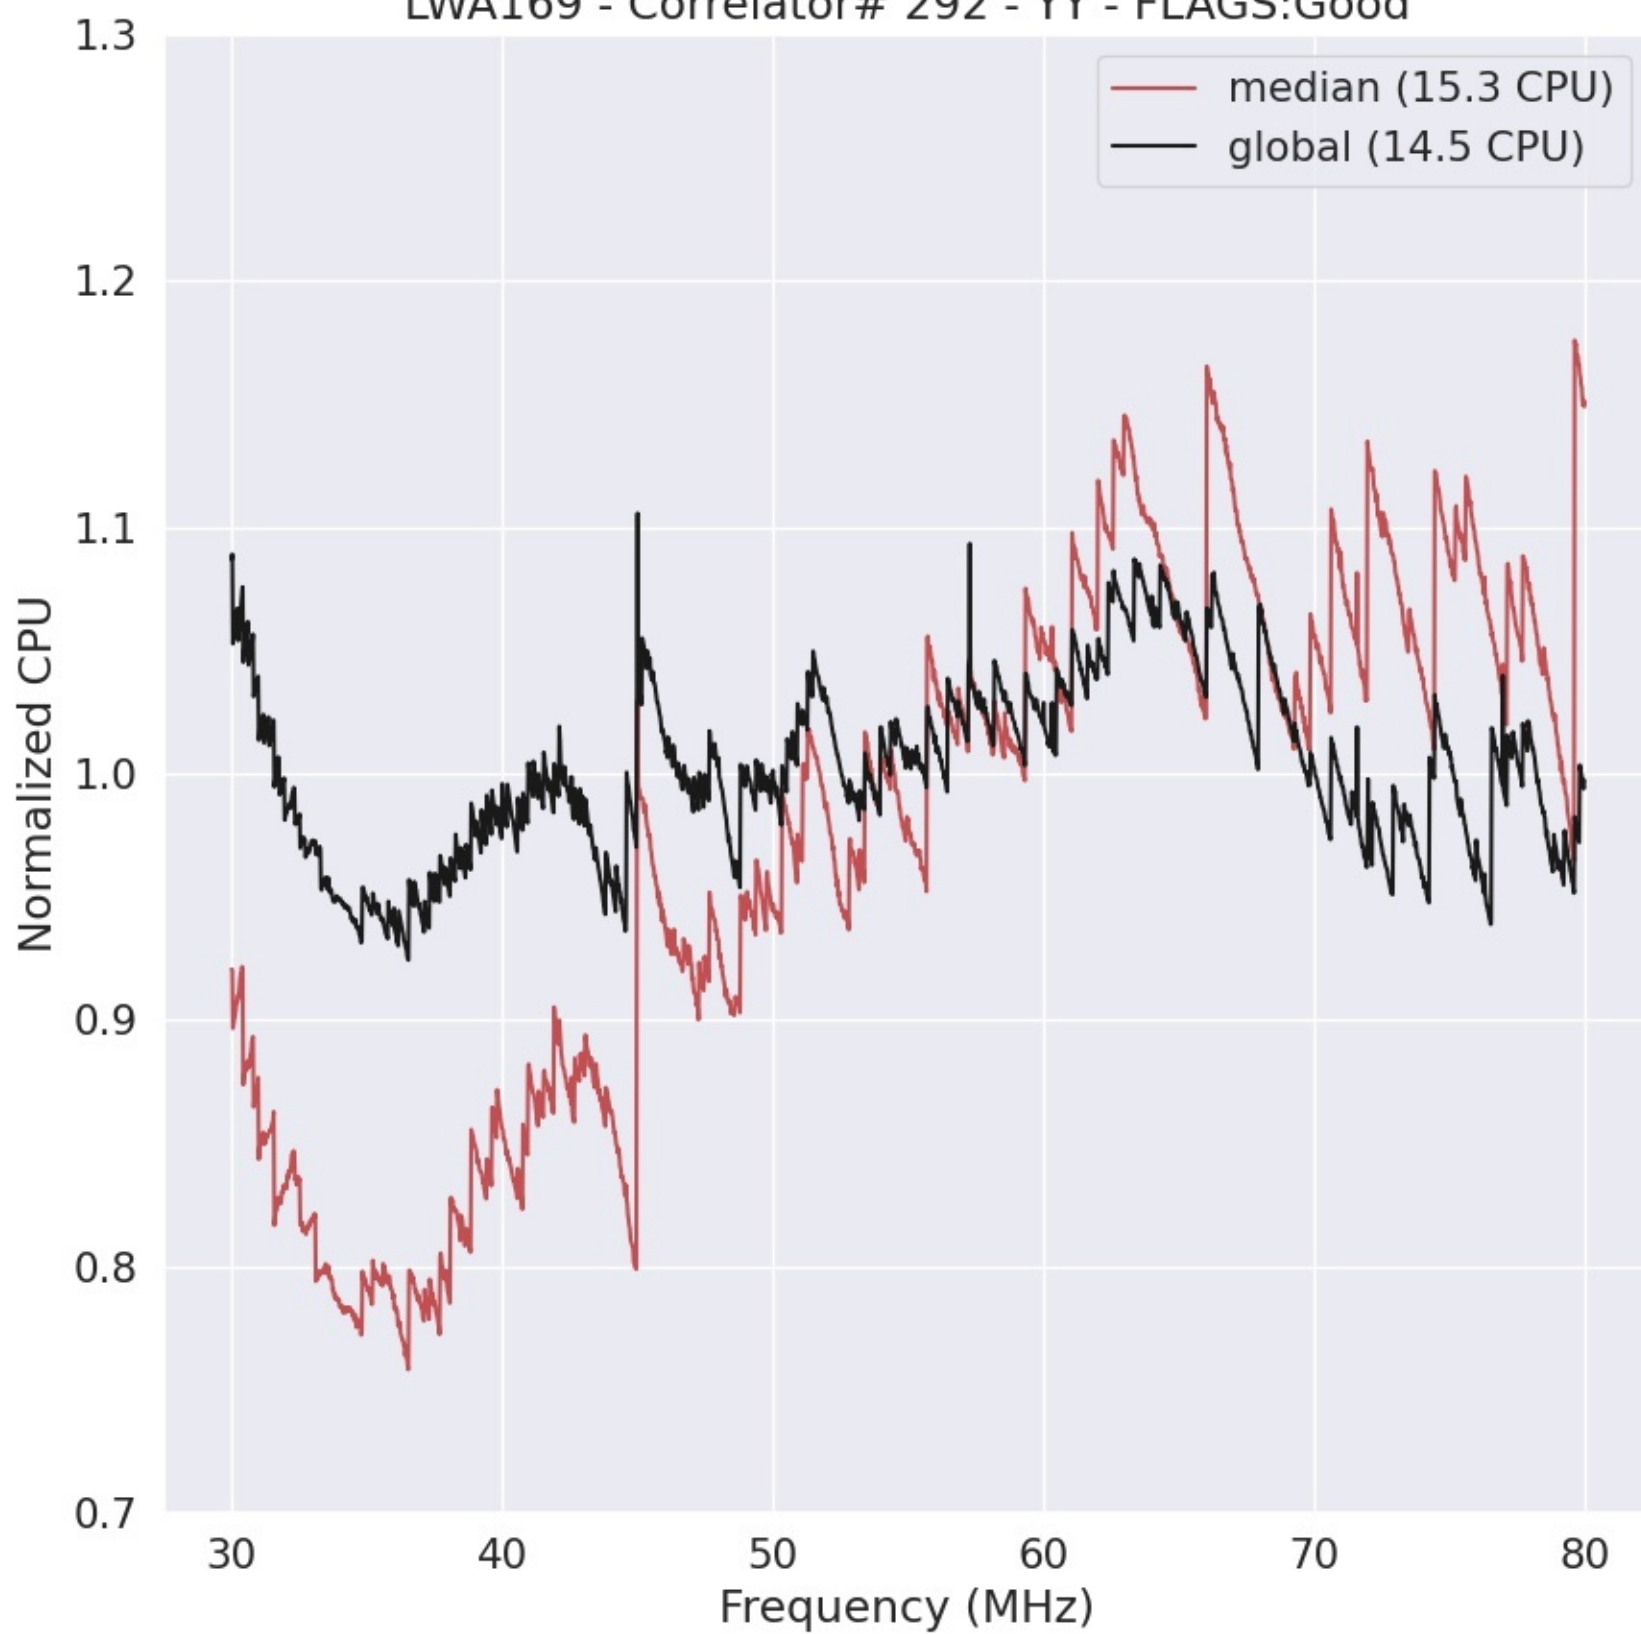

LWA169 - Correlator# 292 - YY - FLAGS:Good