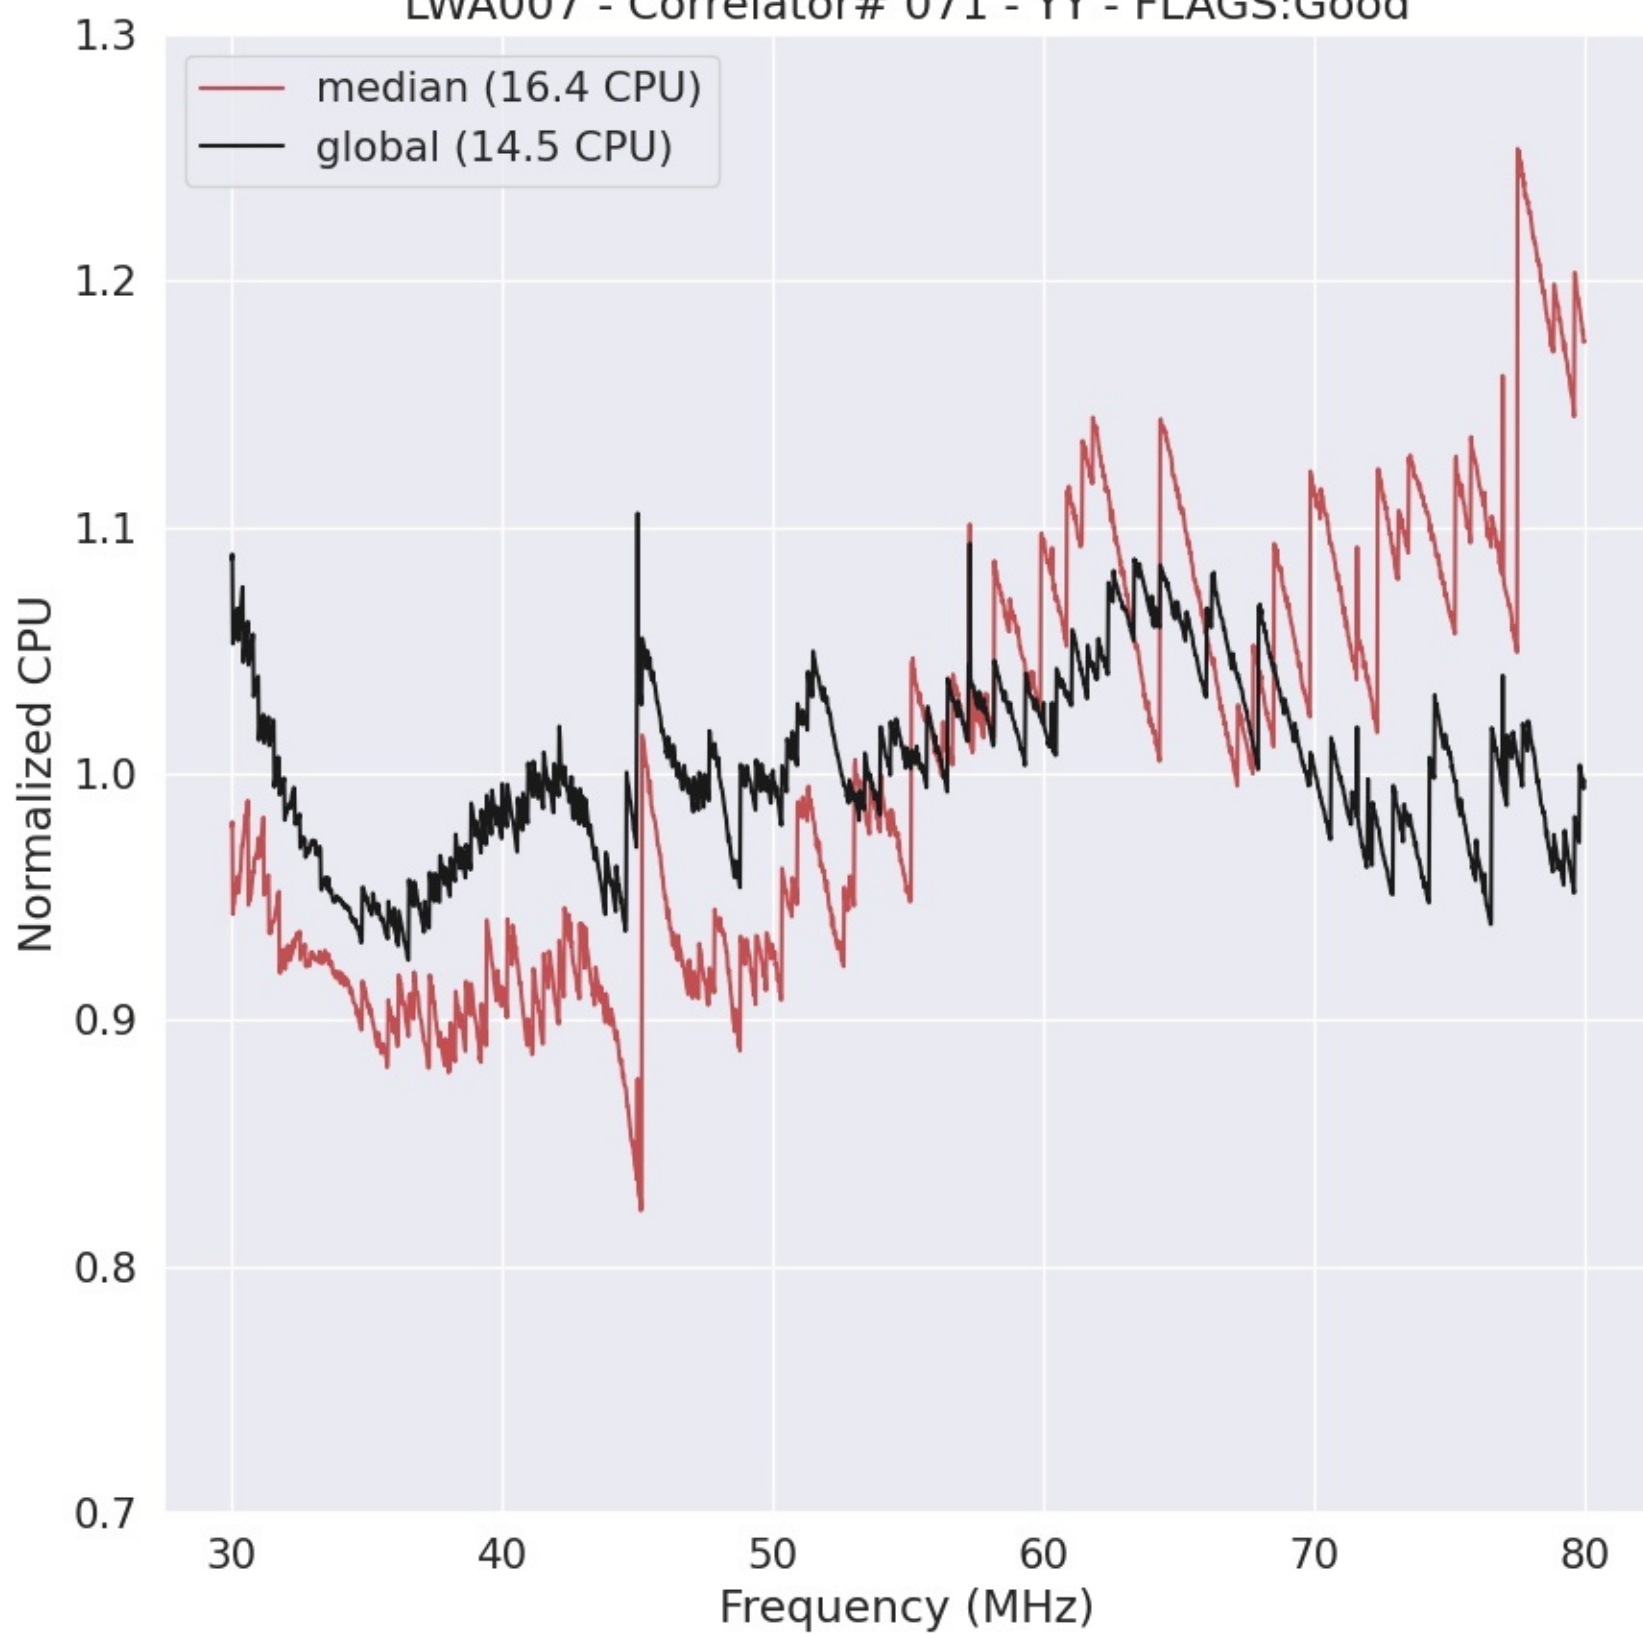

LWA007 - Correlator# 071 - YY - FLAGS:Good