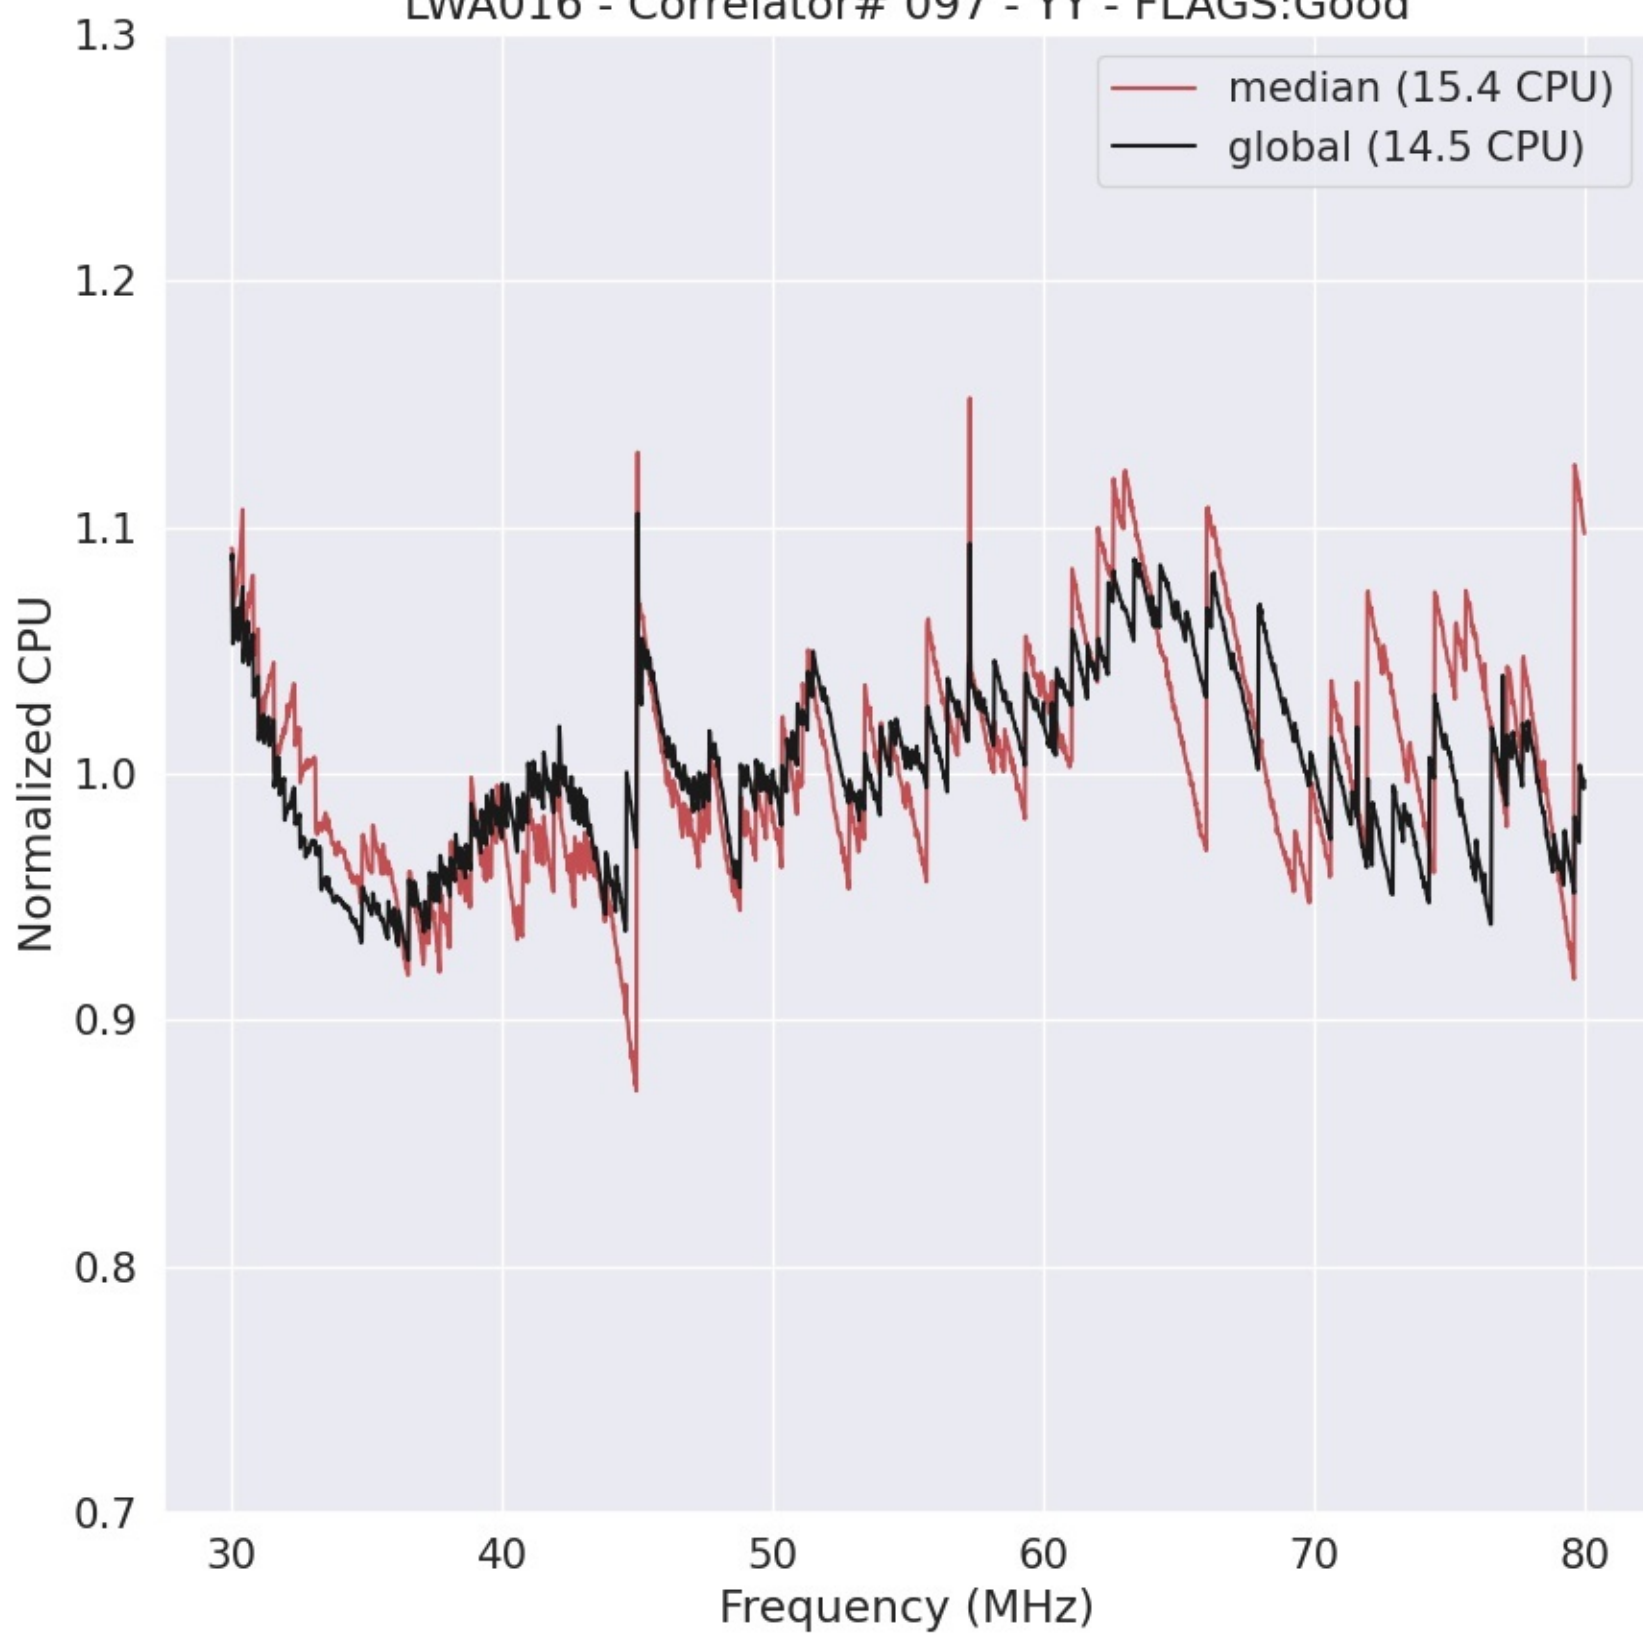

LWA323 - Correlator# 095 - YY - FLAGS:BadSpecShape

LWA013 - Correlator# 096 - YY - FLAGS:Good

LWA016 - Correlator# 097 - YY - FLAGS:Good

LWA015 - Correlator# 098 - YY - FLAGS:Good

LWA014 - Correlator# 099 - YY - FLAGS:Good