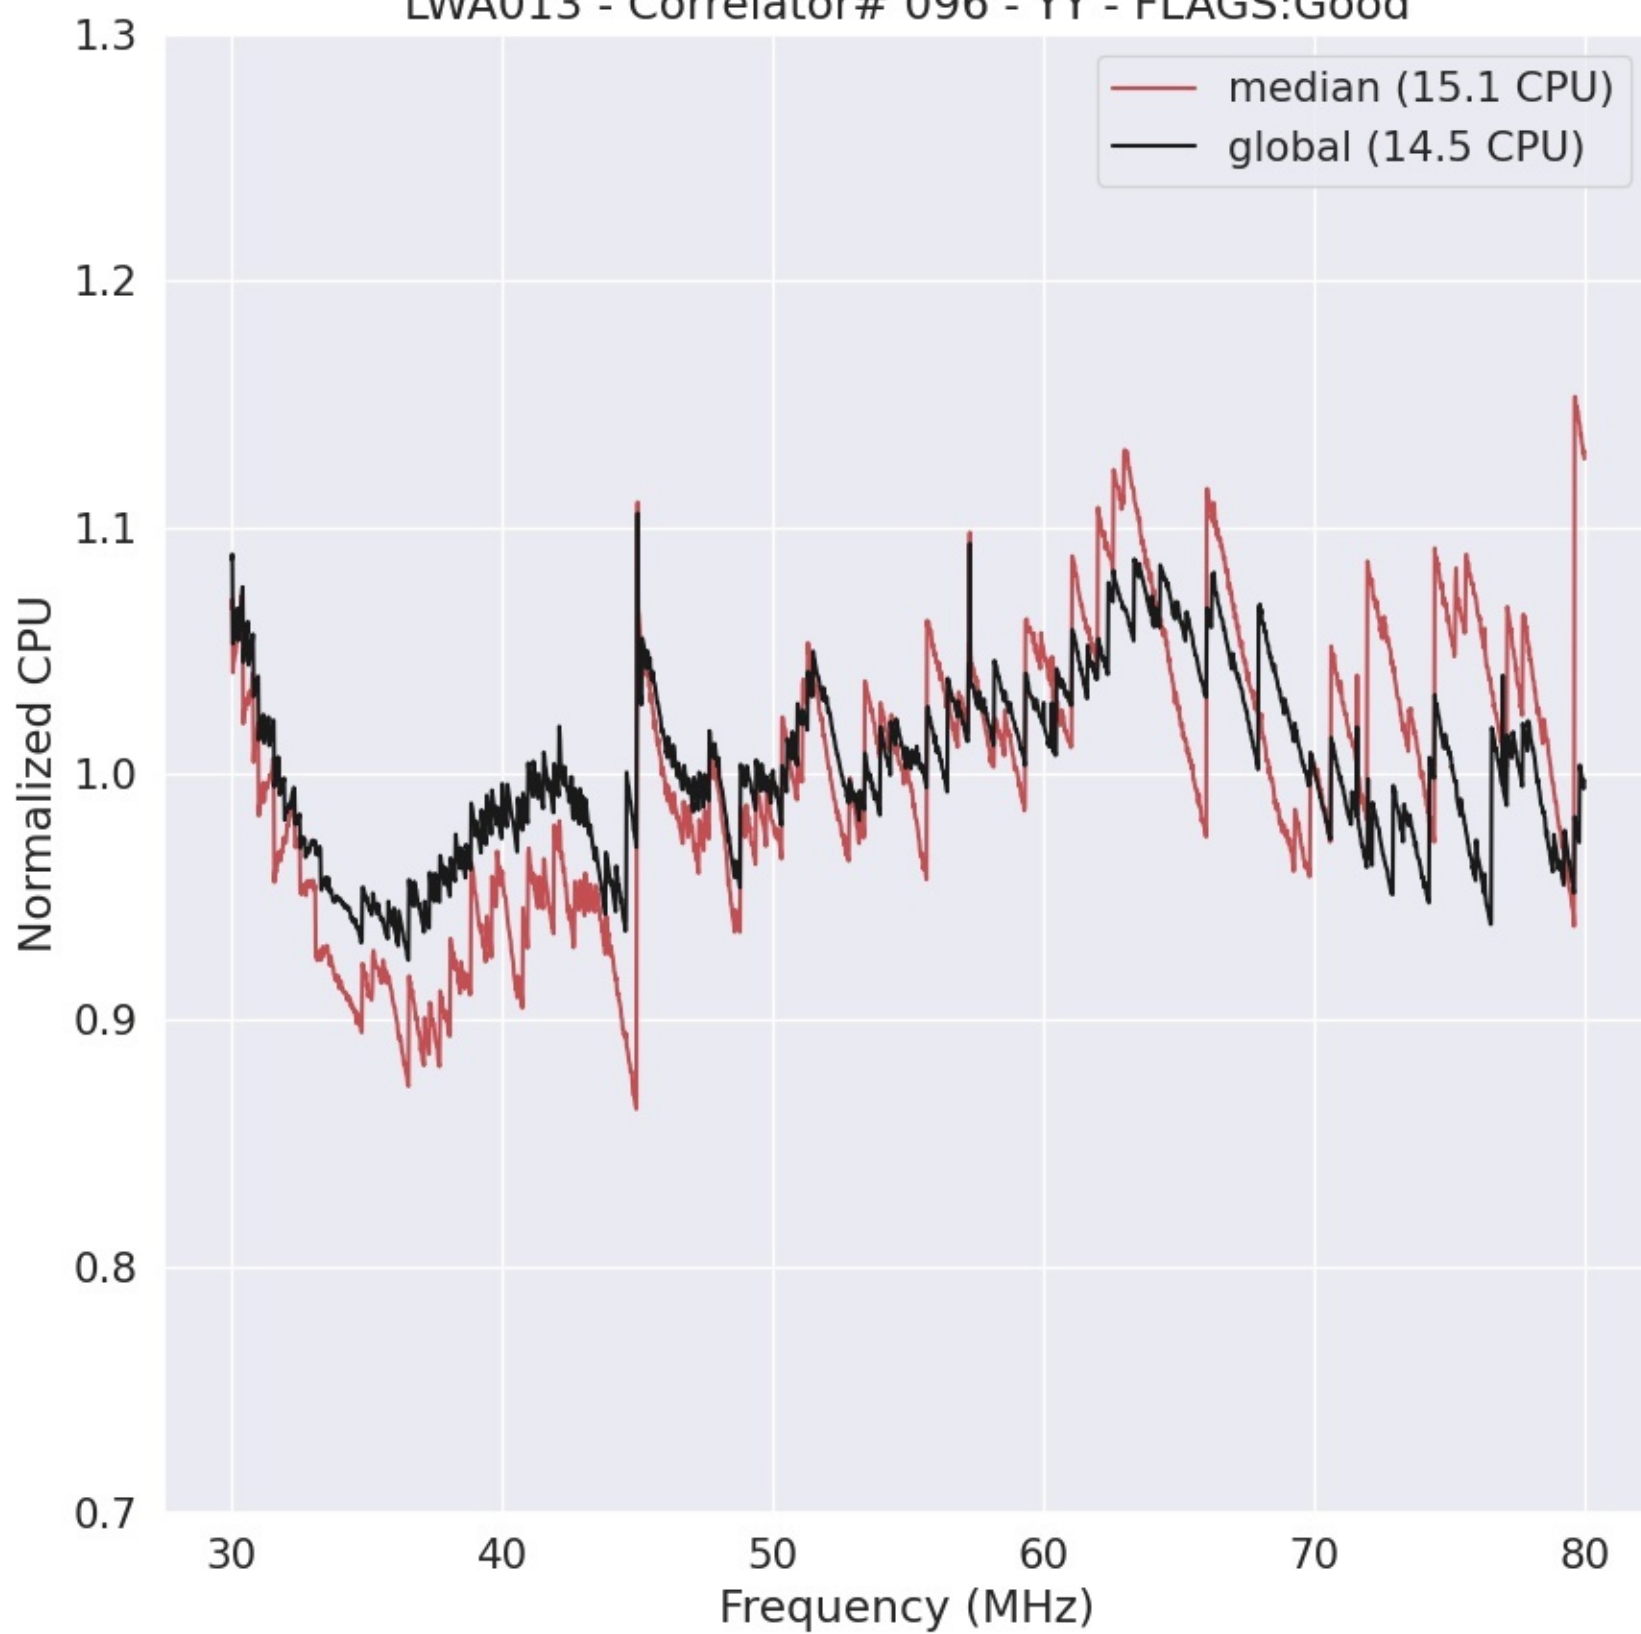

LWA013 - Correlator# 096 - YY - FLAGS:Good