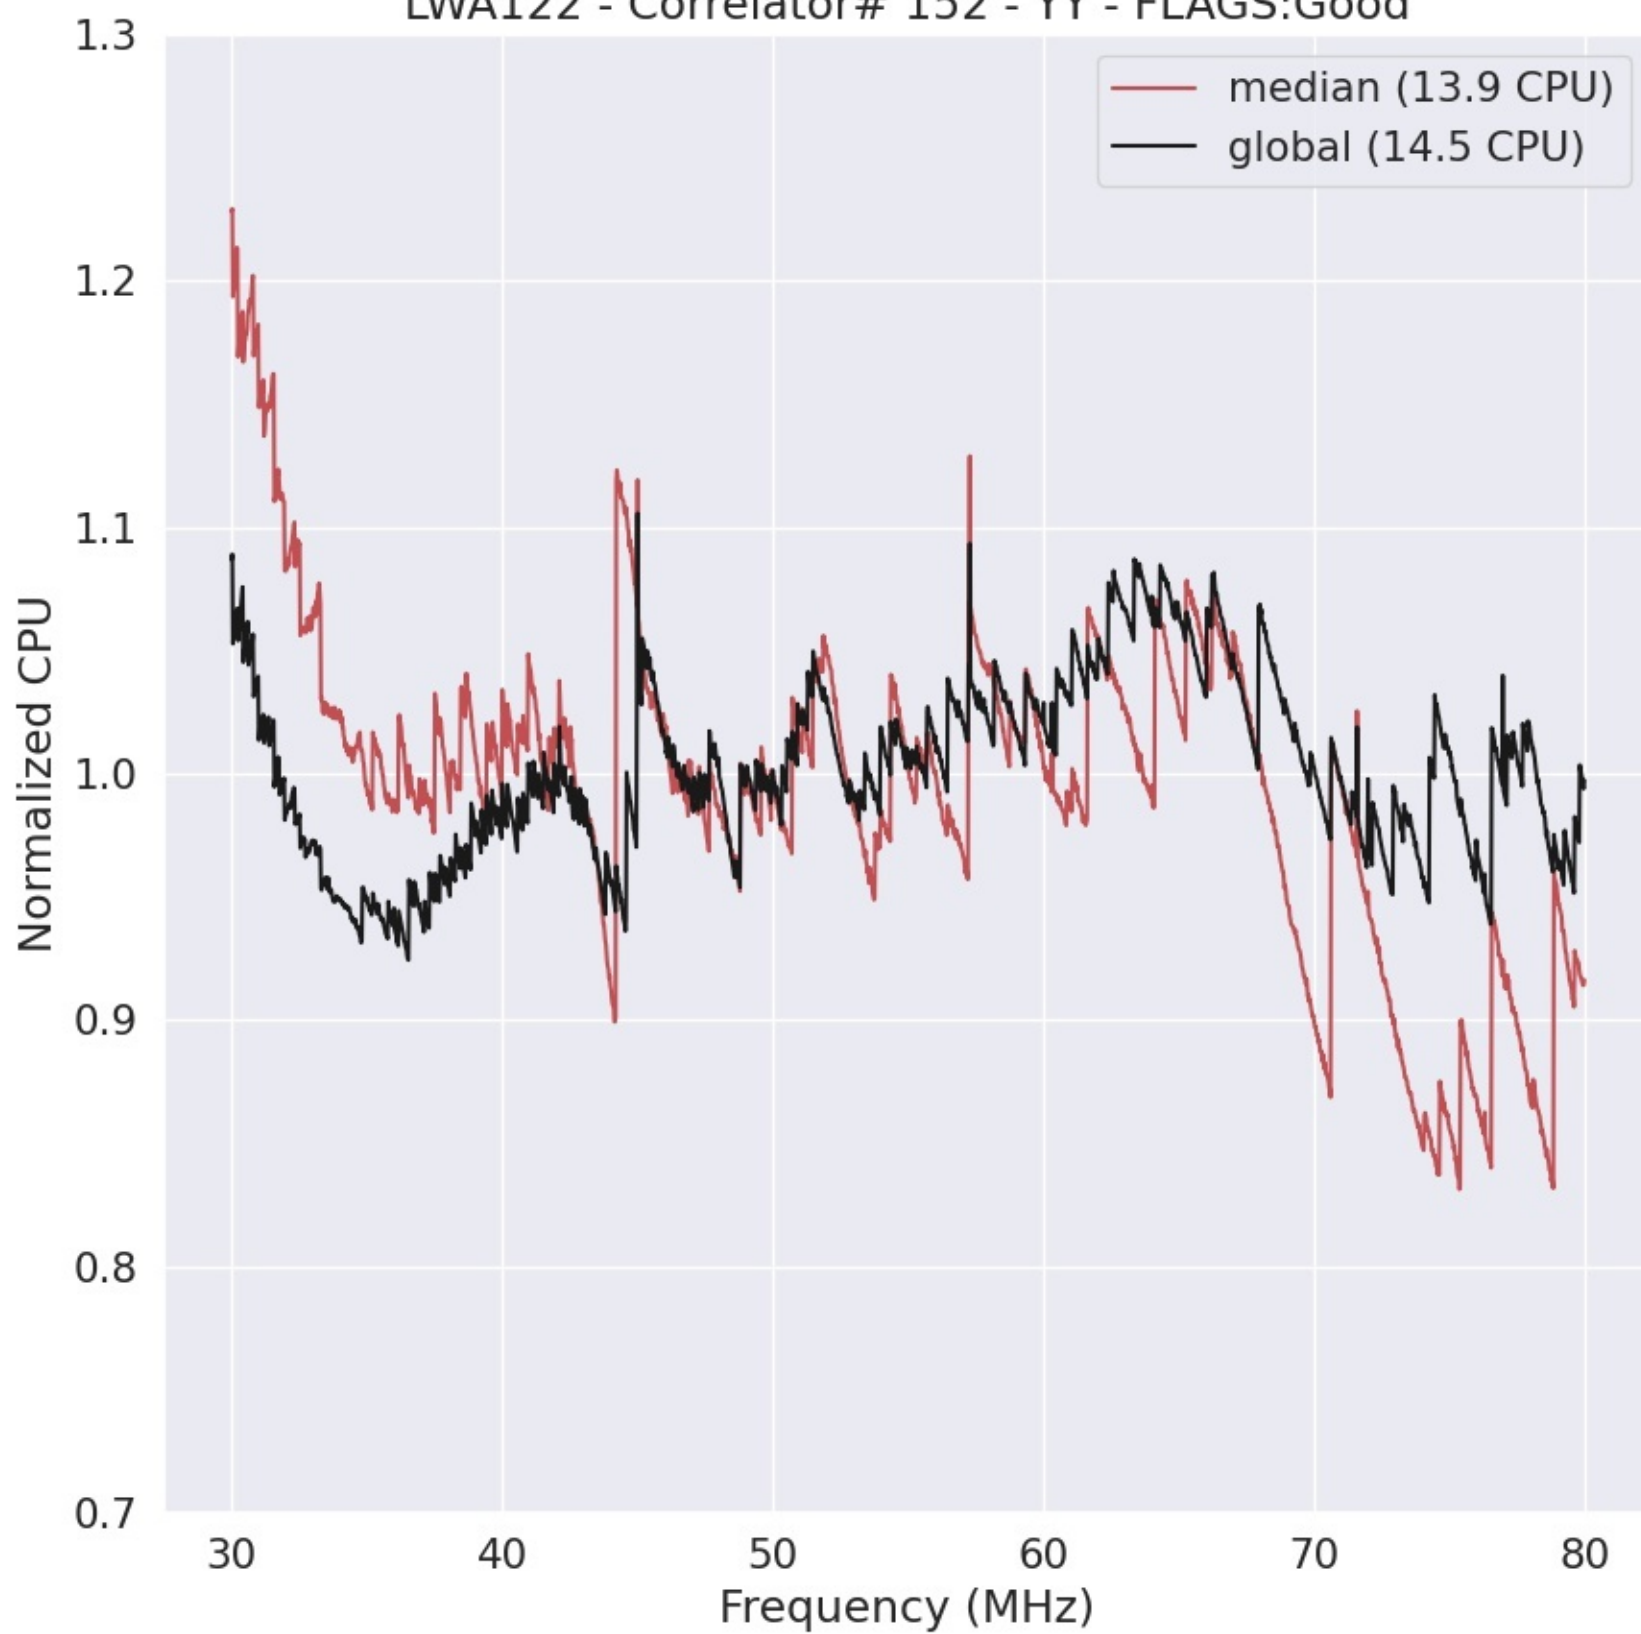

LWA095 - Correlator# 150 - YY - FLAGS:Good

LWA094 - Correlator# 151 - YY - FLAGS:Good

LWA122 - Correlator# 152 - YY - FLAGS:Good

LWA121 - Correlator# 153 - YY - FLAGS:Good

LWA325 - Correlator# 154 - YY - FLAGS:LowPower