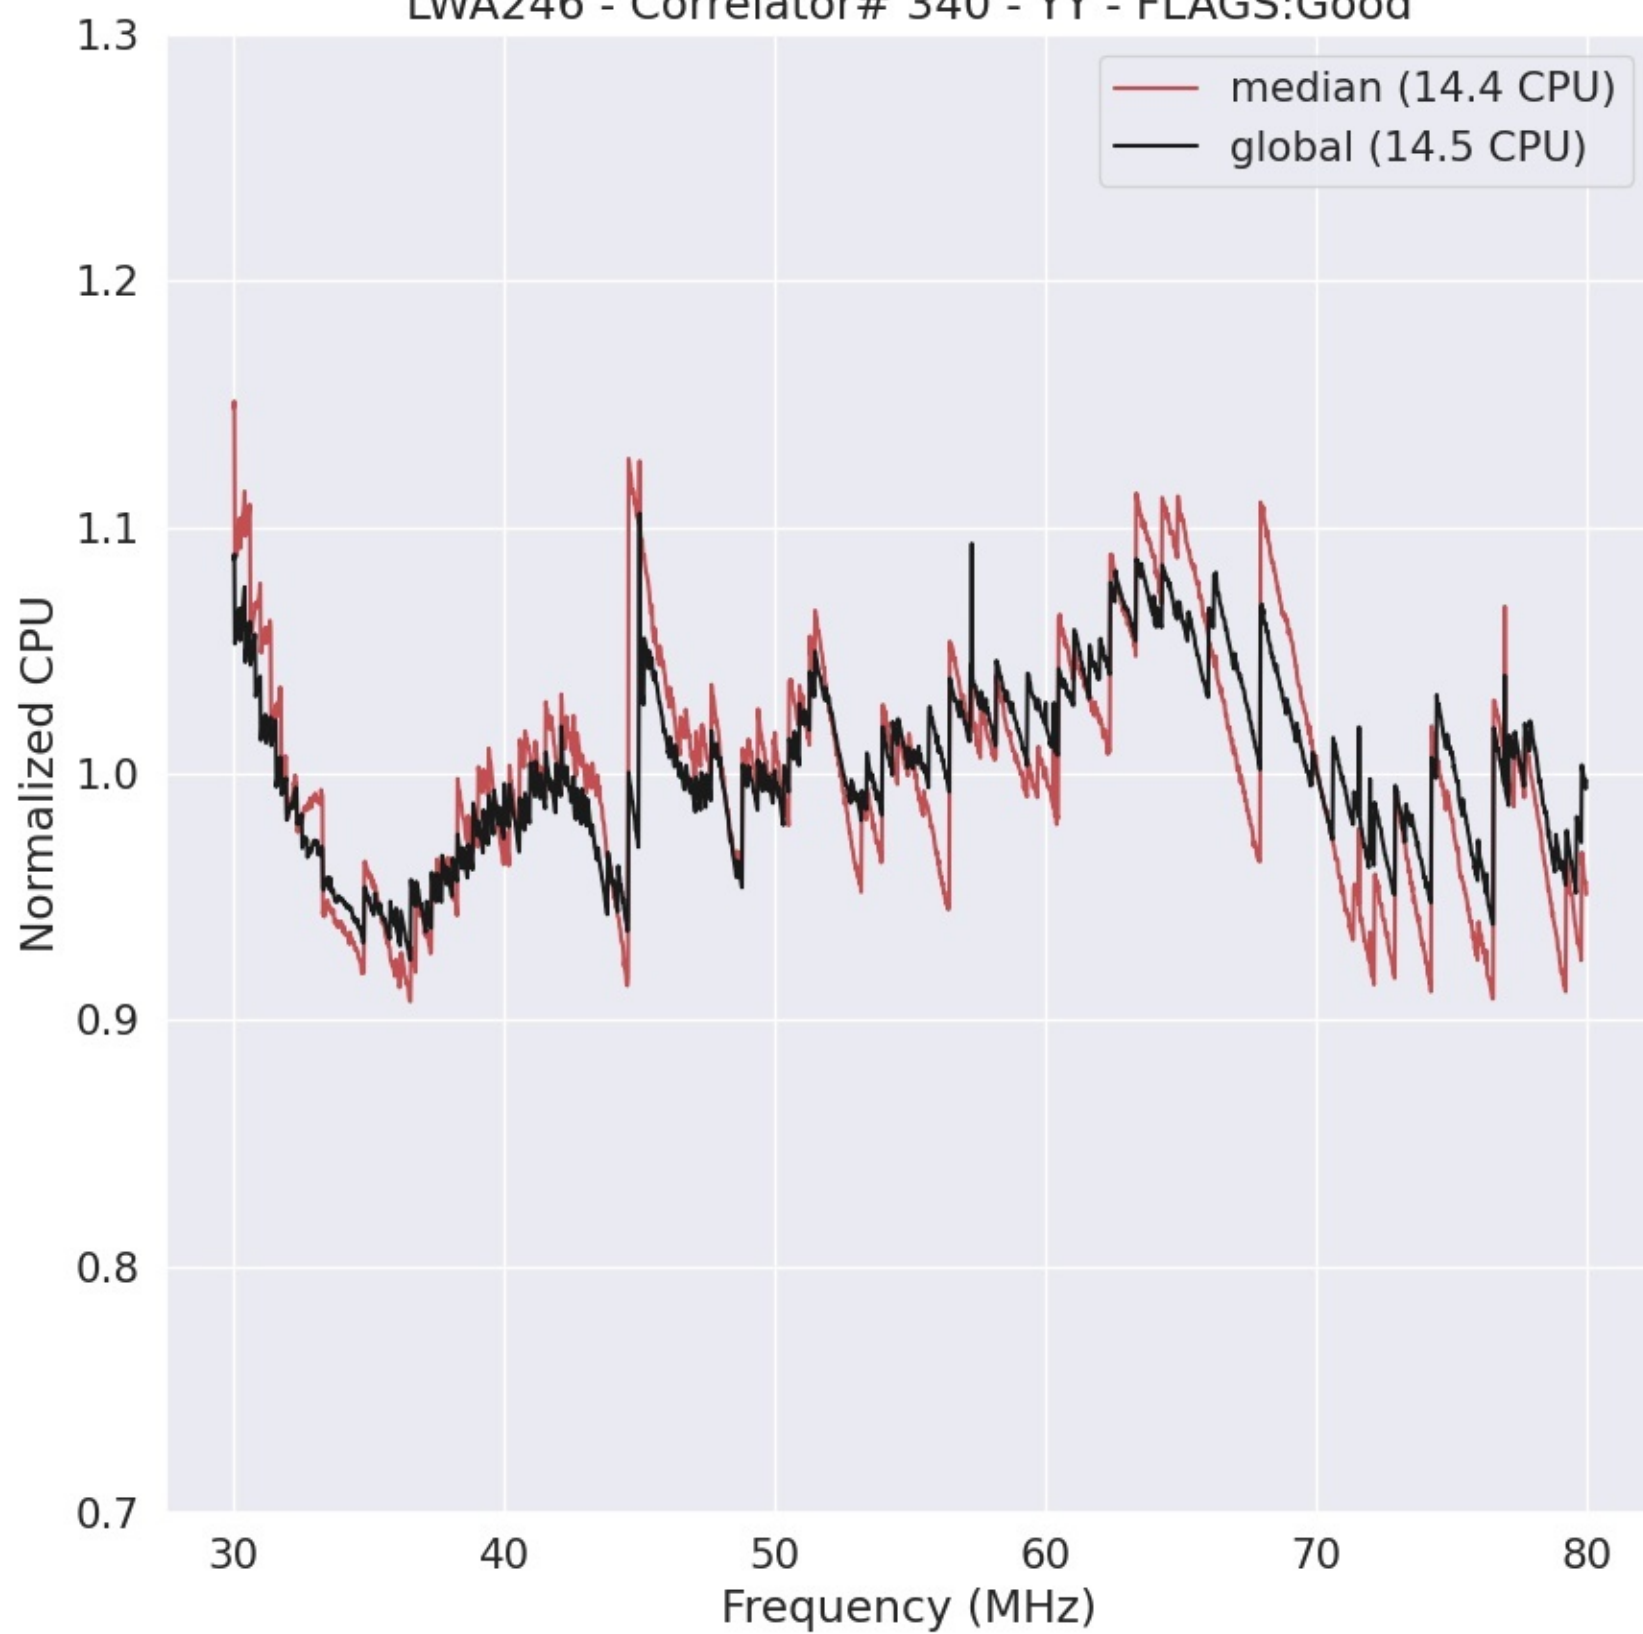

LWA245 - Correlator# 341 - YY - FLAGS:Good