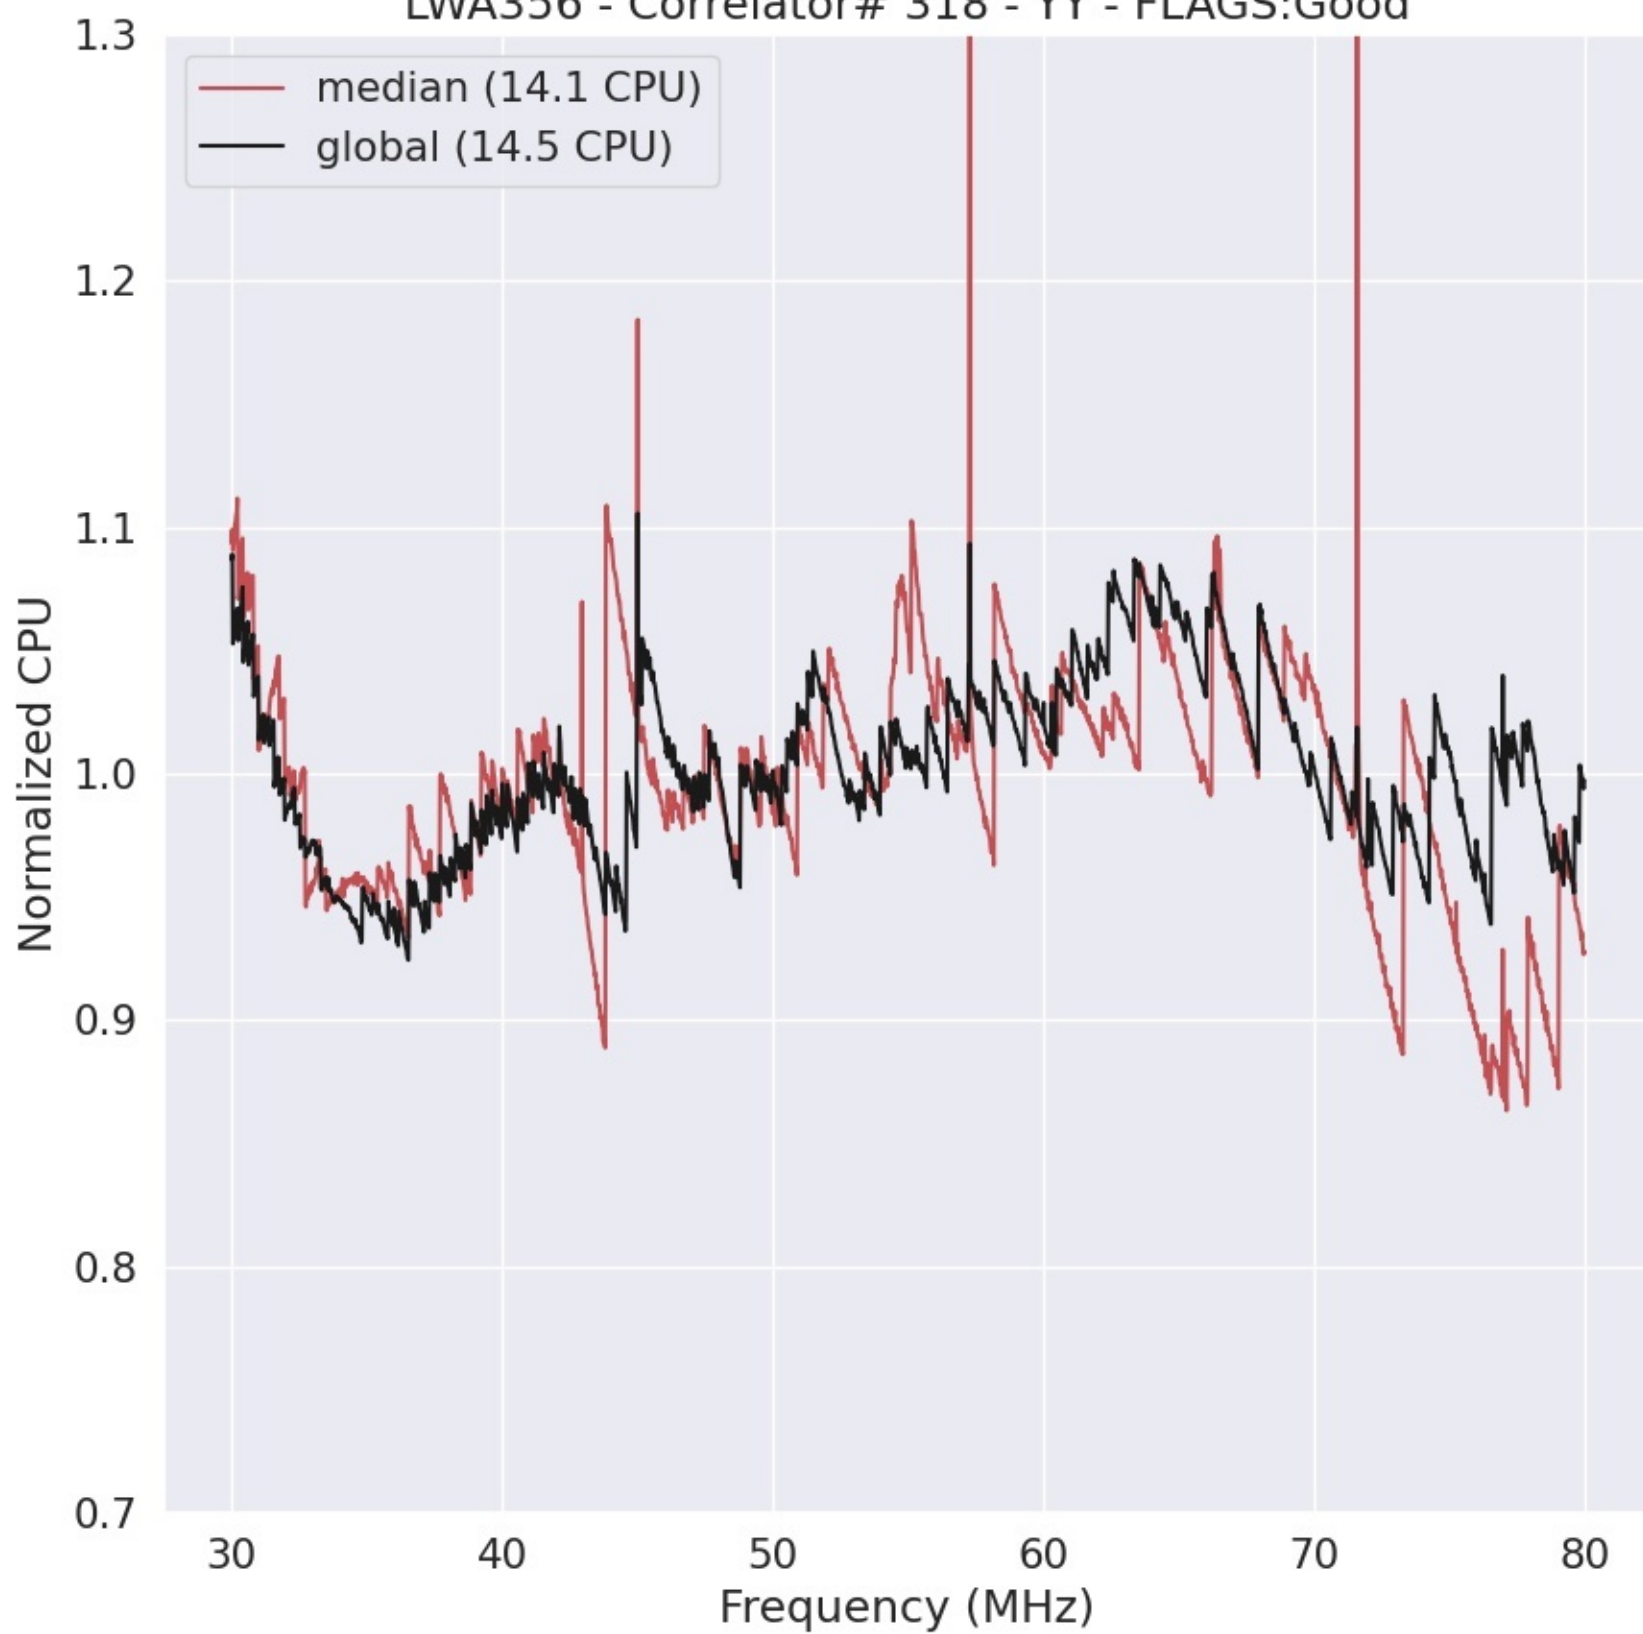

LWA254 - Correlator# 315 - YY - FLAGS:Good

LWA346 - Correlator# 316 - YY - FLAGS:Good

LWA342 - Correlator# 317 - YY - FLAGS:BadSpecShape

LWA356 - Correlator# 318 - YY - FLAGS:Good

LWA350 - Correlator# 319 - YY - FLAGS:LowPower