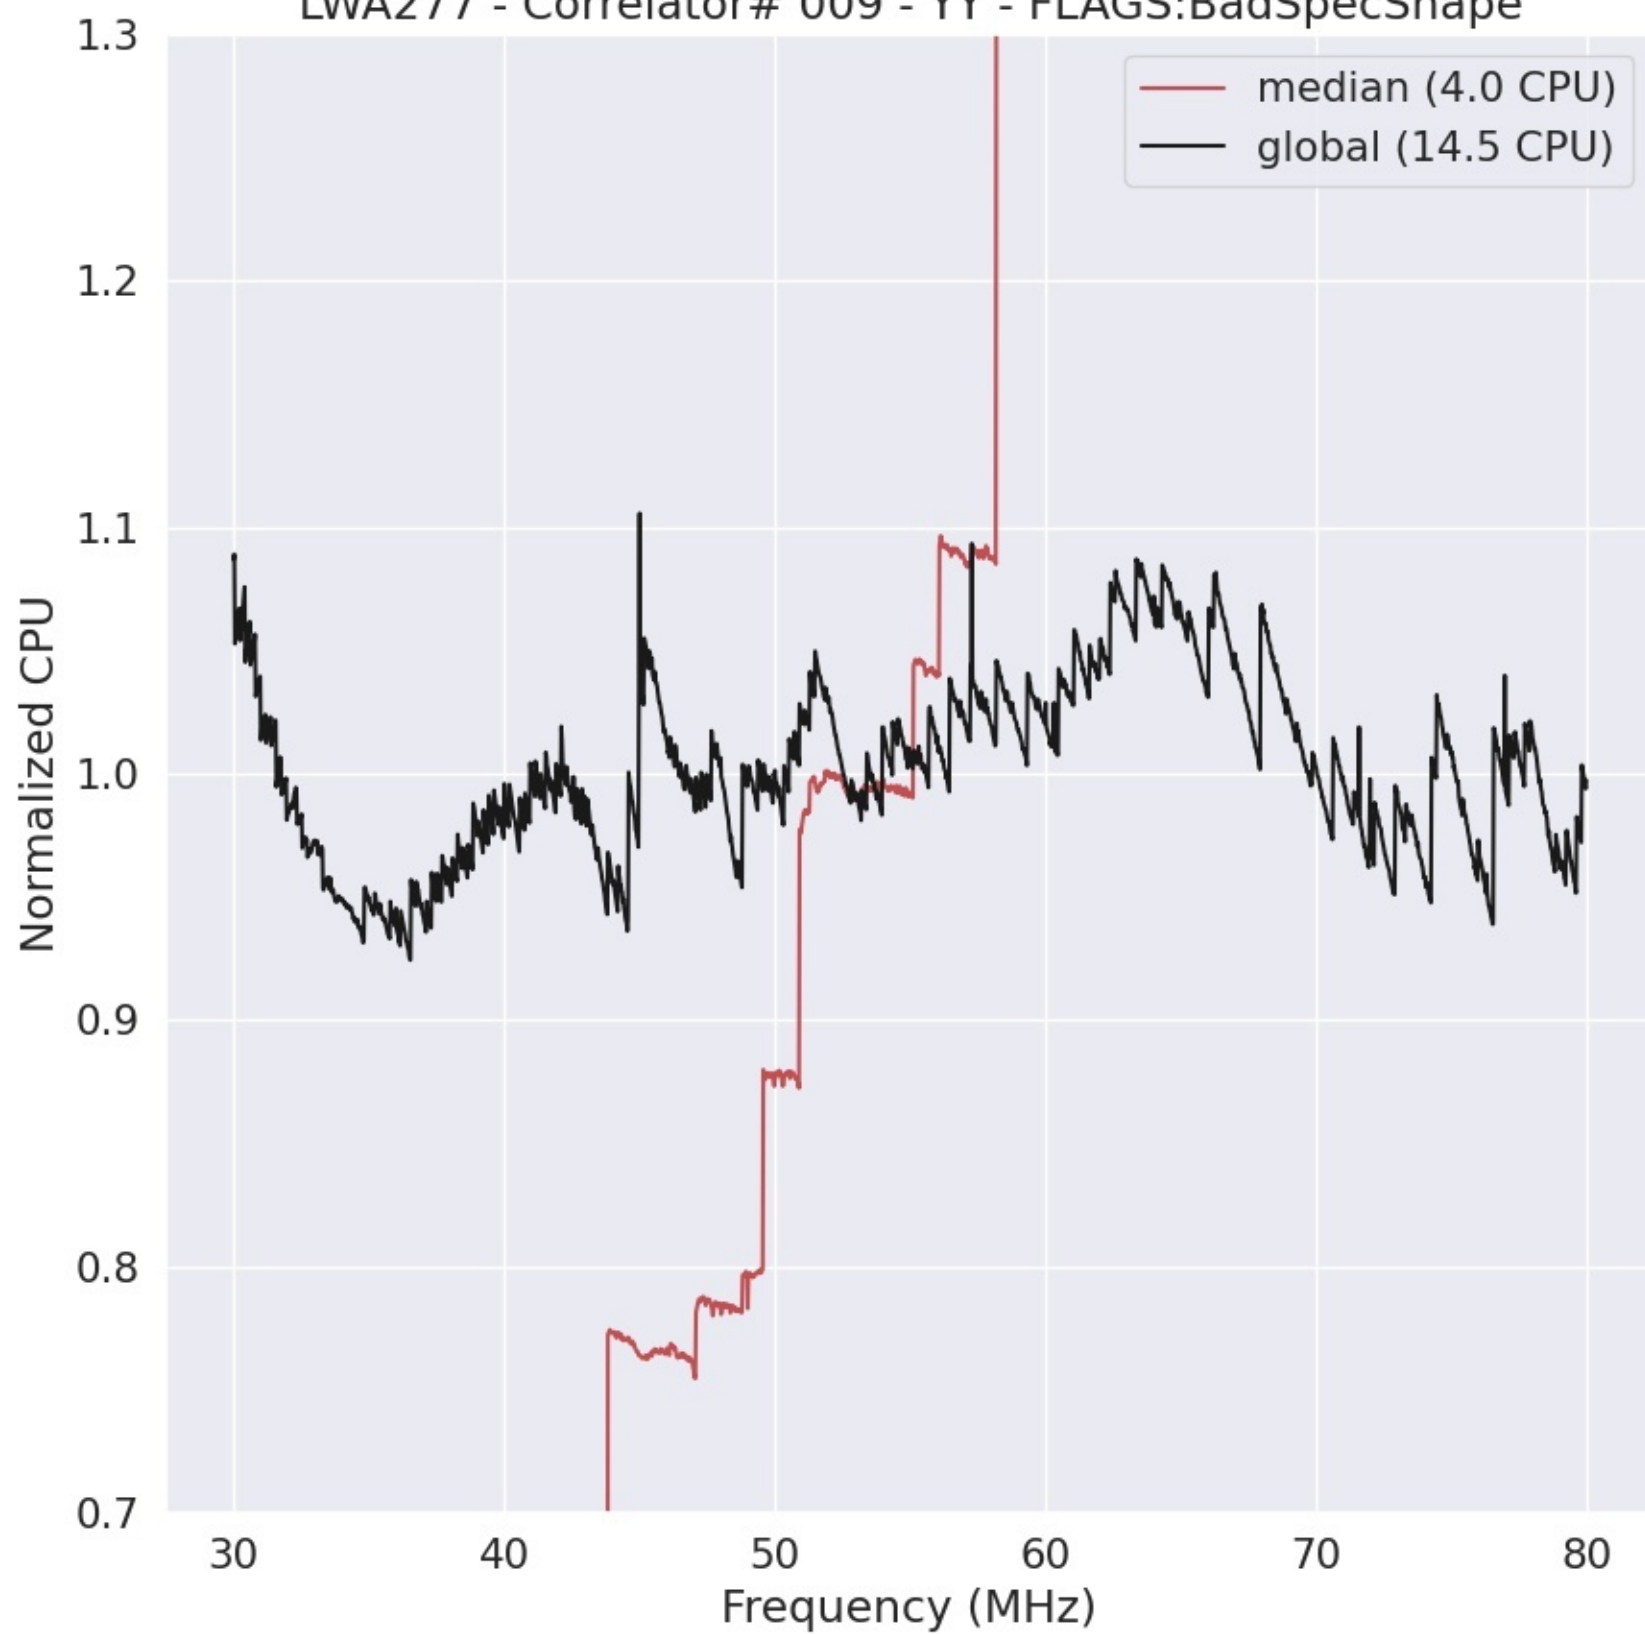

LWA269 - Correlator# 005 - YY - FLAGS:BadSpecShape

LWA276 - Correlator# 006 - YY - FLAGS:BadSpecShape

LWA273 - Correlator# 007 - YY - FLAGS:LowPower

LWA278 - Correlator# 008 - YY - FLAGS:LowPower

LWA277 - Correlator# 009 - YY - FLAGS:BadSpecShape