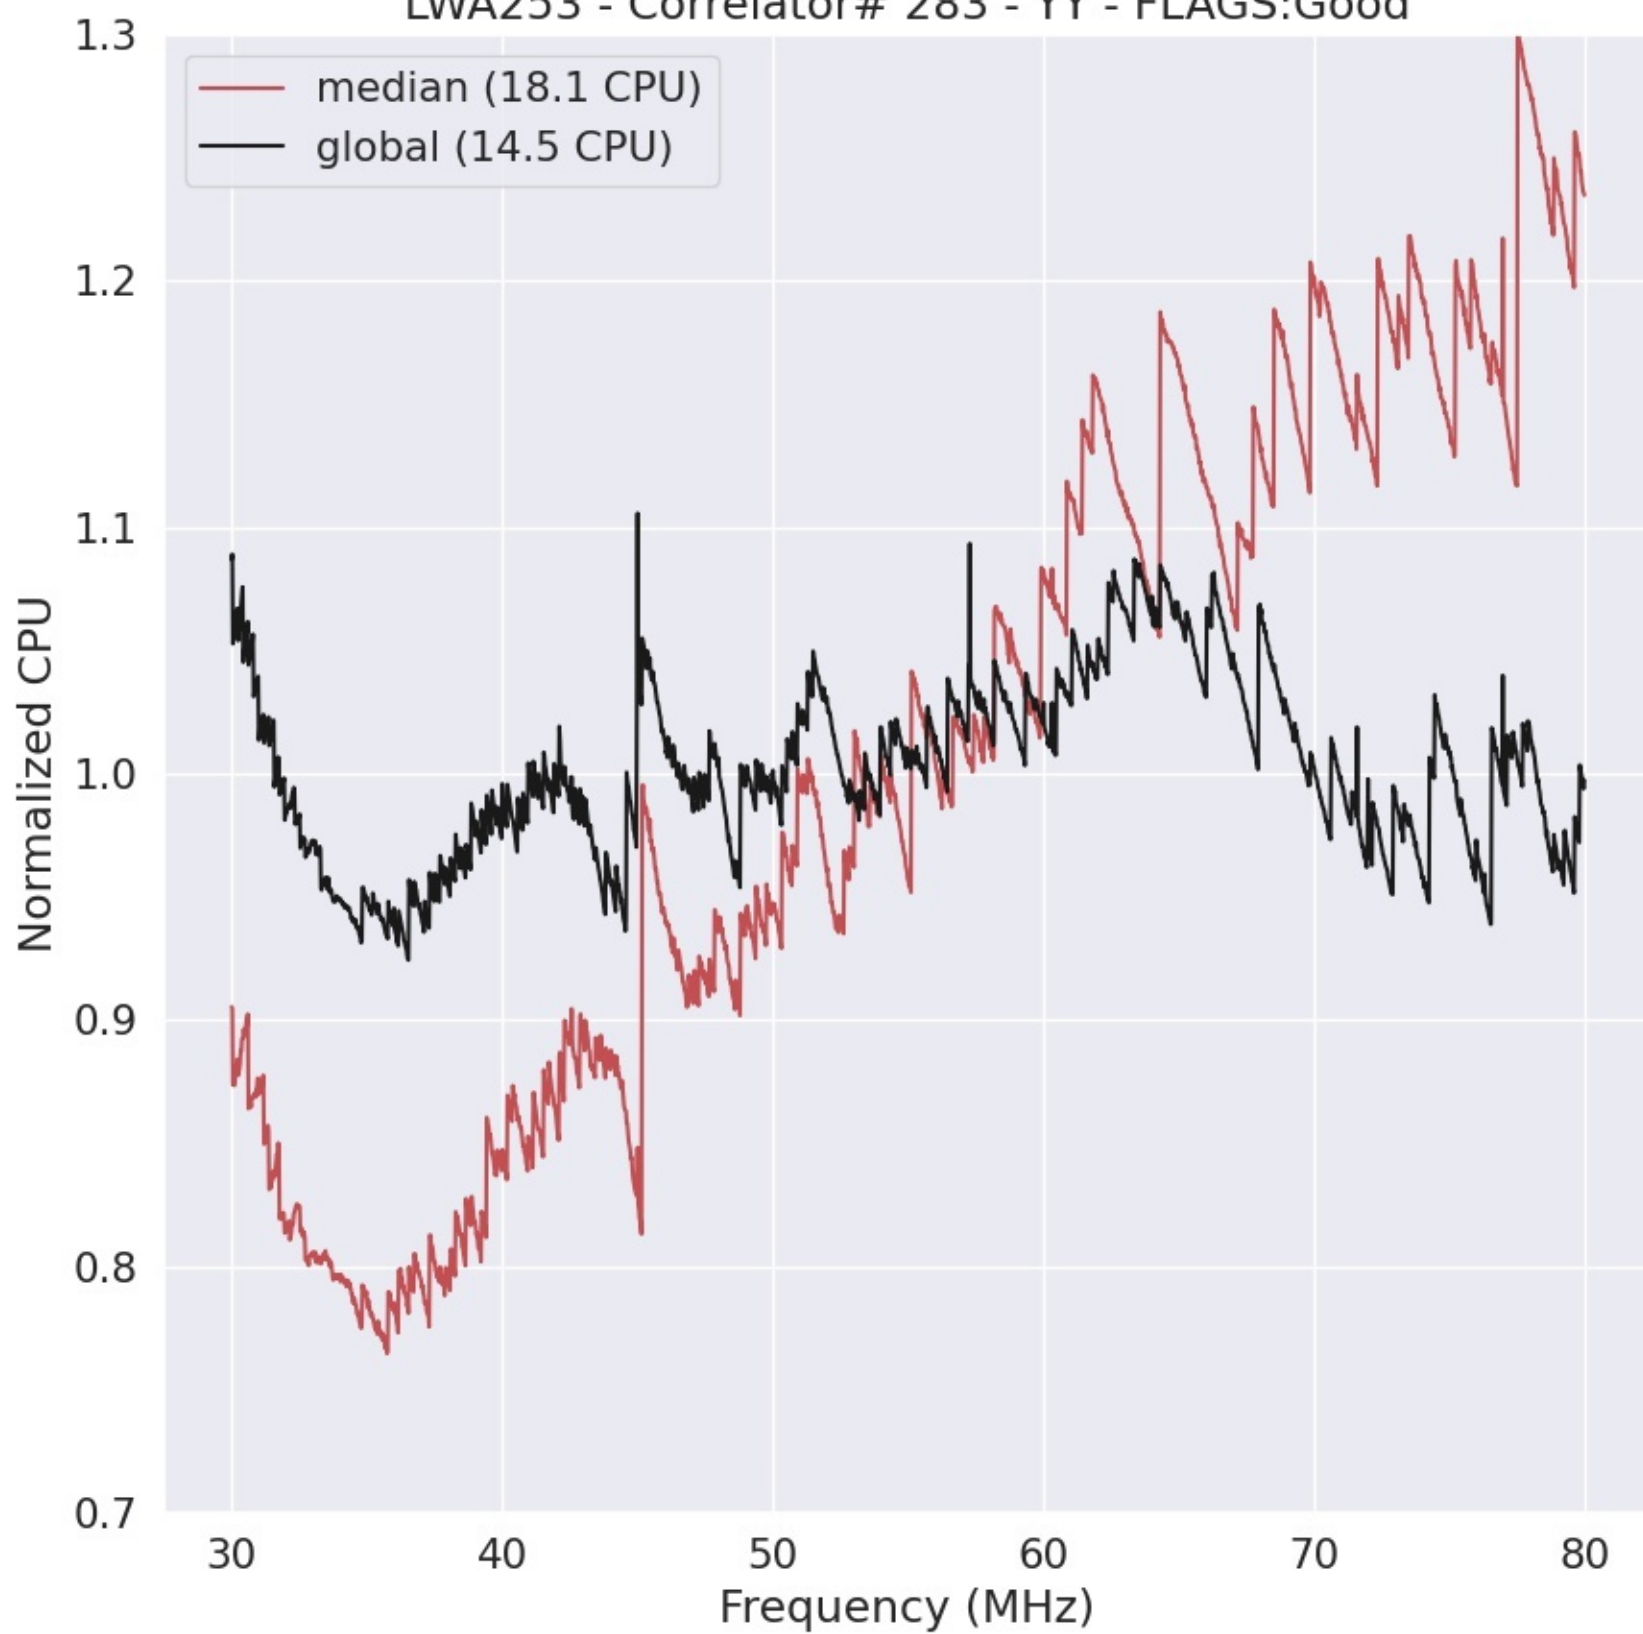

LWA227 - Correlator# 280 - YY - FLAGS:Good

LWA225 - Correlator# 281 - YY - FLAGS:Good

LWA349 - Correlator# 282 - YY - FLAGS:LowPower

LWA253 - Correlator# 283 - YY - FLAGS:Good

LWA293 - Correlator# 284 - YY - FLAGS:Good