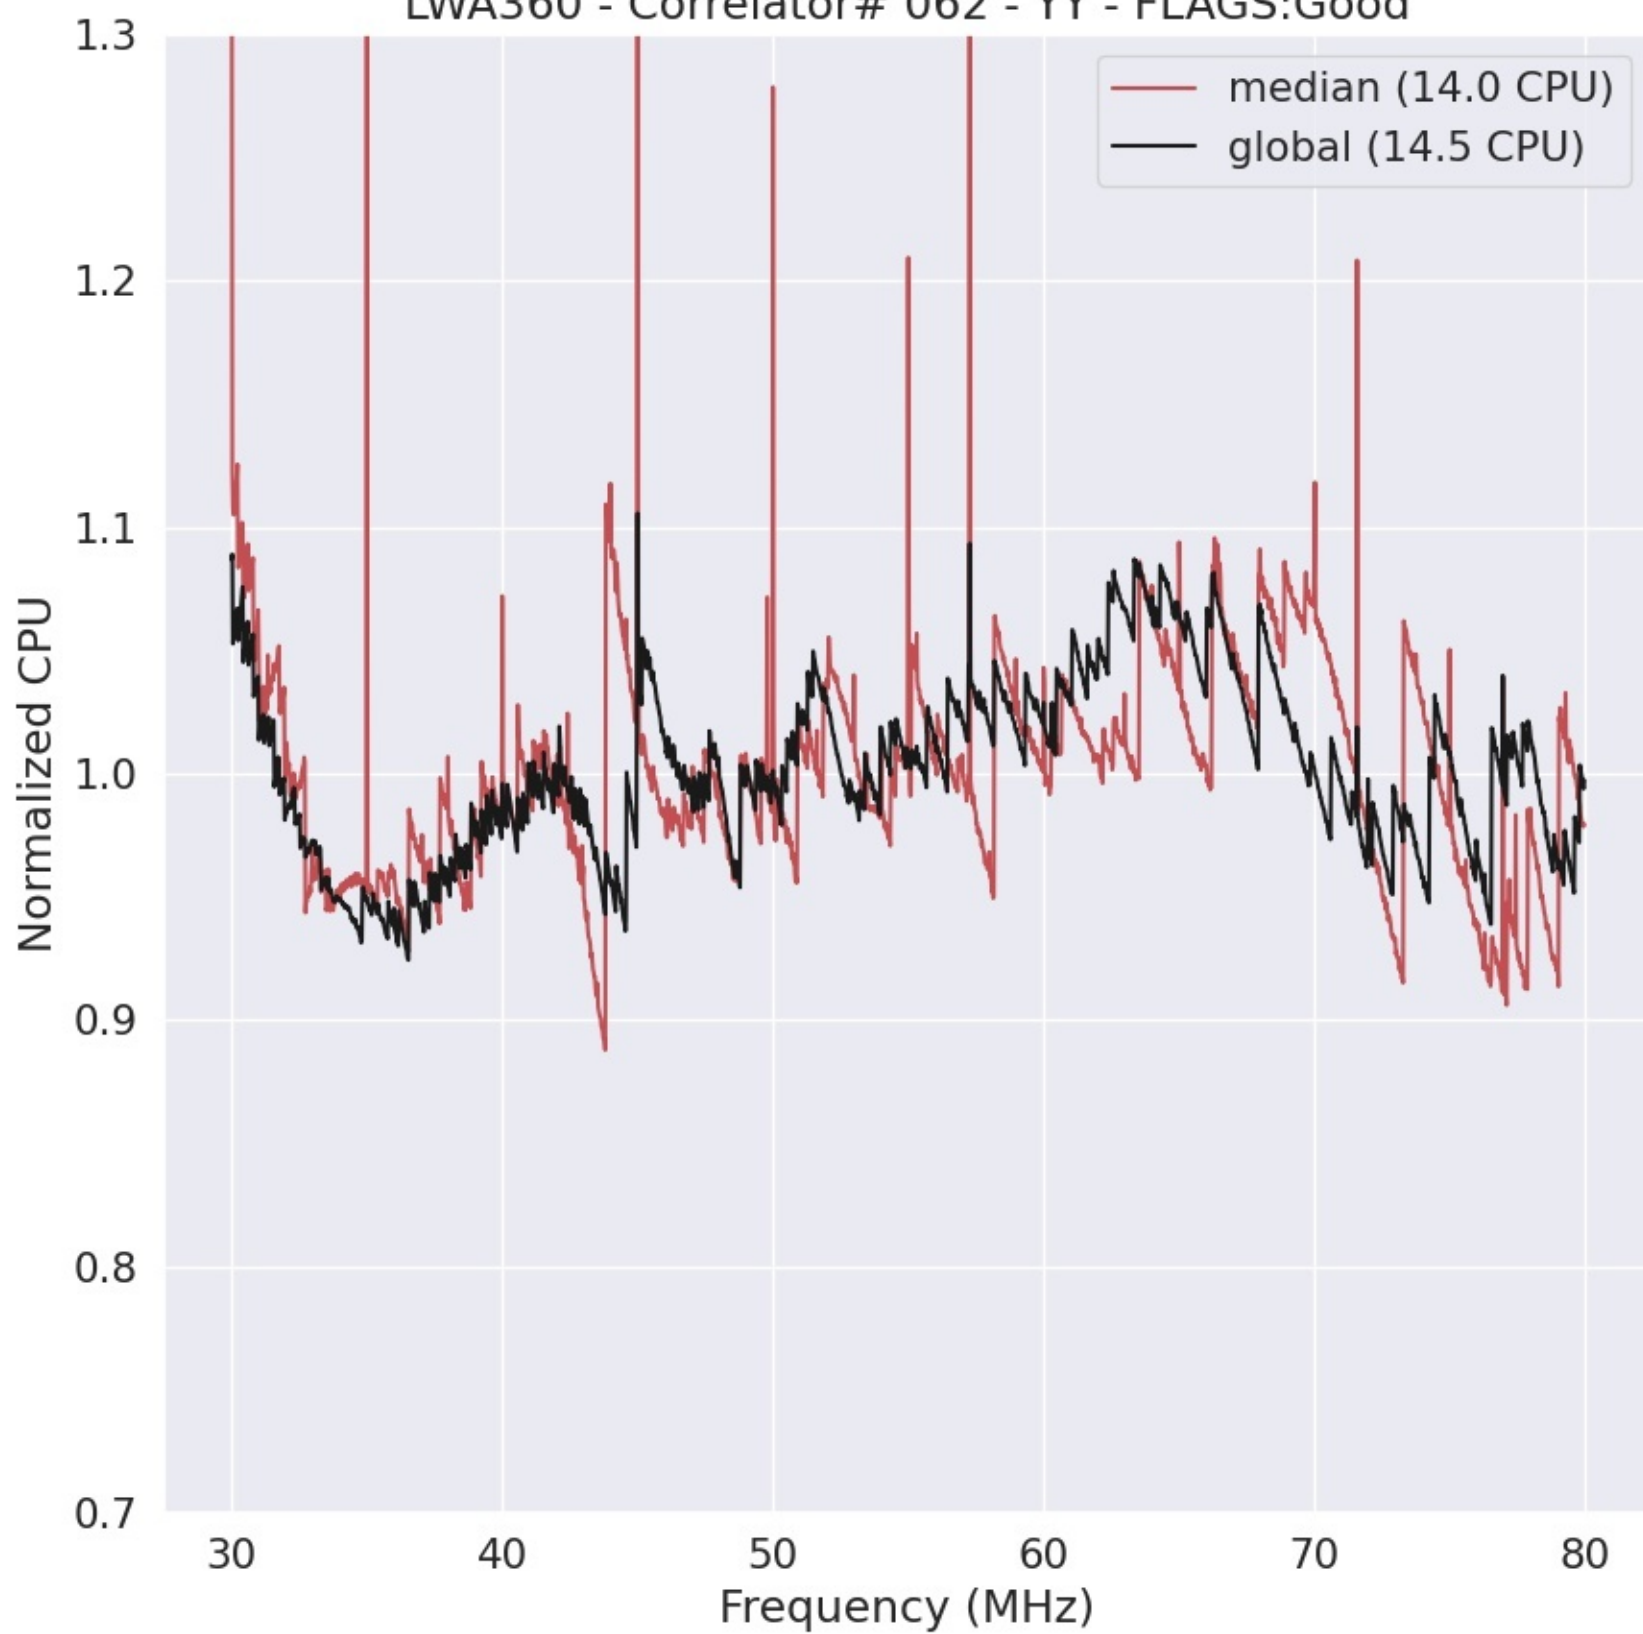

LWA360 - Correlator# 062 - YY - FLAGS:Good