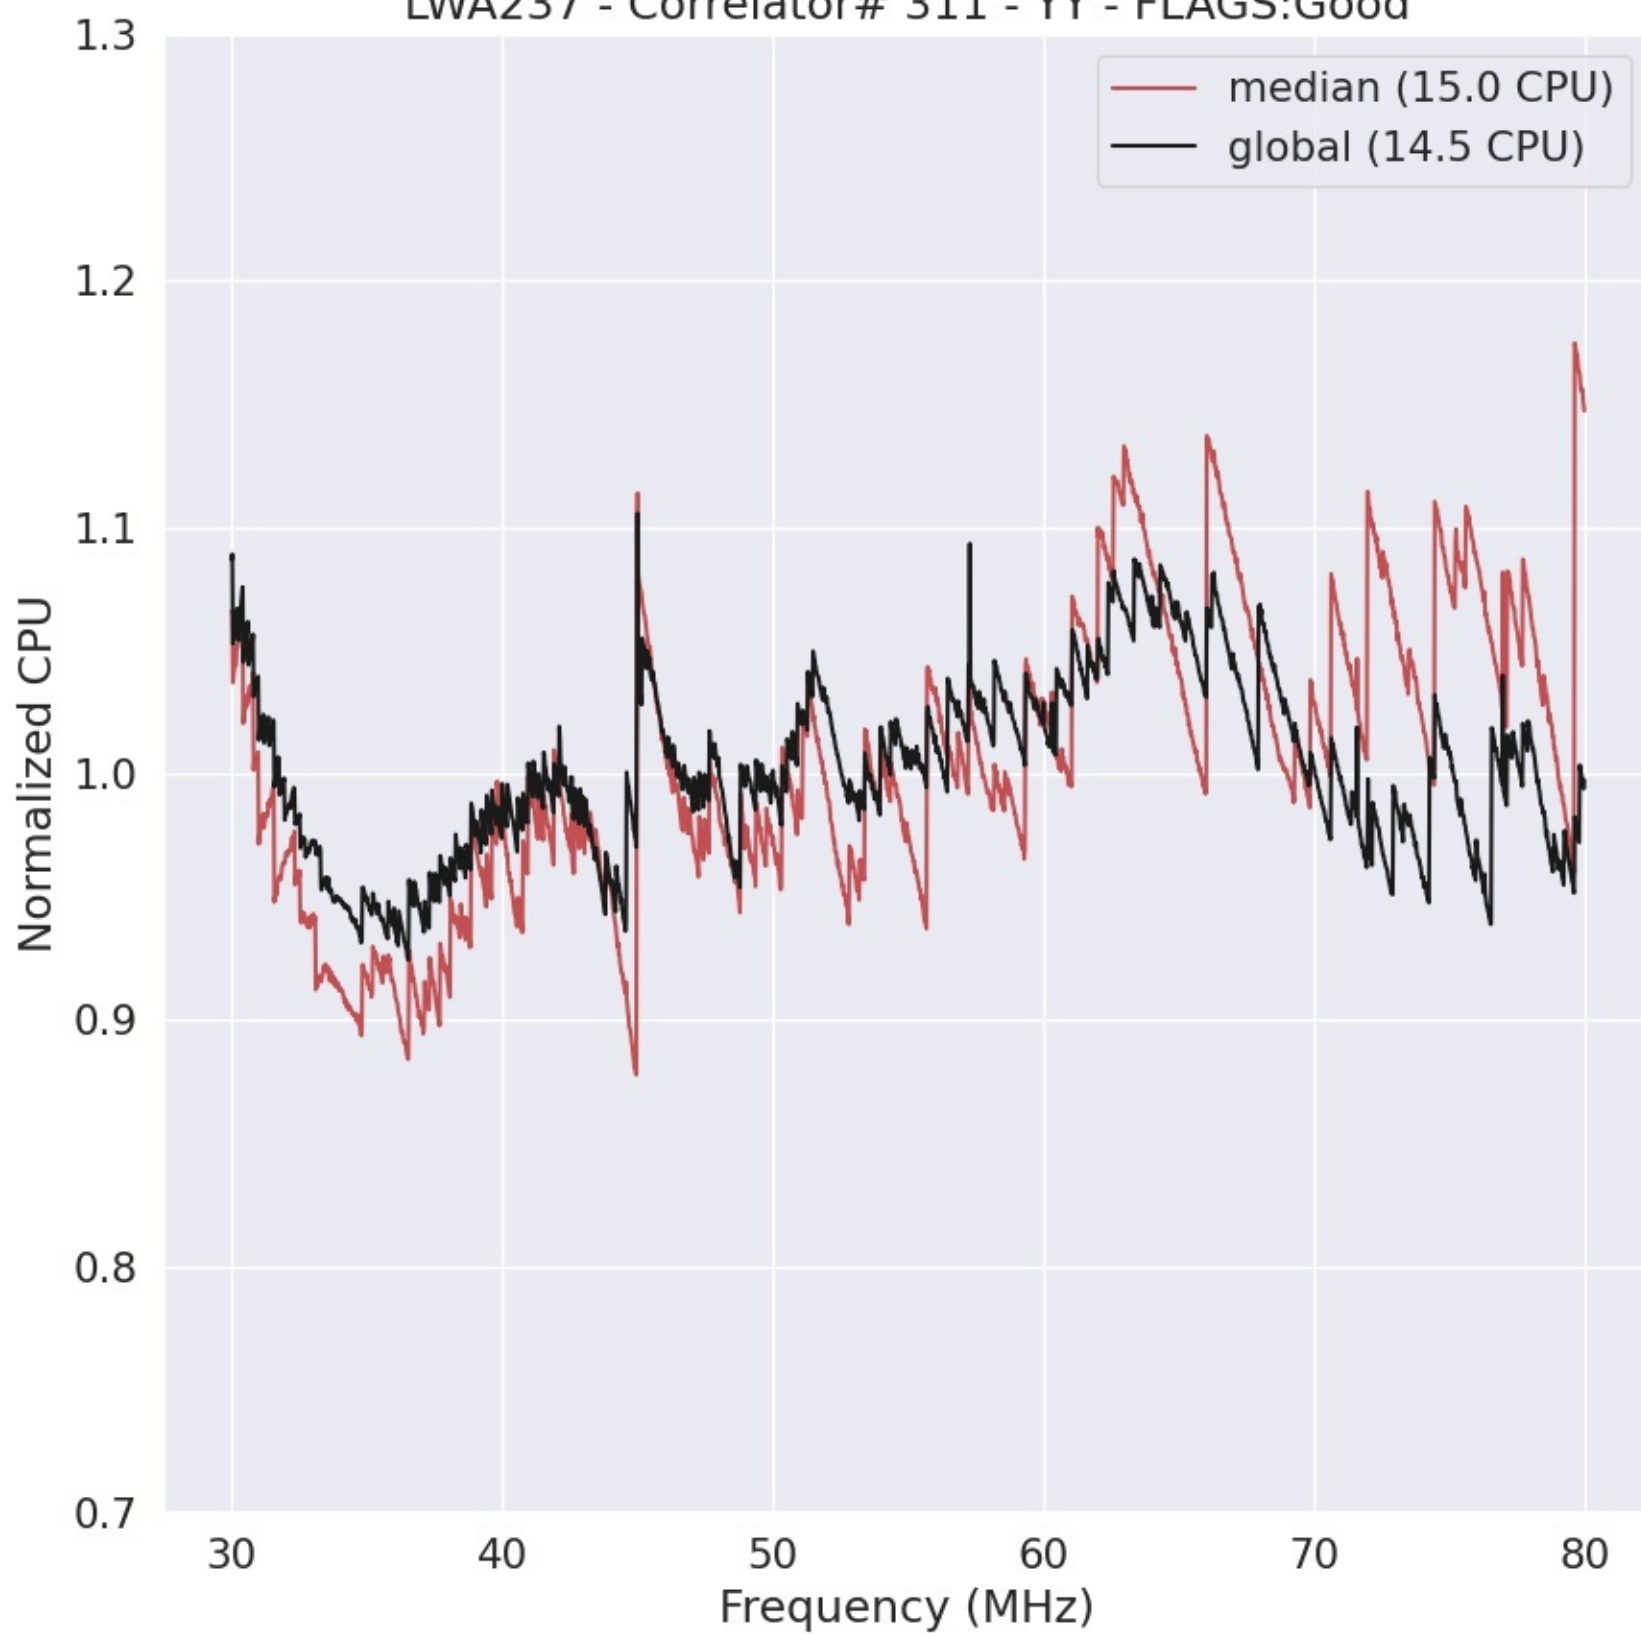

LWA237 - Correlator# 311 - YY - FLAGS:Good