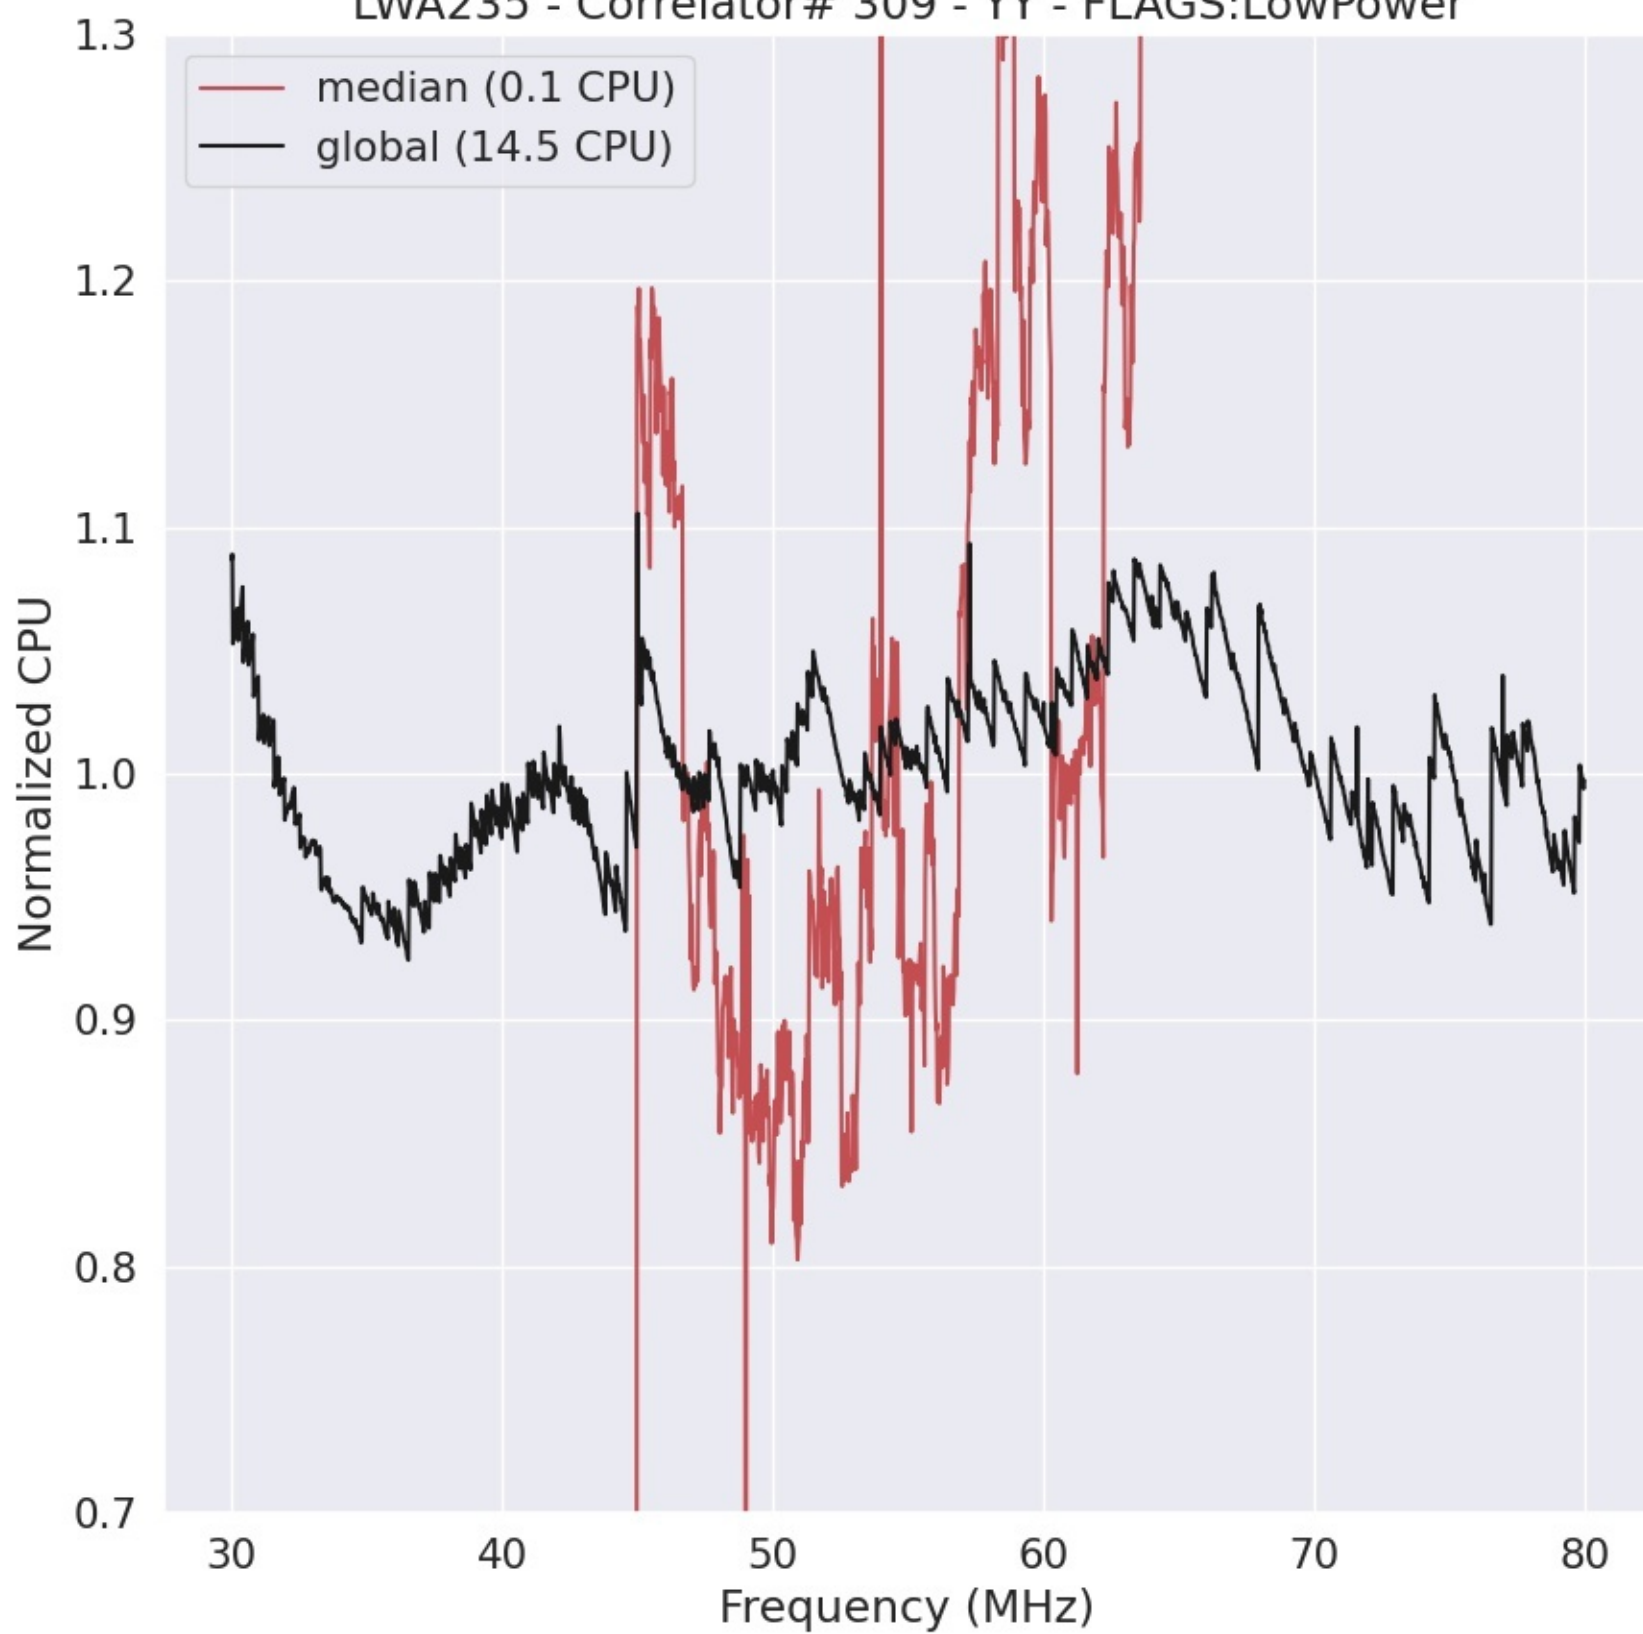

LWA229 - Correlator# 305 - YY - FLAGS:Good

LWA233 - Correlator# 306 - YY - FLAGS:Good

LWA232 - Correlator# 307 - YY - FLAGS:Good

LWA236 - Correlator# 308 - YY - FLAGS:Good

LWA235 - Correlator# 309 - YY - FLAGS:LowPower