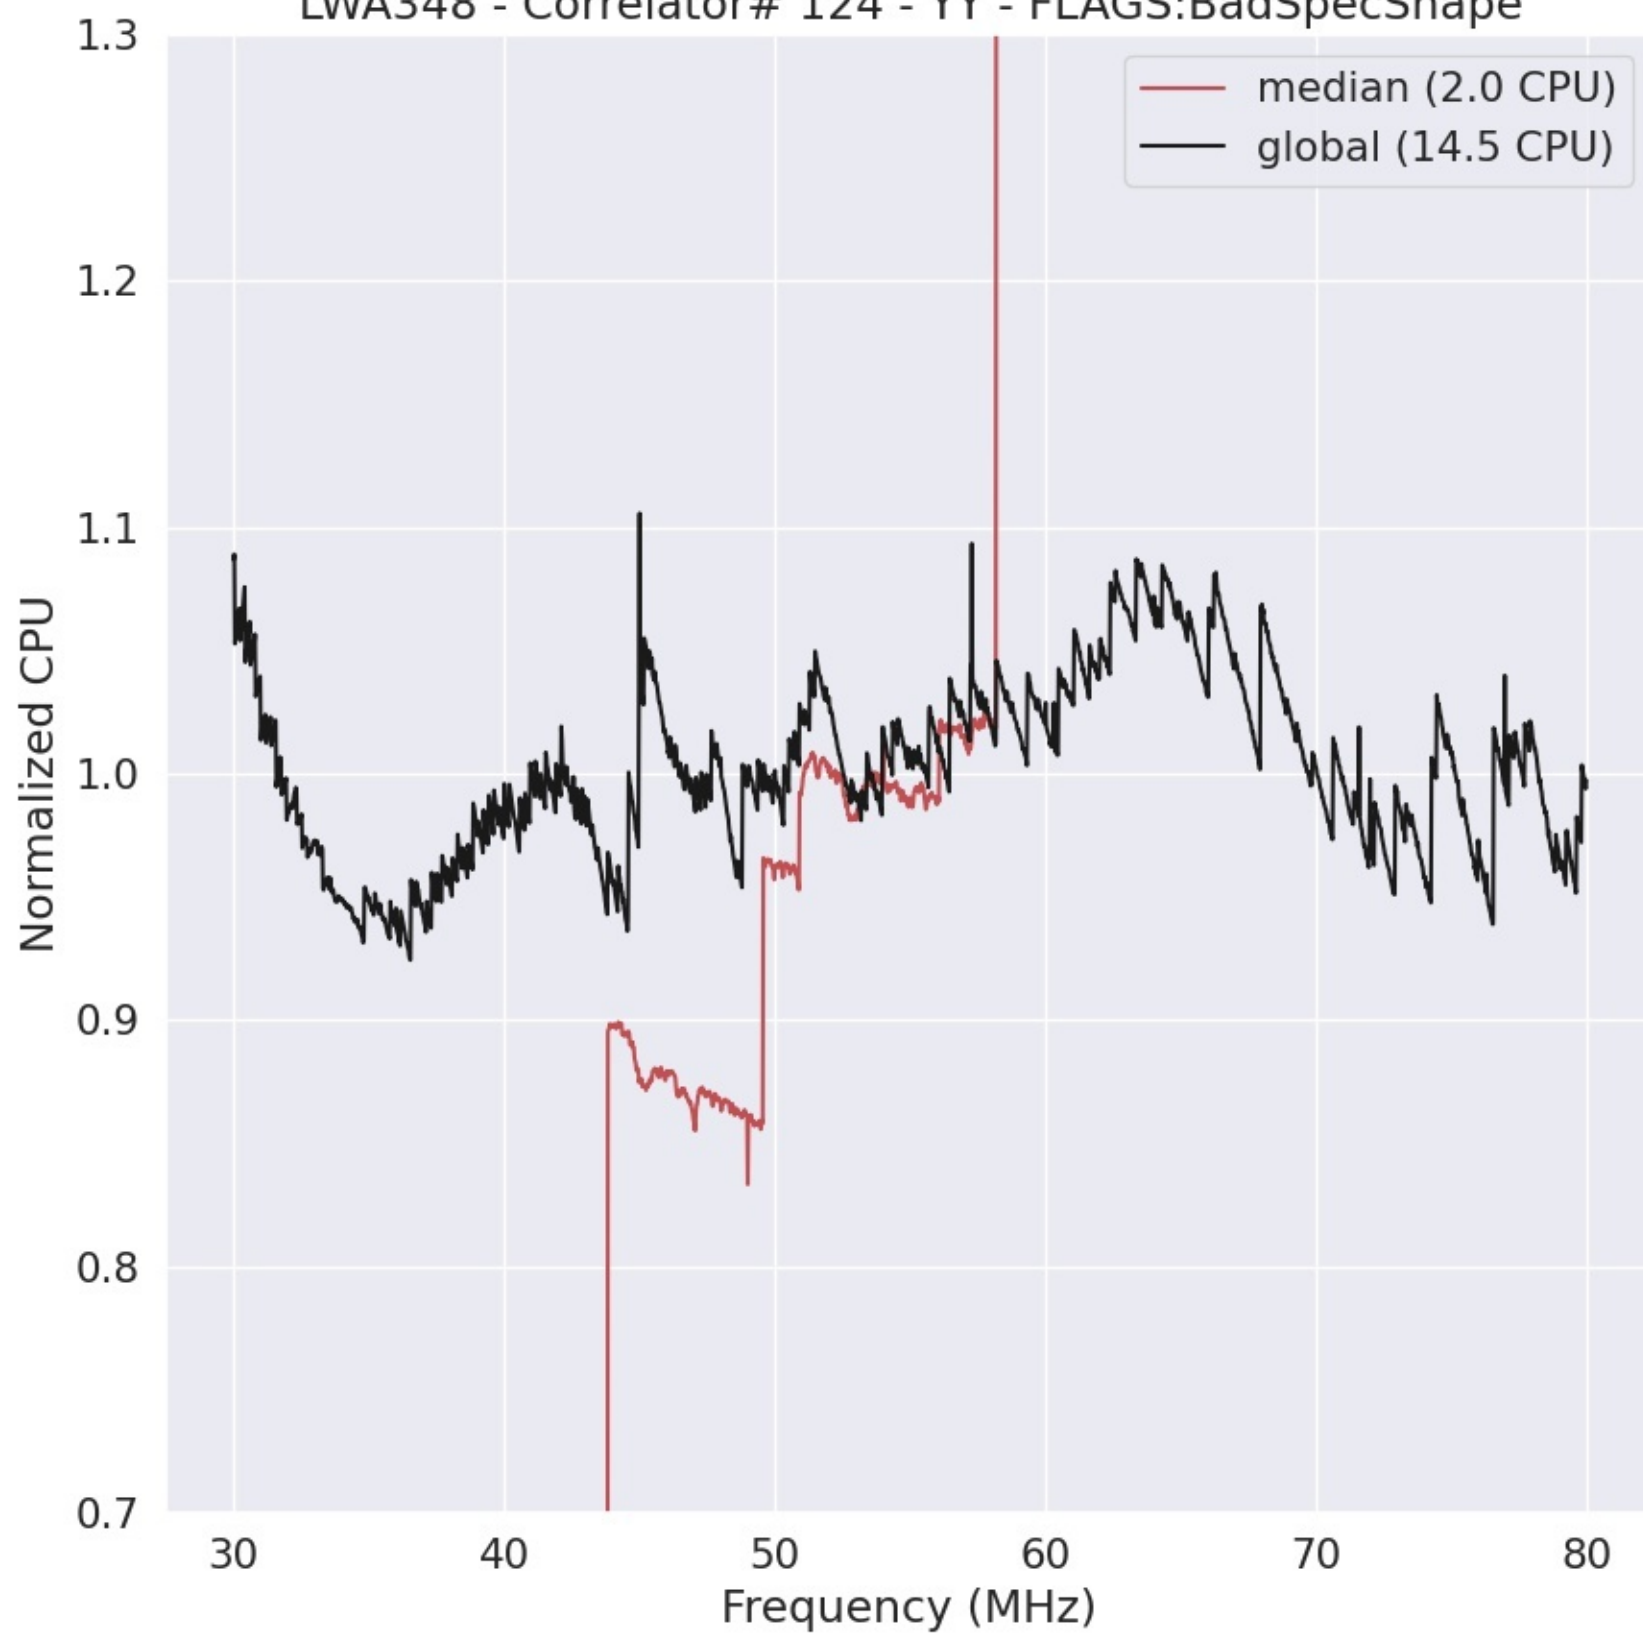

LWA084 - Correlator# 120 - YY - FLAGS:Good

LWA055 - Correlator# 121 - YY - FLAGS:Good

LWA324 - Correlator# 122 - YY - FLAGS:LowPower

LWA262 - Correlator# 123 - YY - FLAGS:Good

LWA348 - Correlator# 124 - YY - FLAGS:BadSpecShape