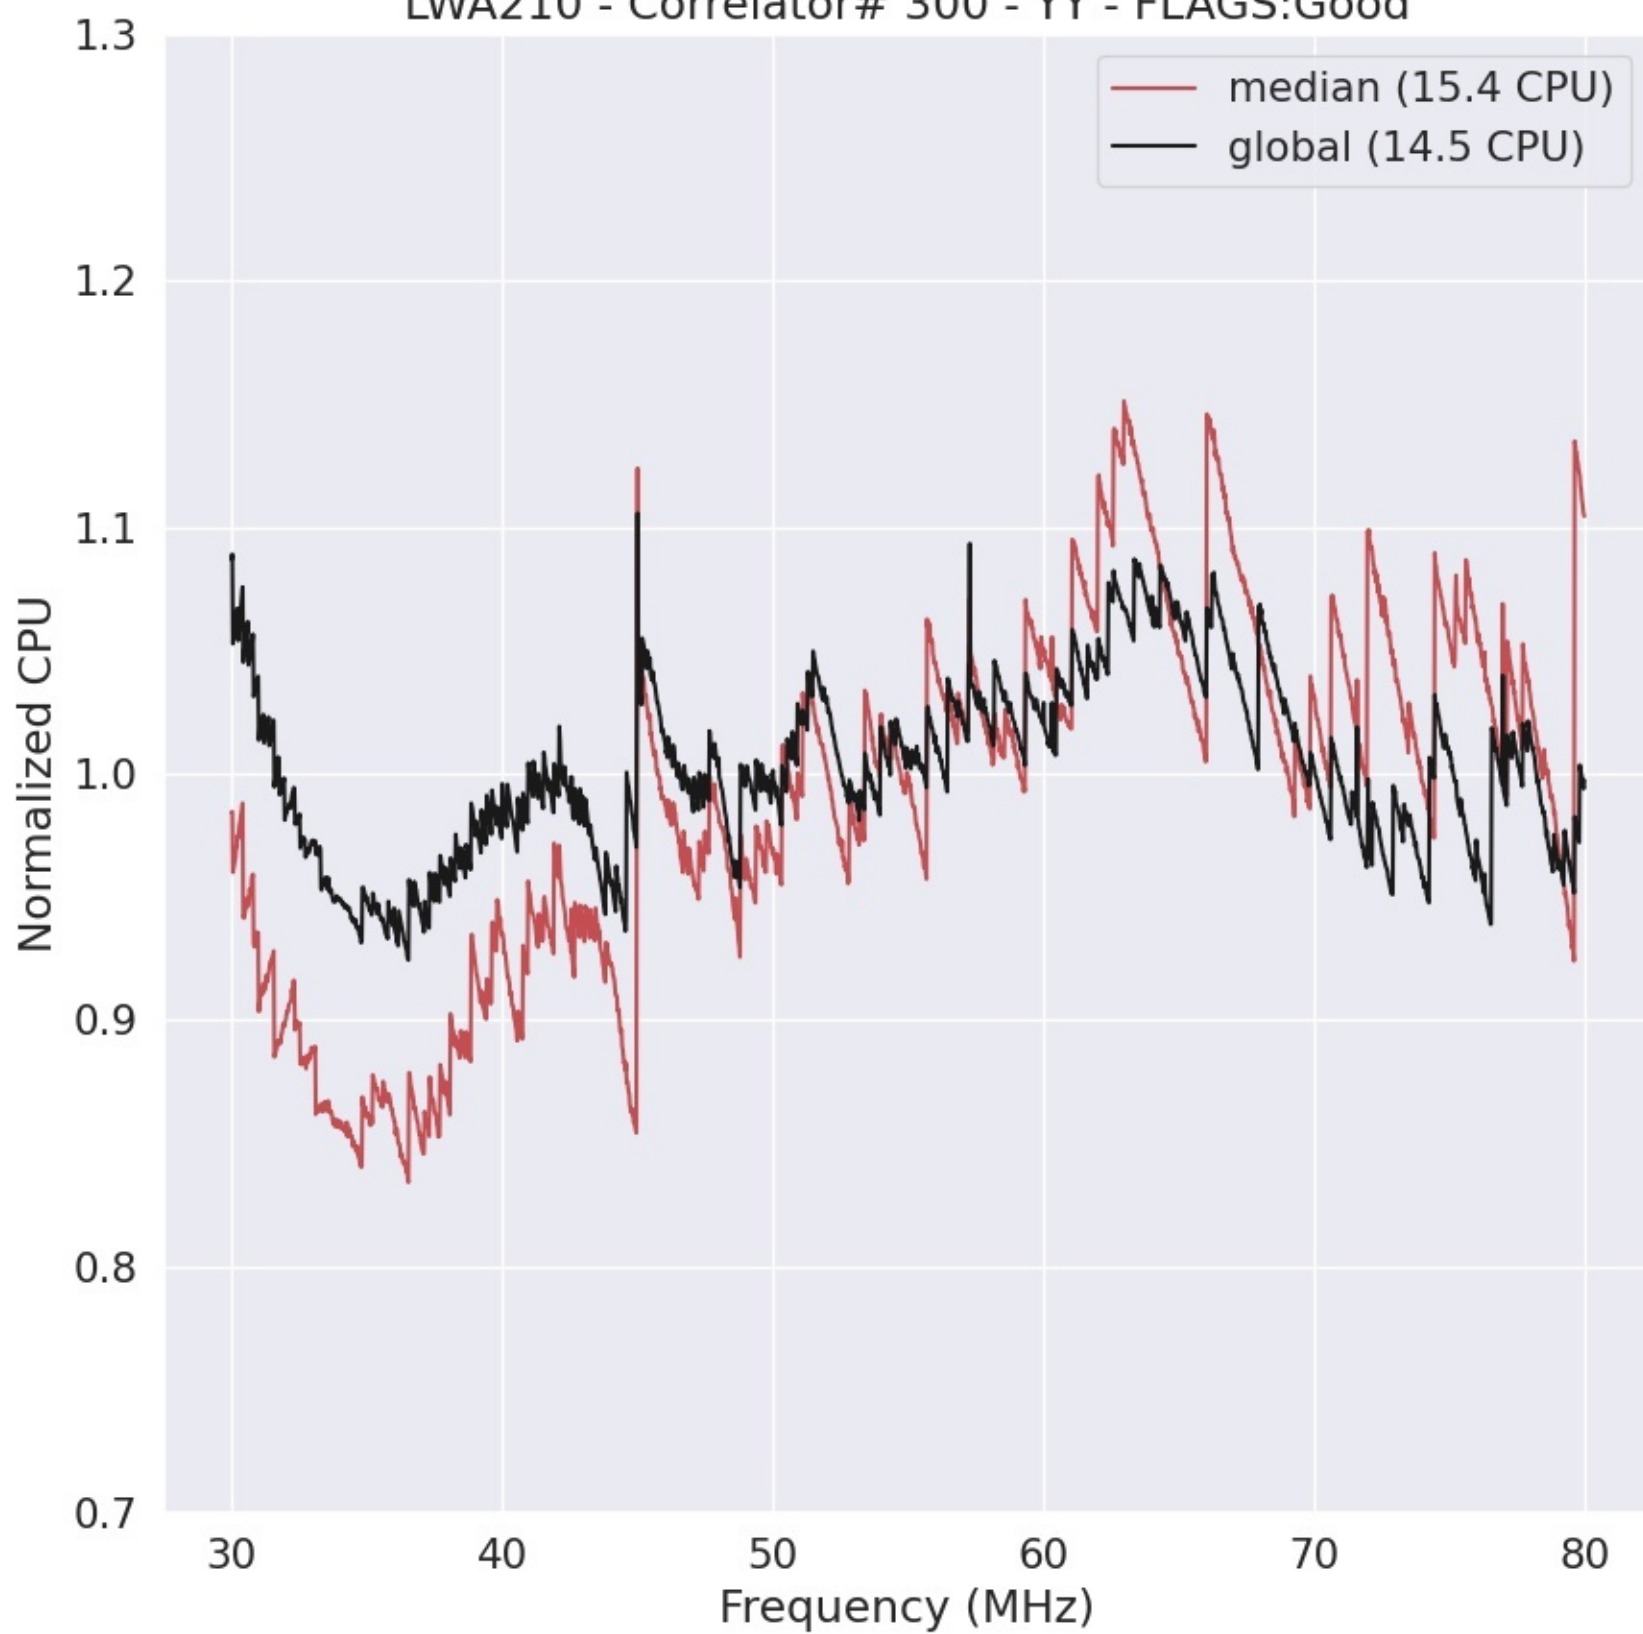

LWA210 - Correlator# 300 - YY - FLAGS:Good