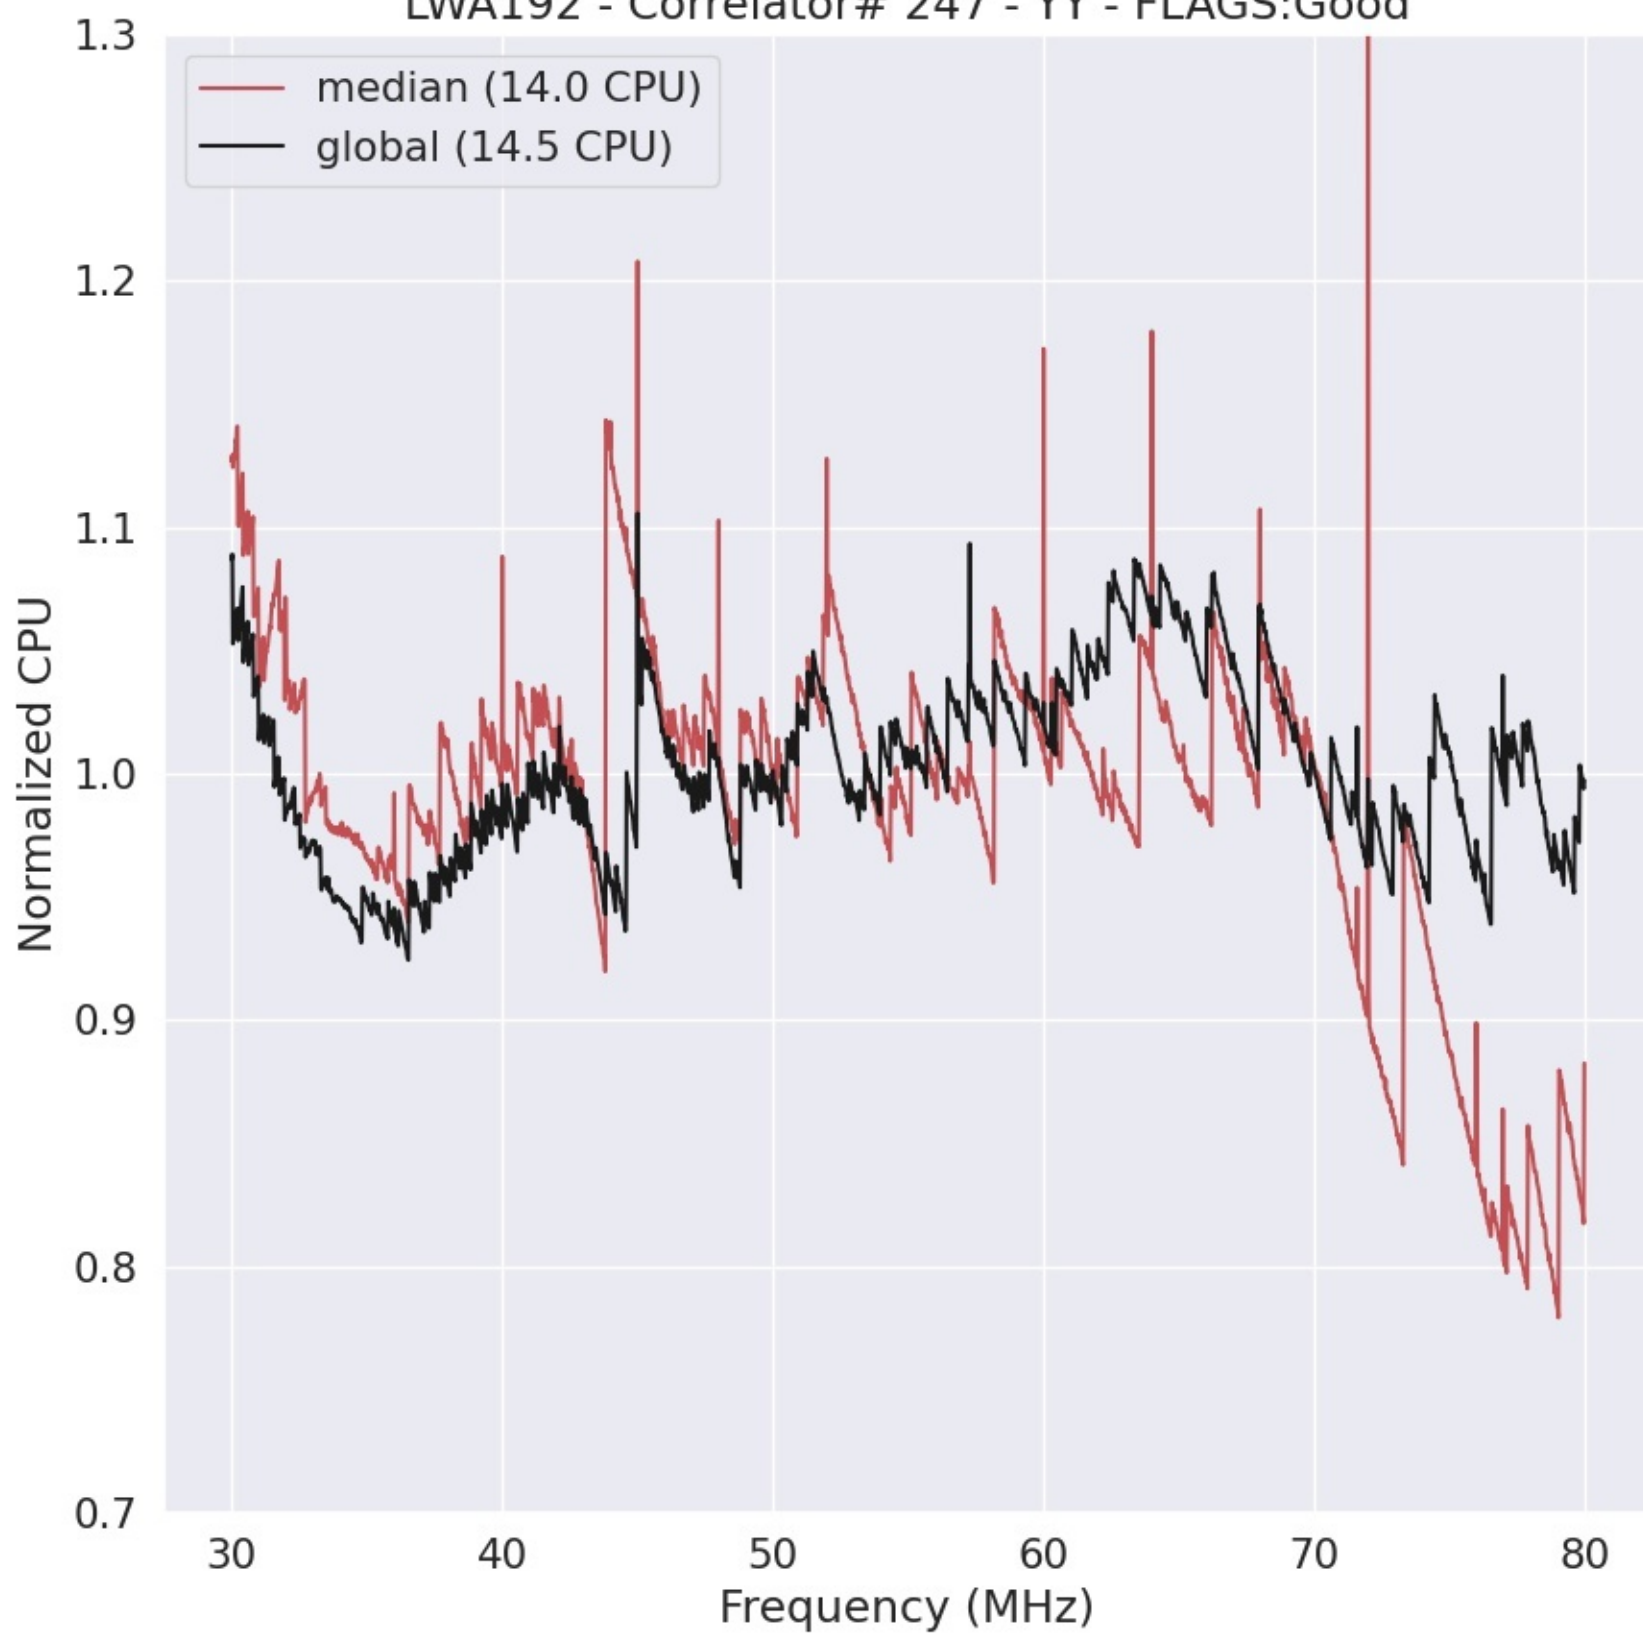

LWA192 - Correlator# 247 - YY - FLAGS:Good