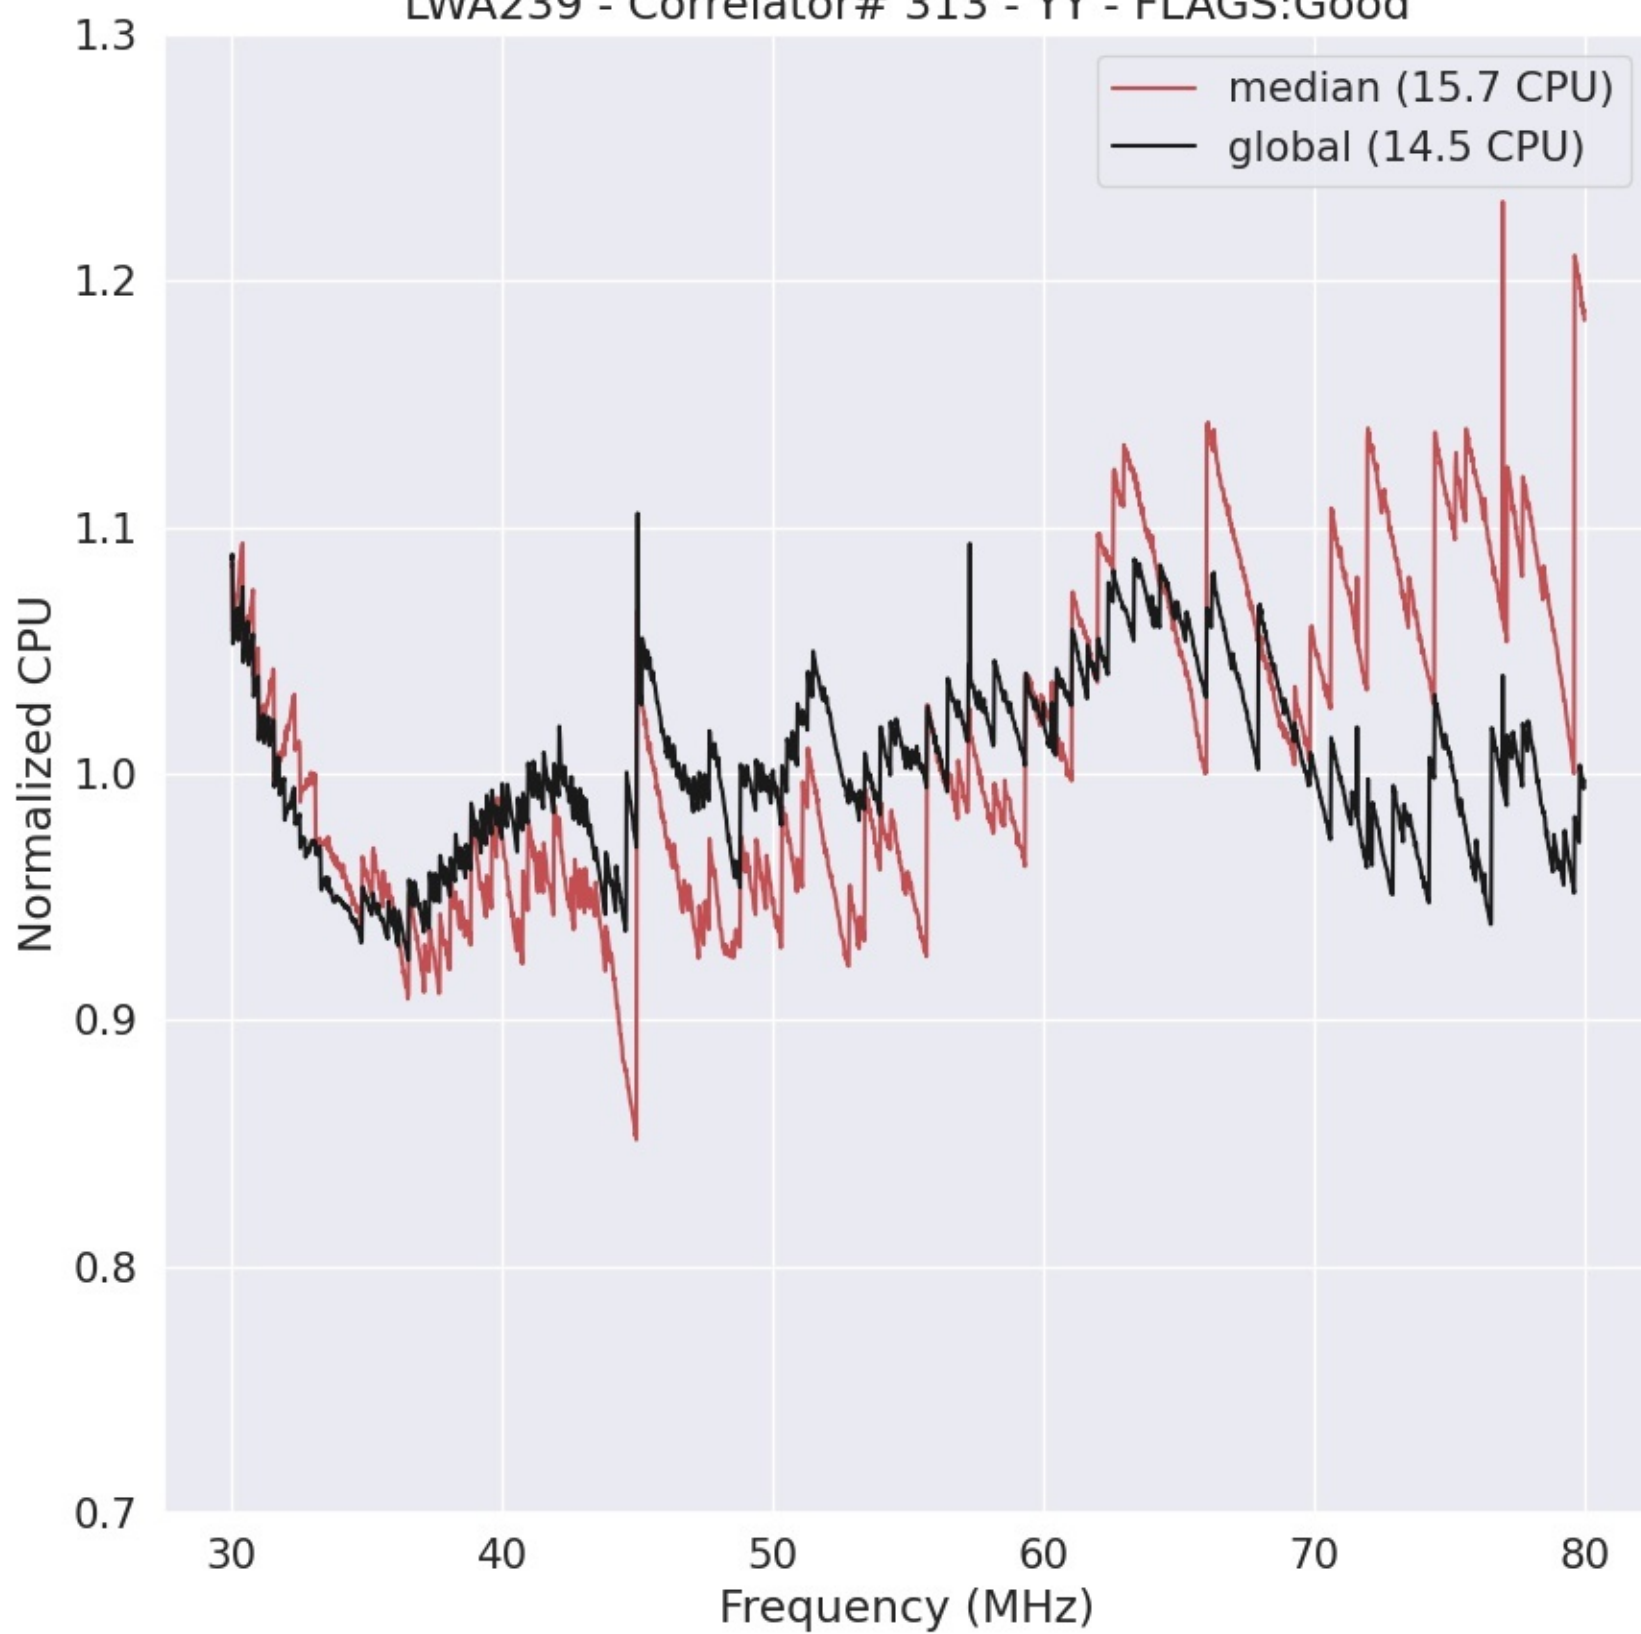

LWA238 - Correlator# 310 - YY - FLAGS:Good

LWA237 - Correlator# 311 - YY - FLAGS:Good

LWA240 - Correlator# 312 - YY - FLAGS:Good

LWA239 - Correlator# 313 - YY - FLAGS:Good

LWA297 - Correlator# 314 - YY - FLAGS:BadSpecShape