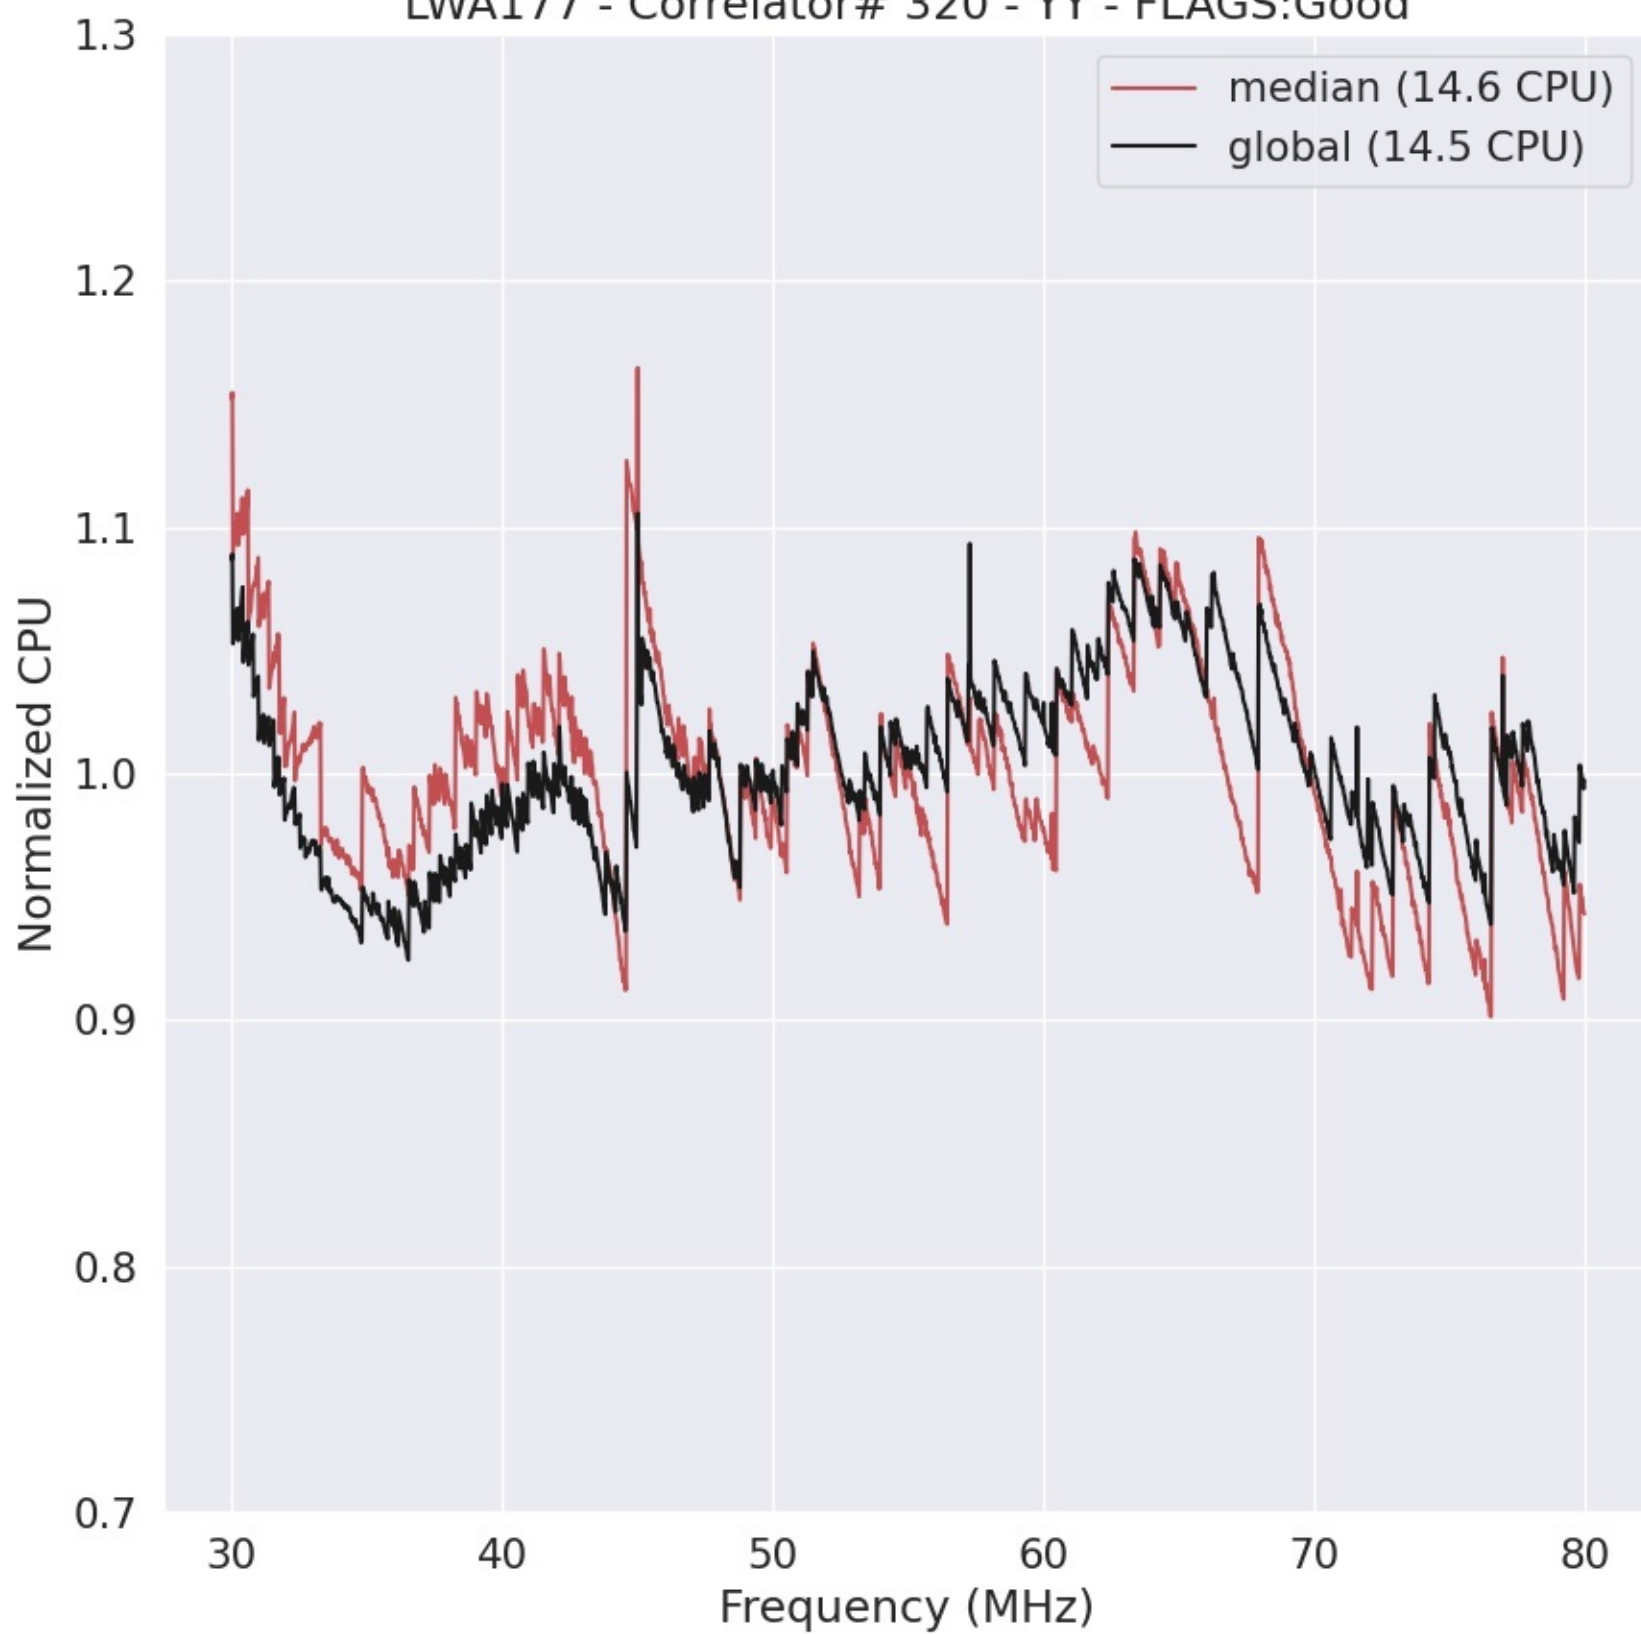

LWA177 - Correlator# 320 - YY - FLAGS:Good