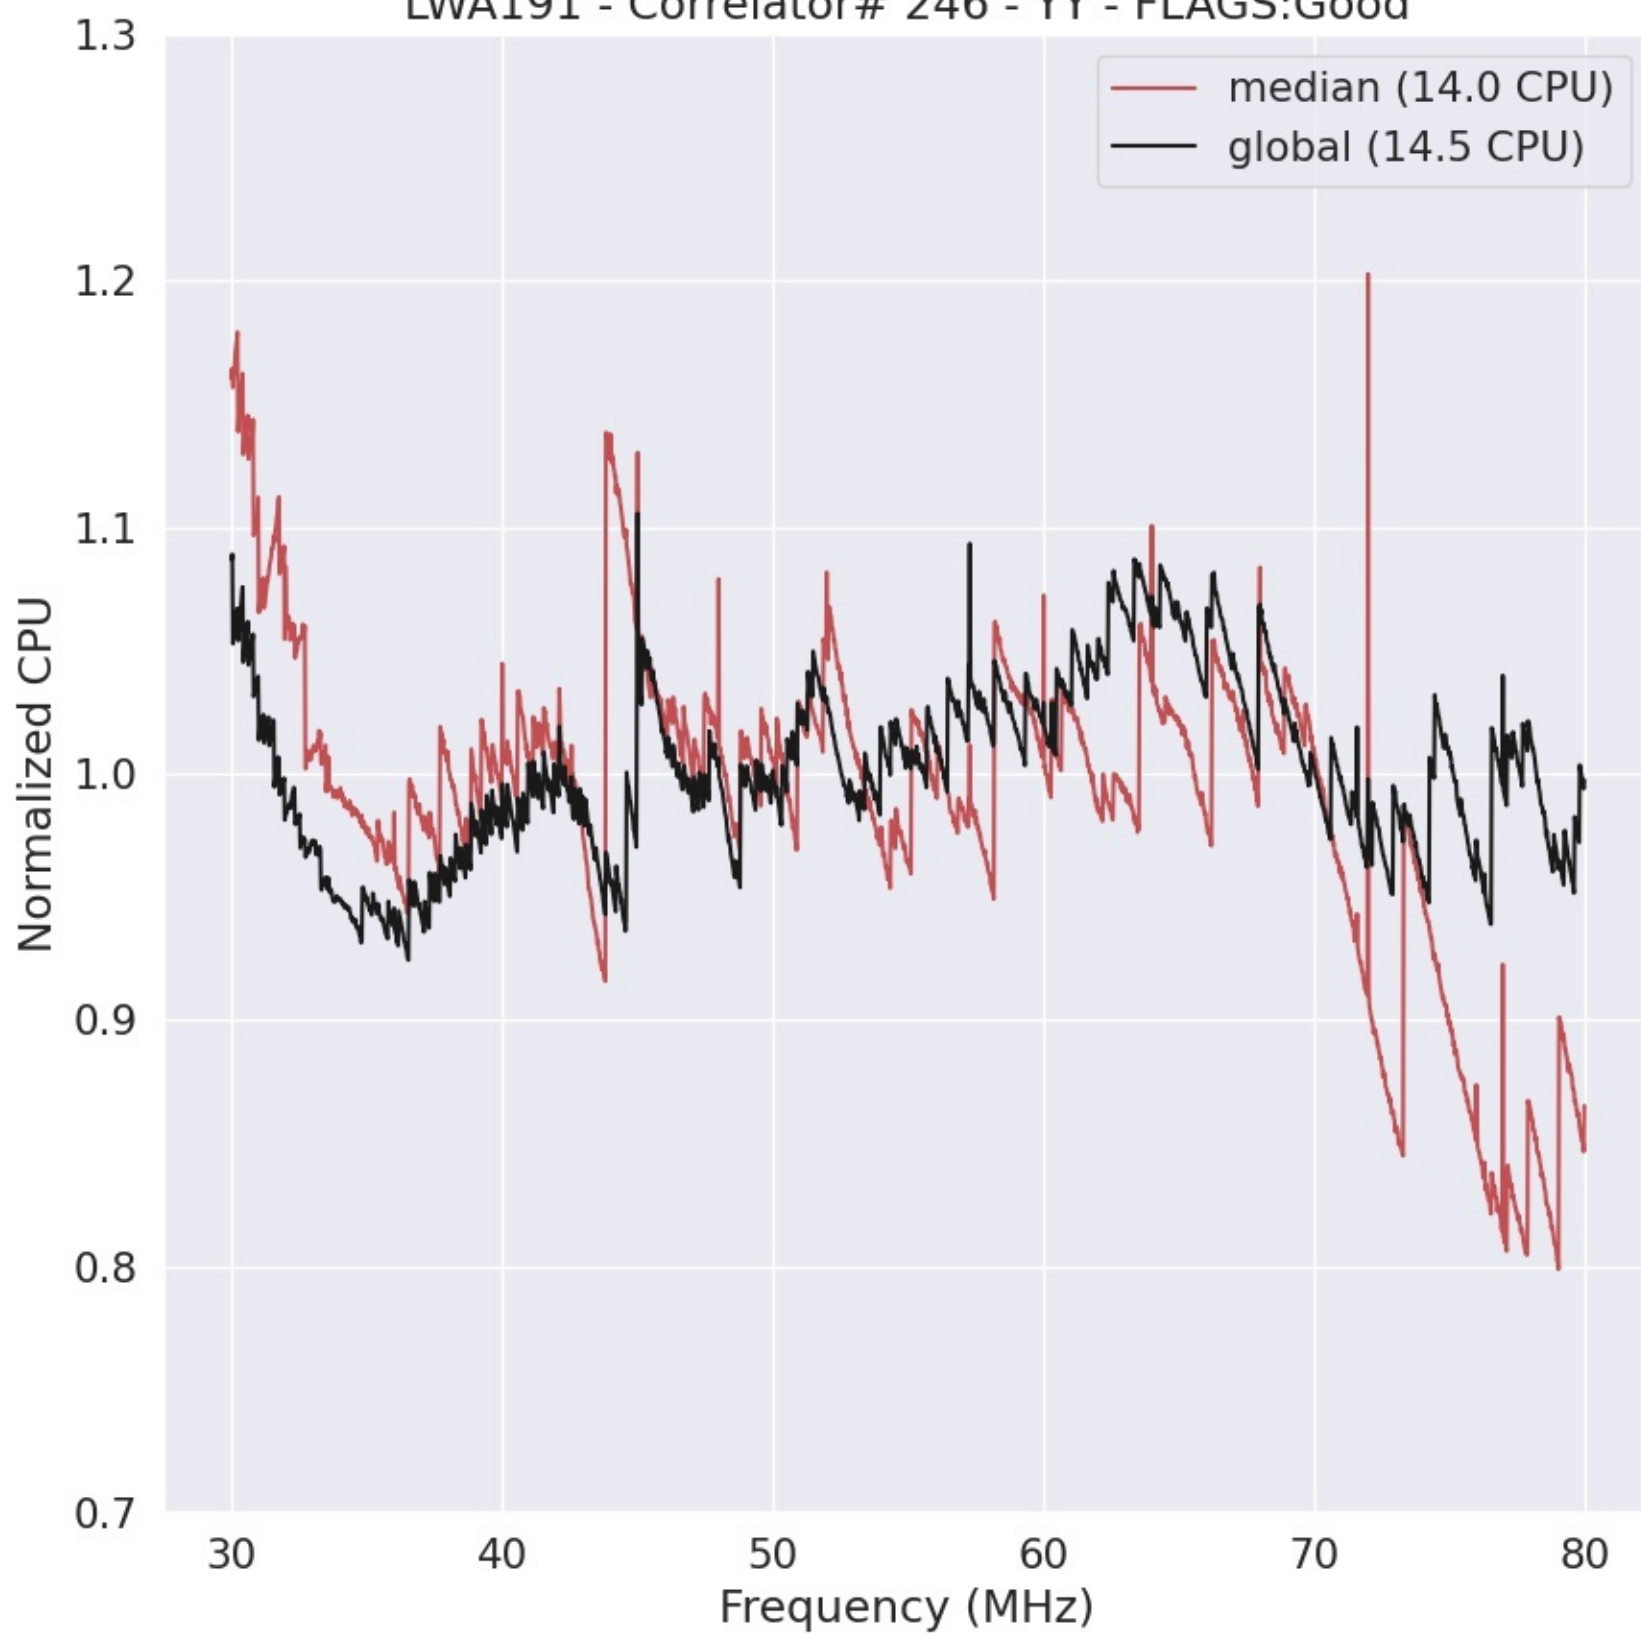

LWA191 - Correlator# 246 - YY - FLAGS:Good