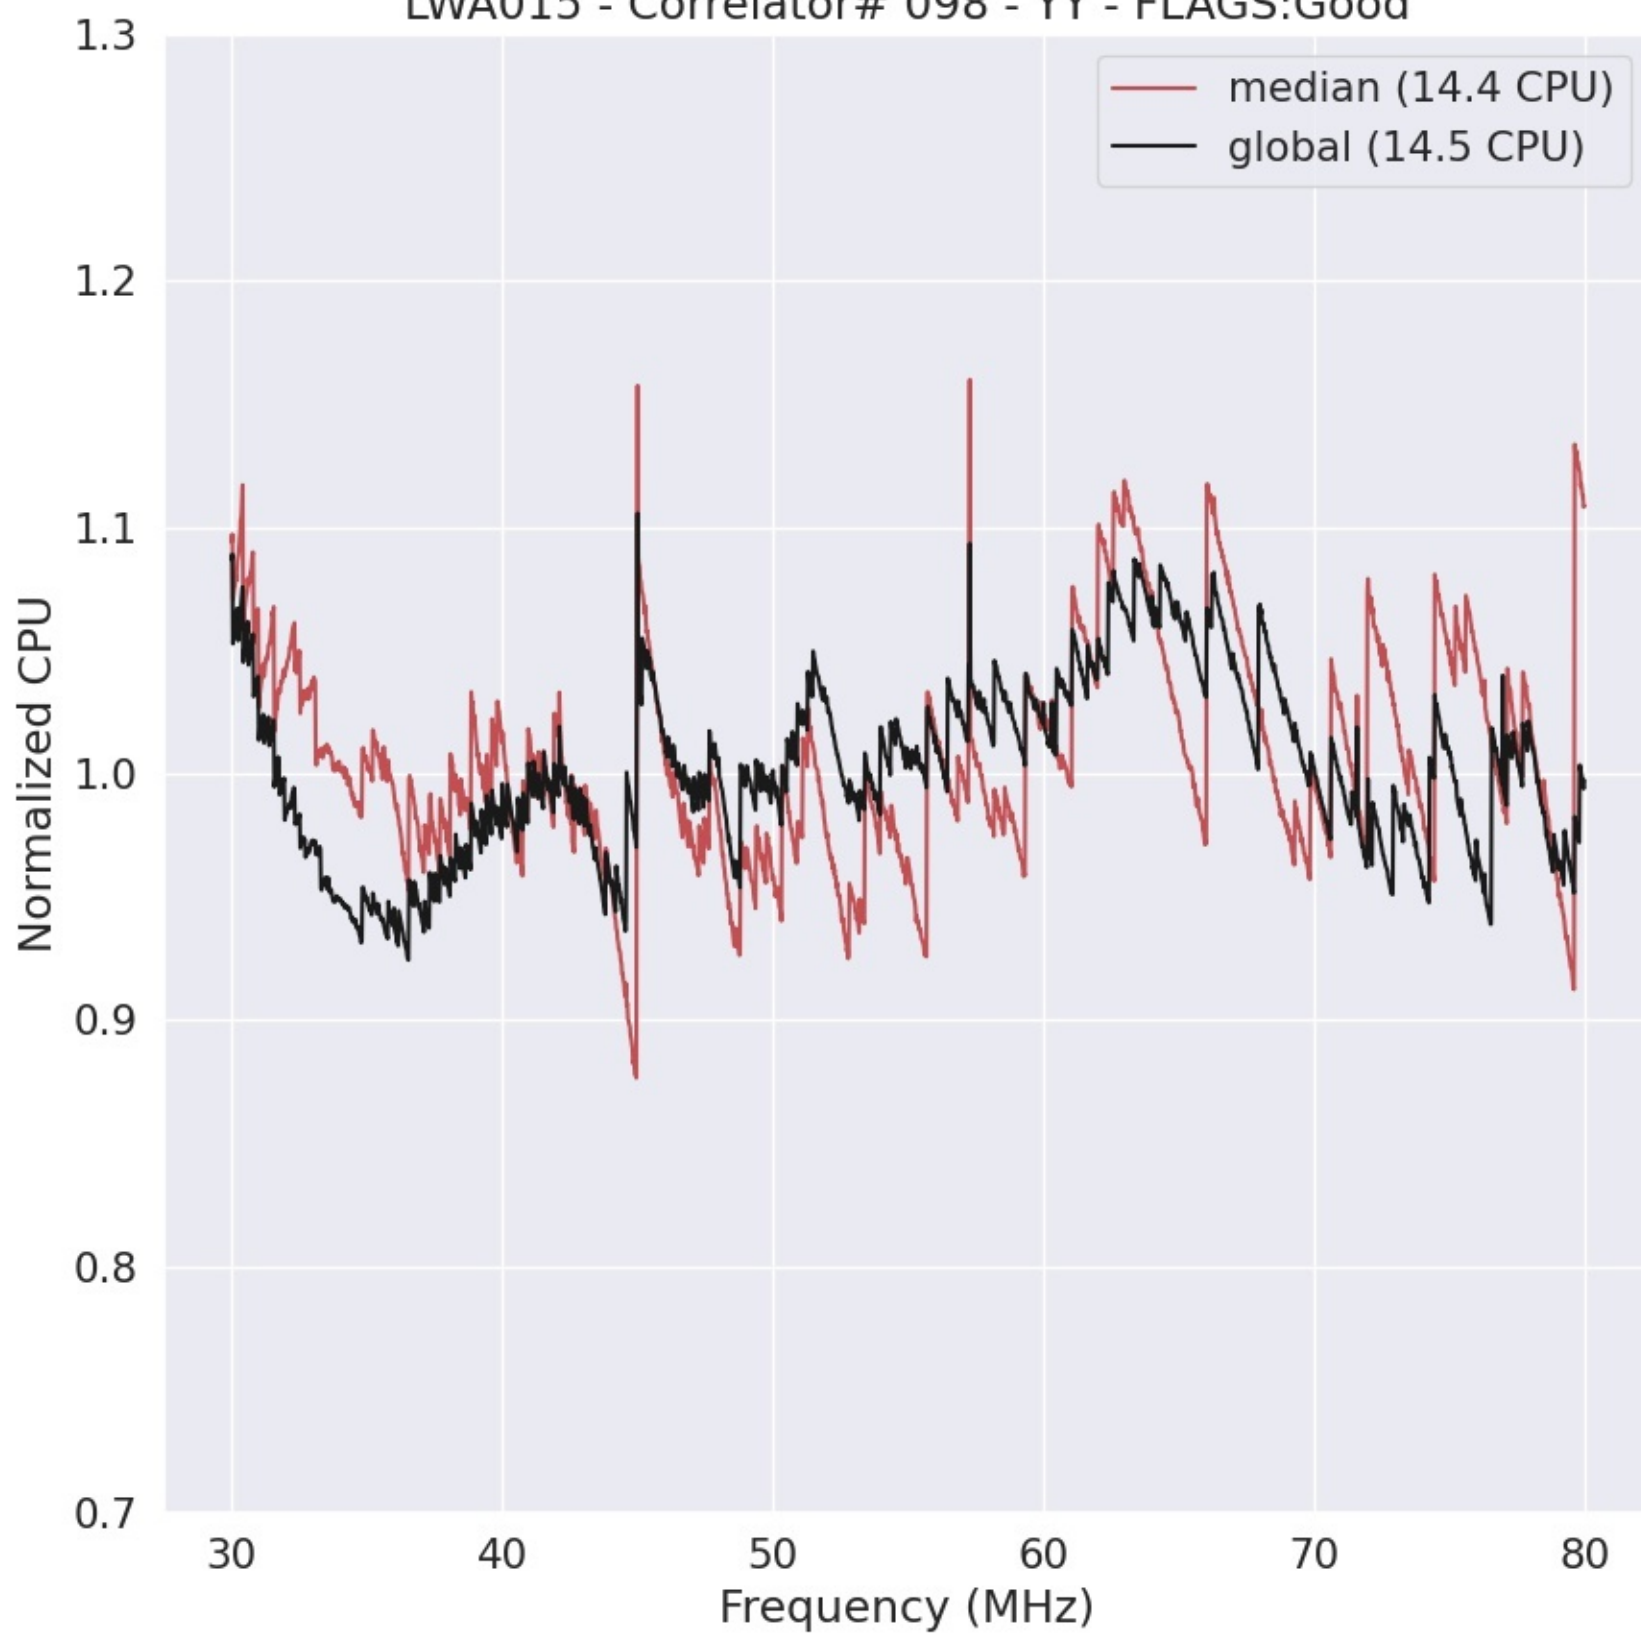

LWA323 - Correlator# 095 - YY - FLAGS:BadSpecShape

LWA013 - Correlator# 096 - YY - FLAGS:Good

LWA016 - Correlator# 097 - YY - FLAGS:Good

LWA015 - Correlator# 098 - YY - FLAGS:Good

LWA014 - Correlator# 099 - YY - FLAGS:Good