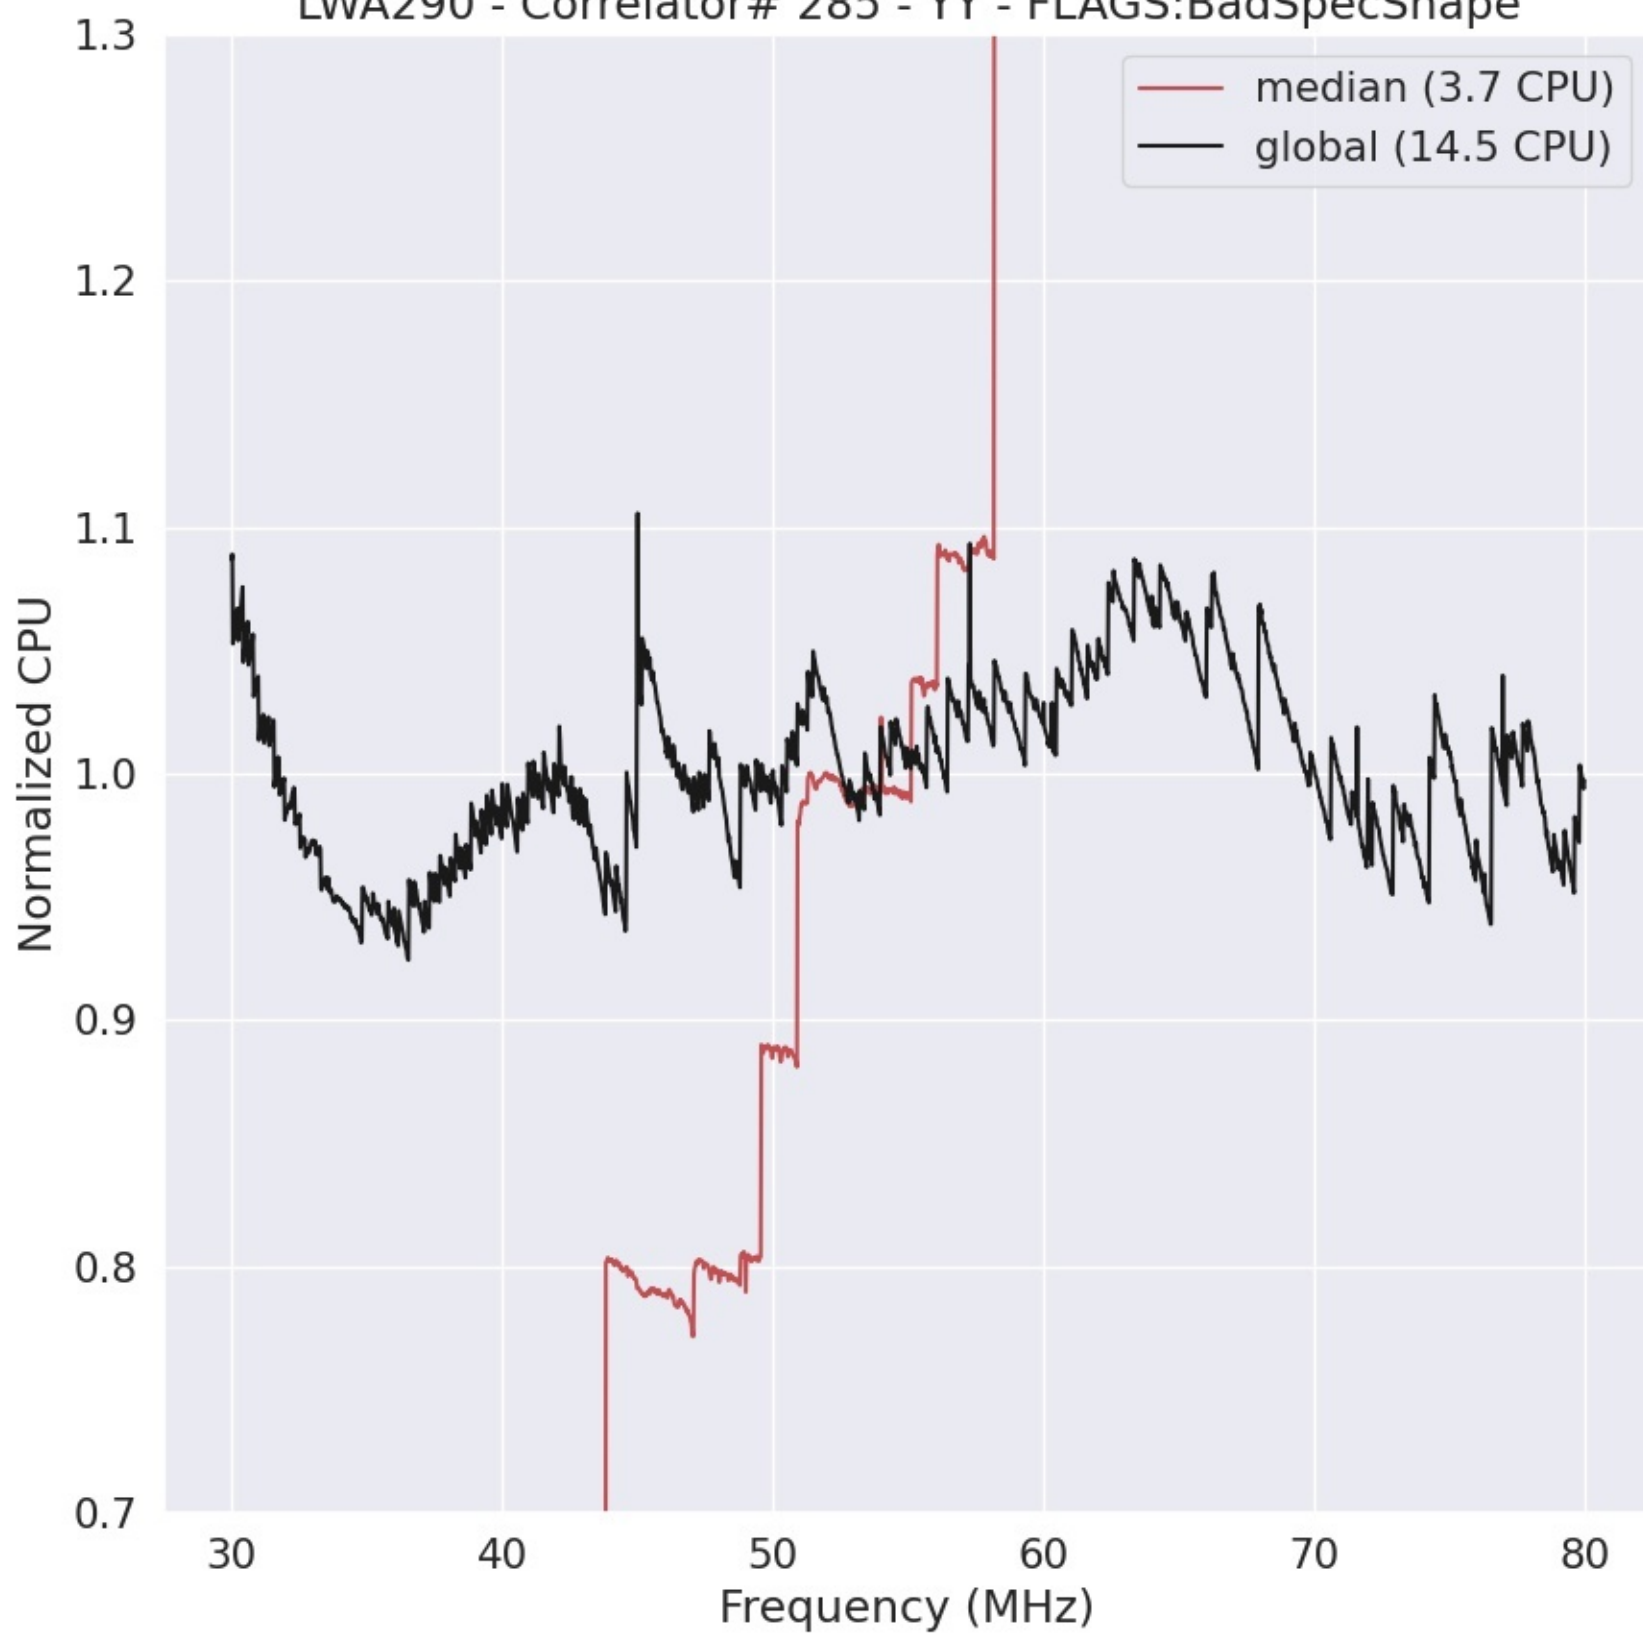

LWA290 - Correlator# 285 - YY - FLAGS:BadSpecShape