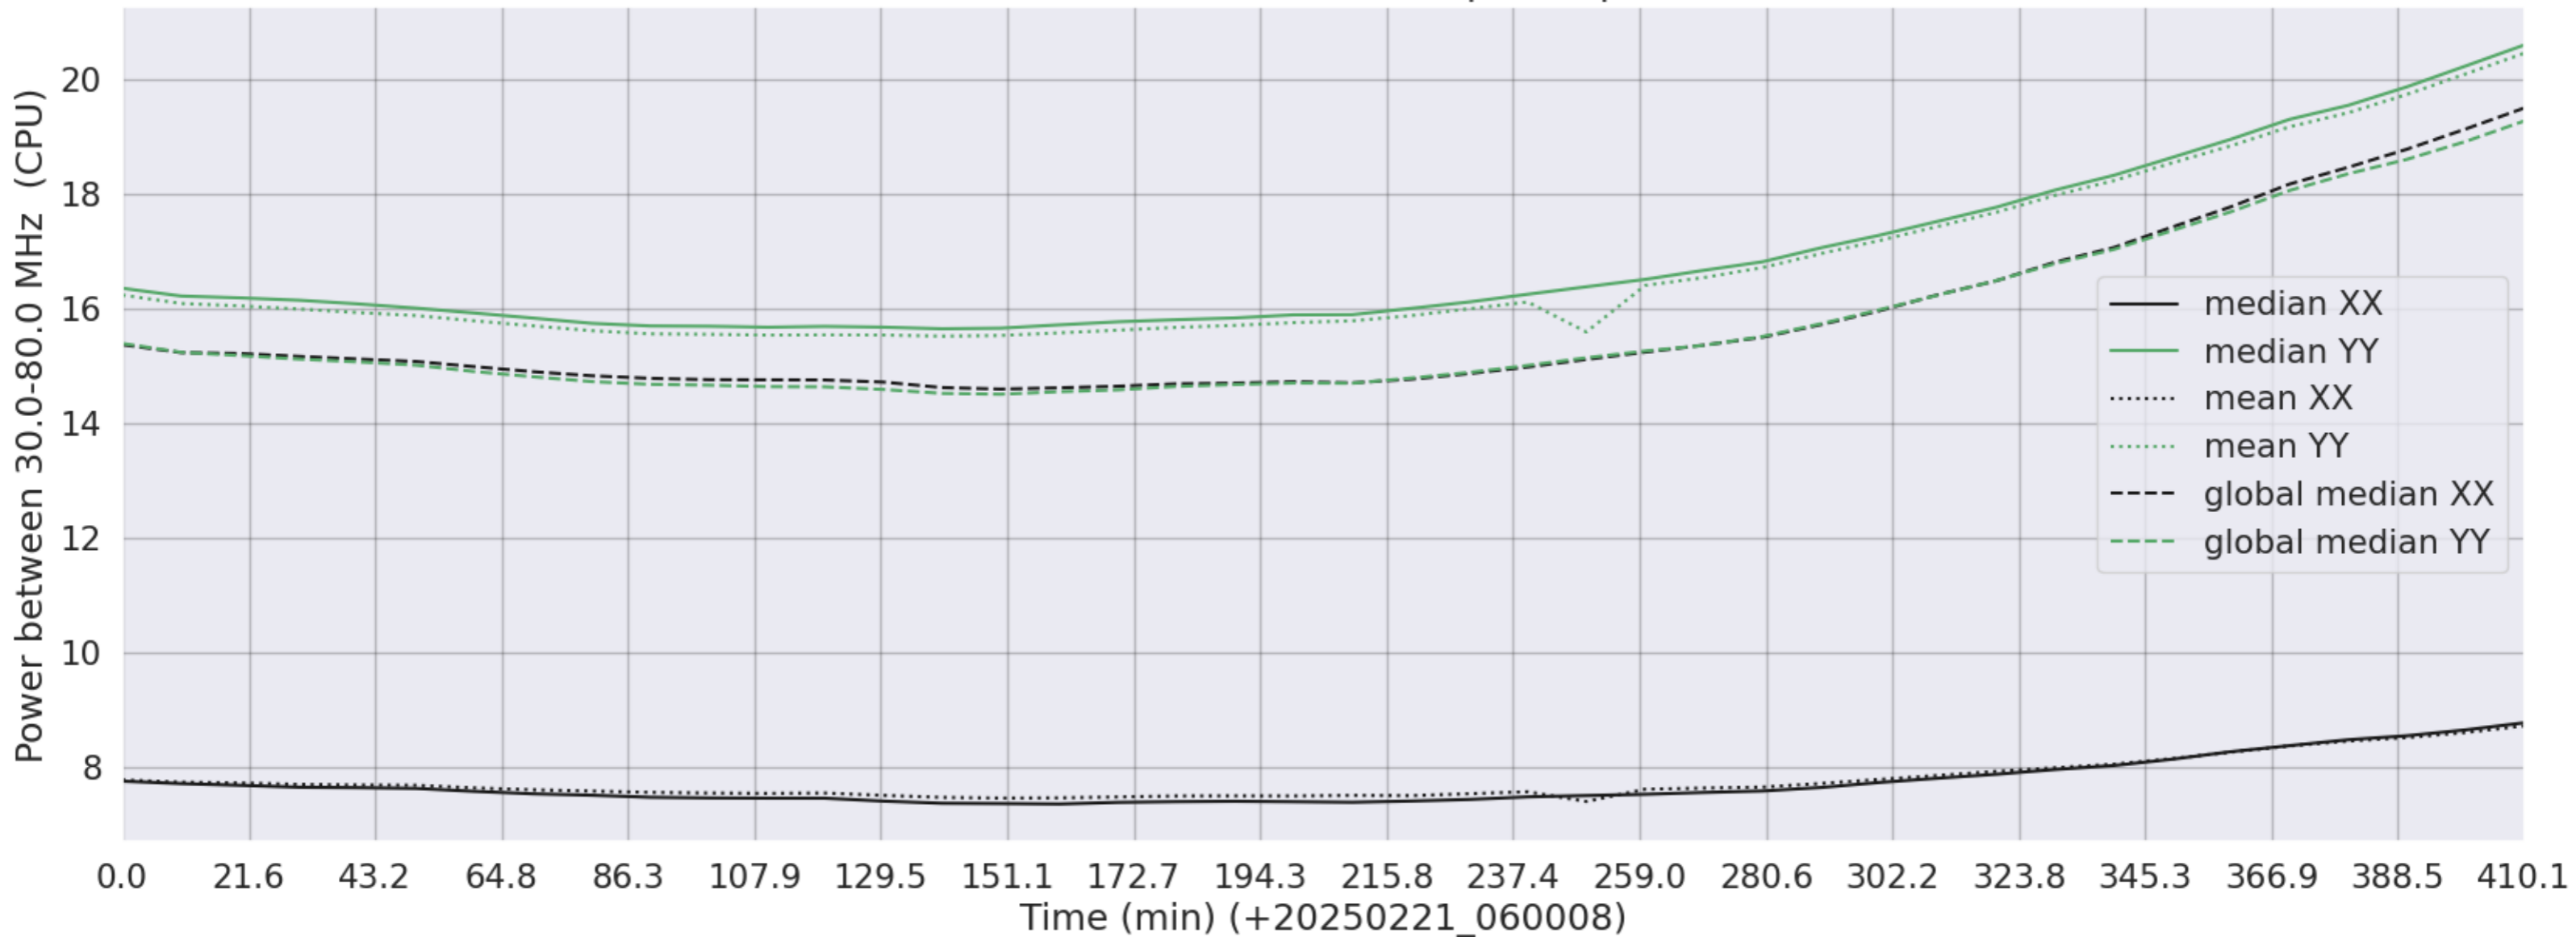

LWA306 - Correlator# 053 - XX FLAGS:Good - YY FLAGS:Good

LWA317 - Correlator# 052 - XX FLAGS:BadSpecShape - YY FLAGS:Good