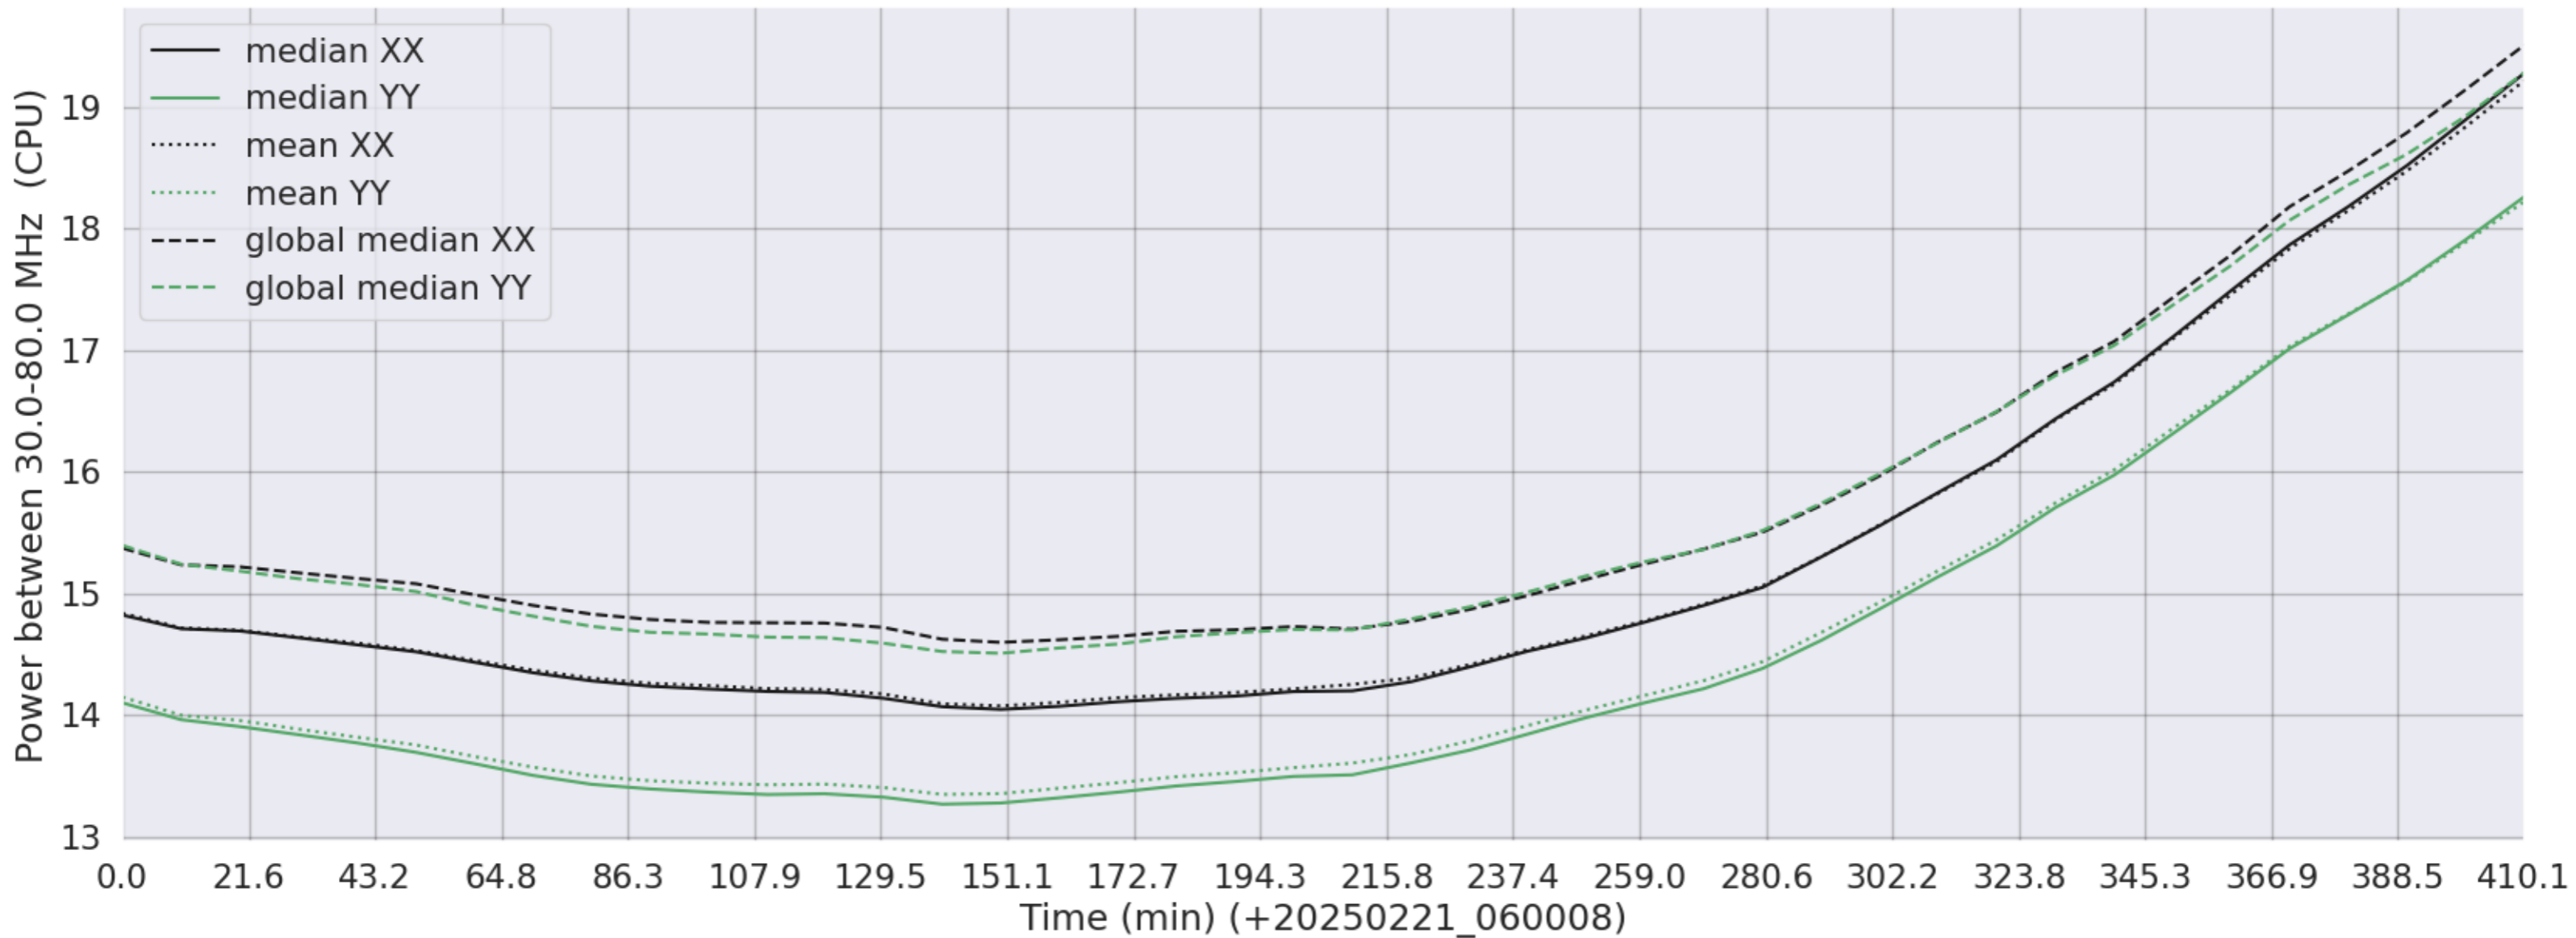

LWA242 - Correlator# 339 - XX FLAGS:Good - YY FLAGS:Good

LWA246 - Correlator# 340 - XX FLAGS:Good - YY FLAGS:Good

LWA245 - Correlator# 341 - XX FLAGS:BadSpecShape - YY FLAGS:Good

LWA249 - Correlator# 342 - XX FLAGS:Good - YY FLAGS:Good