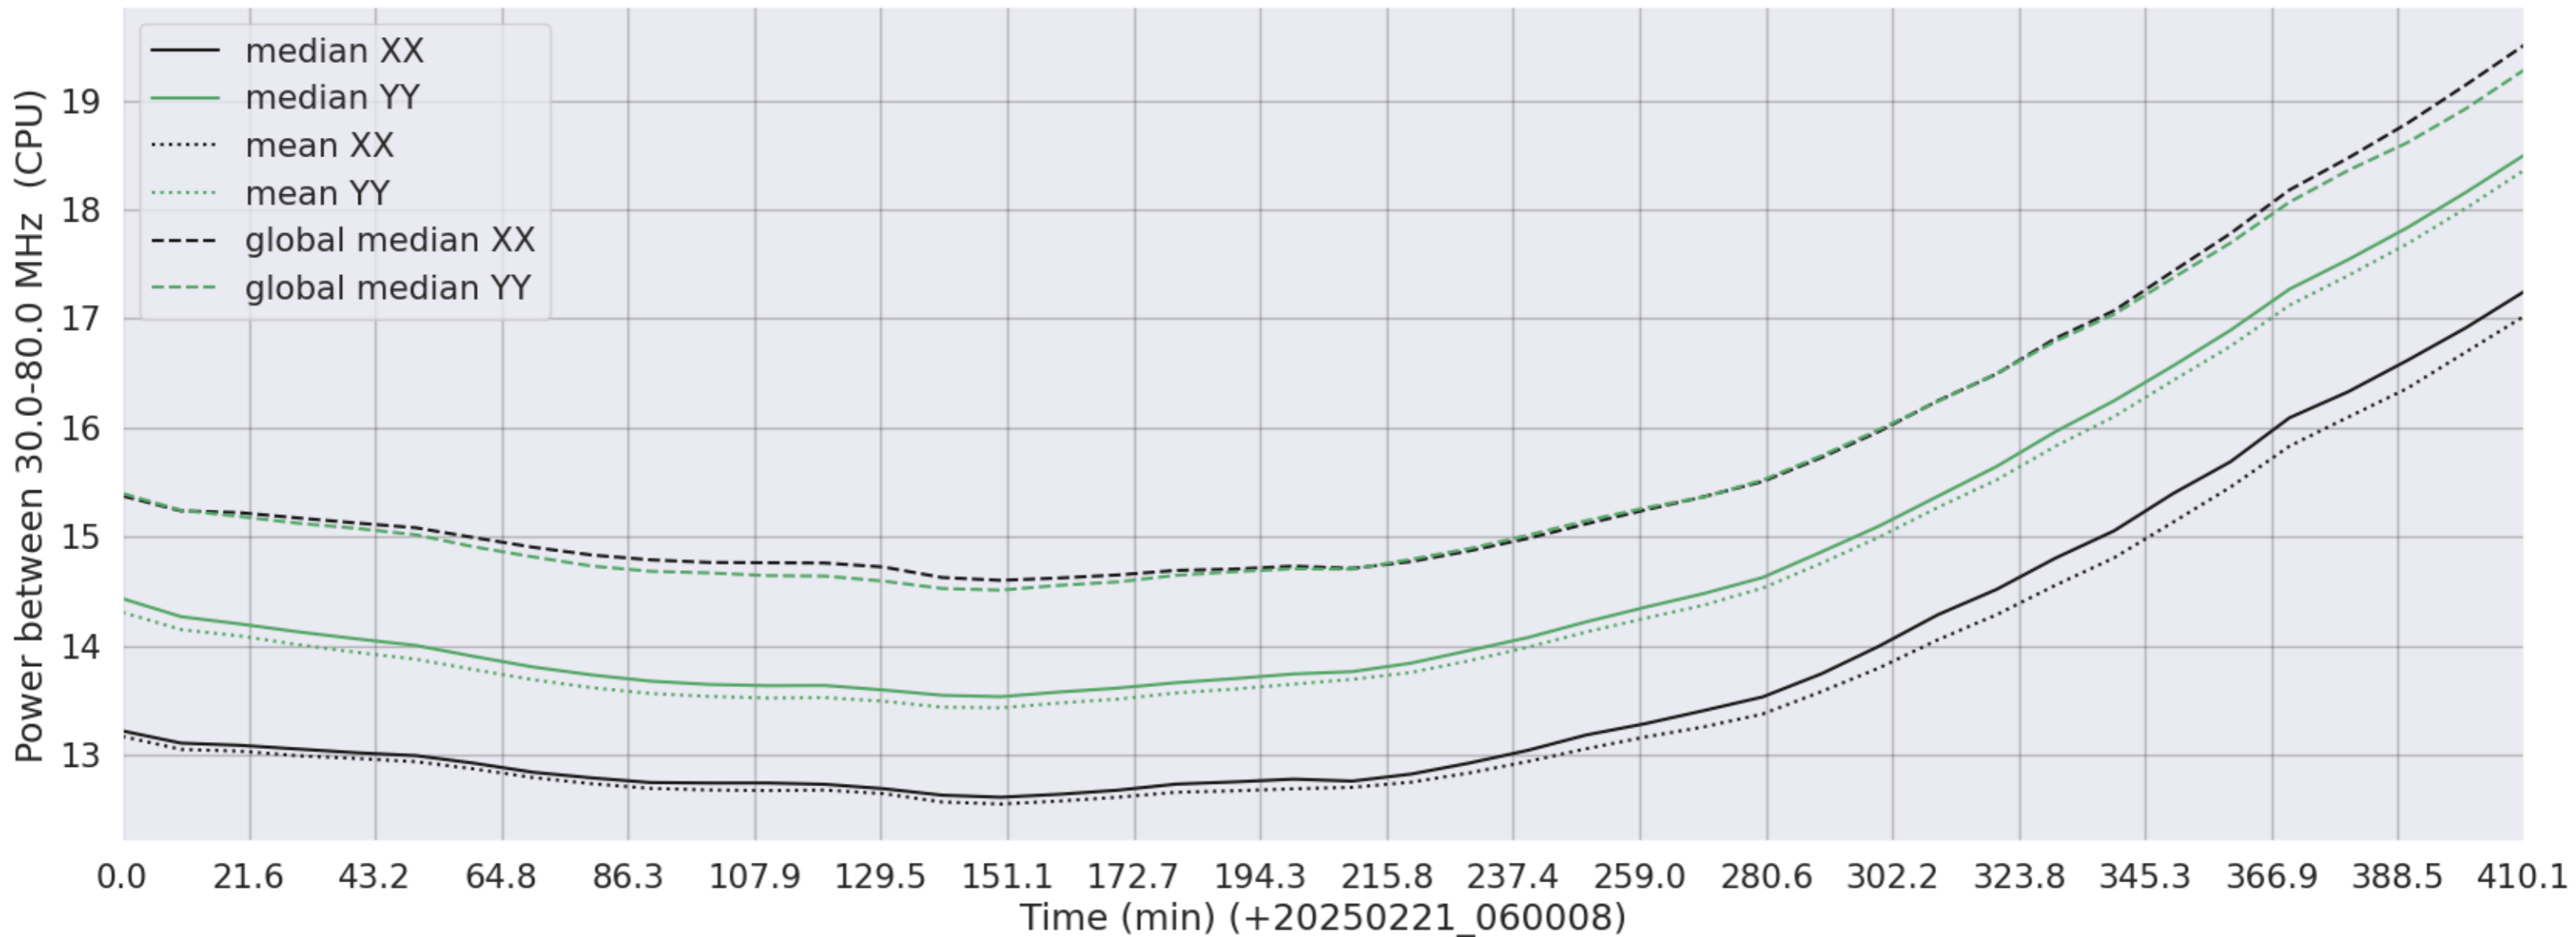

LWA158 - Correlator# 237 - XX FLAGS:Good - YY FLAGS:Good

LWA159 - Correlator# 236 - XX FLAGS:Good - YY FLAGS:Good