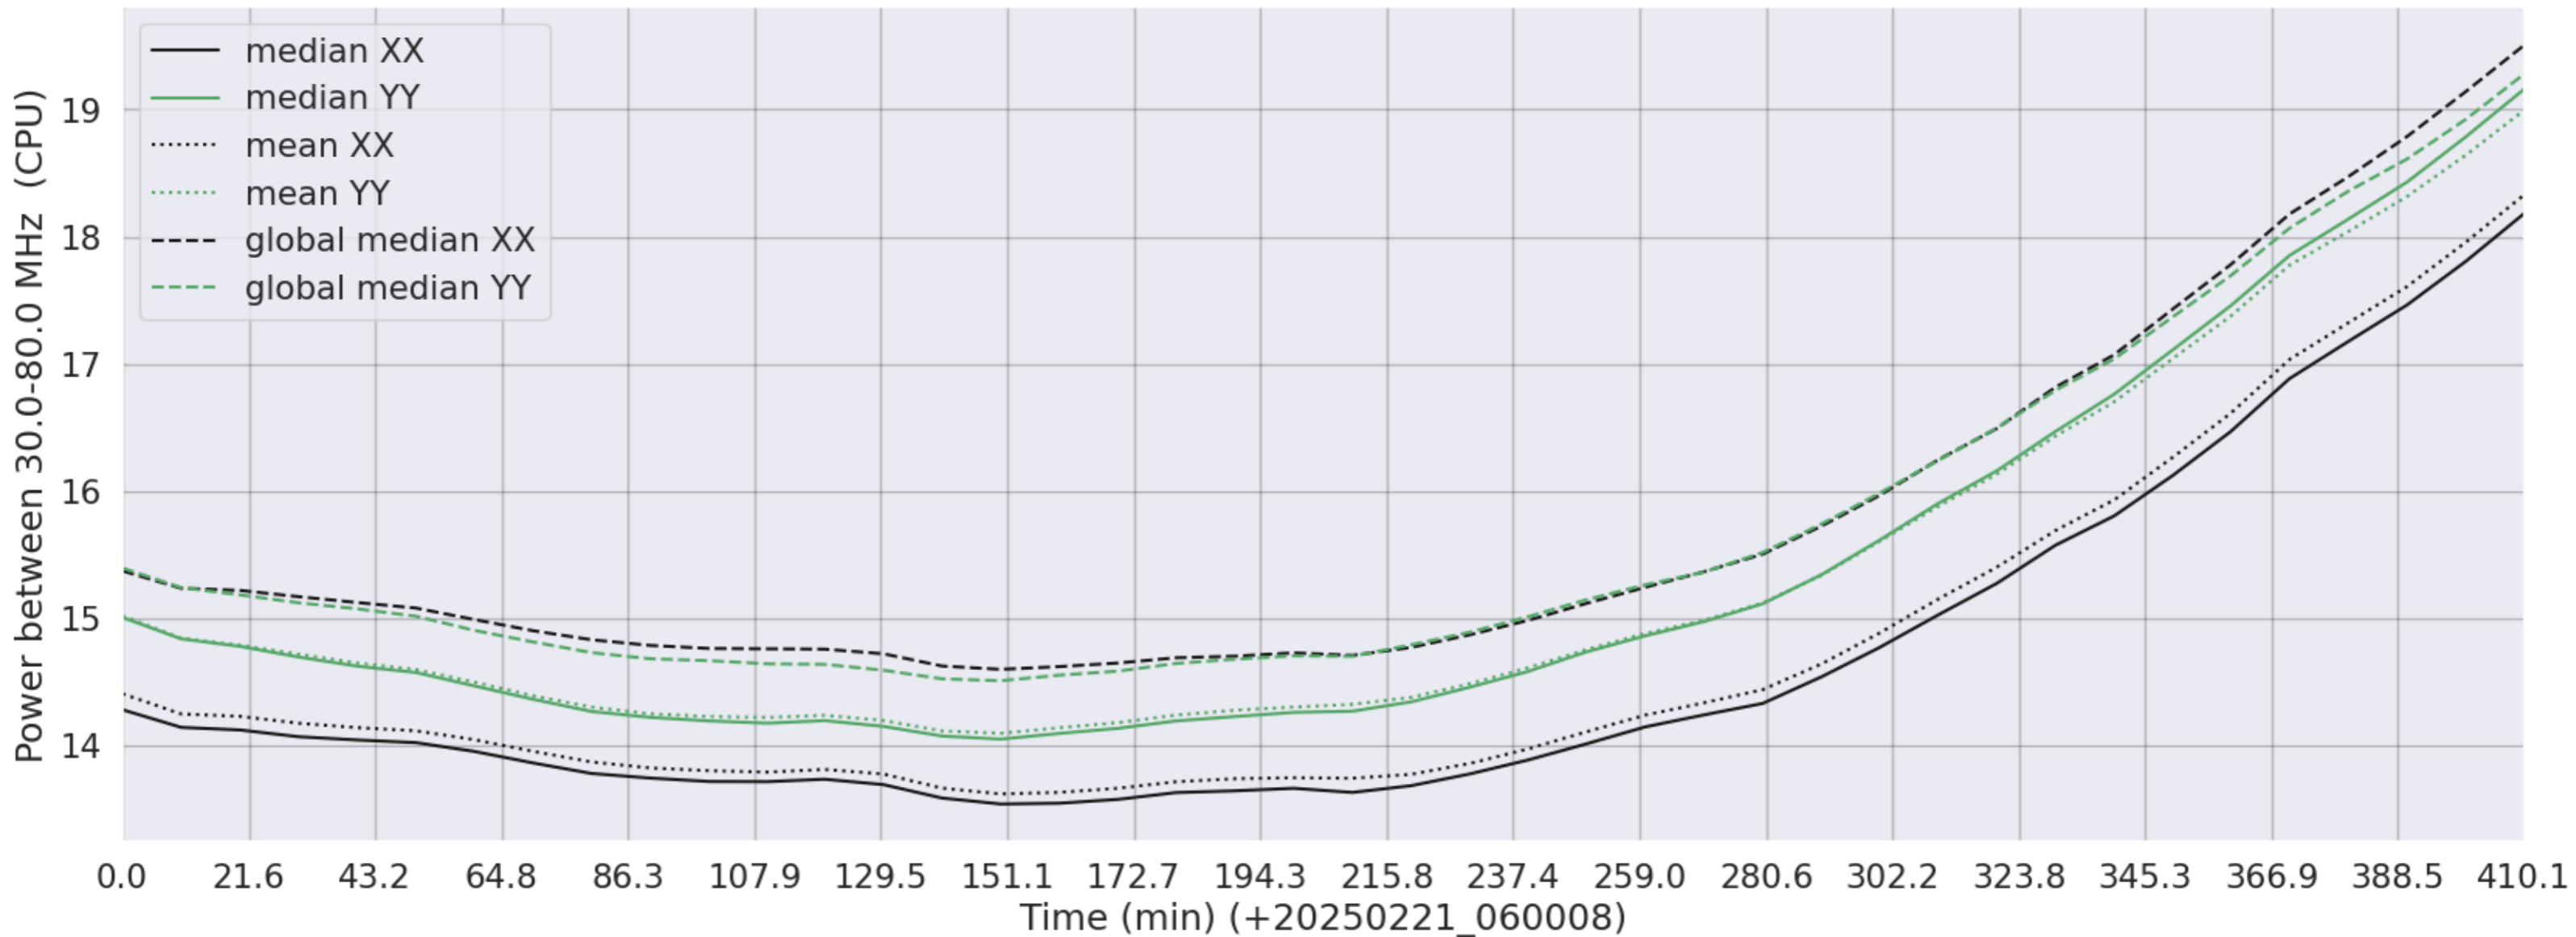

LWA025 - Correlator# 109 - XX FLAGS:Good - YY FLAGS:Good

LWA026 - Correlator# 108 - XX FLAGS:Good - YY FLAGS:Good