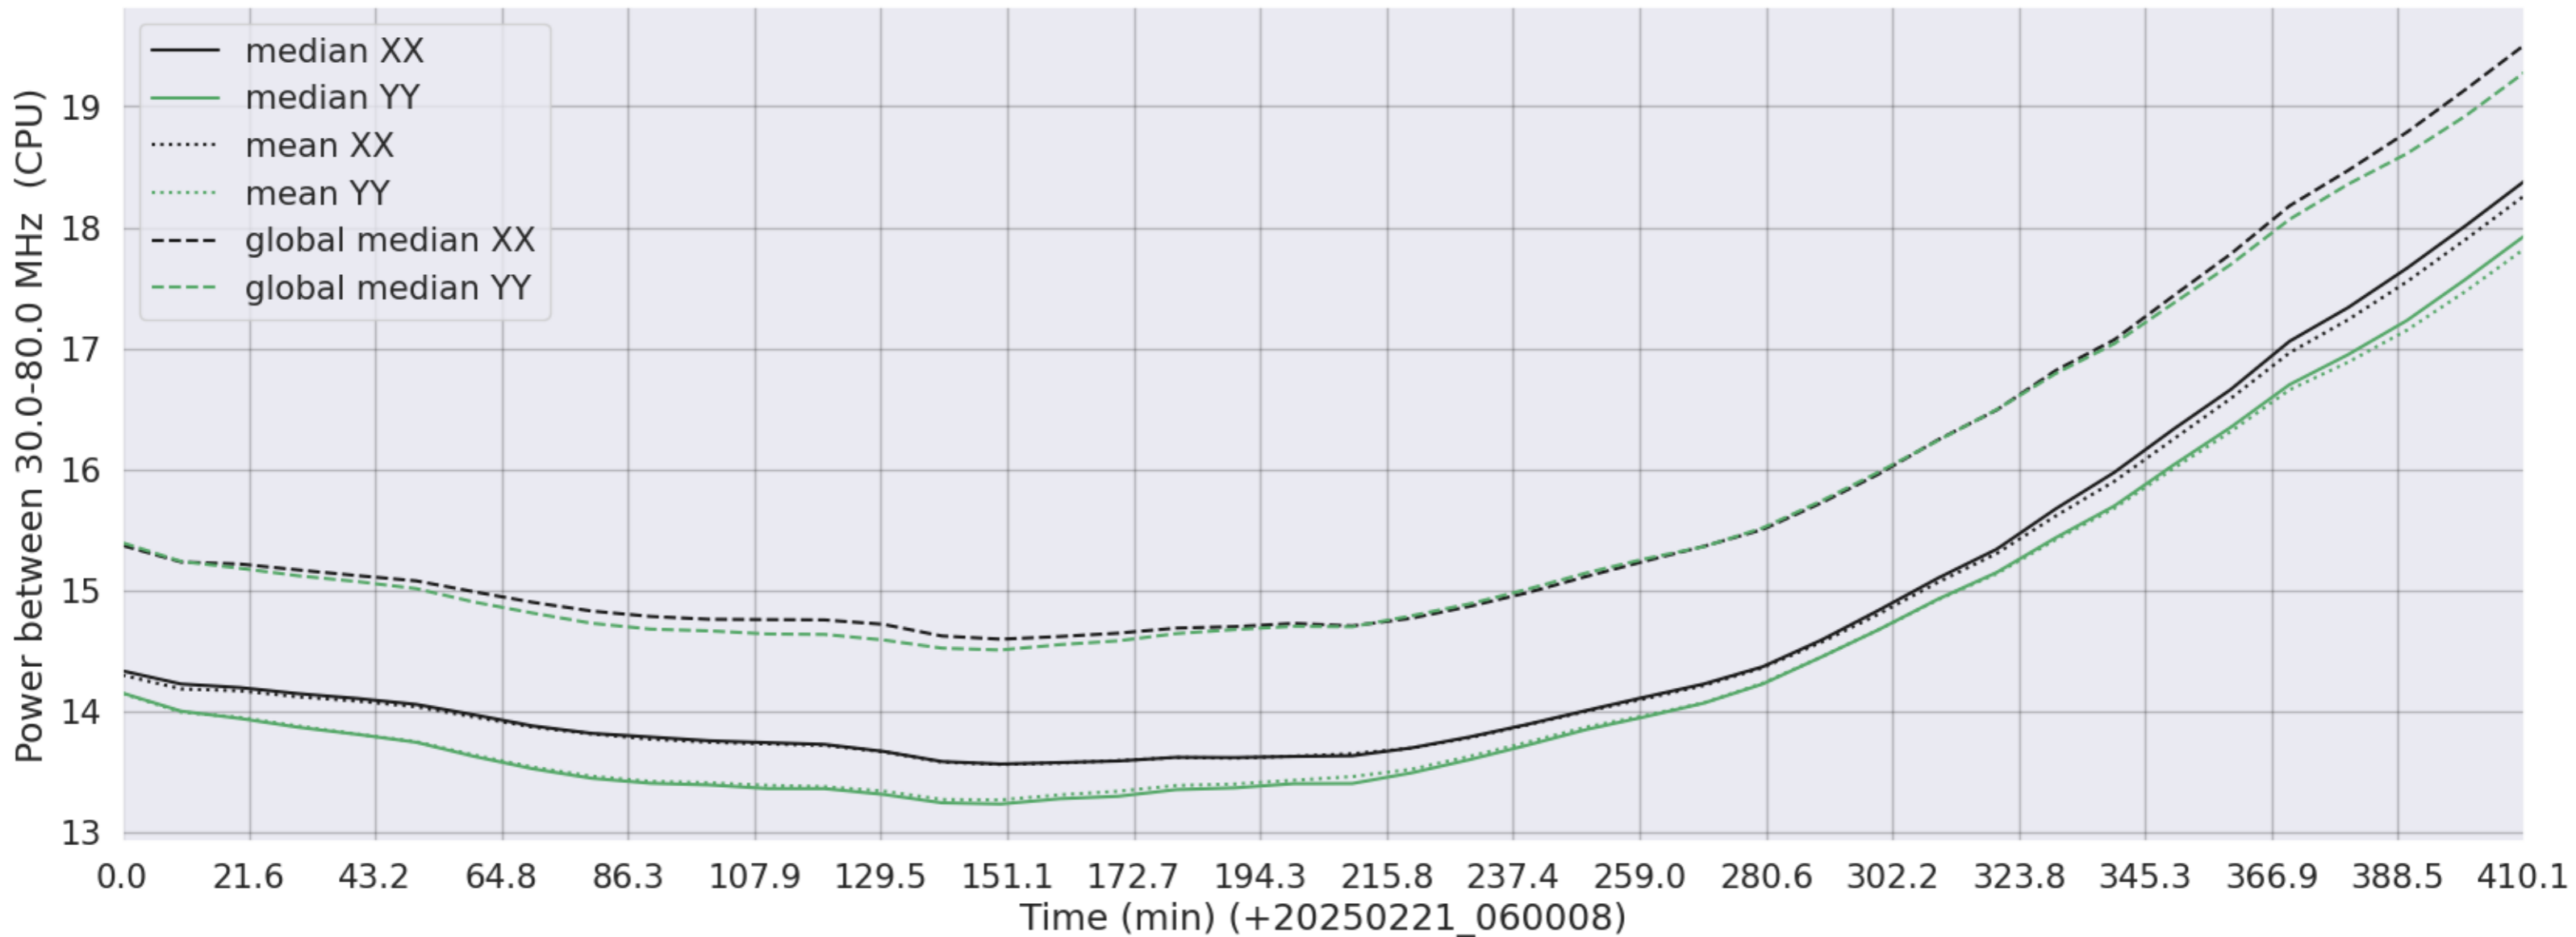

LWA179 - Correlator# 323 - XX FLAGS:Good - YY FLAGS:Good

LWA183 - Correlator# 324 - XX FLAGS:Good - YY FLAGS:Good

LWA176 - Correlator# 325 - XX FLAGS:Good - YY FLAGS:Good

LWA212 - Correlator# 326 - XX FLAGS:Good - YY FLAGS:Good