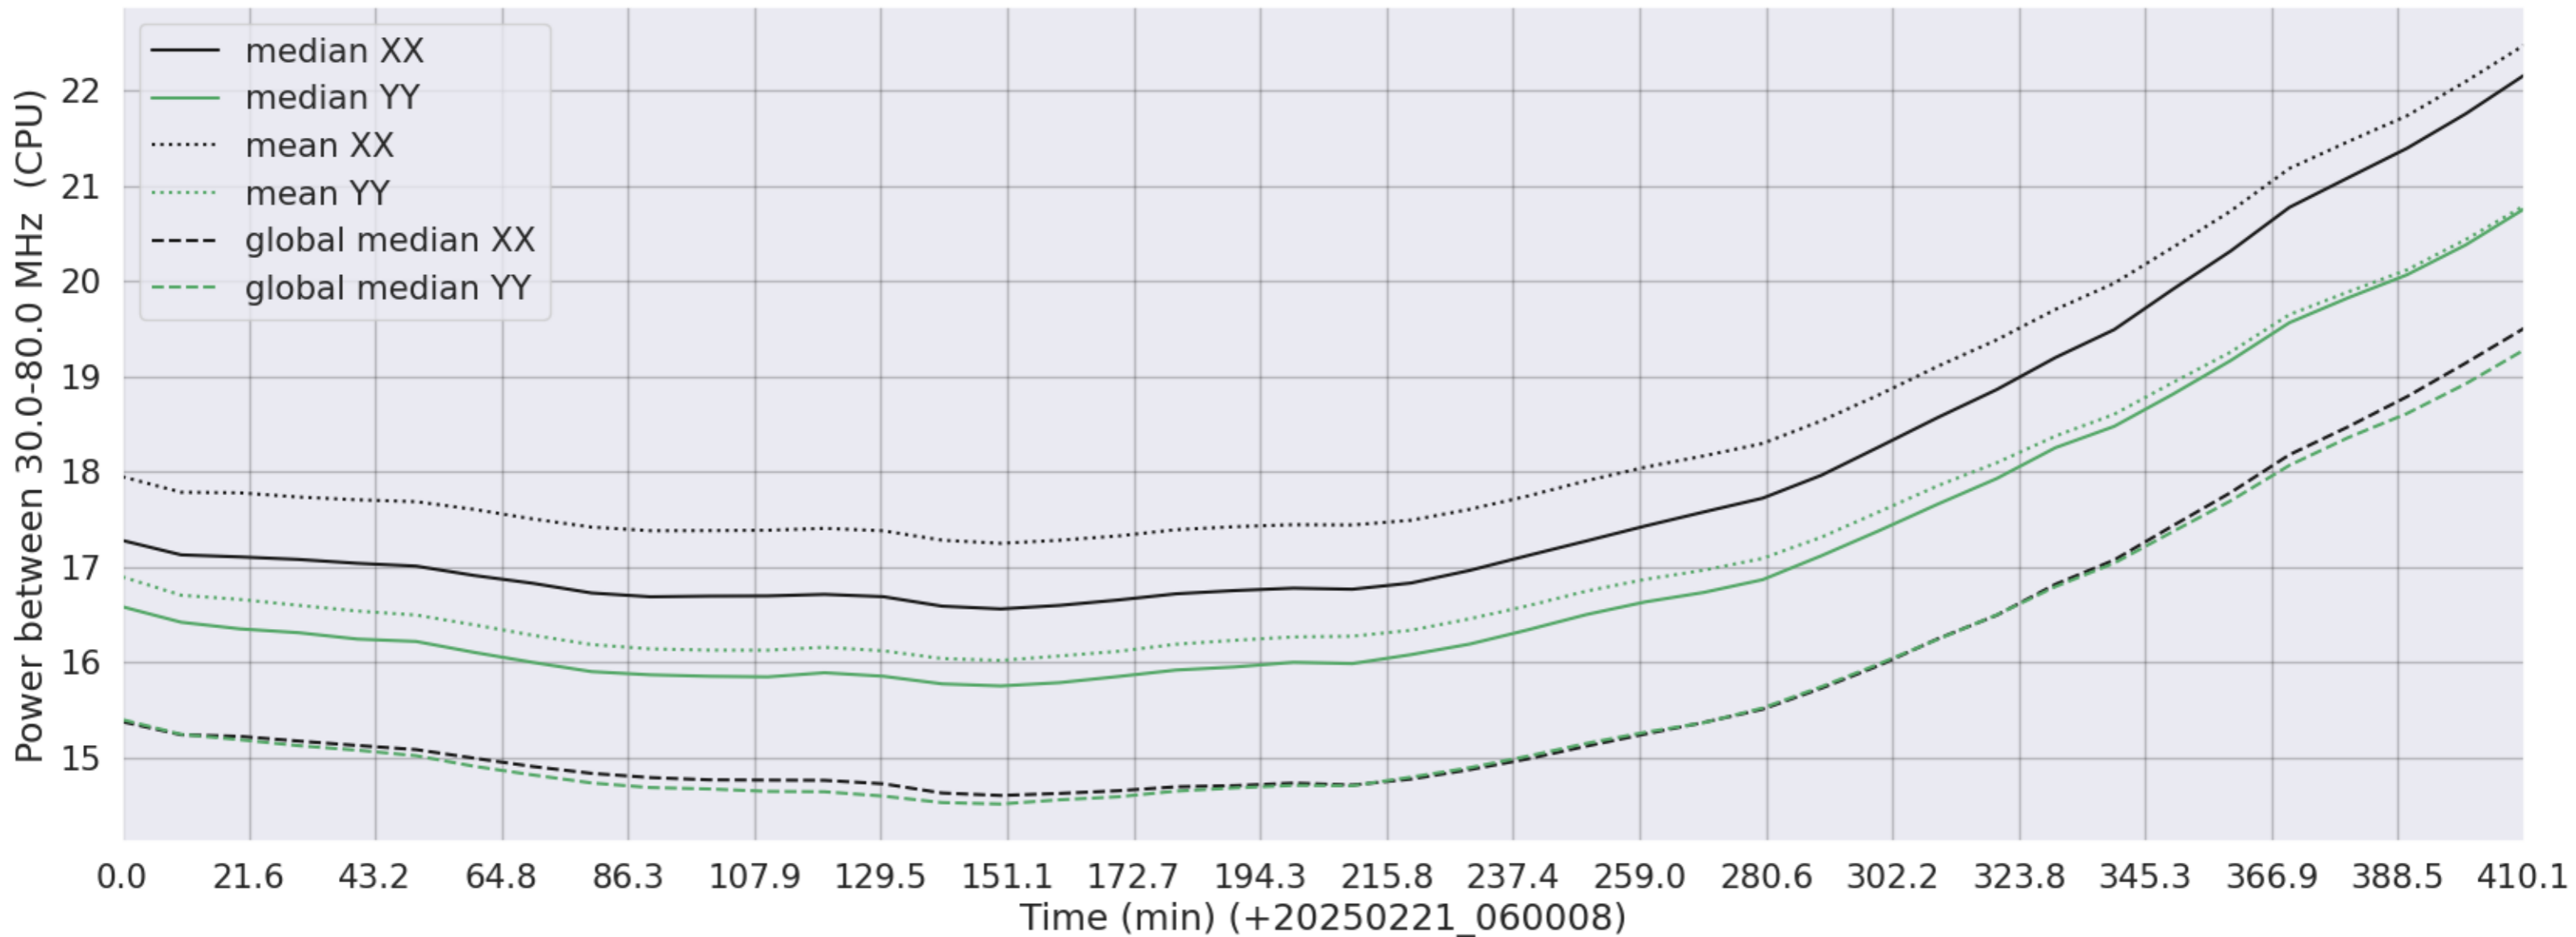

LWA225 - Correlator# 281 - XX FLAGS:Good - YY FLAGS:Good

LWA227 - Correlator# 280 - XX FLAGS:Good - YY FLAGS:Good