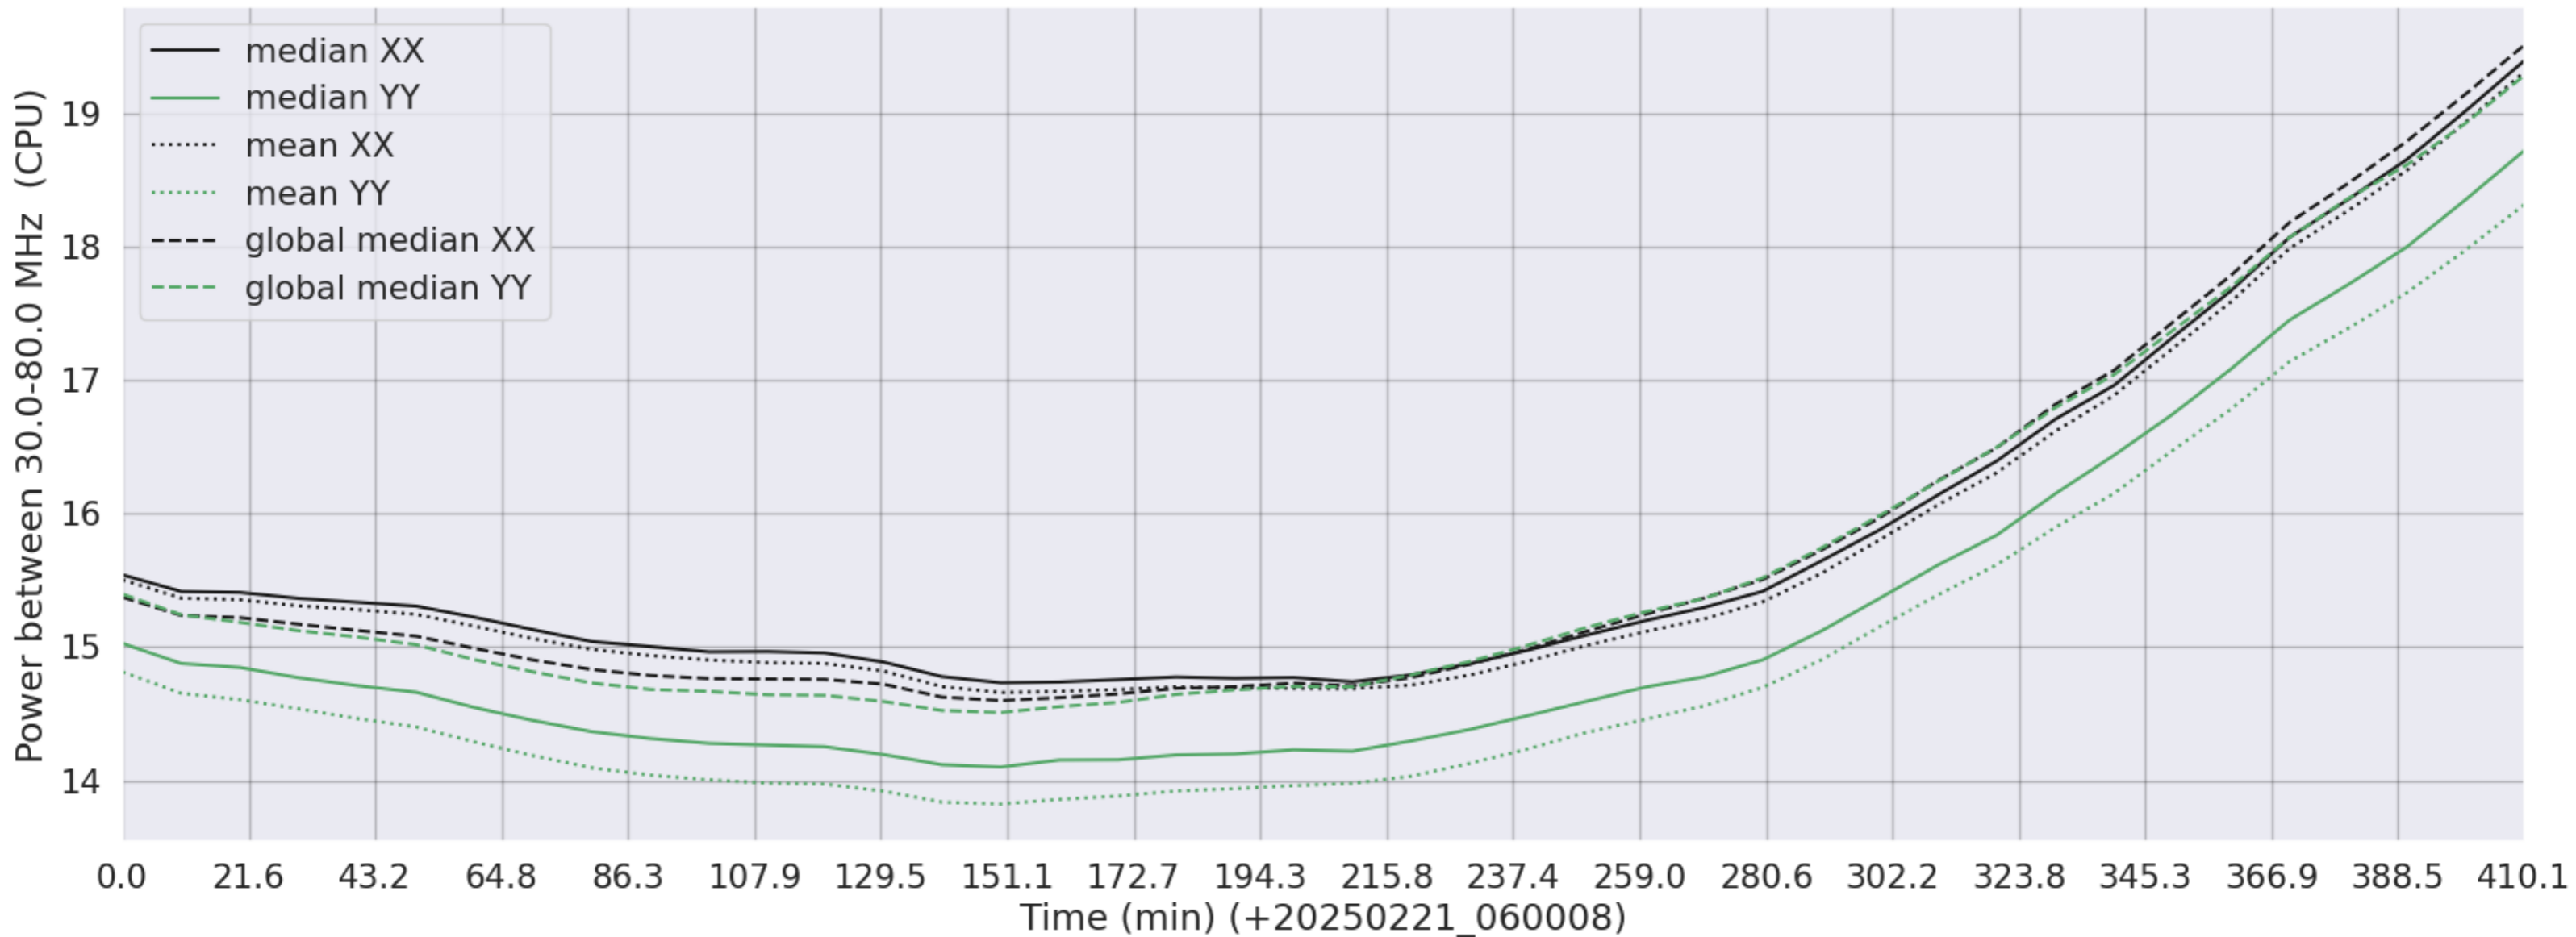

LWA118 - Correlator# 206 - XX FLAGS:Good - YY FLAGS:Good

LWA115 - Correlator# 205 - XX FLAGS:Good - YY FLAGS:Good