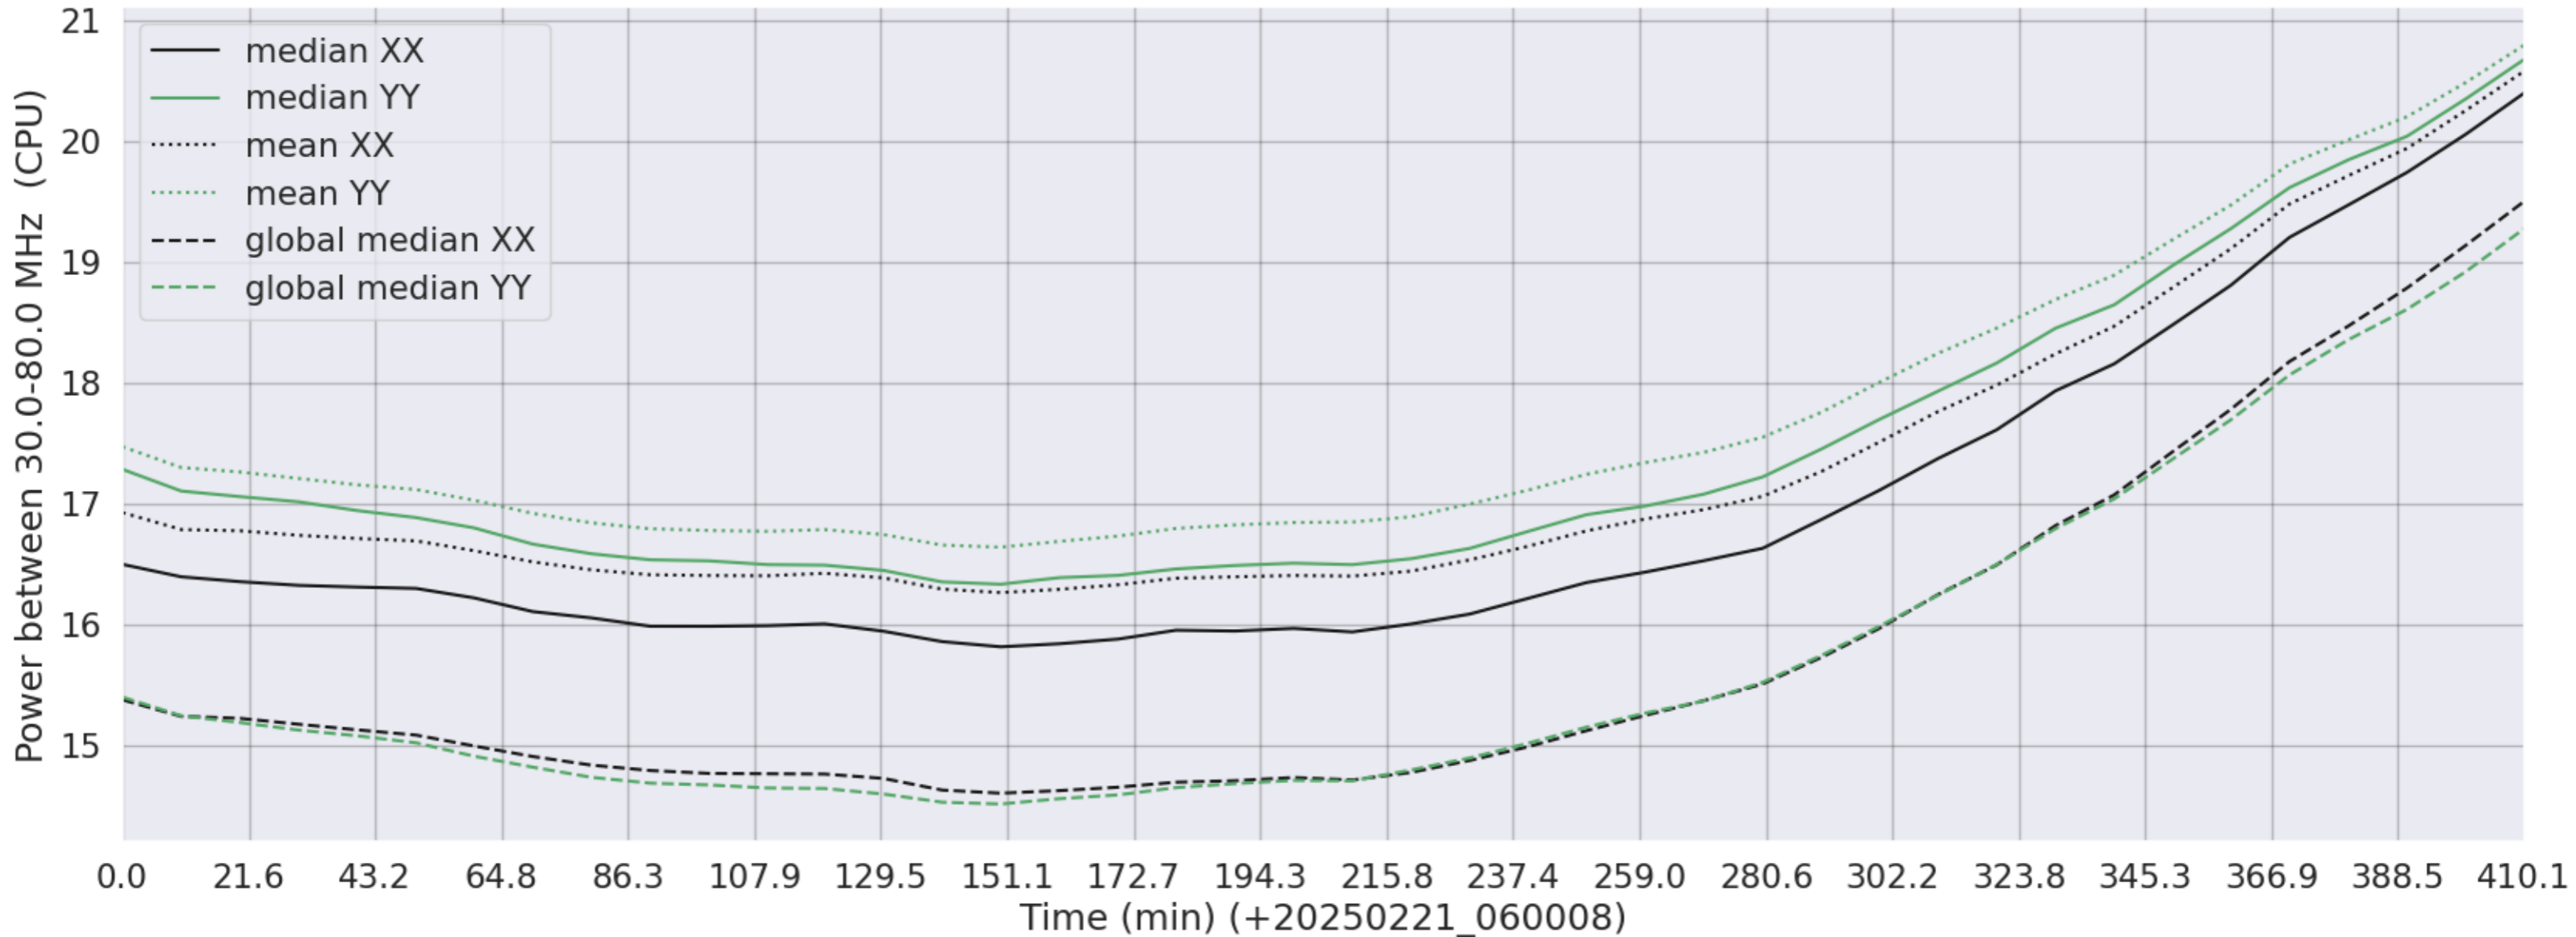

LWA194 - Correlator# 273 - XX FLAGS:Good - YY FLAGS:BadSpecShape

LWA195 - Correlator# 272 - XX FLAGS:Good - YY FLAGS:Good