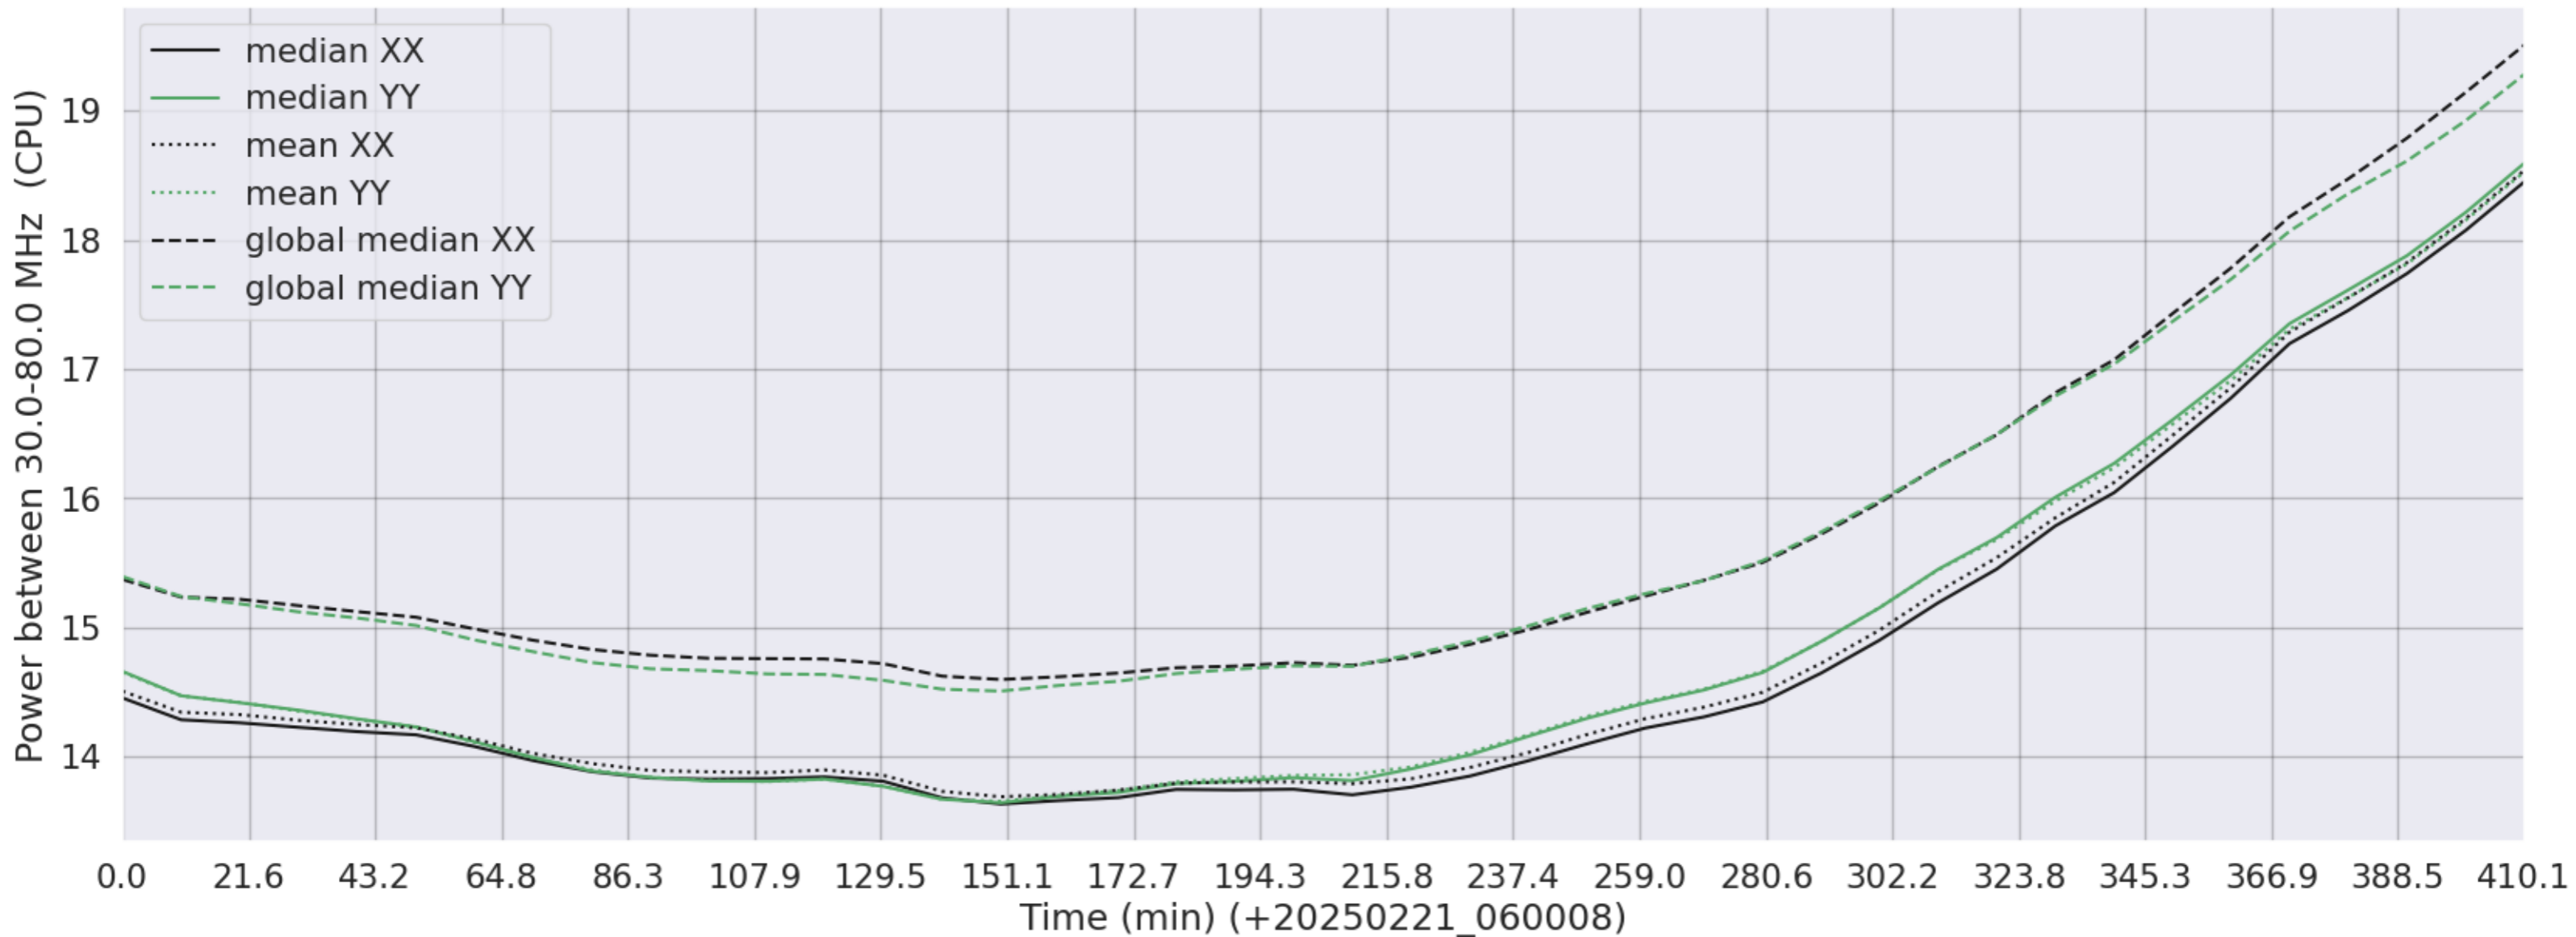

LWA031 - Correlator# 131 - XX FLAGS:Good - YY FLAGS:Good

LWA032 - Correlator# 130 - XX FLAGS:Good - YY FLAGS:Good