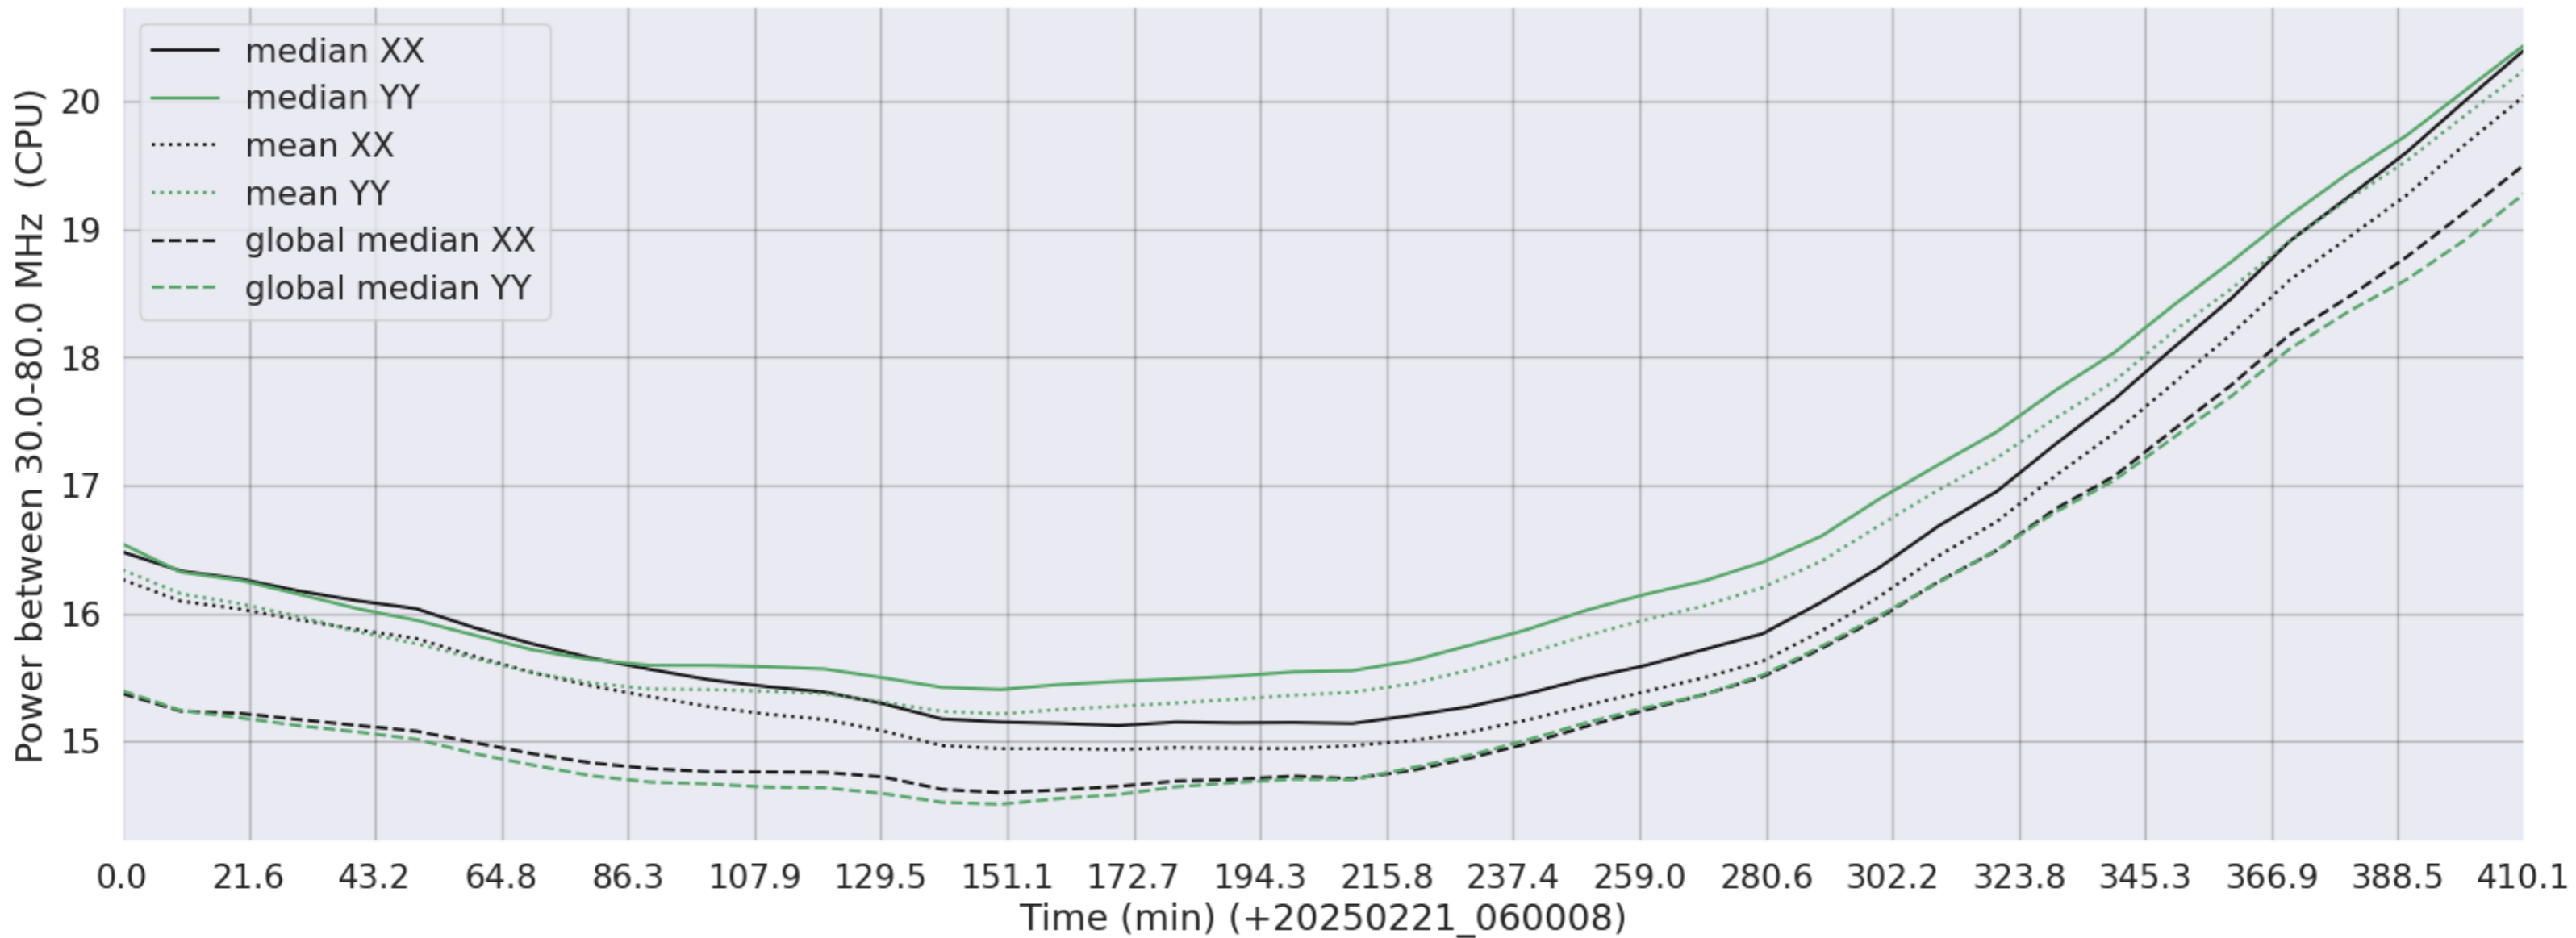

LWA330 - Correlator# 022 - XX FLAGS:Good - YY FLAGS:Good

LWA314 - Correlator# 021 - XX FLAGS:Good - YY FLAGS:Good