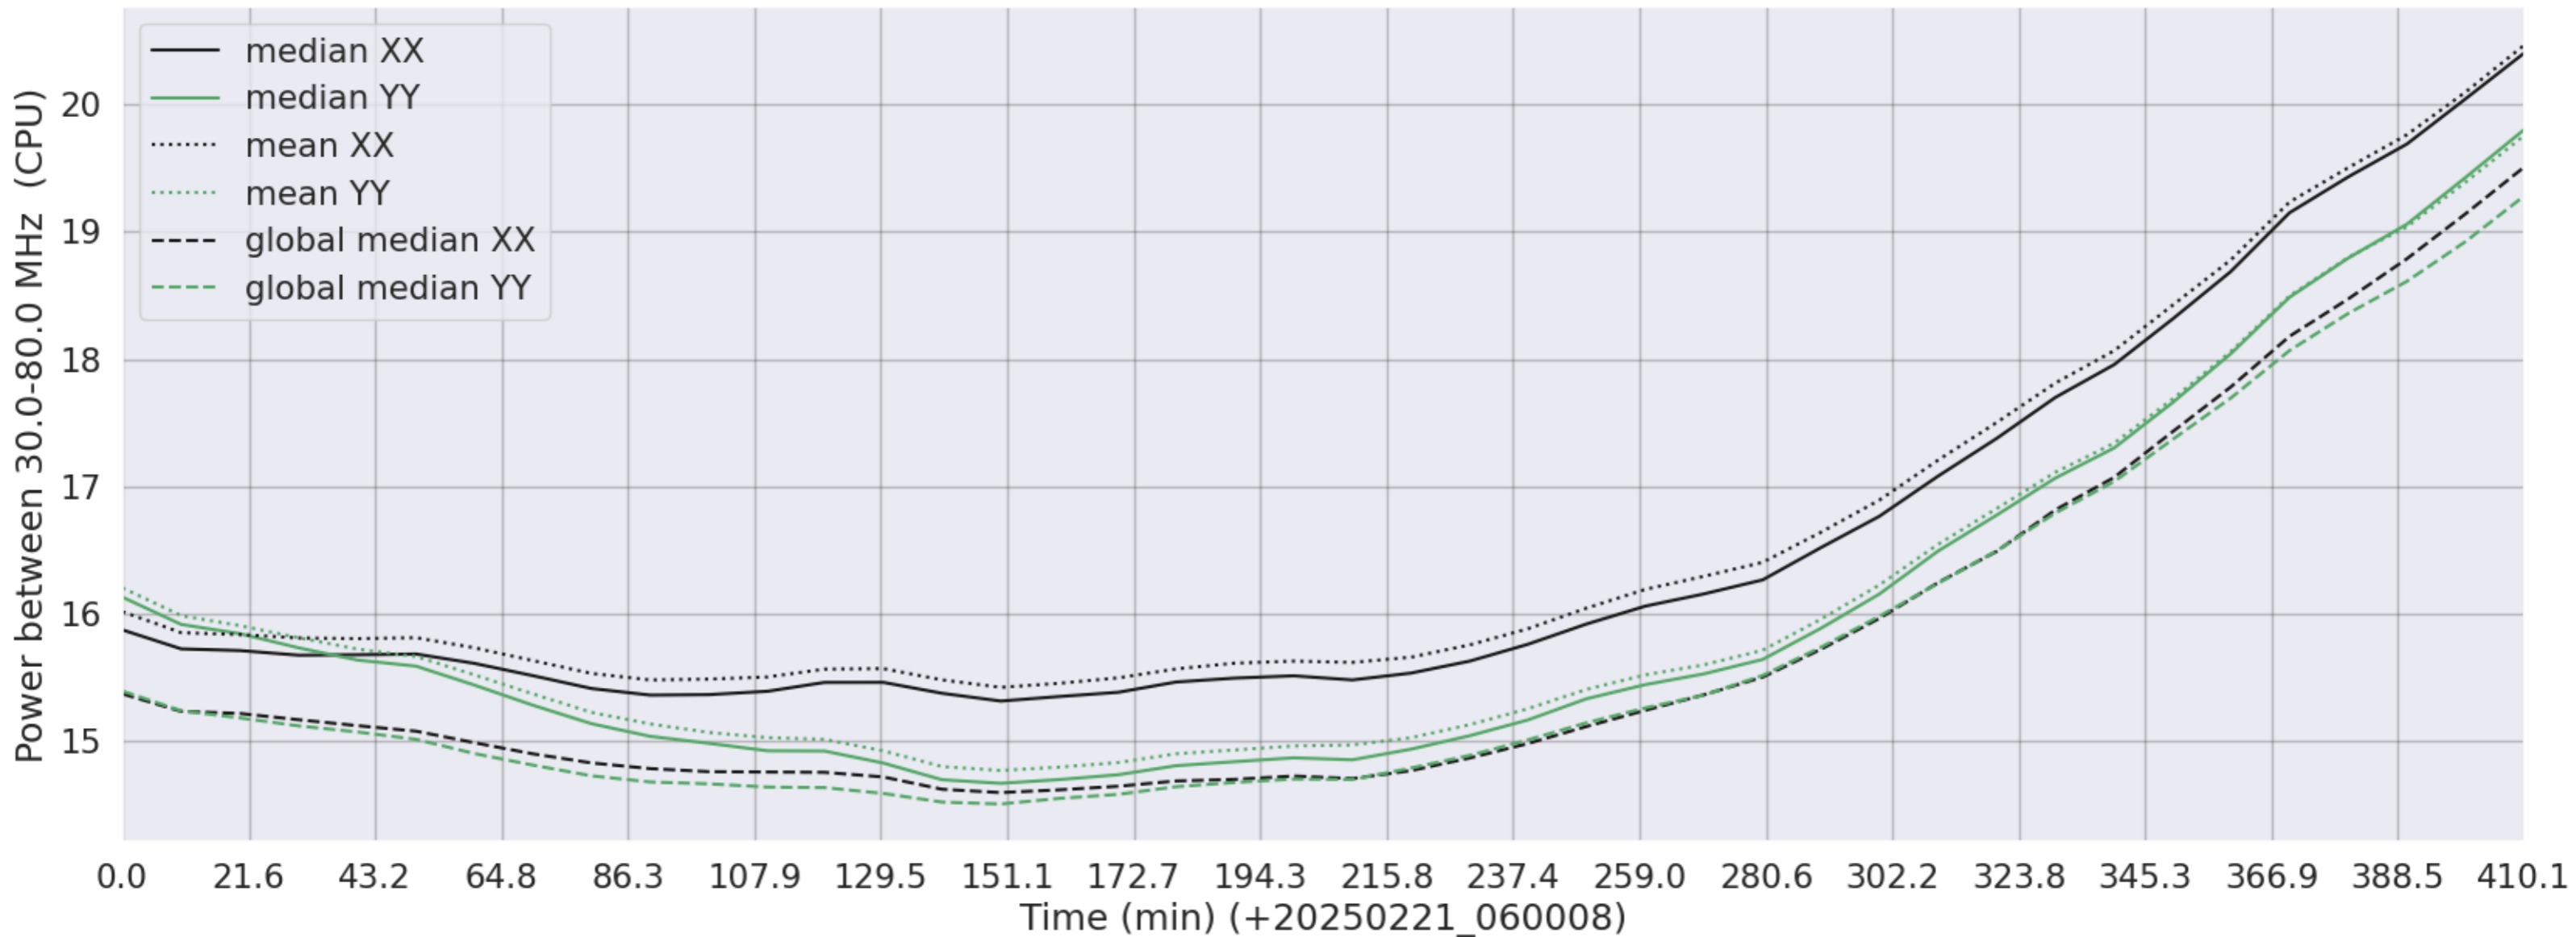

LWA358 - Correlator# 159 - XX FLAGS:Good - YY FLAGS:Good

LWA361 - Correlator# 158 - XX FLAGS:Good - YY FLAGS:Good