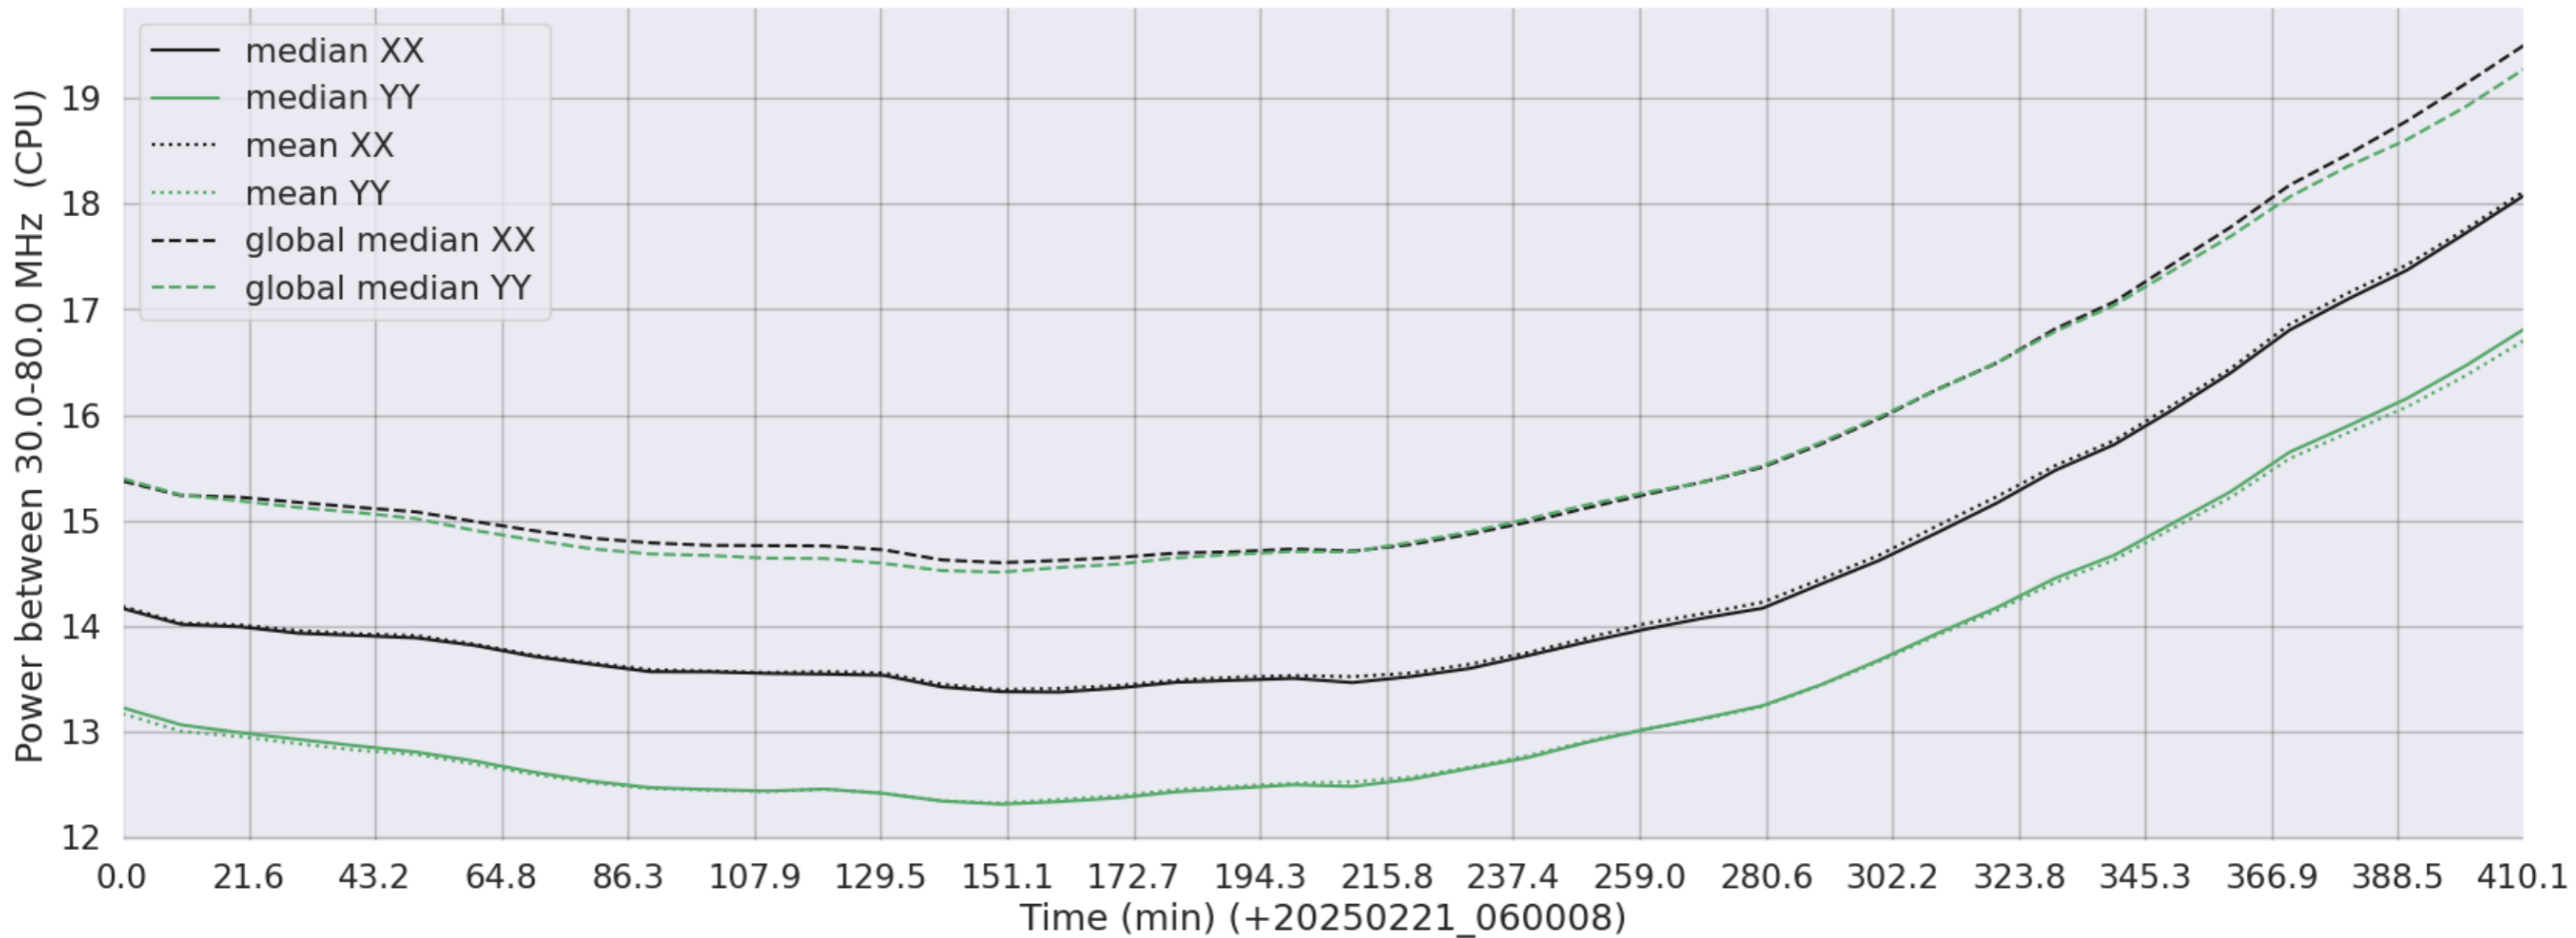

LWA219 - Correlator# 335 - XX FLAGS:Good - YY FLAGS:Good

LWA241 - Correlator# 336 - XX FLAGS:Good - YY FLAGS:Good

LWA223 - Correlator# 337 - XX FLAGS:Good - YY FLAGS:Good

LWA244 - Correlator# 338 - XX FLAGS:Good - YY FLAGS:Good