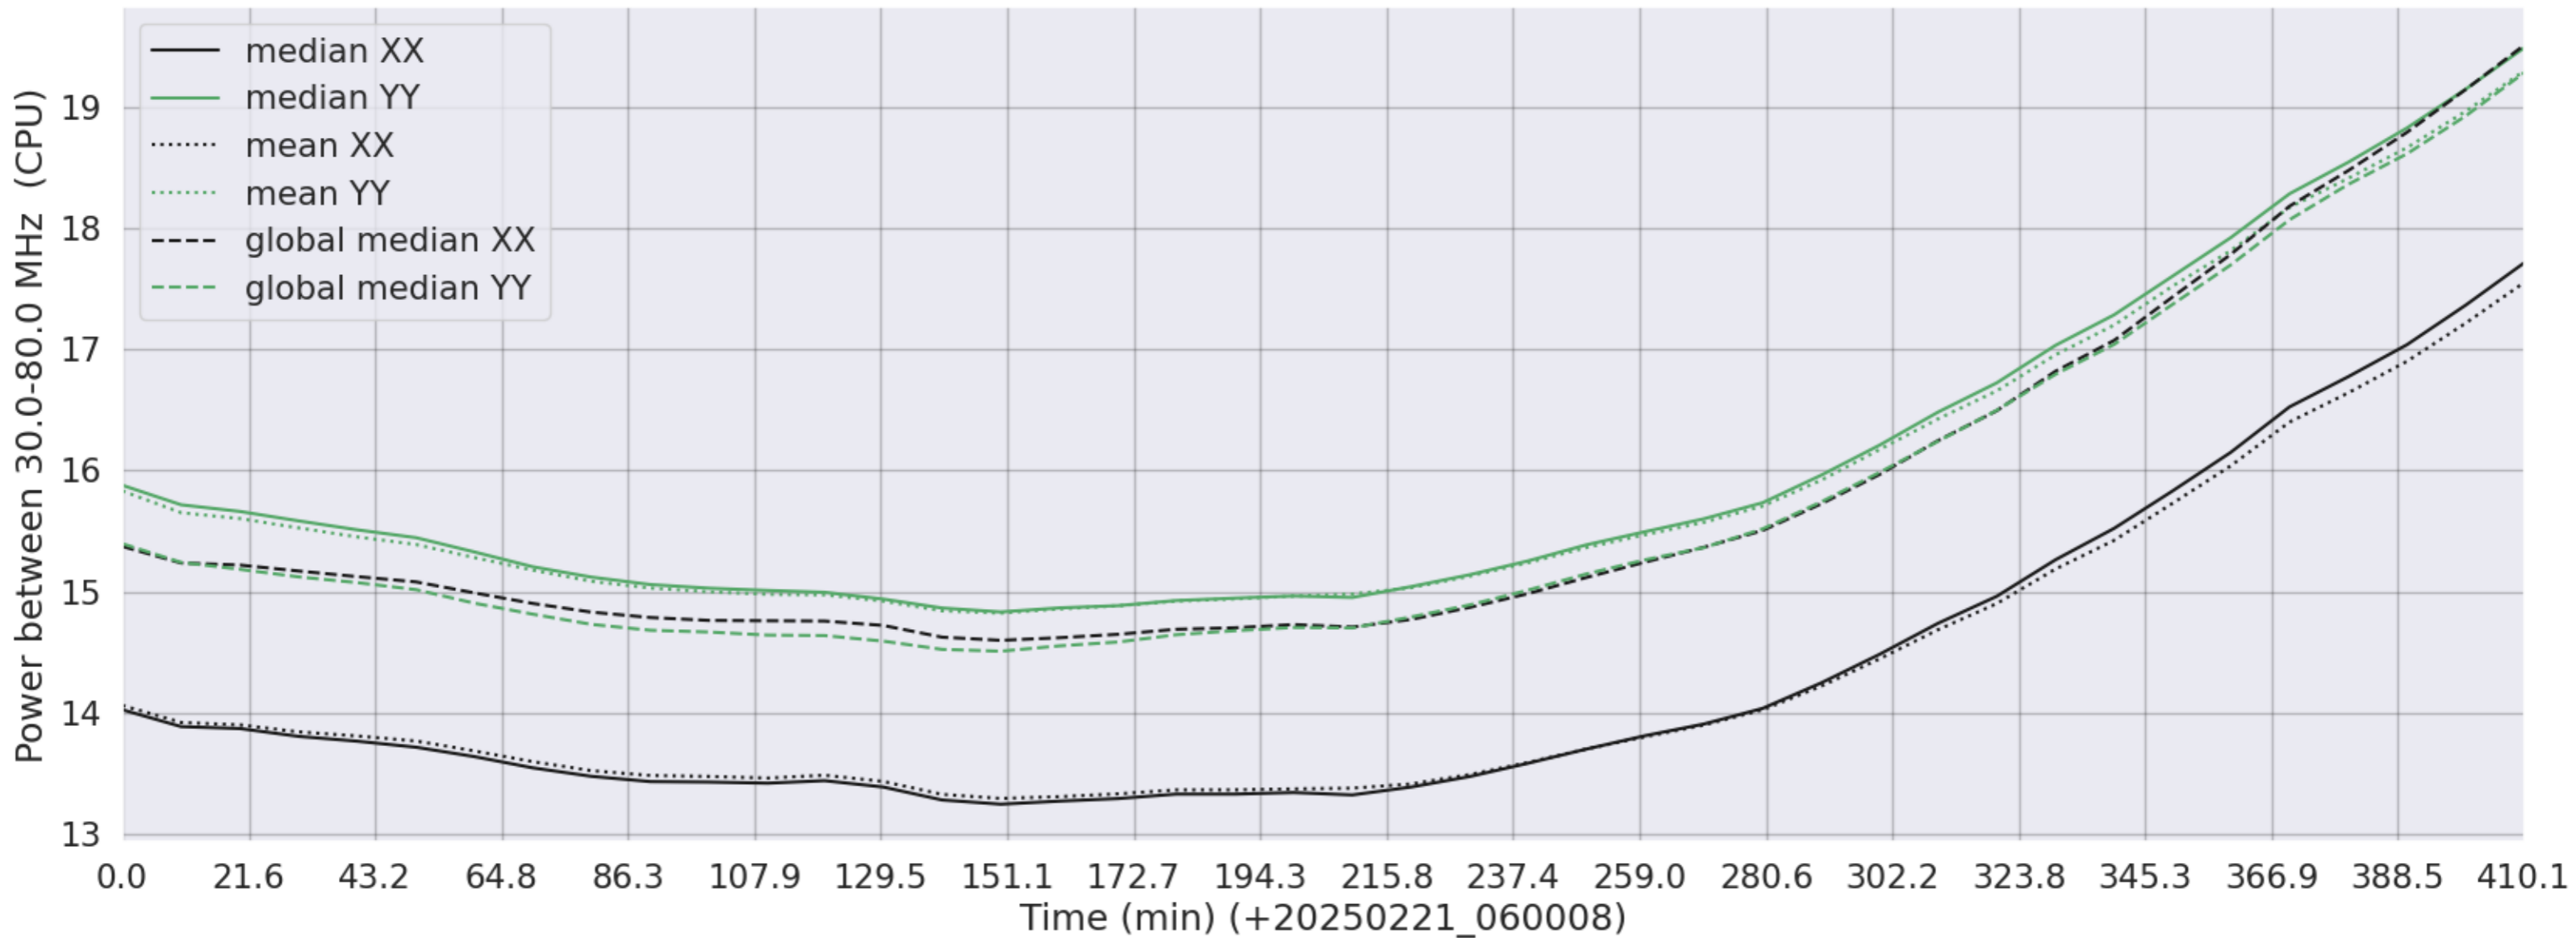

LWA111 - Correlator# 201 - XX FLAGS:Good - YY FLAGS:Good

LWA112 - Correlator# 200 - XX FLAGS:Good - YY FLAGS:Good