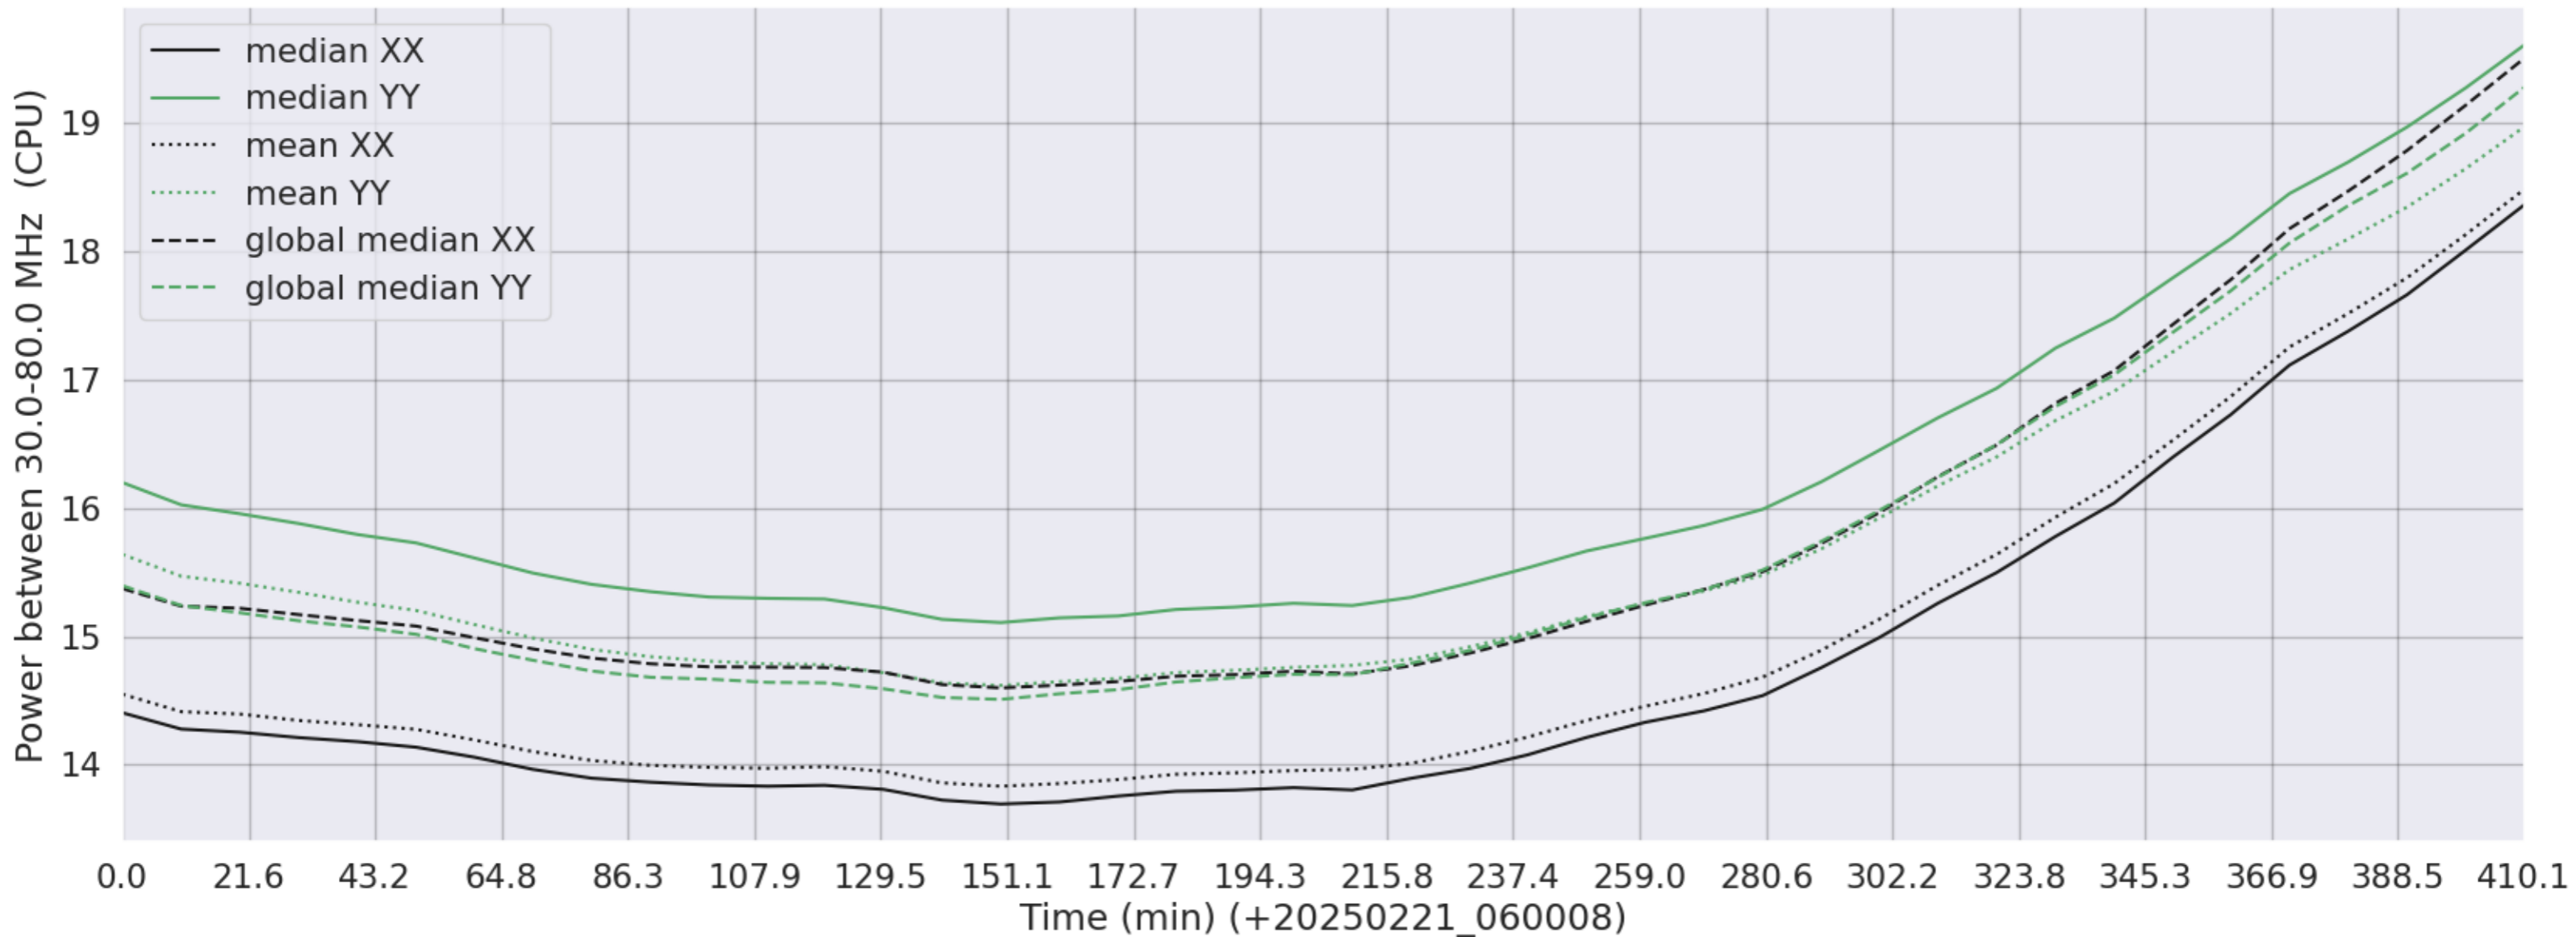

LWA203 - Correlator# 295 - XX FLAGS:Good - YY FLAGS:Good

LWA206 - Correlator# 296 - XX FLAGS:Good - YY FLAGS:Good

LWA205 - Correlator# 297 - XX FLAGS:Good - YY FLAGS:Good

LWA208 - Correlator# 298 - XX FLAGS:Good - YY FLAGS:BadSpecShape