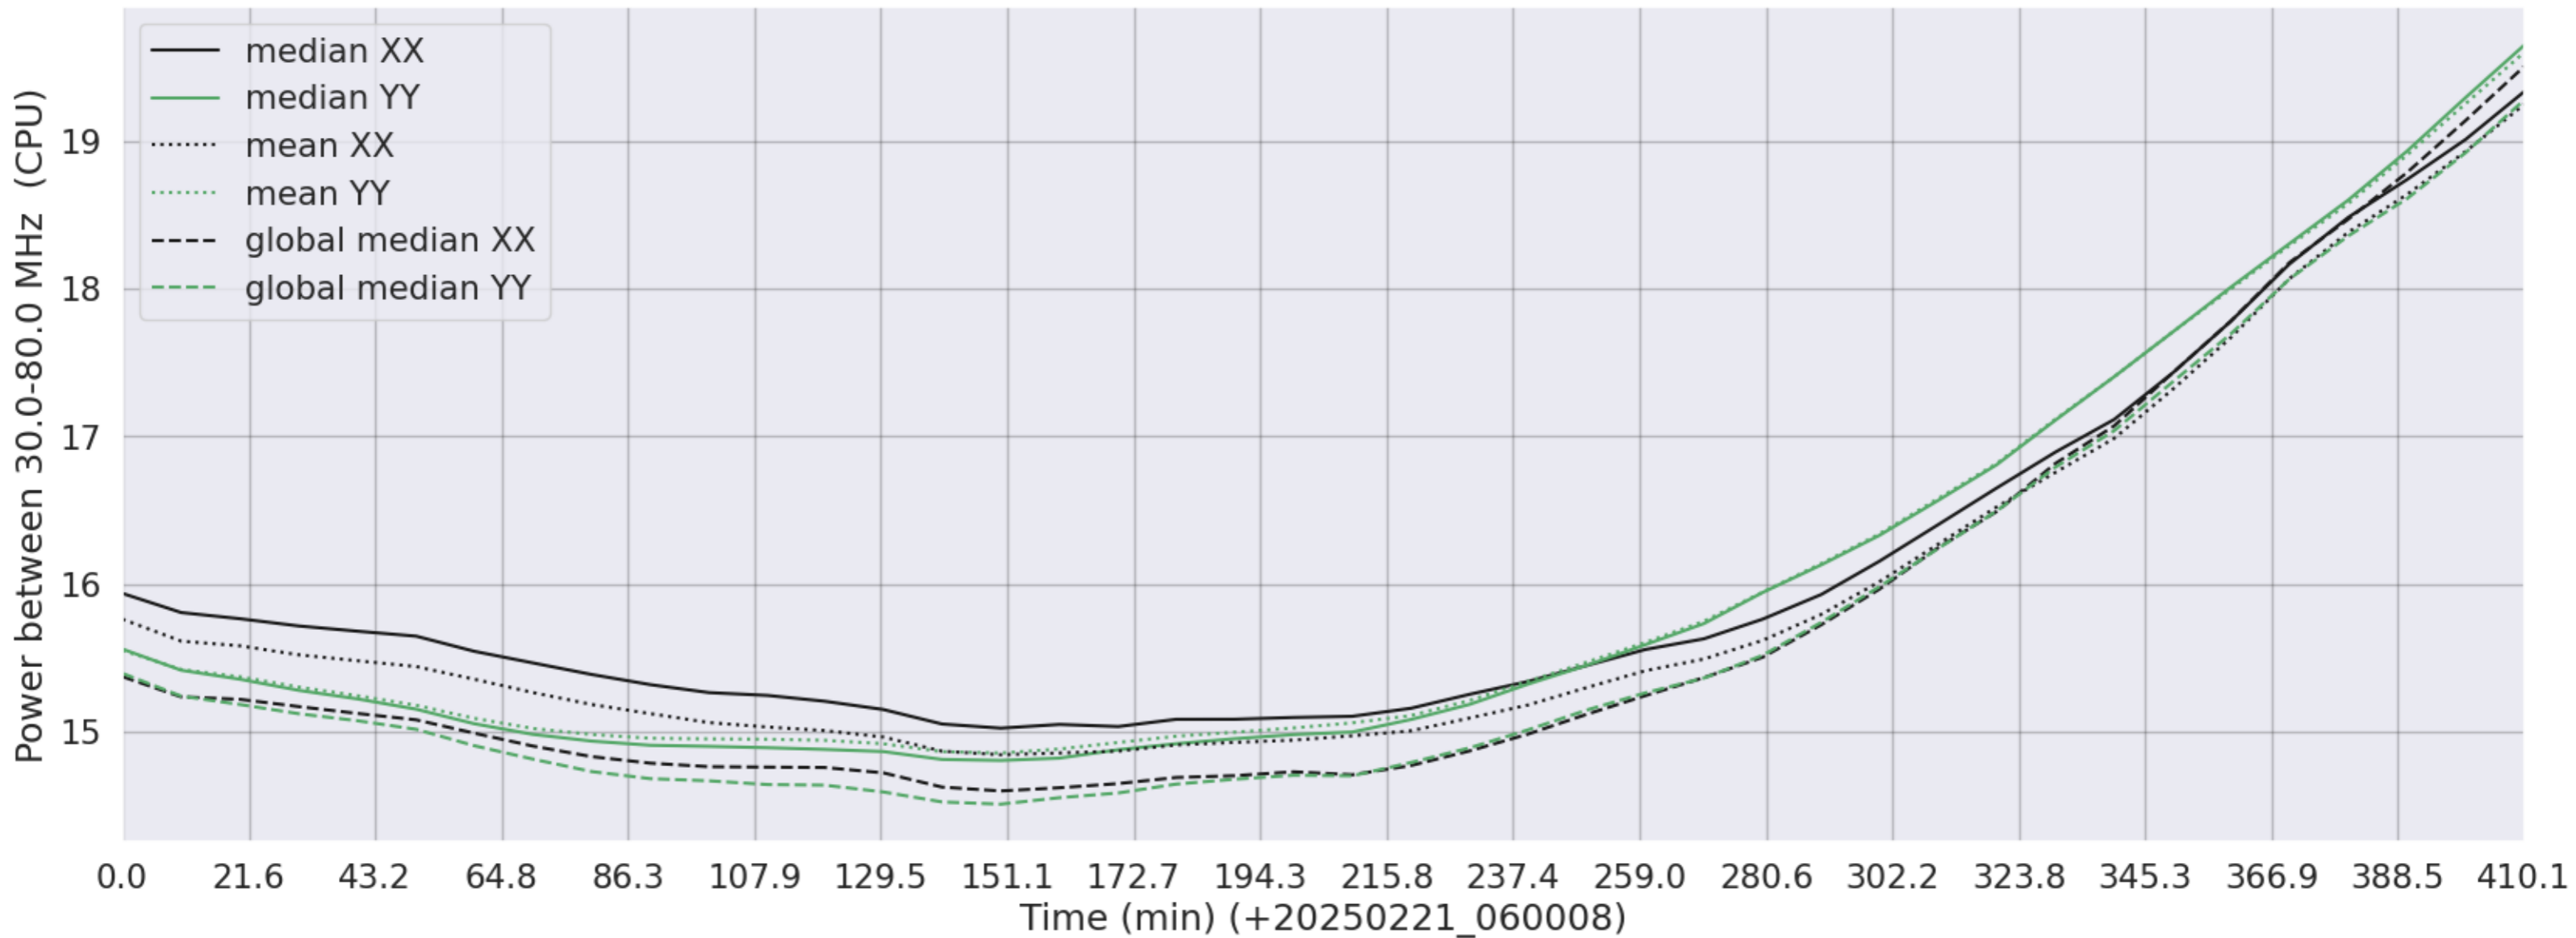

LWA284 - Correlator# 043 - XX FLAGS:Good - YY FLAGS:Good

LWA288 - Correlator# 042 - XX FLAGS:Good - YY FLAGS:Good