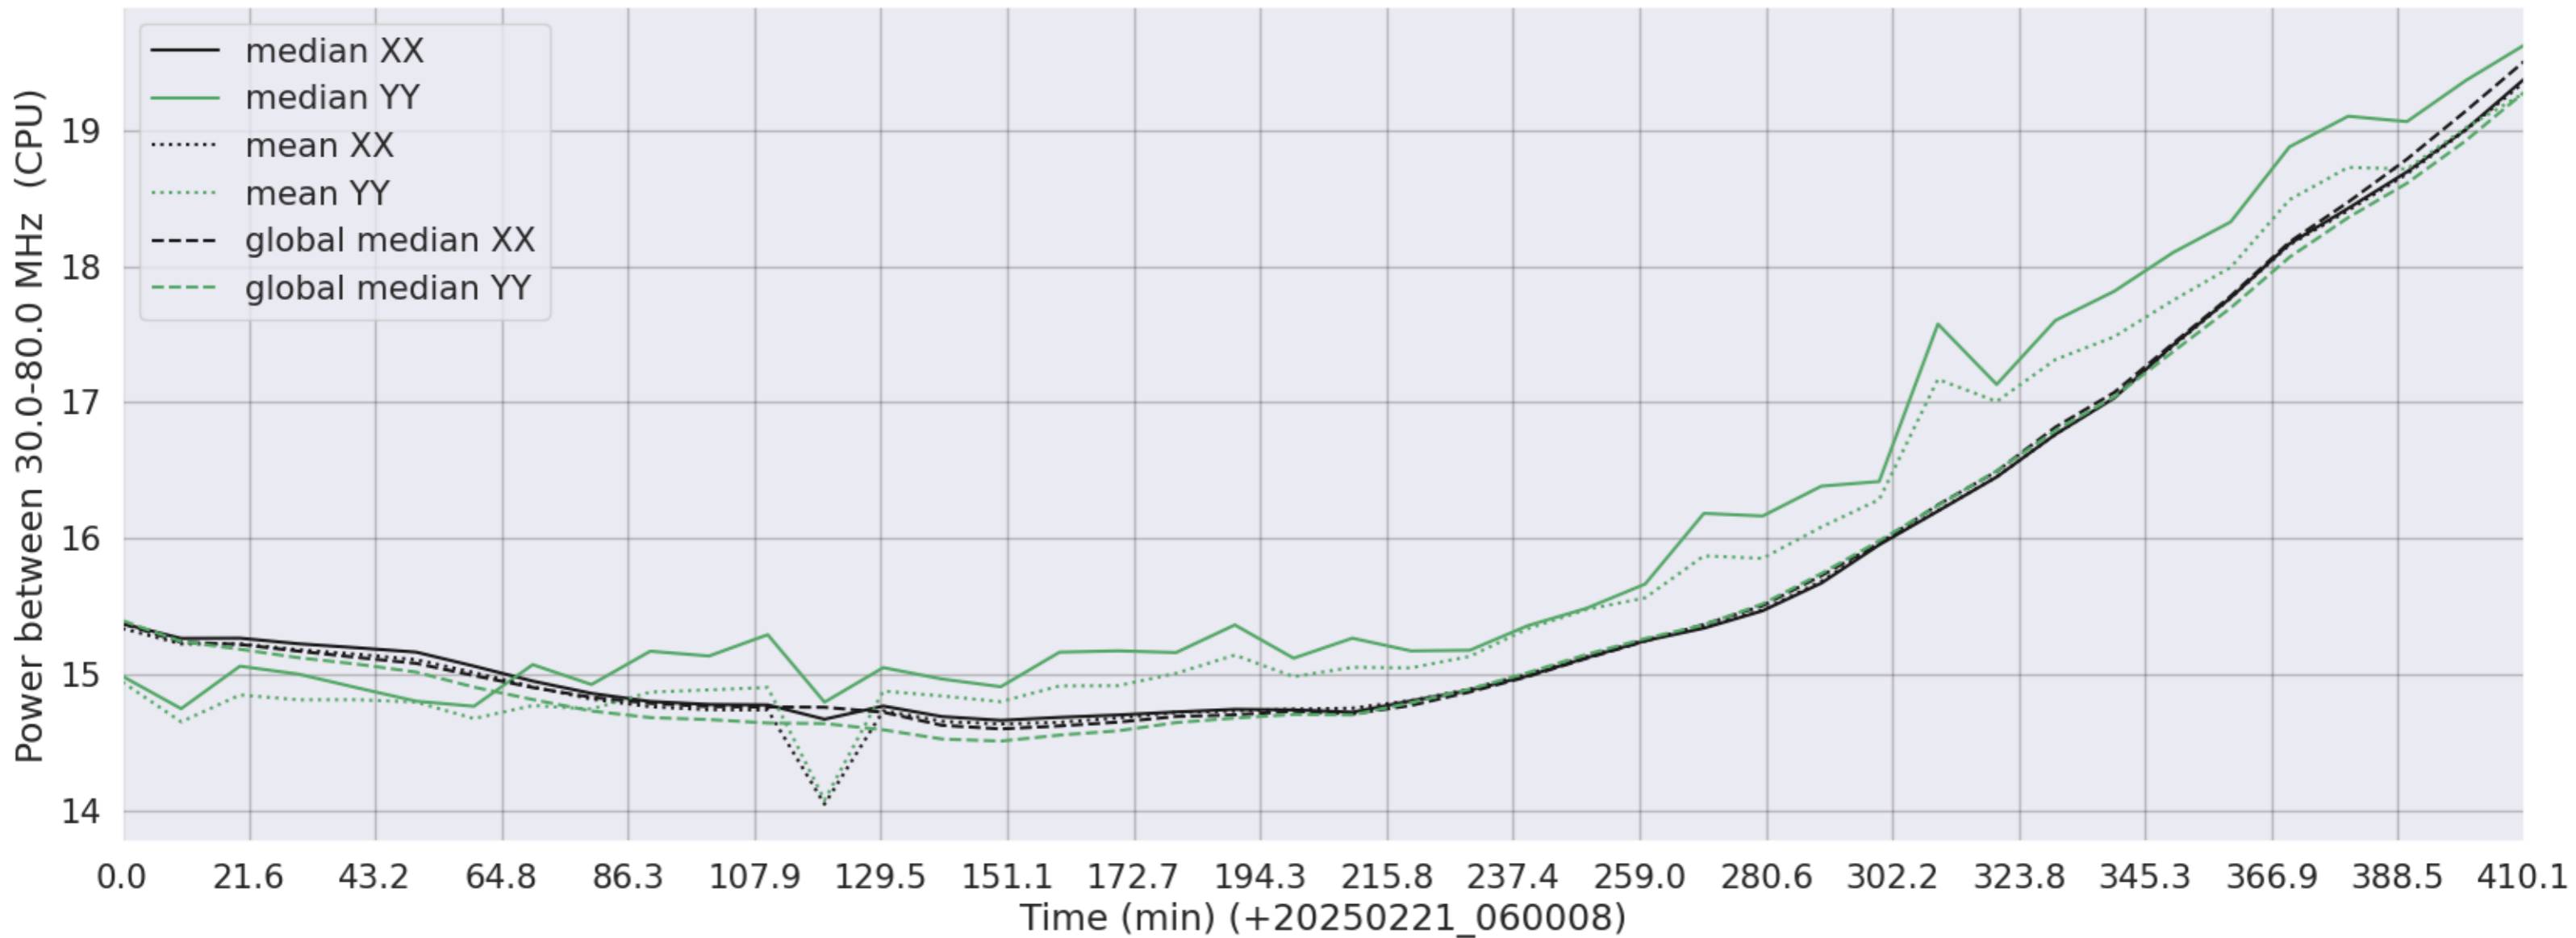

LWA281 - Correlator# 011 - XX FLAGS:Good - YY FLAGS:Good

LWA282 - Correlator# 010 - XX FLAGS:Good - YY FLAGS:Good