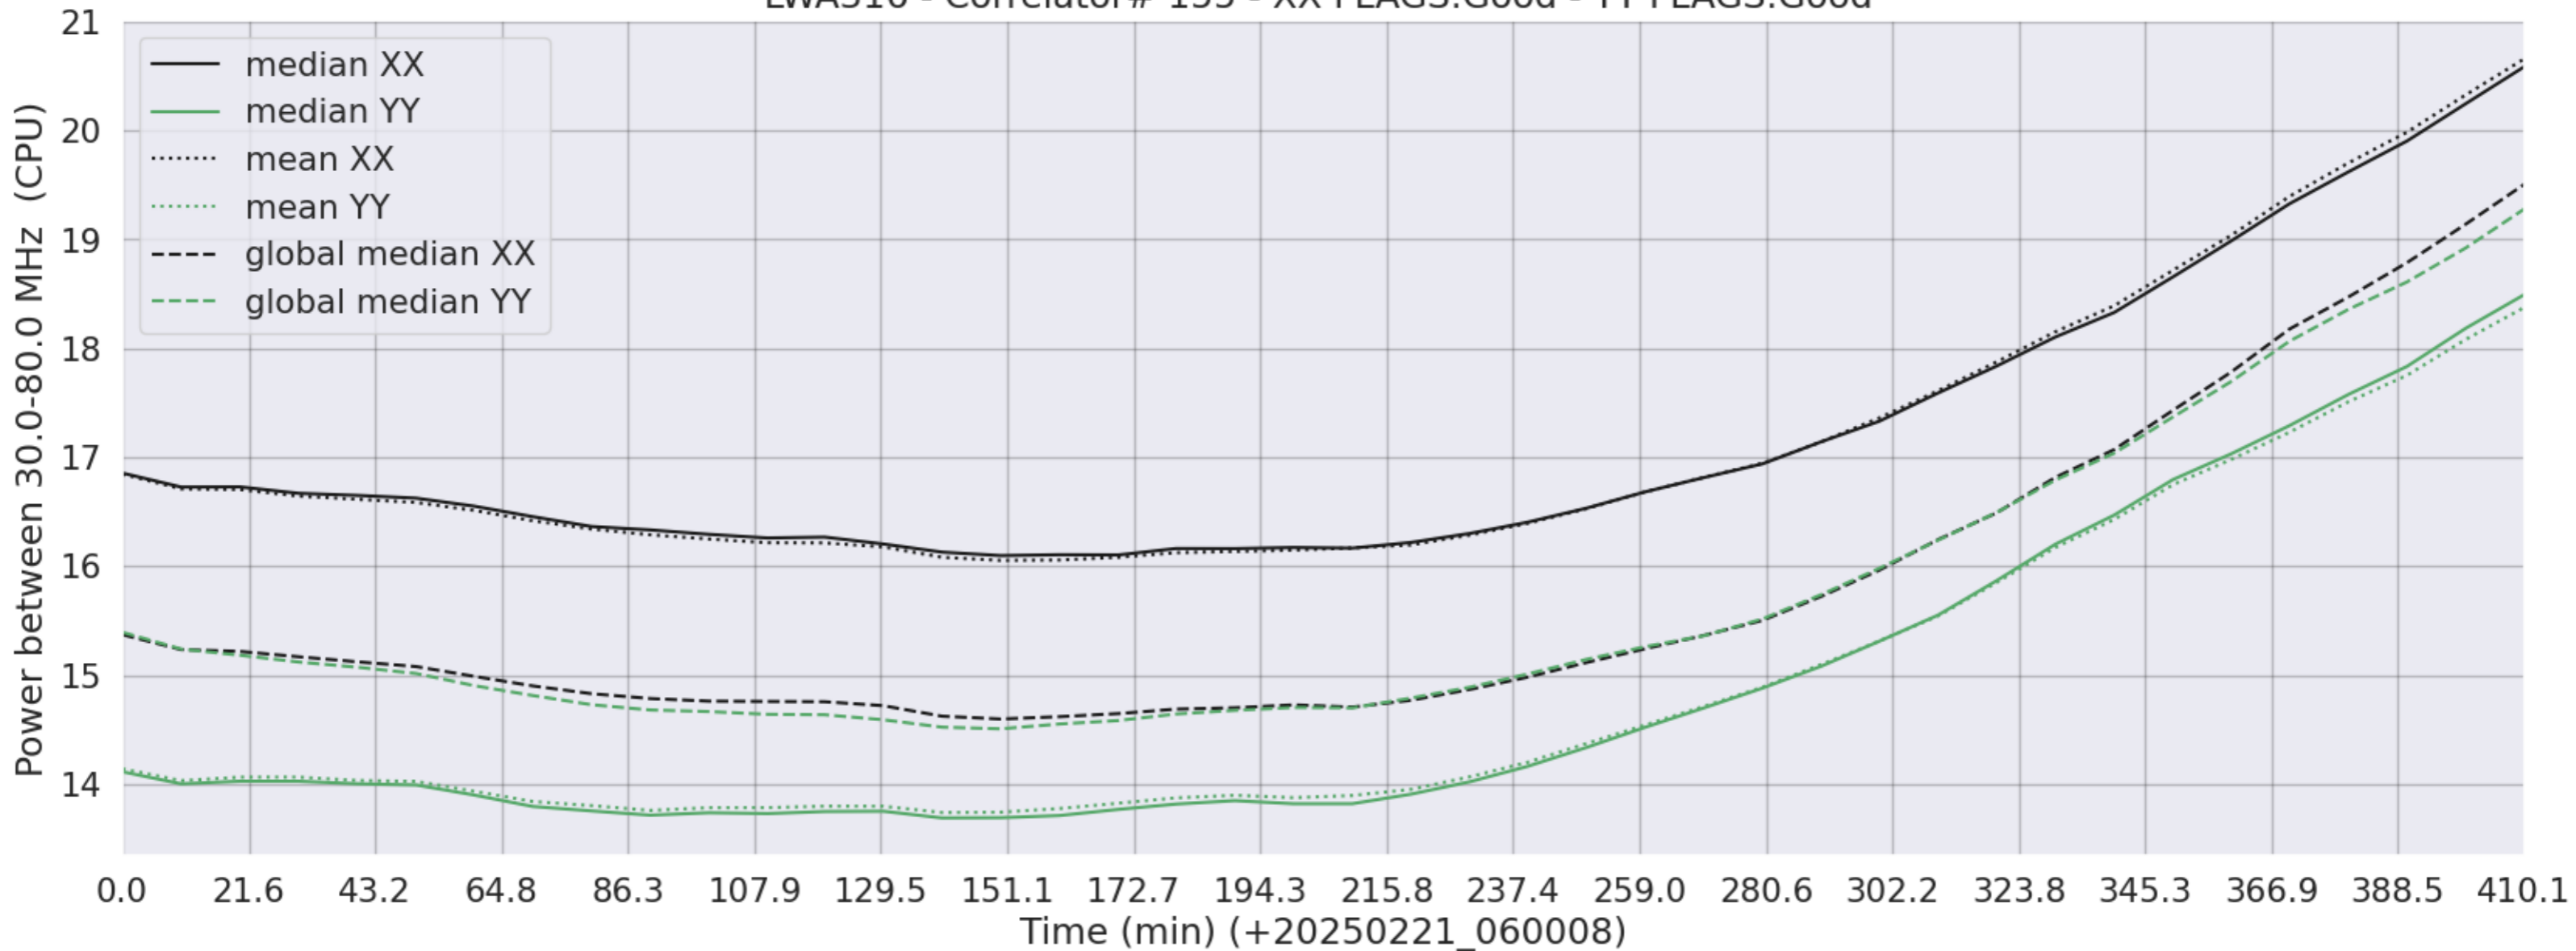

LWA122 - Correlator# 152 - XX FLAGS:Good - YY FLAGS:Good

LWA121 - Correlator# 153 - XX FLAGS:Good - YY FLAGS:Good

LWA325 - Correlator# 154 - XX FLAGS:Good - YY FLAGS:Good

LWA316 - Correlator# 155 - XX FLAGS:Good - YY FLAGS:Good