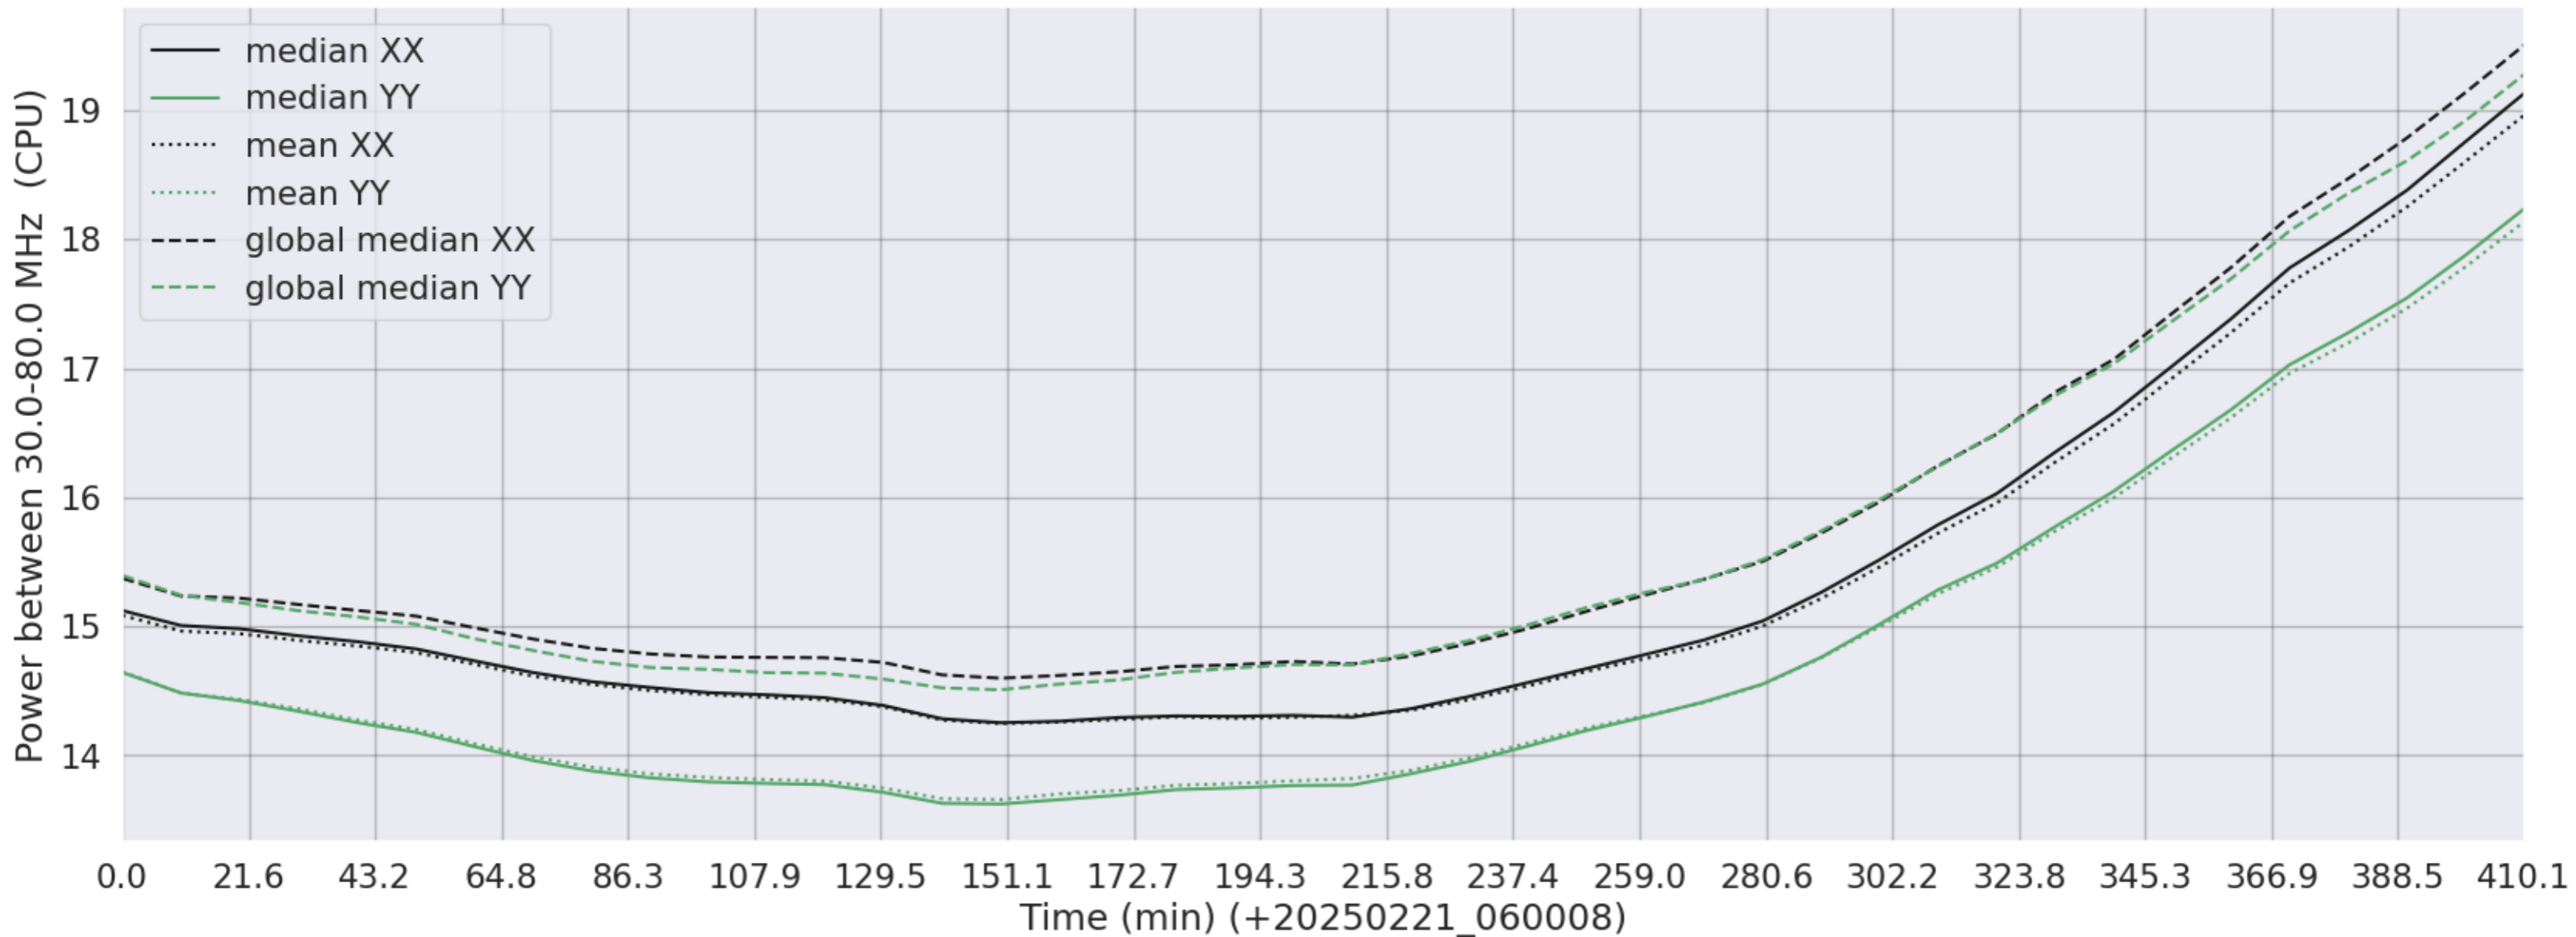

LWA030 - Correlator# 128 - XX FLAGS:Good - YY FLAGS:Good

LWA028 - Correlator# 129 - XX FLAGS:Good - YY FLAGS:Good

LWA032 - Correlator# 130 - XX FLAGS:Good - YY FLAGS:Good

LWA031 - Correlator# 131 - XX FLAGS:Good - YY FLAGS:Good