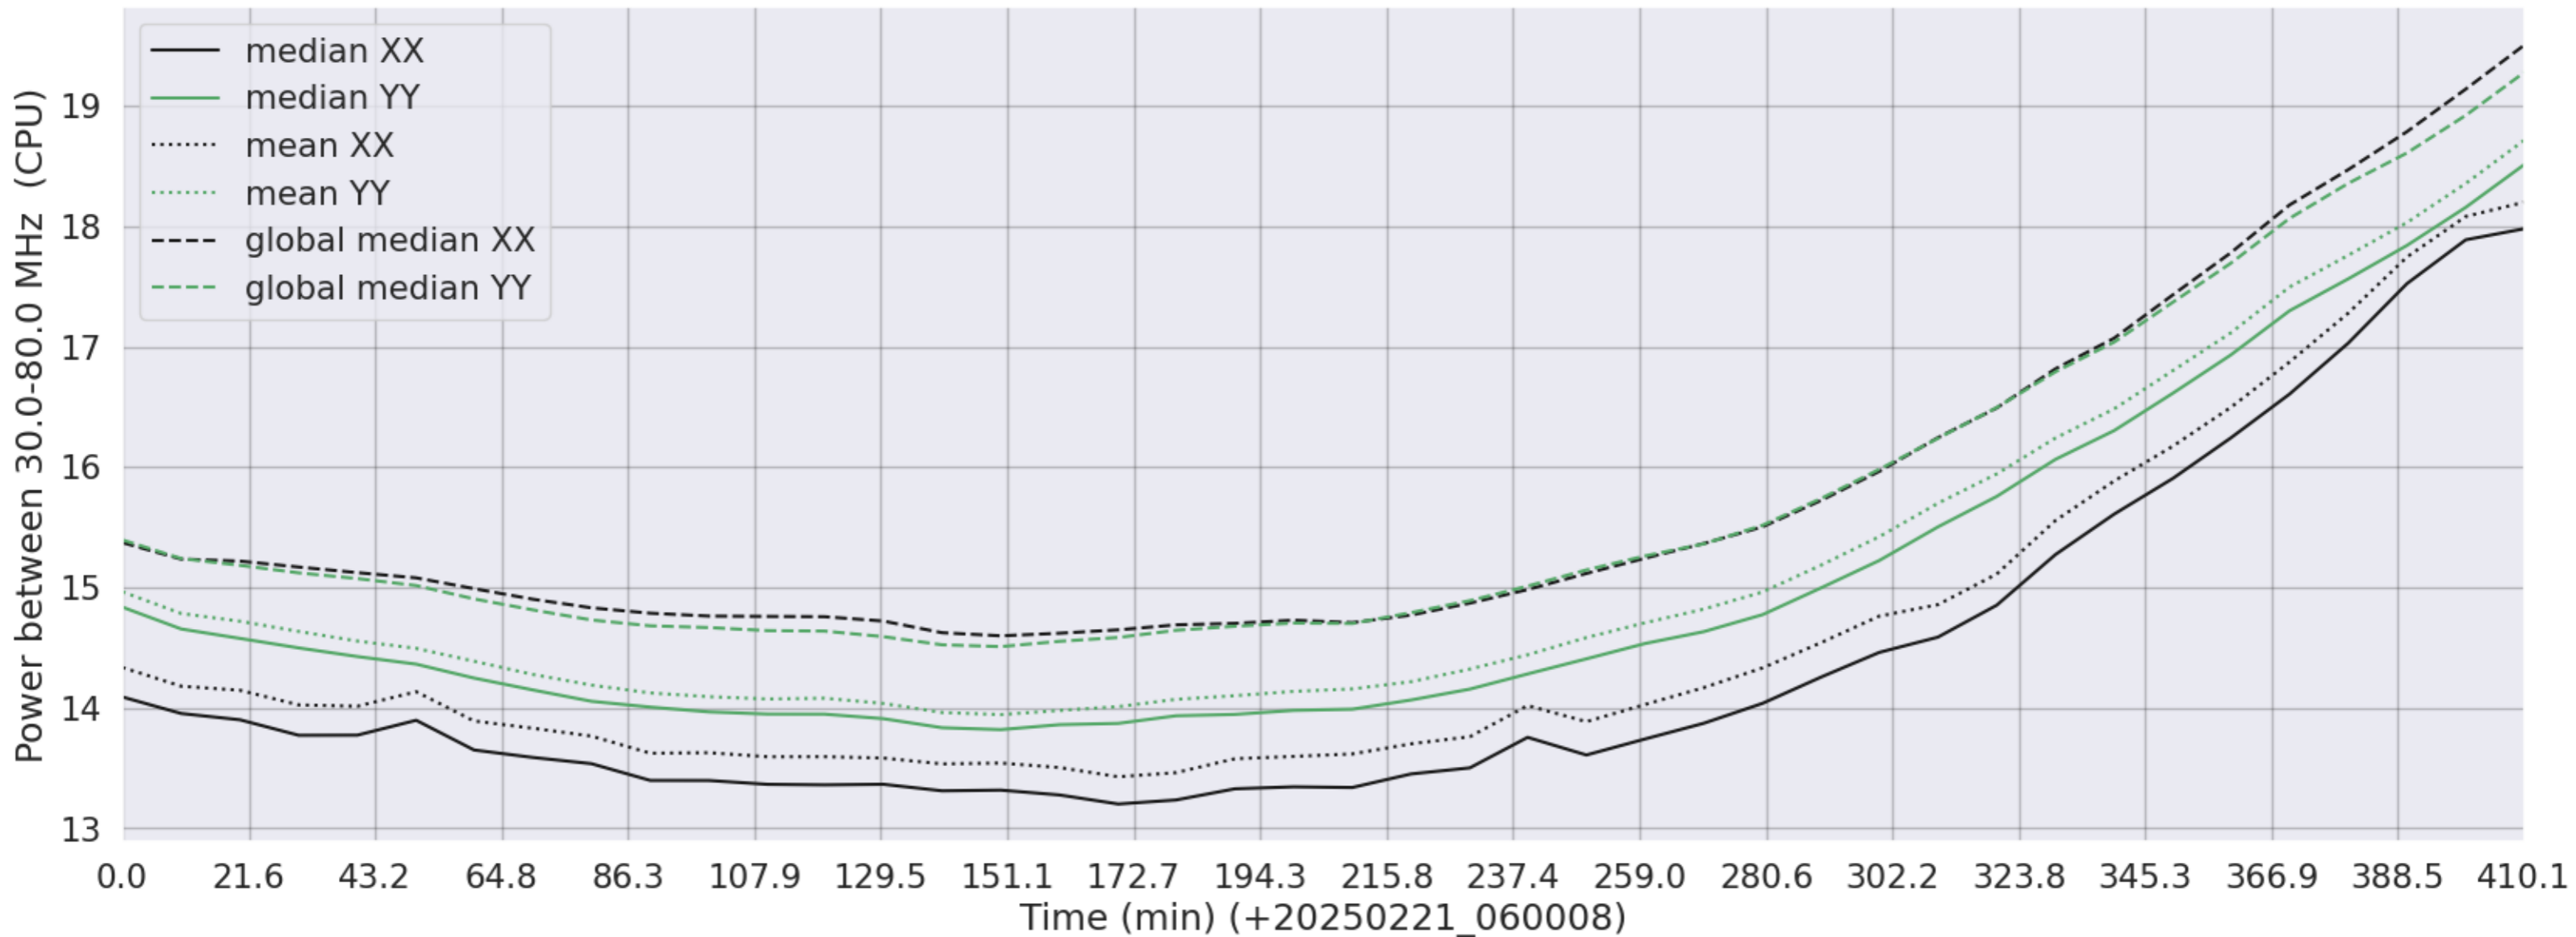

LWA222 - Correlator# 249 - XX FLAGS:Good - YY FLAGS:Good

LWA224 - Correlator# 248 - XX FLAGS:Good - YY FLAGS:Good