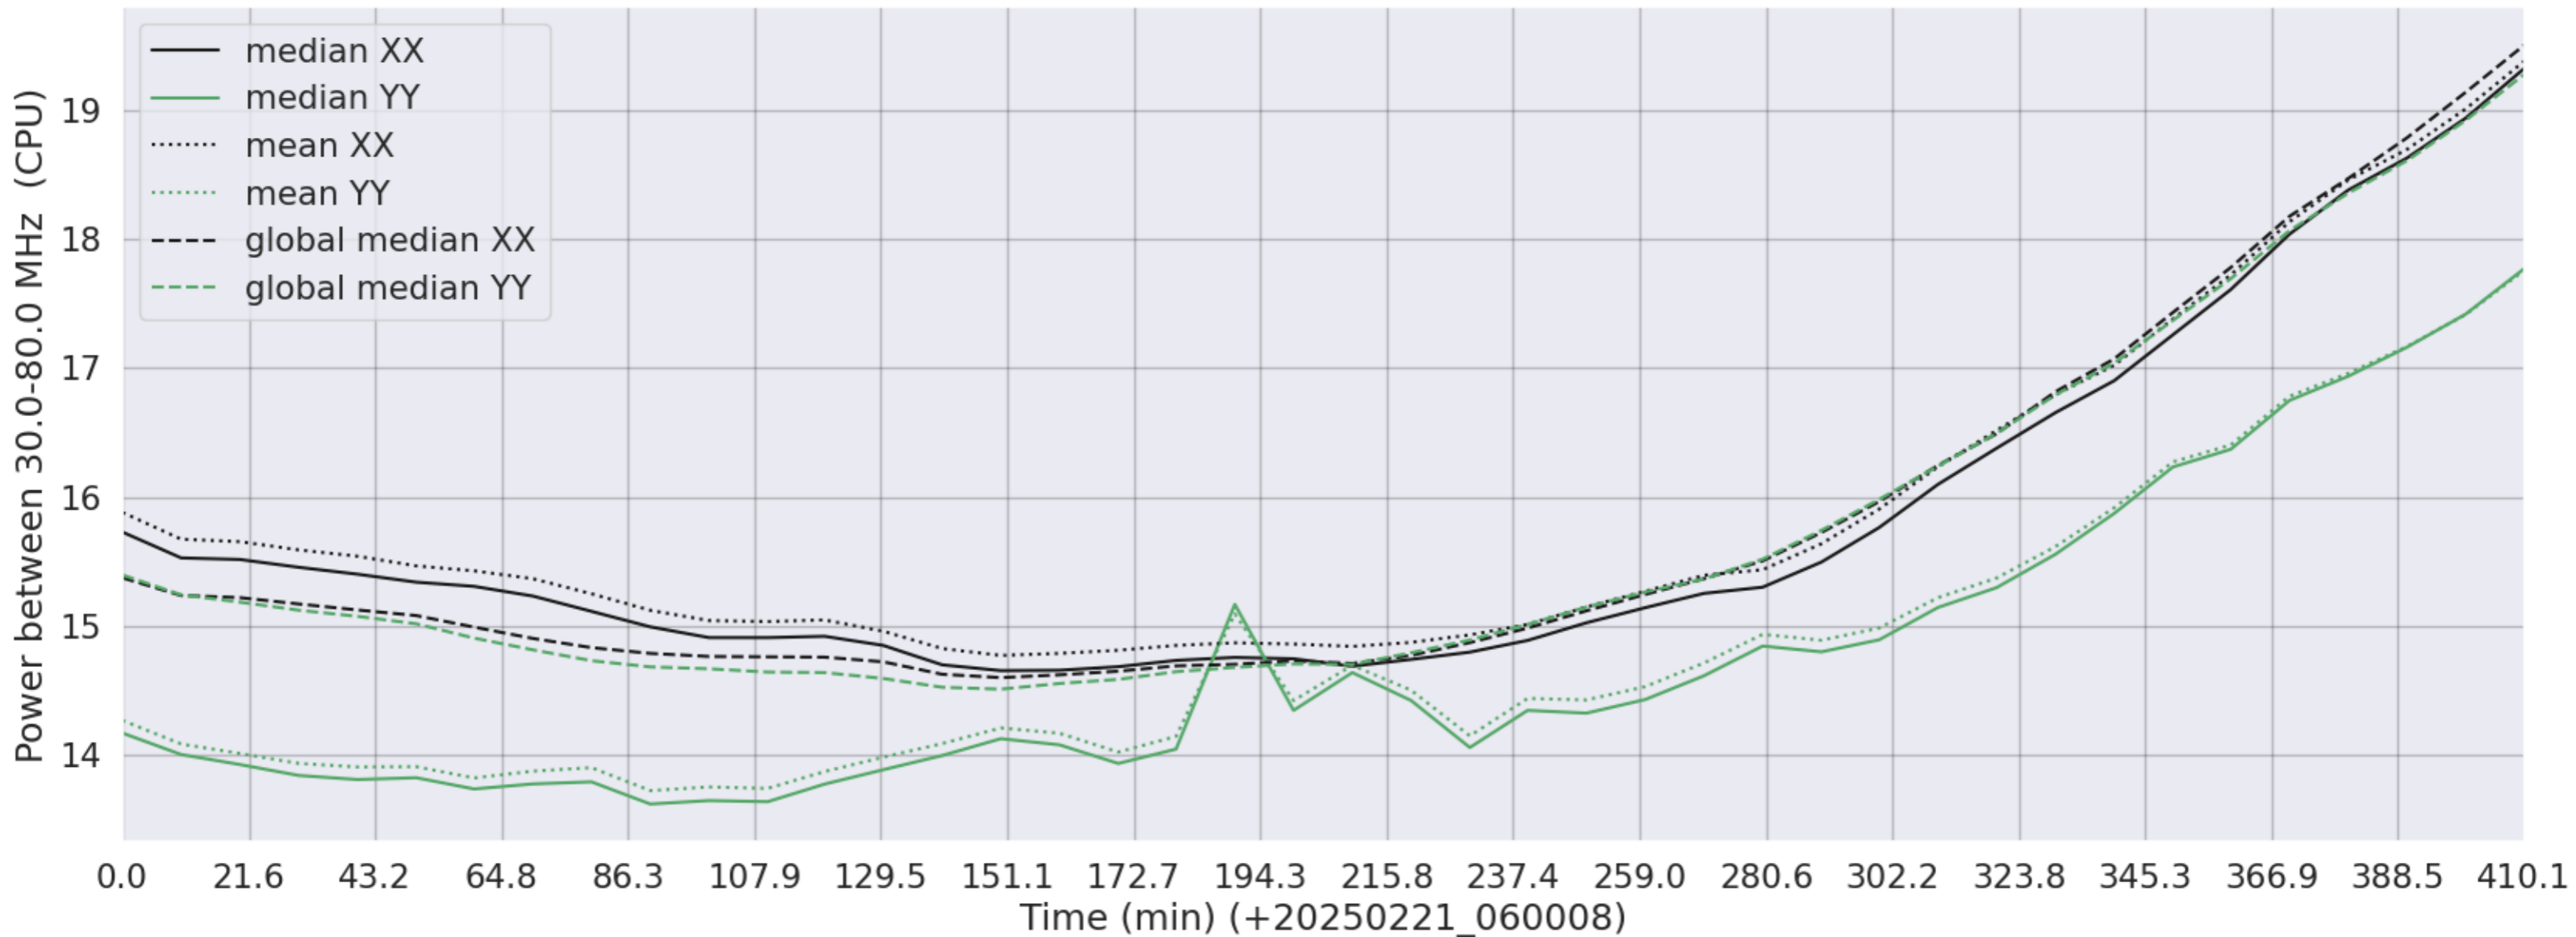

LWA313 - Correlator# 018 - XX FLAGS:Good - YY FLAGS:Good

LWA310 - Correlator# 017 - XX FLAGS:Good - YY FLAGS:Good