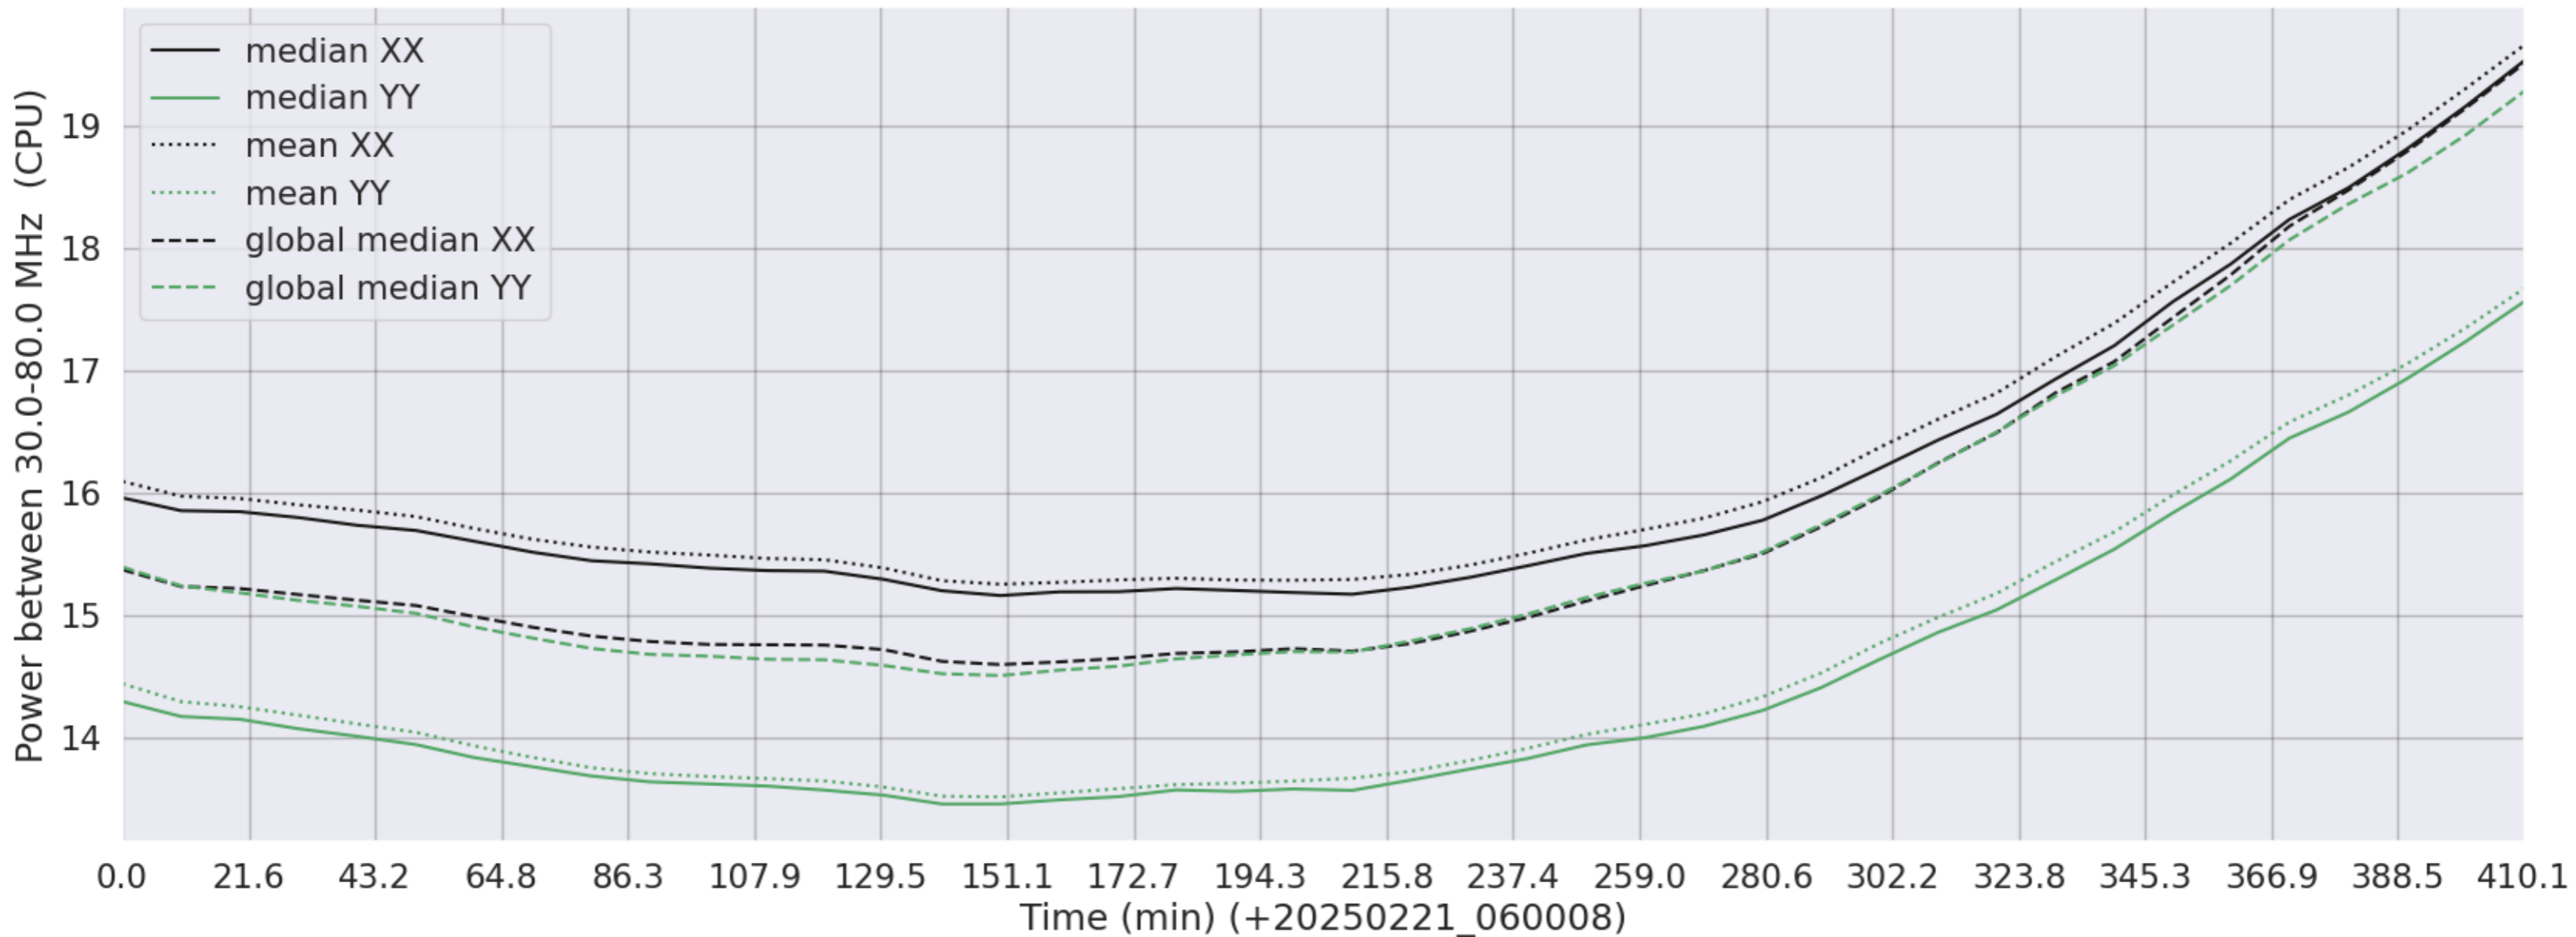

LWA071 - Correlator# 084 - XX FLAGS:Good - YY FLAGS:Good

LWA047 - Correlator# 085 - XX FLAGS:BadSpecShape - YY FLAGS:Good

LWA074 - Correlator# 086 - XX FLAGS:Good - YY FLAGS:Good

LWA073 - Correlator# 087 - XX FLAGS:Good - YY FLAGS:Good