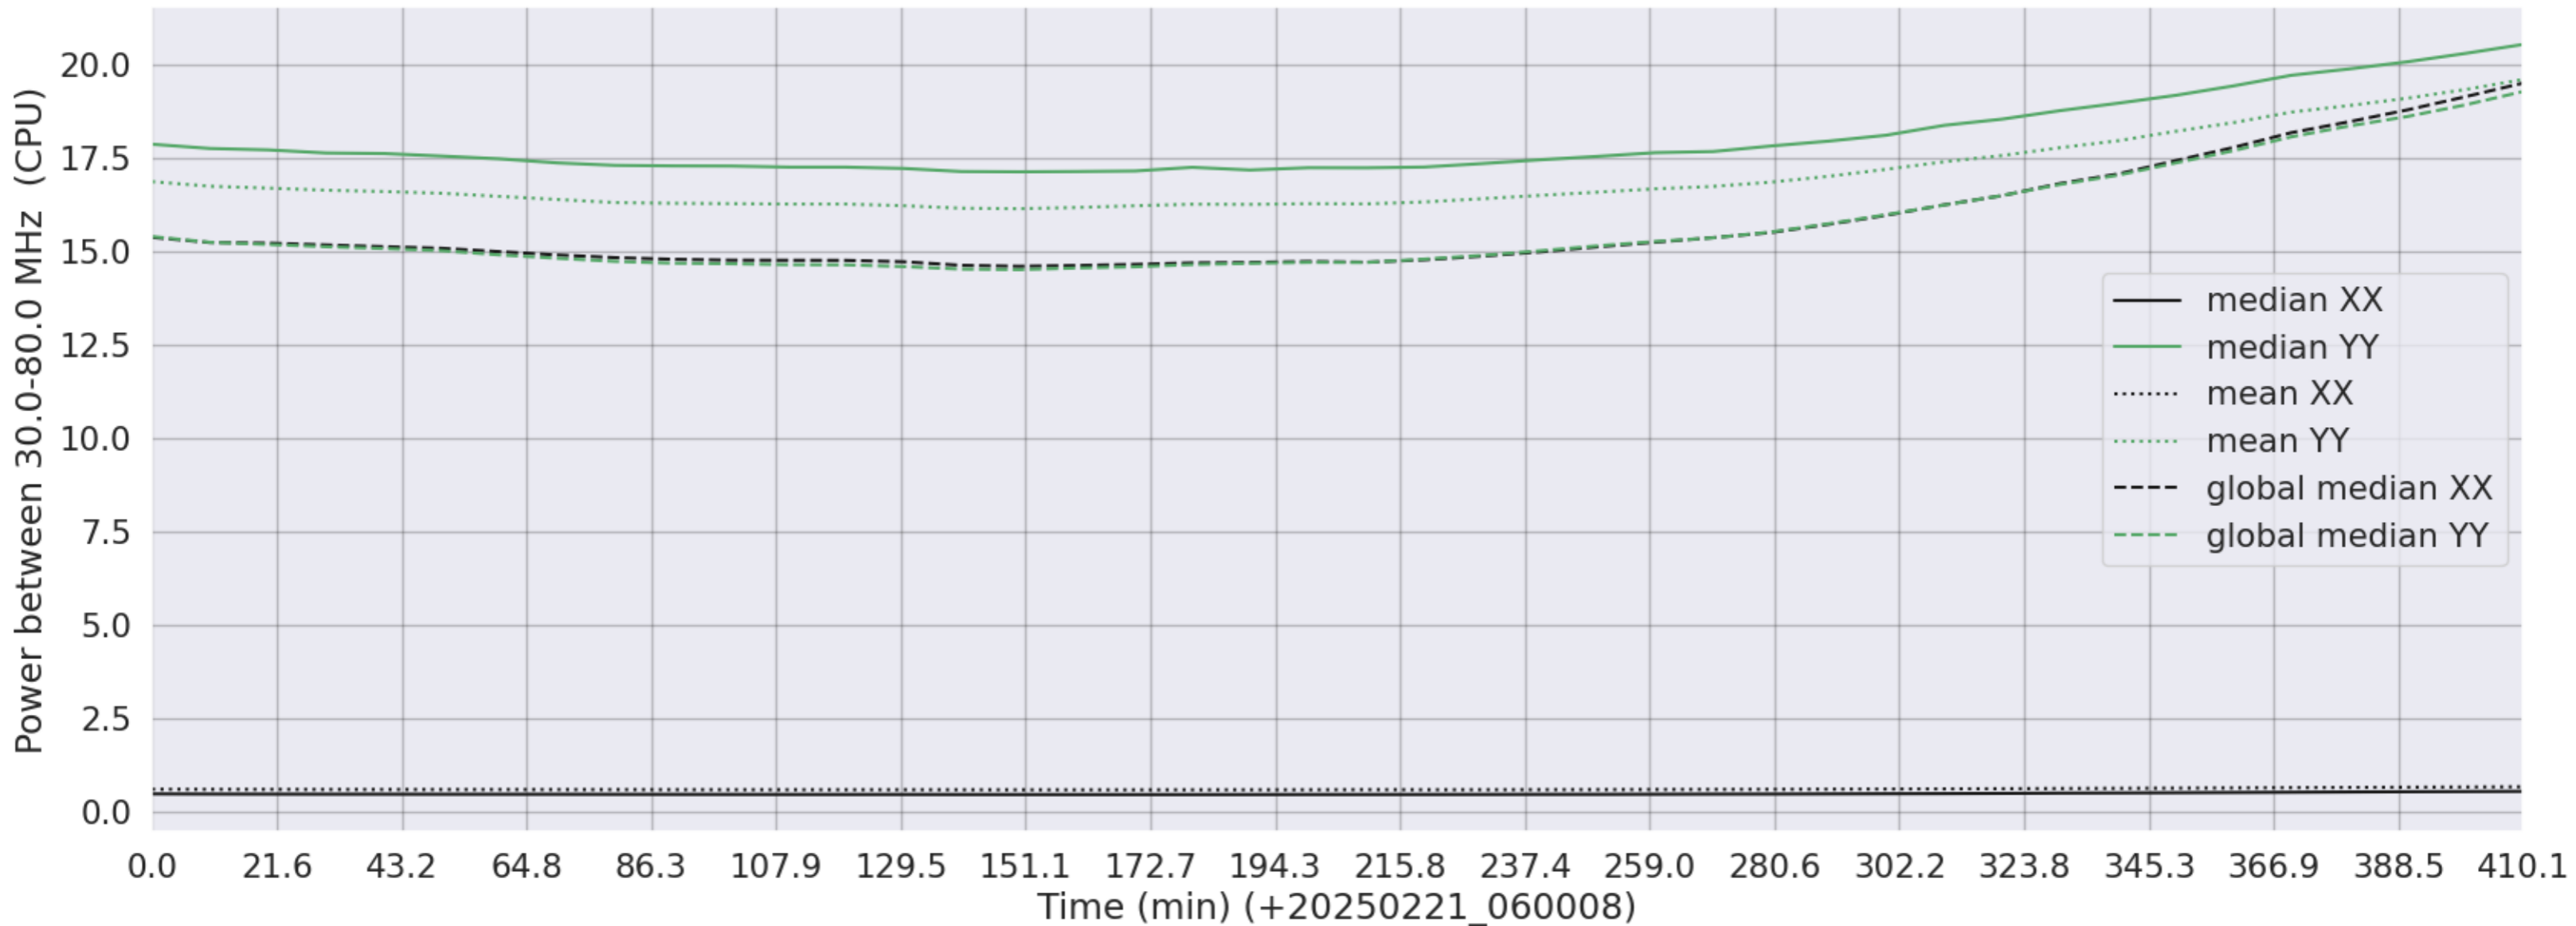

LWA097 - Correlator# 170 - XX FLAGS:BadSpecShape - YY FLAGS:Good

LWA069 - Correlator# 169 - XX FLAGS:LowPower - YY FLAGS:Good