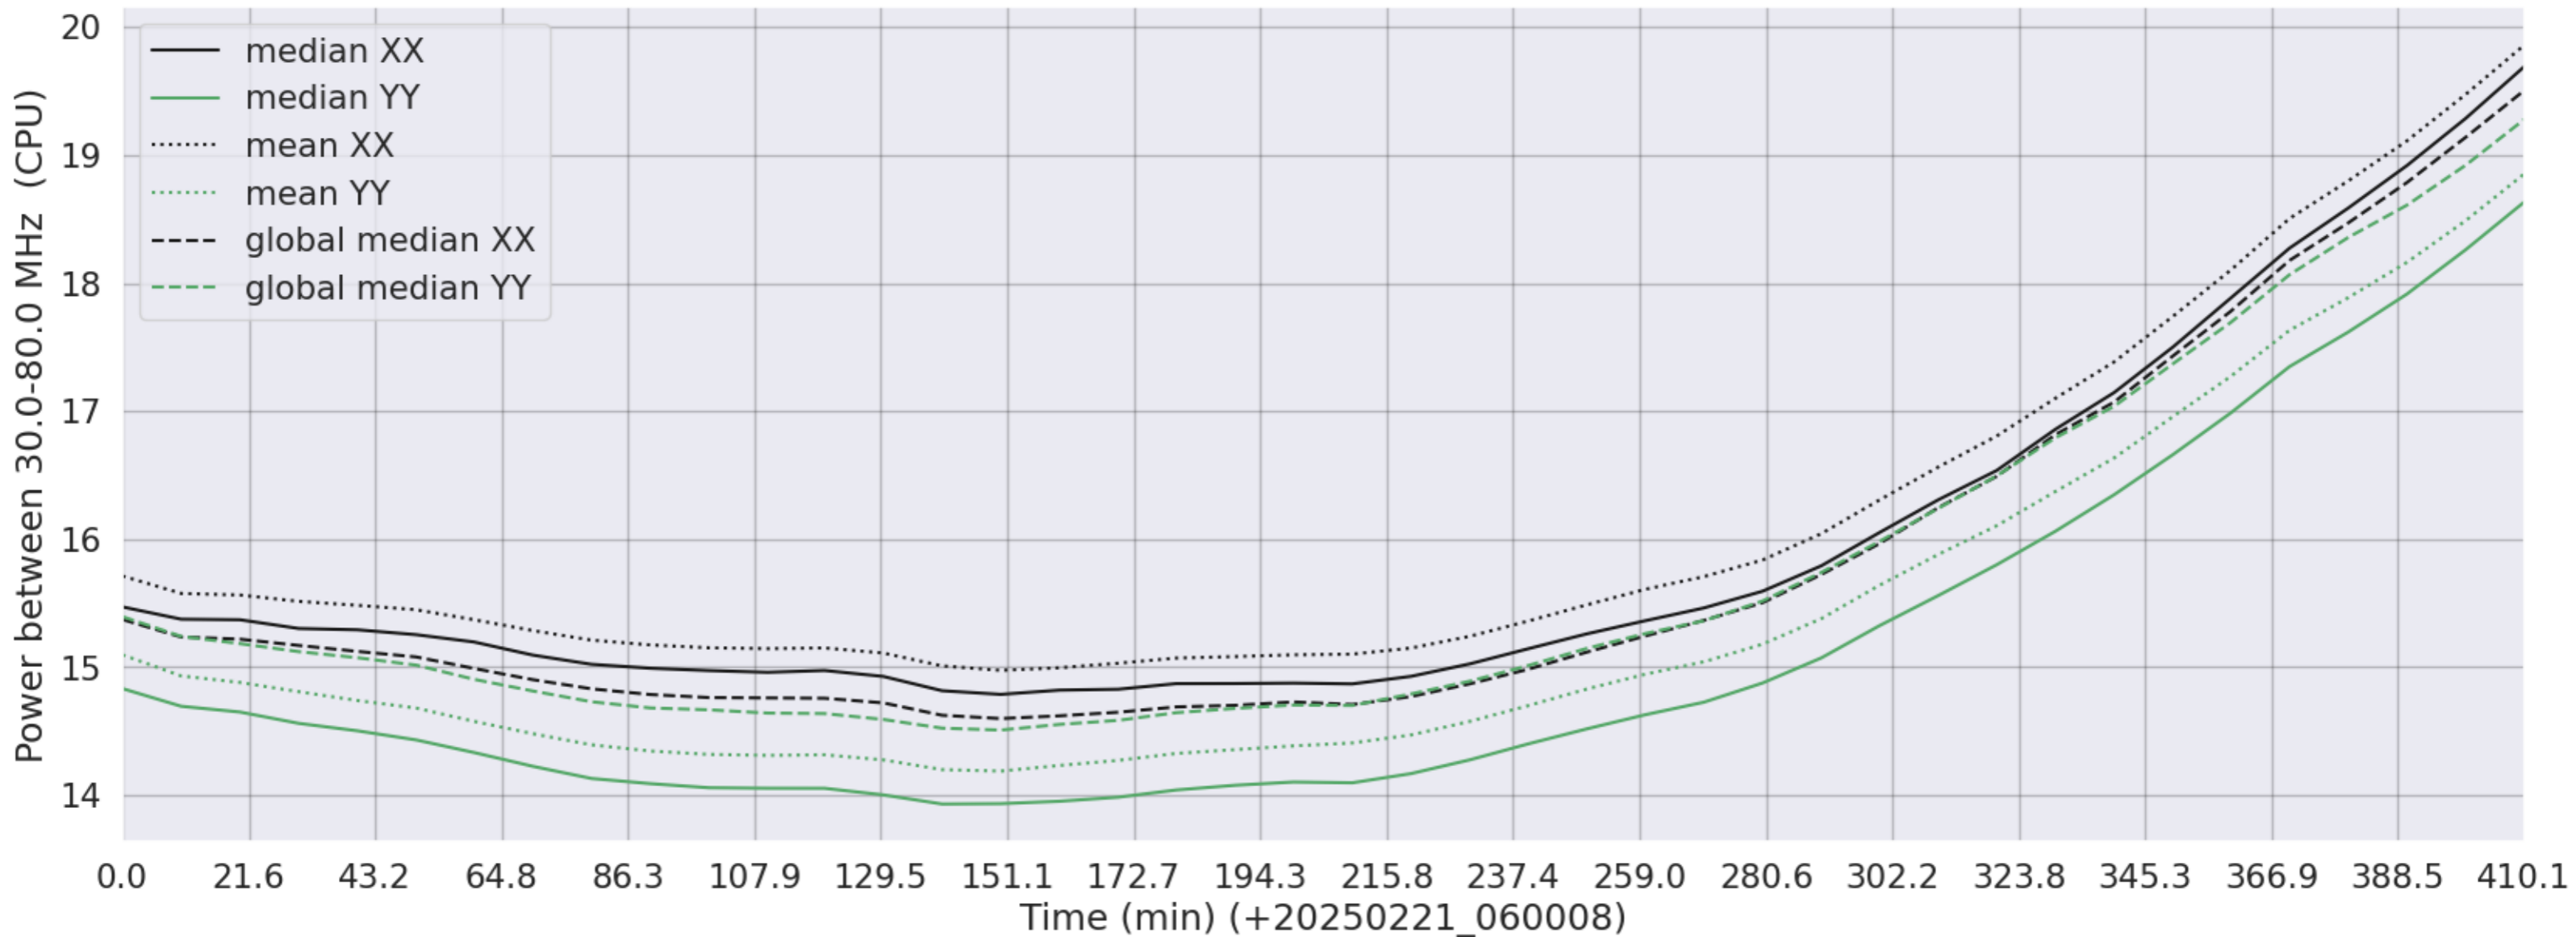

LWA011 - Correlator# 072 - XX FLAGS:Good - YY FLAGS:Good

LWA010 - Correlator# 073 - XX FLAGS:Good - YY FLAGS:Good

LWA012 - Correlator# 074 - XX FLAGS:Good - YY FLAGS:Good

LWA008 - Correlator# 075 - XX FLAGS:Good - YY FLAGS:Good