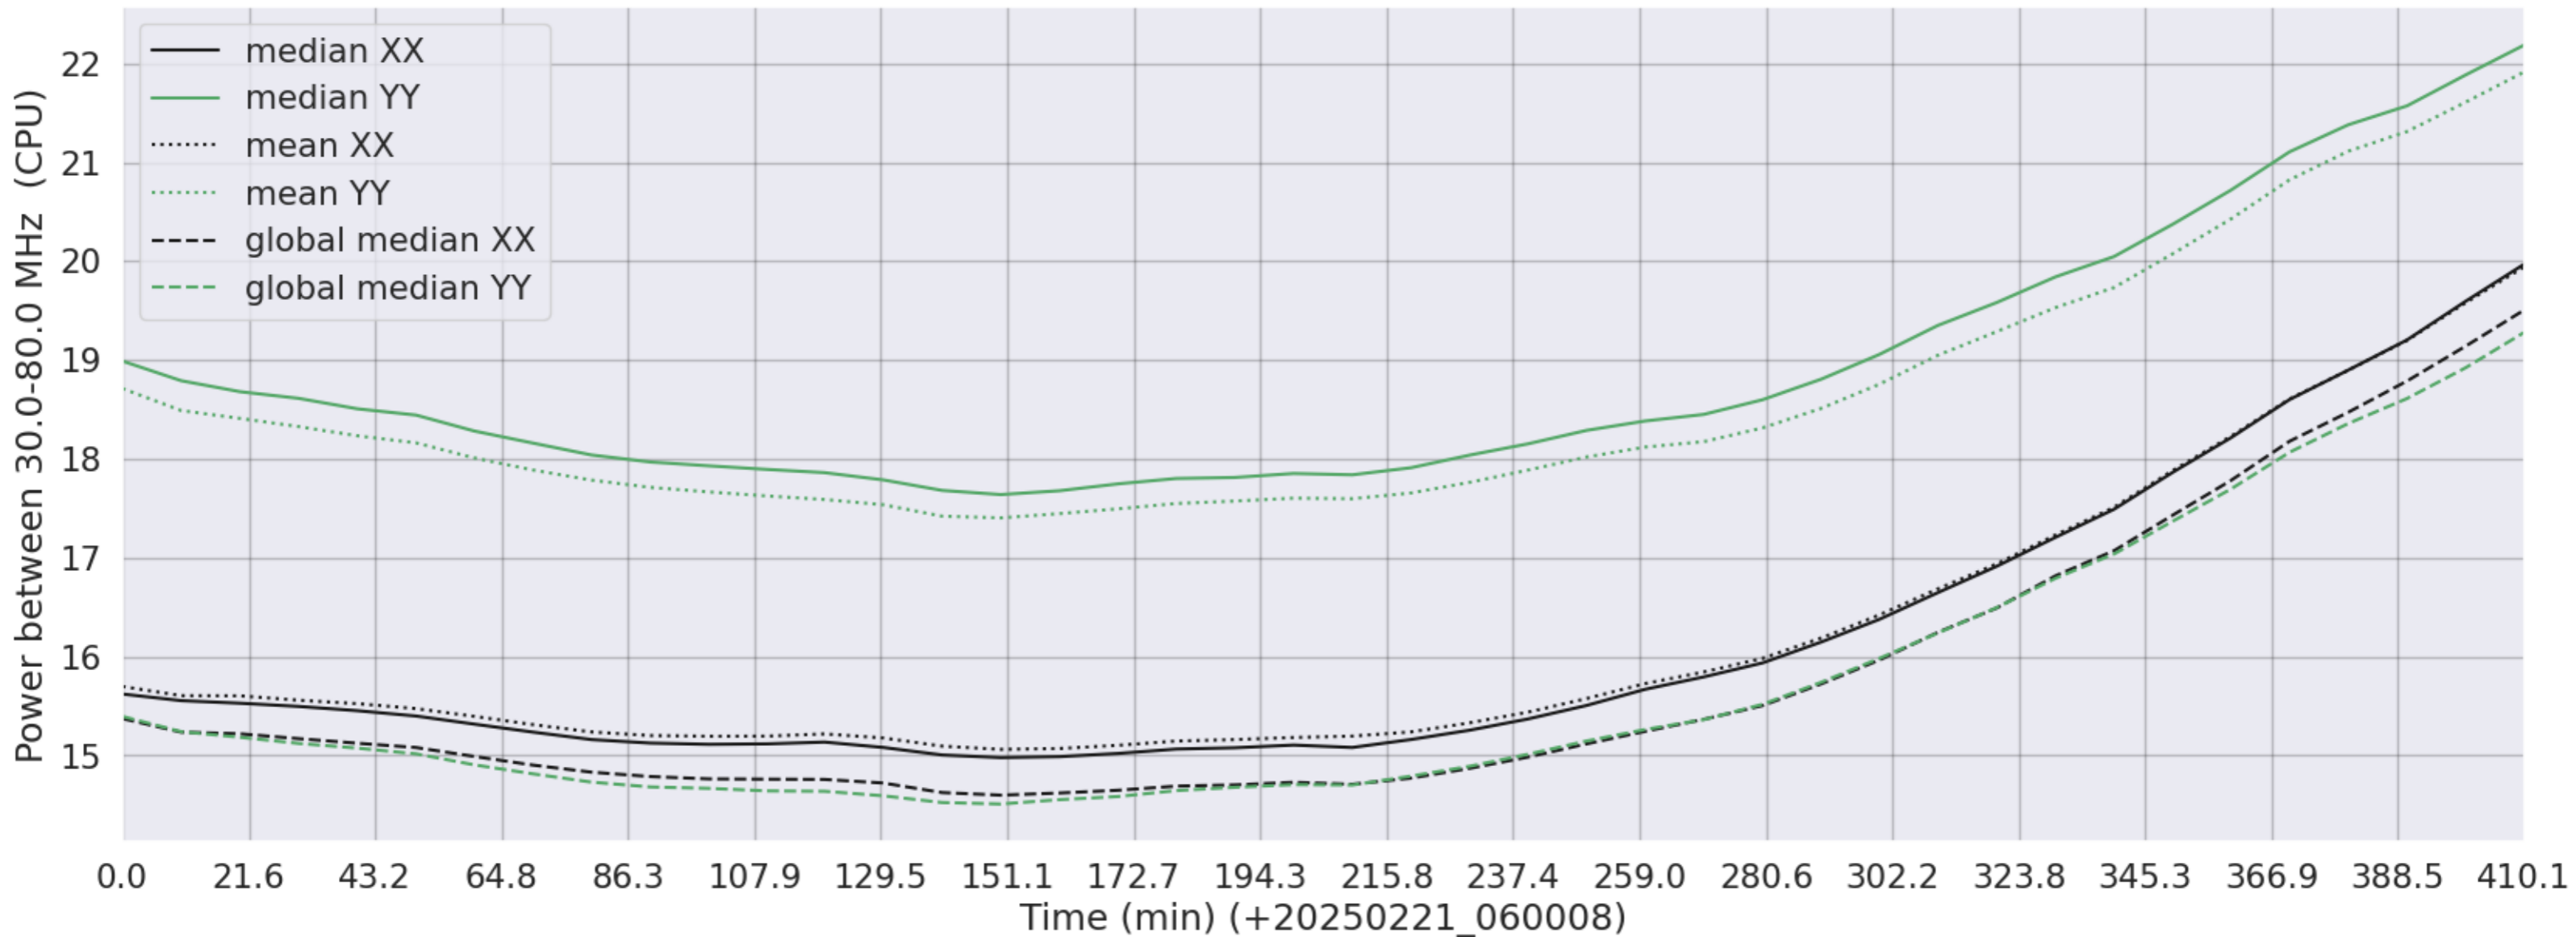

LWA351 - Correlator# 060 - XX FLAGS:Good - YY FLAGS:Good

LWA344 - Correlator# 061 - XX FLAGS:Good - YY FLAGS:Good

LWA360 - Correlator# 062 - XX FLAGS:Good - YY FLAGS:Good

LWA354 - Correlator# 063 - XX FLAGS:Good - YY FLAGS:Good