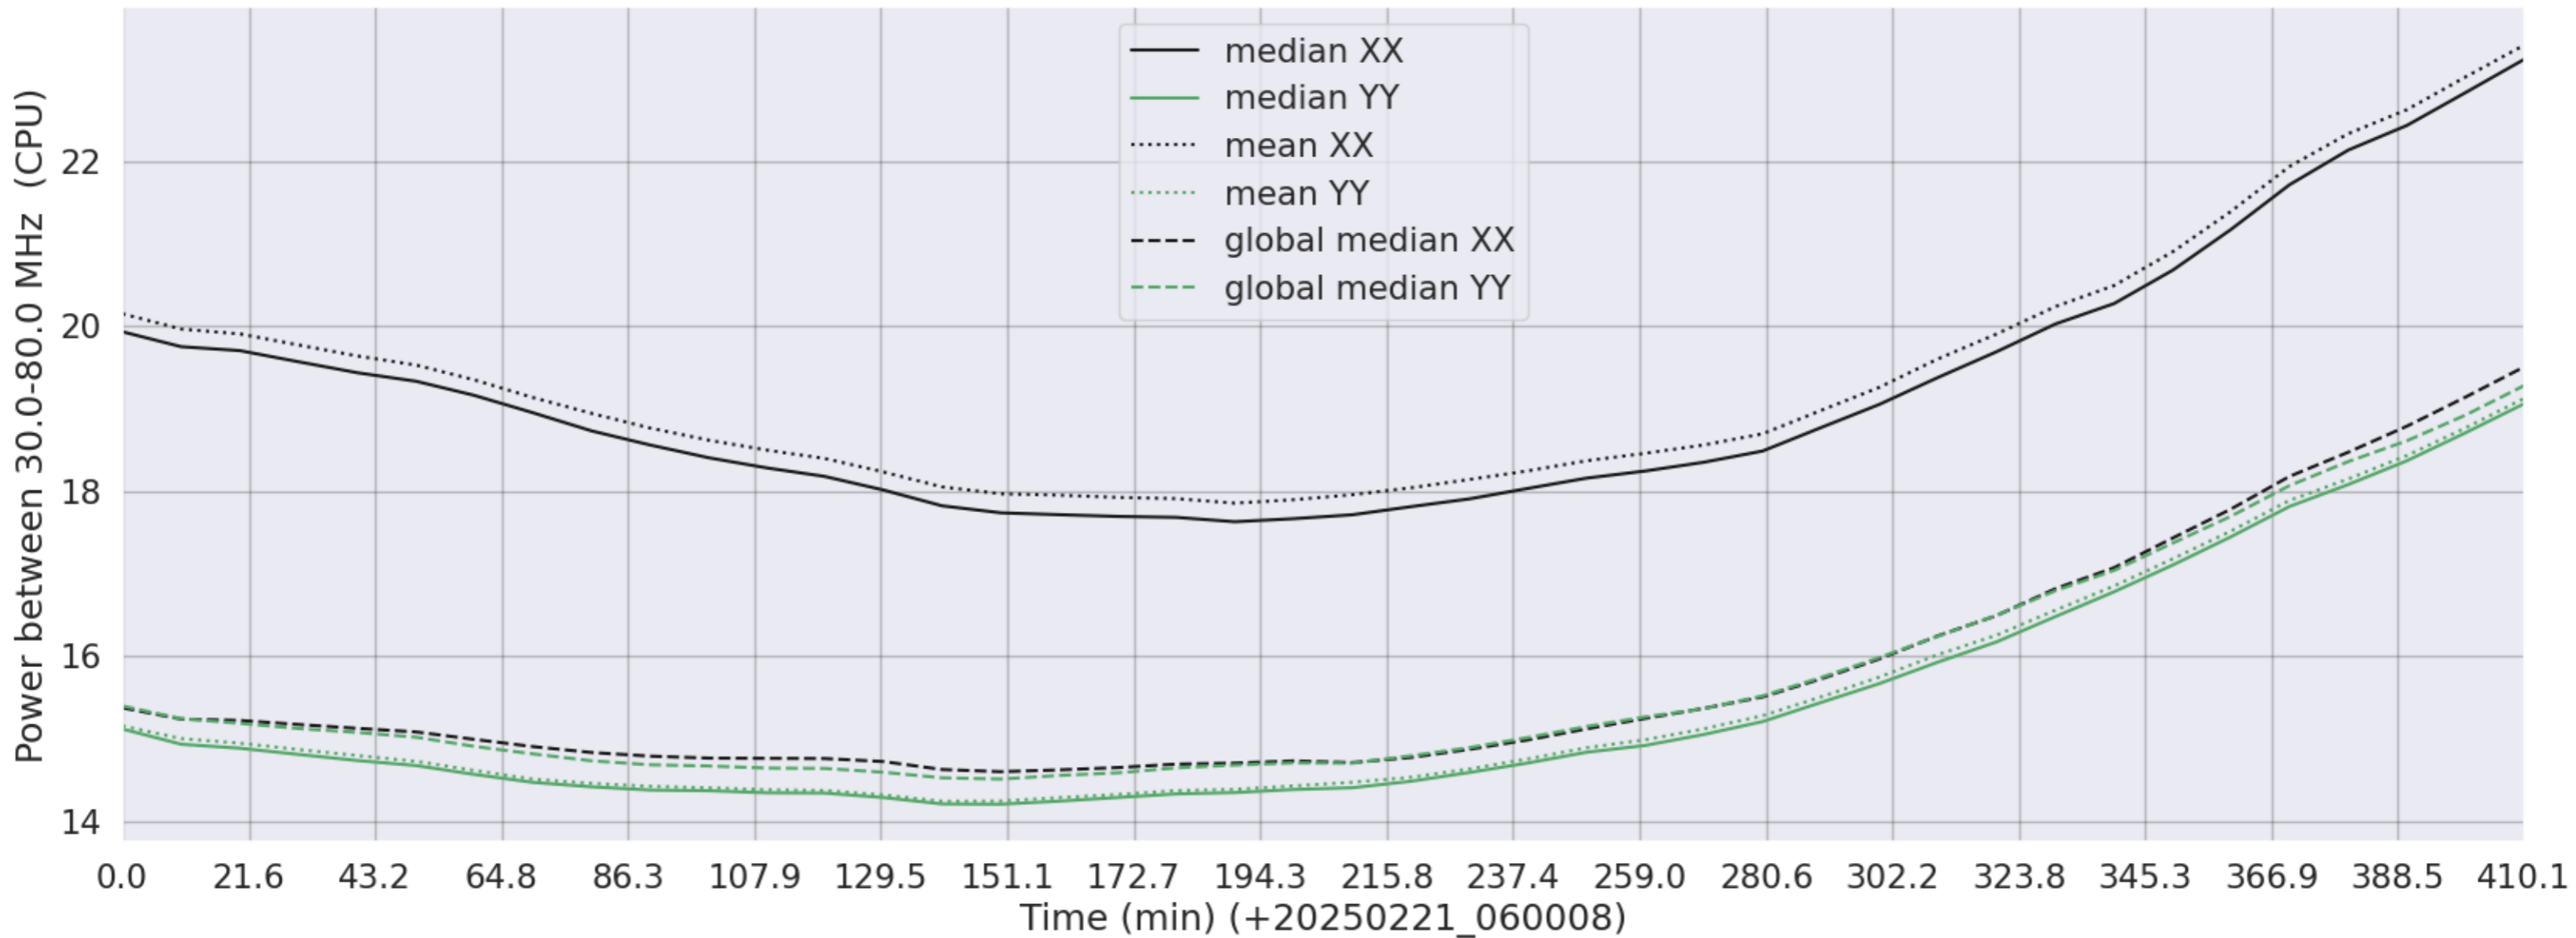

LWA253 - Correlator# 283 - XX FLAGS:Good - YY FLAGS:Good

LWA293 - Correlator# 284 - XX FLAGS:Good - YY FLAGS:Good

LWA290 - Correlator# 285 - XX FLAGS:Good - YY FLAGS:Good

LWA357 - Correlator# 286 - XX FLAGS:Good - YY FLAGS:Good