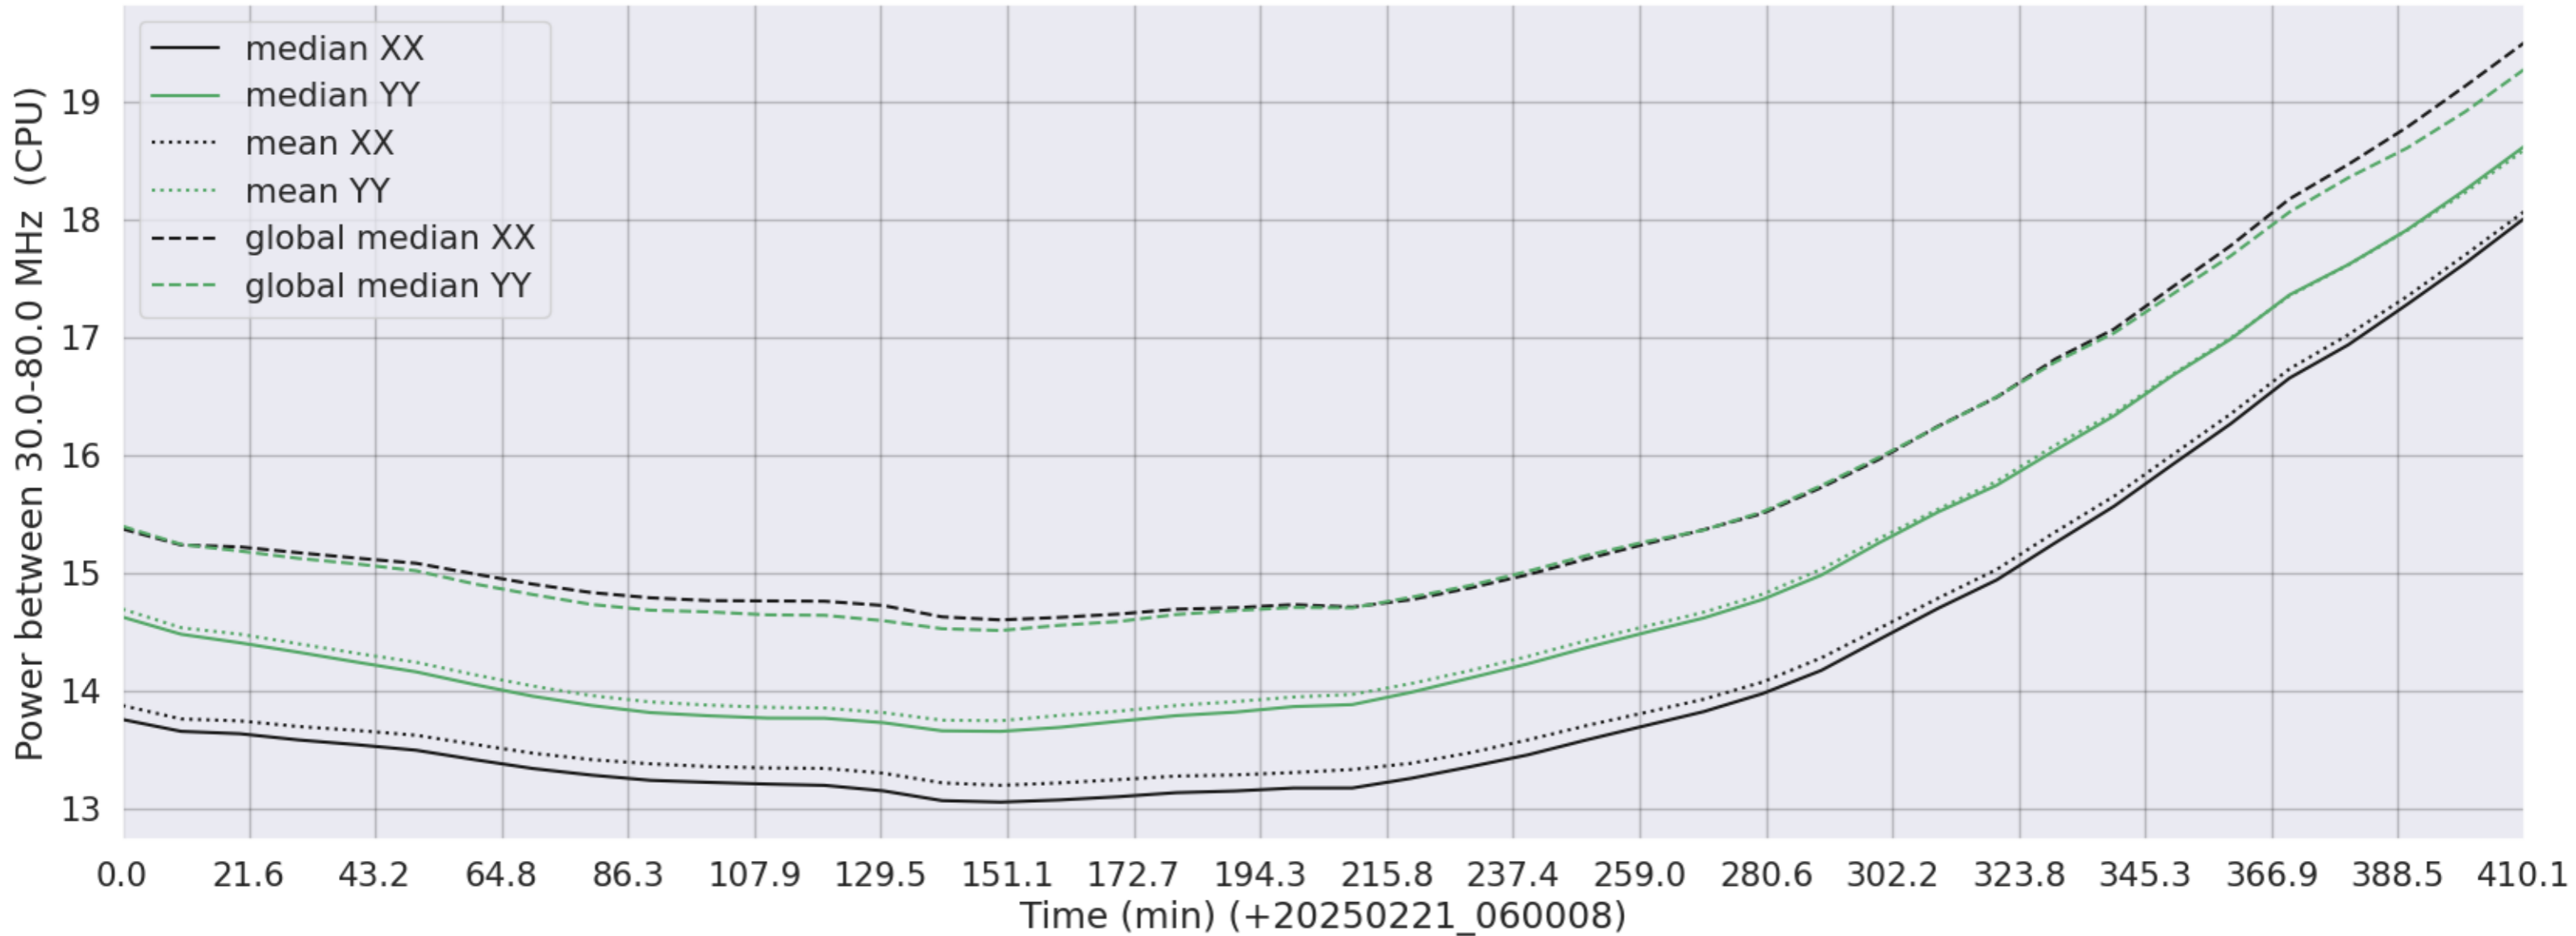

LWA074 - Correlator# 086 - XX FLAGS:Good - YY FLAGS:Good

LWA047 - Correlator# 085 - XX FLAGS:BadSpecShape - YY FLAGS:Good