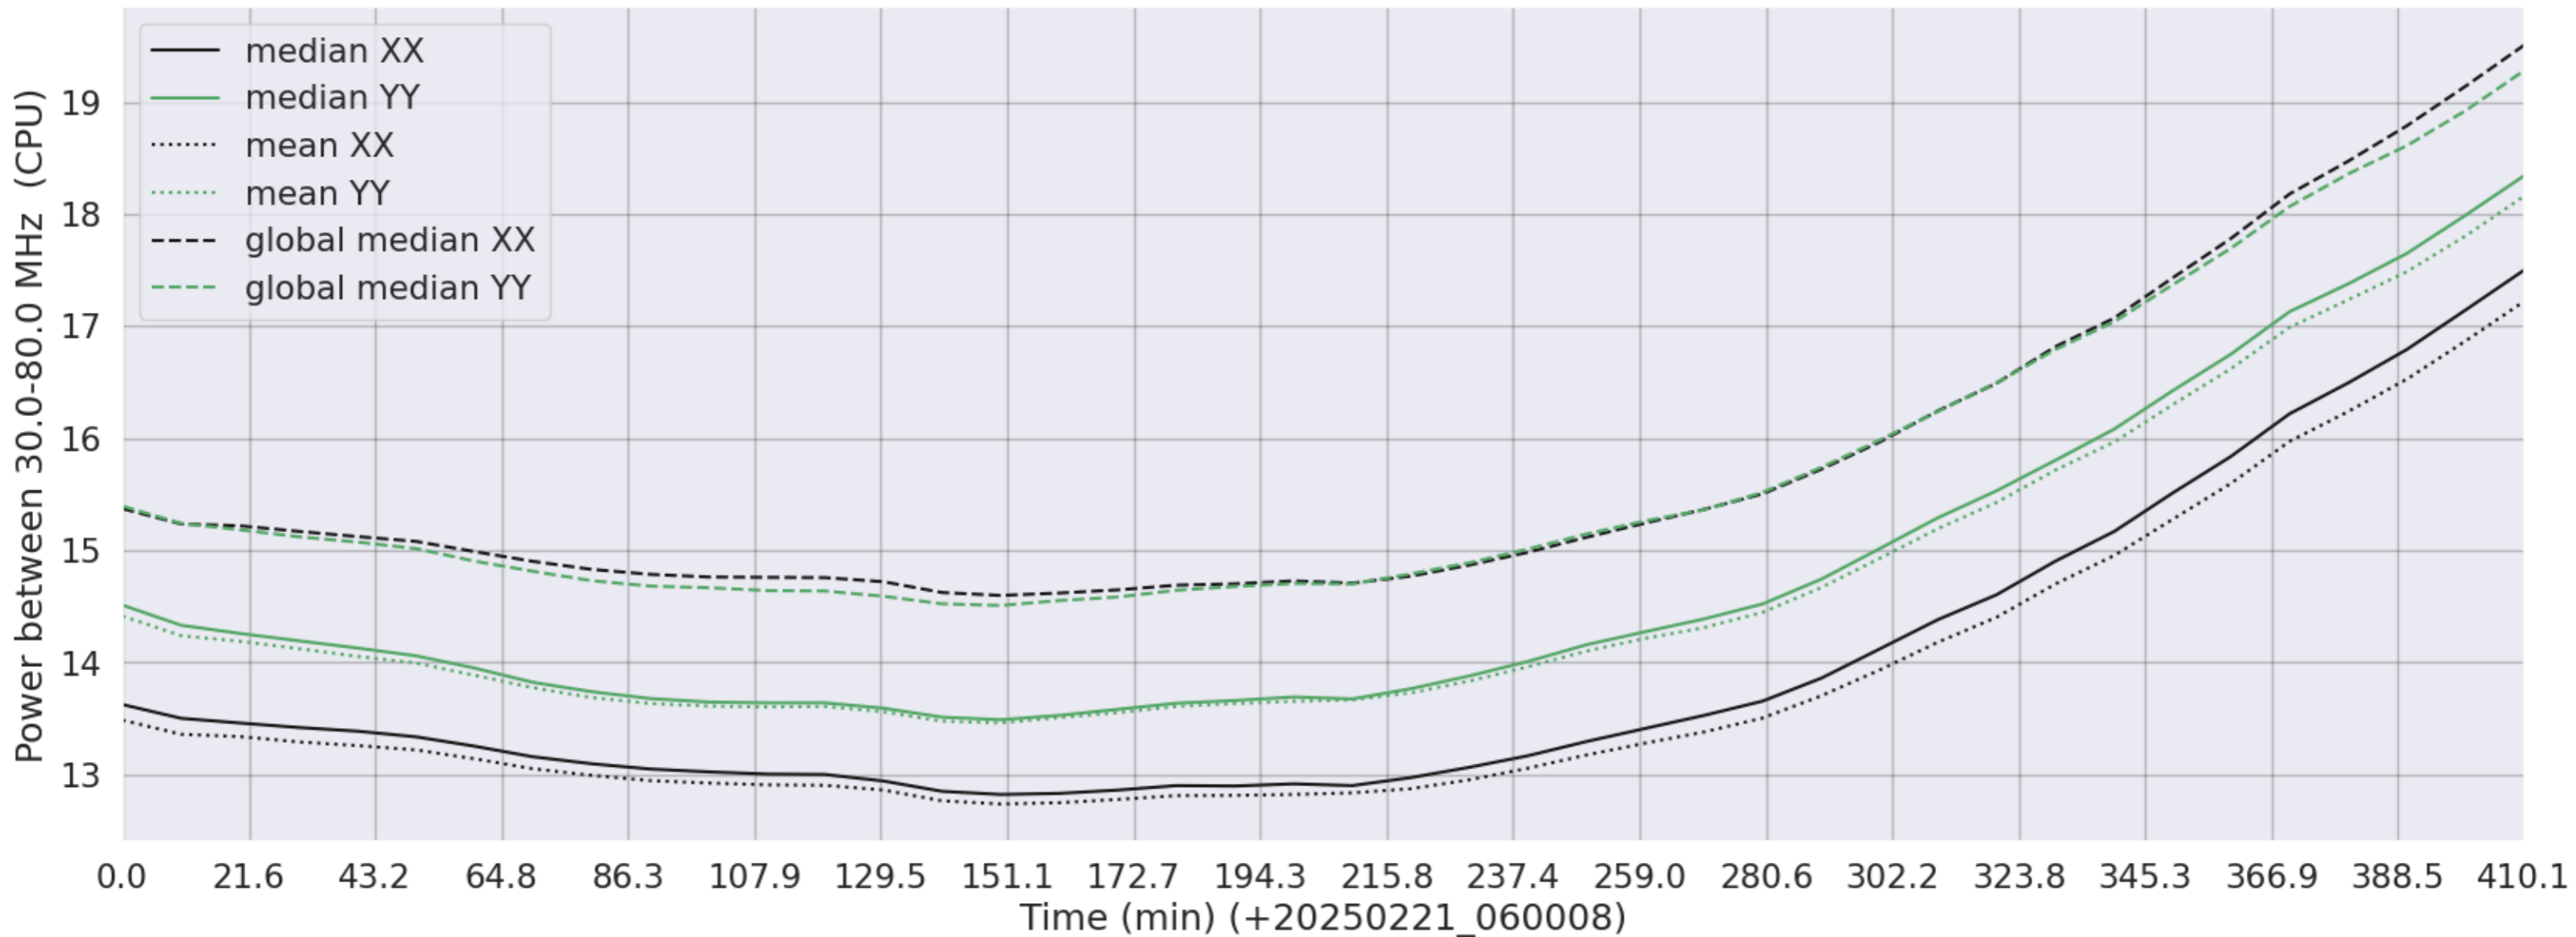

LWA057 - Correlator# 134 - XX FLAGS:Good - YY FLAGS:Good

LWA060 - Correlator# 133 - XX FLAGS:Good - YY FLAGS:Good