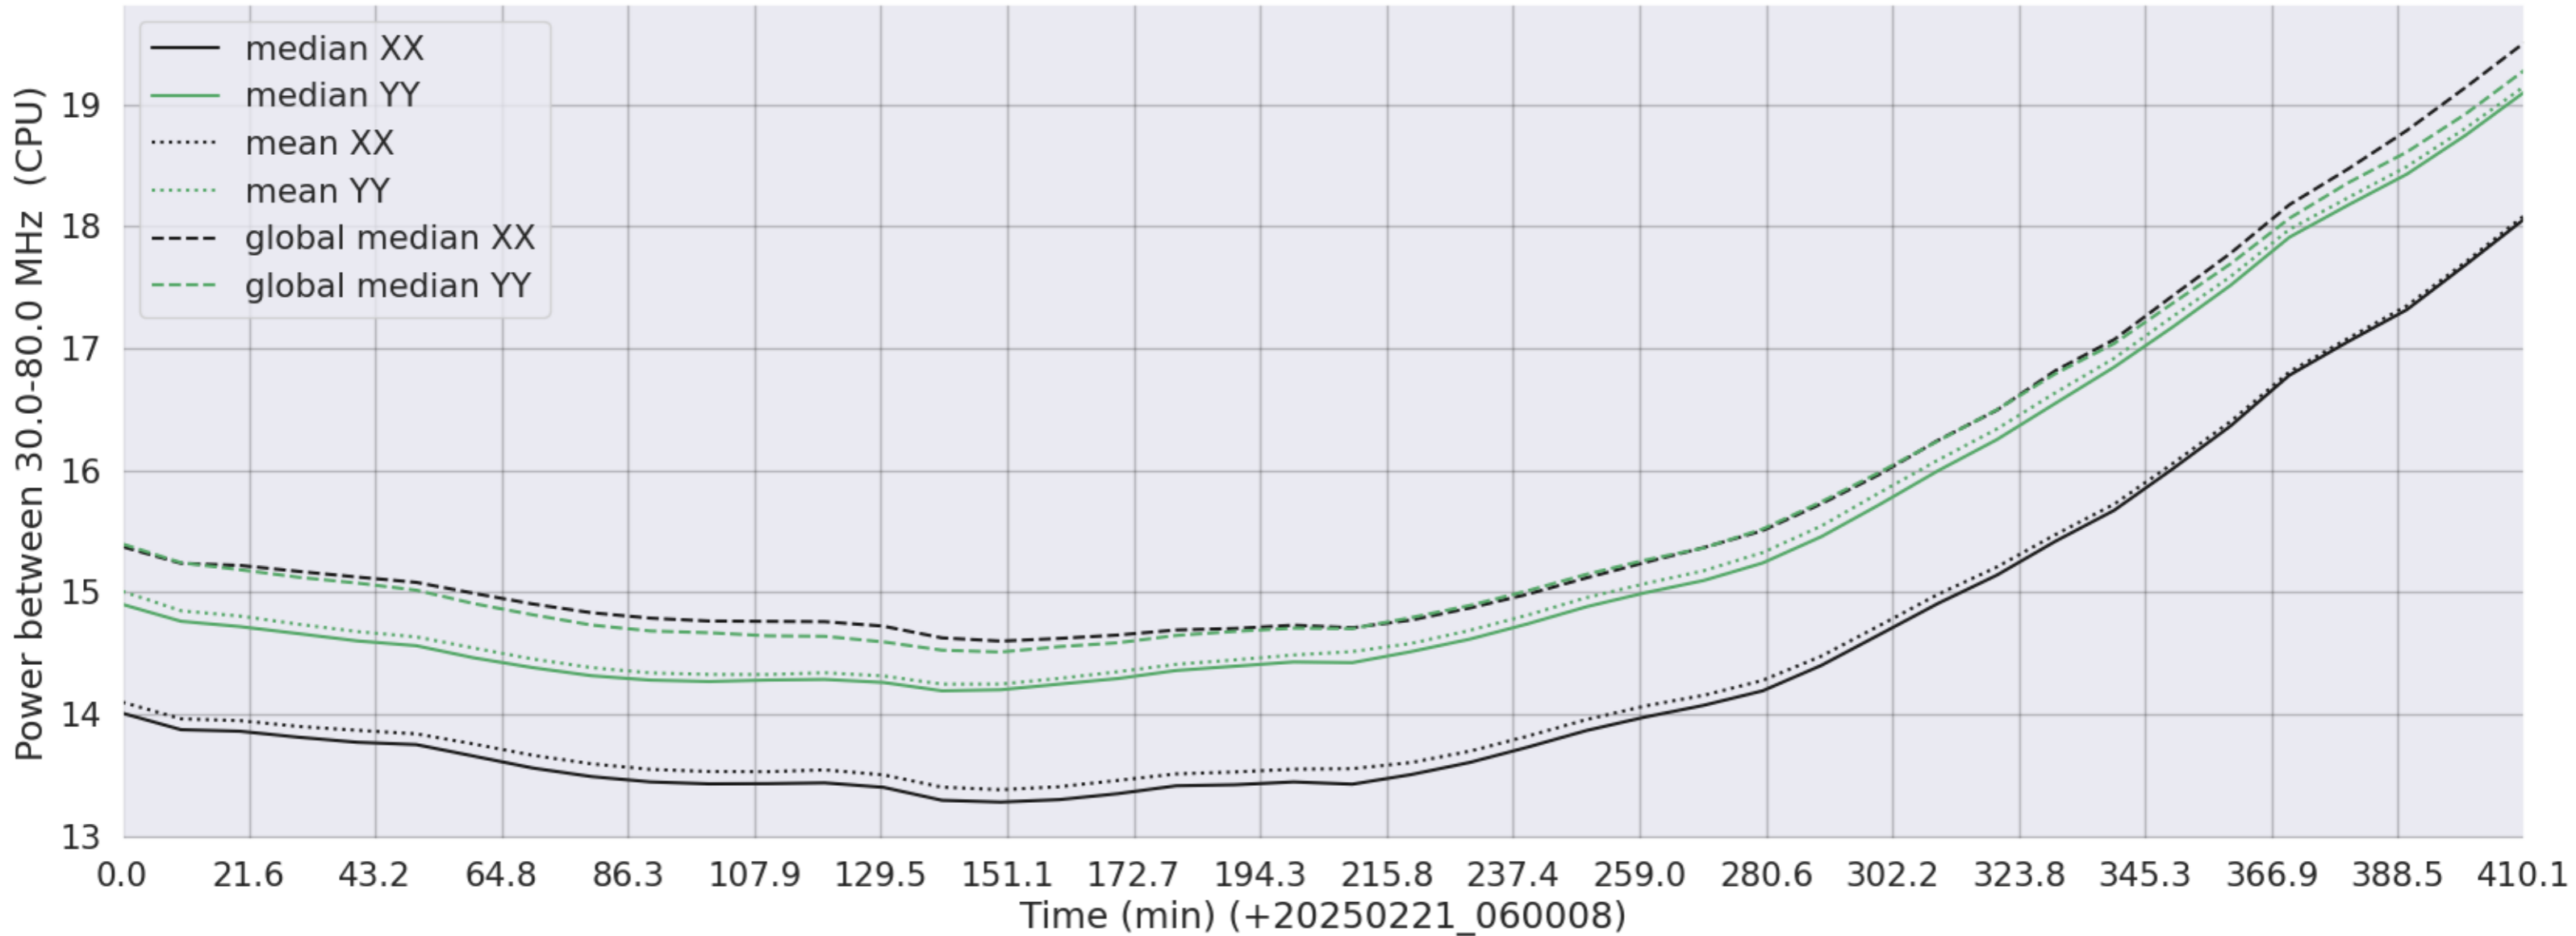

LWA070 - Correlator# 168 - XX FLAGS:Good - YY FLAGS:Good

LWA069 - Correlator# 169 - XX FLAGS:LowPower - YY FLAGS:Good

LWA097 - Correlator# 170 - XX FLAGS:BadSpecShape - YY FLAGS:Good

LWA072 - Correlator# 171 - XX FLAGS:BadSpecShape - YY FLAGS:Good