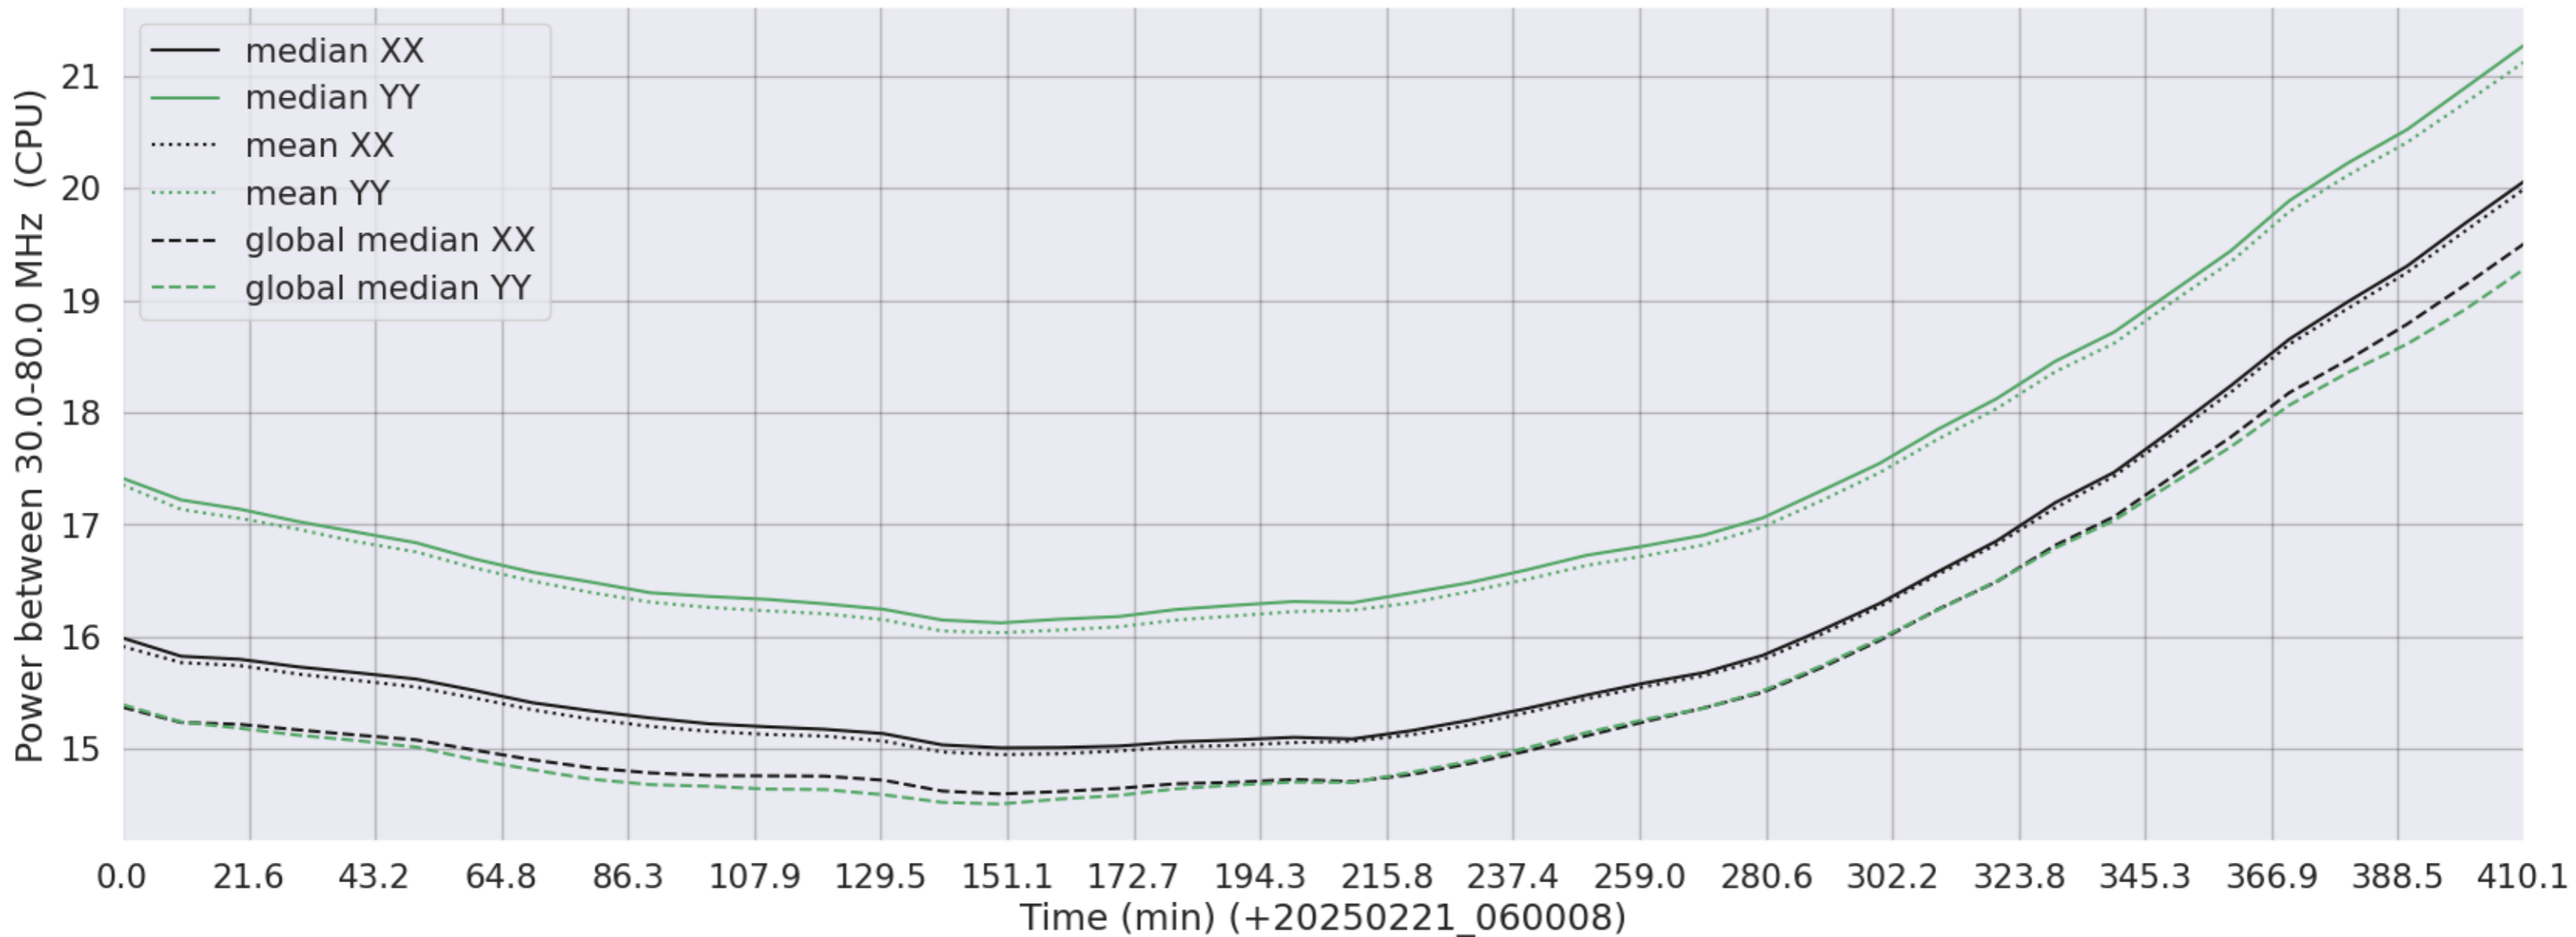

LWA266 - Correlator# 000 - XX FLAGS:Good - YY FLAGS:Good

LWA259 - Correlator# 001 - XX FLAGS:Good - YY FLAGS:Good

LWA268 - Correlator# 002 - XX FLAGS:Good - YY FLAGS:Good

LWA267 - Correlator# 003 - XX FLAGS:Good - YY FLAGS:Good