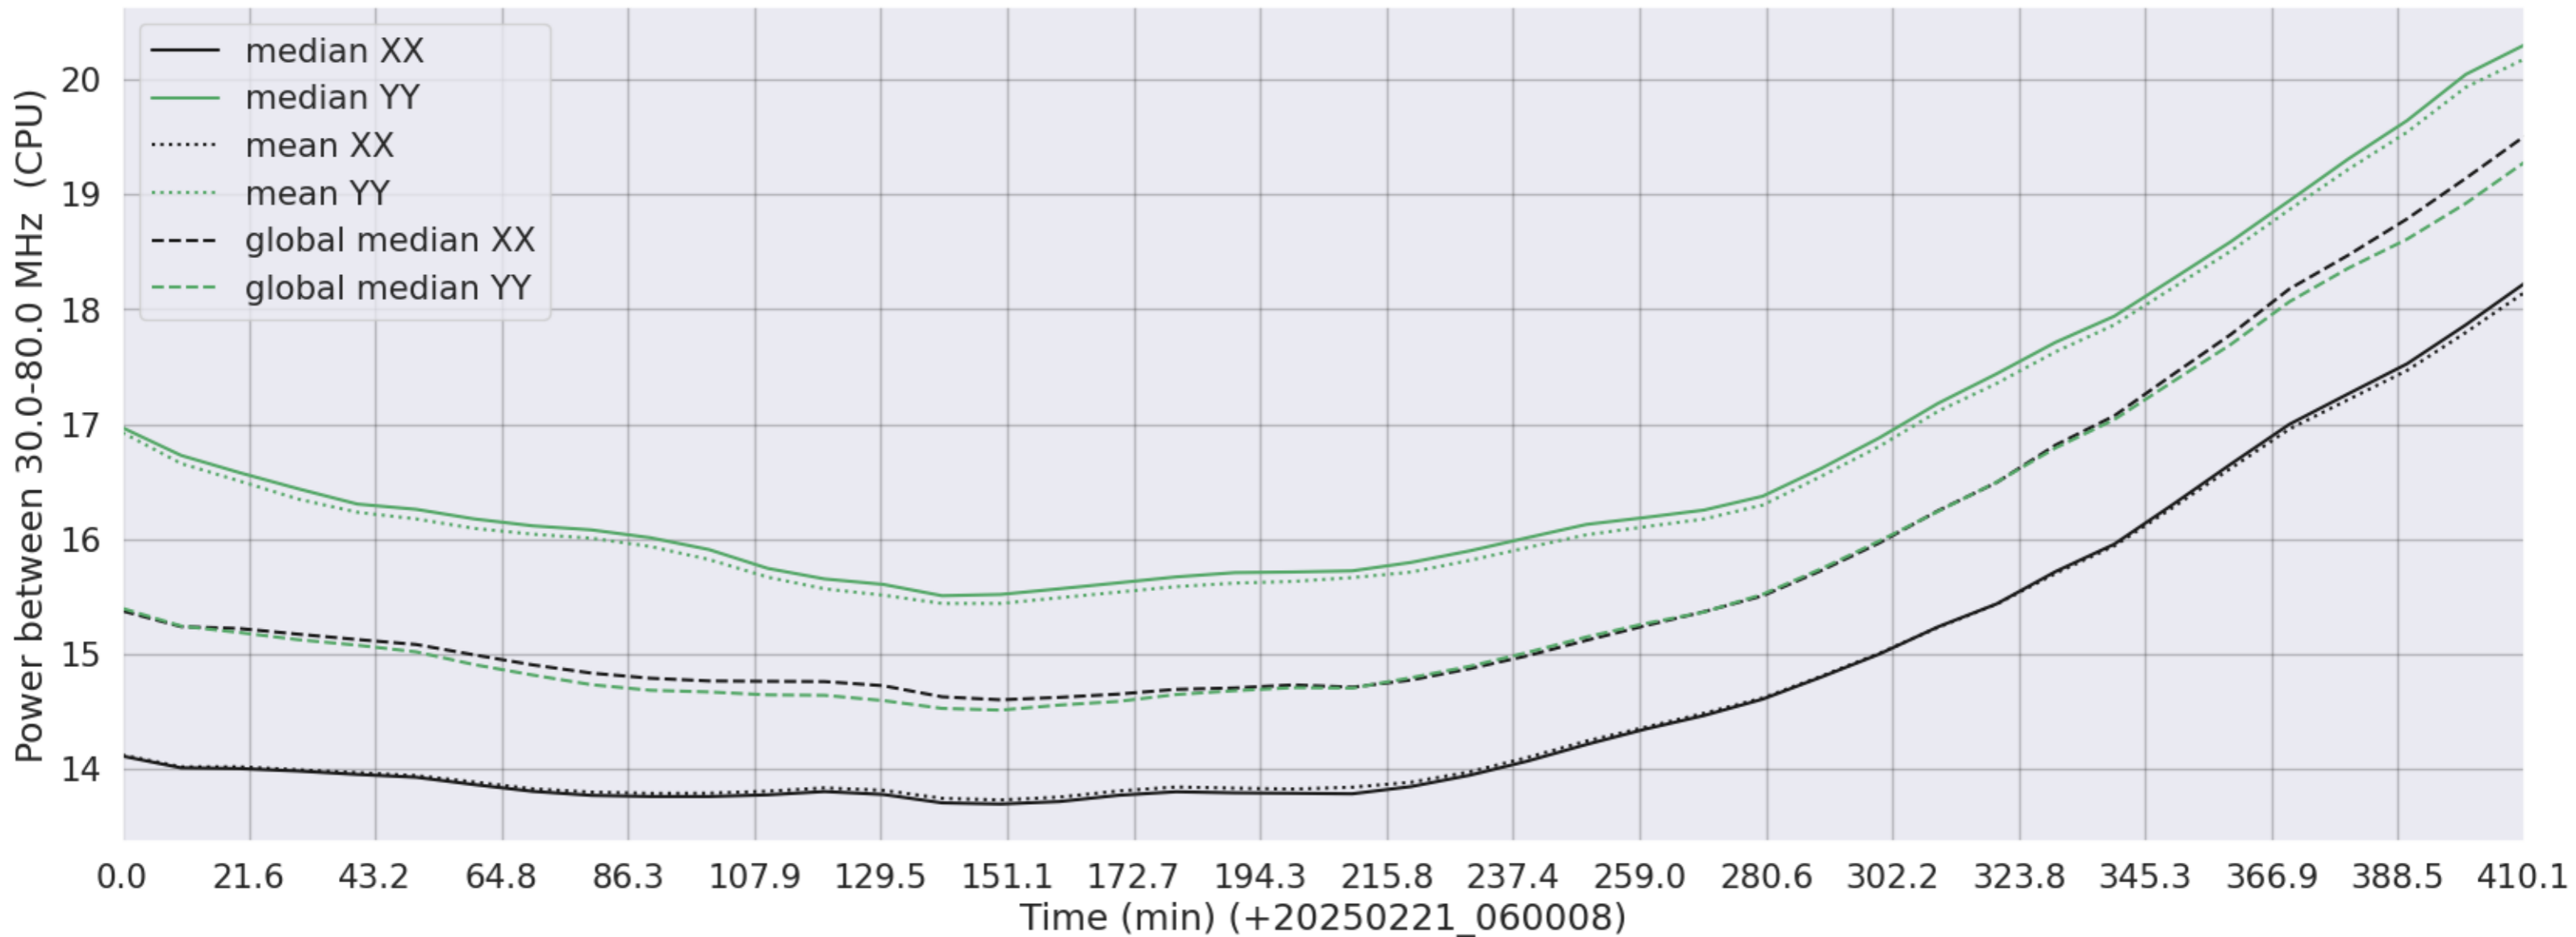

LWA269 - Correlator# 005 - XX FLAGS:Good - YY FLAGS:Good

LWA271 - Correlator# 004 - XX FLAGS:Good - YY FLAGS:Good