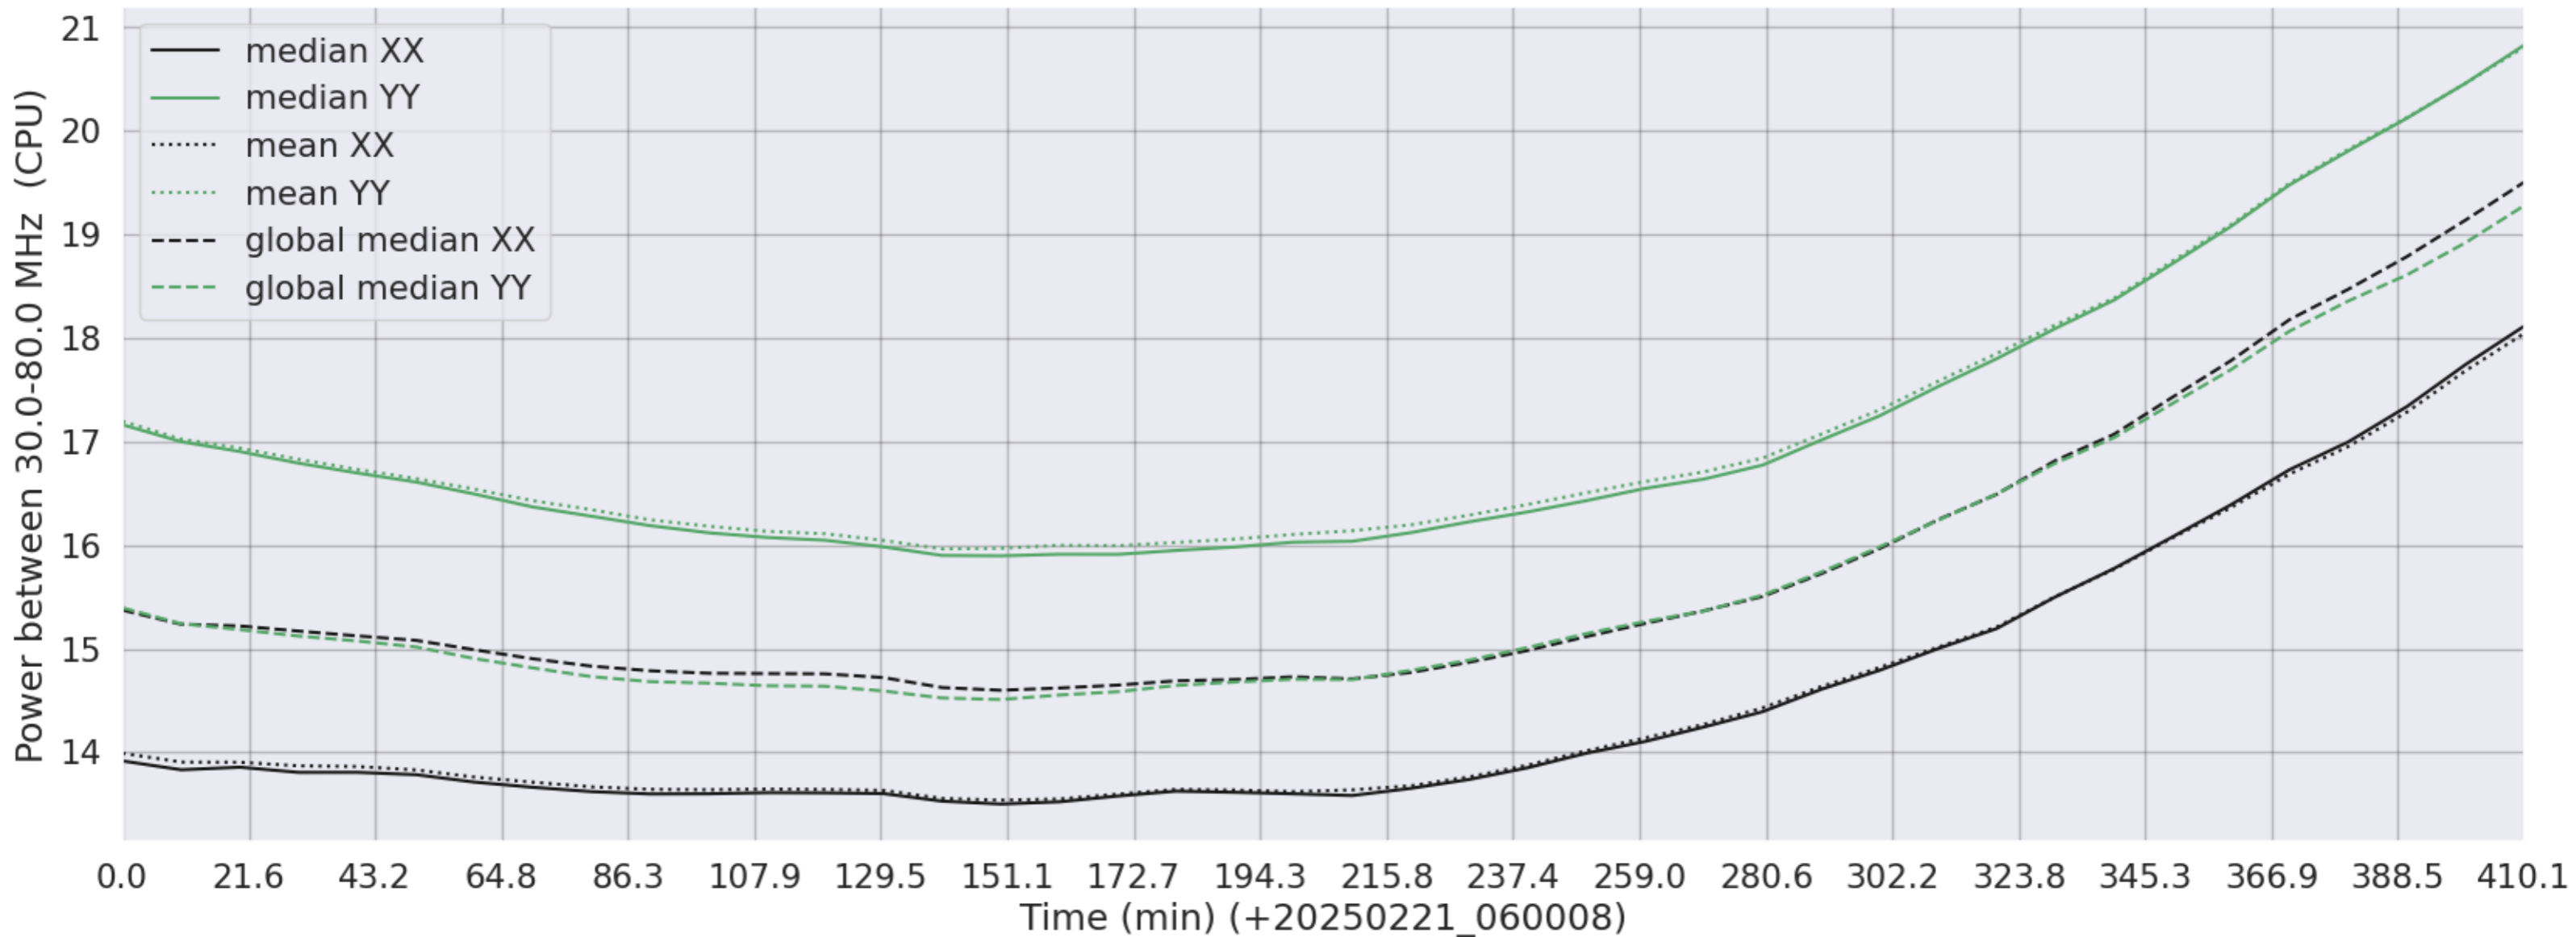

LWA320 - Correlator# 054 - XX FLAGS:Good - YY FLAGS:Good

LWA306 - Correlator# 053 - XX FLAGS:Good - YY FLAGS:Good