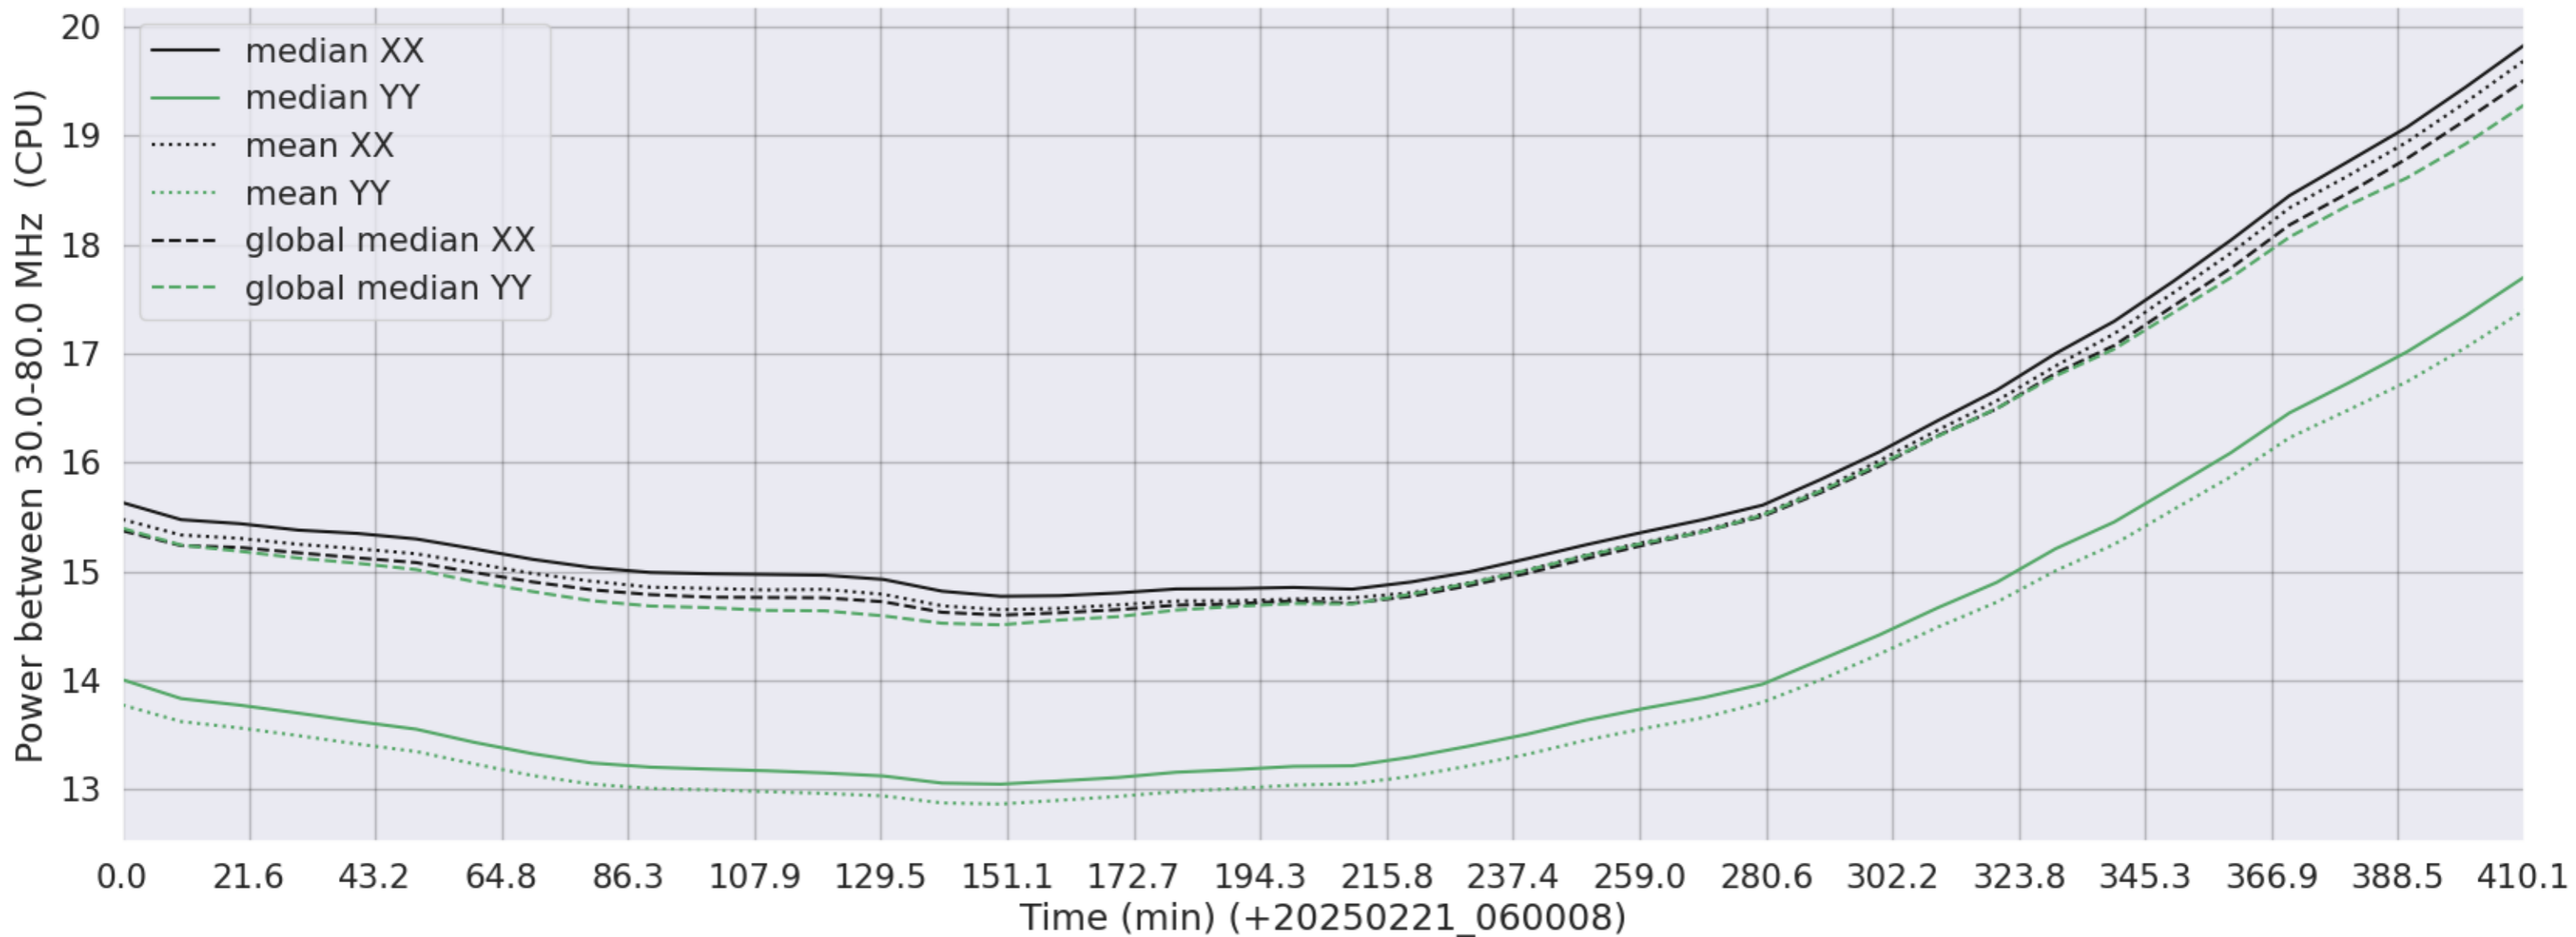

LWA092 - Correlator# 149 - XX FLAGS:Good - YY FLAGS:Good

LWA093 - Correlator# 148 - XX FLAGS:Good - YY FLAGS:Good