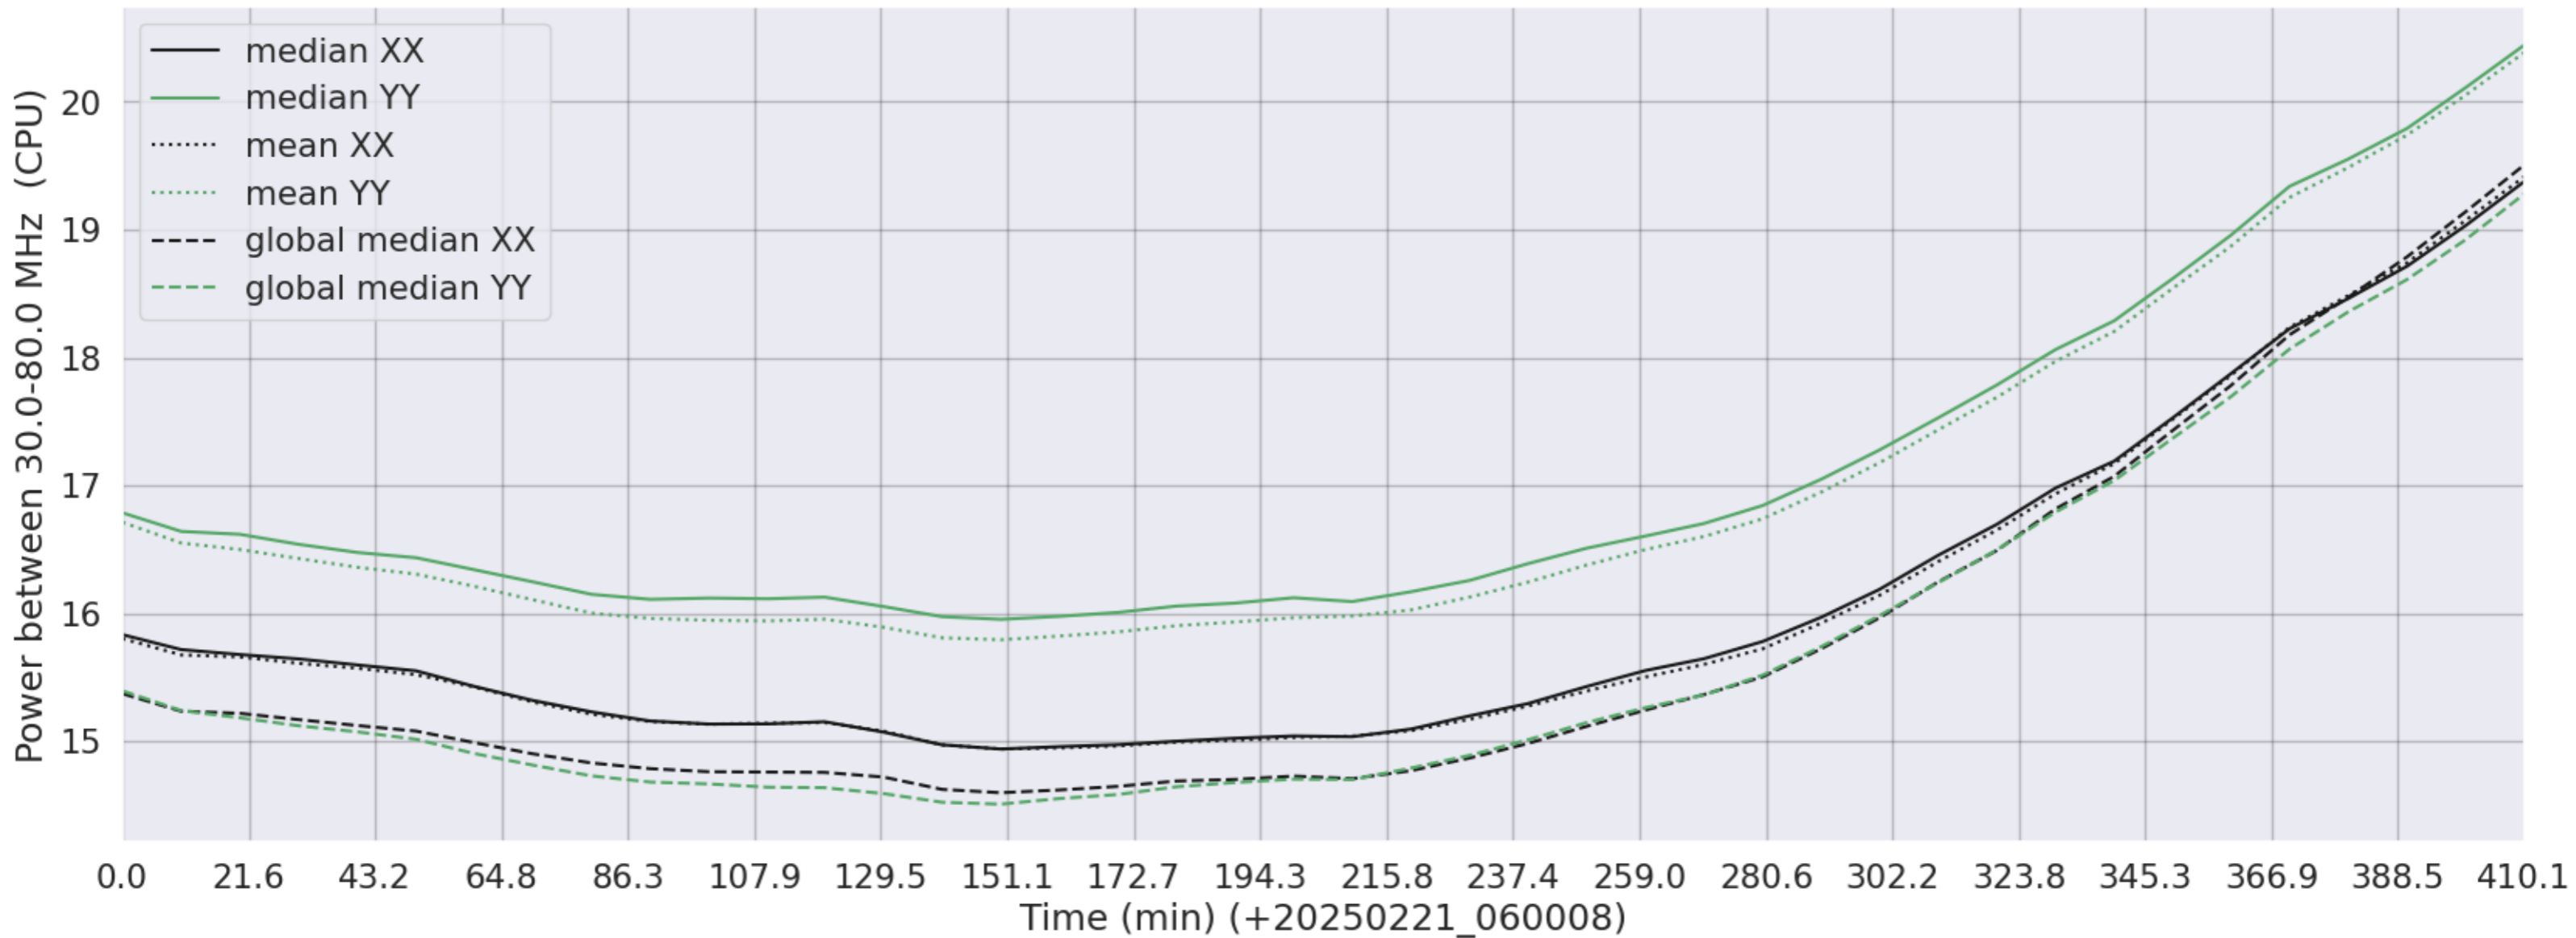

LWA311 - Correlator# 016 - XX FLAGS:Good - YY FLAGS:Good

LWA310 - Correlator# 017 - XX FLAGS:Good - YY FLAGS:Good

LWA313 - Correlator# 018 - XX FLAGS:Good - YY FLAGS:Good

LWA312 - Correlator# 019 - XX FLAGS:Good - YY FLAGS:Good