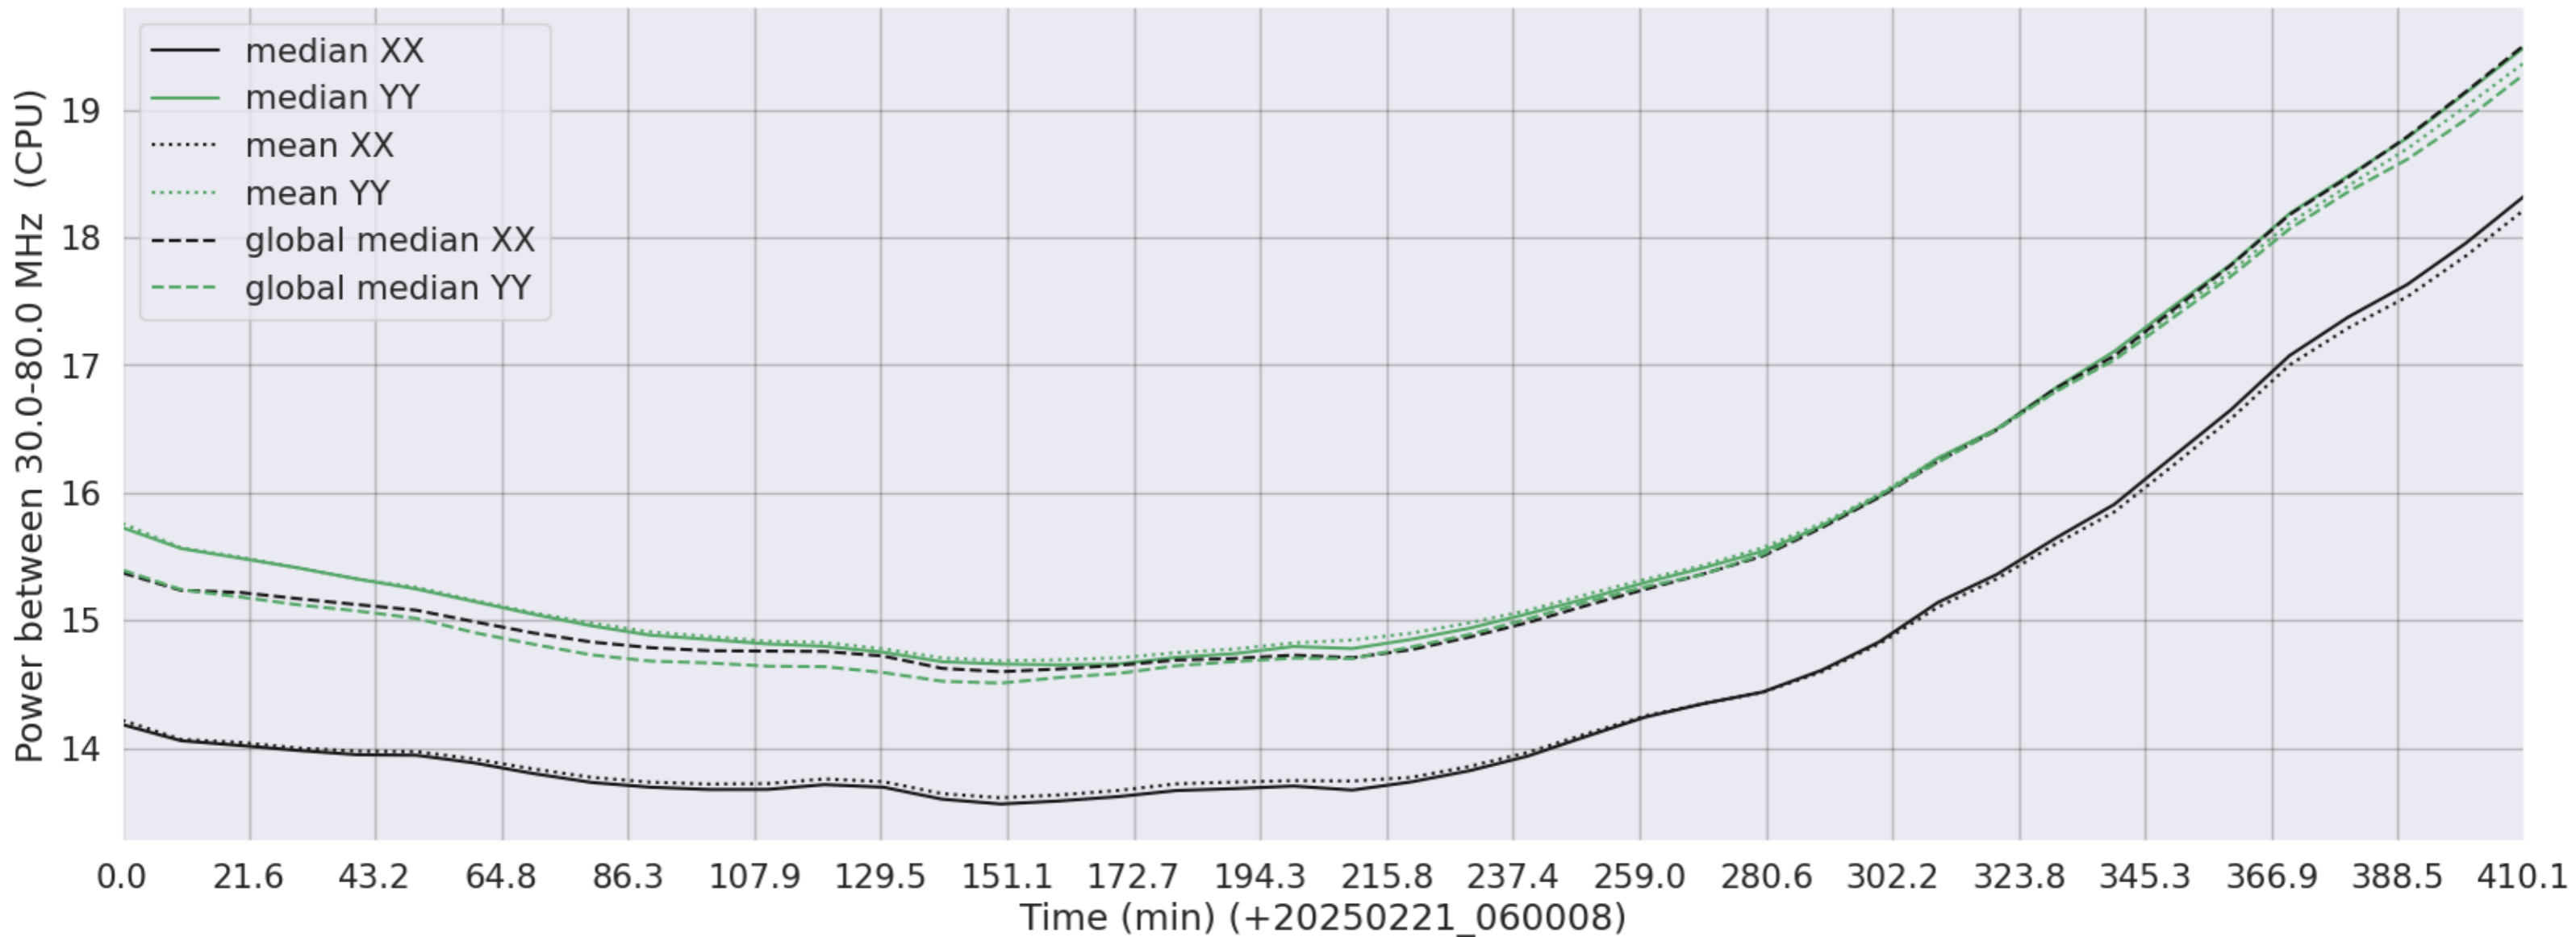

LWA248 - Correlator# 343 - XX FLAGS:Good - YY FLAGS:Good

LWA251 - Correlator# 344 - XX FLAGS:Good - YY FLAGS:Good

LWA250 - Correlator# 345 - XX FLAGS:Good - YY FLAGS:Good

LWA261 - Correlator# 346 - XX FLAGS:Good - YY FLAGS:Good