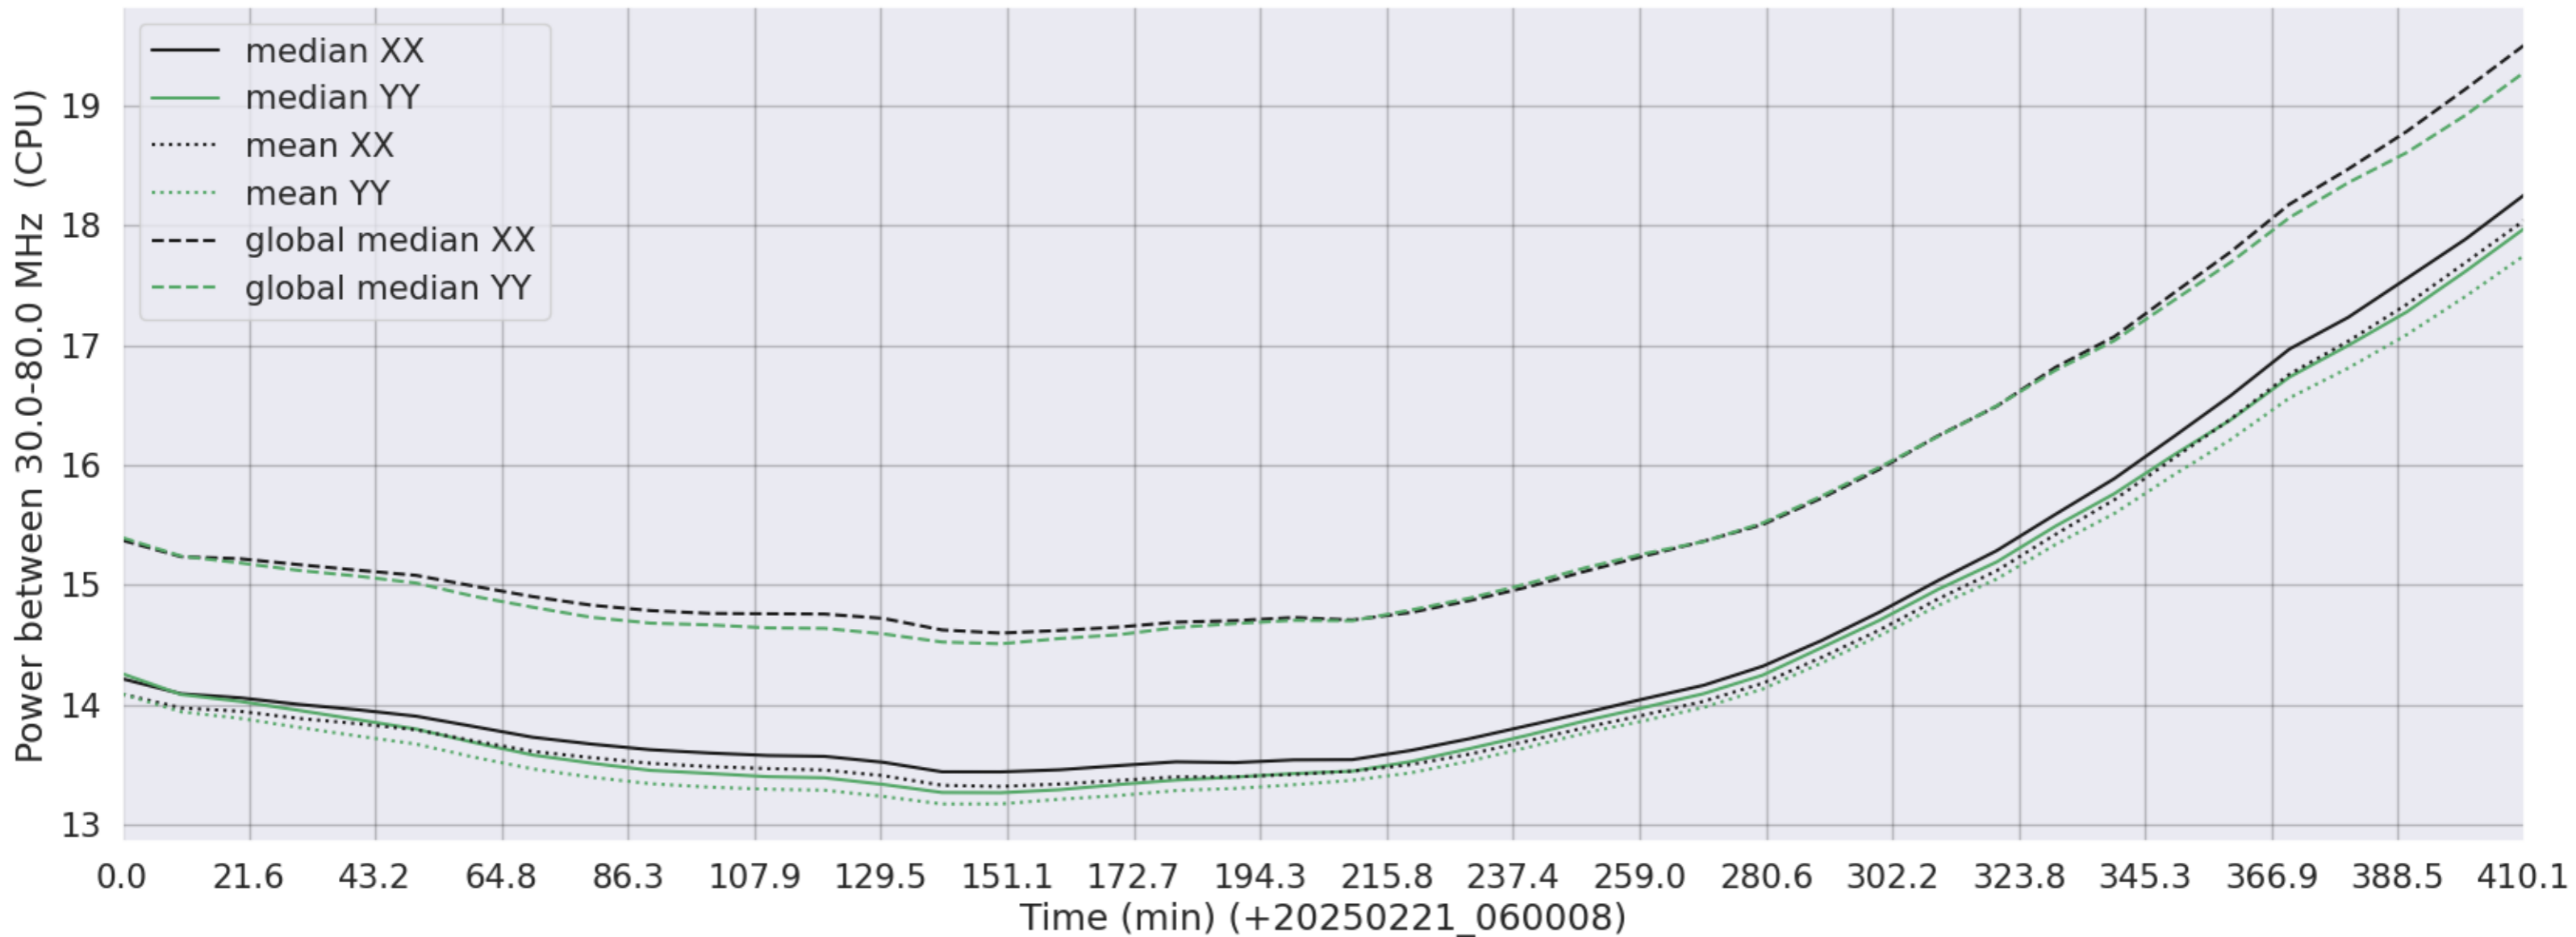

LWA186 - Correlator# 243 - XX FLAGS:Good - YY FLAGS:BadSpecShape

LWA190 - Correlator# 244 - XX FLAGS:Good - YY FLAGS:LowPower

LWA189 - Correlator# 245 - XX FLAGS:Good - YY FLAGS:Good

LWA191 - Correlator# 246 - XX FLAGS:Good - YY FLAGS:Good