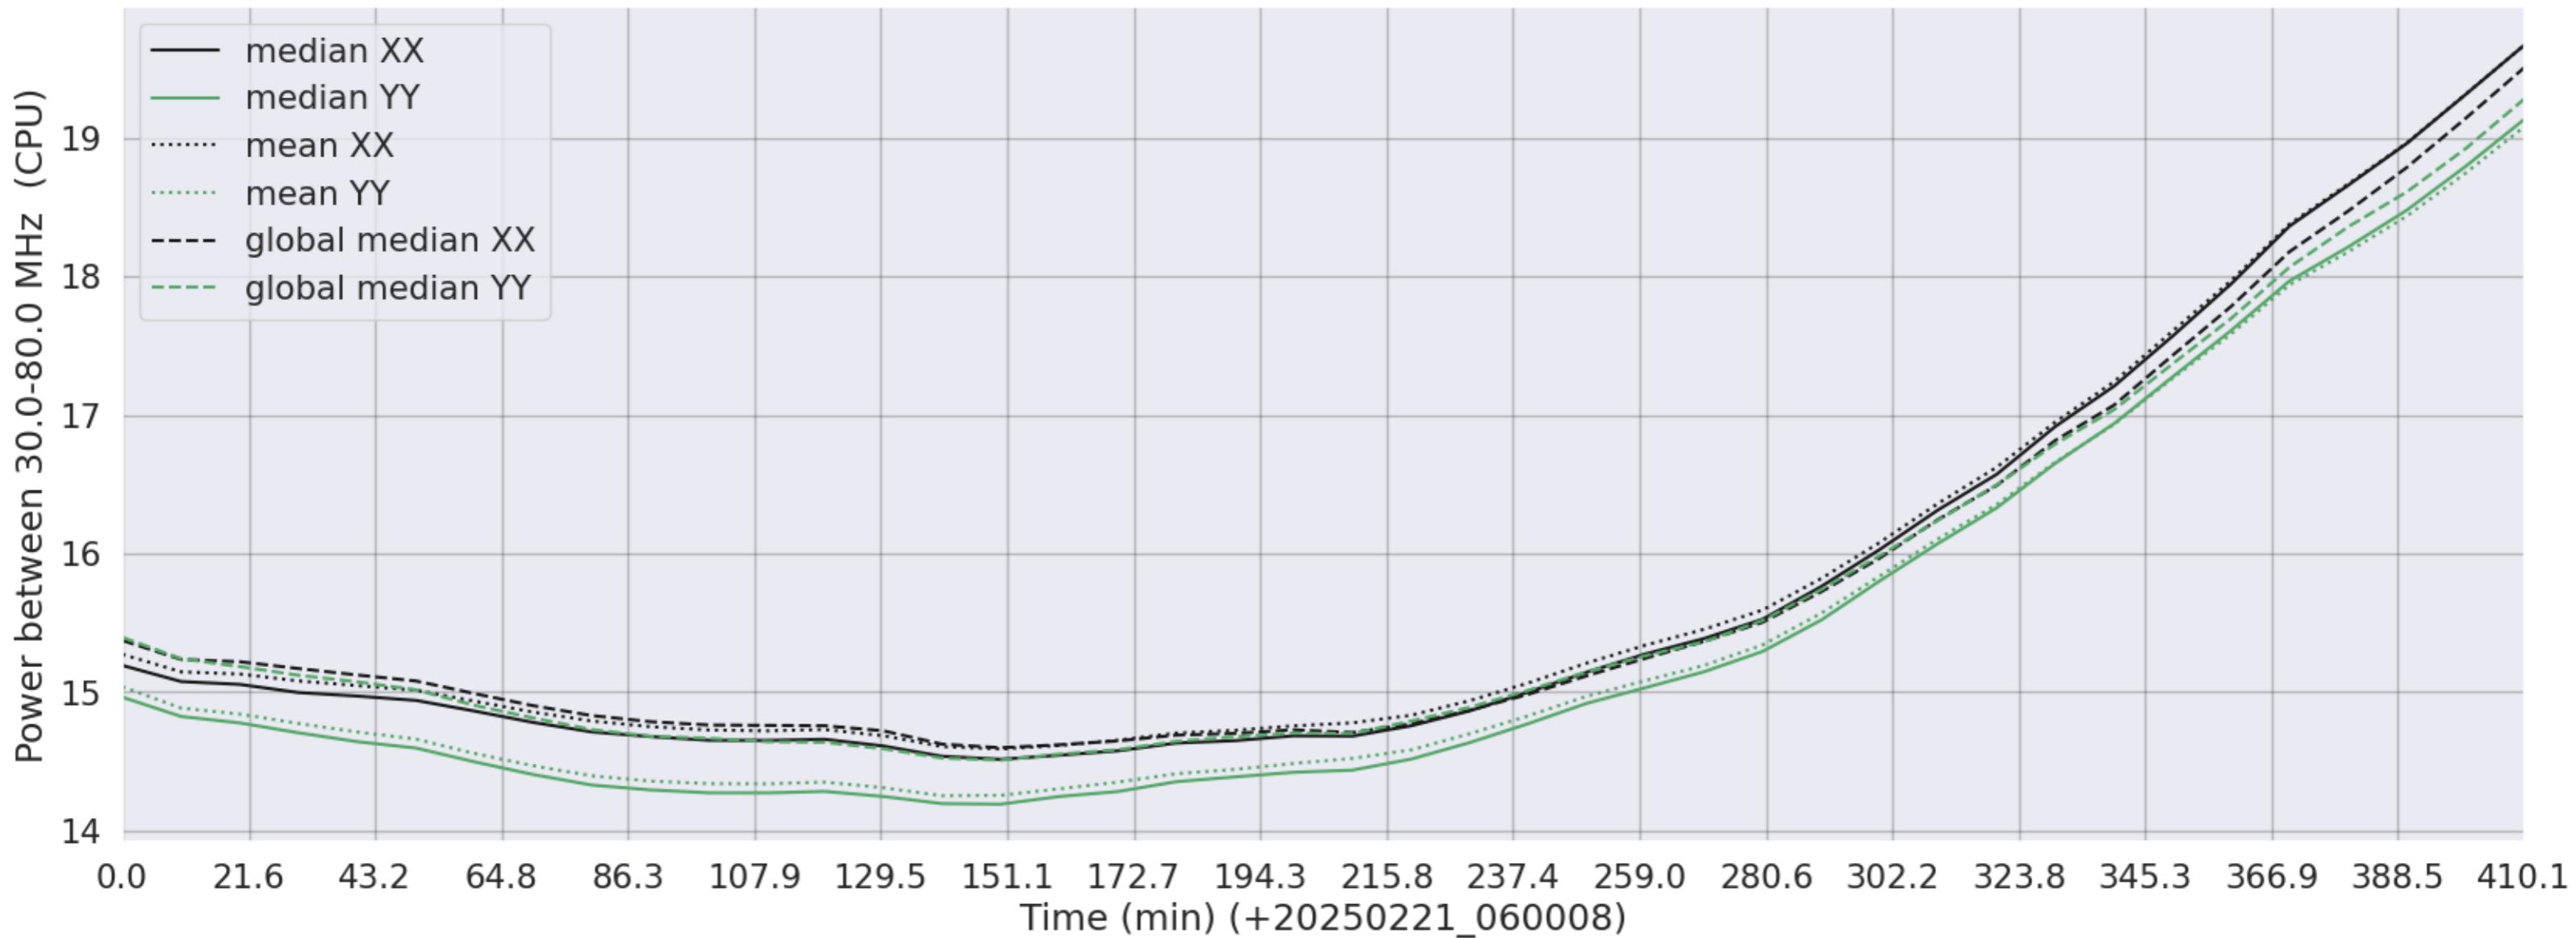

LWA193 - Correlator# 270 - XX FLAGS:Good - YY FLAGS:Good

LWA166 - Correlator# 269 - XX FLAGS:Good - YY FLAGS:Good