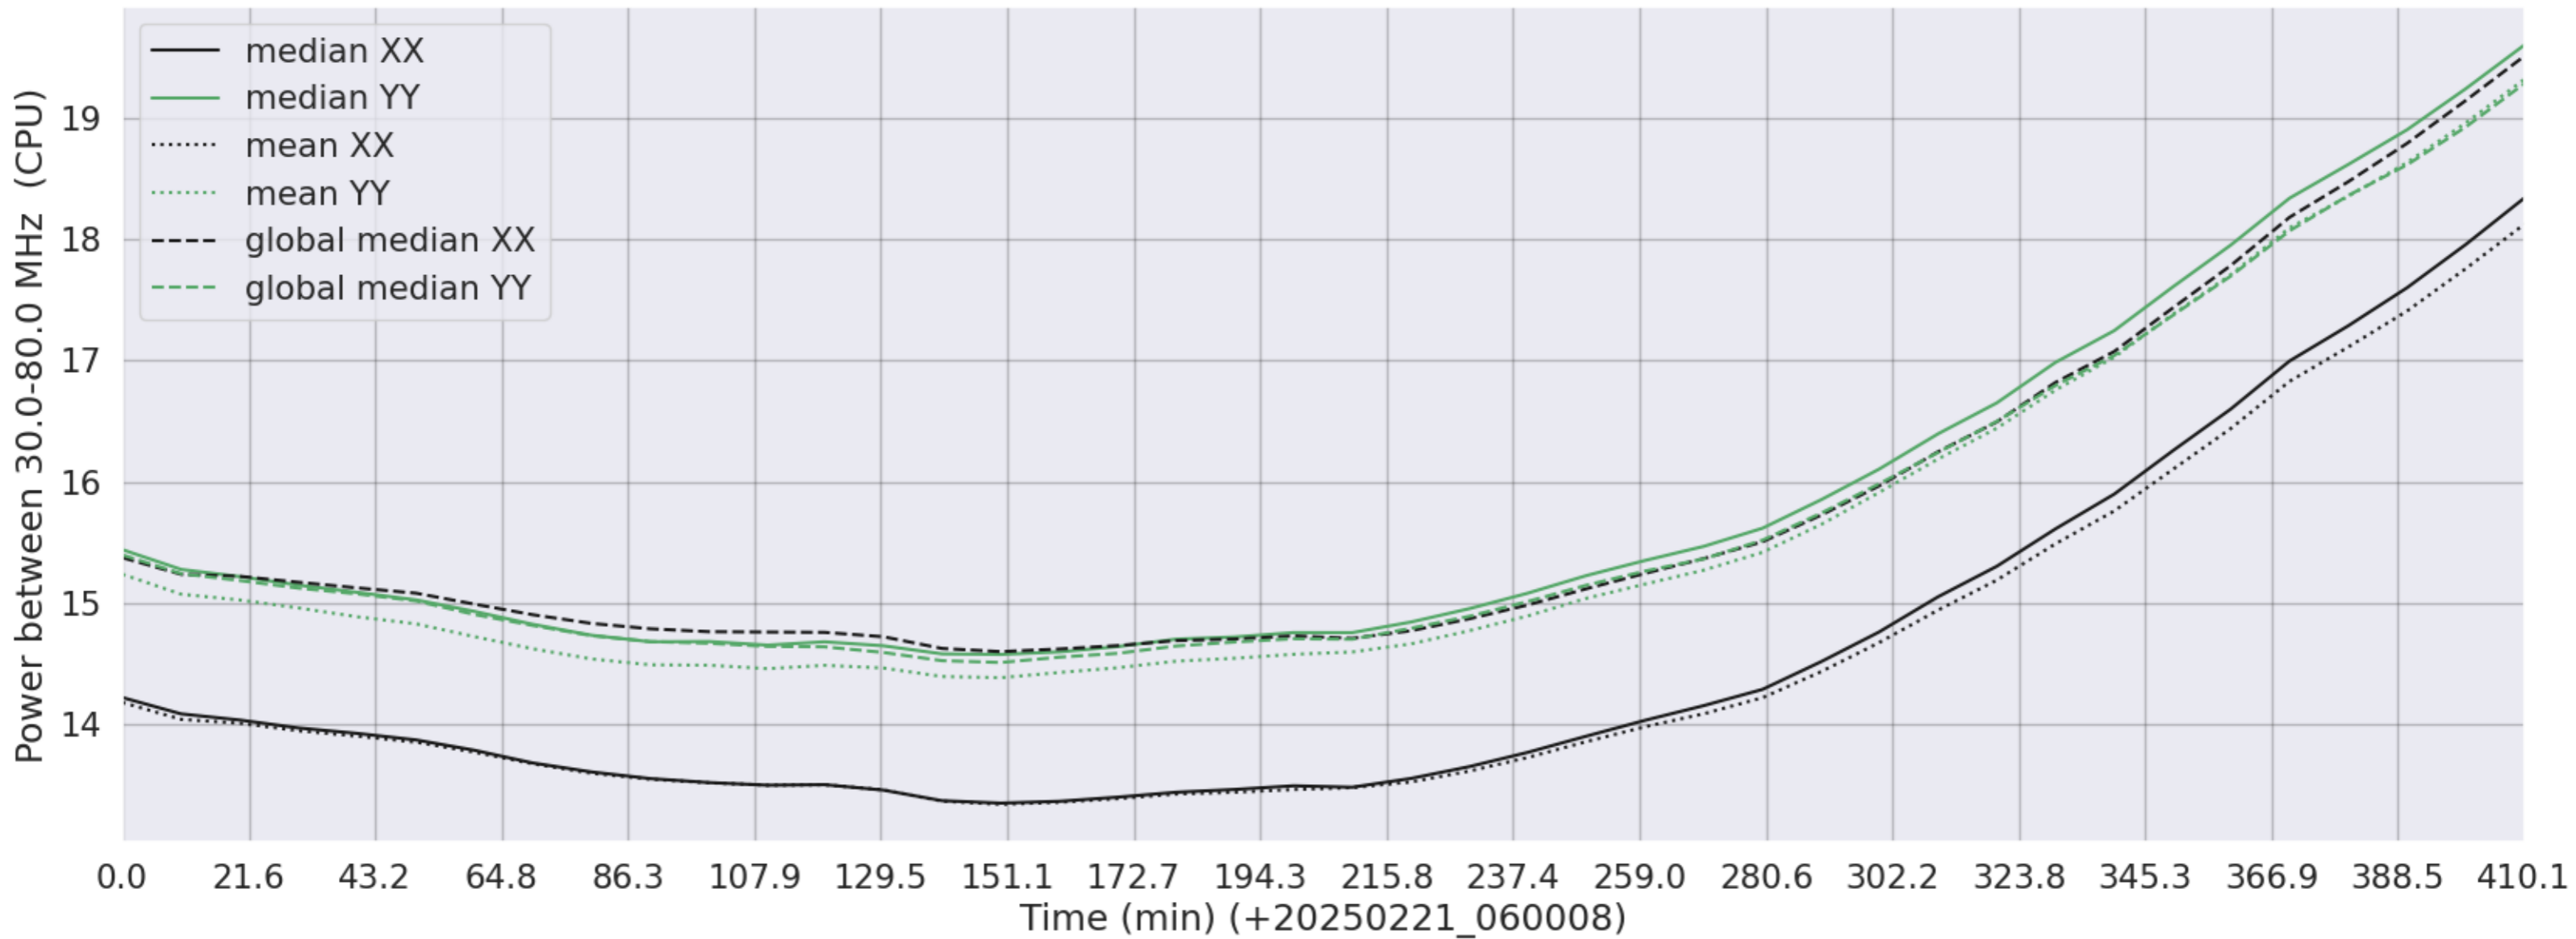

LWA156 - Correlator# 235 - XX FLAGS:Good - YY FLAGS:Good

LWA159 - Correlator# 236 - XX FLAGS:Good - YY FLAGS:Good

LWA158 - Correlator# 237 - XX FLAGS:Good - YY FLAGS:Good

LWA182 - Correlator# 238 - XX FLAGS:Good - YY FLAGS:Good