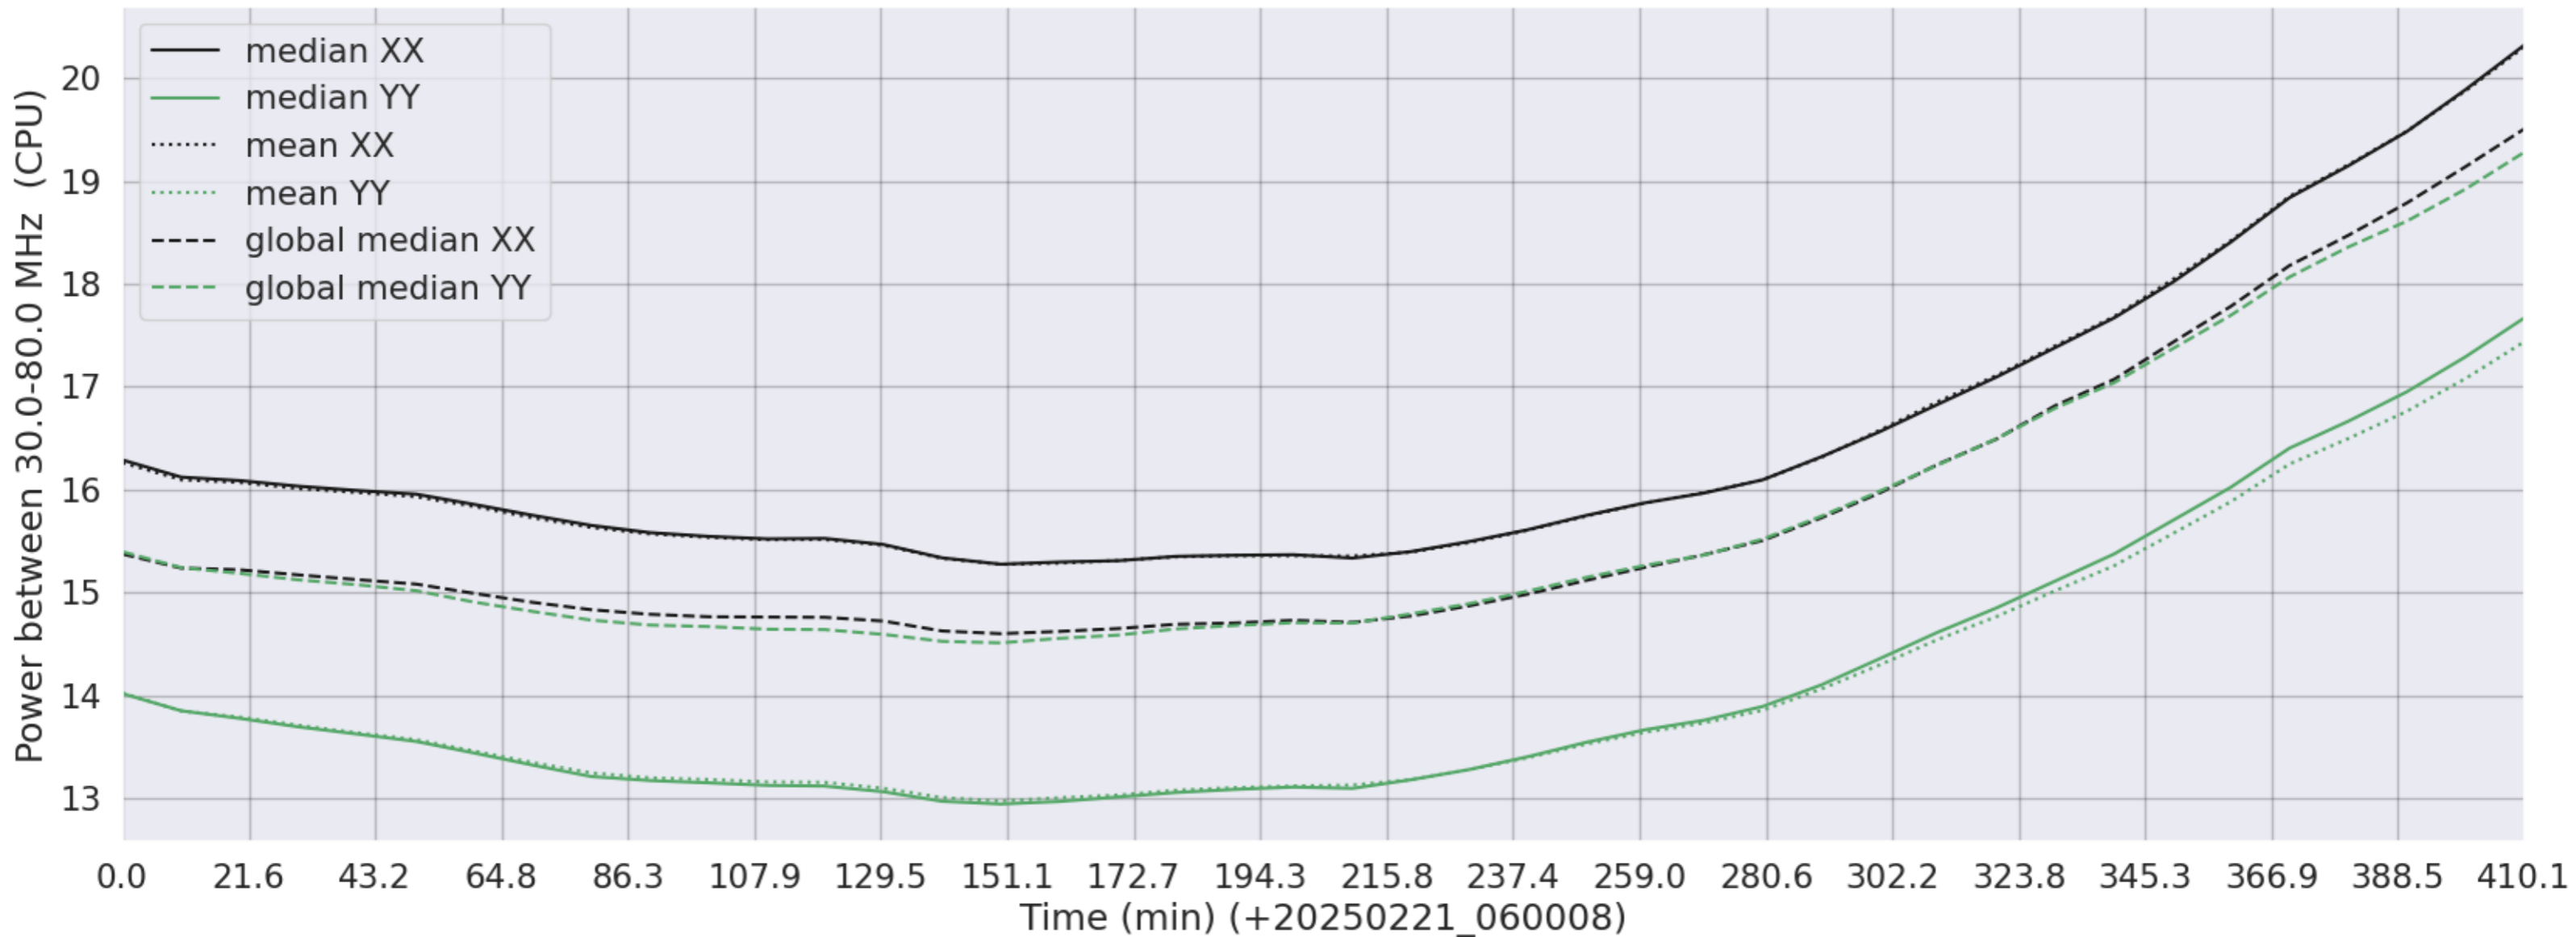

LWA027 - Correlator# 111 - XX FLAGS:Good - YY FLAGS:Good

LWA029 - Correlator# 110 - XX FLAGS:Good - YY FLAGS:Good