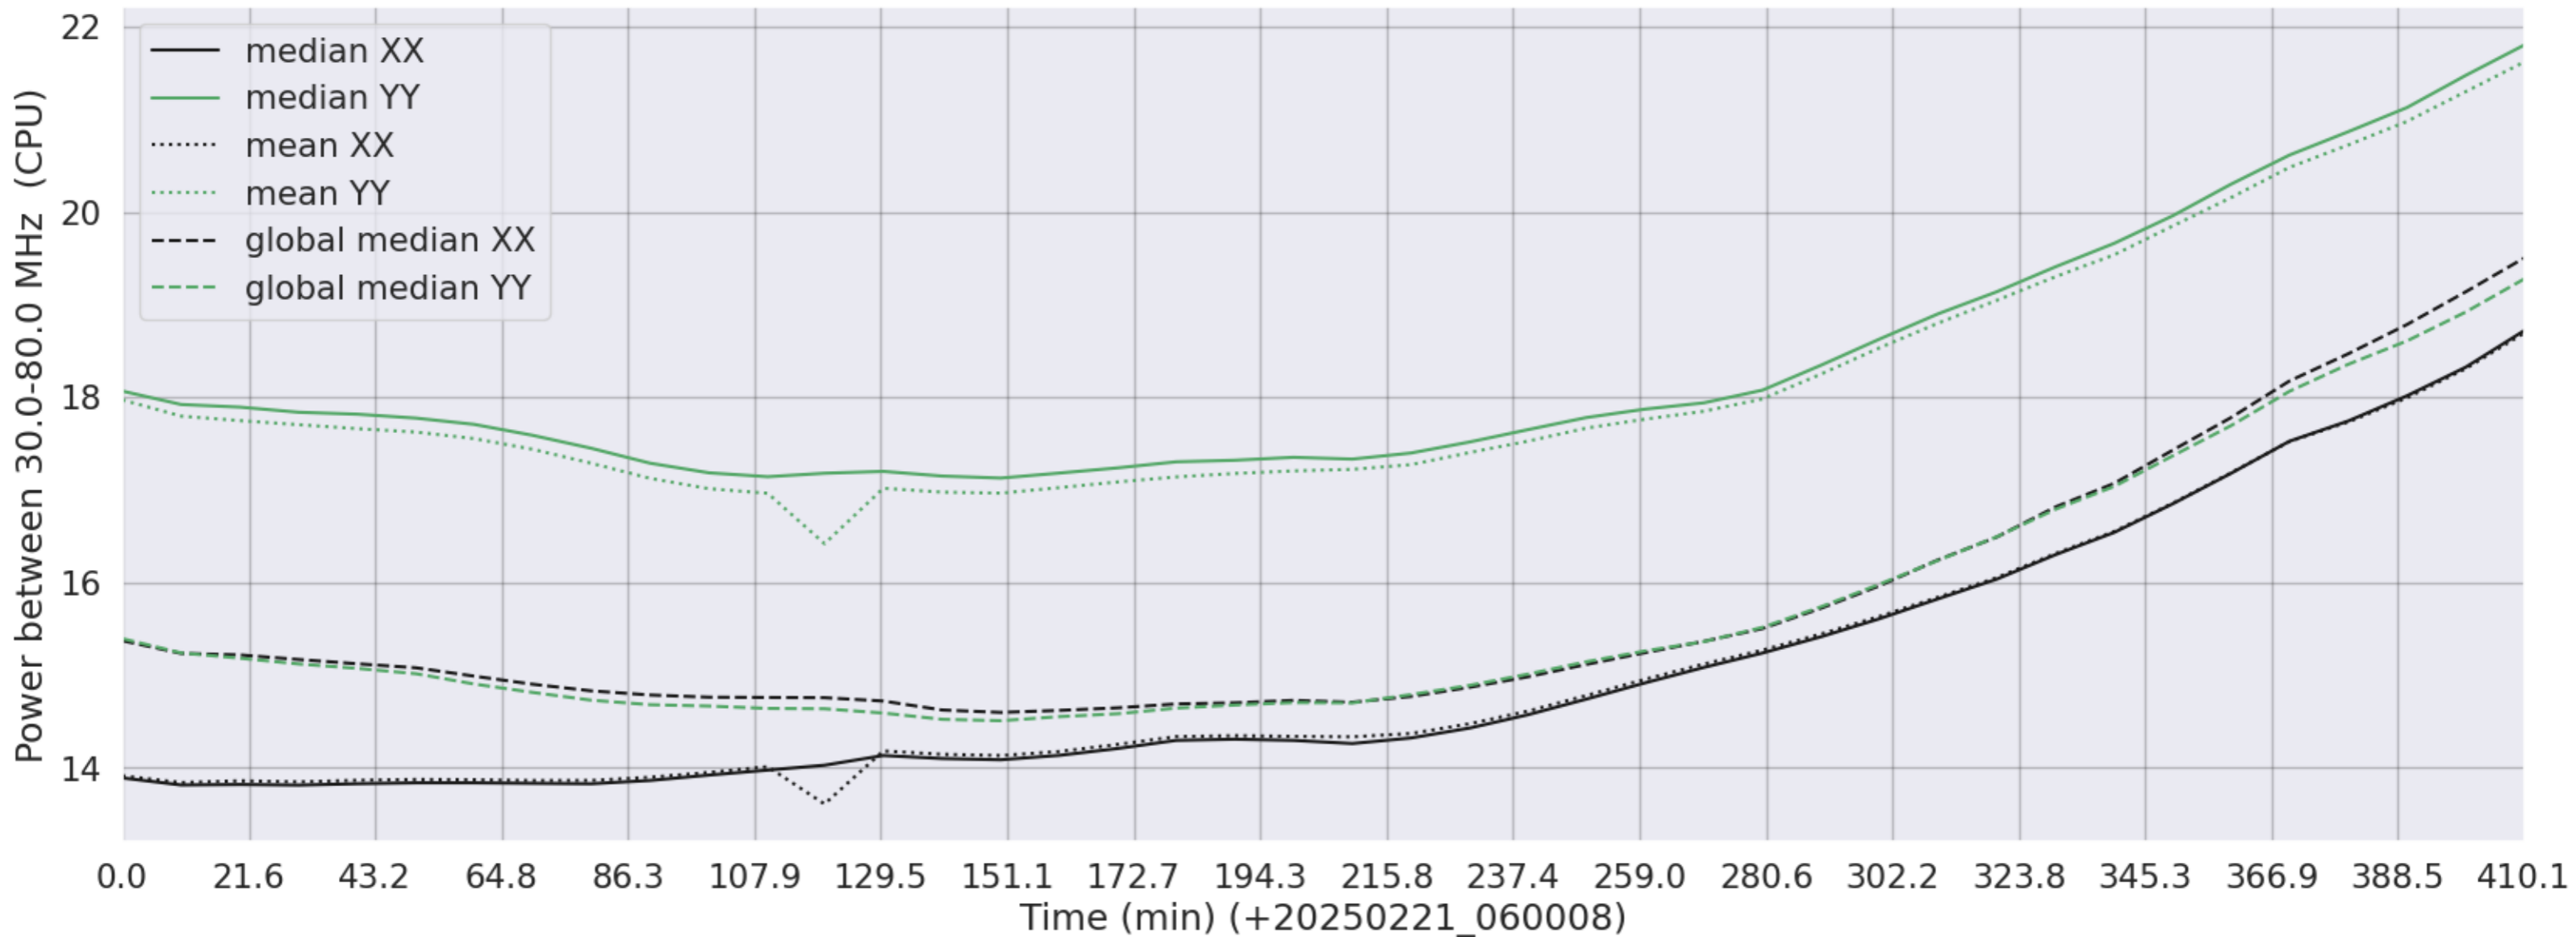

LWA307 - Correlator# 012 - XX FLAGS:Good - YY FLAGS:Good

LWA285 - Correlator# 013 - XX FLAGS:Good - YY FLAGS:Good

LWA309 - Correlator# 014 - XX FLAGS:Good - YY FLAGS:Good

LWA308 - Correlator# 015 - XX FLAGS:Good - YY FLAGS:Good