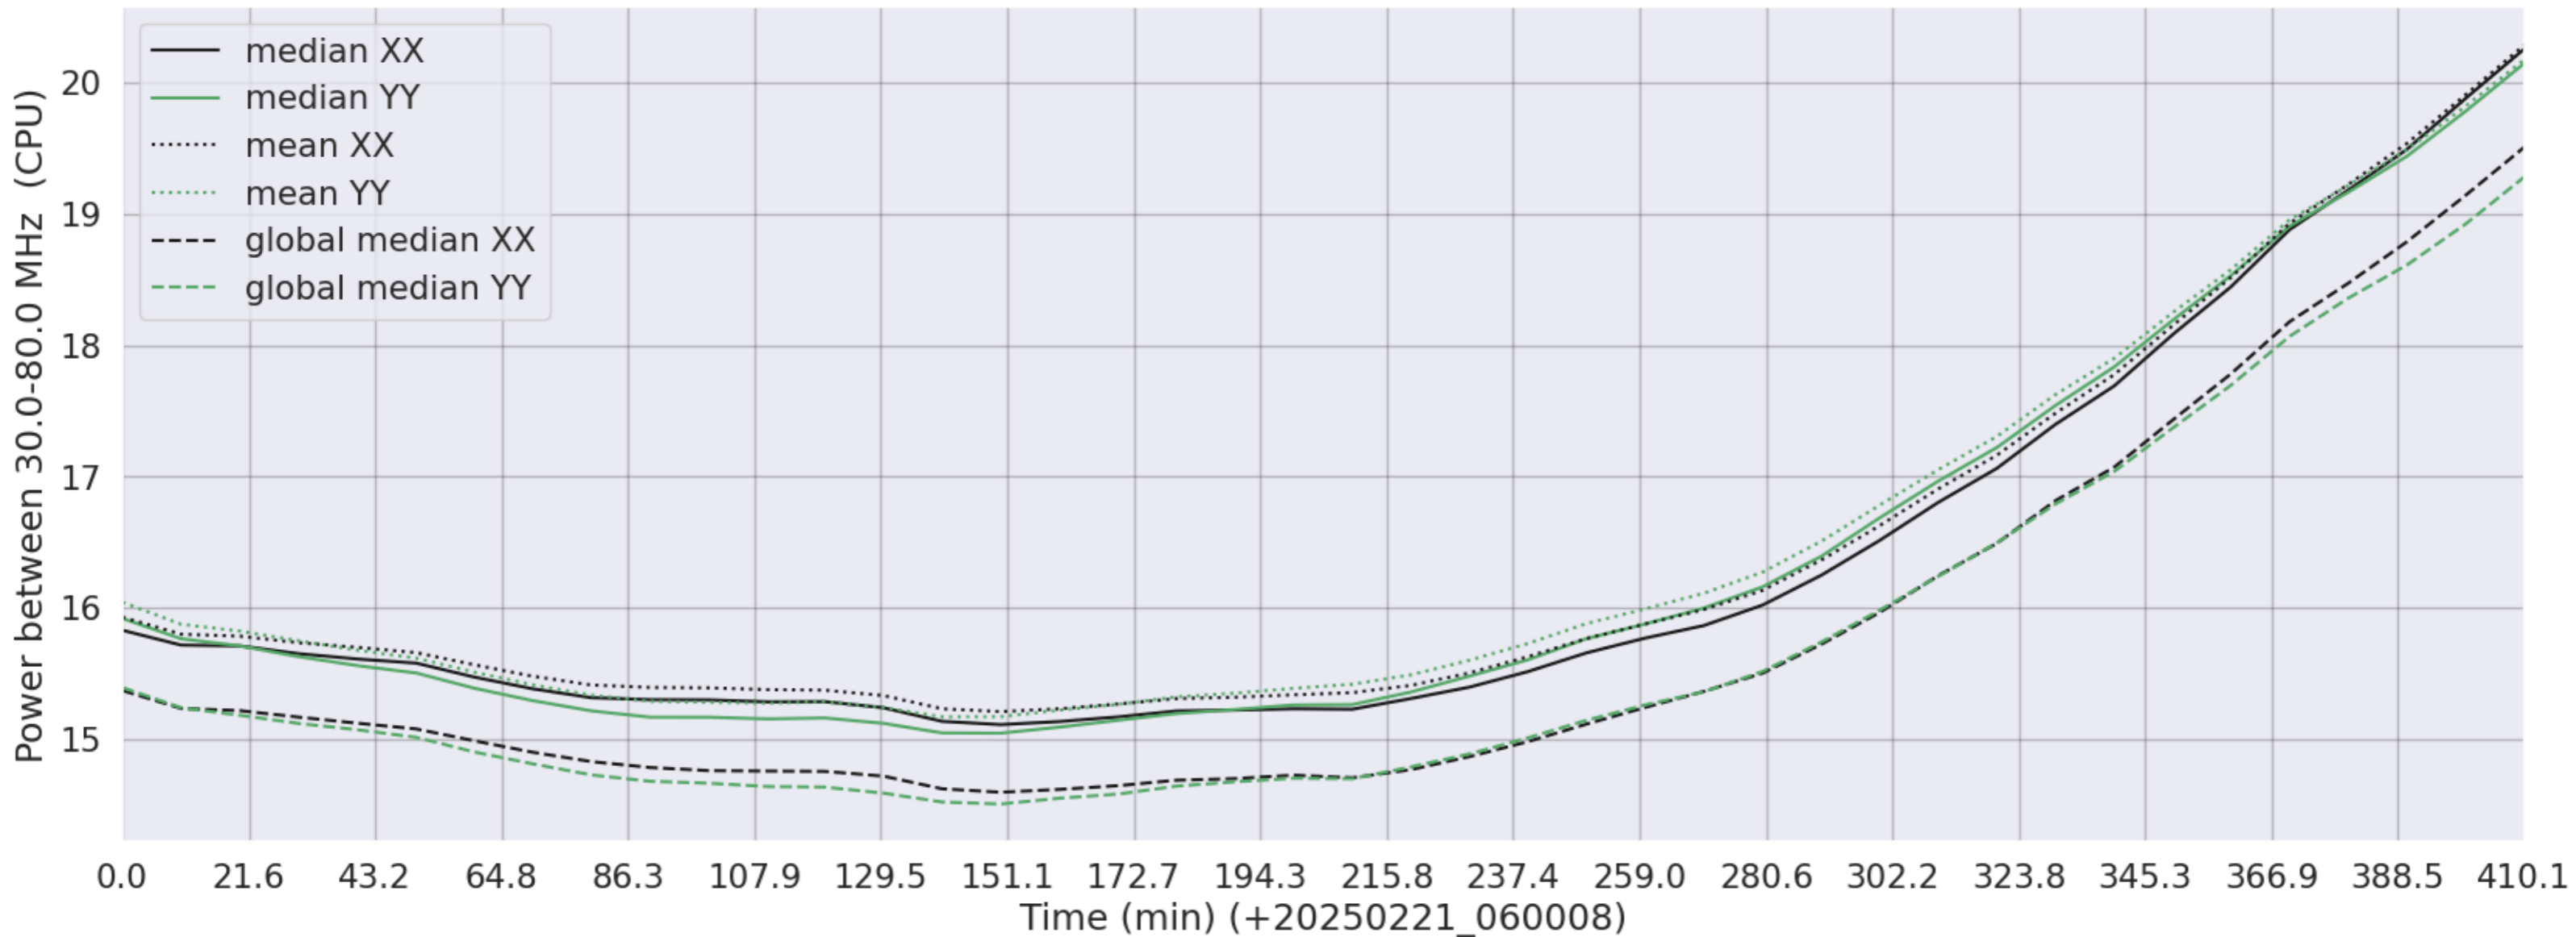

LWA355 - Correlator# 222 - XX FLAGS:Good - YY FLAGS:Good

LWA178 - Correlator# 221 - XX FLAGS:Good - YY FLAGS:Good