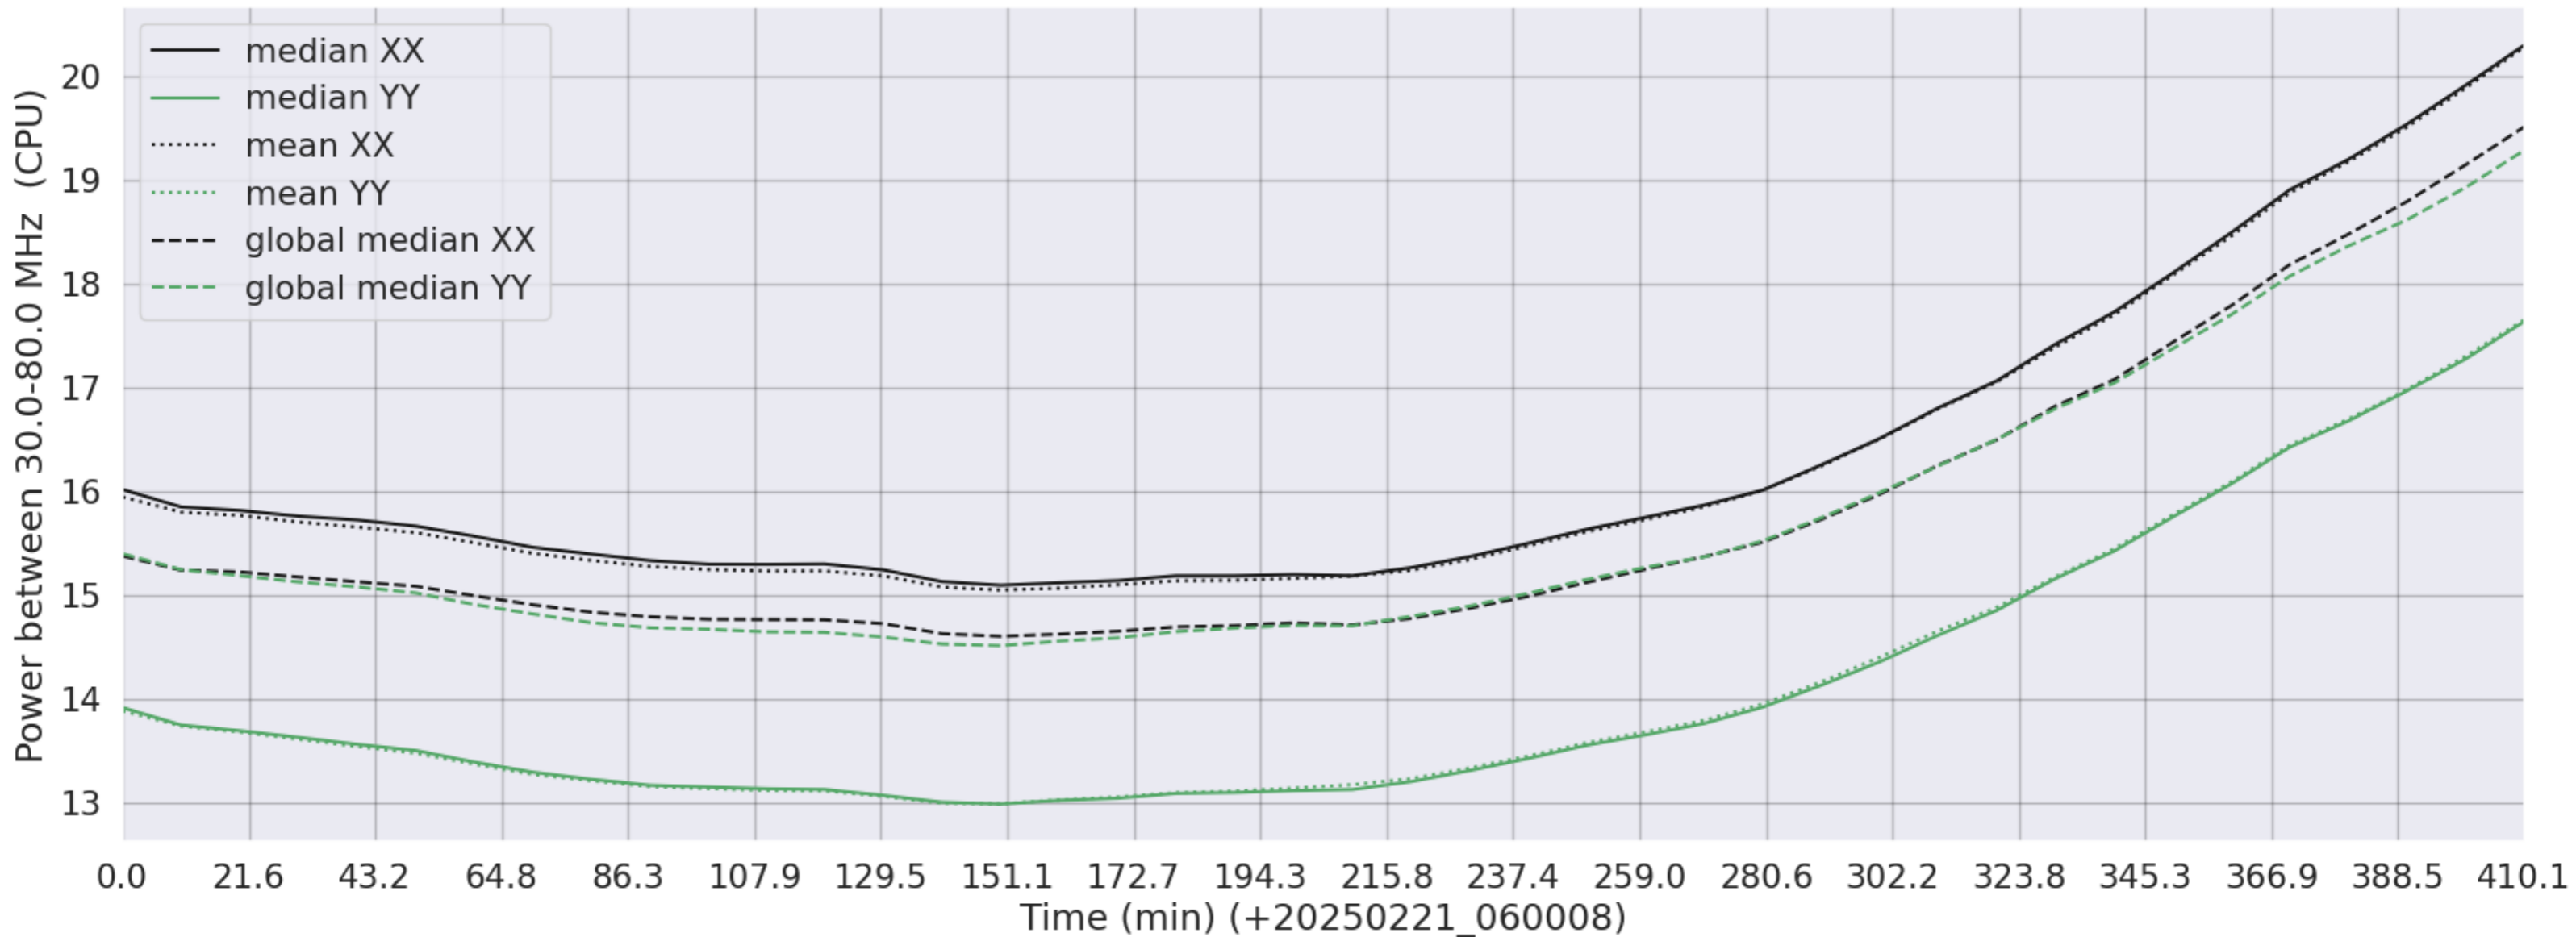

LWA094 - Correlator# 151 - XX FLAGS:Good - YY FLAGS:Good

LWA095 - Correlator# 150 - XX FLAGS:Good - YY FLAGS:Good