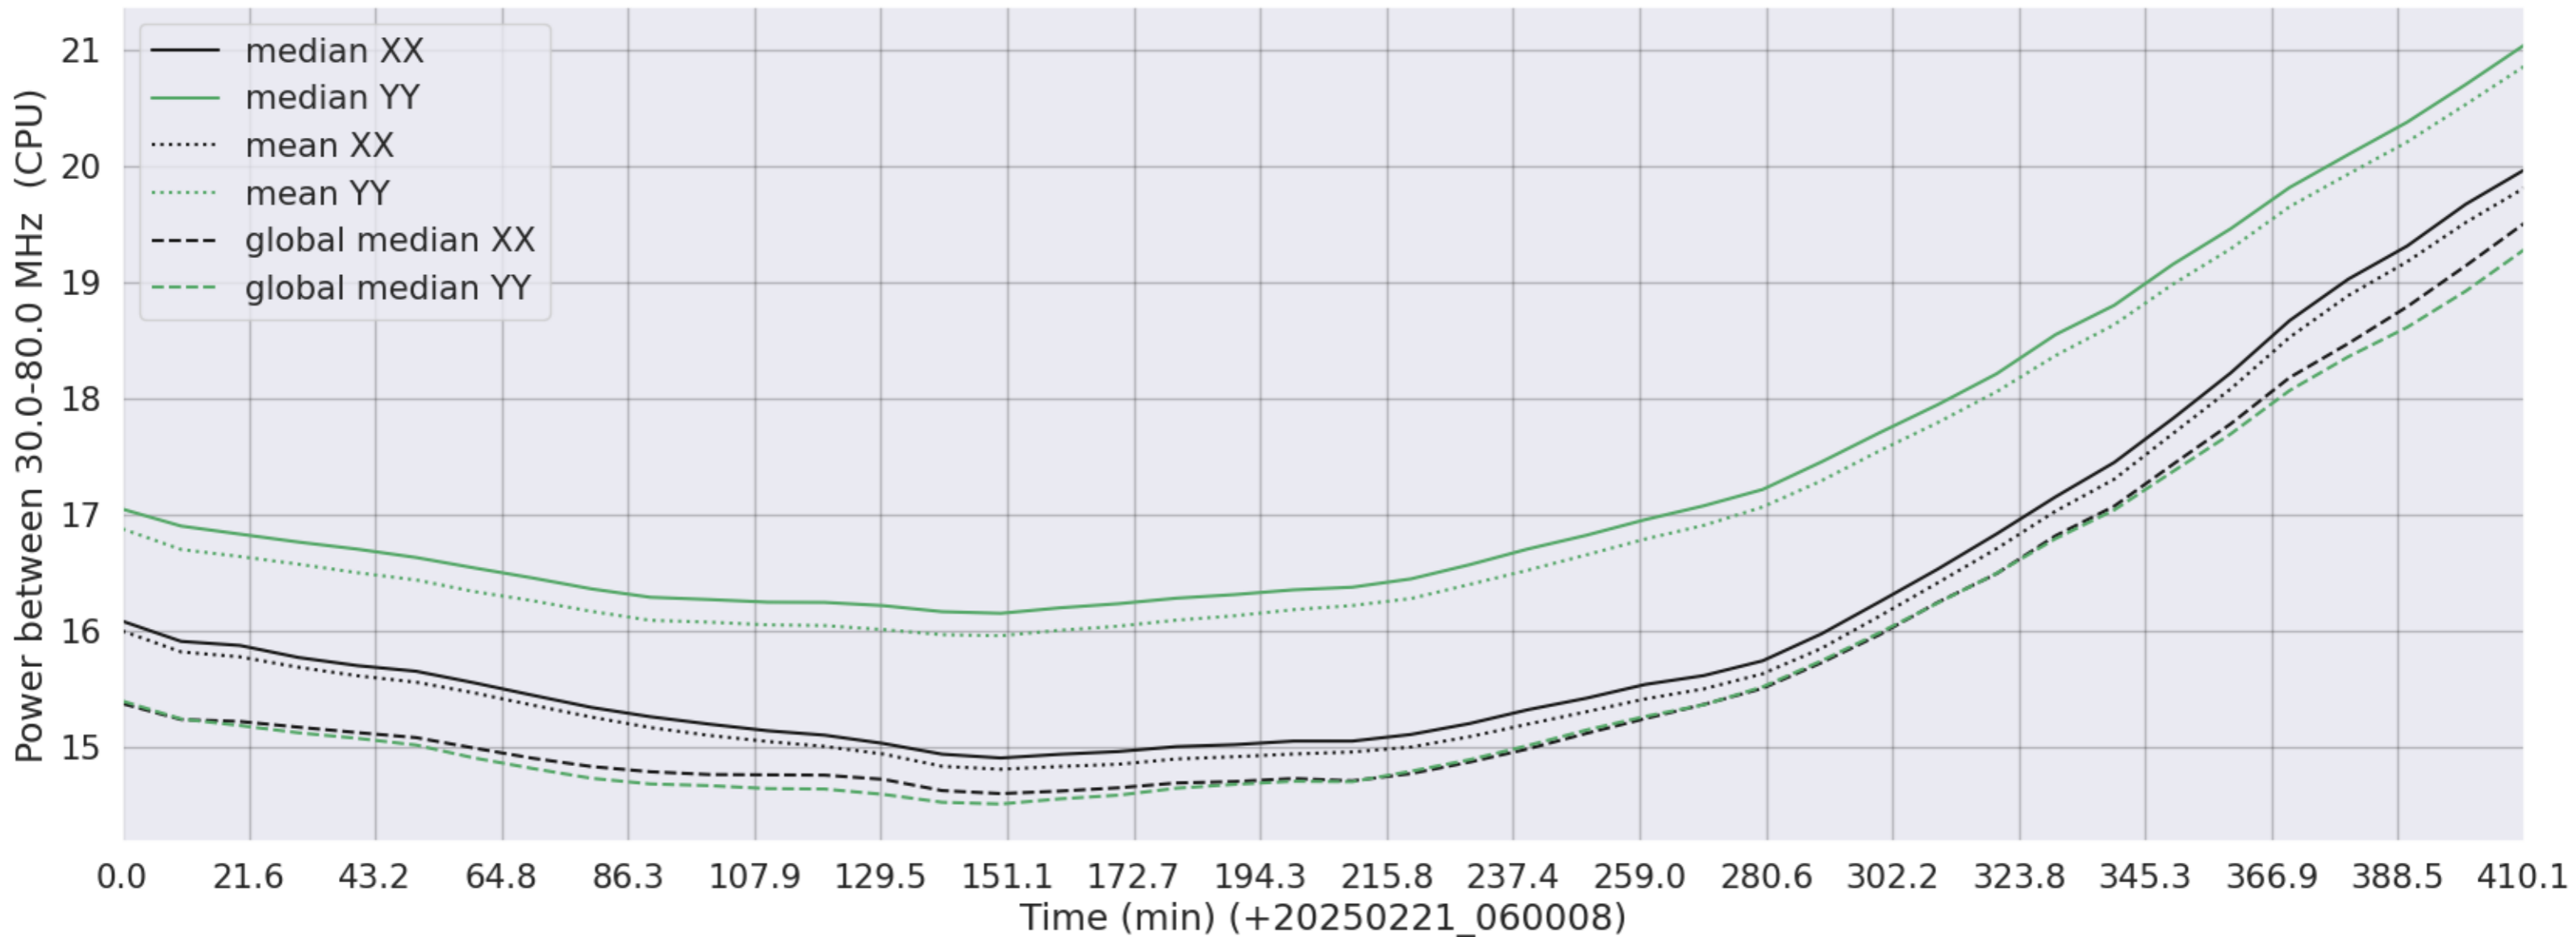

LWA273 - Correlator# 007 - XX FLAGS:Good - YY FLAGS:Good

LWA276 - Correlator# 006 - XX FLAGS:Good - YY FLAGS:Good