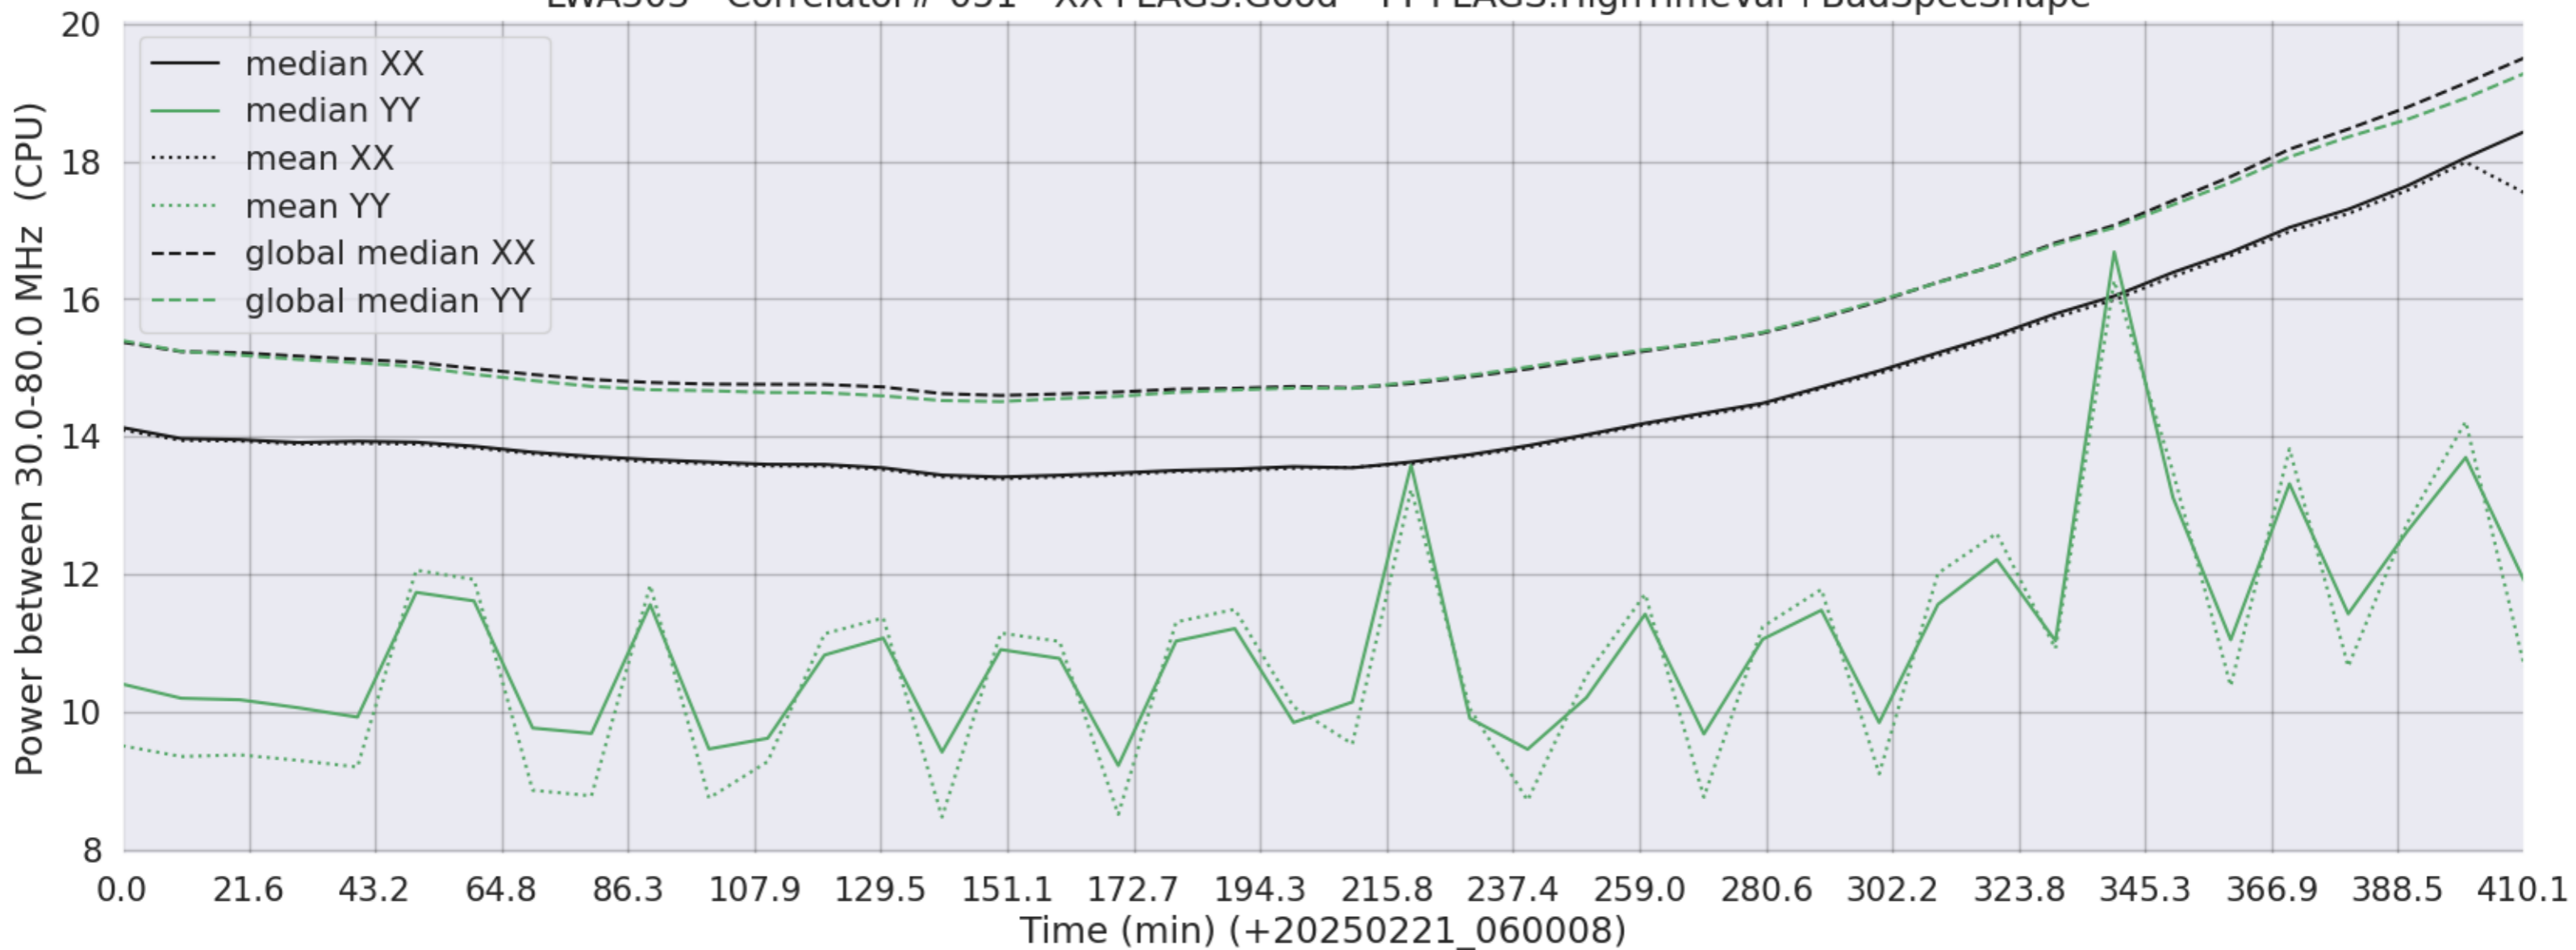

LWA301 - Correlator# 048 - XX FLAGS:Good - YY FLAGS:Good

LWA298 - Correlator# 049 - XX FLAGS:Good - YY FLAGS:Good

LWA305 - Correlator# 050 - XX FLAGS:Good - YY FLAGS:Good

LWA303 - Correlator# 051 - XX FLAGS:Good - YY FLAGS:HighTimeVar+BadSpecShape