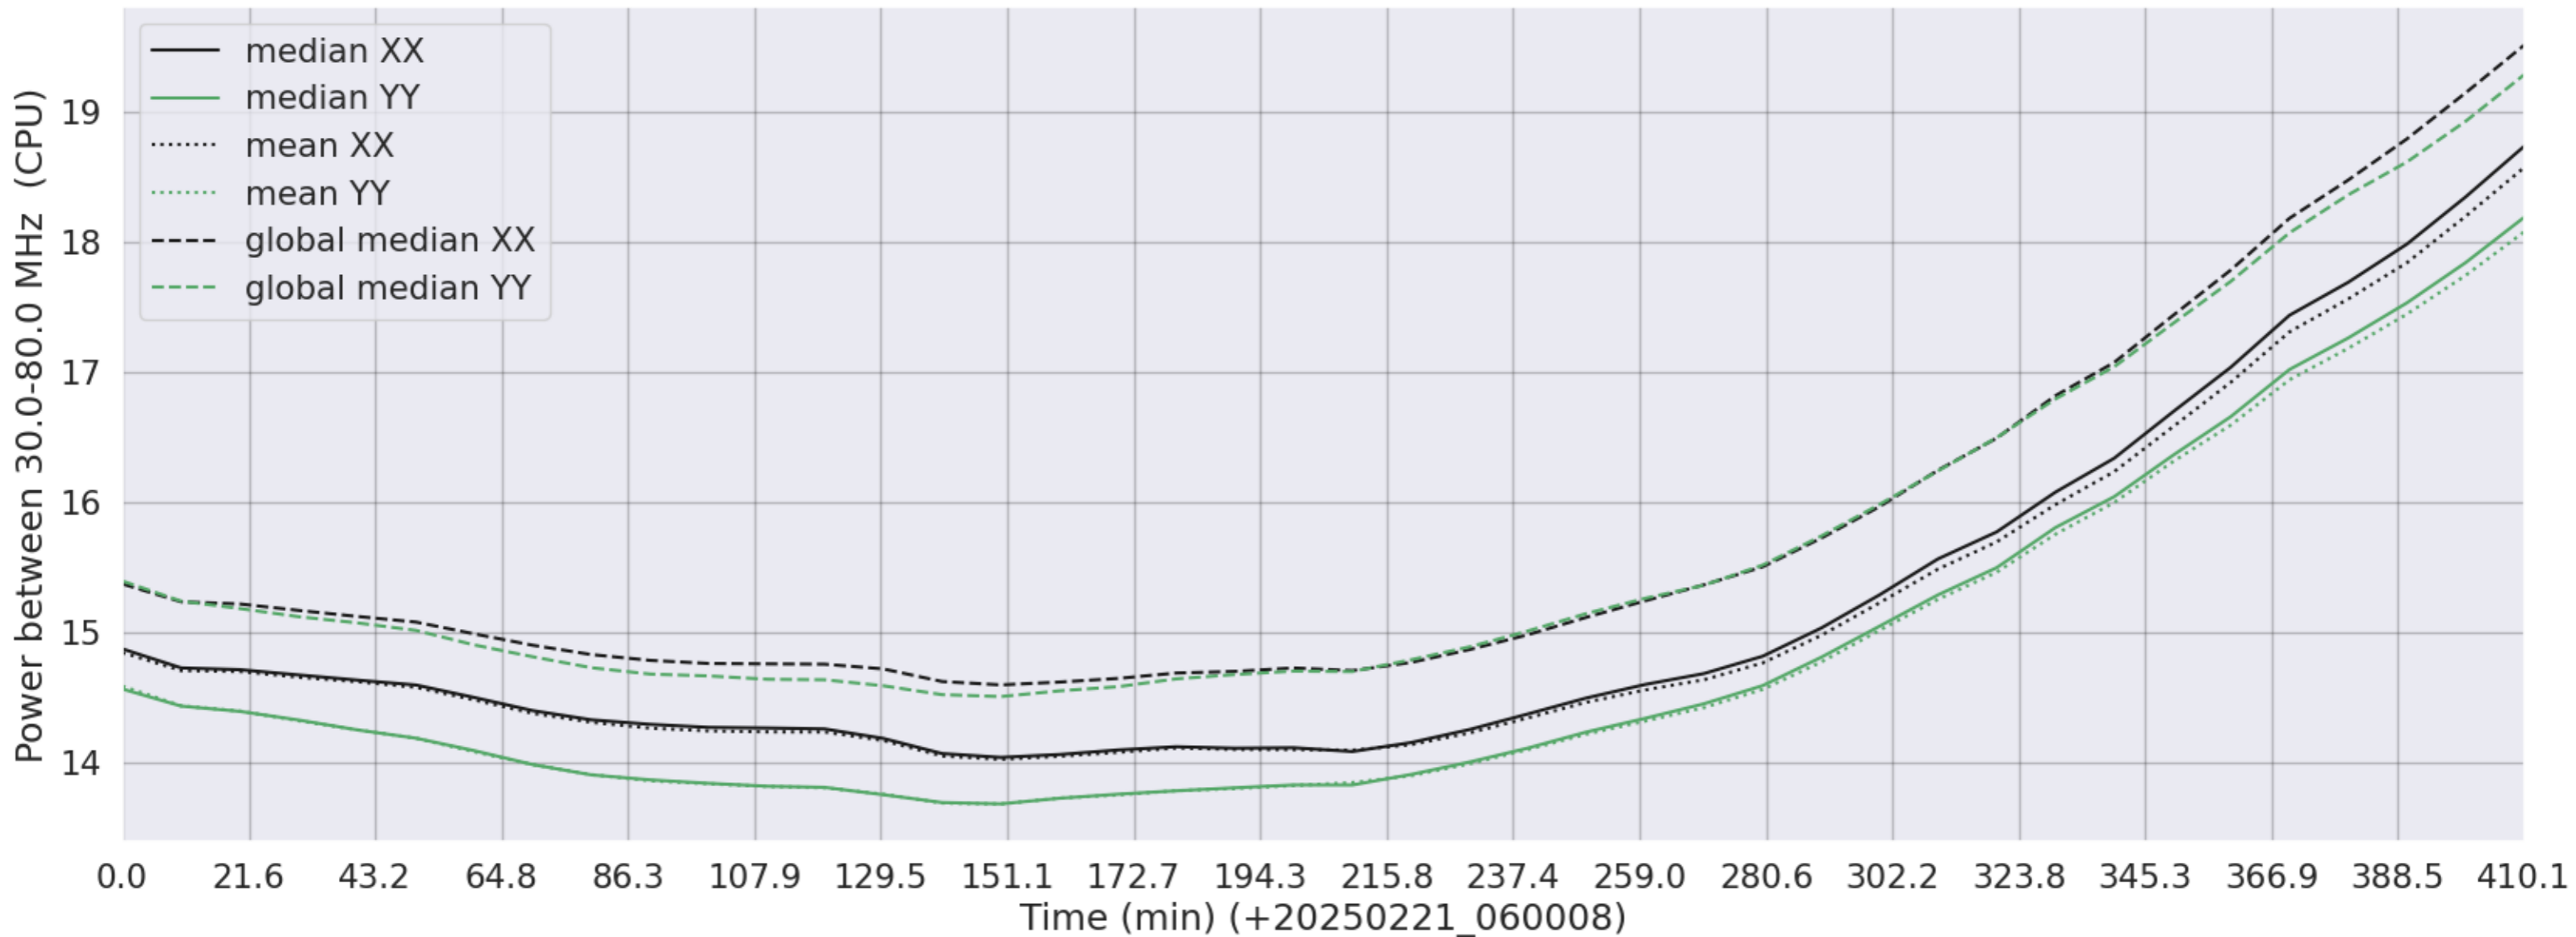

LWA150 - Correlator# 215 - XX FLAGS:Good - YY FLAGS:Good

LWA147 - Correlator# 214 - XX FLAGS:Good - YY FLAGS:Good