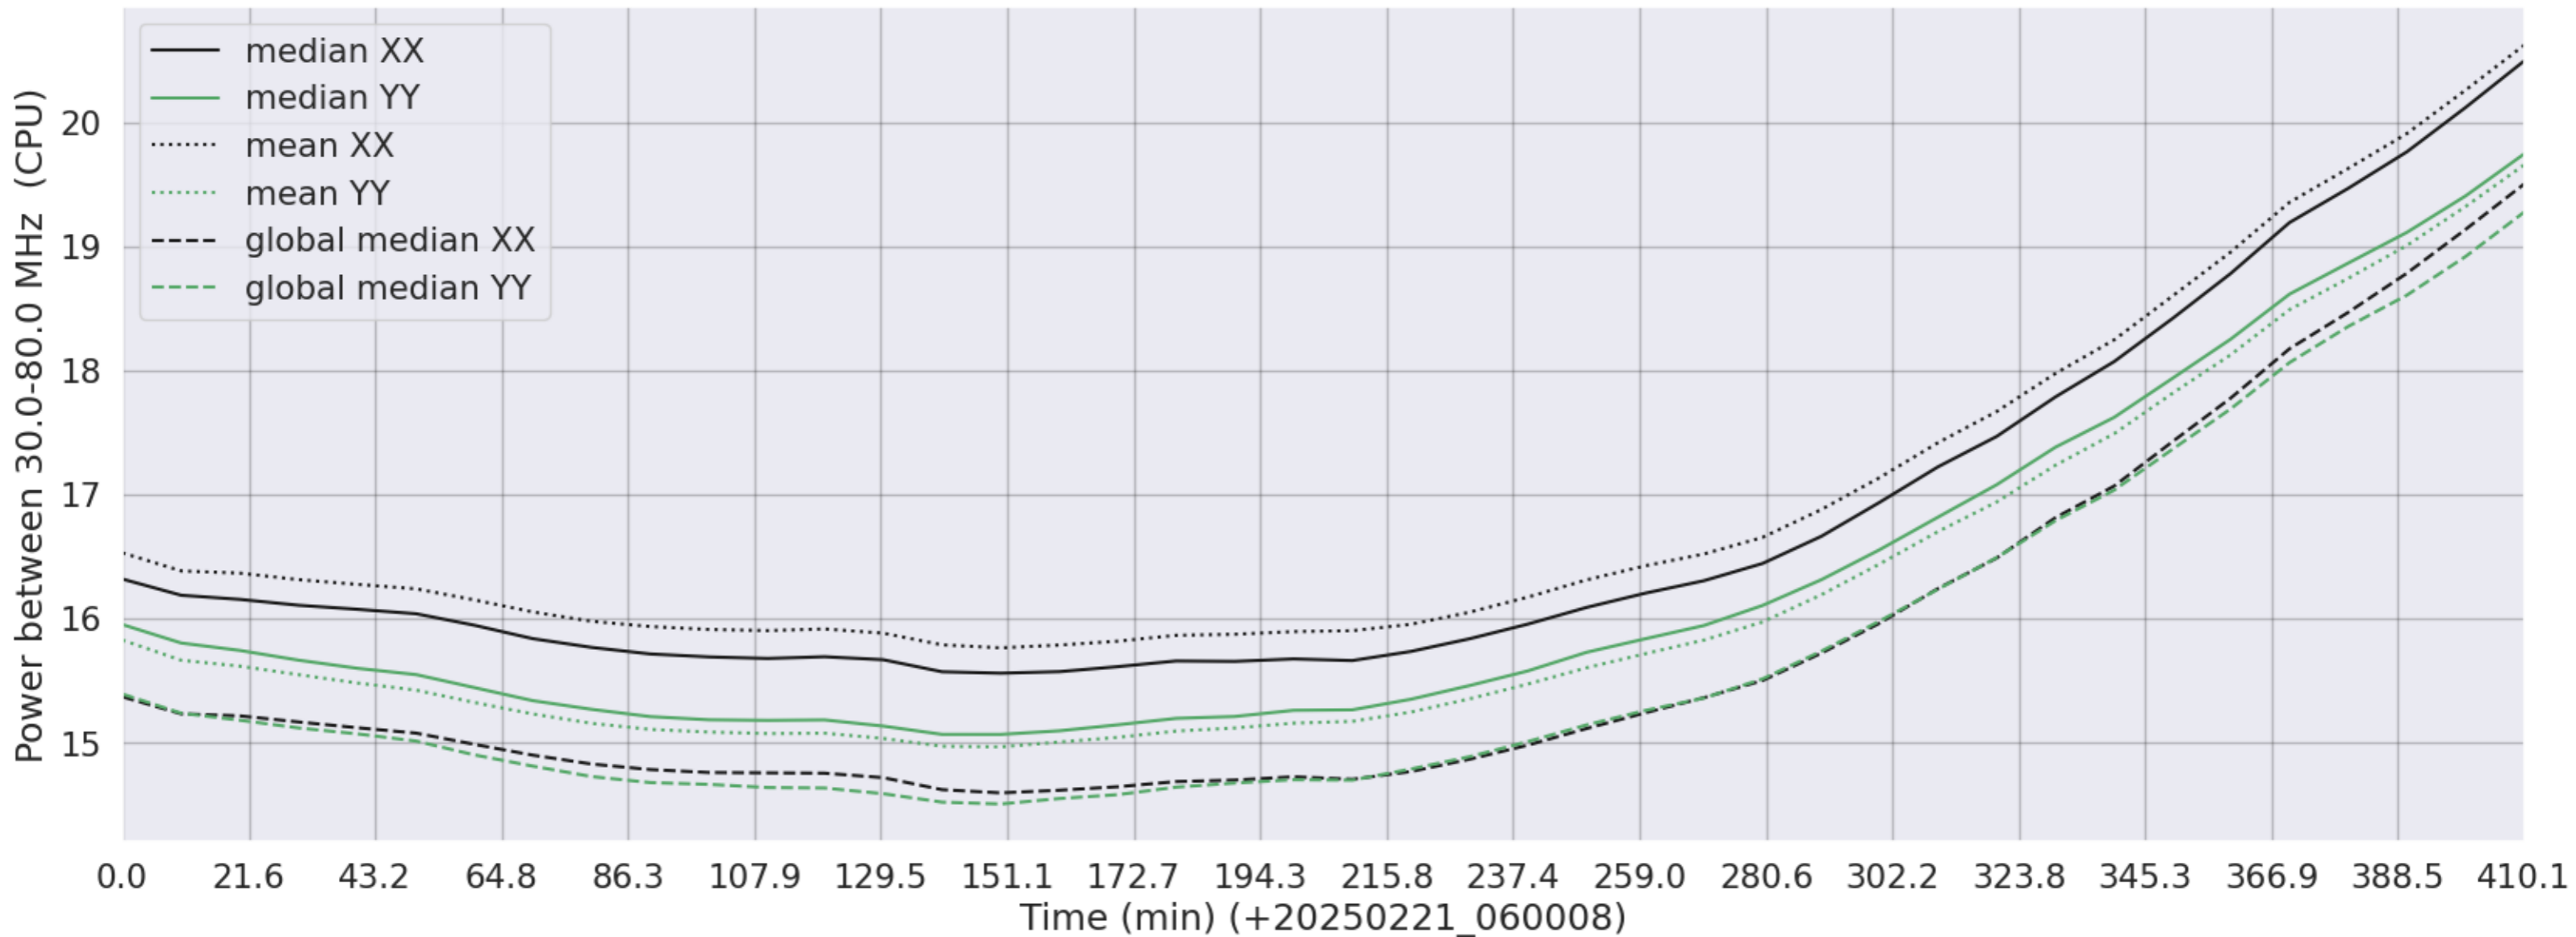

LWA171 - Correlator# 291 - XX FLAGS:Good - YY FLAGS:Good

LWA169 - Correlator# 292 - XX FLAGS:Good - YY FLAGS:Good

LWA175 - Correlator# 293 - XX FLAGS:Good - YY FLAGS:Good

LWA204 - Correlator# 294 - XX FLAGS:Good - YY FLAGS:Good