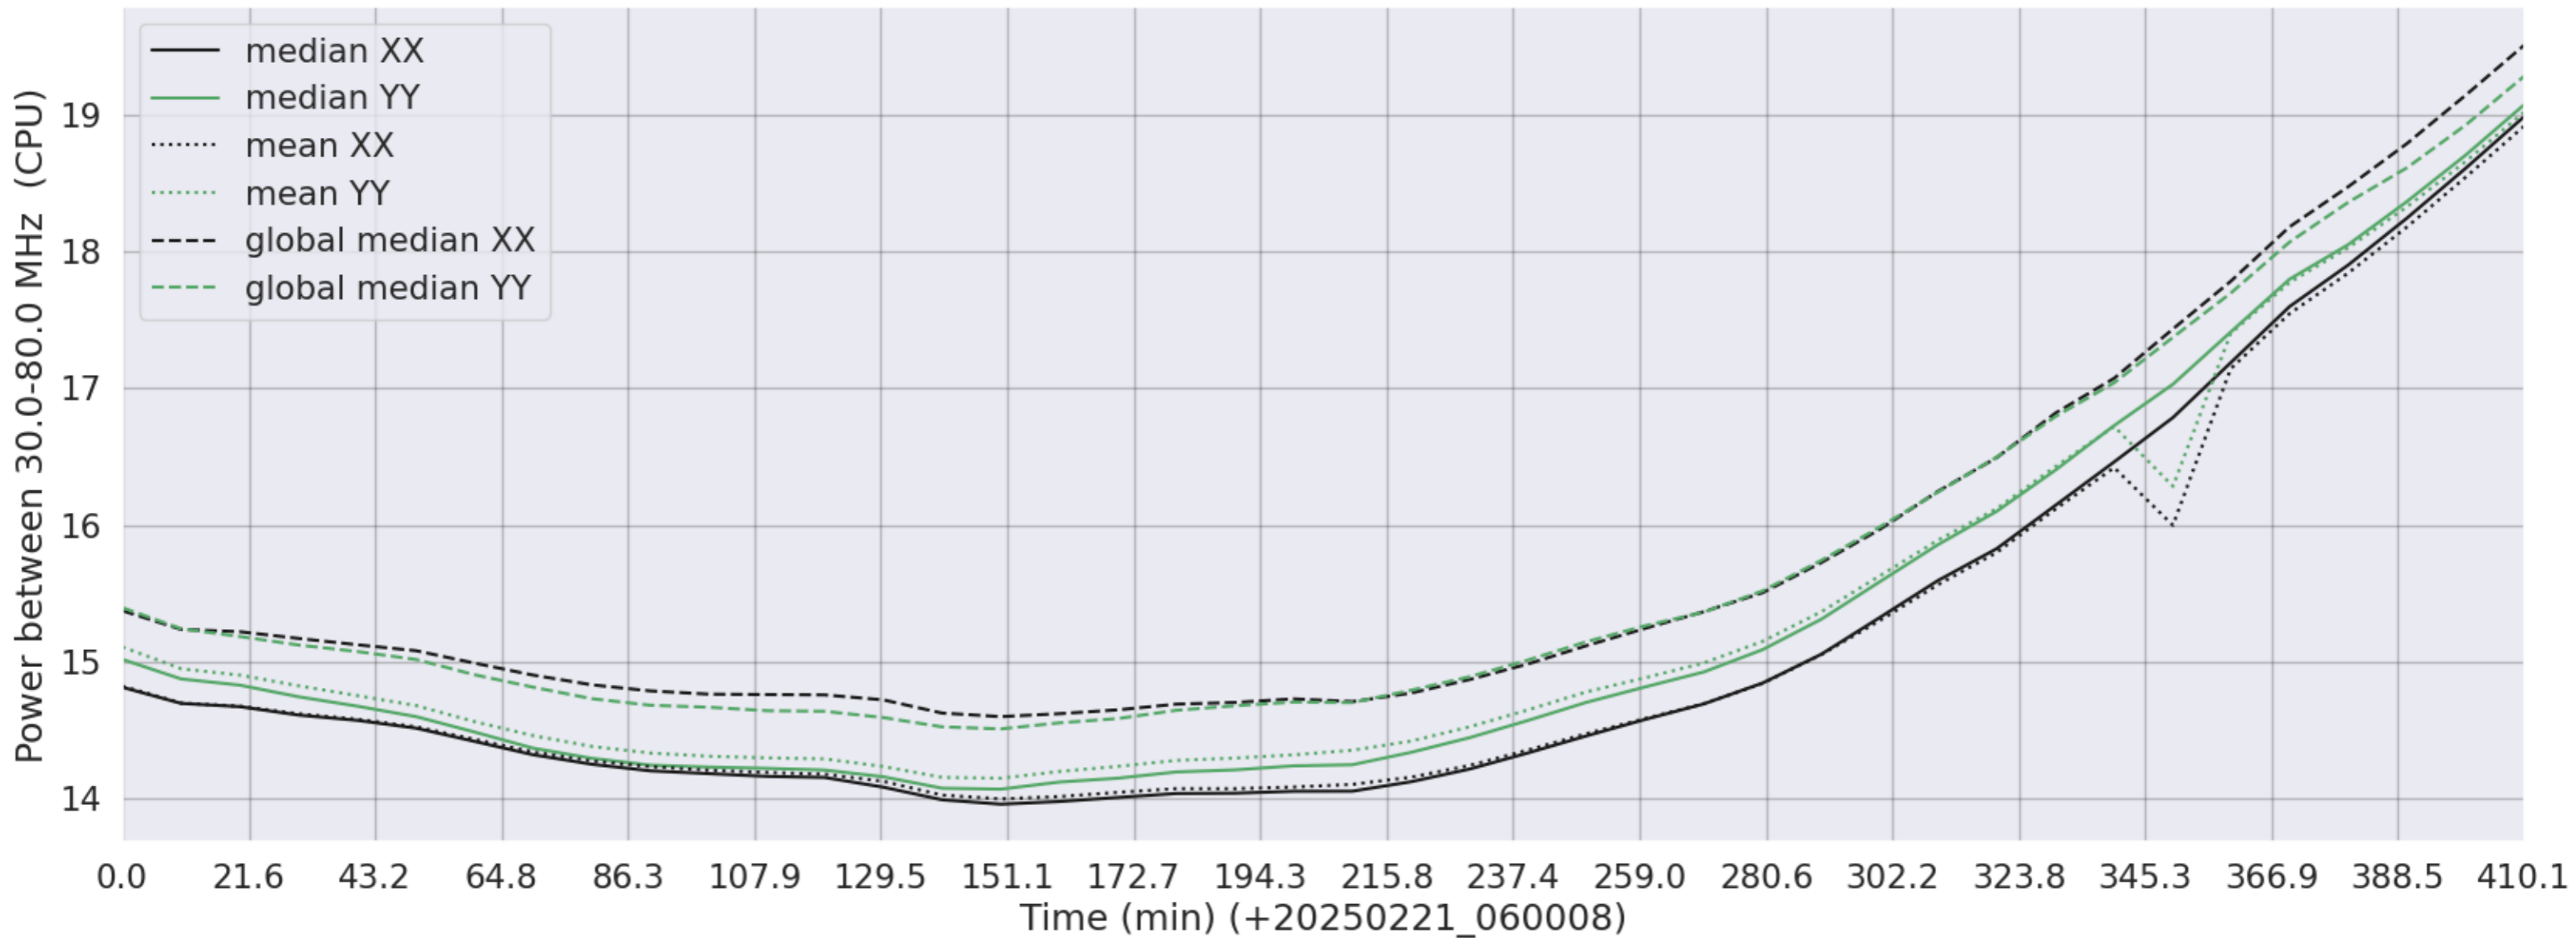

LWA028 - Correlator# 129 - XX FLAGS:Good - YY FLAGS:Good

LWA030 - Correlator# 128 - XX FLAGS:Good - YY FLAGS:Good