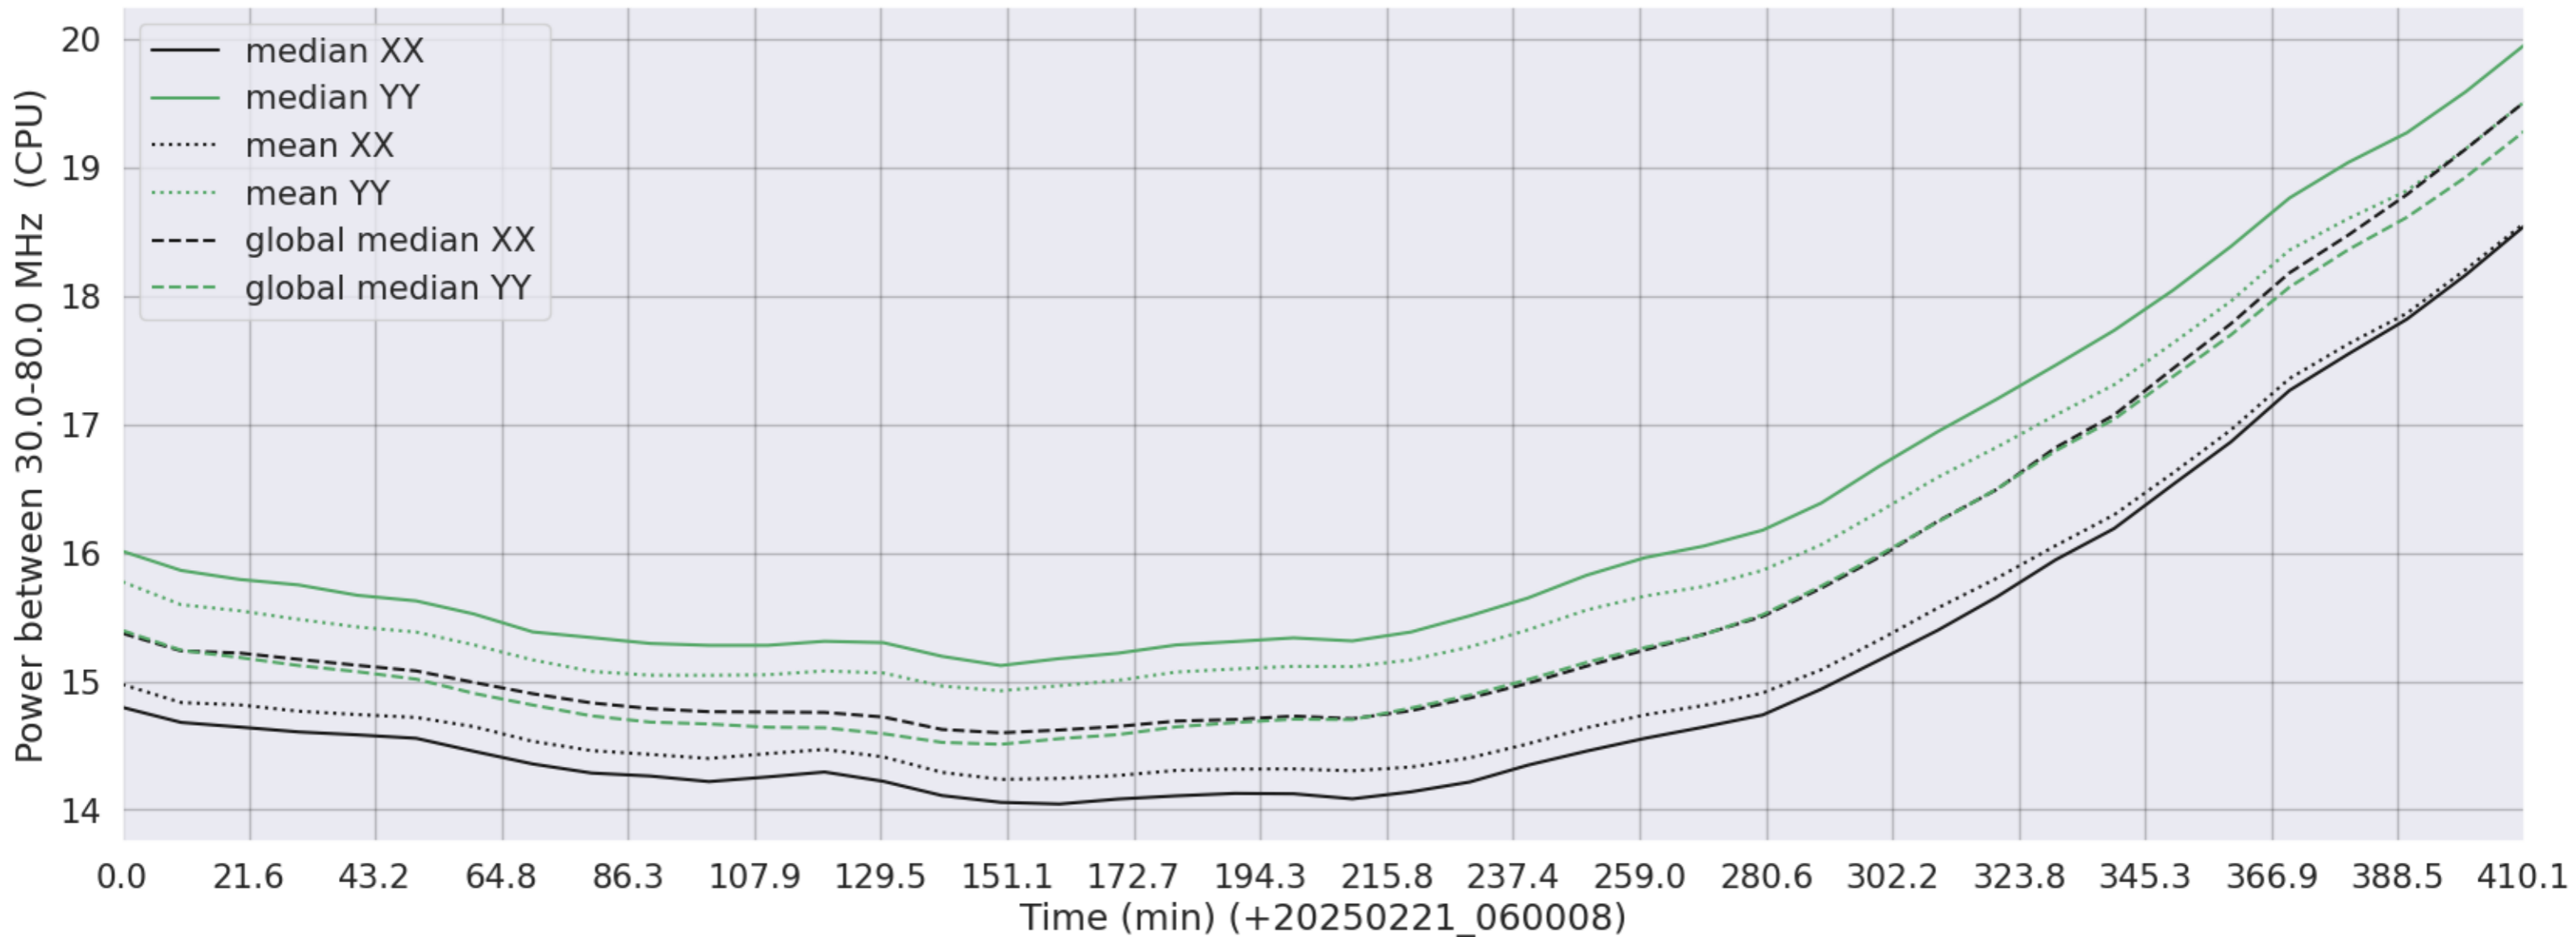

LWA069 - Correlator# 169 - XX FLAGS:LowPower - YY FLAGS:Good

LWA070 - Correlator# 168 - XX FLAGS:Good - YY FLAGS:Good