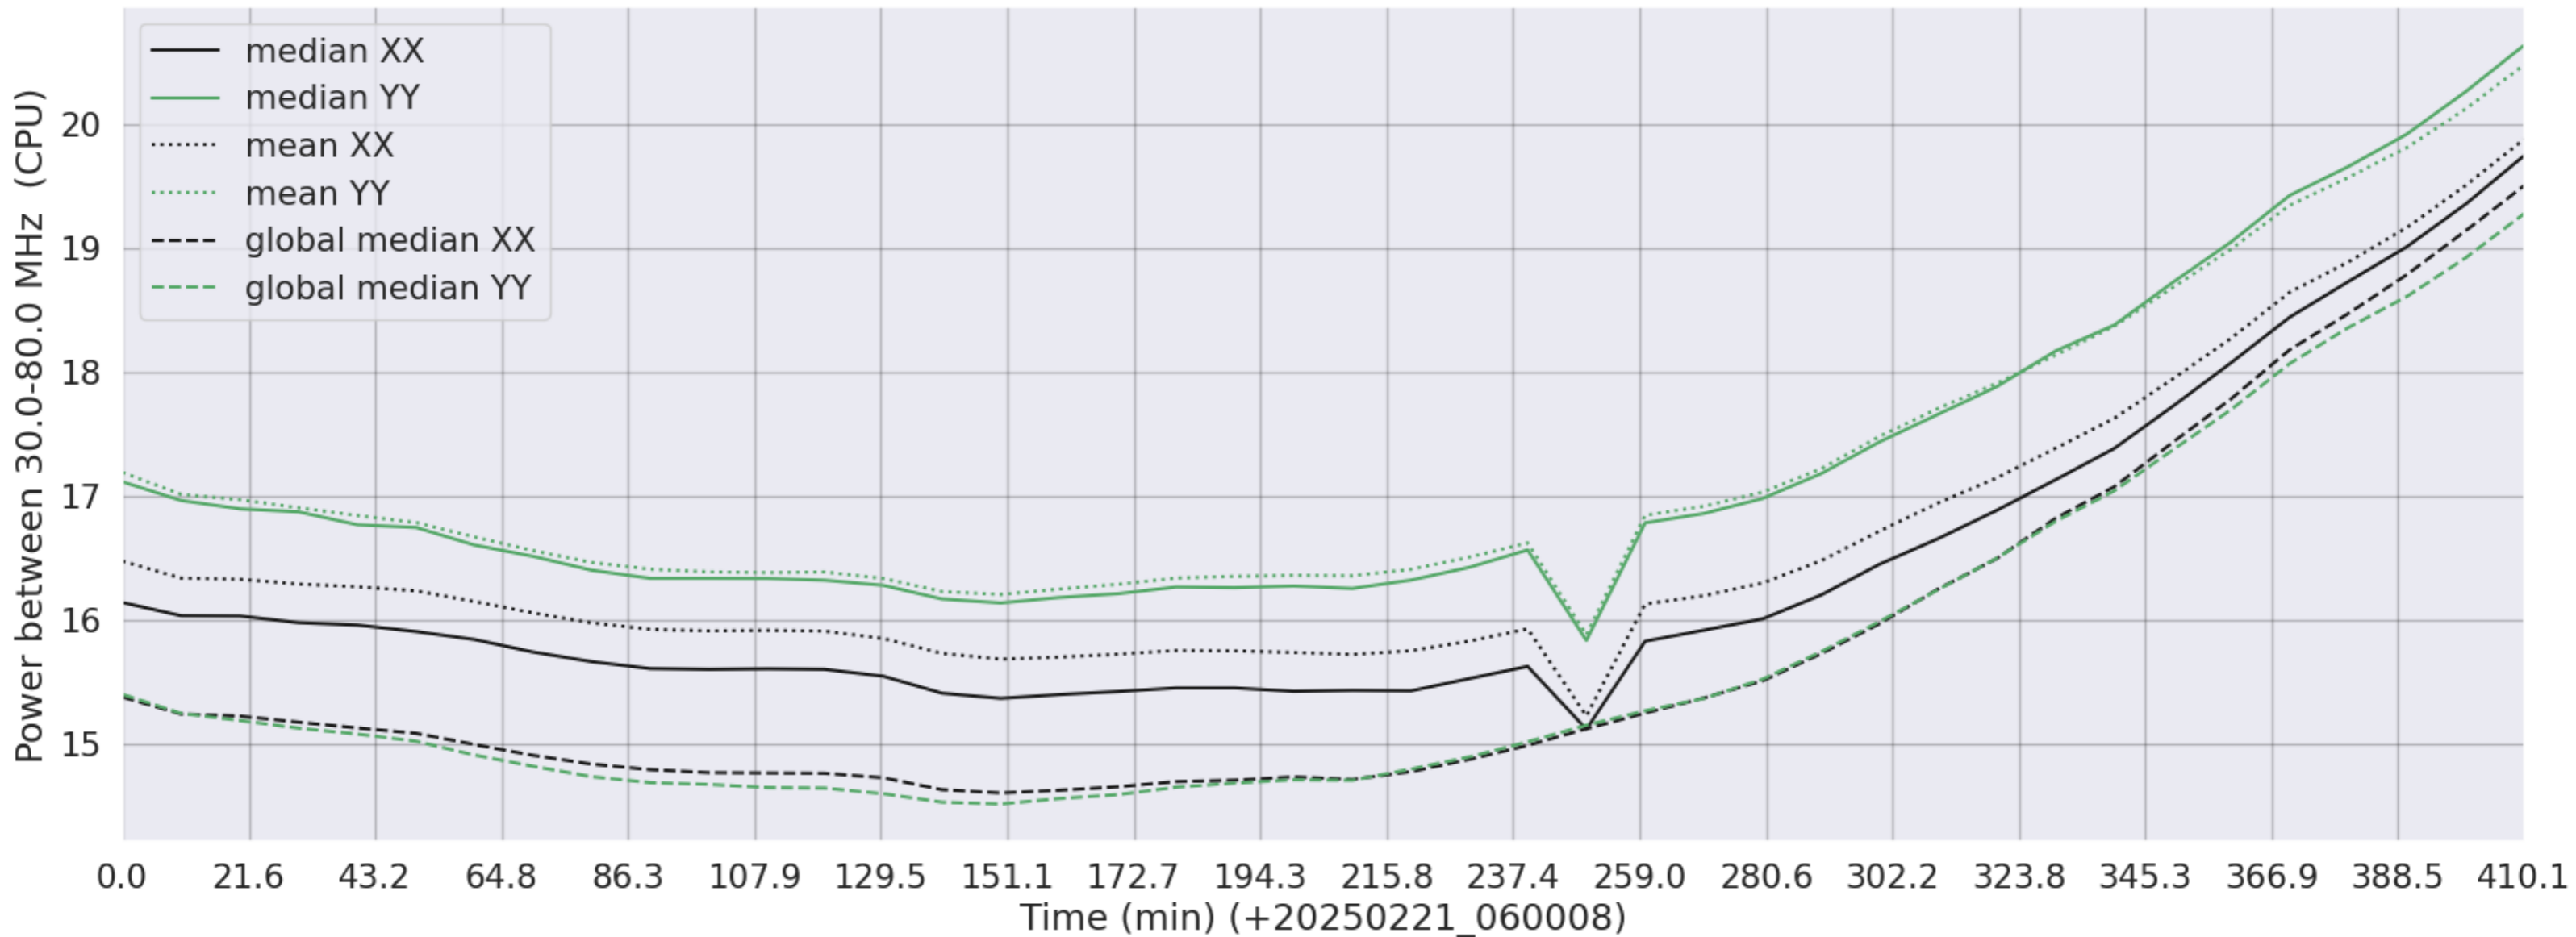

LWA001 - Correlator# 065 - XX FLAGS:Good - YY FLAGS:Good

LWA002 - Correlator# 064 - XX FLAGS:Good - YY FLAGS:Good