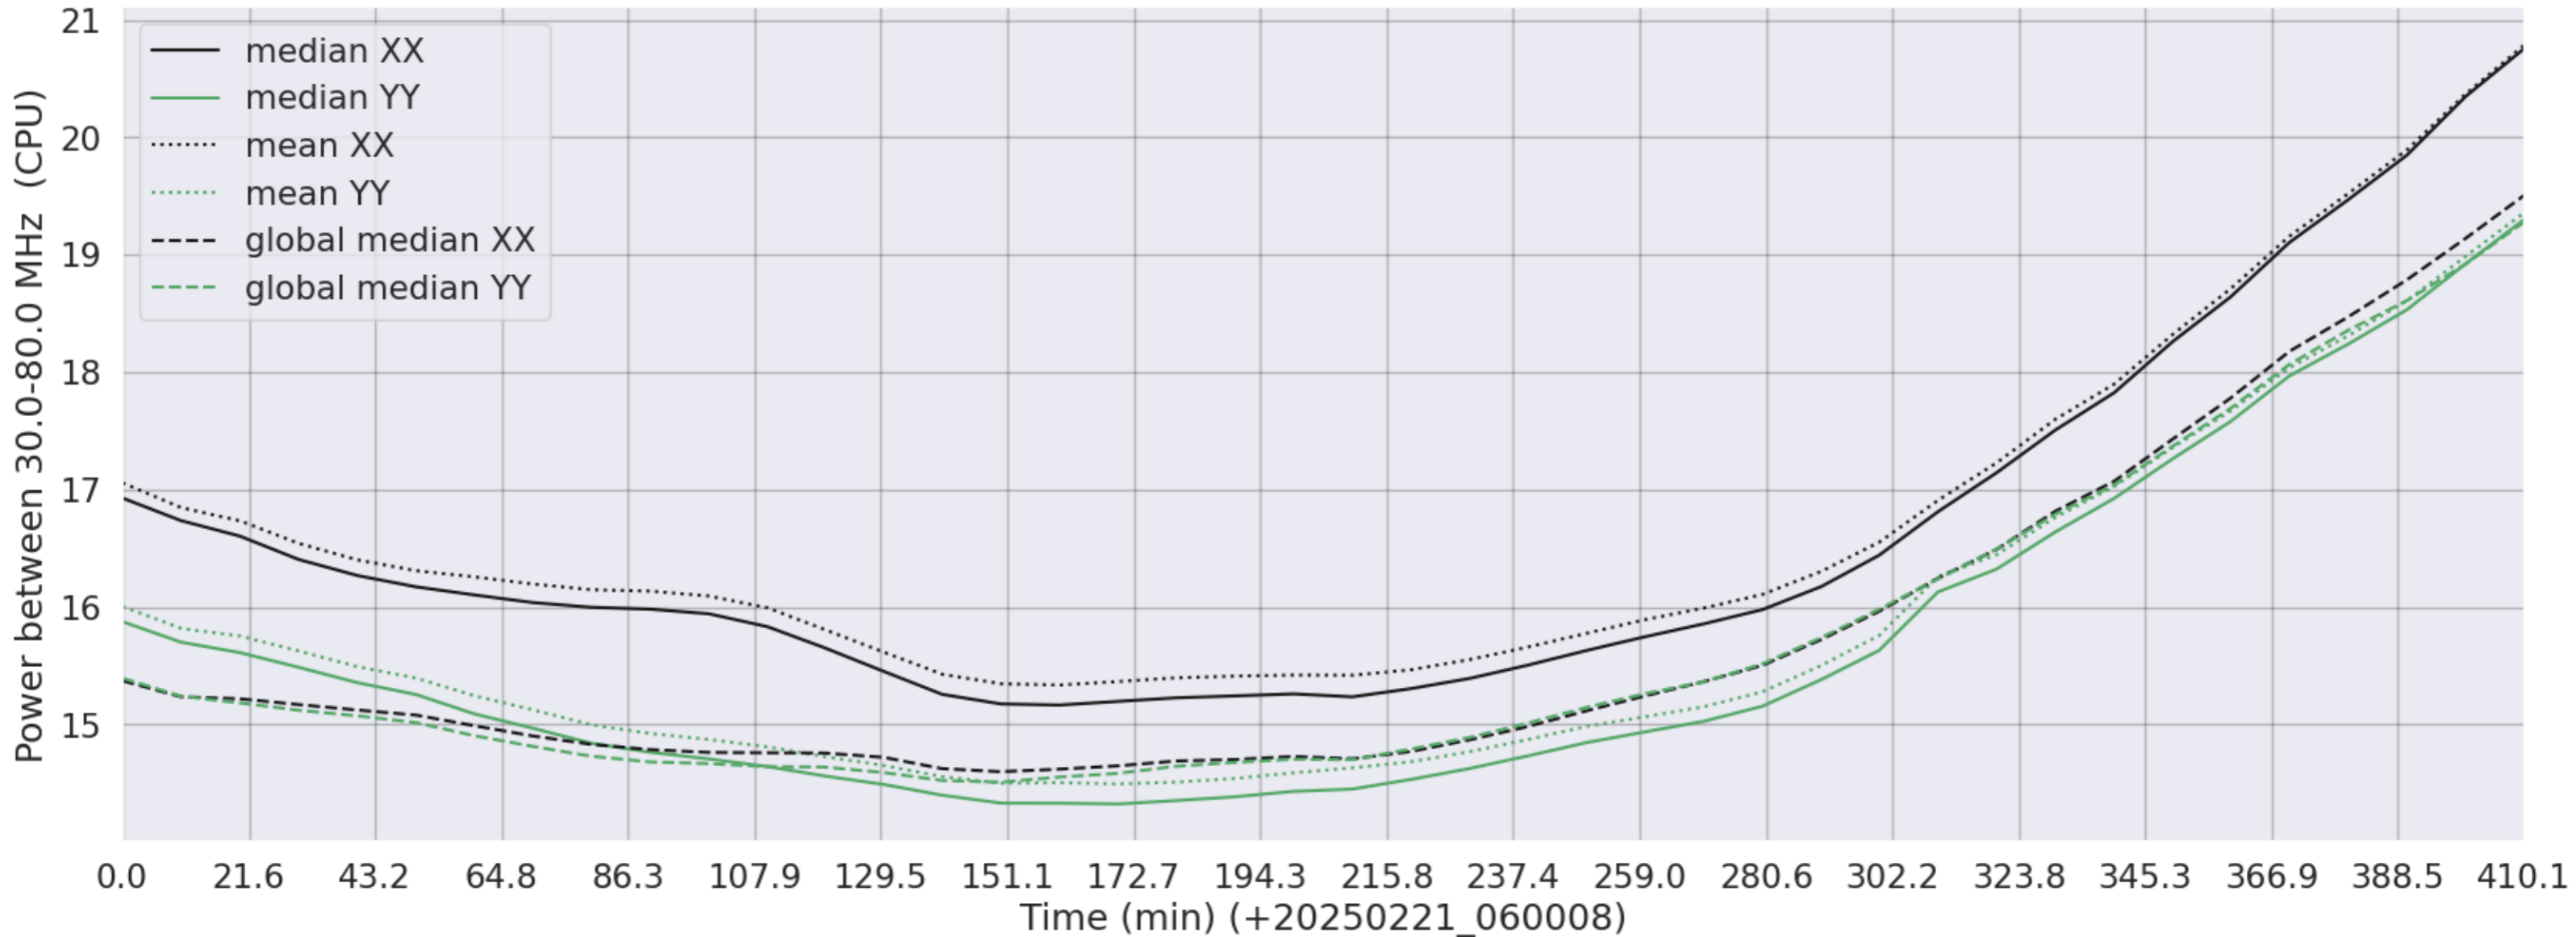

LWA328 - Correlator# 157 - XX FLAGS:Good - YY FLAGS:Good

LWA334 - Correlator# 156 - XX FLAGS:Good - YY FLAGS:Good