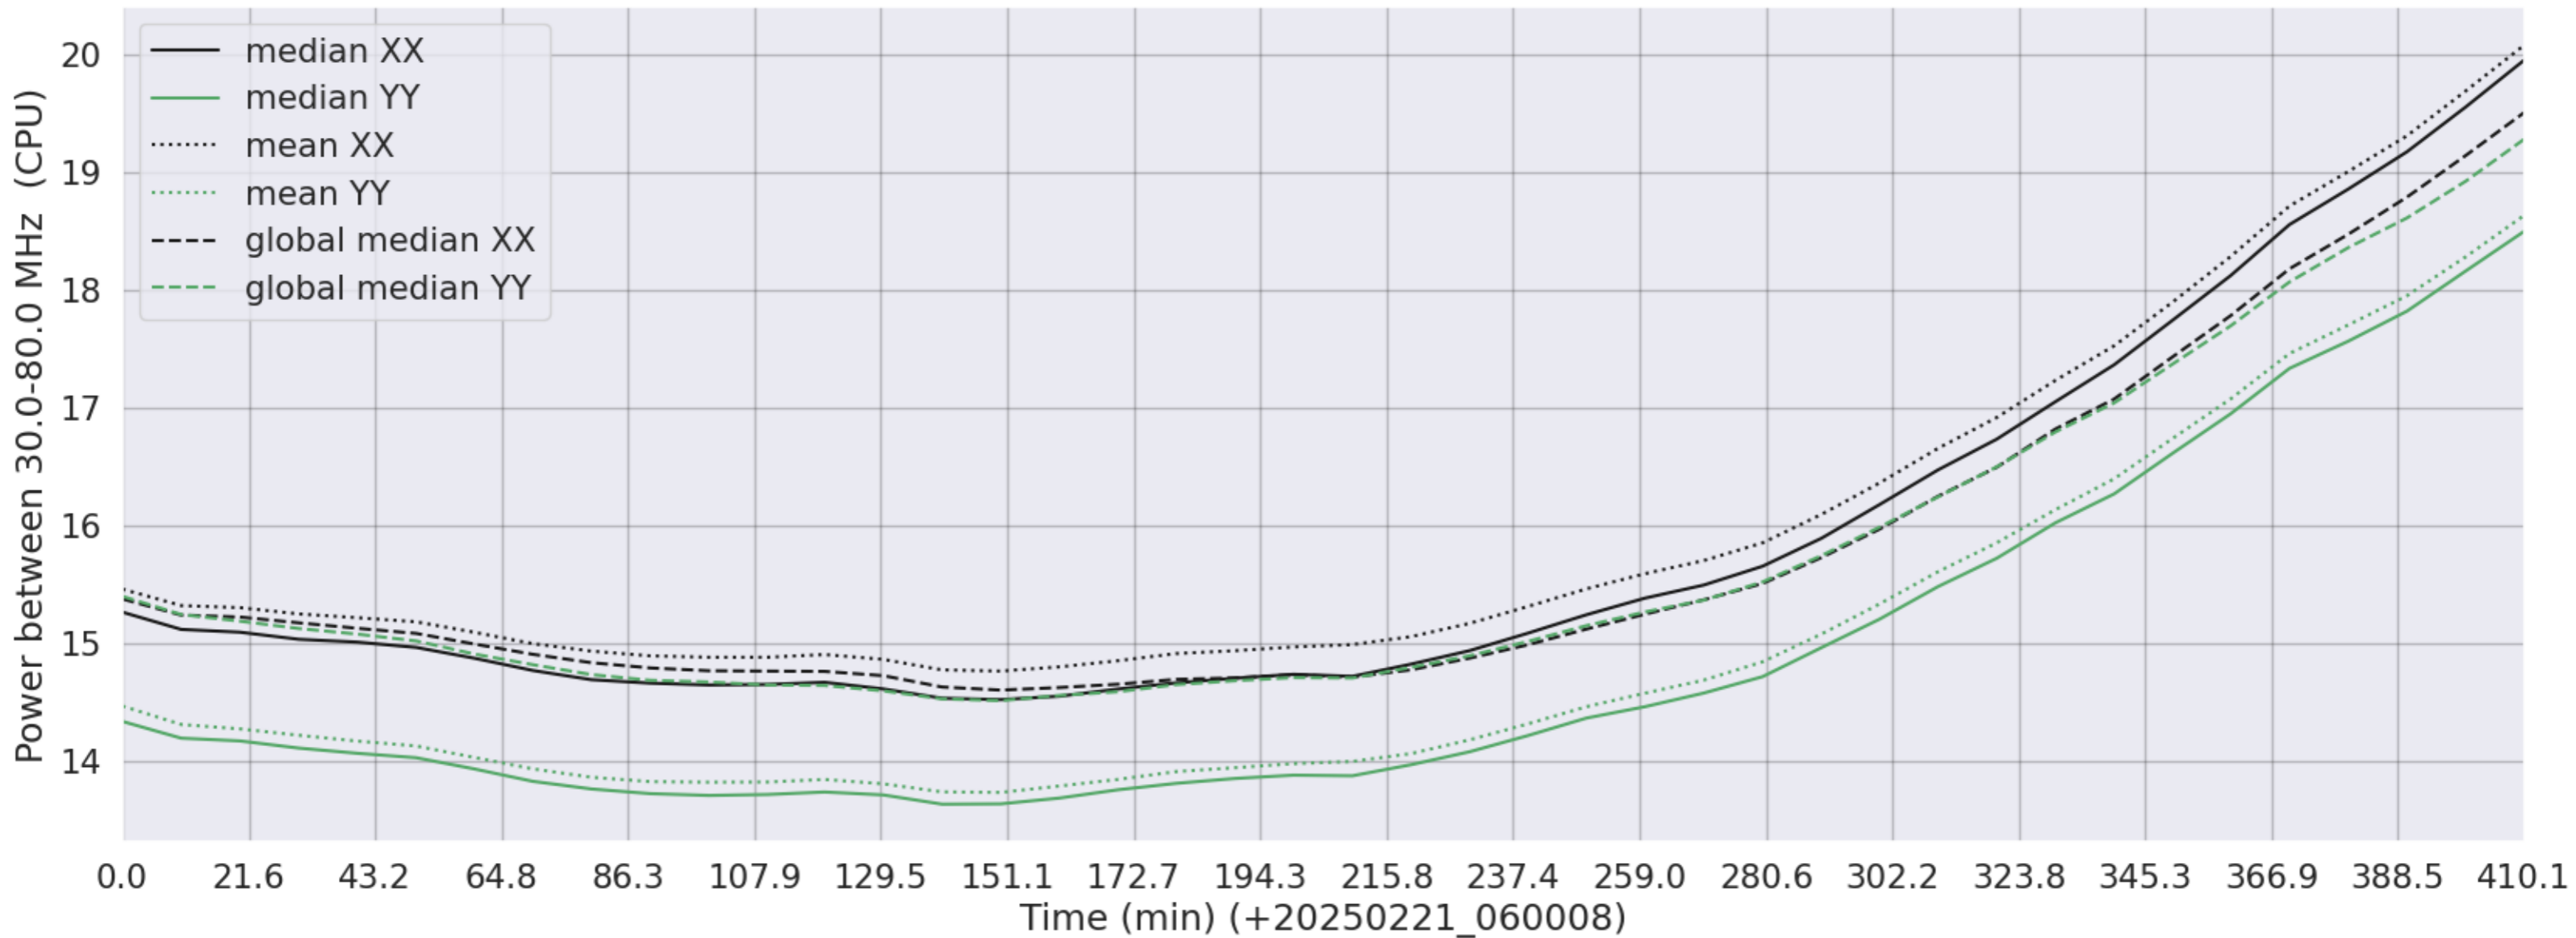

LWA235 - Correlator# 309 - XX FLAGS:Good - YY FLAGS:LowPower

LWA236 - Correlator# 308 - XX FLAGS:Good - YY FLAGS:Good