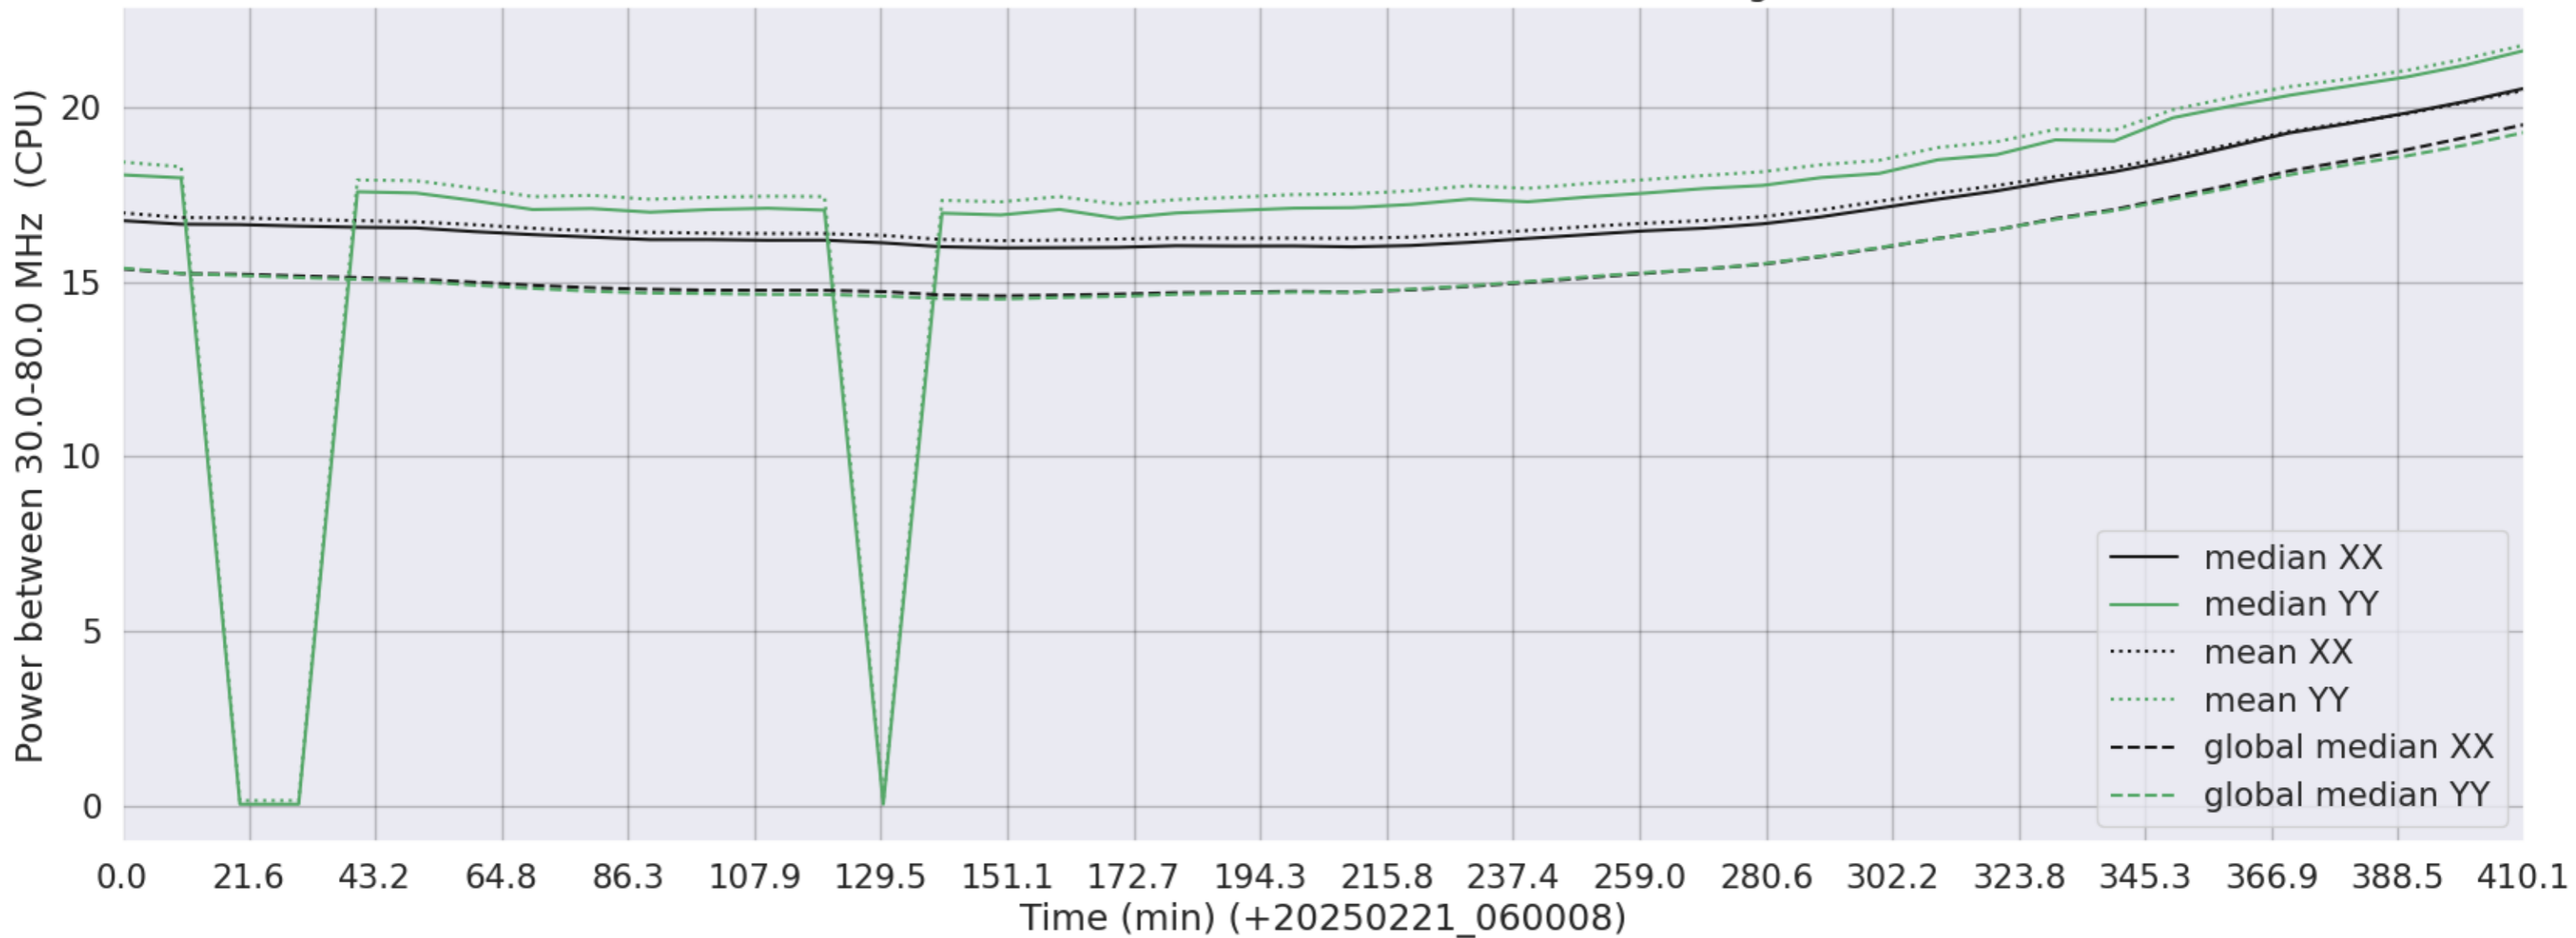

LWA068 - Correlator# 166 - XX FLAGS:Good - YY FLAGS:Good

LWA065 - Correlator# 165 - XX FLAGS:Good - YY FLAGS:HighTimeVar