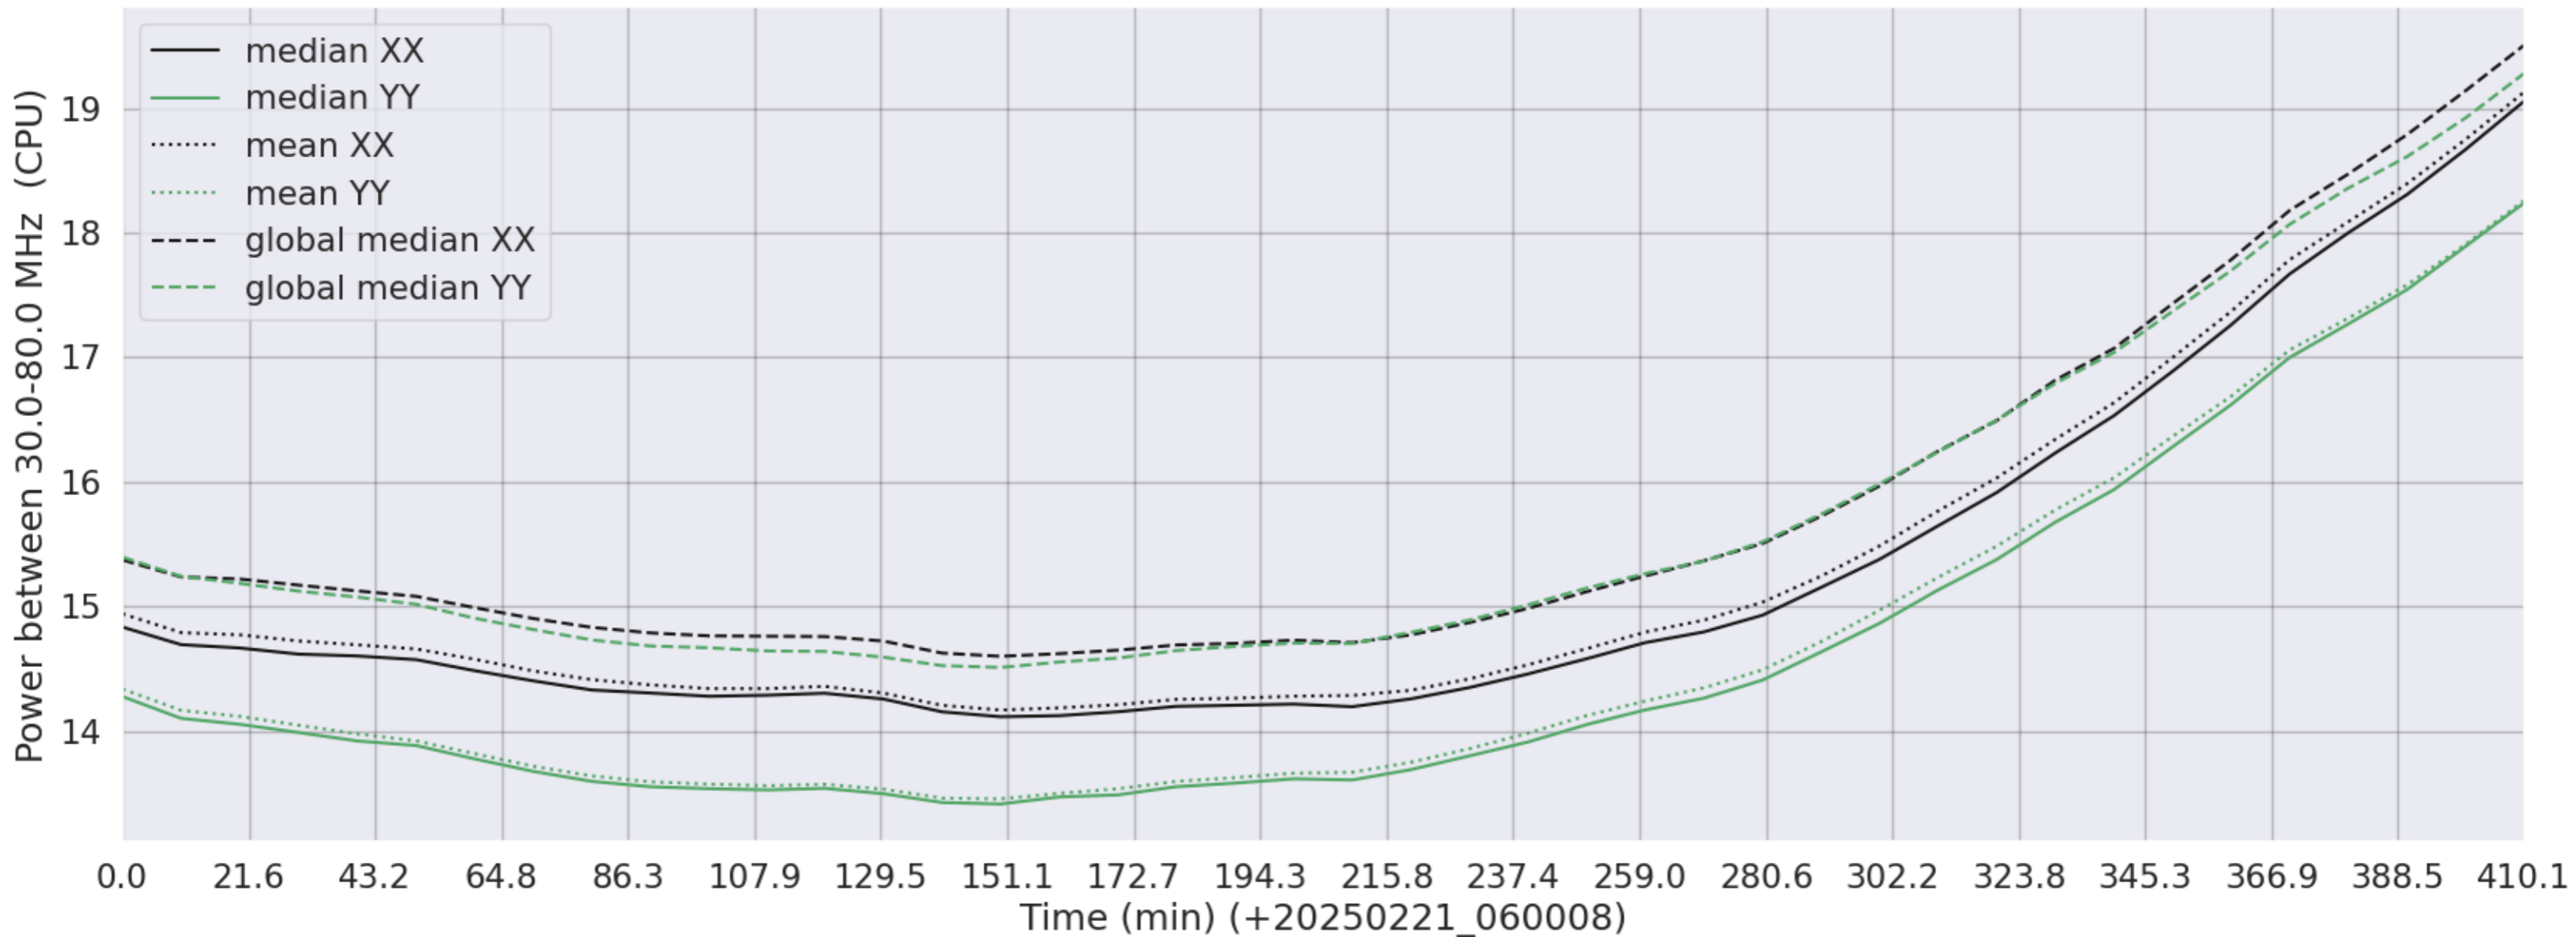

LWA218 - Correlator# 332 - XX FLAGS:Good - YY FLAGS:Good

LWA215 - Correlator# 331 - XX FLAGS:Good - YY FLAGS:Good