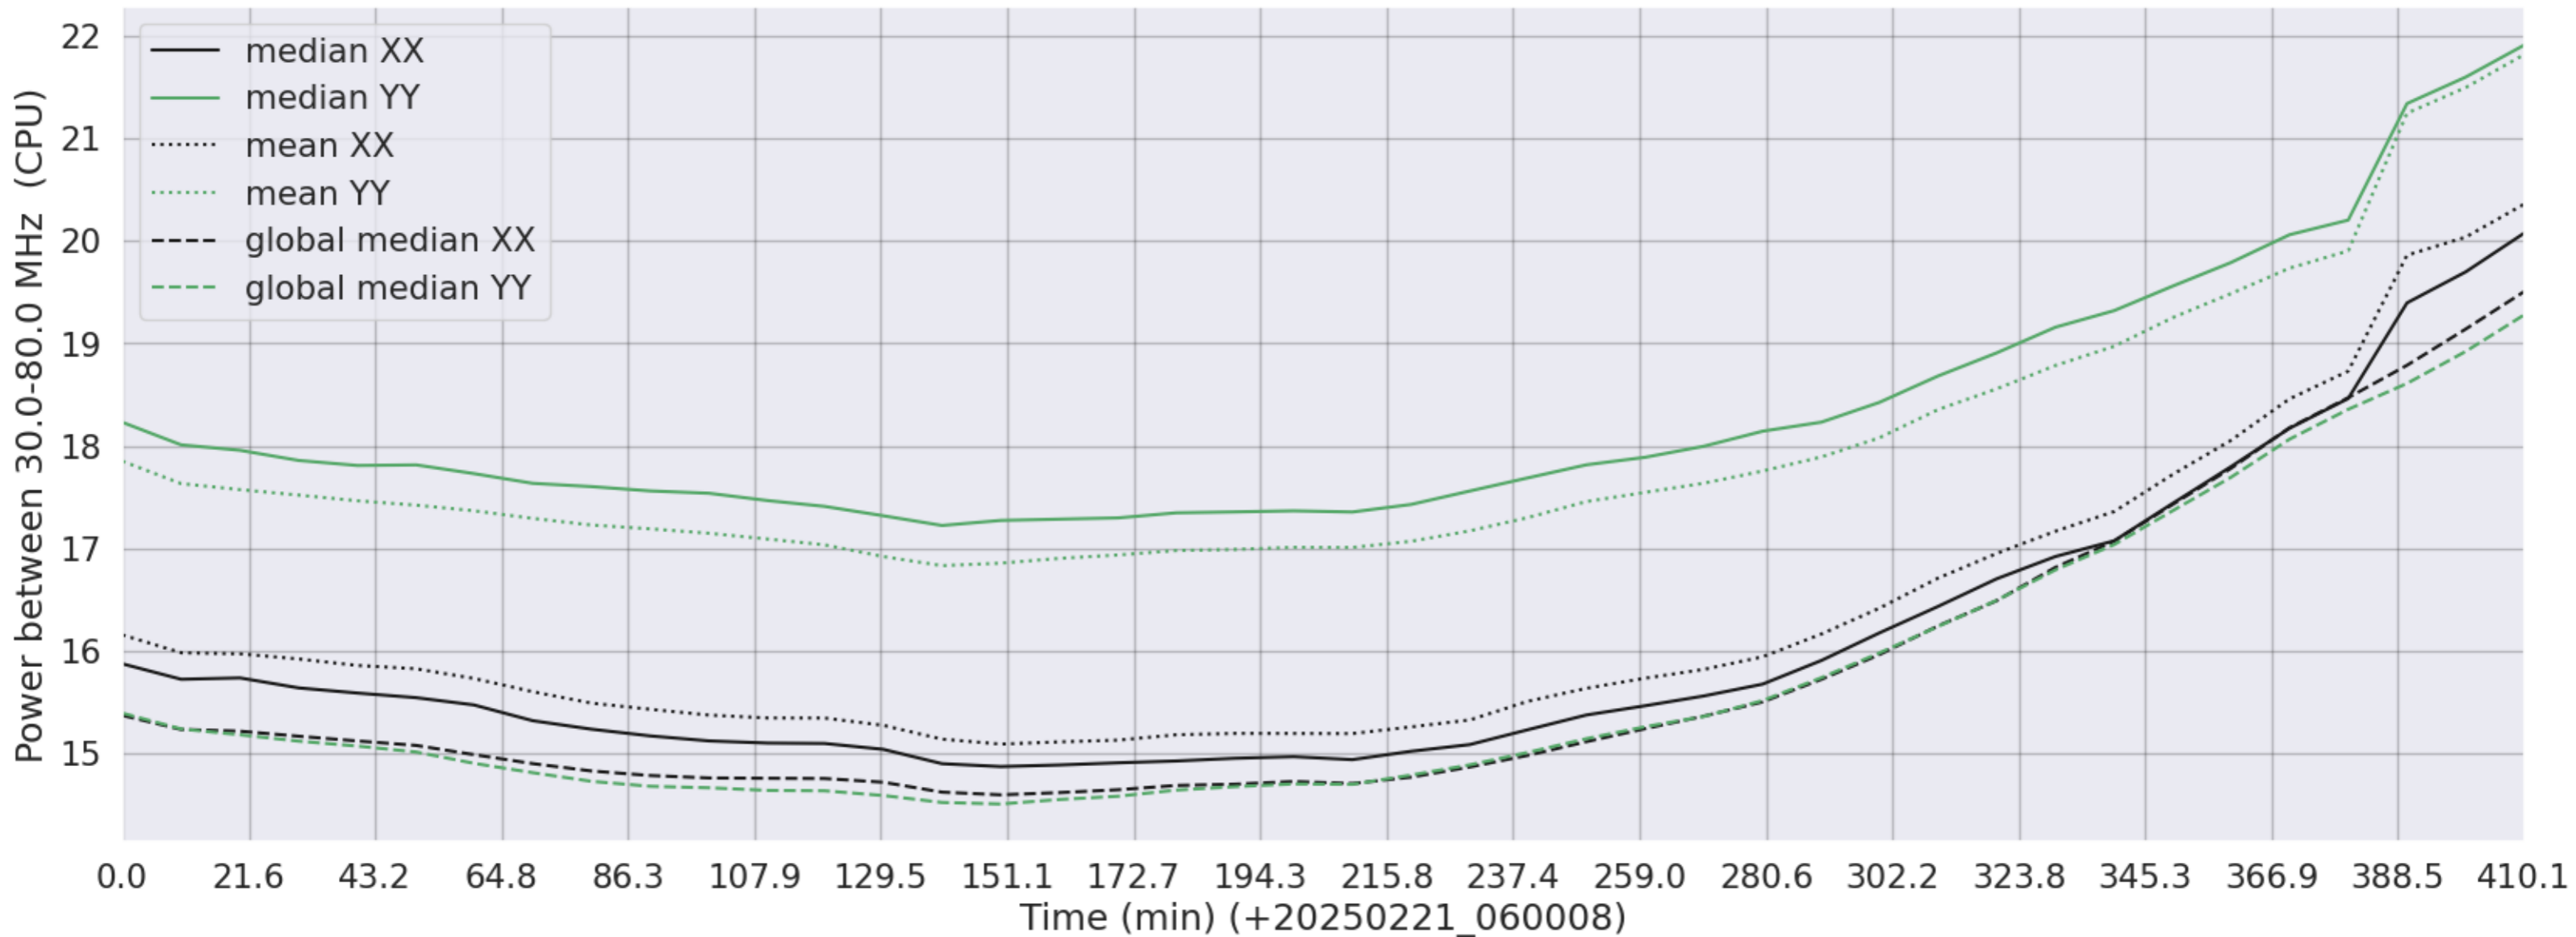

LWA286 - Correlator# 093 - XX FLAGS:Good - YY FLAGS:Good

LWA302 - Correlator# 092 - XX FLAGS:Good - YY FLAGS:Good