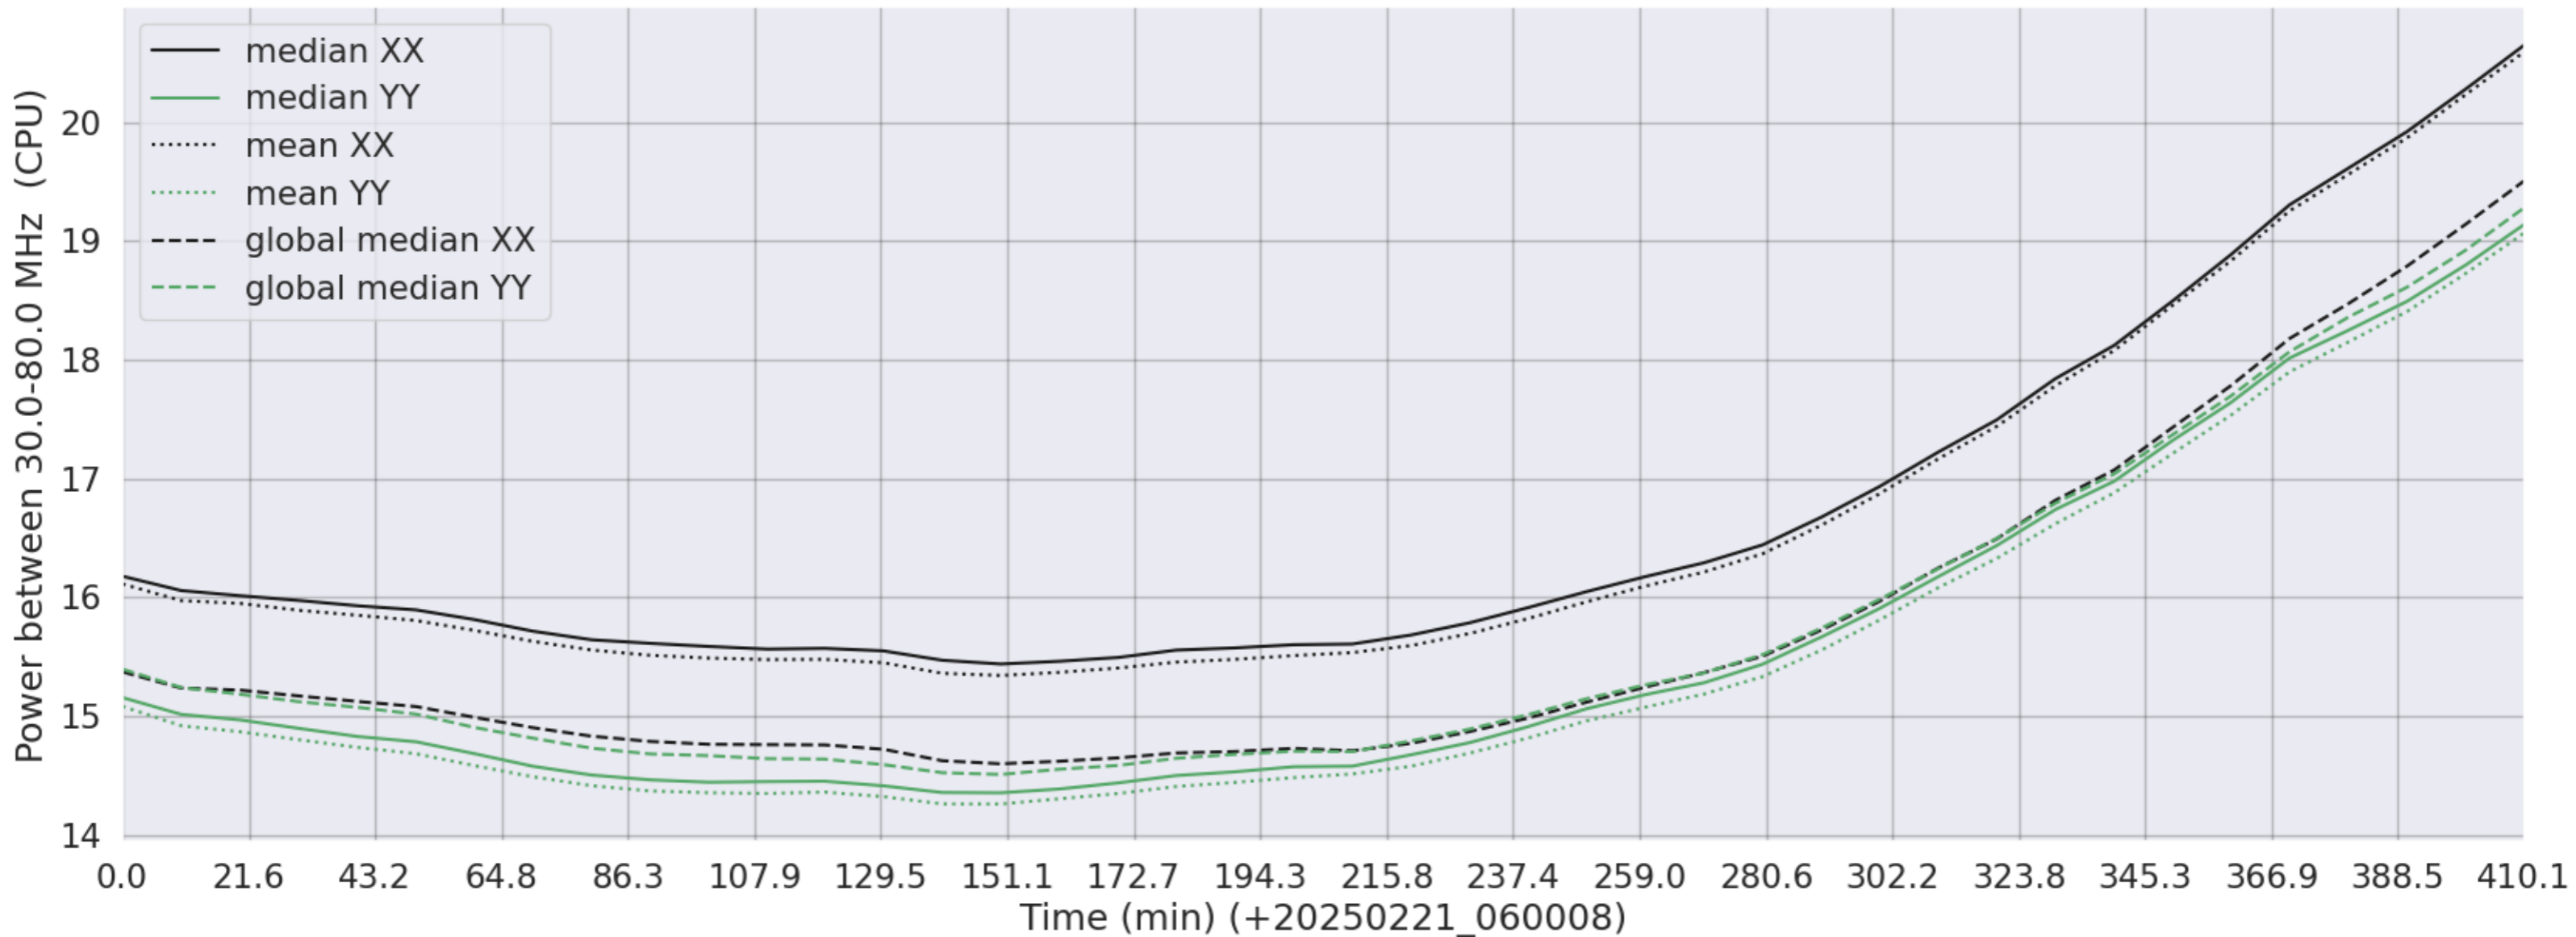

LWA210 - Correlator# 300 - XX FLAGS:Good - YY FLAGS:Good

LWA207 - Correlator# 299 - XX FLAGS:Good - YY FLAGS:Good