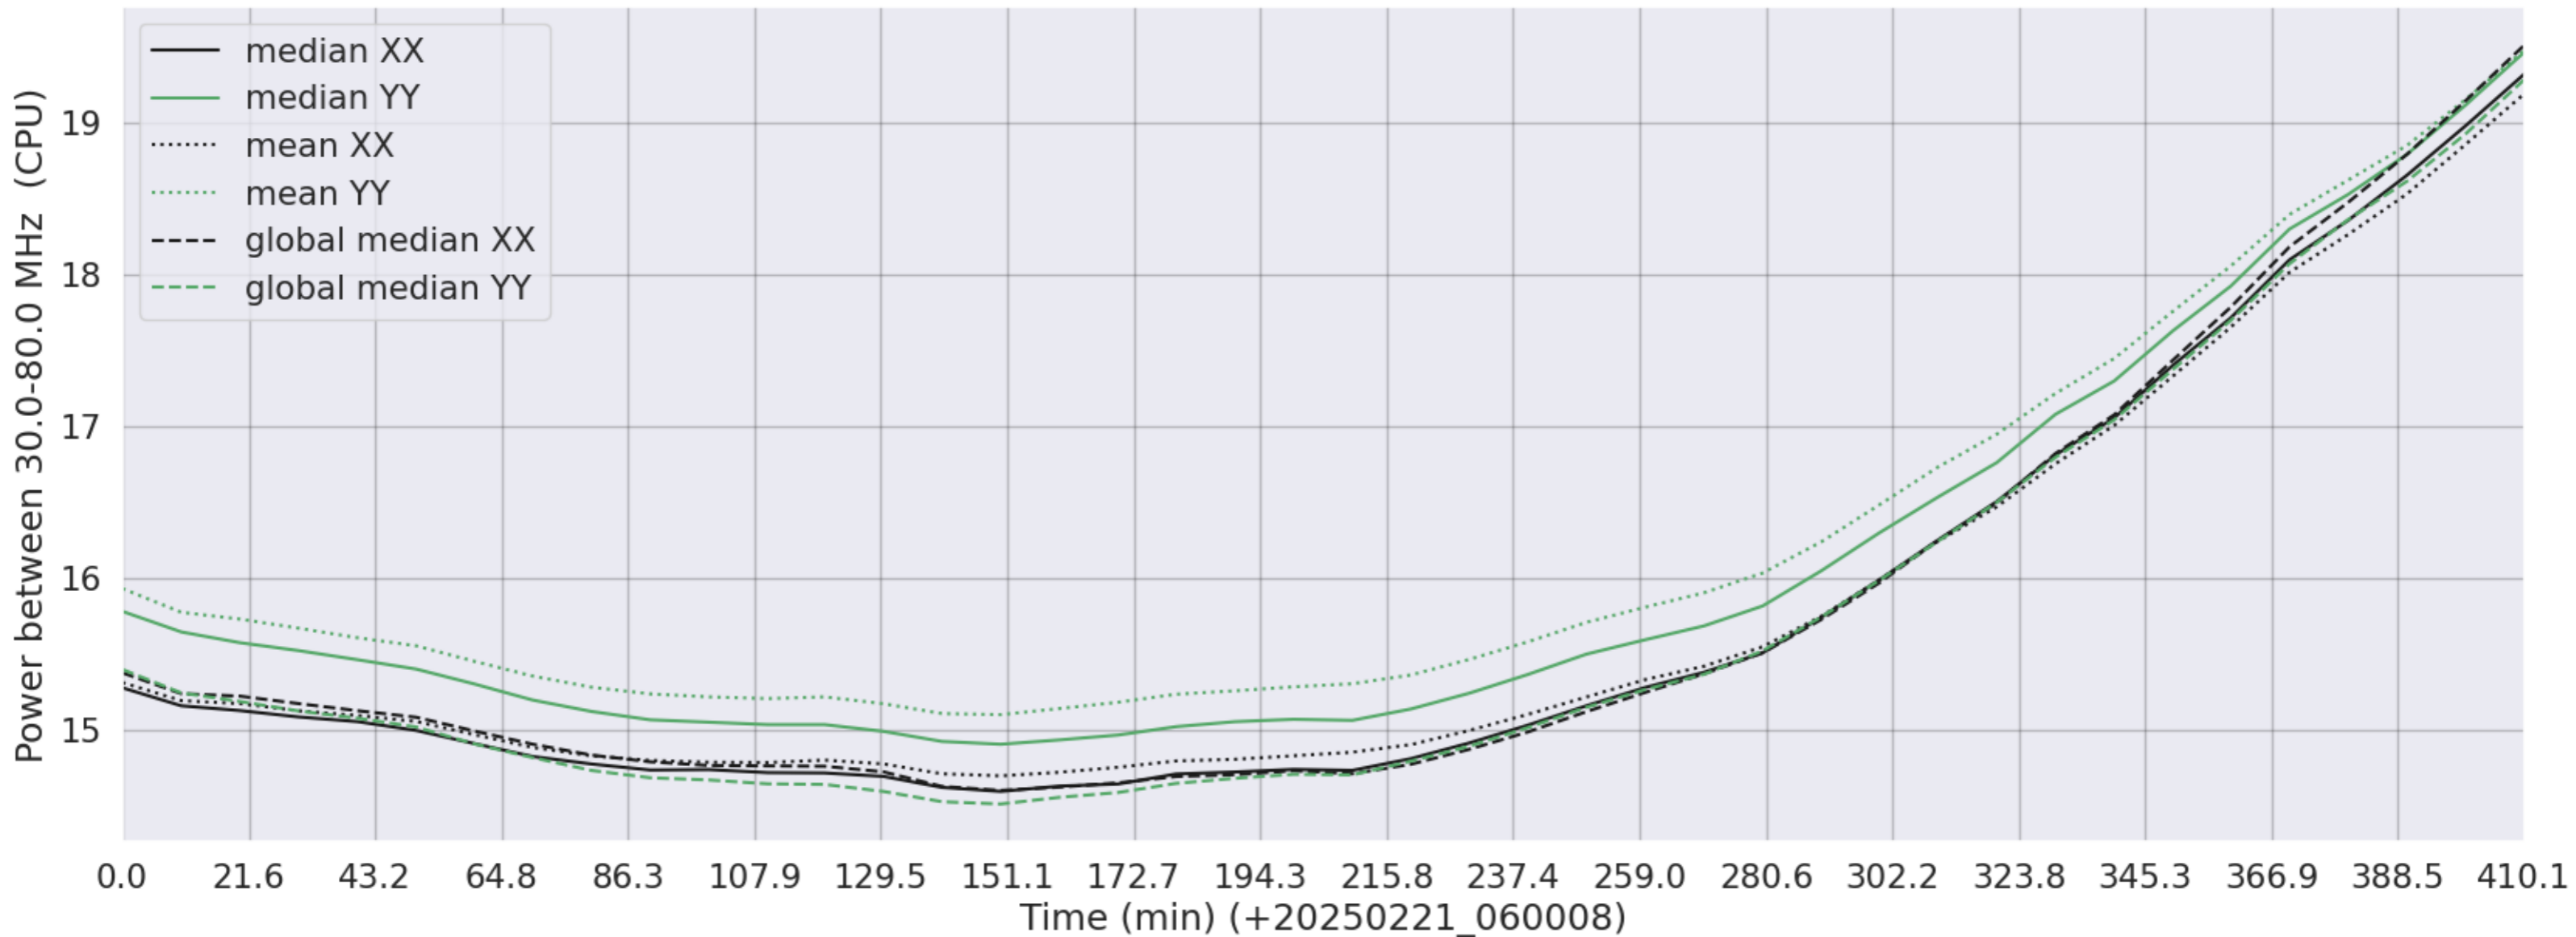

LWA202 - Correlator# 278 - XX FLAGS:Good - YY FLAGS:Good

LWA199 - Correlator# 277 - XX FLAGS:Good - YY FLAGS:Good