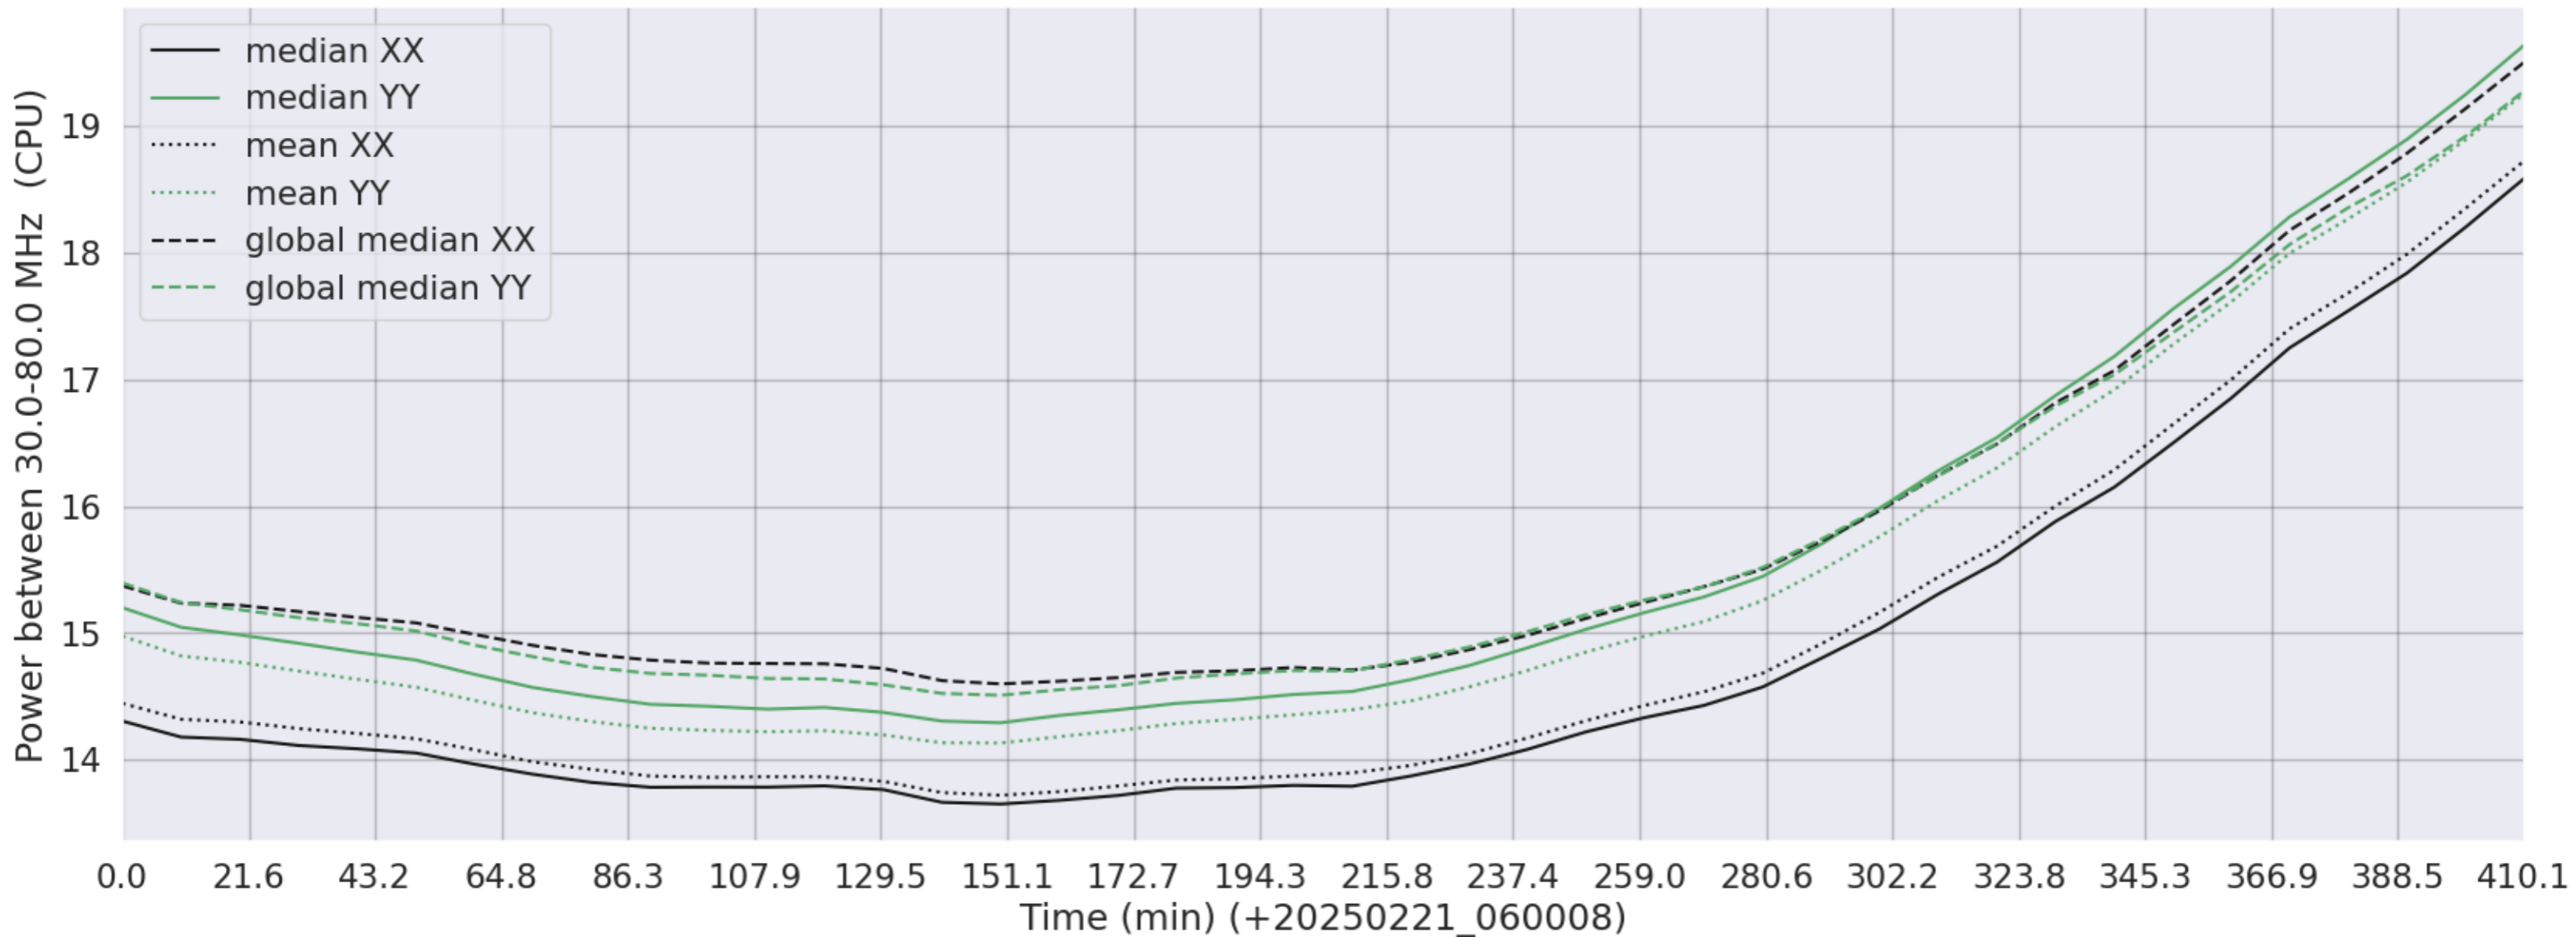

LWA060 - Correlator# 133 - XX FLAGS:Good - YY FLAGS:Good

LWA063 - Correlator# 132 - XX FLAGS:Good - YY FLAGS:Good