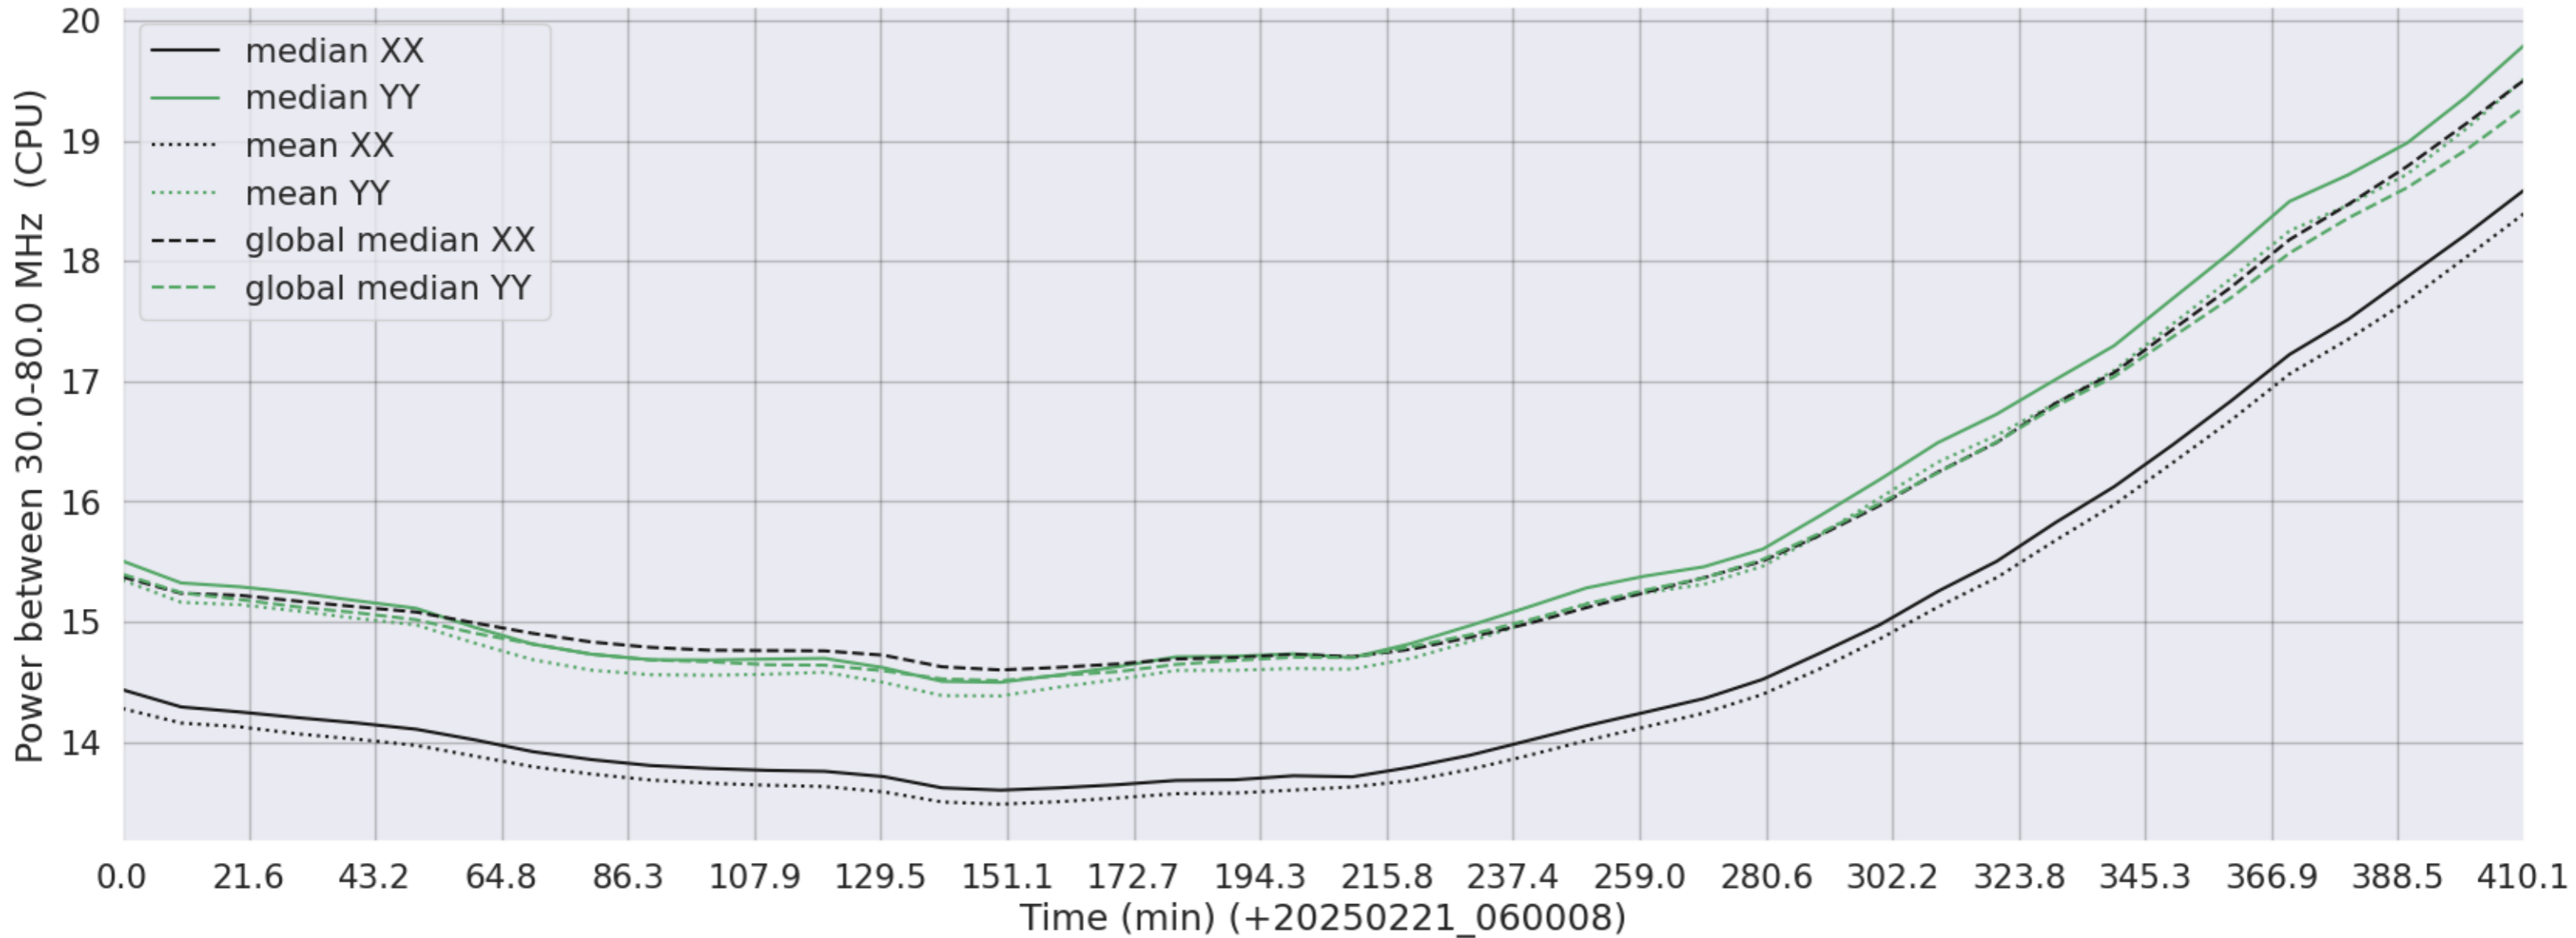

LWA093 - Correlator# 148 - XX FLAGS:Good - YY FLAGS:Good

LWA092 - Correlator# 149 - XX FLAGS:Good - YY FLAGS:Good

LWA095 - Correlator# 150 - XX FLAGS:Good - YY FLAGS:Good

LWA094 - Correlator# 151 - XX FLAGS:Good - YY FLAGS:Good