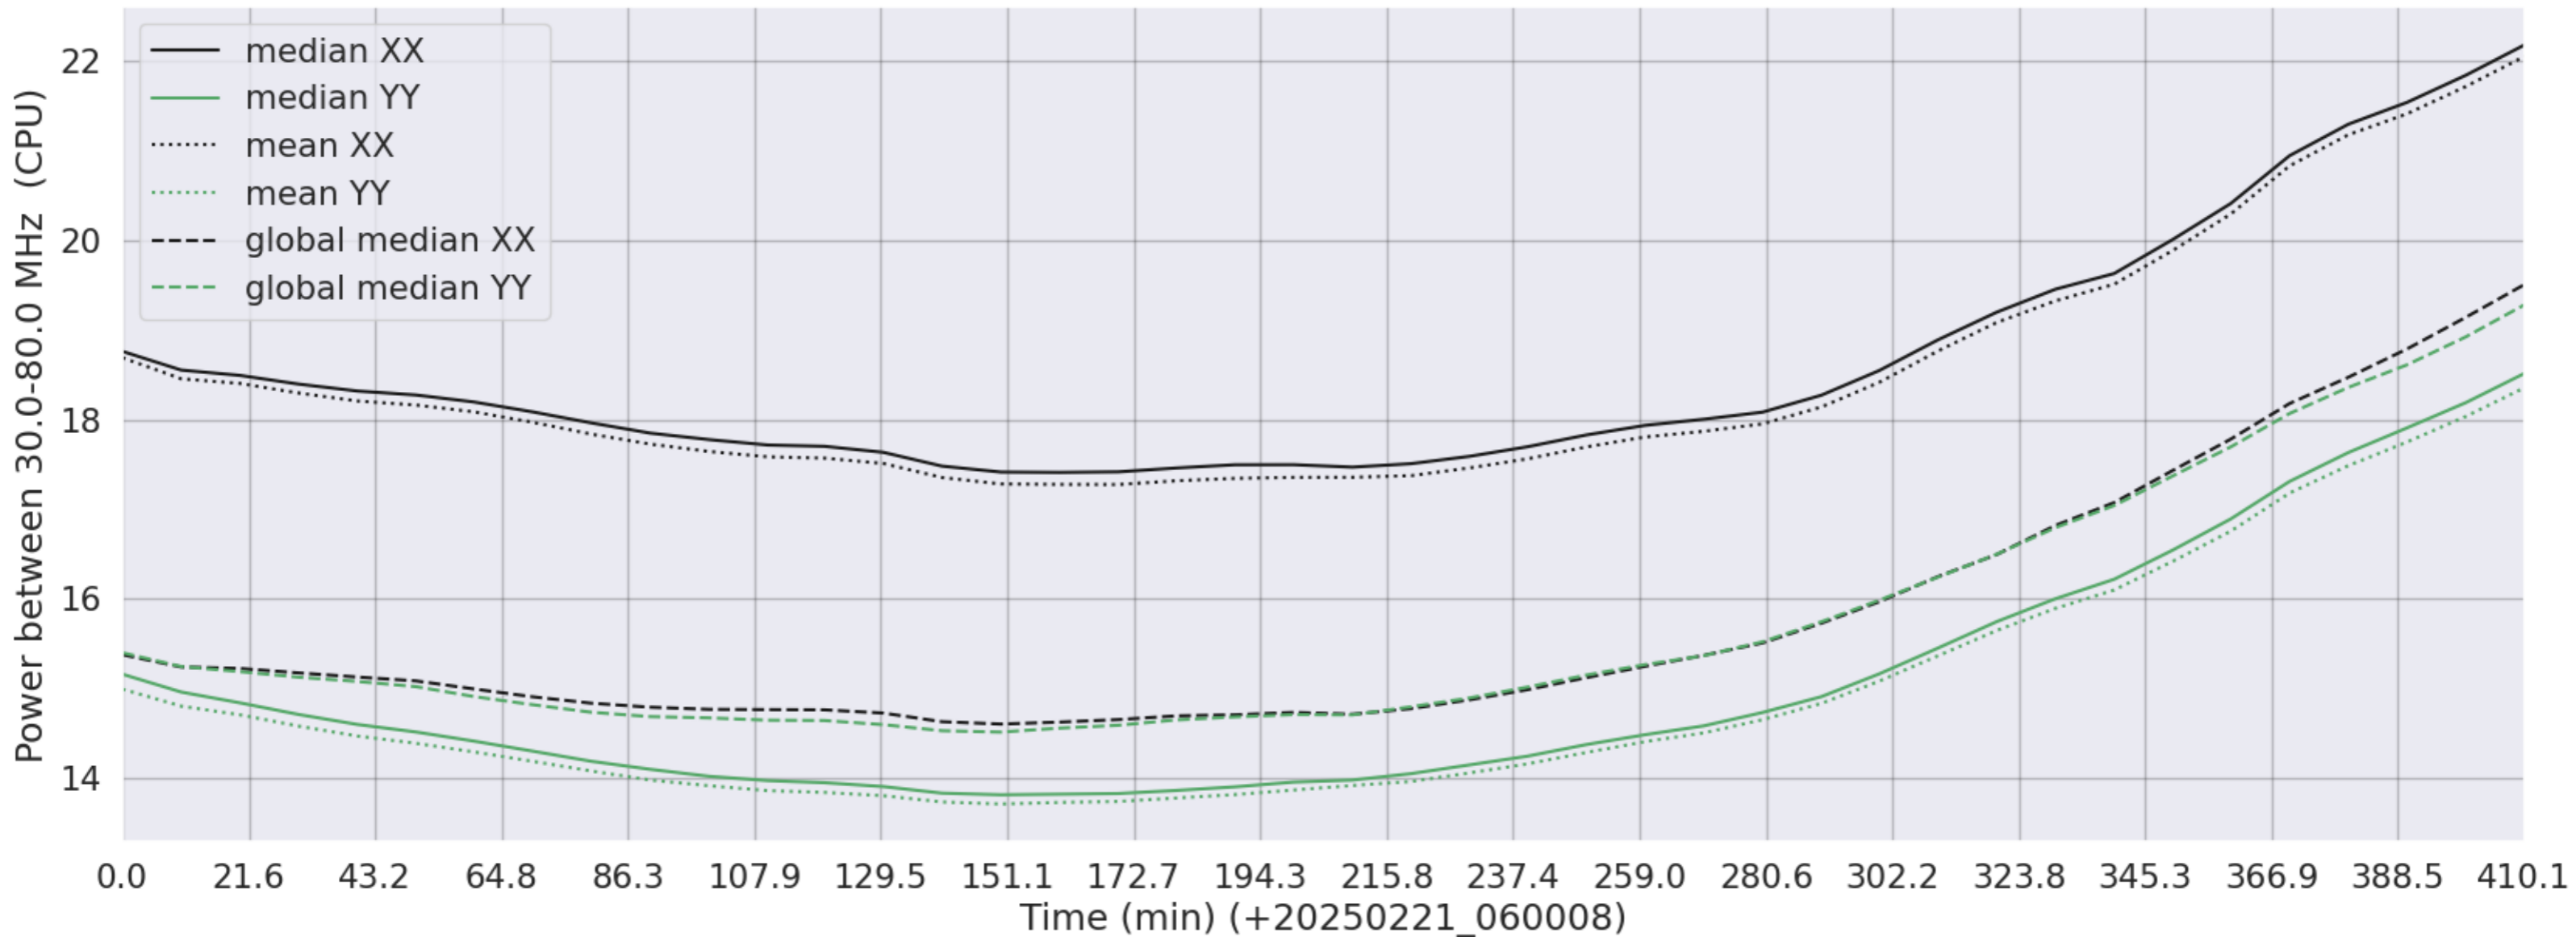

LWA280 - Correlator# 041 - XX FLAGS:Good - YY FLAGS:HighPower

LWA283 - Correlator# 040 - XX FLAGS:Good - YY FLAGS:Good