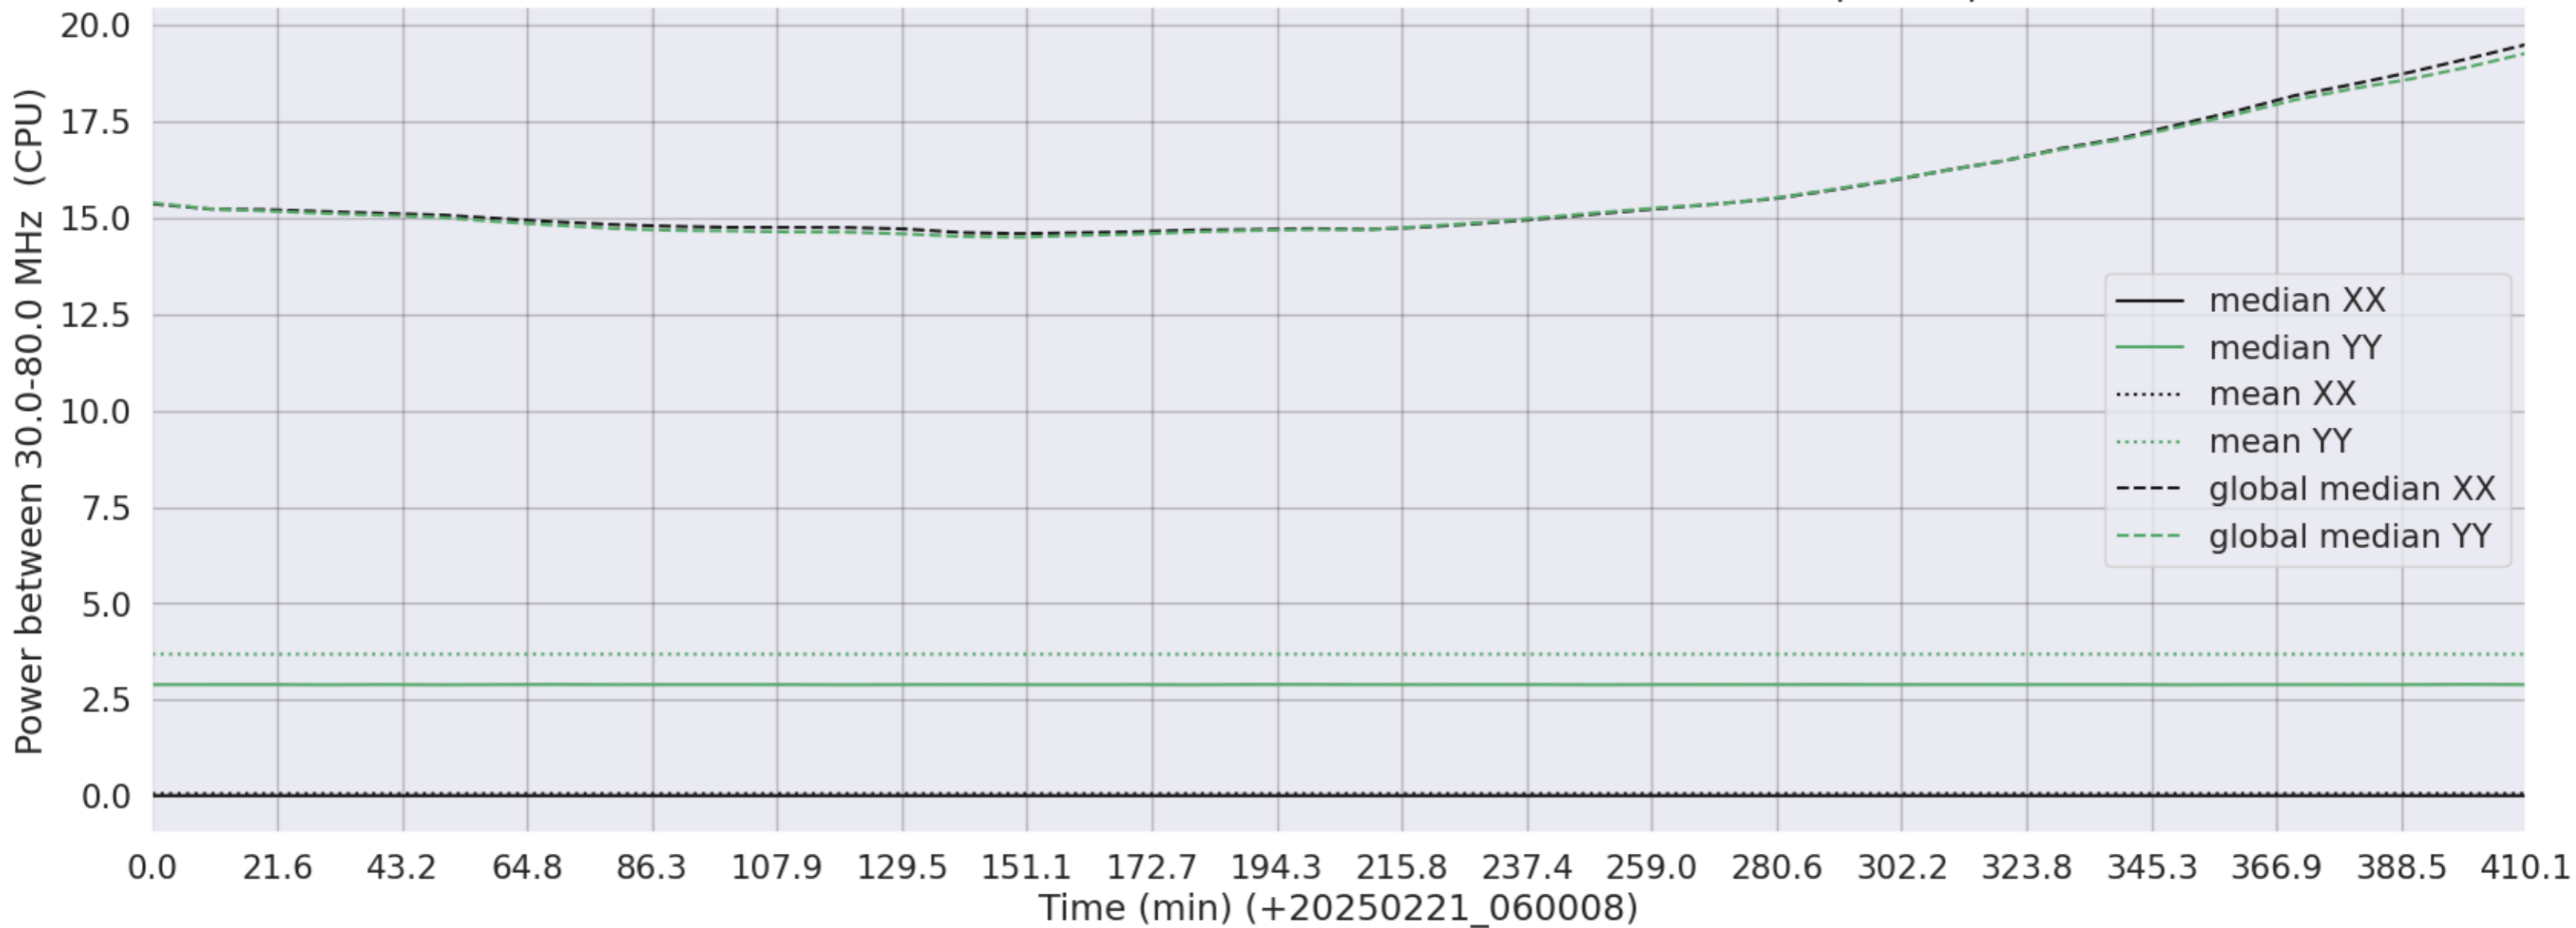

LWA228 - Correlator# 302 - XX FLAGS:Good - YY FLAGS:Good

LWA209 - Correlator# 301 - XX FLAGS:LowPower - YY FLAGS:BadSpecShape