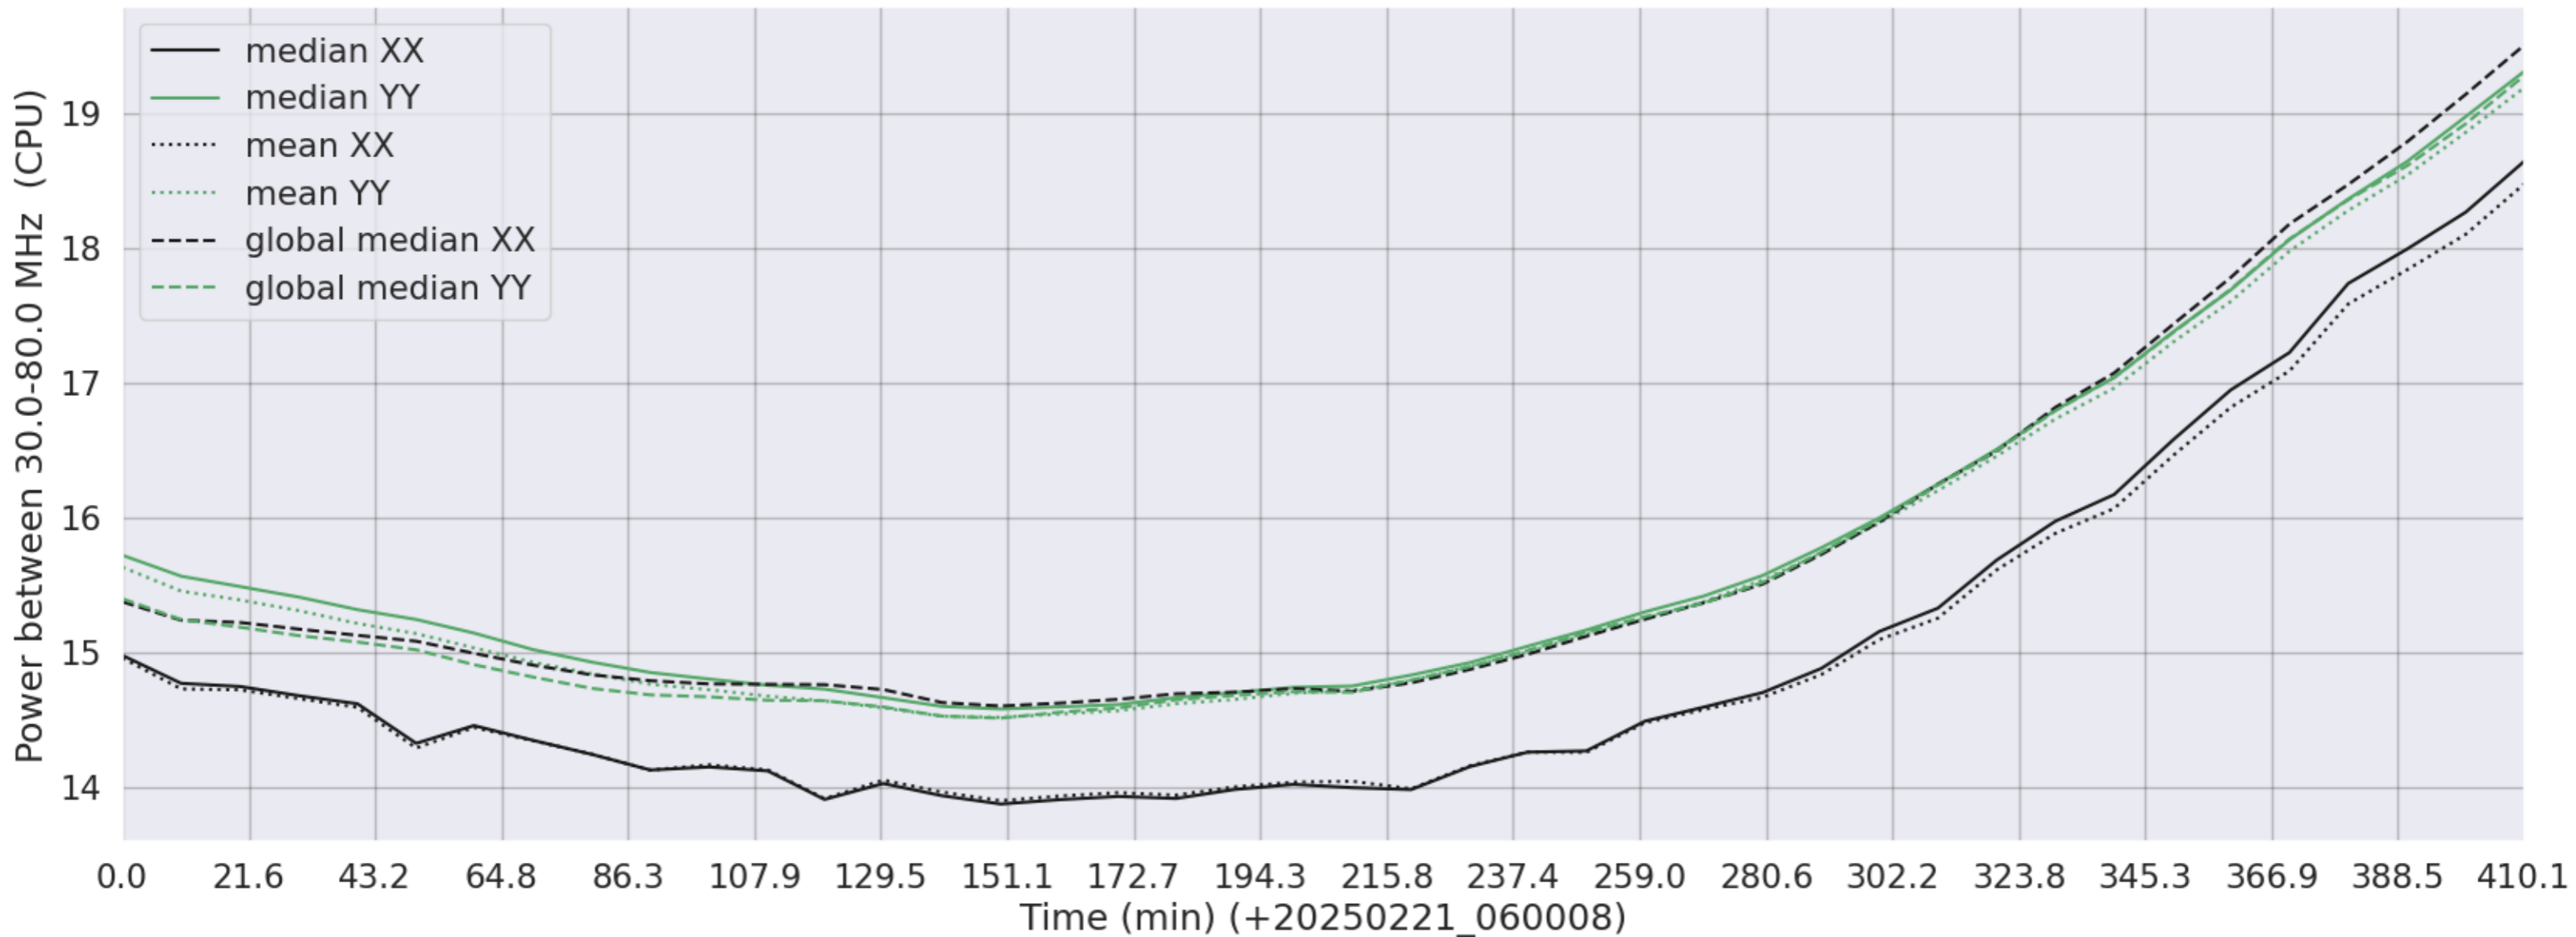

LWA201 - Correlator# 279 - XX FLAGS:Good - YY FLAGS:Good

LWA227 - Correlator# 280 - XX FLAGS:Good - YY FLAGS:Good

LWA225 - Correlator# 281 - XX FLAGS:Good - YY FLAGS:Good

LWA349 - Correlator# 282 - XX FLAGS:Good - YY FLAGS:Good