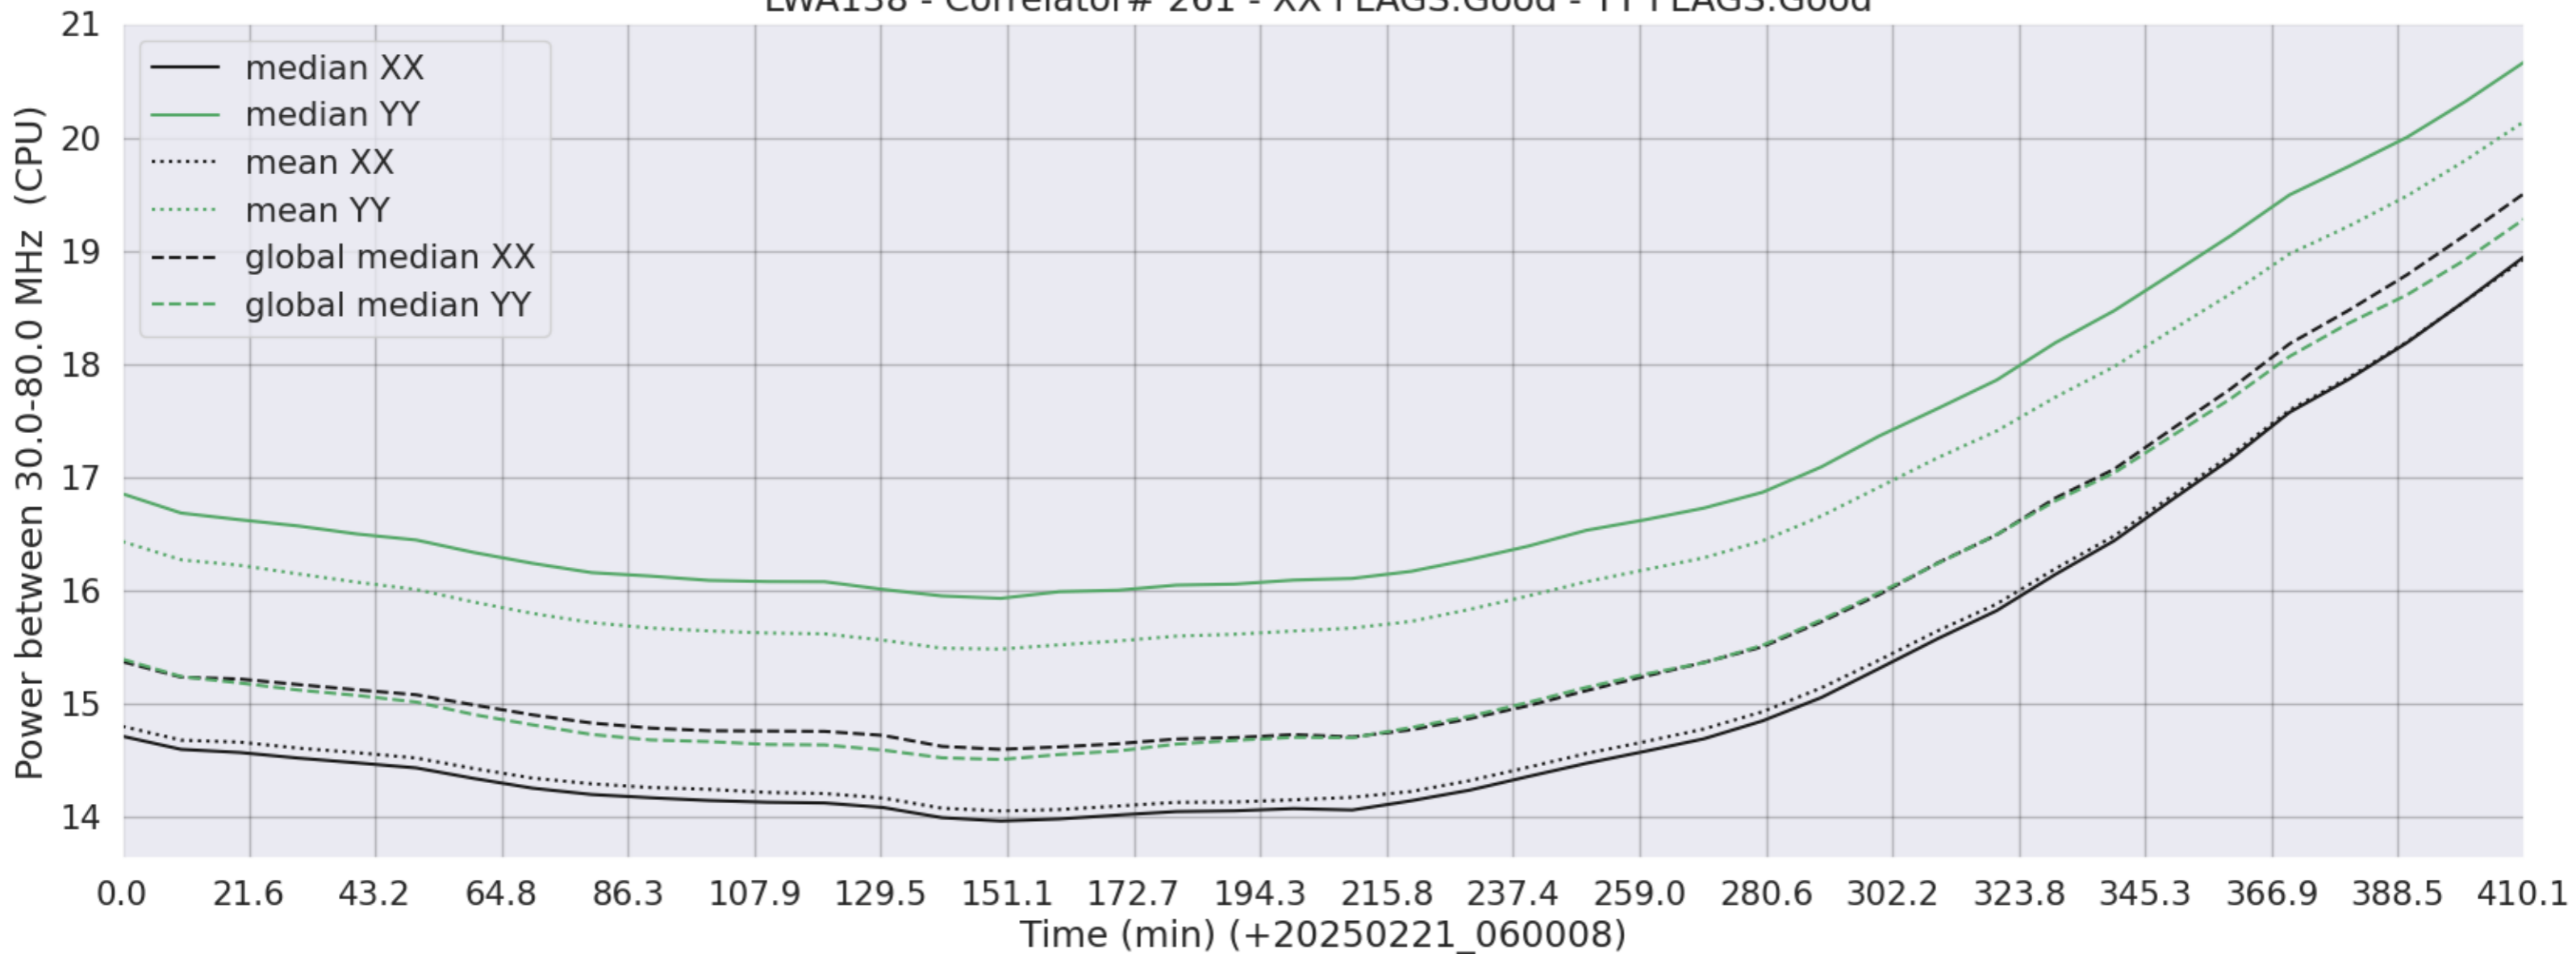

LWA161 - Correlator# 262 - XX FLAGS:Good - YY FLAGS:Good

LWA138 - Correlator# 261 - XX FLAGS:Good - YY FLAGS:Good