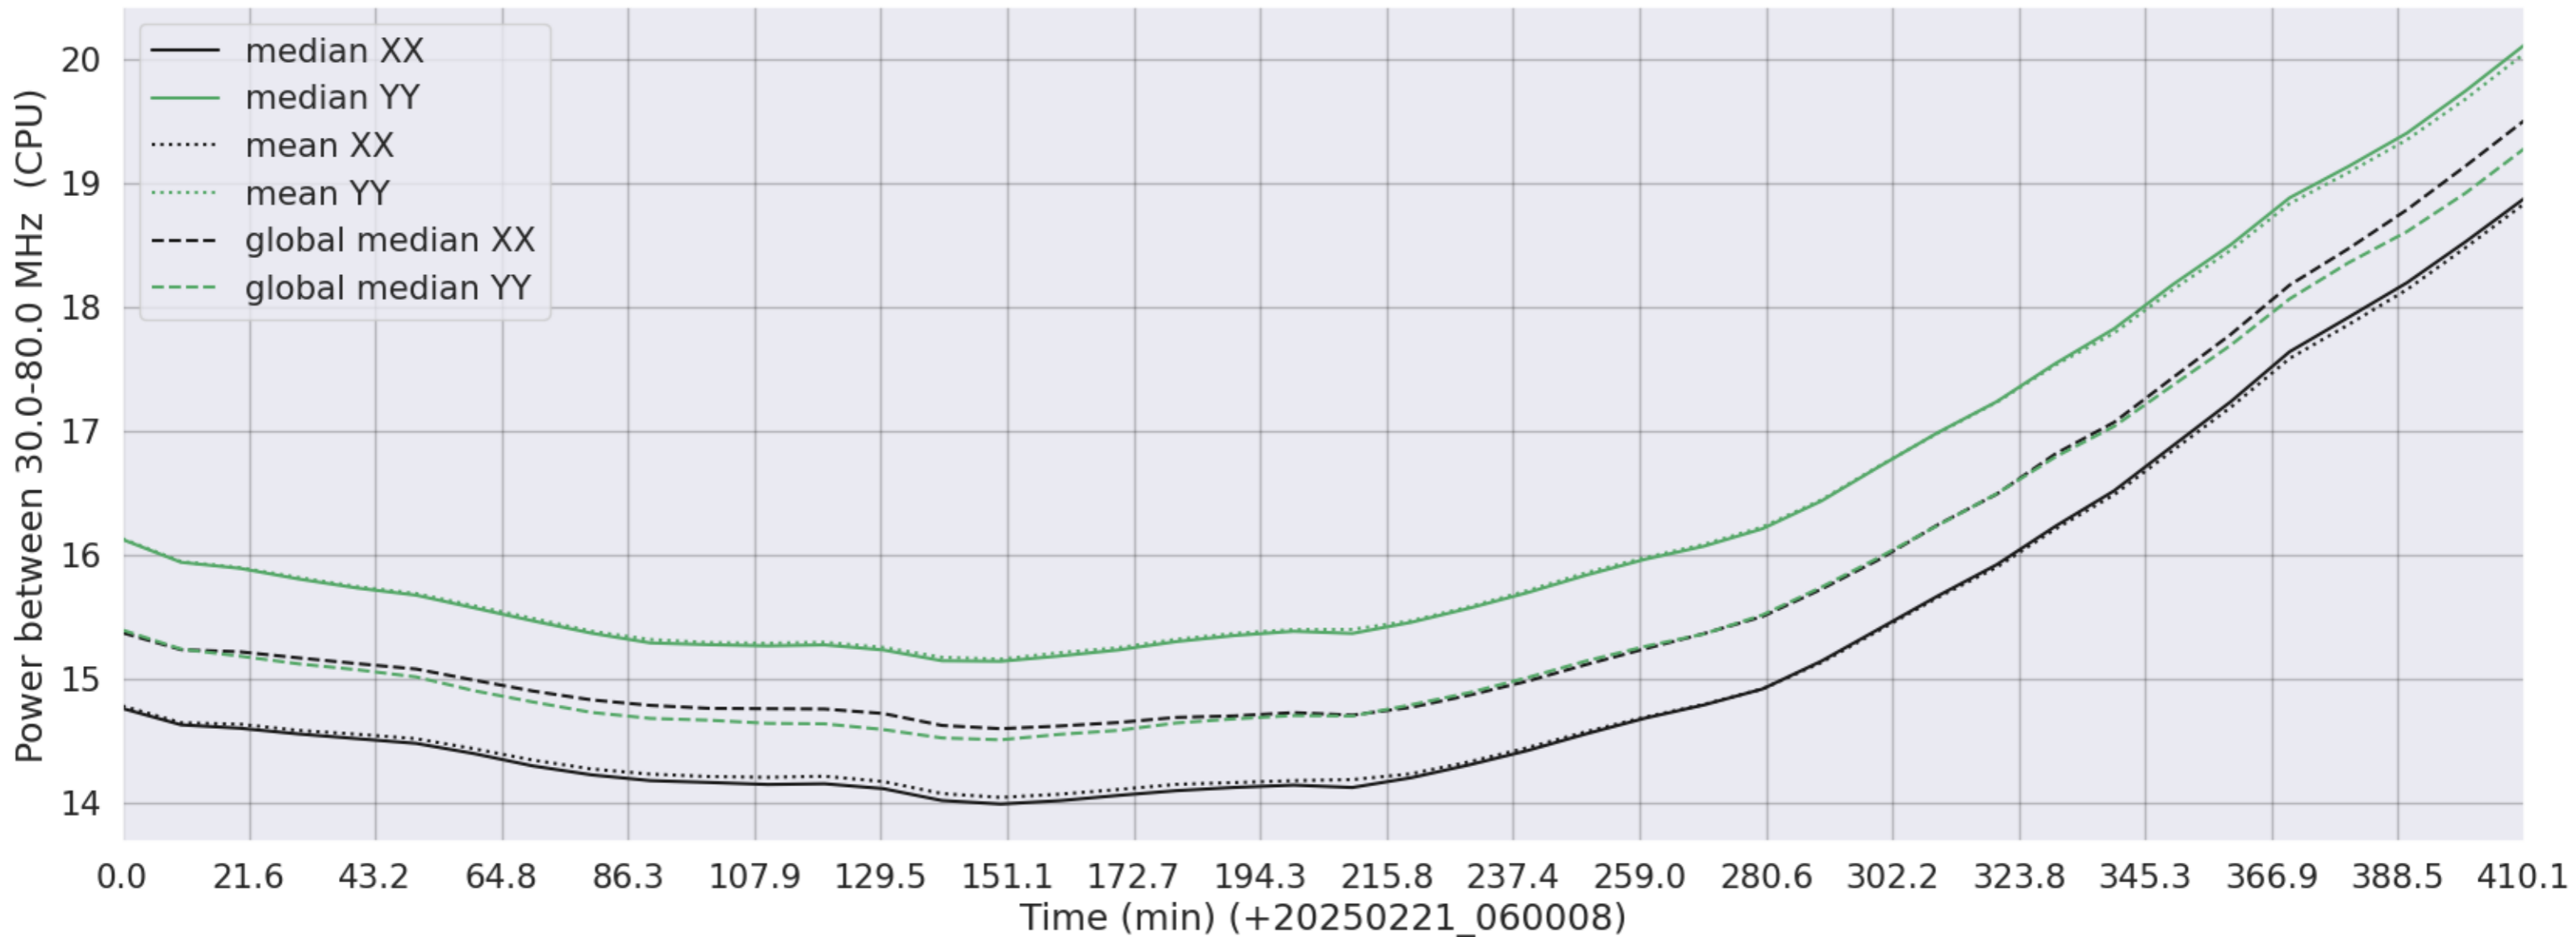

LWA045 - Correlator# 083 - XX FLAGS:Good - YY FLAGS:Good

LWA046 - Correlator# 082 - XX FLAGS:Good - YY FLAGS:Good