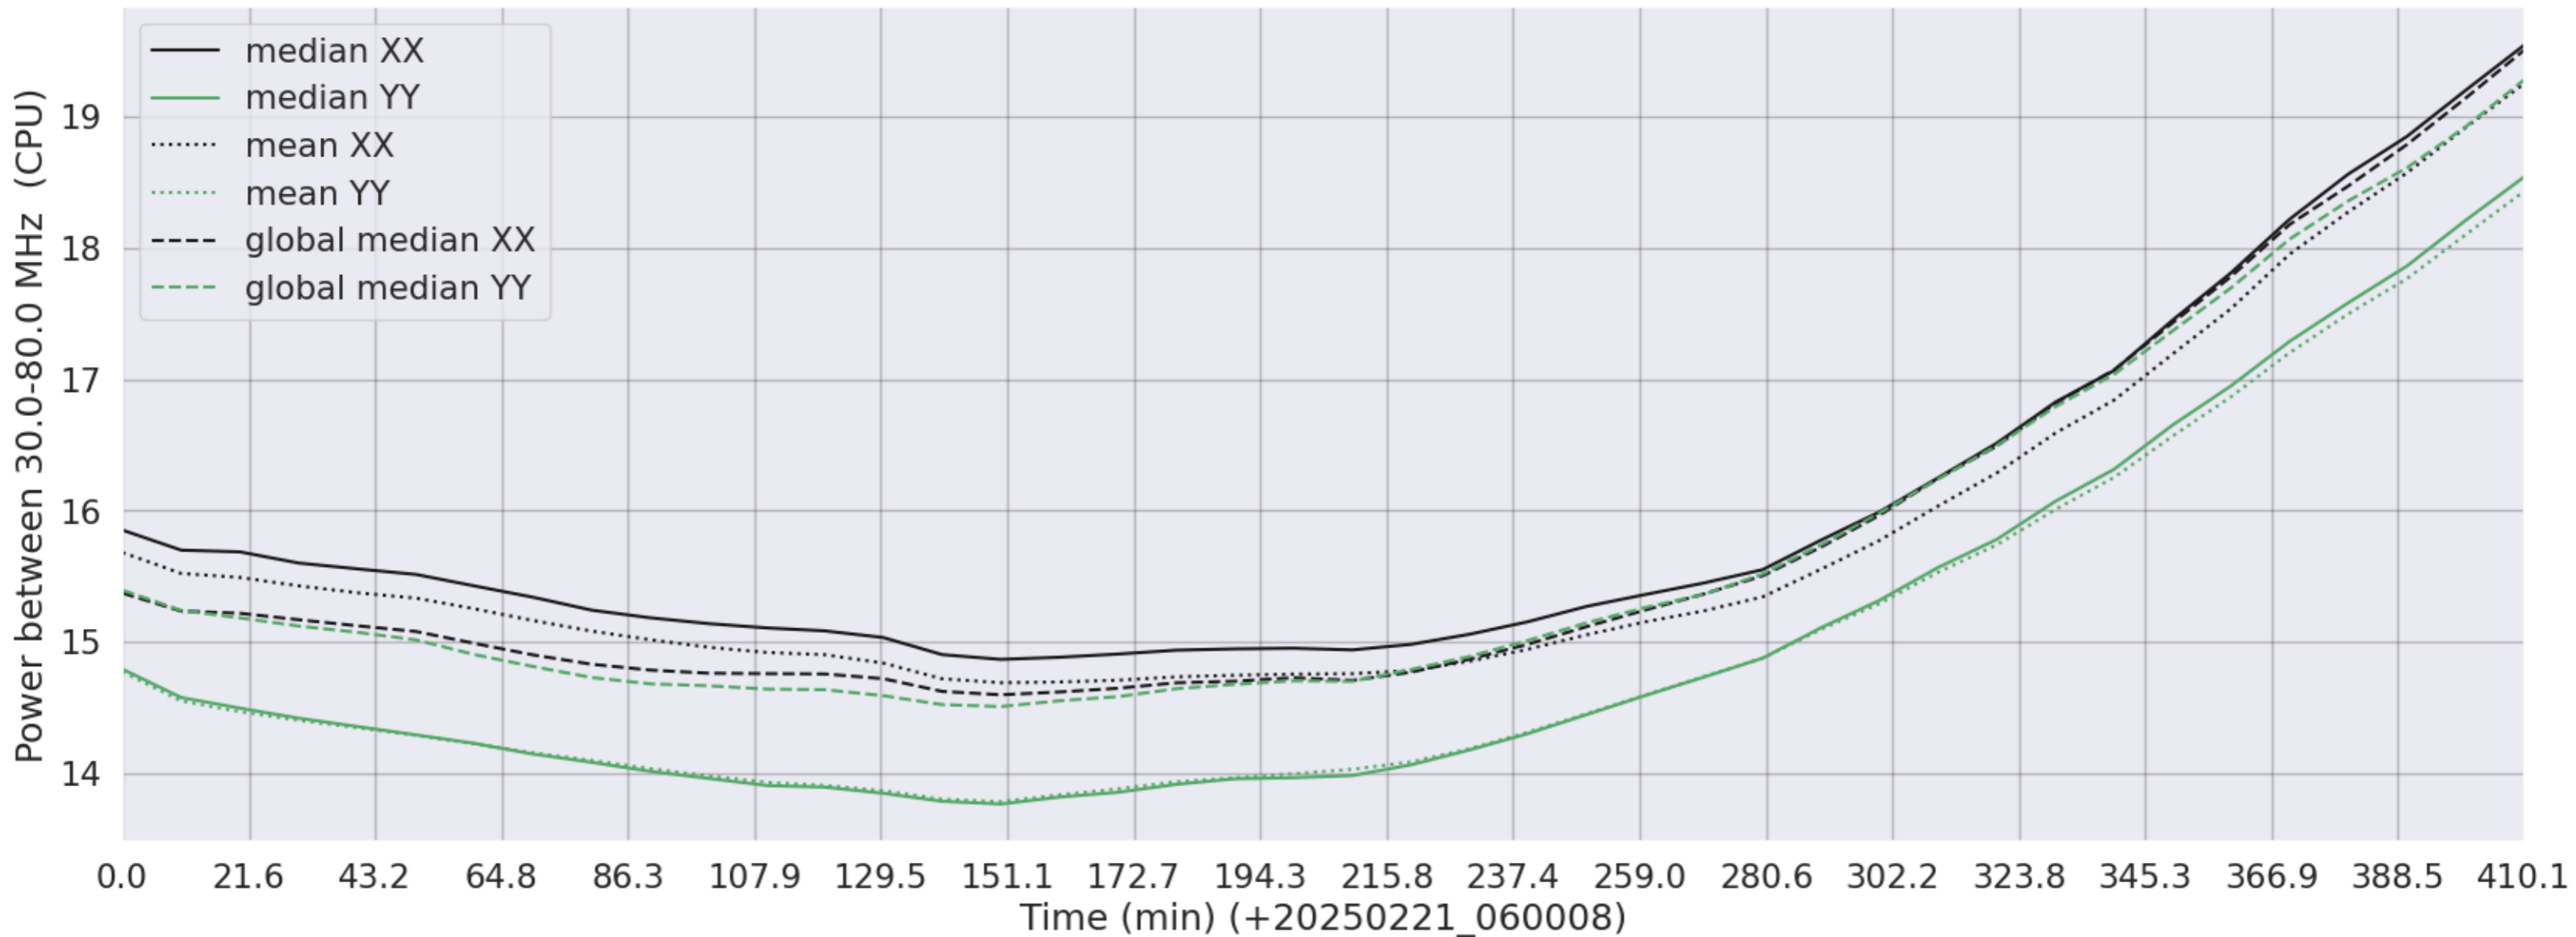

LWA309 - Correlator# 014 - XX FLAGS:Good - YY FLAGS:Good

LWA285 - Correlator# 013 - XX FLAGS:Good - YY FLAGS:Good