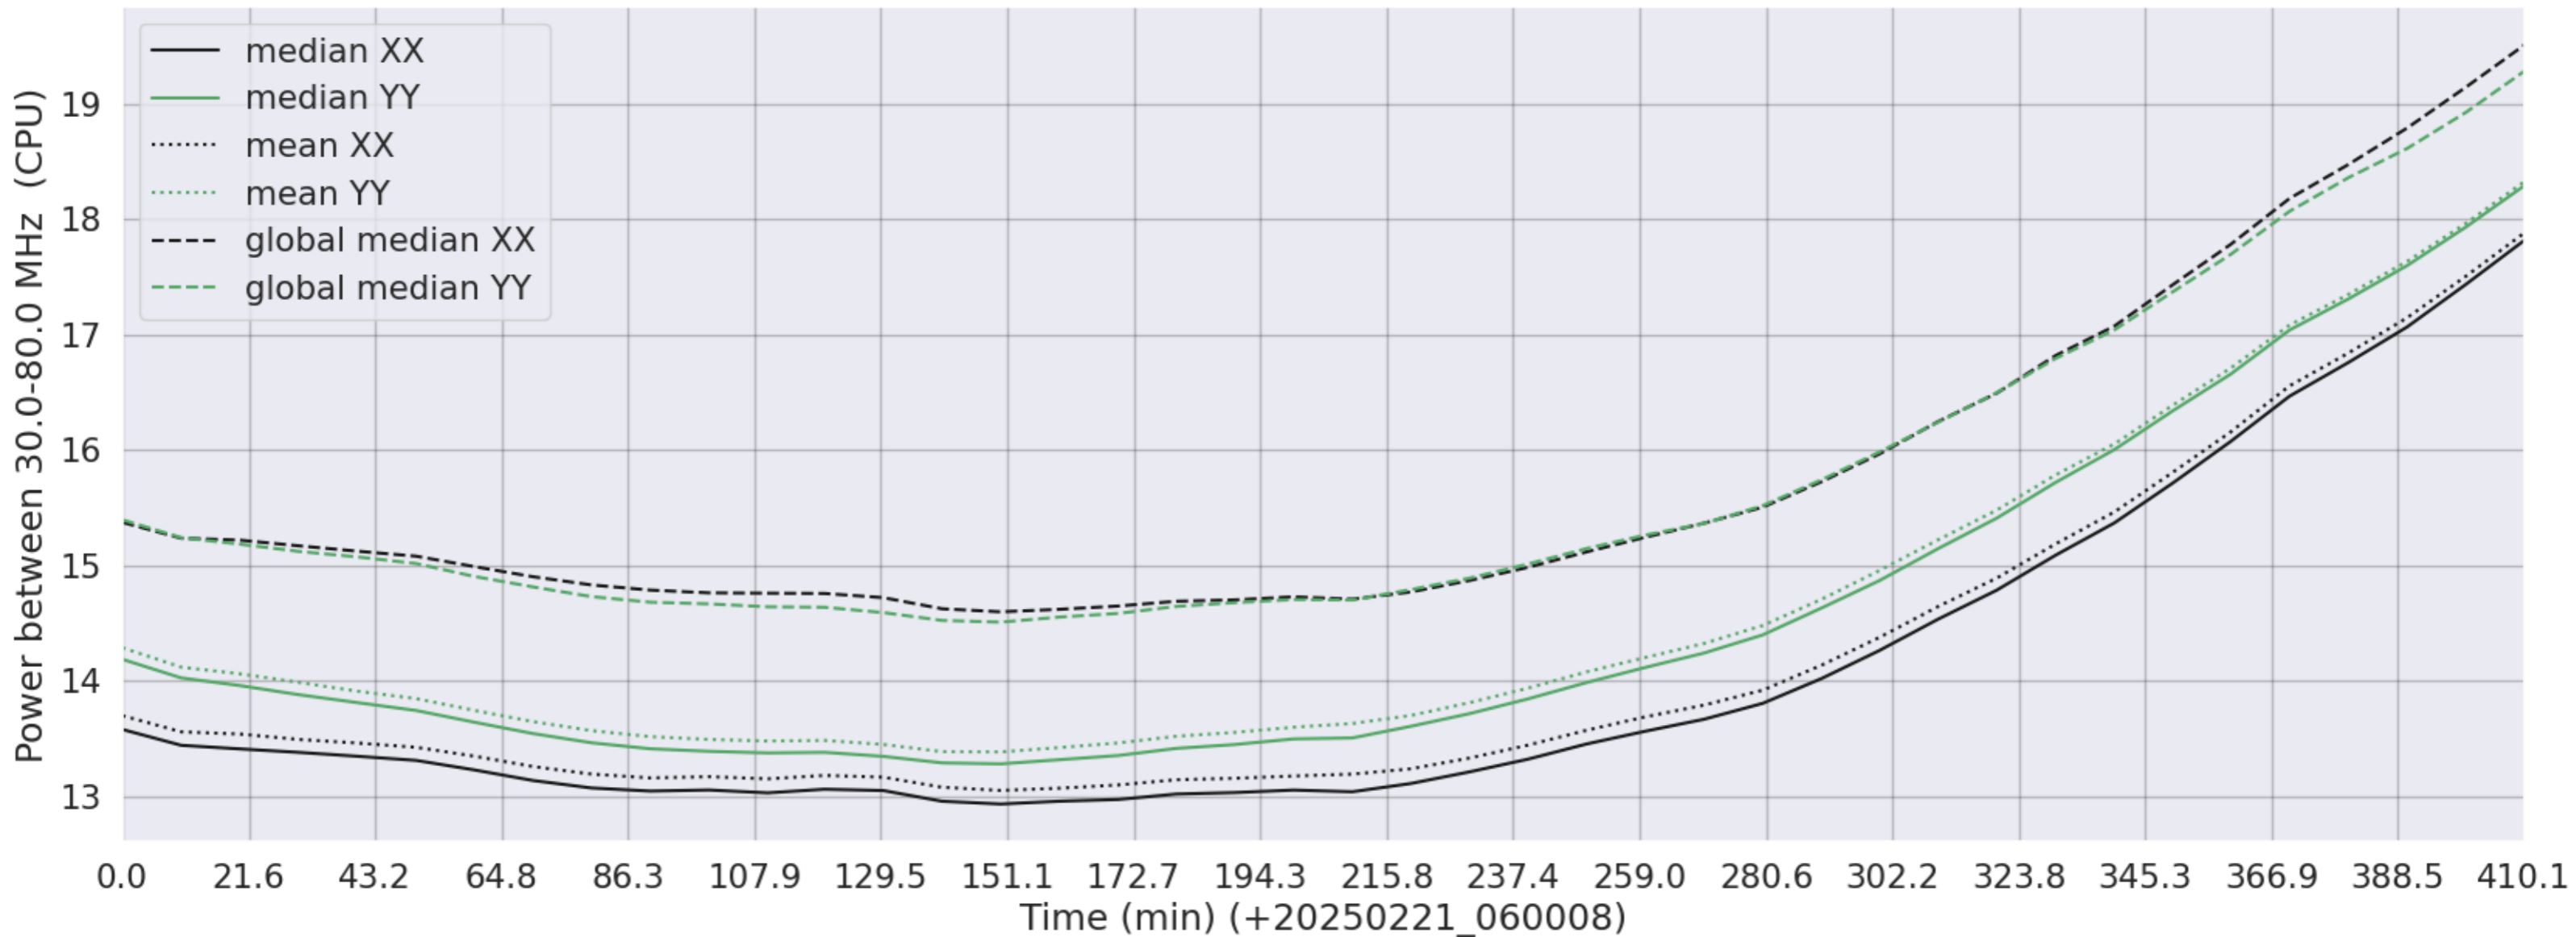

LWA217 - Correlator# 333 - XX FLAGS:Good - YY FLAGS:Good

LWA218 - Correlator# 332 - XX FLAGS:Good - YY FLAGS:Good