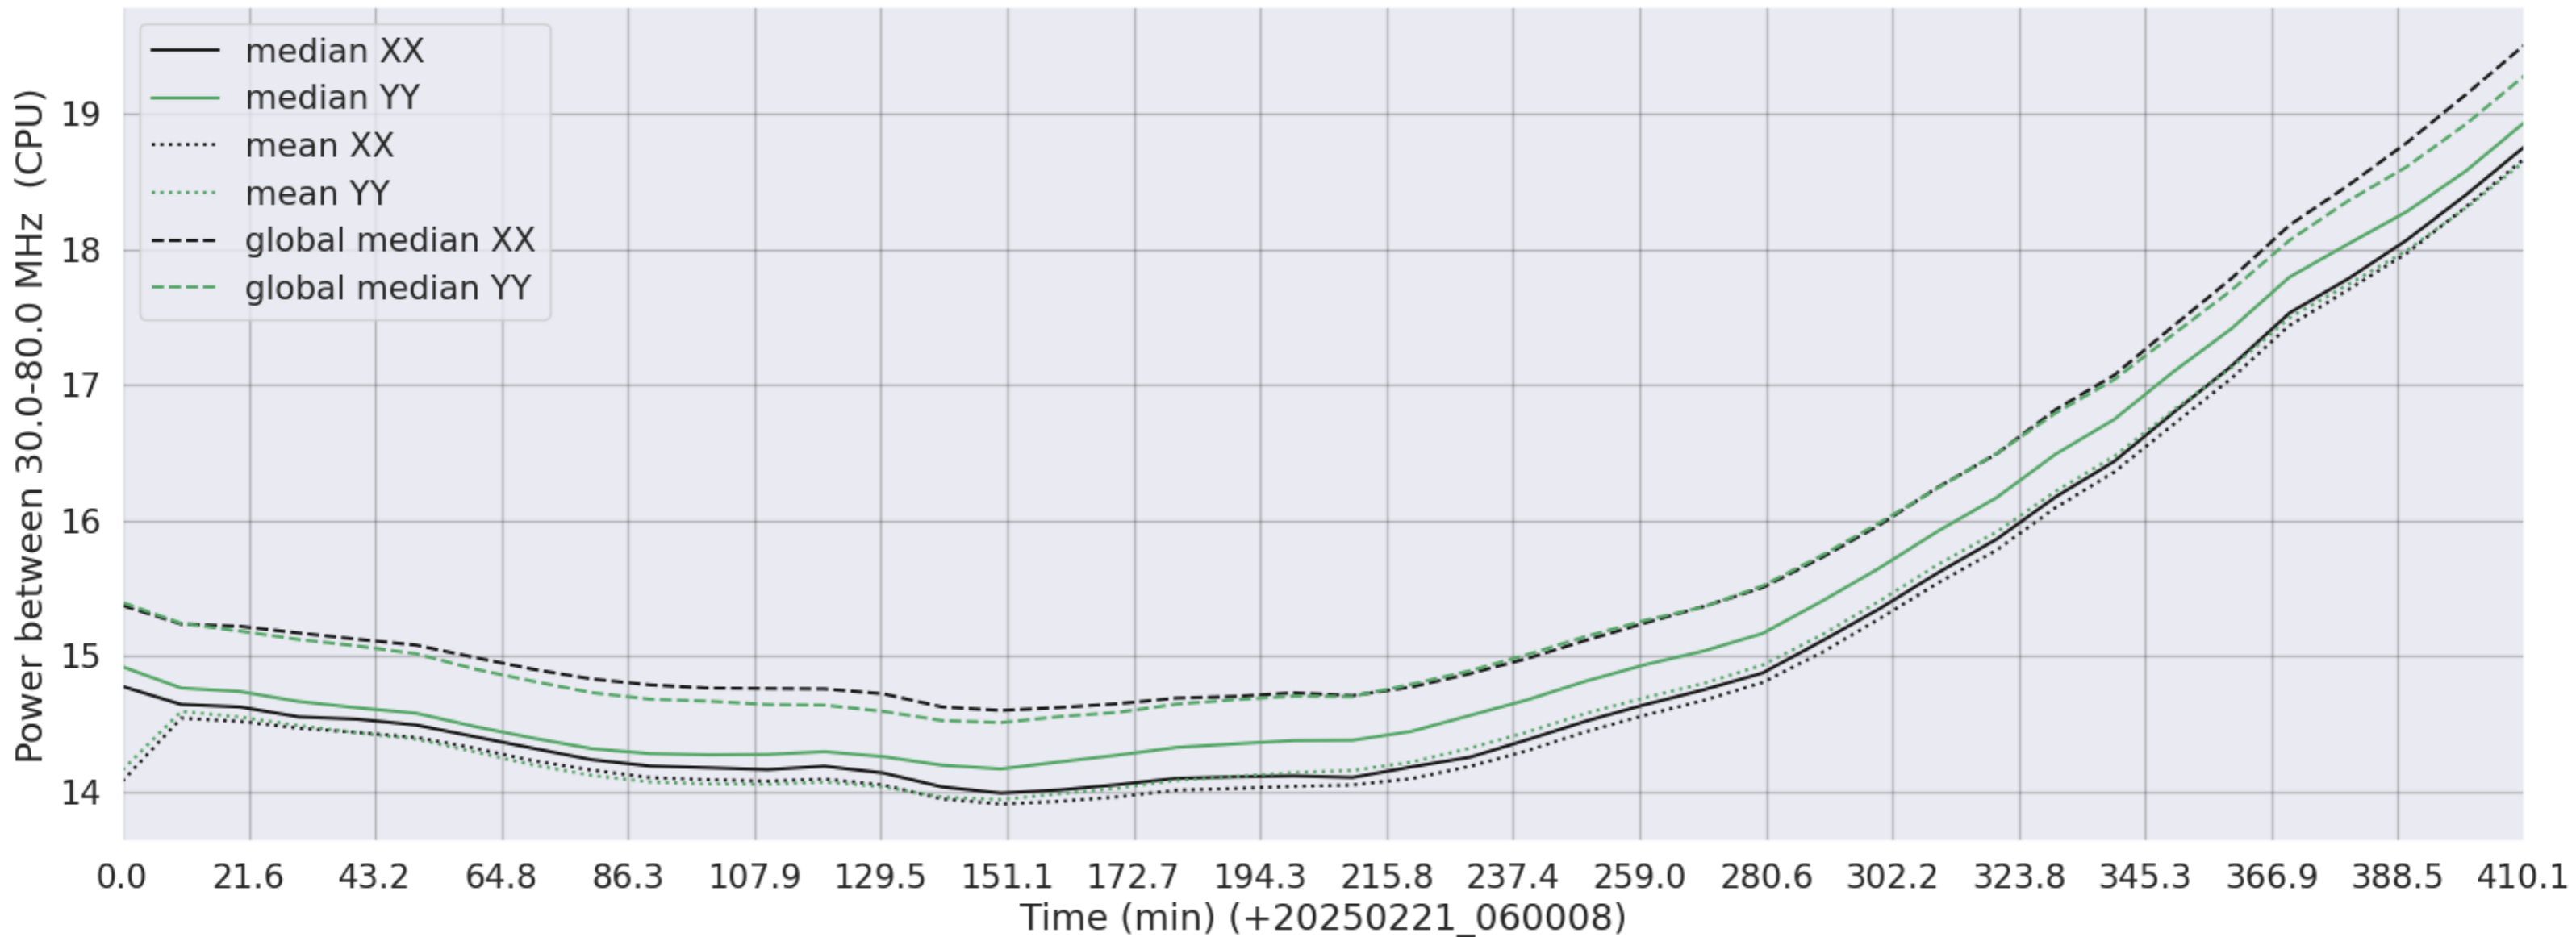

LWA055 - Correlator# 121 - XX FLAGS:Good - YY FLAGS:Good

LWA084 - Correlator# 120 - XX FLAGS:Good - YY FLAGS:Good