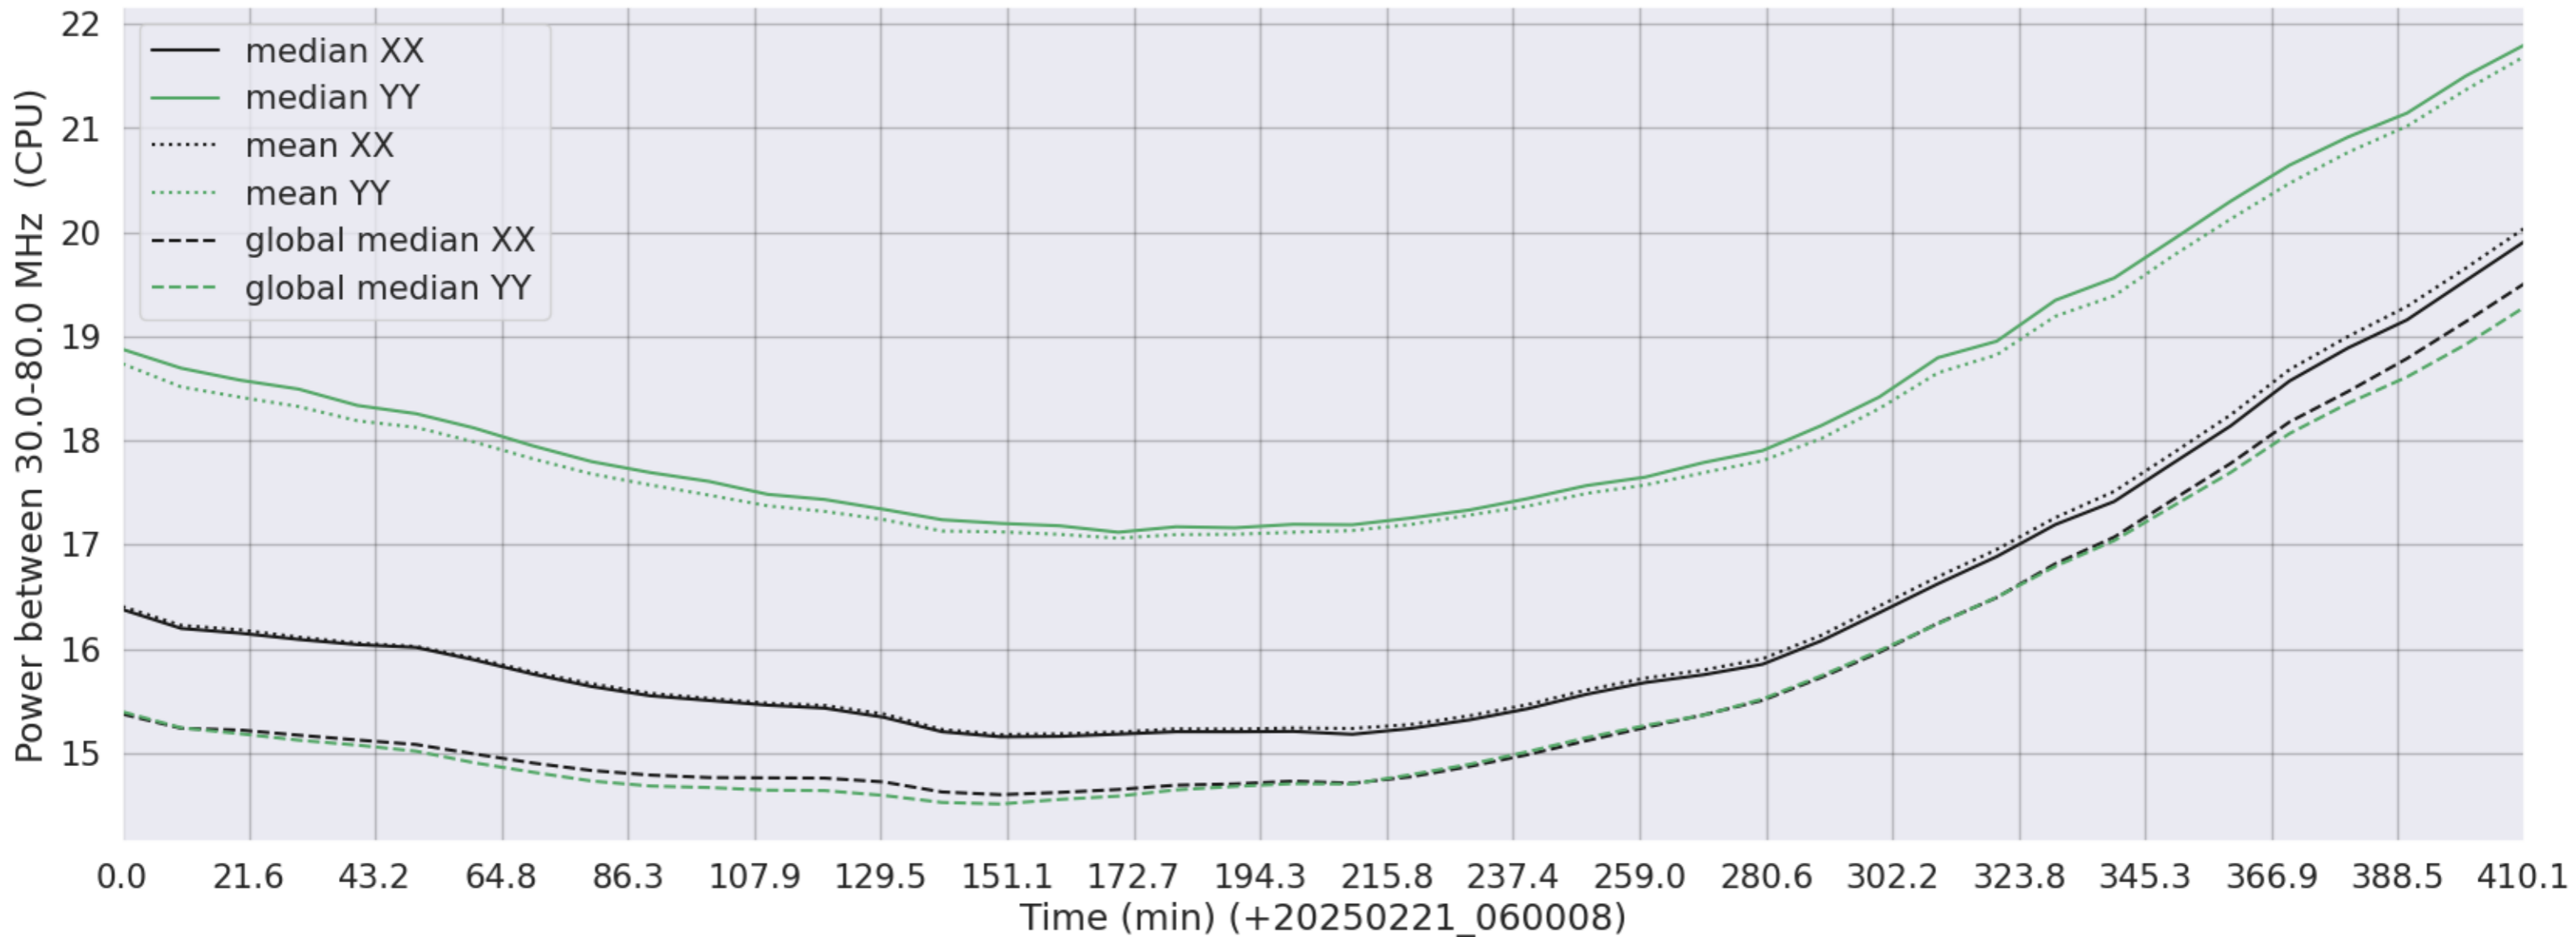

LWA289 - Correlator# 189 - XX FLAGS:Good - YY FLAGS:Good

LWA294 - Correlator# 188 - XX FLAGS:Good - YY FLAGS:Good