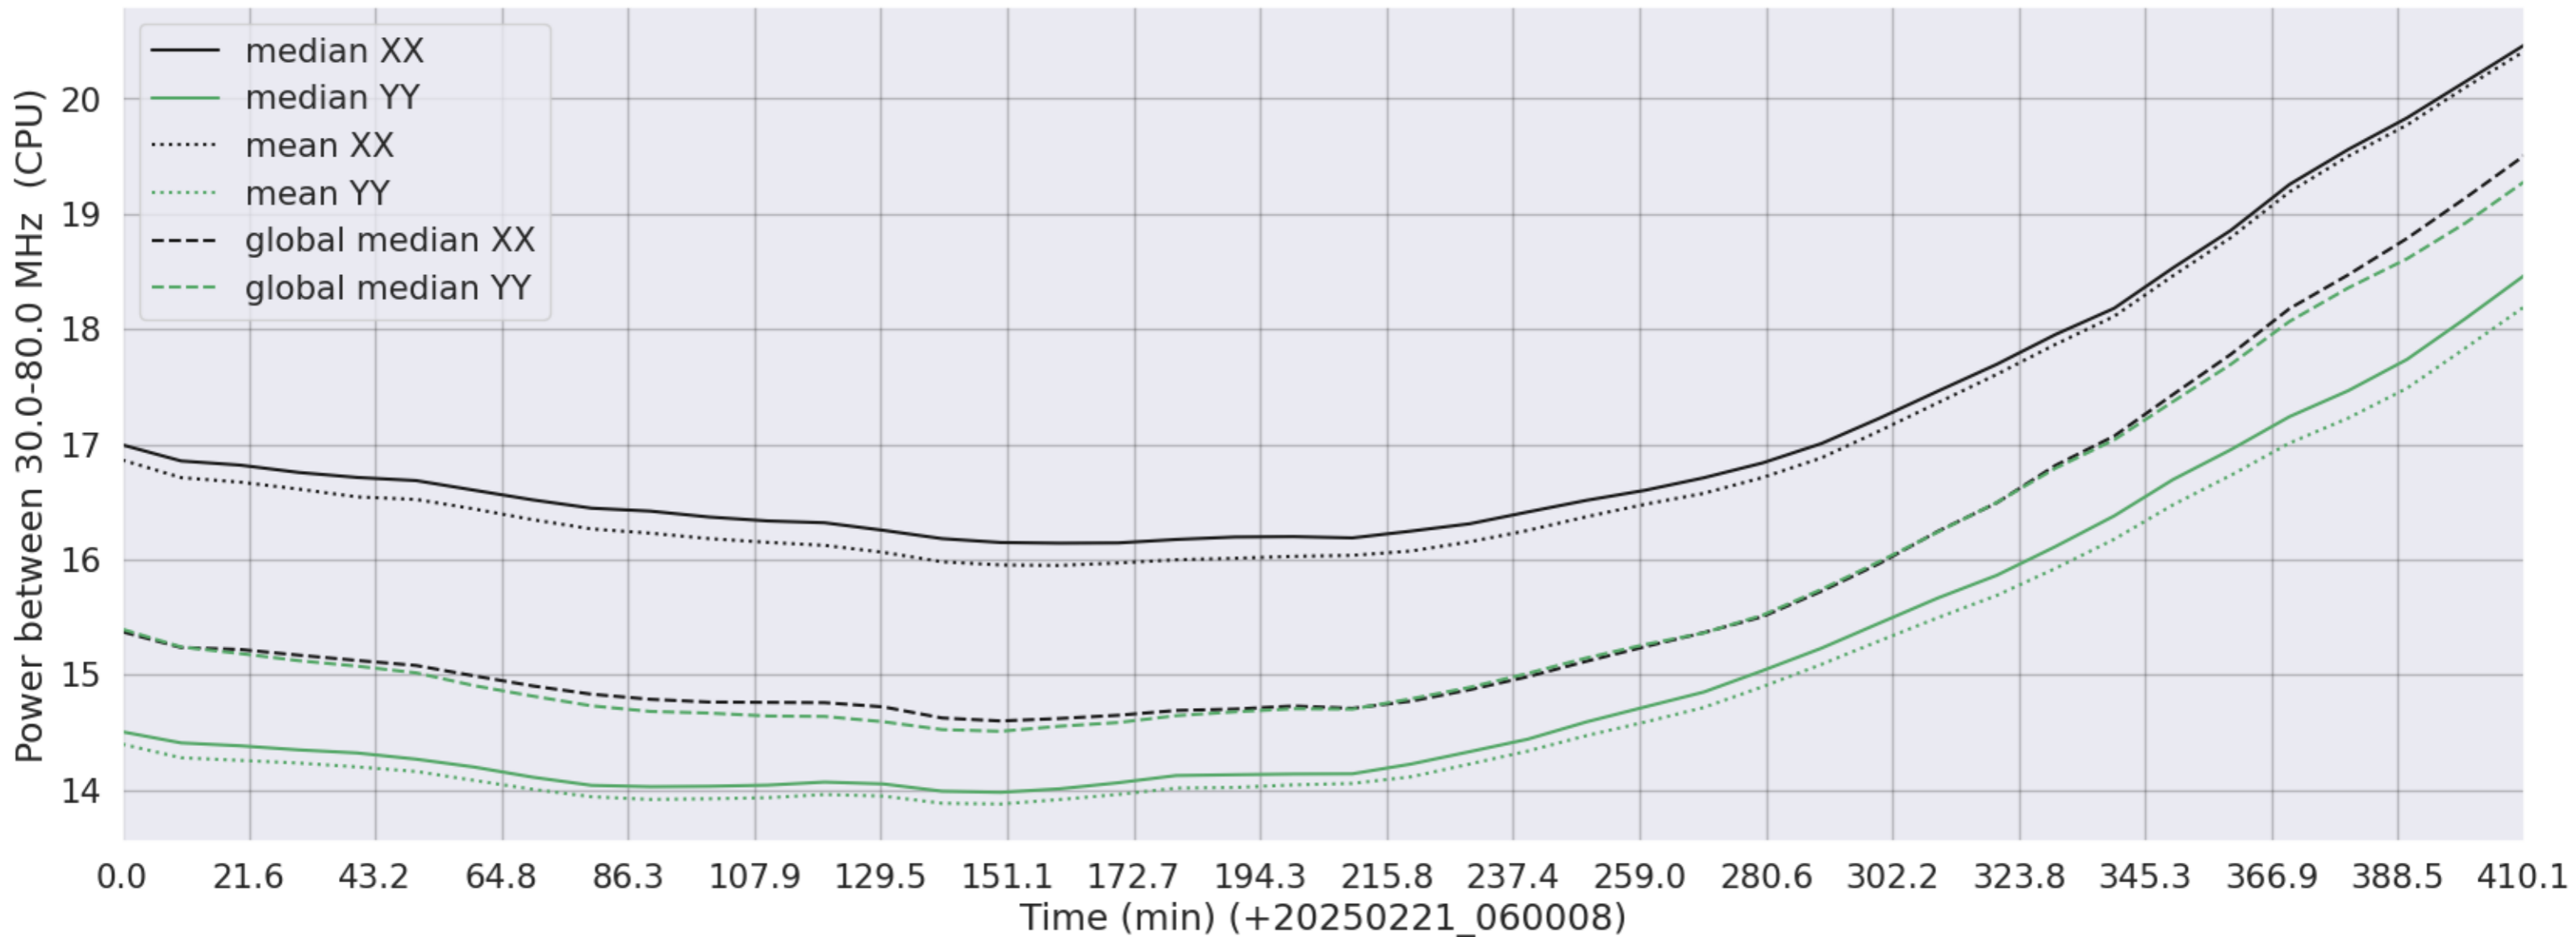

LWA315 - Correlator# 350 - XX FLAGS:Good - YY FLAGS:Good

LWA264 - Correlator# 349 - XX FLAGS:Good - YY FLAGS:Good