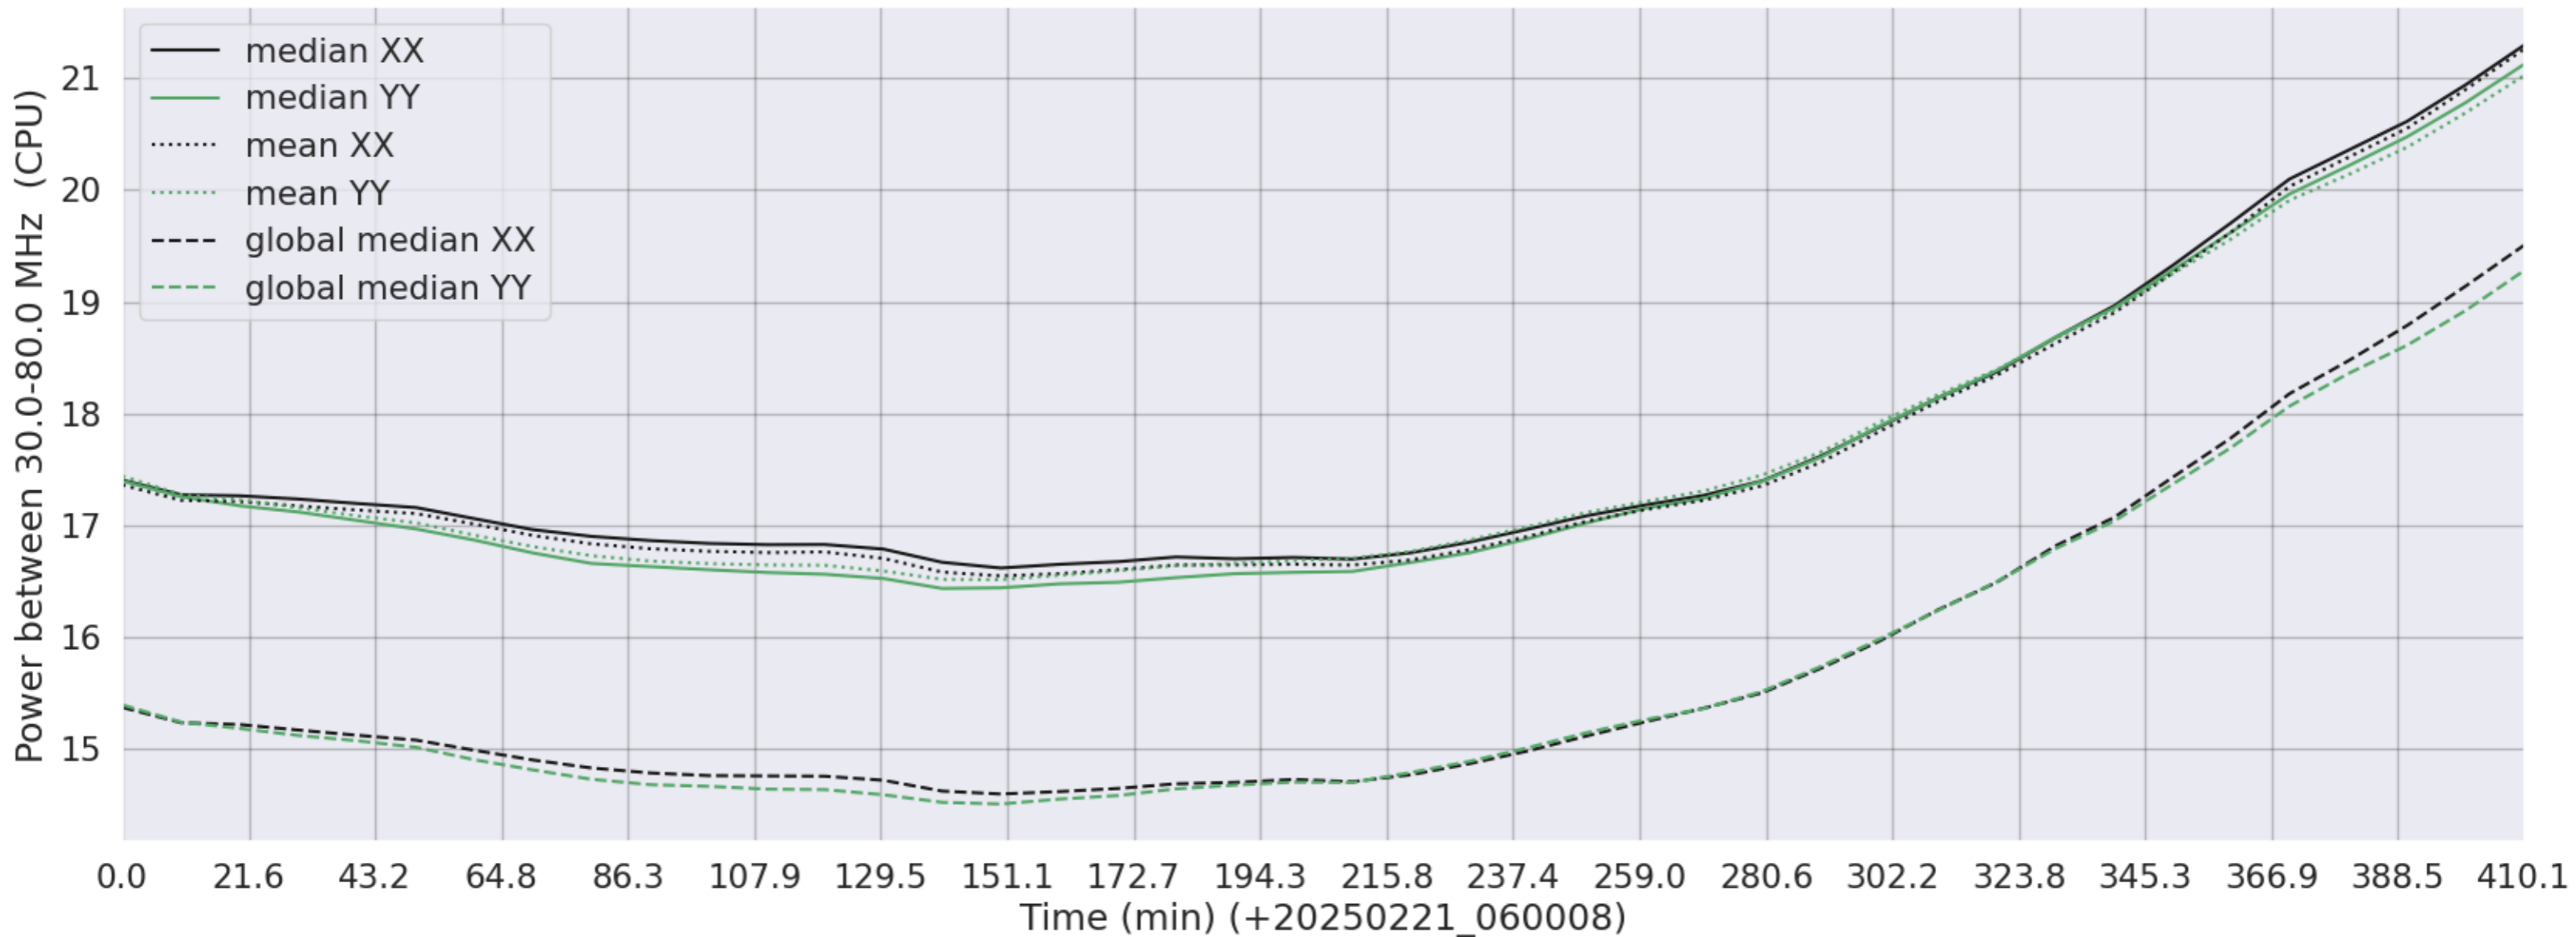

LWA035 - Correlator# 160 - XX FLAGS:Good - YY FLAGS:Good

LWA033 - Correlator# 161 - XX FLAGS:Good - YY FLAGS:Good

LWA034 - Correlator# 162 - XX FLAGS:Good - YY FLAGS:Good

LWA036 - Correlator# 163 - XX FLAGS:Good - YY FLAGS:Good