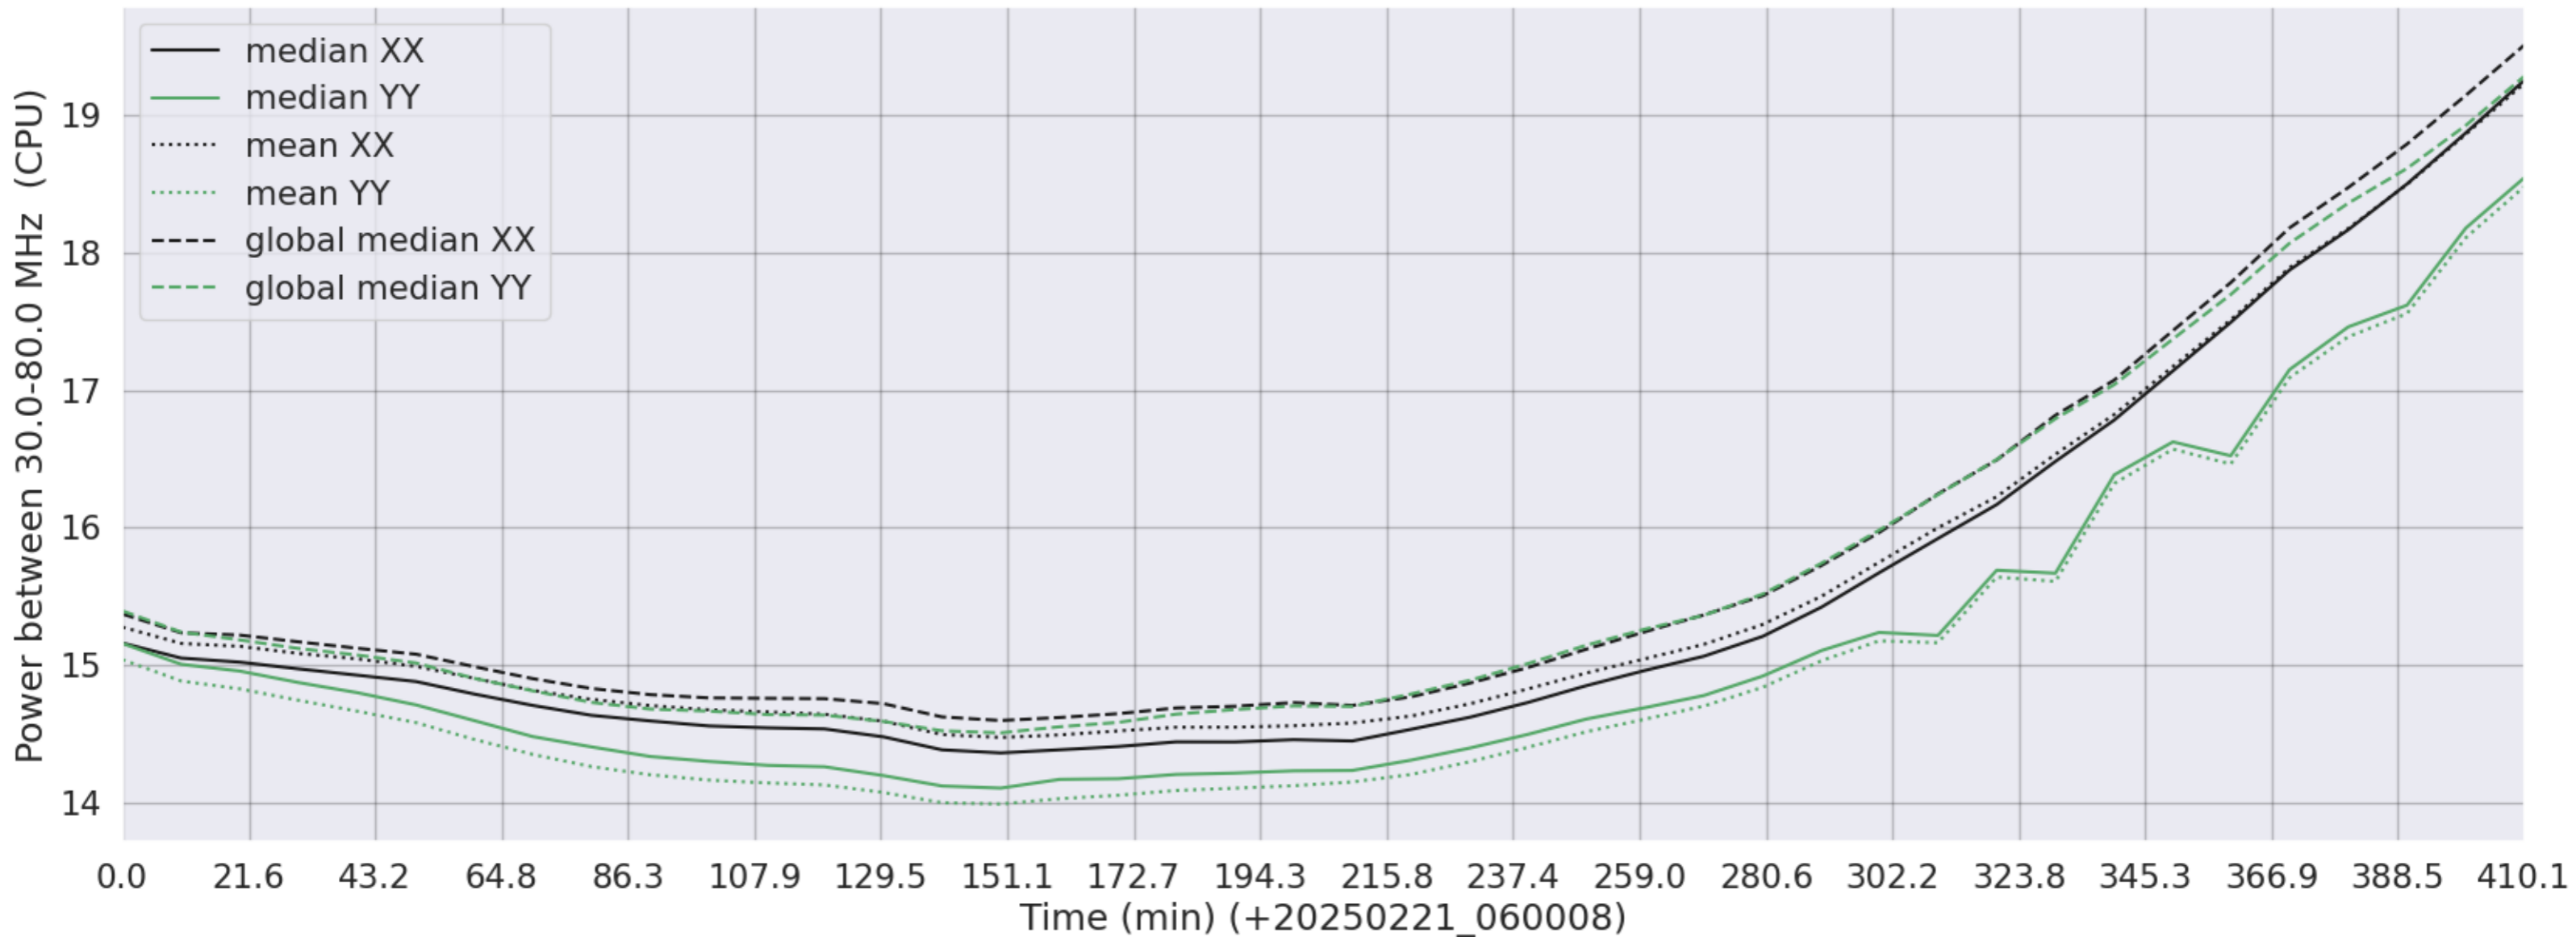

LWA020 - Correlator# 102 - XX FLAGS:Good - YY FLAGS:Good

LWA017 - Correlator# 101 - XX FLAGS:Good - YY FLAGS:Good