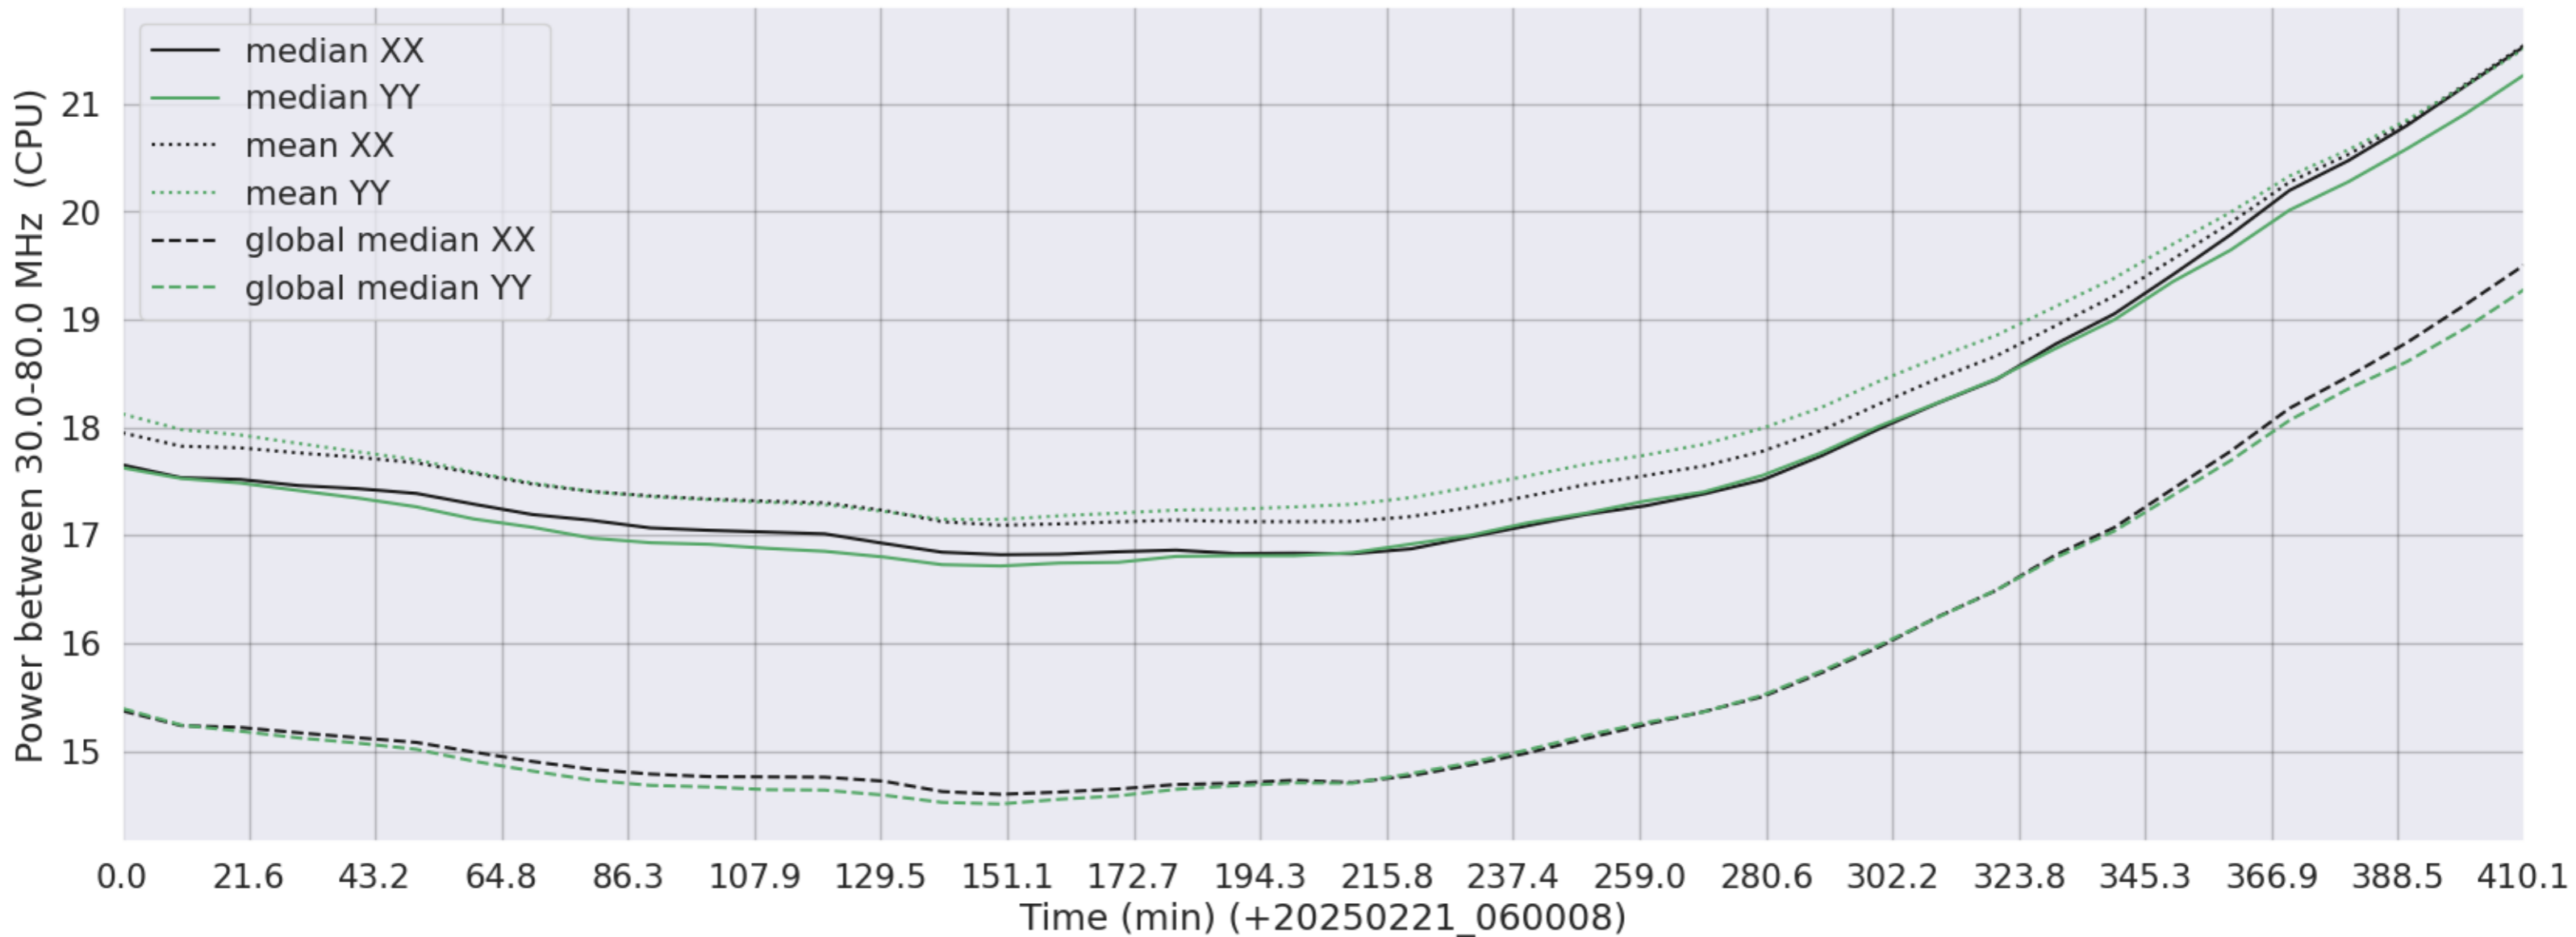

LWA034 - Correlator# 162 - XX FLAGS:Good - YY FLAGS:Good

LWA033 - Correlator# 161 - XX FLAGS:Good - YY FLAGS:Good