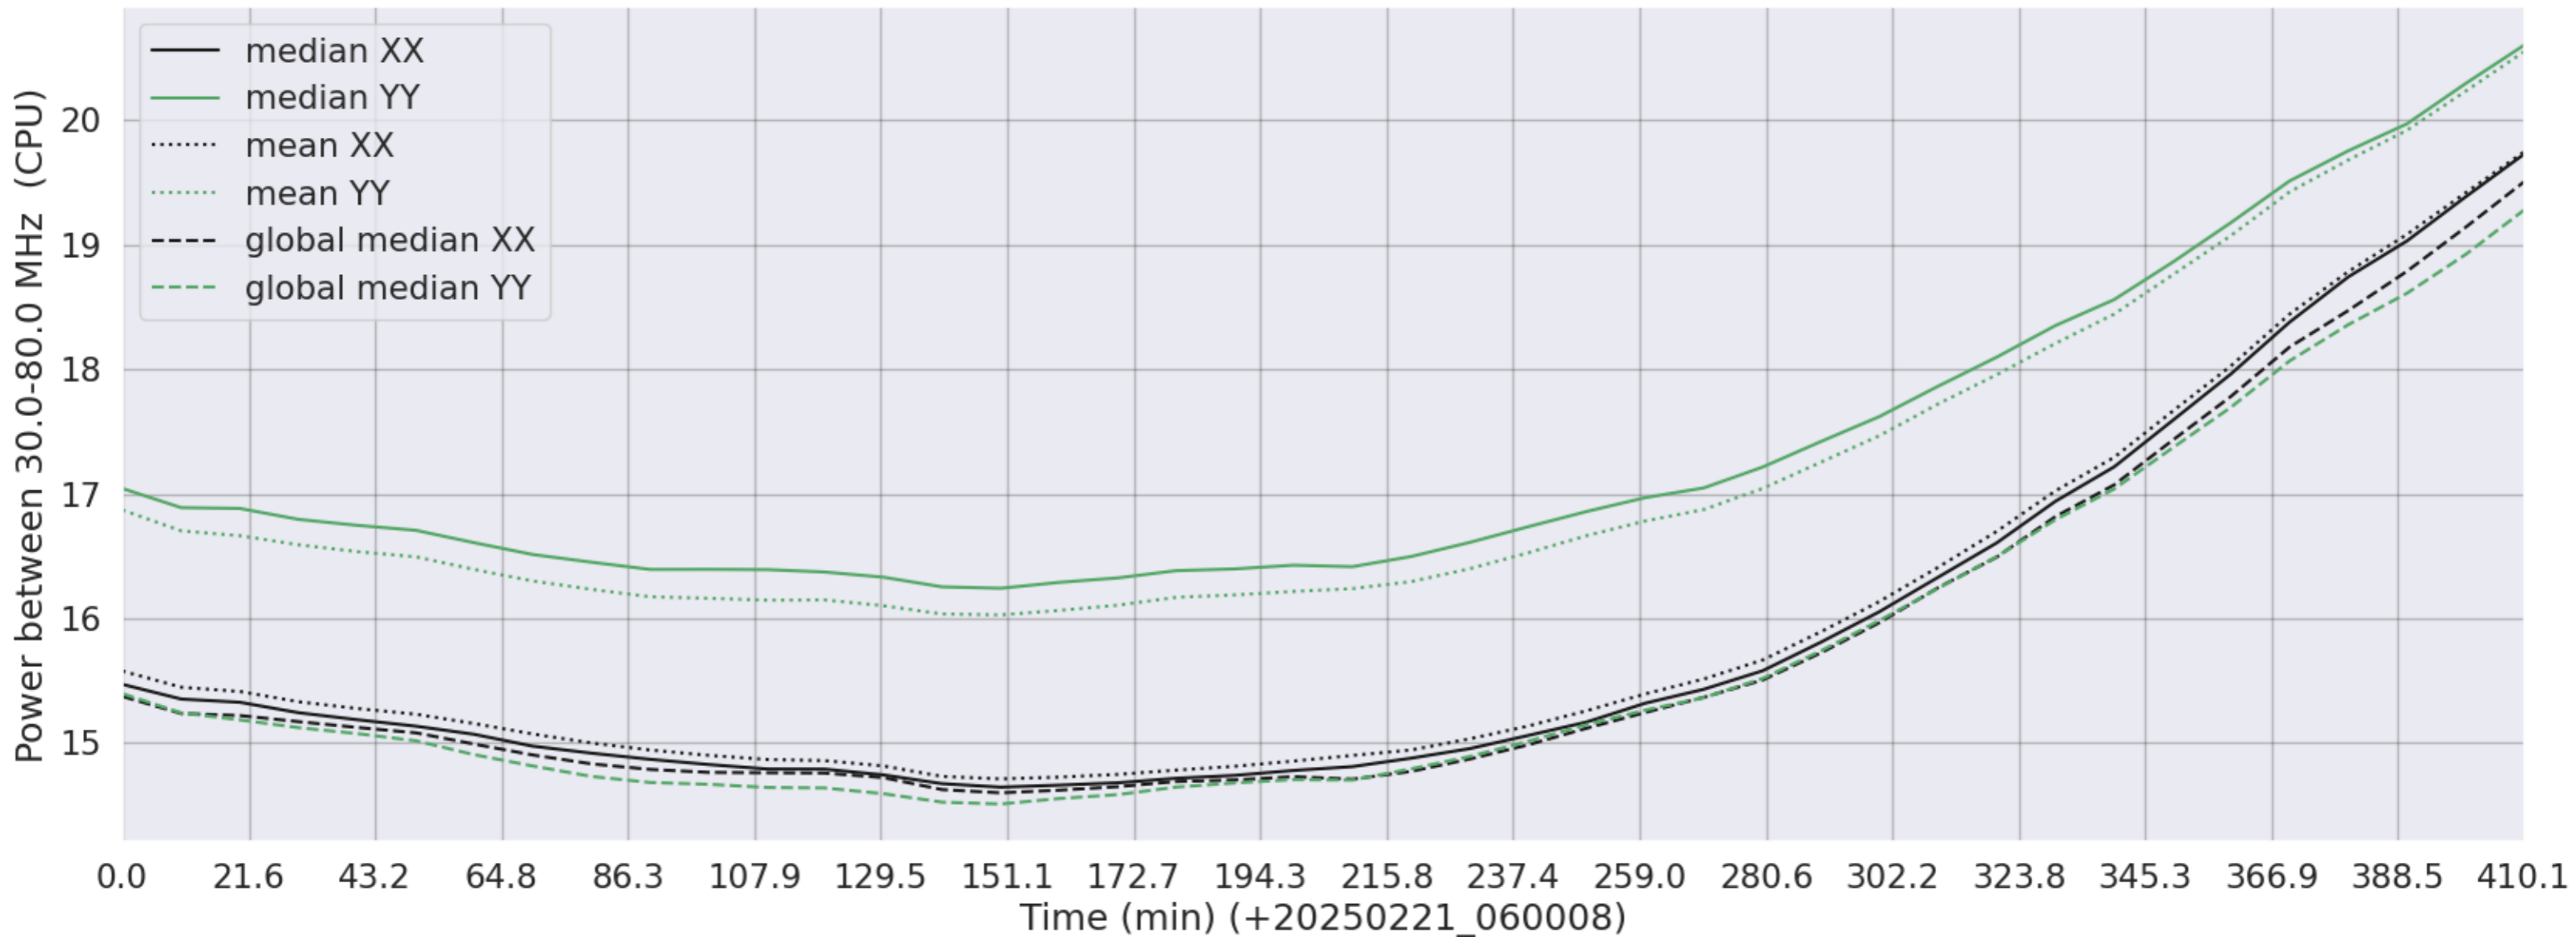

LWA360 - Correlator# 062 - XX FLAGS:Good - YY FLAGS:Good

LWA344 - Correlator# 061 - XX FLAGS:Good - YY FLAGS:Good