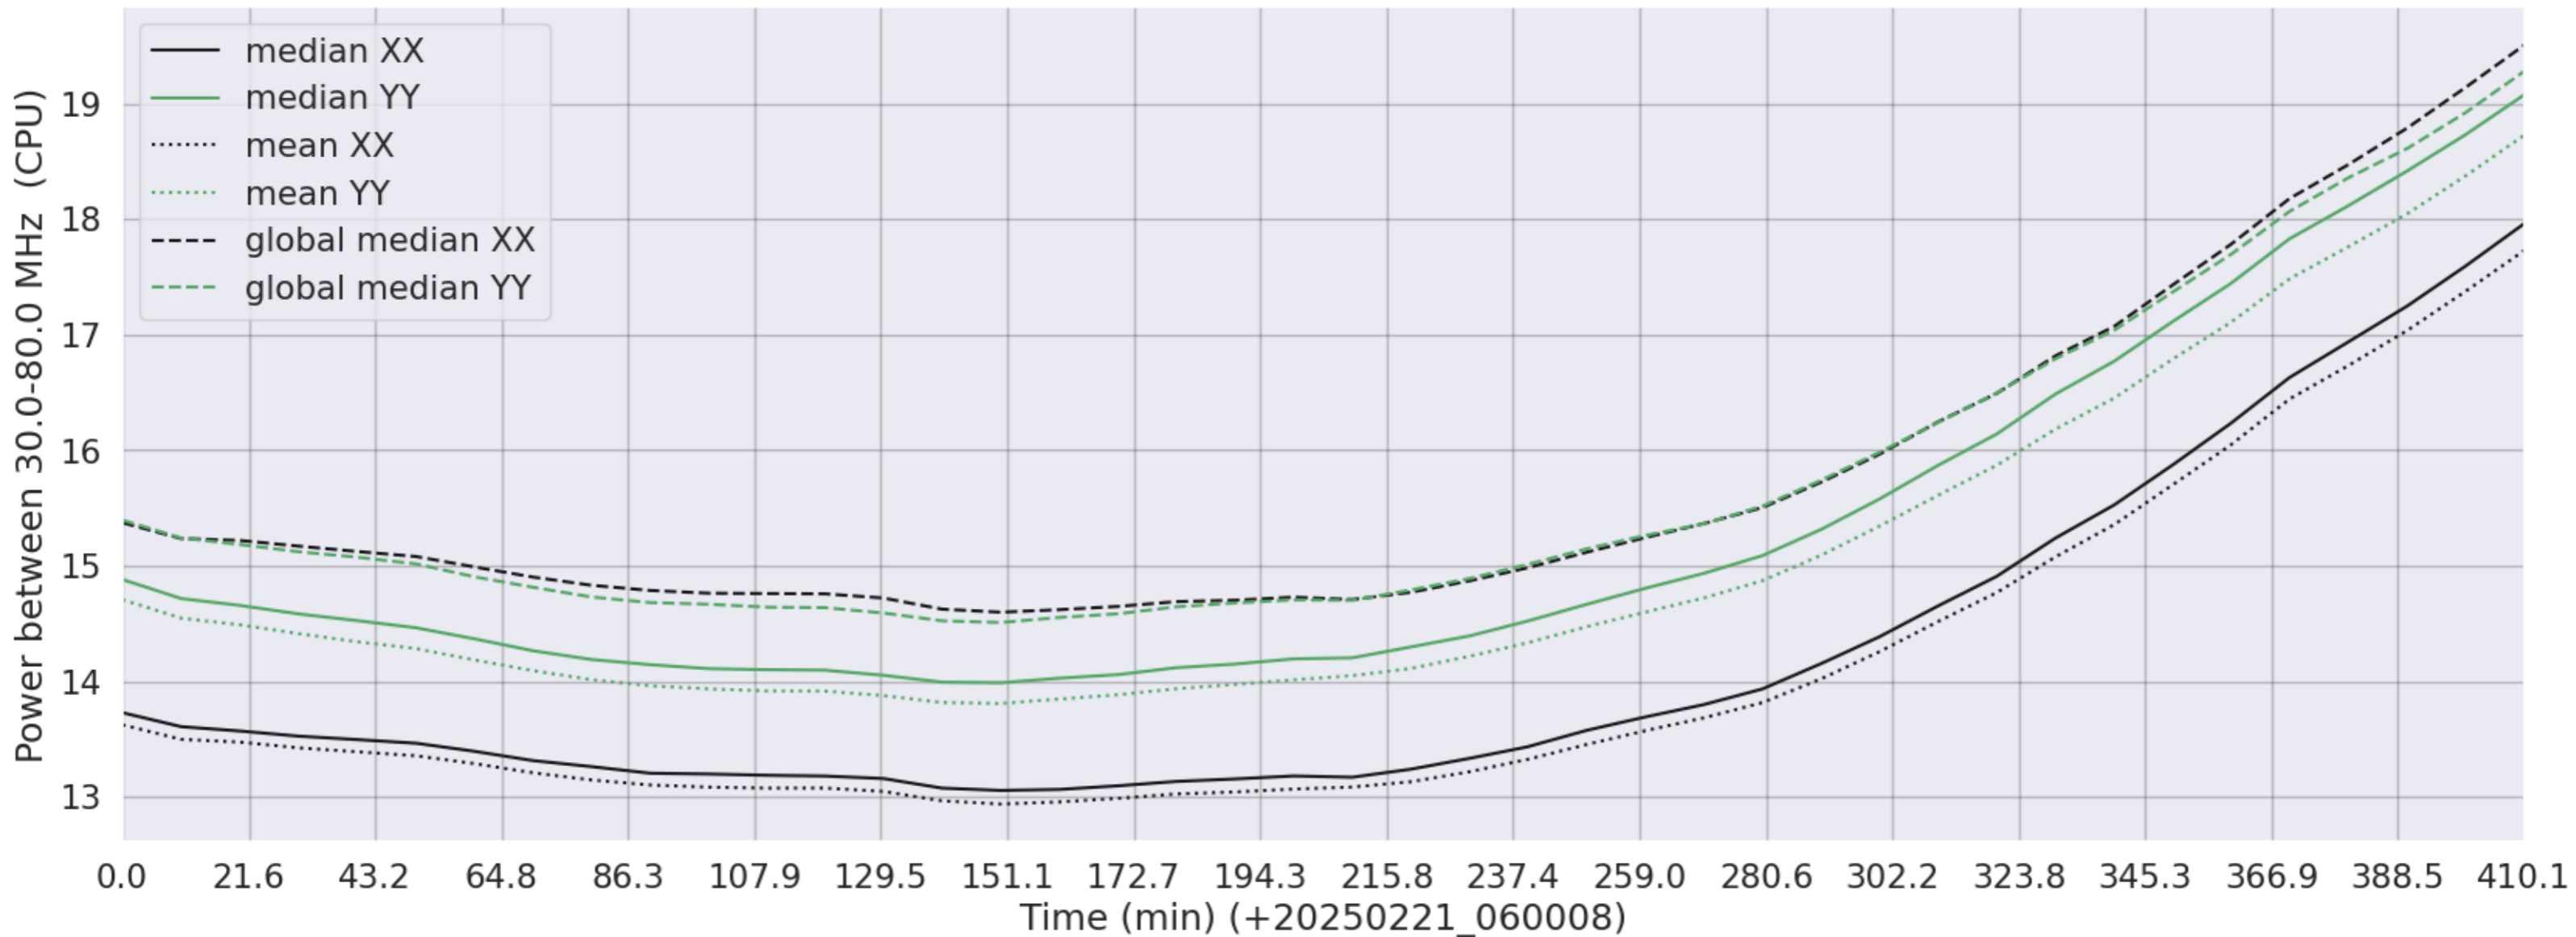

LWA325 - Correlator# 154 - XX FLAGS:Good - YY FLAGS:Good

LWA121 - Correlator# 153 - XX FLAGS:Good - YY FLAGS:Good