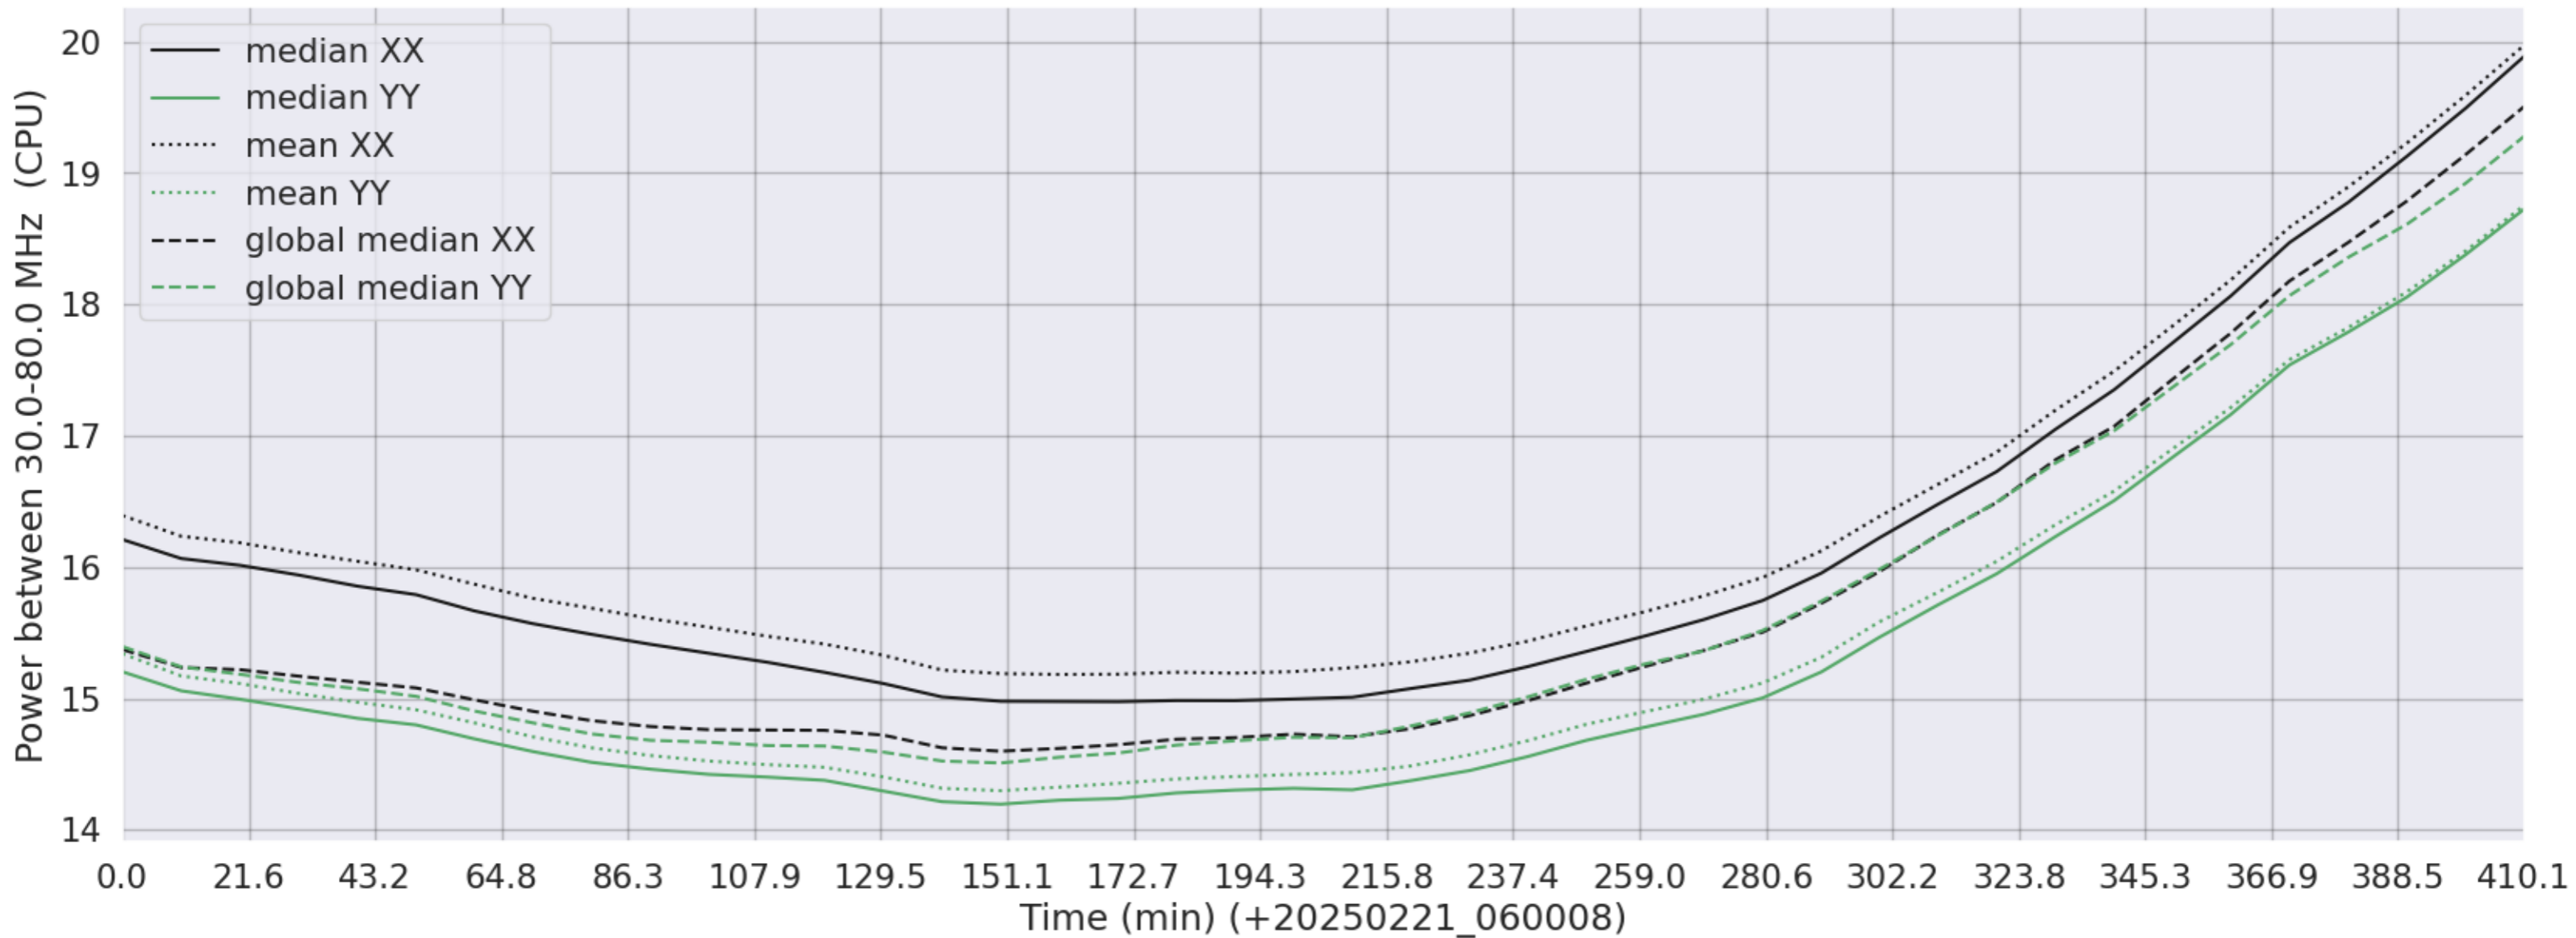

LWA077 - Correlator# 088 - XX FLAGS:Good - YY FLAGS:Good

LWA075 - Correlator# 089 - XX FLAGS:Good - YY FLAGS:Good

LWA275 - Correlator# 090 - XX FLAGS:Good - YY FLAGS:Good

LWA274 - Correlator# 091 - XX FLAGS:Good - YY FLAGS:Good