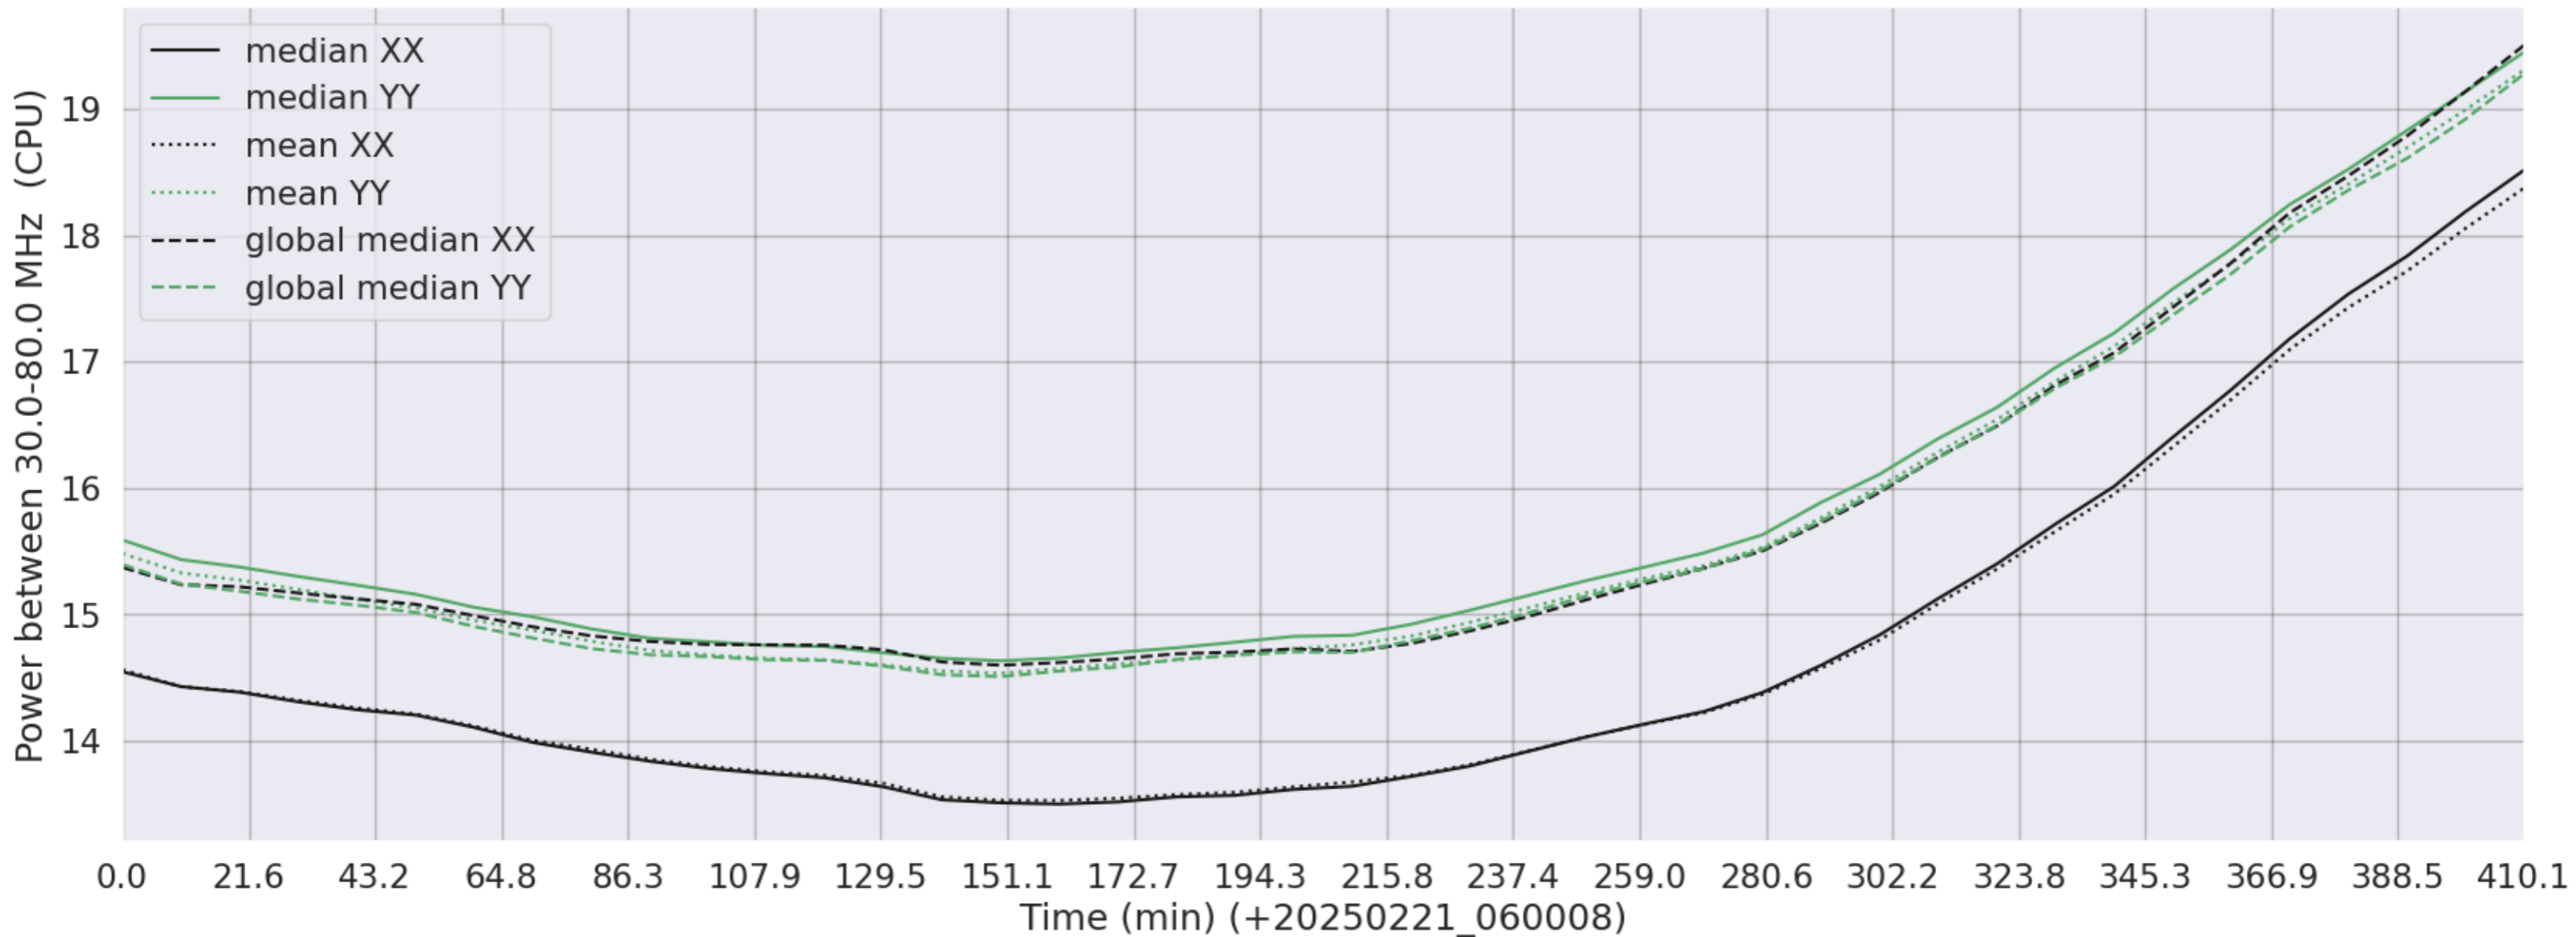

LWA263 - Correlator# 037 - XX FLAGS:Good - YY FLAGS:Good

LWA265 - Correlator# 036 - XX FLAGS:Good - YY FLAGS:Good