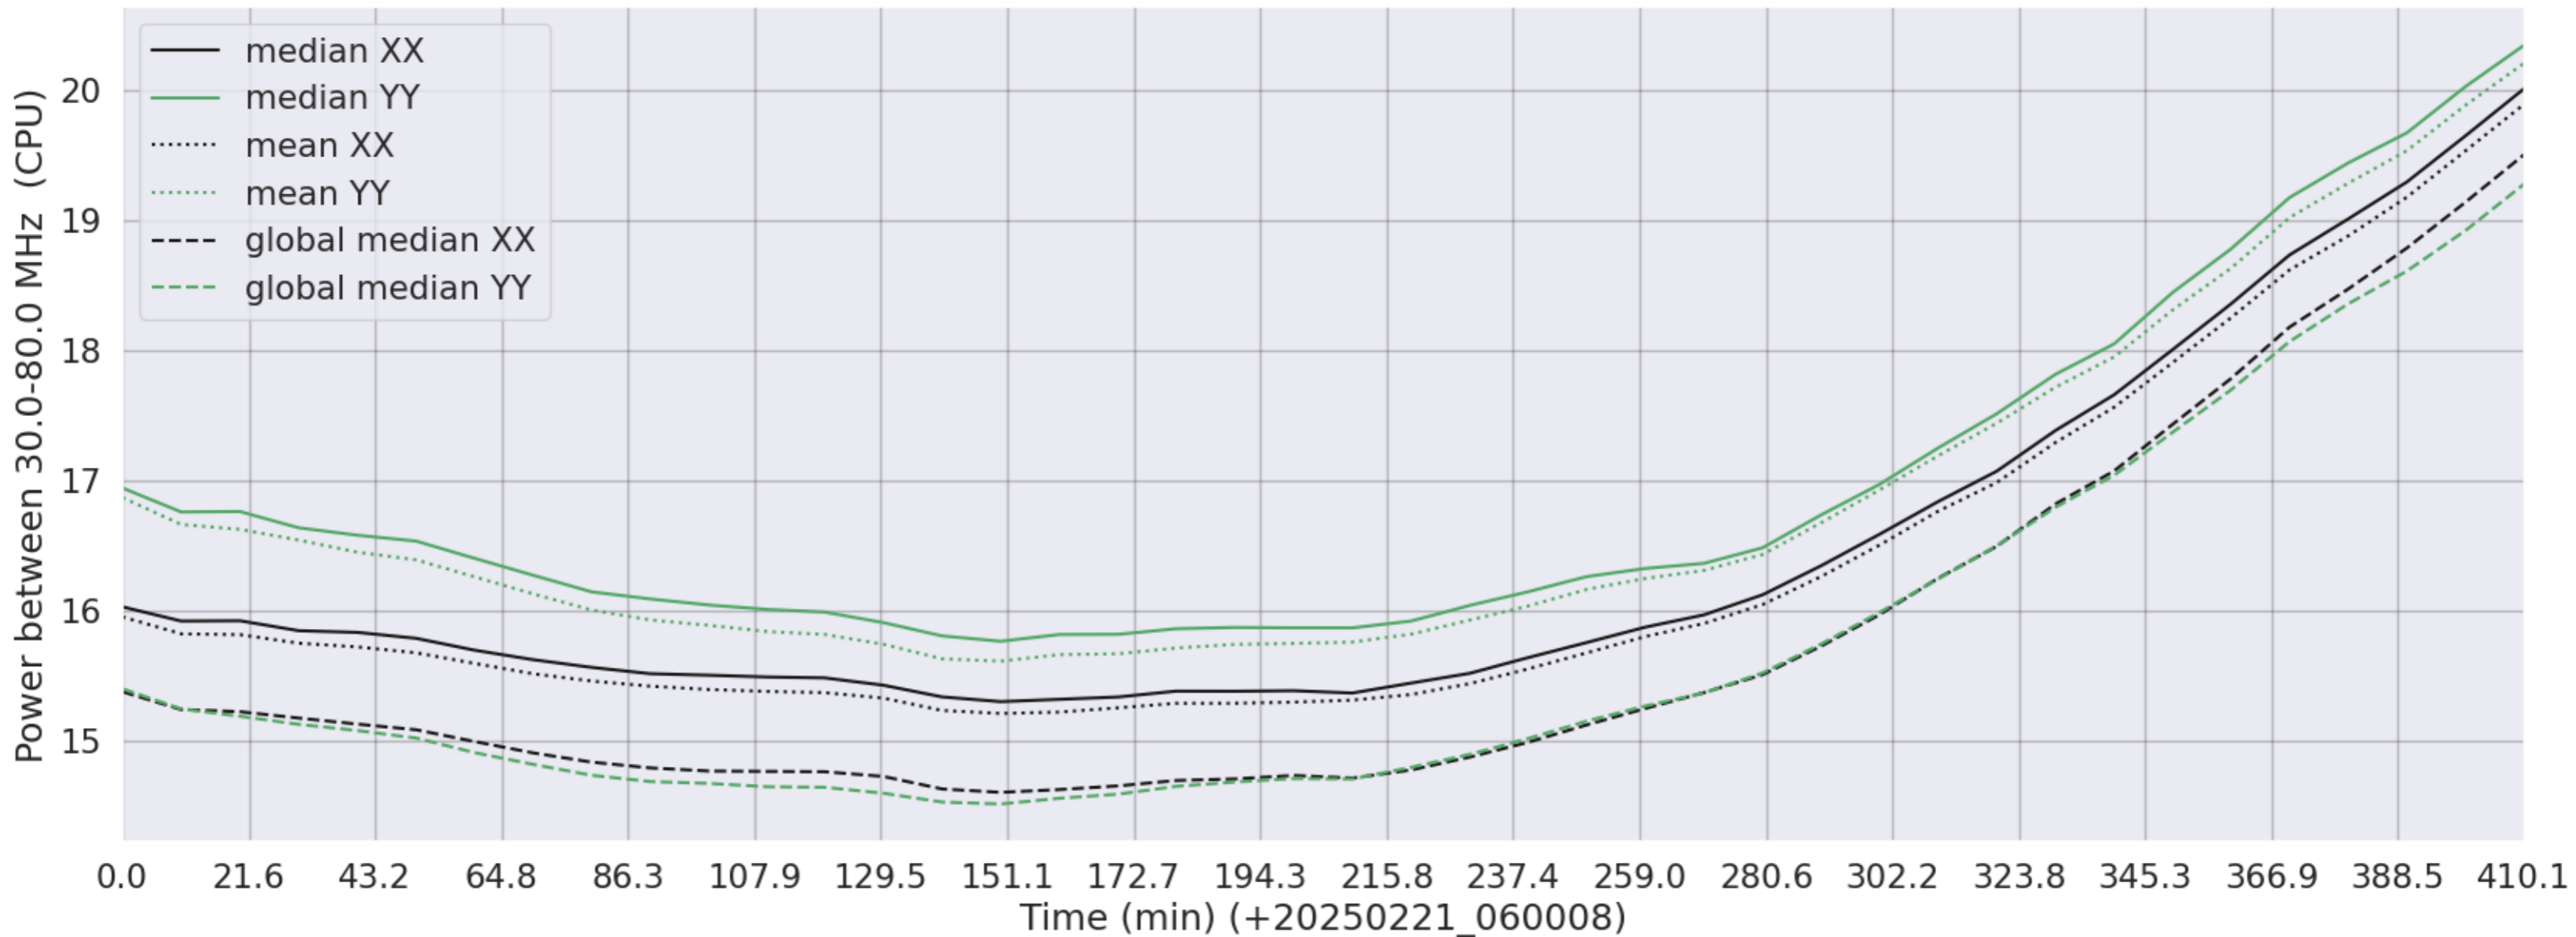

LWA266 - Correlator# 000 - XX FLAGS:Good - YY FLAGS:Good

LWA259 - Correlator# 001 - XX FLAGS:Good - YY FLAGS:Good

LWA268 - Correlator# 002 - XX FLAGS:Good - YY FLAGS:Good

LWA267 - Correlator# 003 - XX FLAGS:Good - YY FLAGS:Good