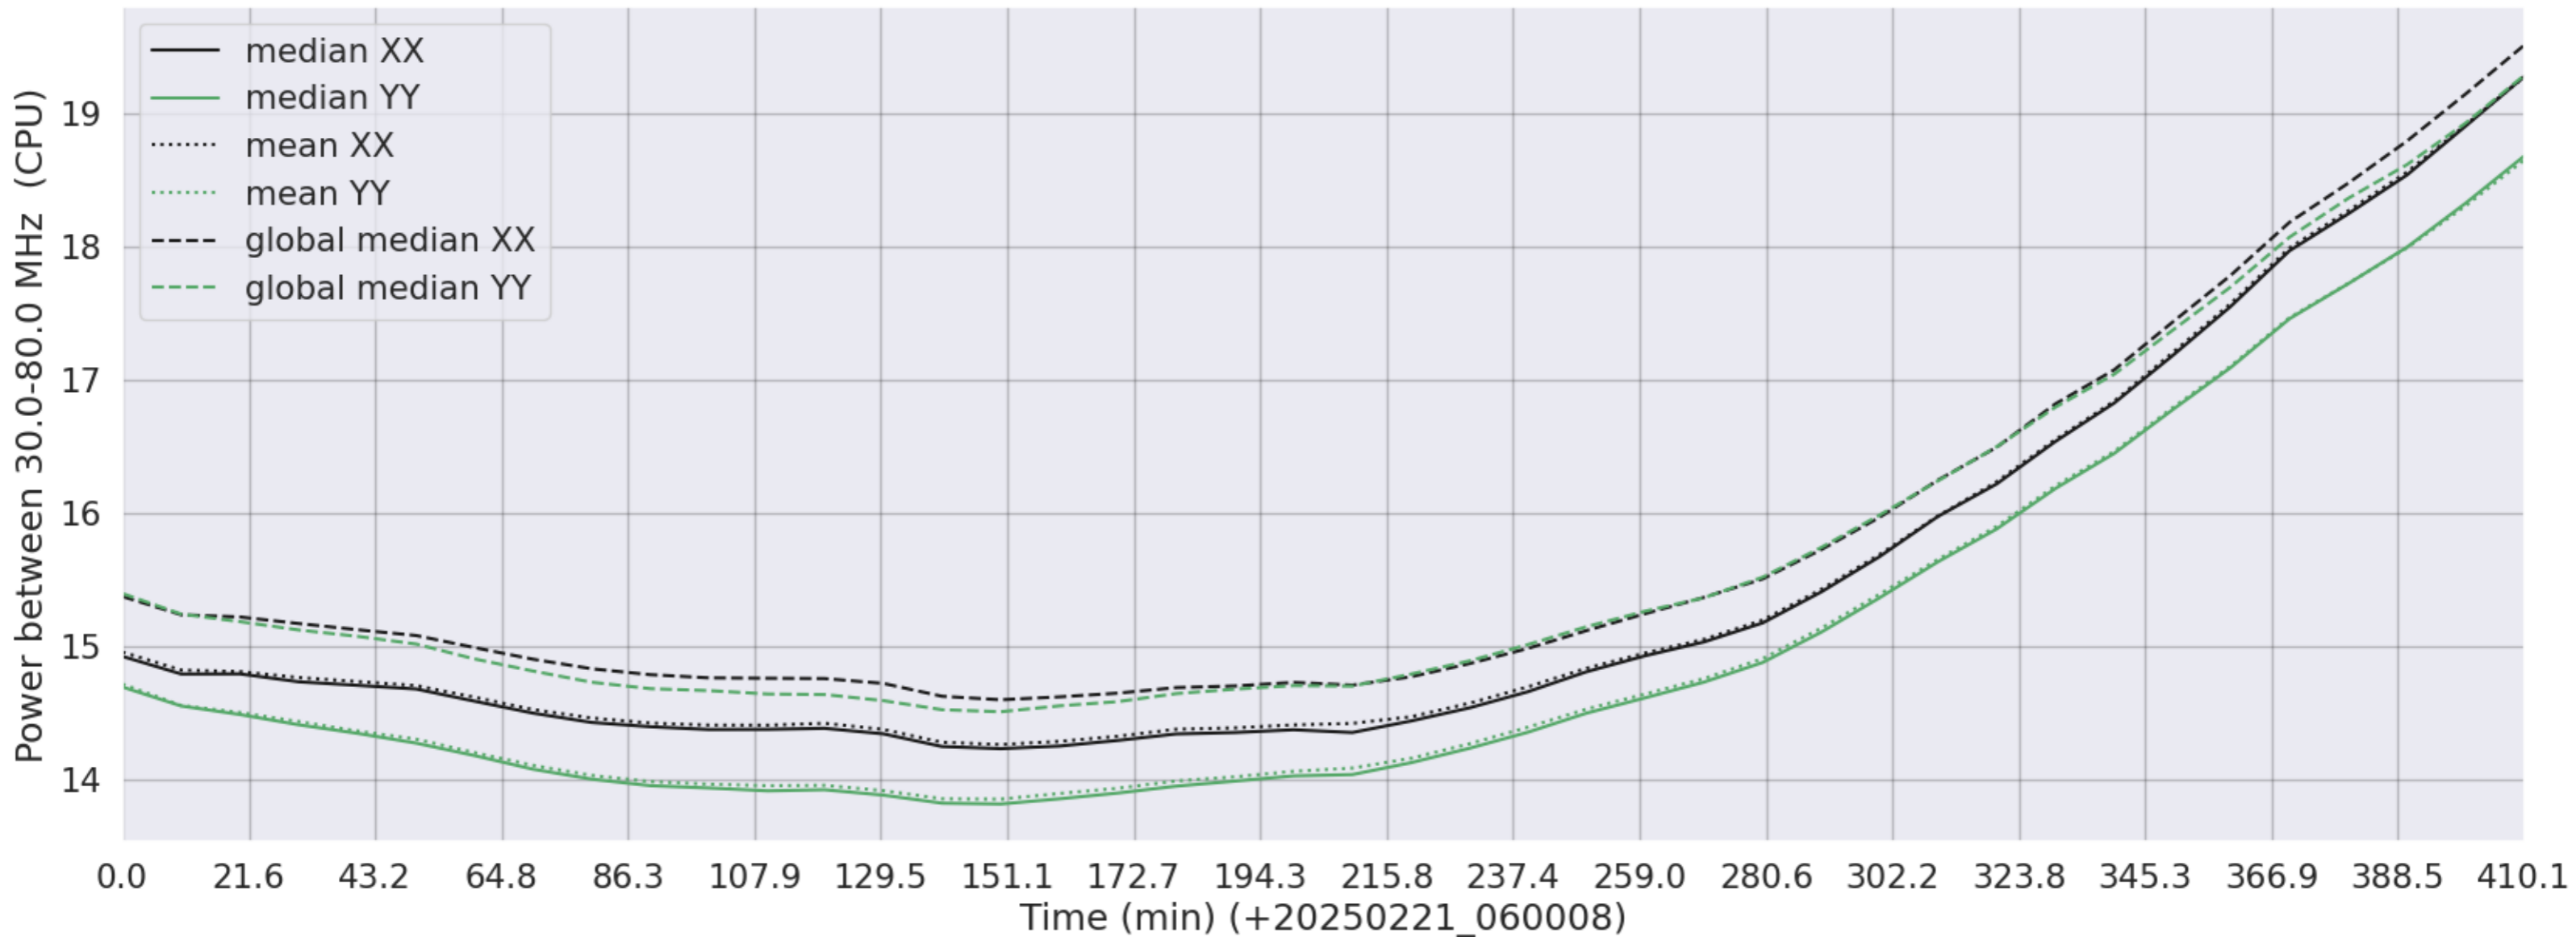

LWA247 - Correlator# 321 - XX FLAGS:Good - YY FLAGS:Good

LWA177 - Correlator# 320 - XX FLAGS:Good - YY FLAGS:Good