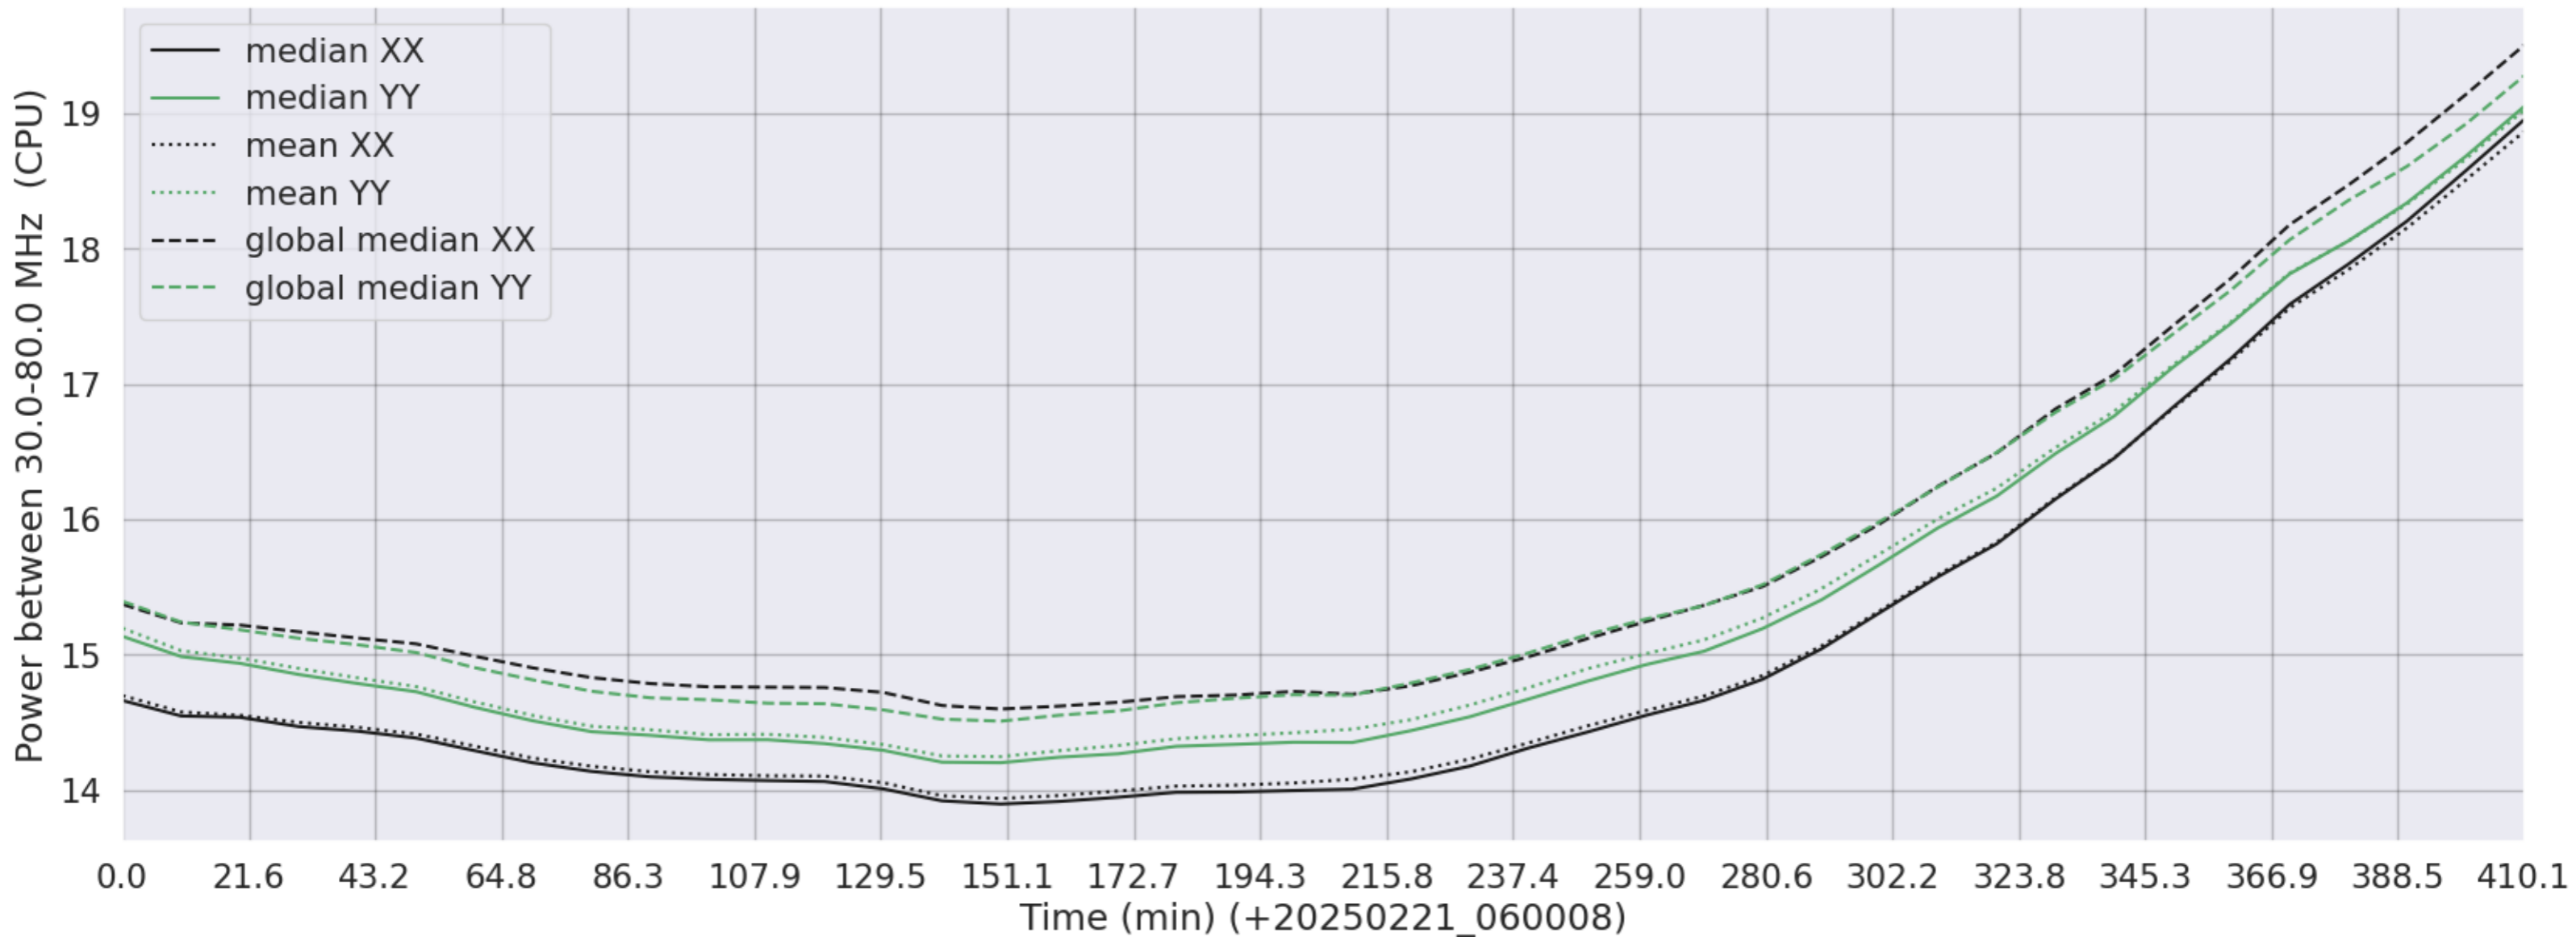

LWA080 - Correlator# 119 - XX FLAGS:Good - YY FLAGS:Good

LWA054 - Correlator# 118 - XX FLAGS:Good - YY FLAGS:Good