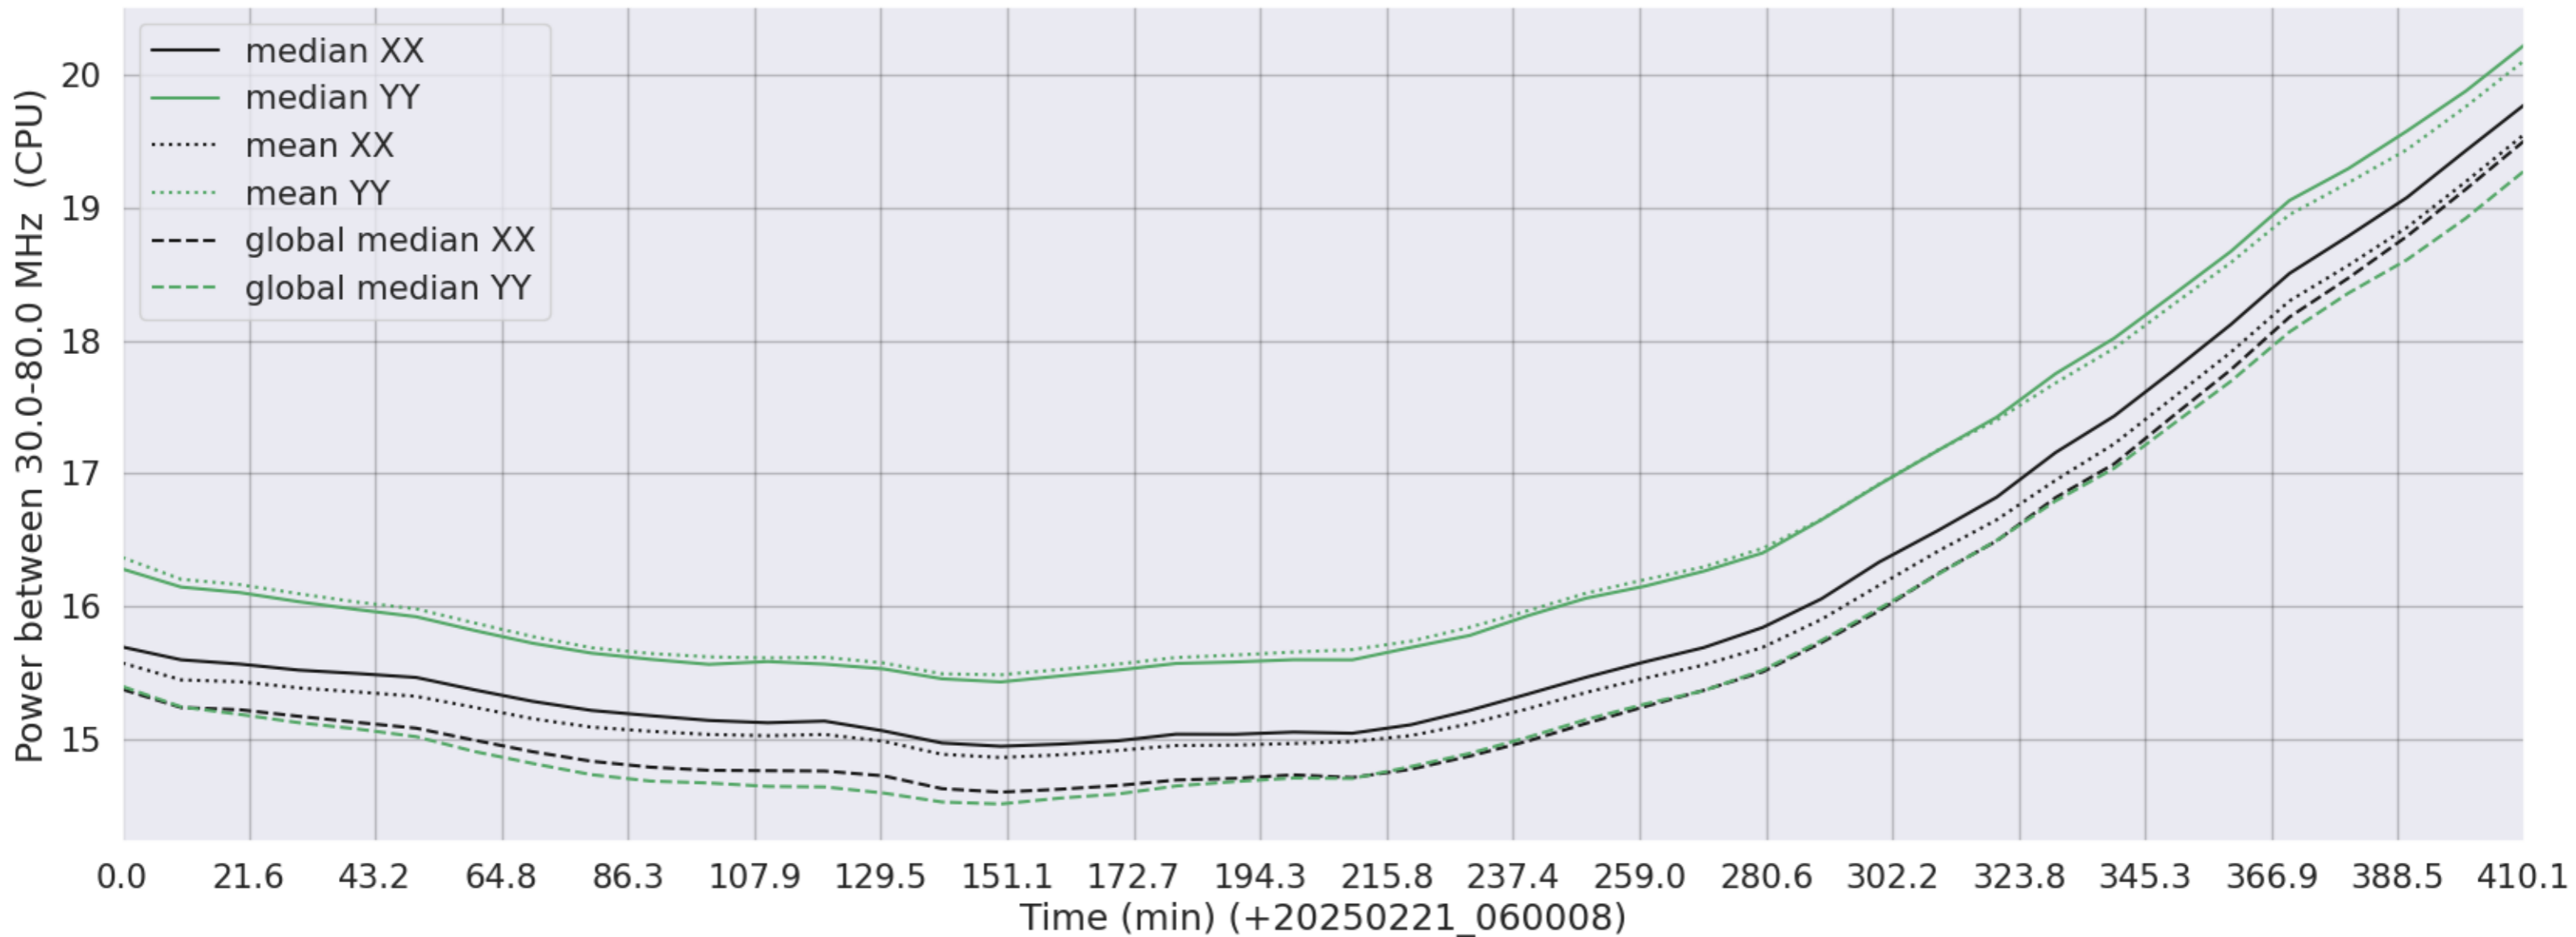

LWA098 - Correlator# 173 - XX FLAGS:Good - YY FLAGS:Good

LWA099 - Correlator# 172 - XX FLAGS:Good - YY FLAGS:Good