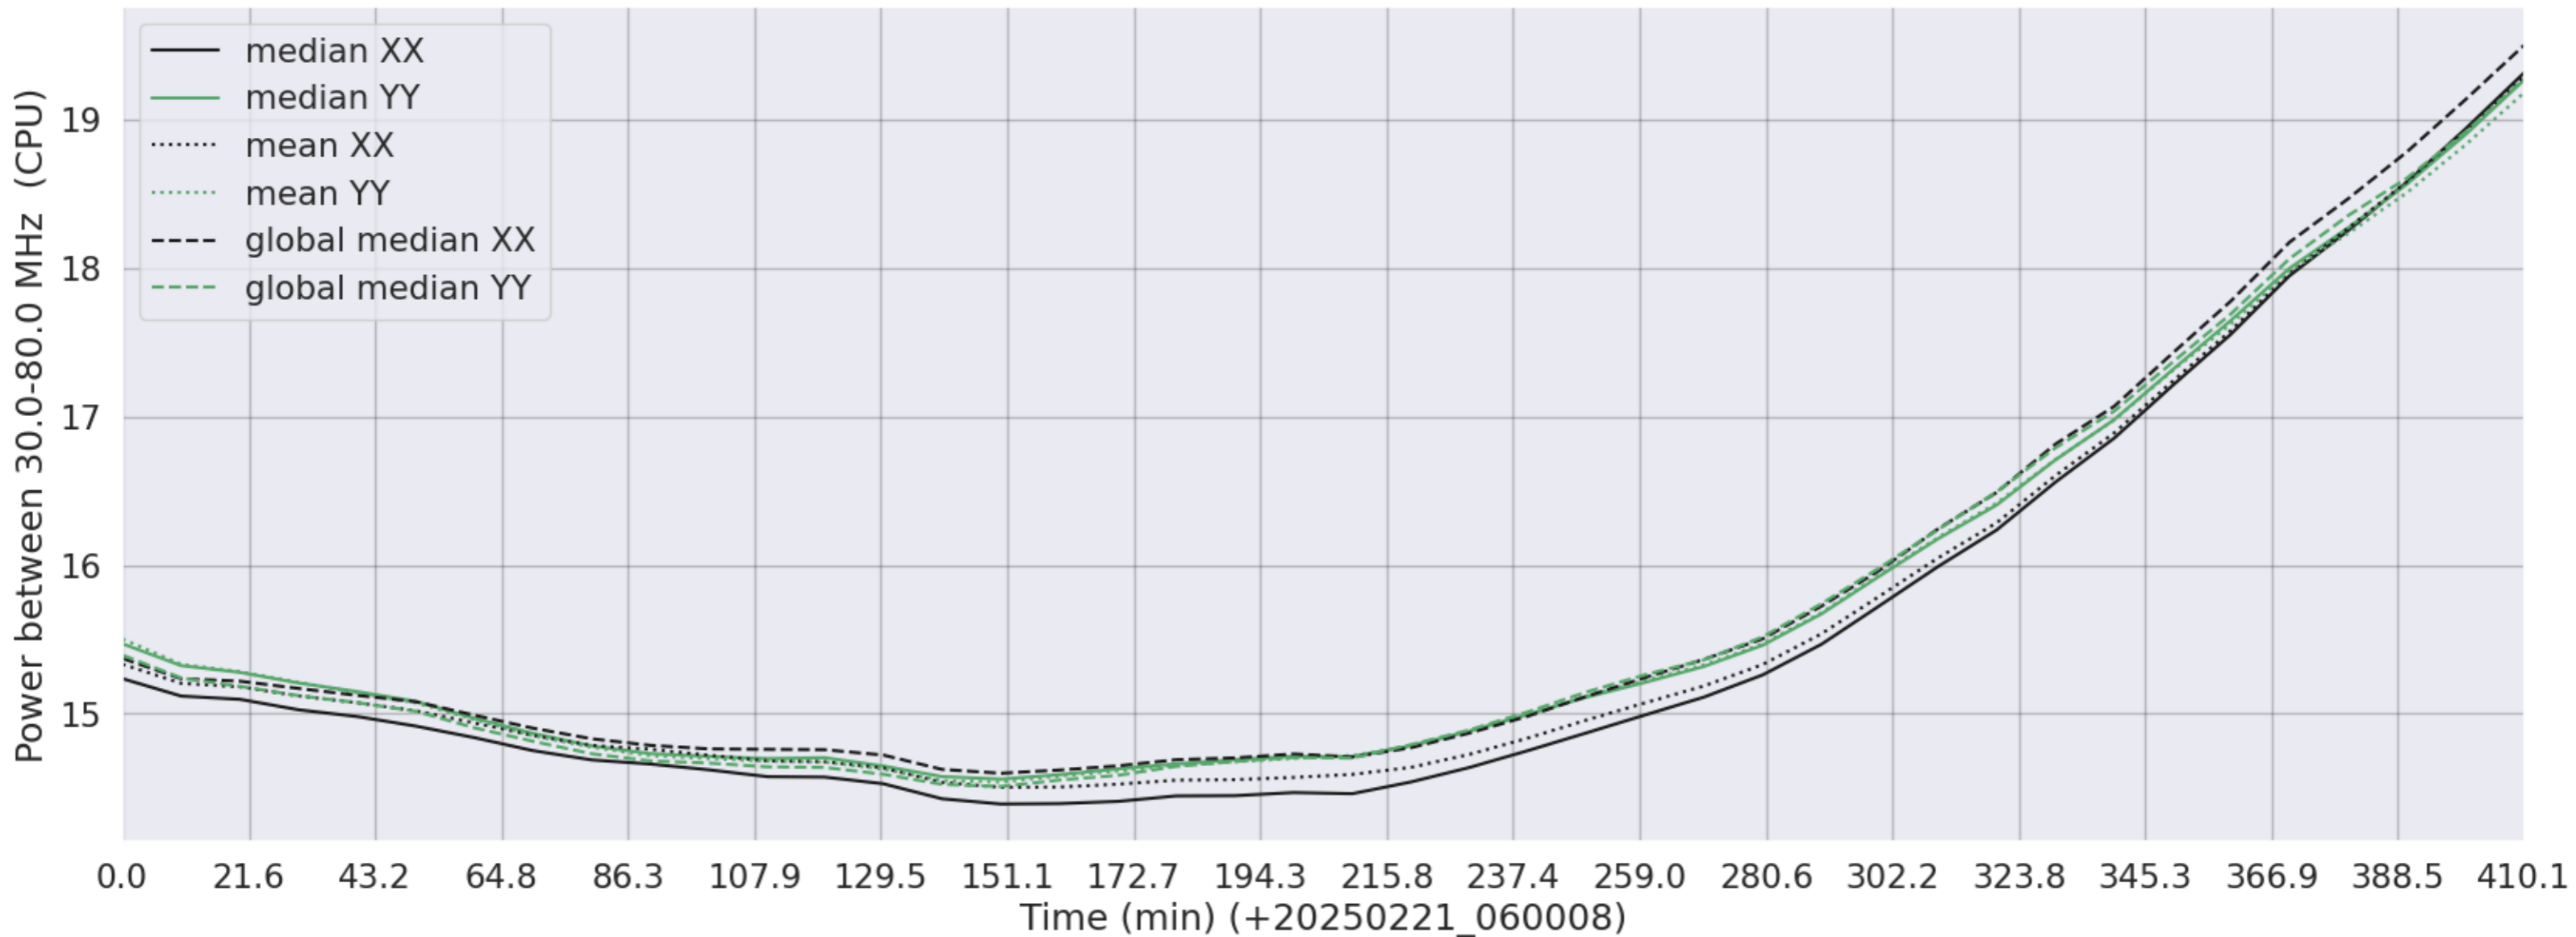

LWA054 - Correlator# 118 - XX FLAGS:Good - YY FLAGS:Good

LWA052 - Correlator# 117 - XX FLAGS:Good - YY FLAGS:Good