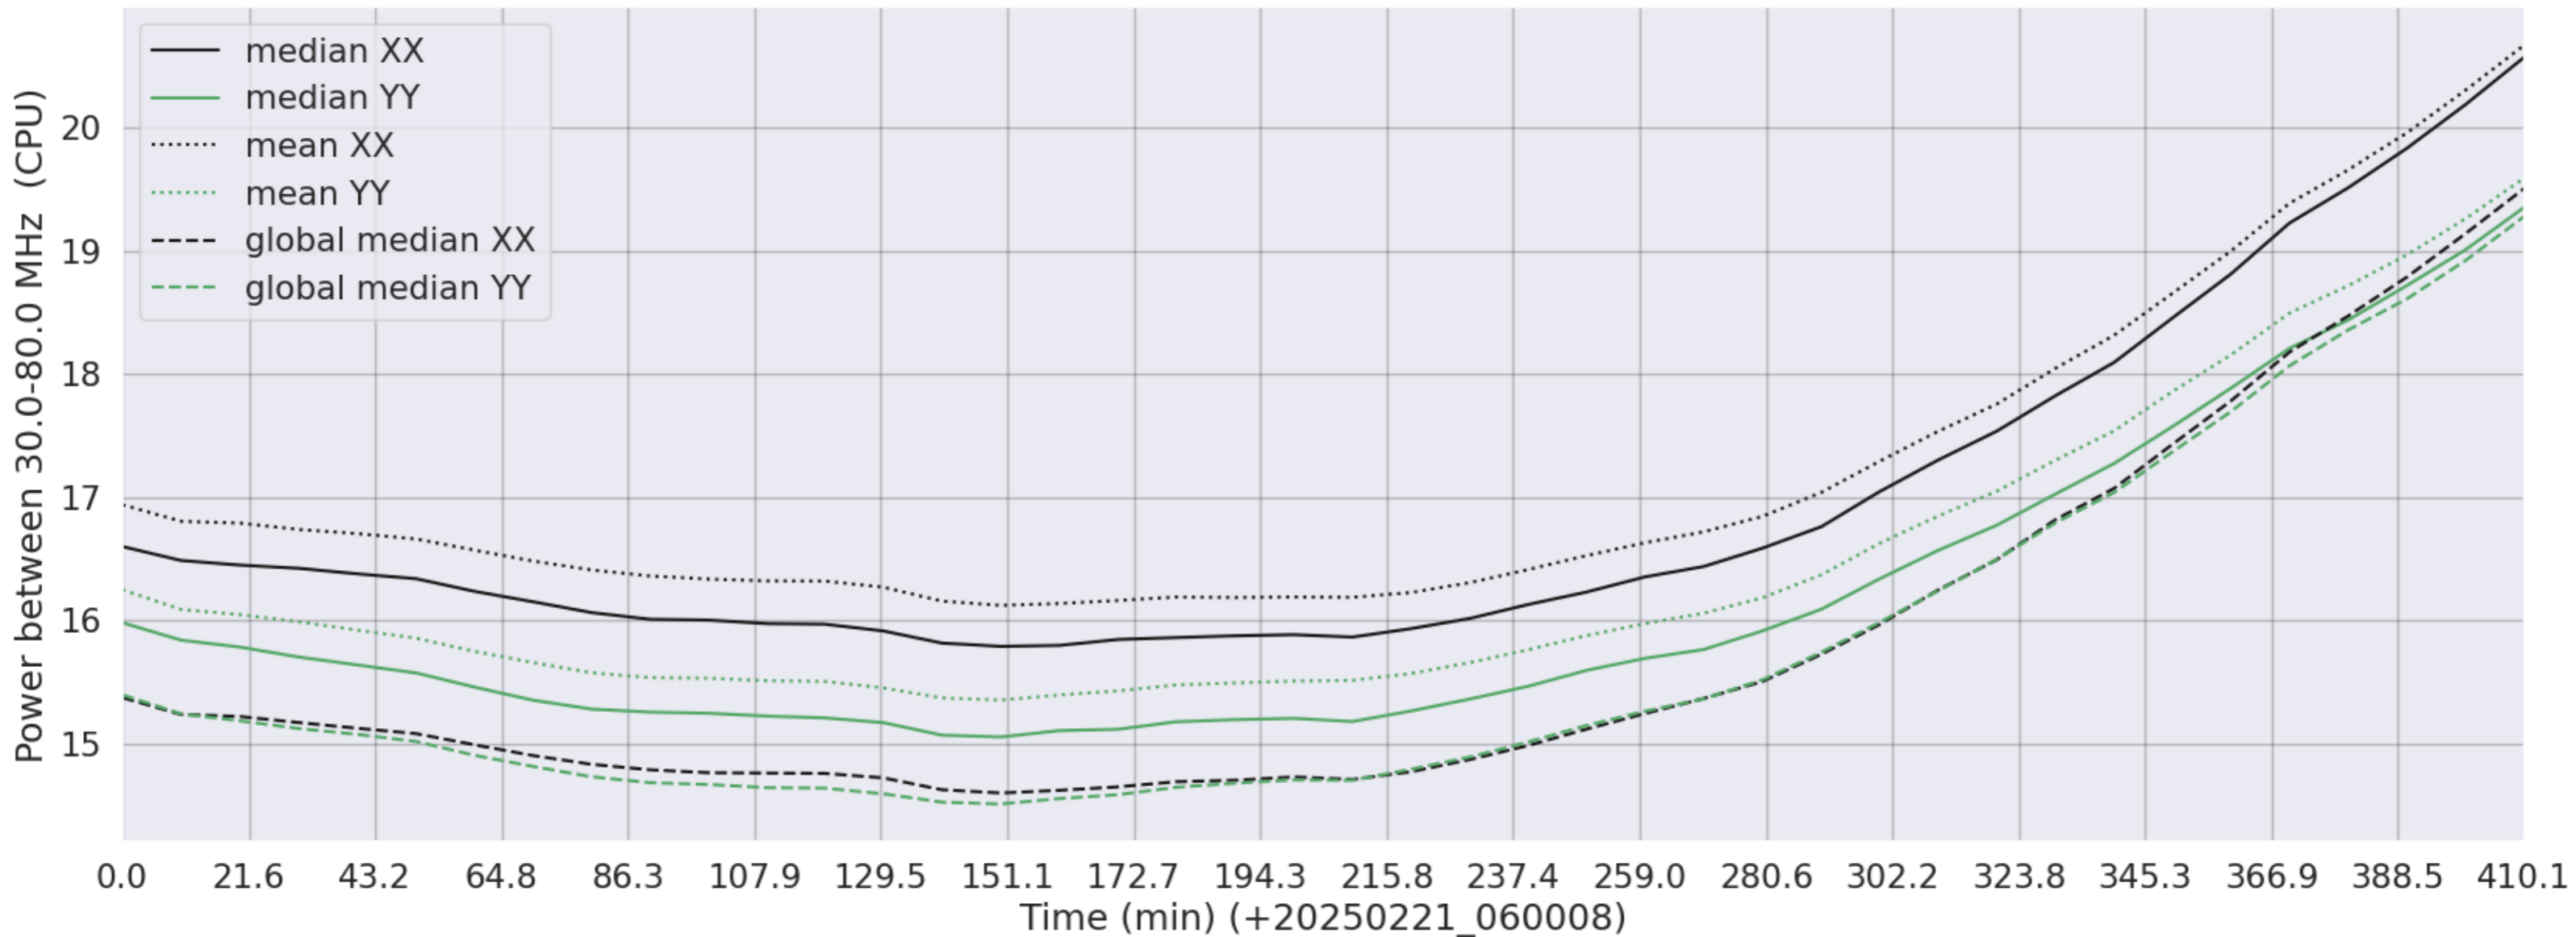

LWA003 - Correlator# 067 - XX FLAGS:Good - YY FLAGS:Good

LWA004 - Correlator# 066 - XX FLAGS:Good - YY FLAGS:Good