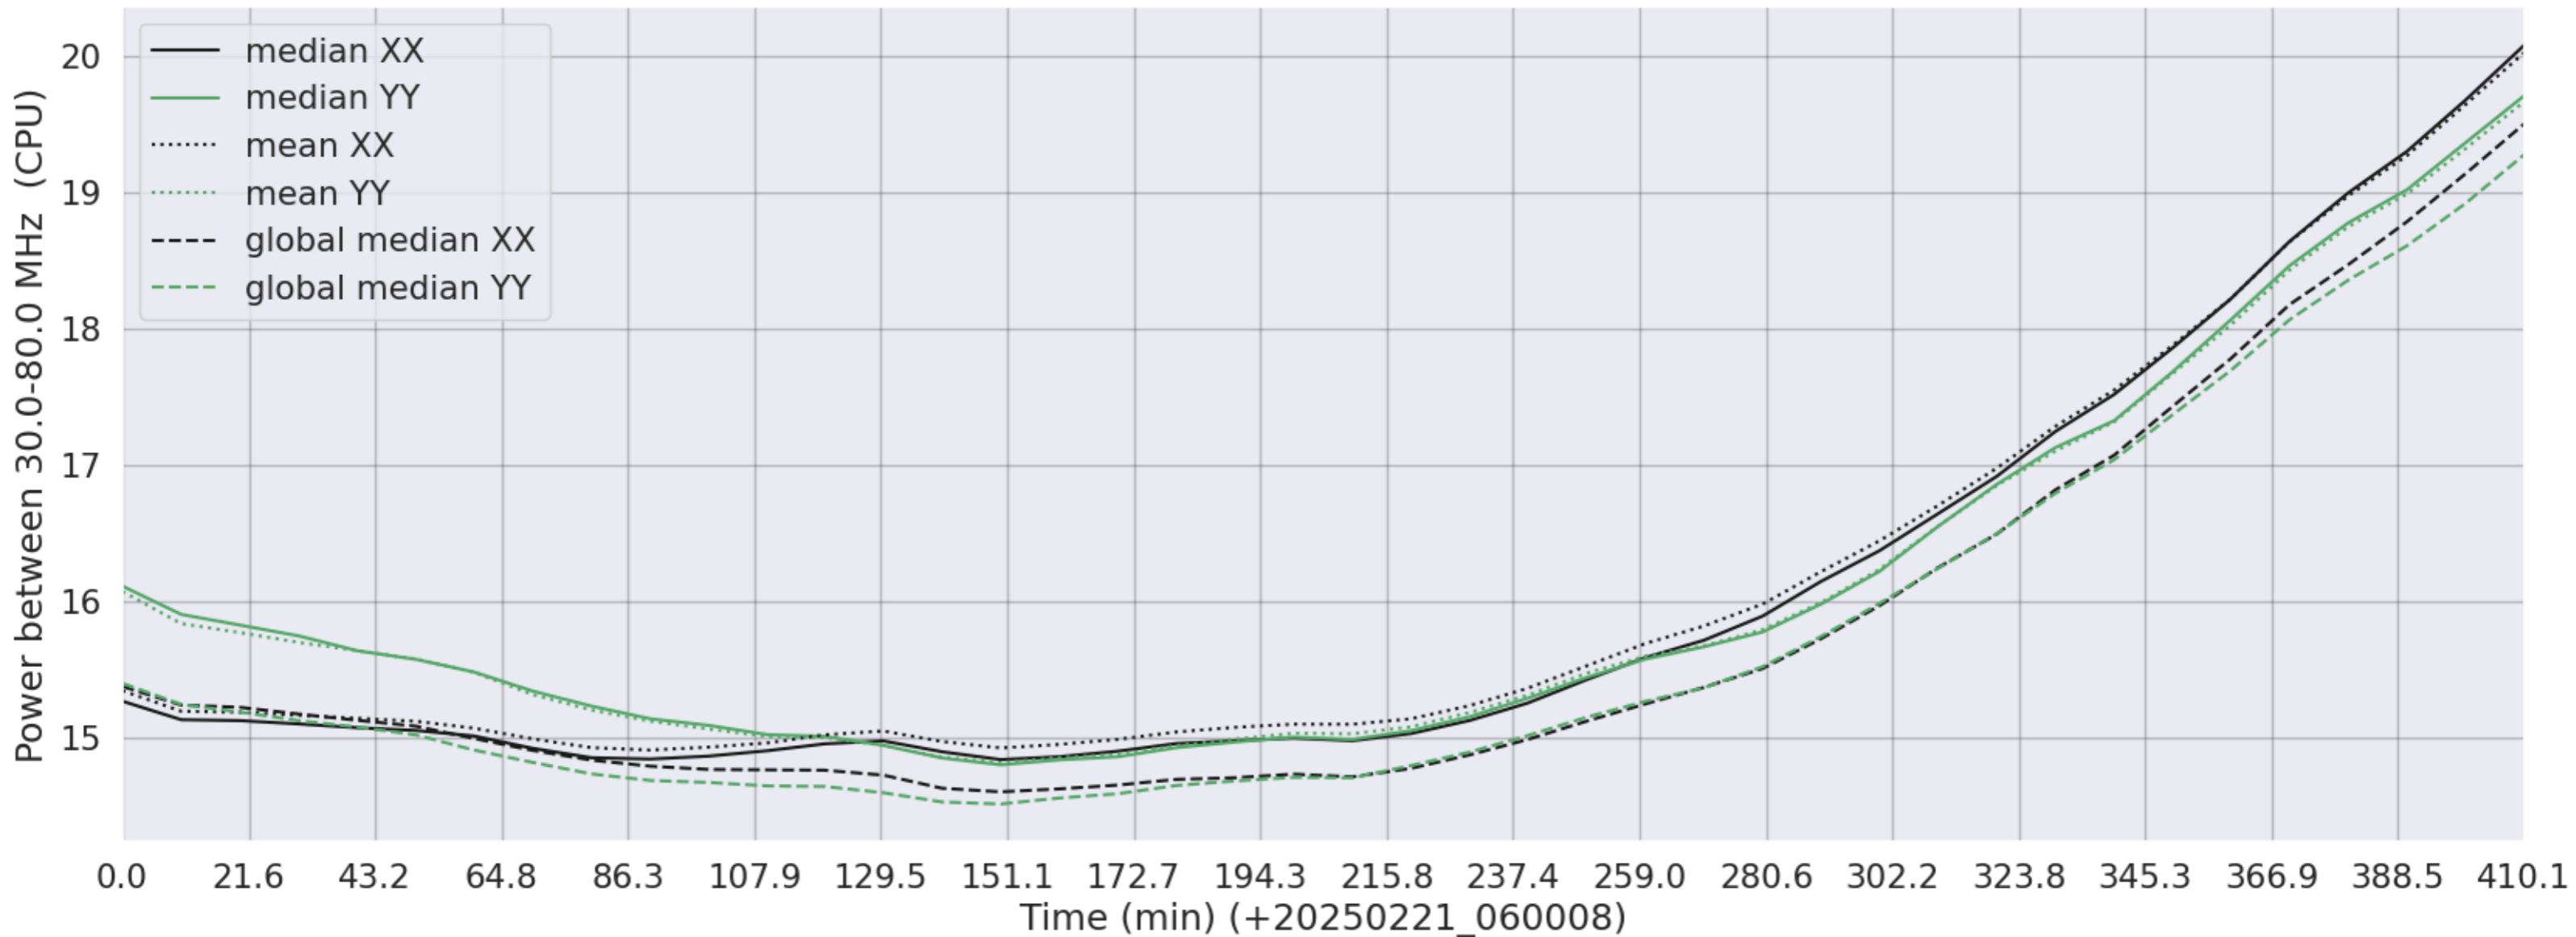

LWA298 - Correlator# 049 - XX FLAGS:Good - YY FLAGS:Good

LWA301 - Correlator# 048 - XX FLAGS:Good - YY FLAGS:Good