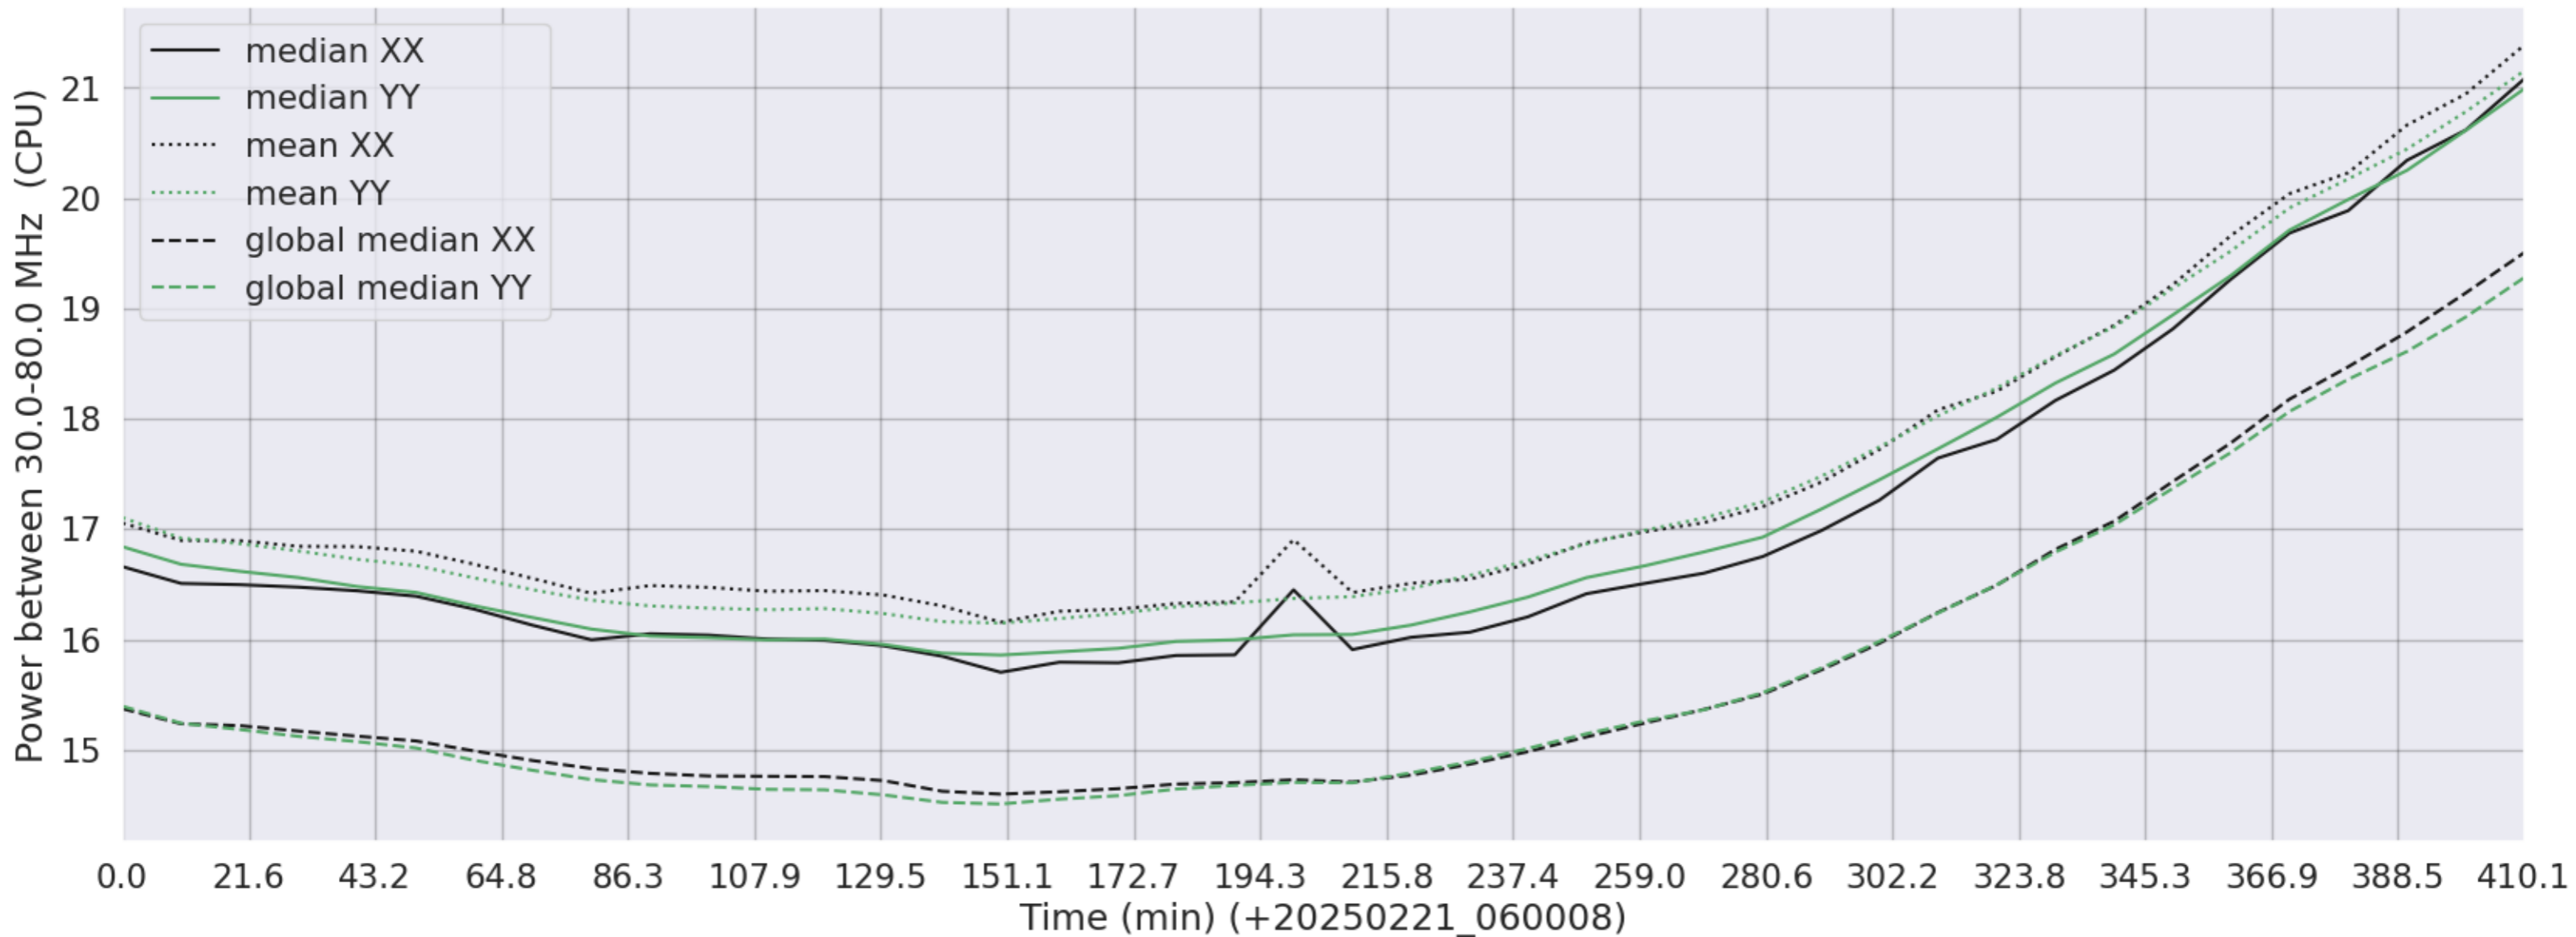

LWA206 - Correlator# 296 - XX FLAGS:Good - YY FLAGS:Good

LWA203 - Correlator# 295 - XX FLAGS:Good - YY FLAGS:Good