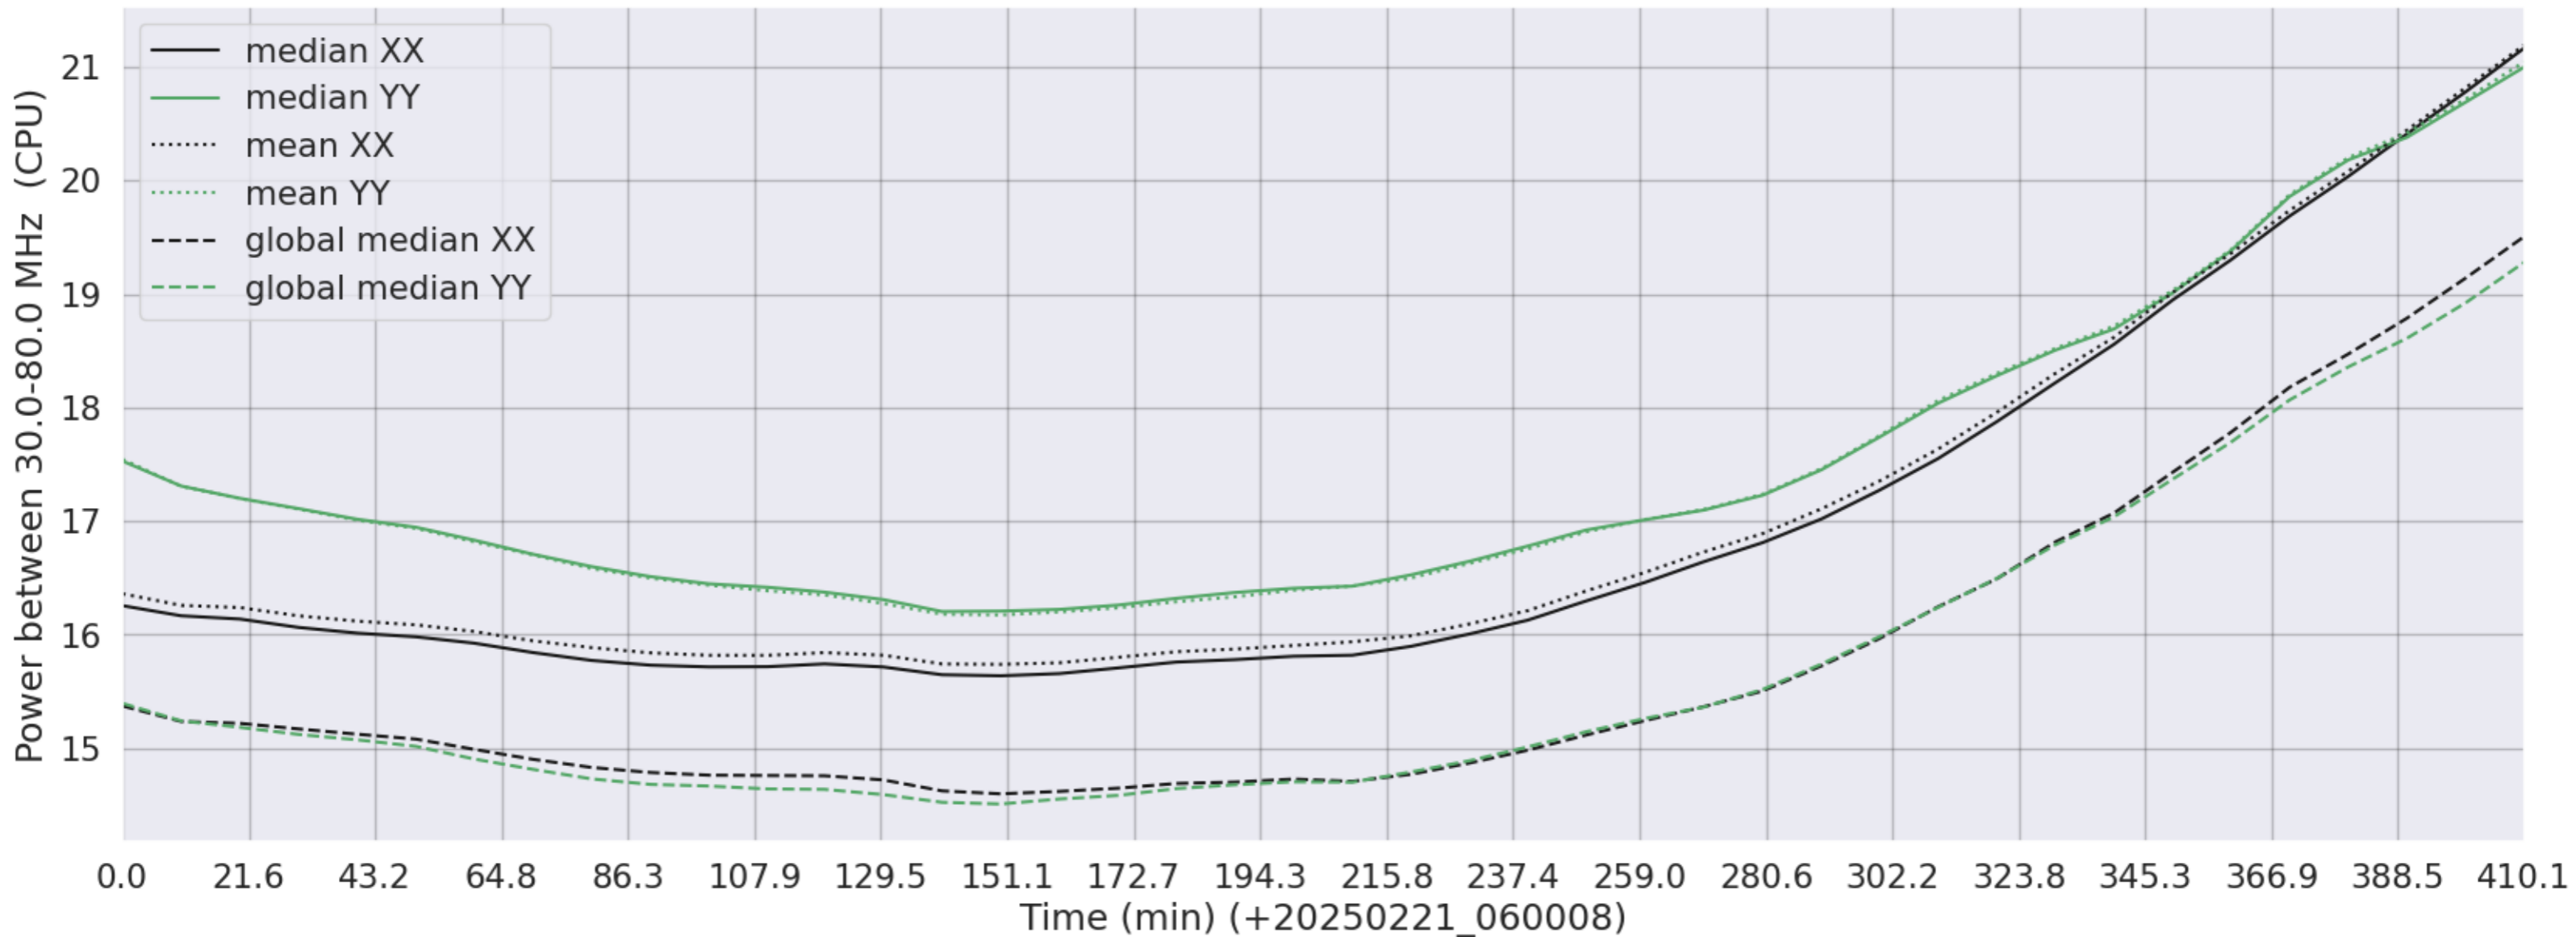

LWA299 - Correlator# 191 - XX FLAGS:Good - YY FLAGS:Good

LWA319 - Correlator# 190 - XX FLAGS:Good - YY FLAGS:Good