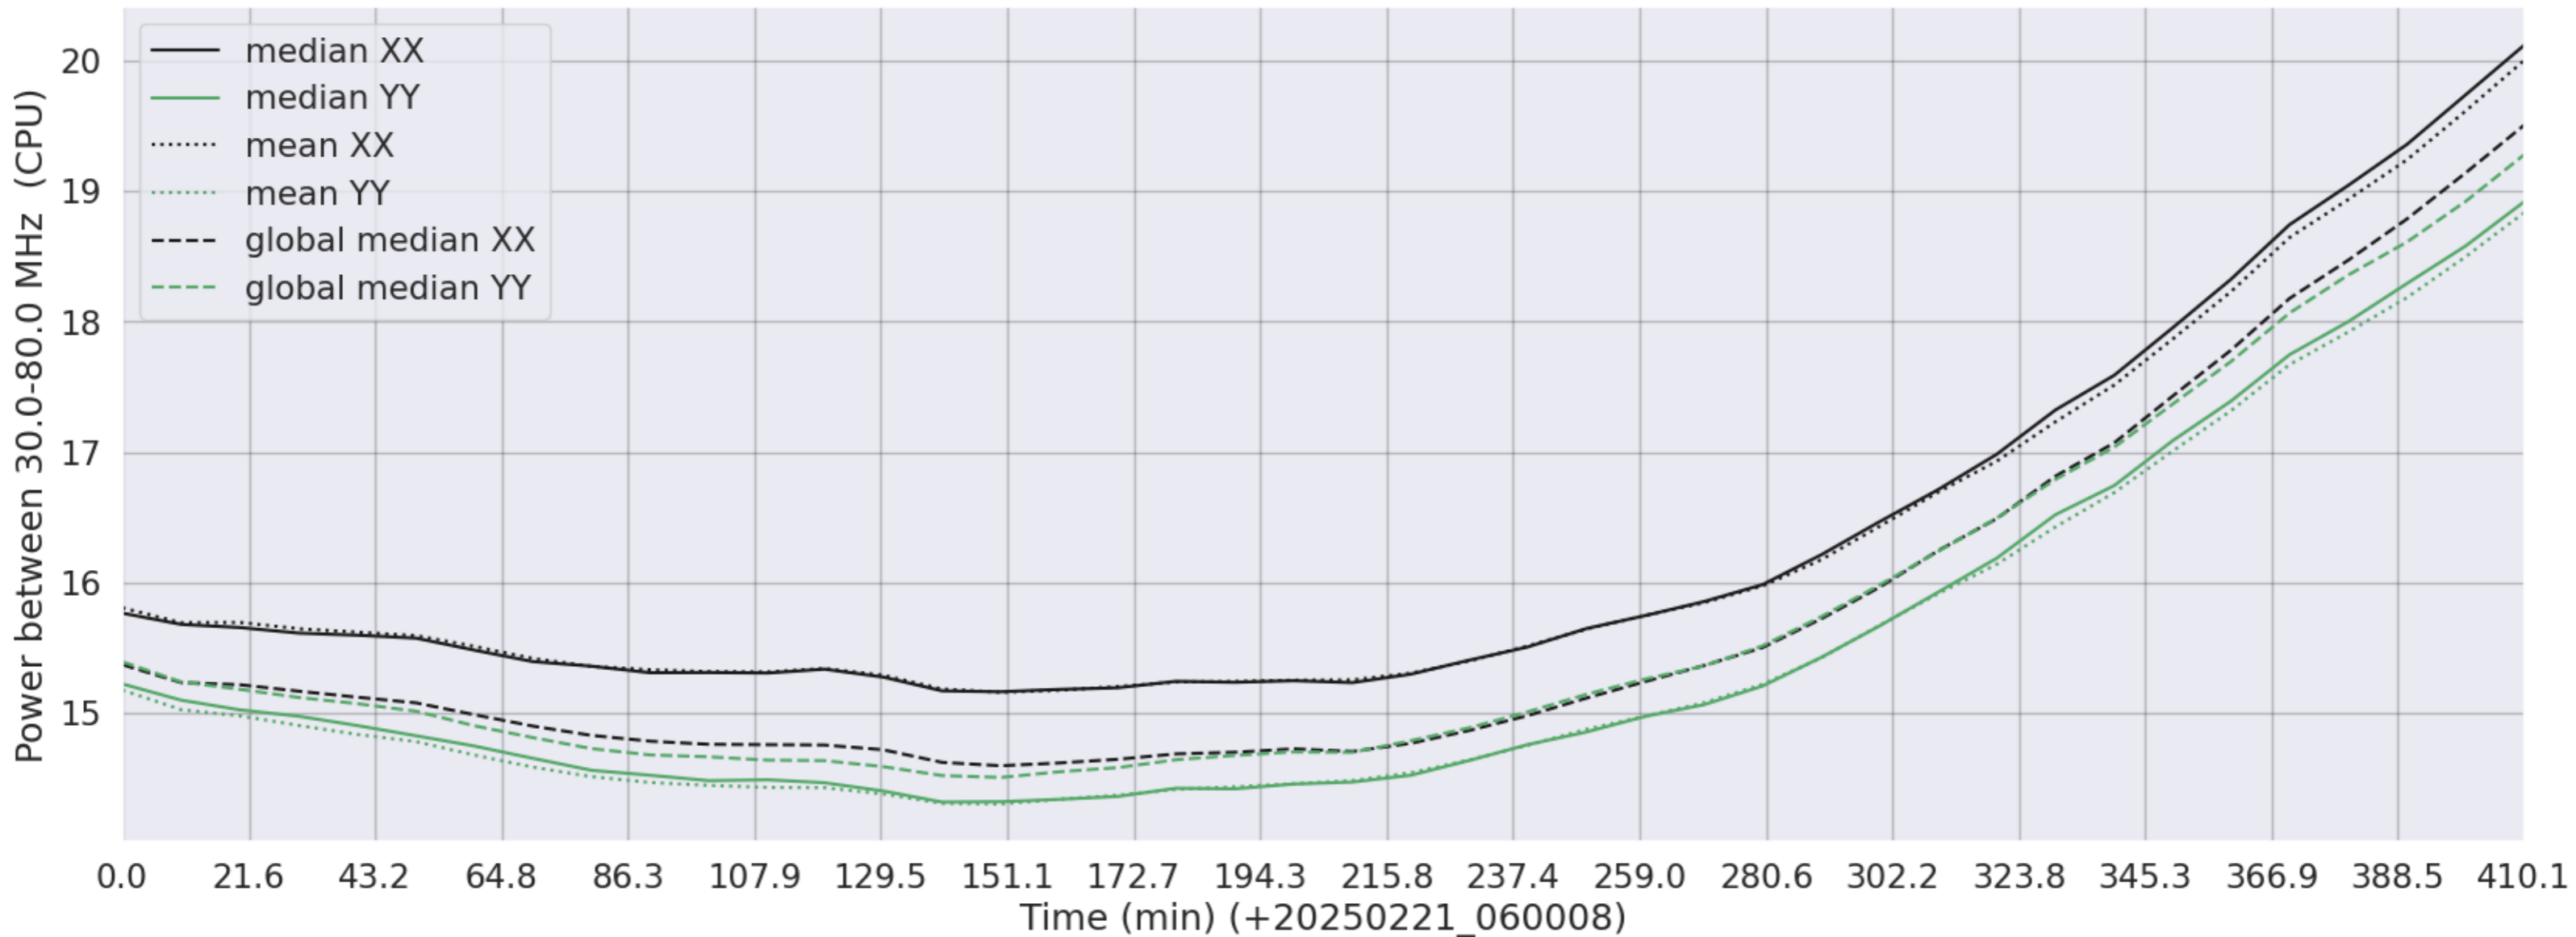

LWA099 - Correlator# 172 - XX FLAGS:Good - YY FLAGS:Good

LWA098 - Correlator# 173 - XX FLAGS:Good - YY FLAGS:Good

LWA101 - Correlator# 174 - XX FLAGS:Good - YY FLAGS:Good

LWA100 - Correlator# 175 - XX FLAGS:Good - YY FLAGS:Good