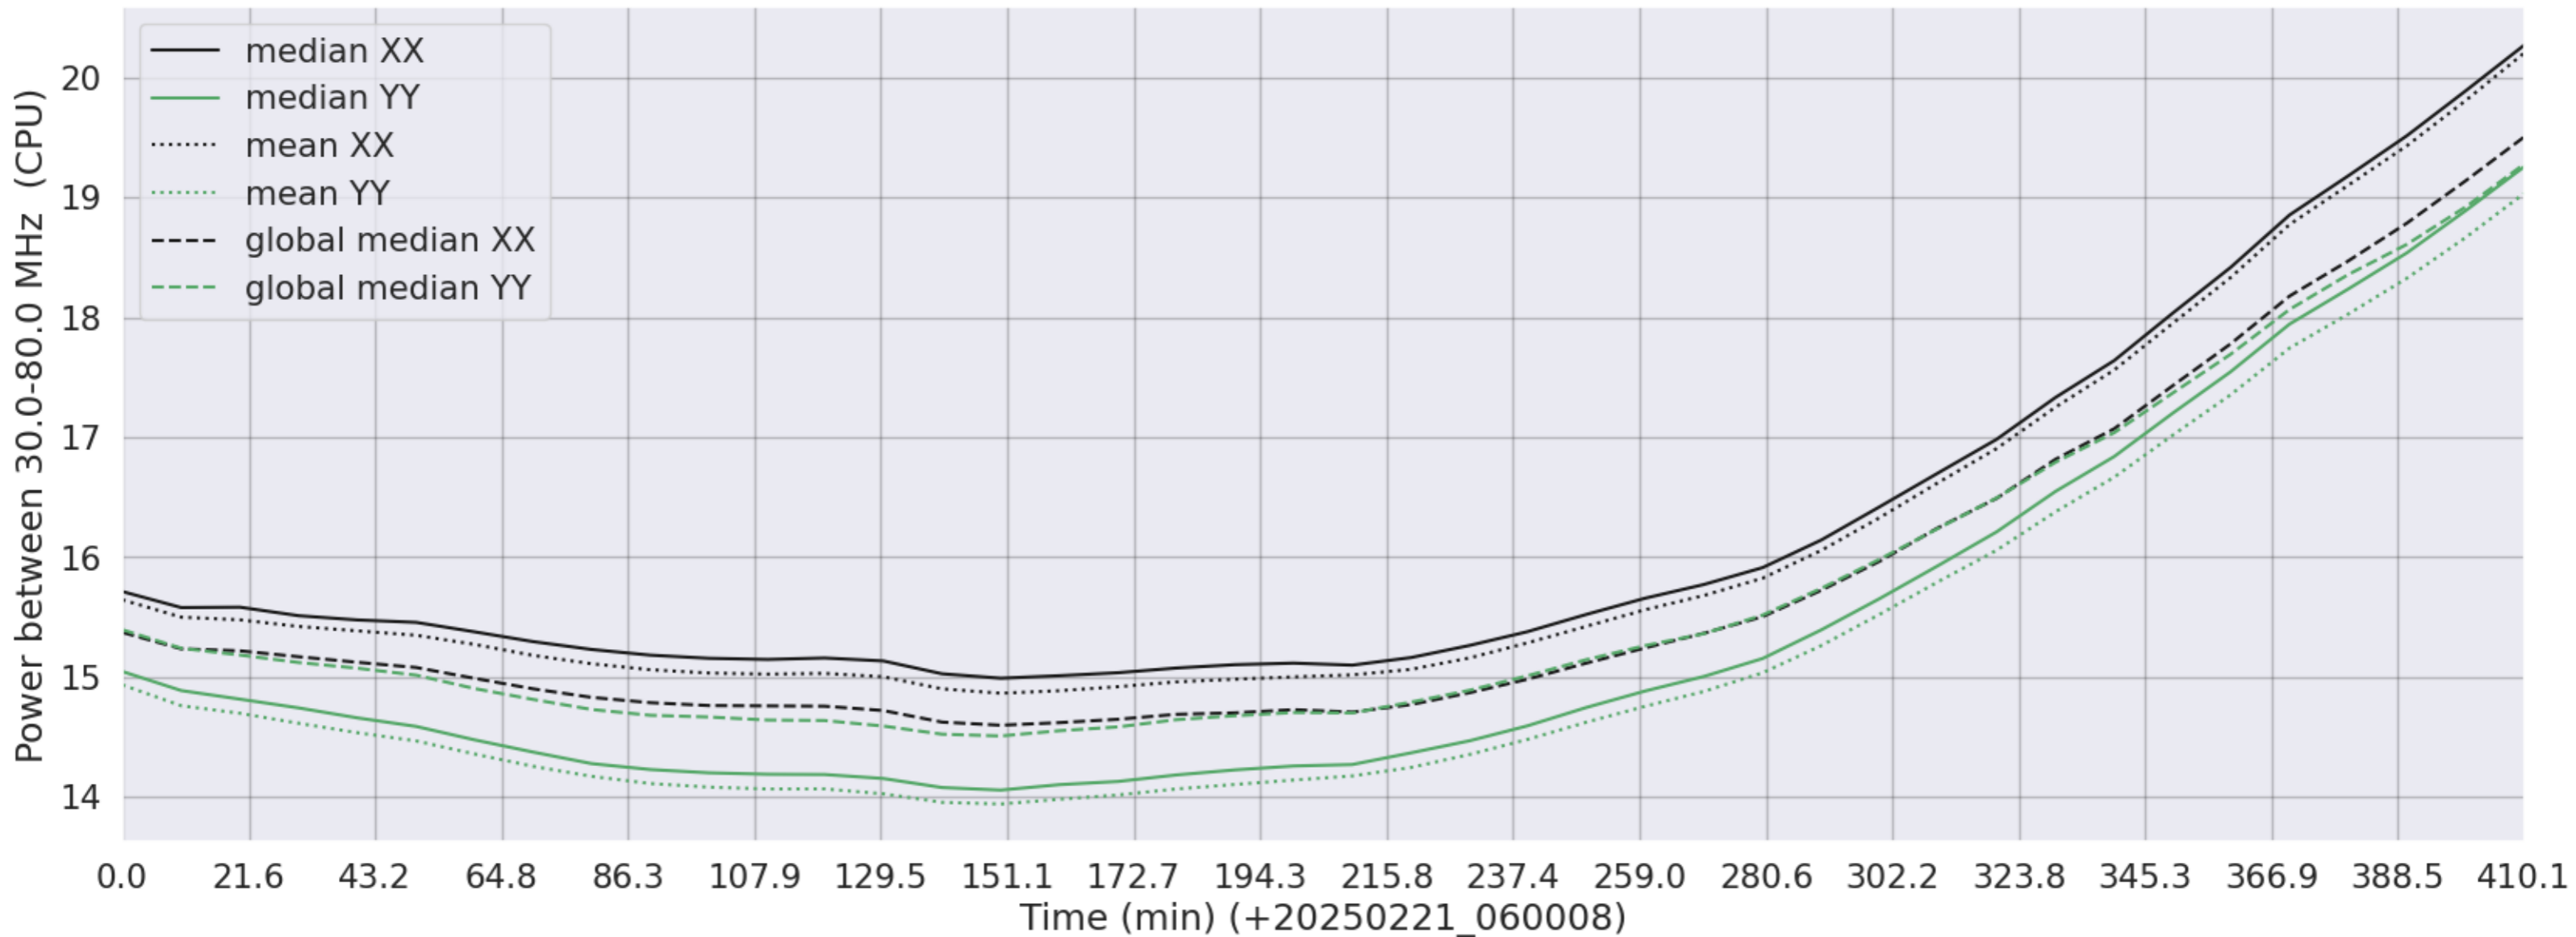

LWA085 - Correlator# 140 - XX FLAGS:Good - YY FLAGS:Good

LWA064 - Correlator# 141 - XX FLAGS:Good - YY FLAGS:Good

LWA087 - Correlator# 142 - XX FLAGS:Good - YY FLAGS:Good

LWA086 - Correlator# 143 - XX FLAGS:Good - YY FLAGS:Good