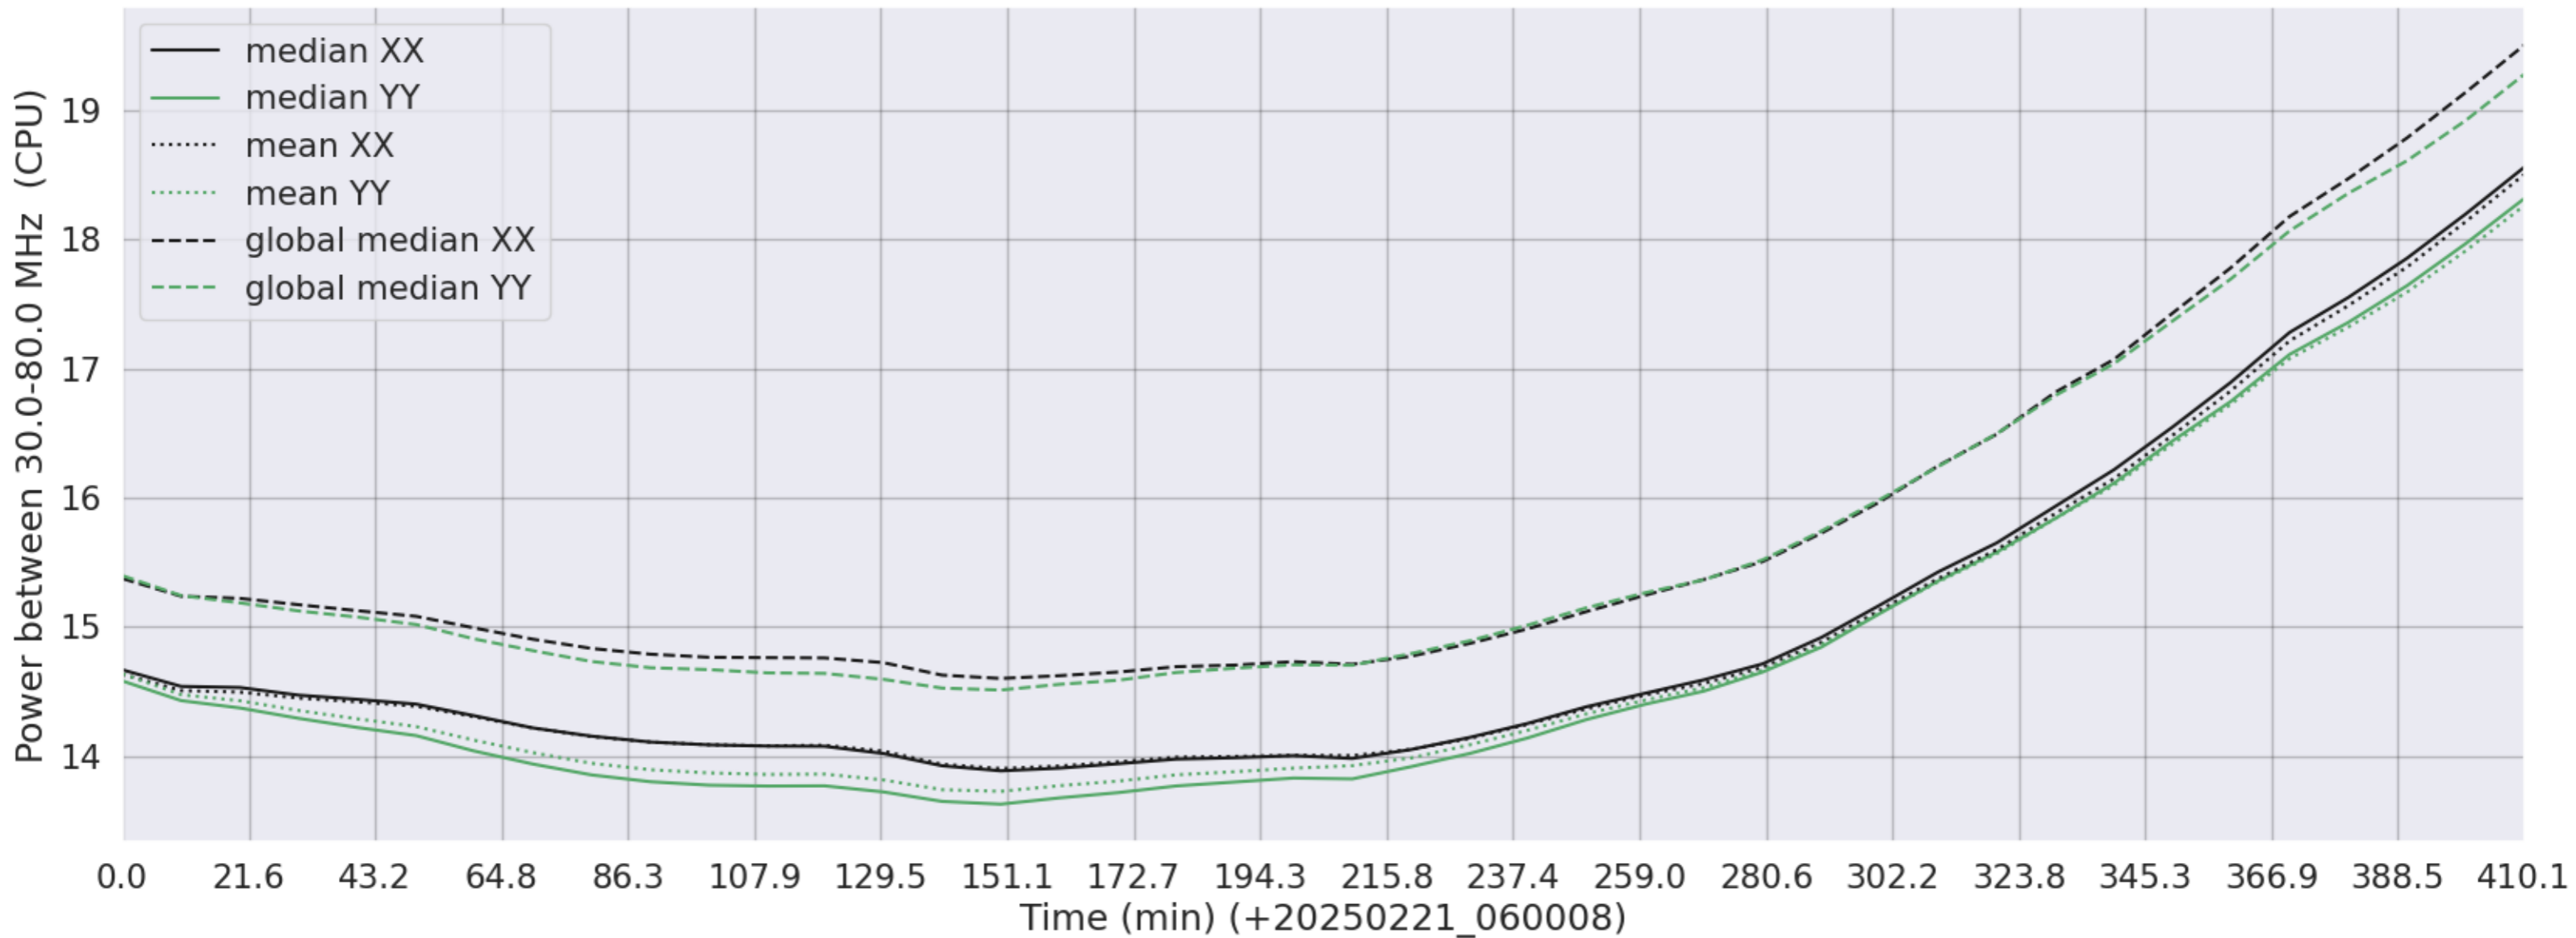

LWA008 - Correlator# 075 - XX FLAGS:Good - YY FLAGS:Good

LWA012 - Correlator# 074 - XX FLAGS:Good - YY FLAGS:Good