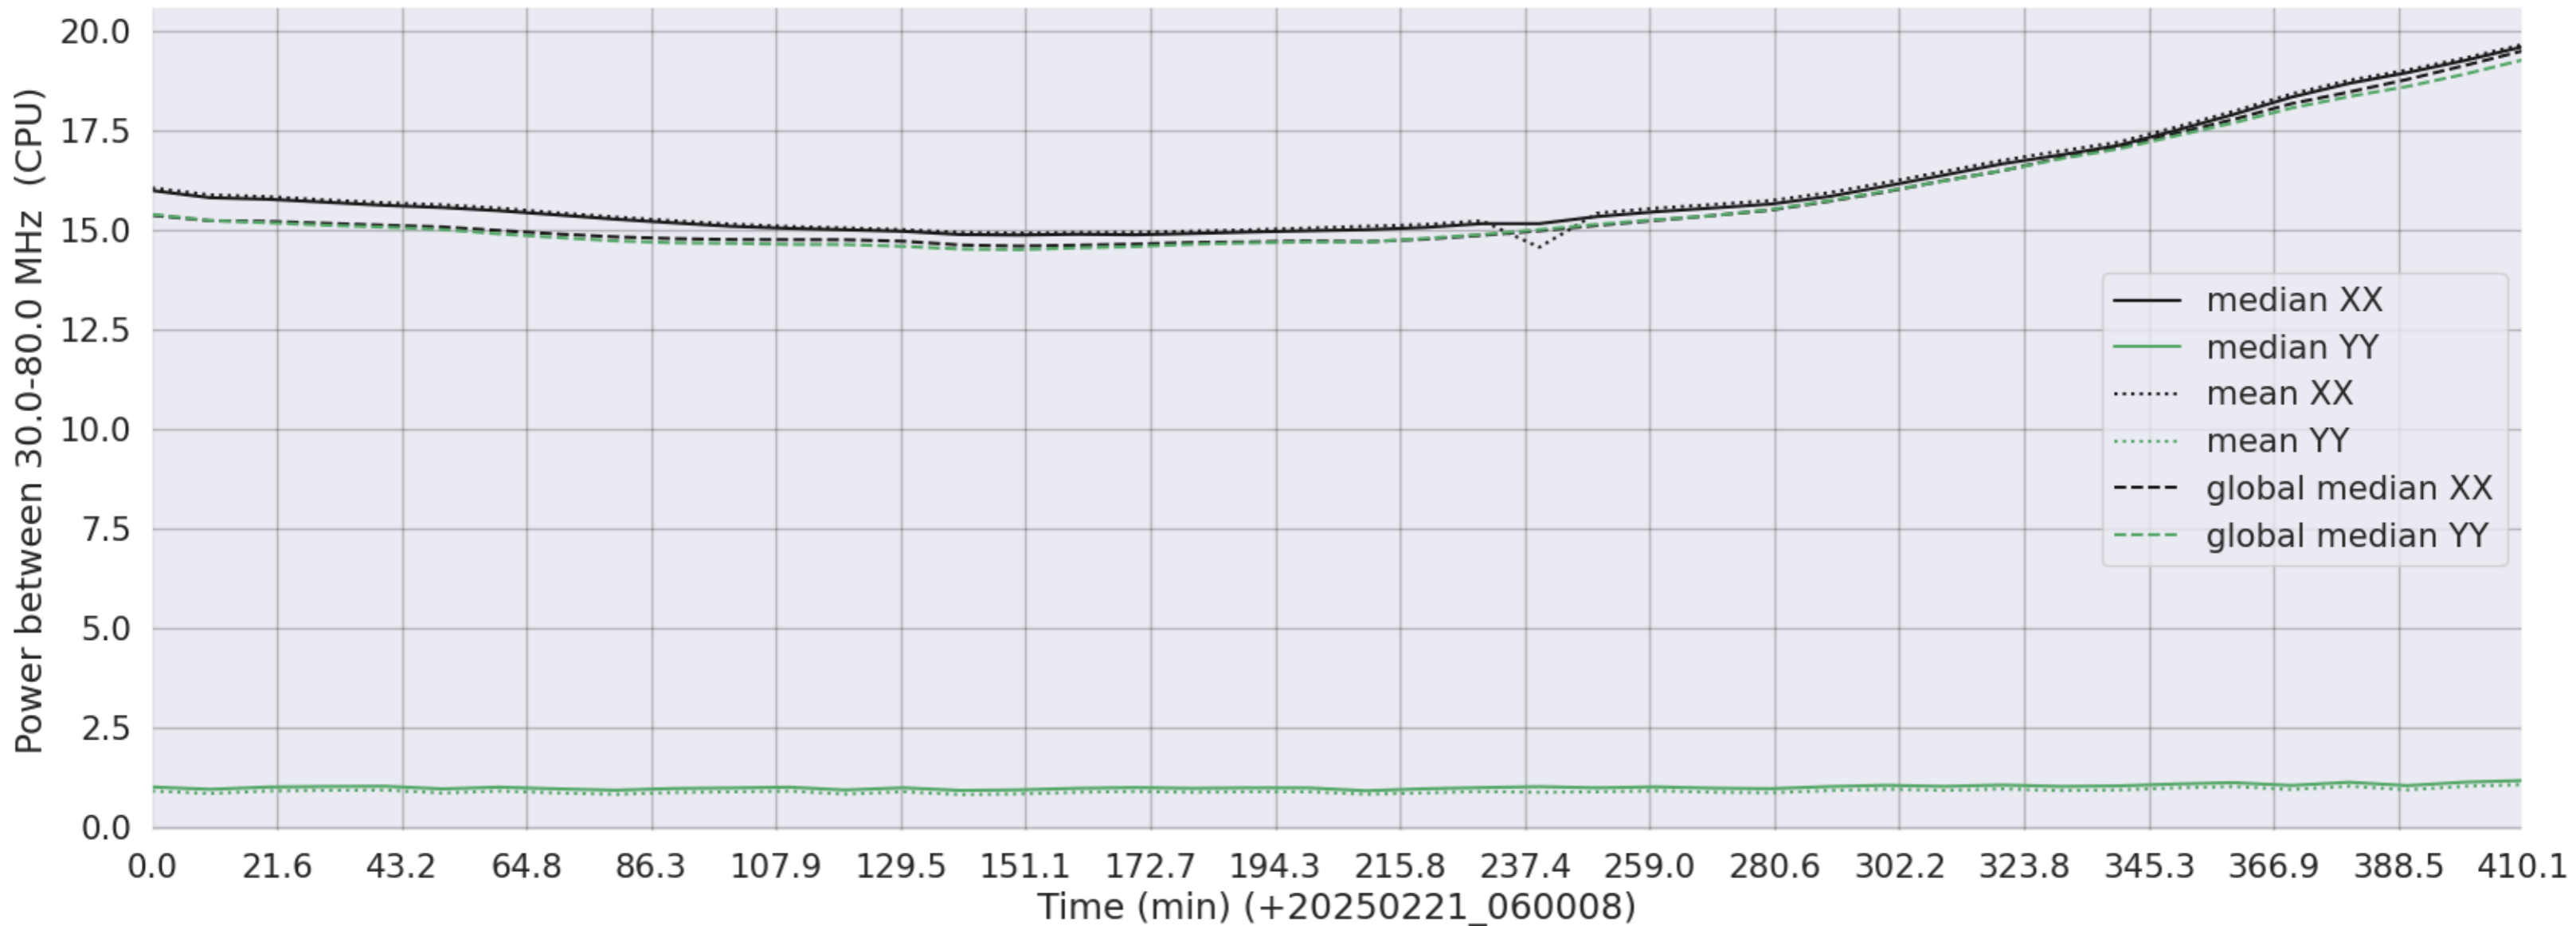

LWA291 - Correlator# 045 - XX FLAGS:Good - YY FLAGS:Good

LWA292 - Correlator# 044 - XX FLAGS:Good - YY FLAGS:LowPower