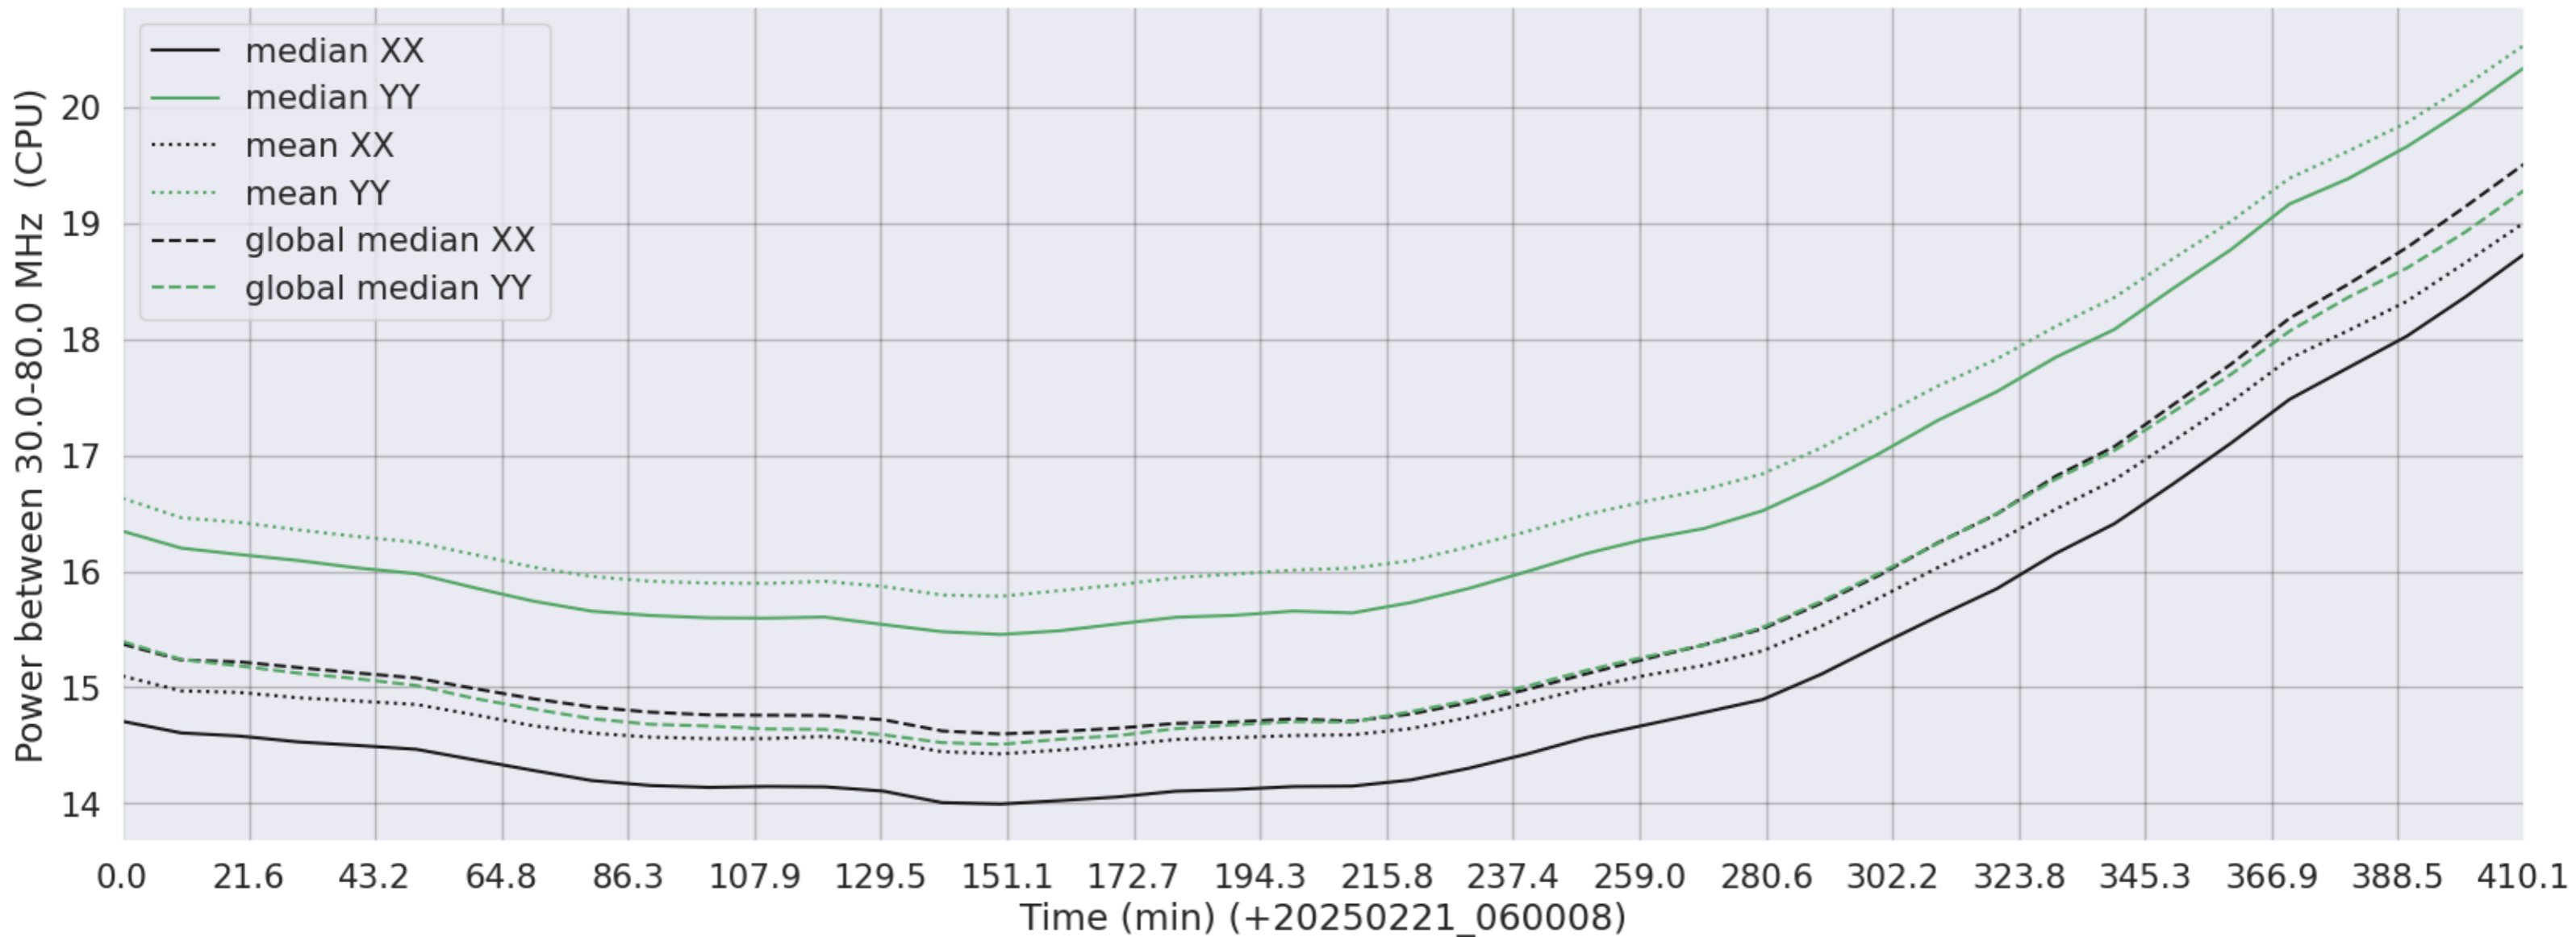

LWA229 - Correlator# 305 - XX FLAGS:Good - YY FLAGS:Good

LWA226 - Correlator# 304 - XX FLAGS:Good - YY FLAGS:Good