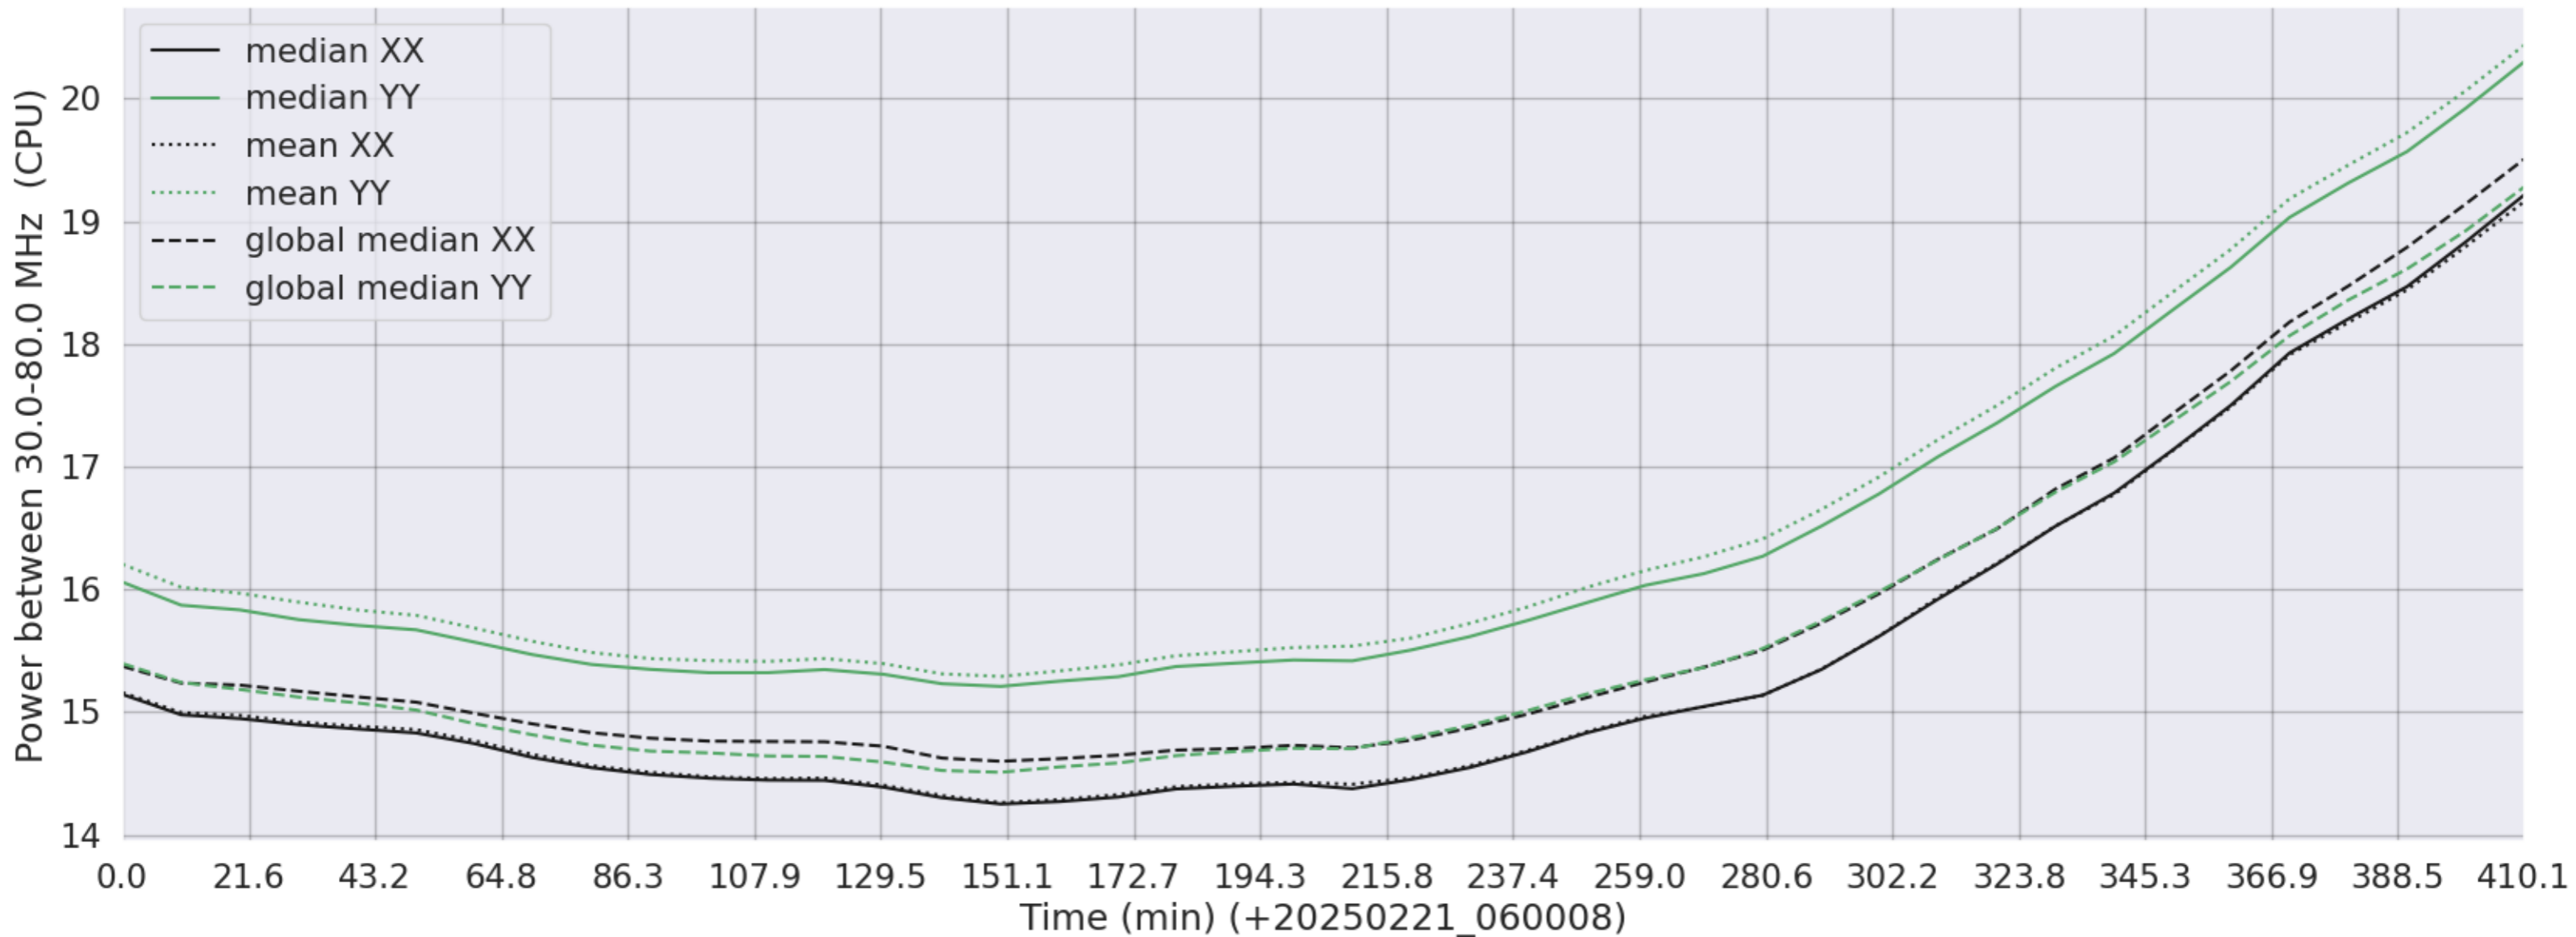

LWA223 - Correlator# 337 - XX FLAGS:Good - YY FLAGS:Good

LWA241 - Correlator# 336 - XX FLAGS:Good - YY FLAGS:Good