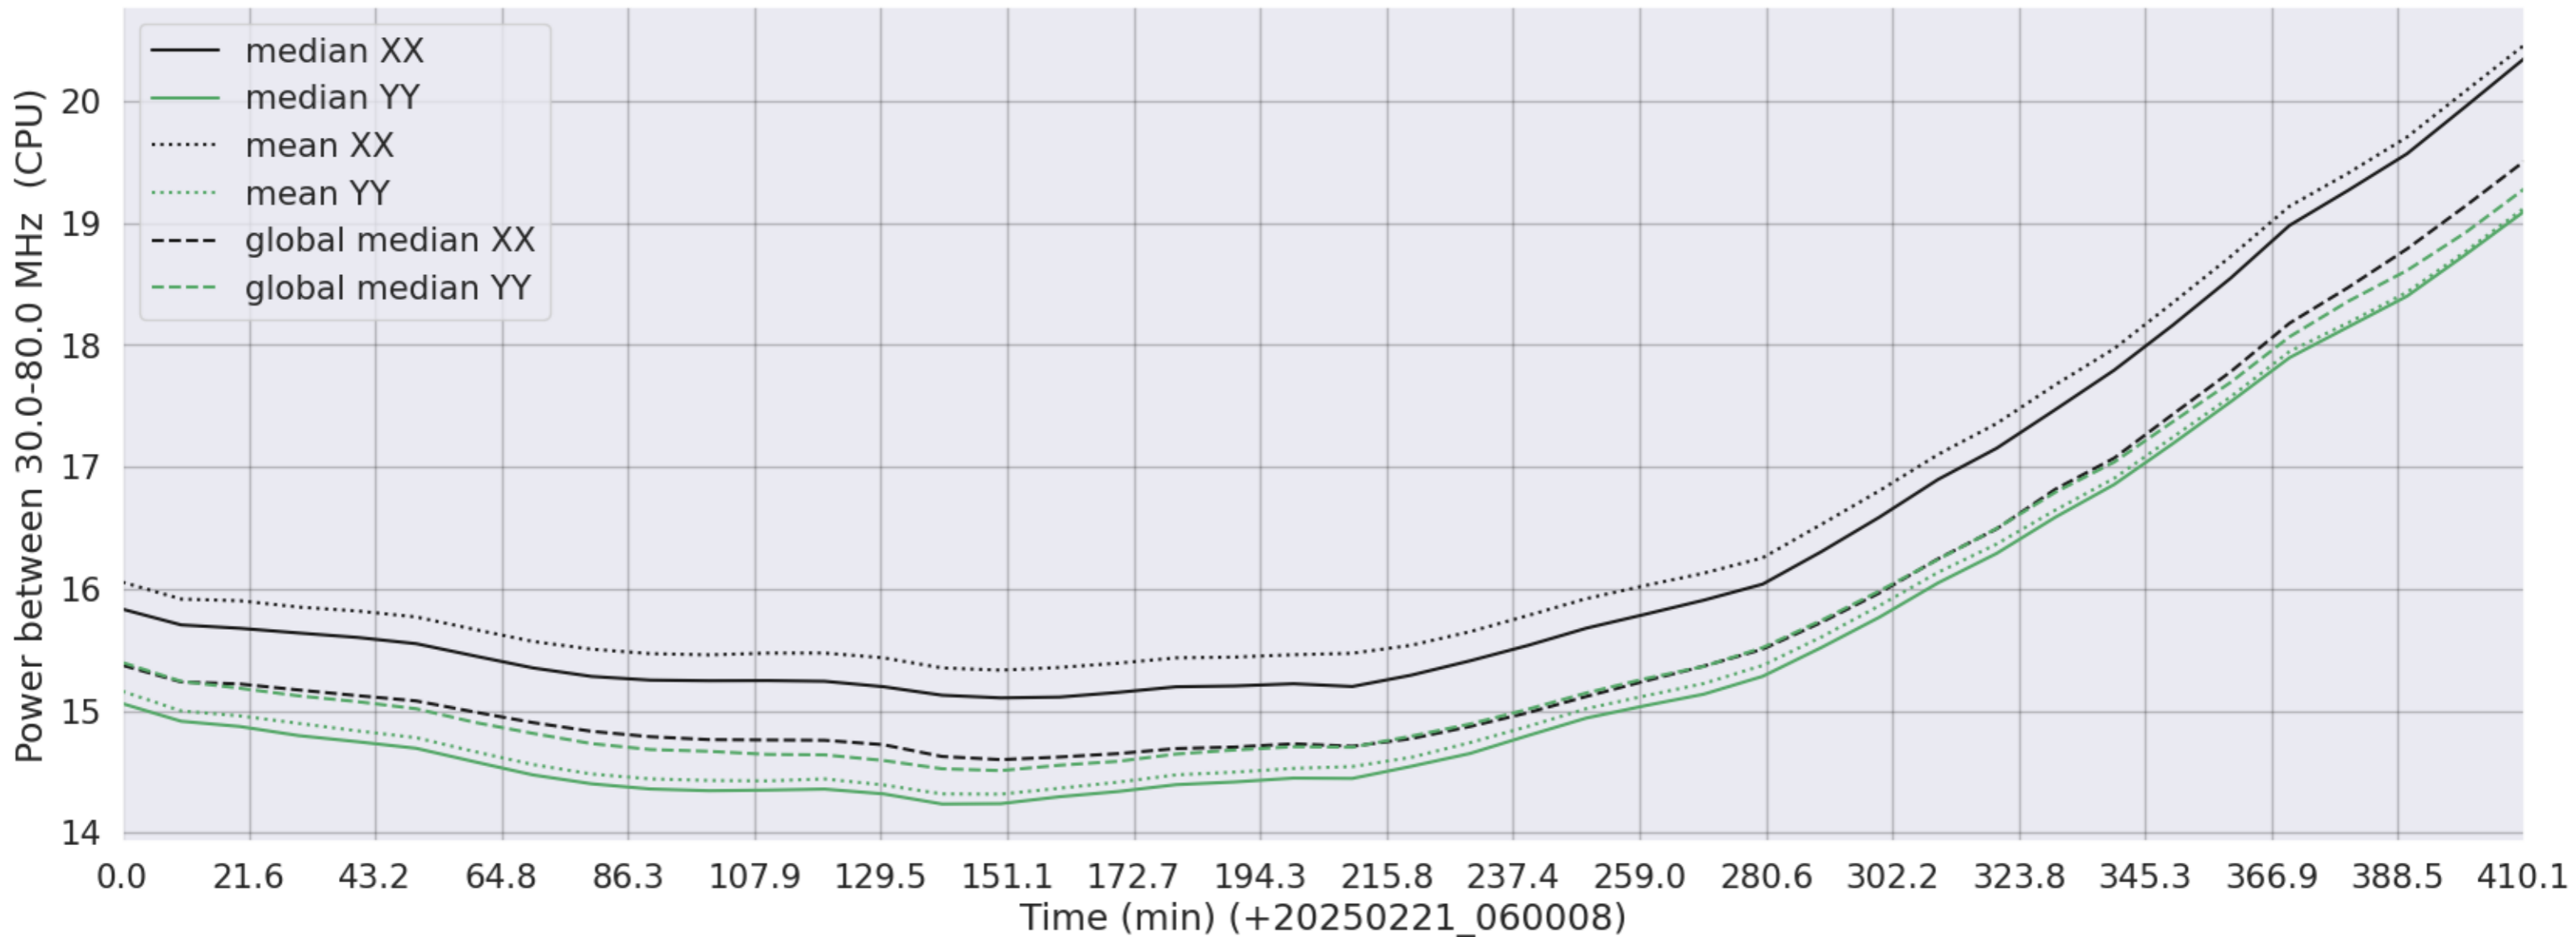

LWA240 - Correlator# 312 - XX FLAGS:Good - YY FLAGS:Good

LWA237 - Correlator# 311 - XX FLAGS:Good - YY FLAGS:Good