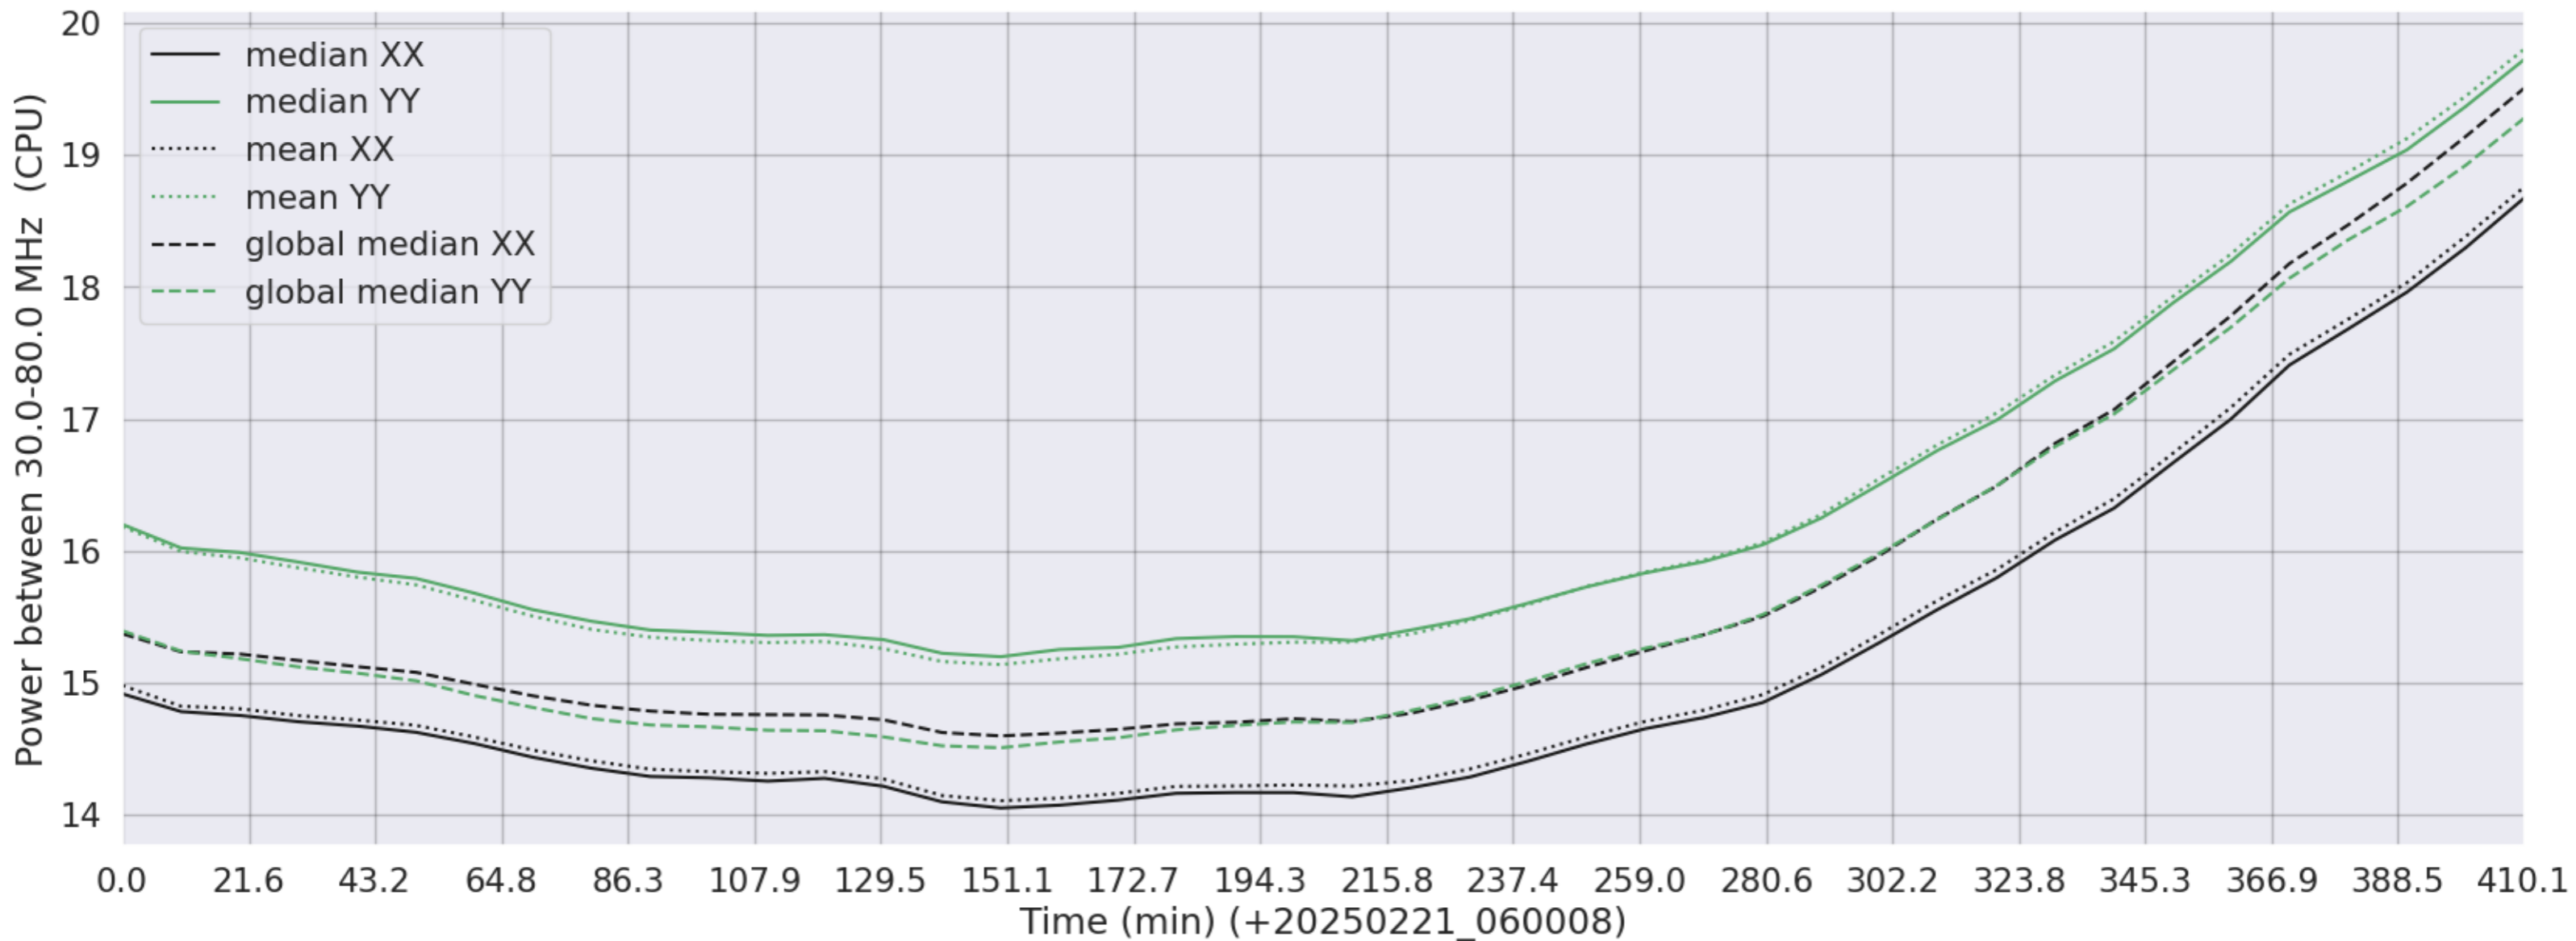

LWA275 - Correlator# 090 - XX FLAGS:Good - YY FLAGS:Good

LWA075 - Correlator# 089 - XX FLAGS:Good - YY FLAGS:Good