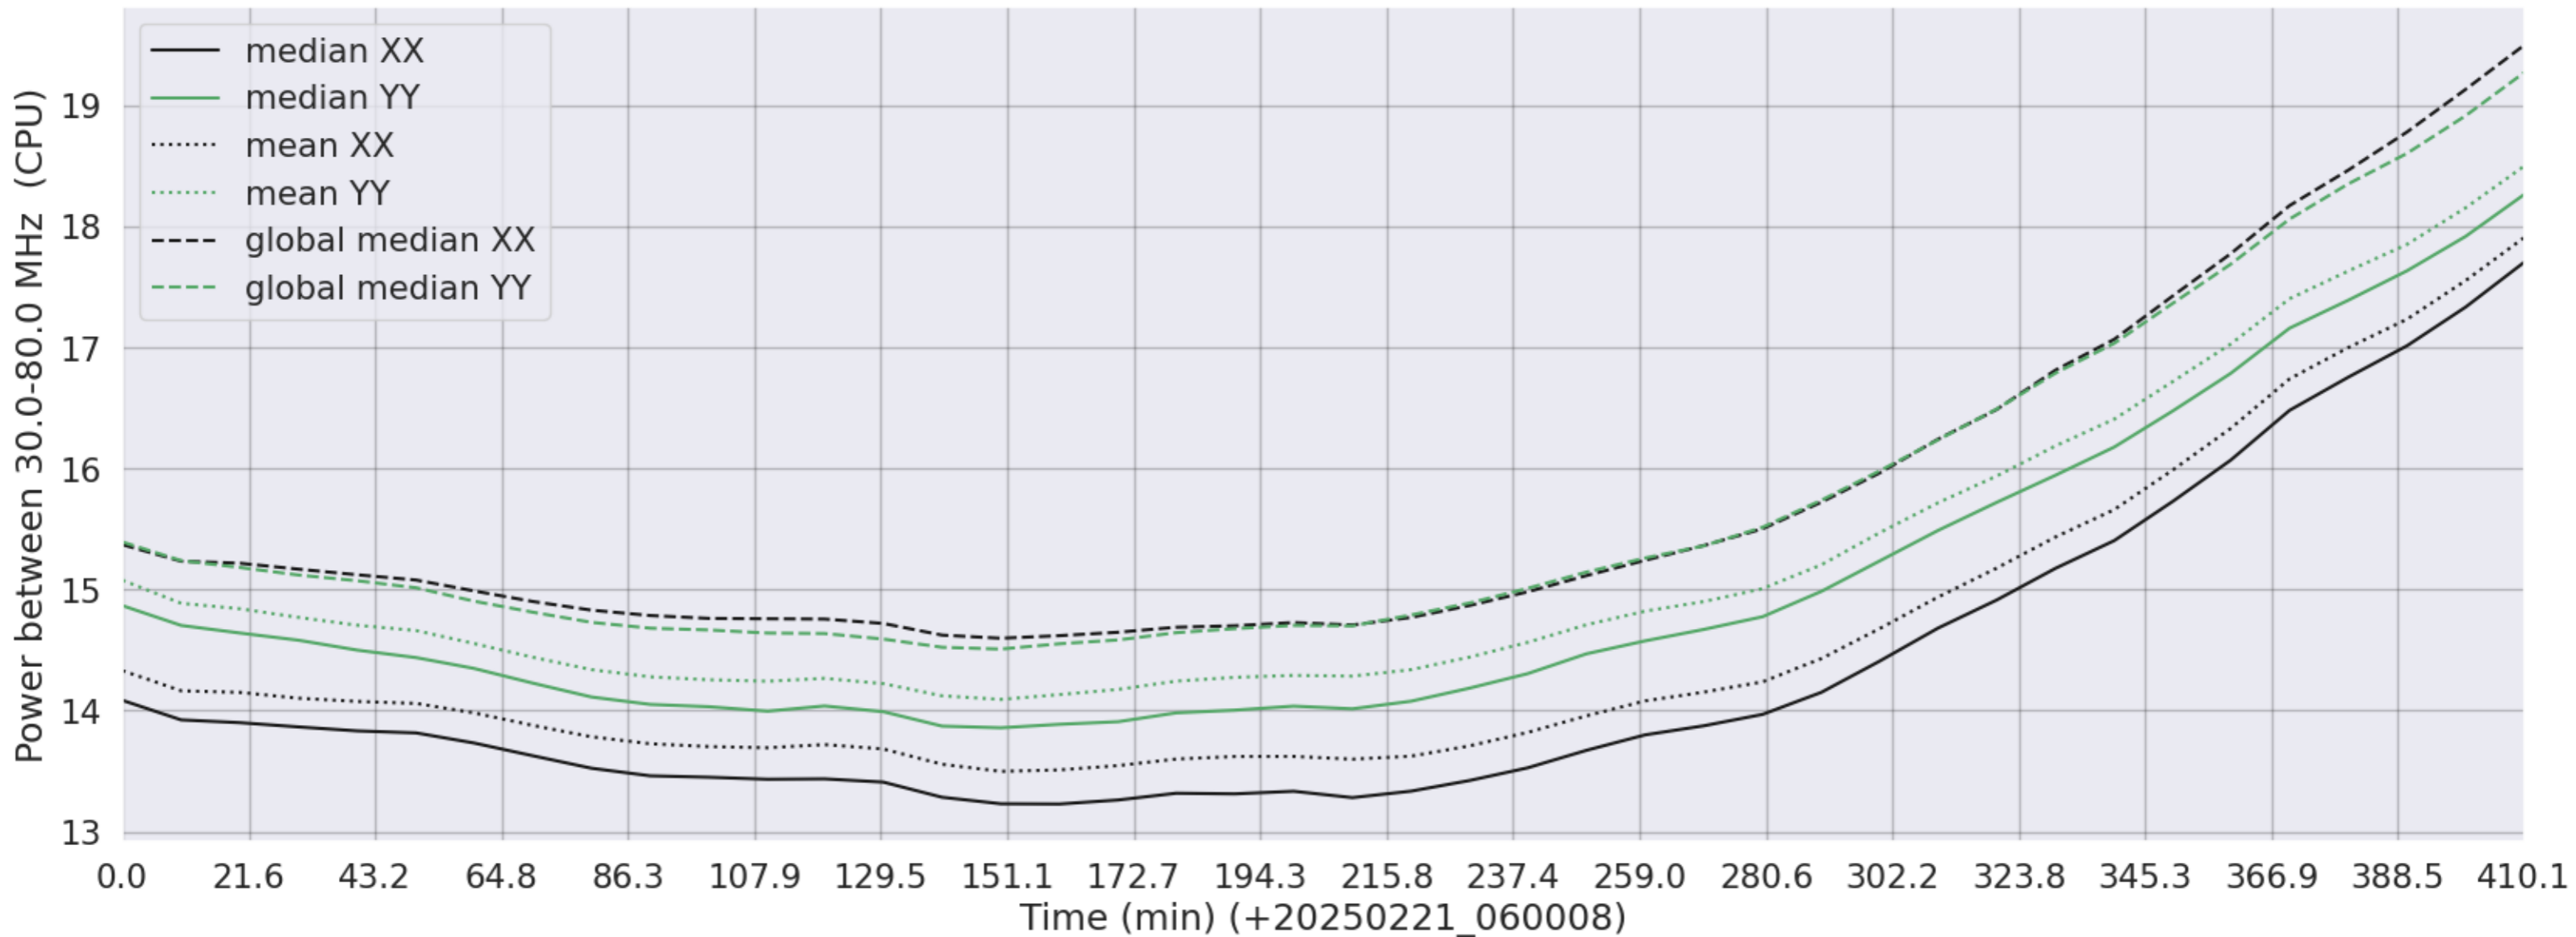

LWA041 - Correlator# 079 - XX FLAGS:Good - YY FLAGS:Good

LWA042 - Correlator# 078 - XX FLAGS:Good - YY FLAGS:Good