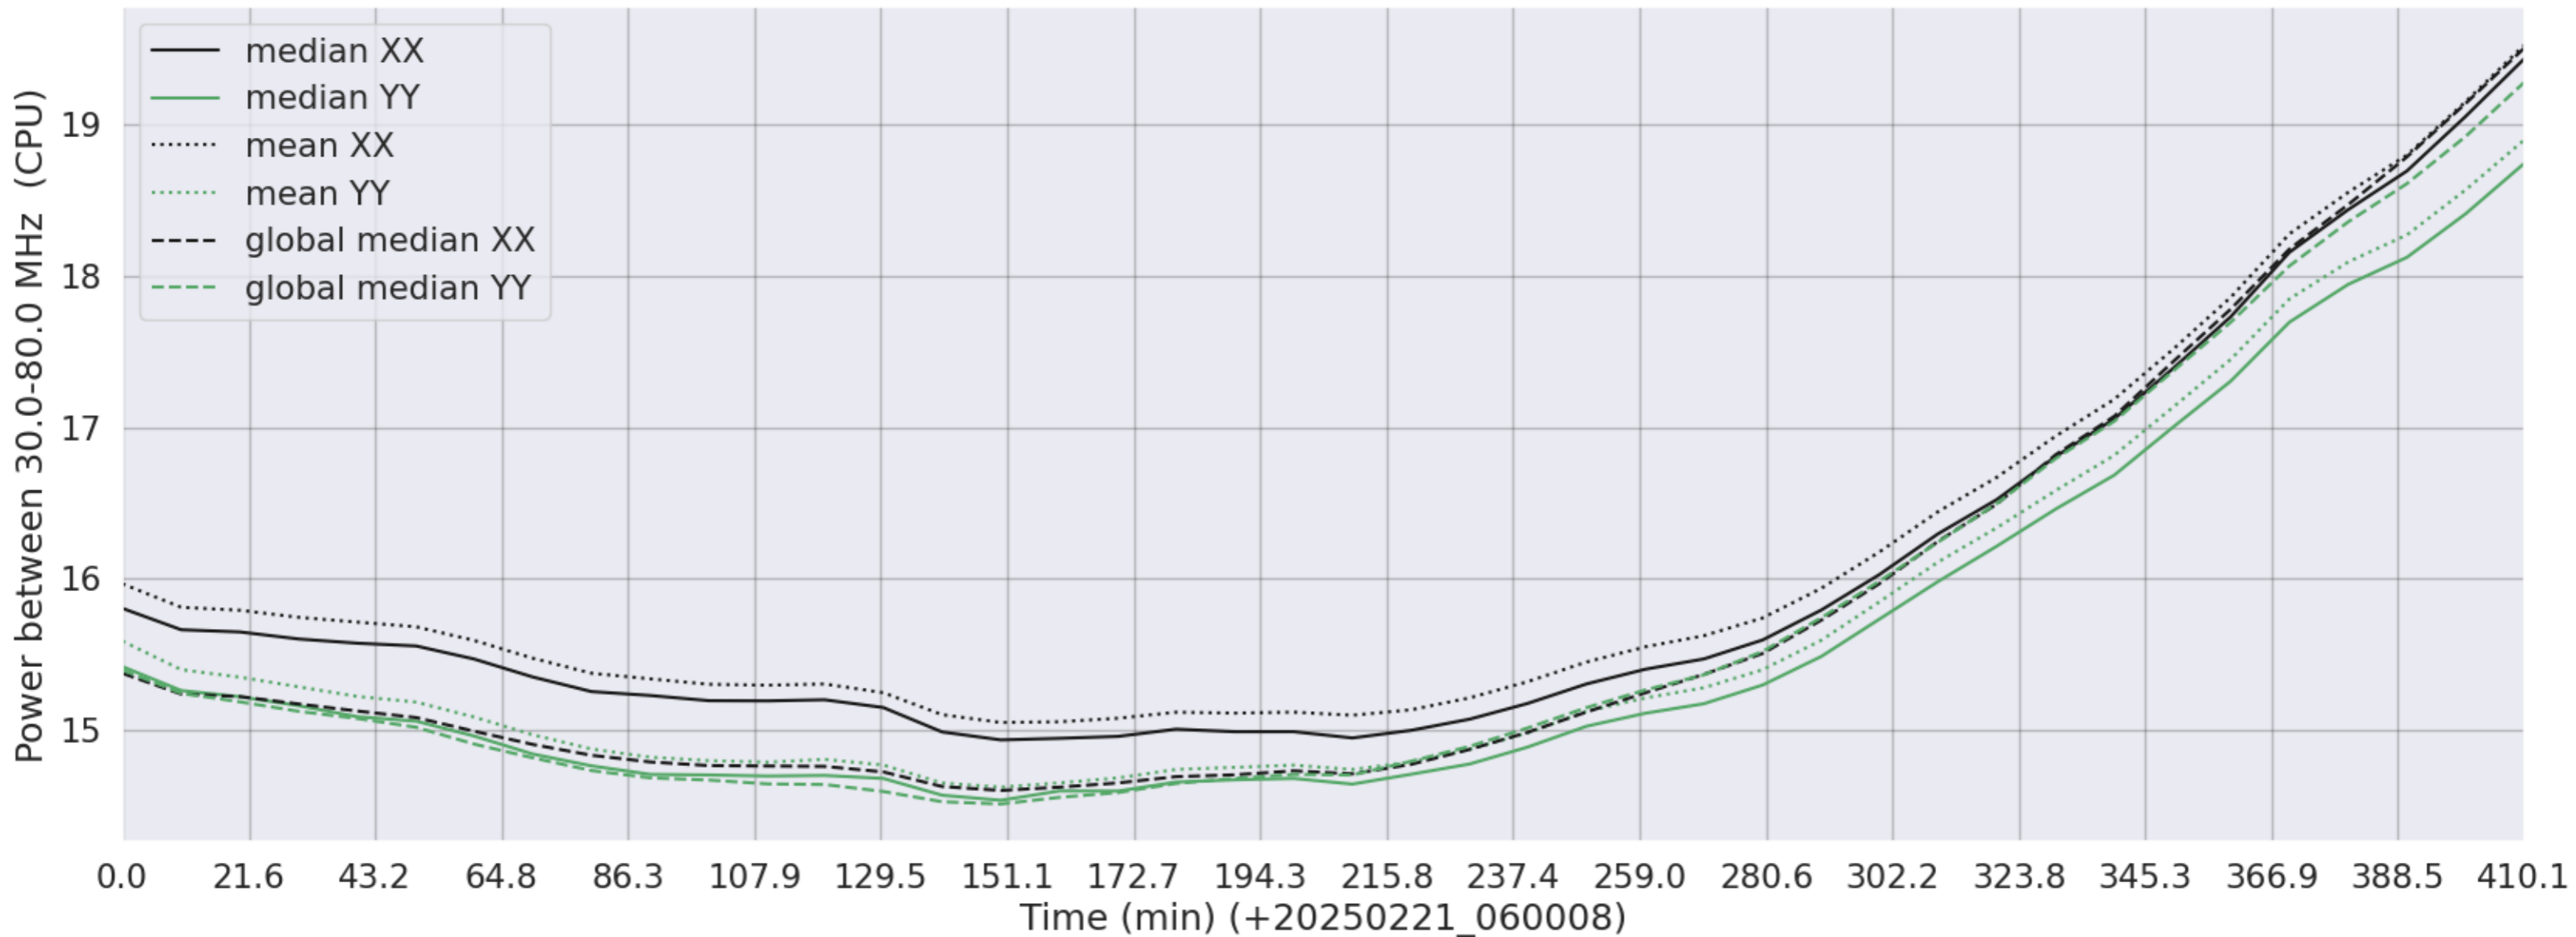

LWA103 - Correlator# 176 - XX FLAGS:HighTimeVar - YY FLAGS:Good

LWA102 - Correlator# 177 - XX FLAGS:Good - YY FLAGS:Good

LWA105 - Correlator# 178 - XX FLAGS:Good - YY FLAGS:Good

LWA104 - Correlator# 179 - XX FLAGS:Good - YY FLAGS:Good