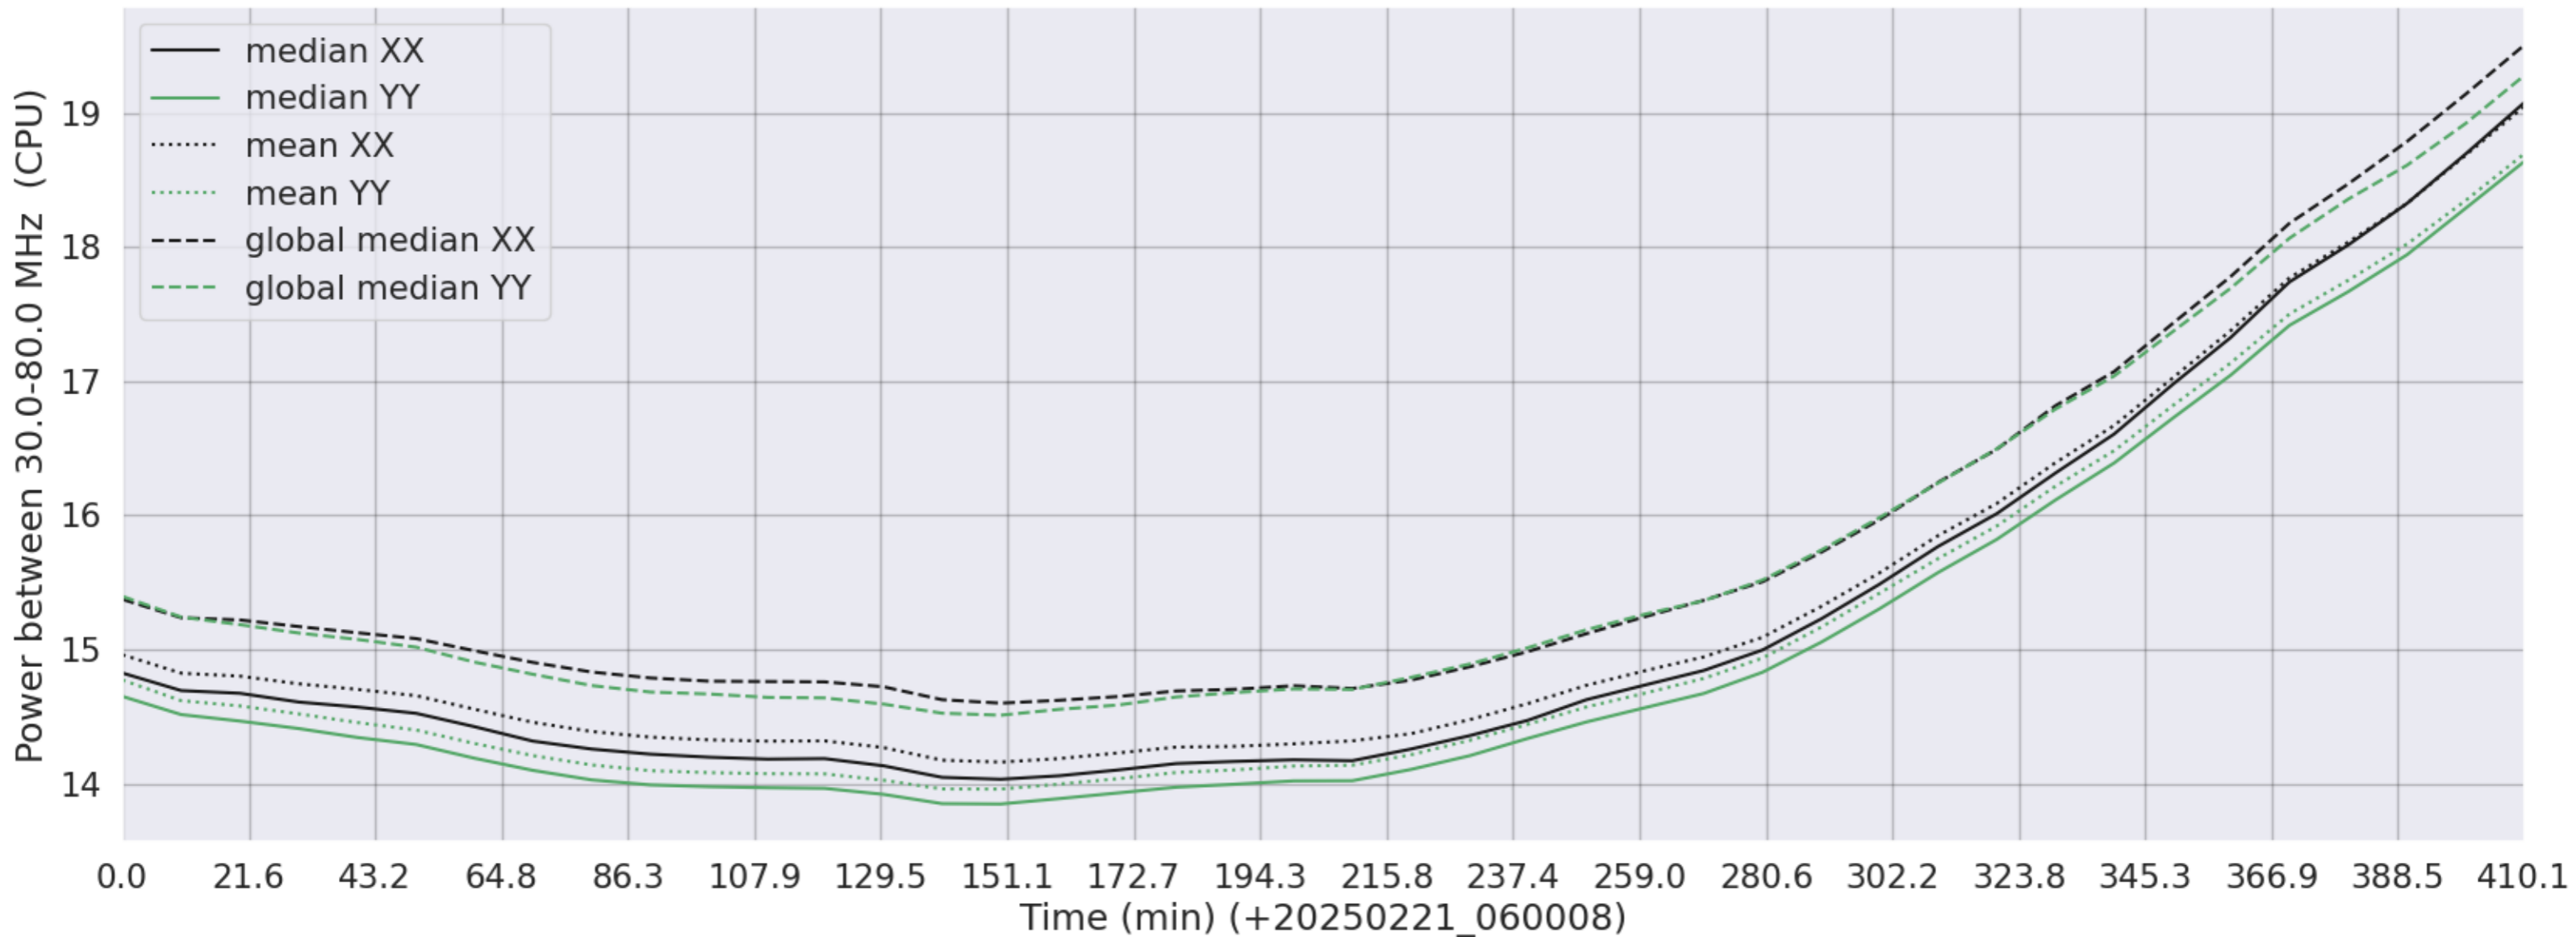

LWA179 - Correlator# 323 - XX FLAGS:Good - YY FLAGS:Good

LWA180 - Correlator# 322 - XX FLAGS:Good - YY FLAGS:Good