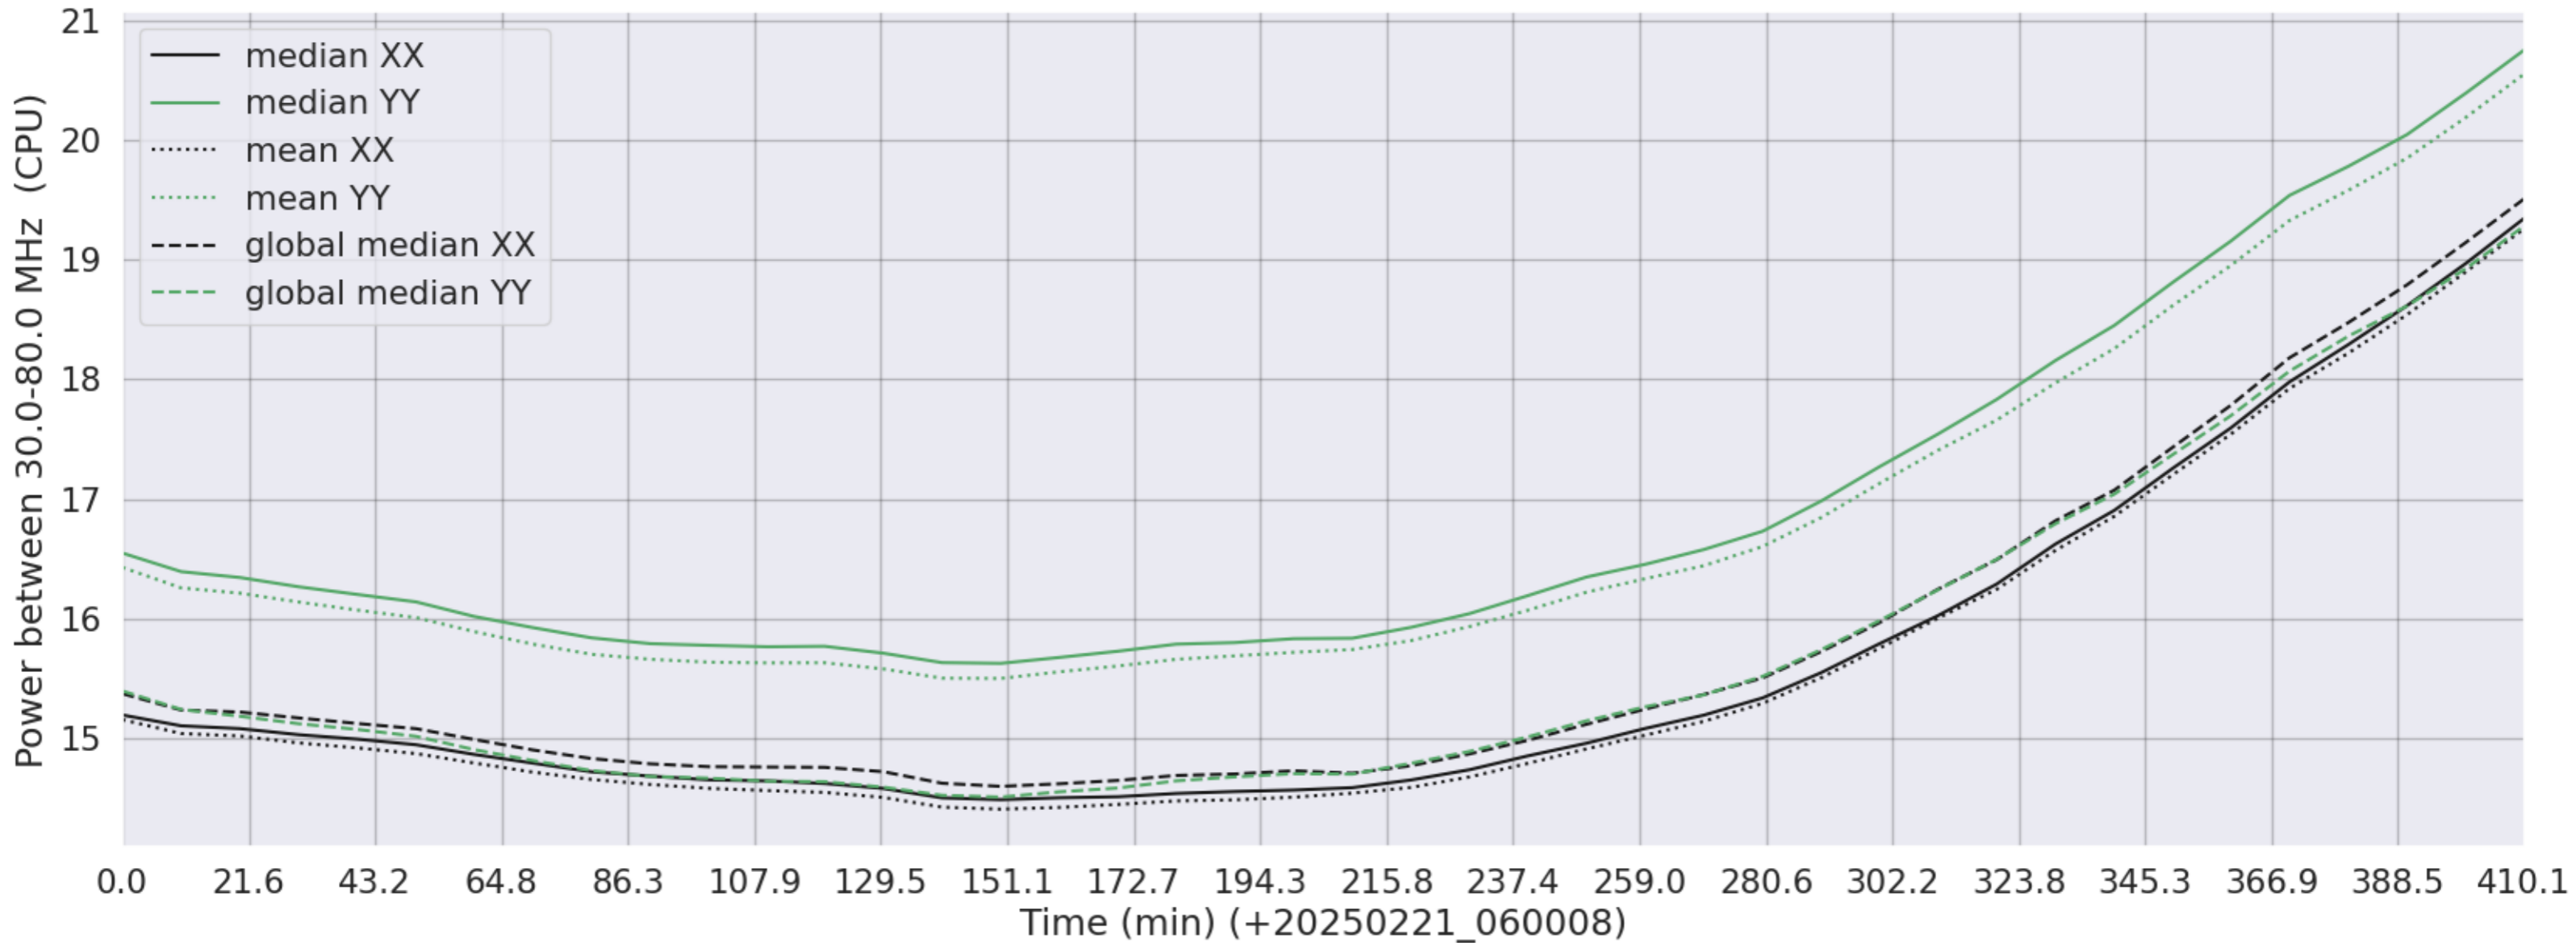

LWA147 - Correlator# 214 - XX FLAGS:Good - YY FLAGS:Good

LWA144 - Correlator# 213 - XX FLAGS:Good - YY FLAGS:Good