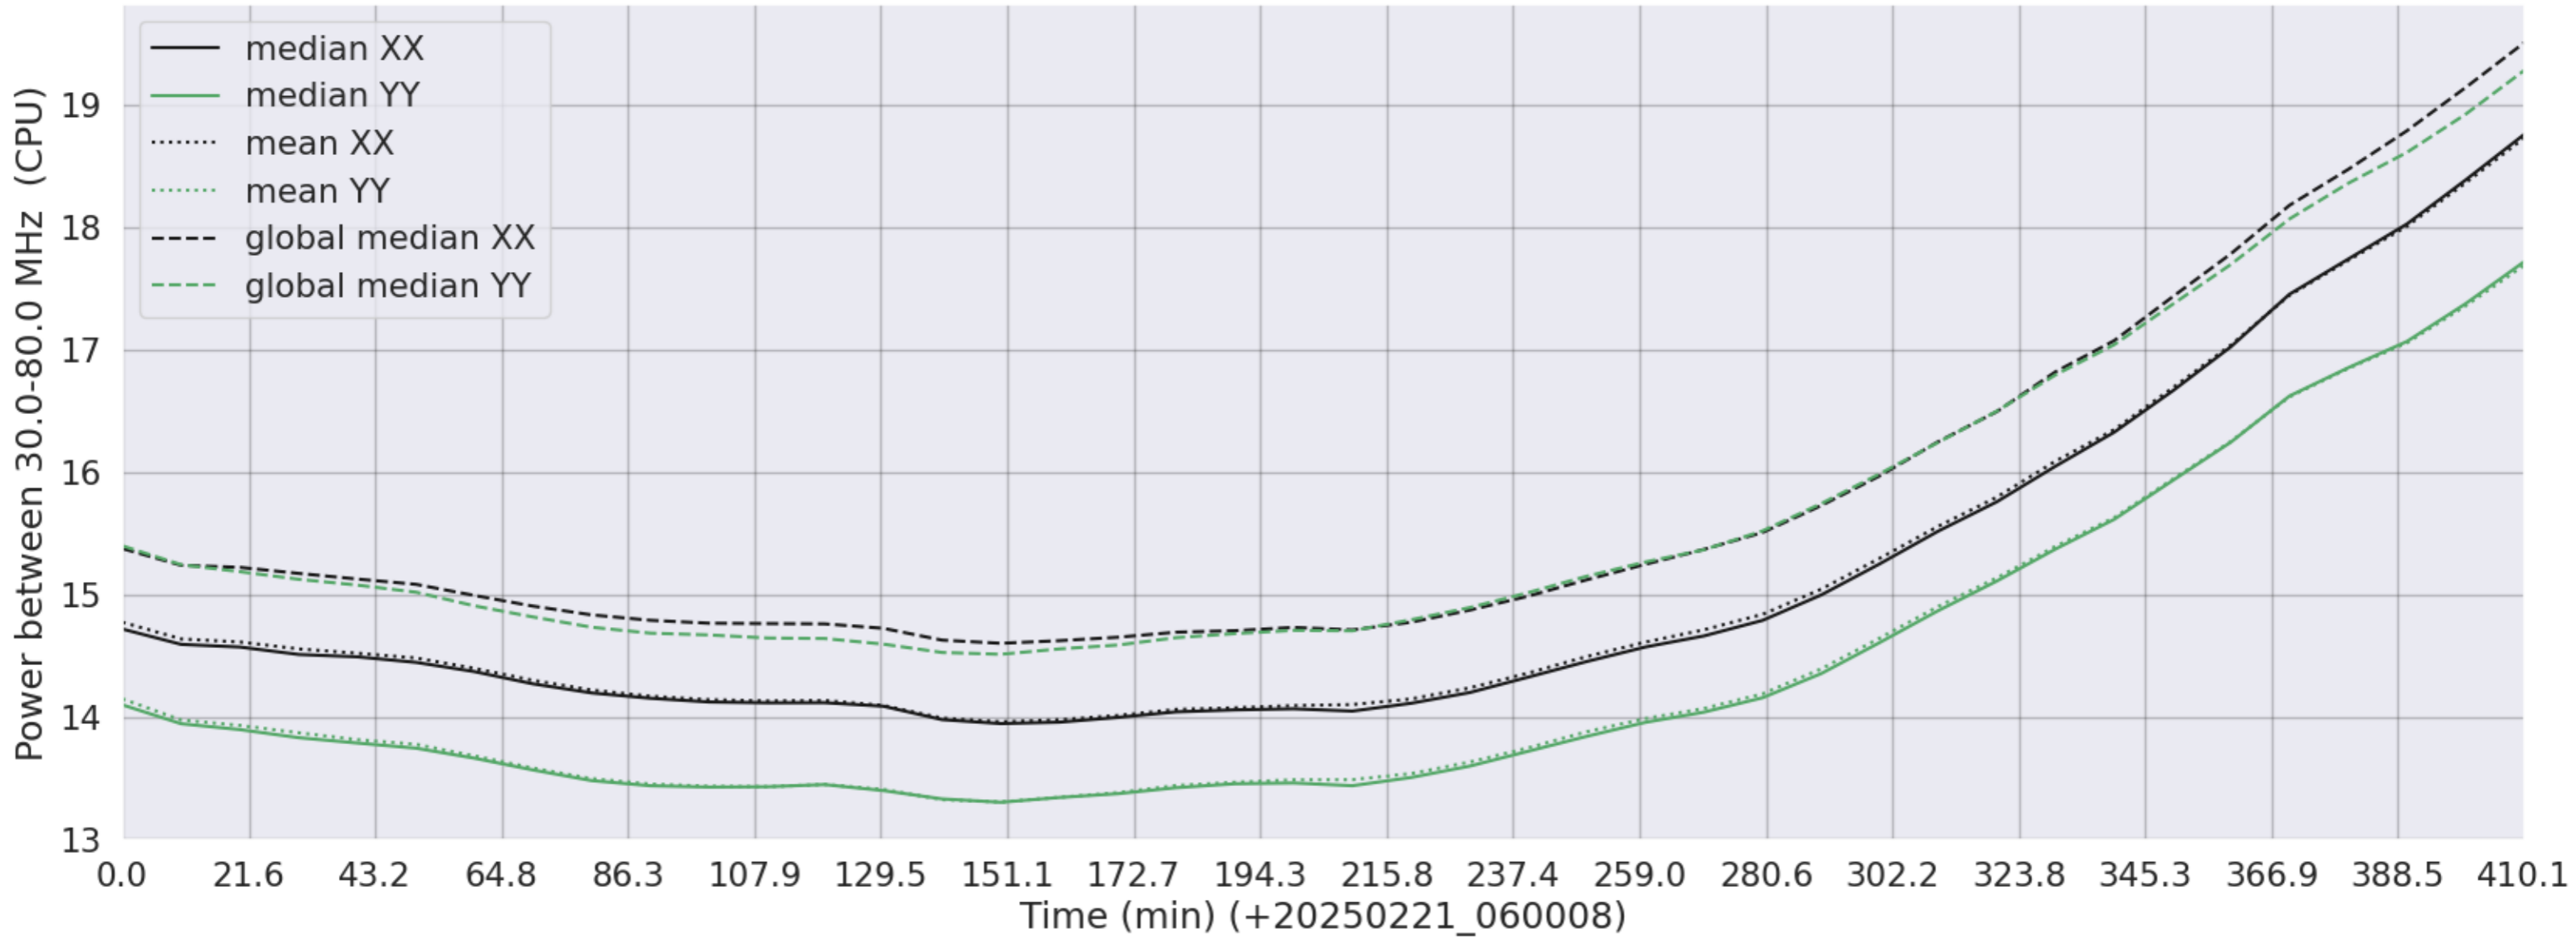

LWA134 - Correlator# 184 - XX FLAGS:Good - YY FLAGS:Good

LWA132 - Correlator# 185 - XX FLAGS:Good - YY FLAGS:Good

LWA252 - Correlator# 186 - XX FLAGS:Good - YY FLAGS:Good

LWA139 - Correlator# 187 - XX FLAGS:Good - YY FLAGS:BadSpecShape