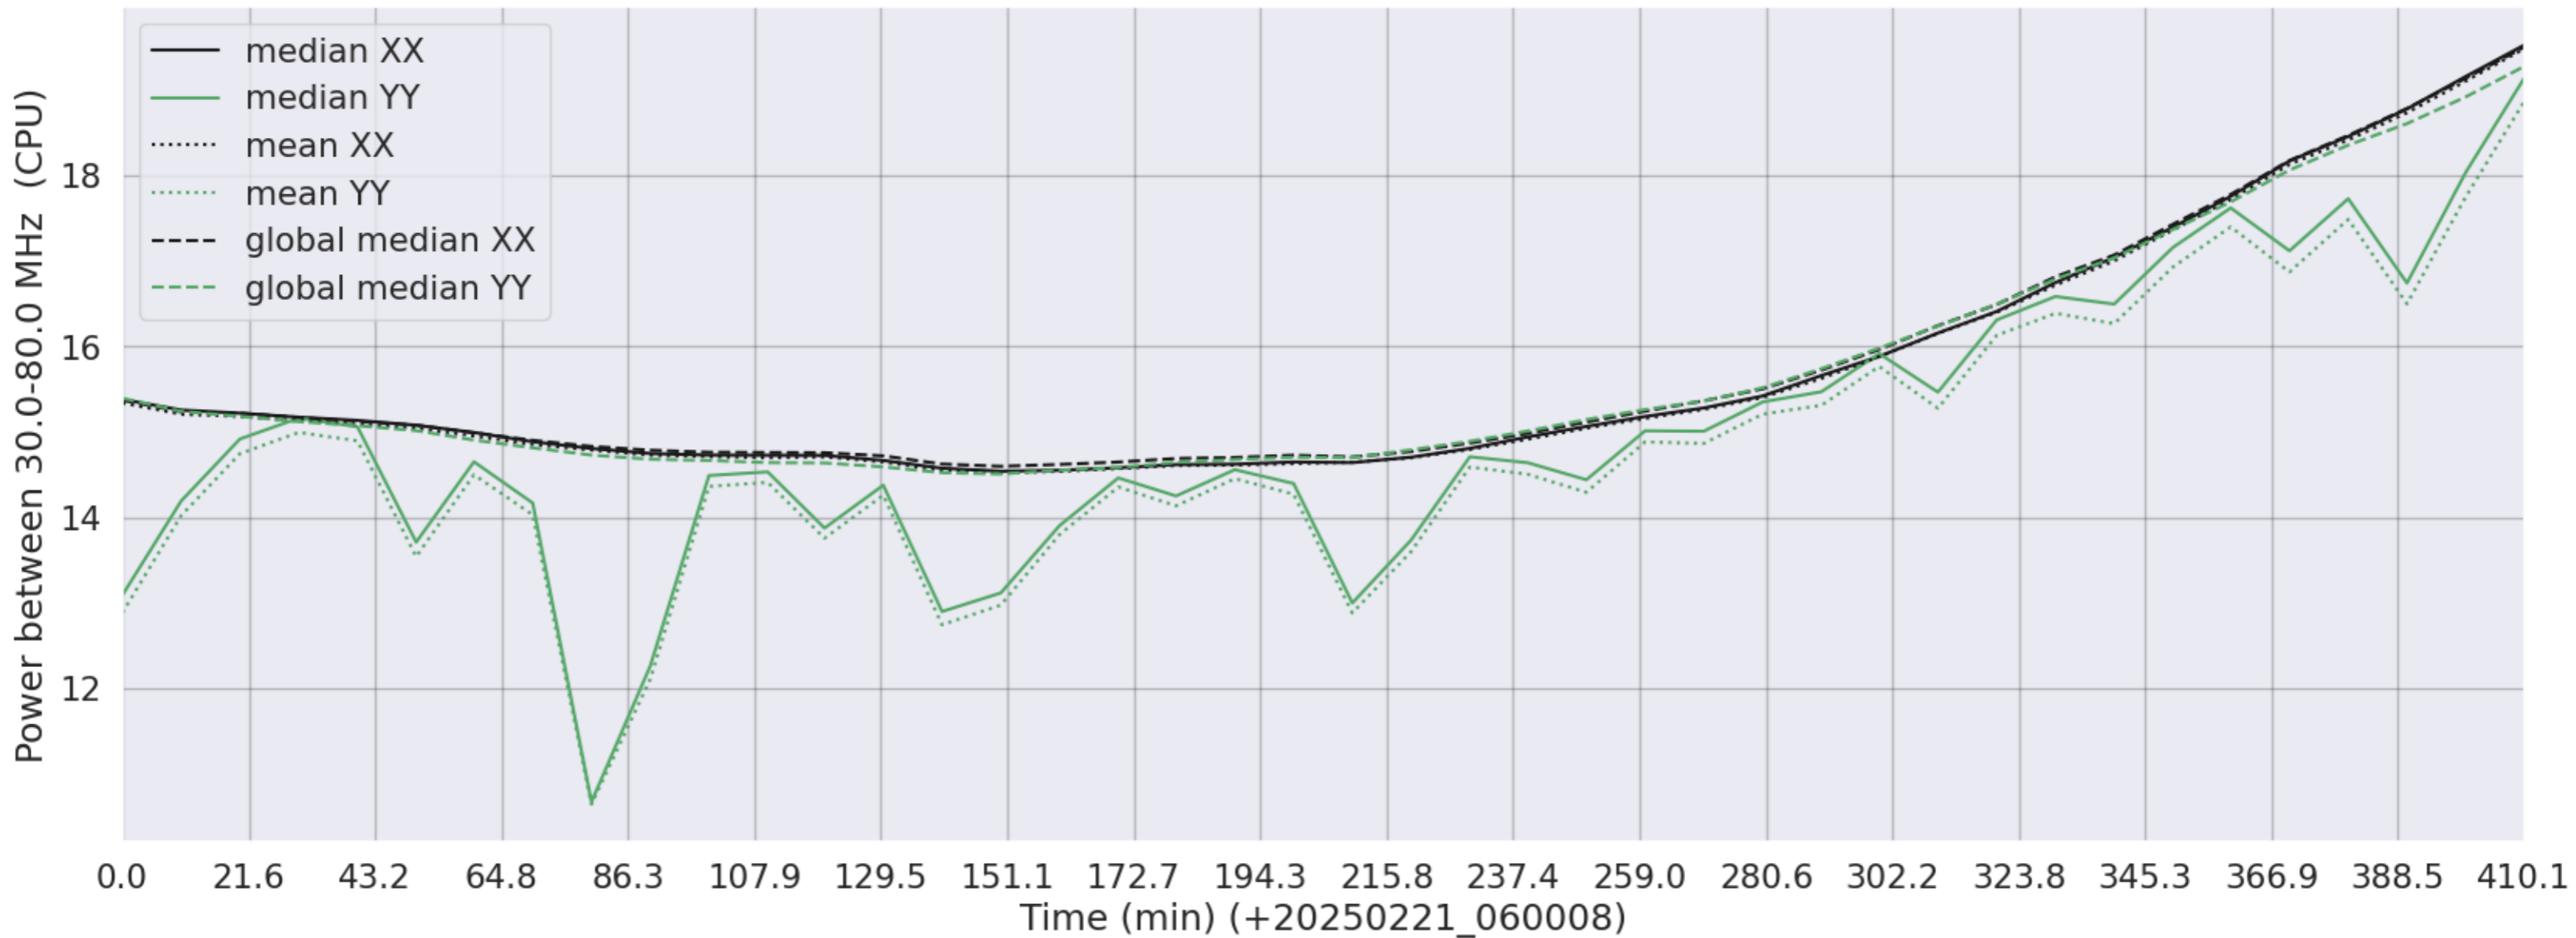

LWA082 - Correlator# 209 - XX FLAGS:Good - YY FLAGS:Good

LWA120 - Correlator# 208 - XX FLAGS:Good - YY FLAGS:Good