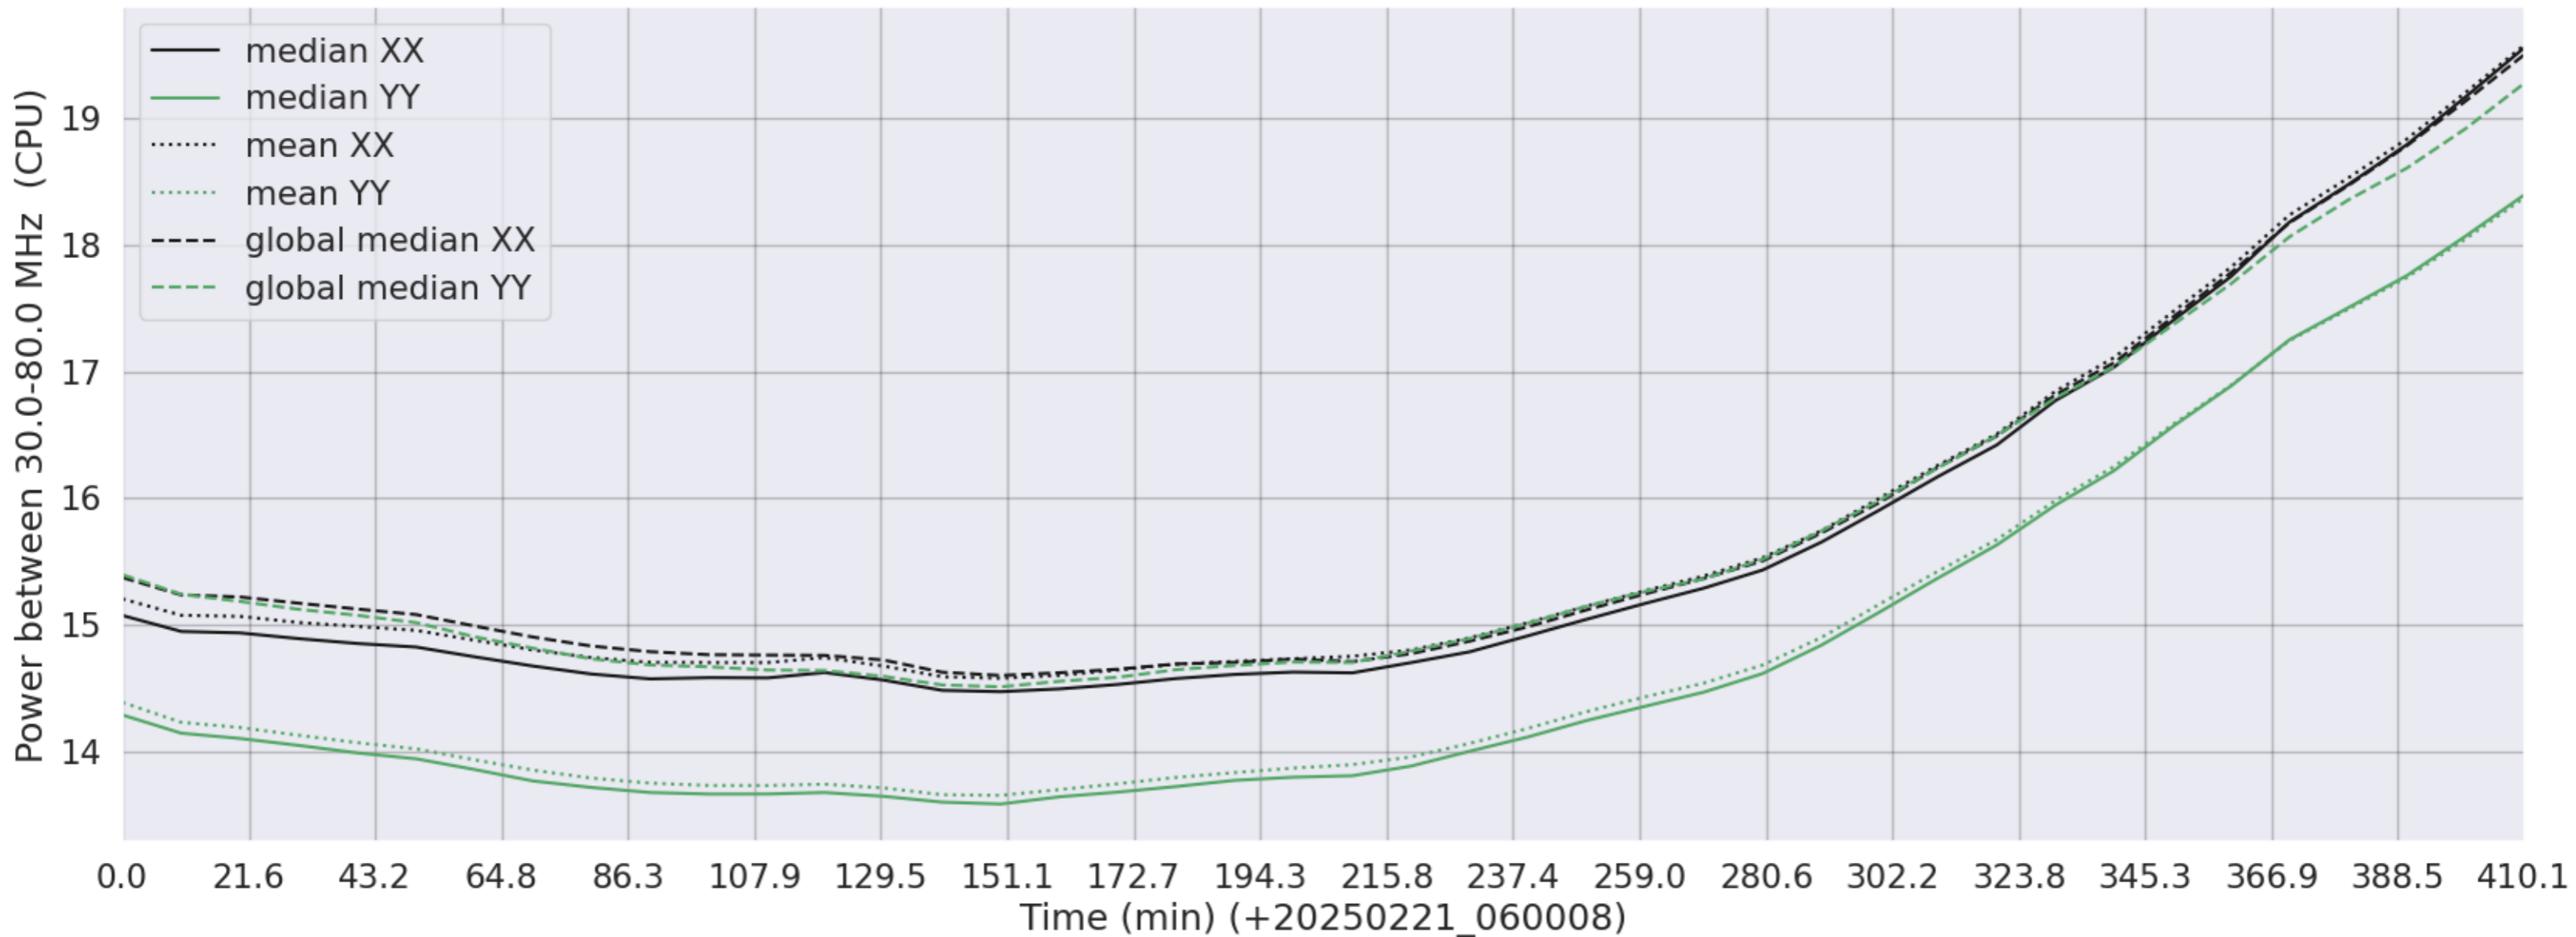

LWA120 - Correlator# 208 - XX FLAGS:Good - YY FLAGS:Good

LWA082 - Correlator# 209 - XX FLAGS:Good - YY FLAGS:Good

LWA143 - Correlator# 210 - XX FLAGS:Good - YY FLAGS:Good

LWA142 - Correlator# 211 - XX FLAGS:Good - YY FLAGS:Good