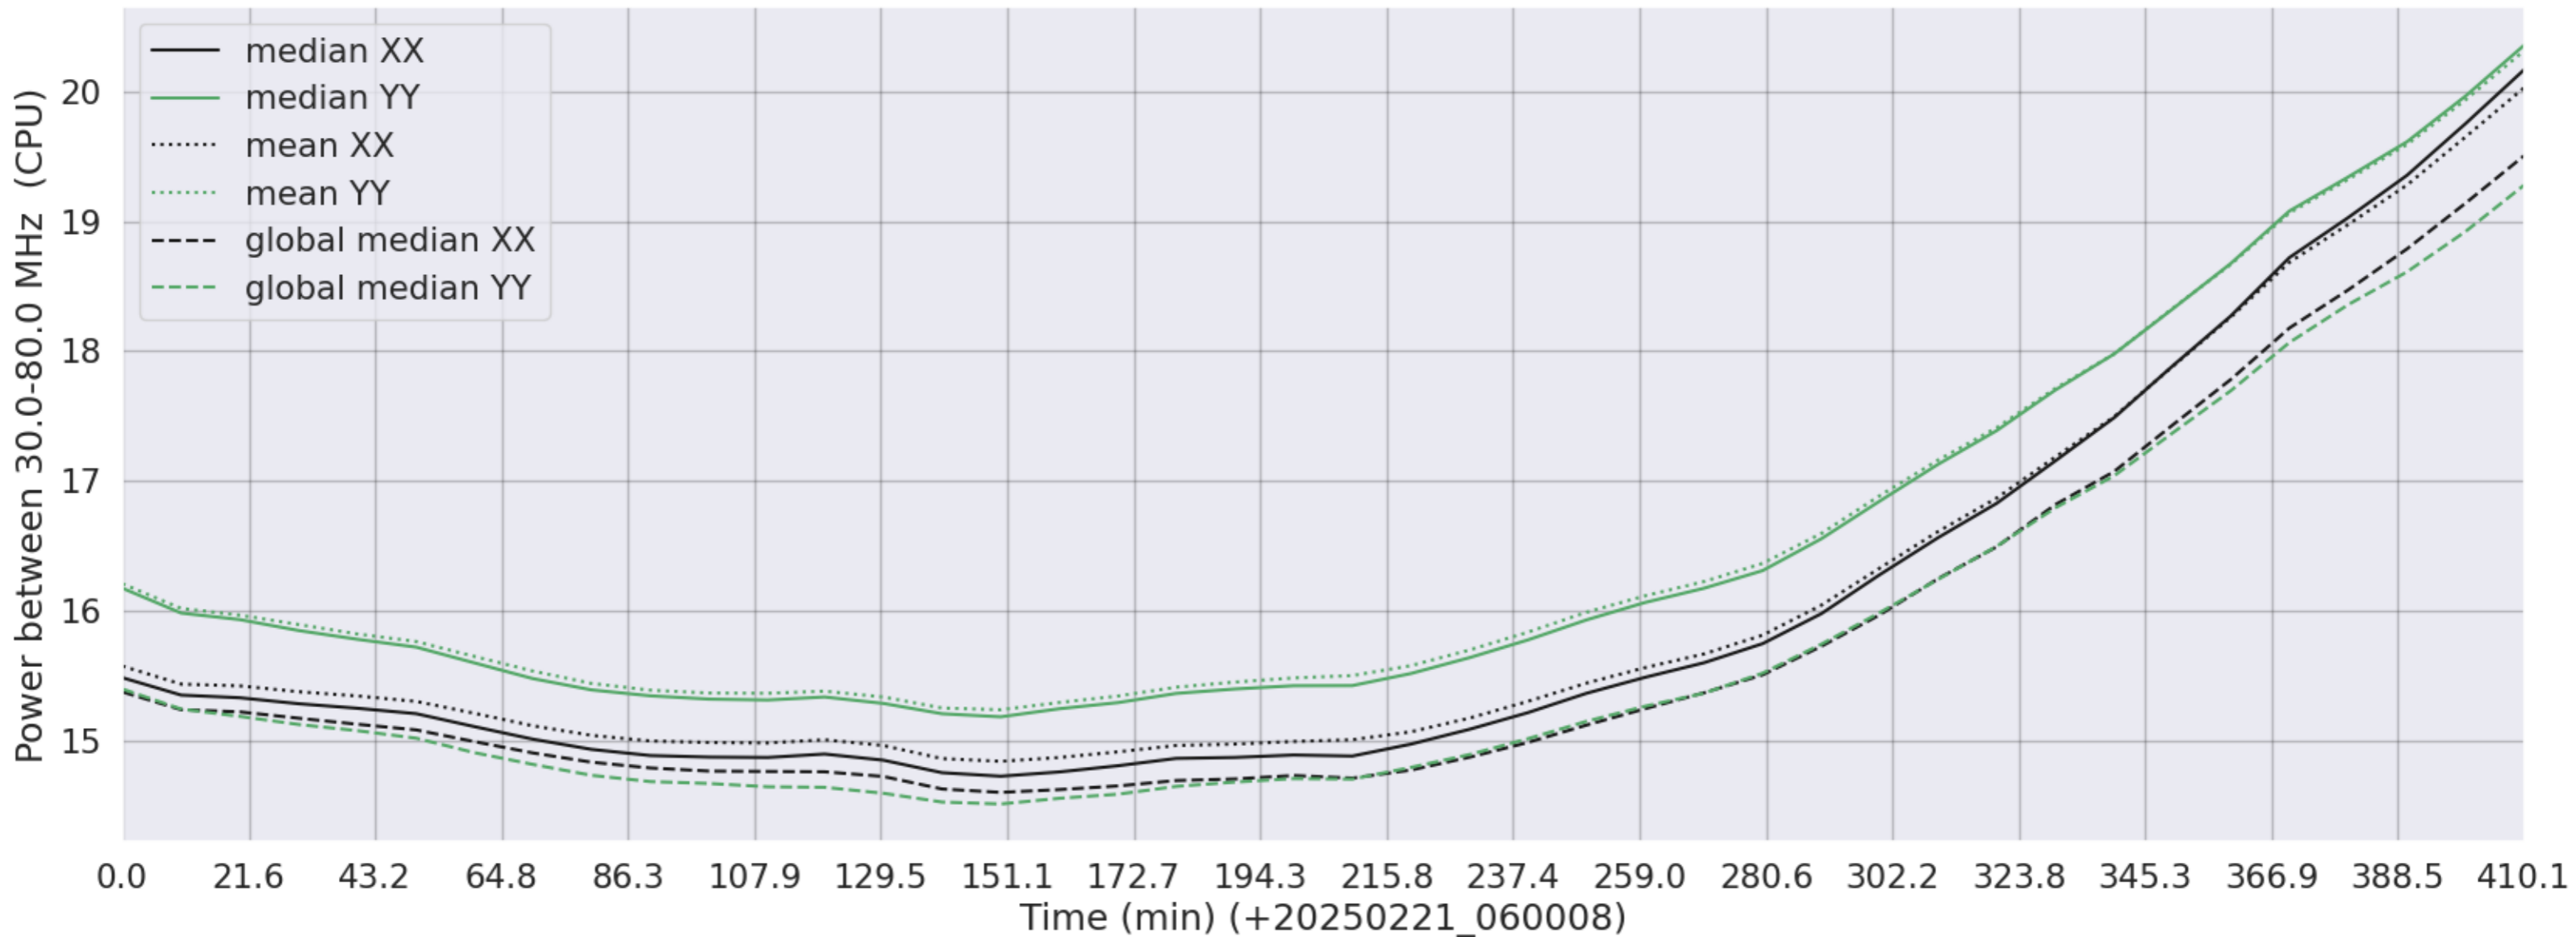

LWA043 - Correlator# 081 - XX FLAGS:Good - YY FLAGS:Good

LWA044 - Correlator# 080 - XX FLAGS:Good - YY FLAGS:Good