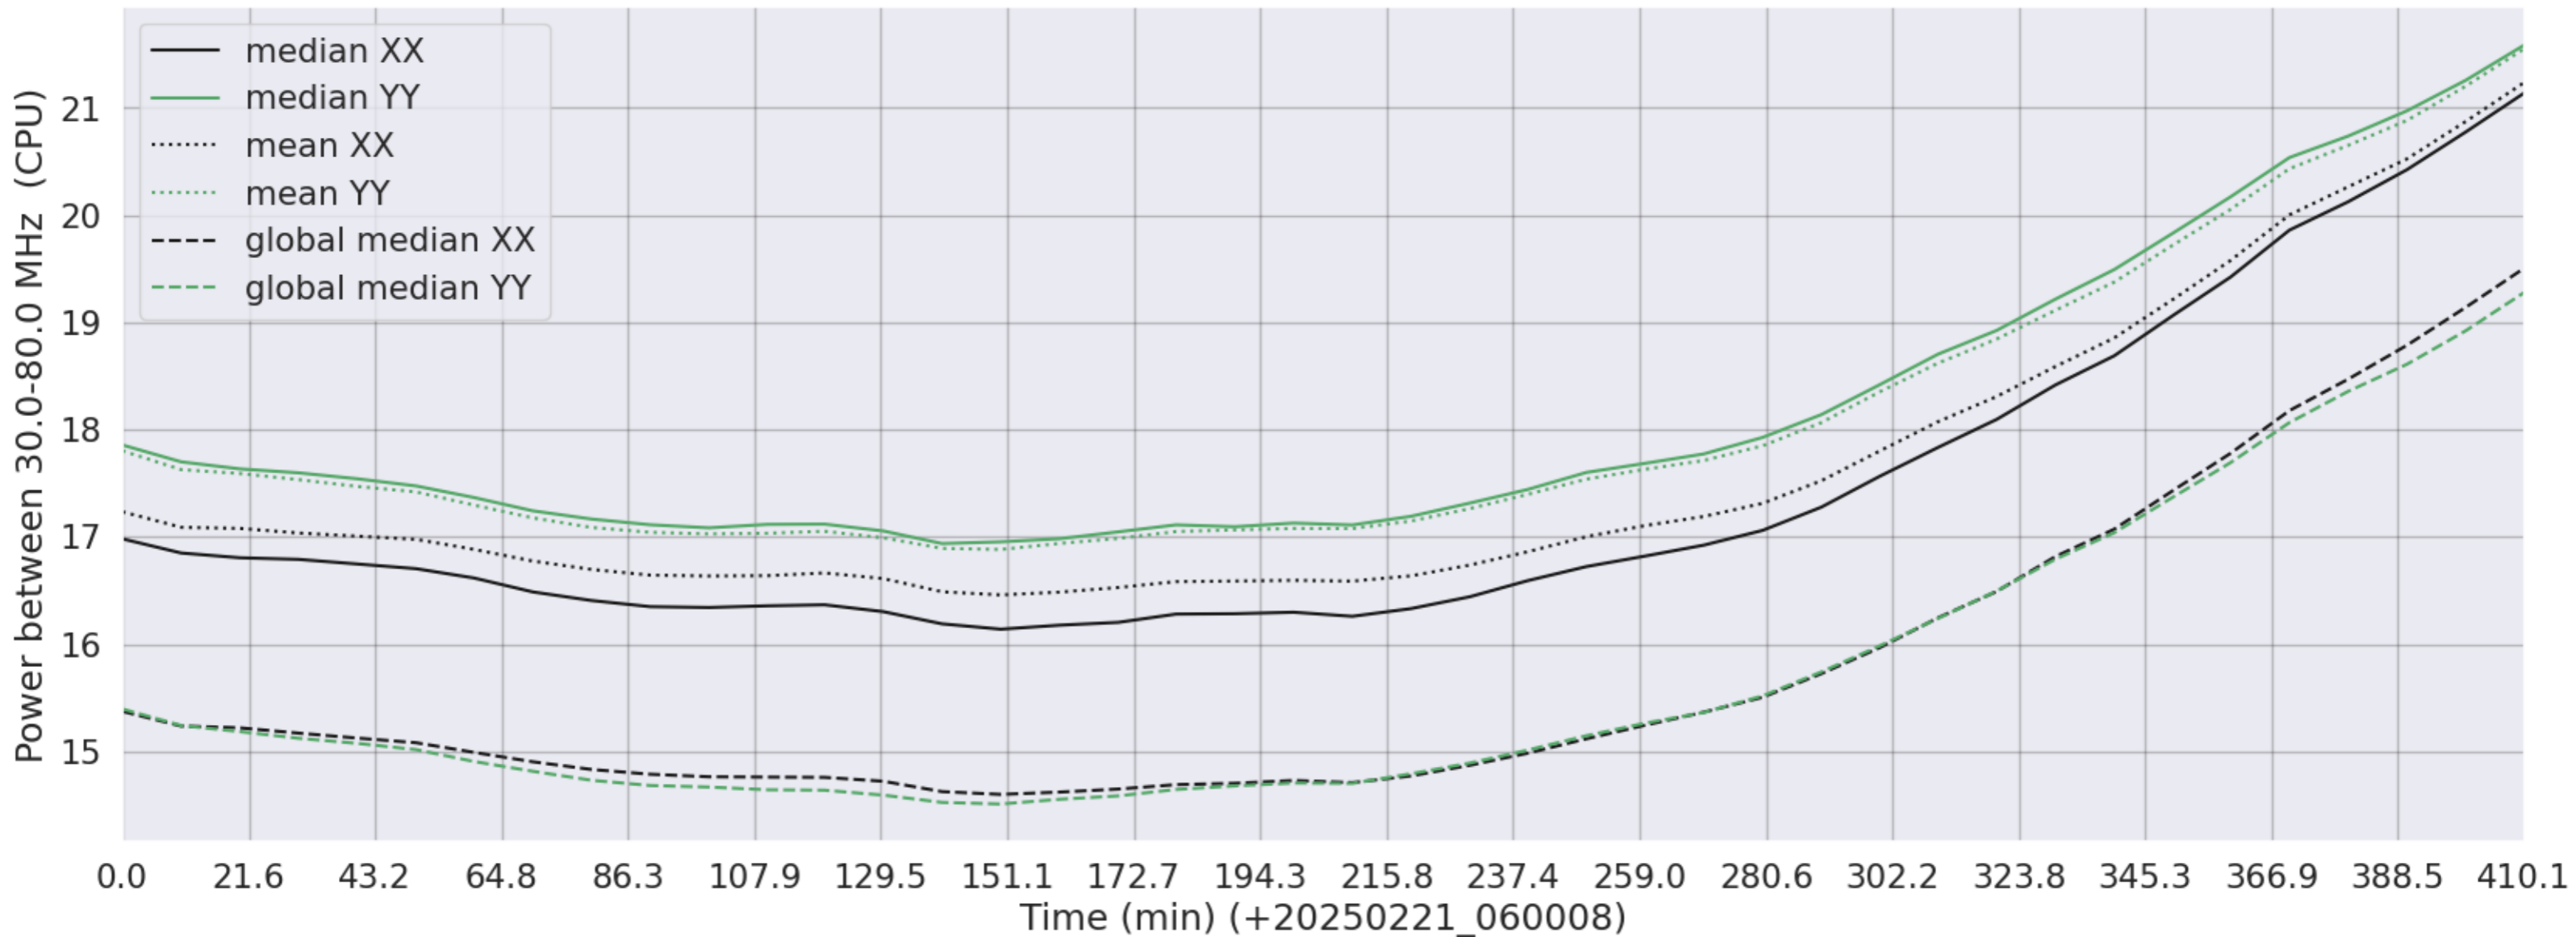

LWA033 - Correlator# 161 - XX FLAGS:Good - YY FLAGS:Good

LWA035 - Correlator# 160 - XX FLAGS:Good - YY FLAGS:Good