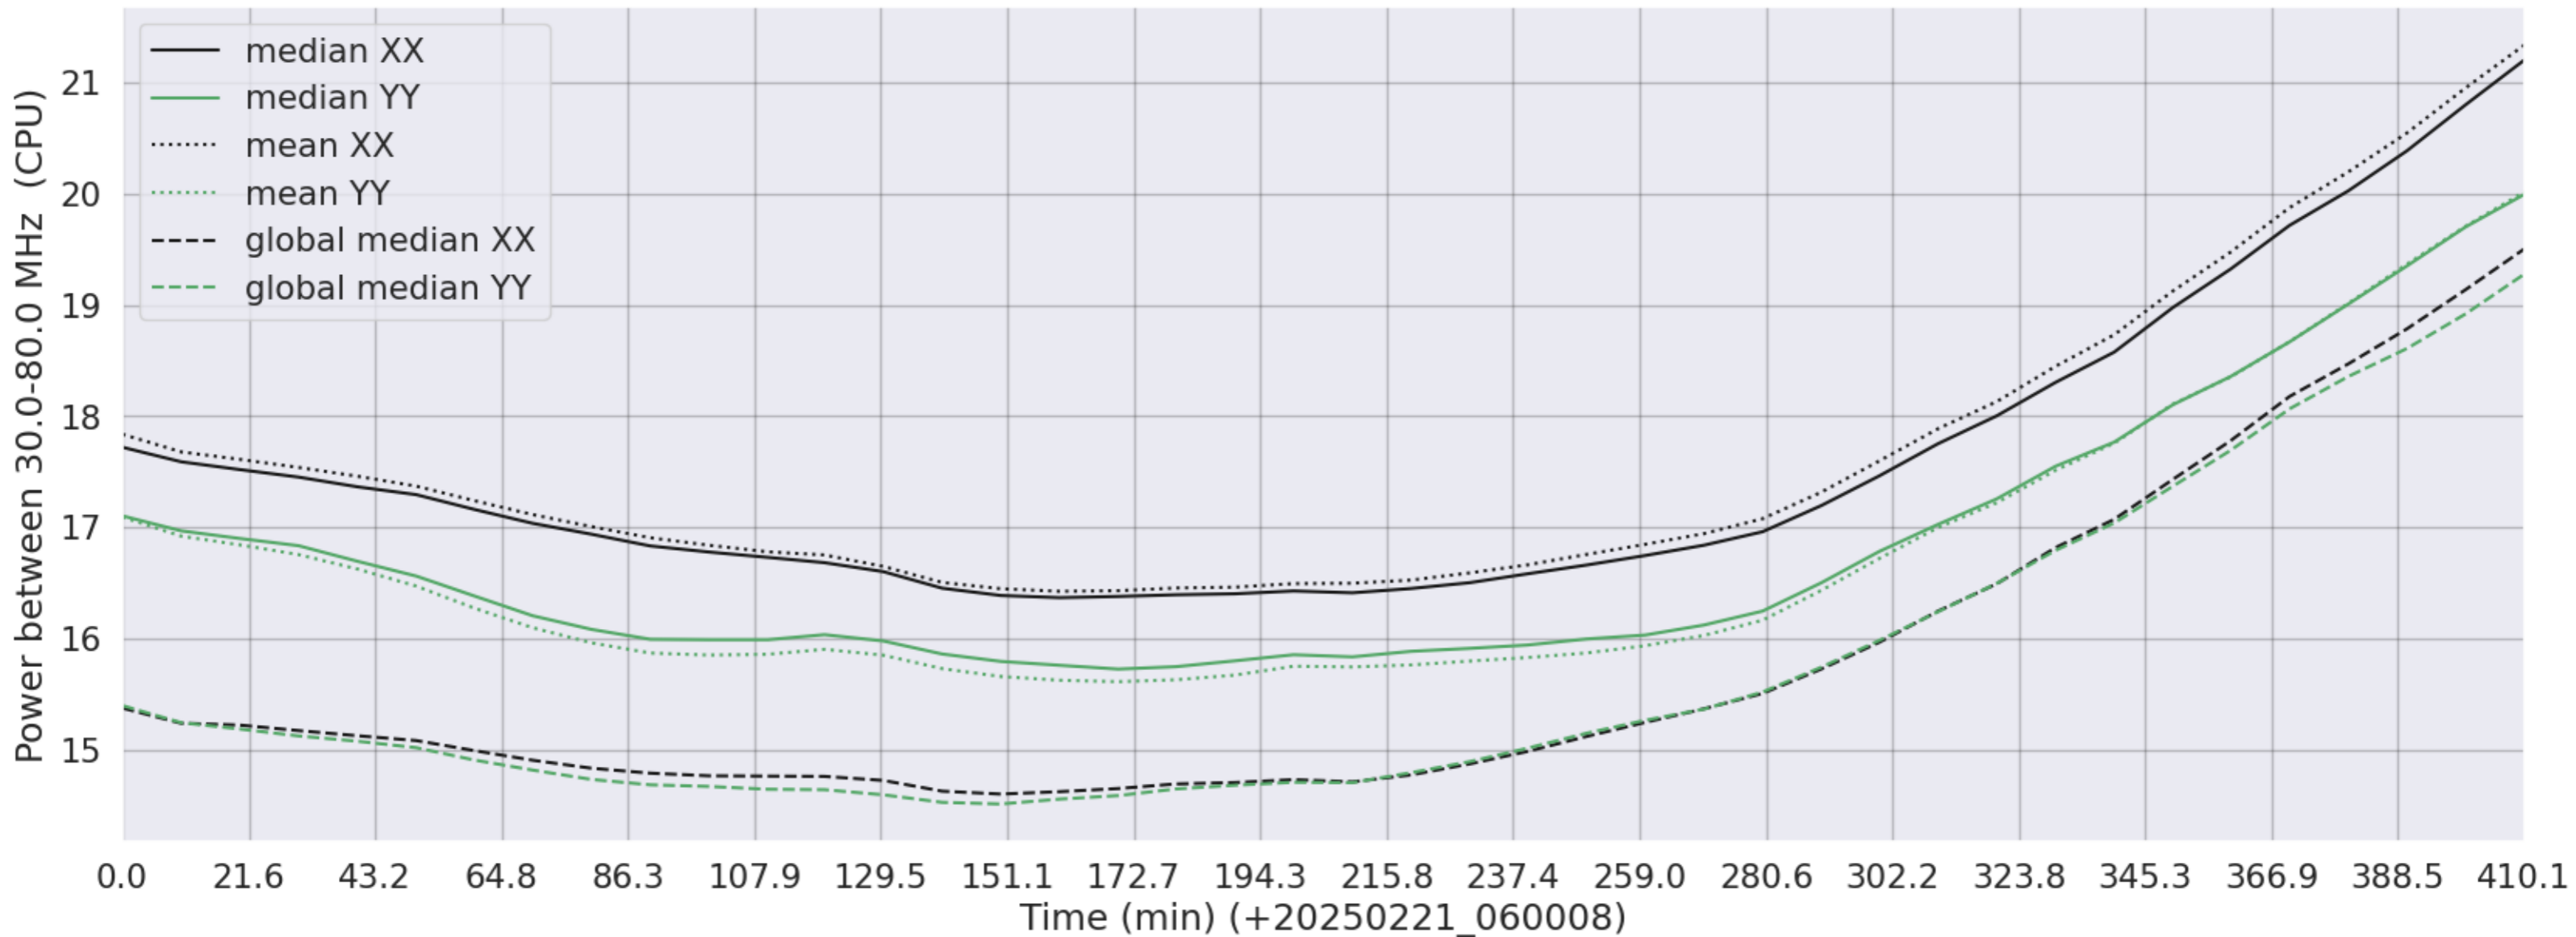

LWA237 - Correlator# 311 - XX FLAGS:Good - YY FLAGS:Good

LWA240 - Correlator# 312 - XX FLAGS:Good - YY FLAGS:Good

LWA239 - Correlator# 313 - XX FLAGS:Good - YY FLAGS:Good

LWA297 - Correlator# 314 - XX FLAGS:Good - YY FLAGS:Good