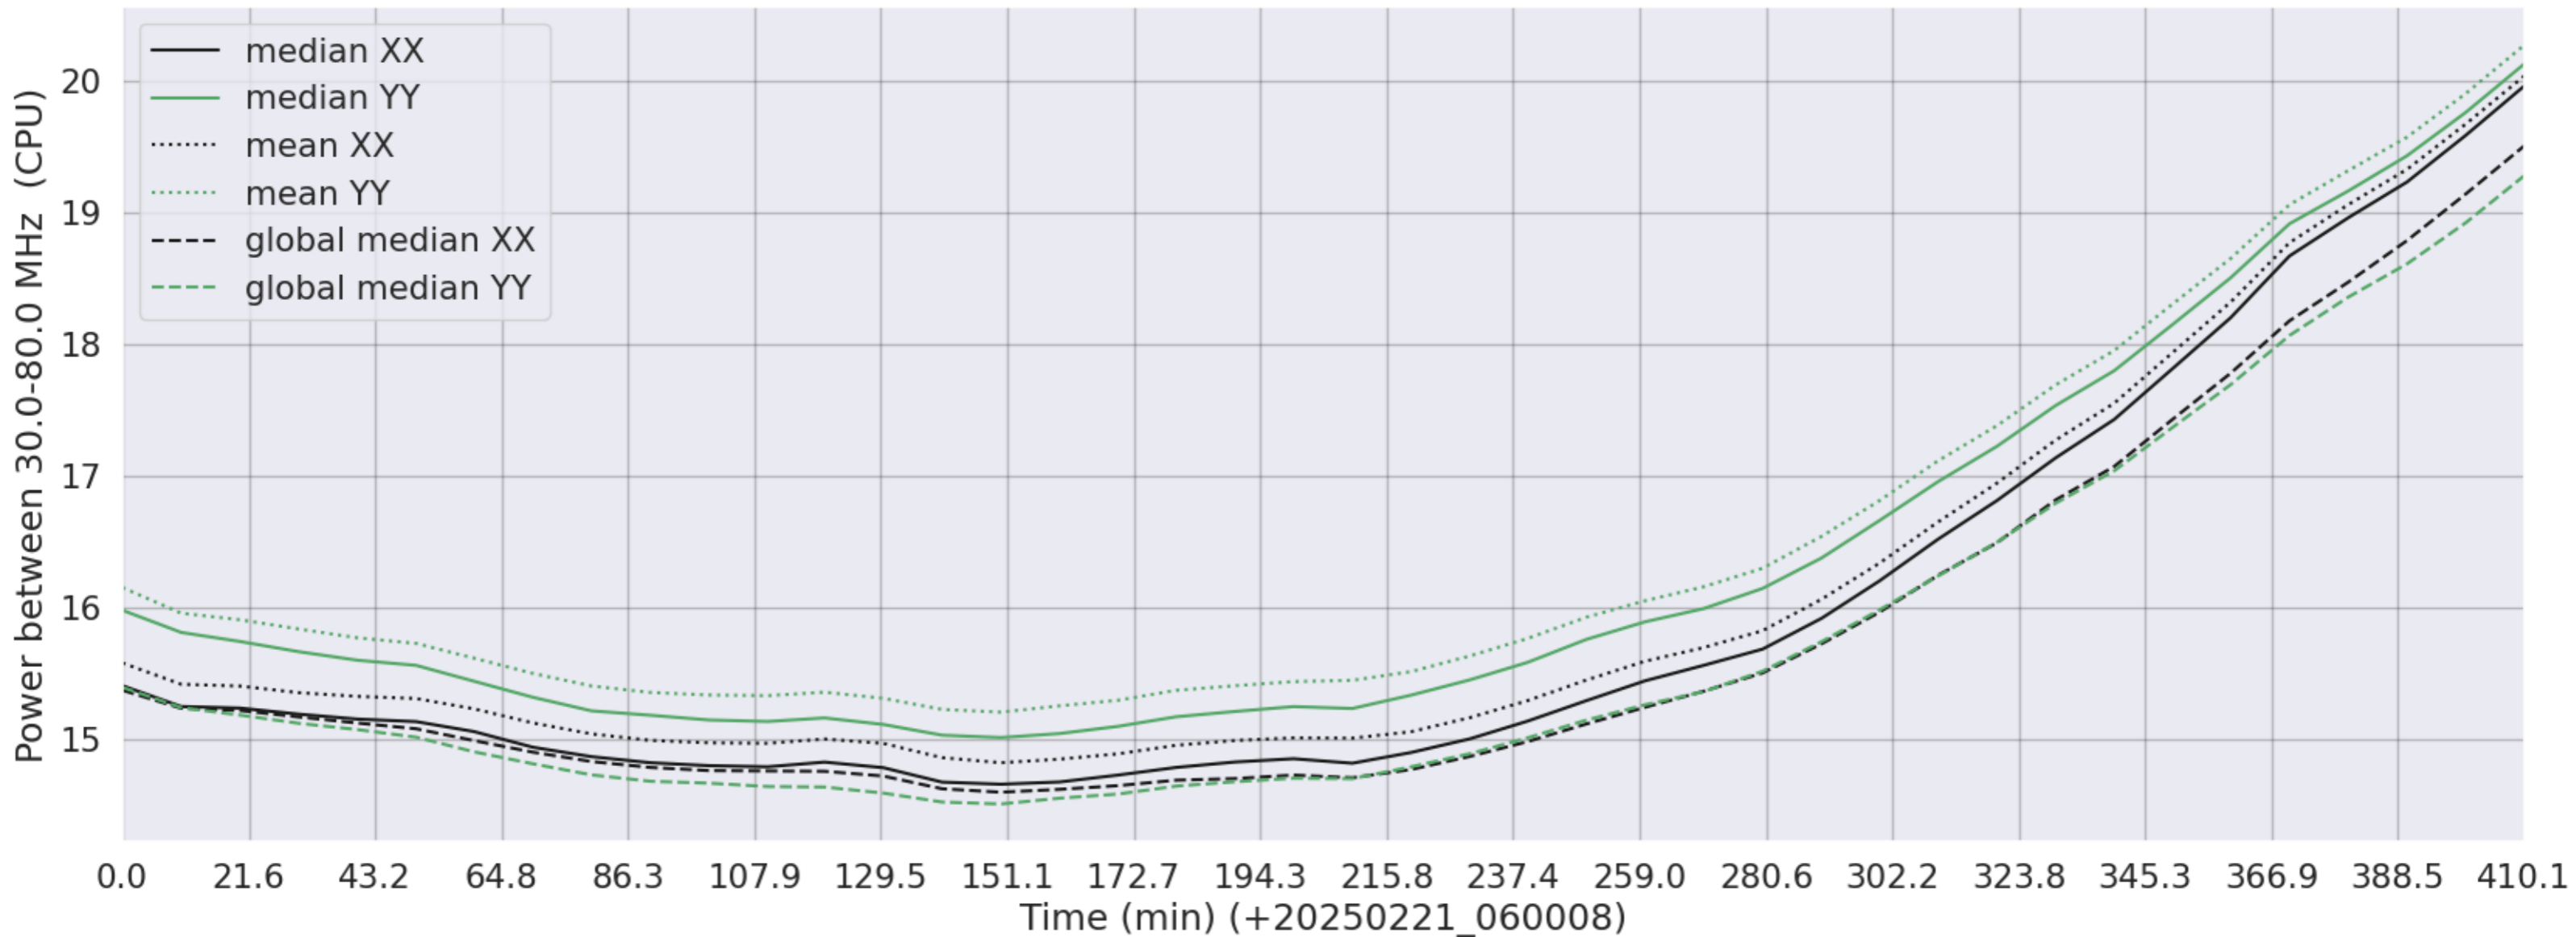

LWA329 - Correlator# 287 - XX FLAGS:Good - YY FLAGS:Good

LWA170 - Correlator# 288 - XX FLAGS:Good - YY FLAGS:Good

LWA234 - Correlator# 289 - XX FLAGS:Good - YY FLAGS:Good

LWA173 - Correlator# 290 - XX FLAGS:Good - YY FLAGS:Good