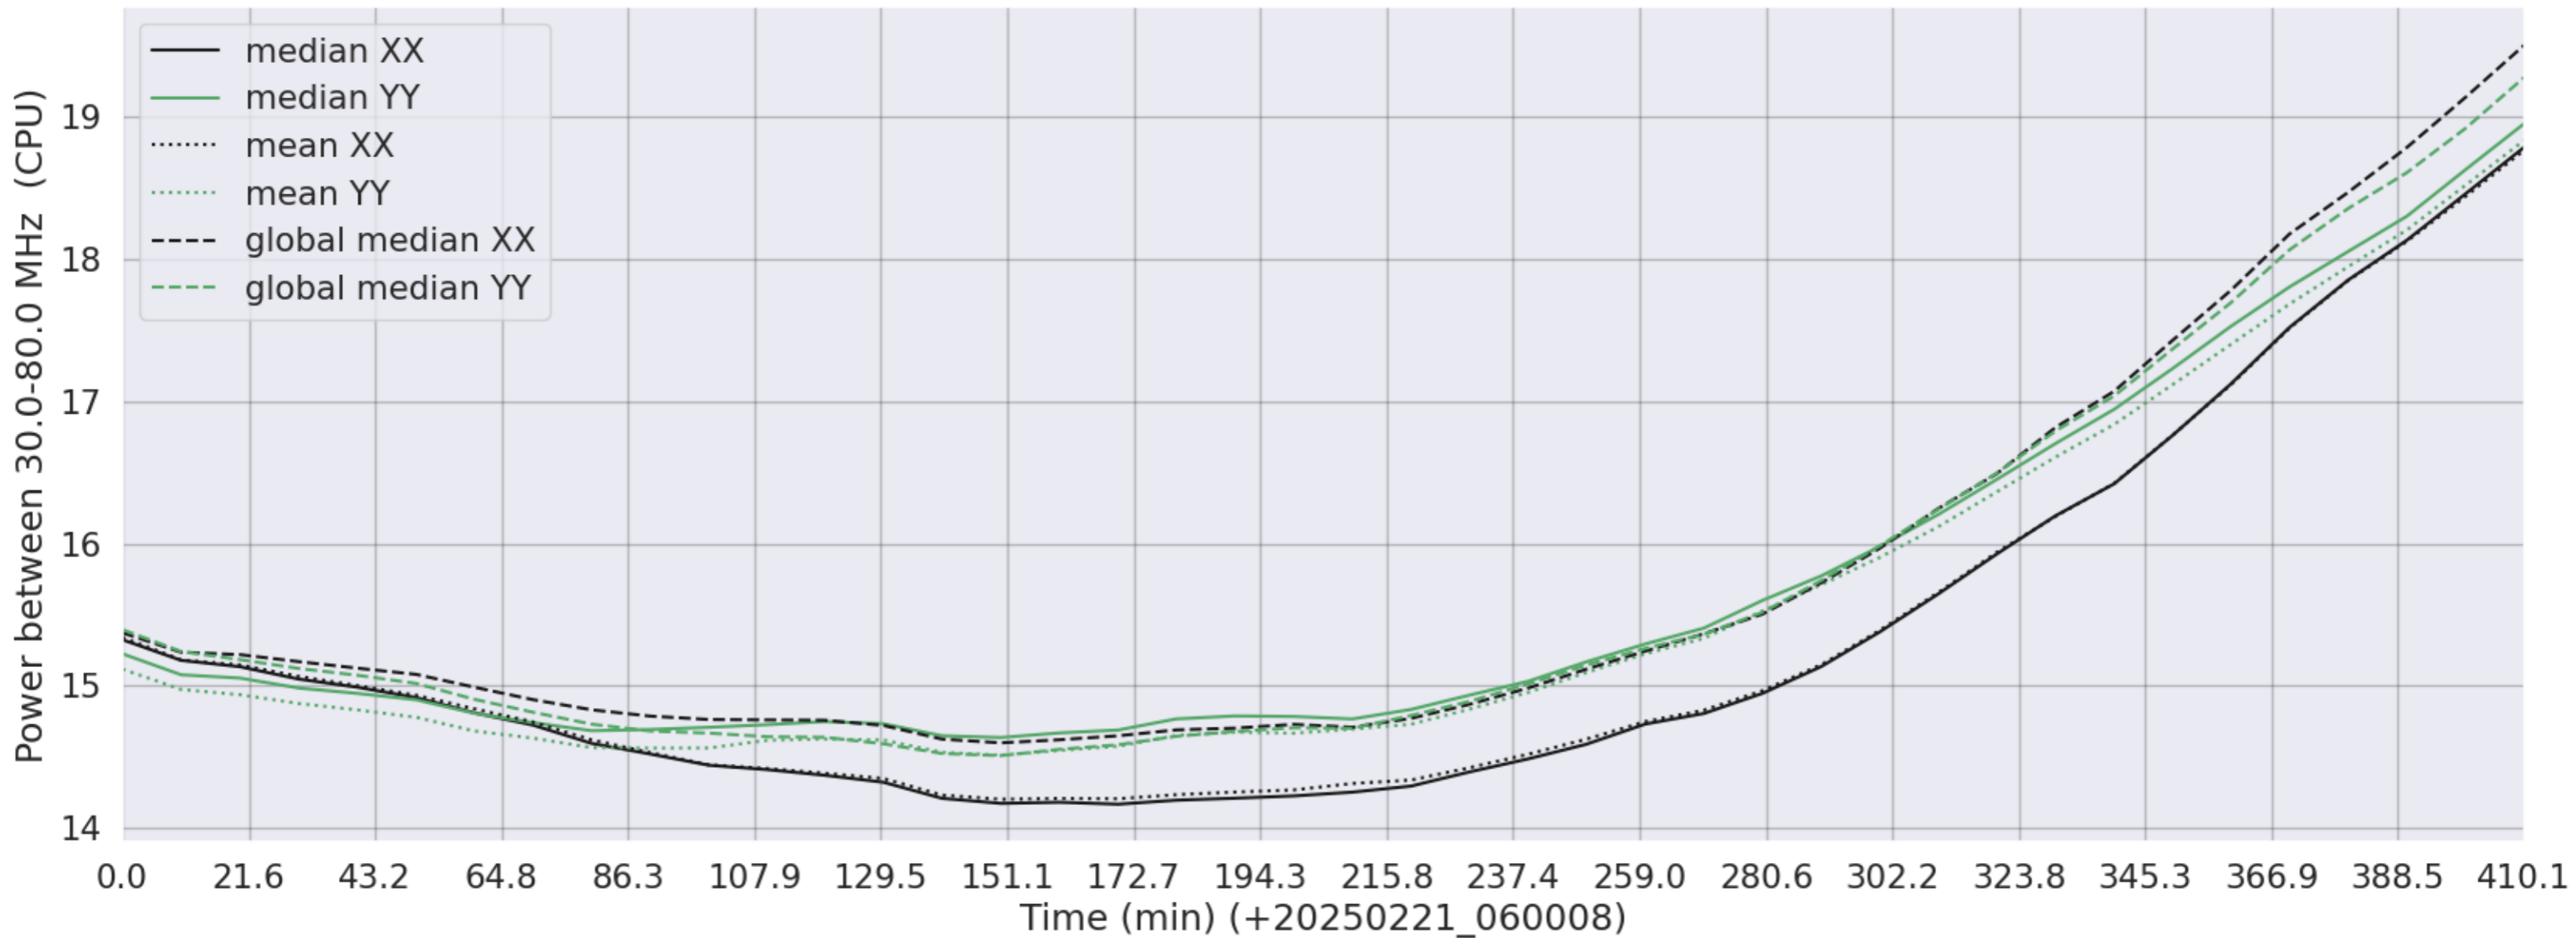

LWA295 - Correlator# 047 - XX FLAGS:Good - YY FLAGS:Good

LWA296 - Correlator# 046 - XX FLAGS:Good - YY FLAGS:Good