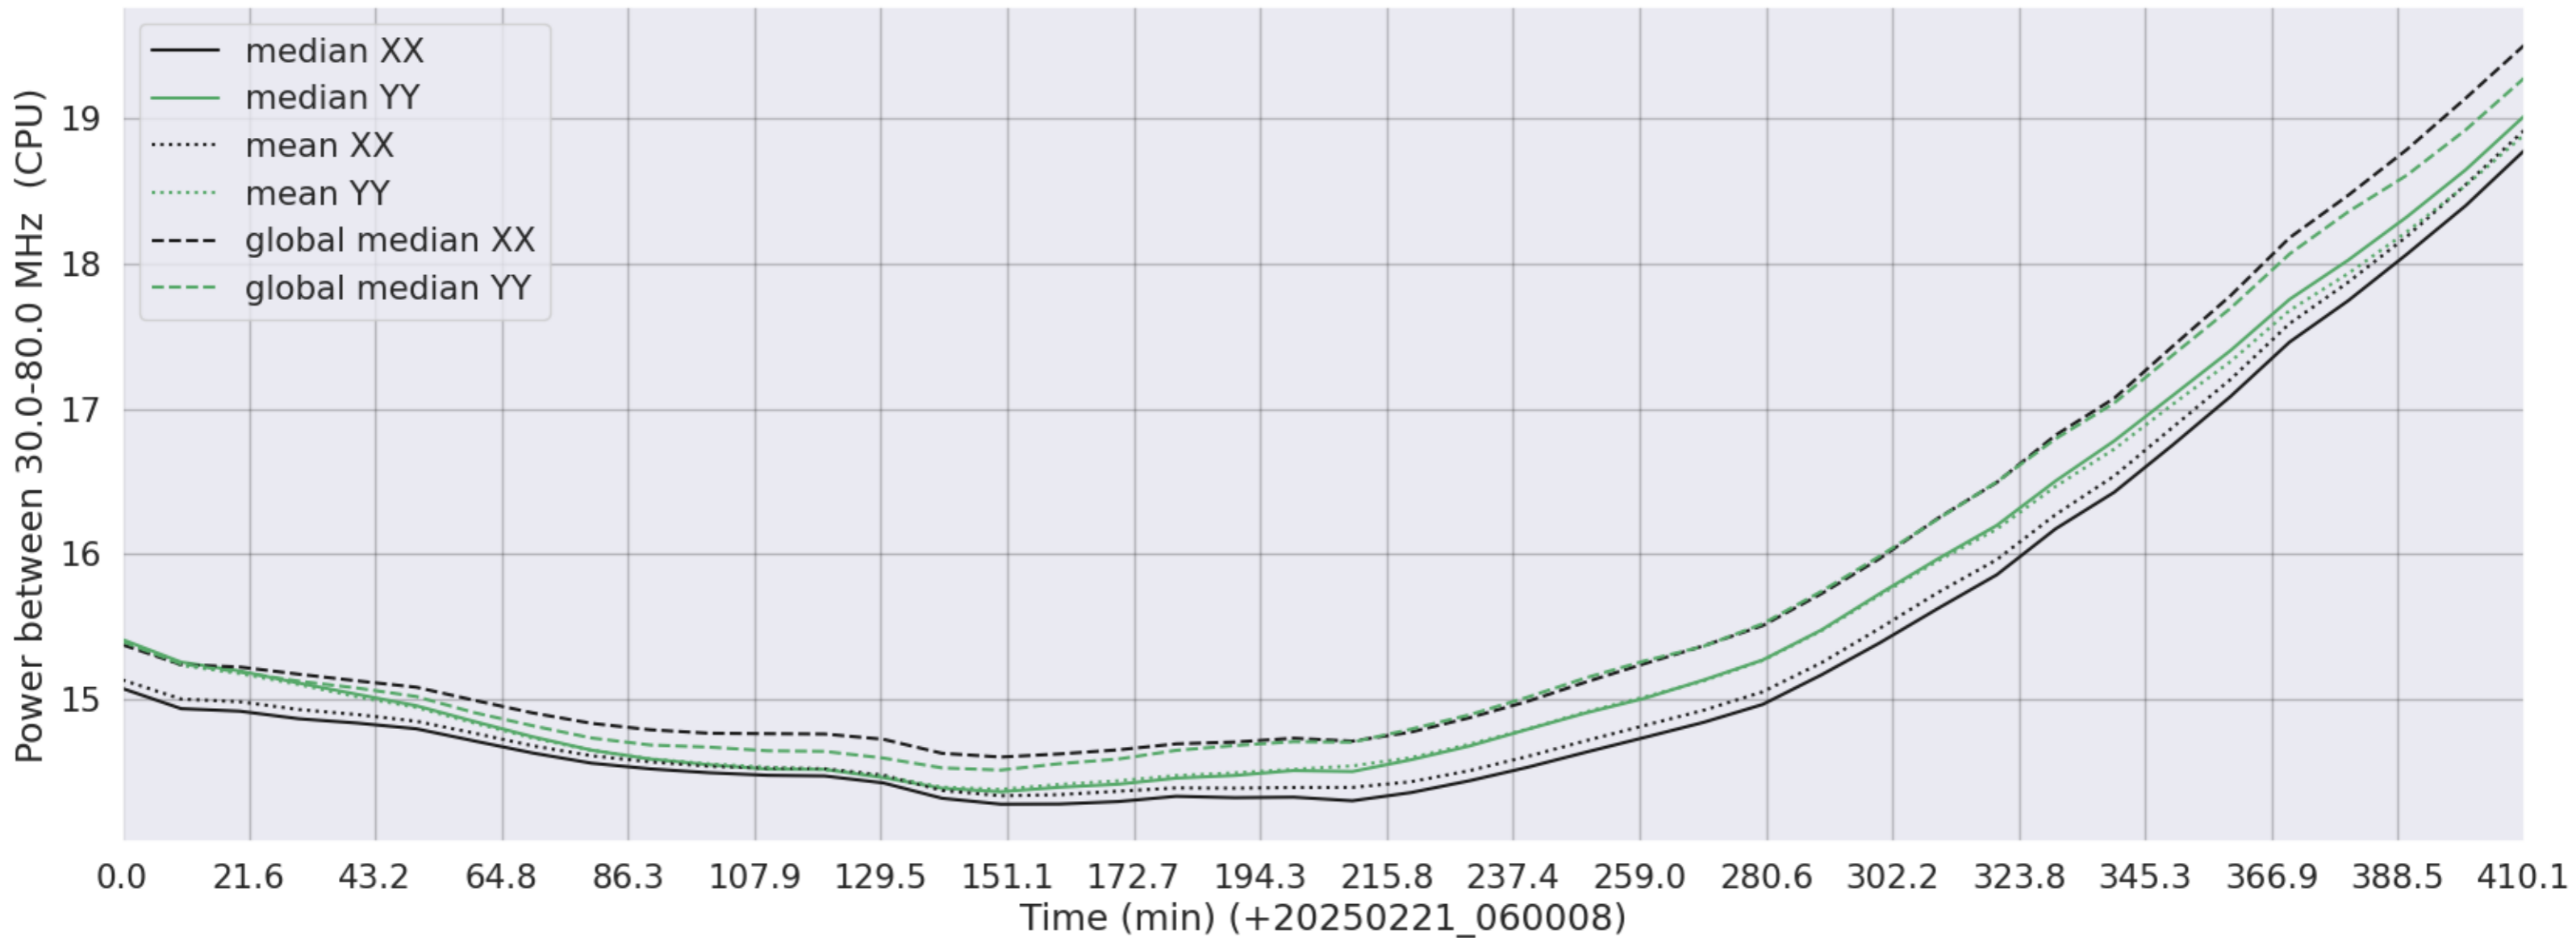

LWA022 - Correlator# 104 - XX FLAGS:Good - YY FLAGS:Good

LWA021 - Correlator# 105 - XX FLAGS:BadSpecShape - YY FLAGS:Good

LWA024 - Correlator# 106 - XX FLAGS:Good - YY FLAGS:Good

LWA023 - Correlator# 107 - XX FLAGS:Good - YY FLAGS:Good