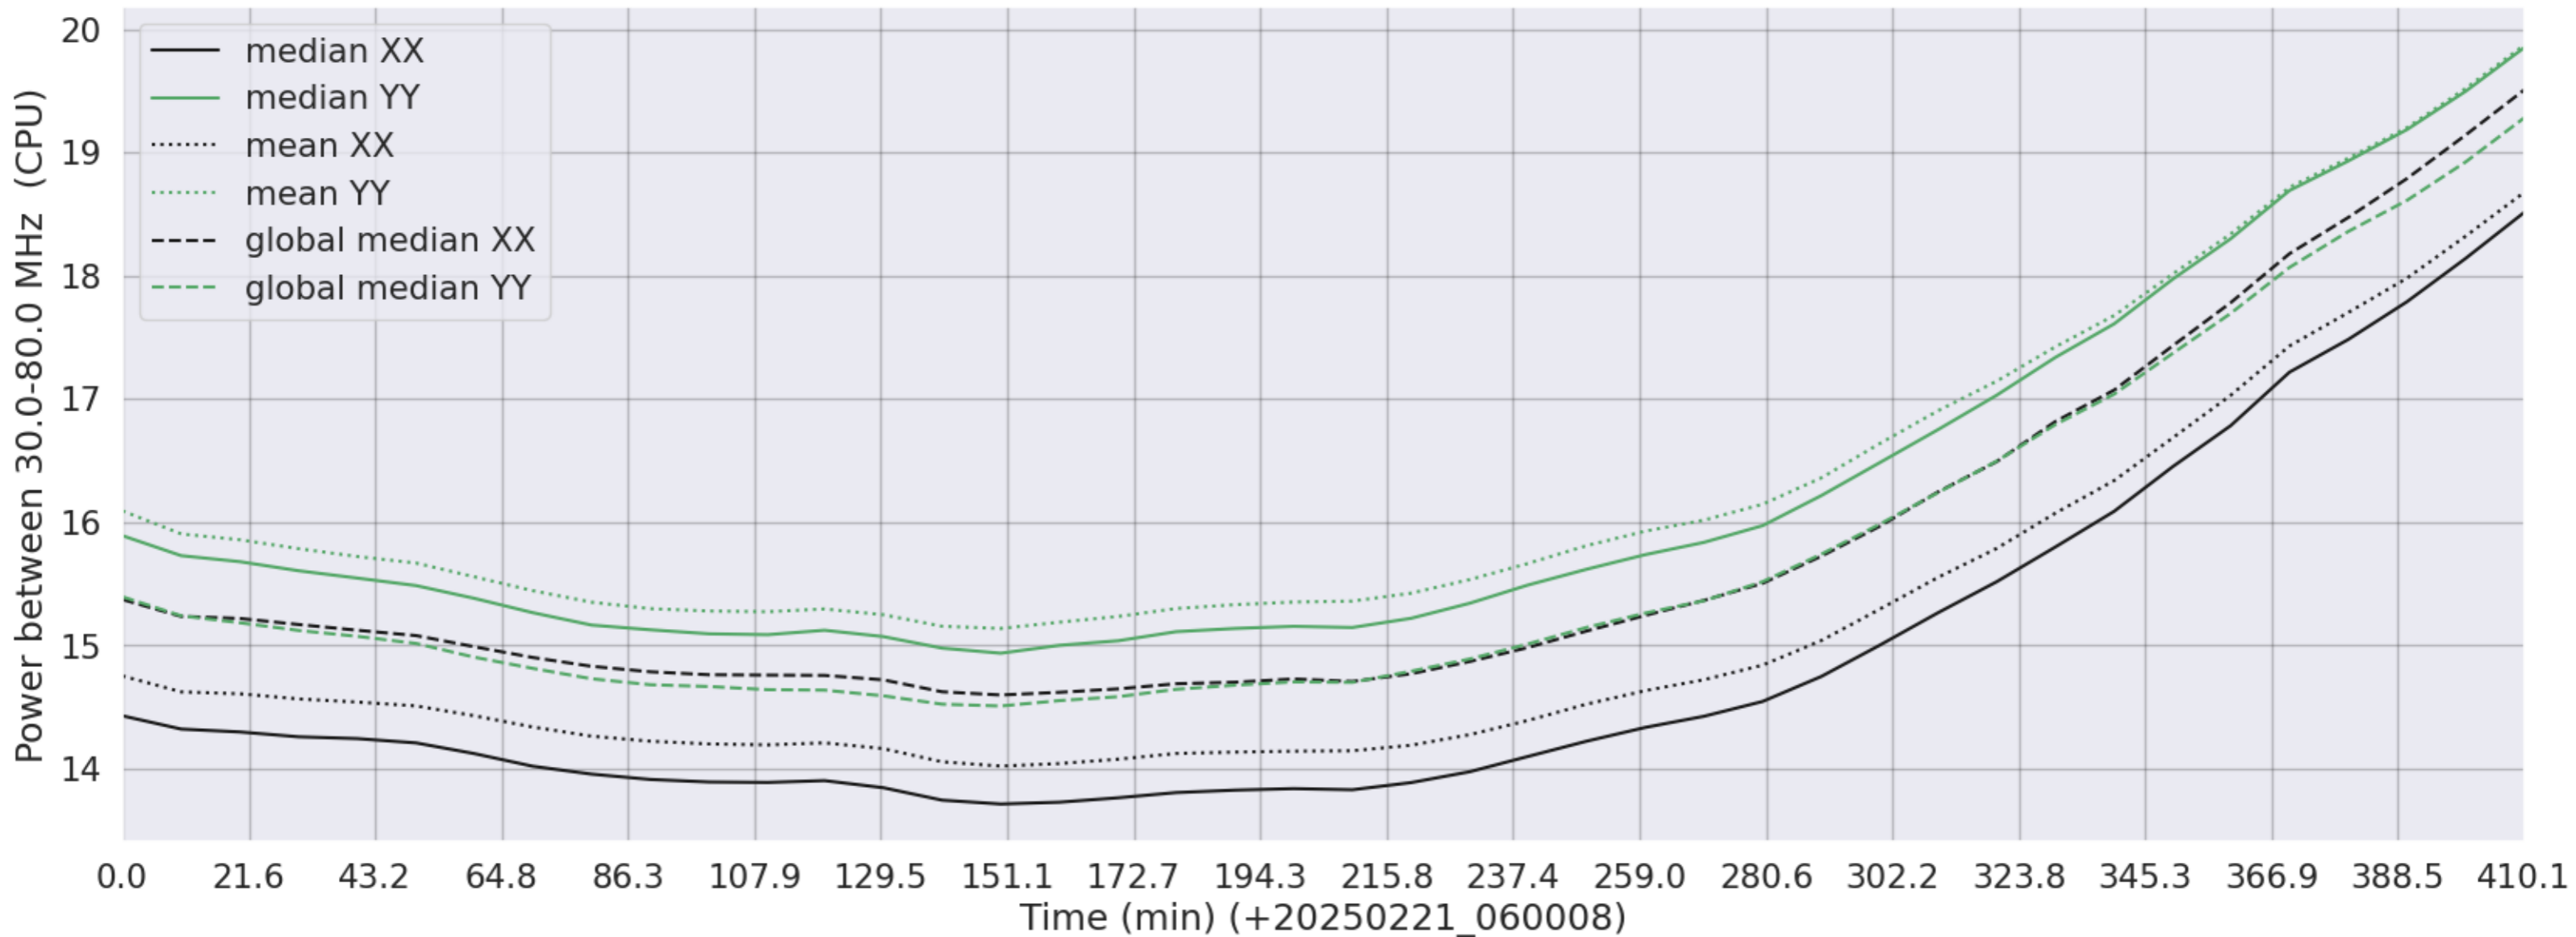

LWA012 - Correlator# 074 - XX FLAGS:Good - YY FLAGS:Good

LWA010 - Correlator# 073 - XX FLAGS:Good - YY FLAGS:Good