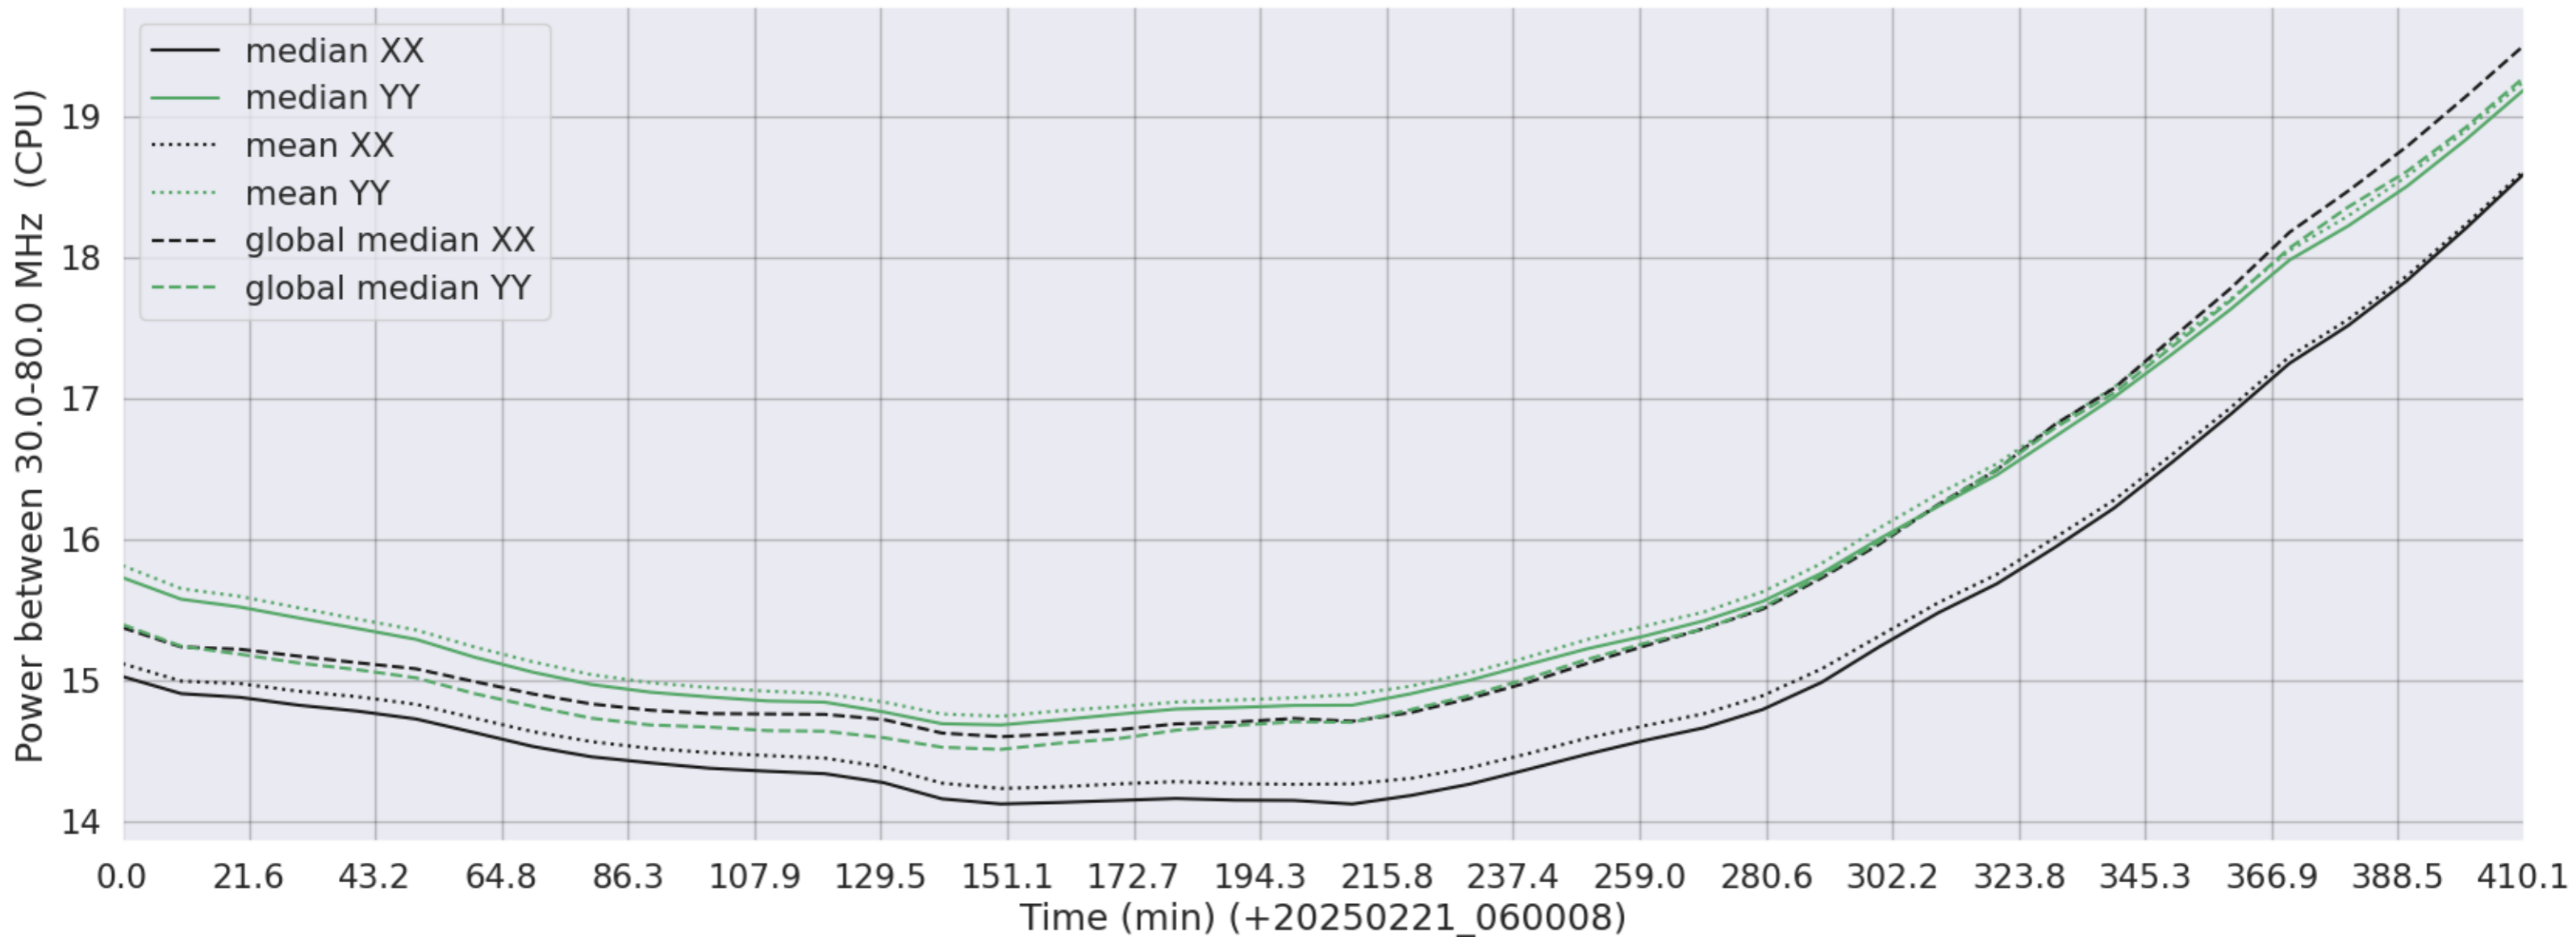

LWA015 - Correlator# 098 - XX FLAGS:Good - YY FLAGS:Good

LWA016 - Correlator# 097 - XX FLAGS:Good - YY FLAGS:Good