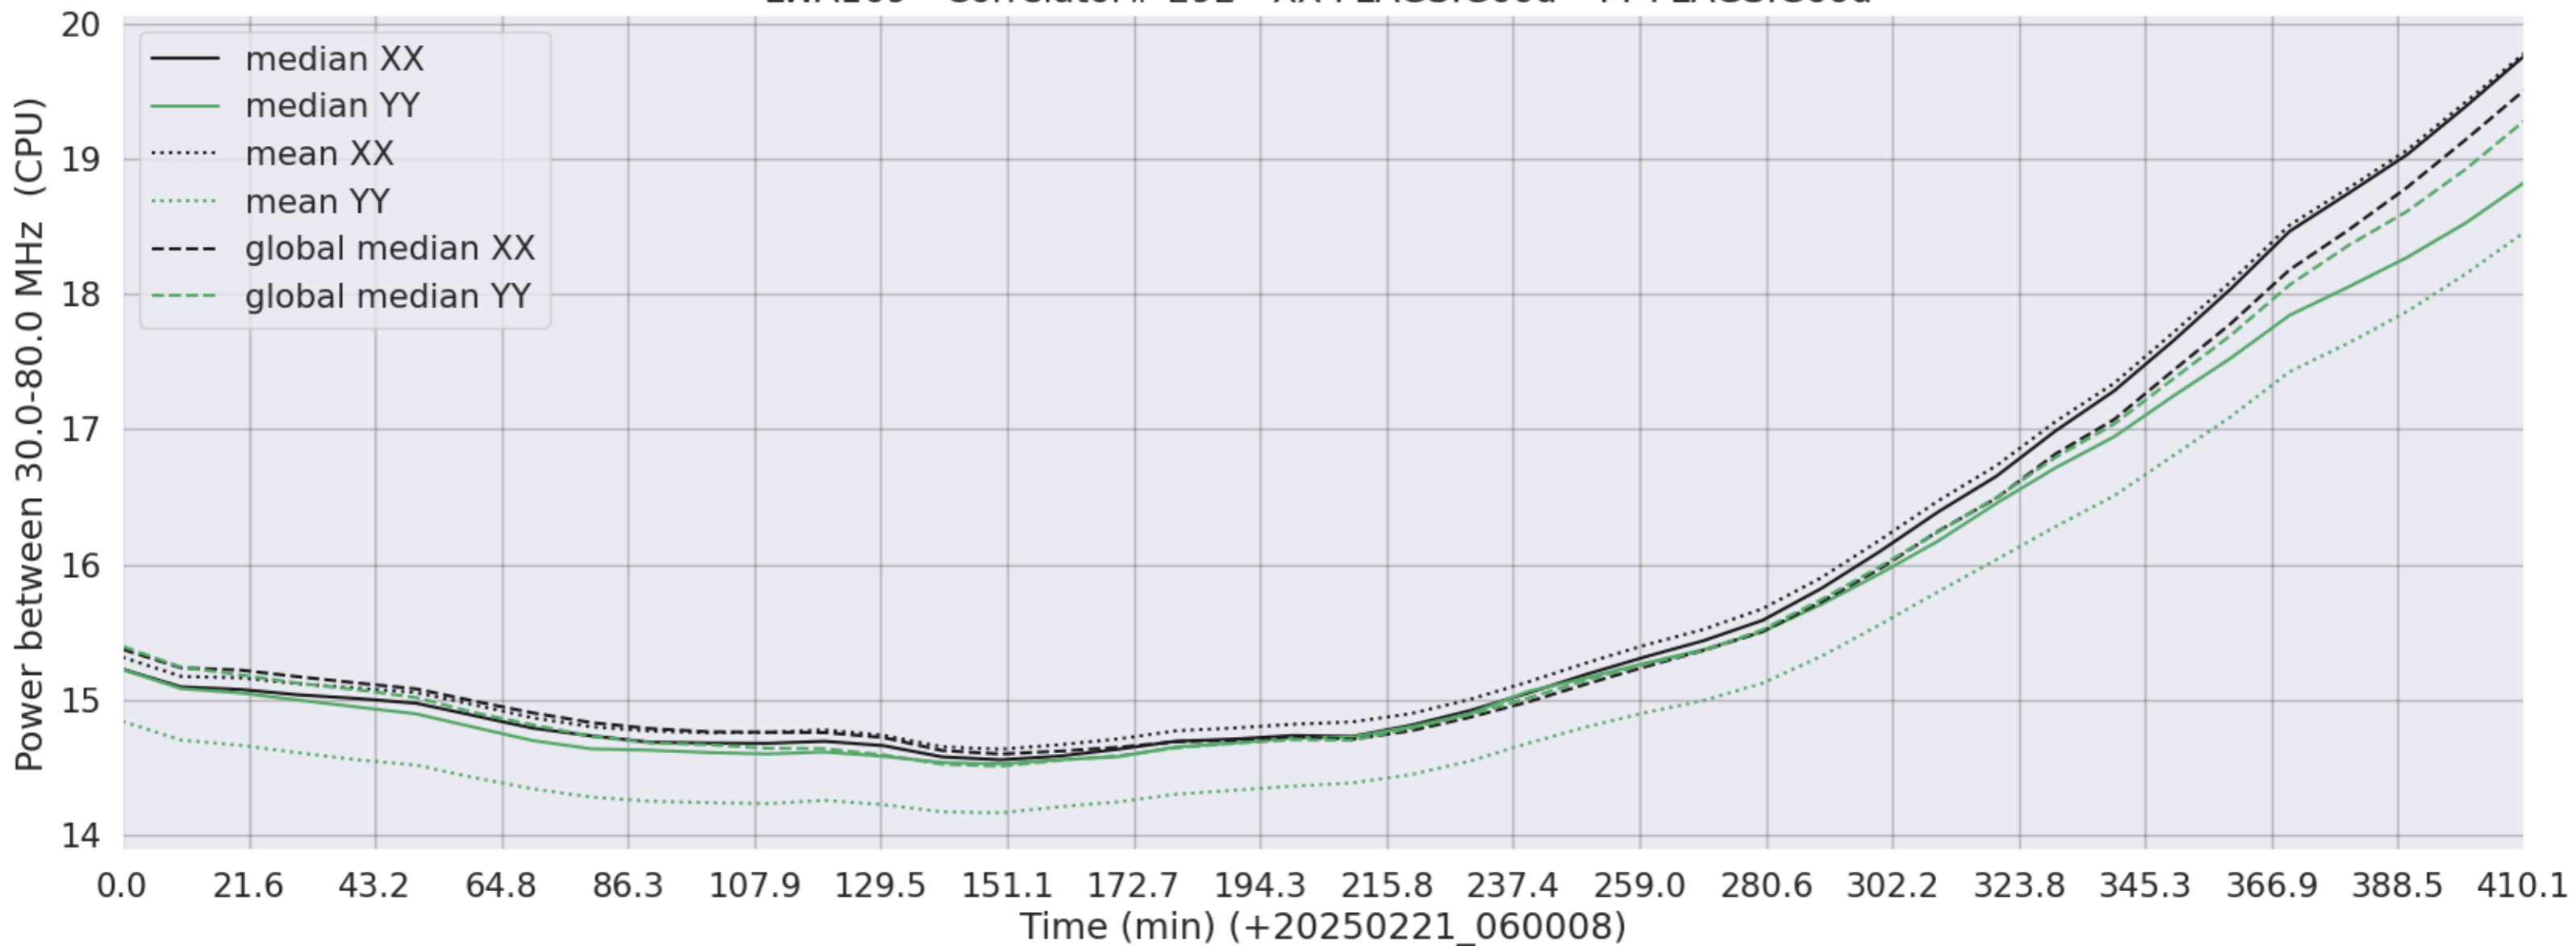

LWA175 - Correlator# 293 - XX FLAGS:Good - YY FLAGS:Good

LWA169 - Correlator# 292 - XX FLAGS:Good - YY FLAGS:Good