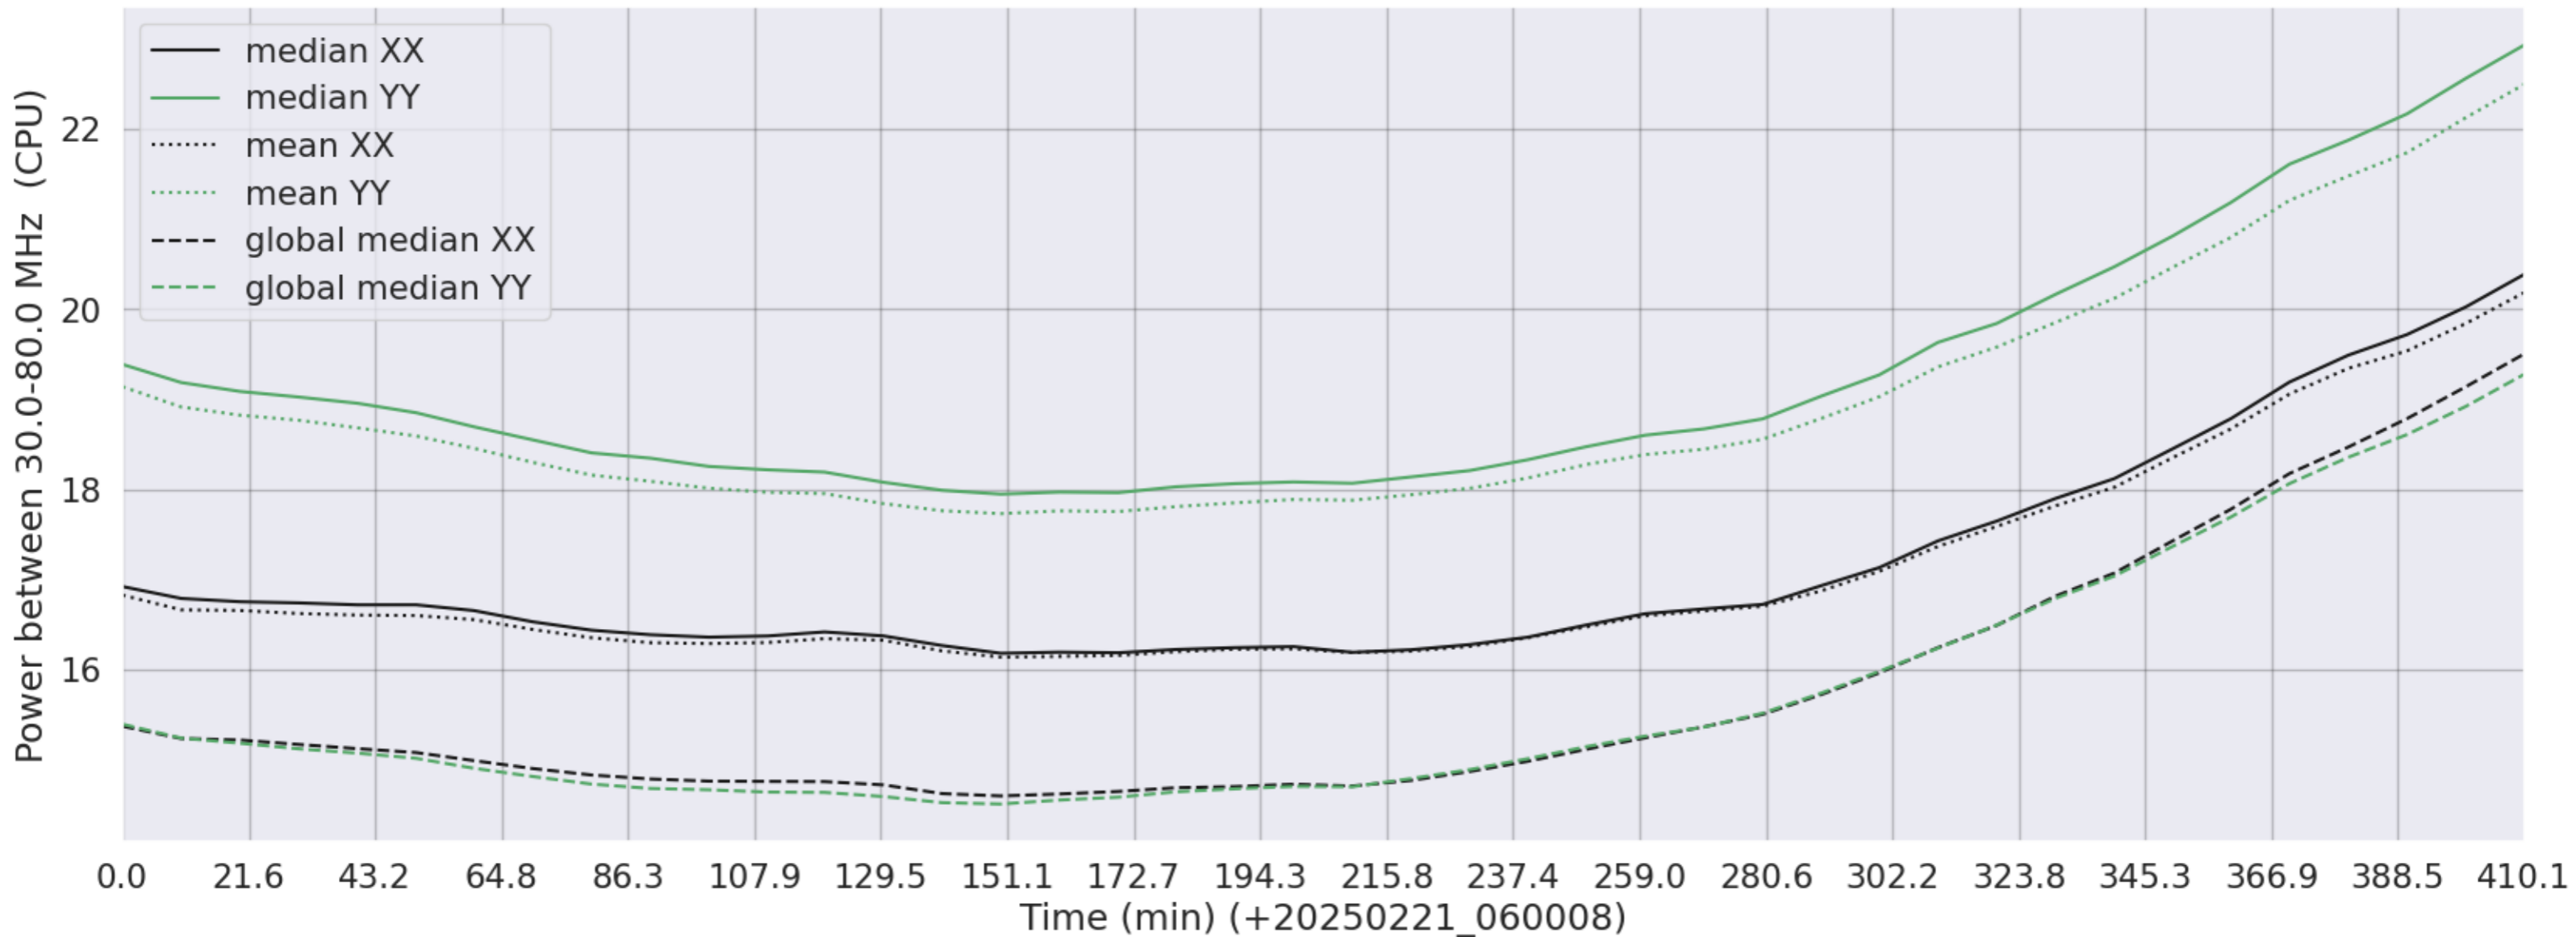

LWA282 - Correlator# 010 - XX FLAGS:Good - YY FLAGS:Good

LWA277 - Correlator# 009 - XX FLAGS:Good - YY FLAGS:Good