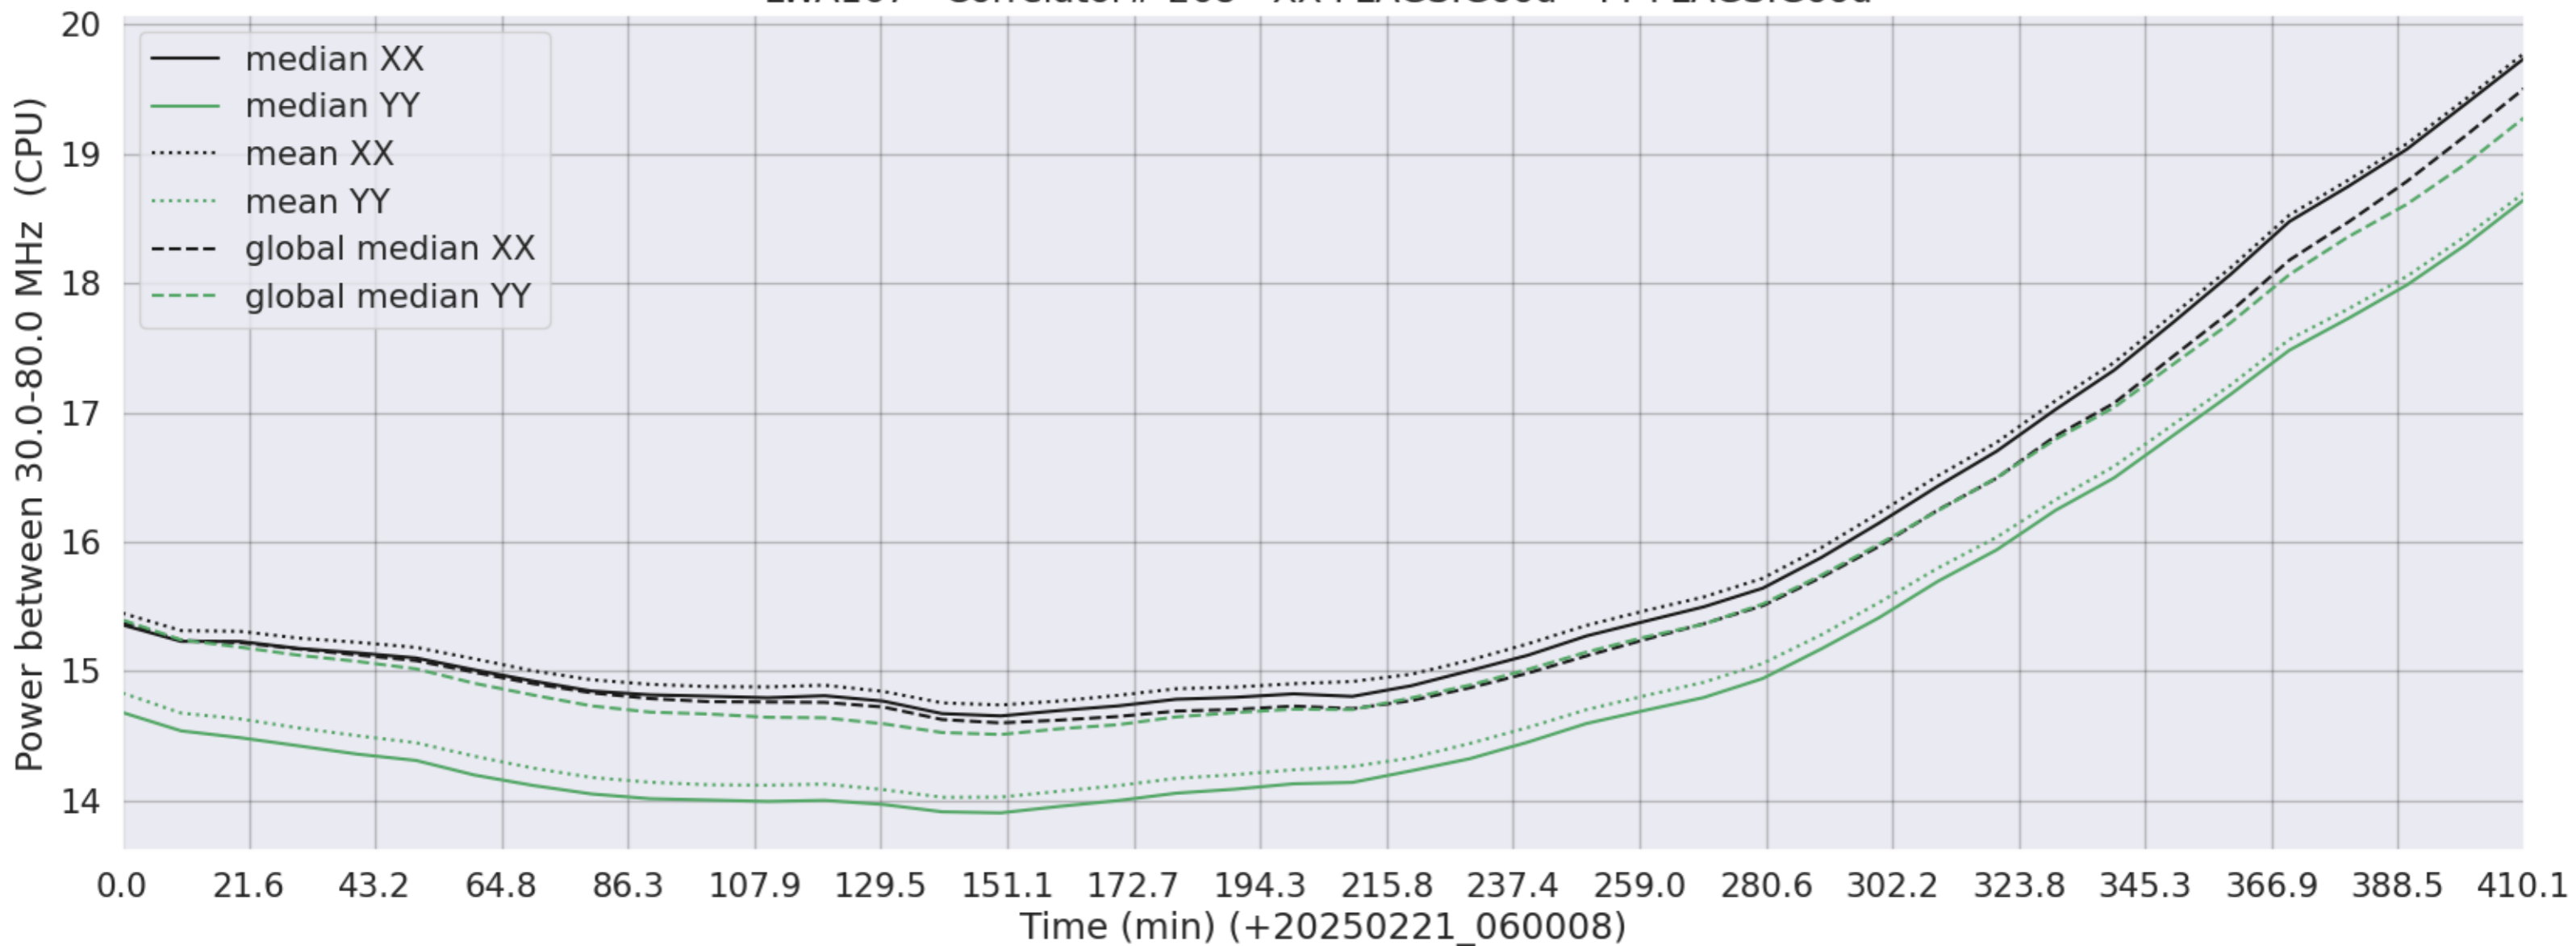

LWA166 - Correlator# 269 - XX FLAGS:Good - YY FLAGS:Good

LWA167 - Correlator# 268 - XX FLAGS:Good - YY FLAGS:Good