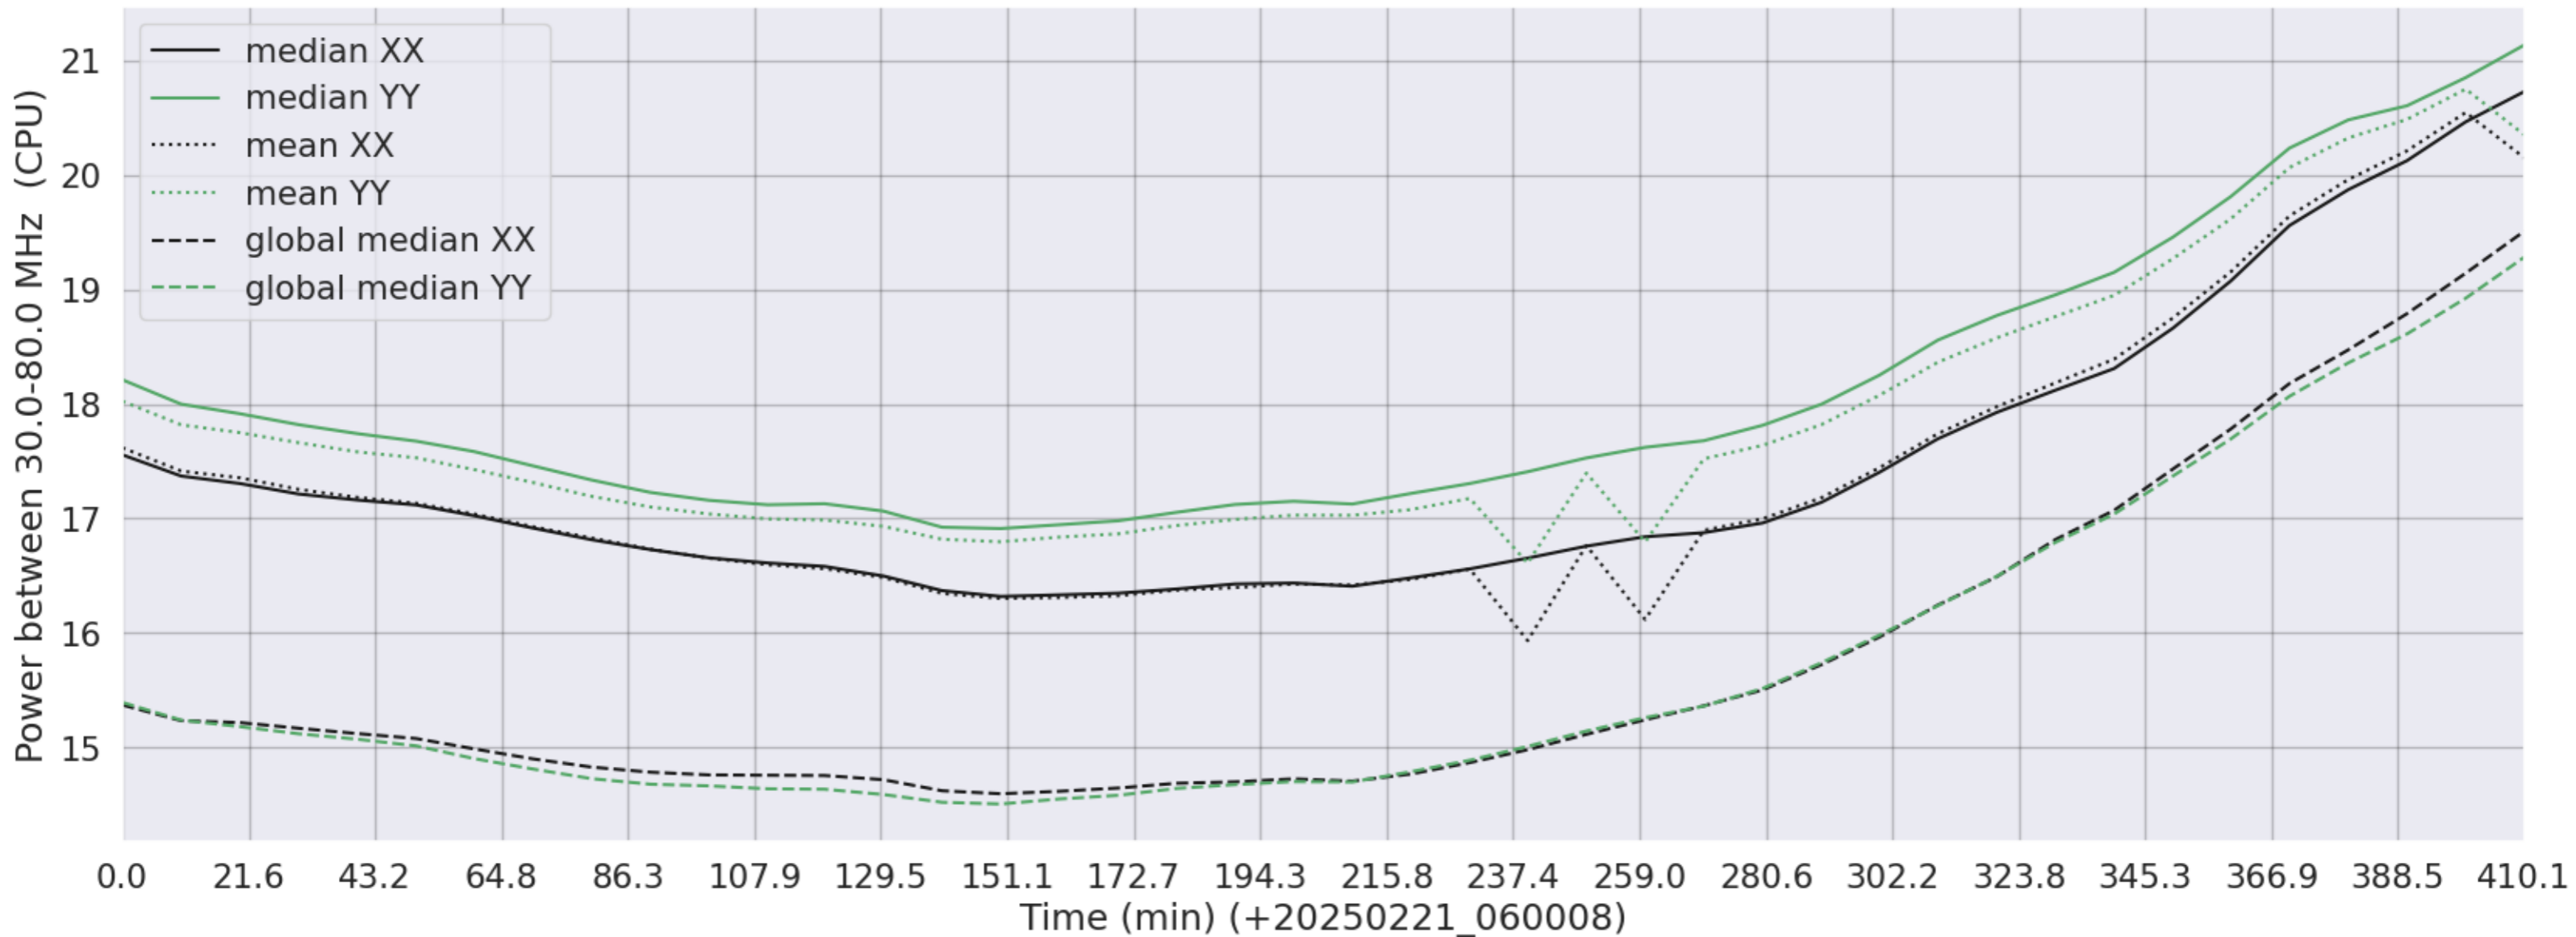

LWA343 - Correlator# 058 - XX FLAGS:Good - YY FLAGS:Good

LWA335 - Correlator# 057 - XX FLAGS:Good - YY FLAGS:Good