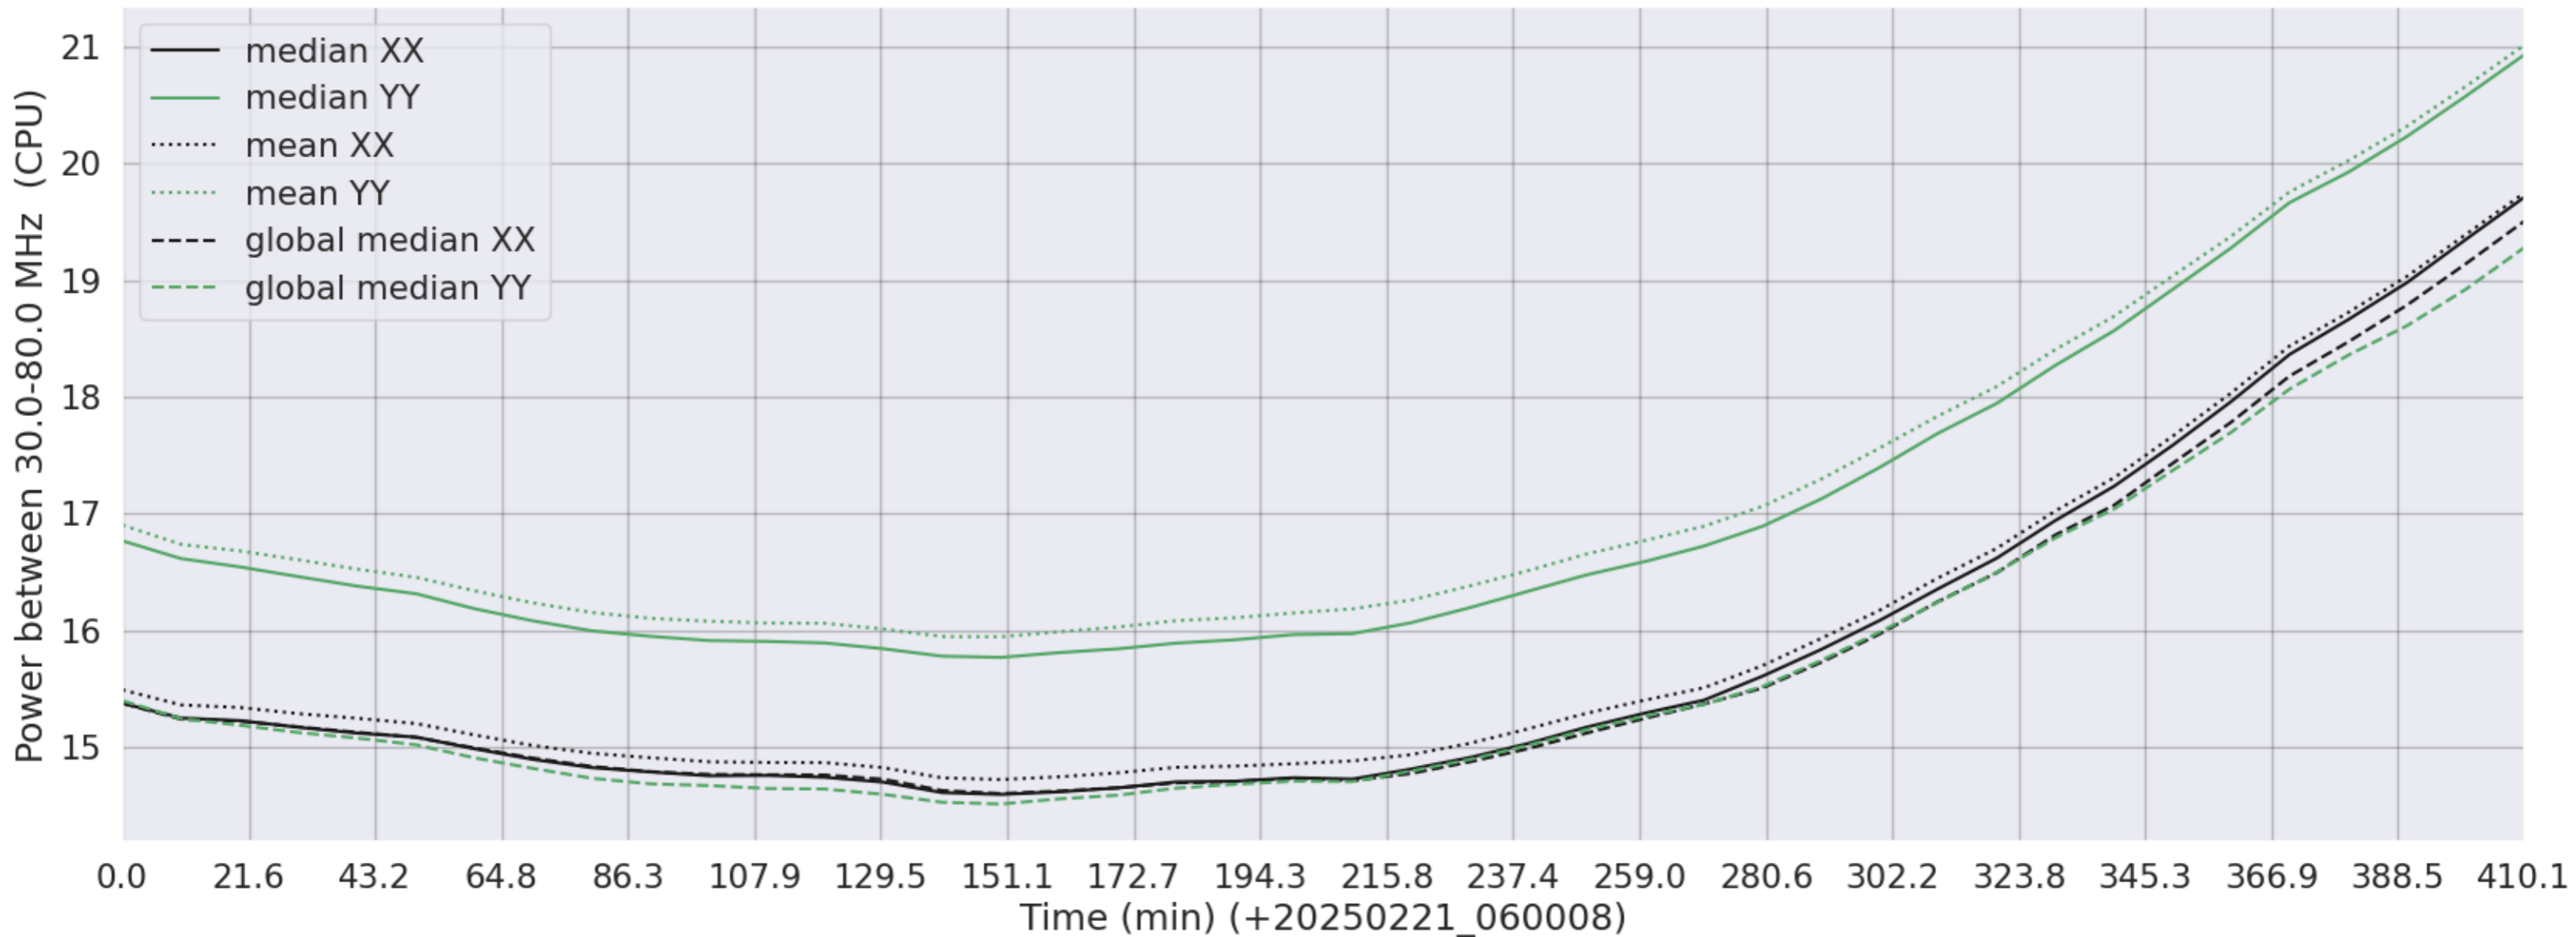

LWA329 - Correlator# 287 - XX FLAGS:Good - YY FLAGS:Good

LWA170 - Correlator# 288 - XX FLAGS:Good - YY FLAGS:Good

LWA234 - Correlator# 289 - XX FLAGS:Good - YY FLAGS:Good

LWA173 - Correlator# 290 - XX FLAGS:Good - YY FLAGS:Good