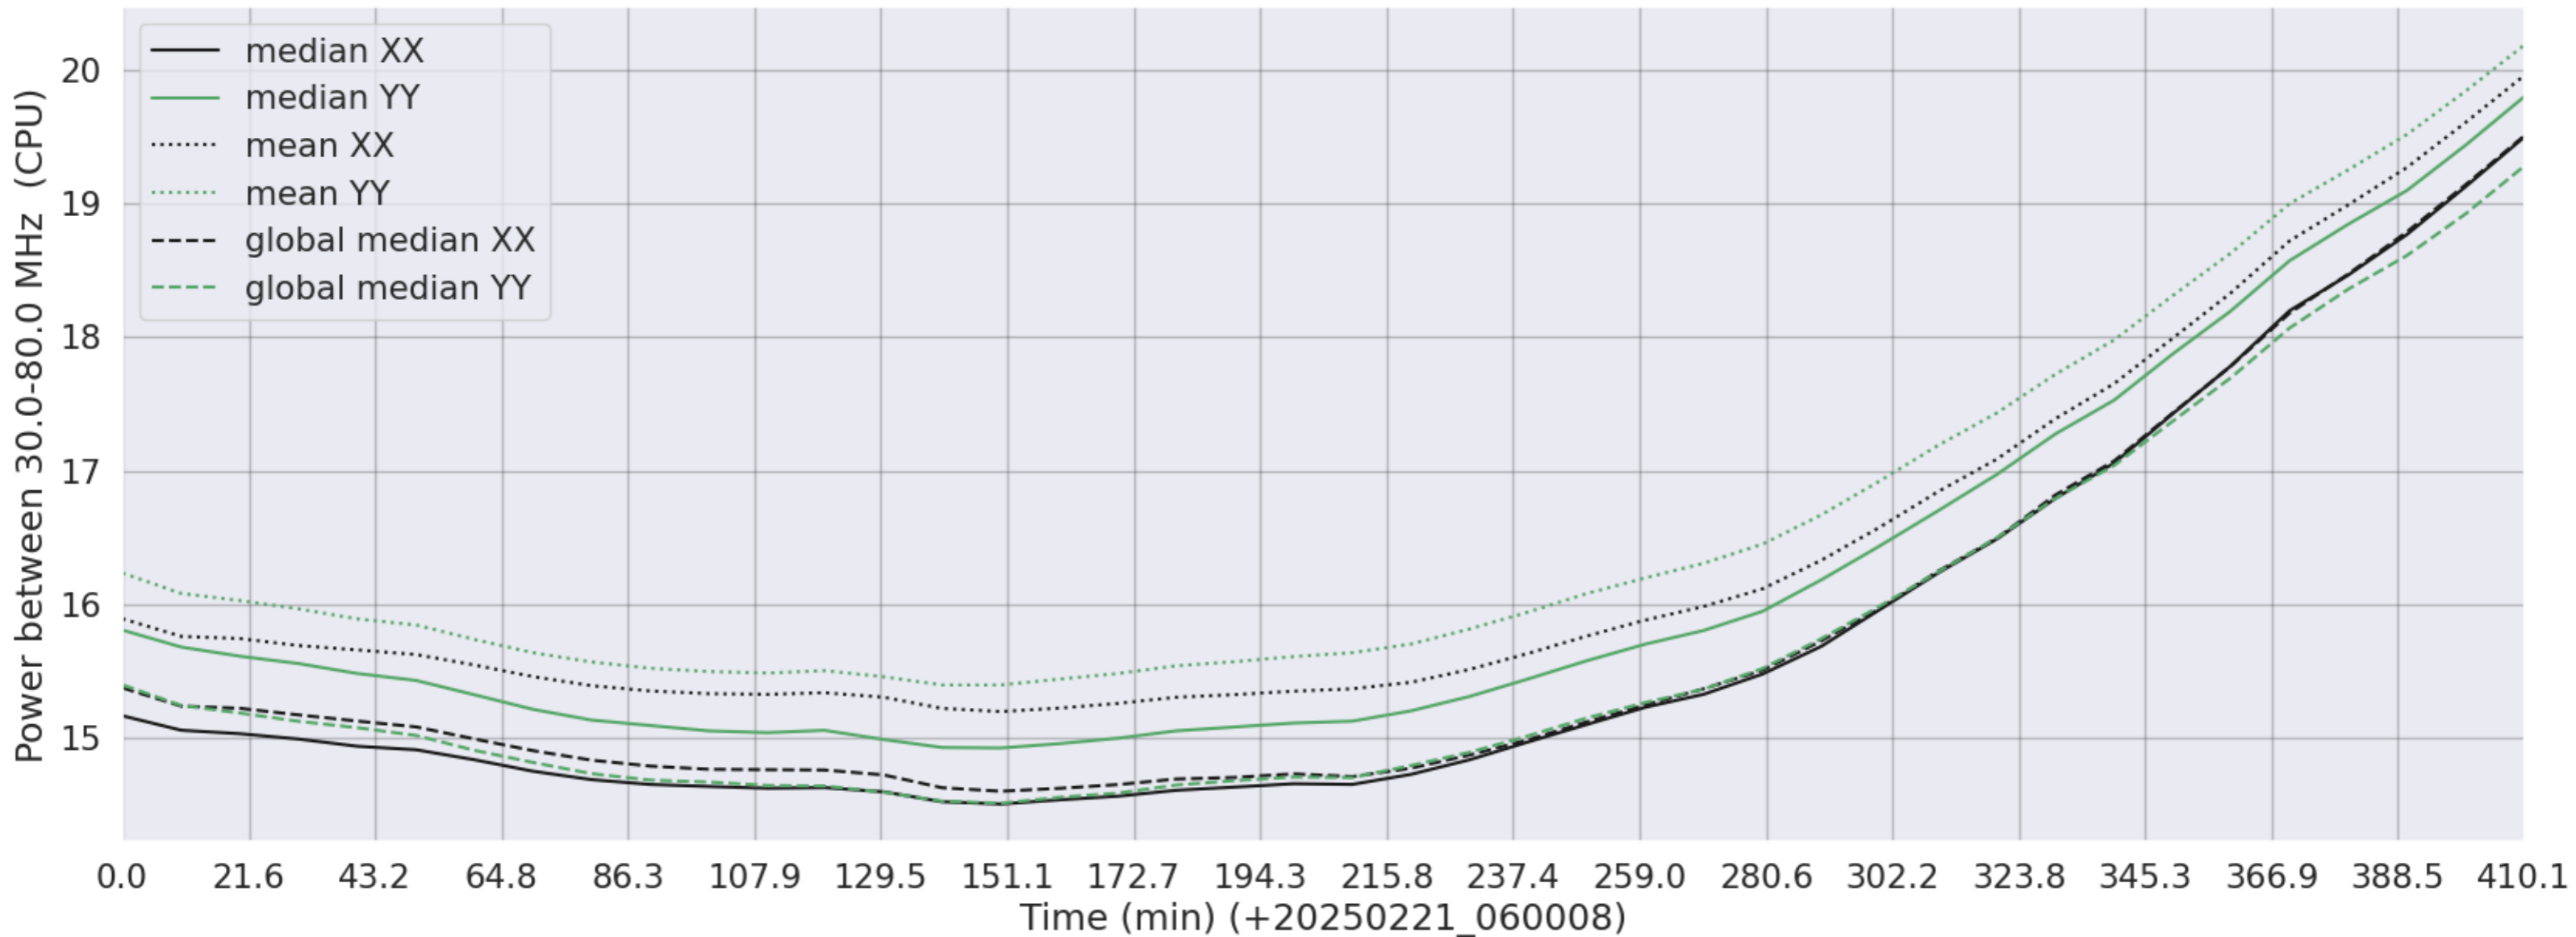

LWA230 - Correlator# 303 - XX FLAGS:Good - YY FLAGS:Good

LWA226 - Correlator# 304 - XX FLAGS:Good - YY FLAGS:Good

LWA229 - Correlator# 305 - XX FLAGS:Good - YY FLAGS:Good

LWA233 - Correlator# 306 - XX FLAGS:Good - YY FLAGS:Good