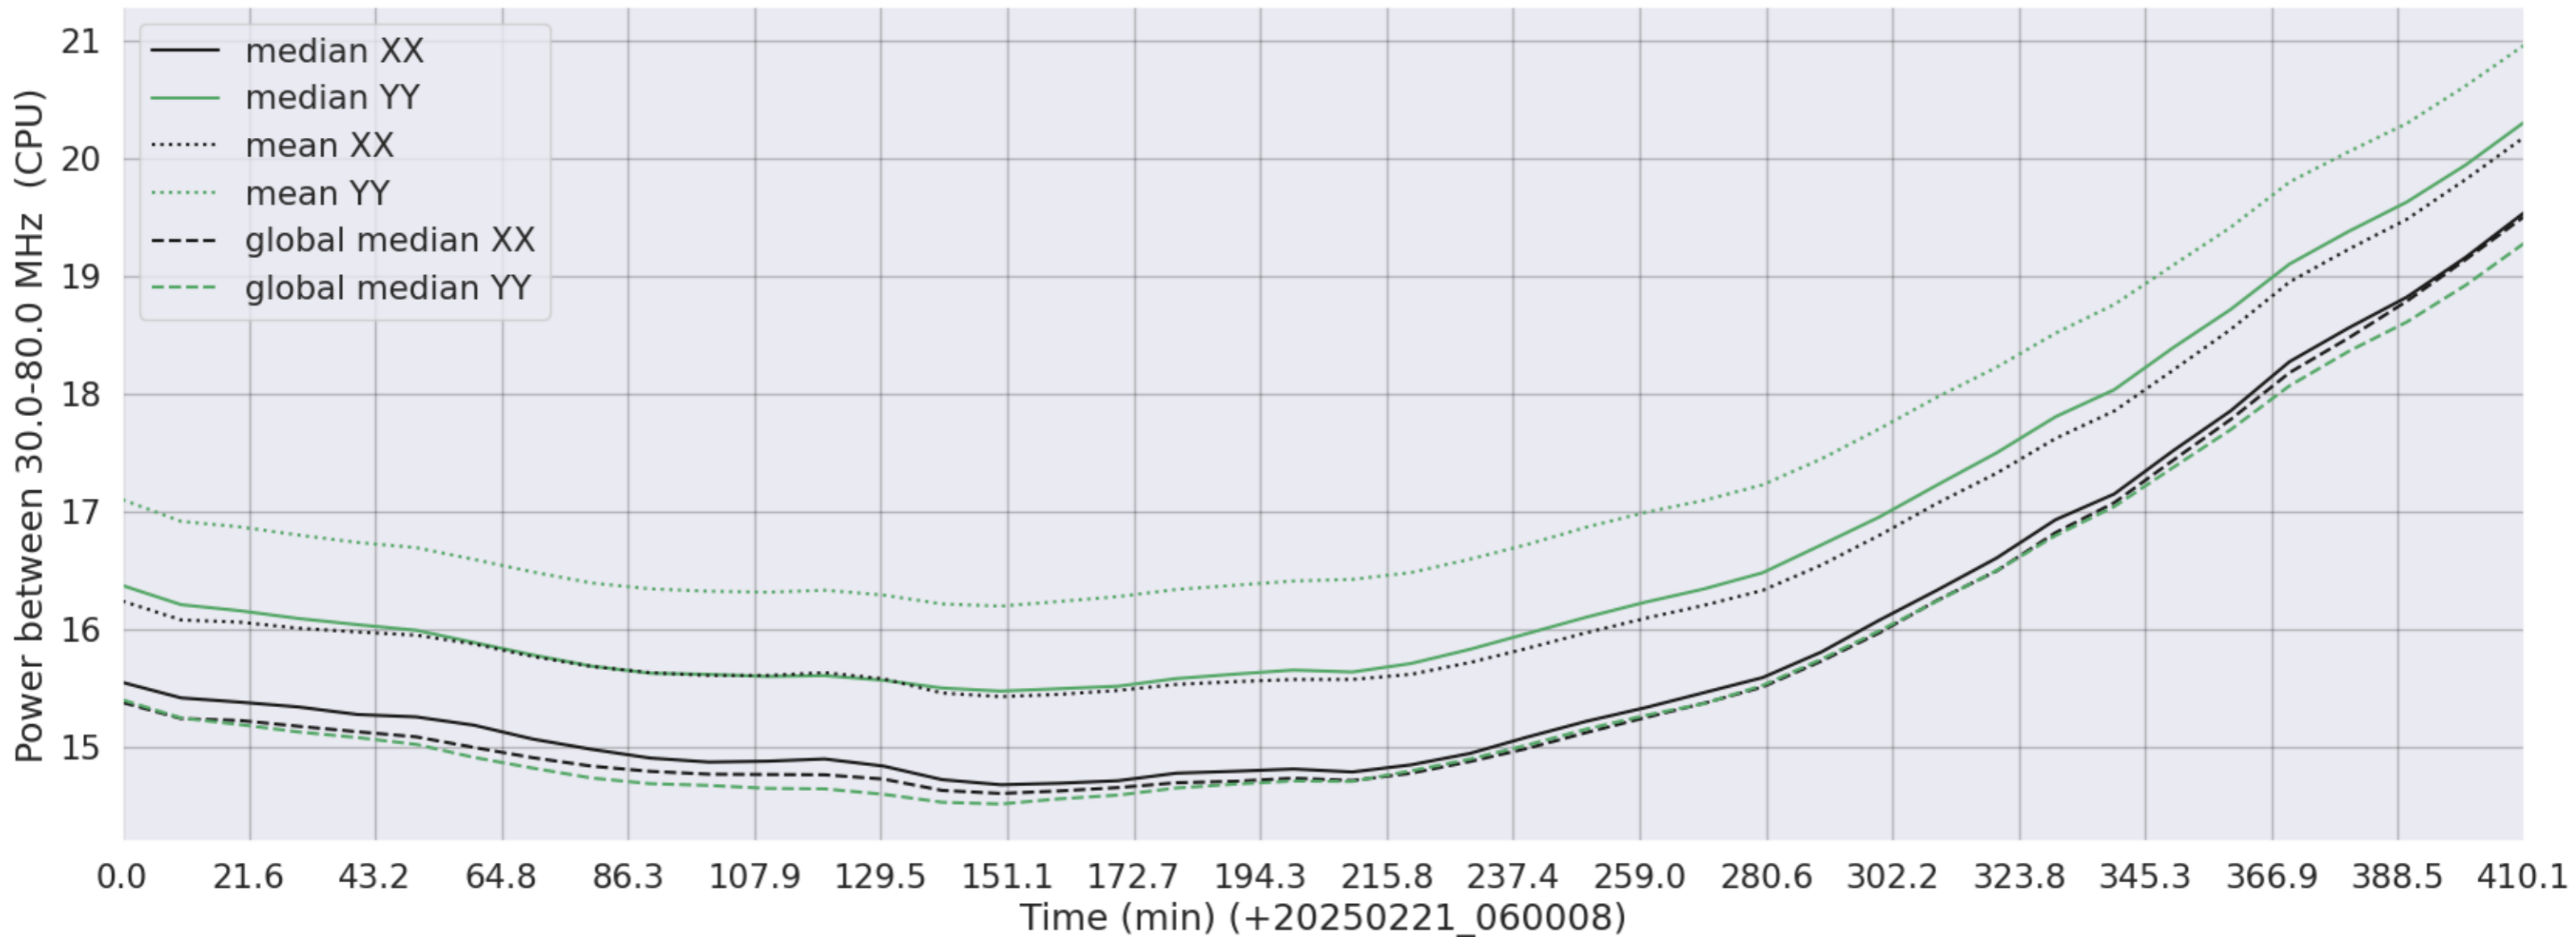

LWA207 - Correlator# 299 - XX FLAGS:Good - YY FLAGS:Good

LWA210 - Correlator# 300 - XX FLAGS:Good - YY FLAGS:Good

LWA209 - Correlator# 301 - XX FLAGS:LowPower - YY FLAGS:BadSpecShape

LWA228 - Correlator# 302 - XX FLAGS:Good - YY FLAGS:Good