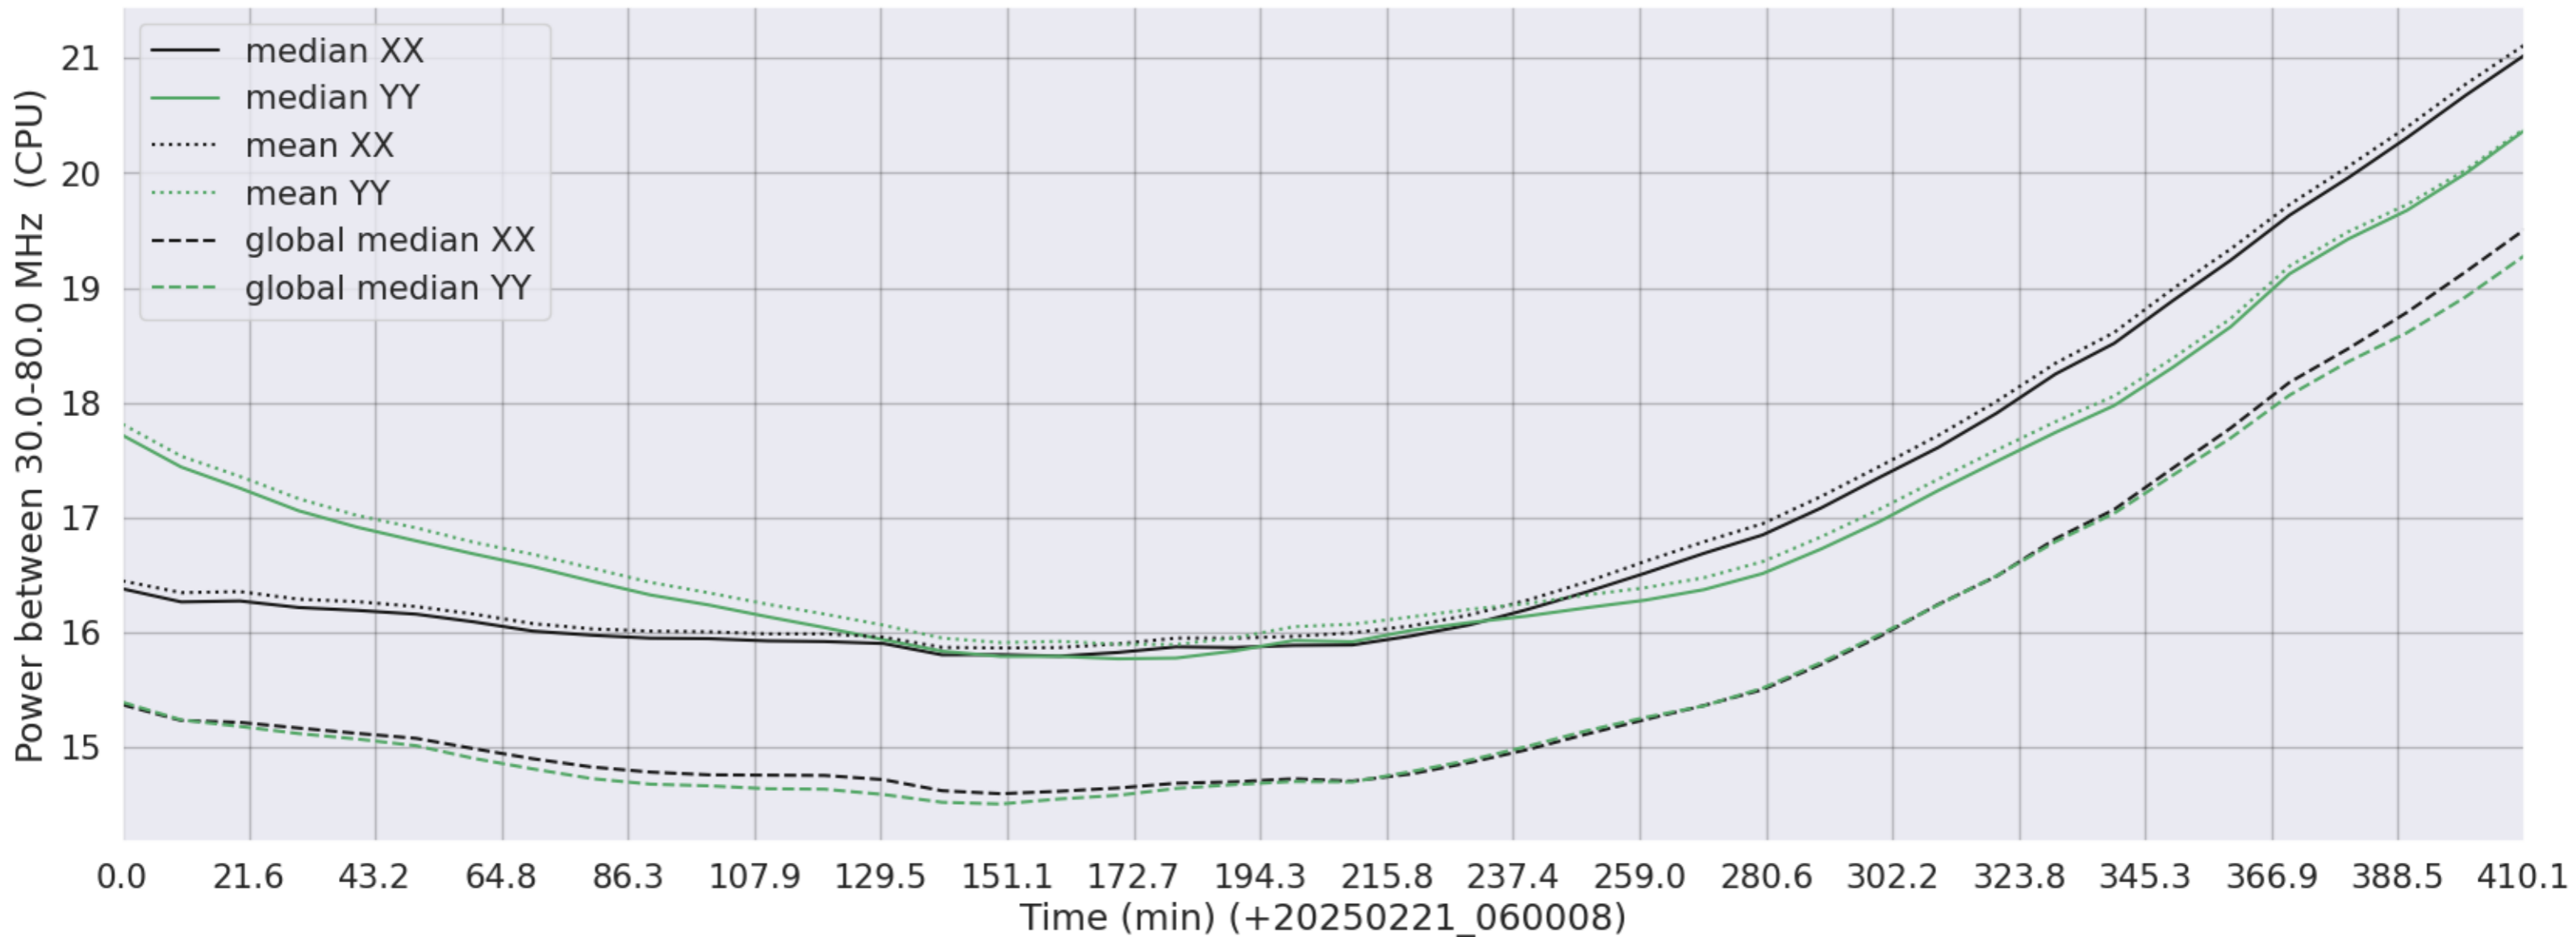

LWA135 - Correlator# 256 - XX FLAGS:Good - YY FLAGS:Good

LWA347 - Correlator# 255 - XX FLAGS:Good - YY FLAGS:Good