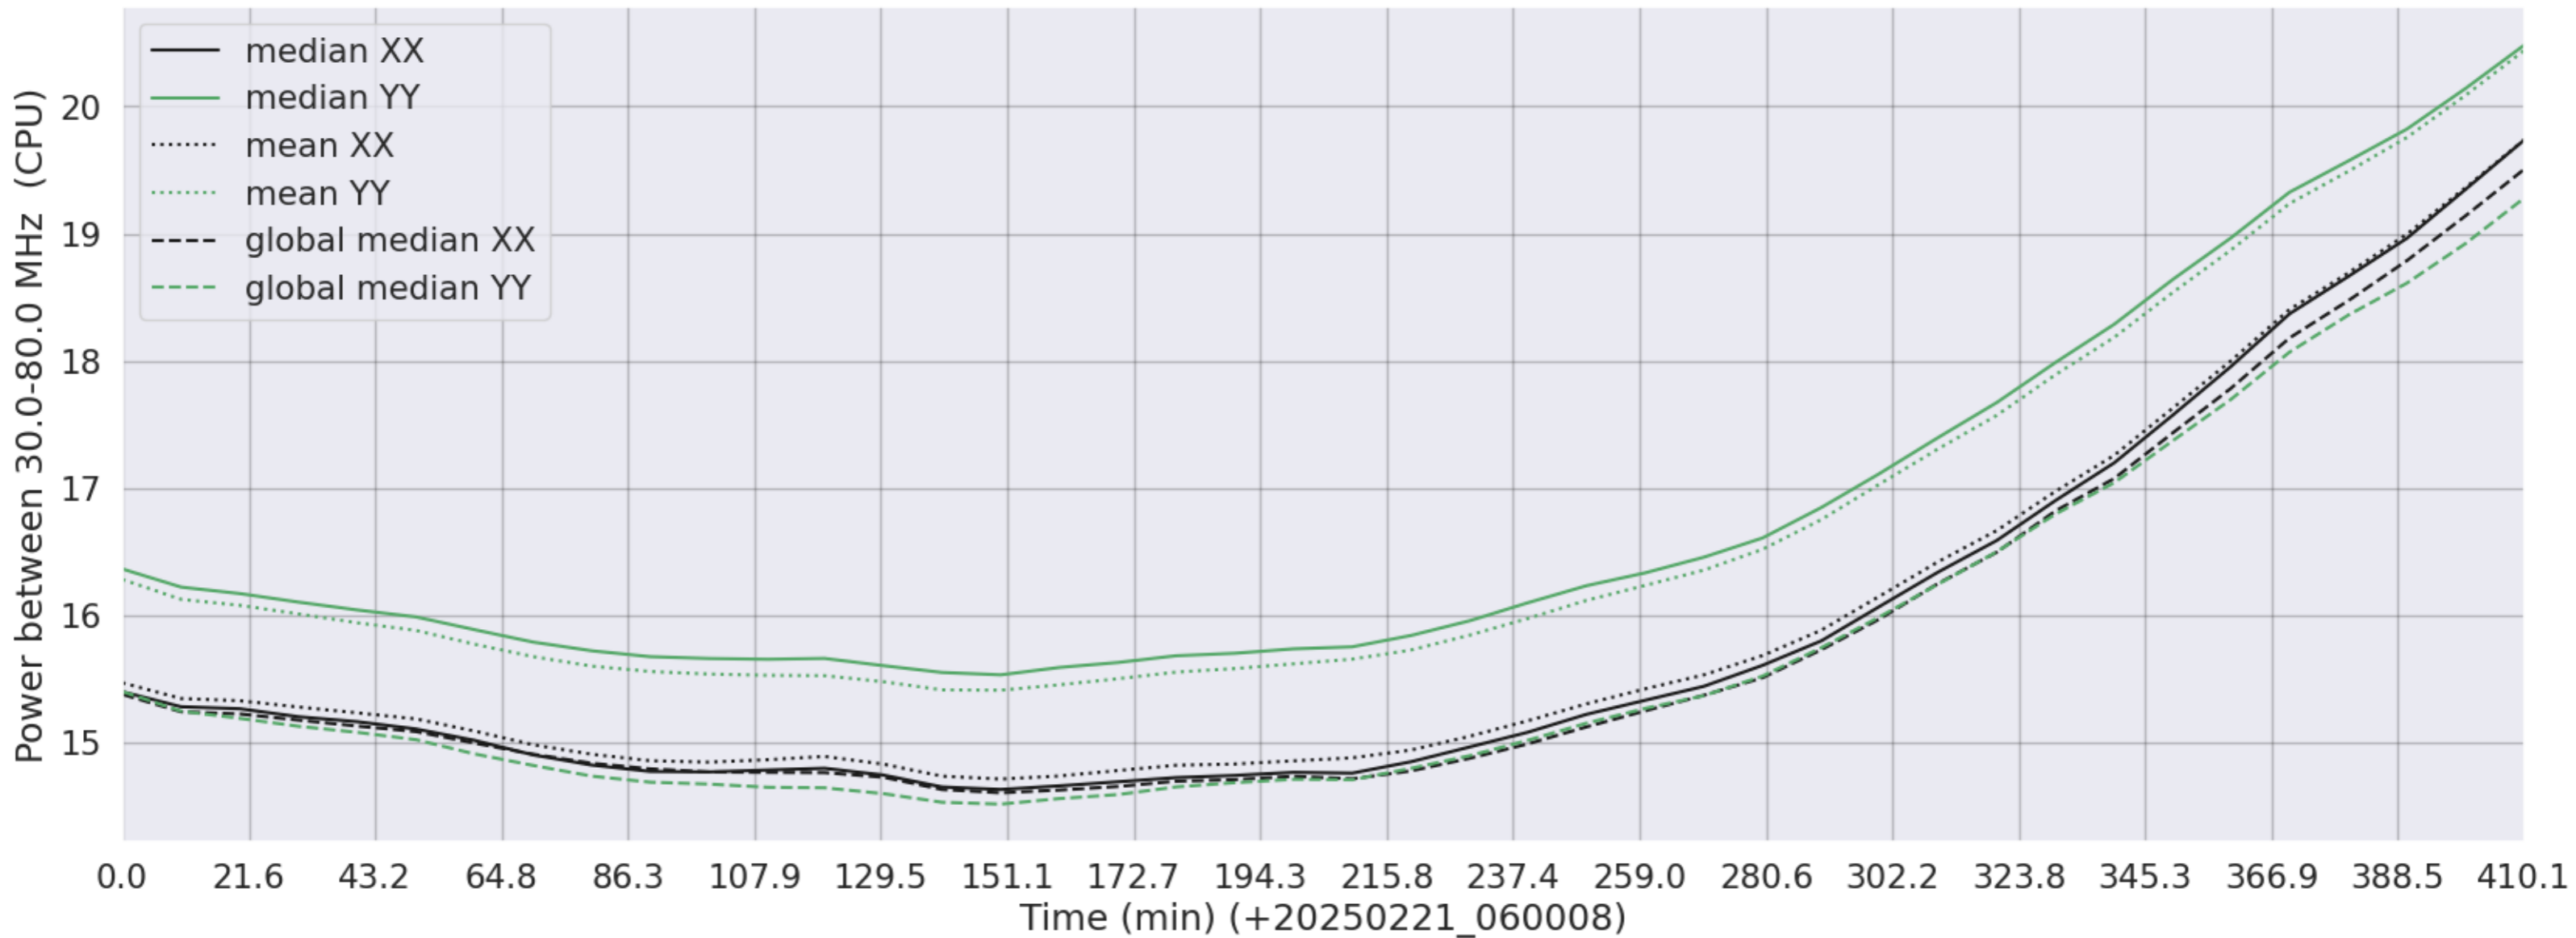

LWA140 - Correlator# 260 - XX FLAGS:Good - YY FLAGS:Good

LWA136 - Correlator# 259 - XX FLAGS:Good - YY FLAGS:Good