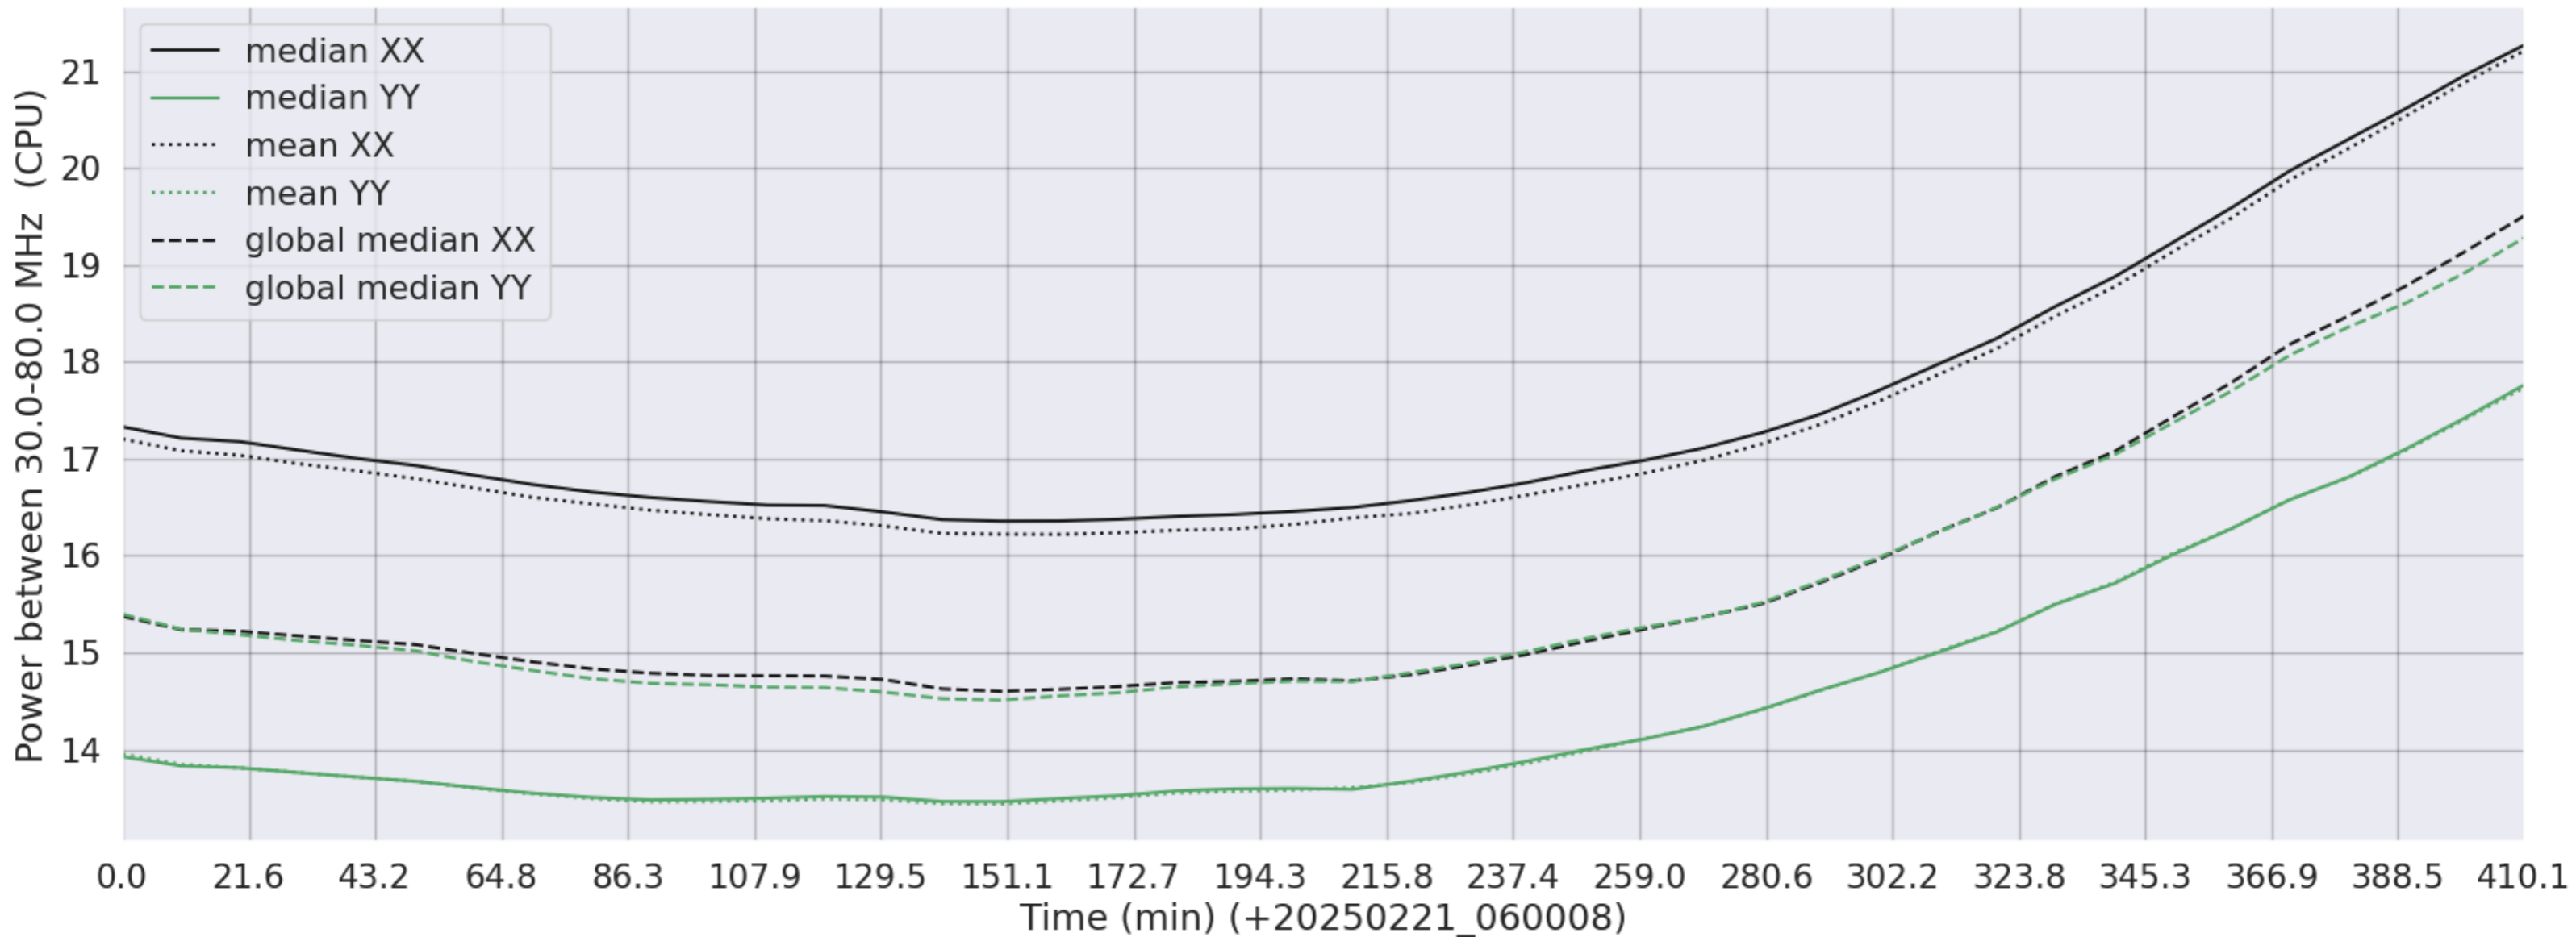

LWA341 - Correlator# 029 - XX FLAGS:Good - YY FLAGS:Good

LWA352 - Correlator# 028 - XX FLAGS:Good - YY FLAGS:Good