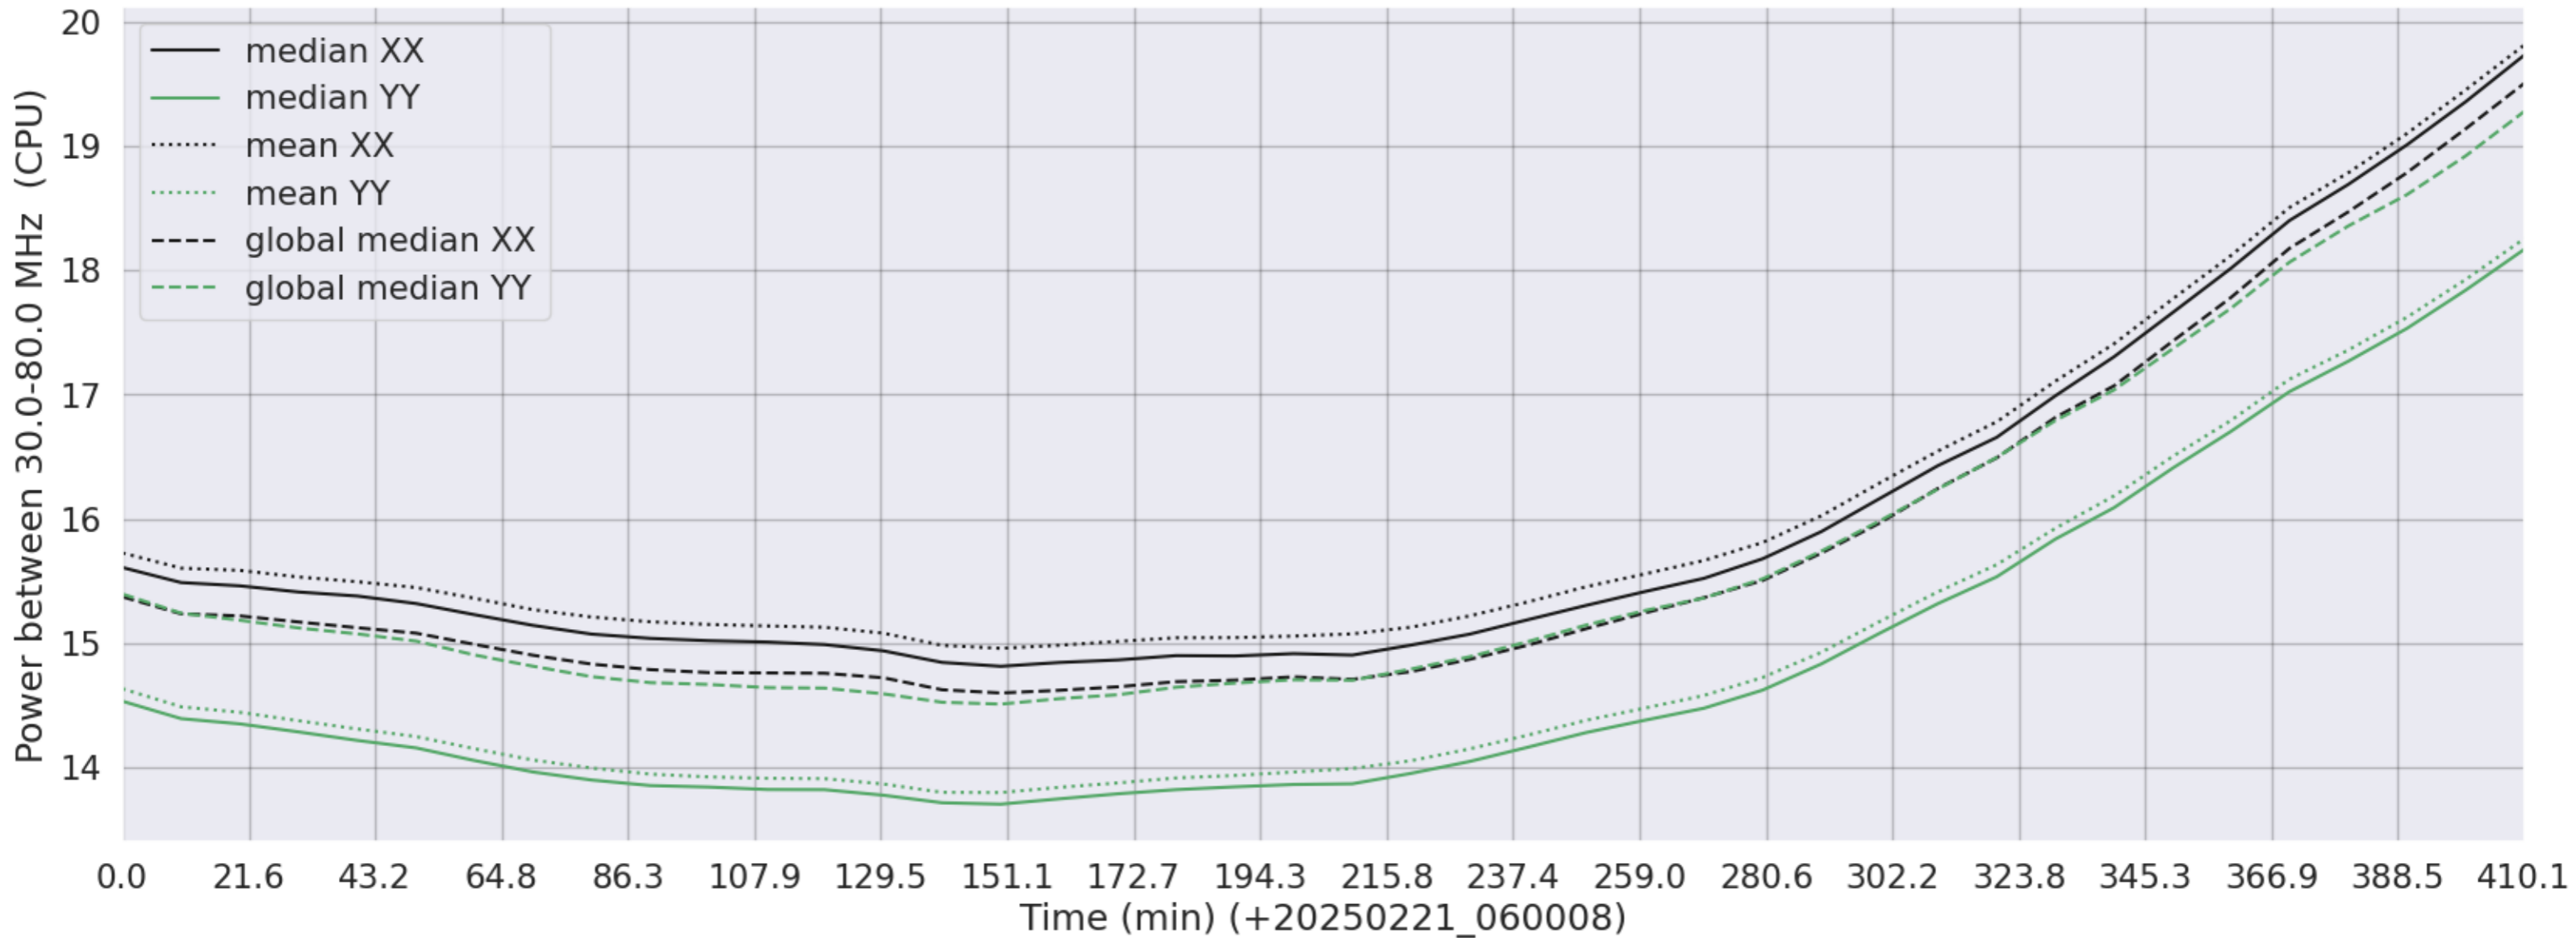

LWA013 - Correlator# 096 - XX FLAGS:Good - YY FLAGS:Good

LWA016 - Correlator# 097 - XX FLAGS:Good - YY FLAGS:Good

LWA015 - Correlator# 098 - XX FLAGS:Good - YY FLAGS:Good

LWA014 - Correlator# 099 - XX FLAGS:Good - YY FLAGS:Good