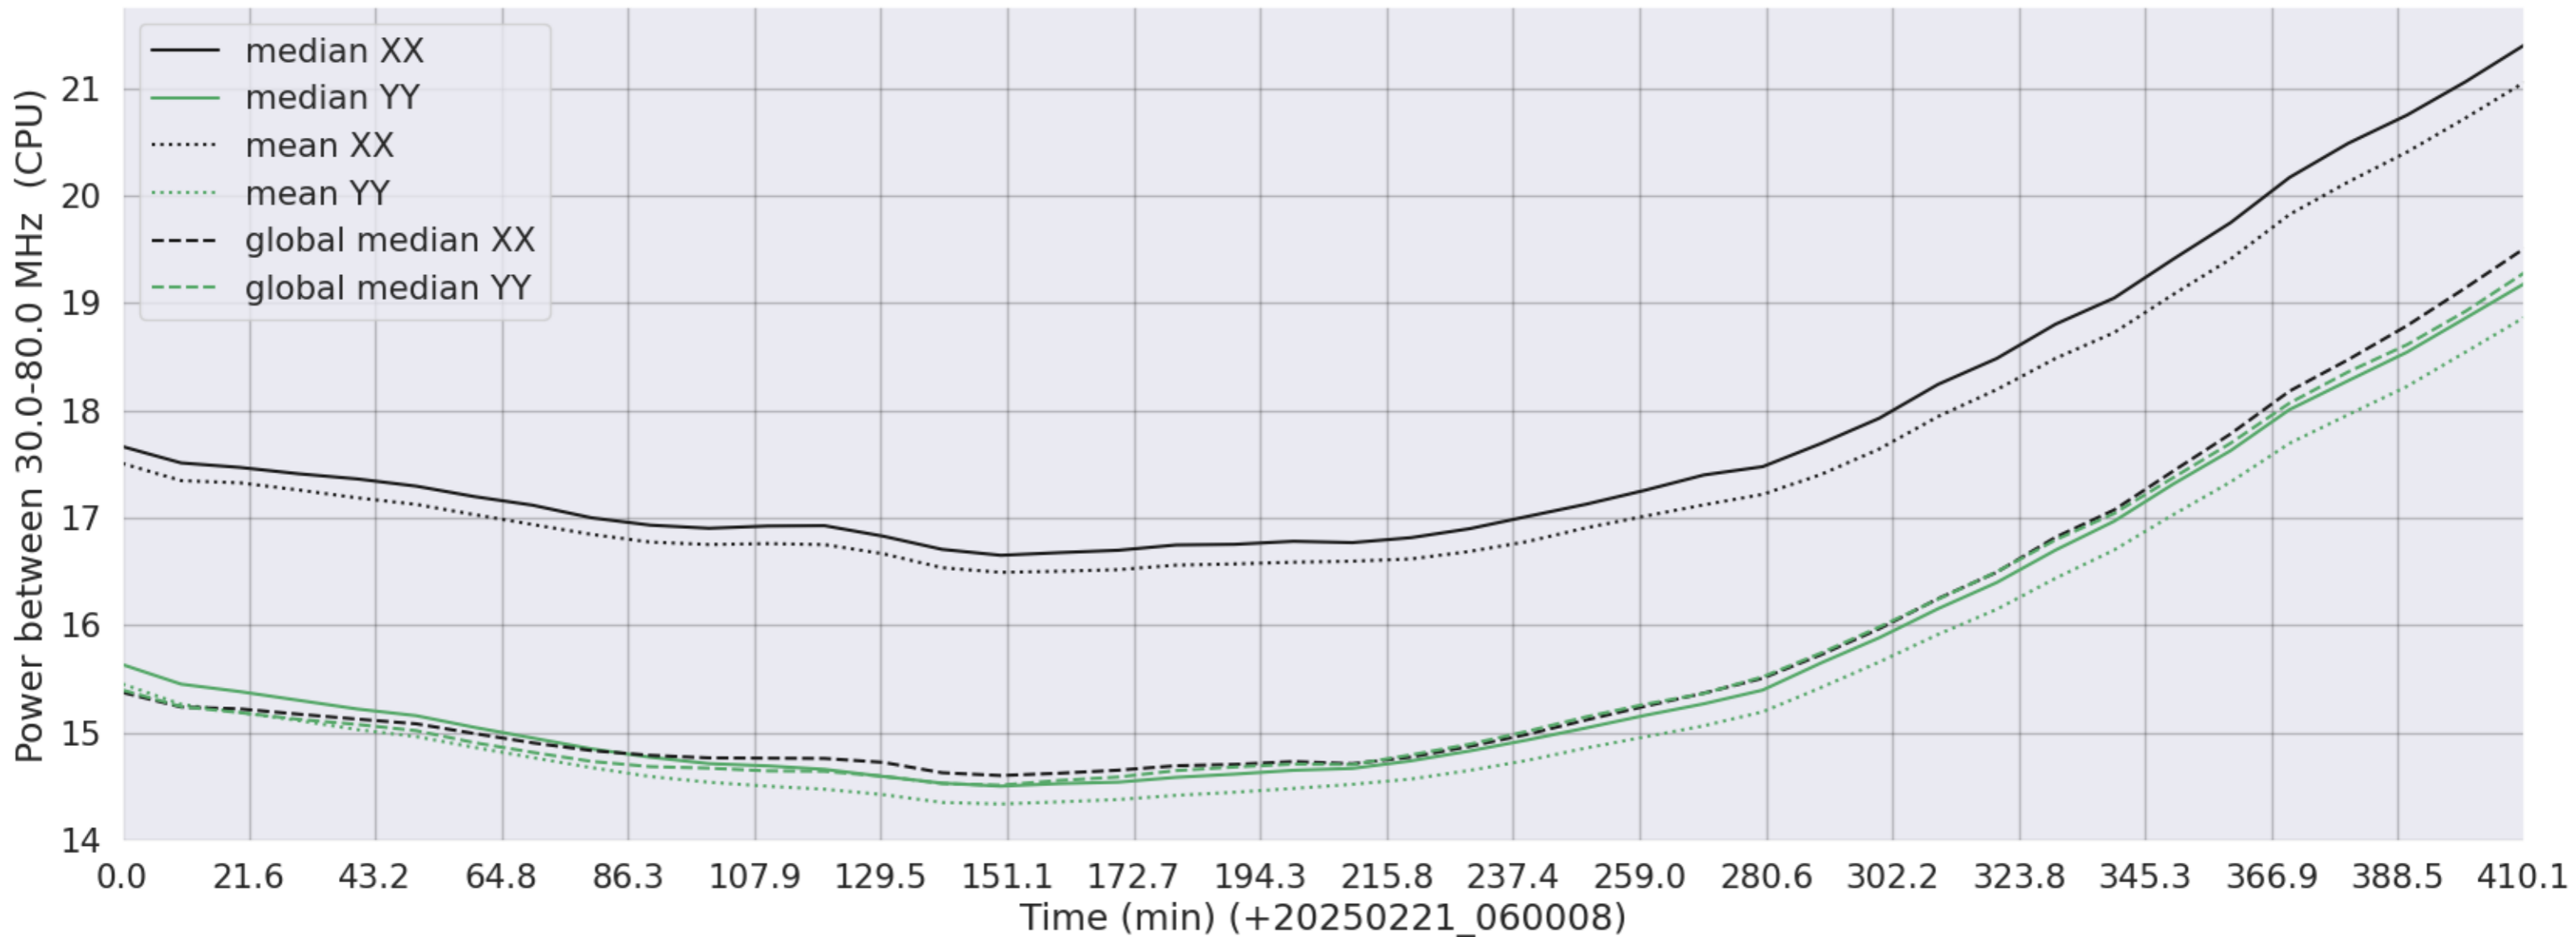

LWA338 - Correlator# 024 - XX FLAGS:Good - YY FLAGS:Good

LWA332 - Correlator# 025 - XX FLAGS:Good - YY FLAGS:Good

LWA340 - Correlator# 026 - XX FLAGS:Good - YY FLAGS:Good

LWA339 - Correlator# 027 - XX FLAGS:Good - YY FLAGS:Good