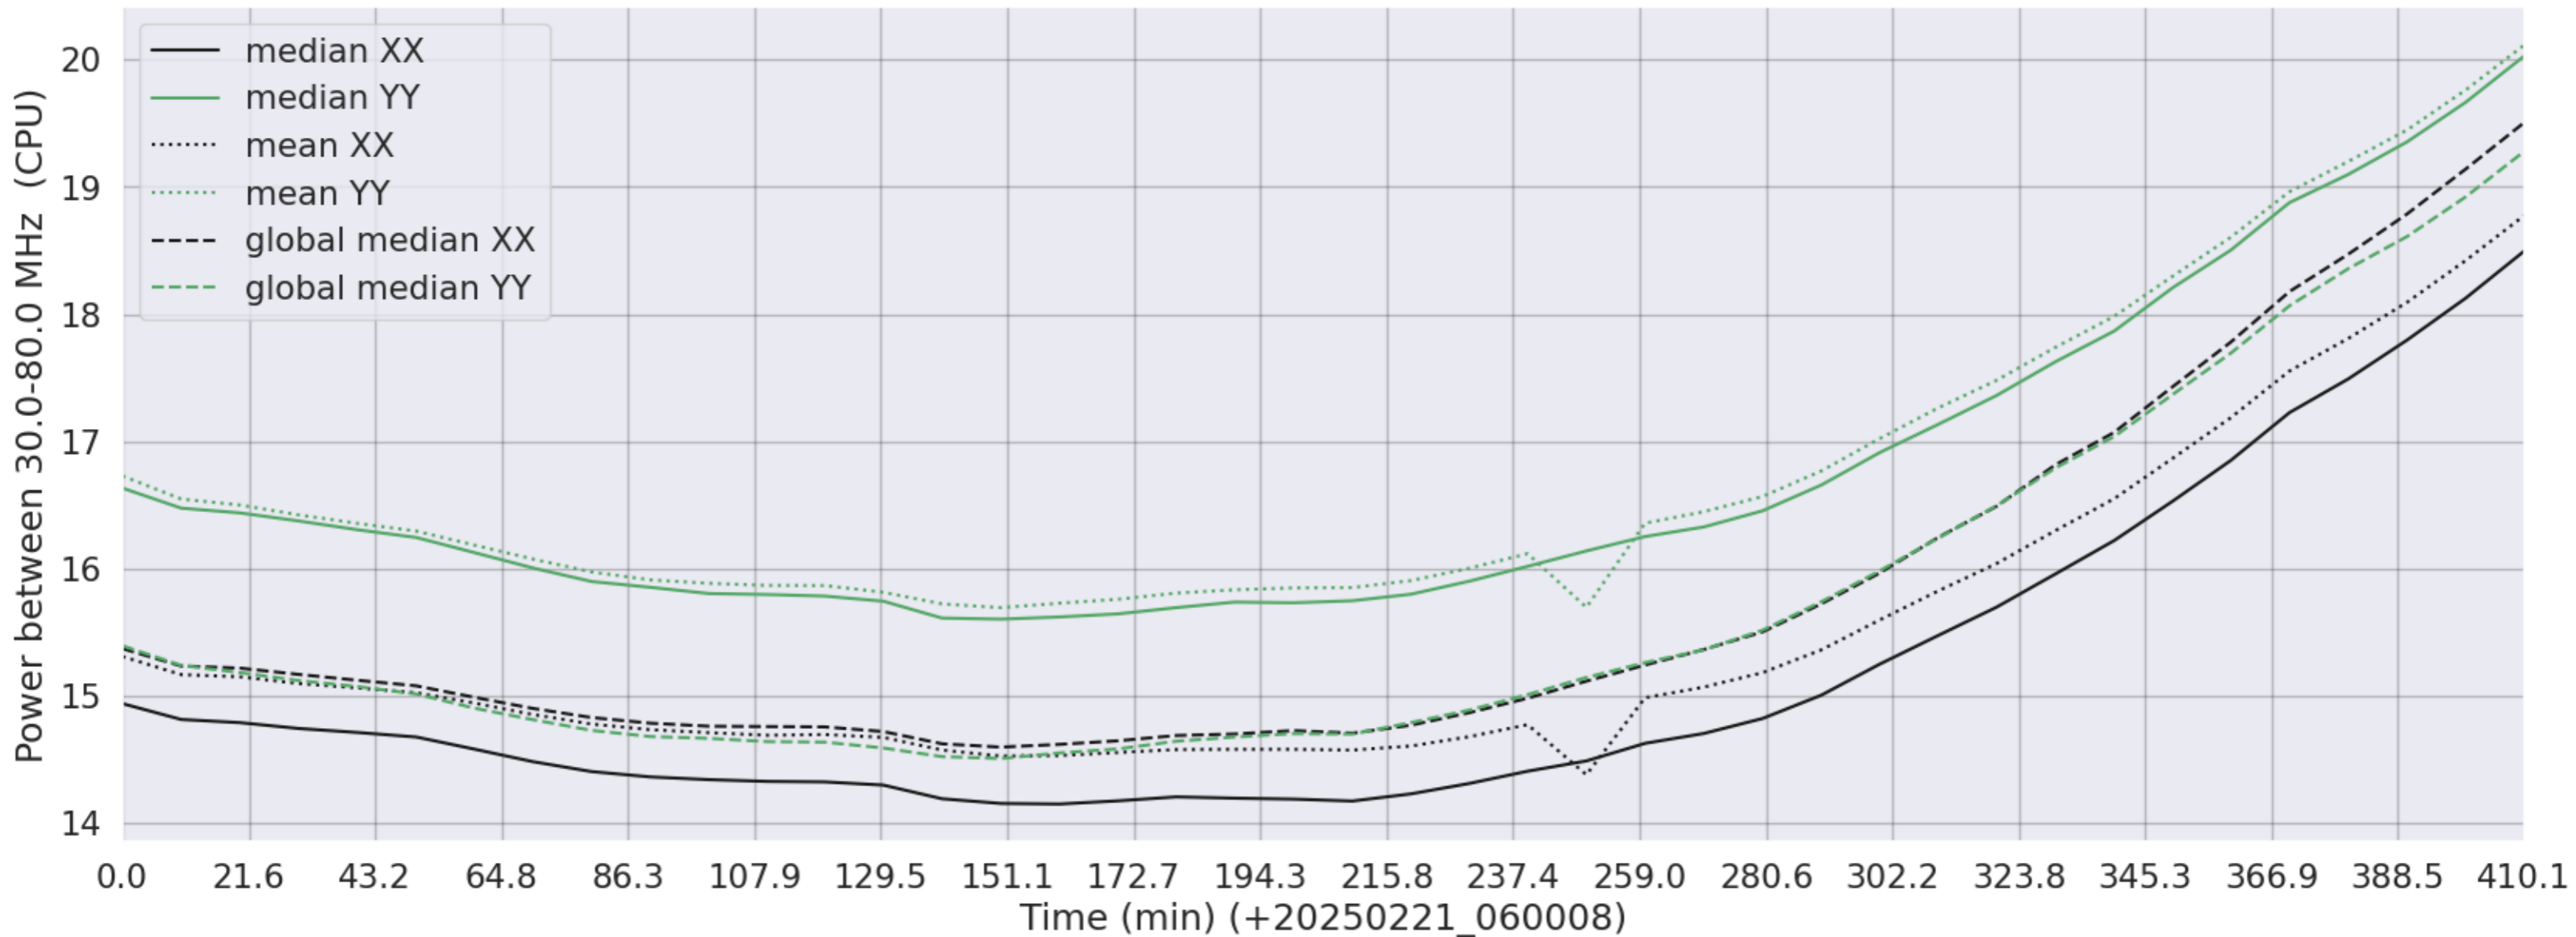

LWA006 - Correlator# 068 - XX FLAGS:Good - YY FLAGS:Good

LWA005 - Correlator# 069 - XX FLAGS:Good - YY FLAGS:LowPower

LWA009 - Correlator# 070 - XX FLAGS:Good - YY FLAGS:Good

LWA007 - Correlator# 071 - XX FLAGS:Good - YY FLAGS:Good