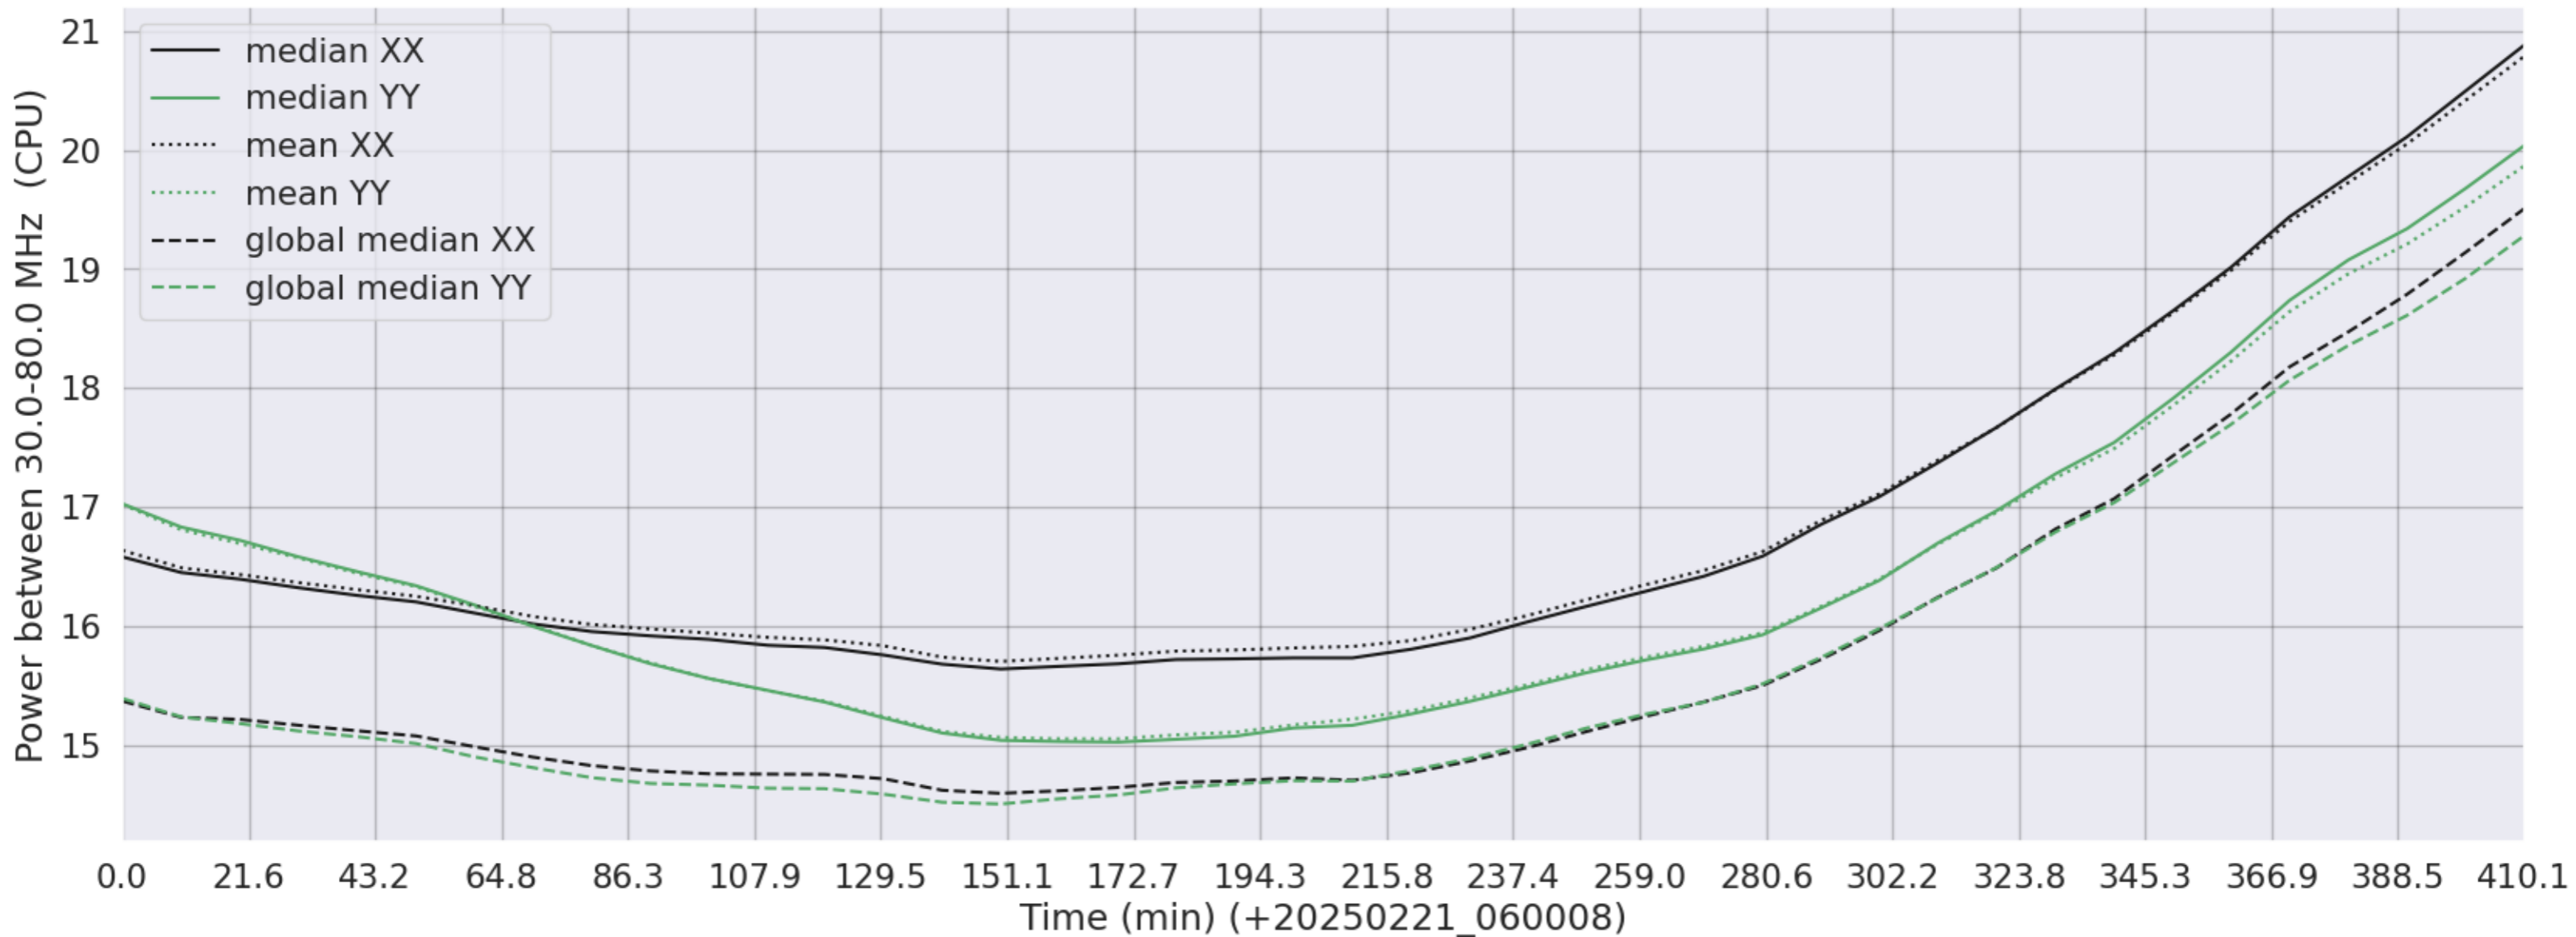

LWA322 - Correlator# 251 - XX FLAGS:Good - YY FLAGS:Good

LWA345 - Correlator# 252 - XX FLAGS:Good - YY FLAGS:Good

LWA333 - Correlator# 253 - XX FLAGS:Good - YY FLAGS:Good

LWA359 - Correlator# 254 - XX FLAGS:Good - YY FLAGS:Good