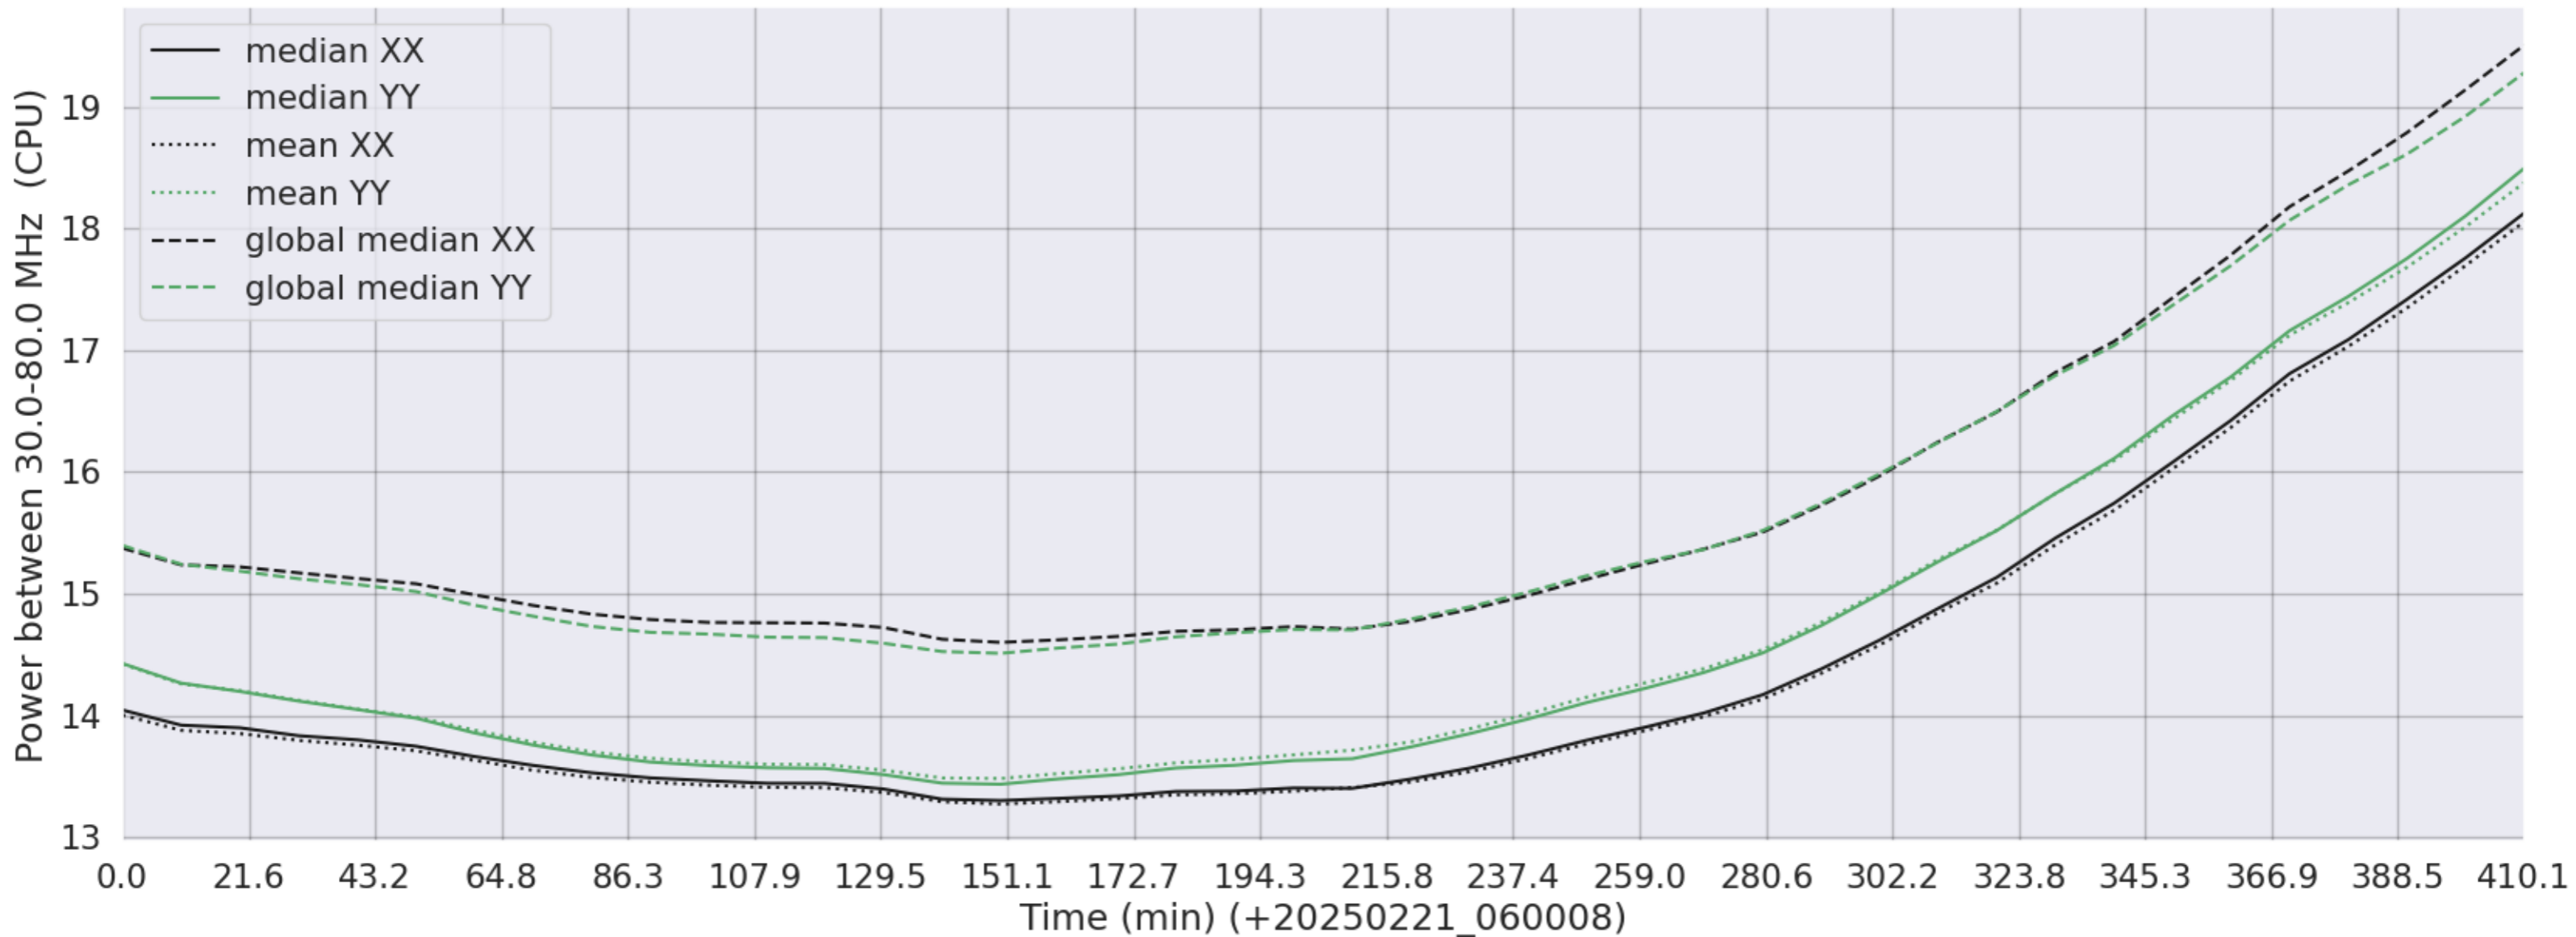

LWA181 - Correlator# 231 - XX FLAGS:Good - YY FLAGS:Good

LWA155 - Correlator# 232 - XX FLAGS:Good - YY FLAGS:Good

LWA154 - Correlator# 233 - XX FLAGS:Good - YY FLAGS:Good

LWA157 - Correlator# 234 - XX FLAGS:Good - YY FLAGS:Good