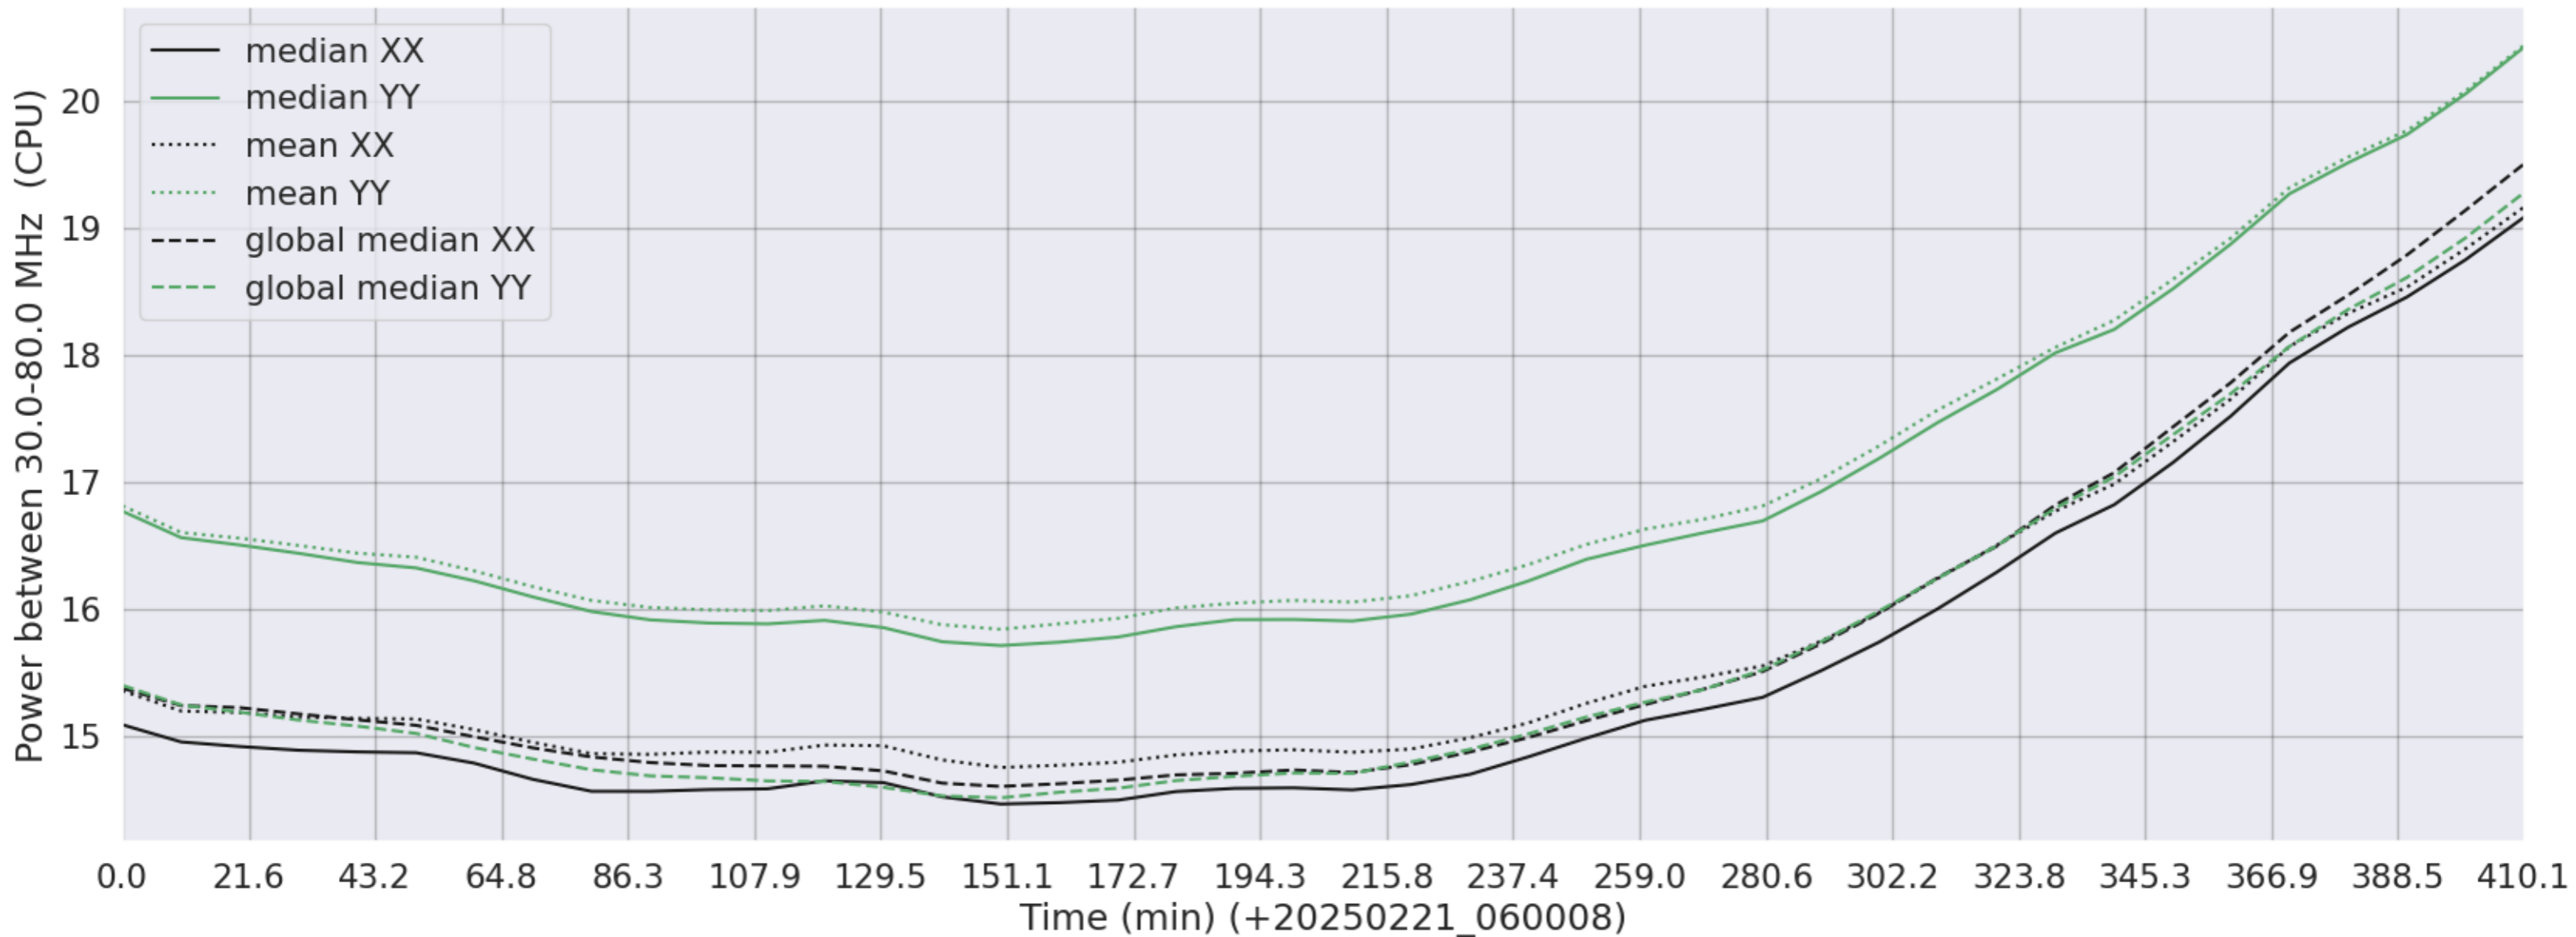

LWA195 - Correlator# 272 - XX FLAGS:Good - YY FLAGS:Good

LWA198 - Correlator# 271 - XX FLAGS:Good - YY FLAGS:Good