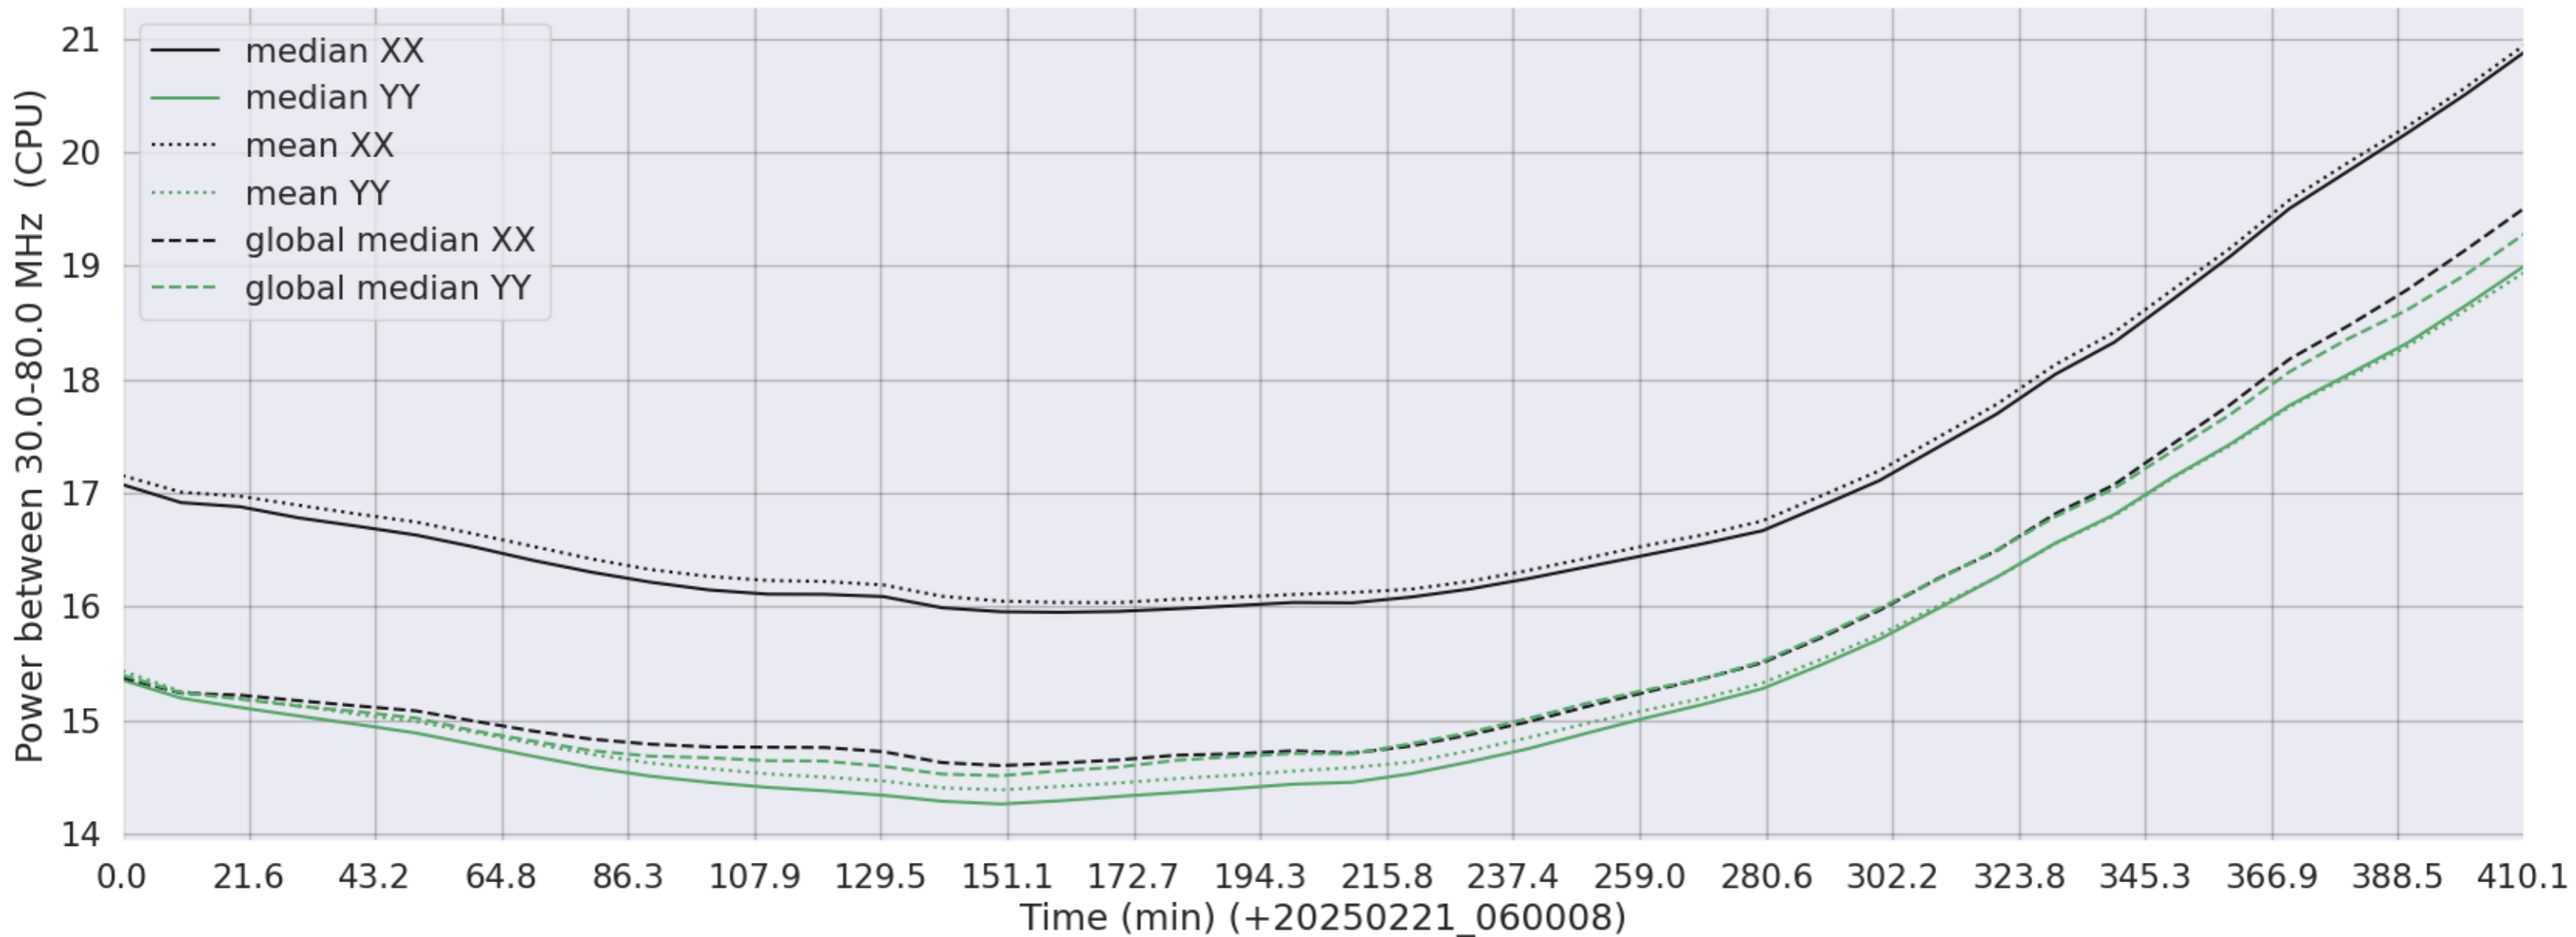

LWA339 - Correlator# 027 - XX FLAGS:Good - YY FLAGS:Good

LWA340 - Correlator# 026 - XX FLAGS:Good - YY FLAGS:Good