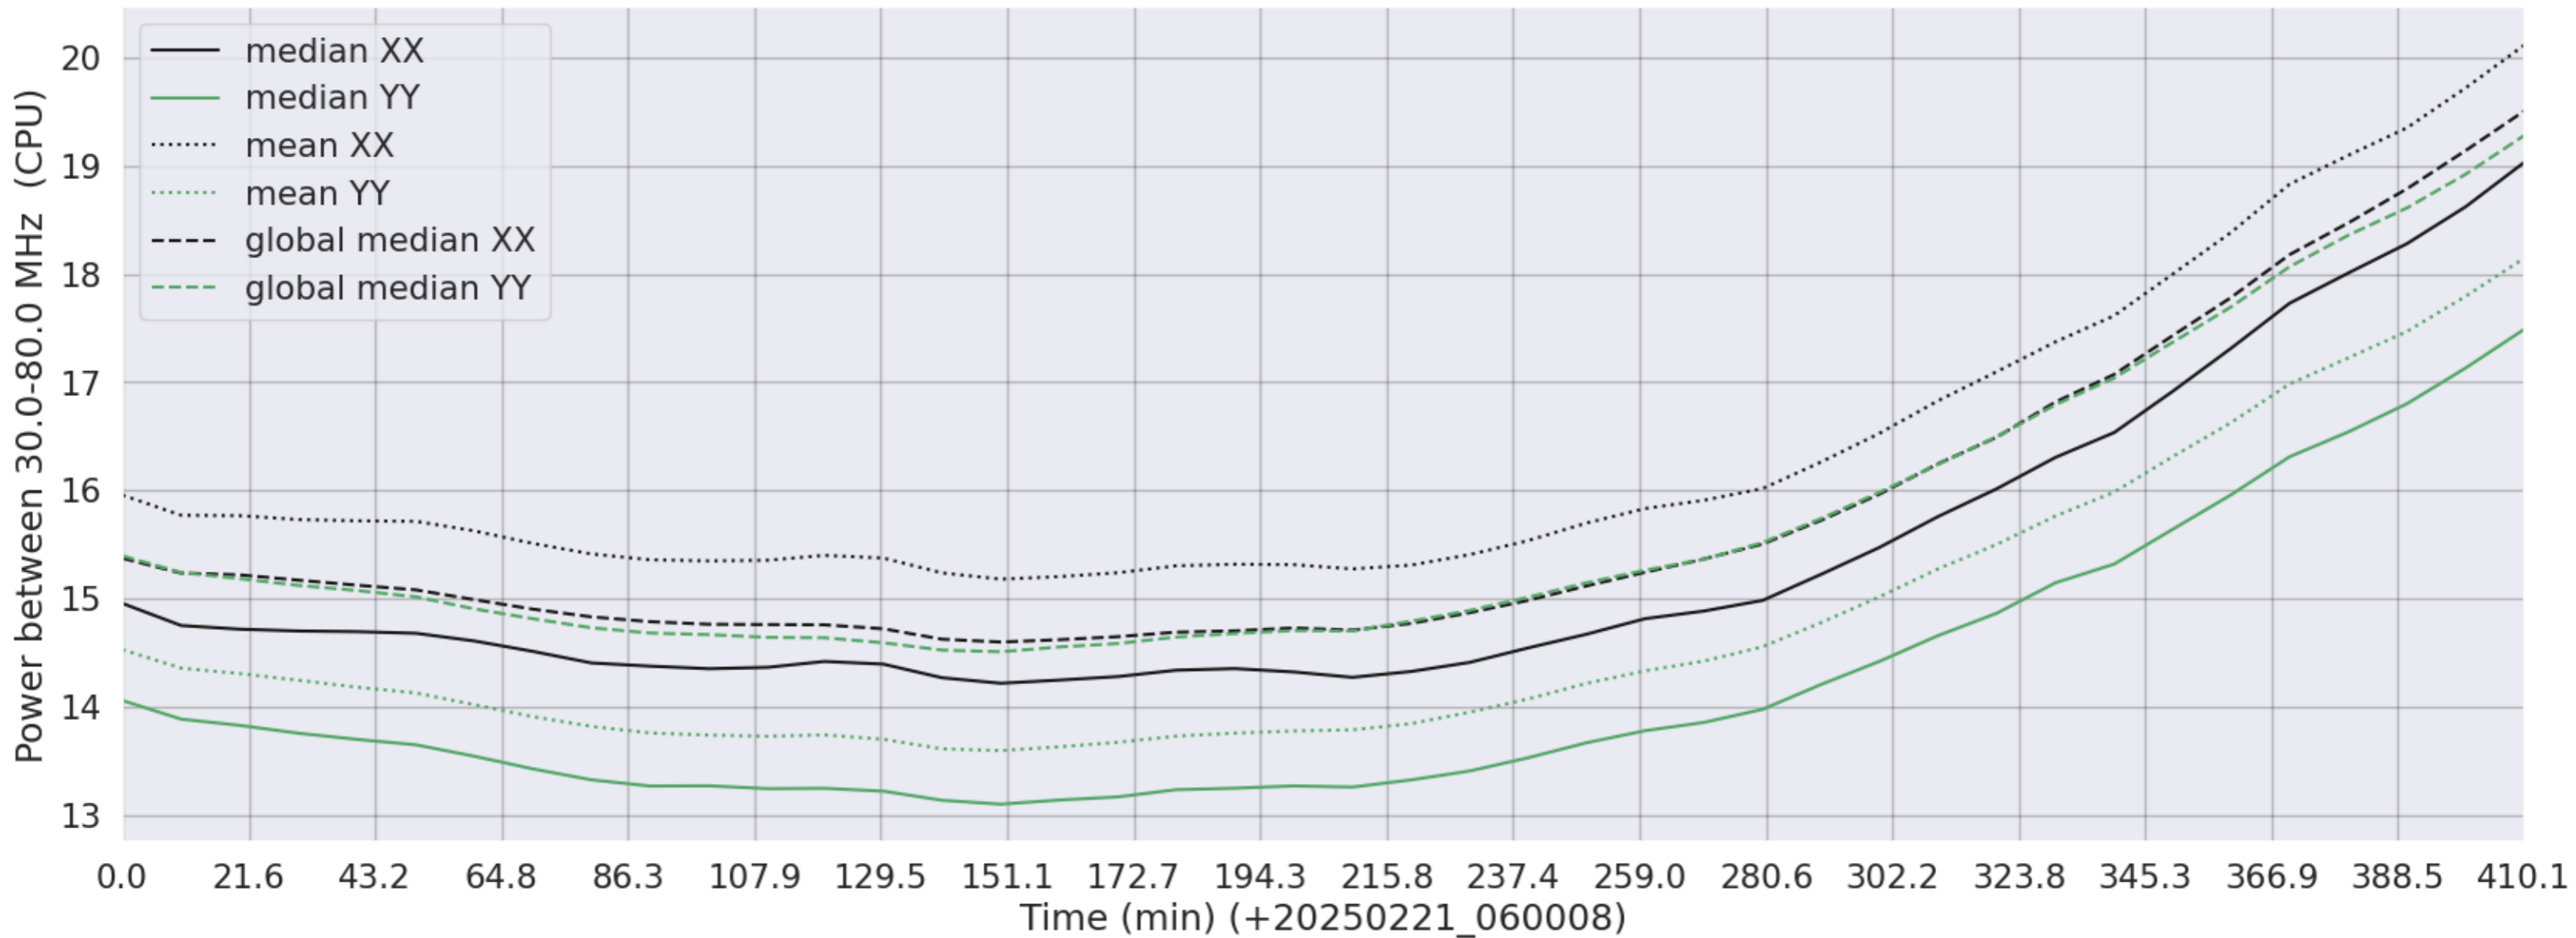

LWA260 - Correlator# 034 - XX FLAGS:Good - YY FLAGS:Good

LWA255 - Correlator# 033 - XX FLAGS:Good - YY FLAGS:Good