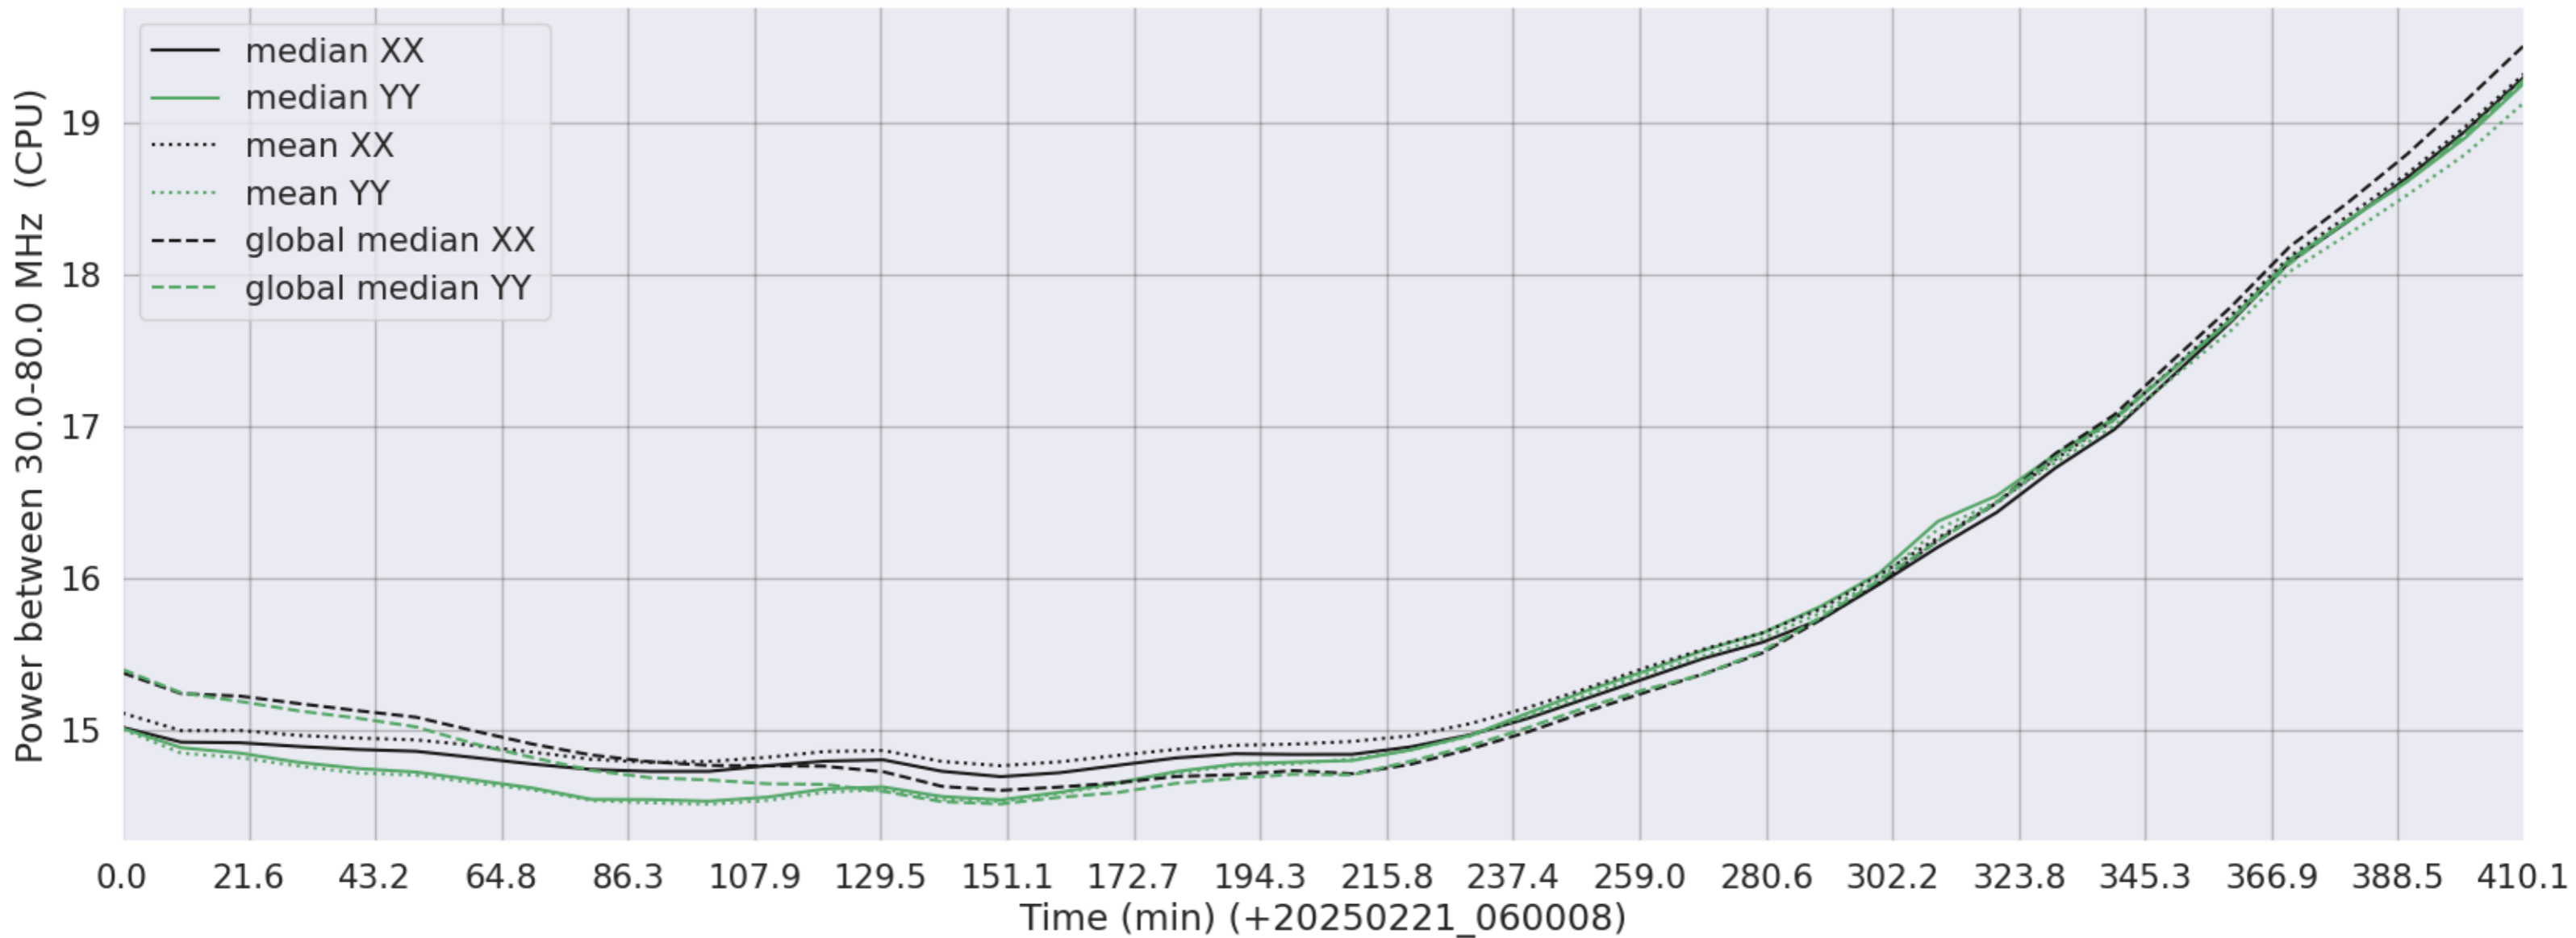

LWA308 - Correlator# 015 - XX FLAGS:Good - YY FLAGS:Good

LWA309 - Correlator# 014 - XX FLAGS:Good - YY FLAGS:Good