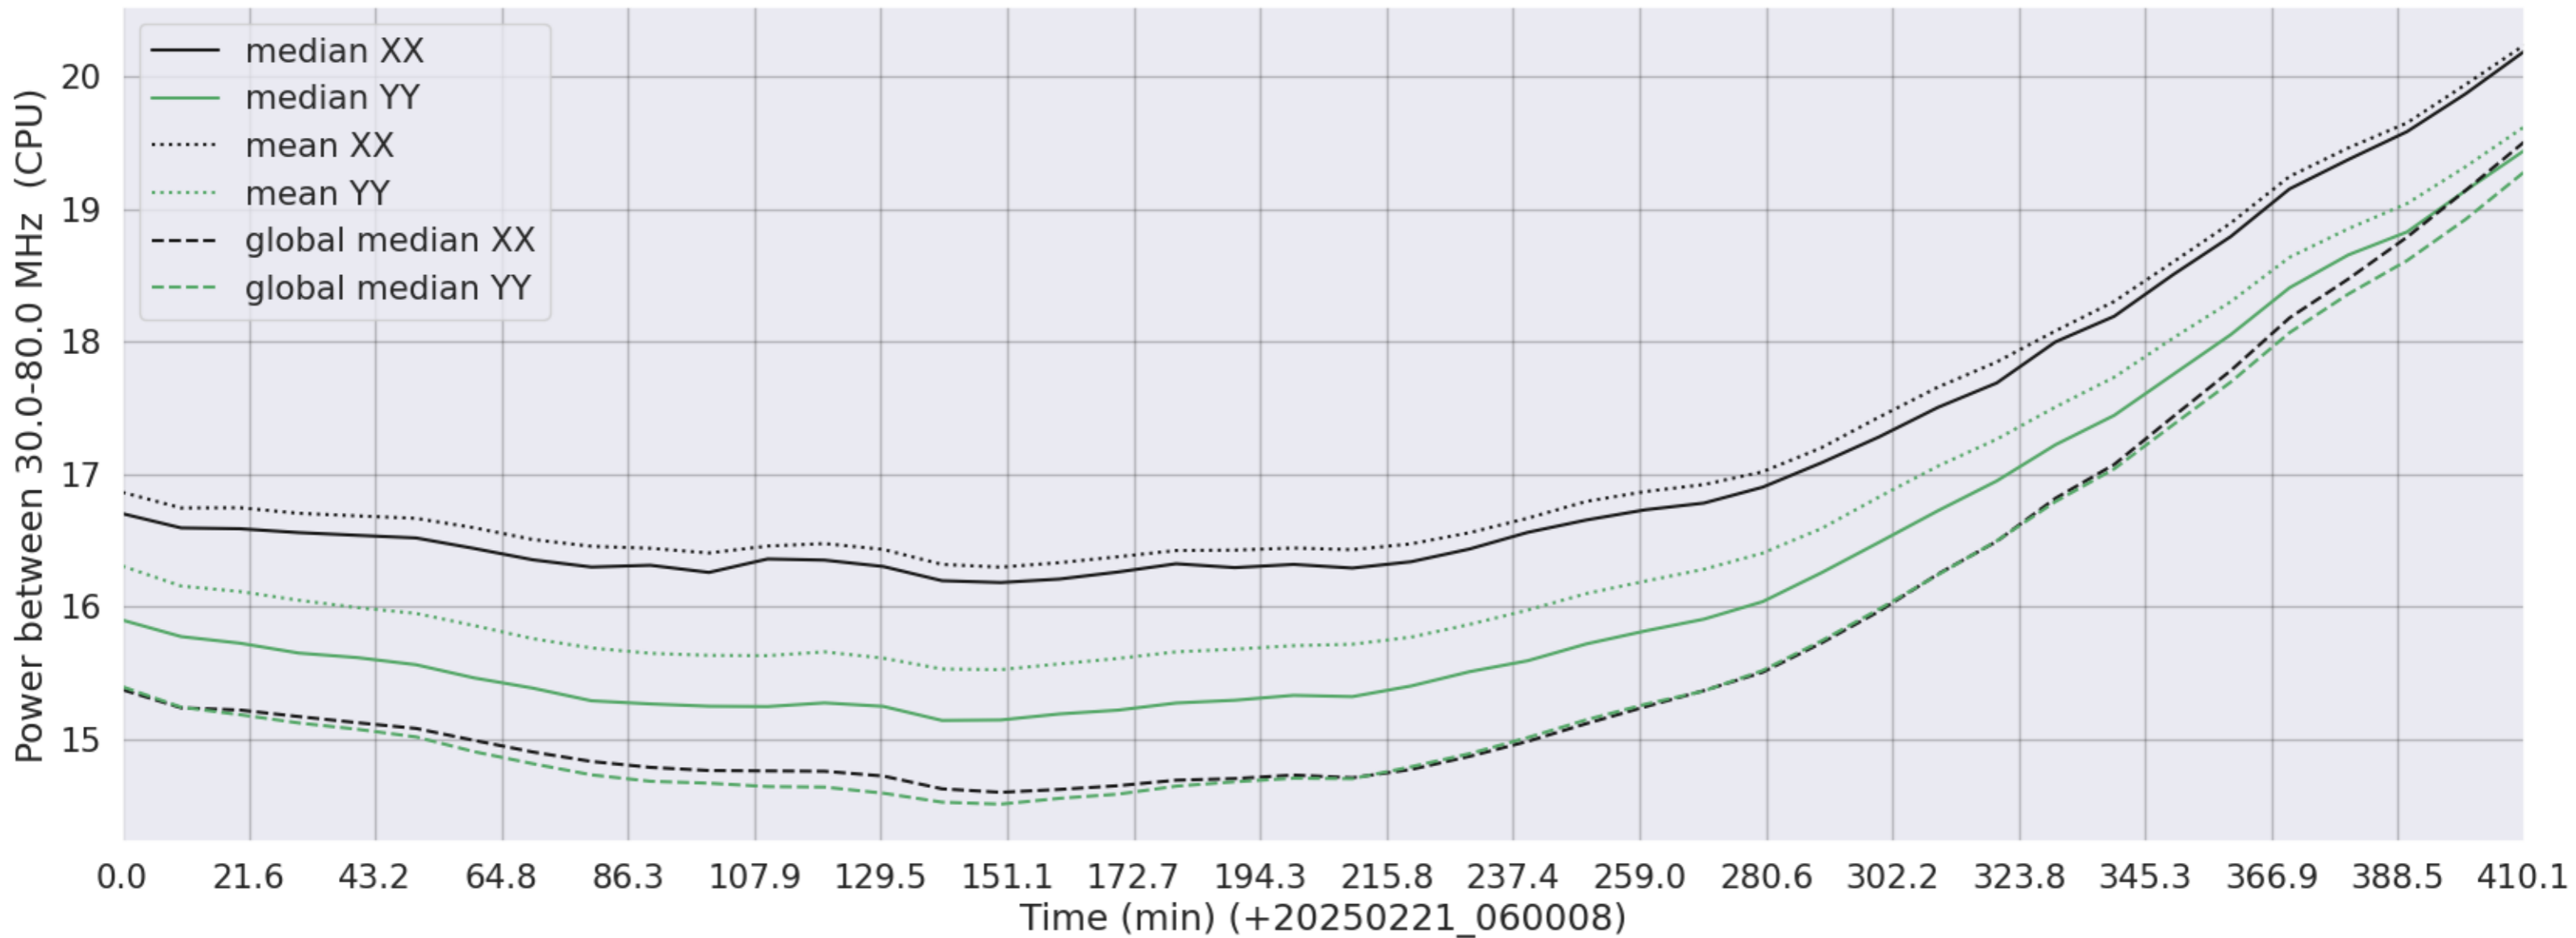

LWA037 - Correlator# 181 - XX FLAGS:Good - YY FLAGS:Good

LWA129 - Correlator# 180 - XX FLAGS:Good - YY FLAGS:Good