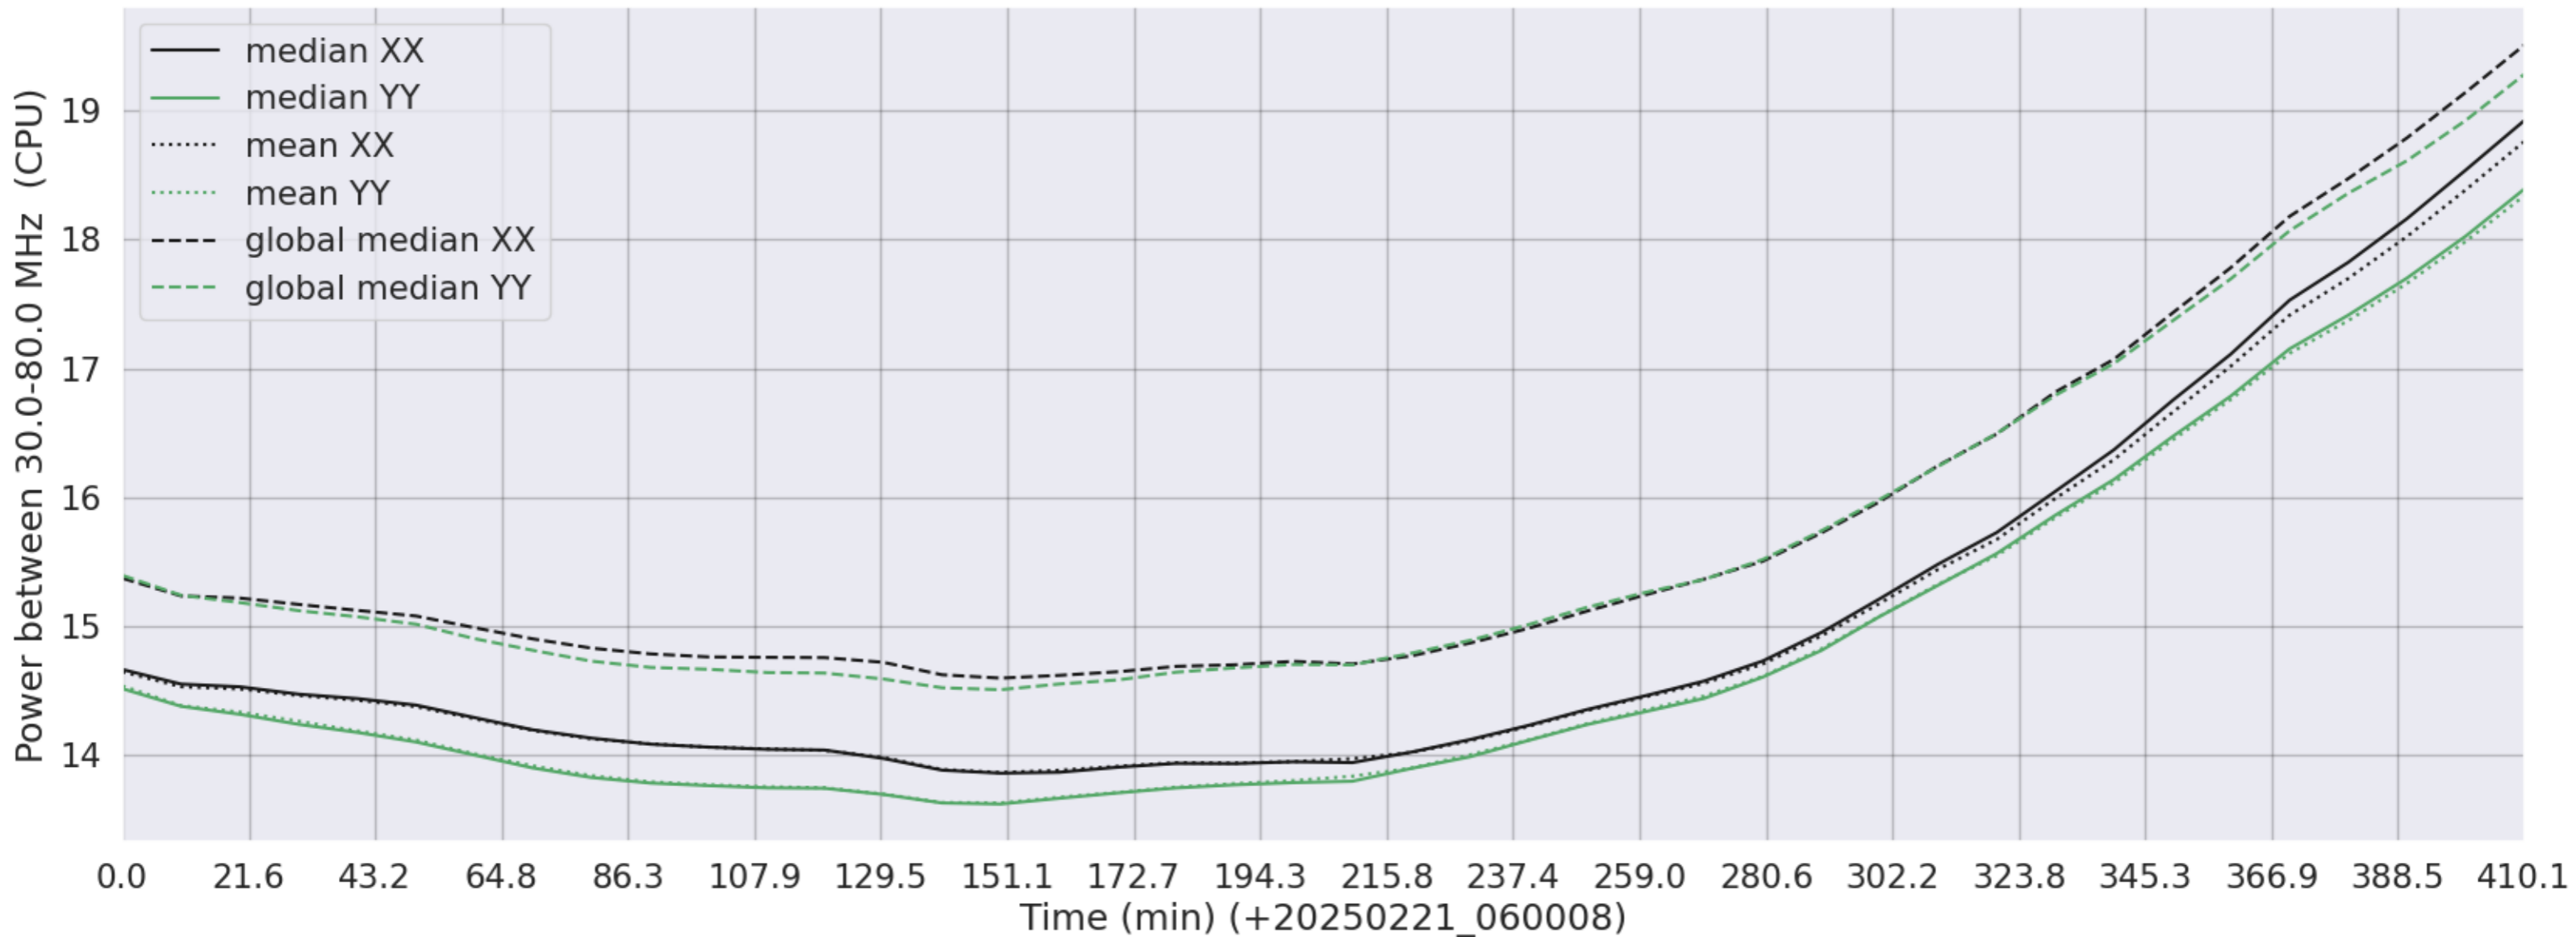

LWA032 - Correlator# 130 - XX FLAGS:Good - YY FLAGS:Good

LWA028 - Correlator# 129 - XX FLAGS:Good - YY FLAGS:Good