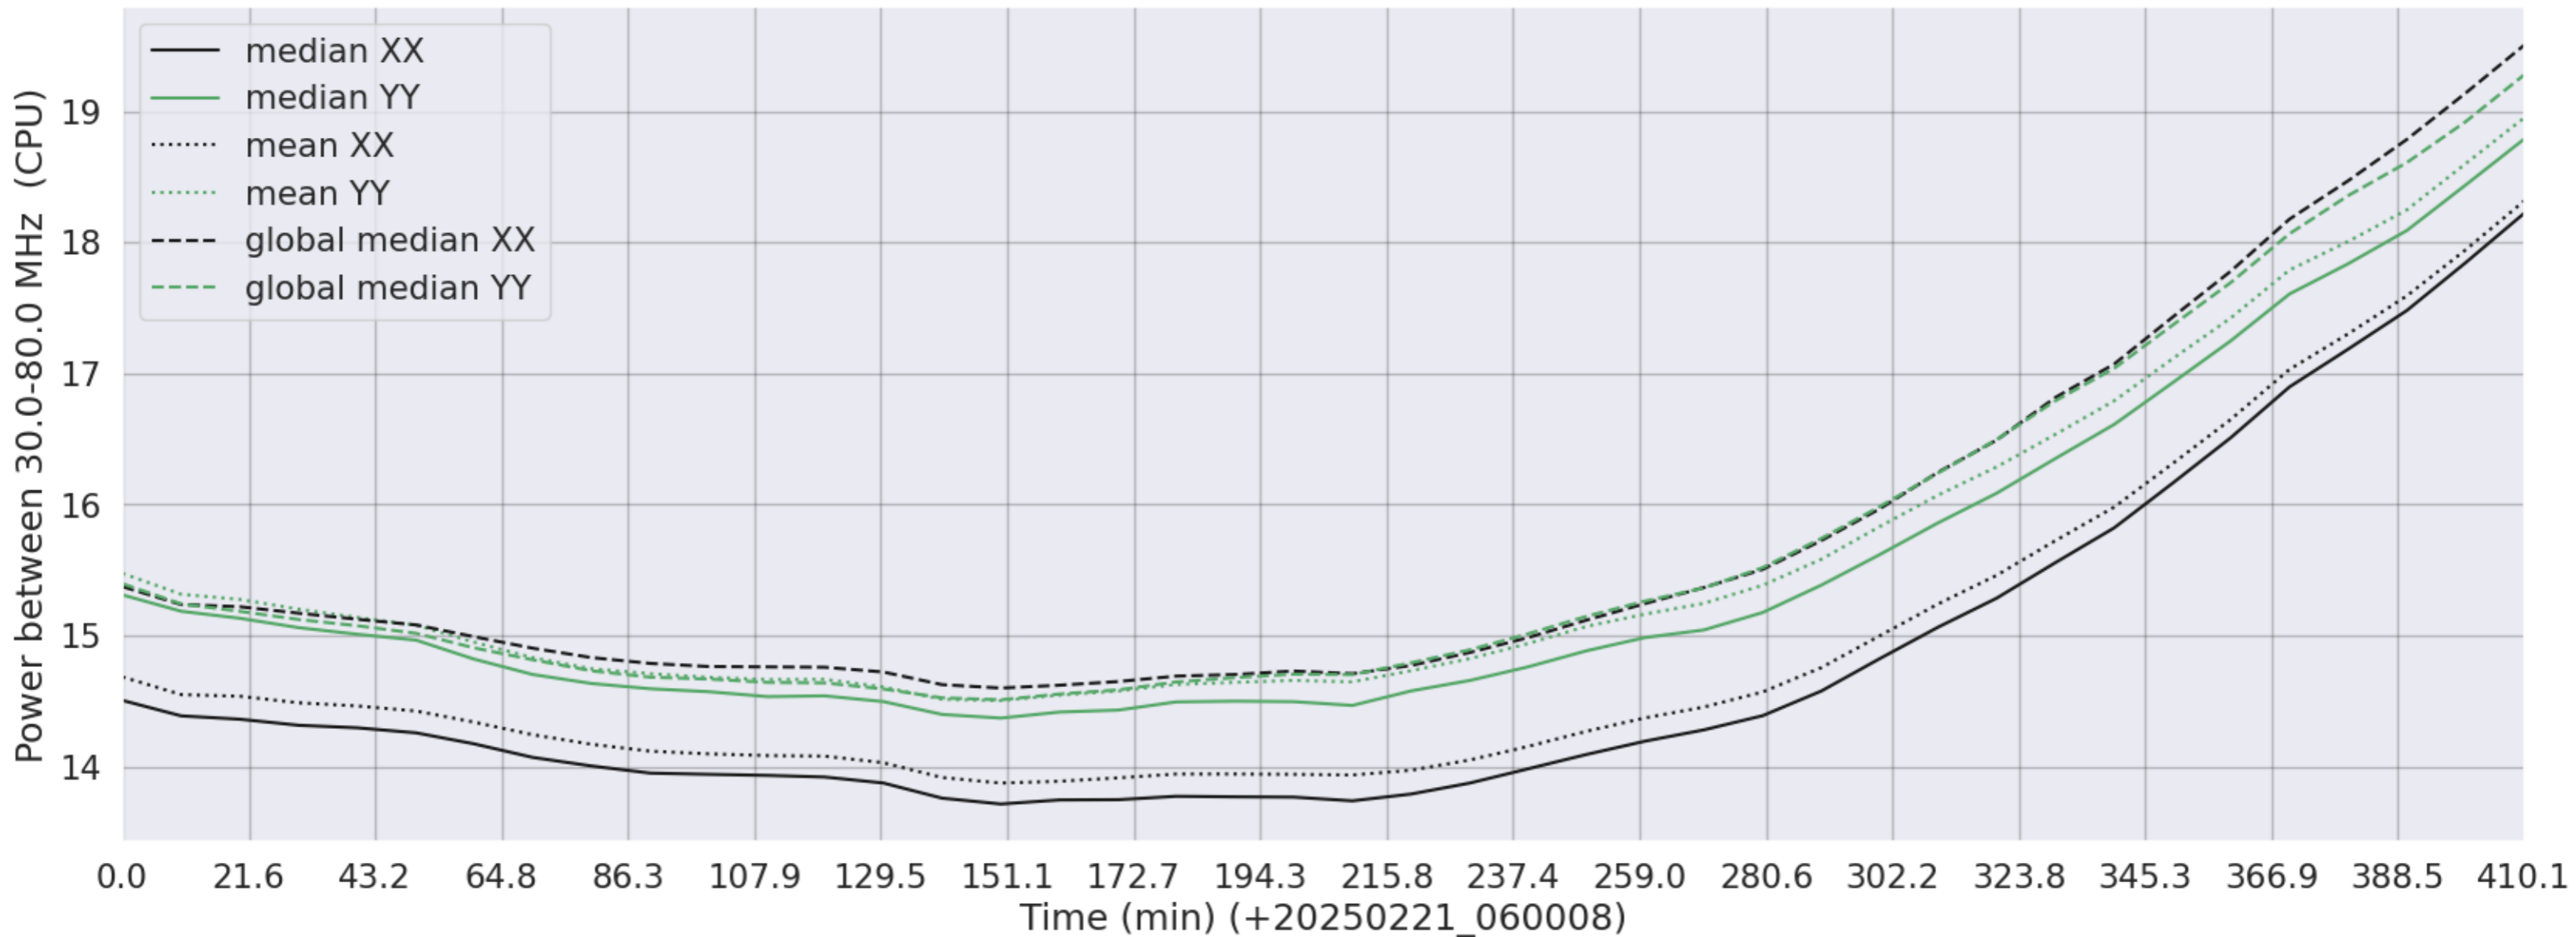

LWA010 - Correlator# 073 - XX FLAGS:Good - YY FLAGS:Good

LWA011 - Correlator# 072 - XX FLAGS:Good - YY FLAGS:Good