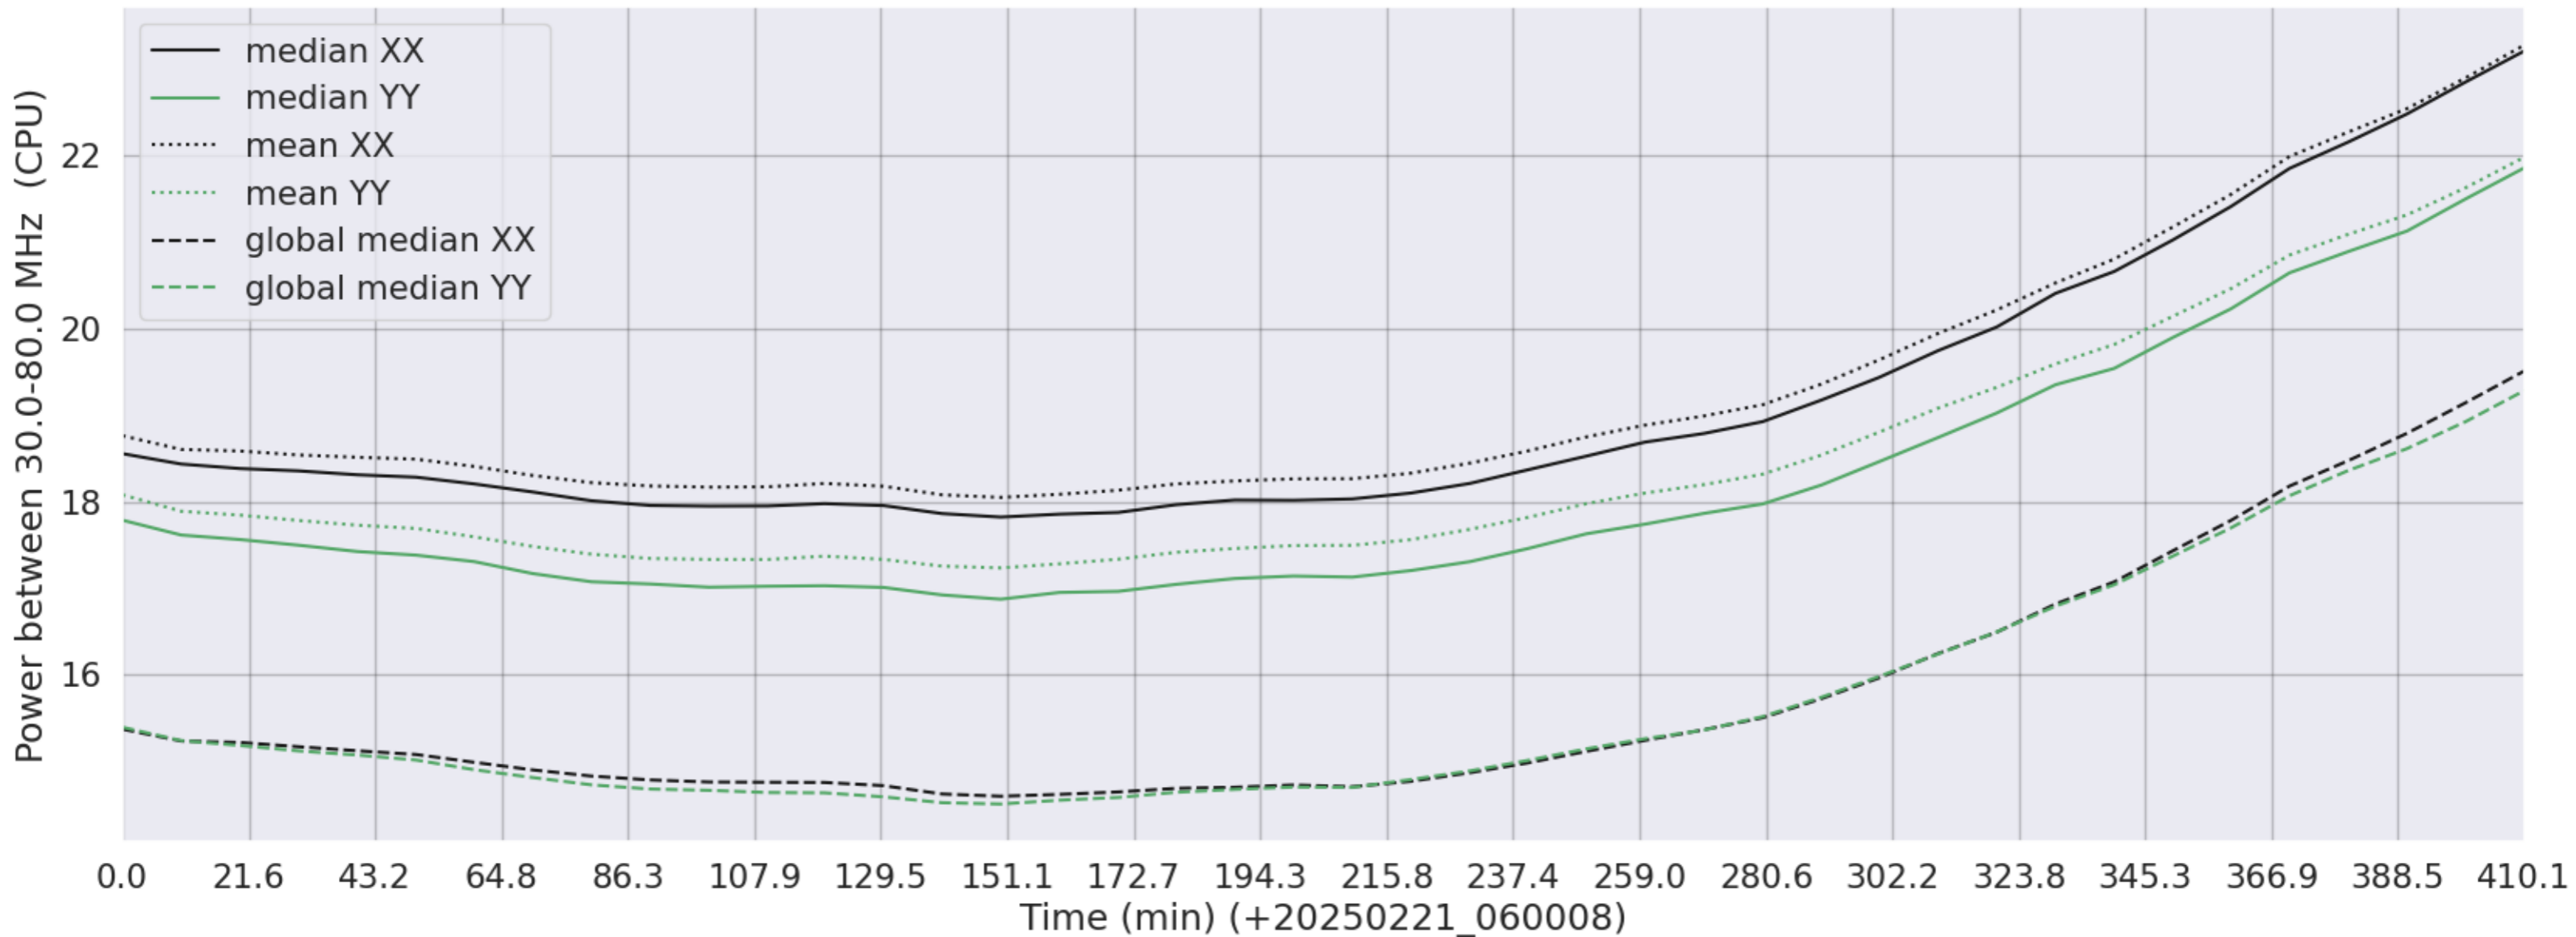

LWA201 - Correlator# 279 - XX FLAGS:Good - YY FLAGS:Good

LWA227 - Correlator# 280 - XX FLAGS:Good - YY FLAGS:Good

LWA225 - Correlator# 281 - XX FLAGS:Good - YY FLAGS:Good

LWA349 - Correlator# 282 - XX FLAGS:Good - YY FLAGS:Good