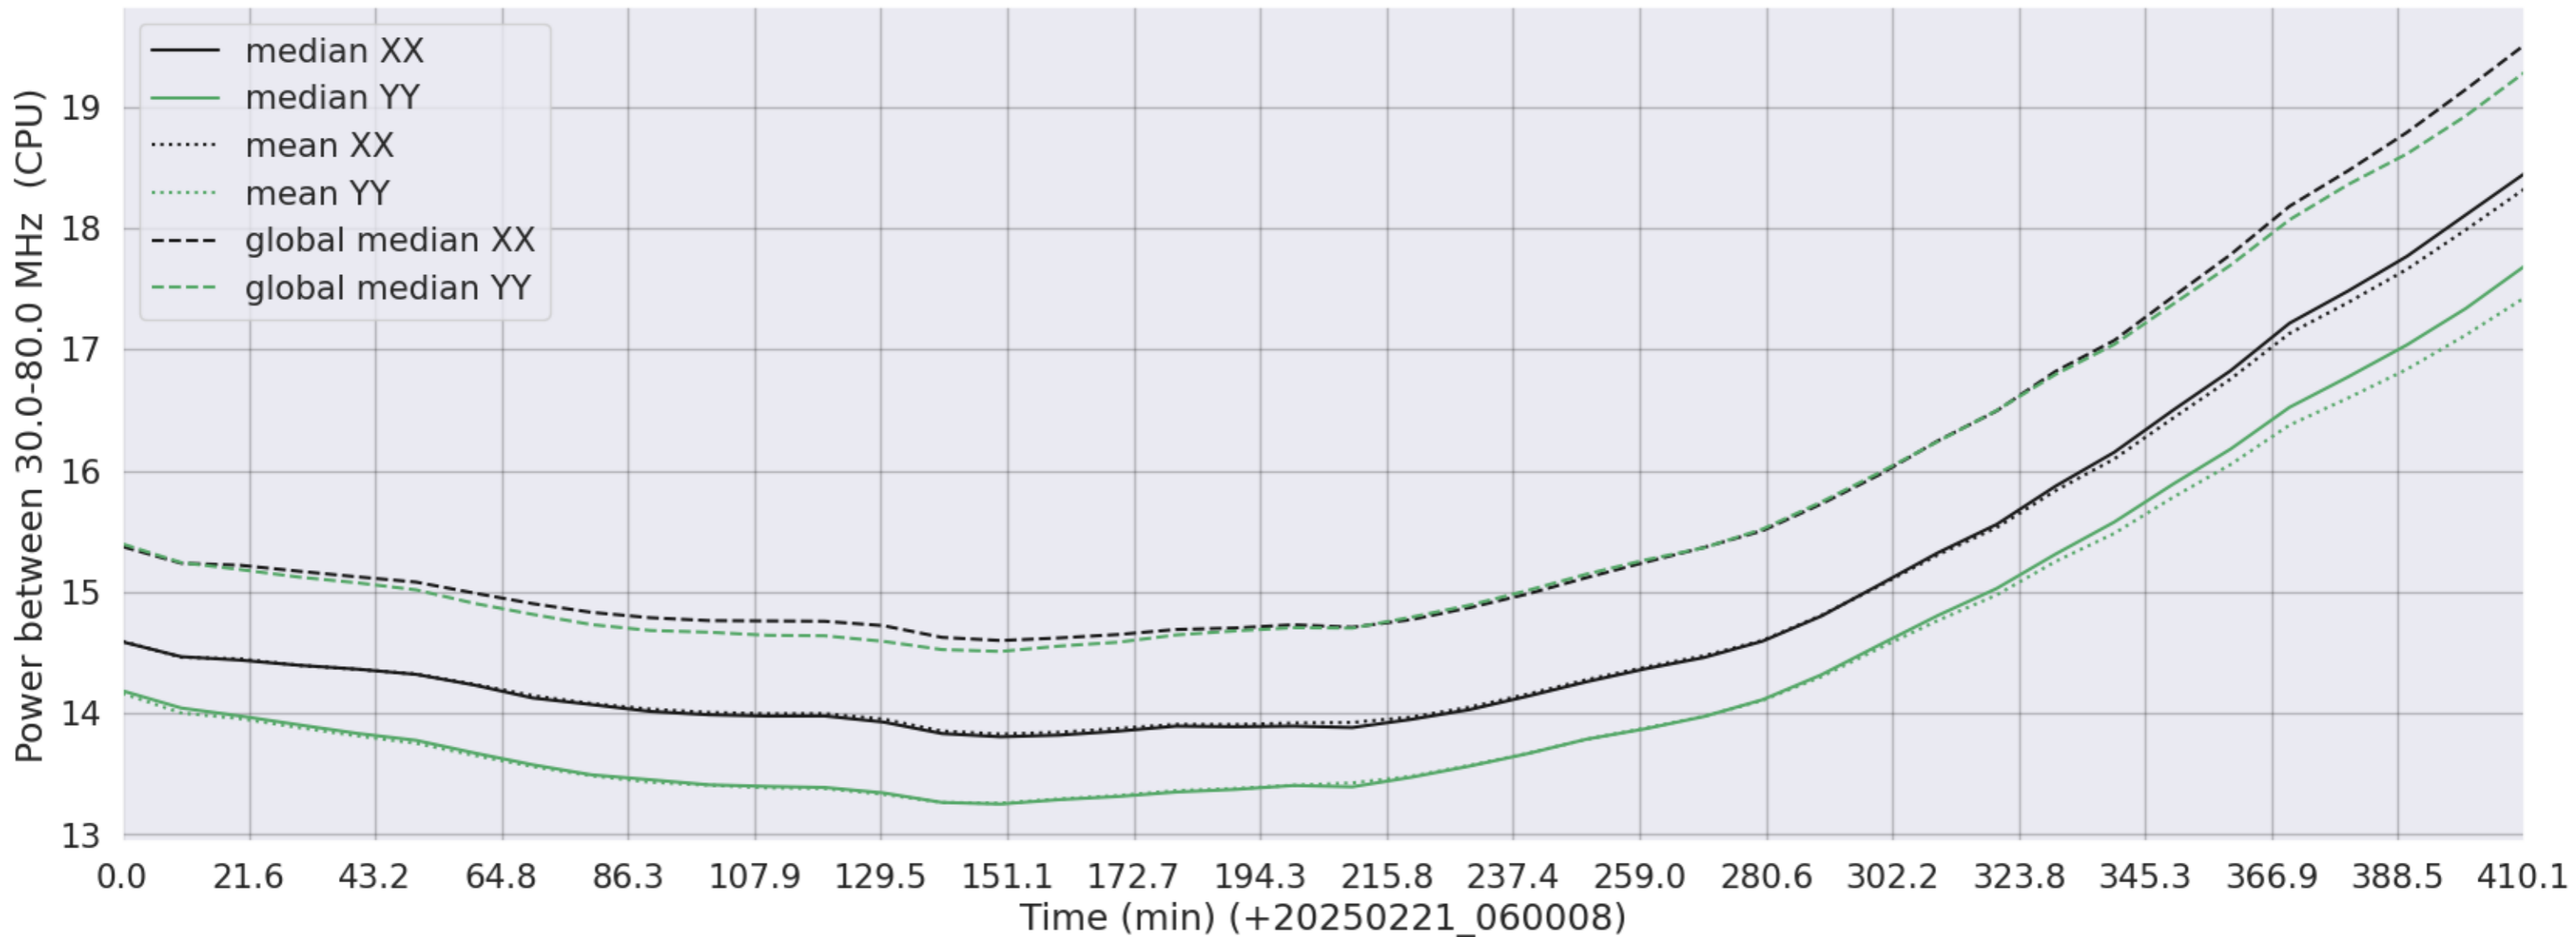

LWA114 - Correlator# 202 - XX FLAGS:Good - YY FLAGS:Good

LWA111 - Correlator# 201 - XX FLAGS:Good - YY FLAGS:Good