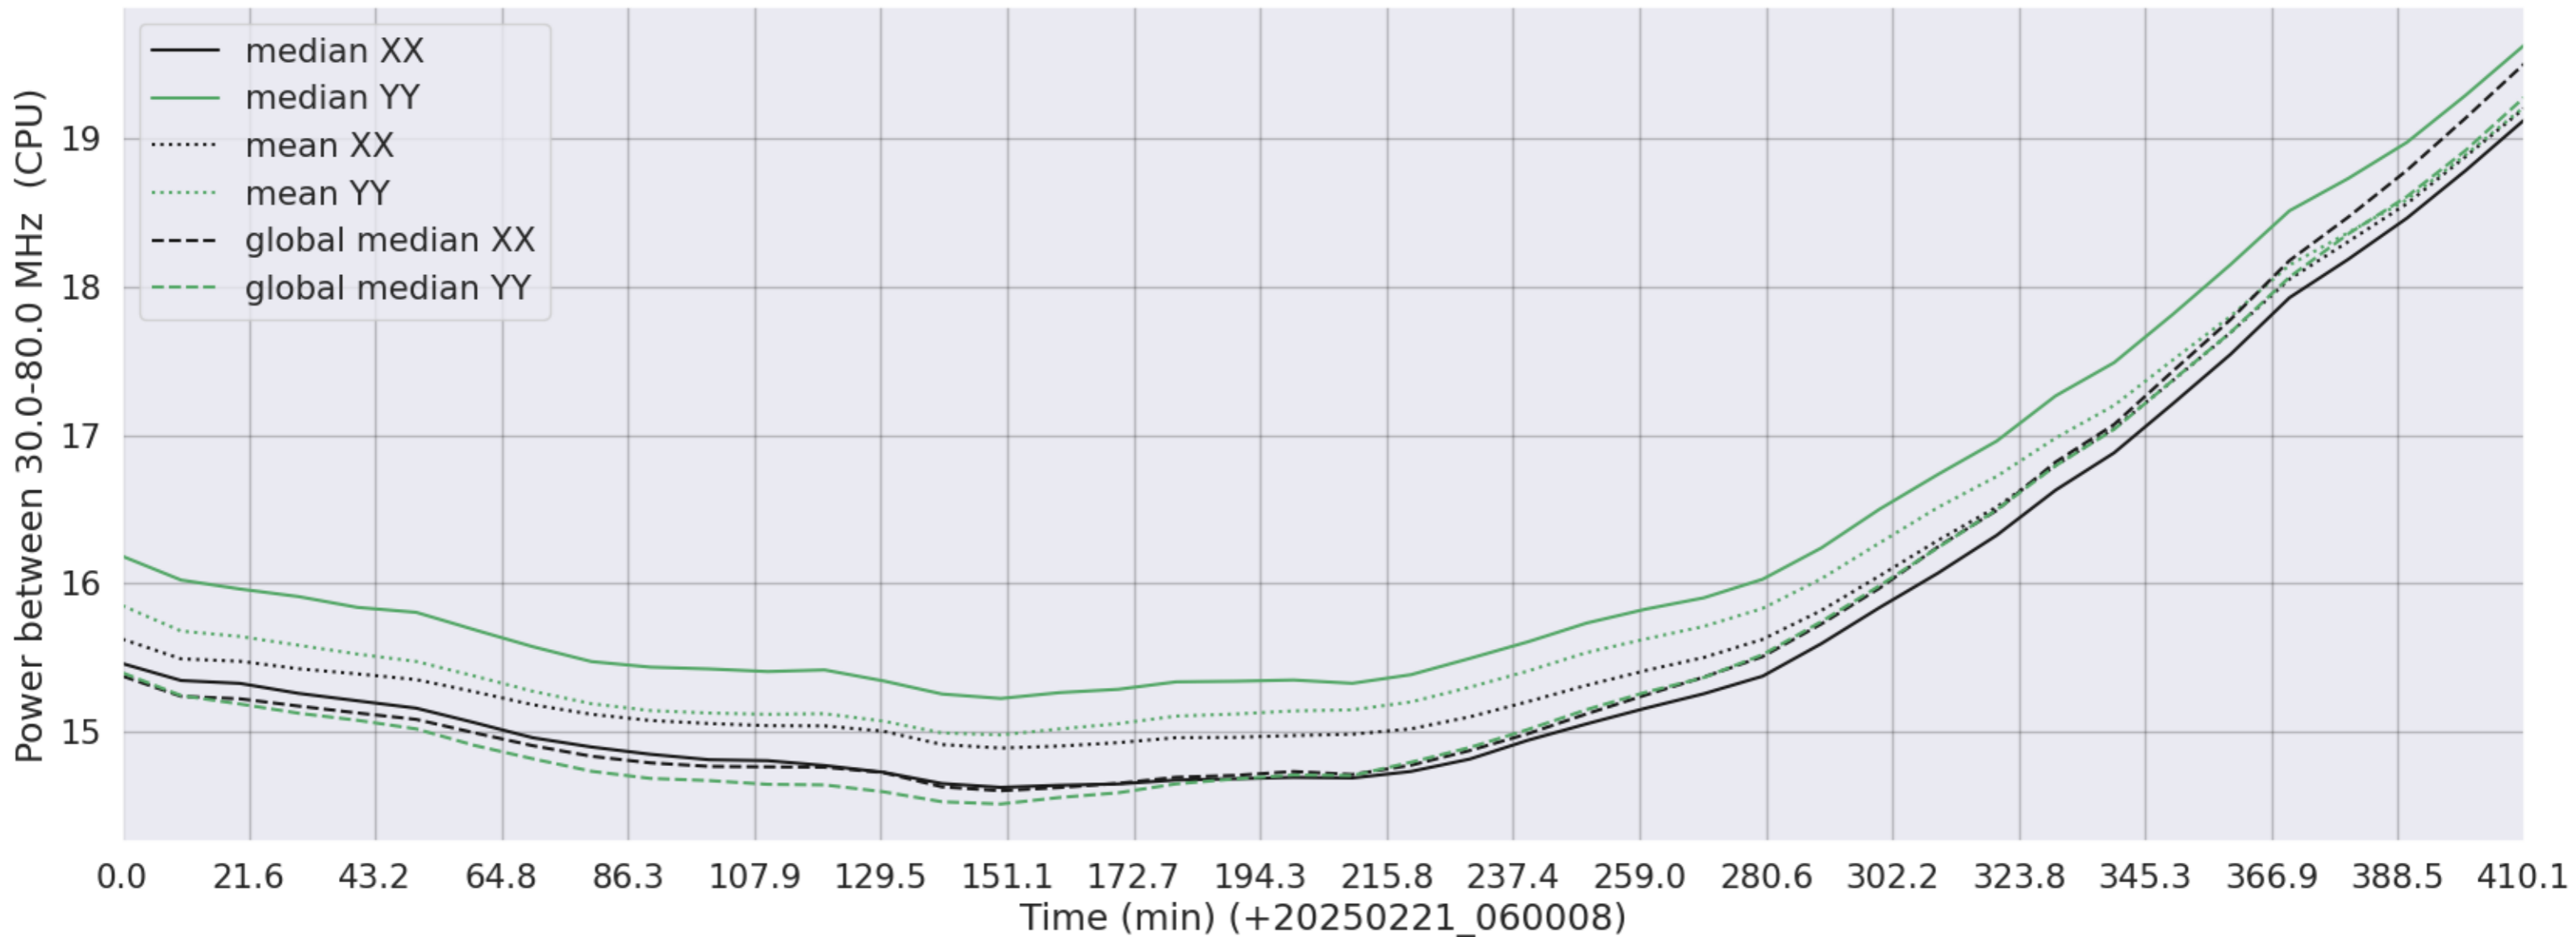

LWA162 - Correlator# 265 - XX FLAGS:Good - YY FLAGS:Good

LWA163 - Correlator# 264 - XX FLAGS:Good - YY FLAGS:Good