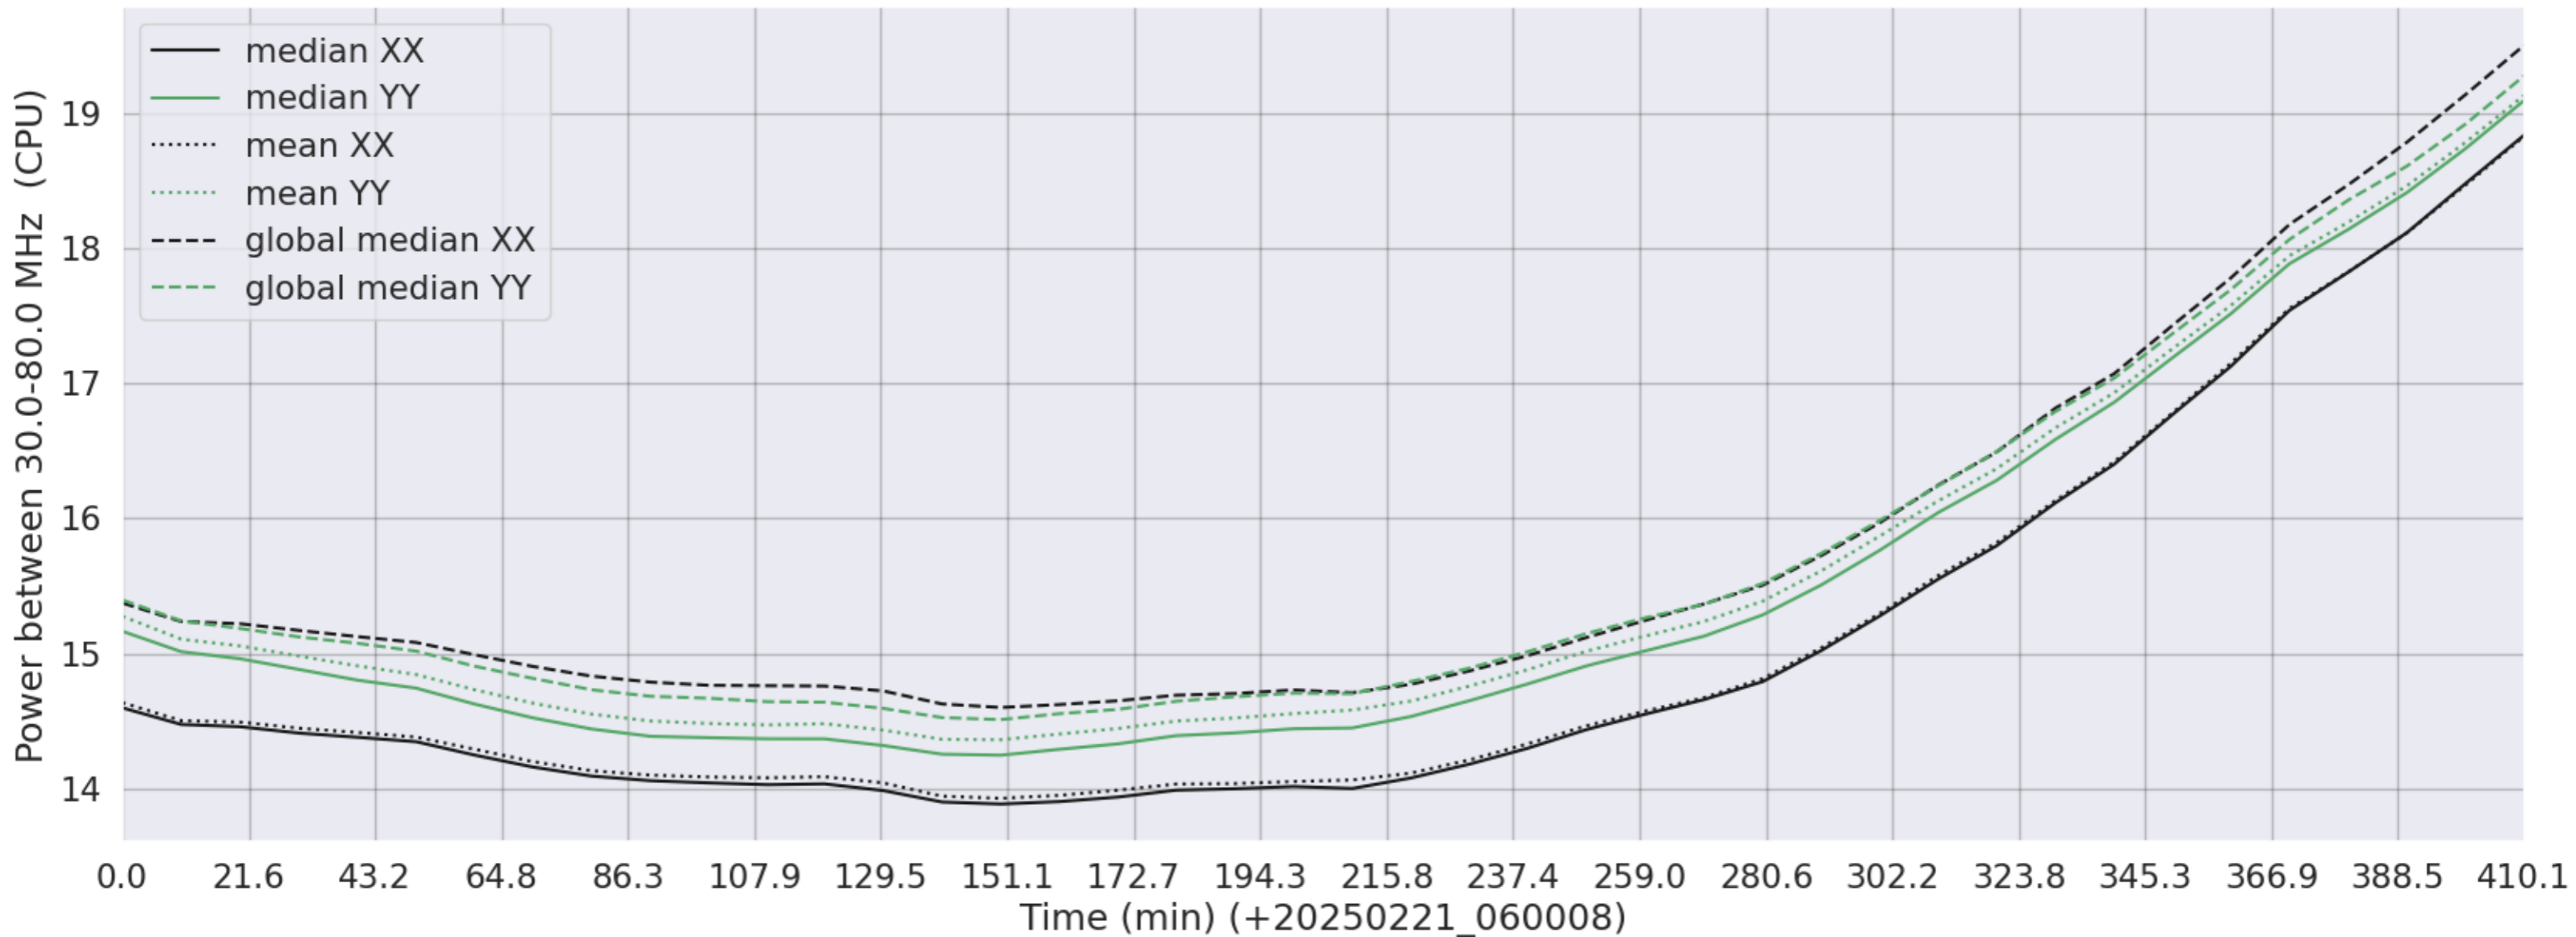

LWA183 - Correlator# 324 - XX FLAGS:Good - YY FLAGS:Good

LWA179 - Correlator# 323 - XX FLAGS:Good - YY FLAGS:Good