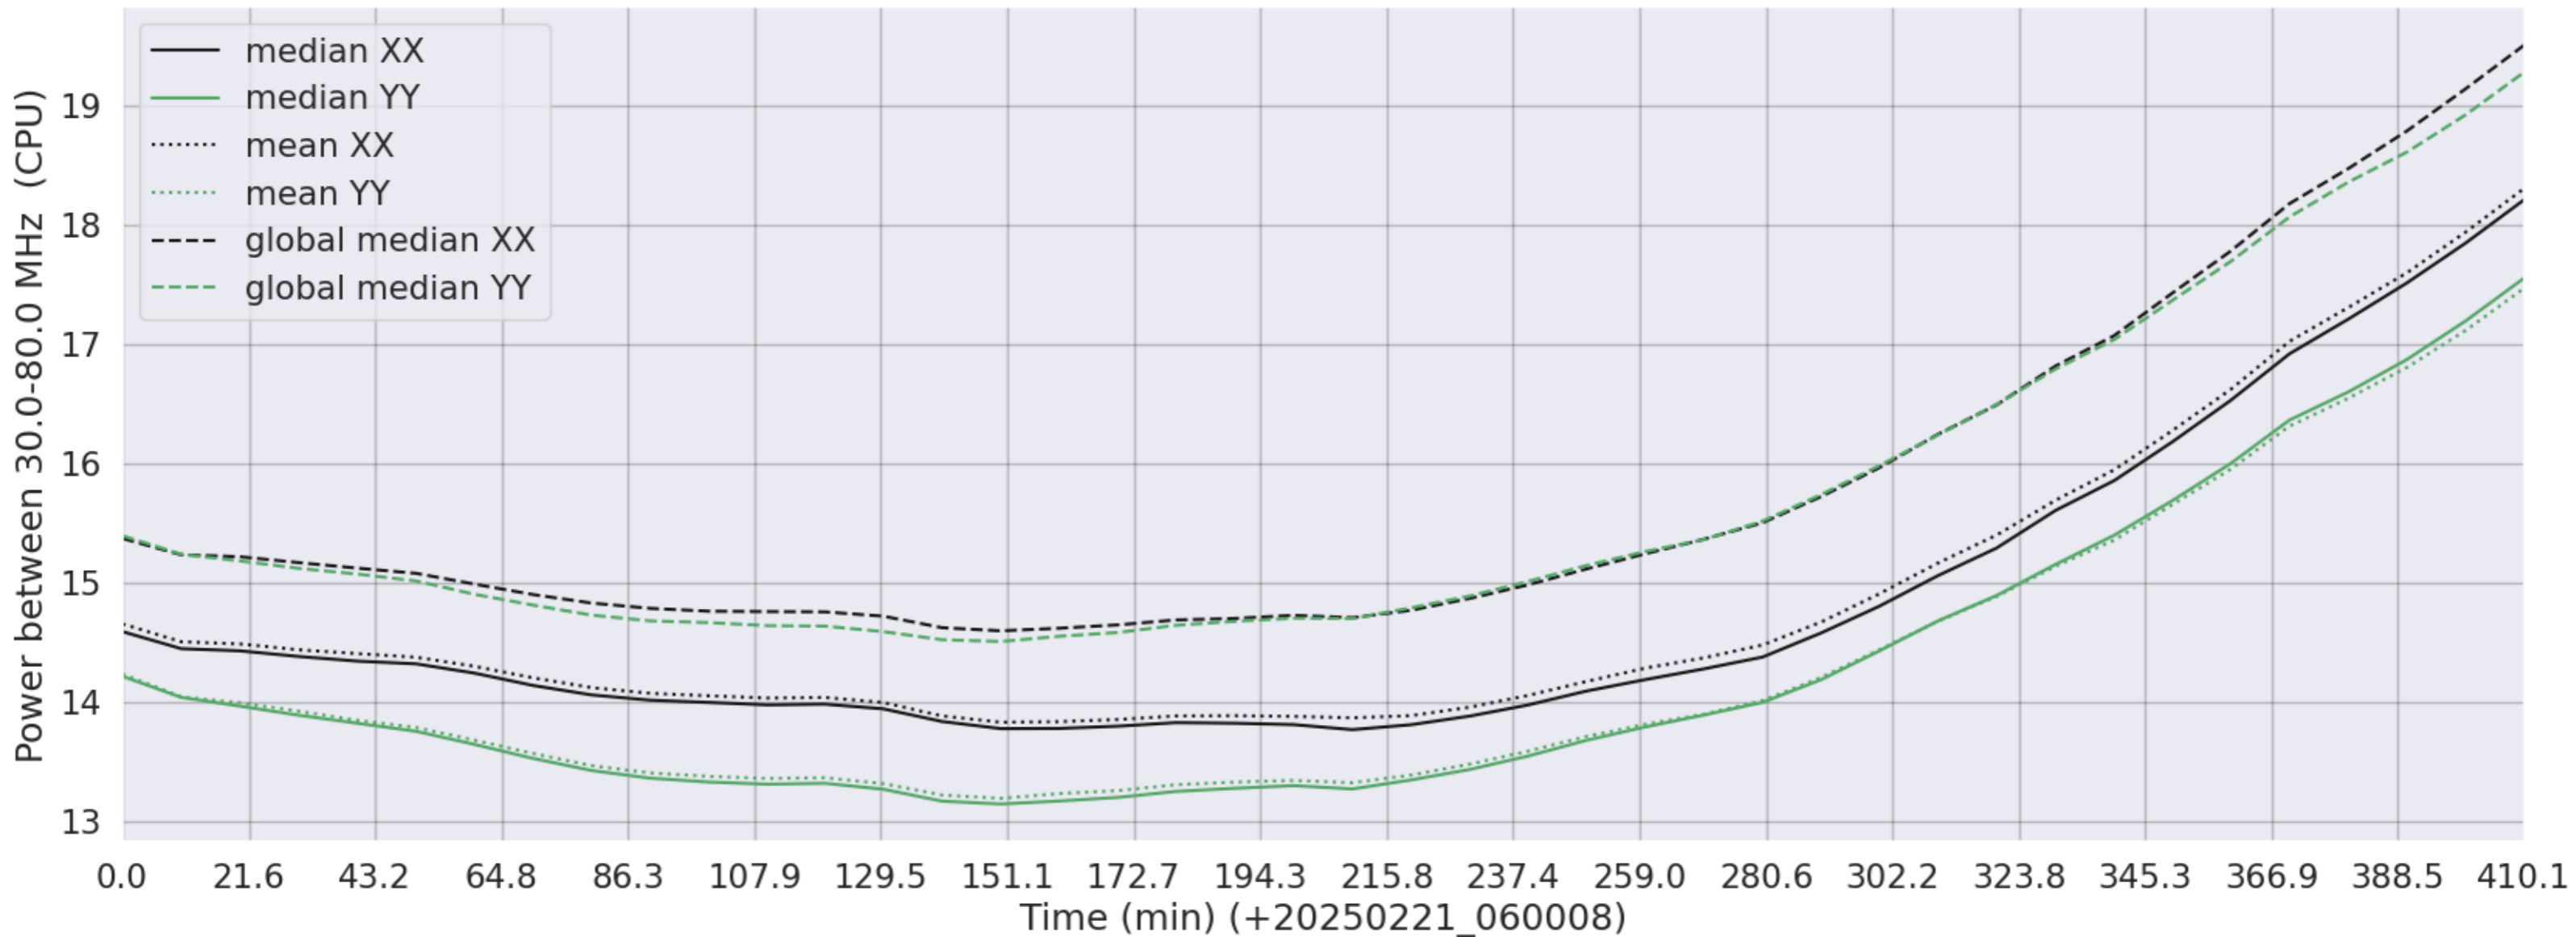

LWA026 - Correlator# 108 - XX FLAGS:Good - YY FLAGS:Good

LWA025 - Correlator# 109 - XX FLAGS:Good - YY FLAGS:Good

LWA029 - Correlator# 110 - XX FLAGS:Good - YY FLAGS:Good

LWA027 - Correlator# 111 - XX FLAGS:Good - YY FLAGS:Good