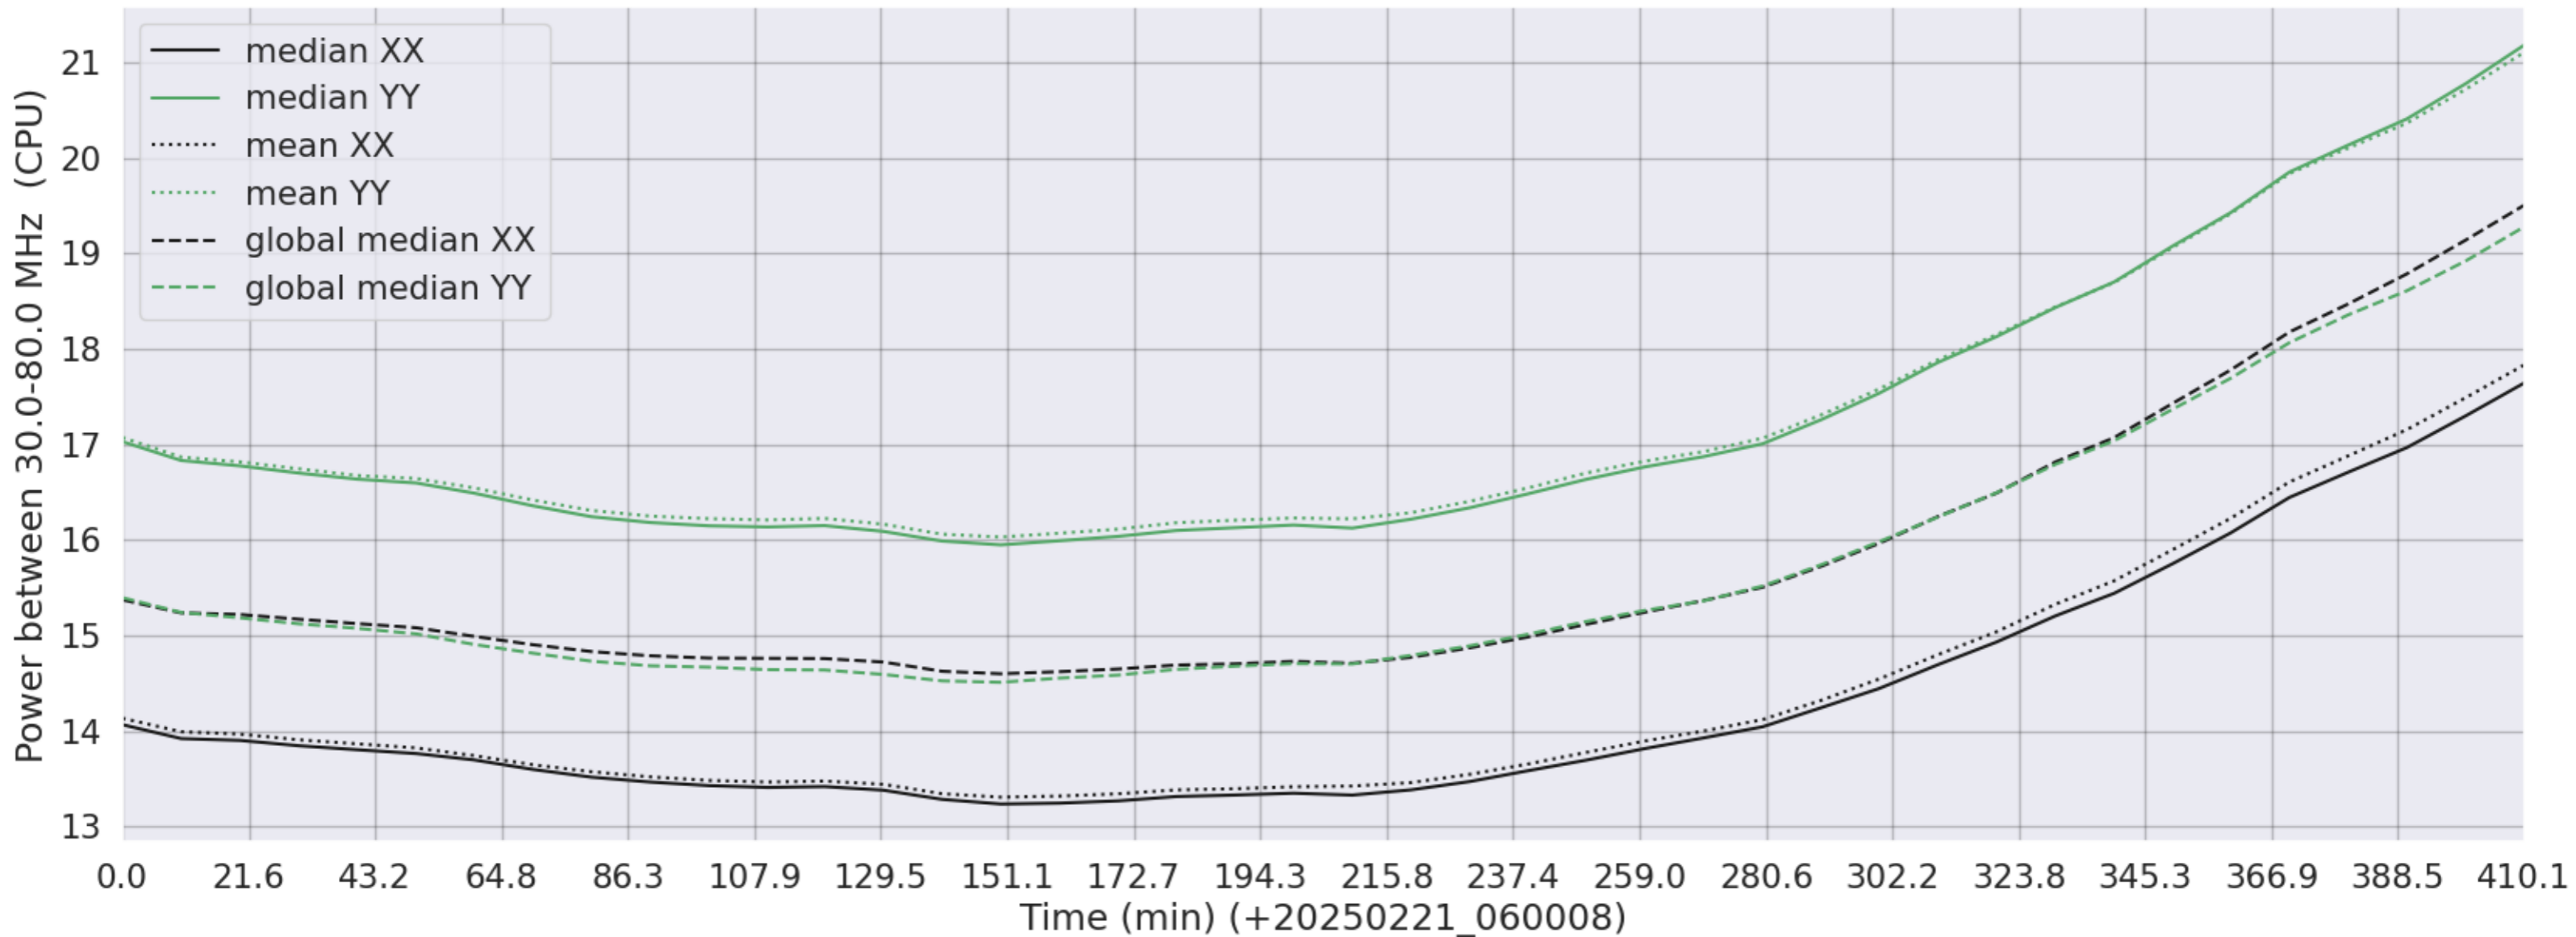

LWA219 - Correlator# 335 - XX FLAGS:Good - YY FLAGS:Good

LWA241 - Correlator# 336 - XX FLAGS:Good - YY FLAGS:Good

LWA223 - Correlator# 337 - XX FLAGS:Good - YY FLAGS:Good

LWA244 - Correlator# 338 - XX FLAGS:Good - YY FLAGS:Good