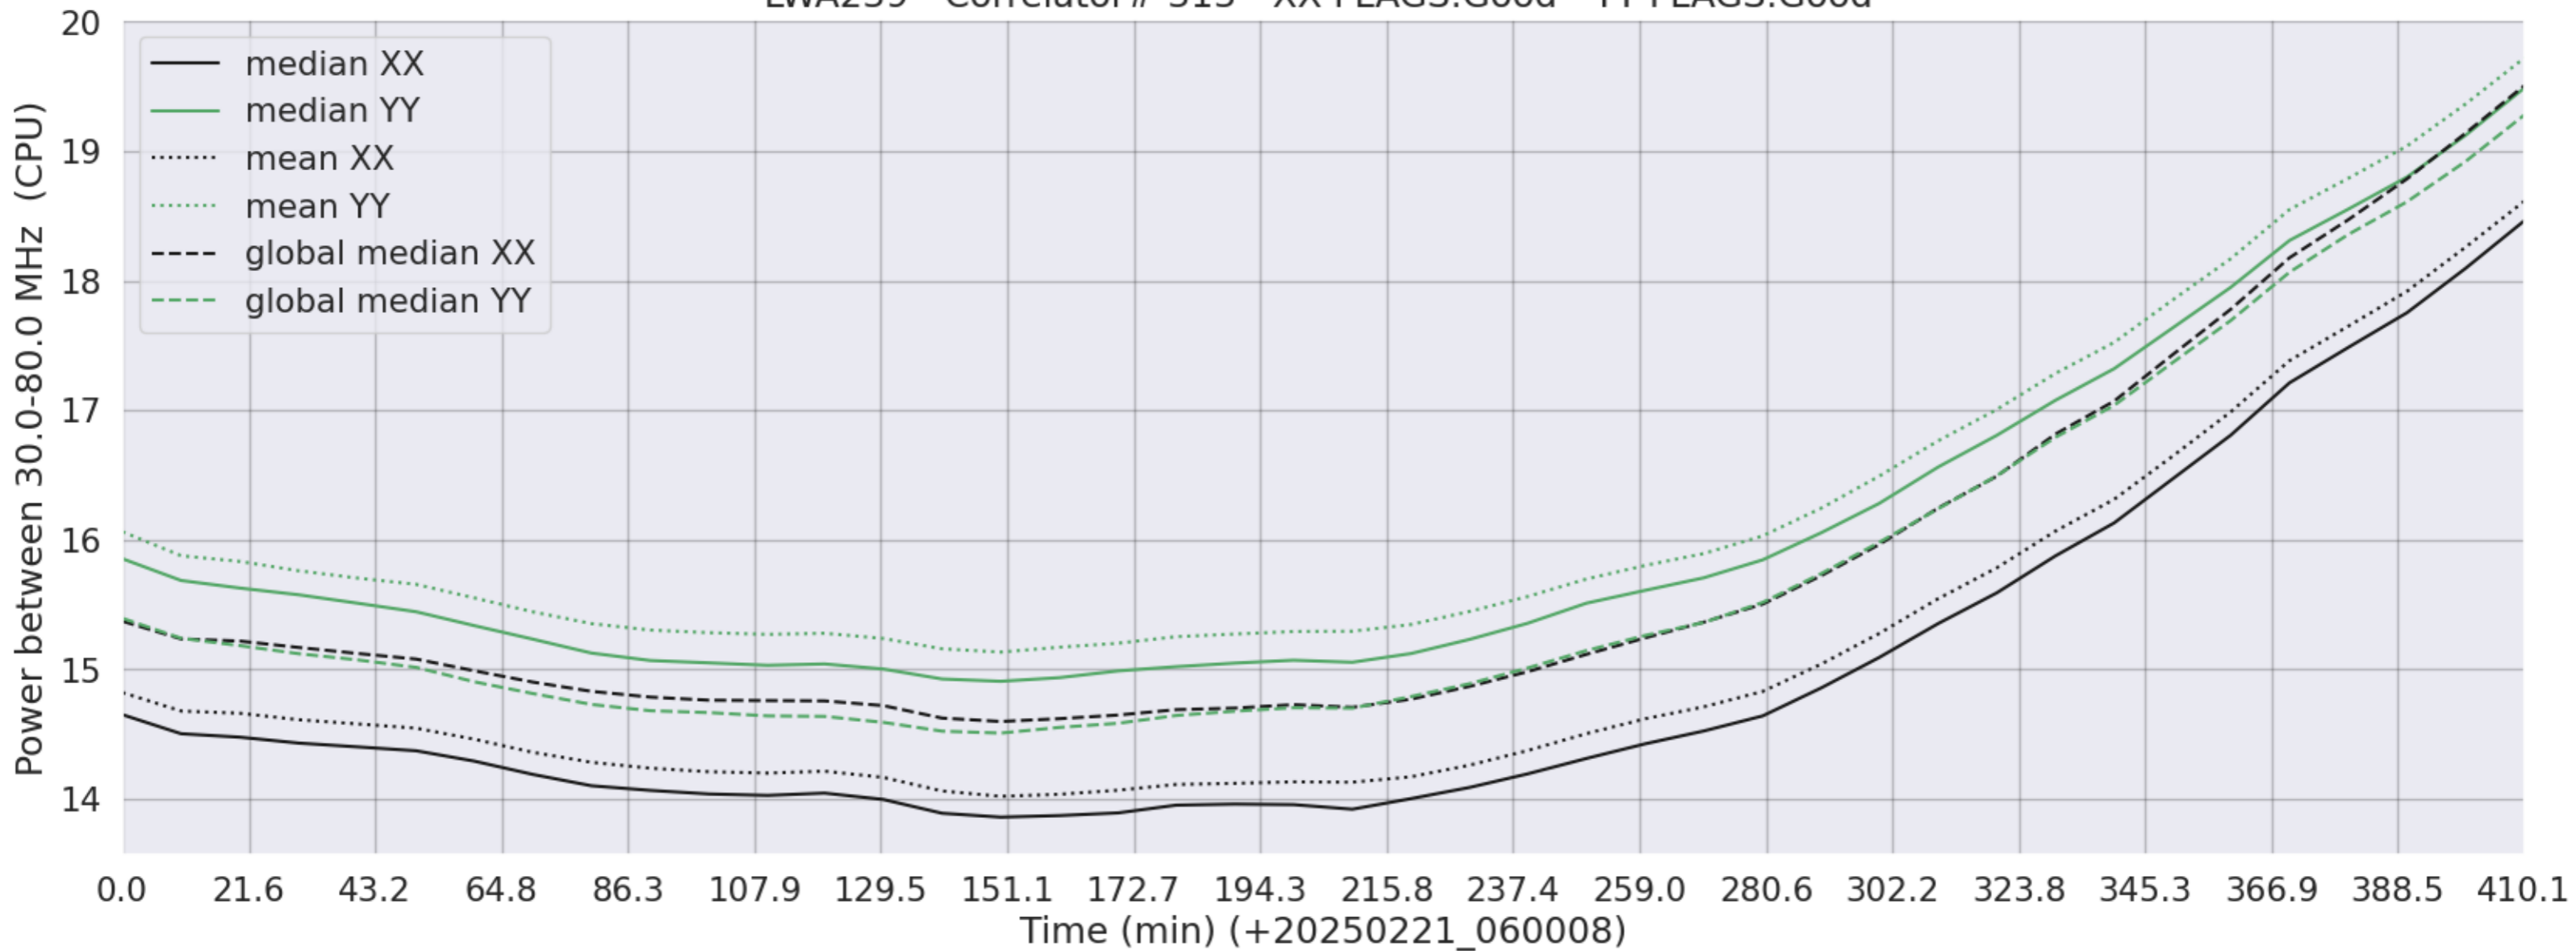

LWA237 - Correlator# 311 - XX FLAGS:Good - YY FLAGS:Good

LWA240 - Correlator# 312 - XX FLAGS:Good - YY FLAGS:Good

LWA239 - Correlator# 313 - XX FLAGS:Good - YY FLAGS:Good

LWA297 - Correlator# 314 - XX FLAGS:Good - YY FLAGS:Good