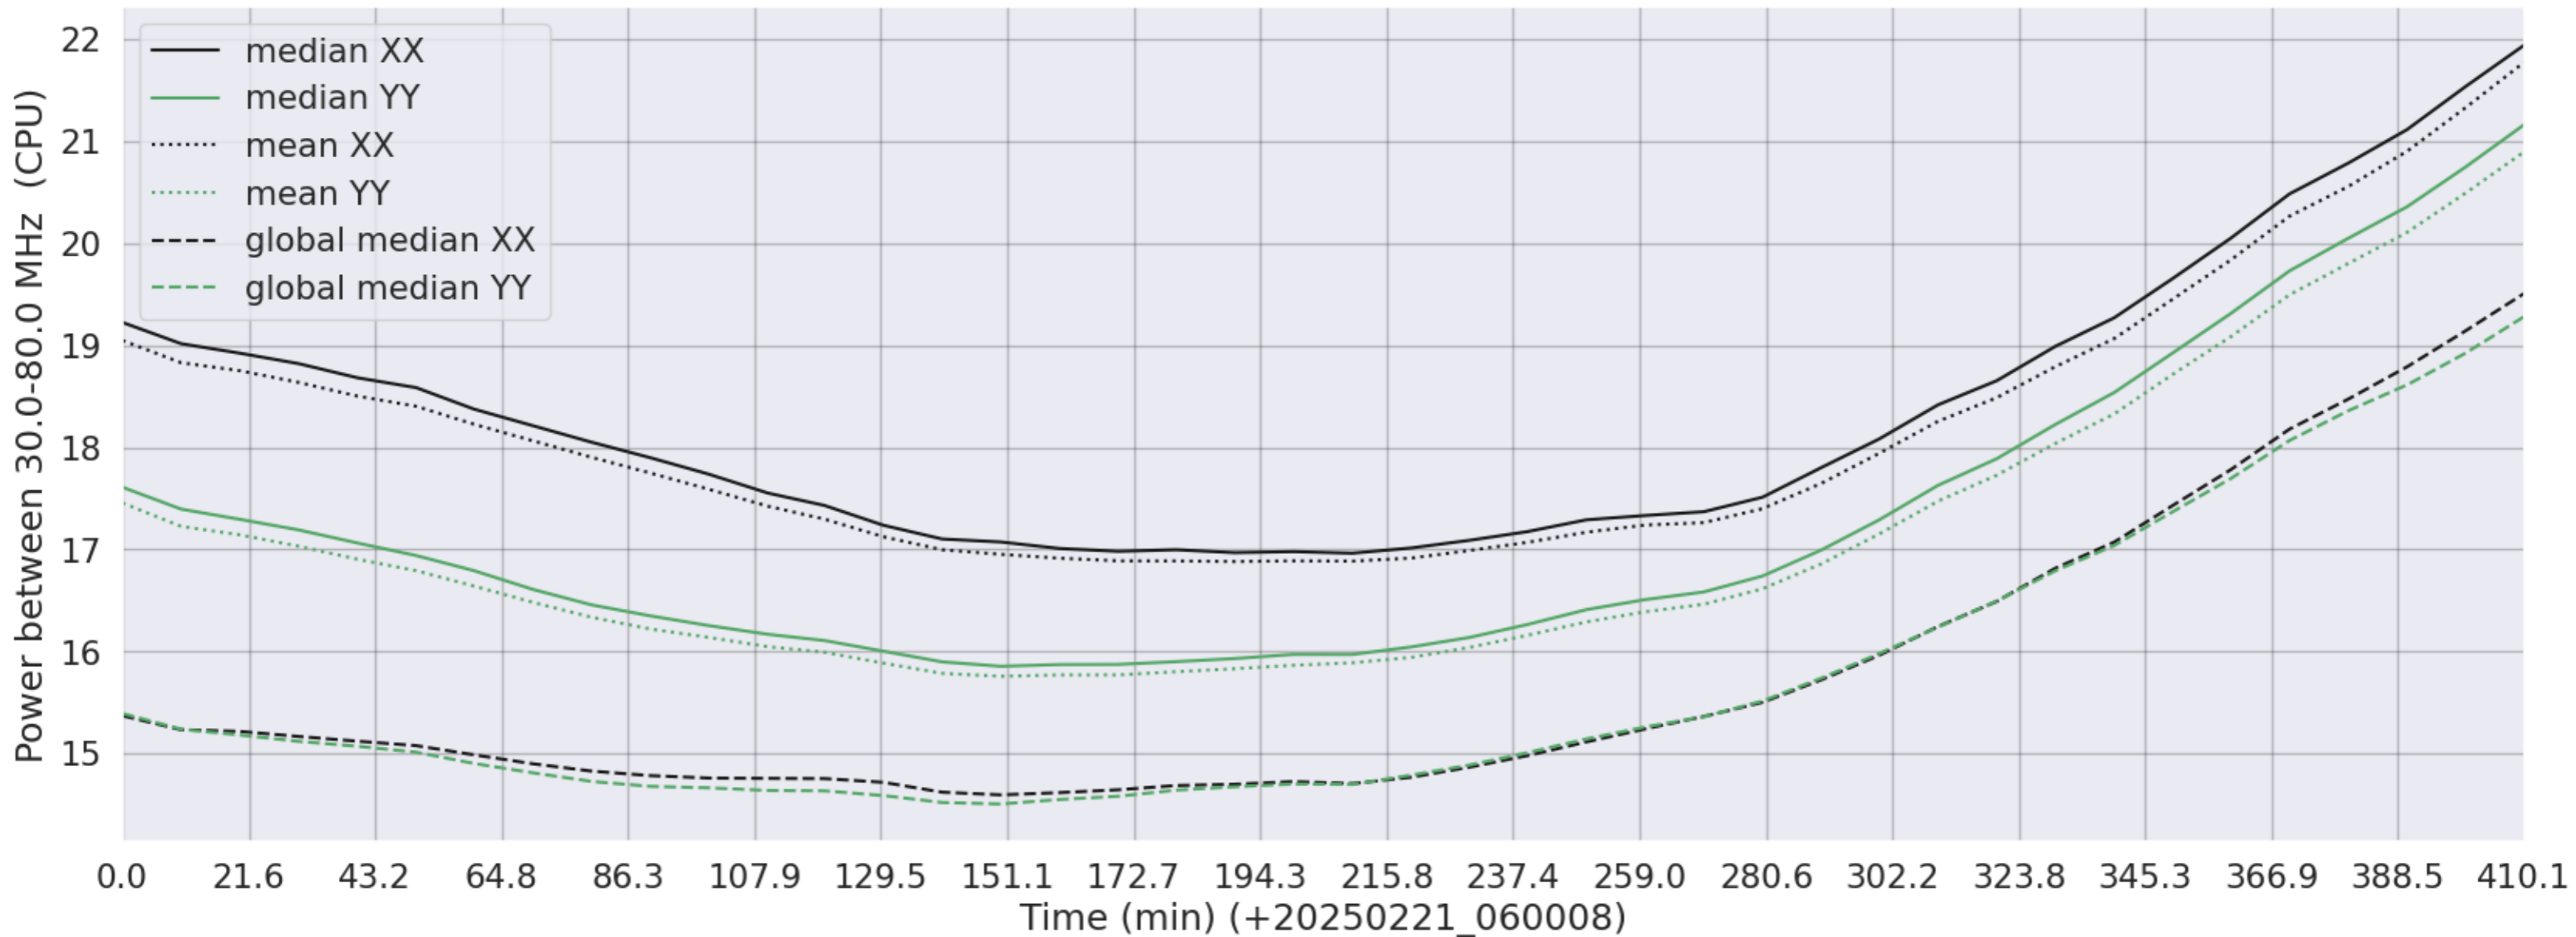

LWA312 - Correlator# 019 - XX FLAGS:Good - YY FLAGS:Good

LWA313 - Correlator# 018 - XX FLAGS:Good - YY FLAGS:Good