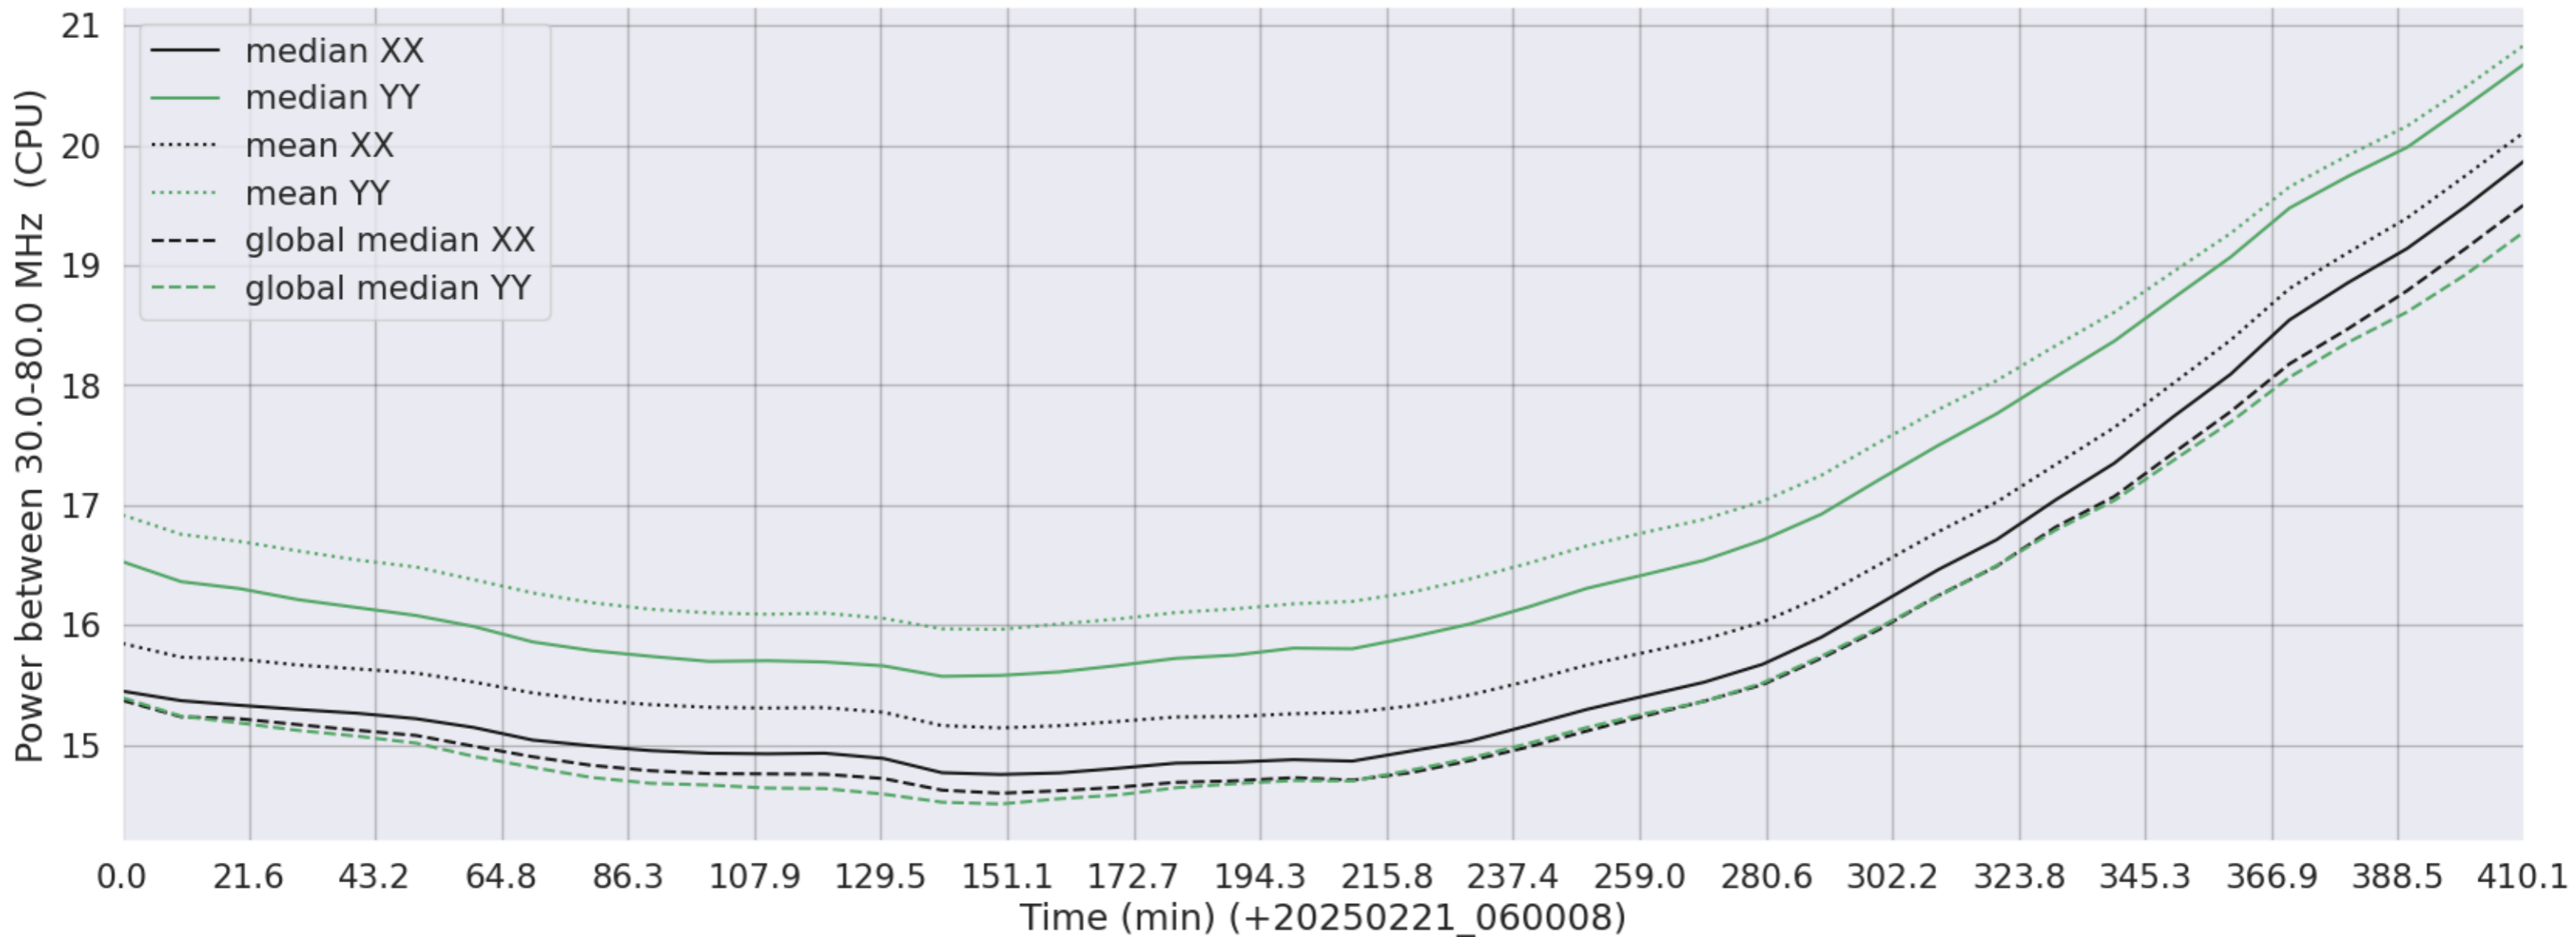

LWA131 - Correlator# 182 - XX FLAGS:HighTimeVar - YY FLAGS:Good

LWA037 - Correlator# 181 - XX FLAGS:Good - YY FLAGS:Good