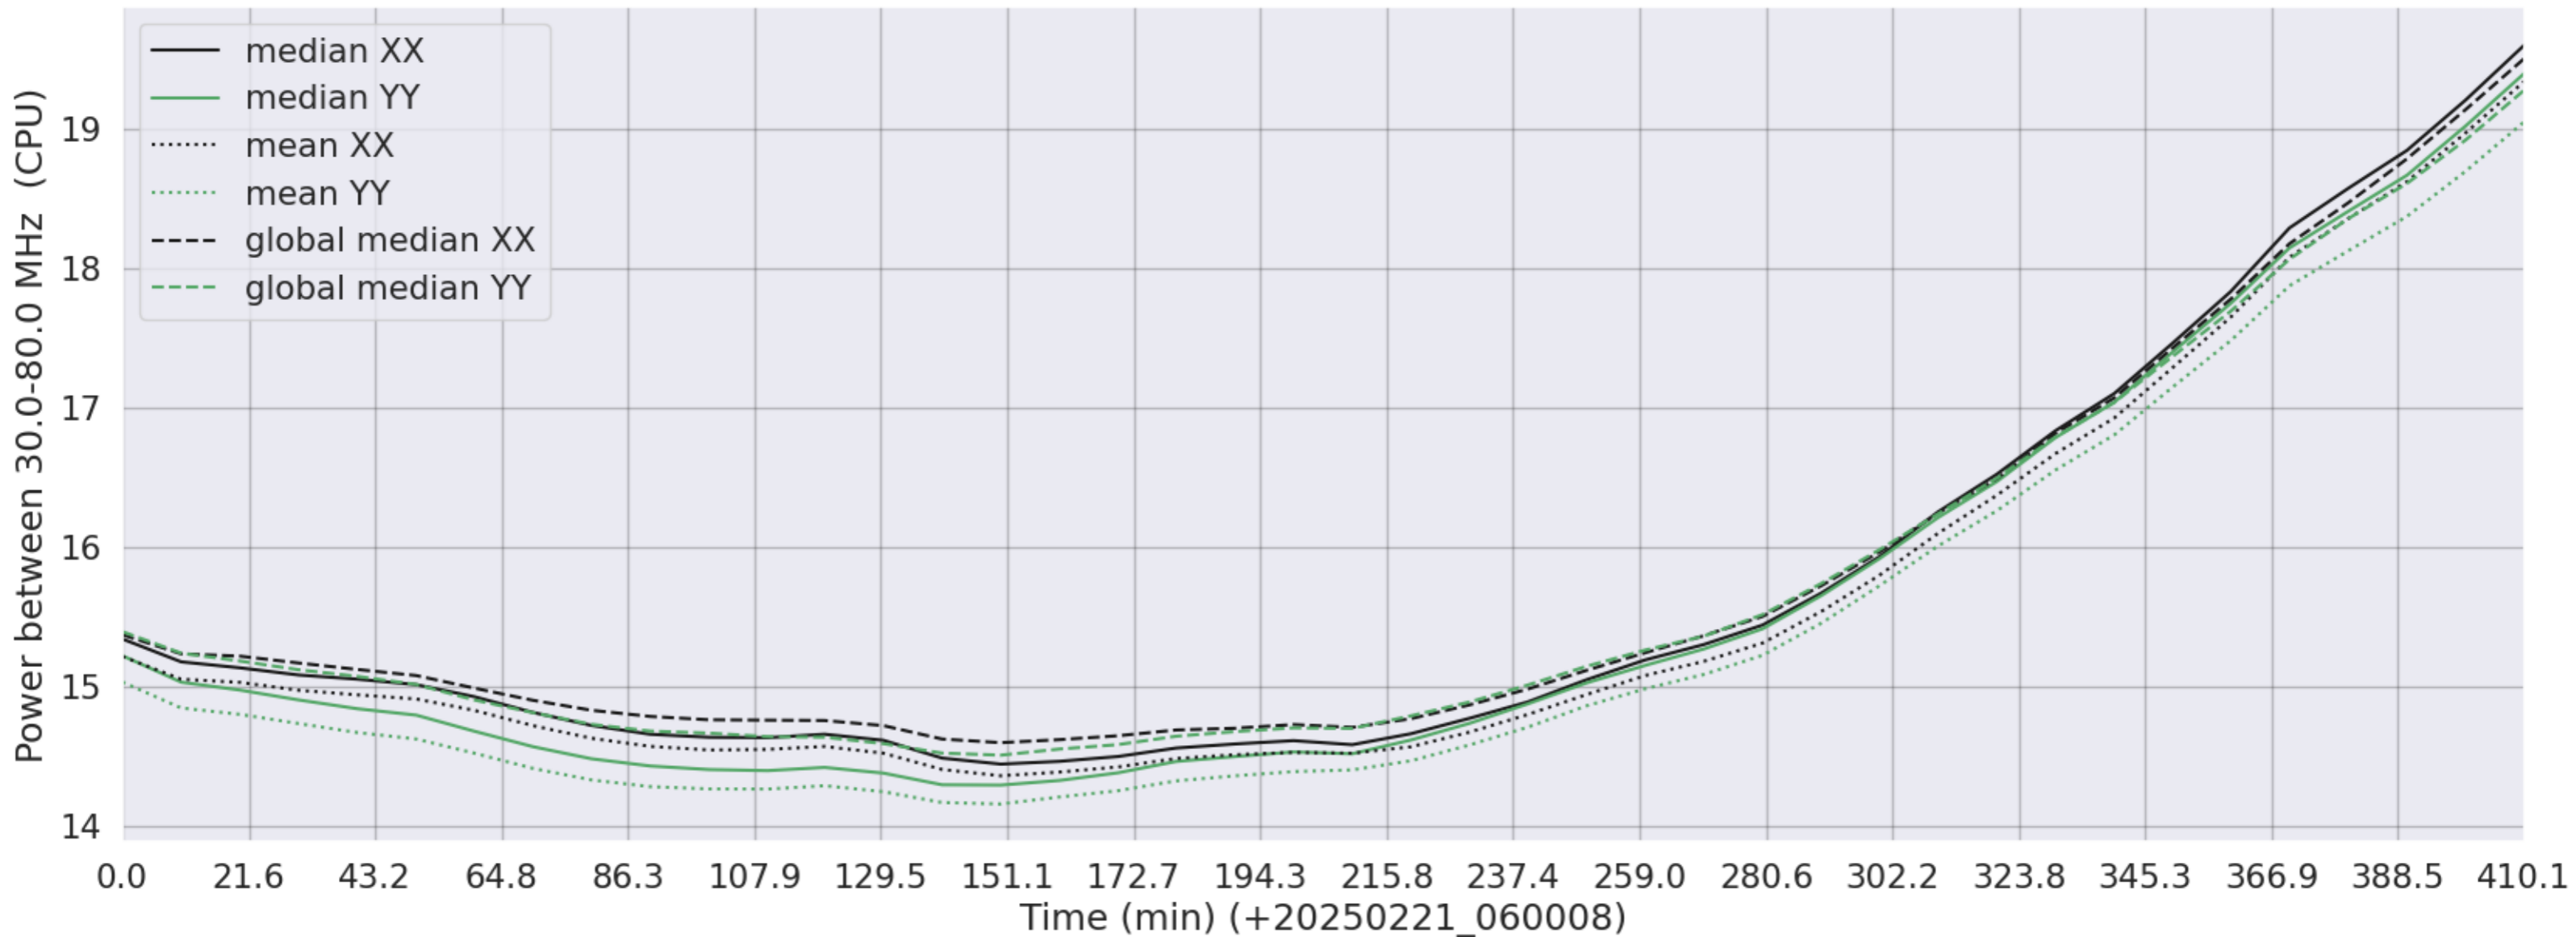

LWA160 - Correlator# 239 - XX FLAGS:Good - YY FLAGS:Good

LWA185 - Correlator# 240 - XX FLAGS:Good - YY FLAGS:Good

LWA184 - Correlator# 241 - XX FLAGS:Good - YY FLAGS:Good

LWA187 - Correlator# 242 - XX FLAGS:Good - YY FLAGS:Good