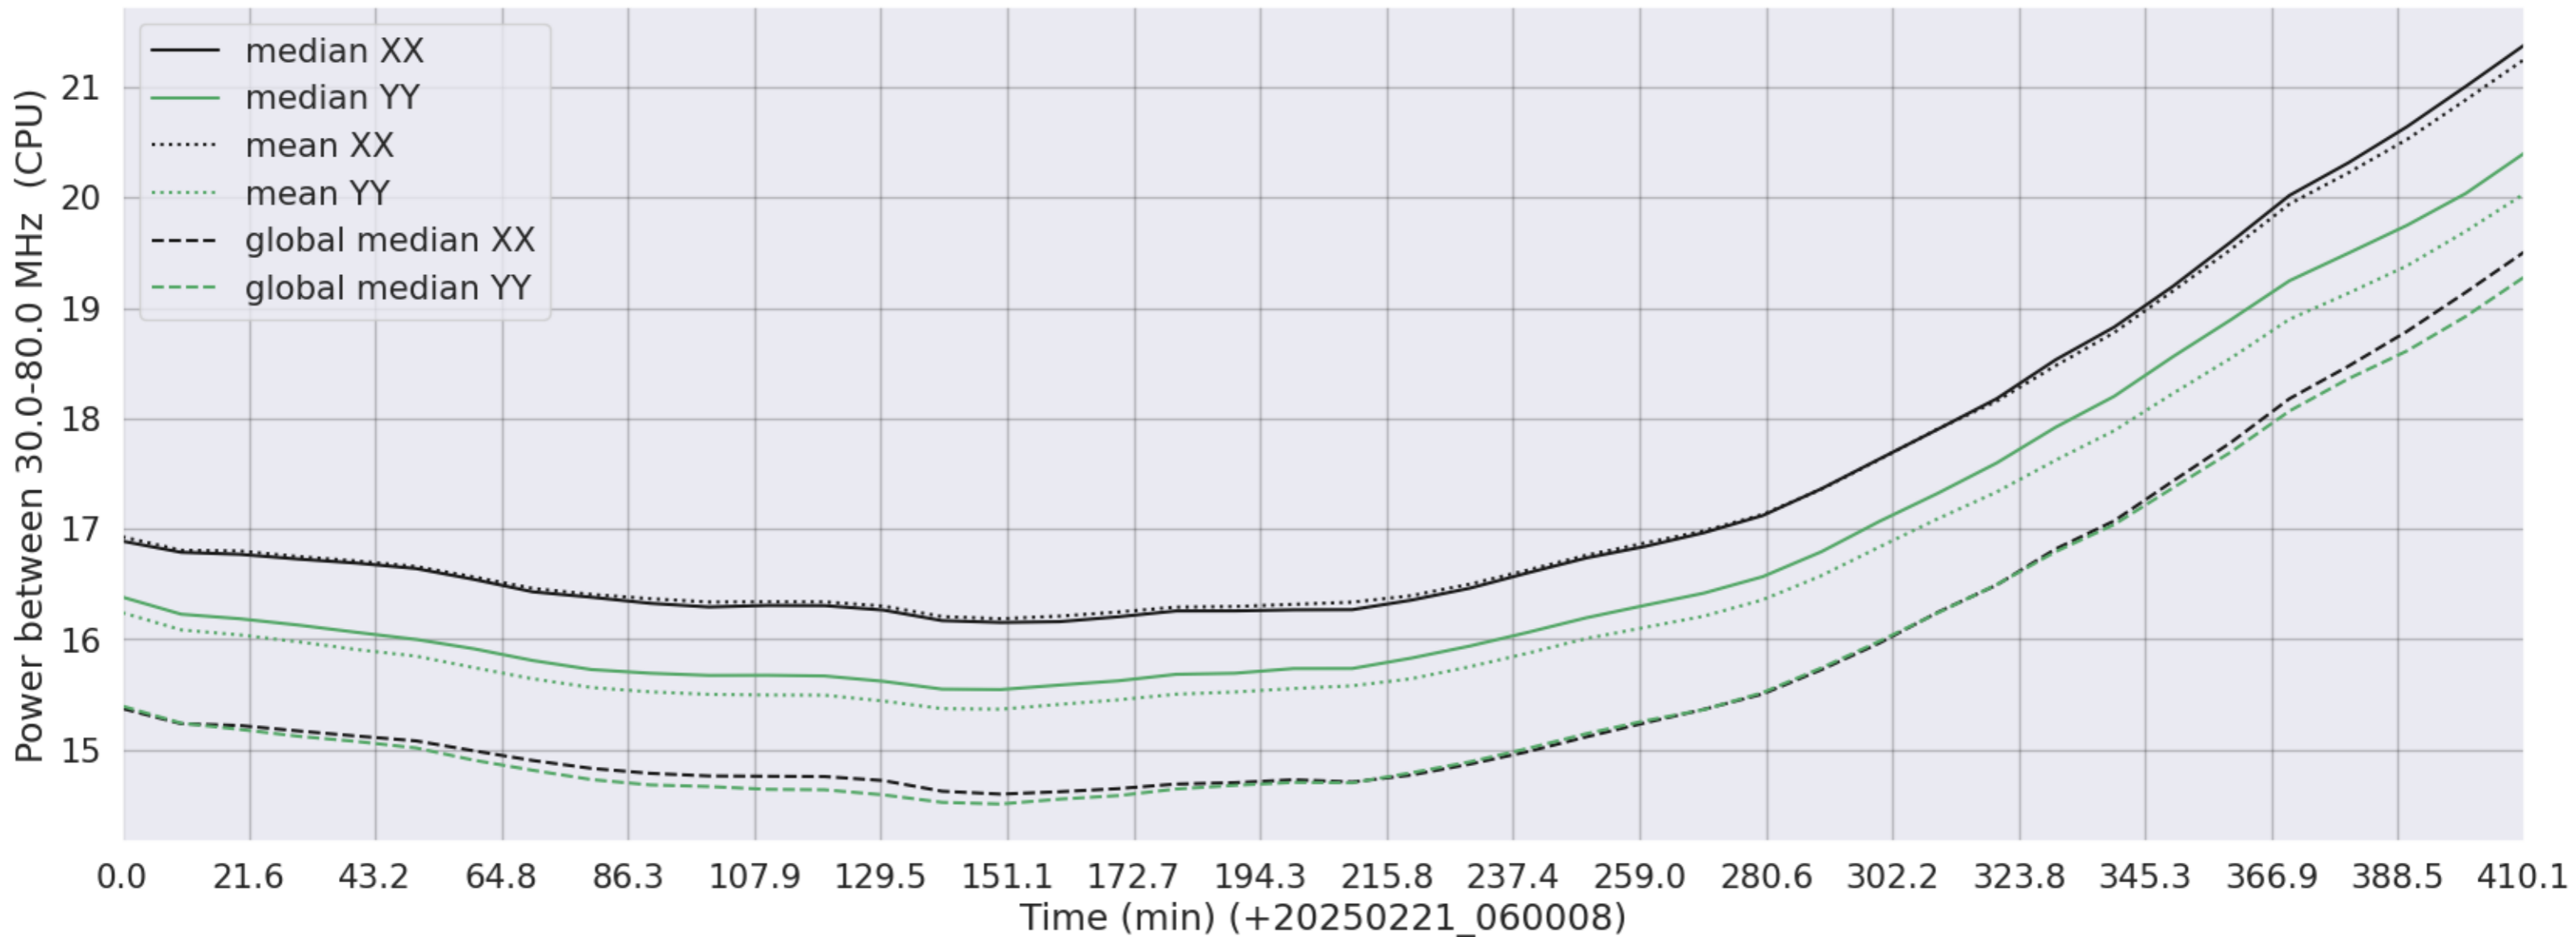

LWA133 - Correlator# 257 - XX FLAGS:Good - YY FLAGS:Good

LWA135 - Correlator# 256 - XX FLAGS:Good - YY FLAGS:Good