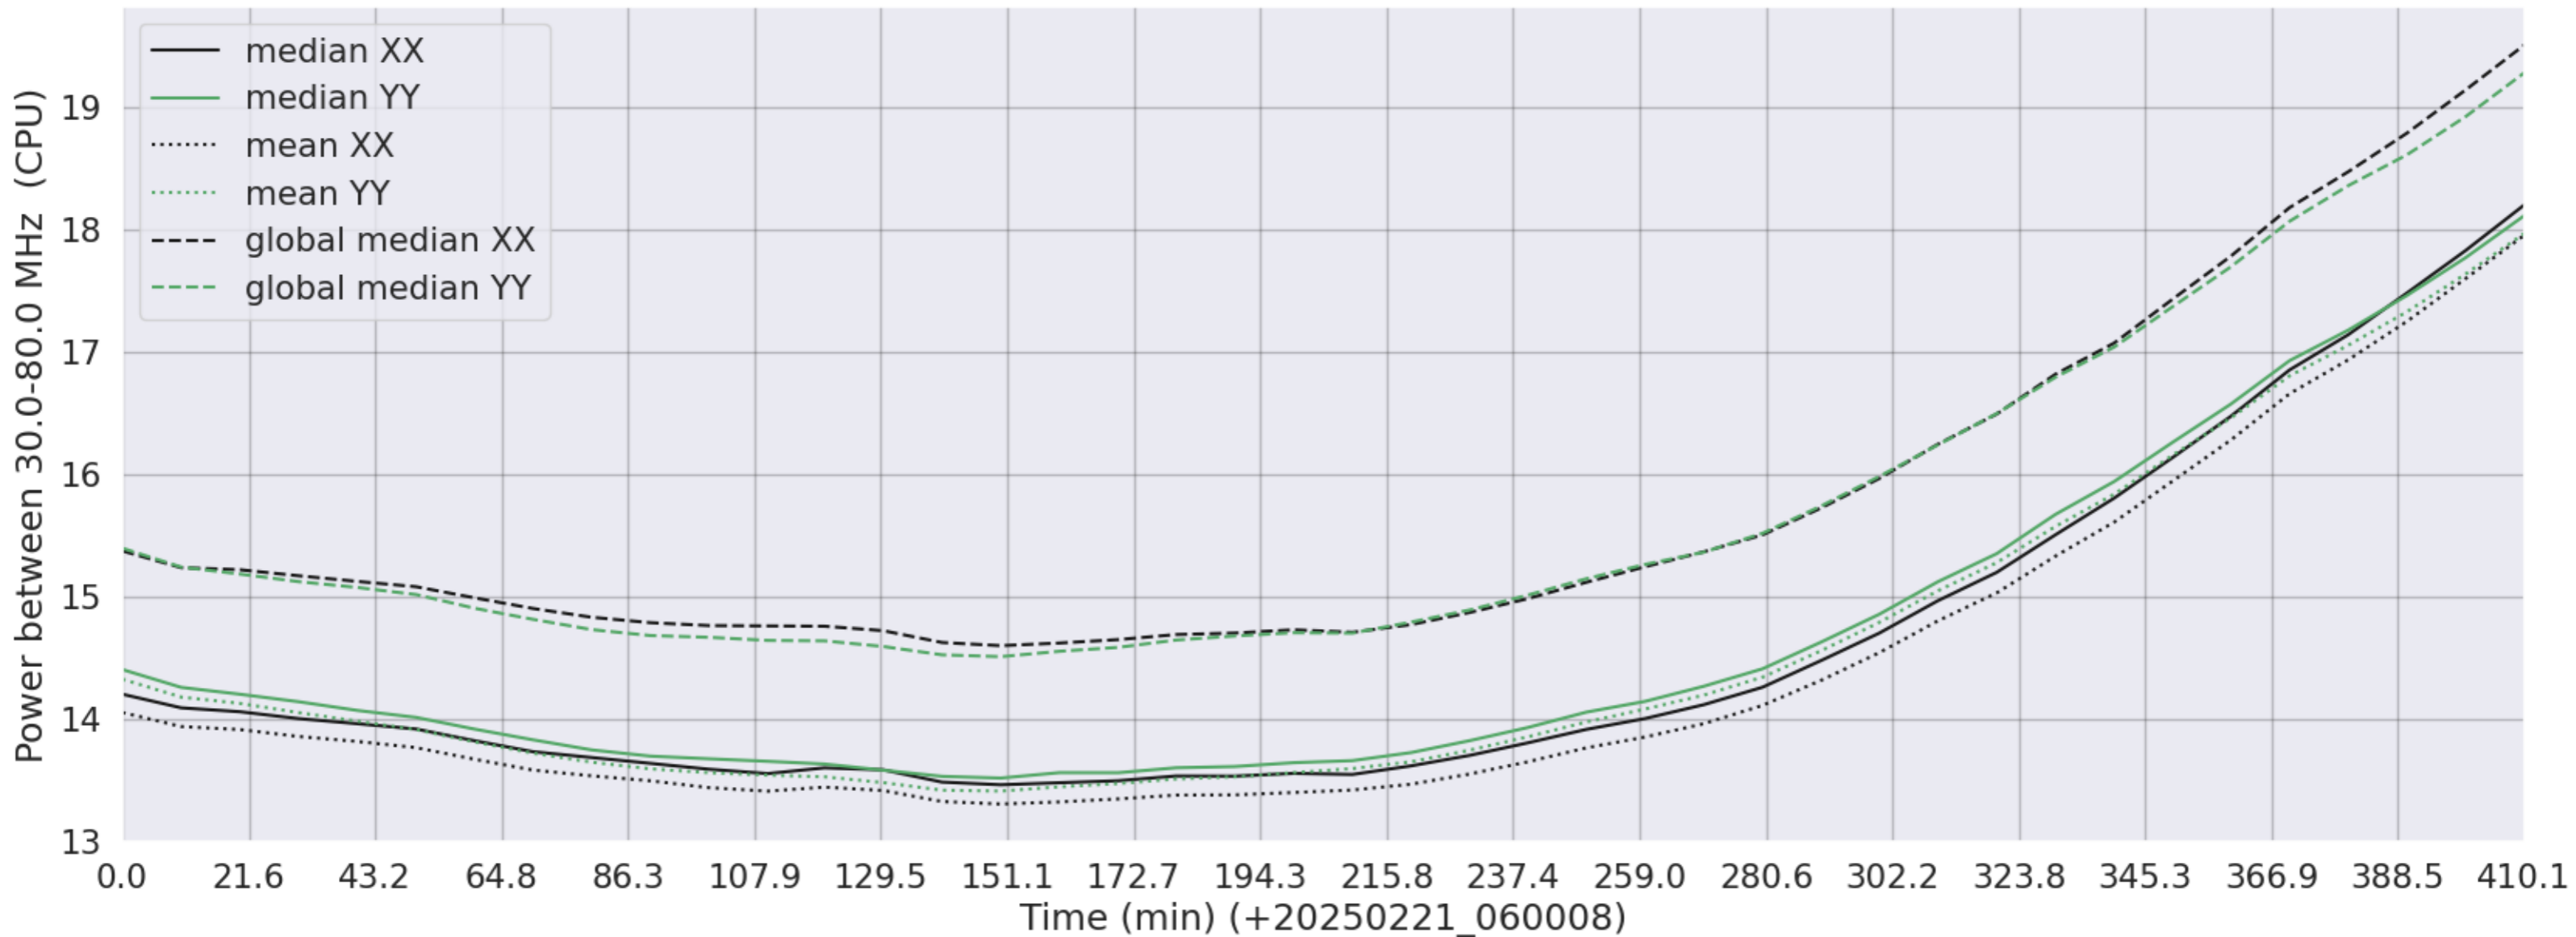

LWA128 - Correlator# 229 - XX FLAGS:Good - YY FLAGS:Good

LWA188 - Correlator# 228 - XX FLAGS:Good - YY FLAGS:Good