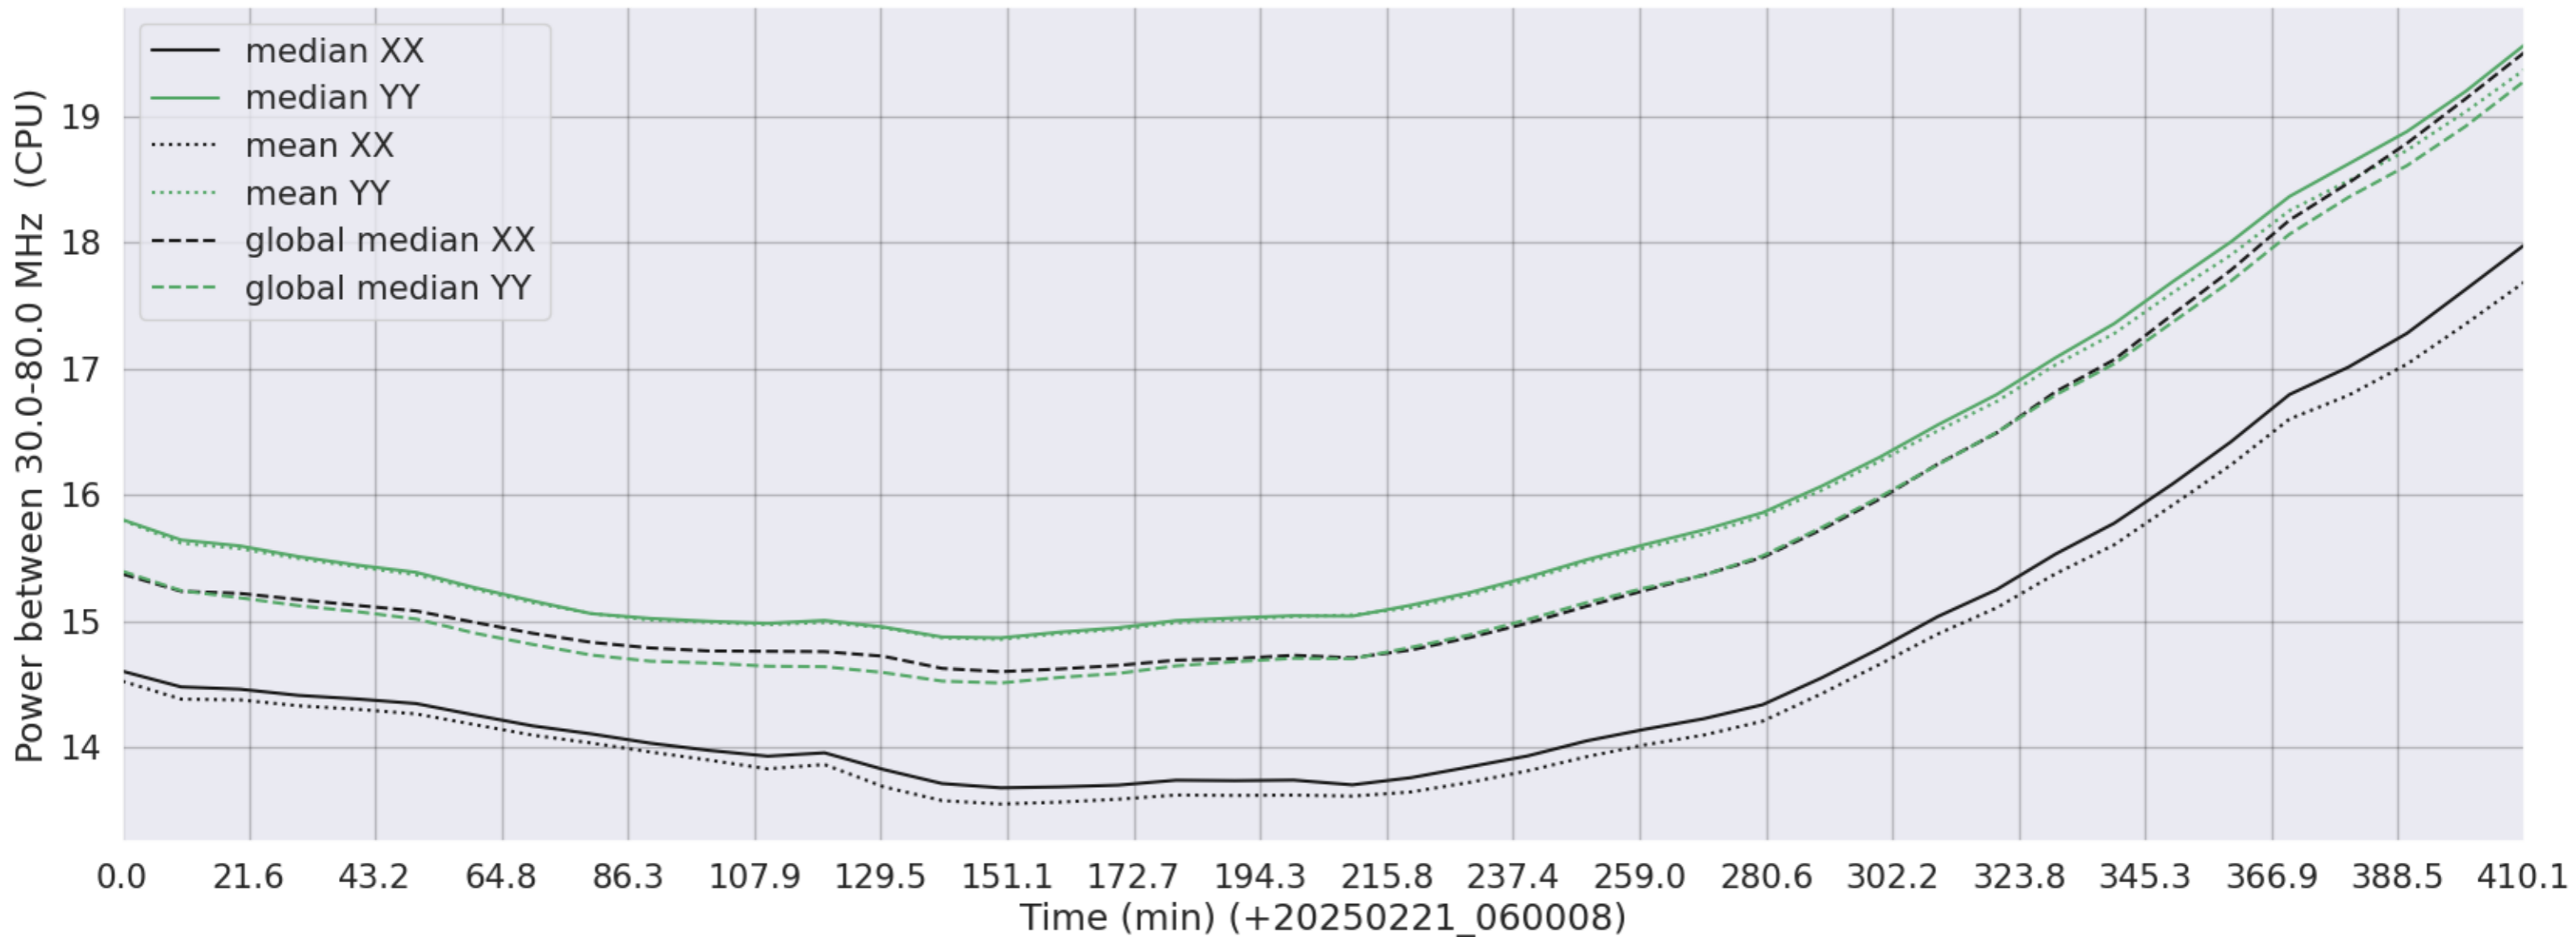

LWA108 - Correlator# 196 - XX FLAGS:Good - YY FLAGS:Good

LWA107 - Correlator# 197 - XX FLAGS:Good - YY FLAGS:Good

LWA110 - Correlator# 198 - XX FLAGS:LowPower - YY FLAGS:Good

LWA109 - Correlator# 199 - XX FLAGS:Good - YY FLAGS:Good