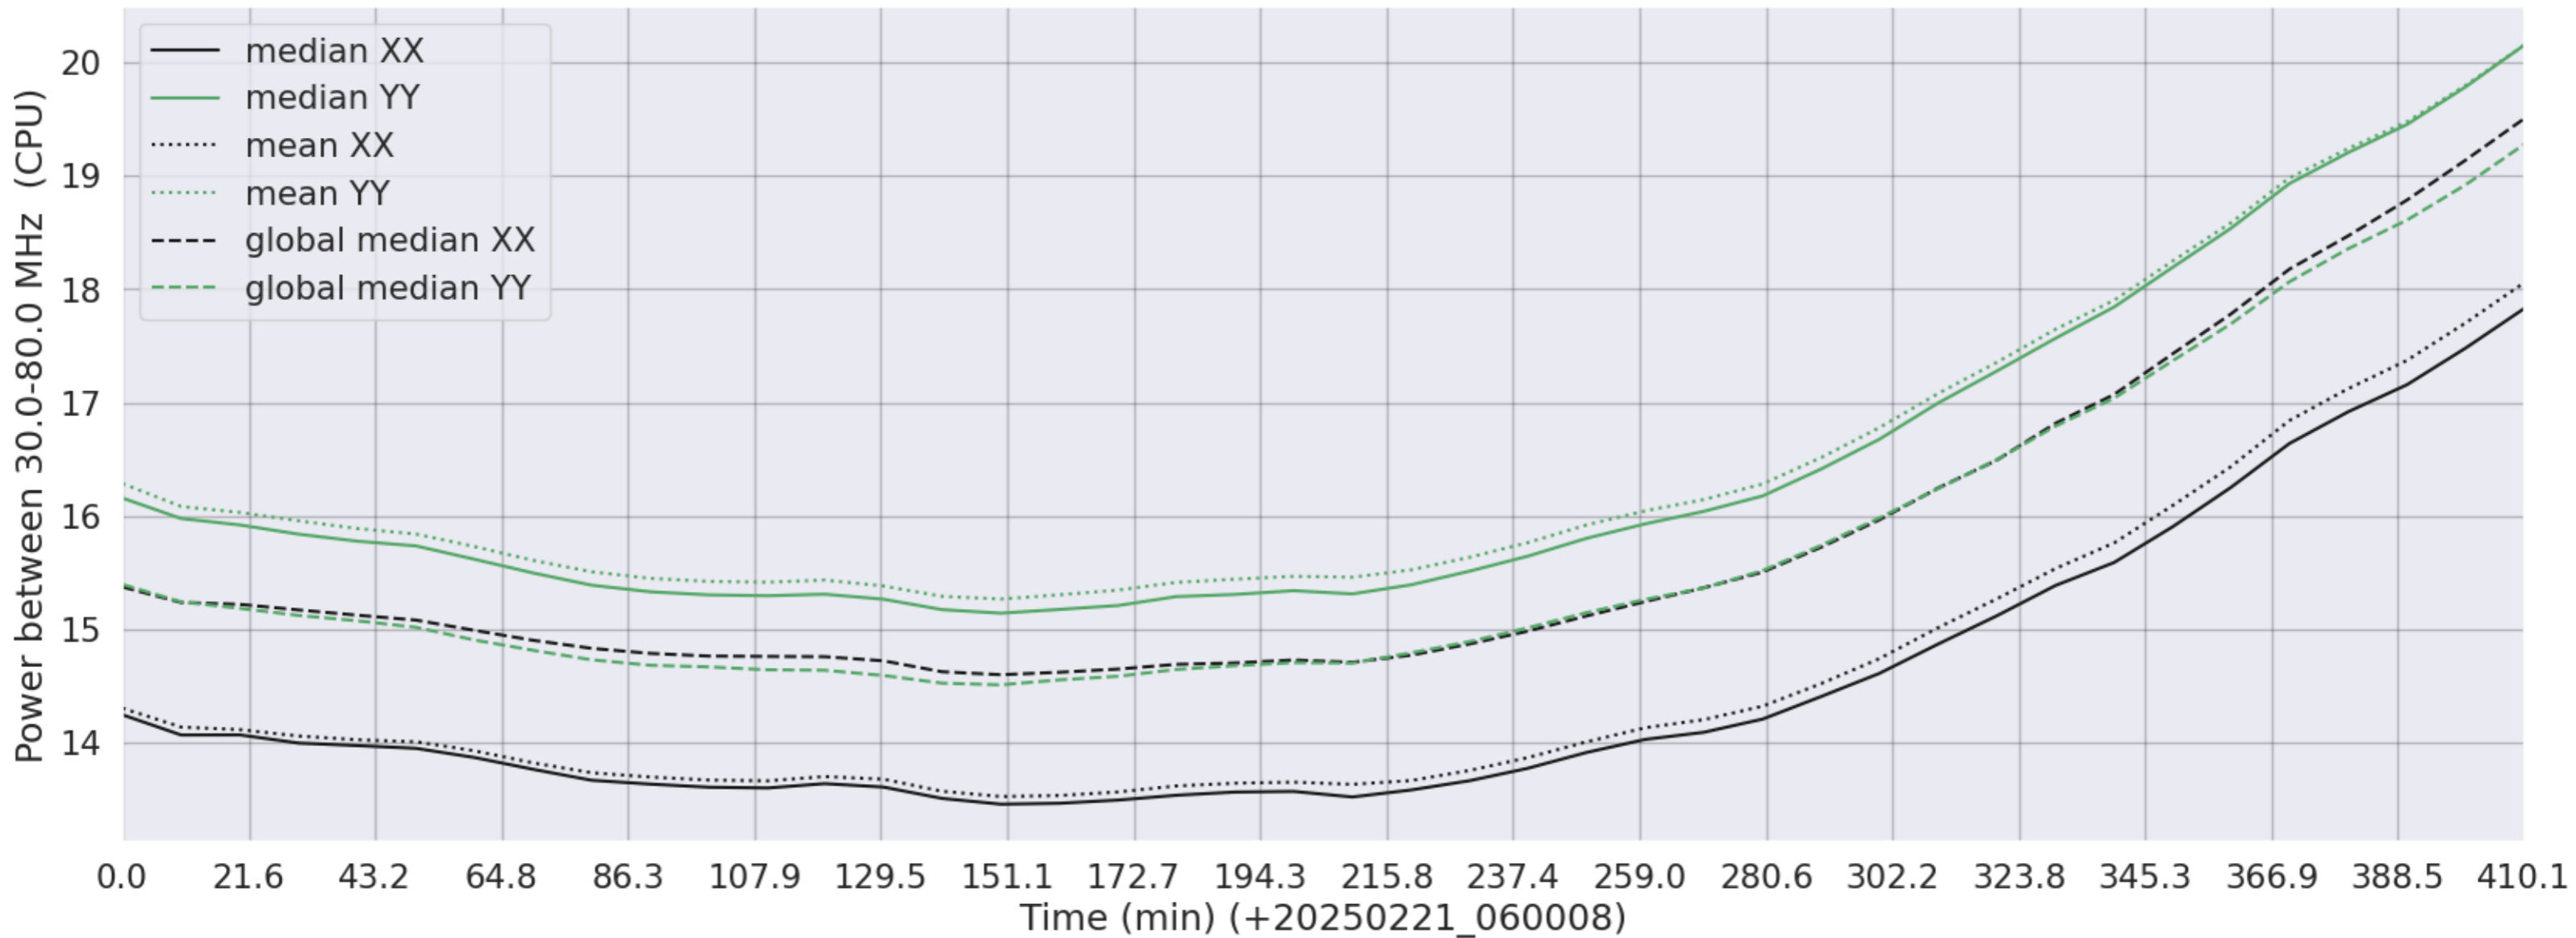

LWA211 - Correlator# 327 - XX FLAGS:Good - YY FLAGS:Good

LWA214 - Correlator# 328 - XX FLAGS:Good - YY FLAGS:Good

LWA213 - Correlator# 329 - XX FLAGS:Good - YY FLAGS:Good

LWA243 - Correlator# 330 - XX FLAGS:Good - YY FLAGS:Good