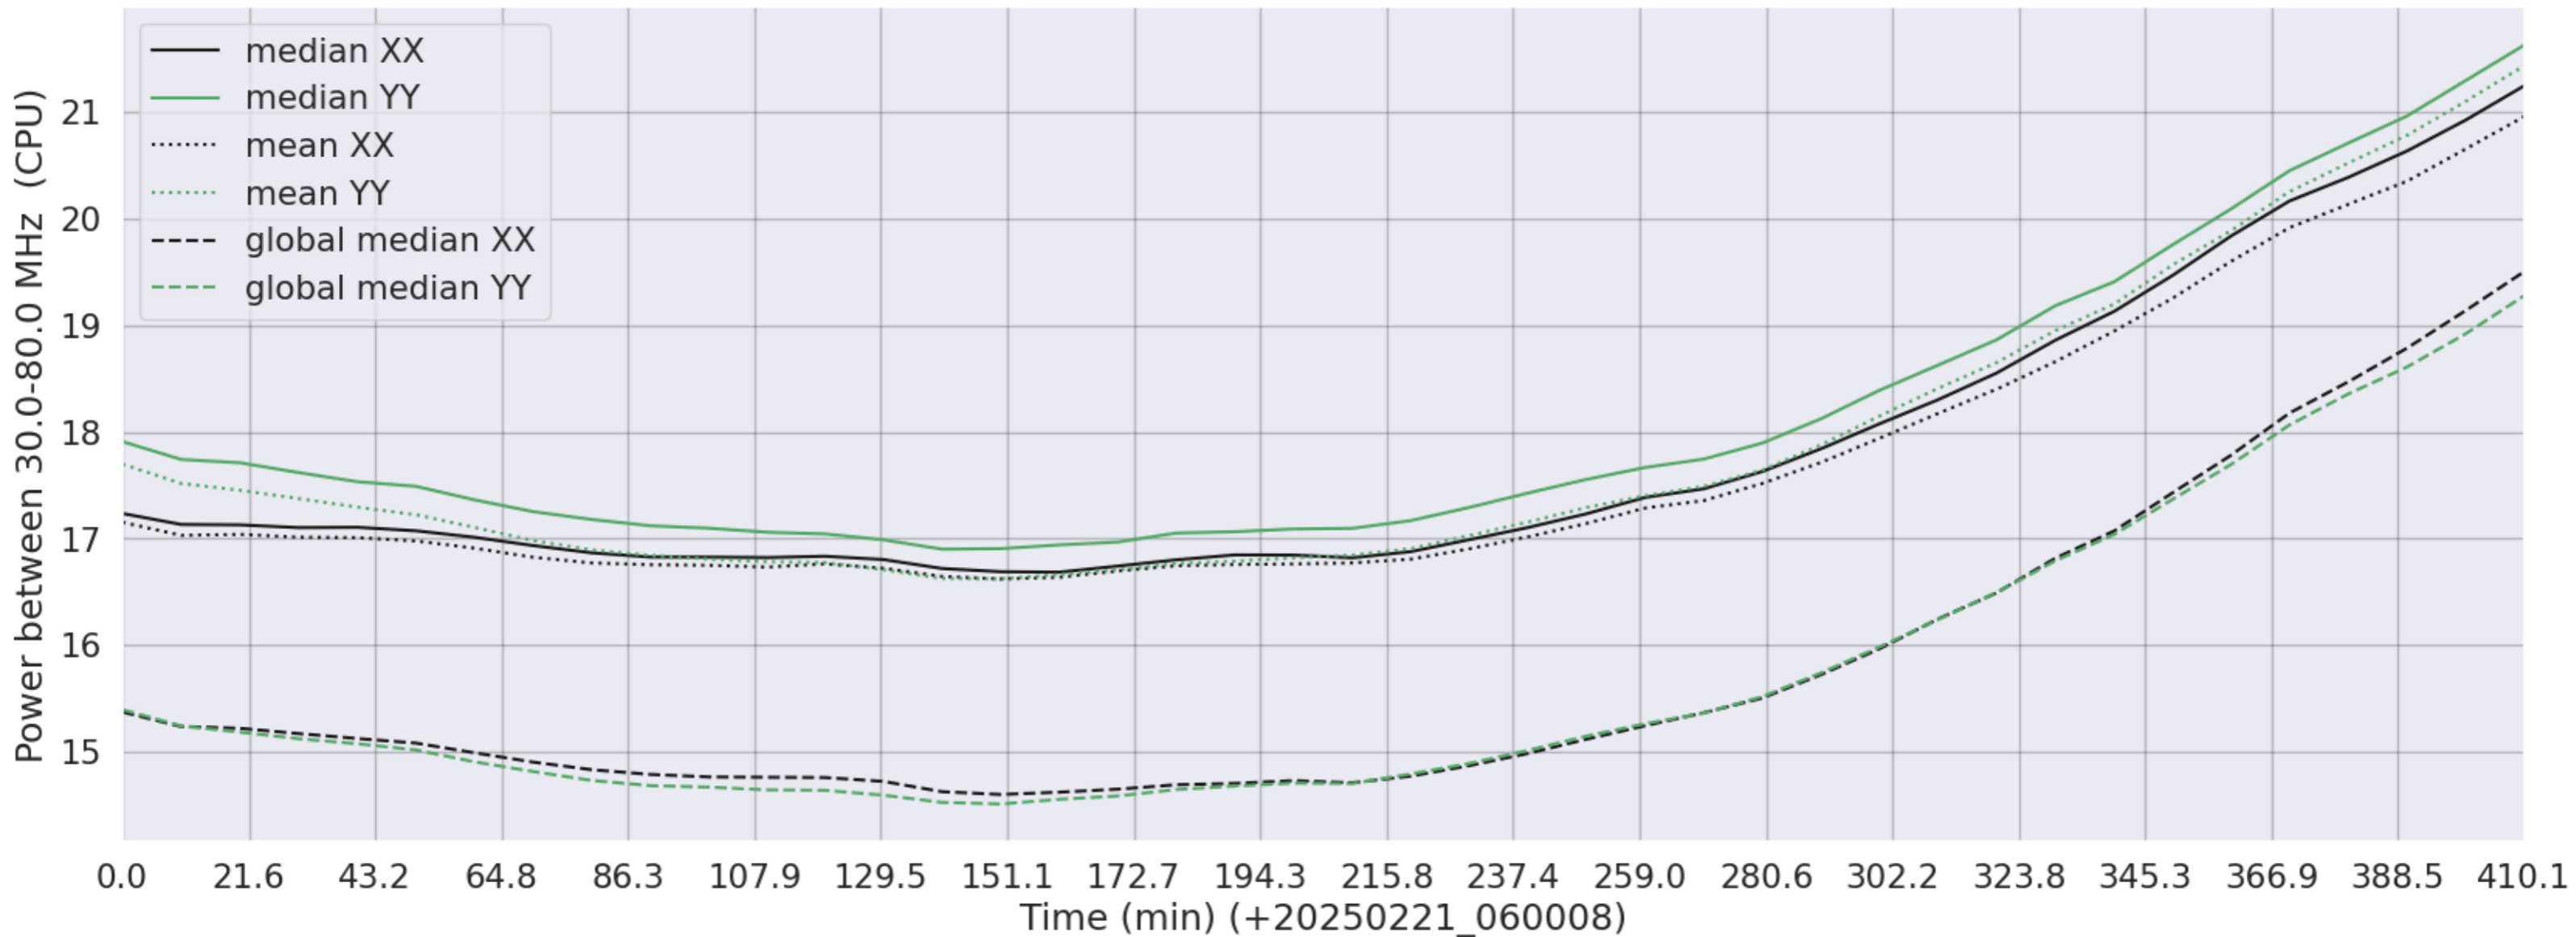

LWA314 - Correlator# 021 - XX FLAGS:Good - YY FLAGS:Good

LWA321 - Correlator# 020 - XX FLAGS:Good - YY FLAGS:Good