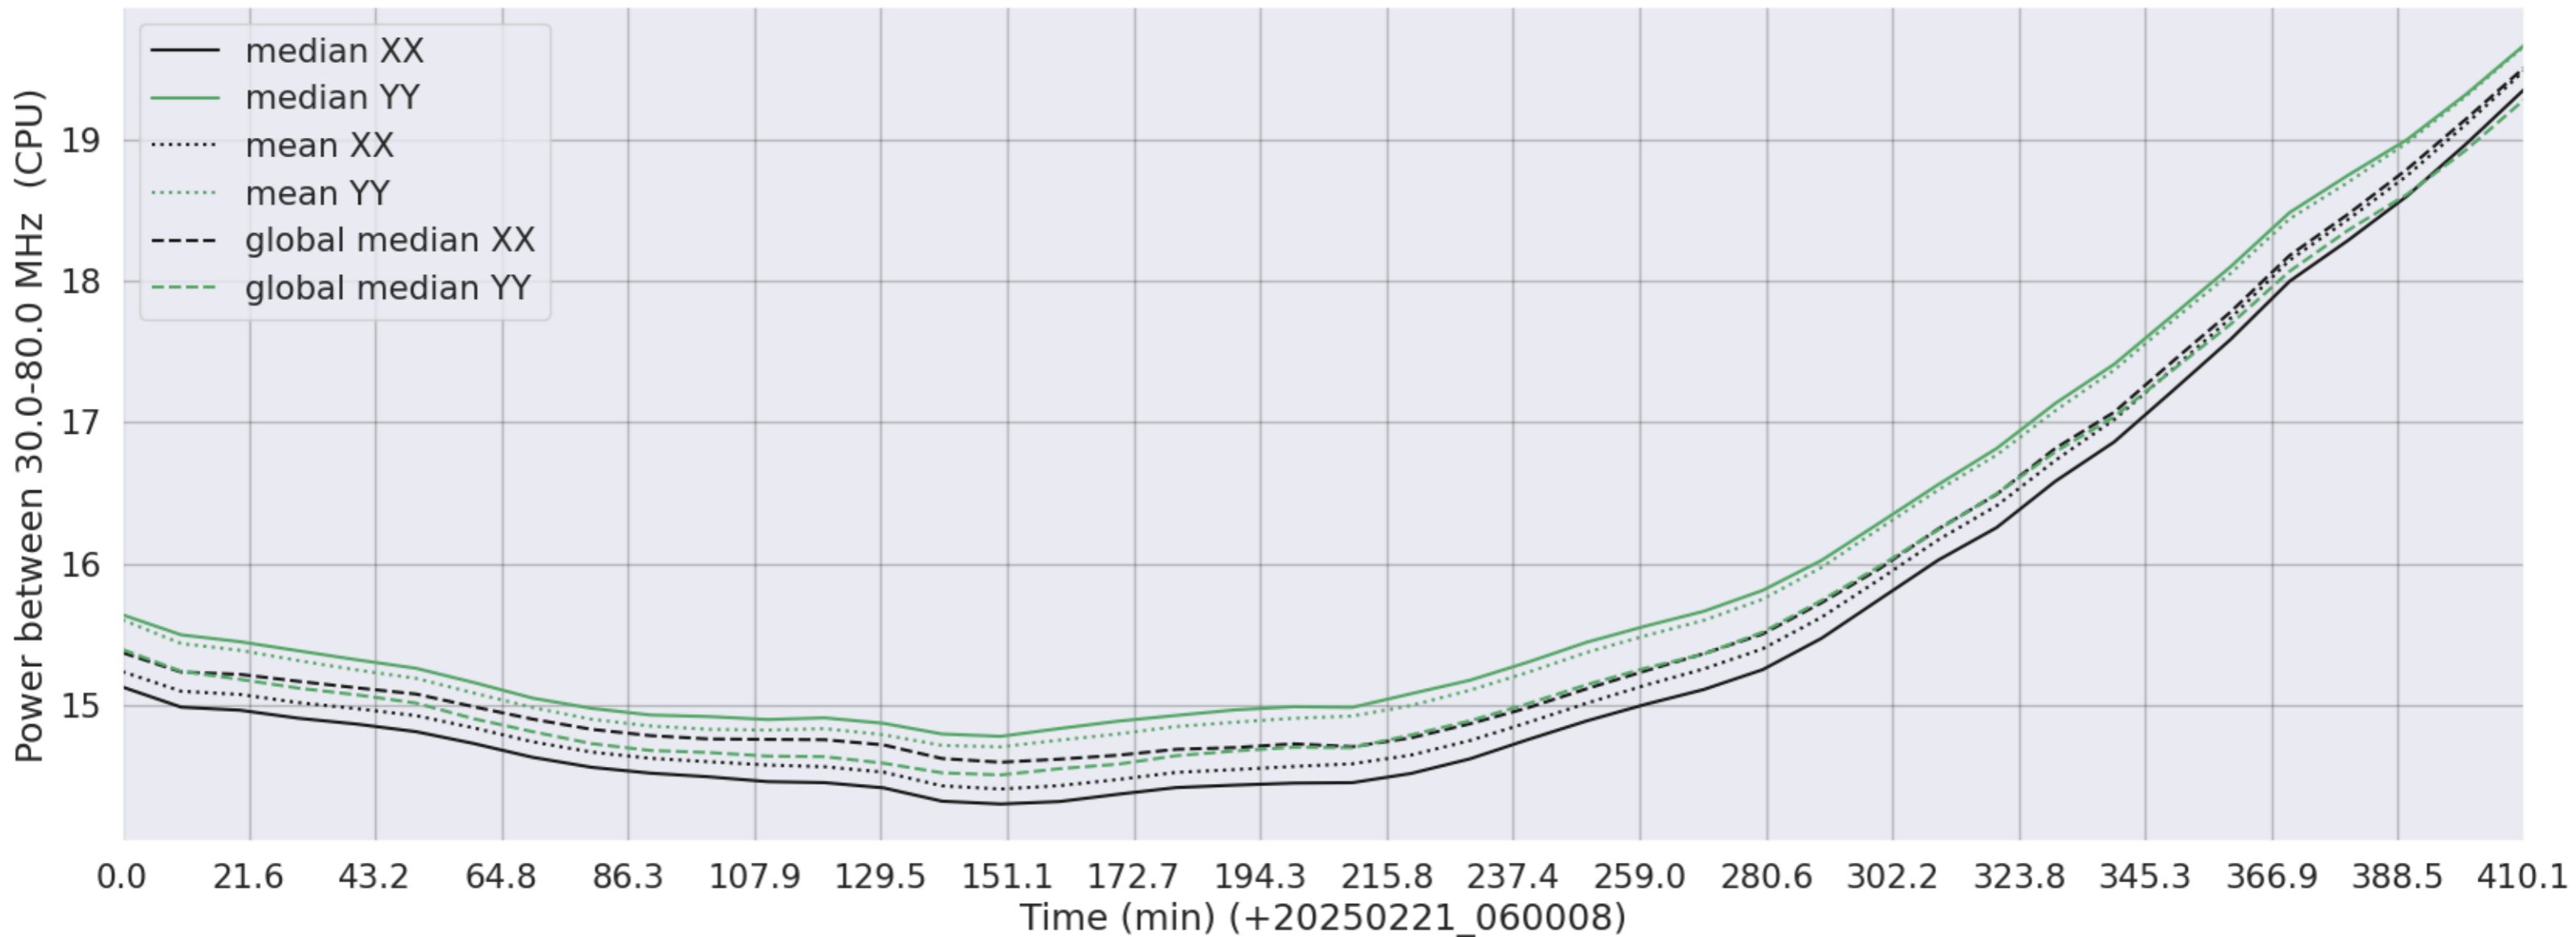

LWA051 - Correlator# 114 - XX FLAGS:Good - YY FLAGS:Good

LWA048 - Correlator# 113 - XX FLAGS:Good - YY FLAGS:Good