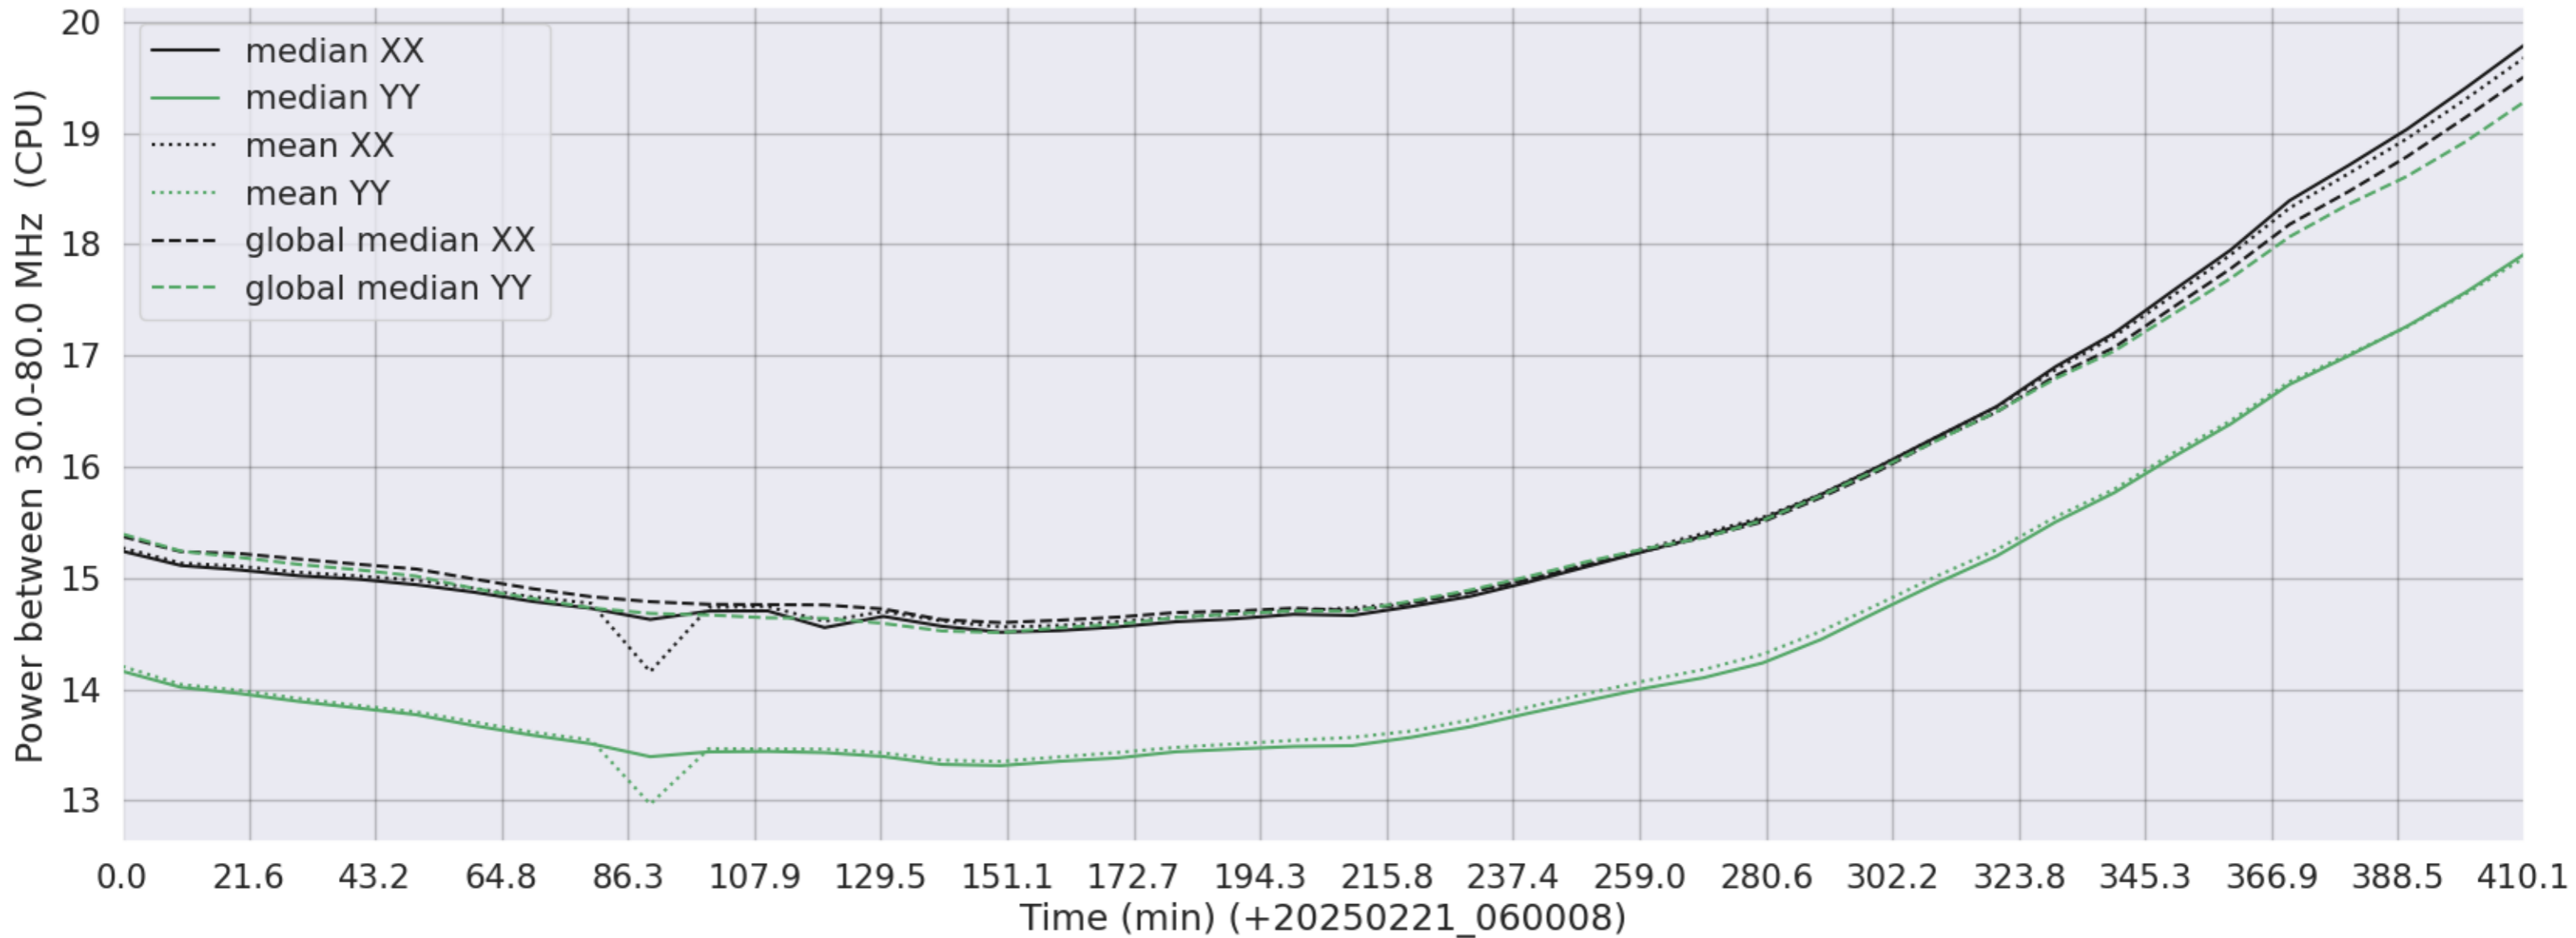

LWA050 - Correlator# 115 - XX FLAGS:Good - YY FLAGS:Good

LWA051 - Correlator# 114 - XX FLAGS:Good - YY FLAGS:Good