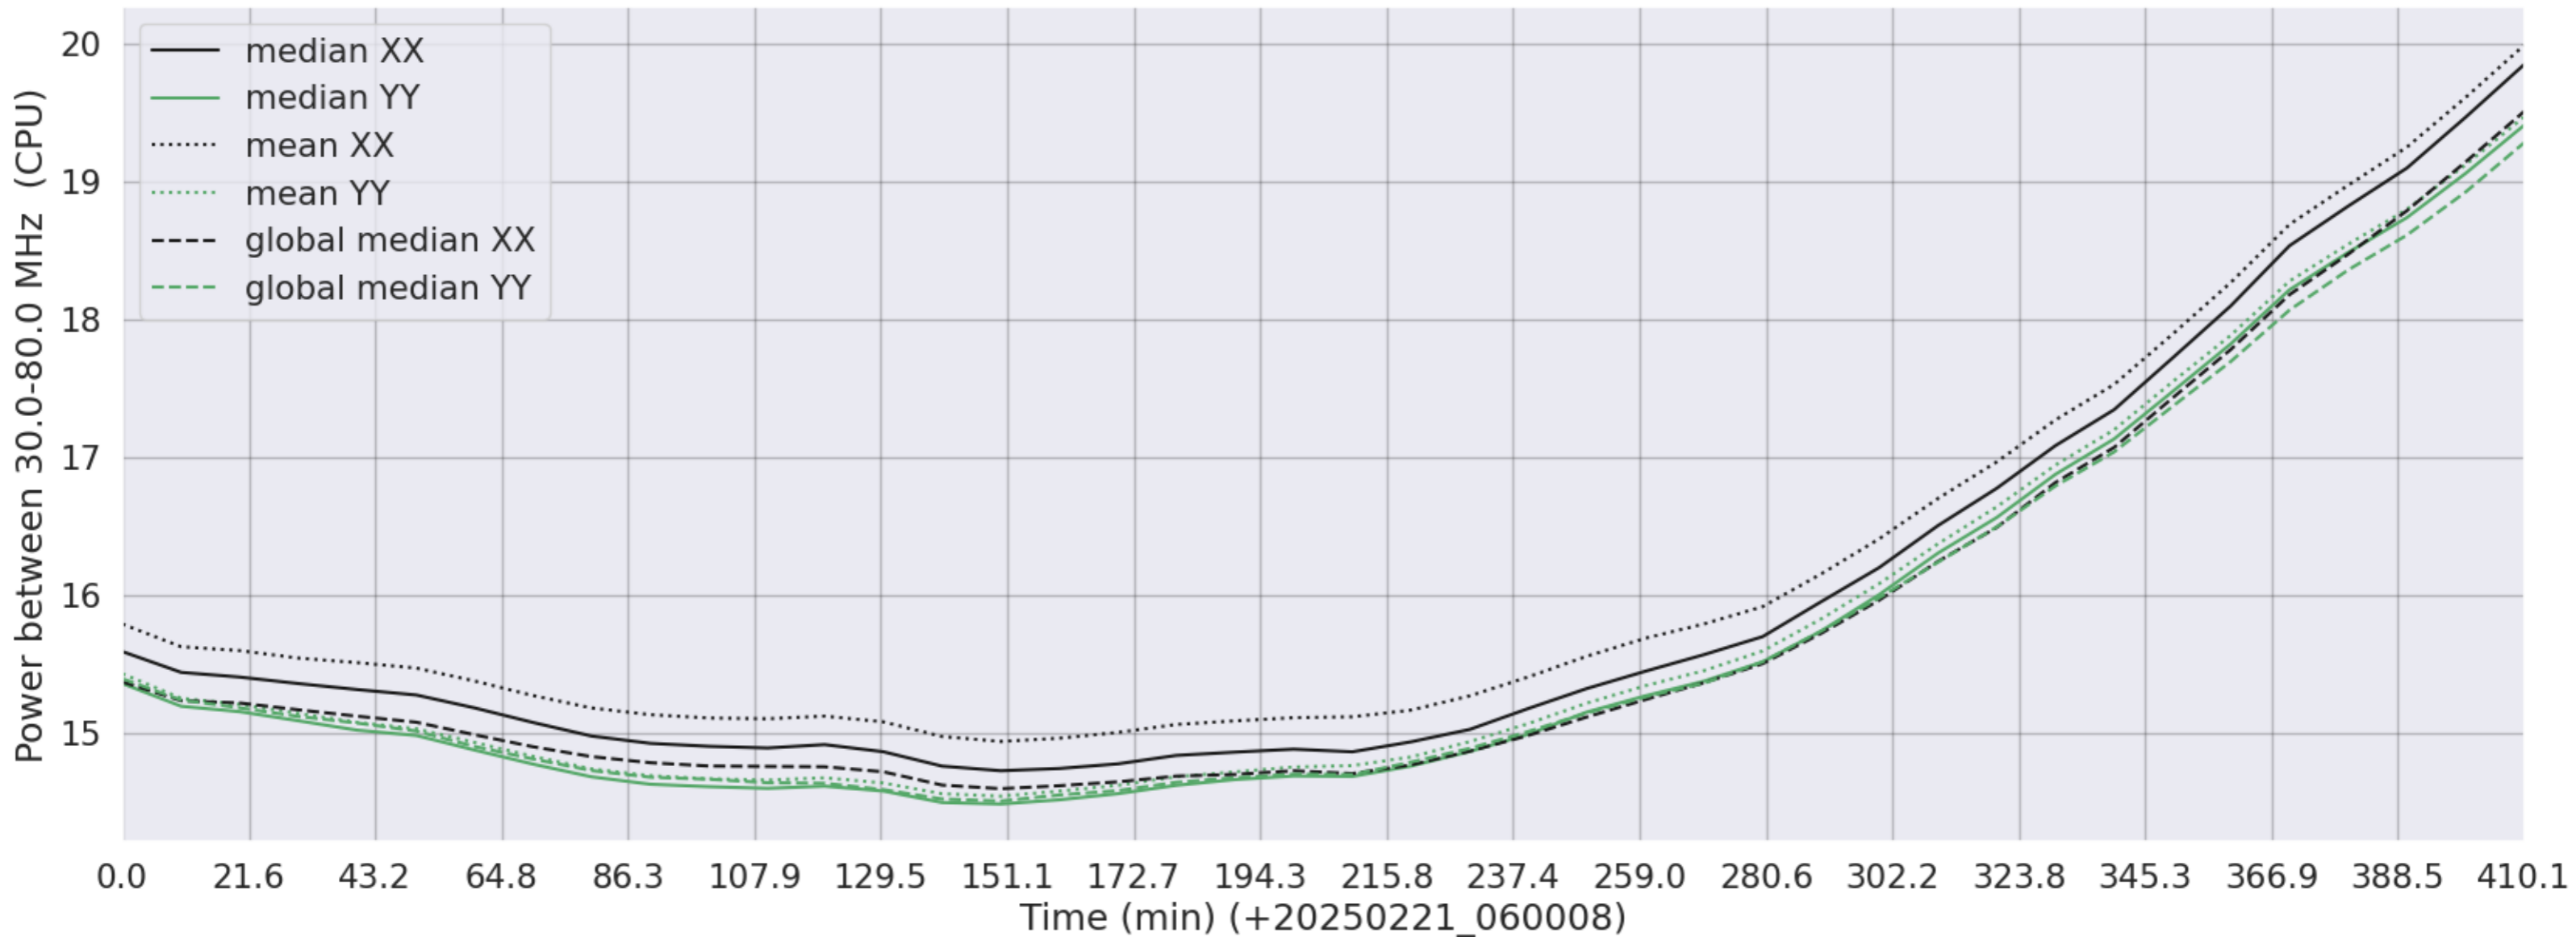

LWA246 - Correlator# 340 - XX FLAGS:Good - YY FLAGS:Good

LWA242 - Correlator# 339 - XX FLAGS:Good - YY FLAGS:Good