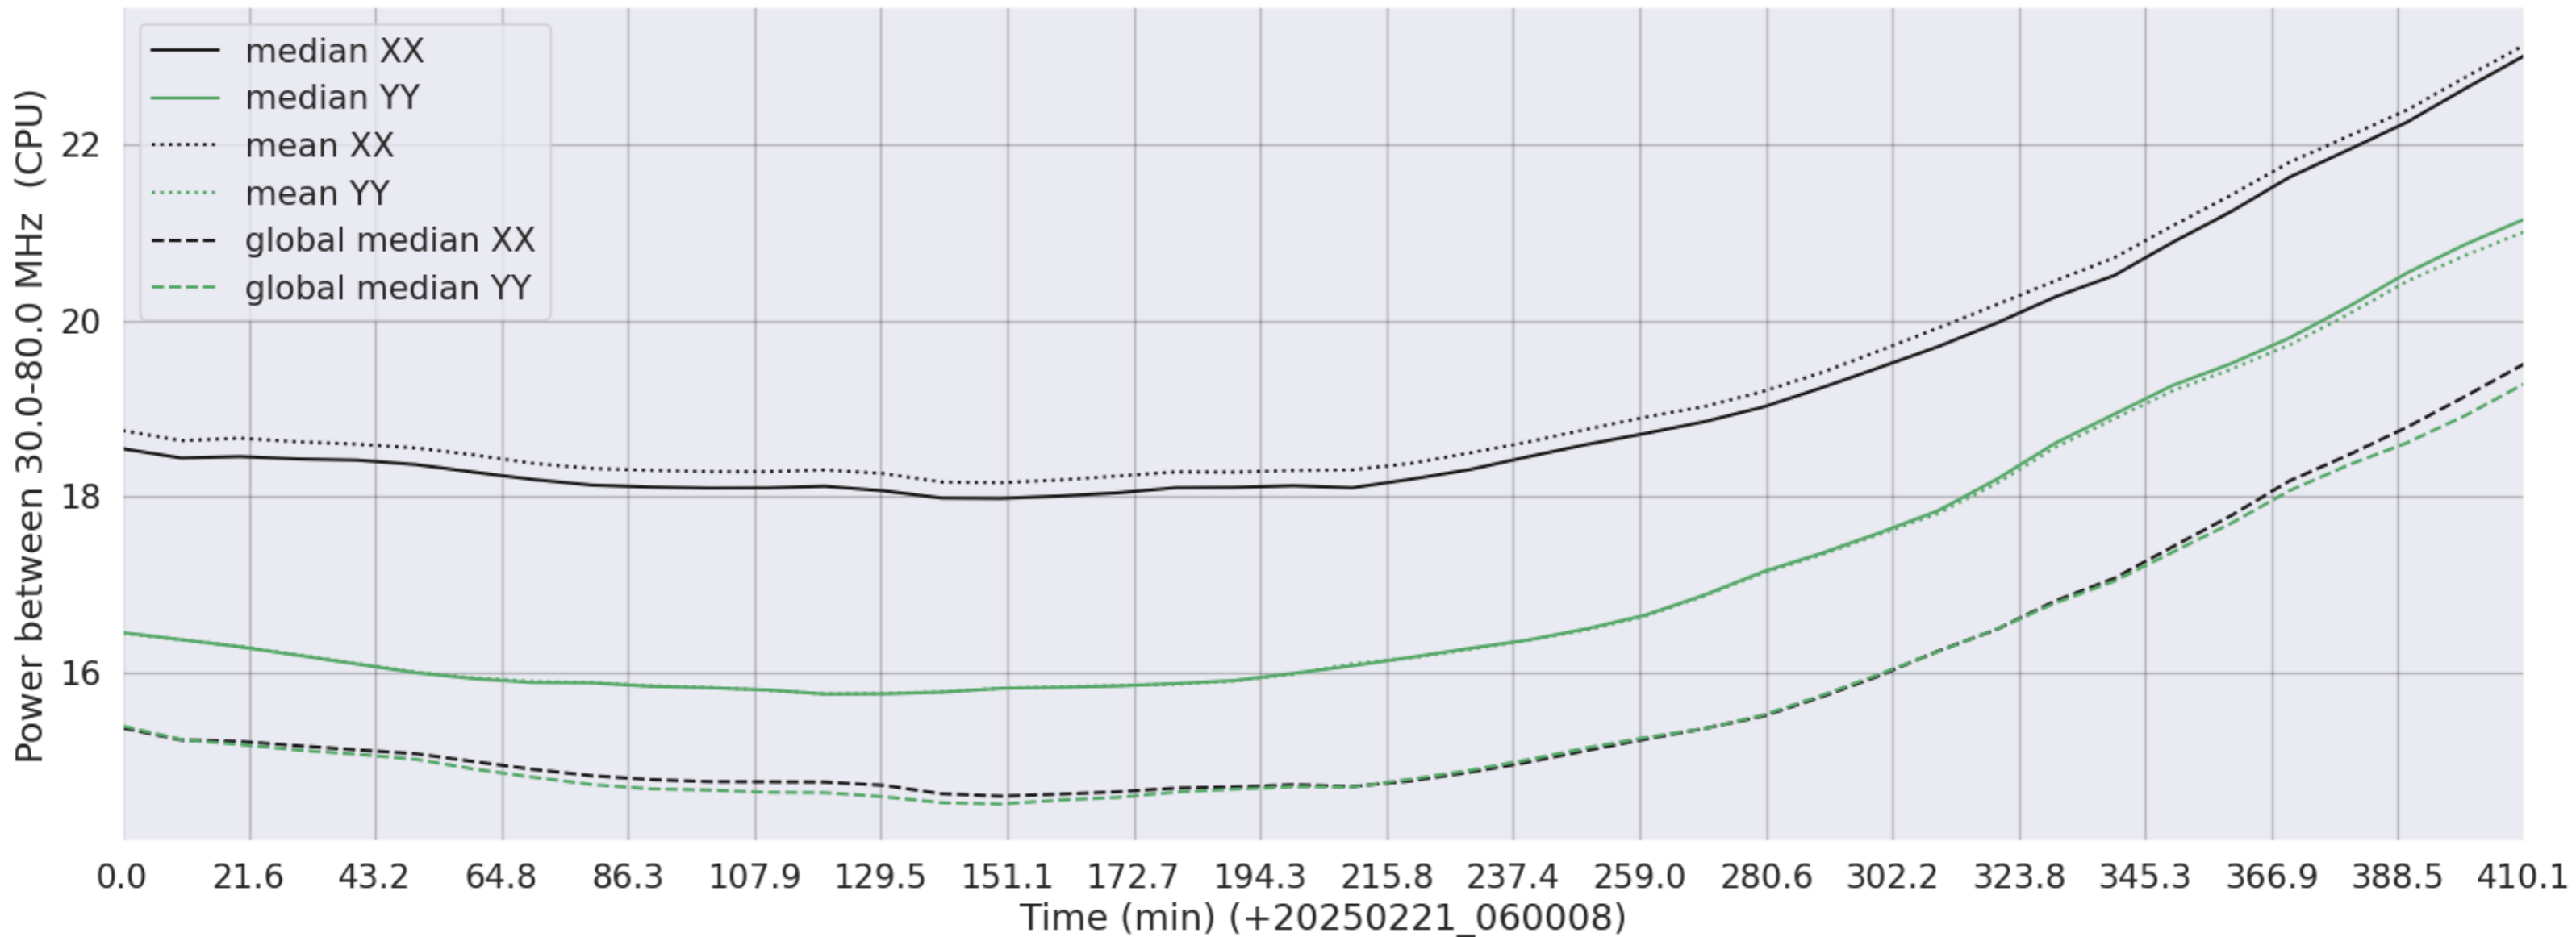

LWA256 - Correlator# 347 - XX FLAGS:Good - YY FLAGS:Good

LWA300 - Correlator# 348 - XX FLAGS:Good - YY FLAGS:Good

LWA264 - Correlator# 349 - XX FLAGS:Good - YY FLAGS:Good

LWA315 - Correlator# 350 - XX FLAGS:Good - YY FLAGS:Good