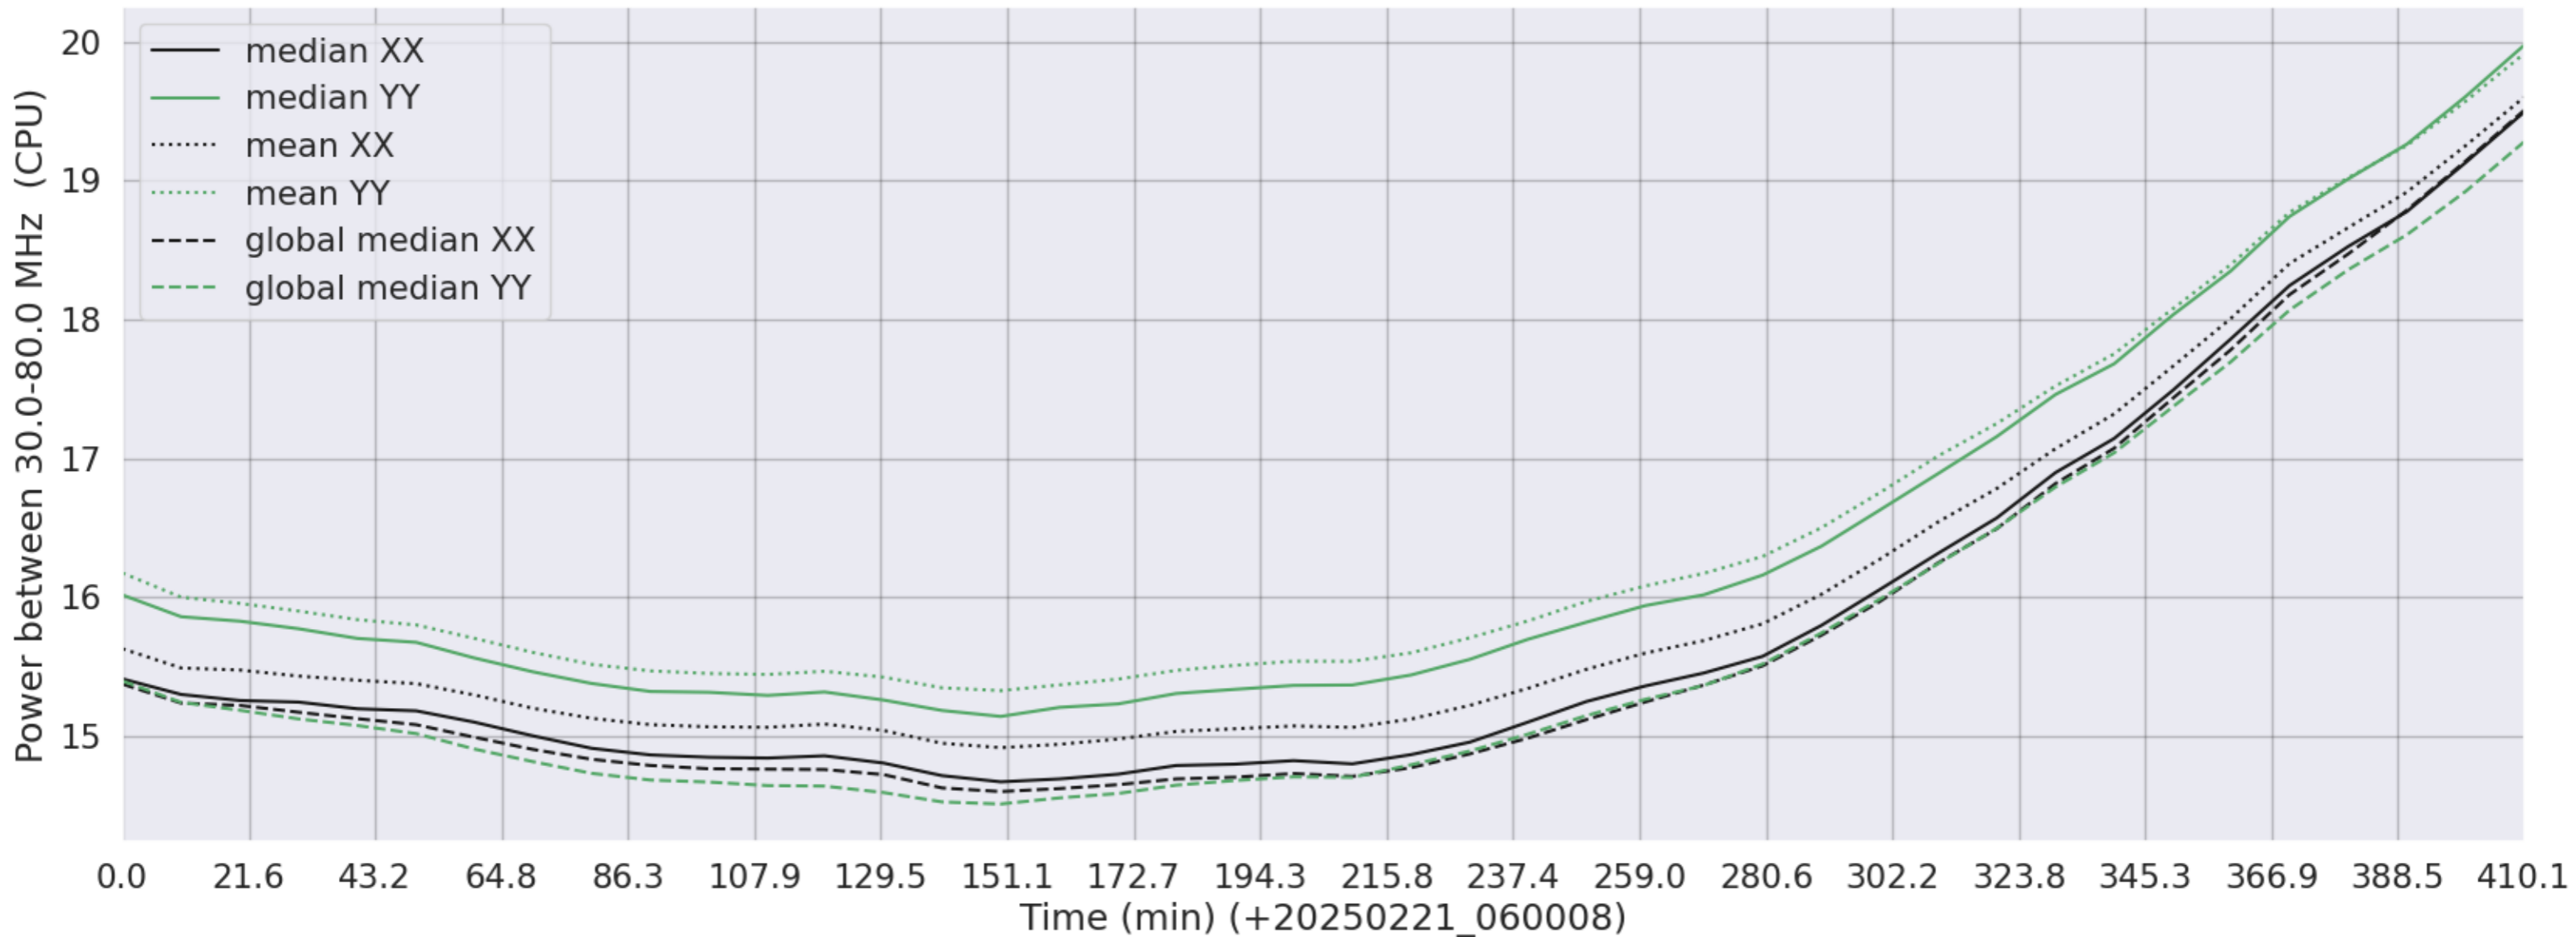

LWA200 - Correlator# 276 - XX FLAGS:Good - YY FLAGS:Good

LWA196 - Correlator# 275 - XX FLAGS:Good - YY FLAGS:Good