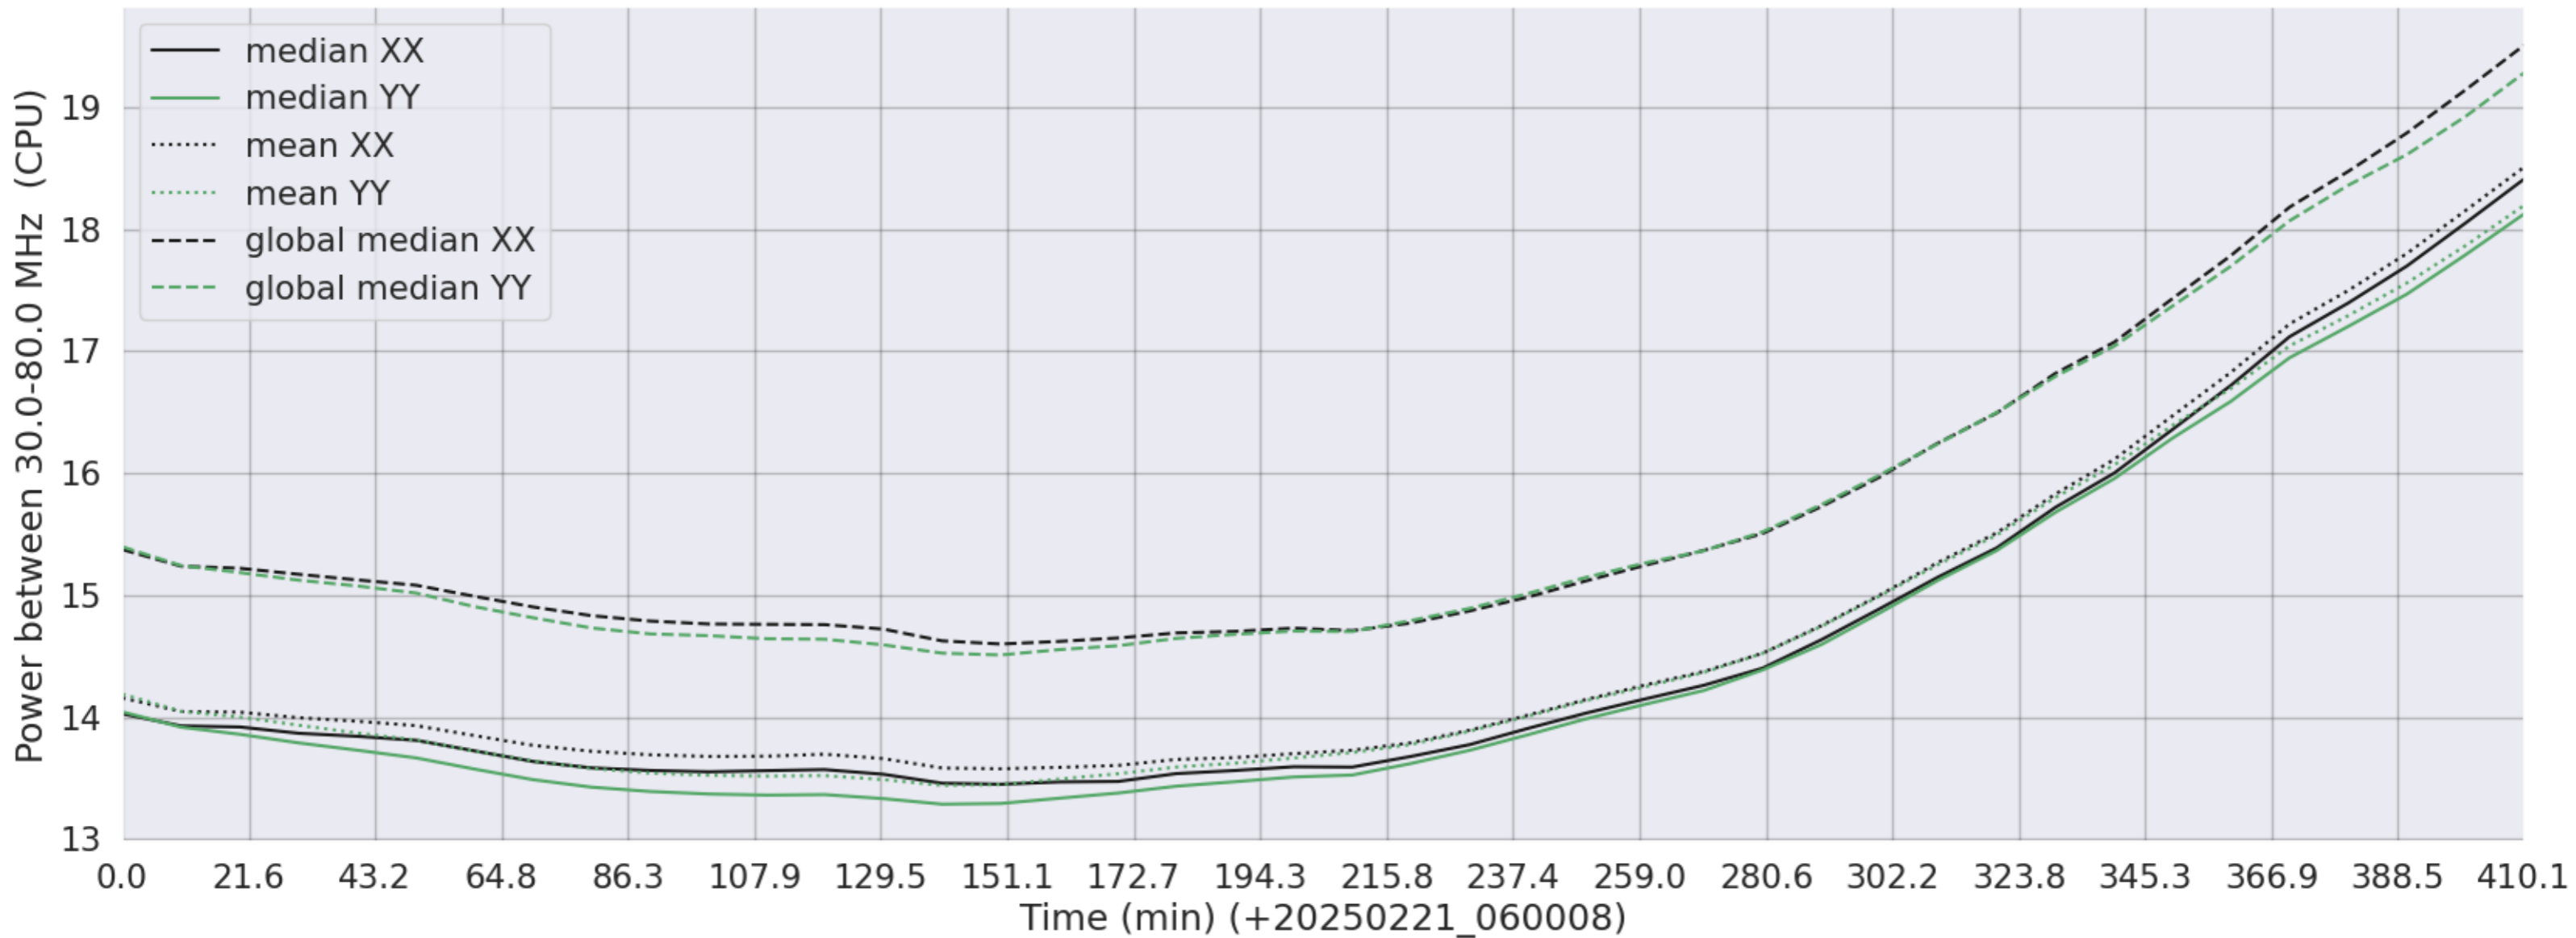

LWA212 - Correlator# 326 - XX FLAGS:Good - YY FLAGS:Good

LWA176 - Correlator# 325 - XX FLAGS:Good - YY FLAGS:Good