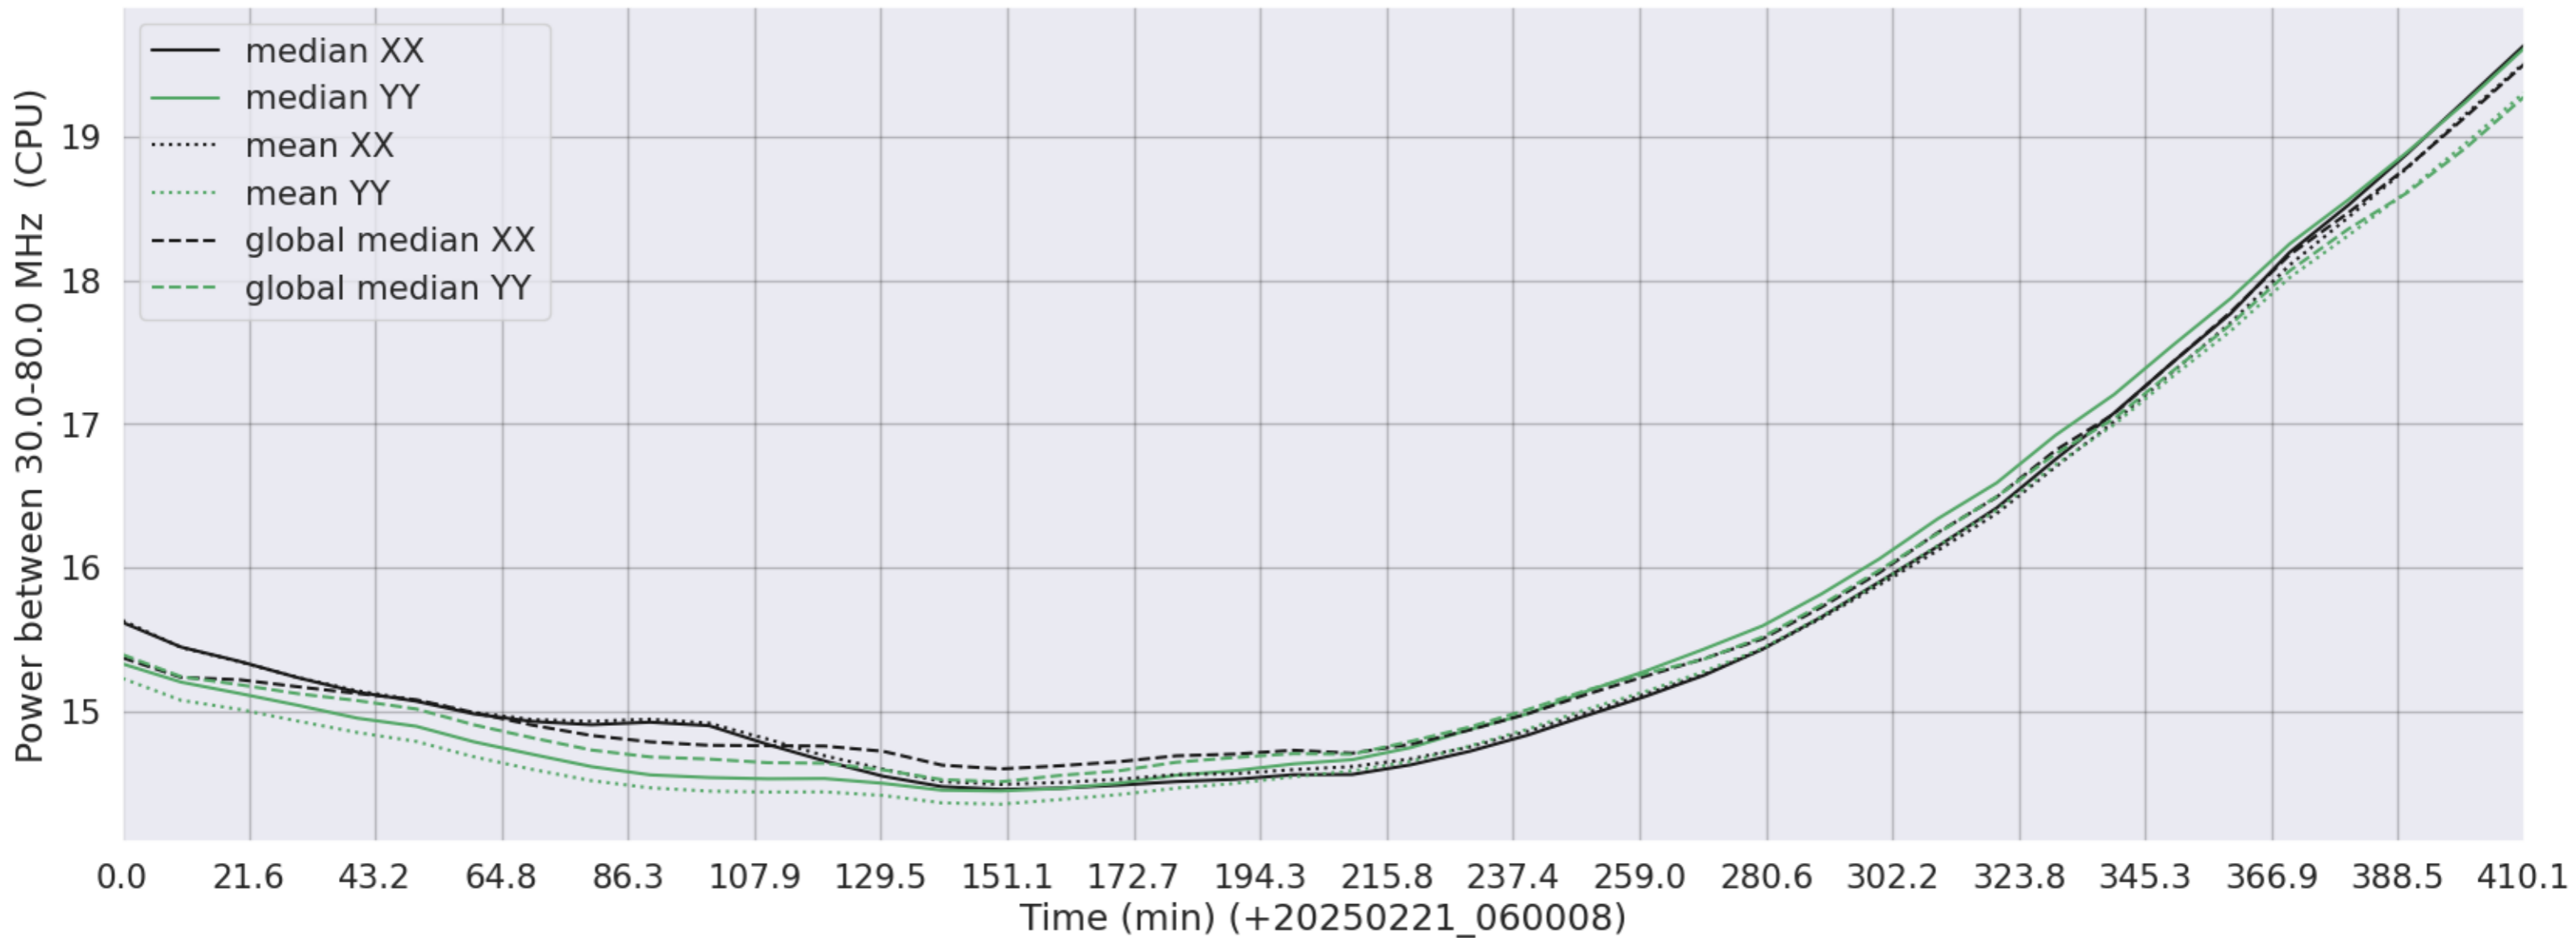

LWA342 - Correlator# 317 - XX FLAGS:Good - YY FLAGS:Good

LWA346 - Correlator# 316 - XX FLAGS:Good - YY FLAGS:Good