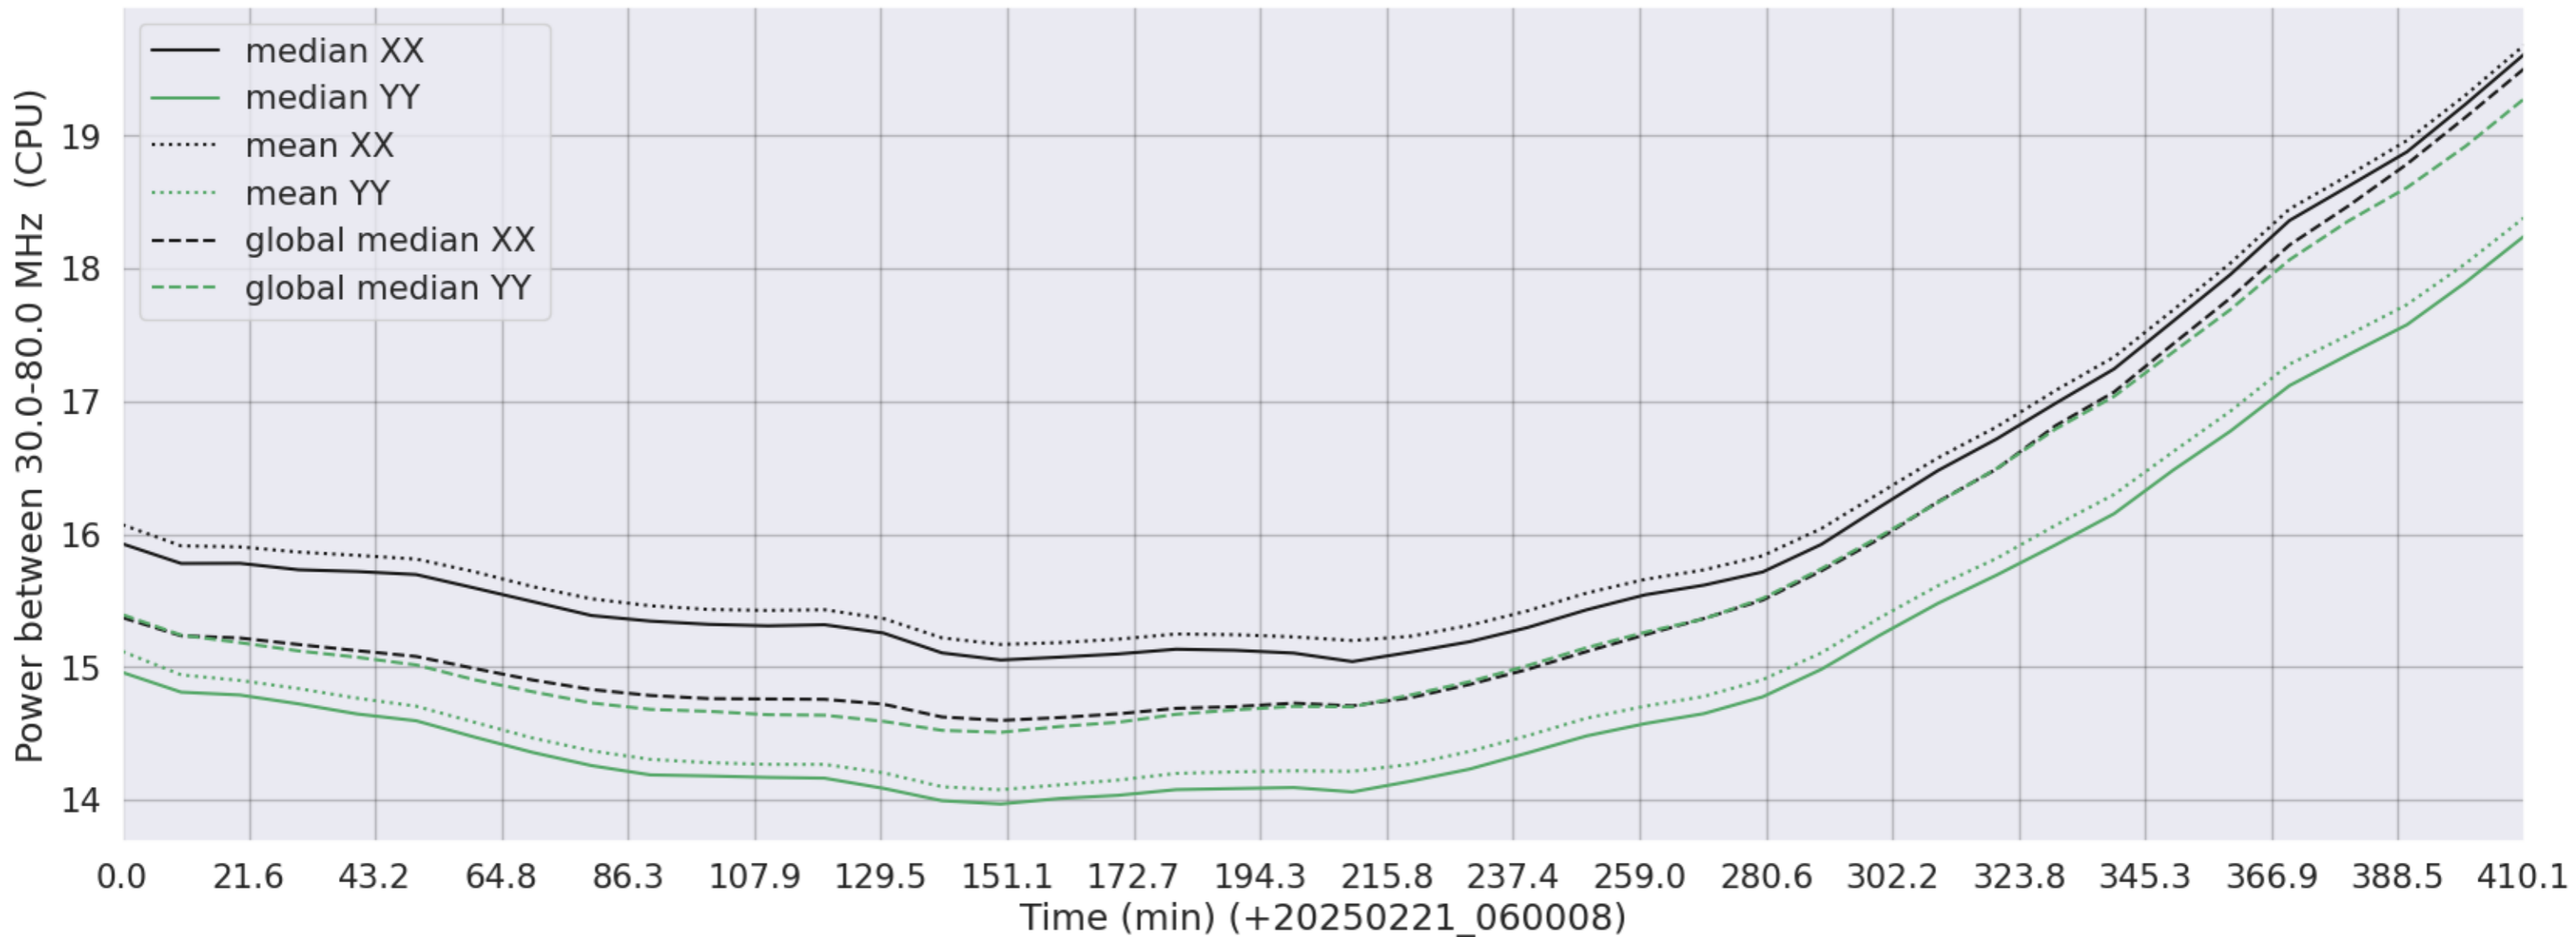

LWA073 - Correlator# 087 - XX FLAGS:Good - YY FLAGS:Good

LWA074 - Correlator# 086 - XX FLAGS:Good - YY FLAGS:Good