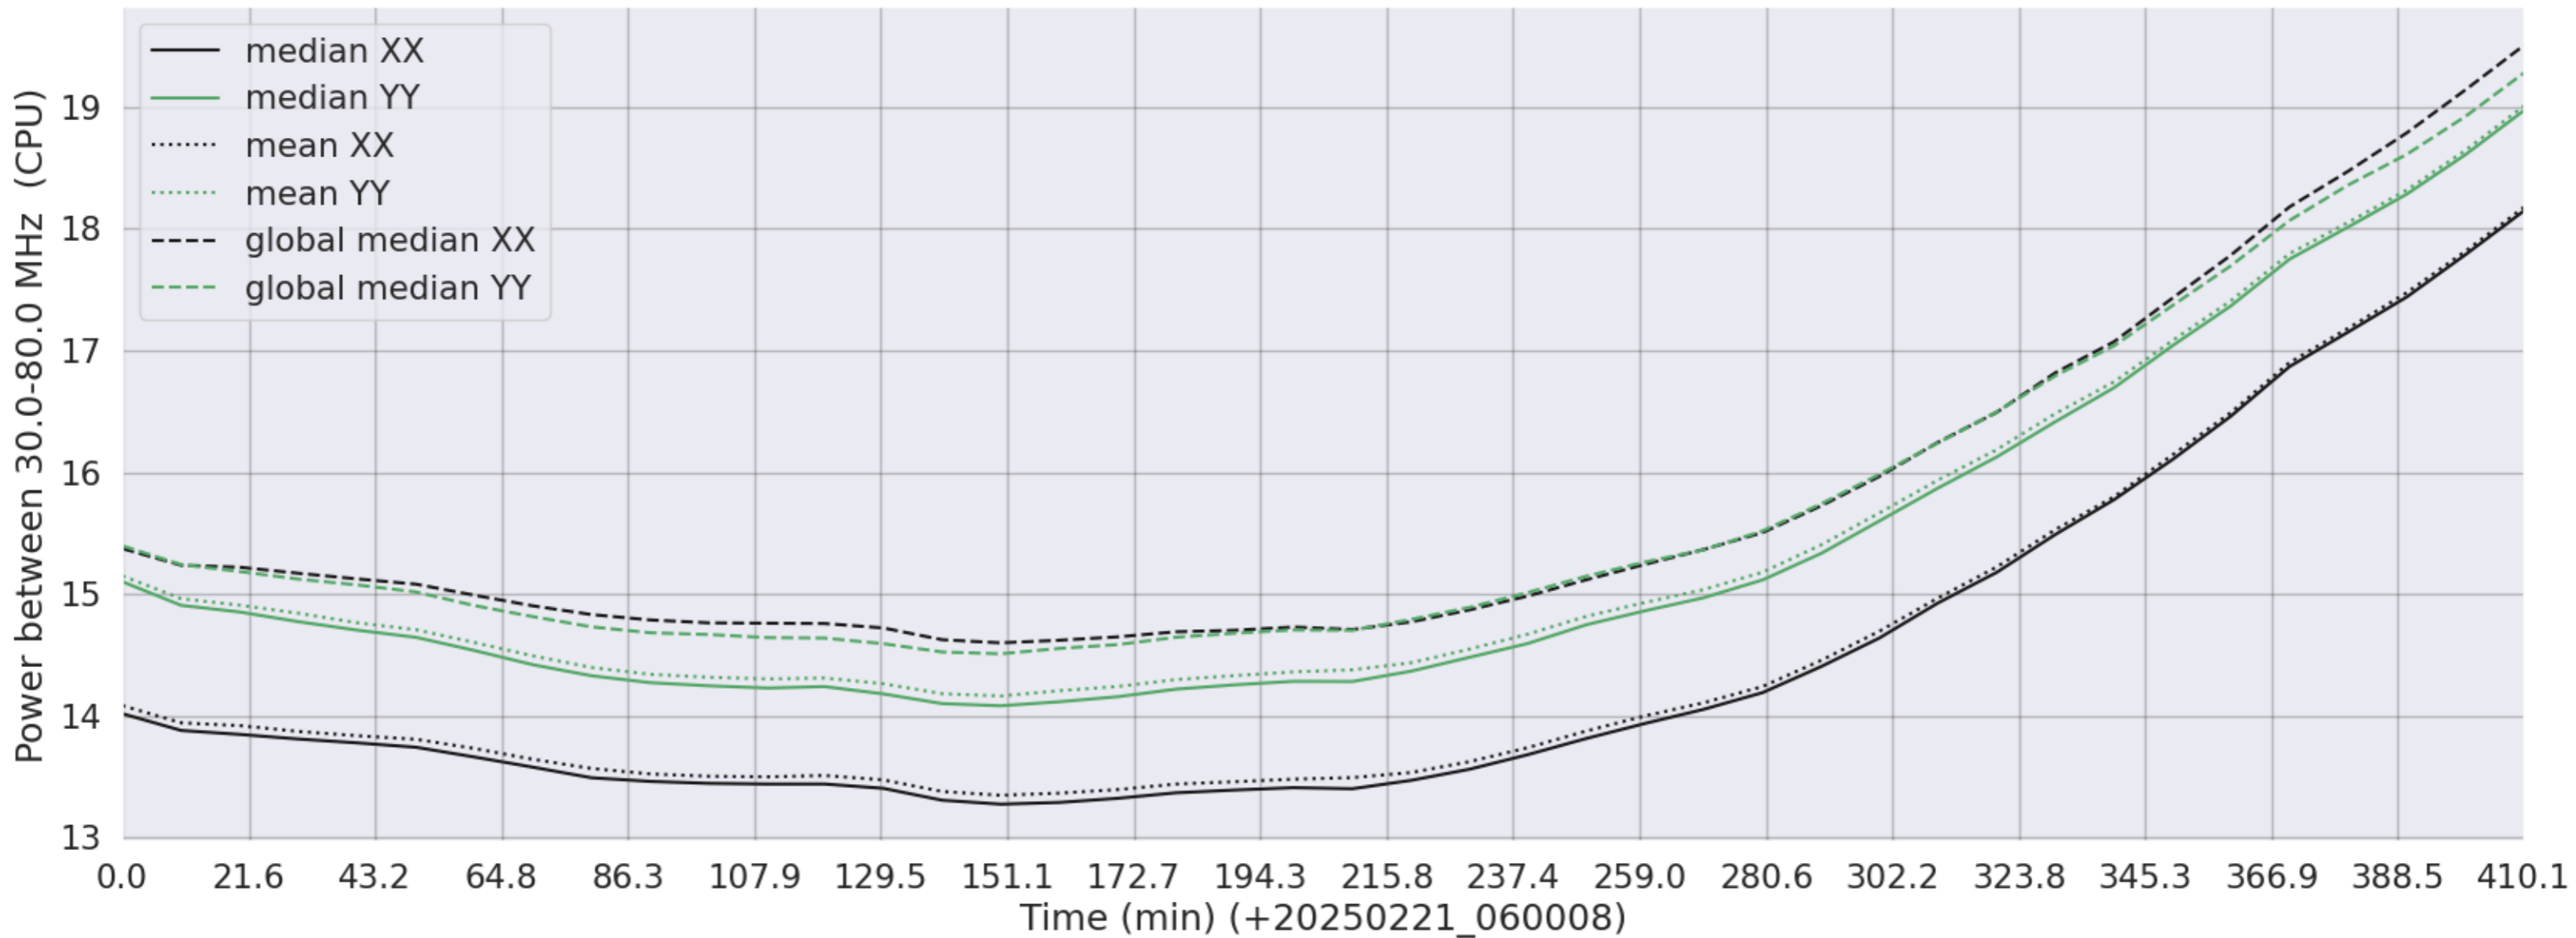

LWA172 - Correlator# 219 - XX FLAGS:Good - YY FLAGS:Good

LWA151 - Correlator# 218 - XX FLAGS:Good - YY FLAGS:Good