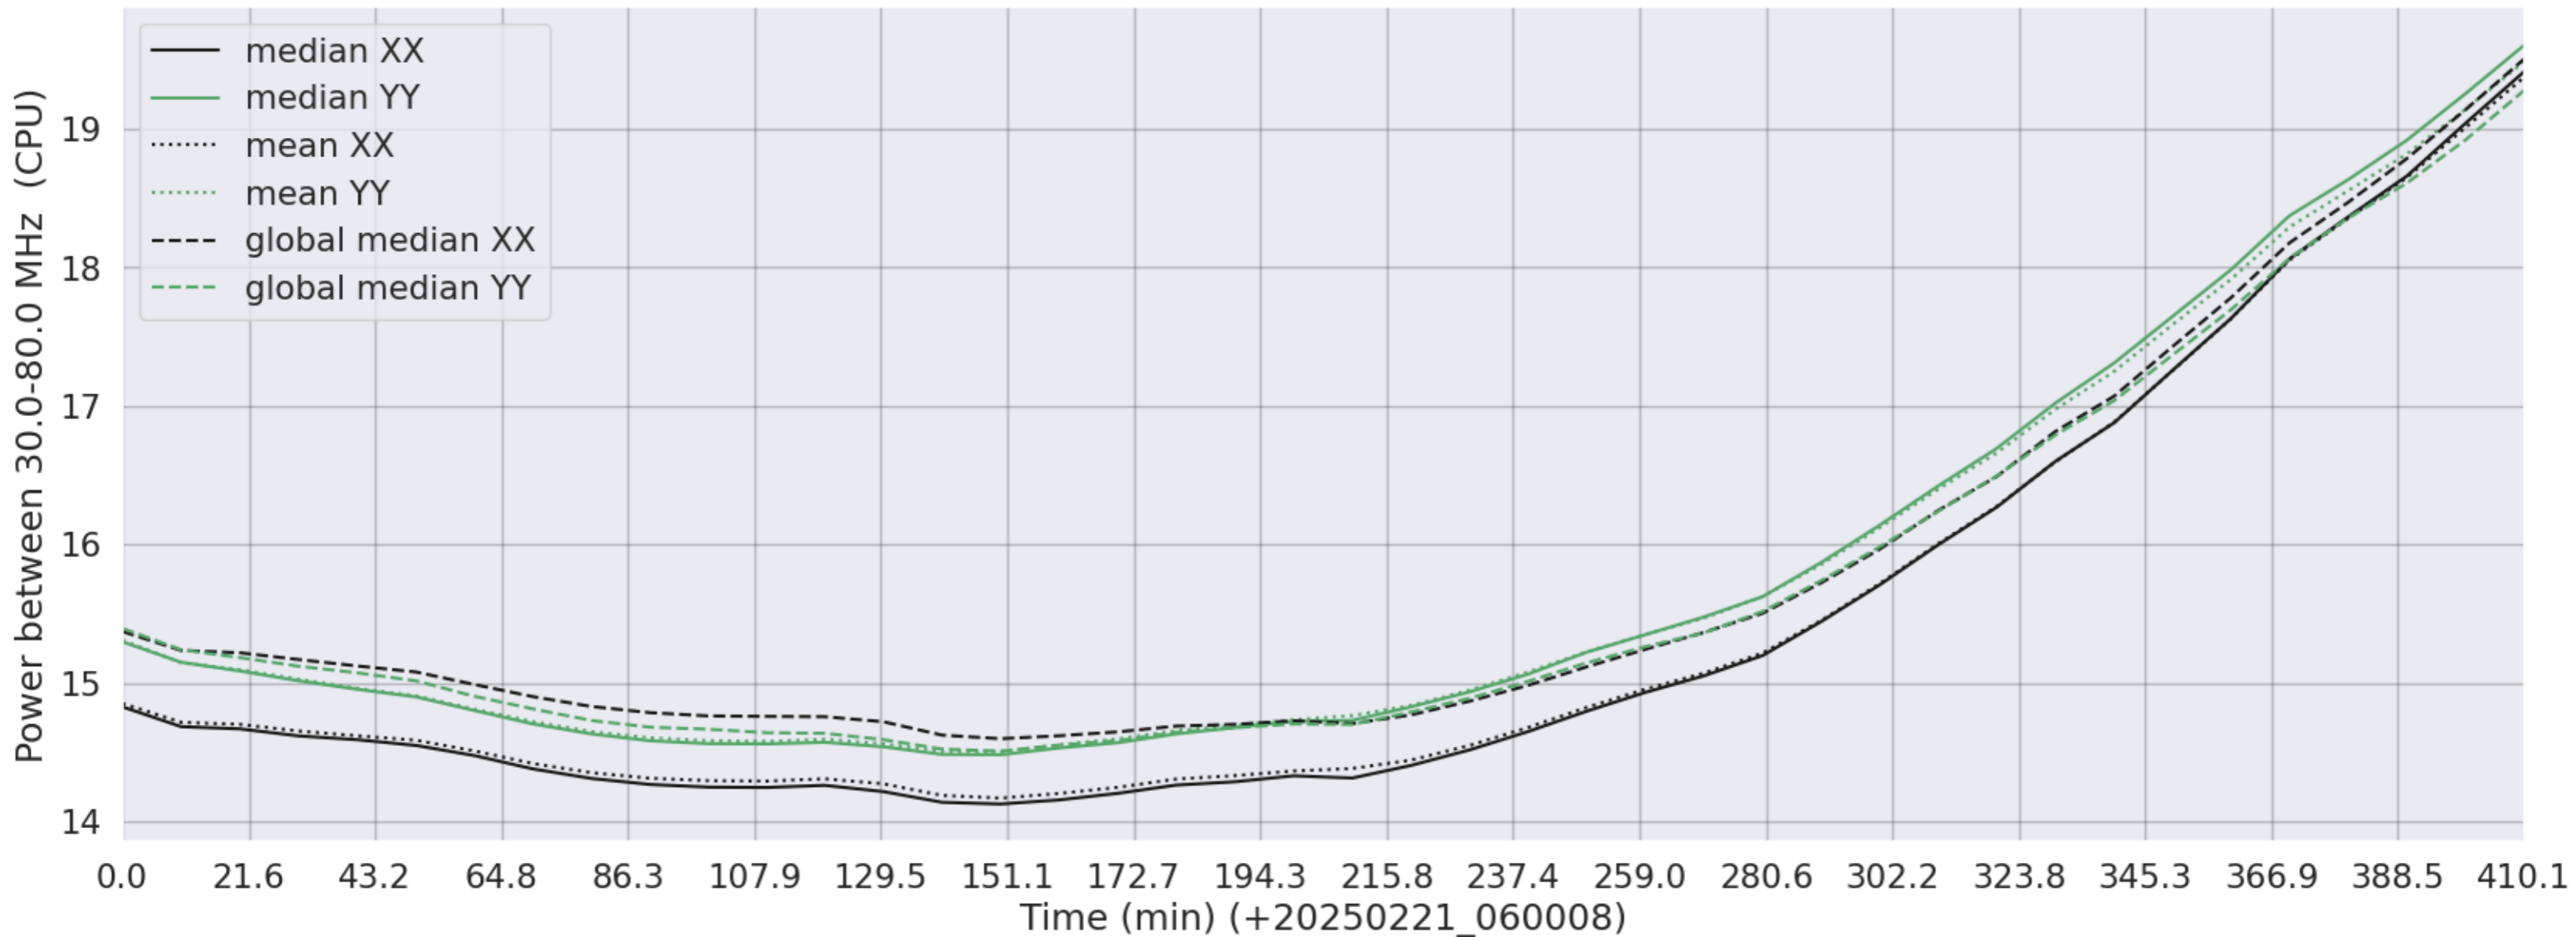

LWA204 - Correlator# 294 - XX FLAGS:Good - YY FLAGS:Good

LWA175 - Correlator# 293 - XX FLAGS:Good - YY FLAGS:Good