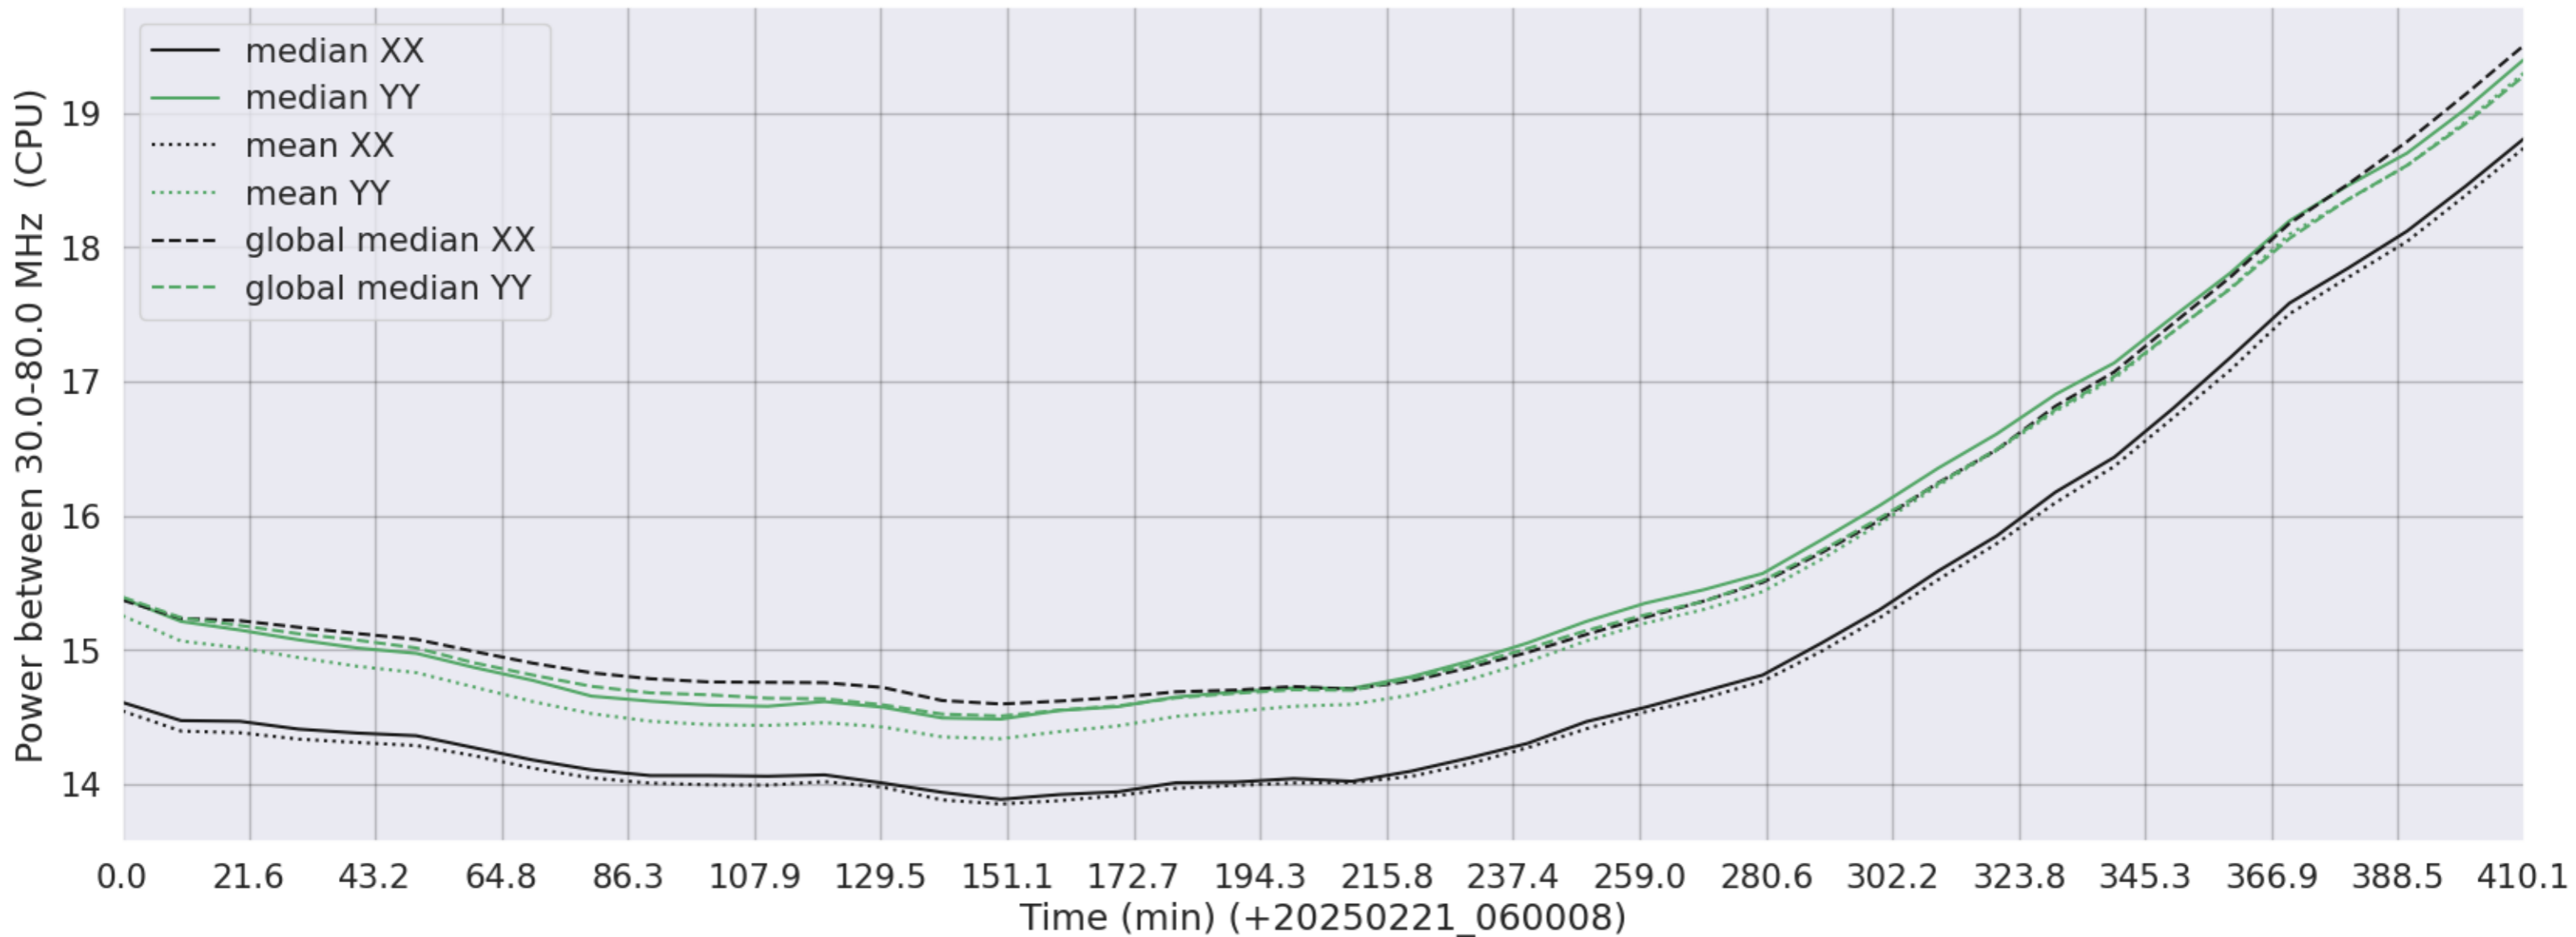

LWA209 - Correlator# 301 - XX FLAGS:LowPower - YY FLAGS:BadSpecShape

LWA210 - Correlator# 300 - XX FLAGS:Good - YY FLAGS:Good