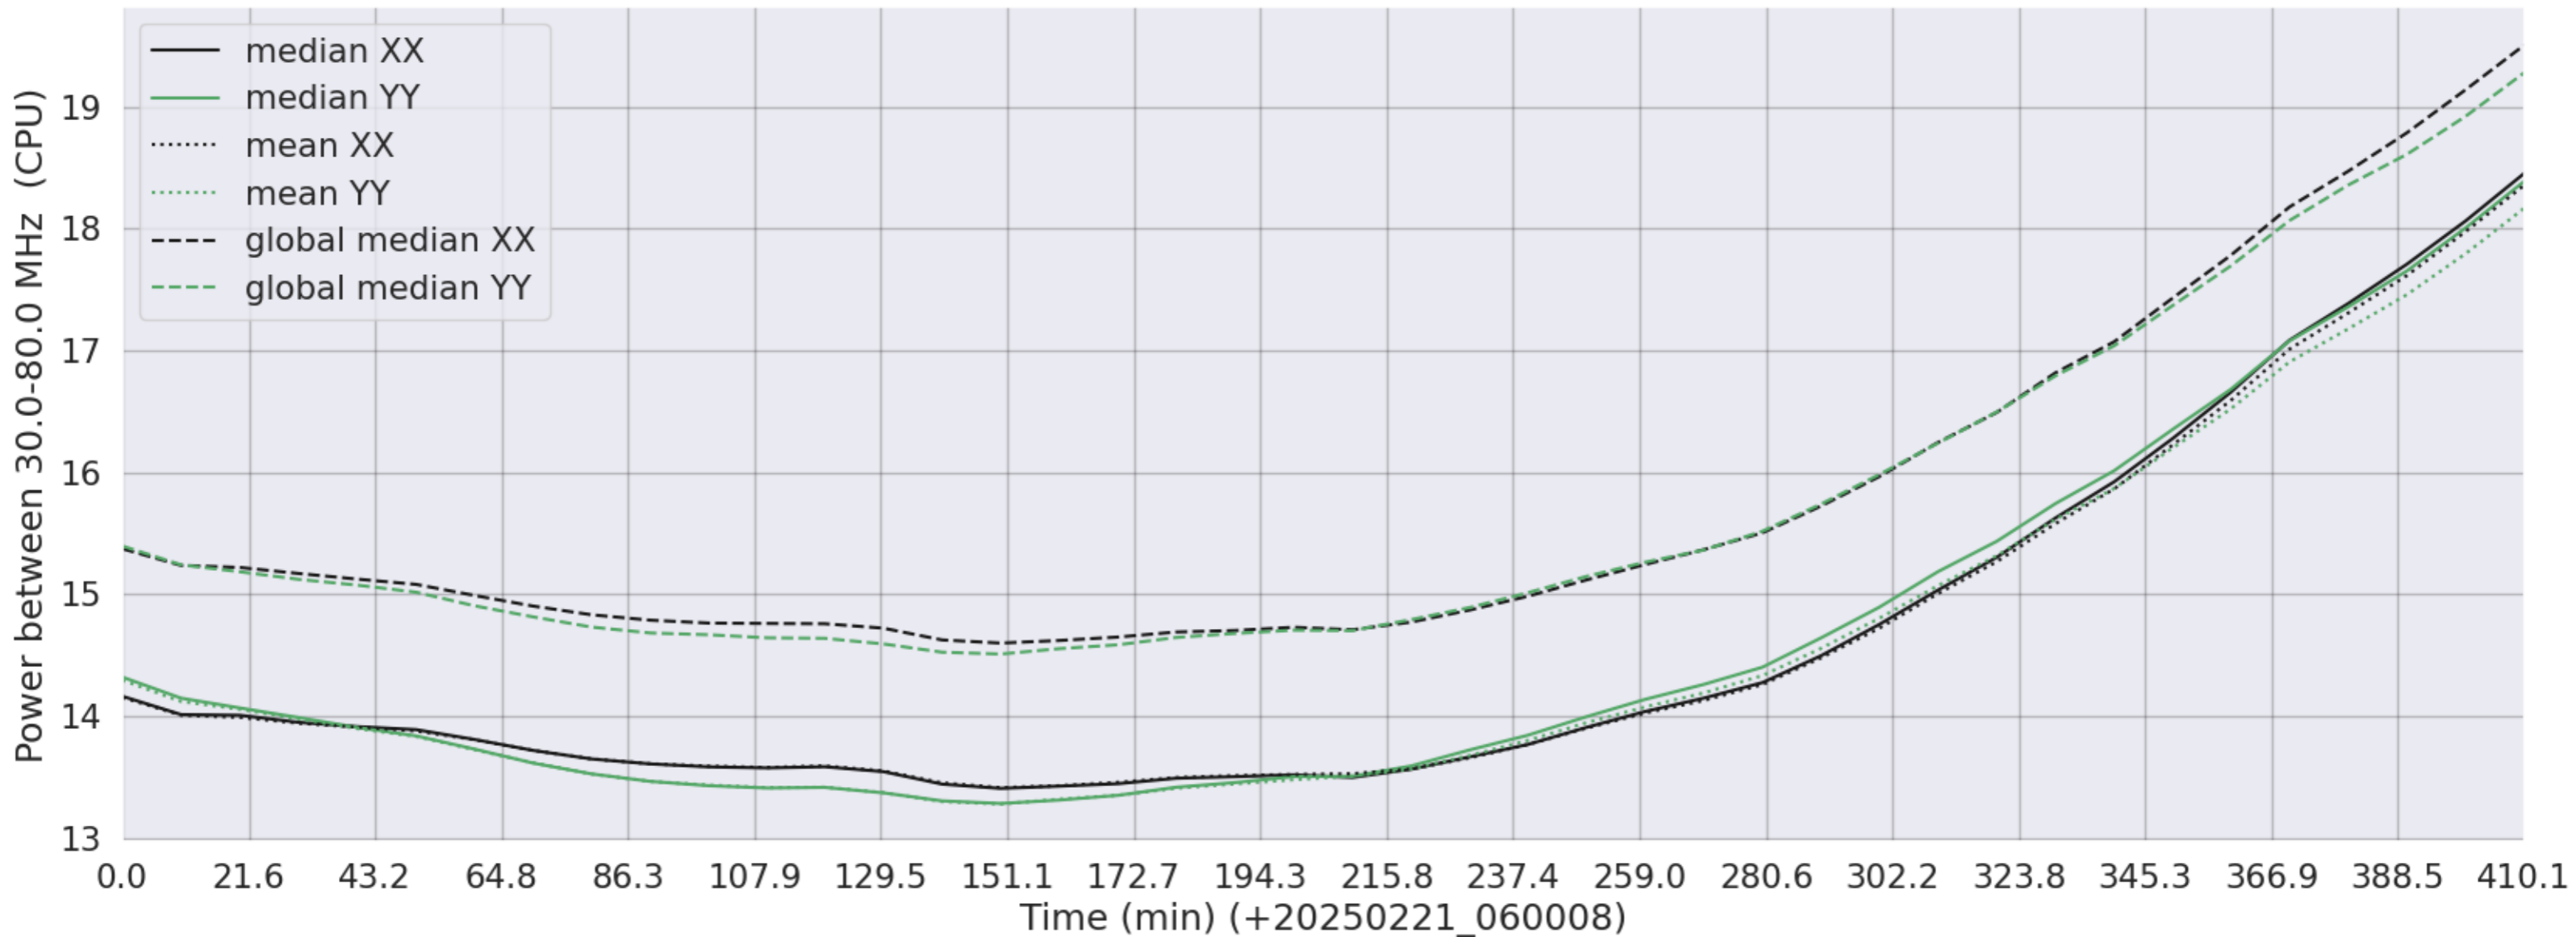

LWA160 - Correlator# 239 - XX FLAGS:Good - YY FLAGS:Good

LWA185 - Correlator# 240 - XX FLAGS:Good - YY FLAGS:Good

LWA184 - Correlator# 241 - XX FLAGS:Good - YY FLAGS:Good

LWA187 - Correlator# 242 - XX FLAGS:Good - YY FLAGS:Good