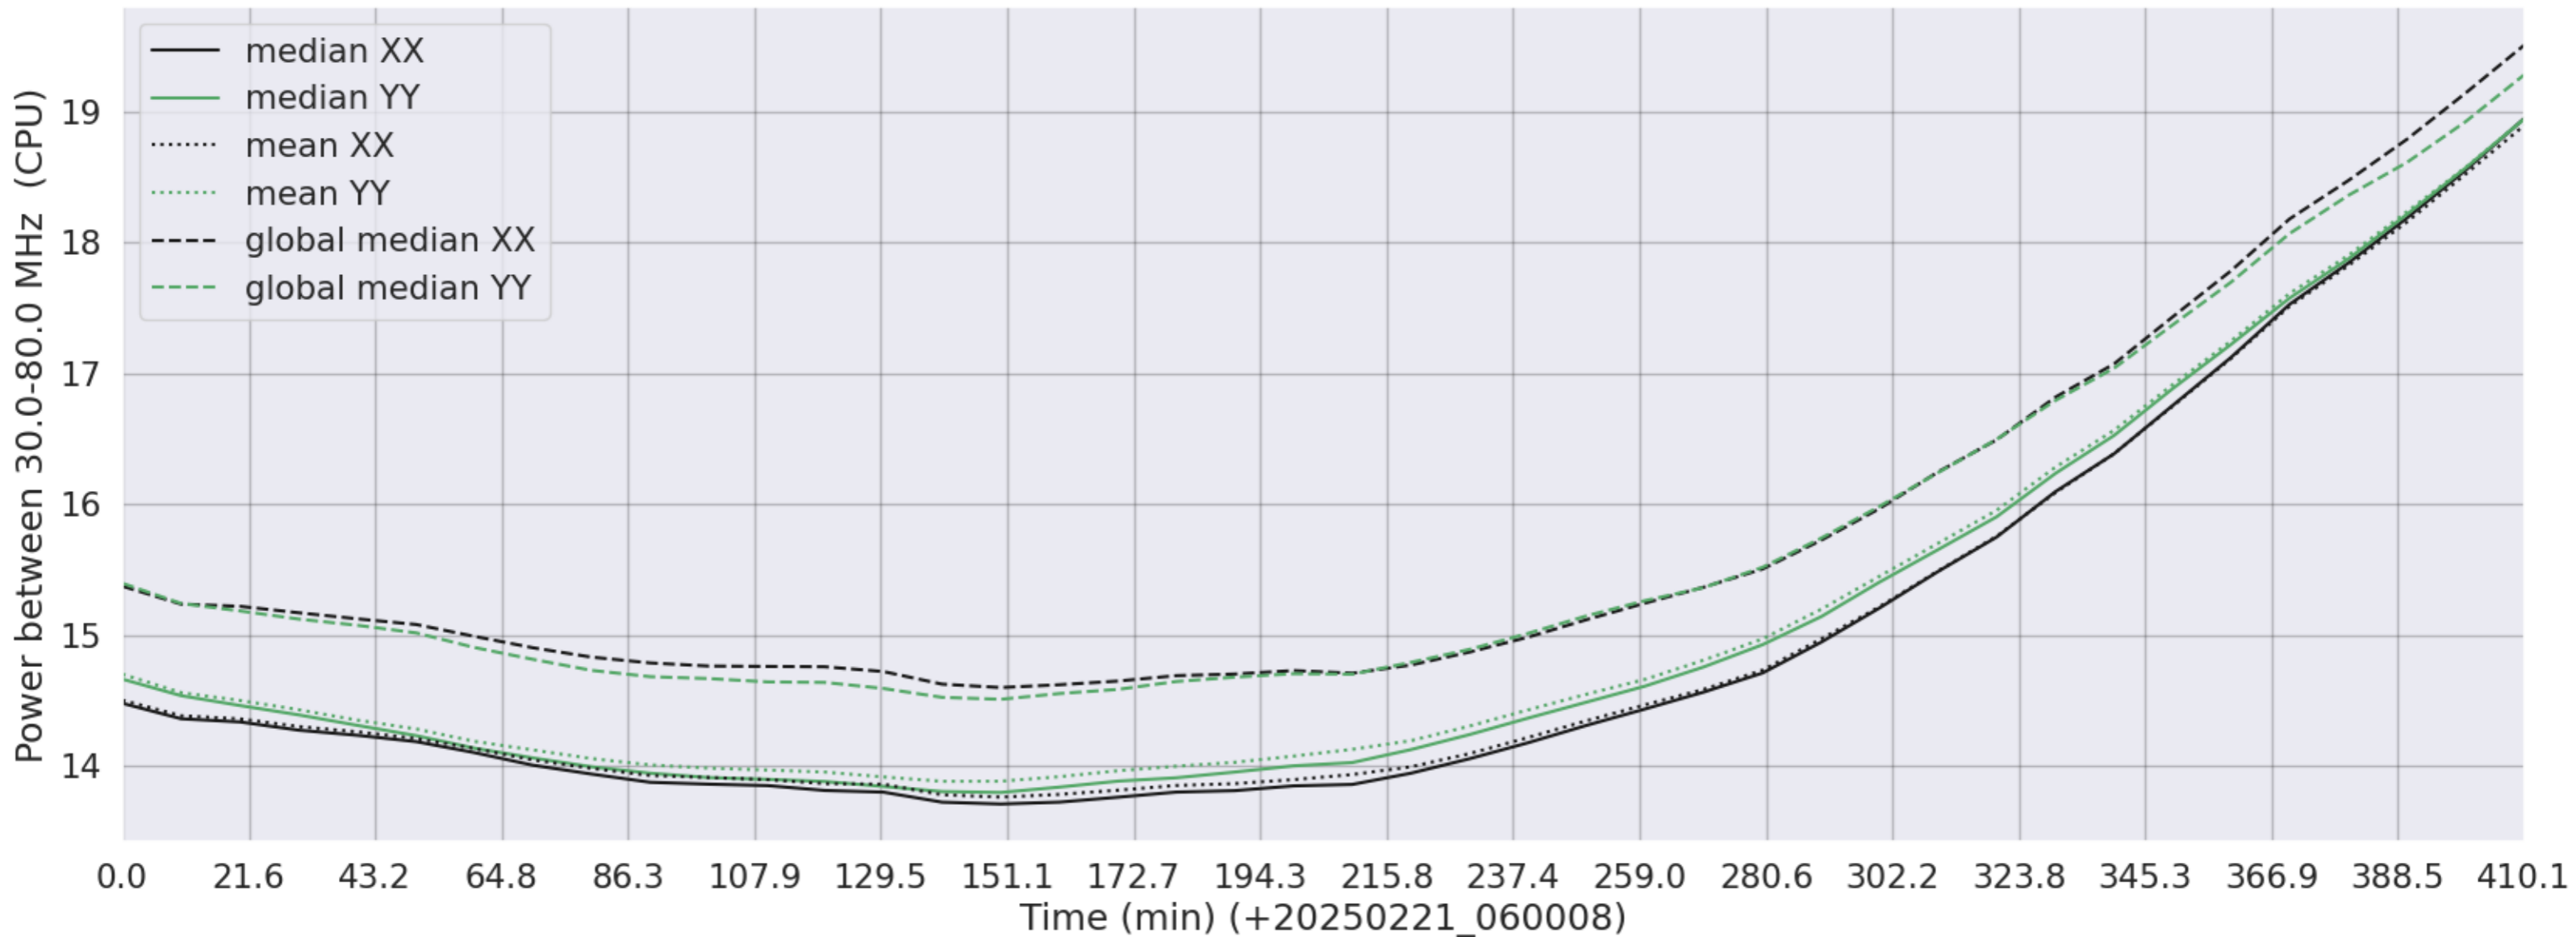

LWA251 - Correlator# 344 - XX FLAGS:Good - YY FLAGS:Good

LWA248 - Correlator# 343 - XX FLAGS:Good - YY FLAGS:Good