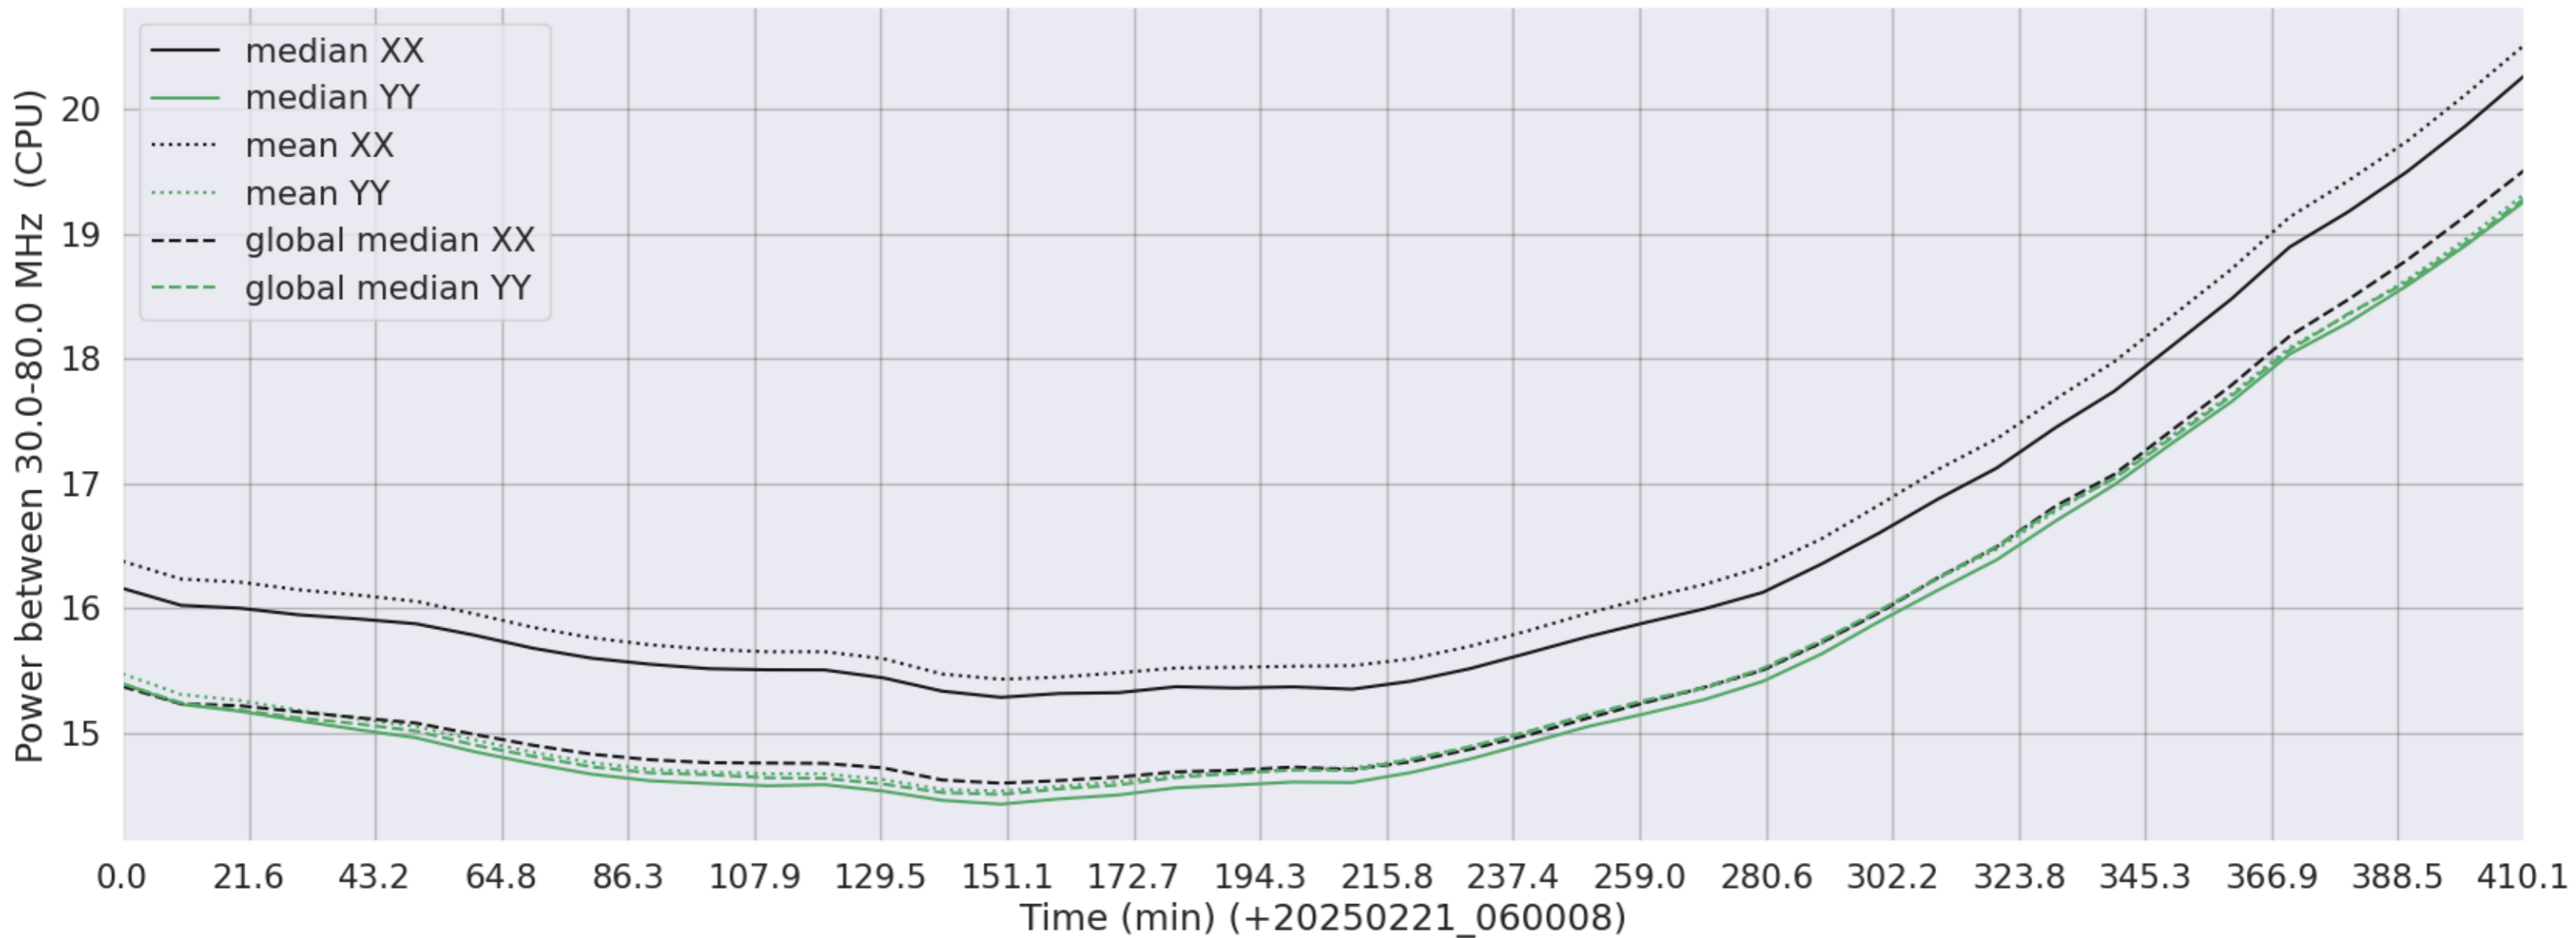

LWA048 - Correlator# 113 - XX FLAGS:Good - YY FLAGS:Good

LWA049 - Correlator# 112 - XX FLAGS:Good - YY FLAGS:Good