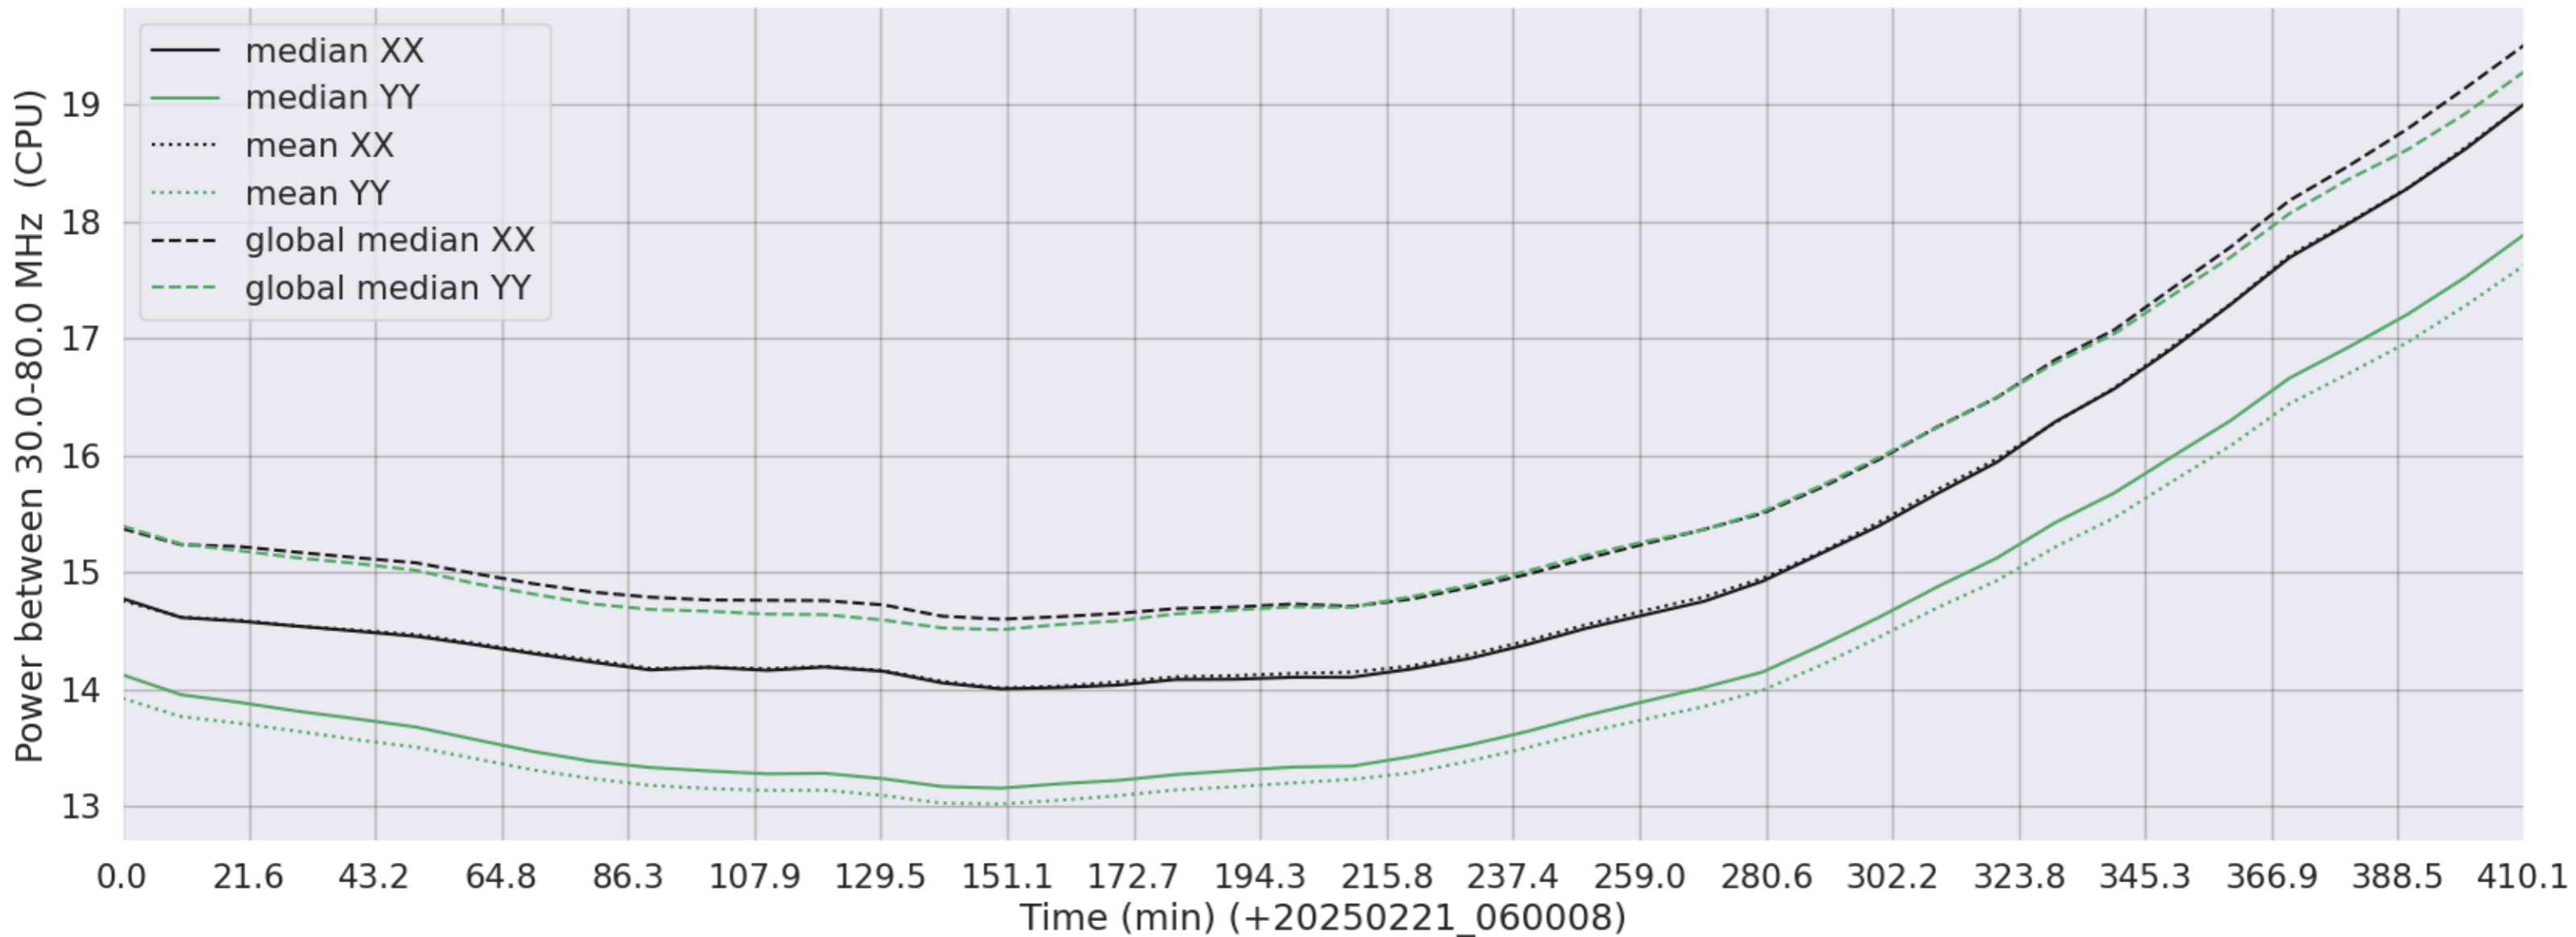

LWA095 - Correlator# 150 - XX FLAGS:Good - YY FLAGS:Good

LWA092 - Correlator# 149 - XX FLAGS:Good - YY FLAGS:Good