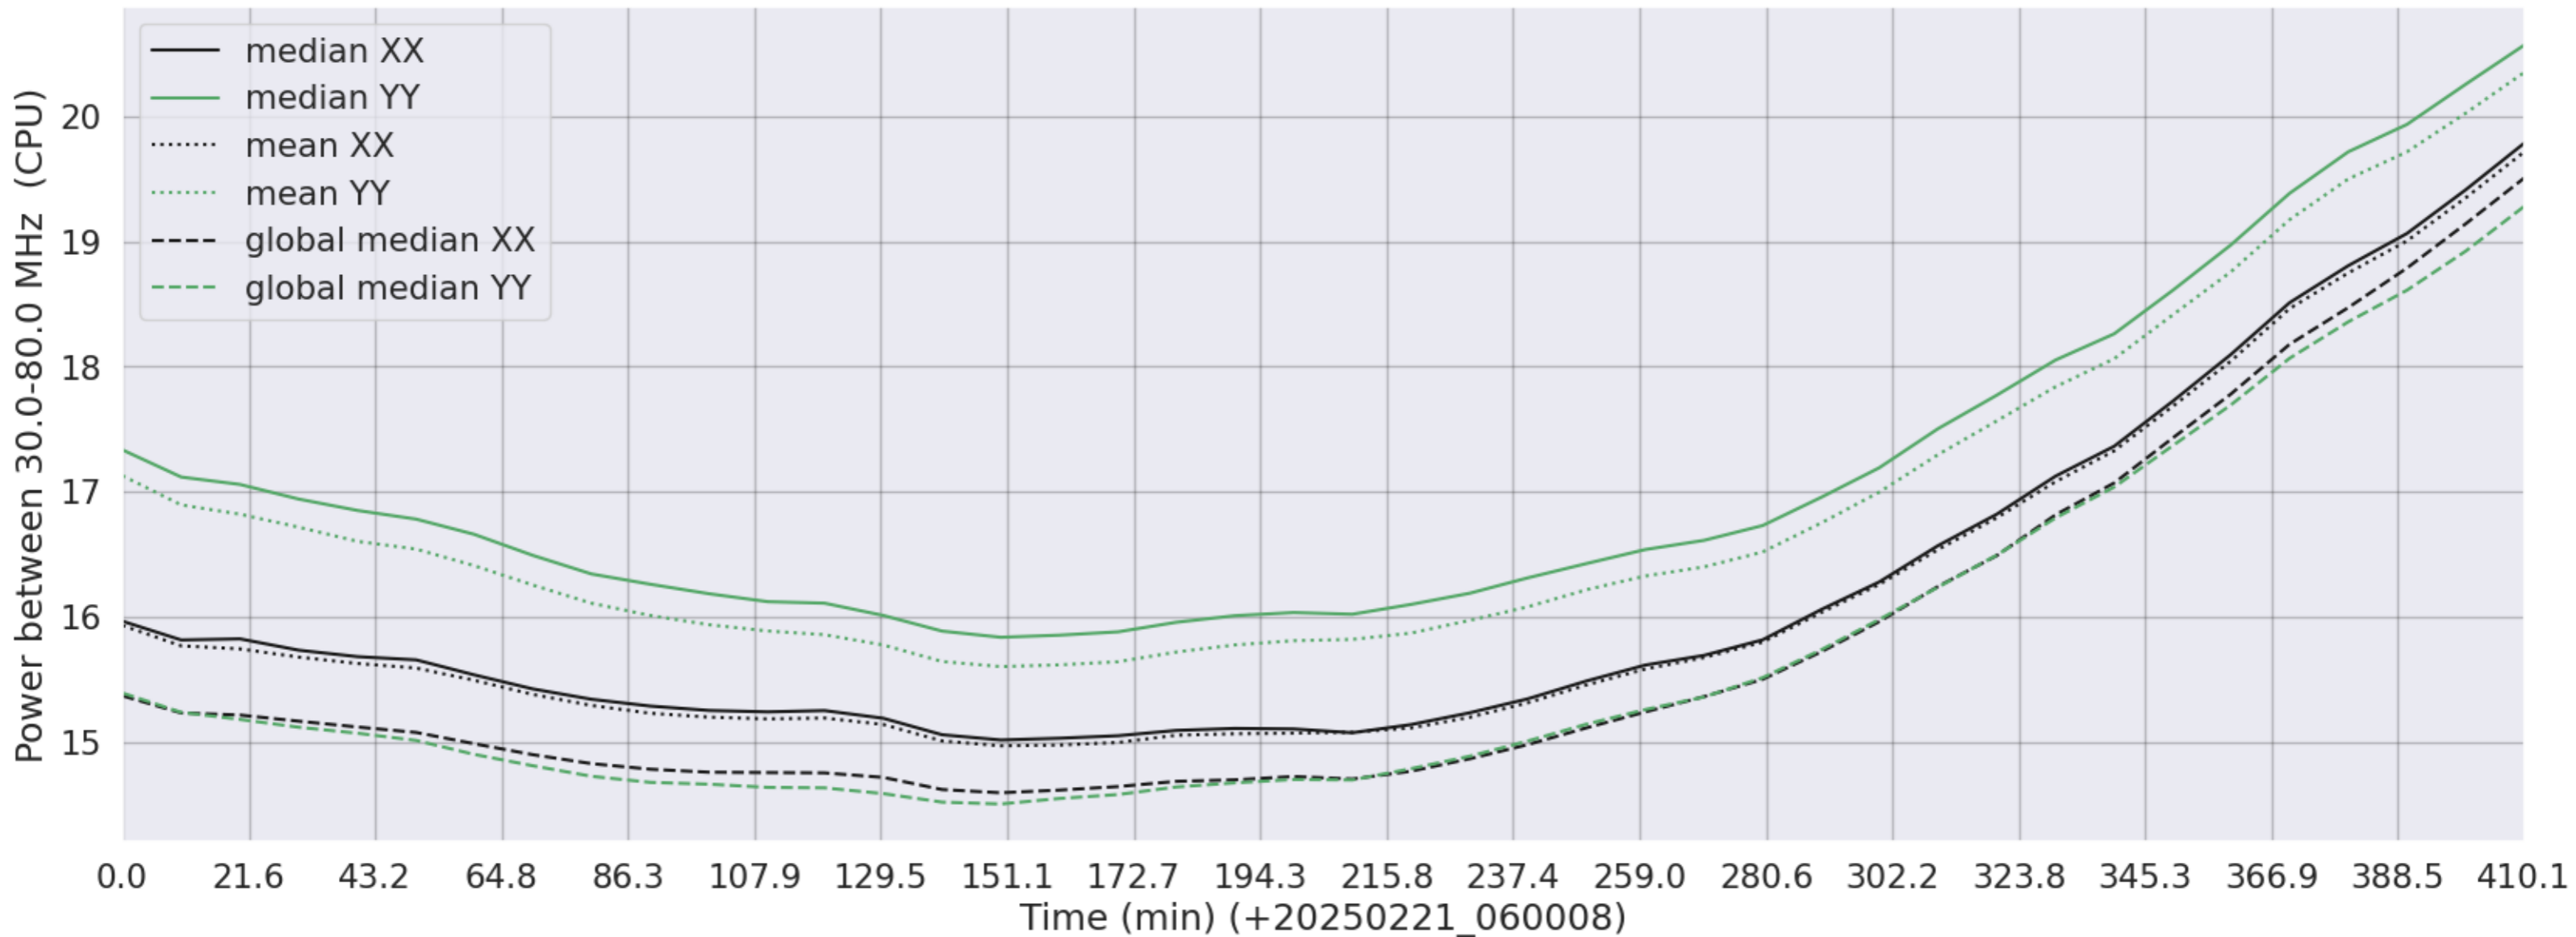

LWA337 - Correlator# 059 - XX FLAGS:Good - YY FLAGS:Good

LWA343 - Correlator# 058 - XX FLAGS:Good - YY FLAGS:Good