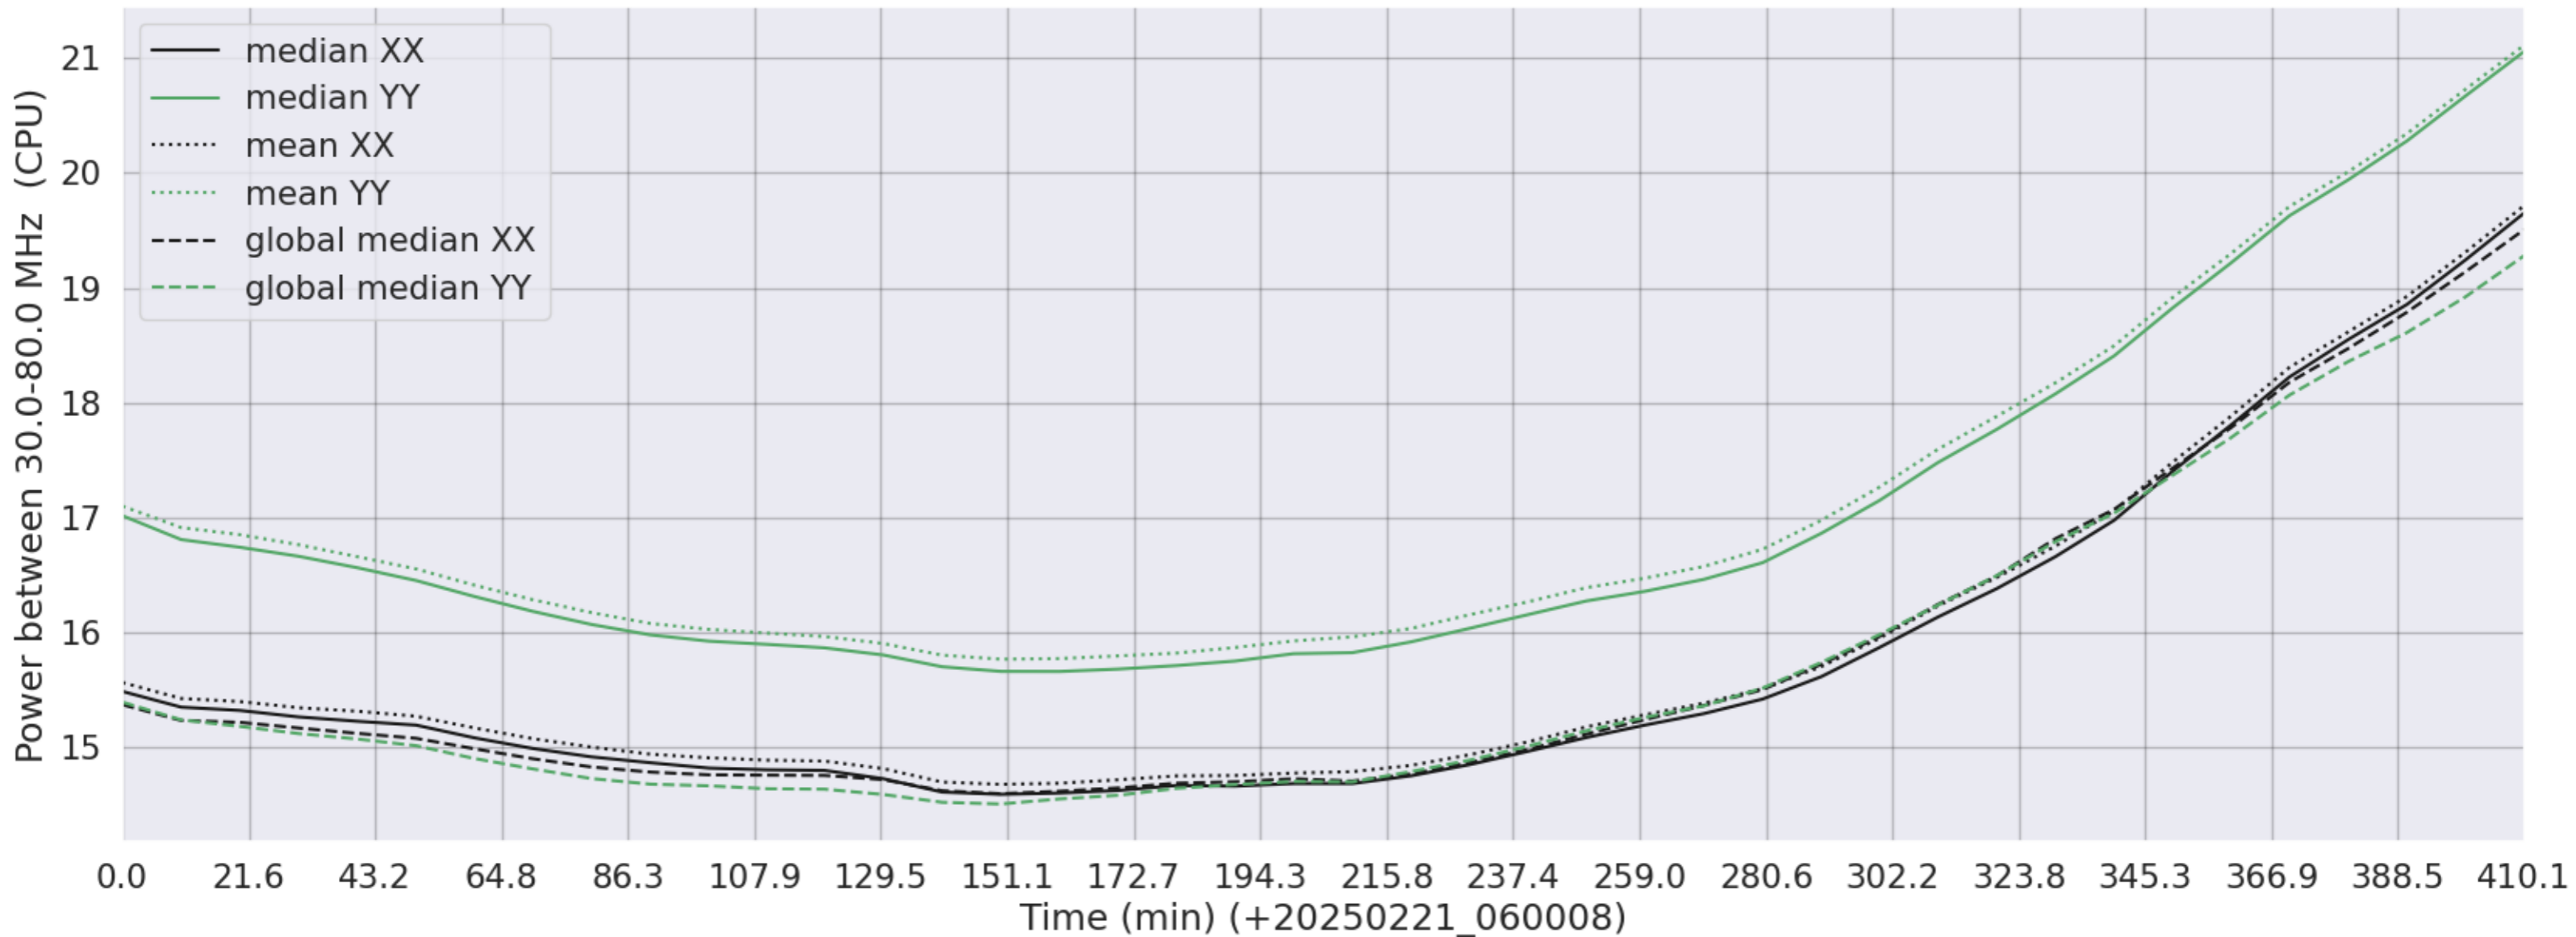

LWA305 - Correlator# 050 - XX FLAGS:Good - YY FLAGS:Good

LWA298 - Correlator# 049 - XX FLAGS:Good - YY FLAGS:Good