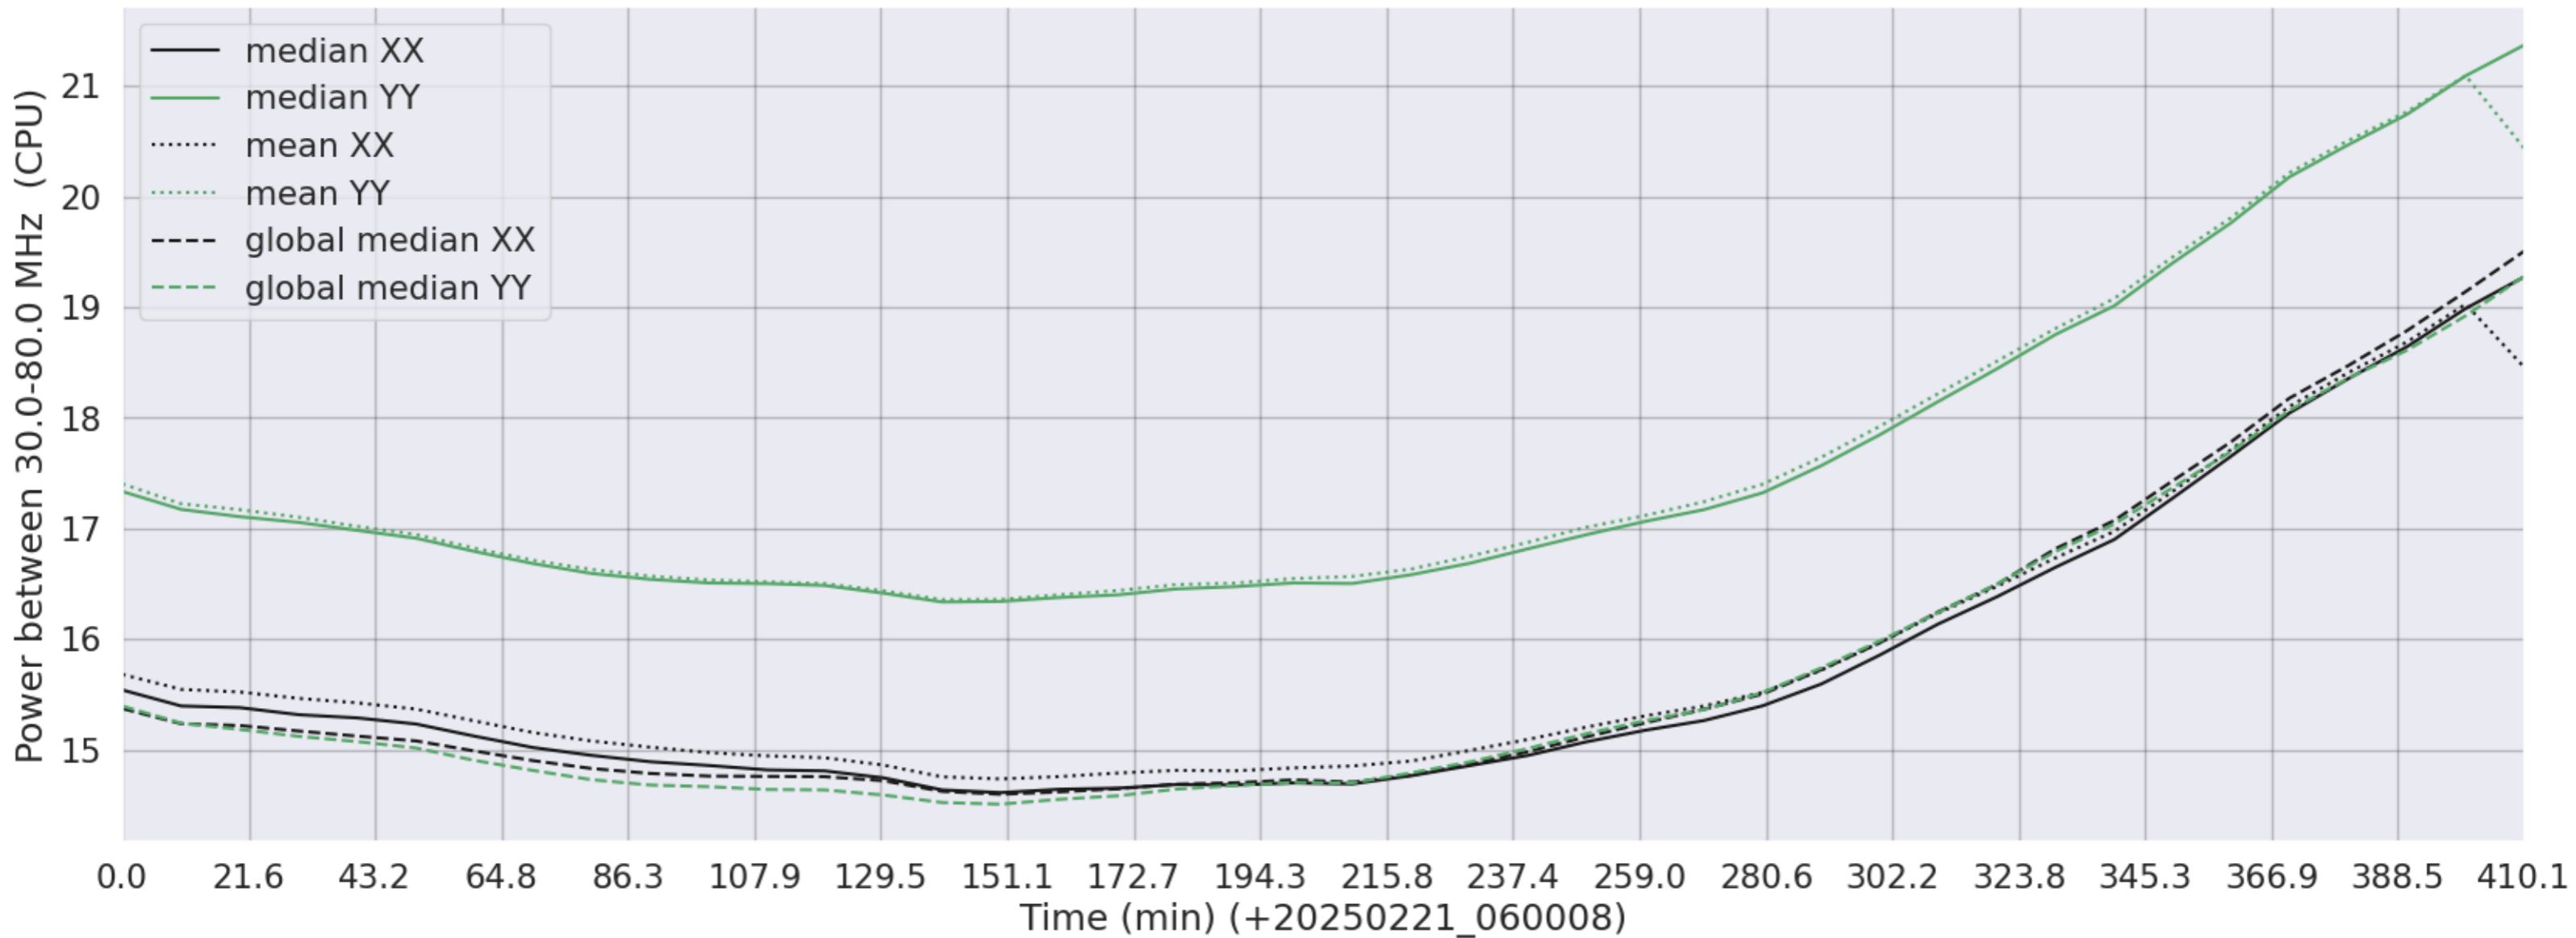

LWA318 - Correlator# 055 - XX FLAGS:Good - YY FLAGS:Good

LWA320 - Correlator# 054 - XX FLAGS:Good - YY FLAGS:Good