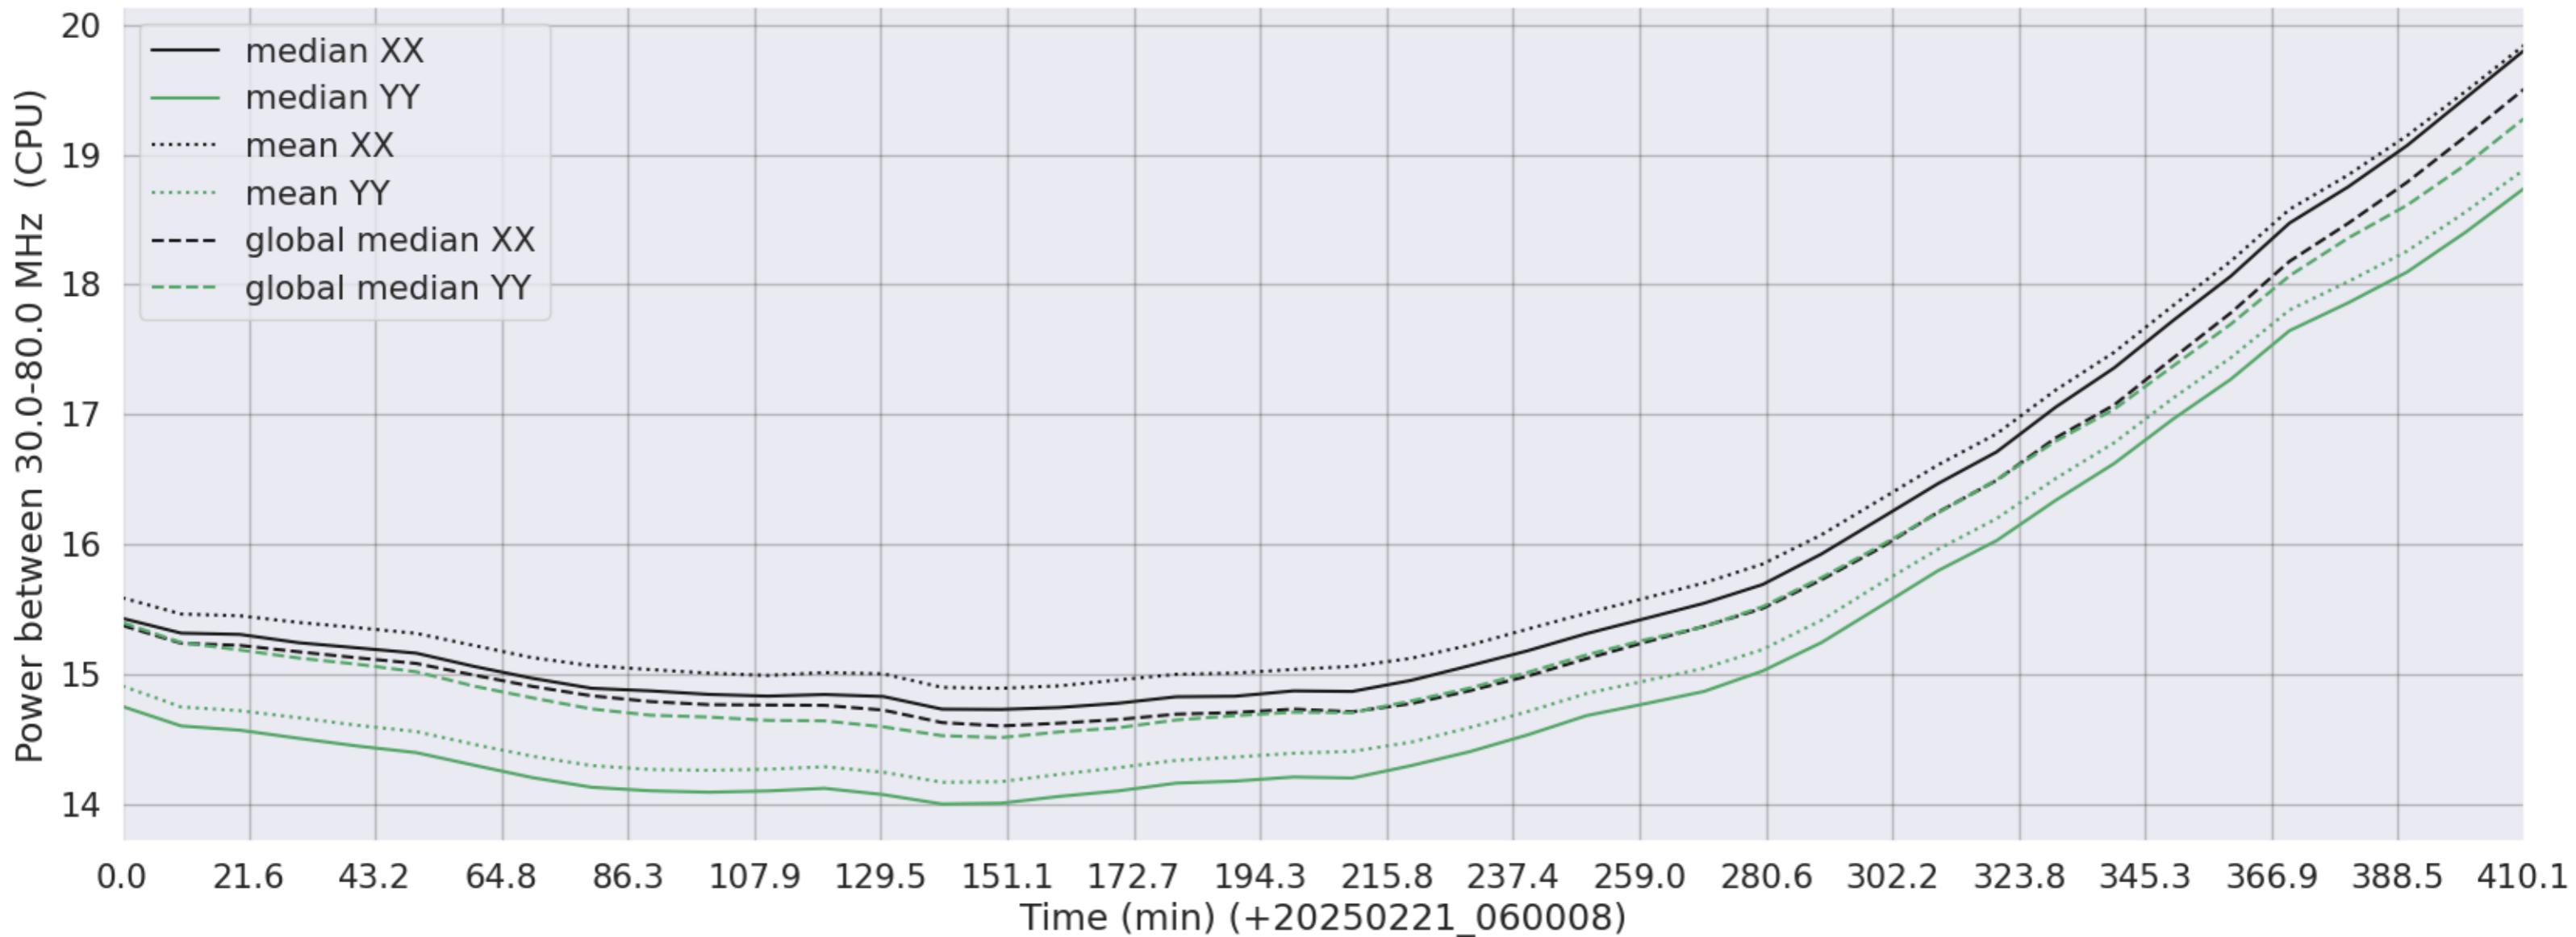

LWA081 - Correlator# 194 - XX FLAGS:Good - YY FLAGS:Good

LWA076 - Correlator# 193 - XX FLAGS:Good - YY FLAGS:Good