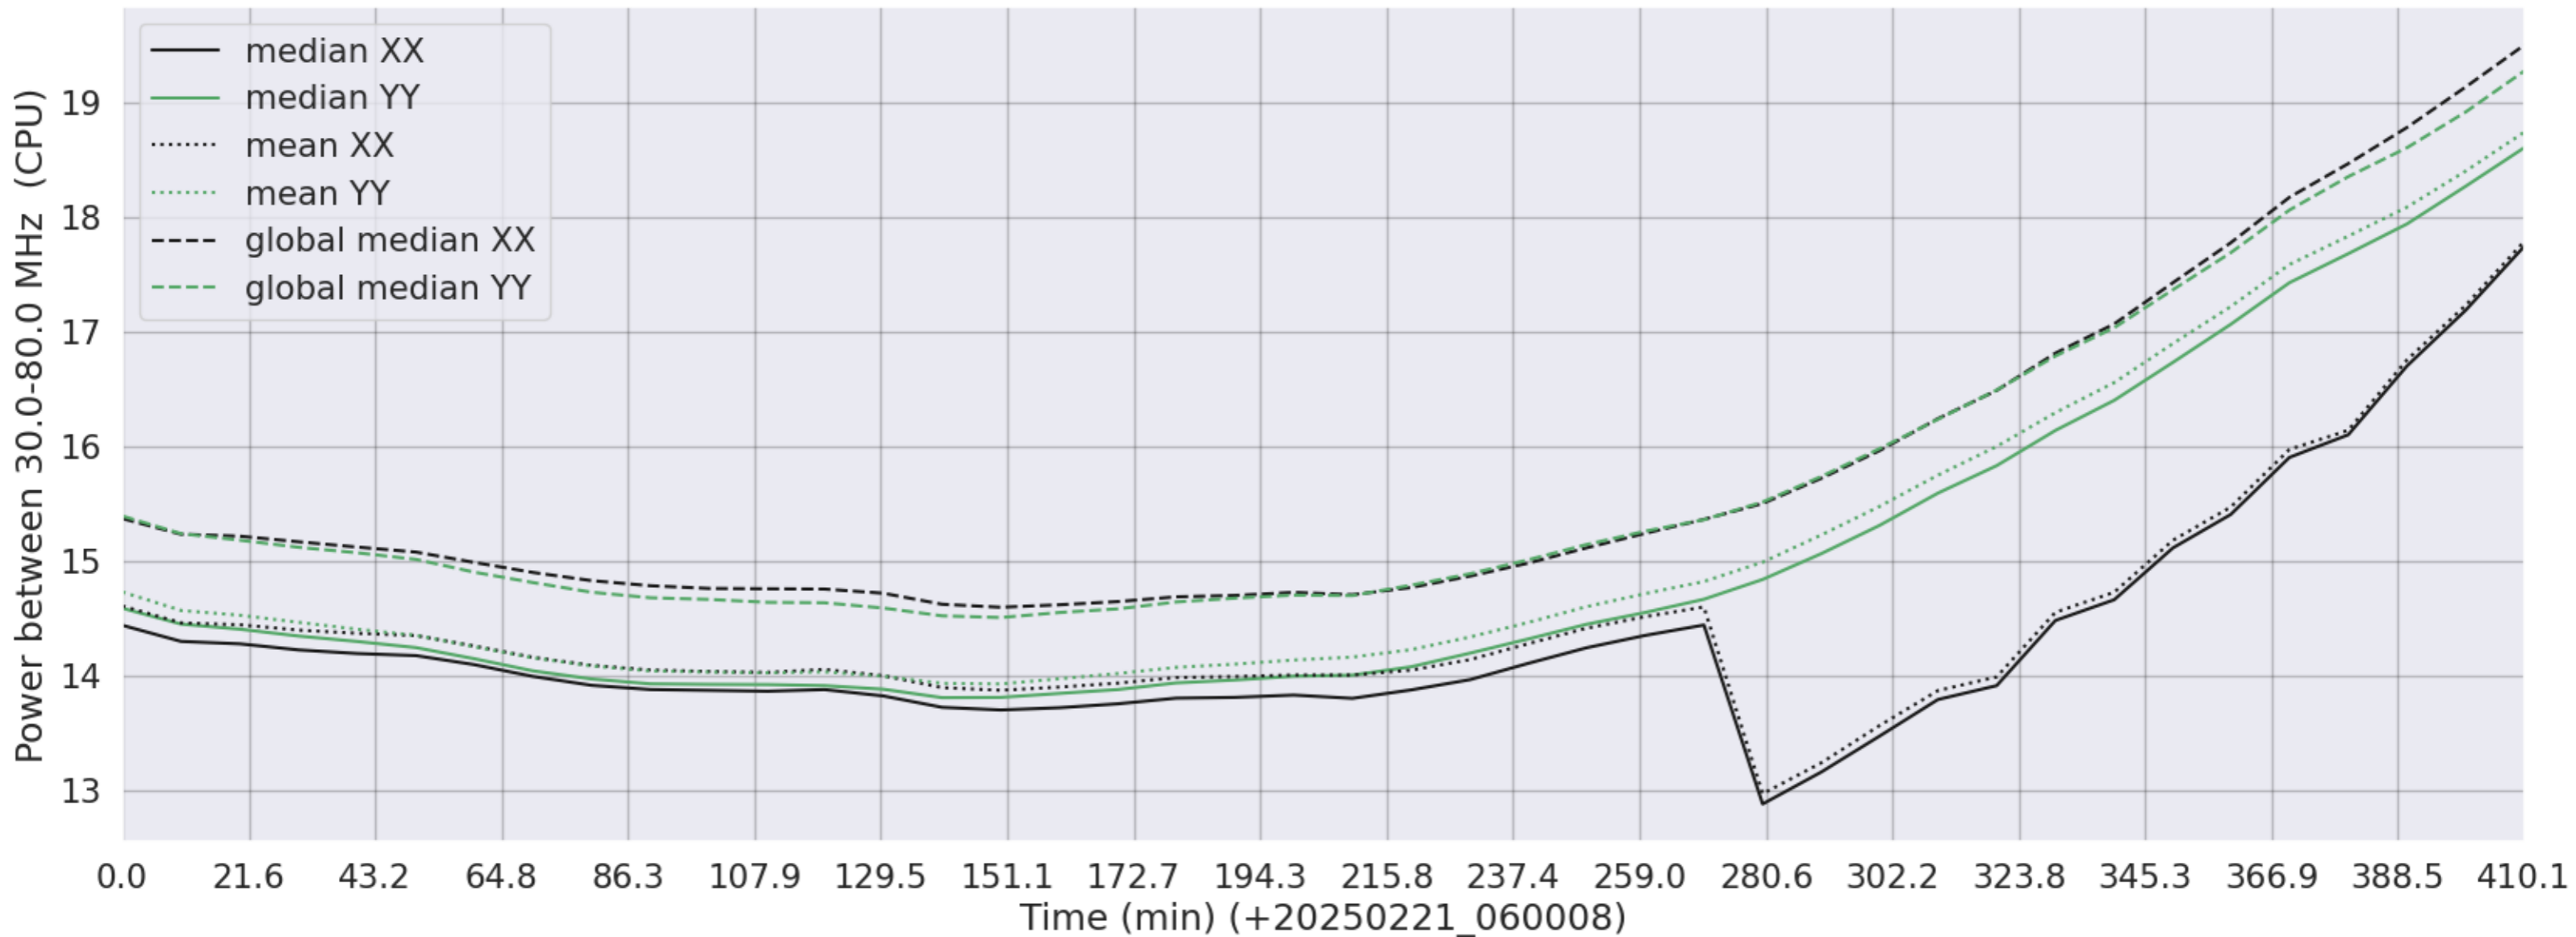

LWA211 - Correlator# 327 - XX FLAGS:Good - YY FLAGS:Good

LWA214 - Correlator# 328 - XX FLAGS:Good - YY FLAGS:Good

LWA213 - Correlator# 329 - XX FLAGS:Good - YY FLAGS:Good

LWA243 - Correlator# 330 - XX FLAGS:Good - YY FLAGS:Good