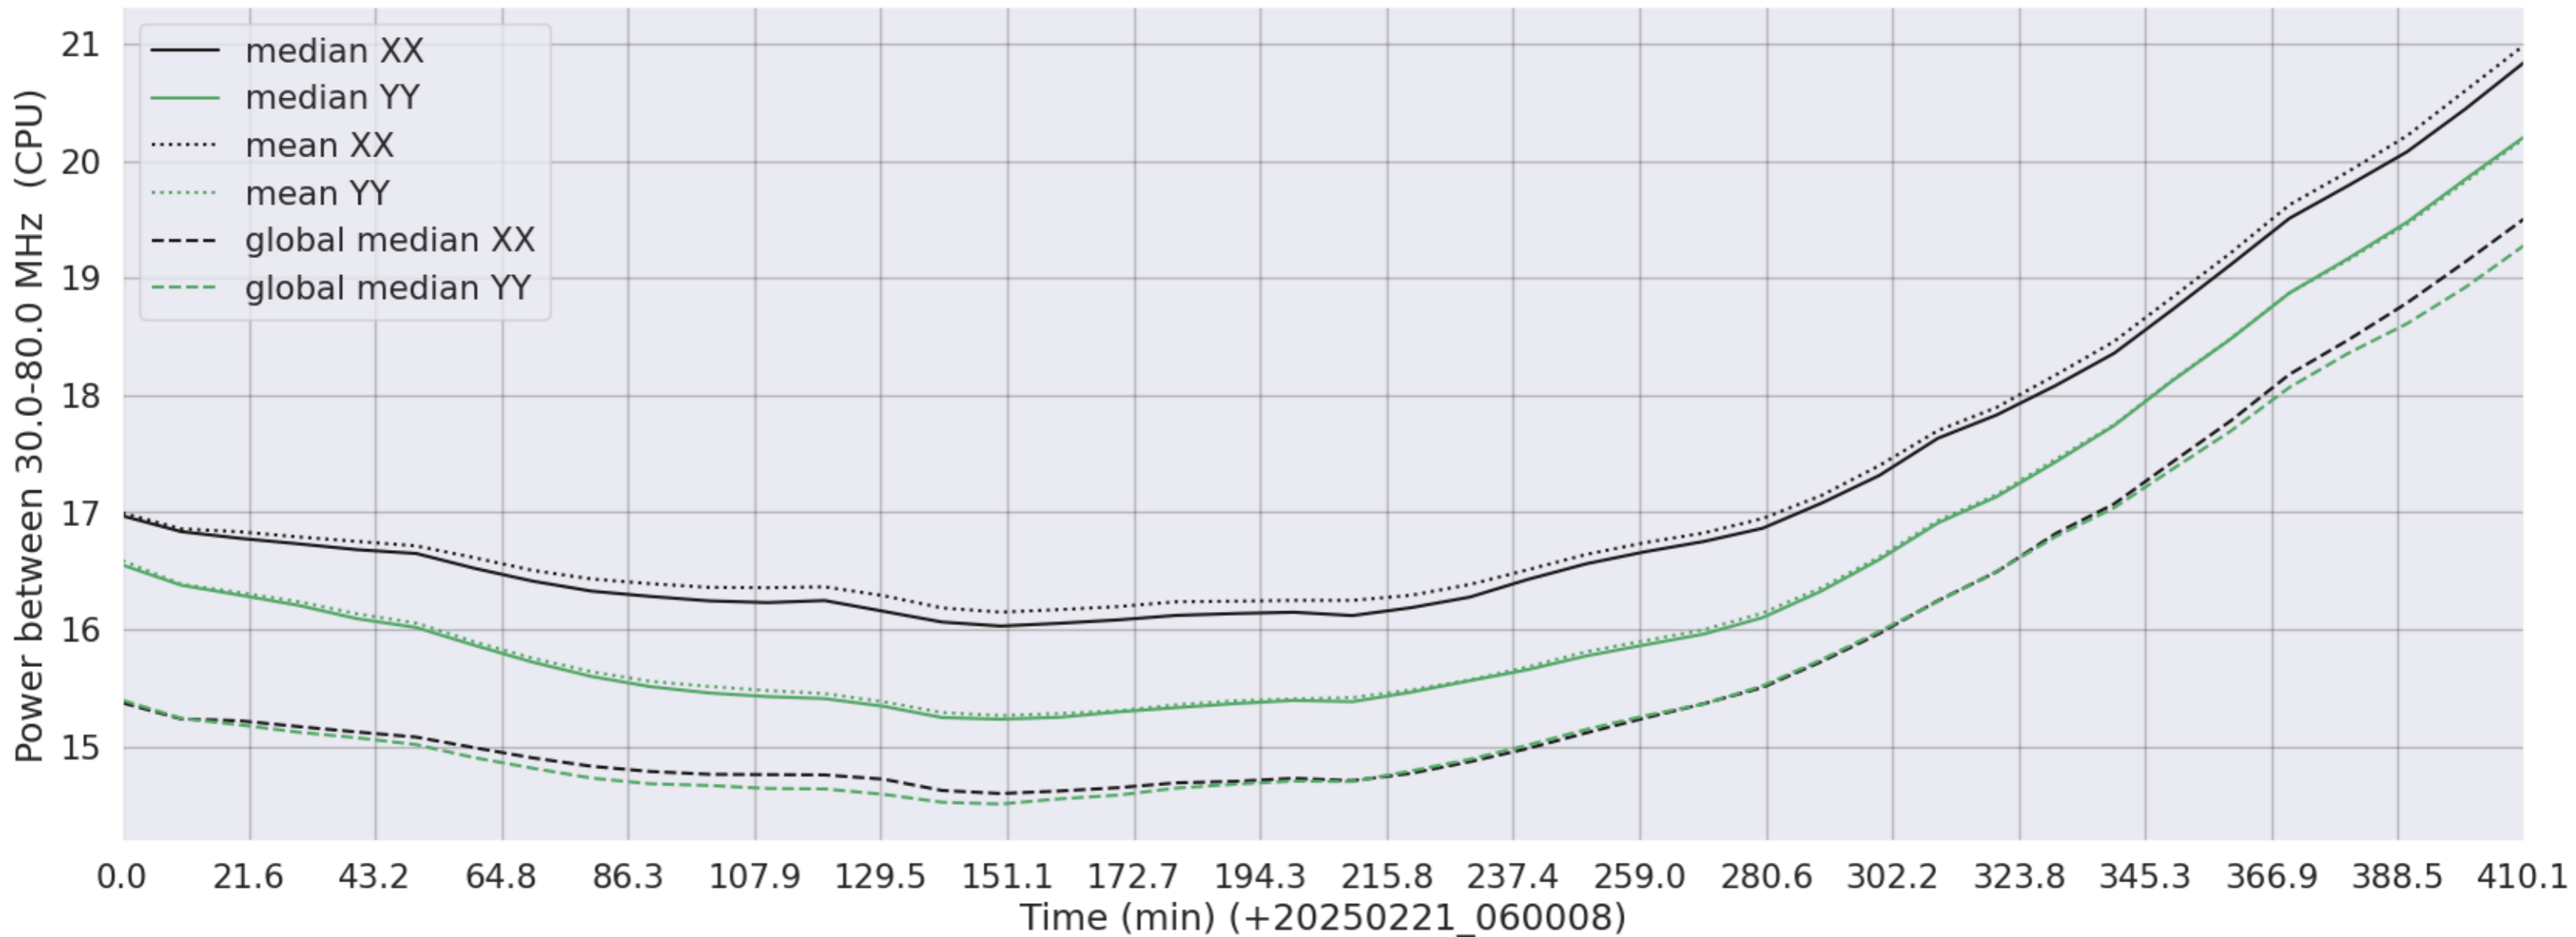

LWA327 - Correlator# 023 - XX FLAGS:Good - YY FLAGS:Good

LWA330 - Correlator# 022 - XX FLAGS:Good - YY FLAGS:Good