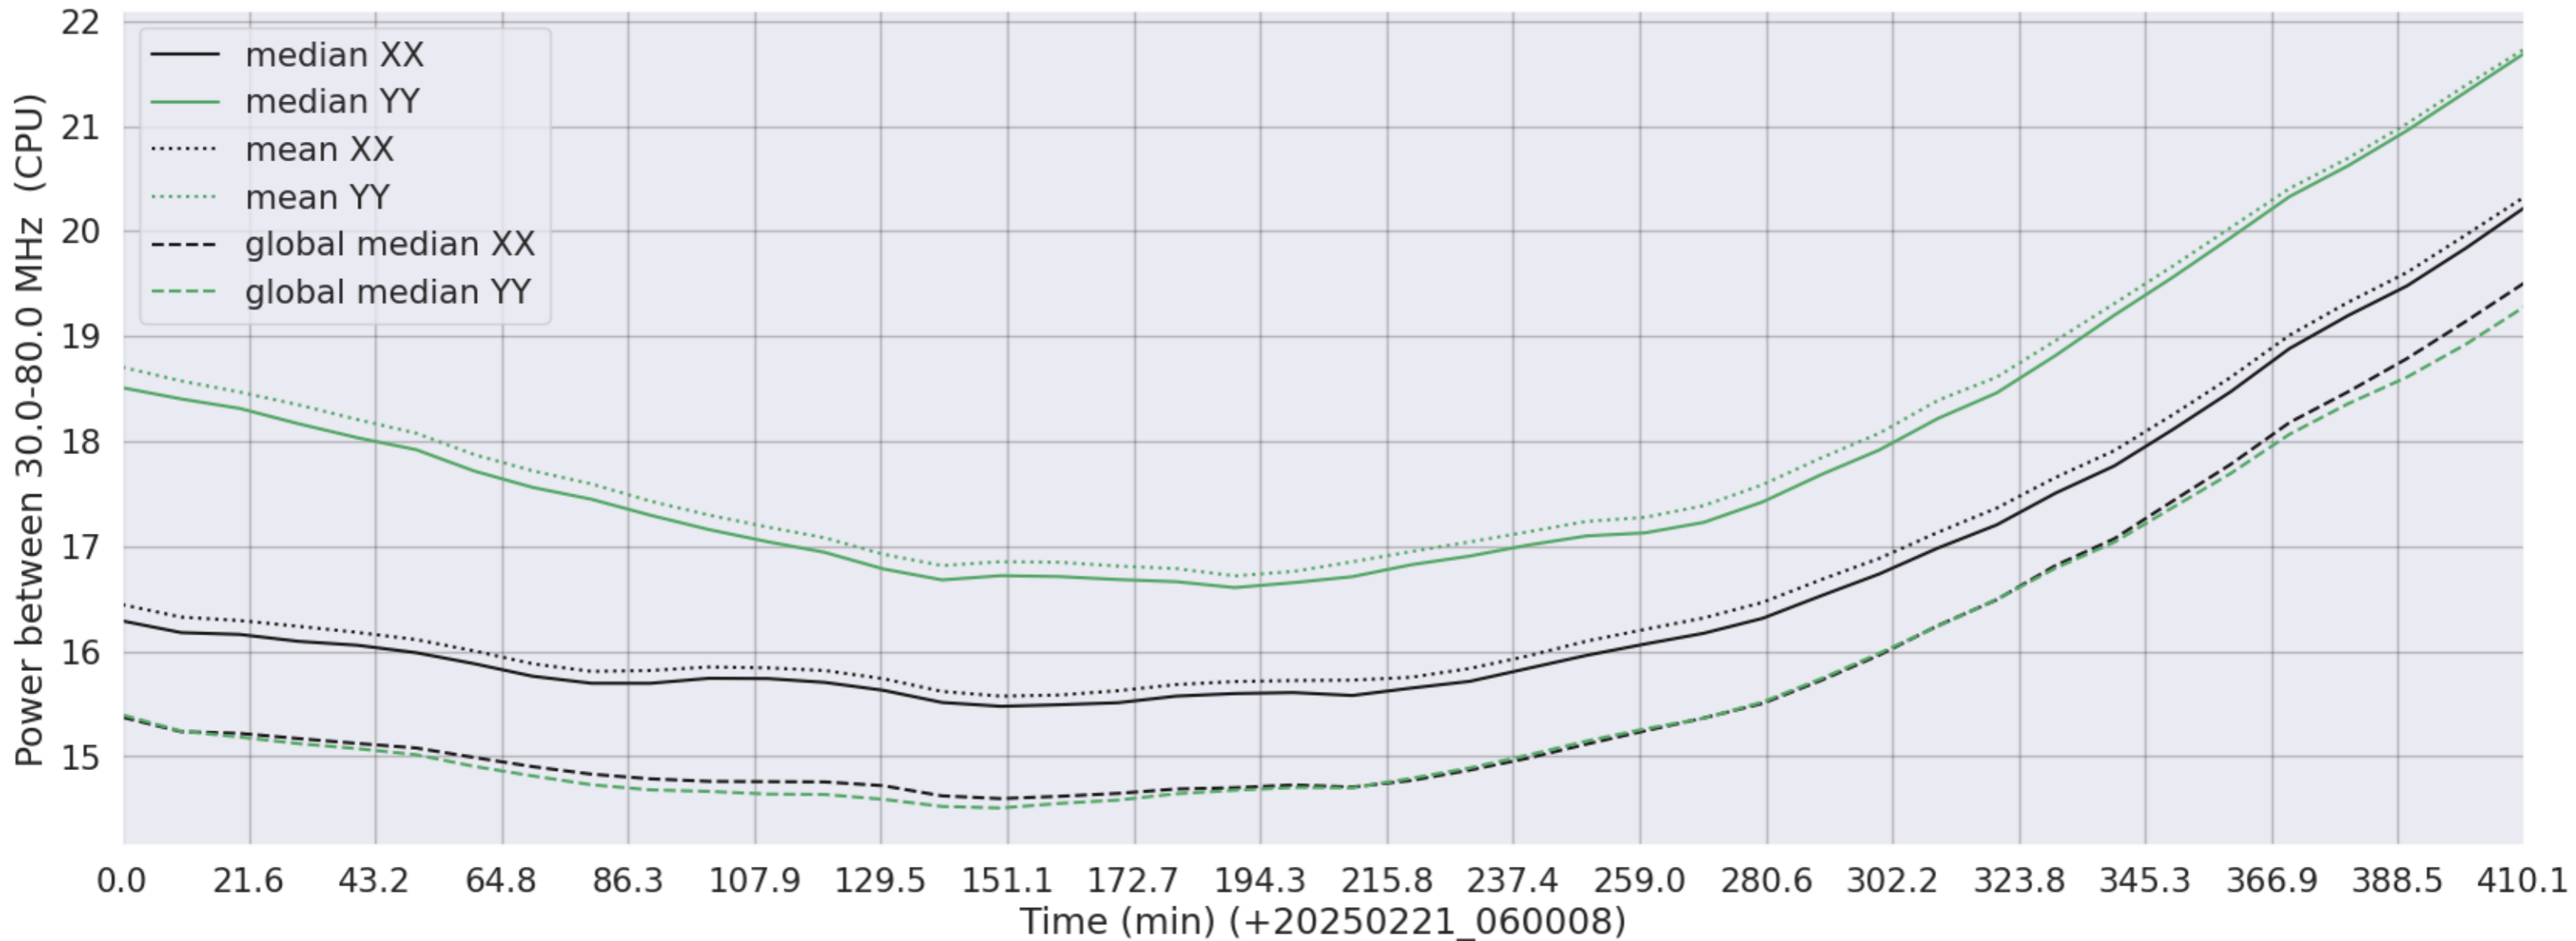

LWA334 - Correlator# 156 - XX FLAGS:Good - YY FLAGS:Good

LWA328 - Correlator# 157 - XX FLAGS:Good - YY FLAGS:Good

LWA361 - Correlator# 158 - XX FLAGS:Good - YY FLAGS:Good

LWA358 - Correlator# 159 - XX FLAGS:Good - YY FLAGS:Good