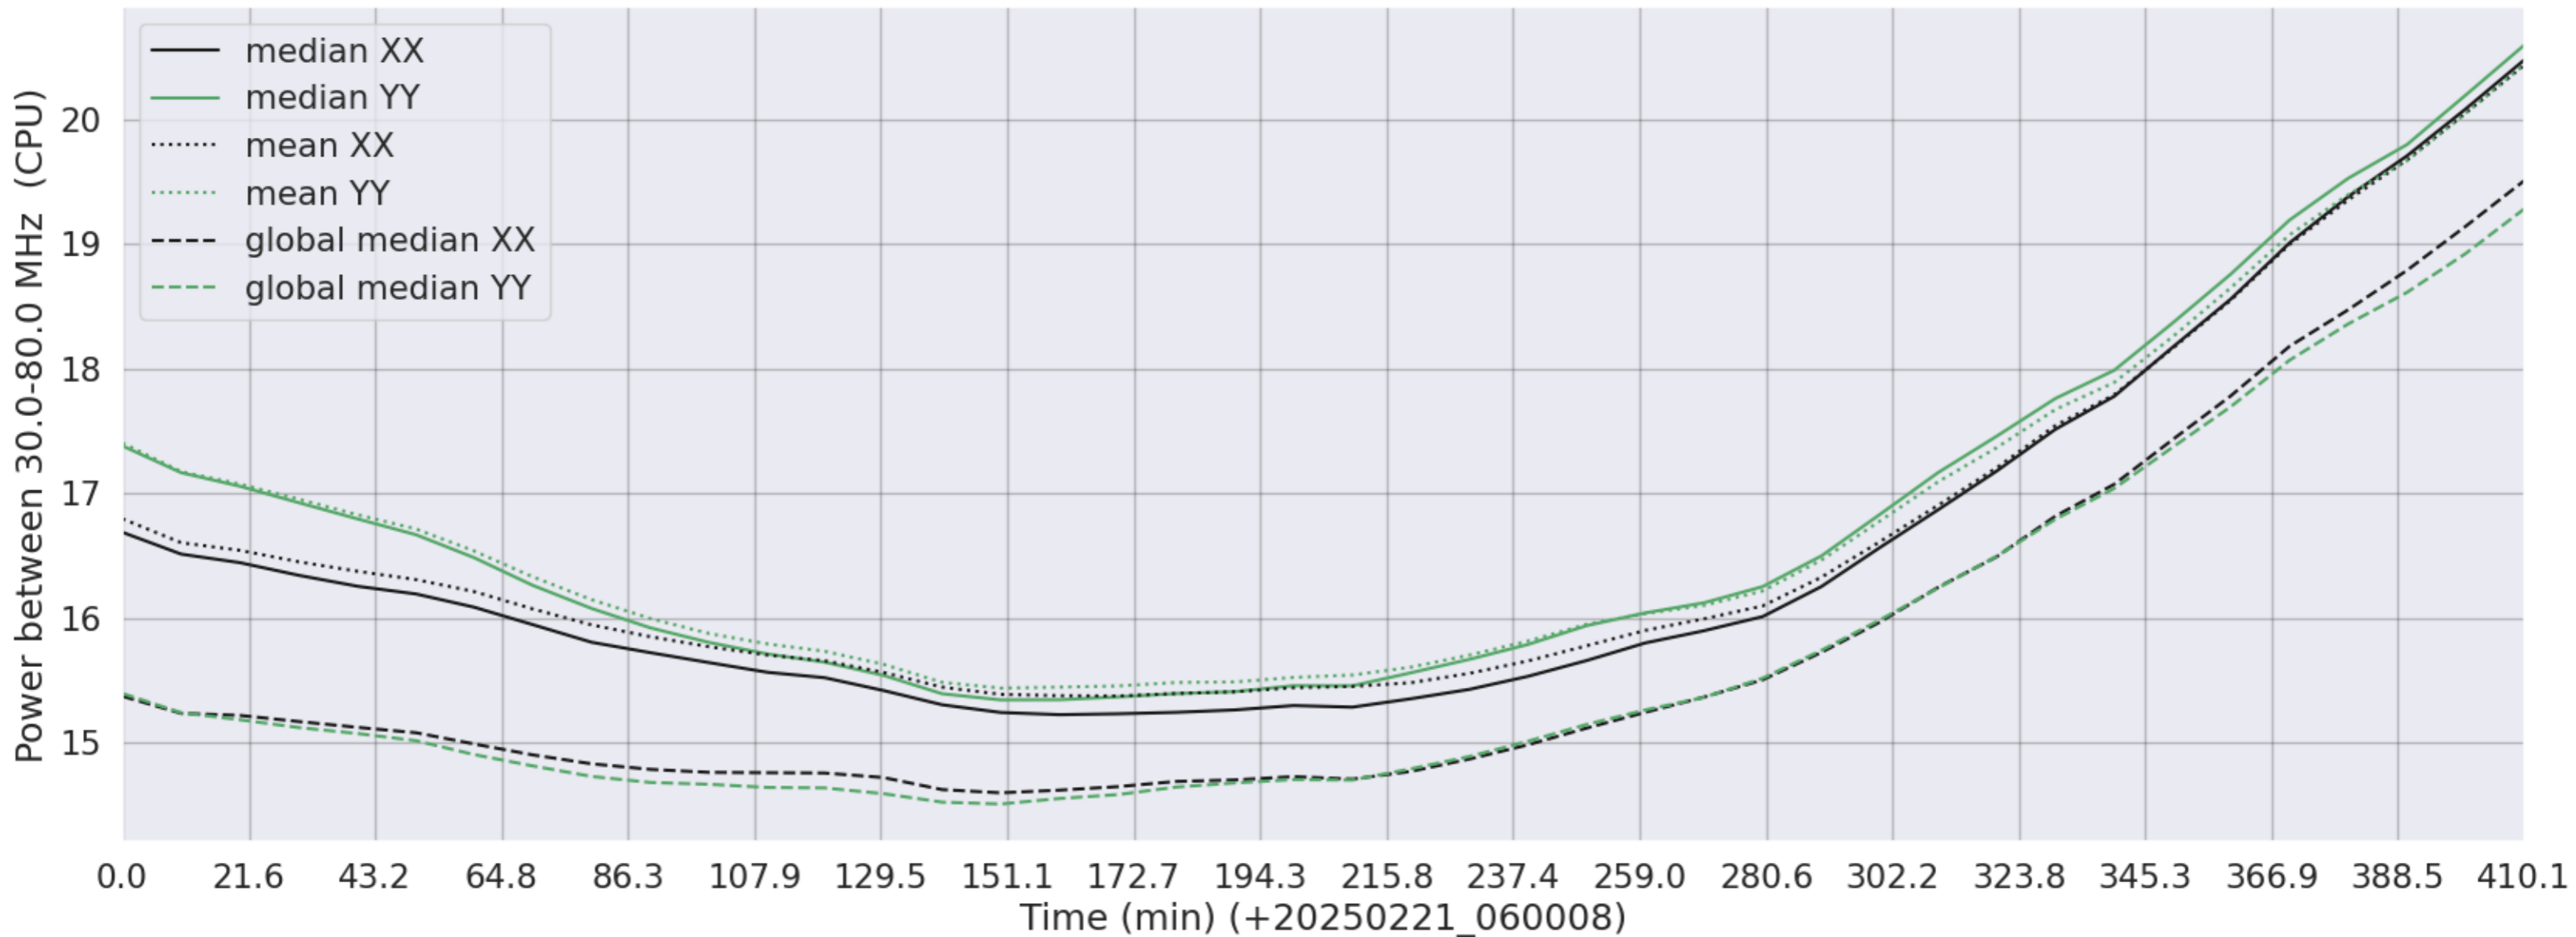

LWA290 - Correlator# 285 - XX FLAGS:Good - YY FLAGS:Good

LWA293 - Correlator# 284 - XX FLAGS:Good - YY FLAGS:Good