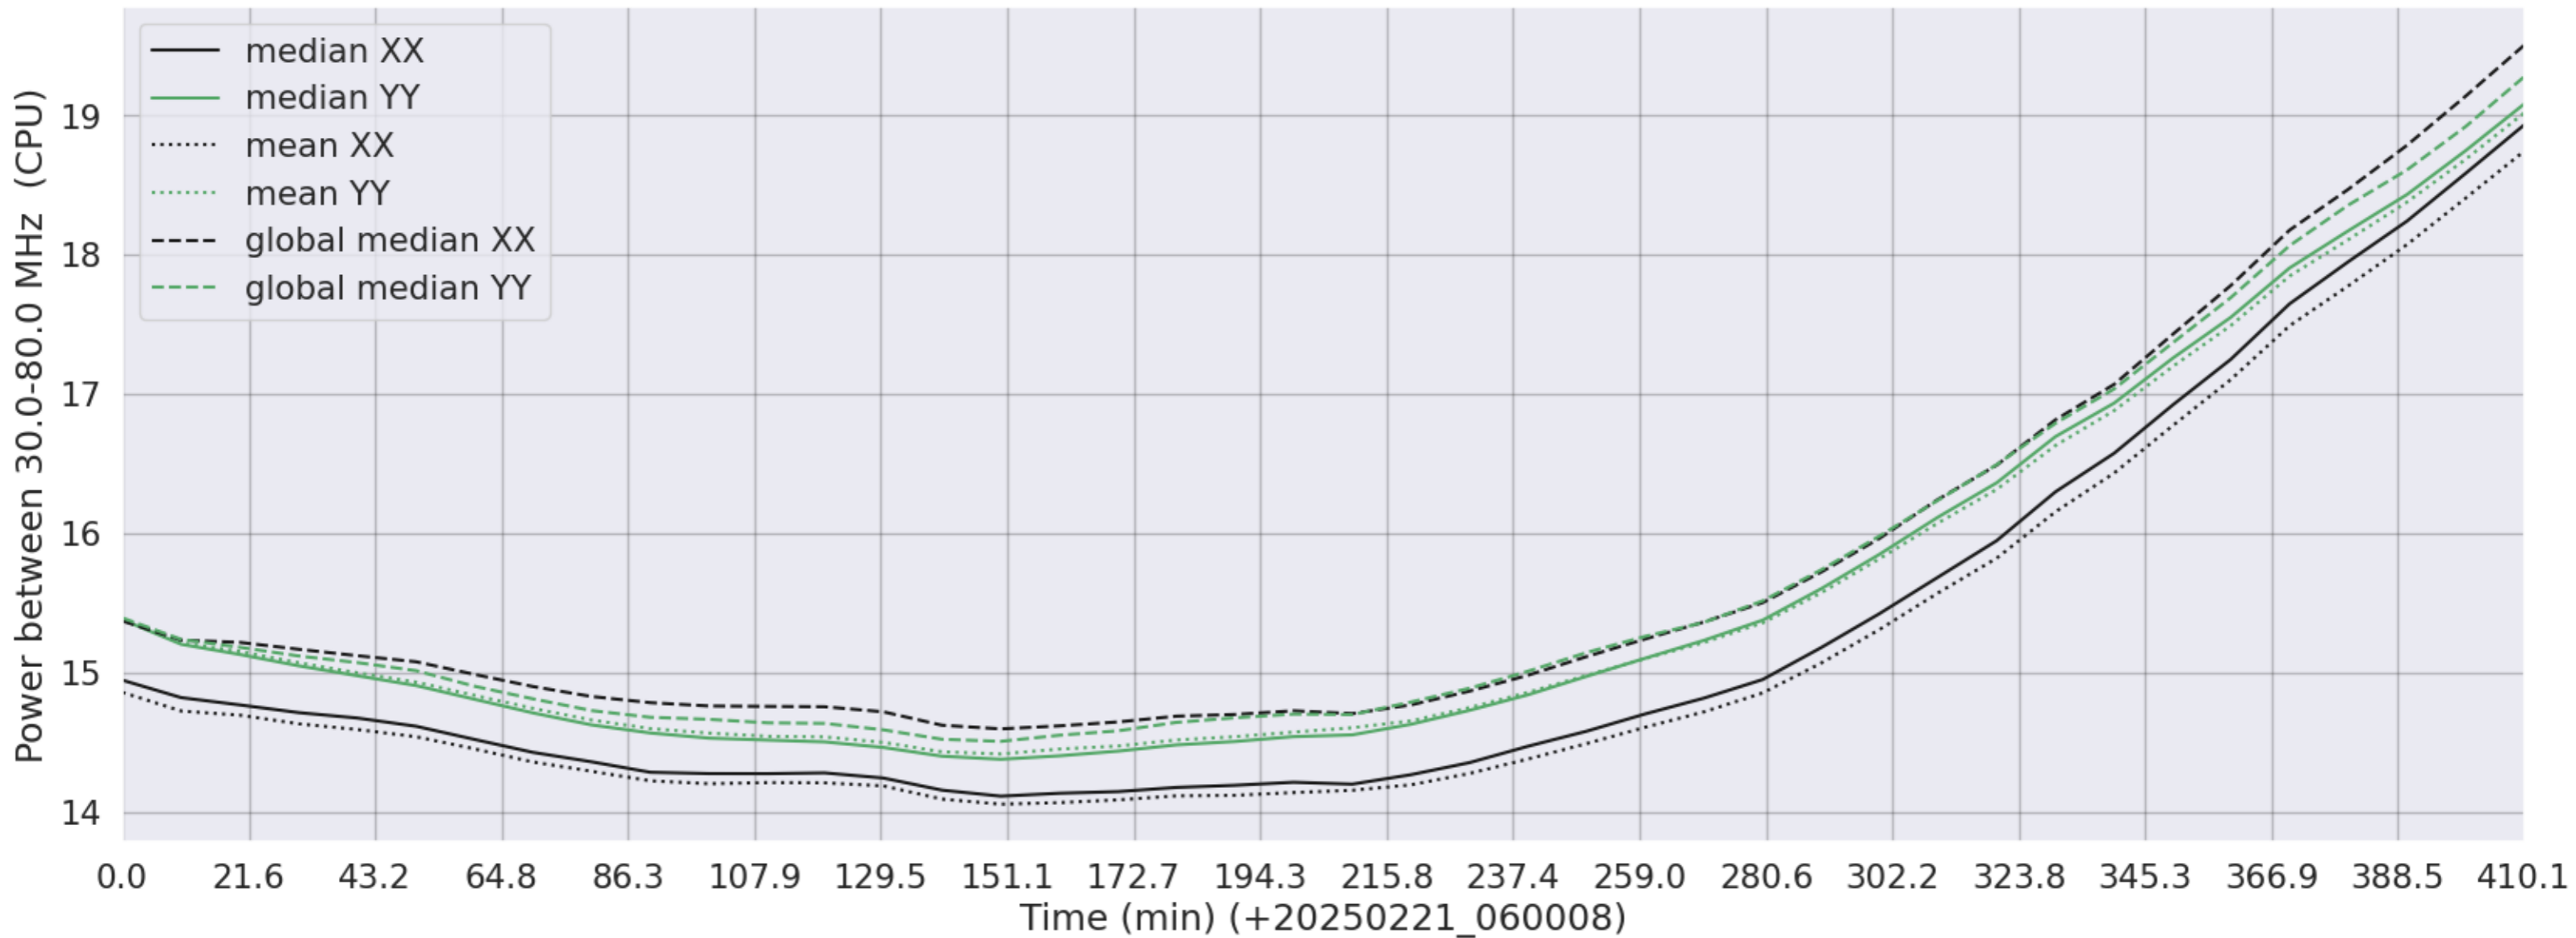

LWA089 - Correlator# 144 - XX FLAGS:Good - YY FLAGS:Good

LWA096 - Correlator# 145 - XX FLAGS:Good - YY FLAGS:Good

LWA091 - Correlator# 146 - XX FLAGS:Good - YY FLAGS:Good

LWA090 - Correlator# 147 - XX FLAGS:Good - YY FLAGS:Good