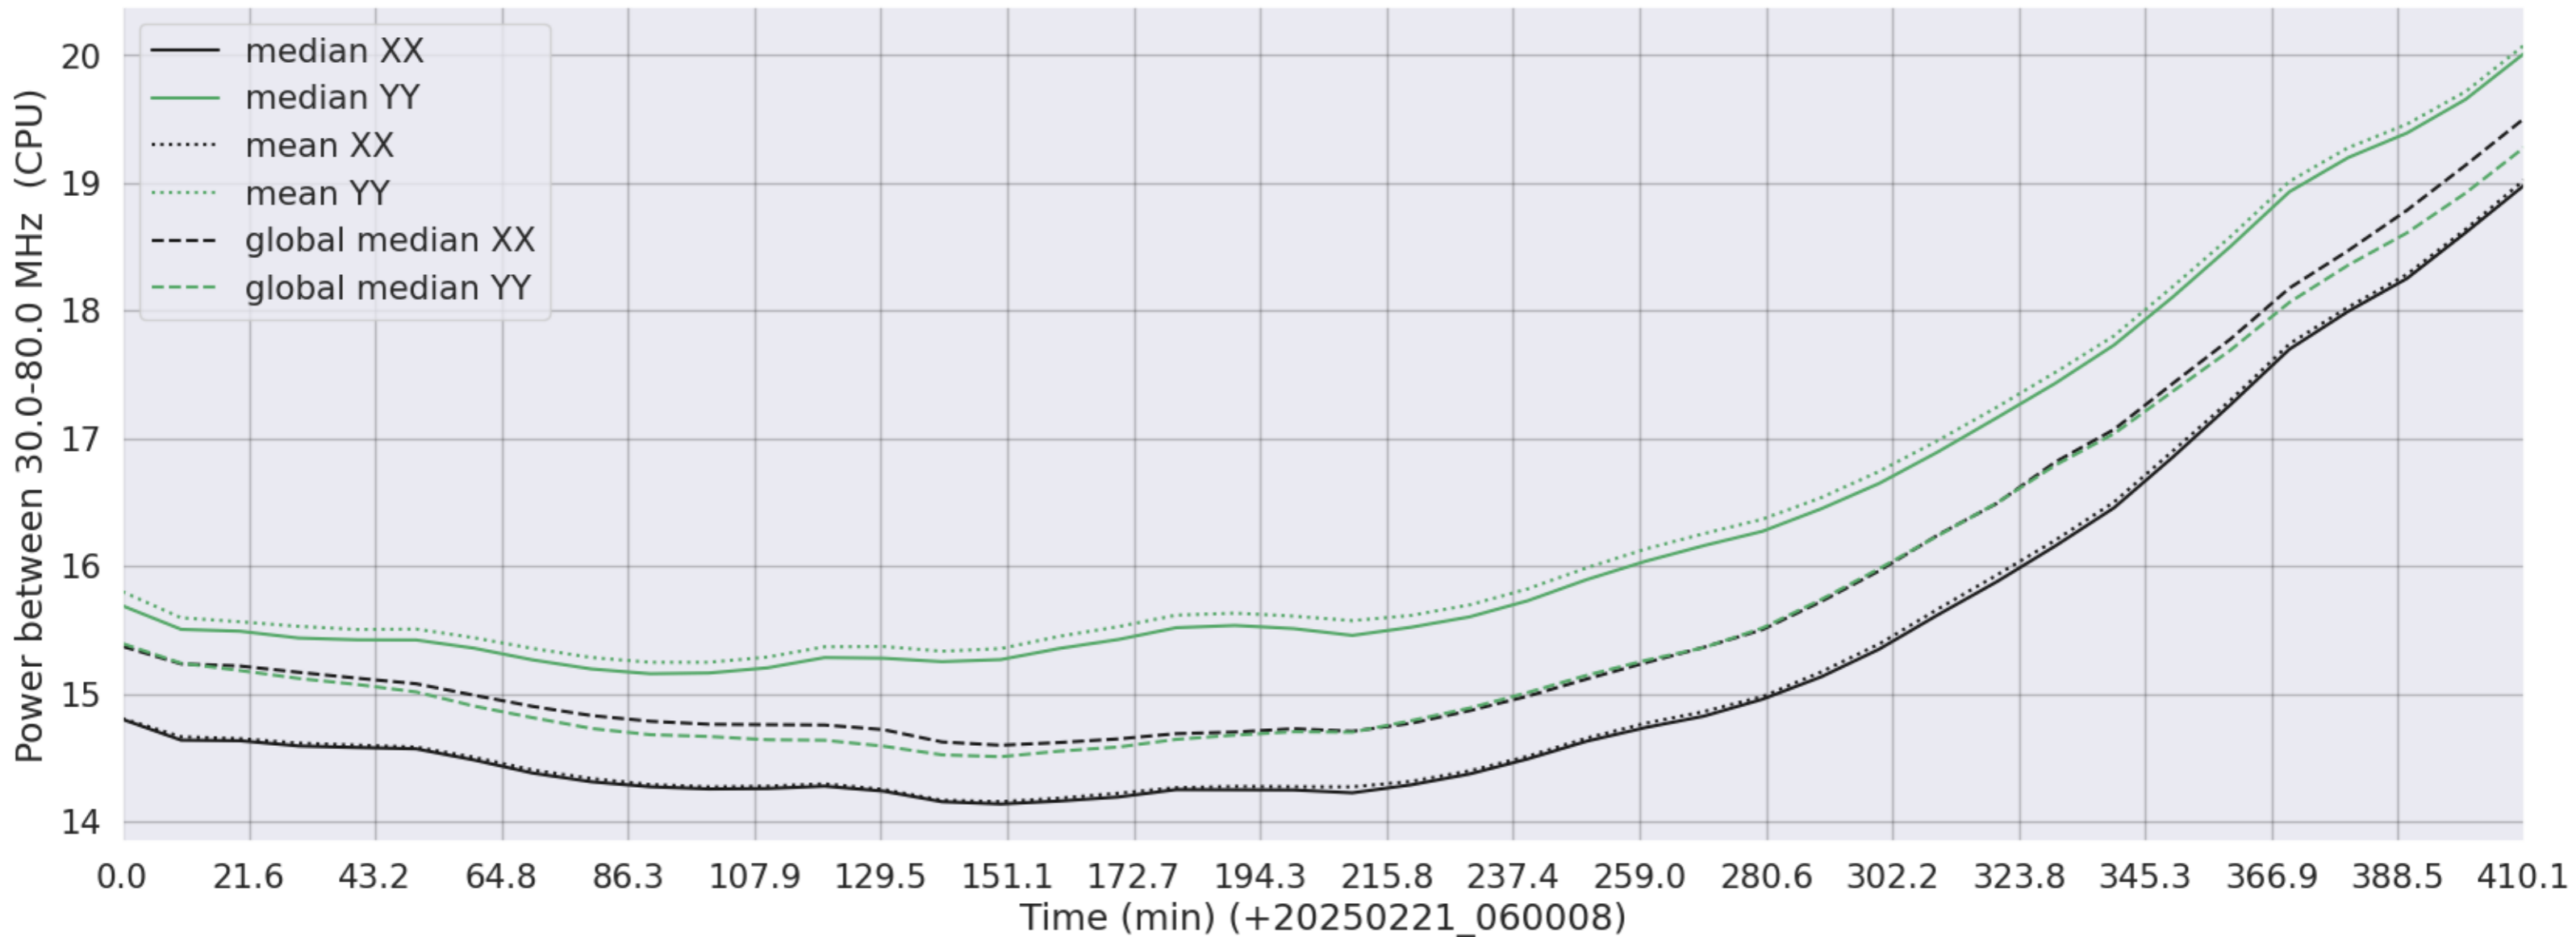

LWA316 - Correlator# 155 - XX FLAGS:Good - YY FLAGS:Good

LWA325 - Correlator# 154 - XX FLAGS:Good - YY FLAGS:Good