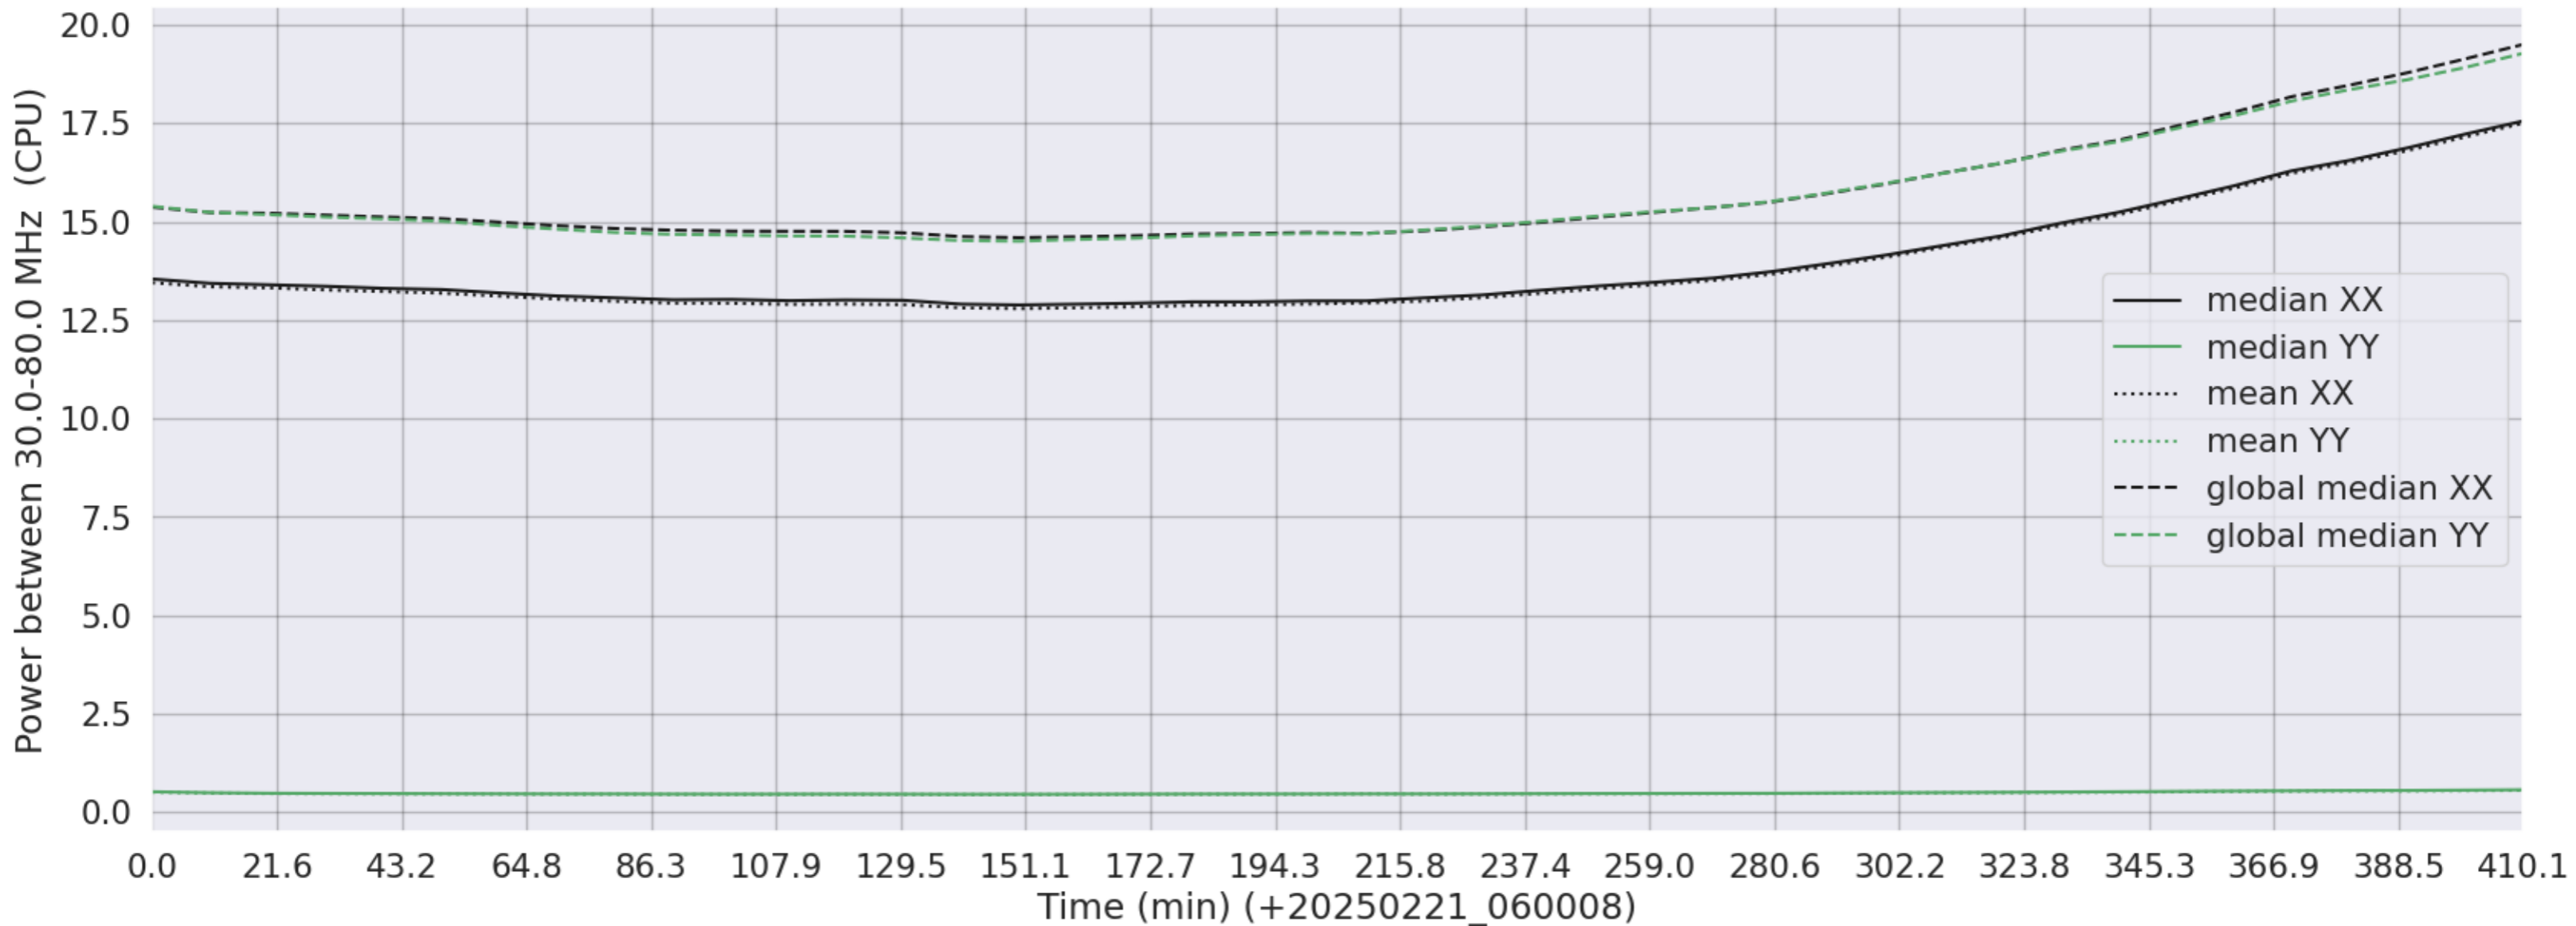

LWA189 - Correlator# 245 - XX FLAGS:Good - YY FLAGS:Good

LWA190 - Correlator# 244 - XX FLAGS:Good - YY FLAGS:LowPower