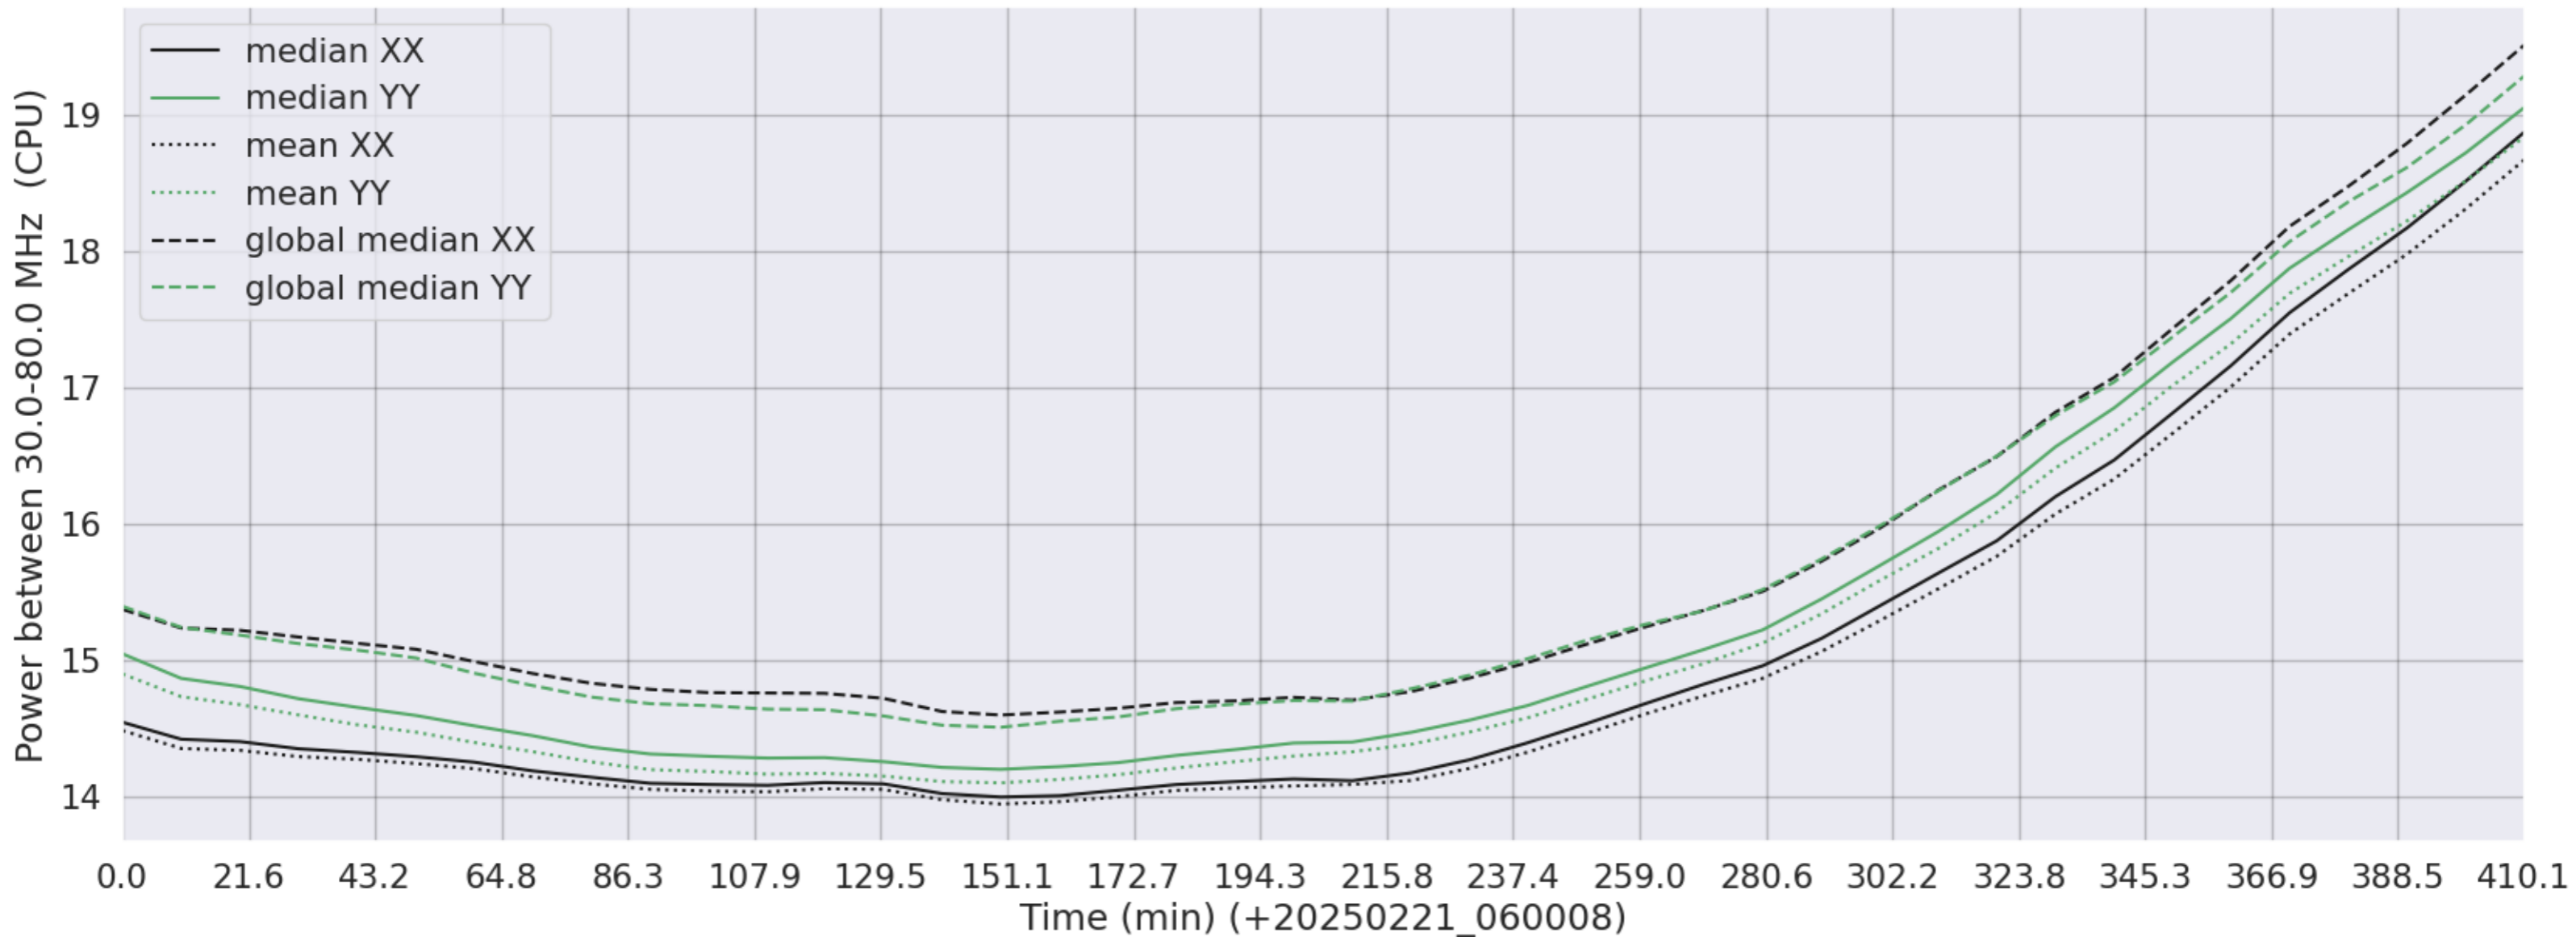

LWA285 - Correlator# 013 - XX FLAGS:Good - YY FLAGS:Good

LWA307 - Correlator# 012 - XX FLAGS:Good - YY FLAGS:Good