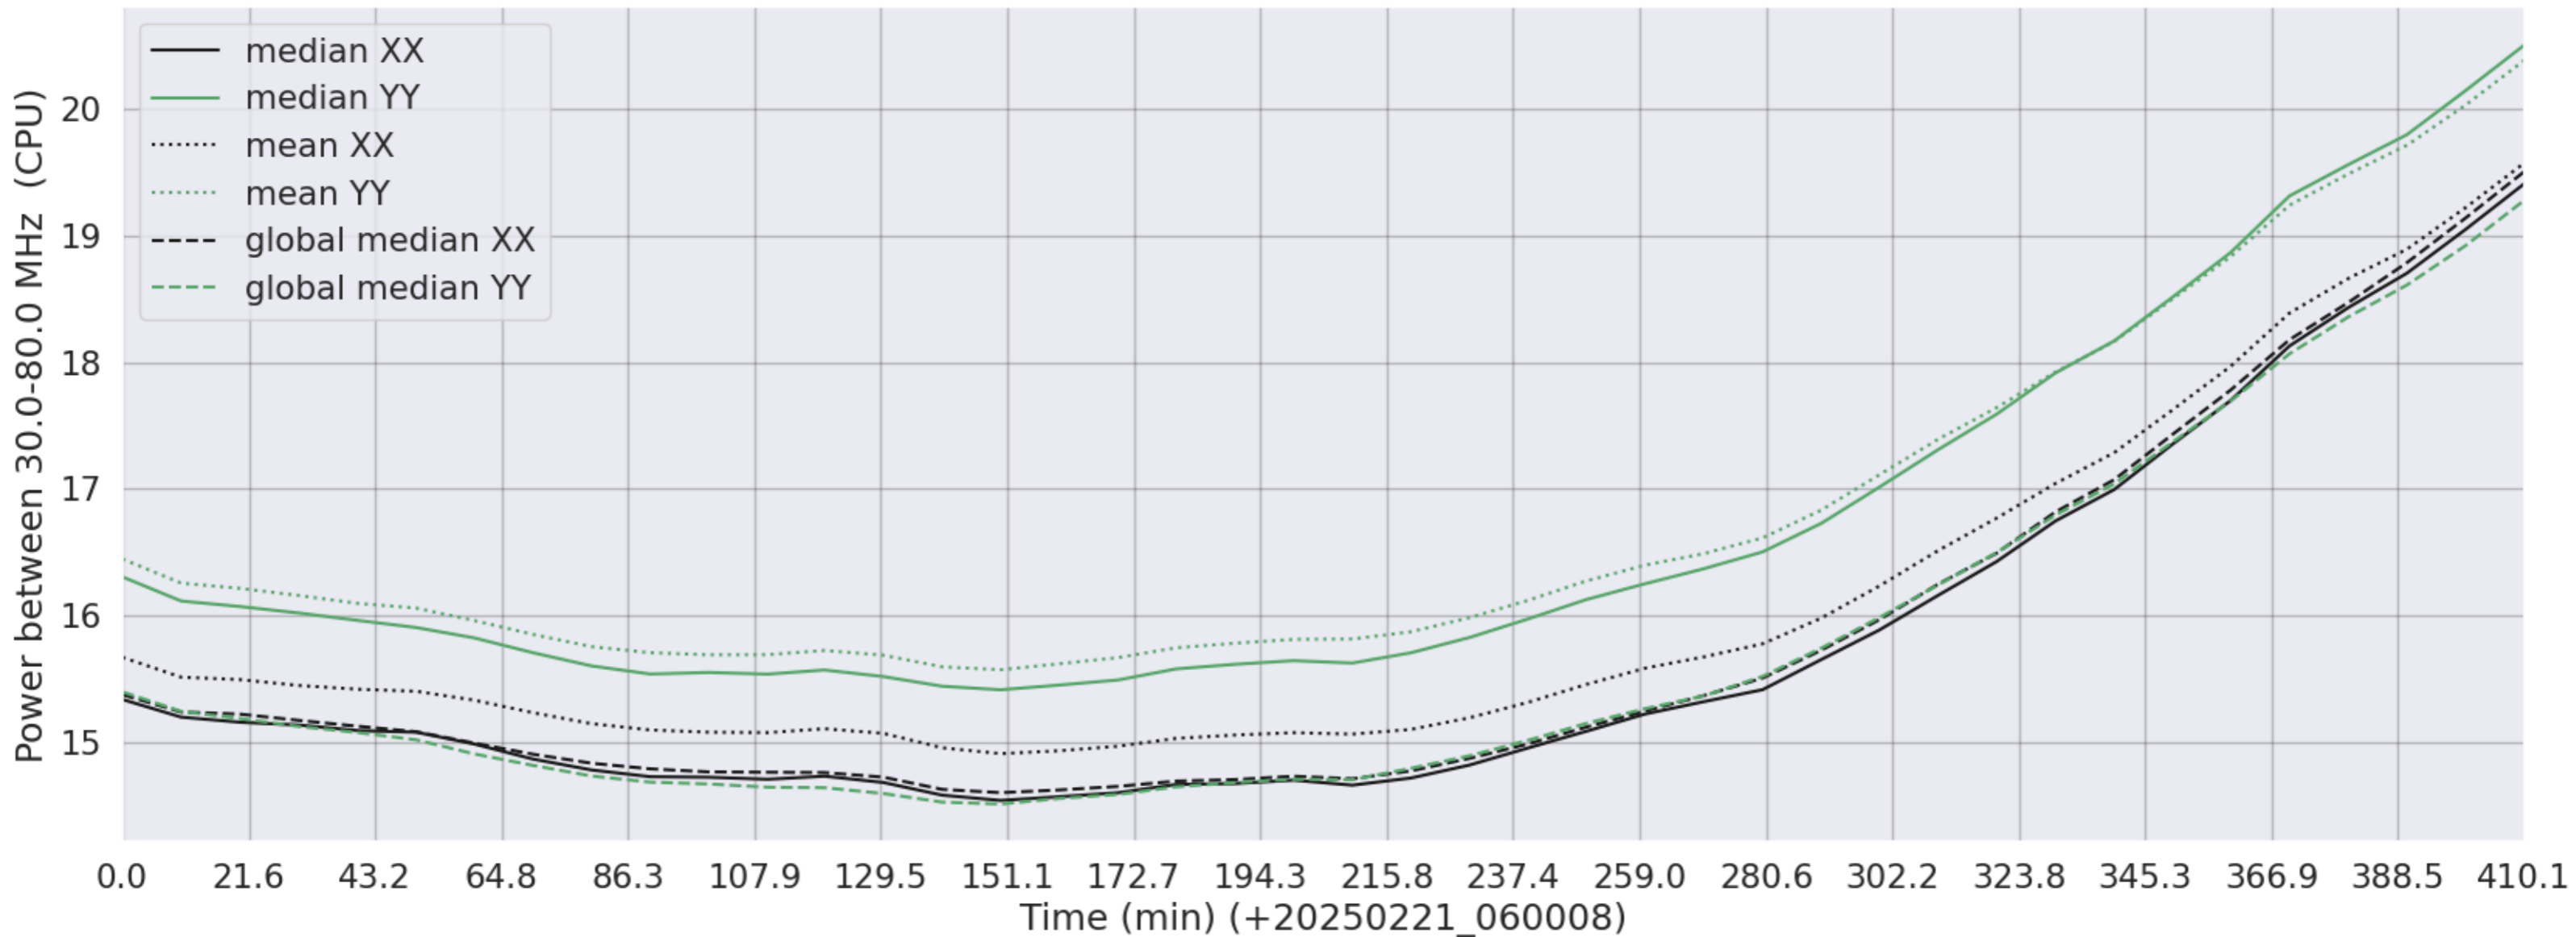

LWA132 - Correlator# 185 - XX FLAGS:Good - YY FLAGS:Good

LWA134 - Correlator# 184 - XX FLAGS:Good - YY FLAGS:Good