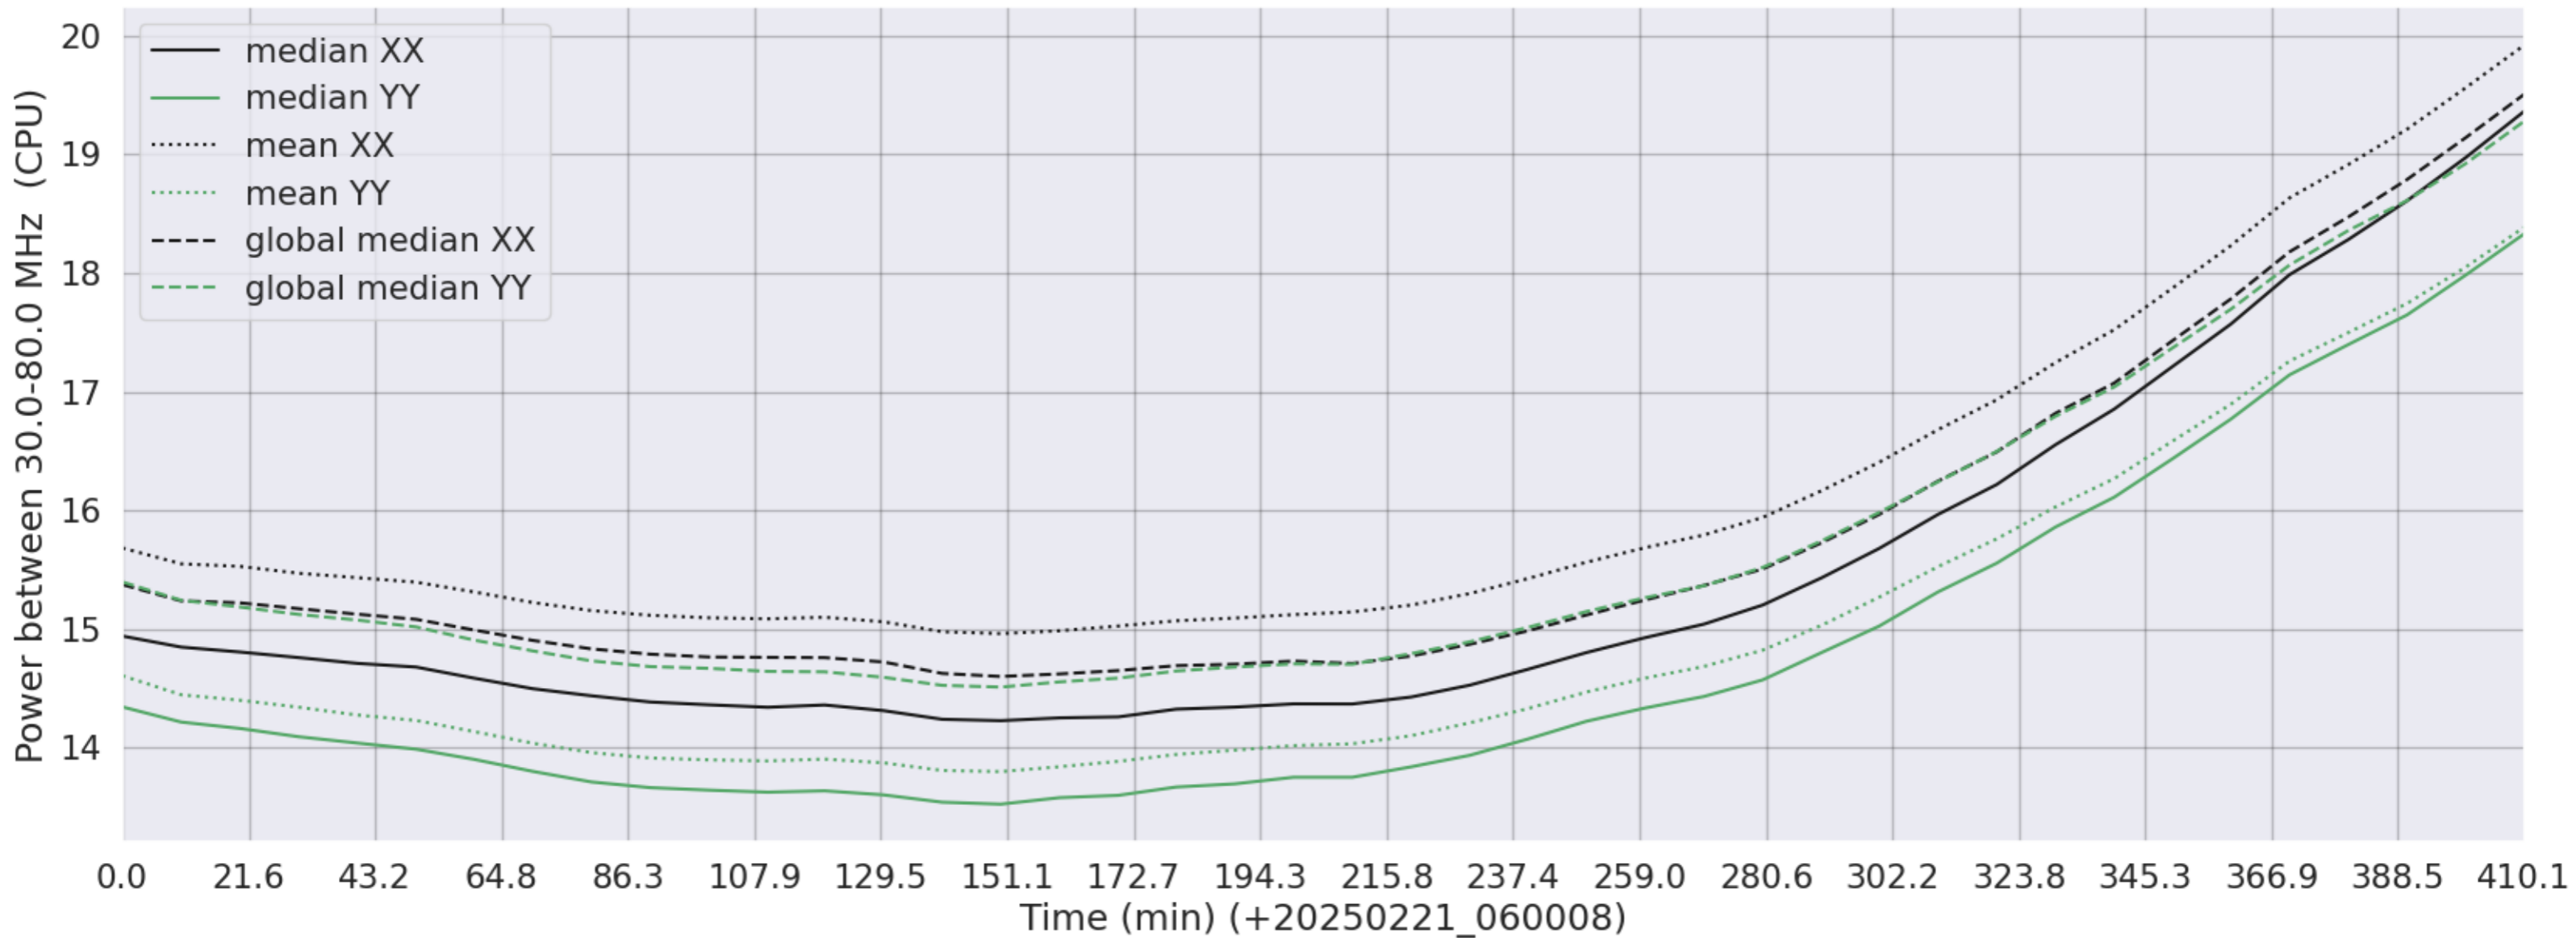

LWA236 - Correlator# 308 - XX FLAGS:Good - YY FLAGS:Good

LWA232 - Correlator# 307 - XX FLAGS:Good - YY FLAGS:Good