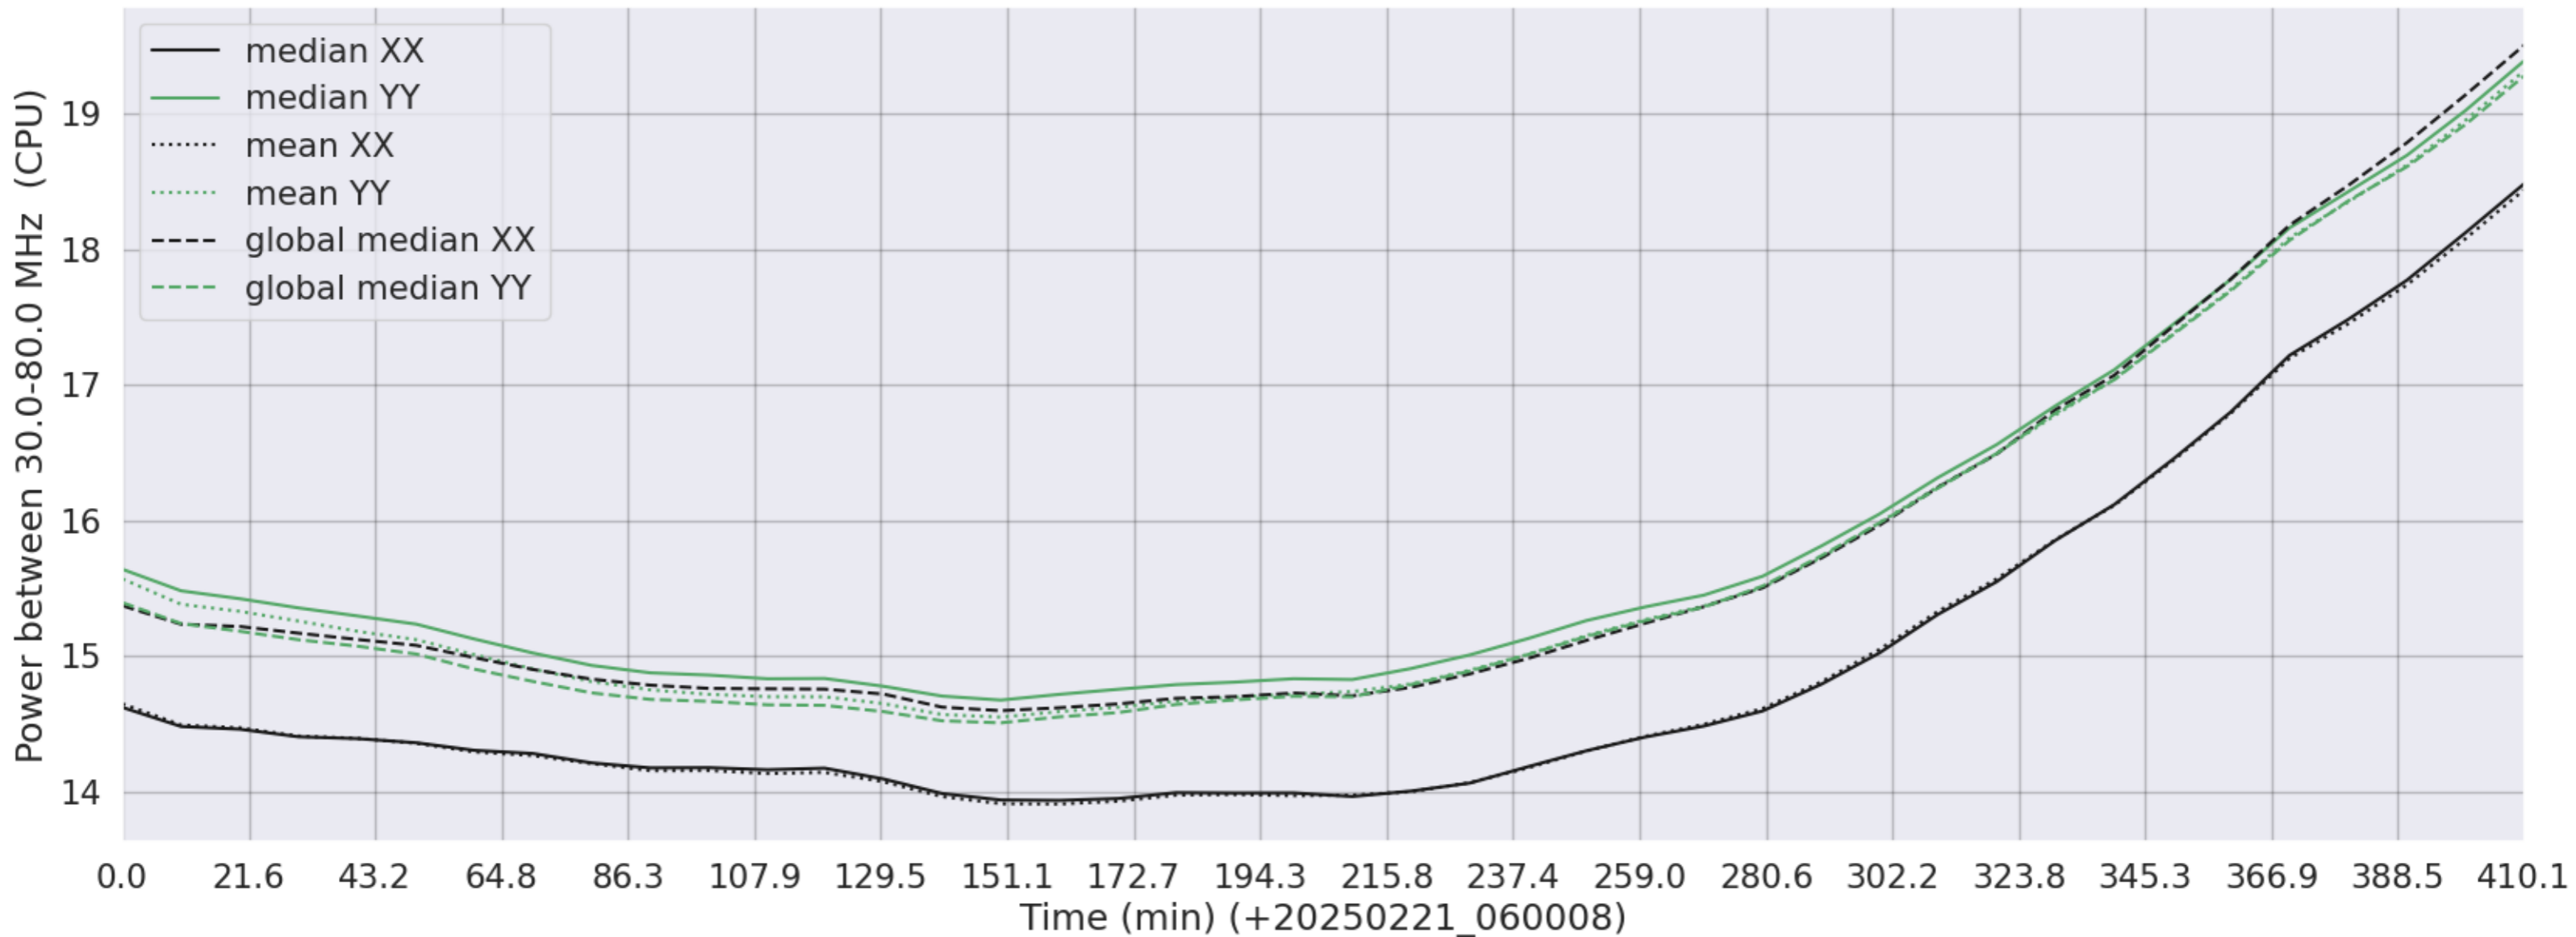

LWA117 - Correlator# 207 - XX FLAGS:Good - YY FLAGS:Good

LWA118 - Correlator# 206 - XX FLAGS:Good - YY FLAGS:Good