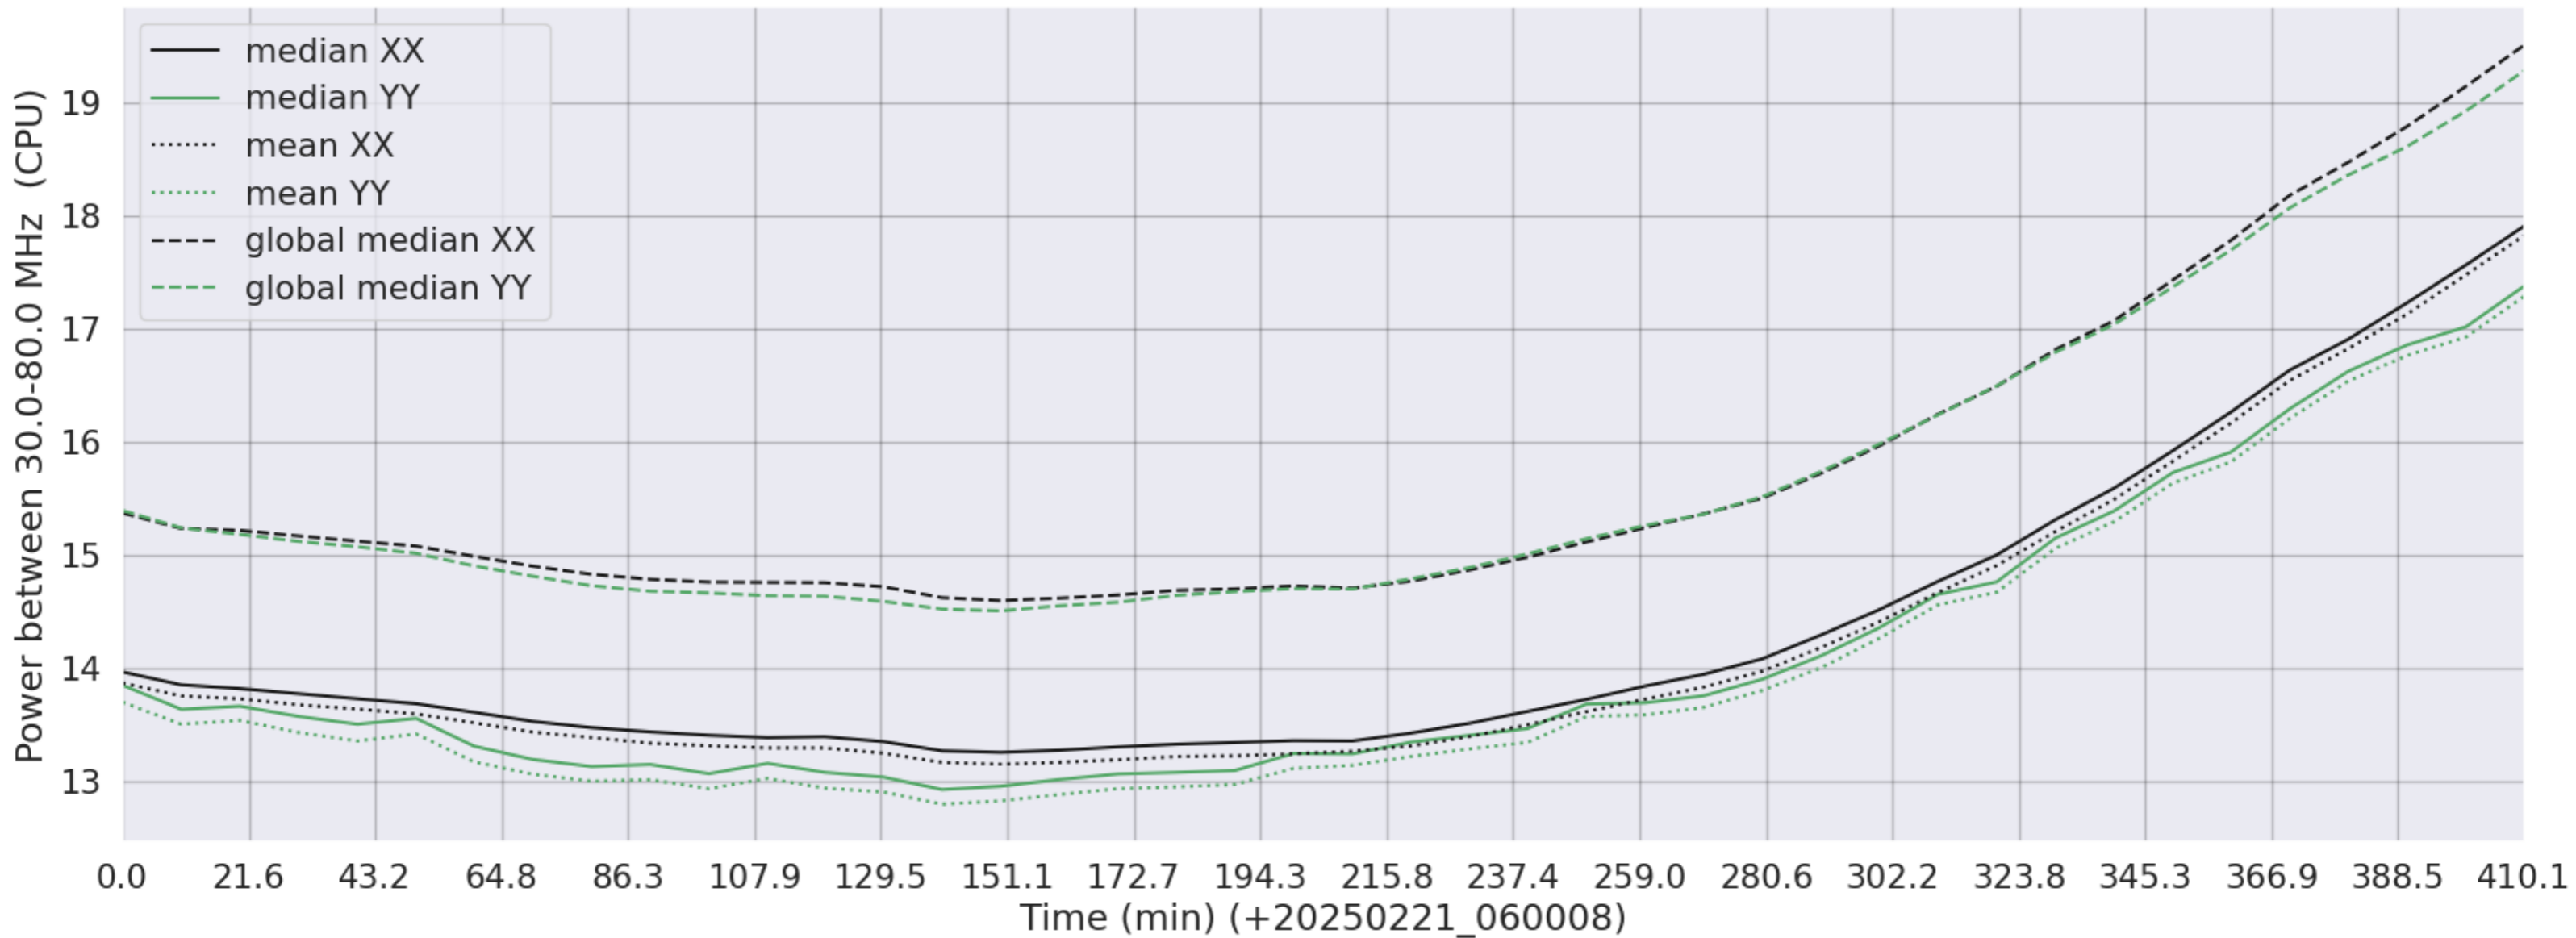

LWA191 - Correlator# 246 - XX FLAGS:Good - YY FLAGS:Good

LWA189 - Correlator# 245 - XX FLAGS:Good - YY FLAGS:Good