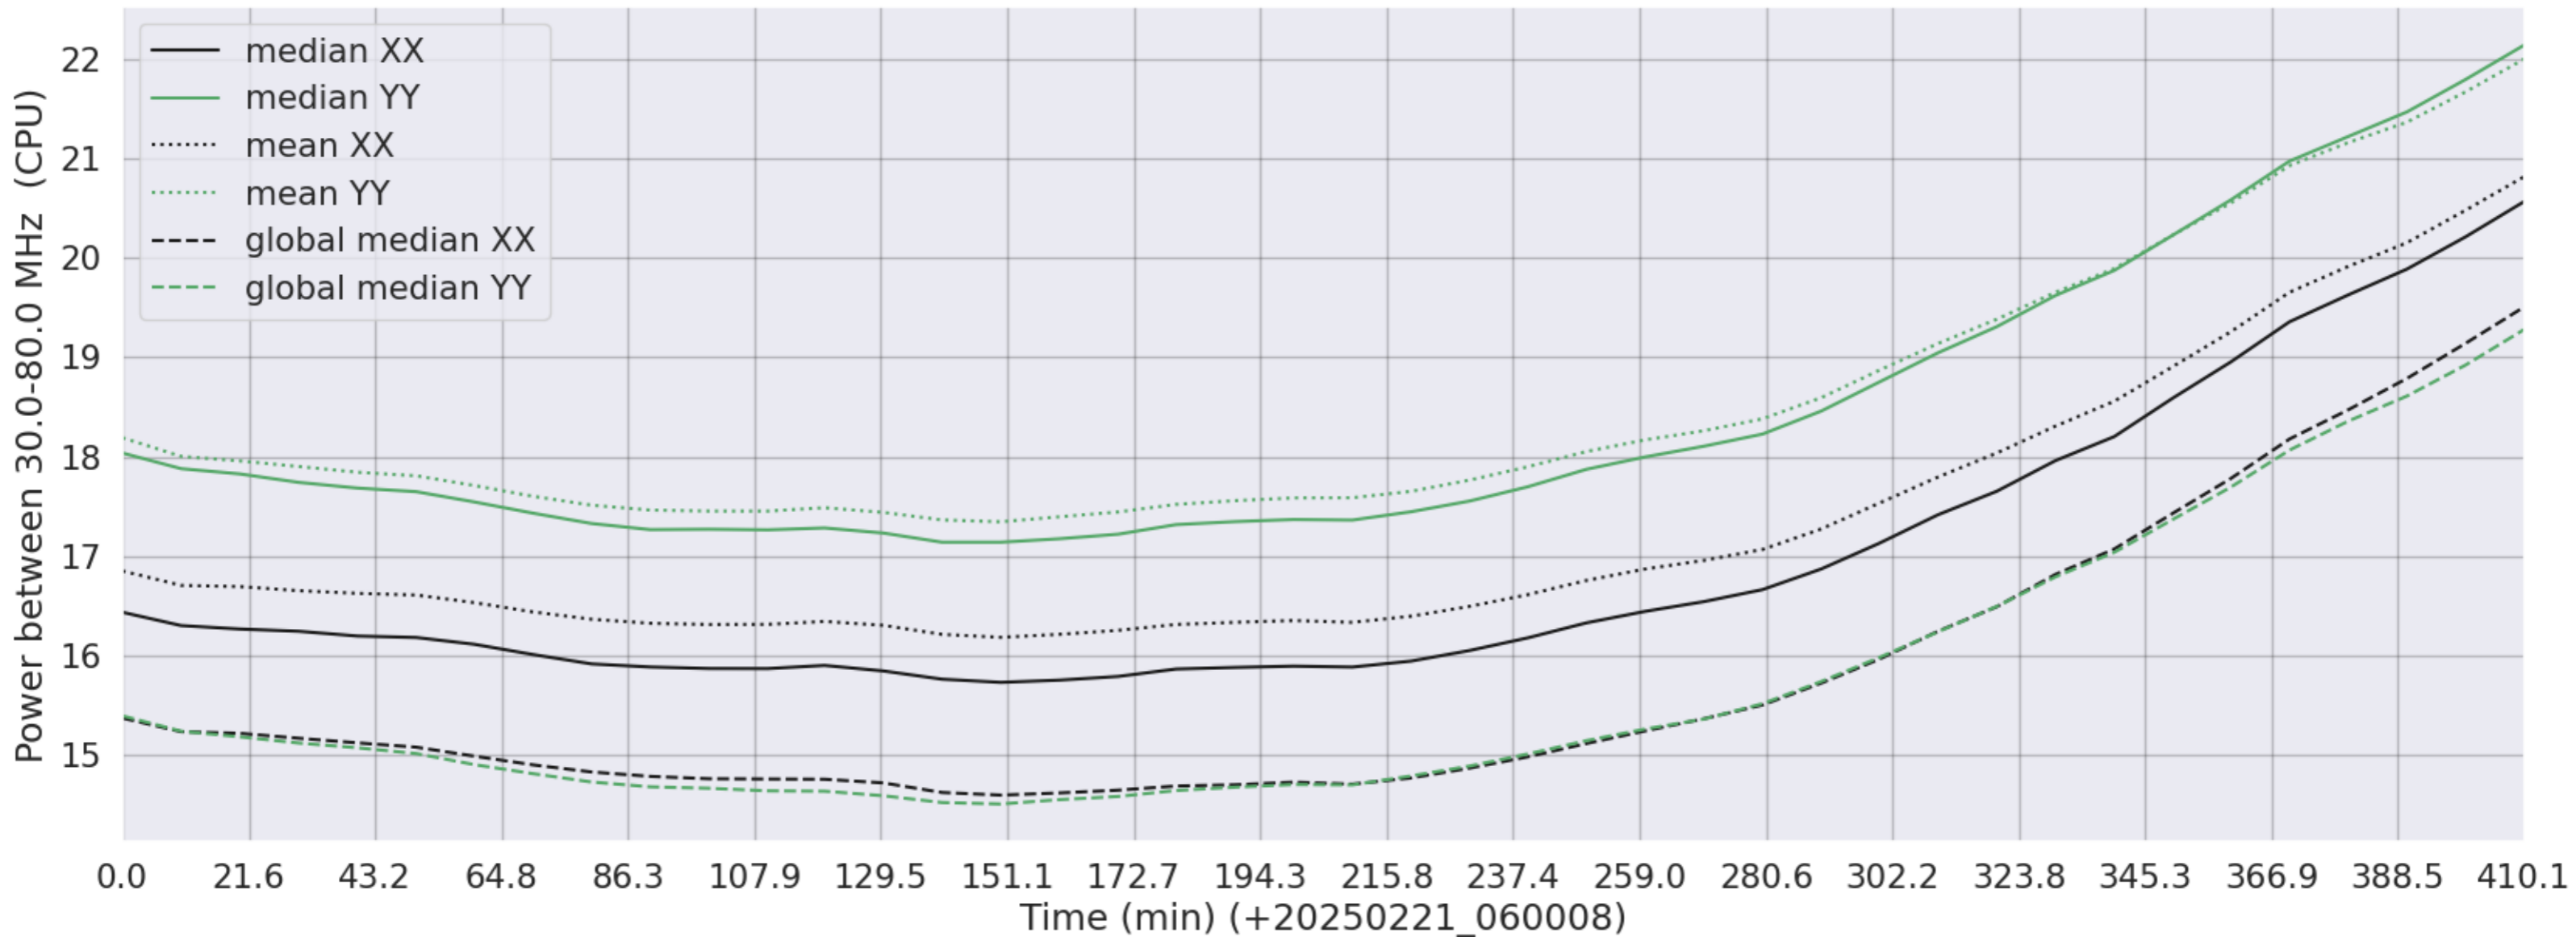

LWA293 - Correlator# 284 - XX FLAGS:Good - YY FLAGS:Good

LWA253 - Correlator# 283 - XX FLAGS:Good - YY FLAGS:Good