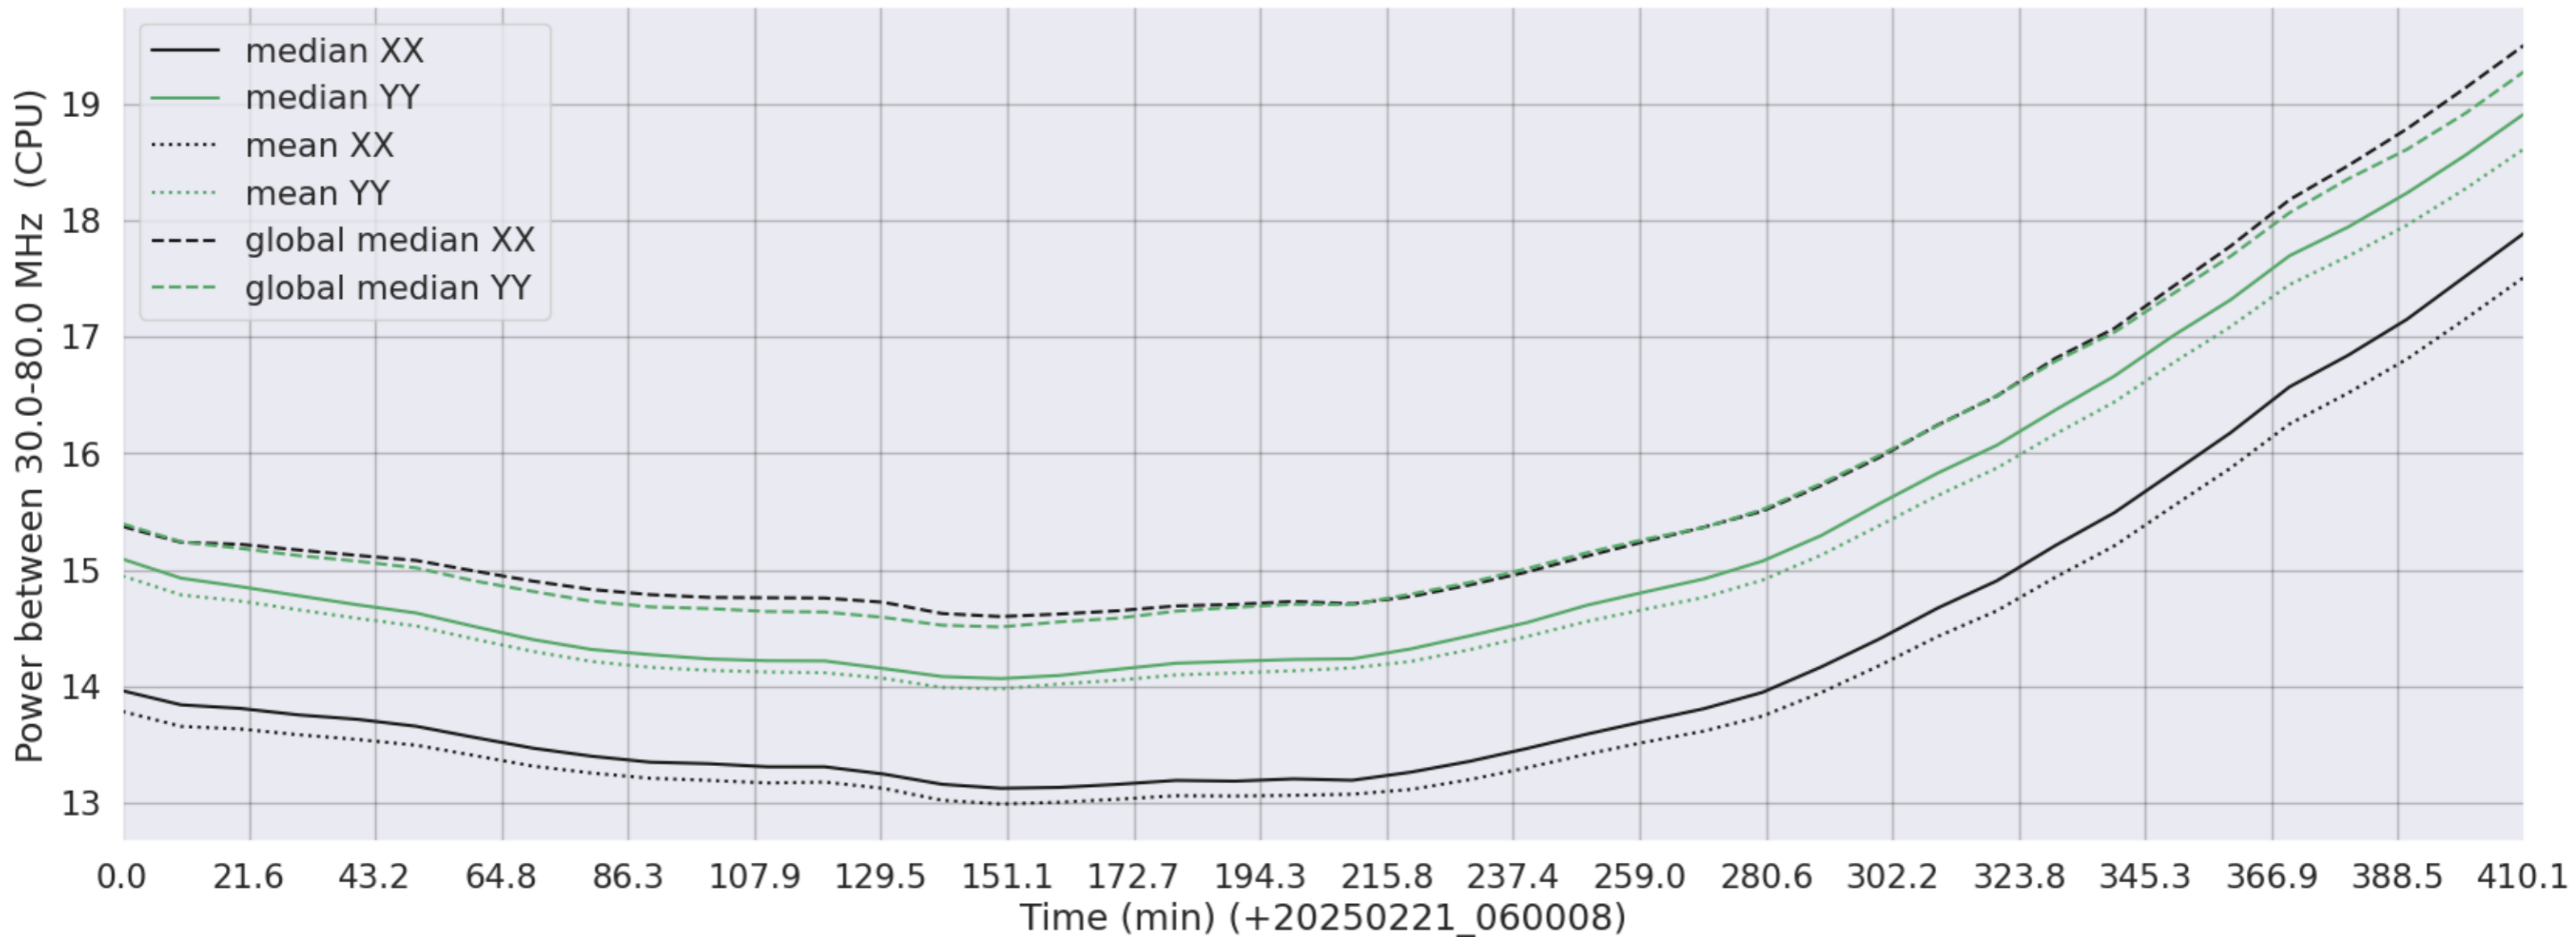

LWA056 - Correlator# 135 - XX FLAGS:Good - YY FLAGS:Good

LWA057 - Correlator# 134 - XX FLAGS:Good - YY FLAGS:Good