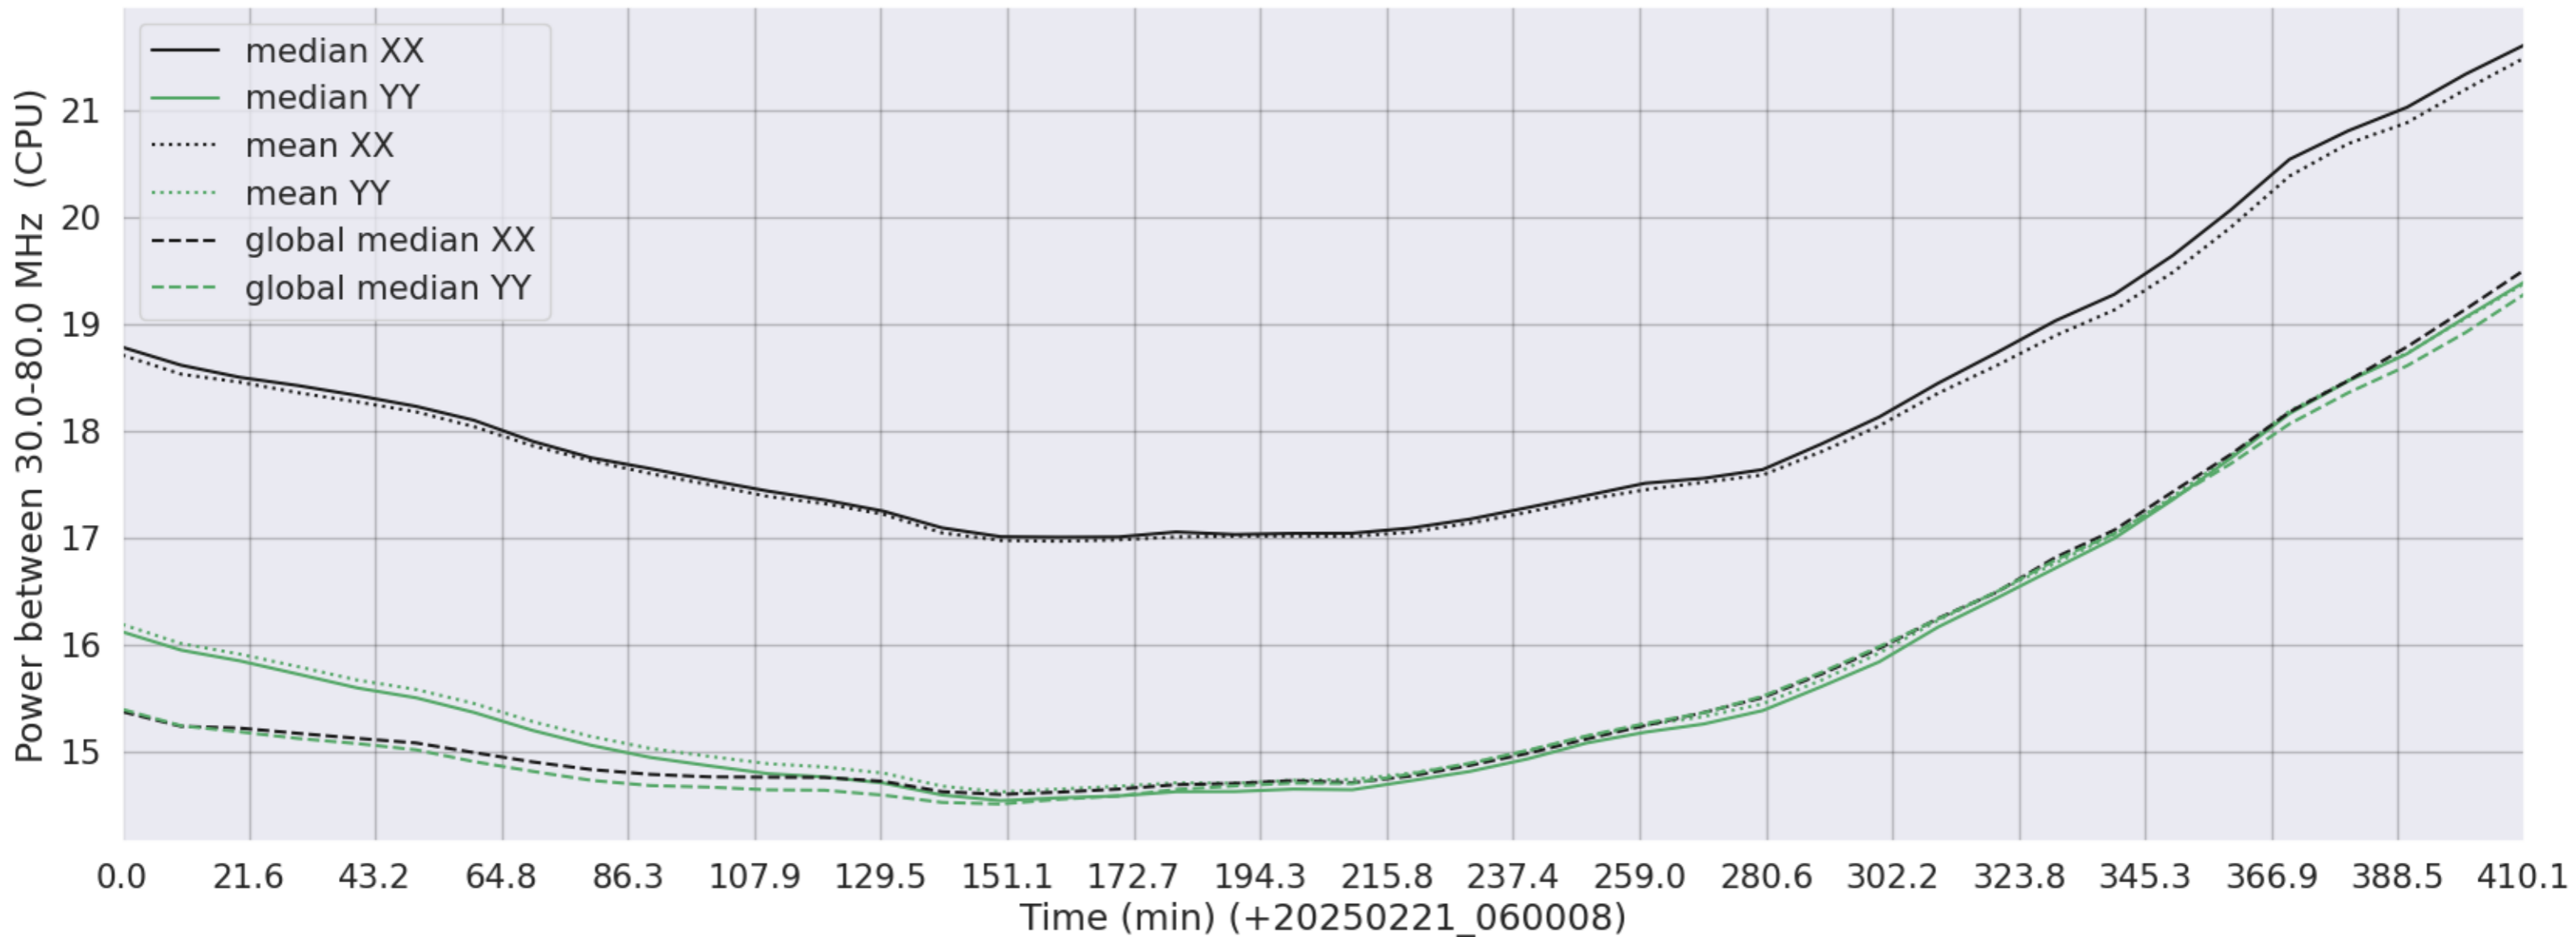

LWA323 - Correlator# 095 - XX FLAGS:Good - YY FLAGS:Good

LWA363 - Correlator# 094 - XX FLAGS:Good - YY FLAGS:Good