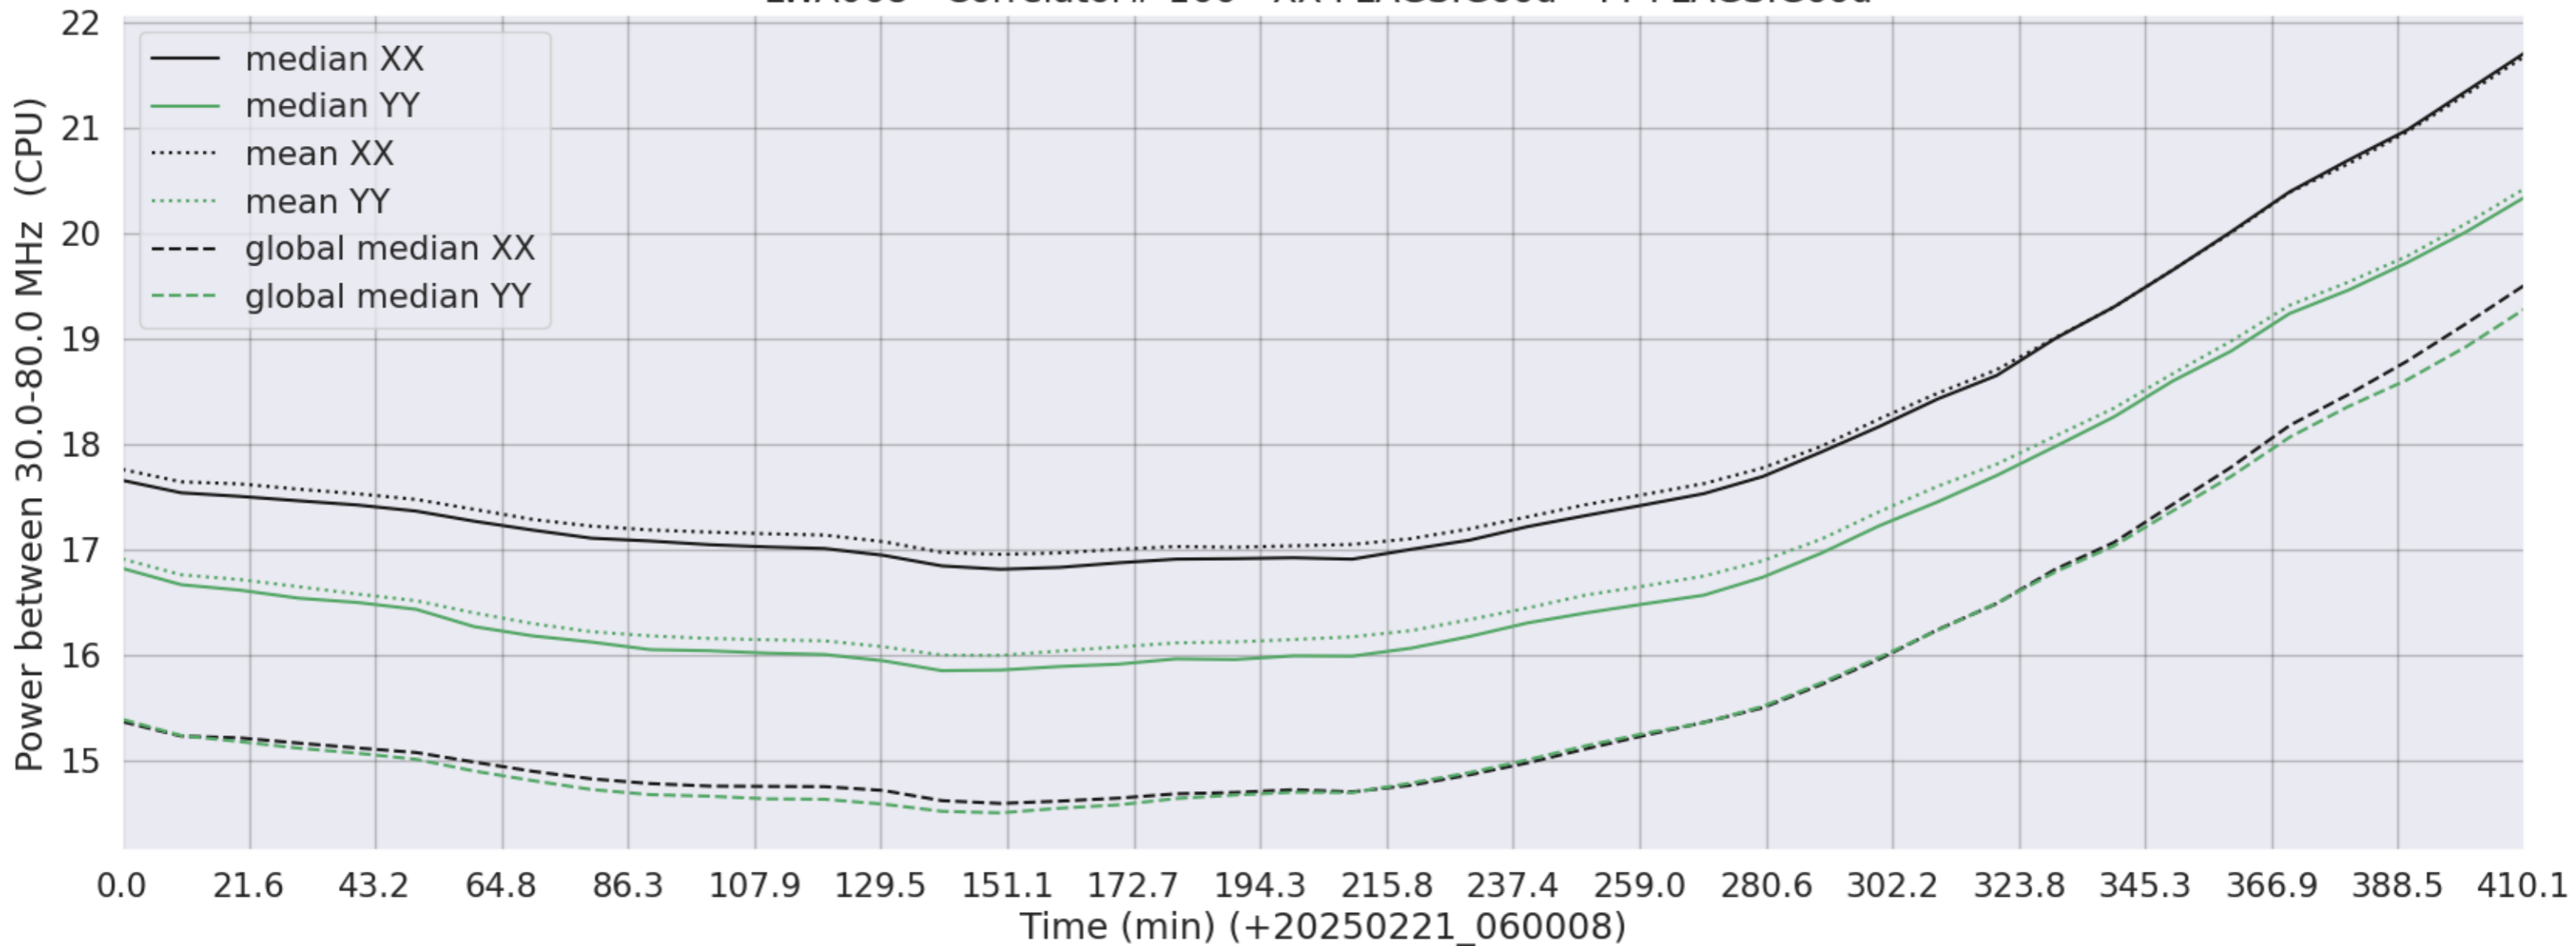

LWA067 - Correlator# 167 - XX FLAGS:Good - YY FLAGS:Good

LWA068 - Correlator# 166 - XX FLAGS:Good - YY FLAGS:Good