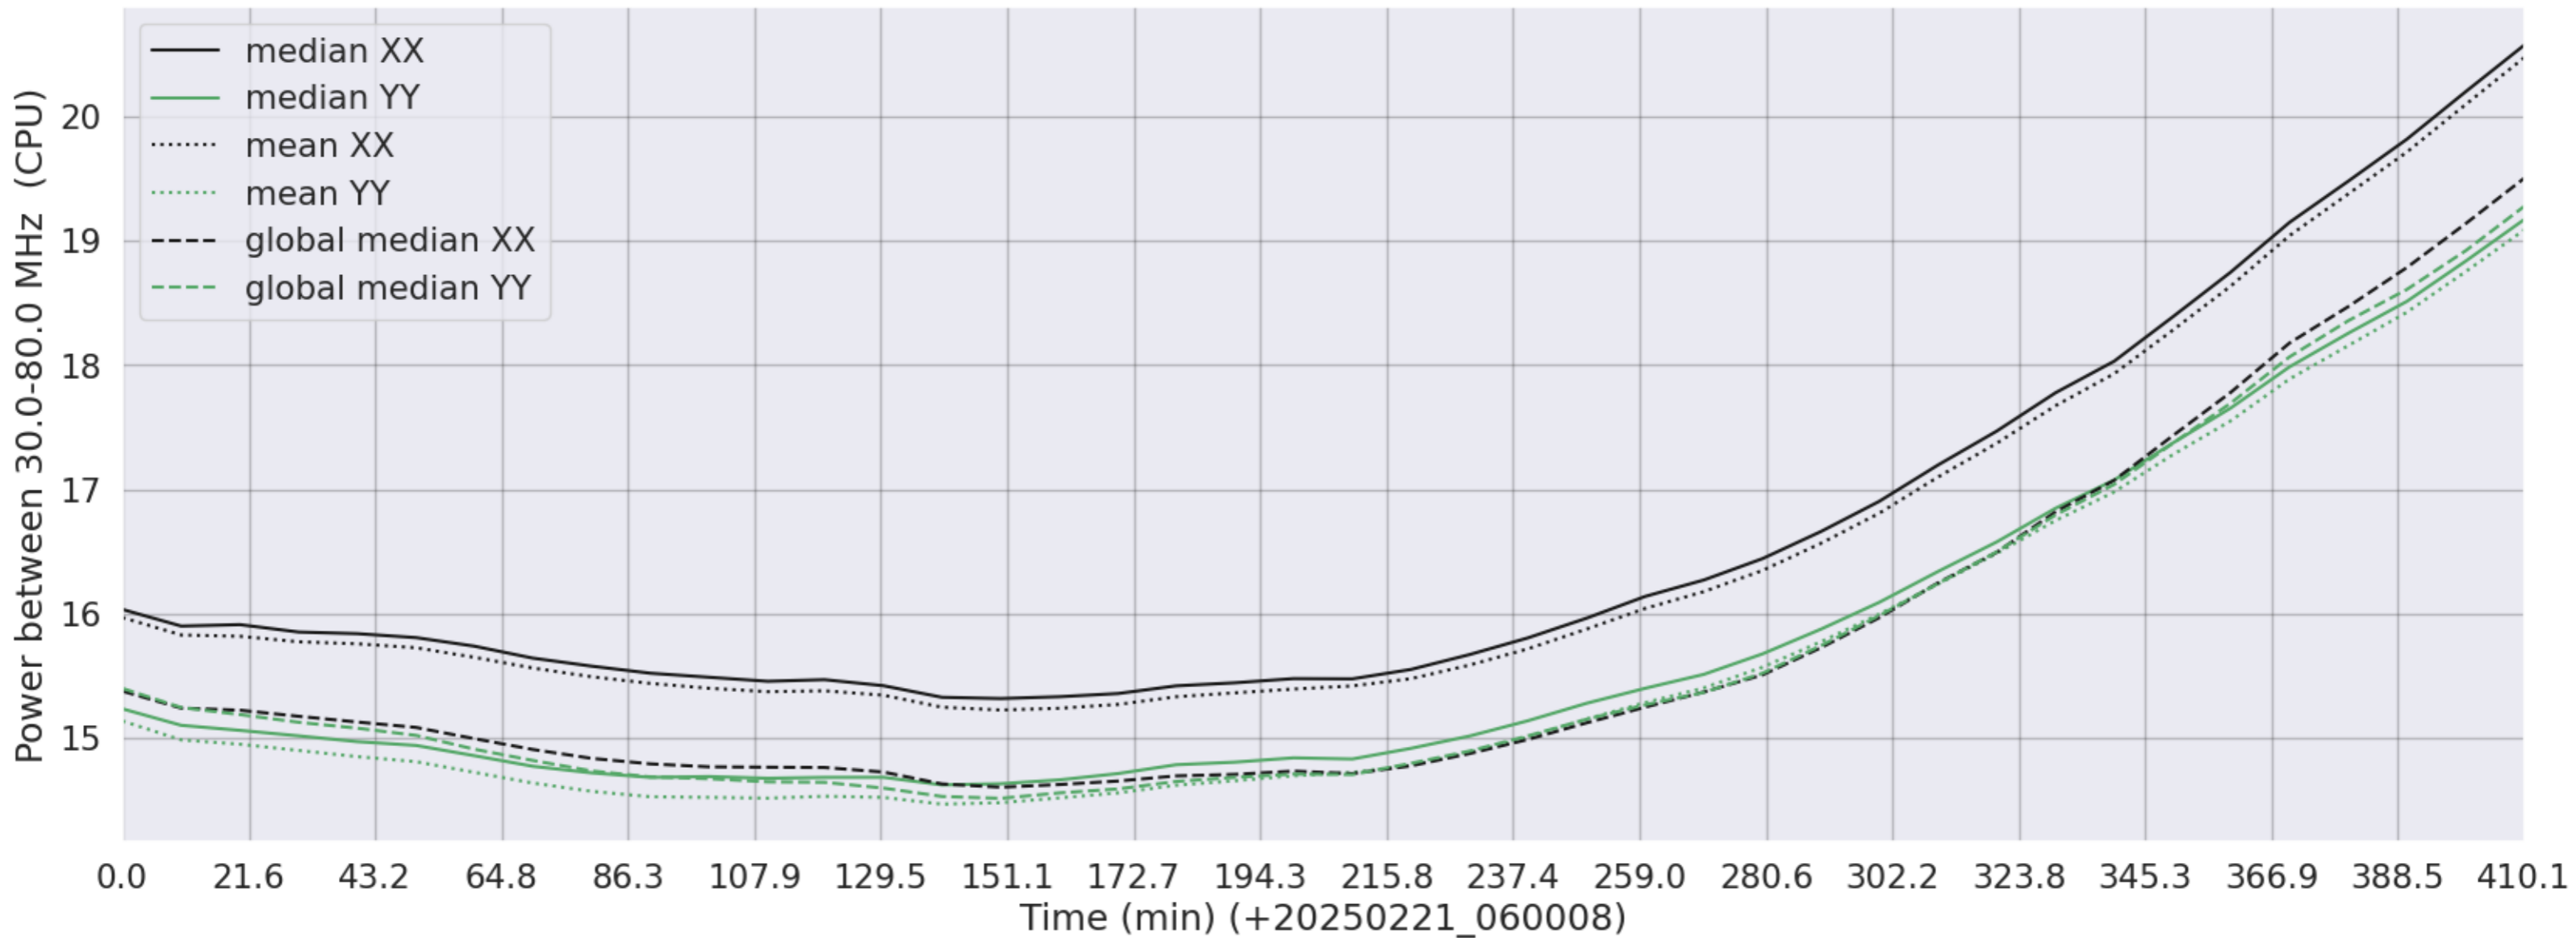

LWA319 - Correlator# 190 - XX FLAGS:Good - YY FLAGS:Good

LWA289 - Correlator# 189 - XX FLAGS:Good - YY FLAGS:Good