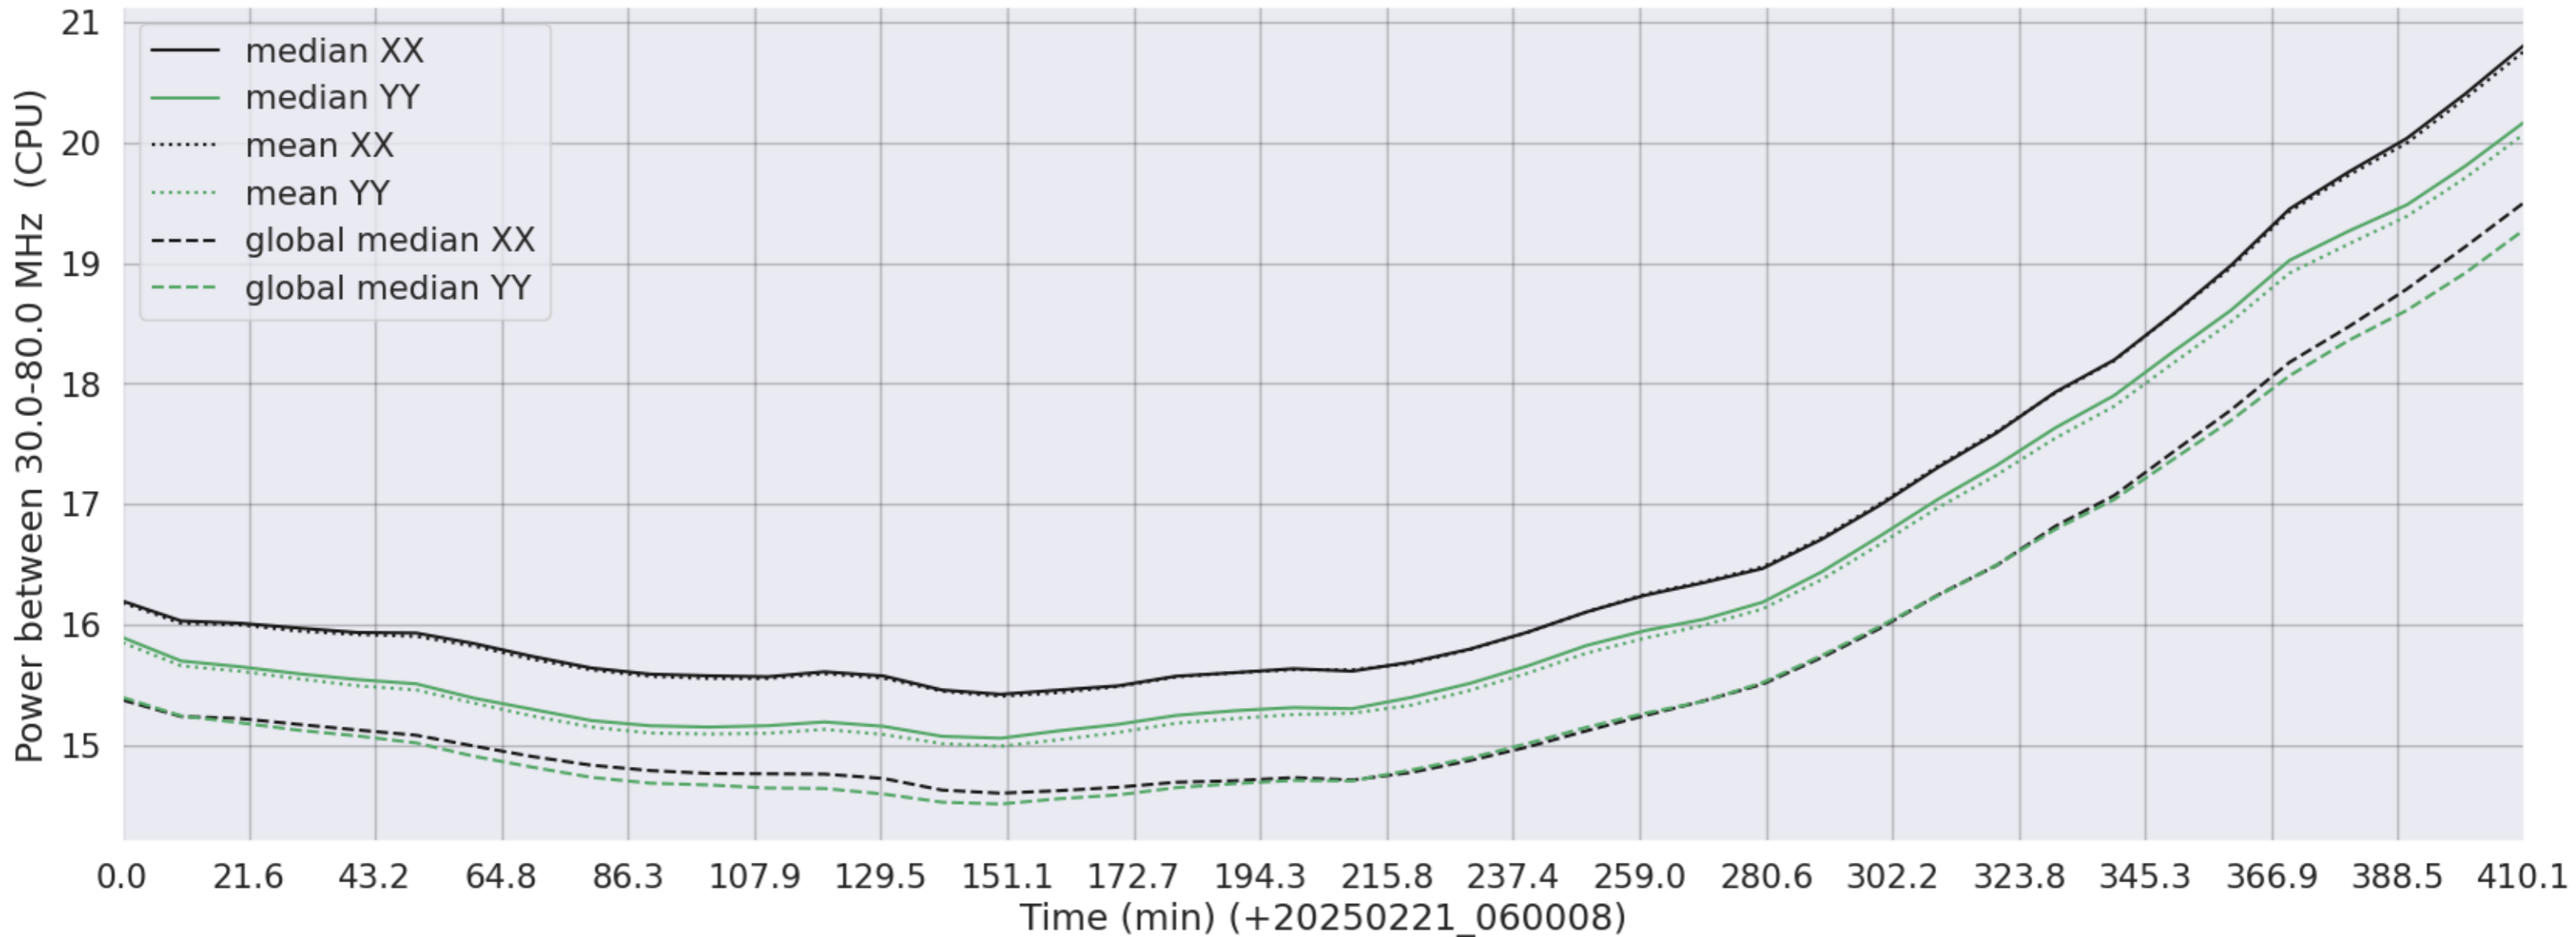

LWA163 - Correlator# 264 - XX FLAGS:Good - YY FLAGS:Good

LWA141 - Correlator# 263 - XX FLAGS:Good - YY FLAGS:Good