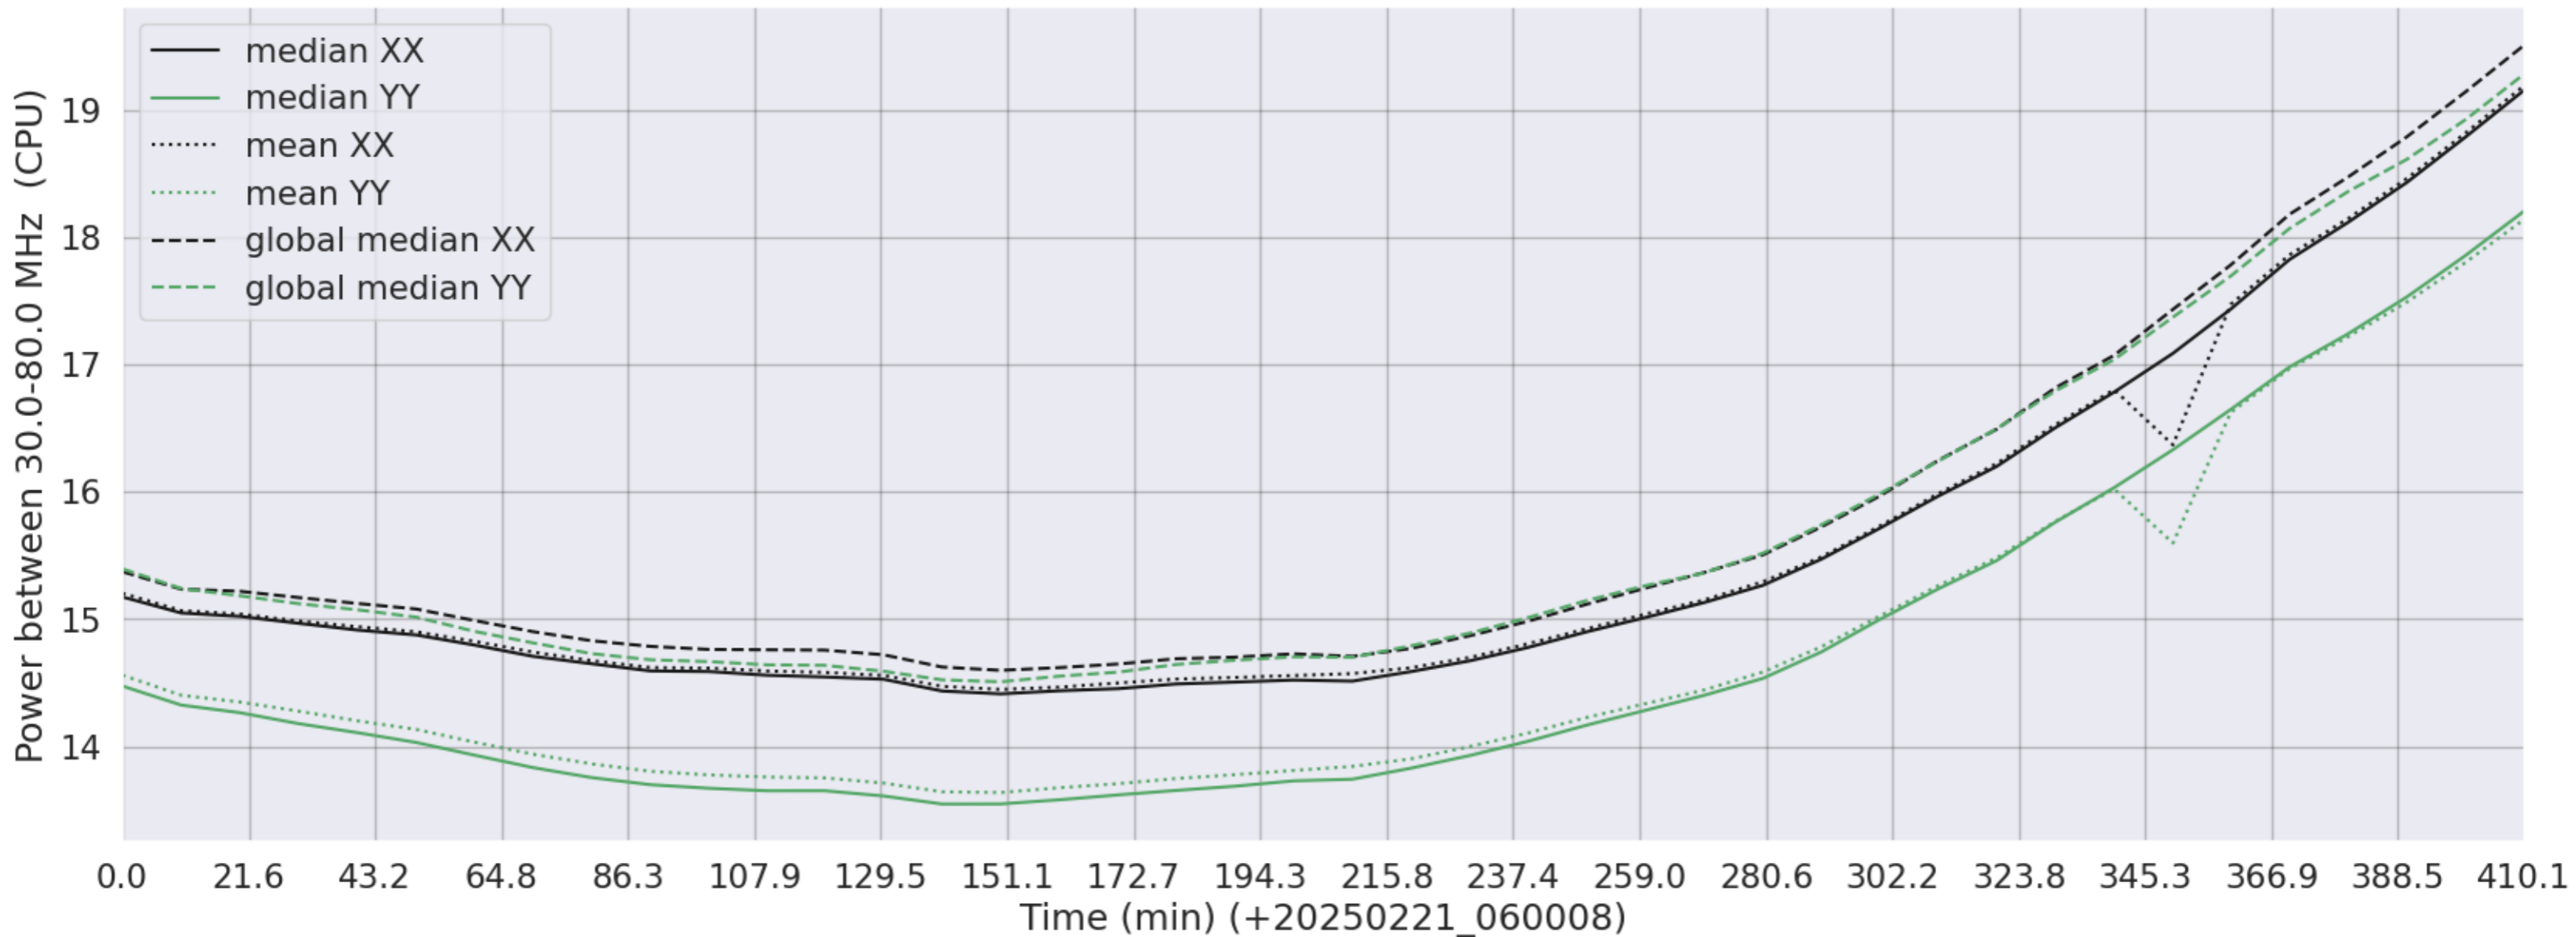

LWA029 - Correlator# 110 - XX FLAGS:Good - YY FLAGS:Good

LWA025 - Correlator# 109 - XX FLAGS:Good - YY FLAGS:Good