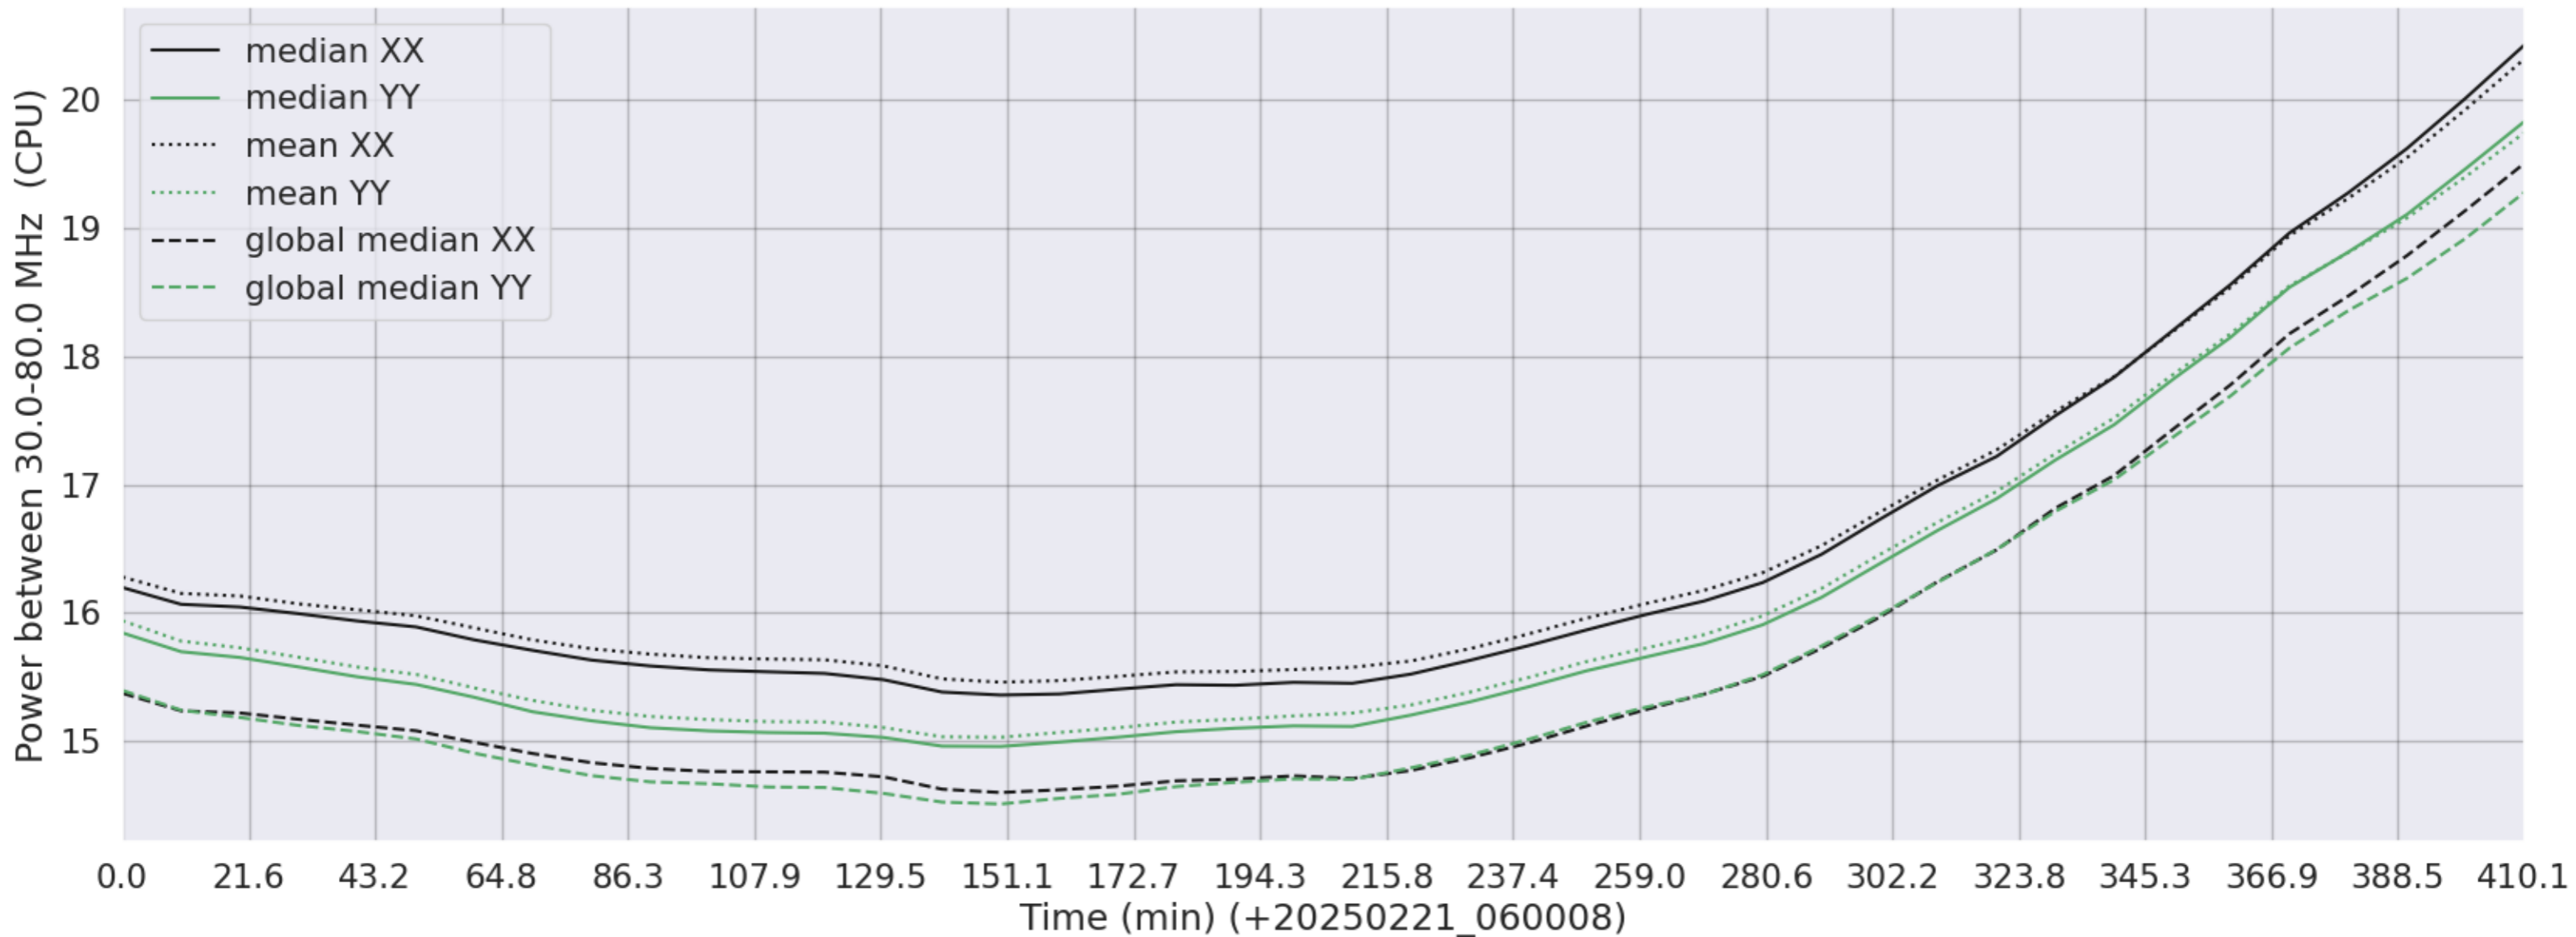

LWA100 - Correlator# 175 - XX FLAGS:Good - YY FLAGS:Good

LWA101 - Correlator# 174 - XX FLAGS:Good - YY FLAGS:Good