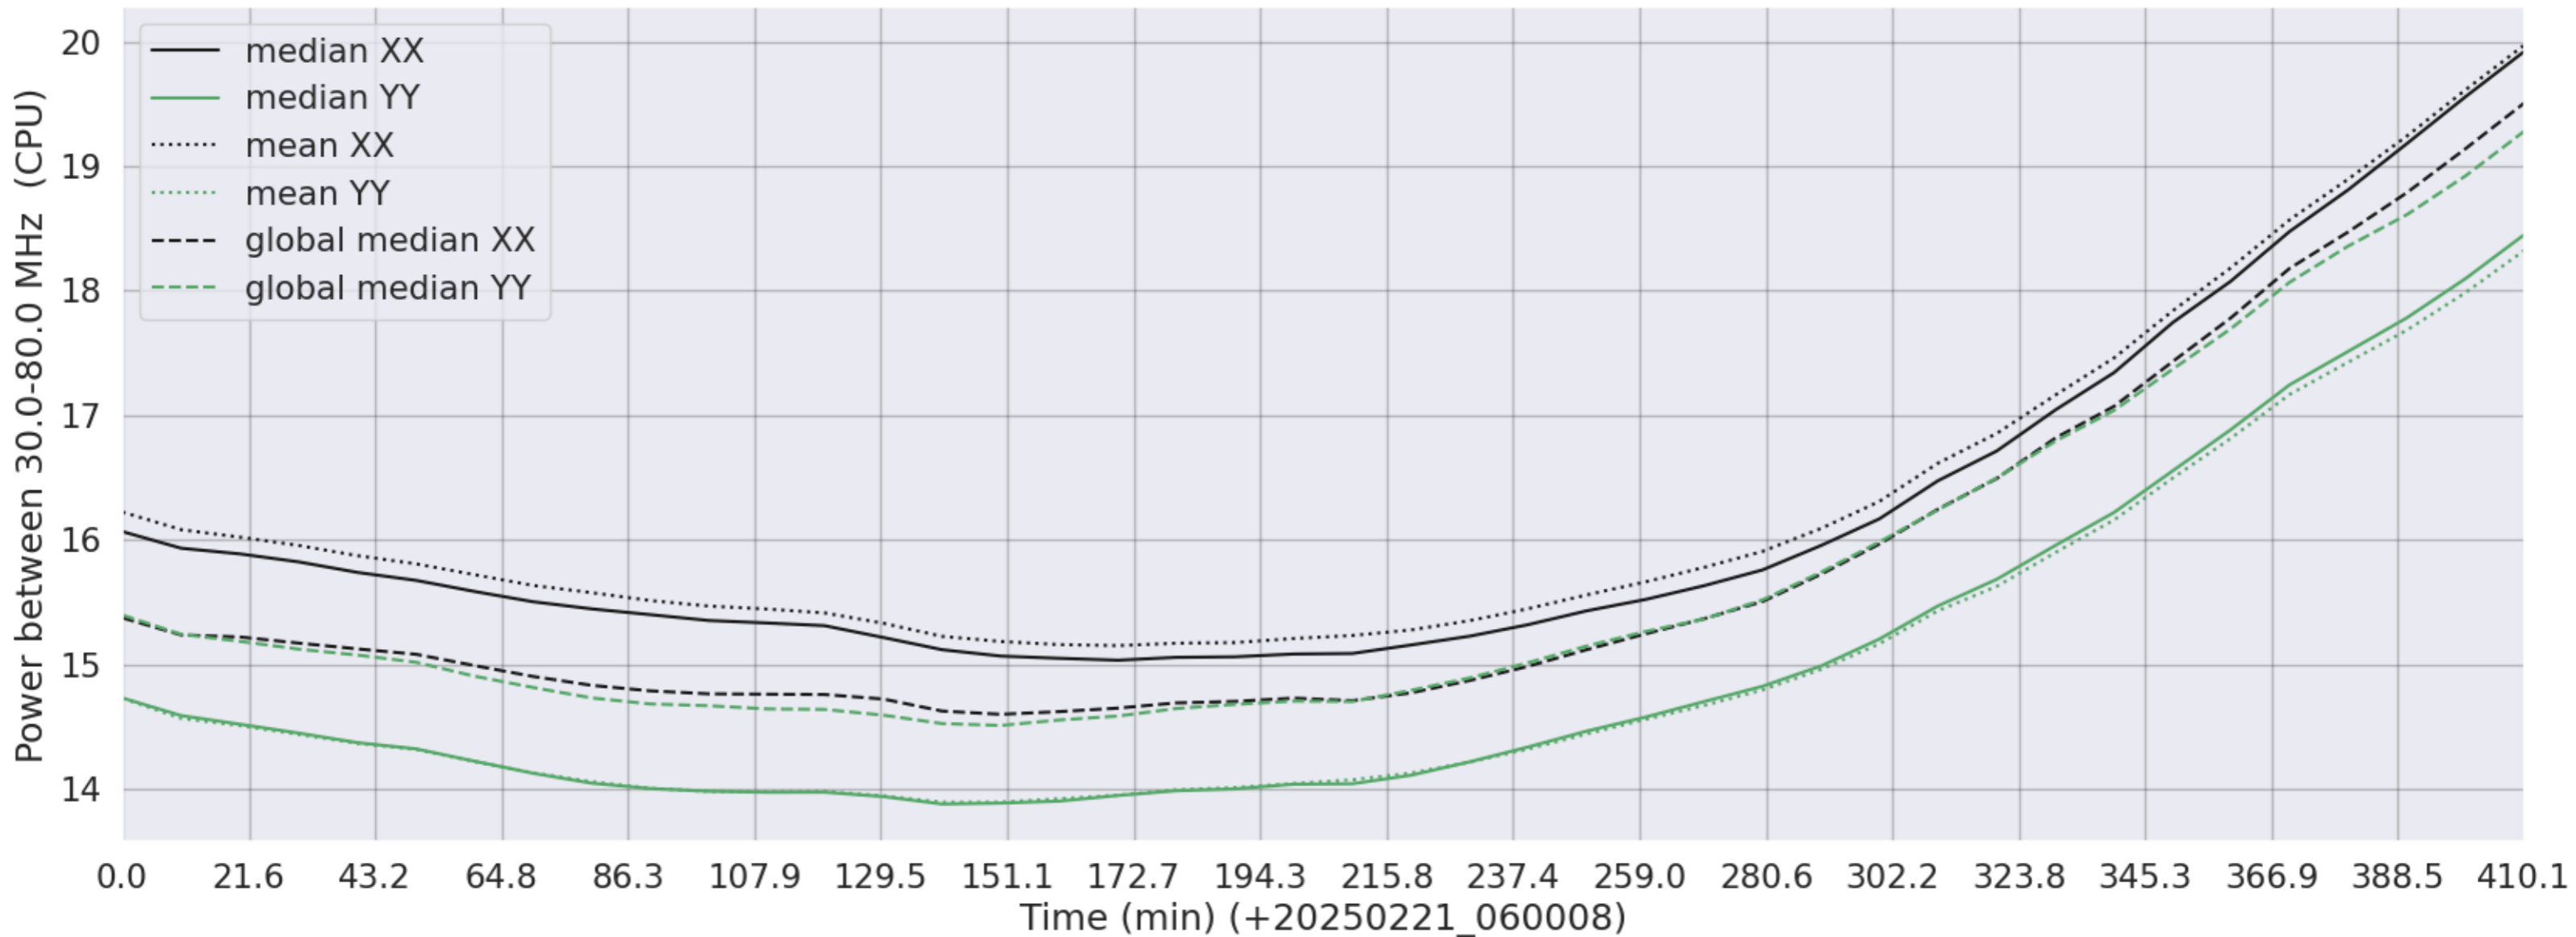

LWA170 - Correlator# 288 - XX FLAGS:Good - YY FLAGS:Good

LWA329 - Correlator# 287 - XX FLAGS:Good - YY FLAGS:Good