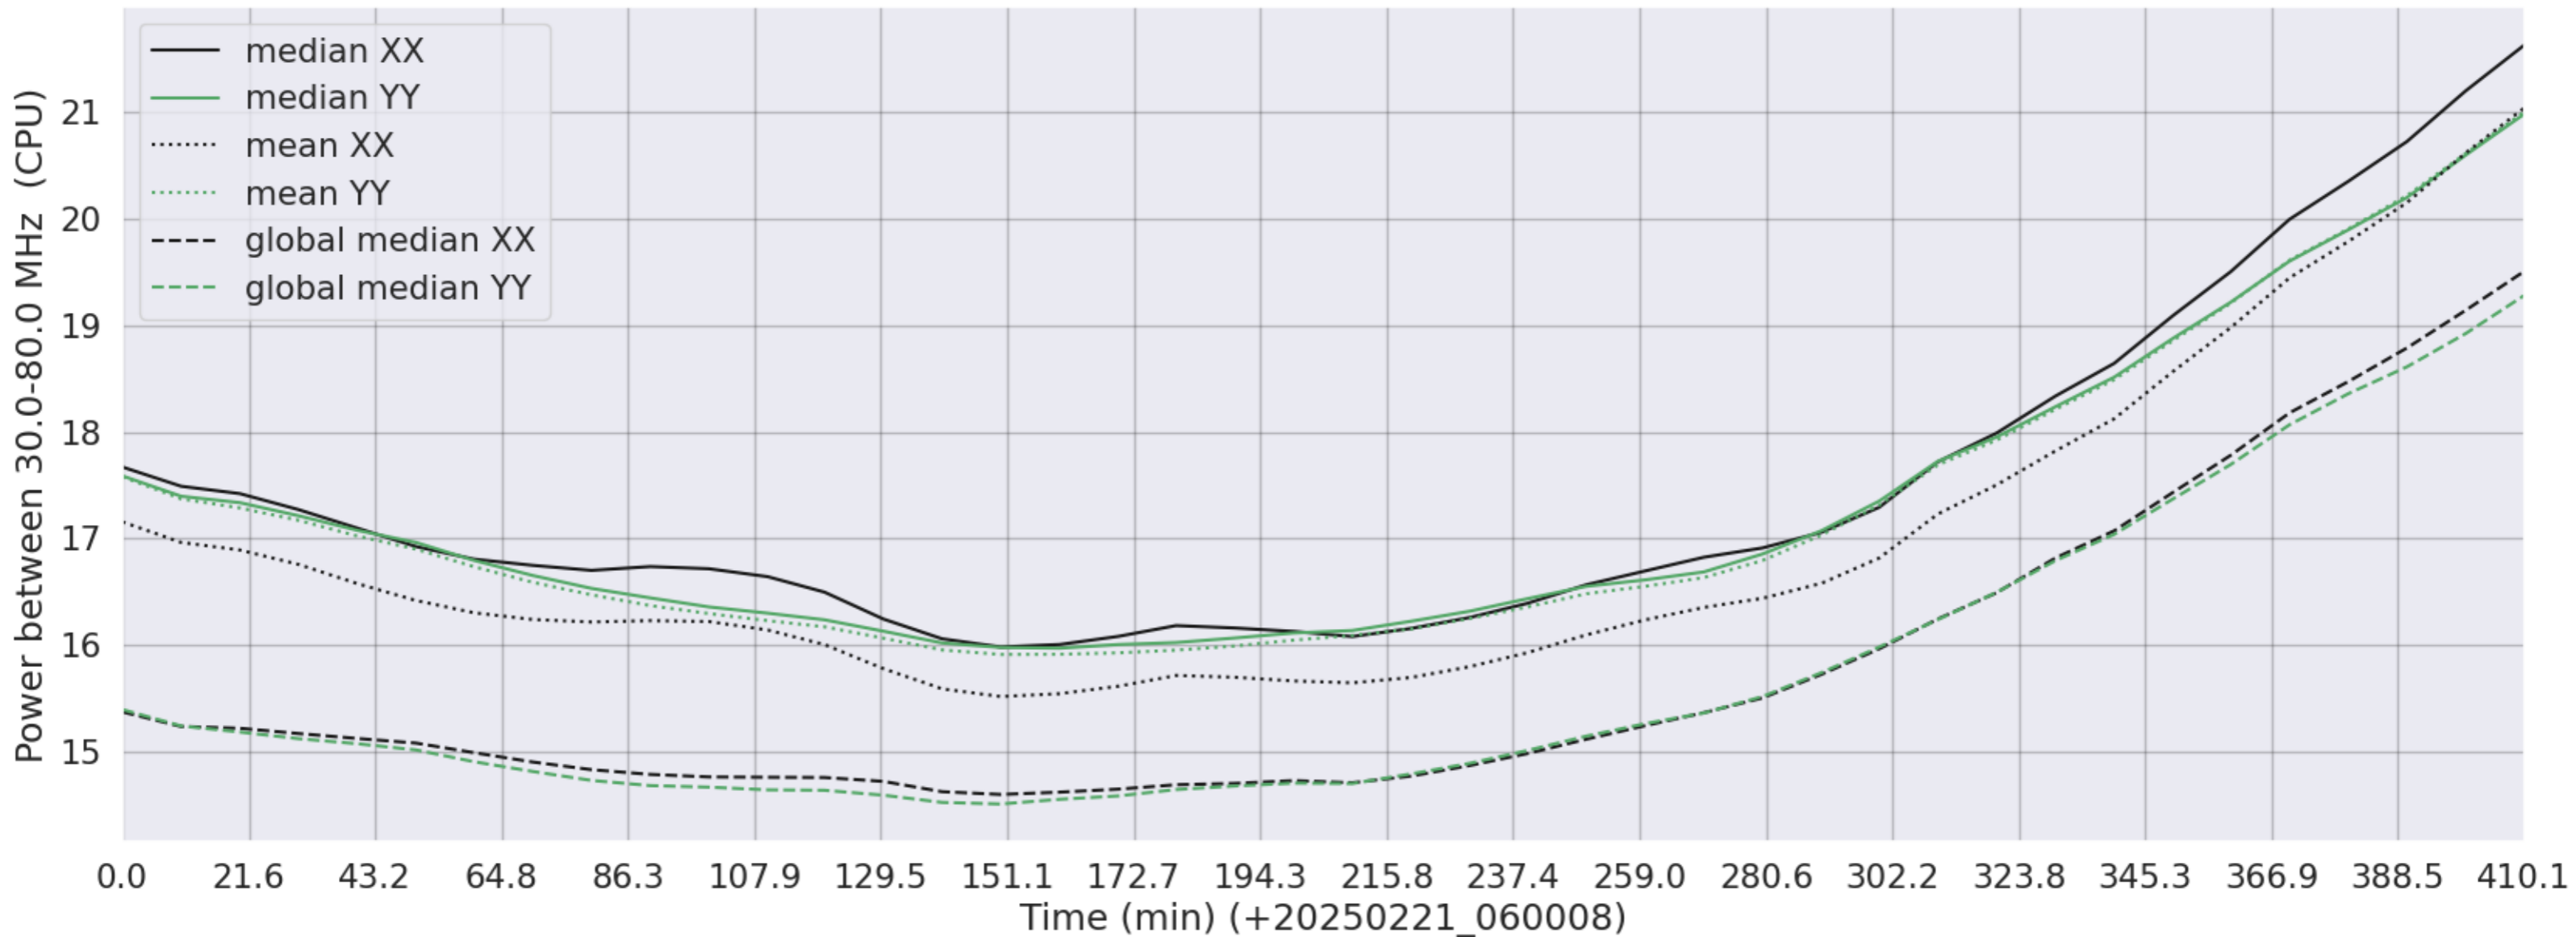

LWA178 - Correlator# 221 - XX FLAGS:Good - YY FLAGS:Good

LWA279 - Correlator# 220 - XX FLAGS:Good - YY FLAGS:Good