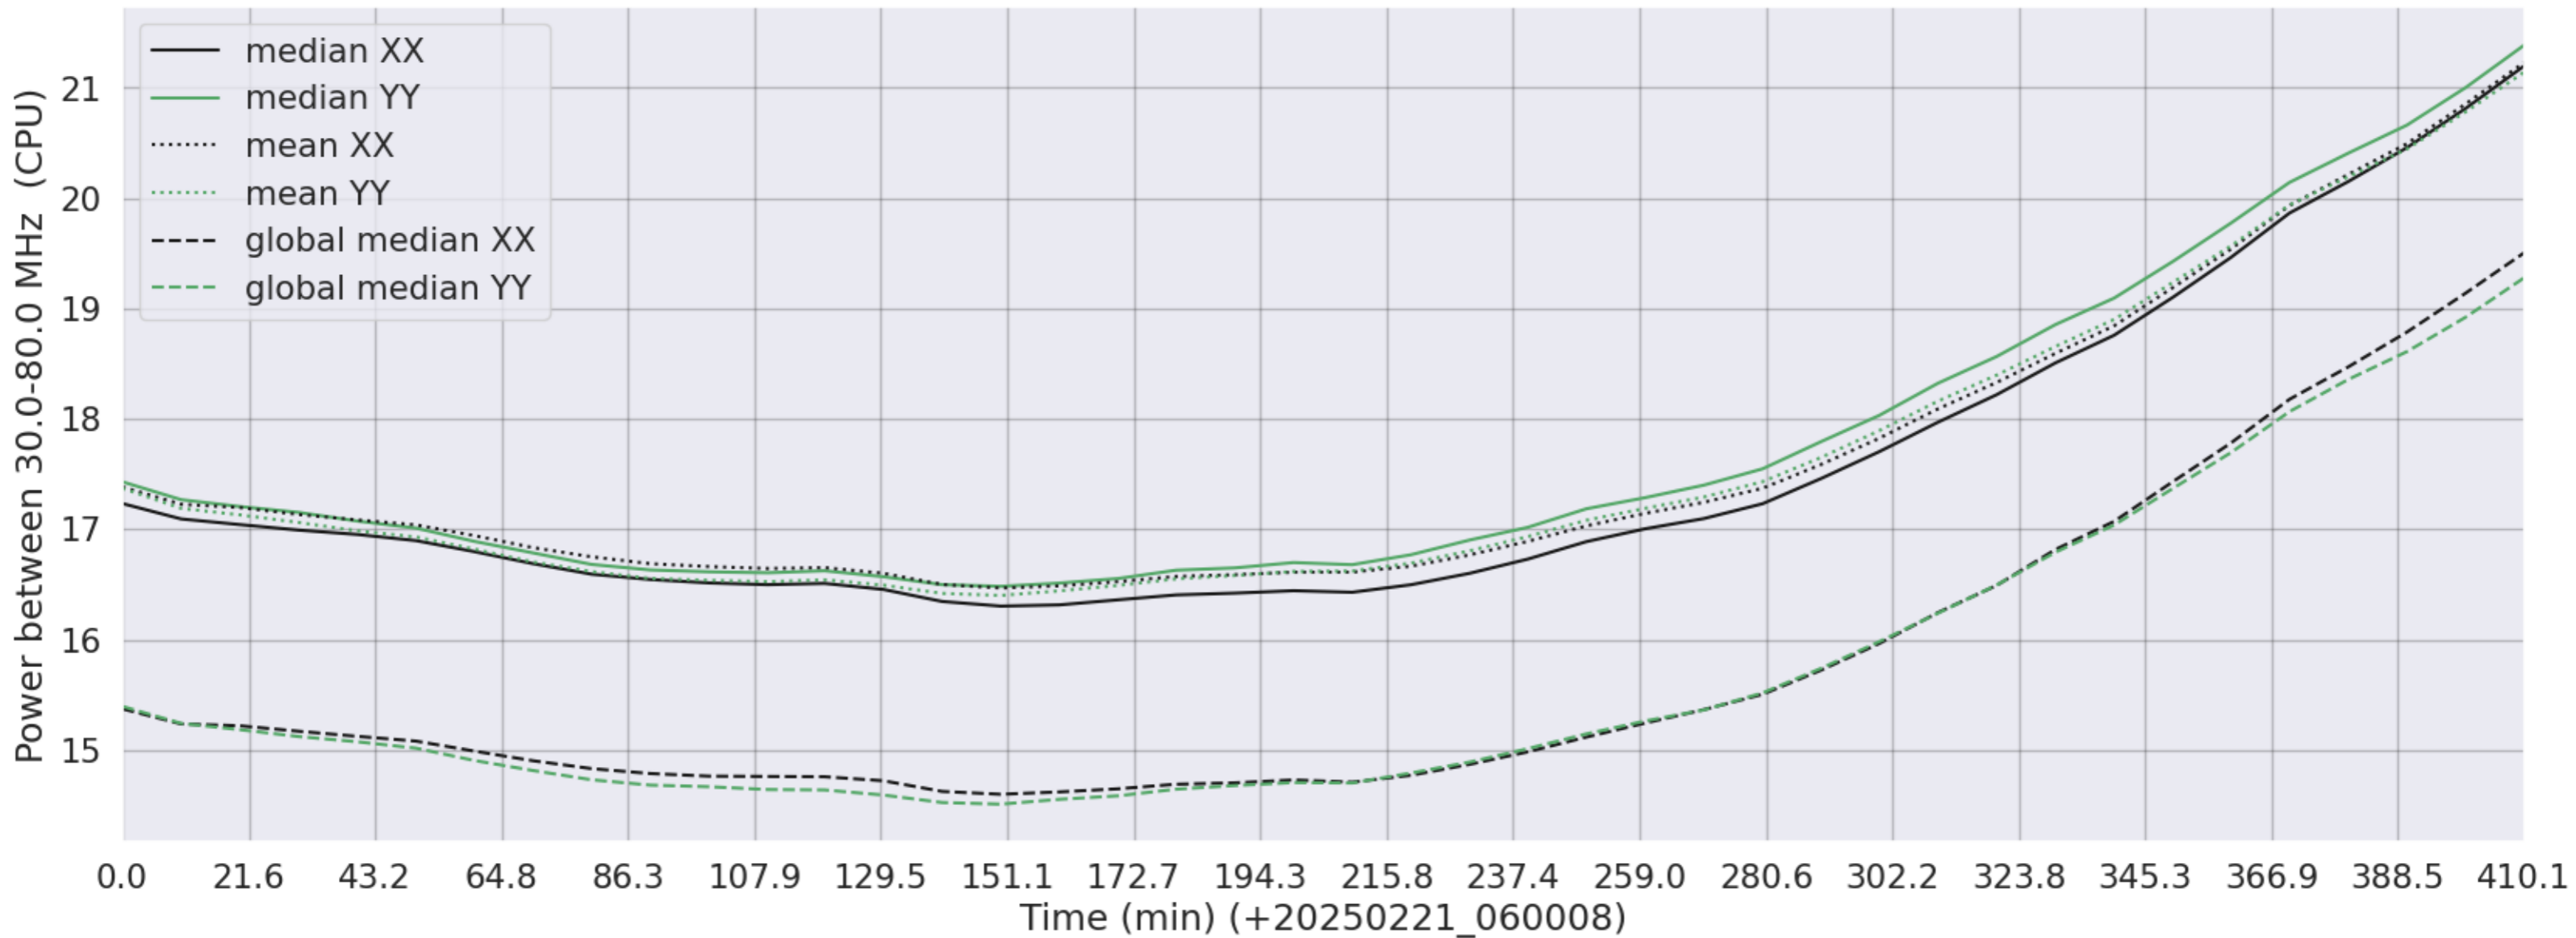

LWA346 - Correlator# 316 - XX FLAGS:Good - YY FLAGS:Good

LWA254 - Correlator# 315 - XX FLAGS:Good - YY FLAGS:Good