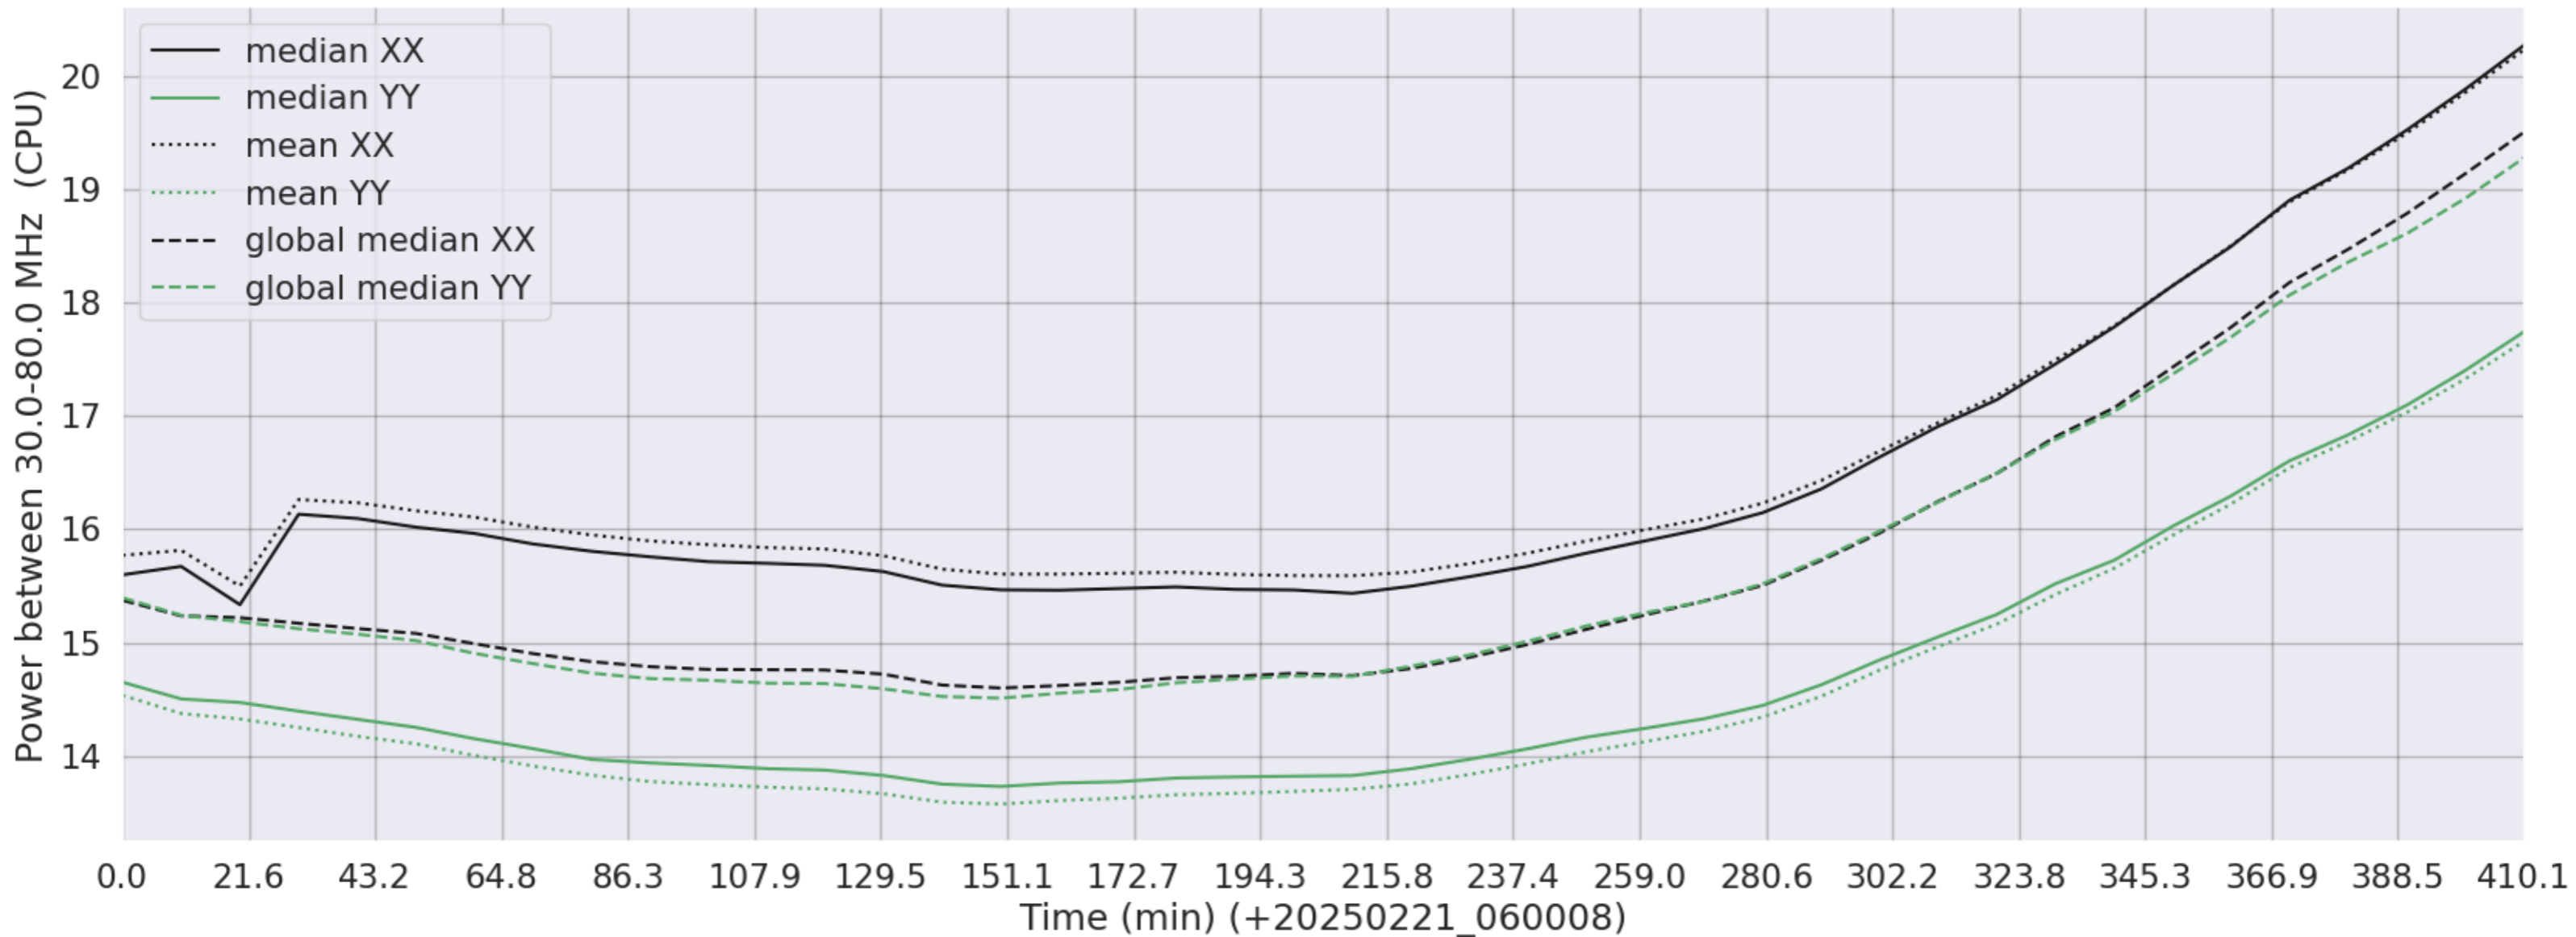

LWA047 - Correlator# 085 - XX FLAGS:BadSpecShape - YY FLAGS:Good

LWA071 - Correlator# 084 - XX FLAGS:Good - YY FLAGS:Good