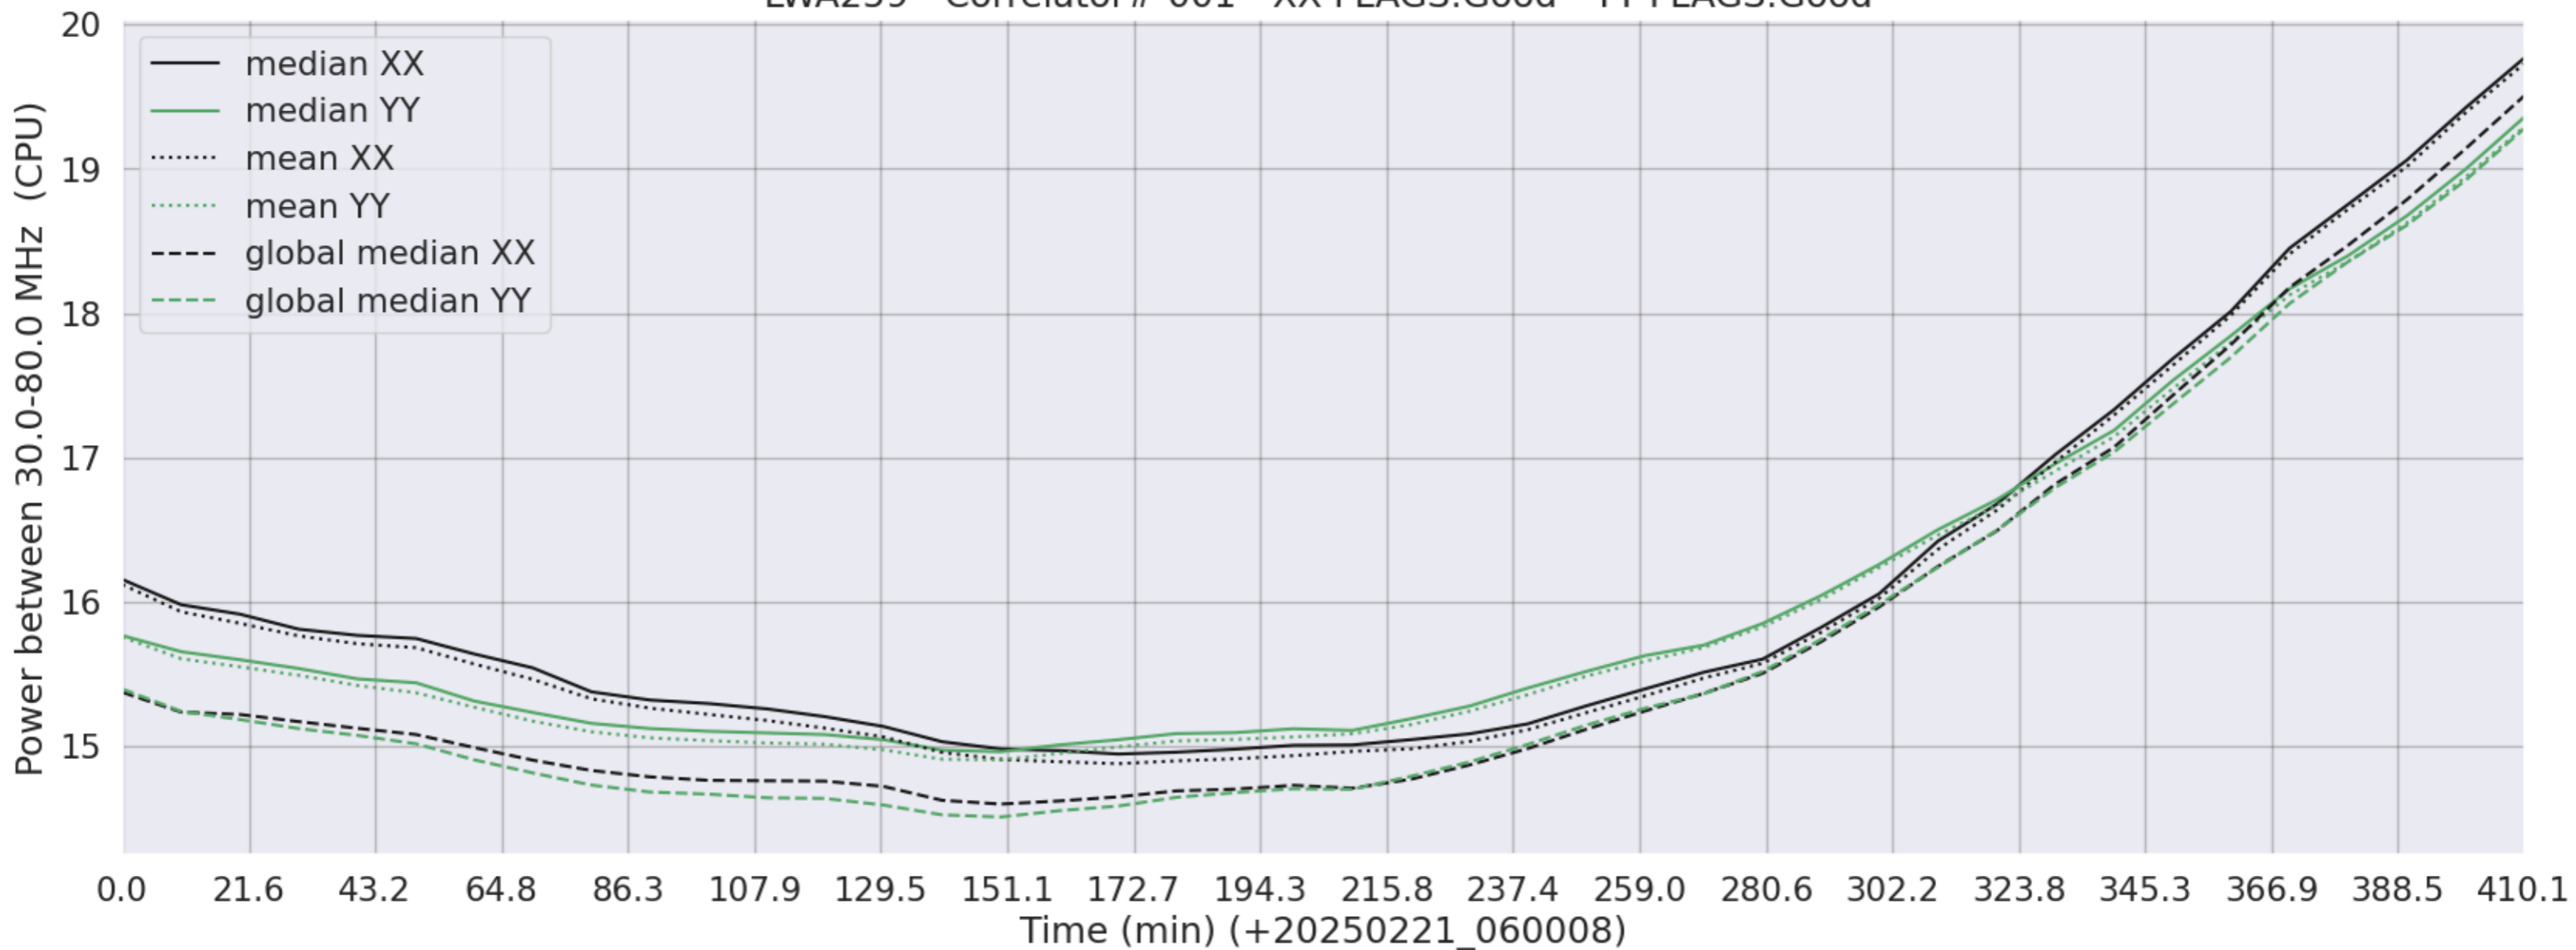

LWA266 - Correlator# 000 - XX FLAGS:Good - YY FLAGS:Good

LWA259 - Correlator# 001 - XX FLAGS:Good - YY FLAGS:Good

LWA268 - Correlator# 002 - XX FLAGS:Good - YY FLAGS:Good

LWA267 - Correlator# 003 - XX FLAGS:Good - YY FLAGS:Good