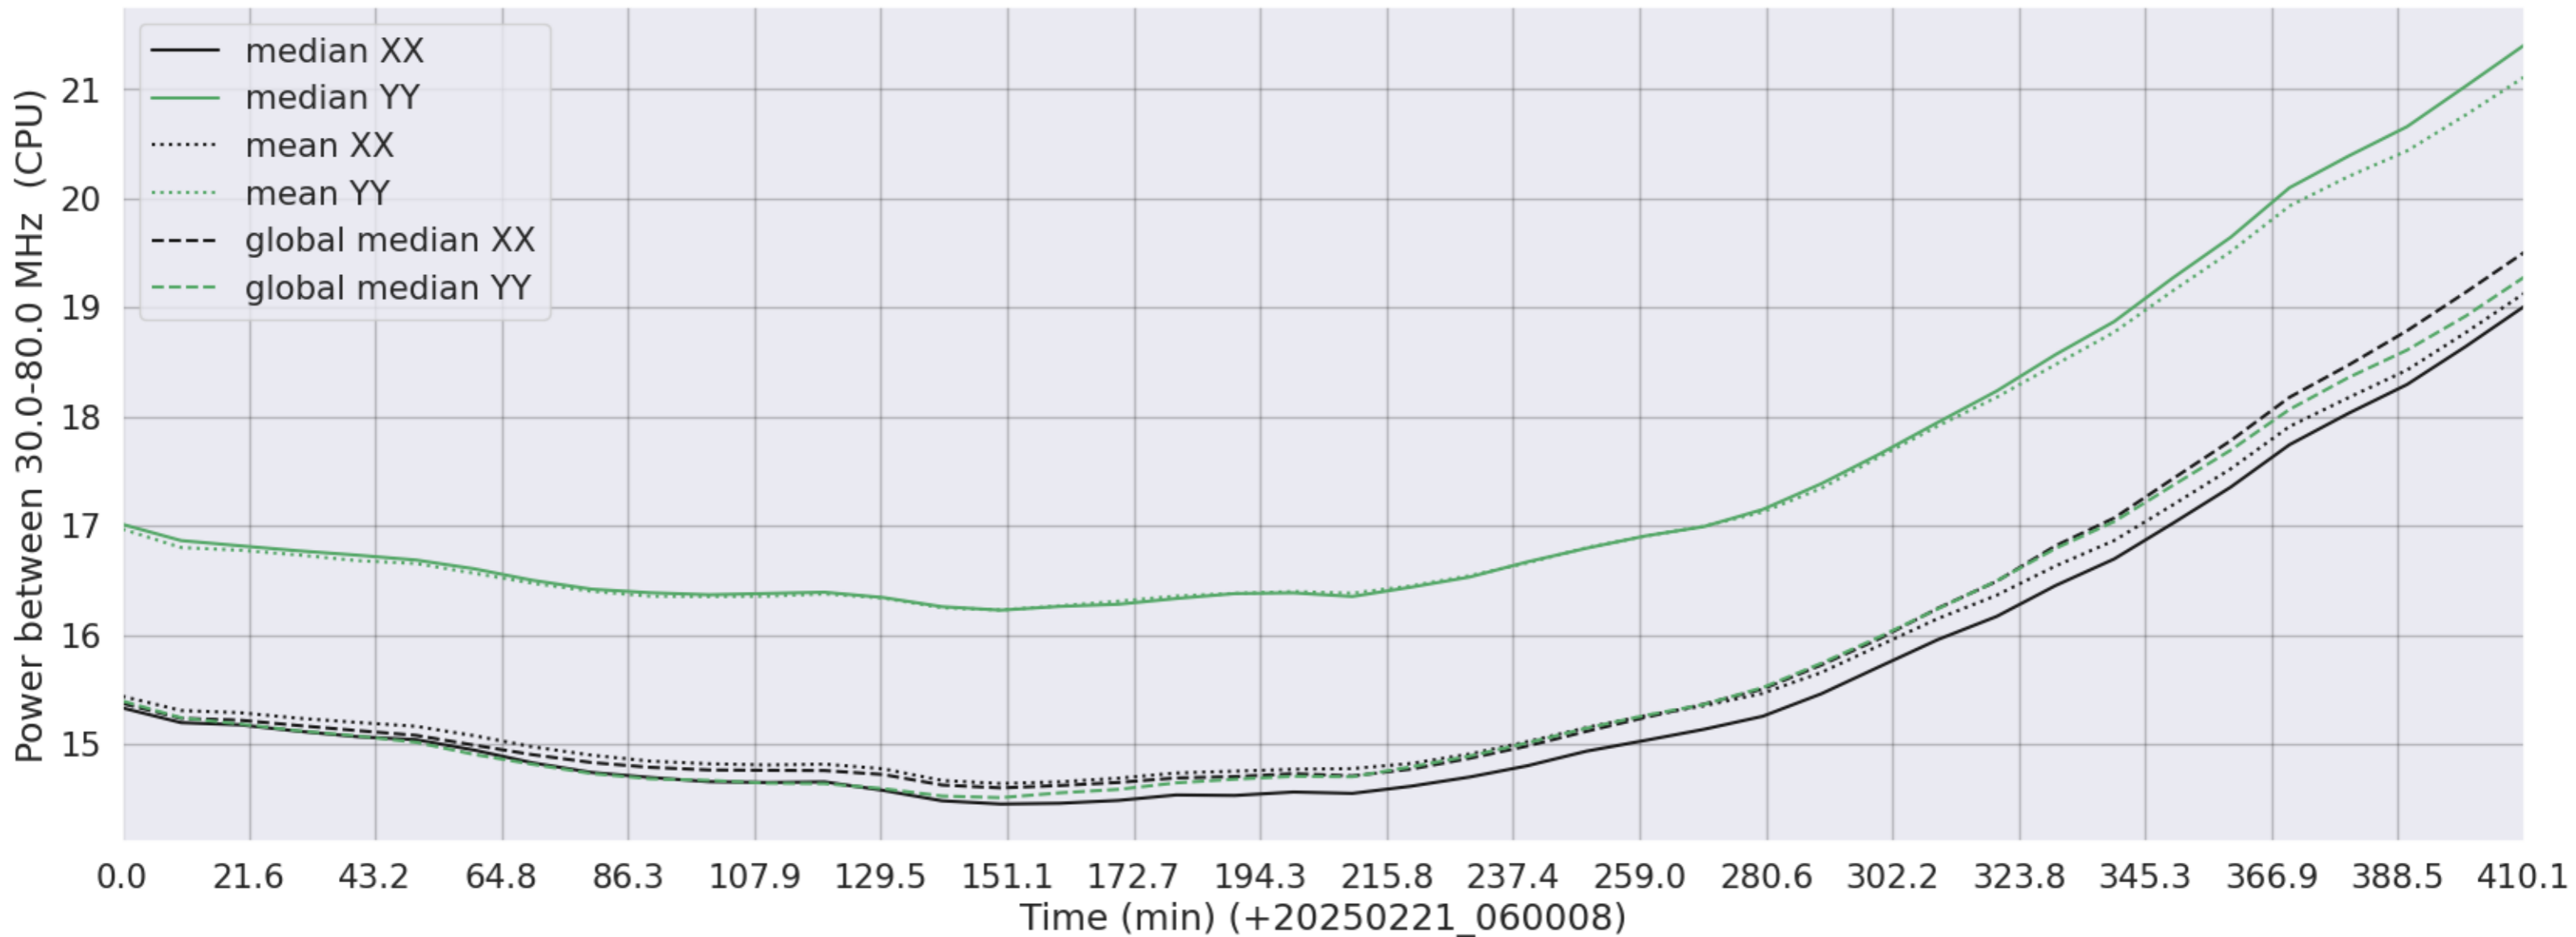

LWA139 - Correlator# 187 - XX FLAGS:Good - YY FLAGS:BadSpecShape

LWA252 - Correlator# 186 - XX FLAGS:Good - YY FLAGS:Good