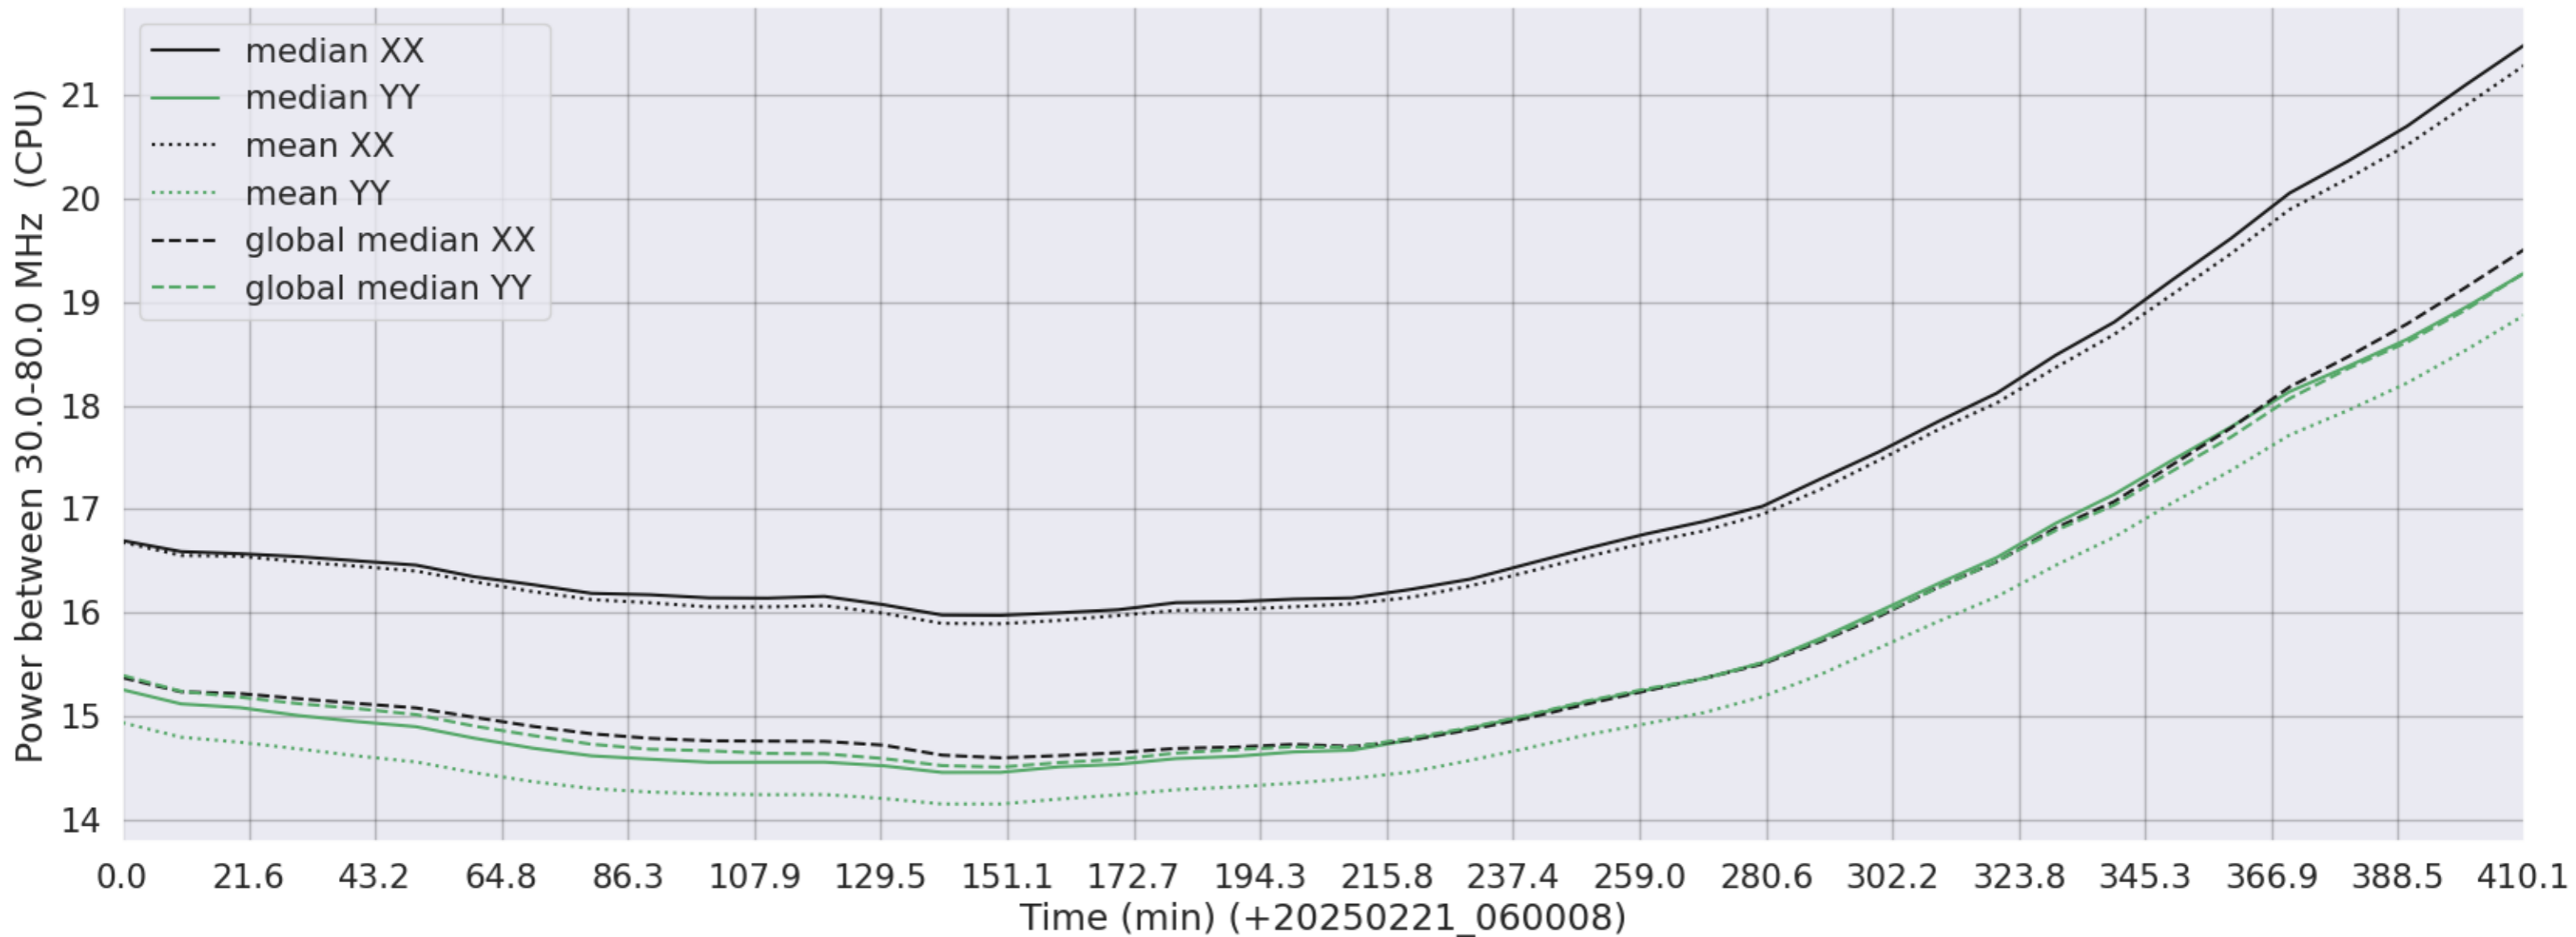

LWA347 - Correlator# 255 - XX FLAGS:Good - YY FLAGS:Good

LWA135 - Correlator# 256 - XX FLAGS:Good - YY FLAGS:Good

LWA133 - Correlator# 257 - XX FLAGS:Good - YY FLAGS:Good

LWA137 - Correlator# 258 - XX FLAGS:Good - YY FLAGS:Good