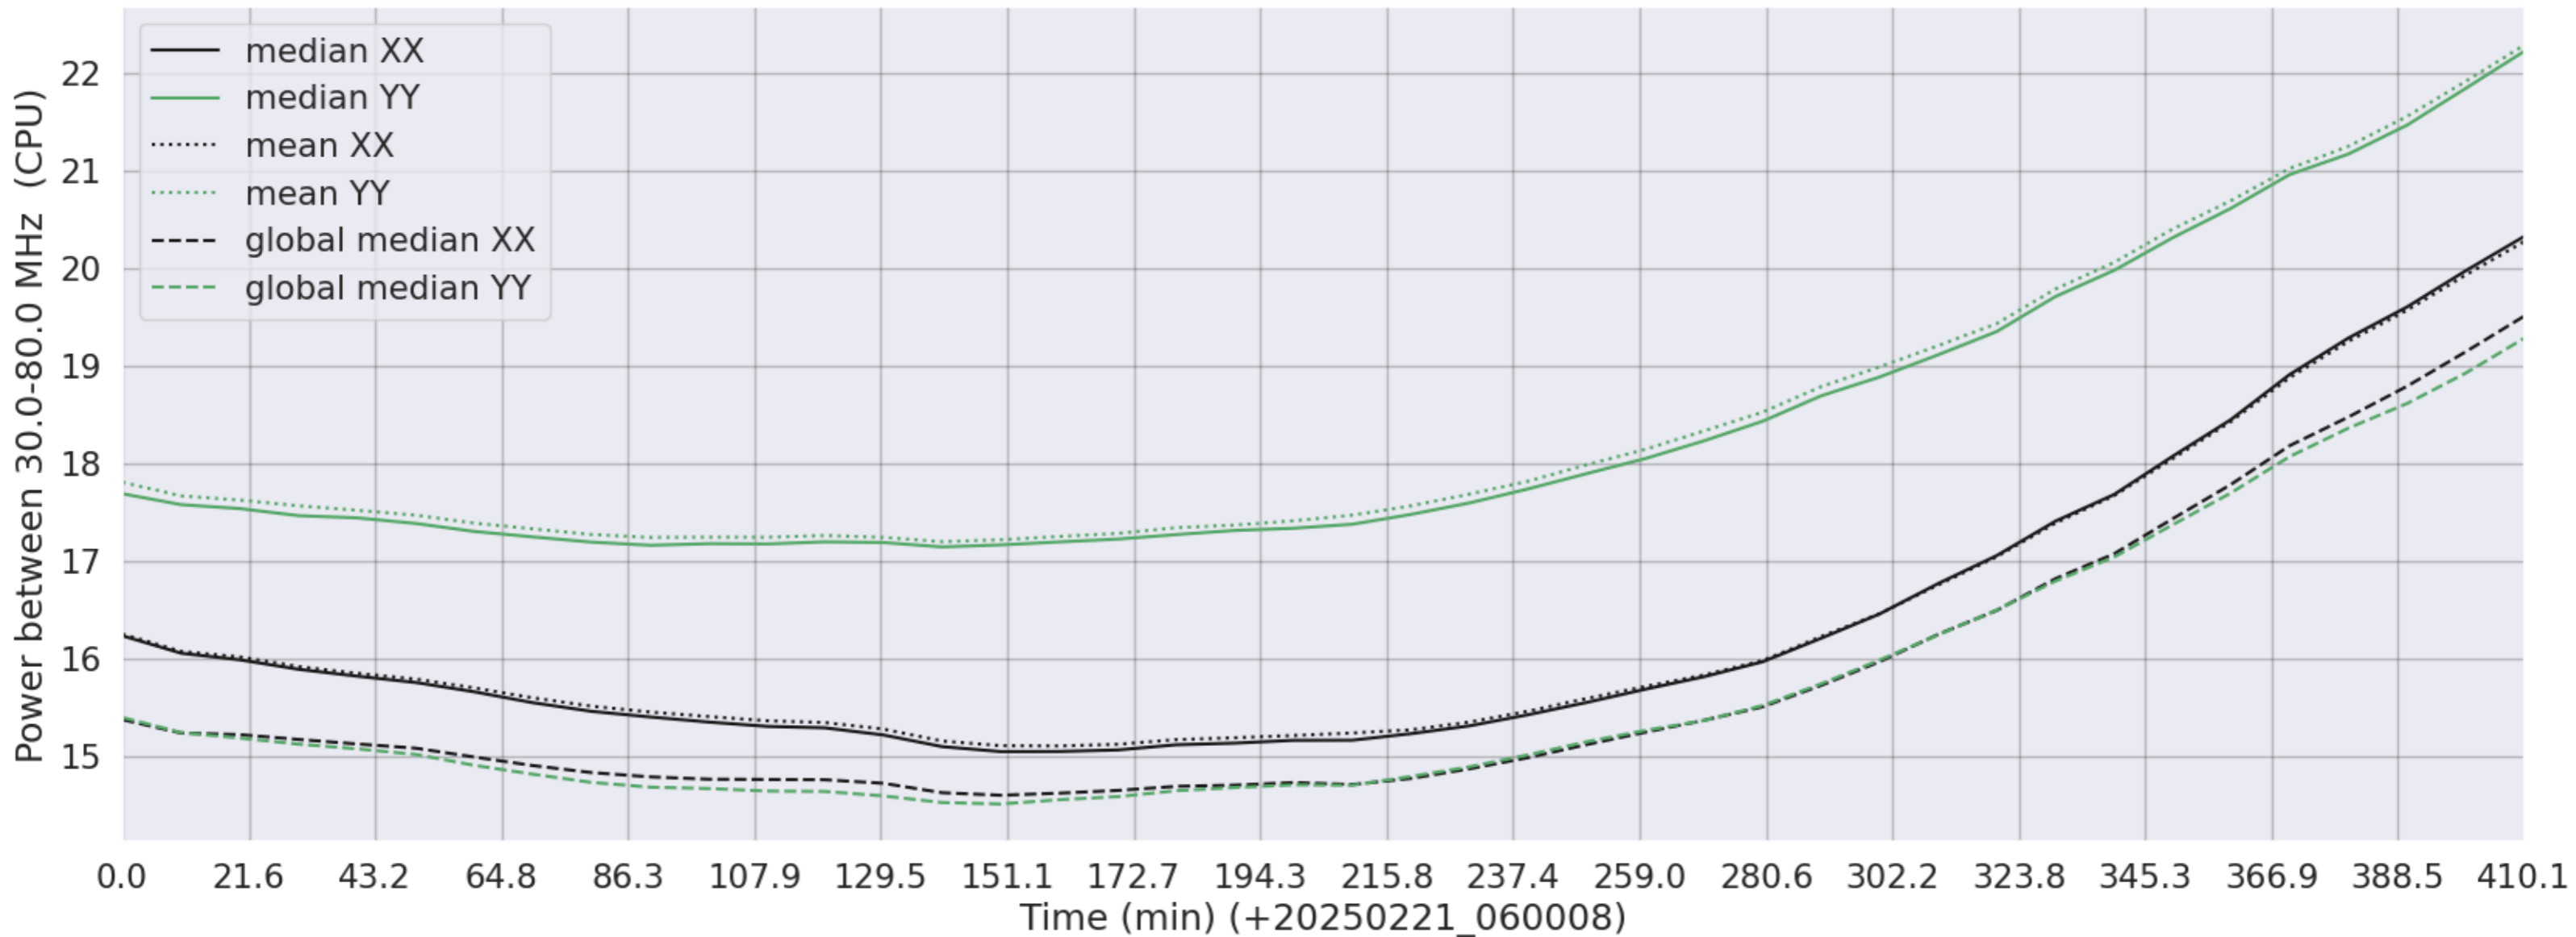

LWA310 - Correlator# 017 - XX FLAGS:Good - YY FLAGS:Good

LWA311 - Correlator# 016 - XX FLAGS:Good - YY FLAGS:Good