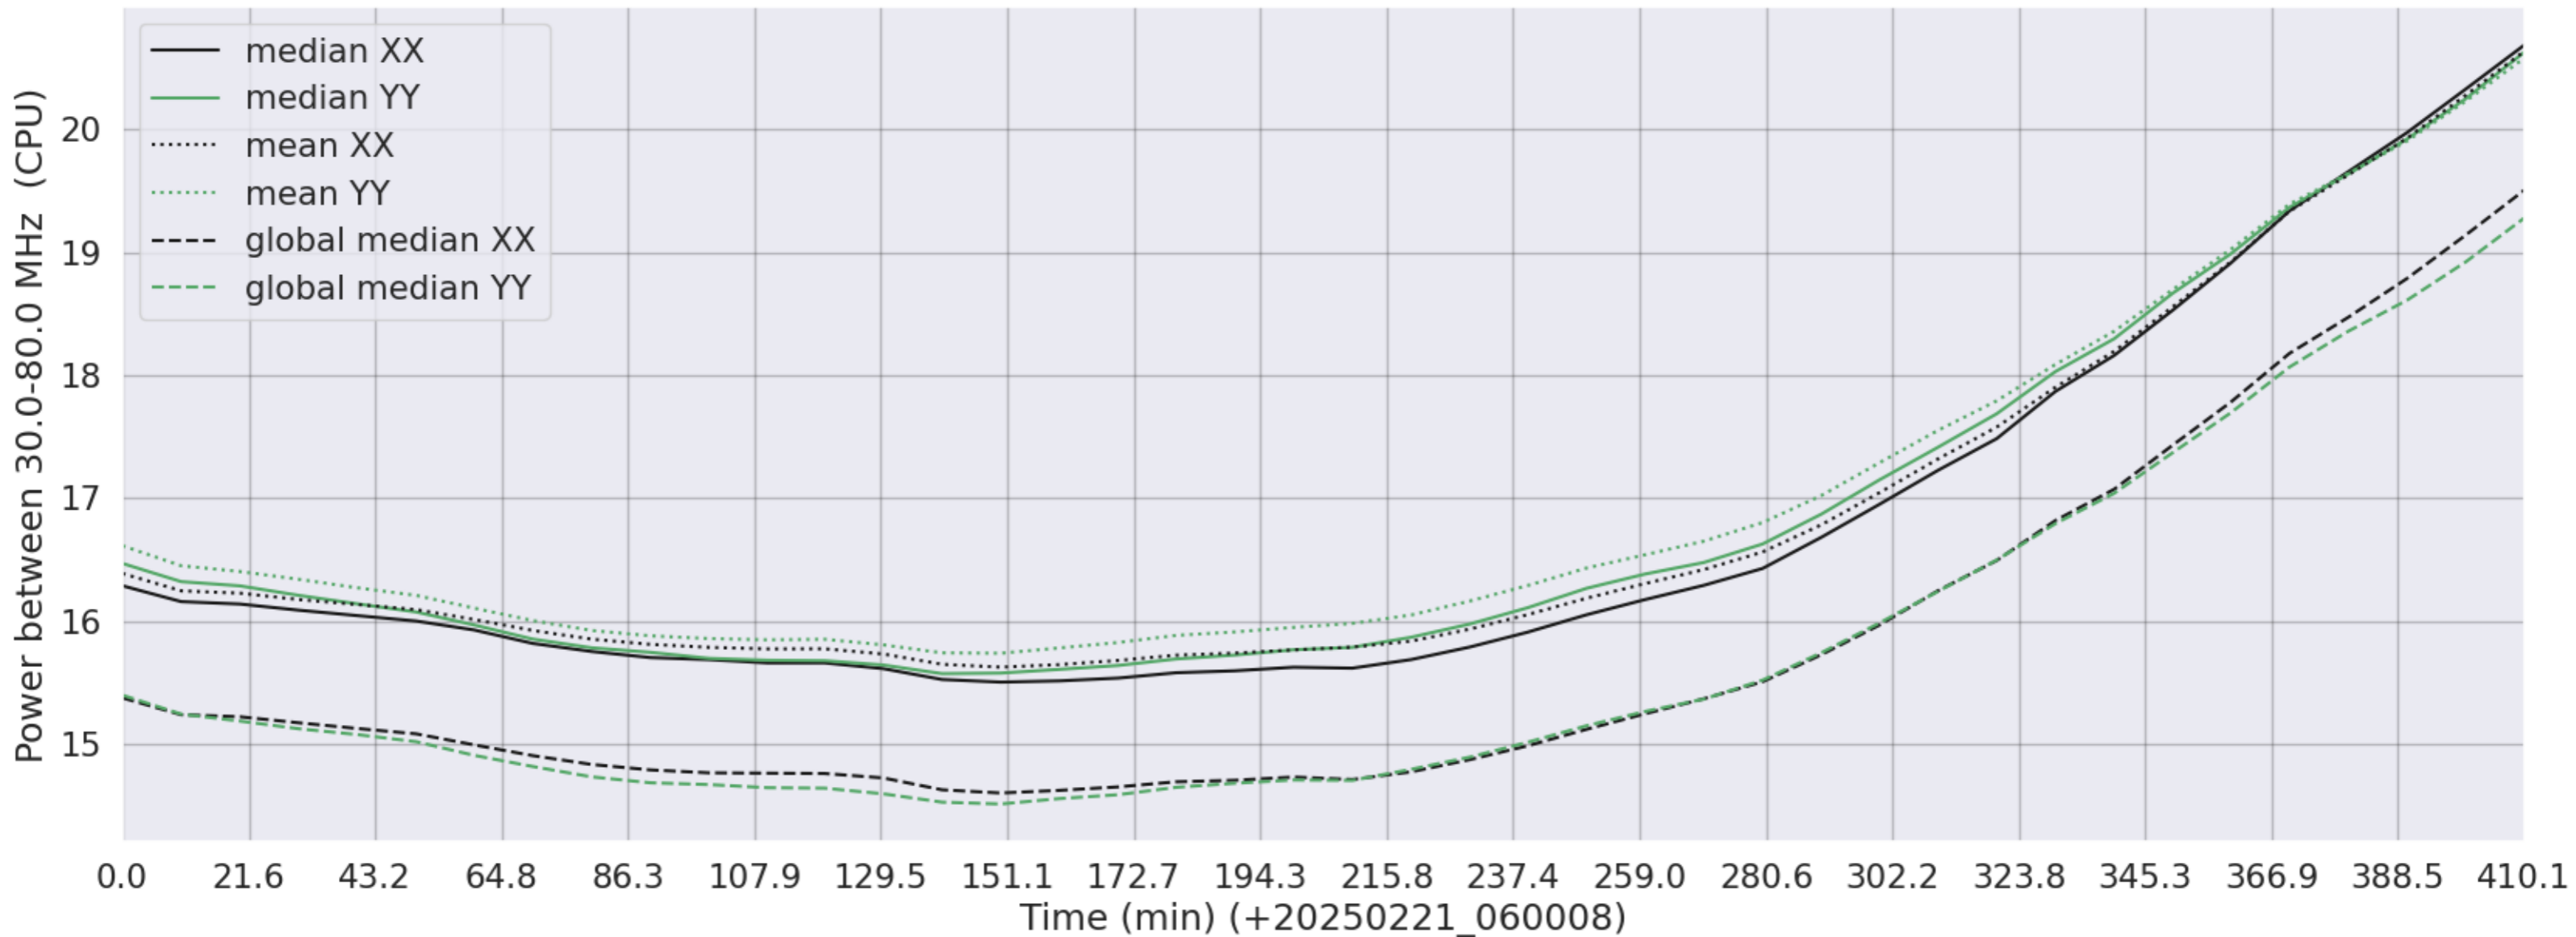

LWA167 - Correlator# 268 - XX FLAGS:Good - YY FLAGS:Good

LWA164 - Correlator# 267 - XX FLAGS:Good - YY FLAGS:Good