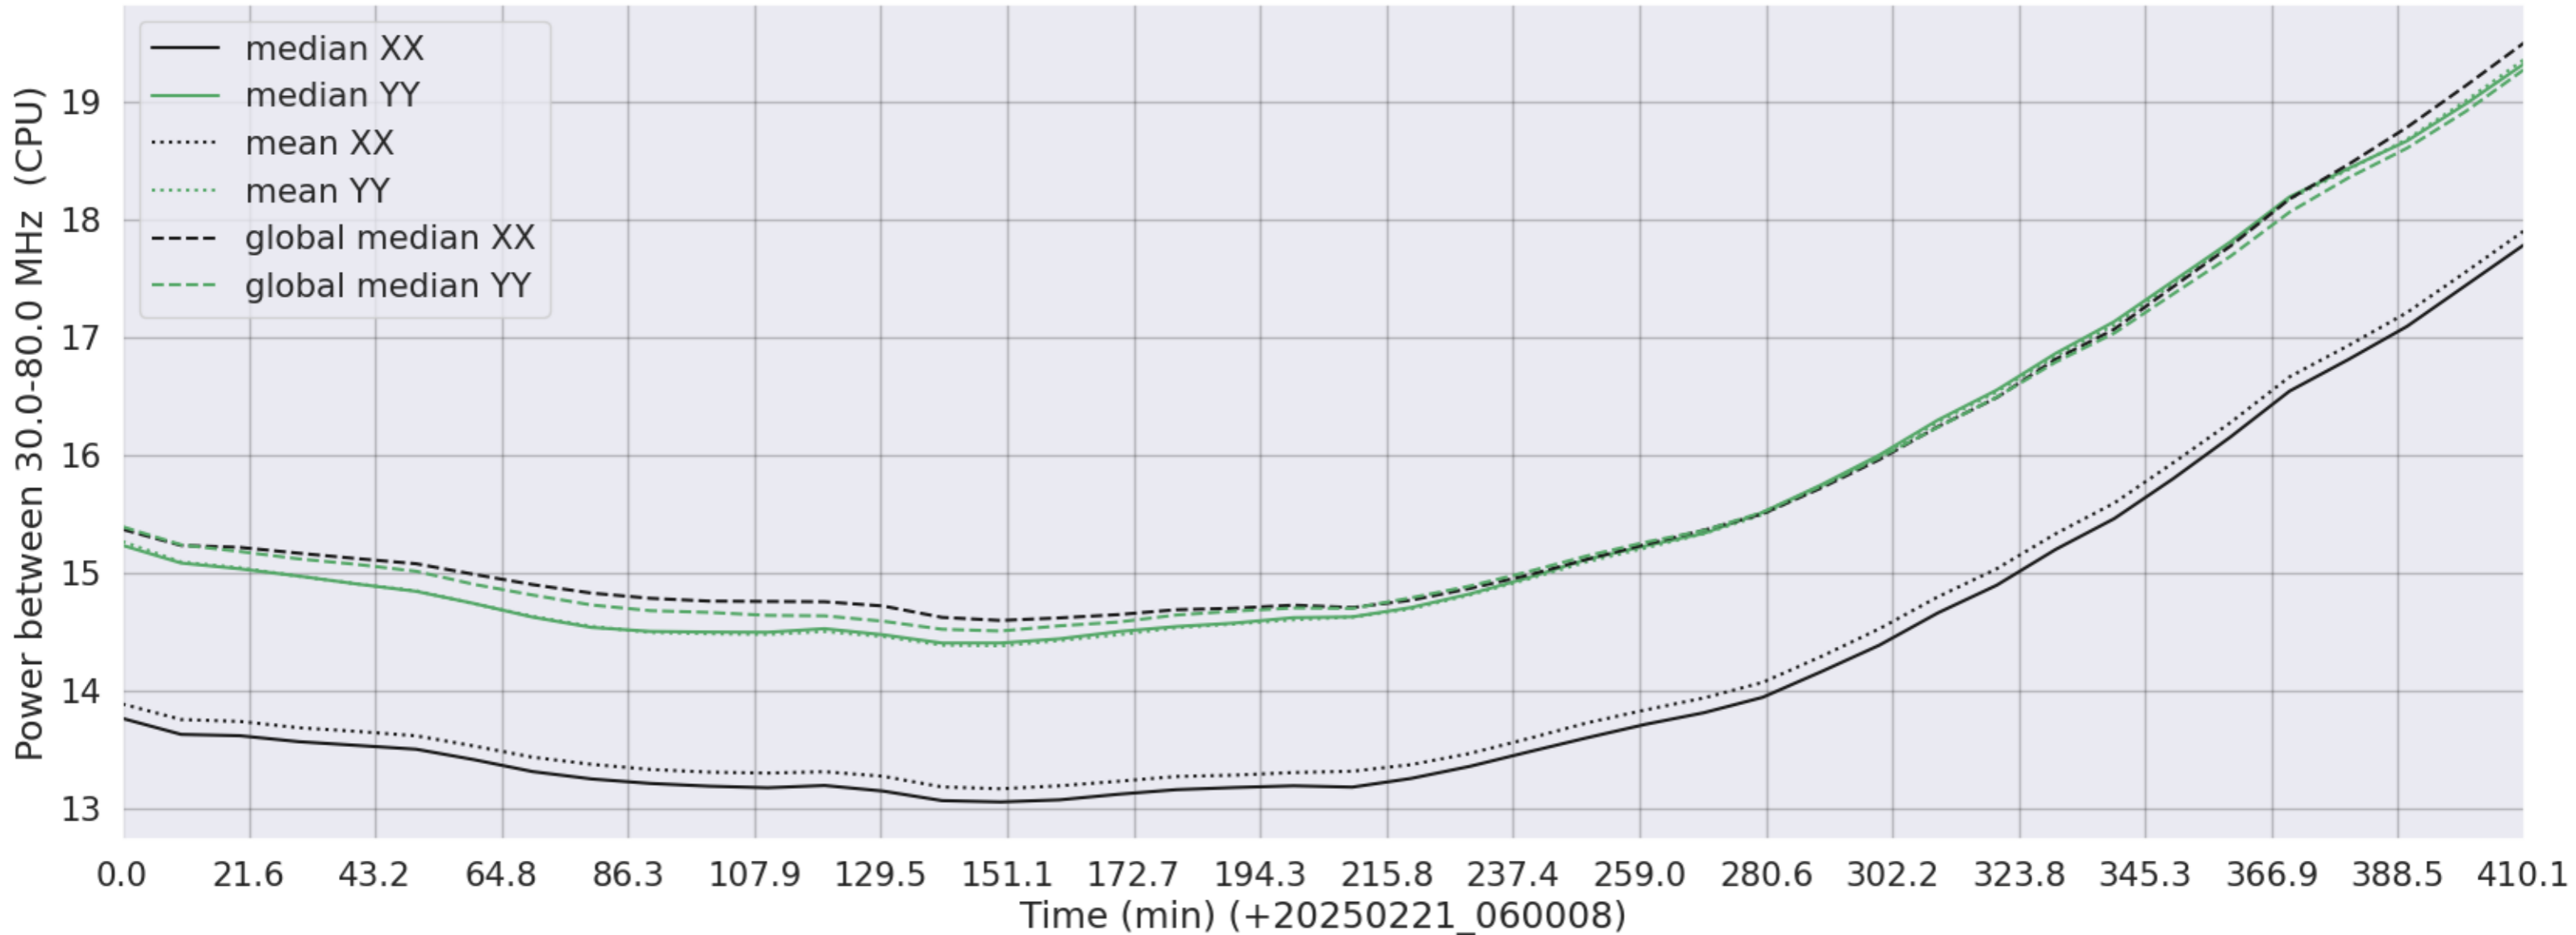

LWA249 - Correlator# 342 - XX FLAGS:Good - YY FLAGS:Good

LWA245 - Correlator# 341 - XX FLAGS:BadSpecShape - YY FLAGS:Good