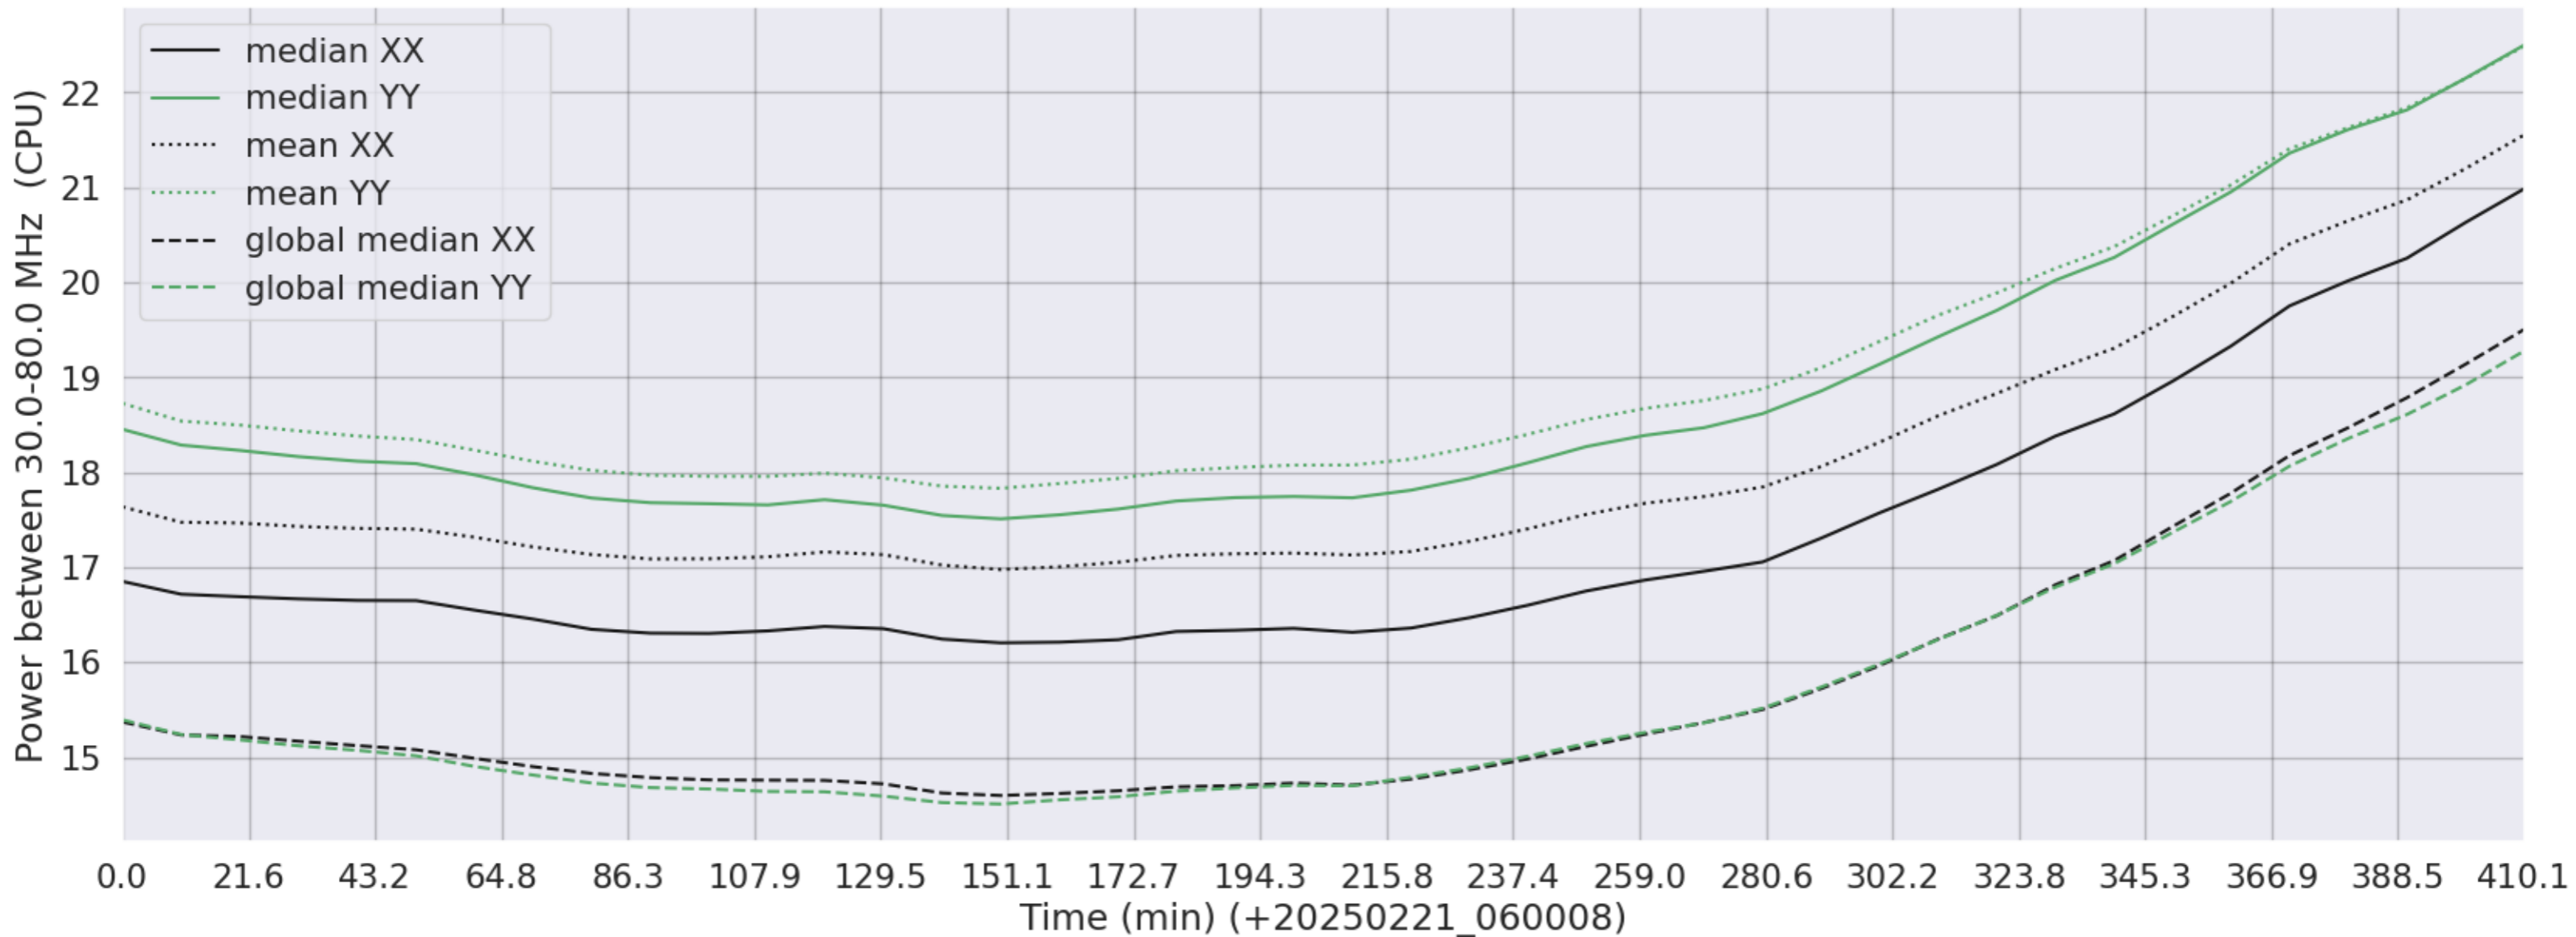

LWA164 - Correlator# 267 - XX FLAGS:Good - YY FLAGS:Good

LWA167 - Correlator# 268 - XX FLAGS:Good - YY FLAGS:Good

LWA166 - Correlator# 269 - XX FLAGS:Good - YY FLAGS:Good

LWA193 - Correlator# 270 - XX FLAGS:Good - YY FLAGS:Good