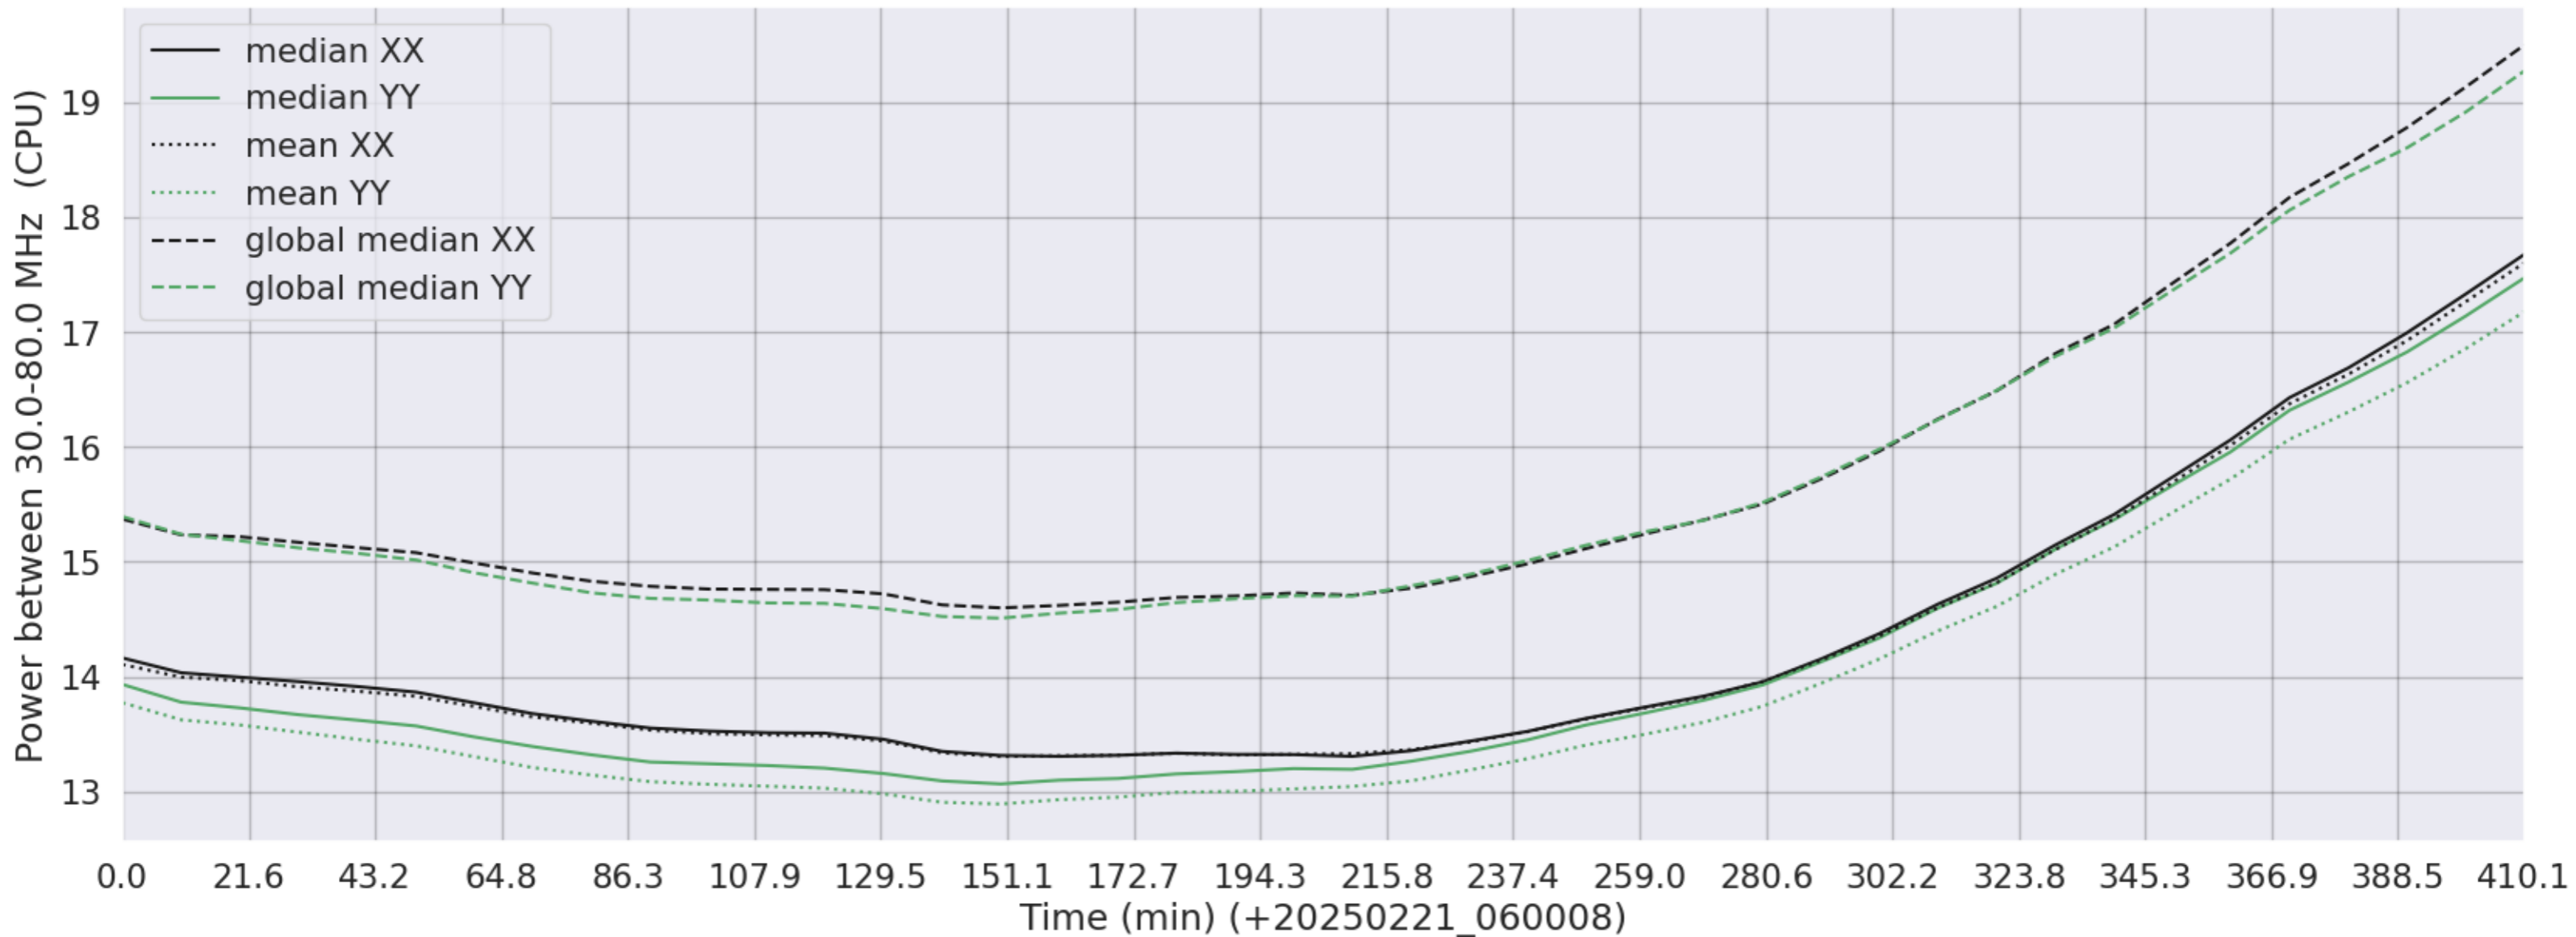

LWA153 - Correlator# 230 - XX FLAGS:Good - YY FLAGS:Good

LWA128 - Correlator# 229 - XX FLAGS:Good - YY FLAGS:Good