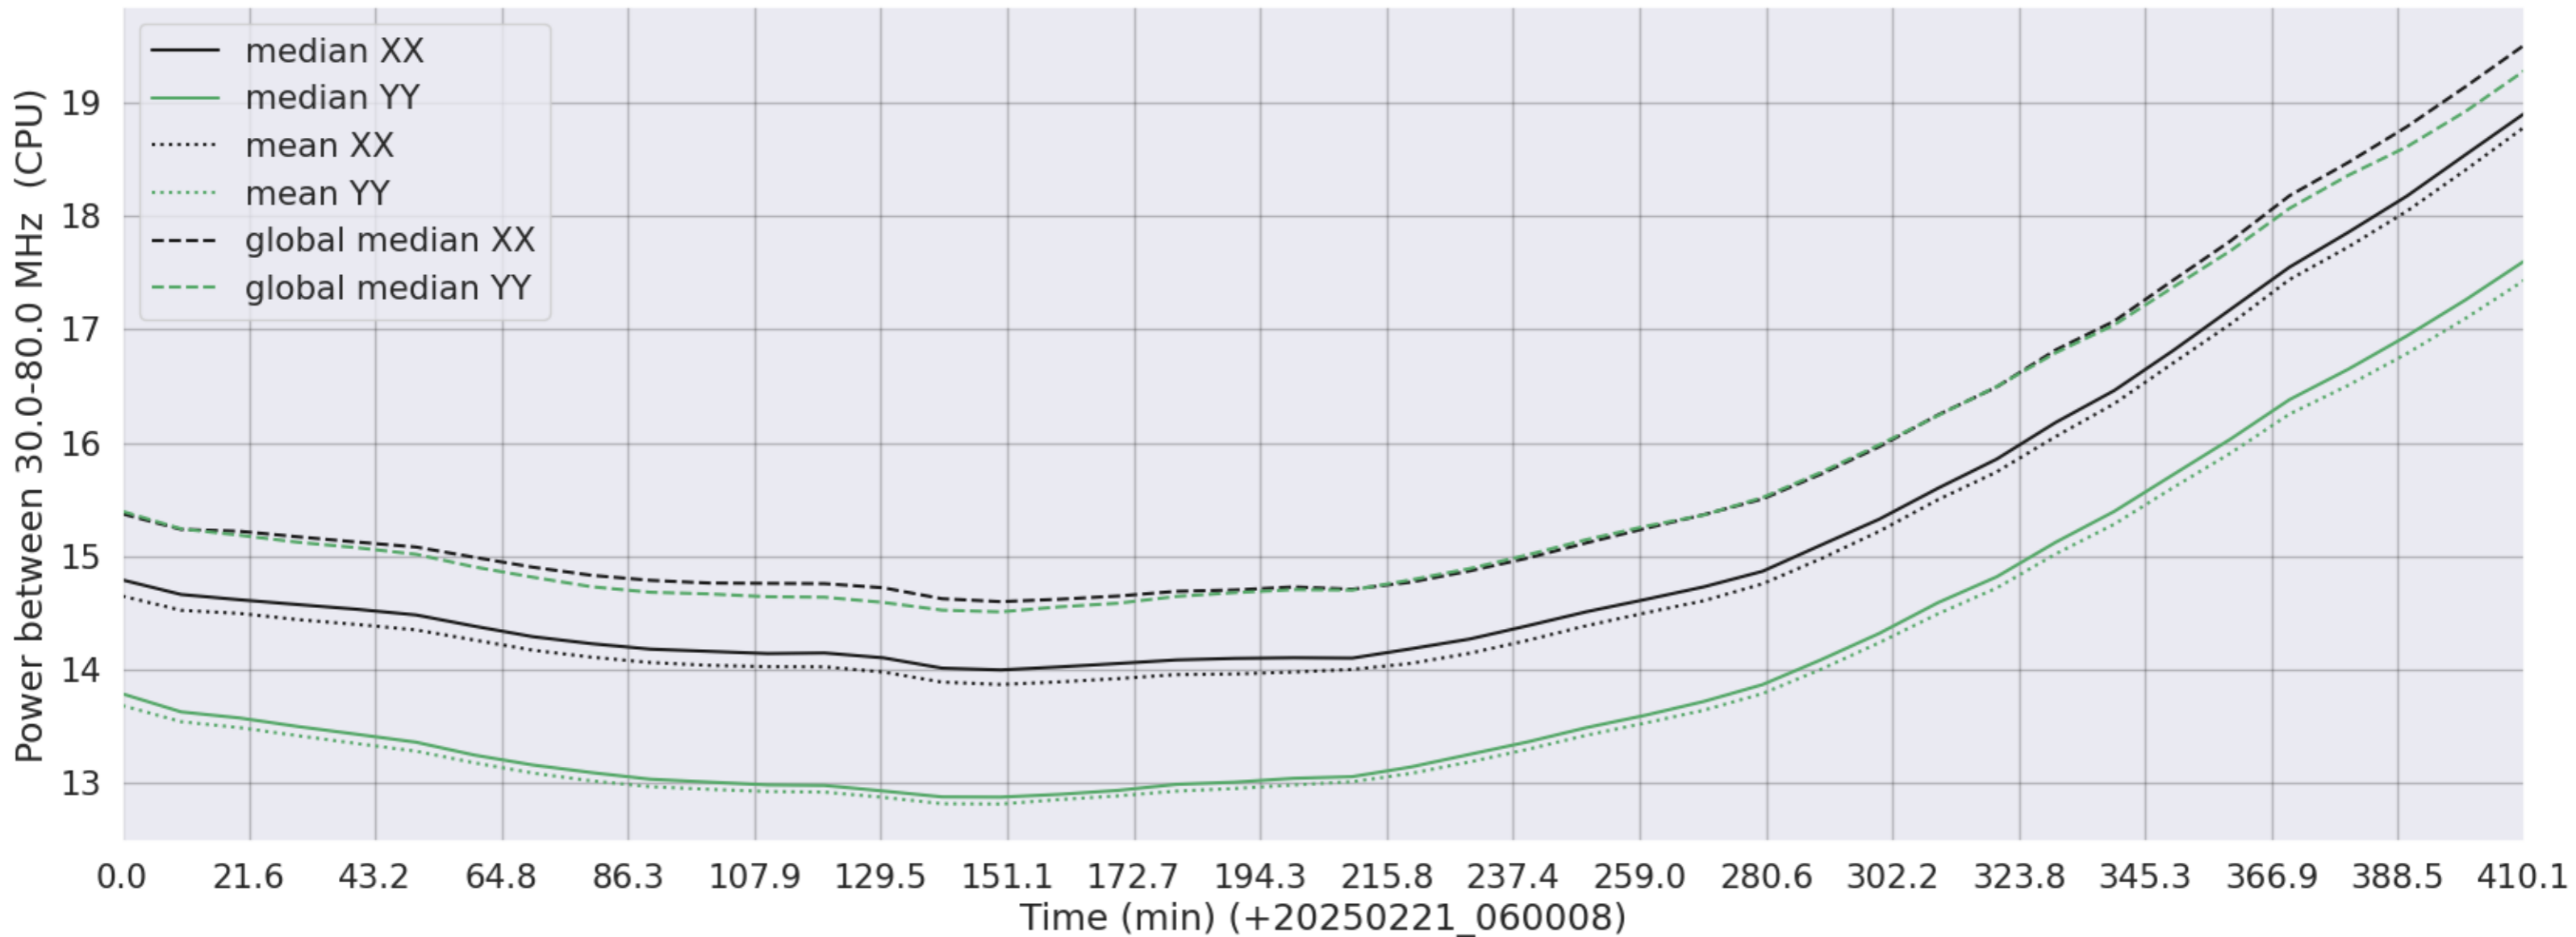

LWA188 - Correlator# 228 - XX FLAGS:Good - YY FLAGS:Good

LWA125 - Correlator# 227 - XX FLAGS:Good - YY FLAGS:Good