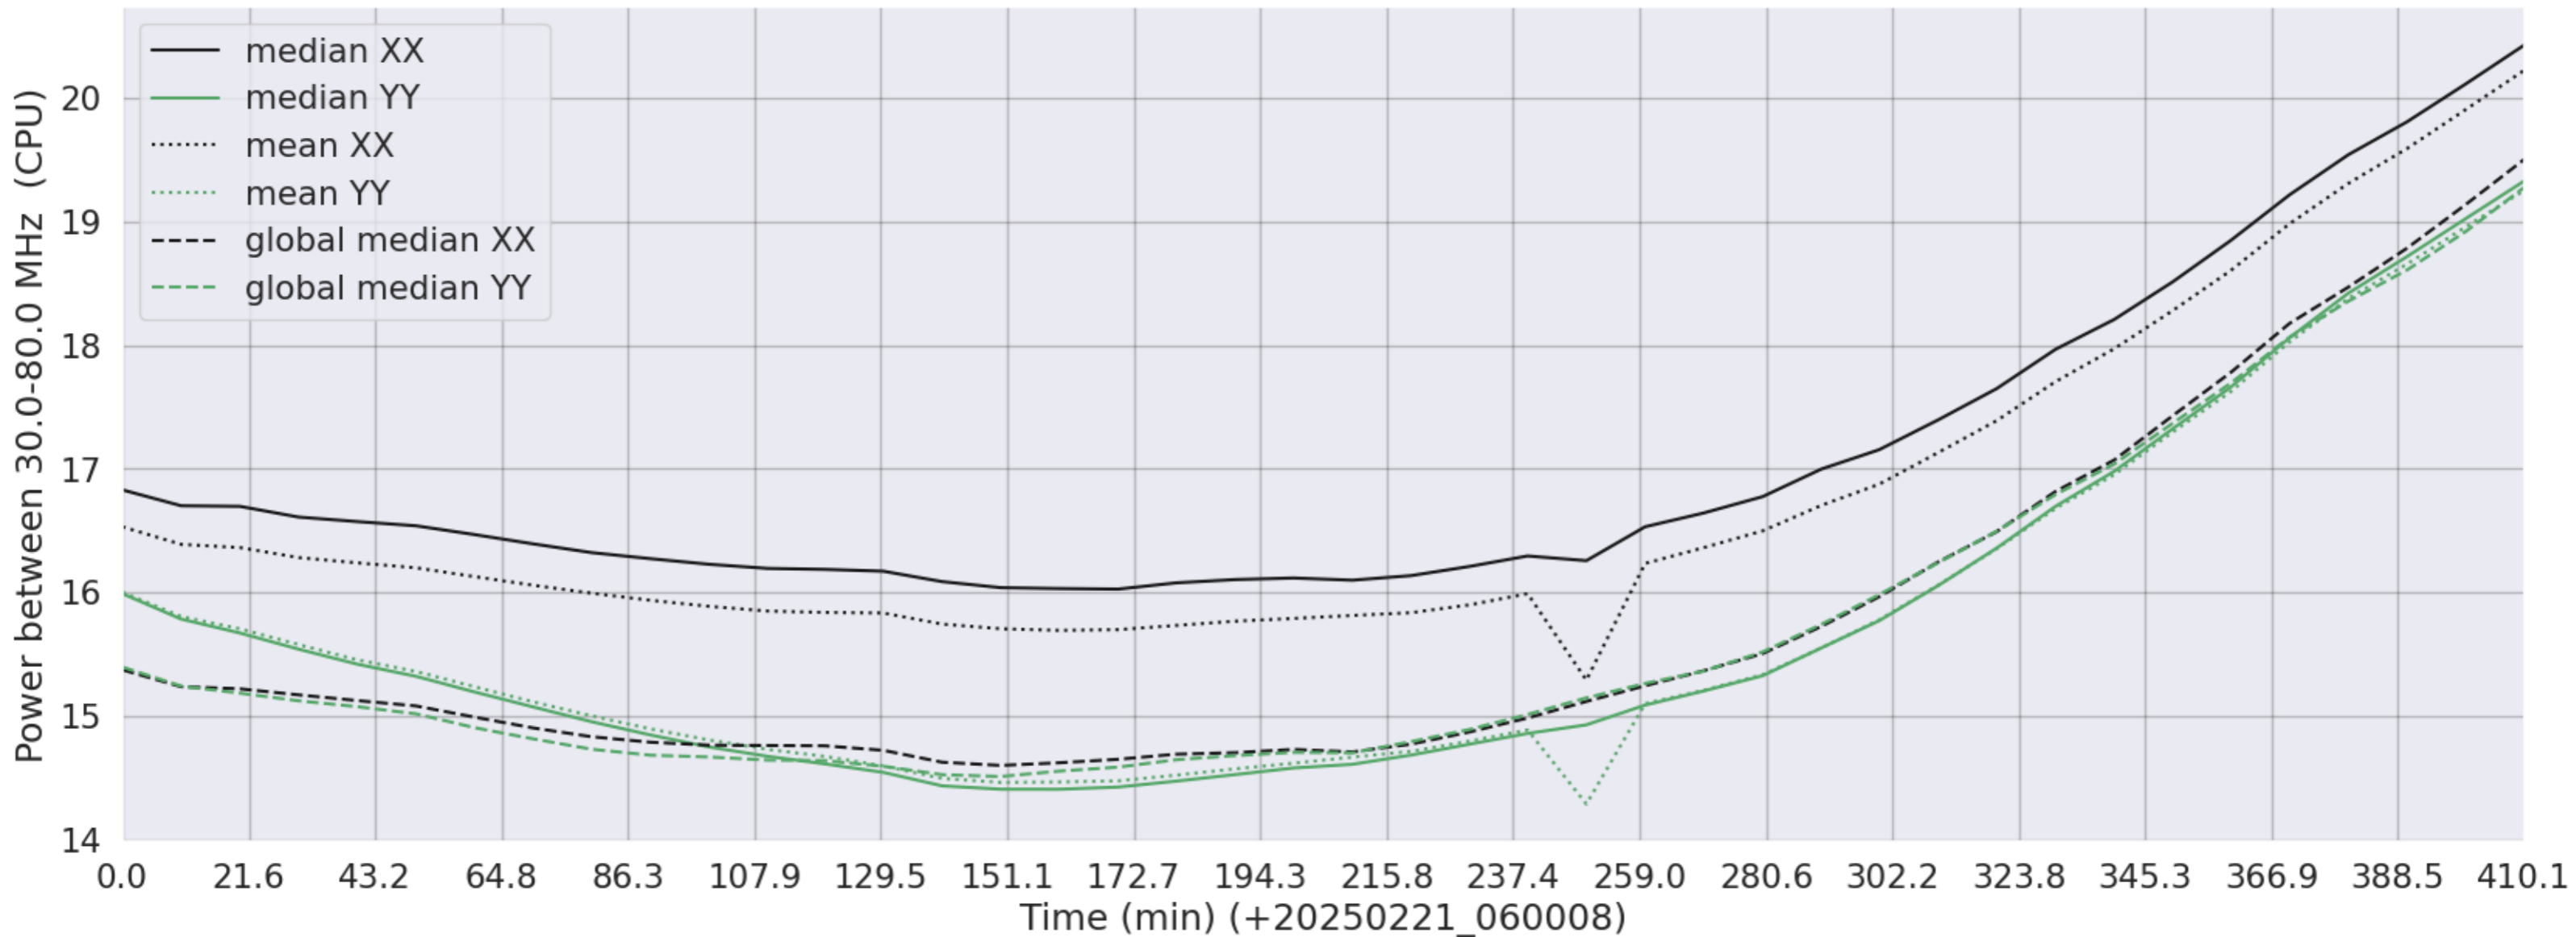

LWA283 - Correlator# 040 - XX FLAGS:Good - YY FLAGS:Good

LWA280 - Correlator# 041 - XX FLAGS:Good - YY FLAGS:HighPower

LWA288 - Correlator# 042 - XX FLAGS:Good - YY FLAGS:Good

LWA284 - Correlator# 043 - XX FLAGS:Good - YY FLAGS:Good