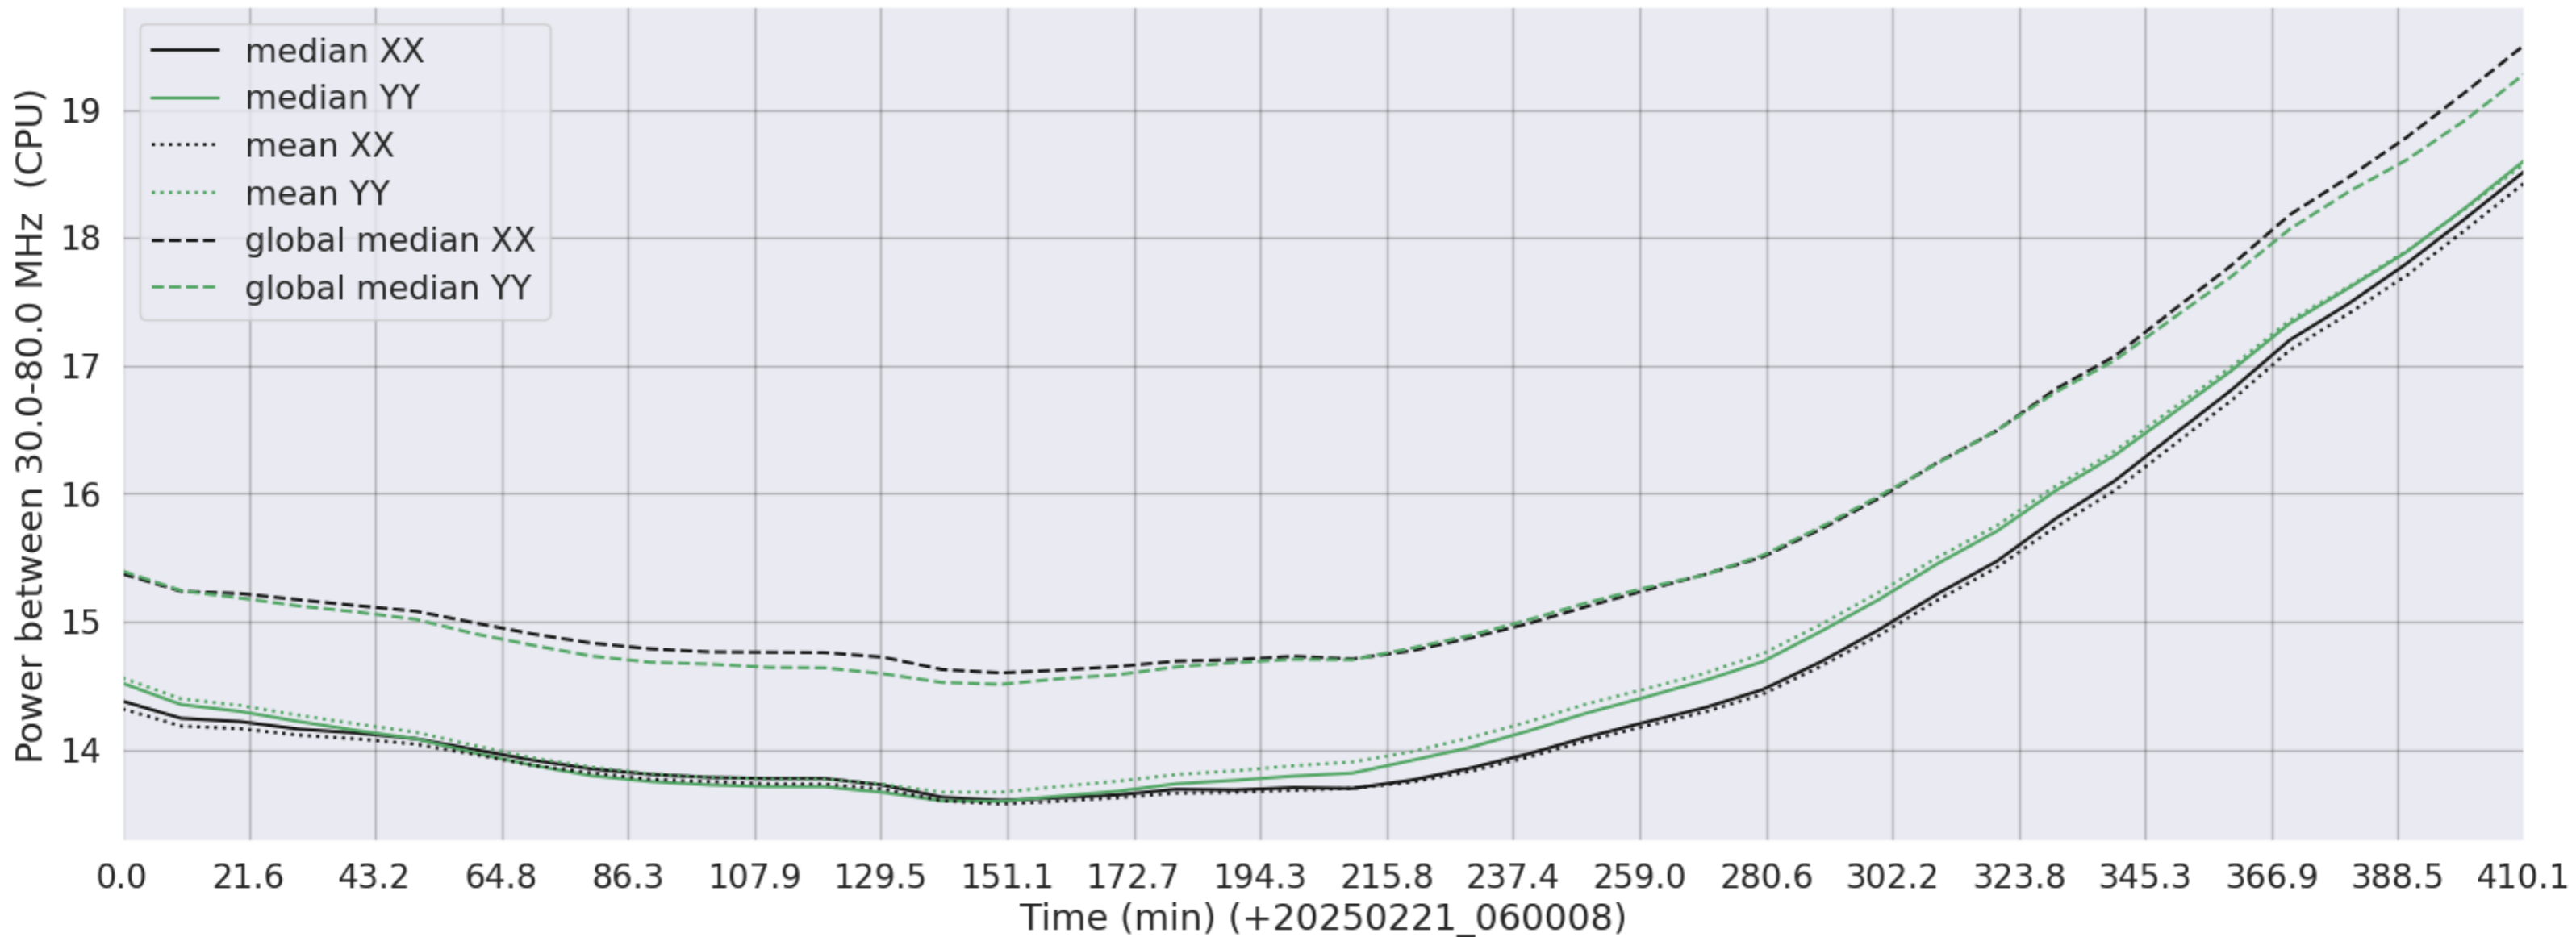

LWA159 - Correlator# 236 - XX FLAGS:Good - YY FLAGS:Good

LWA156 - Correlator# 235 - XX FLAGS:Good - YY FLAGS:Good