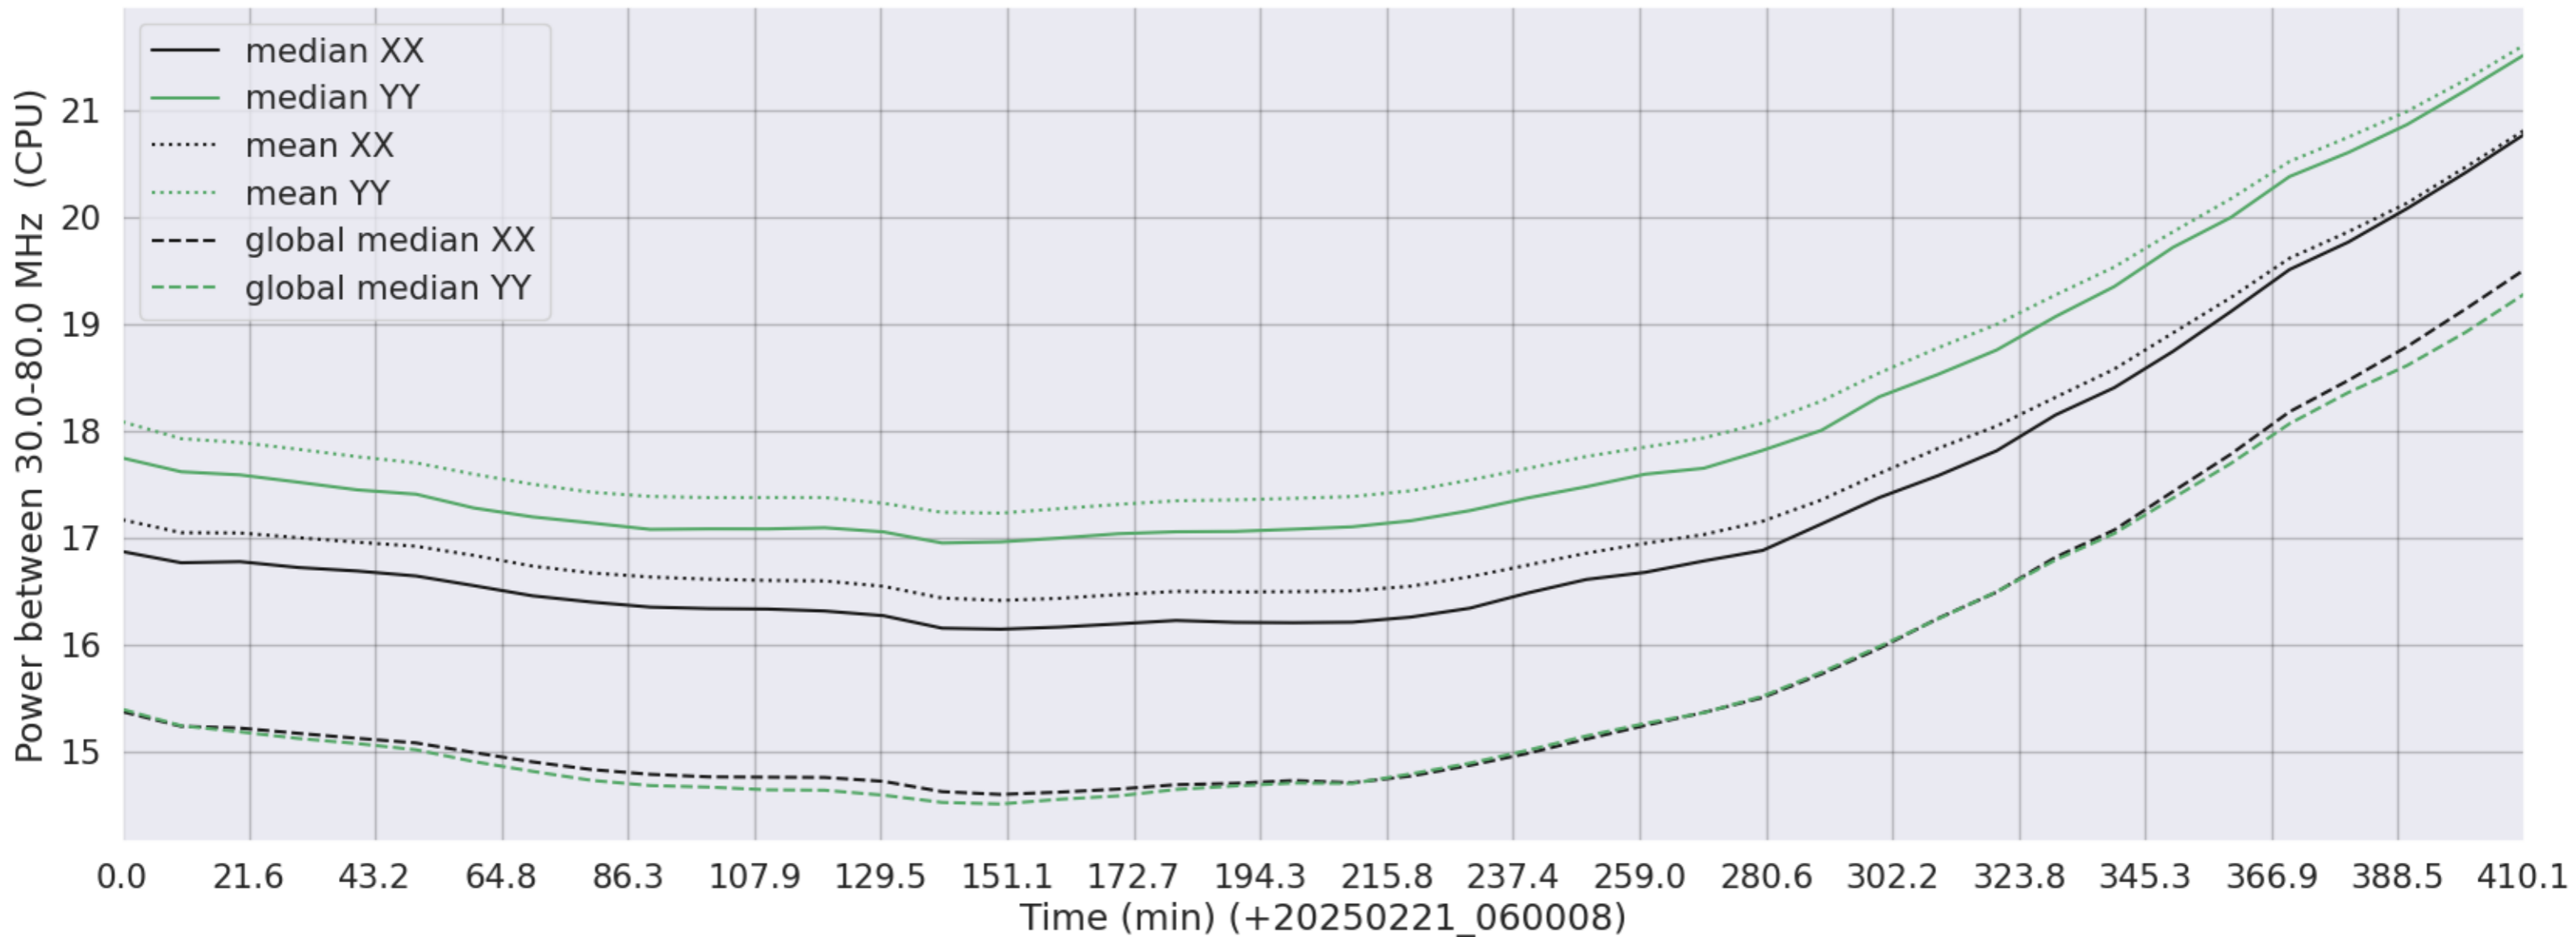

LWA065 - Correlator# 165 - XX FLAGS:Good - YY FLAGS:HighTimeVar

LWA066 - Correlator# 164 - XX FLAGS:Good - YY FLAGS:Good