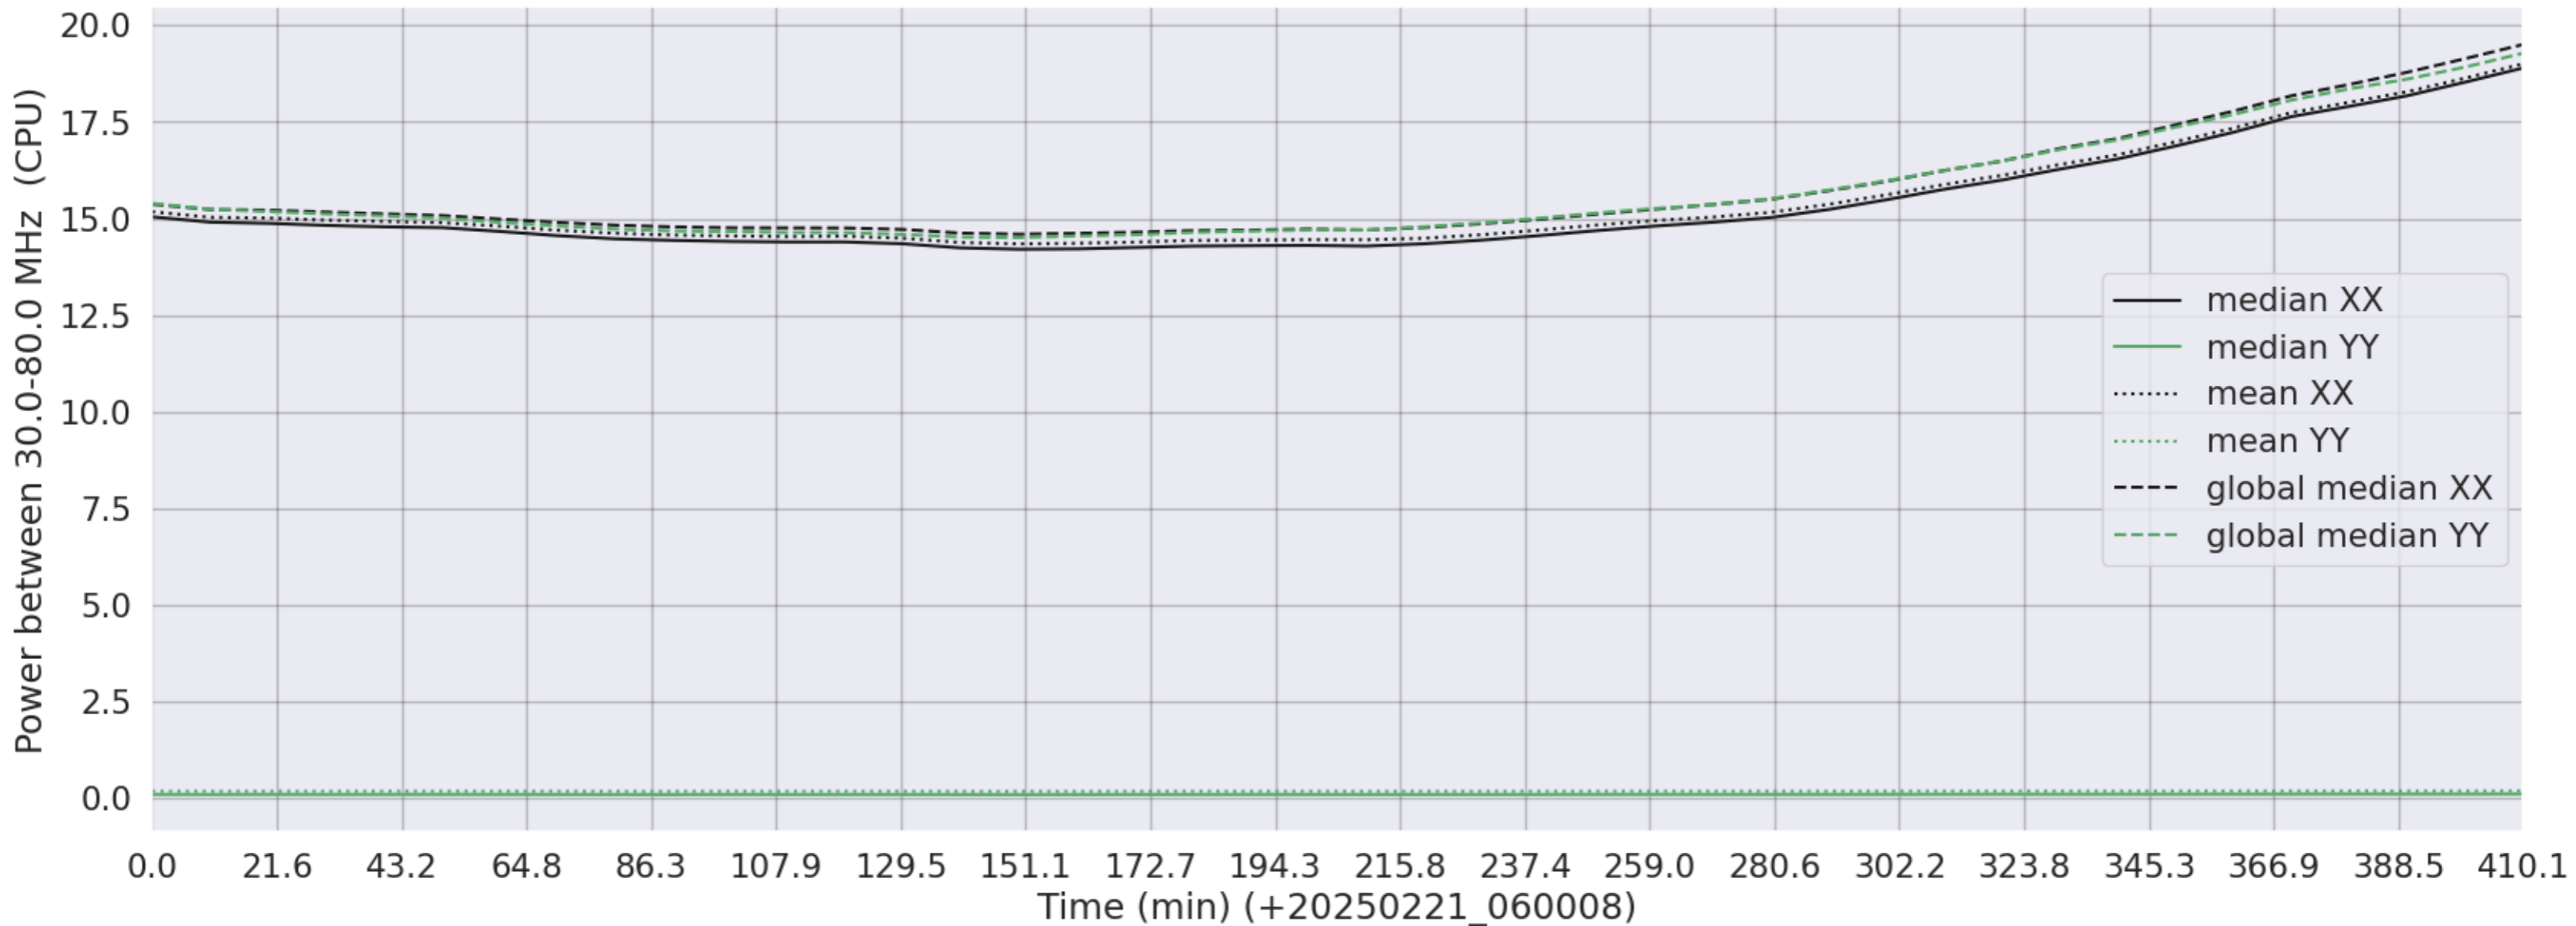

LWA238 - Correlator# 310 - XX FLAGS:Good - YY FLAGS:Good

LWA235 - Correlator# 309 - XX FLAGS:Good - YY FLAGS:LowPower