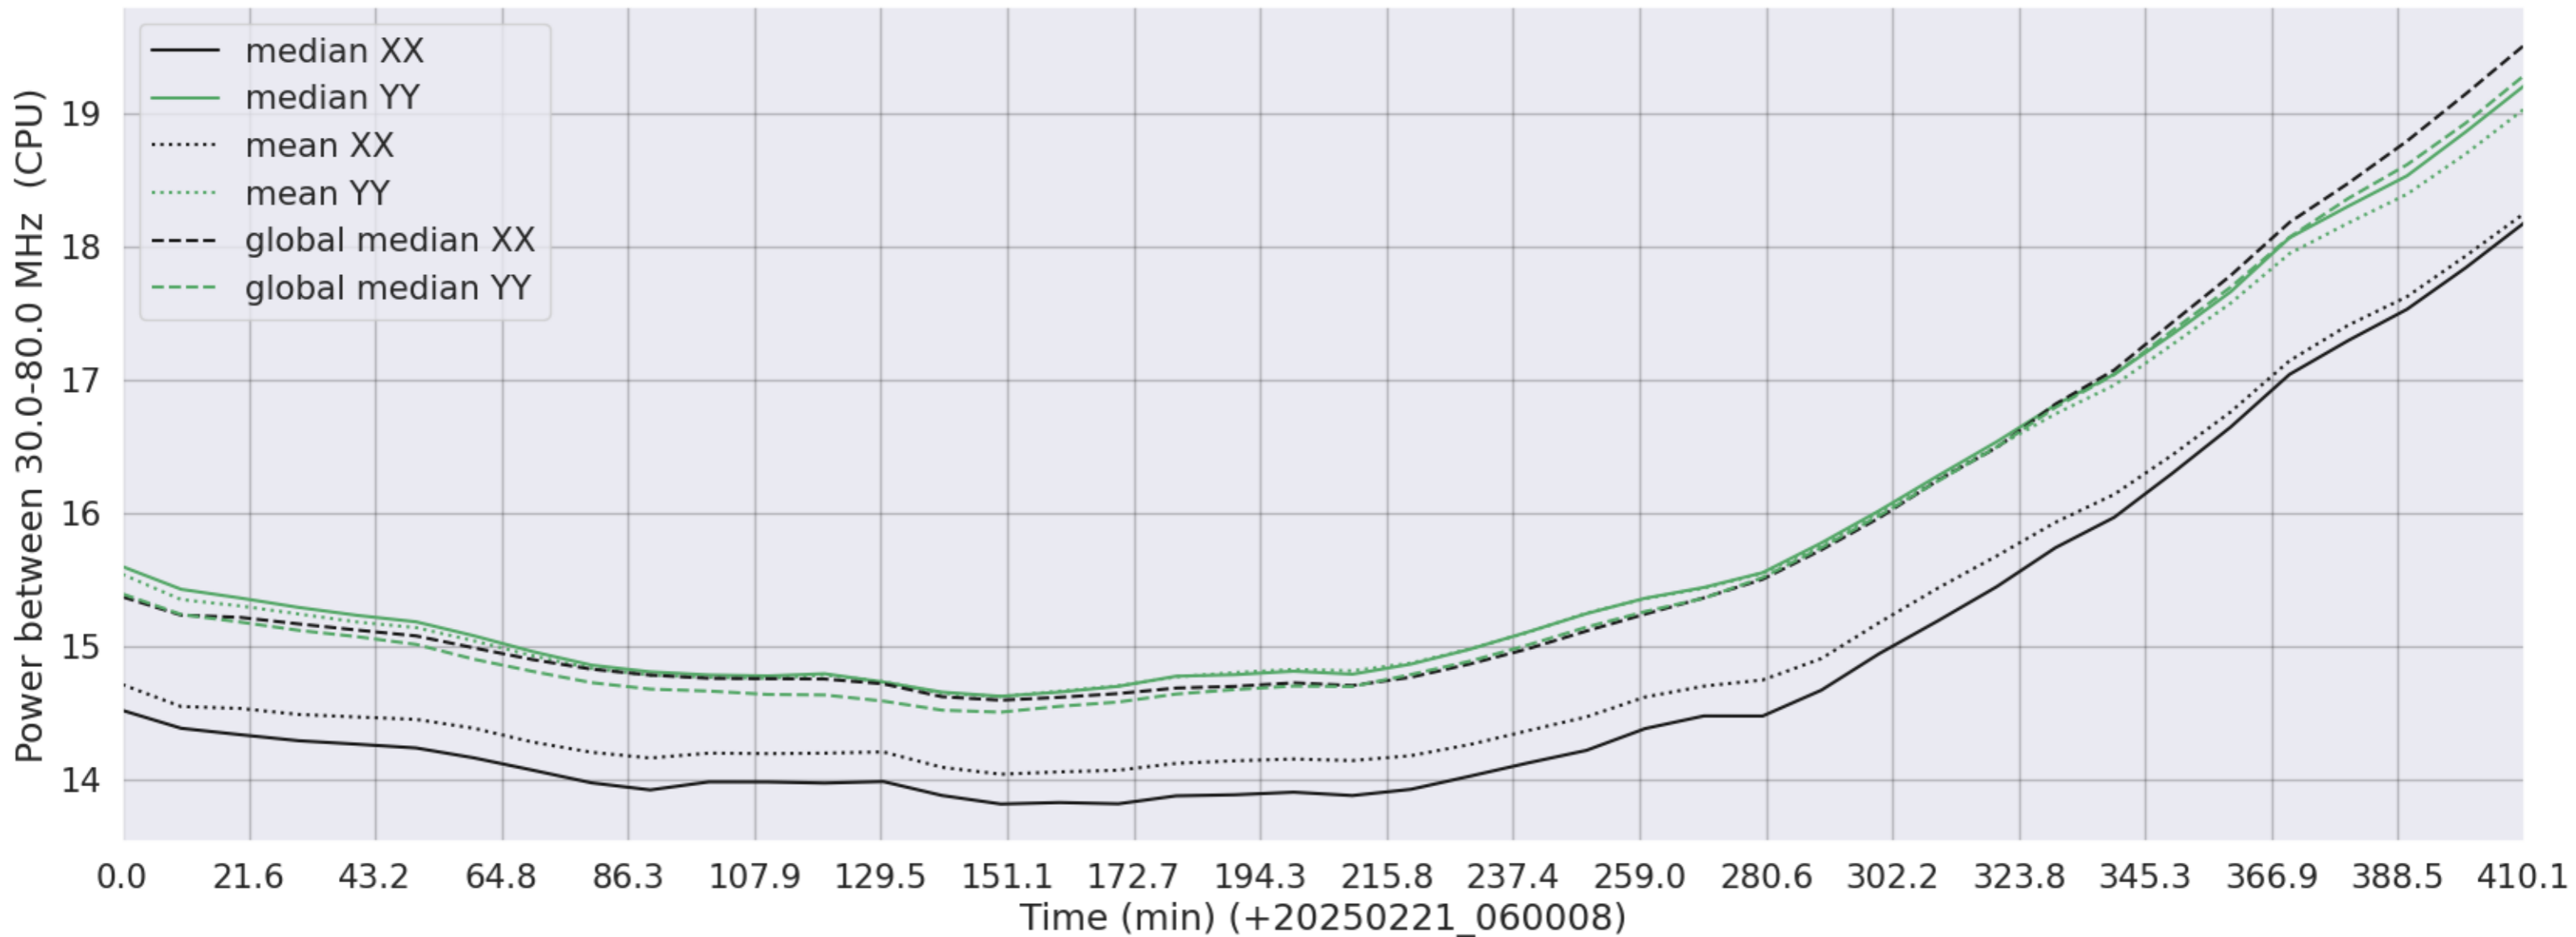

LWA227 - Correlator# 280 - XX FLAGS:Good - YY FLAGS:Good

LWA201 - Correlator# 279 - XX FLAGS:Good - YY FLAGS:Good