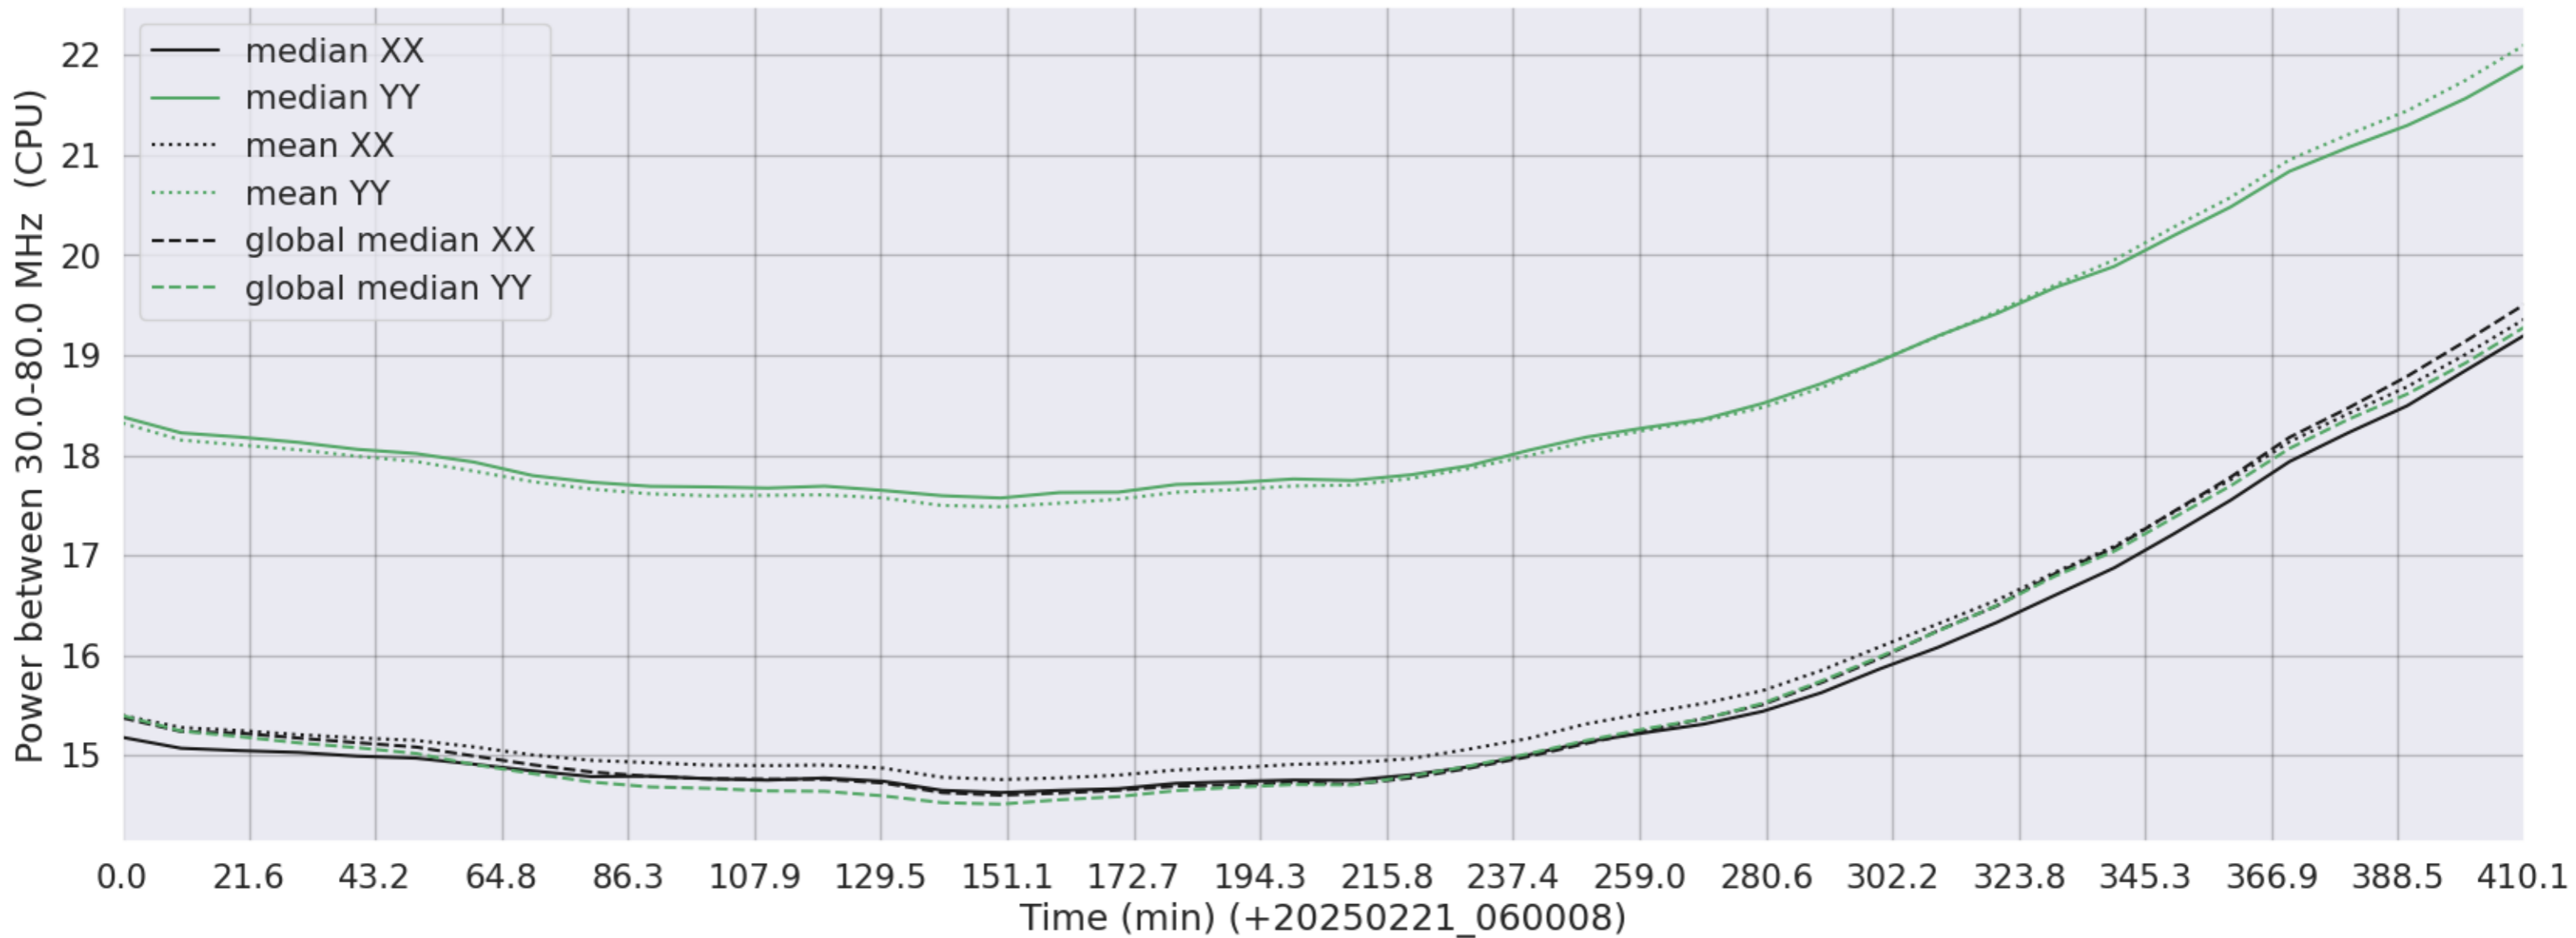

LWA264 - Correlator# 349 - XX FLAGS:Good - YY FLAGS:Good

LWA300 - Correlator# 348 - XX FLAGS:Good - YY FLAGS:Good