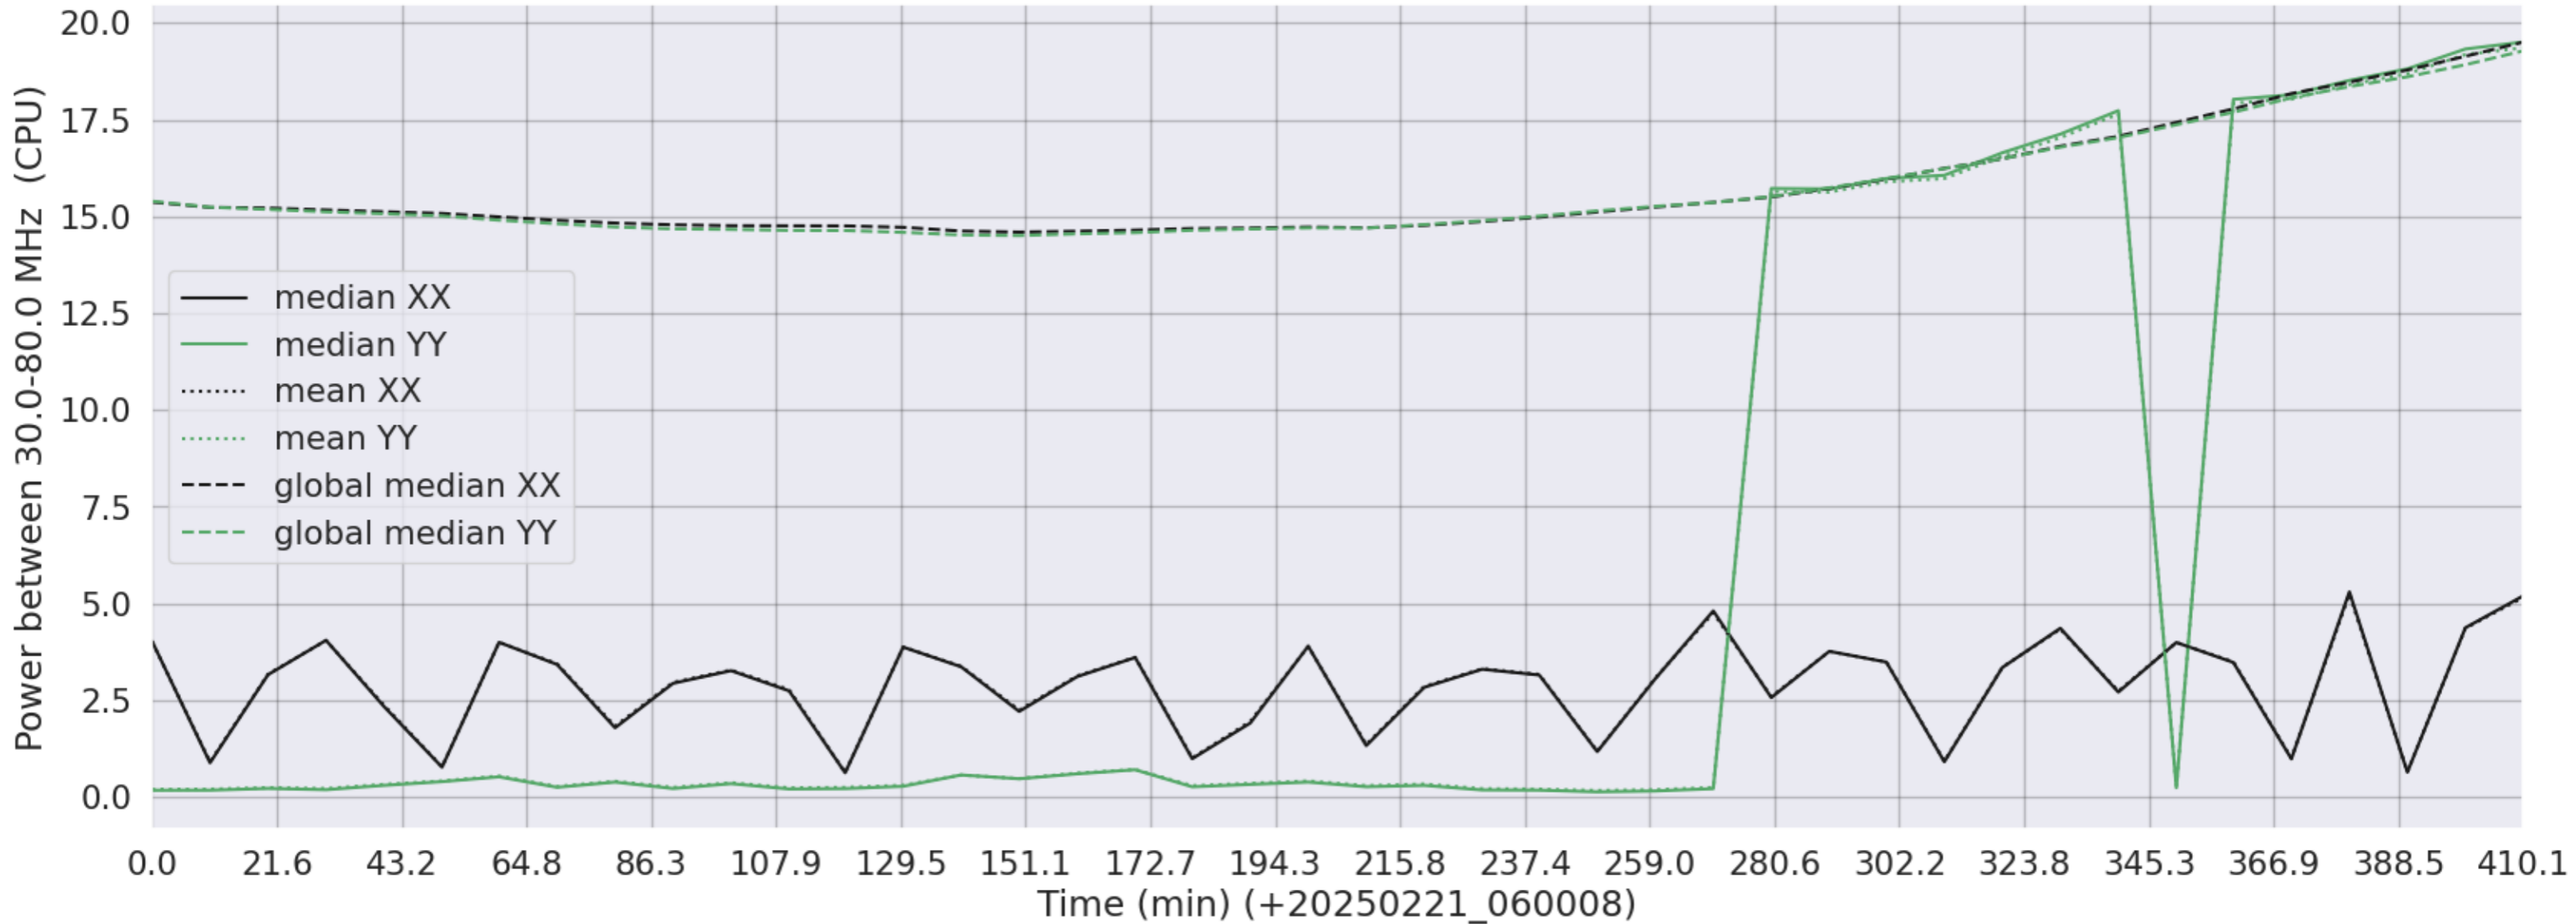

LWA127 - Correlator# 225 - XX FLAGS:LowPower - YY FLAGS:LowPower

LWA124 - Correlator# 224 - XX FLAGS:HighTimeVar+BadSpecShape - YY FLAGS:HighTimeVar+BadSpecShape