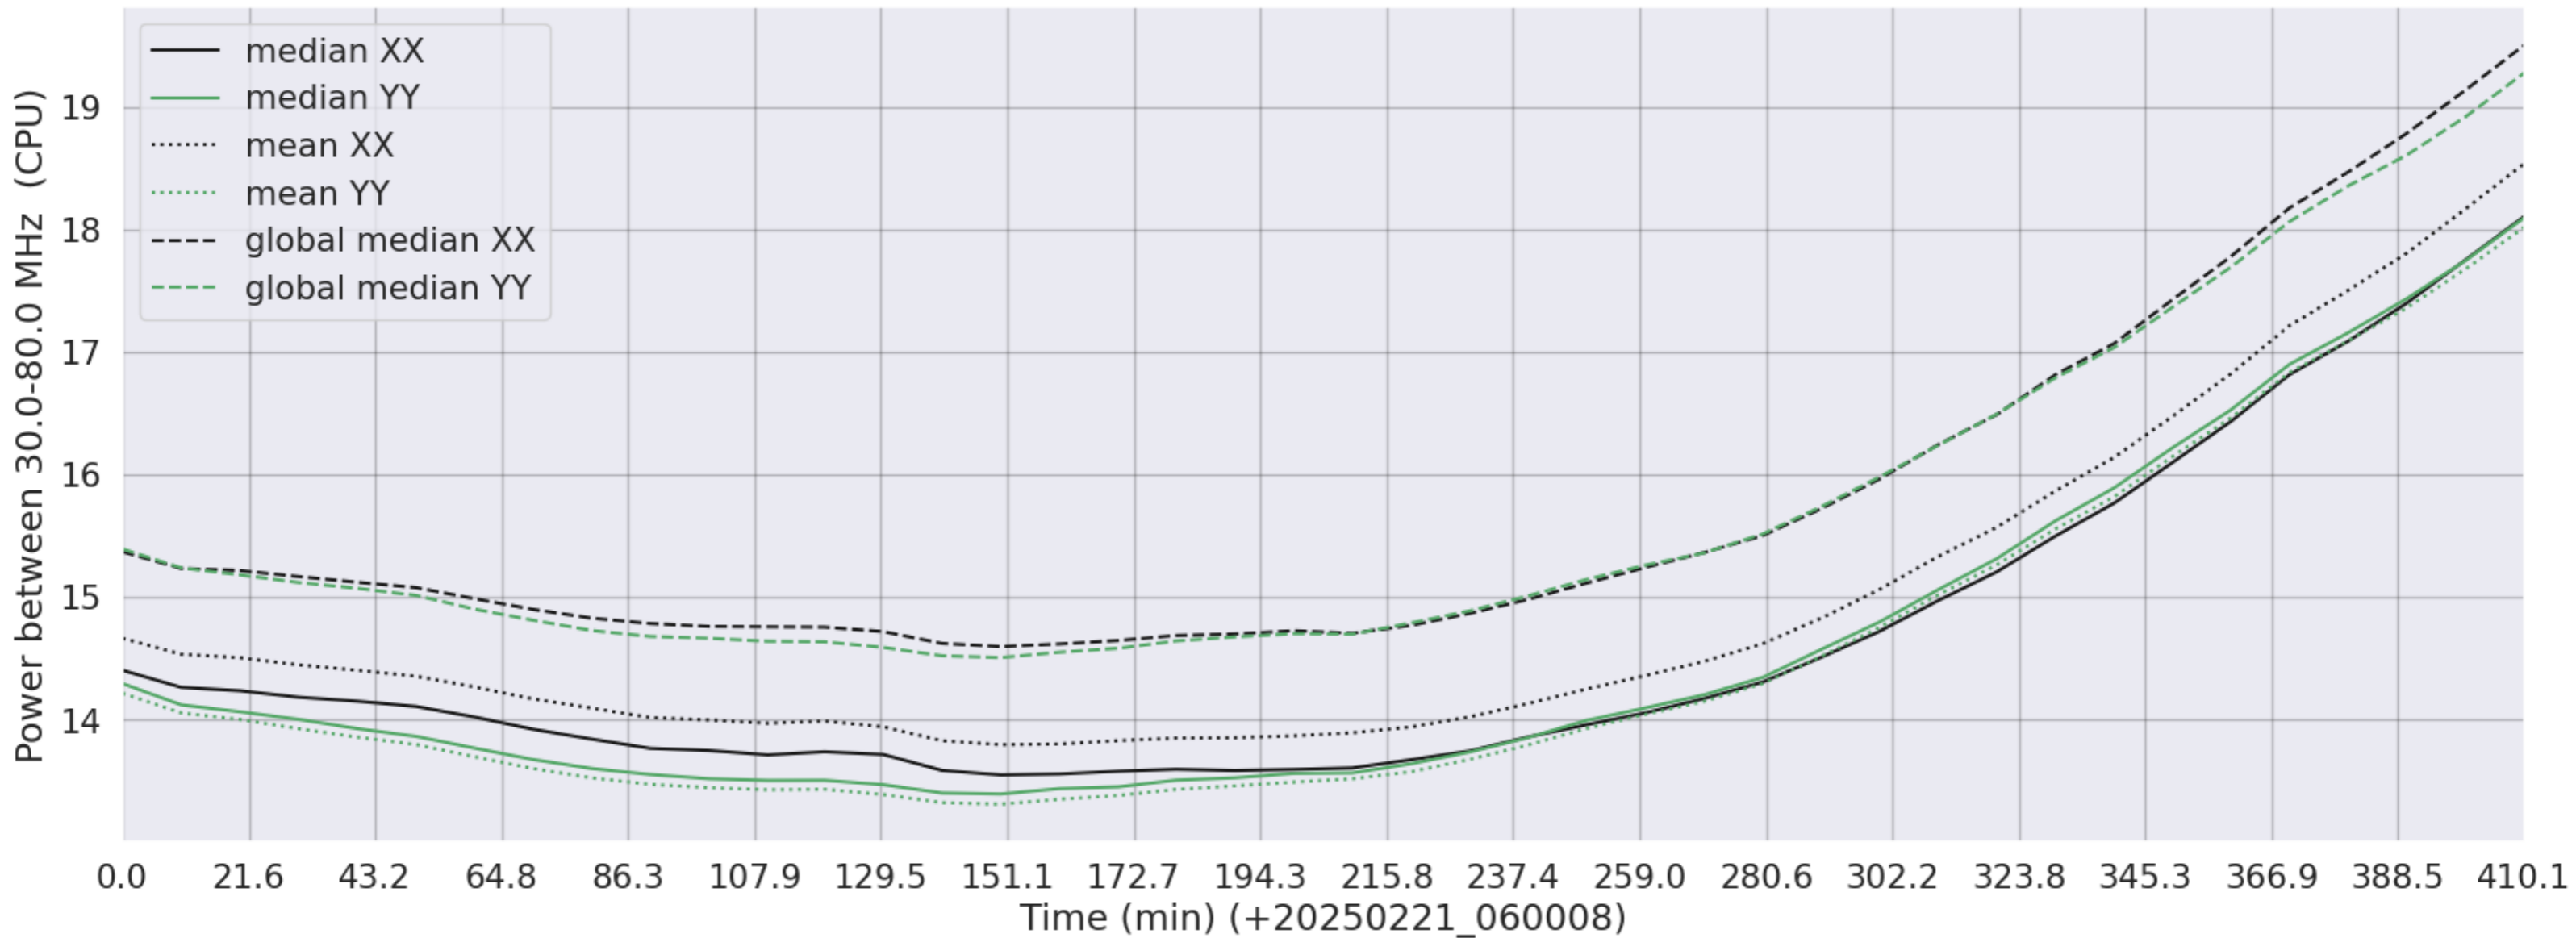

LWA182 - Correlator# 238 - XX FLAGS:Good - YY FLAGS:Good

LWA158 - Correlator# 237 - XX FLAGS:Good - YY FLAGS:Good