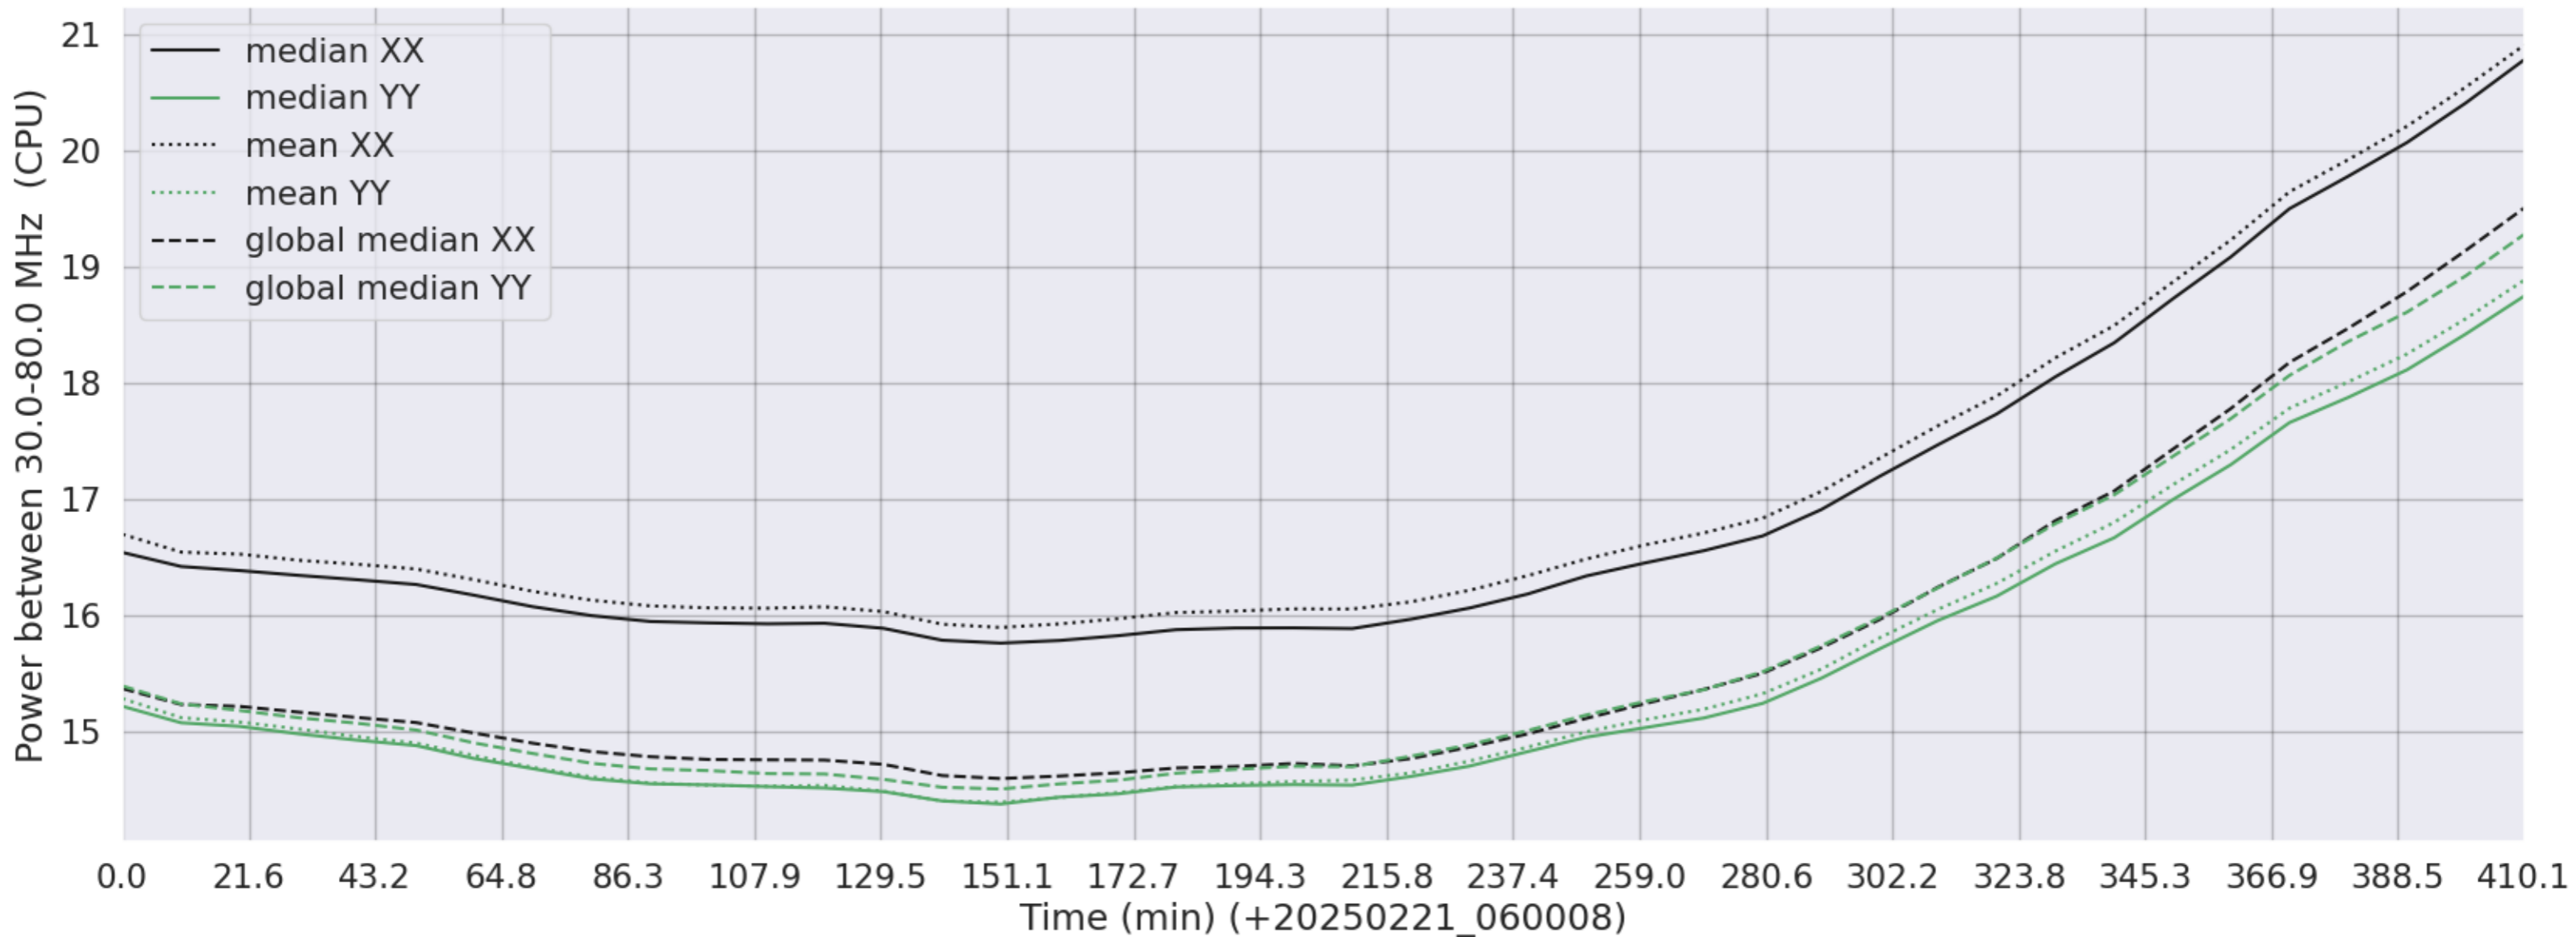

LWA046 - Correlator# 082 - XX FLAGS:Good - YY FLAGS:Good

LWA043 - Correlator# 081 - XX FLAGS:Good - YY FLAGS:Good