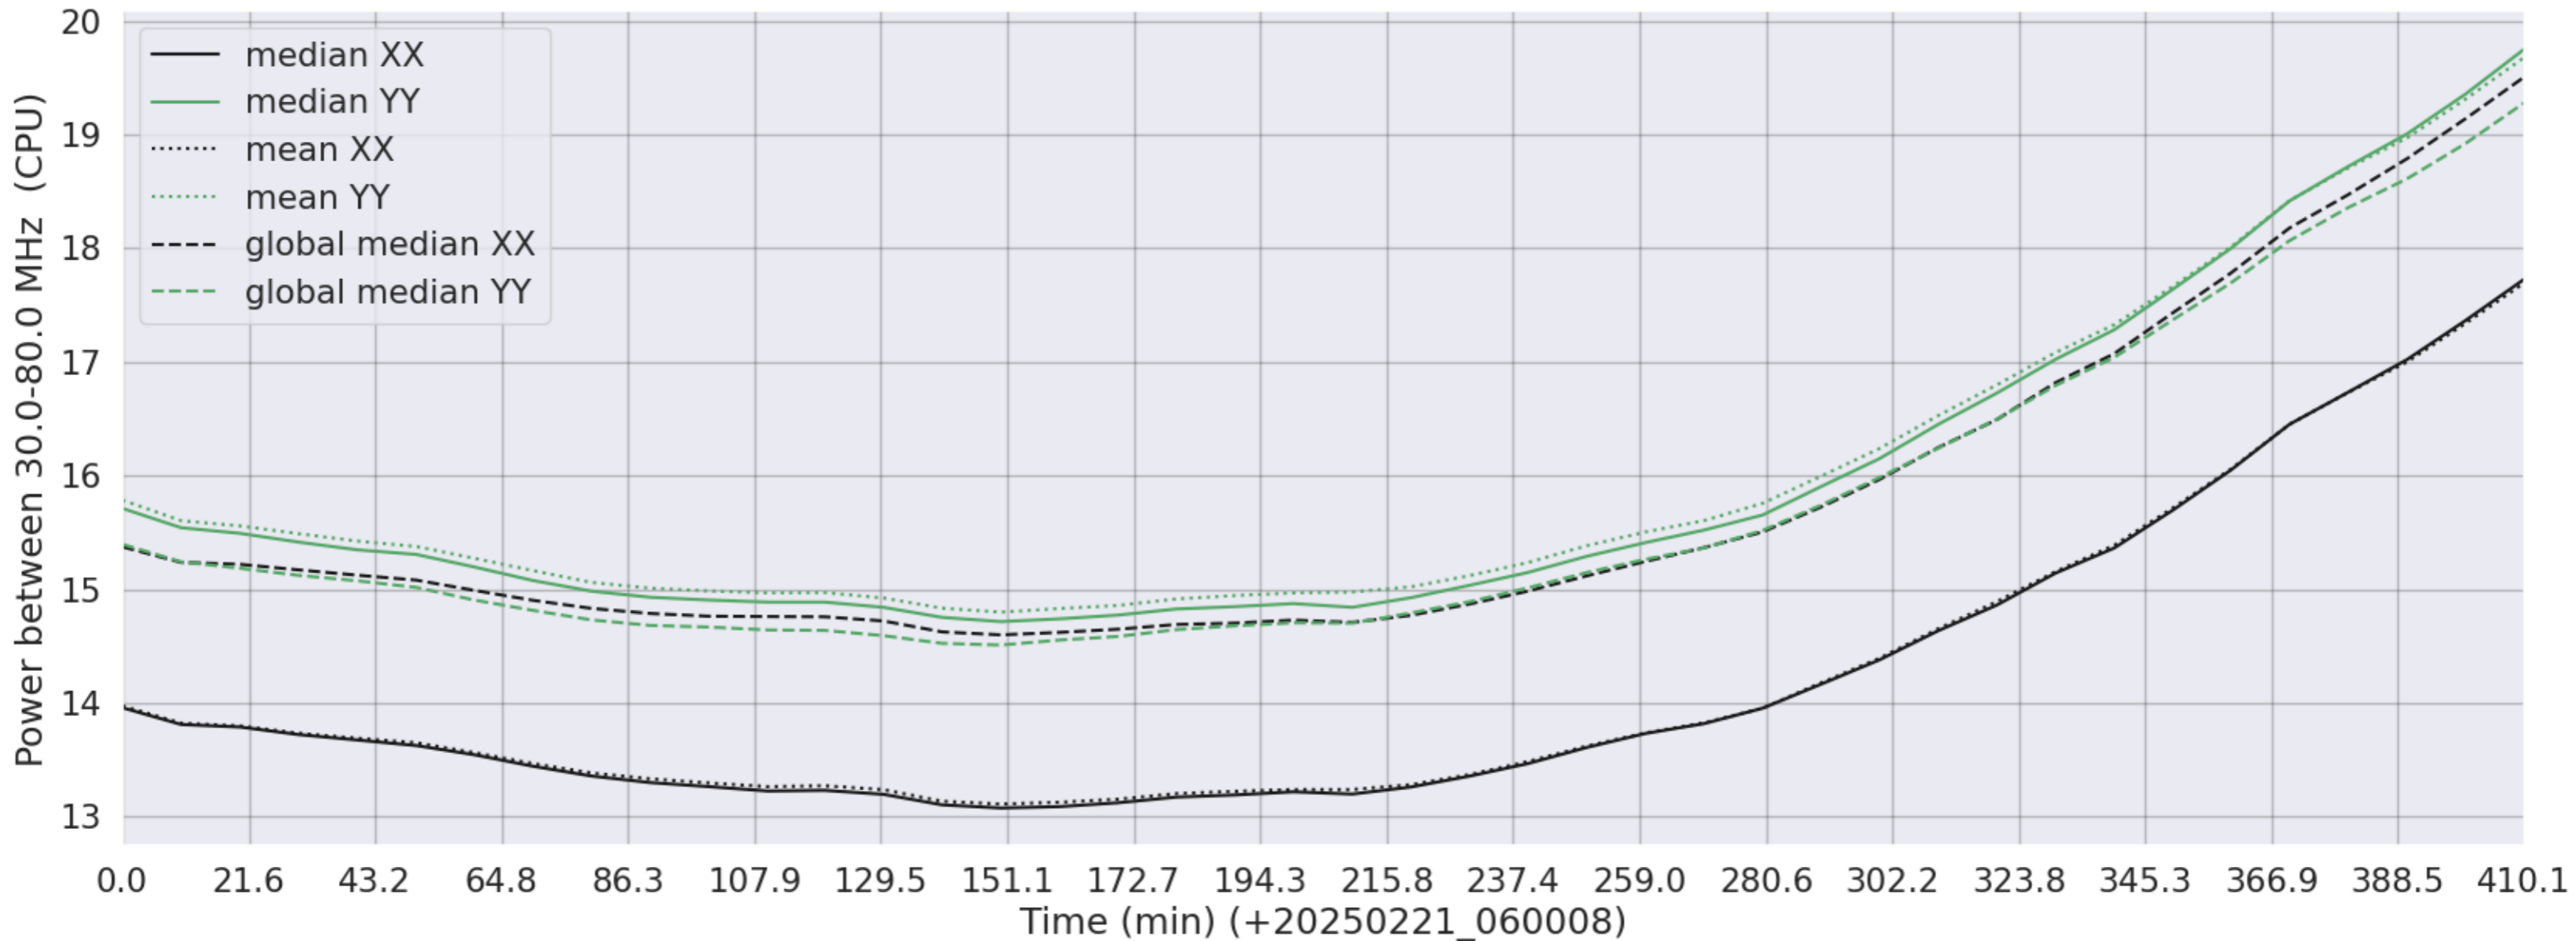

LWA300 - Correlator# 348 - XX FLAGS:Good - YY FLAGS:Good

LWA256 - Correlator# 347 - XX FLAGS:Good - YY FLAGS:Good