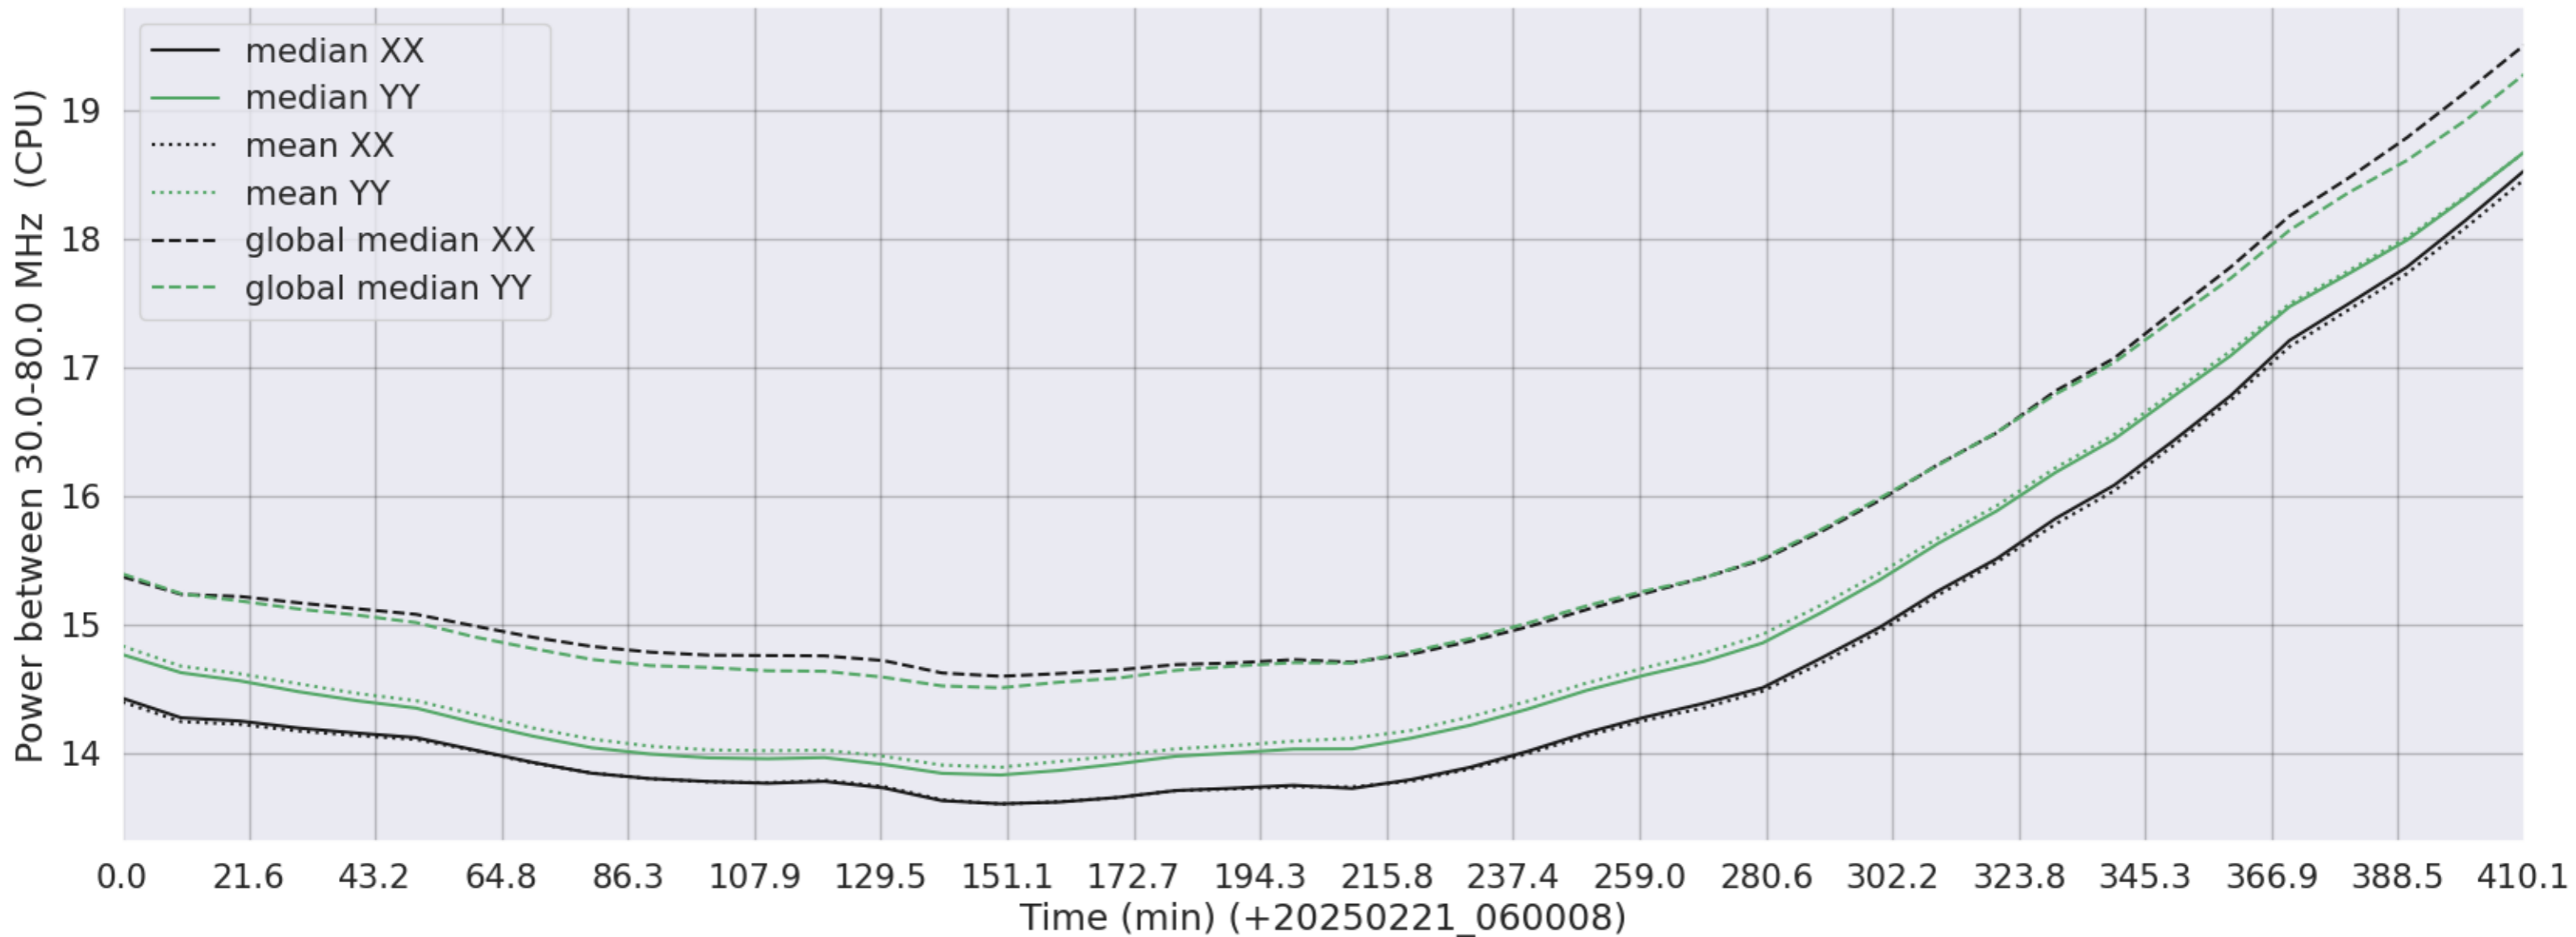

LWA213 - Correlator# 329 - XX FLAGS:Good - YY FLAGS:Good

LWA214 - Correlator# 328 - XX FLAGS:Good - YY FLAGS:Good