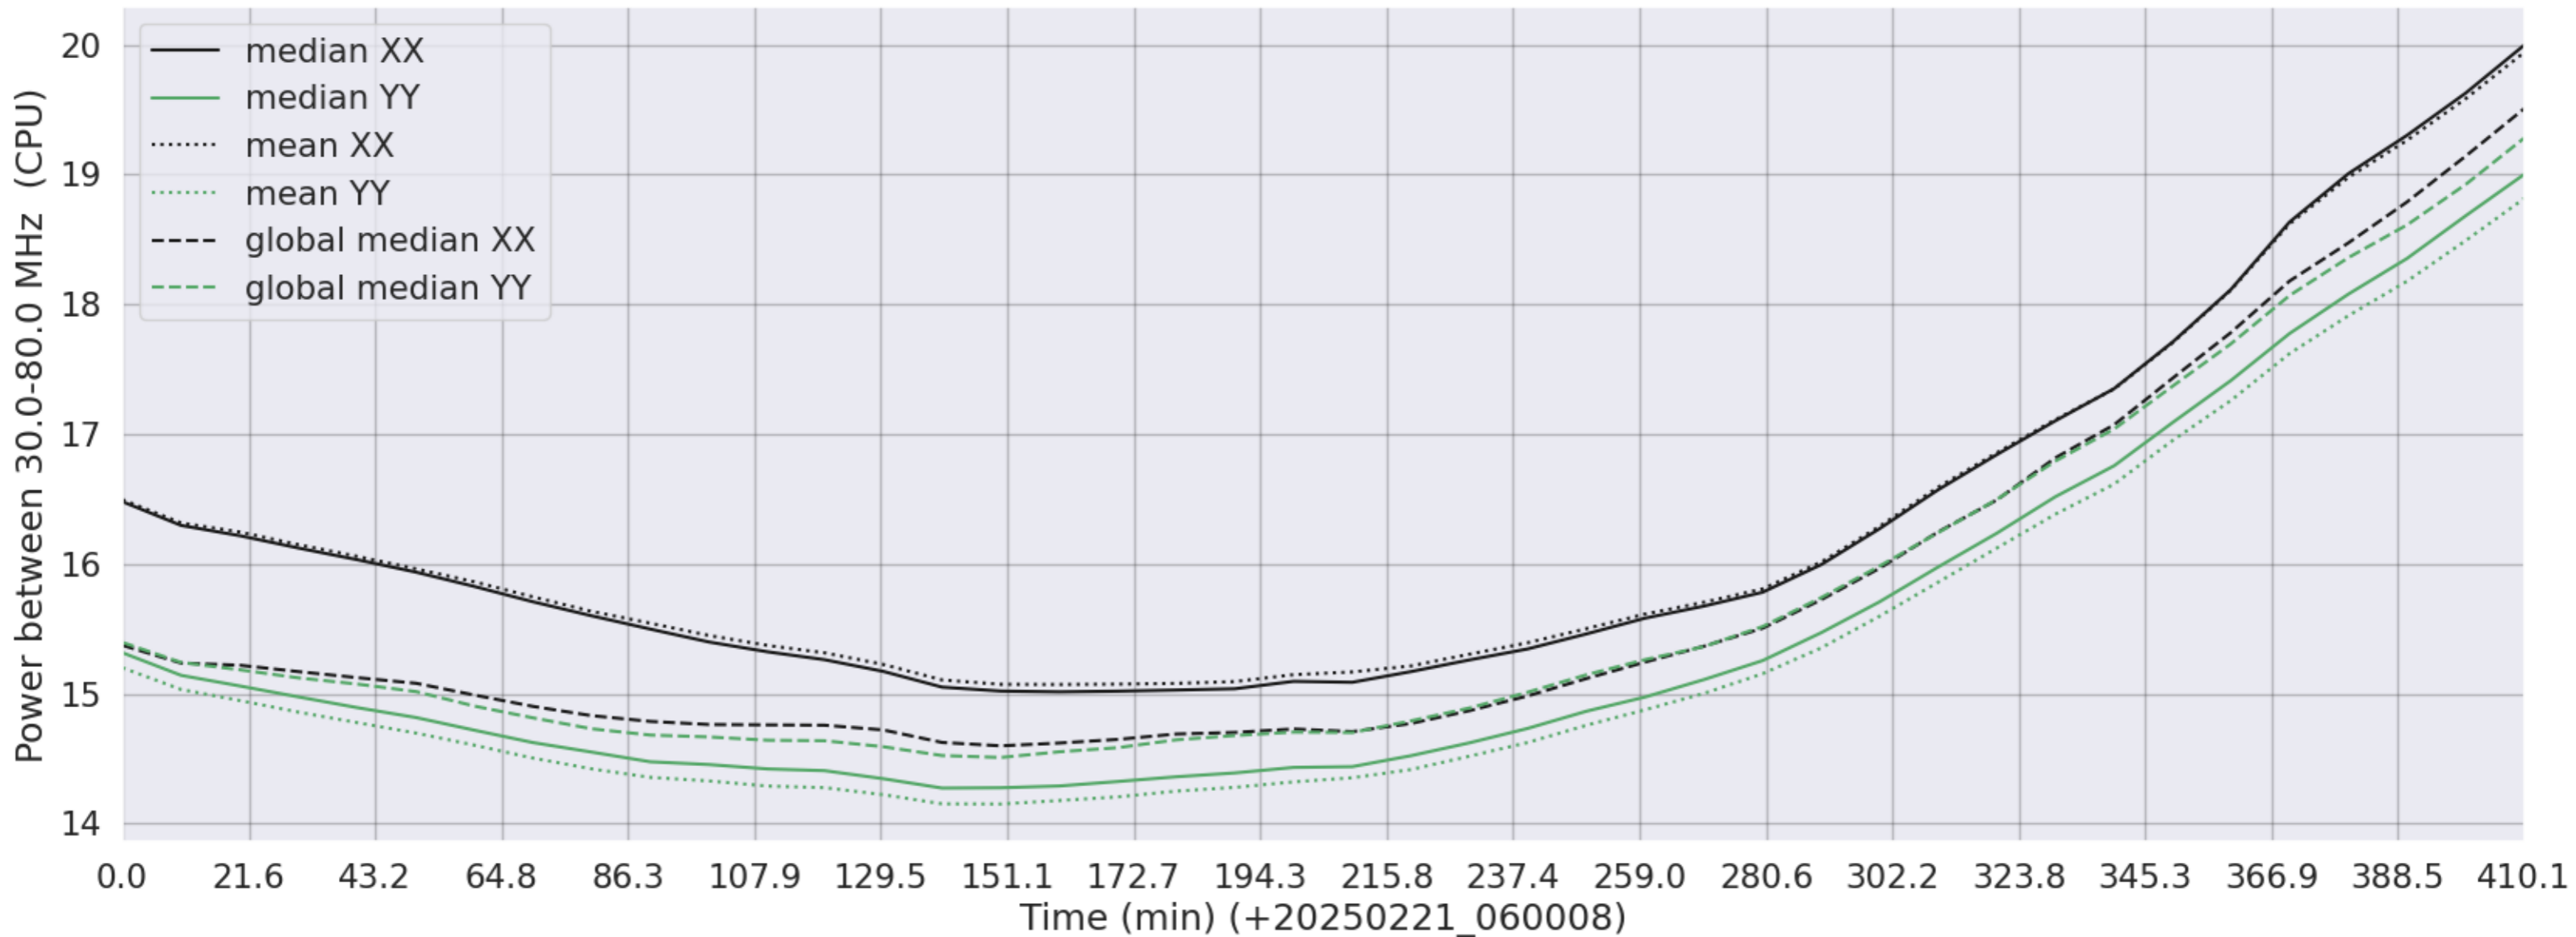

LWA257 - Correlator# 032 - XX FLAGS:Good - YY FLAGS:Good

LWA255 - Correlator# 033 - XX FLAGS:Good - YY FLAGS:Good

LWA260 - Correlator# 034 - XX FLAGS:Good - YY FLAGS:Good

LWA258 - Correlator# 035 - XX FLAGS:Good - YY FLAGS:Good