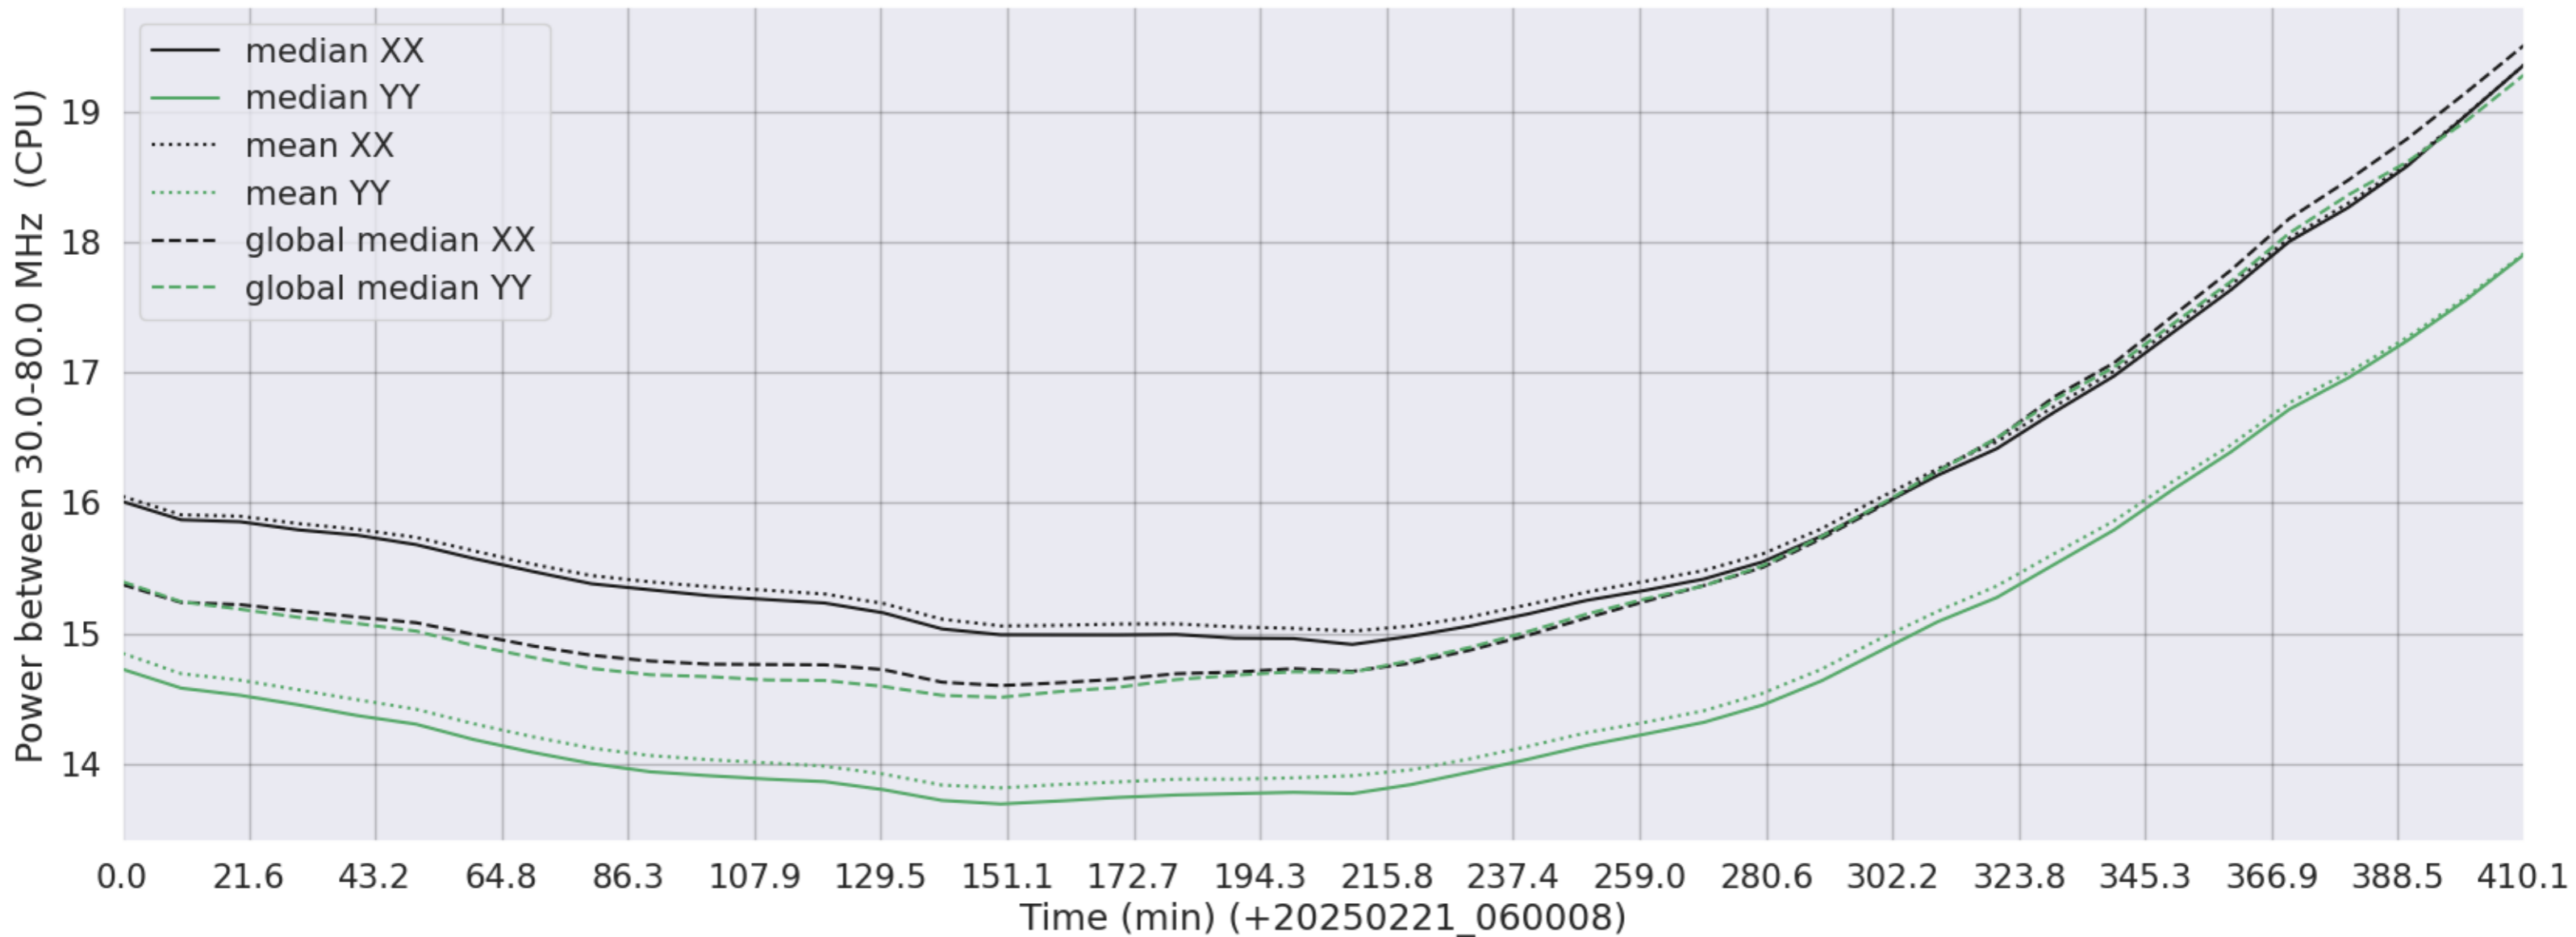

LWA014 - Correlator# 099 - XX FLAGS:Good - YY FLAGS:Good

LWA015 - Correlator# 098 - XX FLAGS:Good - YY FLAGS:Good