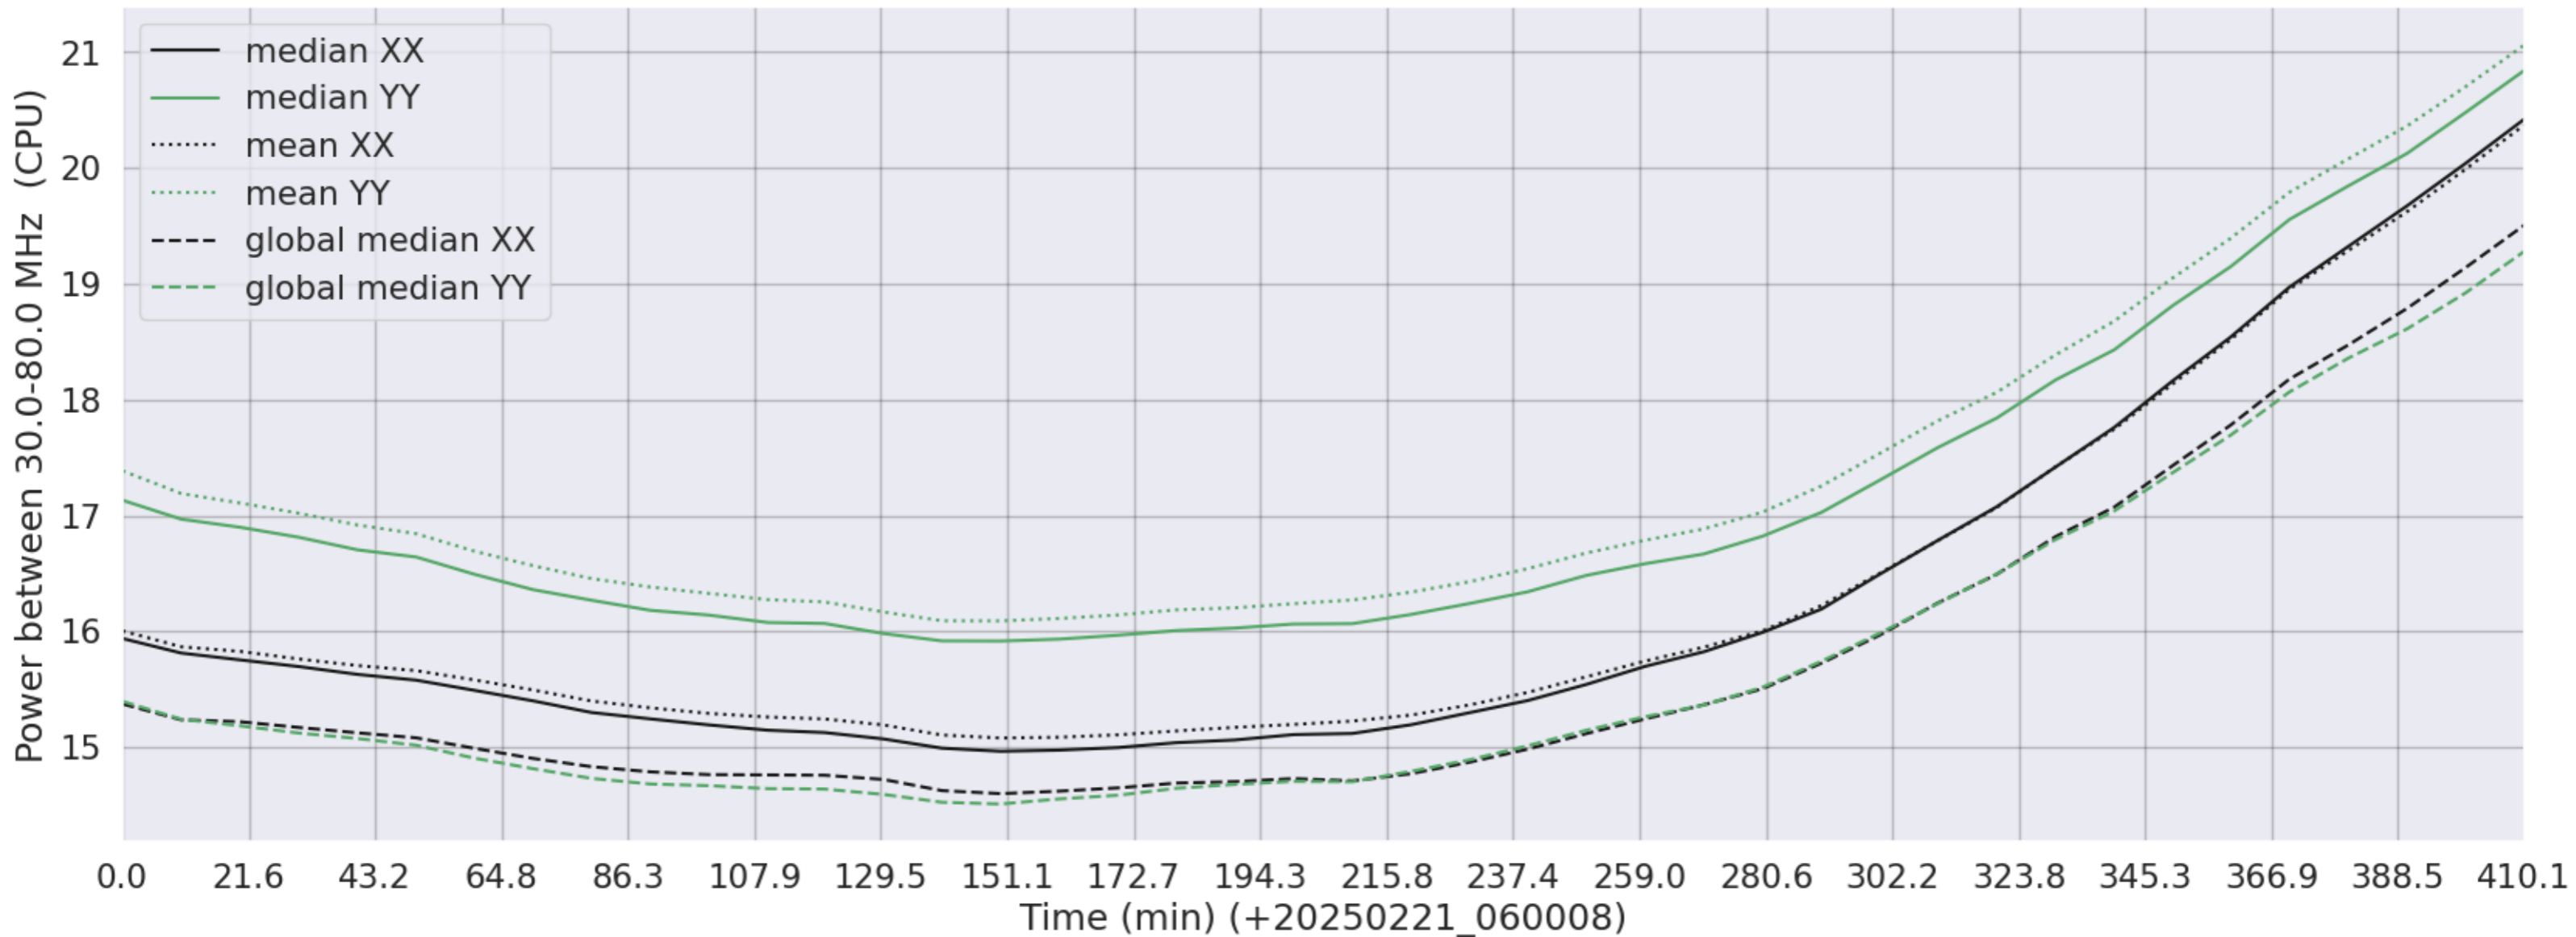

LWA302 - Correlator# 092 - XX FLAGS:Good - YY FLAGS:Good

LWA286 - Correlator# 093 - XX FLAGS:Good - YY FLAGS:Good

LWA363 - Correlator# 094 - XX FLAGS:Good - YY FLAGS:Good

LWA323 - Correlator# 095 - XX FLAGS:Good - YY FLAGS:Good