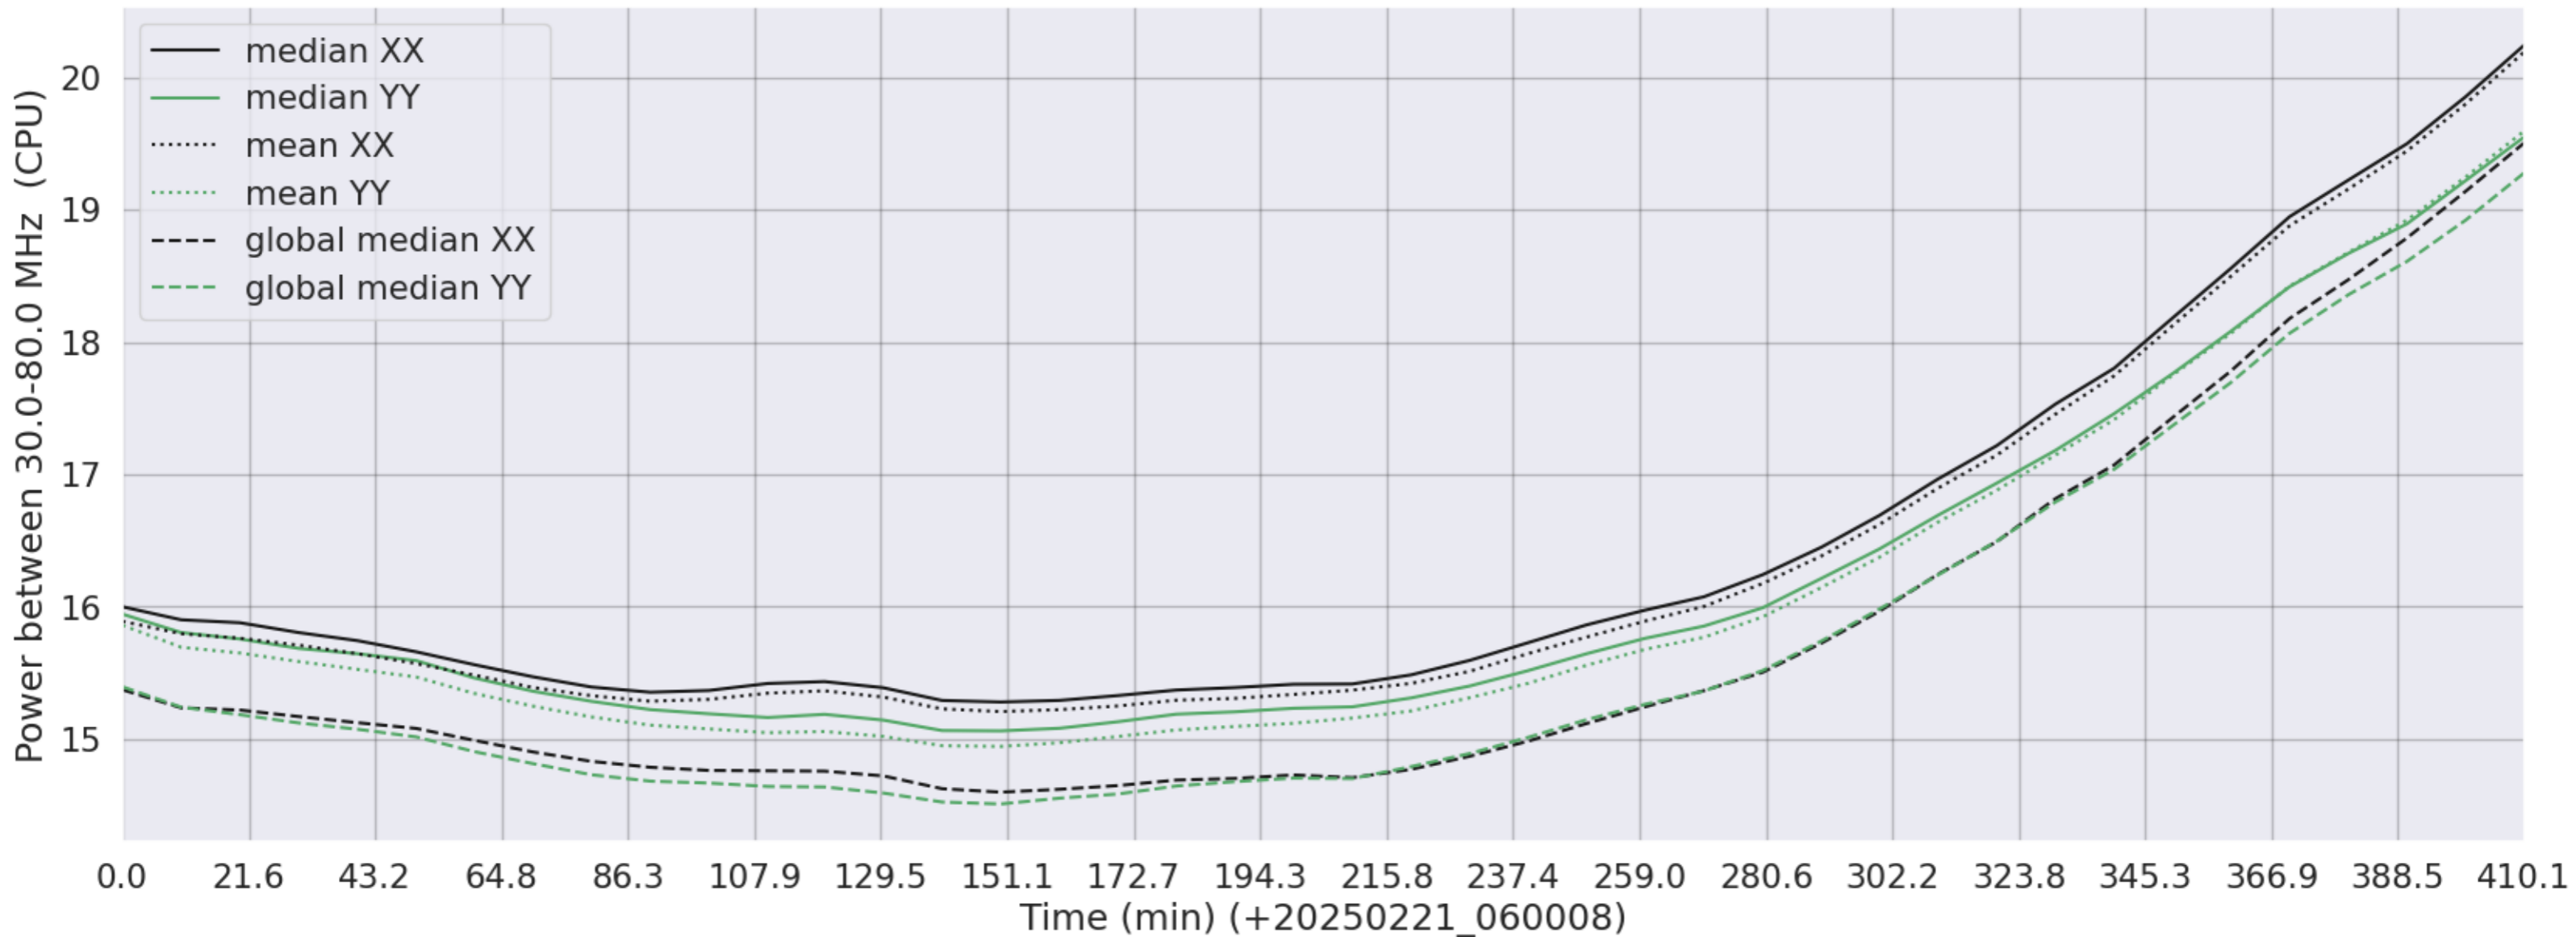

LWA321 - Correlator# 020 - XX FLAGS:Good - YY FLAGS:Good

LWA314 - Correlator# 021 - XX FLAGS:Good - YY FLAGS:Good

LWA330 - Correlator# 022 - XX FLAGS:Good - YY FLAGS:Good

LWA327 - Correlator# 023 - XX FLAGS:Good - YY FLAGS:Good