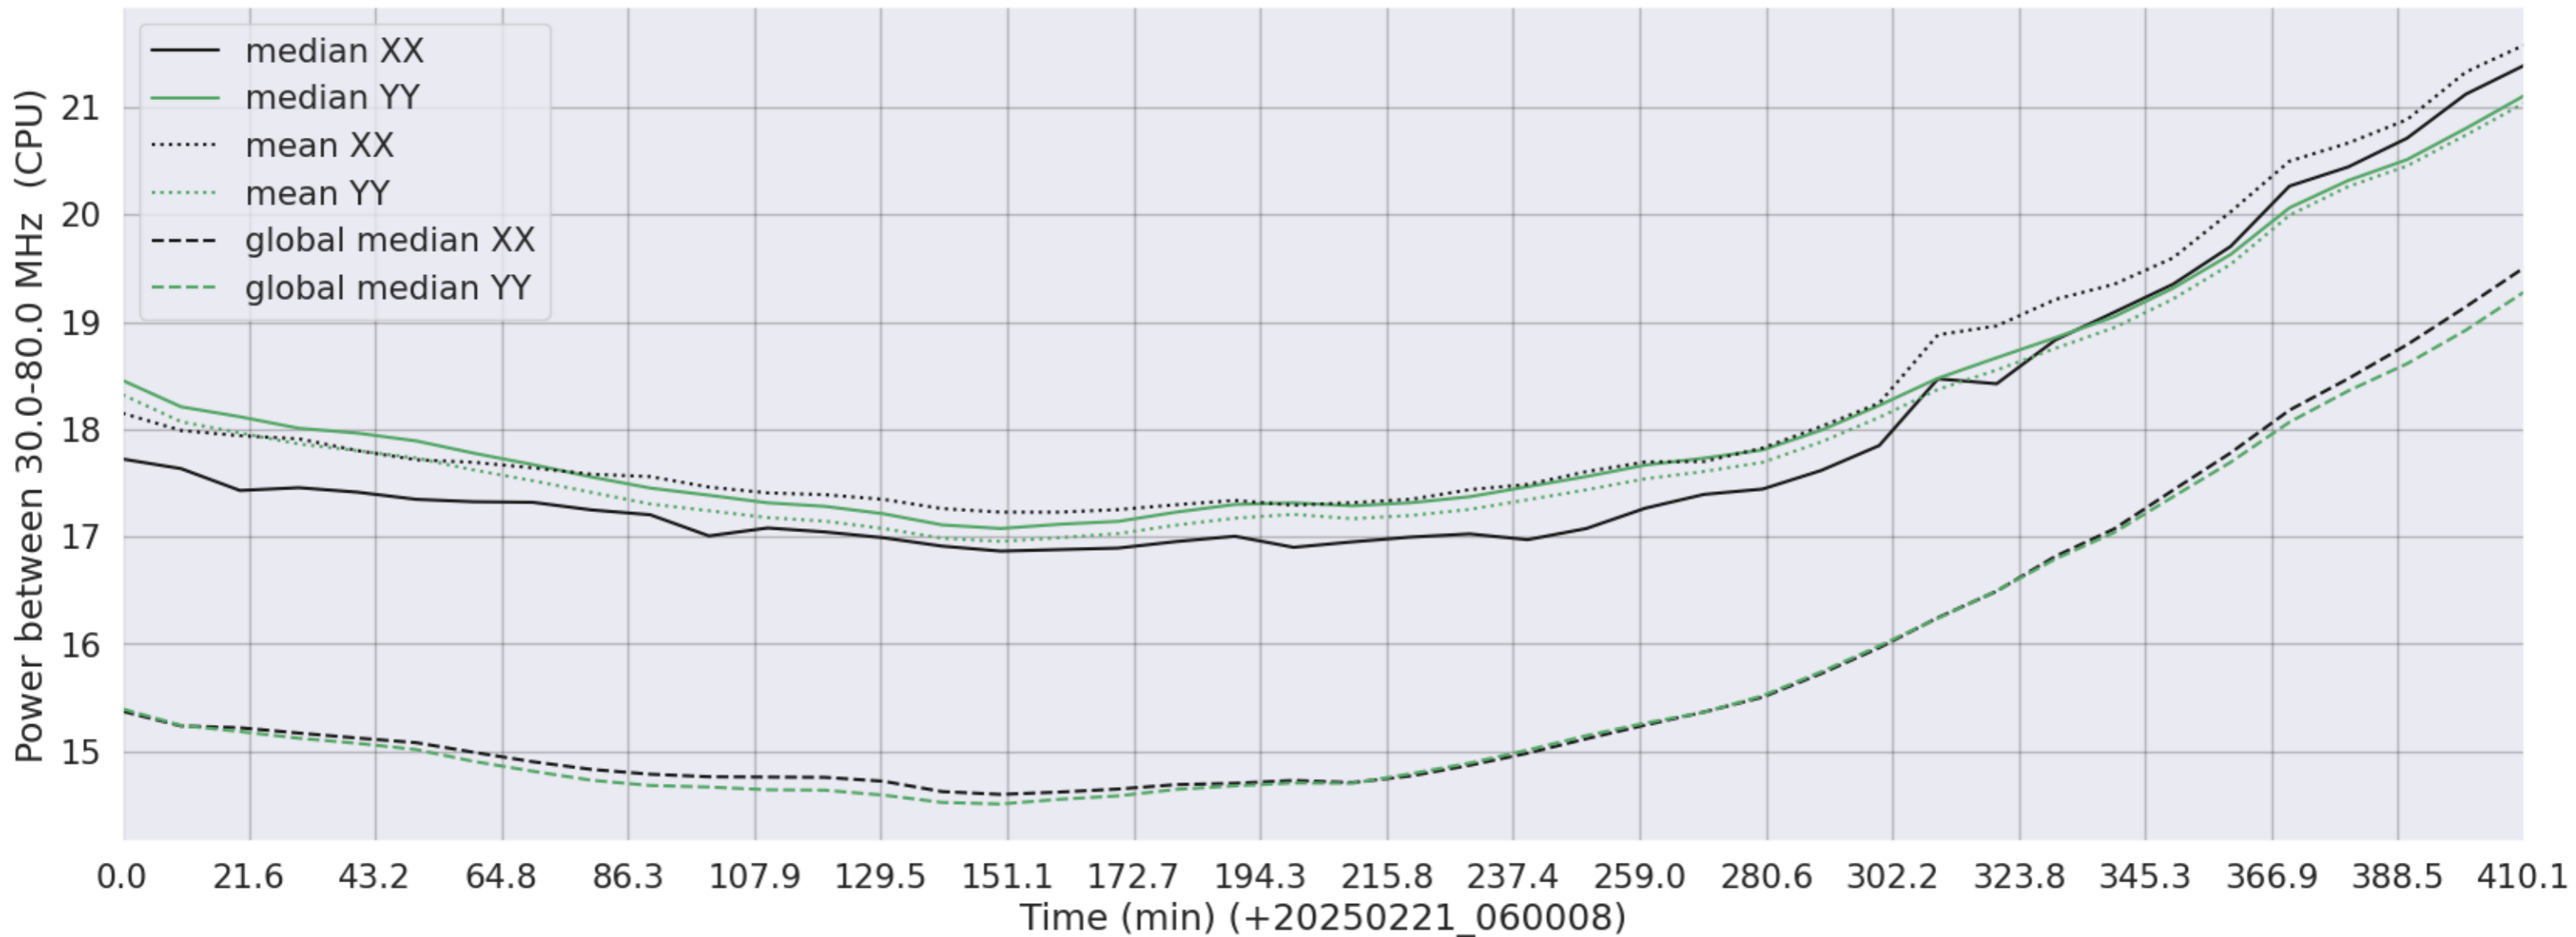

LWA363 - Correlator# 094 - XX FLAGS:Good - YY FLAGS:Good

LWA286 - Correlator# 093 - XX FLAGS:Good - YY FLAGS:Good