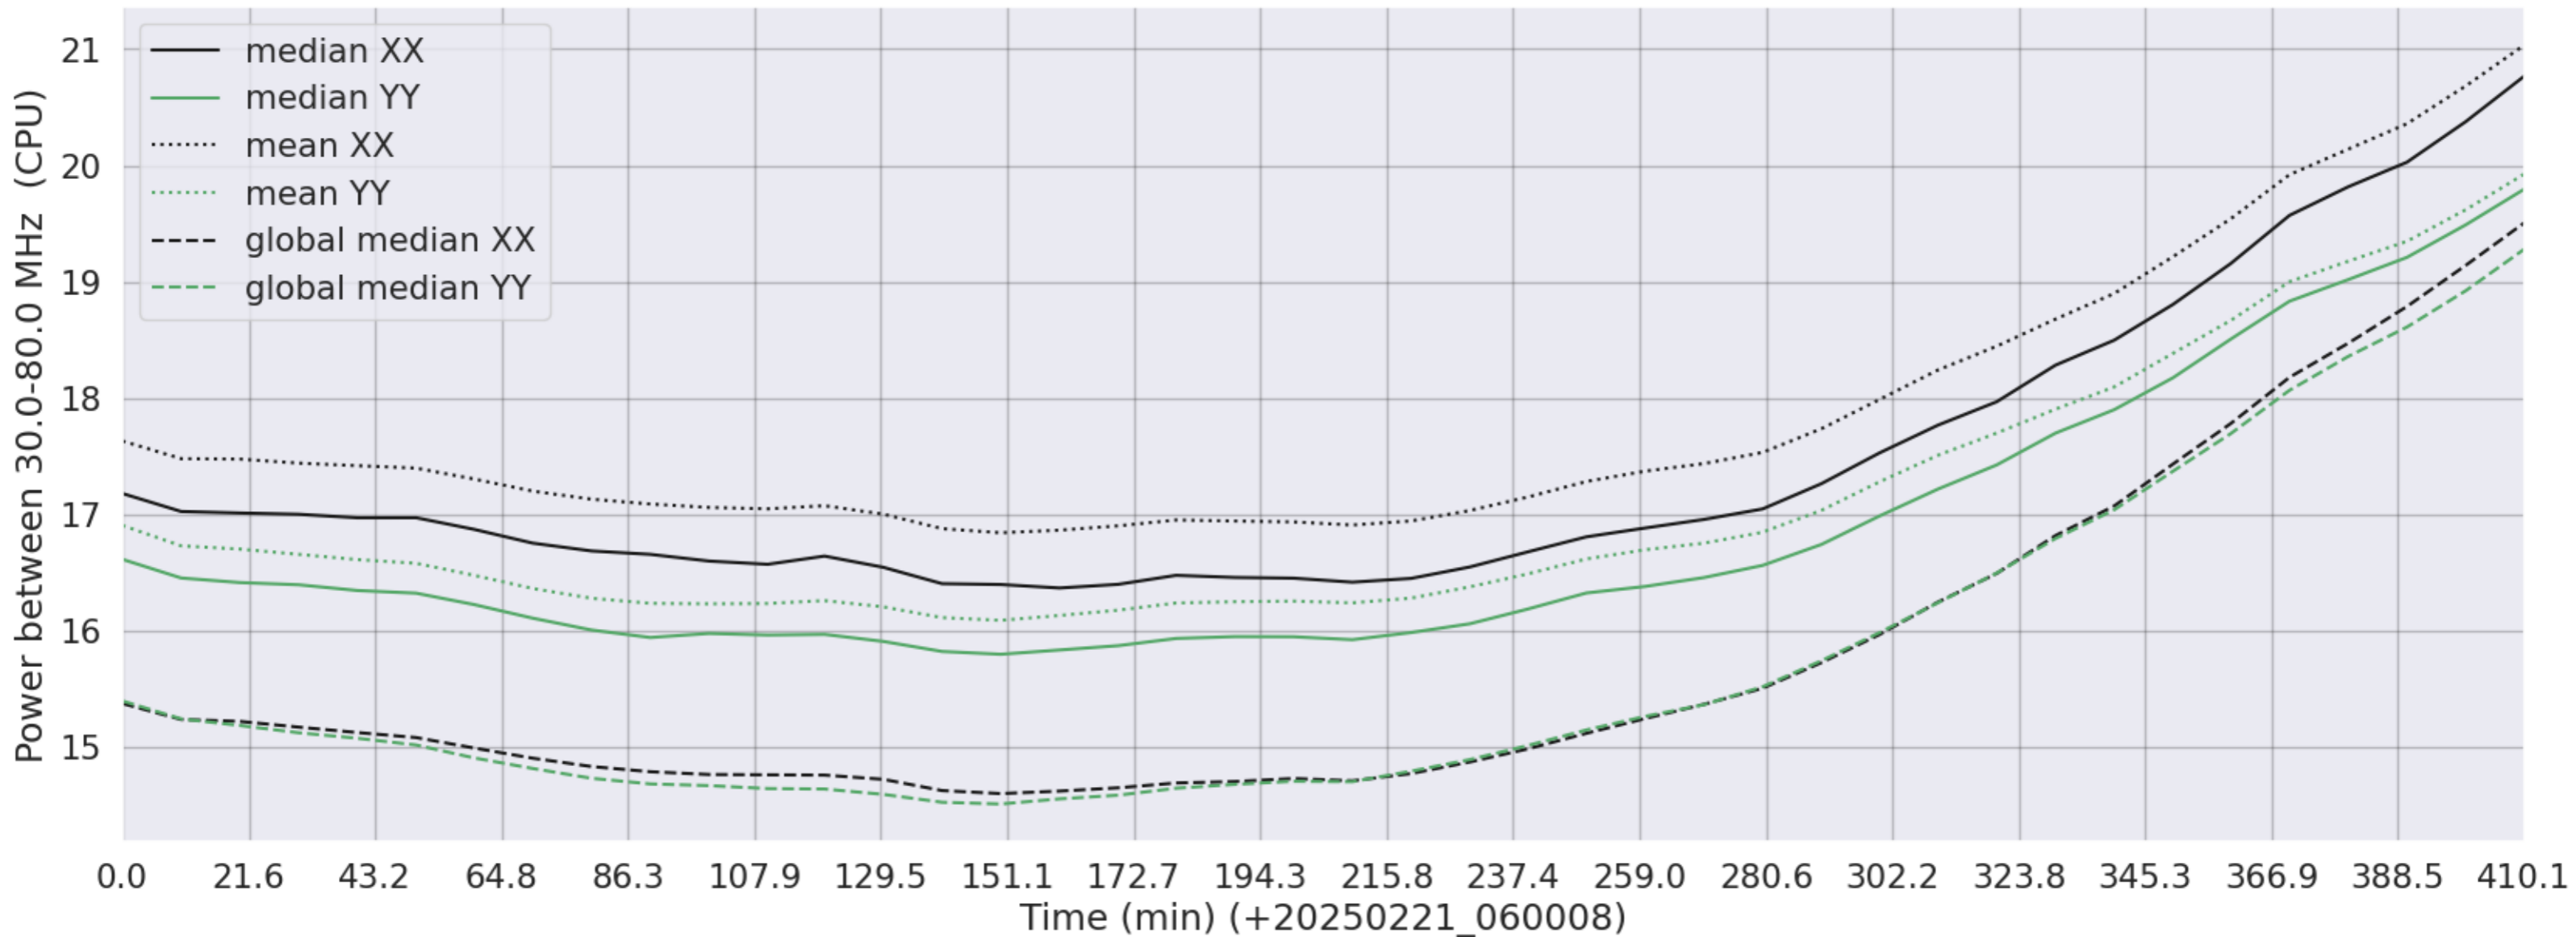

LWA136 - Correlator# 259 - XX FLAGS:Good - YY FLAGS:Good

LWA140 - Correlator# 260 - XX FLAGS:Good - YY FLAGS:Good

LWA138 - Correlator# 261 - XX FLAGS:Good - YY FLAGS:Good

LWA161 - Correlator# 262 - XX FLAGS:Good - YY FLAGS:Good