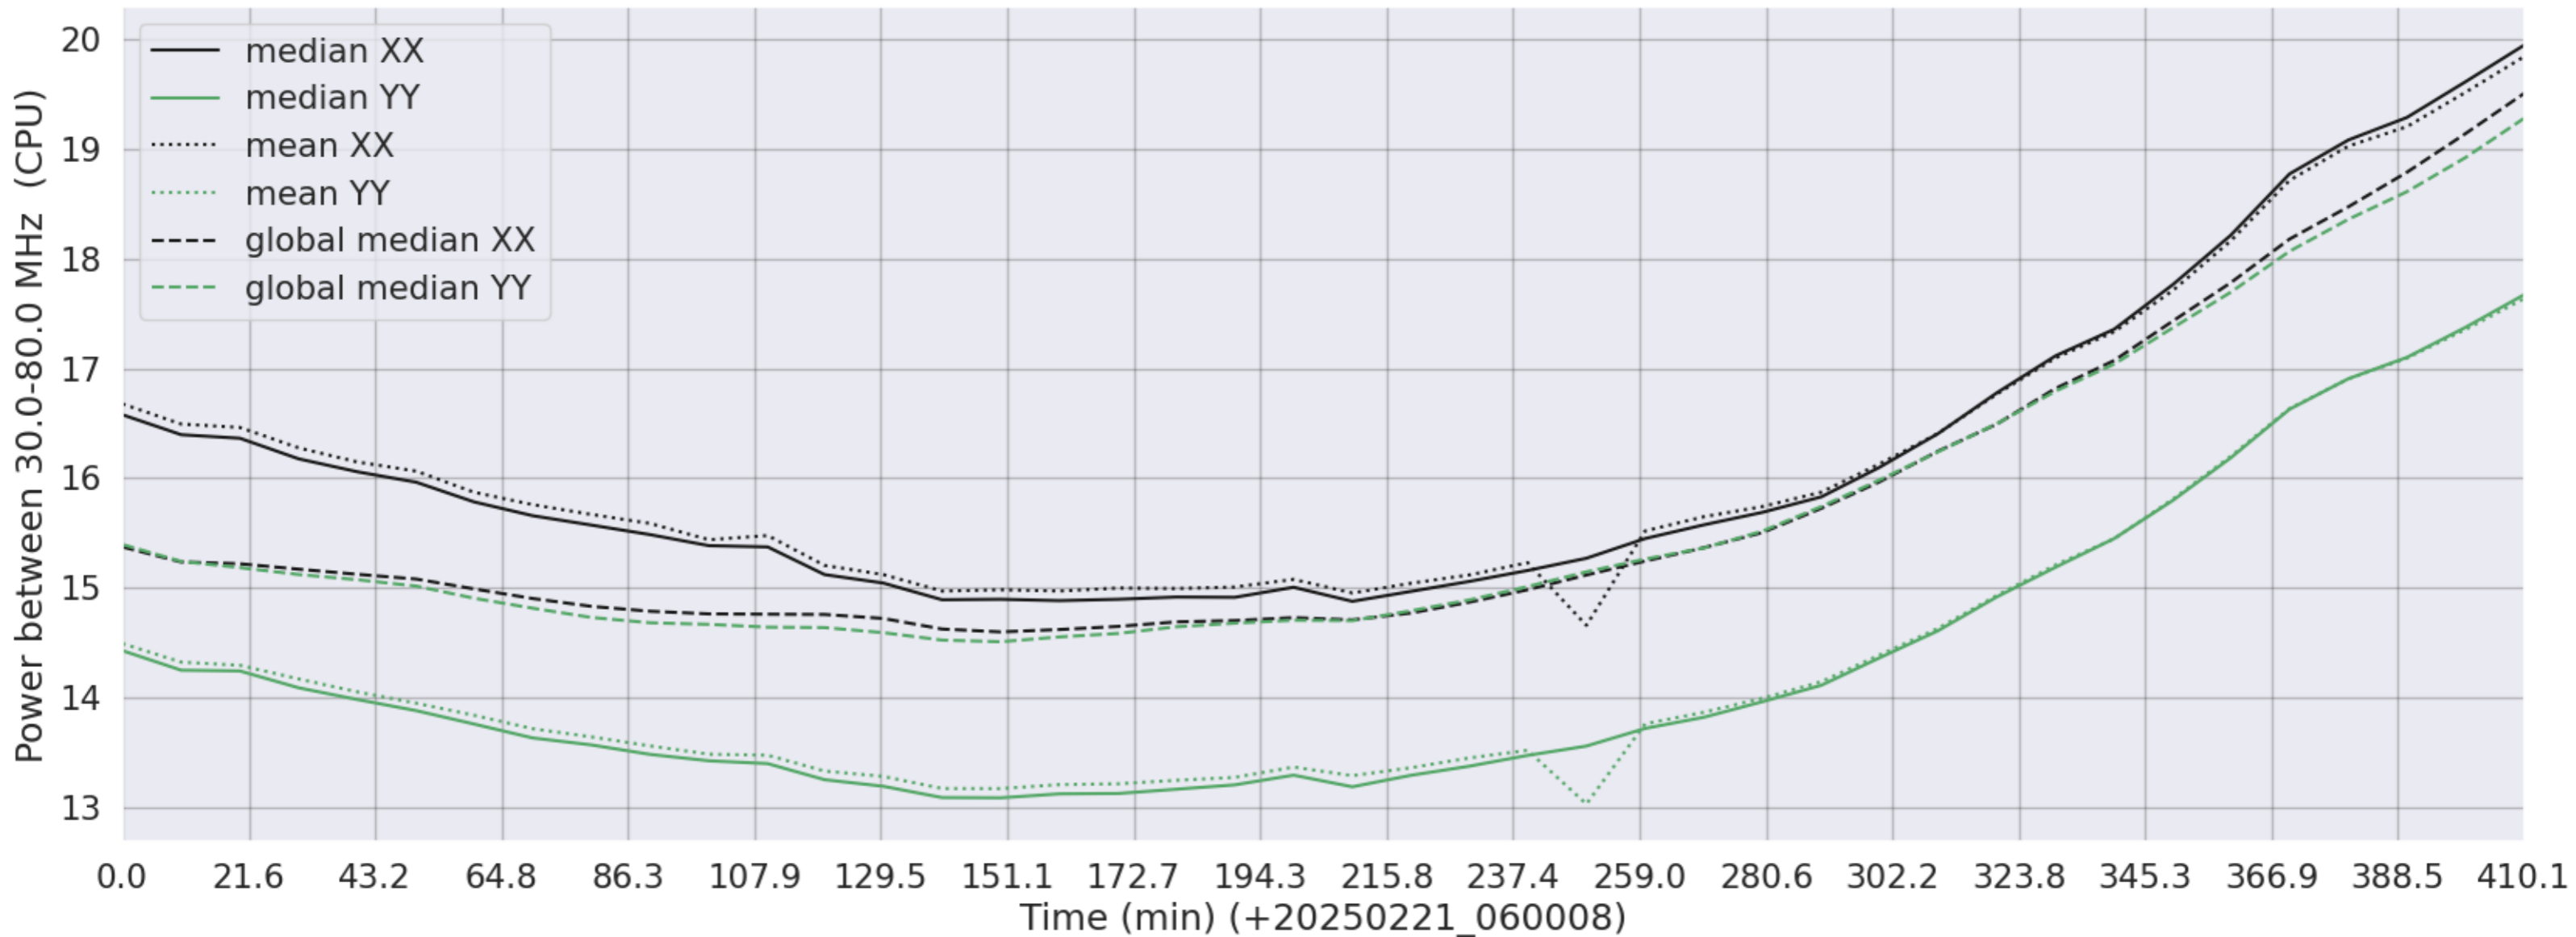

LWA354 - Correlator# 063 - XX FLAGS:Good - YY FLAGS:Good

LWA360 - Correlator# 062 - XX FLAGS:Good - YY FLAGS:Good