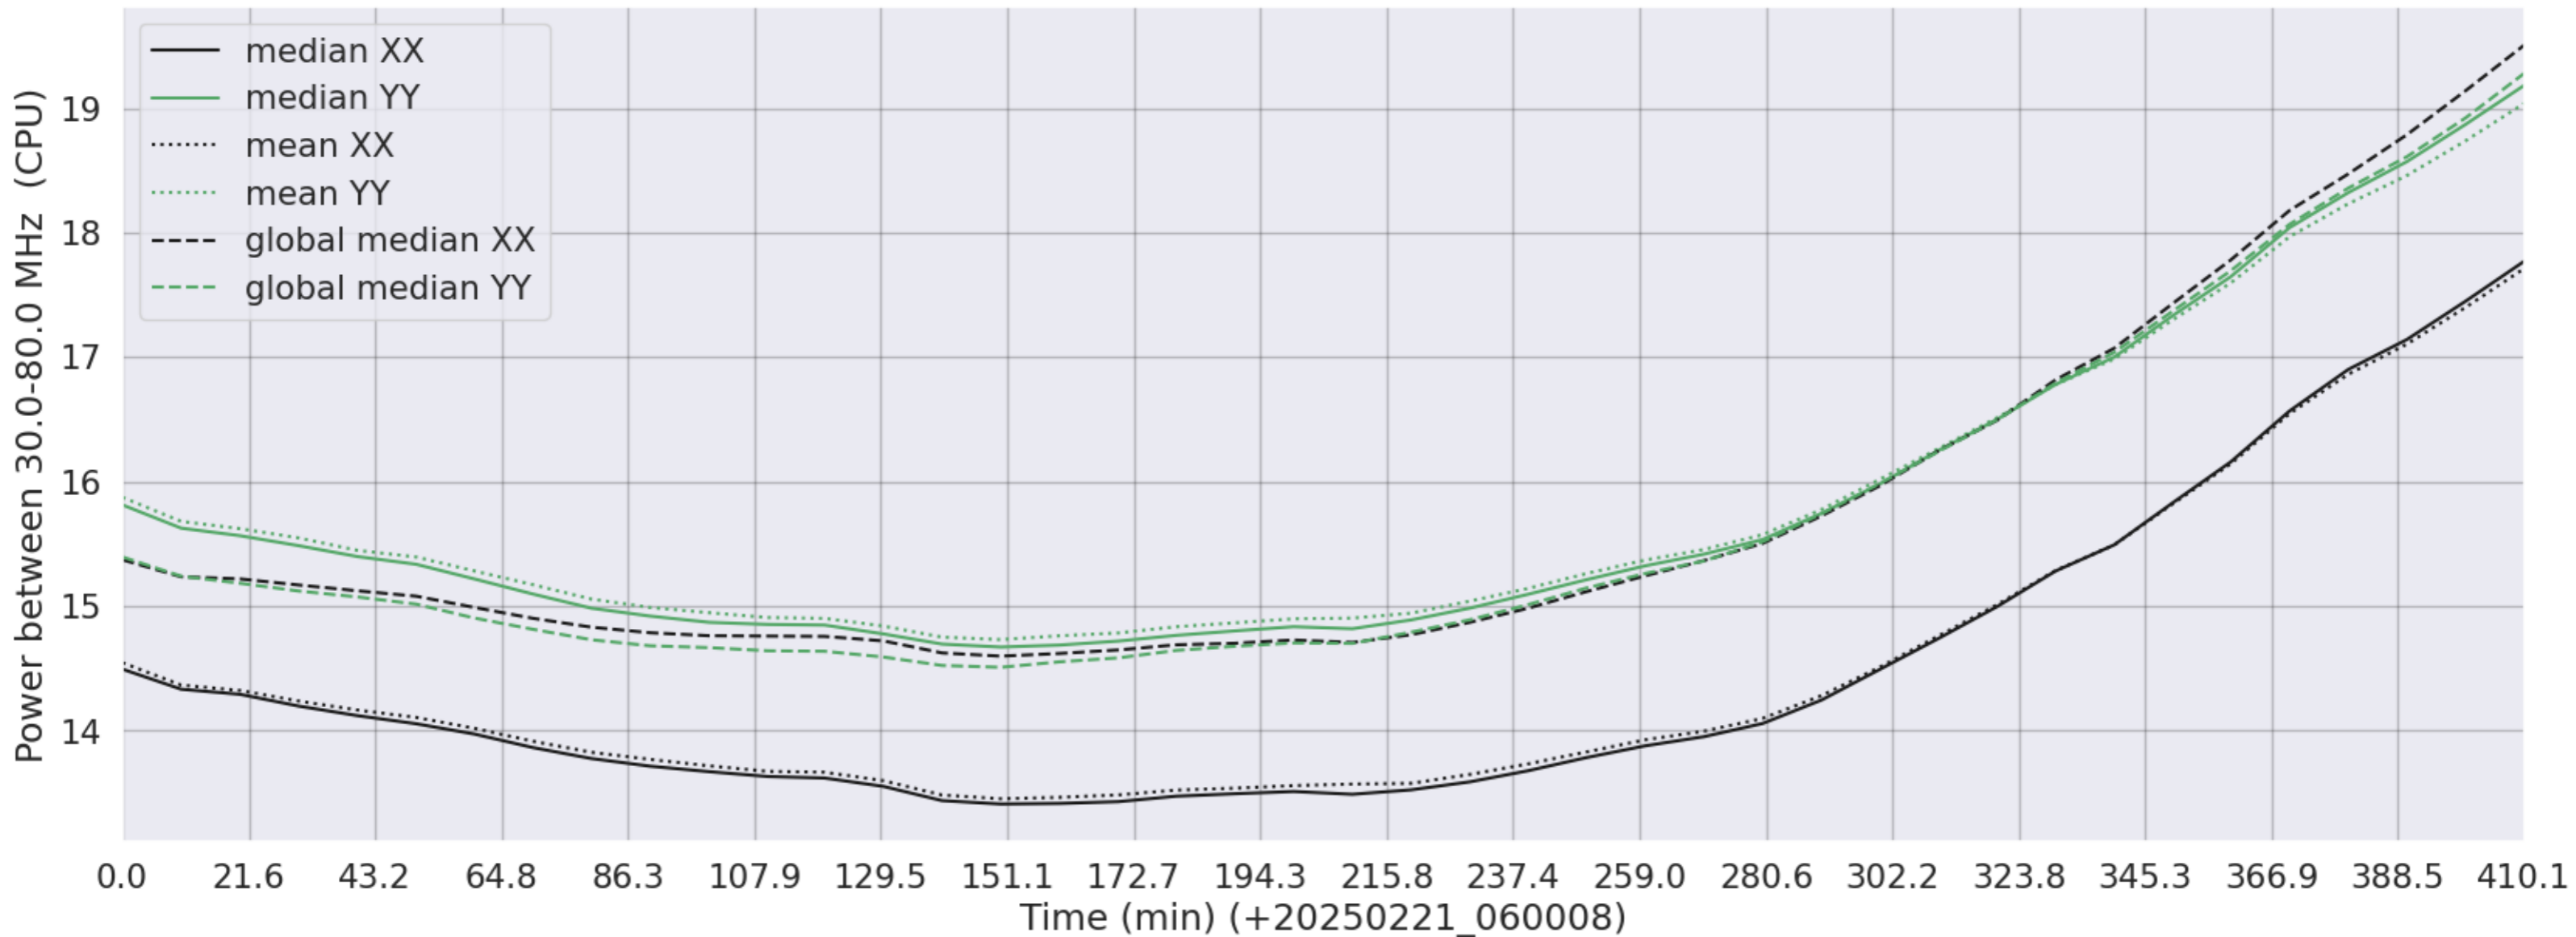

LWA292 - Correlator# 044 - XX FLAGS:Good - YY FLAGS:LowPower

LWA291 - Correlator# 045 - XX FLAGS:Good - YY FLAGS:Good

LWA296 - Correlator# 046 - XX FLAGS:Good - YY FLAGS:Good

LWA295 - Correlator# 047 - XX FLAGS:Good - YY FLAGS:Good