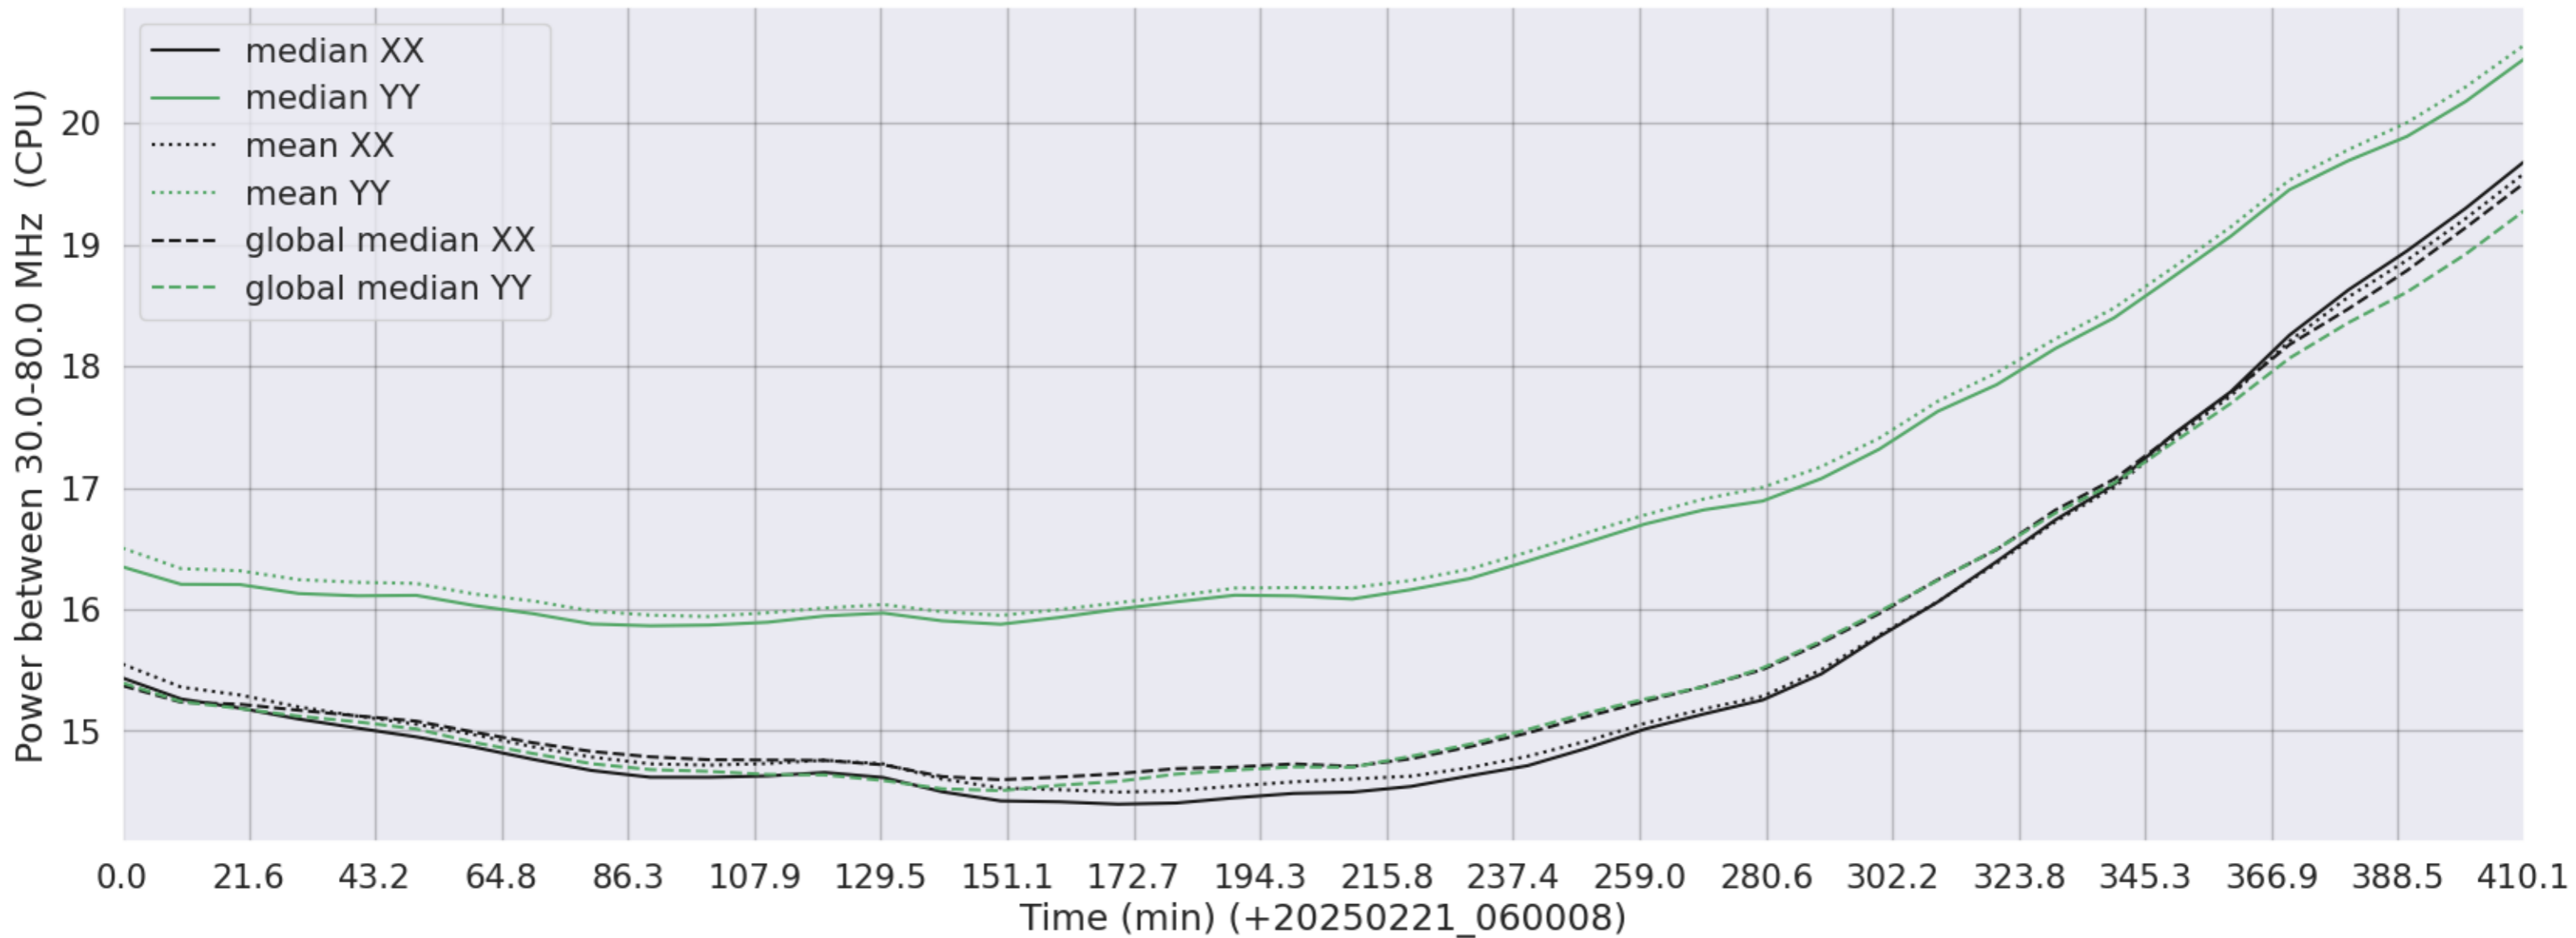

LWA340 - Correlator# 026 - XX FLAGS:Good - YY FLAGS:Good

LWA332 - Correlator# 025 - XX FLAGS:Good - YY FLAGS:Good