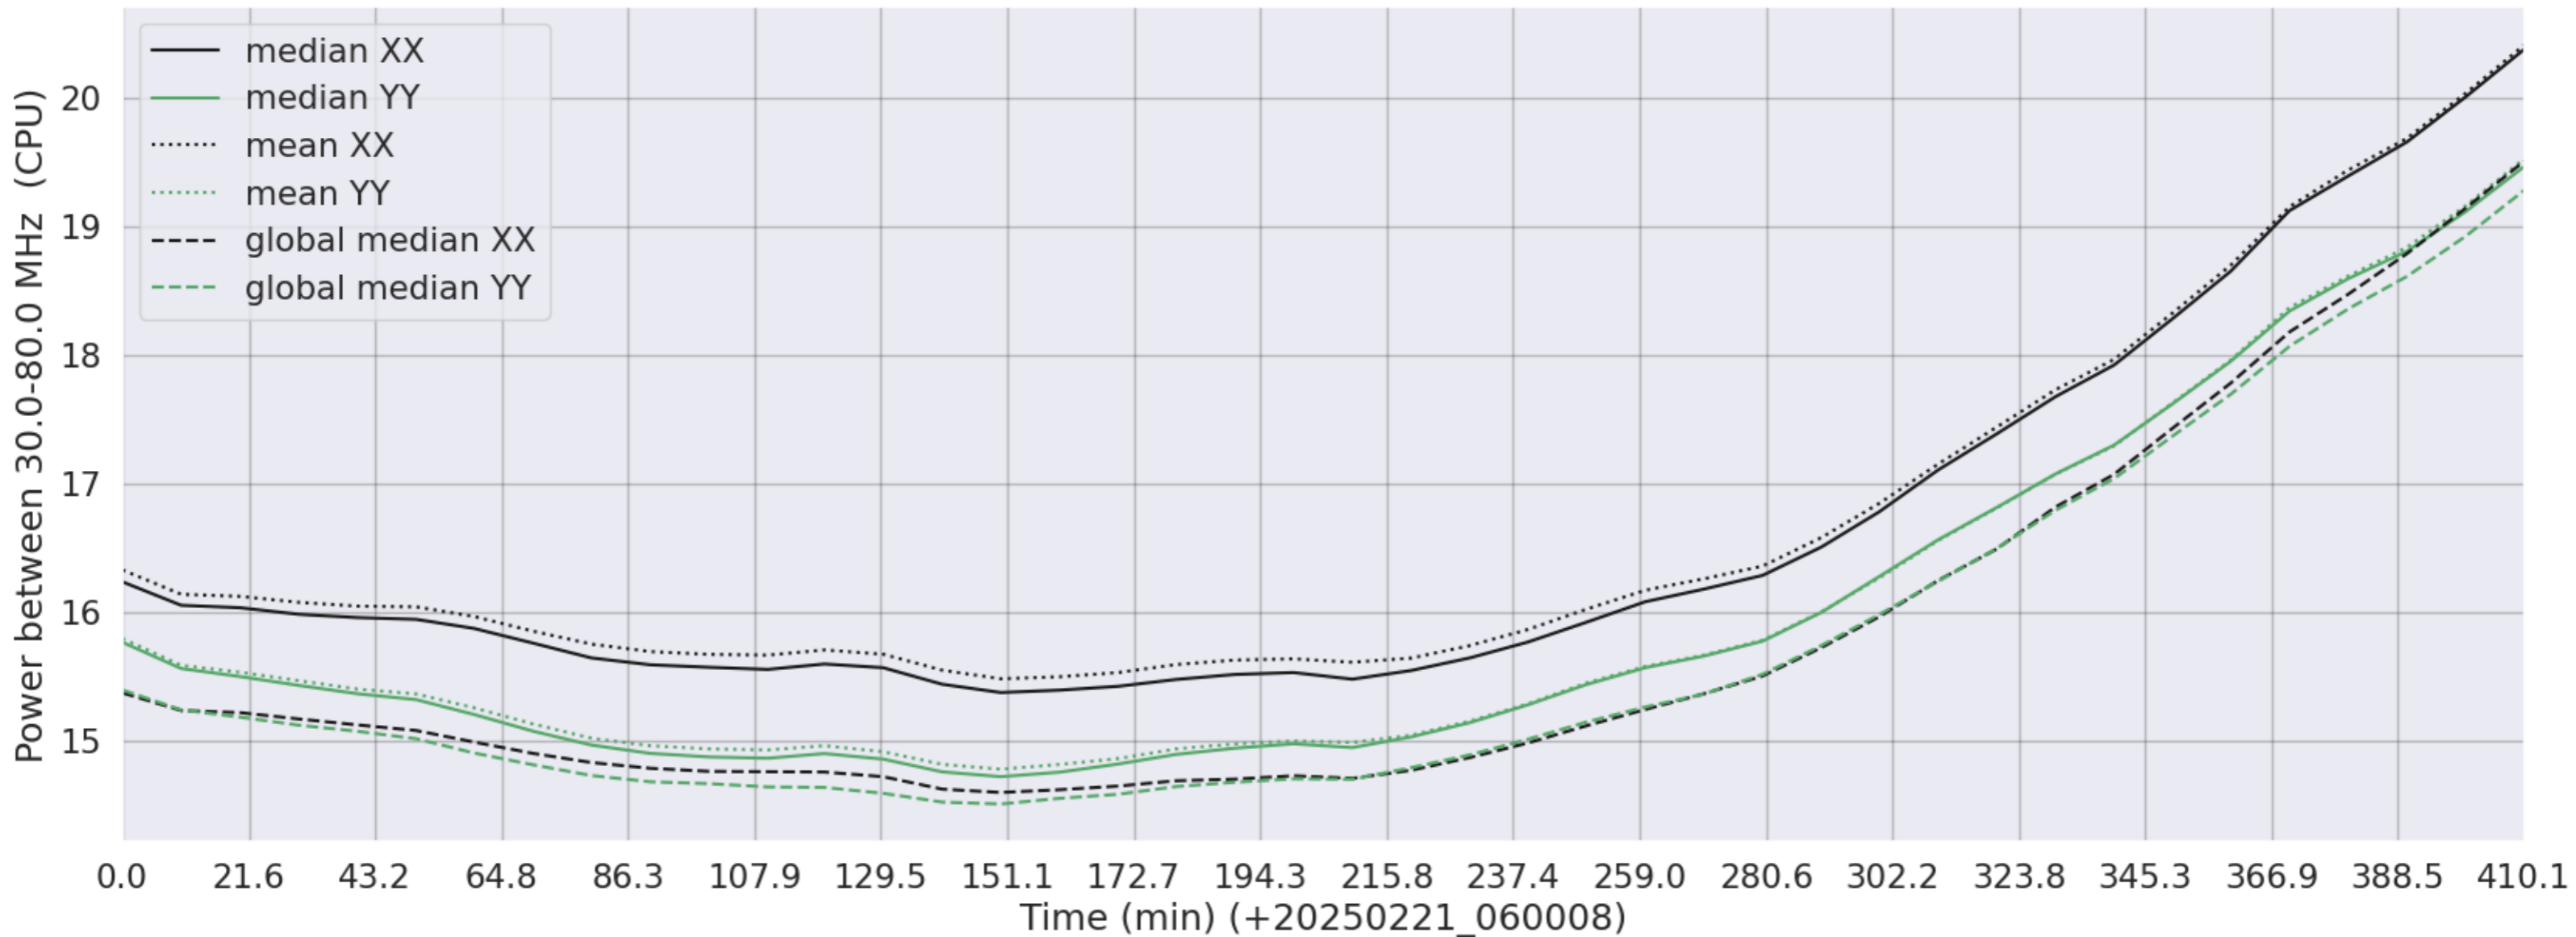

LWA230 - Correlator# 303 - XX FLAGS:Good - YY FLAGS:Good

LWA226 - Correlator# 304 - XX FLAGS:Good - YY FLAGS:Good

LWA229 - Correlator# 305 - XX FLAGS:Good - YY FLAGS:Good

LWA233 - Correlator# 306 - XX FLAGS:Good - YY FLAGS:Good