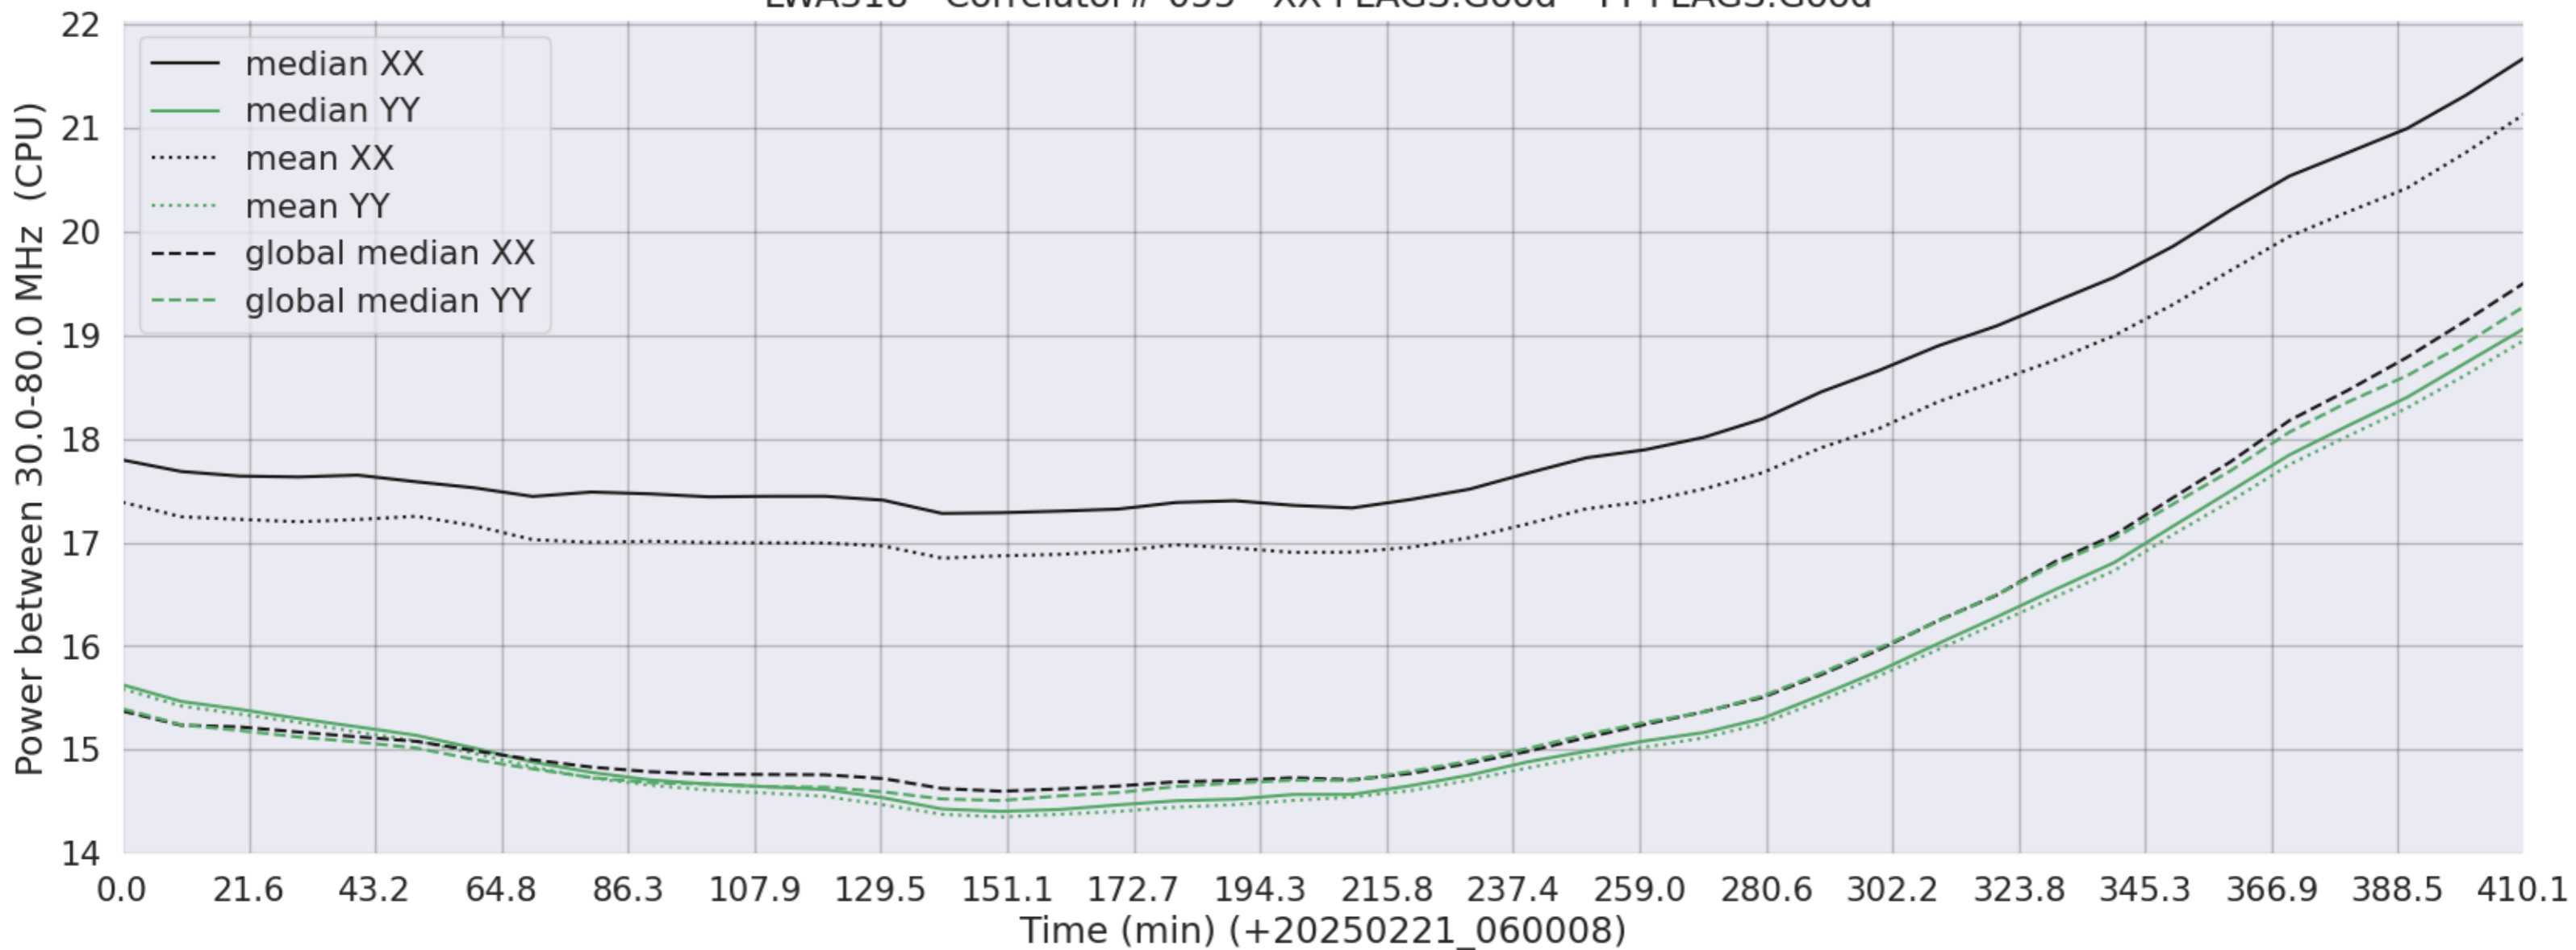

LWA317 - Correlator# 052 - XX FLAGS:BadSpecShape - YY FLAGS:Good

LWA306 - Correlator# 053 - XX FLAGS:Good - YY FLAGS:Good

LWA320 - Correlator# 054 - XX FLAGS:Good - YY FLAGS:Good

LWA318 - Correlator# 055 - XX FLAGS:Good - YY FLAGS:Good