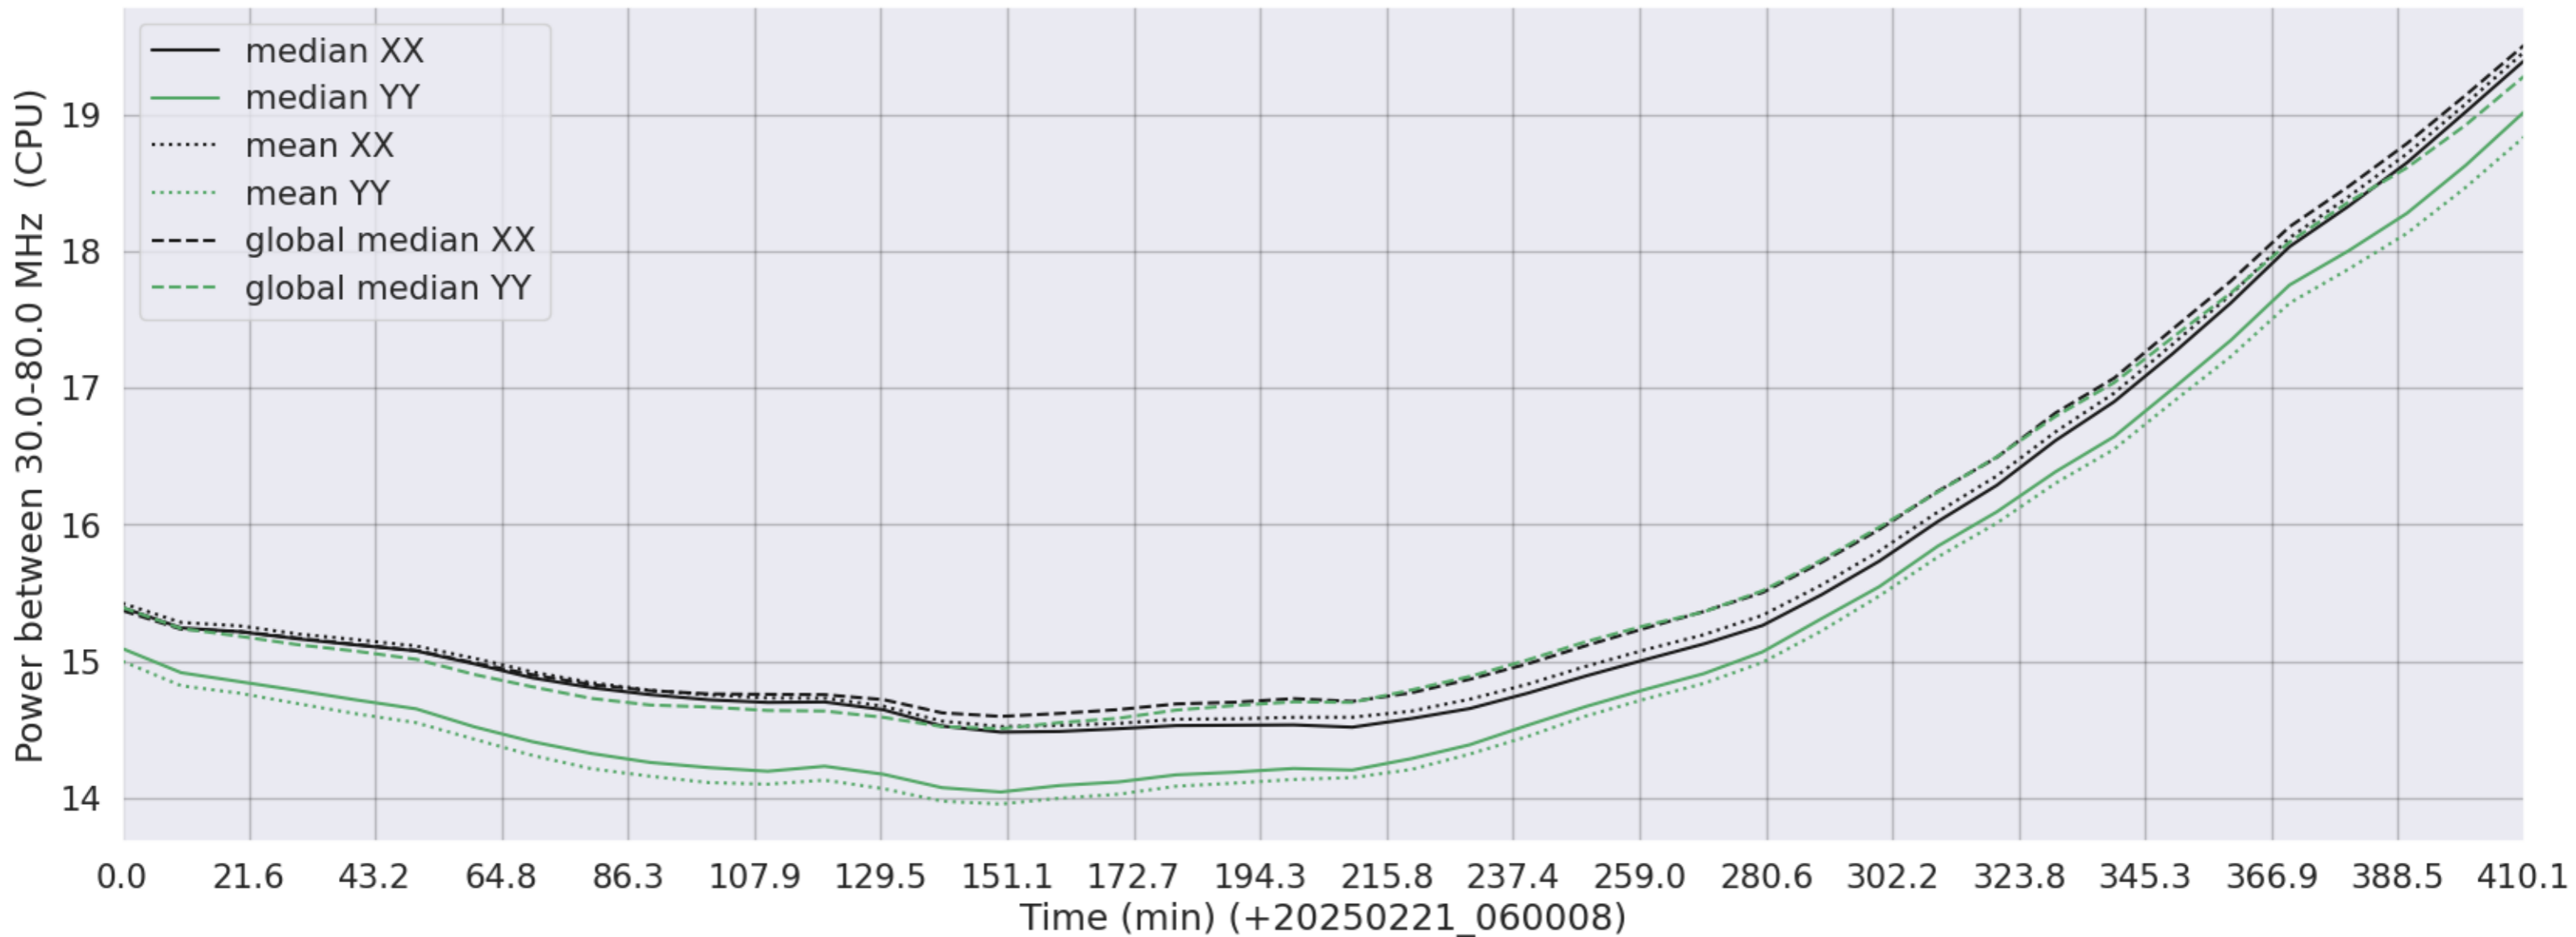

LWA184 - Correlator# 241 - XX FLAGS:Good - YY FLAGS:Good

LWA185 - Correlator# 240 - XX FLAGS:Good - YY FLAGS:Good