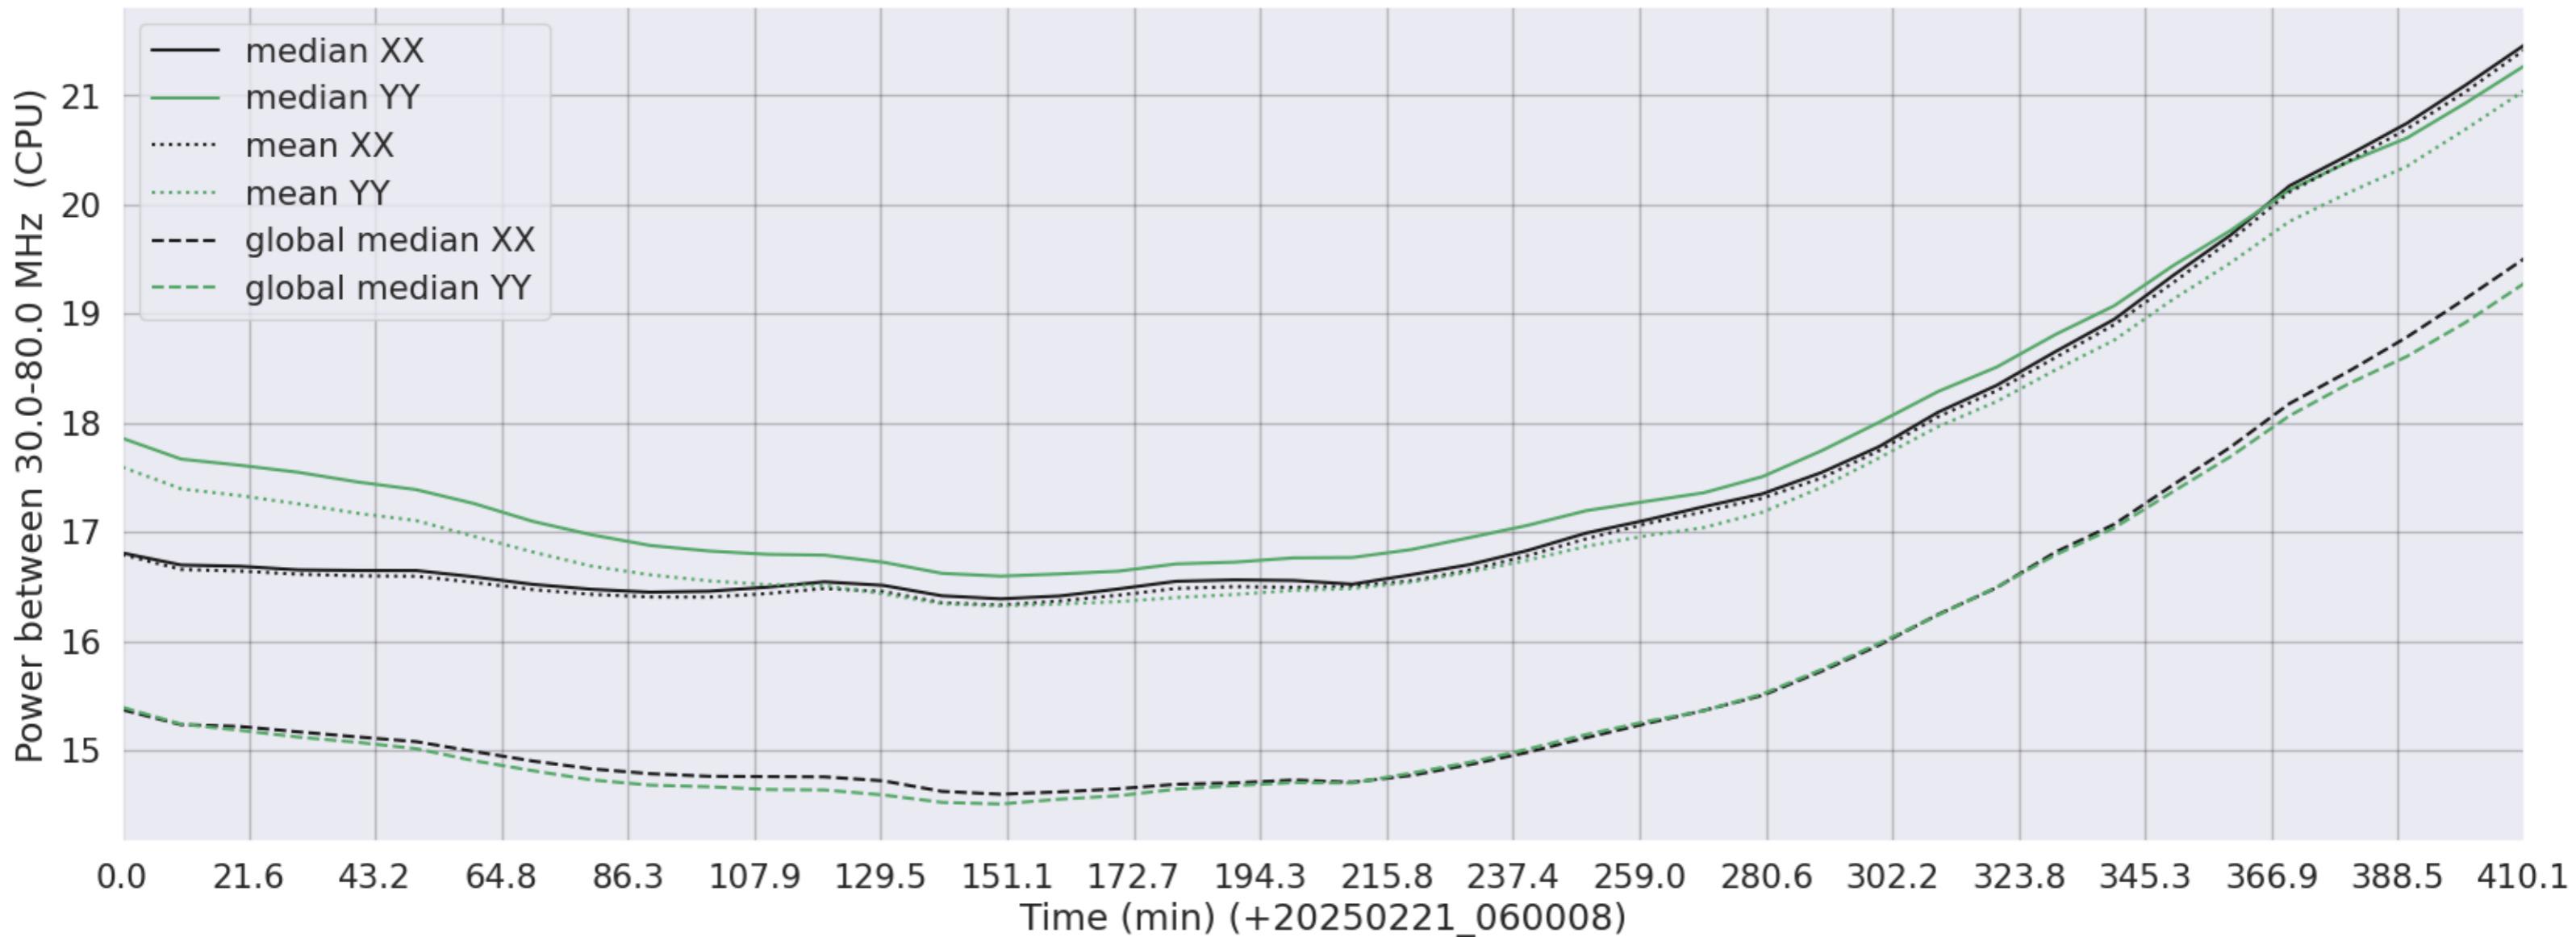

LWA276 - Correlator# 006 - XX FLAGS:Good - YY FLAGS:Good

LWA269 - Correlator# 005 - XX FLAGS:Good - YY FLAGS:Good