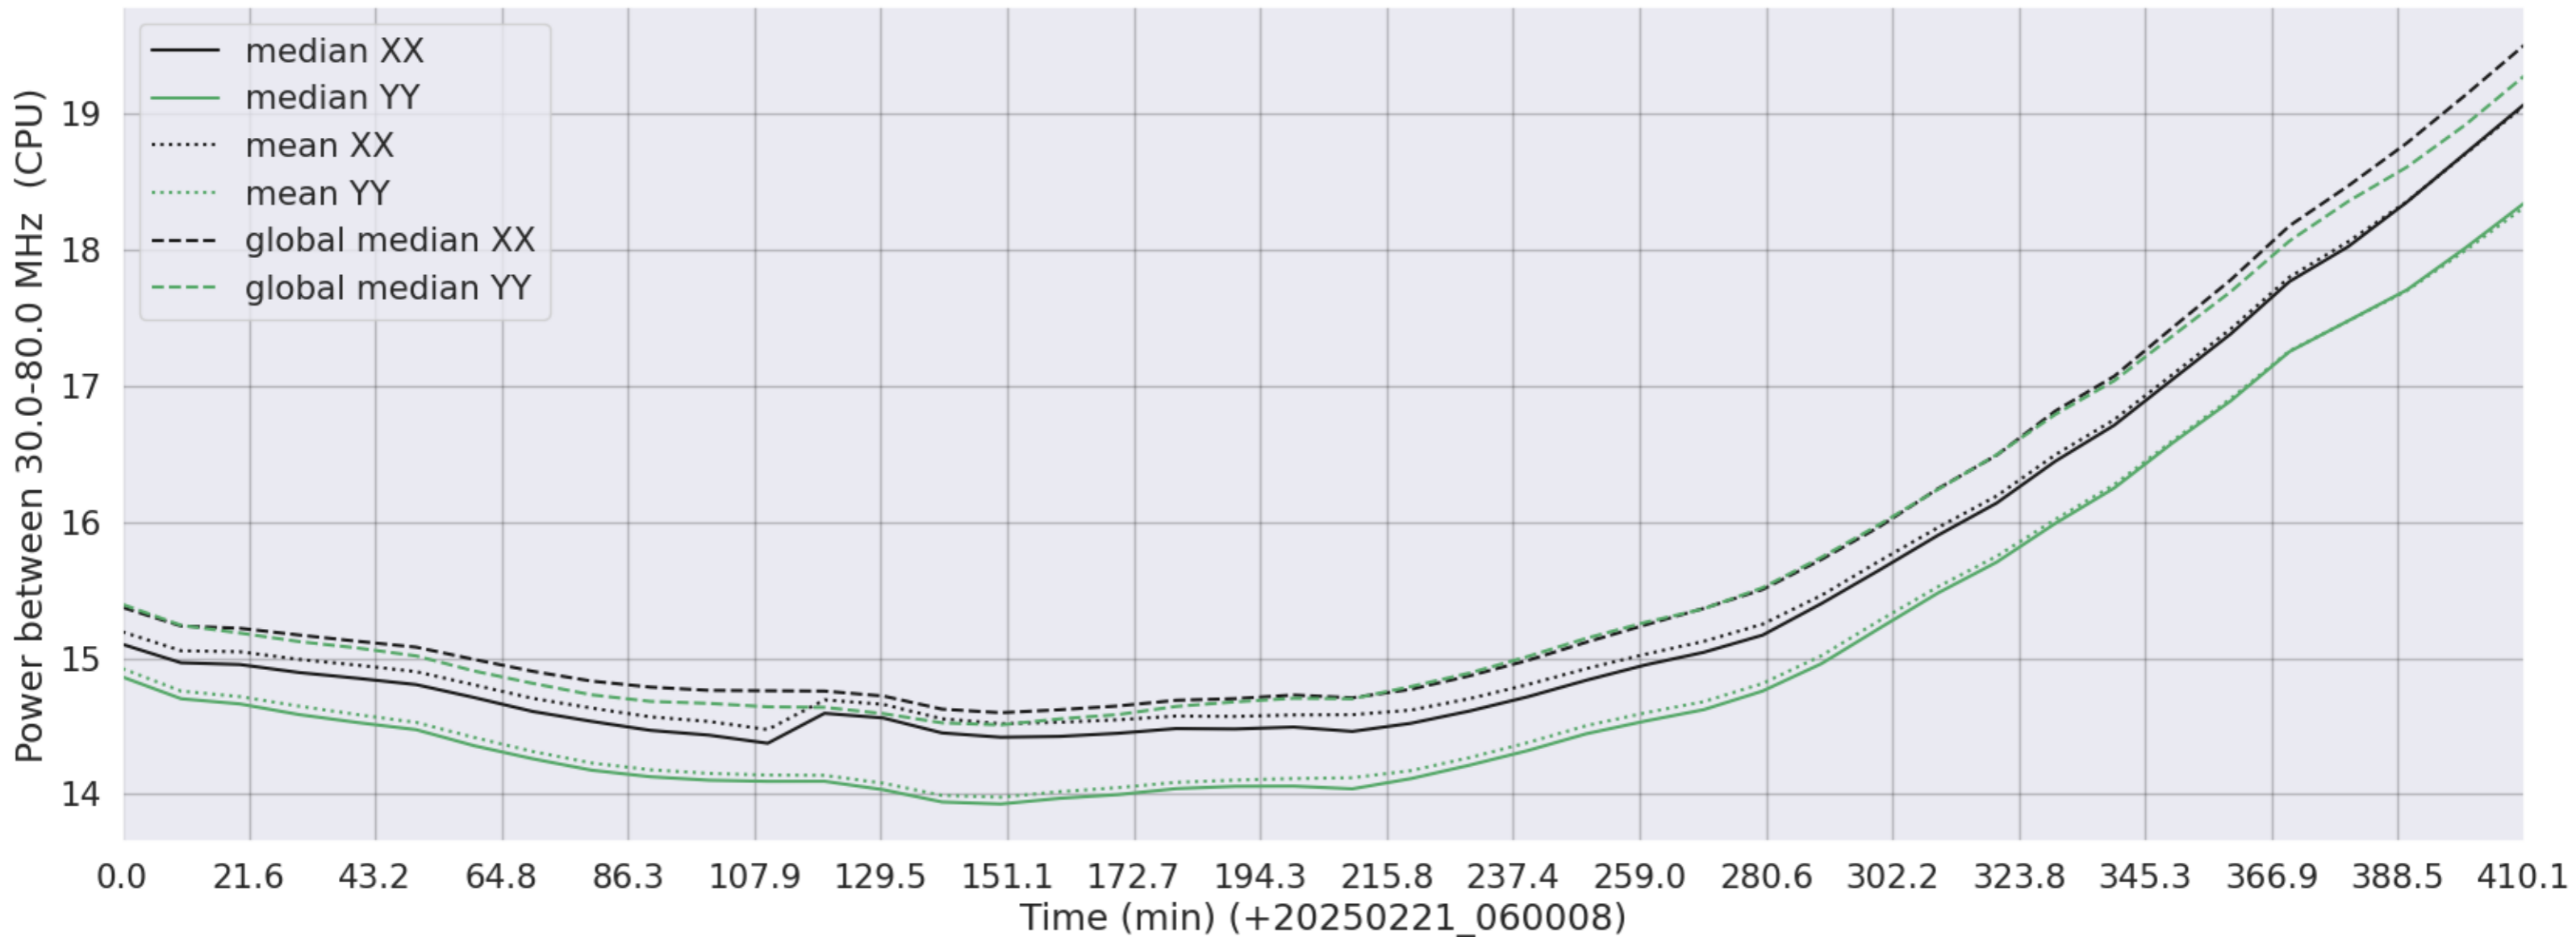

LWA105 - Correlator# 178 - XX FLAGS:Good - YY FLAGS:Good

LWA102 - Correlator# 177 - XX FLAGS:Good - YY FLAGS:Good