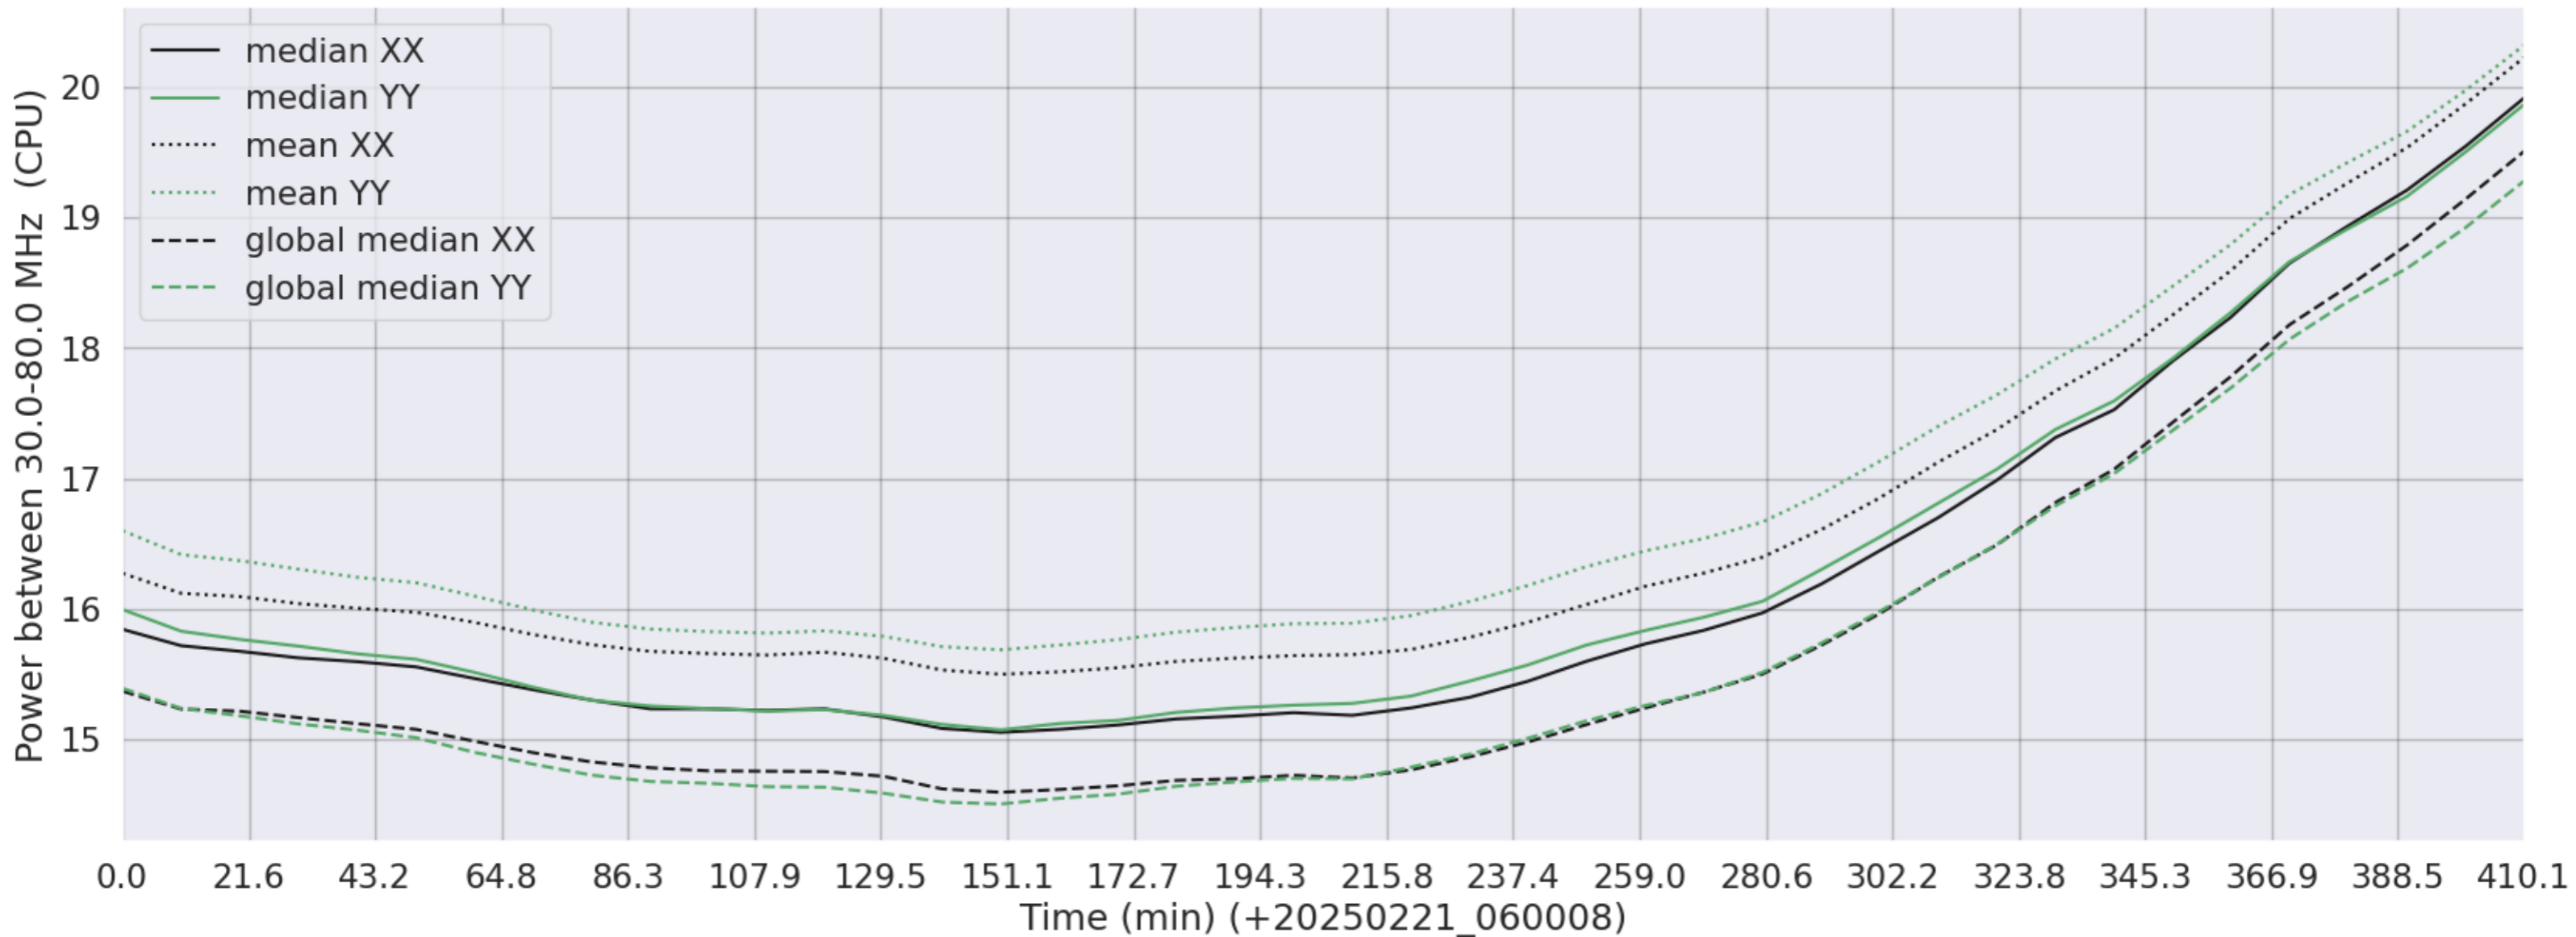

LWA226 - Correlator# 304 - XX FLAGS:Good - YY FLAGS:Good

LWA230 - Correlator# 303 - XX FLAGS:Good - YY FLAGS:Good