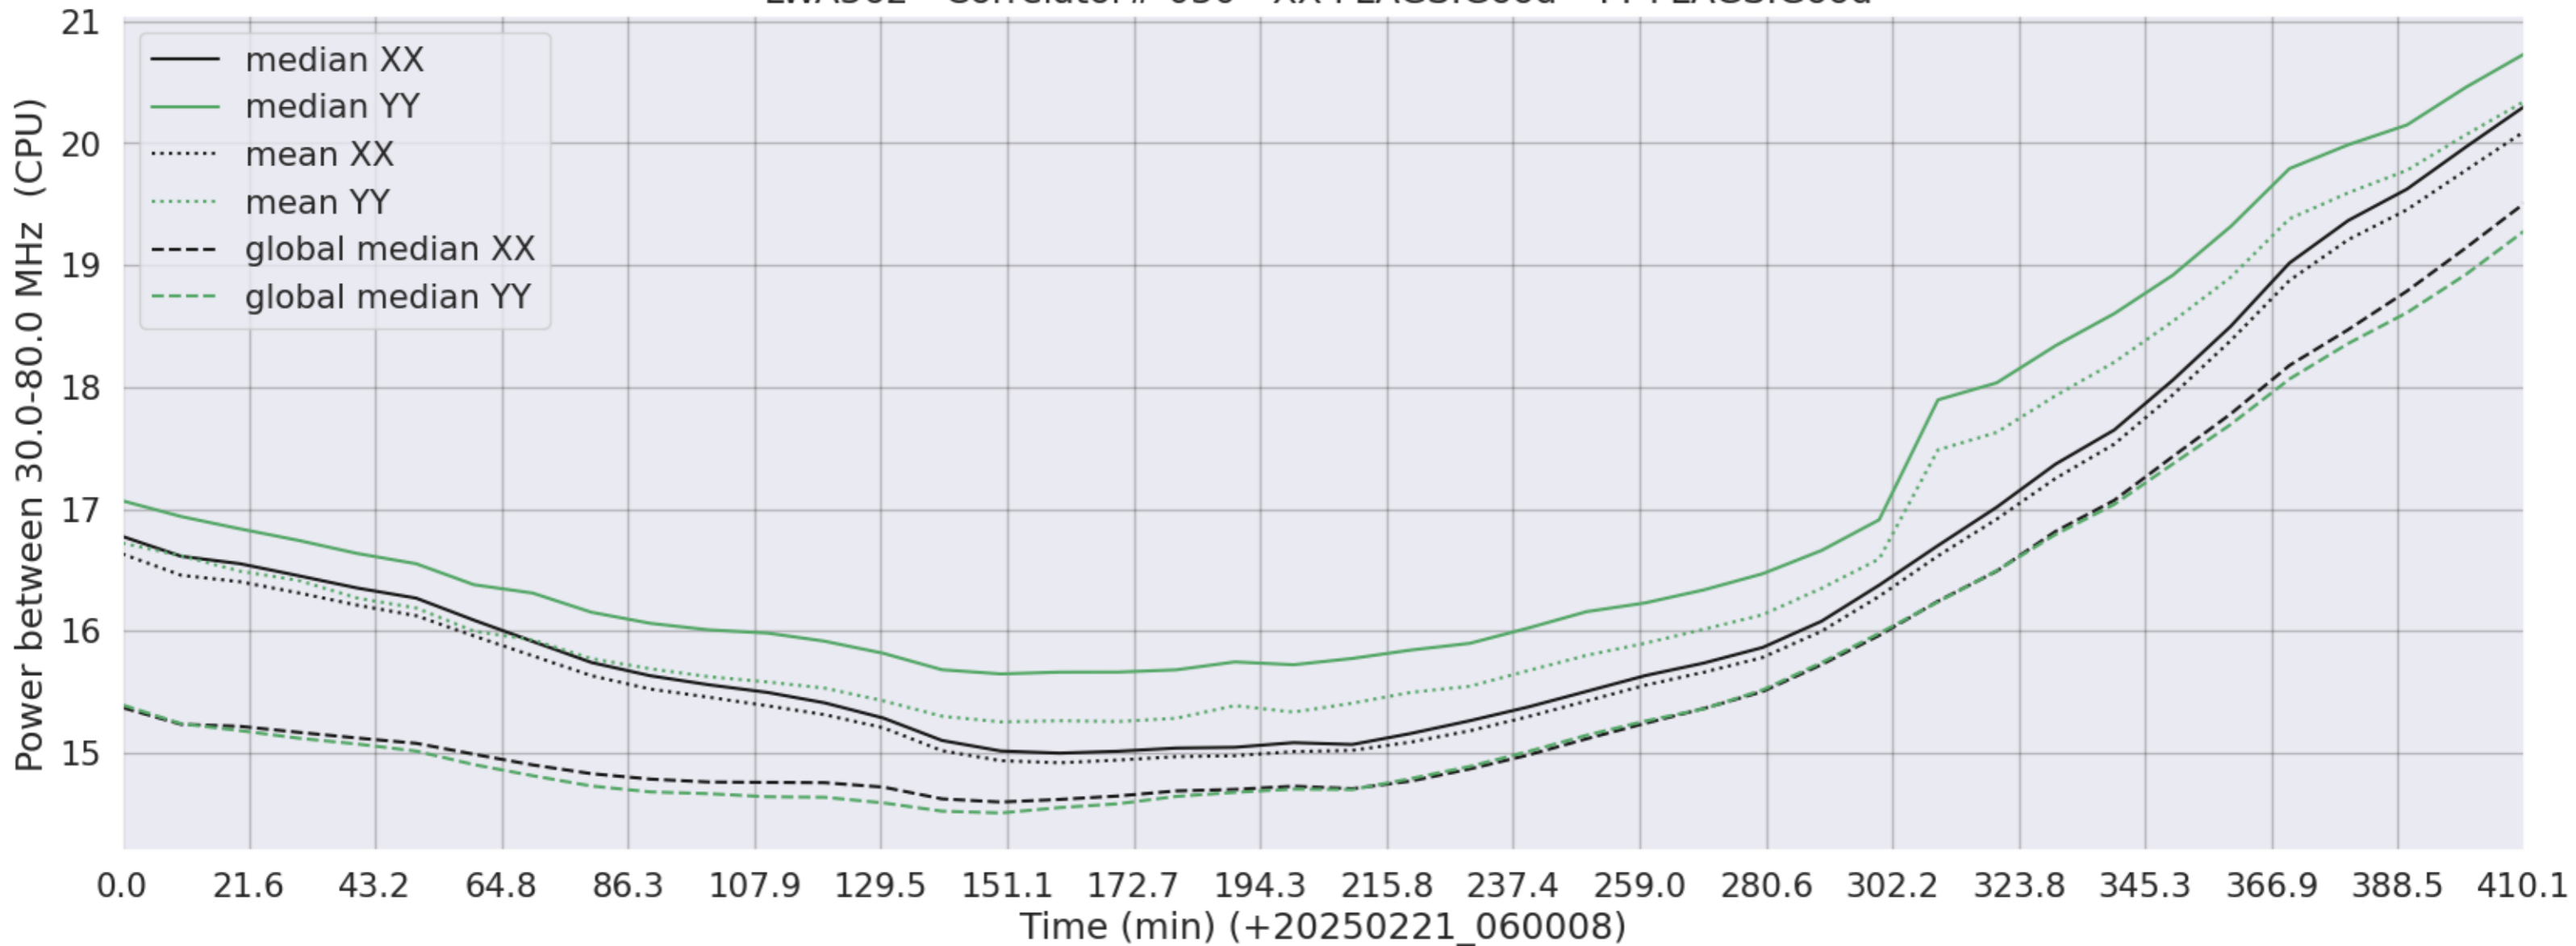

LWA353 - Correlator# 031 - XX FLAGS:Good - YY FLAGS:Good

LWA362 - Correlator# 030 - XX FLAGS:Good - YY FLAGS:Good