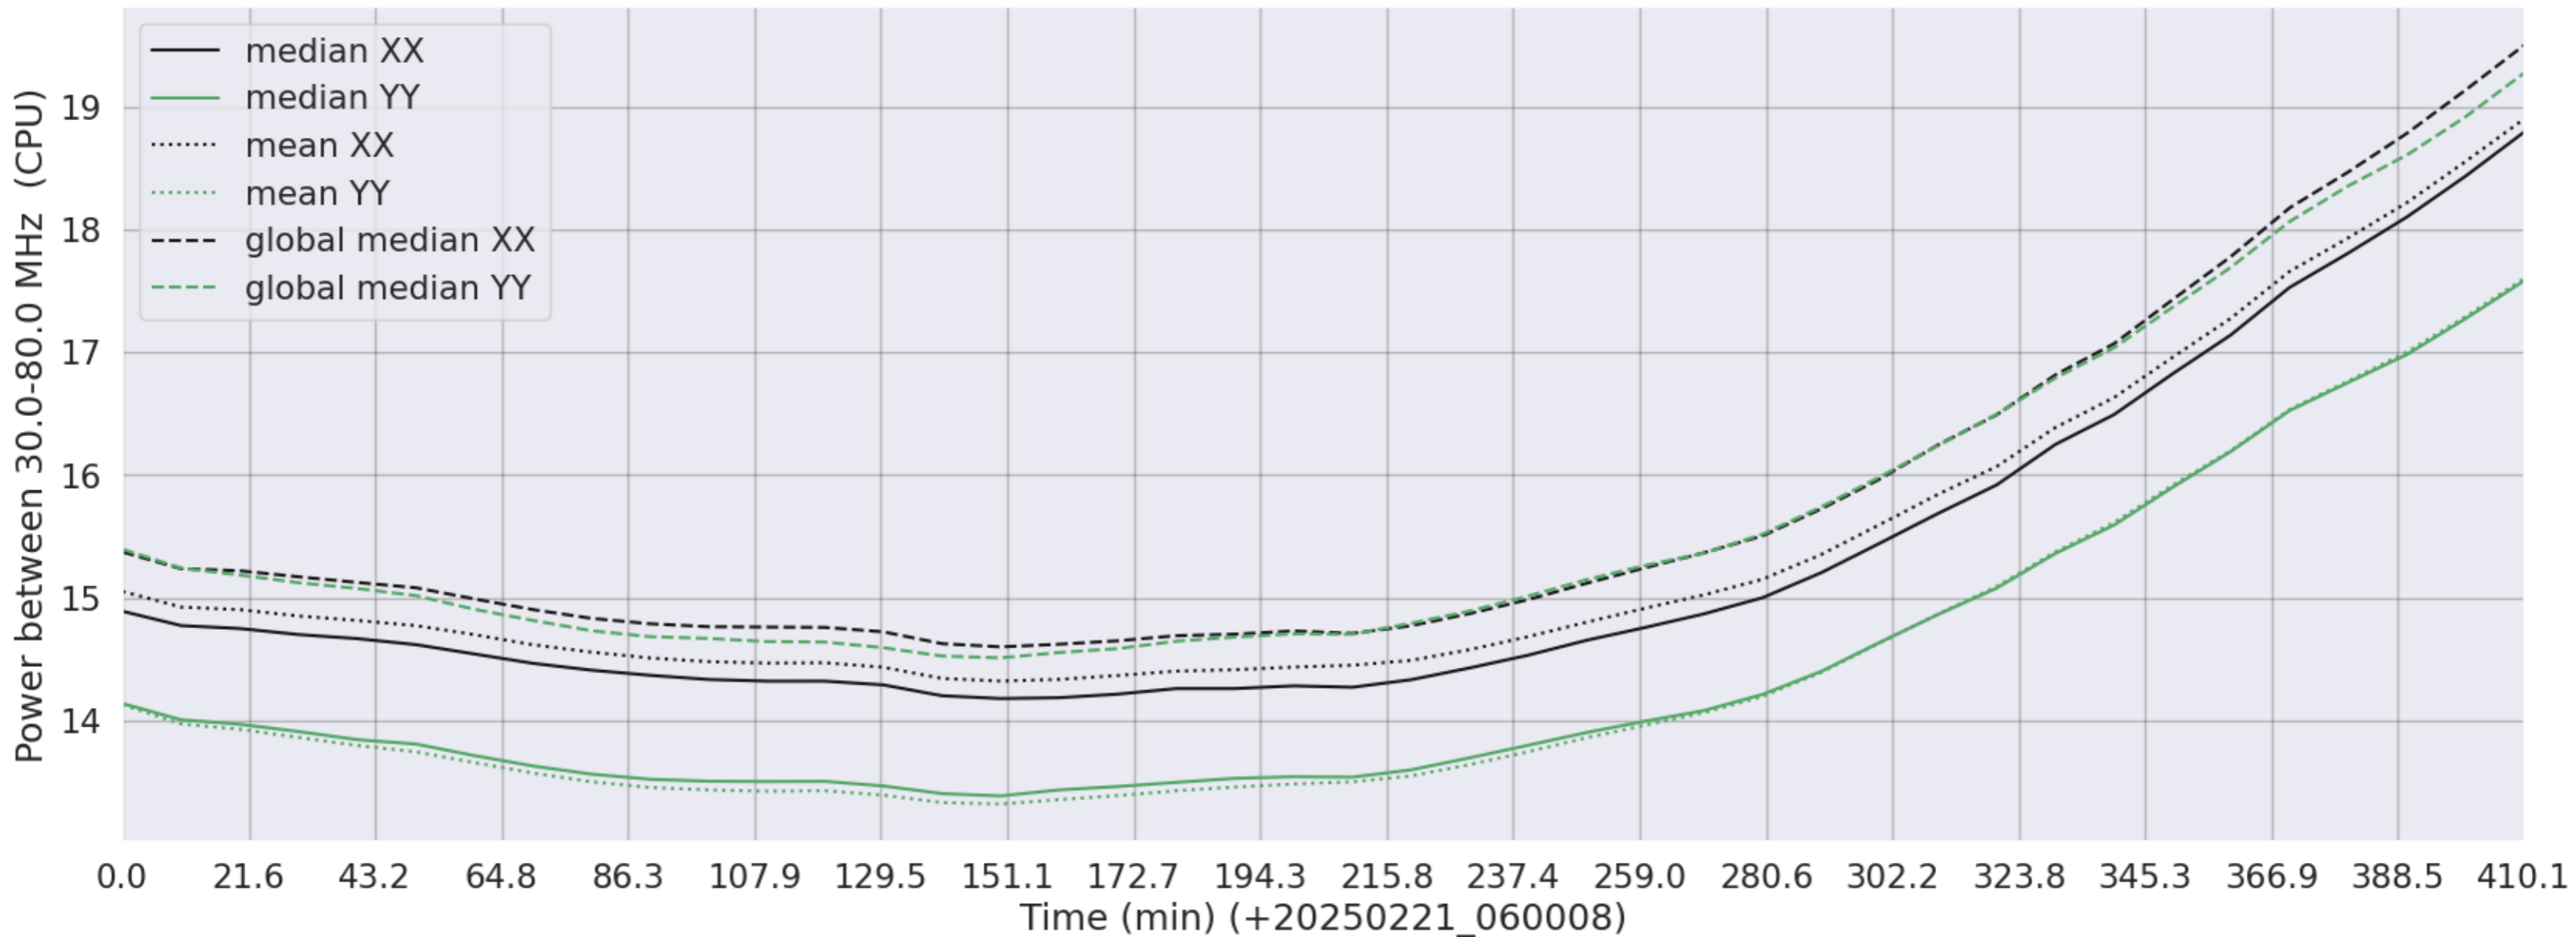

LWA142 - Correlator# 211 - XX FLAGS:Good - YY FLAGS:Good

LWA143 - Correlator# 210 - XX FLAGS:Good - YY FLAGS:Good