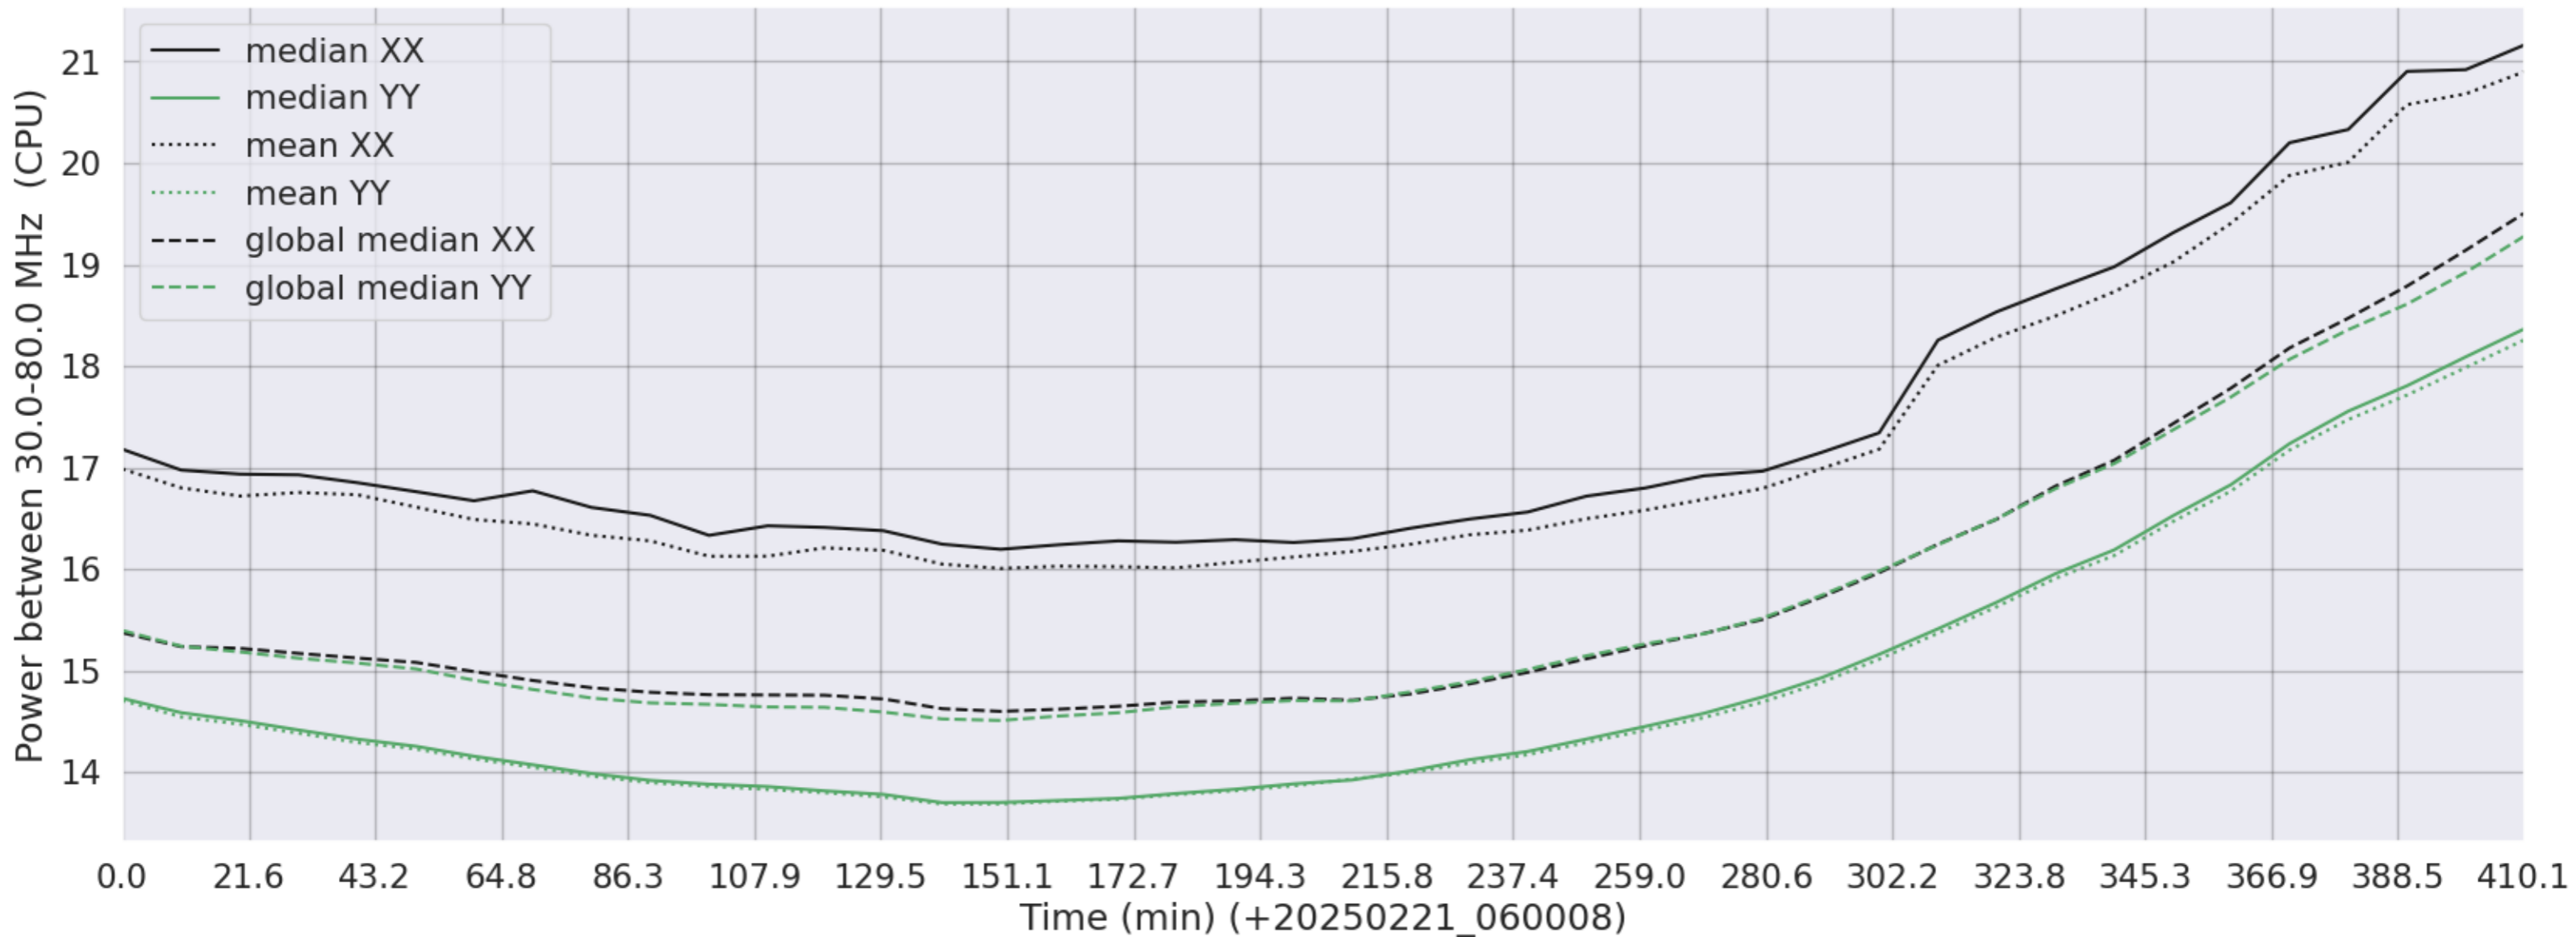

LWA344 - Correlator# 061 - XX FLAGS:Good - YY FLAGS:Good

LWA351 - Correlator# 060 - XX FLAGS:Good - YY FLAGS:Good