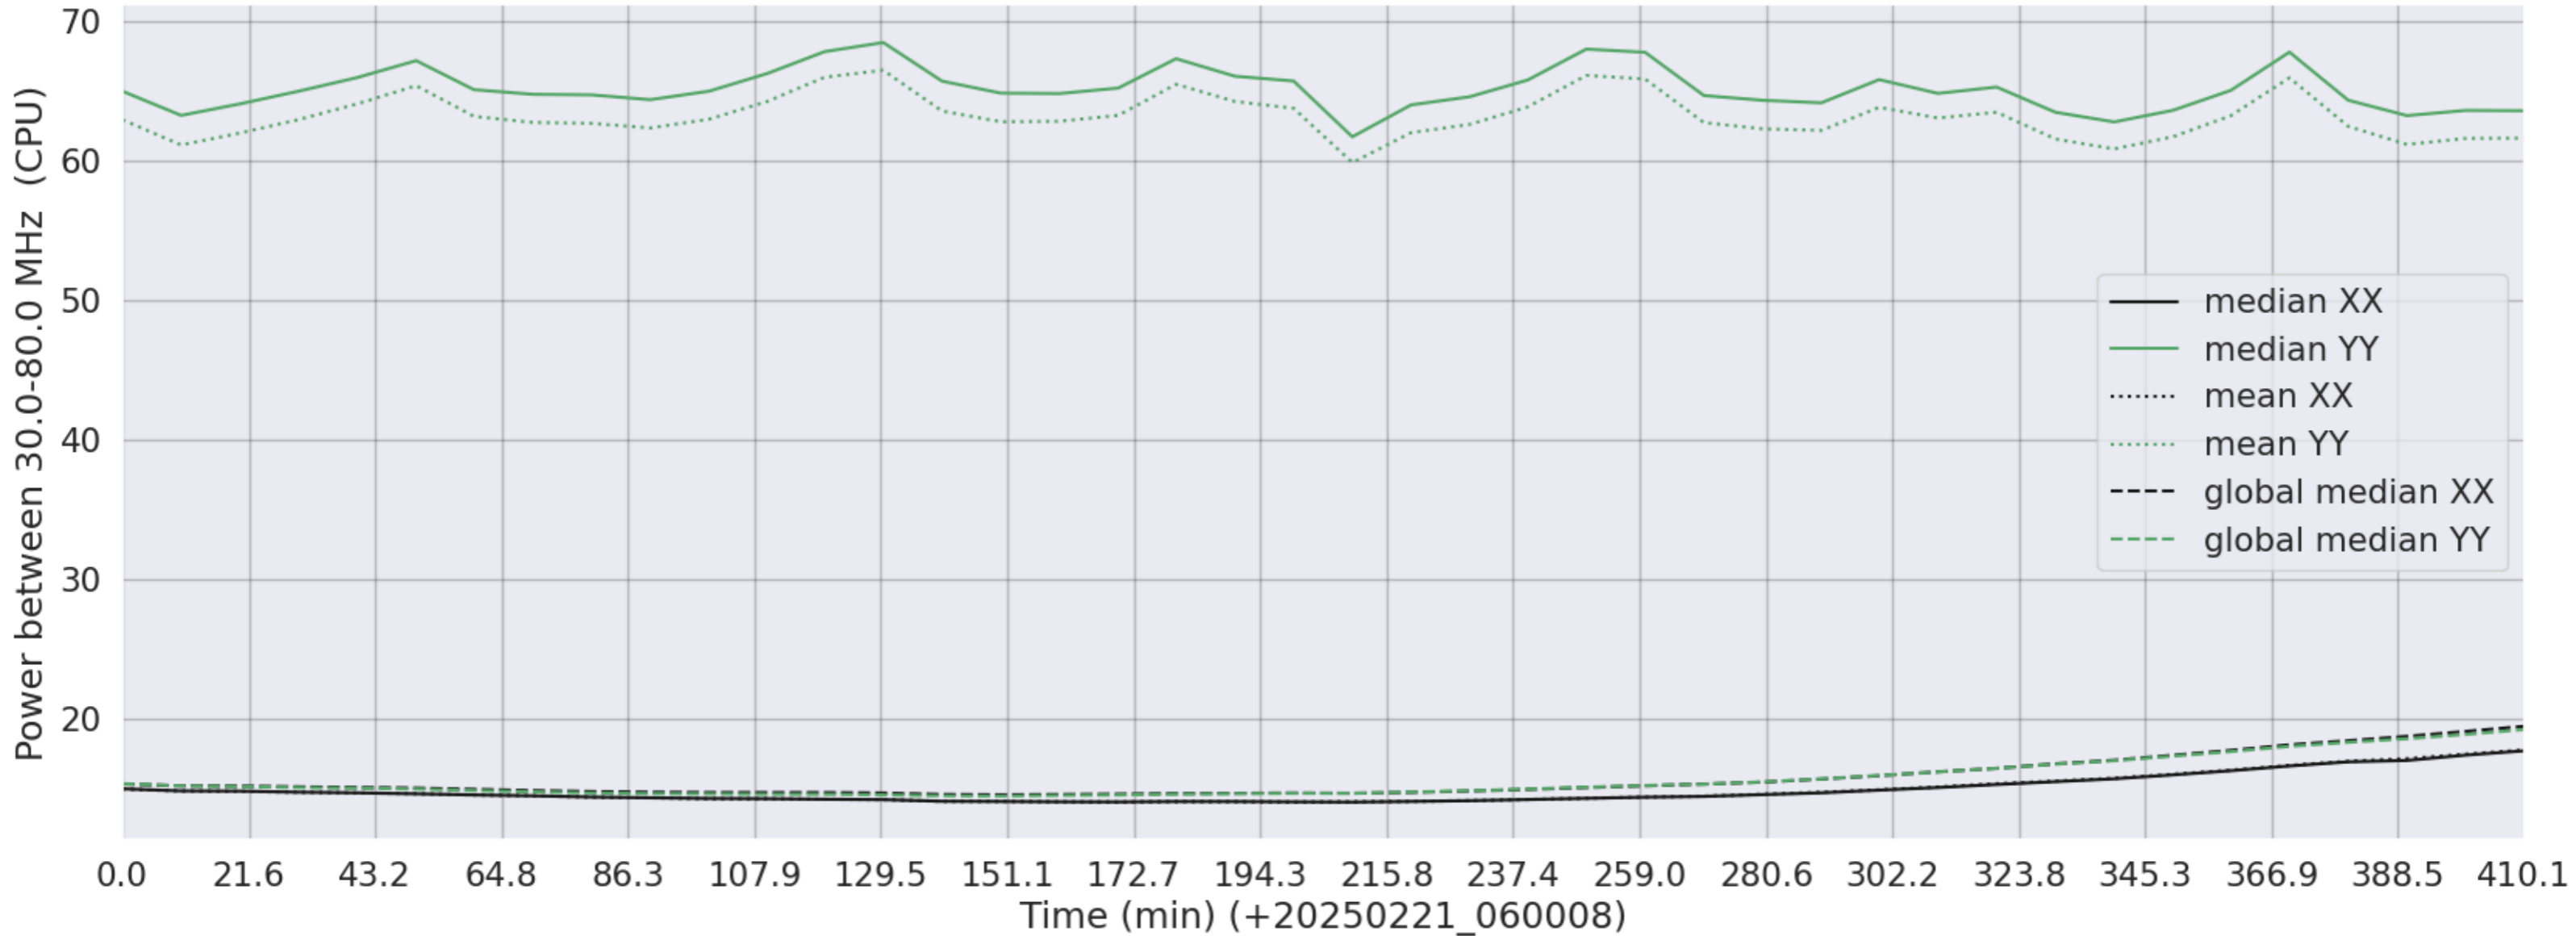

LWA288 - Correlator# 042 - XX FLAGS:Good - YY FLAGS:Good

LWA280 - Correlator# 041 - XX FLAGS:Good - YY FLAGS:HighPower