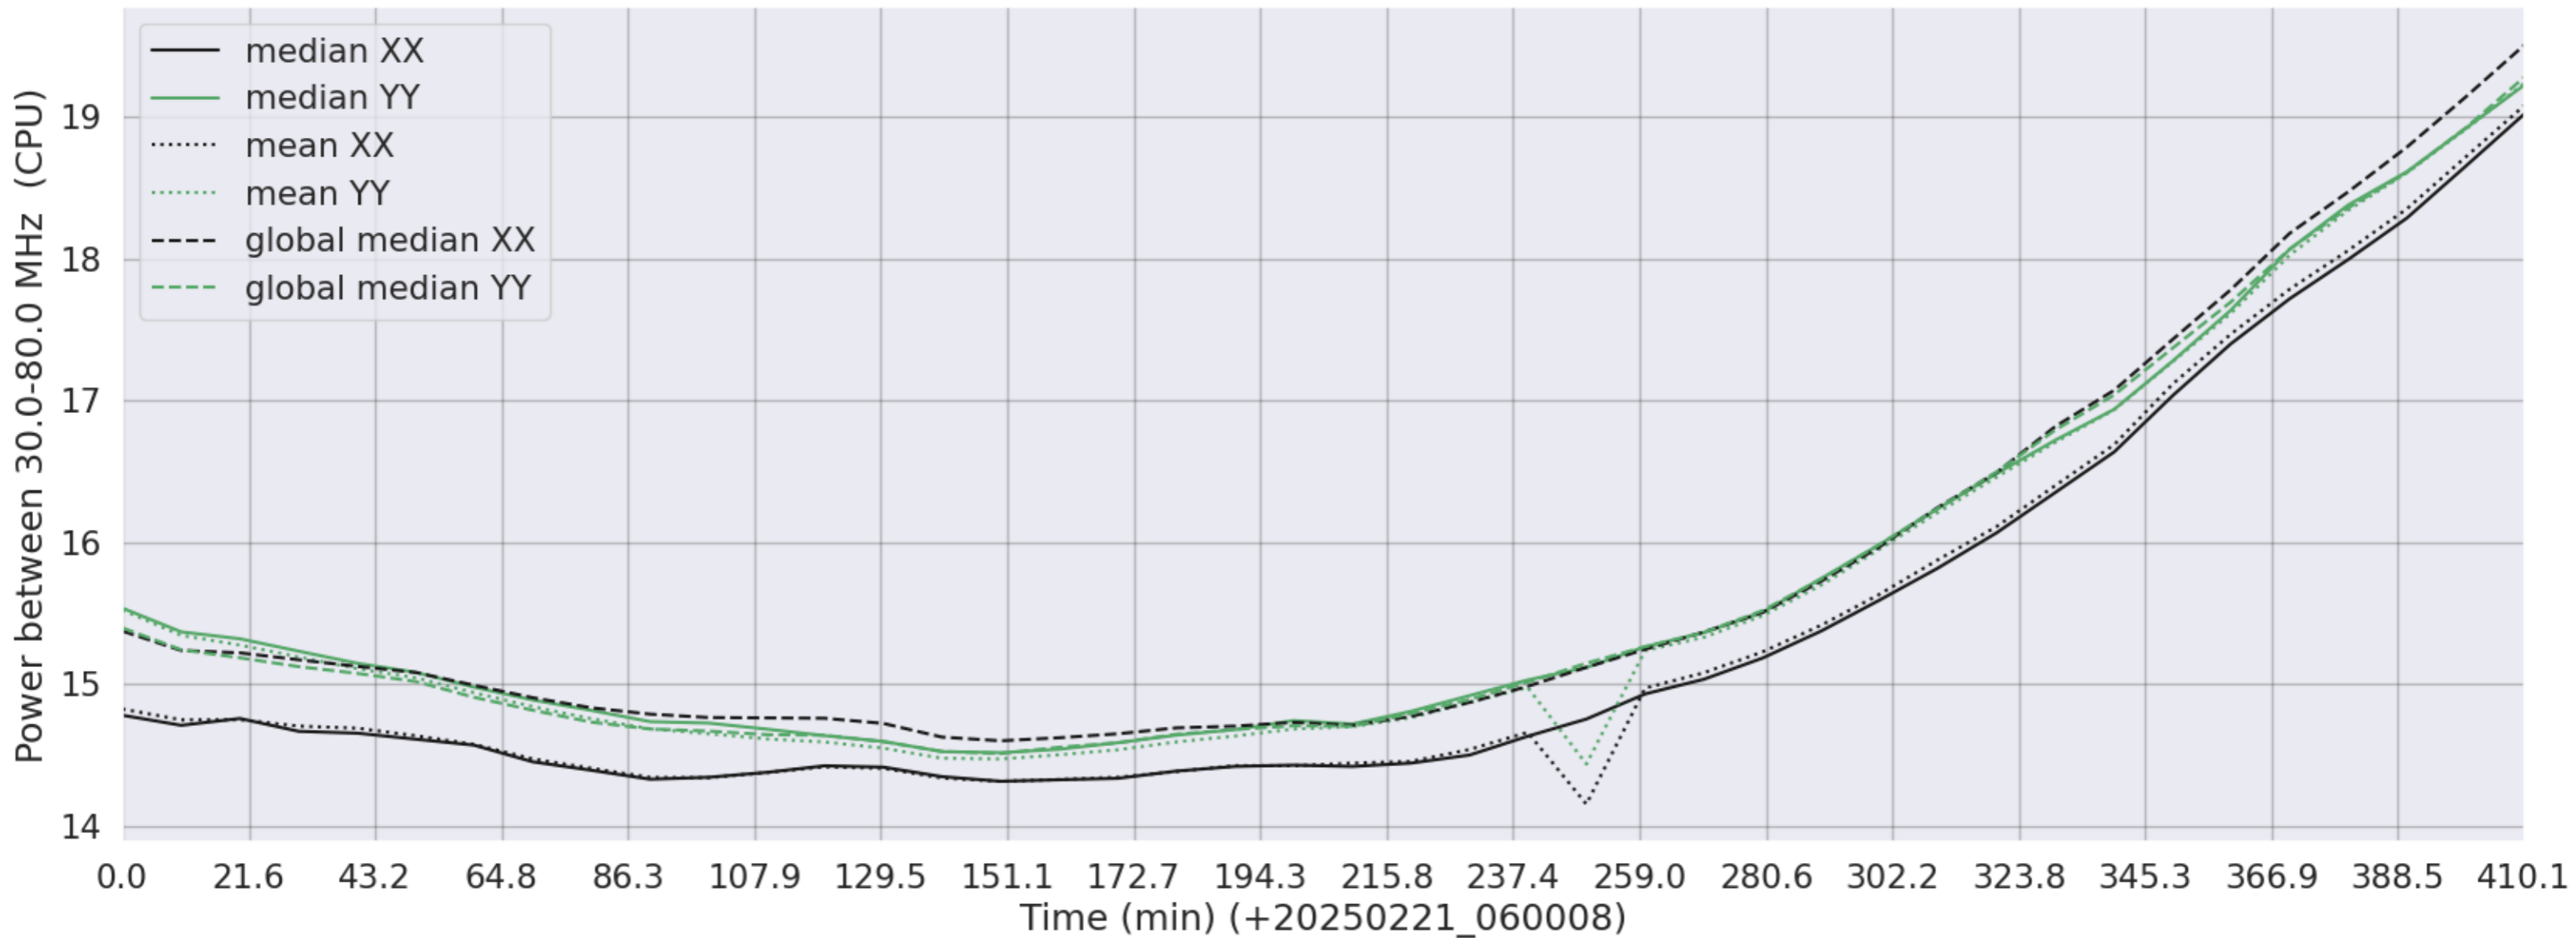

LWA352 - Correlator# 028 - XX FLAGS:Good - YY FLAGS:Good

LWA341 - Correlator# 029 - XX FLAGS:Good - YY FLAGS:Good

LWA362 - Correlator# 030 - XX FLAGS:Good - YY FLAGS:Good

LWA353 - Correlator# 031 - XX FLAGS:Good - YY FLAGS:Good