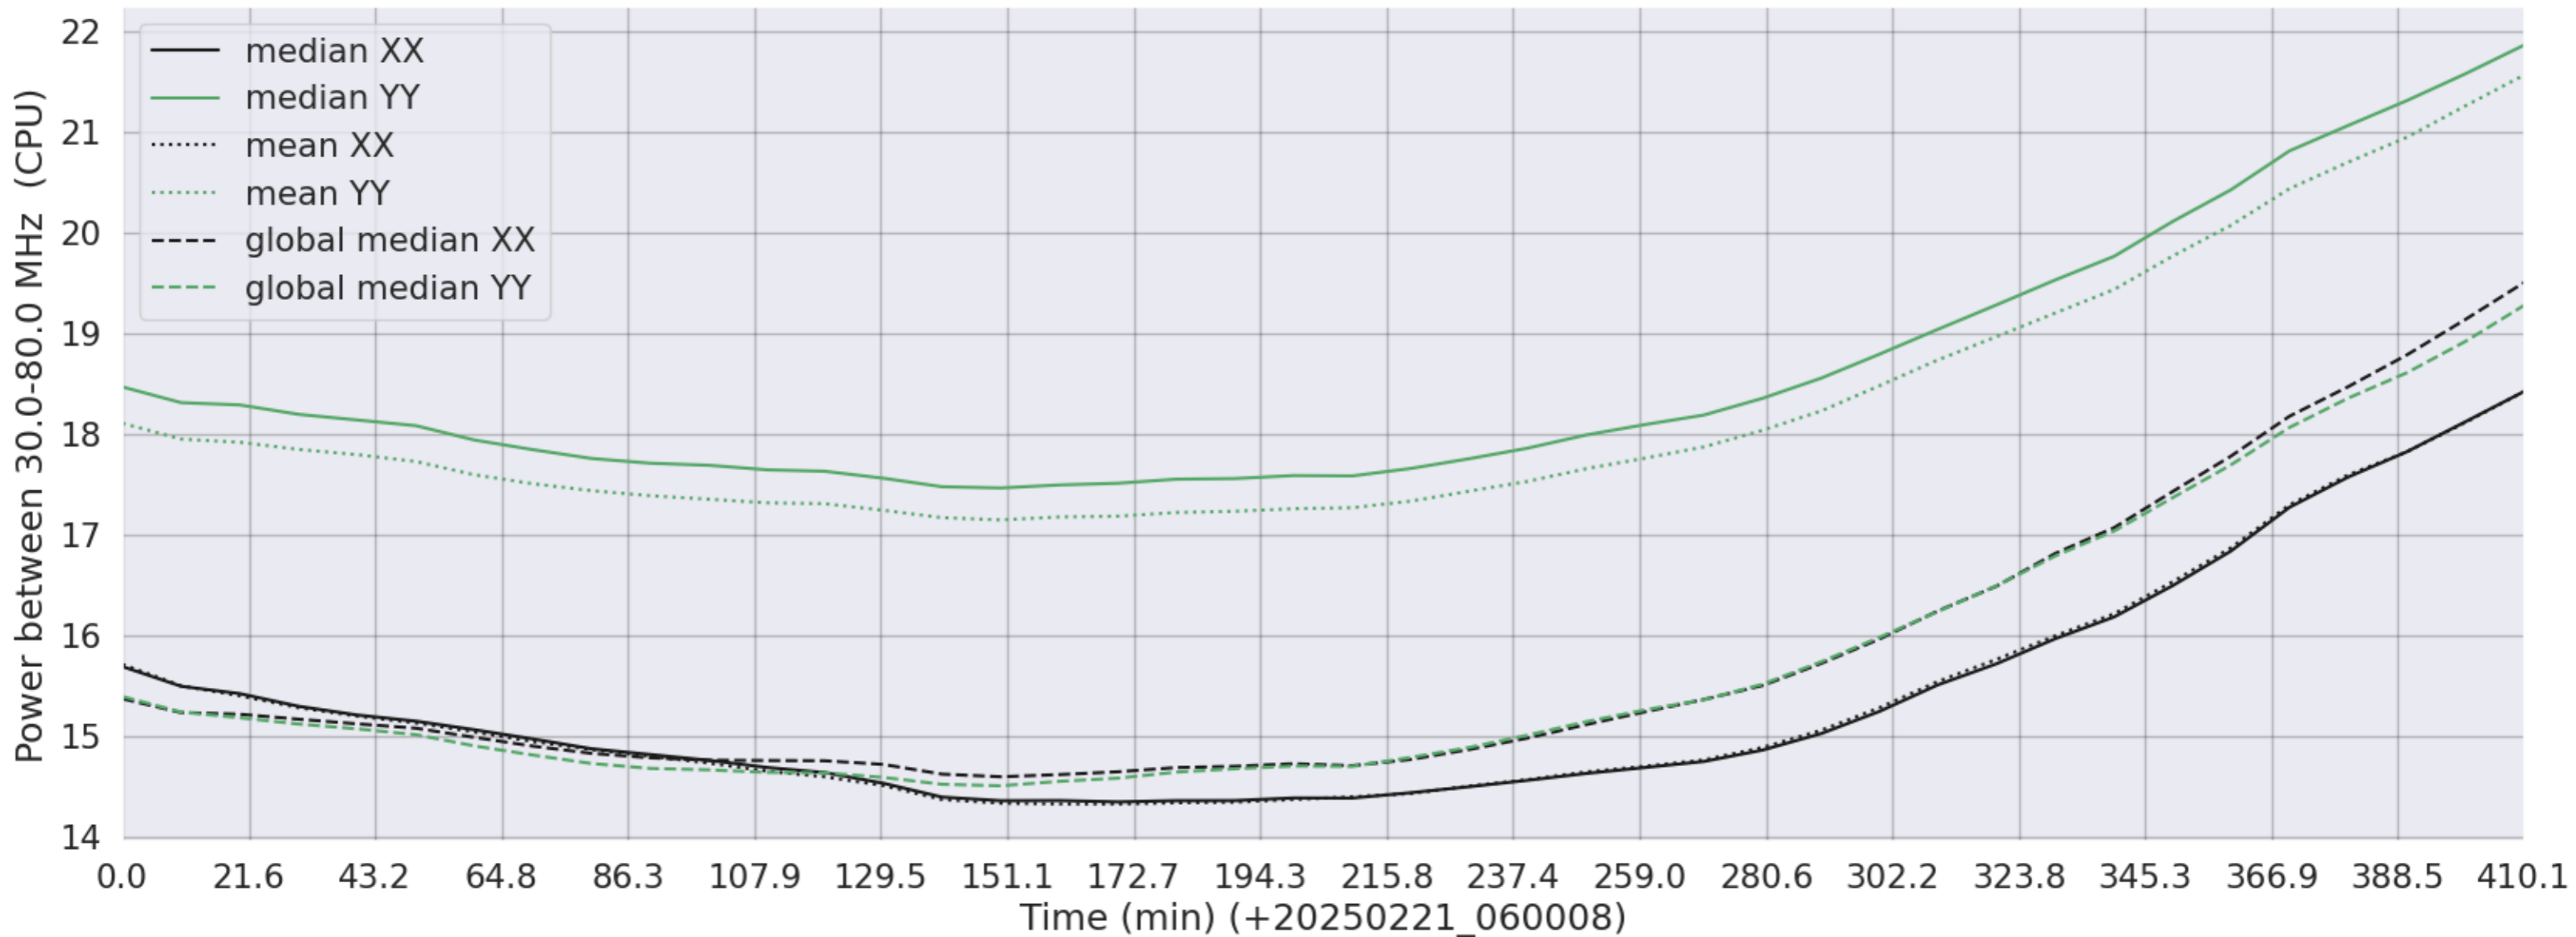

LWA356 - Correlator# 318 - XX FLAGS:Good - YY FLAGS:Good

LWA342 - Correlator# 317 - XX FLAGS:Good - YY FLAGS:Good