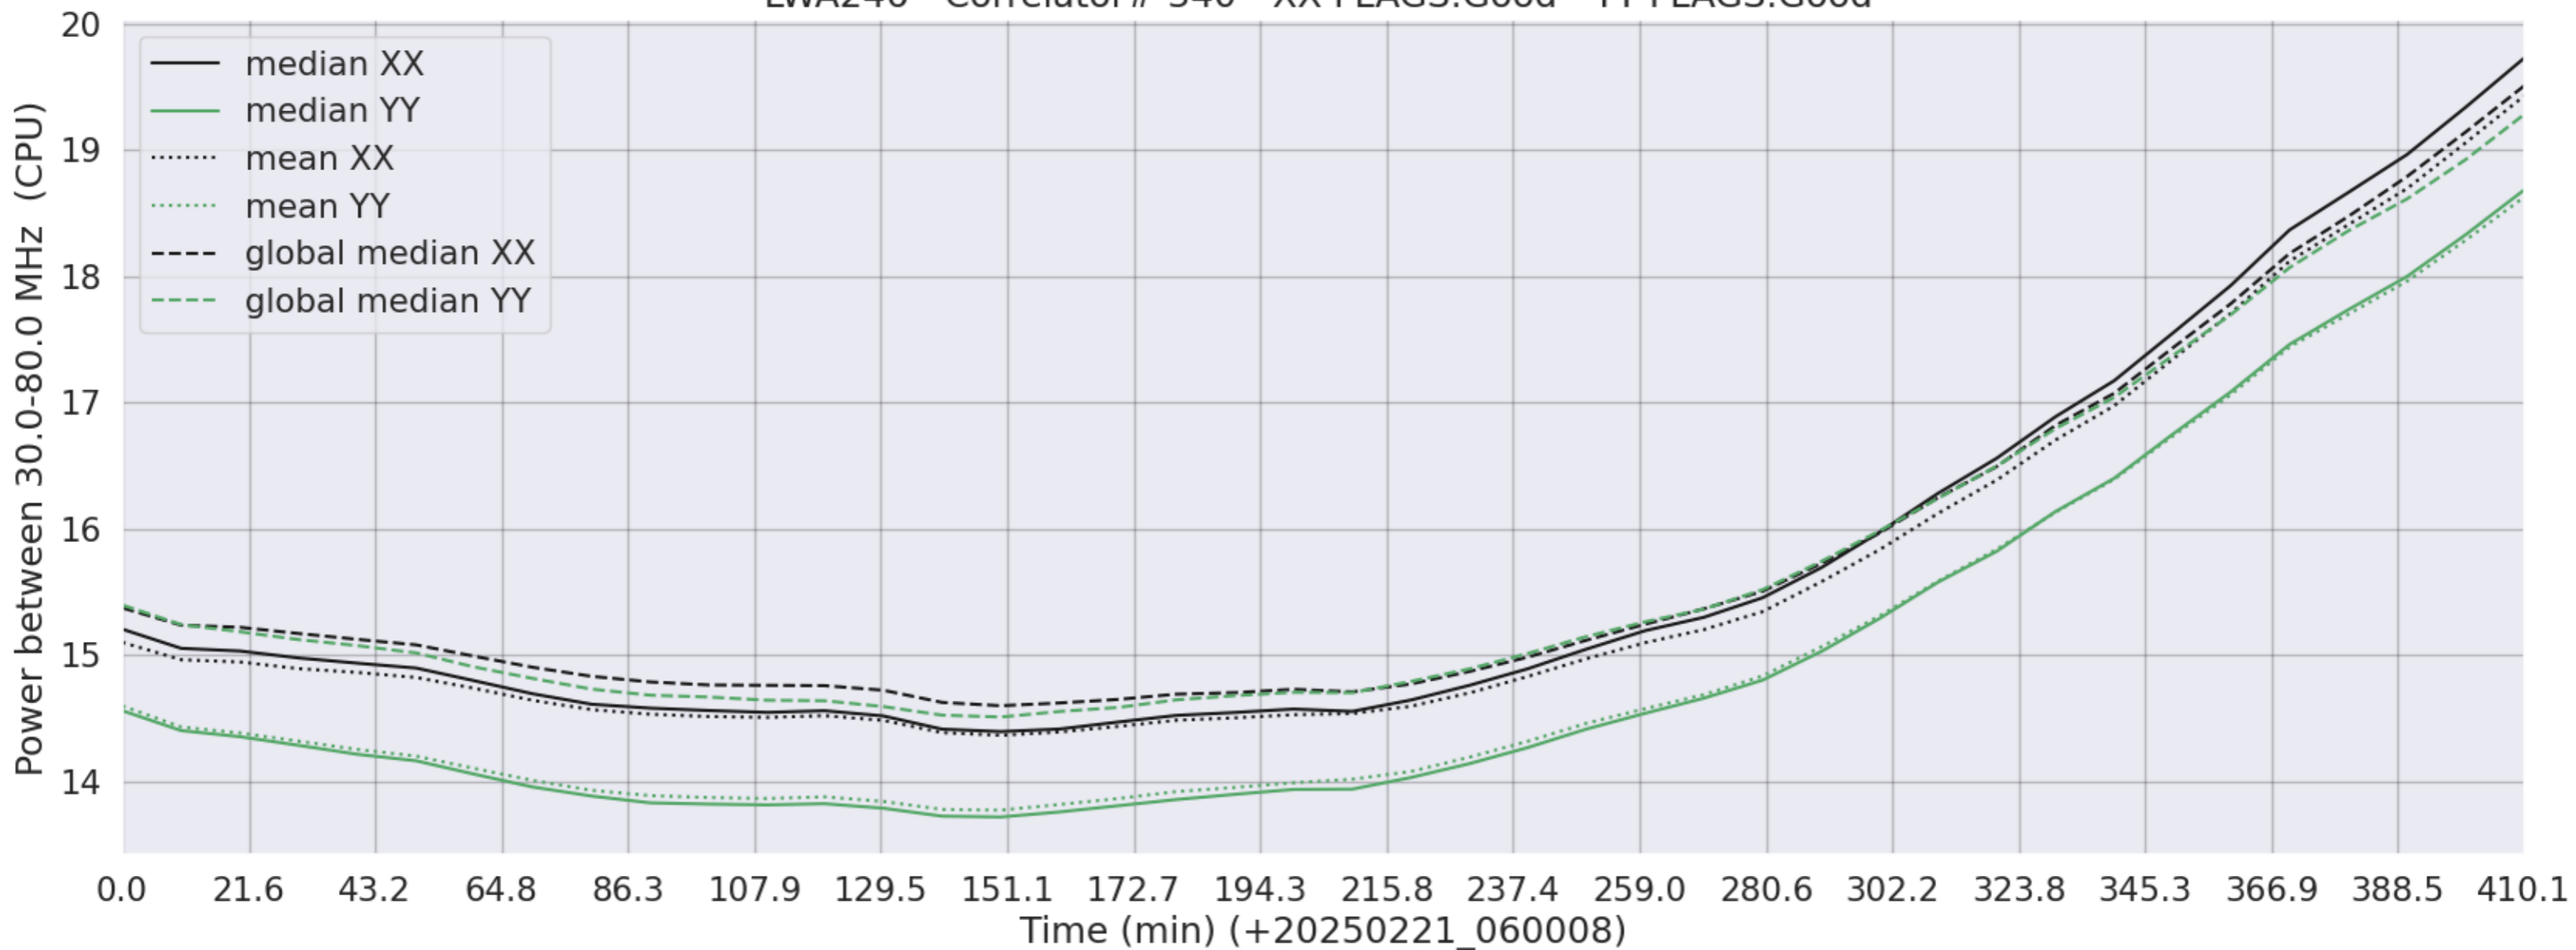

LWA245 - Correlator# 341 - XX FLAGS:BadSpecShape - YY FLAGS:Good

LWA246 - Correlator# 340 - XX FLAGS:Good - YY FLAGS:Good