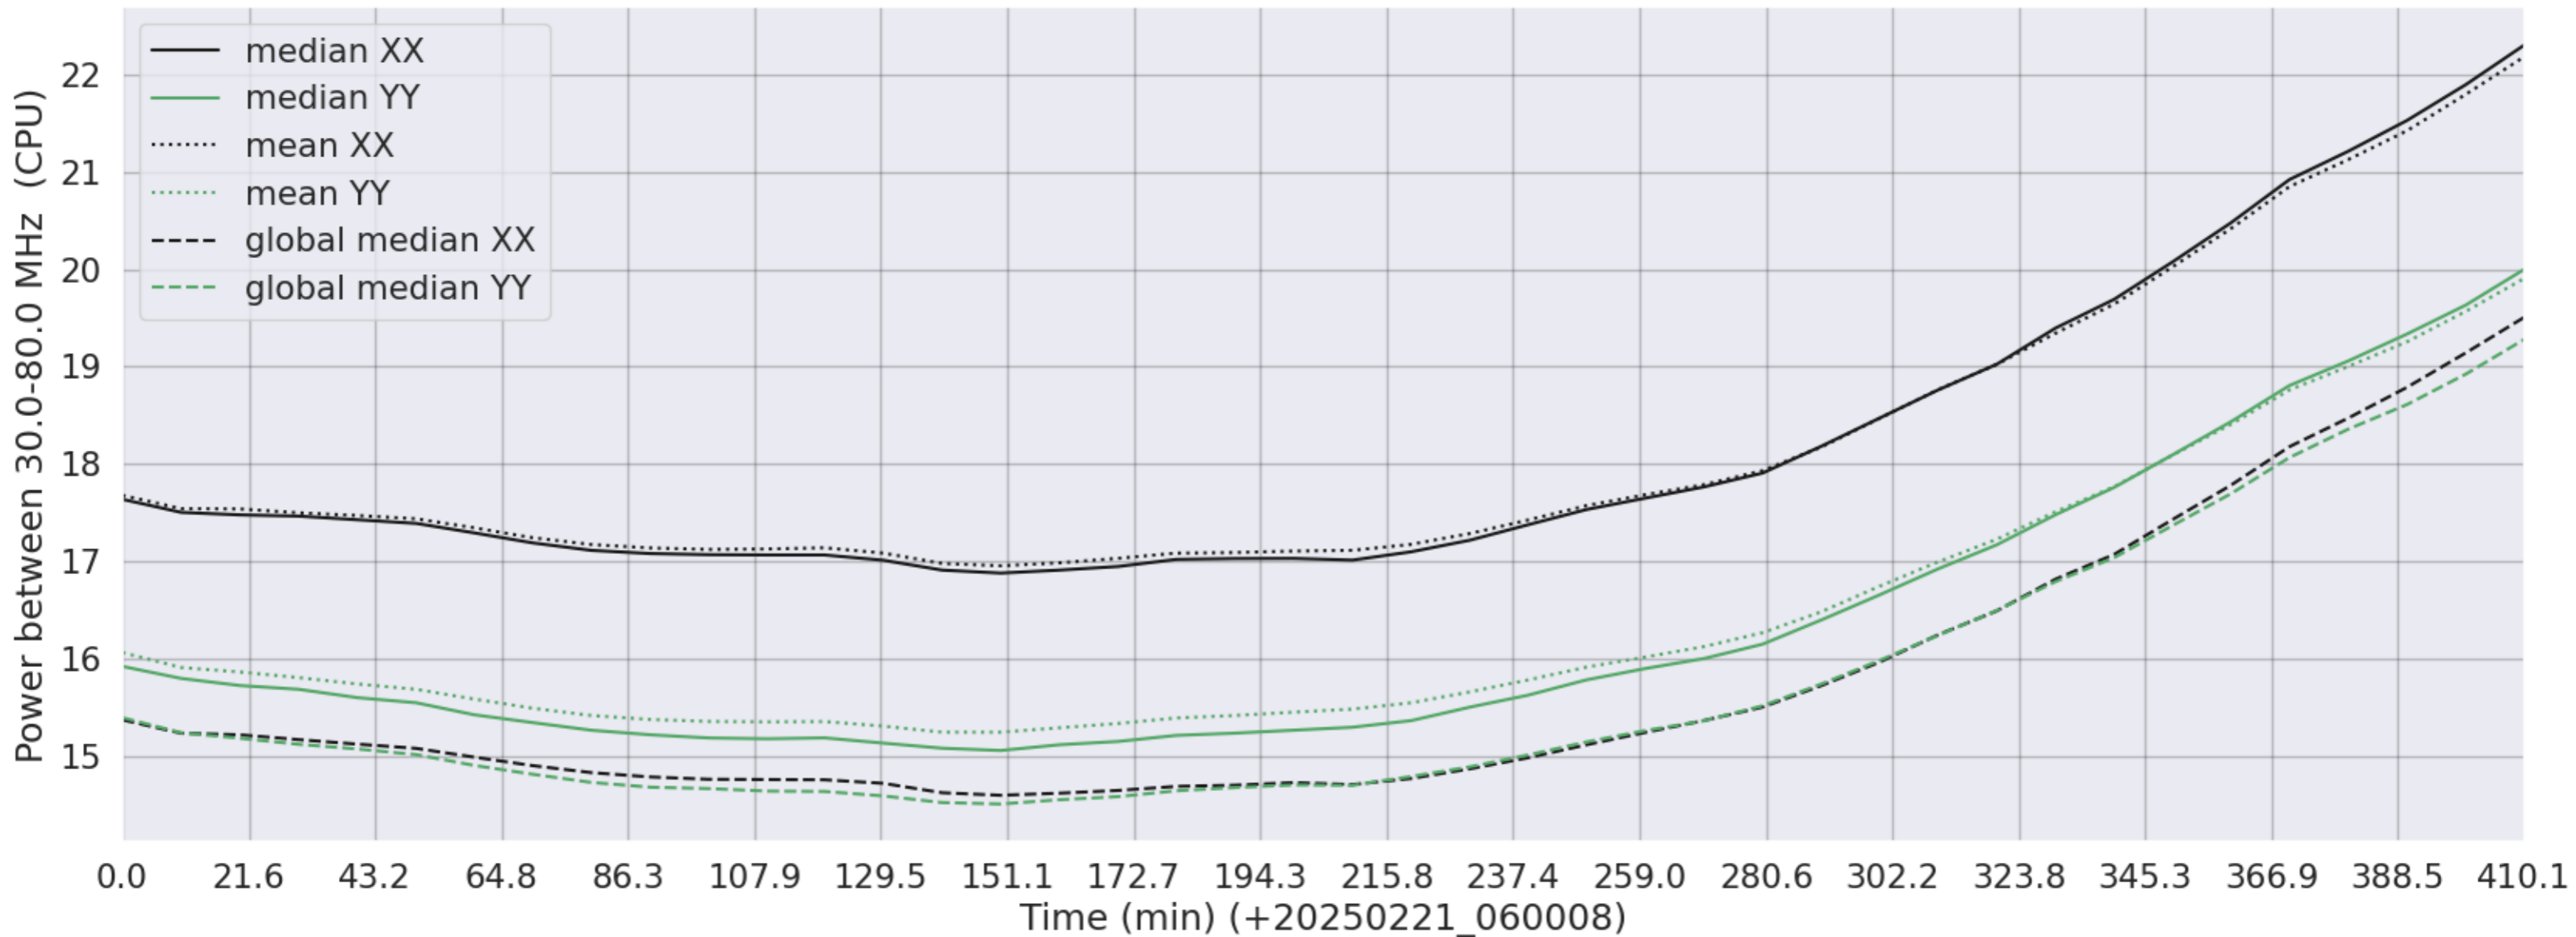

LWA347 - Correlator# 255 - XX FLAGS:Good - YY FLAGS:Good

LWA135 - Correlator# 256 - XX FLAGS:Good - YY FLAGS:Good

LWA133 - Correlator# 257 - XX FLAGS:Good - YY FLAGS:Good

LWA137 - Correlator# 258 - XX FLAGS:Good - YY FLAGS:Good