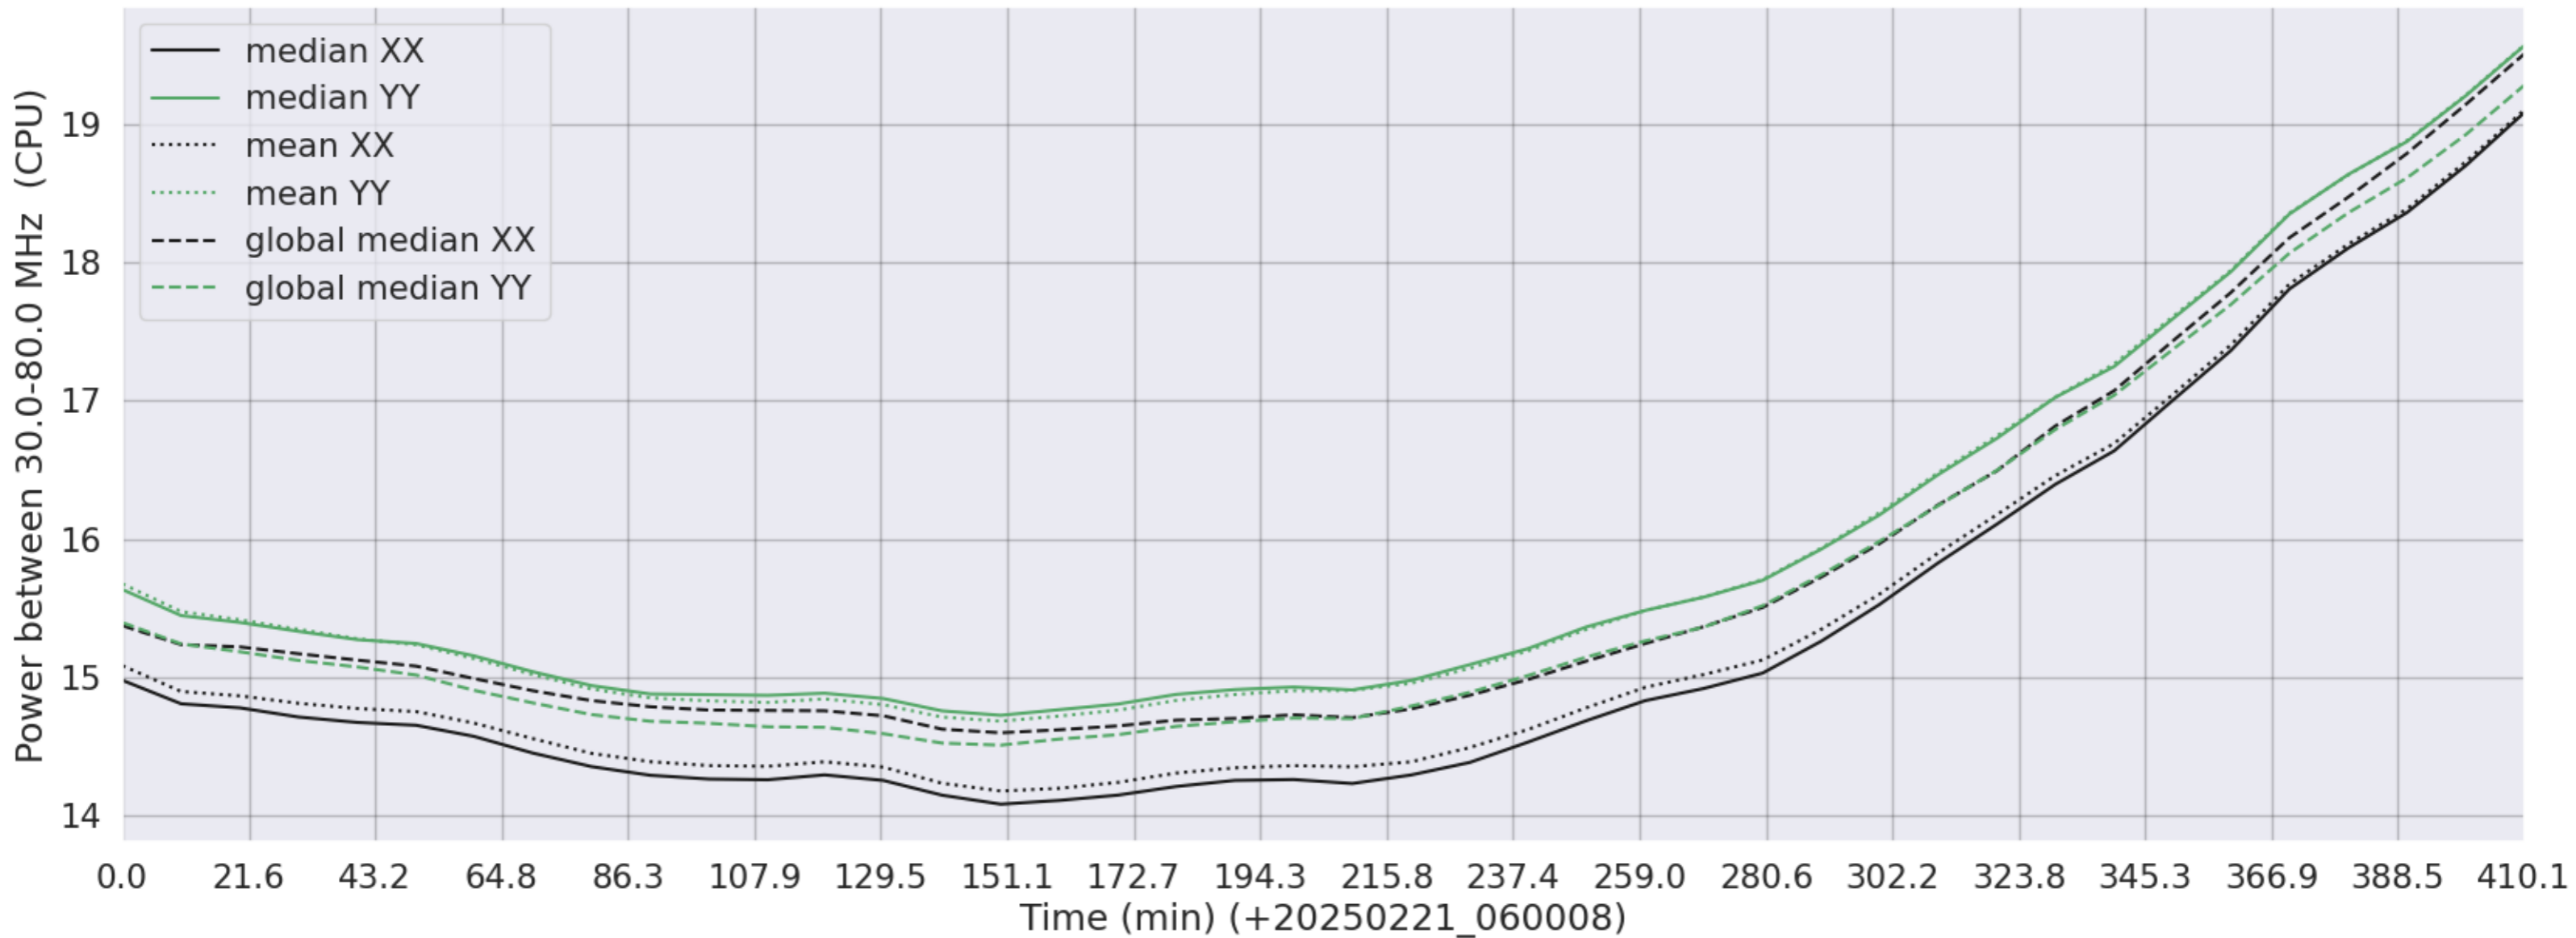

LWA248 - Correlator# 343 - XX FLAGS:Good - YY FLAGS:Good

LWA251 - Correlator# 344 - XX FLAGS:Good - YY FLAGS:Good

LWA250 - Correlator# 345 - XX FLAGS:Good - YY FLAGS:Good

LWA261 - Correlator# 346 - XX FLAGS:Good - YY FLAGS:Good