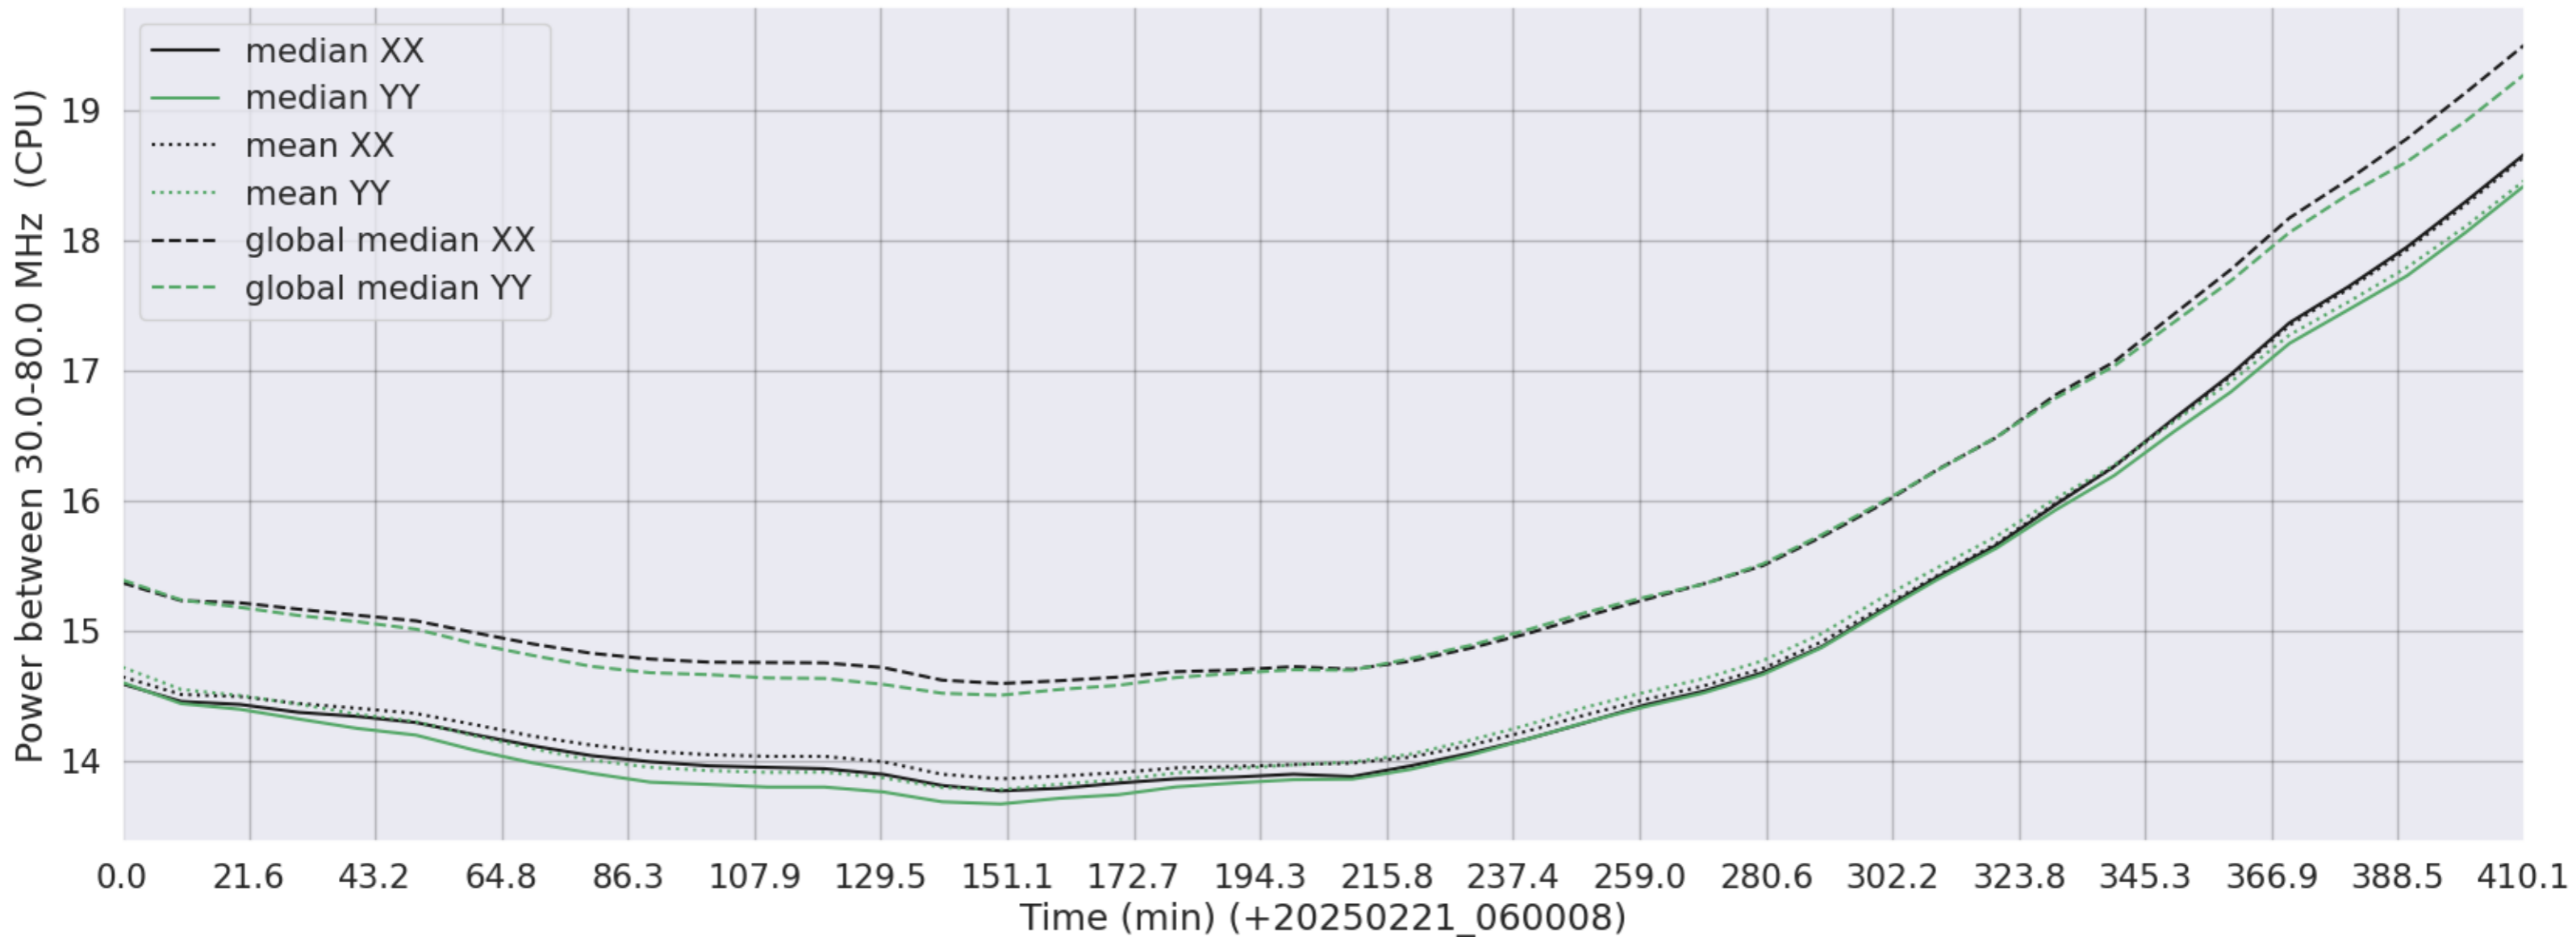

LWA044 - Correlator# 080 - XX FLAGS:Good - YY FLAGS:Good

LWA043 - Correlator# 081 - XX FLAGS:Good - YY FLAGS:Good

LWA046 - Correlator# 082 - XX FLAGS:Good - YY FLAGS:Good

LWA045 - Correlator# 083 - XX FLAGS:Good - YY FLAGS:Good