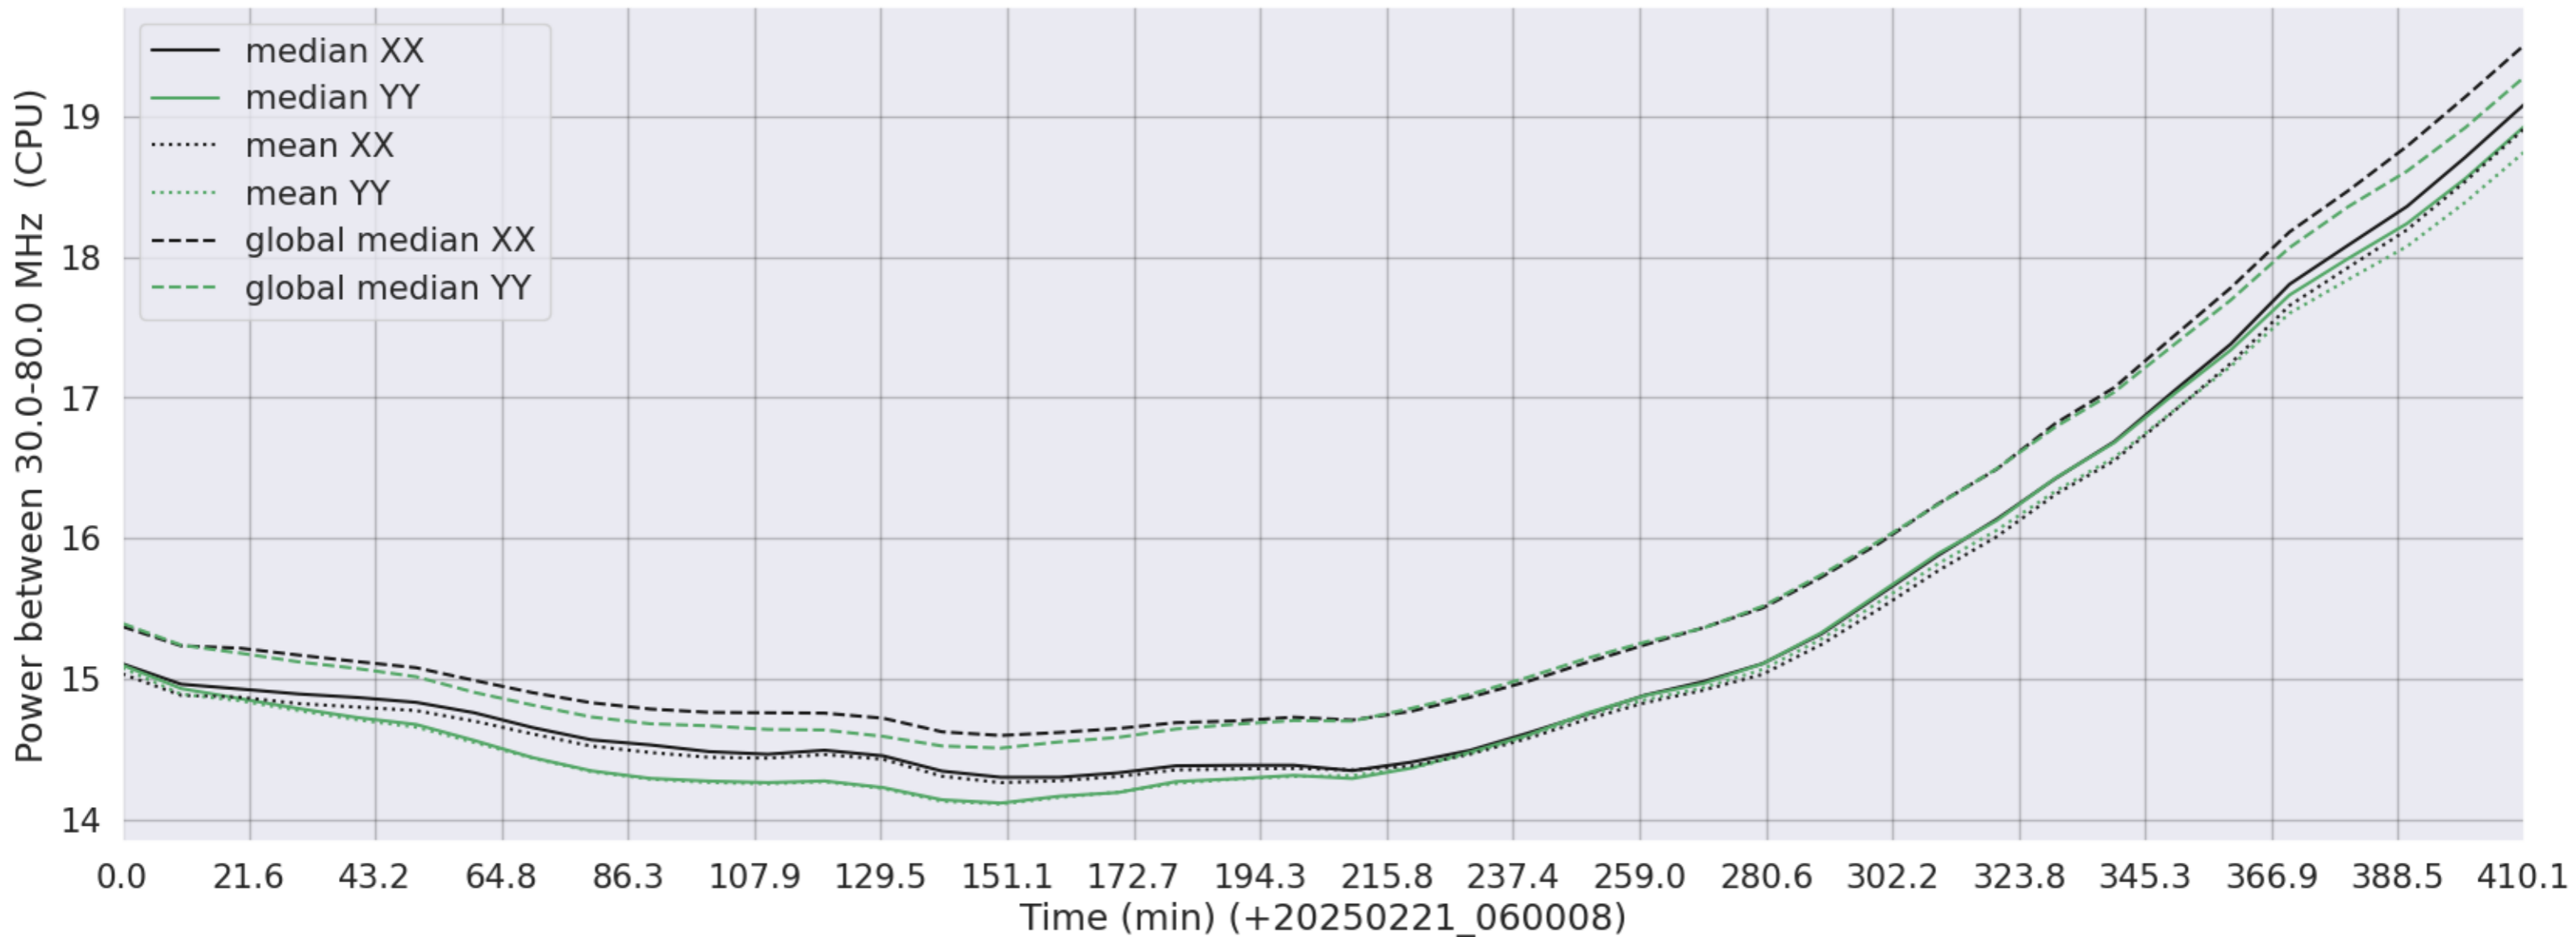

LWA144 - Correlator# 213 - XX FLAGS:Good - YY FLAGS:Good

LWA145 - Correlator# 212 - XX FLAGS:Good - YY FLAGS:Good