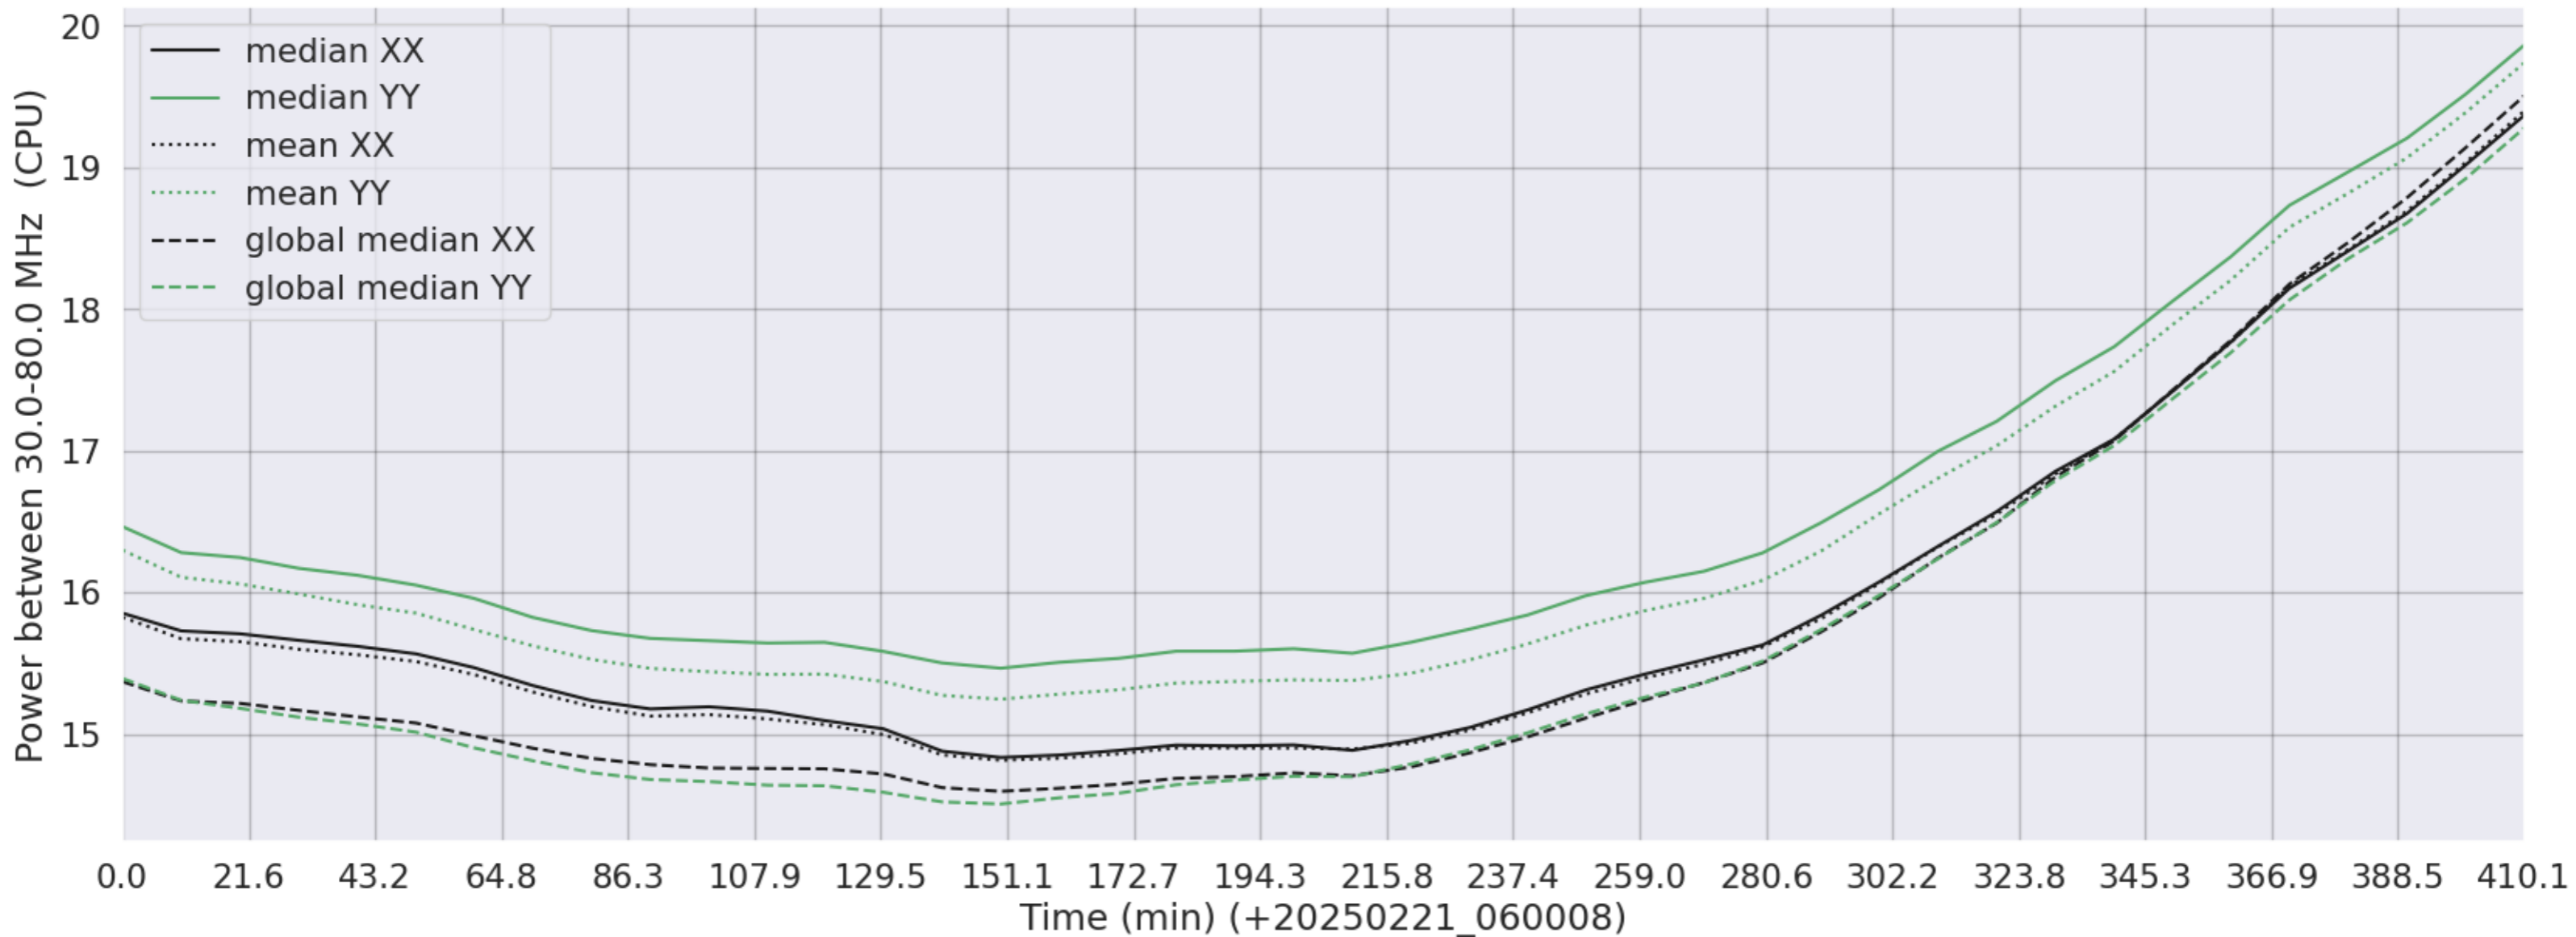

LWA075 - Correlator# 089 - XX FLAGS:Good - YY FLAGS:Good

LWA077 - Correlator# 088 - XX FLAGS:Good - YY FLAGS:Good