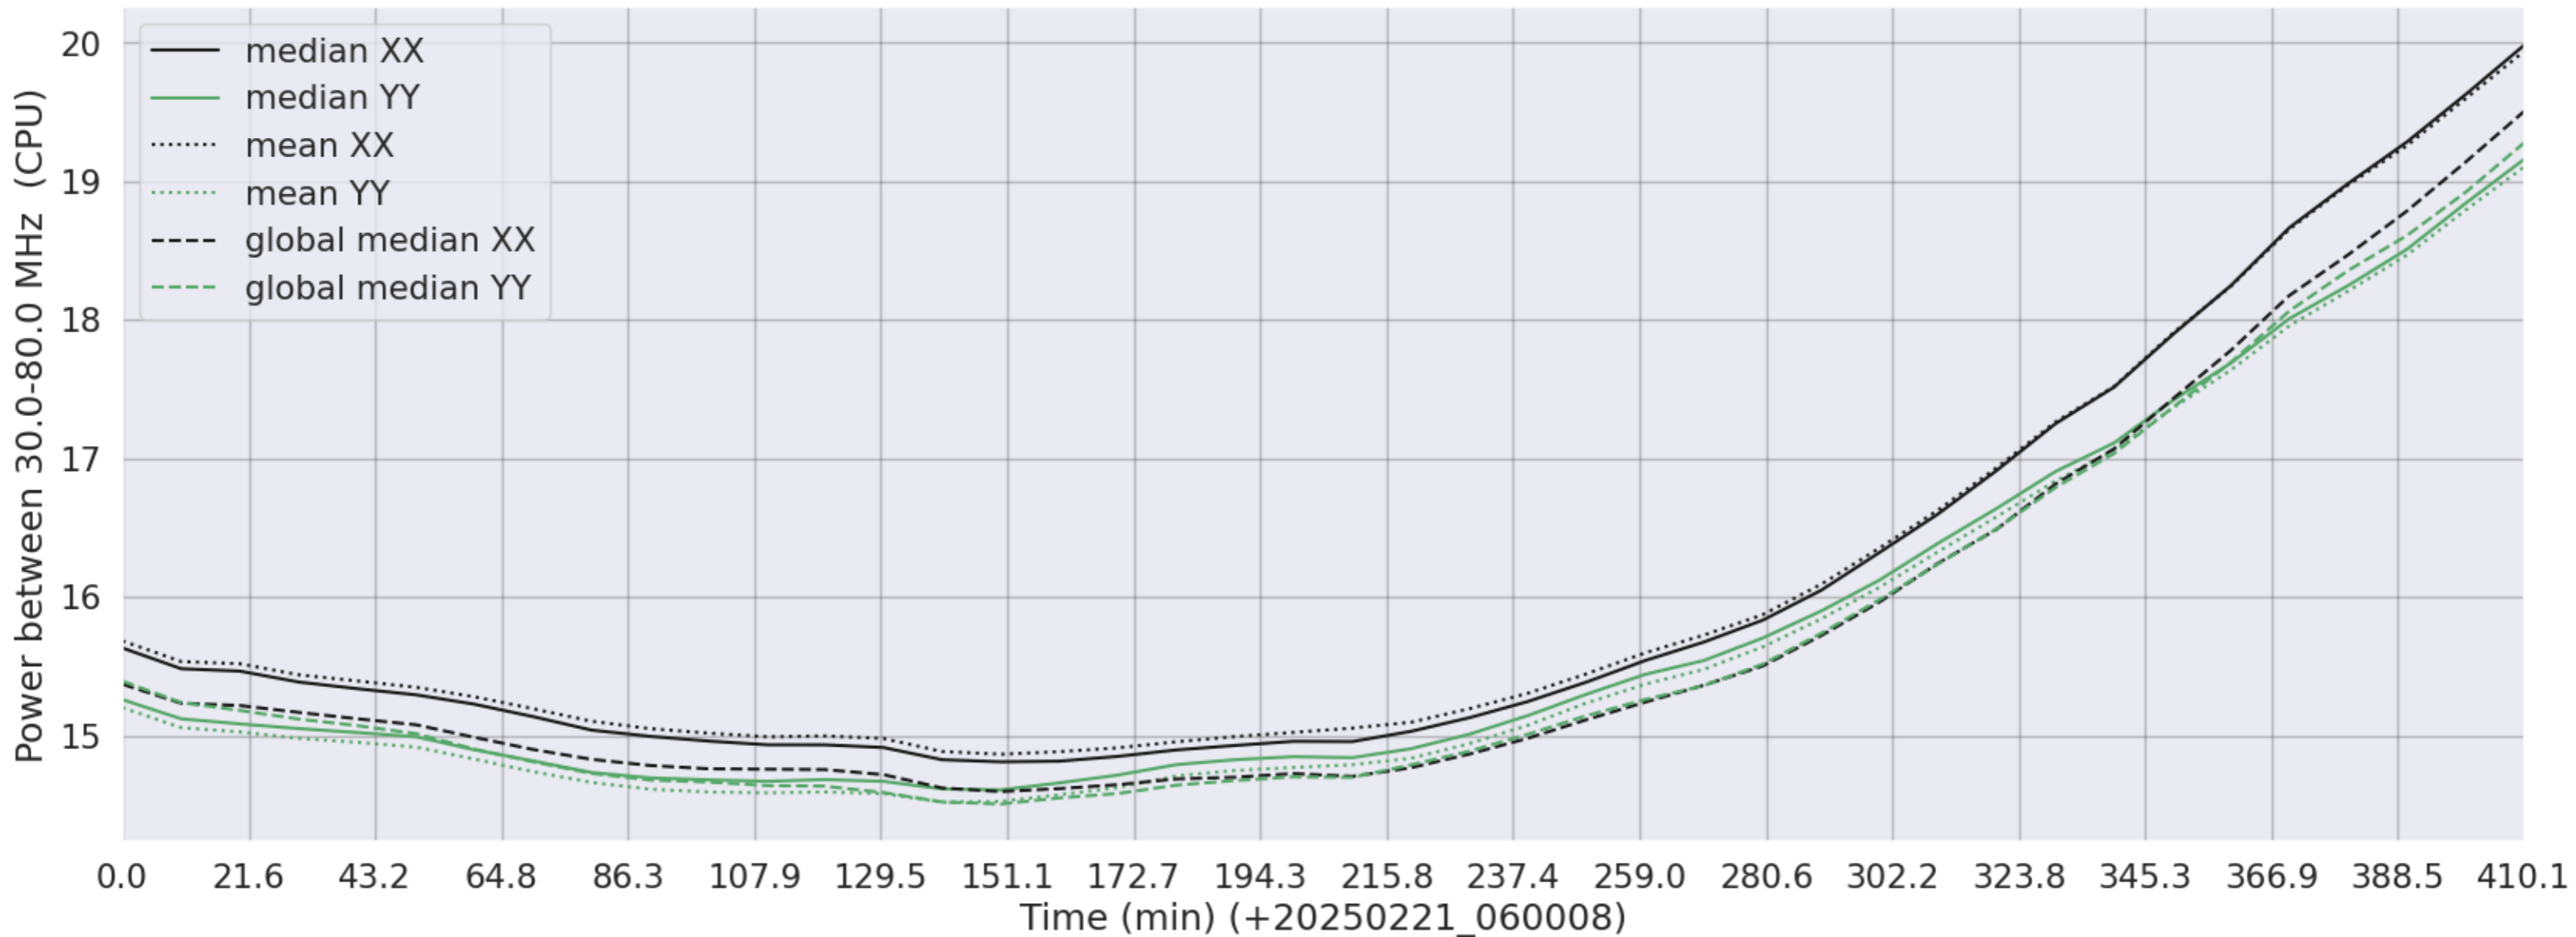

LWA255 - Correlator# 033 - XX FLAGS:Good - YY FLAGS:Good

LWA257 - Correlator# 032 - XX FLAGS:Good - YY FLAGS:Good