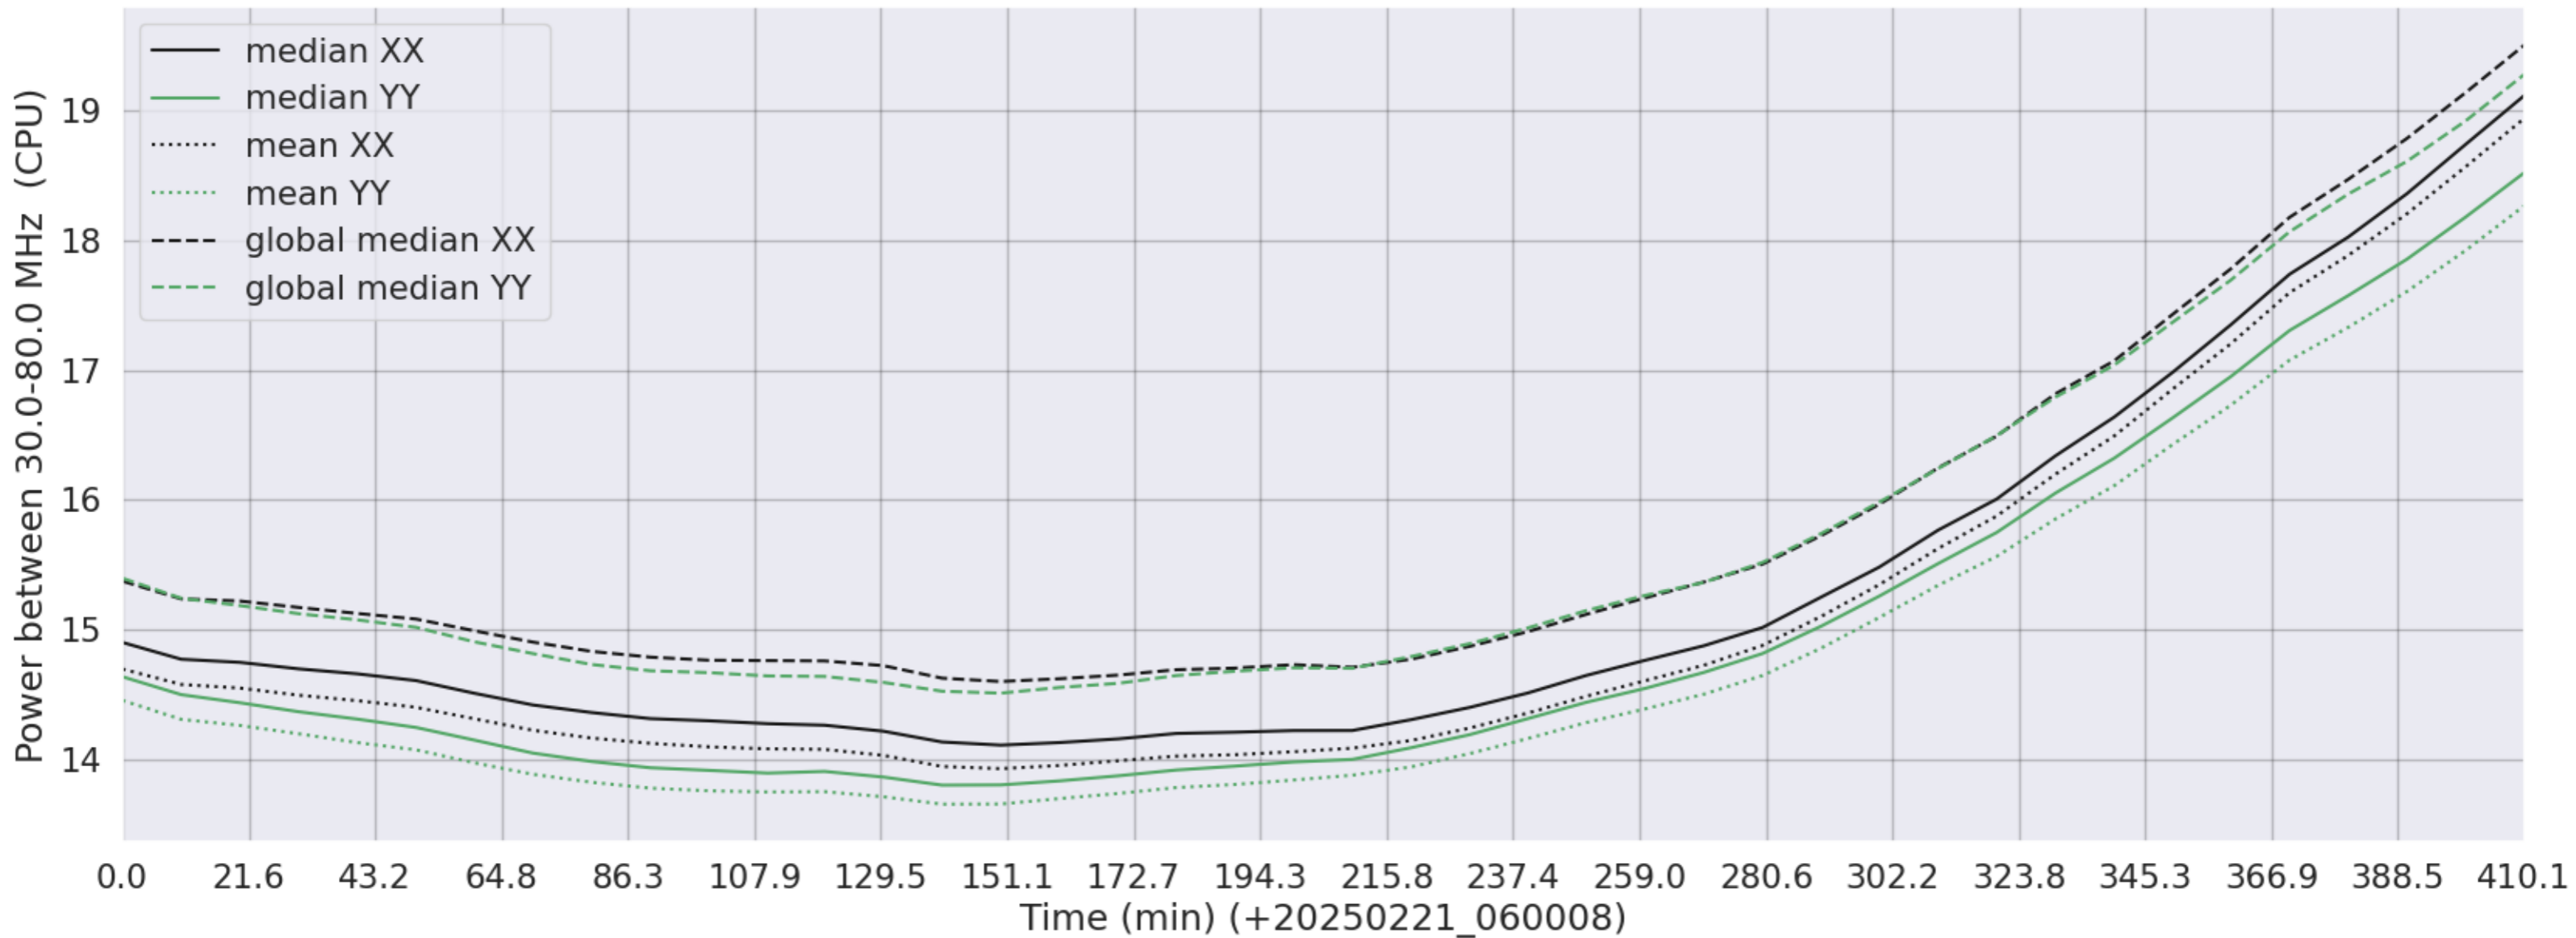

LWA125 - Correlator# 227 - XX FLAGS:Good - YY FLAGS:Good

LWA126 - Correlator# 226 - XX FLAGS:Good - YY FLAGS:Good