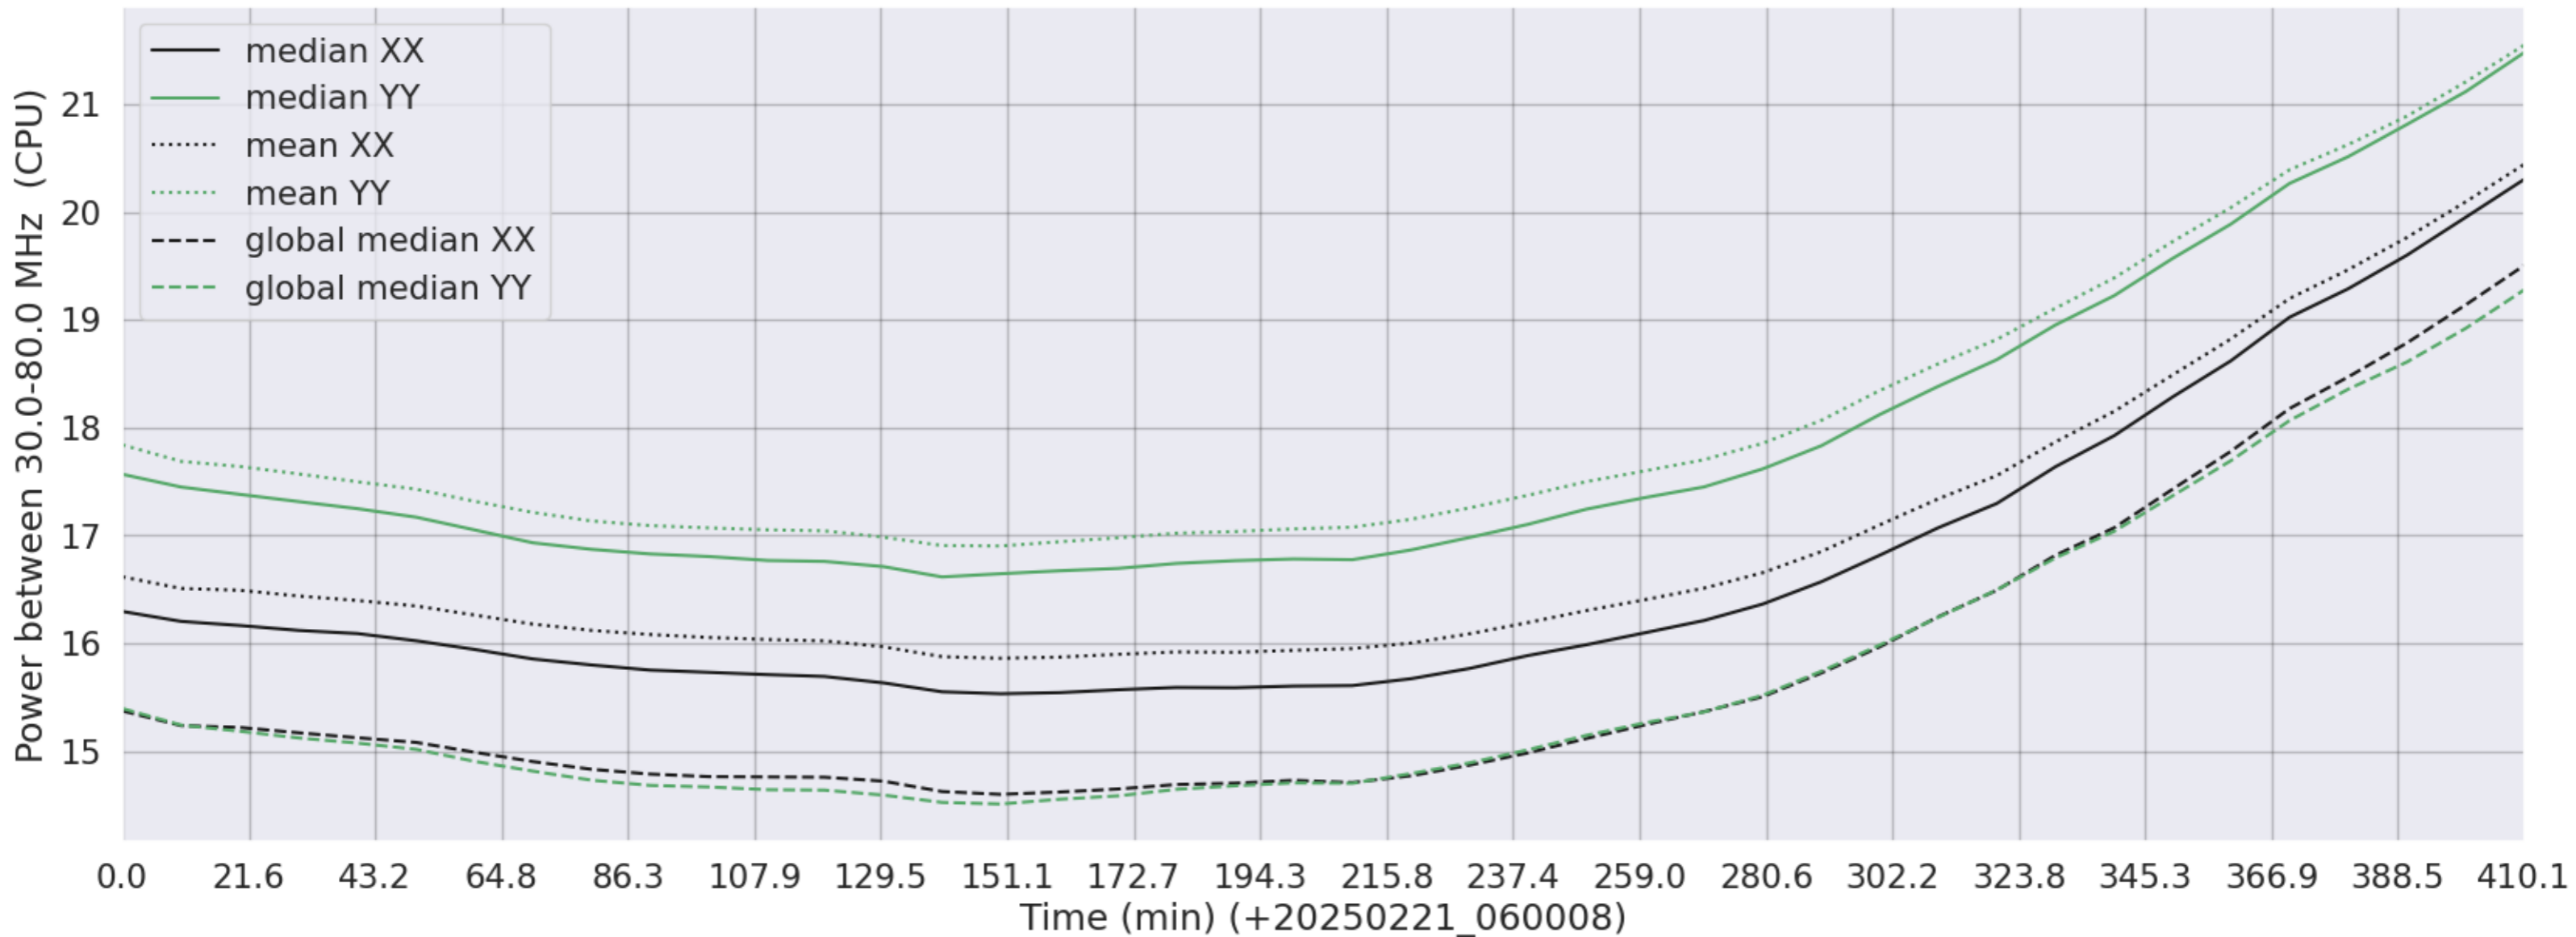

LWA066 - Correlator# 164 - XX FLAGS:Good - YY FLAGS:Good

LWA065 - Correlator# 165 - XX FLAGS:Good - YY FLAGS:HighTimeVar

LWA068 - Correlator# 166 - XX FLAGS:Good - YY FLAGS:Good

LWA067 - Correlator# 167 - XX FLAGS:Good - YY FLAGS:Good