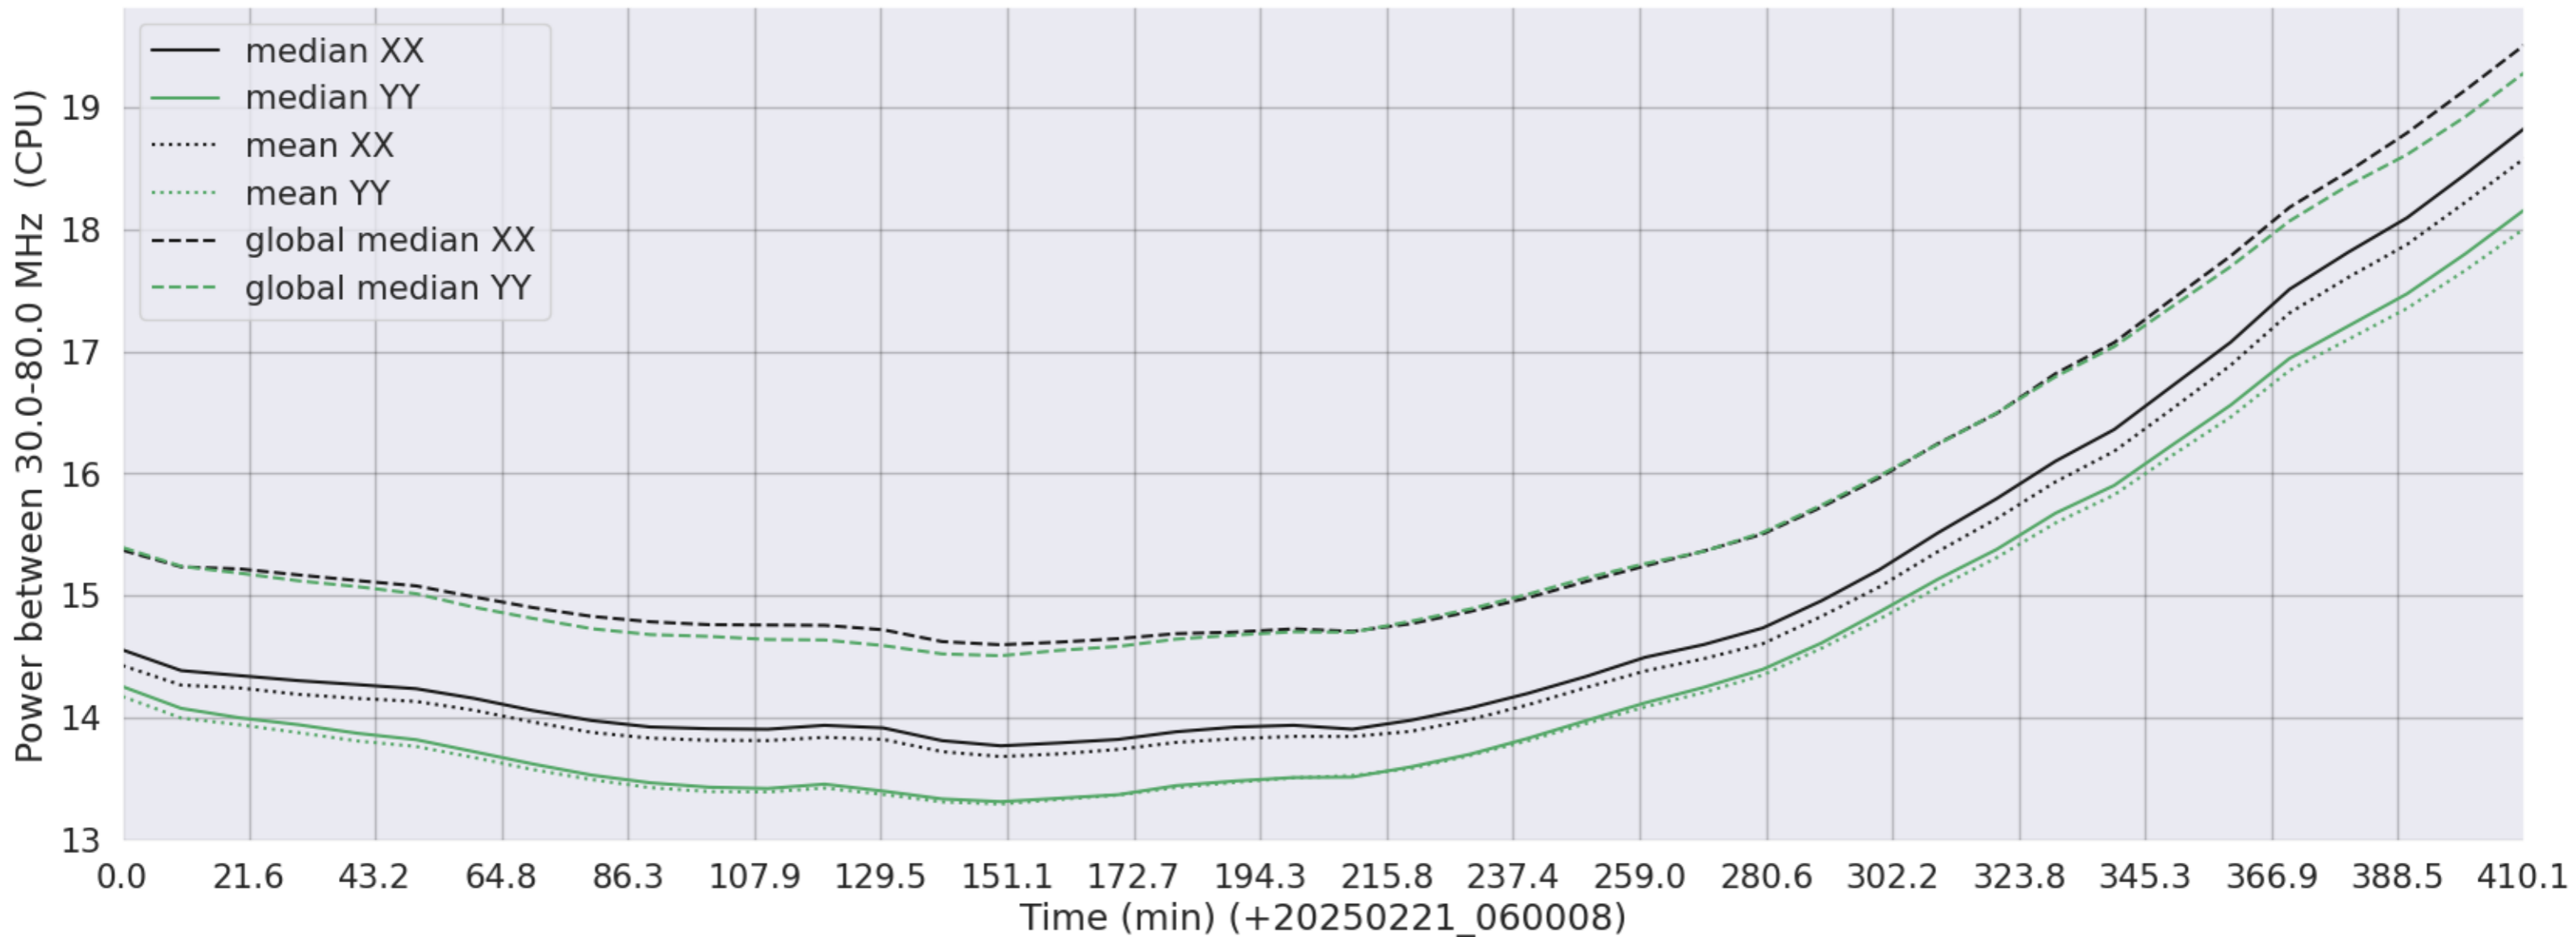

LWA250 - Correlator# 345 - XX FLAGS:Good - YY FLAGS:Good

LWA251 - Correlator# 344 - XX FLAGS:Good - YY FLAGS:Good