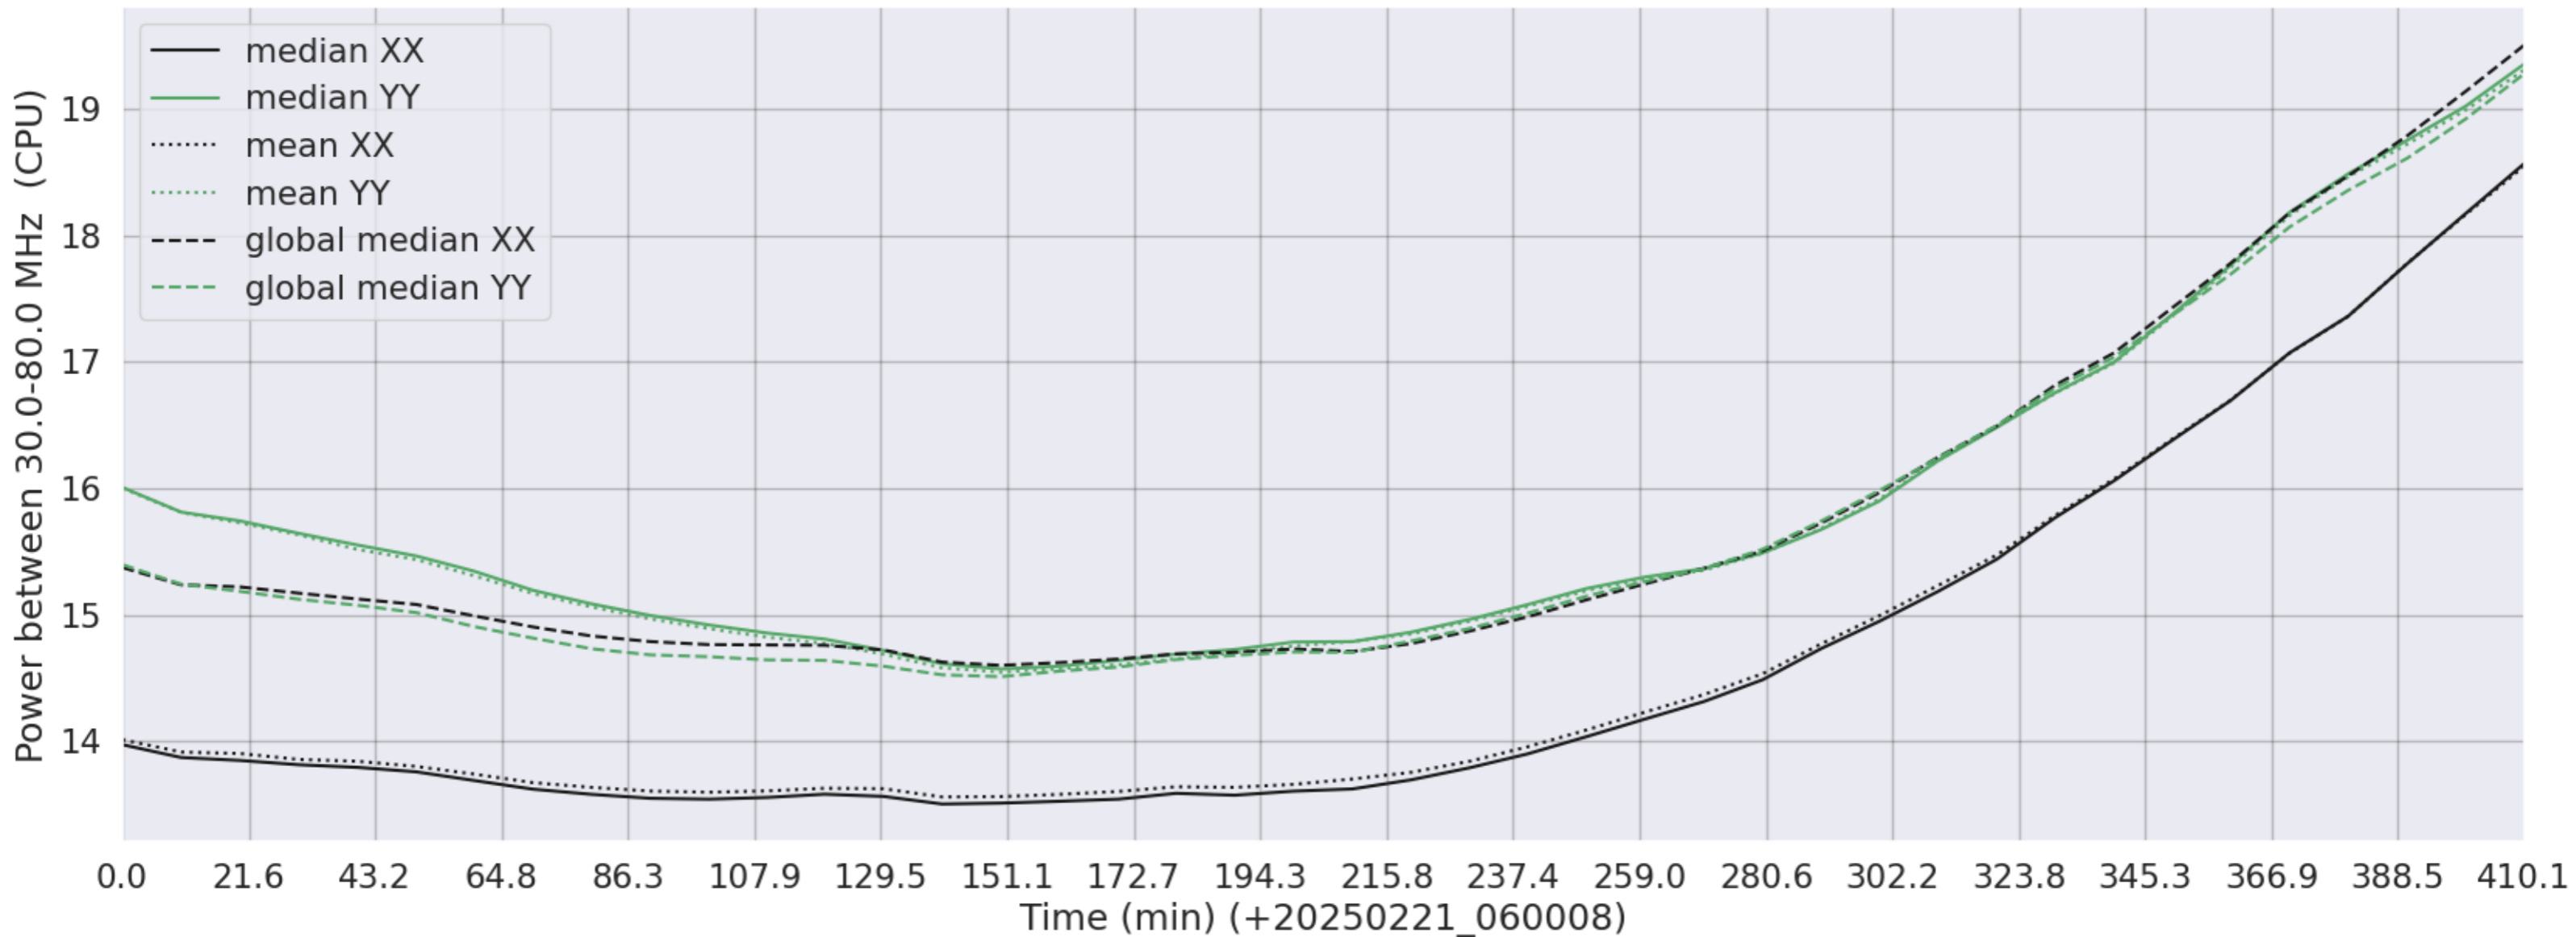

LWA272 - Correlator# 038 - XX FLAGS:Good - YY FLAGS:Good

LWA263 - Correlator# 037 - XX FLAGS:Good - YY FLAGS:Good