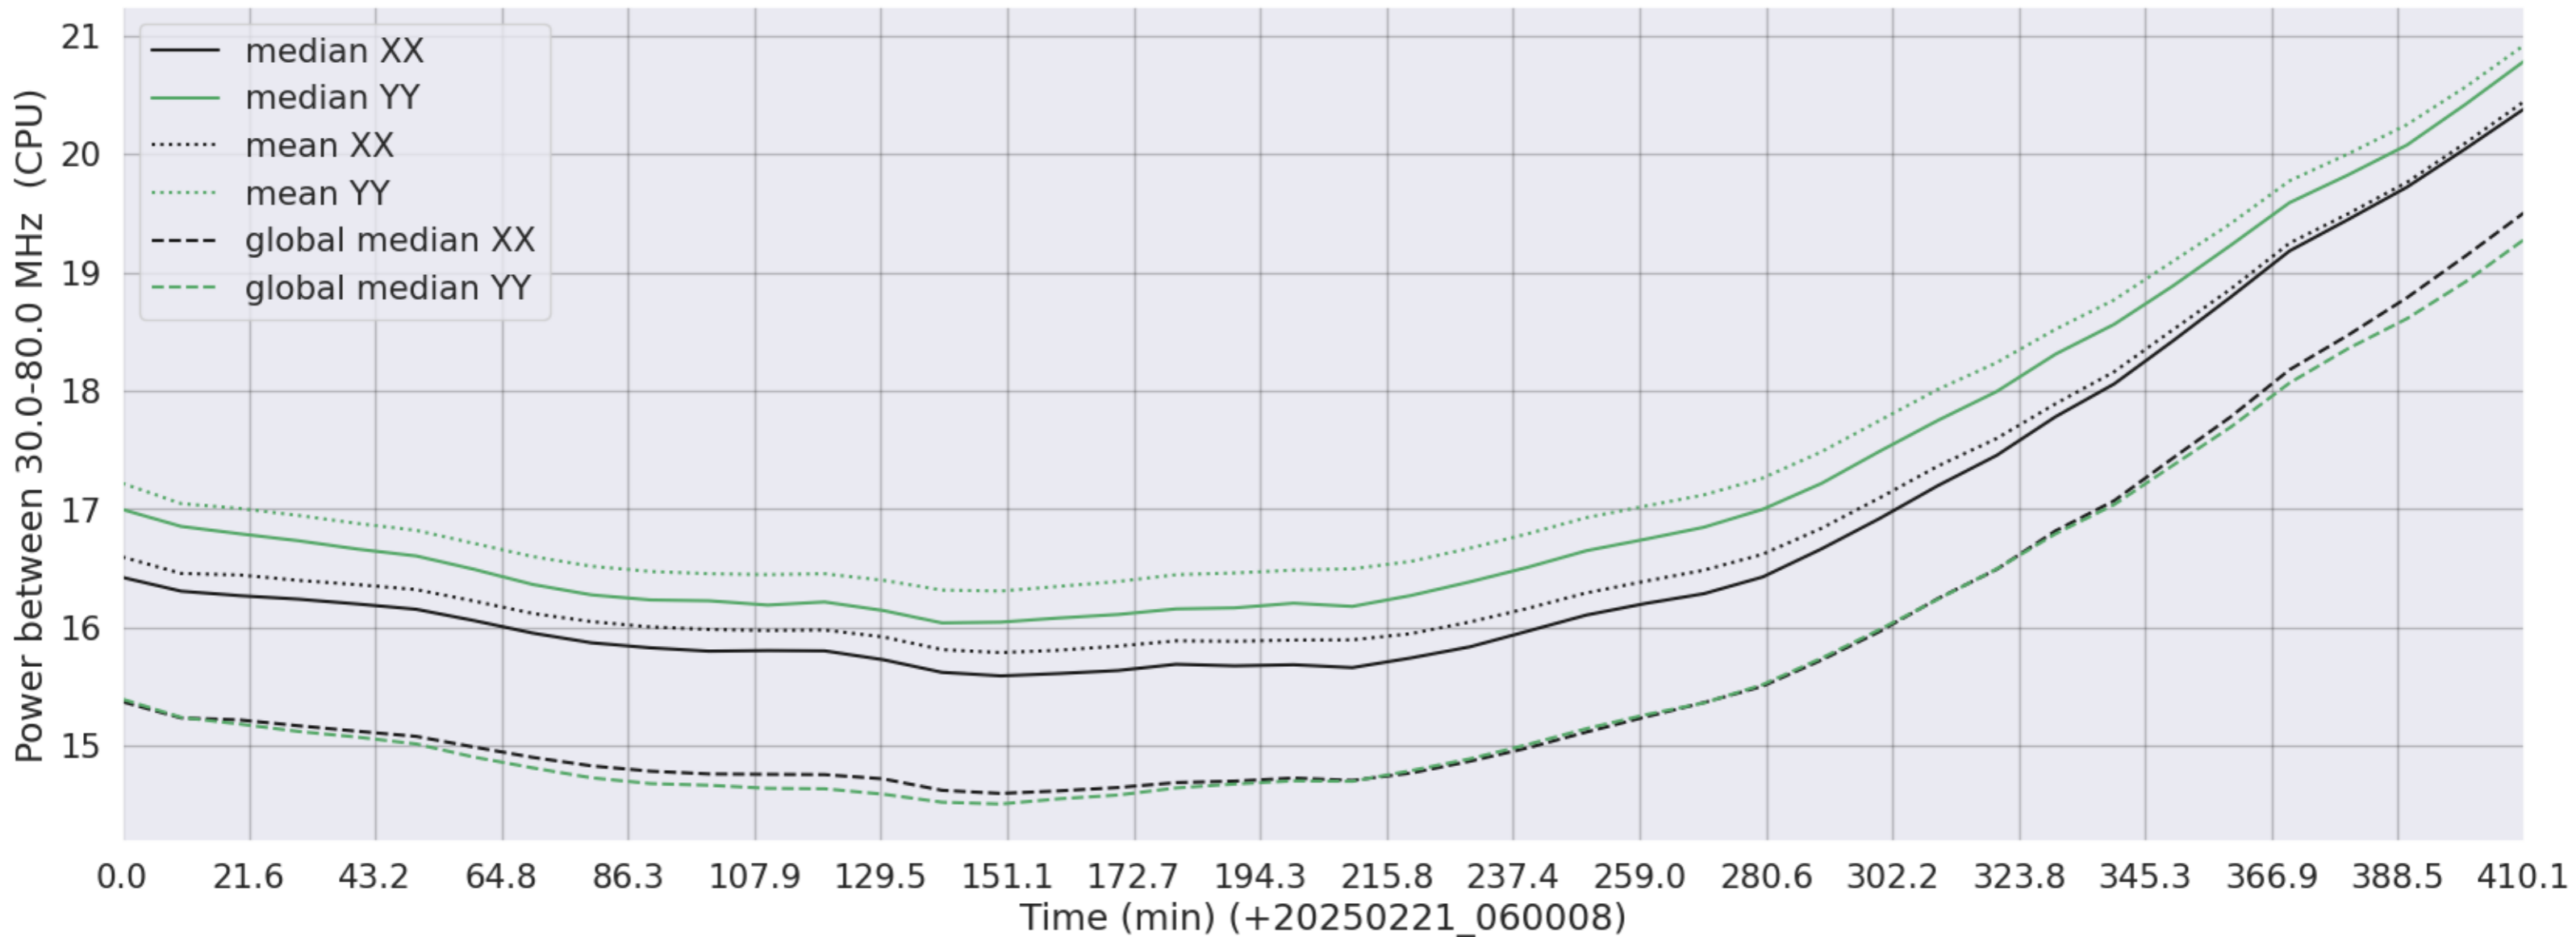

LWA141 - Correlator# 263 - XX FLAGS:Good - YY FLAGS:Good

LWA163 - Correlator# 264 - XX FLAGS:Good - YY FLAGS:Good

LWA162 - Correlator# 265 - XX FLAGS:Good - YY FLAGS:Good

LWA165 - Correlator# 266 - XX FLAGS:Good - YY FLAGS:Good