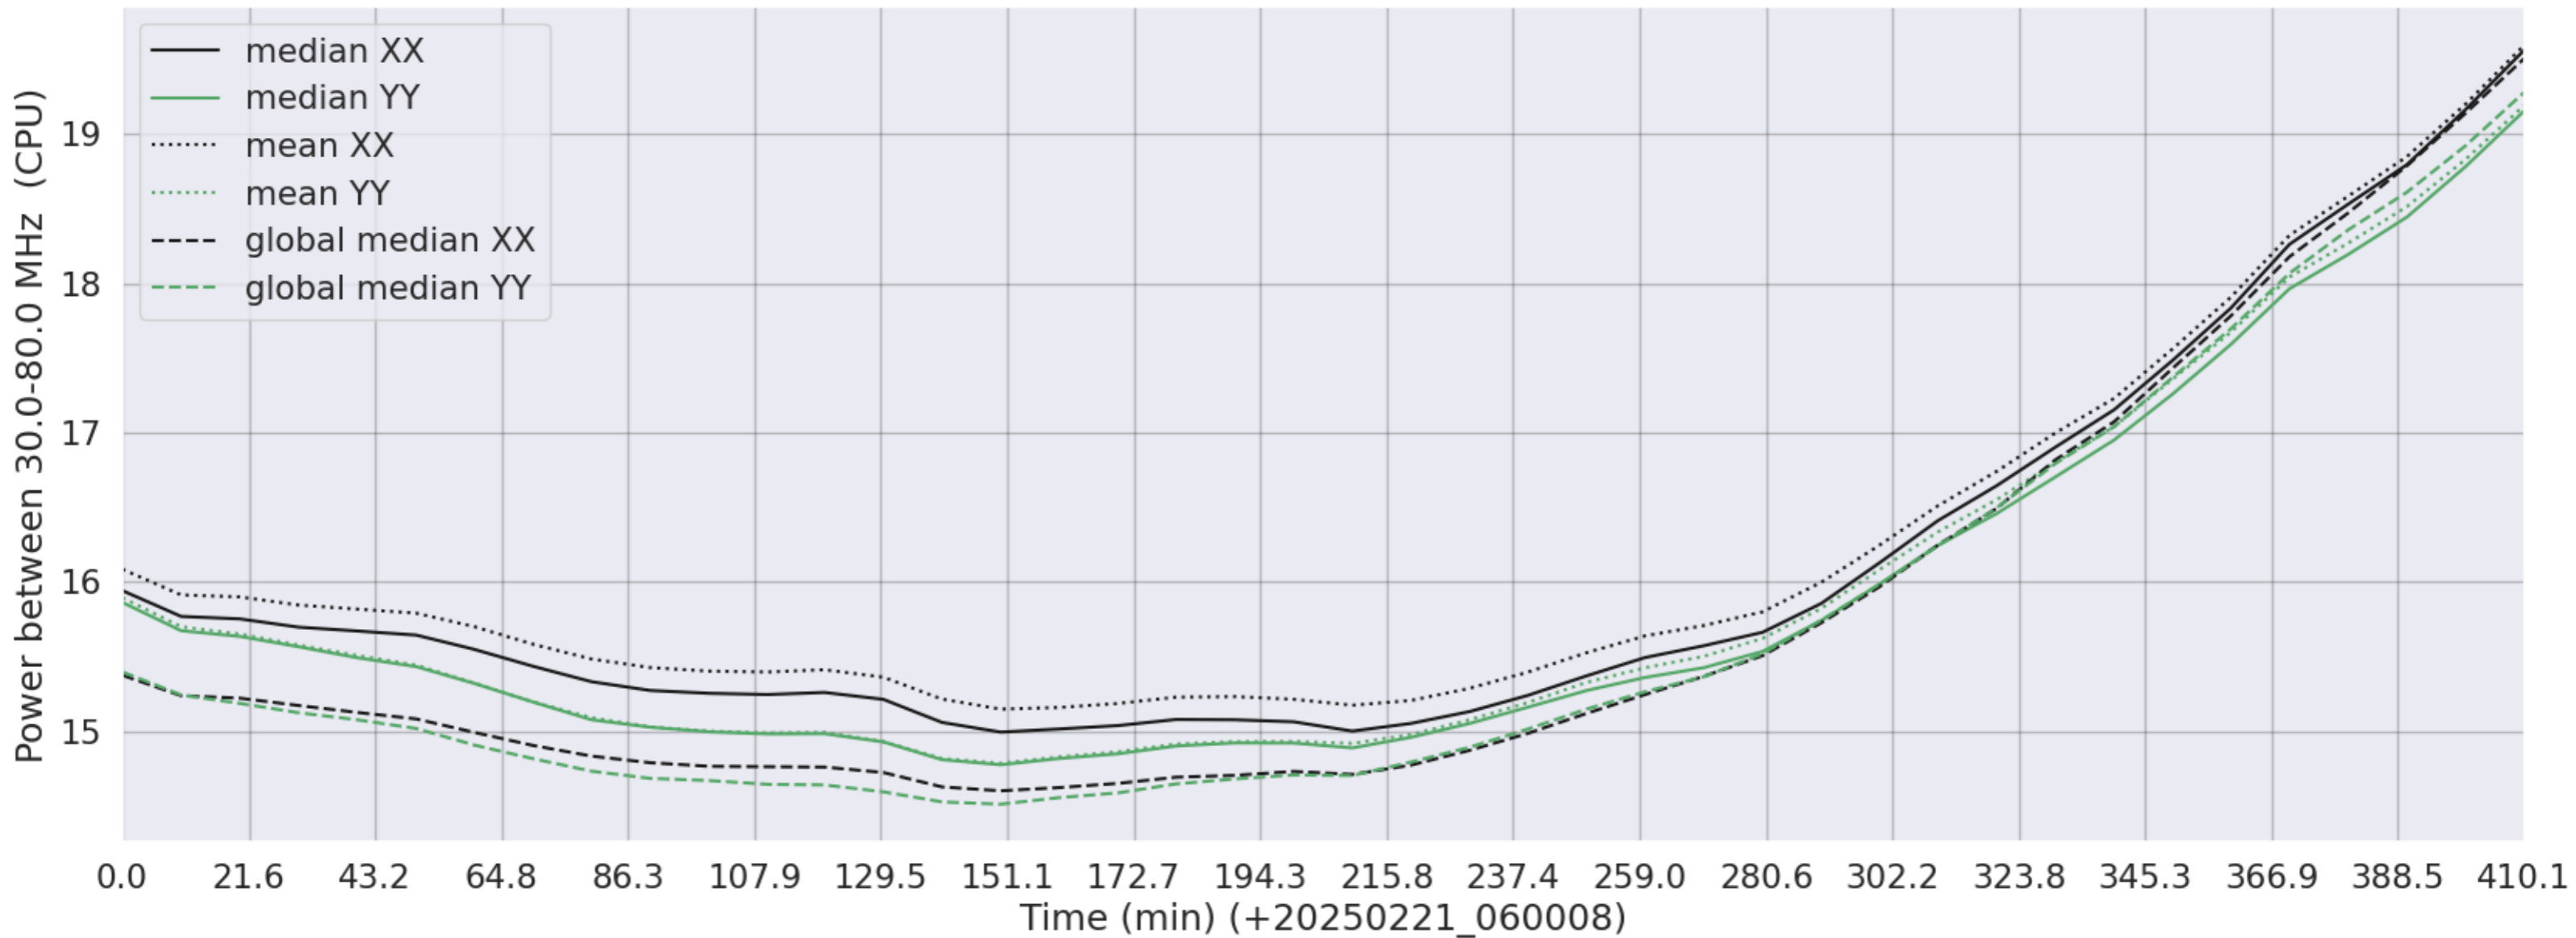

LWA017 - Correlator# 101 - XX FLAGS:Good - YY FLAGS:Good

LWA018 - Correlator# 100 - XX FLAGS:Good - YY FLAGS:Good