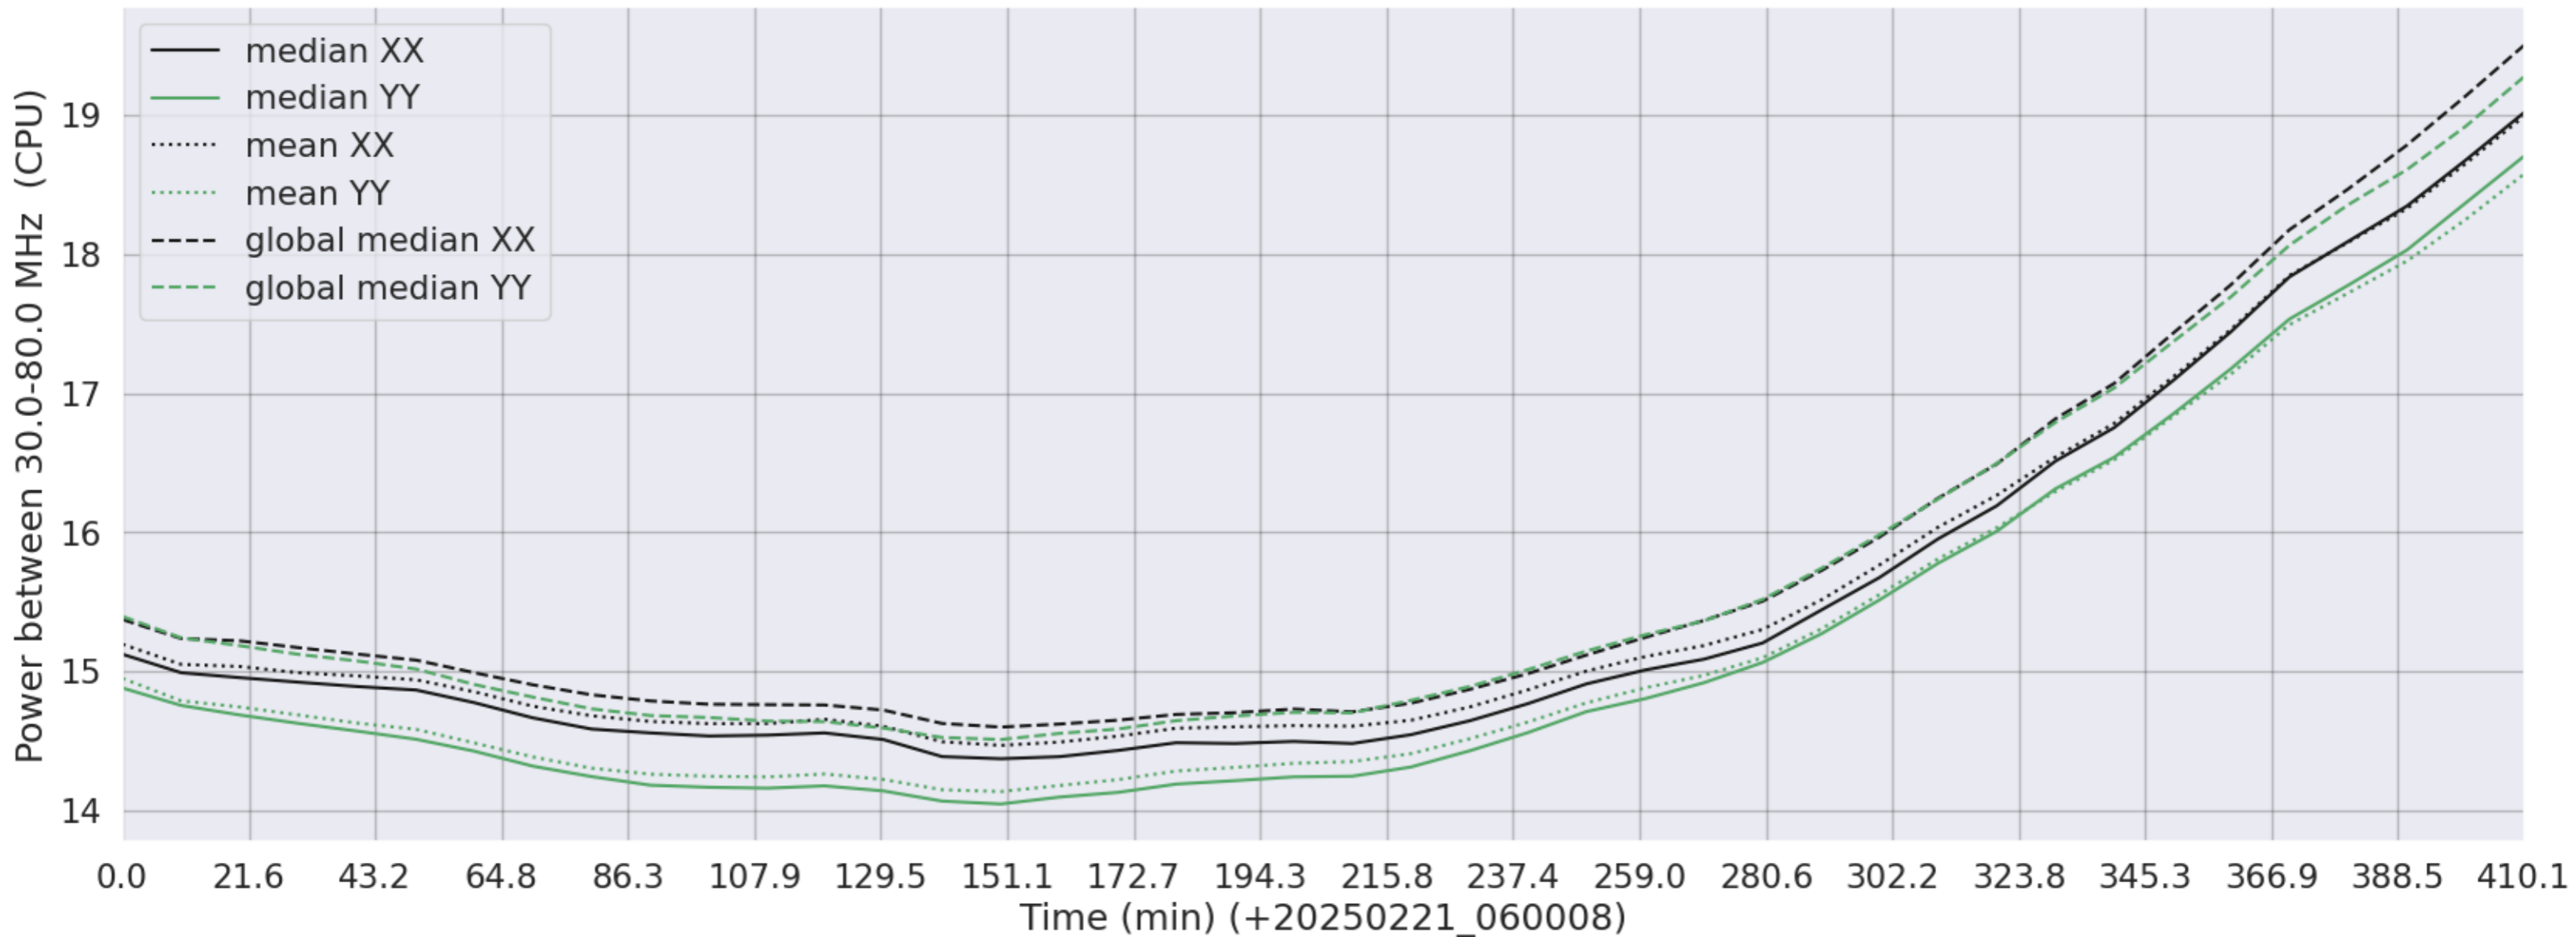

LWA196 - Correlator# 275 - XX FLAGS:Good - YY FLAGS:Good

LWA200 - Correlator# 276 - XX FLAGS:Good - YY FLAGS:Good

LWA199 - Correlator# 277 - XX FLAGS:Good - YY FLAGS:Good

LWA202 - Correlator# 278 - XX FLAGS:Good - YY FLAGS:Good