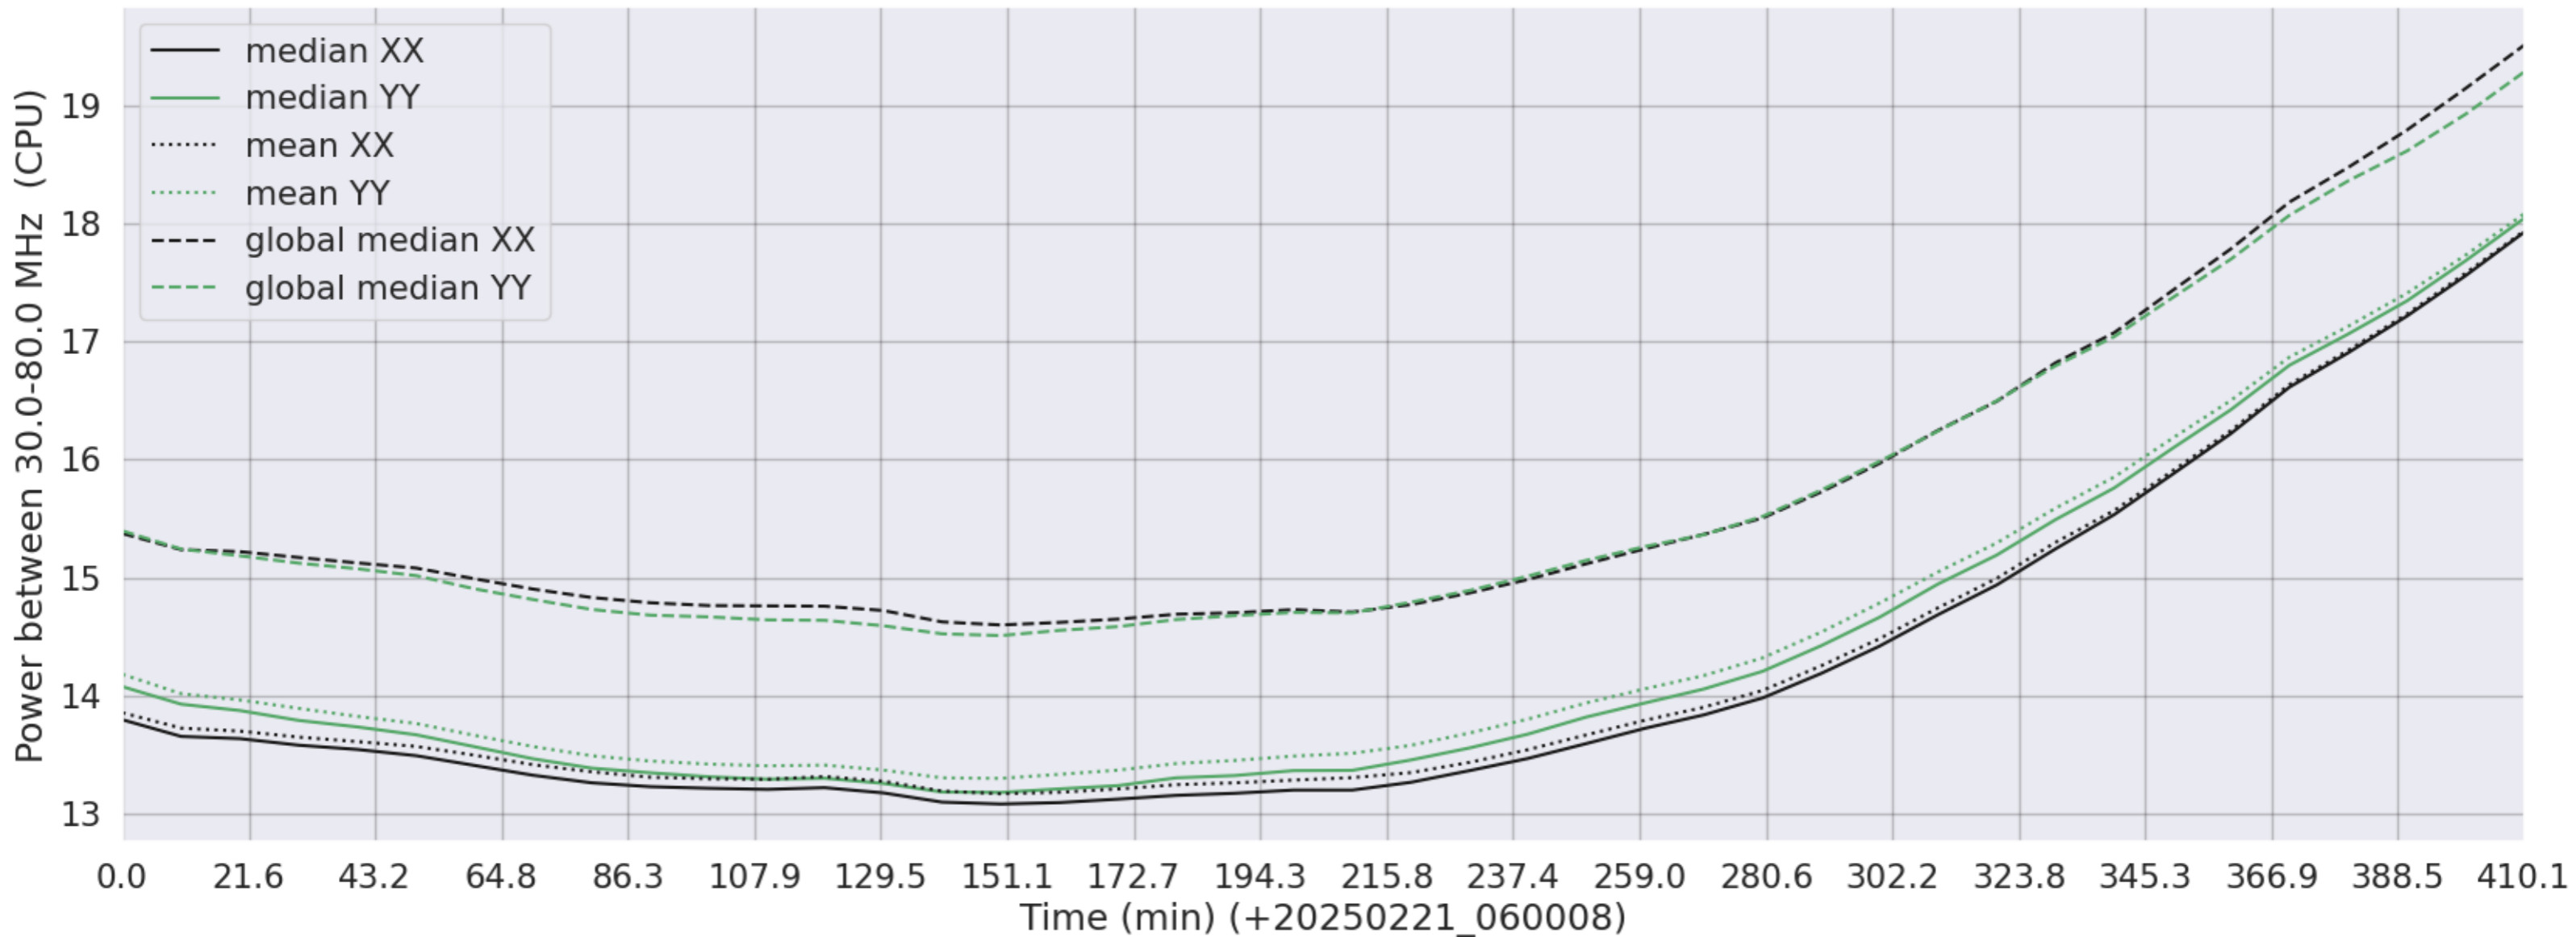

LWA221 - Correlator# 334 - XX FLAGS:Good - YY FLAGS:Good

LWA217 - Correlator# 333 - XX FLAGS:Good - YY FLAGS:Good