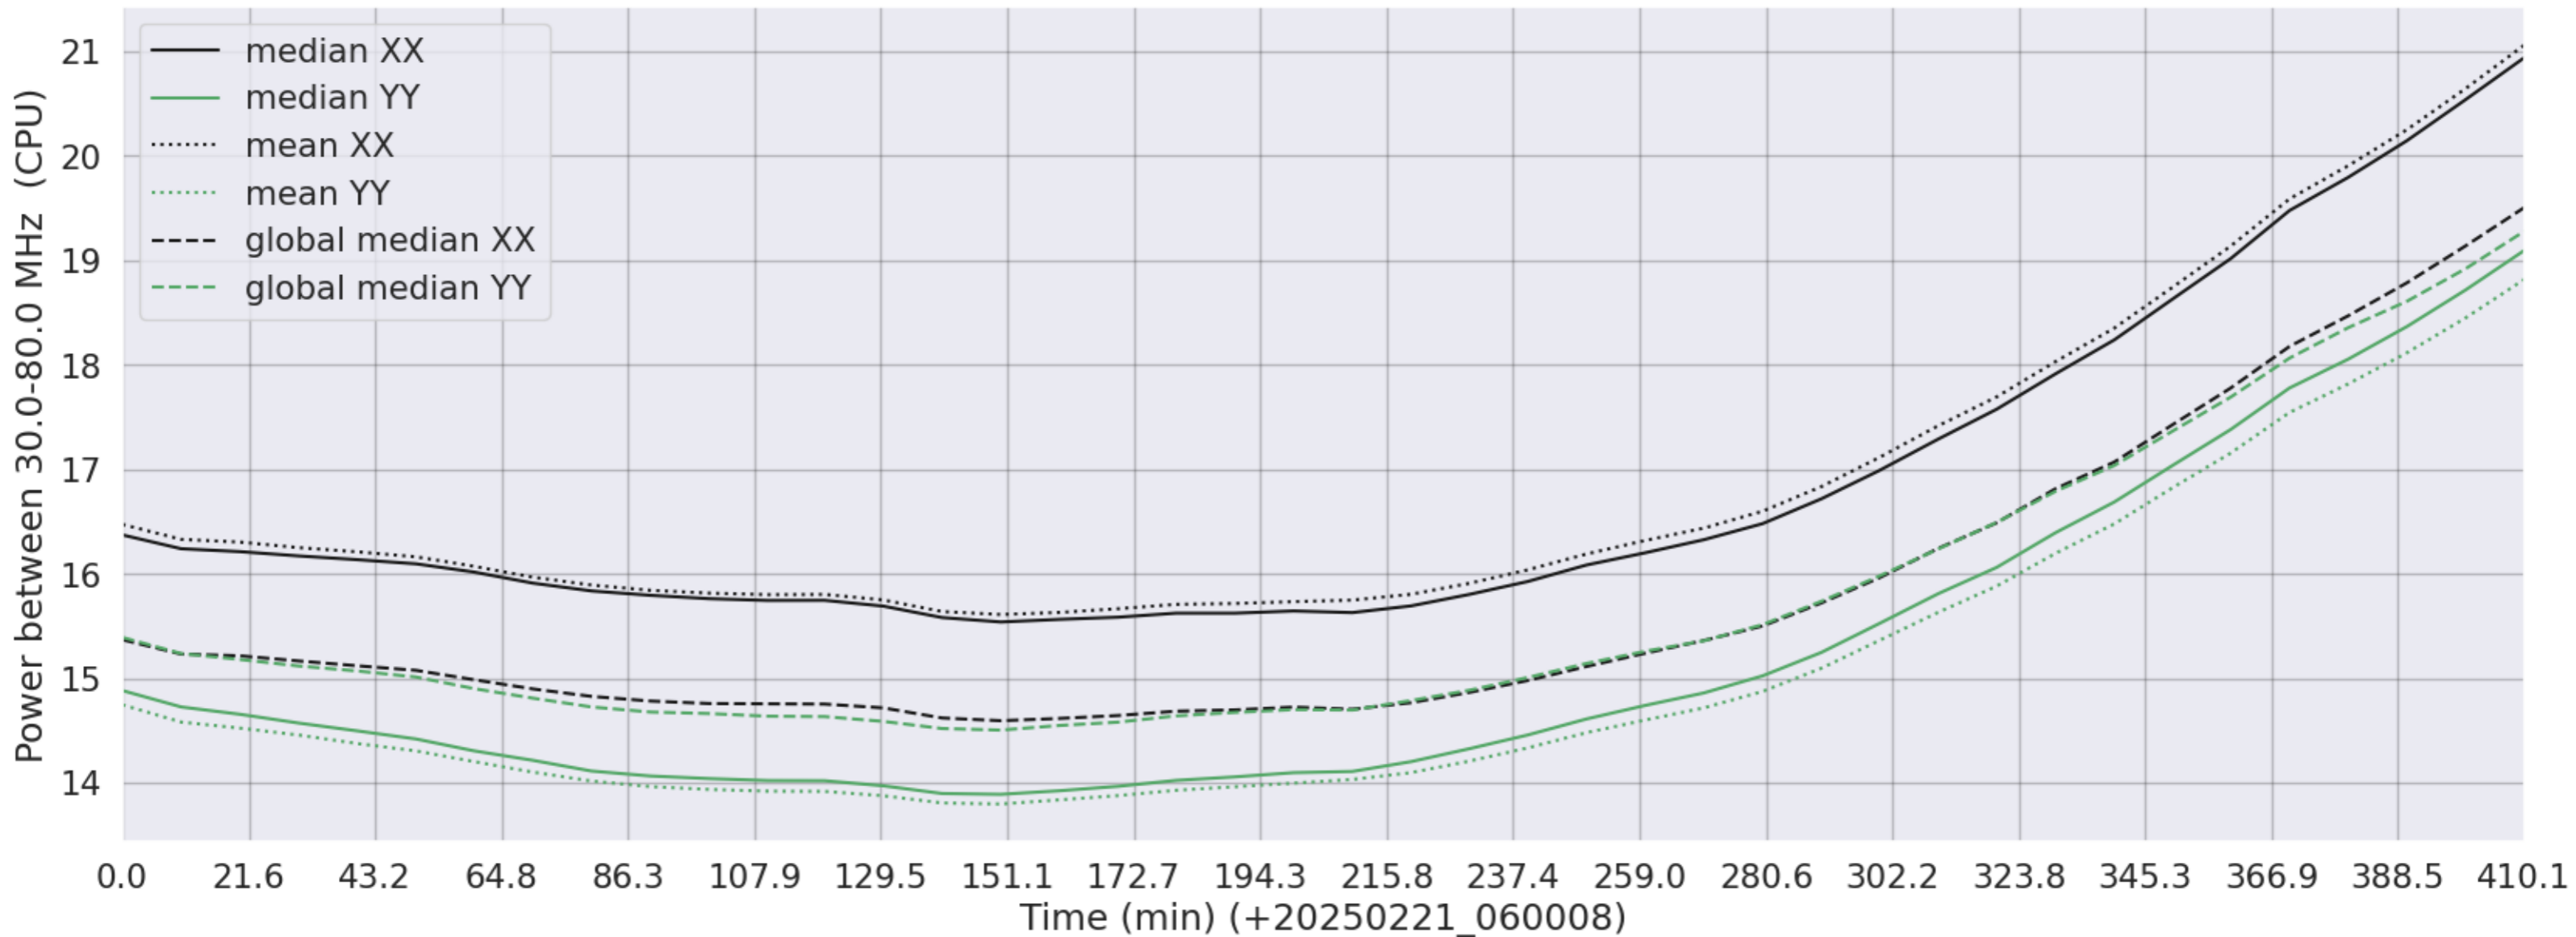

LWA145 - Correlator# 212 - XX FLAGS:Good - YY FLAGS:Good

LWA144 - Correlator# 213 - XX FLAGS:Good - YY FLAGS:Good

LWA147 - Correlator# 214 - XX FLAGS:Good - YY FLAGS:Good

LWA150 - Correlator# 215 - XX FLAGS:Good - YY FLAGS:Good