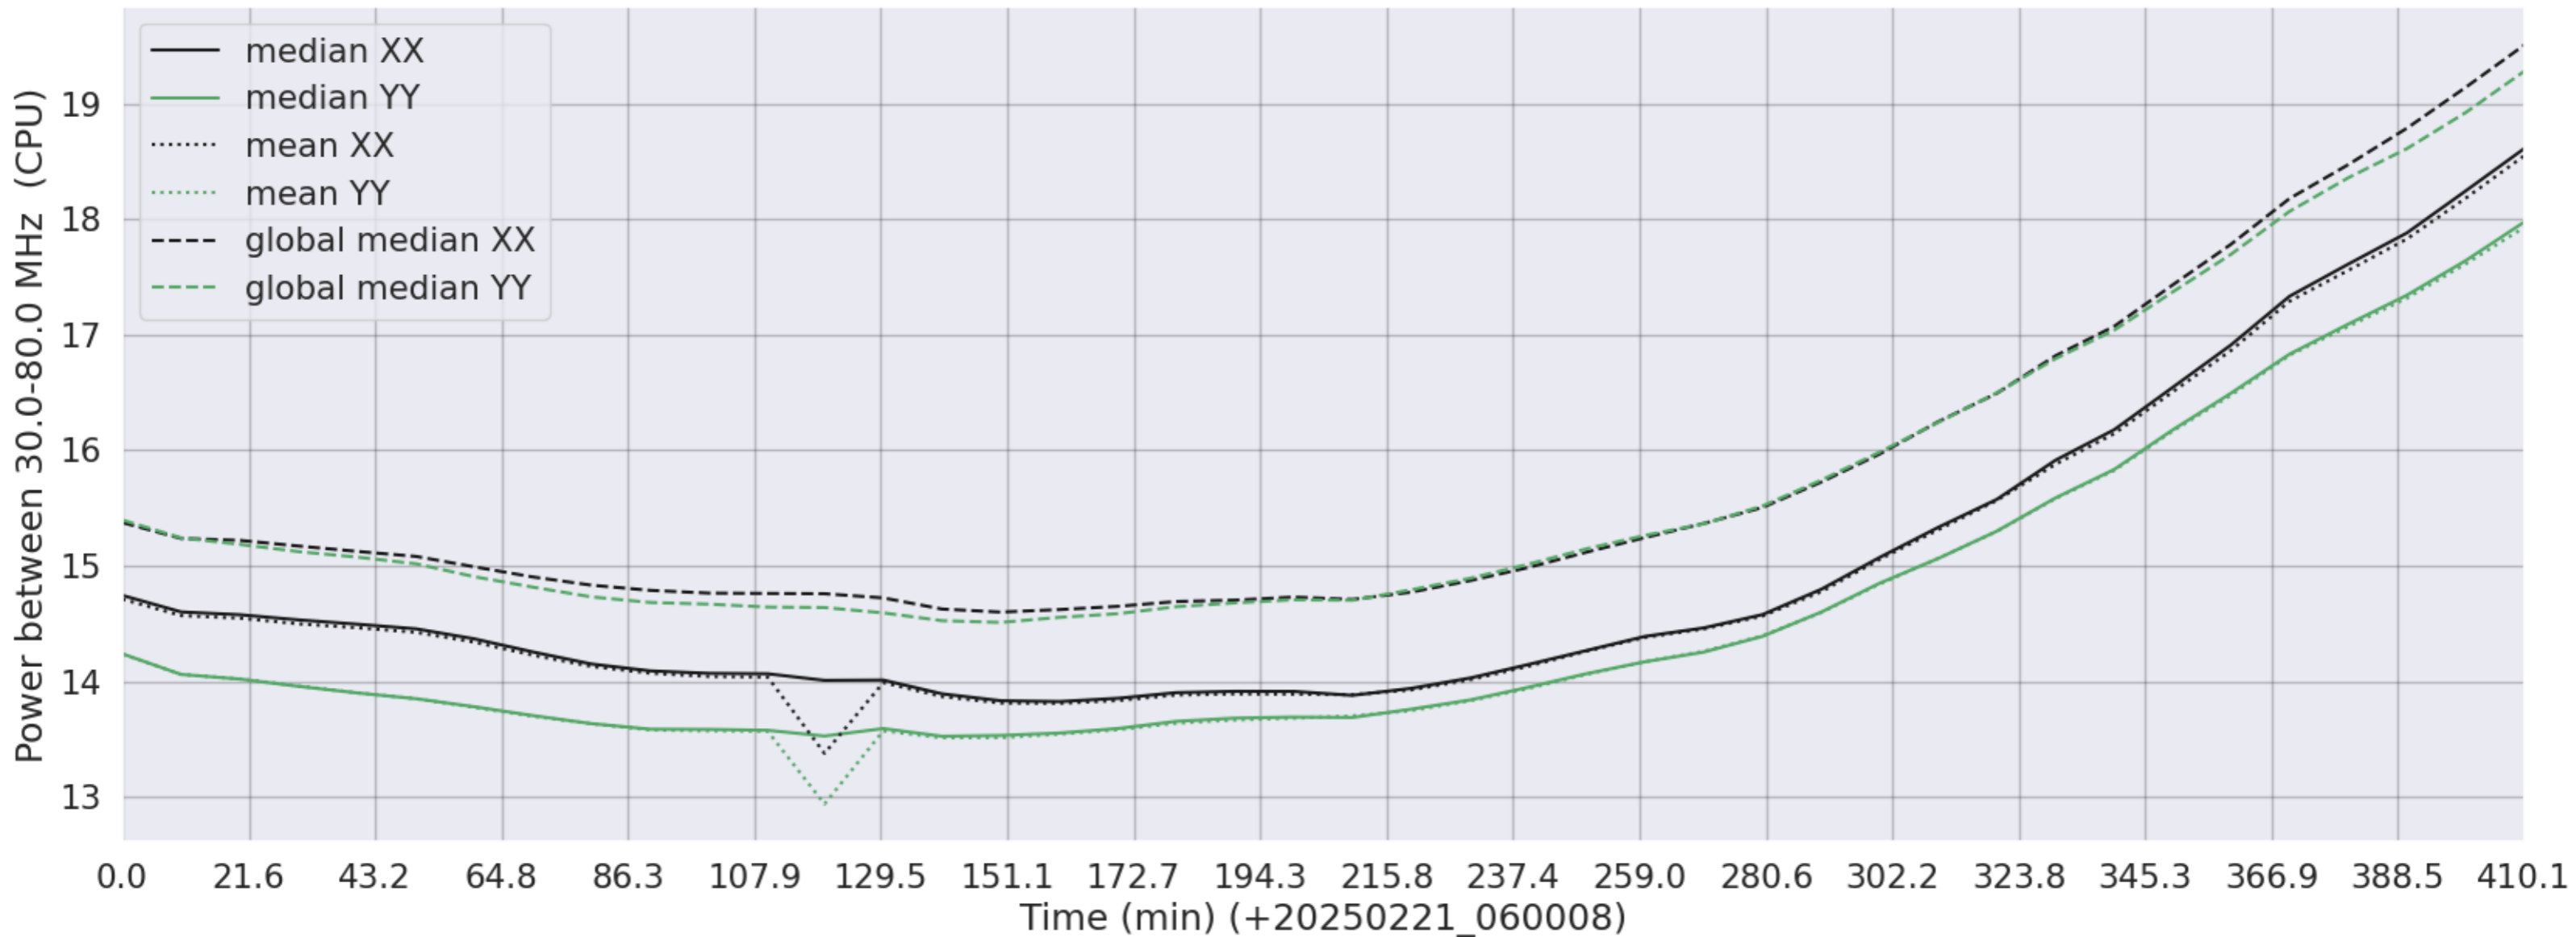

LWA277 - Correlator# 009 - XX FLAGS:Good - YY FLAGS:Good

LWA278 - Correlator# 008 - XX FLAGS:Good - YY FLAGS:Good