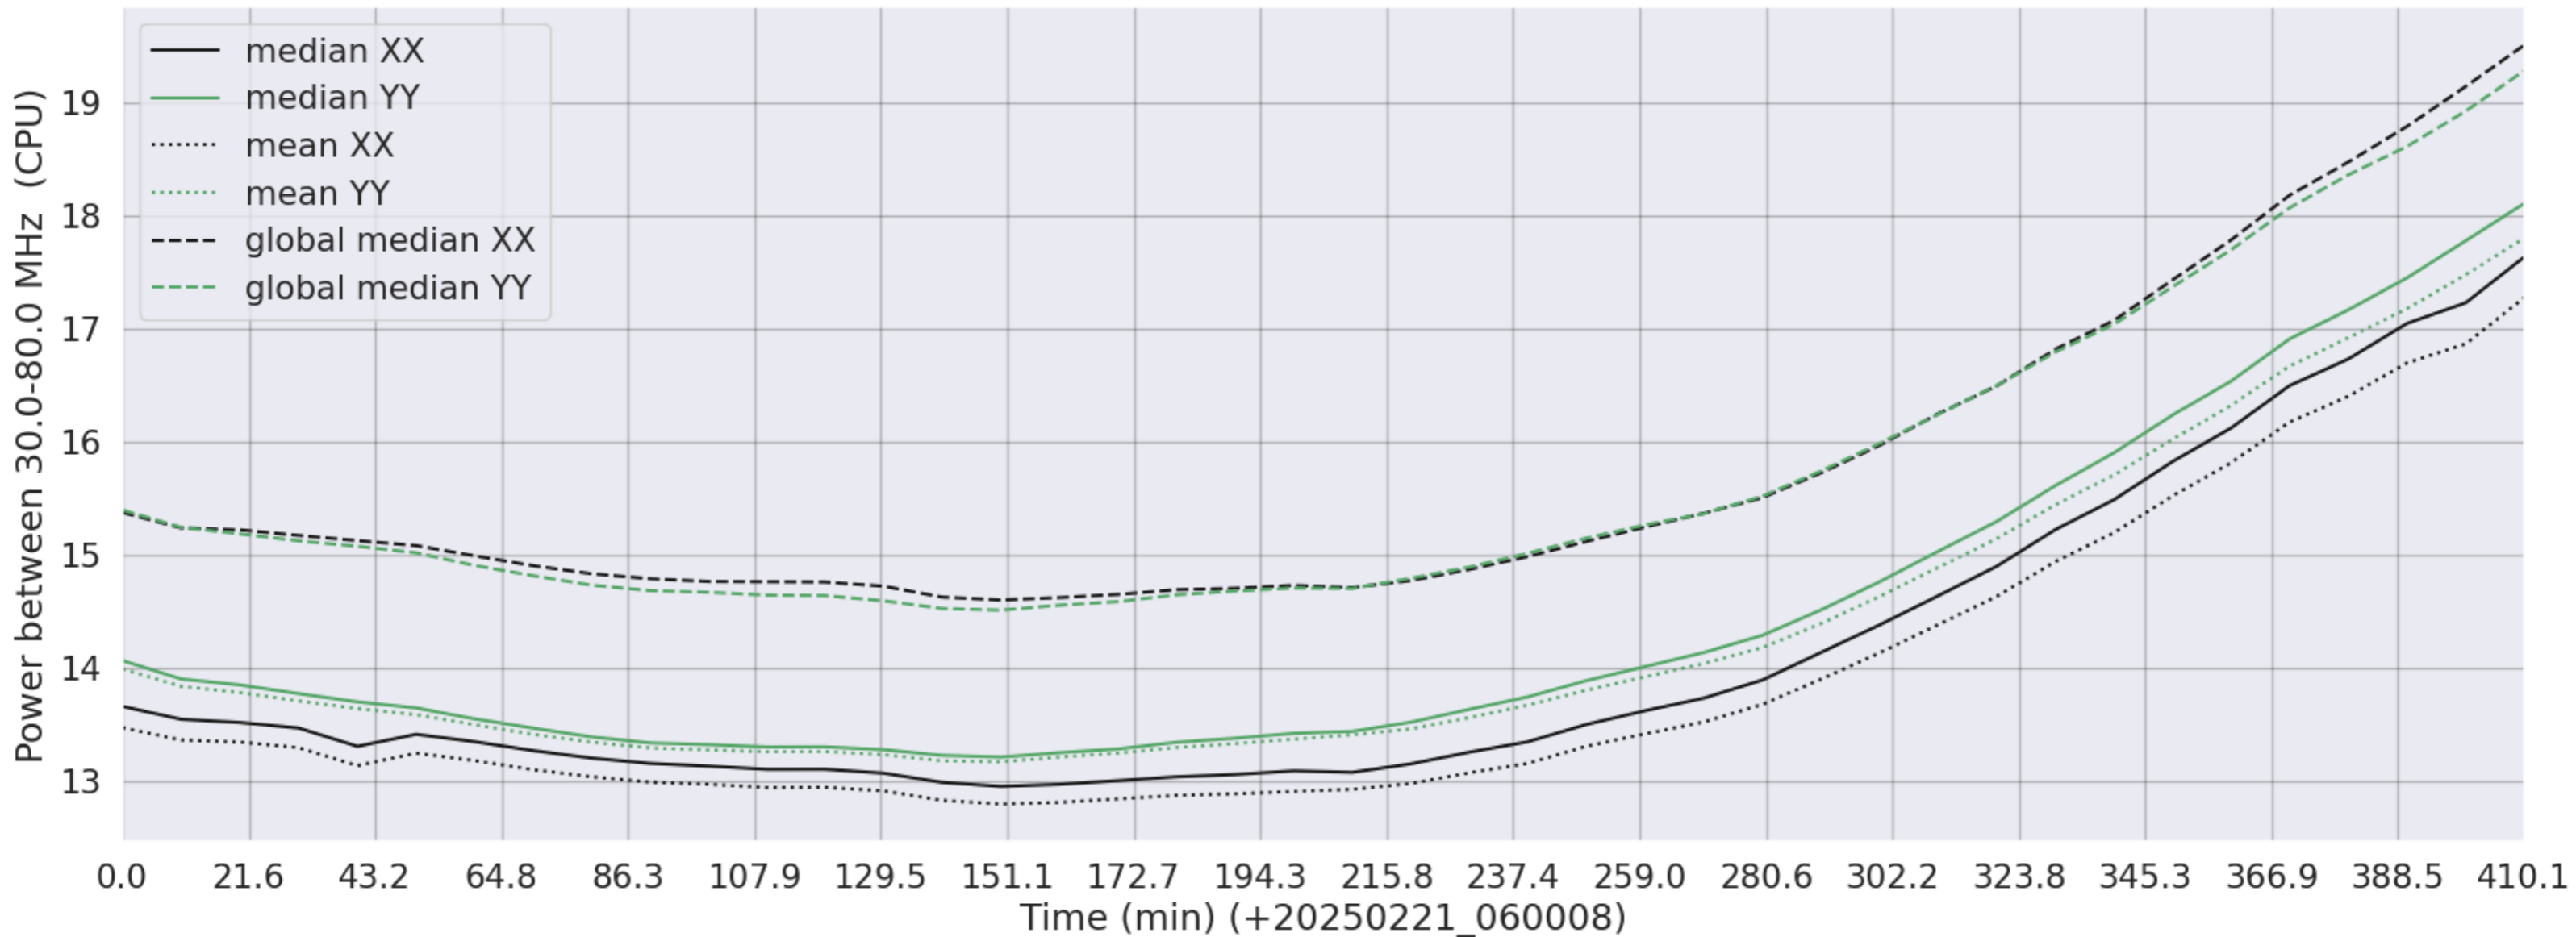

LWA121 - Correlator# 153 - XX FLAGS:Good - YY FLAGS:Good

LWA122 - Correlator# 152 - XX FLAGS:Good - YY FLAGS:Good