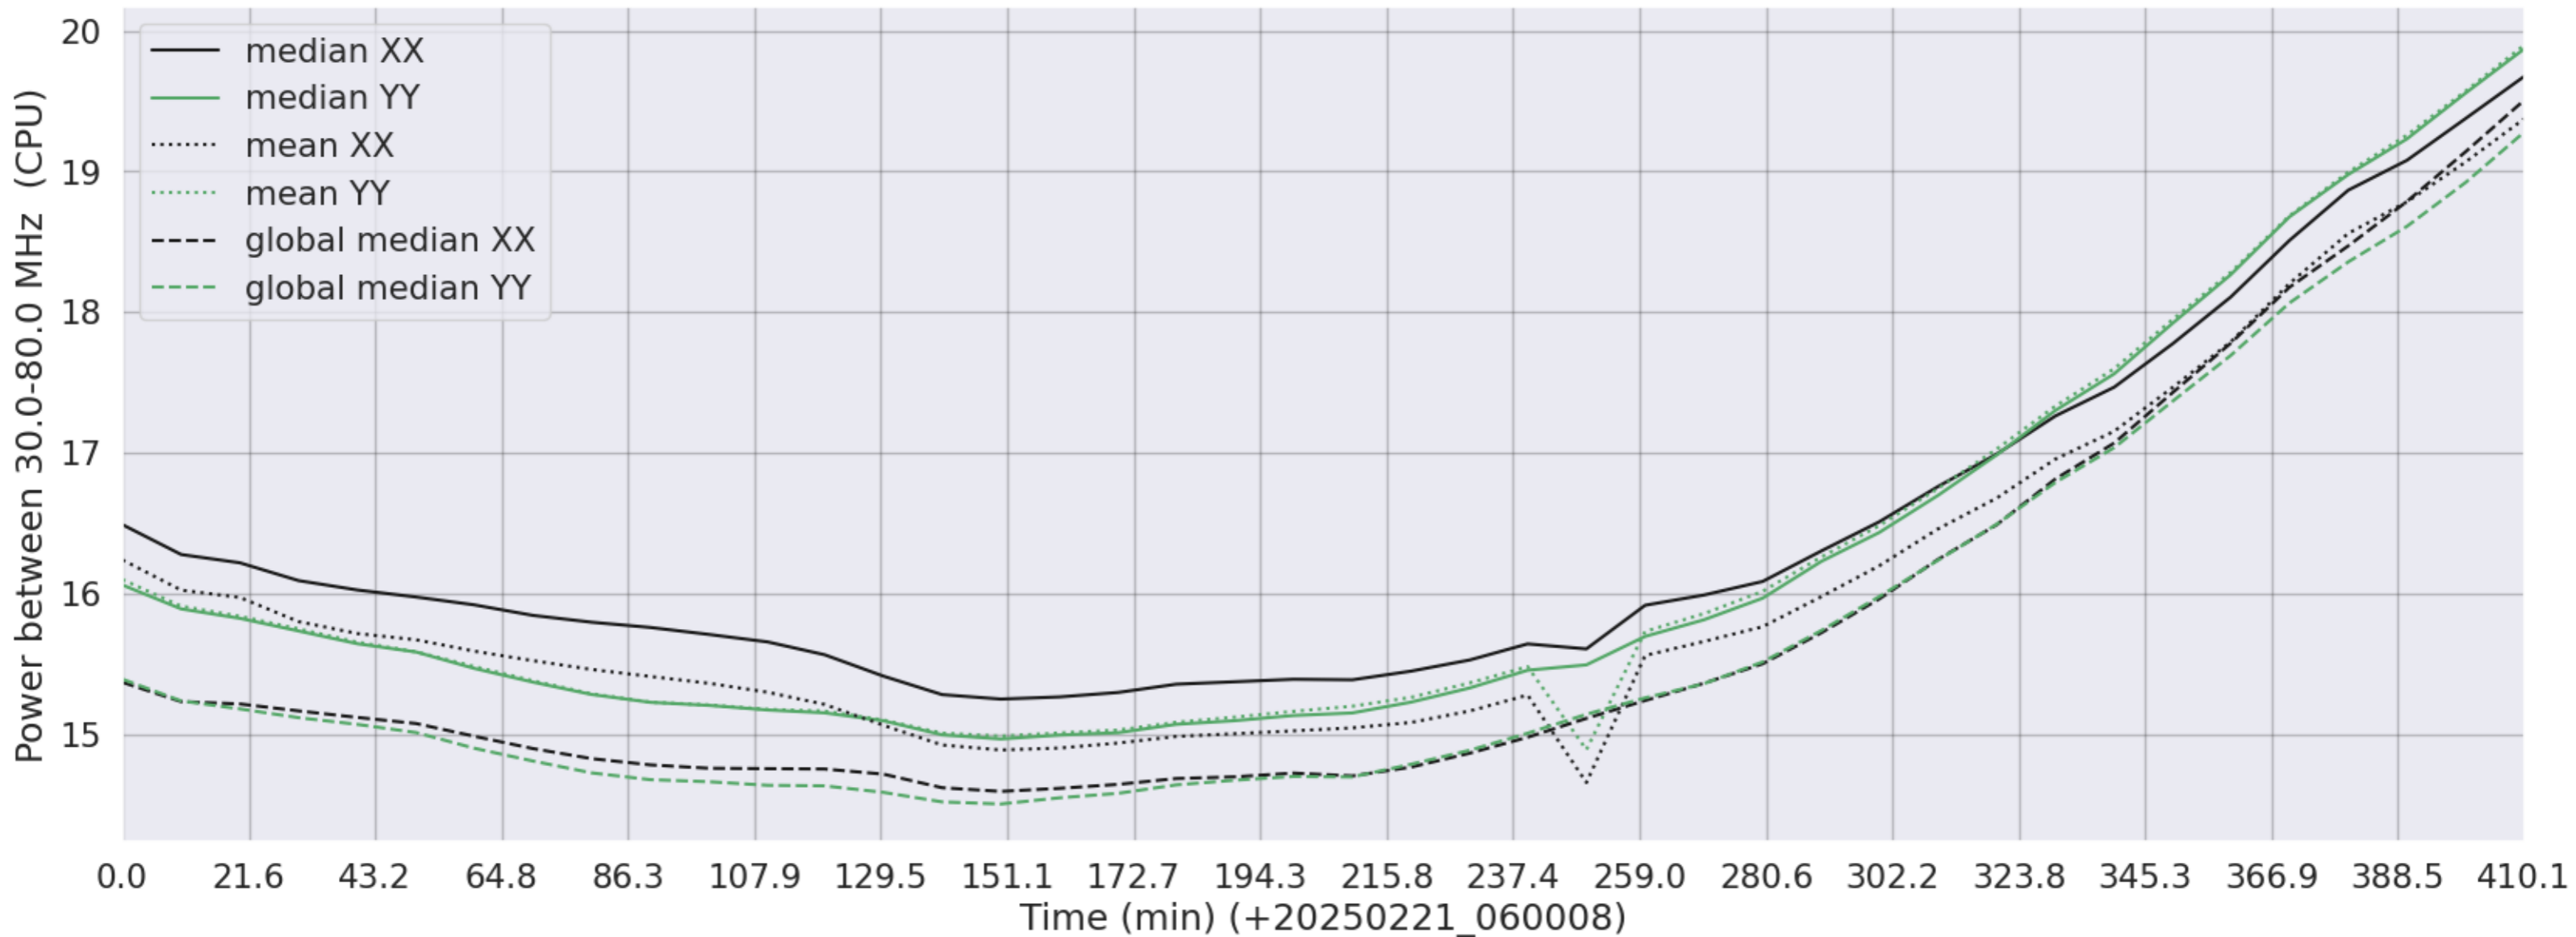

LWA303 - Correlator# 051 - XX FLAGS:Good - YY FLAGS:HighTimeVar+BadSpecShape

LWA305 - Correlator# 050 - XX FLAGS:Good - YY FLAGS:Good