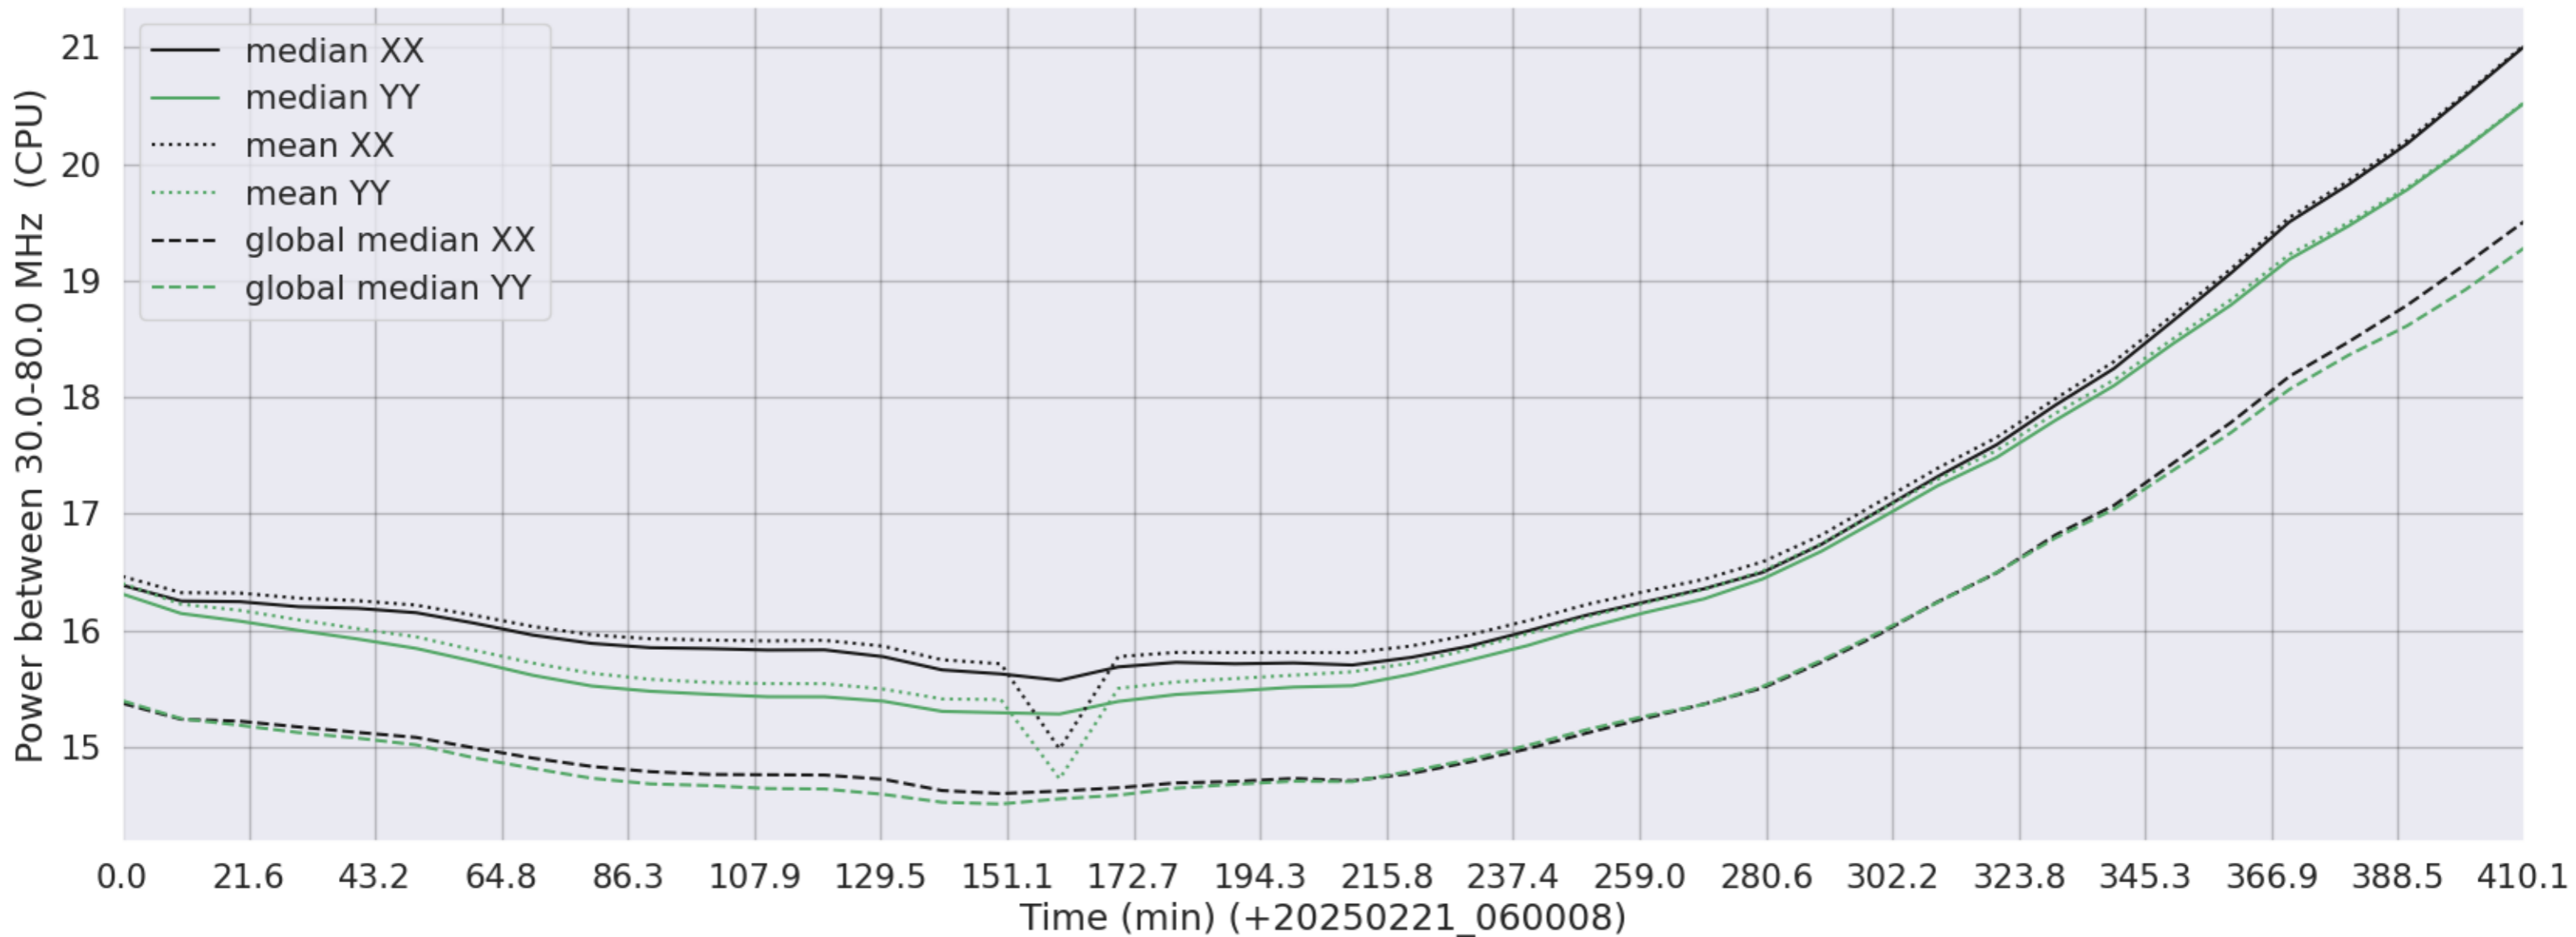

LWA019 - Correlator# 103 - XX FLAGS:Good - YY FLAGS:Good

LWA020 - Correlator# 102 - XX FLAGS:Good - YY FLAGS:Good