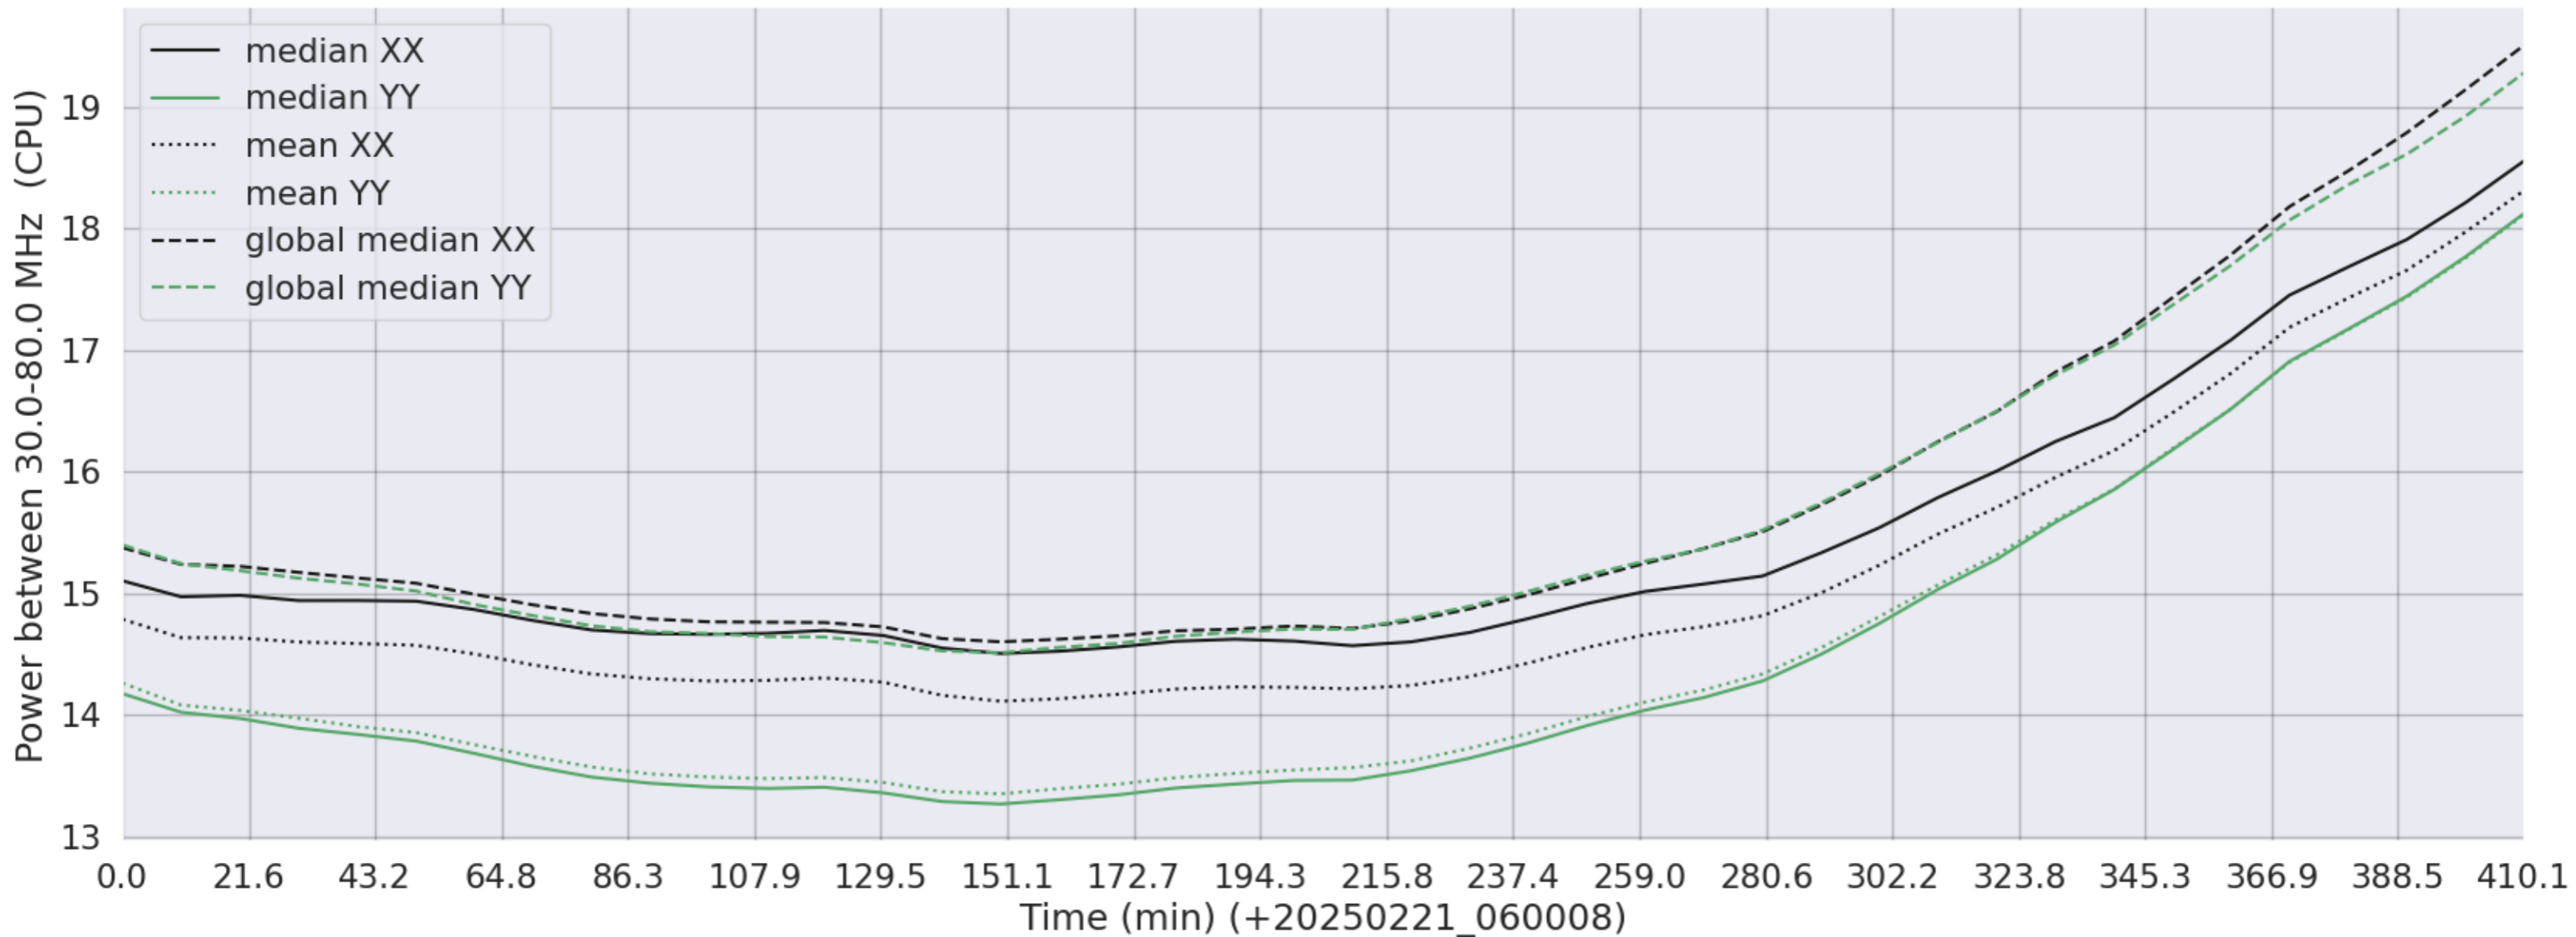

LWA116 - Correlator# 204 - XX FLAGS:Good - YY FLAGS:Good

LWA115 - Correlator# 205 - XX FLAGS:Good - YY FLAGS:Good

LWA118 - Correlator# 206 - XX FLAGS:Good - YY FLAGS:Good

LWA117 - Correlator# 207 - XX FLAGS:Good - YY FLAGS:Good