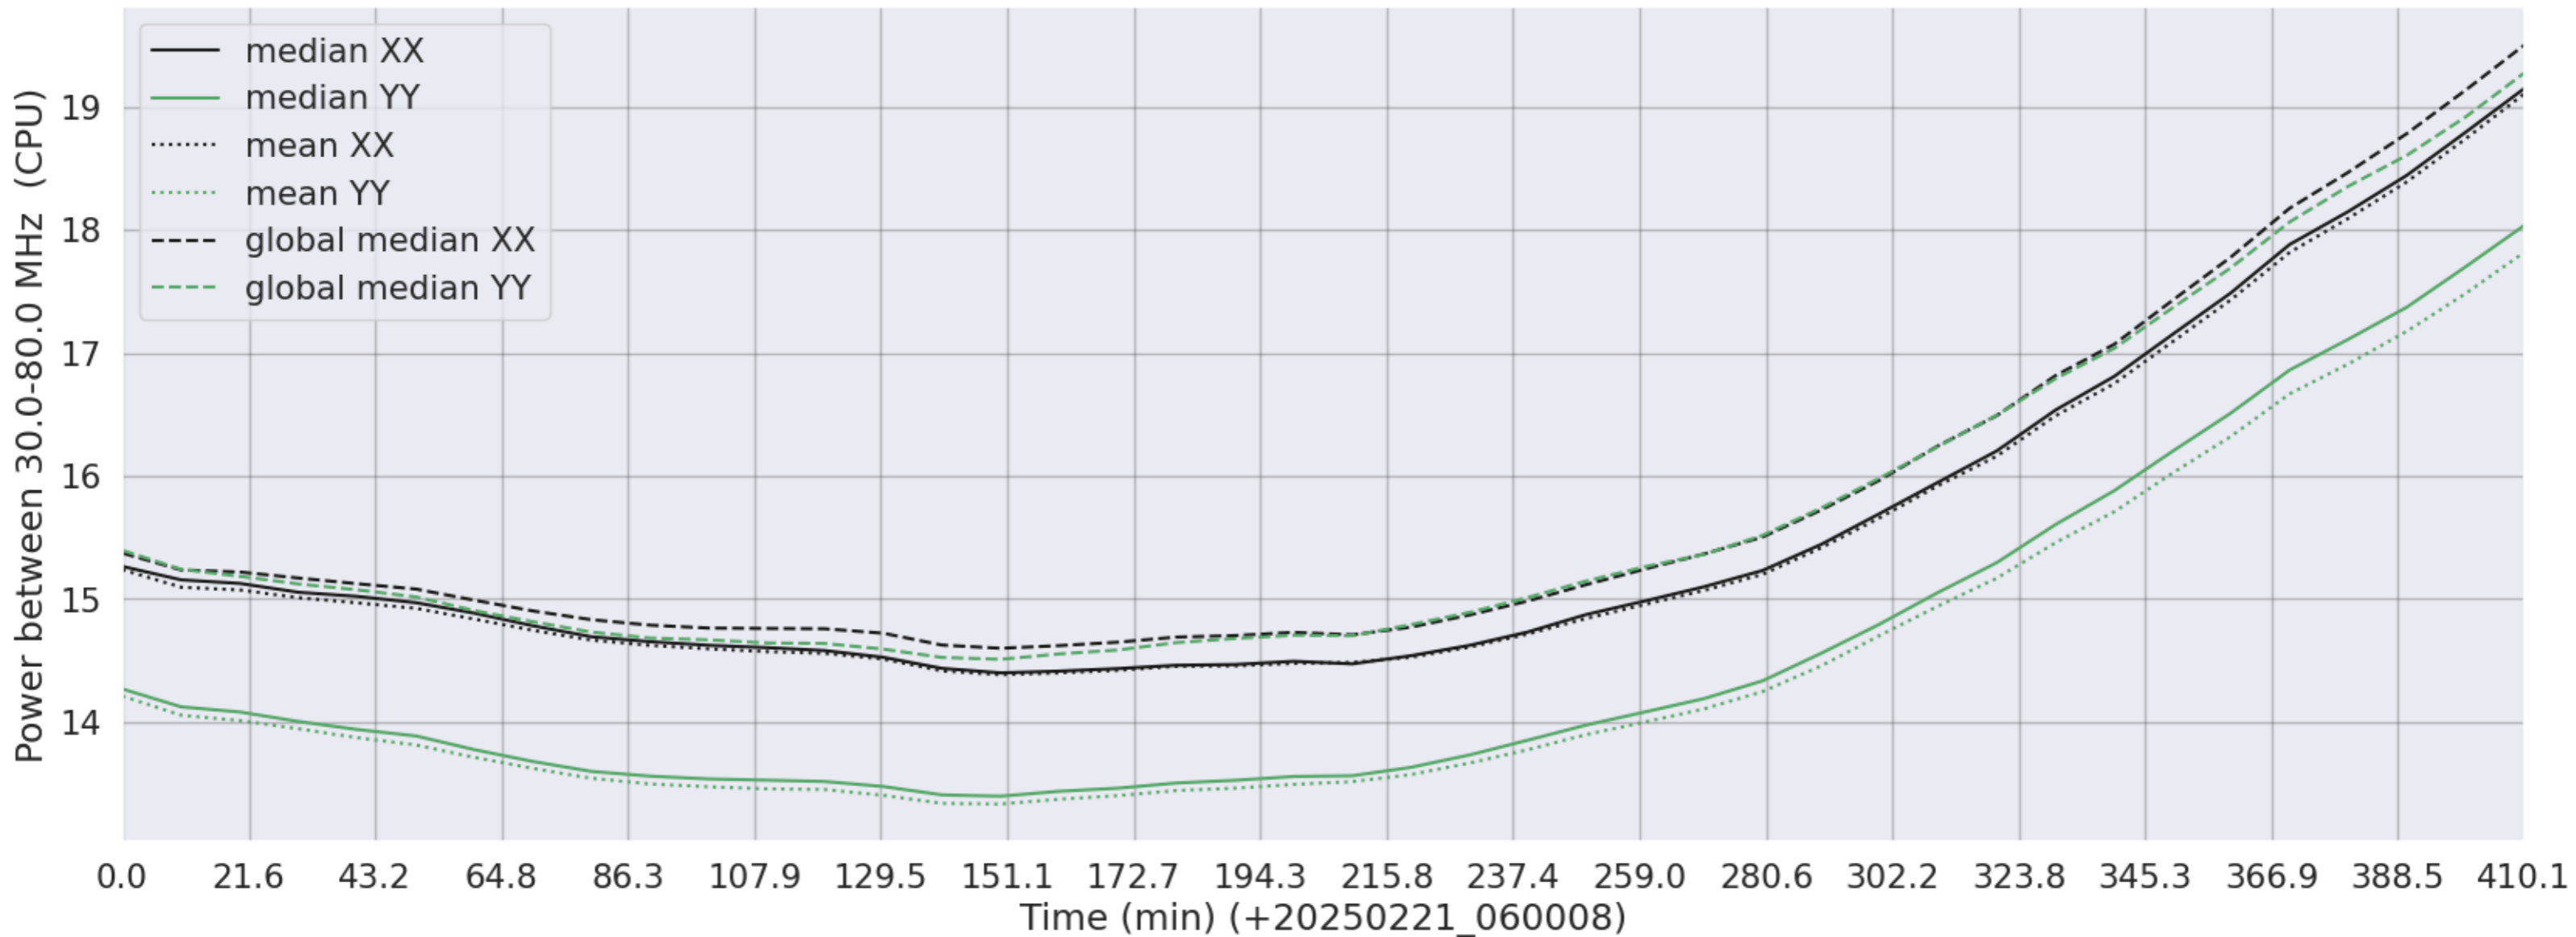

LWA113 - Correlator# 203 - XX FLAGS:Good - YY FLAGS:Good

LWA114 - Correlator# 202 - XX FLAGS:Good - YY FLAGS:Good