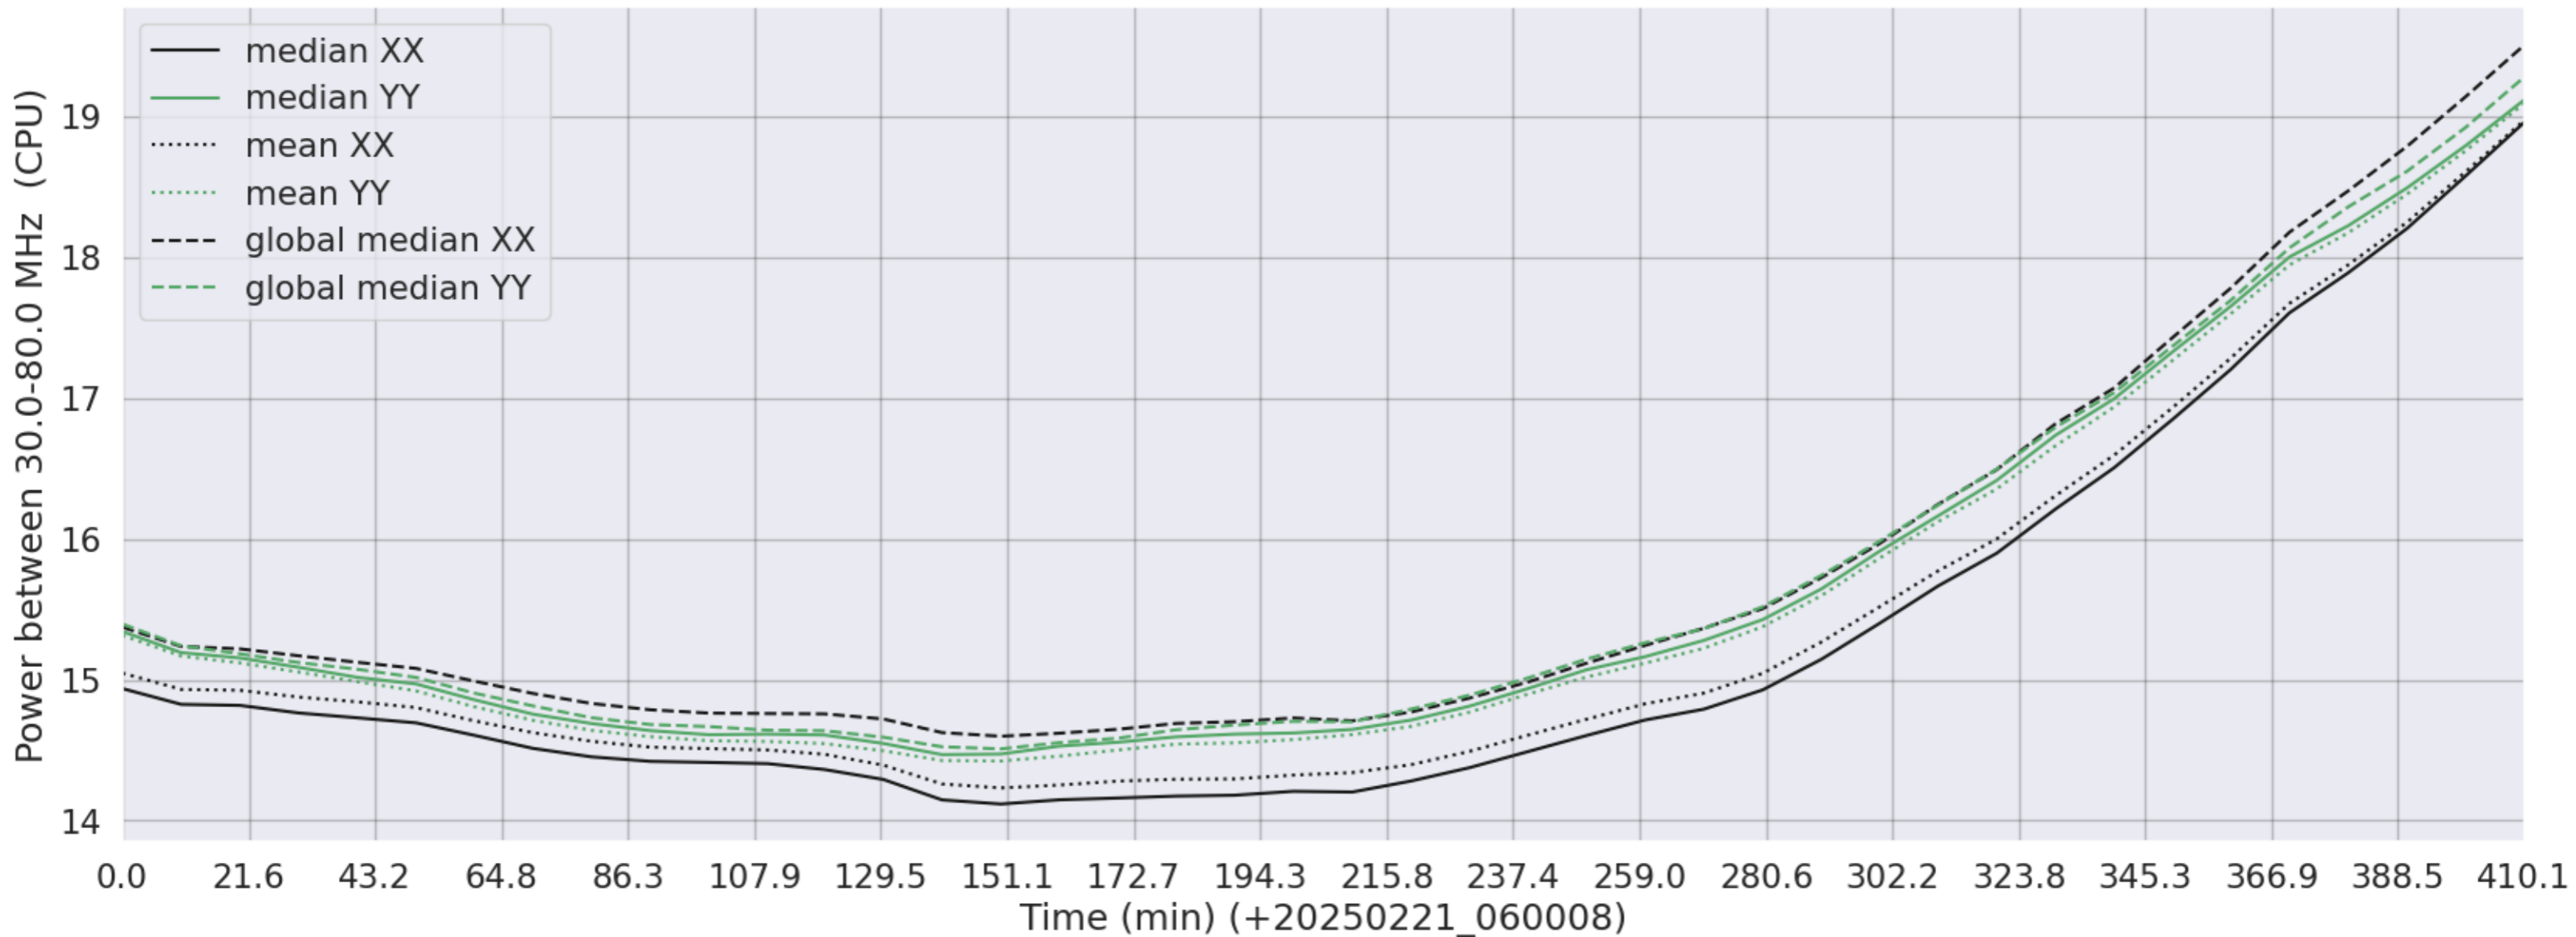

LWA138 - Correlator# 261 - XX FLAGS:Good - YY FLAGS:Good

LWA140 - Correlator# 260 - XX FLAGS:Good - YY FLAGS:Good