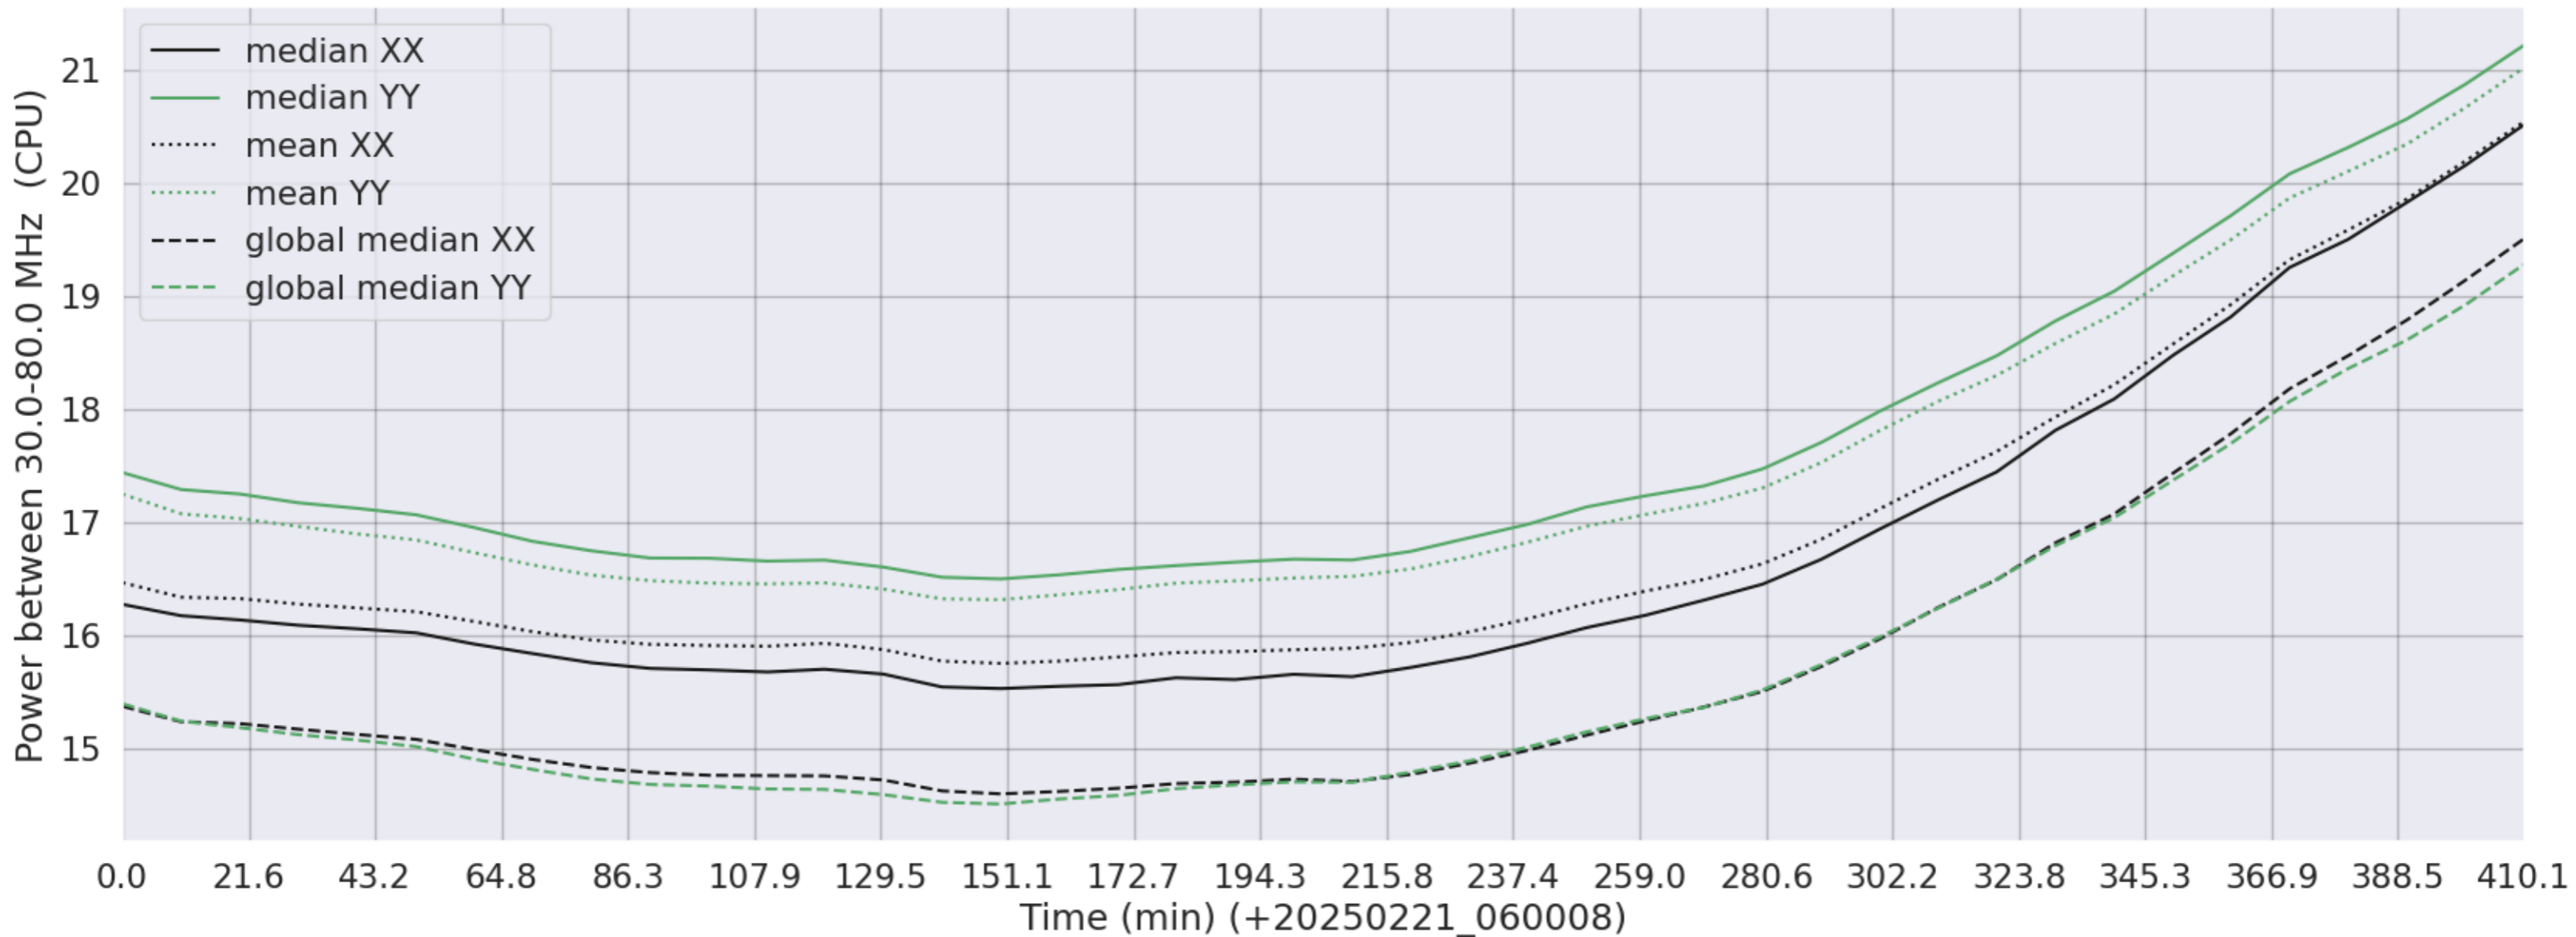

LWA101 - Correlator# 174 - XX FLAGS:Good - YY FLAGS:Good

LWA098 - Correlator# 173 - XX FLAGS:Good - YY FLAGS:Good