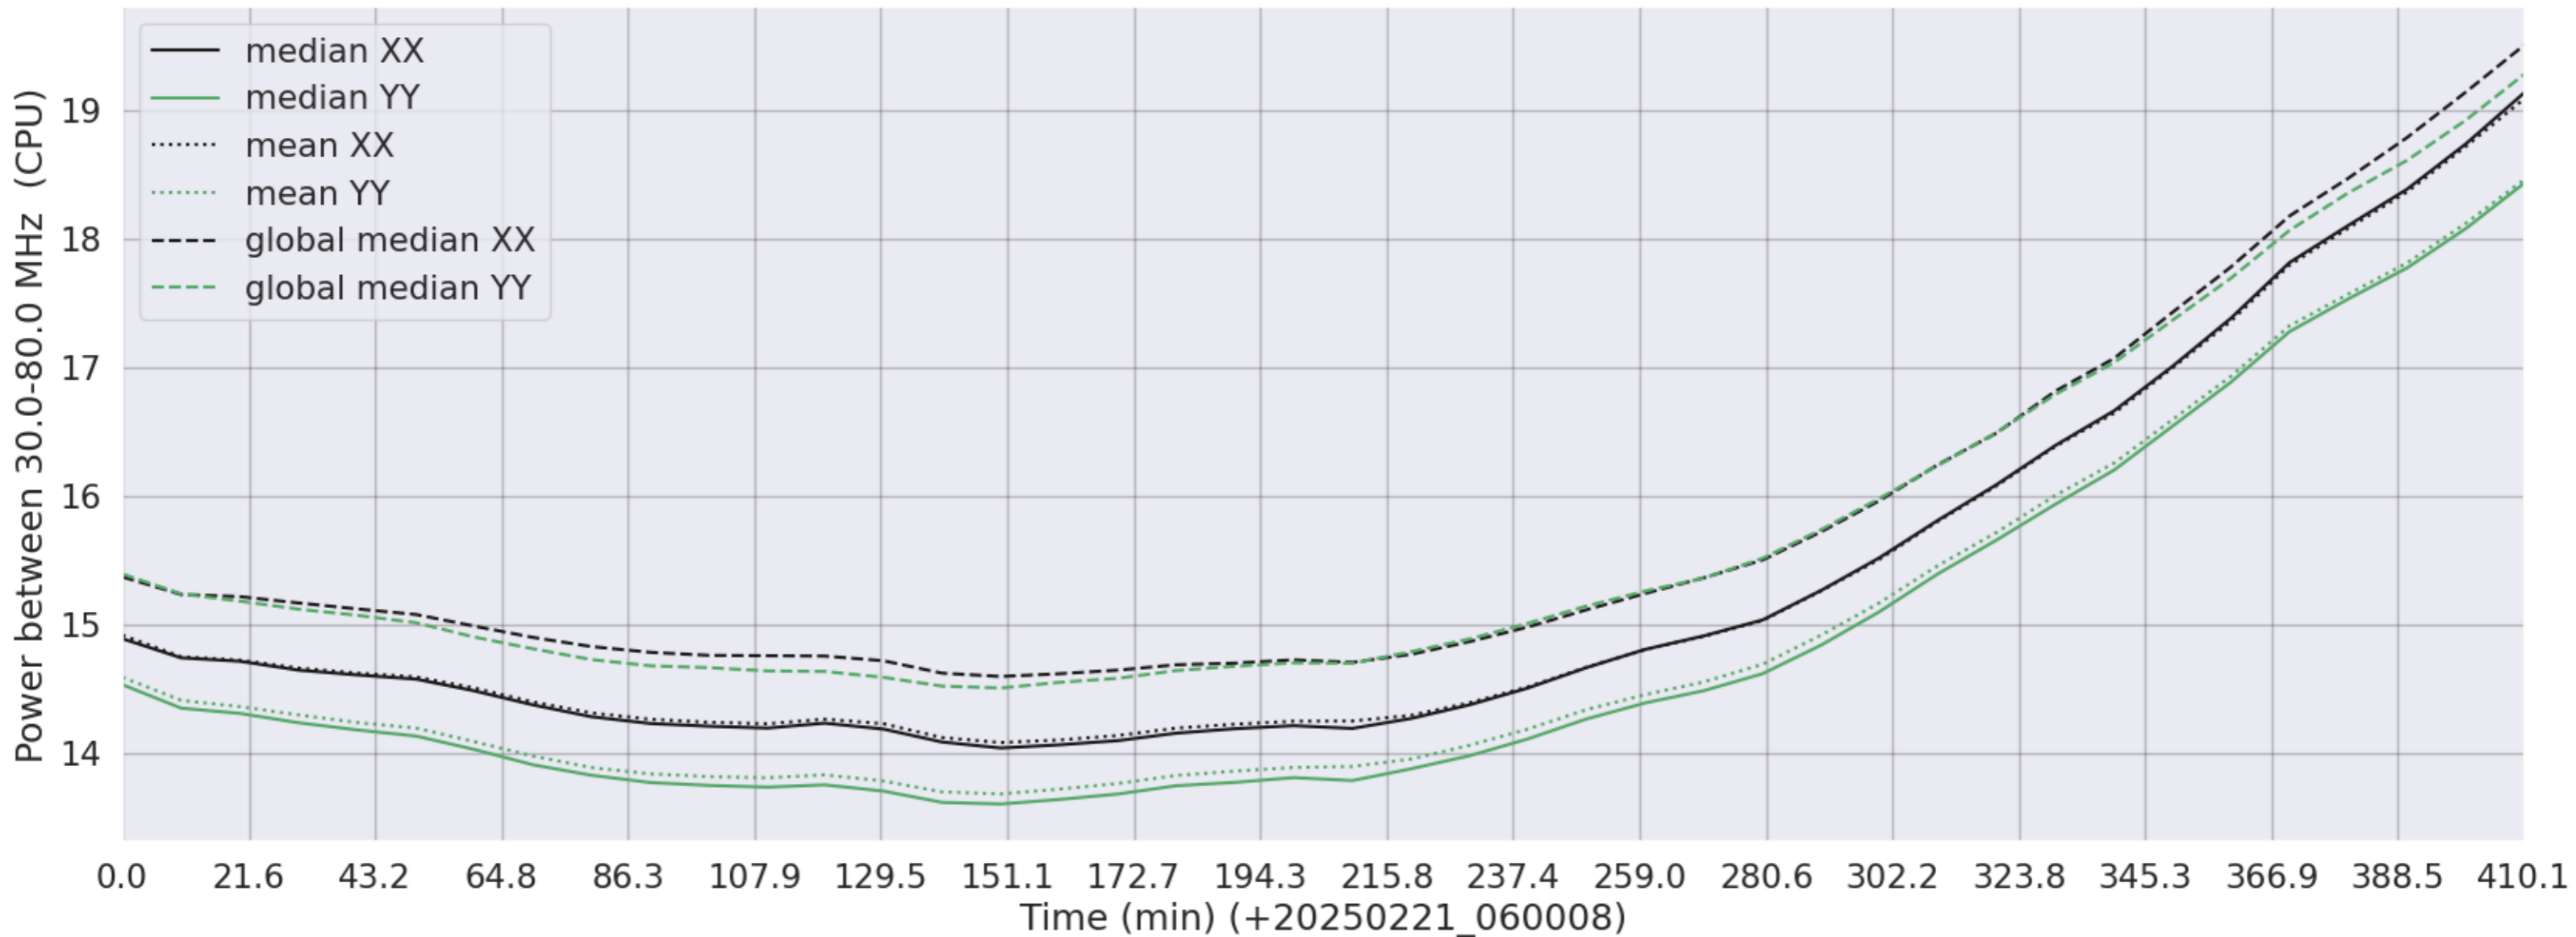

LWA180 - Correlator# 322 - XX FLAGS:Good - YY FLAGS:Good

LWA247 - Correlator# 321 - XX FLAGS:Good - YY FLAGS:Good