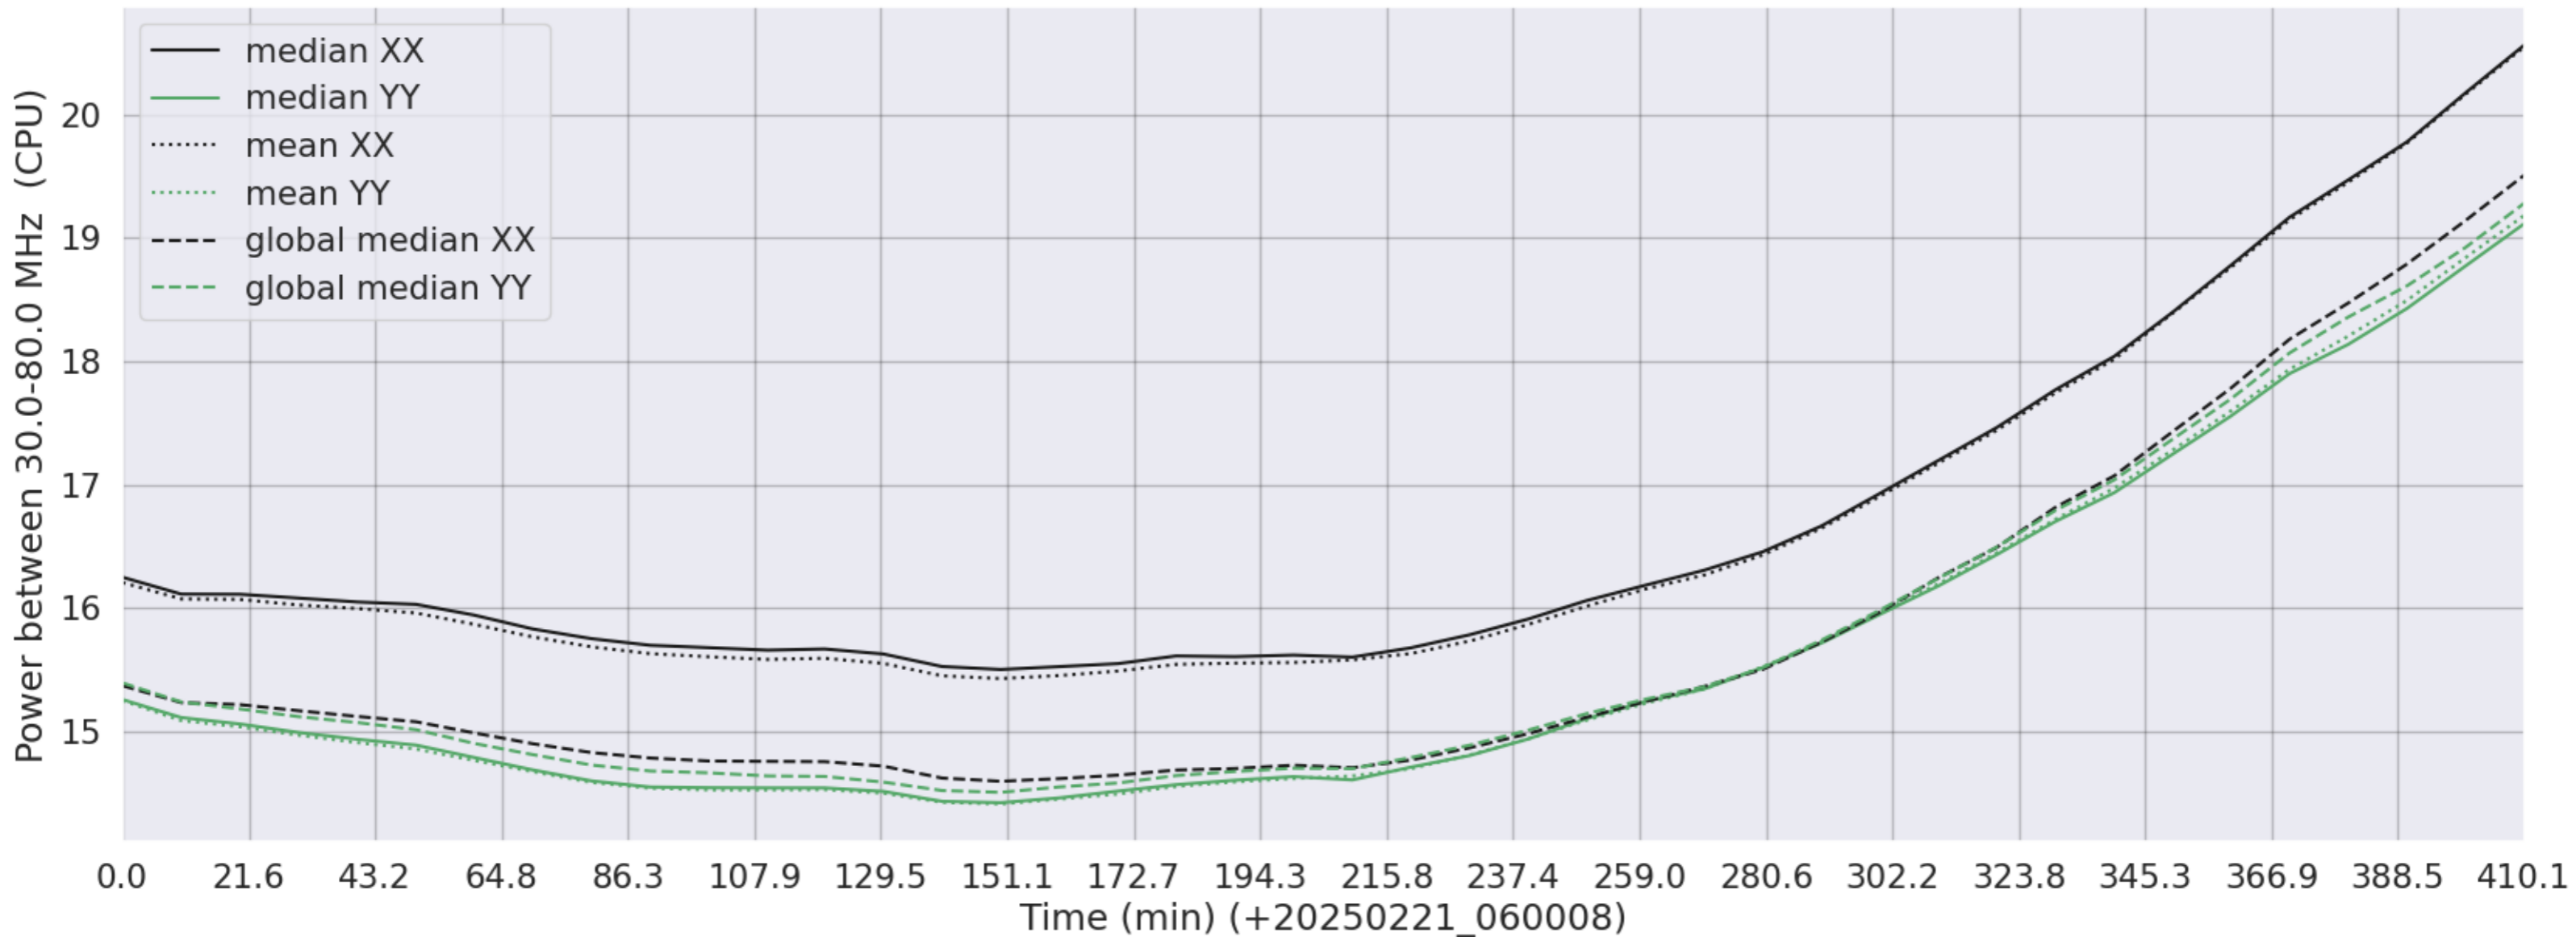

LWA265 - Correlator# 036 - XX FLAGS:Good - YY FLAGS:Good

LWA263 - Correlator# 037 - XX FLAGS:Good - YY FLAGS:Good

LWA272 - Correlator# 038 - XX FLAGS:Good - YY FLAGS:Good

LWA270 - Correlator# 039 - XX FLAGS:Good - YY FLAGS:Good