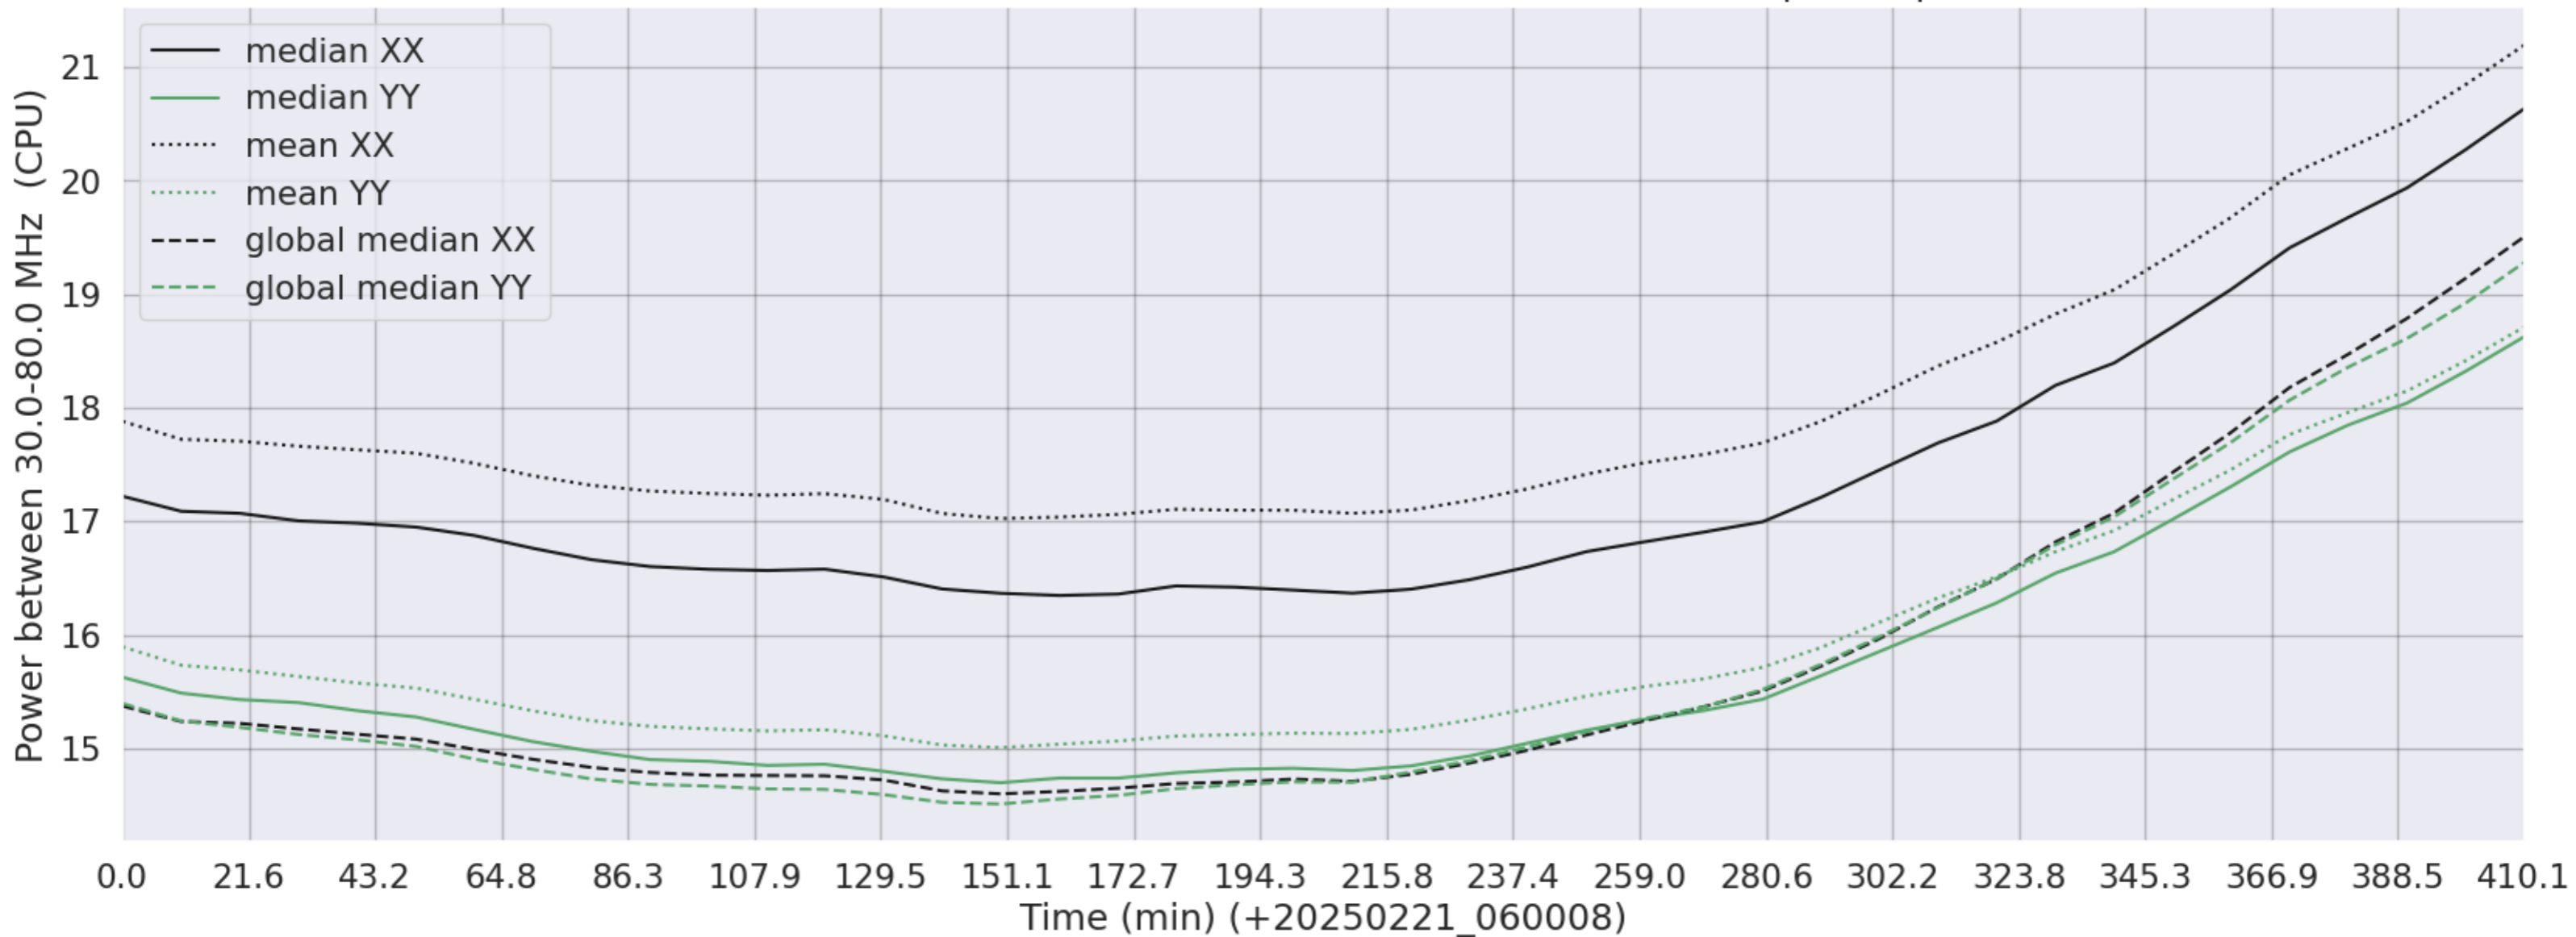

LWA198 - Correlator# 271 - XX FLAGS:Good - YY FLAGS:Good

LWA195 - Correlator# 272 - XX FLAGS:Good - YY FLAGS:Good

LWA194 - Correlator# 273 - XX FLAGS:Good - YY FLAGS:BadSpecShape

LWA197 - Correlator# 274 - XX FLAGS:Good - YY FLAGS:Good