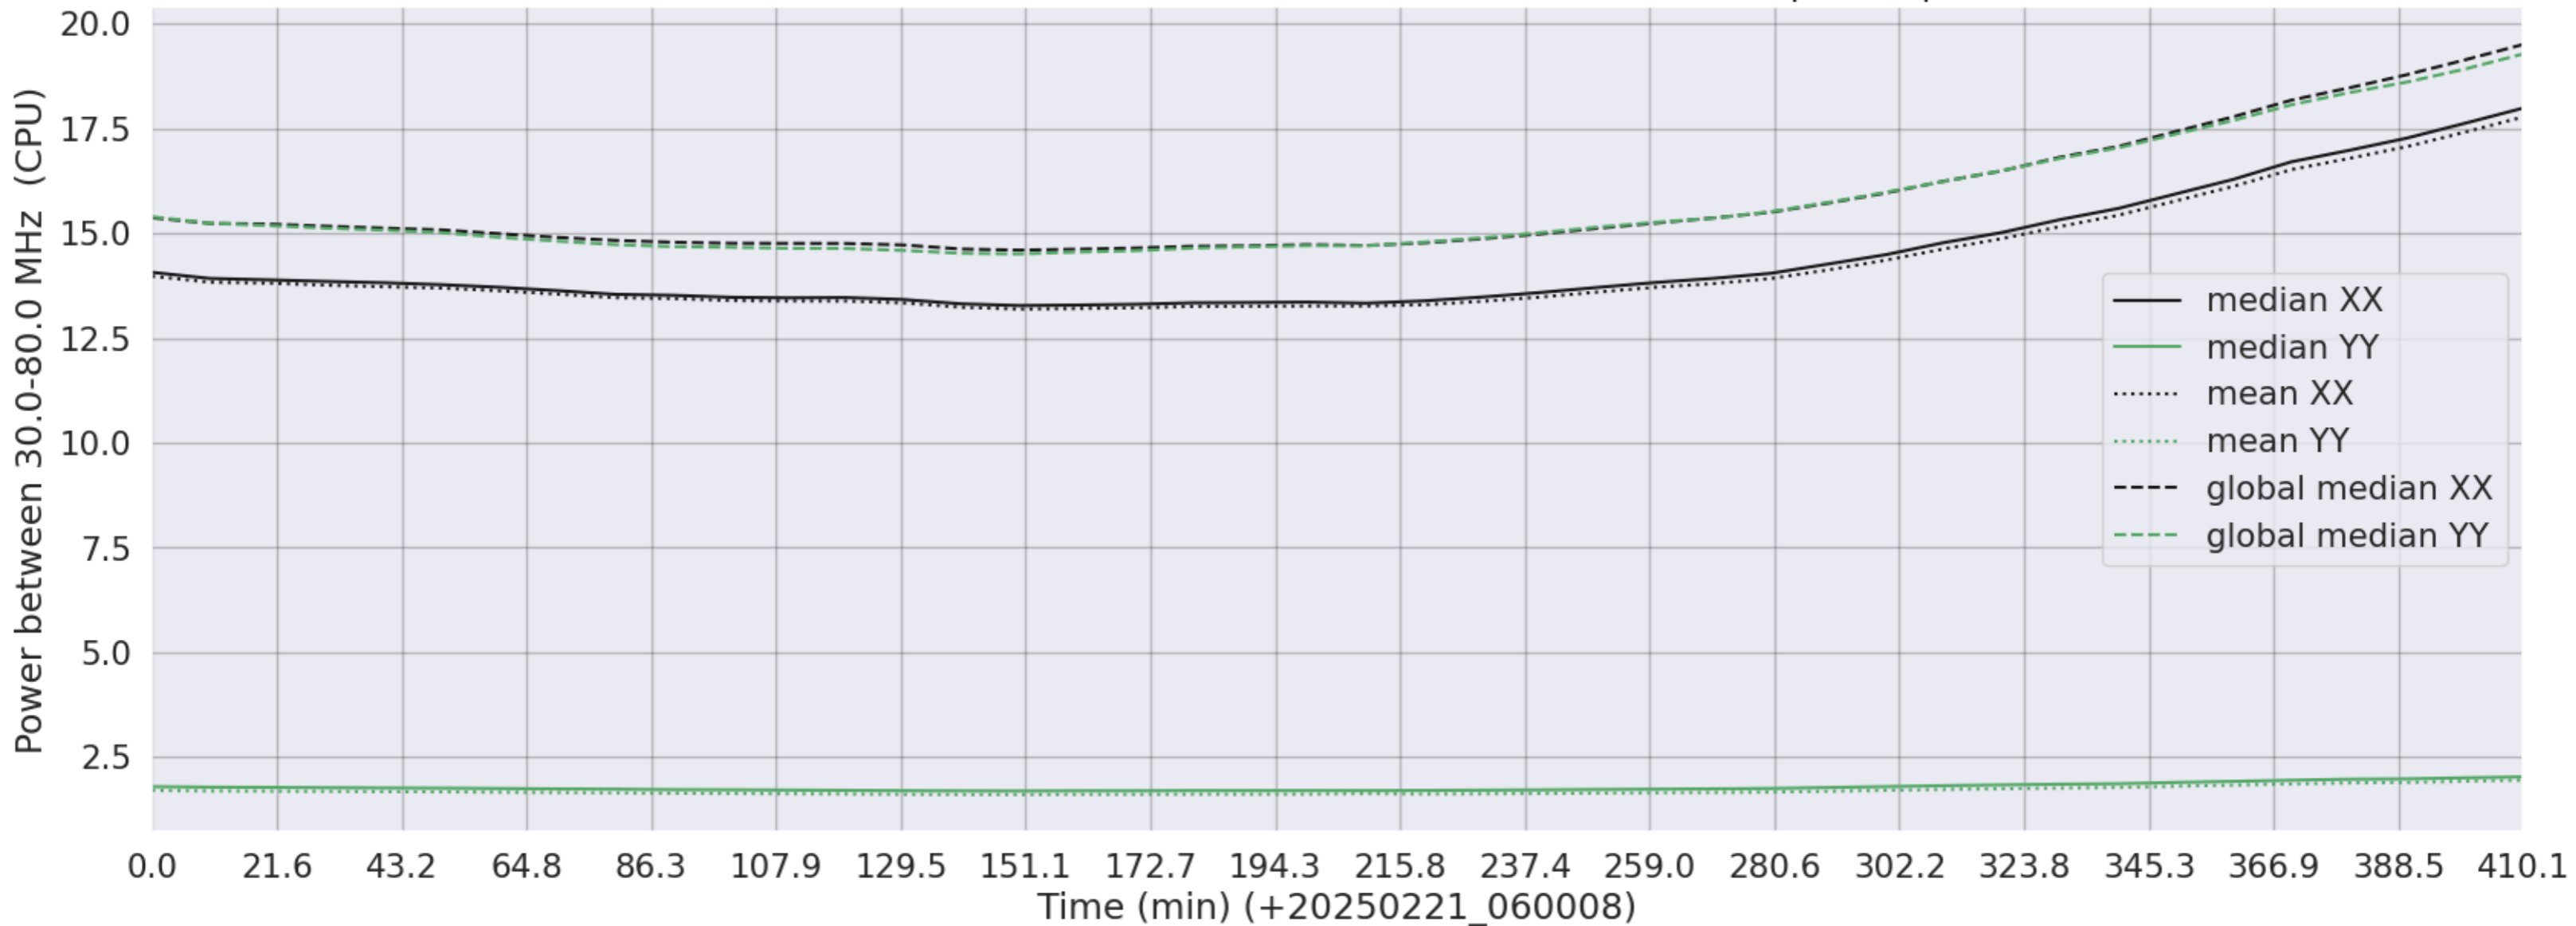

LWA190 - Correlator# 244 - XX FLAGS:Good - YY FLAGS:LowPower

LWA186 - Correlator# 243 - XX FLAGS:Good - YY FLAGS:BadSpecShape