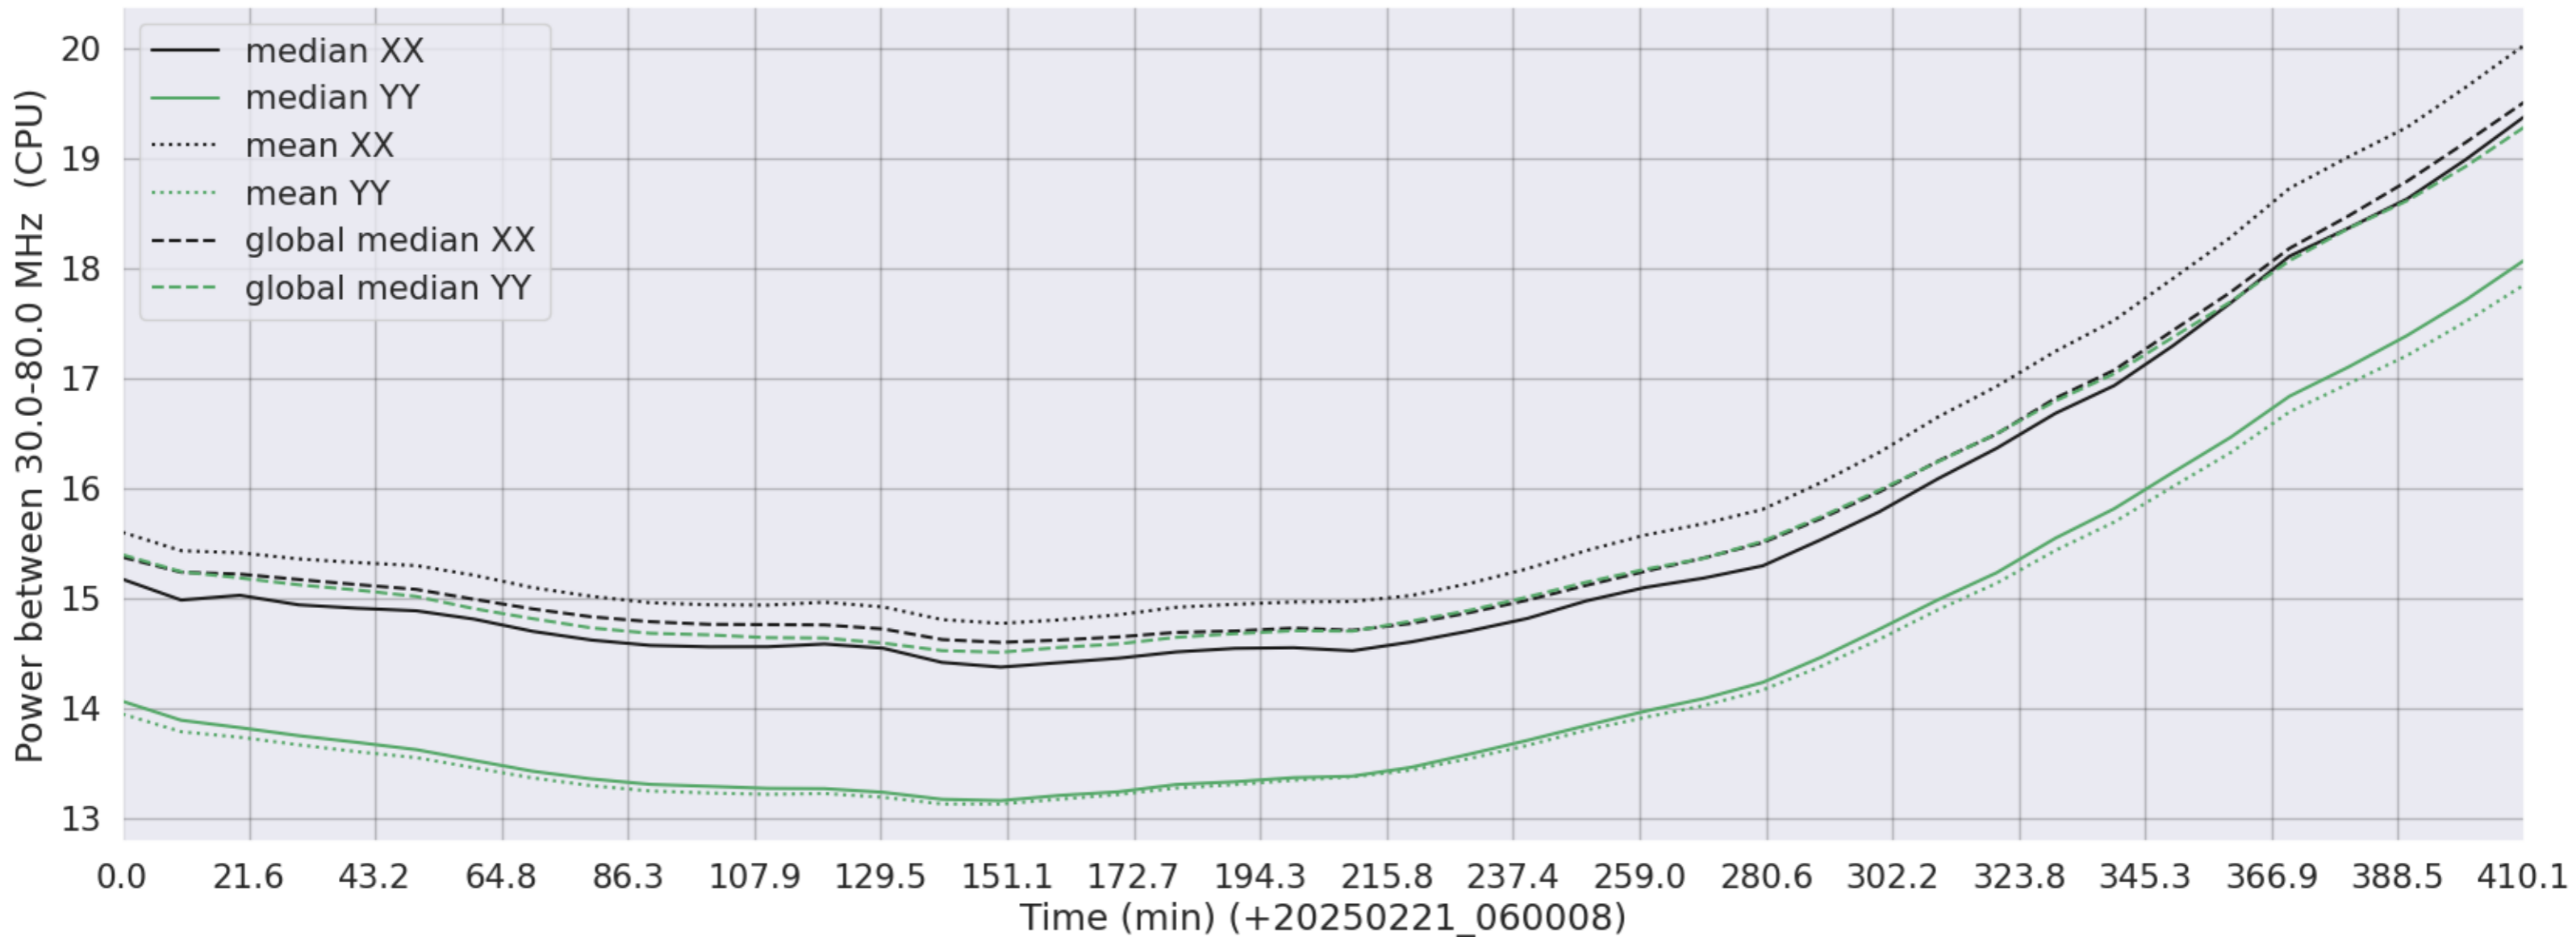

LWA181 - Correlator# 231 - XX FLAGS:Good - YY FLAGS:Good

LWA155 - Correlator# 232 - XX FLAGS:Good - YY FLAGS:Good

LWA154 - Correlator# 233 - XX FLAGS:Good - YY FLAGS:Good

LWA157 - Correlator# 234 - XX FLAGS:Good - YY FLAGS:Good