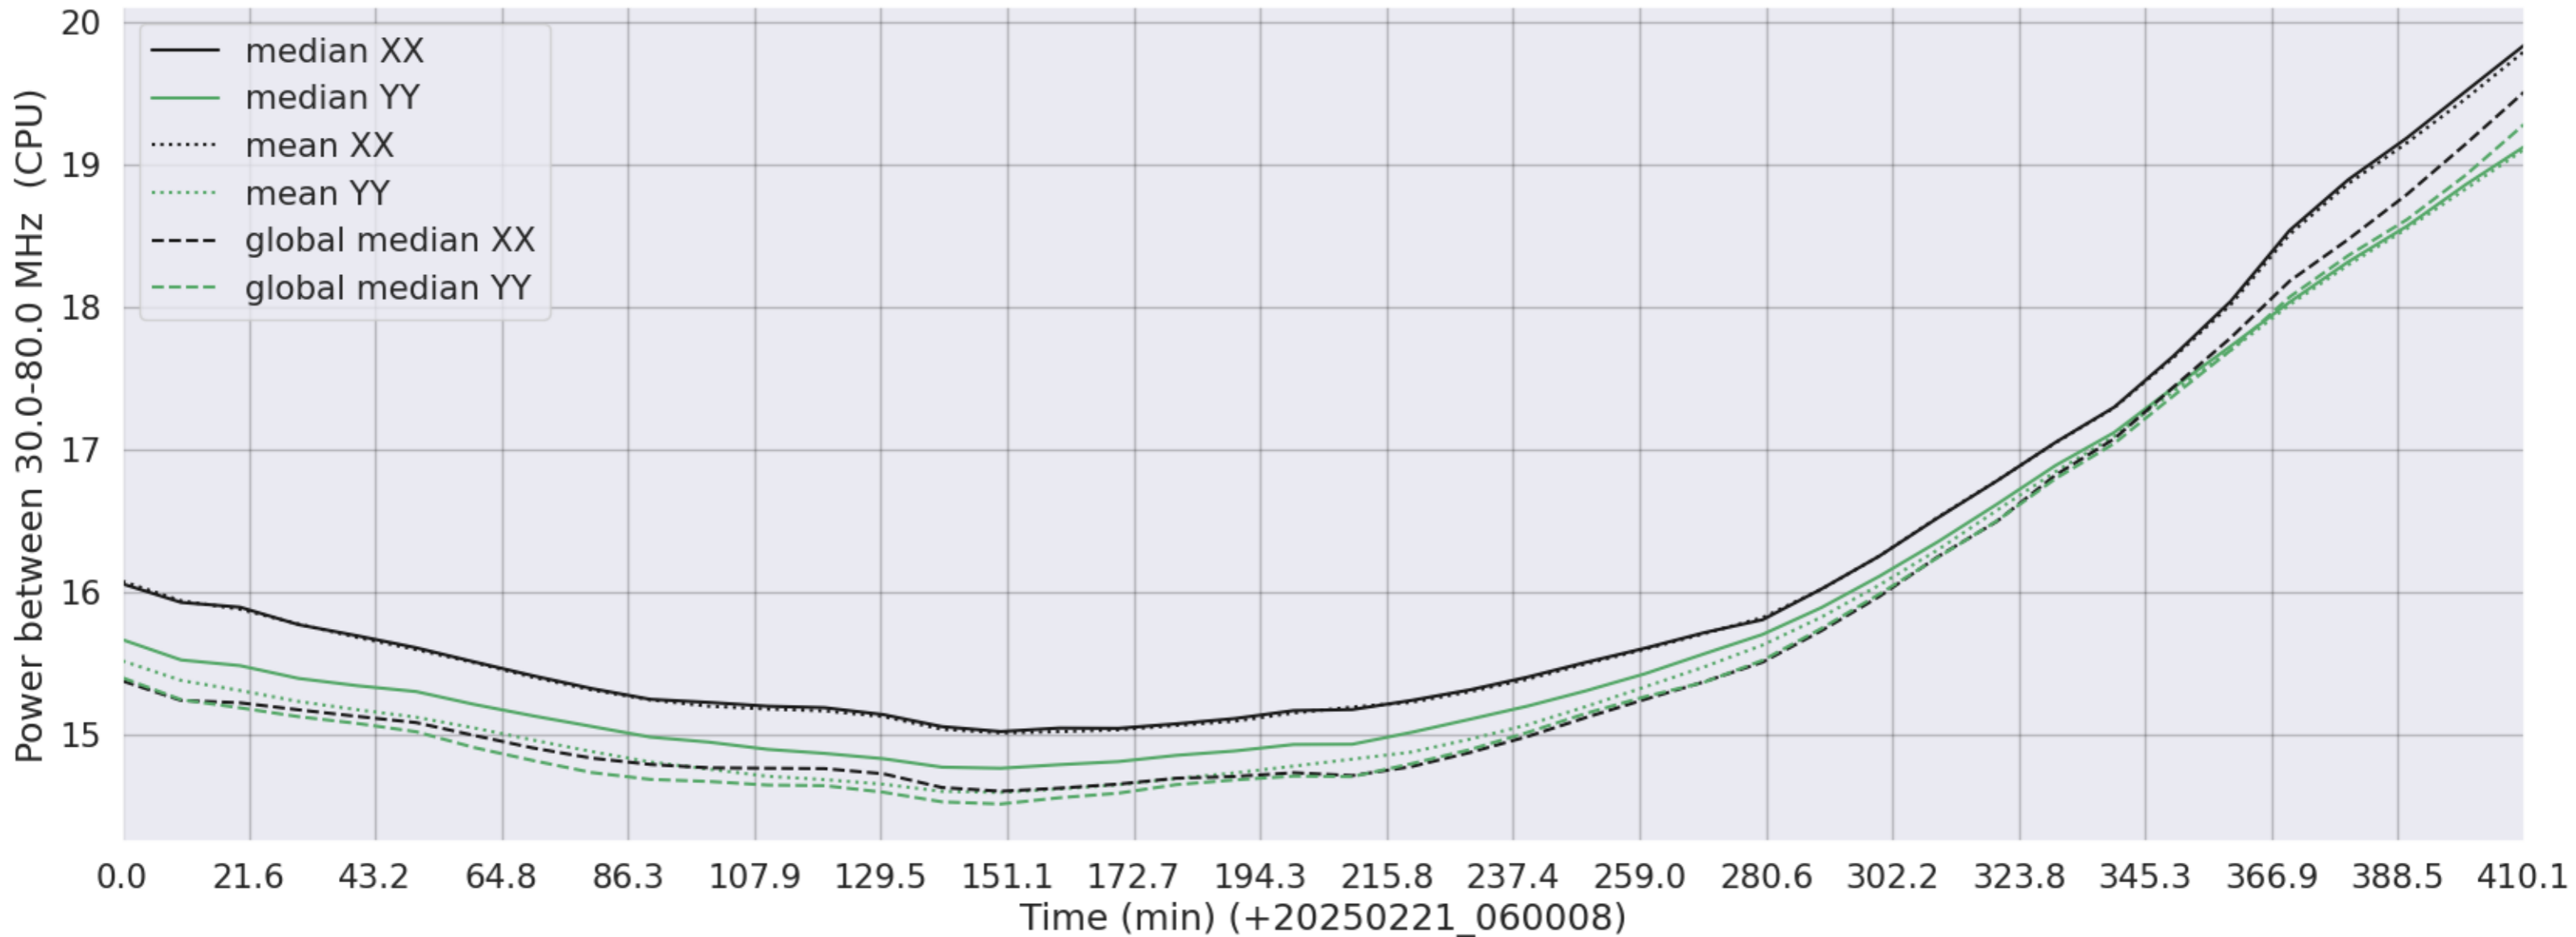

LWA296 - Correlator# 046 - XX FLAGS:Good - YY FLAGS:Good

LWA291 - Correlator# 045 - XX FLAGS:Good - YY FLAGS:Good