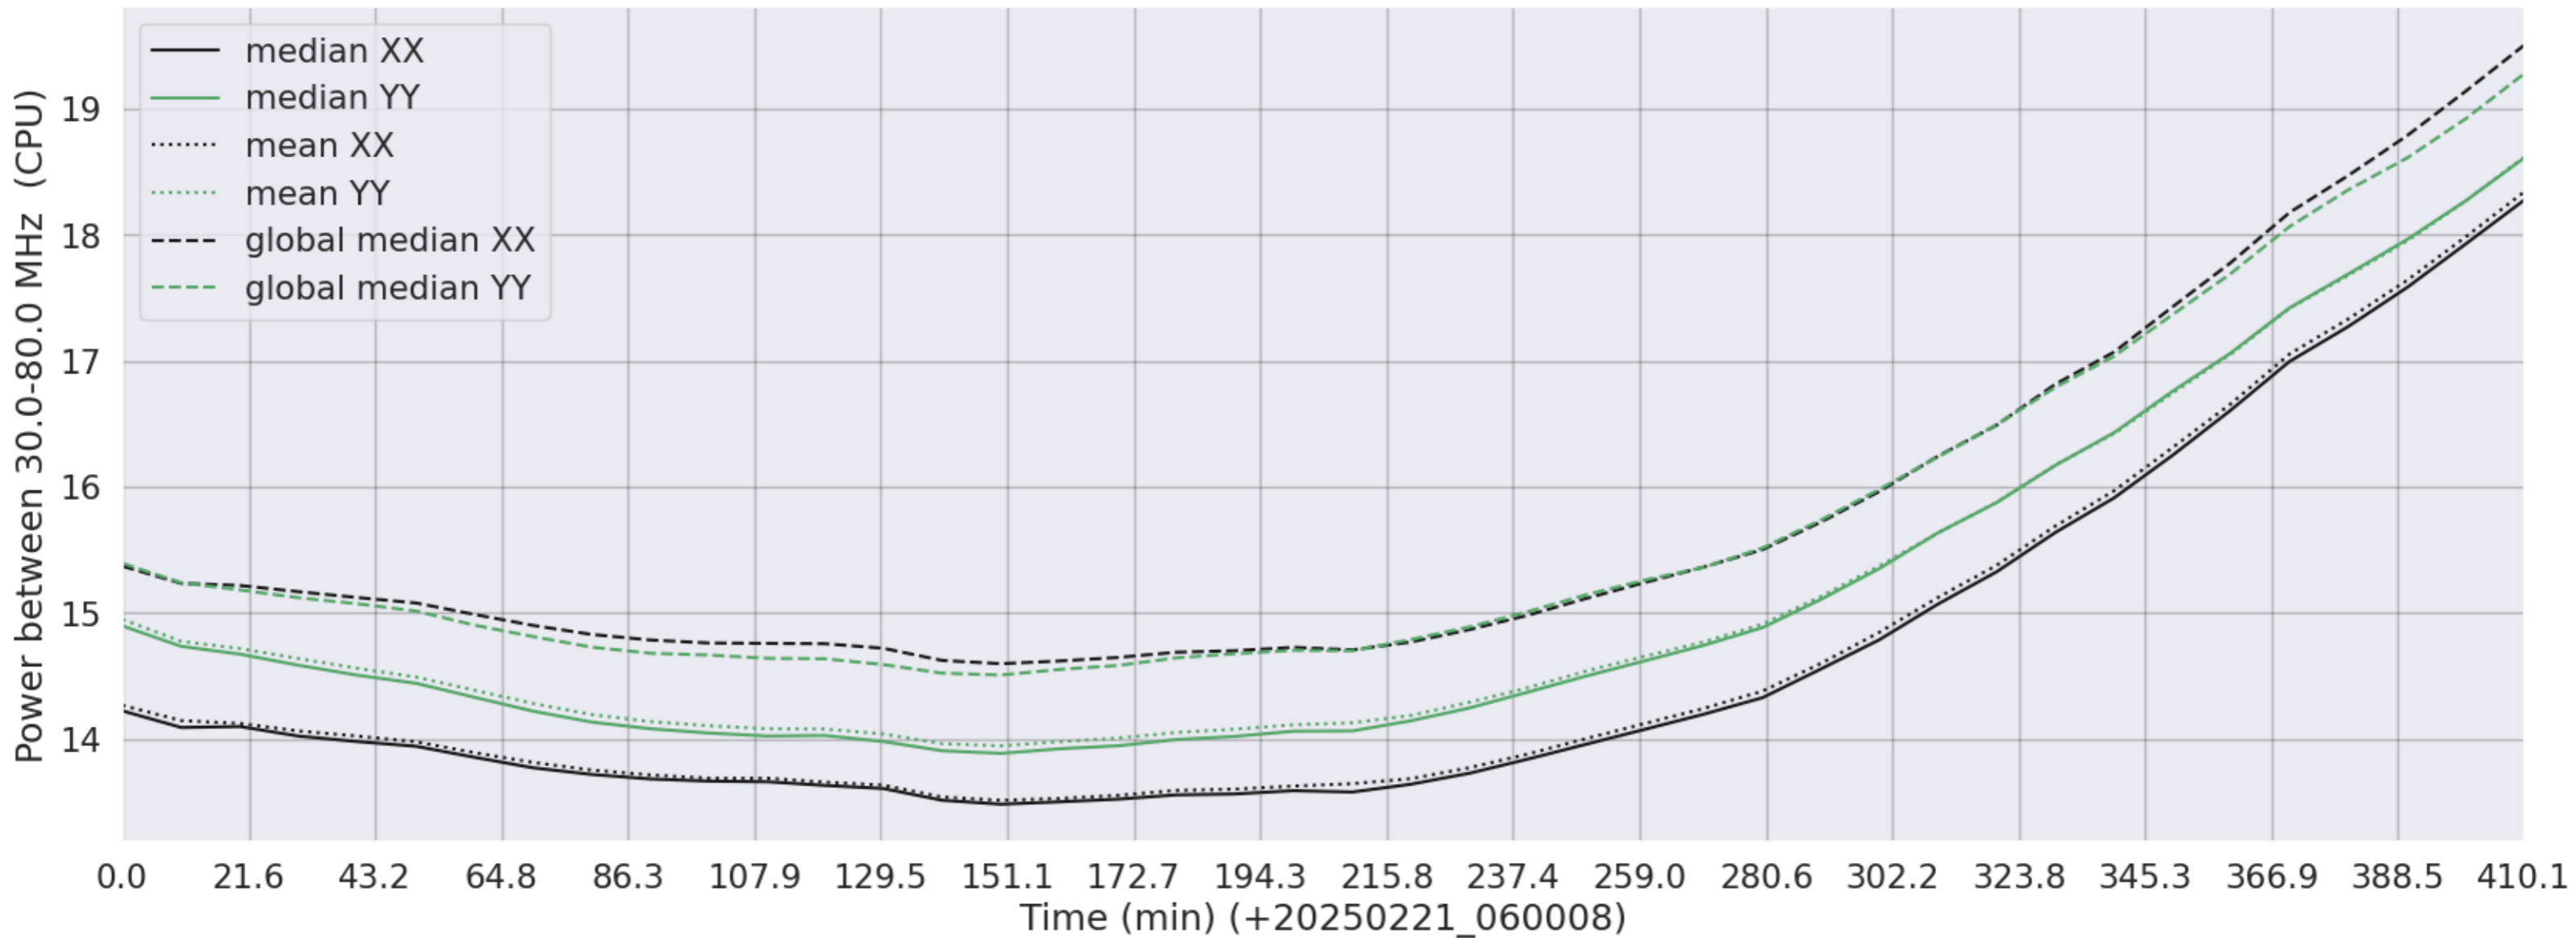

LWA241 - Correlator# 336 - XX FLAGS:Good - YY FLAGS:Good

LWA219 - Correlator# 335 - XX FLAGS:Good - YY FLAGS:Good