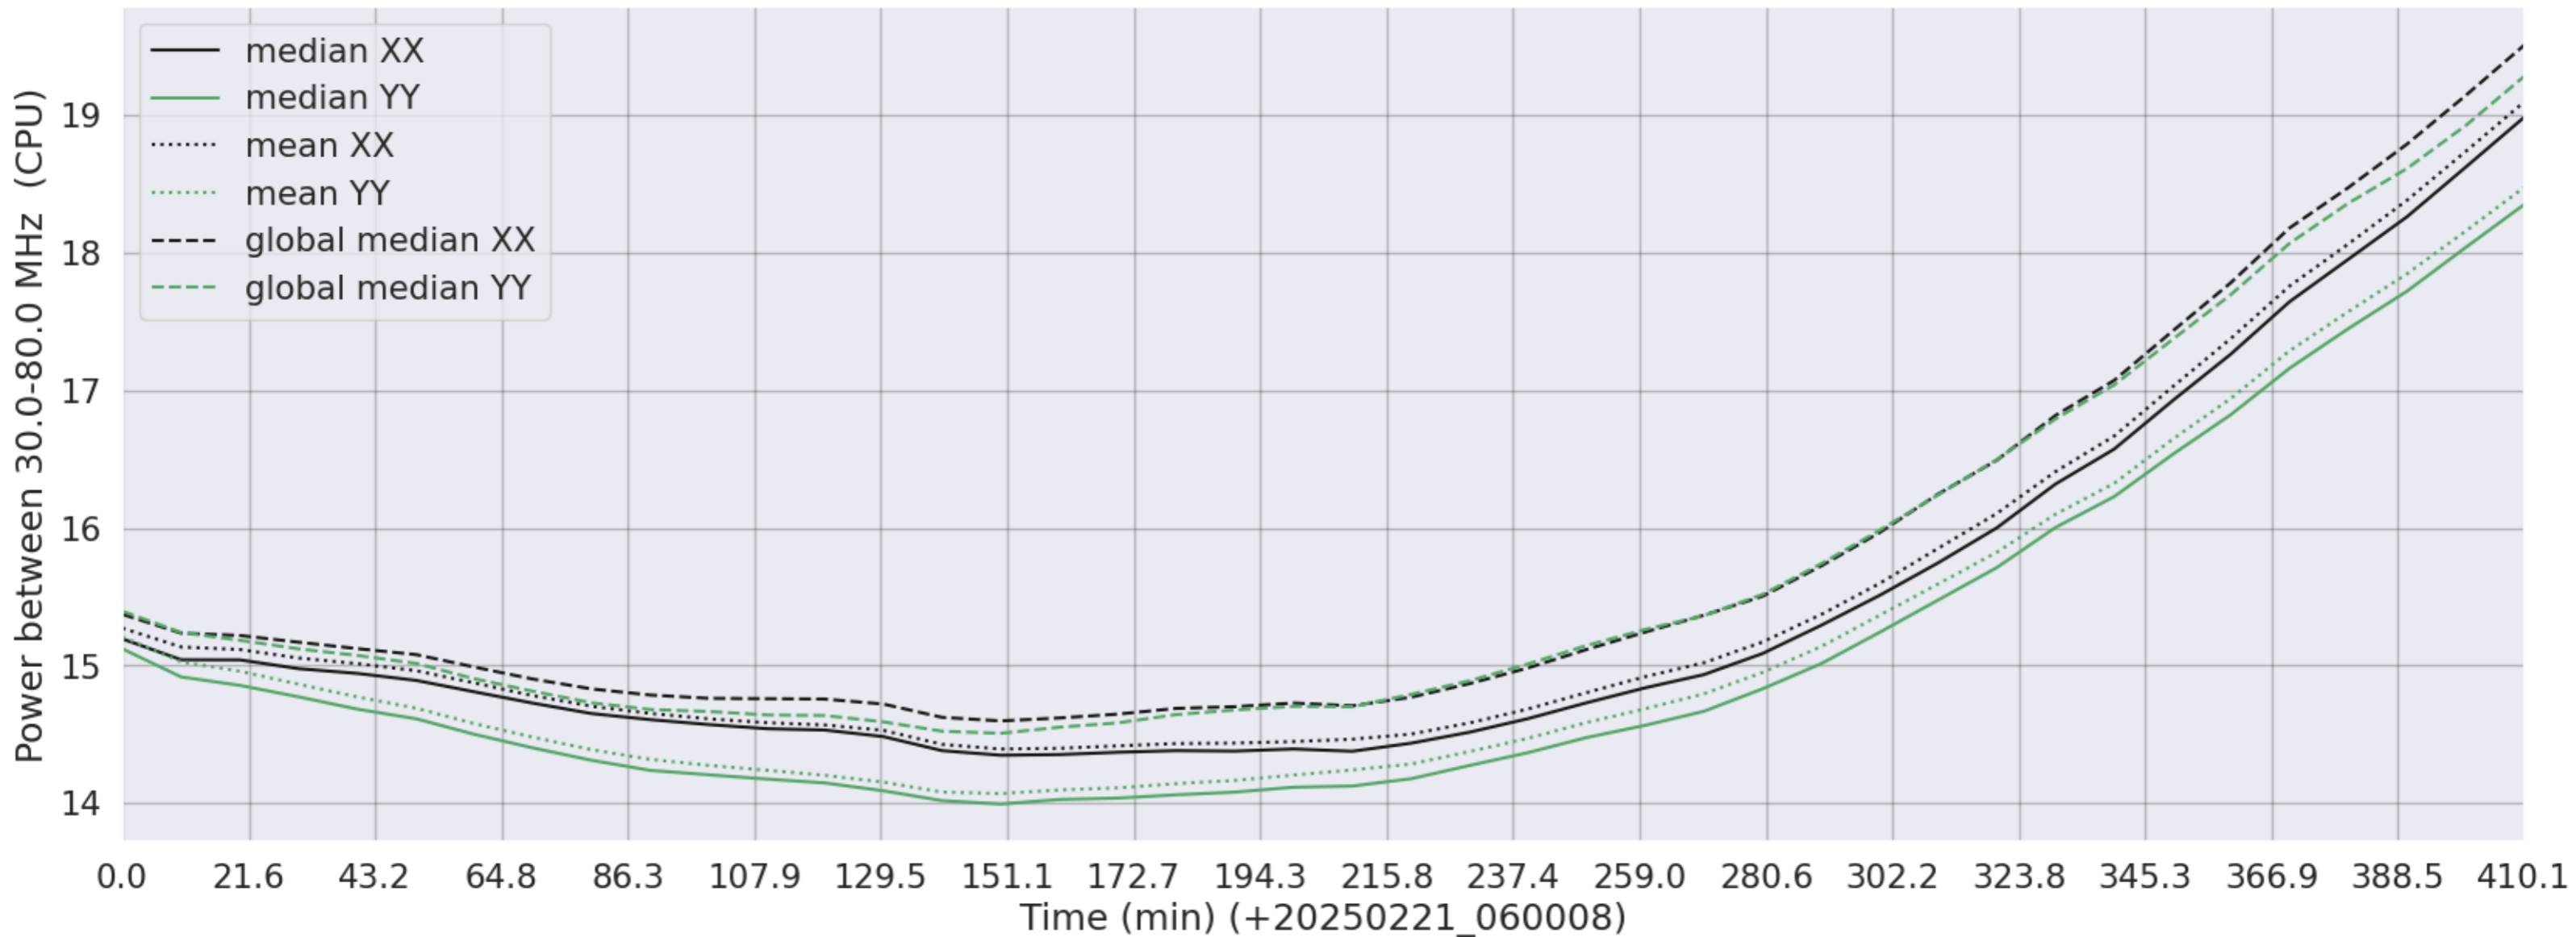

LWA258 - Correlator# 035 - XX FLAGS:Good - YY FLAGS:Good

LWA260 - Correlator# 034 - XX FLAGS:Good - YY FLAGS:Good