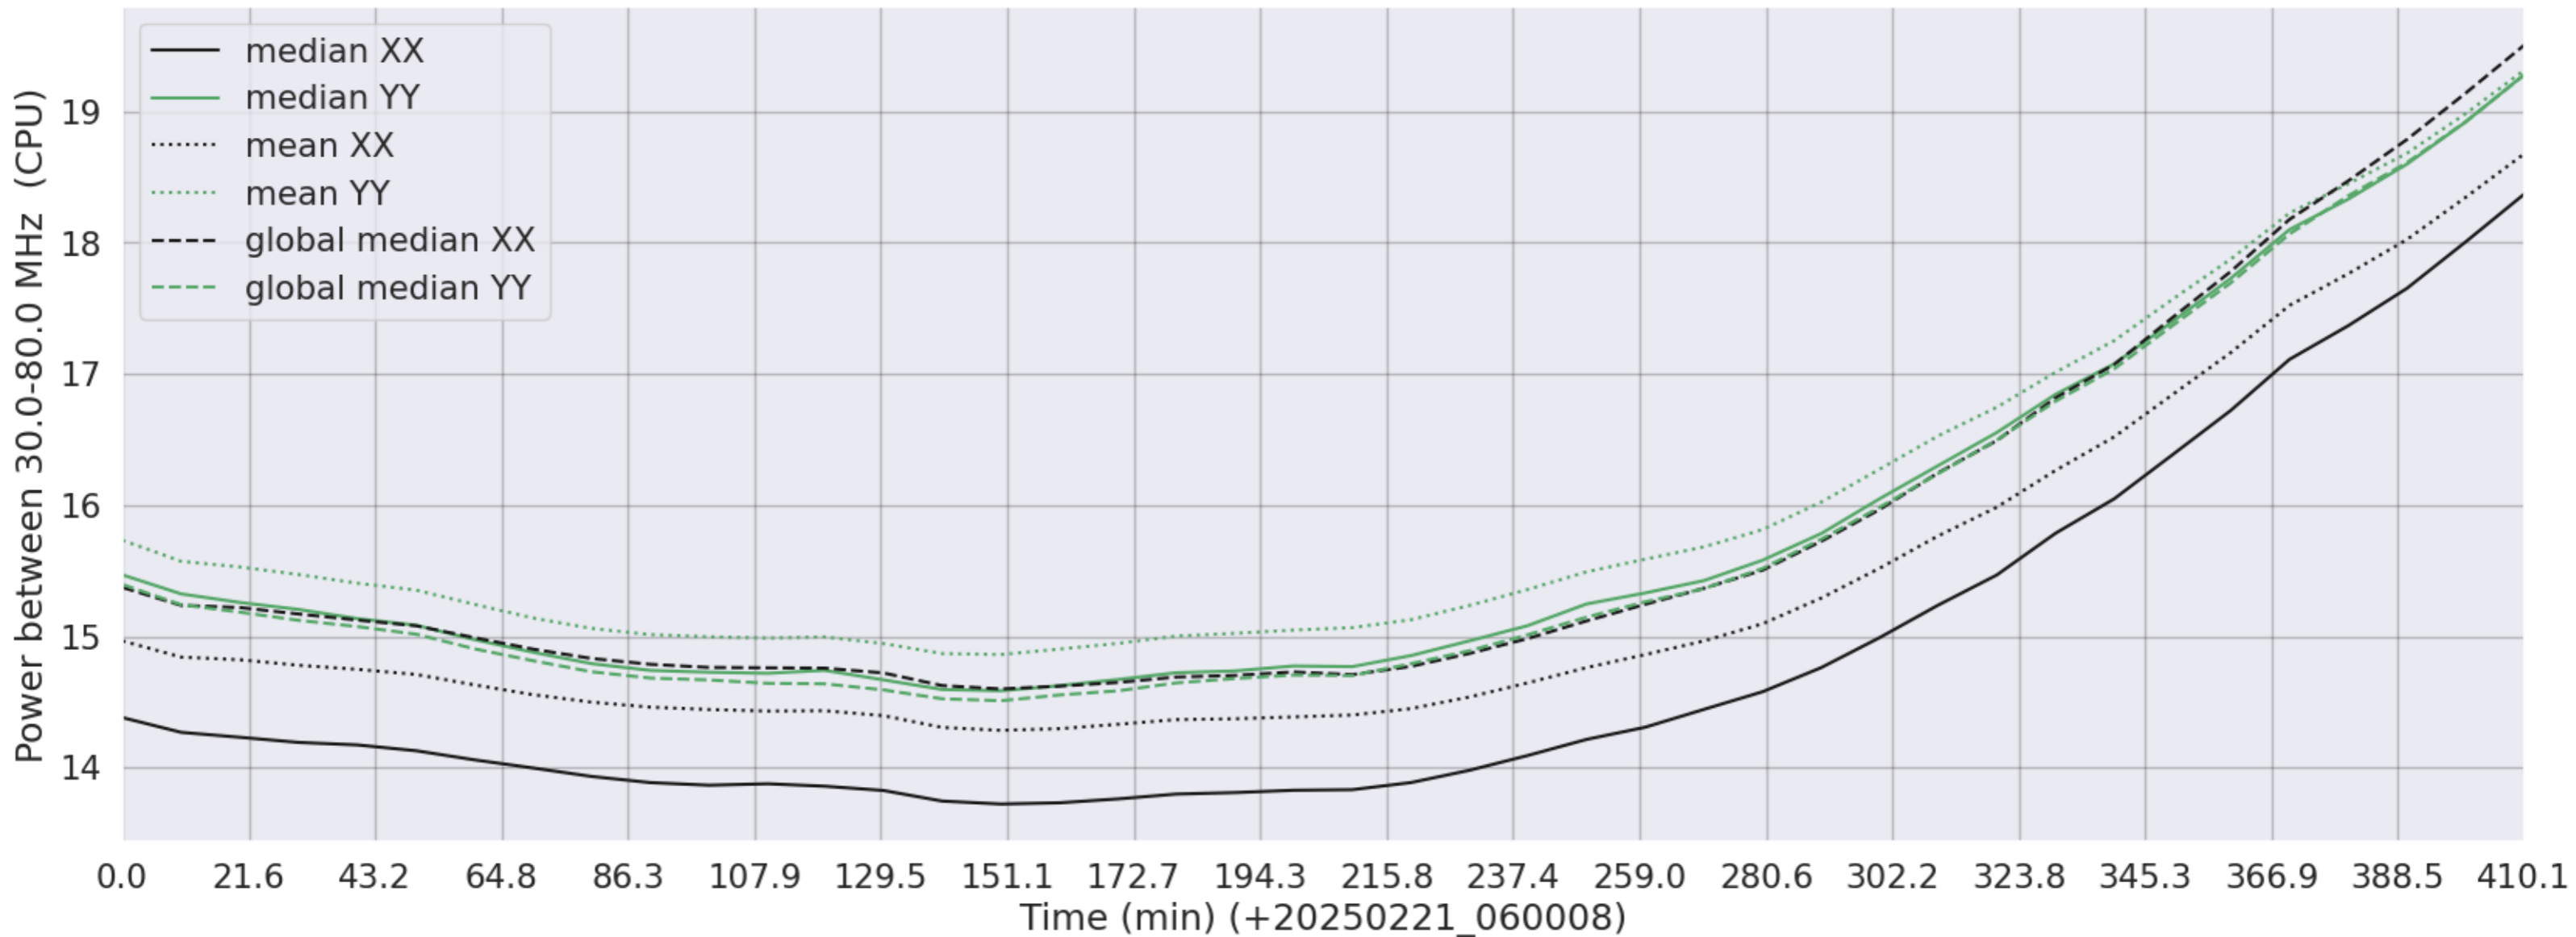

LWA199 - Correlator# 277 - XX FLAGS:Good - YY FLAGS:Good

LWA200 - Correlator# 276 - XX FLAGS:Good - YY FLAGS:Good