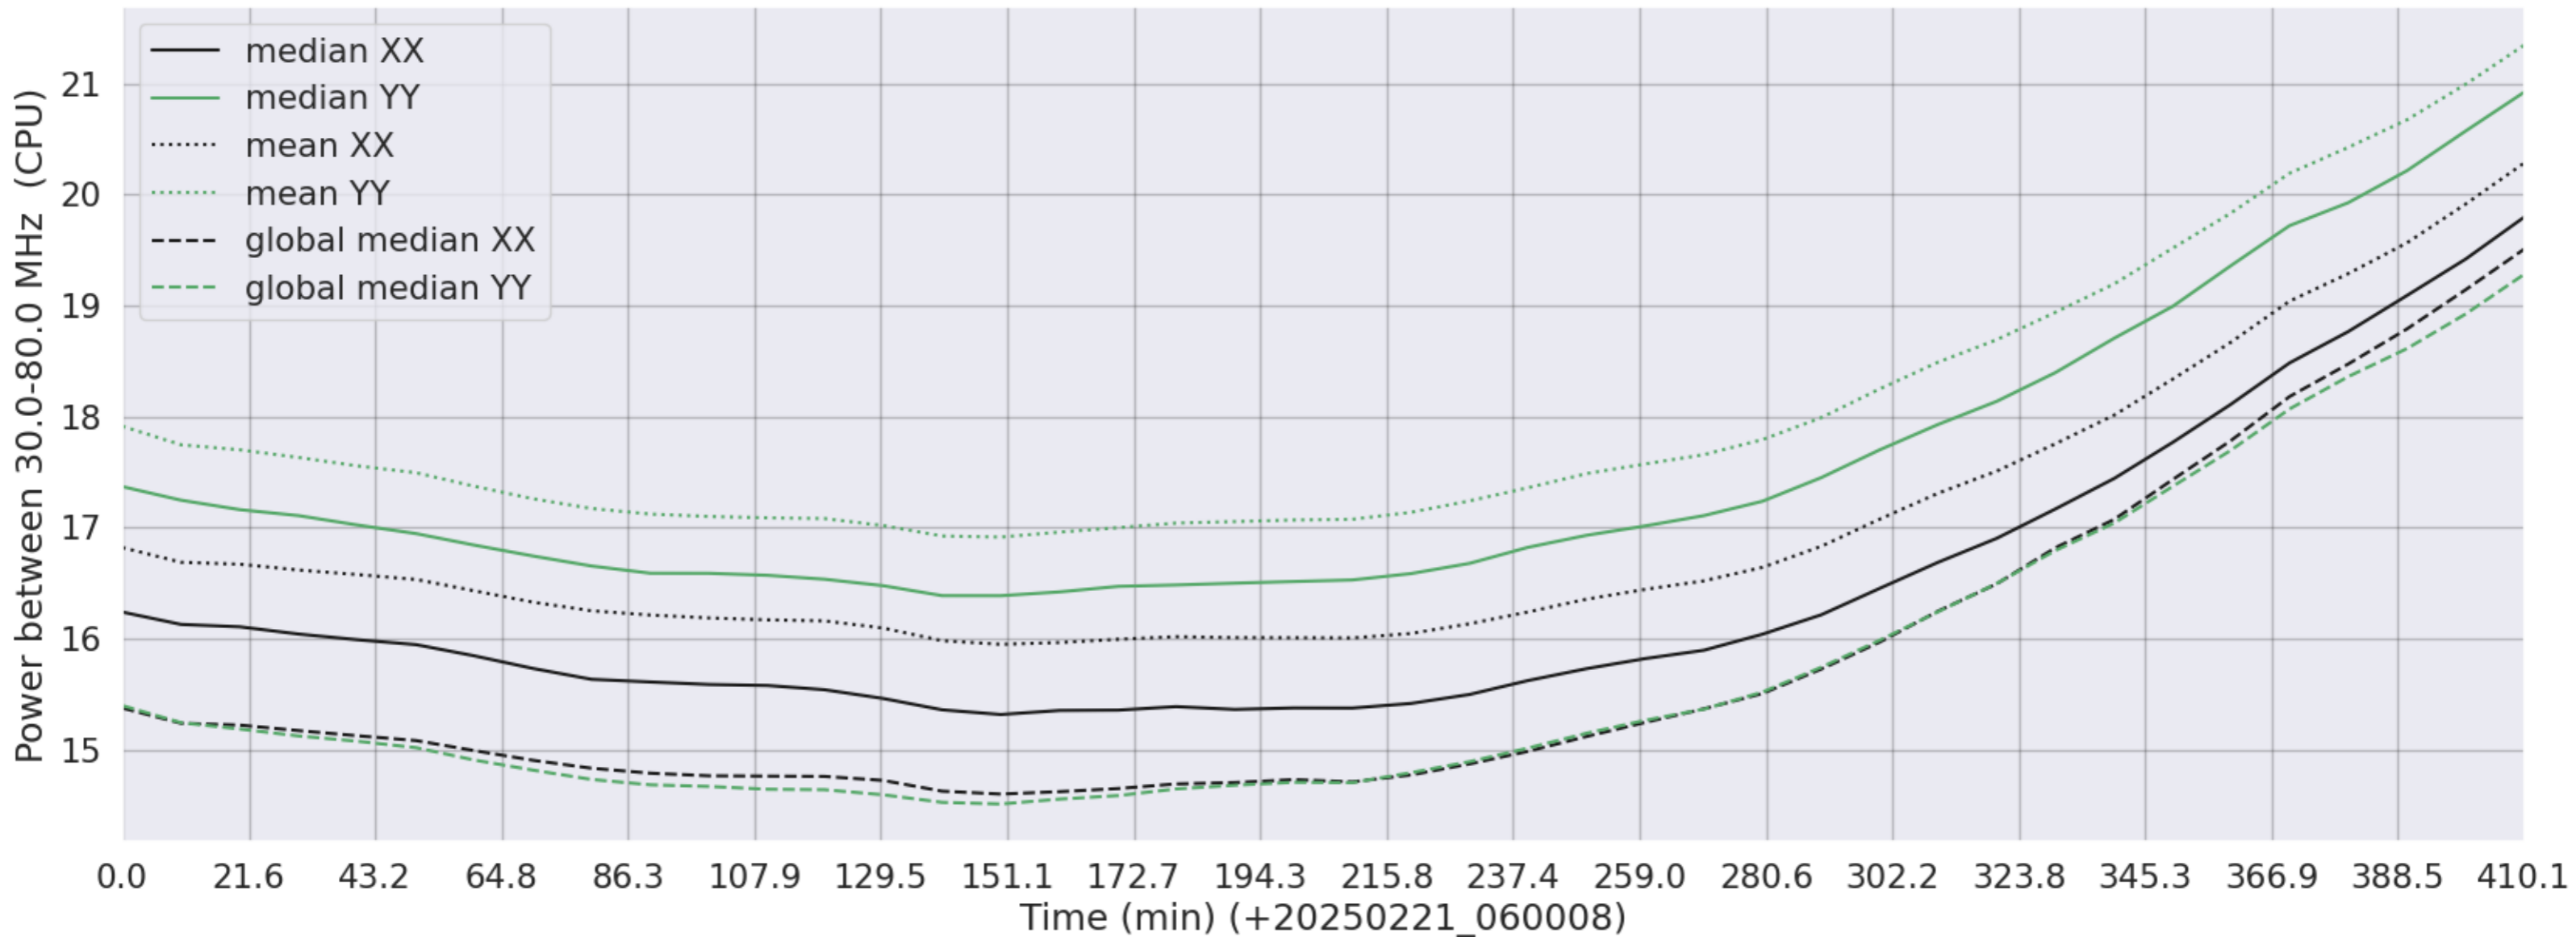

LWA036 - Correlator# 163 - XX FLAGS:Good - YY FLAGS:Good

LWA034 - Correlator# 162 - XX FLAGS:Good - YY FLAGS:Good