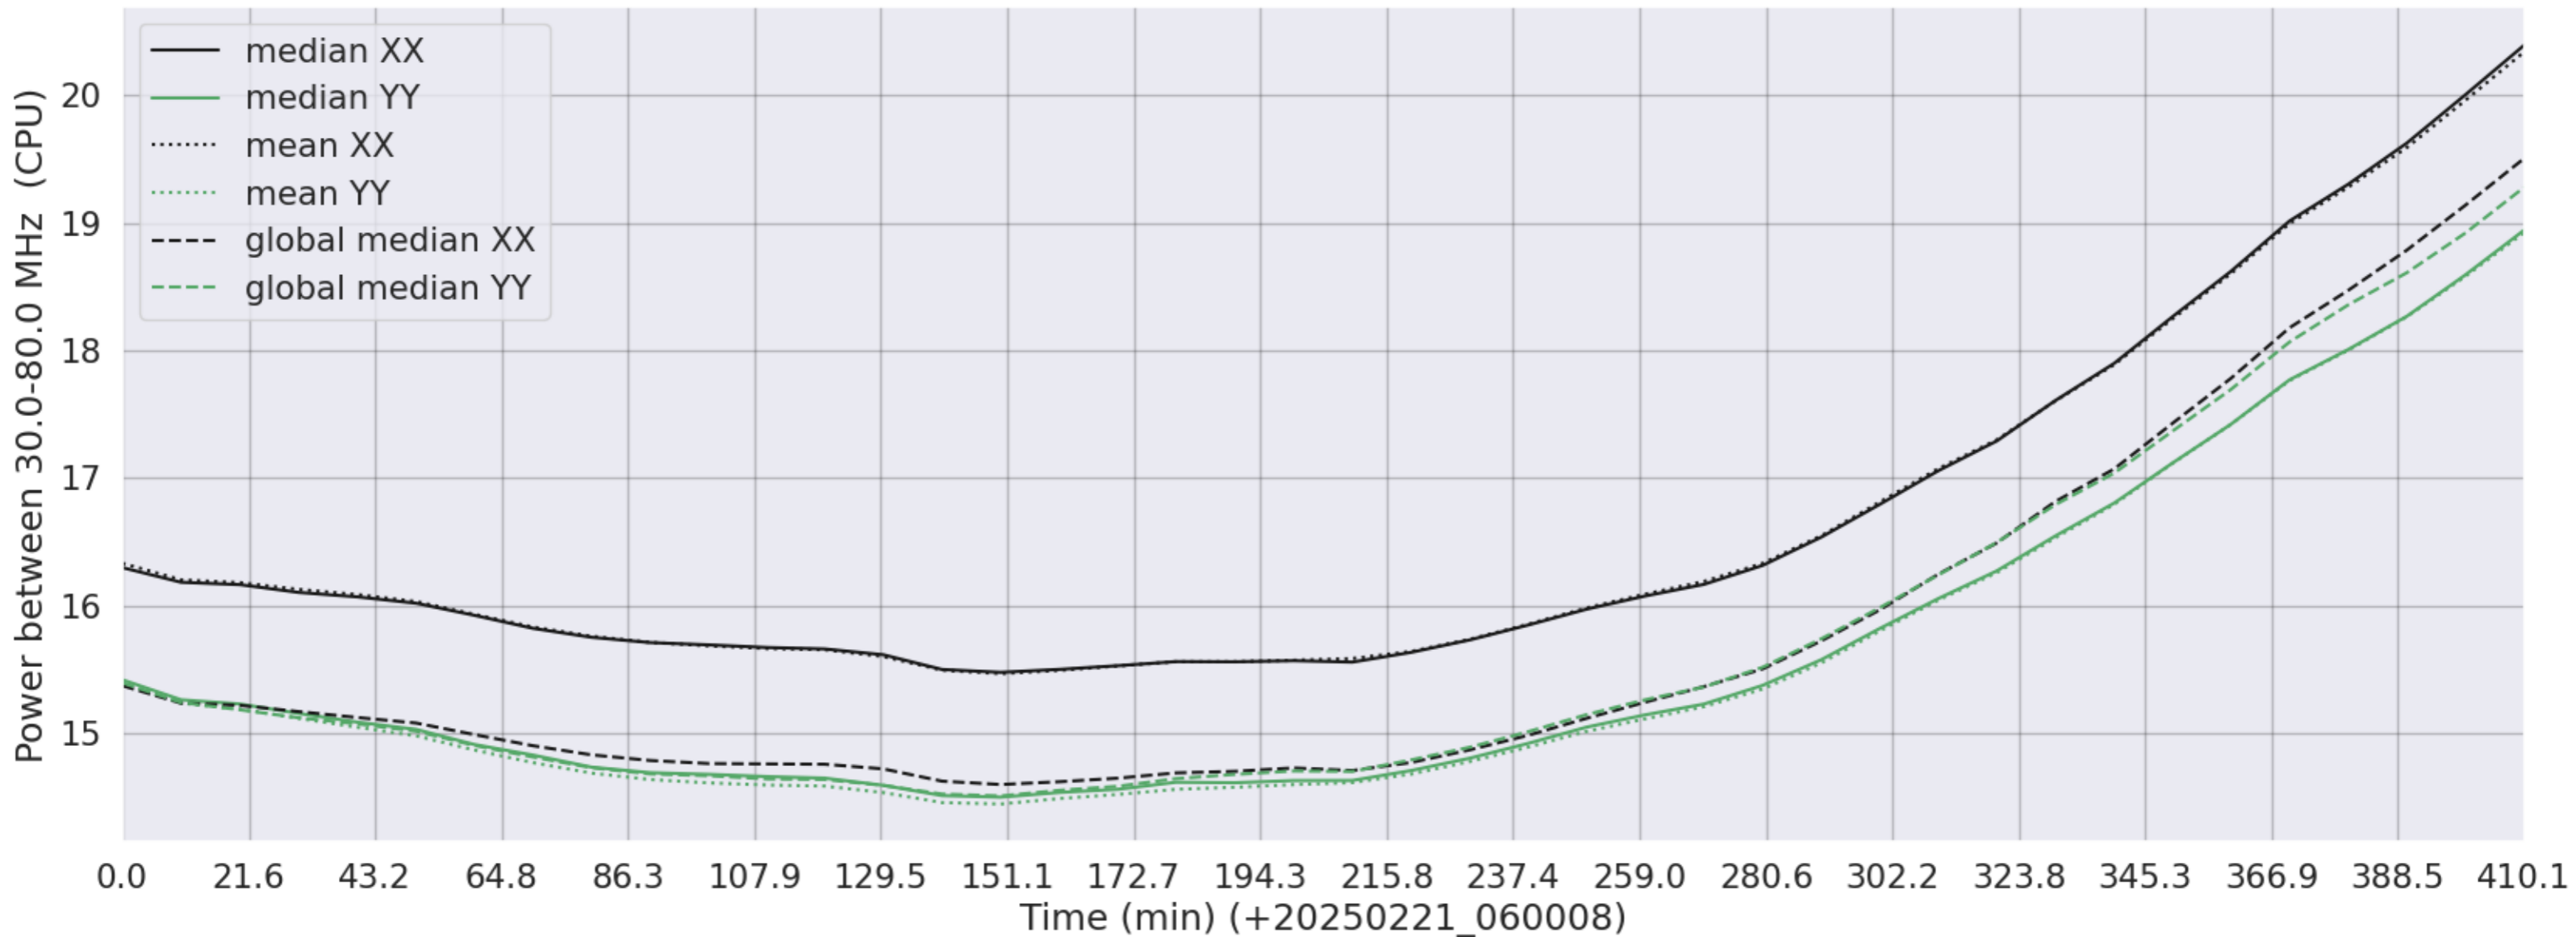

LWA016 - Correlator# 097 - XX FLAGS:Good - YY FLAGS:Good

LWA013 - Correlator# 096 - XX FLAGS:Good - YY FLAGS:Good