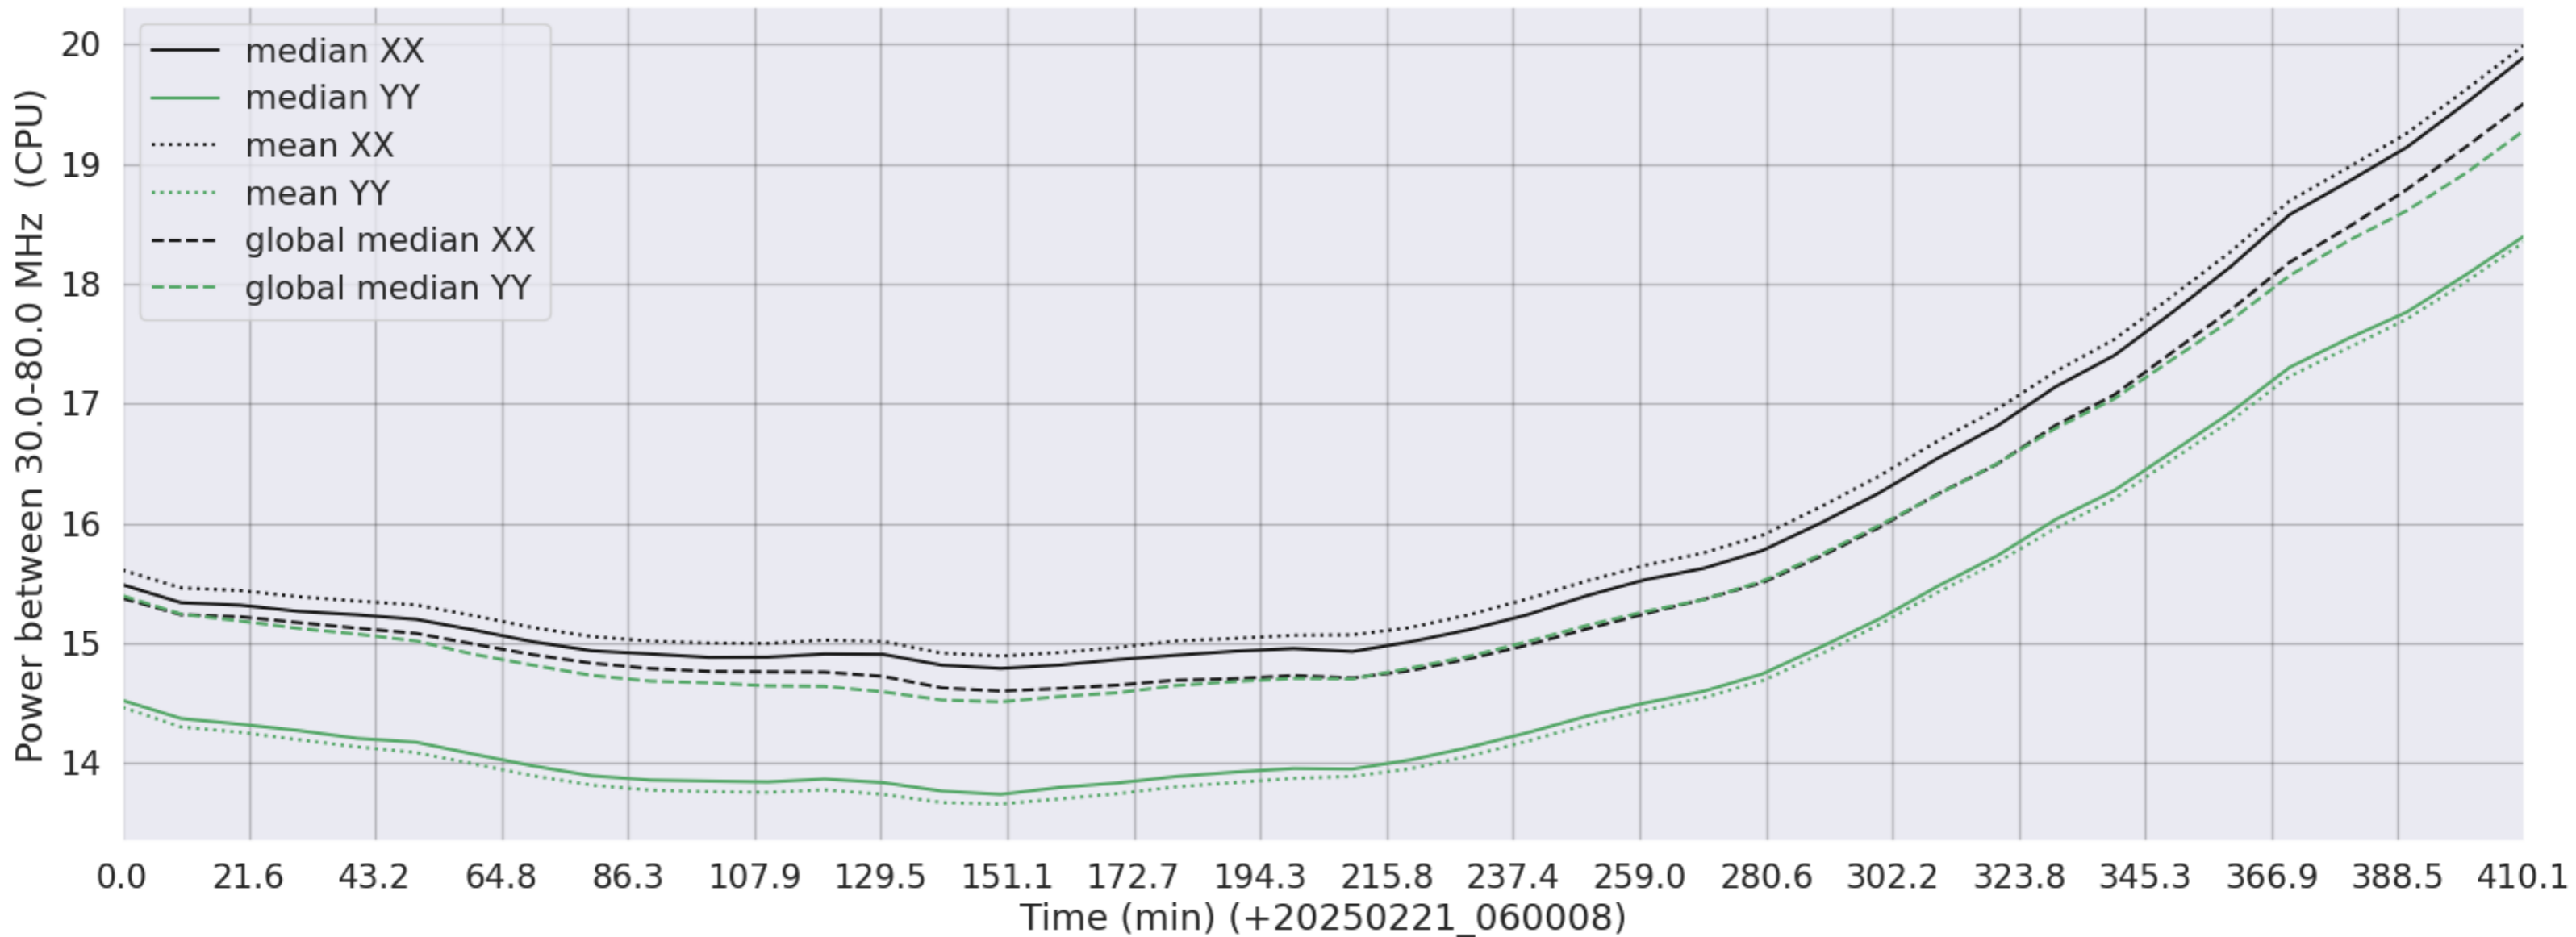

LWA239 - Correlator# 313 - XX FLAGS:Good - YY FLAGS:Good

LWA240 - Correlator# 312 - XX FLAGS:Good - YY FLAGS:Good