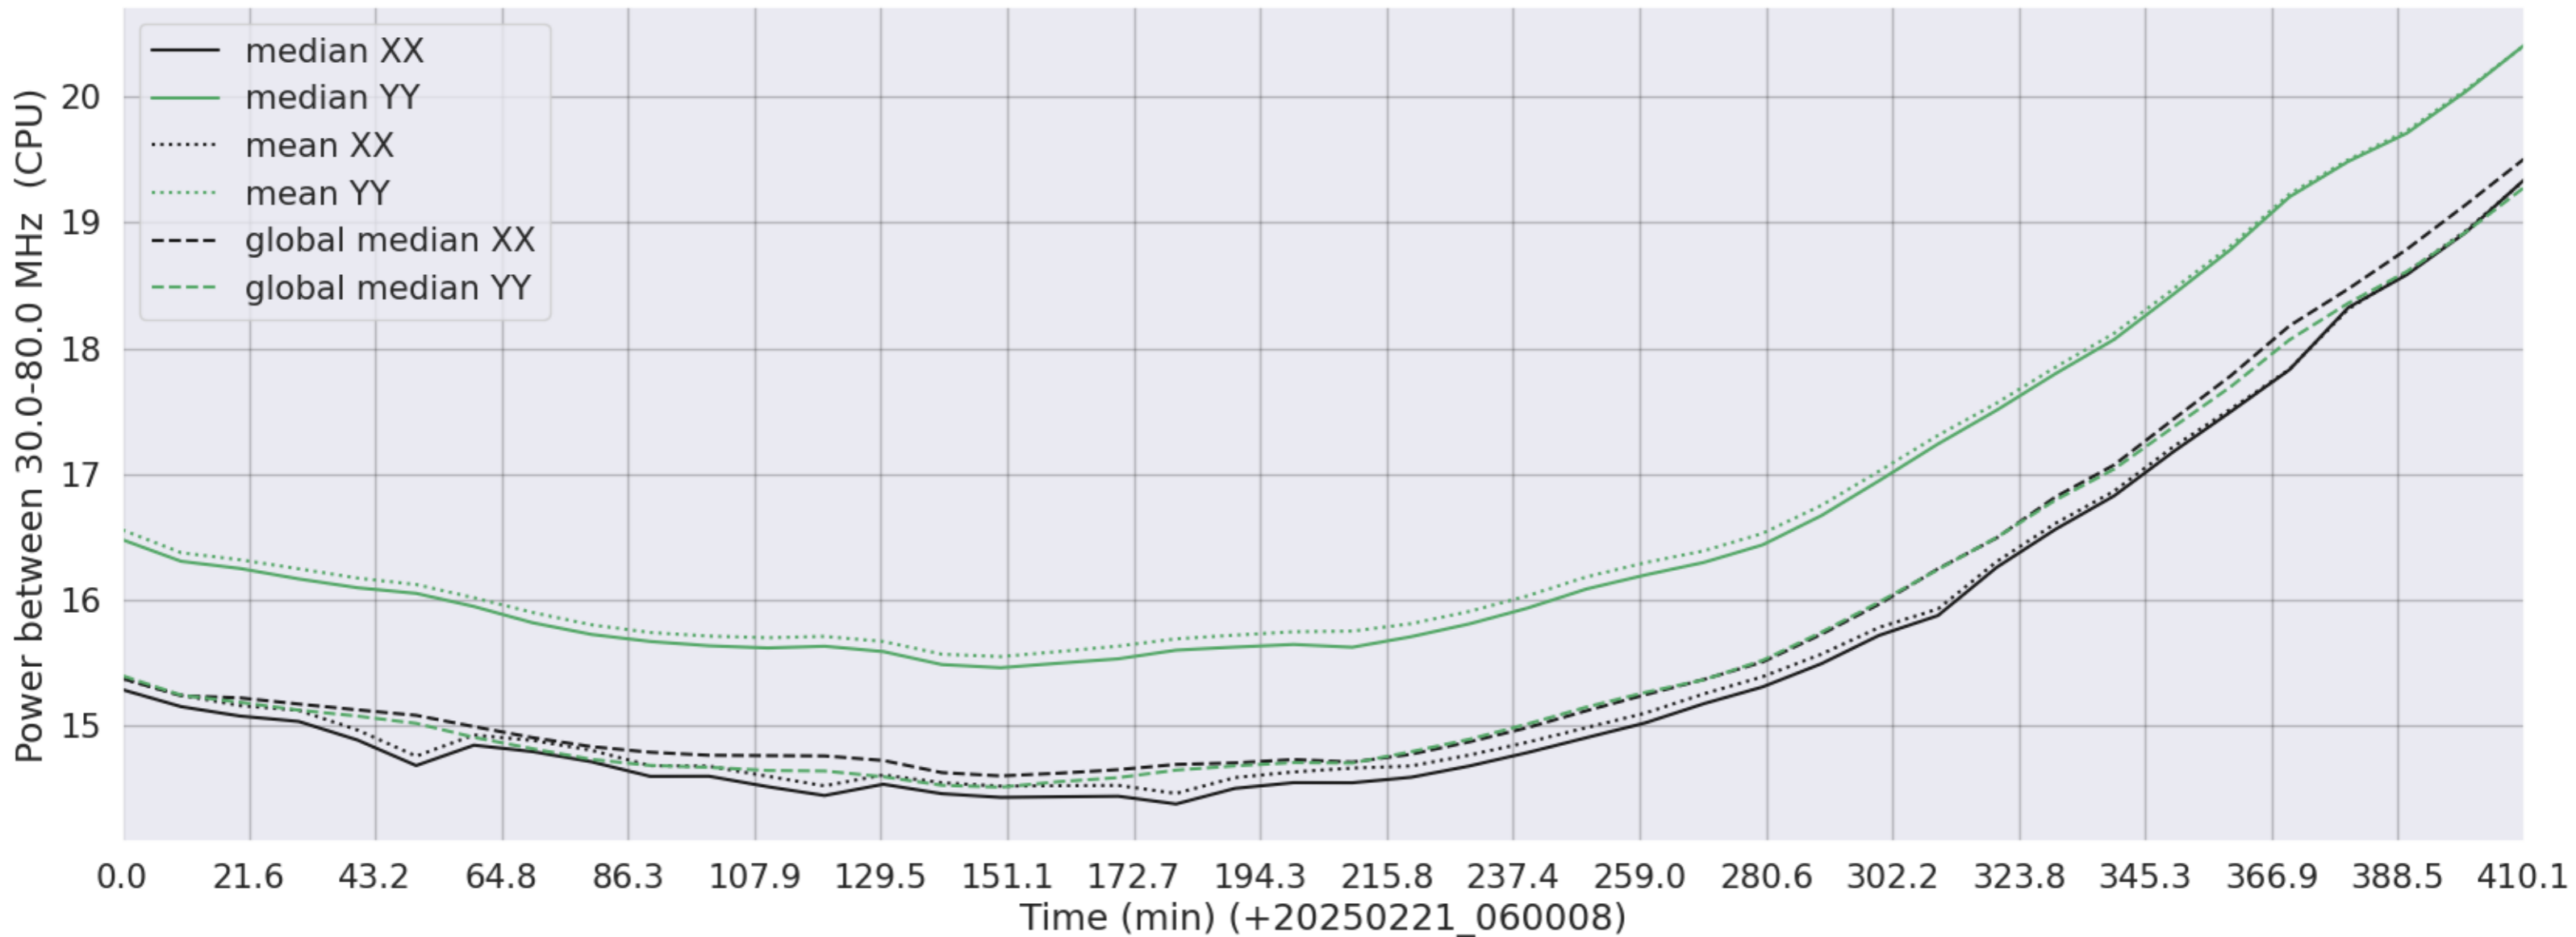

LWA104 - Correlator# 179 - XX FLAGS:Good - YY FLAGS:Good

LWA105 - Correlator# 178 - XX FLAGS:Good - YY FLAGS:Good