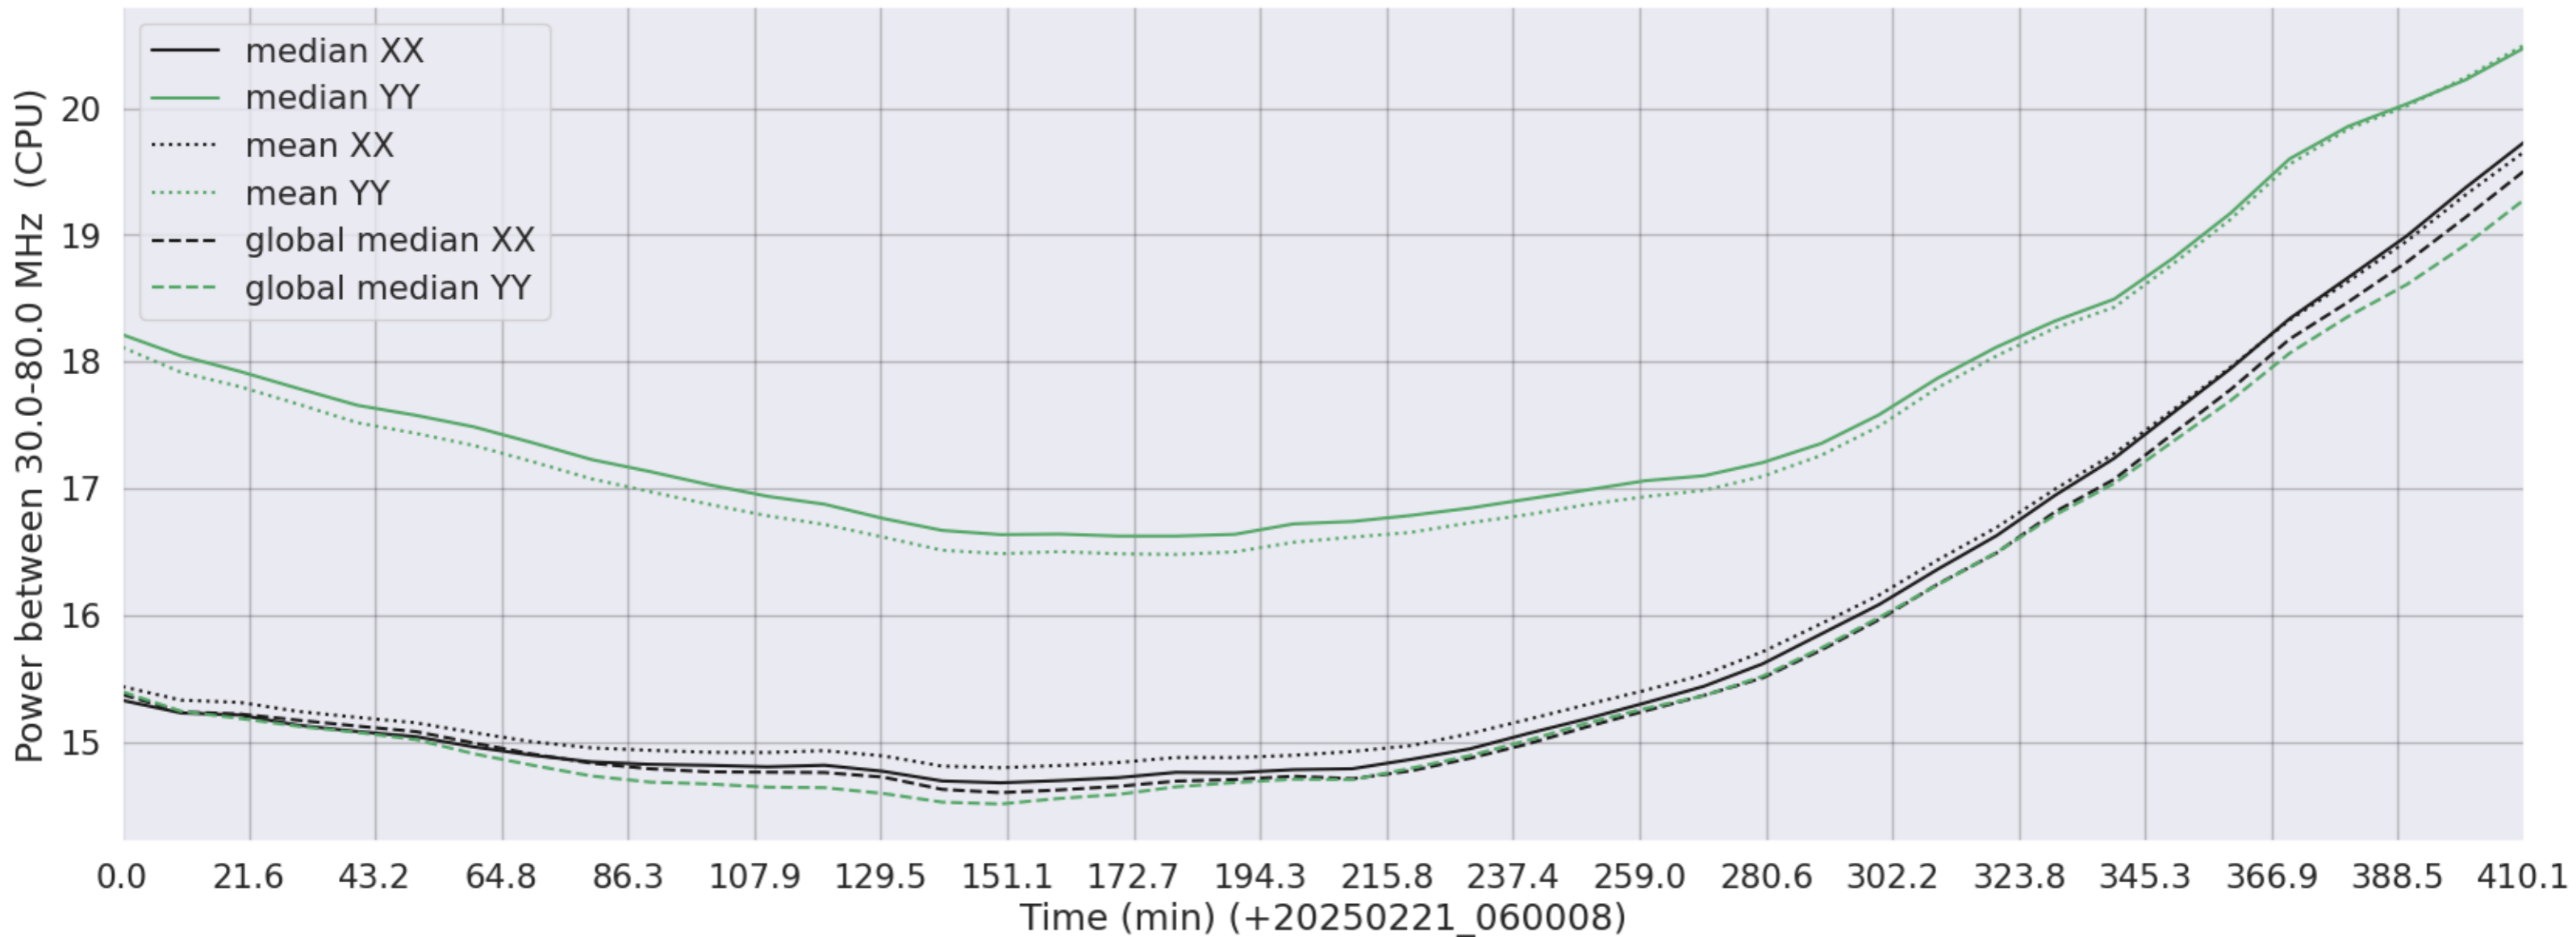

LWA357 - Correlator# 286 - XX FLAGS:Good - YY FLAGS:Good

LWA290 - Correlator# 285 - XX FLAGS:Good - YY FLAGS:Good