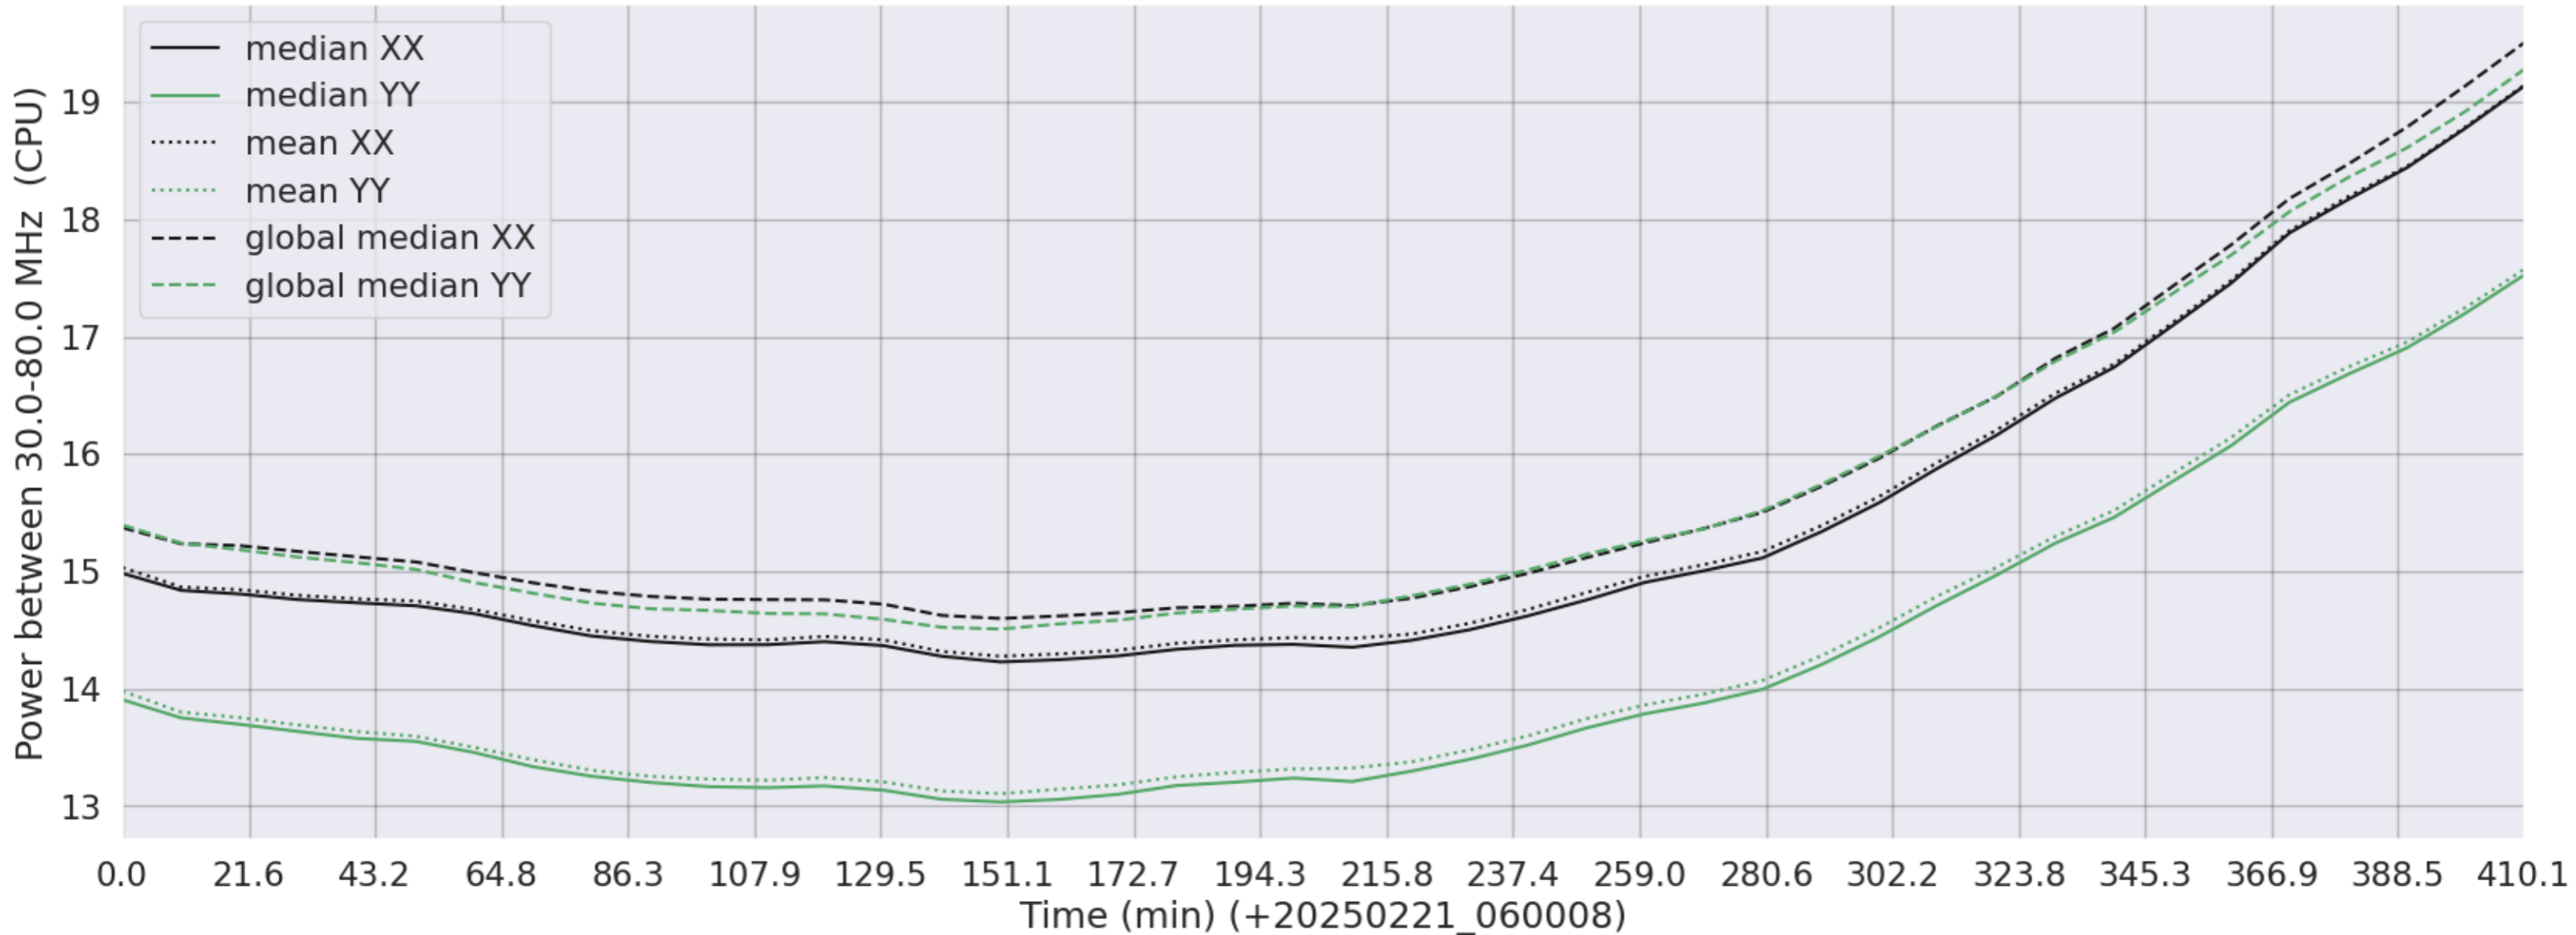

LWA203 - Correlator# 295 - XX FLAGS:Good - YY FLAGS:Good

LWA206 - Correlator# 296 - XX FLAGS:Good - YY FLAGS:Good

LWA205 - Correlator# 297 - XX FLAGS:Good - YY FLAGS:Good

LWA208 - Correlator# 298 - XX FLAGS:Good - YY FLAGS:BadSpecShape