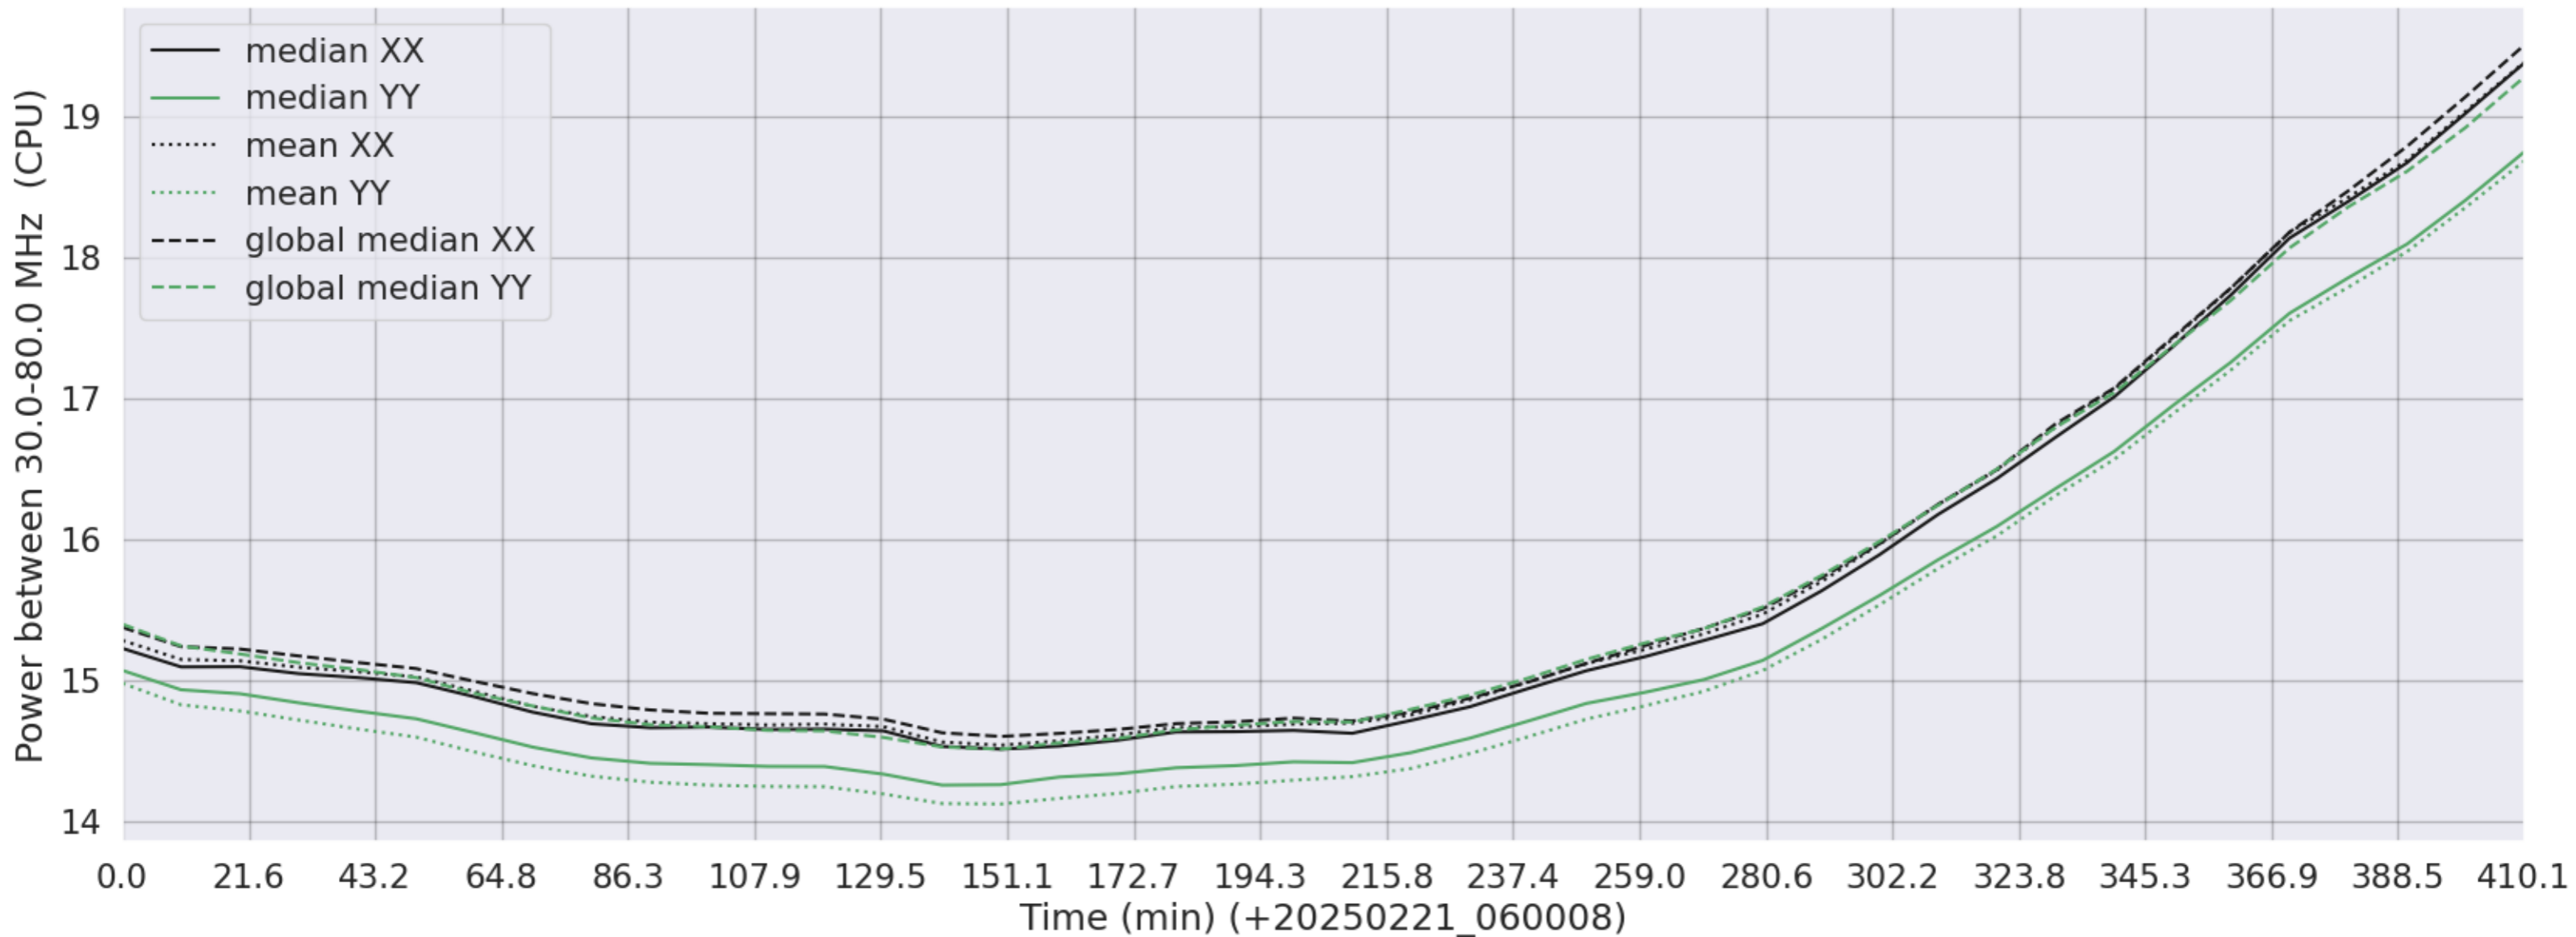

LWA234 - Correlator# 289 - XX FLAGS:Good - YY FLAGS:Good

LWA170 - Correlator# 288 - XX FLAGS:Good - YY FLAGS:Good