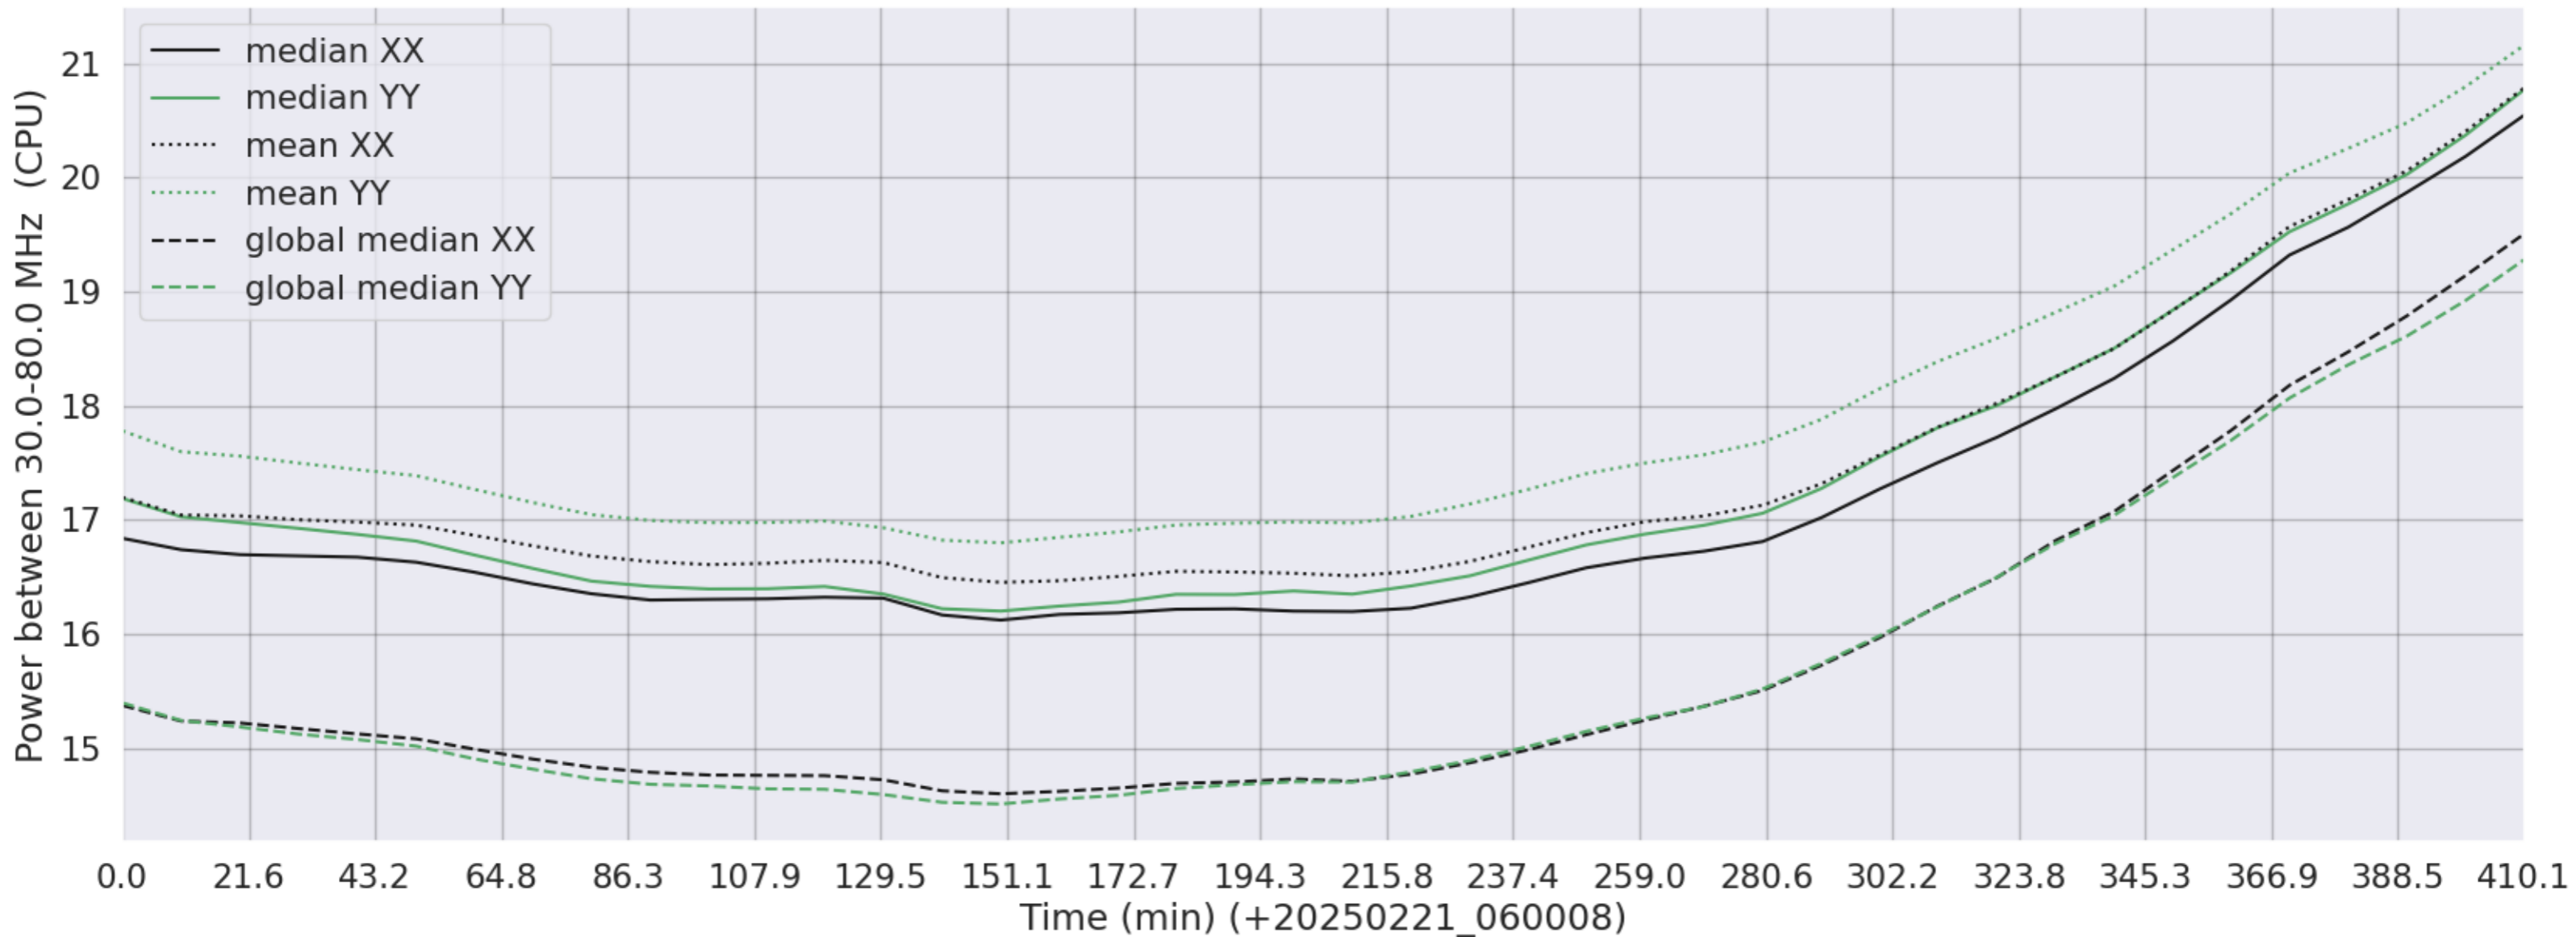

LWA004 - Correlator# 066 - XX FLAGS:Good - YY FLAGS:Good

LWA001 - Correlator# 065 - XX FLAGS:Good - YY FLAGS:Good