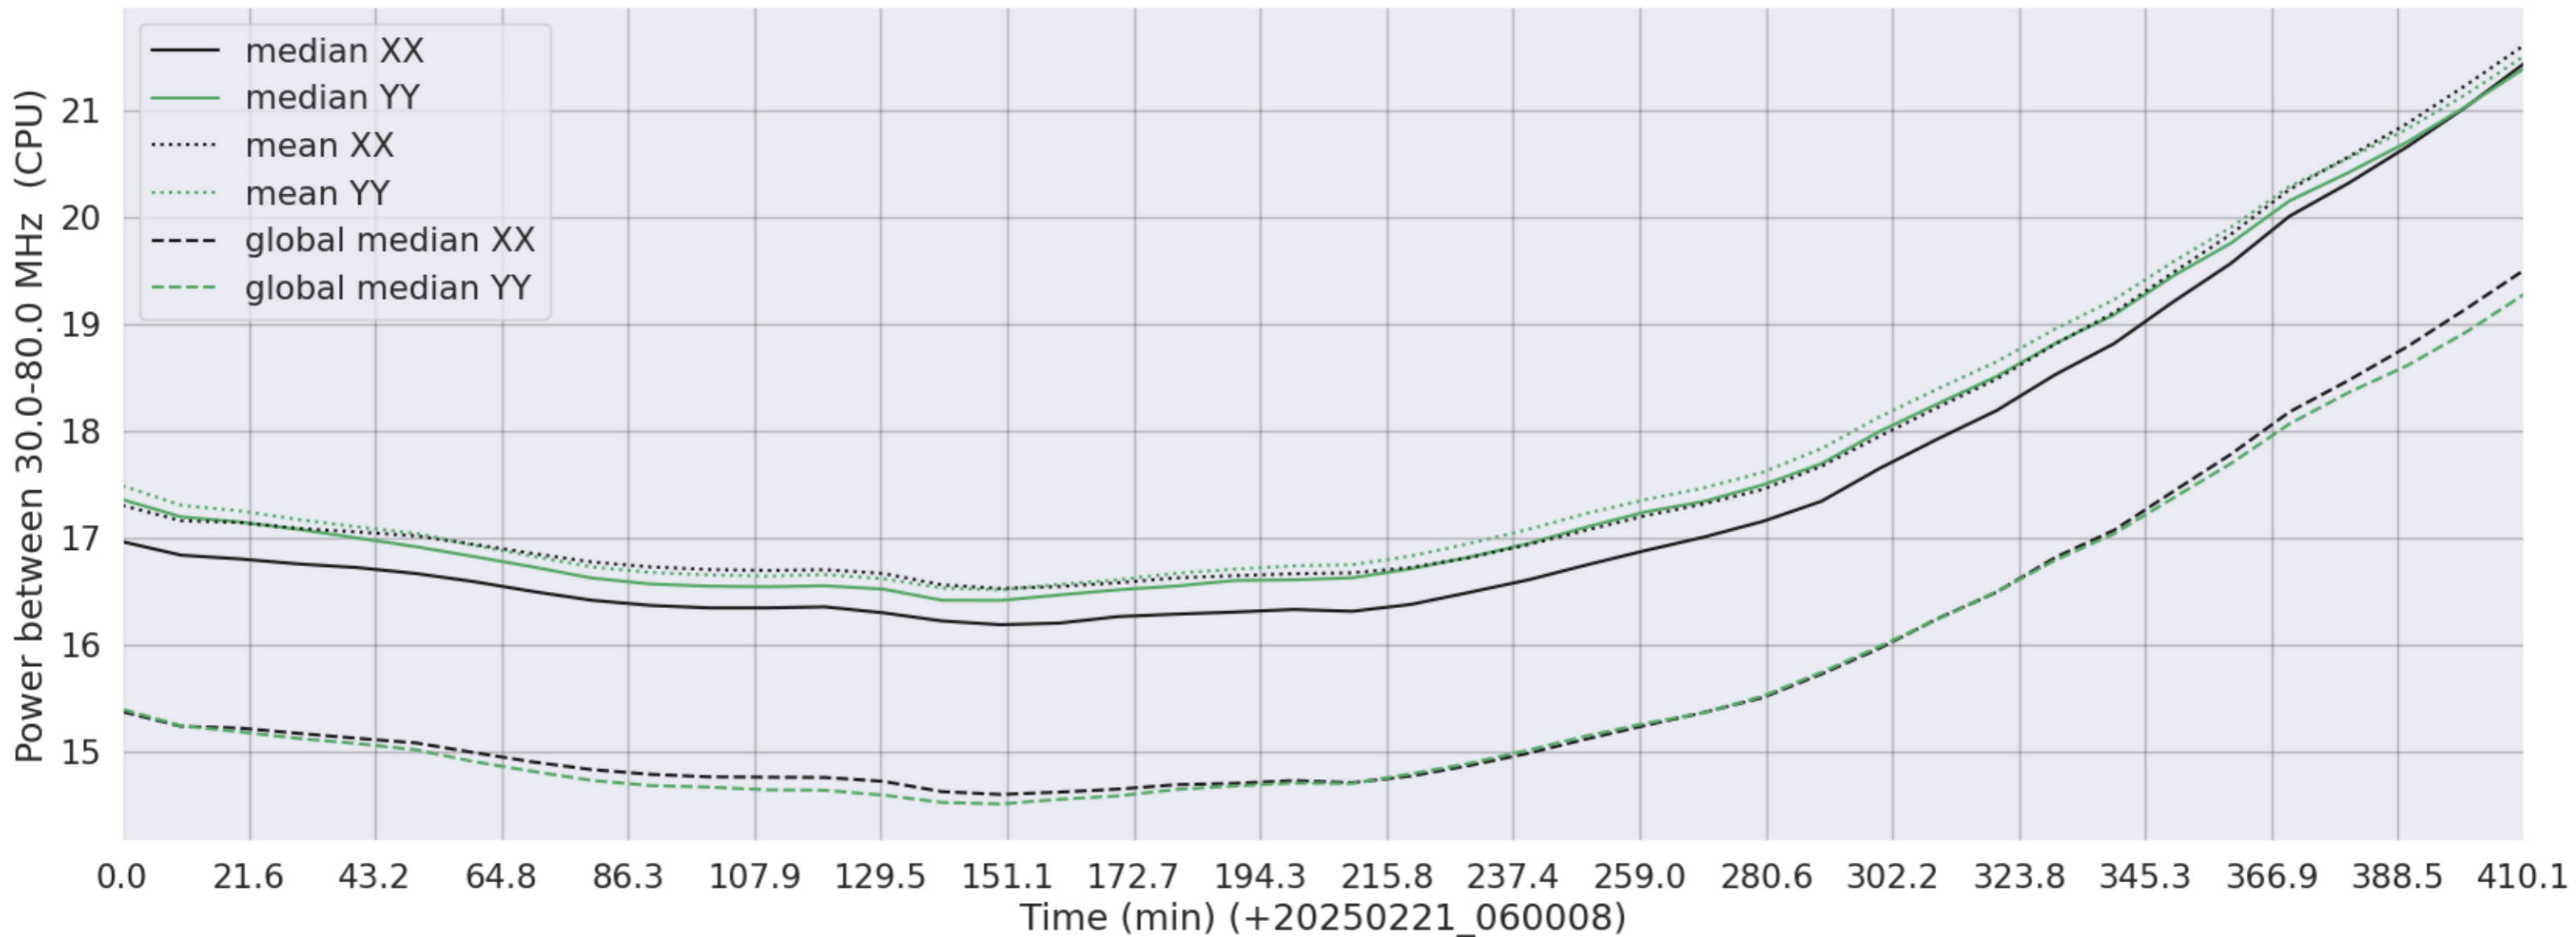

LWA038 - Correlator# 077 - XX FLAGS:Good - YY FLAGS:Good

LWA040 - Correlator# 076 - XX FLAGS:Good - YY FLAGS:Good