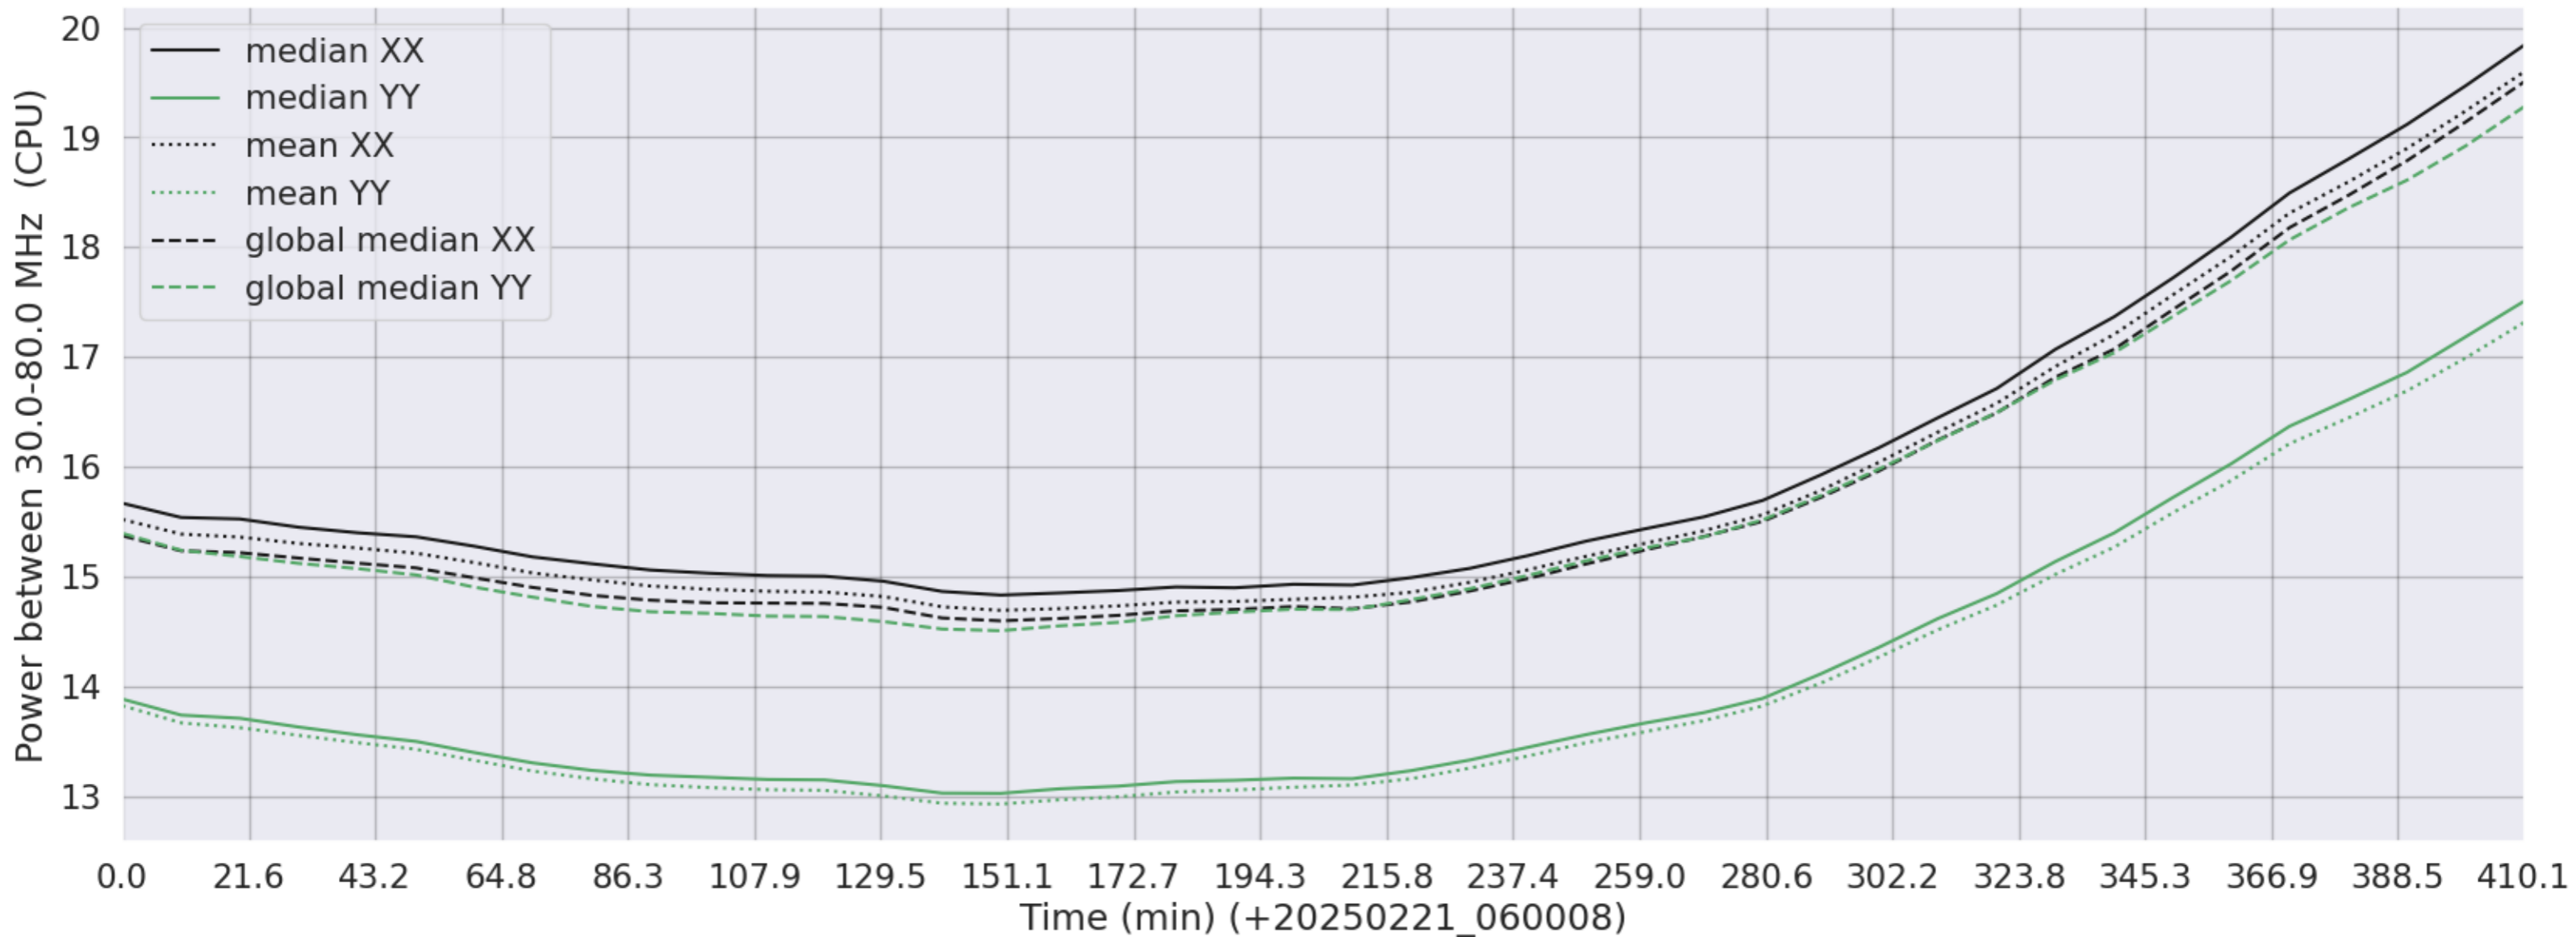

LWA143 - Correlator# 210 - XX FLAGS:Good - YY FLAGS:Good

LWA082 - Correlator# 209 - XX FLAGS:Good - YY FLAGS:Good