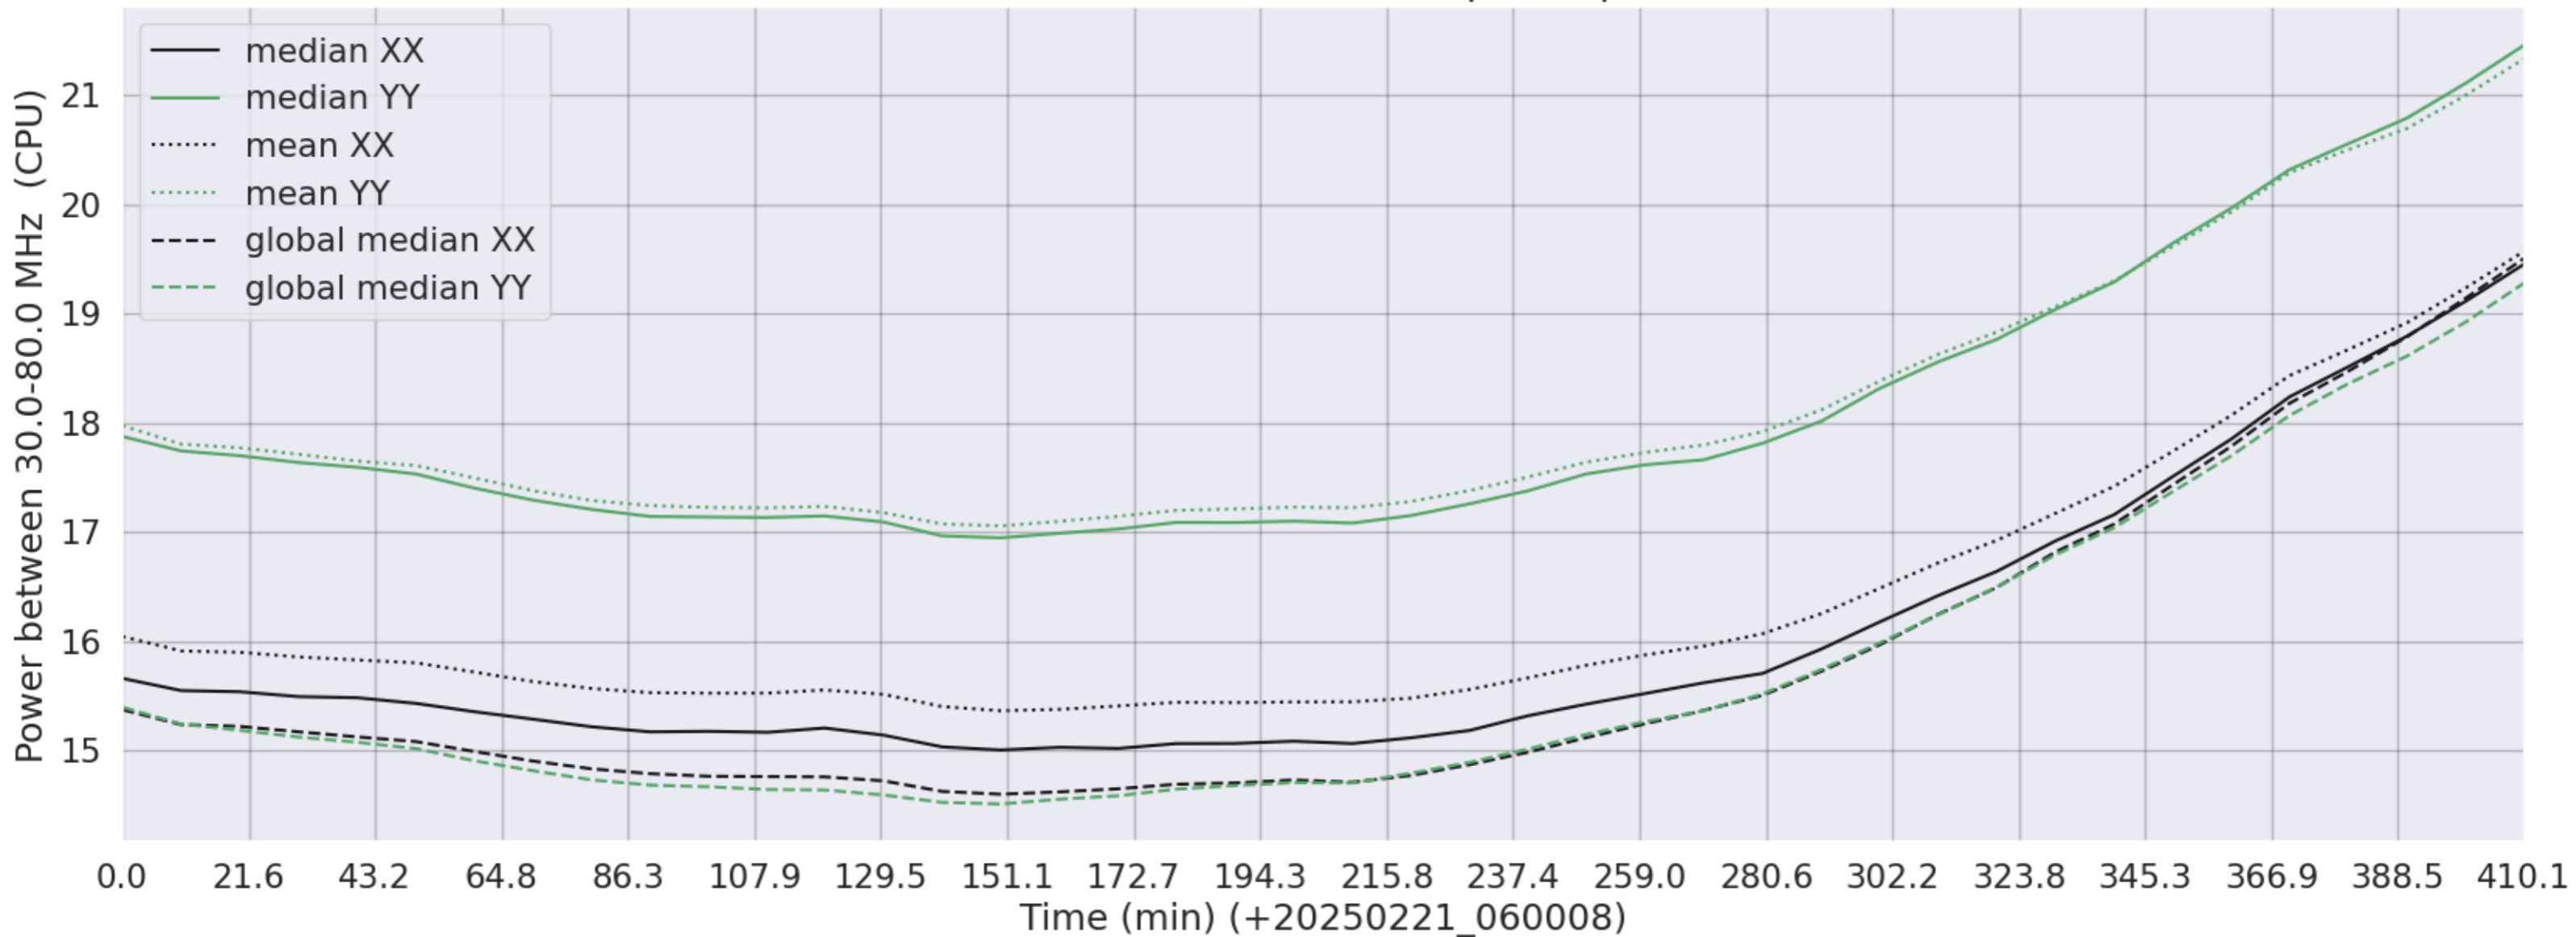

LWA072 - Correlator# 171 - XX FLAGS:BadSpecShape - YY FLAGS:Good

LWA097 - Correlator# 170 - XX FLAGS:BadSpecShape - YY FLAGS:Good