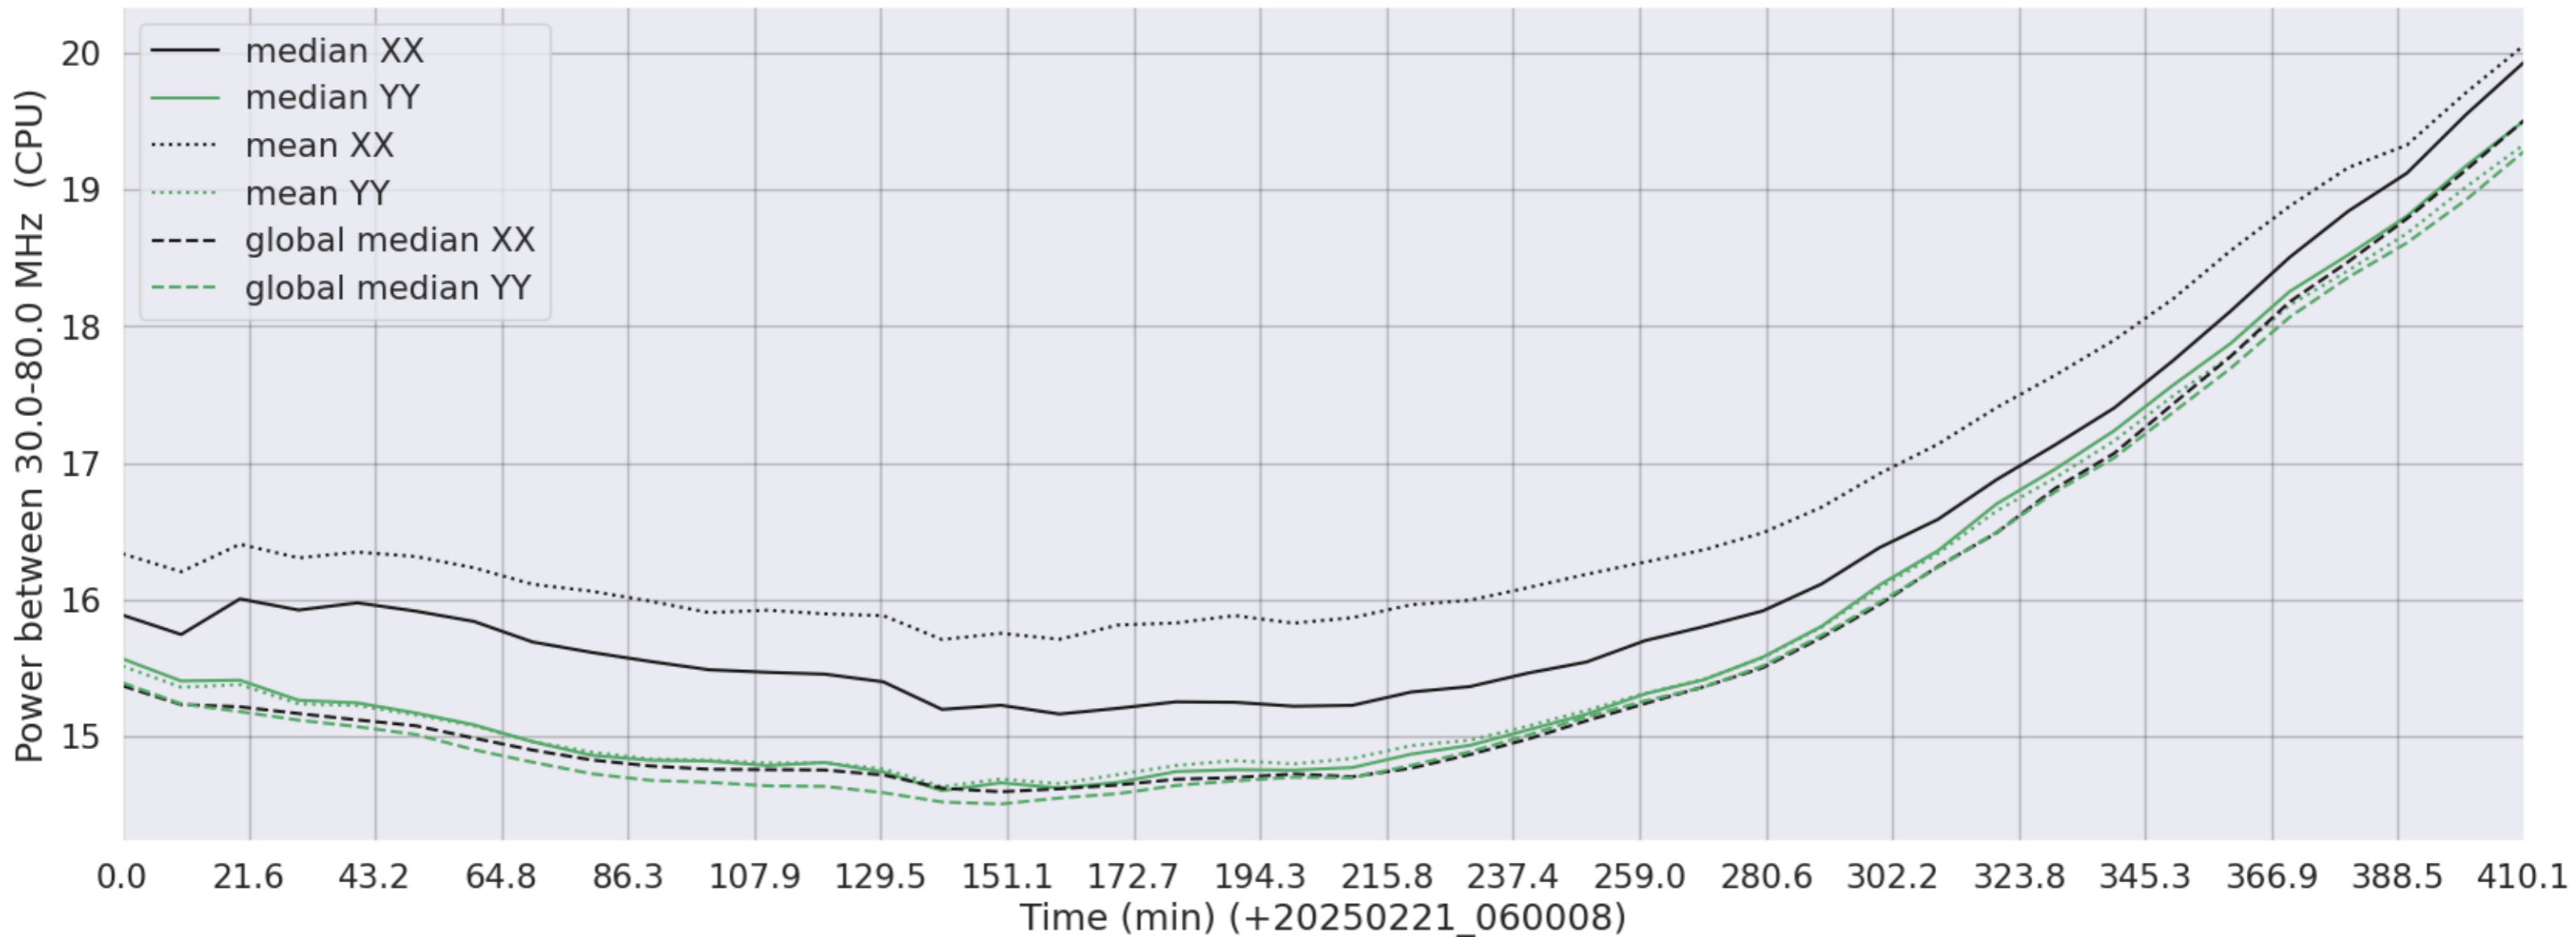

LWA362 - Correlator# 030 - XX FLAGS:Good - YY FLAGS:Good

LWA341 - Correlator# 029 - XX FLAGS:Good - YY FLAGS:Good