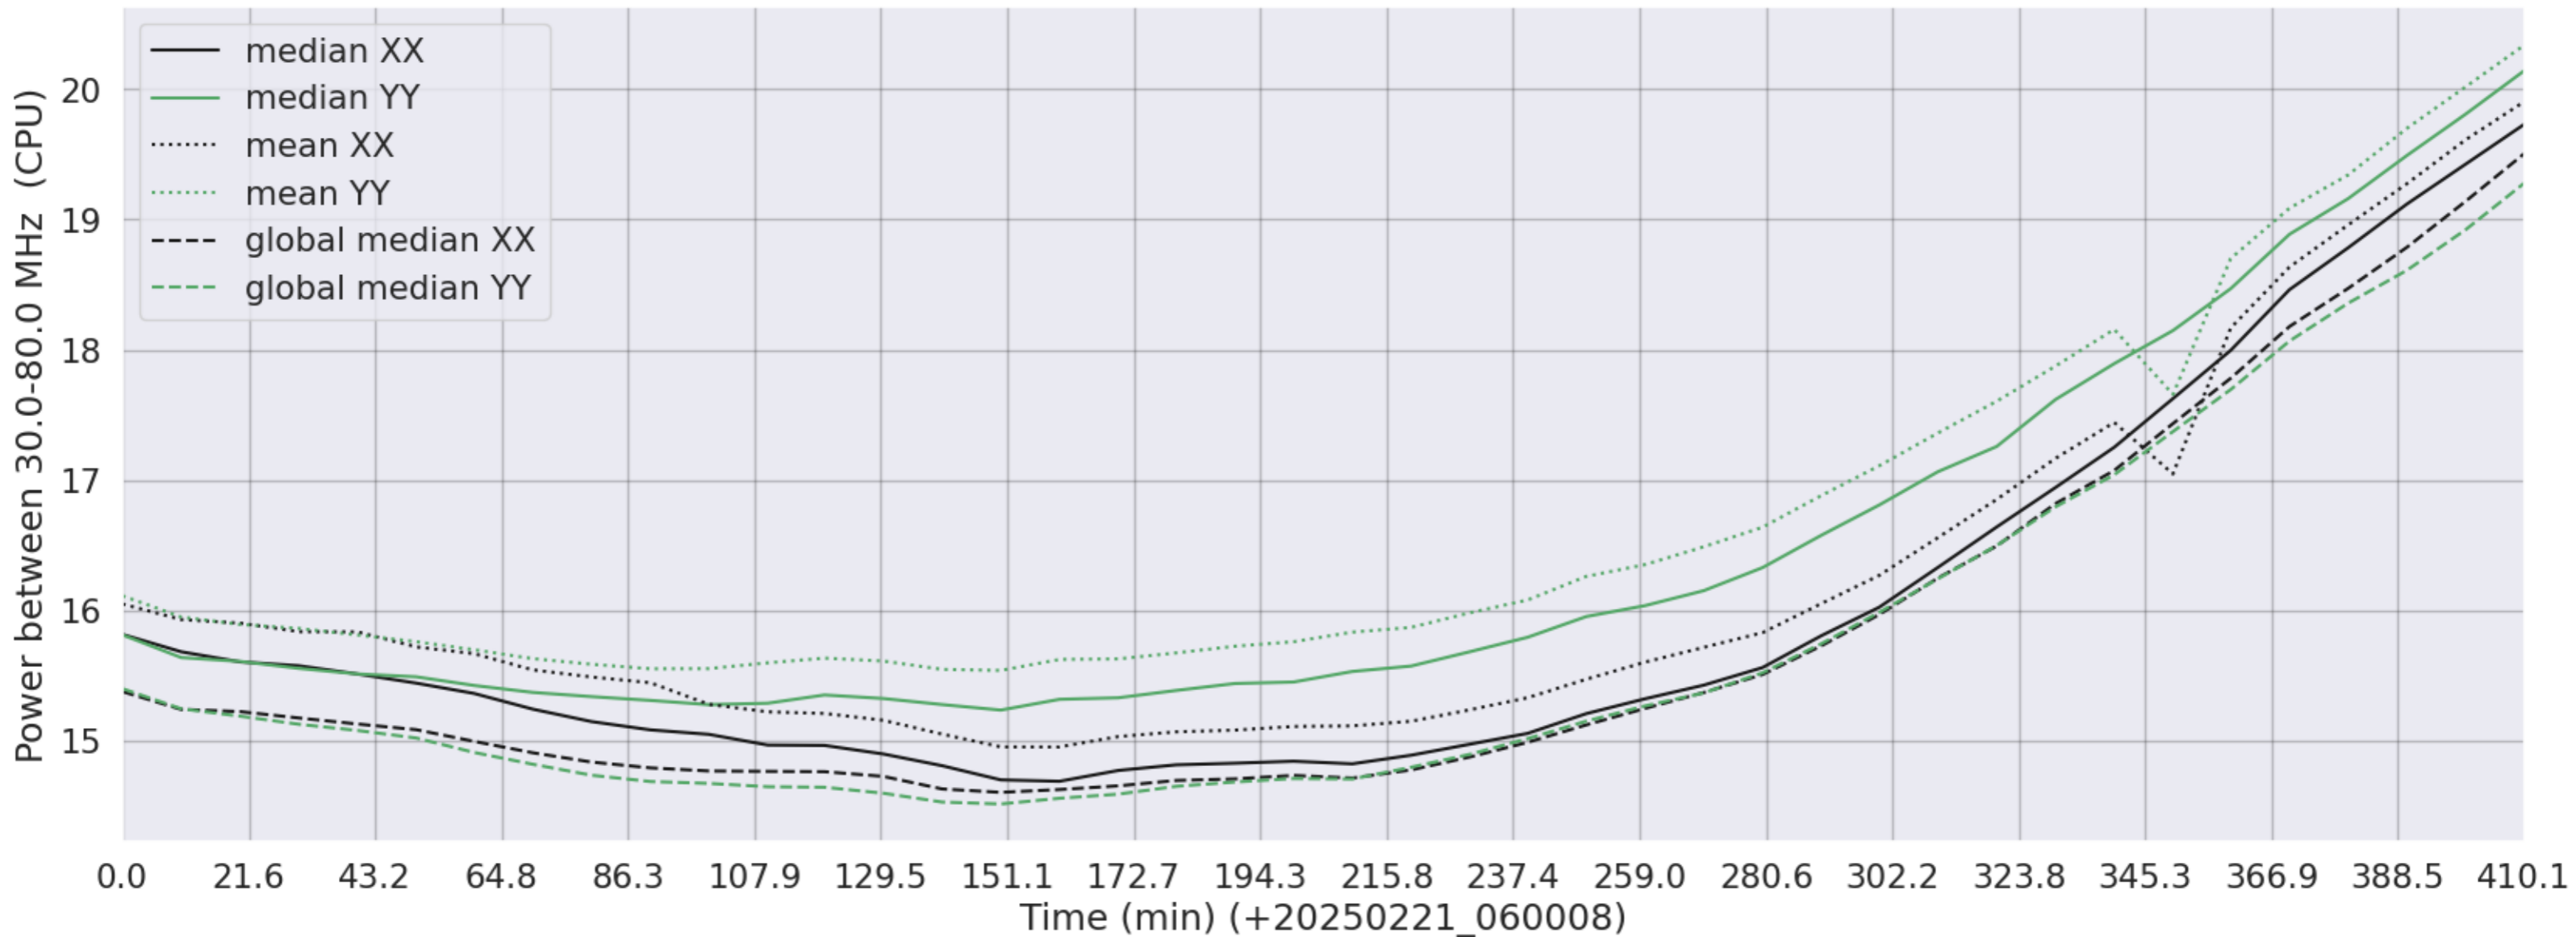

LWA348 - Correlator# 124 - XX FLAGS:Good - YY FLAGS:Good

LWA331 - Correlator# 125 - XX FLAGS:Good - YY FLAGS:Good

LWA365 - Correlator# 126 - XX FLAGS:LowPower - YY FLAGS:LowPower

LWA364 - Correlator# 127 - XX FLAGS:Good - YY FLAGS:Good