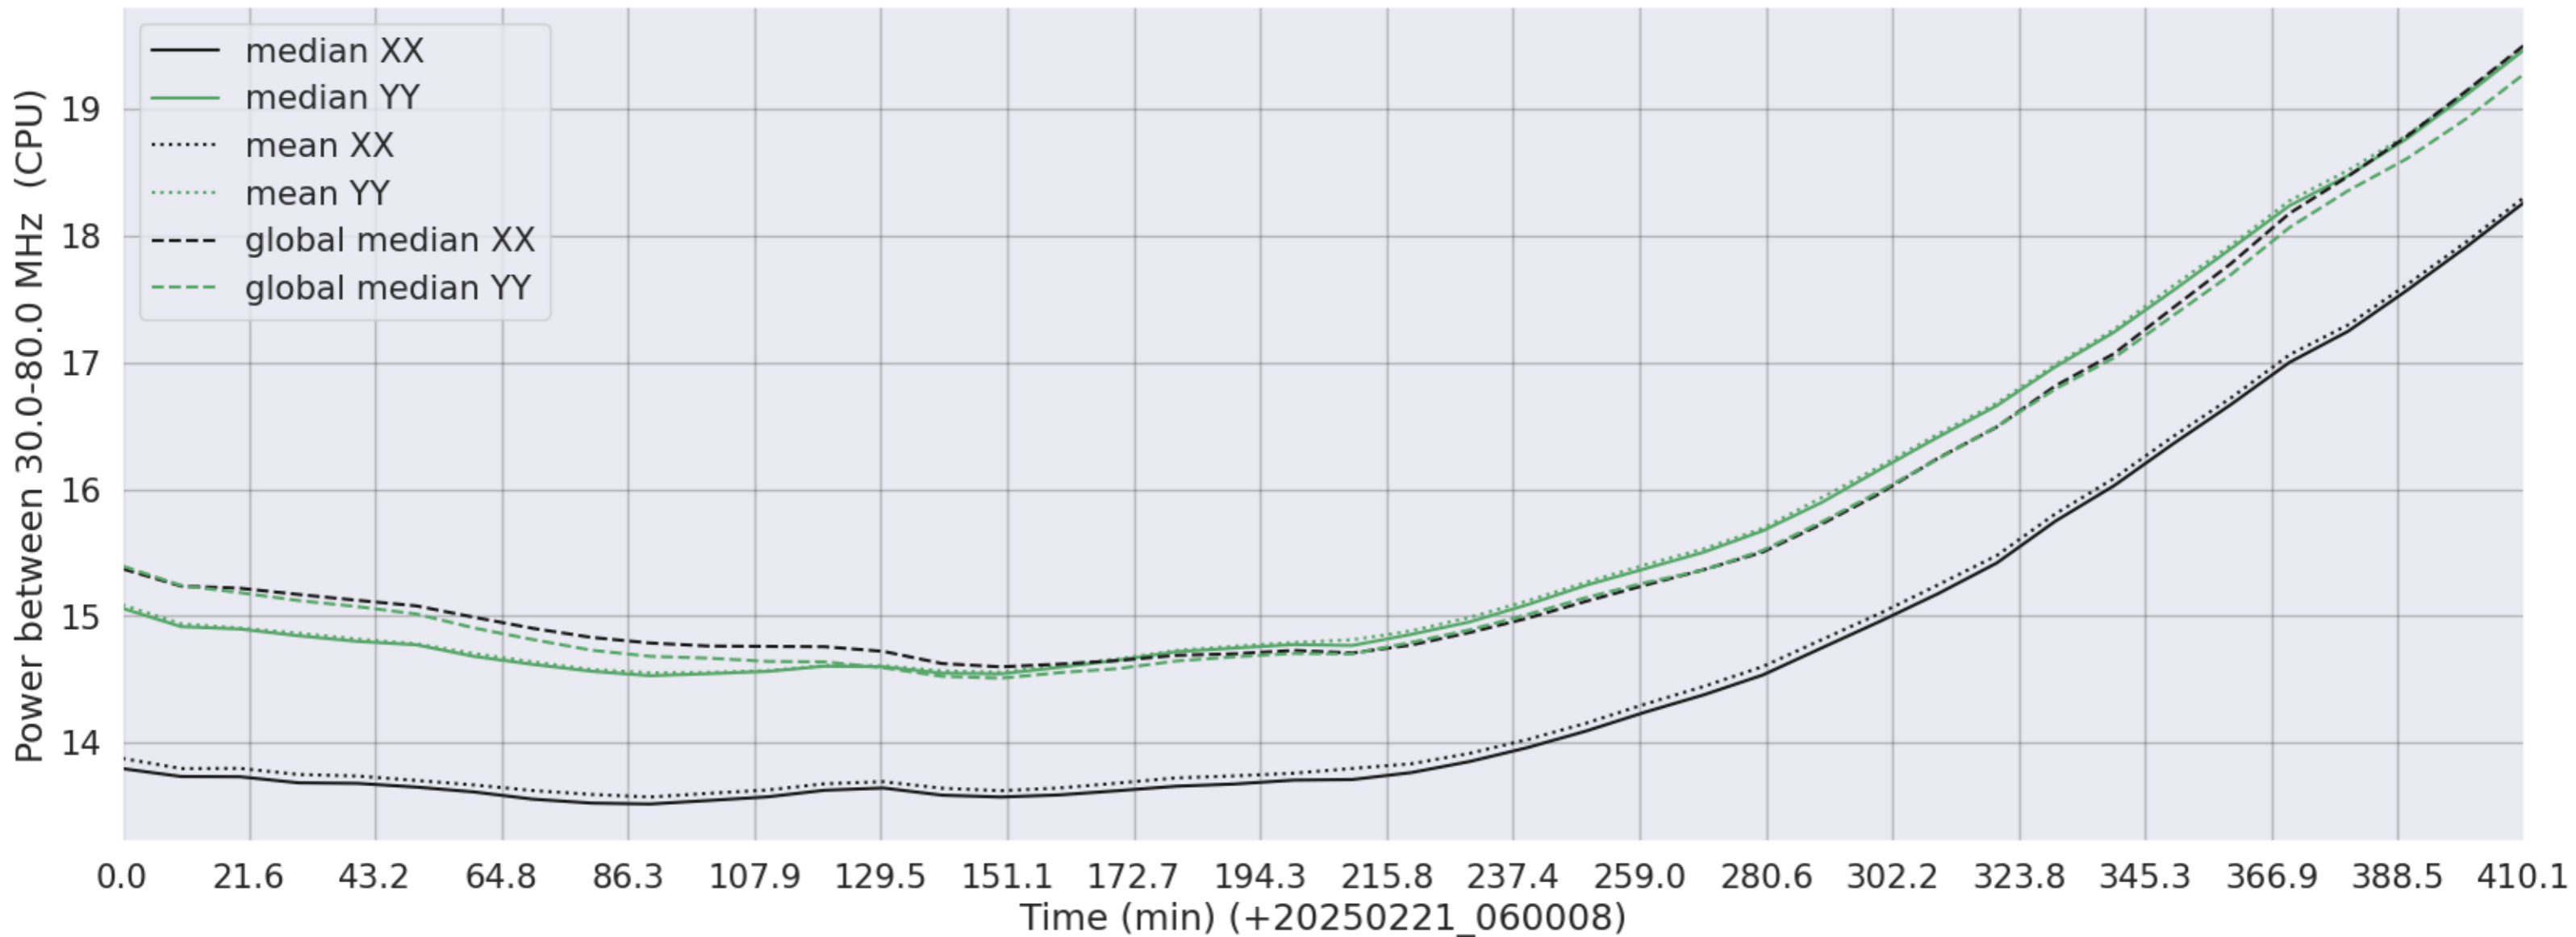

LWA278 - Correlator# 008 - XX FLAGS:Good - YY FLAGS:Good

LWA277 - Correlator# 009 - XX FLAGS:Good - YY FLAGS:Good

LWA282 - Correlator# 010 - XX FLAGS:Good - YY FLAGS:Good

LWA281 - Correlator# 011 - XX FLAGS:Good - YY FLAGS:Good