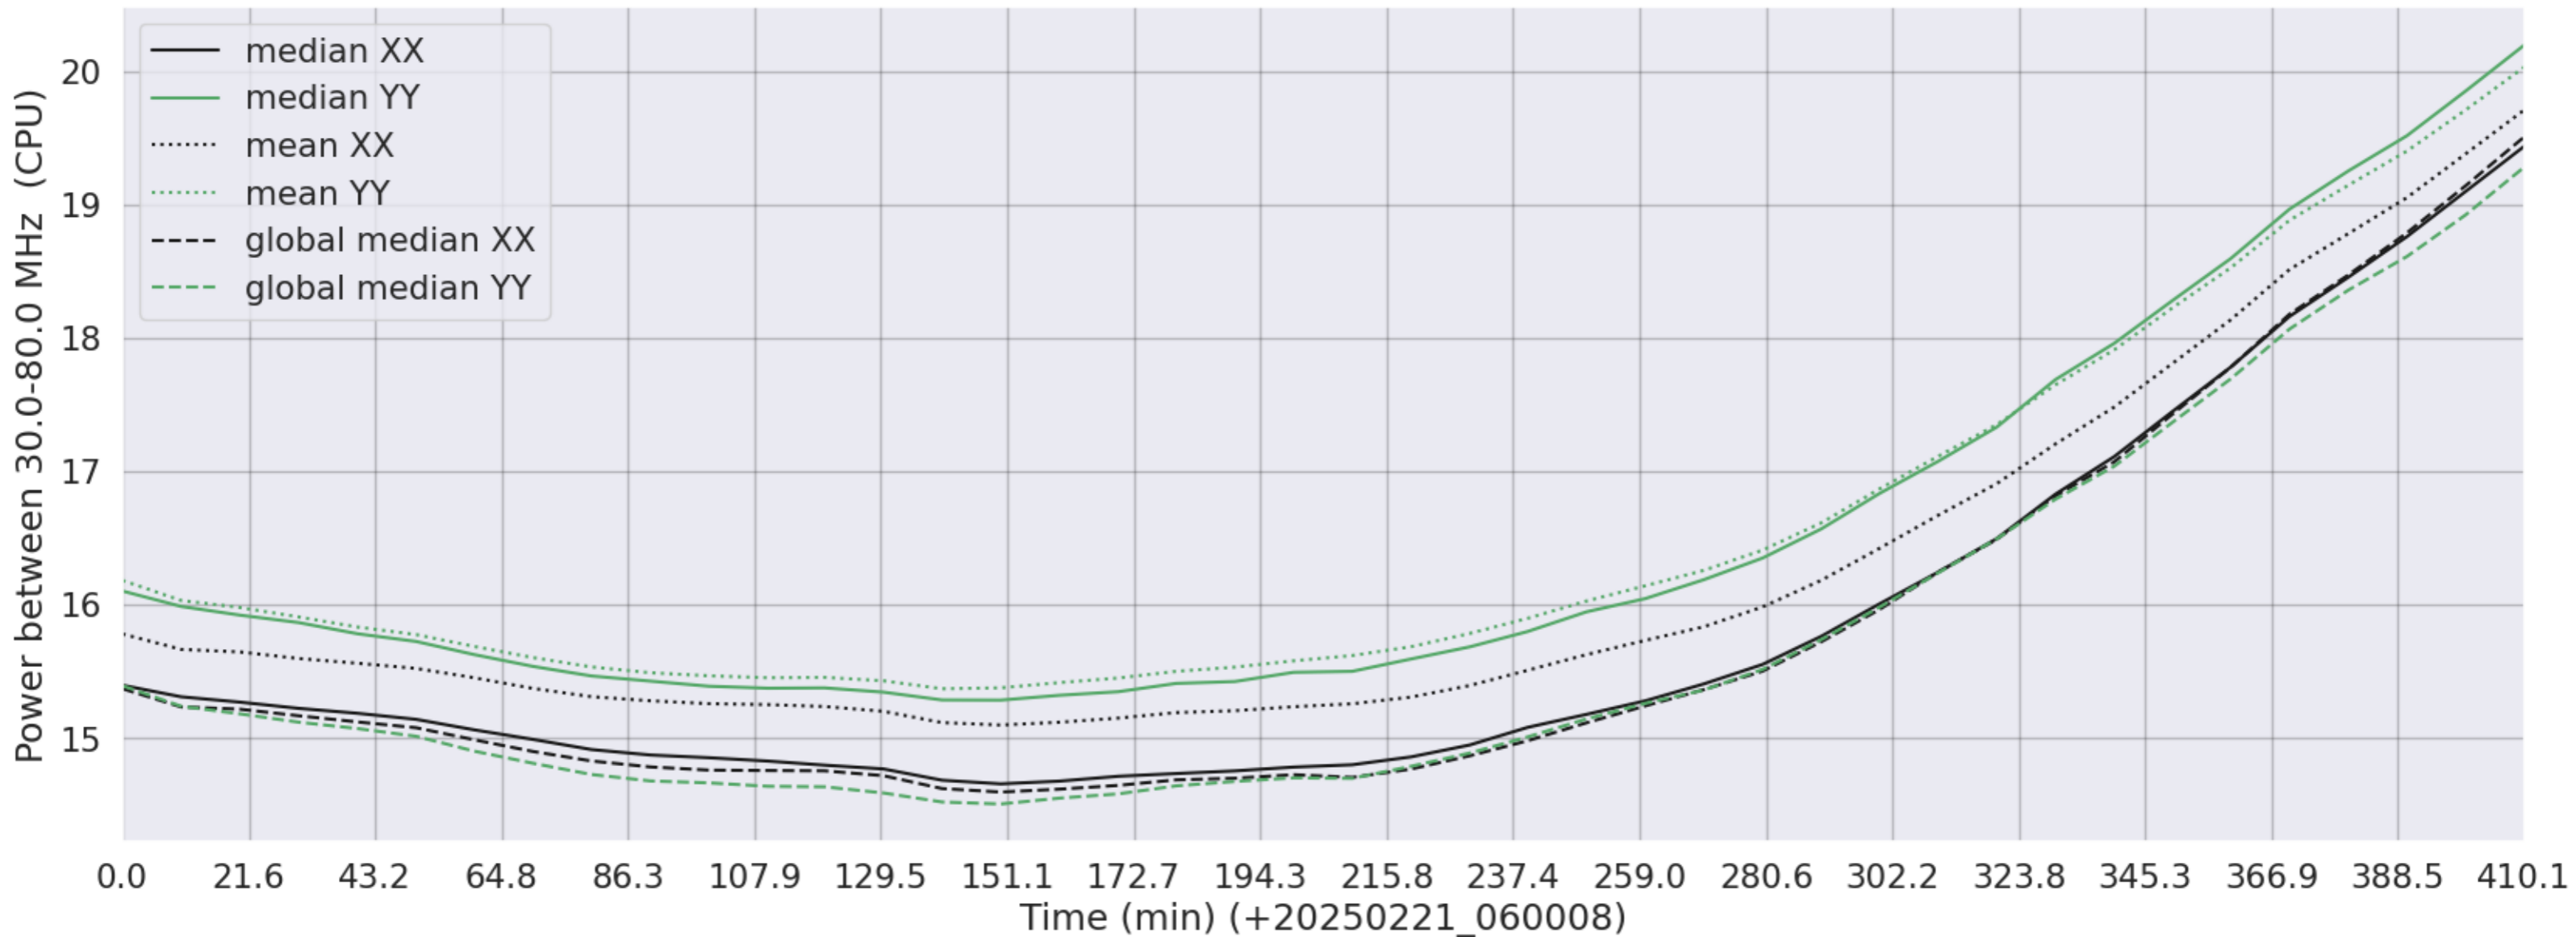

LWA252 - Correlator# 186 - XX FLAGS:Good - YY FLAGS:Good

LWA132 - Correlator# 185 - XX FLAGS:Good - YY FLAGS:Good