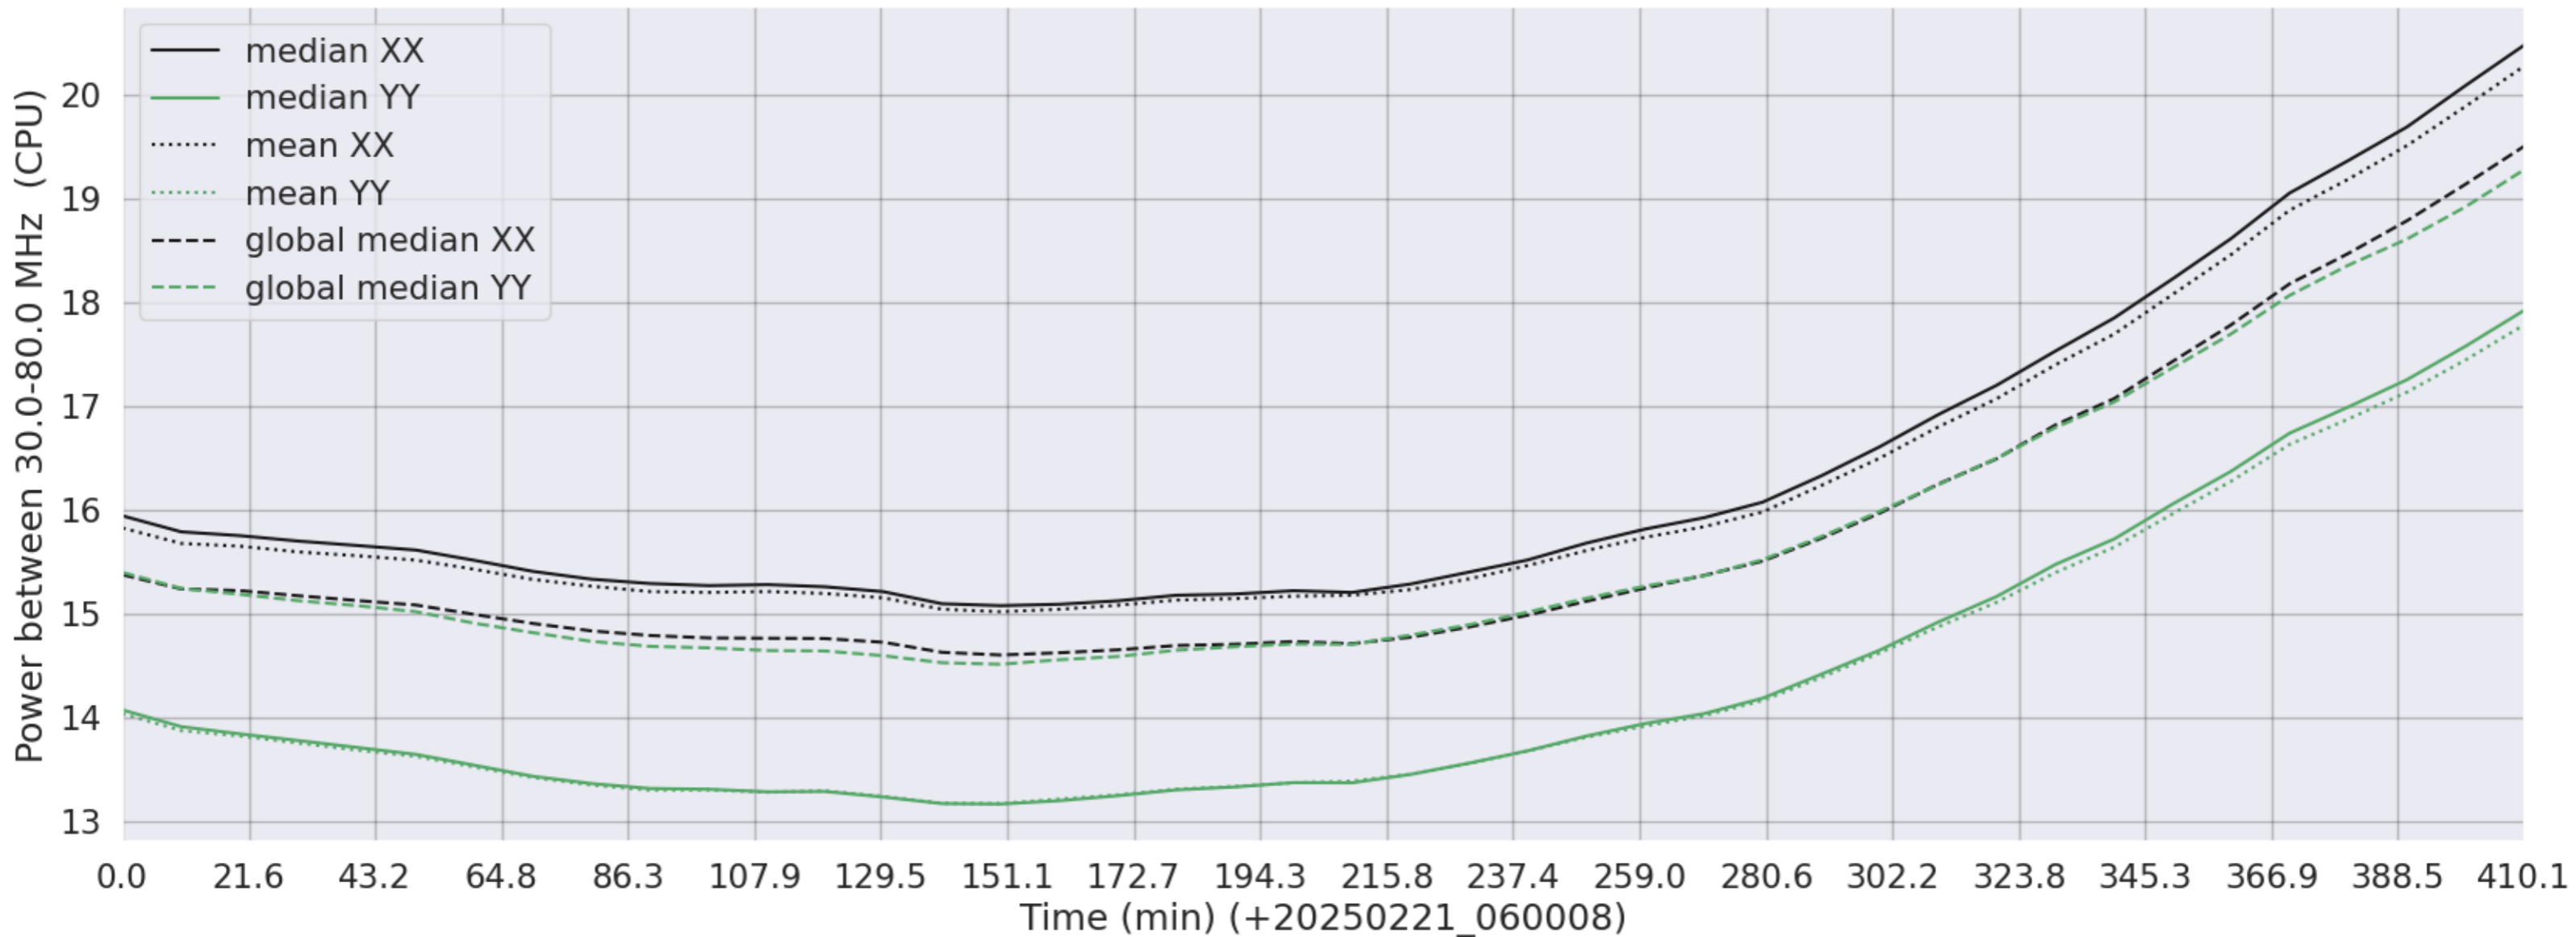

LWA215 - Correlator# 331 - XX FLAGS:Good - YY FLAGS:Good

LWA218 - Correlator# 332 - XX FLAGS:Good - YY FLAGS:Good

LWA217 - Correlator# 333 - XX FLAGS:Good - YY FLAGS:Good

LWA221 - Correlator# 334 - XX FLAGS:Good - YY FLAGS:Good