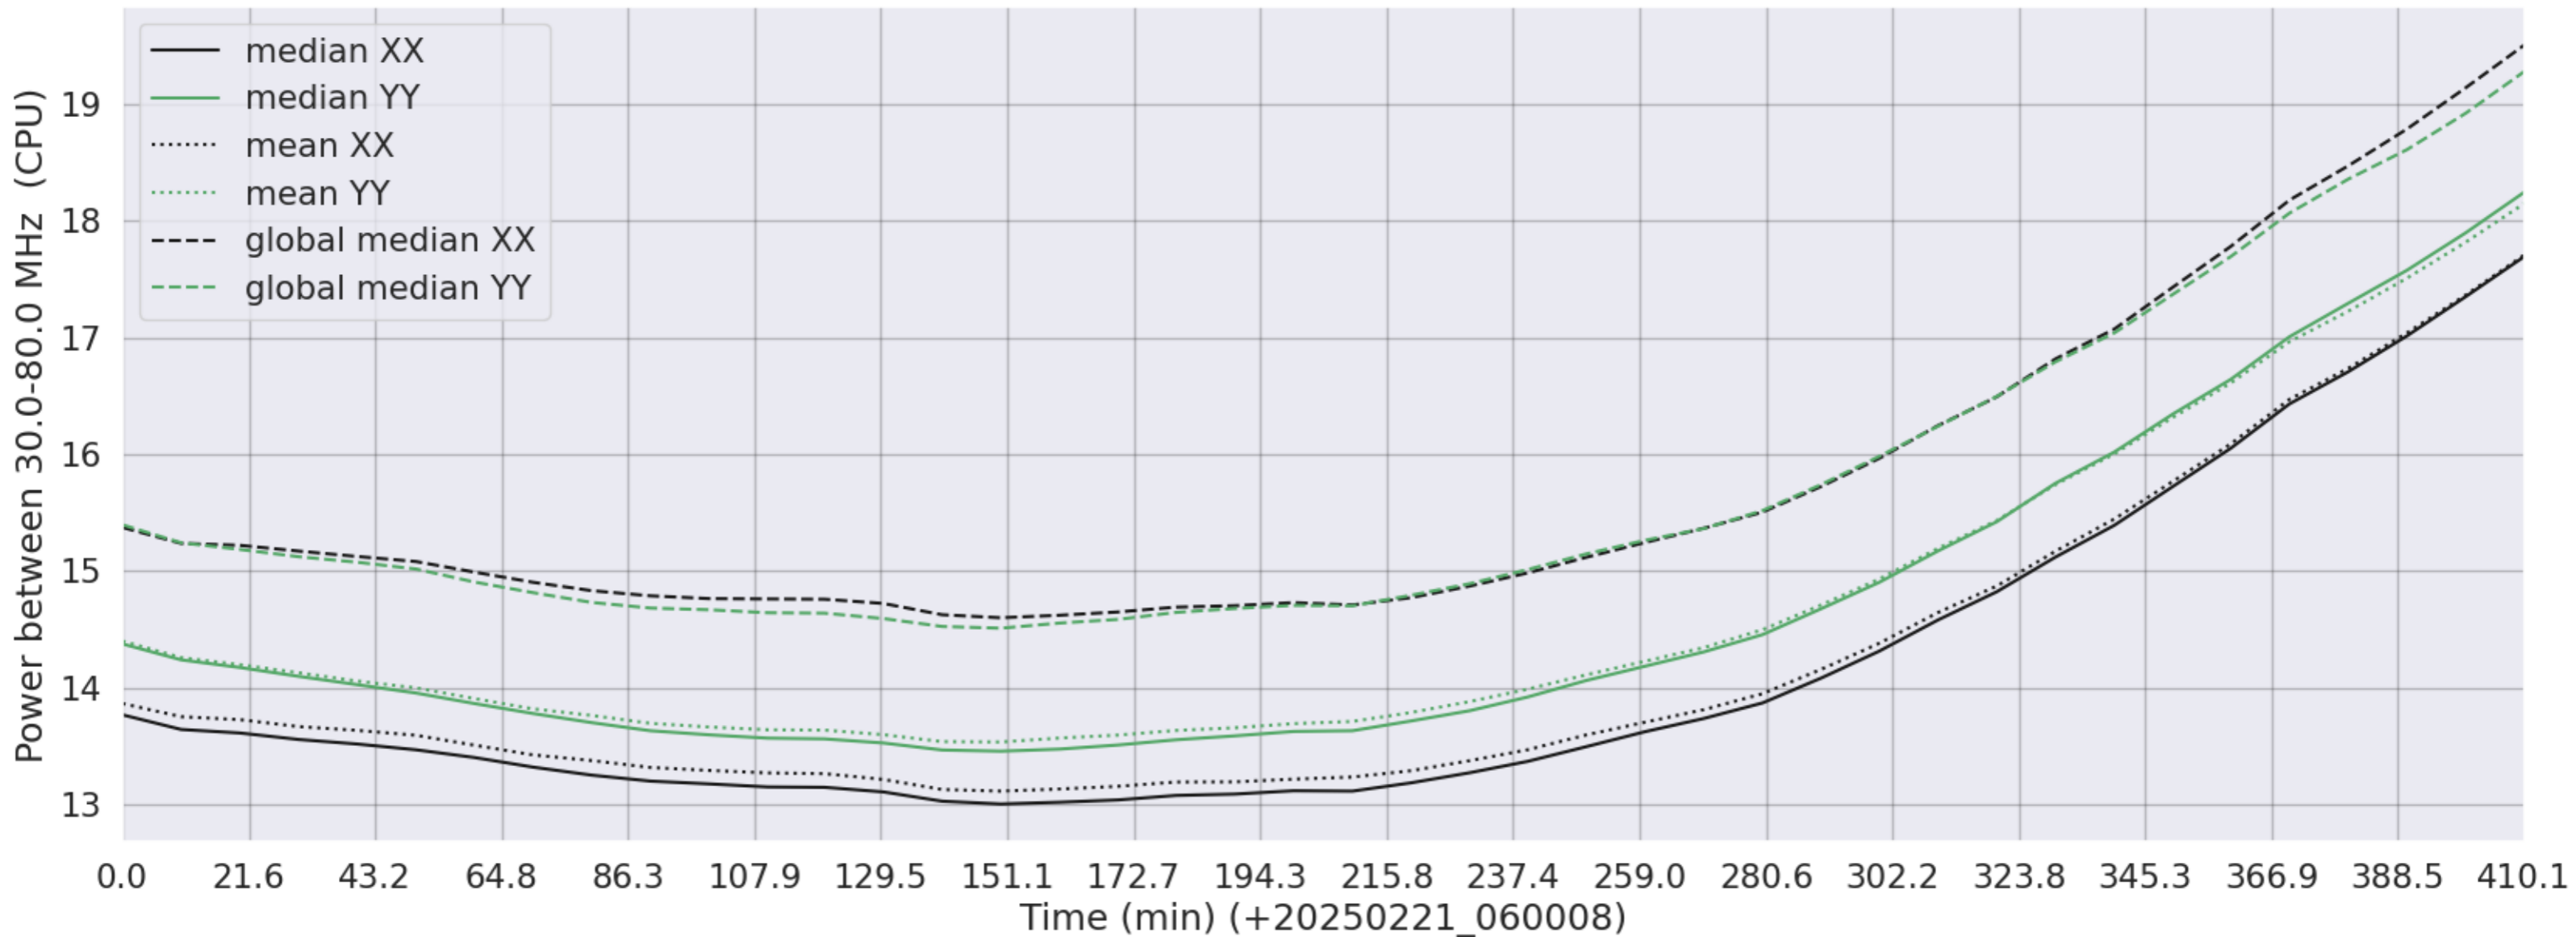

LWA185 - Correlator# 240 - XX FLAGS:Good - YY FLAGS:Good

LWA160 - Correlator# 239 - XX FLAGS:Good - YY FLAGS:Good