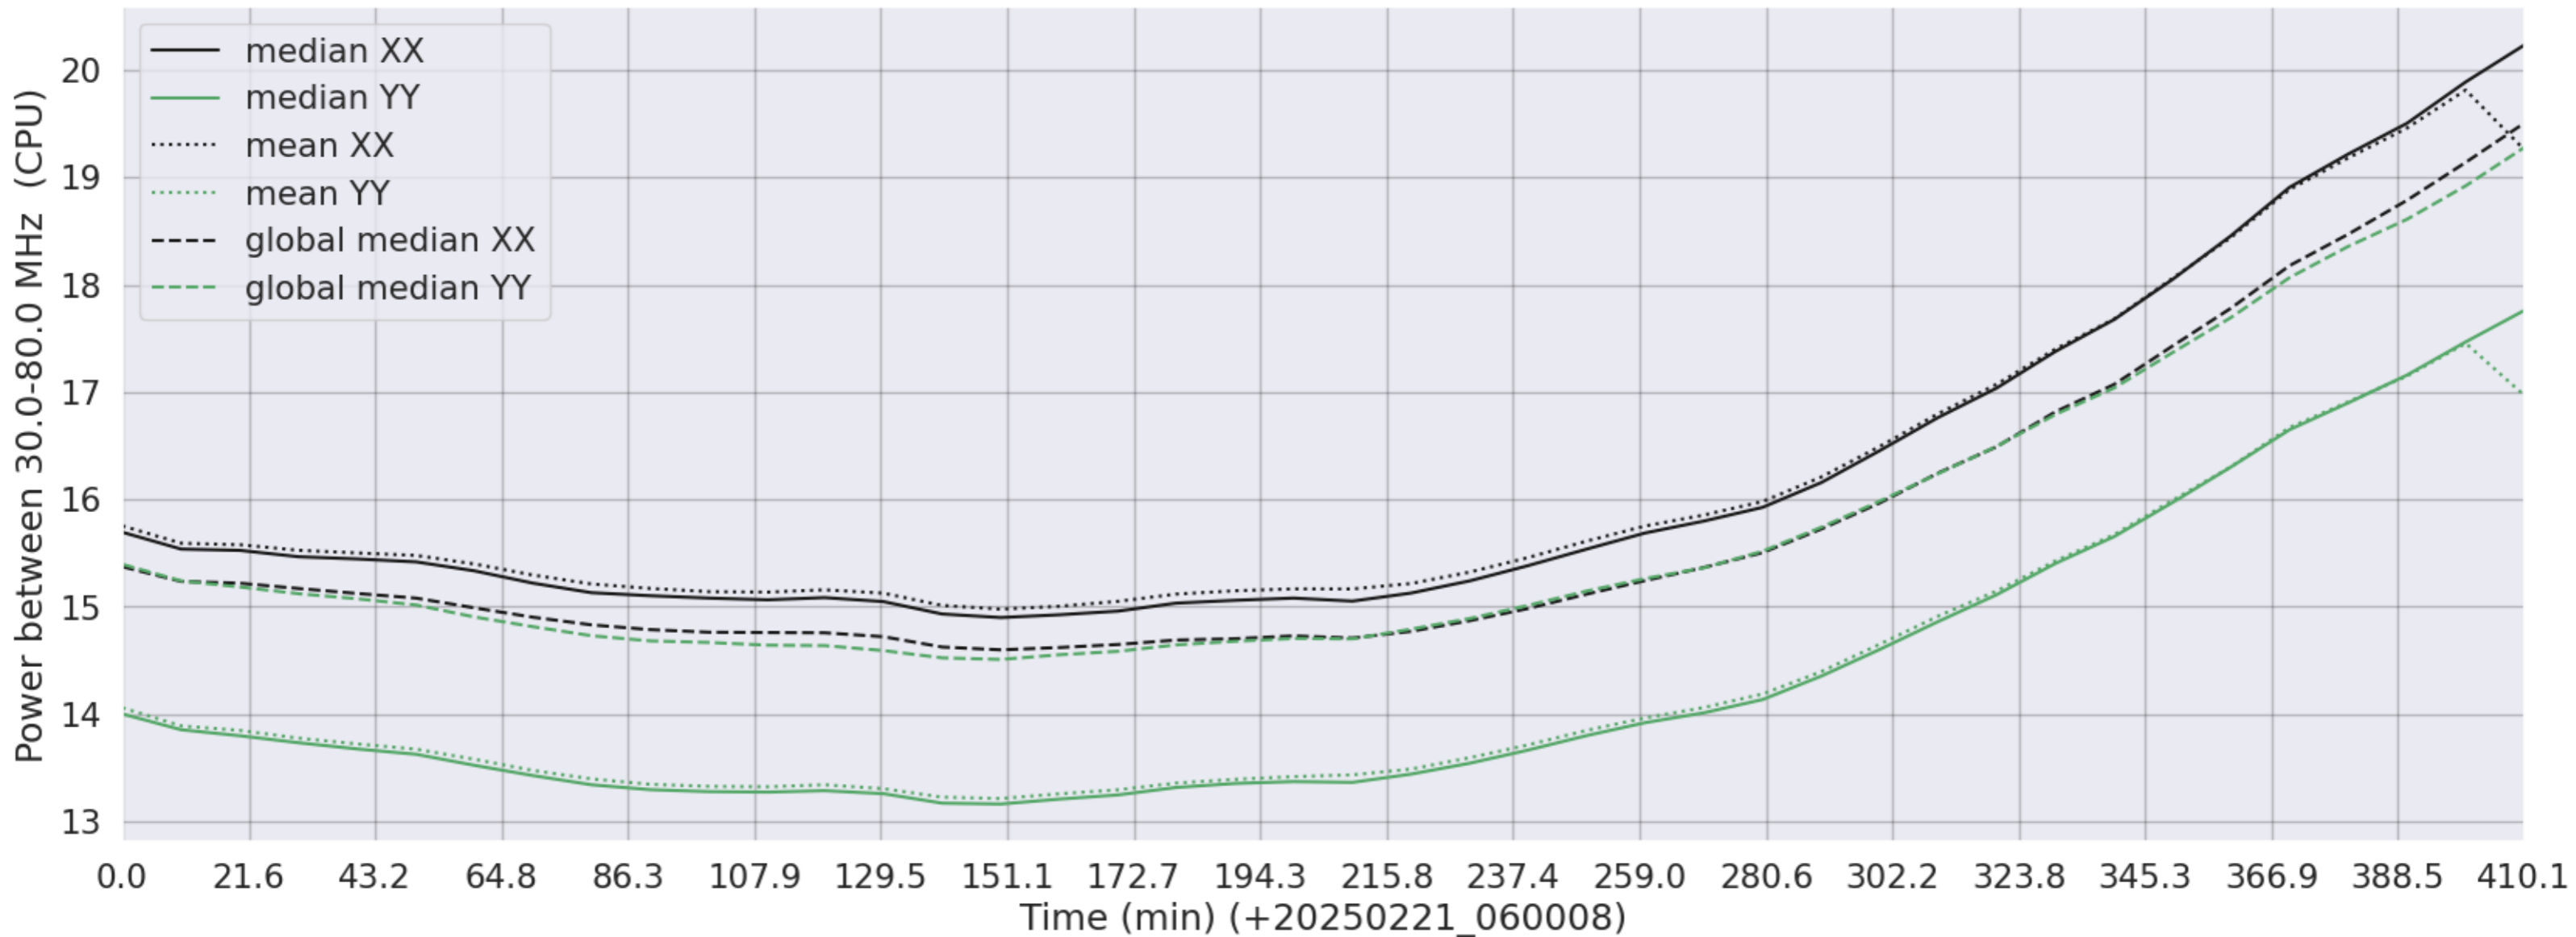

LWA052 - Correlator# 117 - XX FLAGS:Good - YY FLAGS:Good

LWA053 - Correlator# 116 - XX FLAGS:Good - YY FLAGS:Good