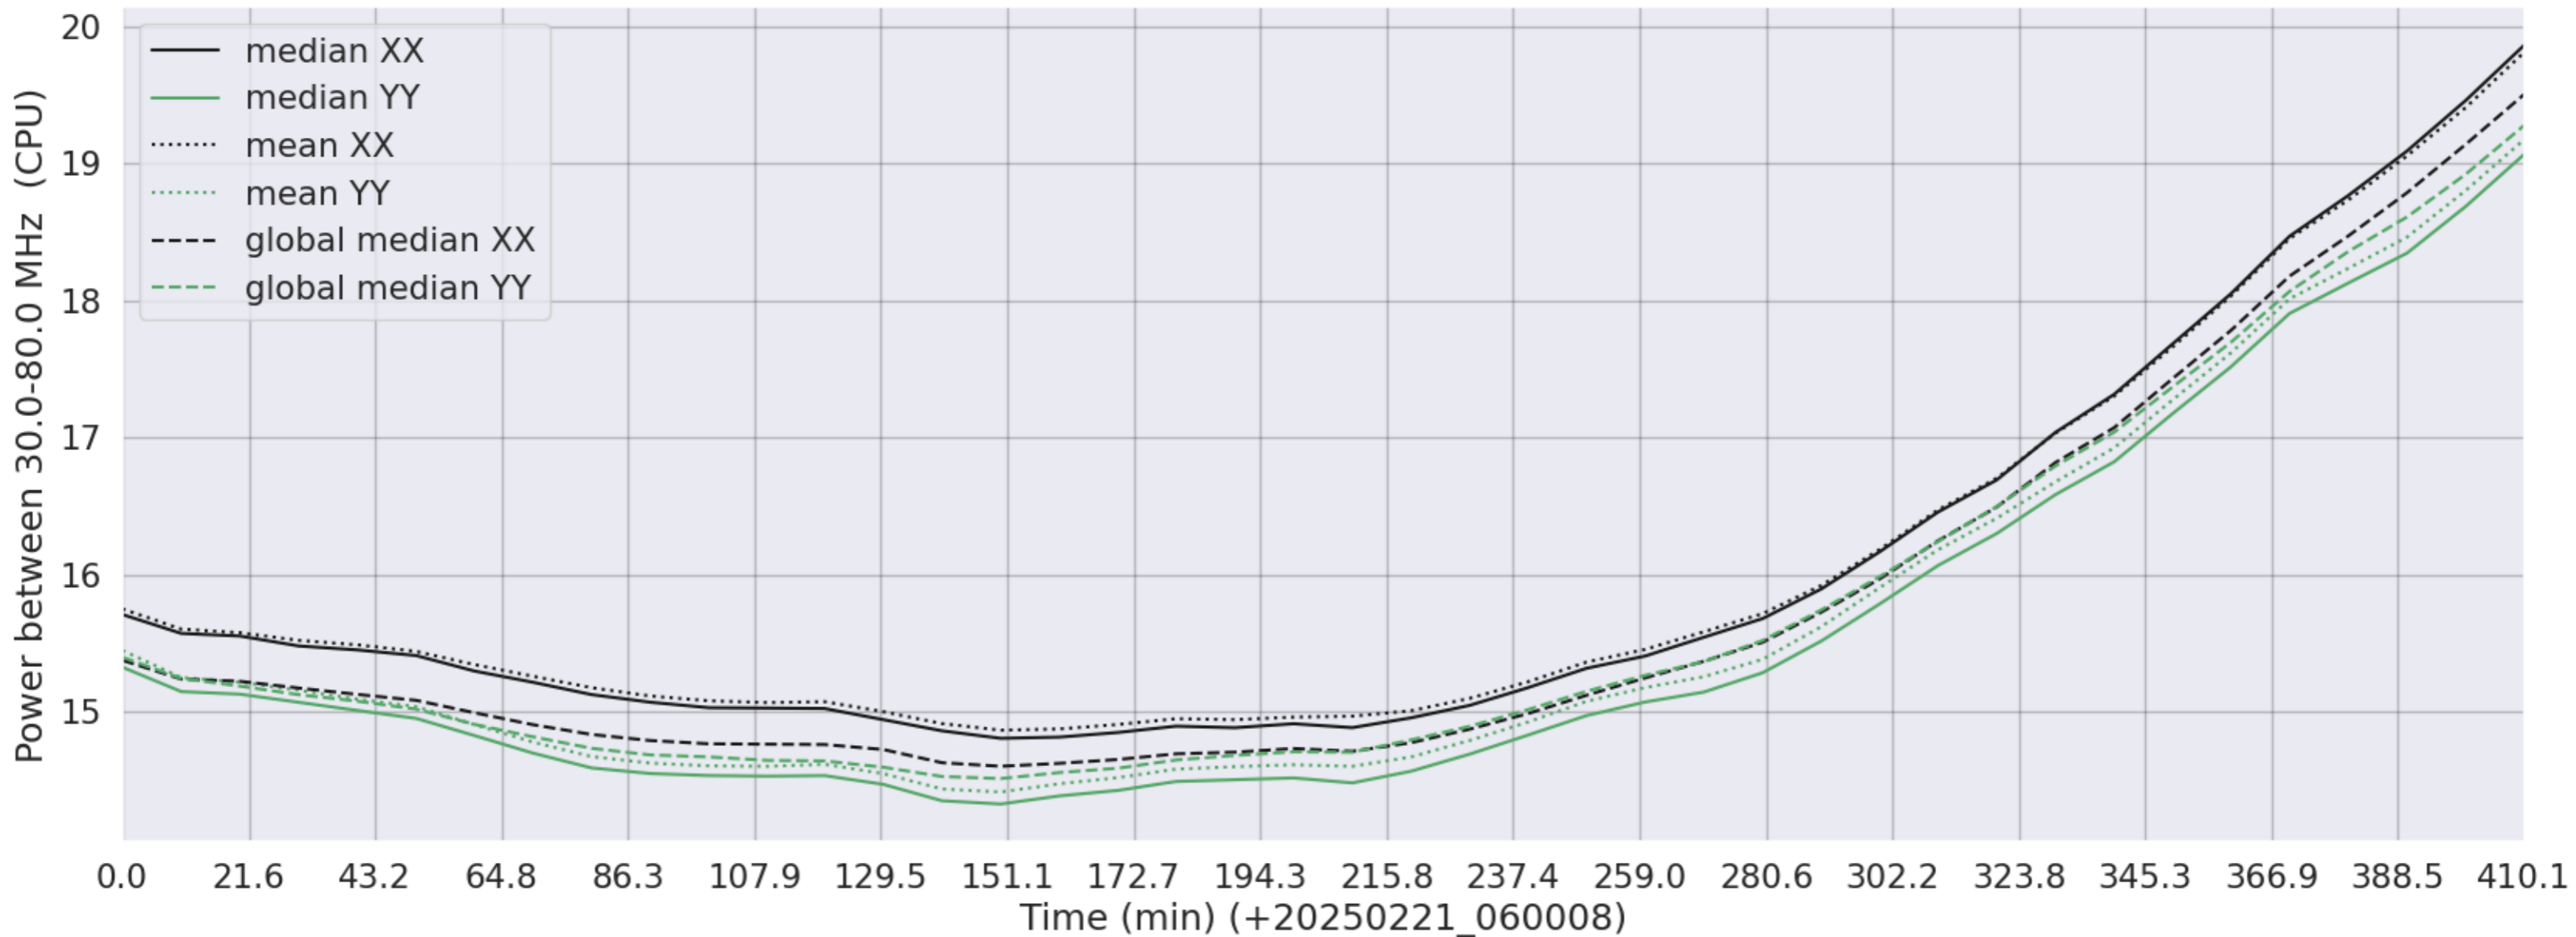

LWA148 - Correlator# 217 - XX FLAGS:Good - YY FLAGS:Good

LWA149 - Correlator# 216 - XX FLAGS:Good - YY FLAGS:Good