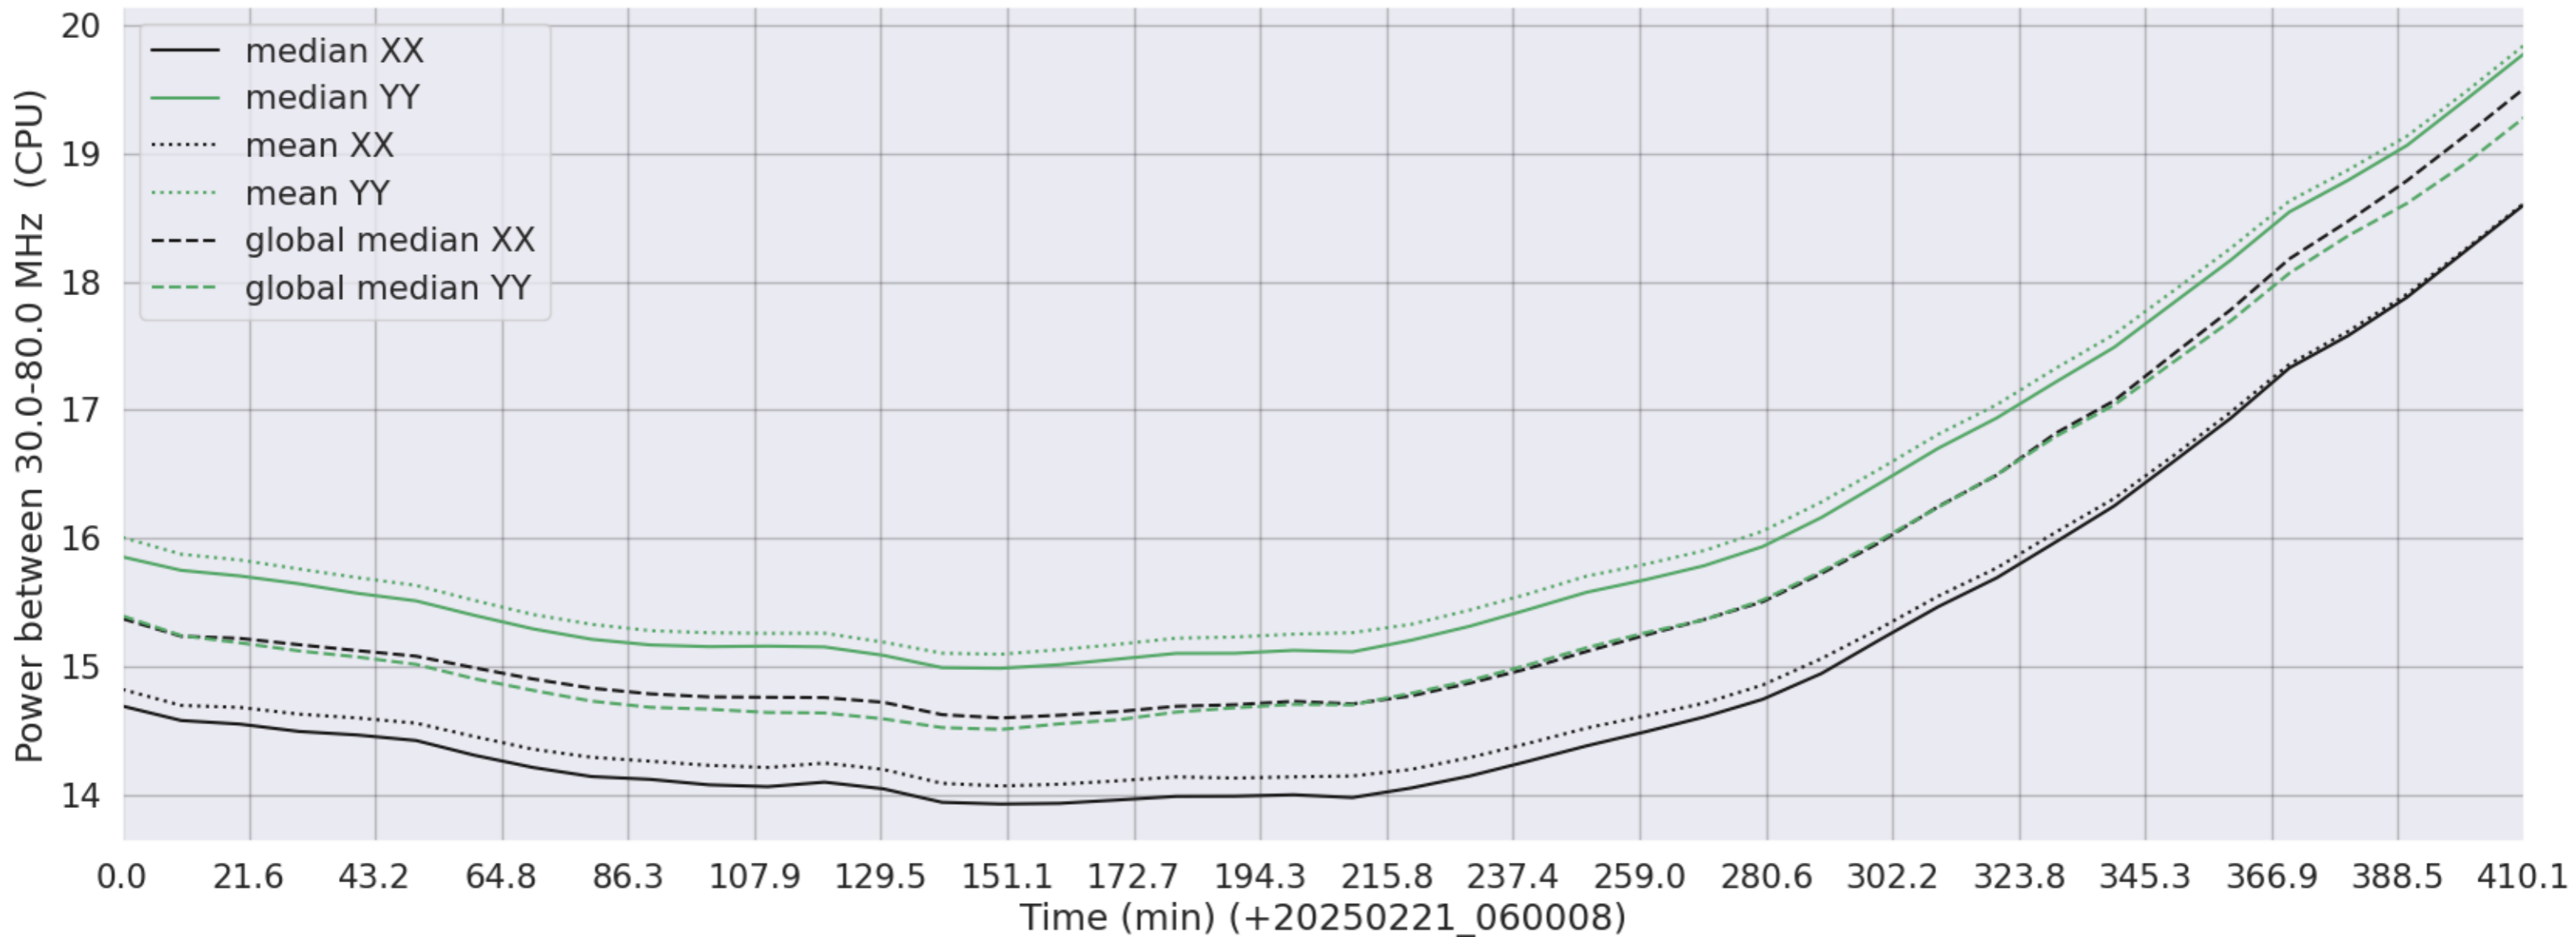

LWA232 - Correlator# 307 - XX FLAGS:Good - YY FLAGS:Good

LWA236 - Correlator# 308 - XX FLAGS:Good - YY FLAGS:Good

LWA235 - Correlator# 309 - XX FLAGS:Good - YY FLAGS:LowPower

LWA238 - Correlator# 310 - XX FLAGS:Good - YY FLAGS:Good