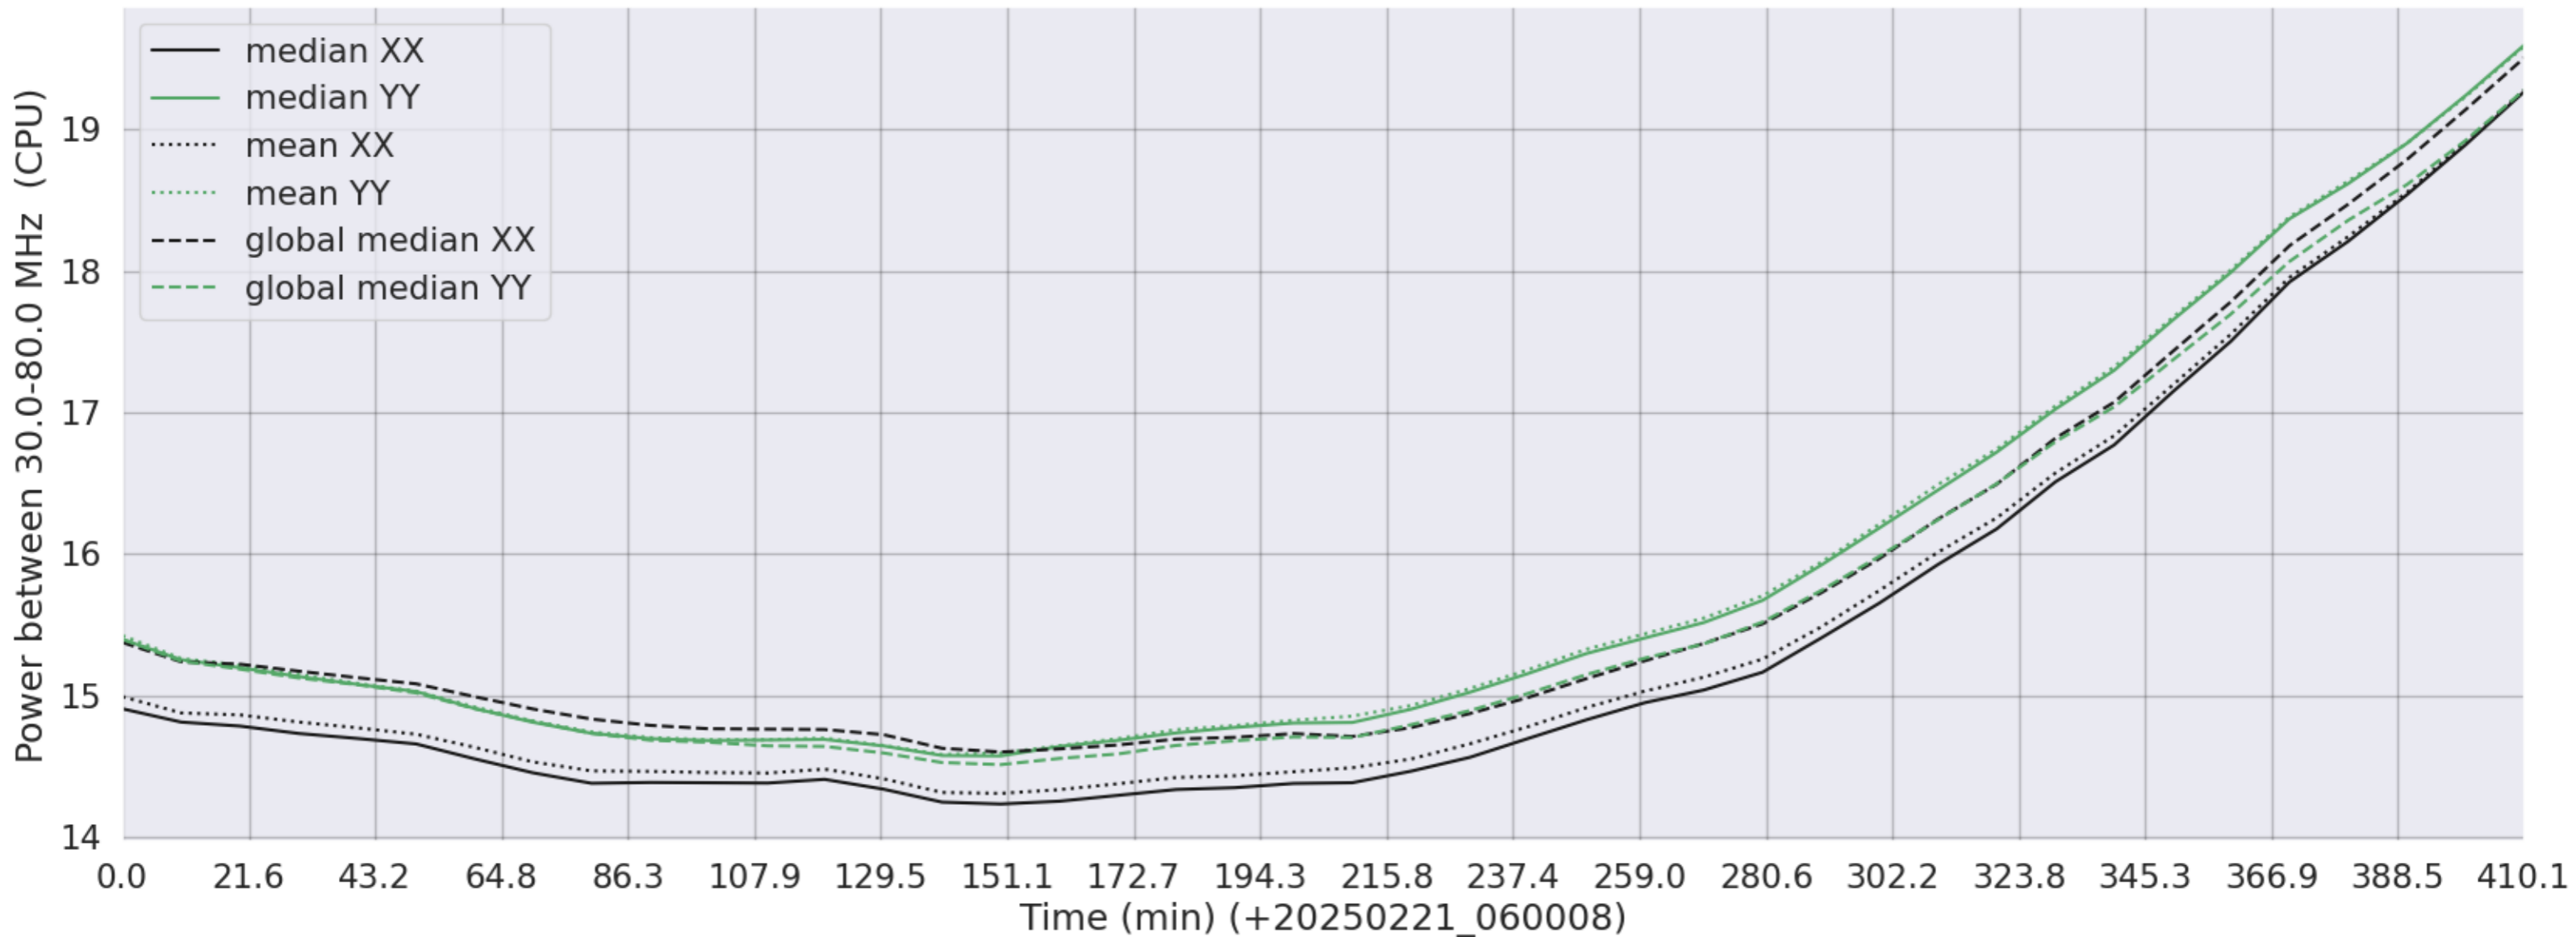

LWA169 - Correlator# 292 - XX FLAGS:Good - YY FLAGS:Good

LWA171 - Correlator# 291 - XX FLAGS:Good - YY FLAGS:Good