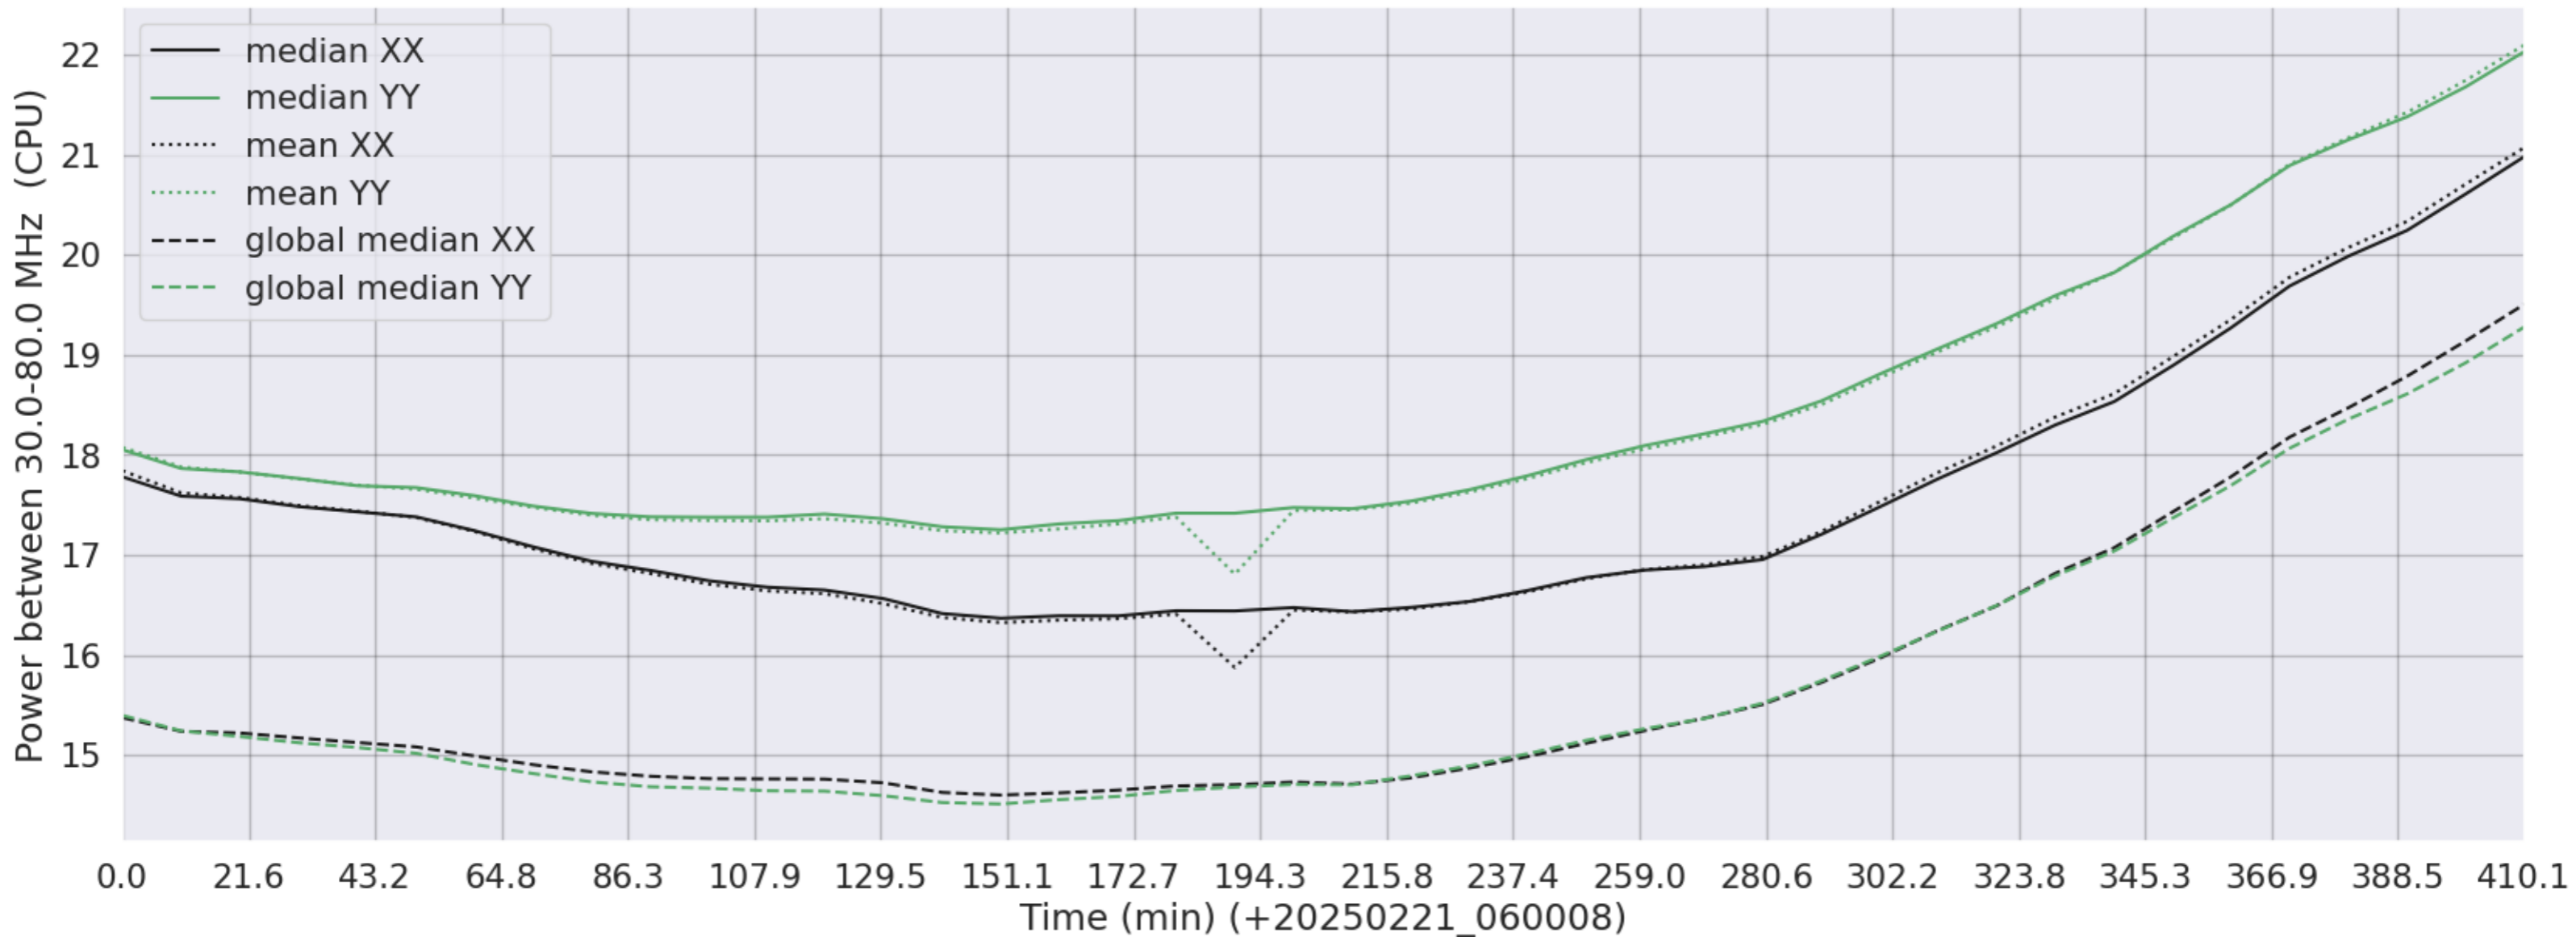

LWA332 - Correlator# 025 - XX FLAGS:Good - YY FLAGS:Good

LWA338 - Correlator# 024 - XX FLAGS:Good - YY FLAGS:Good