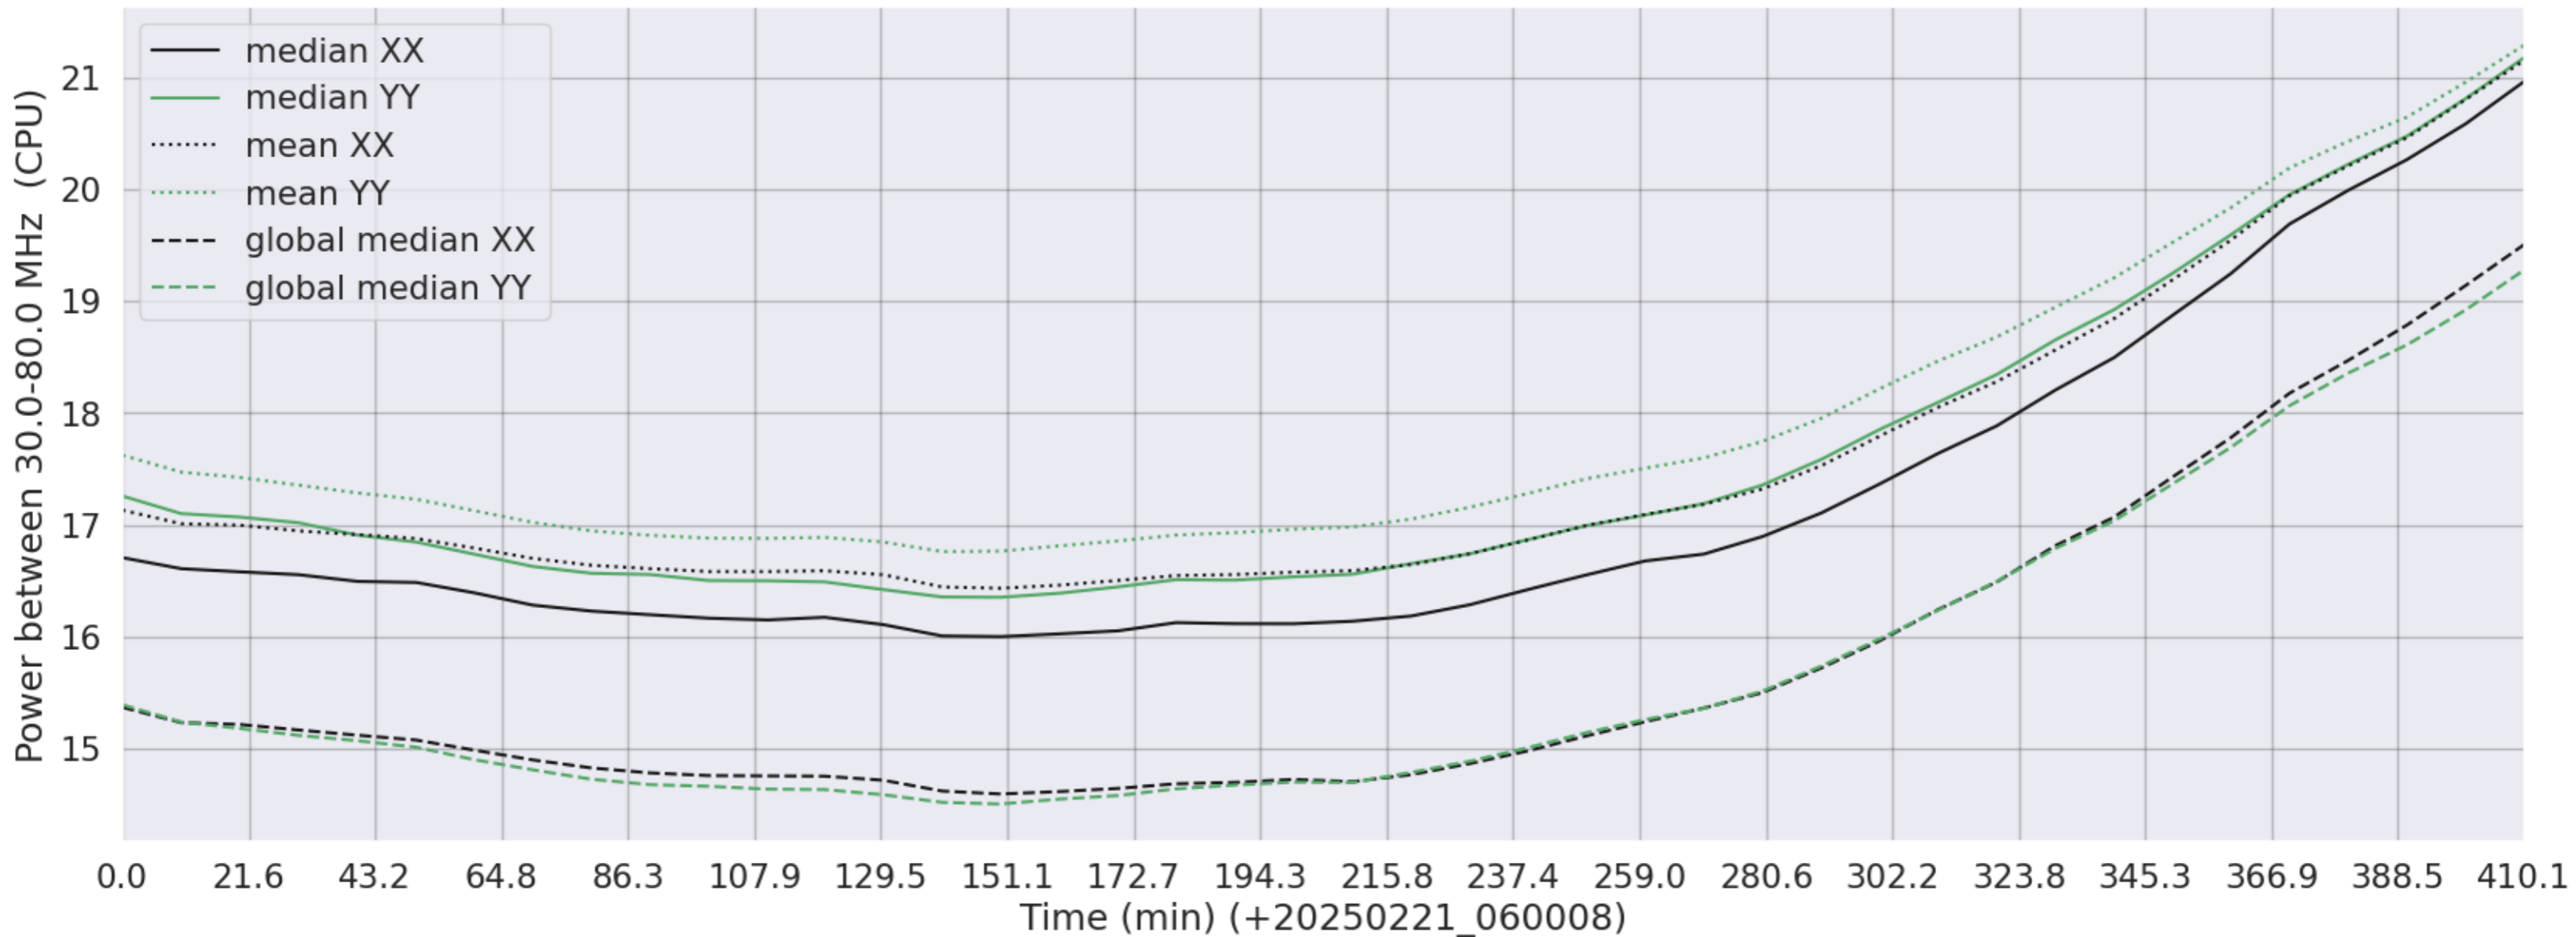

LWA129 - Correlator# 180 - XX FLAGS:Good - YY FLAGS:Good

LWA037 - Correlator# 181 - XX FLAGS:Good - YY FLAGS:Good

LWA131 - Correlator# 182 - XX FLAGS:HighTimeVar - YY FLAGS:Good

LWA130 - Correlator# 183 - XX FLAGS:Good - YY FLAGS:Good