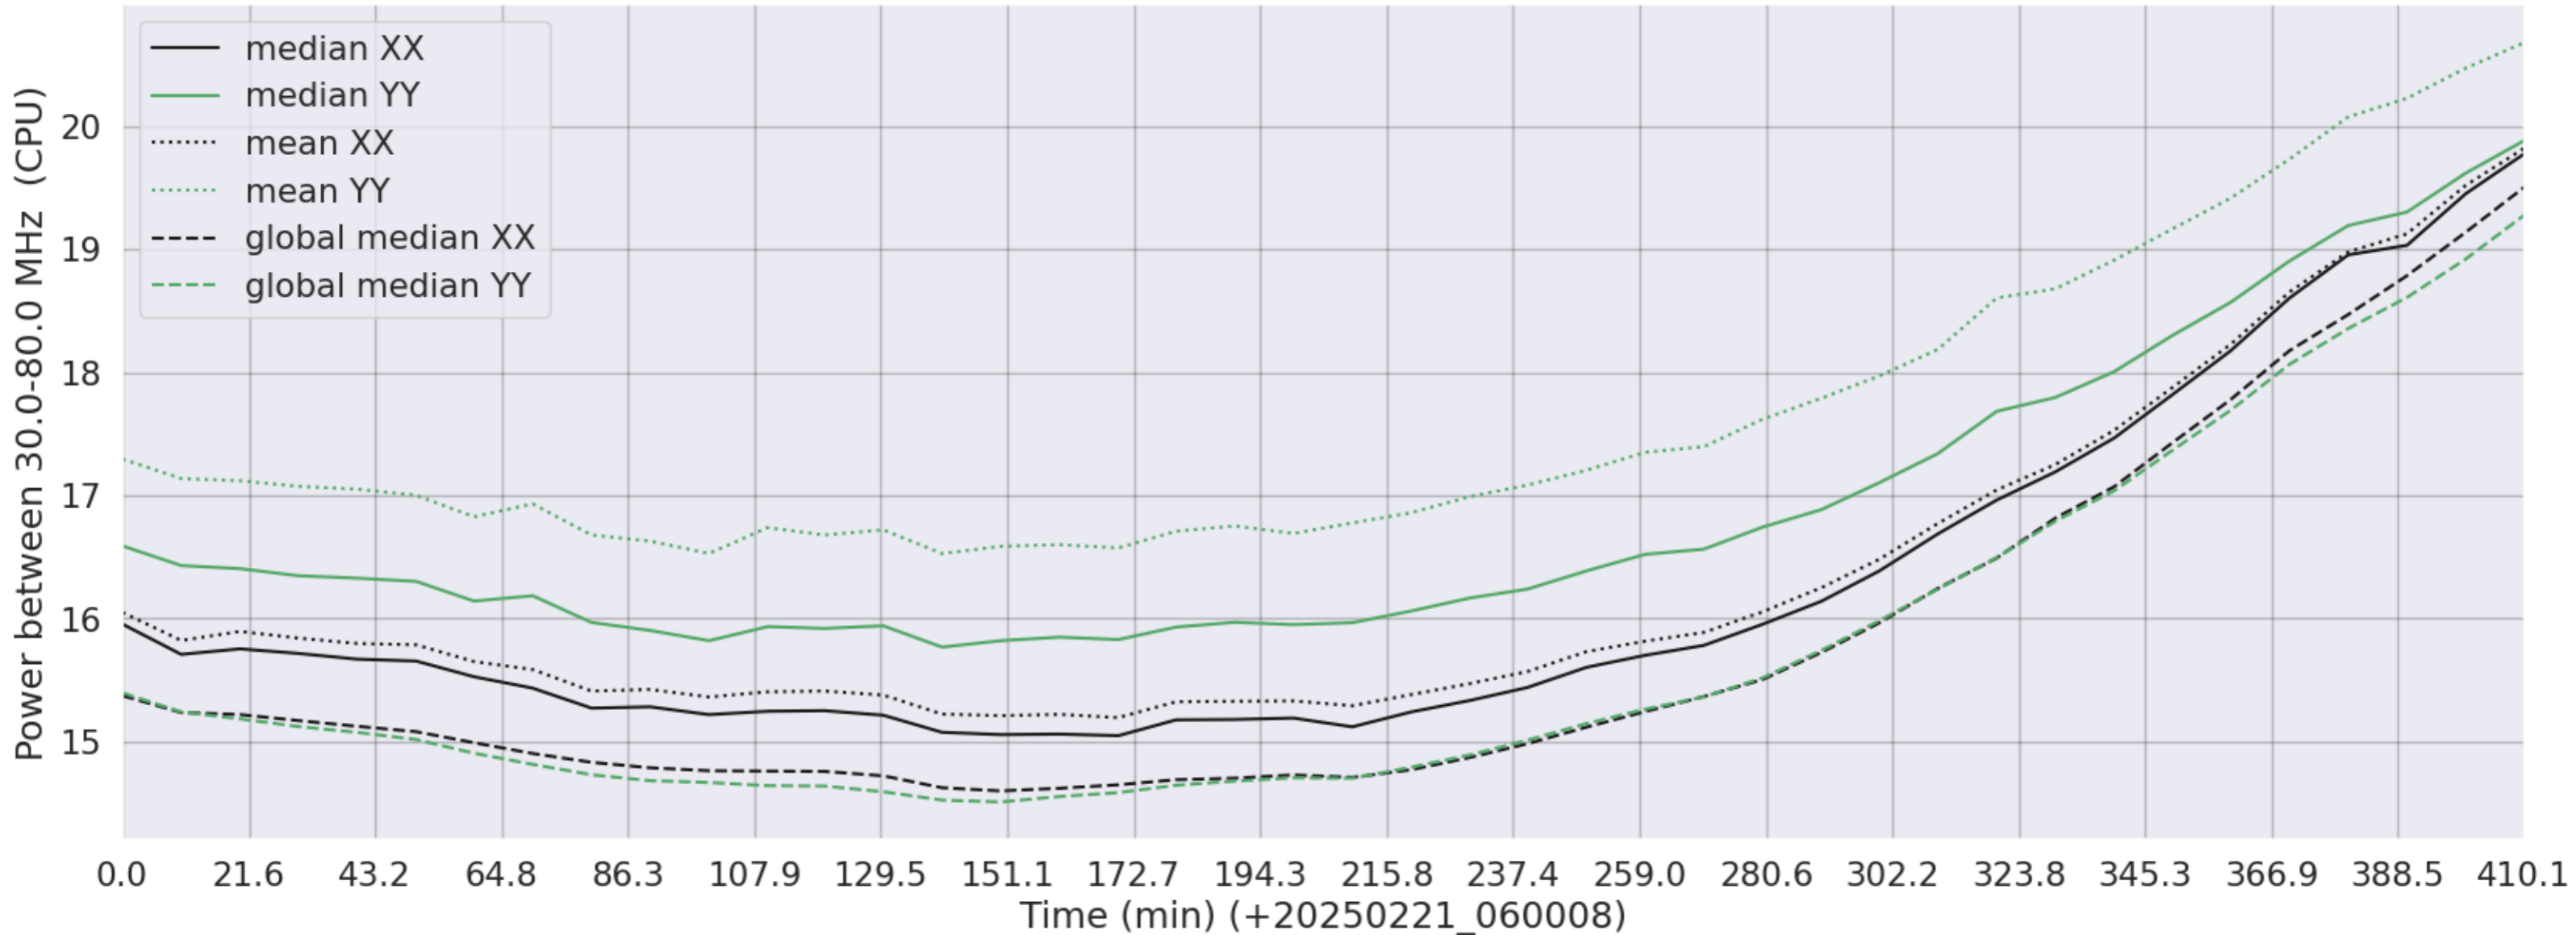

LWA335 - Correlator# 057 - XX FLAGS:Good - YY FLAGS:Good

LWA336 - Correlator# 056 - XX FLAGS:Good - YY FLAGS:BadSpecShape