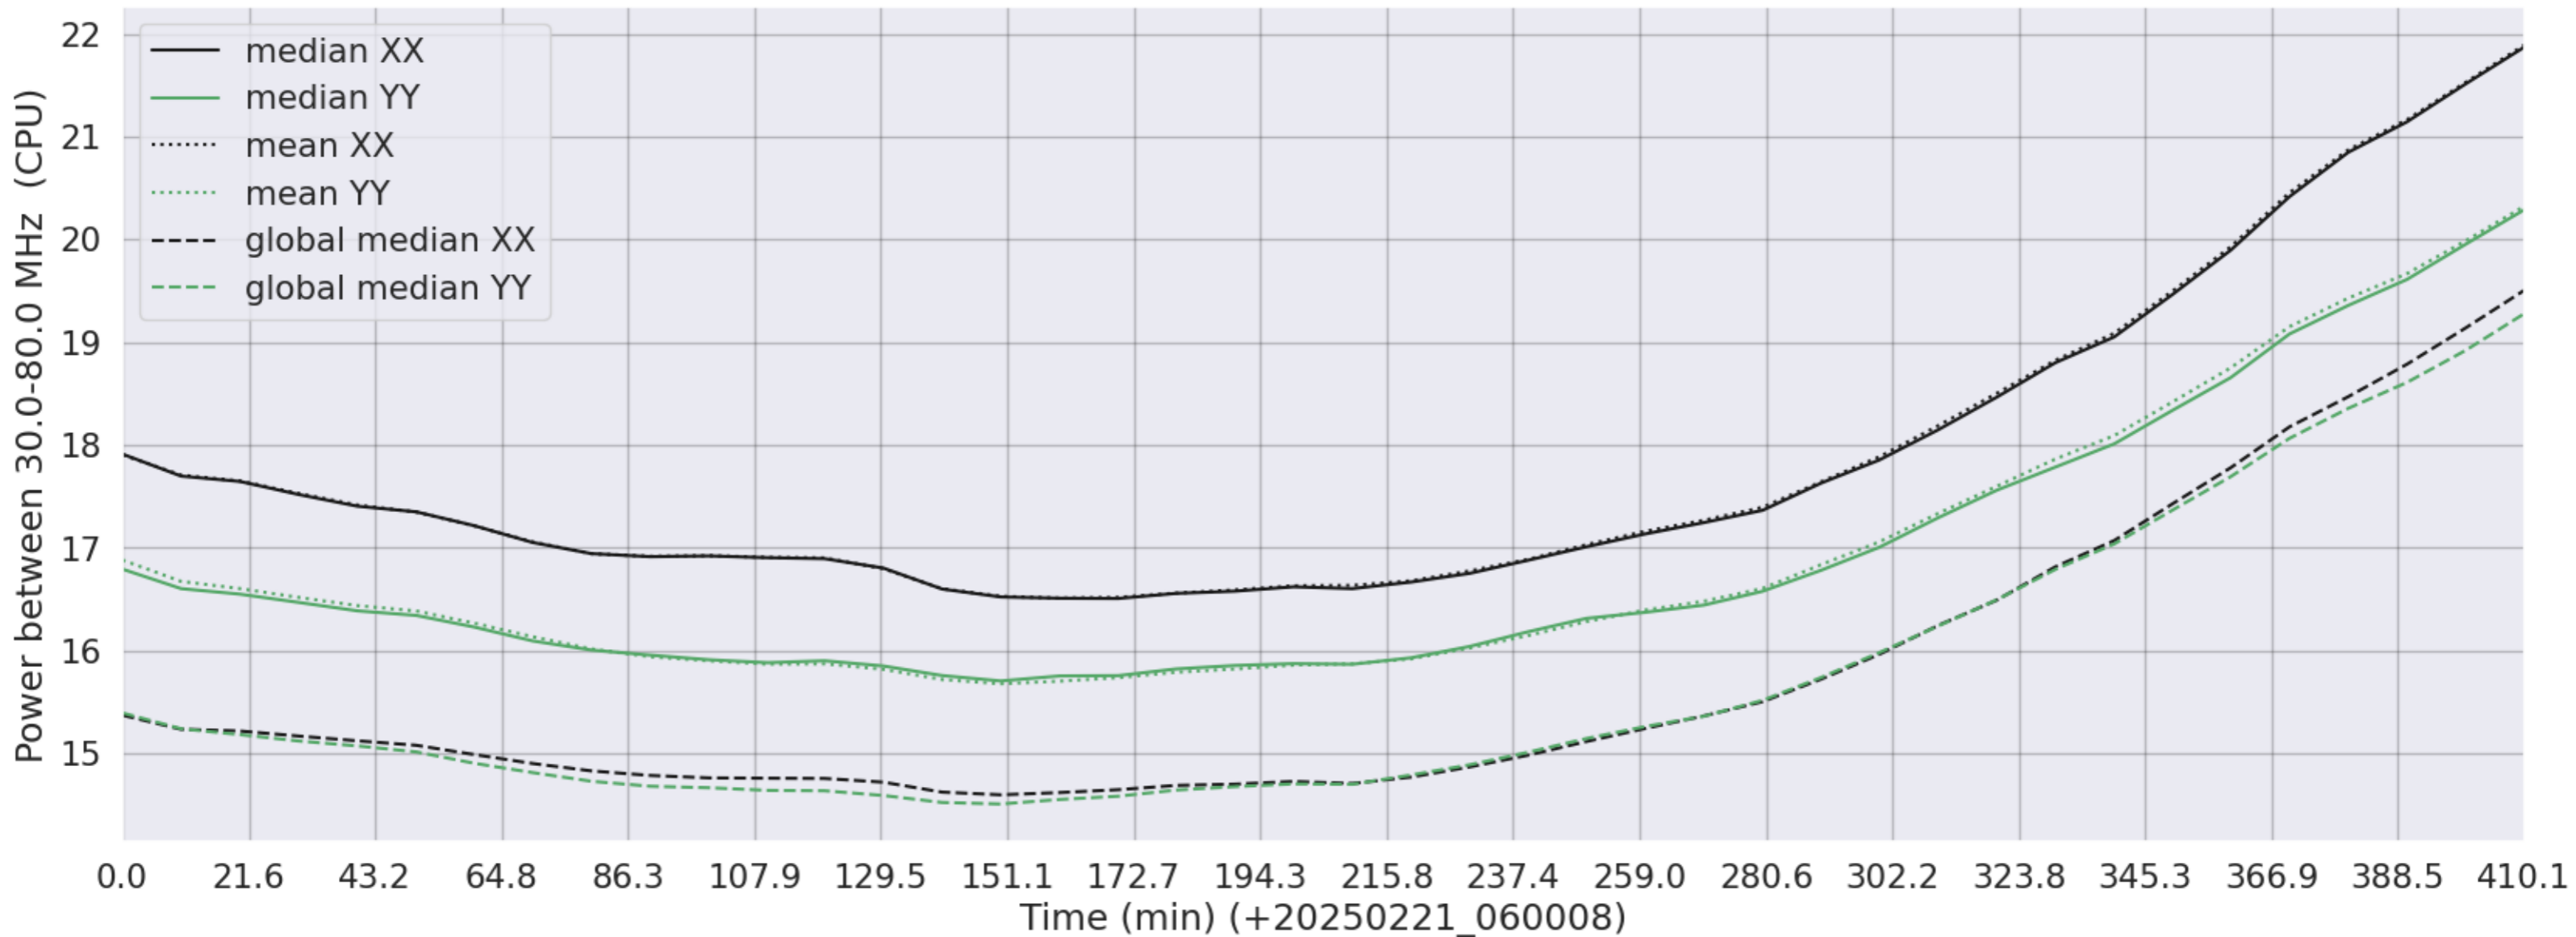

LWA336 - Correlator# 056 - XX FLAGS:Good - YY FLAGS:BadSpecShape

LWA335 - Correlator# 057 - XX FLAGS:Good - YY FLAGS:Good

LWA343 - Correlator# 058 - XX FLAGS:Good - YY FLAGS:Good

LWA337 - Correlator# 059 - XX FLAGS:Good - YY FLAGS:Good