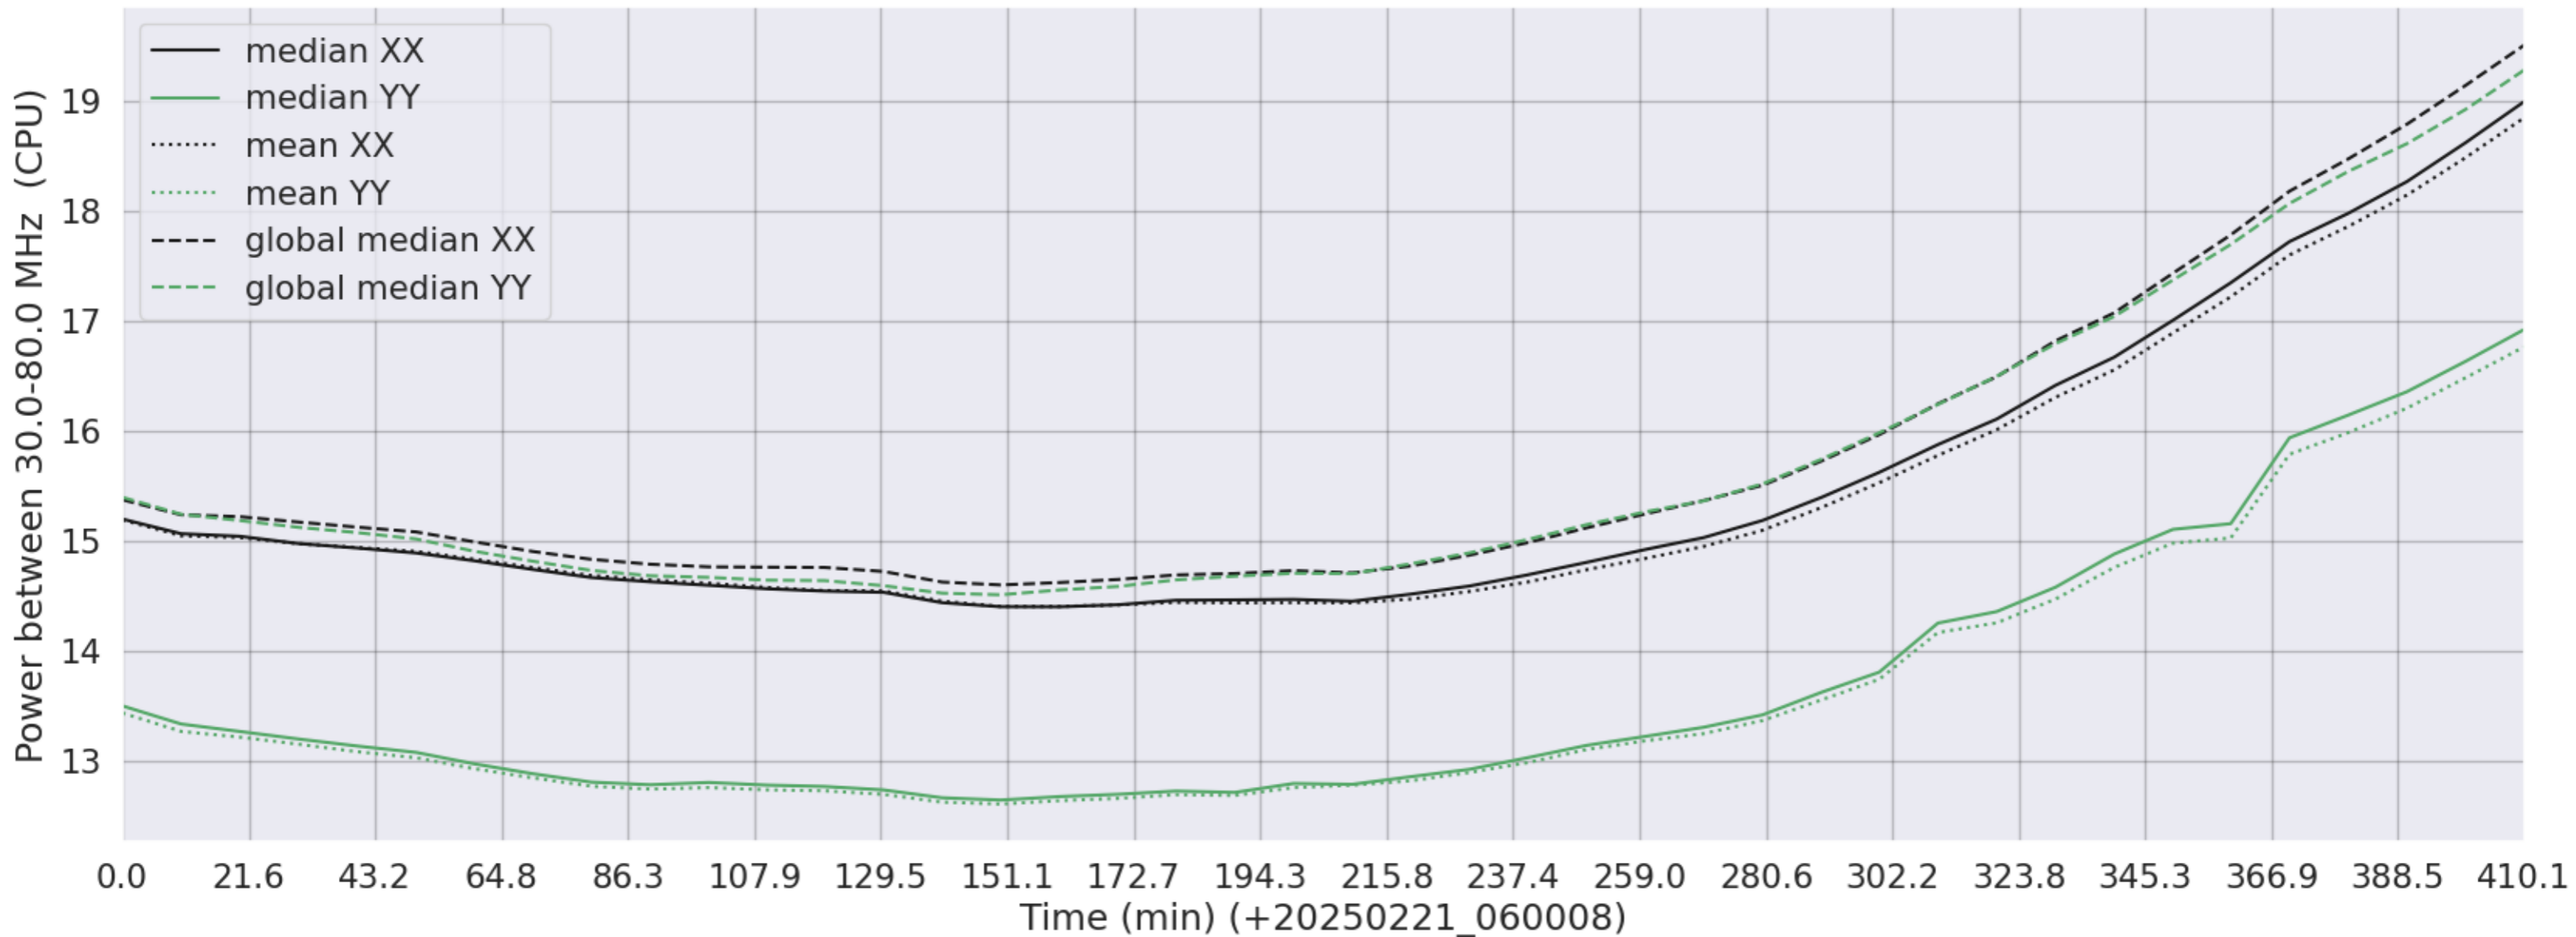

LWA112 - Correlator# 200 - XX FLAGS:Good - YY FLAGS:Good

LWA111 - Correlator# 201 - XX FLAGS:Good - YY FLAGS:Good

LWA114 - Correlator# 202 - XX FLAGS:Good - YY FLAGS:Good

LWA113 - Correlator# 203 - XX FLAGS:Good - YY FLAGS:Good