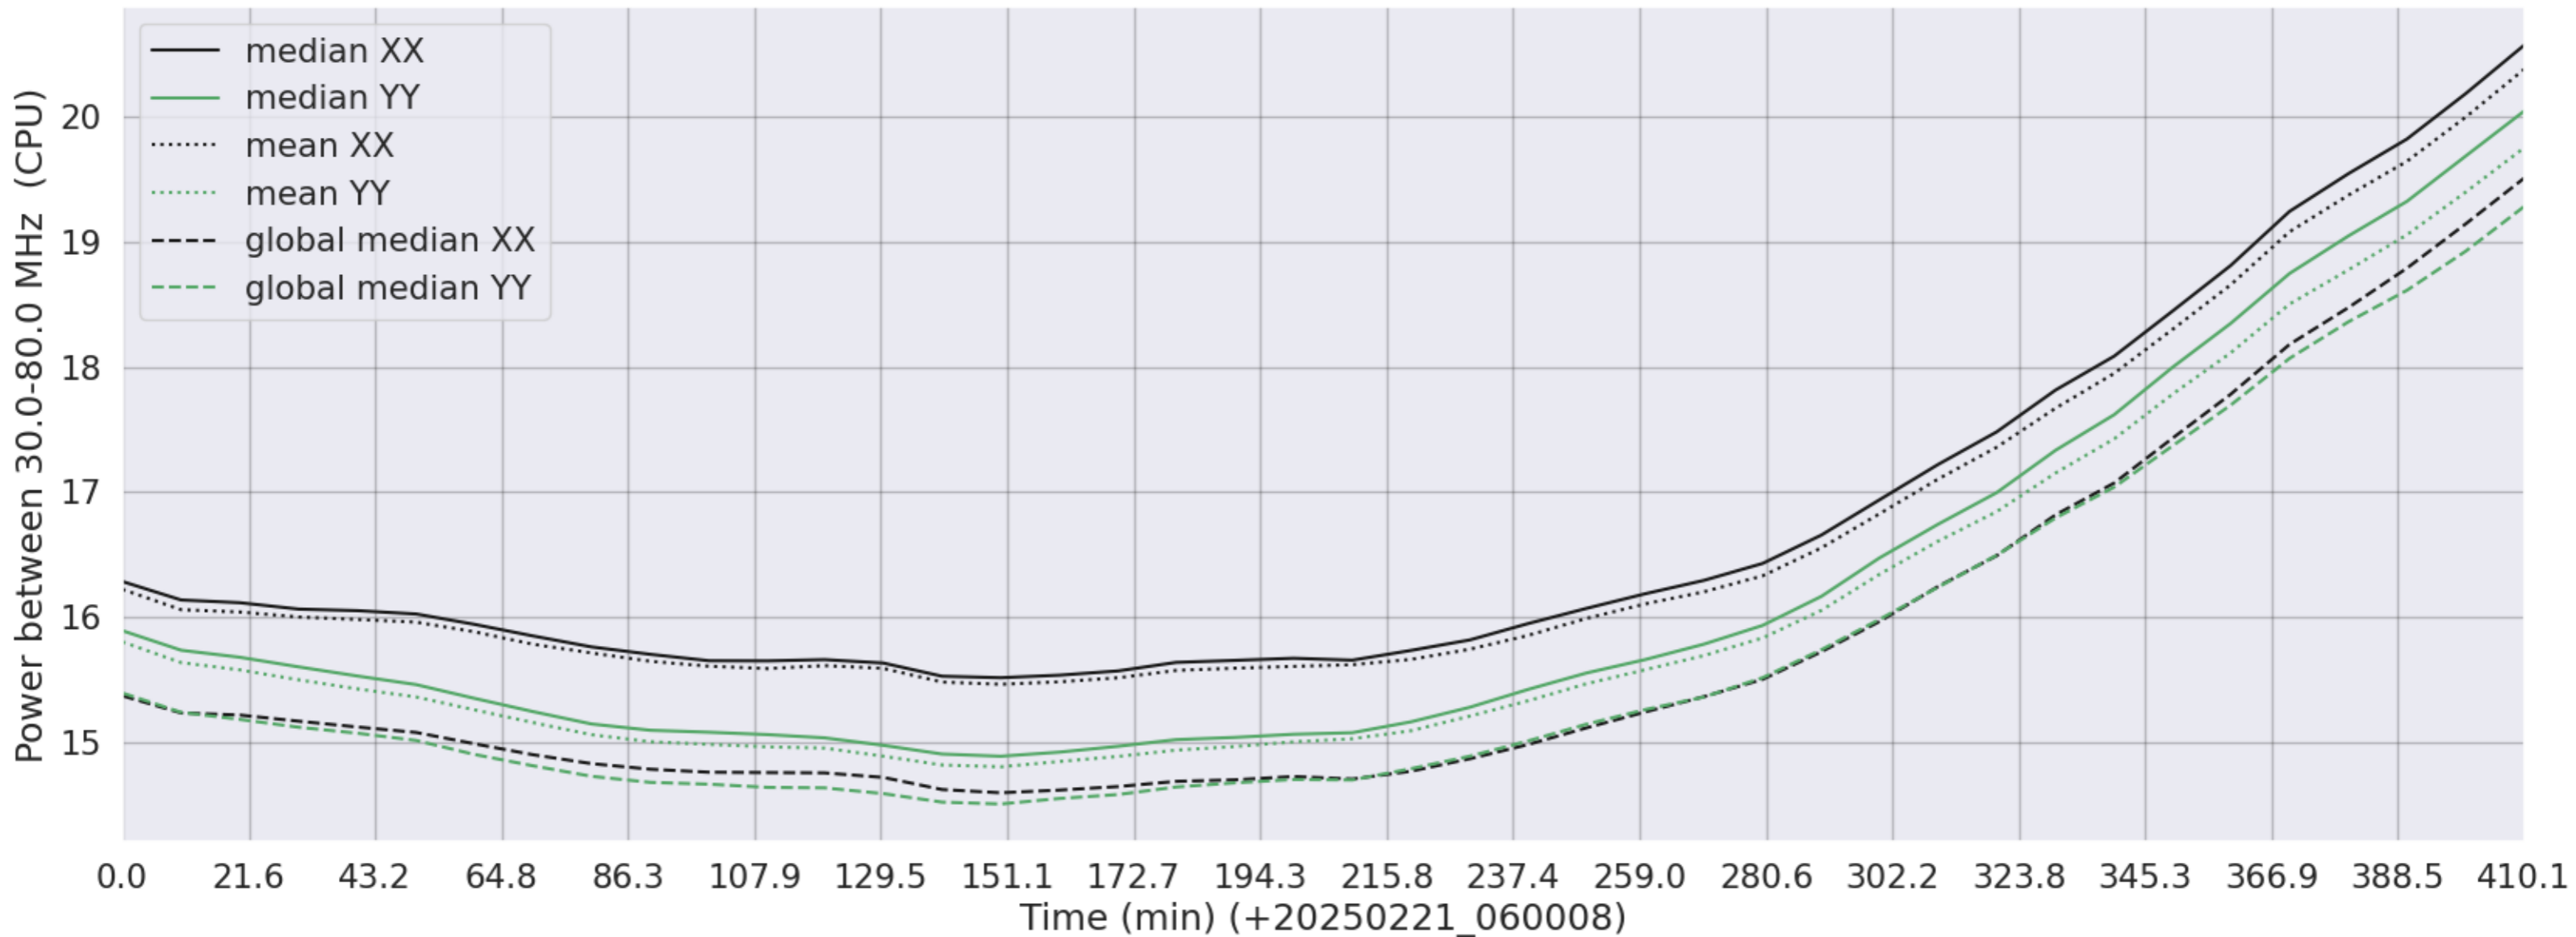

LWA262 - Correlator# 123 - XX FLAGS:Good - YY FLAGS:Good

LWA324 - Correlator# 122 - XX FLAGS:Good - YY FLAGS:Good