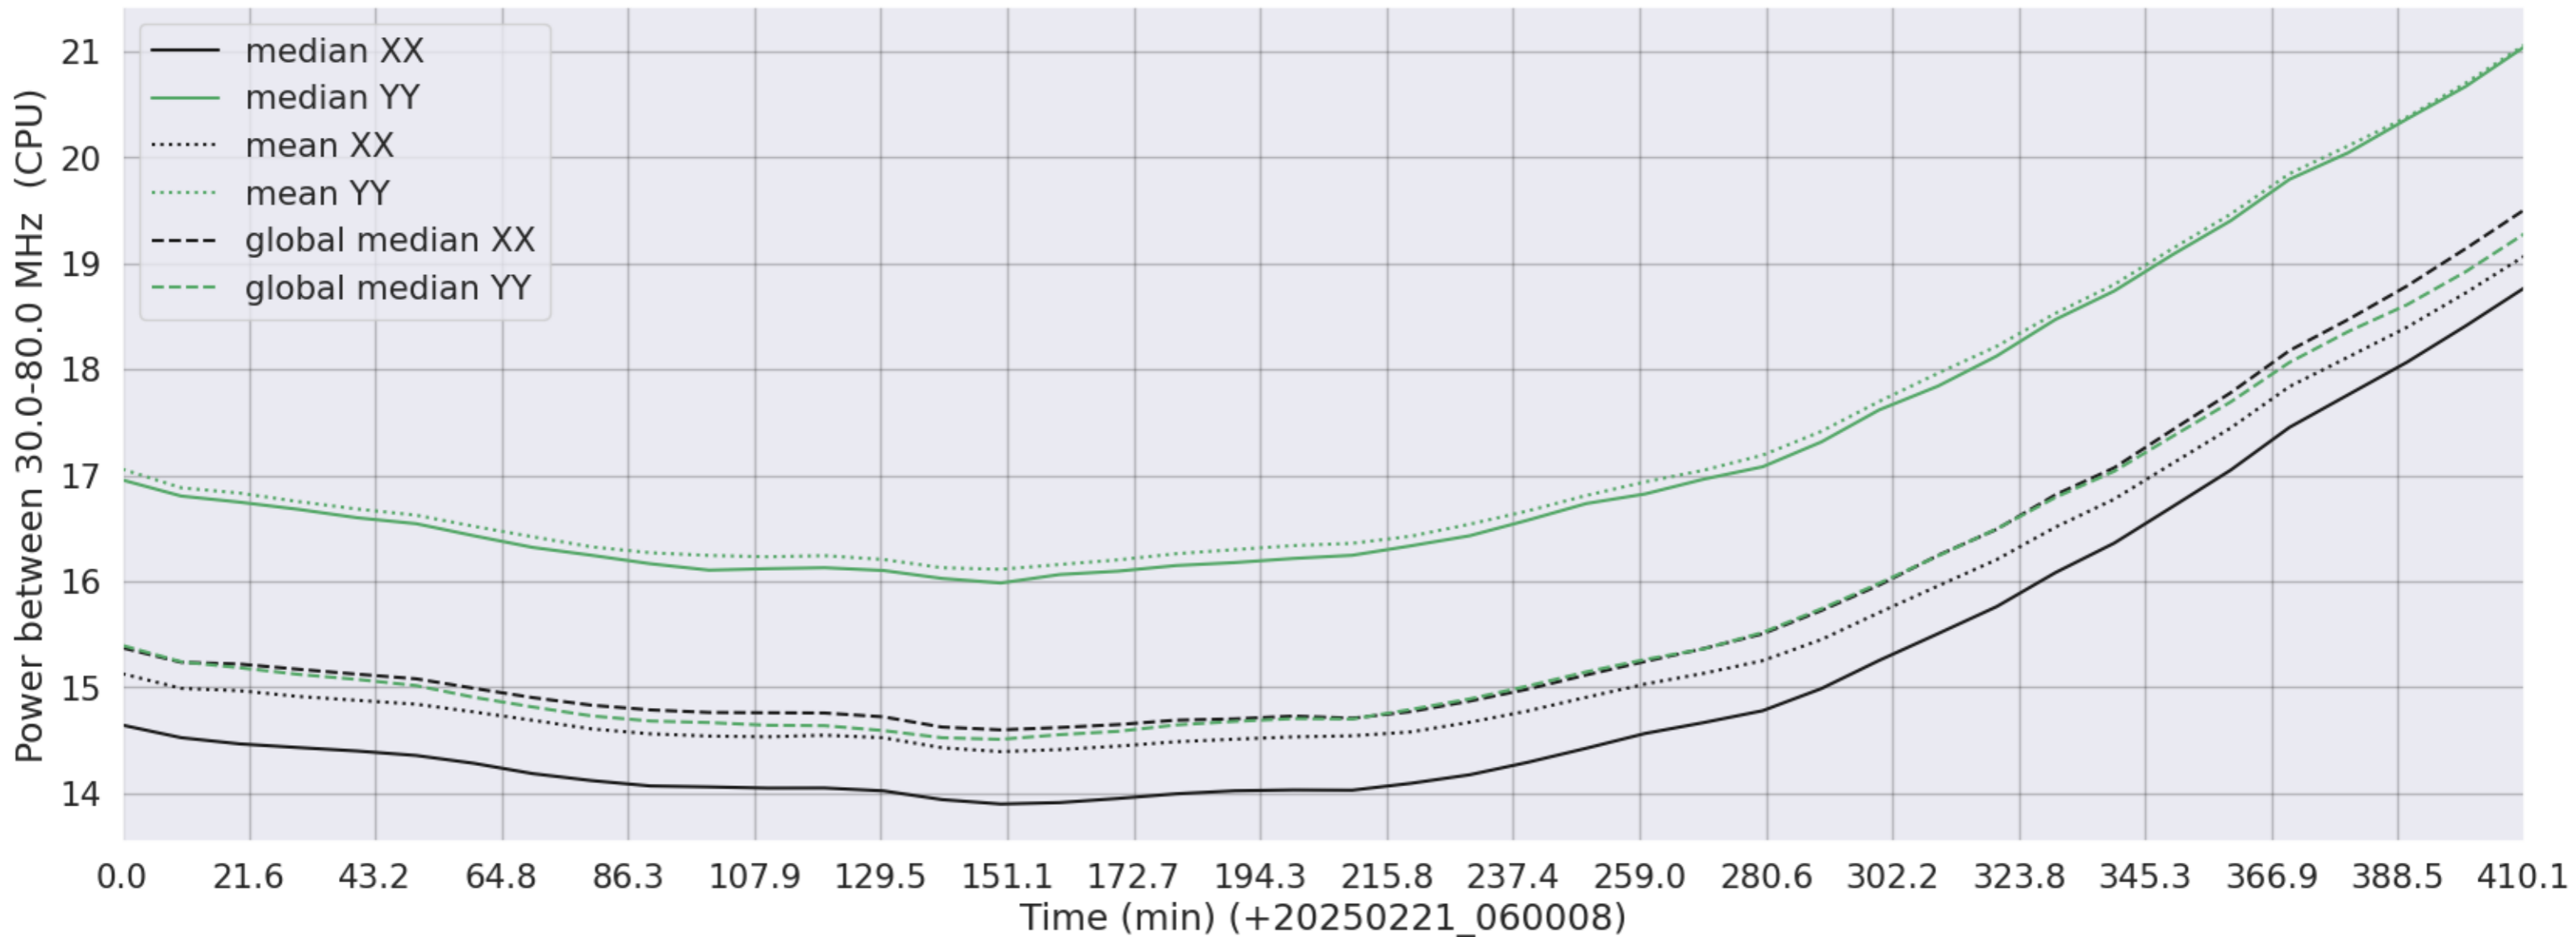

LWA040 - Correlator# 076 - XX FLAGS:Good - YY FLAGS:Good

LWA038 - Correlator# 077 - XX FLAGS:Good - YY FLAGS:Good

LWA042 - Correlator# 078 - XX FLAGS:Good - YY FLAGS:Good

LWA041 - Correlator# 079 - XX FLAGS:Good - YY FLAGS:Good