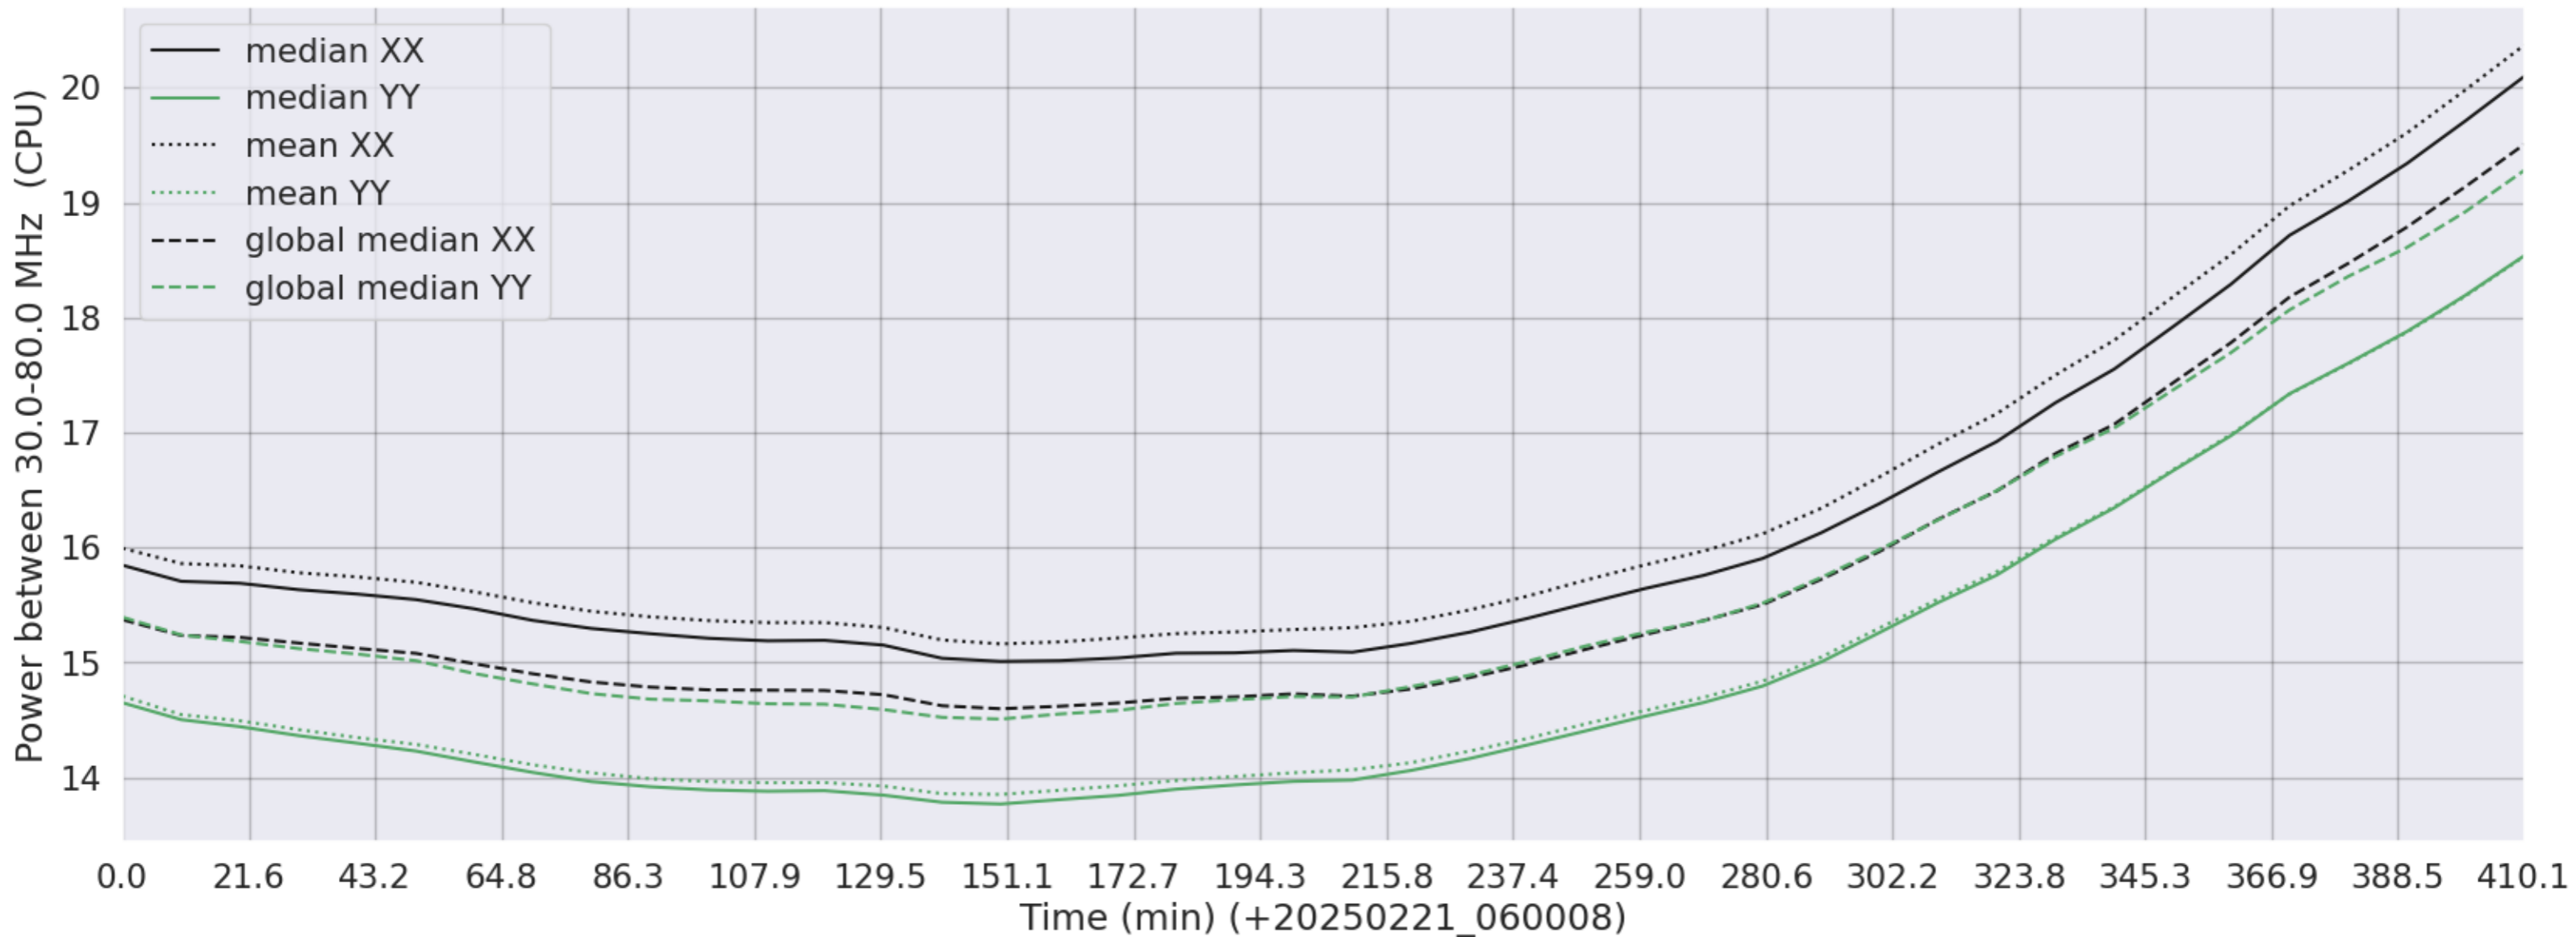

LWA049 - Correlator# 112 - XX FLAGS:Good - YY FLAGS:Good

LWA048 - Correlator# 113 - XX FLAGS:Good - YY FLAGS:Good

LWA051 - Correlator# 114 - XX FLAGS:Good - YY FLAGS:Good

LWA050 - Correlator# 115 - XX FLAGS:Good - YY FLAGS:Good