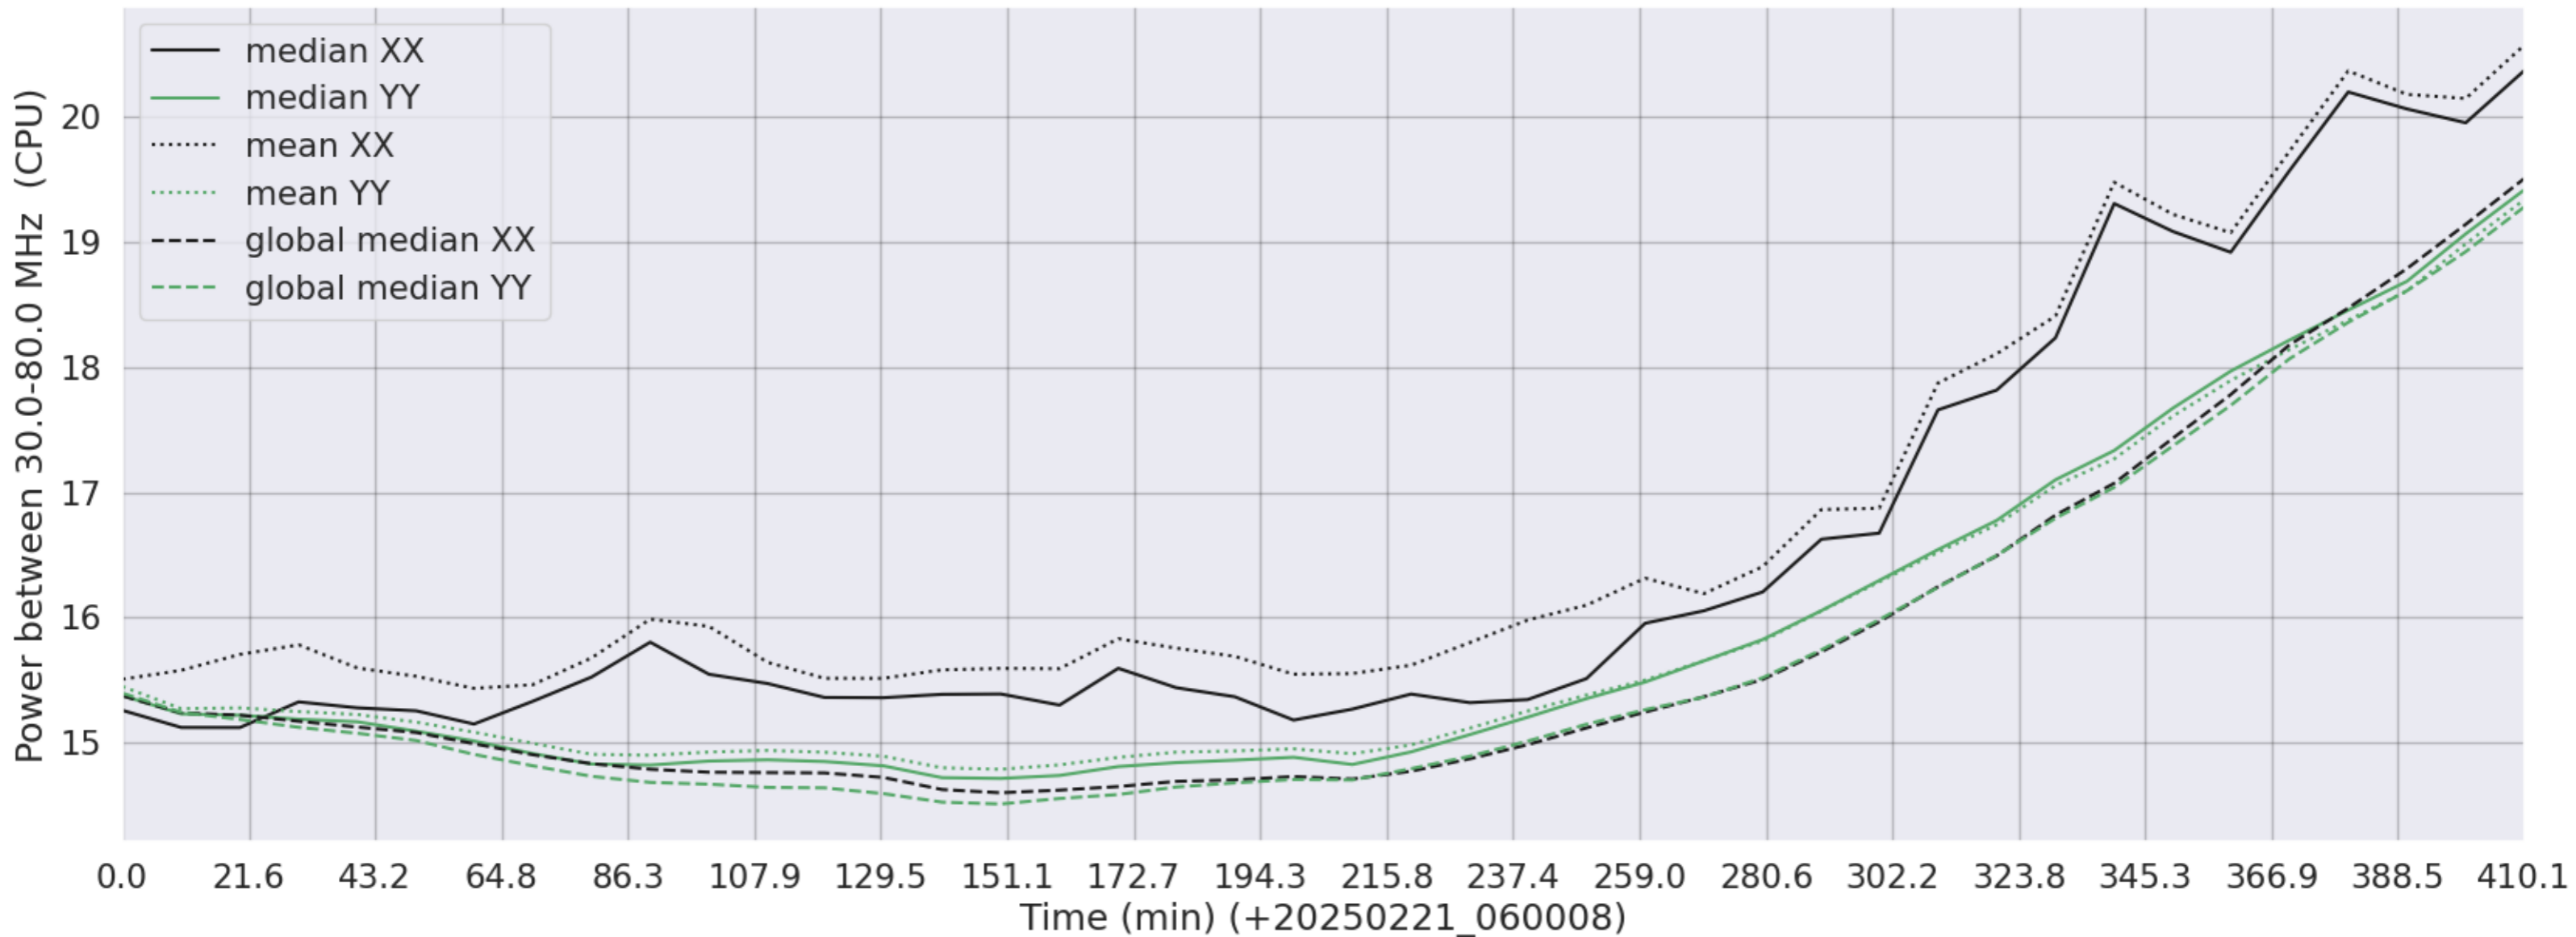

LWA270 - Correlator# 039 - XX FLAGS:Good - YY FLAGS:Good

LWA272 - Correlator# 038 - XX FLAGS:Good - YY FLAGS:Good