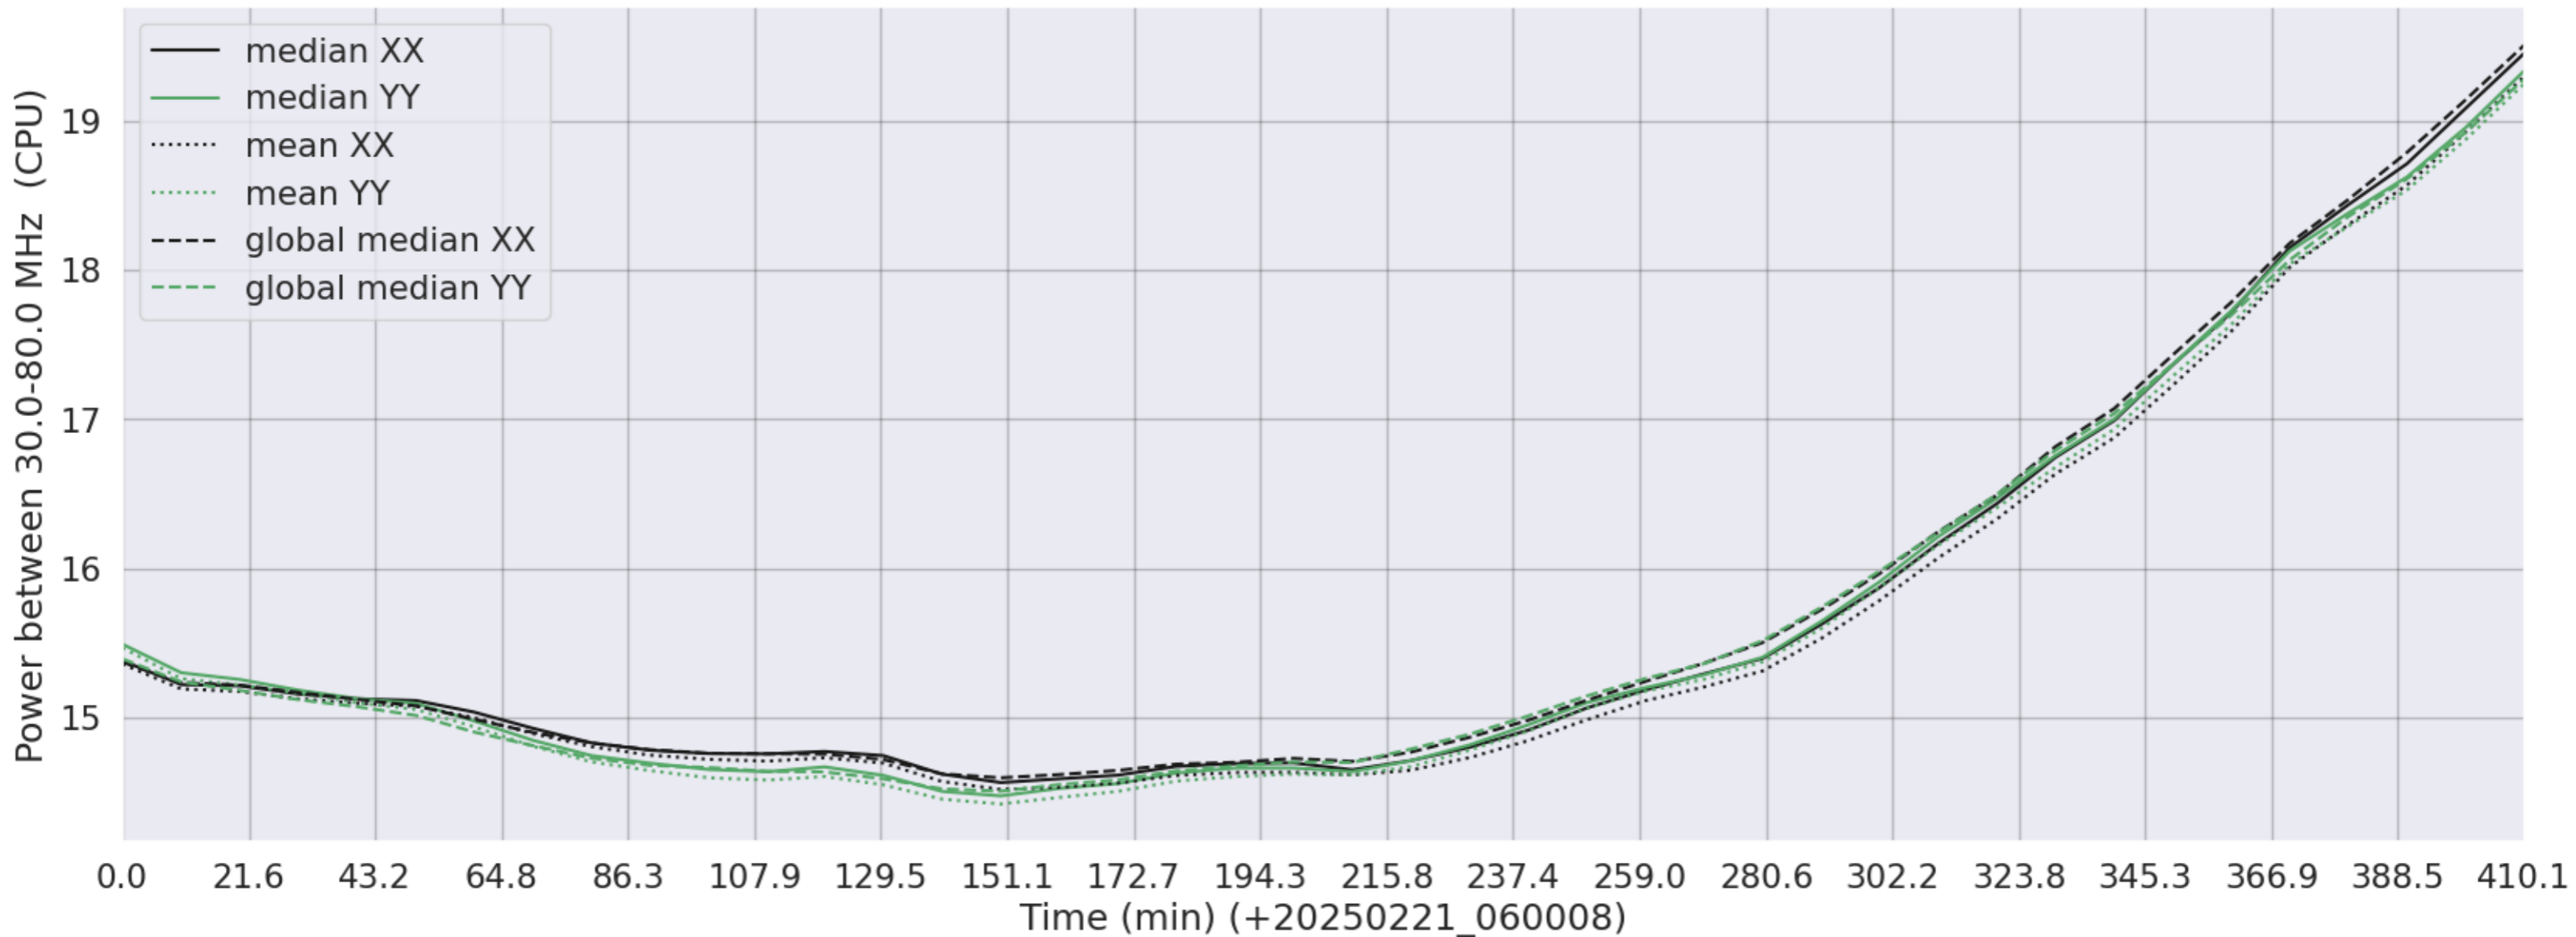

LWA115 - Correlator# 205 - XX FLAGS:Good - YY FLAGS:Good

LWA116 - Correlator# 204 - XX FLAGS:Good - YY FLAGS:Good