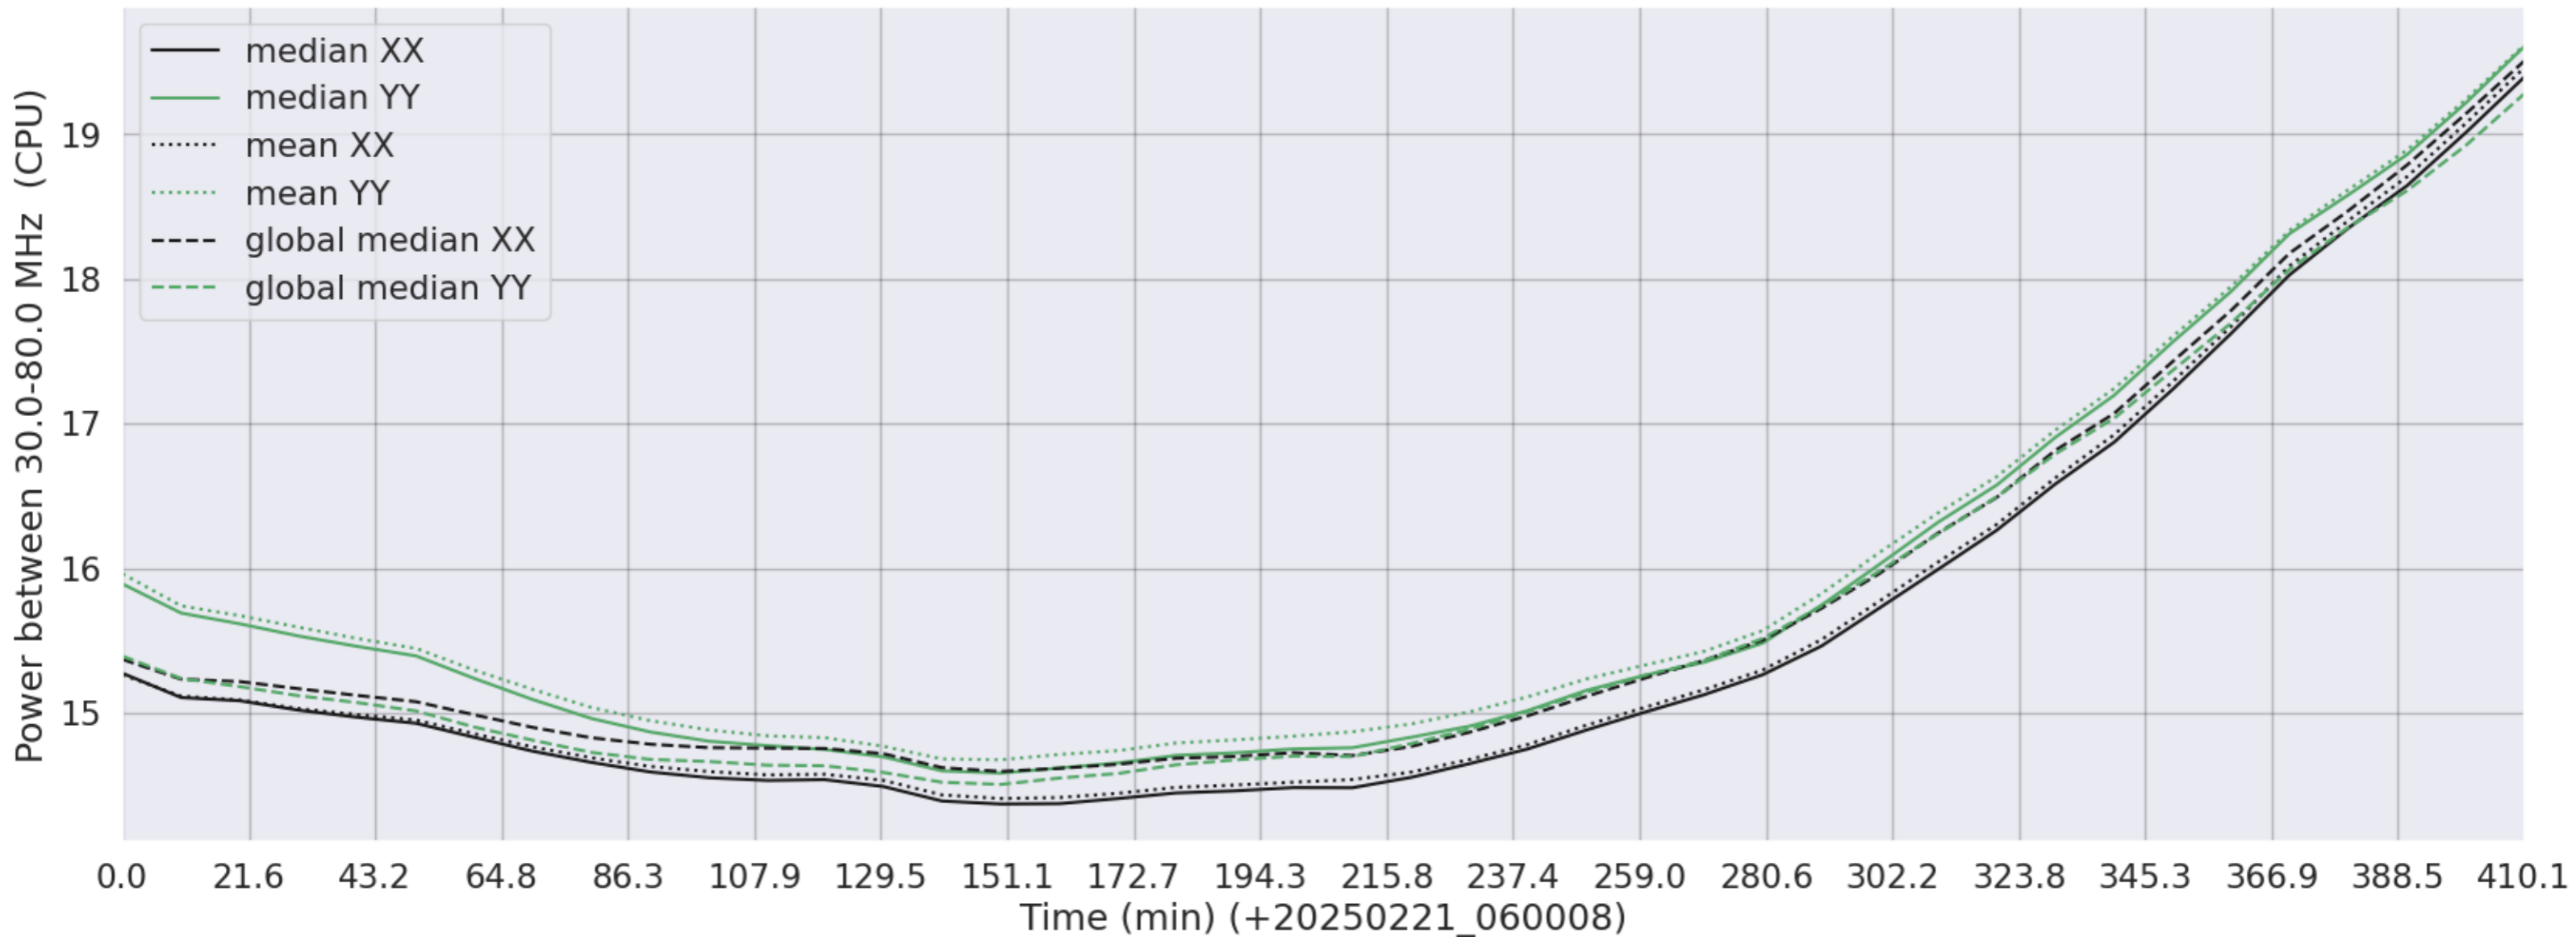

LWA266 - Correlator# 000 - XX FLAGS:Good - YY FLAGS:Good

LWA259 - Correlator# 001 - XX FLAGS:Good - YY FLAGS:Good

LWA268 - Correlator# 002 - XX FLAGS:Good - YY FLAGS:Good

LWA267 - Correlator# 003 - XX FLAGS:Good - YY FLAGS:Good