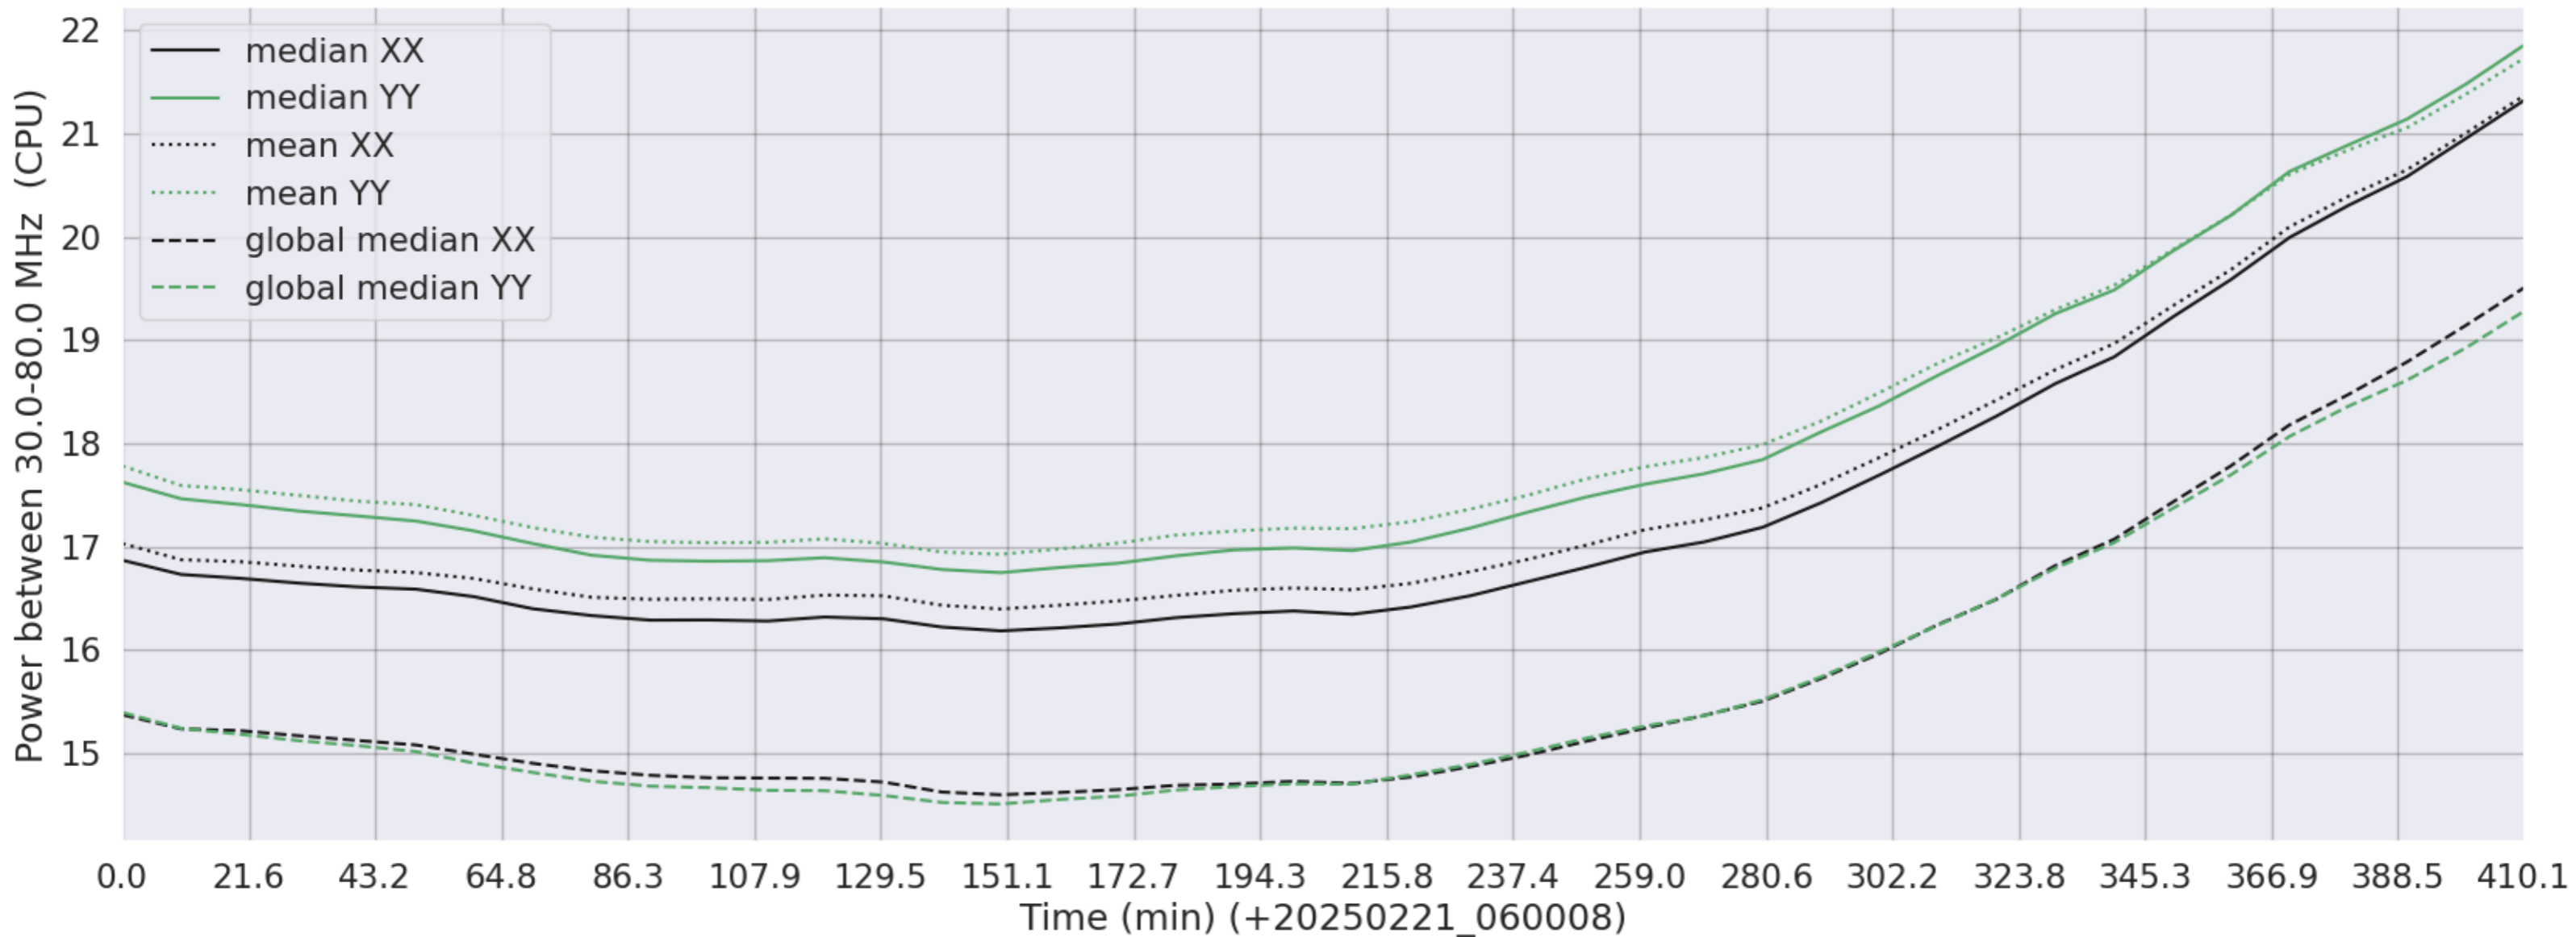

LWA198 - Correlator# 271 - XX FLAGS:Good - YY FLAGS:Good

LWA195 - Correlator# 272 - XX FLAGS:Good - YY FLAGS:Good

LWA194 - Correlator# 273 - XX FLAGS:Good - YY FLAGS:BadSpecShape

LWA197 - Correlator# 274 - XX FLAGS:Good - YY FLAGS:Good