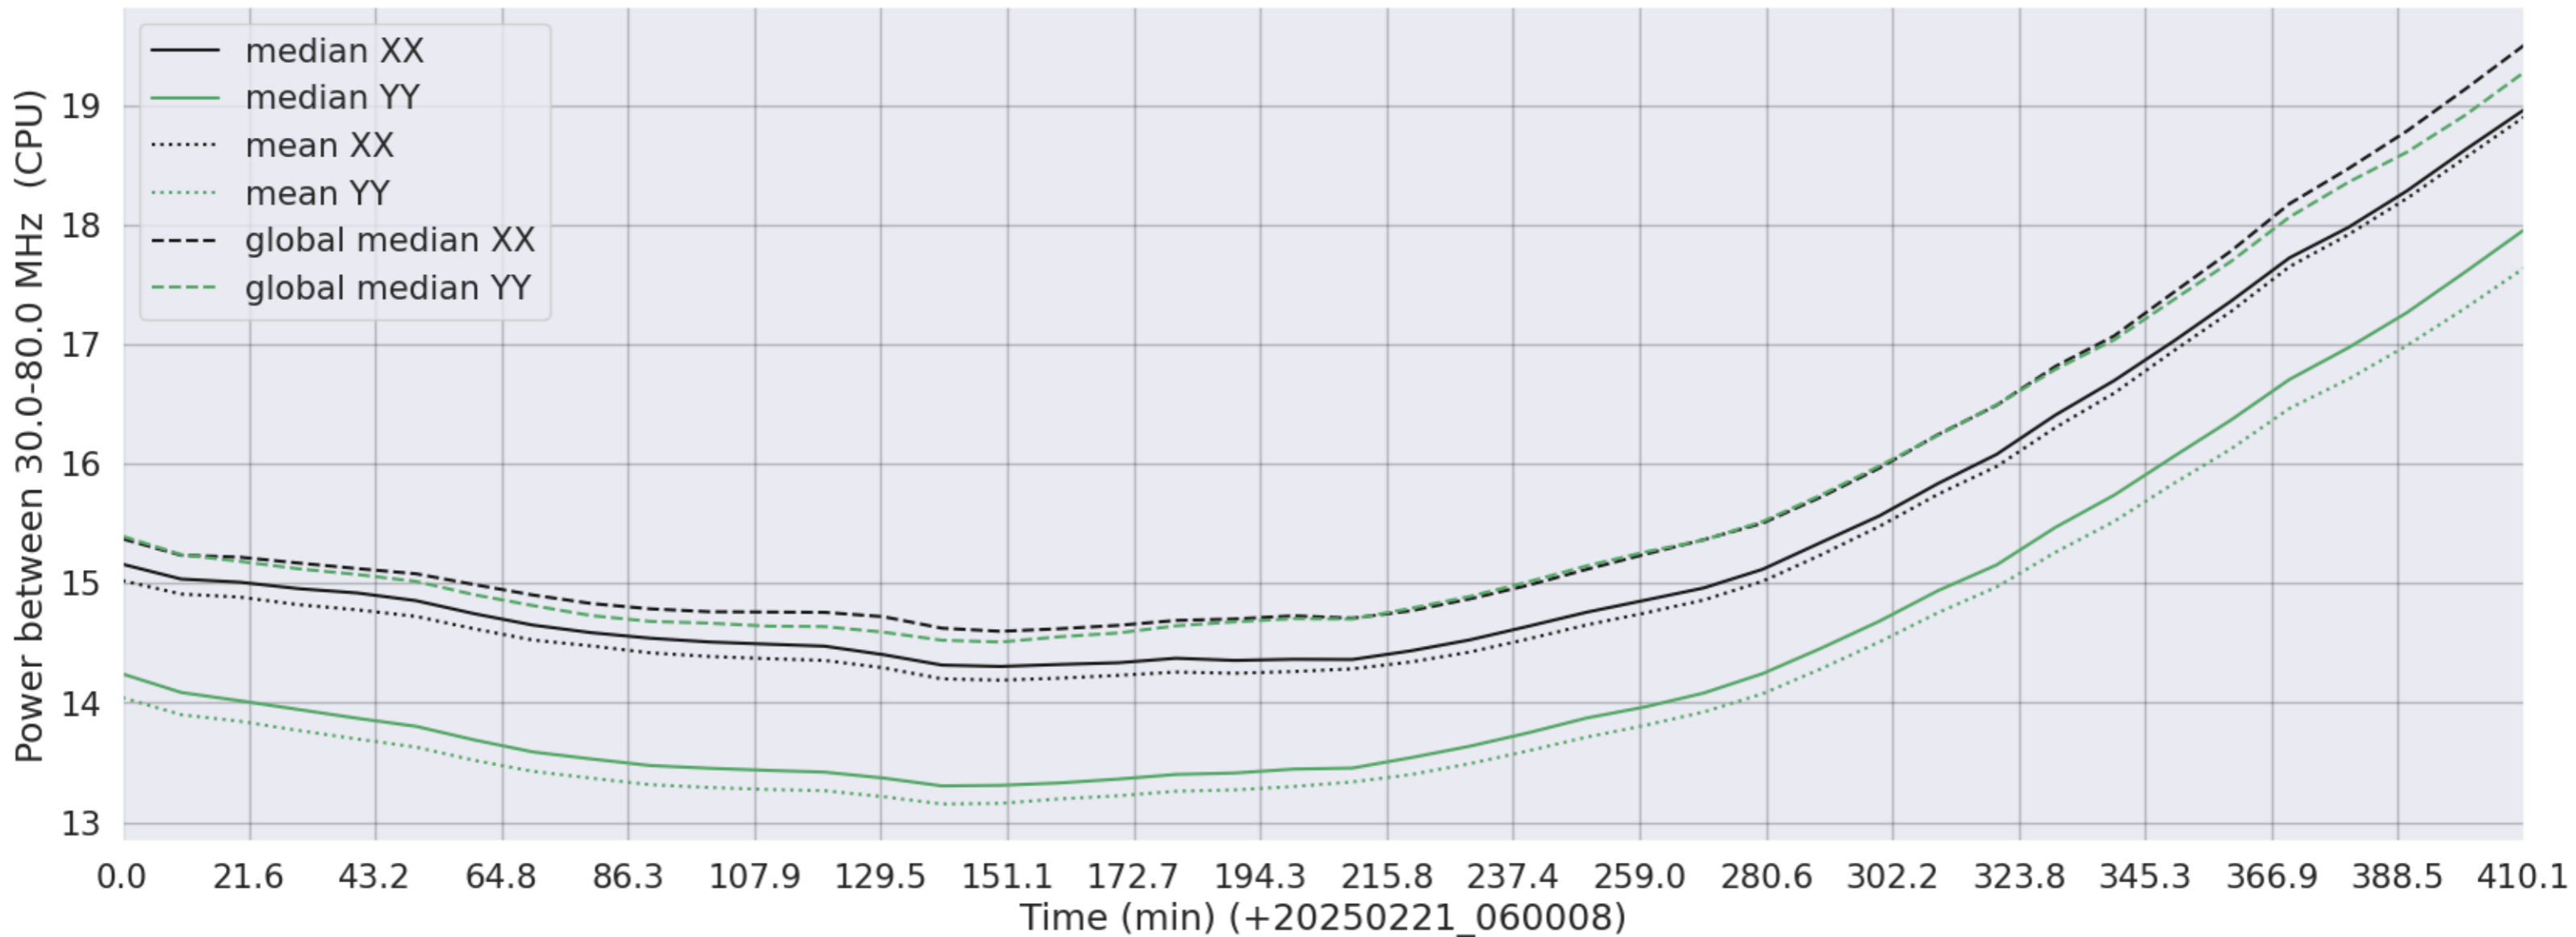

LWA224 - Correlator# 248 - XX FLAGS:Good - YY FLAGS:Good

LWA192 - Correlator# 247 - XX FLAGS:Good - YY FLAGS:Good