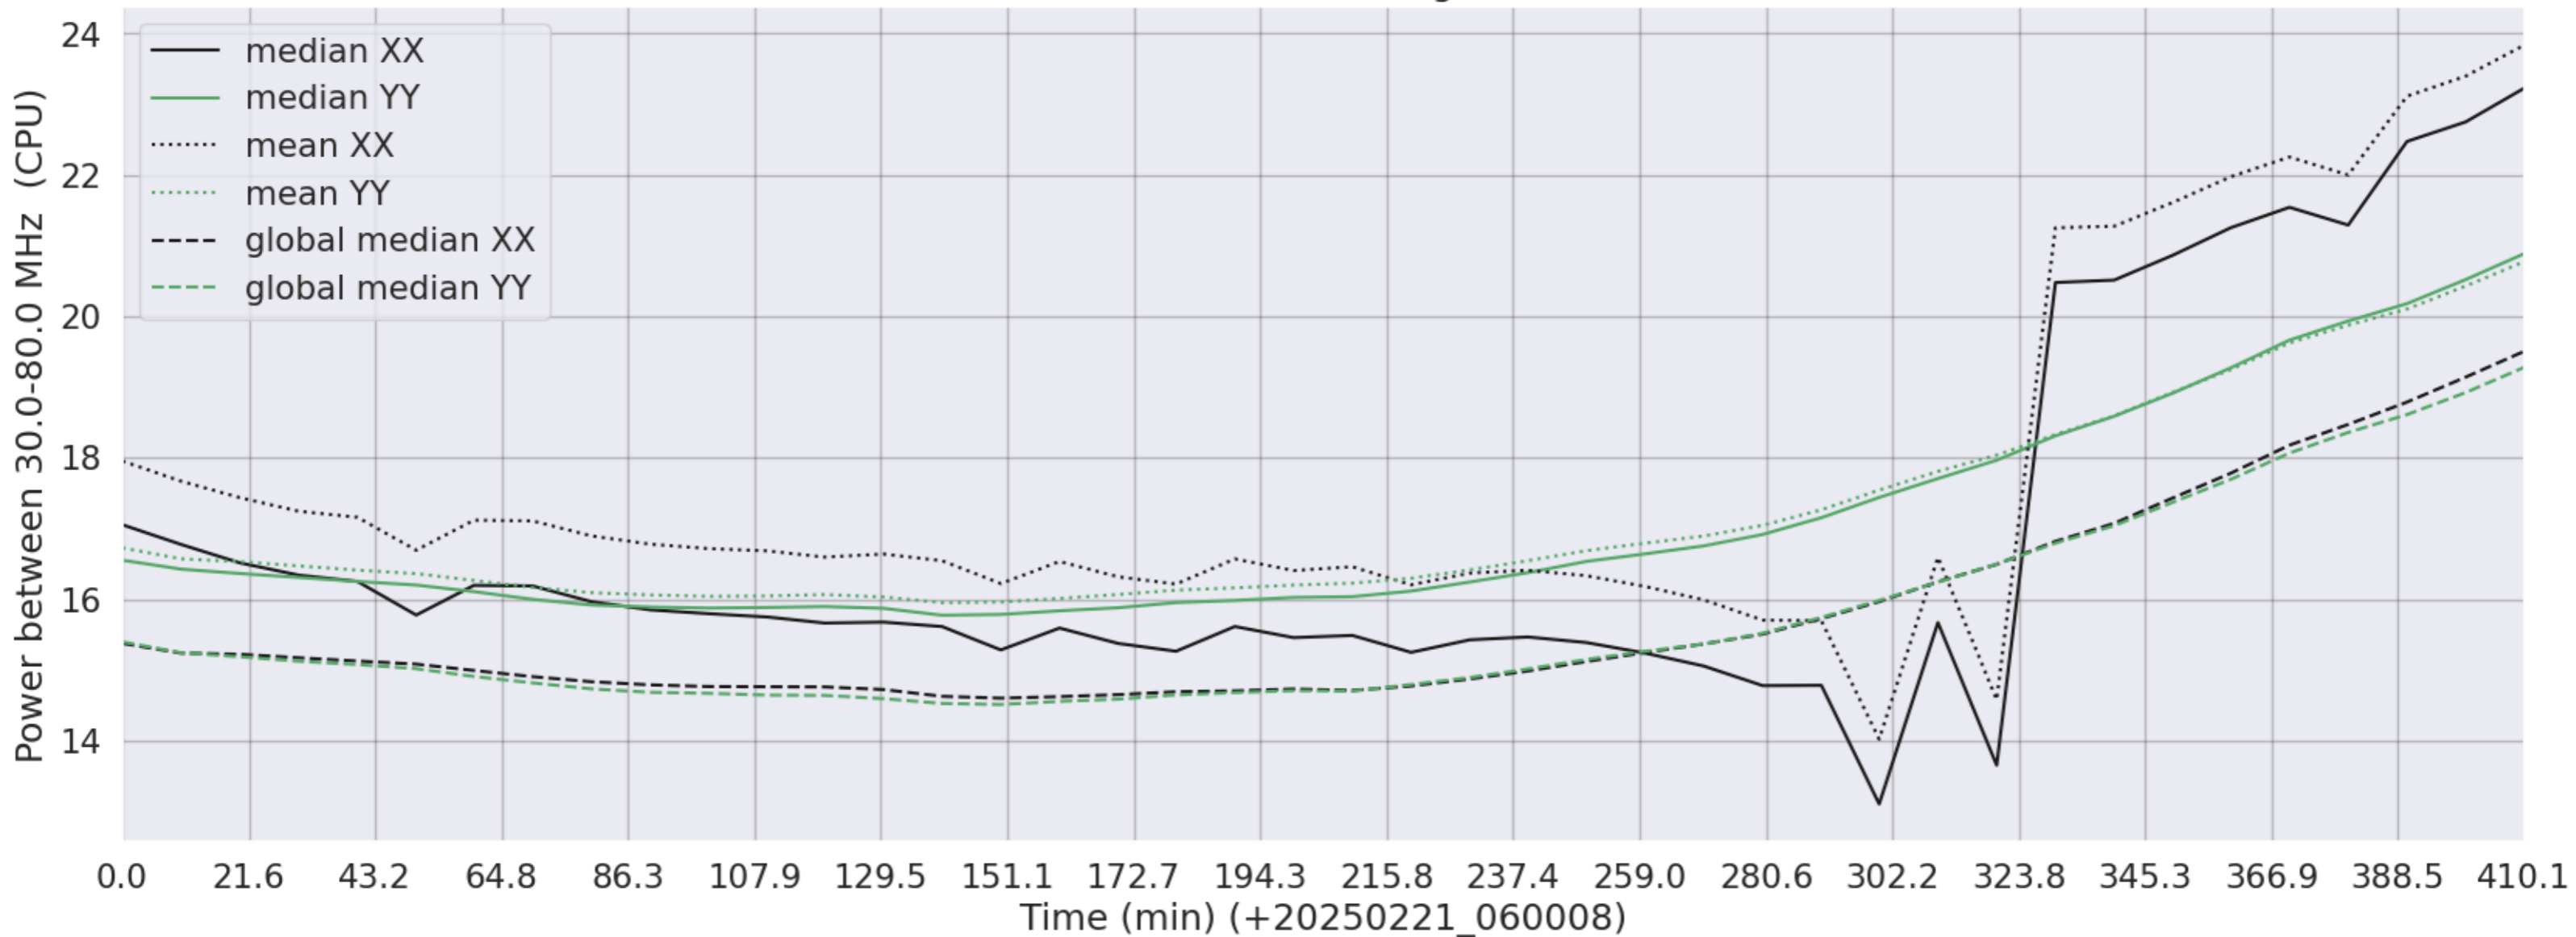

LWA130 - Correlator# 183 - XX FLAGS:Good - YY FLAGS:Good

LWA131 - Correlator# 182 - XX FLAGS:HighTimeVar - YY FLAGS:Good