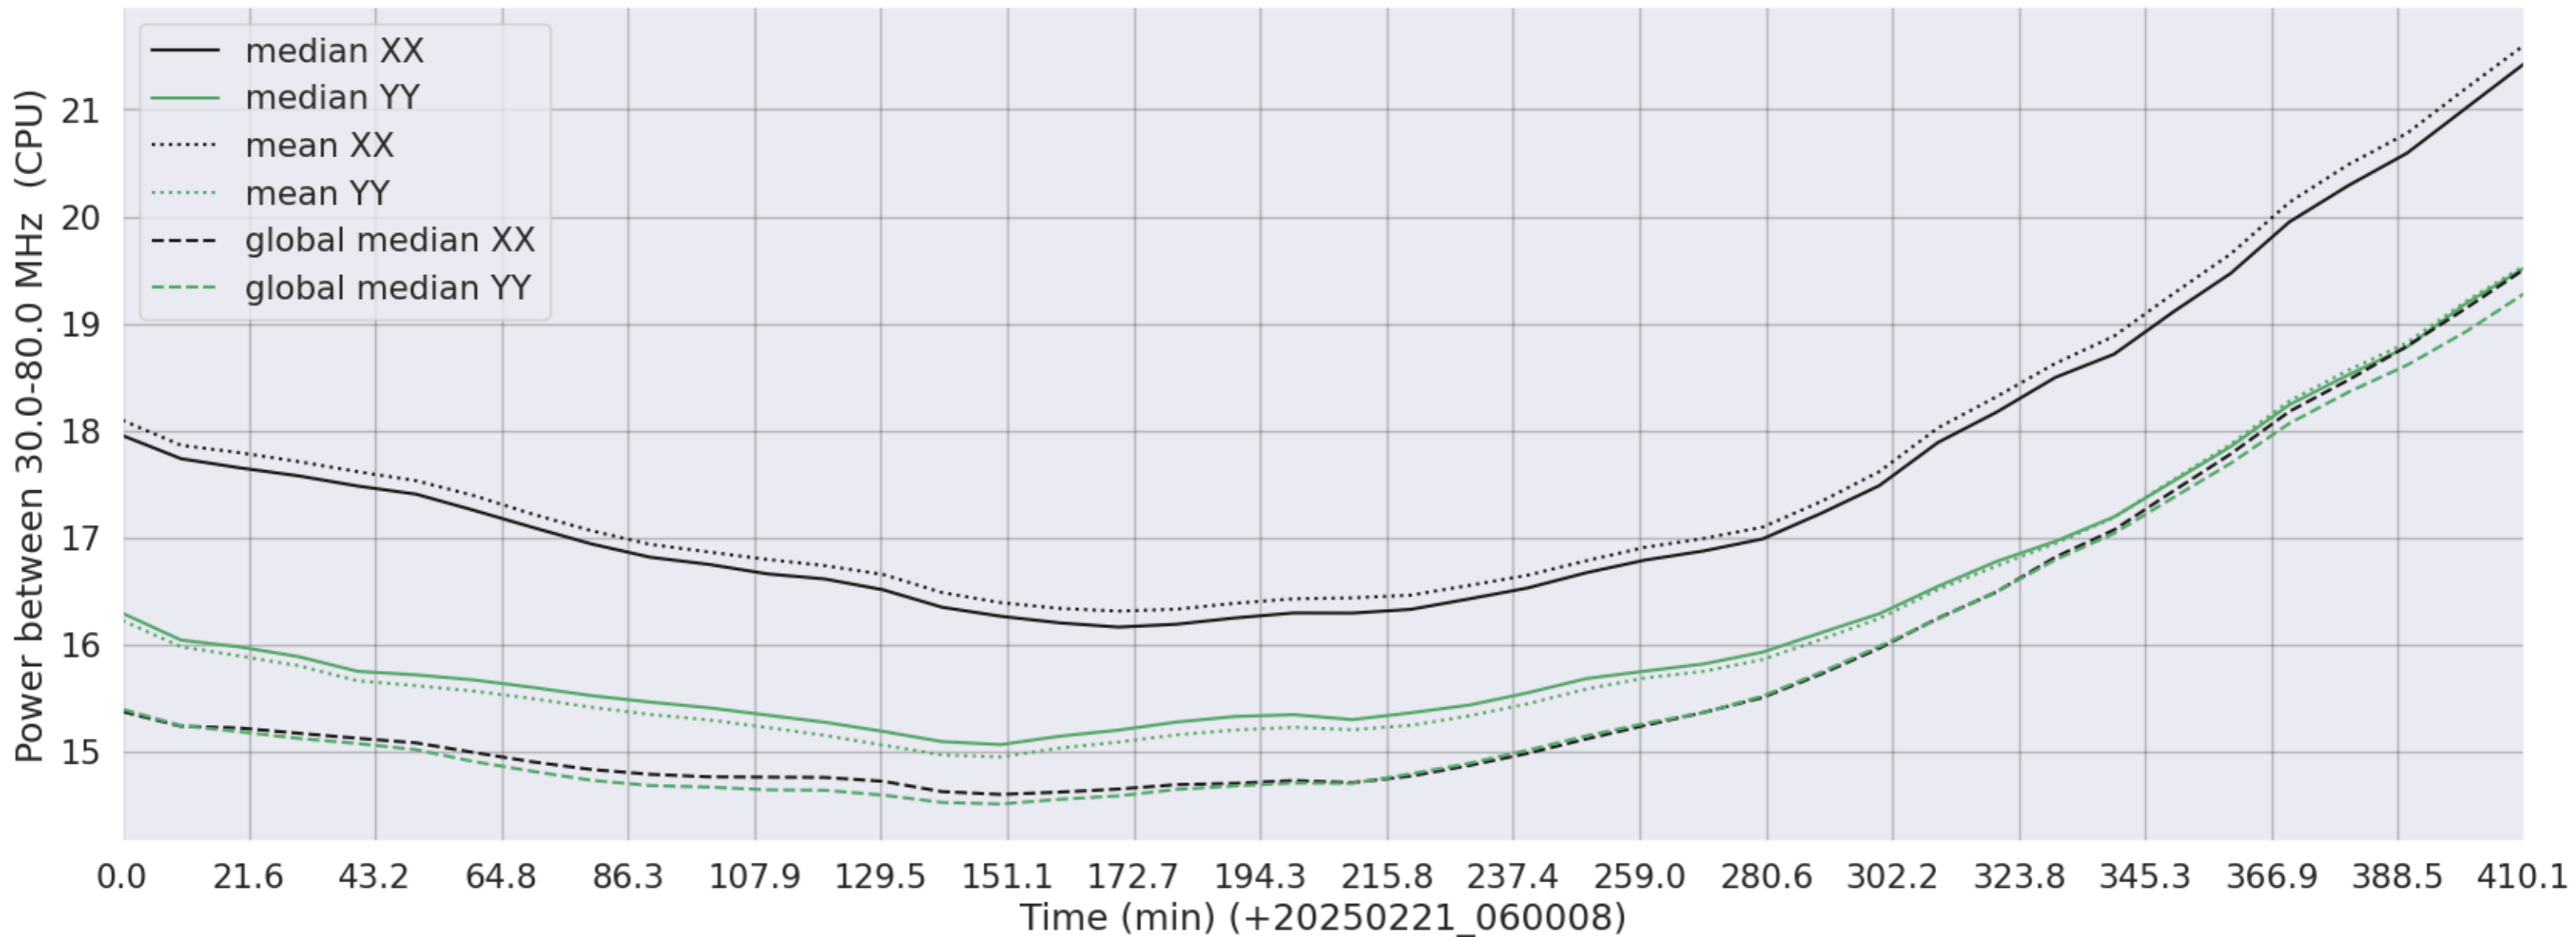

LWA274 - Correlator# 091 - XX FLAGS:Good - YY FLAGS:Good

LWA275 - Correlator# 090 - XX FLAGS:Good - YY FLAGS:Good