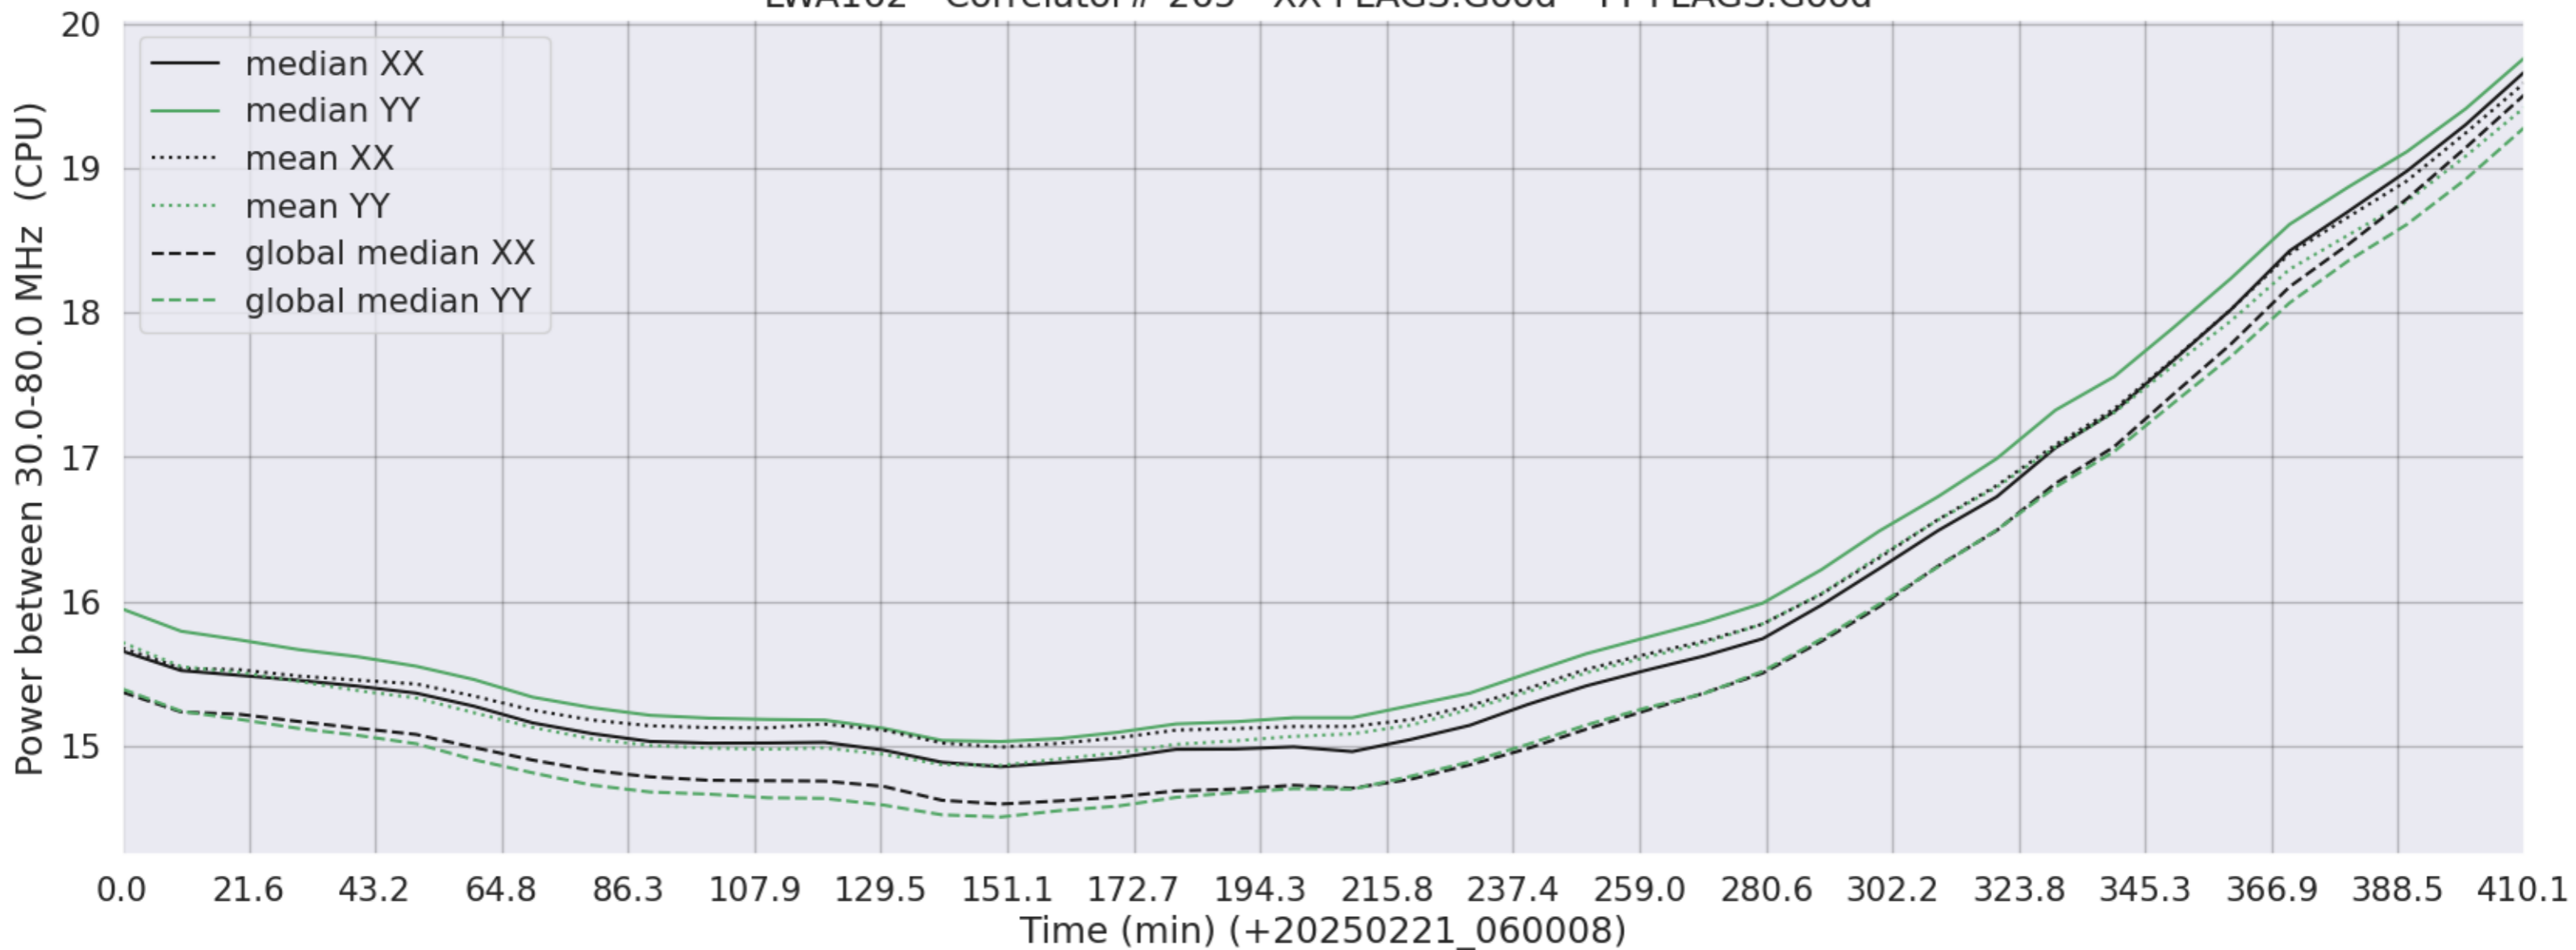

LWA141 - Correlator# 263 - XX FLAGS:Good - YY FLAGS:Good

LWA163 - Correlator# 264 - XX FLAGS:Good - YY FLAGS:Good

LWA162 - Correlator# 265 - XX FLAGS:Good - YY FLAGS:Good

LWA165 - Correlator# 266 - XX FLAGS:Good - YY FLAGS:Good