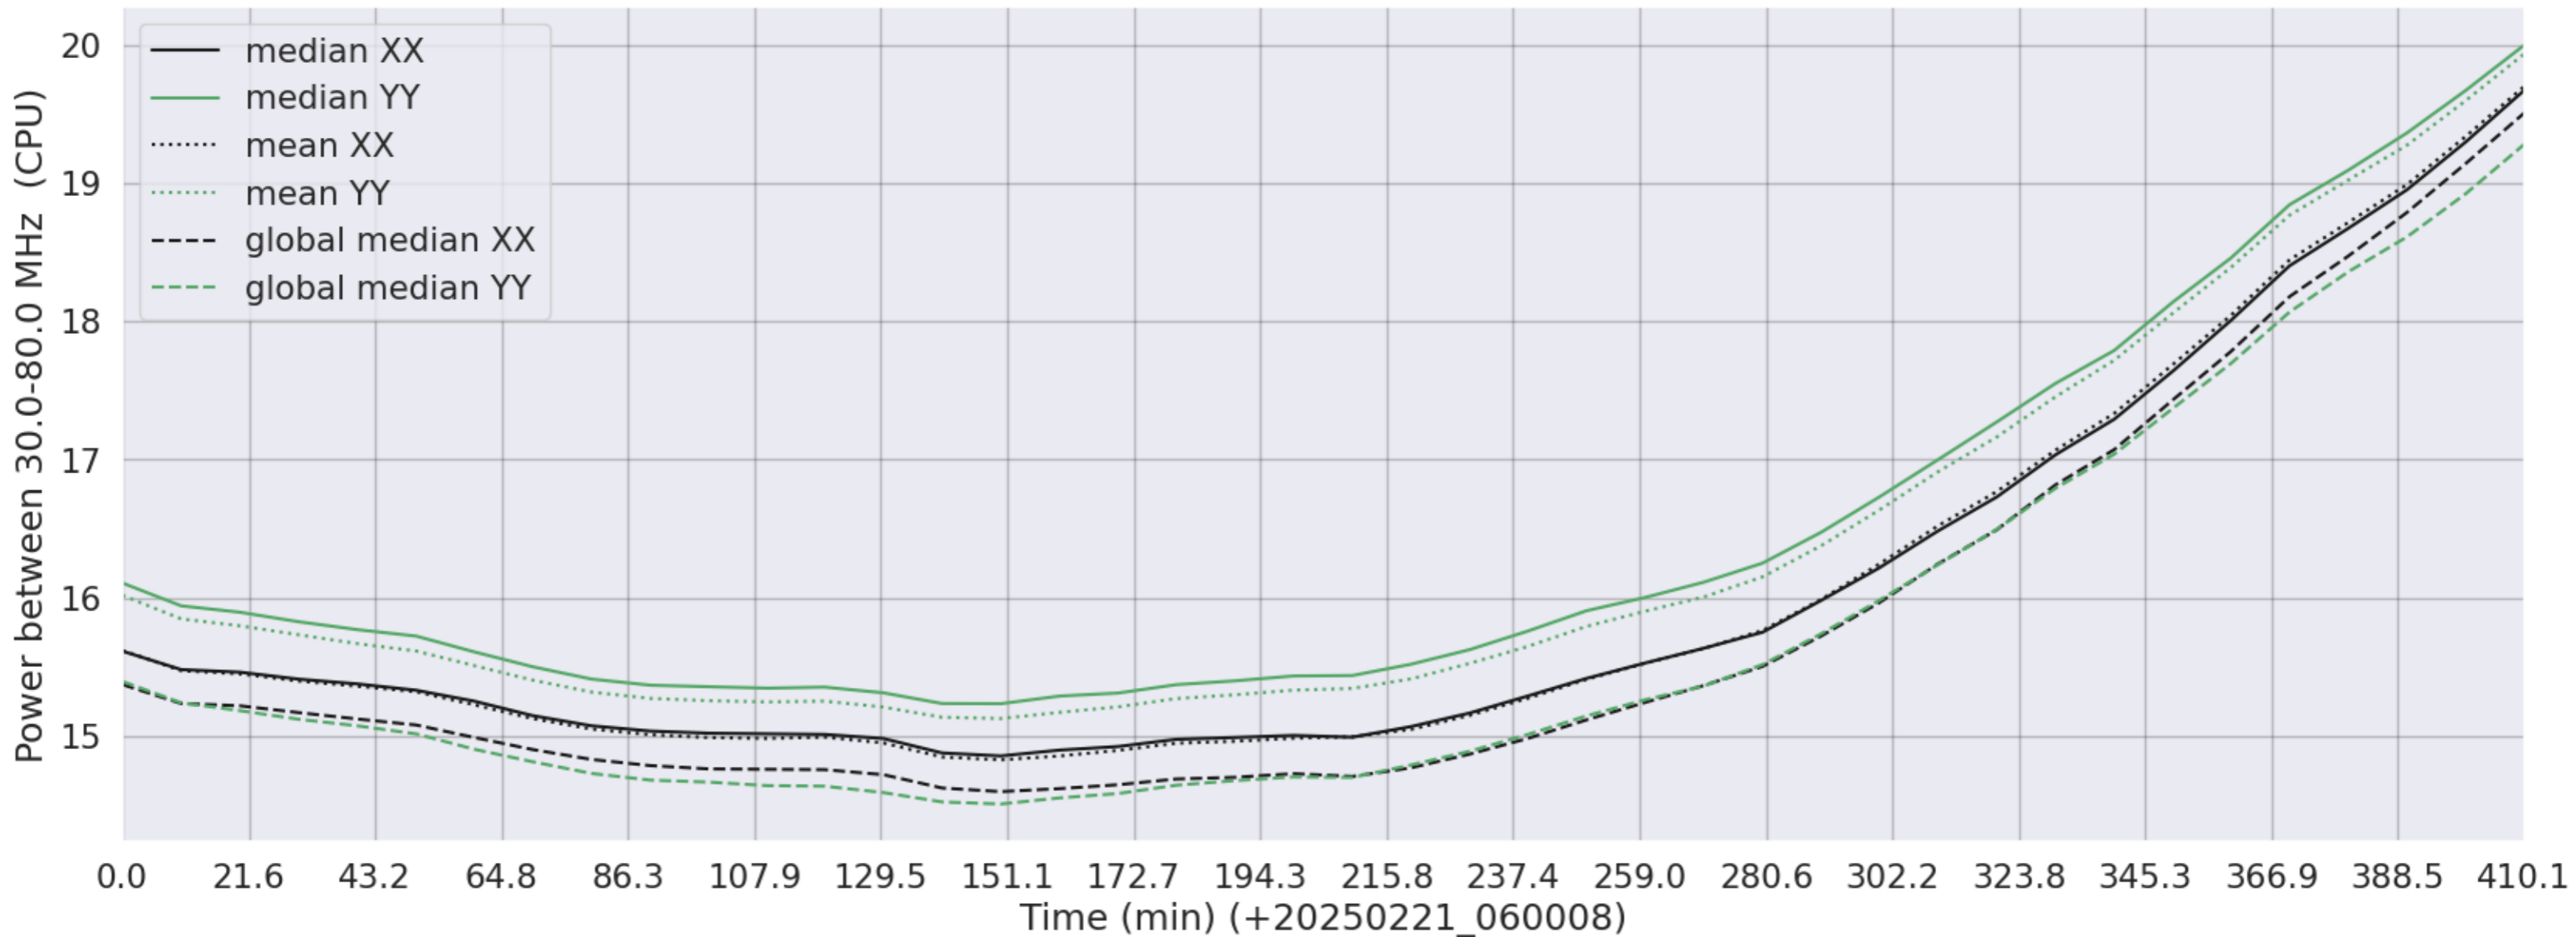

LWA205 - Correlator# 297 - XX FLAGS:Good - YY FLAGS:Good

LWA206 - Correlator# 296 - XX FLAGS:Good - YY FLAGS:Good