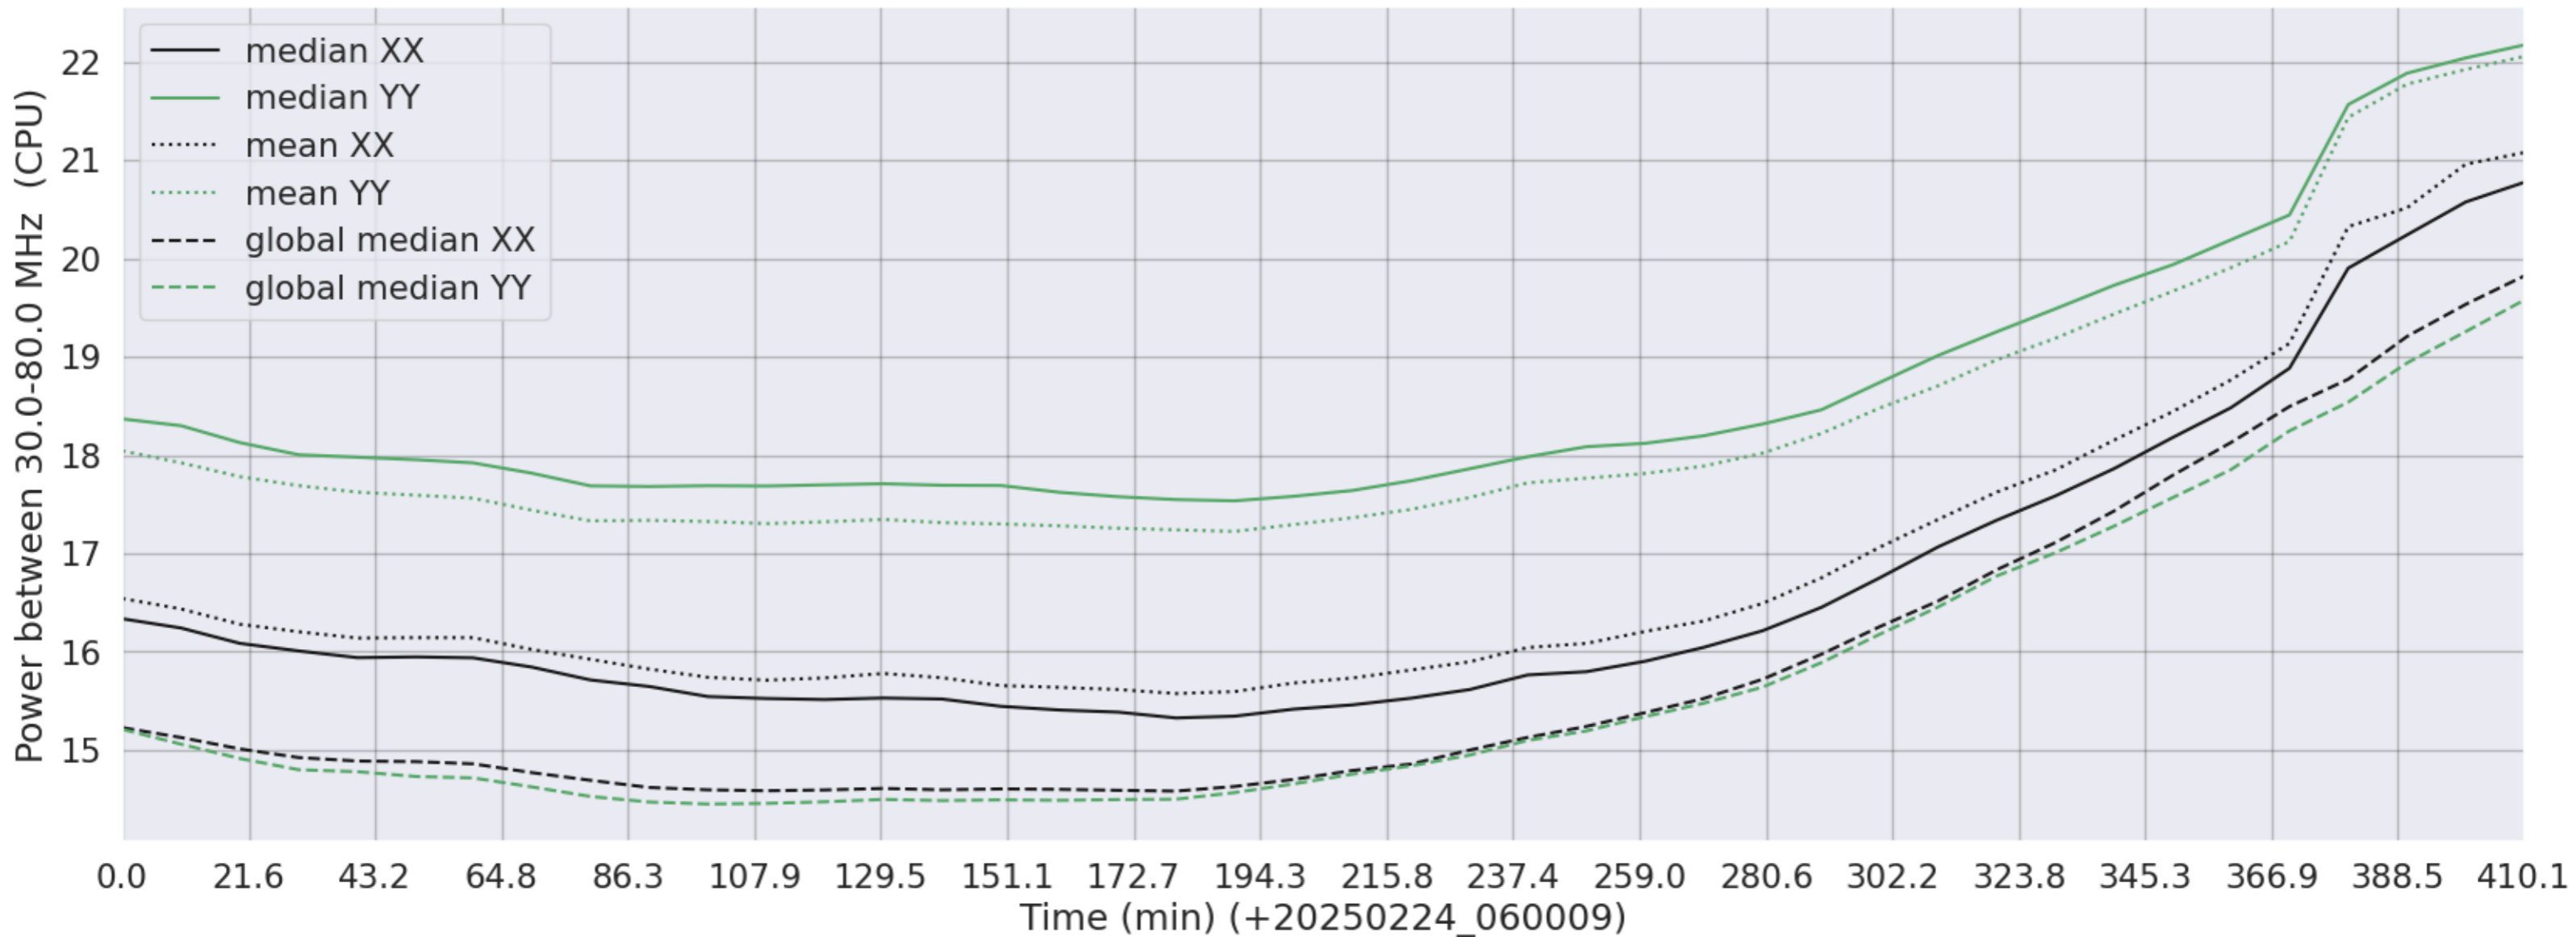

LWA286 - Correlator# 093 - XX FLAGS:Good - YY FLAGS:Good

LWA302 - Correlator# 092 - XX FLAGS:Good - YY FLAGS:Good