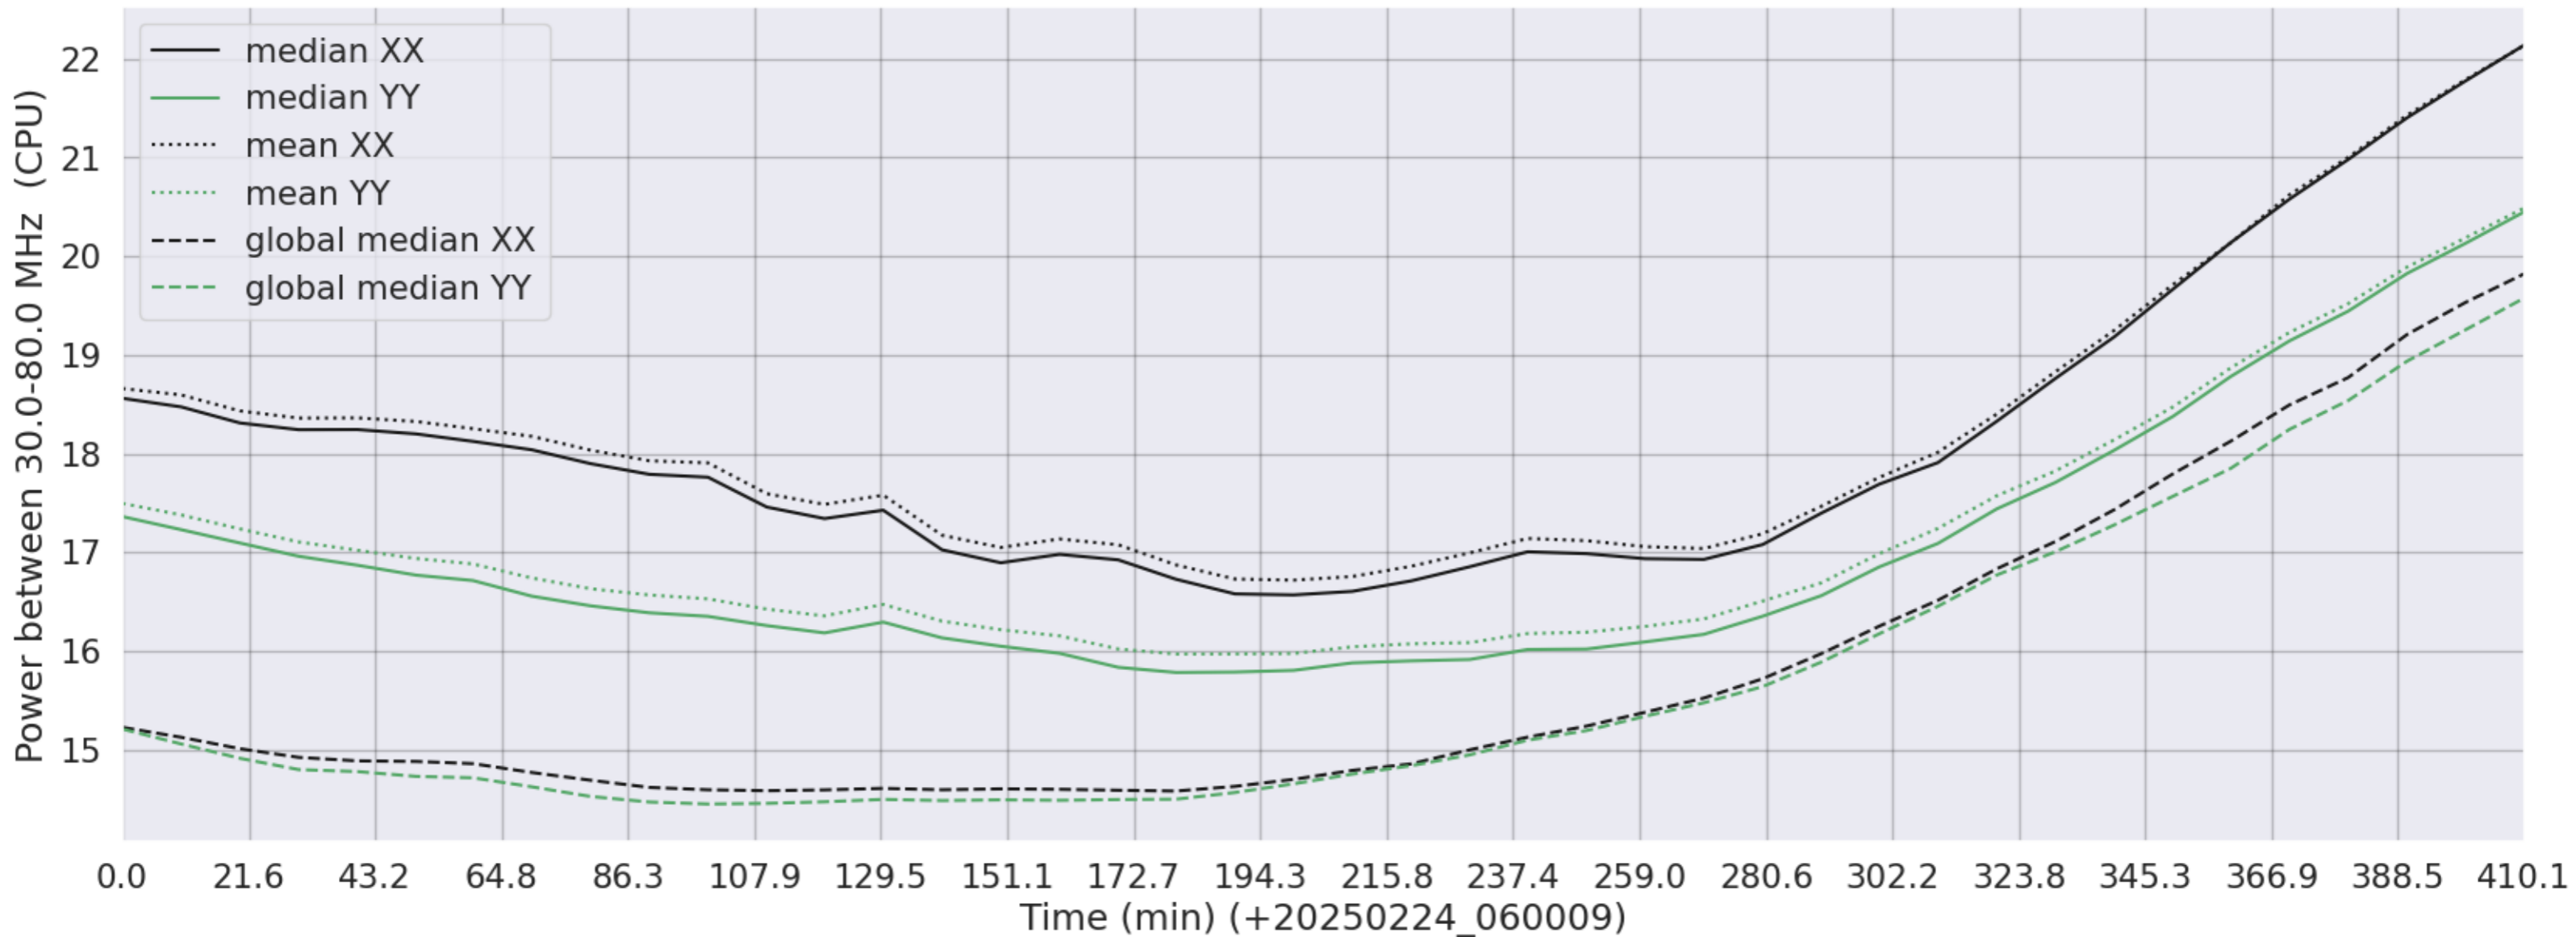

LWA328 - Correlator# 157 - XX FLAGS:Good - YY FLAGS:Good

LWA334 - Correlator# 156 - XX FLAGS:Good - YY FLAGS:Good