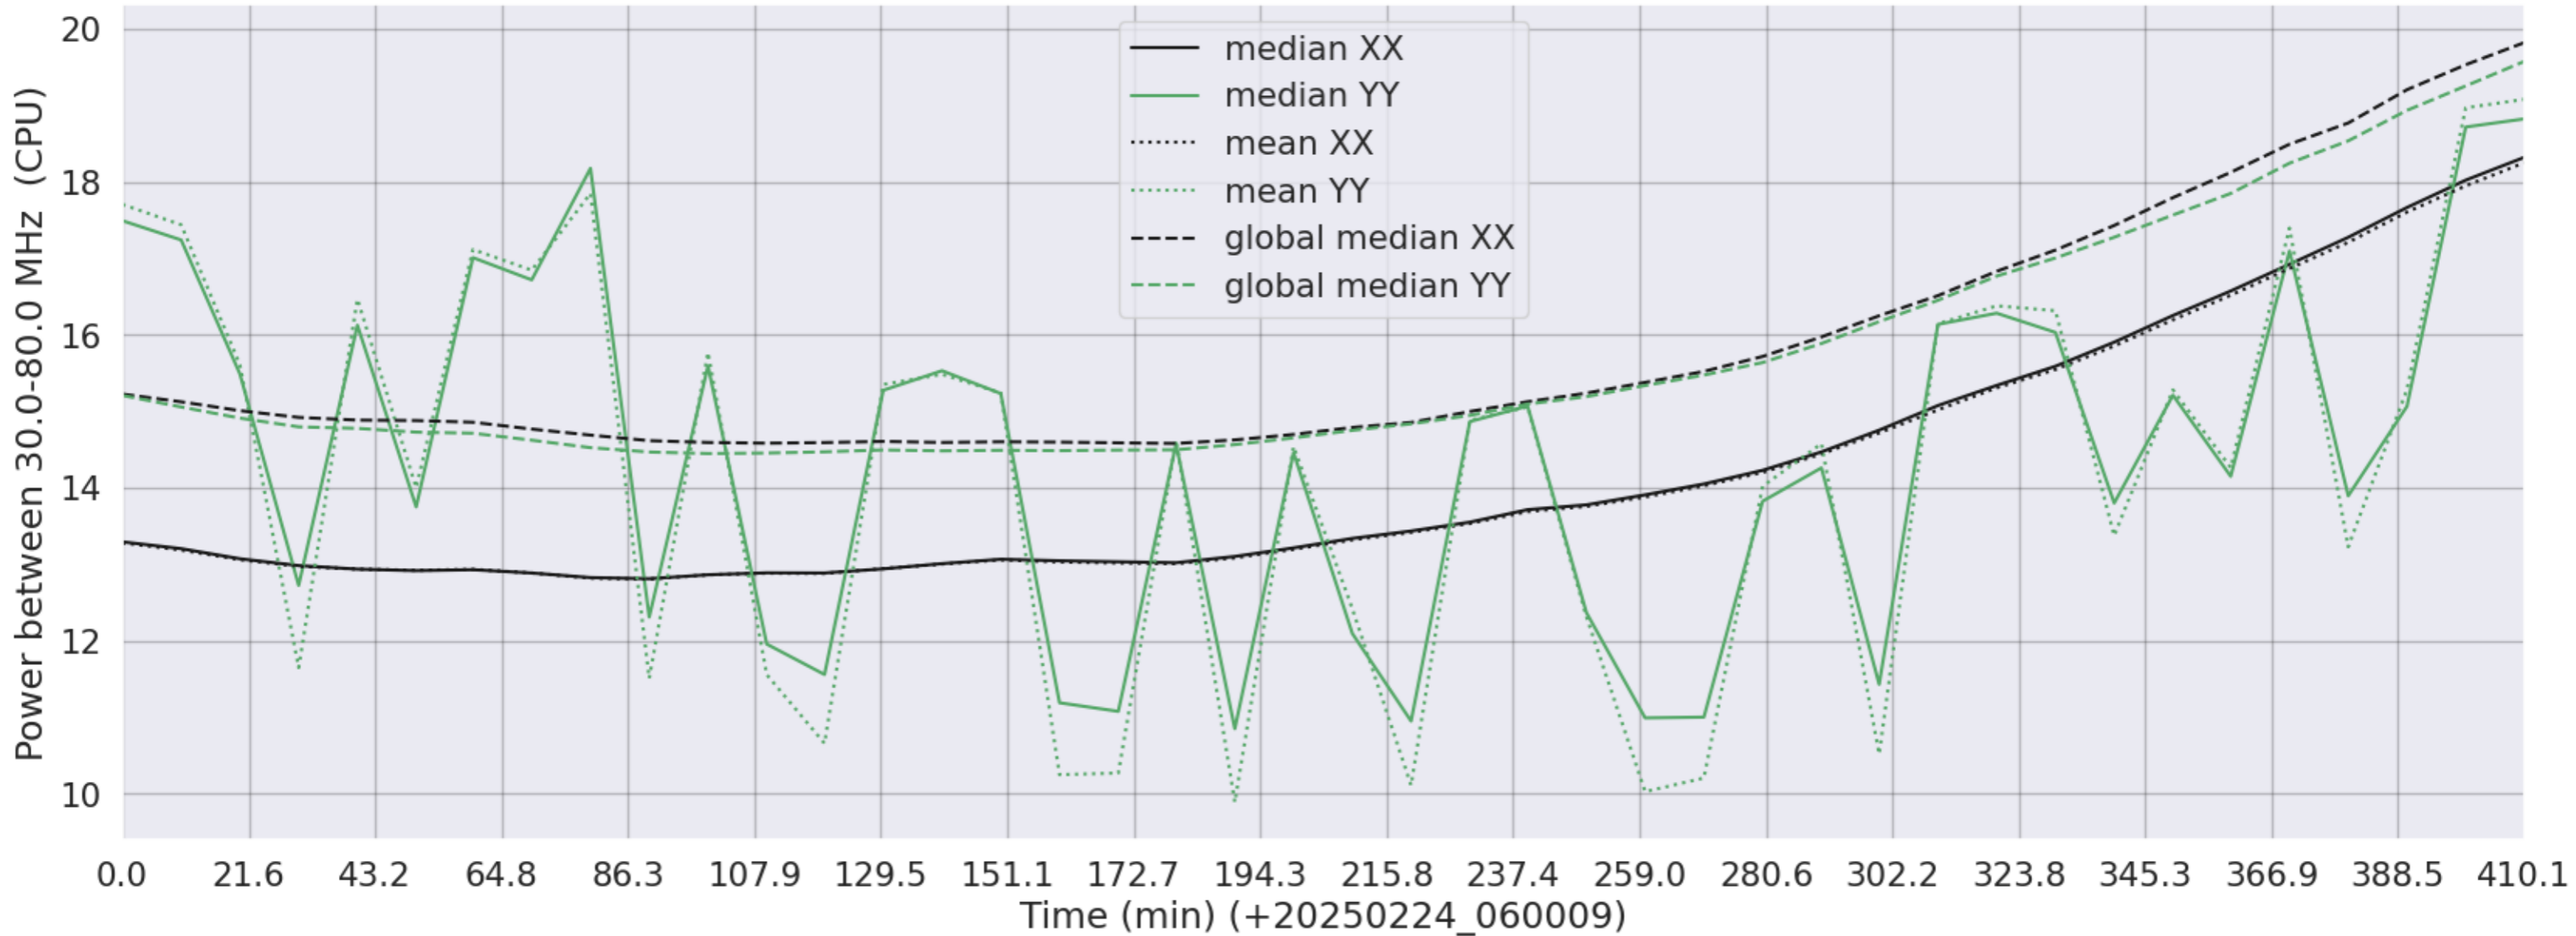

LWA301 - Correlator# 048 - XX FLAGS:Good - YY FLAGS:Good

LWA298 - Correlator# 049 - XX FLAGS:Good - YY FLAGS:Good

LWA305 - Correlator# 050 - XX FLAGS:Good - YY FLAGS:Good

LWA303 - Correlator# 051 - XX FLAGS:Good - YY FLAGS:HighTimeVar