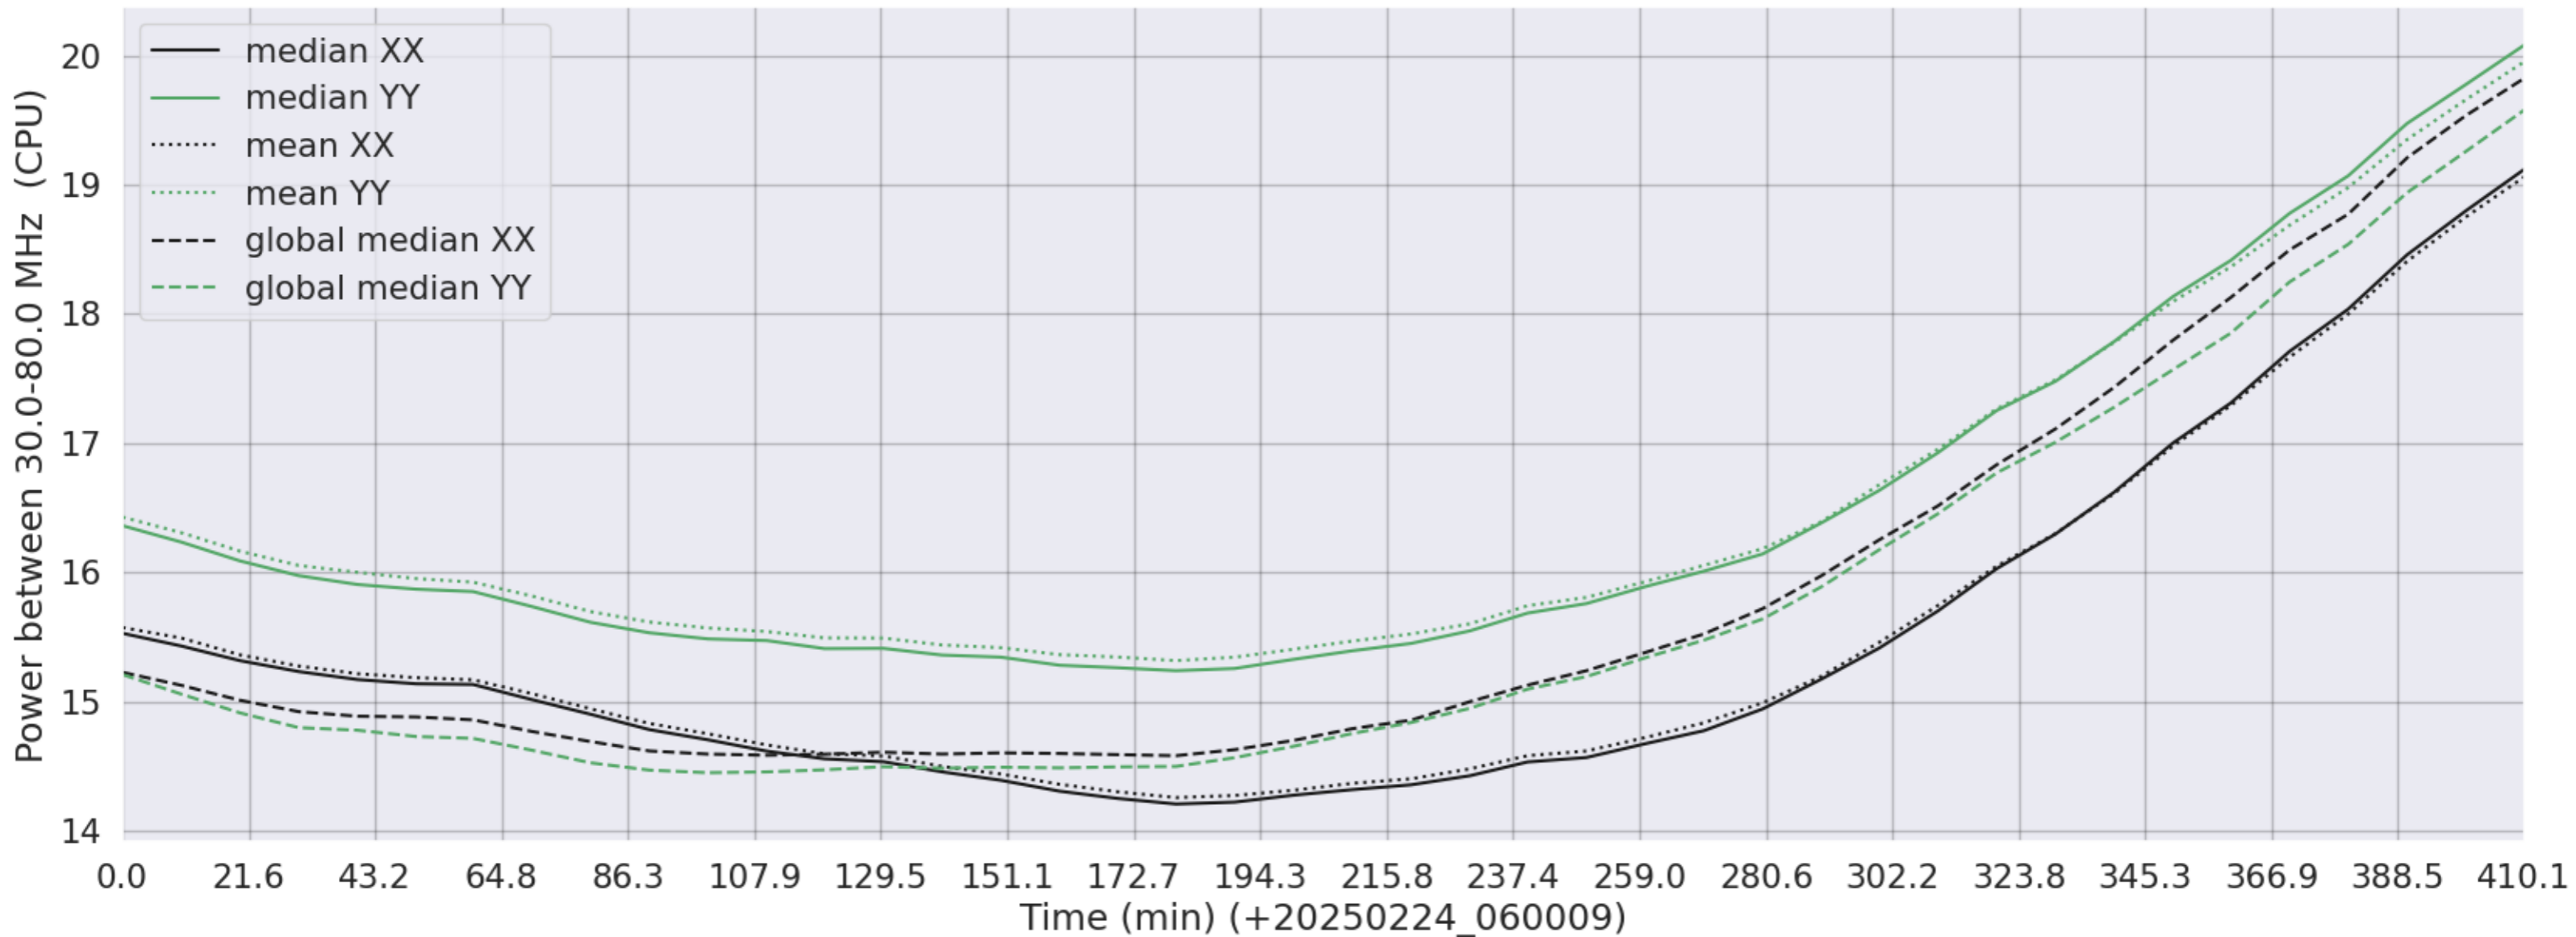

LWA292 - Correlator# 044 - XX FLAGS:Good - YY FLAGS:LowPower

LWA291 - Correlator# 045 - XX FLAGS:Good - YY FLAGS:HighTimeVar

LWA296 - Correlator# 046 - XX FLAGS:Good - YY FLAGS:Good

LWA295 - Correlator# 047 - XX FLAGS:Good - YY FLAGS:Good