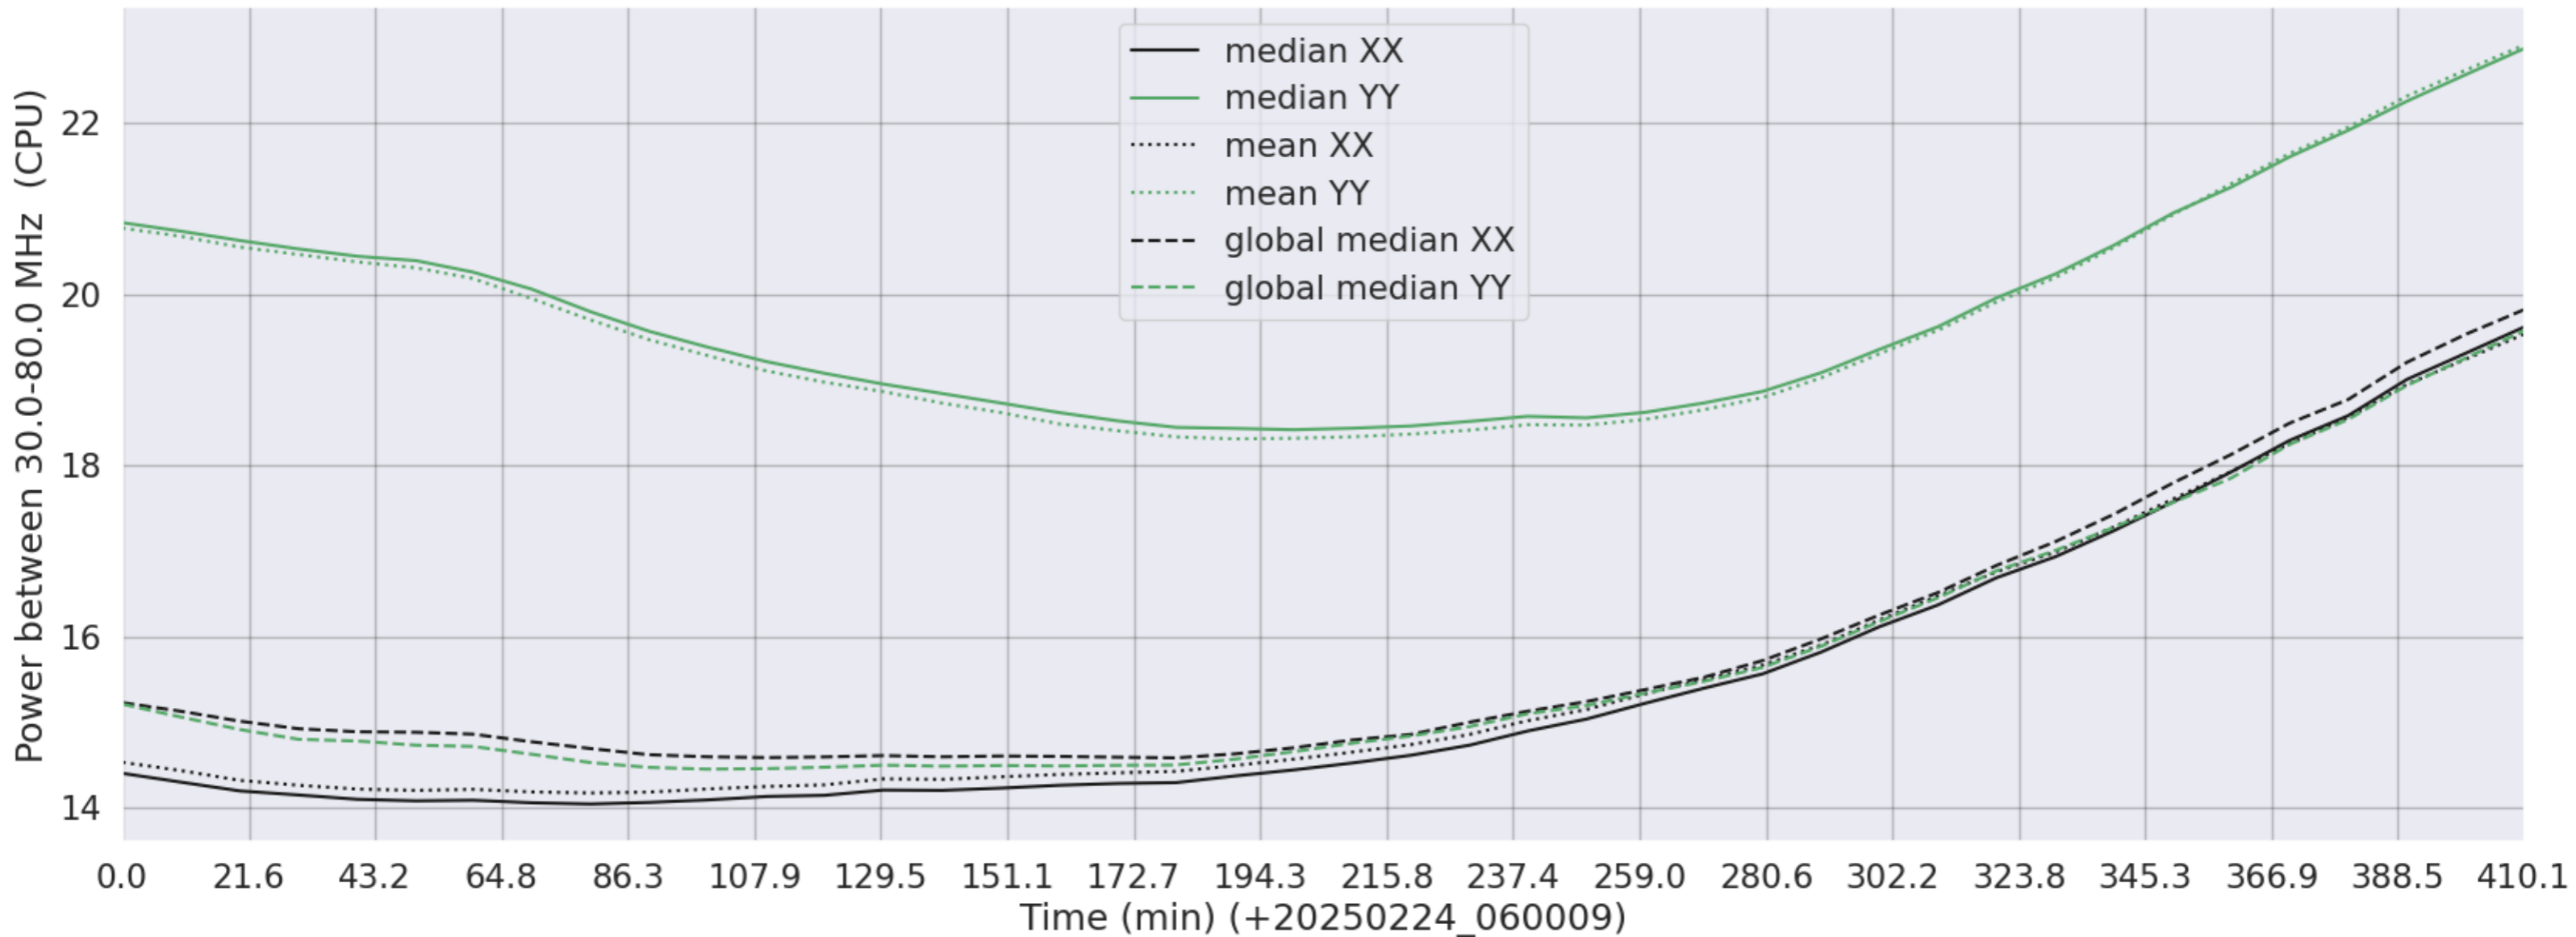

LWA357 - Correlator# 286 - XX FLAGS:Good - YY FLAGS:Good

LWA290 - Correlator# 285 - XX FLAGS:Good - YY FLAGS:Good