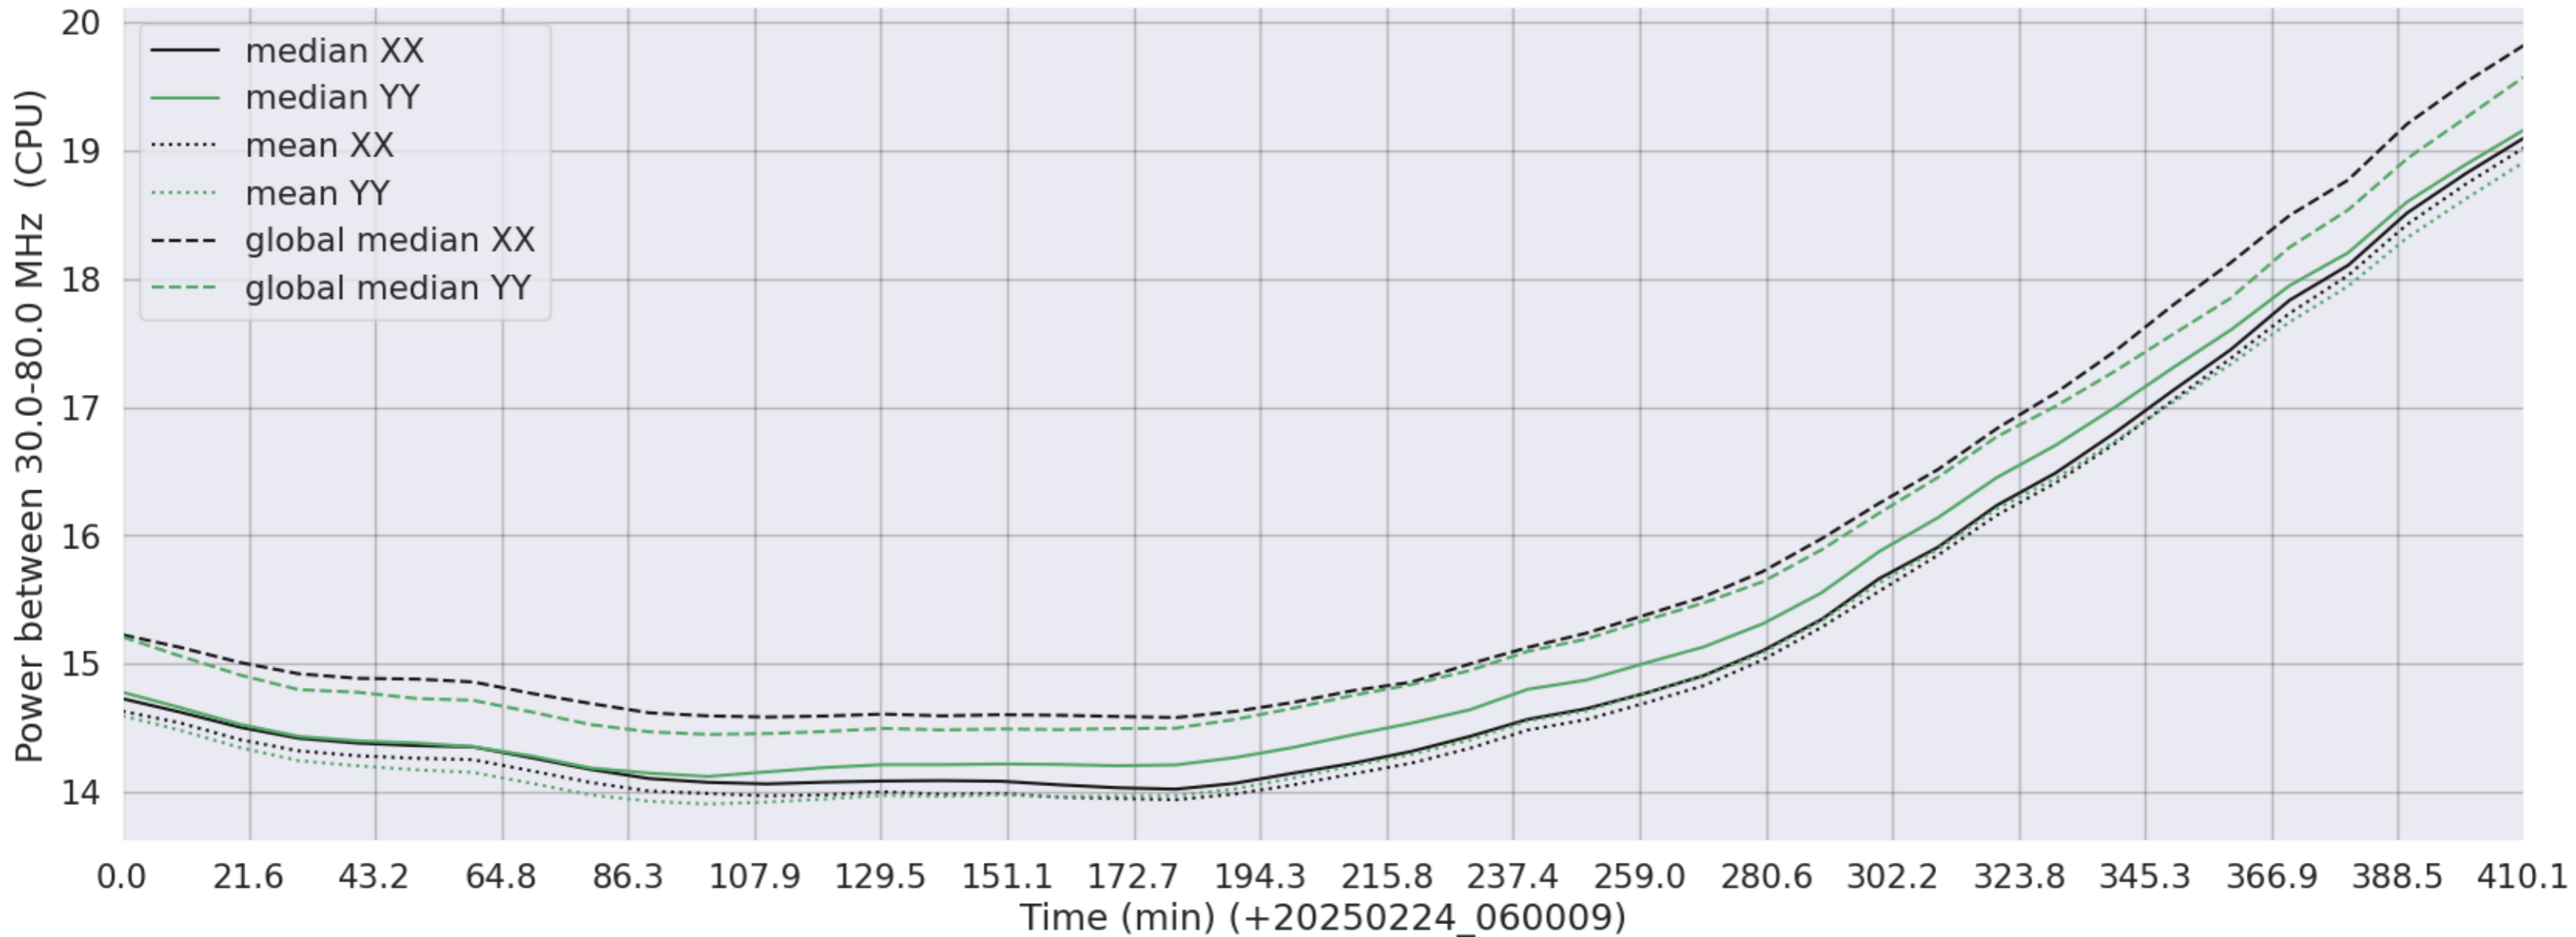

LWA055 - Correlator# 121 - XX FLAGS:Good - YY FLAGS:Good

LWA084 - Correlator# 120 - XX FLAGS:Good - YY FLAGS:Good