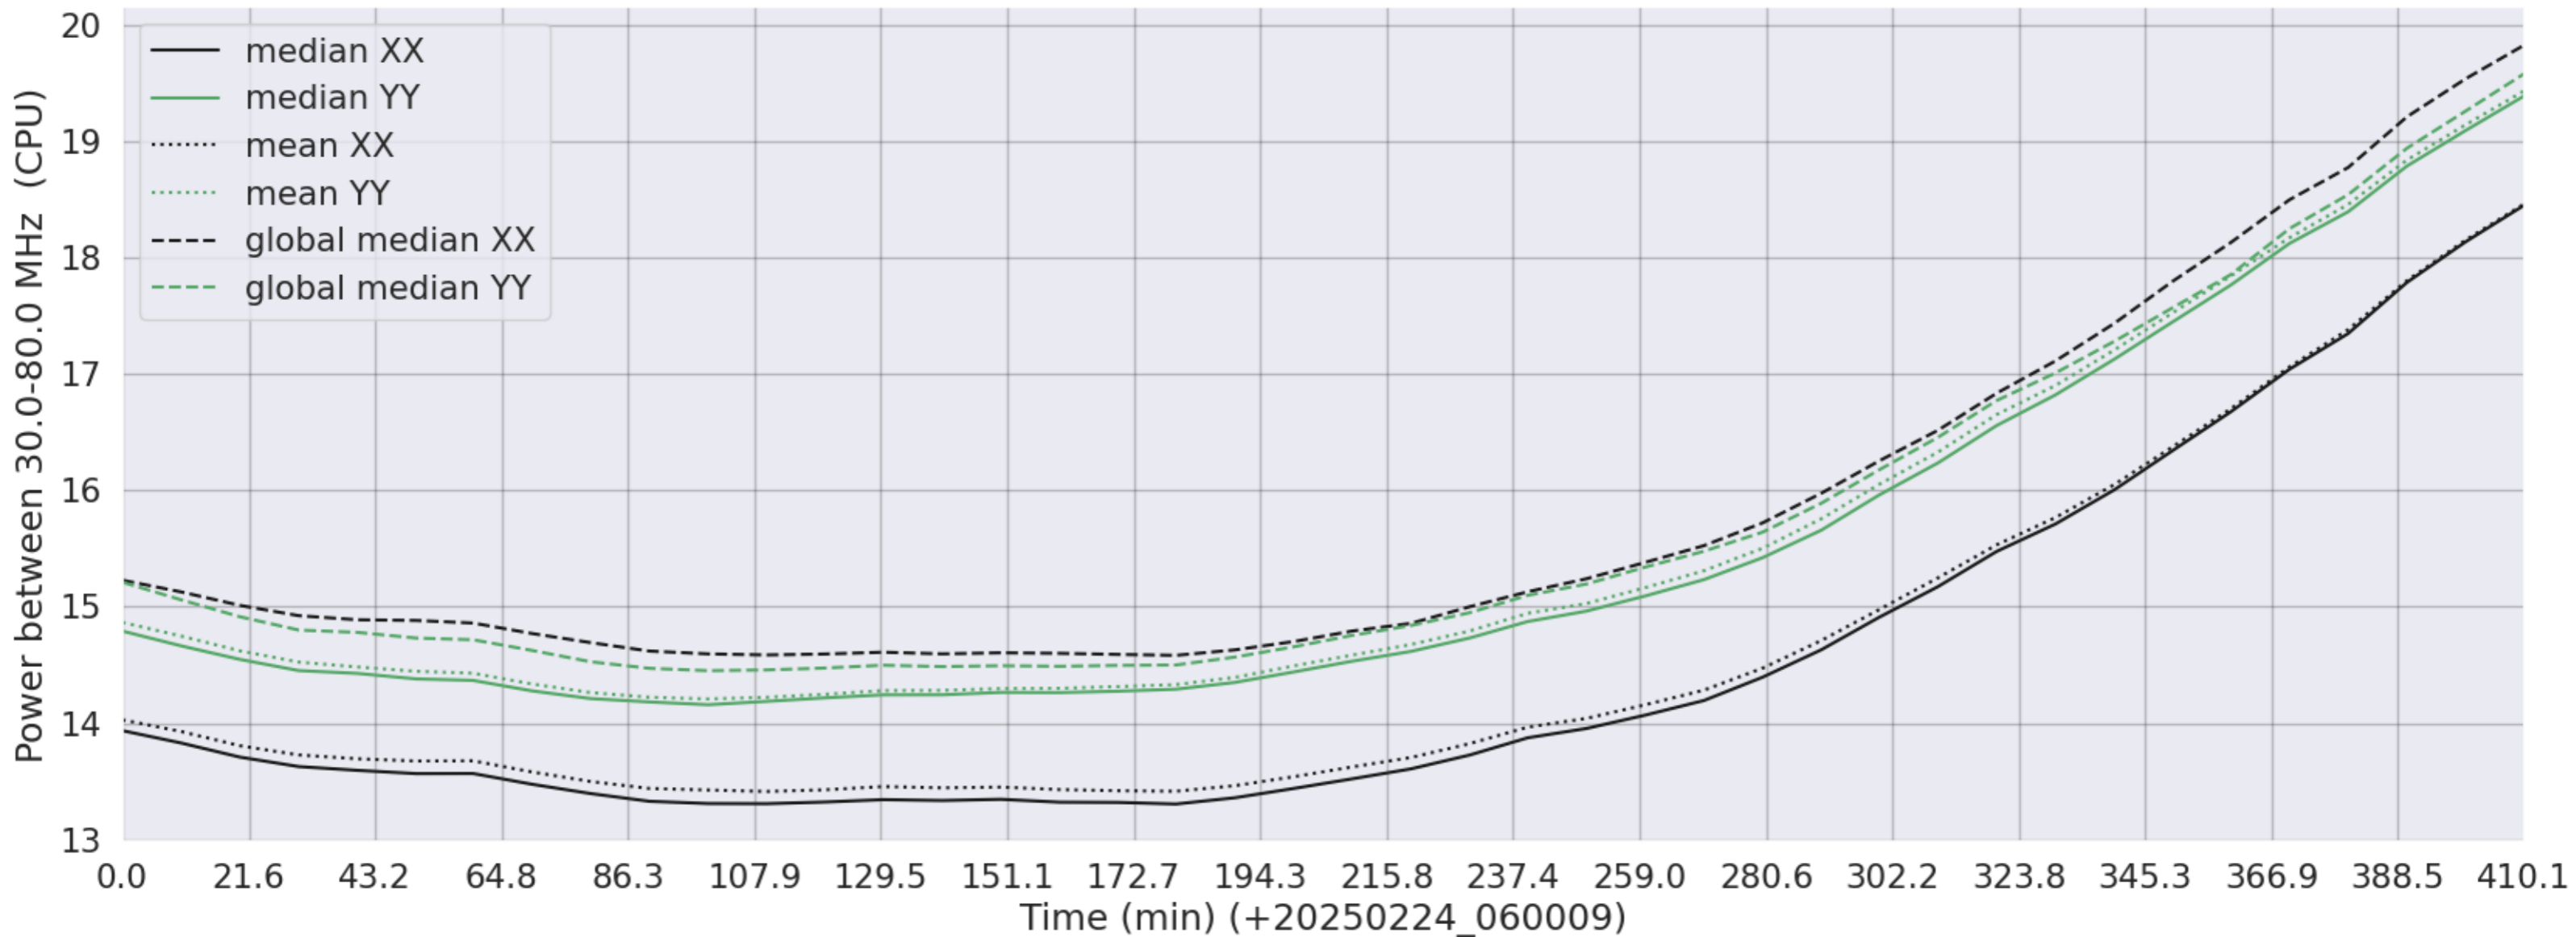

LWA070 - Correlator# 168 - XX FLAGS:Good - YY FLAGS:Good

LWA069 - Correlator# 169 - XX FLAGS:LowPower - YY FLAGS:Good

LWA097 - Correlator# 170 - XX FLAGS:Good - YY FLAGS:Good

LWA072 - Correlator# 171 - XX FLAGS:Good - YY FLAGS:Good