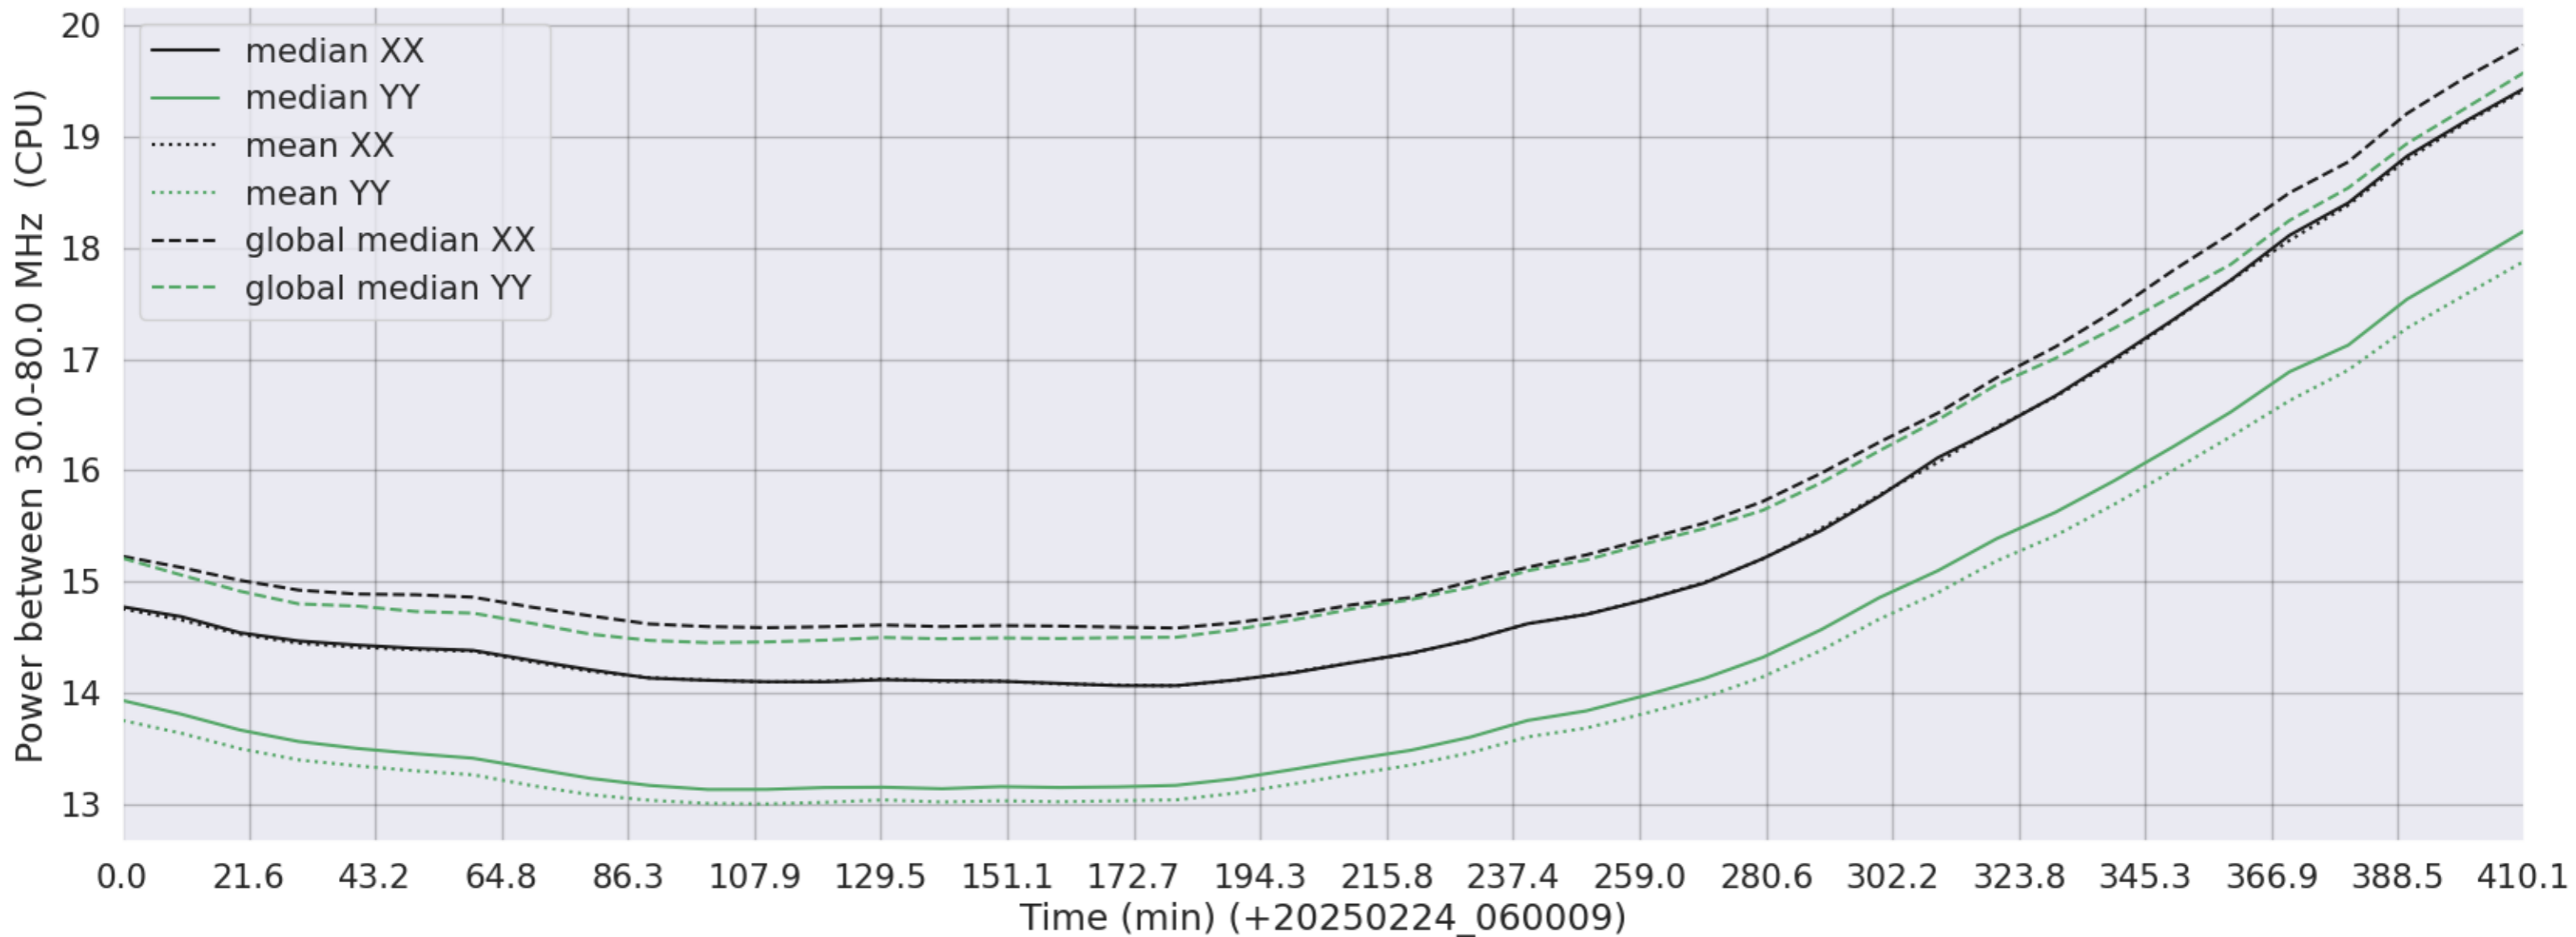

LWA095 - Correlator# 150 - XX FLAGS:Good - YY FLAGS:Good

LWA092 - Correlator# 149 - XX FLAGS:Good - YY FLAGS:Good