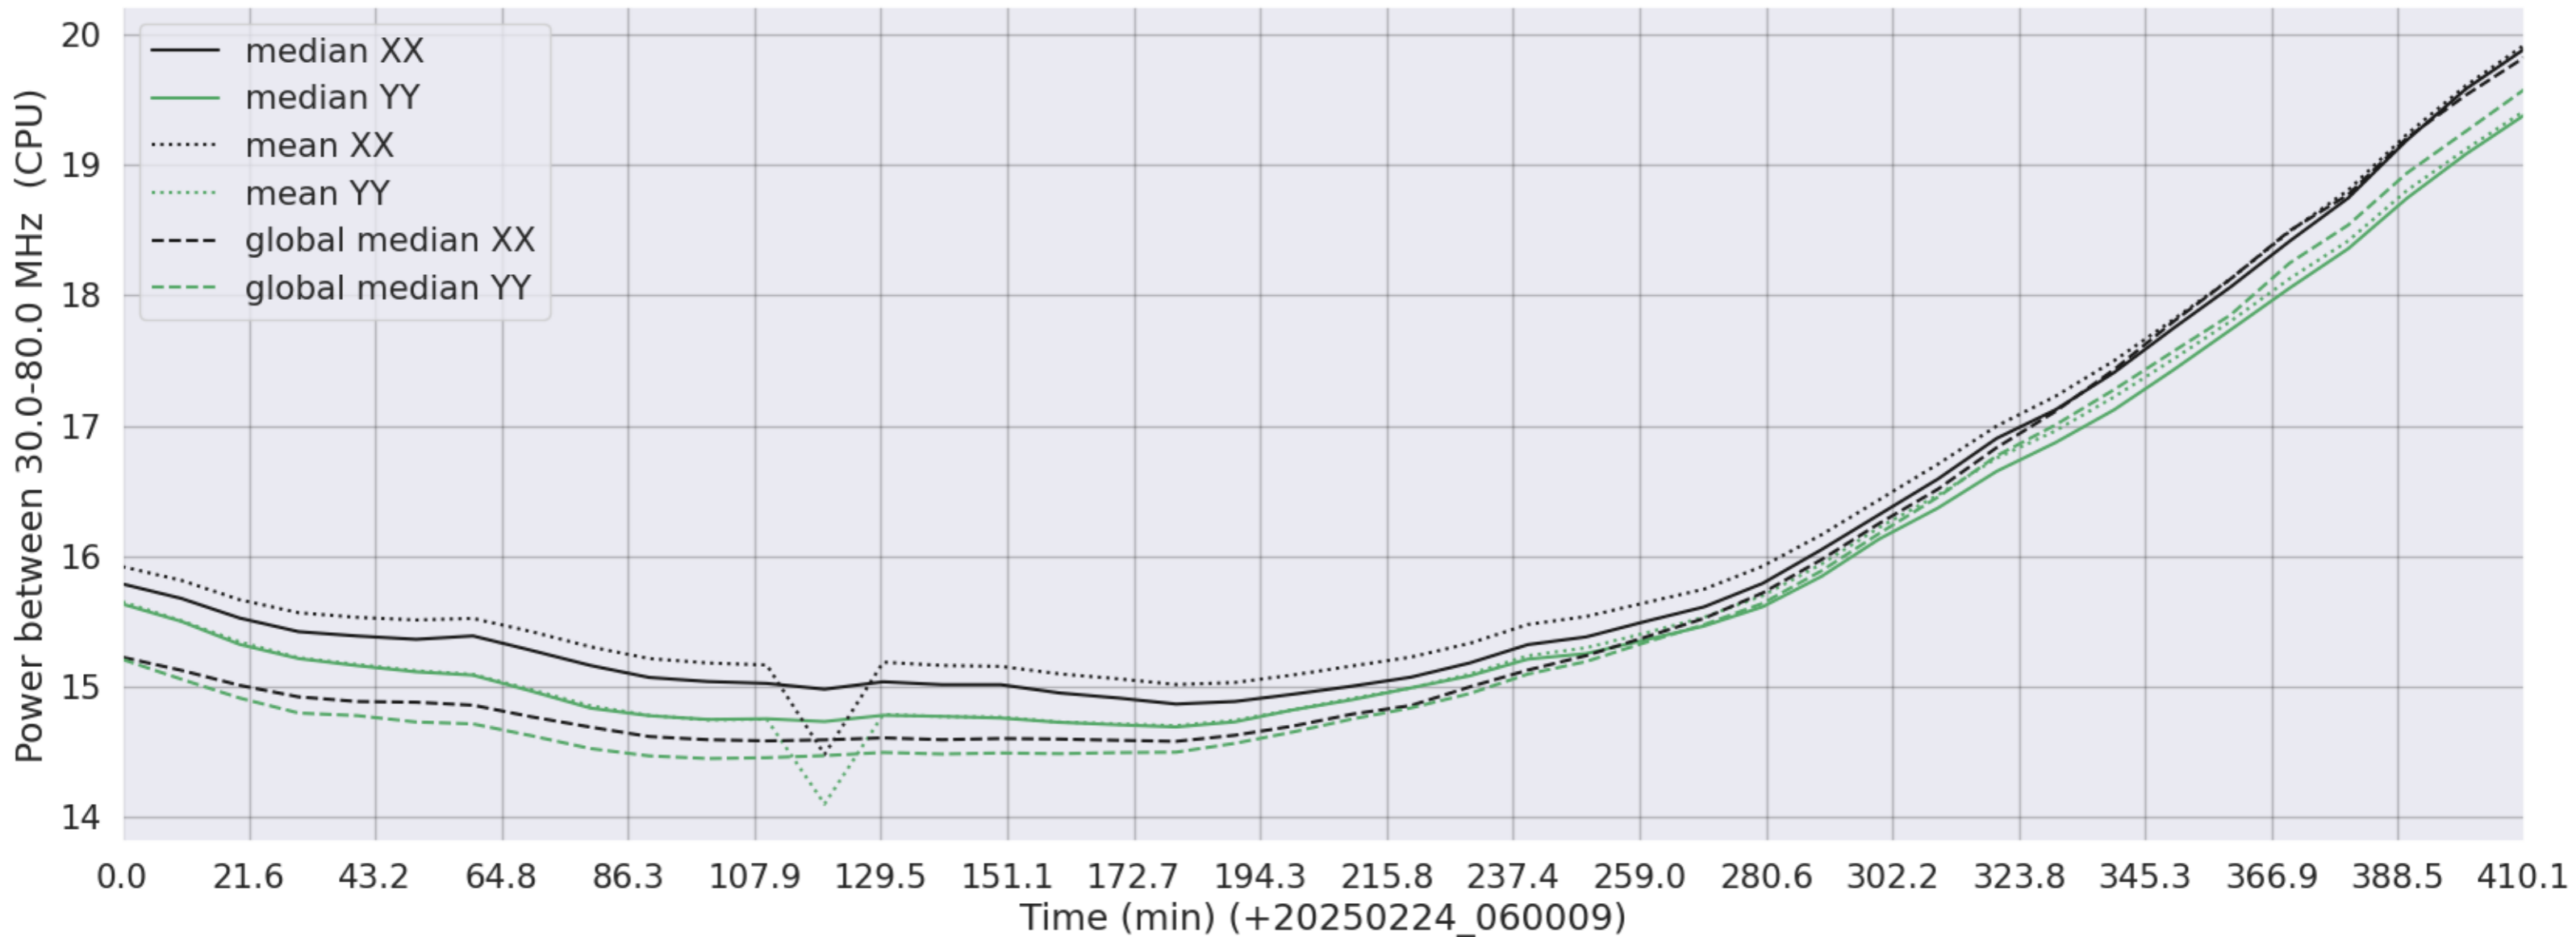

LWA017 - Correlator# 101 - XX FLAGS:Good - YY FLAGS:Good

LWA018 - Correlator# 100 - XX FLAGS:Good - YY FLAGS:Good