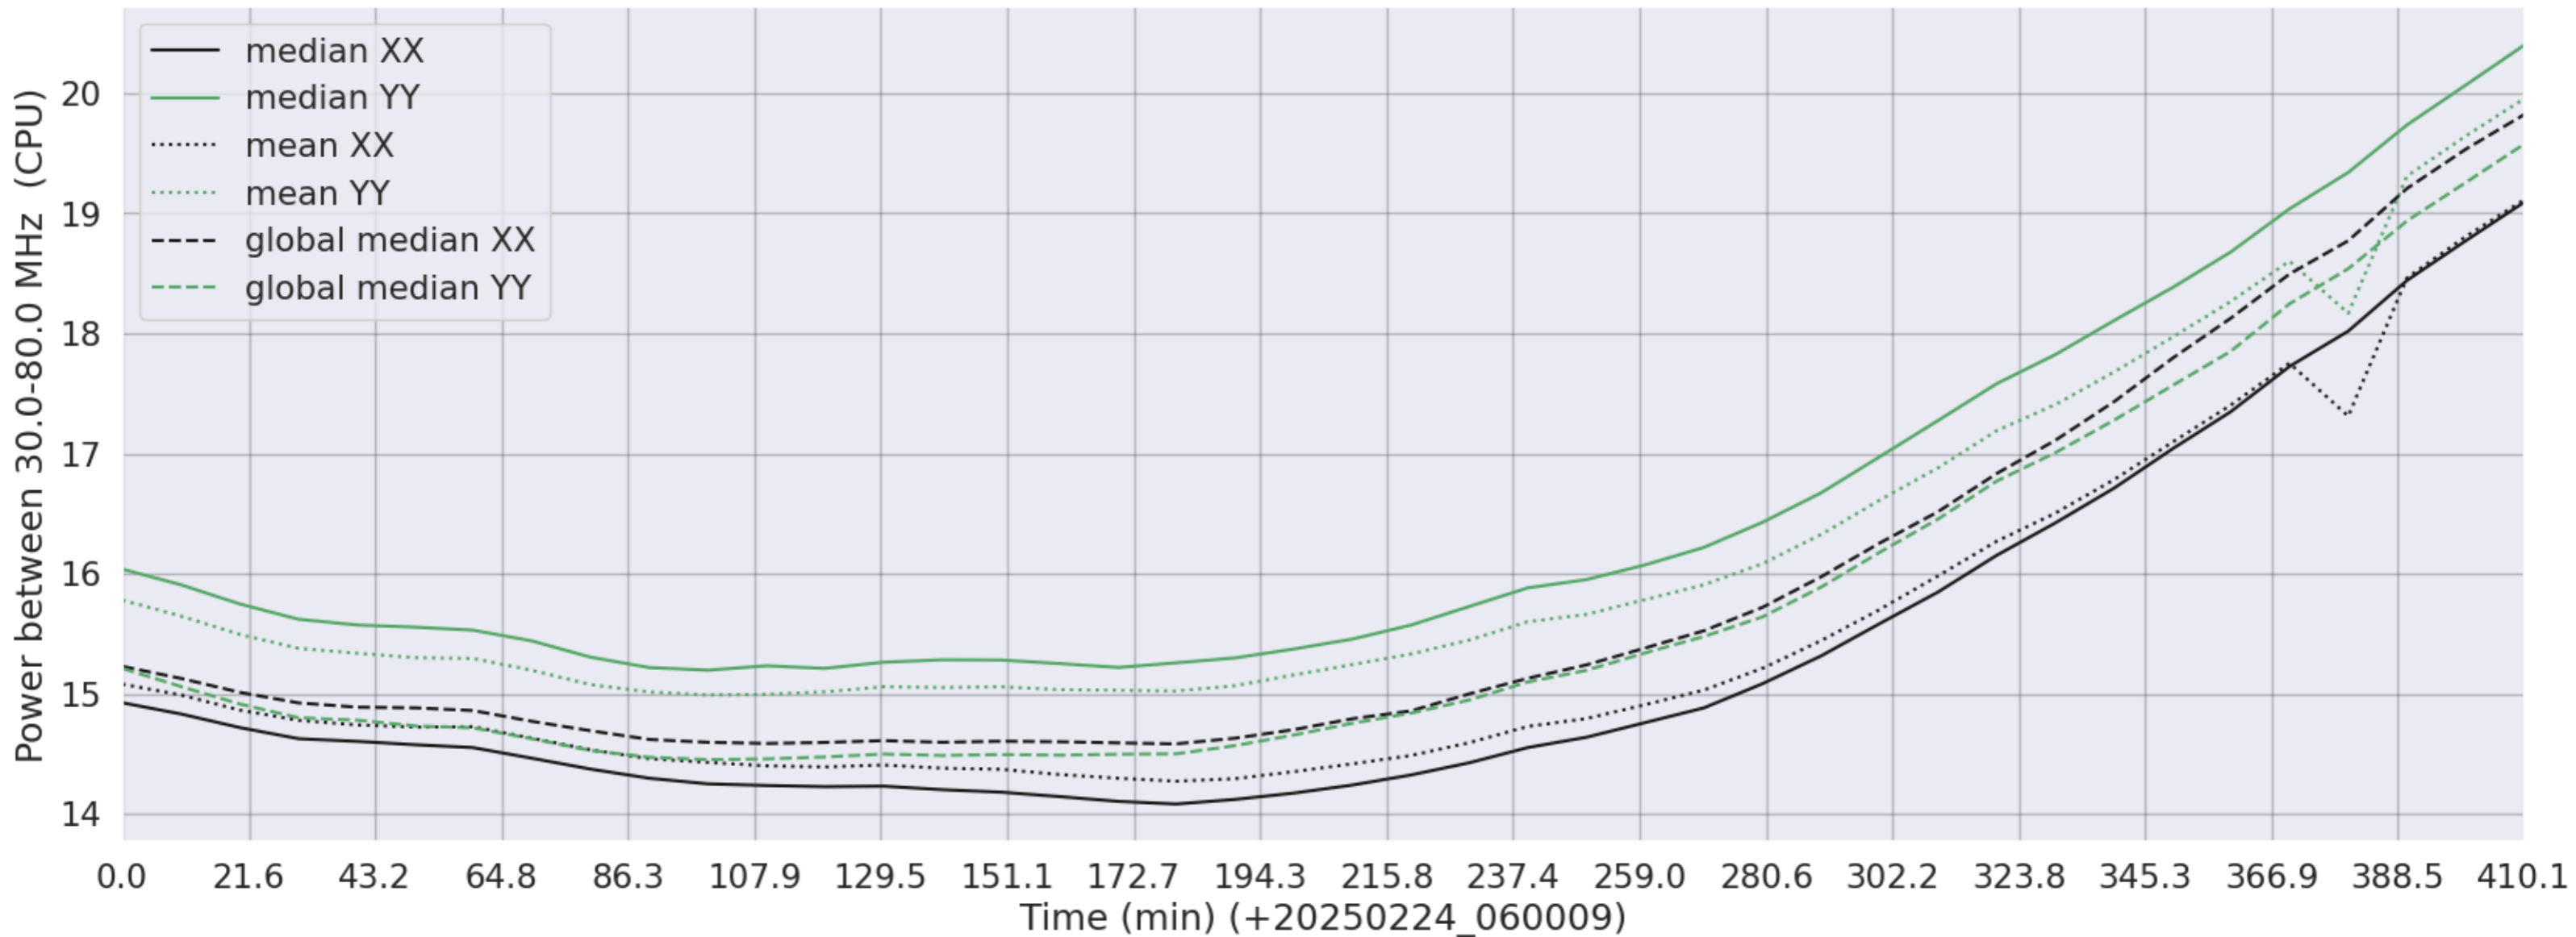

LWA069 - Correlator# 169 - XX FLAGS:LowPower - YY FLAGS:Good

LWA070 - Correlator# 168 - XX FLAGS:Good - YY FLAGS:Good