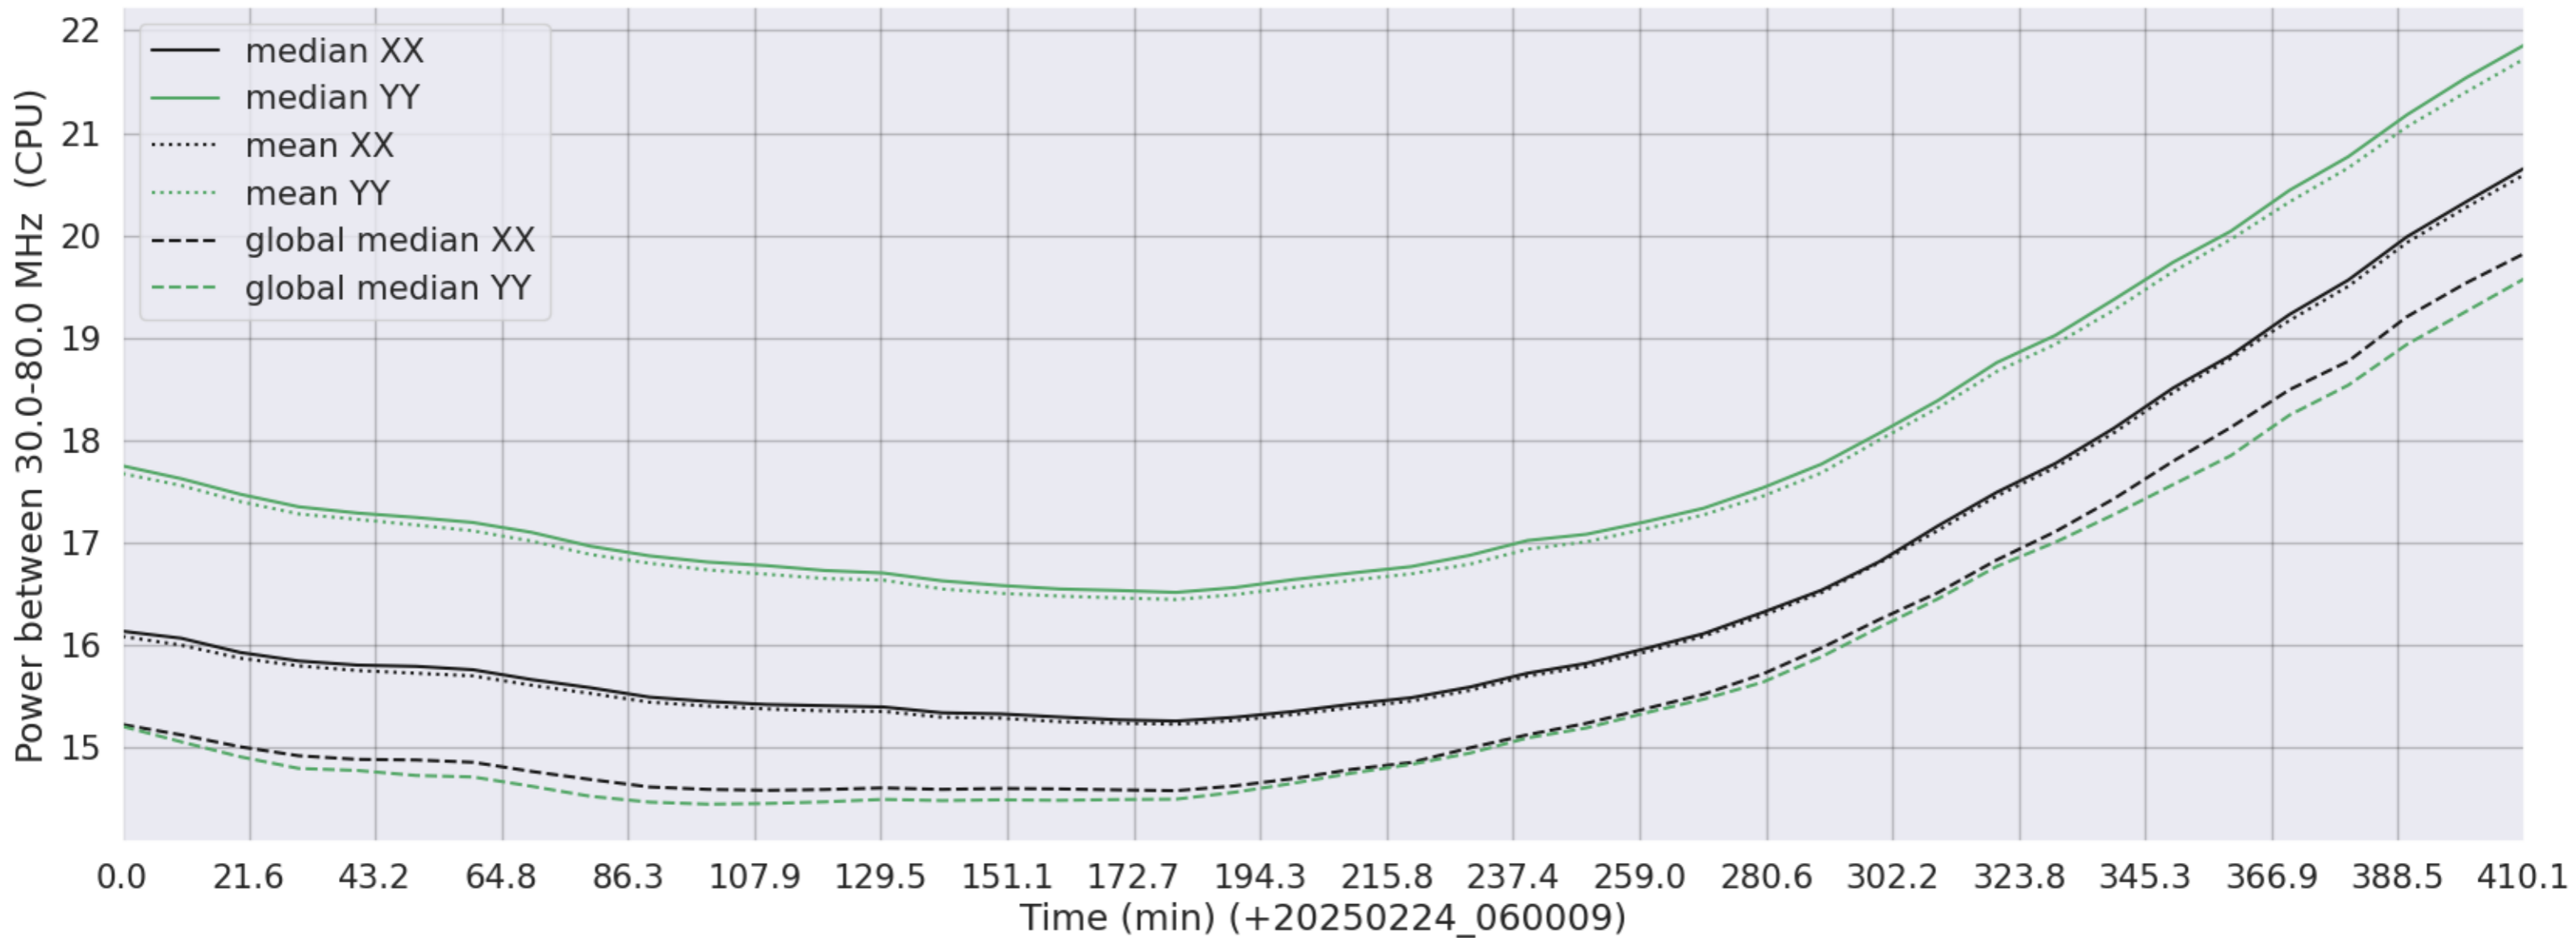

LWA266 - Correlator# 000 - XX FLAGS:Good - YY FLAGS:Good

LWA259 - Correlator# 001 - XX FLAGS:Good - YY FLAGS:Good

LWA268 - Correlator# 002 - XX FLAGS:Good - YY FLAGS:Good

LWA267 - Correlator# 003 - XX FLAGS:Good - YY FLAGS:Good