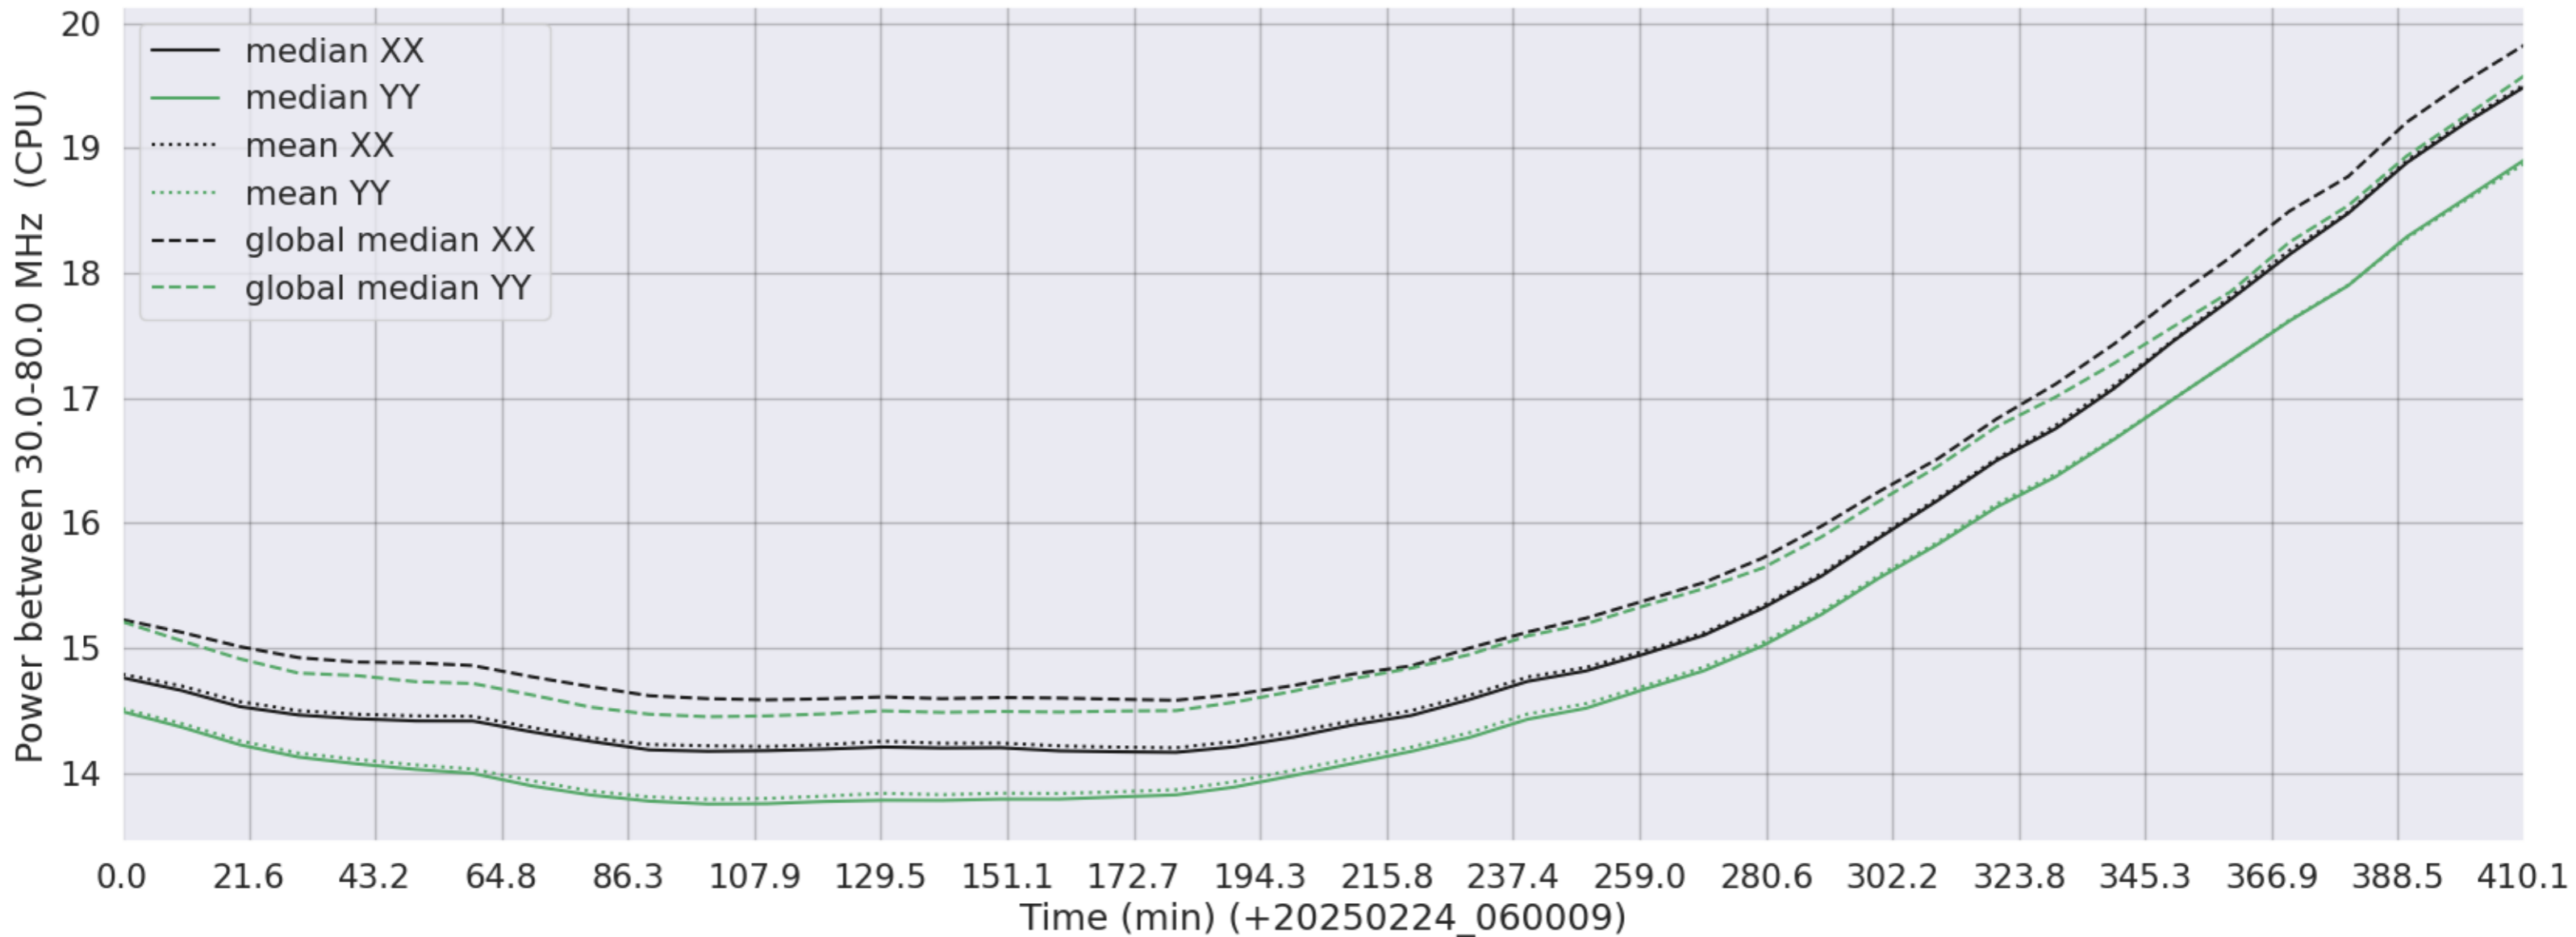

LWA247 - Correlator# 321 - XX FLAGS:Good - YY FLAGS:Good

LWA177 - Correlator# 320 - XX FLAGS:Good - YY FLAGS:Good