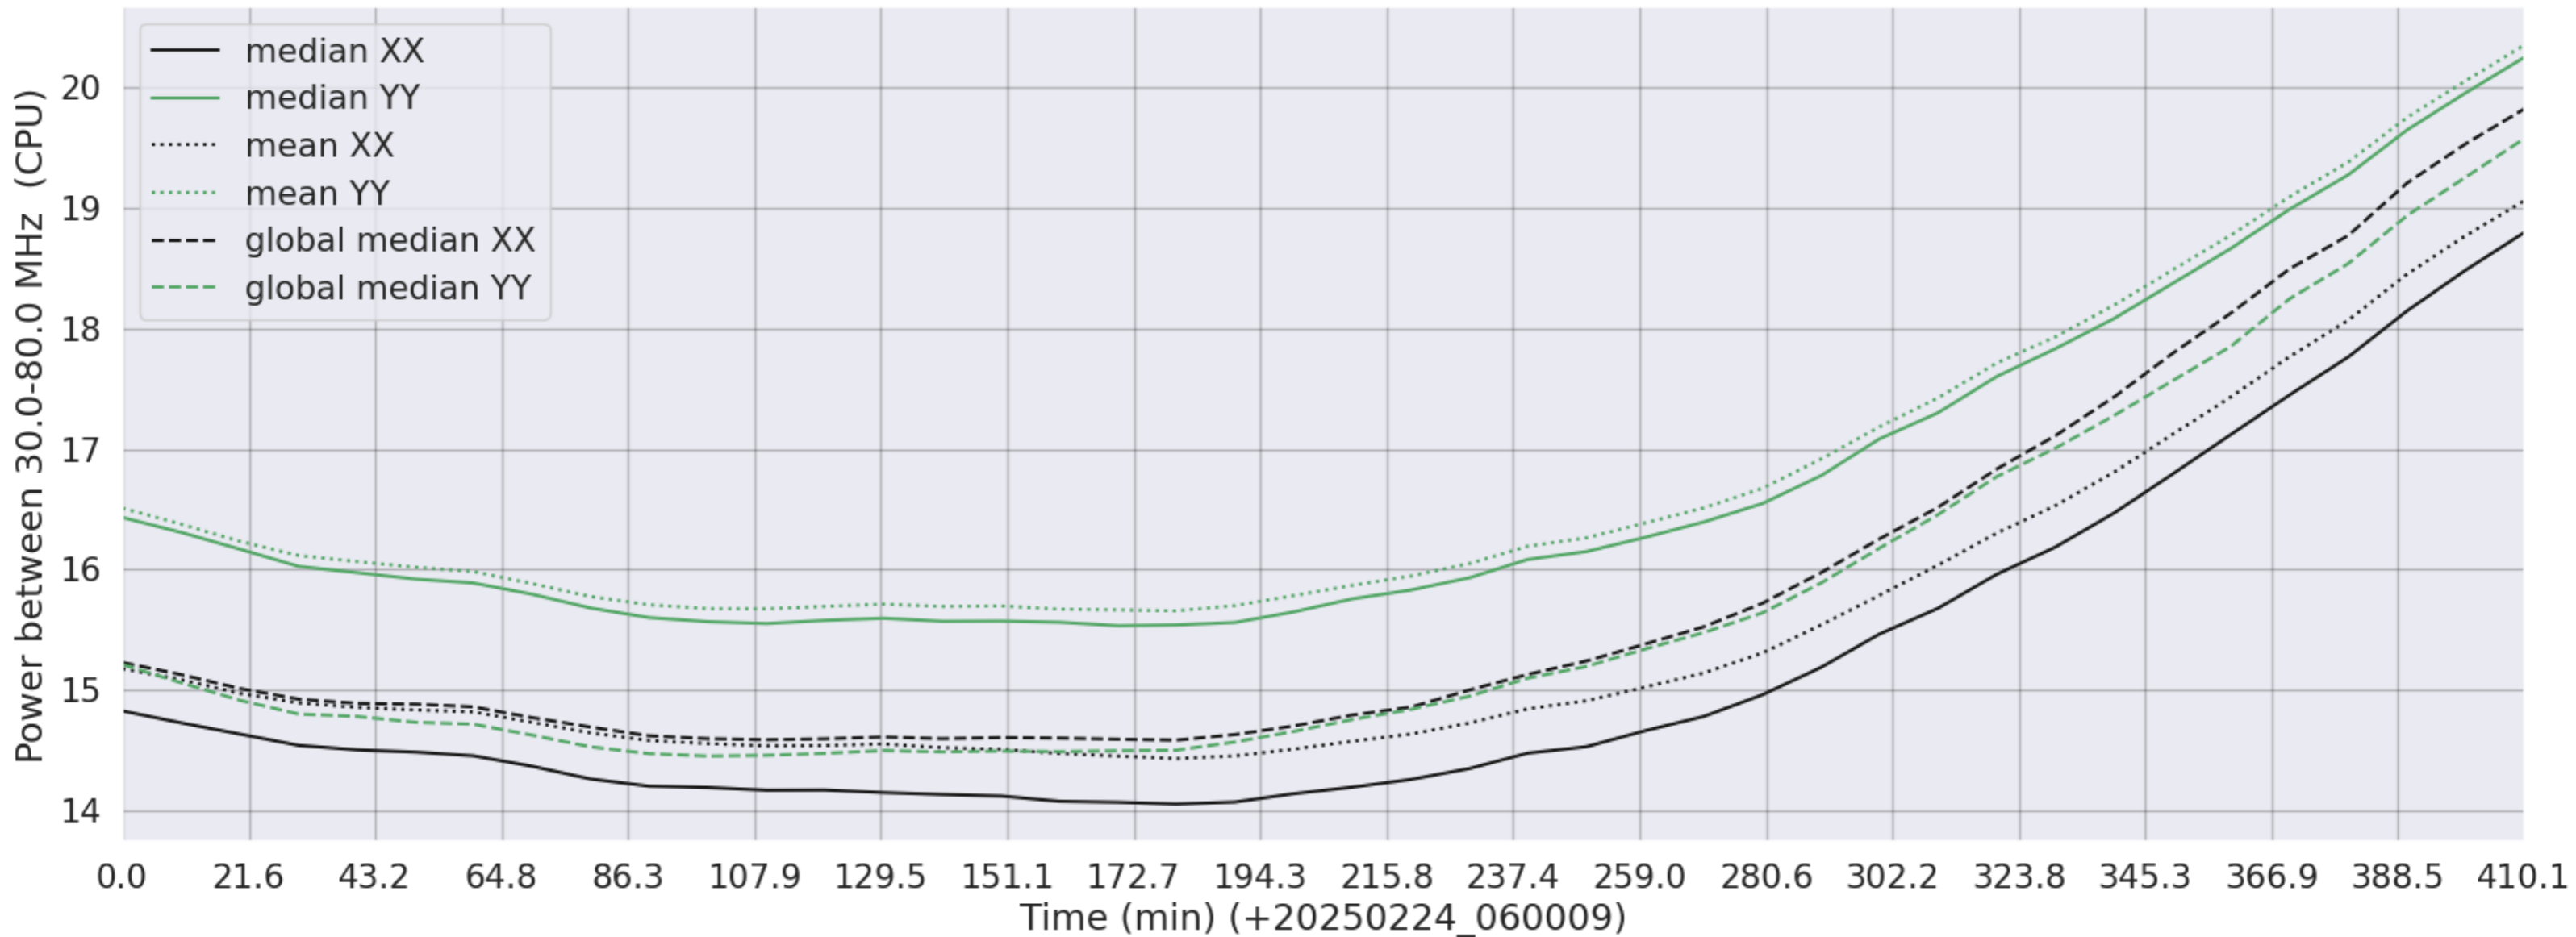

LWA006 - Correlator# 068 - XX FLAGS:Good - YY FLAGS:Good

LWA005 - Correlator# 069 - XX FLAGS:Good - YY FLAGS:LowPower

LWA009 - Correlator# 070 - XX FLAGS:Good - YY FLAGS:Good

LWA007 - Correlator# 071 - XX FLAGS:Good - YY FLAGS:Good