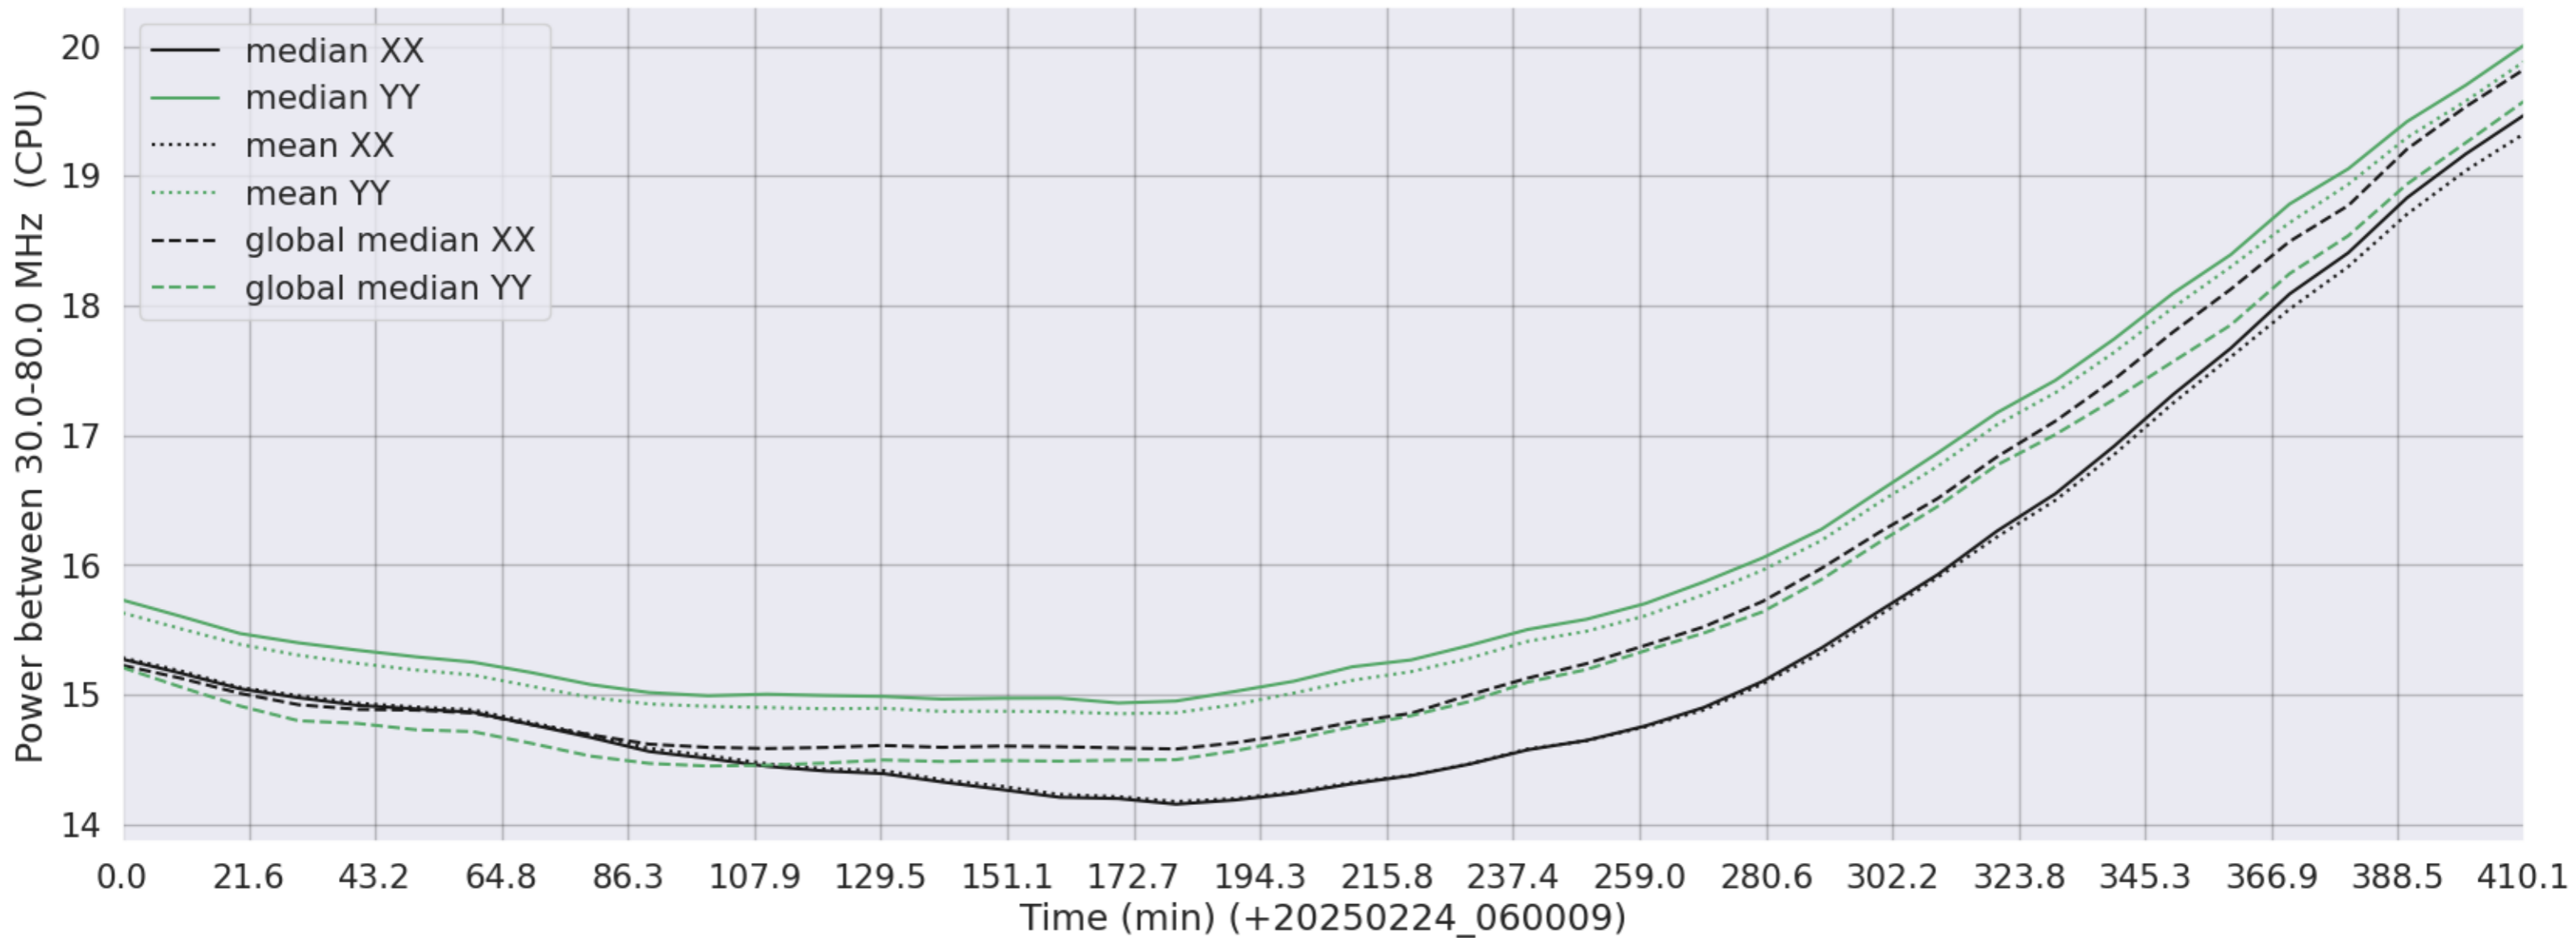

LWA263 - Correlator# 037 - XX FLAGS:Good - YY FLAGS:Good

LWA265 - Correlator# 036 - XX FLAGS:Good - YY FLAGS:Good