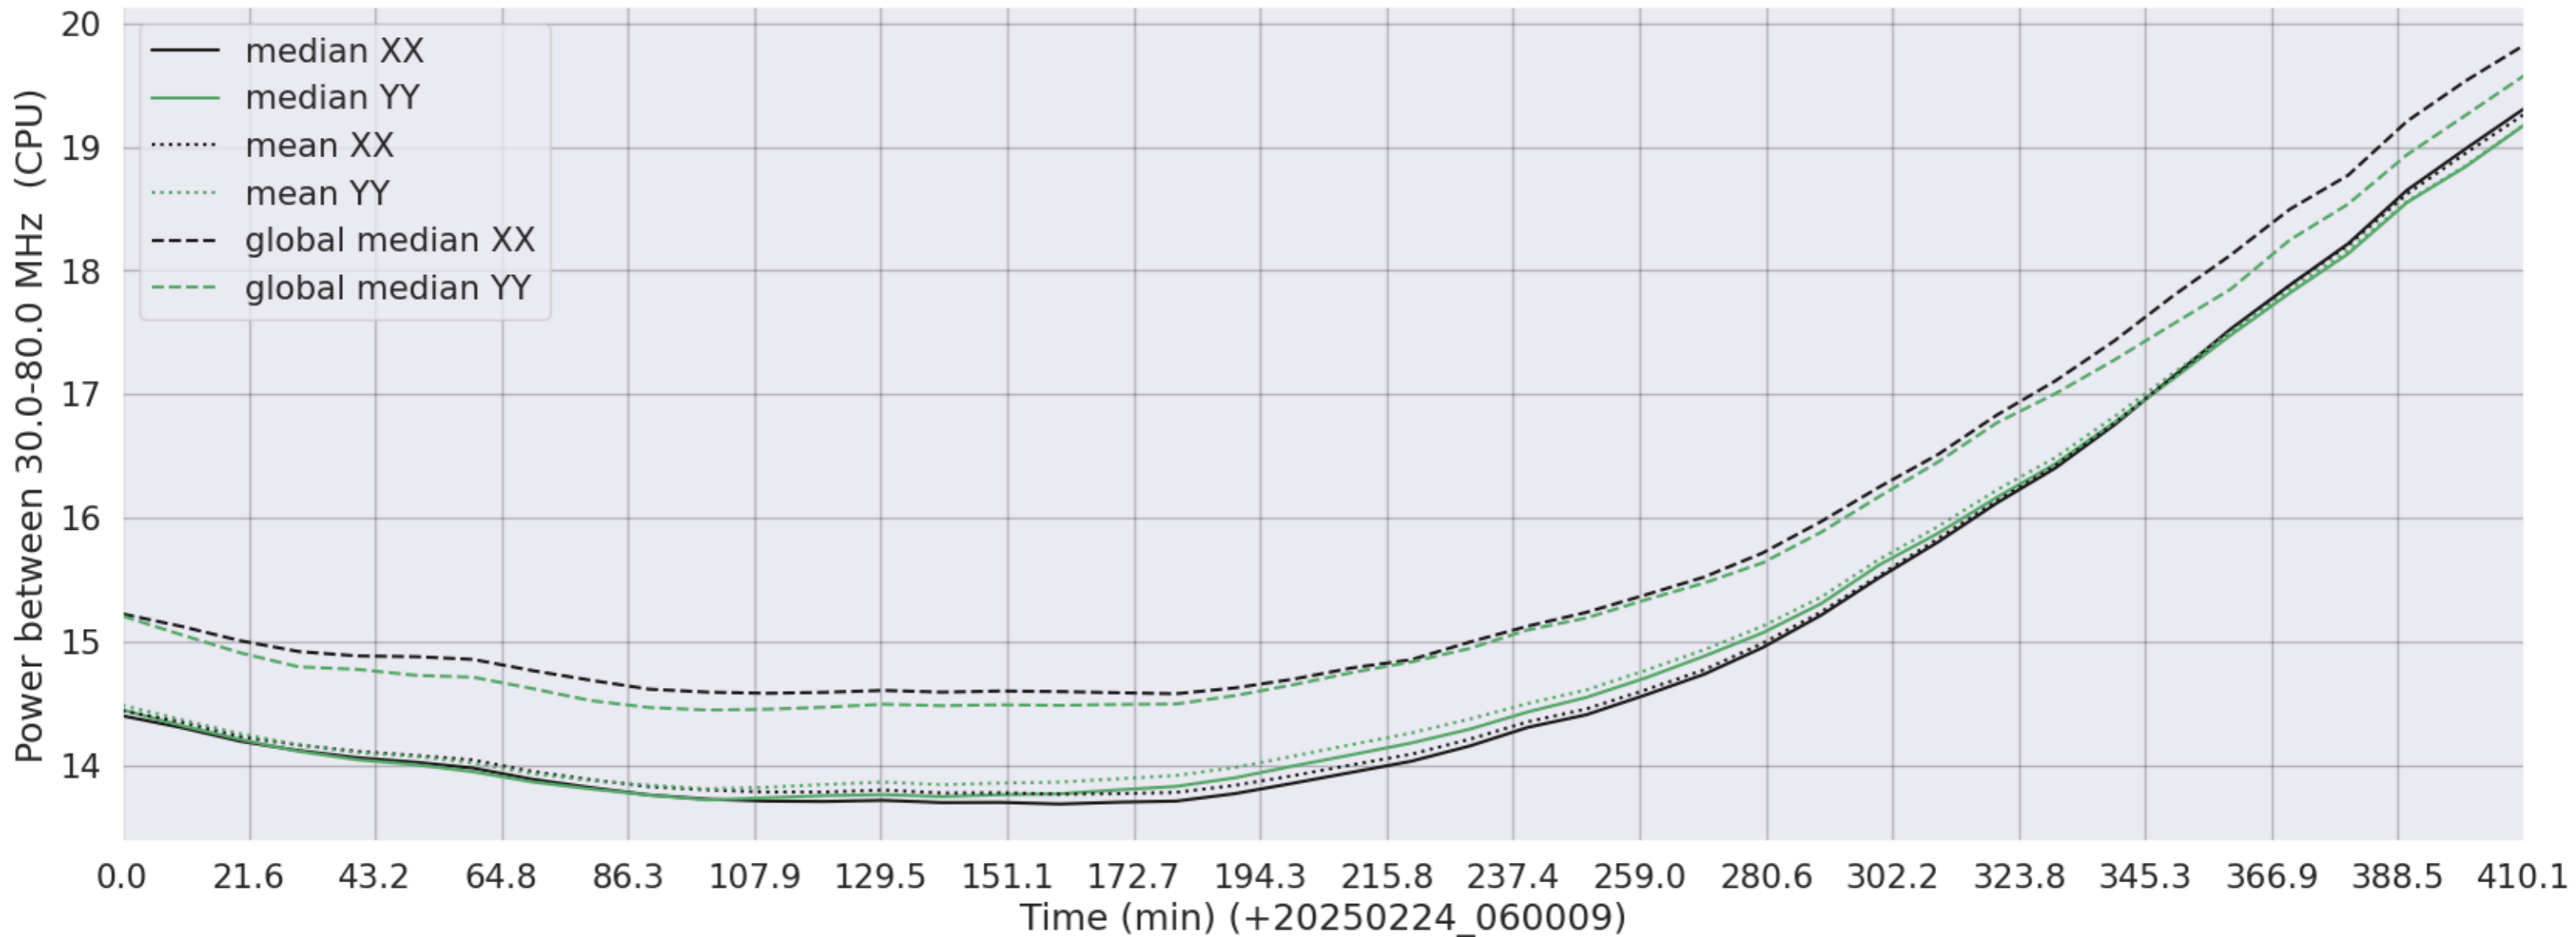

LWA246 - Correlator# 340 - XX FLAGS:Good - YY FLAGS:Good

LWA245 - Correlator# 341 - XX FLAGS:Good - YY FLAGS:Good

LWA249 - Correlator# 342 - XX FLAGS:Good - YY FLAGS:Good

LWA248 - Correlator# 343 - XX FLAGS:Good - YY FLAGS:Good