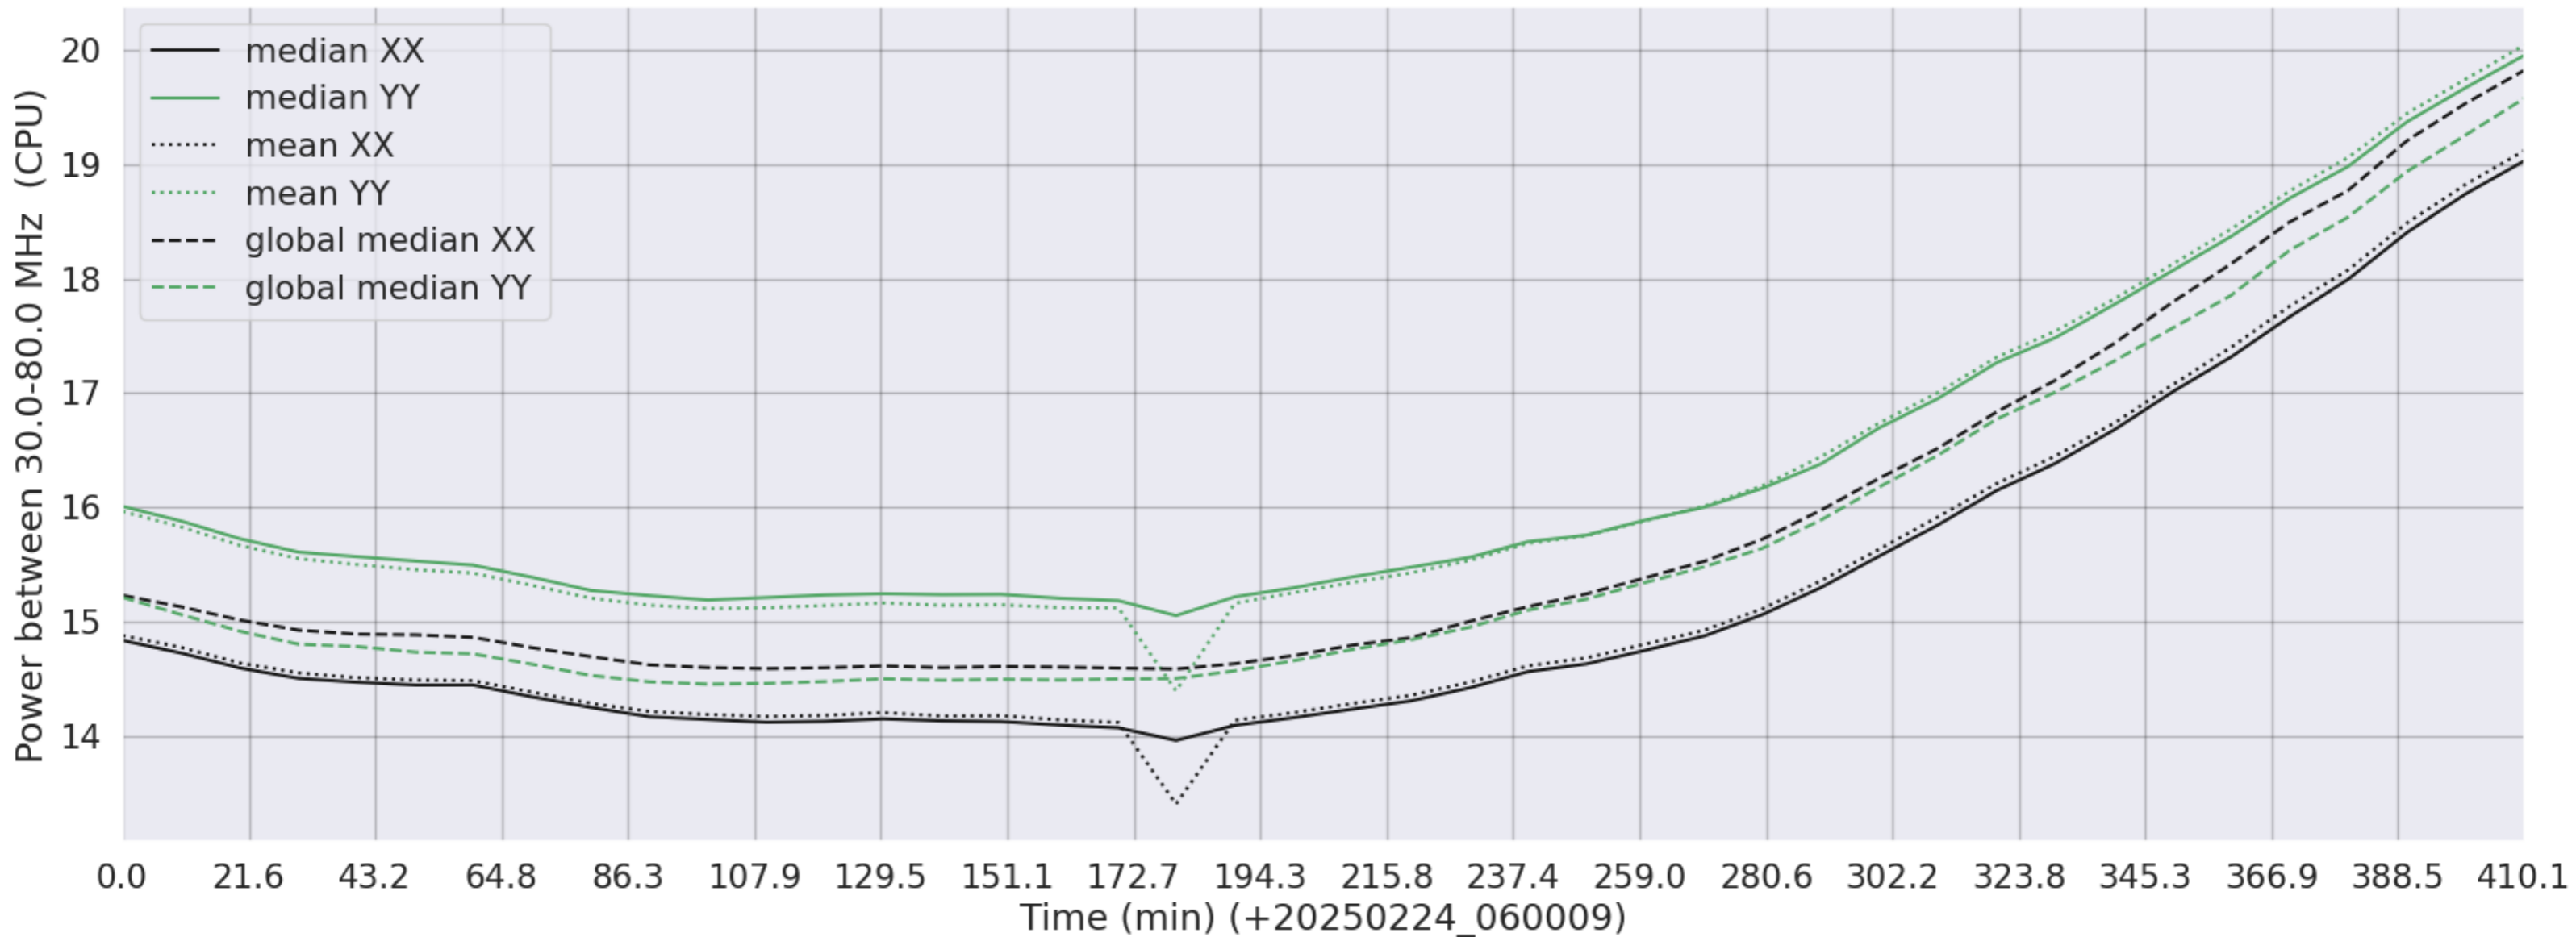

LWA275 - Correlator# 090 - XX FLAGS:Good - YY FLAGS:Good

LWA075 - Correlator# 089 - XX FLAGS:Good - YY FLAGS:Good