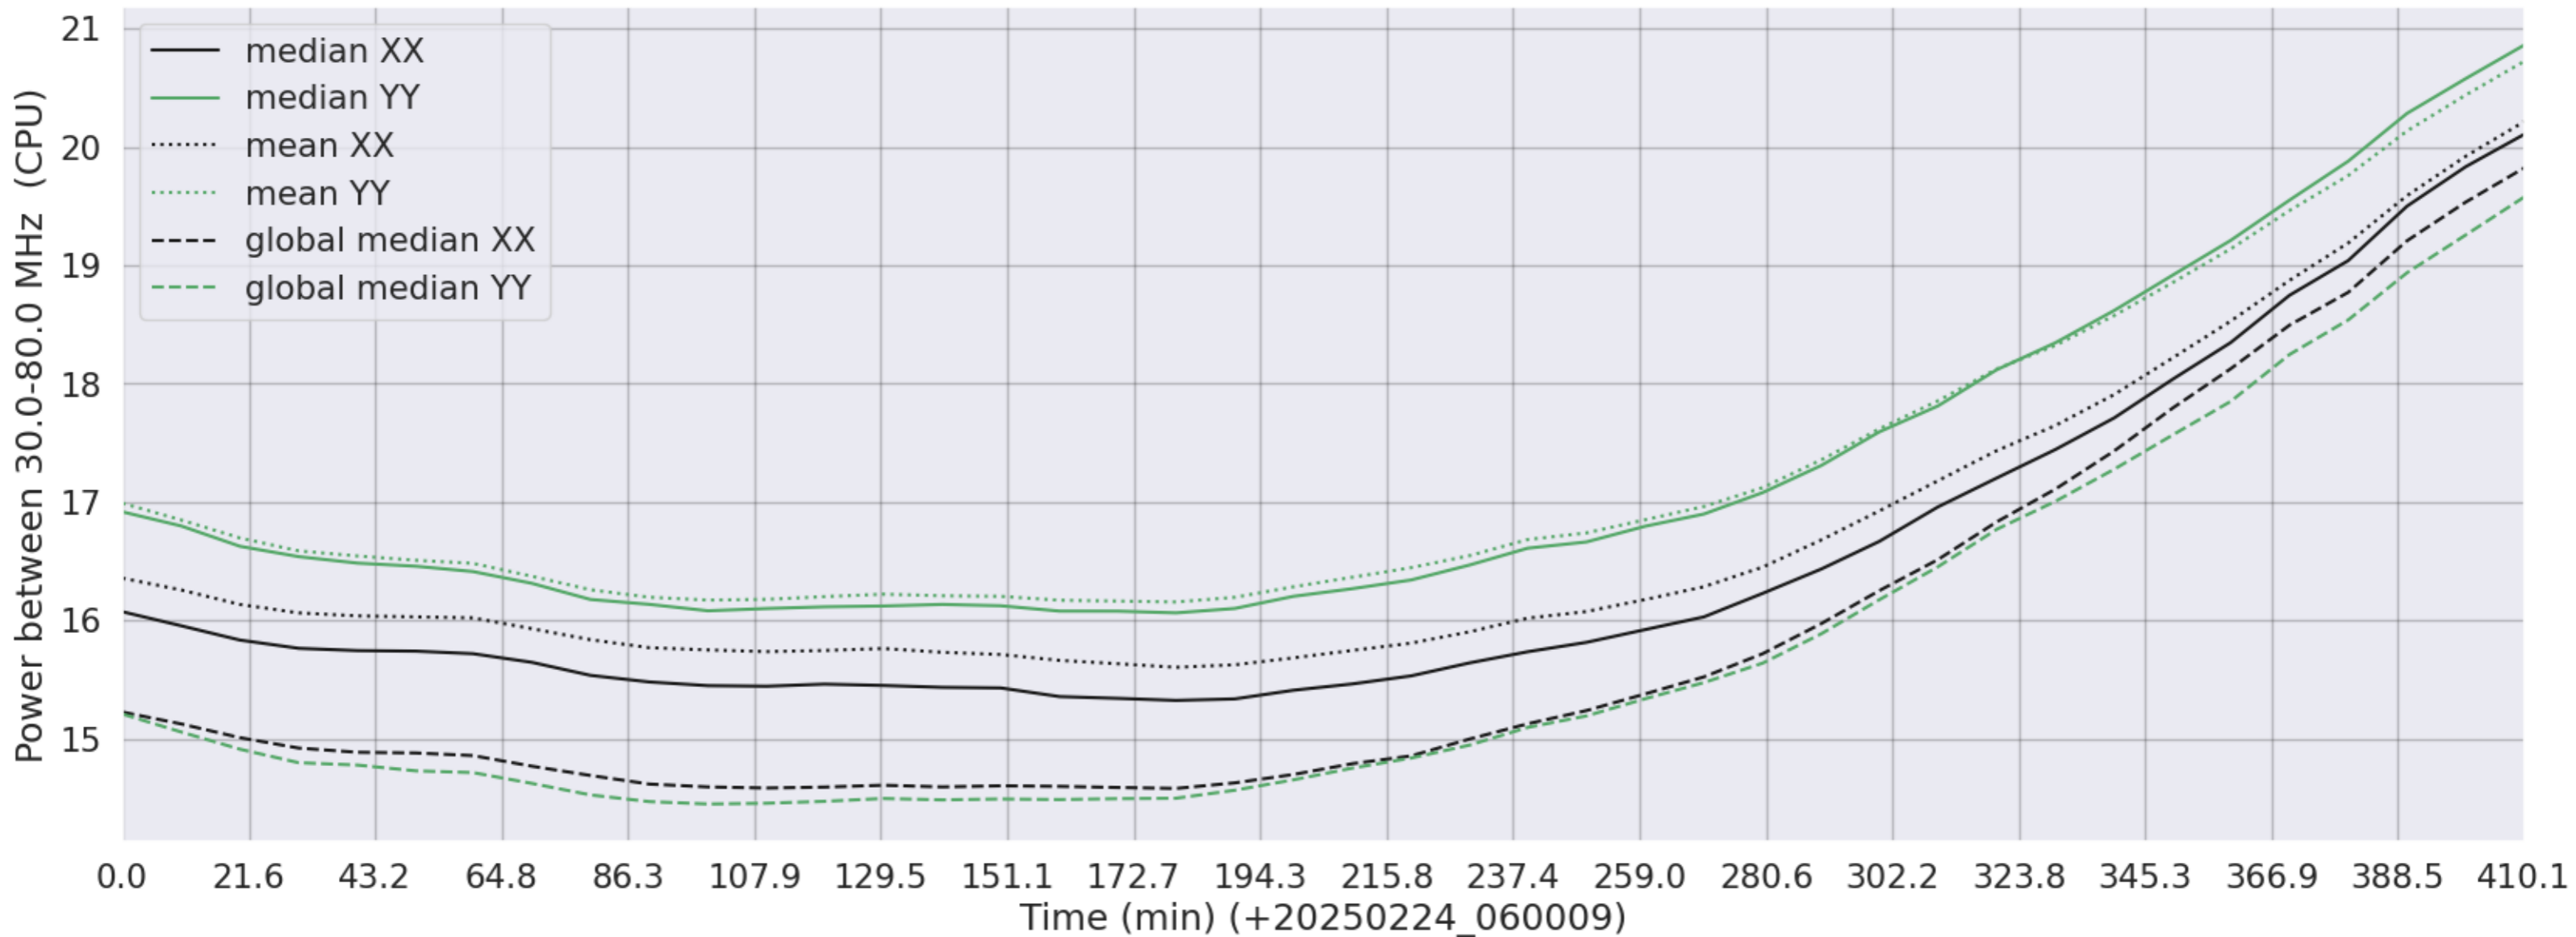

LWA001 - Correlator# 065 - XX FLAGS:Good - YY FLAGS:Good

LWA002 - Correlator# 064 - XX FLAGS:Good - YY FLAGS:Good