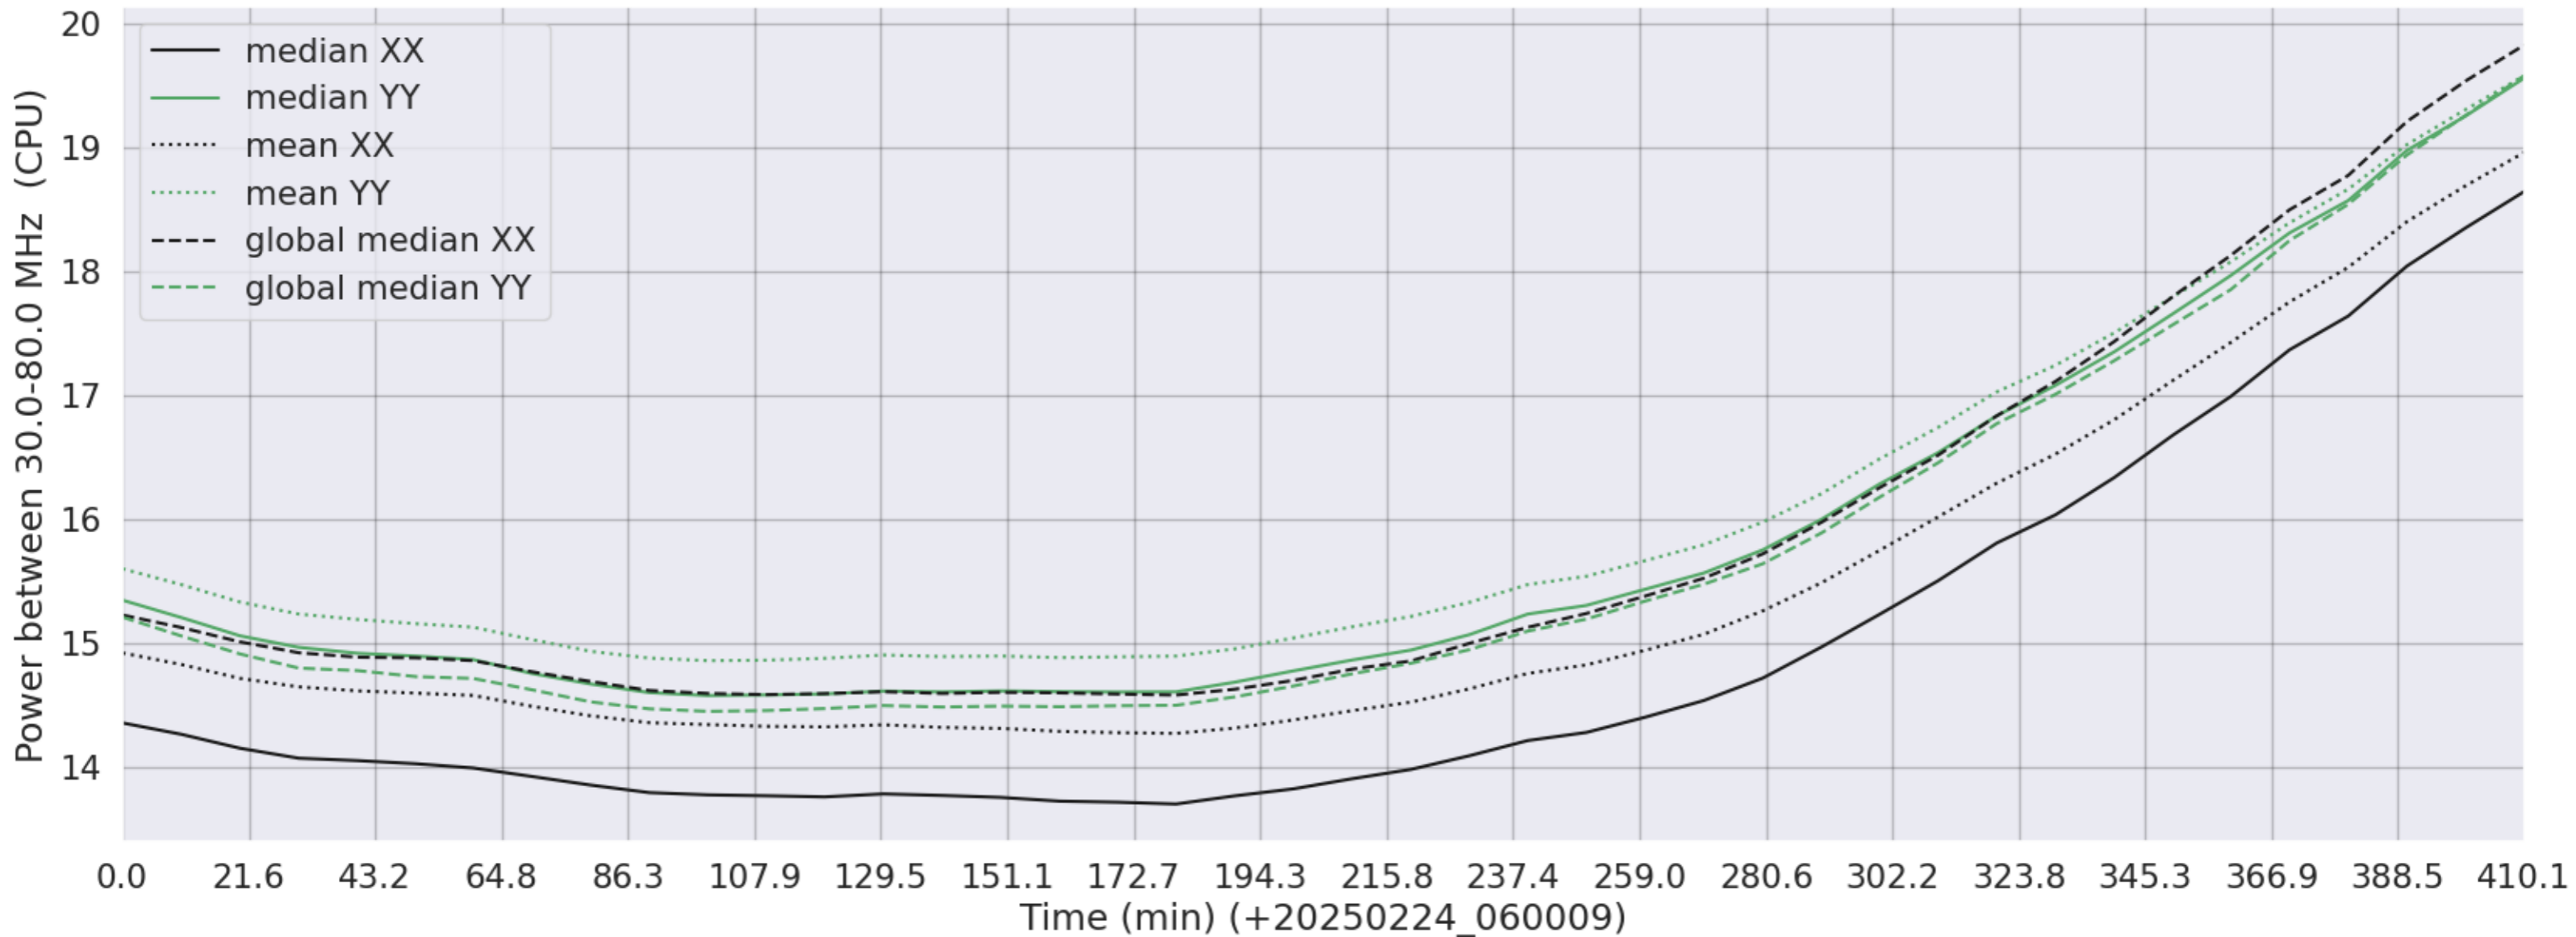

LWA199 - Correlator# 277 - XX FLAGS:Good - YY FLAGS:Good

LWA200 - Correlator# 276 - XX FLAGS:Good - YY FLAGS:Good