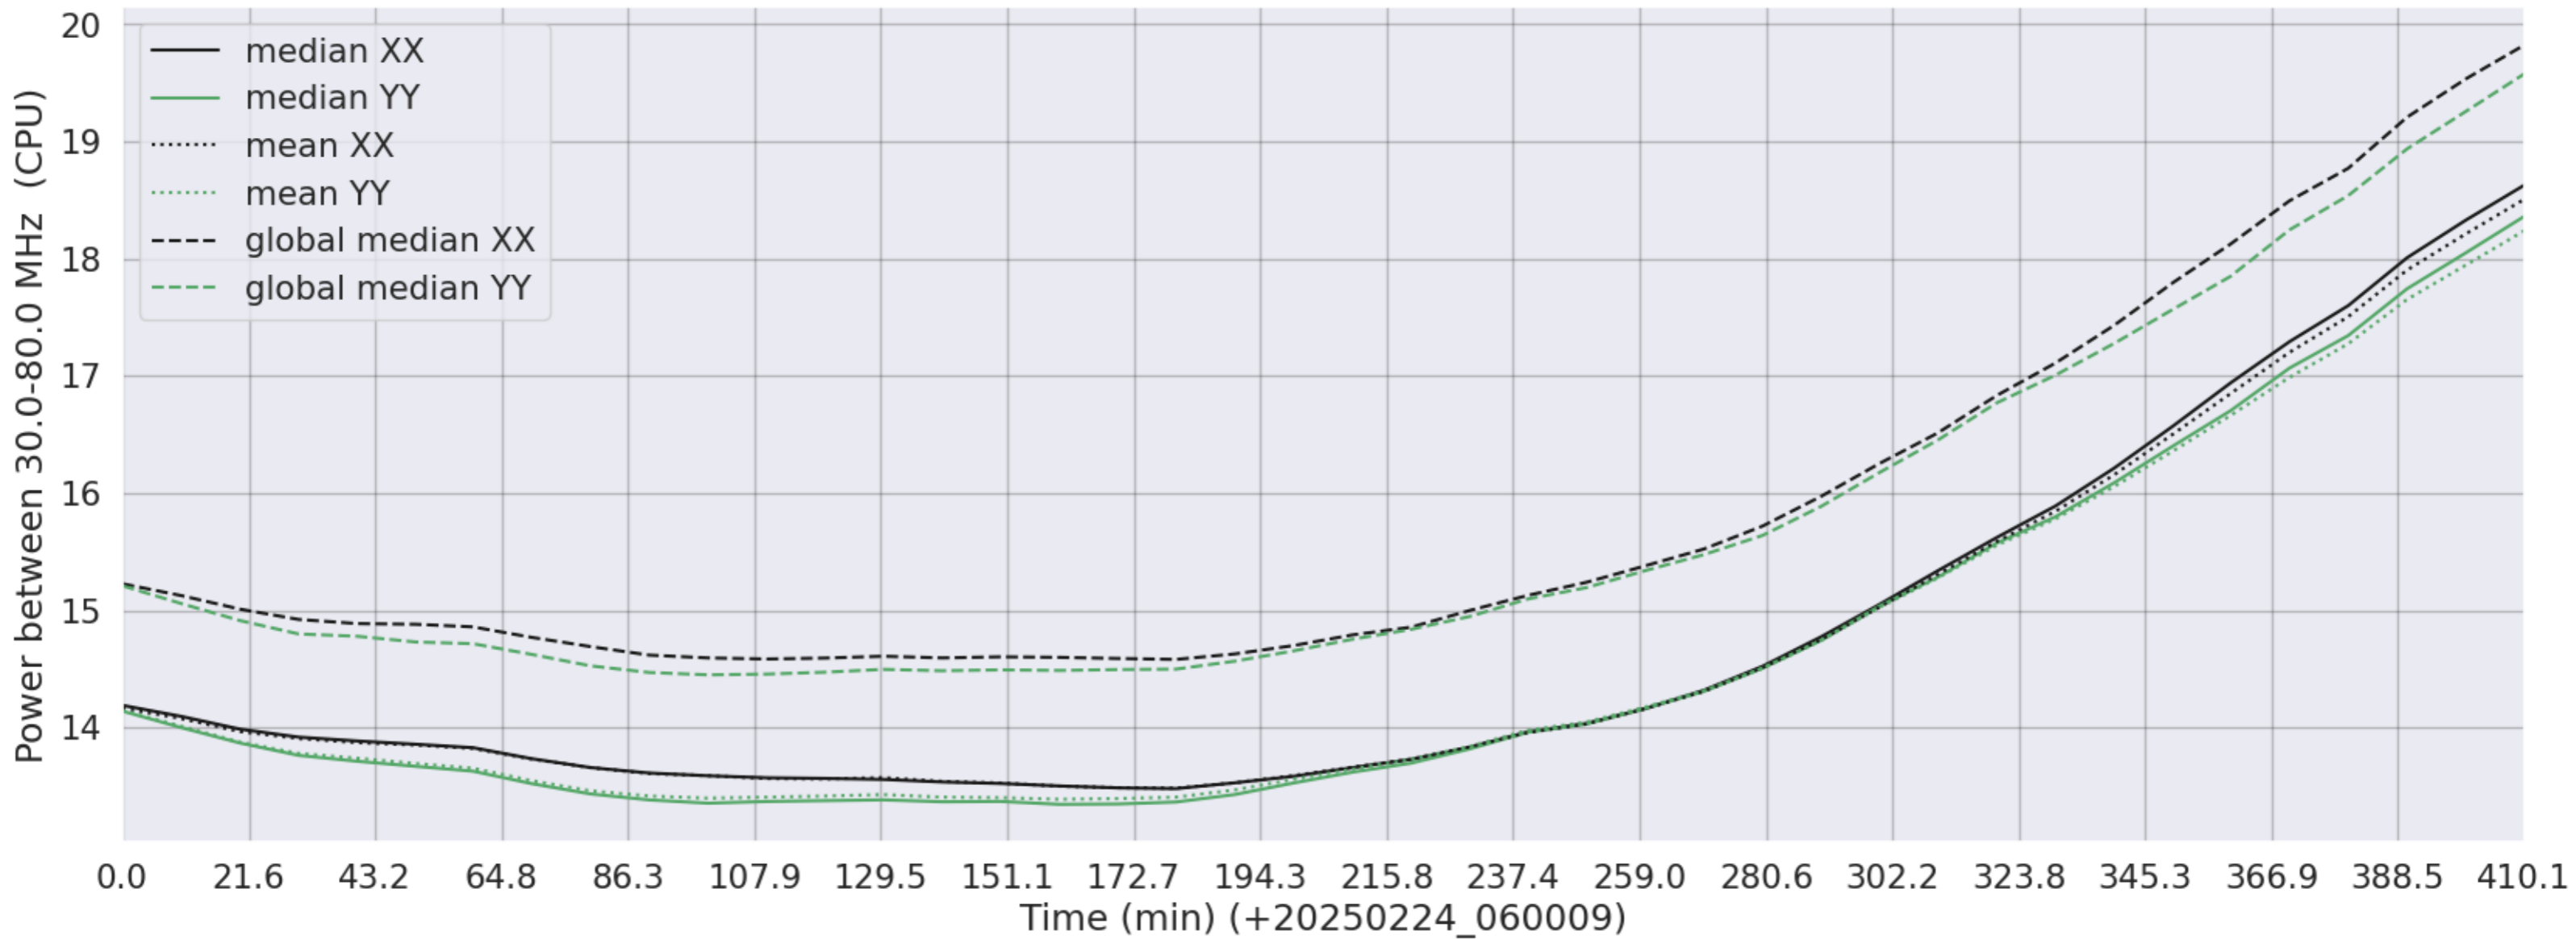

LWA211 - Correlator# 327 - XX FLAGS:Good - YY FLAGS:Good

LWA212 - Correlator# 326 - XX FLAGS:Good - YY FLAGS:Good