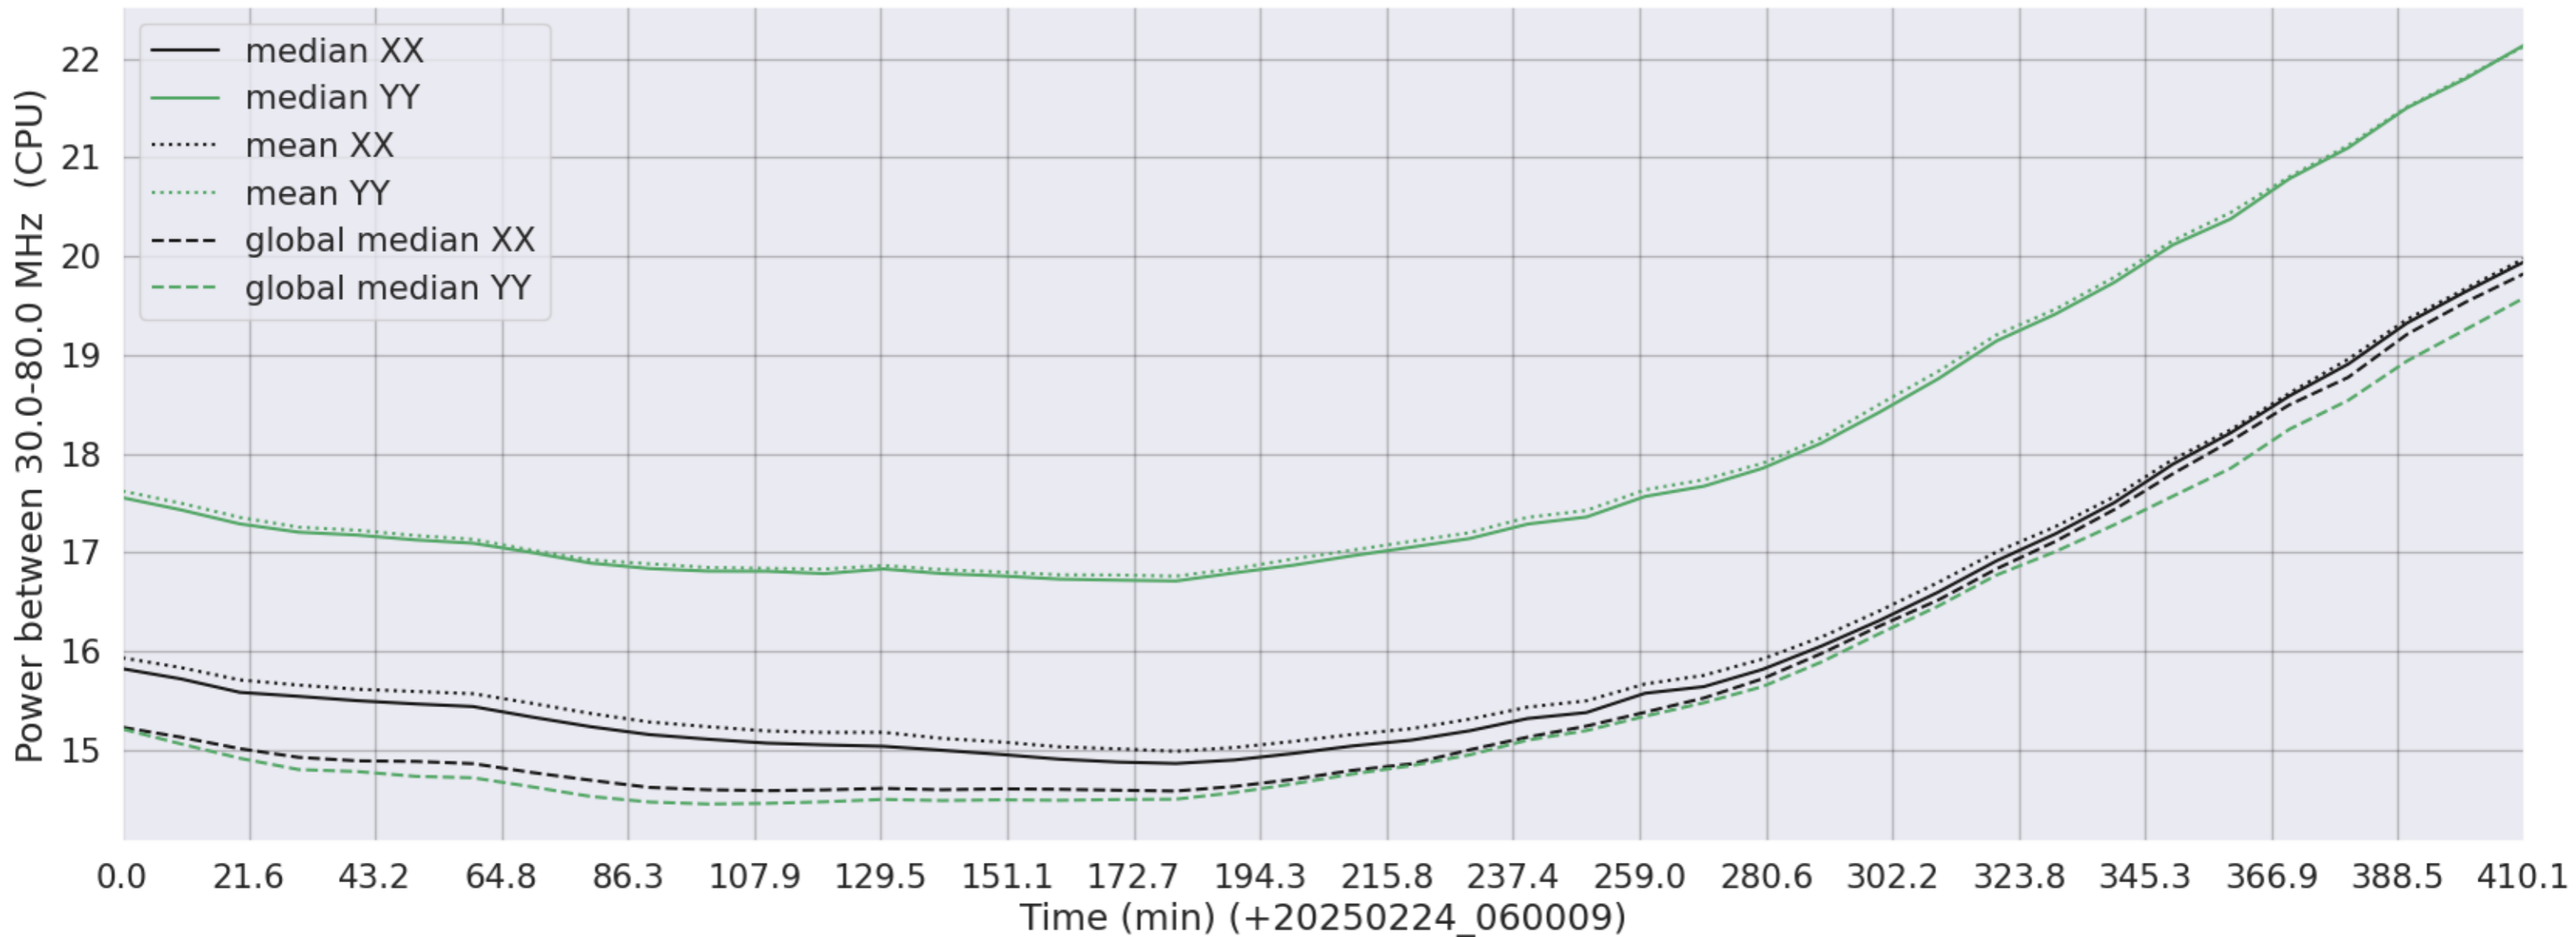

LWA318 - Correlator# 055 - XX FLAGS:Good - YY FLAGS:Good

LWA320 - Correlator# 054 - XX FLAGS:Good - YY FLAGS:Good