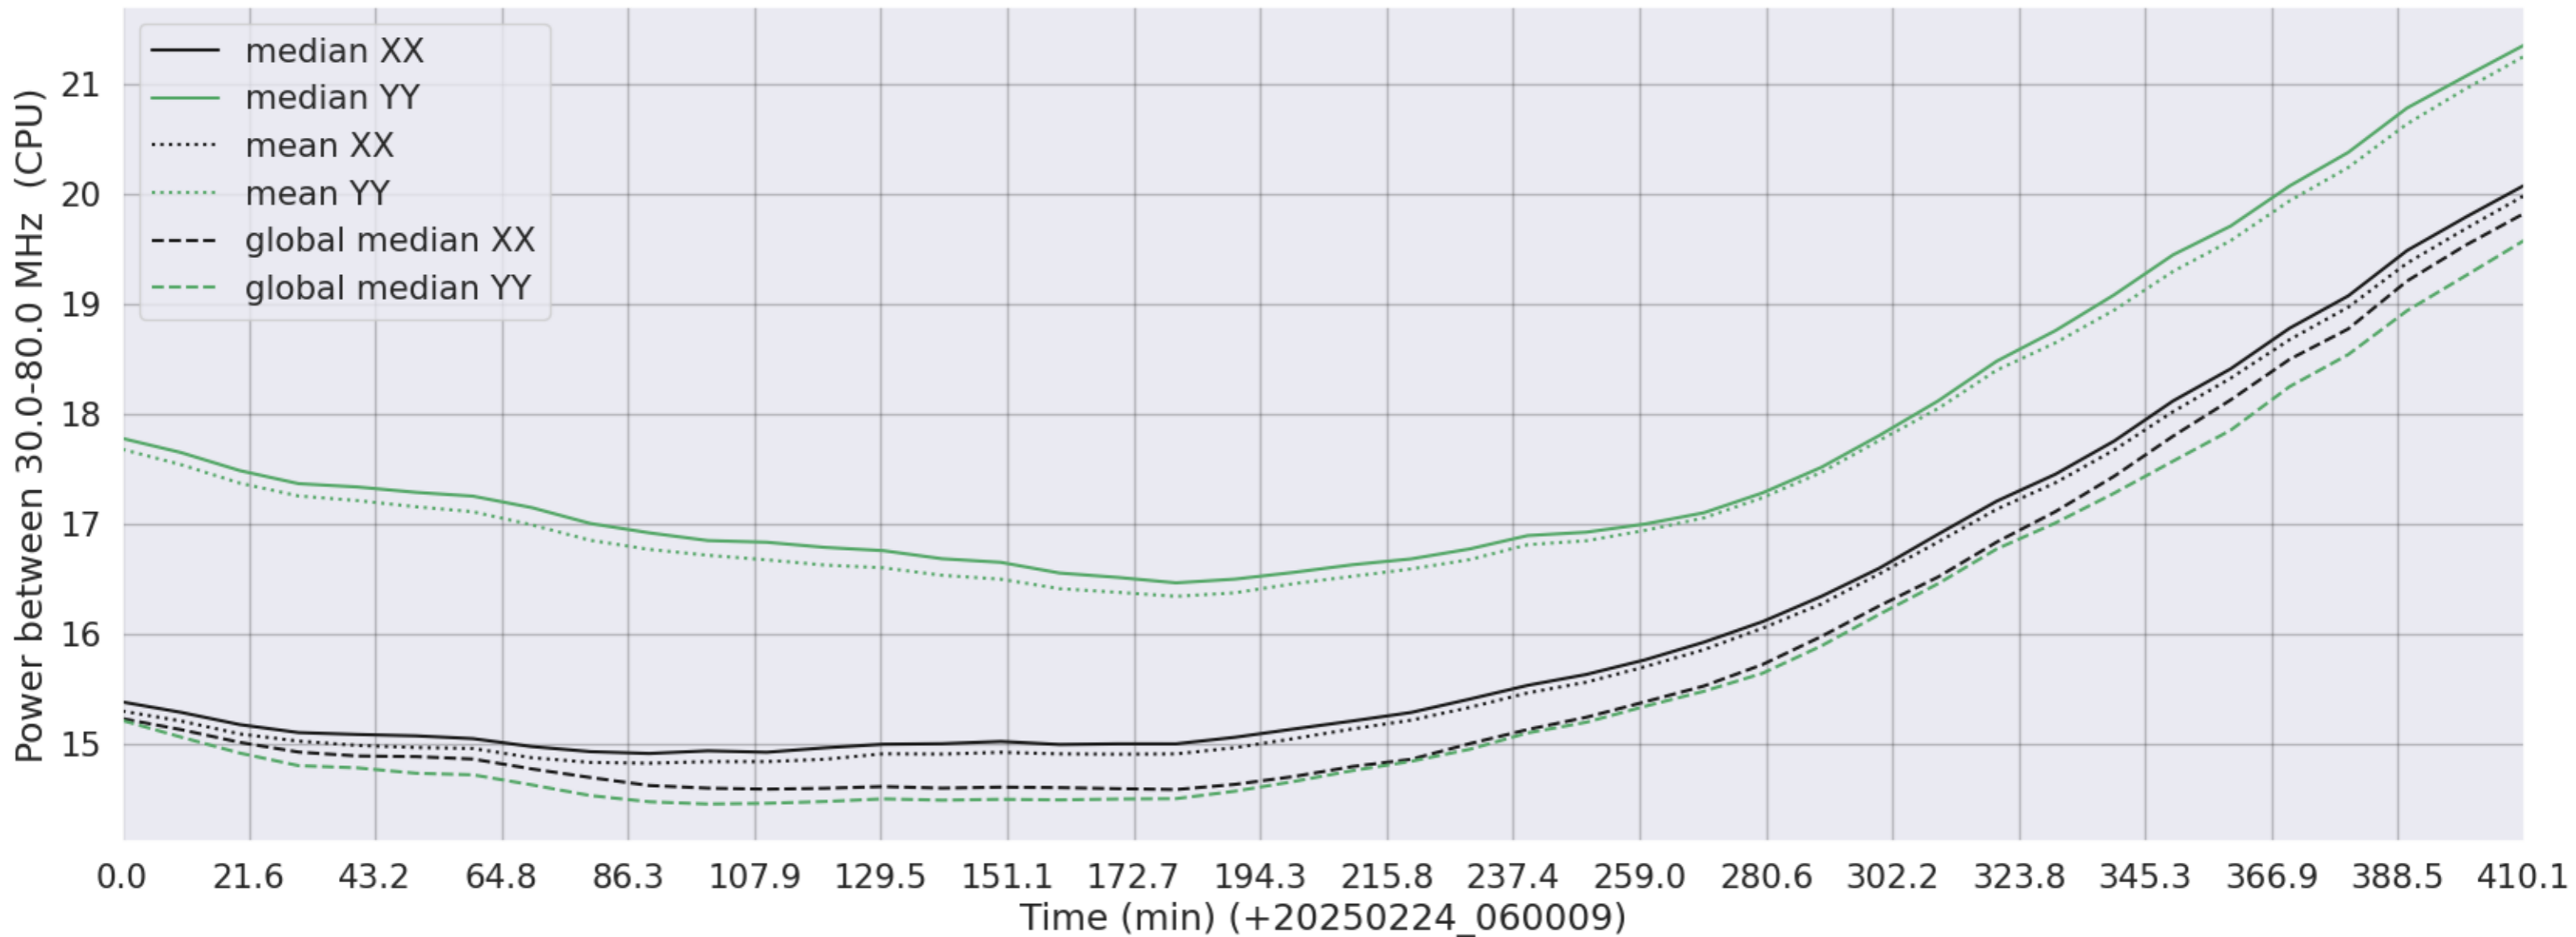

LWA266 - Correlator# 000 - XX FLAGS:Good - YY FLAGS:Good

LWA259 - Correlator# 001 - XX FLAGS:Good - YY FLAGS:Good

LWA268 - Correlator# 002 - XX FLAGS:Good - YY FLAGS:Good

LWA267 - Correlator# 003 - XX FLAGS:Good - YY FLAGS:Good