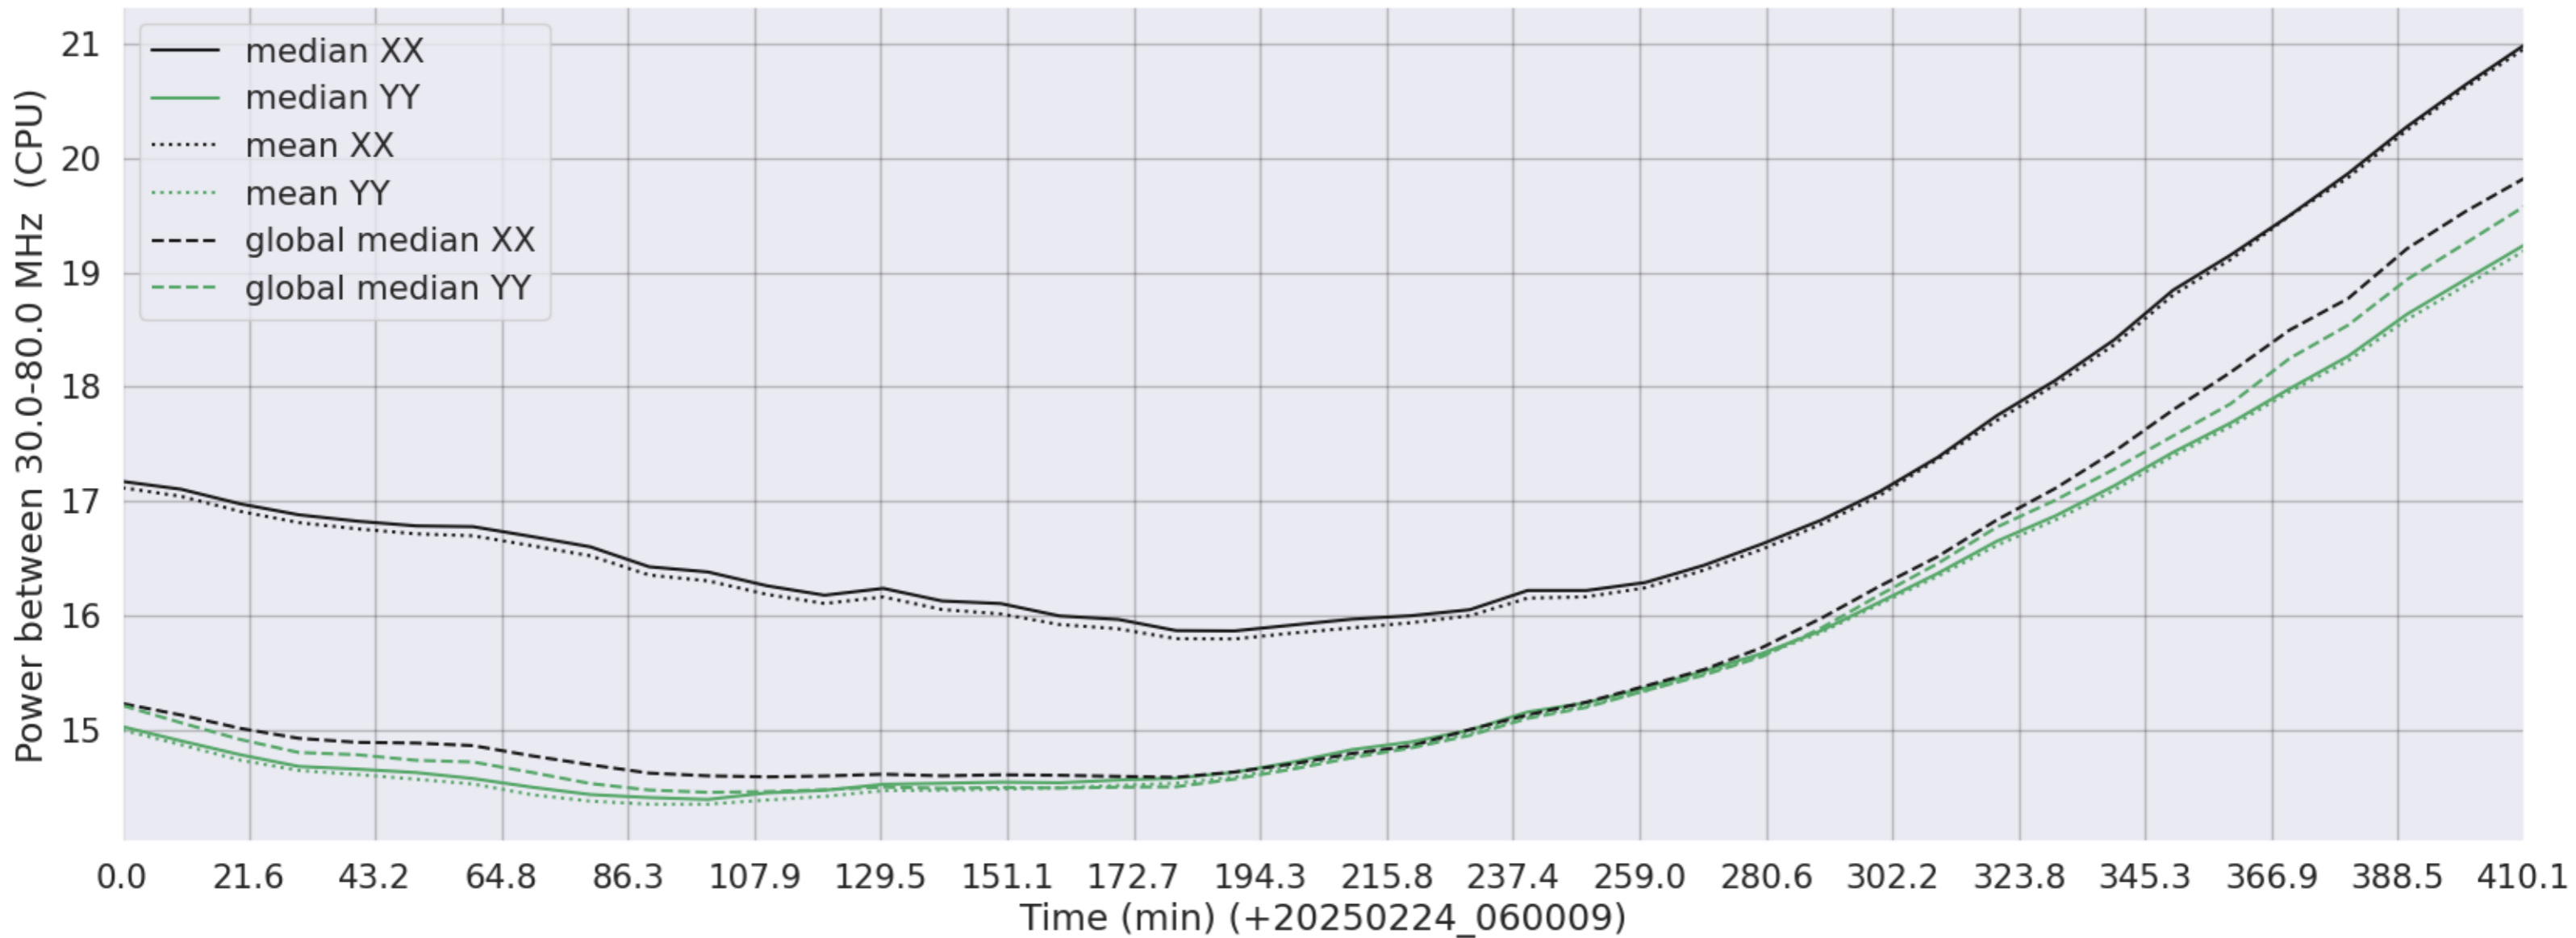

LWA266 - Correlator# 000 - XX FLAGS:Good - YY FLAGS:Good

LWA259 - Correlator# 001 - XX FLAGS:Good - YY FLAGS:Good

LWA268 - Correlator# 002 - XX FLAGS:Good - YY FLAGS:Good

LWA267 - Correlator# 003 - XX FLAGS:Good - YY FLAGS:Good