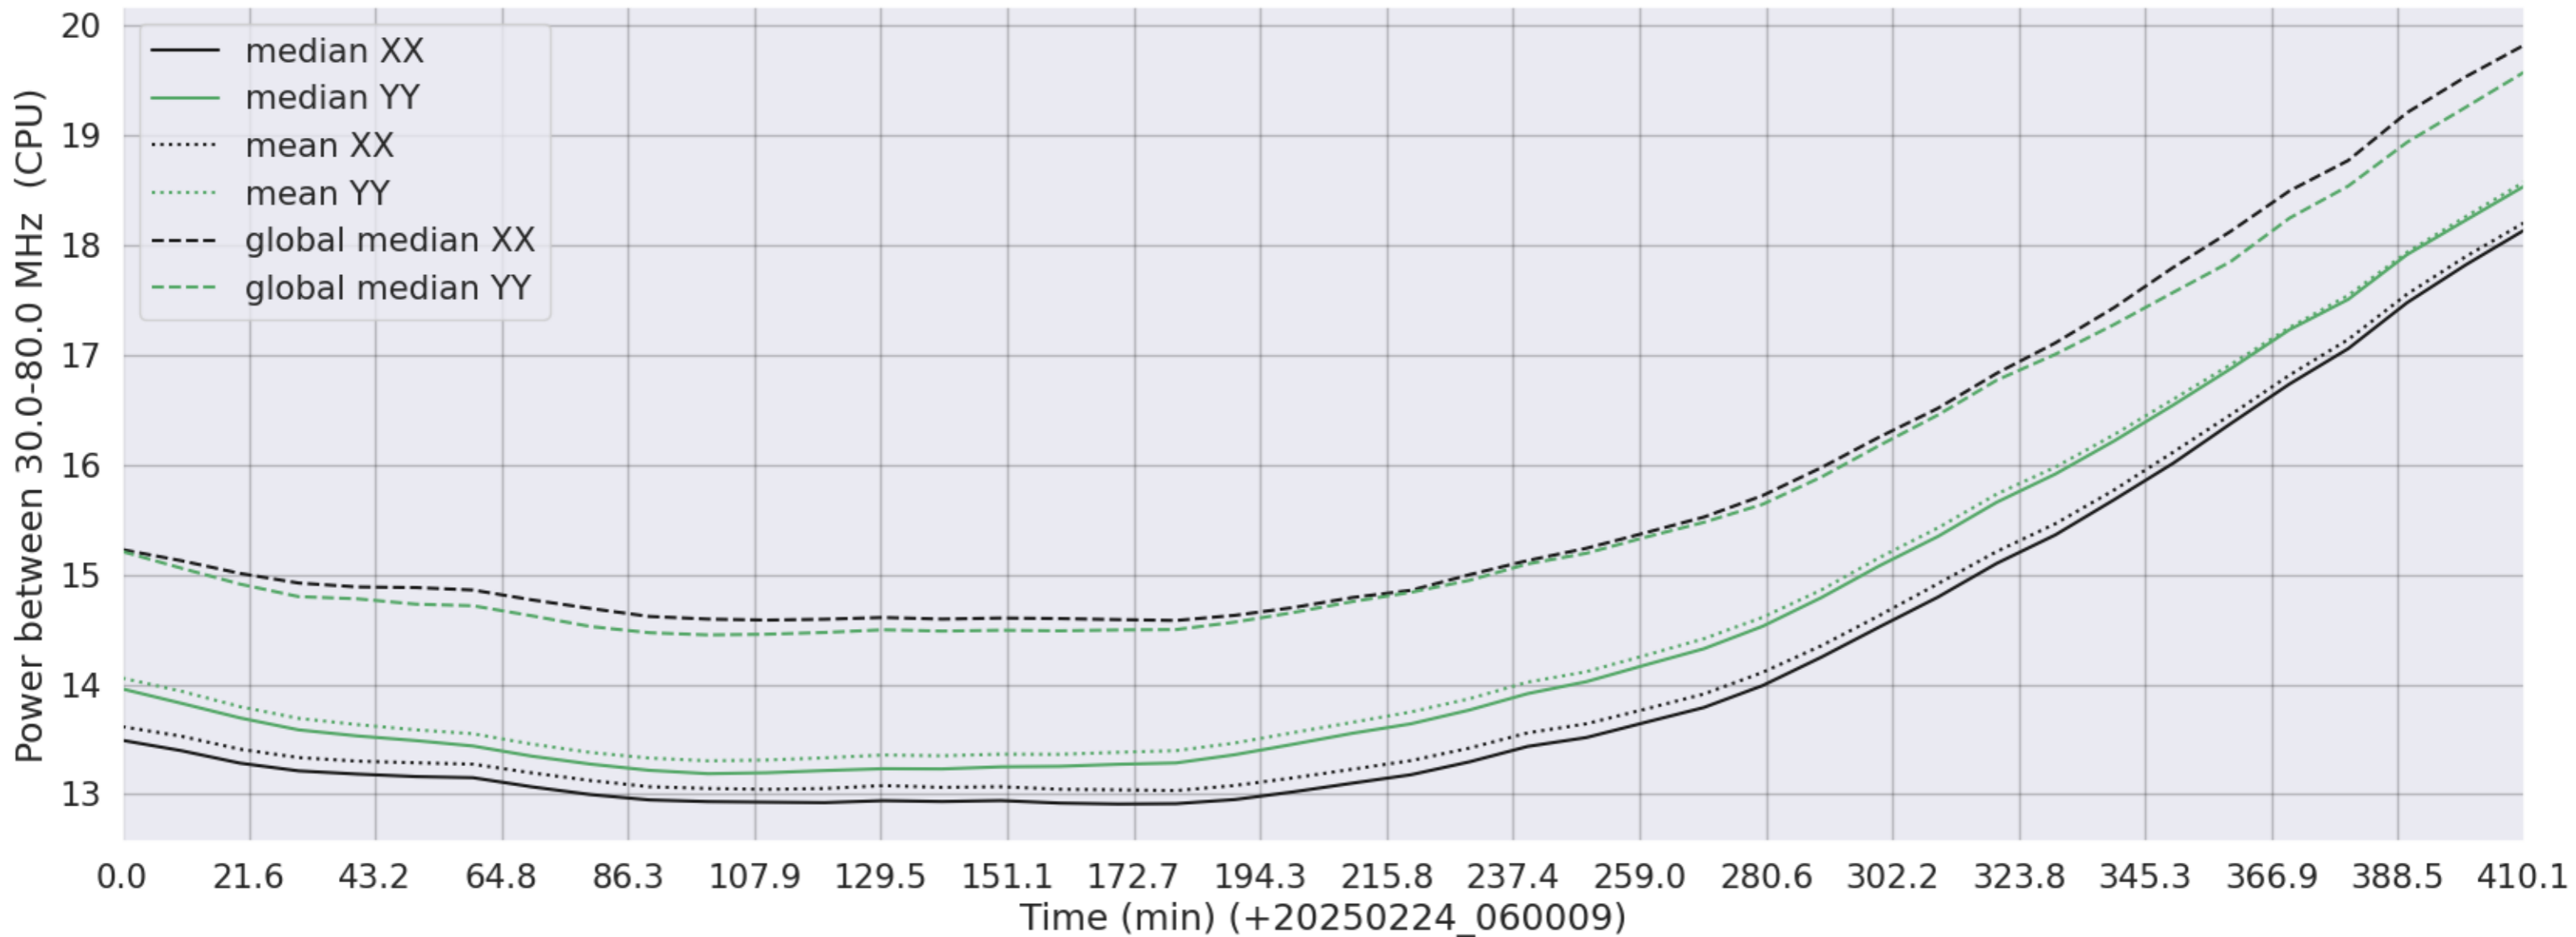

LWA217 - Correlator# 333 - XX FLAGS:Good - YY FLAGS:Good

LWA218 - Correlator# 332 - XX FLAGS:Good - YY FLAGS:Good