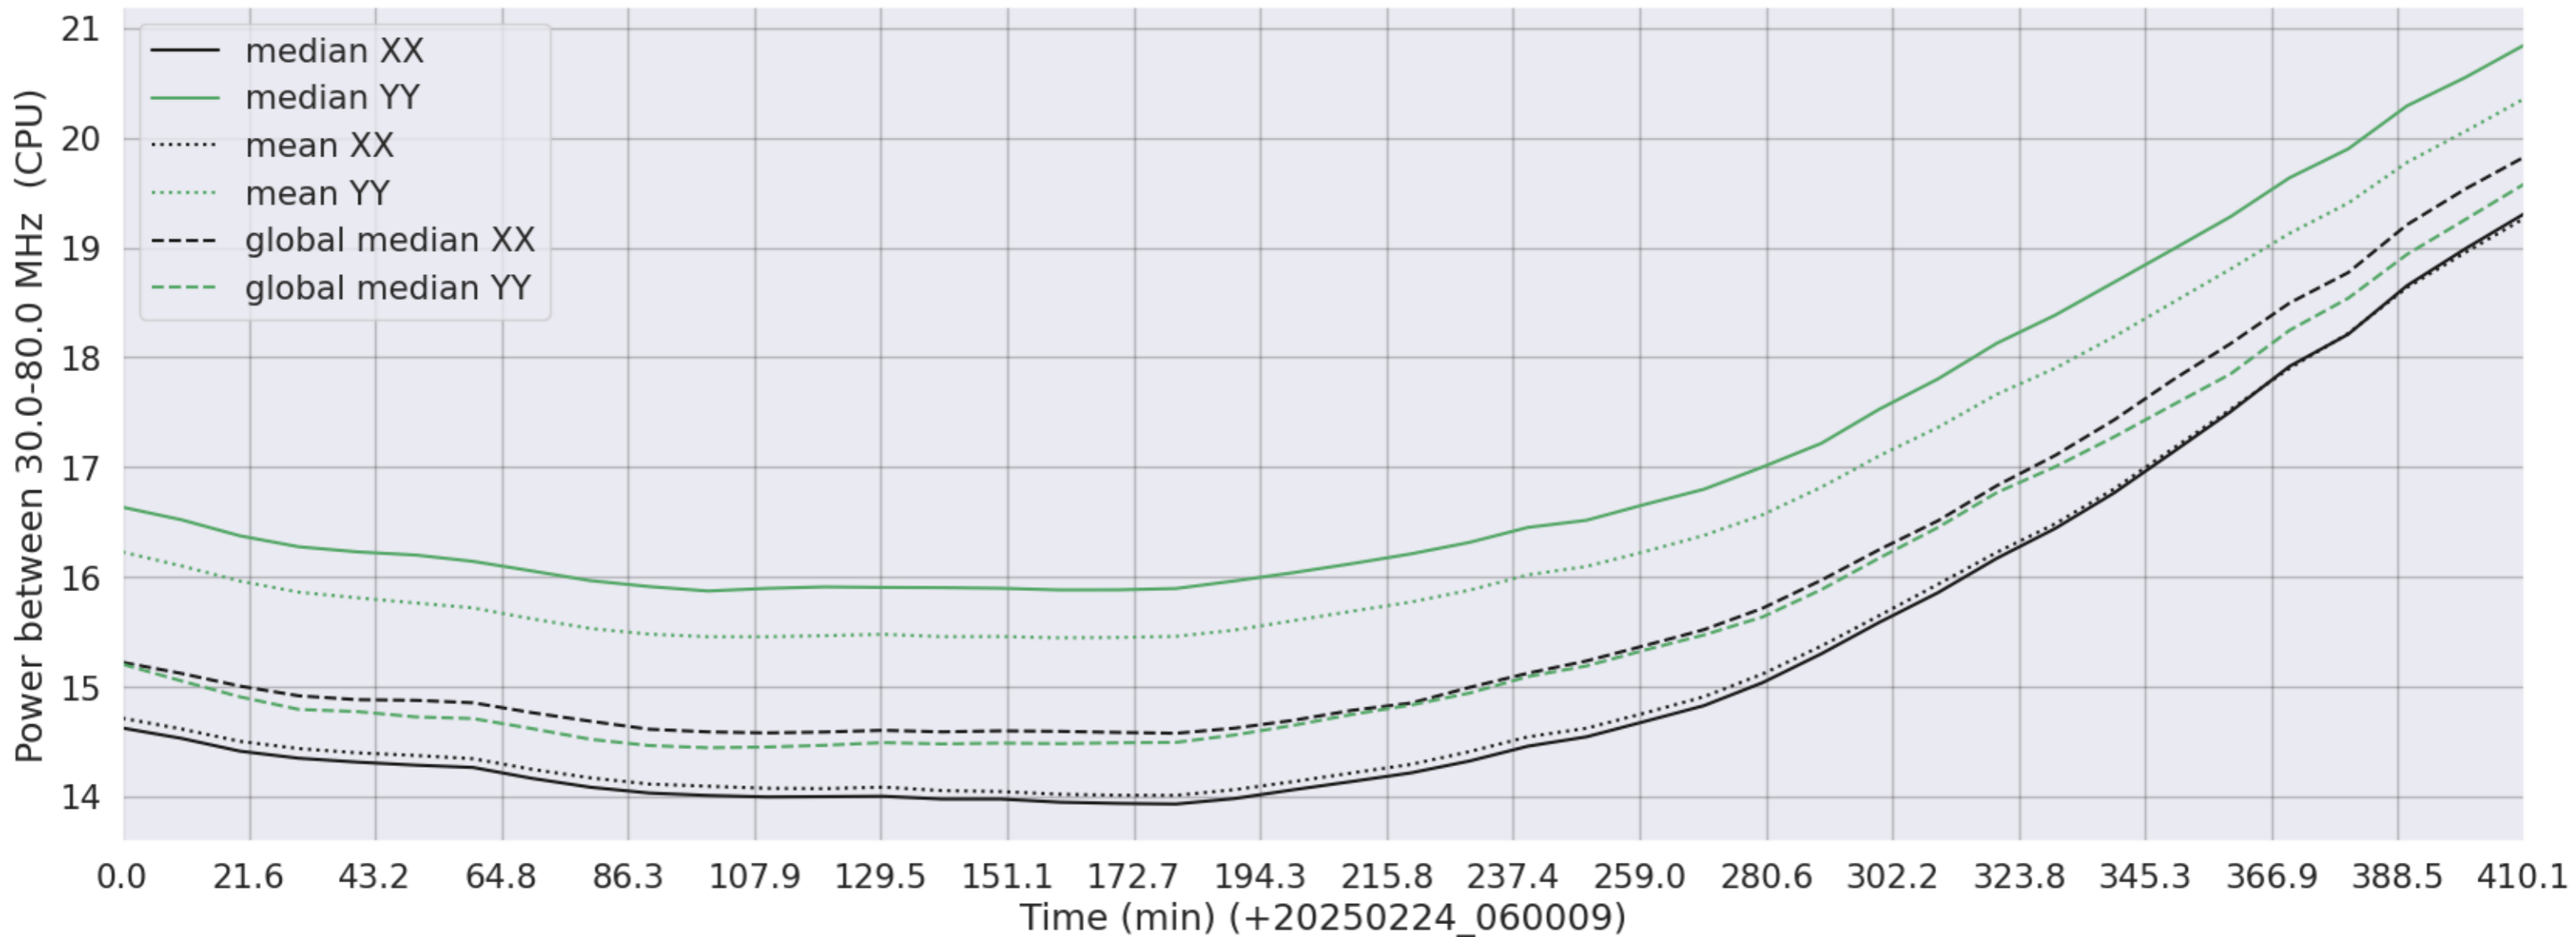

LWA161 - Correlator# 262 - XX FLAGS:Good - YY FLAGS:Good

LWA138 - Correlator# 261 - XX FLAGS:Good - YY FLAGS:Good