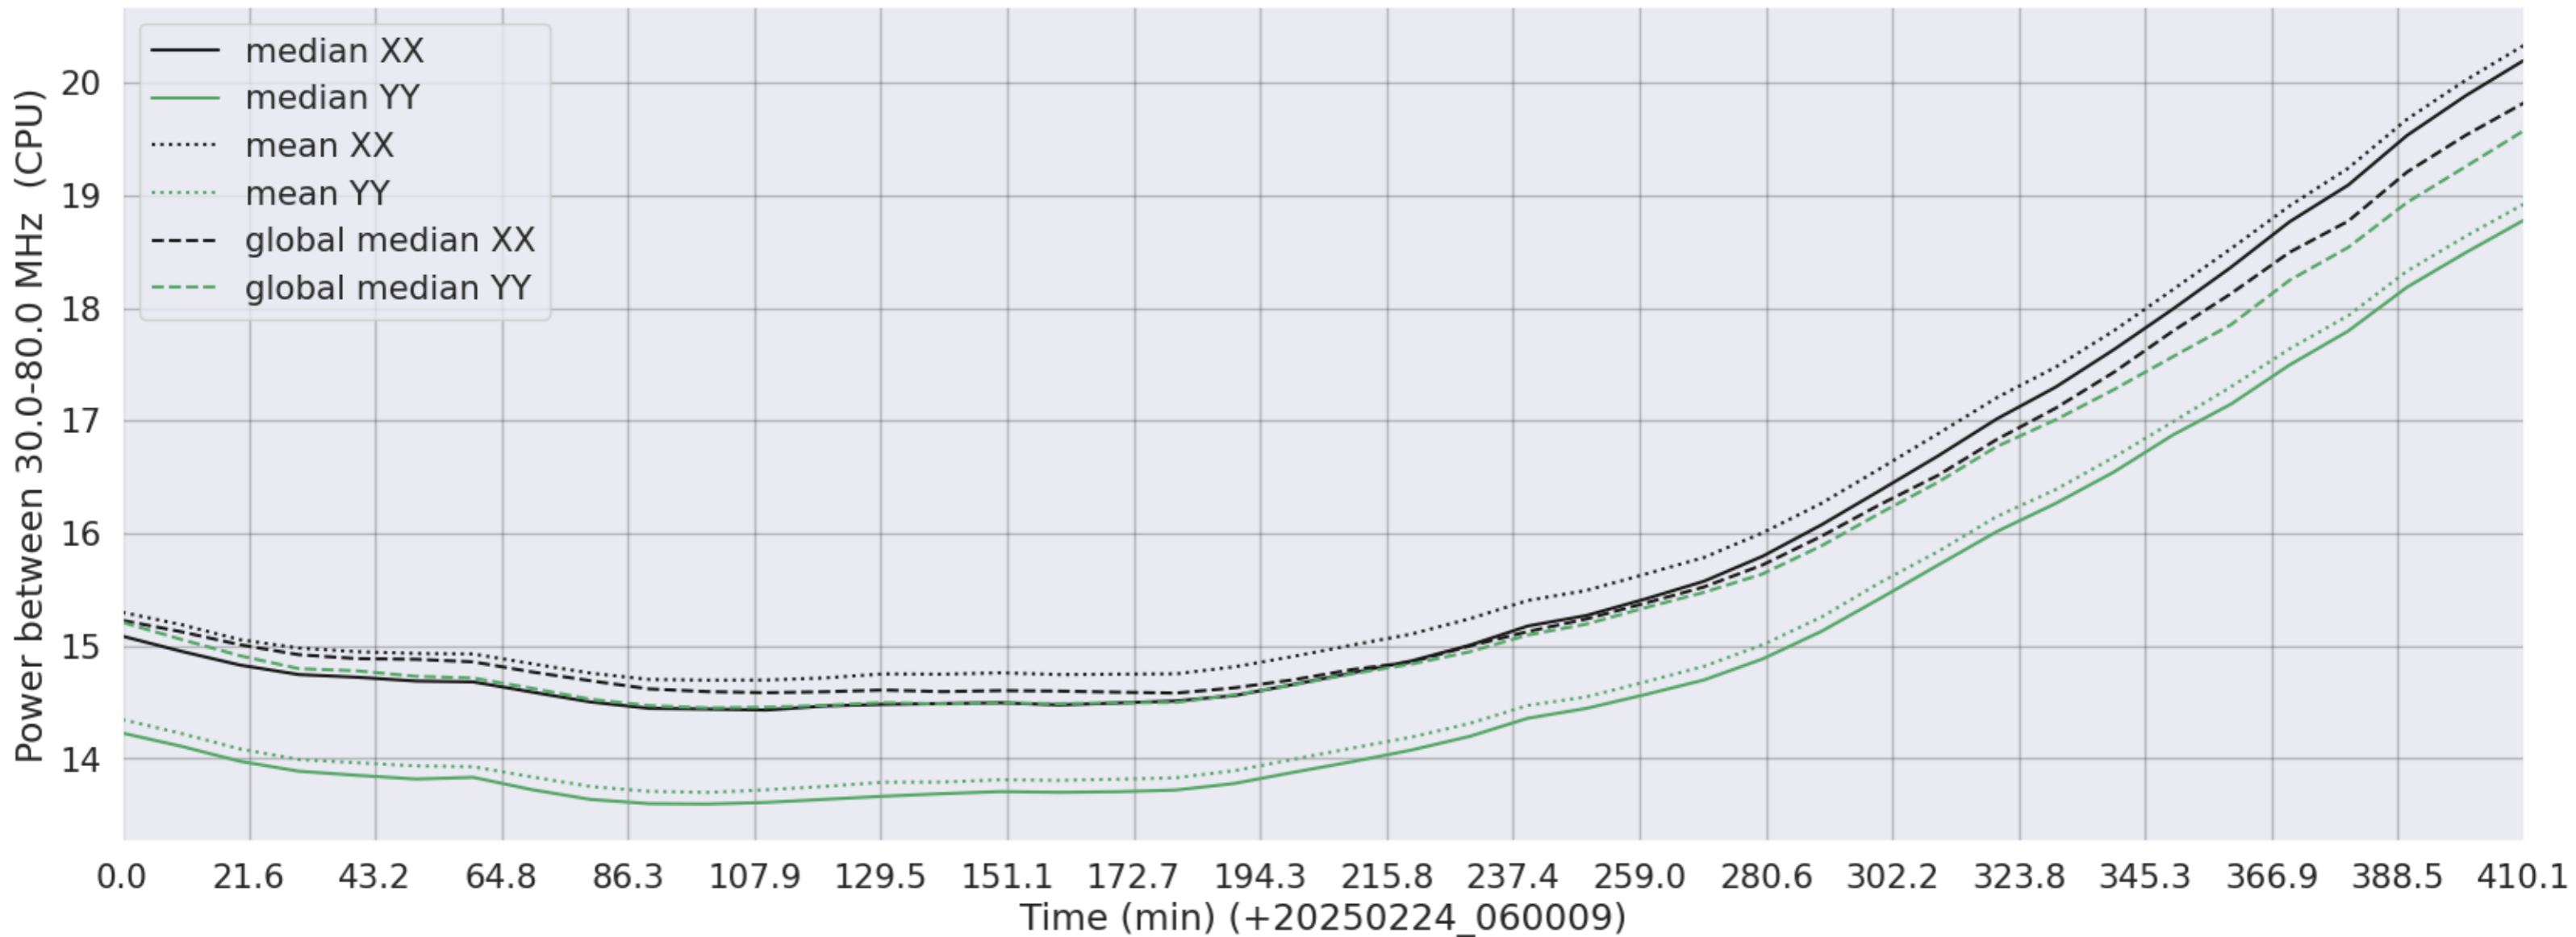

LWA235 - Correlator# 309 - XX FLAGS:Good - YY FLAGS:LowPower

LWA236 - Correlator# 308 - XX FLAGS:Good - YY FLAGS:Good