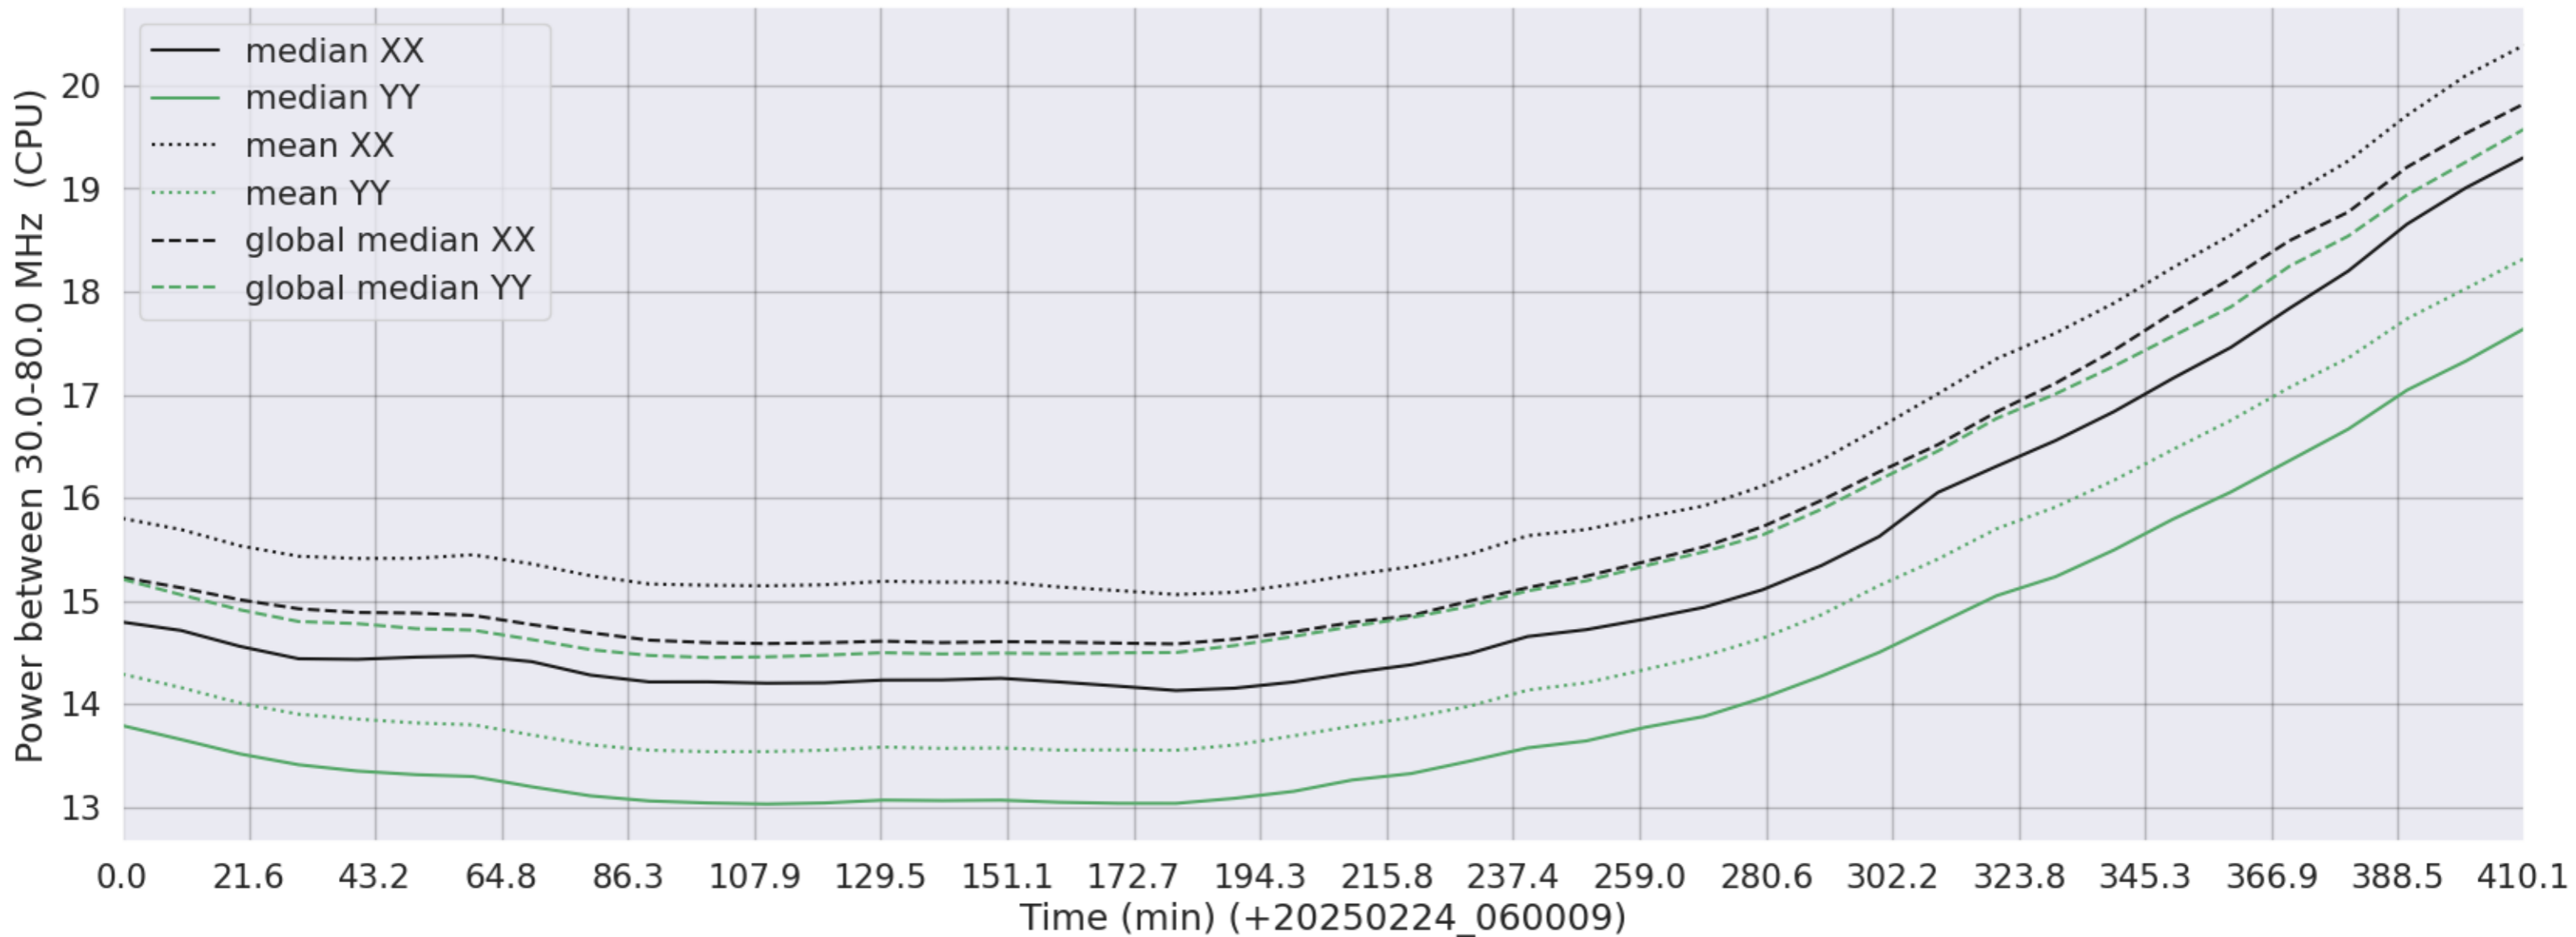

LWA260 - Correlator# 034 - XX FLAGS:Good - YY FLAGS:Good

LWA255 - Correlator# 033 - XX FLAGS:Good - YY FLAGS:Good