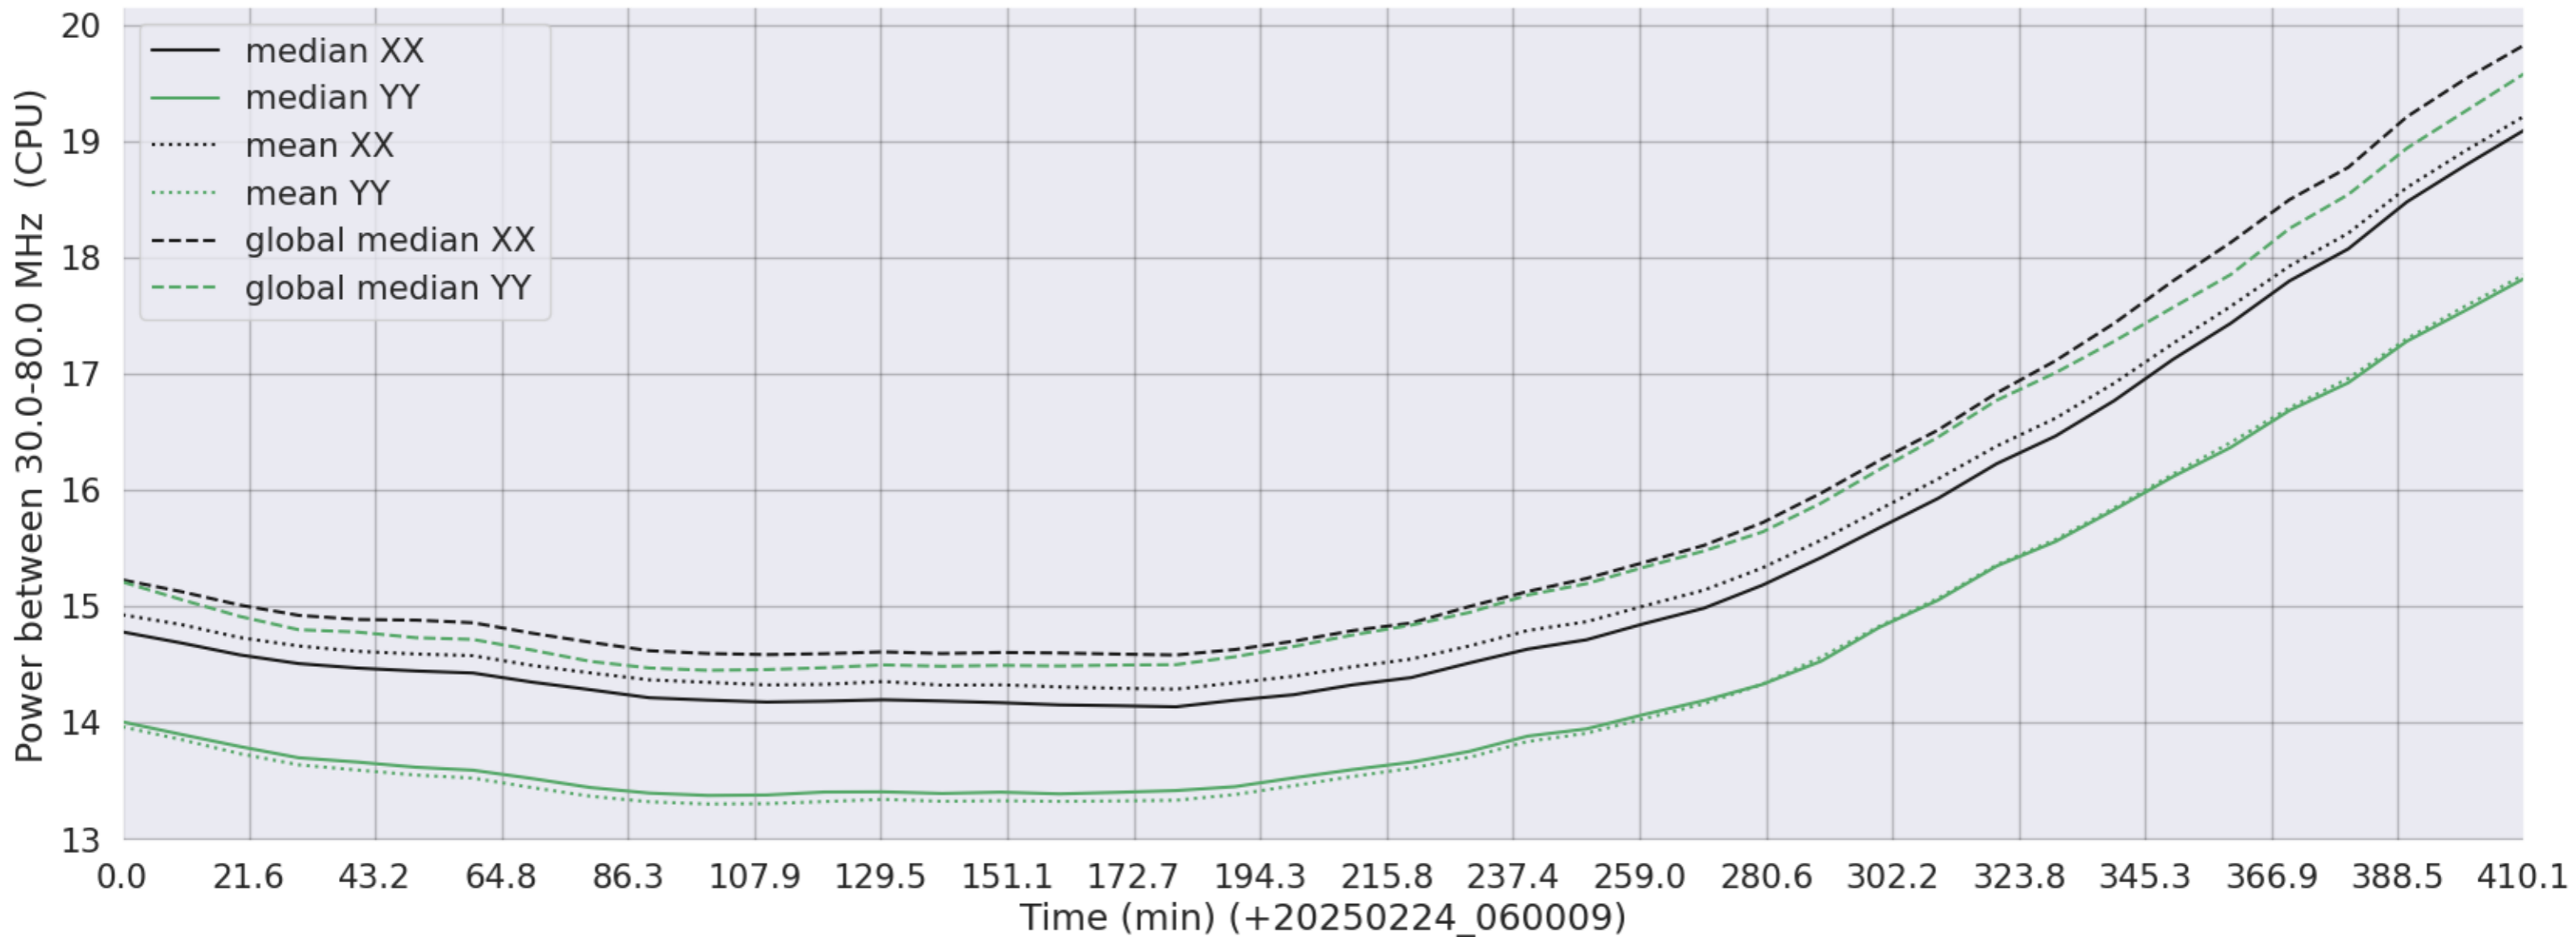

LWA142 - Correlator# 211 - XX FLAGS:Good - YY FLAGS:Good

LWA143 - Correlator# 210 - XX FLAGS:Good - YY FLAGS:Good