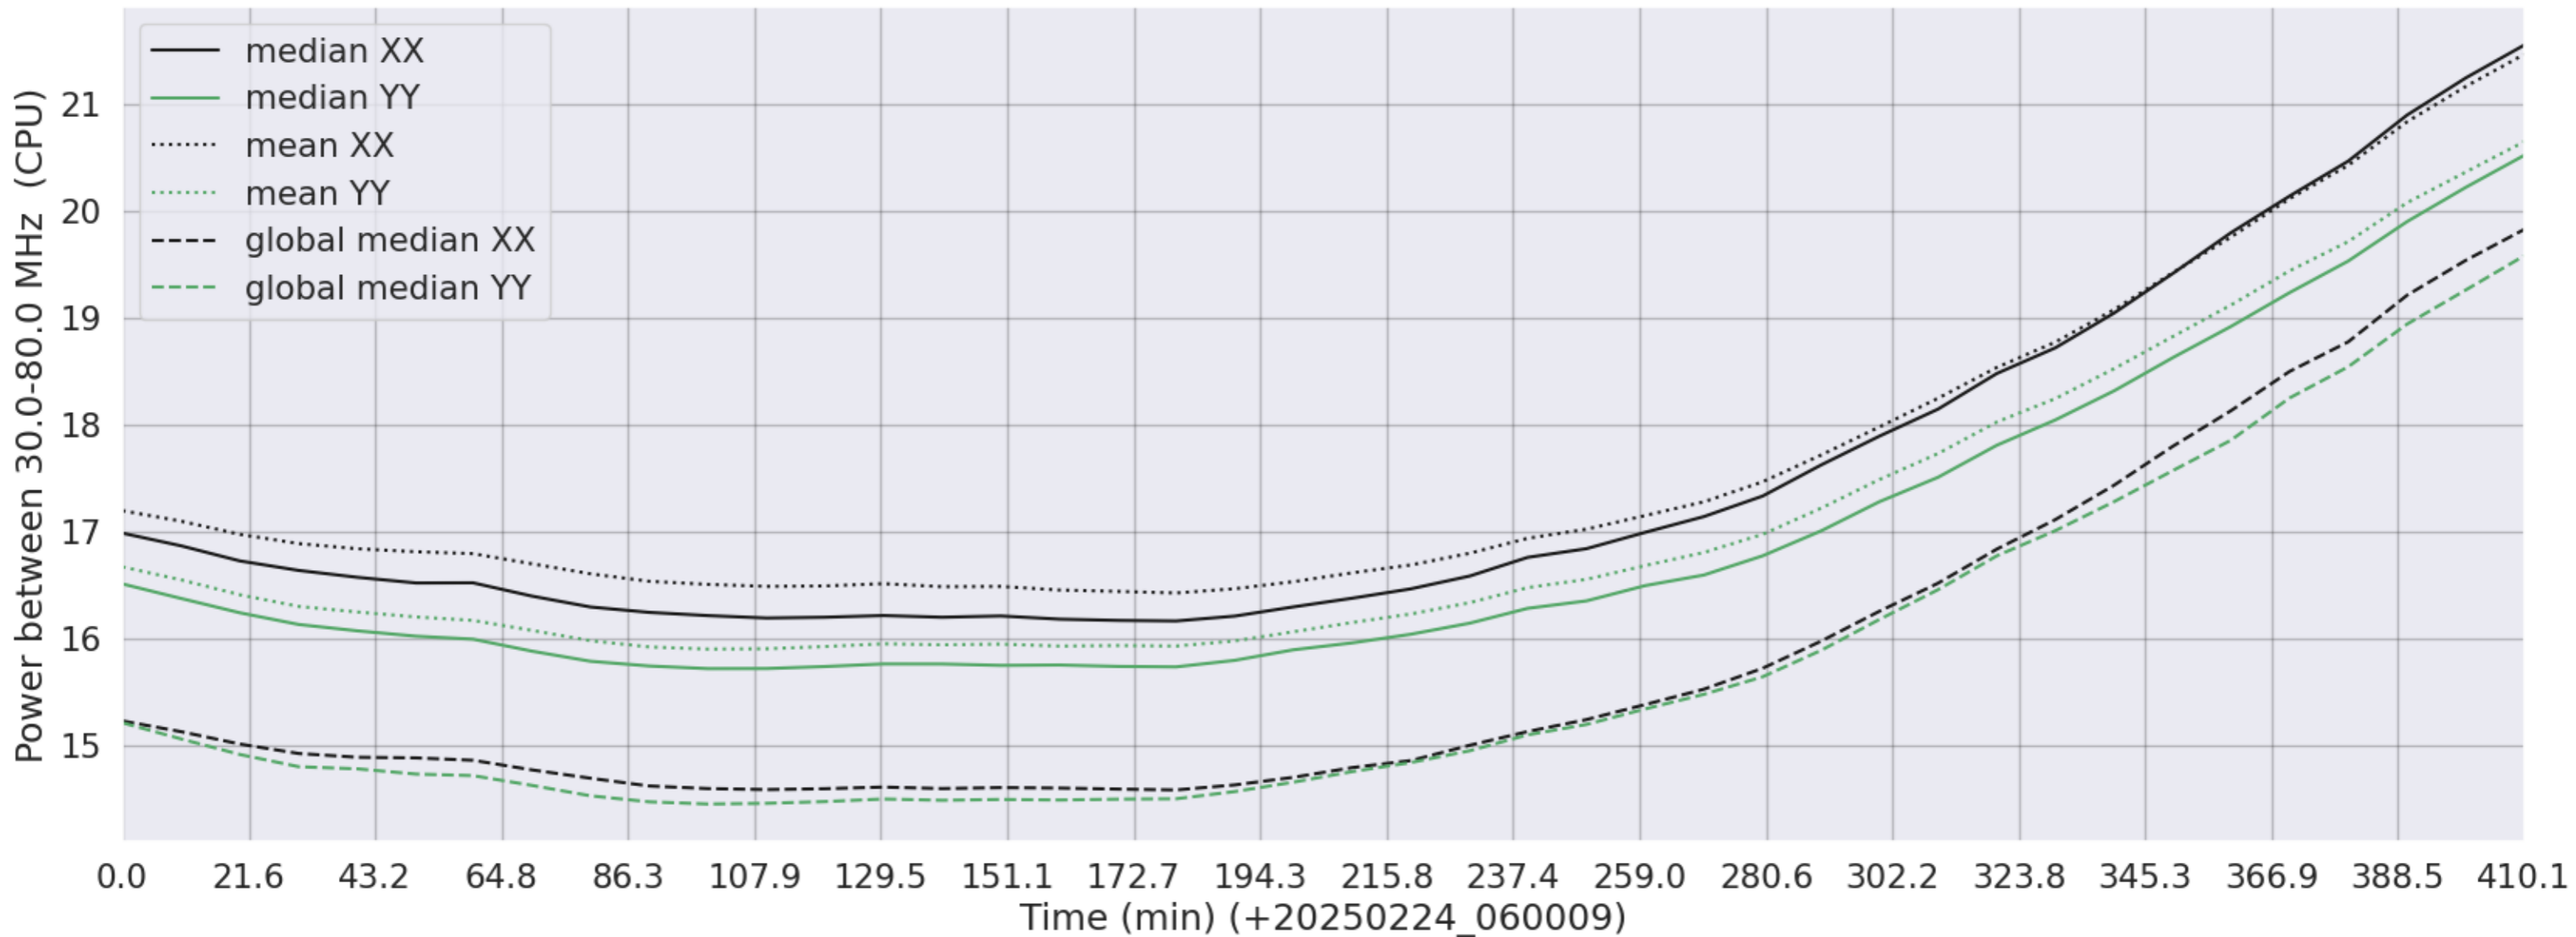

LWA042 - Correlator# 078 - XX FLAGS:Good - YY FLAGS:Good

LWA038 - Correlator# 077 - XX FLAGS:Good - YY FLAGS:Good