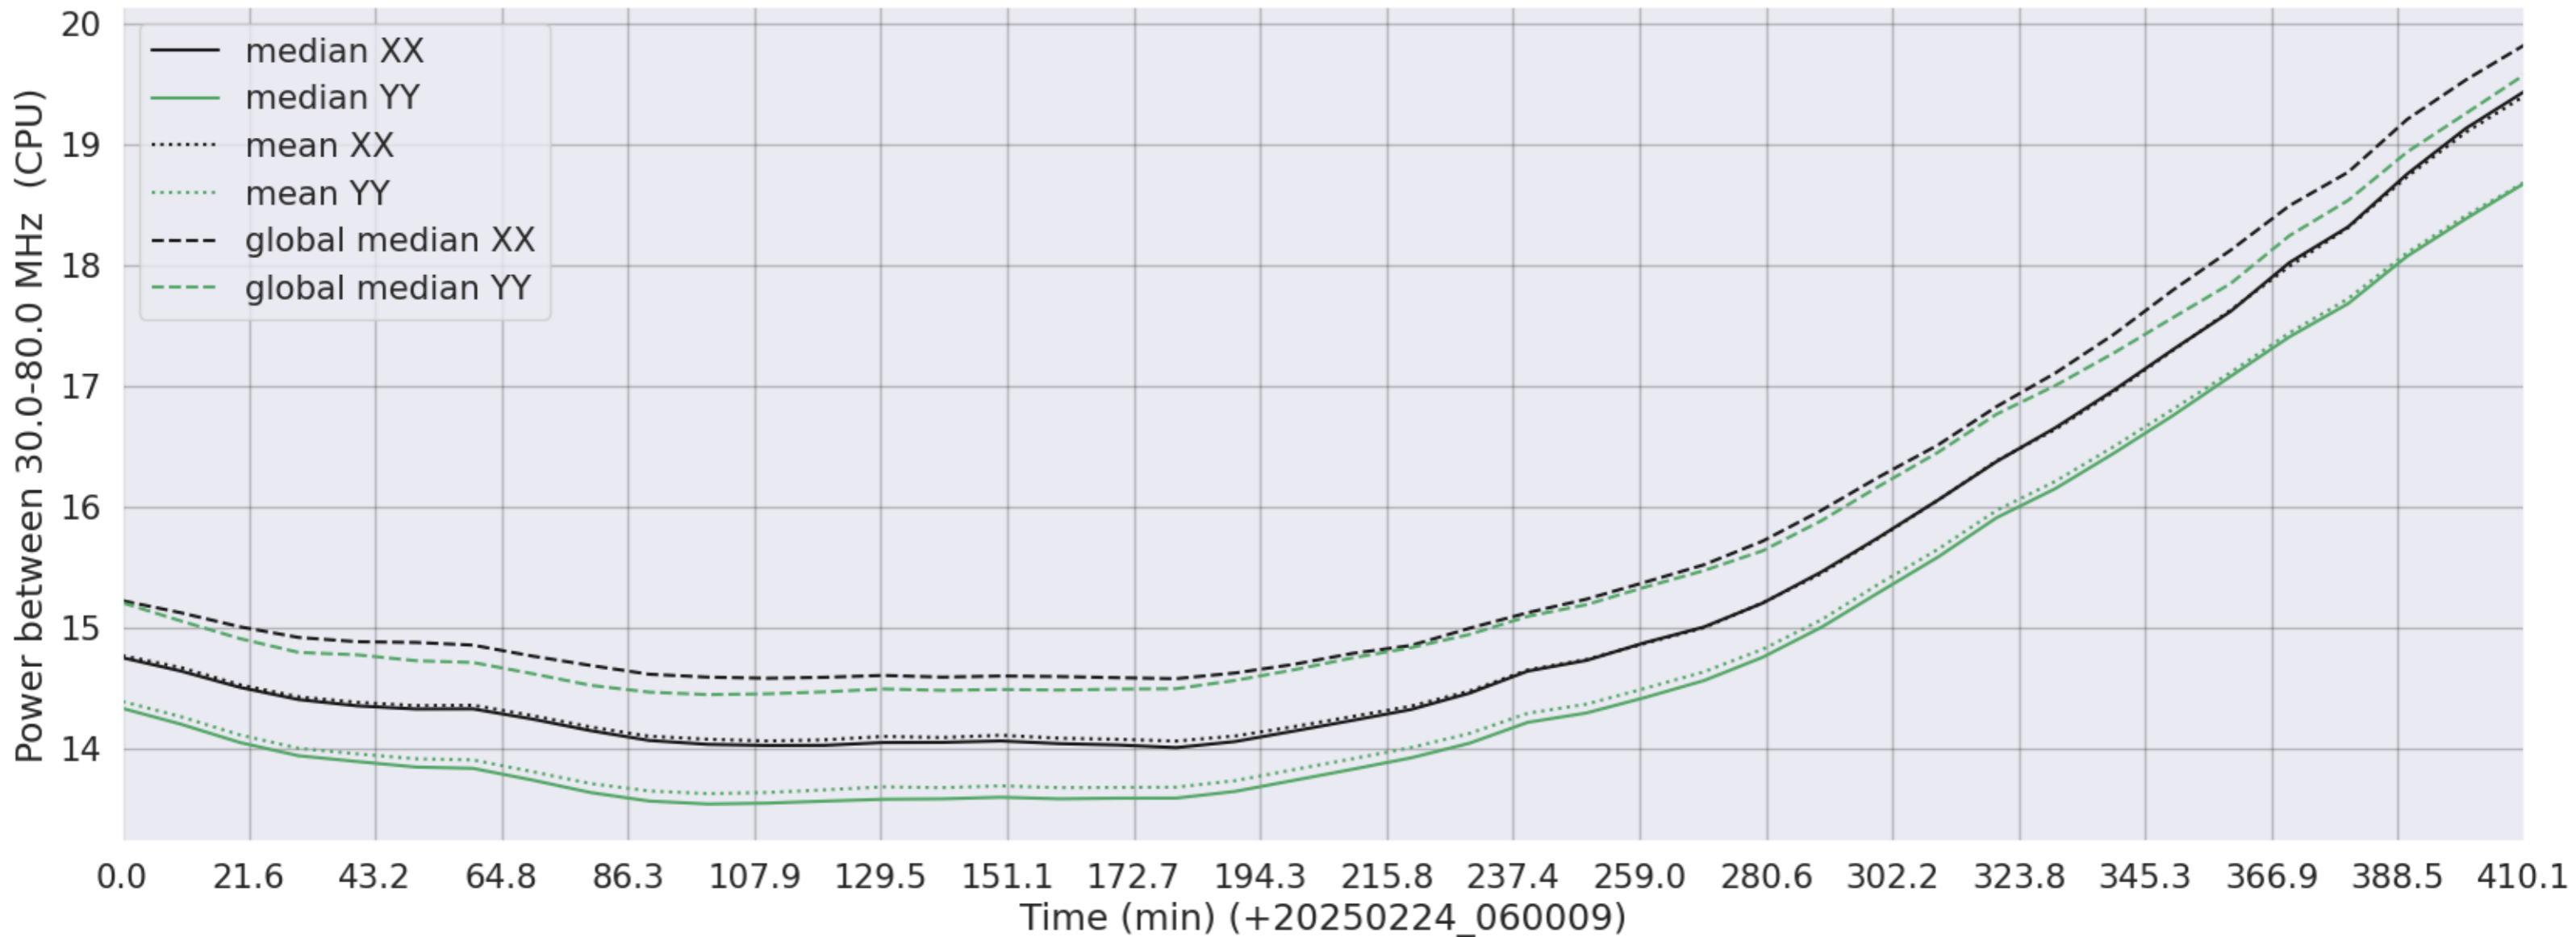

LWA180 - Correlator# 322 - XX FLAGS:Good - YY FLAGS:Good

LWA247 - Correlator# 321 - XX FLAGS:Good - YY FLAGS:Good