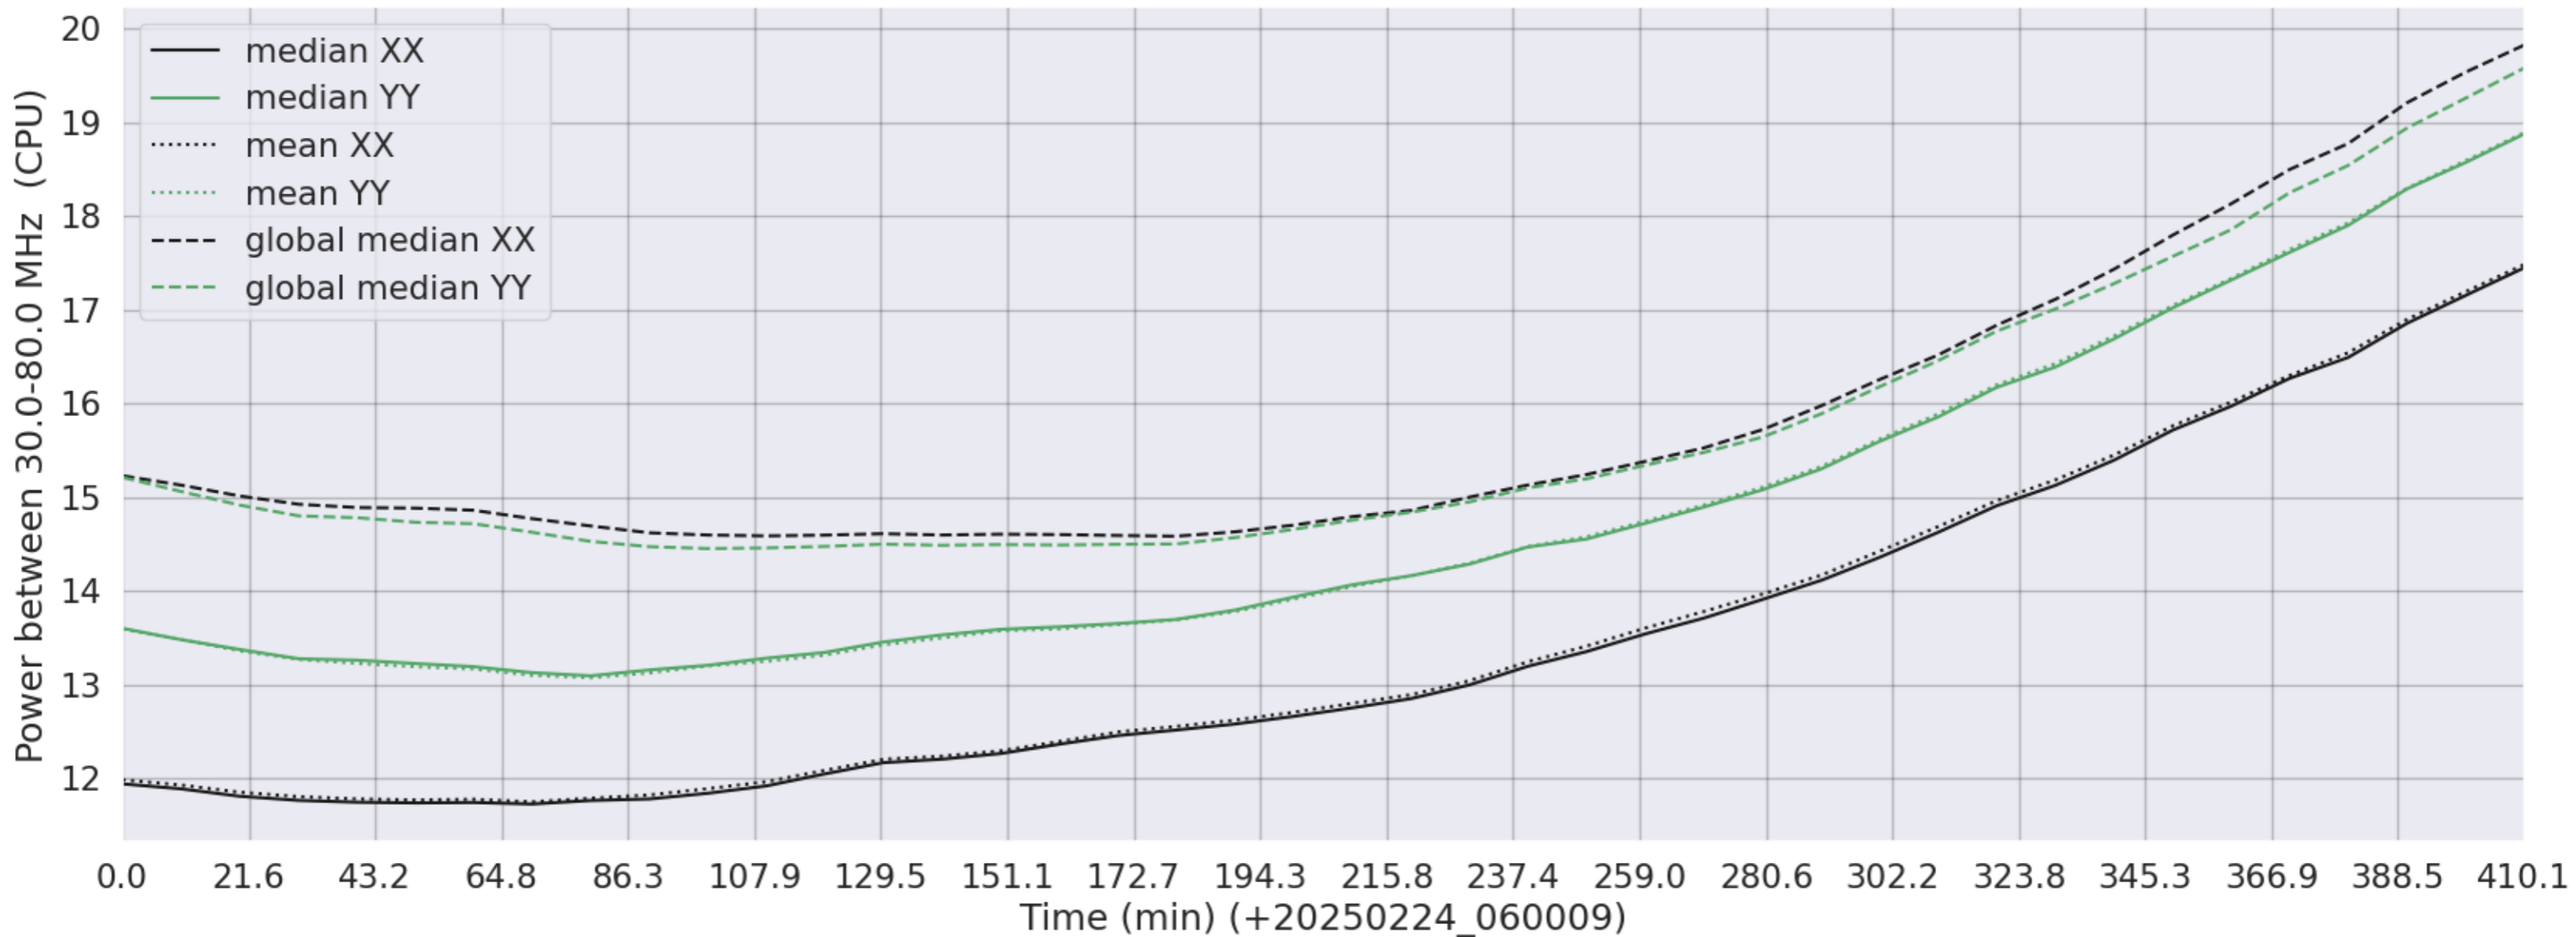

LWA278 - Correlator# 008 - XX FLAGS:Good - YY FLAGS:Good

LWA277 - Correlator# 009 - XX FLAGS:Good - YY FLAGS:Good

LWA282 - Correlator# 010 - XX FLAGS:Good - YY FLAGS:Good

LWA281 - Correlator# 011 - XX FLAGS:Good - YY FLAGS:Good