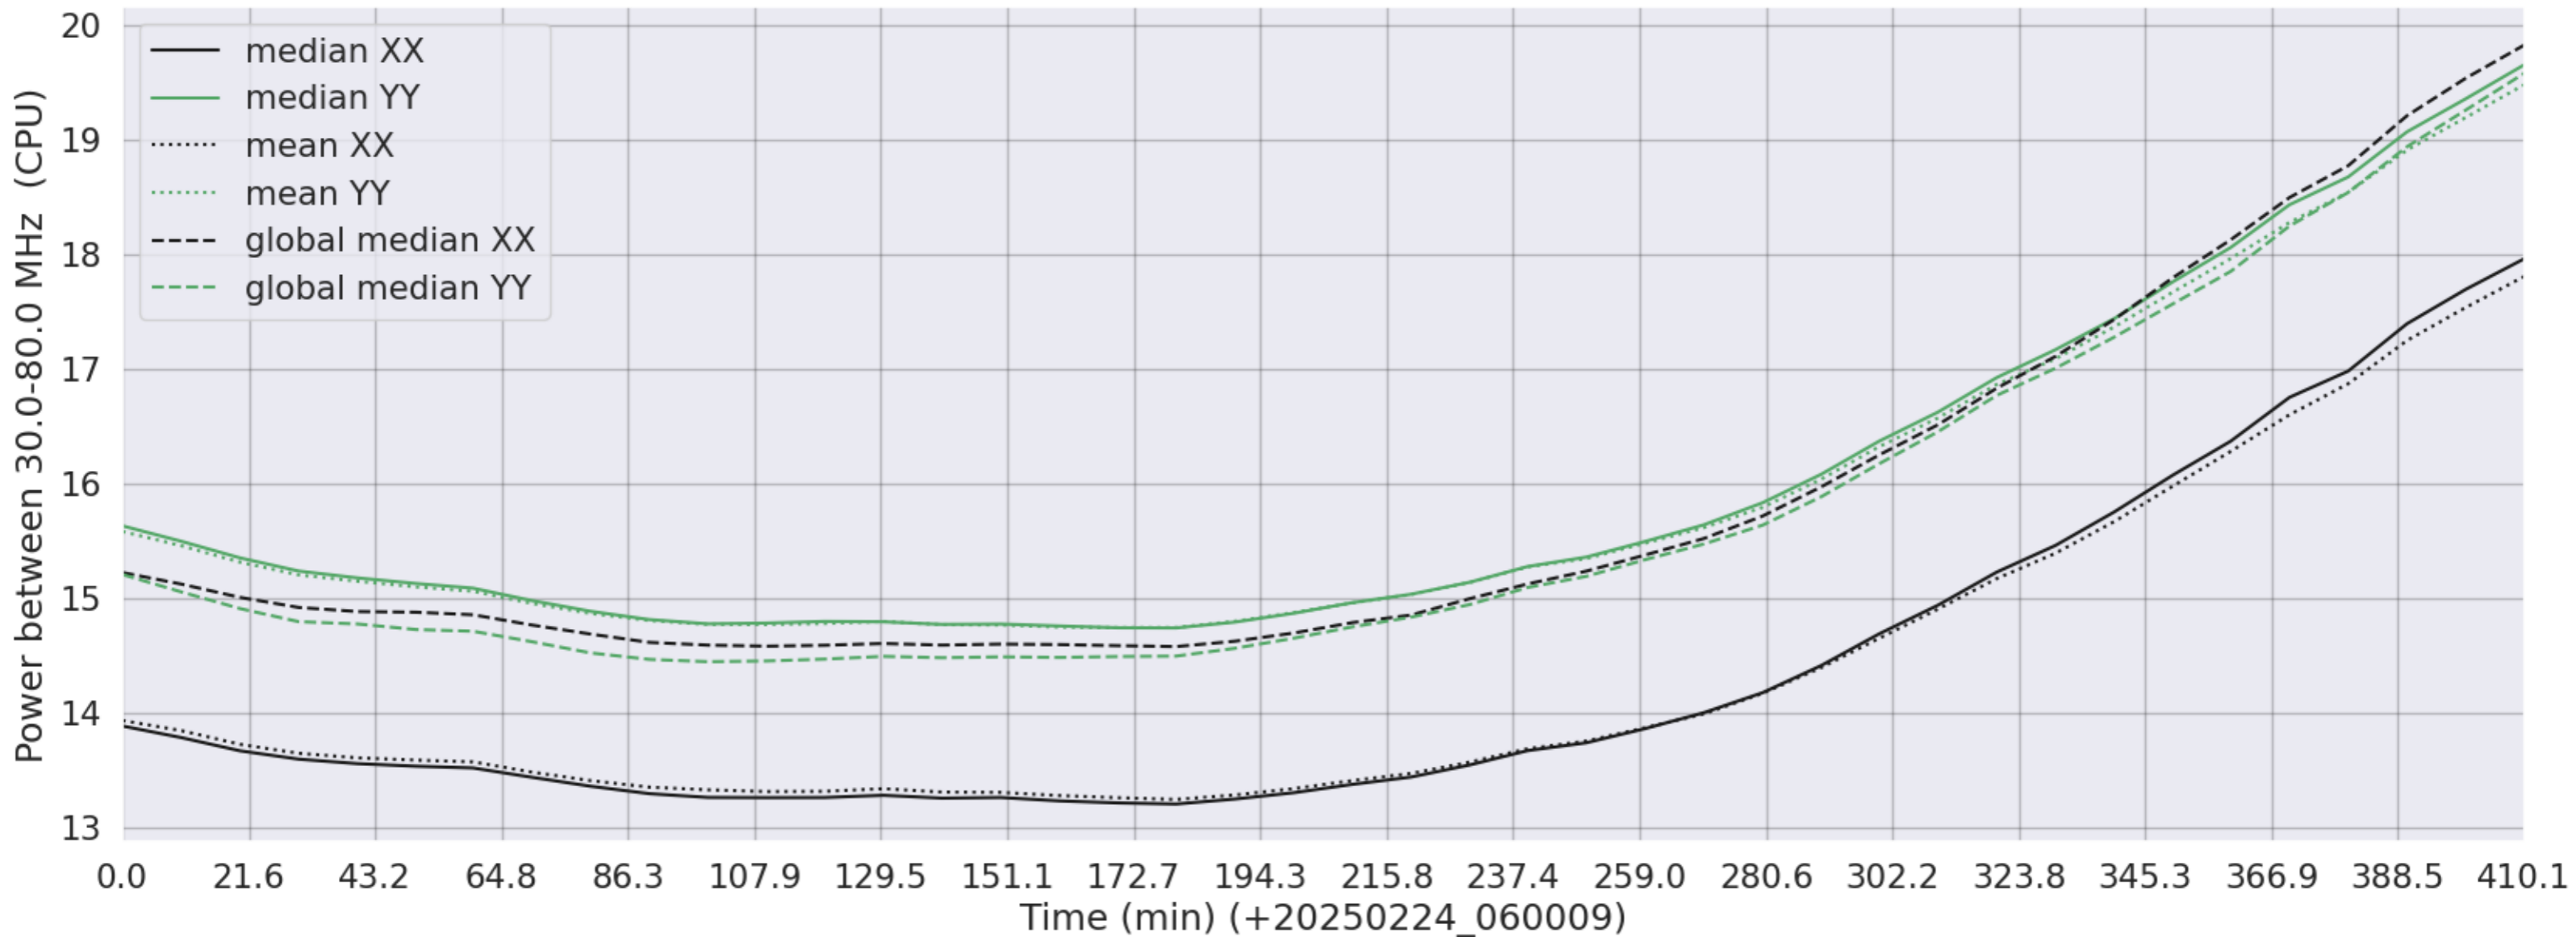

LWA111 - Correlator# 201 - XX FLAGS:Good - YY FLAGS:Good

LWA112 - Correlator# 200 - XX FLAGS:Good - YY FLAGS:Good