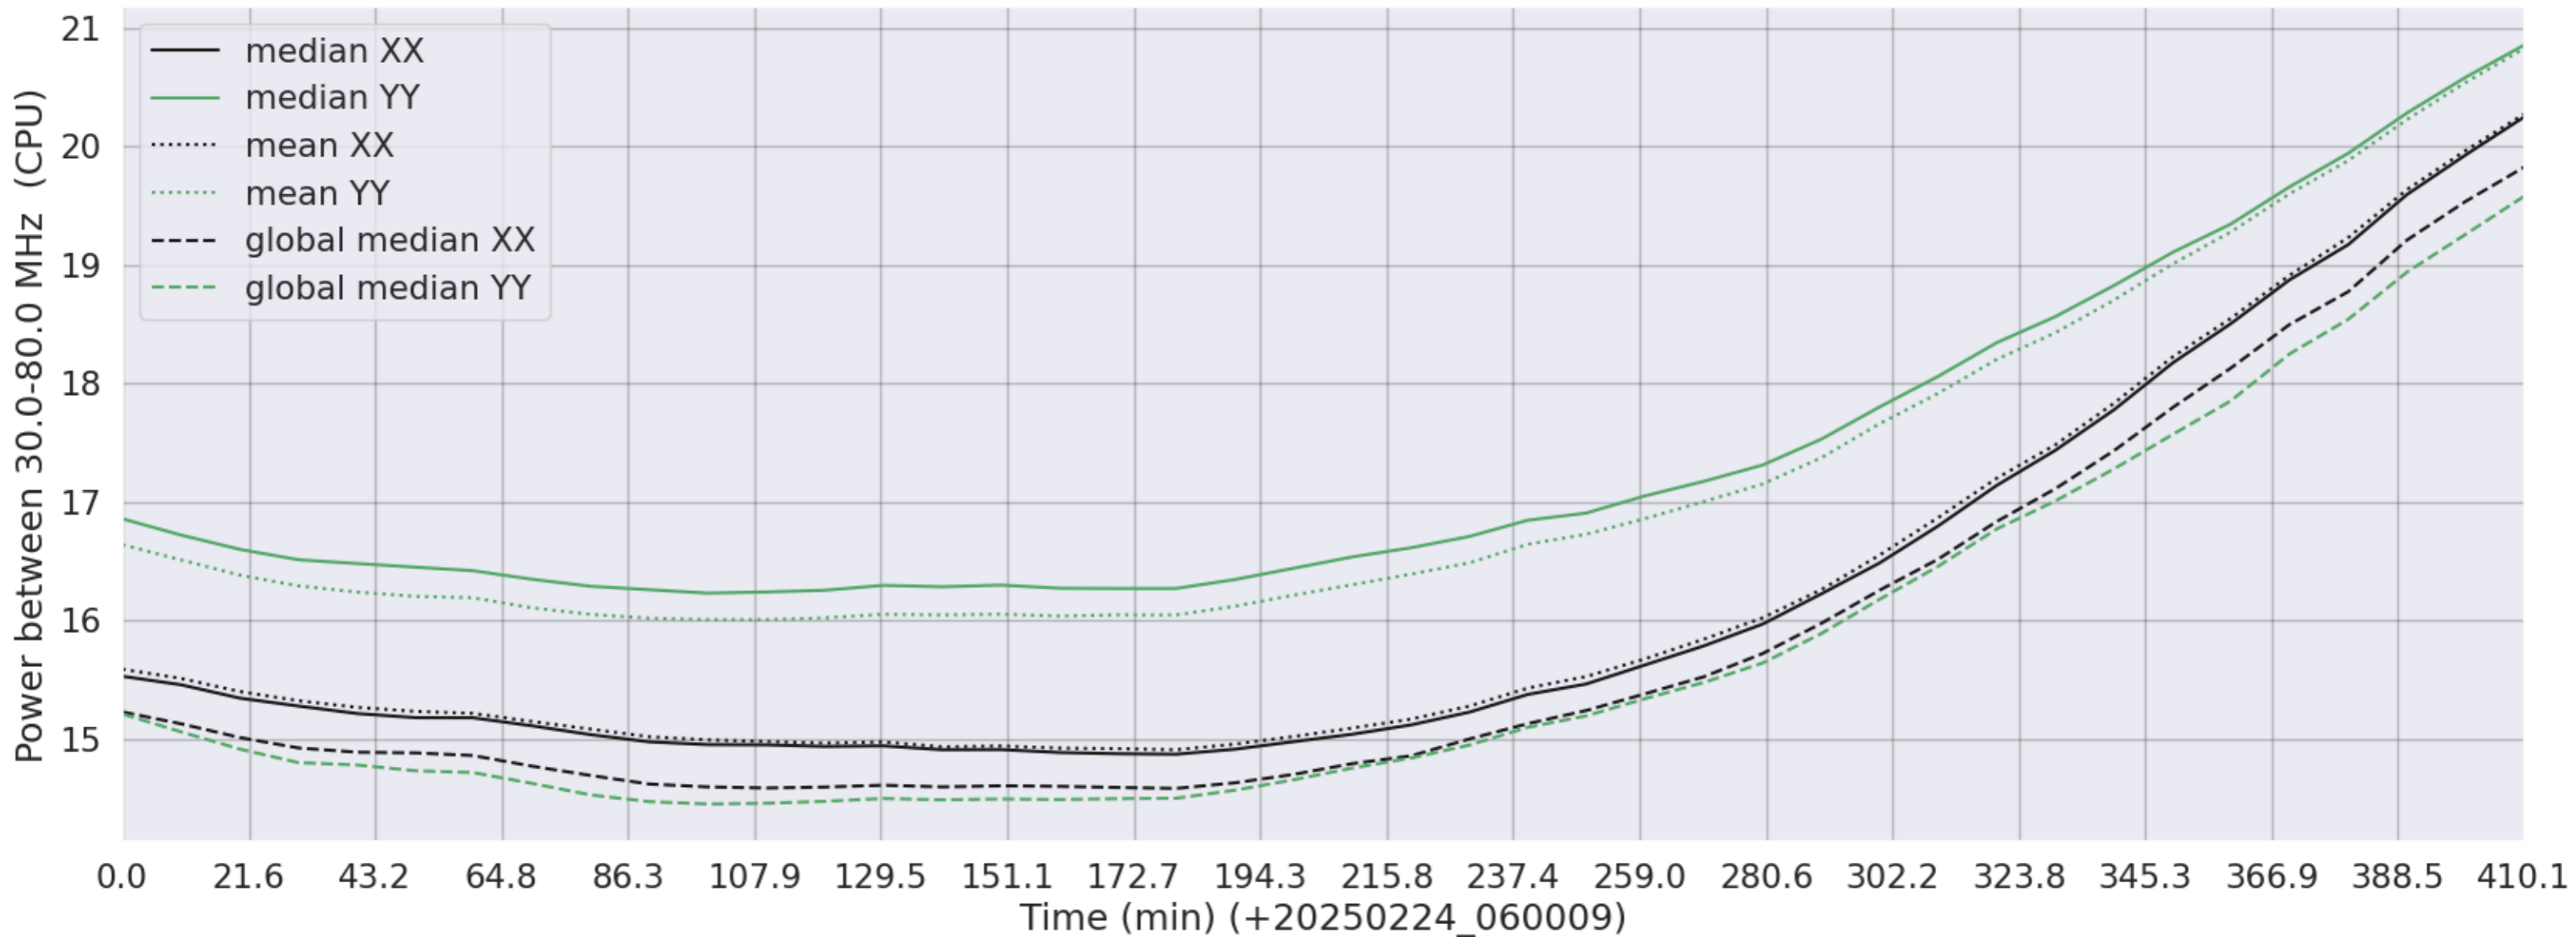

LWA360 - Correlator# 062 - XX FLAGS:Good - YY FLAGS:Good

LWA344 - Correlator# 061 - XX FLAGS:Good - YY FLAGS:Good