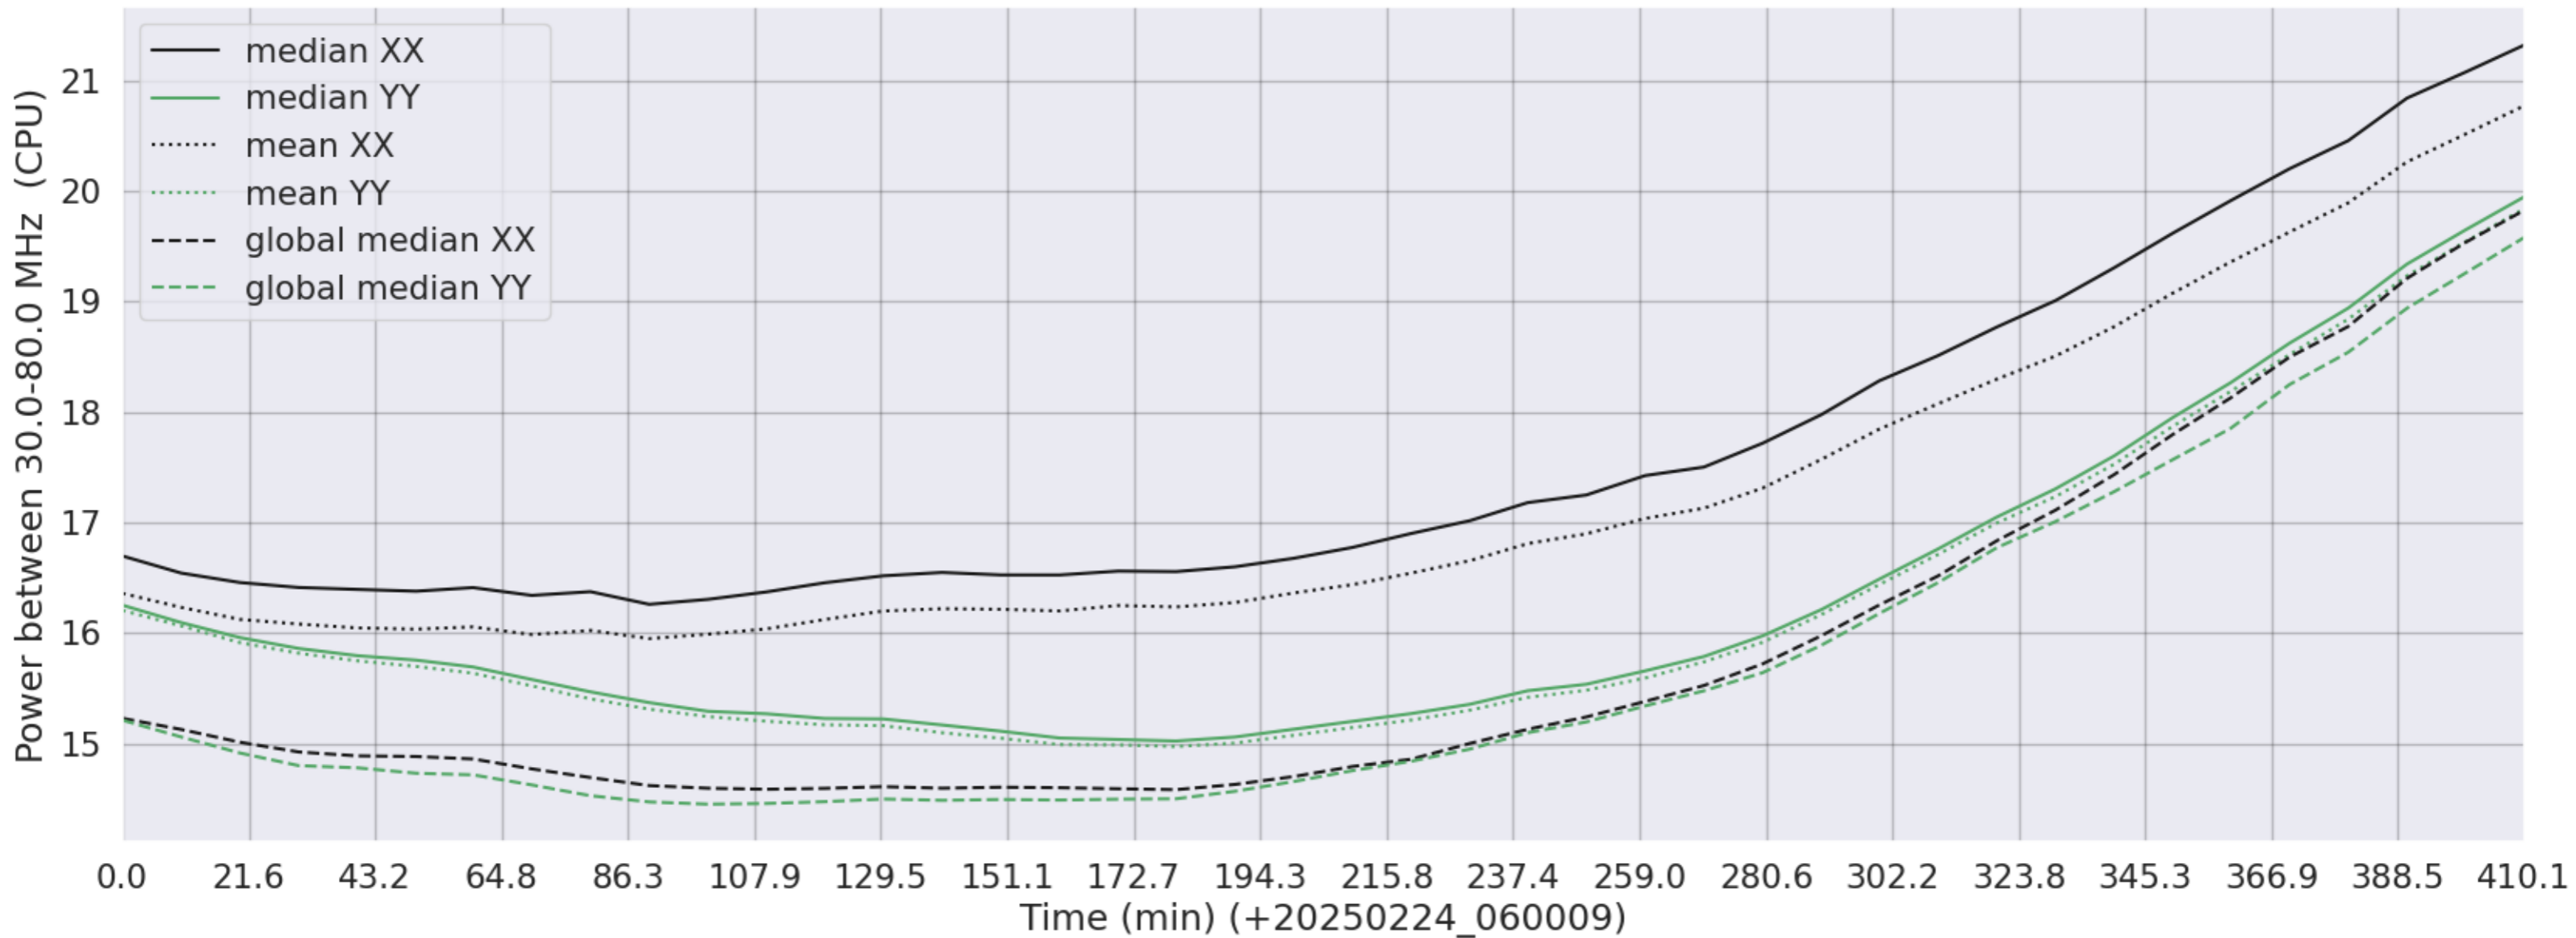

LWA317 - Correlator# 052 - XX FLAGS:BadSpecShape - YY FLAGS:Good

LWA306 - Correlator# 053 - XX FLAGS:Good - YY FLAGS:Good

LWA320 - Correlator# 054 - XX FLAGS:Good - YY FLAGS:Good

LWA318 - Correlator# 055 - XX FLAGS:Good - YY FLAGS:Good