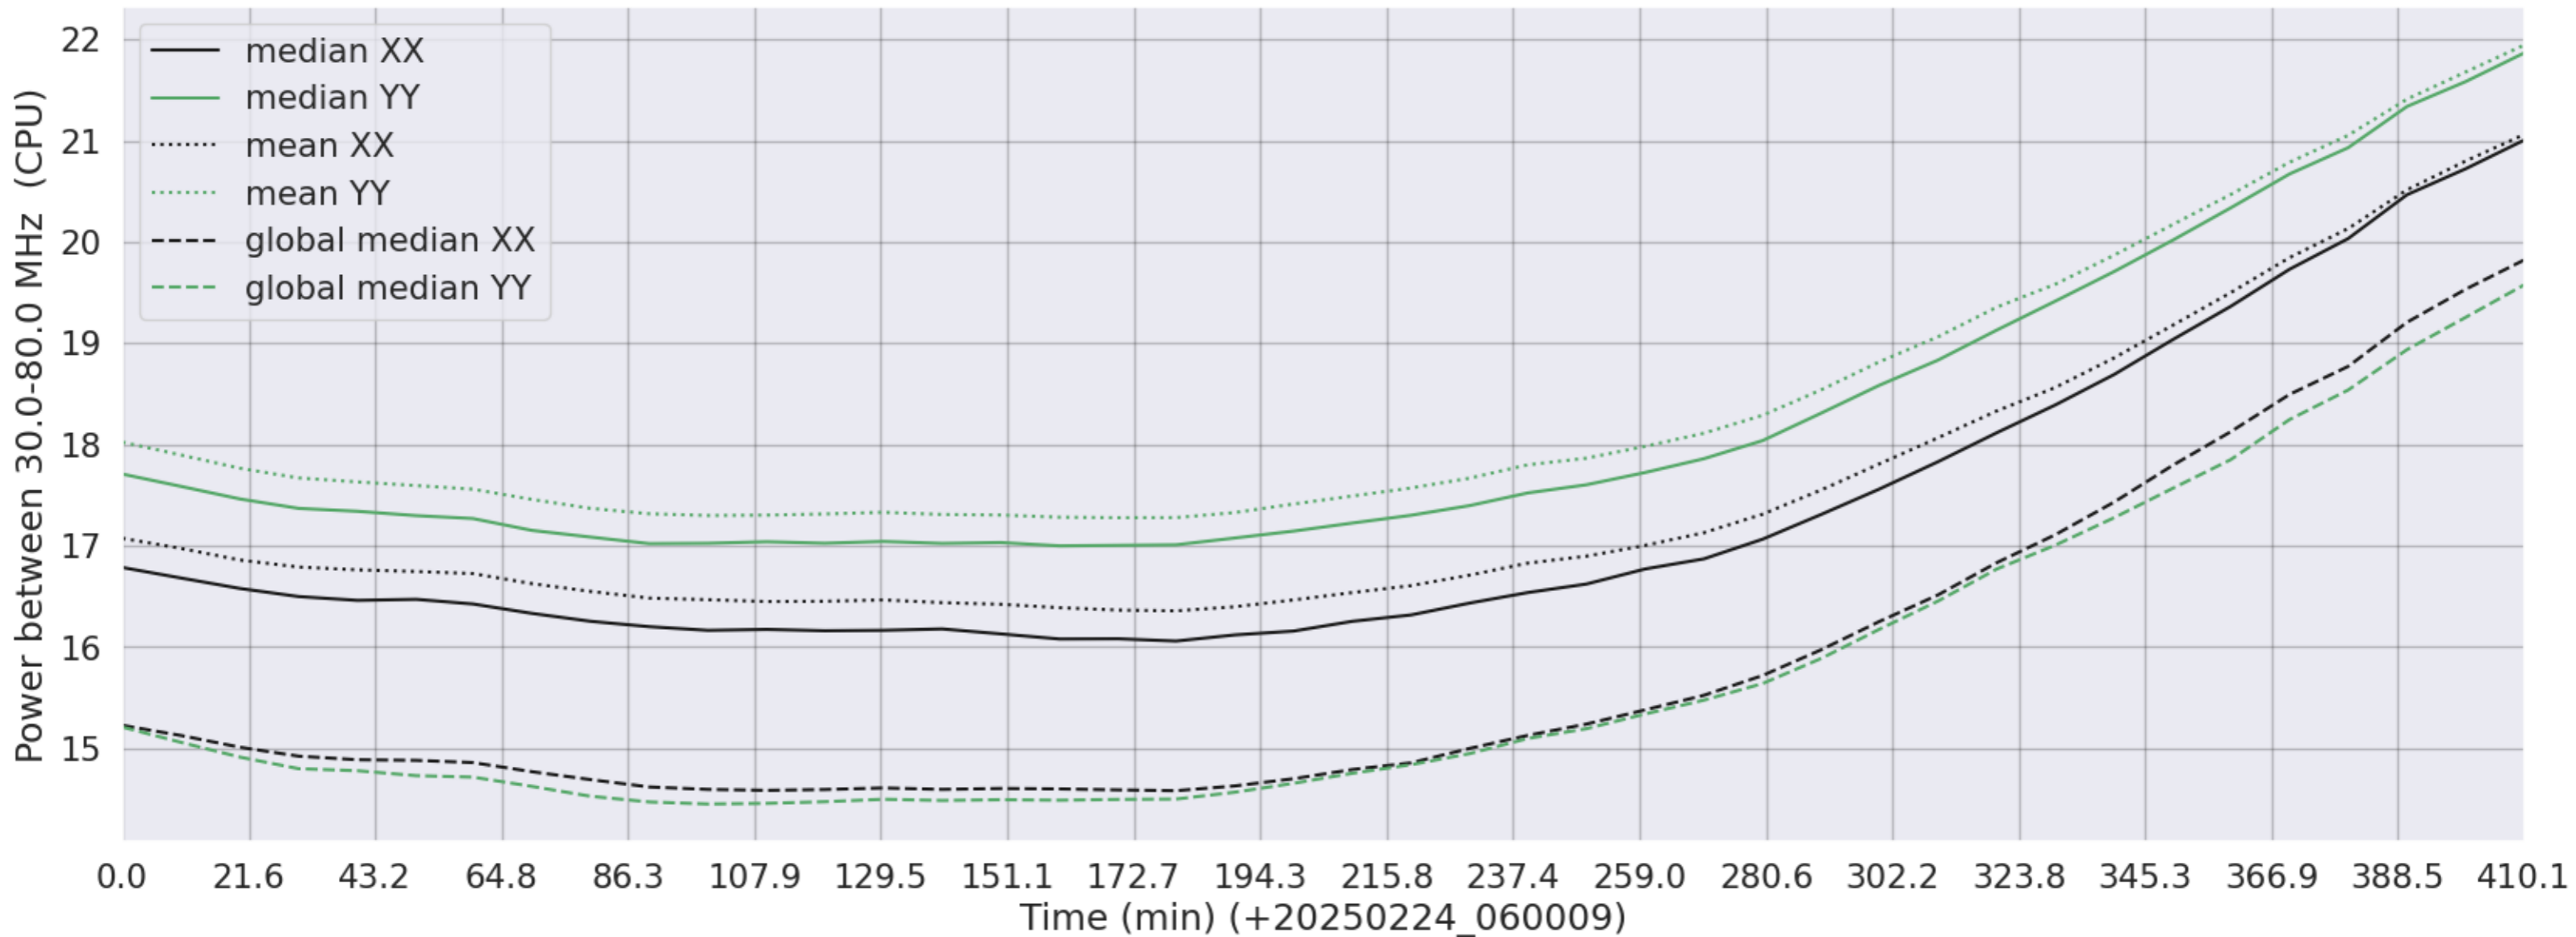

LWA065 - Correlator# 165 - XX FLAGS:Good - YY FLAGS:HighTimeVar

LWA066 - Correlator# 164 - XX FLAGS:Good - YY FLAGS:Good