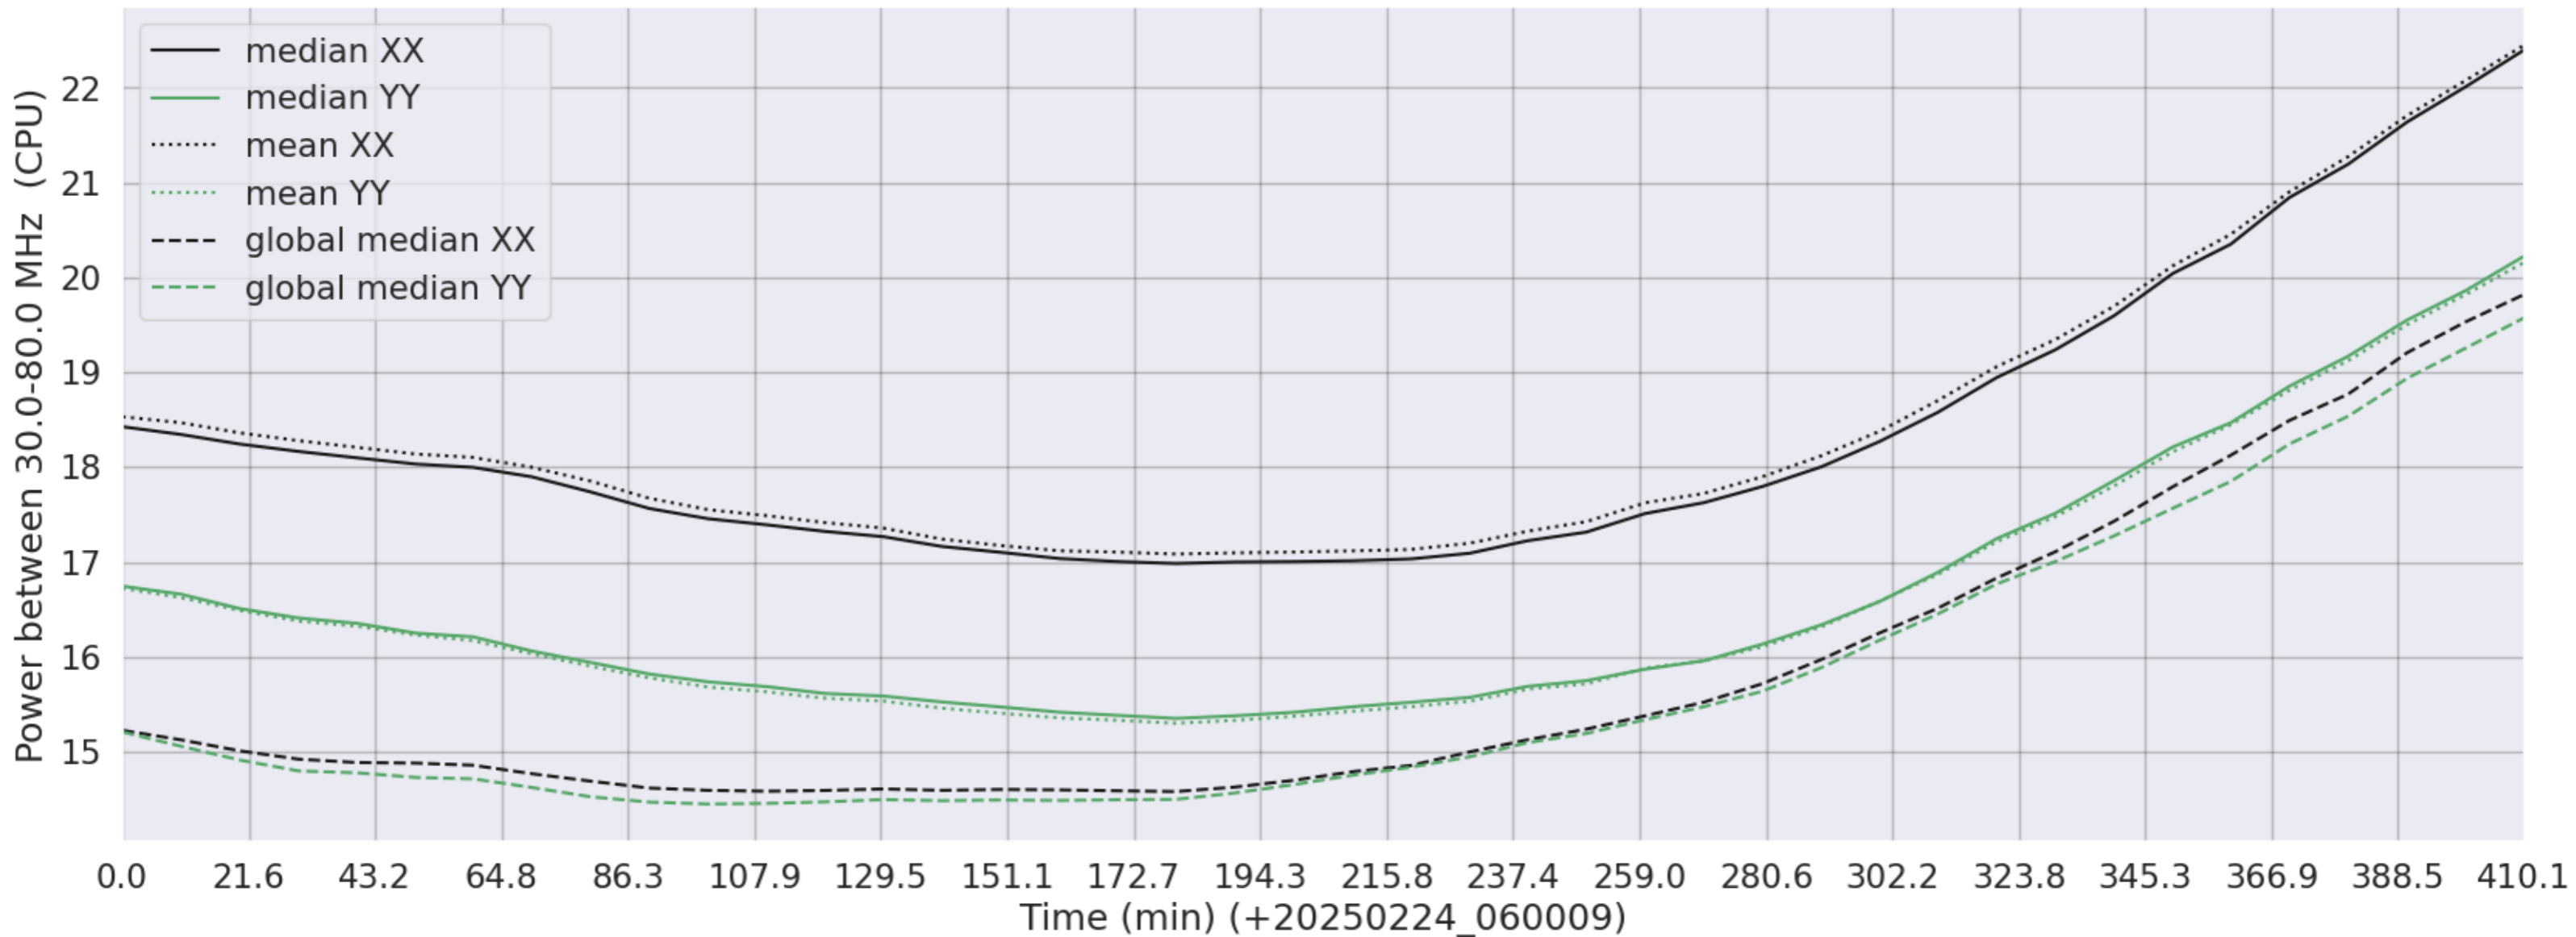

LWA279 - Correlator# 220 - XX FLAGS:Good - YY FLAGS:Good

LWA178 - Correlator# 221 - XX FLAGS:Good - YY FLAGS:Good

LWA355 - Correlator# 222 - XX FLAGS:Good - YY FLAGS:Good

LWA287 - Correlator# 223 - XX FLAGS:Good - YY FLAGS:Good