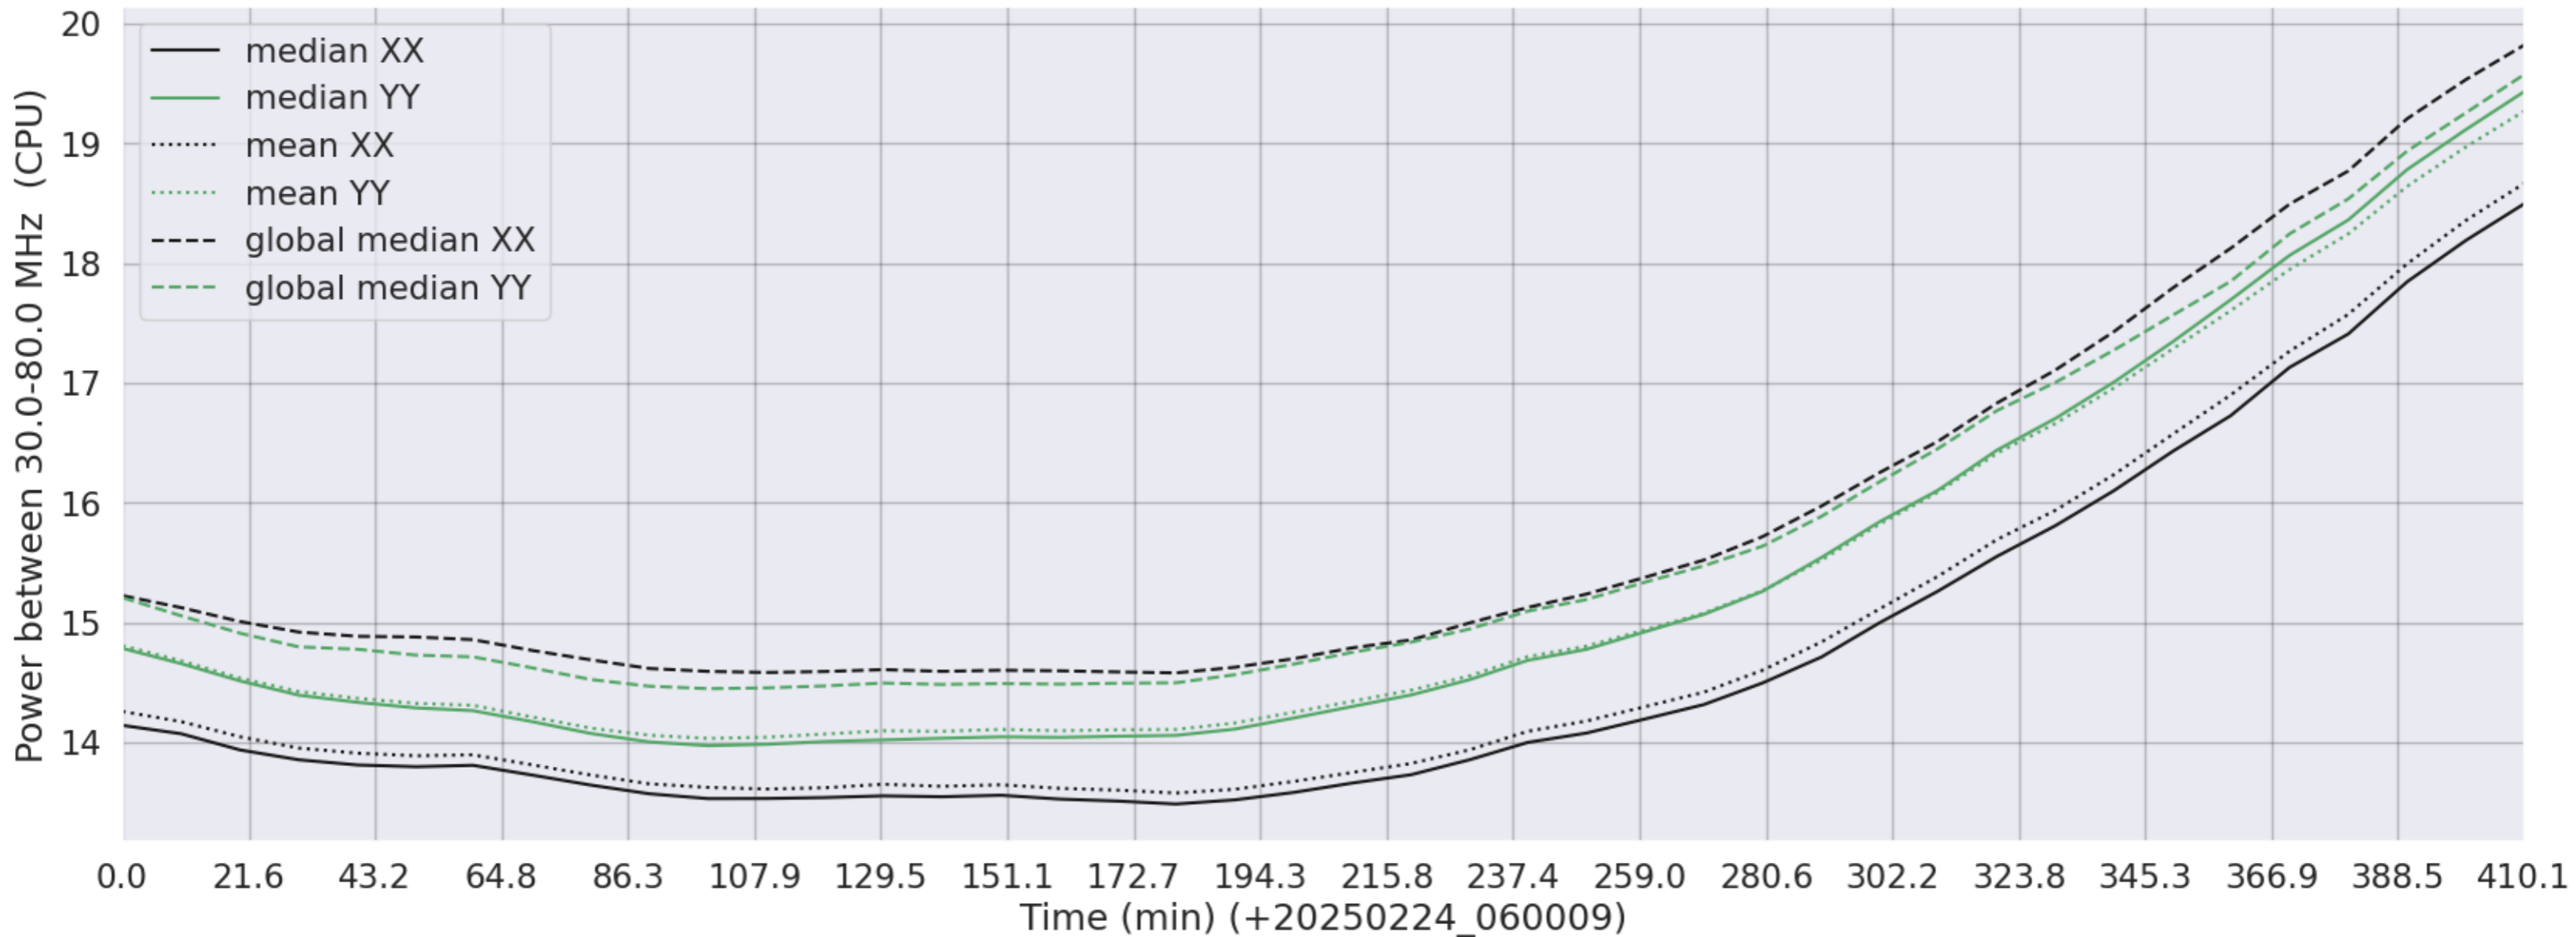

LWA025 - Correlator# 109 - XX FLAGS:Good - YY FLAGS:Good

LWA026 - Correlator# 108 - XX FLAGS:Good - YY FLAGS:Good