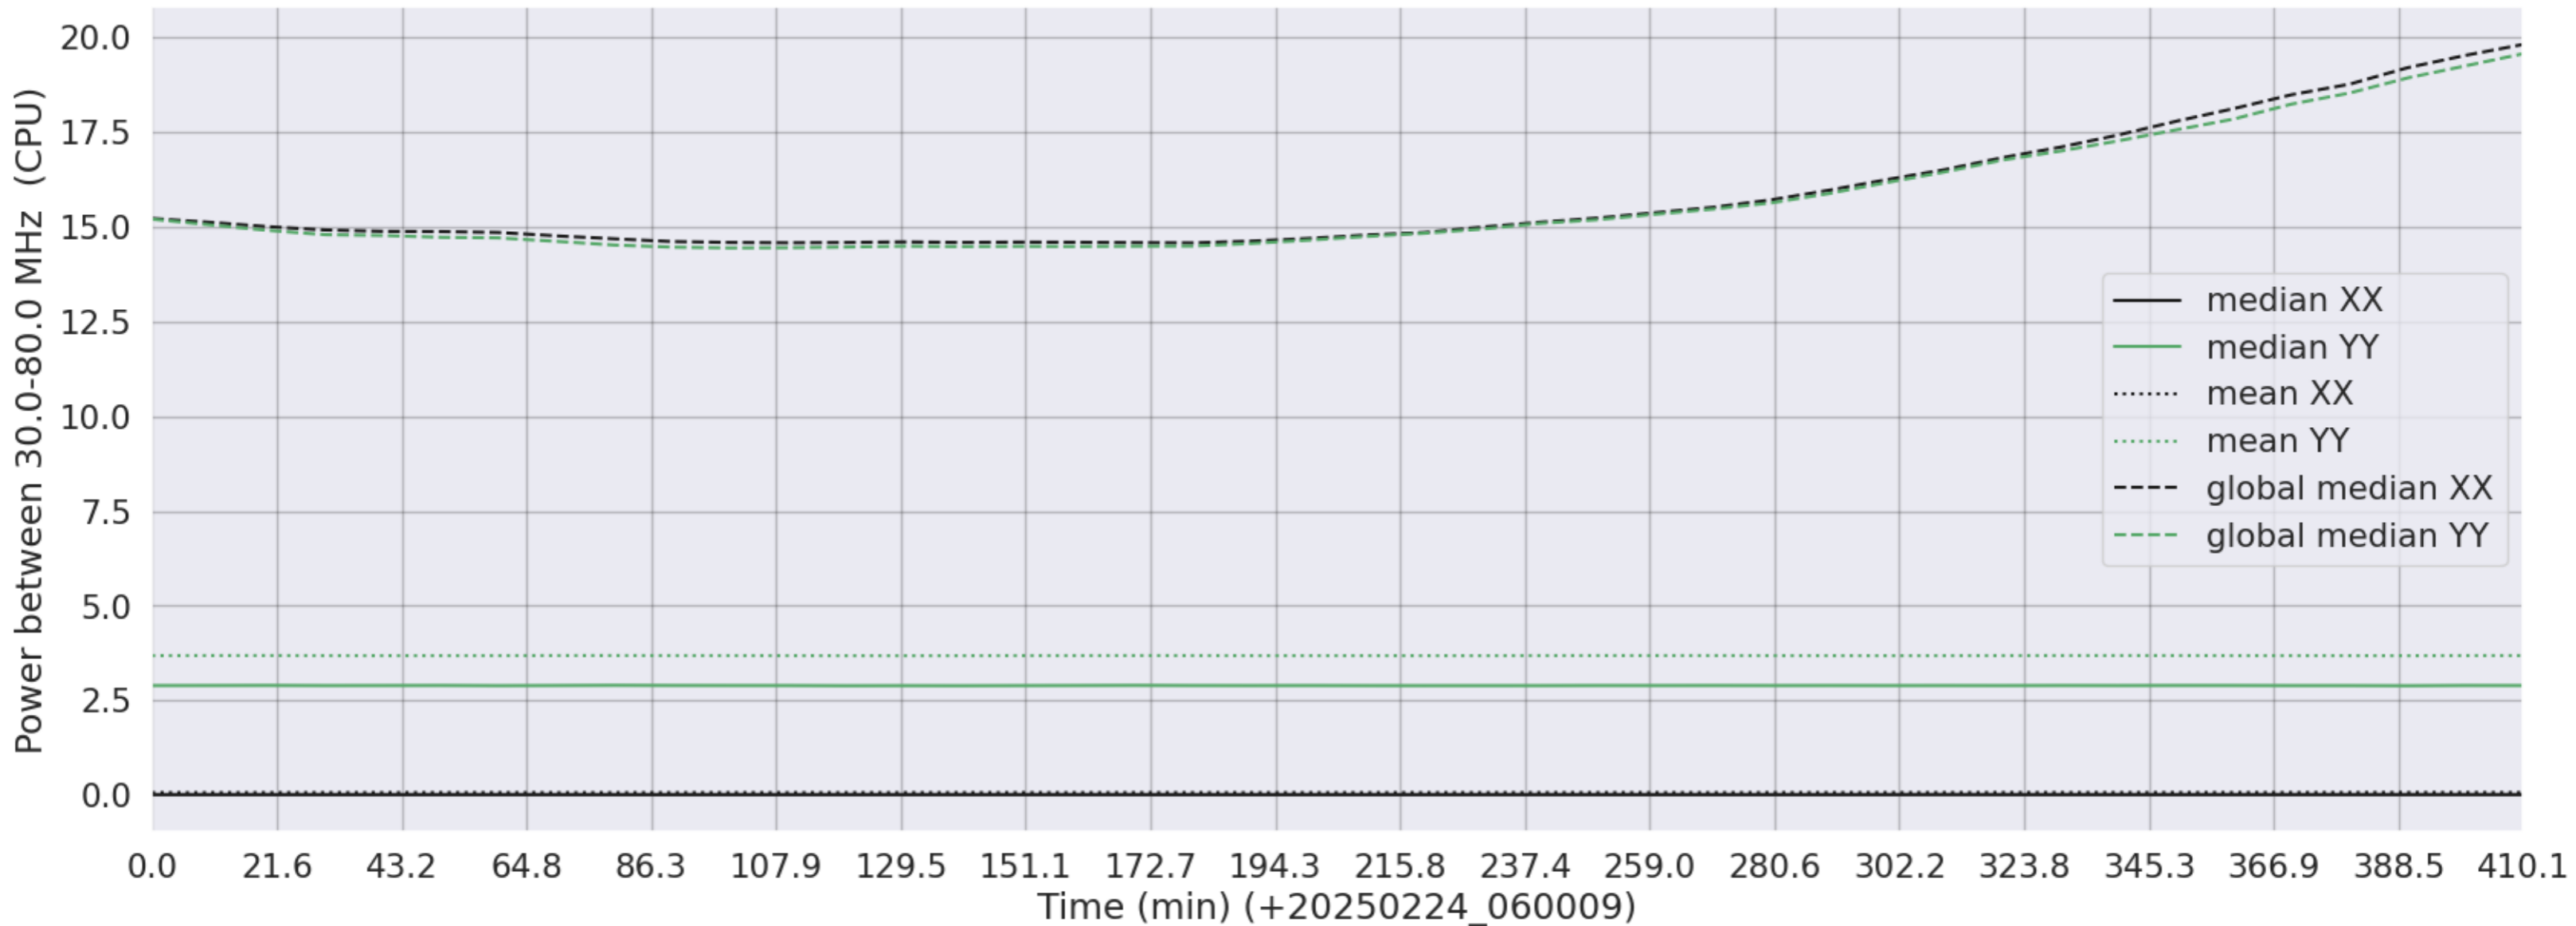

LWA228 - Correlator# 302 - XX FLAGS:Good - YY FLAGS:Good

LWA209 - Correlator# 301 - XX FLAGS:LowPower - YY FLAGS:LowPower