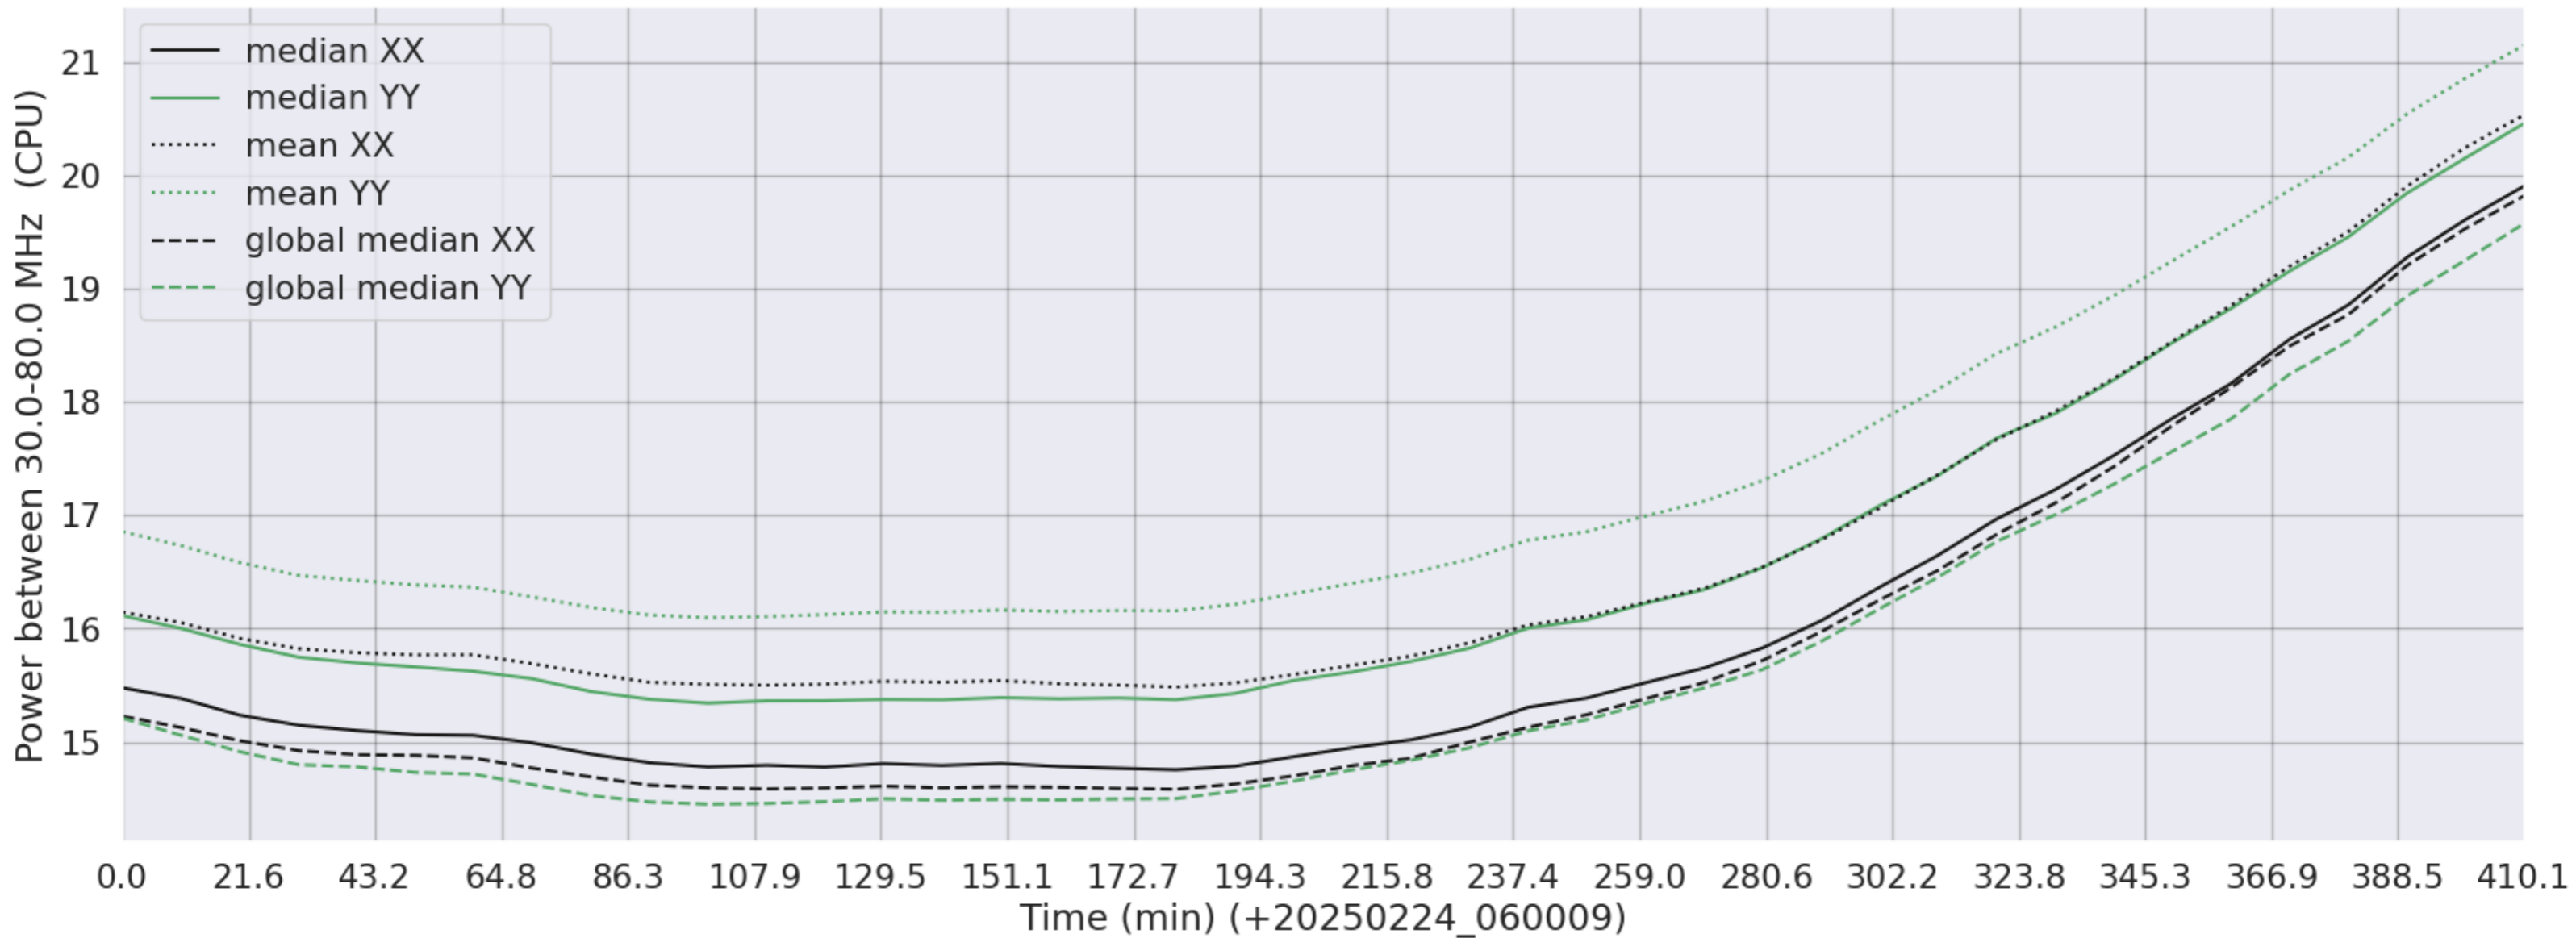

LWA230 - Correlator# 303 - XX FLAGS:Good - YY FLAGS:Good

LWA228 - Correlator# 302 - XX FLAGS:Good - YY FLAGS:Good