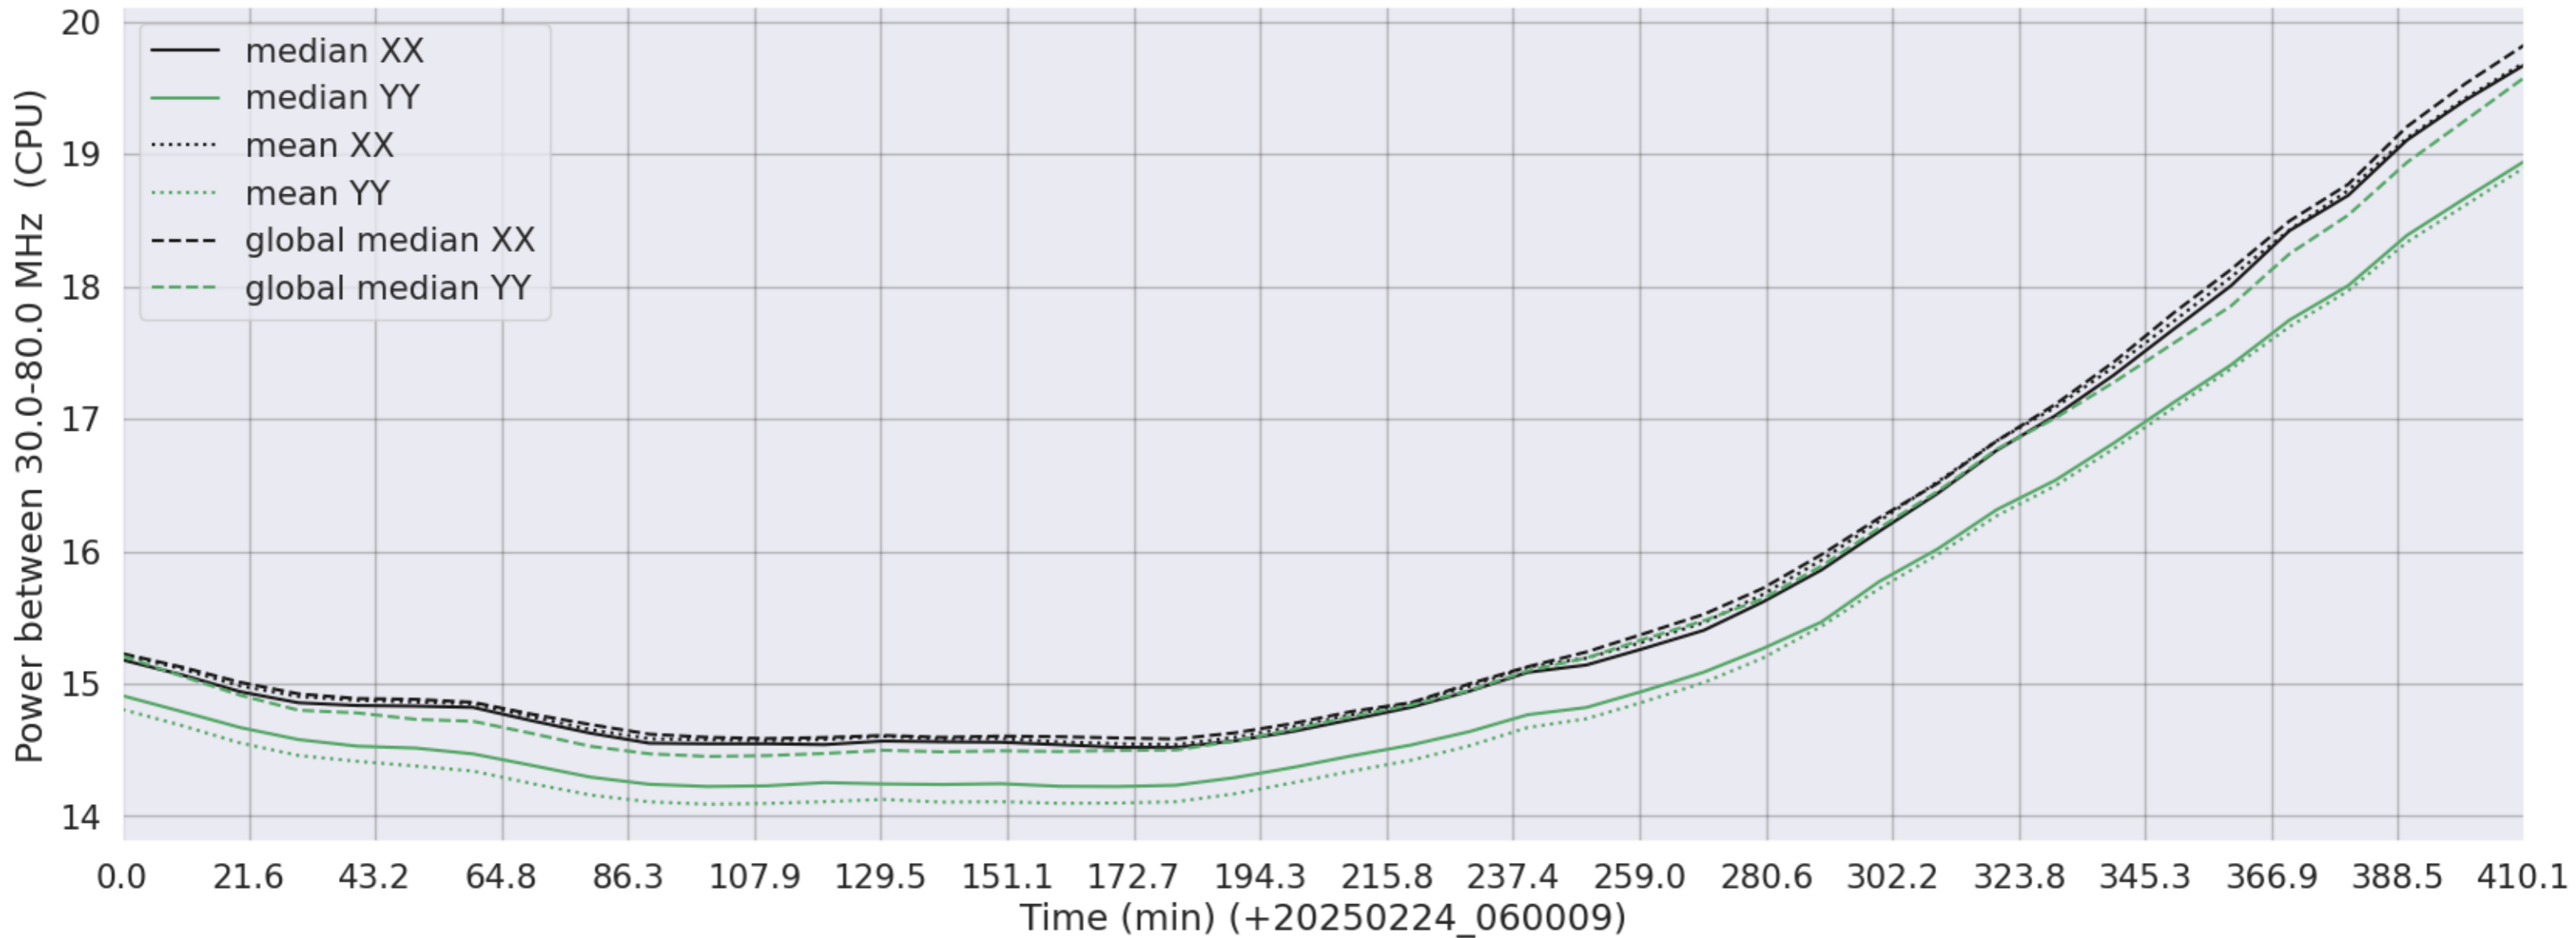

LWA234 - Correlator# 289 - XX FLAGS:Good - YY FLAGS:Good

LWA170 - Correlator# 288 - XX FLAGS:Good - YY FLAGS:Good