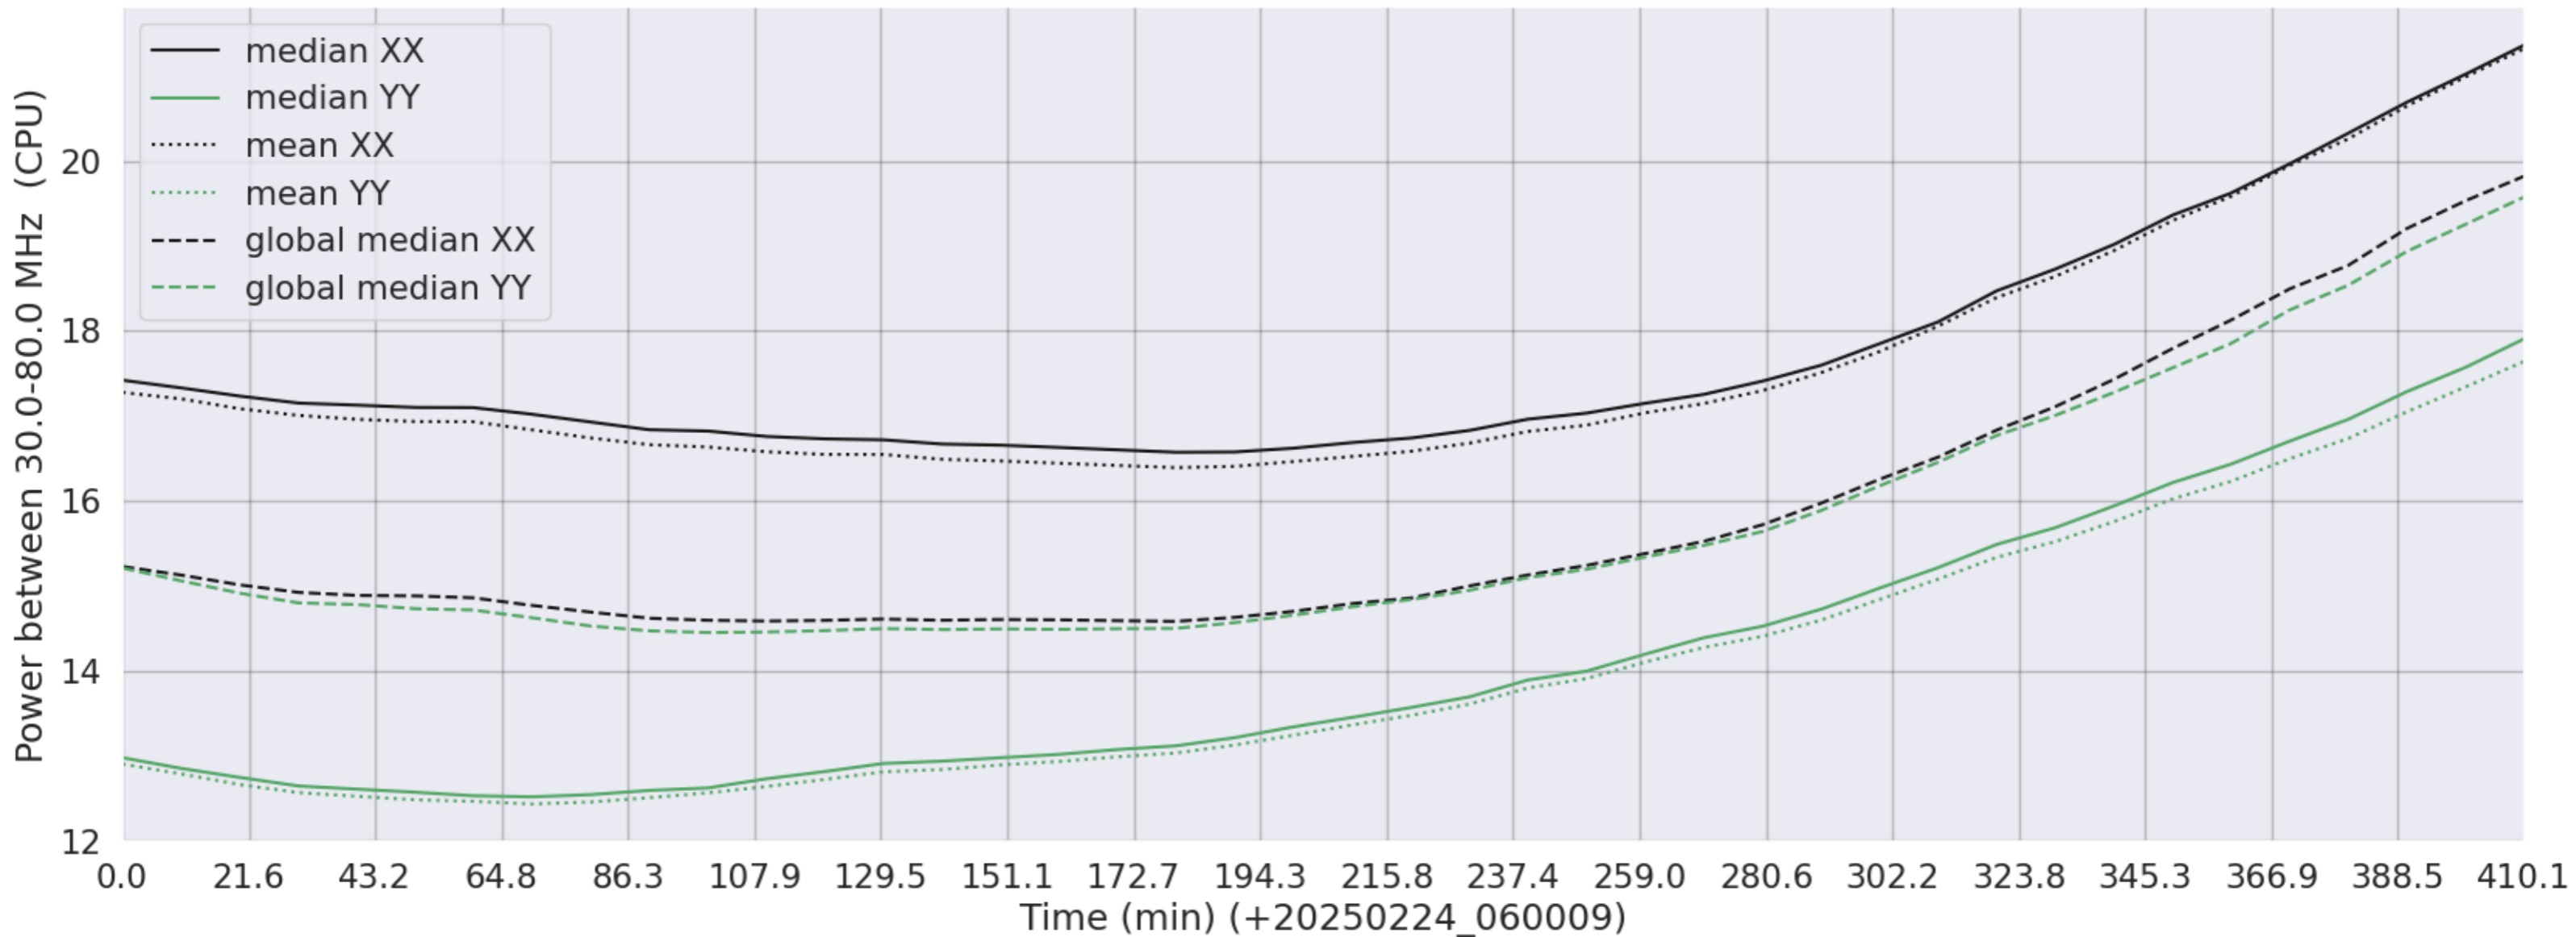

LWA315 - Correlator# 350 - XX FLAGS:Good - YY FLAGS:Good

LWA264 - Correlator# 349 - XX FLAGS:Good - YY FLAGS:Good