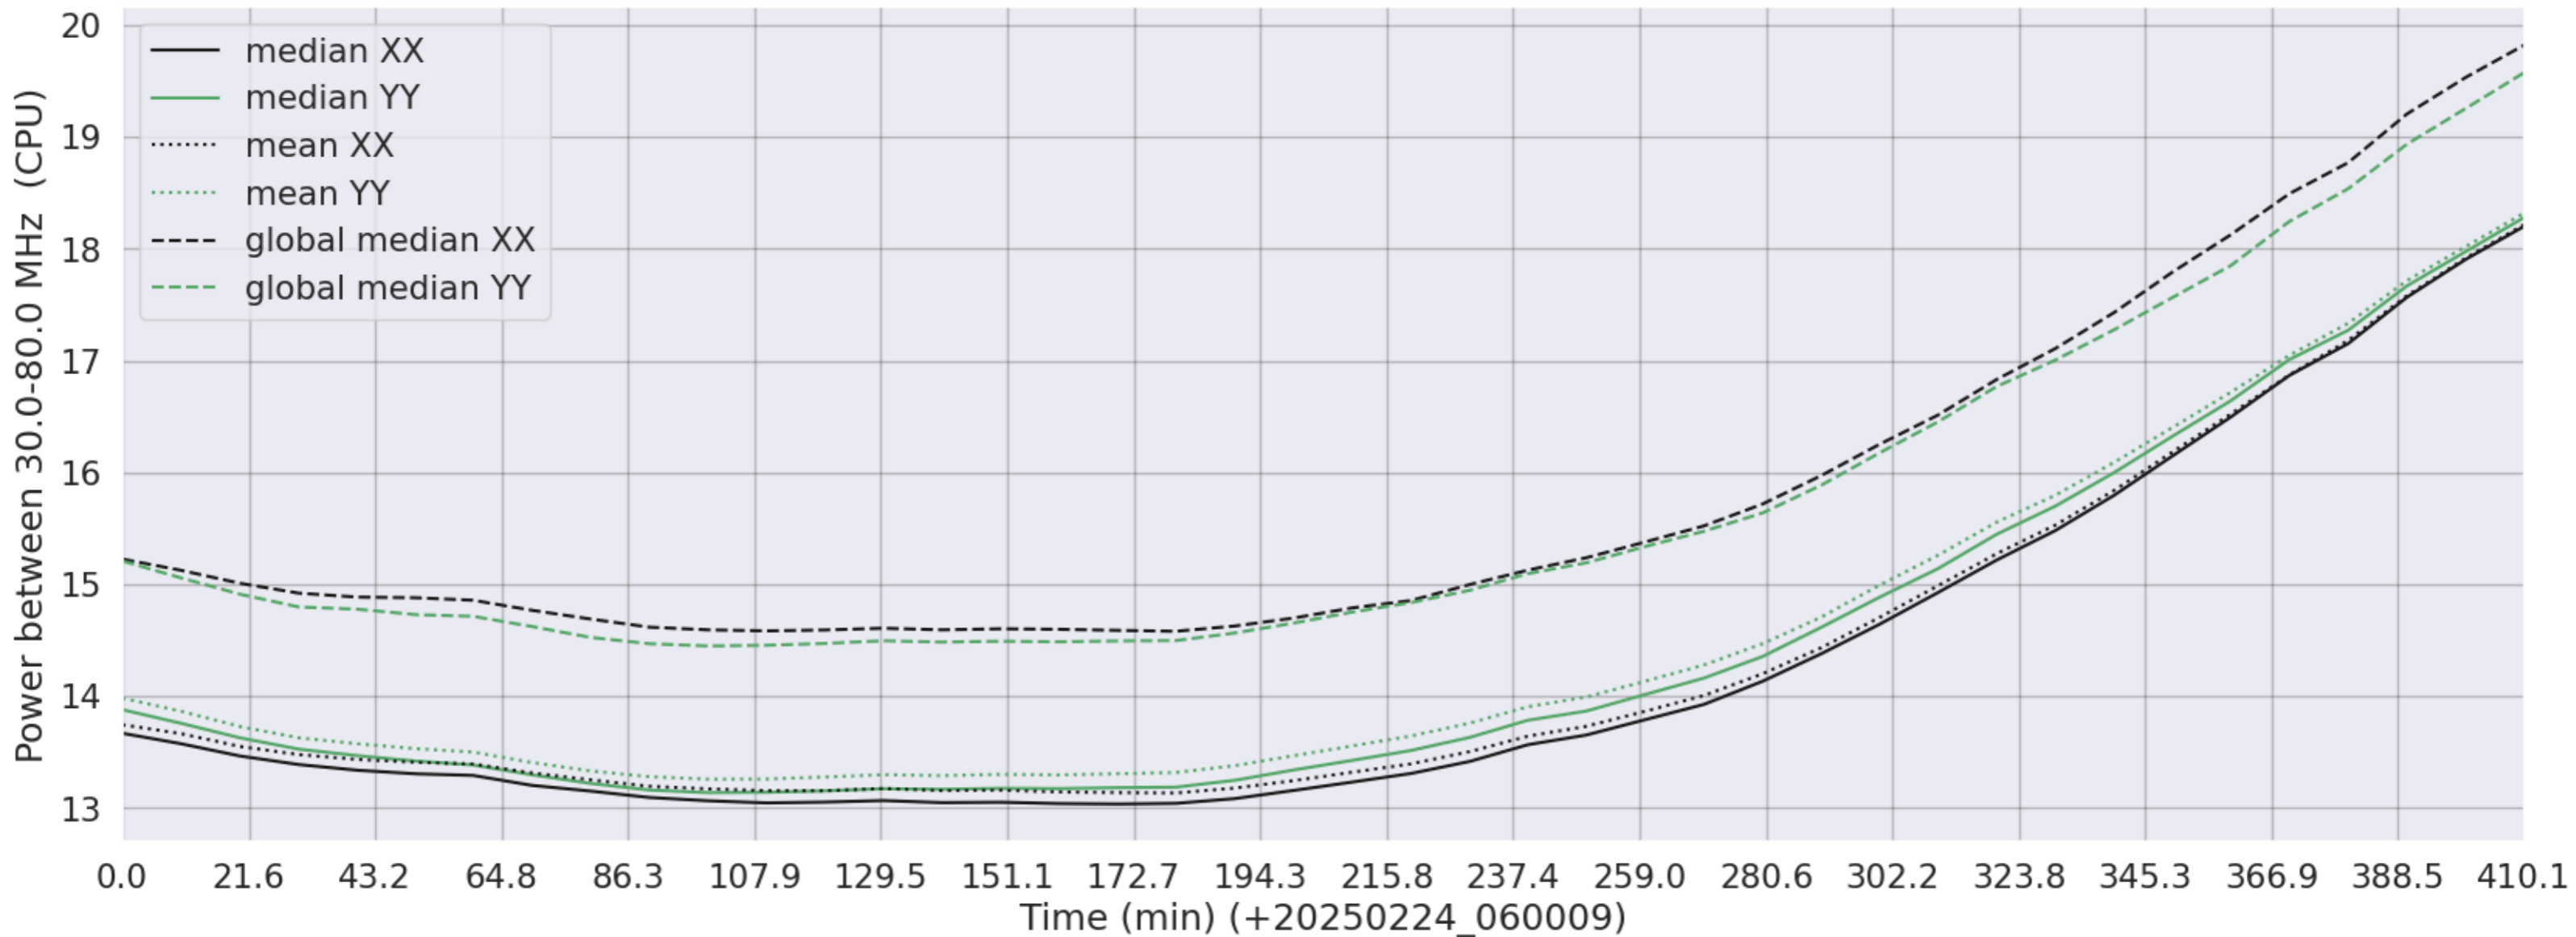

LWA221 - Correlator# 334 - XX FLAGS:Good - YY FLAGS:Good

LWA217 - Correlator# 333 - XX FLAGS:Good - YY FLAGS:Good