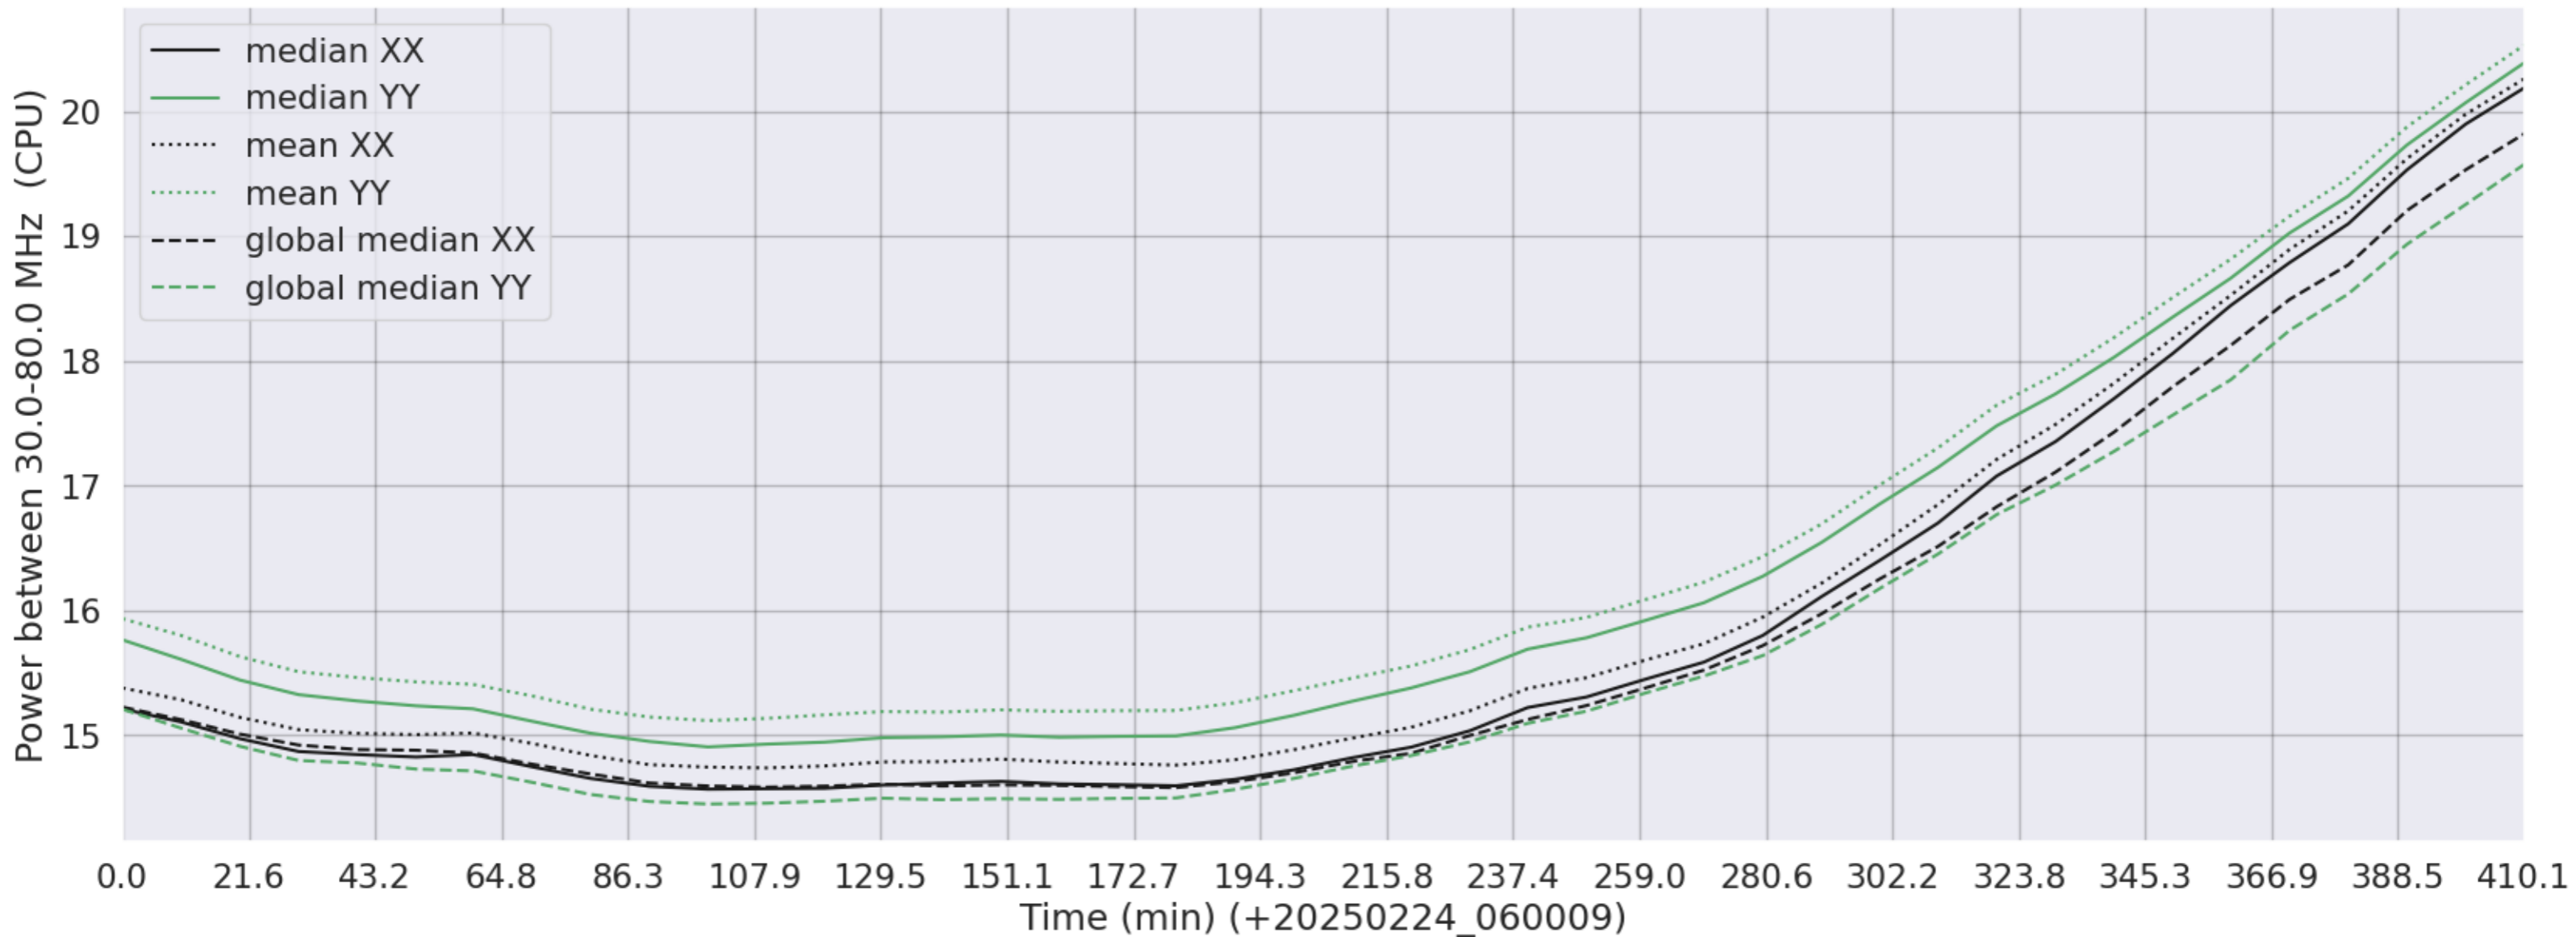

LWA171 - Correlator# 291 - XX FLAGS:Good - YY FLAGS:Good

LWA173 - Correlator# 290 - XX FLAGS:Good - YY FLAGS:Good