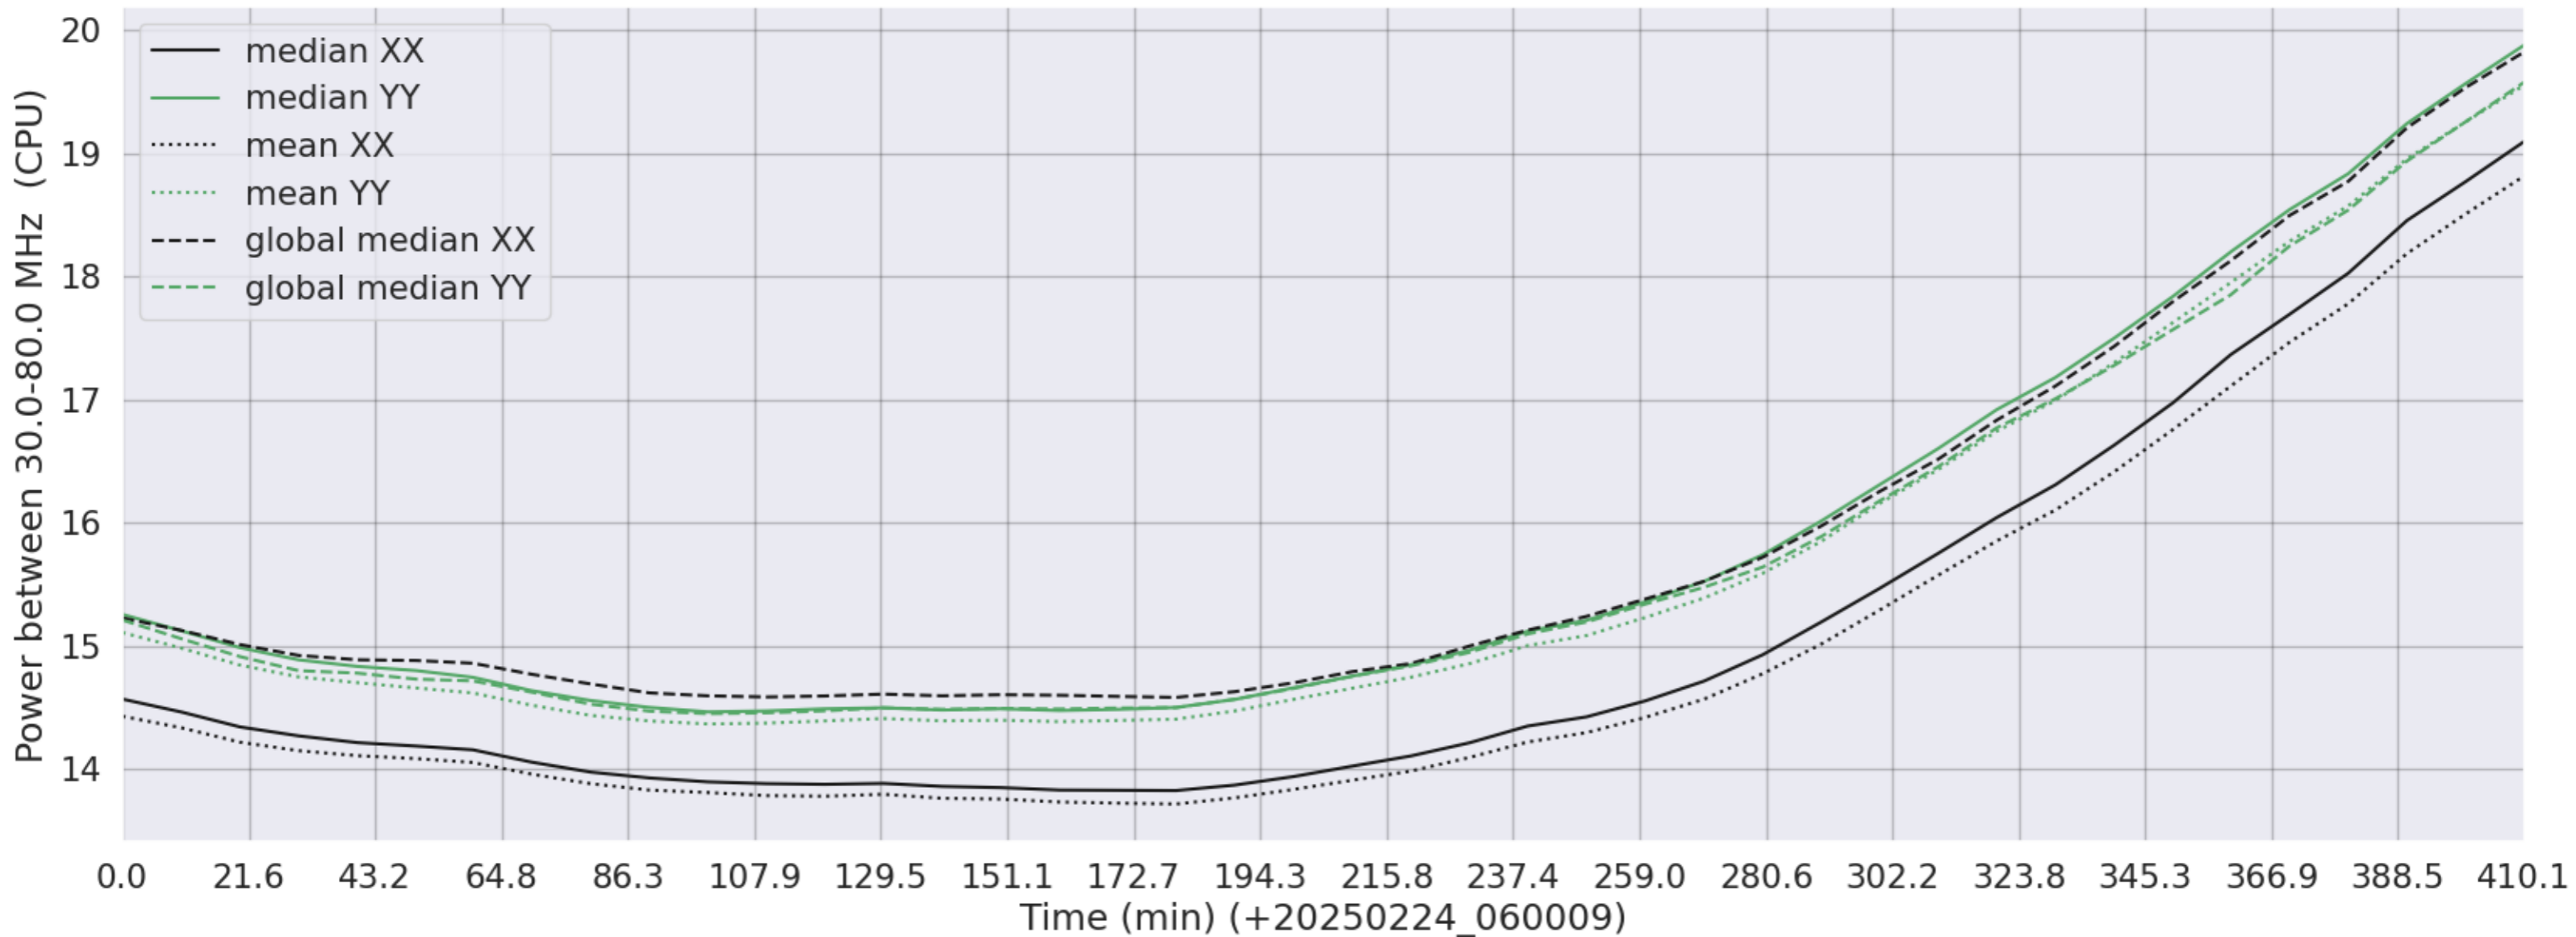

LWA176 - Correlator# 325 - XX FLAGS:Good - YY FLAGS:Good

LWA183 - Correlator# 324 - XX FLAGS:Good - YY FLAGS:Good