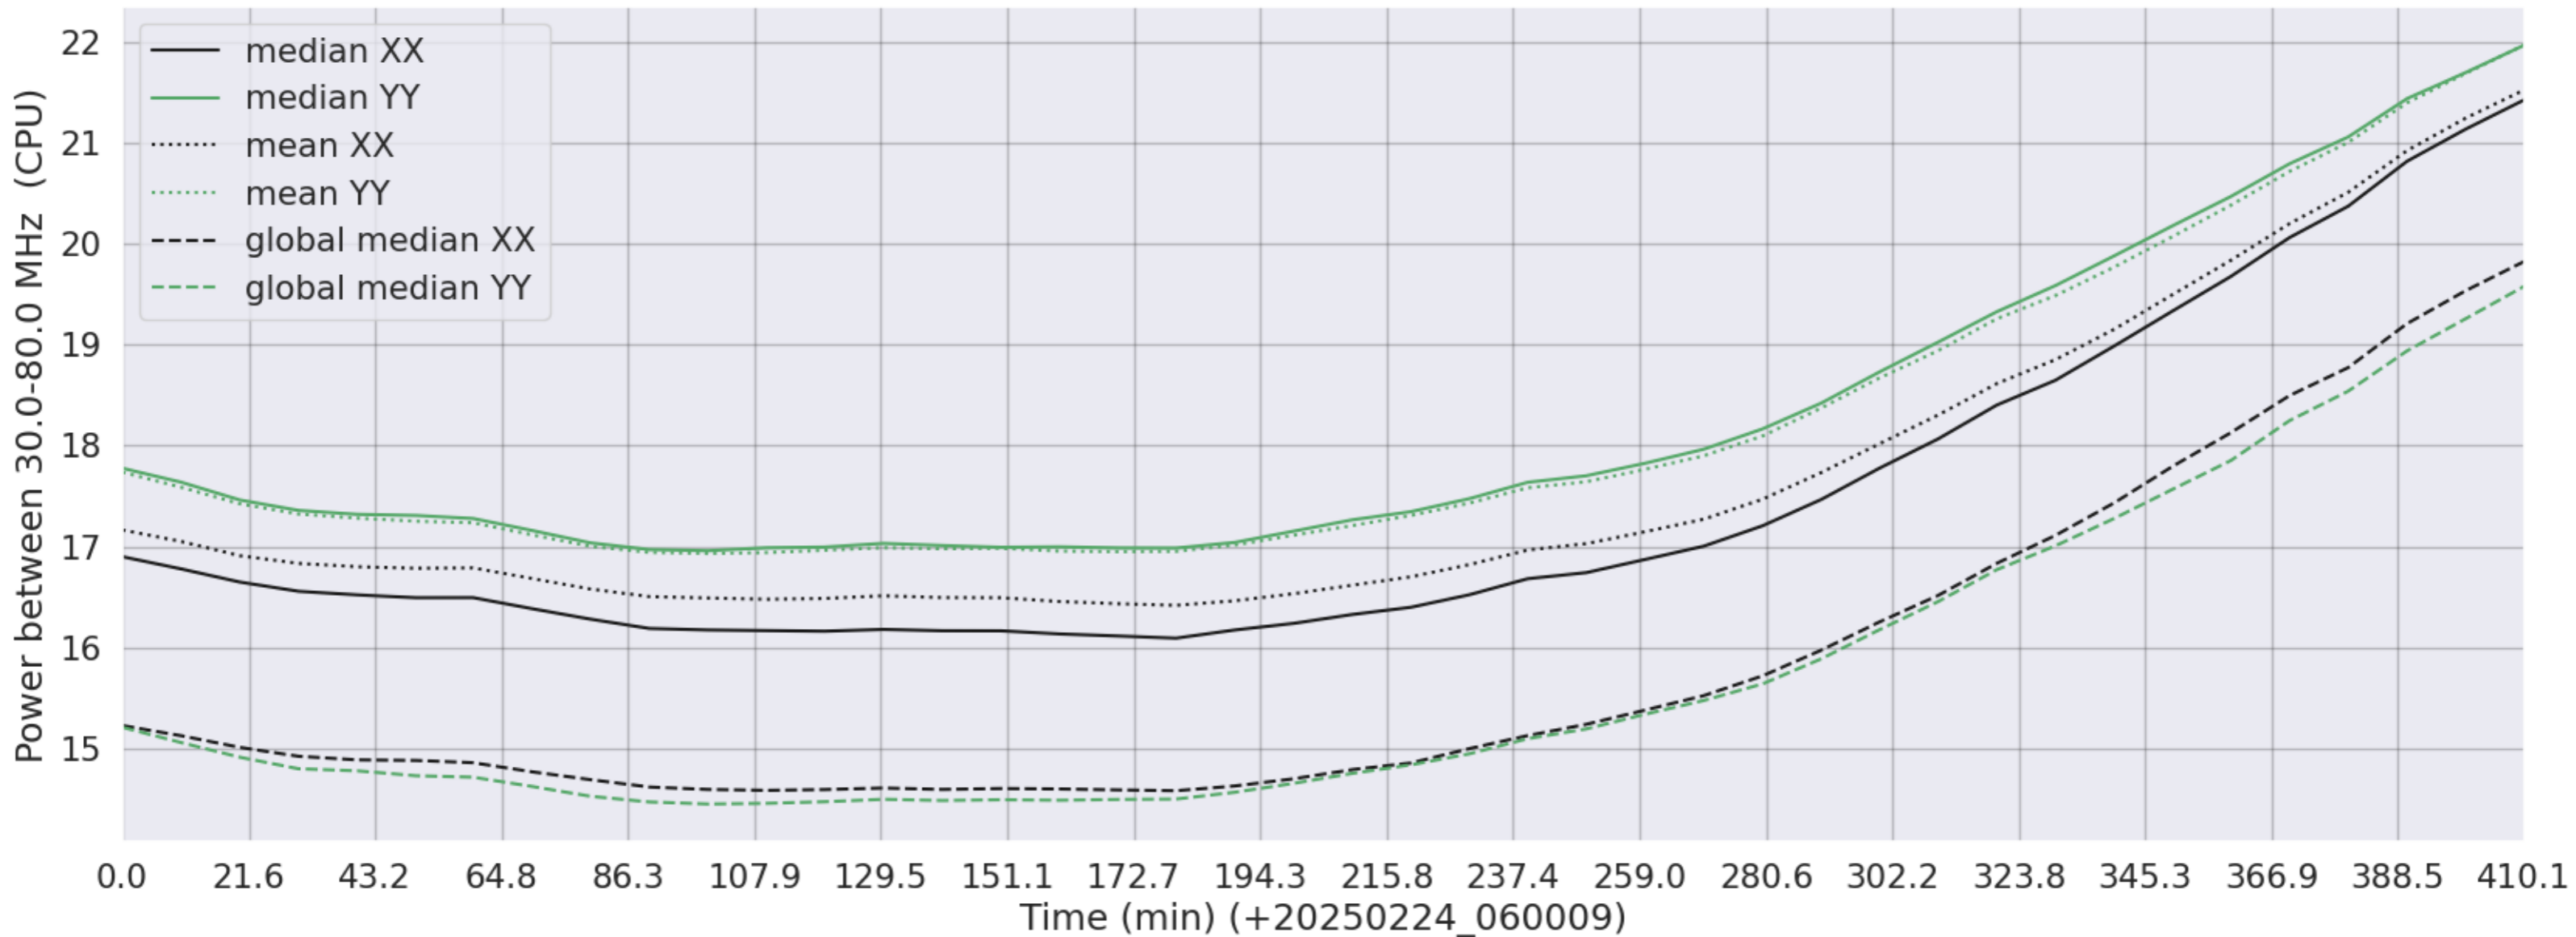

LWA033 - Correlator# 161 - XX FLAGS:Good - YY FLAGS:Good

LWA035 - Correlator# 160 - XX FLAGS:Good - YY FLAGS:Good