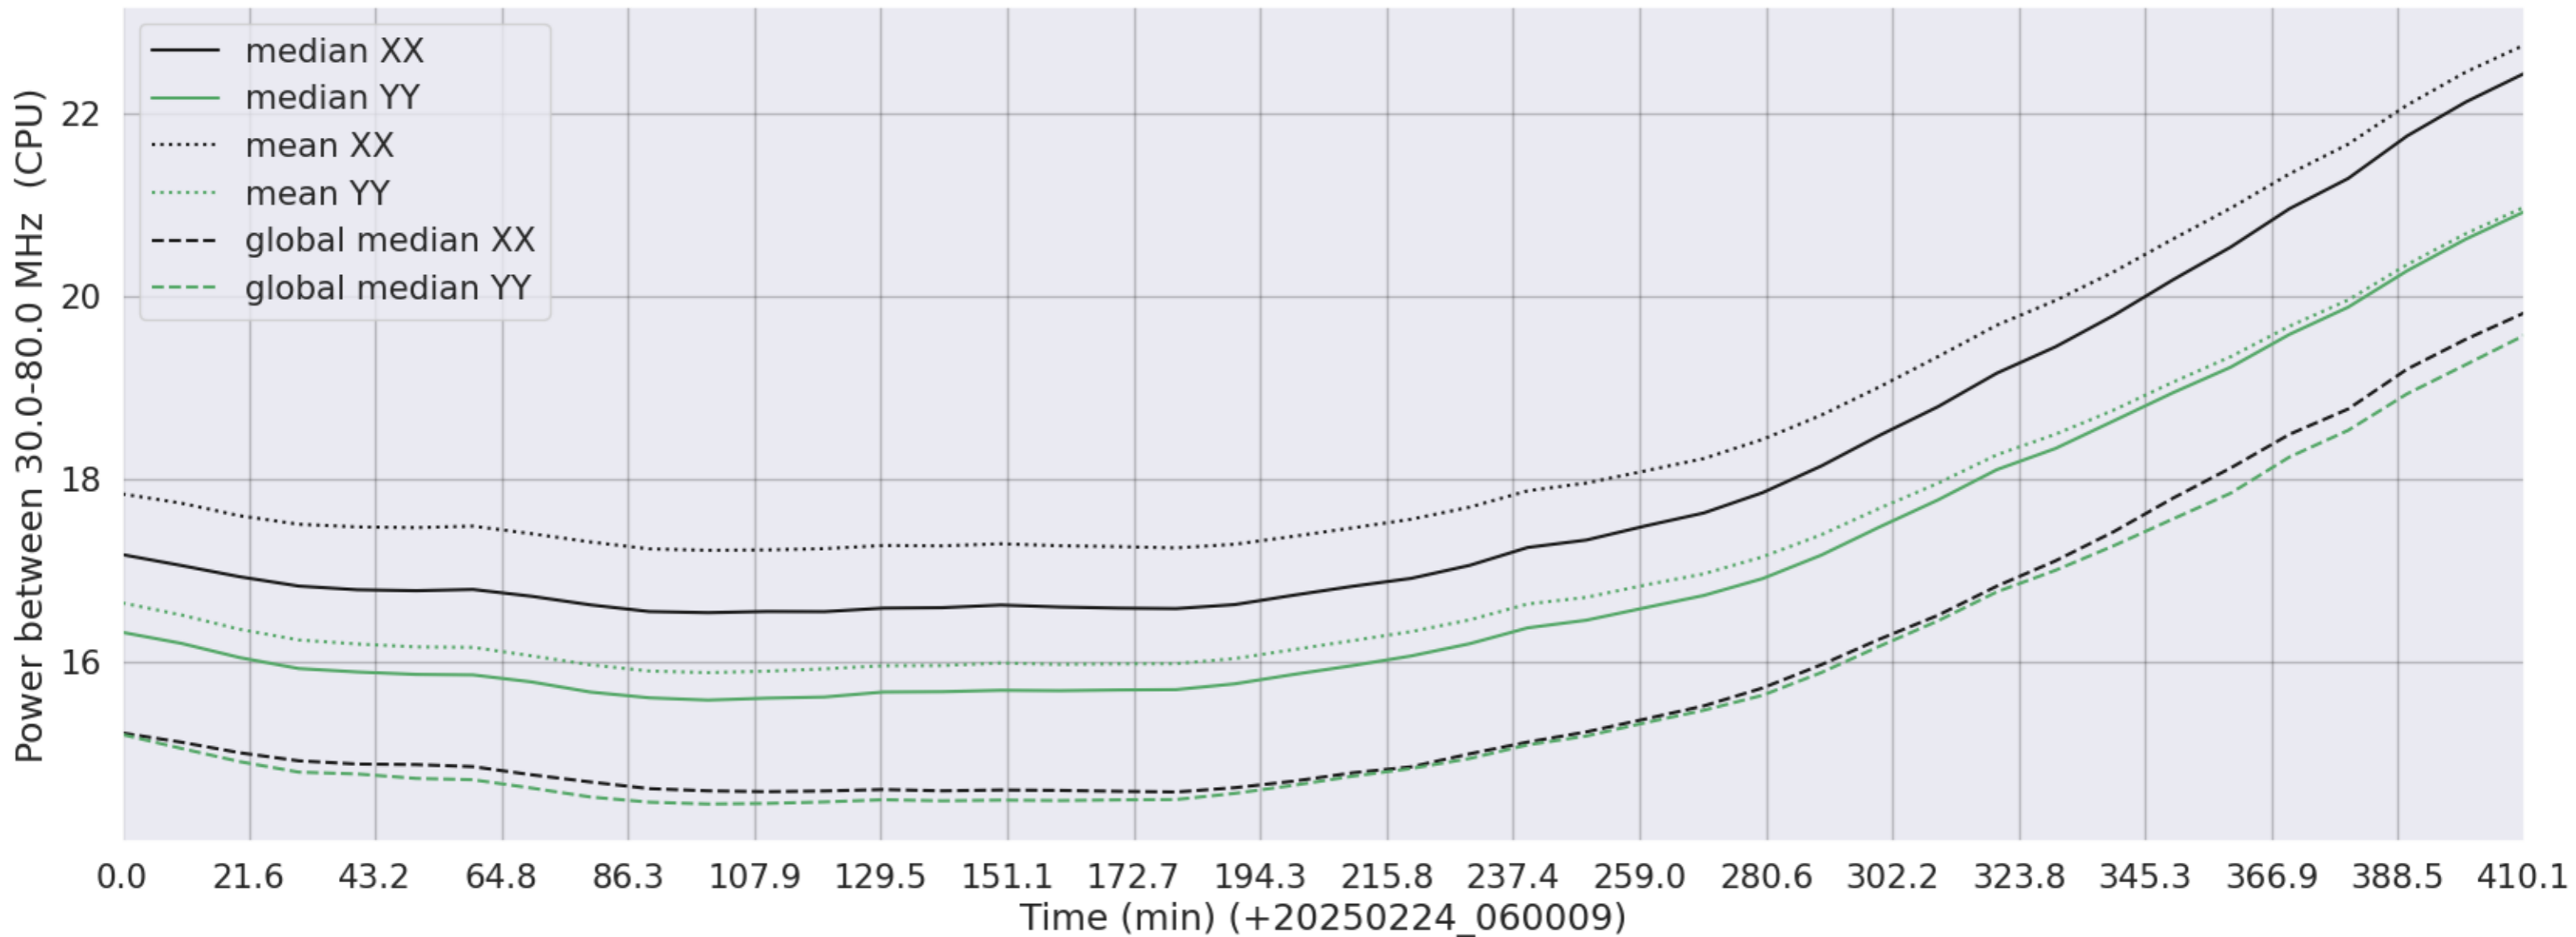

LWA225 - Correlator# 281 - XX FLAGS:Good - YY FLAGS:Good

LWA227 - Correlator# 280 - XX FLAGS:Good - YY FLAGS:Good