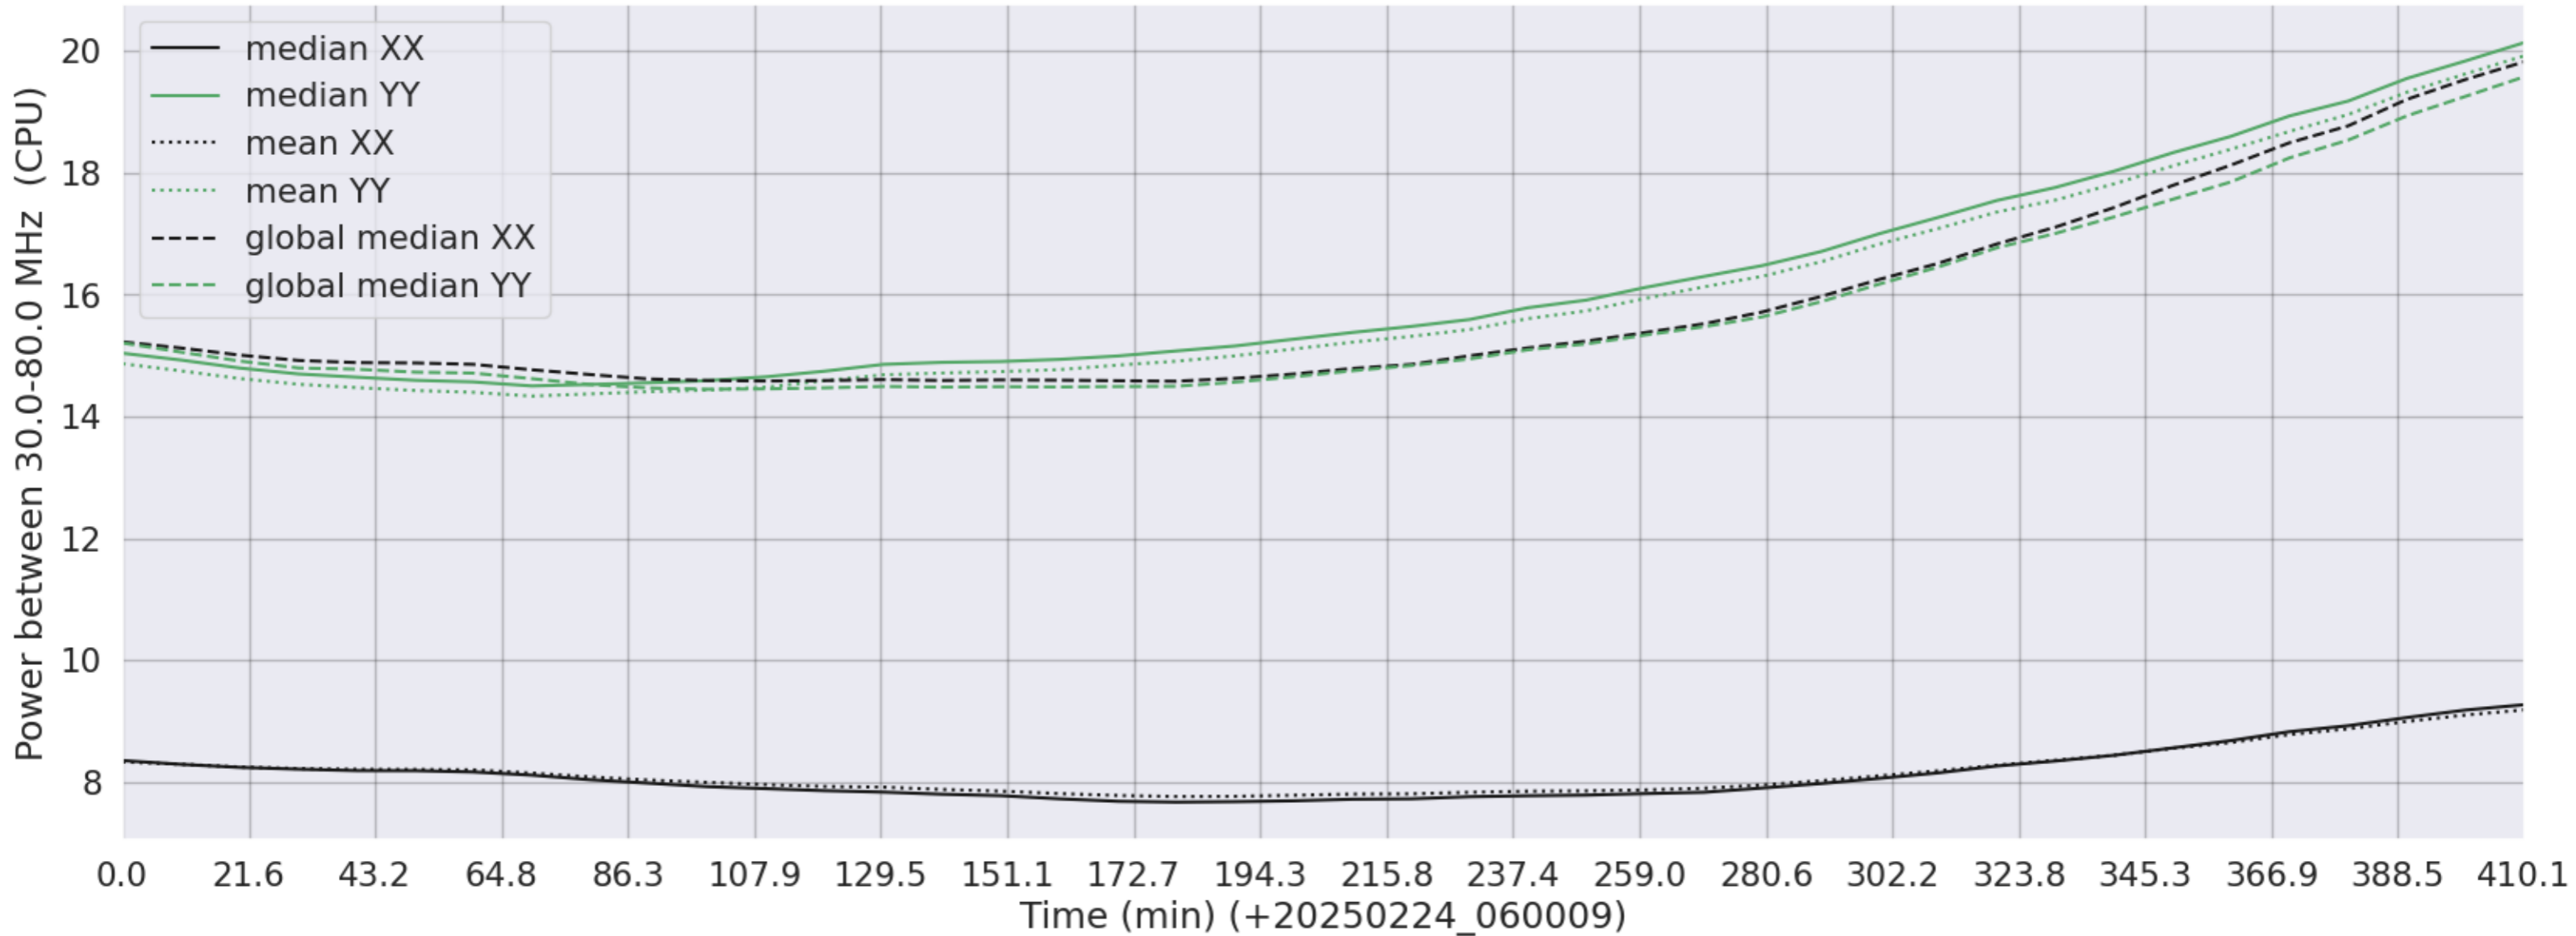

LWA306 - Correlator# 053 - XX FLAGS:Good - YY FLAGS:Good

LWA317 - Correlator# 052 - XX FLAGS:BadSpecShape - YY FLAGS:Good