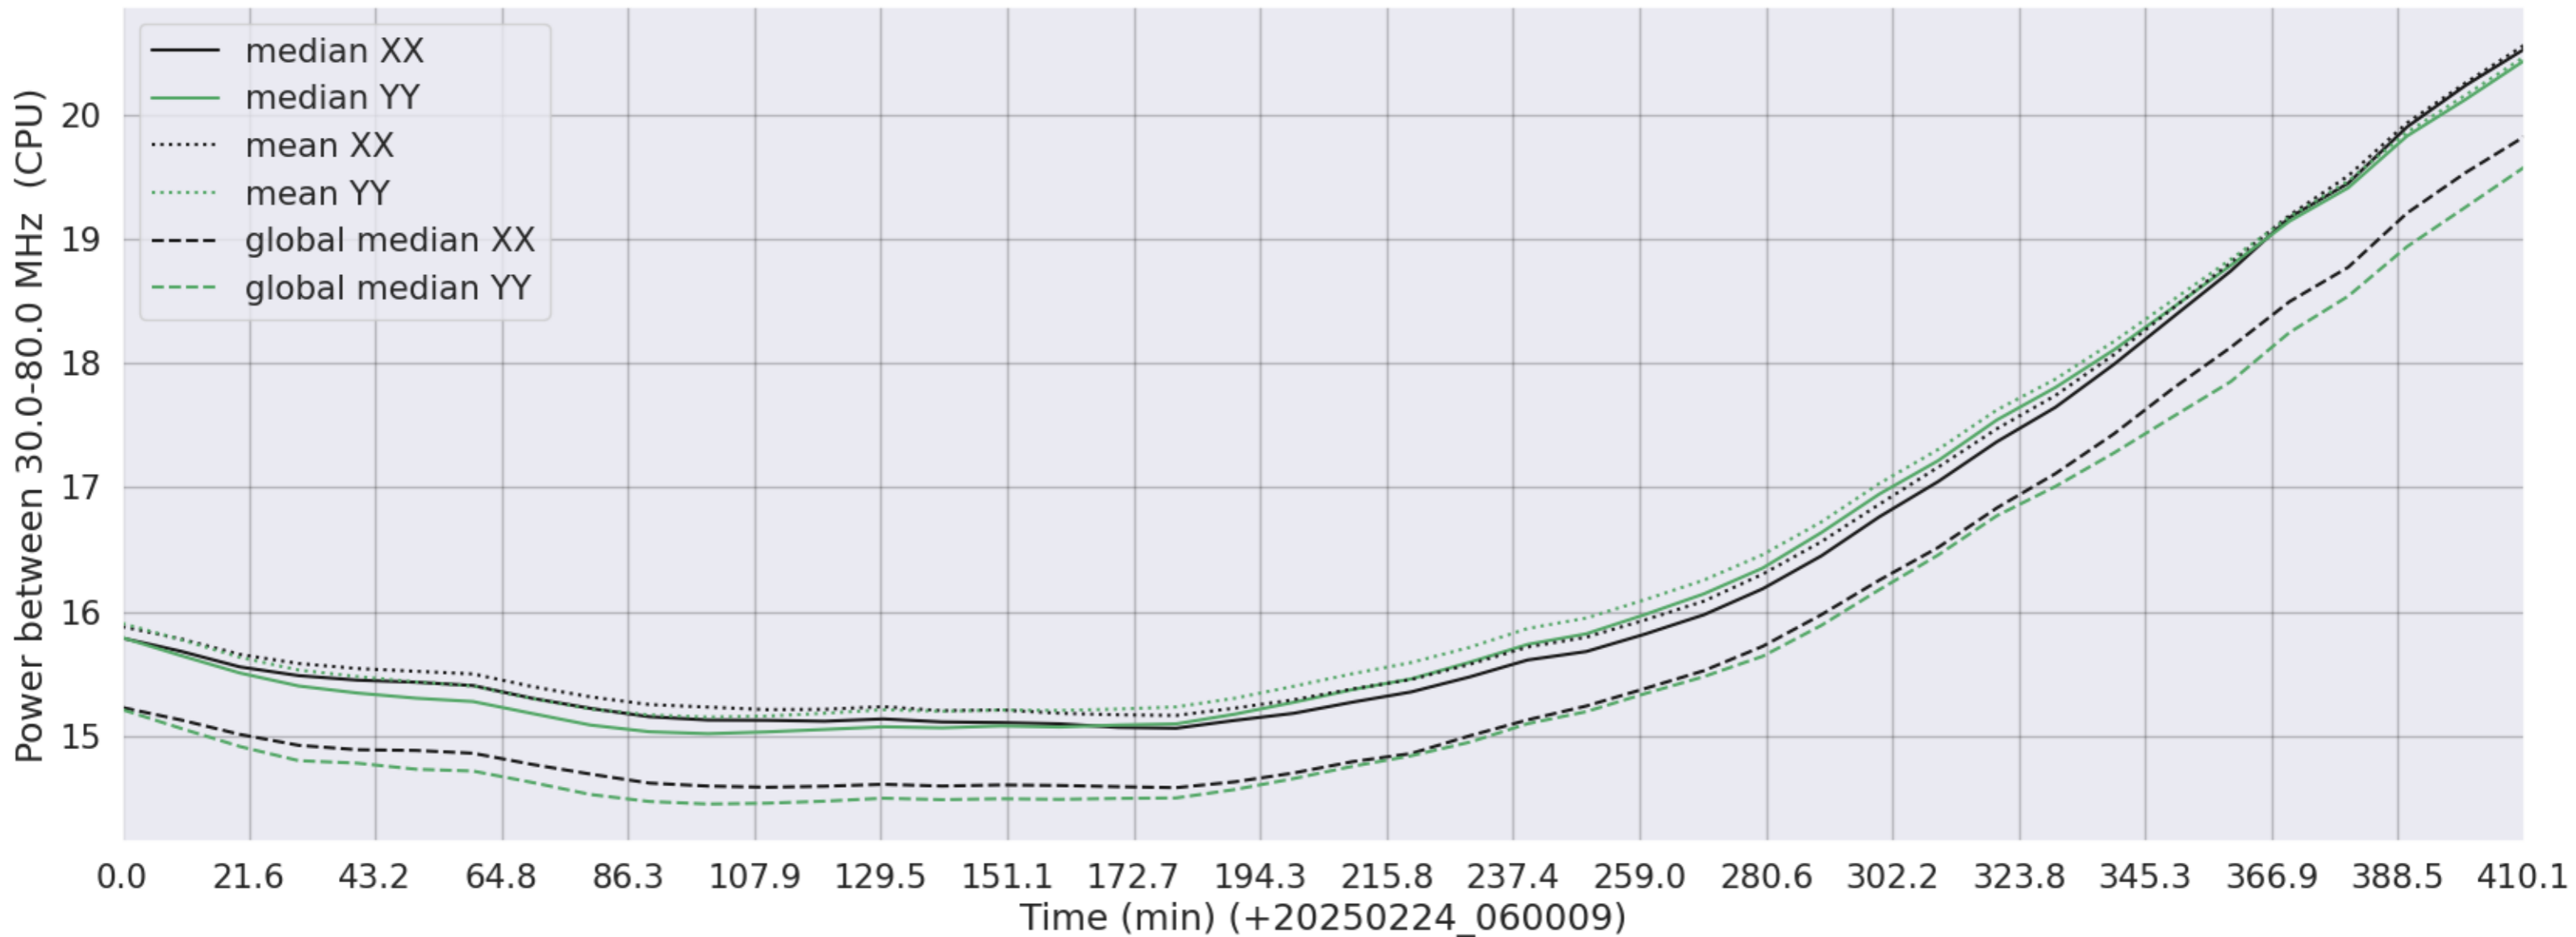

LWA355 - Correlator# 222 - XX FLAGS:Good - YY FLAGS:Good

LWA178 - Correlator# 221 - XX FLAGS:Good - YY FLAGS:Good