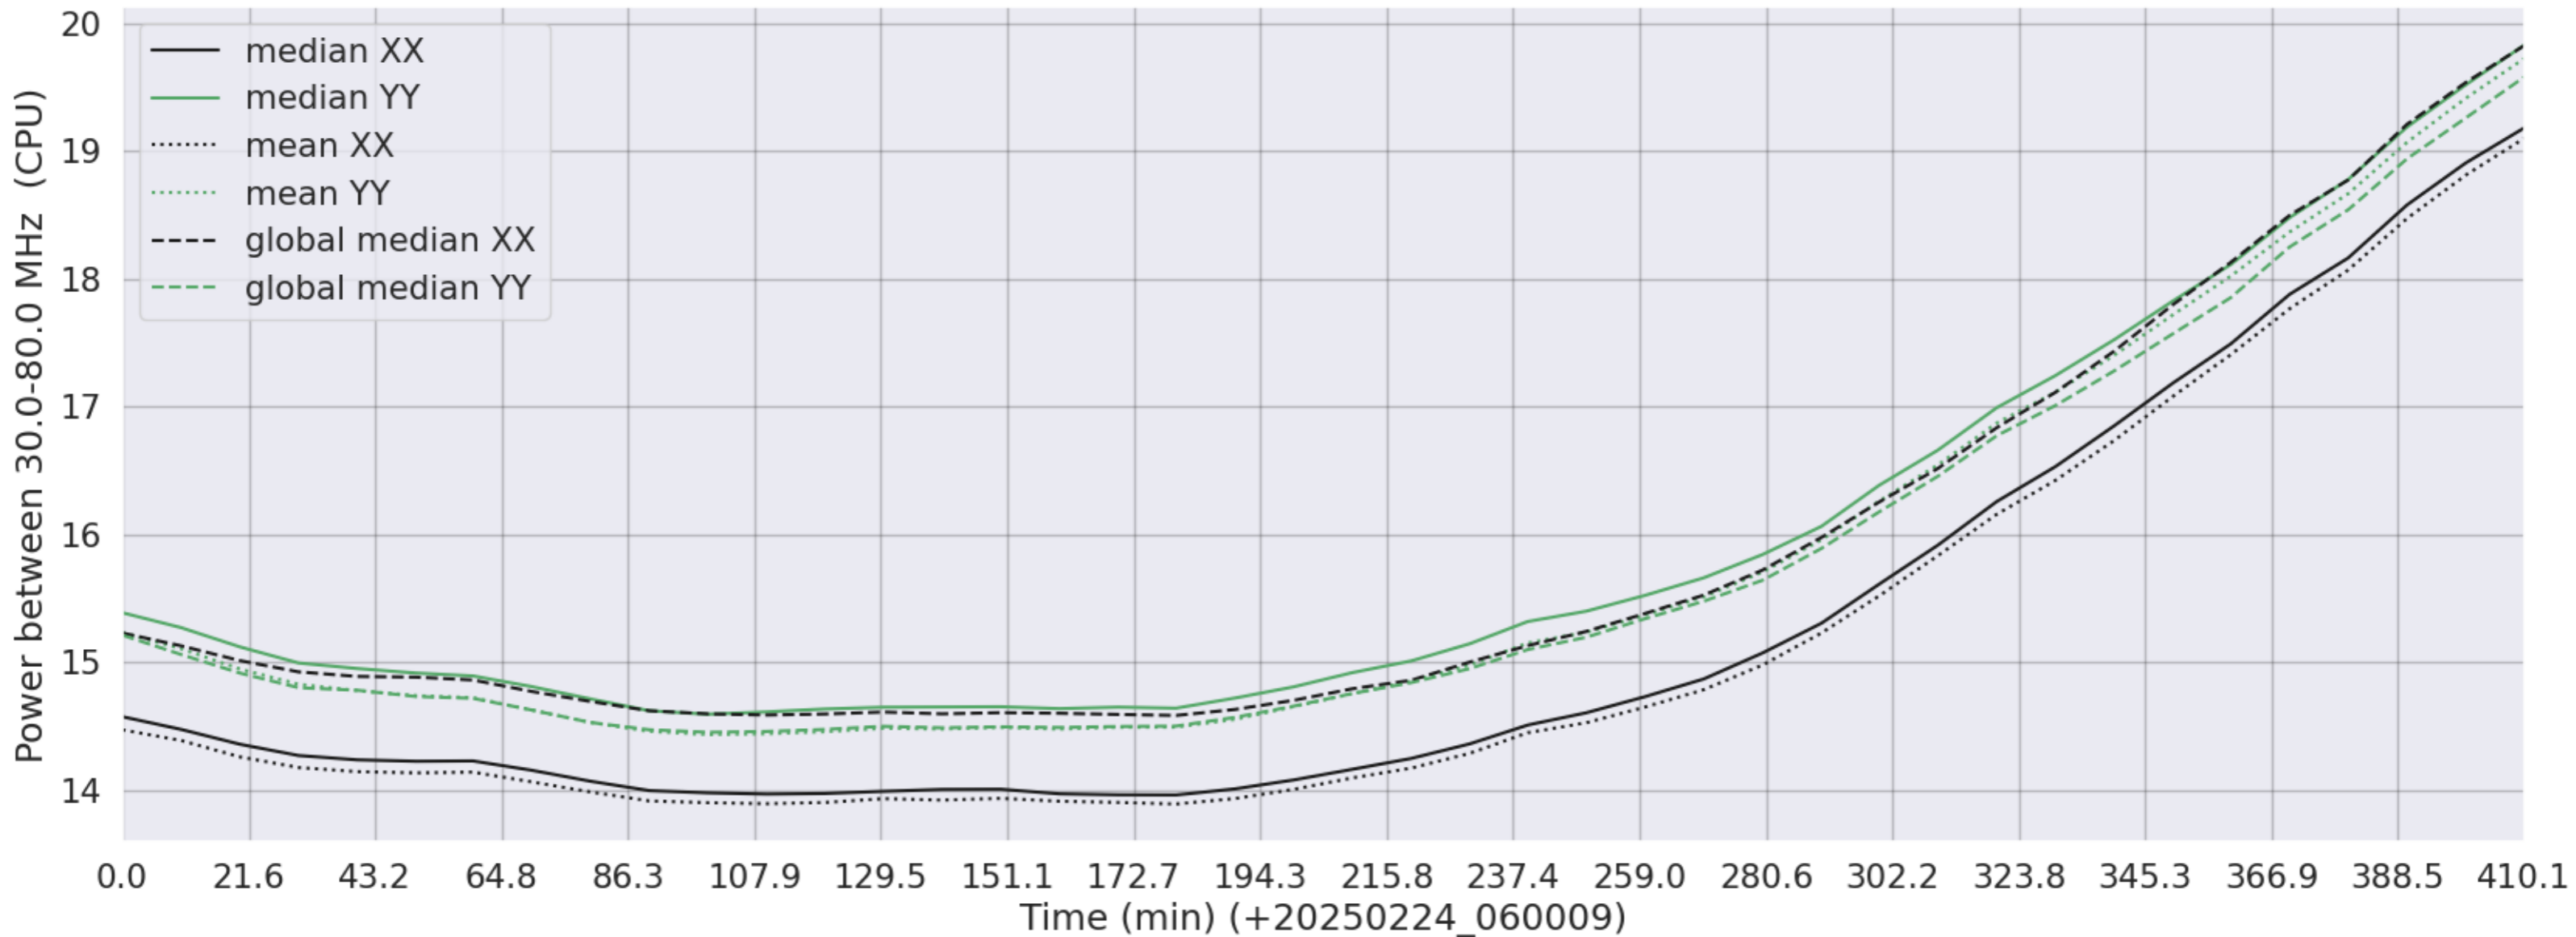

LWA209 - Correlator# 301 - XX FLAGS:LowPower - YY FLAGS:LowPower

LWA210 - Correlator# 300 - XX FLAGS:Good - YY FLAGS:Good