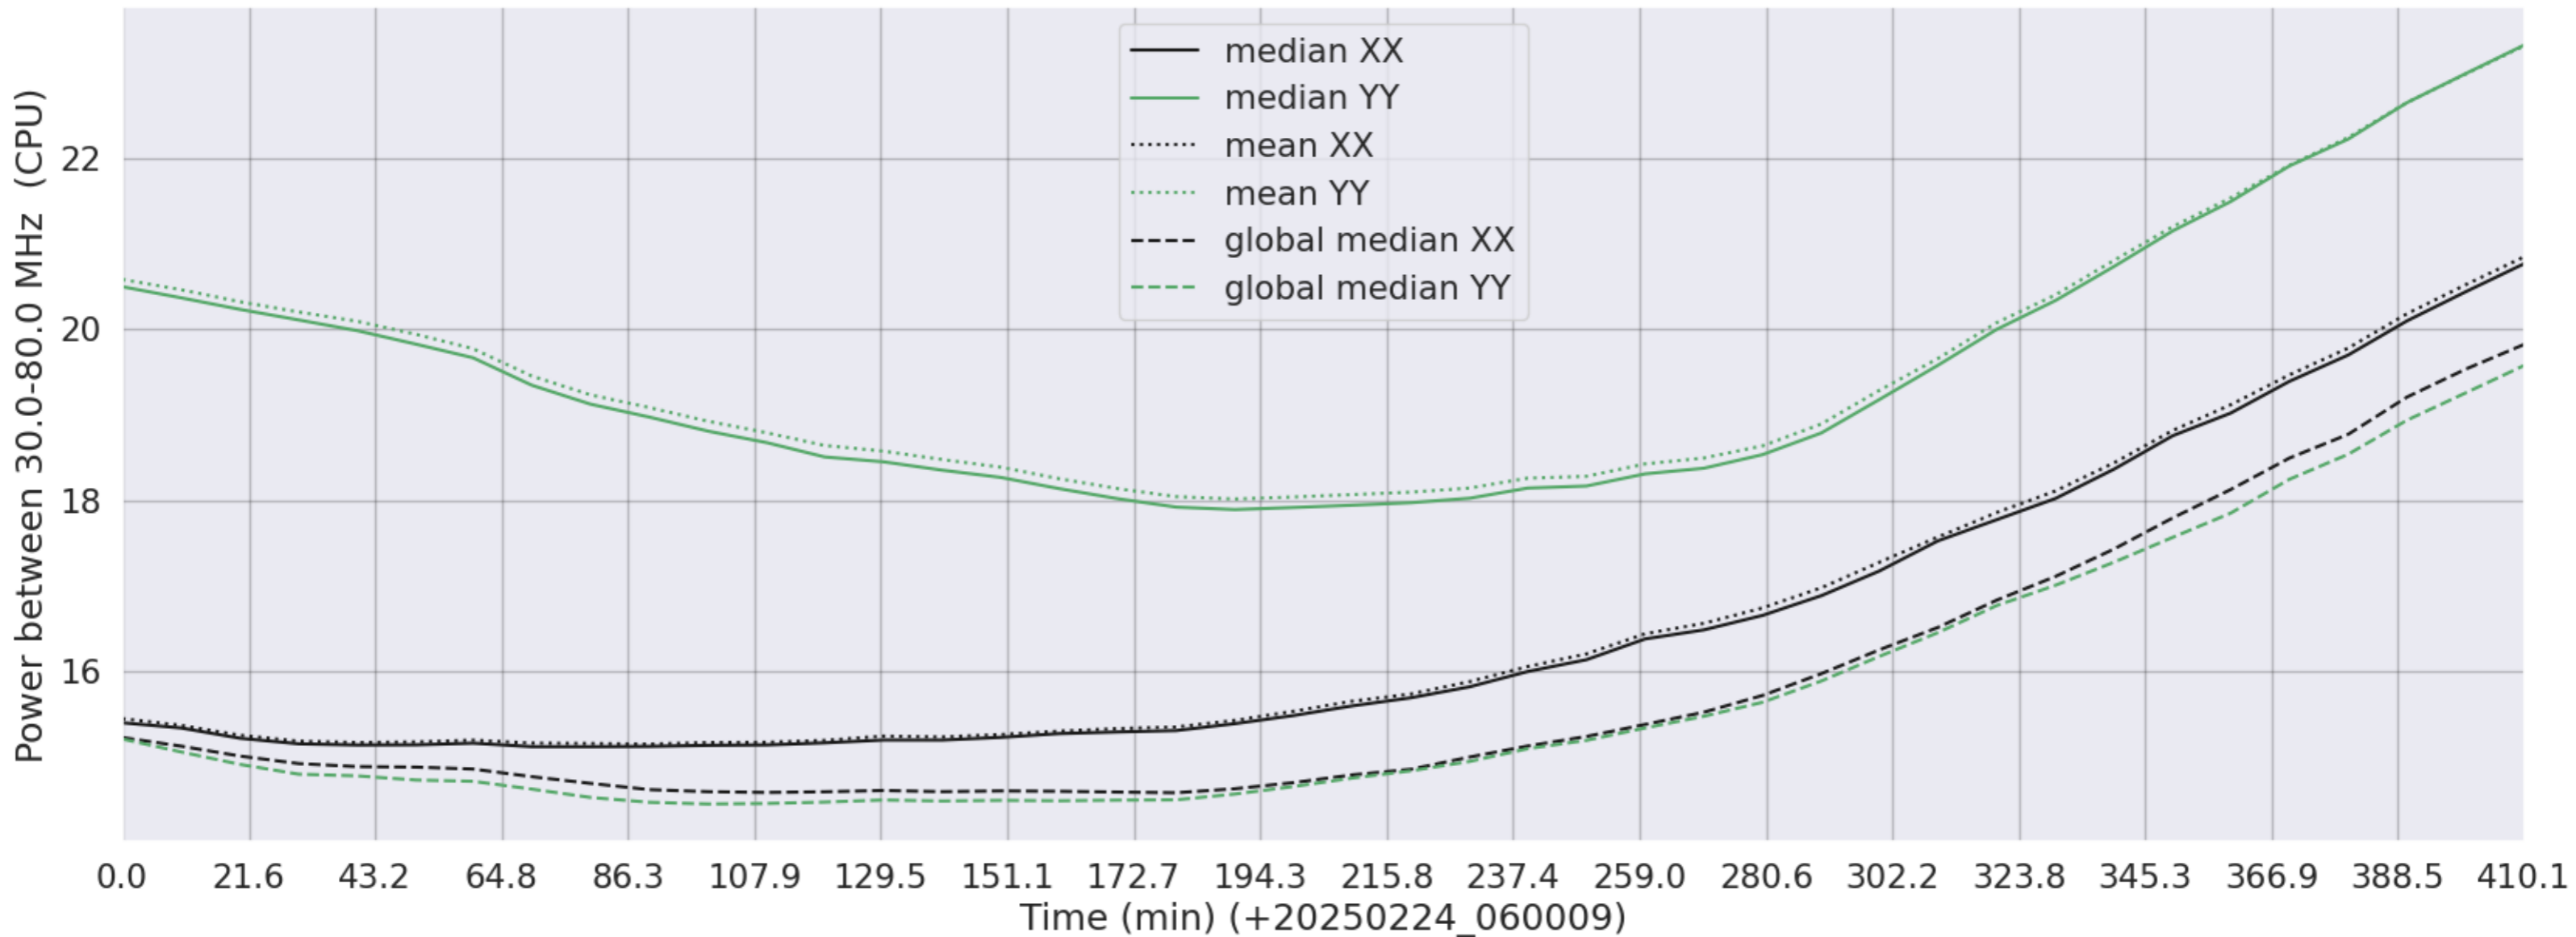

LWA345 - Correlator# 252 - XX FLAGS:Good - YY FLAGS:Good

LWA333 - Correlator# 253 - XX FLAGS:Good - YY FLAGS:Good

LWA359 - Correlator# 254 - XX FLAGS:Good - YY FLAGS:Good

LWA347 - Correlator# 255 - XX FLAGS:Good - YY FLAGS:Good