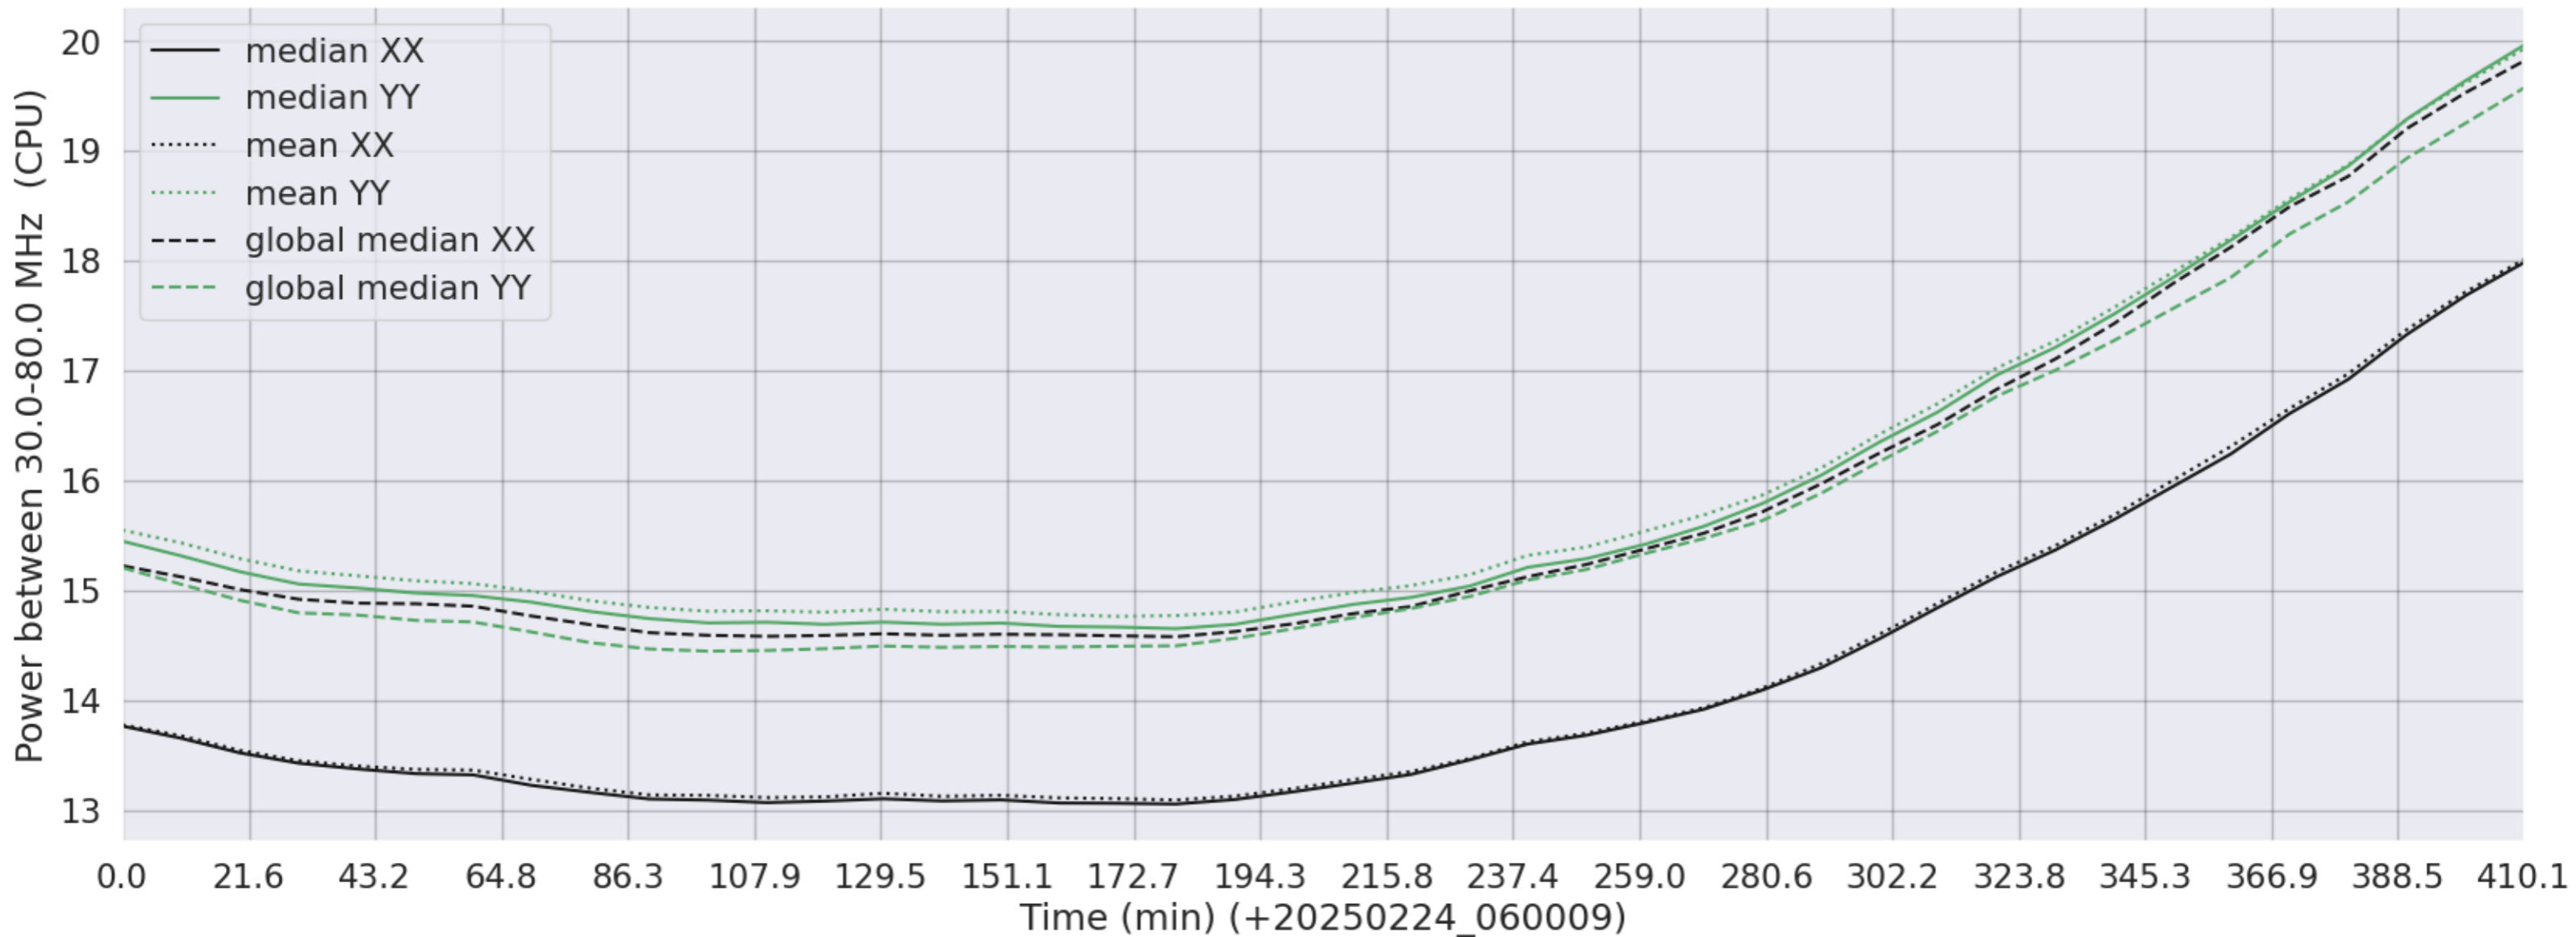

LWA251 - Correlator# 344 - XX FLAGS:Good - YY FLAGS:Good

LWA250 - Correlator# 345 - XX FLAGS:Good - YY FLAGS:Good

LWA261 - Correlator# 346 - XX FLAGS:Good - YY FLAGS:Good

LWA256 - Correlator# 347 - XX FLAGS:Good - YY FLAGS:Good