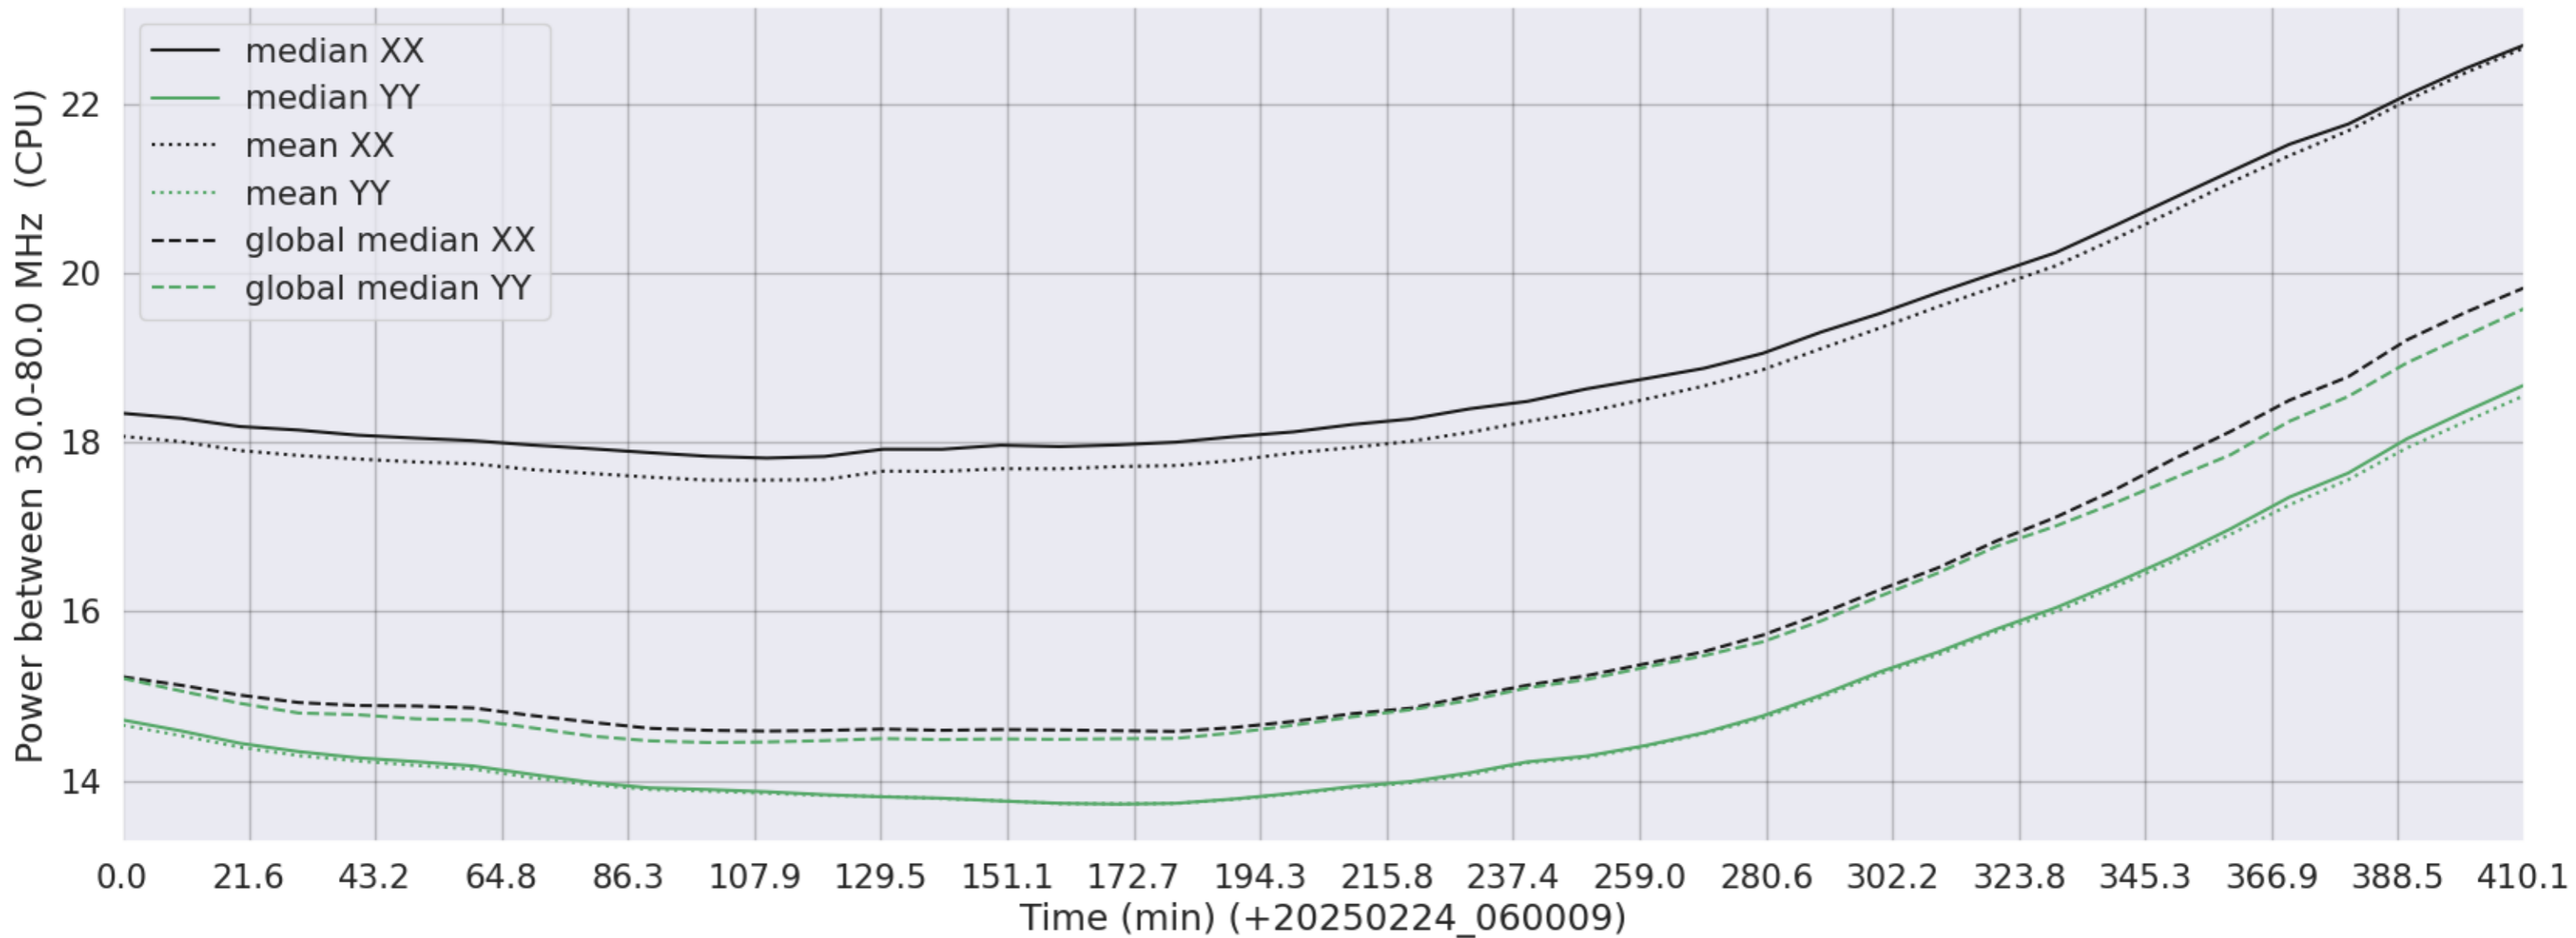

LWA350 - Correlator# 319 - XX FLAGS:Good - YY FLAGS:Good

LWA356 - Correlator# 318 - XX FLAGS:Good - YY FLAGS:Good