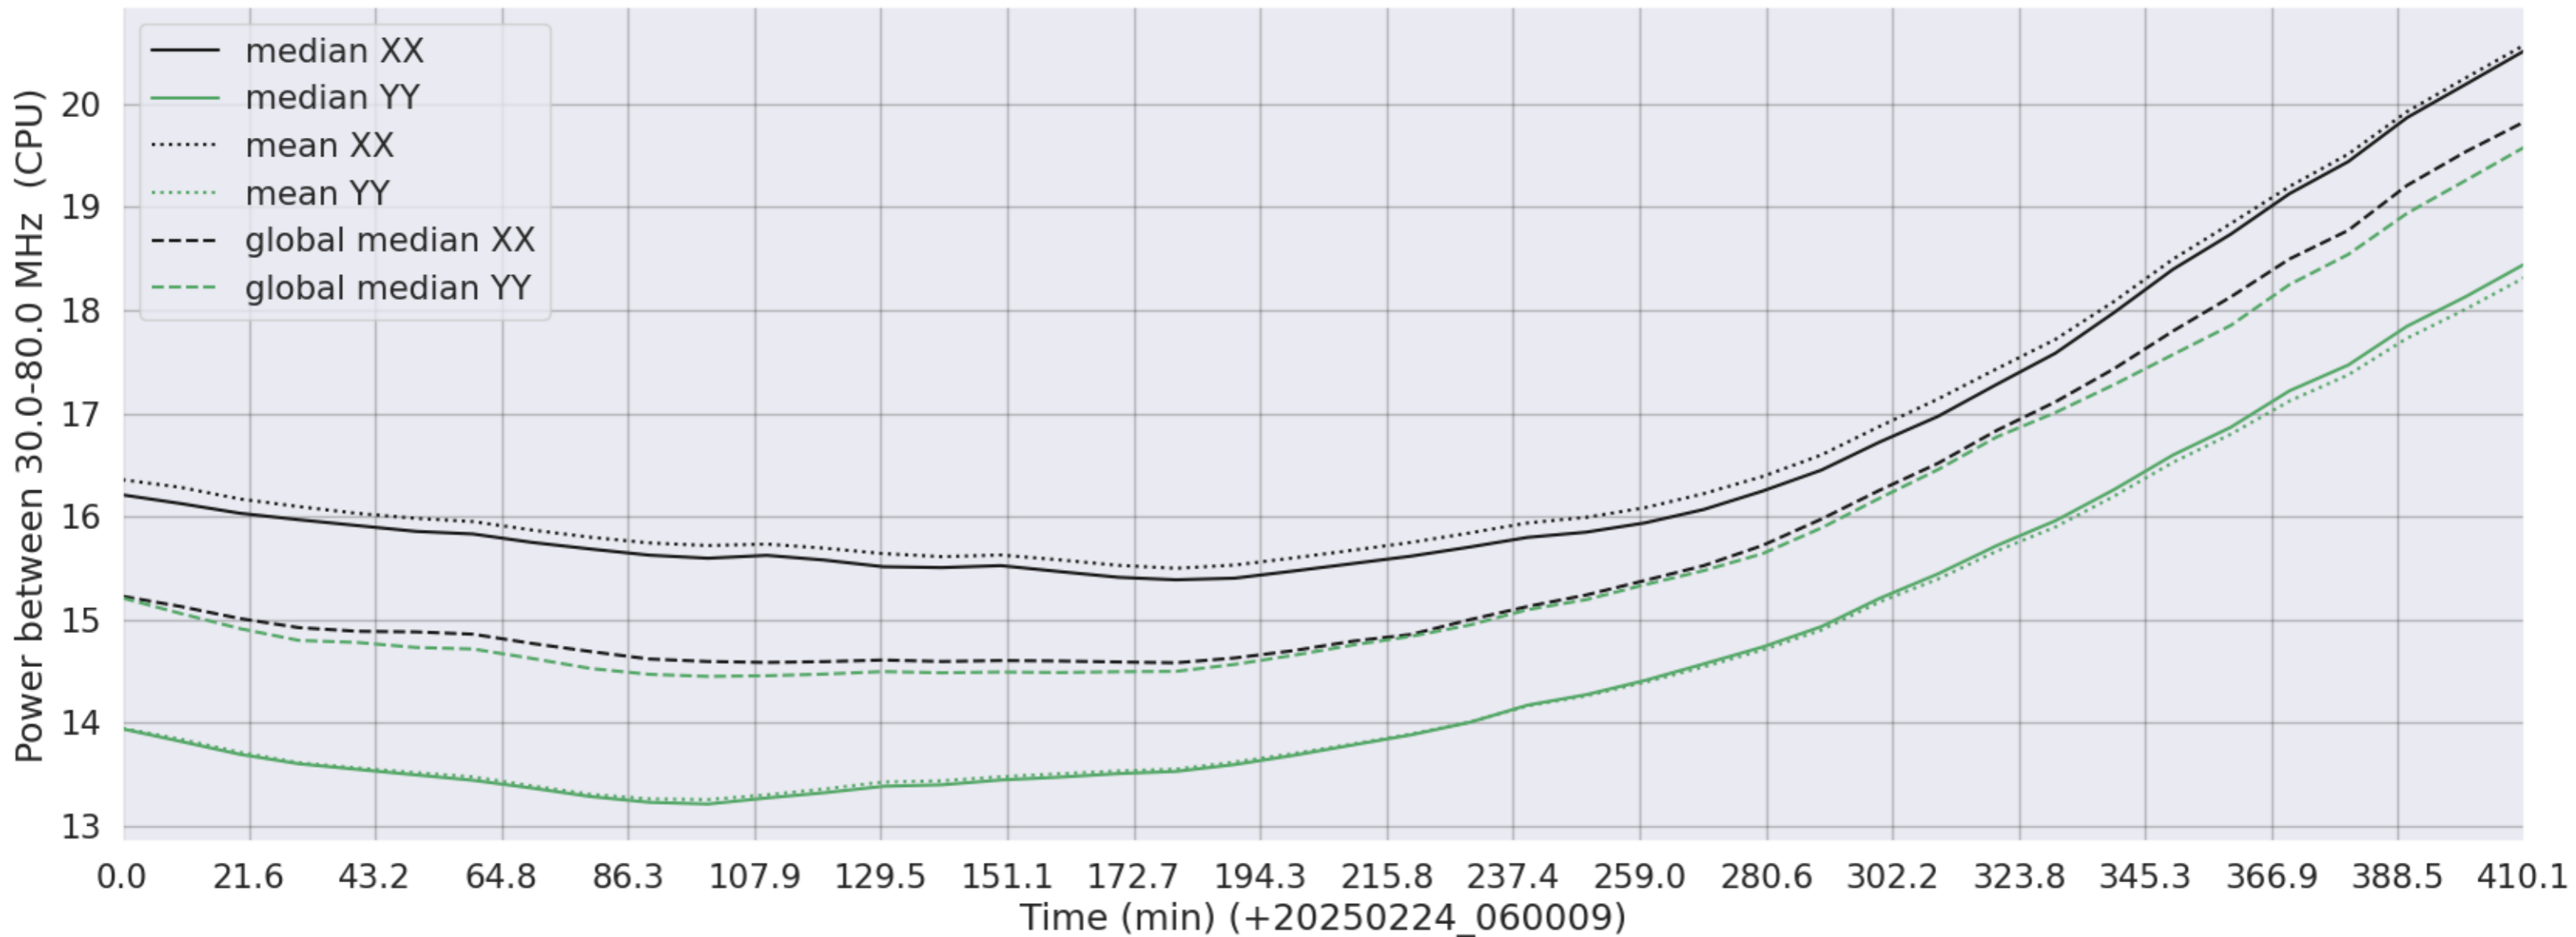

LWA293 - Correlator# 284 - XX FLAGS:Good - YY FLAGS:Good

LWA290 - Correlator# 285 - XX FLAGS:Good - YY FLAGS:Good

LWA357 - Correlator# 286 - XX FLAGS:Good - YY FLAGS:Good

LWA329 - Correlator# 287 - XX FLAGS:Good - YY FLAGS:Good