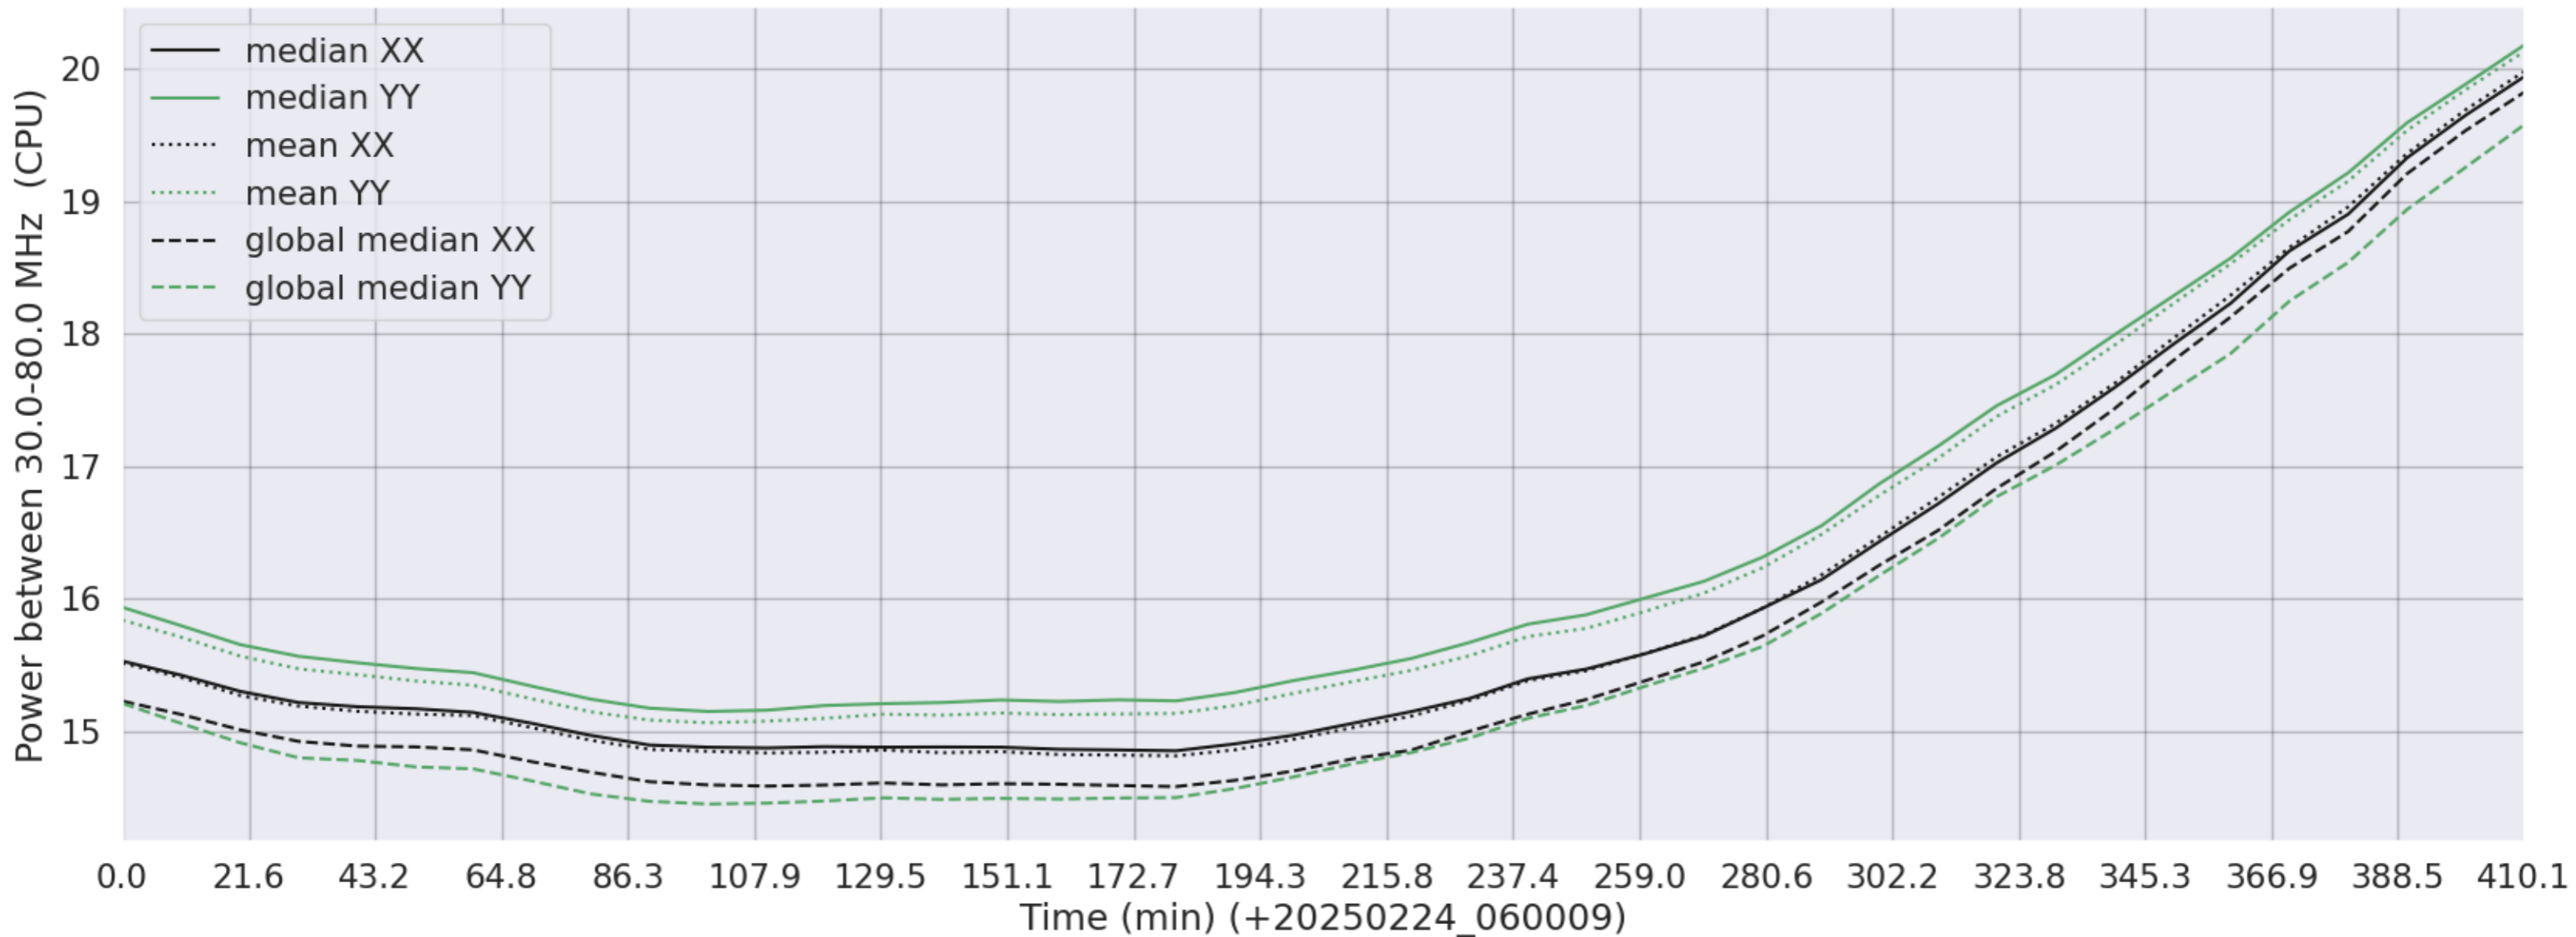

LWA205 - Correlator# 297 - XX FLAGS:Good - YY FLAGS:Good

LWA206 - Correlator# 296 - XX FLAGS:Good - YY FLAGS:Good