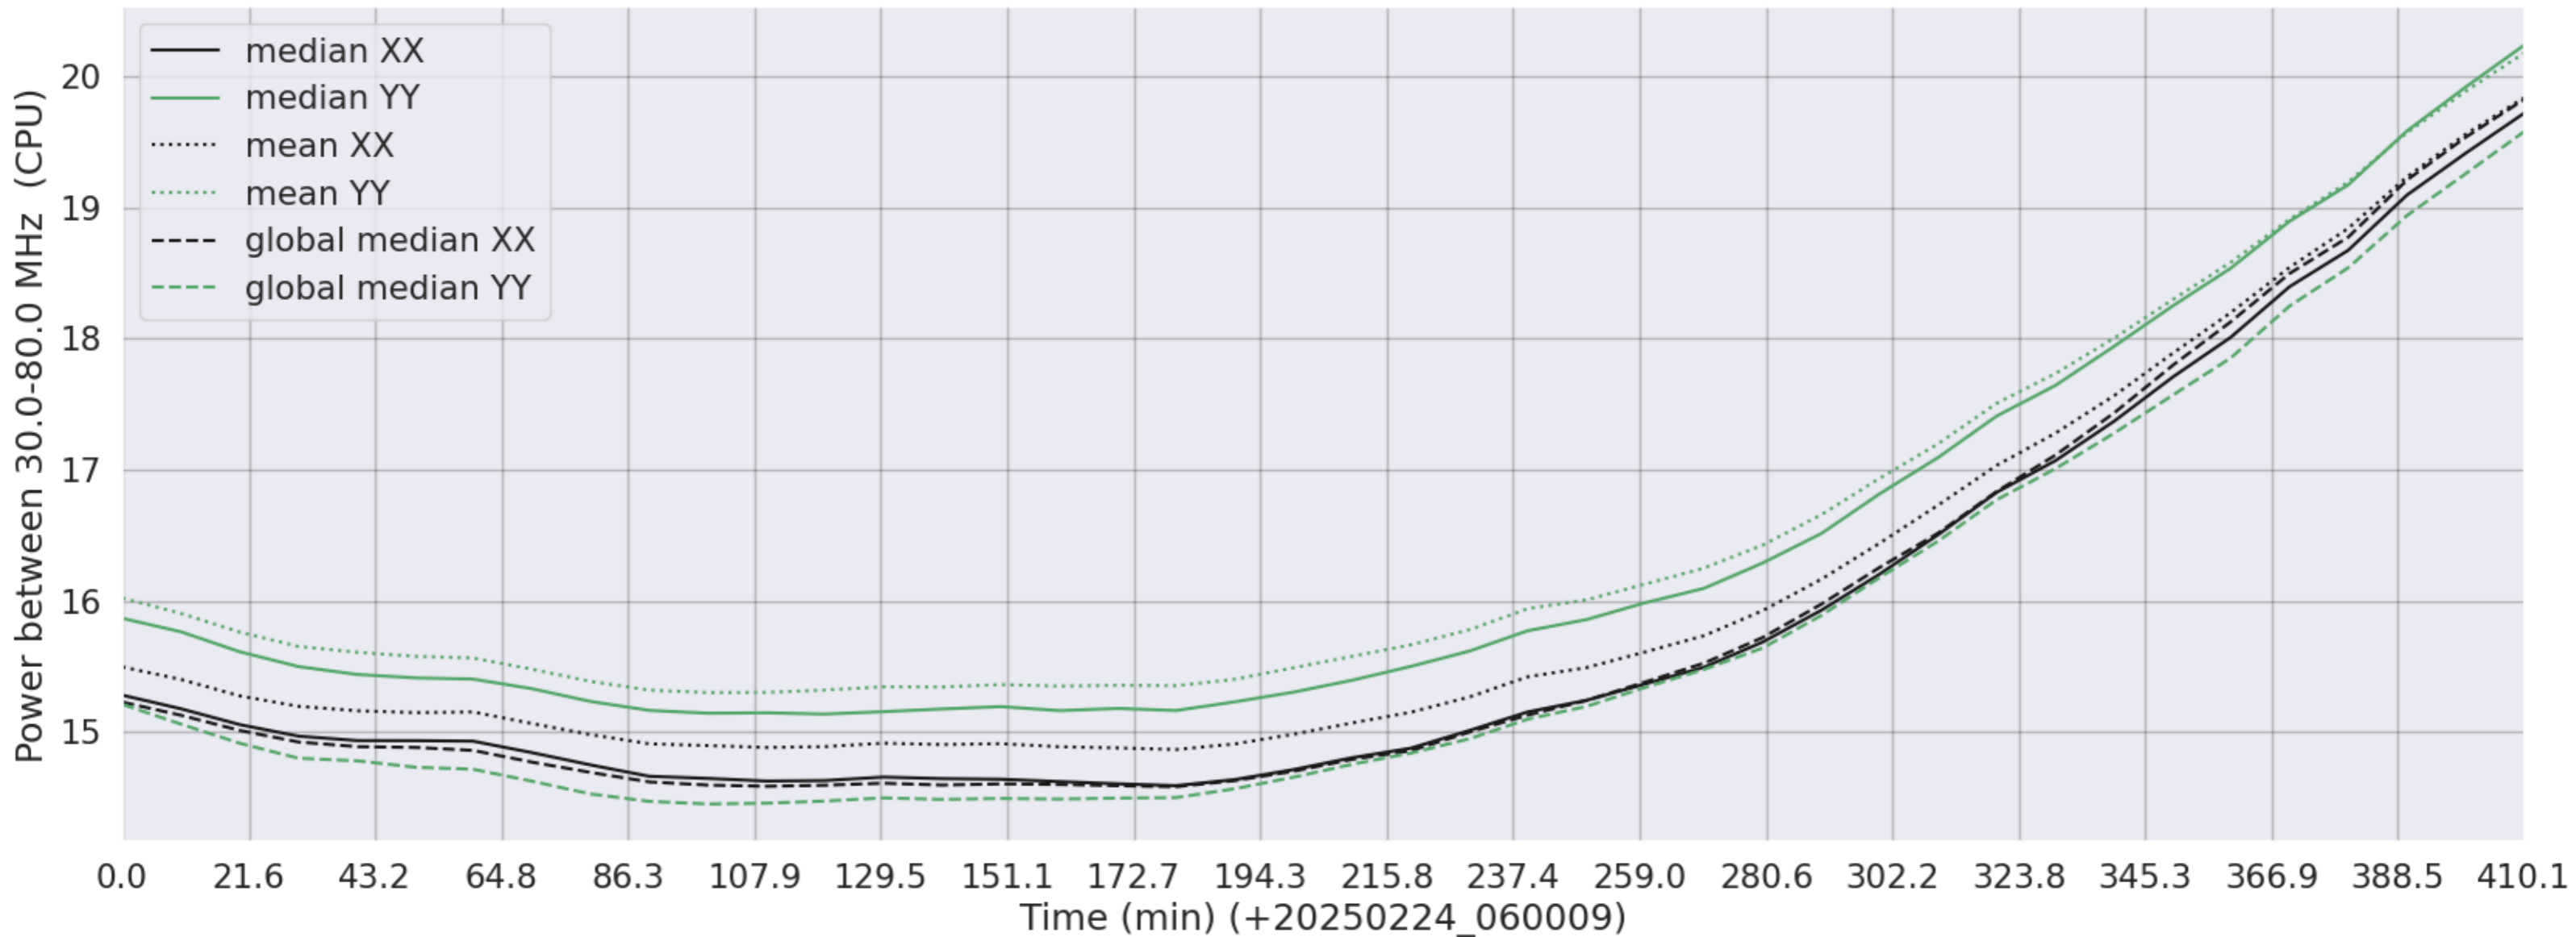

LWA195 - Correlator# 272 - XX FLAGS:Good - YY FLAGS:Good

LWA194 - Correlator# 273 - XX FLAGS:Good - YY FLAGS:BadSpecShape

LWA197 - Correlator# 274 - XX FLAGS:Good - YY FLAGS:Good

LWA196 - Correlator# 275 - XX FLAGS:Good - YY FLAGS:Good