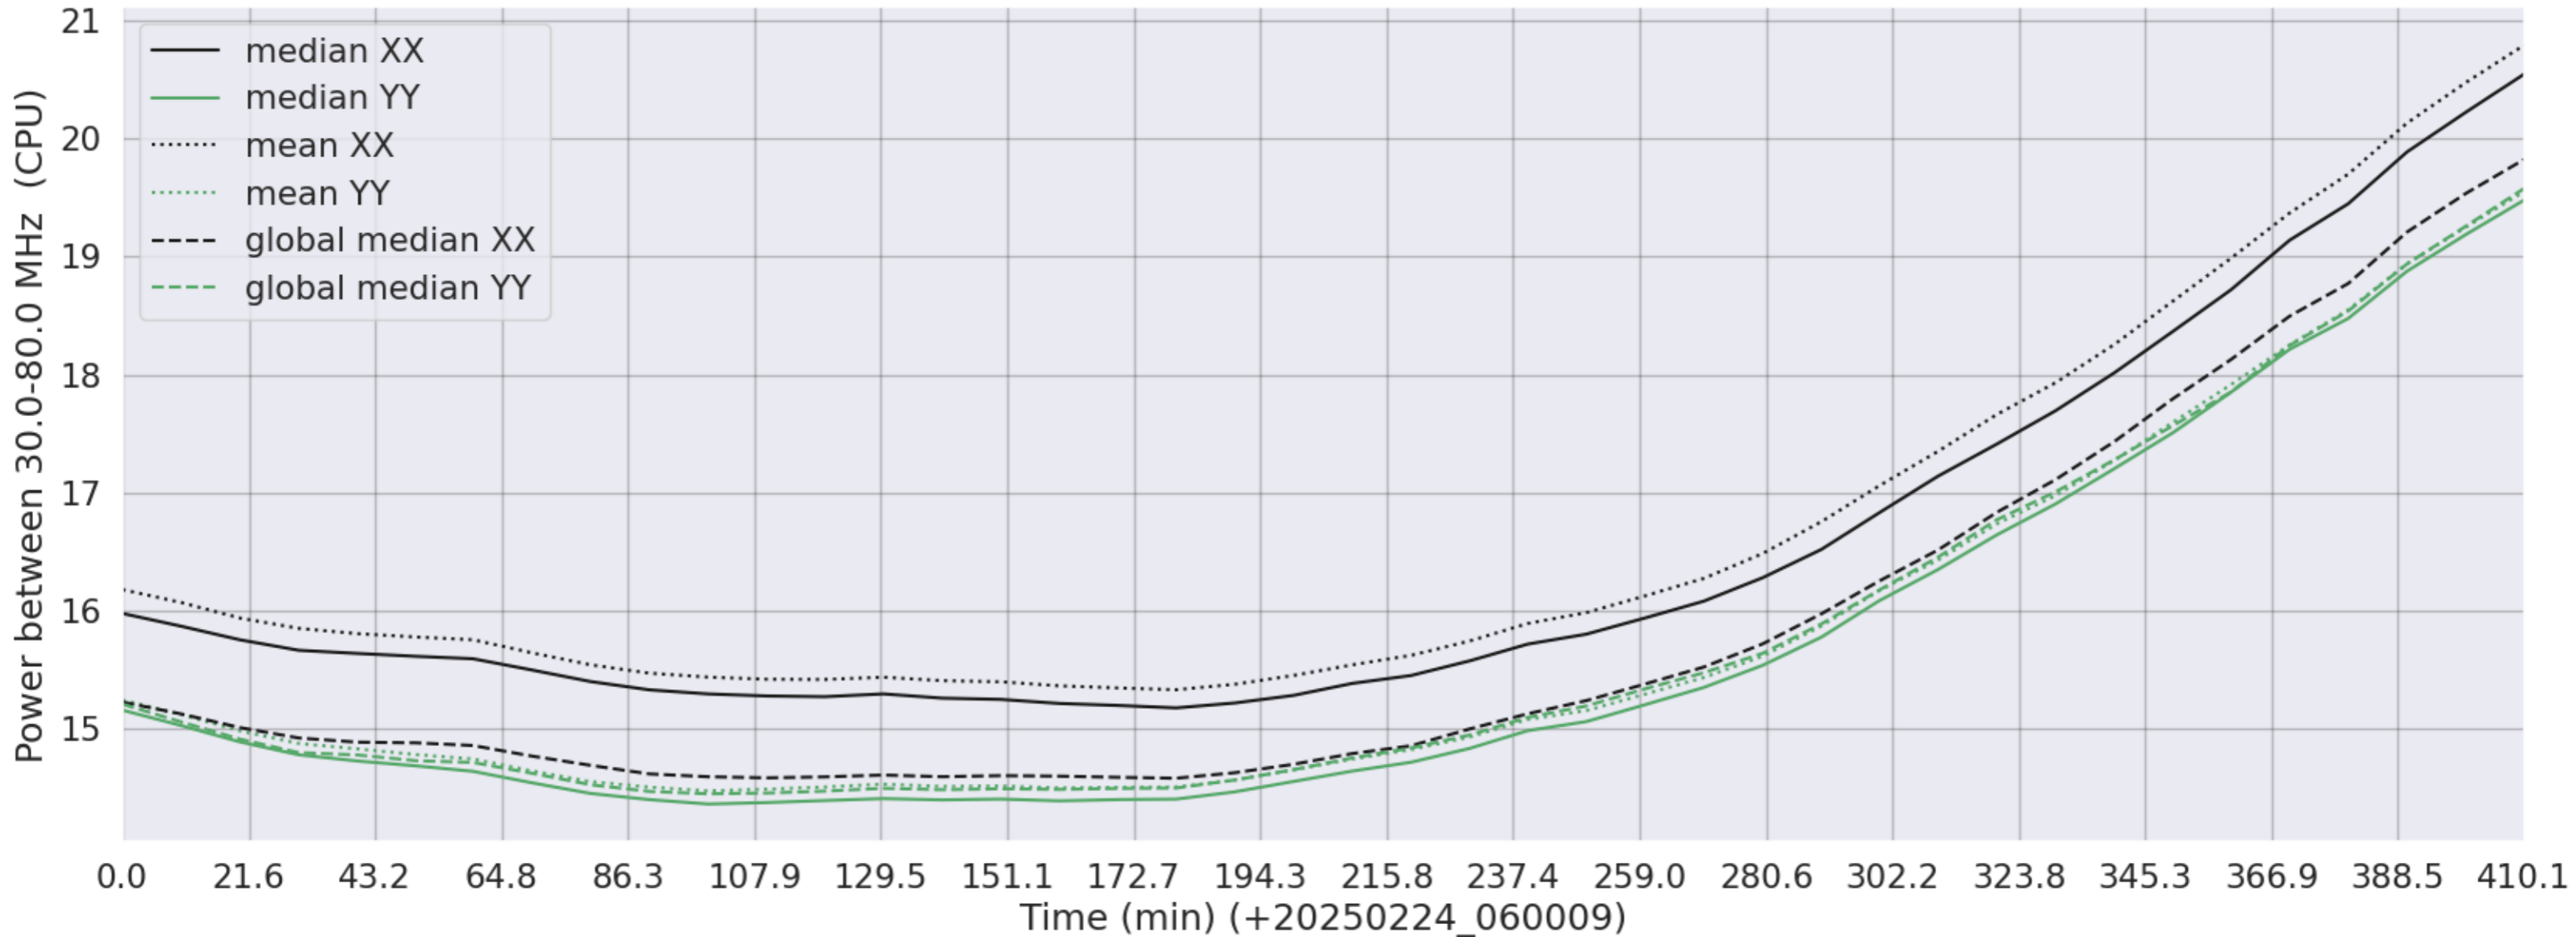

LWA048 - Correlator# 113 - XX FLAGS:Good - YY FLAGS:Good

LWA049 - Correlator# 112 - XX FLAGS:Good - YY FLAGS:Good