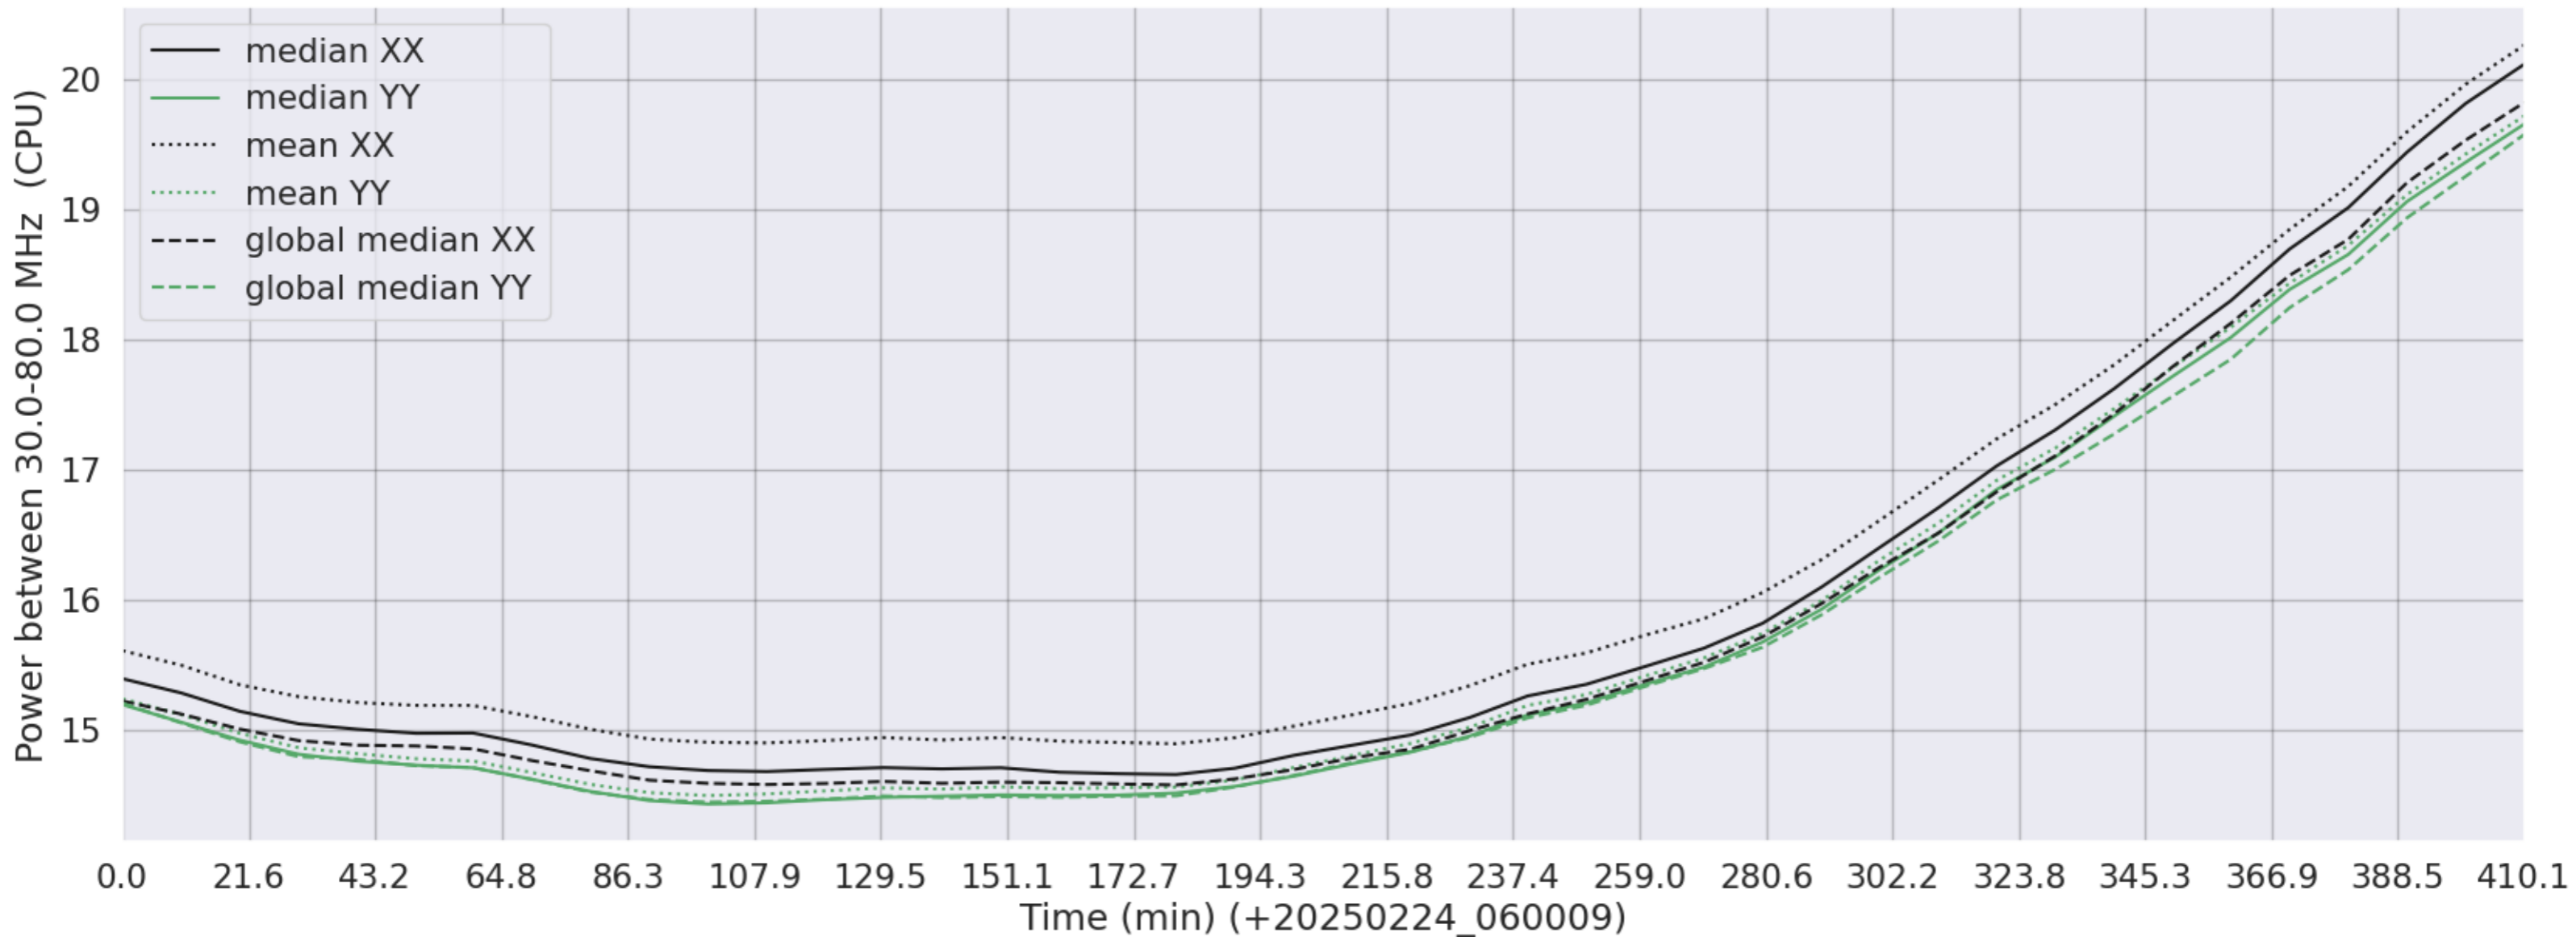

LWA241 - Correlator# 336 - XX FLAGS:Good - YY FLAGS:Good

LWA223 - Correlator# 337 - XX FLAGS:Good - YY FLAGS:Good

LWA244 - Correlator# 338 - XX FLAGS:Good - YY FLAGS:Good

LWA242 - Correlator# 339 - XX FLAGS:Good - YY FLAGS:Good