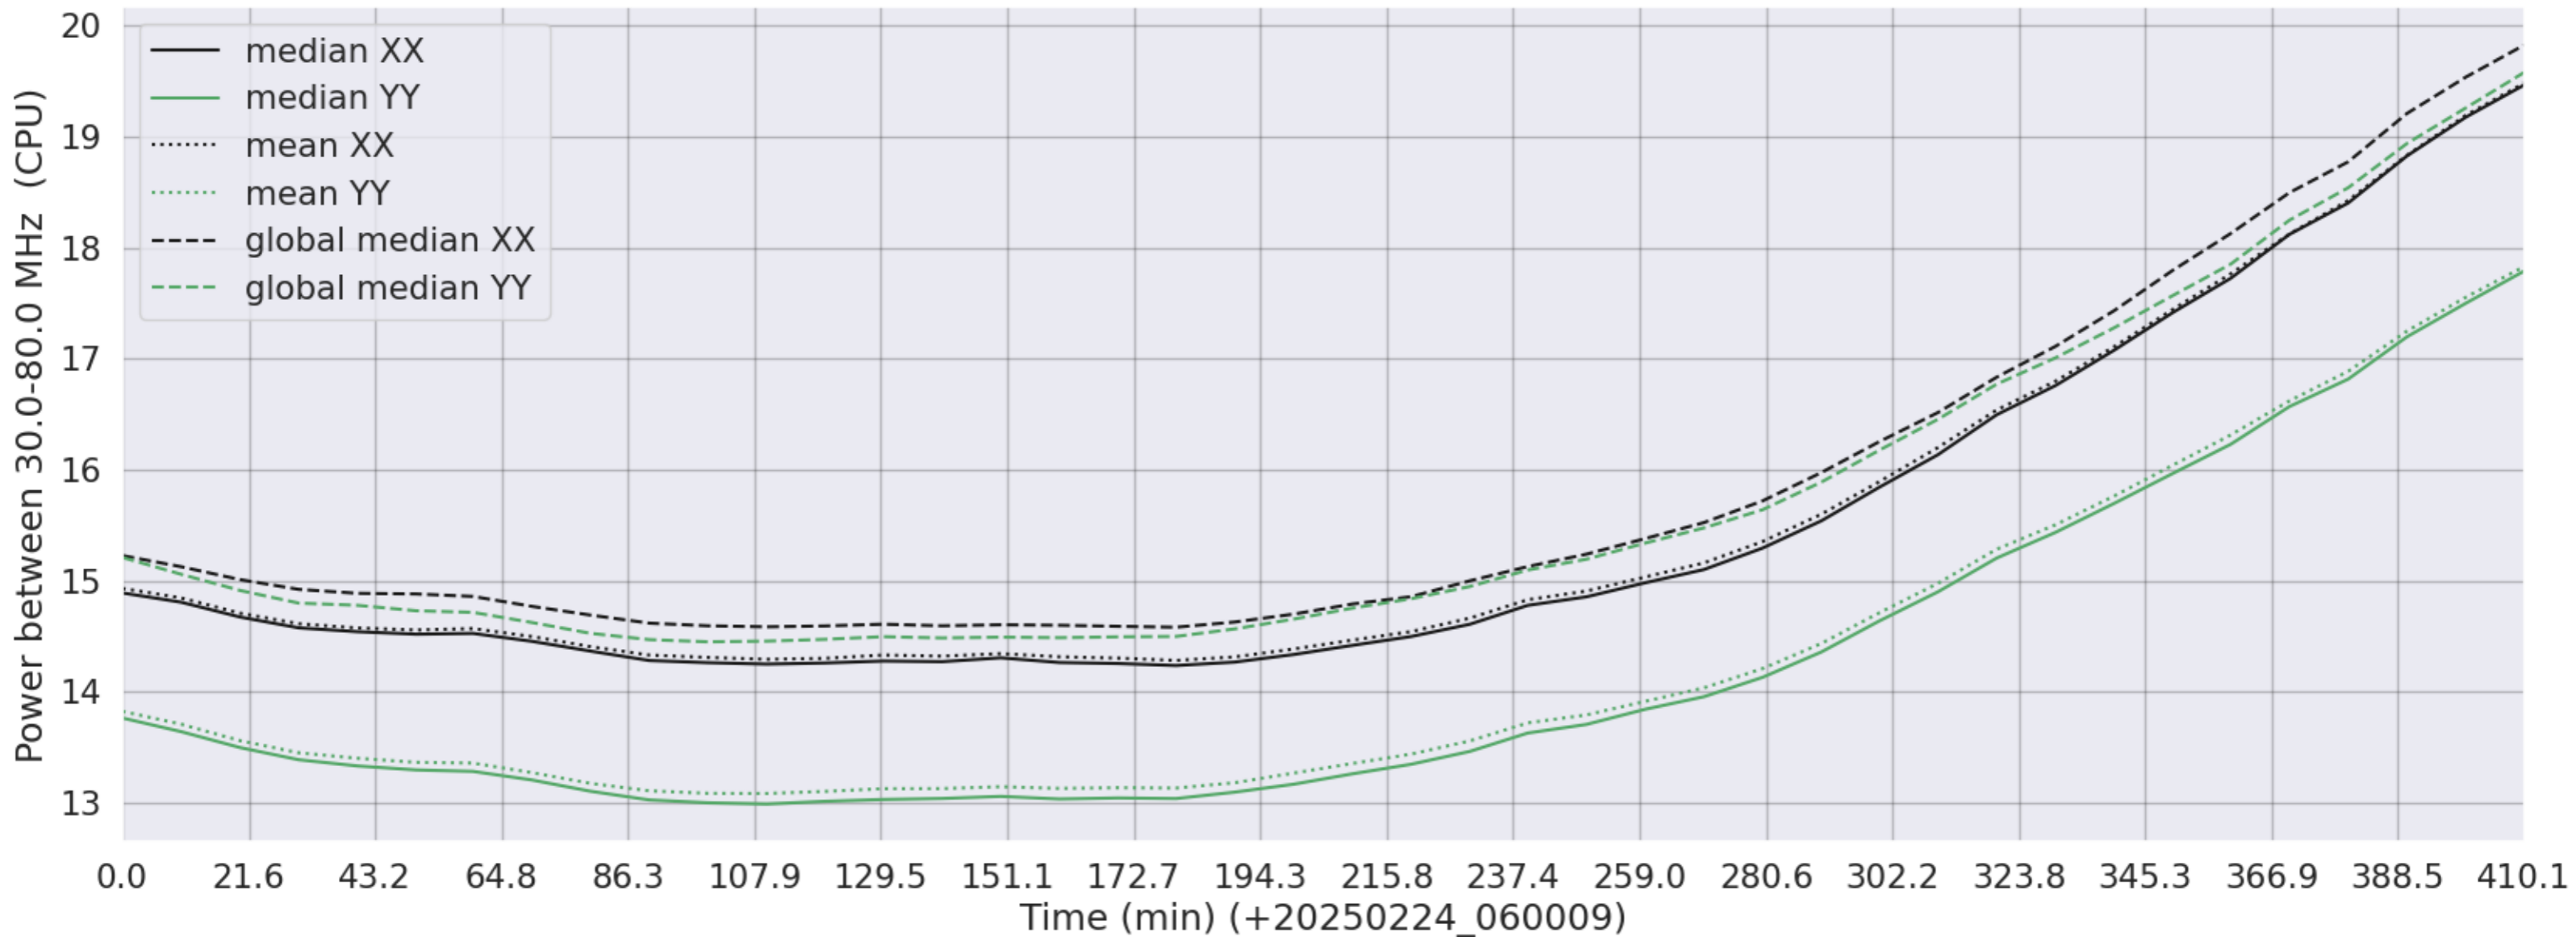

LWA207 - Correlator# 299 - XX FLAGS:Good - YY FLAGS:Good

LWA208 - Correlator# 298 - XX FLAGS:Good - YY FLAGS:Good