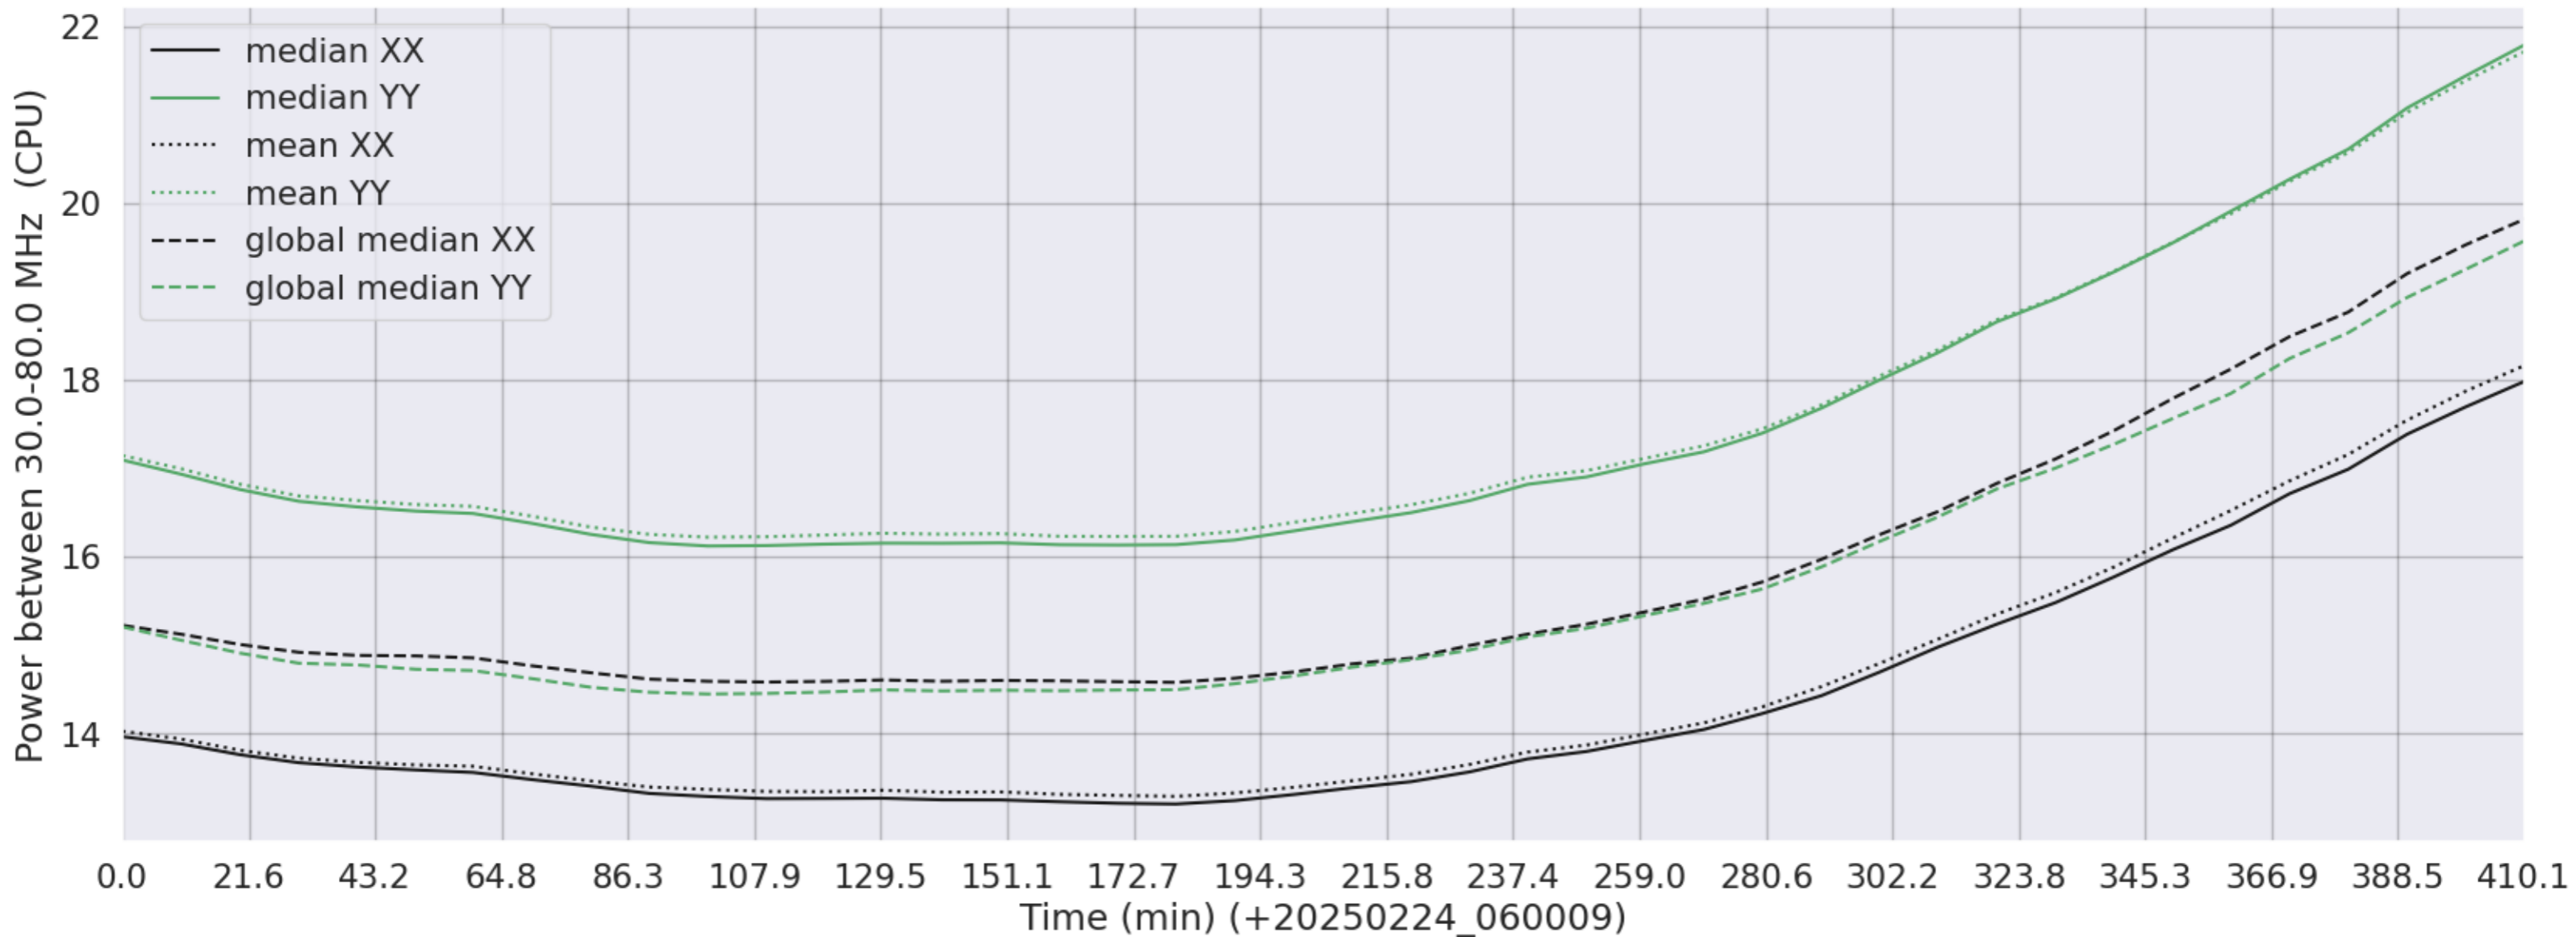

LWA242 - Correlator# 339 - XX FLAGS:Good - YY FLAGS:Good

LWA244 - Correlator# 338 - XX FLAGS:Good - YY FLAGS:Good