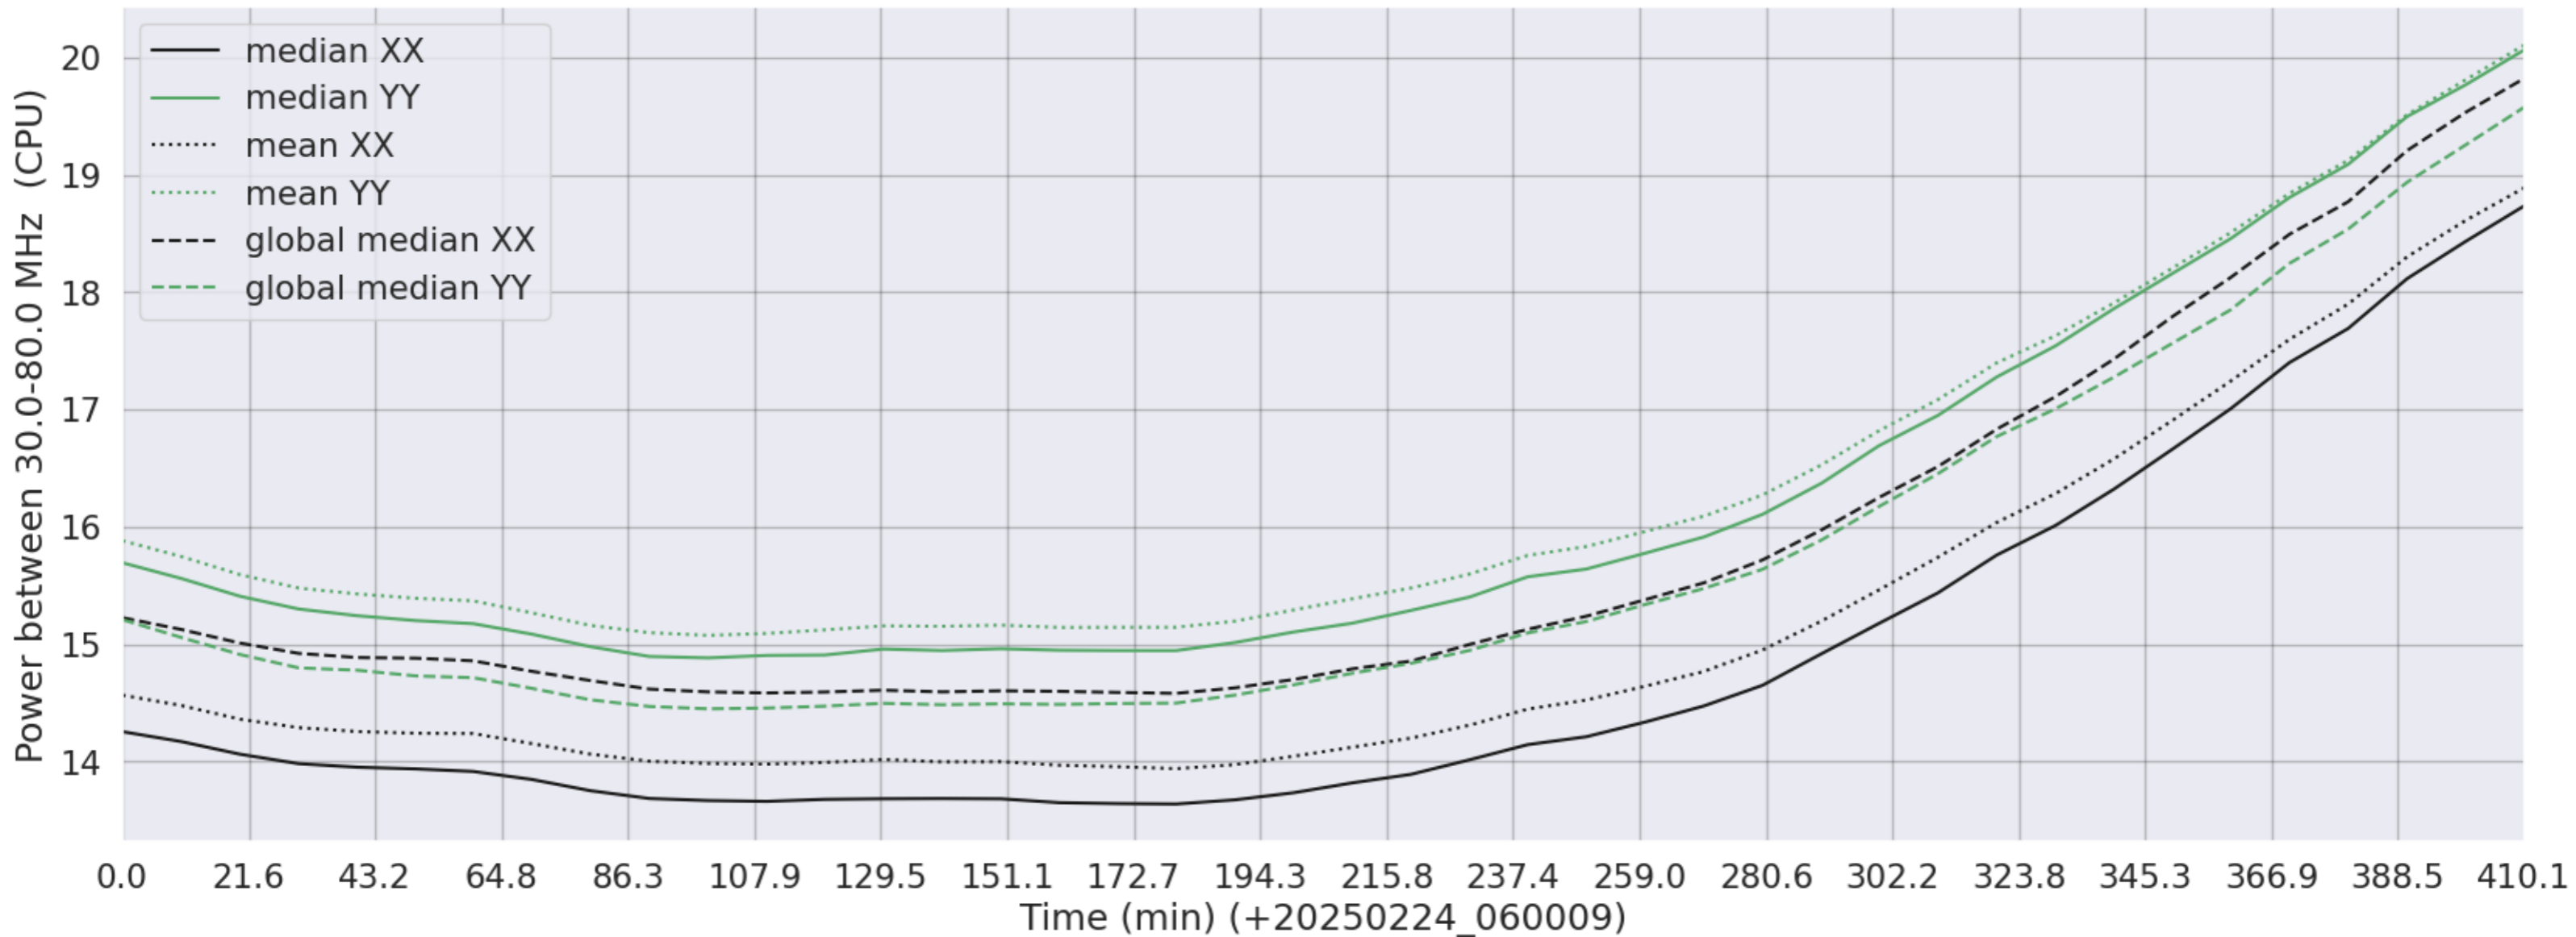

LWA012 - Correlator# 074 - XX FLAGS:Good - YY FLAGS:Good

LWA010 - Correlator# 073 - XX FLAGS:Good - YY FLAGS:Good