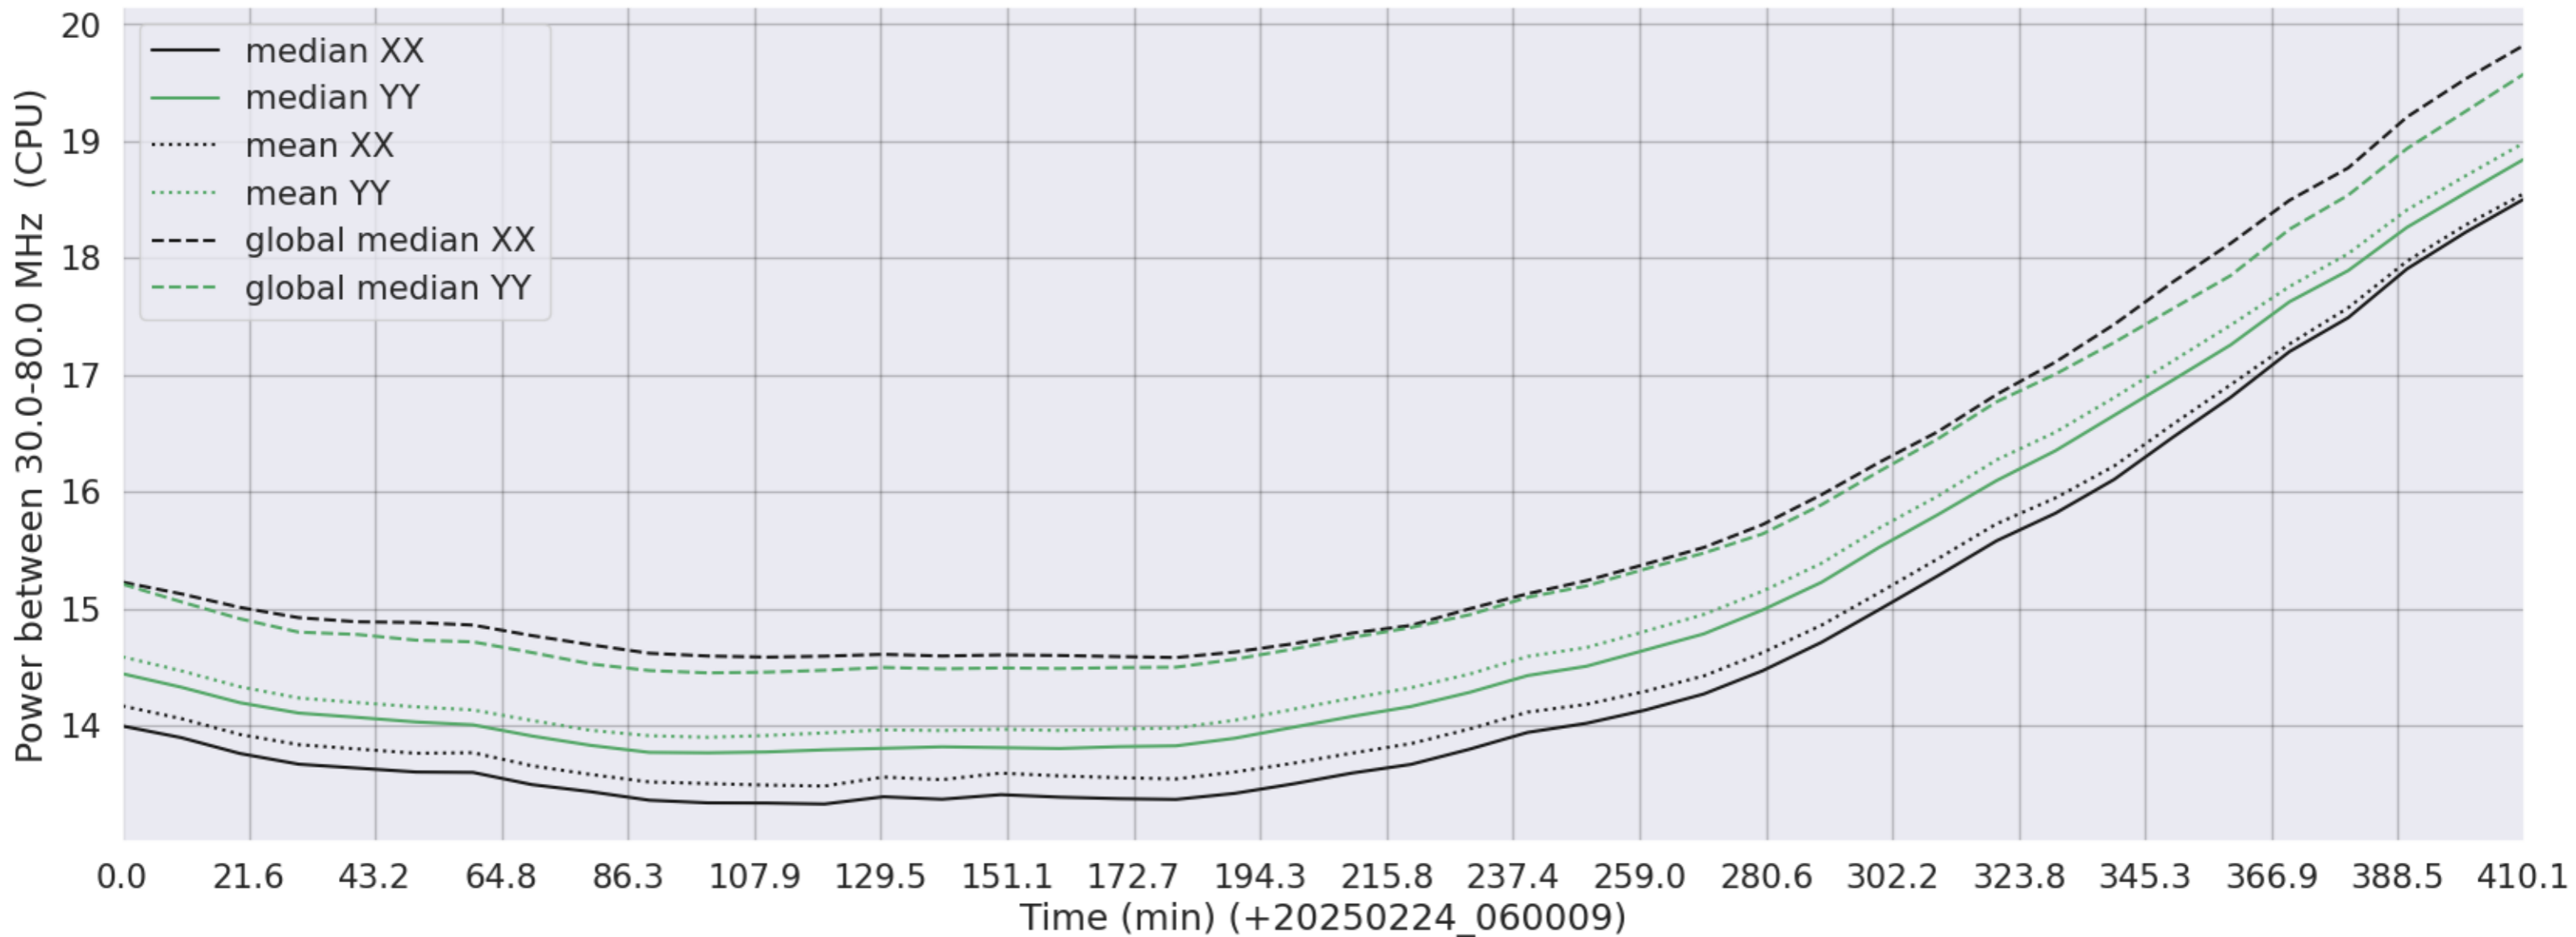

LWA215 - Correlator# 331 - XX FLAGS:Good - YY FLAGS:Good

LWA243 - Correlator# 330 - XX FLAGS:Good - YY FLAGS:Good