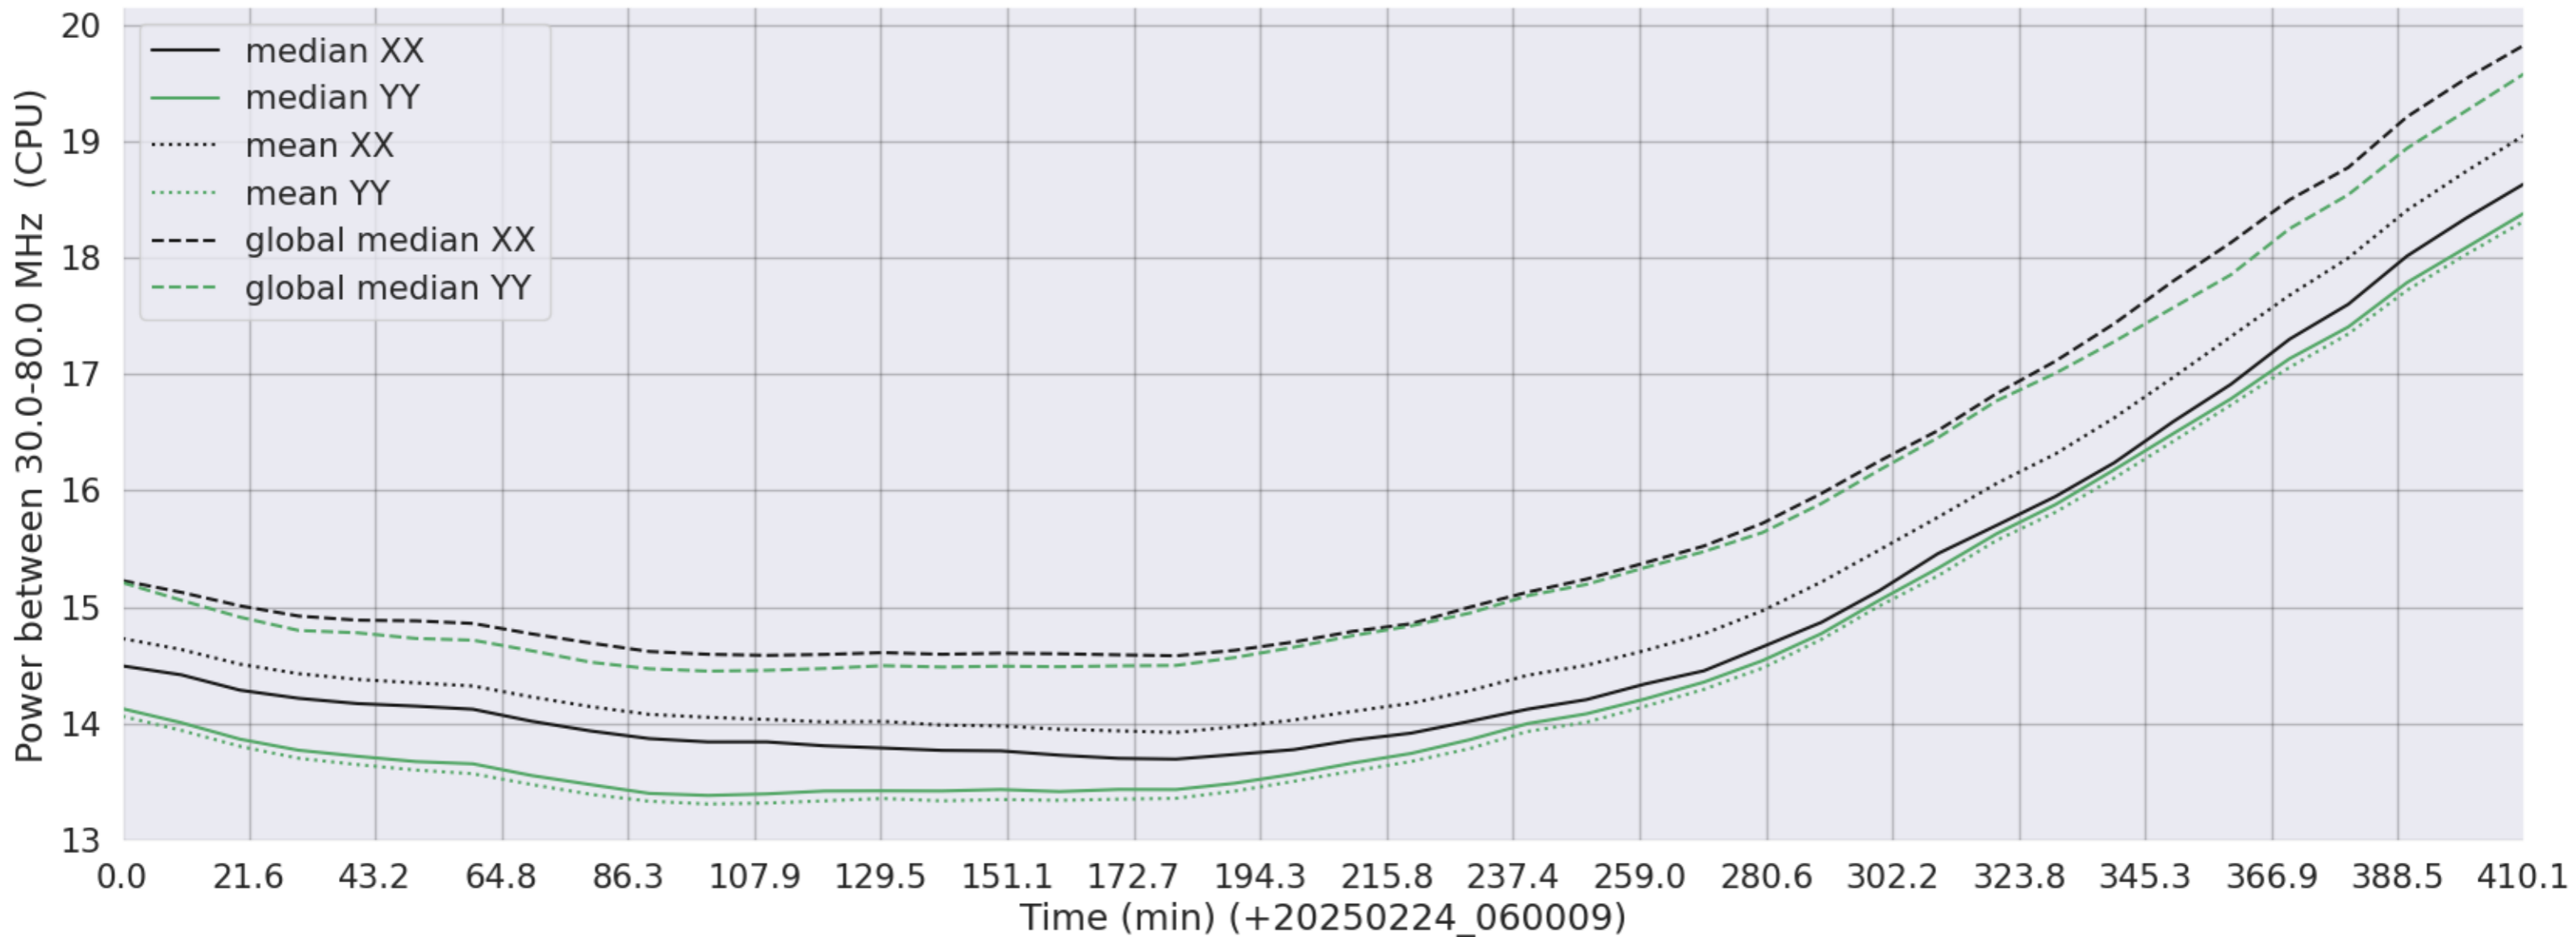

LWA182 - Correlator# 238 - XX FLAGS:Good - YY FLAGS:Good

LWA158 - Correlator# 237 - XX FLAGS:Good - YY FLAGS:Good