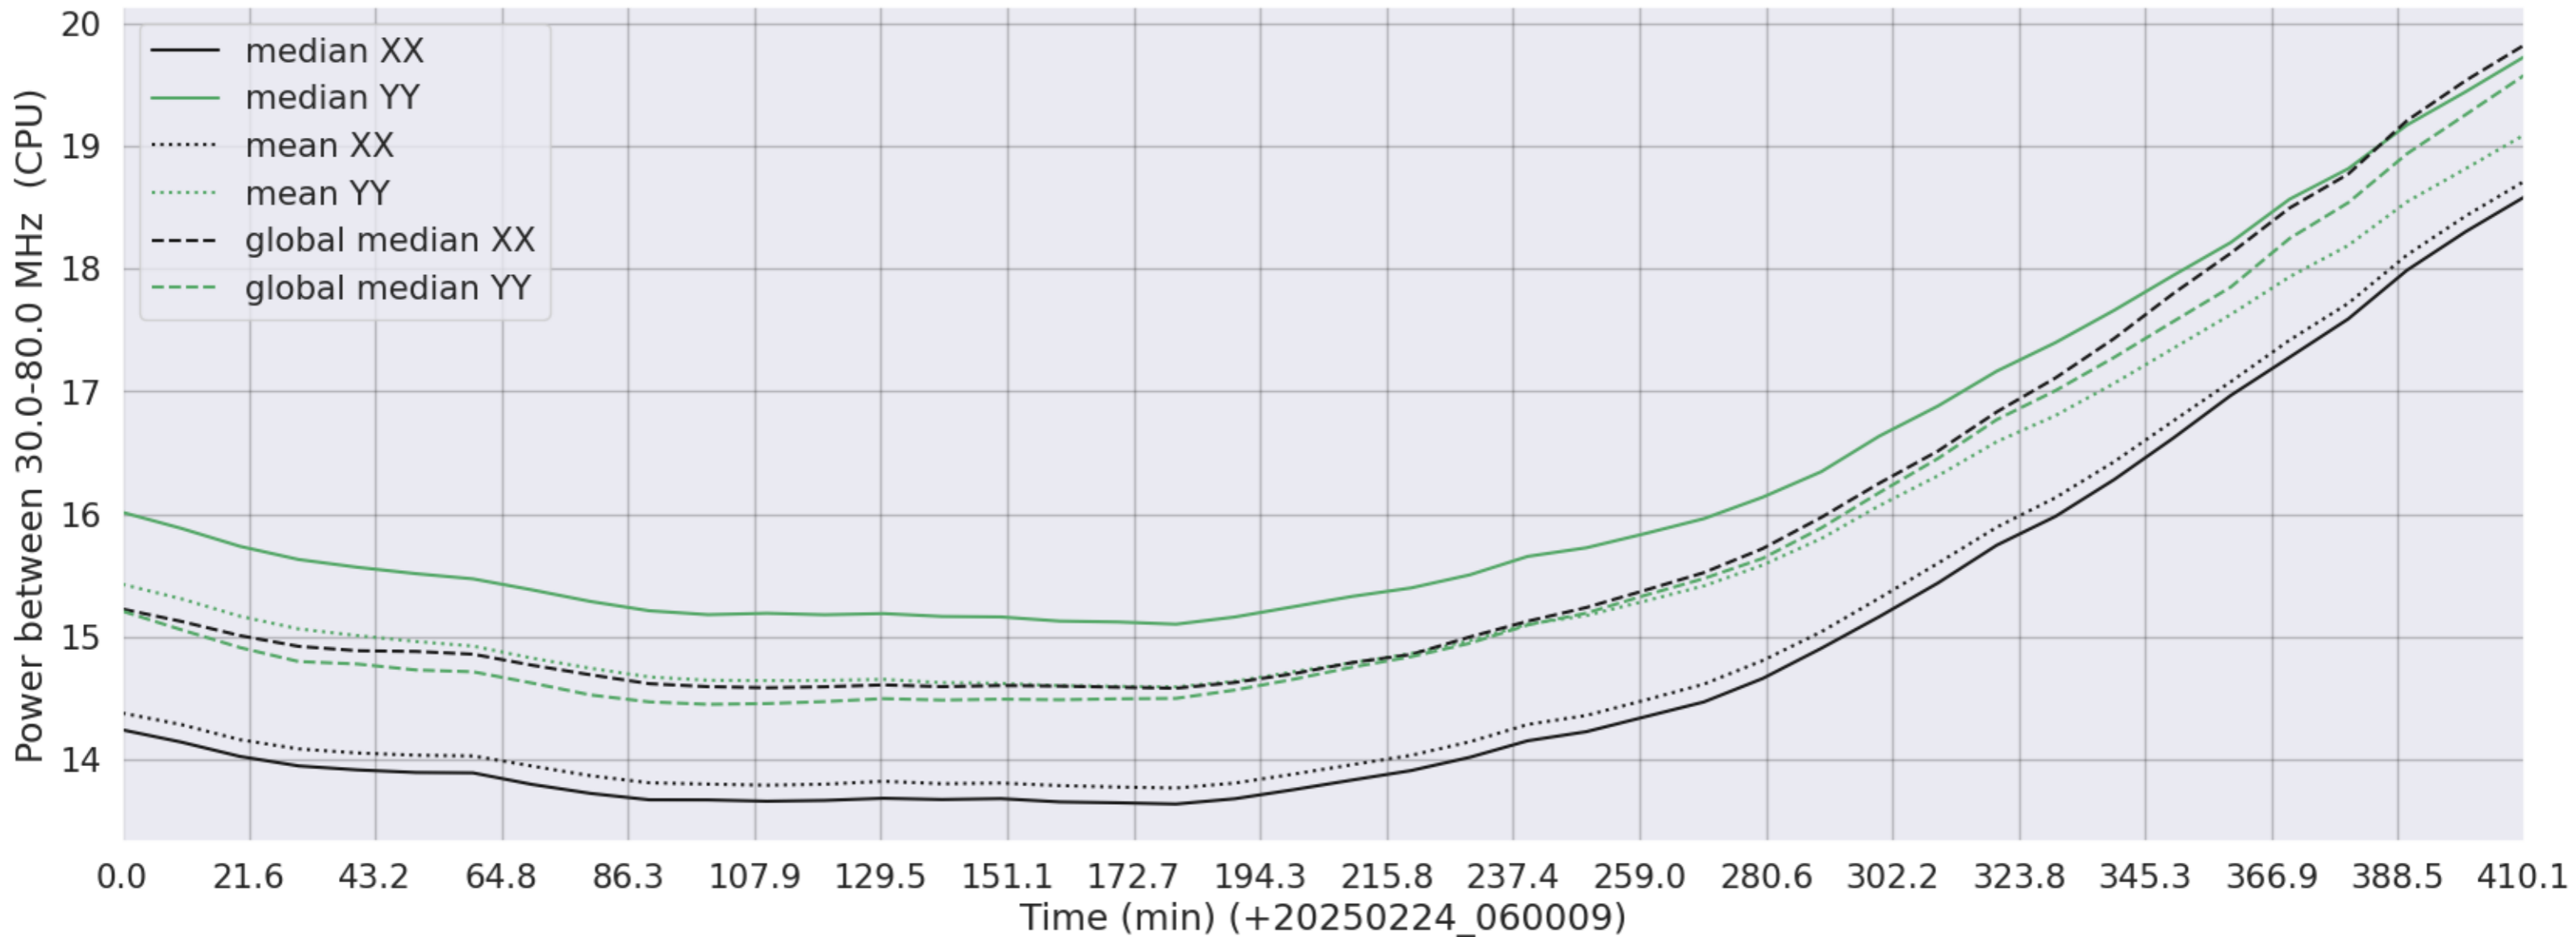

LWA208 - Correlator# 298 - XX FLAGS:Good - YY FLAGS:Good

LWA205 - Correlator# 297 - XX FLAGS:Good - YY FLAGS:Good