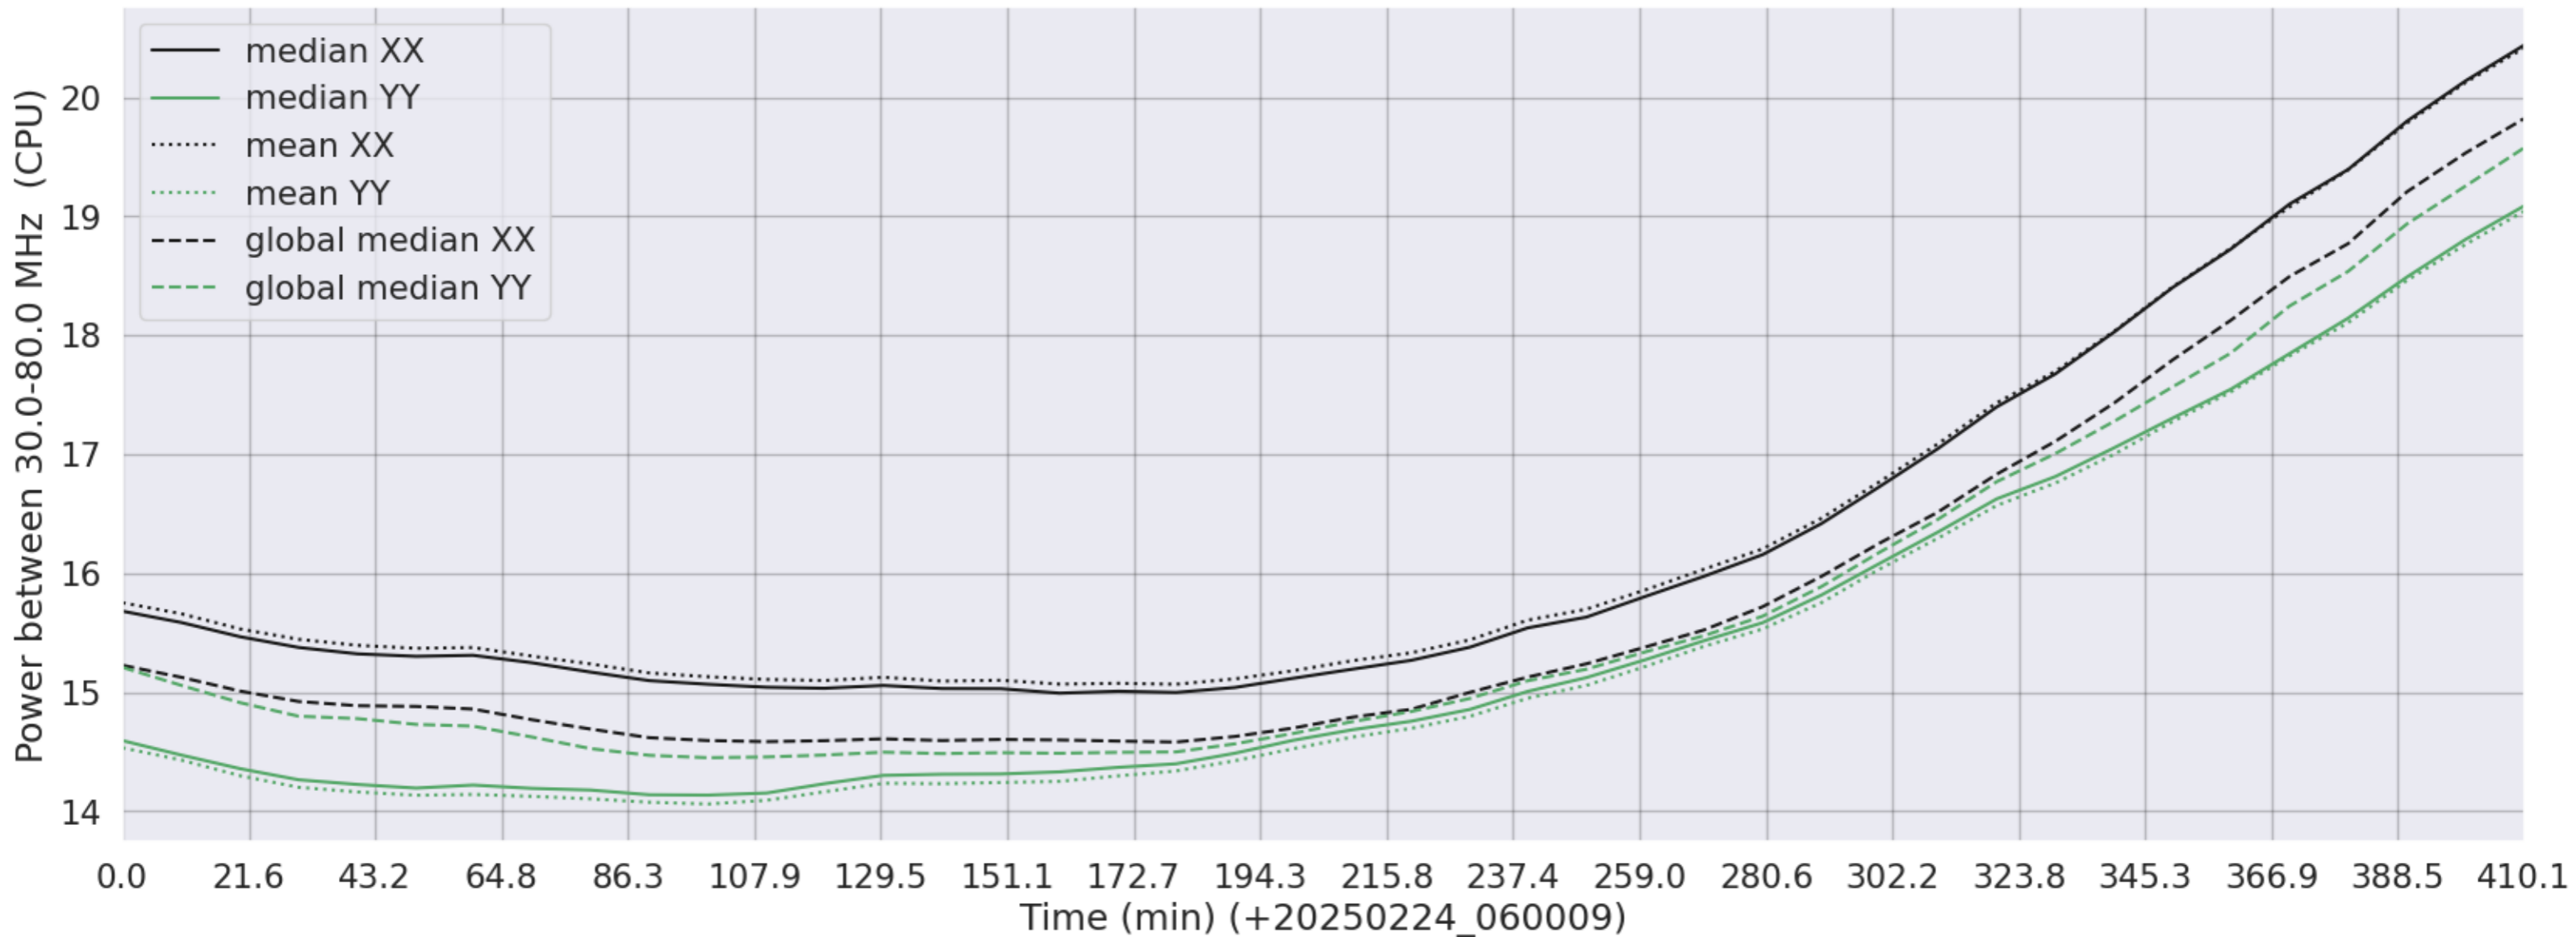

LWA255 - Correlator# 033 - XX FLAGS:Good - YY FLAGS:Good

LWA257 - Correlator# 032 - XX FLAGS:Good - YY FLAGS:Good