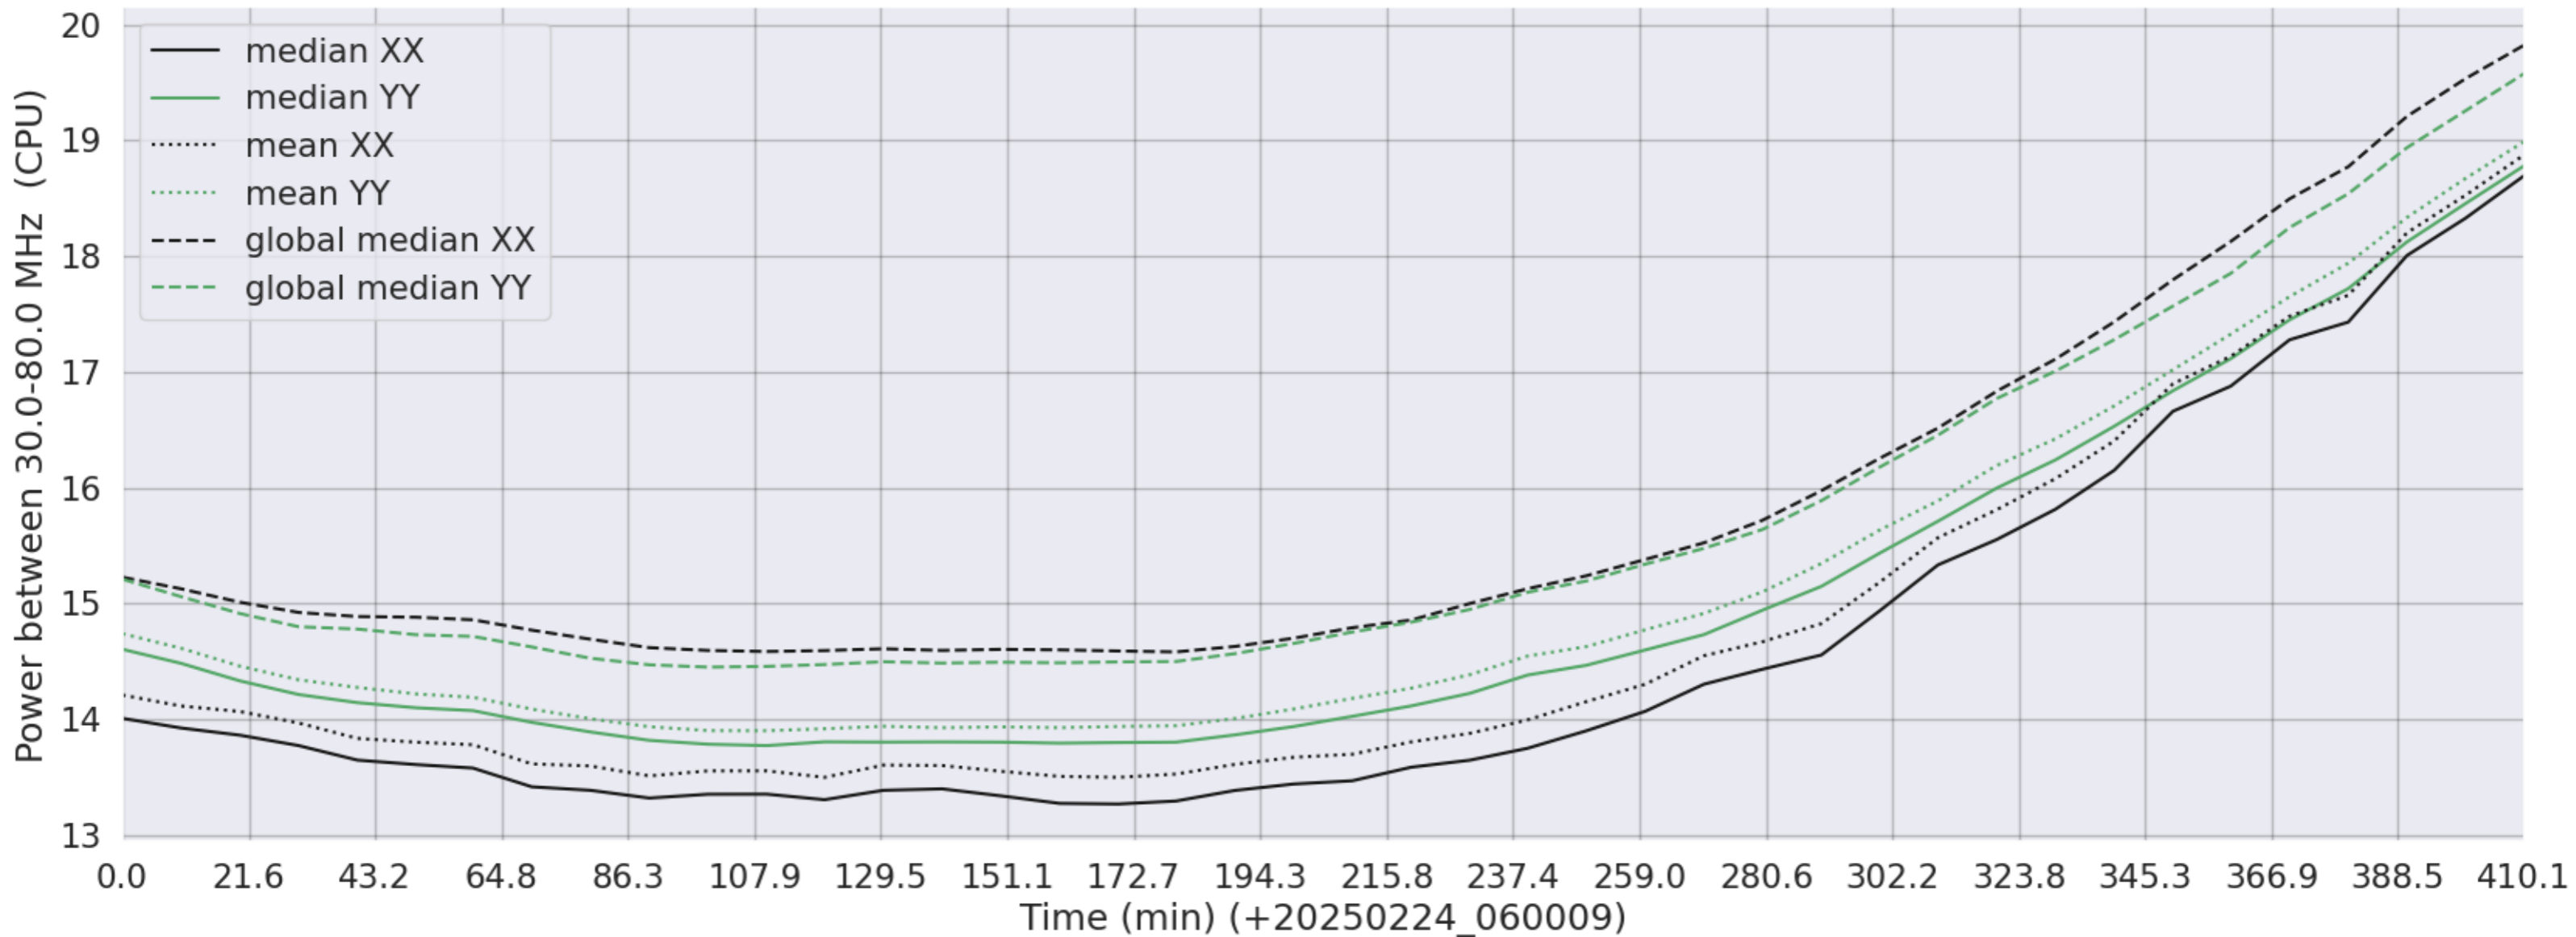

LWA222 - Correlator# 249 - XX FLAGS:Good - YY FLAGS:Good

LWA224 - Correlator# 248 - XX FLAGS:Good - YY FLAGS:Good