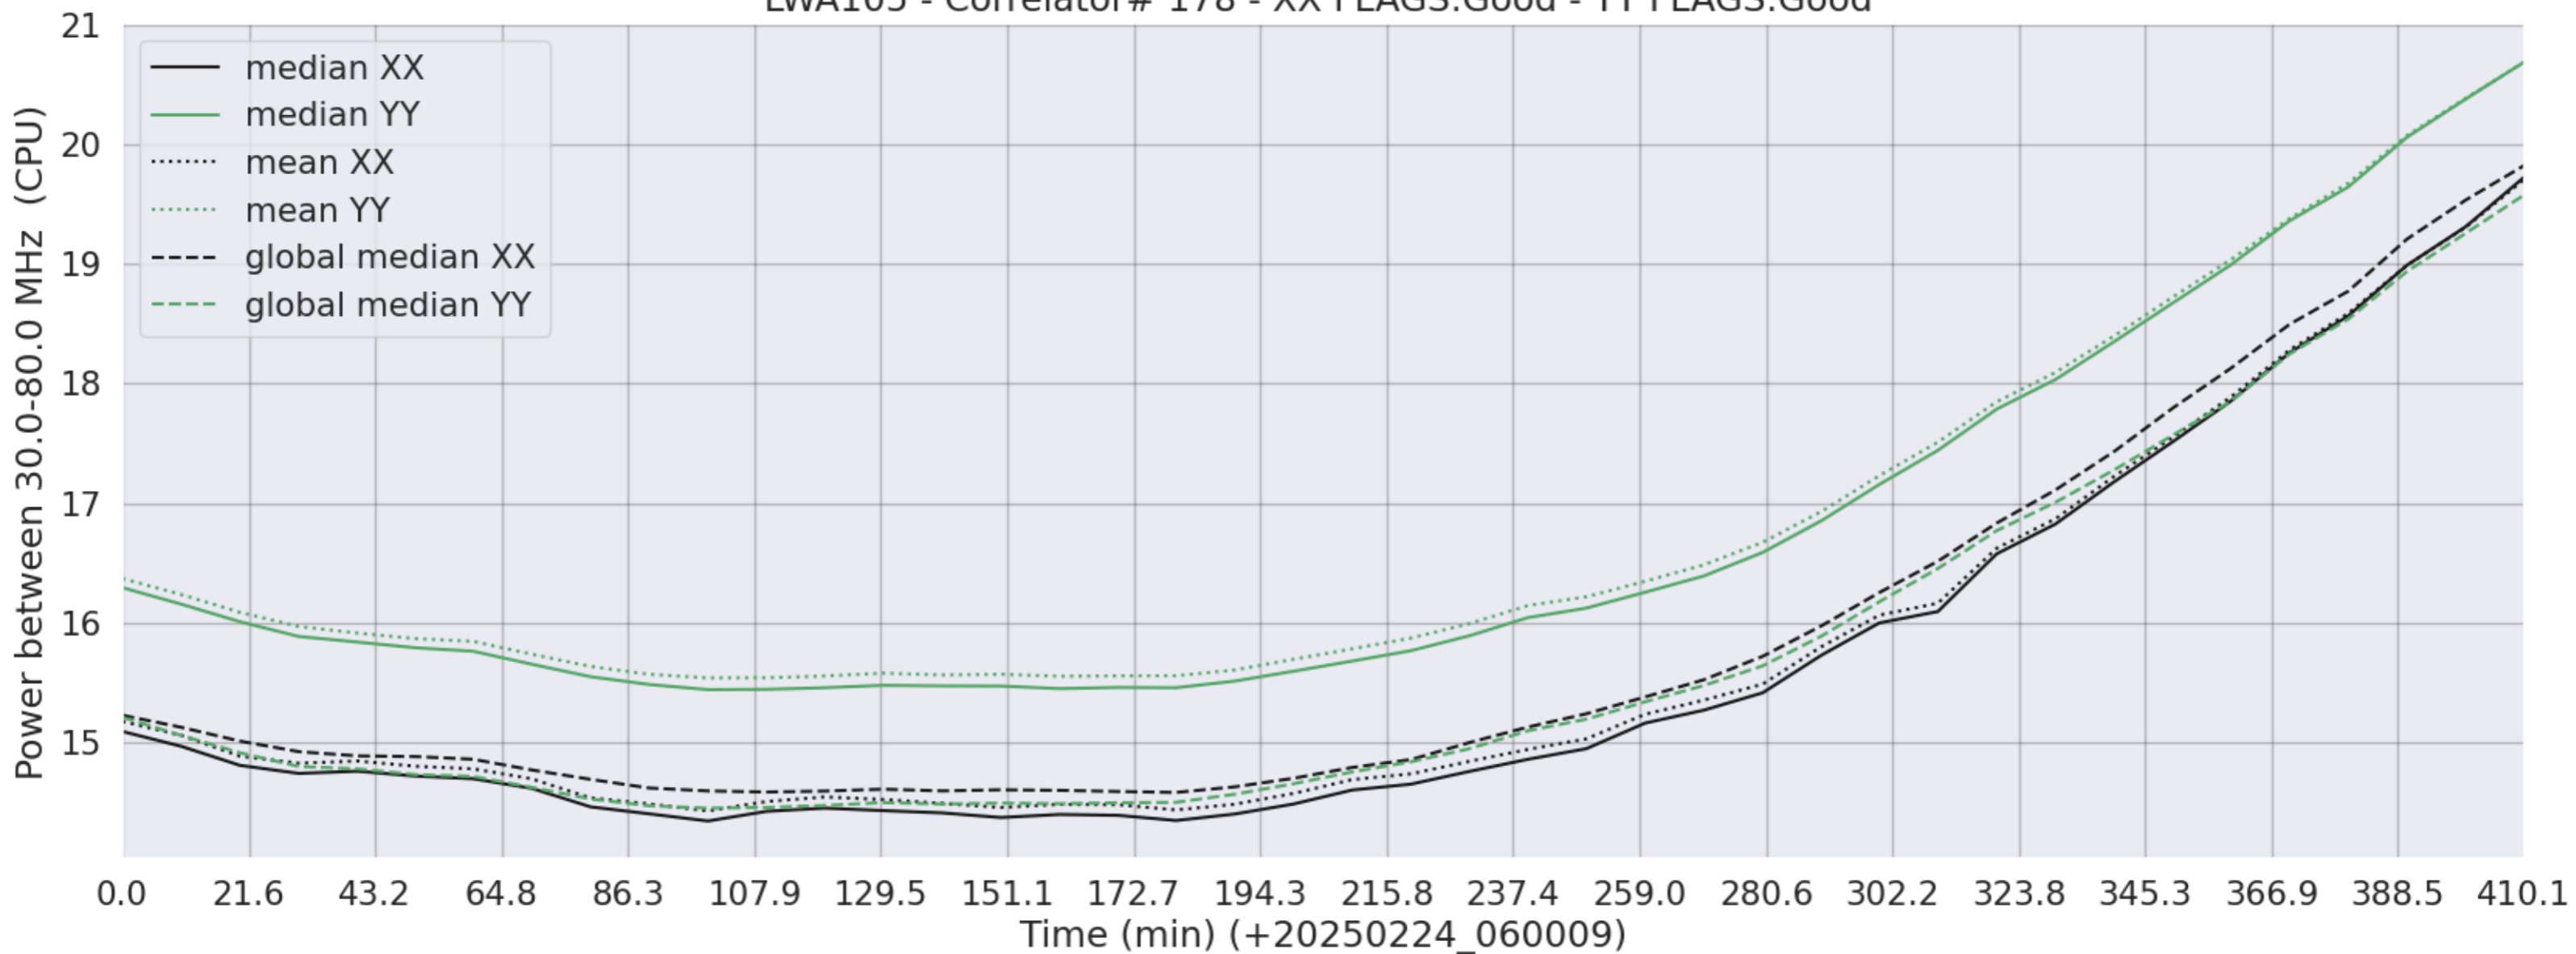

LWA104 - Correlator# 179 - XX FLAGS:Good - YY FLAGS:Good

LWA105 - Correlator# 178 - XX FLAGS:Good - YY FLAGS:Good