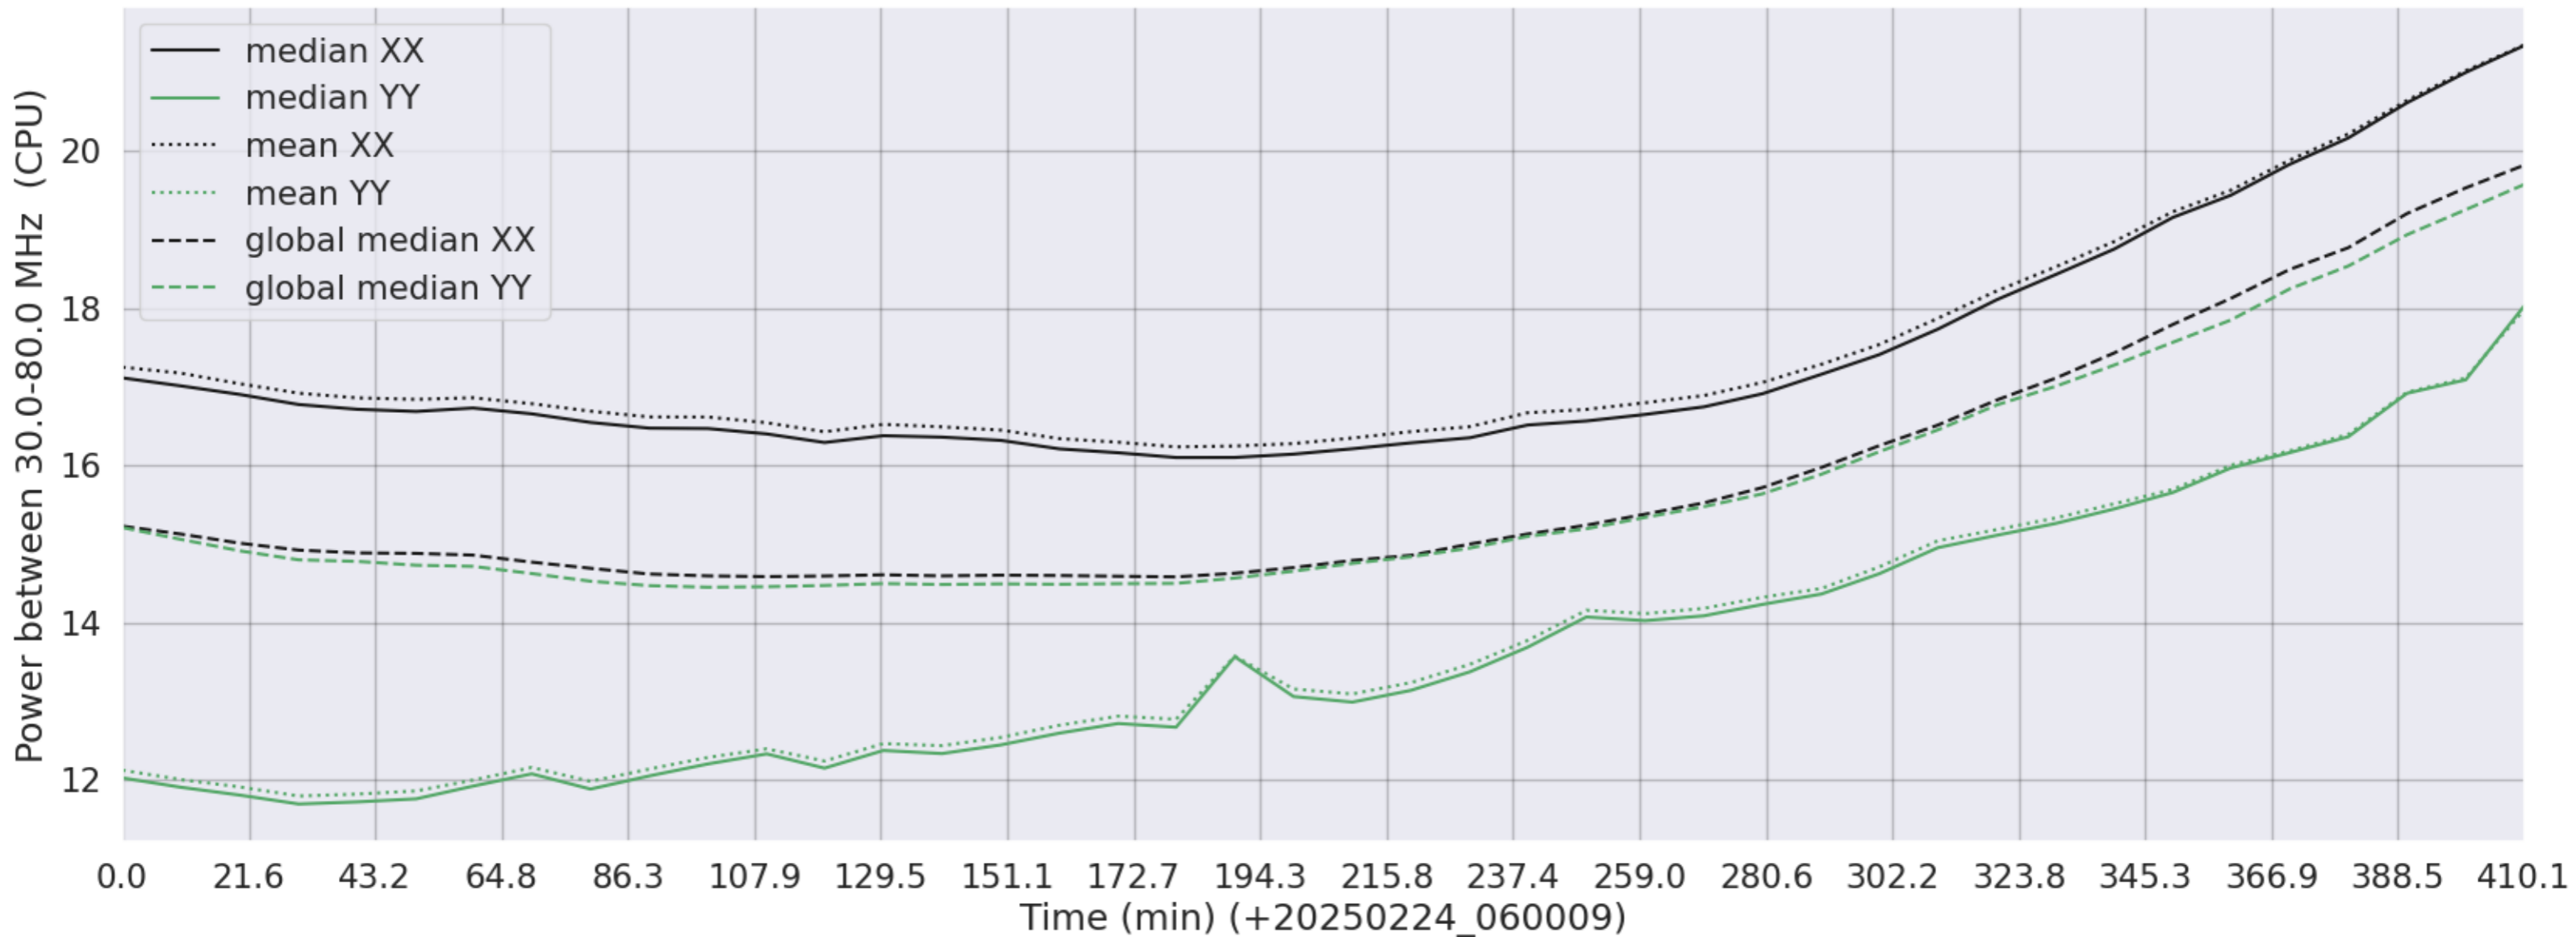

LWA313 - Correlator# 018 - XX FLAGS:HighTimeVar - YY FLAGS:Good

LWA310 - Correlator# 017 - XX FLAGS:Good - YY FLAGS:Good