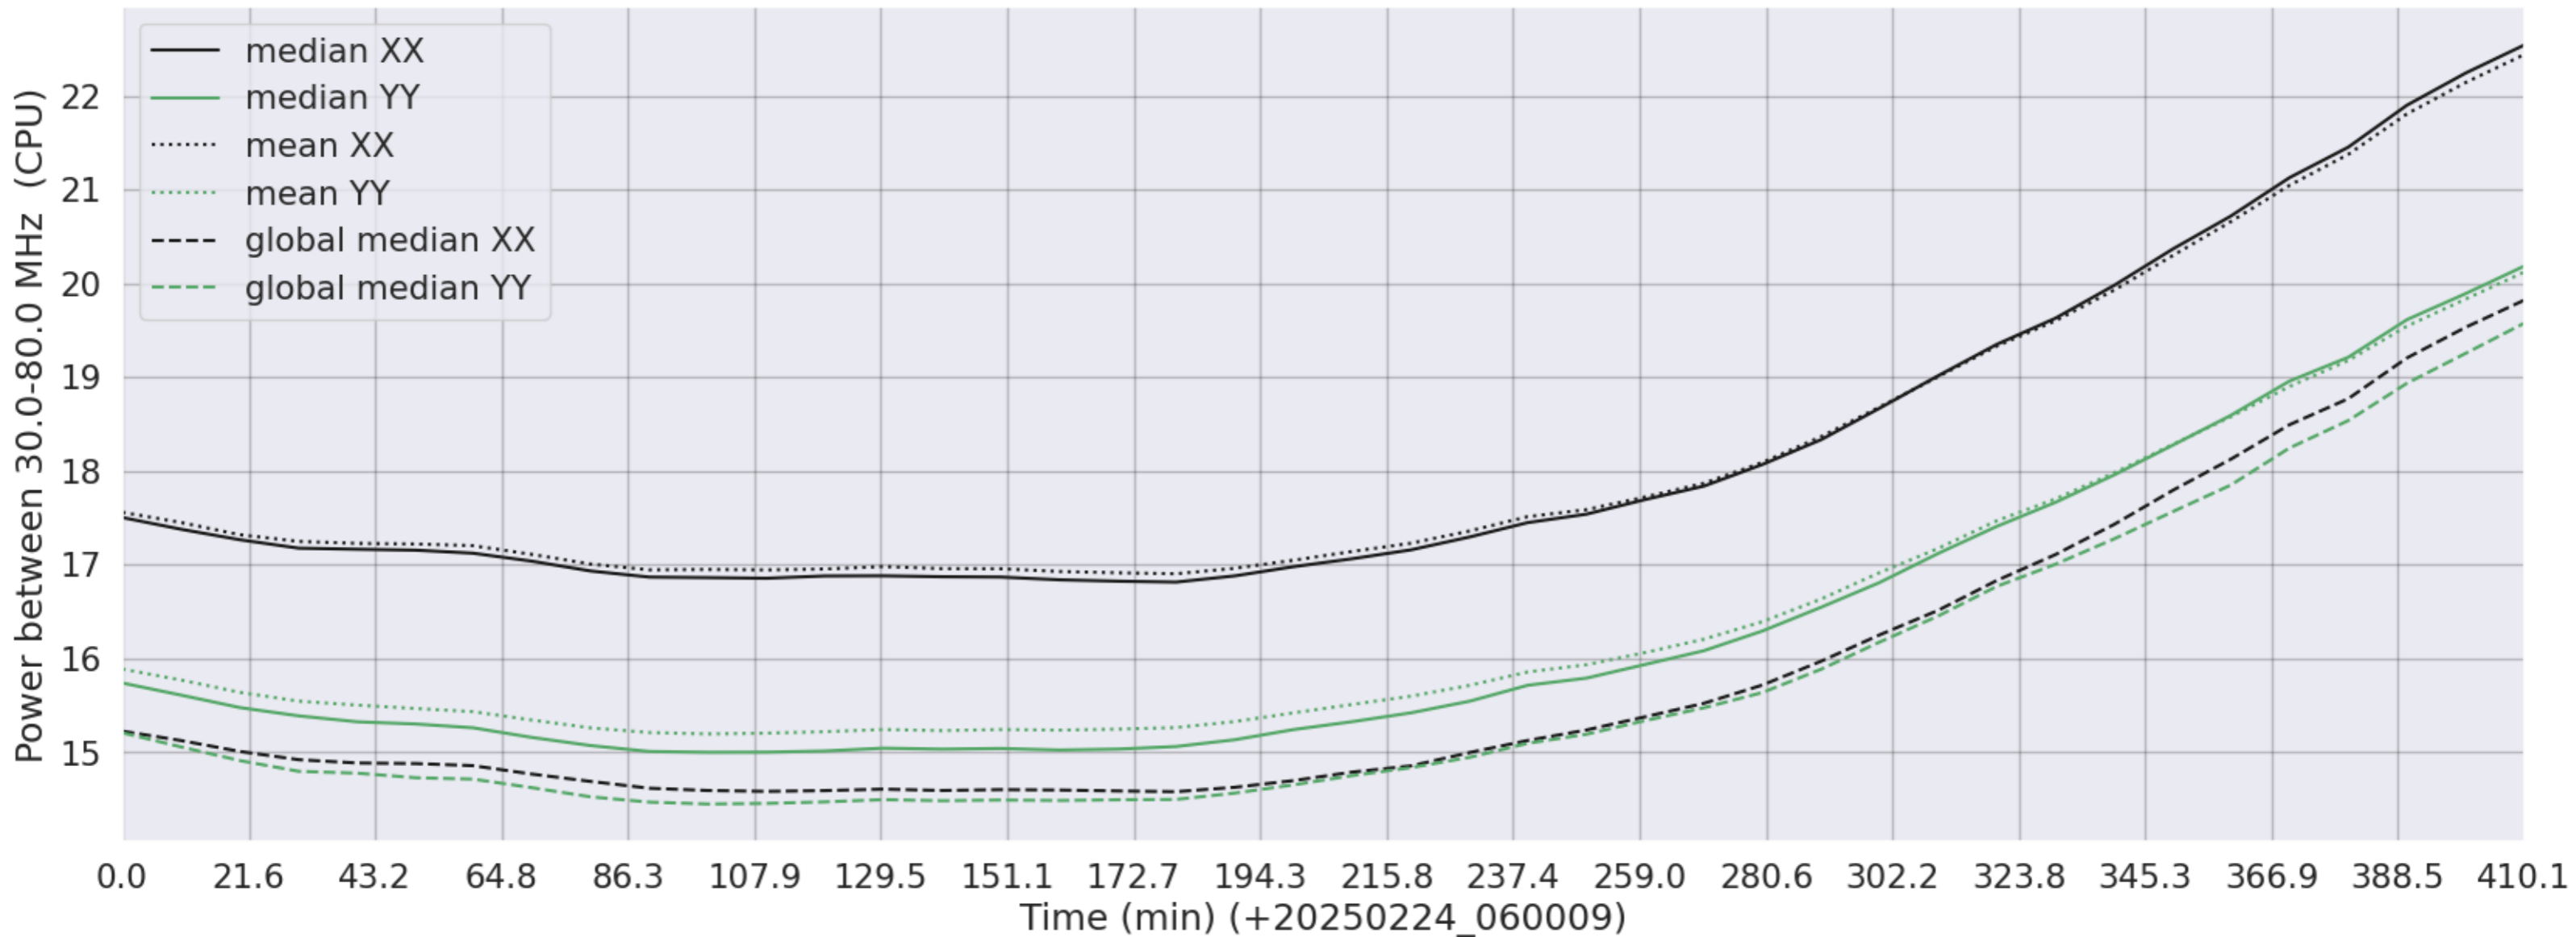

LWA137 - Correlator# 258 - XX FLAGS:Good - YY FLAGS:Good

LWA133 - Correlator# 257 - XX FLAGS:Good - YY FLAGS:Good