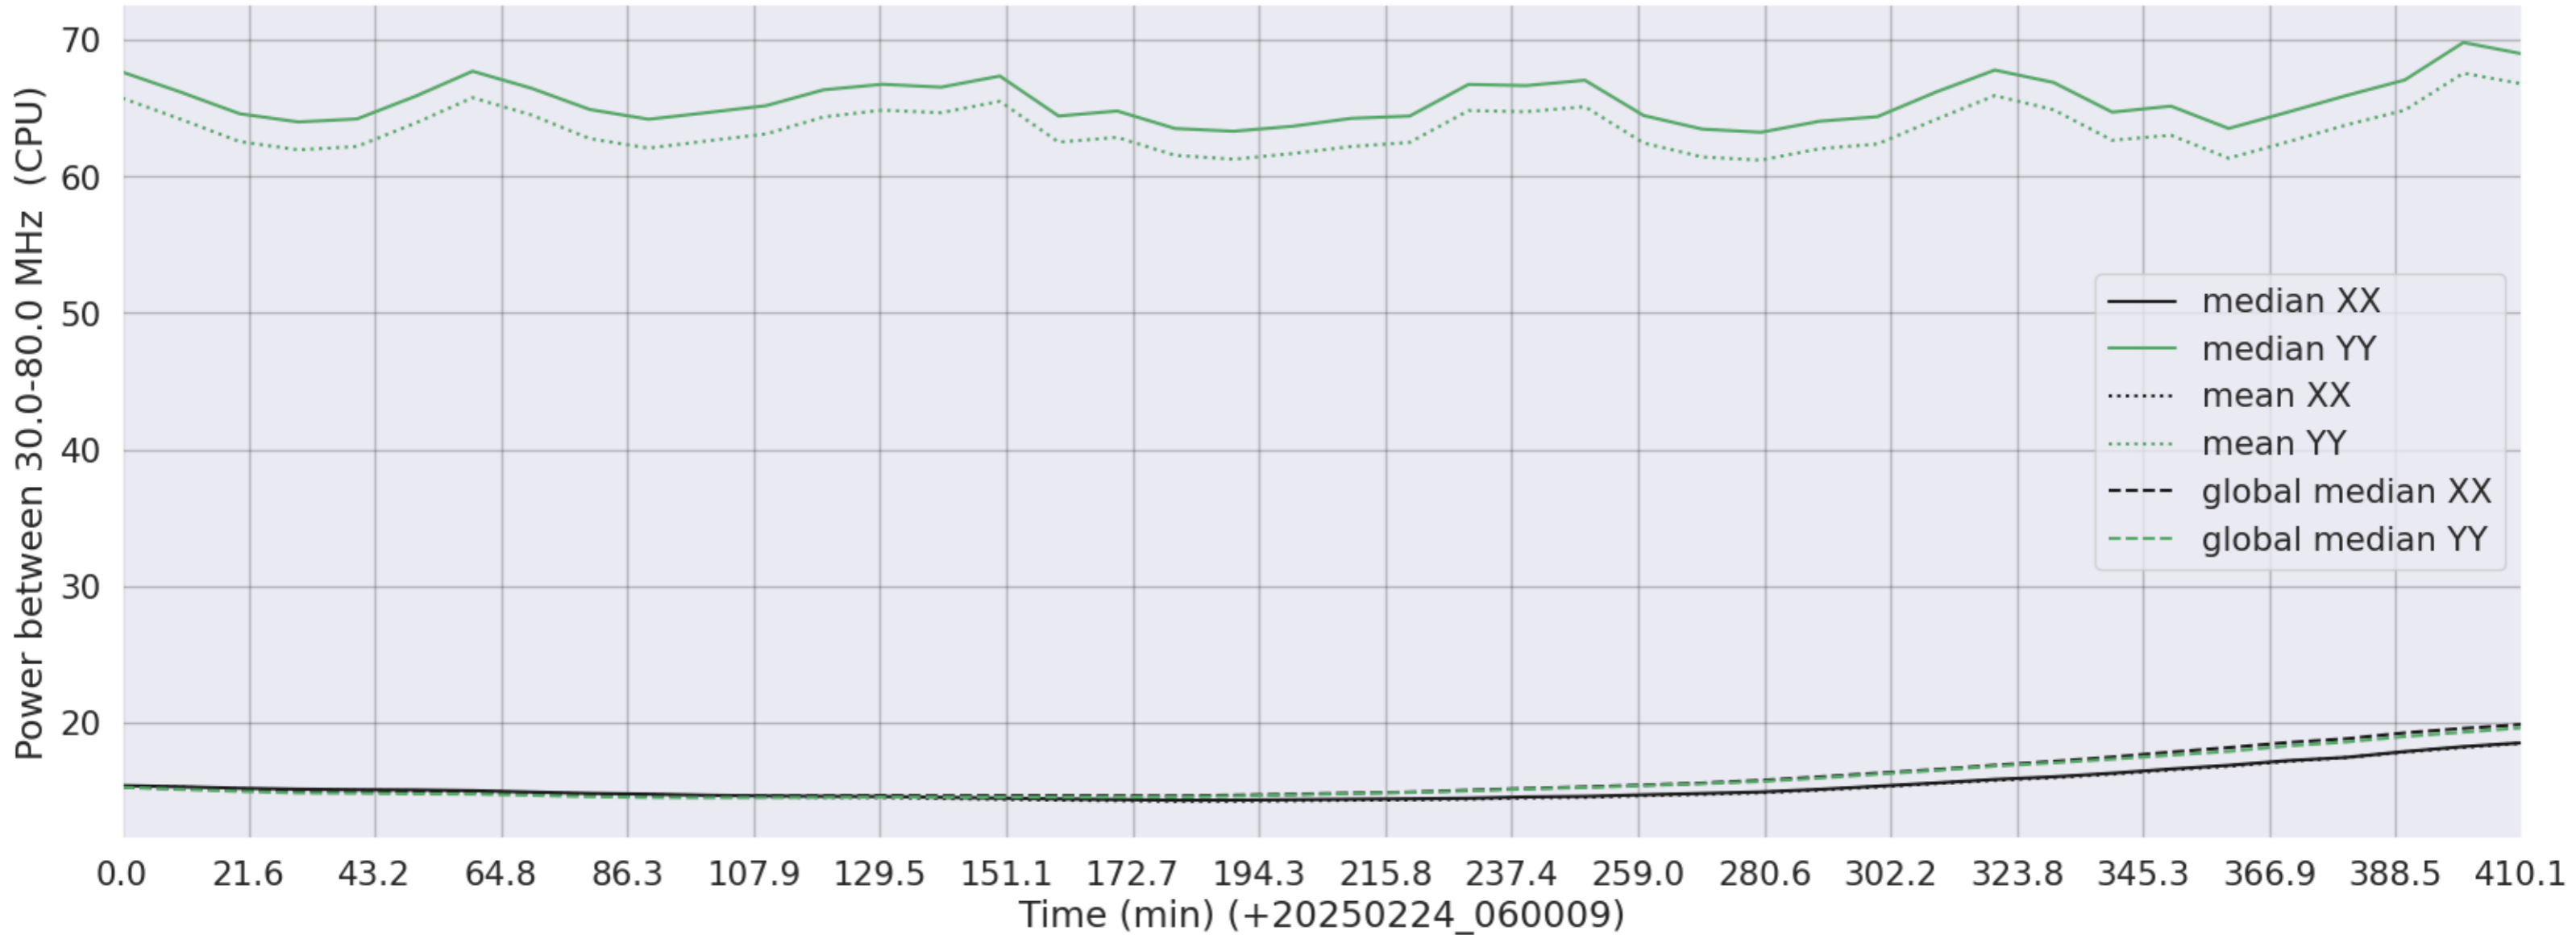

LWA288 - Correlator# 042 - XX FLAGS:Good - YY FLAGS:Good

LWA280 - Correlator# 041 - XX FLAGS:Good - YY FLAGS:HighPower