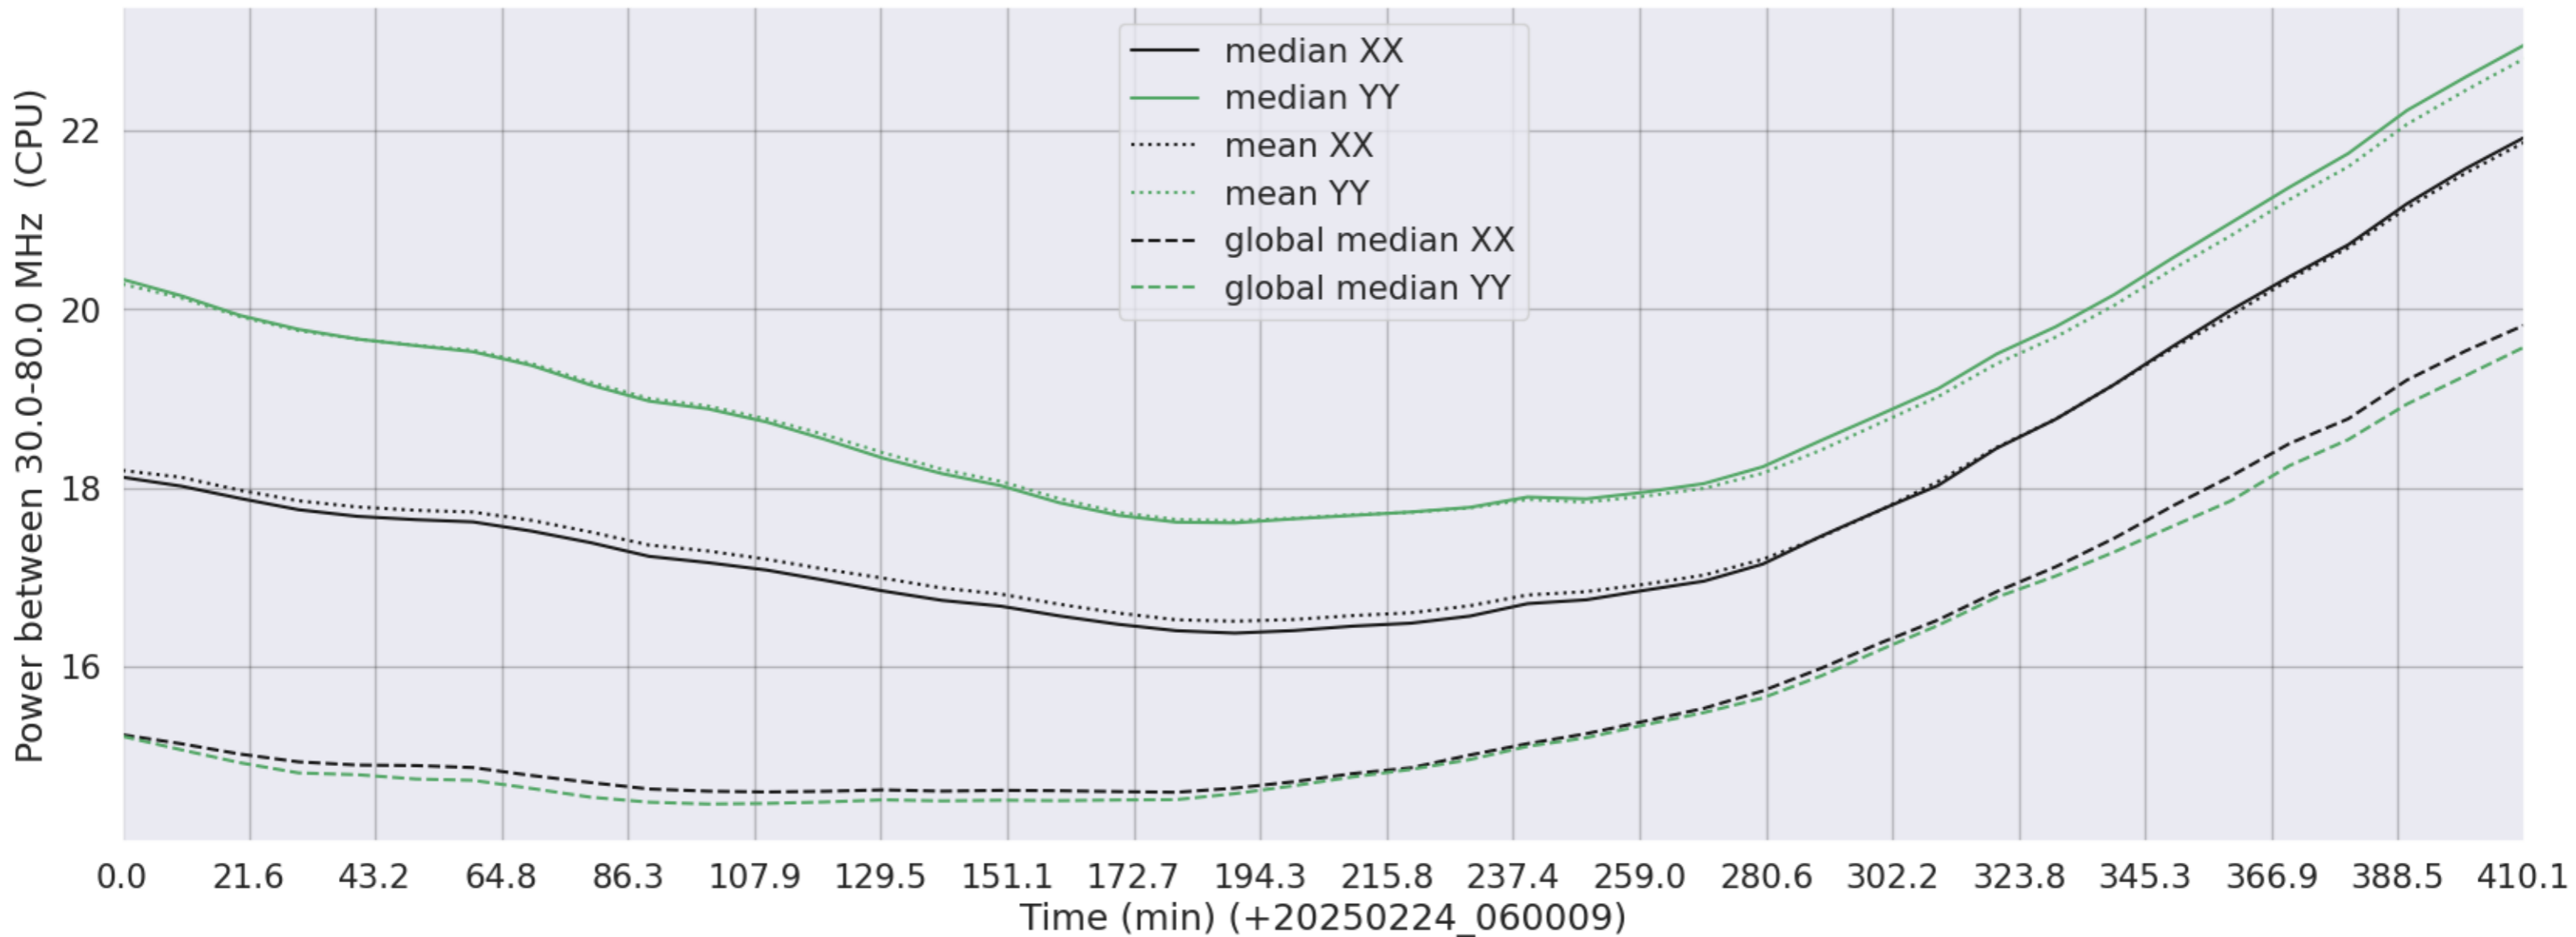

LWA290 - Correlator# 285 - XX FLAGS:Good - YY FLAGS:Good

LWA293 - Correlator# 284 - XX FLAGS:Good - YY FLAGS:Good