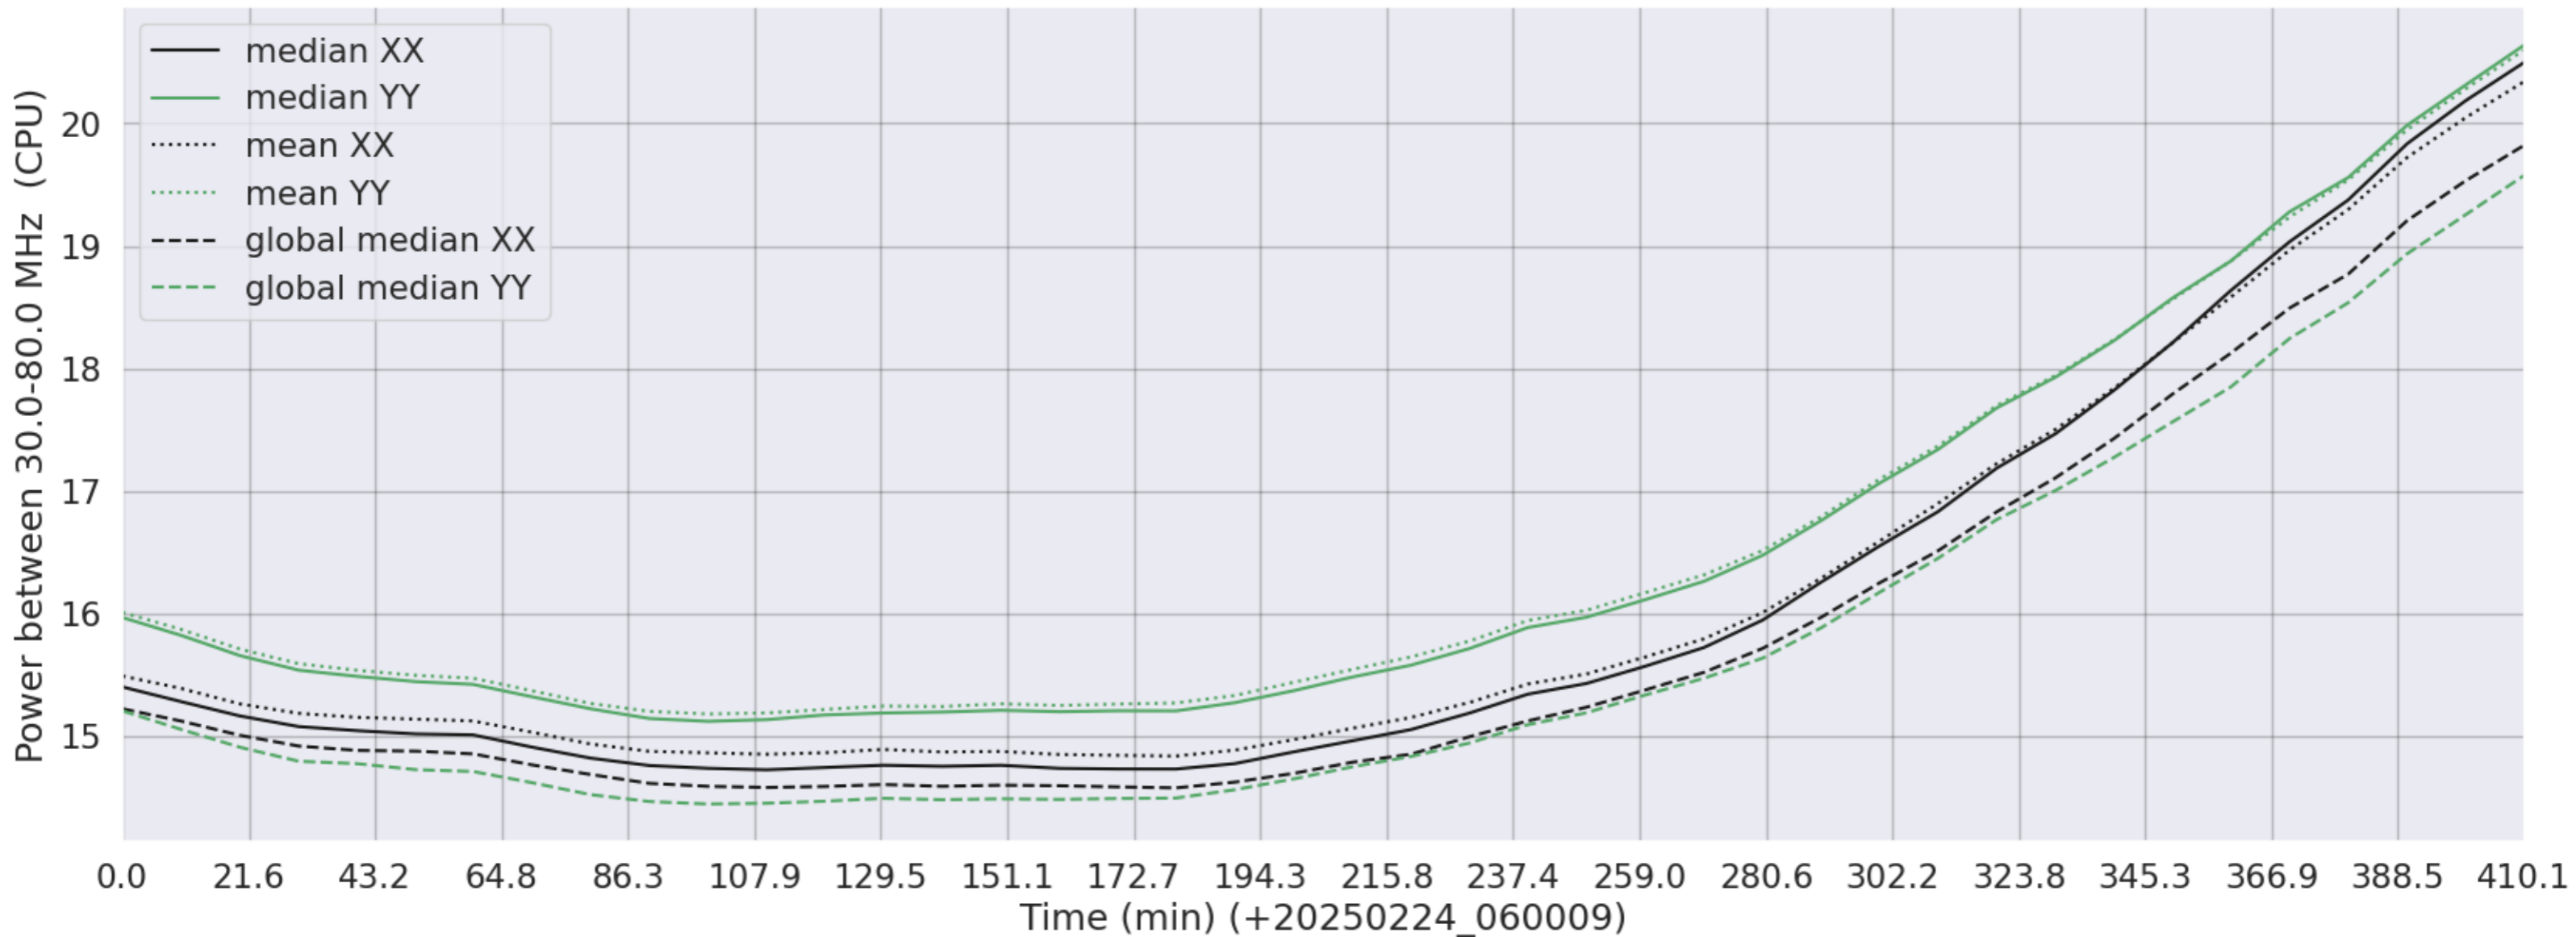

LWA043 - Correlator# 081 - XX FLAGS:Good - YY FLAGS:Good

LWA044 - Correlator# 080 - XX FLAGS:Good - YY FLAGS:Good