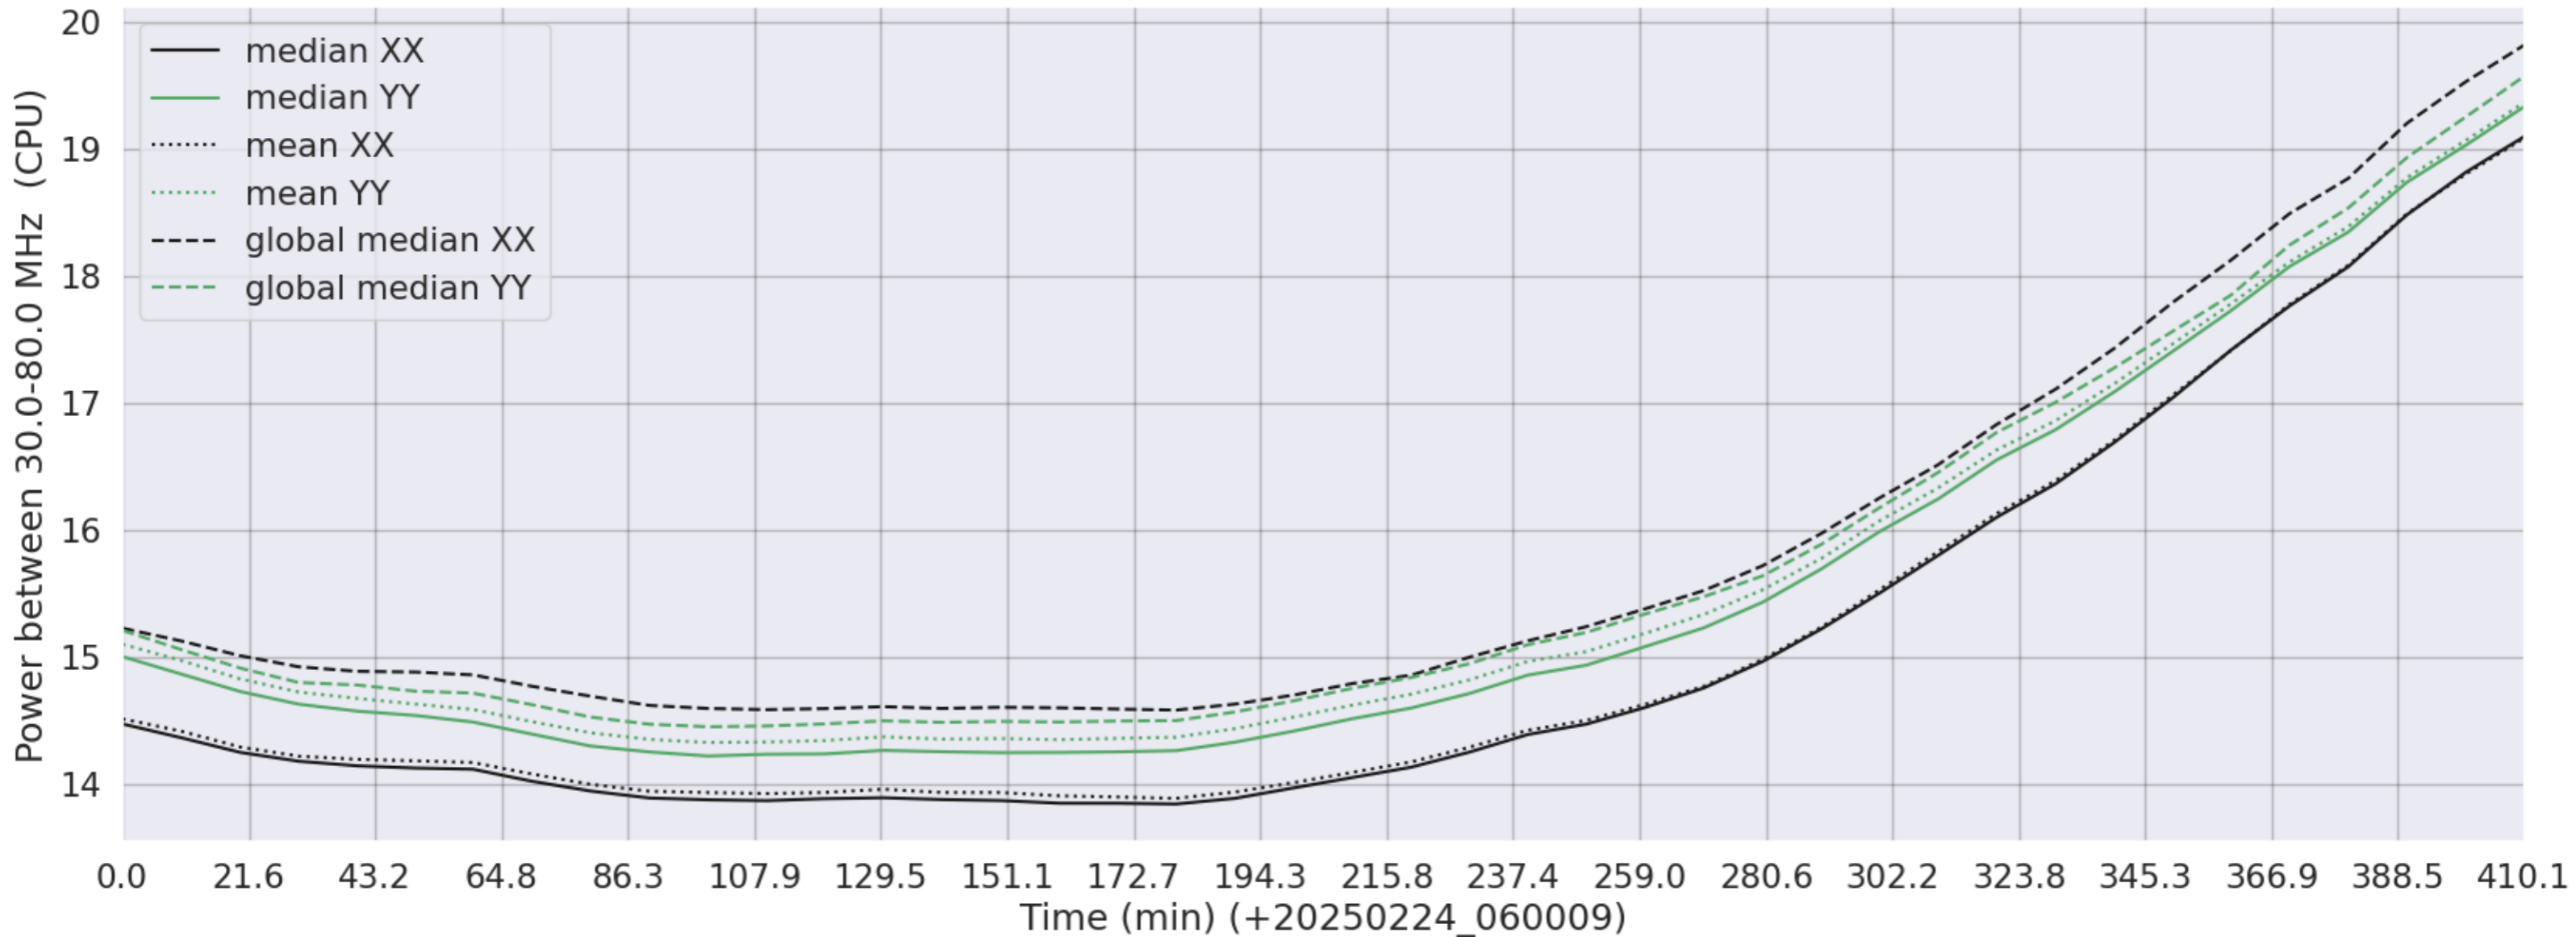

LWA177 - Correlator# 320 - XX FLAGS:Good - YY FLAGS:Good

LWA247 - Correlator# 321 - XX FLAGS:Good - YY FLAGS:Good

LWA180 - Correlator# 322 - XX FLAGS:Good - YY FLAGS:Good

LWA179 - Correlator# 323 - XX FLAGS:Good - YY FLAGS:Good