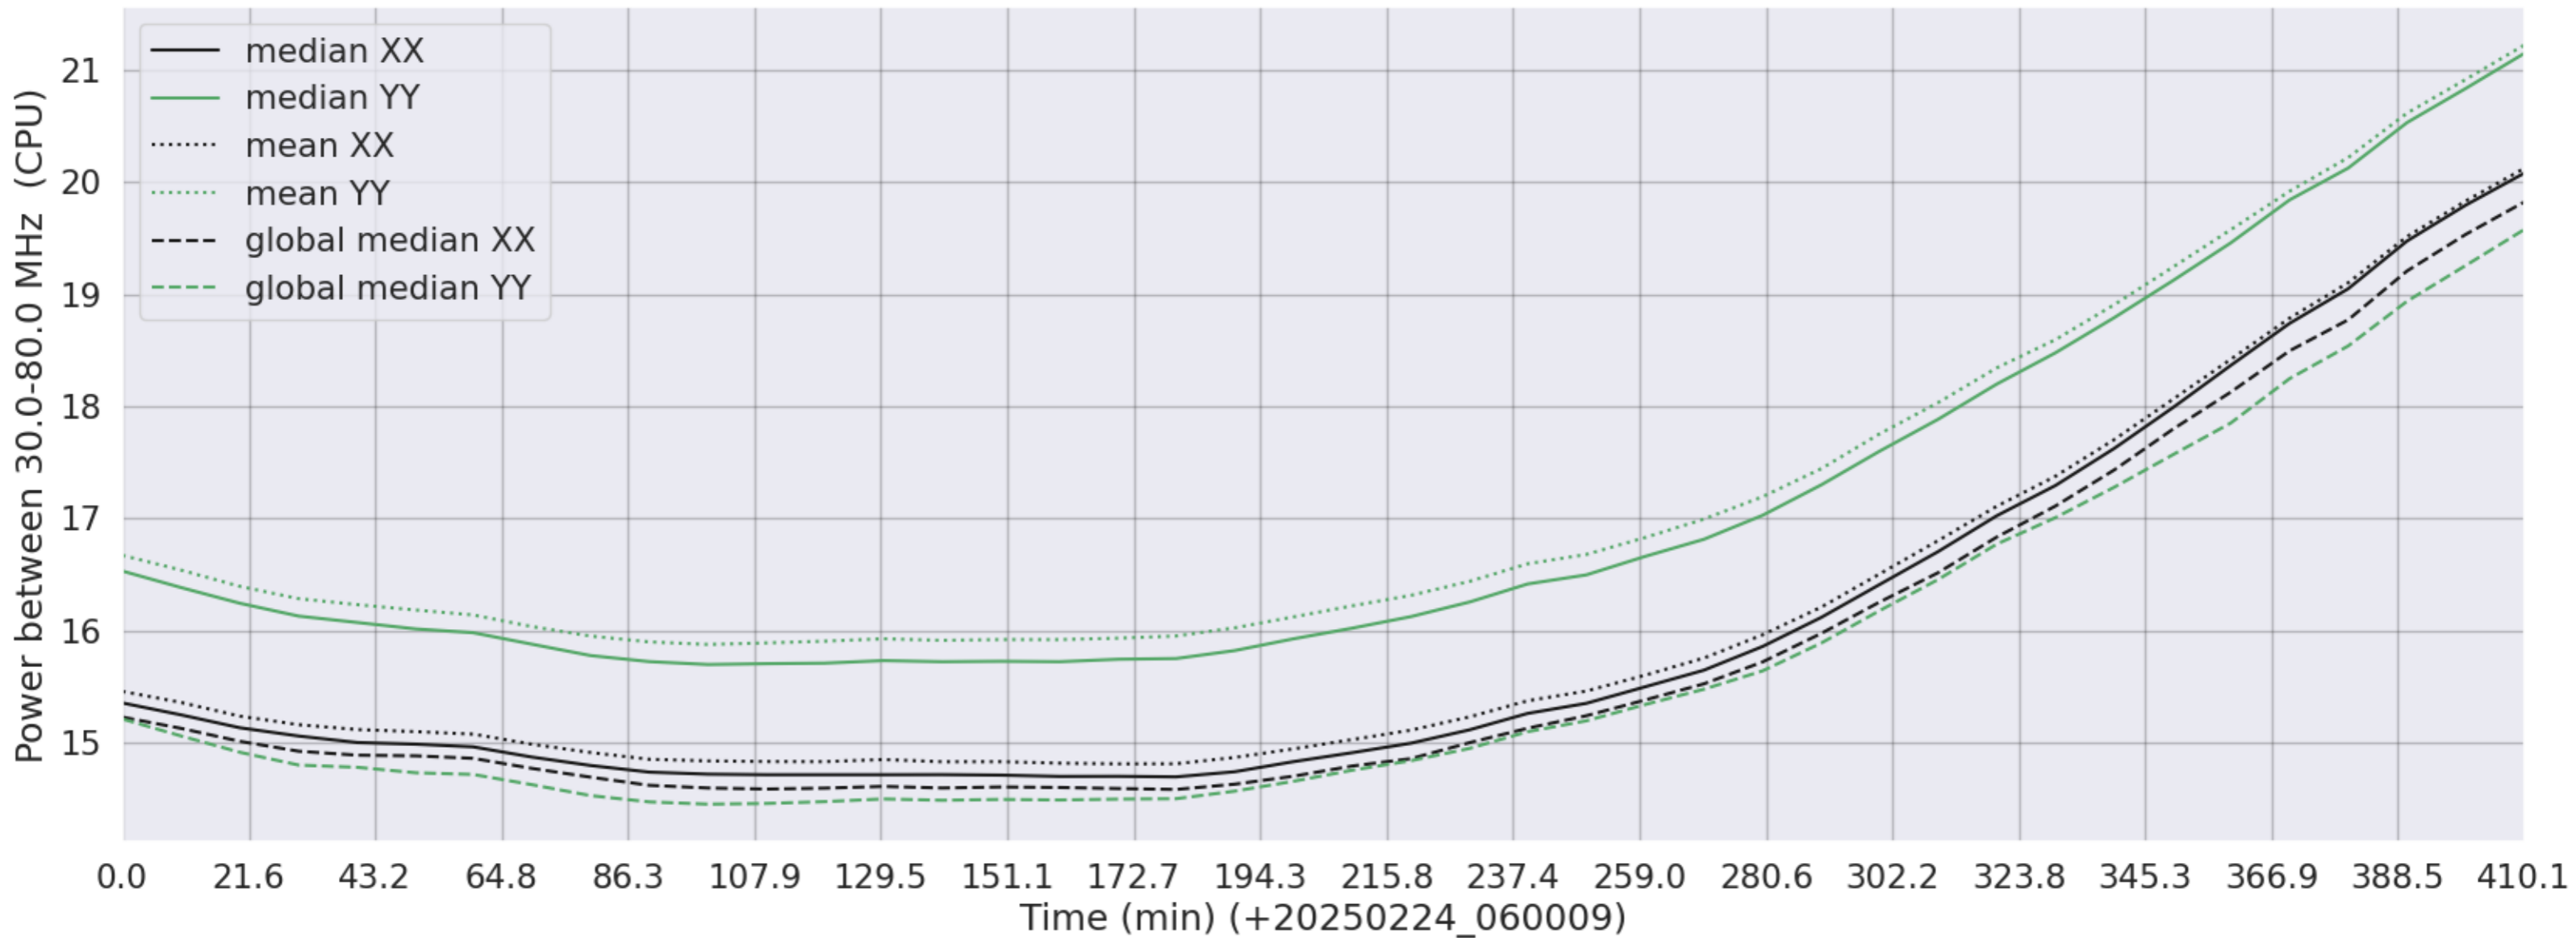

LWA173 - Correlator# 290 - XX FLAGS:Good - YY FLAGS:Good

LWA234 - Correlator# 289 - XX FLAGS:Good - YY FLAGS:Good