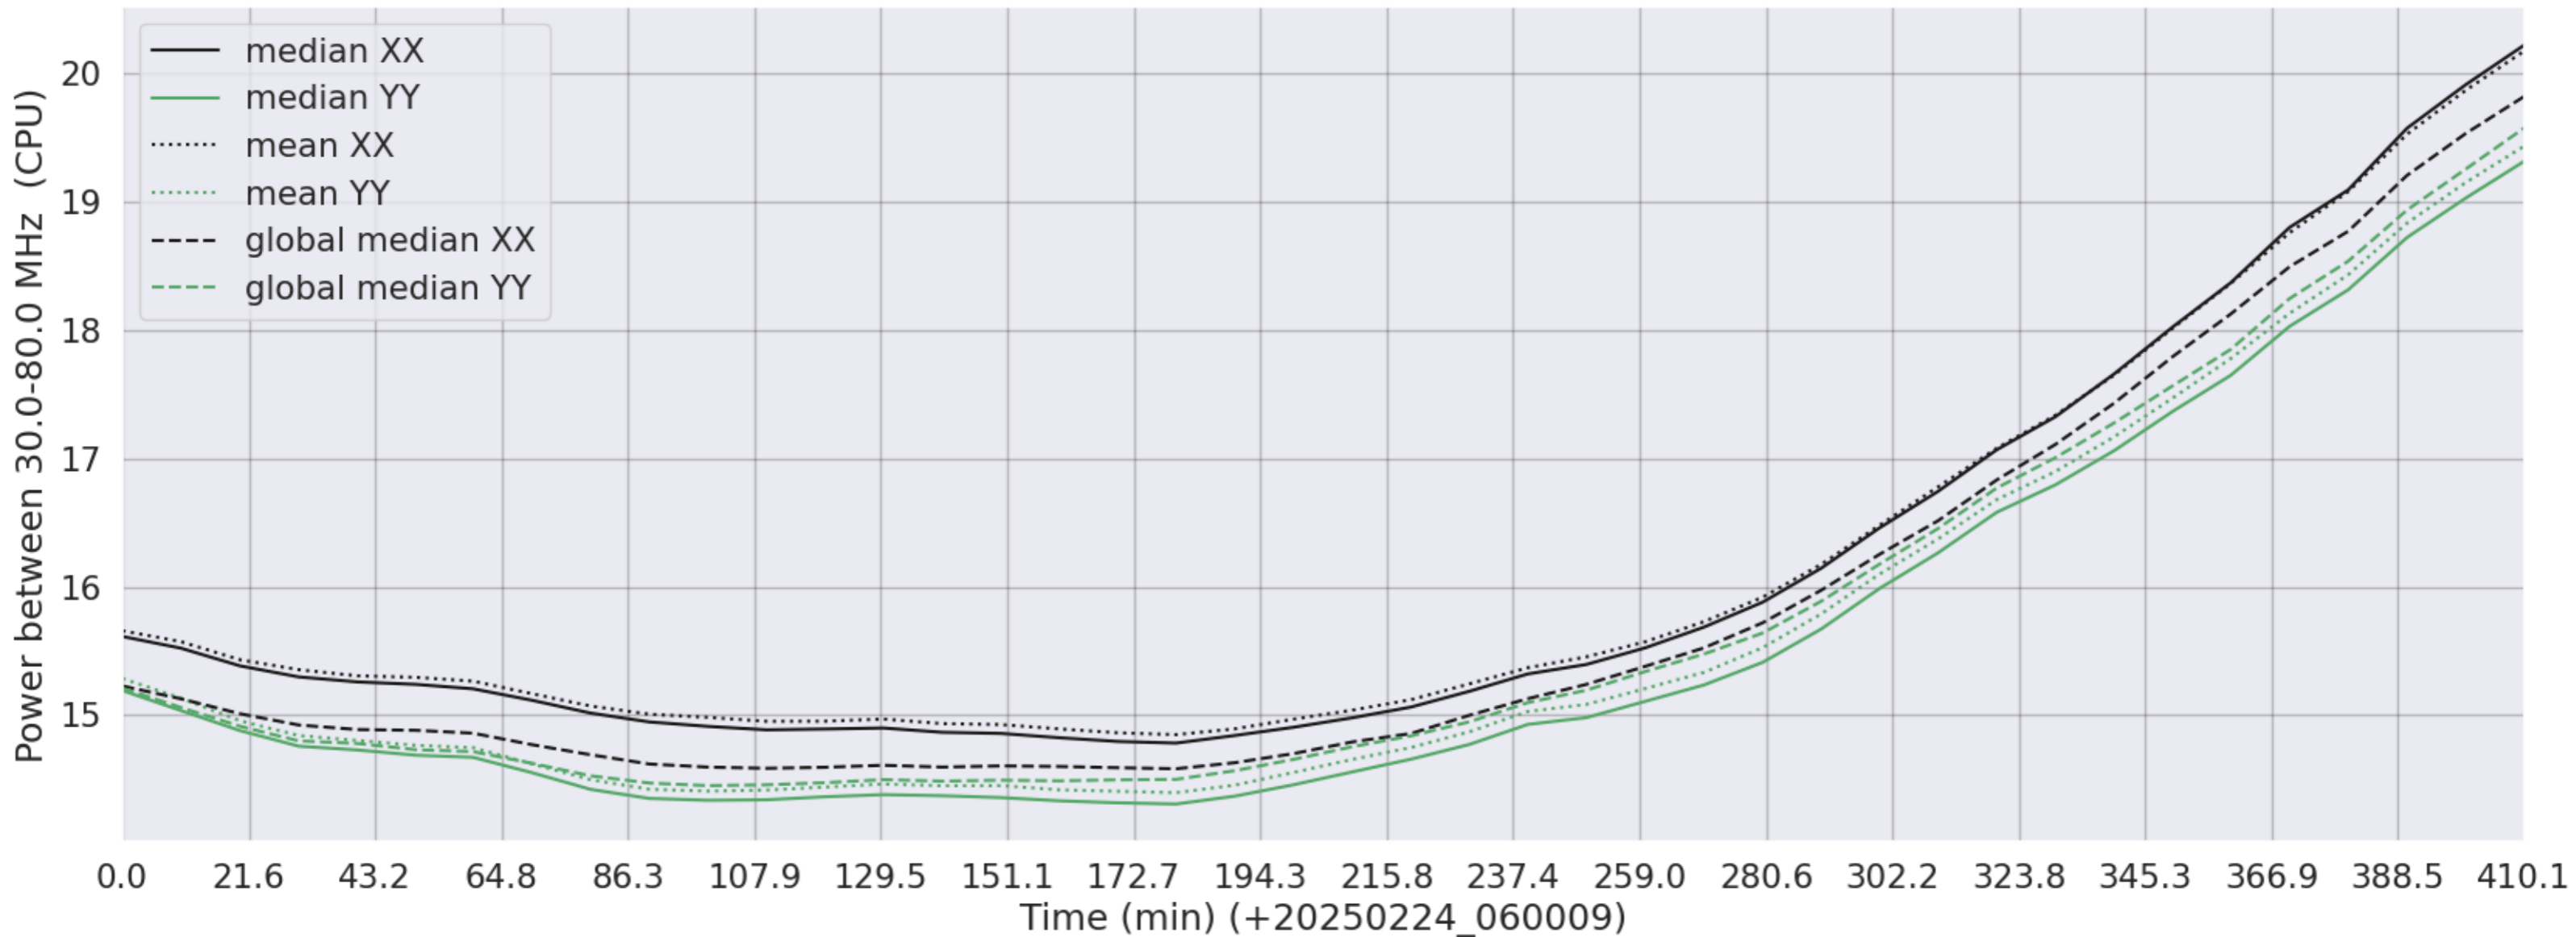

LWA148 - Correlator# 217 - XX FLAGS:Good - YY FLAGS:Good

LWA149 - Correlator# 216 - XX FLAGS:Good - YY FLAGS:Good