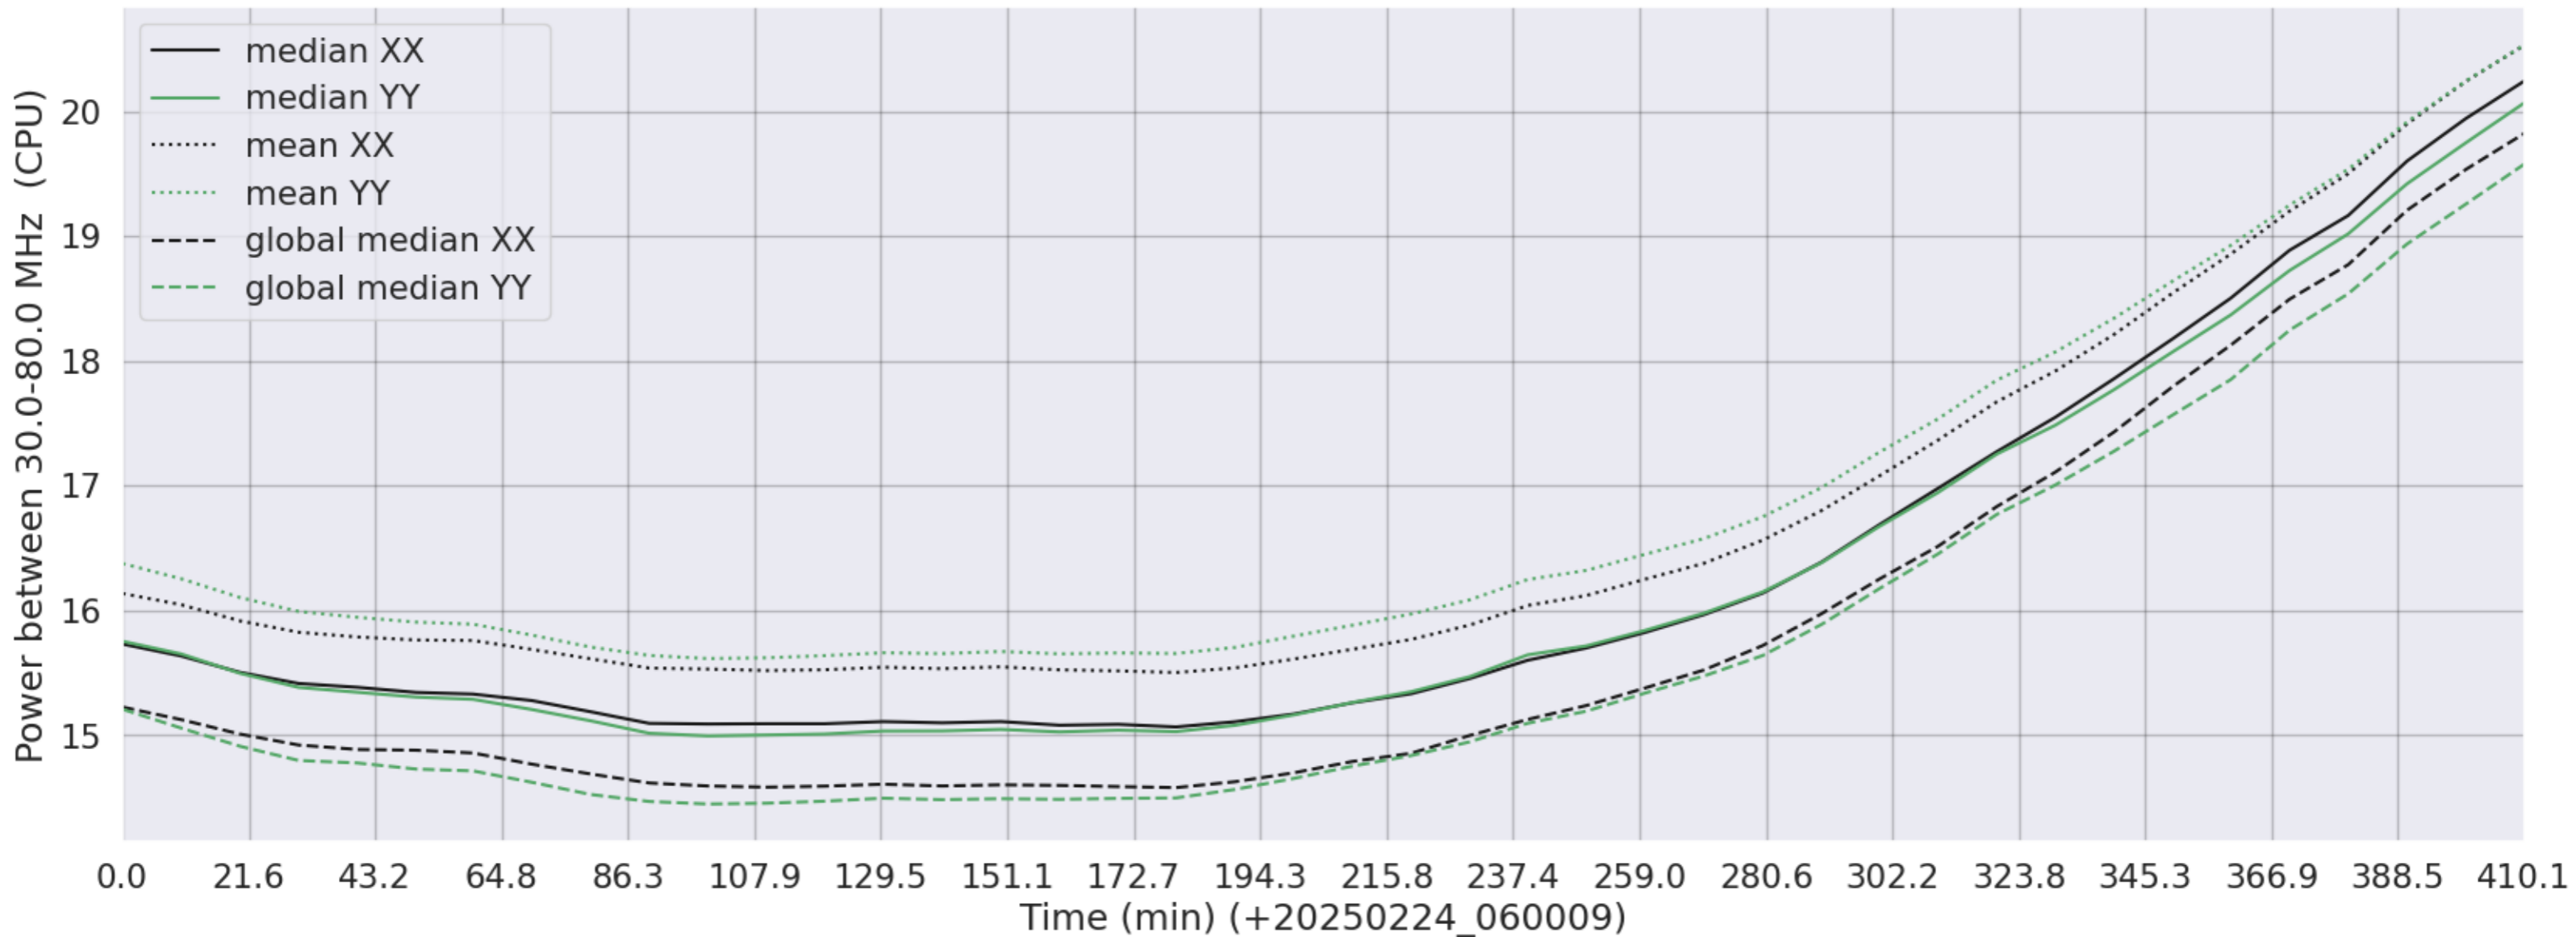

LWA210 - Correlator# 300 - XX FLAGS:Good - YY FLAGS:Good

LWA209 - Correlator# 301 - XX FLAGS:LowPower - YY FLAGS:LowPower

LWA228 - Correlator# 302 - XX FLAGS:Good - YY FLAGS:Good

LWA230 - Correlator# 303 - XX FLAGS:Good - YY FLAGS:Good