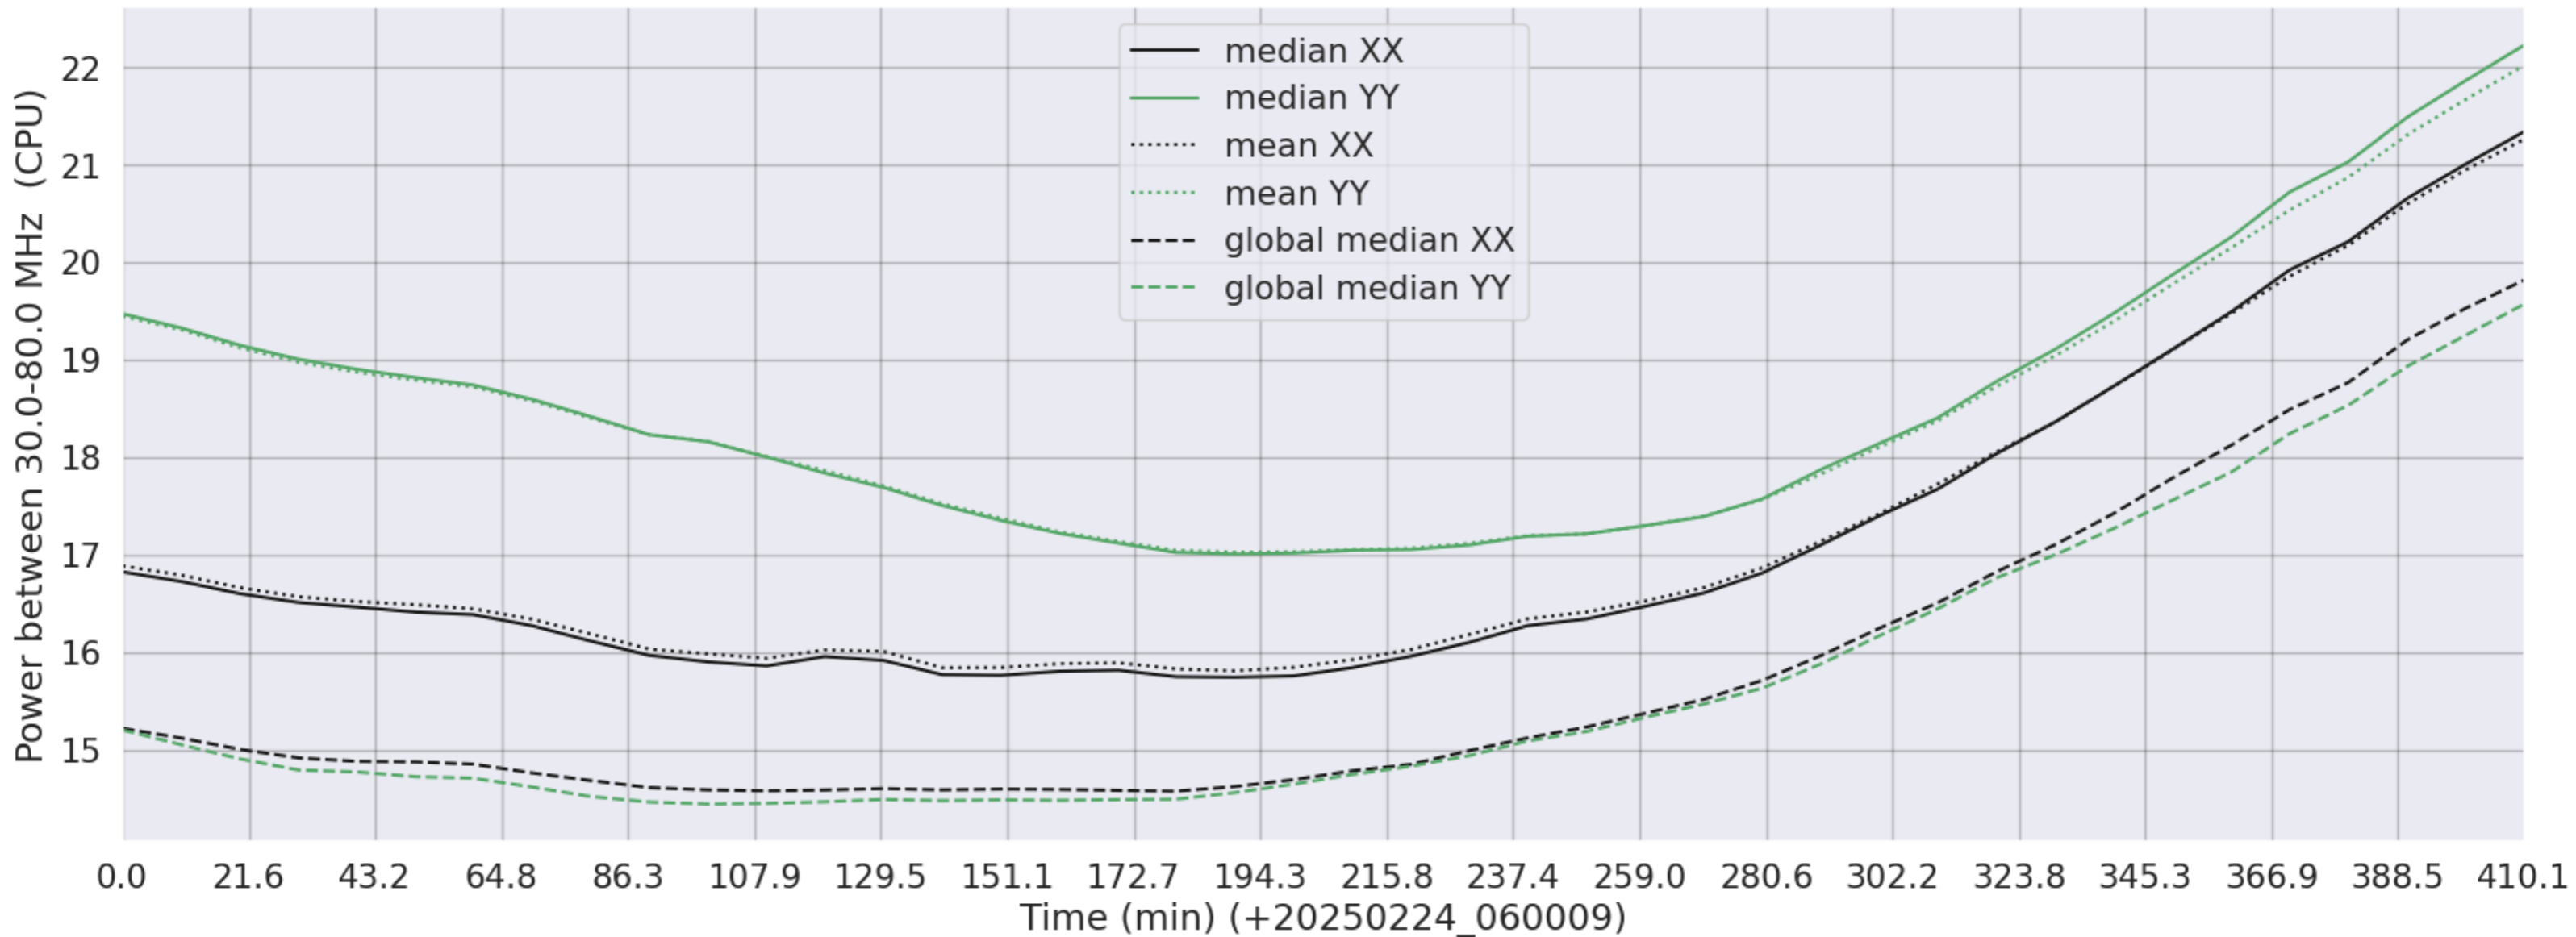

LWA347 - Correlator# 255 - XX FLAGS:Good - YY FLAGS:Good

LWA359 - Correlator# 254 - XX FLAGS:Good - YY FLAGS:Good