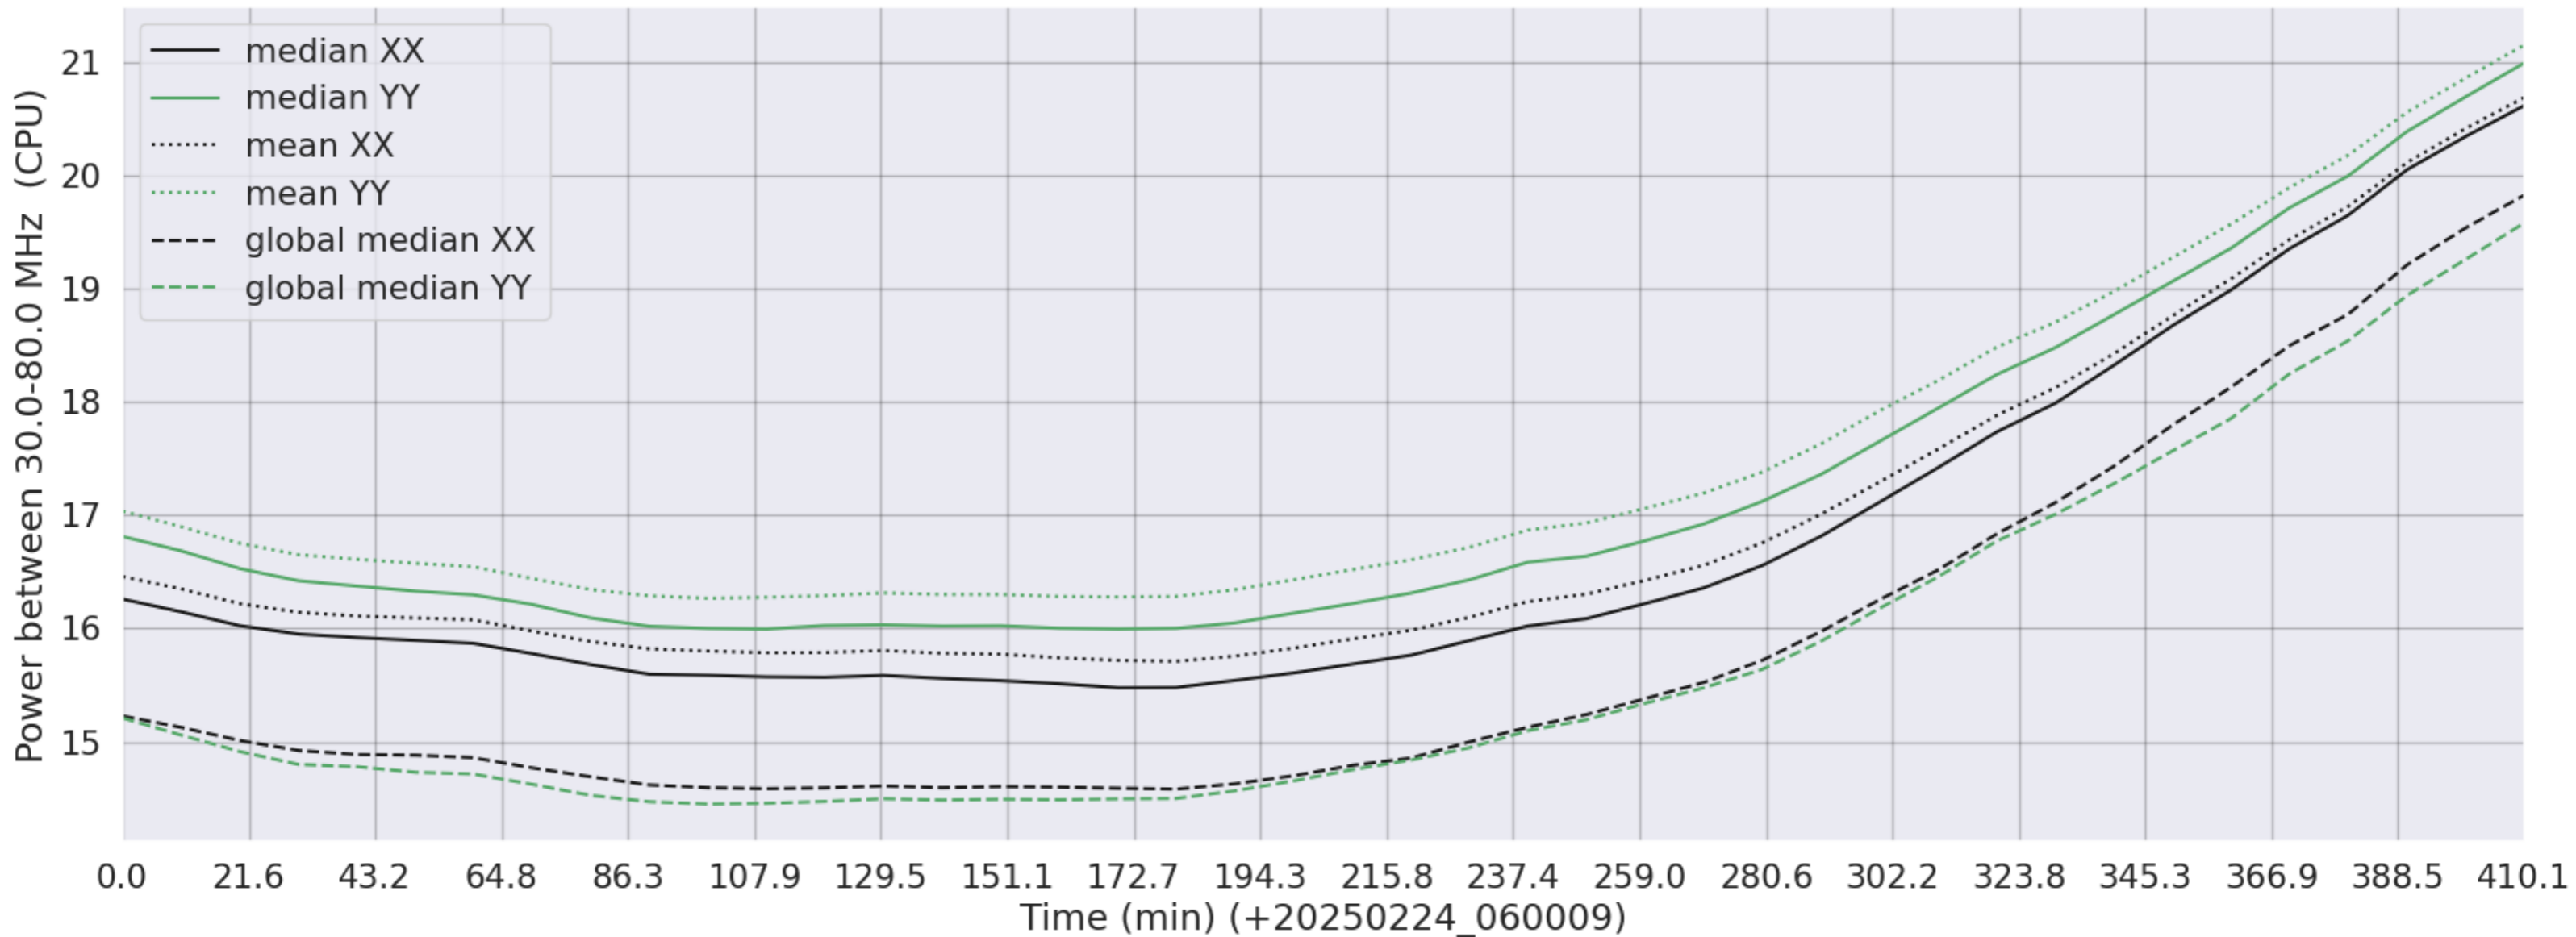

LWA164 - Correlator# 267 - XX FLAGS:Good - YY FLAGS:Good

LWA165 - Correlator# 266 - XX FLAGS:Good - YY FLAGS:Good