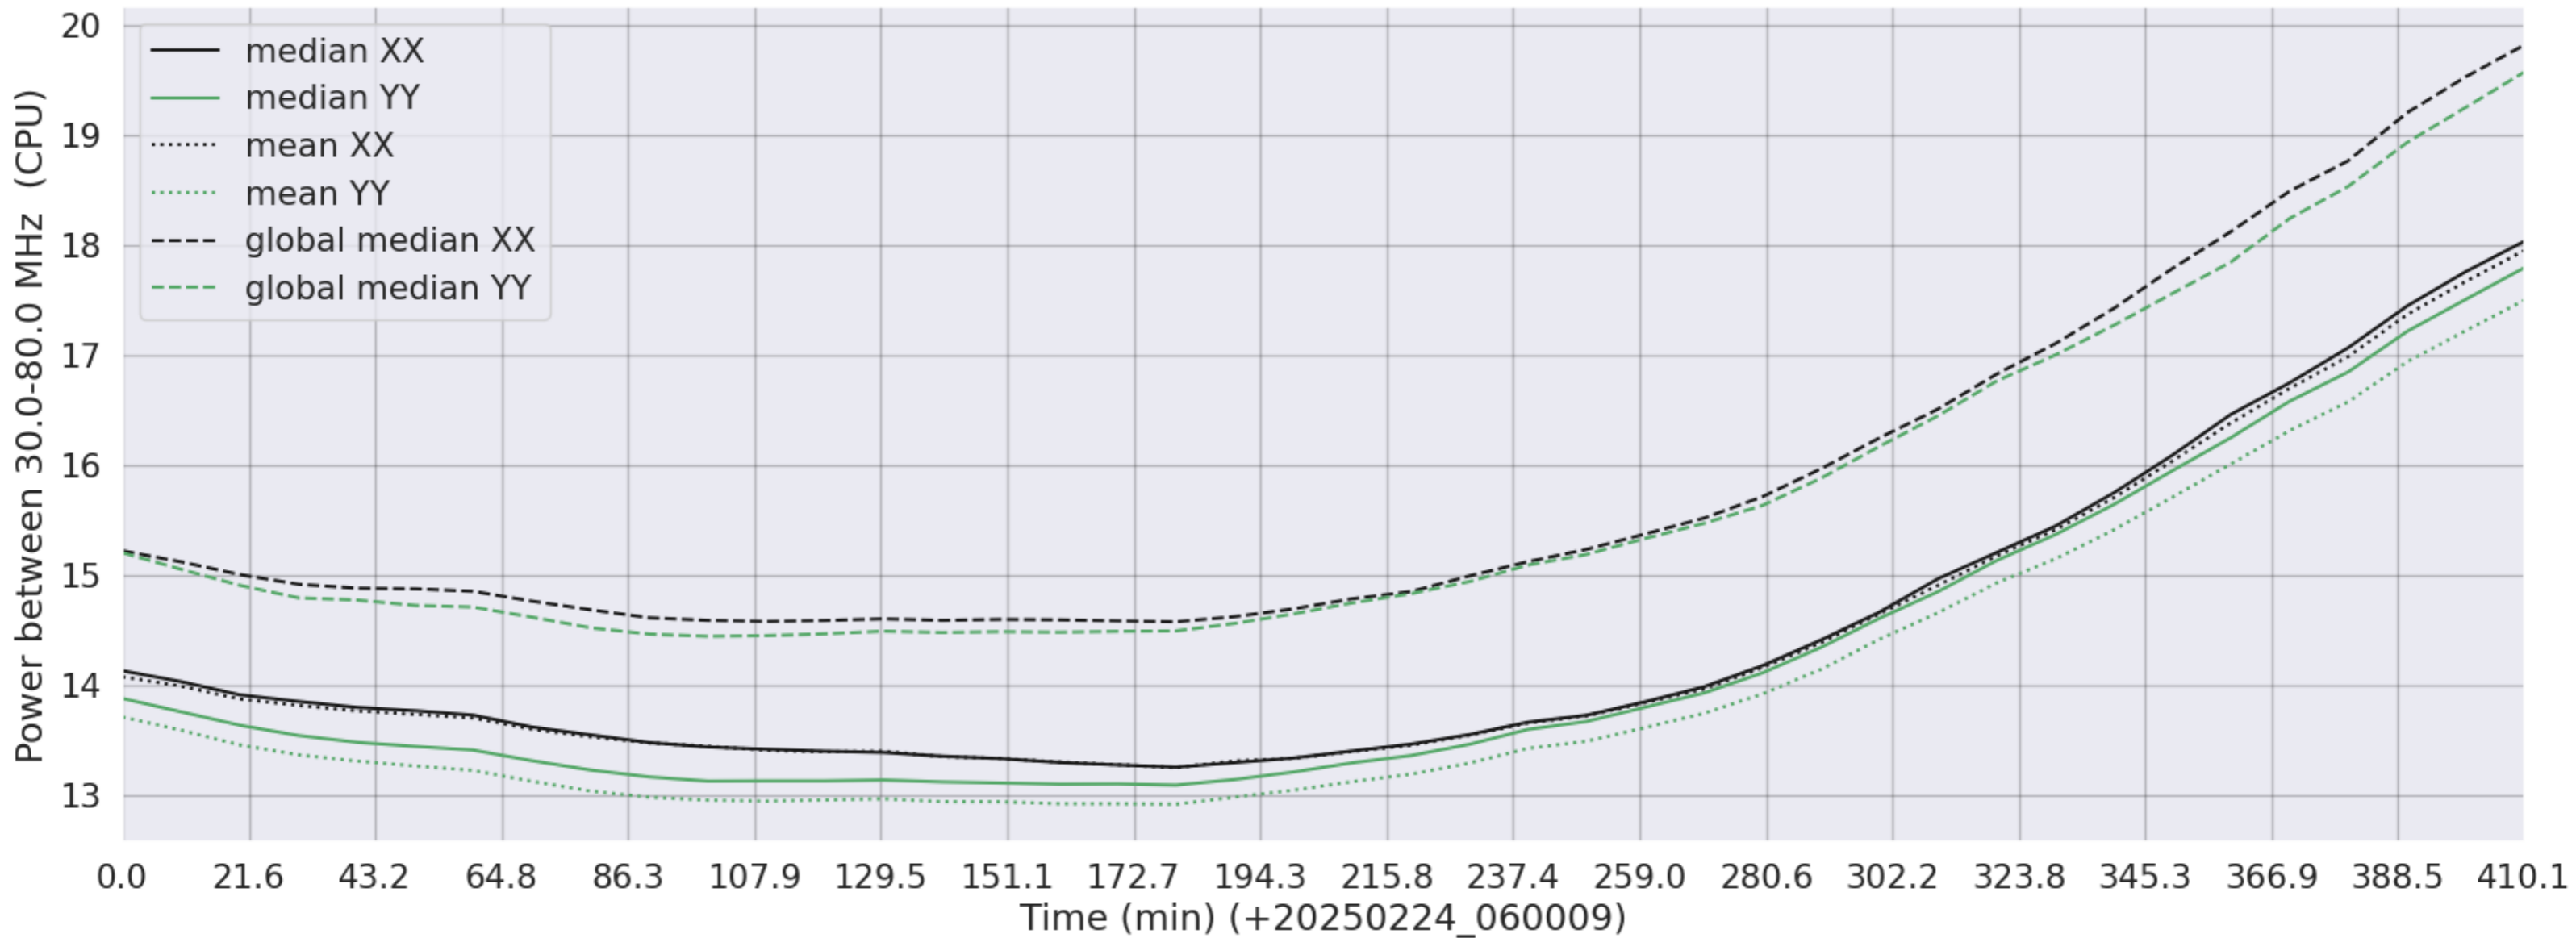

LWA153 - Correlator# 230 - XX FLAGS:Good - YY FLAGS:Good

LWA128 - Correlator# 229 - XX FLAGS:Good - YY FLAGS:Good