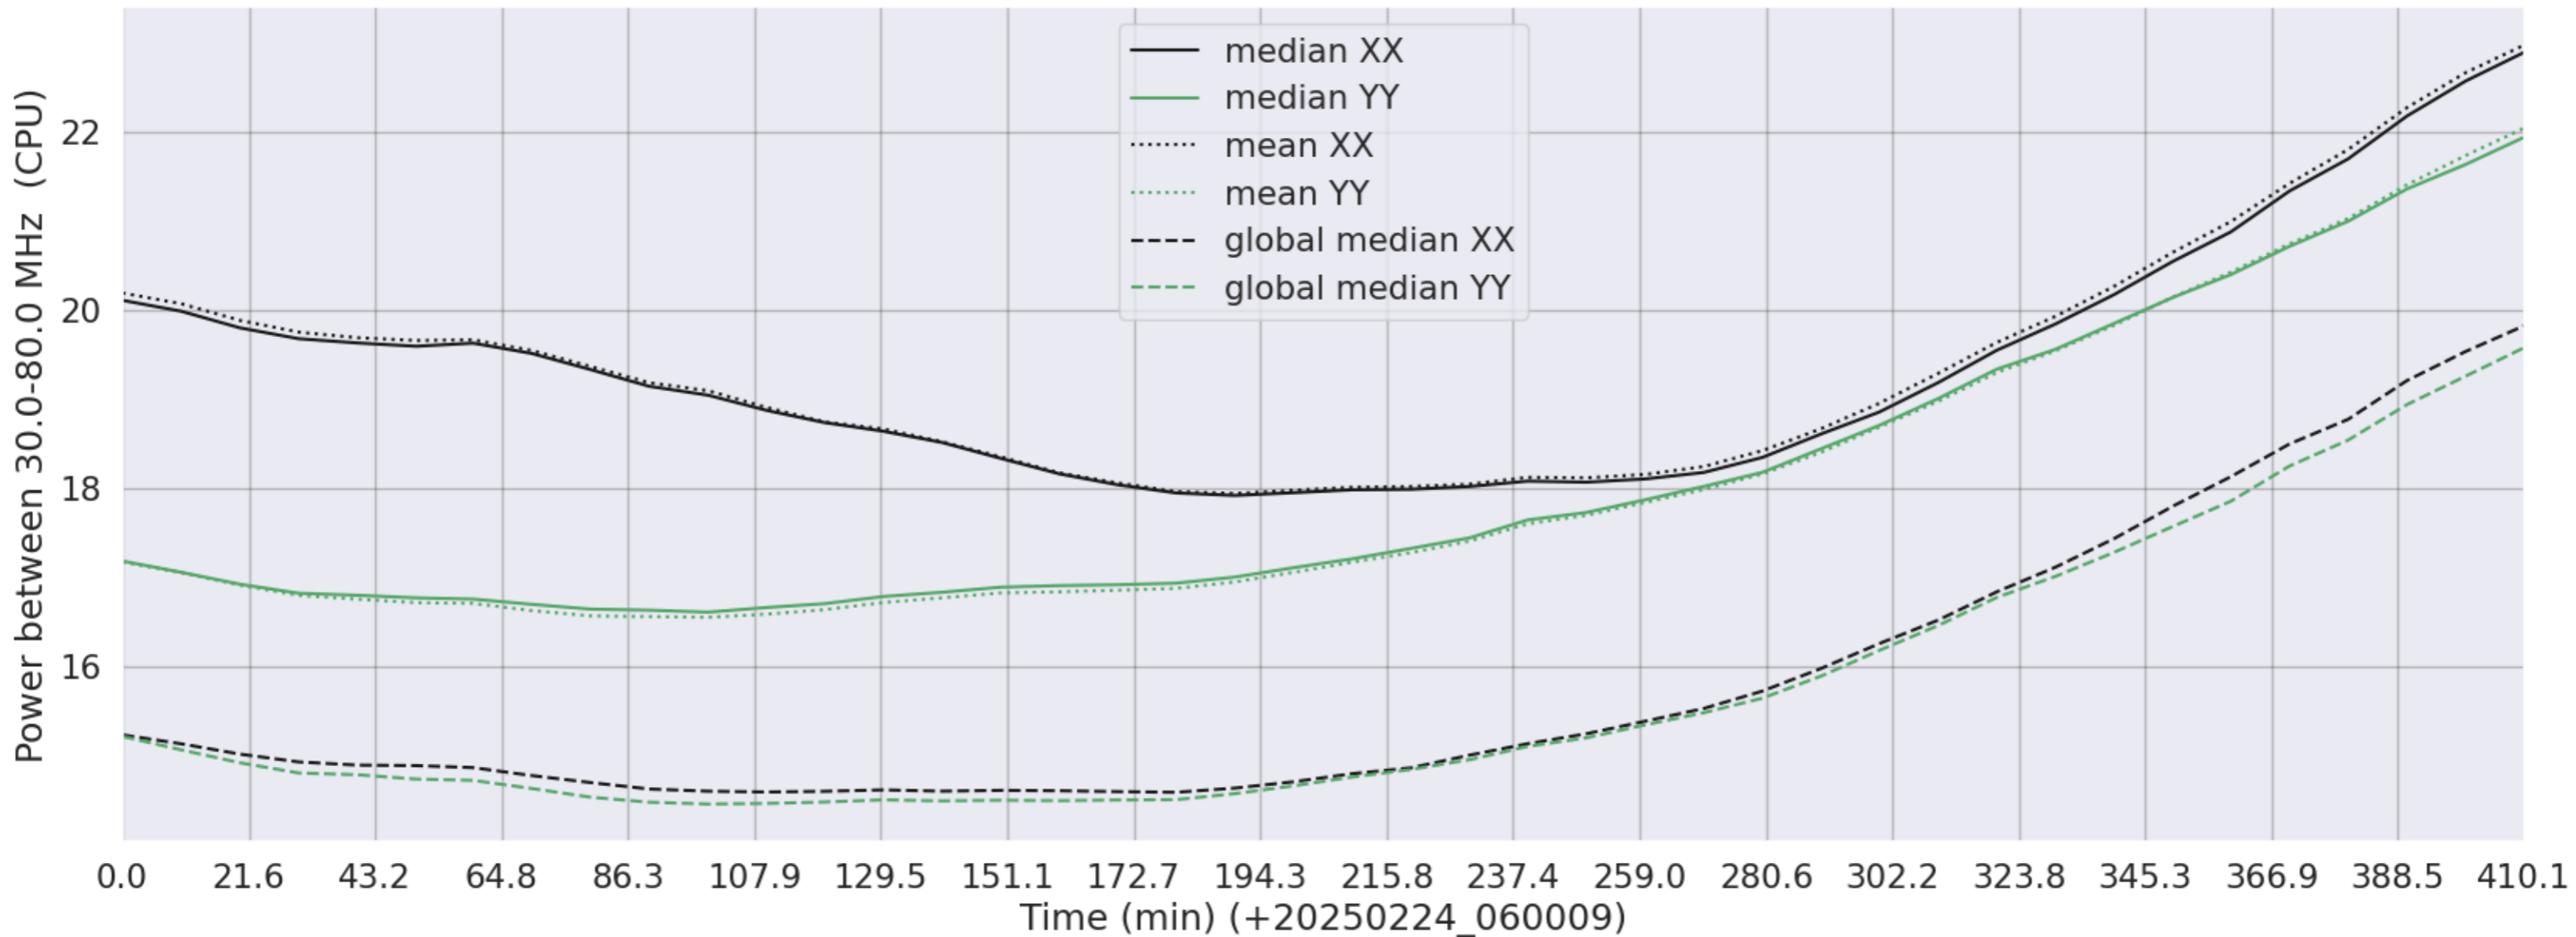

LWA332 - Correlator# 025 - XX FLAGS:Good - YY FLAGS:Good

LWA338 - Correlator# 024 - XX FLAGS:Good - YY FLAGS:Good