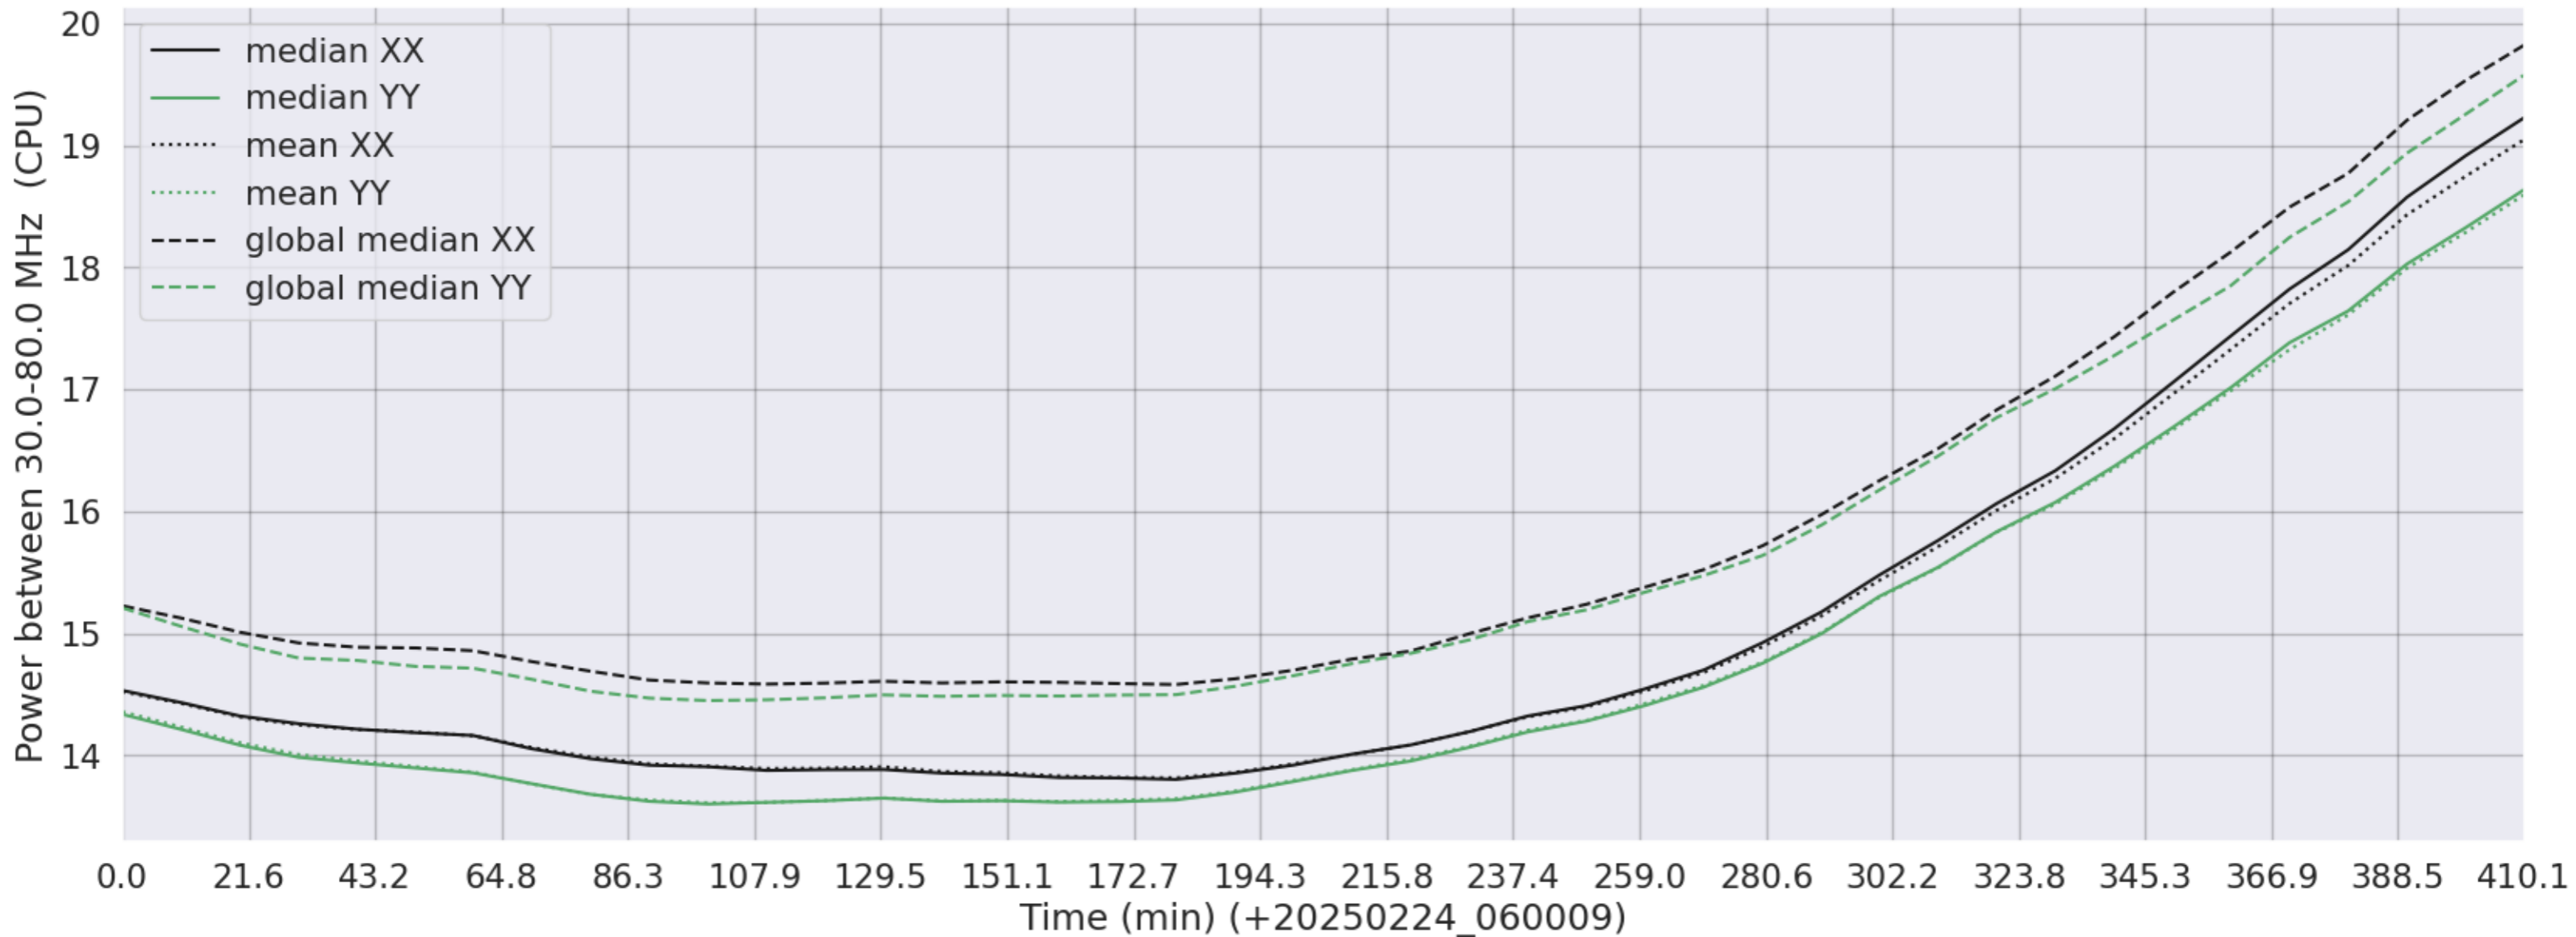

LWA032 - Correlator# 130 - XX FLAGS:Good - YY FLAGS:Good

LWA028 - Correlator# 129 - XX FLAGS:Good - YY FLAGS:Good