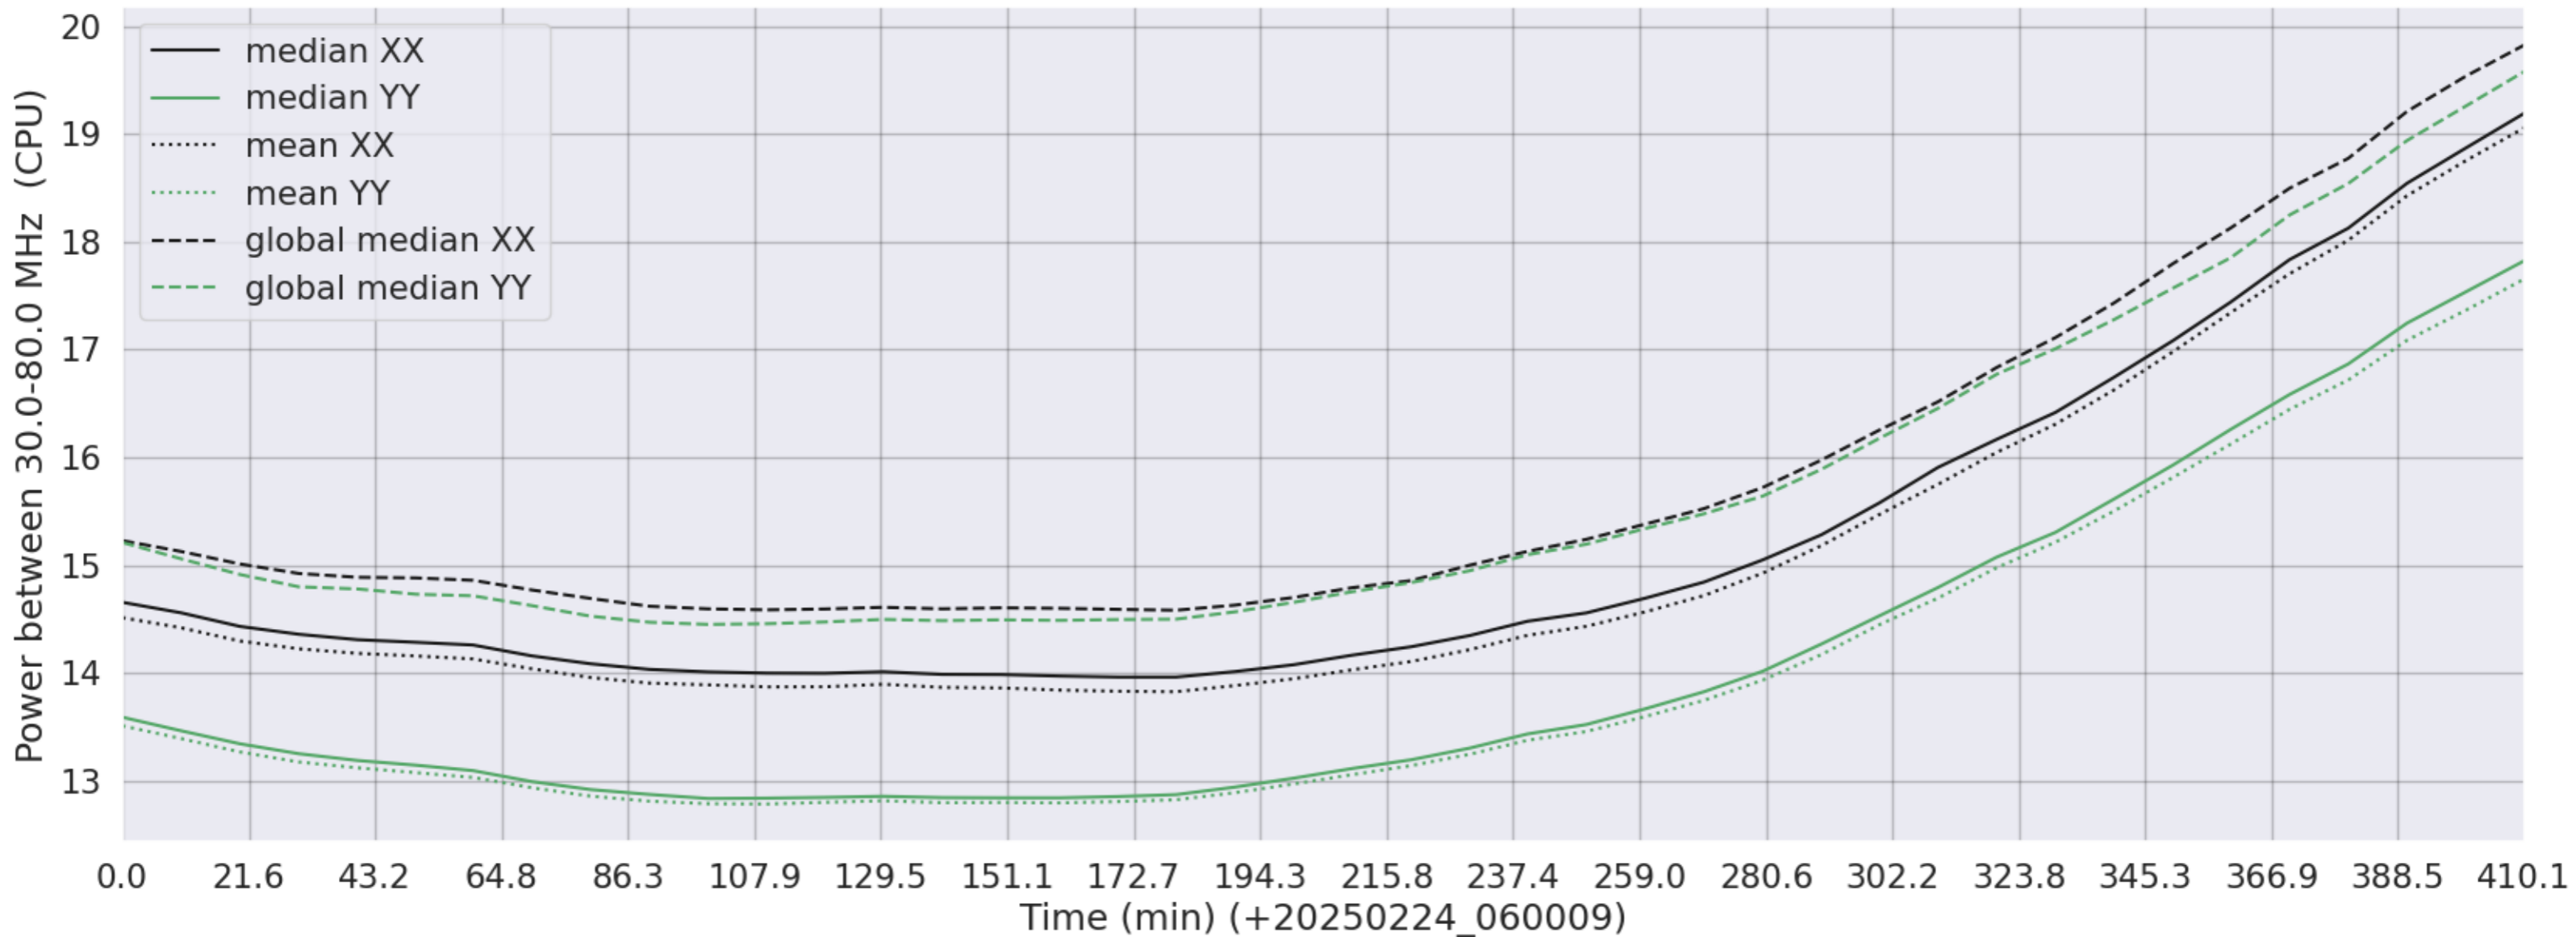

LWA124 - Correlator# 224 - XX FLAGS:HighTimeVar+BadSpecShape - YY FLAGS:Good

LWA127 - Correlator# 225 - XX FLAGS:LowPower - YY FLAGS:LowPower

LWA126 - Correlator# 226 - XX FLAGS:Good - YY FLAGS:Good

LWA125 - Correlator# 227 - XX FLAGS:Good - YY FLAGS:Good