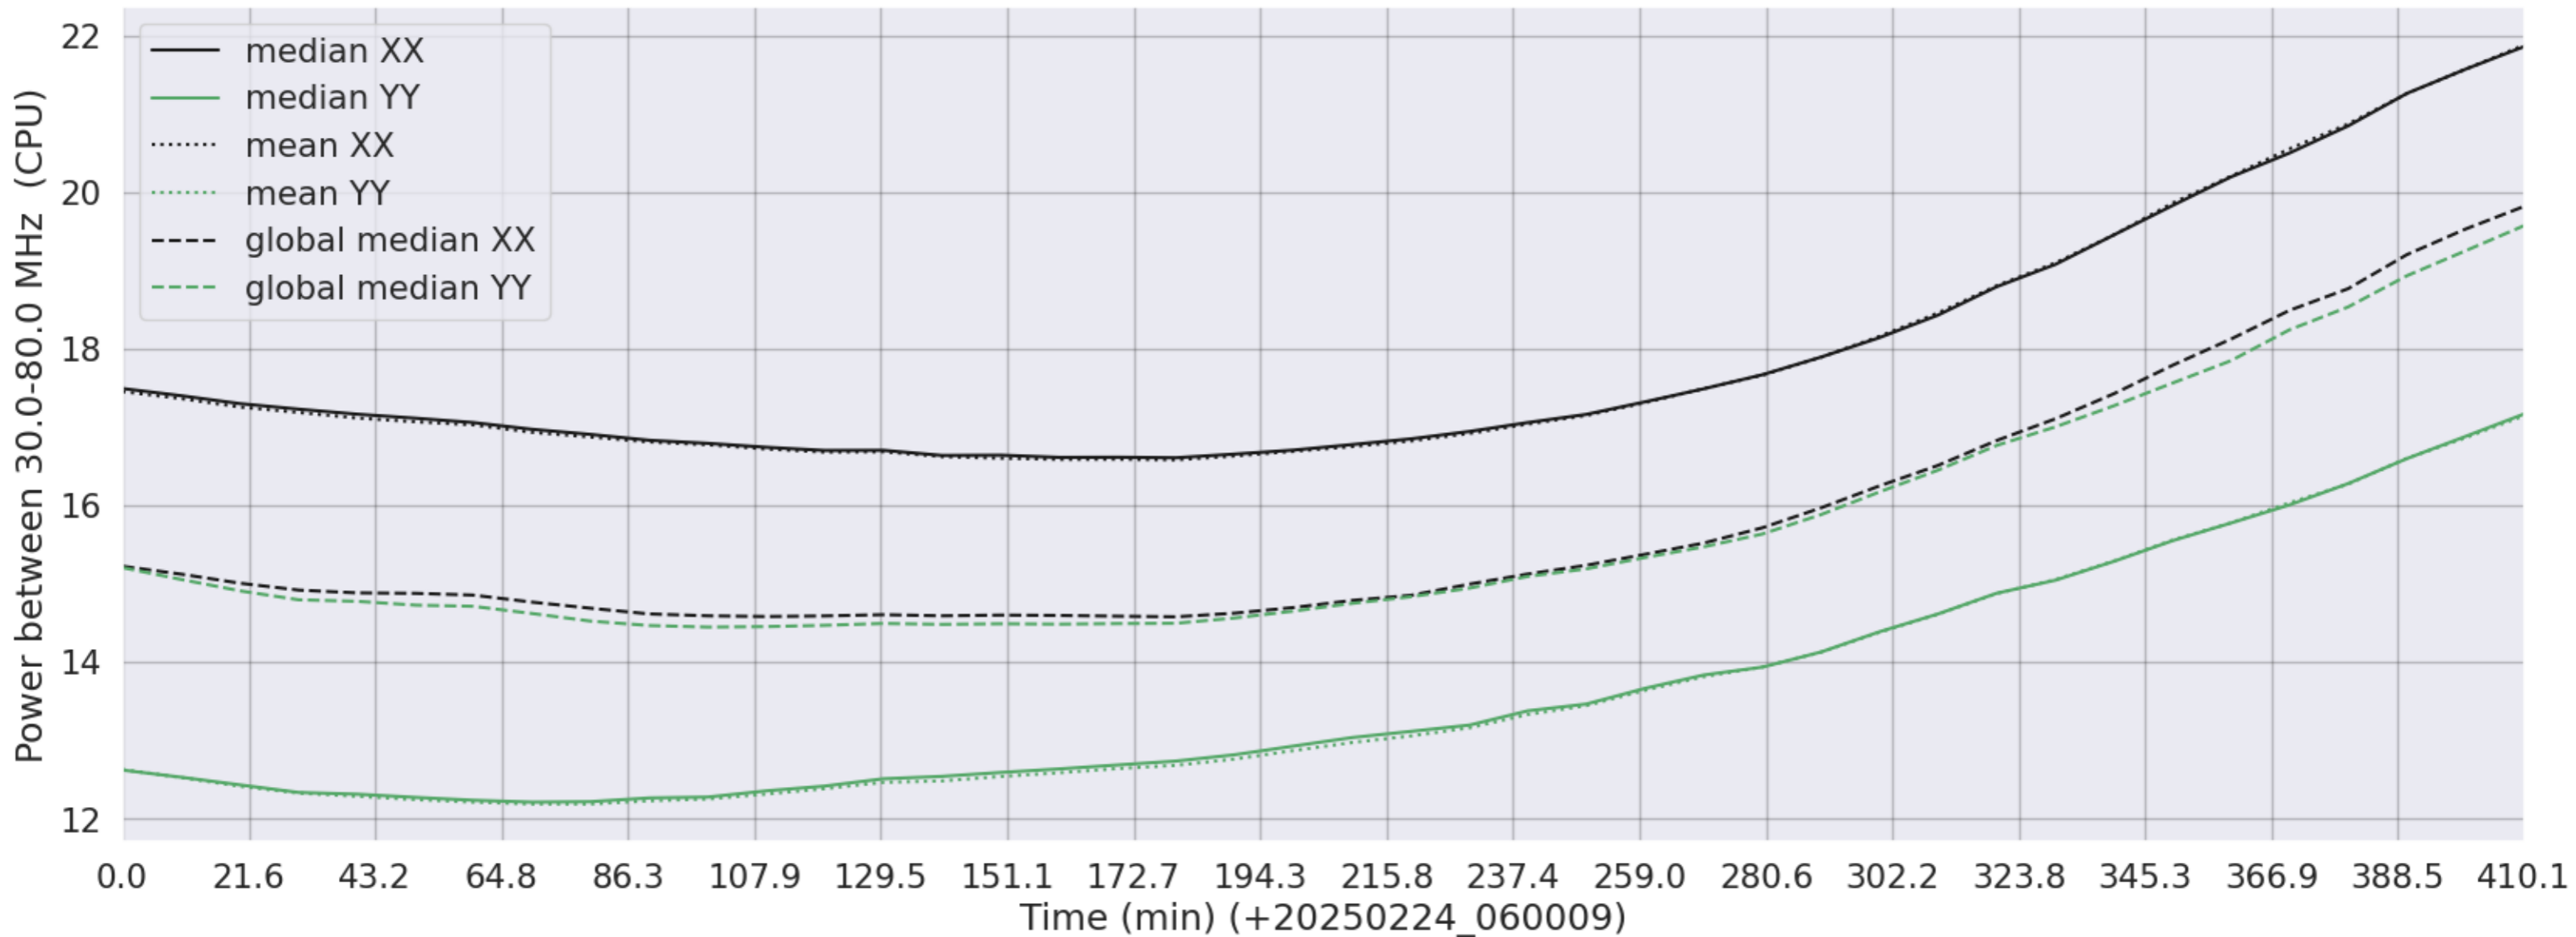

LWA341 - Correlator# 029 - XX FLAGS:Good - YY FLAGS:Good

LWA352 - Correlator# 028 - XX FLAGS:Good - YY FLAGS:Good