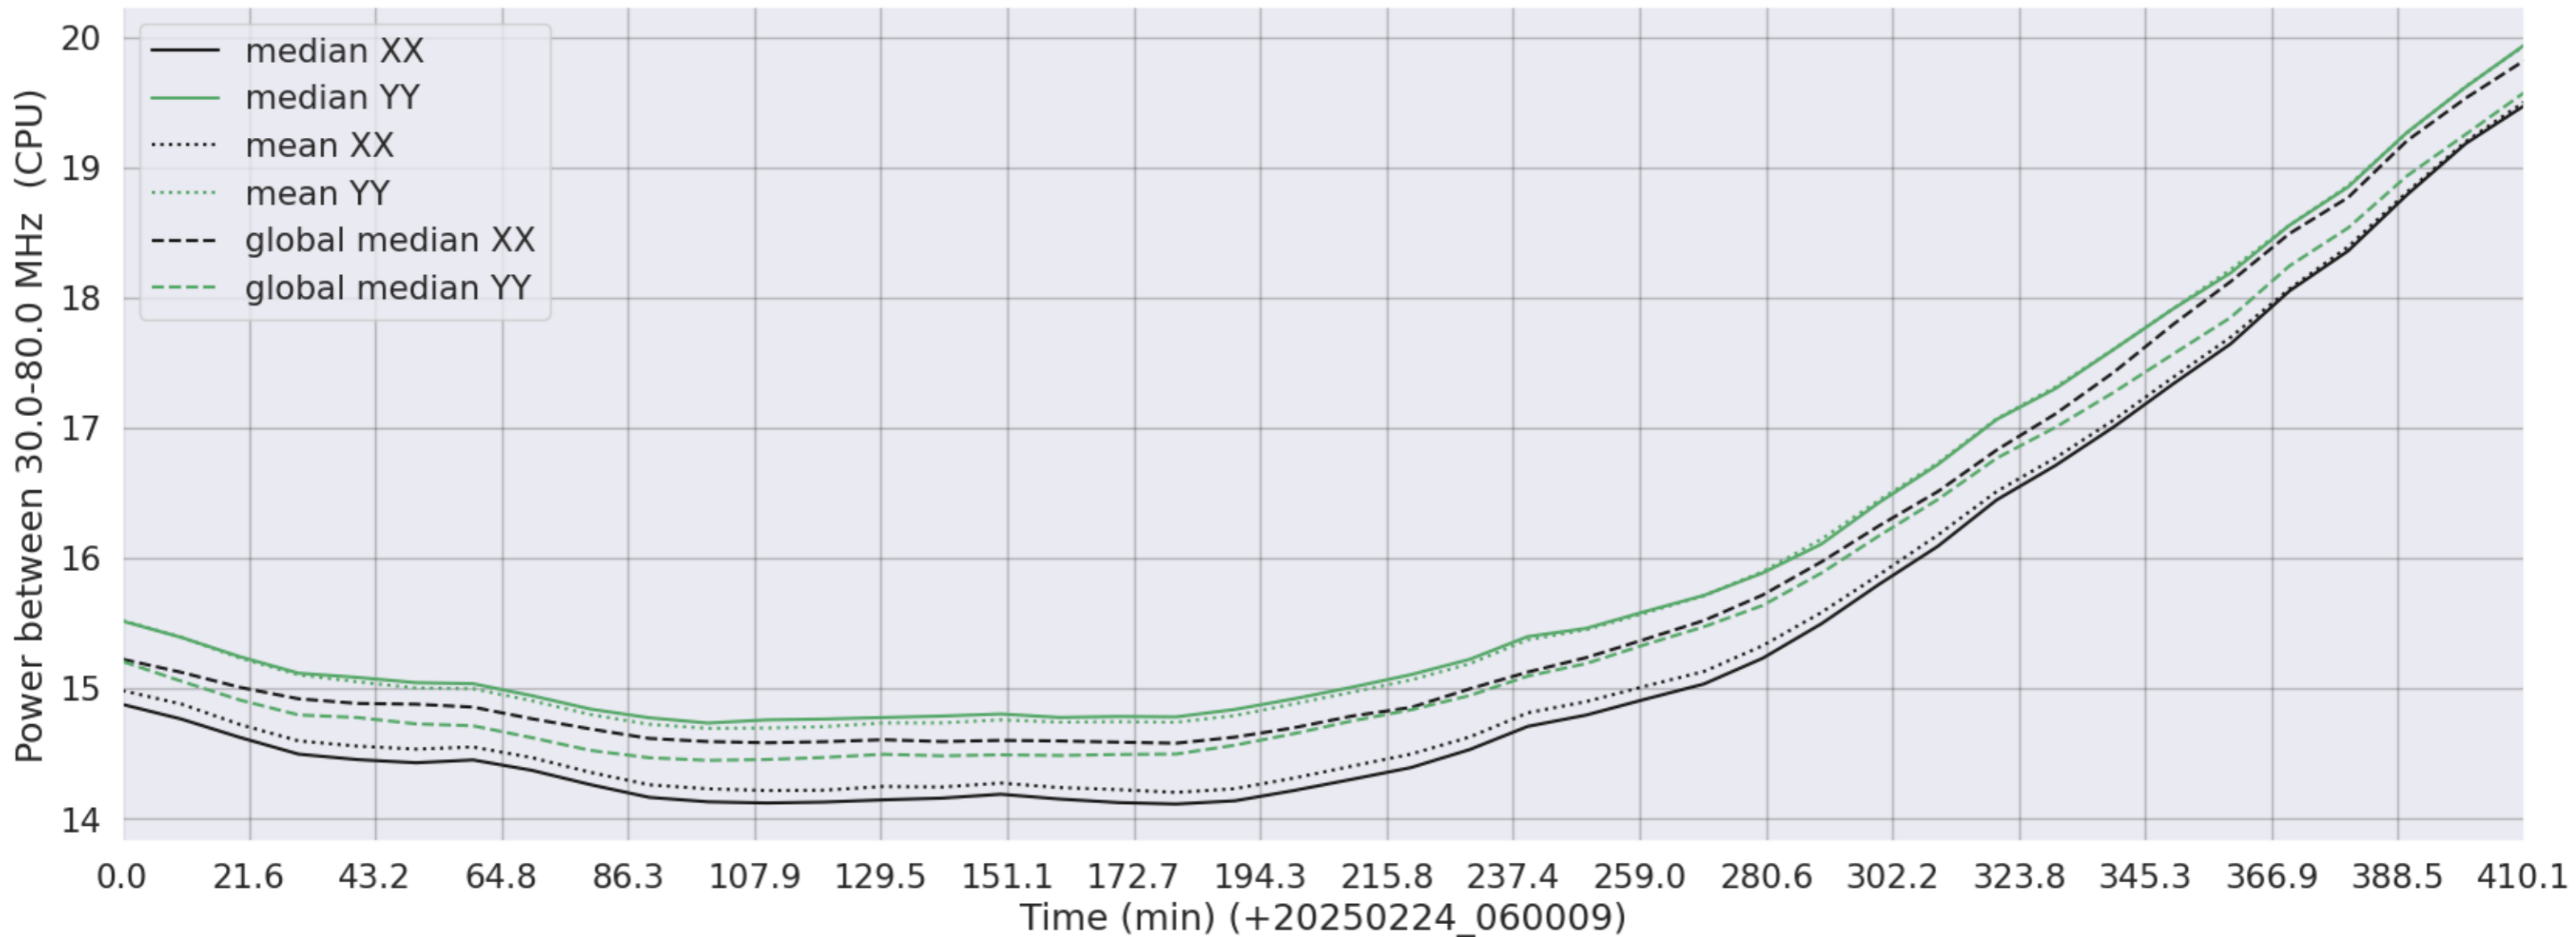

LWA261 - Correlator# 346 - XX FLAGS:Good - YY FLAGS:Good

LWA250 - Correlator# 345 - XX FLAGS:Good - YY FLAGS:Good