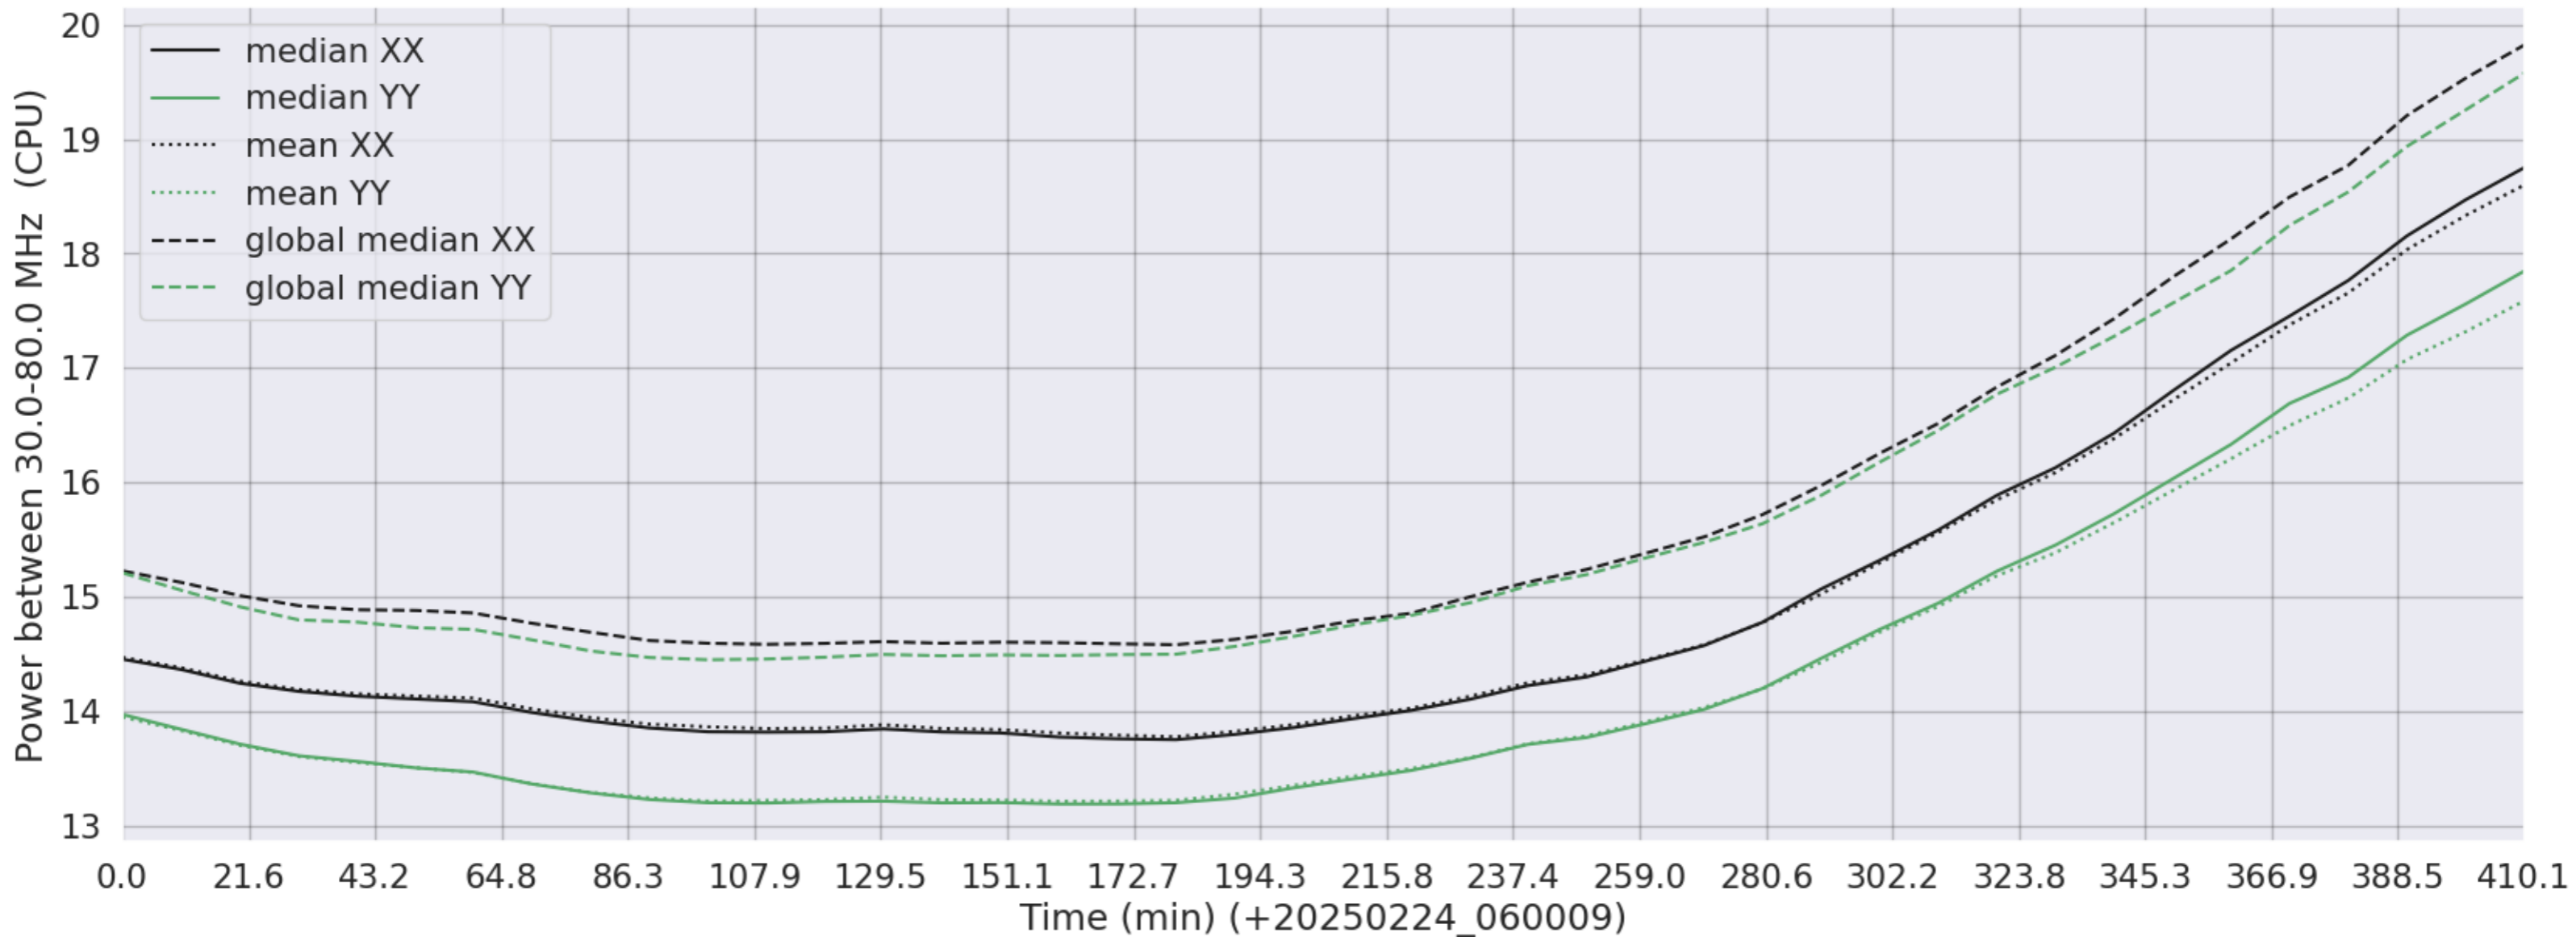

LWA114 - Correlator# 202 - XX FLAGS:Good - YY FLAGS:Good

LWA111 - Correlator# 201 - XX FLAGS:Good - YY FLAGS:Good