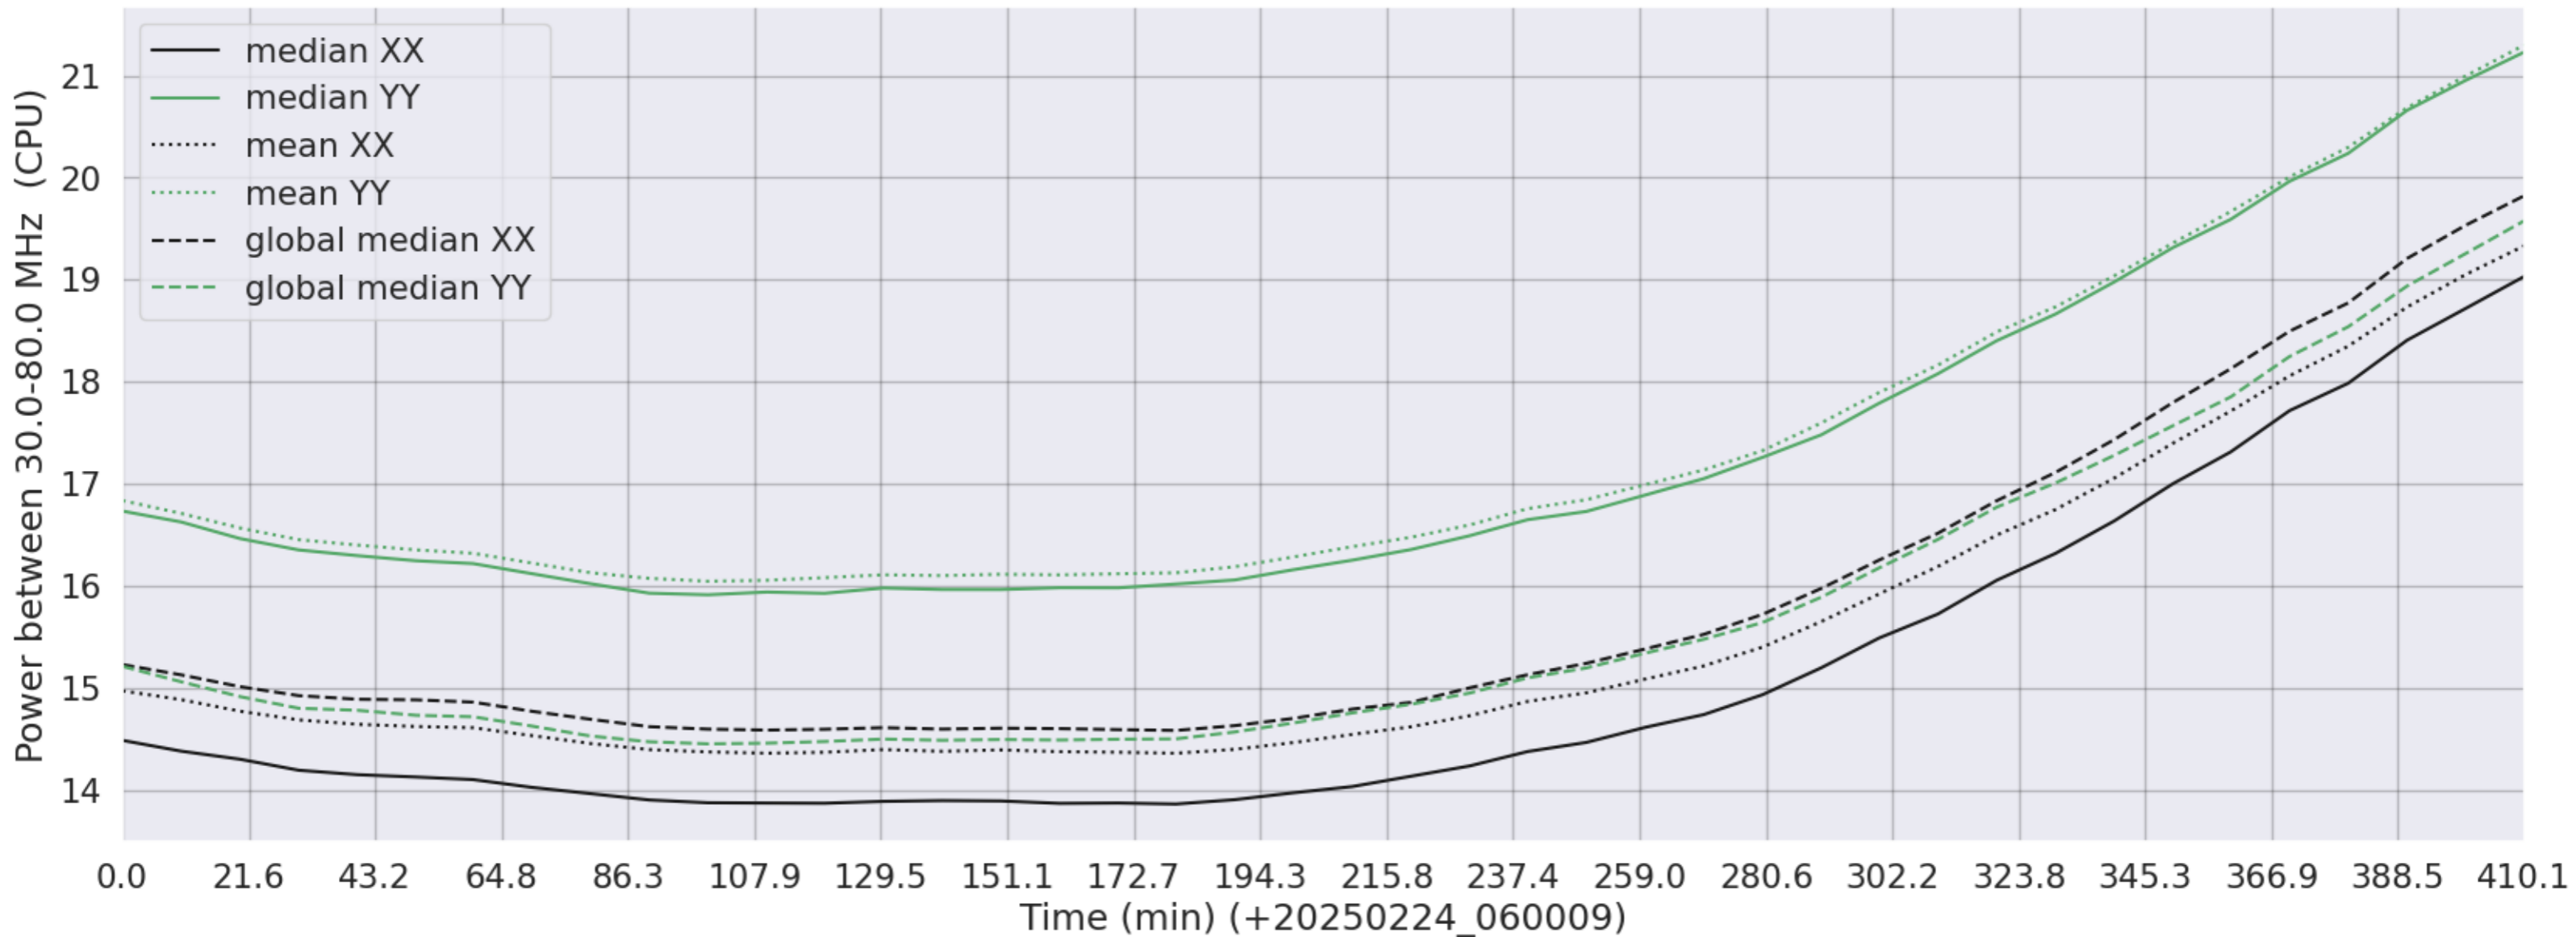

LWA040 - Correlator# 076 - XX FLAGS:Good - YY FLAGS:Good

LWA038 - Correlator# 077 - XX FLAGS:Good - YY FLAGS:Good

LWA042 - Correlator# 078 - XX FLAGS:Good - YY FLAGS:Good

LWA041 - Correlator# 079 - XX FLAGS:Good - YY FLAGS:Good