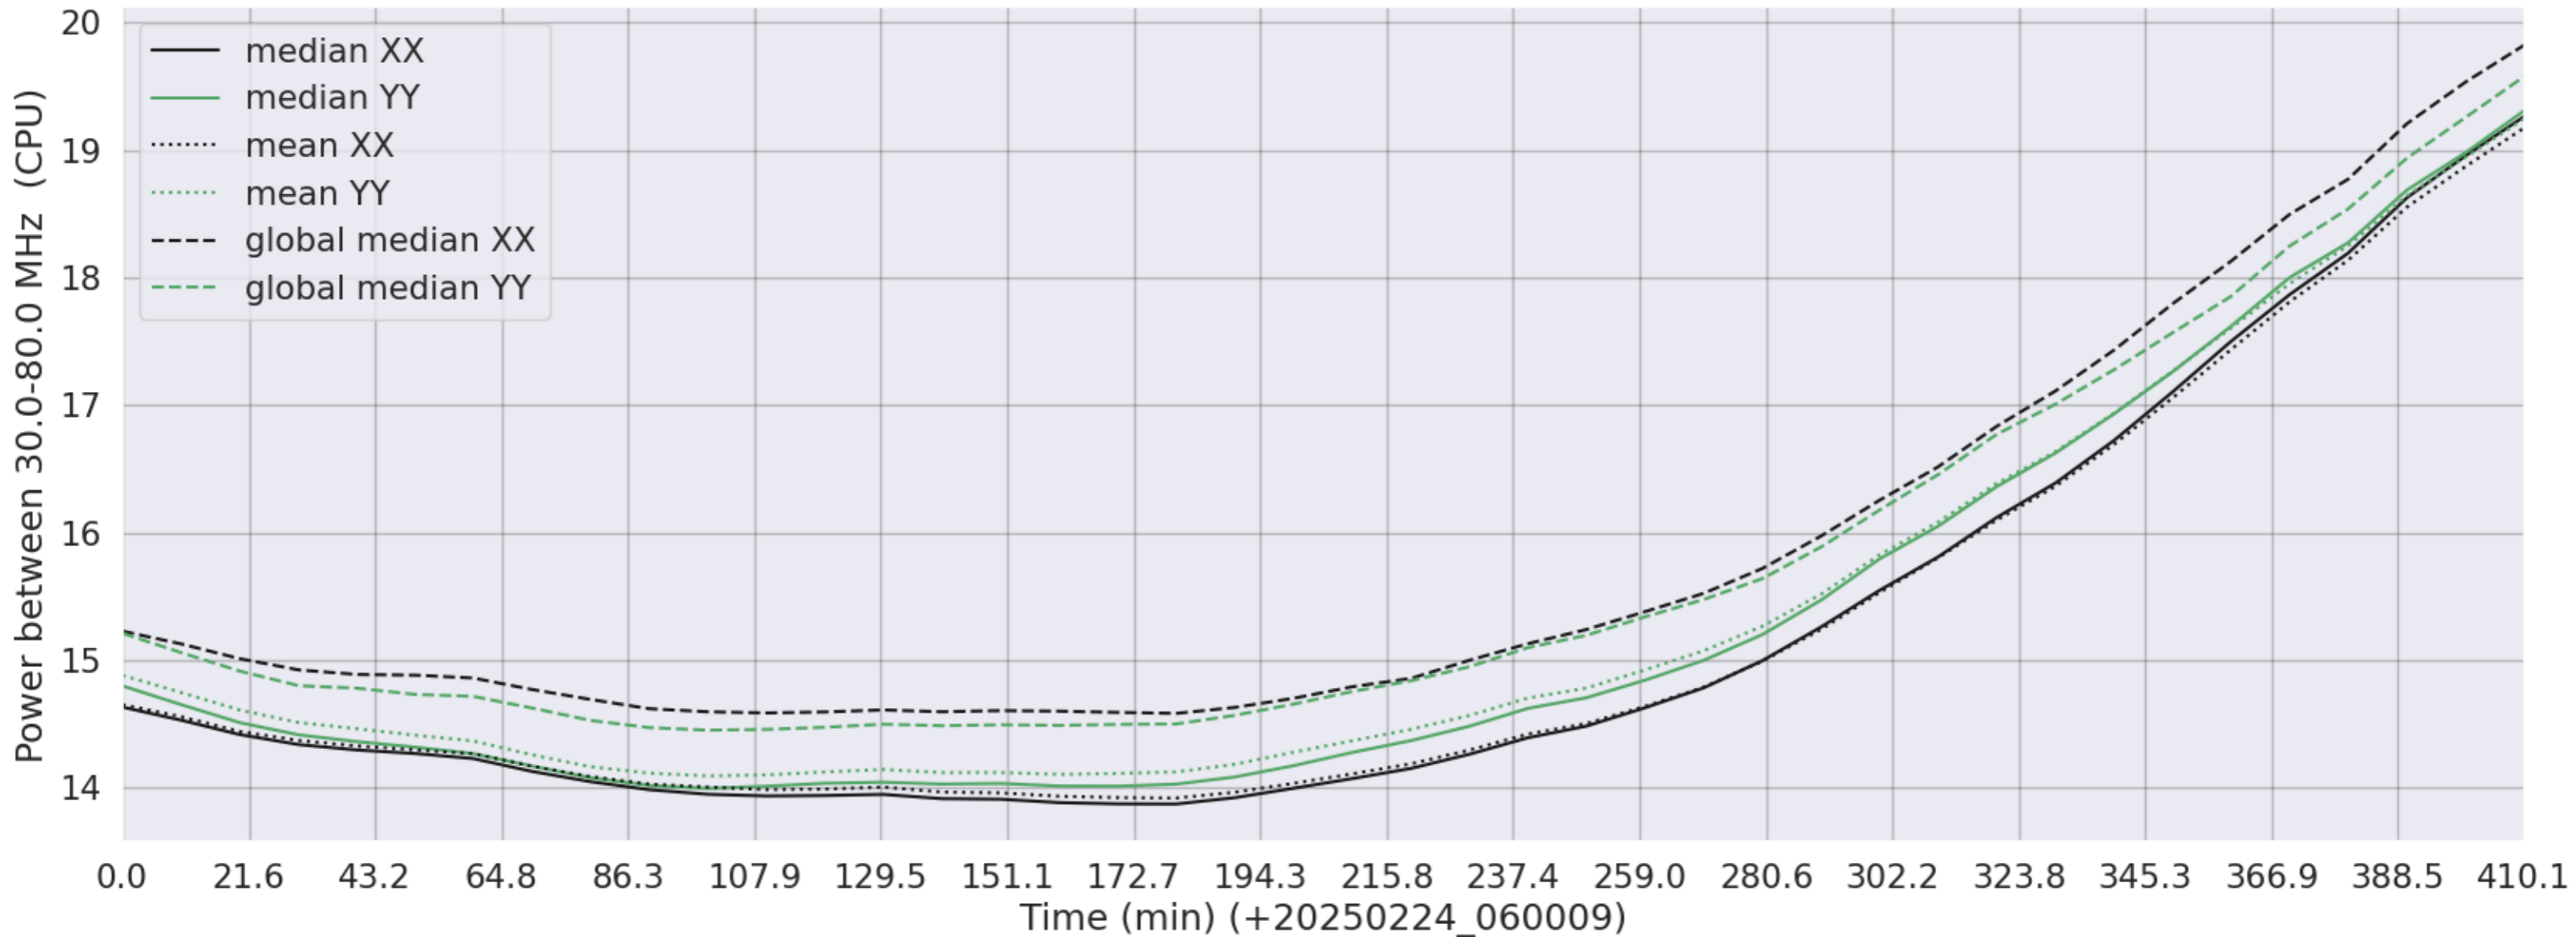

LWA028 - Correlator# 129 - XX FLAGS:Good - YY FLAGS:Good

LWA030 - Correlator# 128 - XX FLAGS:Good - YY FLAGS:Good