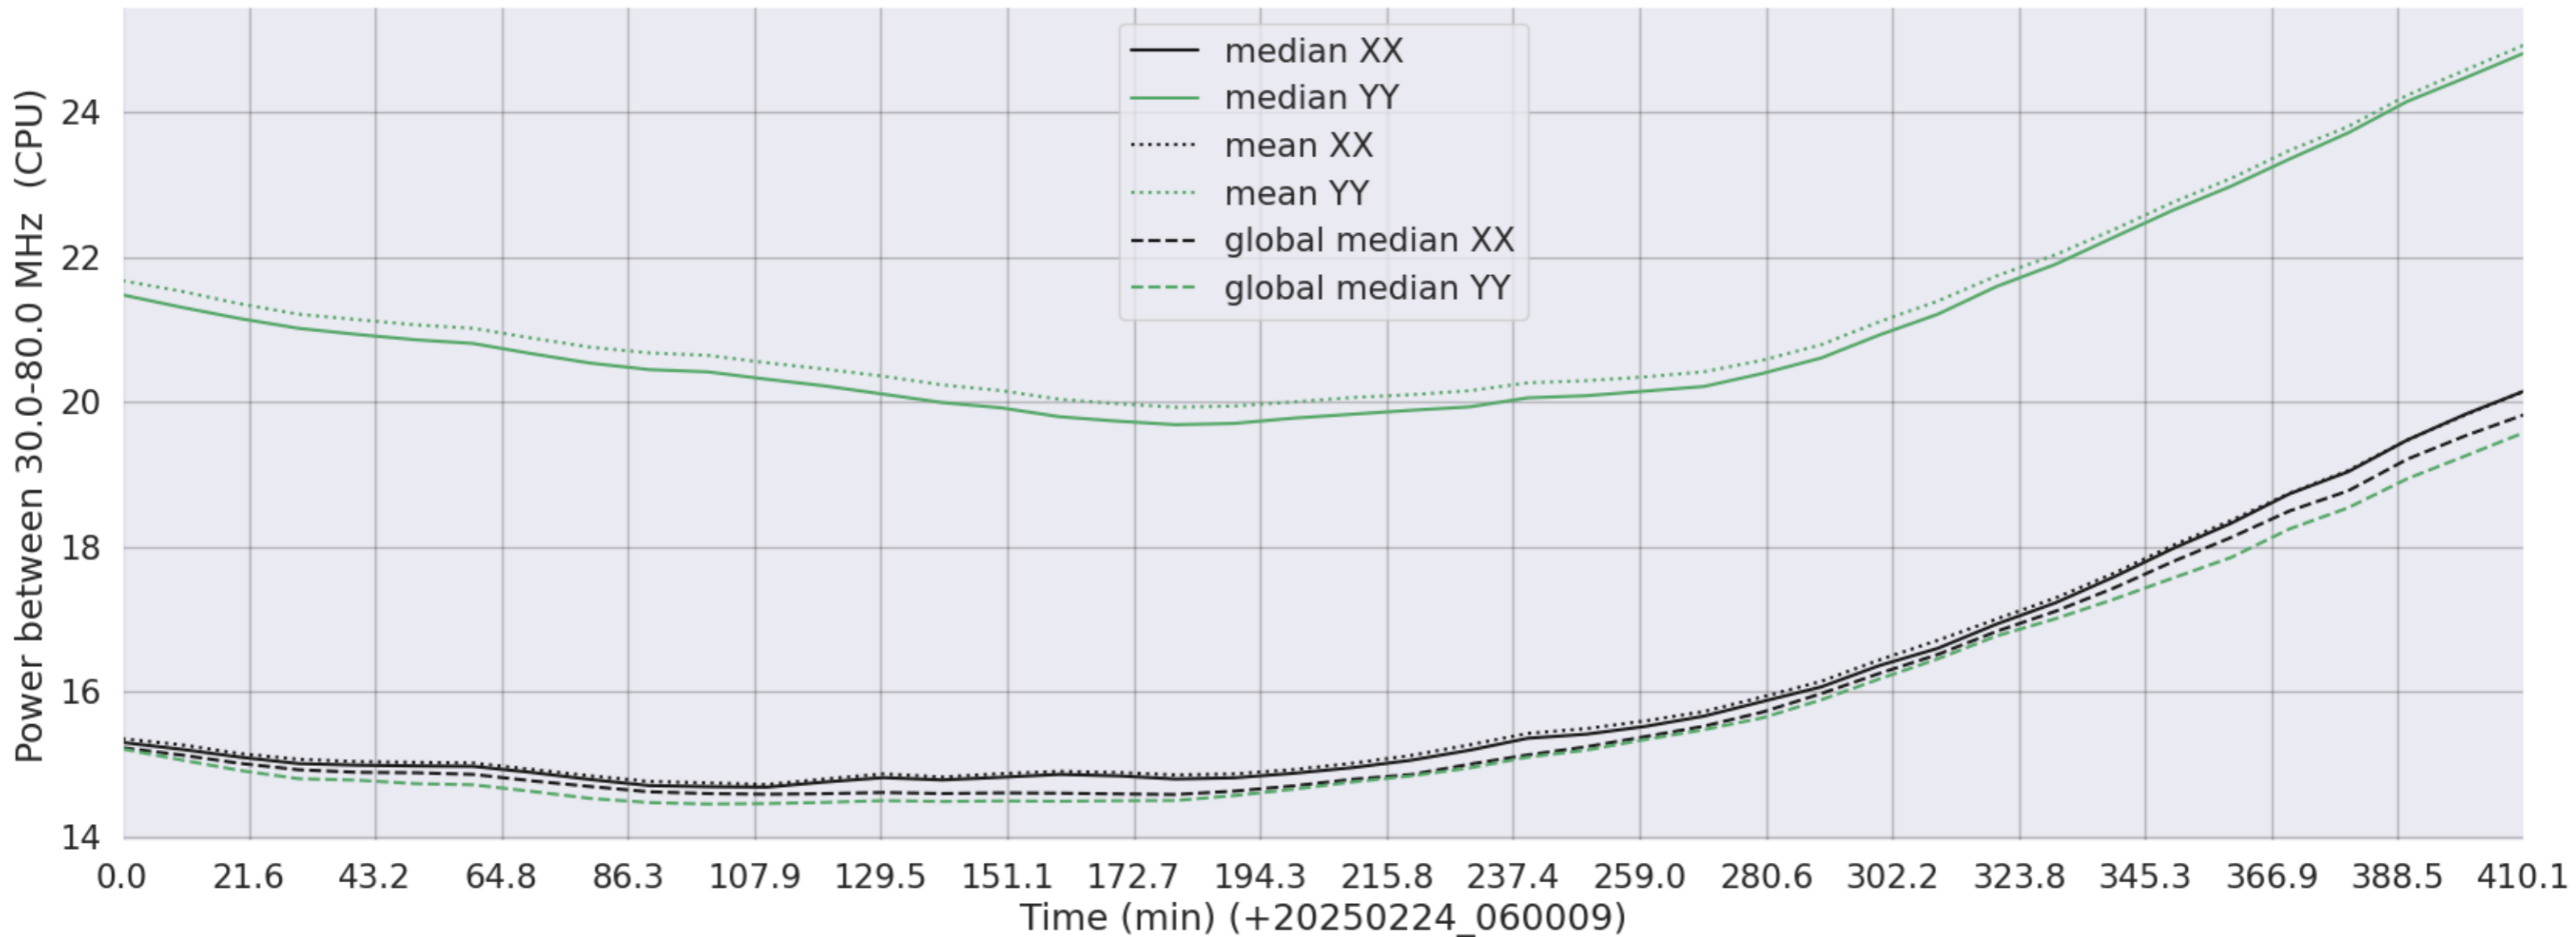

LWA322 - Correlator# 251 - XX FLAGS:Good - YY FLAGS:Good

LWA326 - Correlator# 250 - XX FLAGS:Good - YY FLAGS:Good