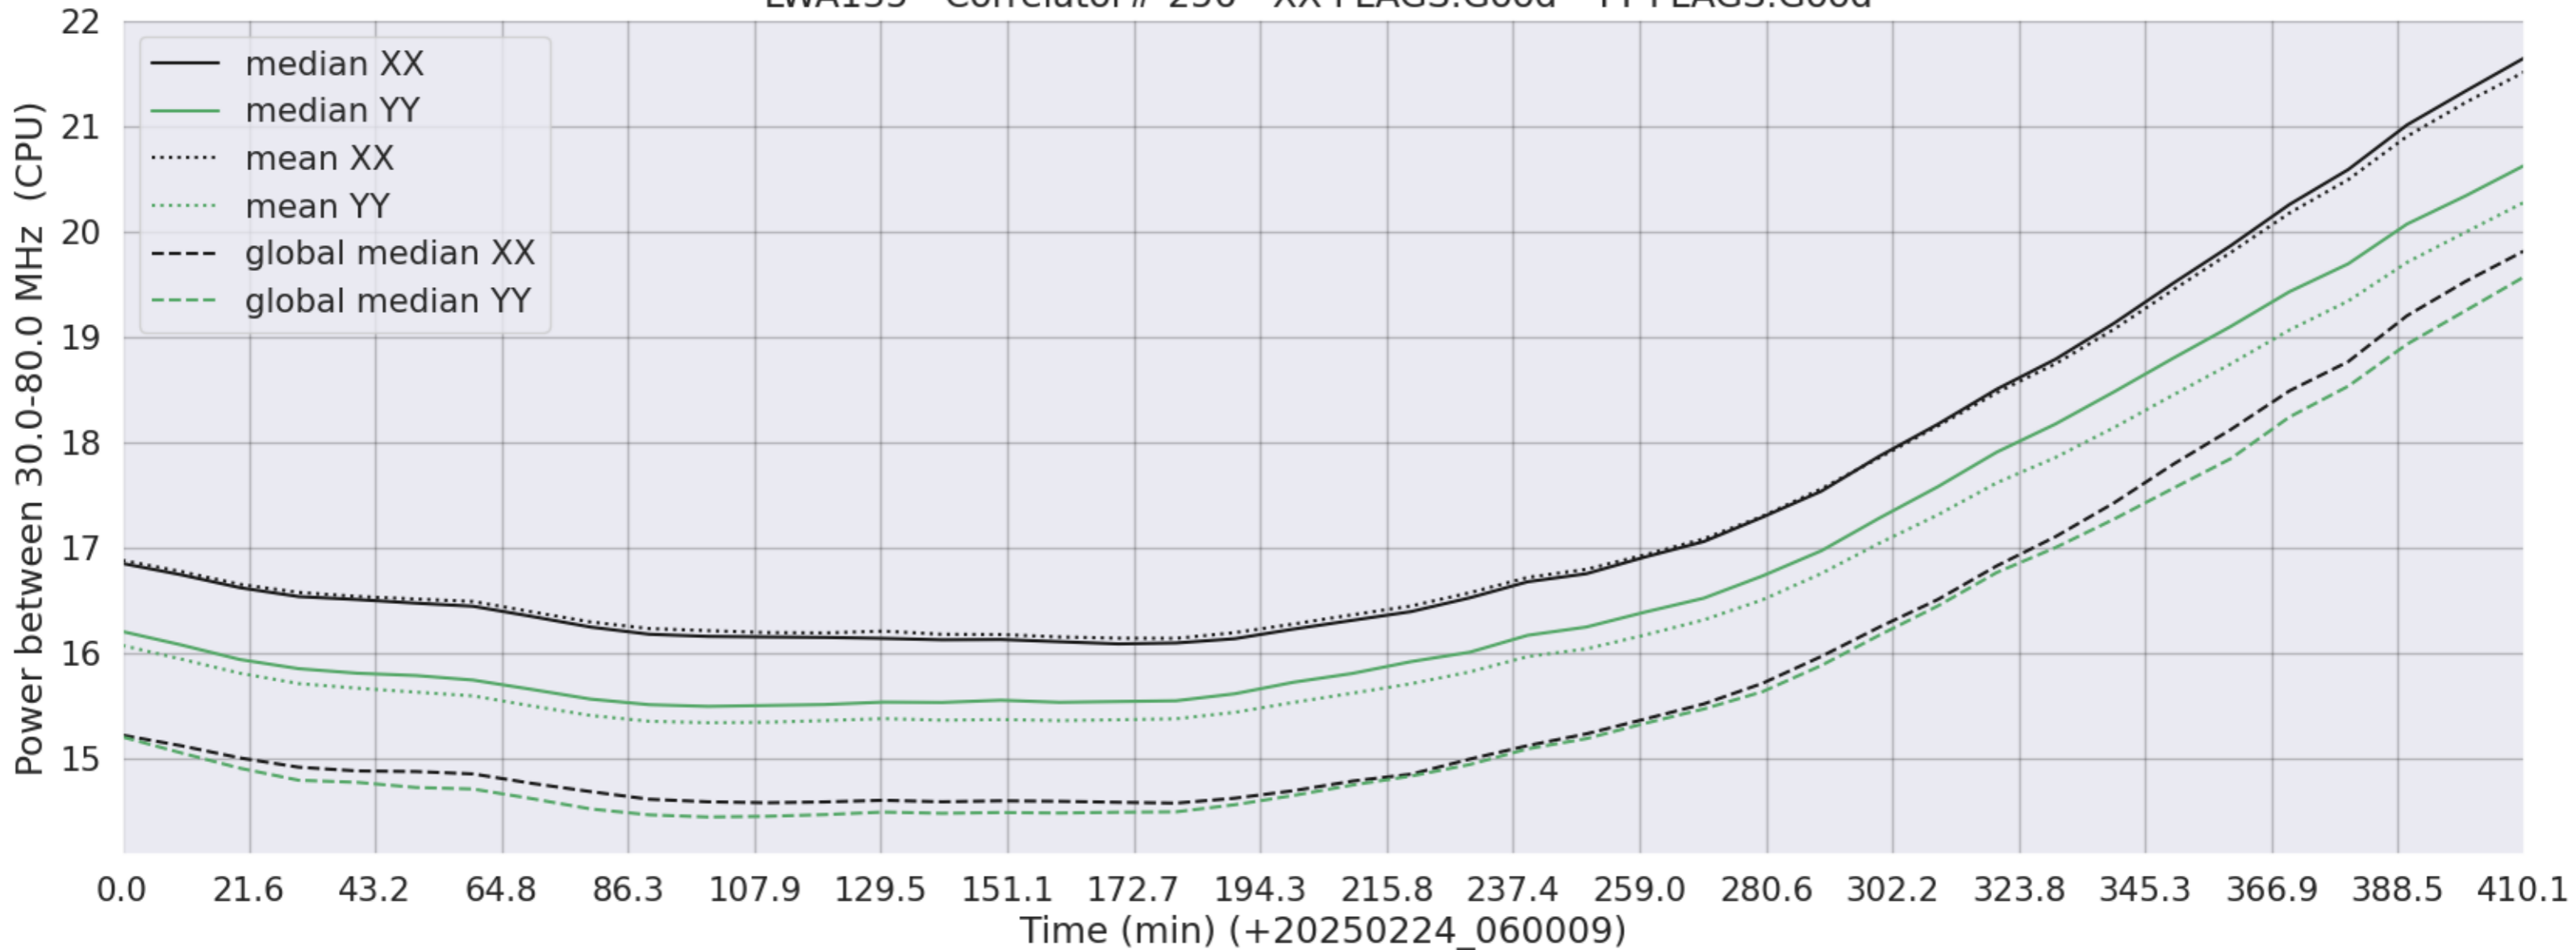

LWA133 - Correlator# 257 - XX FLAGS:Good - YY FLAGS:Good

LWA135 - Correlator# 256 - XX FLAGS:Good - YY FLAGS:Good