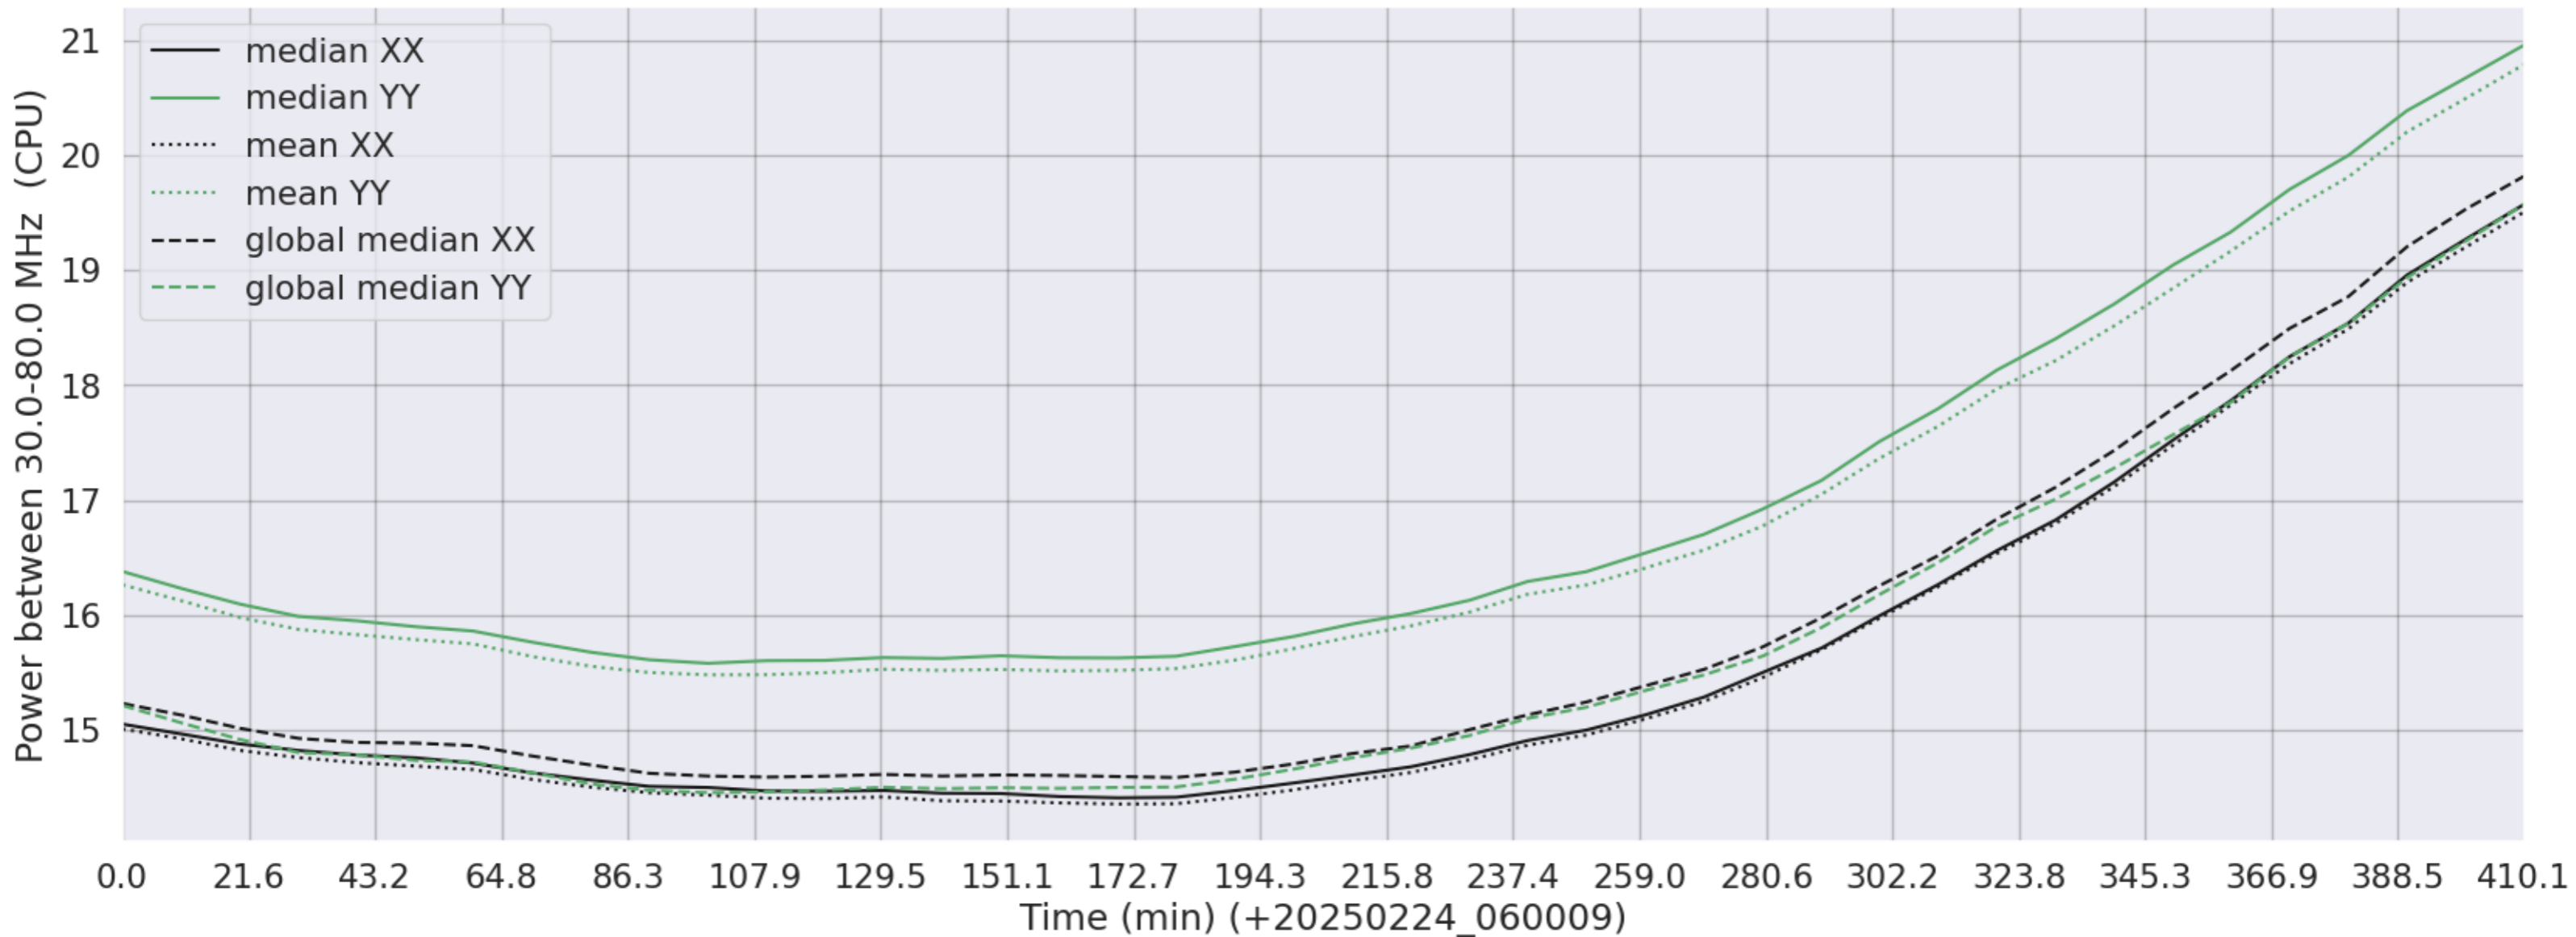

LWA147 - Correlator# 214 - XX FLAGS:Good - YY FLAGS:Good

LWA144 - Correlator# 213 - XX FLAGS:Good - YY FLAGS:Good