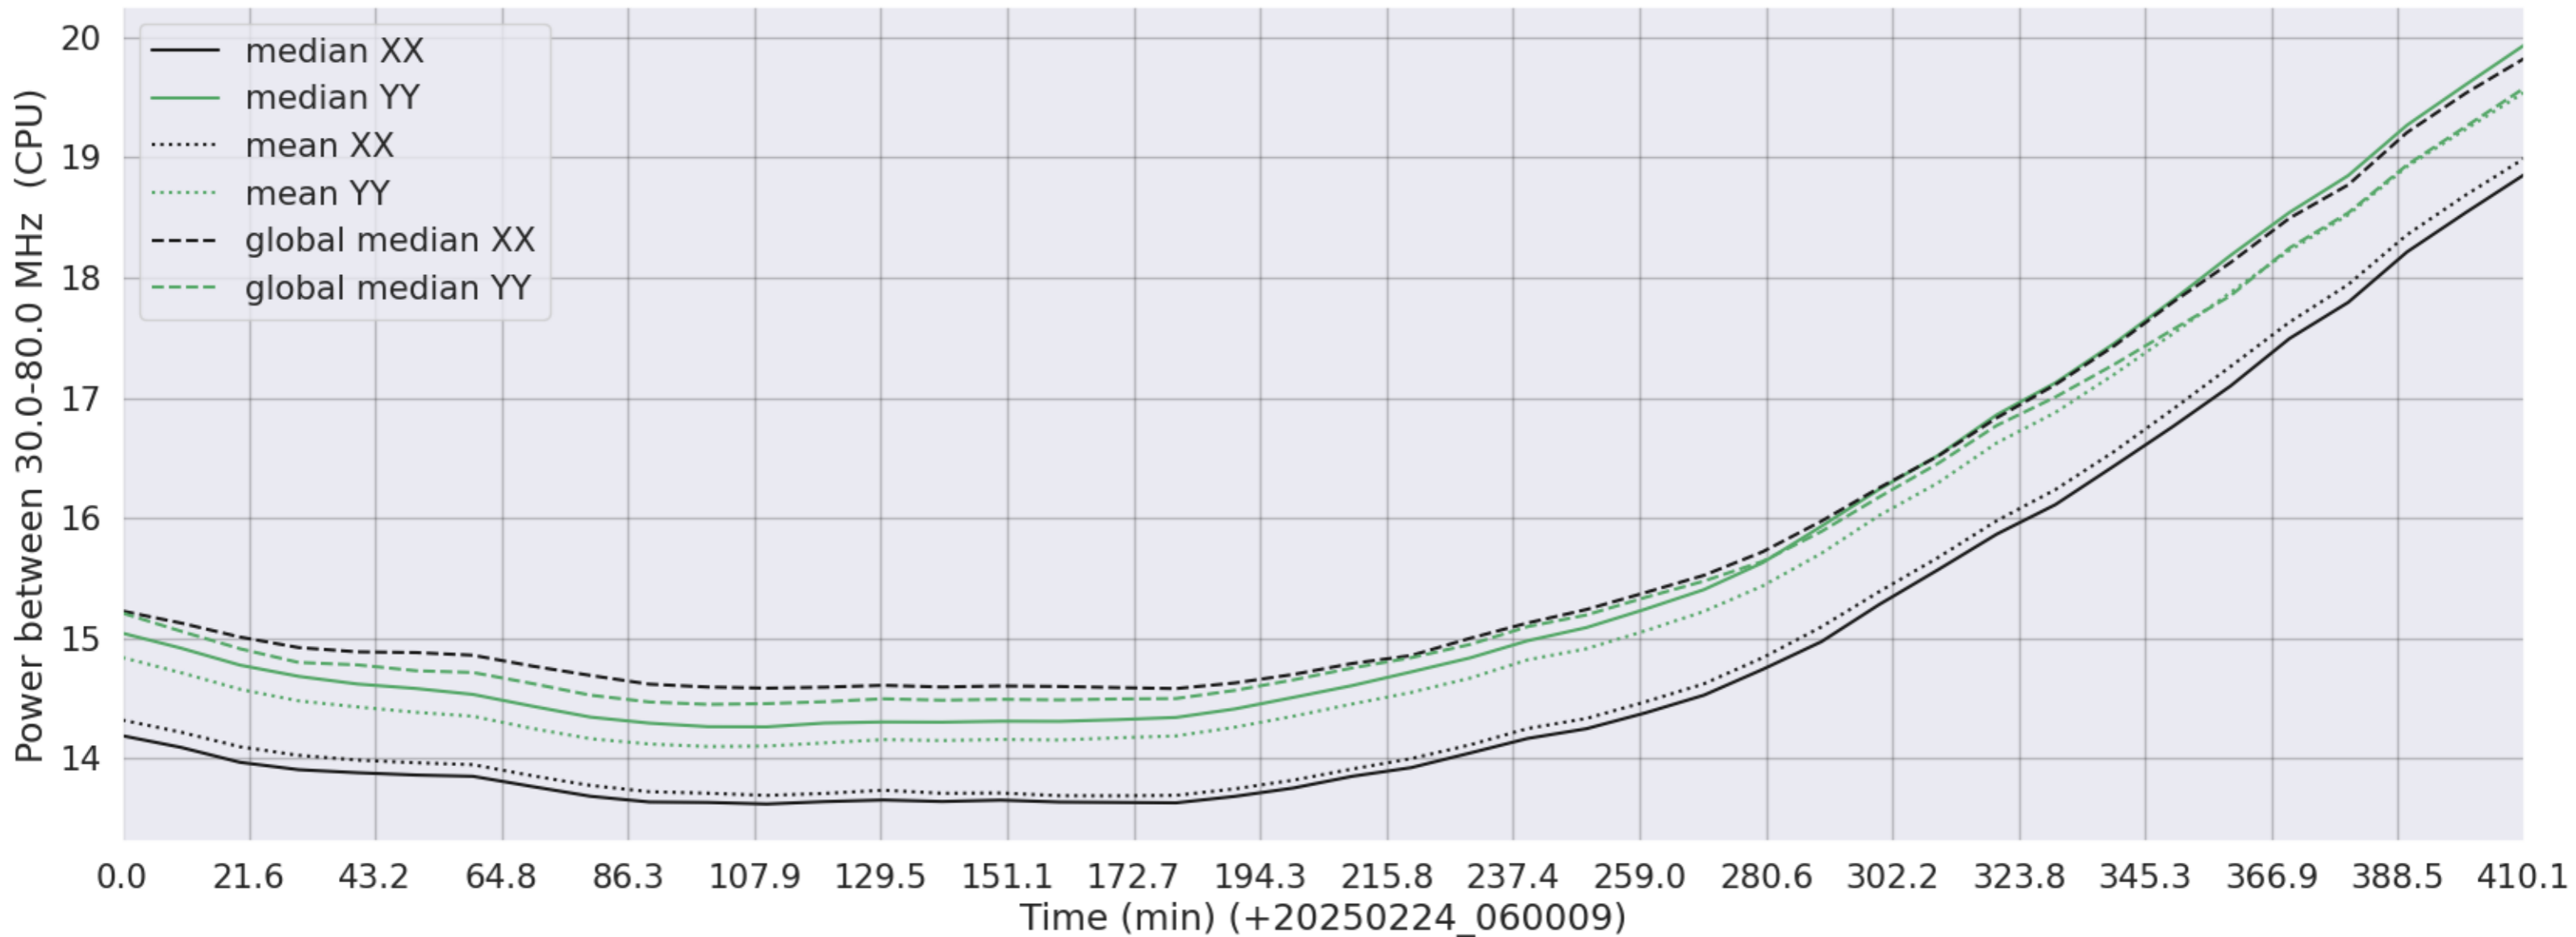

LWA060 - Correlator# 133 - XX FLAGS:Good - YY FLAGS:Good

LWA063 - Correlator# 132 - XX FLAGS:Good - YY FLAGS:Good