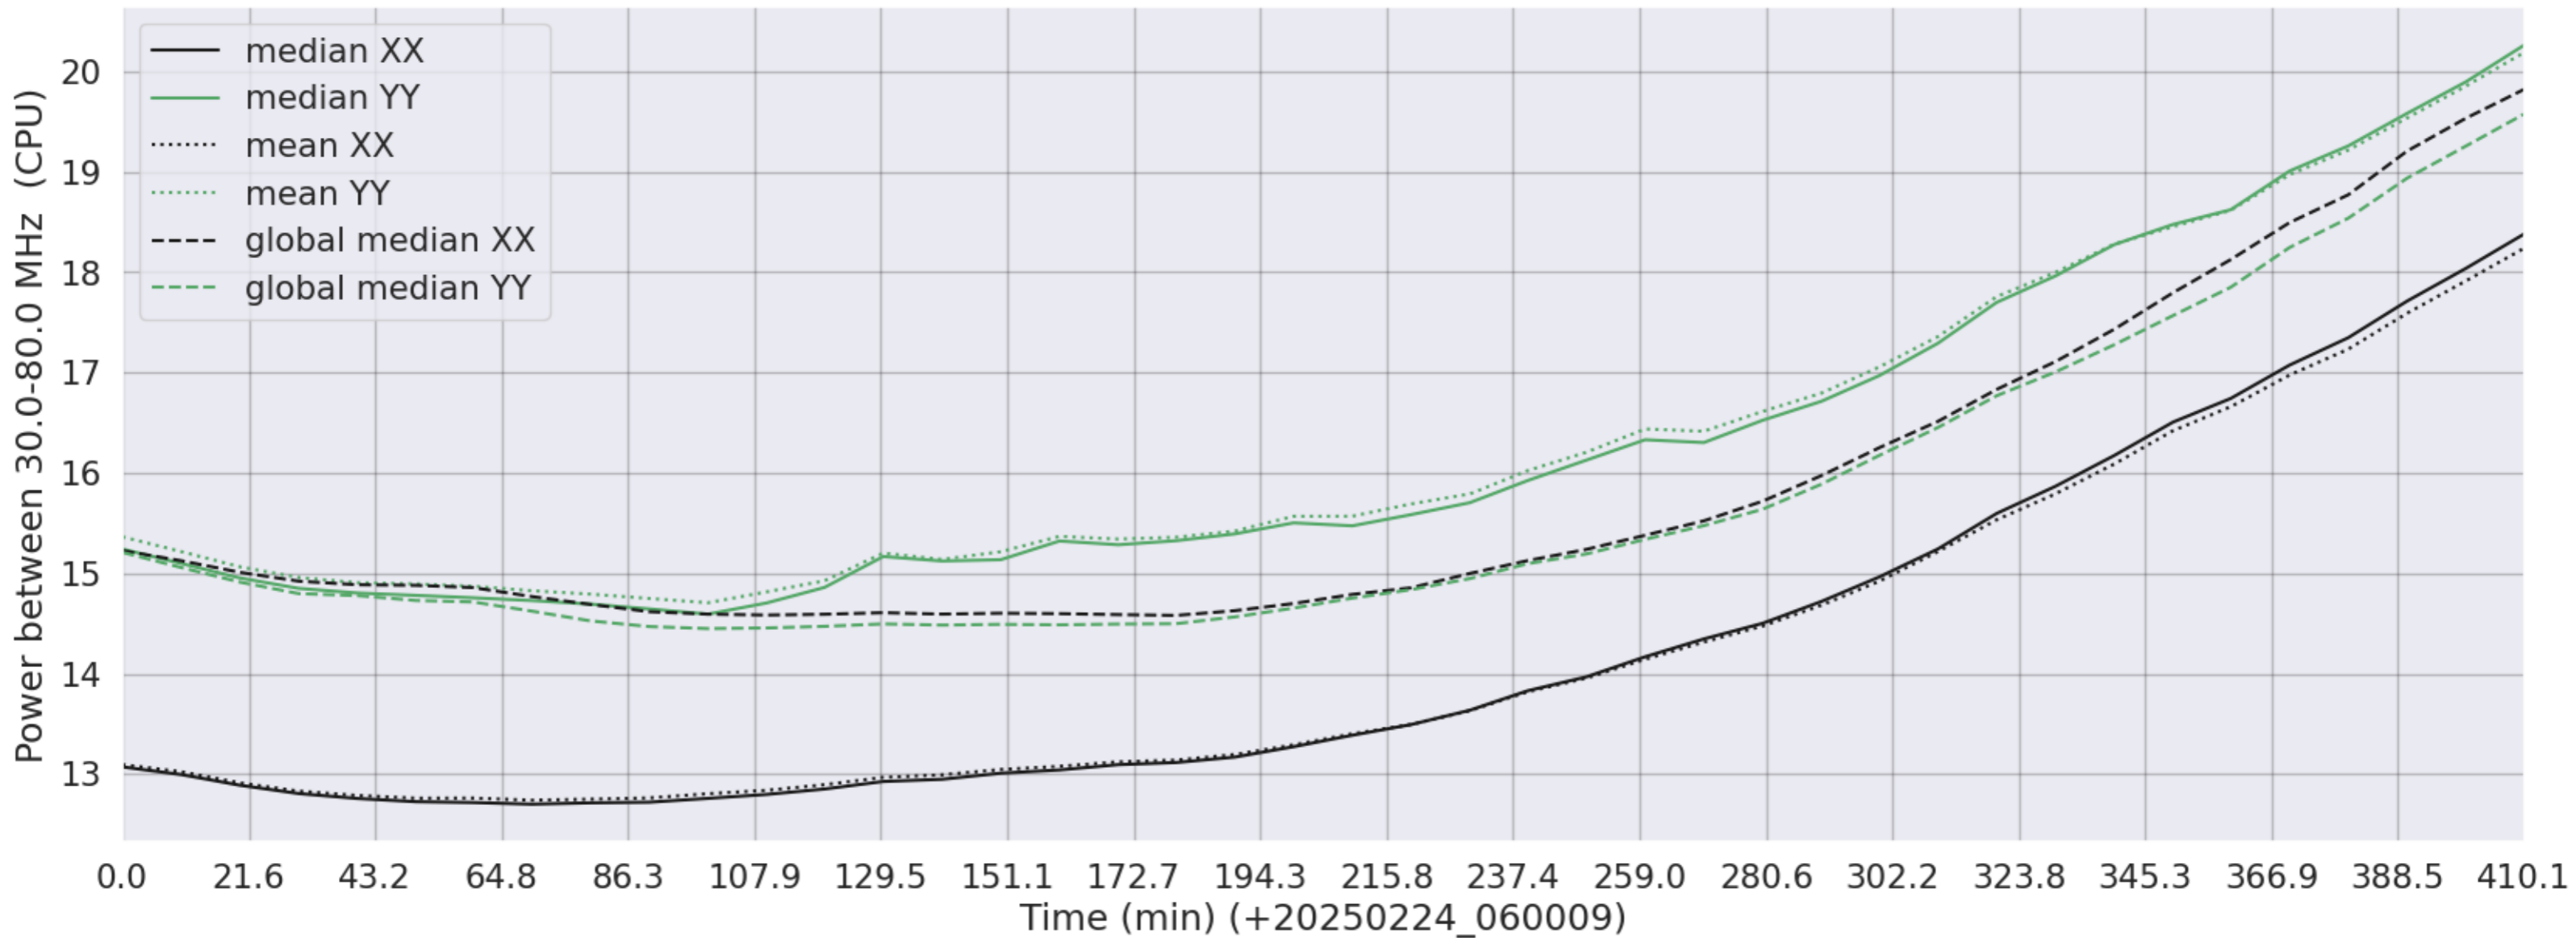

LWA224 - Correlator# 248 - XX FLAGS:Good - YY FLAGS:Good

LWA222 - Correlator# 249 - XX FLAGS:Good - YY FLAGS:Good

LWA326 - Correlator# 250 - XX FLAGS:Good - YY FLAGS:Good

LWA322 - Correlator# 251 - XX FLAGS:Good - YY FLAGS:Good