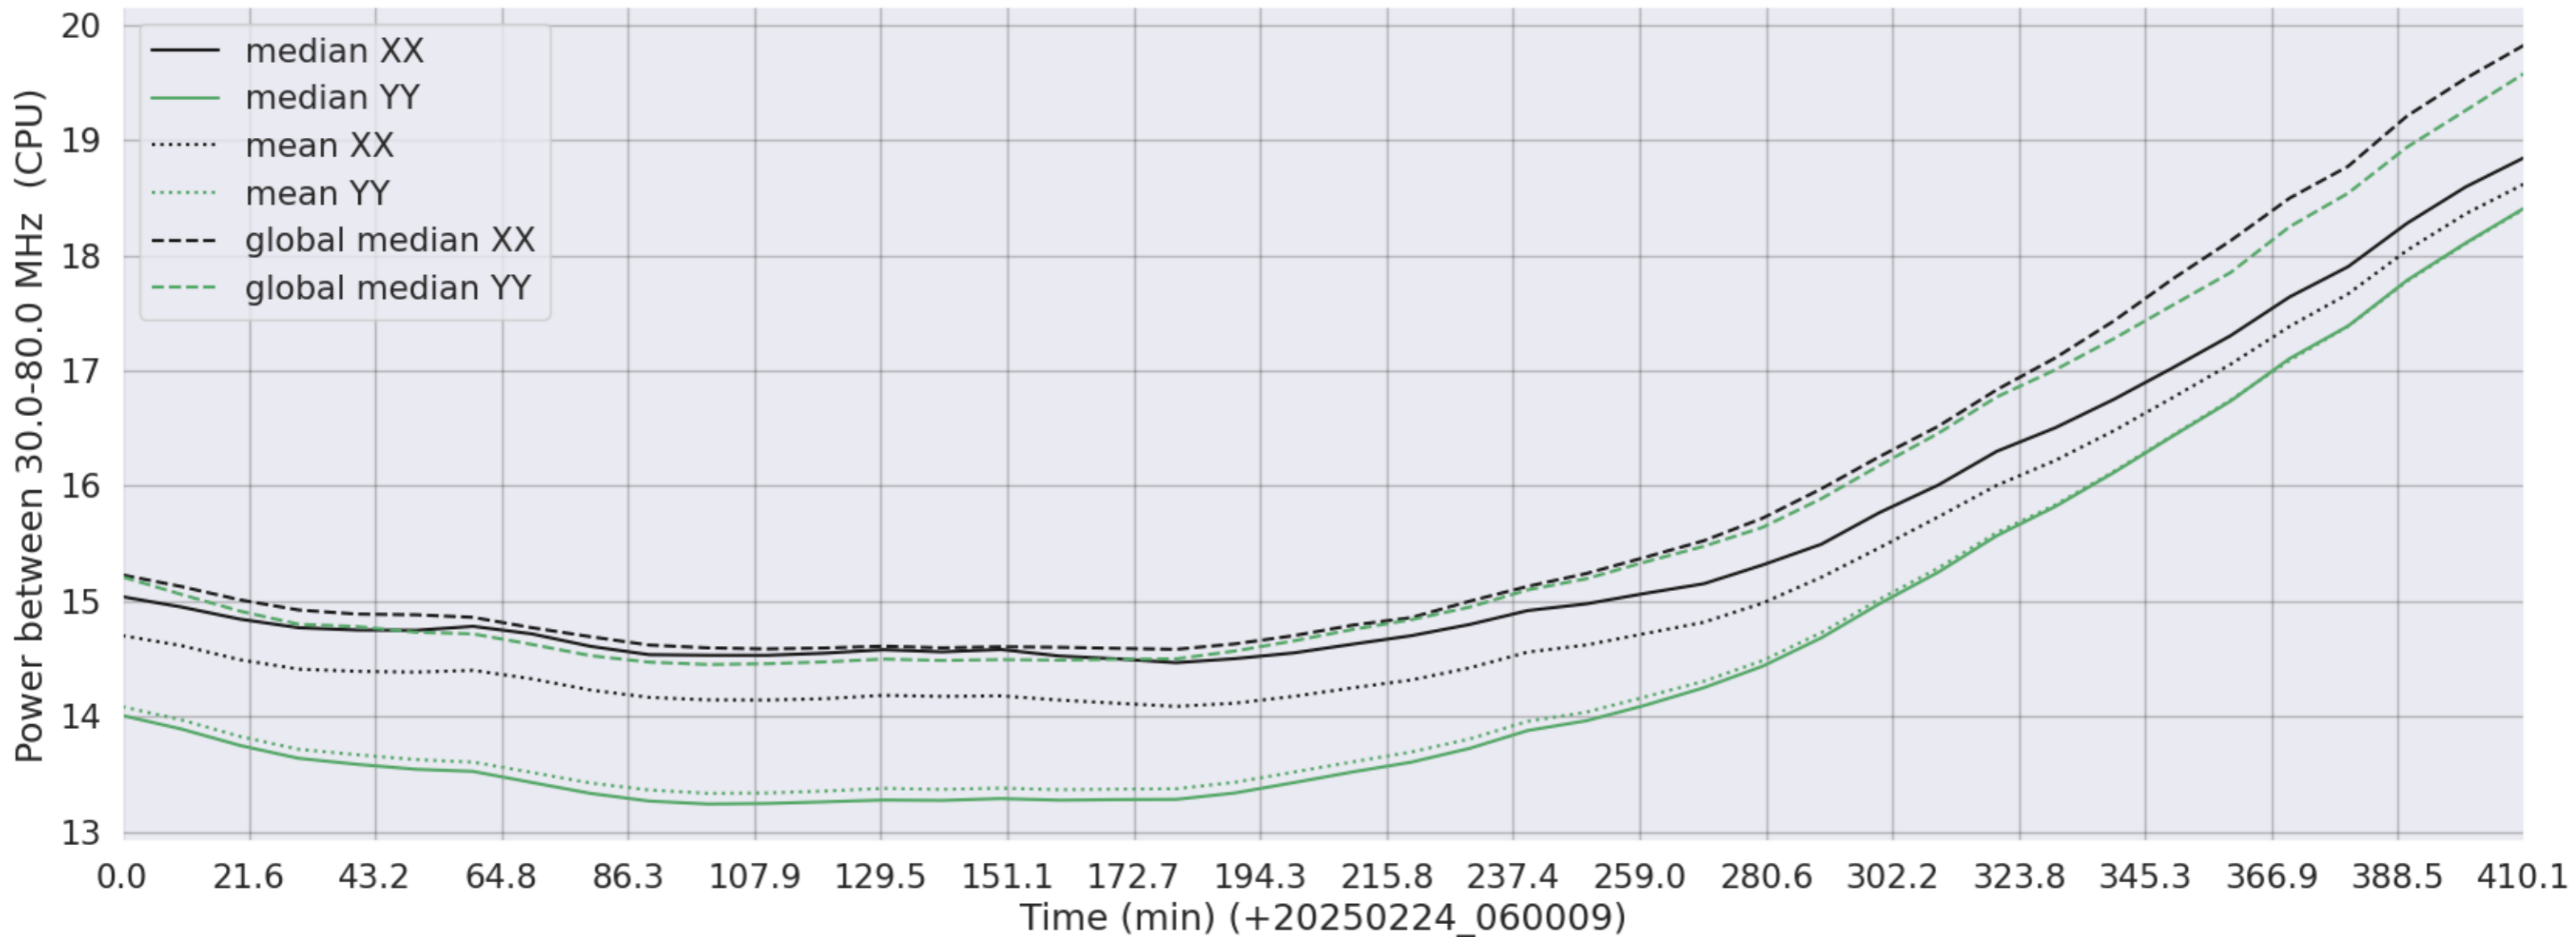

LWA116 - Correlator# 204 - XX FLAGS:Good - YY FLAGS:Good

LWA115 - Correlator# 205 - XX FLAGS:Good - YY FLAGS:Good

LWA118 - Correlator# 206 - XX FLAGS:Good - YY FLAGS:Good

LWA117 - Correlator# 207 - XX FLAGS:Good - YY FLAGS:Good