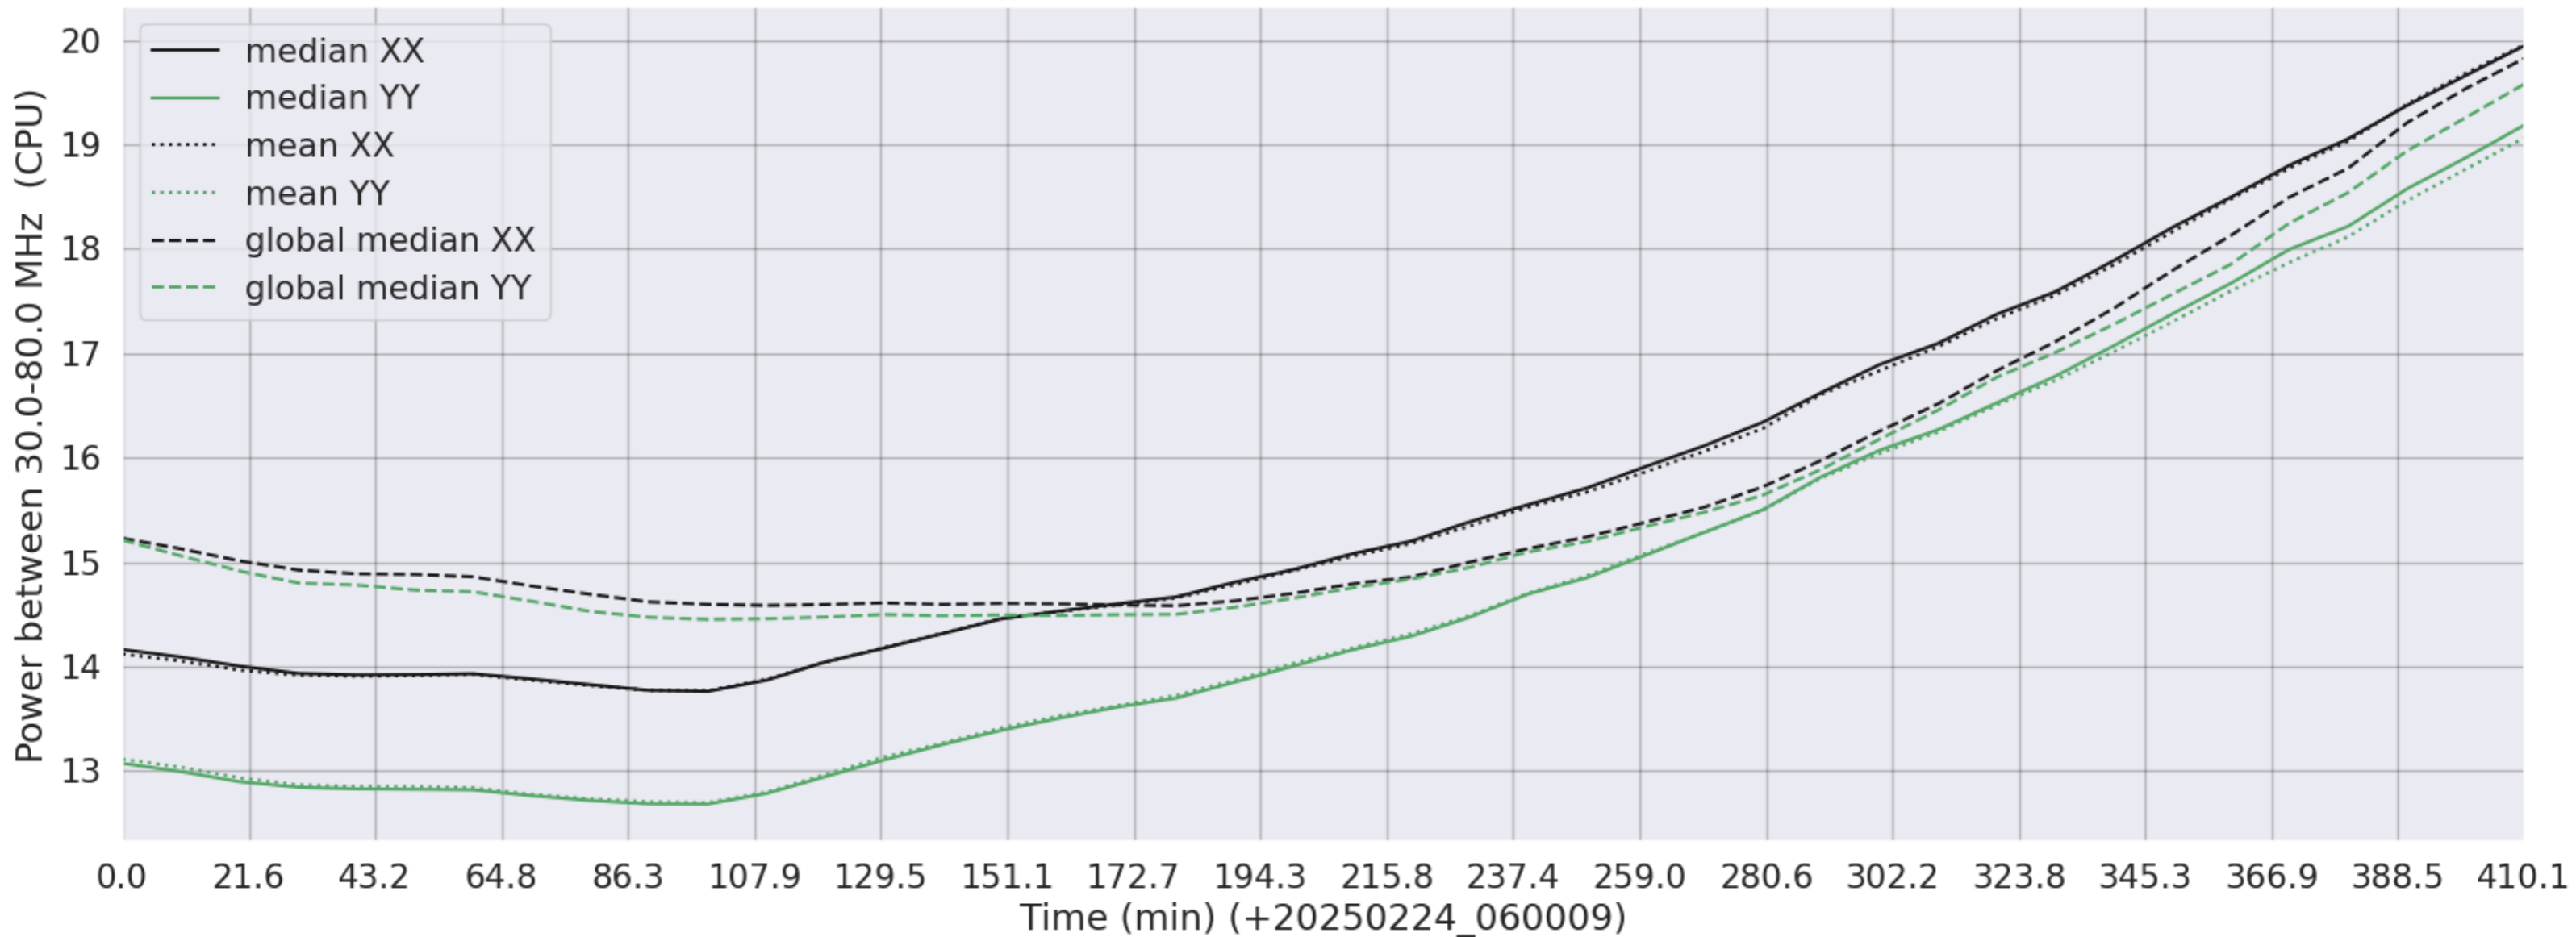

LWA359 - Correlator# 254 - XX FLAGS:Good - YY FLAGS:Good

LWA333 - Correlator# 253 - XX FLAGS:Good - YY FLAGS:Good