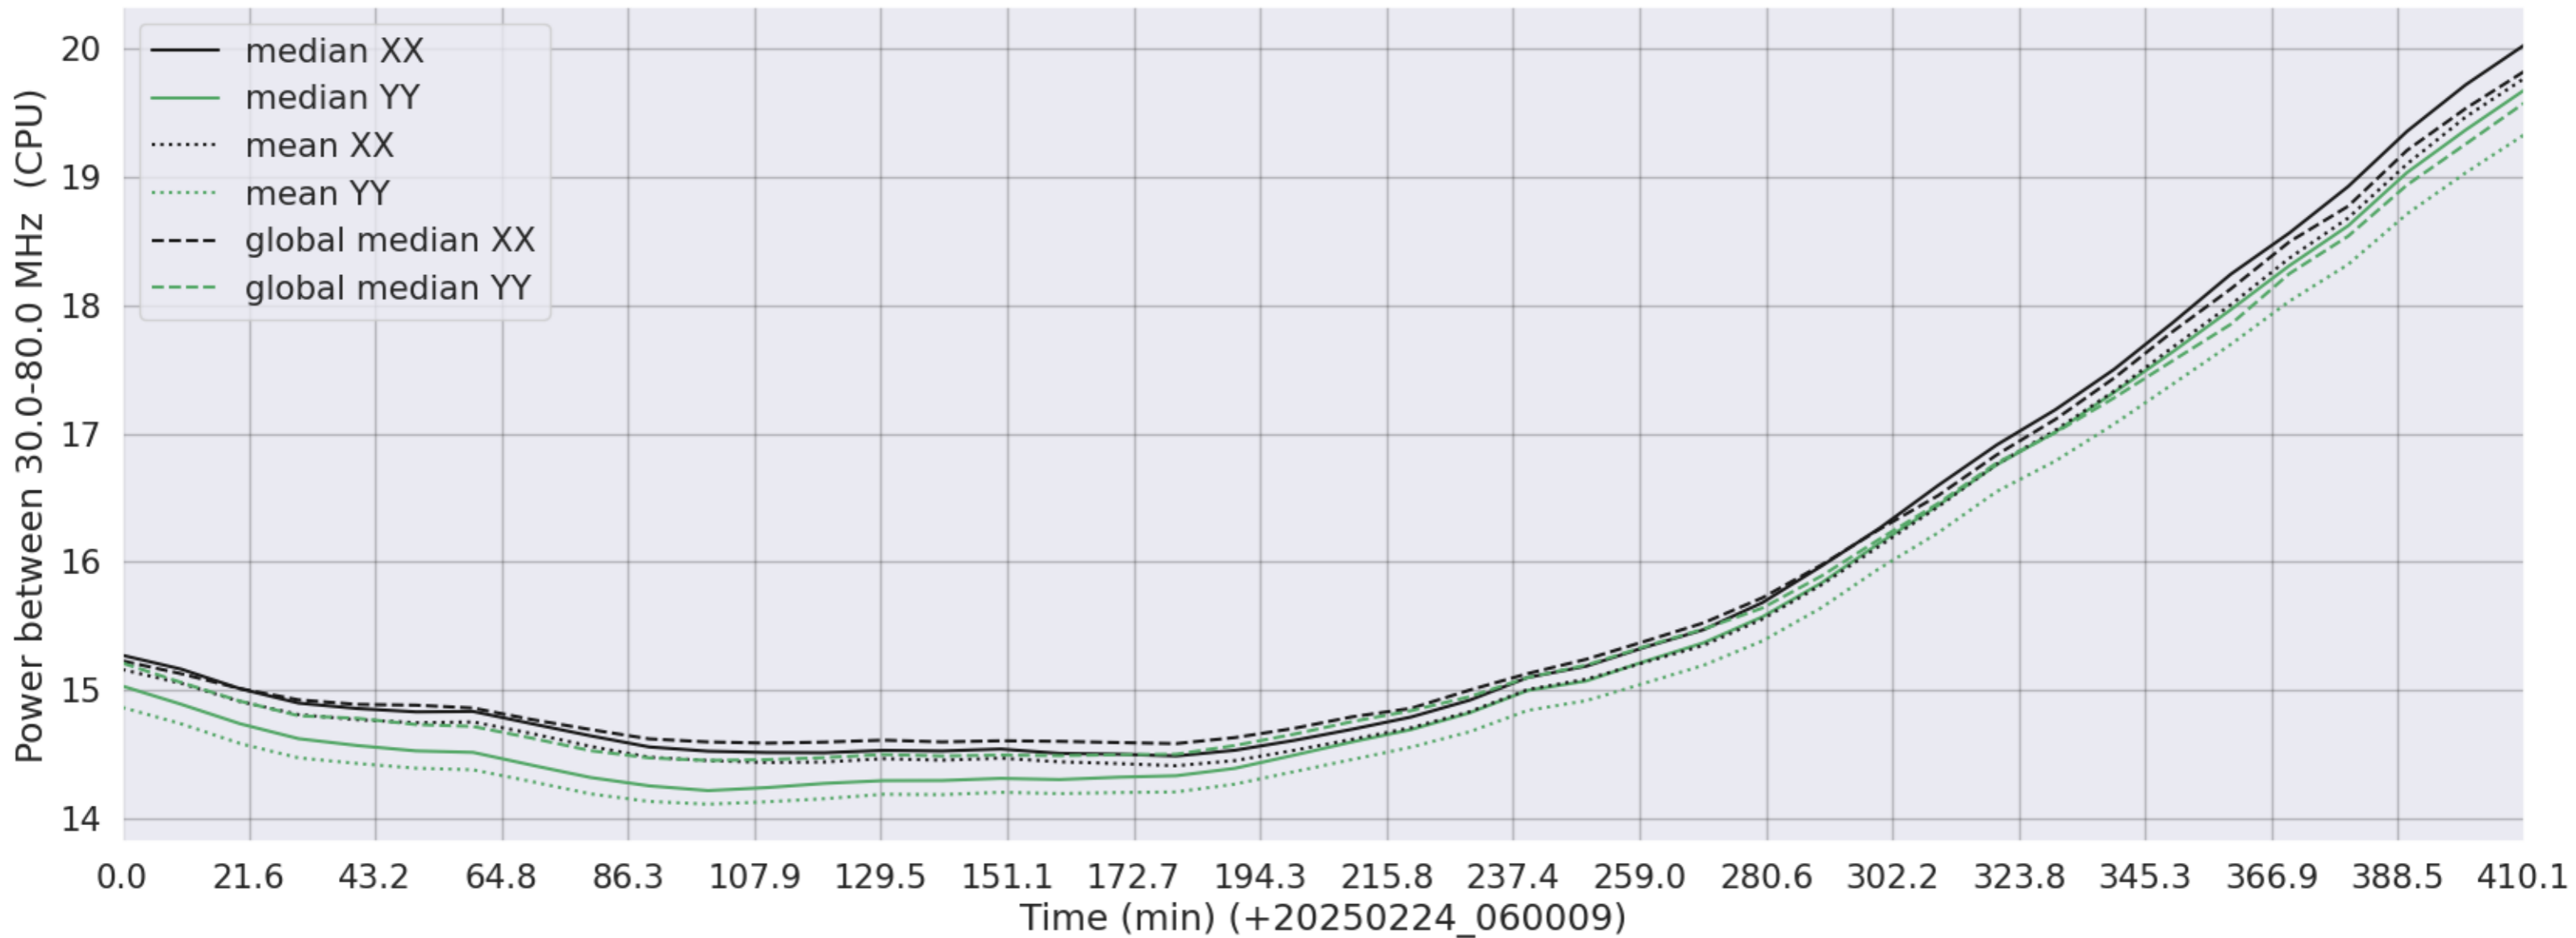

LWA187 - Correlator# 242 - XX FLAGS:Good - YY FLAGS:Good

LWA184 - Correlator# 241 - XX FLAGS:Good - YY FLAGS:Good