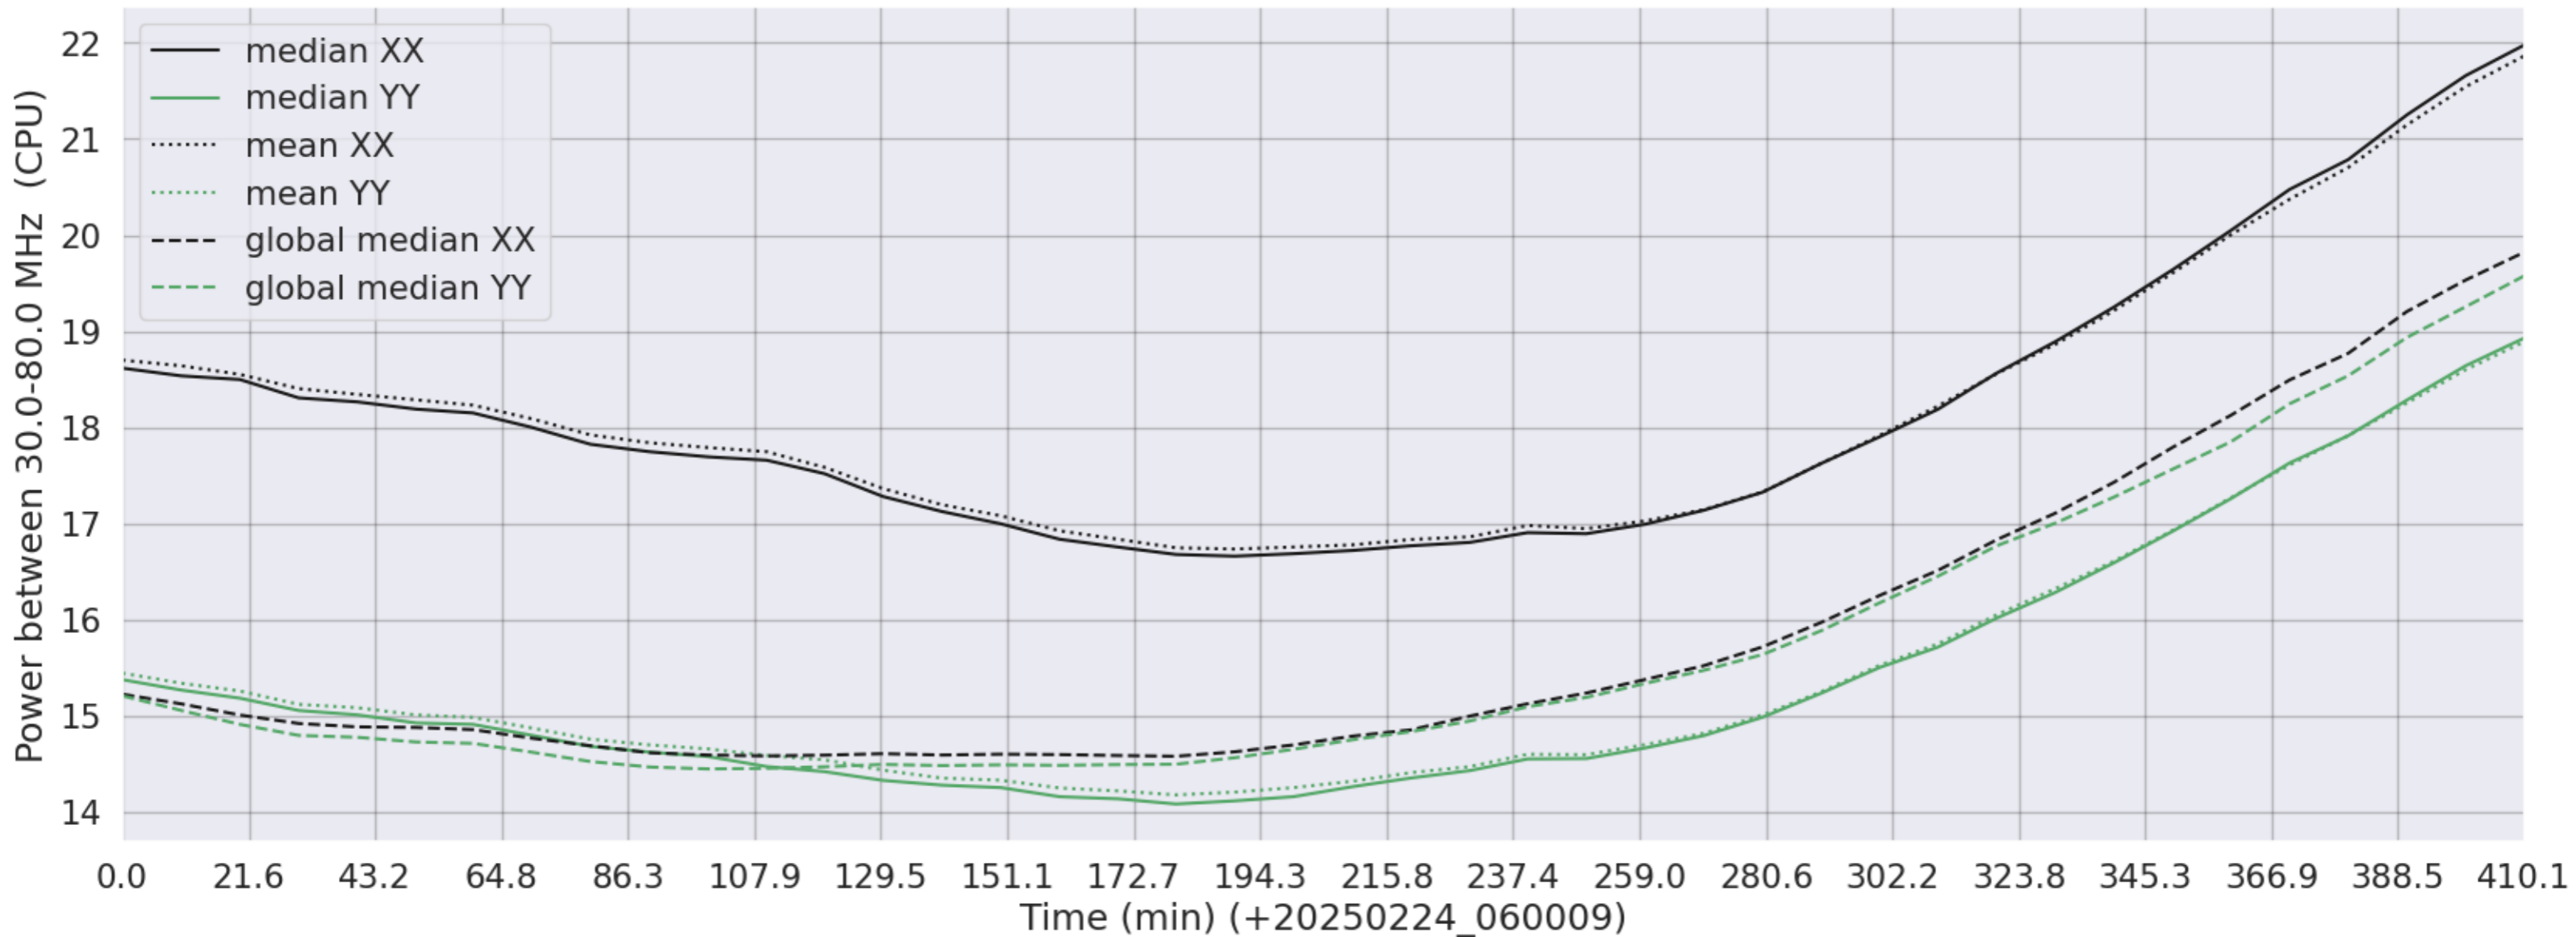

LWA354 - Correlator# 063 - XX FLAGS:Good - YY FLAGS:Good

LWA360 - Correlator# 062 - XX FLAGS:Good - YY FLAGS:Good