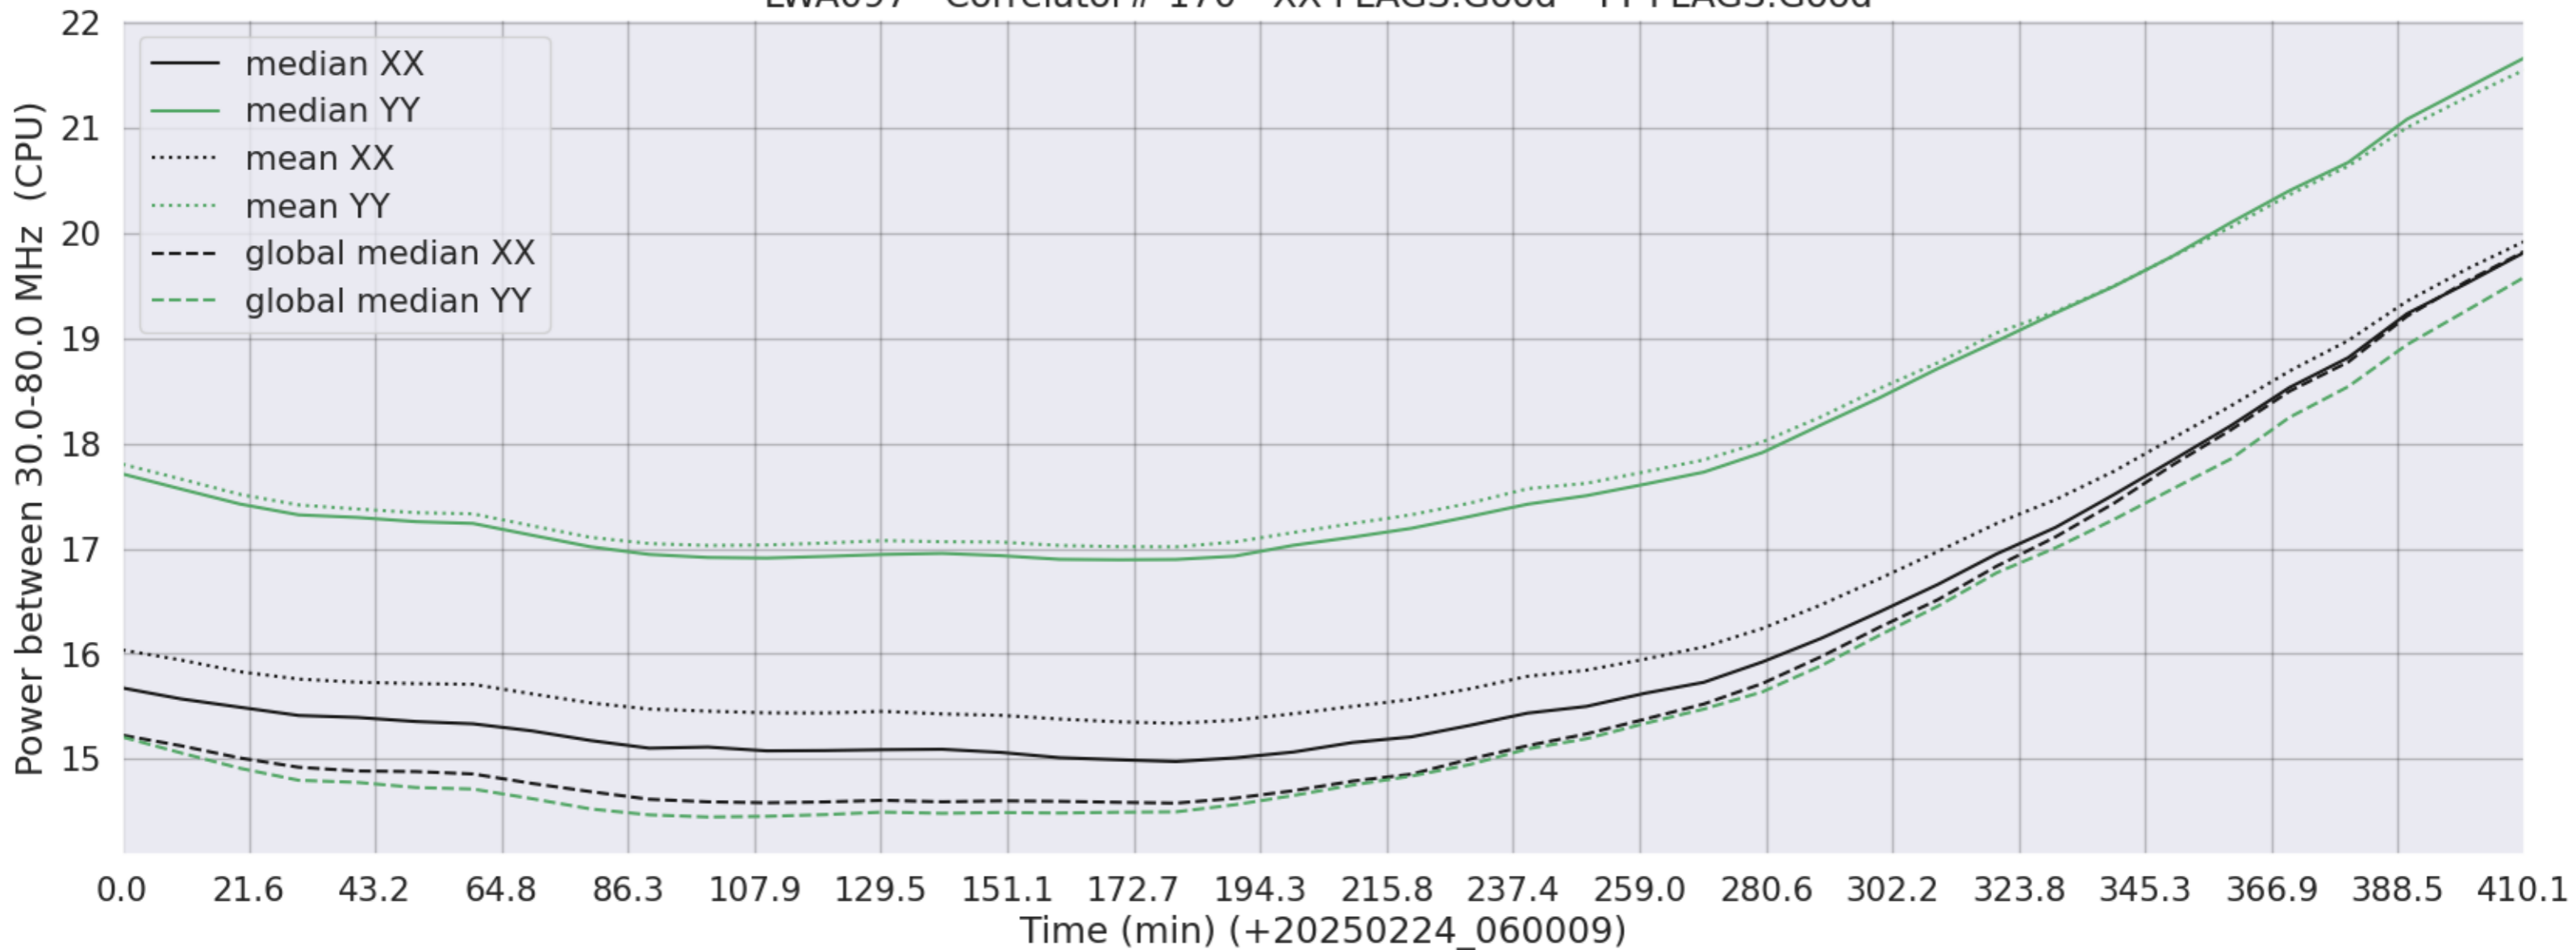

LWA072 - Correlator# 171 - XX FLAGS:Good - YY FLAGS:Good

LWA097 - Correlator# 170 - XX FLAGS:Good - YY FLAGS:Good