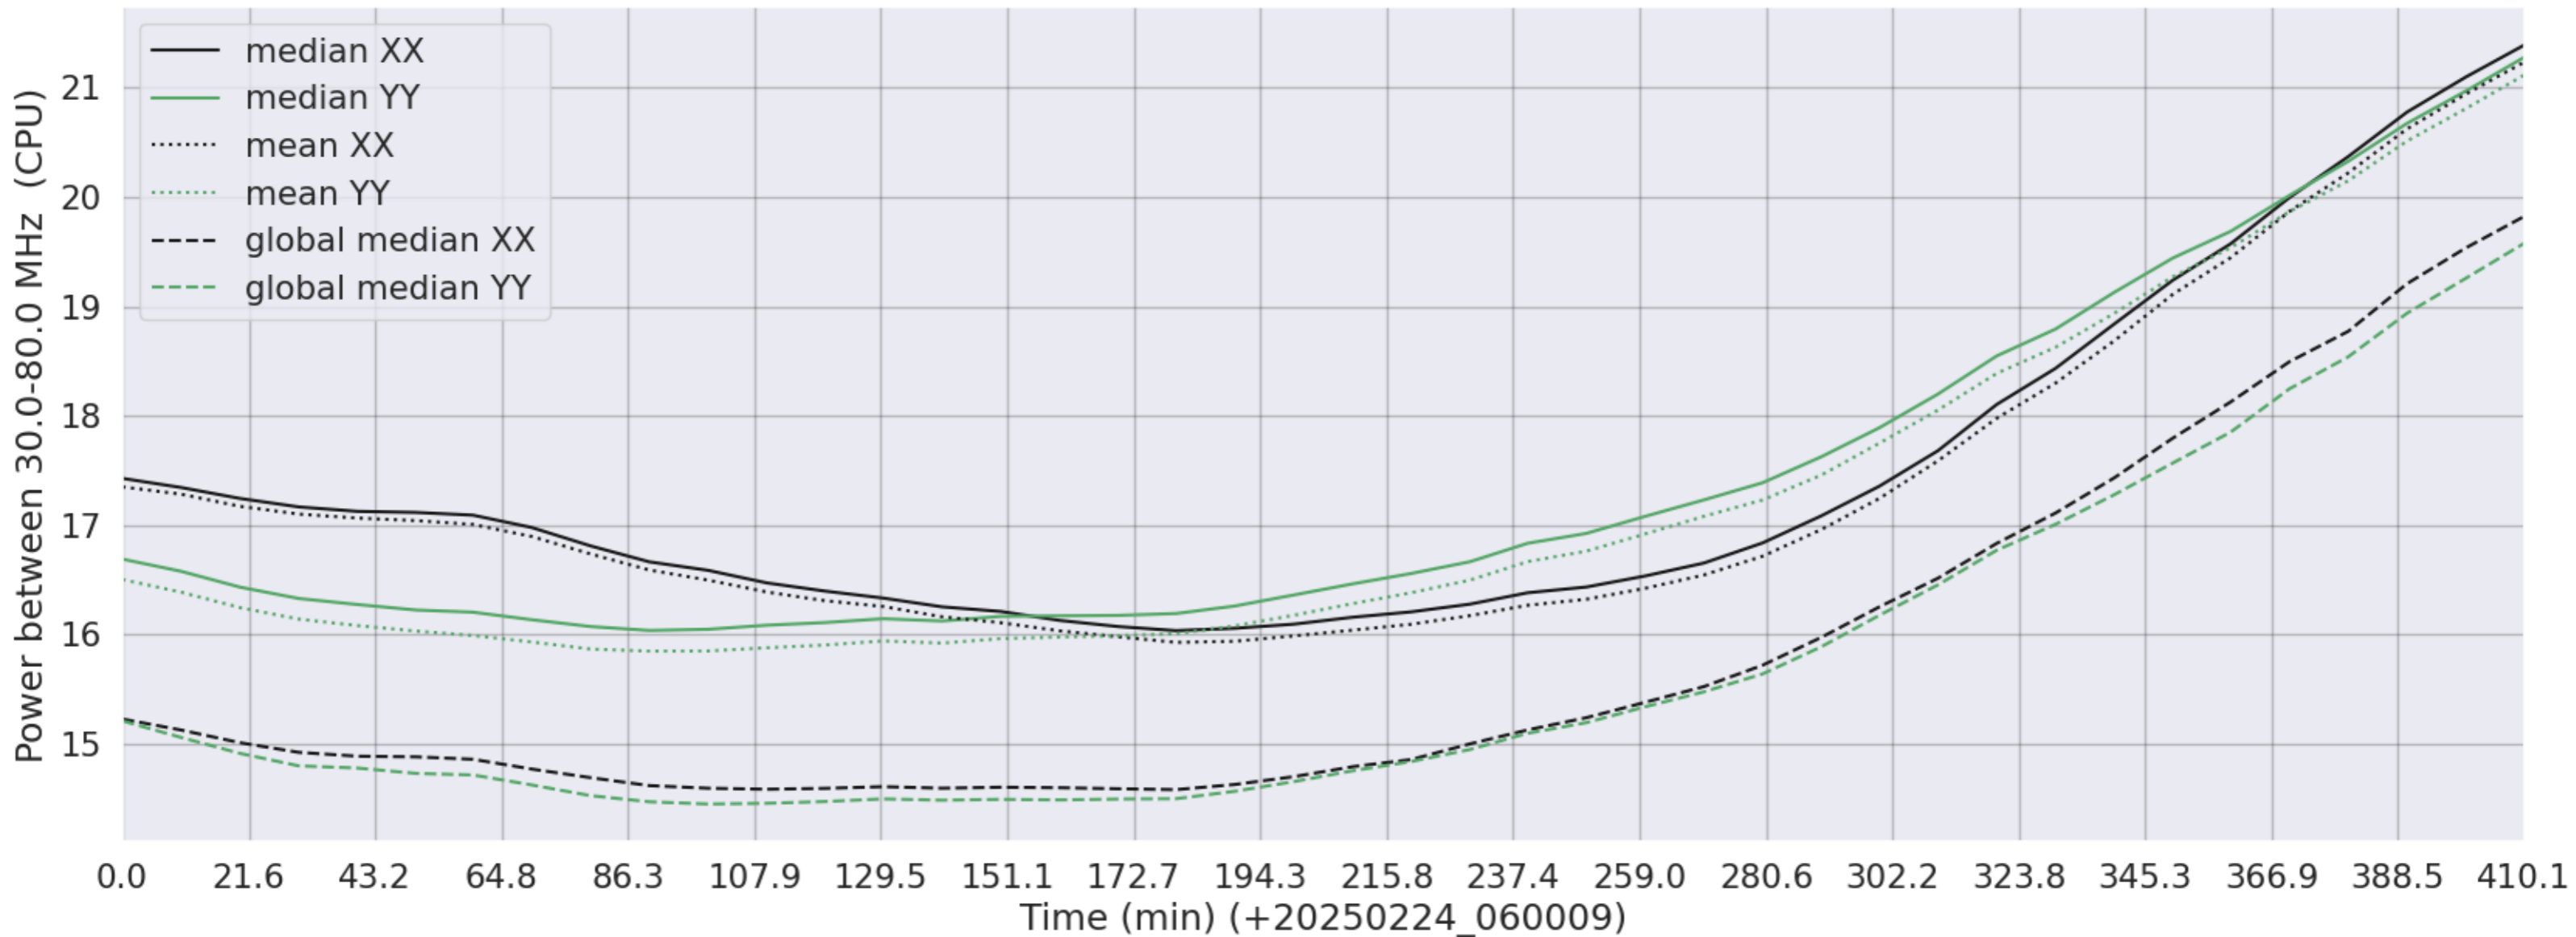

LWA273 - Correlator# 007 - XX FLAGS:Good - YY FLAGS:Good

LWA276 - Correlator# 006 - XX FLAGS:Good - YY FLAGS:Good