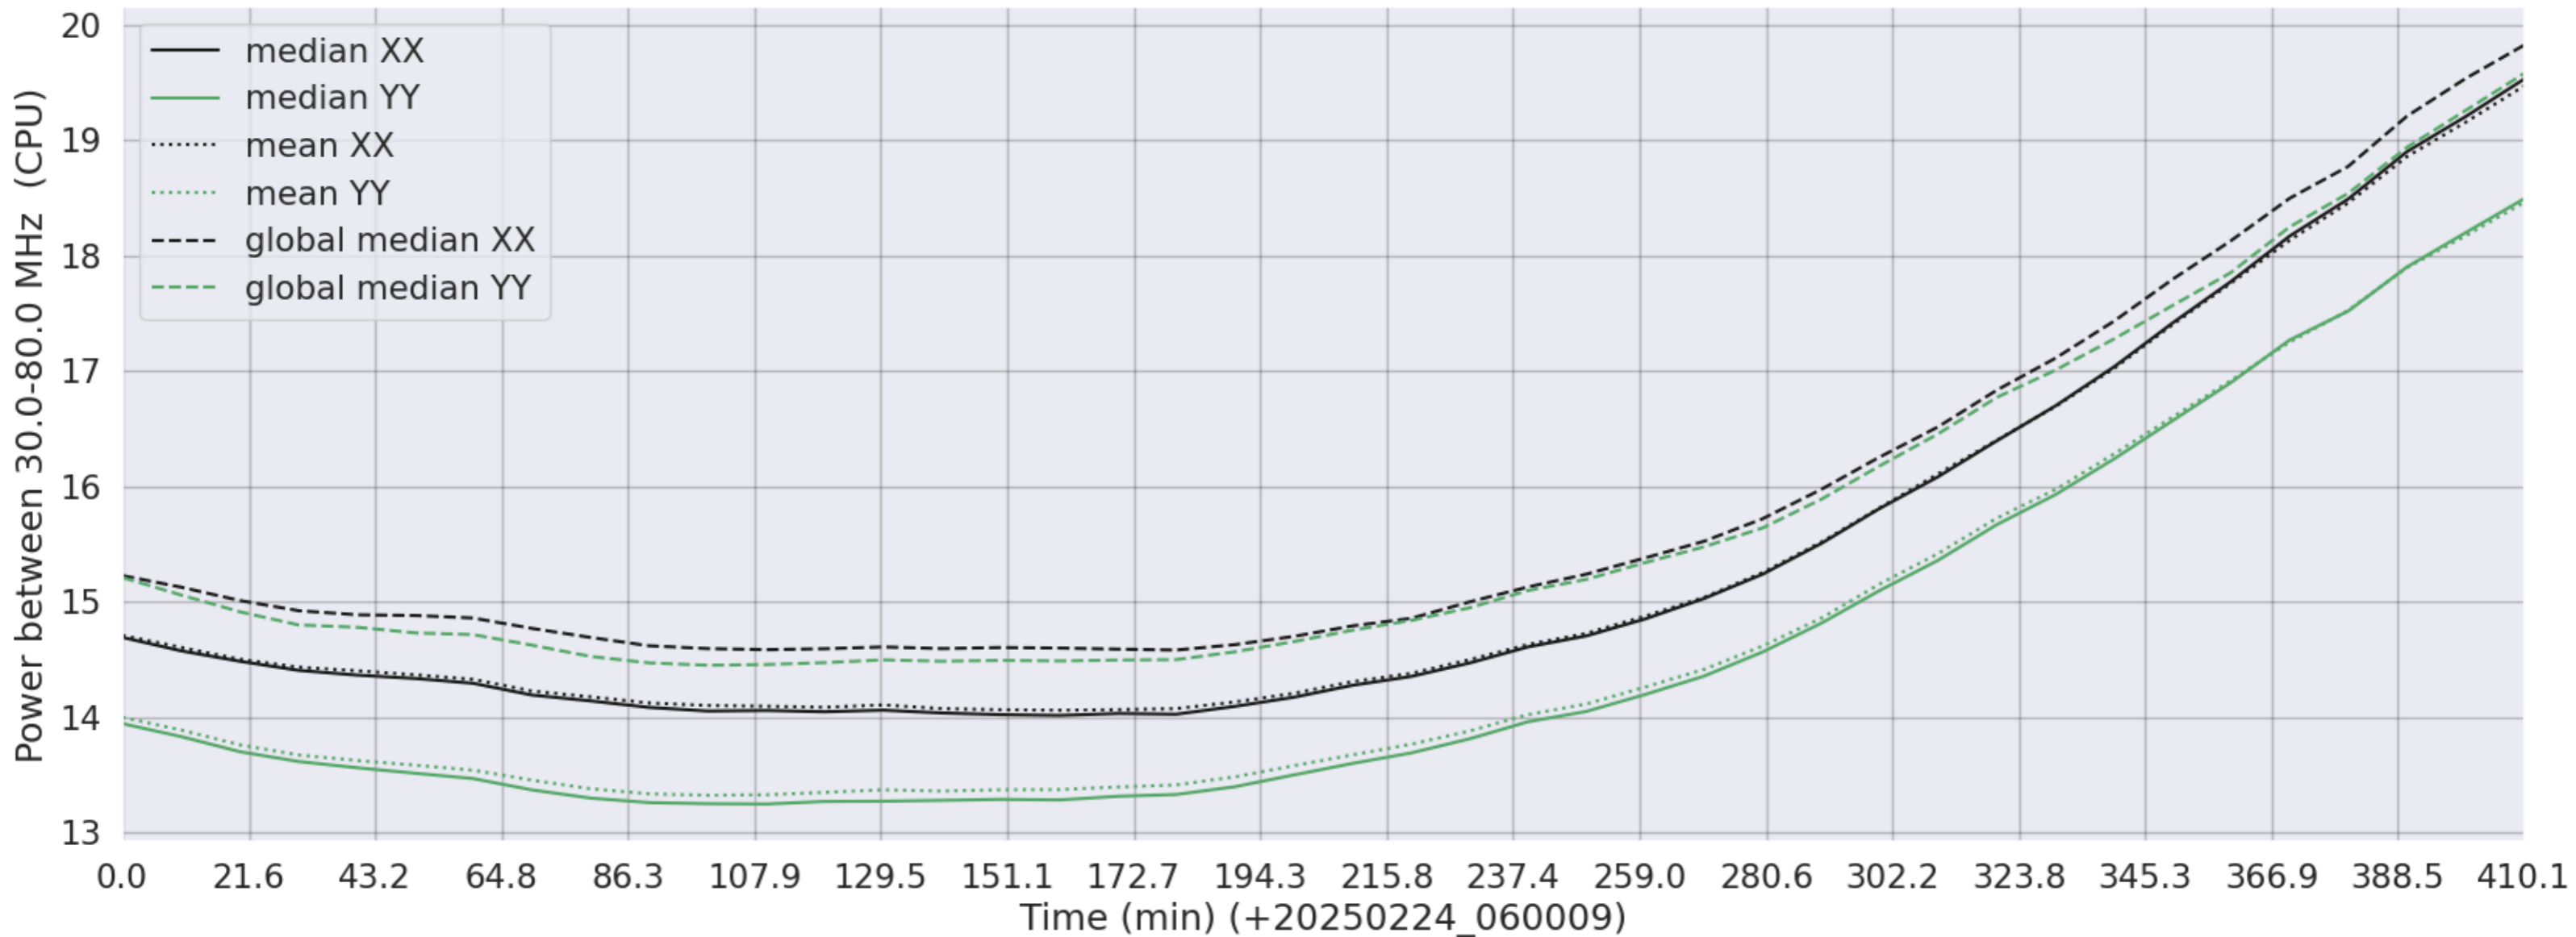

LWA248 - Correlator# 343 - XX FLAGS:Good - YY FLAGS:Good

LWA249 - Correlator# 342 - XX FLAGS:Good - YY FLAGS:Good