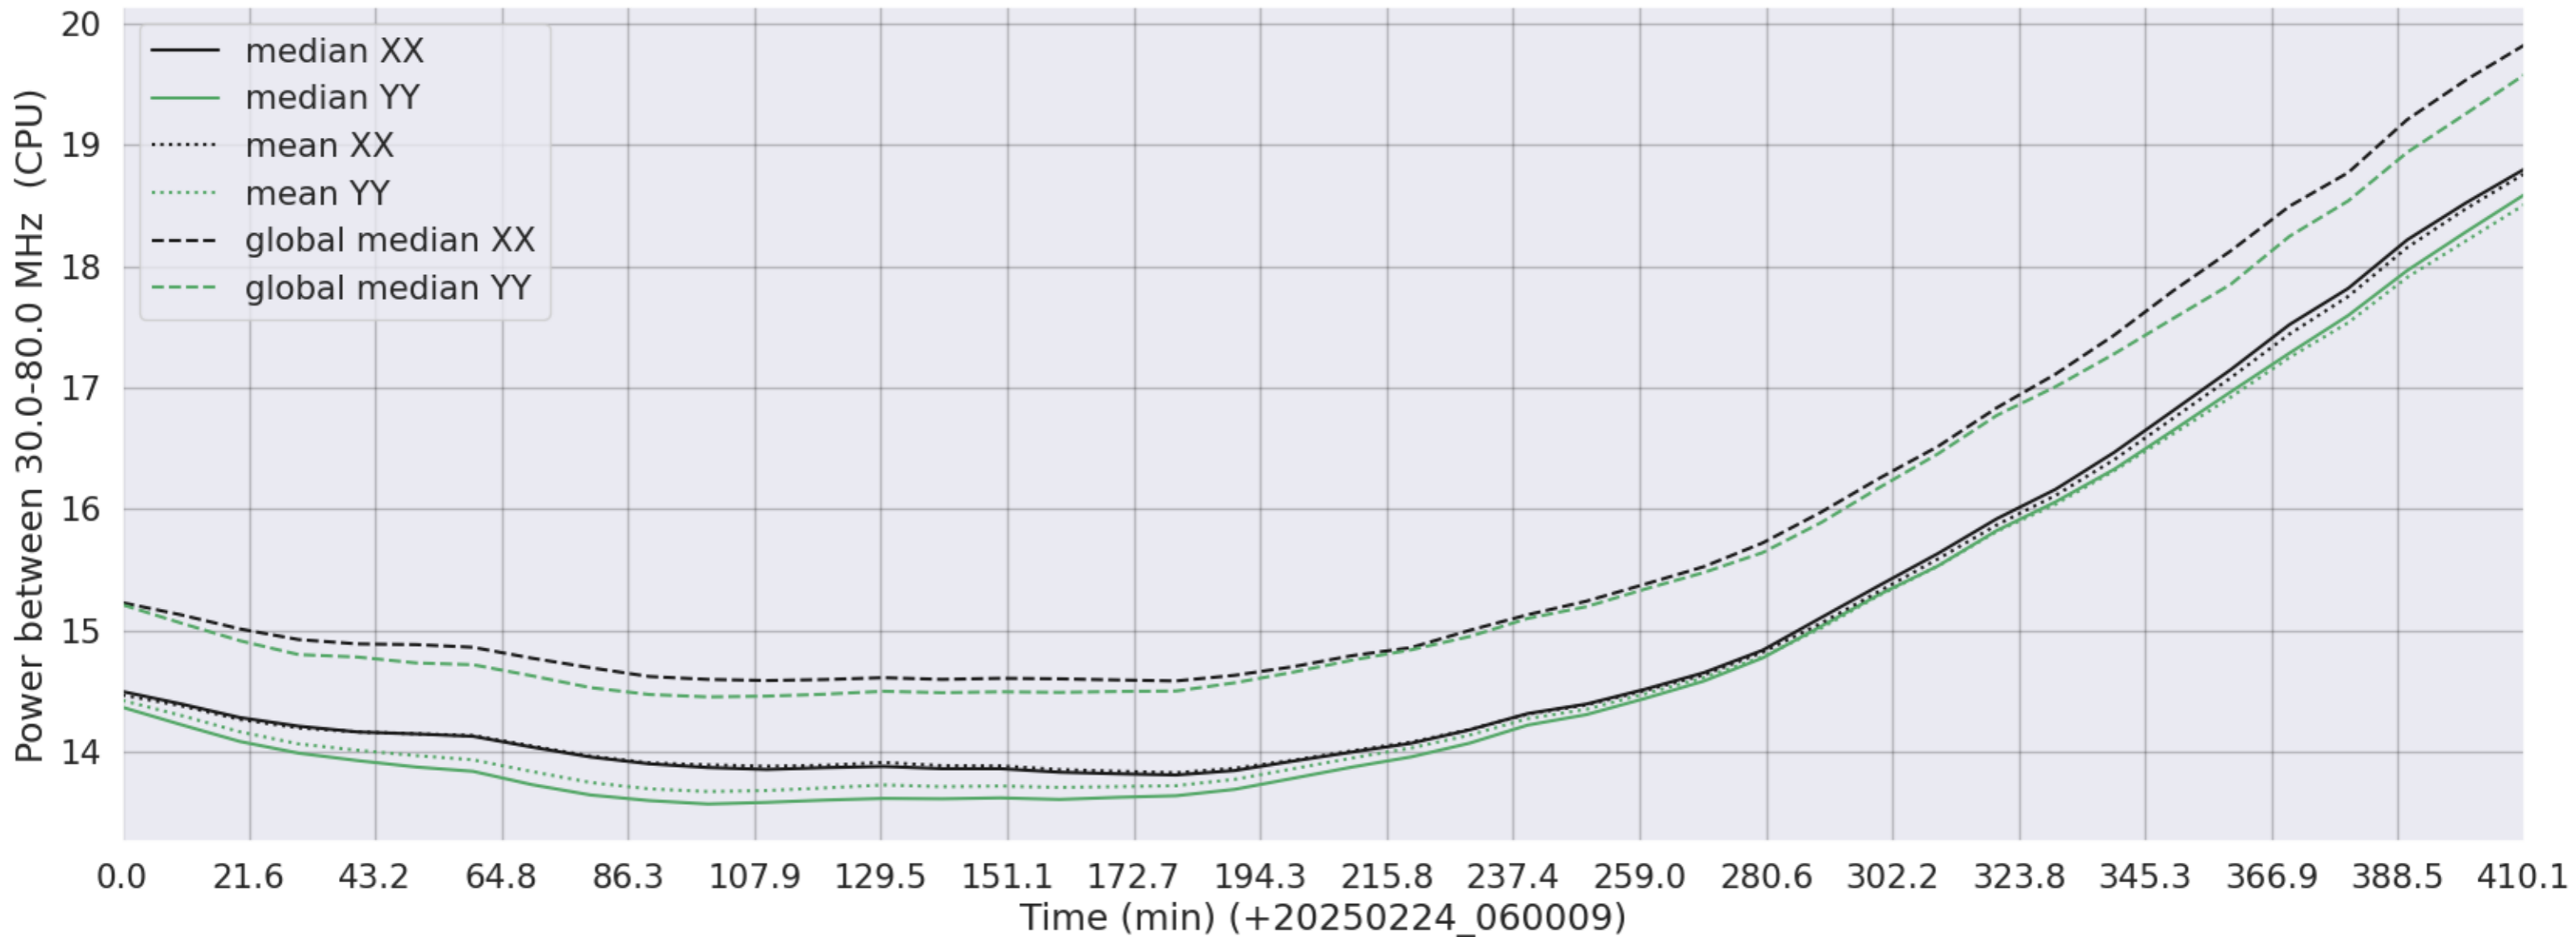

LWA008 - Correlator# 075 - XX FLAGS:Good - YY FLAGS:Good

LWA012 - Correlator# 074 - XX FLAGS:Good - YY FLAGS:Good