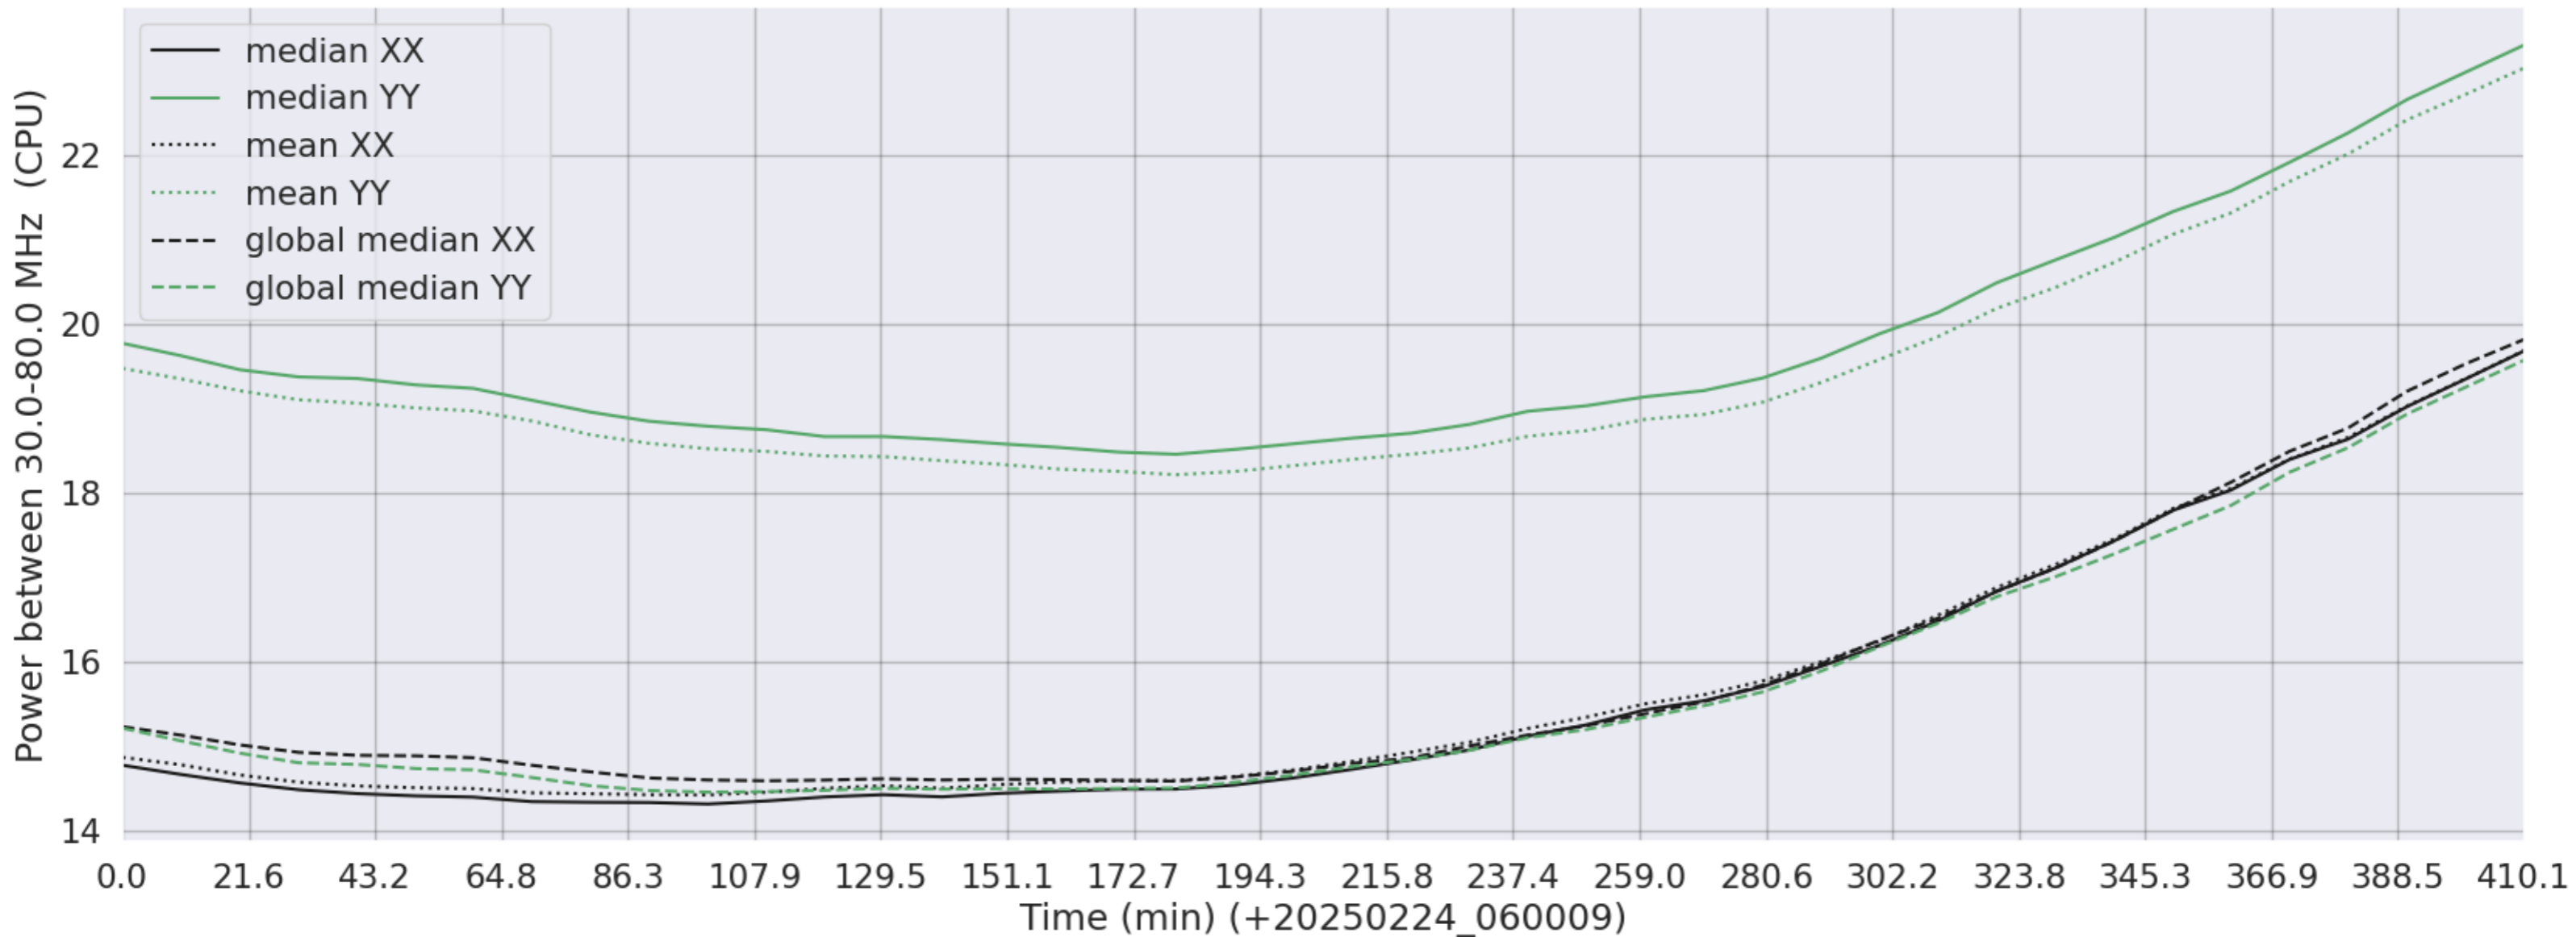

LWA351 - Correlator# 060 - XX FLAGS:Good - YY FLAGS:Good

LWA344 - Correlator# 061 - XX FLAGS:Good - YY FLAGS:Good

LWA360 - Correlator# 062 - XX FLAGS:Good - YY FLAGS:Good

LWA354 - Correlator# 063 - XX FLAGS:Good - YY FLAGS:Good