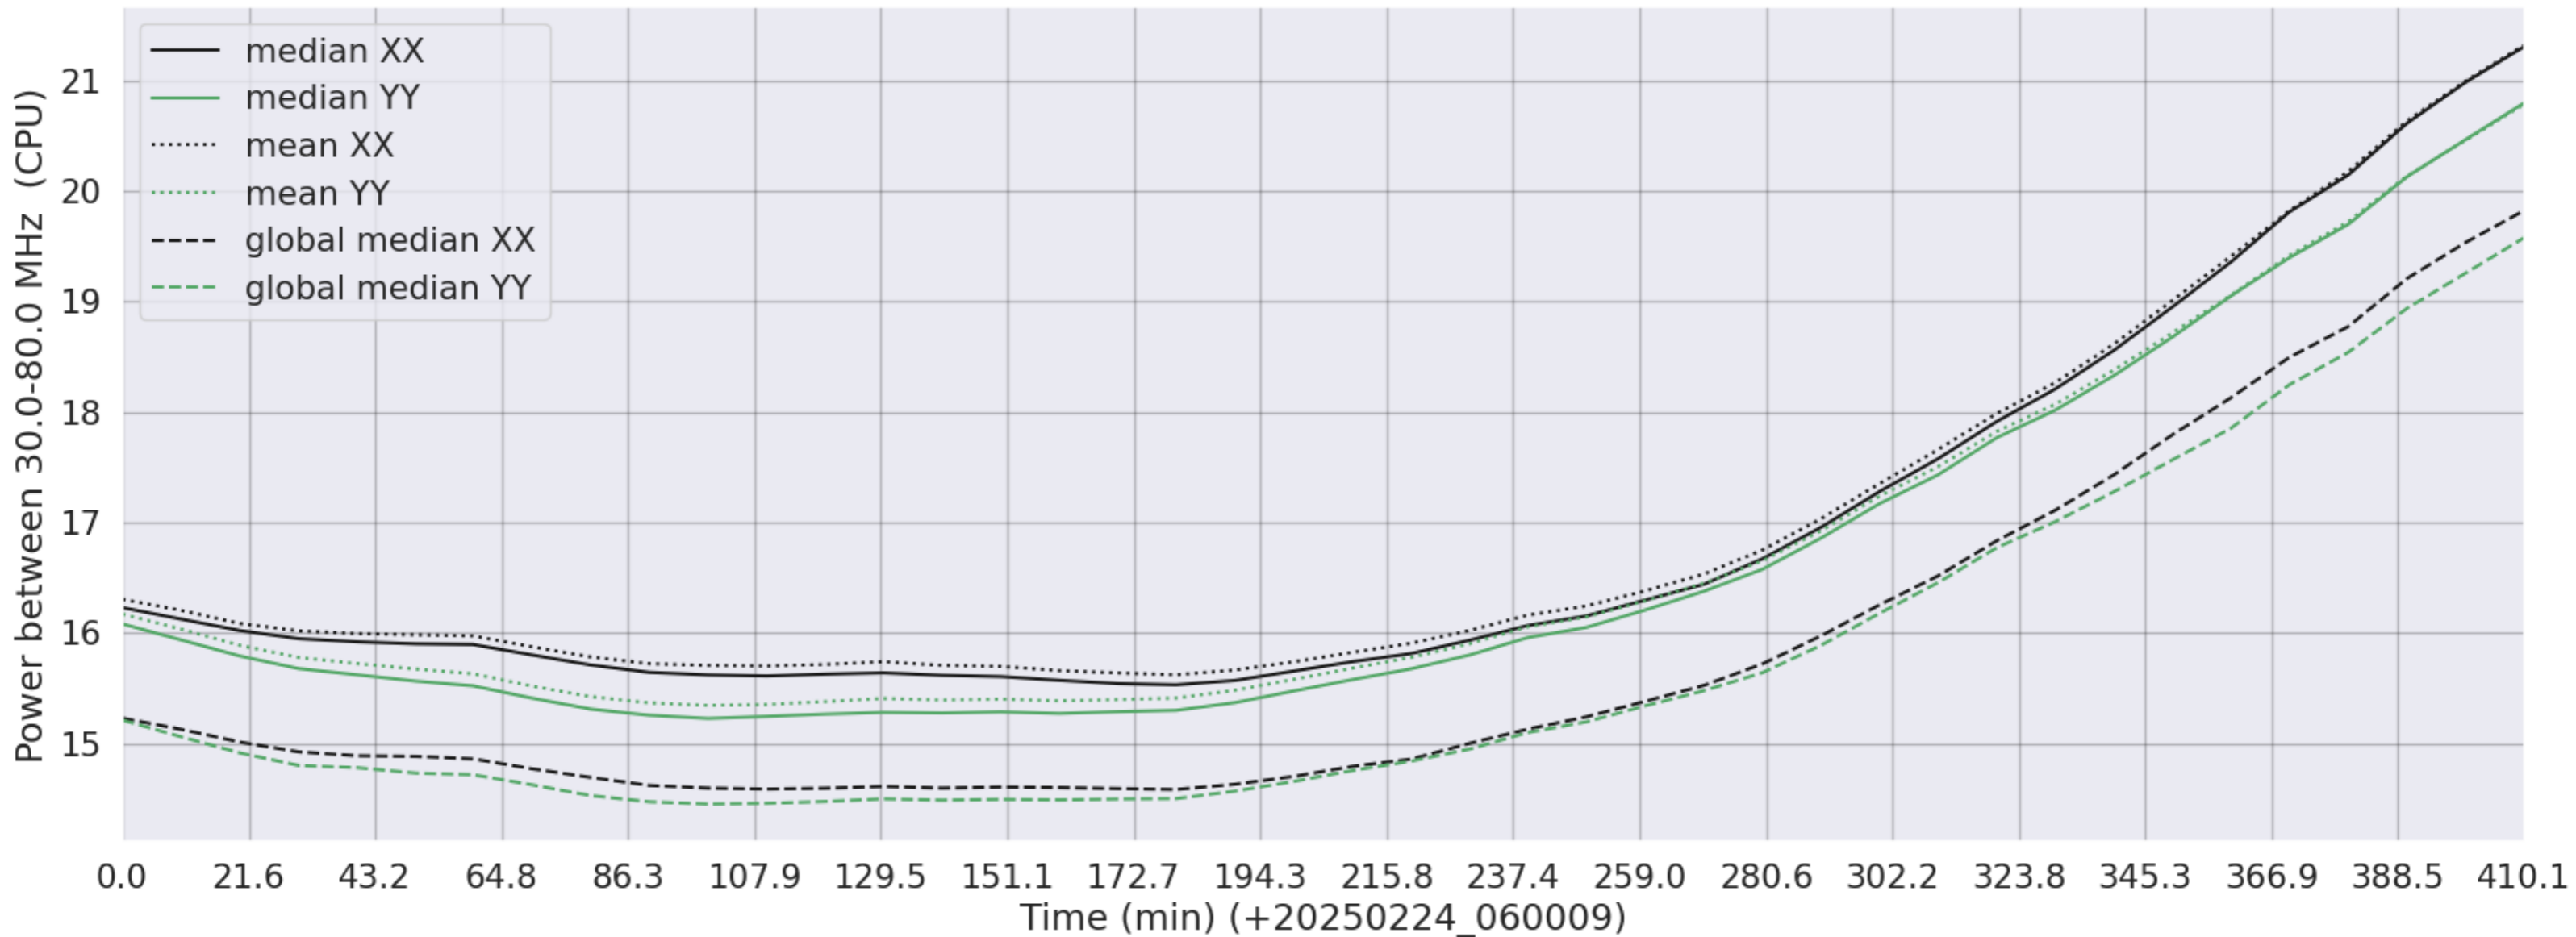

LWA019 - Correlator# 103 - XX FLAGS:Good - YY FLAGS:Good

LWA020 - Correlator# 102 - XX FLAGS:Good - YY FLAGS:Good