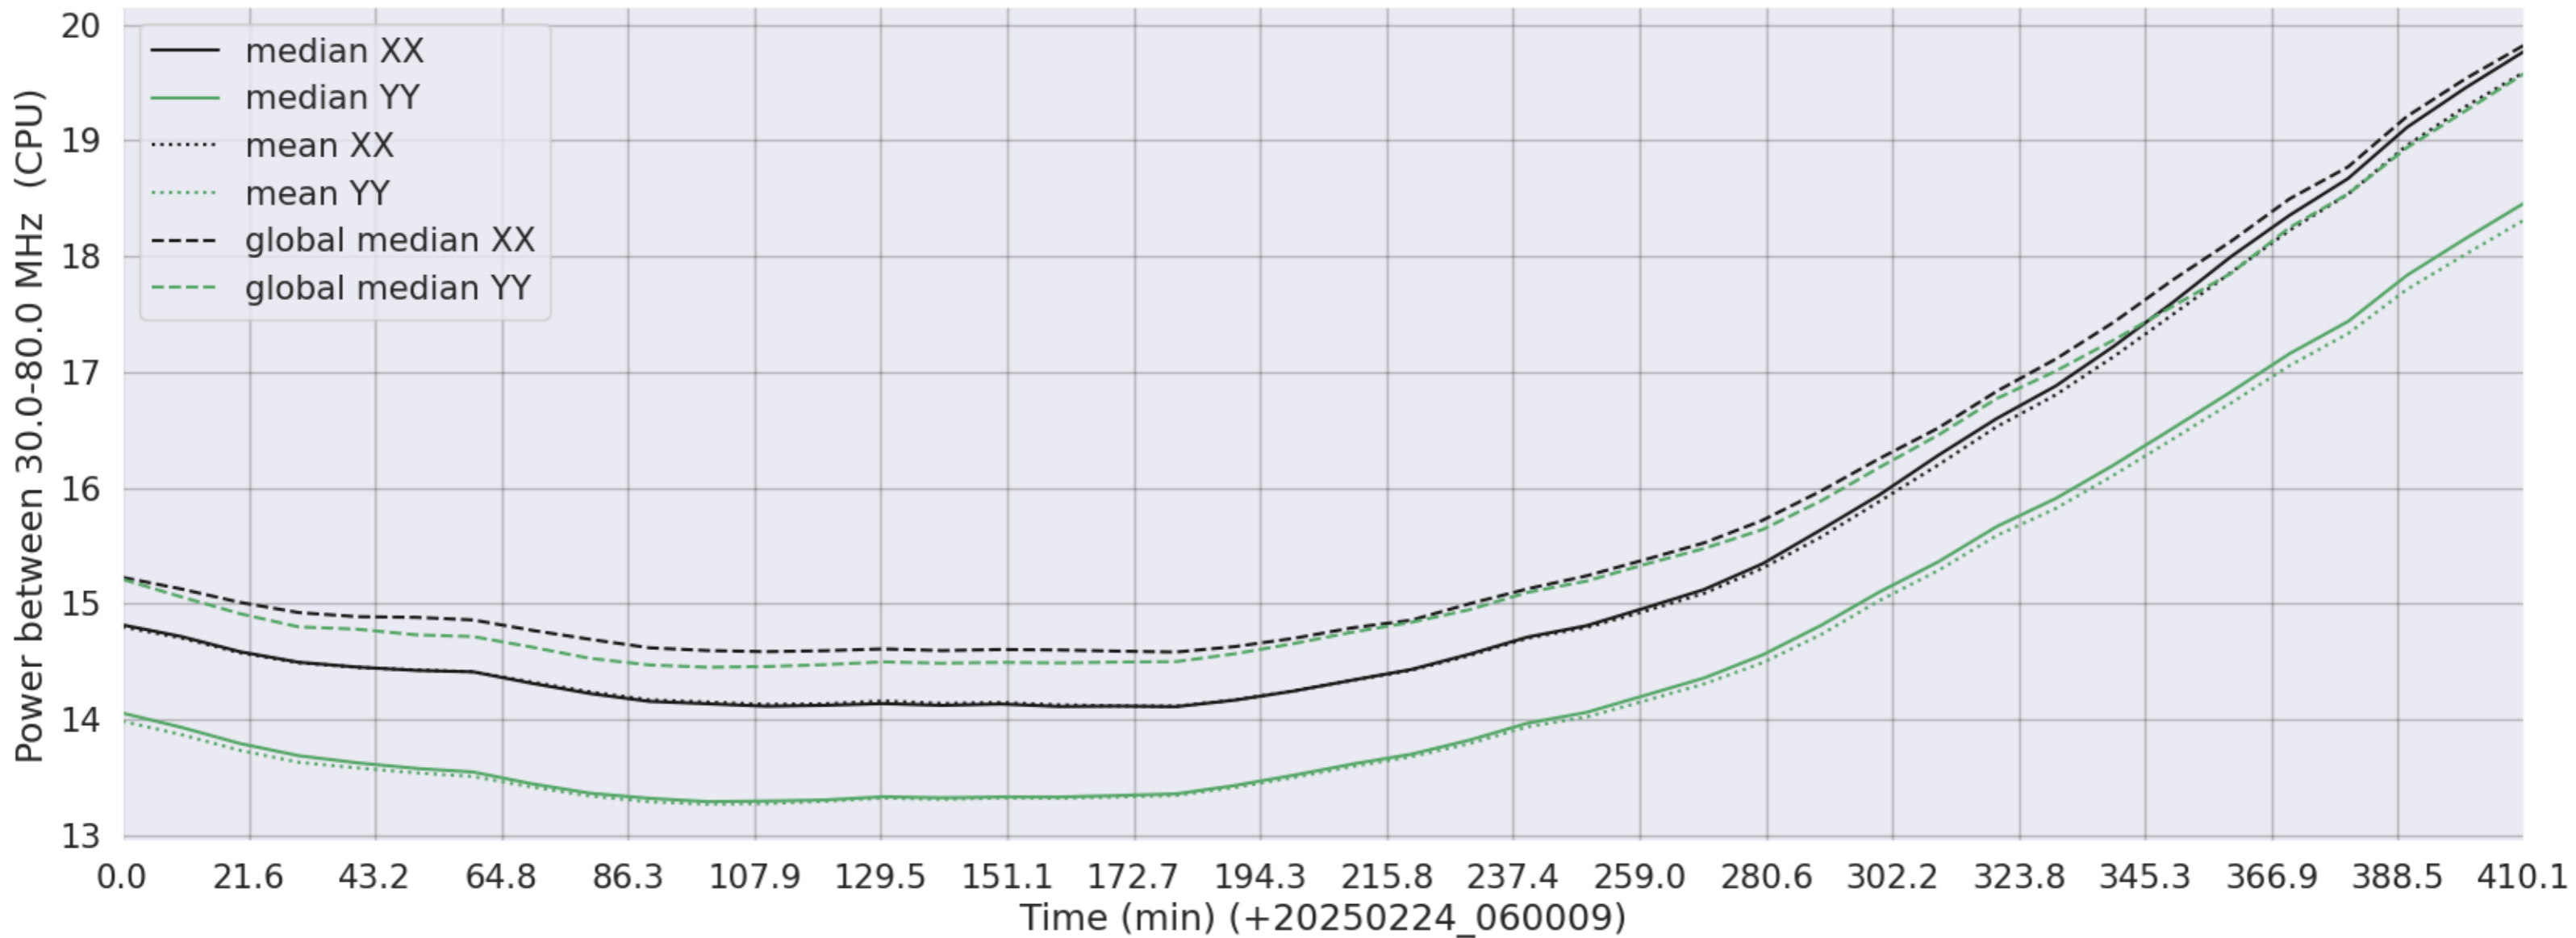

LWA154 - Correlator# 233 - XX FLAGS:Good - YY FLAGS:Good

LWA155 - Correlator# 232 - XX FLAGS:Good - YY FLAGS:Good