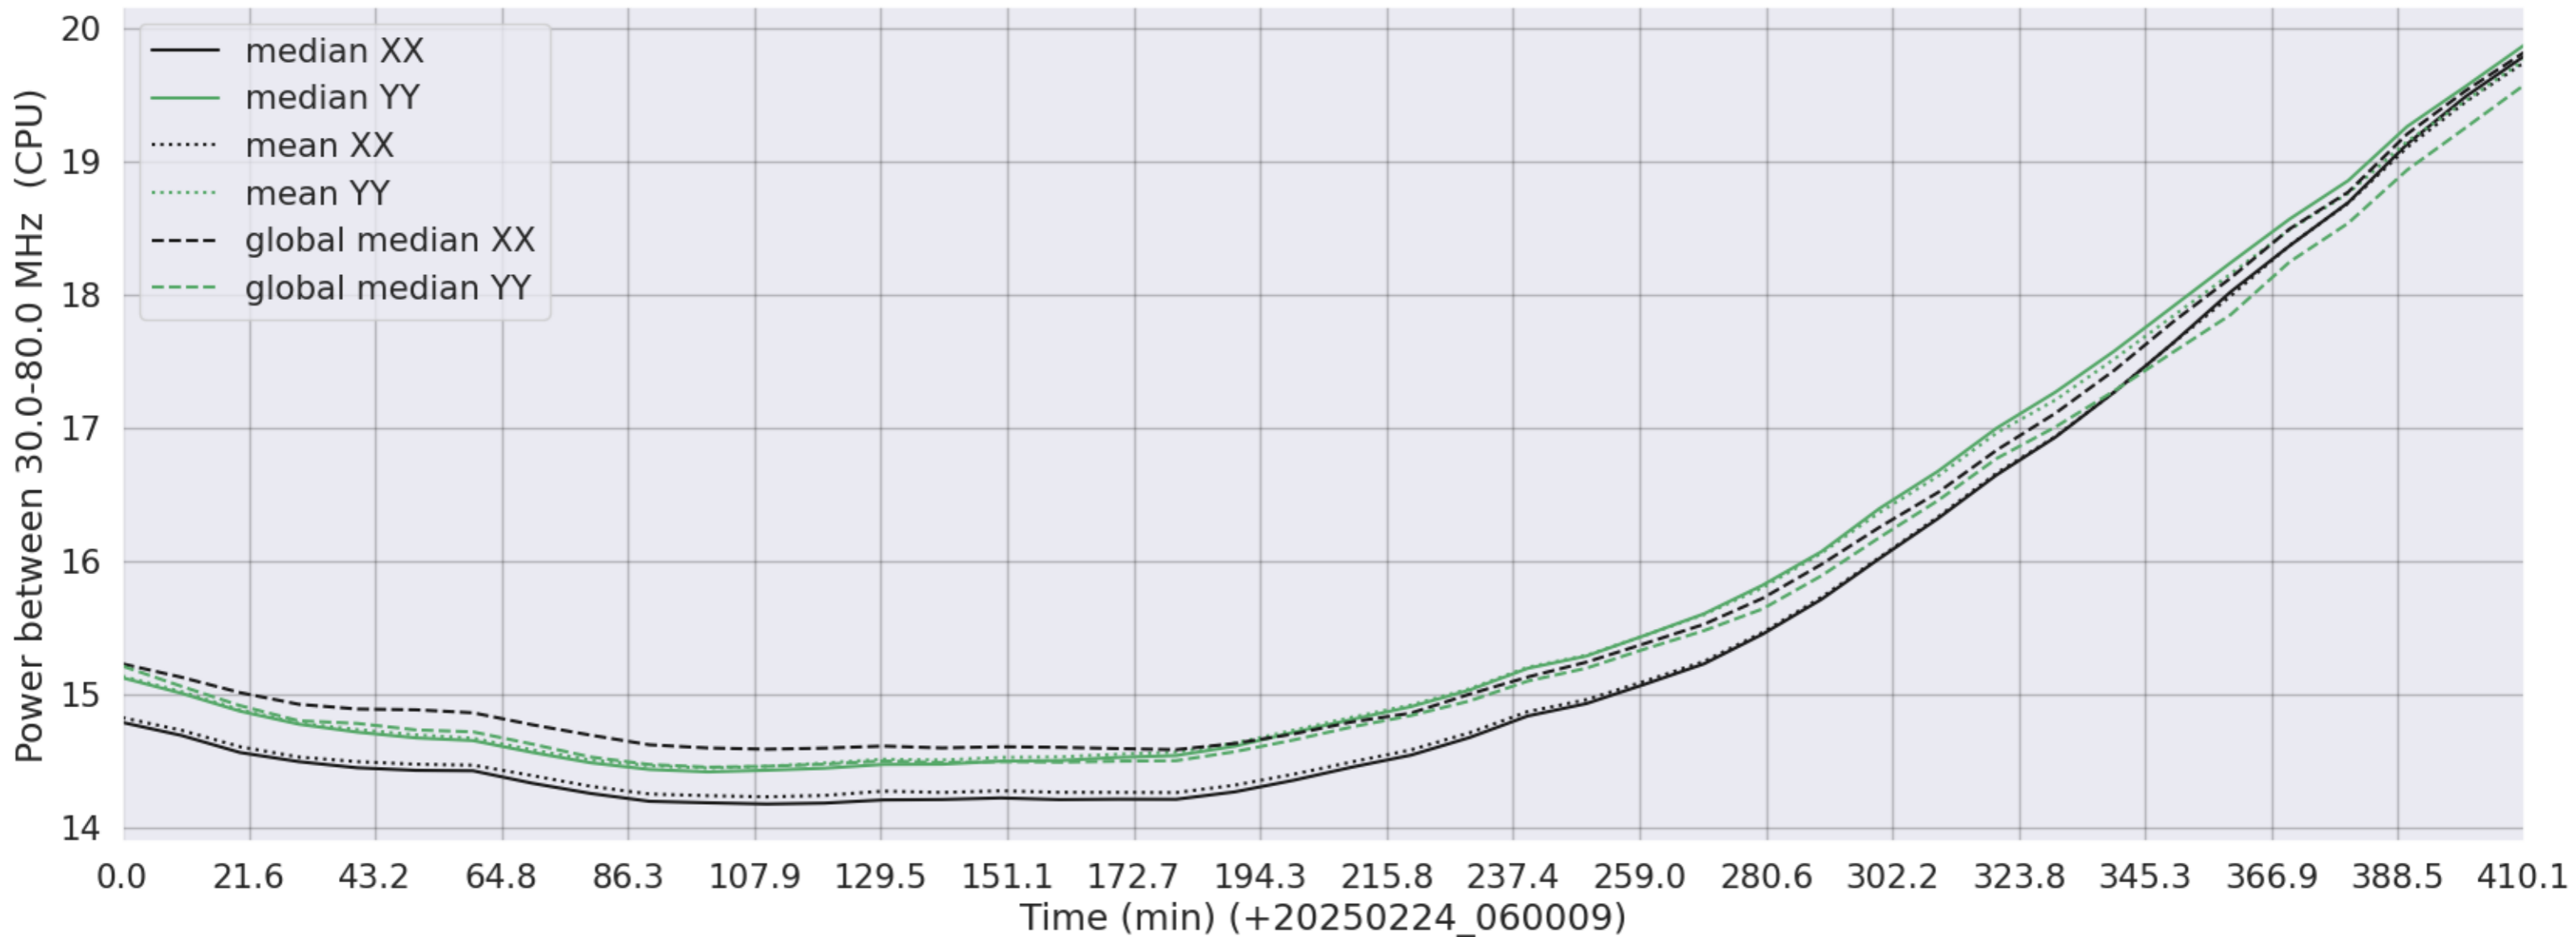

LWA204 - Correlator# 294 - XX FLAGS:Good - YY FLAGS:Good

LWA175 - Correlator# 293 - XX FLAGS:Good - YY FLAGS:Good