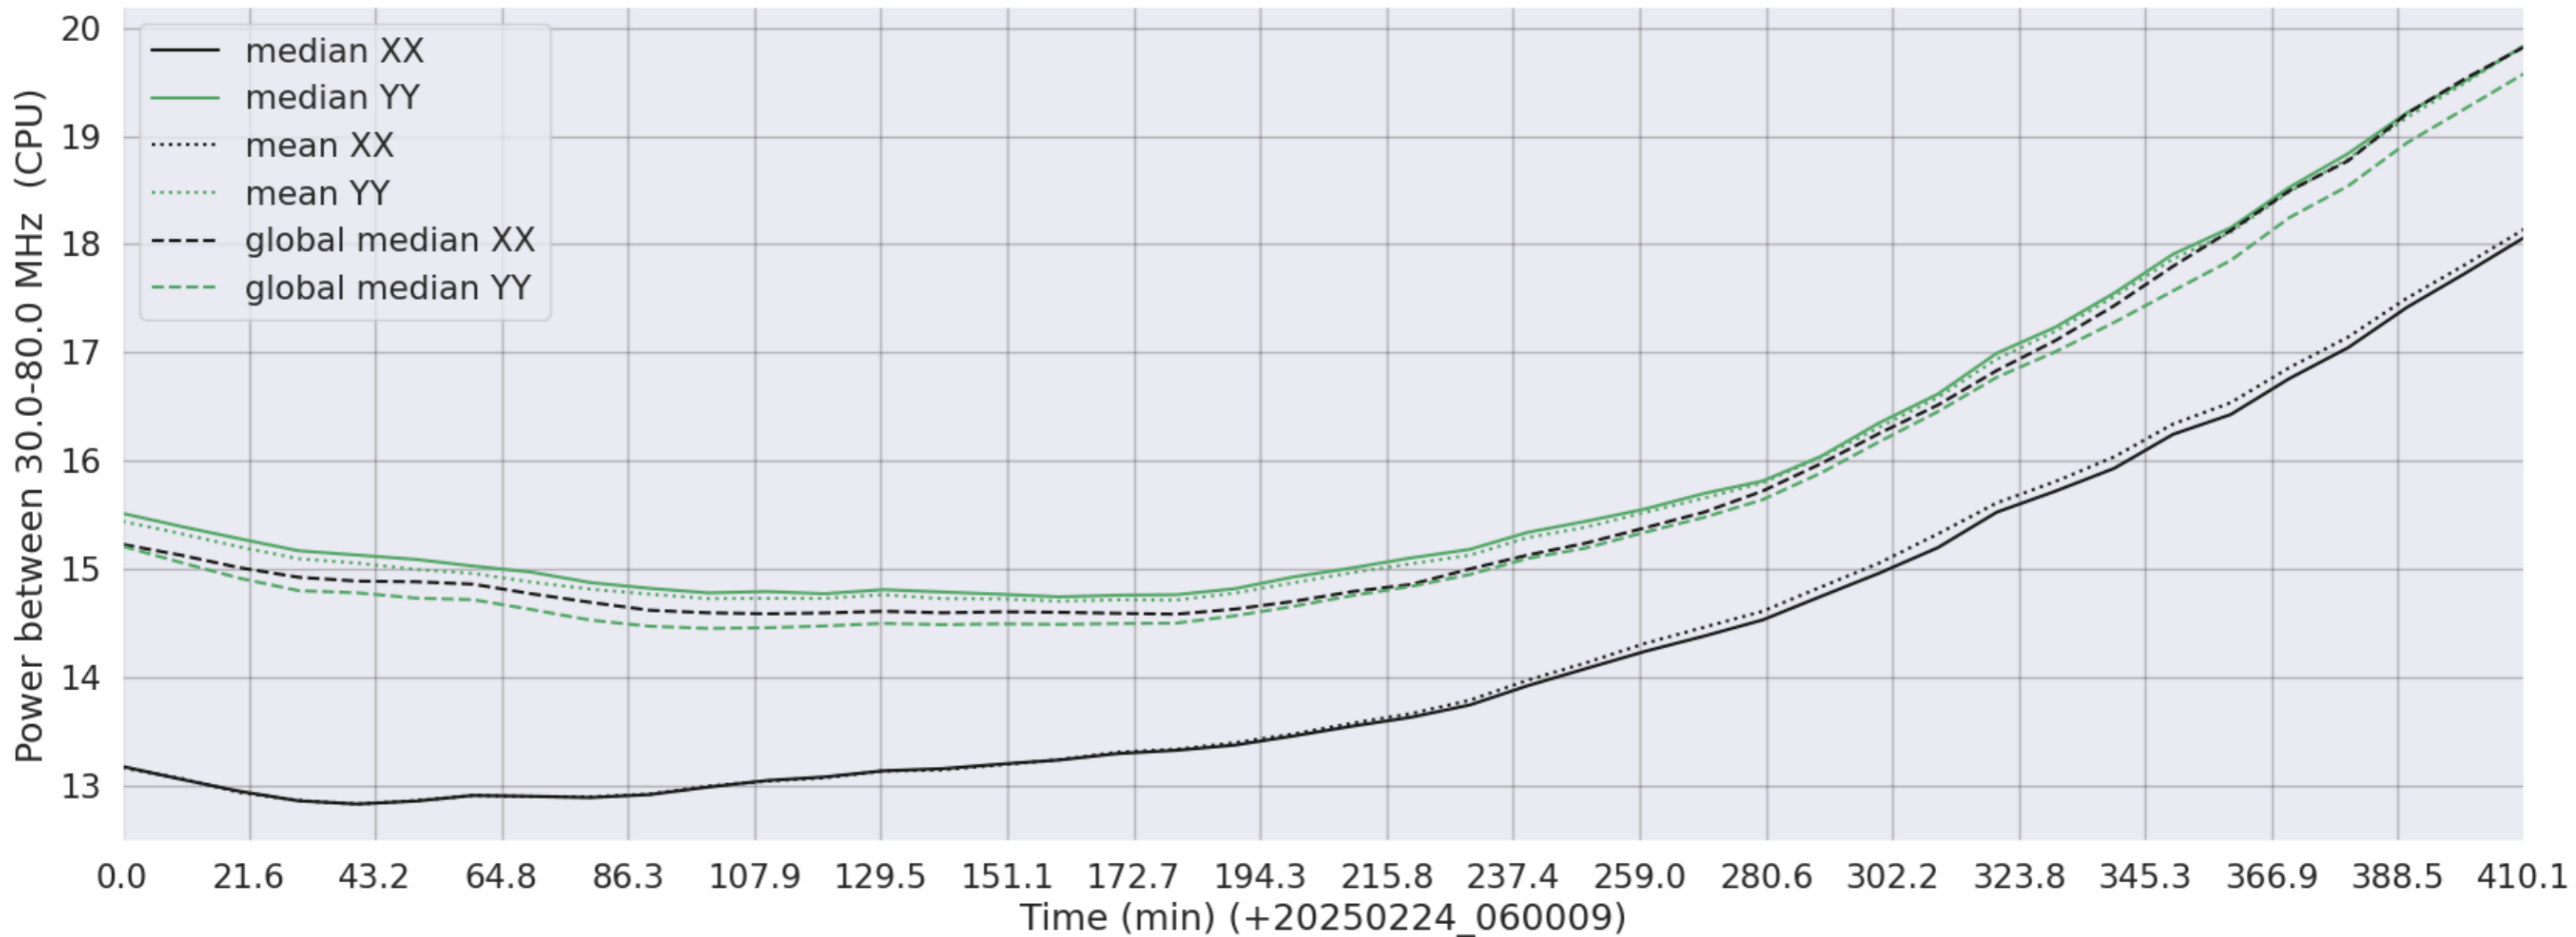

LWA352 - Correlator# 028 - XX FLAGS:Good - YY FLAGS:Good

LWA341 - Correlator# 029 - XX FLAGS:Good - YY FLAGS:Good

LWA362 - Correlator# 030 - XX FLAGS:Good - YY FLAGS:Good

LWA353 - Correlator# 031 - XX FLAGS:Good - YY FLAGS:Good