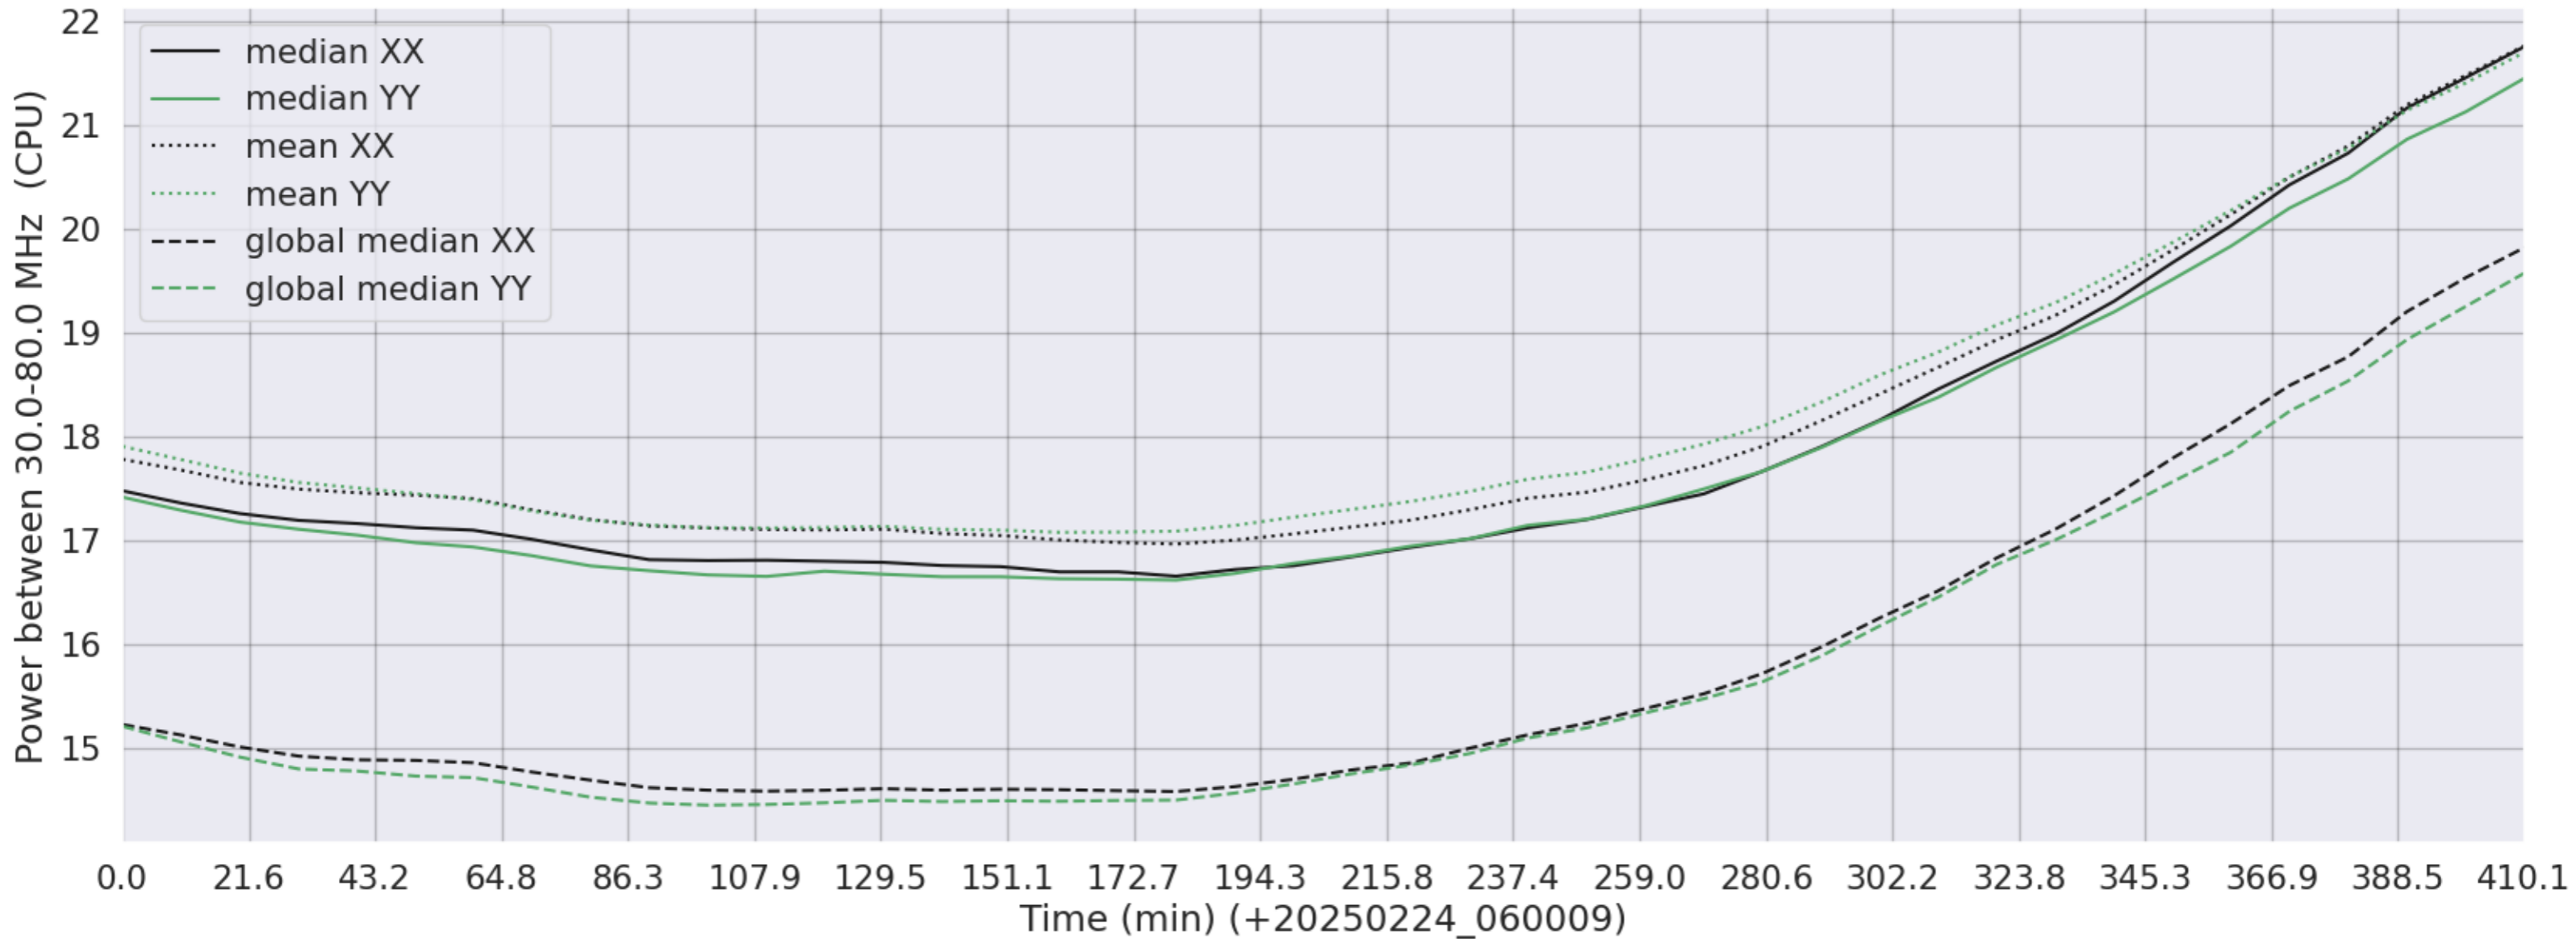

LWA034 - Correlator# 162 - XX FLAGS:Good - YY FLAGS:Good

LWA033 - Correlator# 161 - XX FLAGS:Good - YY FLAGS:Good