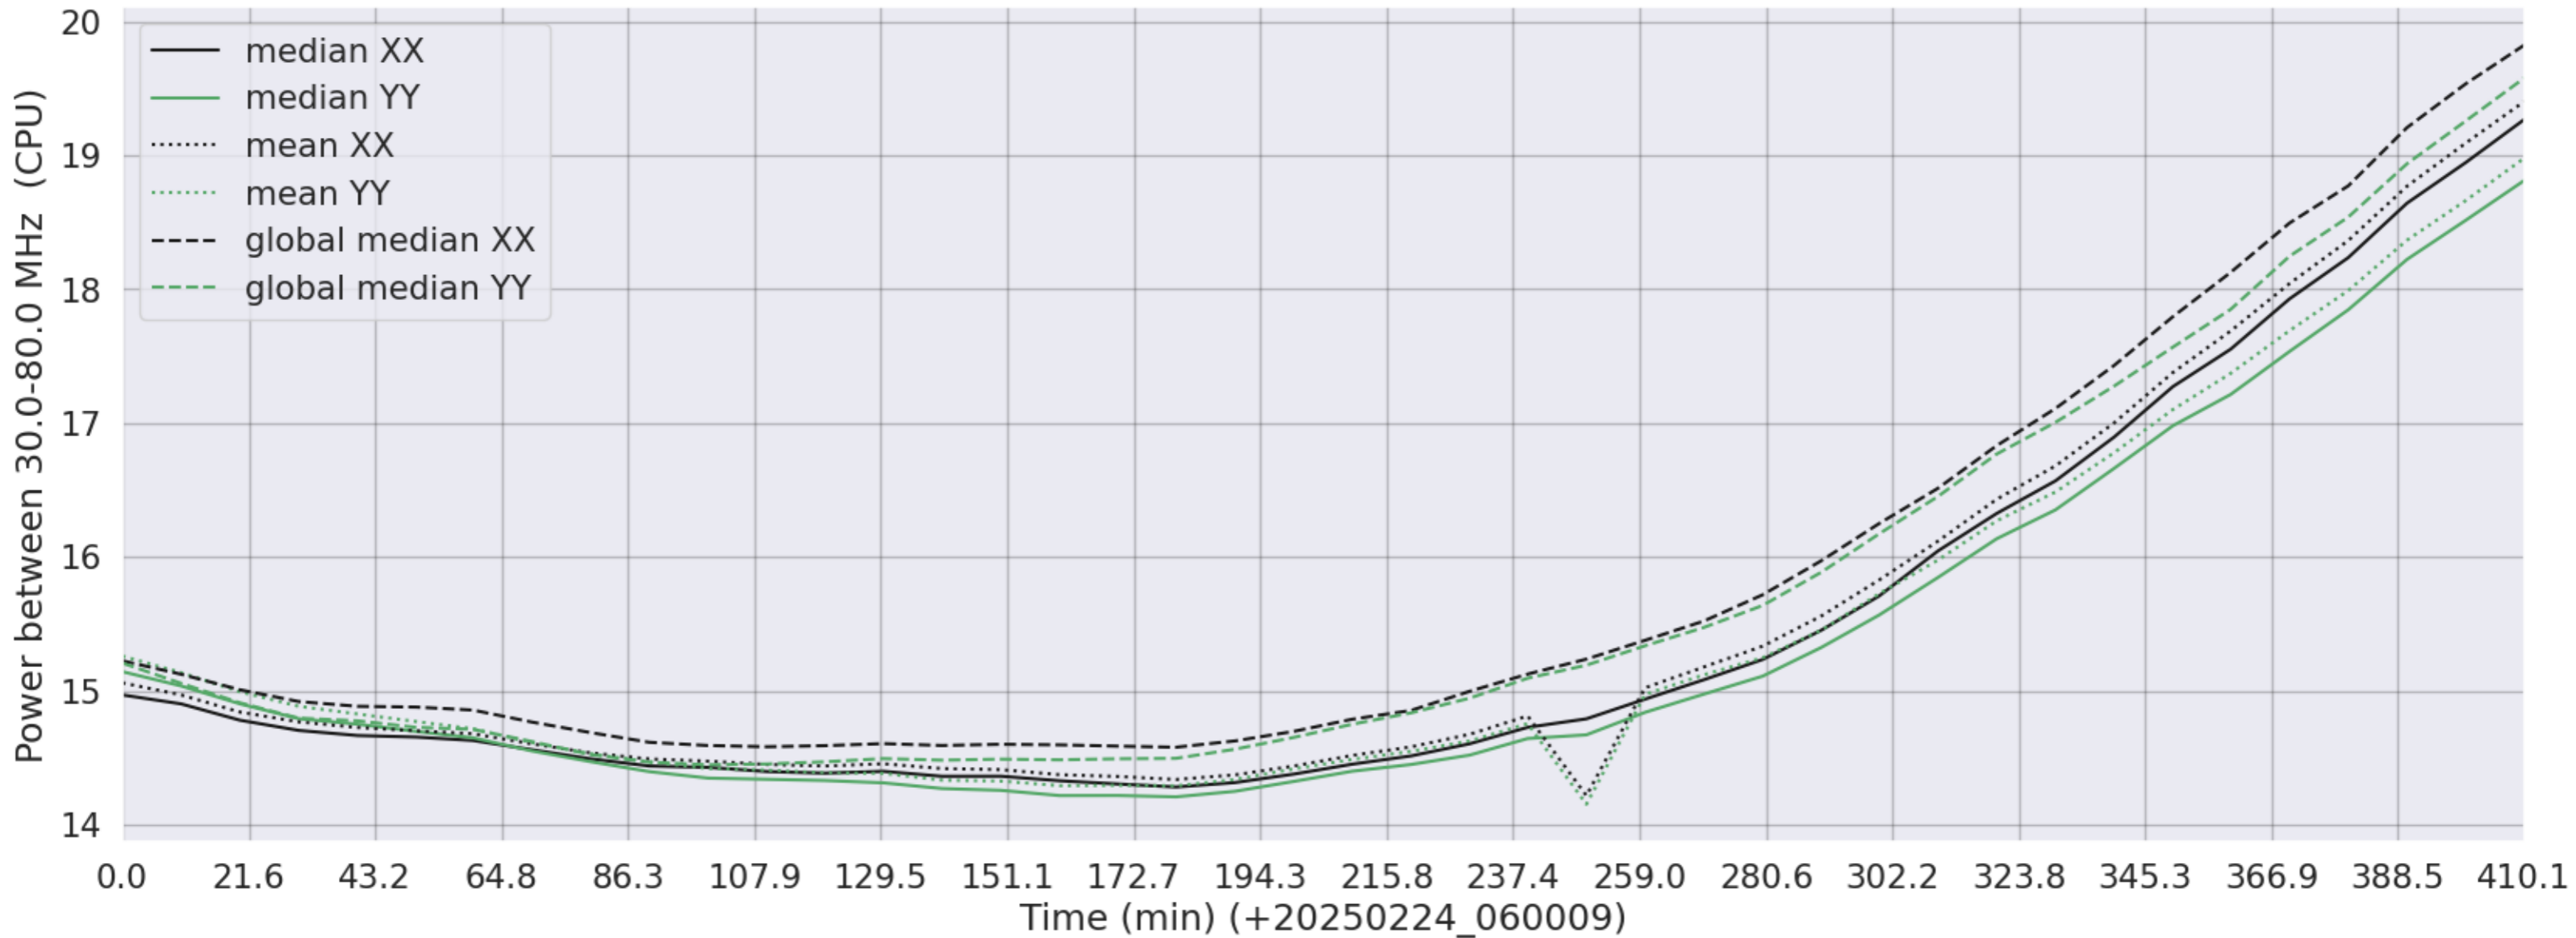

LWA258 - Correlator# 035 - XX FLAGS:Good - YY FLAGS:Good

LWA260 - Correlator# 034 - XX FLAGS:Good - YY FLAGS:Good