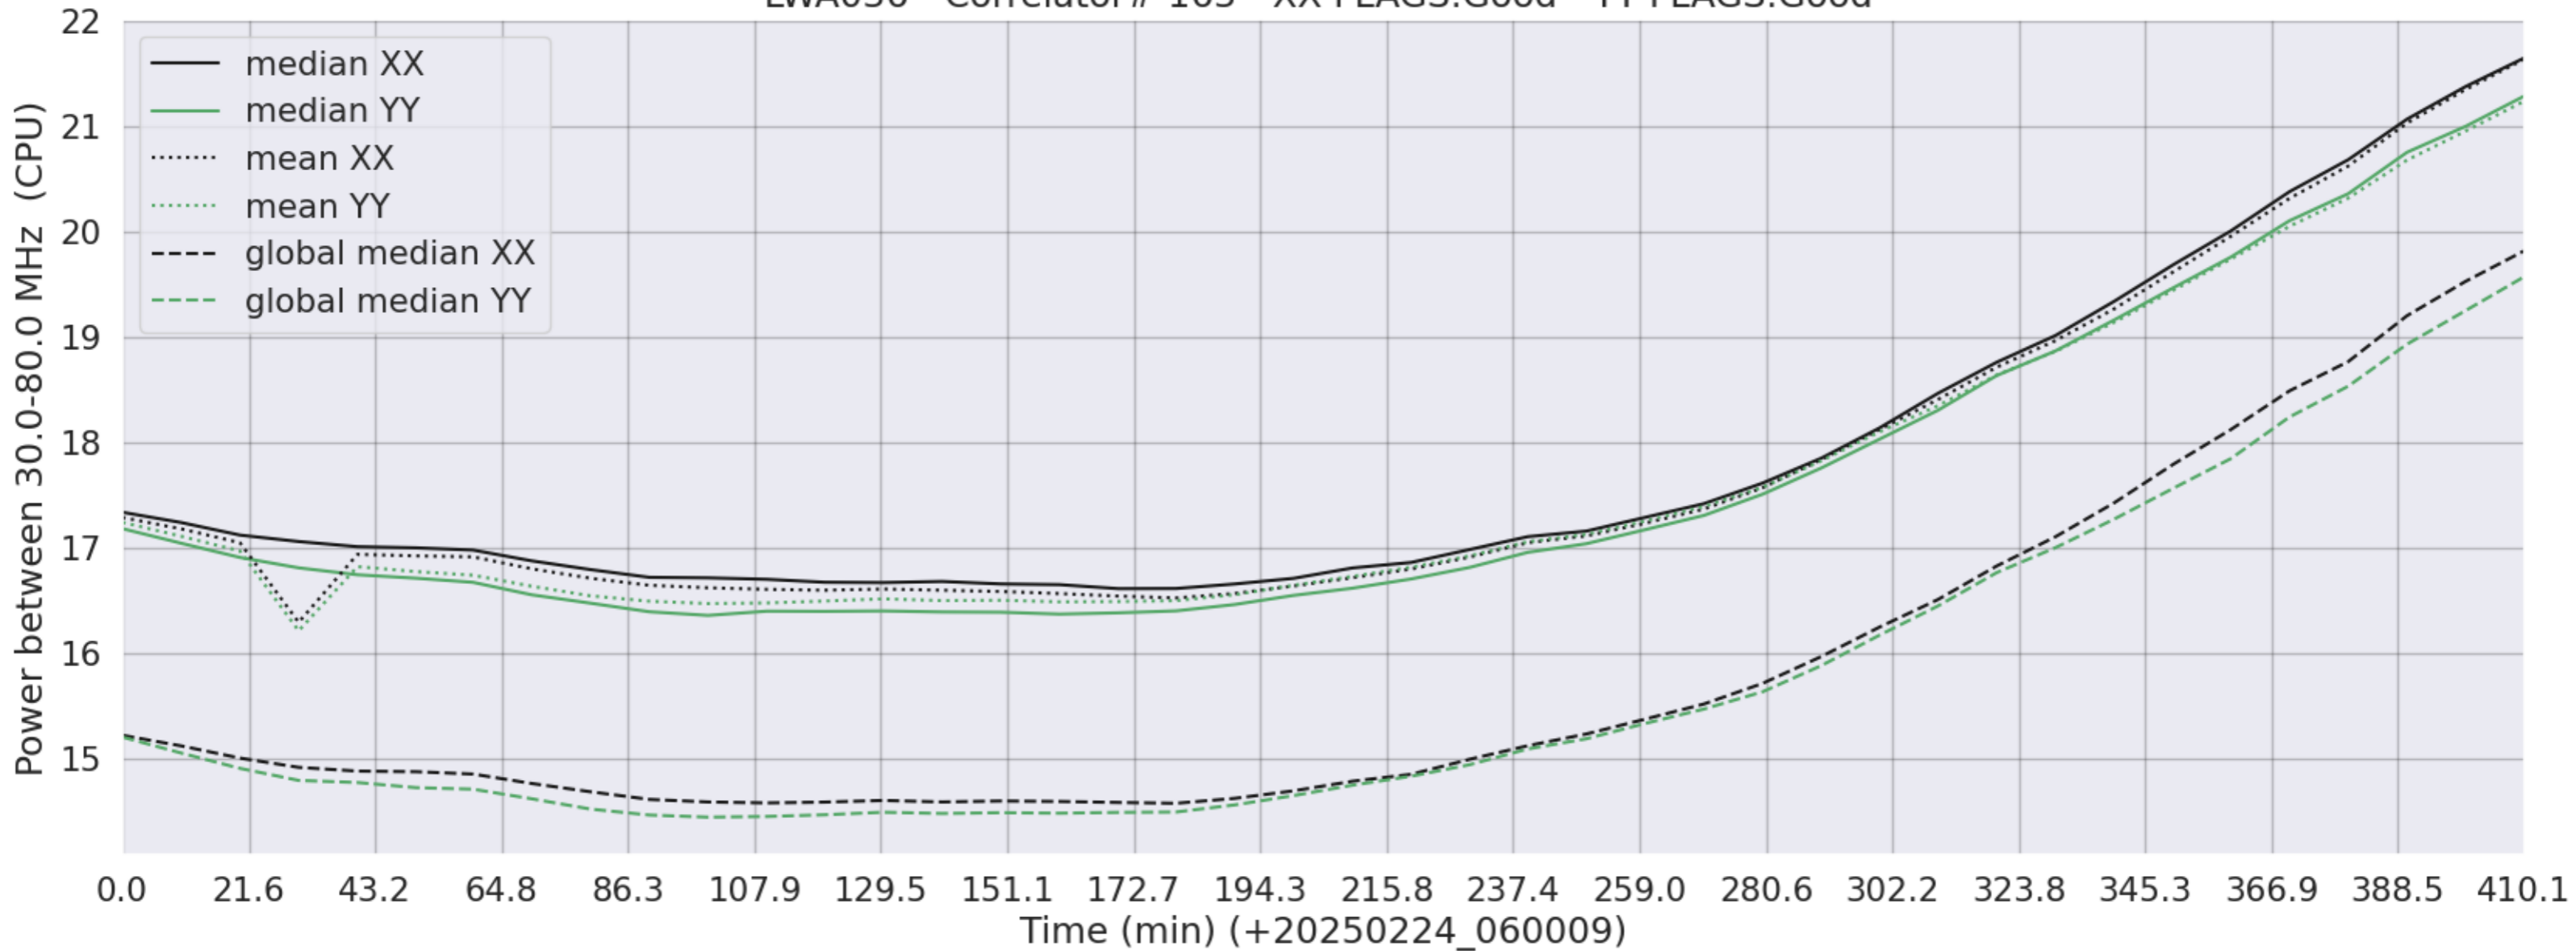

LWA035 - Correlator# 160 - XX FLAGS:Good - YY FLAGS:Good

LWA033 - Correlator# 161 - XX FLAGS:Good - YY FLAGS:Good

LWA034 - Correlator# 162 - XX FLAGS:Good - YY FLAGS:Good

LWA036 - Correlator# 163 - XX FLAGS:Good - YY FLAGS:Good