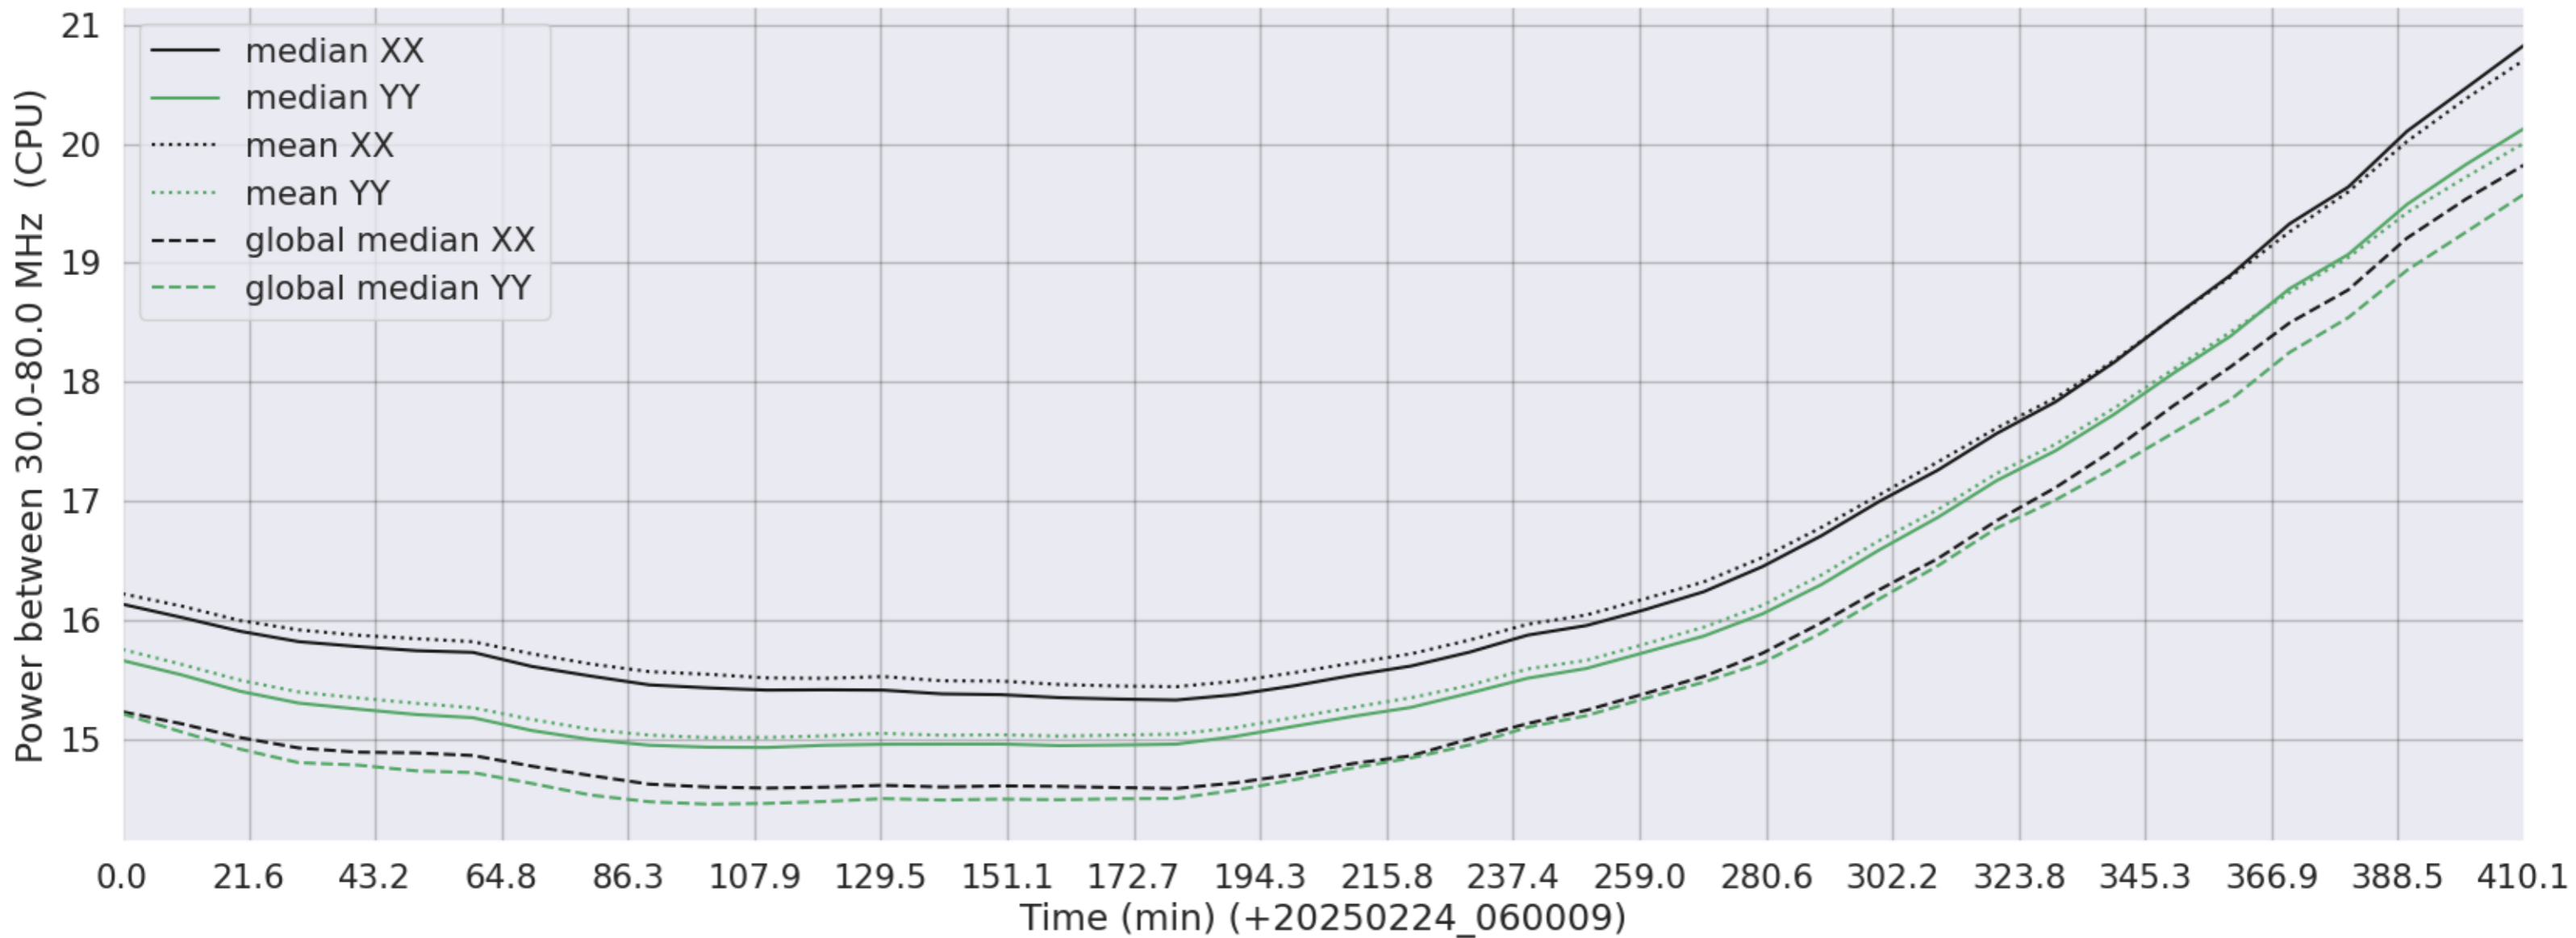

LWA100 - Correlator# 175 - XX FLAGS:Good - YY FLAGS:Good

LWA101 - Correlator# 174 - XX FLAGS:Good - YY FLAGS:Good