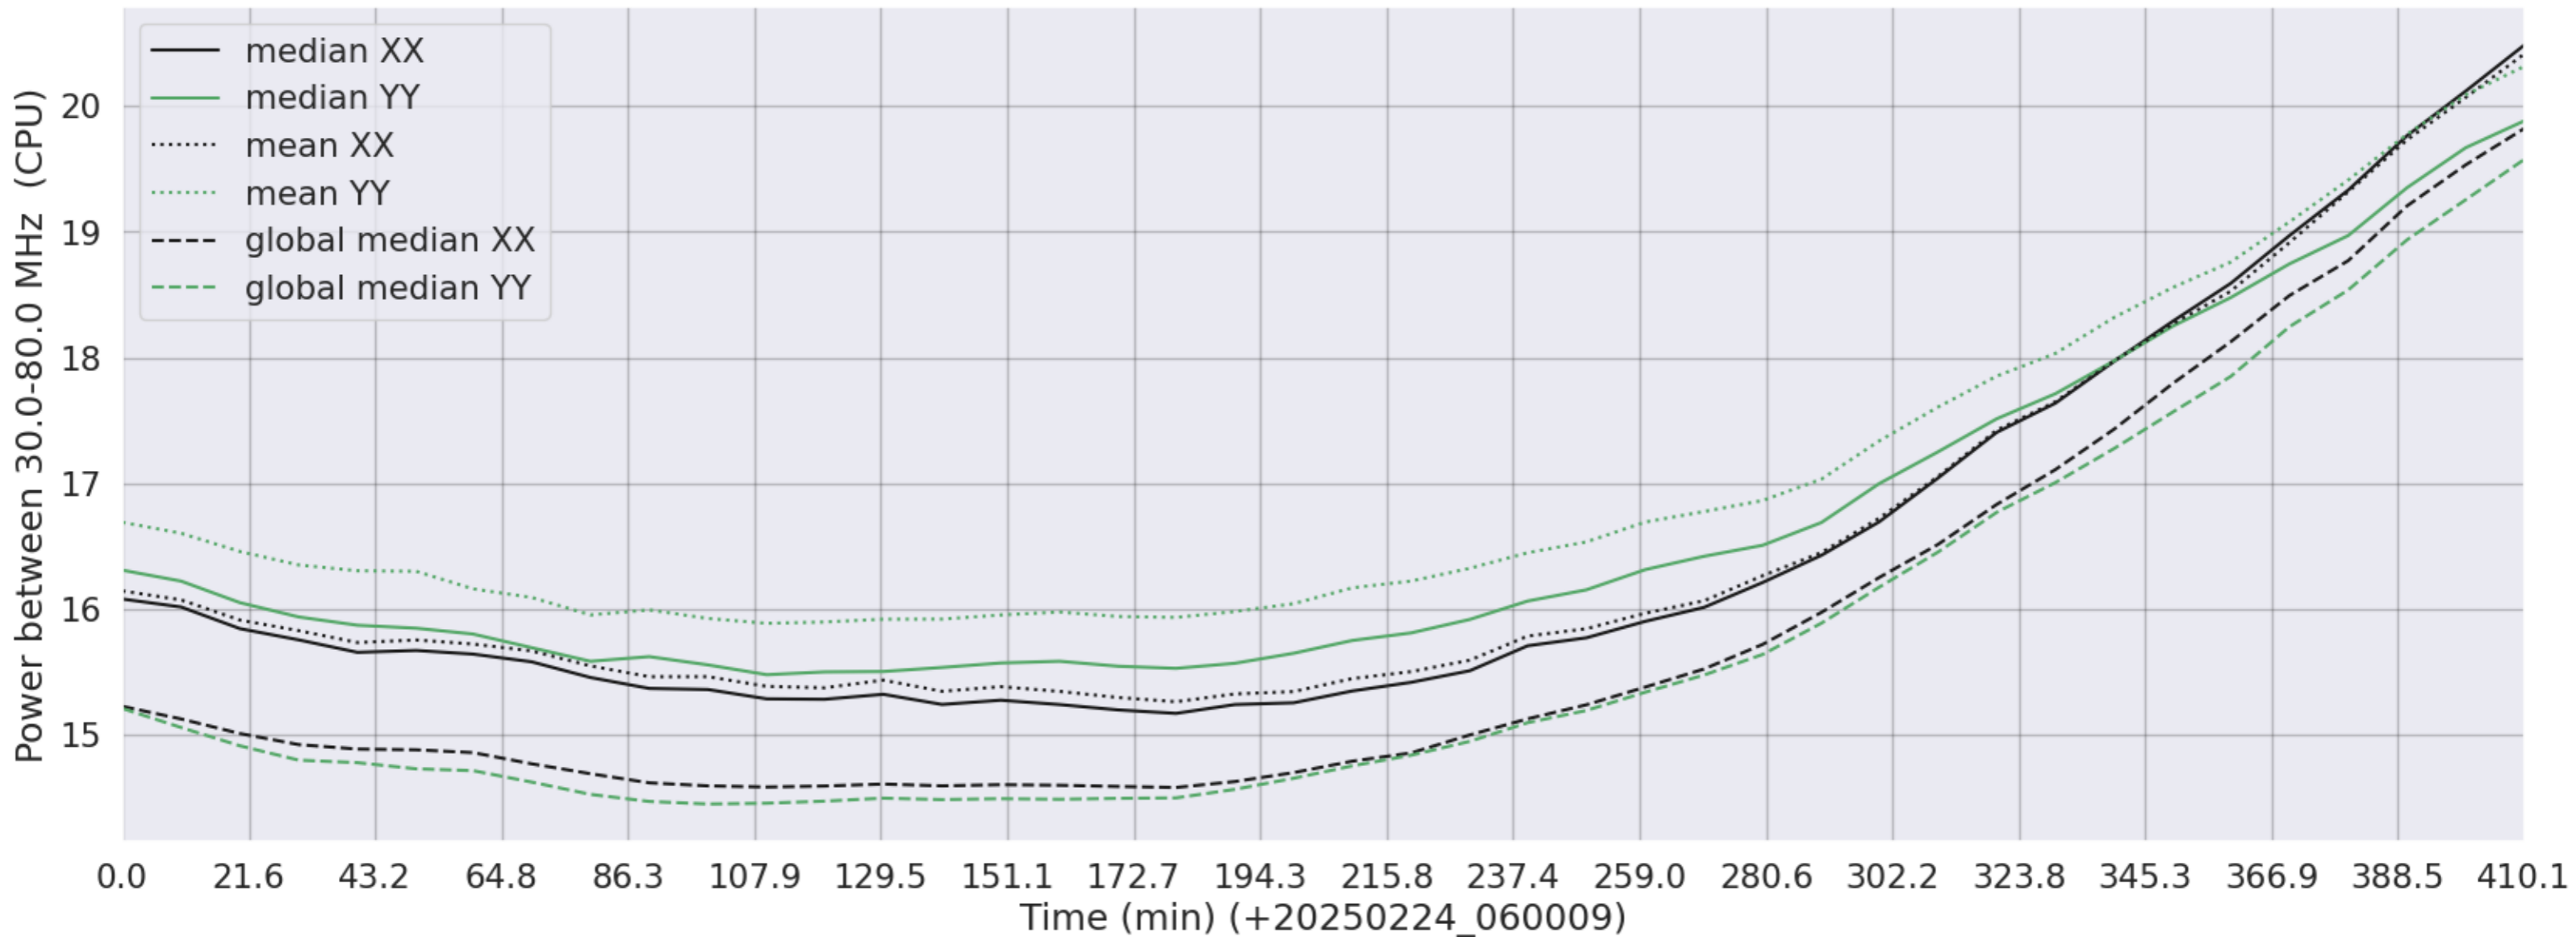

LWA335 - Correlator# 057 - XX FLAGS:Good - YY FLAGS:Good

LWA336 - Correlator# 056 - XX FLAGS:Good - YY FLAGS:Good