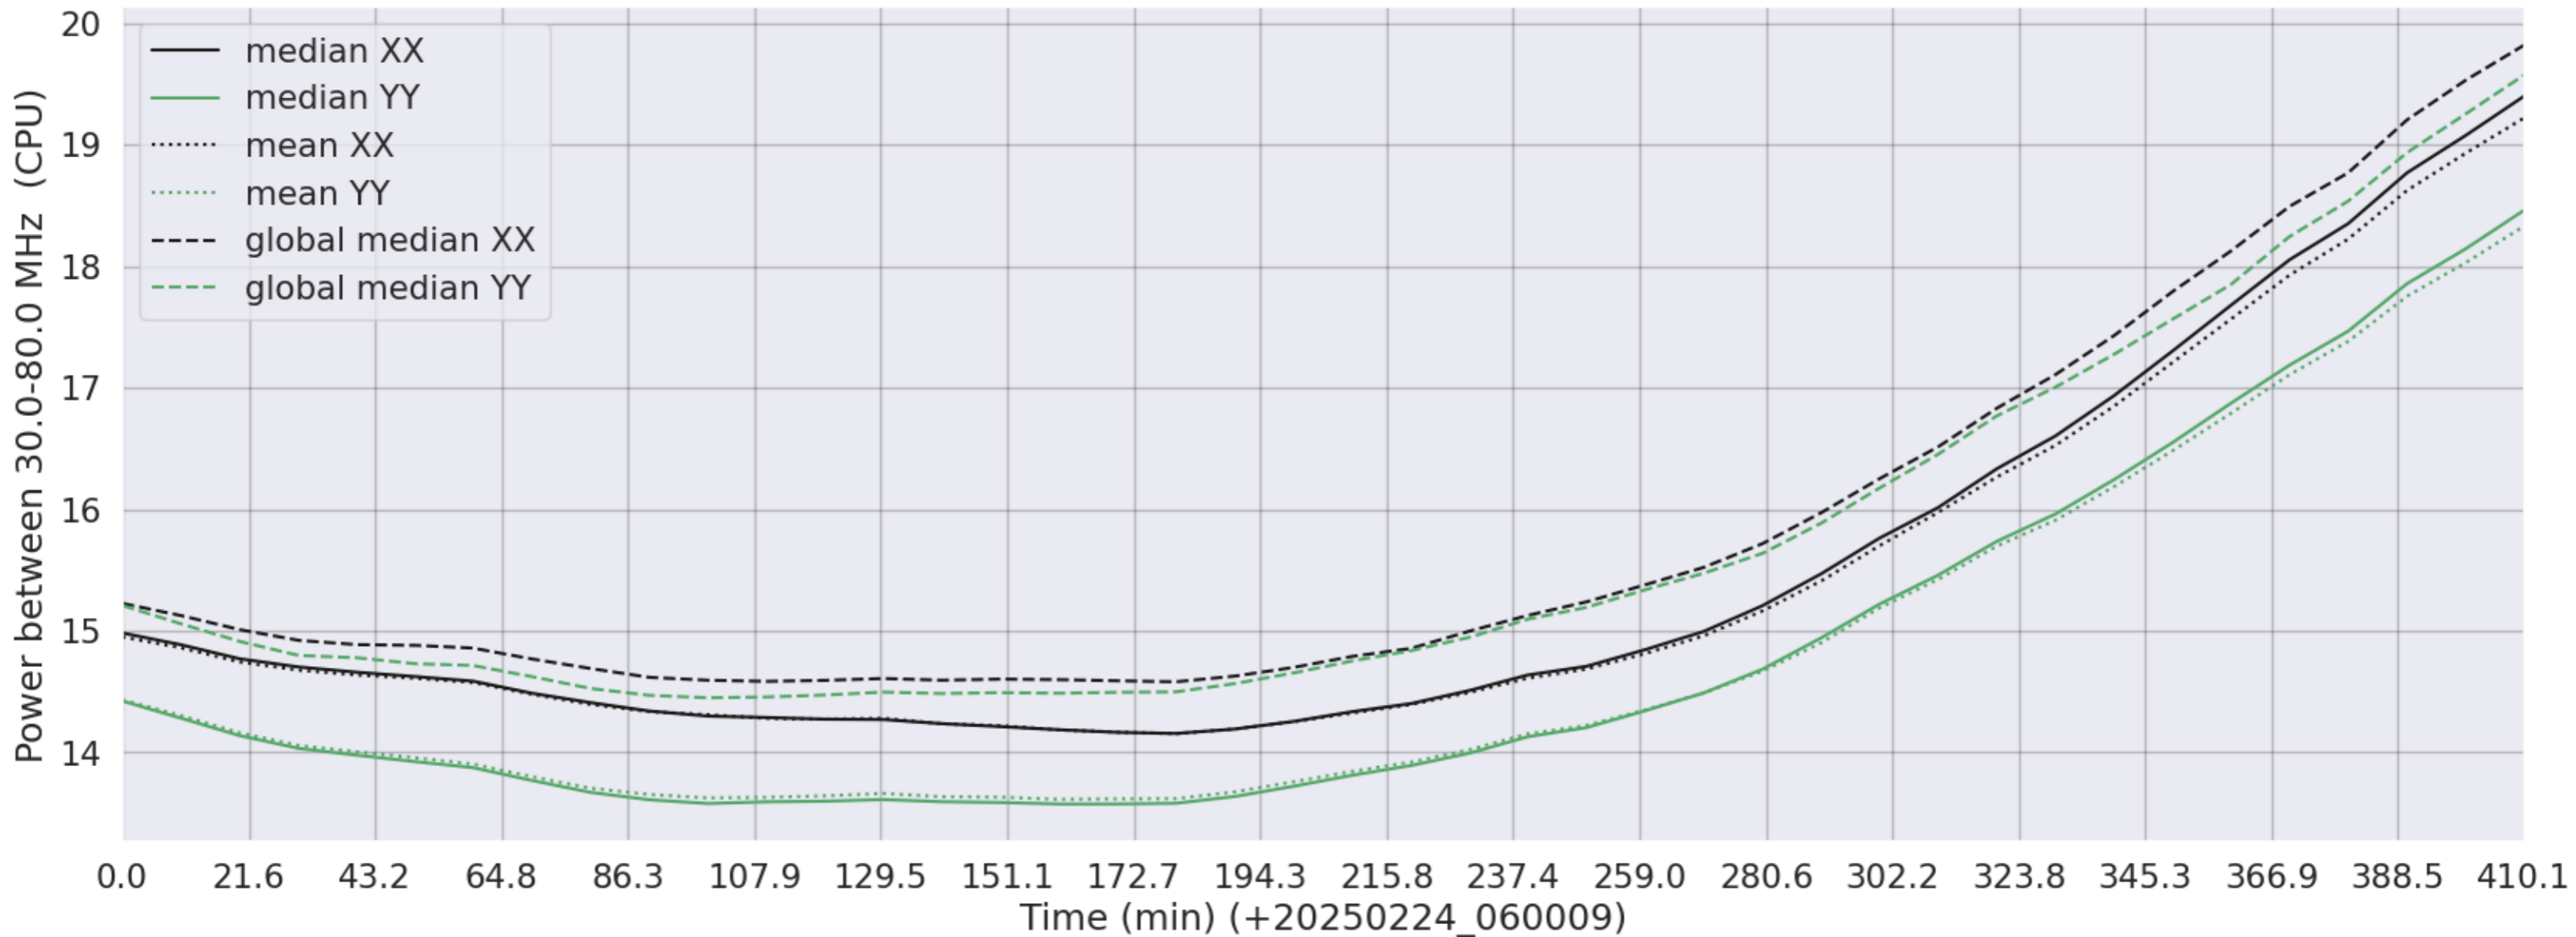

LWA030 - Correlator# 128 - XX FLAGS:Good - YY FLAGS:Good

LWA028 - Correlator# 129 - XX FLAGS:Good - YY FLAGS:Good

LWA032 - Correlator# 130 - XX FLAGS:Good - YY FLAGS:Good

LWA031 - Correlator# 131 - XX FLAGS:Good - YY FLAGS:Good