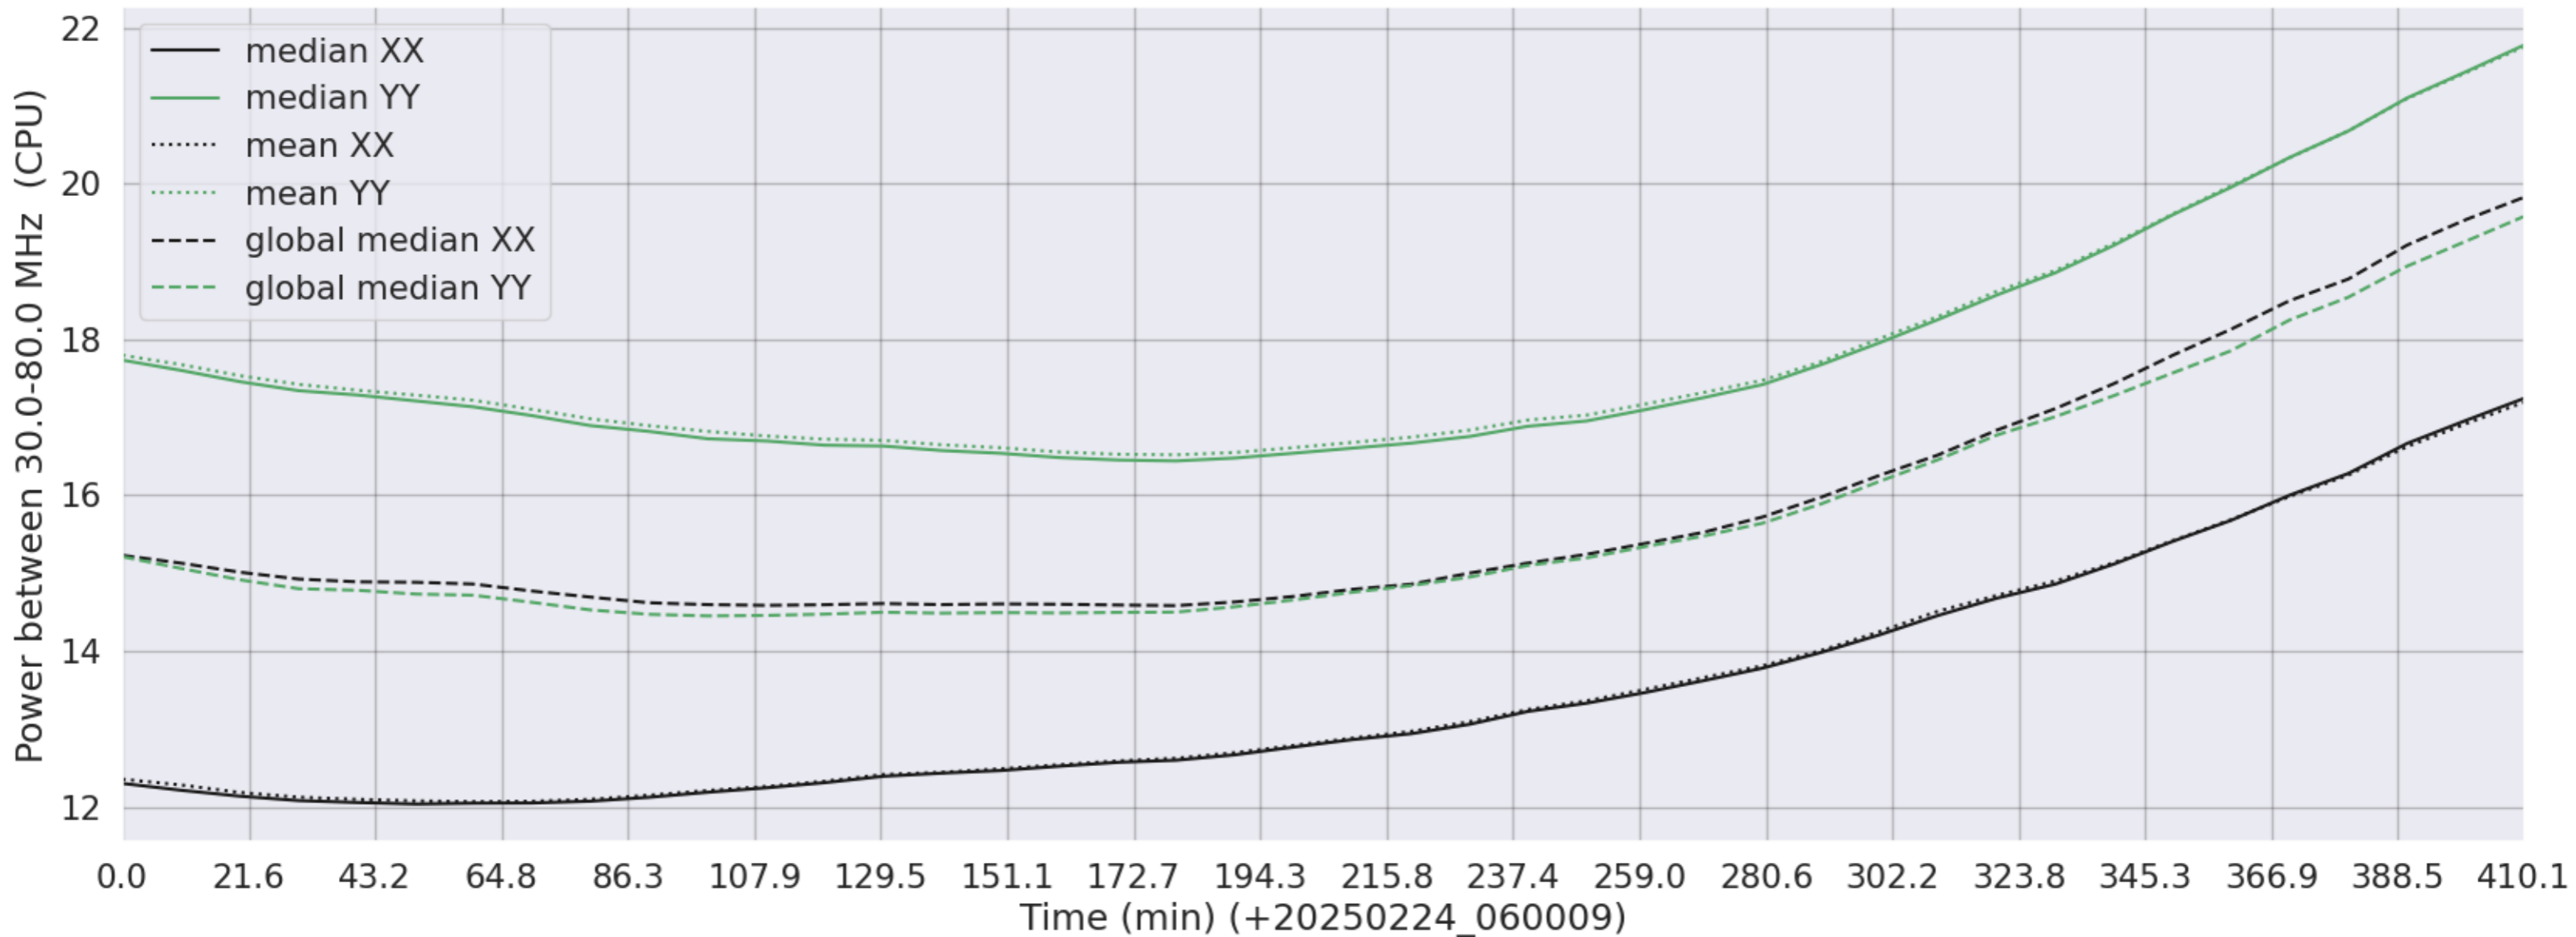

LWA320 - Correlator# 054 - XX FLAGS:Good - YY FLAGS:Good

LWA306 - Correlator# 053 - XX FLAGS:Good - YY FLAGS:Good