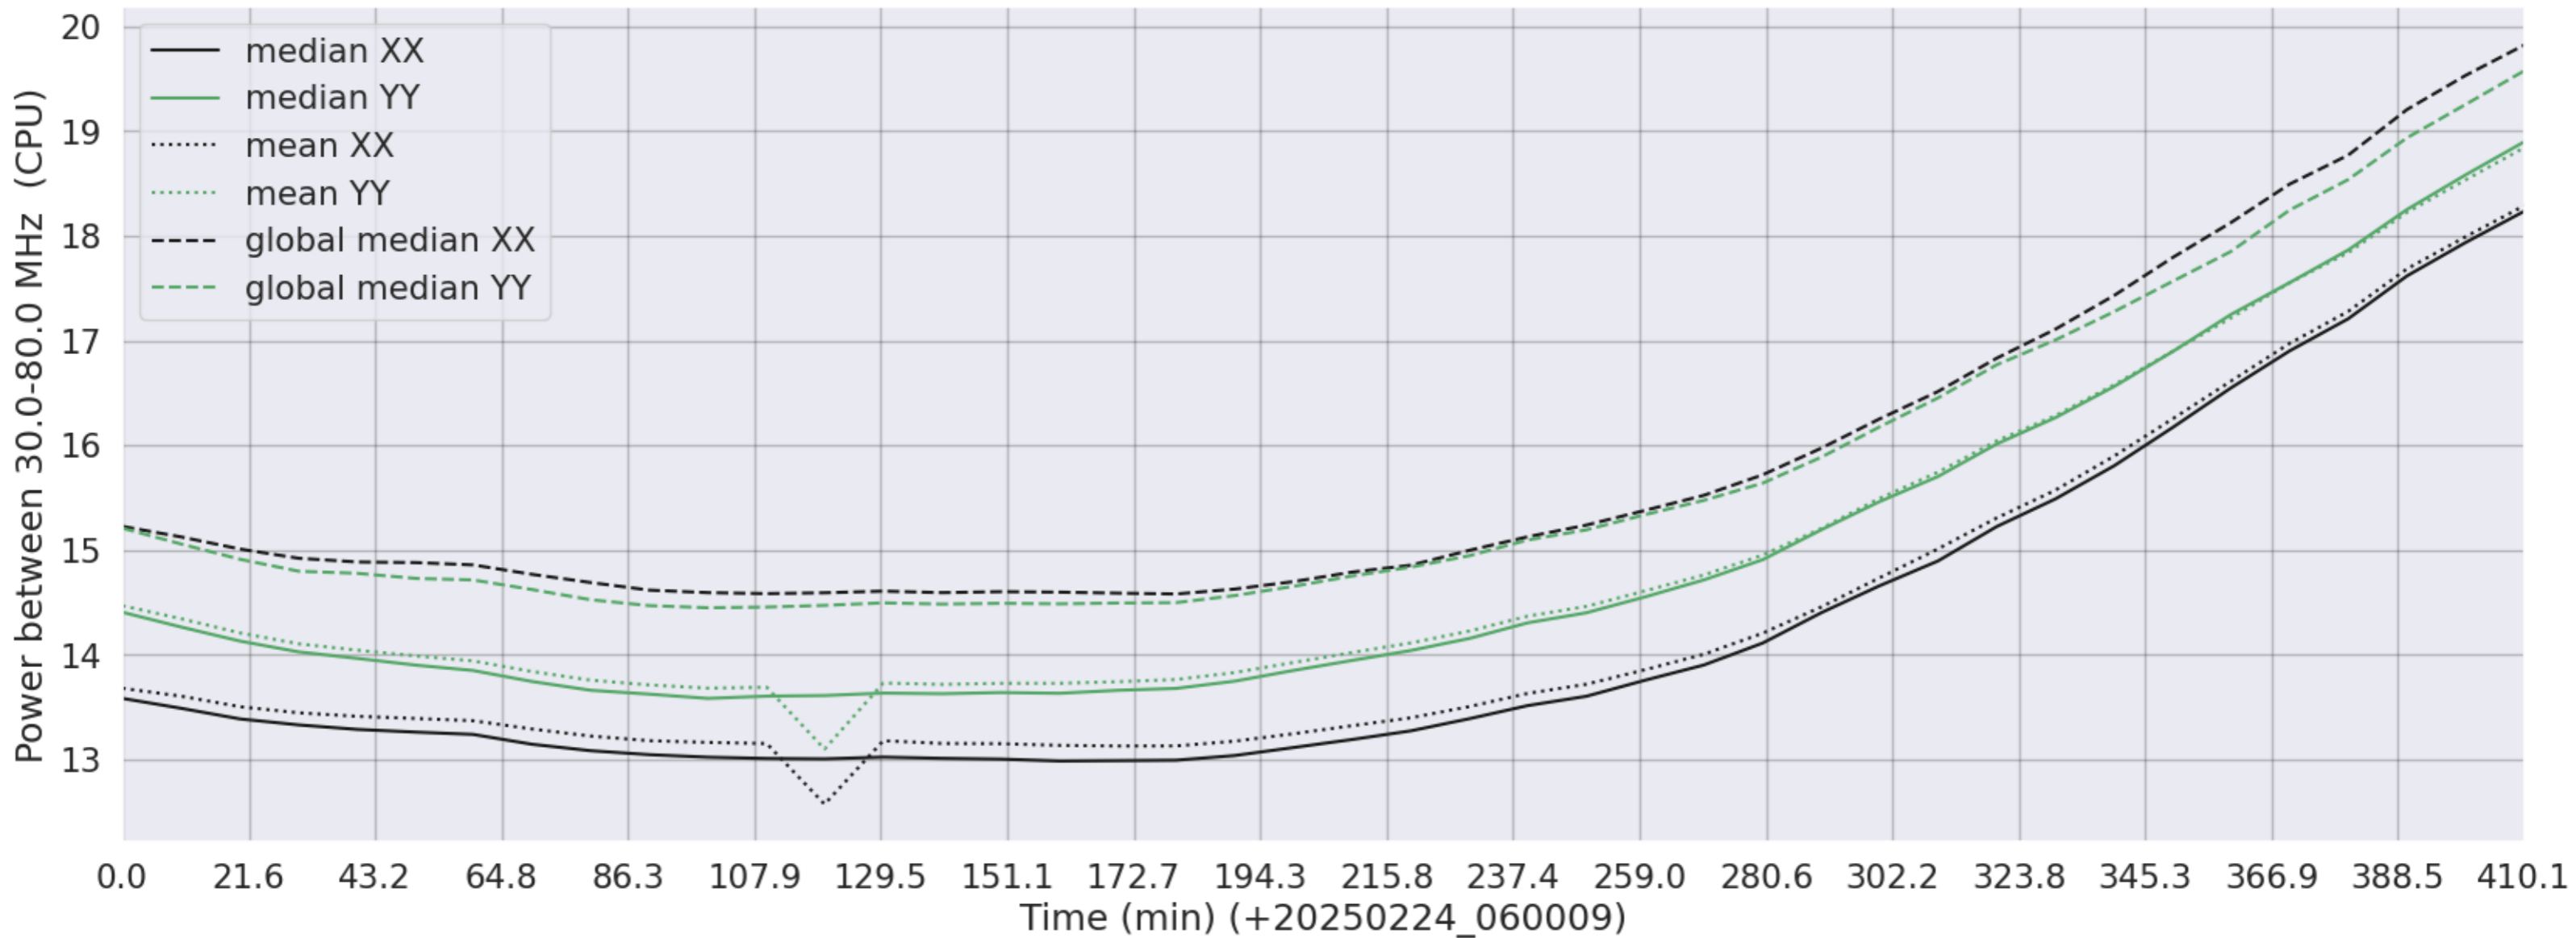

LWA074 - Correlator# 086 - XX FLAGS:Good - YY FLAGS:Good

LWA047 - Correlator# 085 - XX FLAGS:Good - YY FLAGS:Good