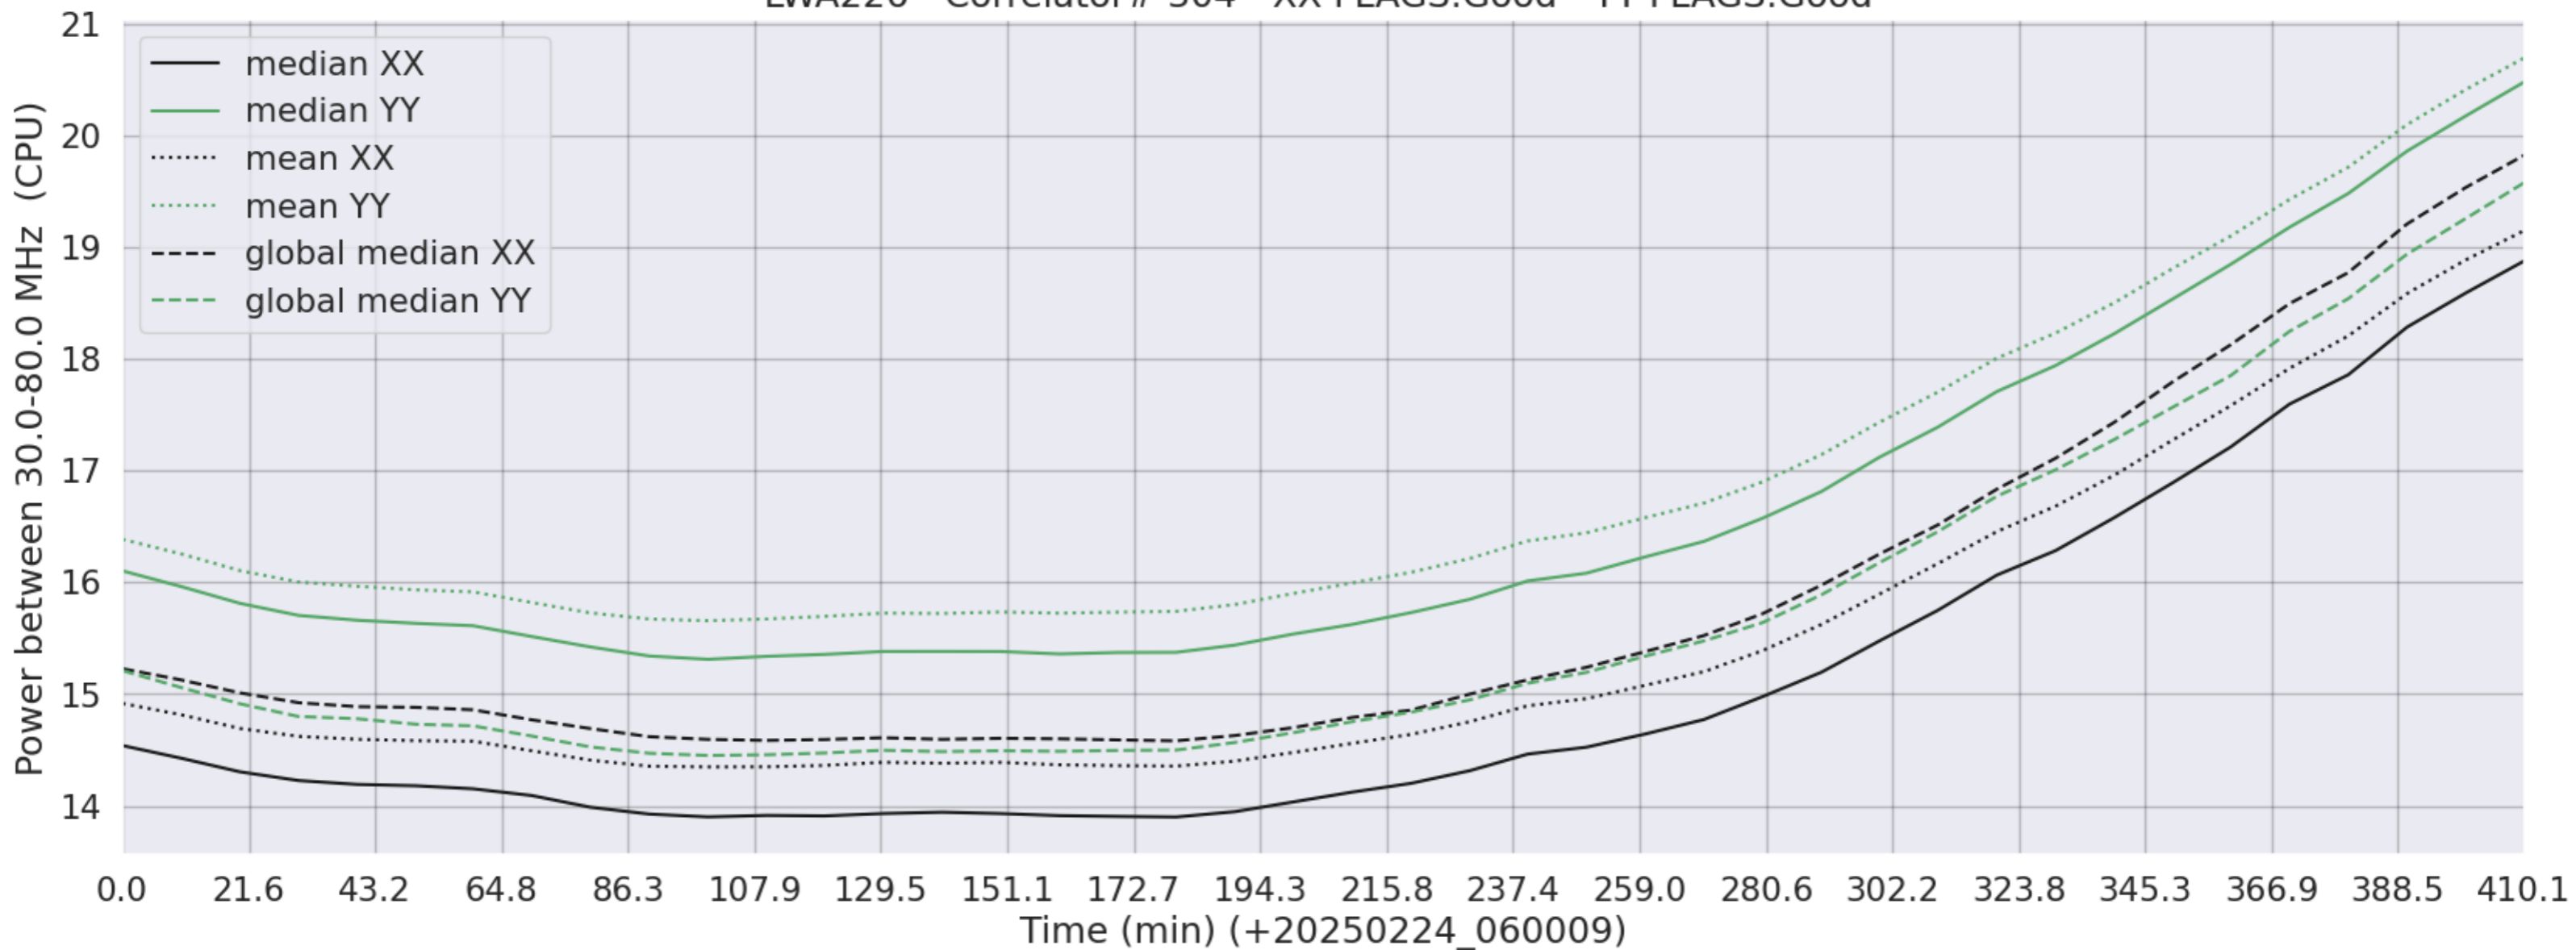

LWA229 - Correlator# 305 - XX FLAGS:Good - YY FLAGS:Good

LWA226 - Correlator# 304 - XX FLAGS:Good - YY FLAGS:Good