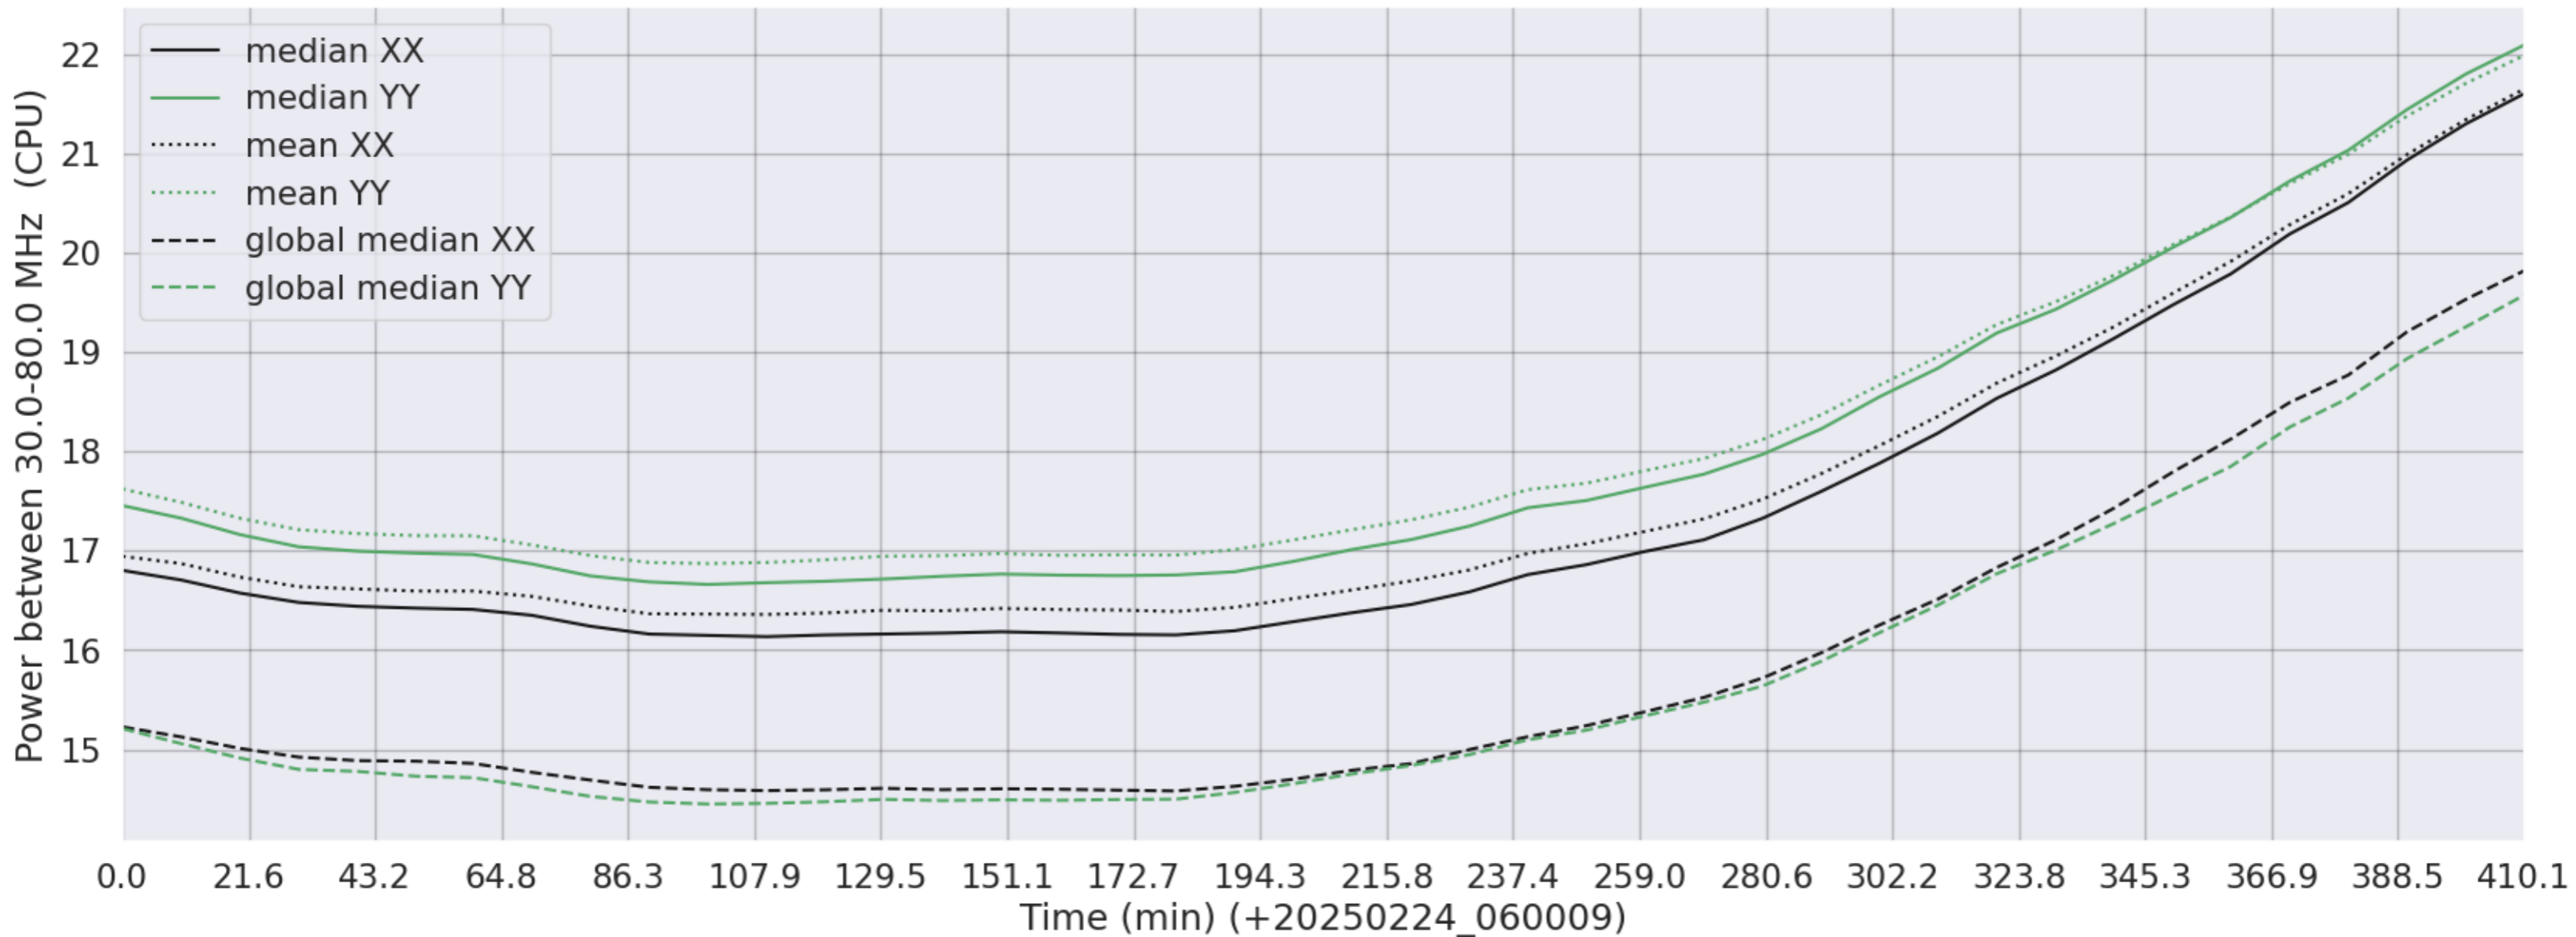

LWA196 - Correlator# 275 - XX FLAGS:Good - YY FLAGS:Good

LWA197 - Correlator# 274 - XX FLAGS:Good - YY FLAGS:Good