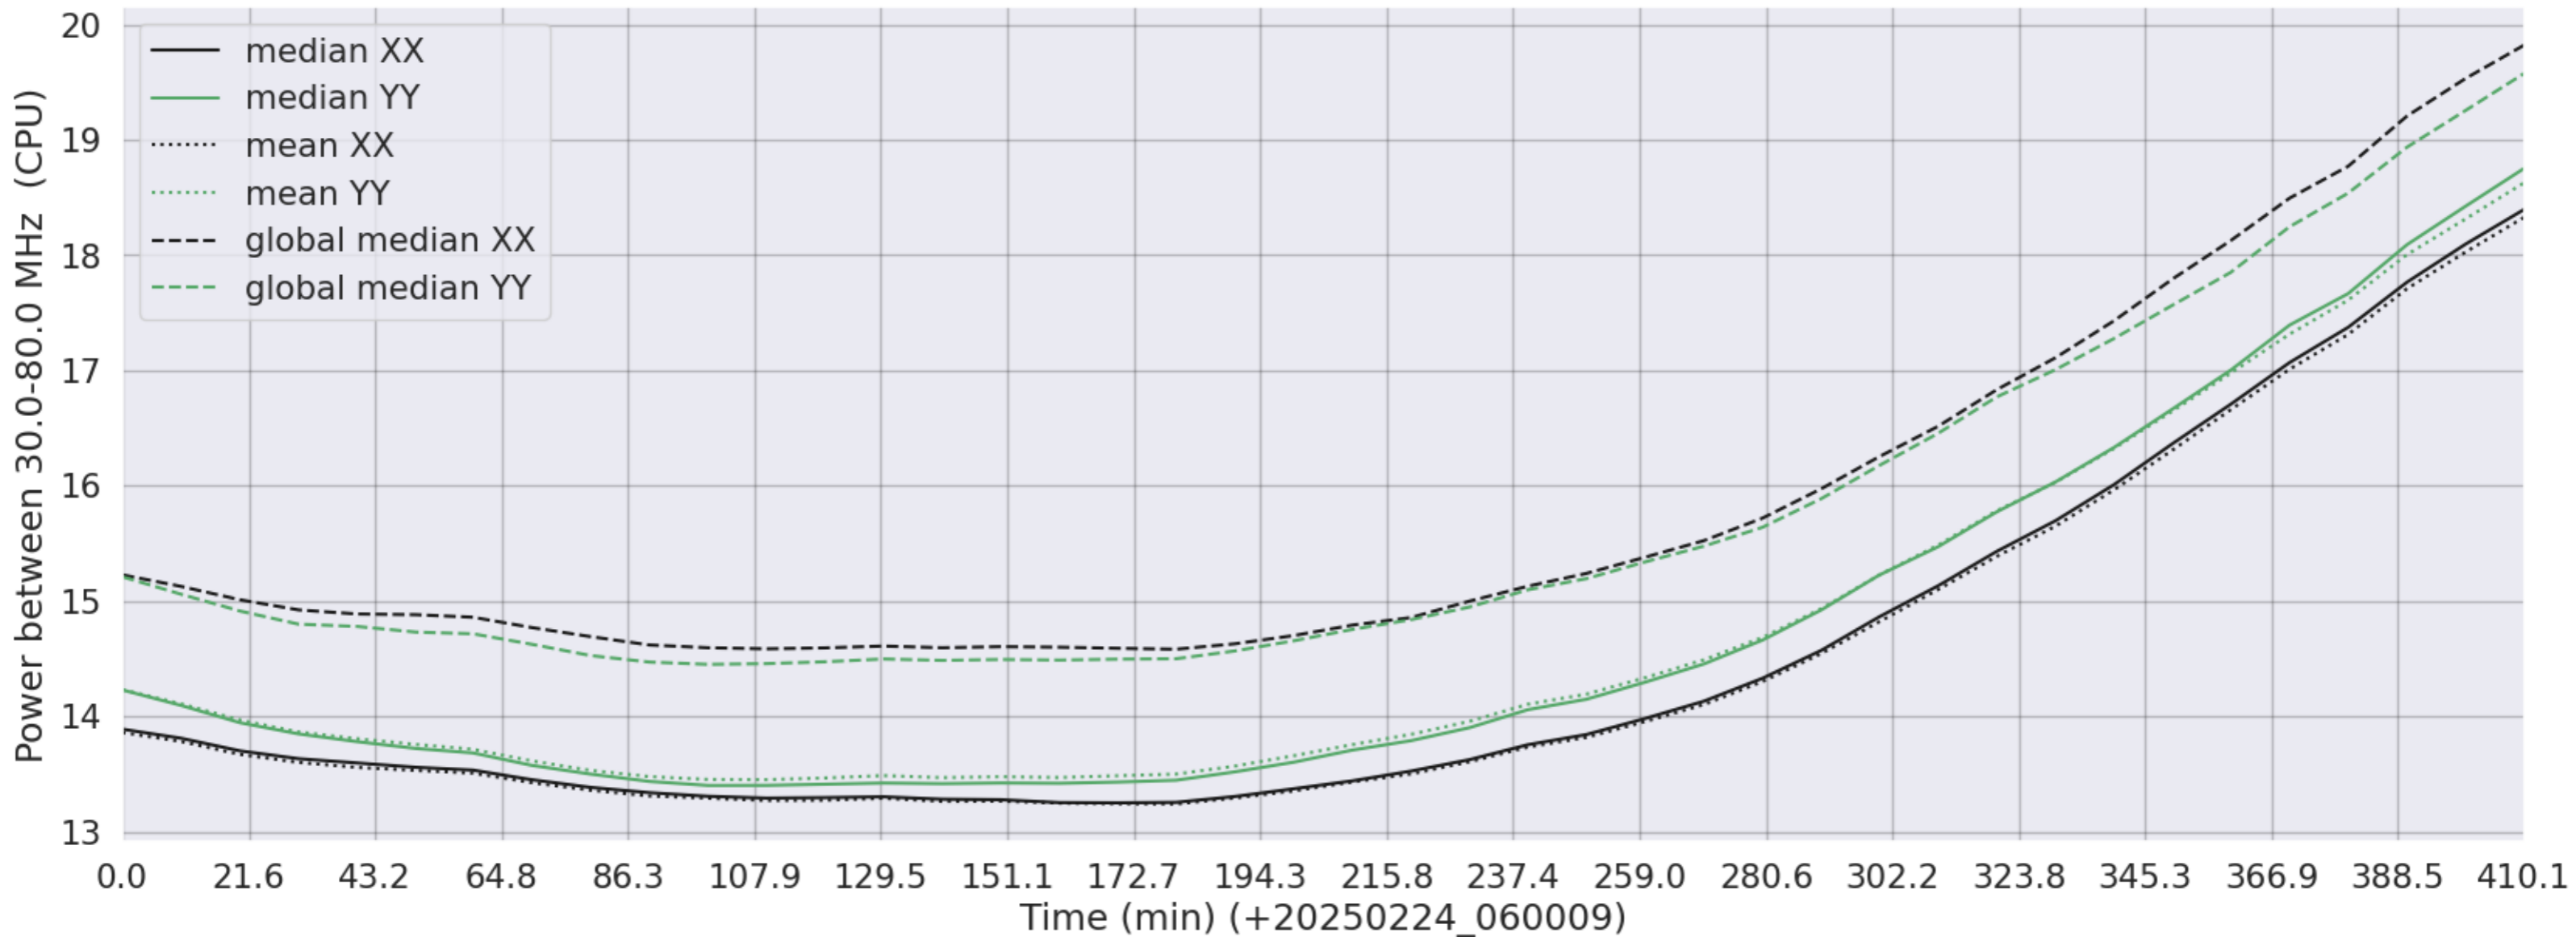

LWA156 - Correlator# 235 - XX FLAGS:Good - YY FLAGS:Good

LWA157 - Correlator# 234 - XX FLAGS:Good - YY FLAGS:Good