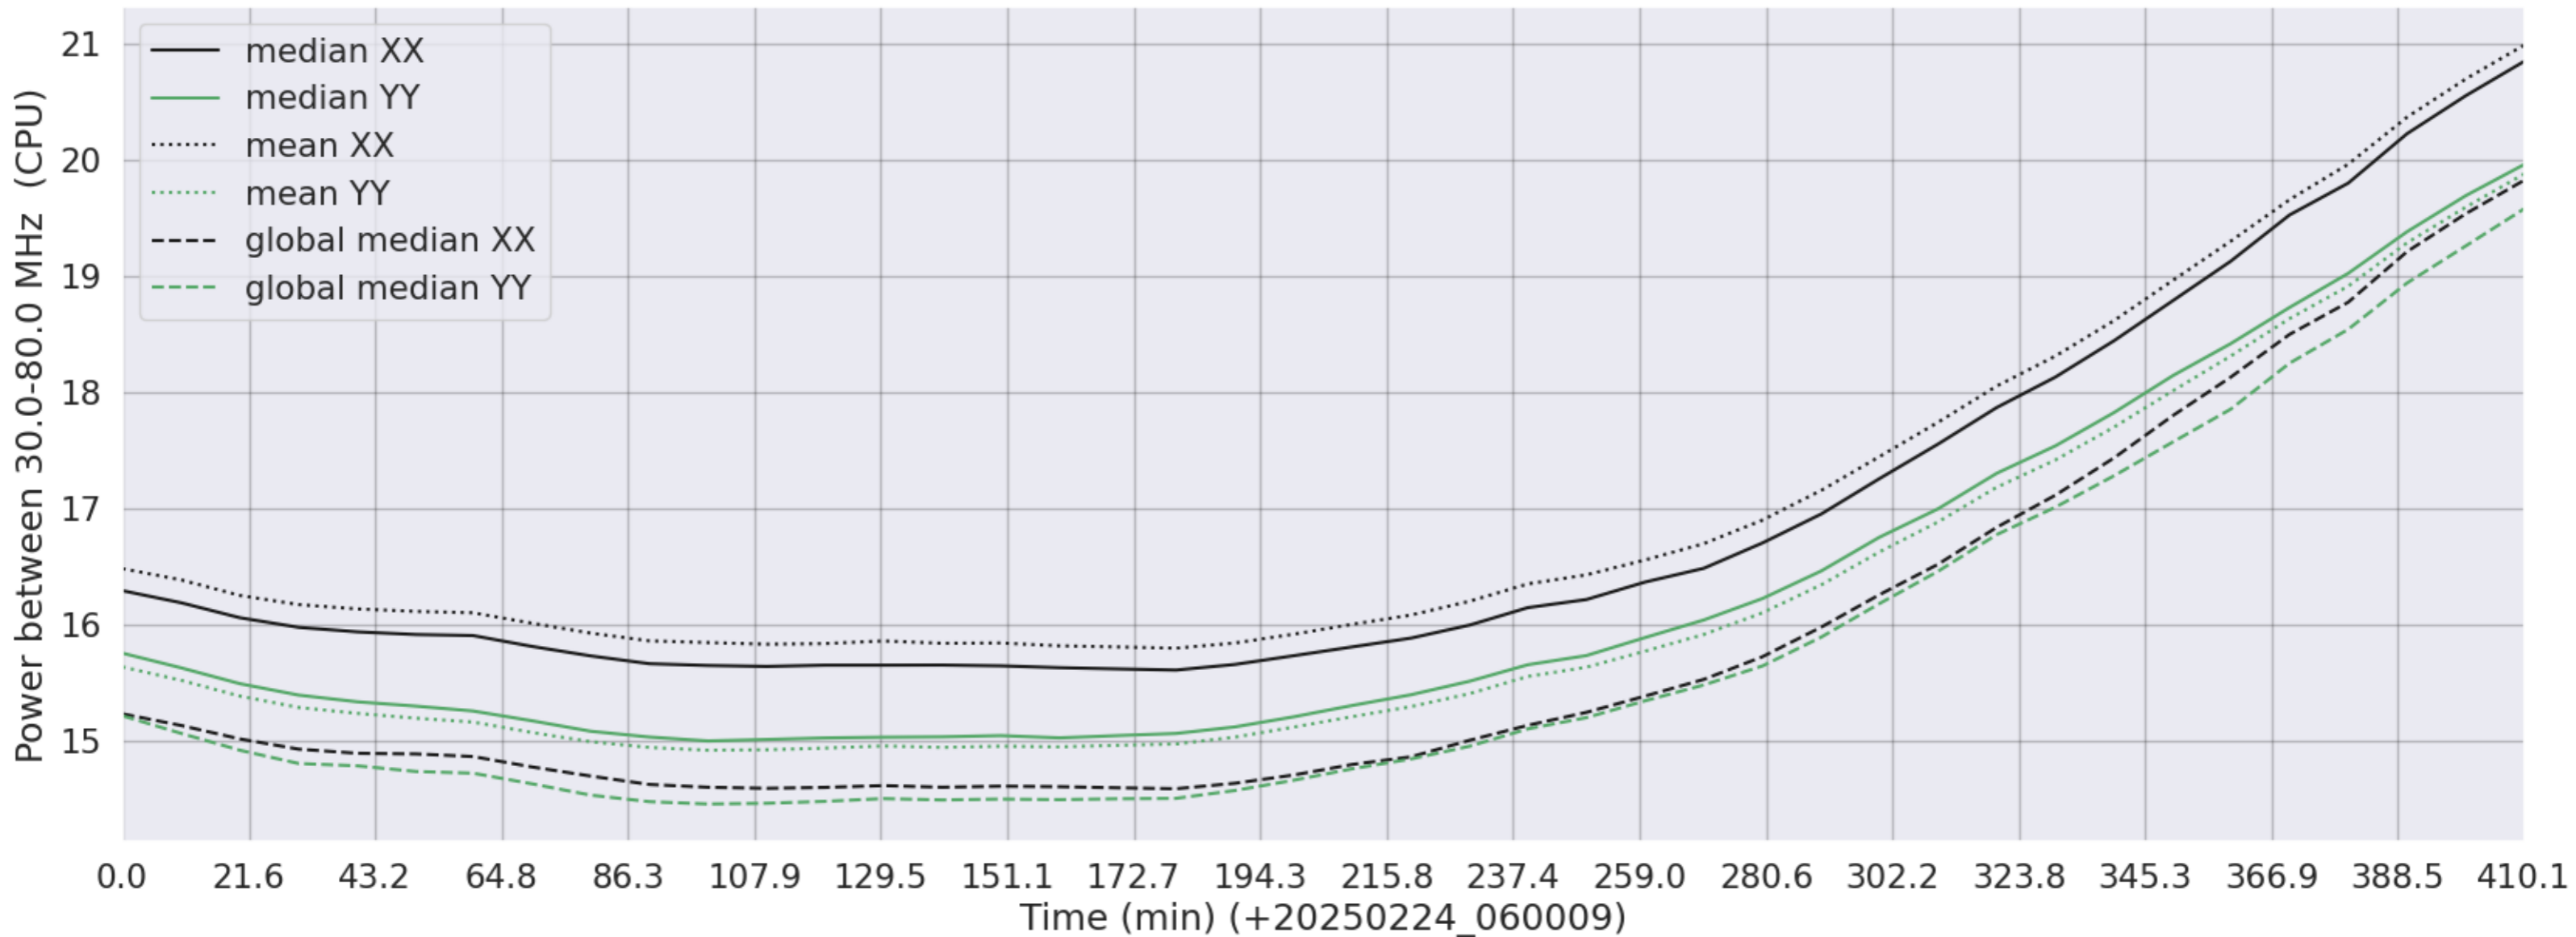

LWA203 - Correlator# 295 - XX FLAGS:Good - YY FLAGS:Good

LWA204 - Correlator# 294 - XX FLAGS:Good - YY FLAGS:Good