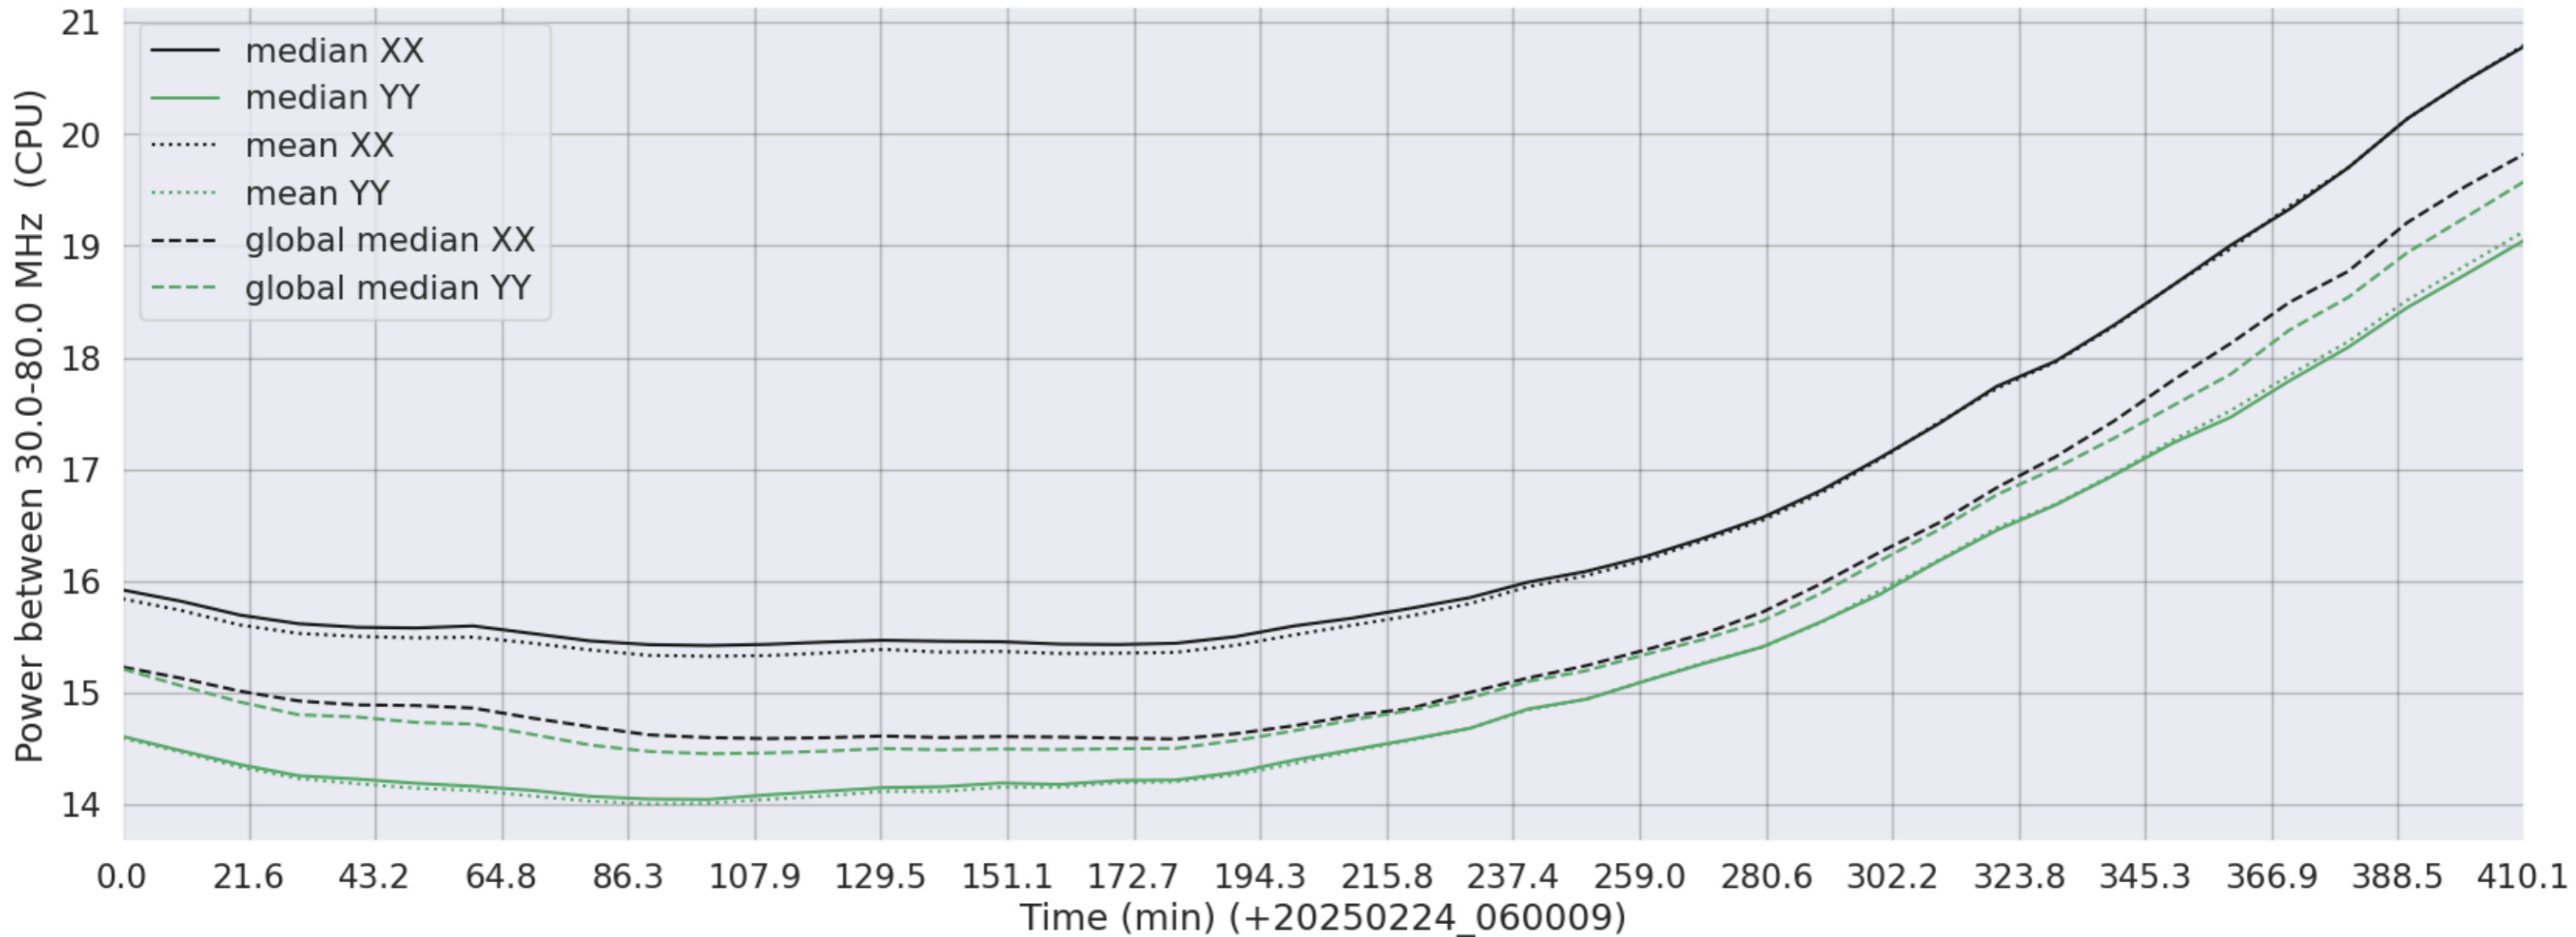

LWA265 - Correlator# 036 - XX FLAGS:Good - YY FLAGS:Good

LWA263 - Correlator# 037 - XX FLAGS:Good - YY FLAGS:Good

LWA272 - Correlator# 038 - XX FLAGS:Good - YY FLAGS:Good

LWA270 - Correlator# 039 - XX FLAGS:Good - YY FLAGS:Good