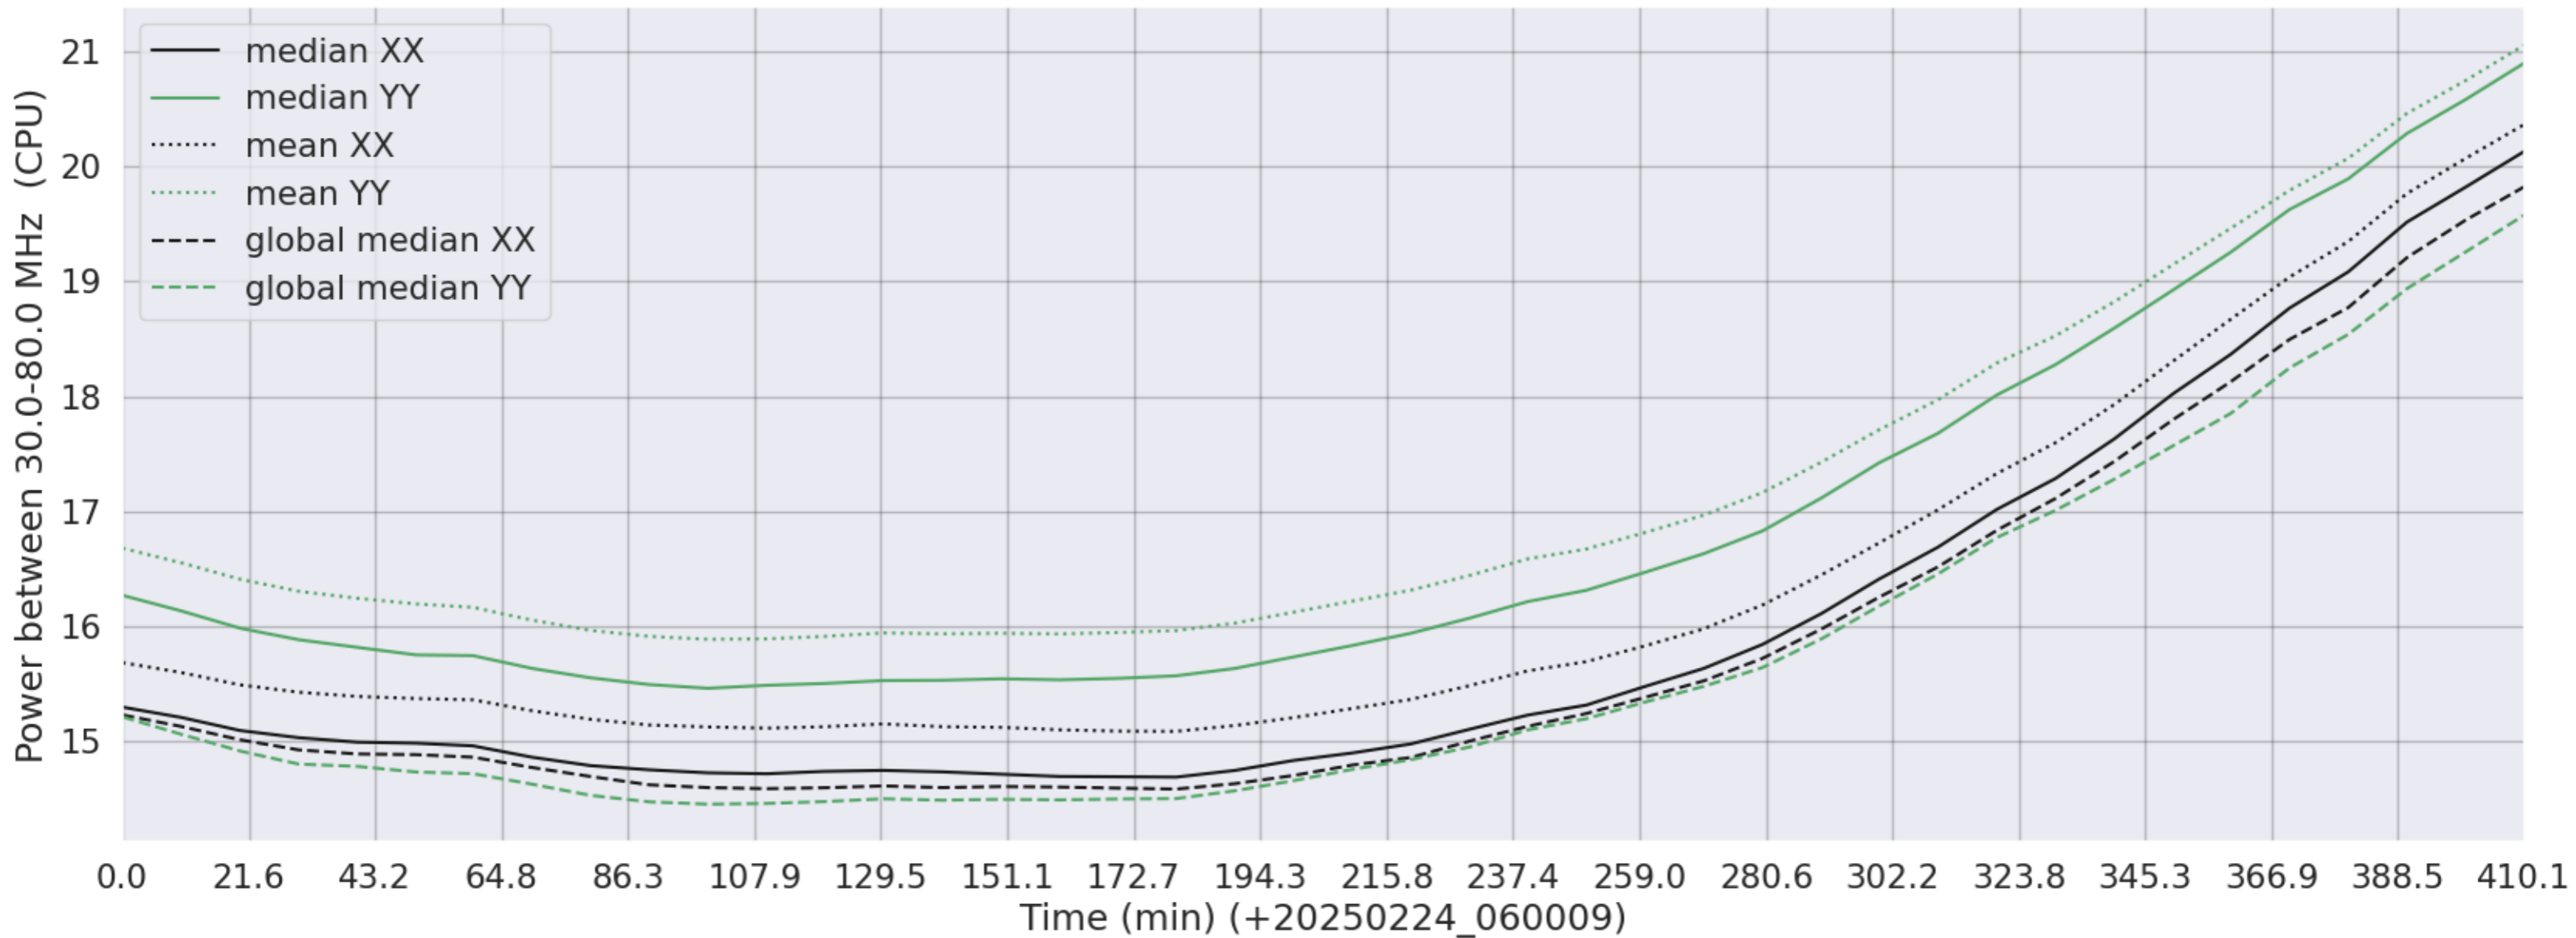

LWA131 - Correlator# 182 - XX FLAGS:HighTimeVar - YY FLAGS:Good

LWA037 - Correlator# 181 - XX FLAGS:Good - YY FLAGS:Good