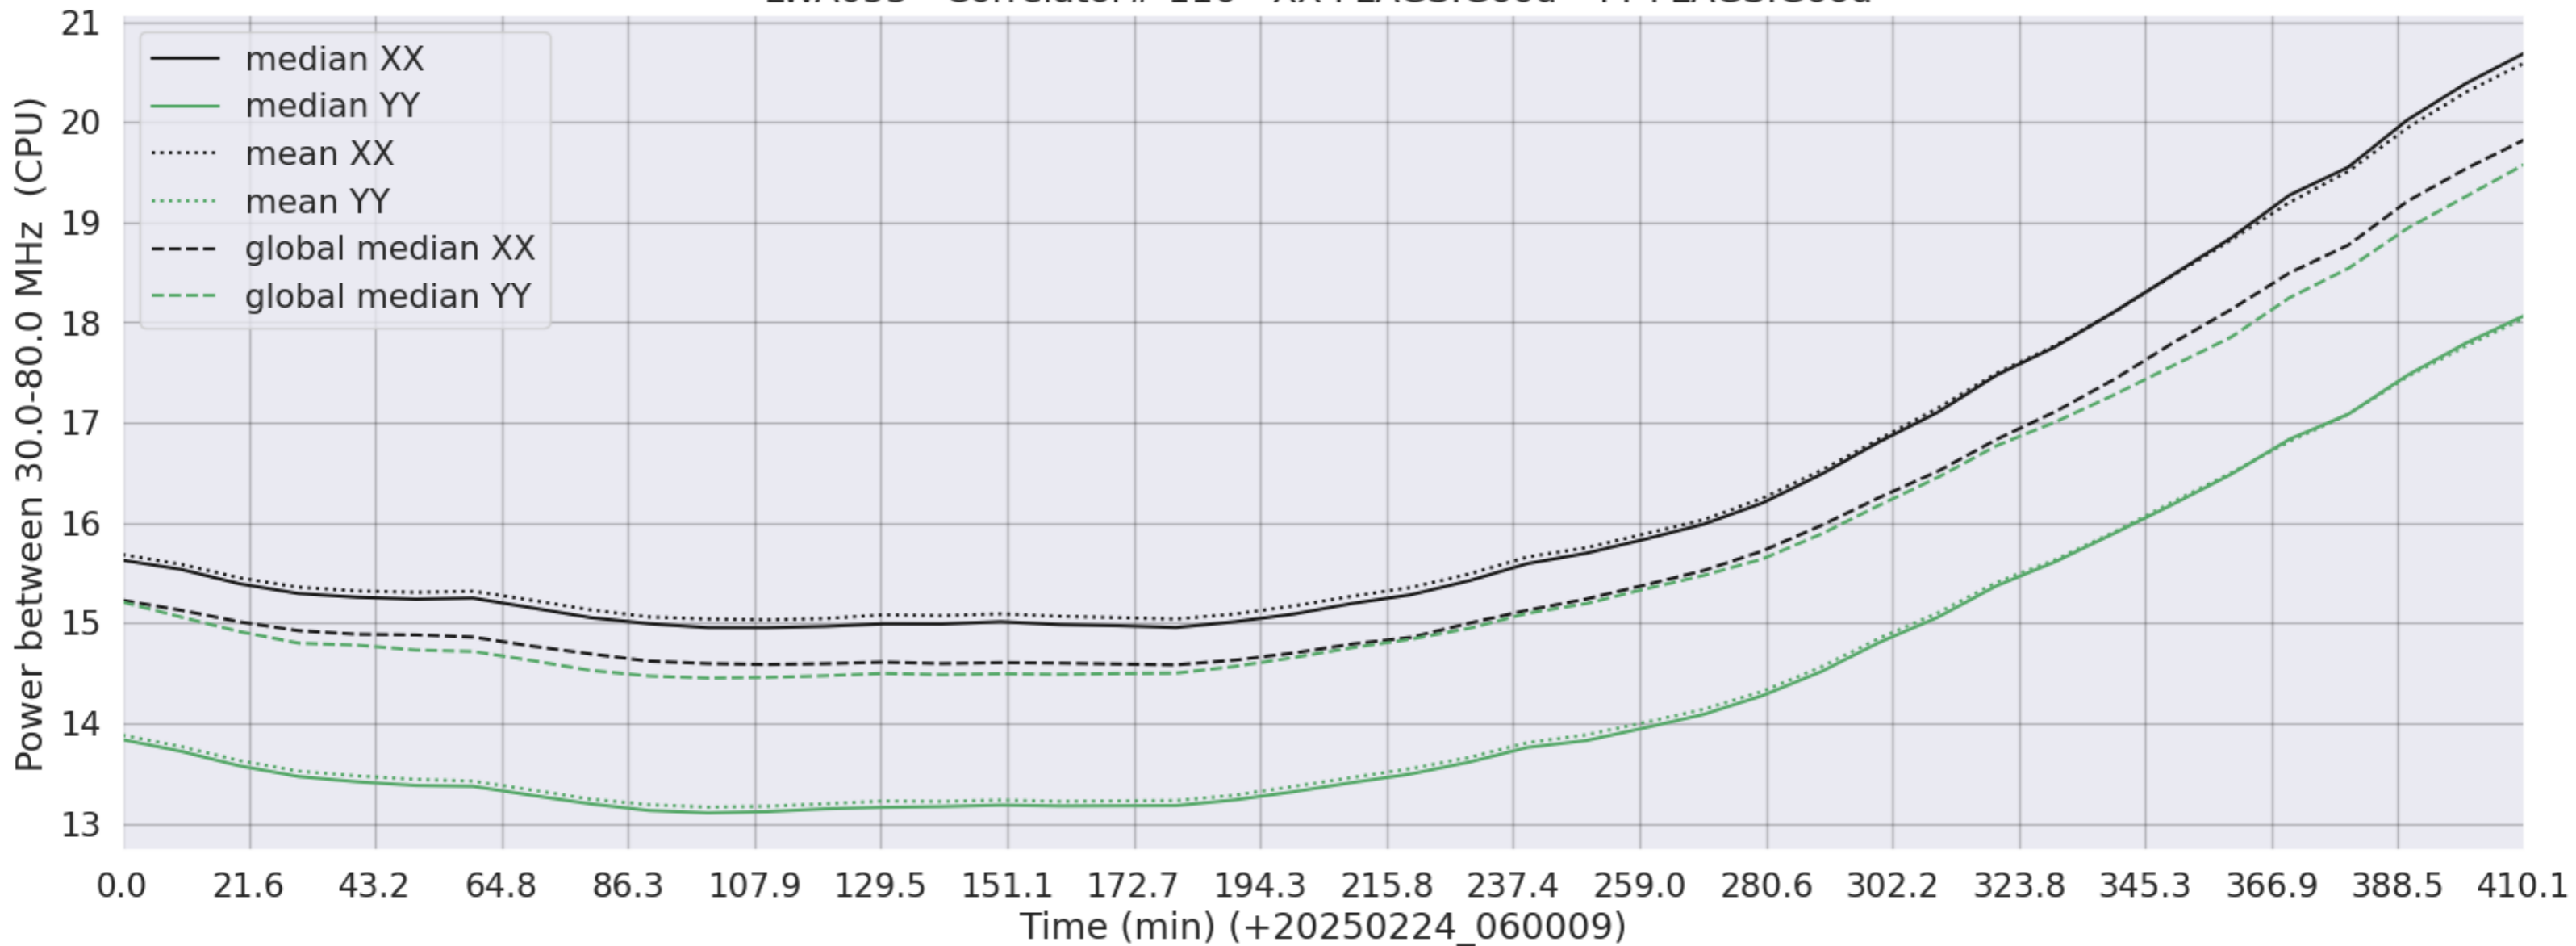

LWA052 - Correlator# 117 - XX FLAGS:Good - YY FLAGS:Good

LWA053 - Correlator# 116 - XX FLAGS:Good - YY FLAGS:Good