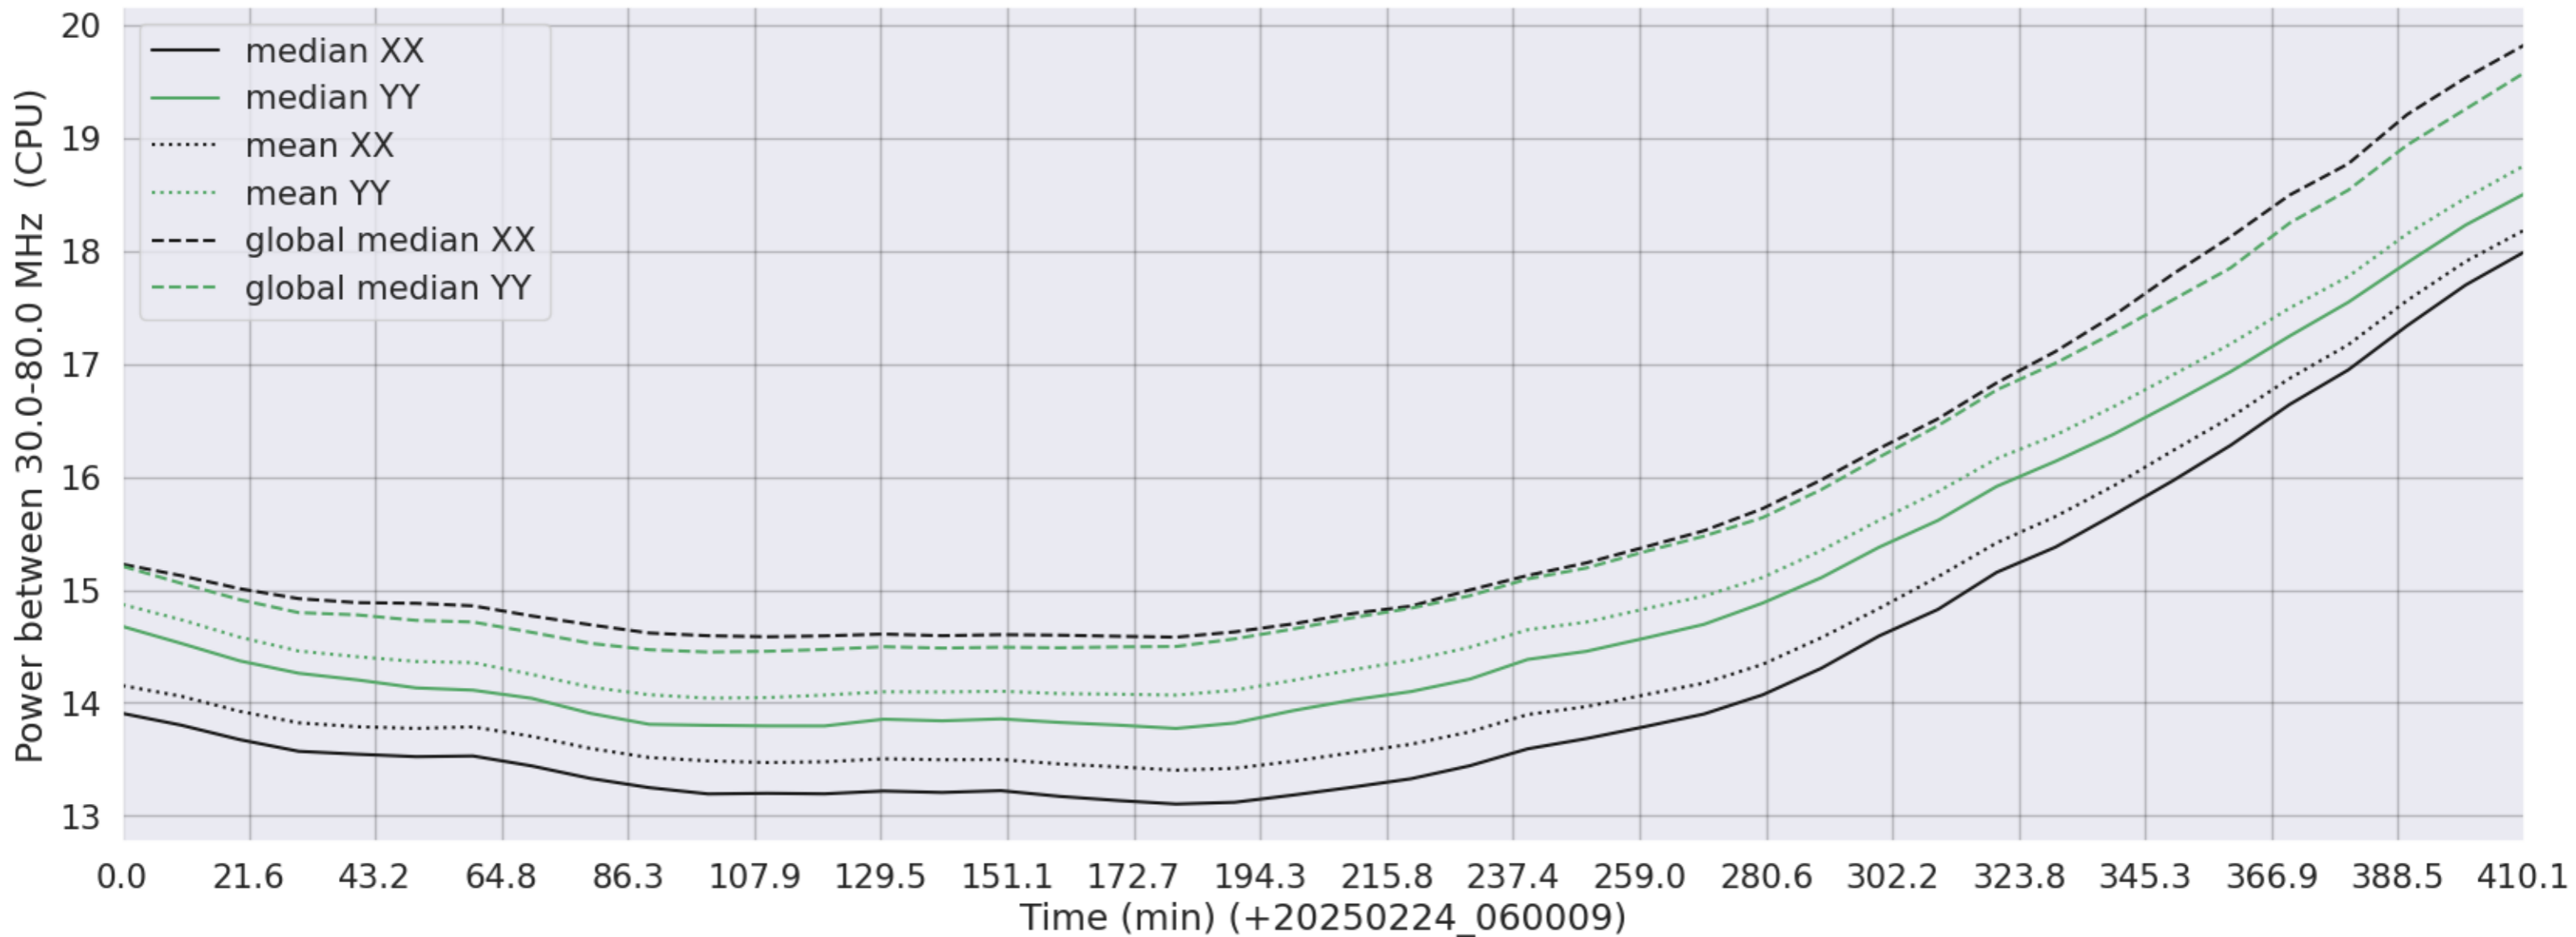

LWA041 - Correlator# 079 - XX FLAGS:Good - YY FLAGS:Good

LWA042 - Correlator# 078 - XX FLAGS:Good - YY FLAGS:Good