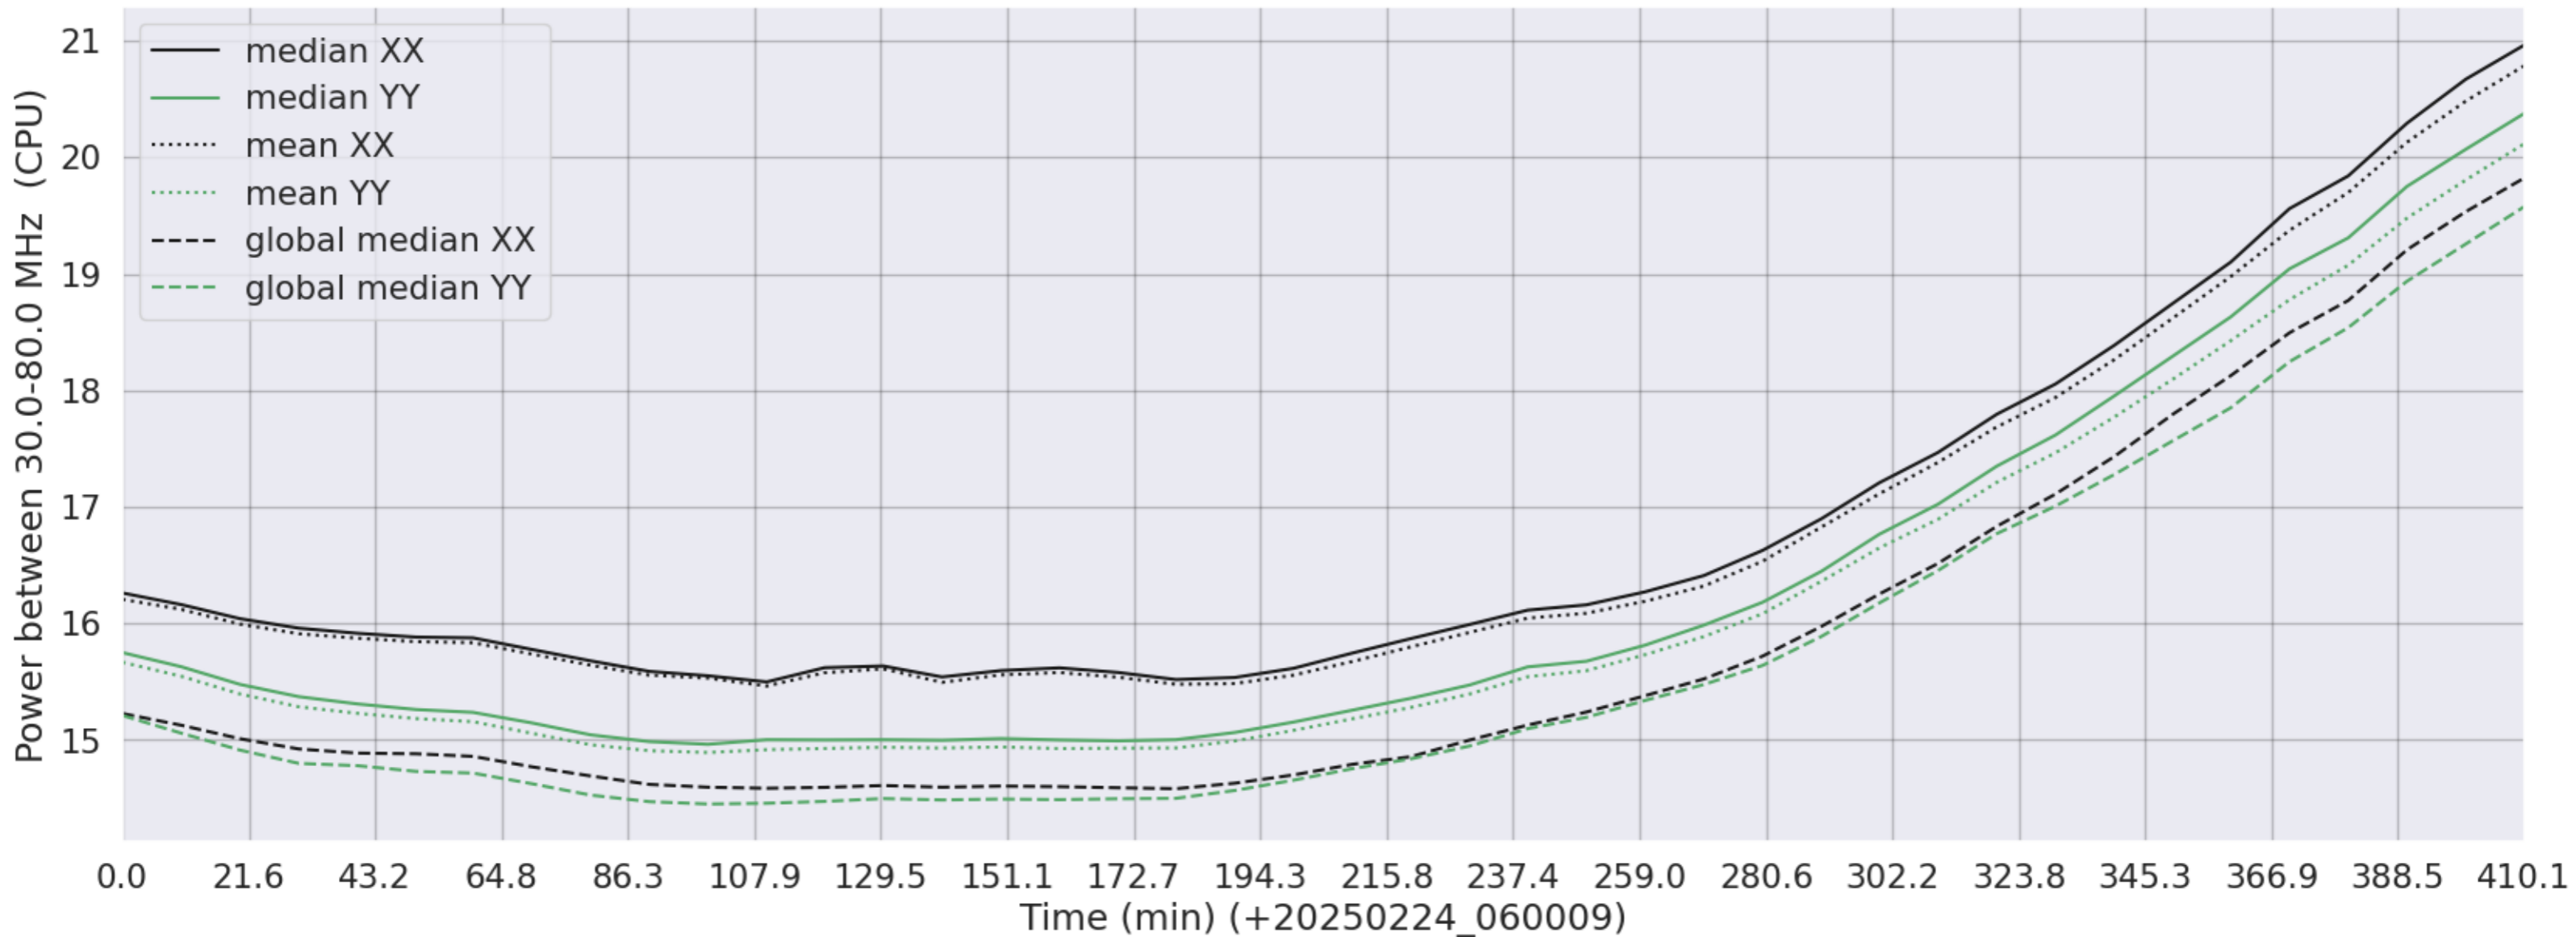

LWA262 - Correlator# 123 - XX FLAGS:Good - YY FLAGS:Good

LWA324 - Correlator# 122 - XX FLAGS:Good - YY FLAGS:Good