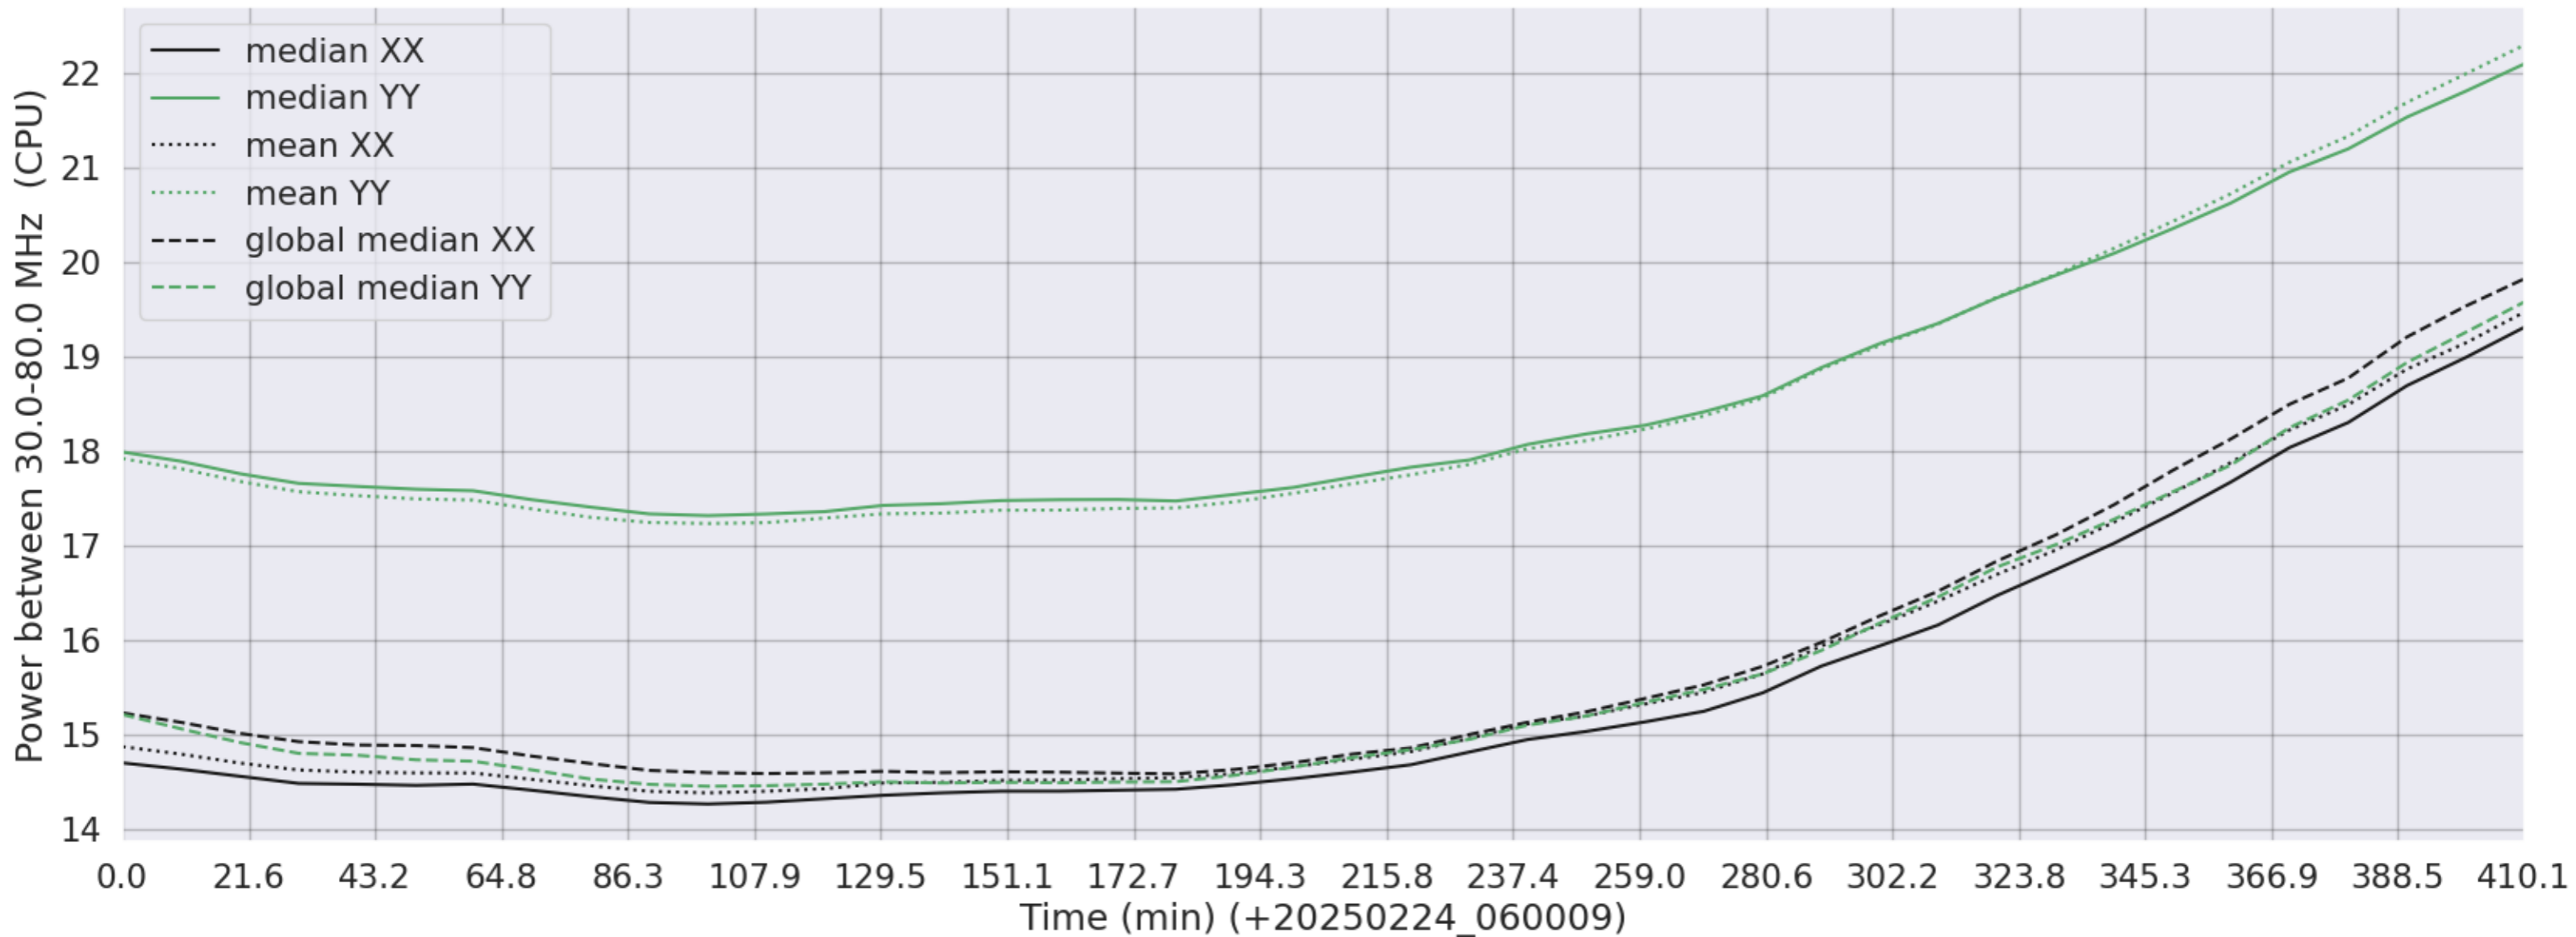

LWA264 - Correlator# 349 - XX FLAGS:Good - YY FLAGS:Good

LWA300 - Correlator# 348 - XX FLAGS:Good - YY FLAGS:Good