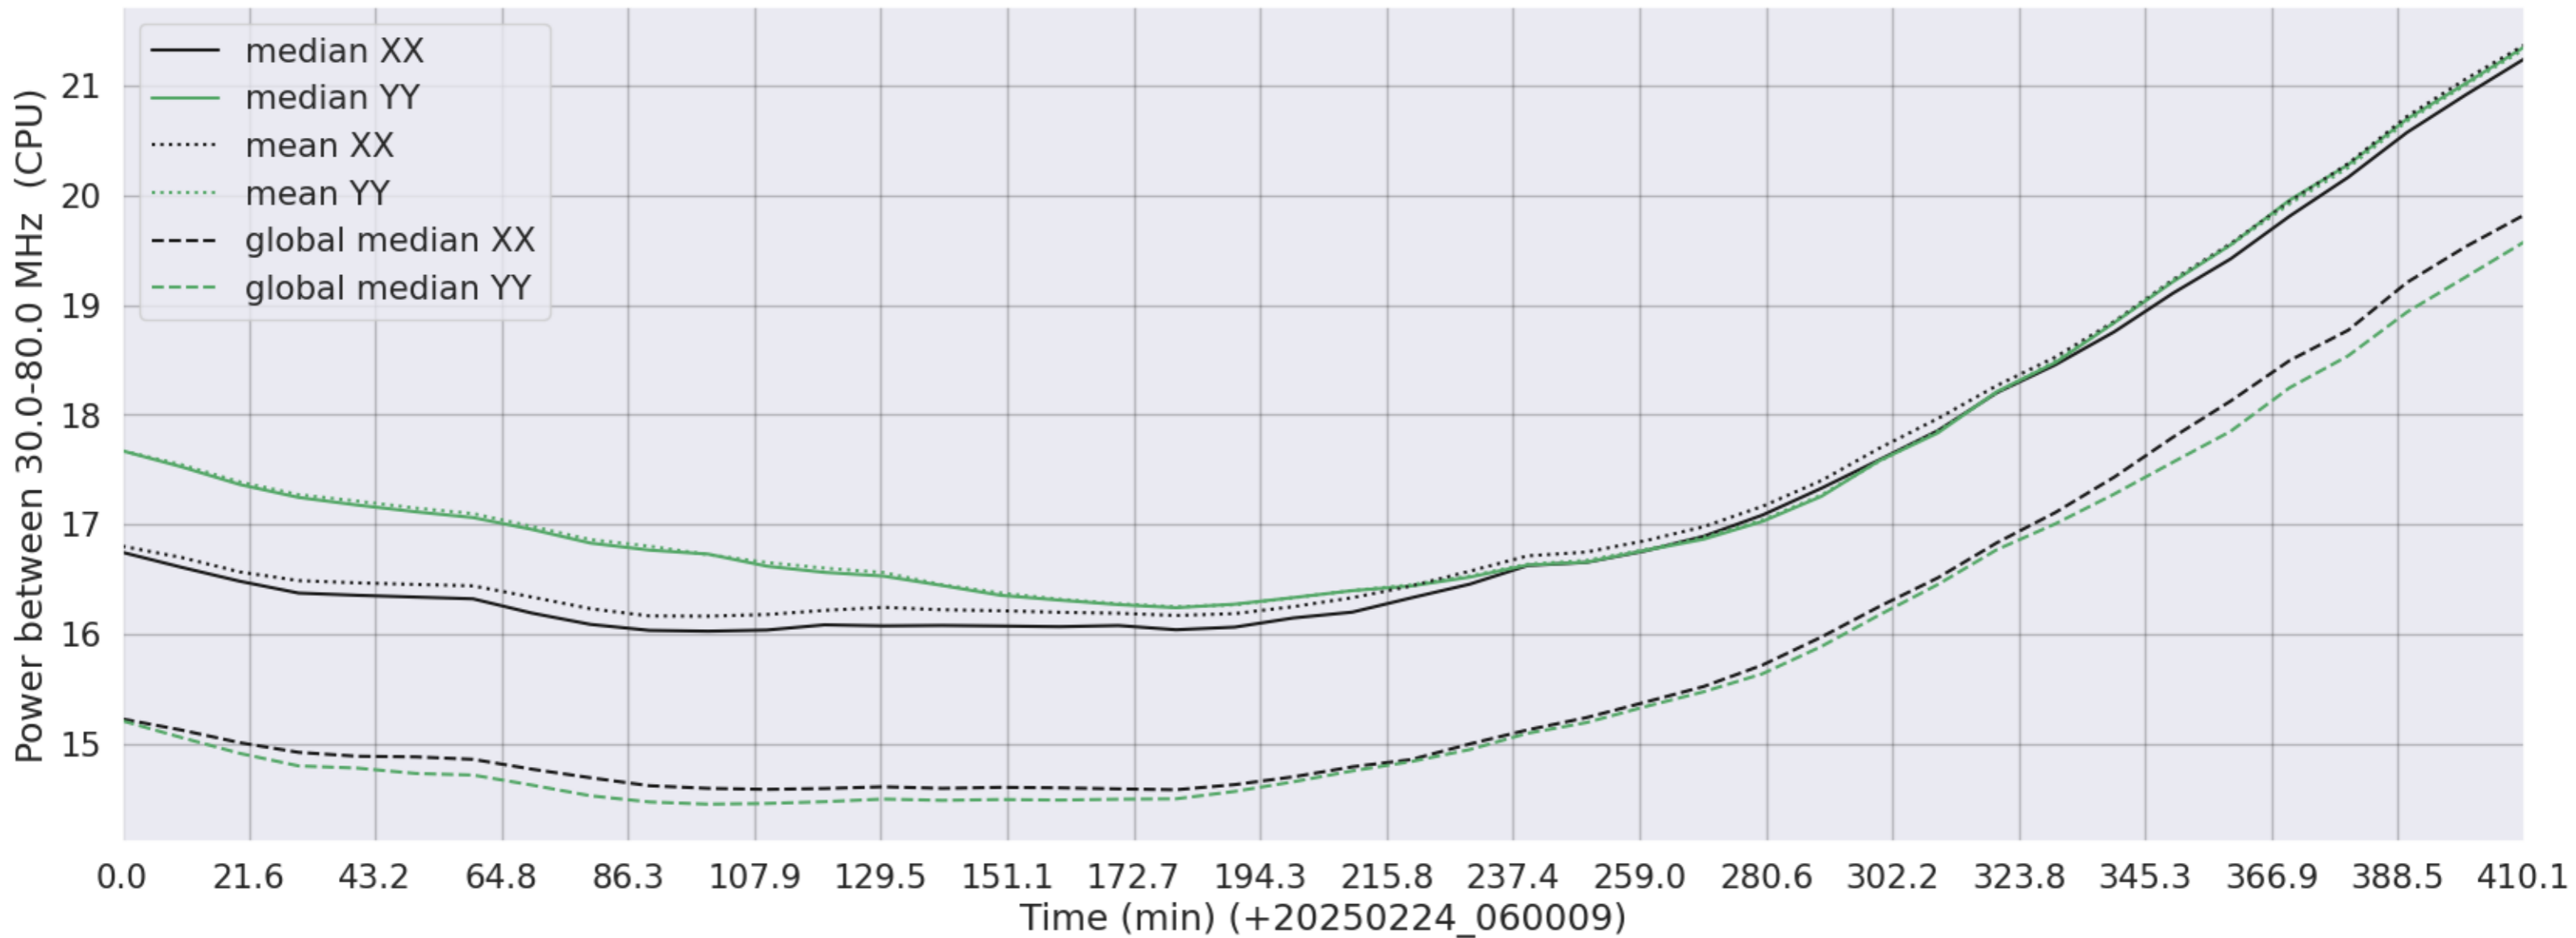

LWA327 - Correlator# 023 - XX FLAGS:Good - YY FLAGS:Good

LWA330 - Correlator# 022 - XX FLAGS:Good - YY FLAGS:Good