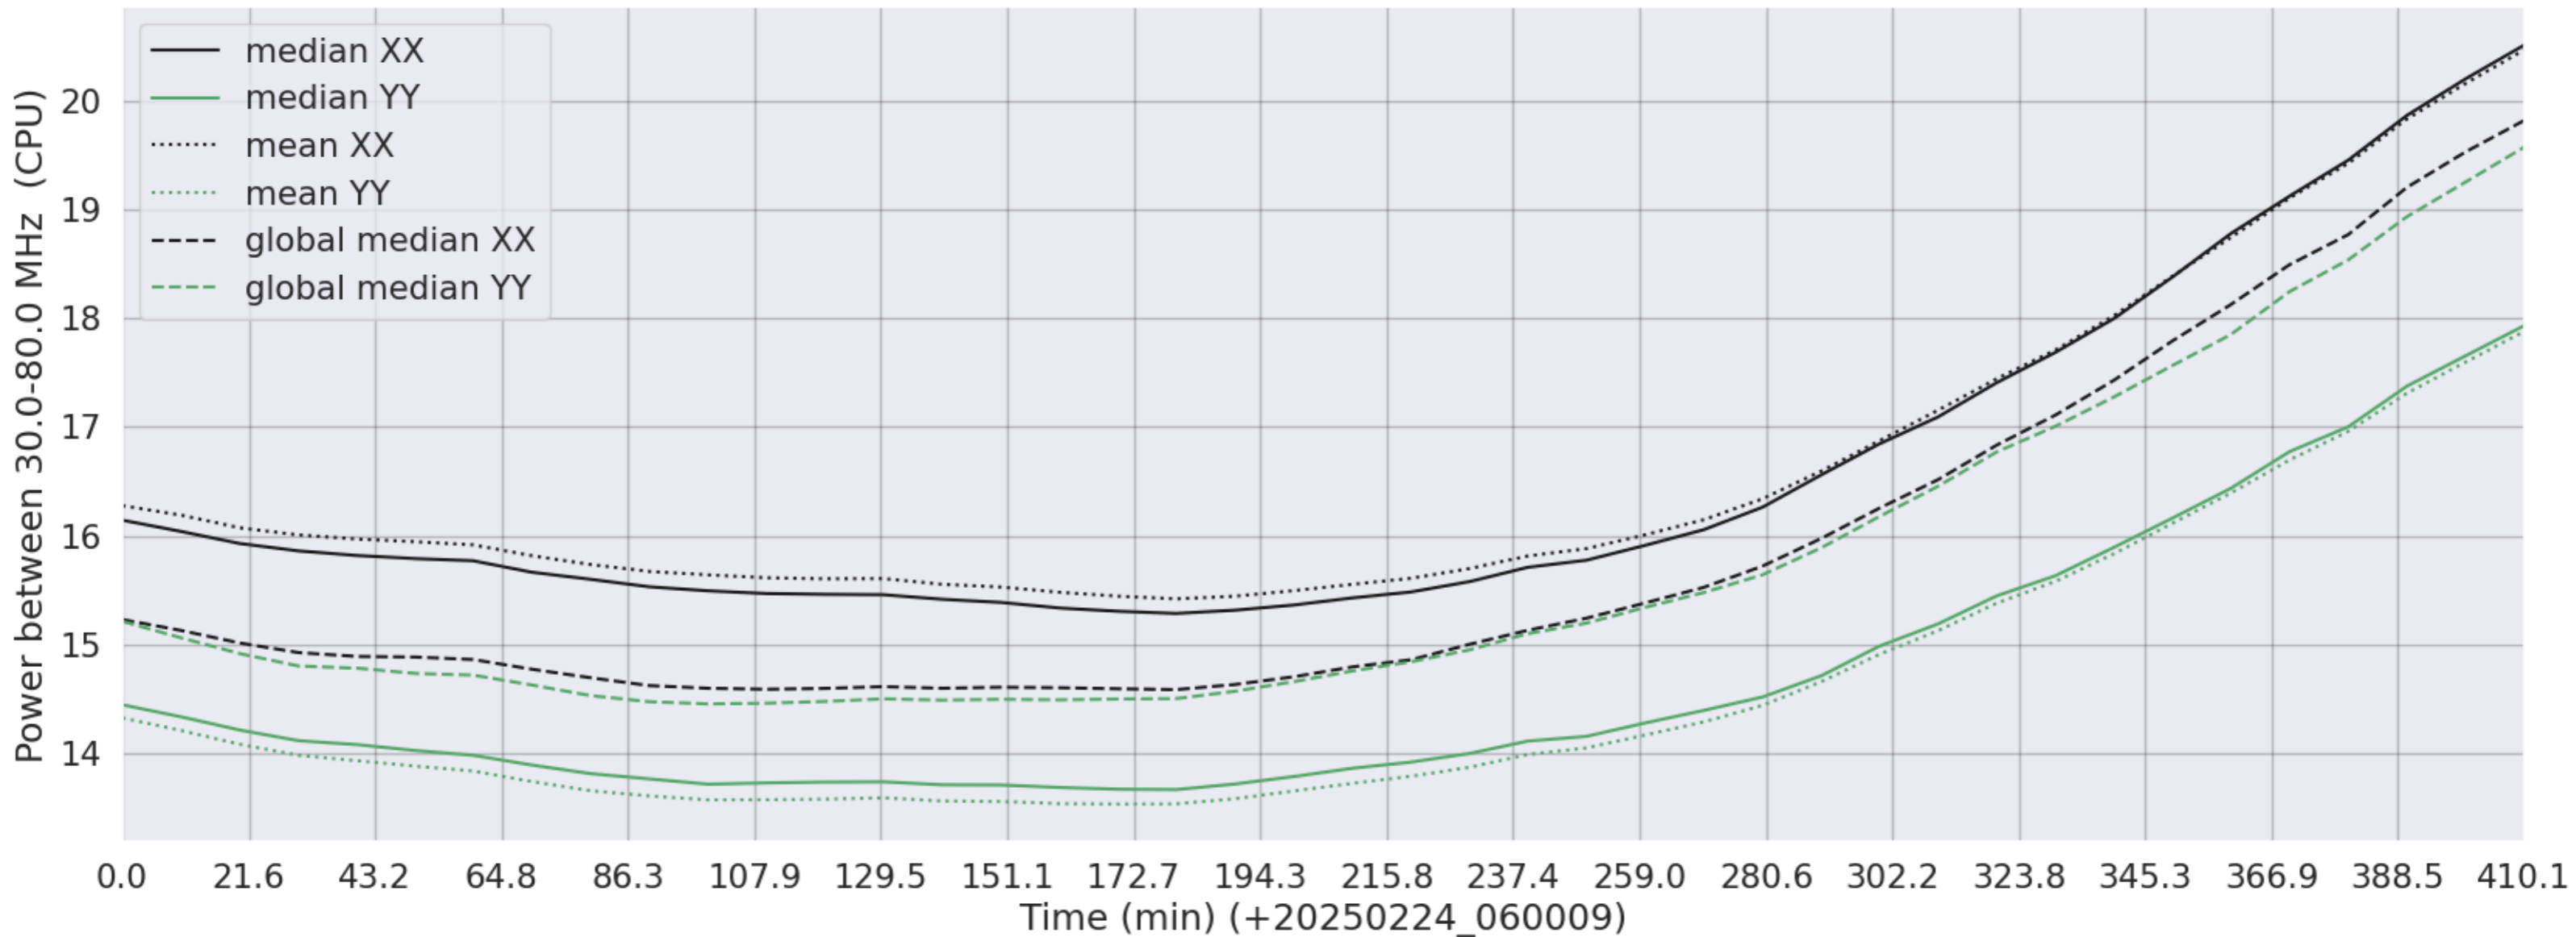

LWA047 - Correlator# 085 - XX FLAGS:Good - YY FLAGS:Good

LWA071 - Correlator# 084 - XX FLAGS:Good - YY FLAGS:Good