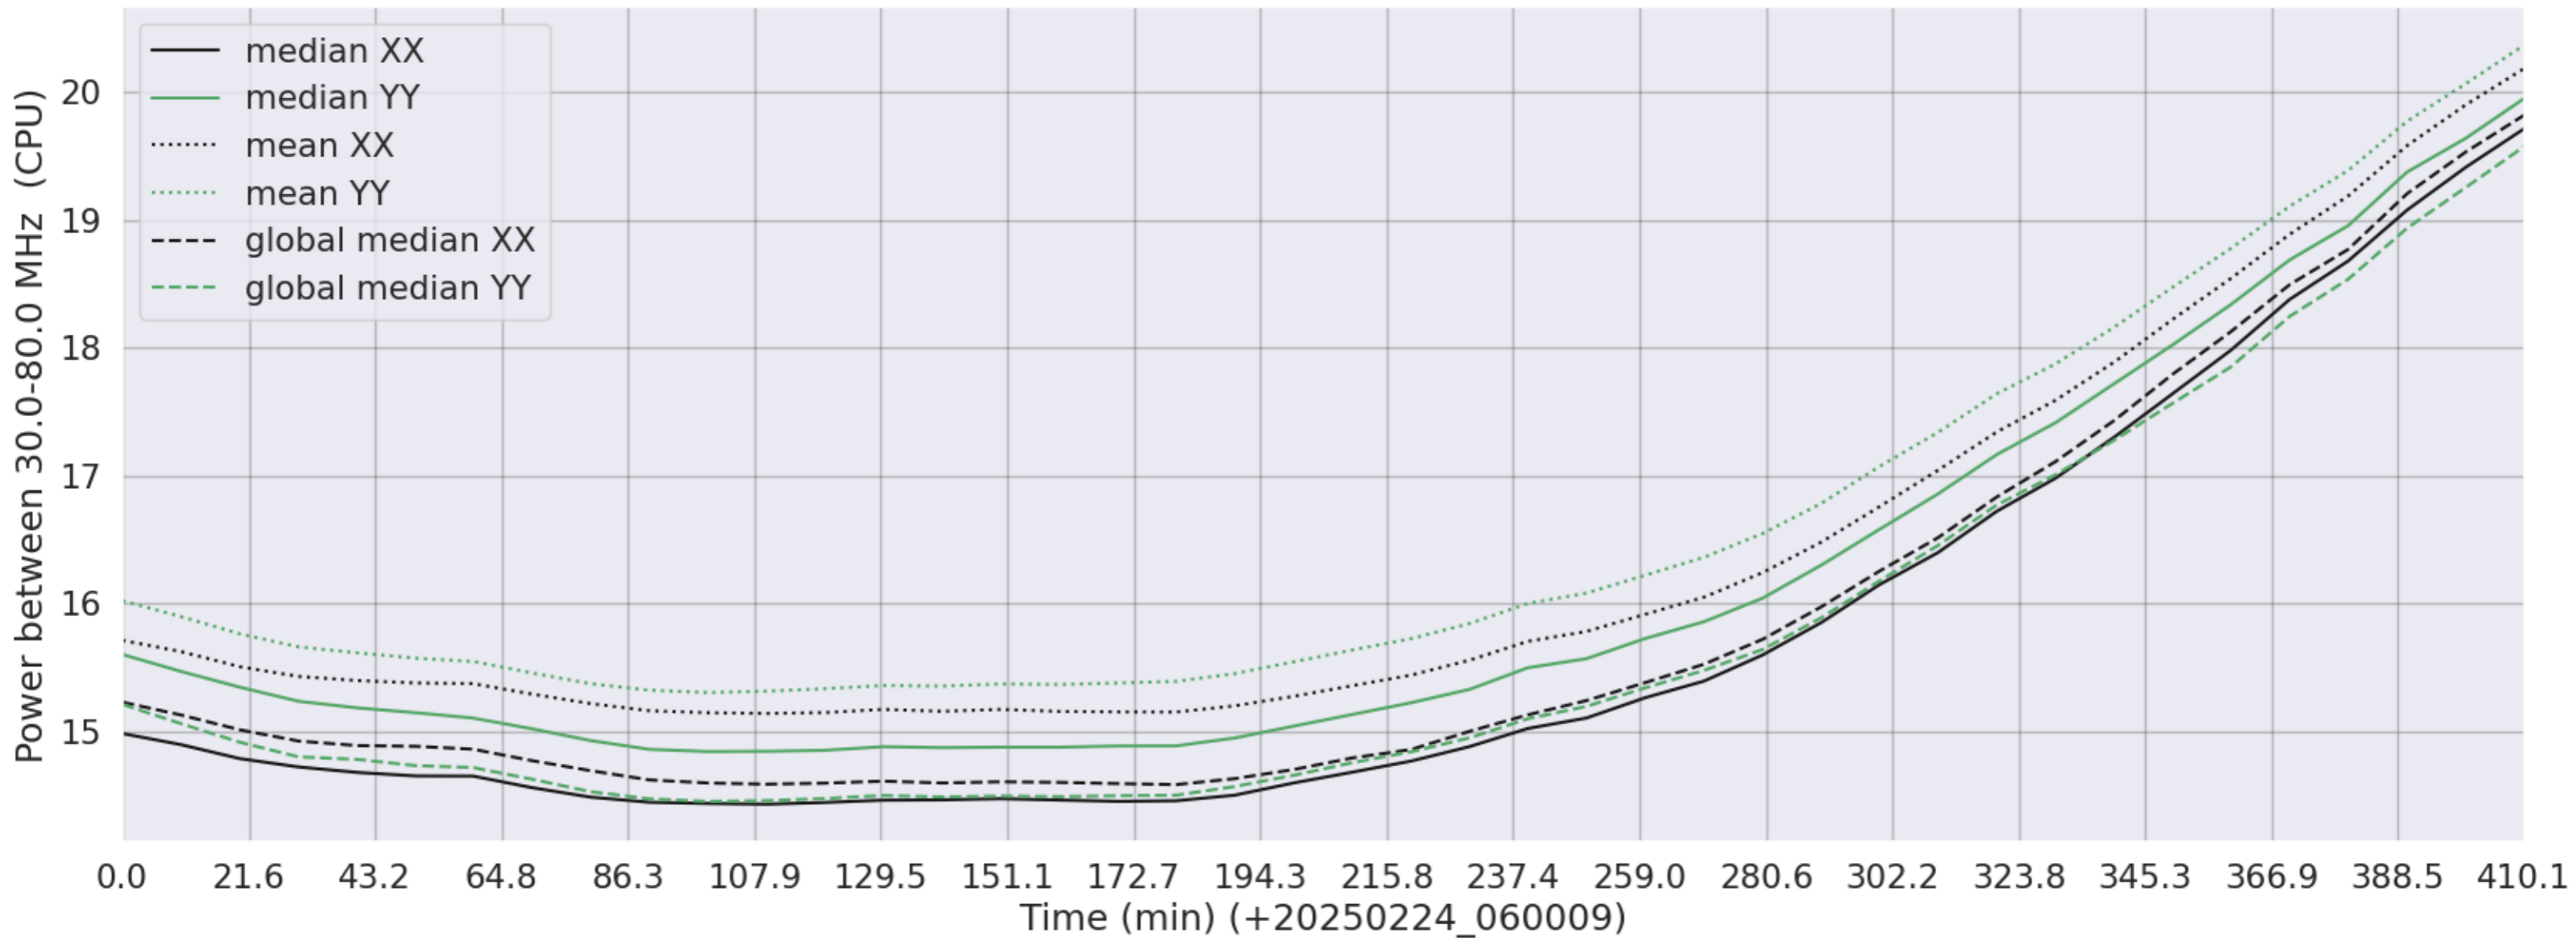

LWA233 - Correlator# 306 - XX FLAGS:Good - YY FLAGS:Good

LWA229 - Correlator# 305 - XX FLAGS:Good - YY FLAGS:Good