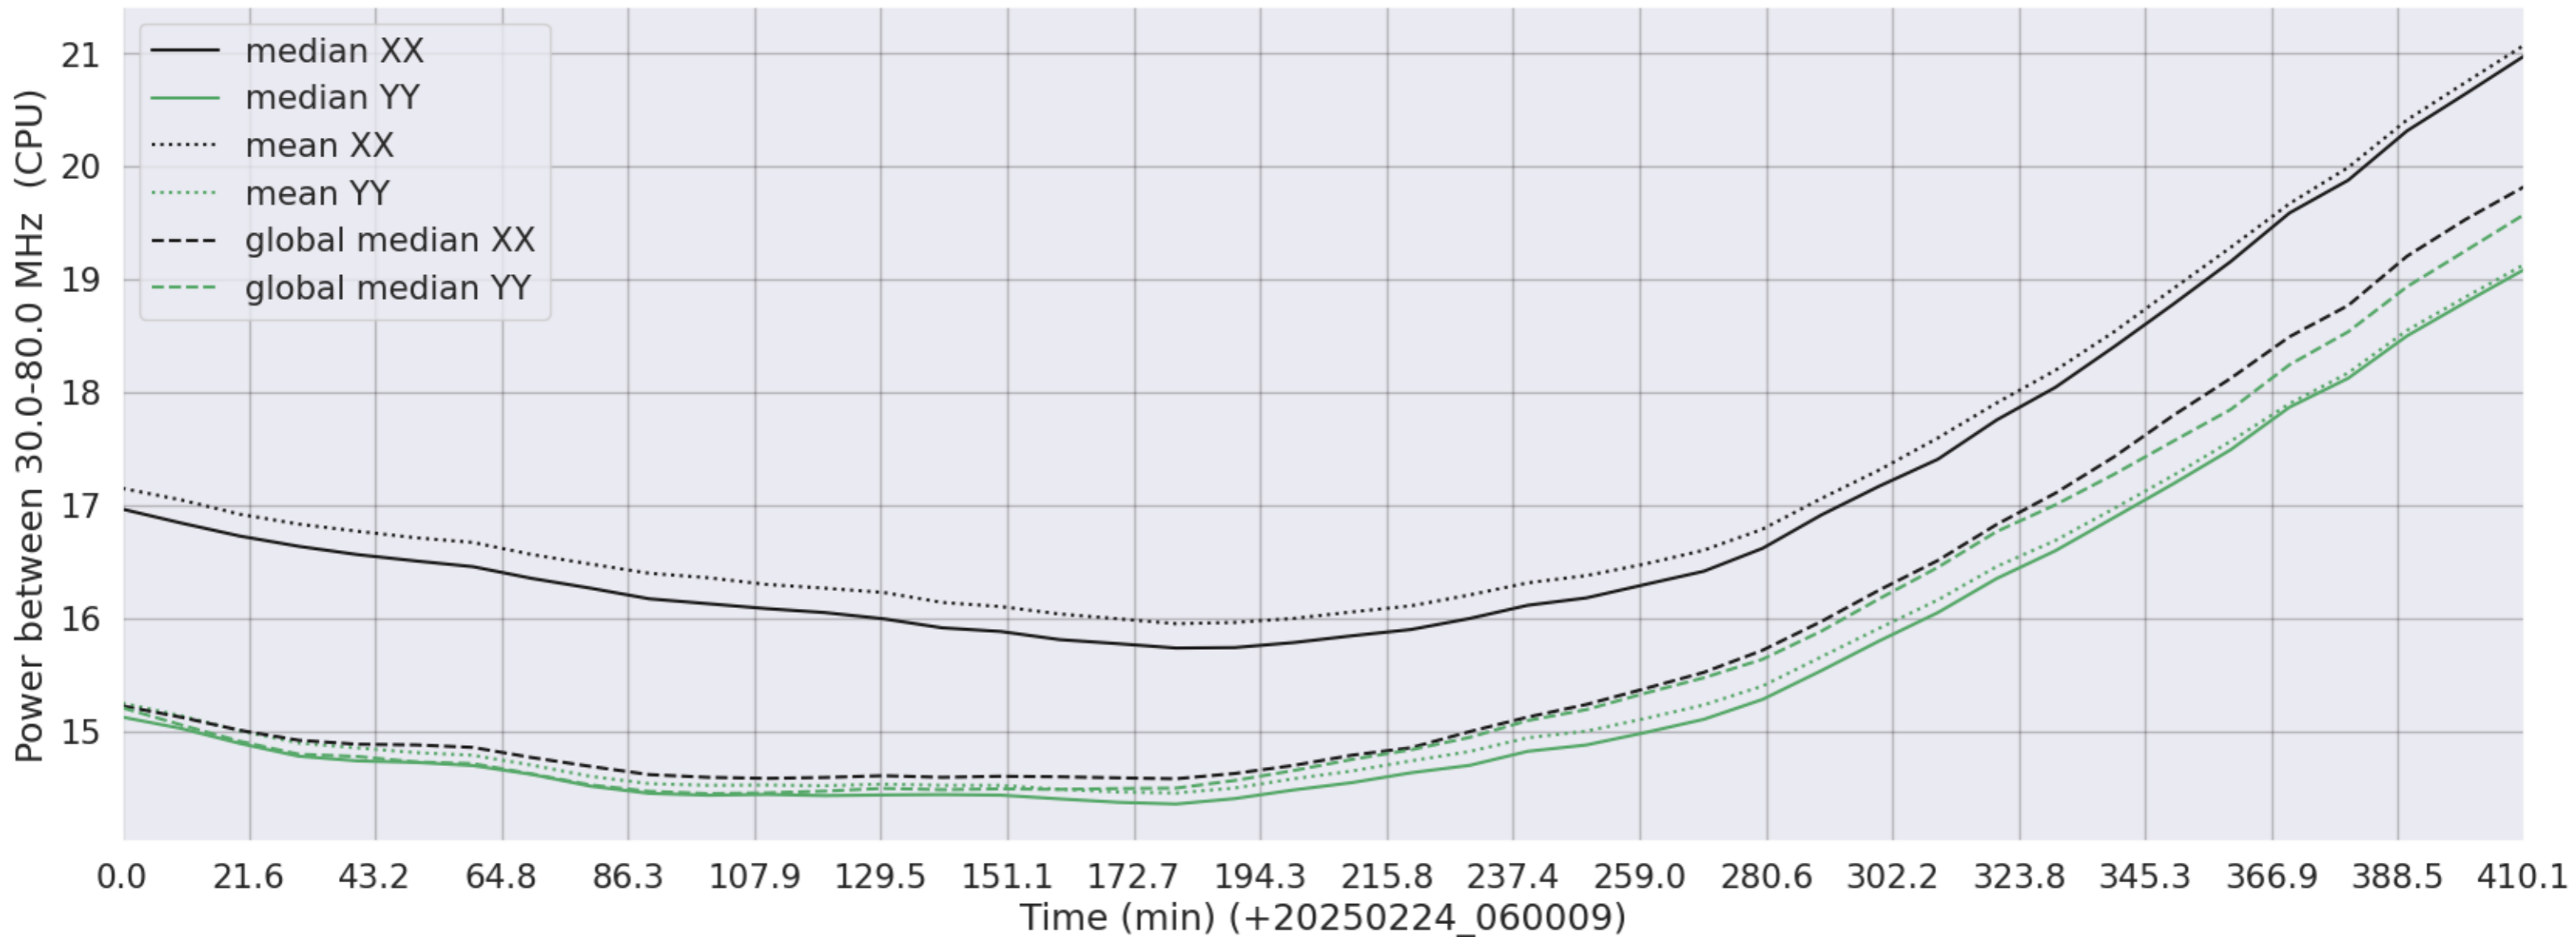

LWA077 - Correlator# 088 - XX FLAGS:Good - YY FLAGS:Good

LWA075 - Correlator# 089 - XX FLAGS:Good - YY FLAGS:Good

LWA275 - Correlator# 090 - XX FLAGS:Good - YY FLAGS:Good

LWA274 - Correlator# 091 - XX FLAGS:Good - YY FLAGS:Good