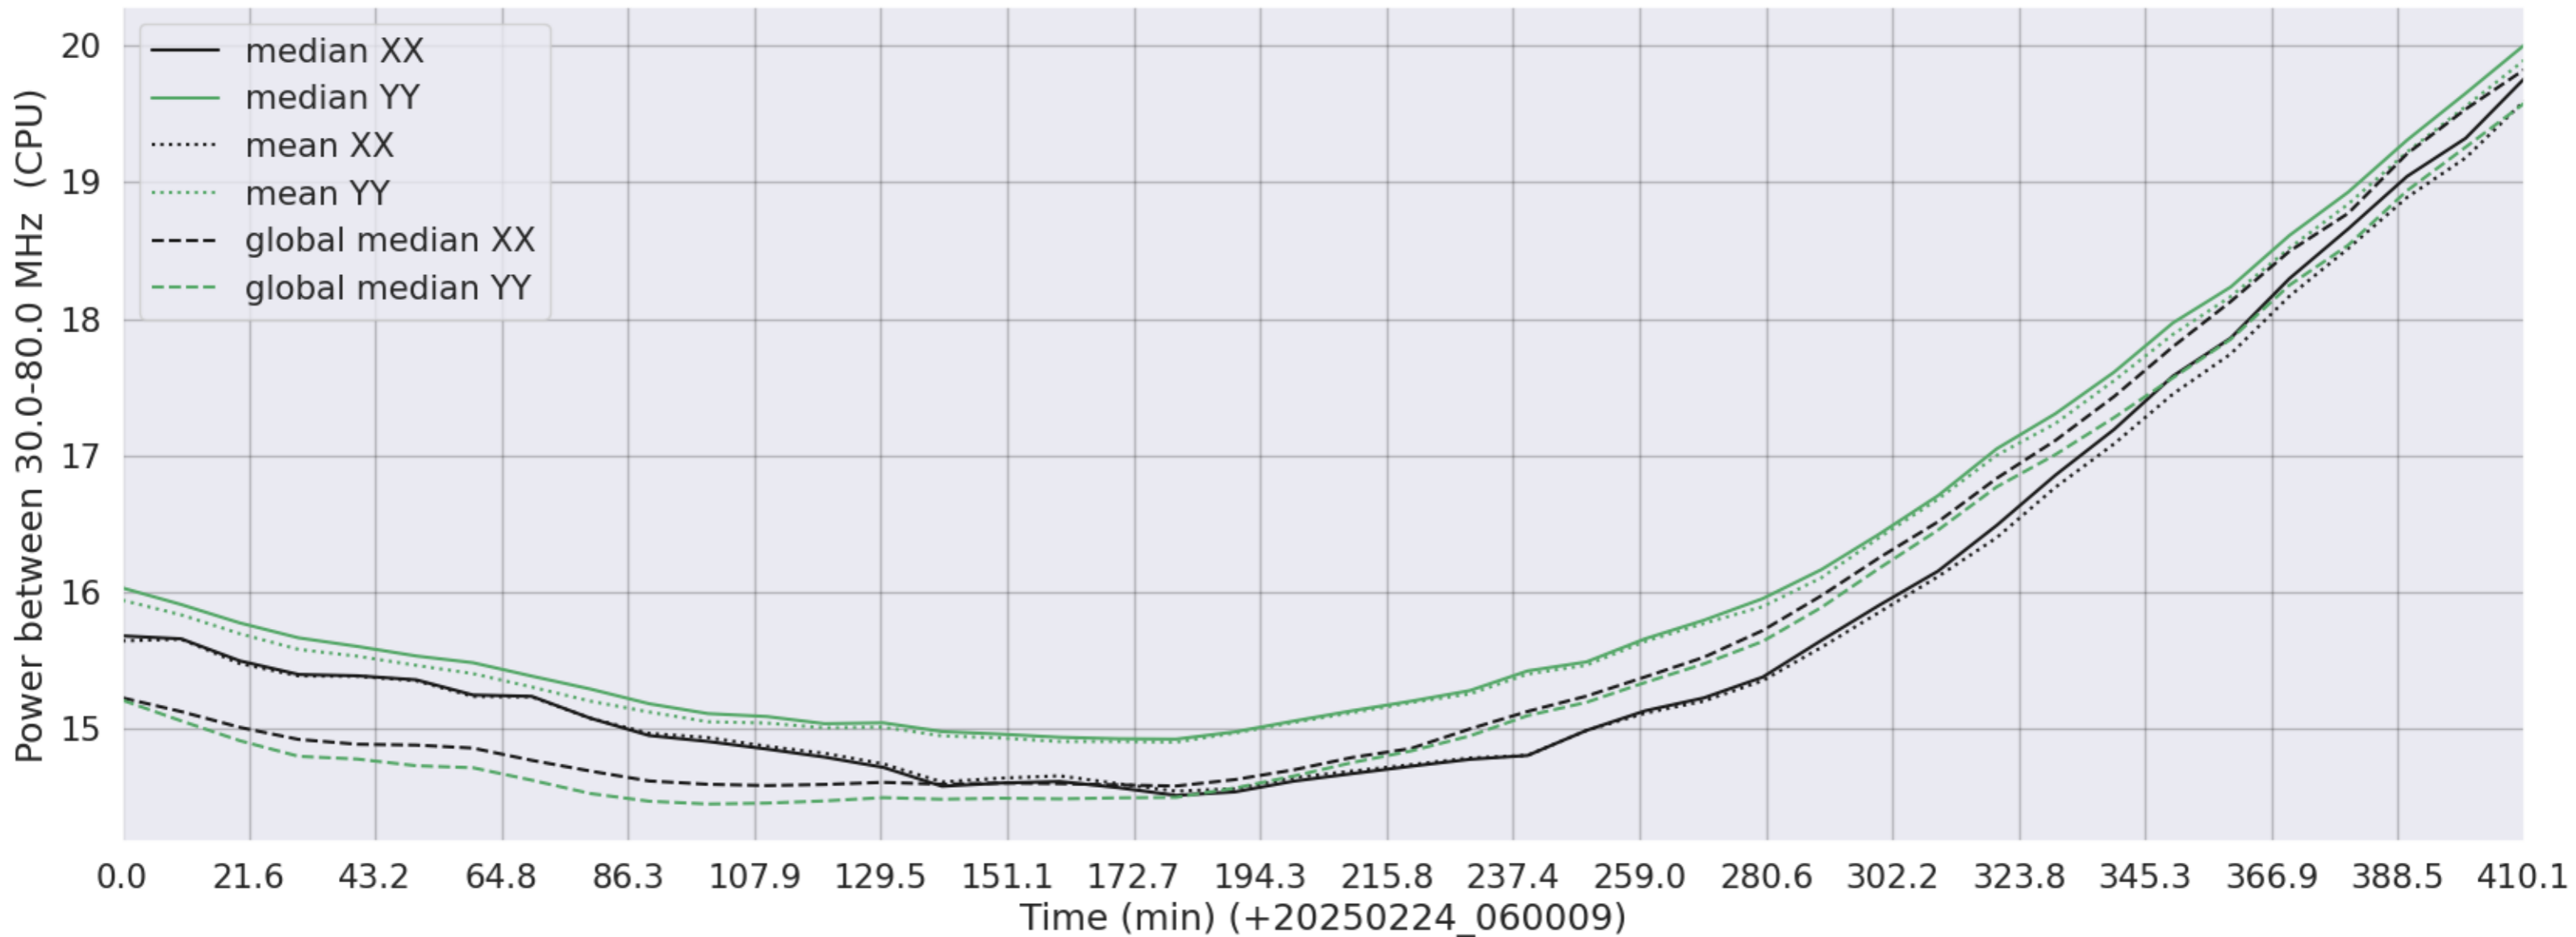

LWA253 - Correlator# 283 - XX FLAGS:Good - YY FLAGS:Good

LWA349 - Correlator# 282 - XX FLAGS:Good - YY FLAGS:Good