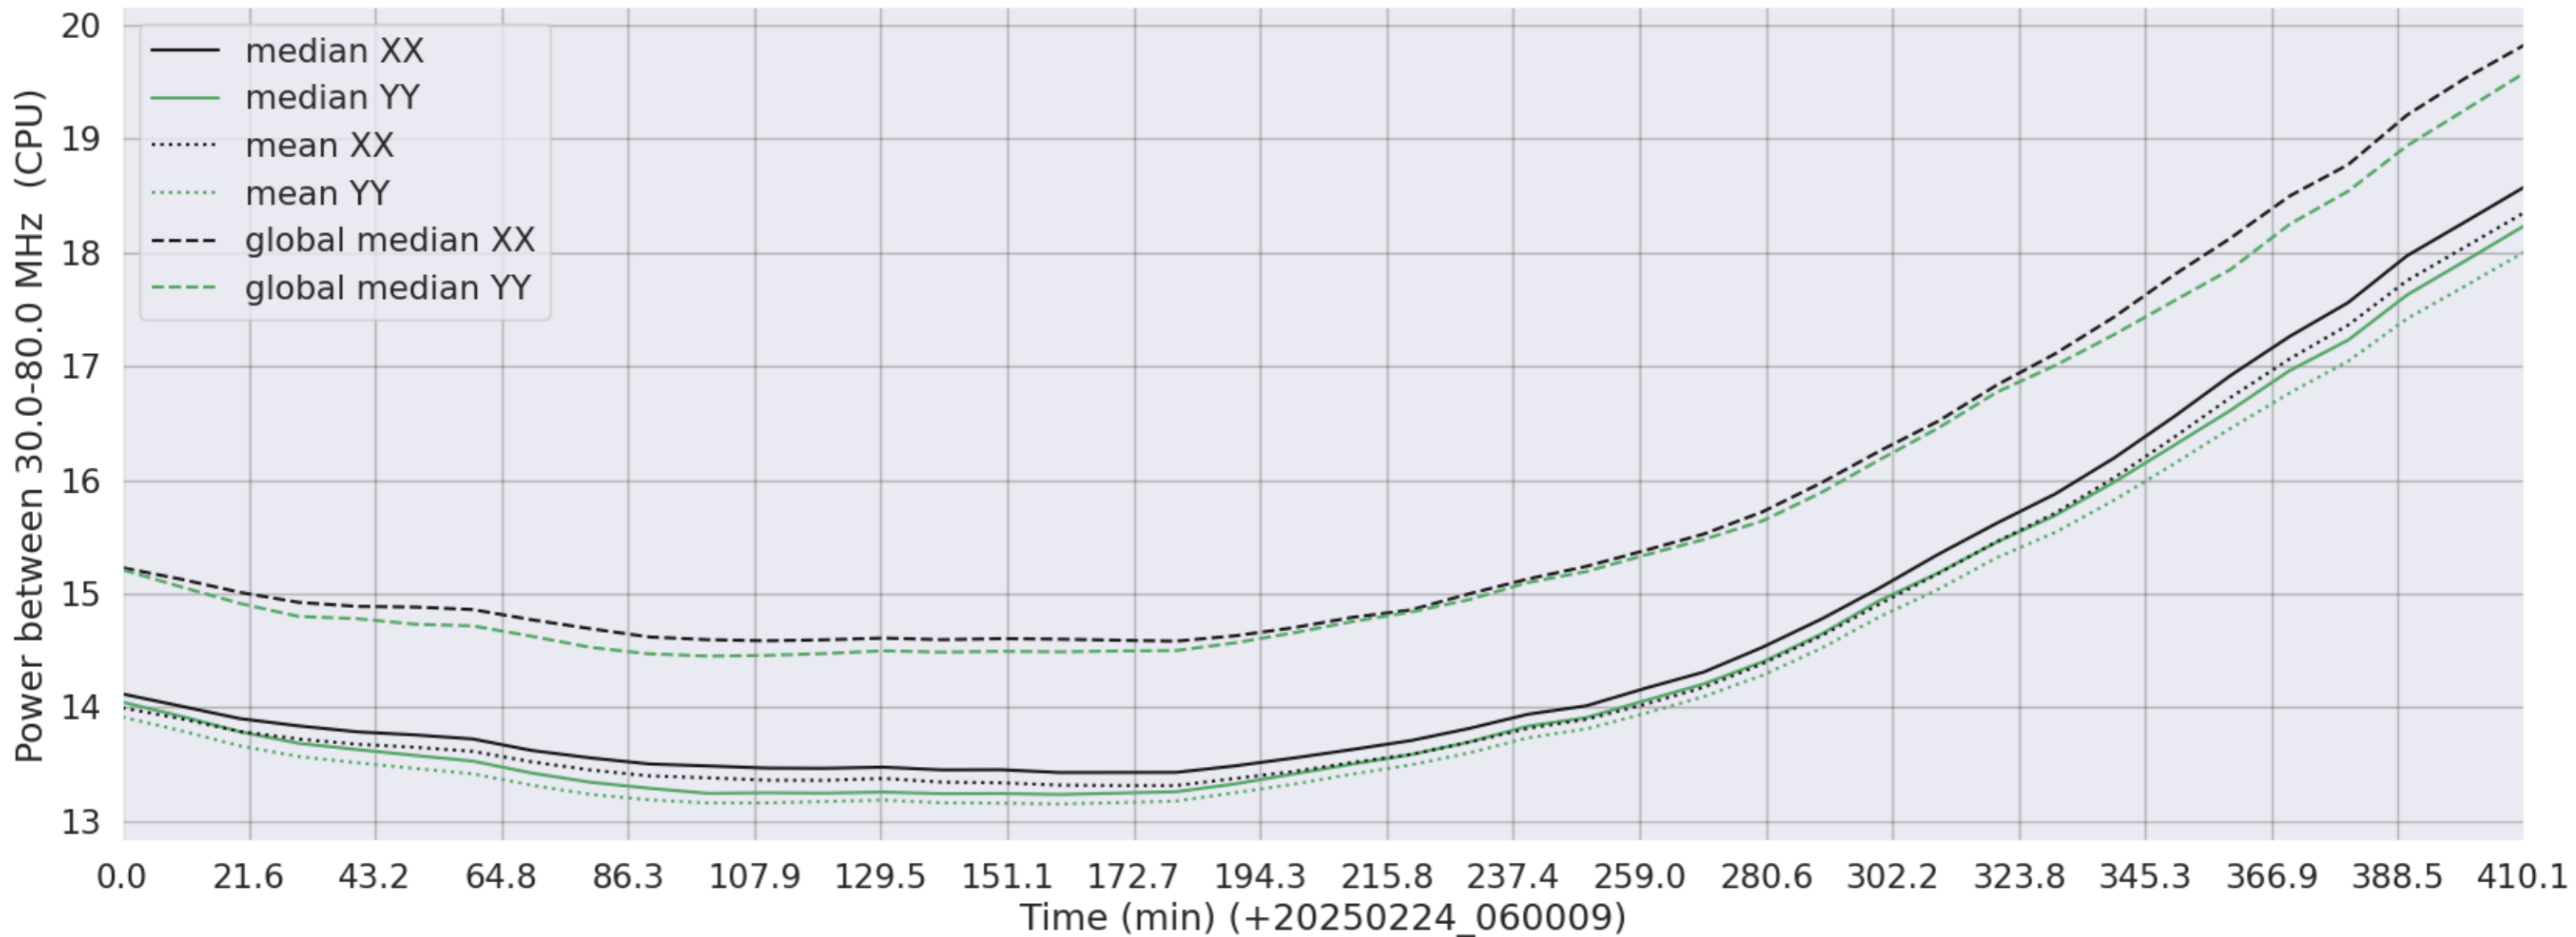

LWA192 - Correlator# 247 - XX FLAGS:Good - YY FLAGS:Good

LWA191 - Correlator# 246 - XX FLAGS:Good - YY FLAGS:Good