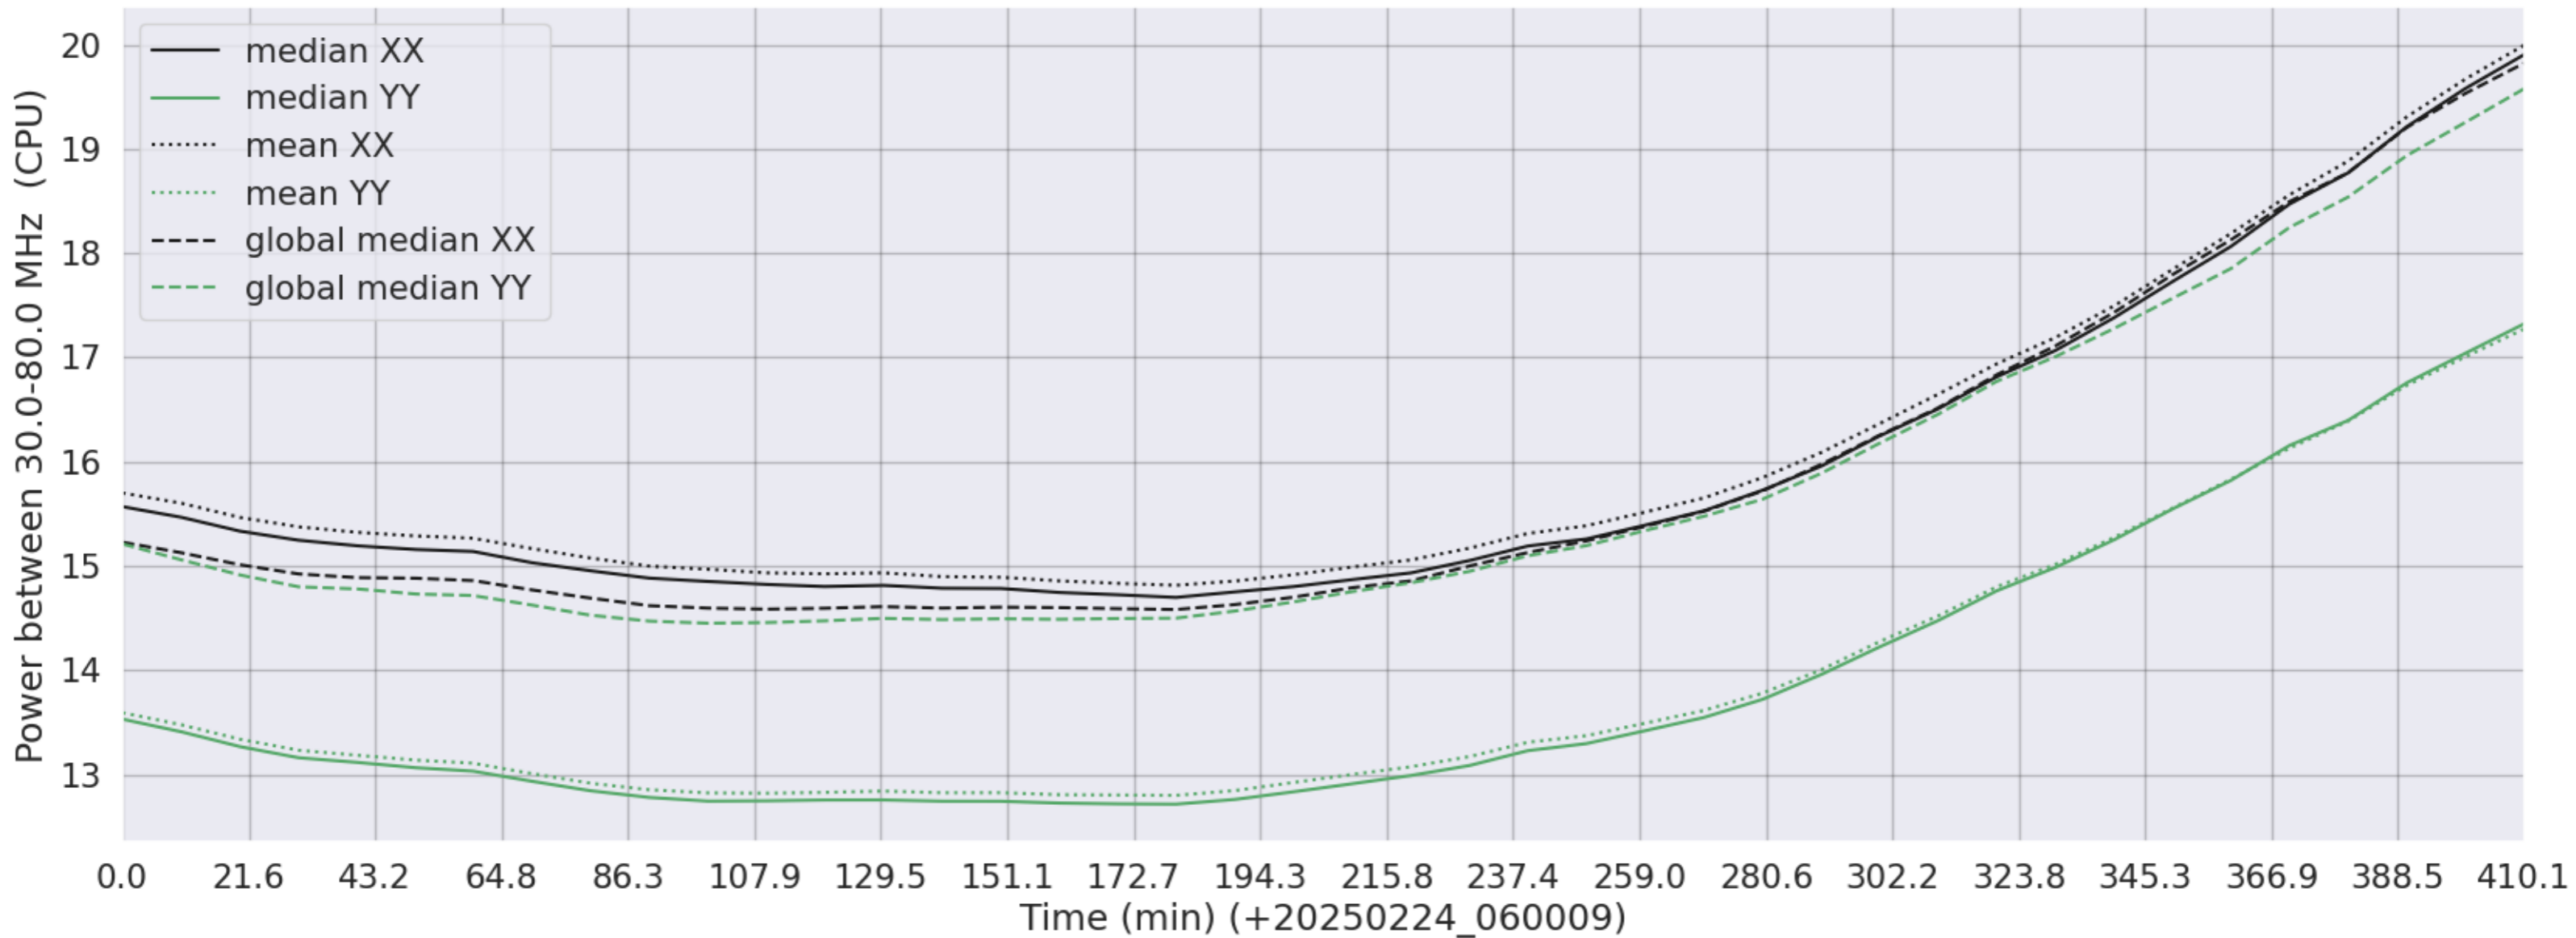

LWA151 - Correlator# 218 - XX FLAGS:Good - YY FLAGS:Good

LWA148 - Correlator# 217 - XX FLAGS:Good - YY FLAGS:Good