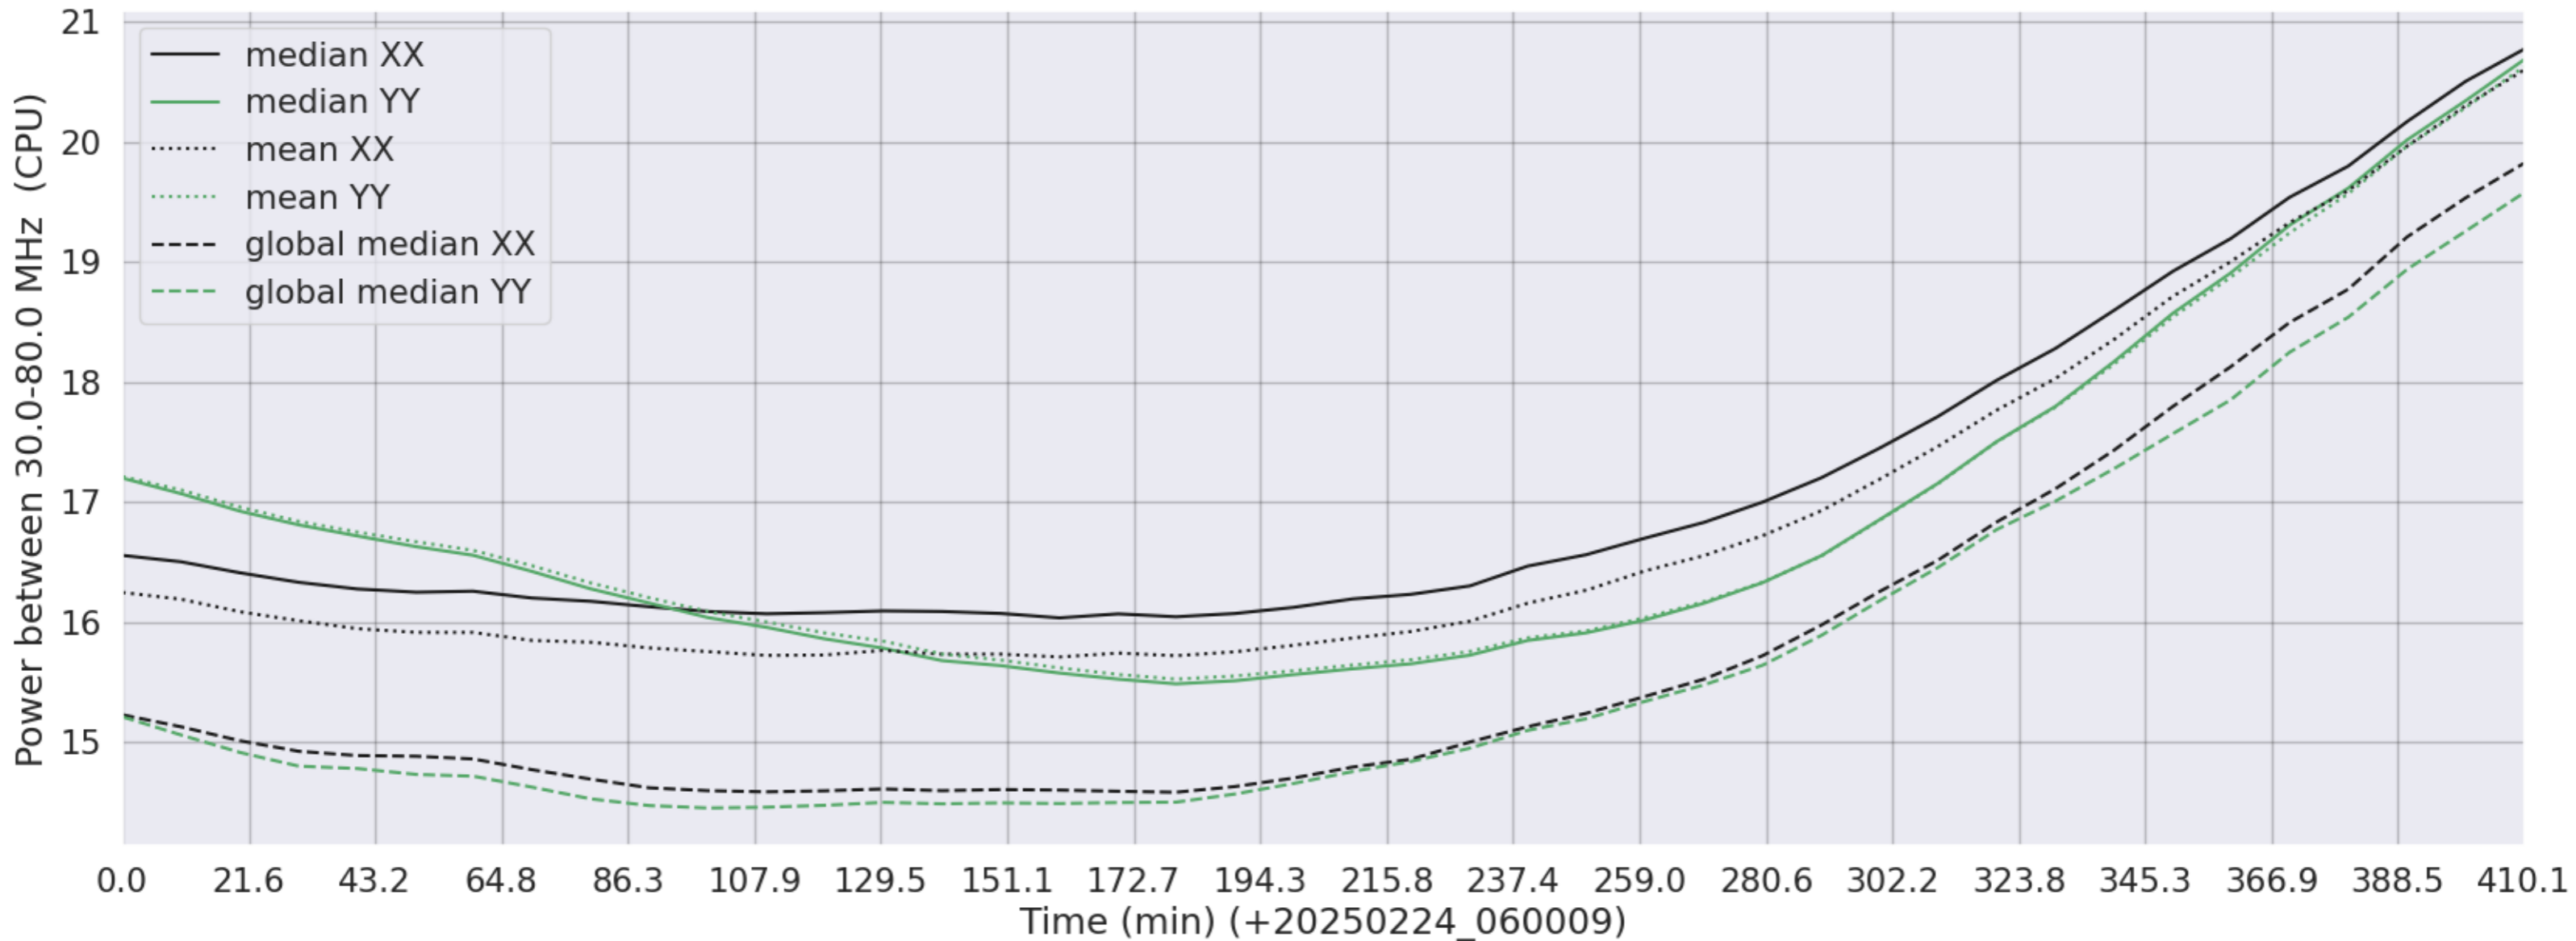

LWA283 - Correlator# 040 - XX FLAGS:Good - YY FLAGS:Good

LWA280 - Correlator# 041 - XX FLAGS:Good - YY FLAGS:HighPower

LWA288 - Correlator# 042 - XX FLAGS:Good - YY FLAGS:Good

LWA284 - Correlator# 043 - XX FLAGS:Good - YY FLAGS:Good