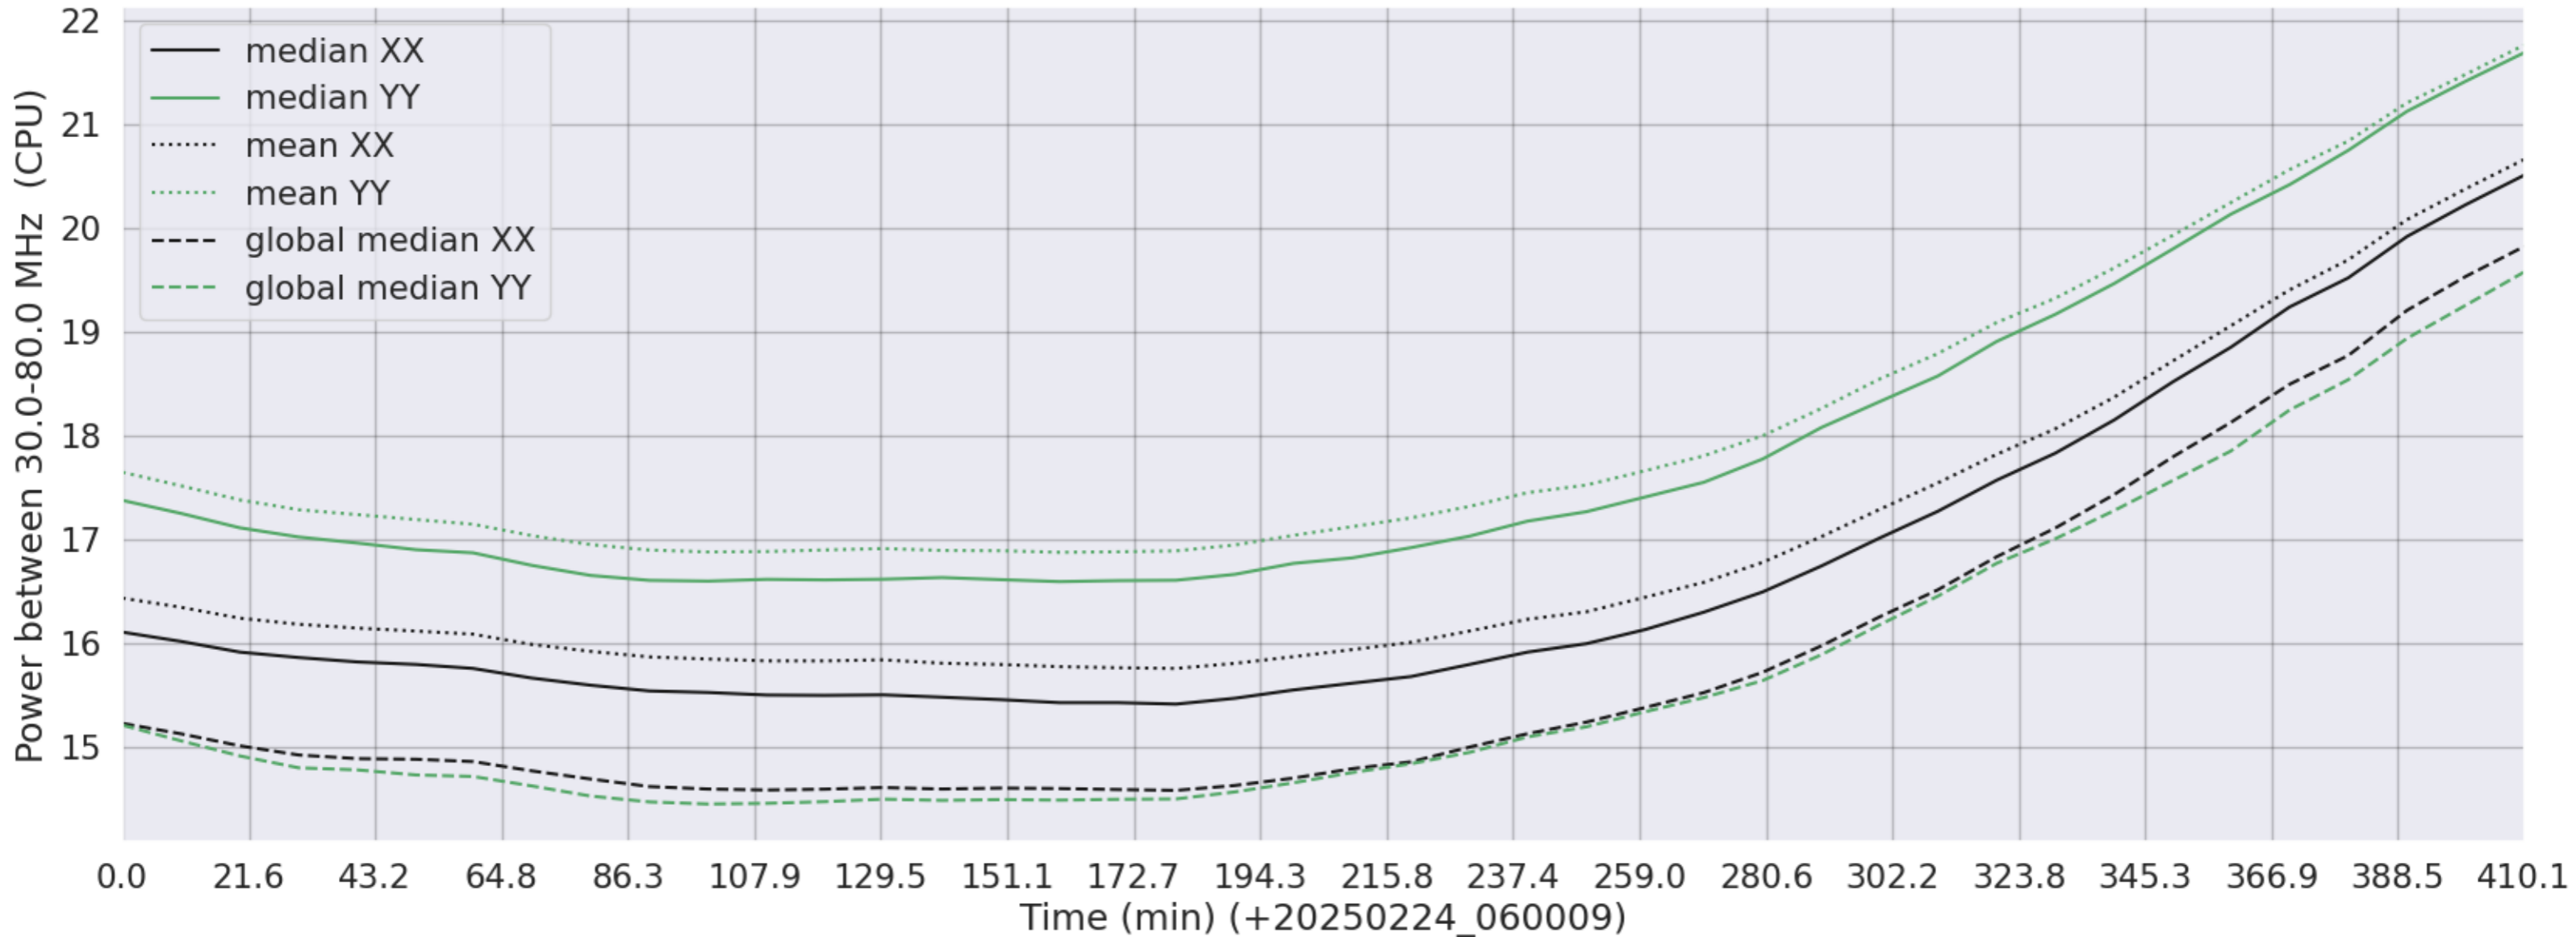

LWA066 - Correlator# 164 - XX FLAGS:Good - YY FLAGS:Good

LWA065 - Correlator# 165 - XX FLAGS:Good - YY FLAGS:HighTimeVar

LWA068 - Correlator# 166 - XX FLAGS:Good - YY FLAGS:Good

LWA067 - Correlator# 167 - XX FLAGS:Good - YY FLAGS:Good