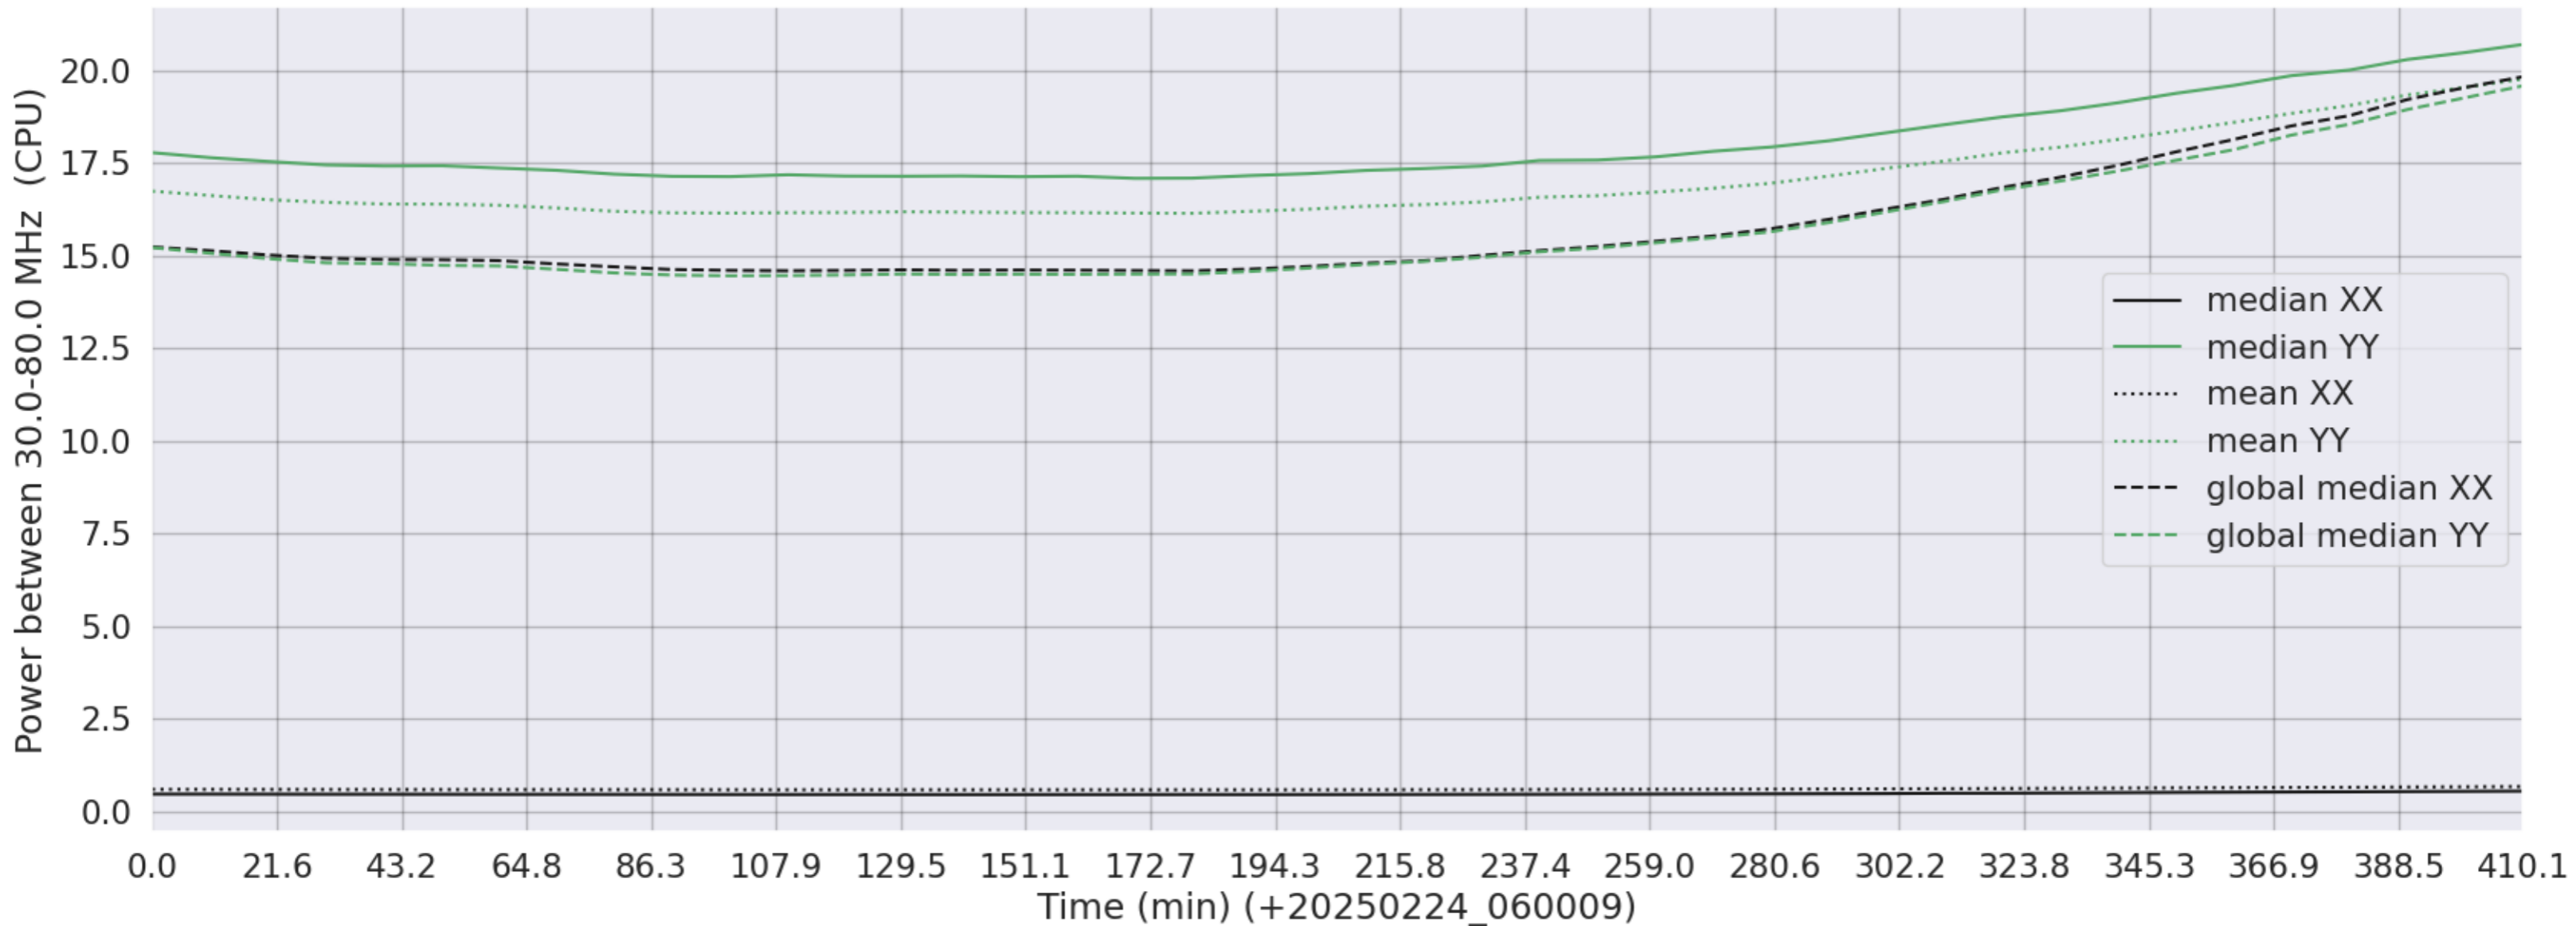

LWA097 - Correlator# 170 - XX FLAGS:Good - YY FLAGS:Good

LWA069 - Correlator# 169 - XX FLAGS:LowPower - YY FLAGS:Good