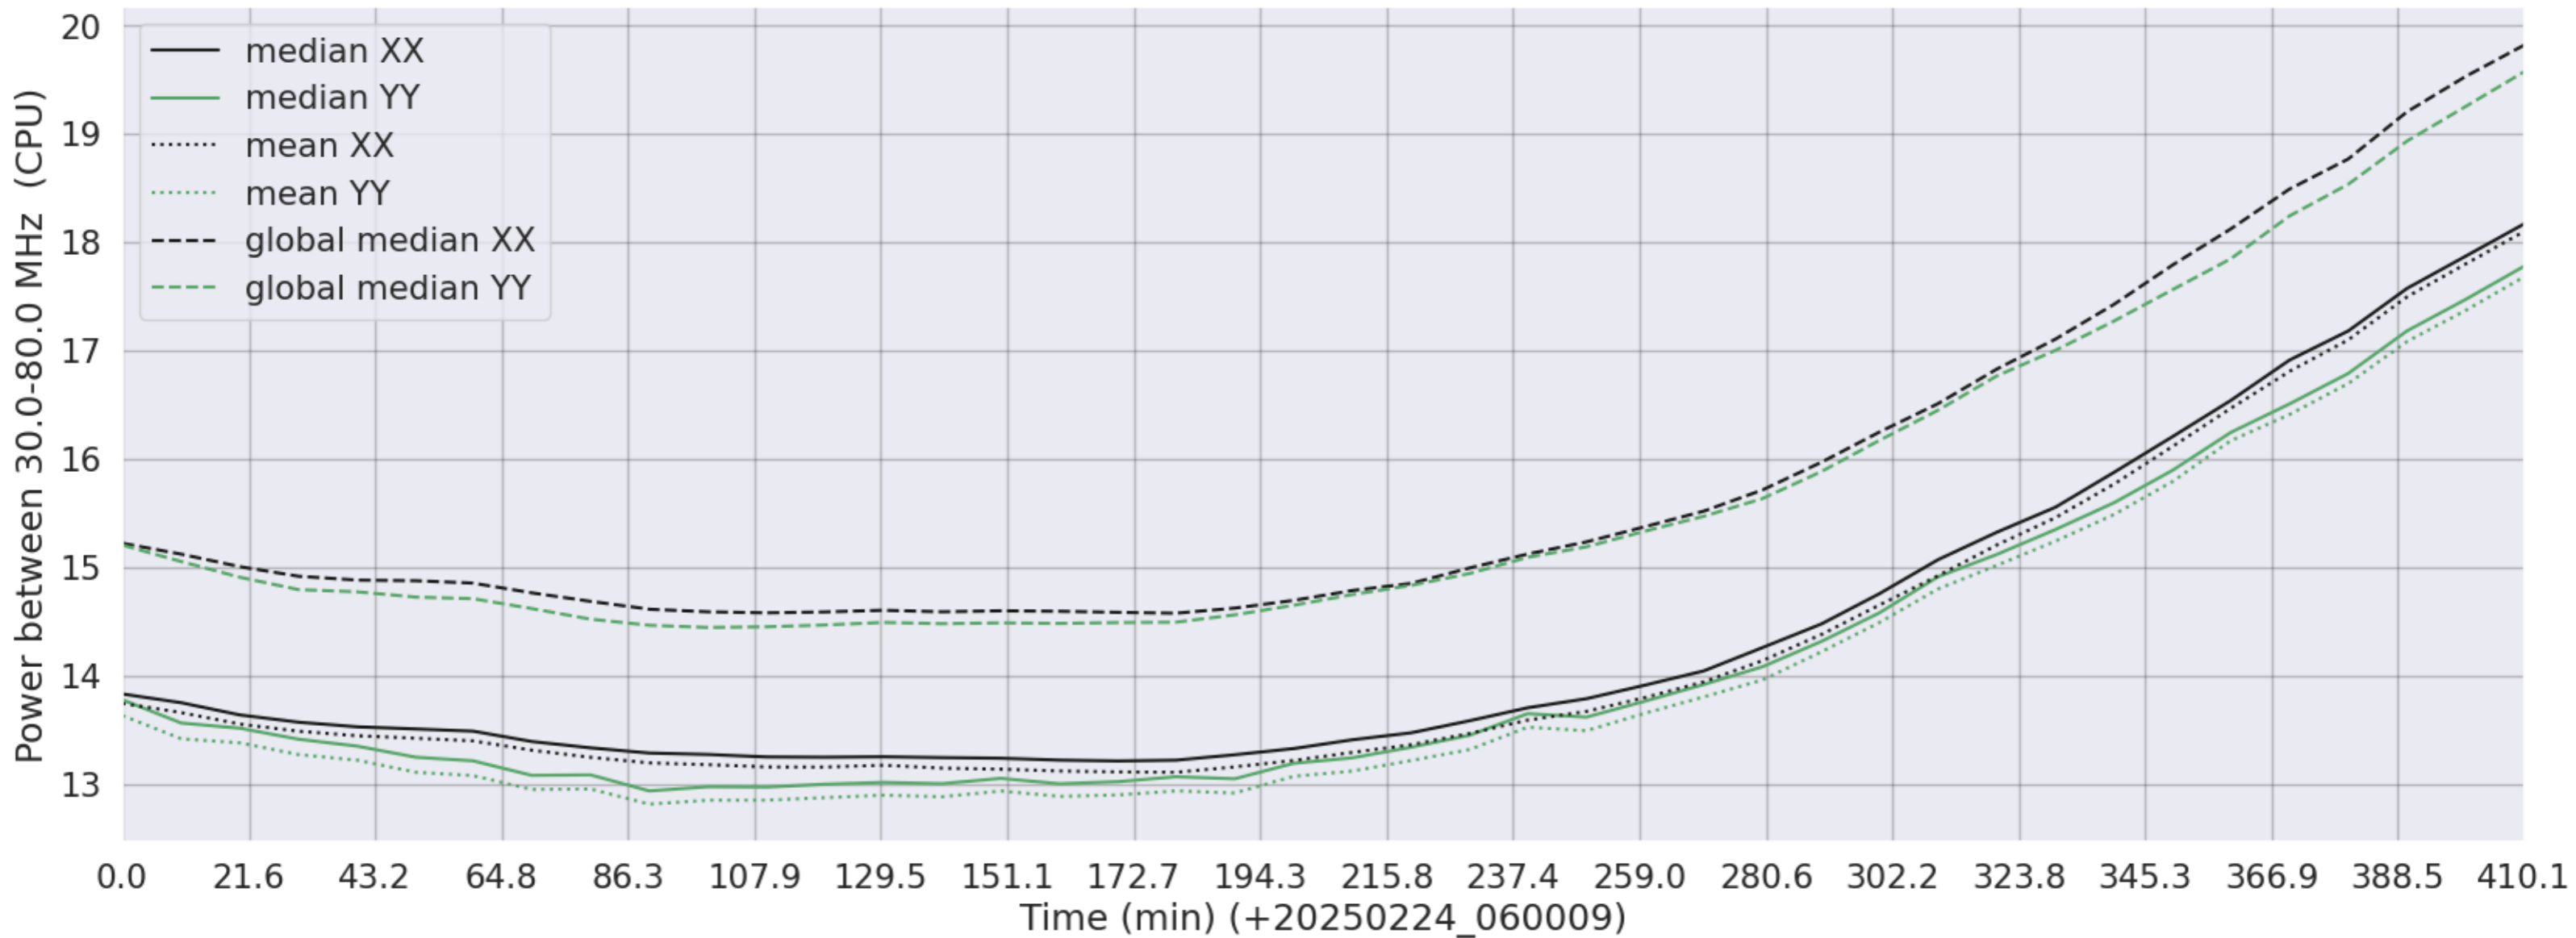

LWA191 - Correlator# 246 - XX FLAGS:Good - YY FLAGS:Good

LWA189 - Correlator# 245 - XX FLAGS:Good - YY FLAGS:Good