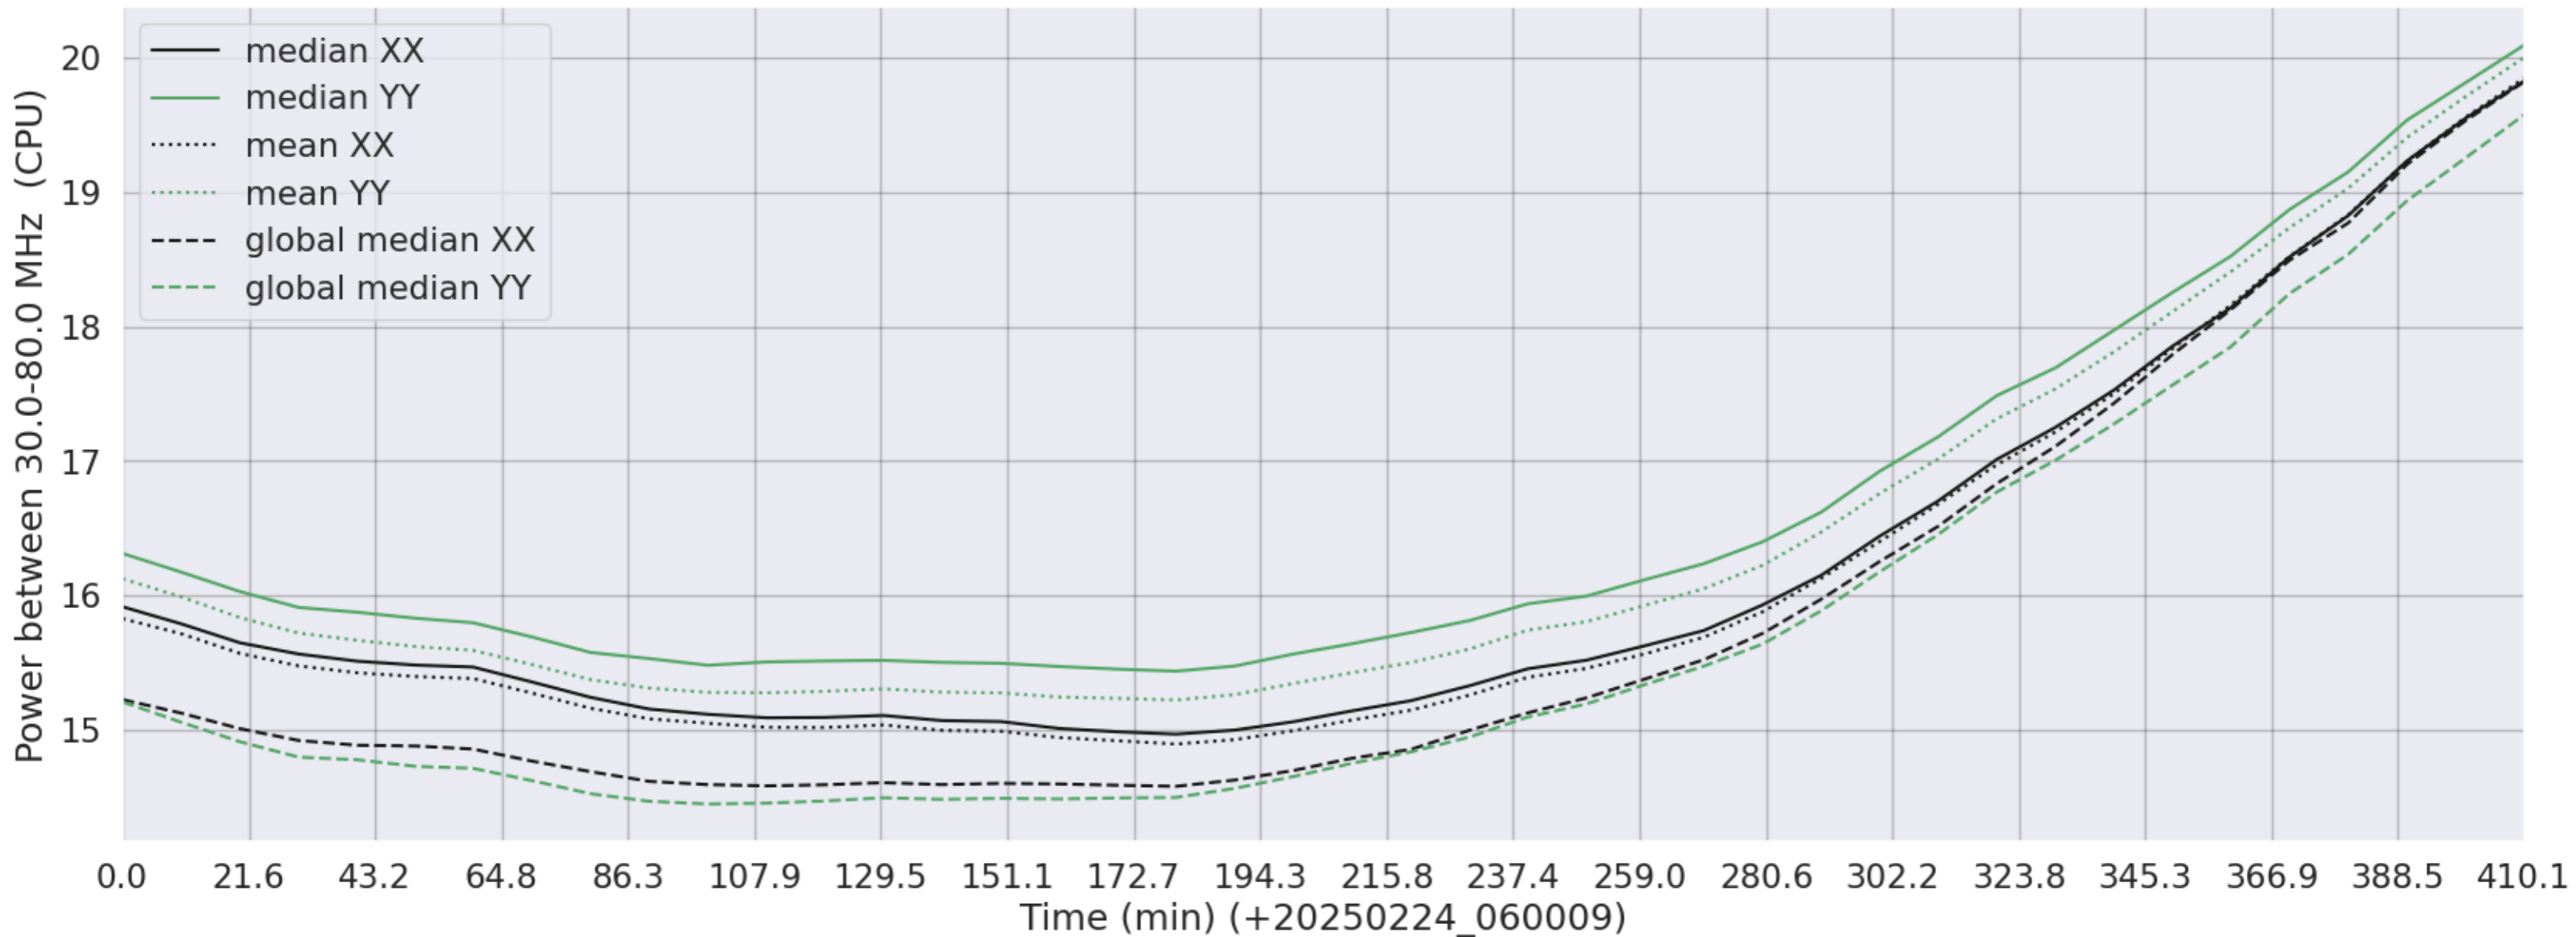

LWA075 - Correlator# 089 - XX FLAGS:Good - YY FLAGS:Good

LWA077 - Correlator# 088 - XX FLAGS:Good - YY FLAGS:Good