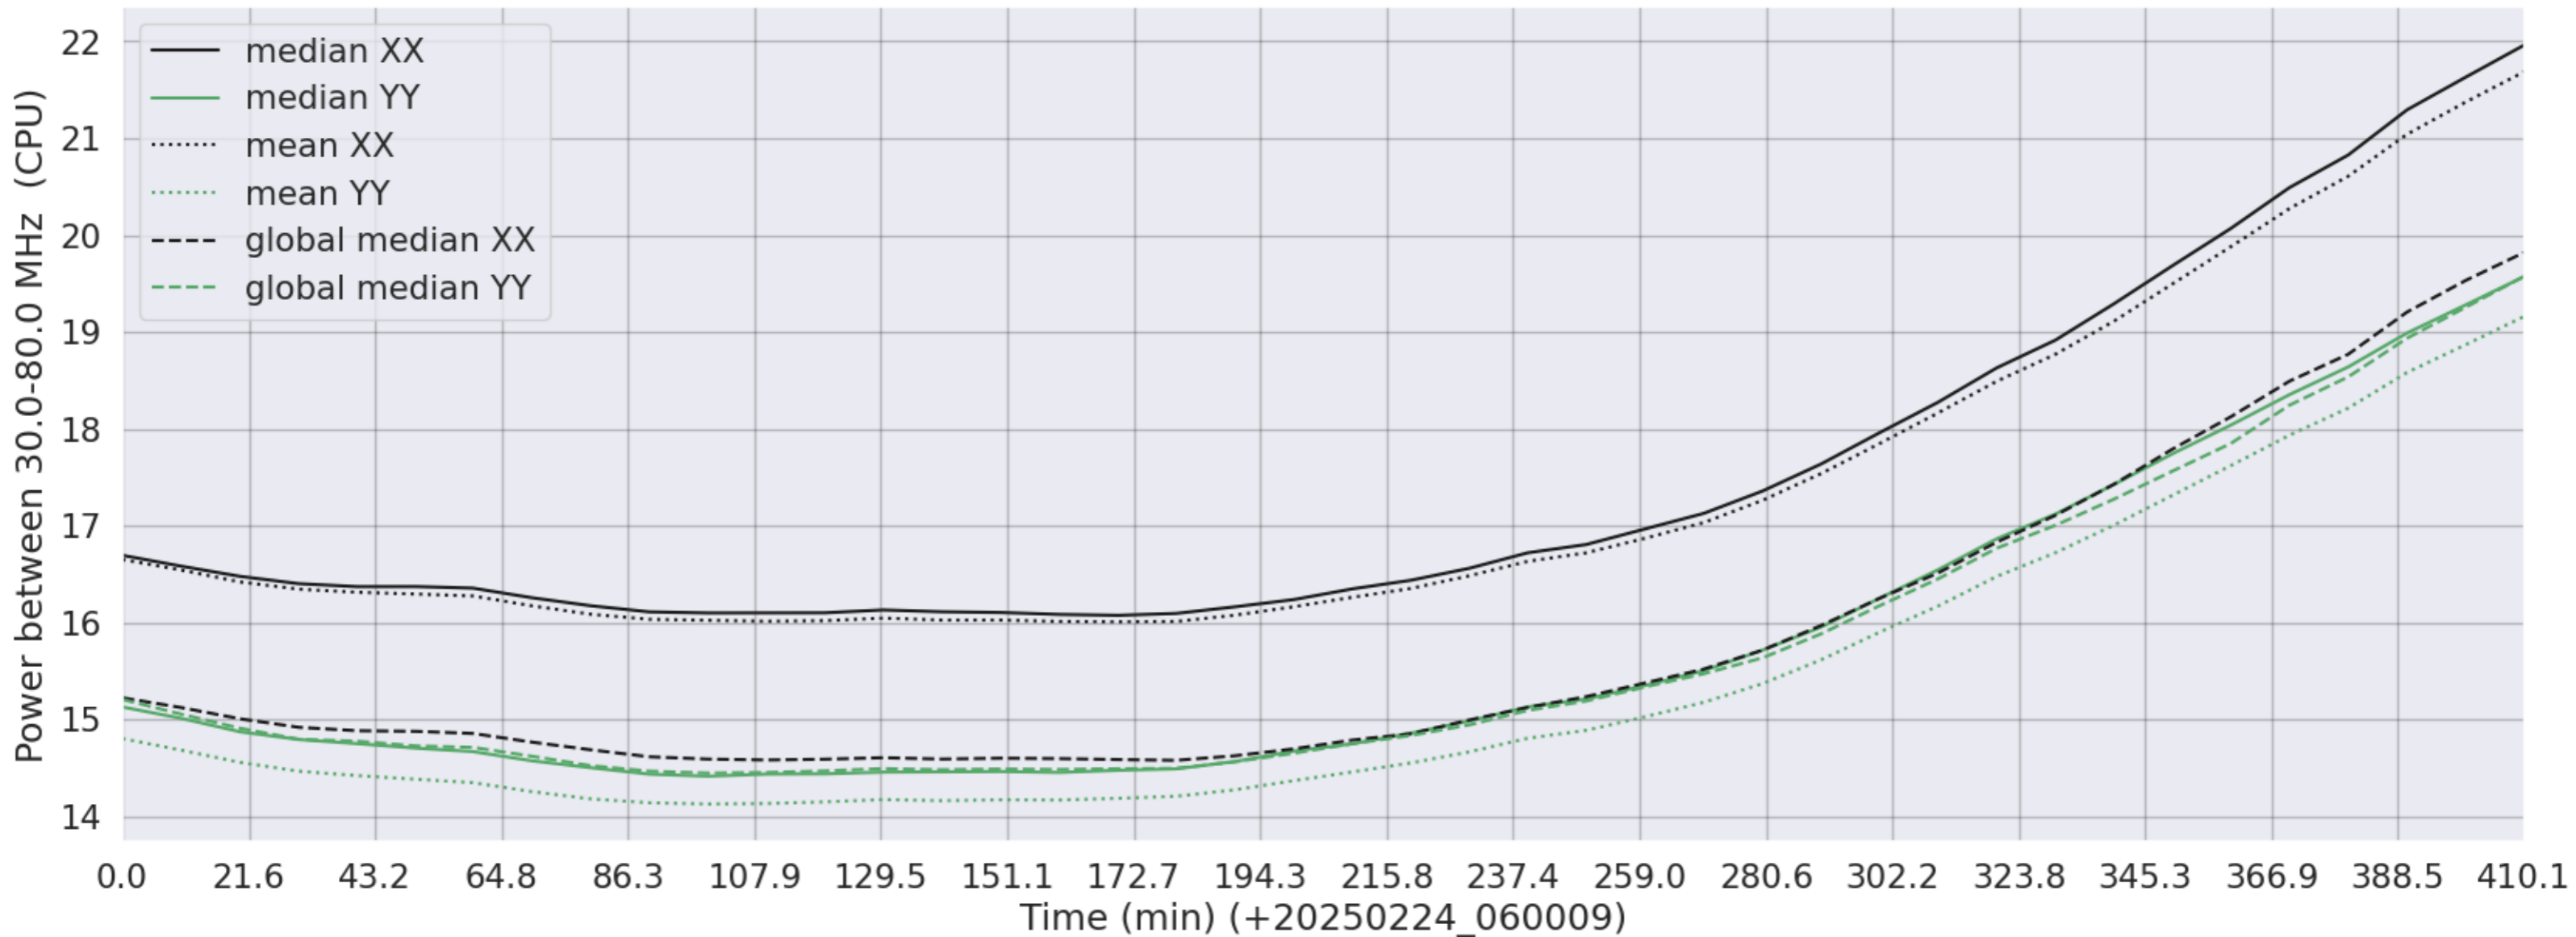

LWA136 - Correlator# 259 - XX FLAGS:Good - YY FLAGS:Good

LWA137 - Correlator# 258 - XX FLAGS:Good - YY FLAGS:Good