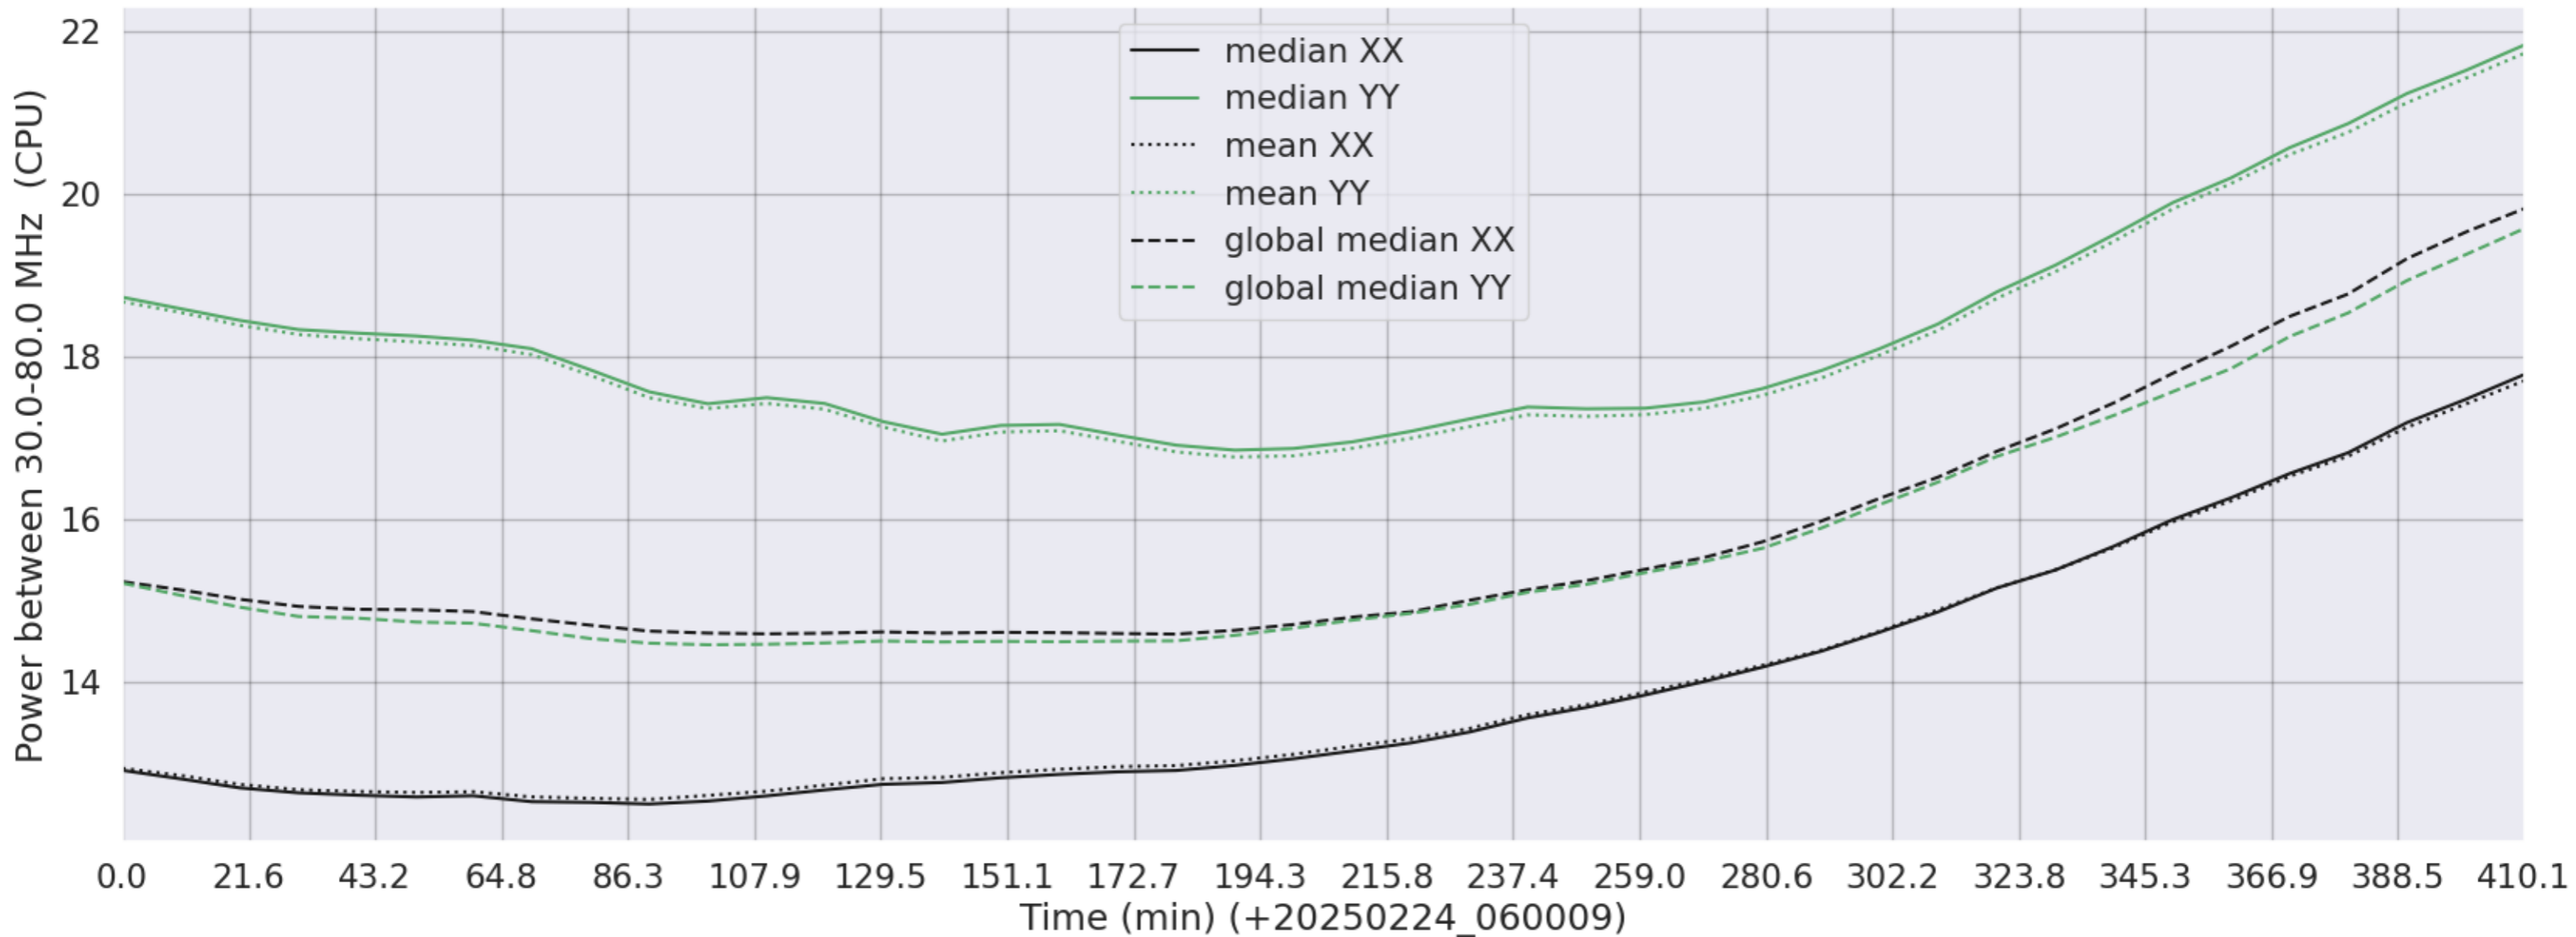

LWA269 - Correlator# 005 - XX FLAGS:Good - YY FLAGS:Good

LWA271 - Correlator# 004 - XX FLAGS:Good - YY FLAGS:Good