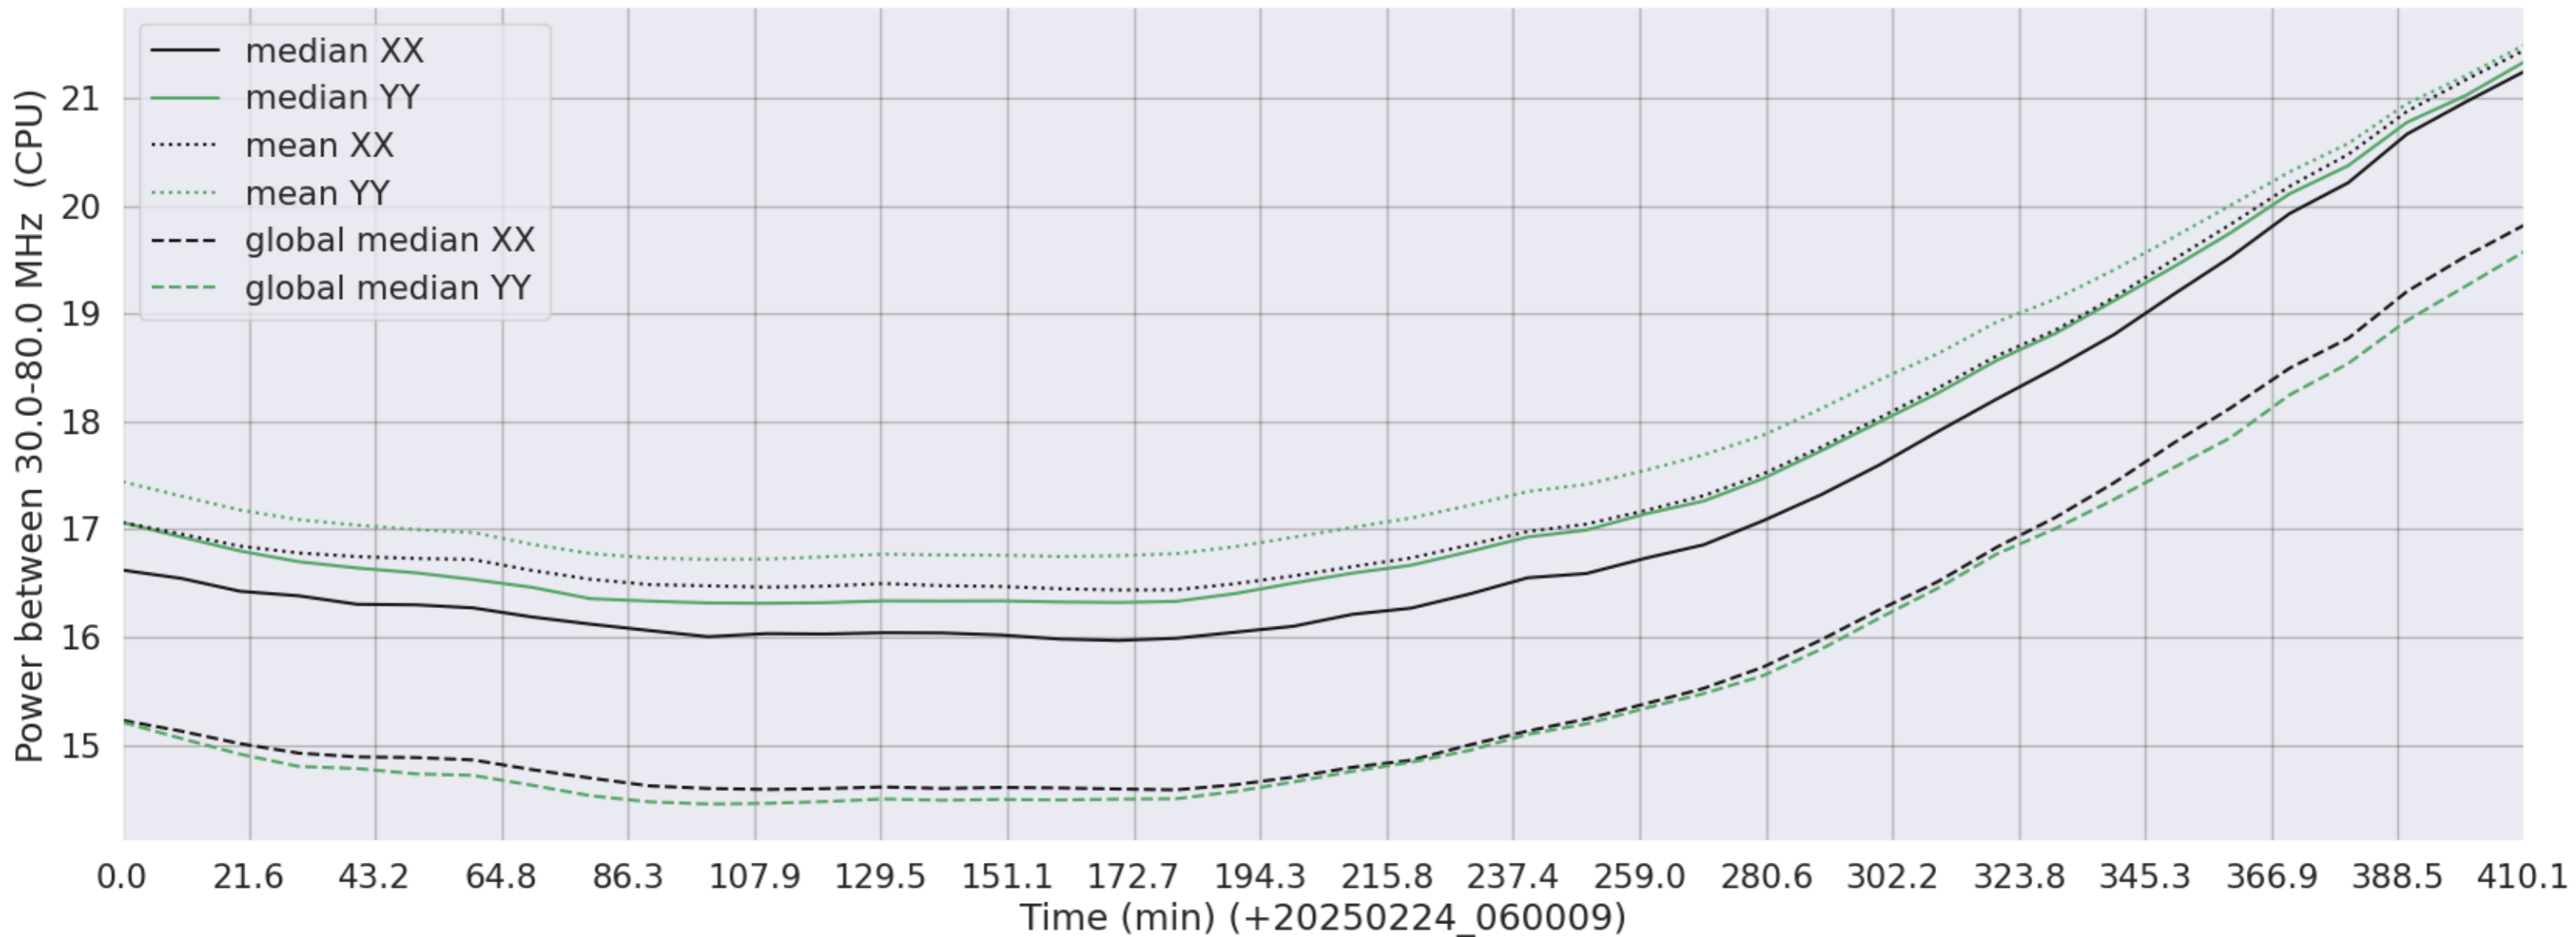

LWA129 - Correlator# 180 - XX FLAGS:Good - YY FLAGS:Good

LWA037 - Correlator# 181 - XX FLAGS:Good - YY FLAGS:Good

LWA131 - Correlator# 182 - XX FLAGS:HighTimeVar - YY FLAGS:Good

LWA130 - Correlator# 183 - XX FLAGS:Good - YY FLAGS:Good