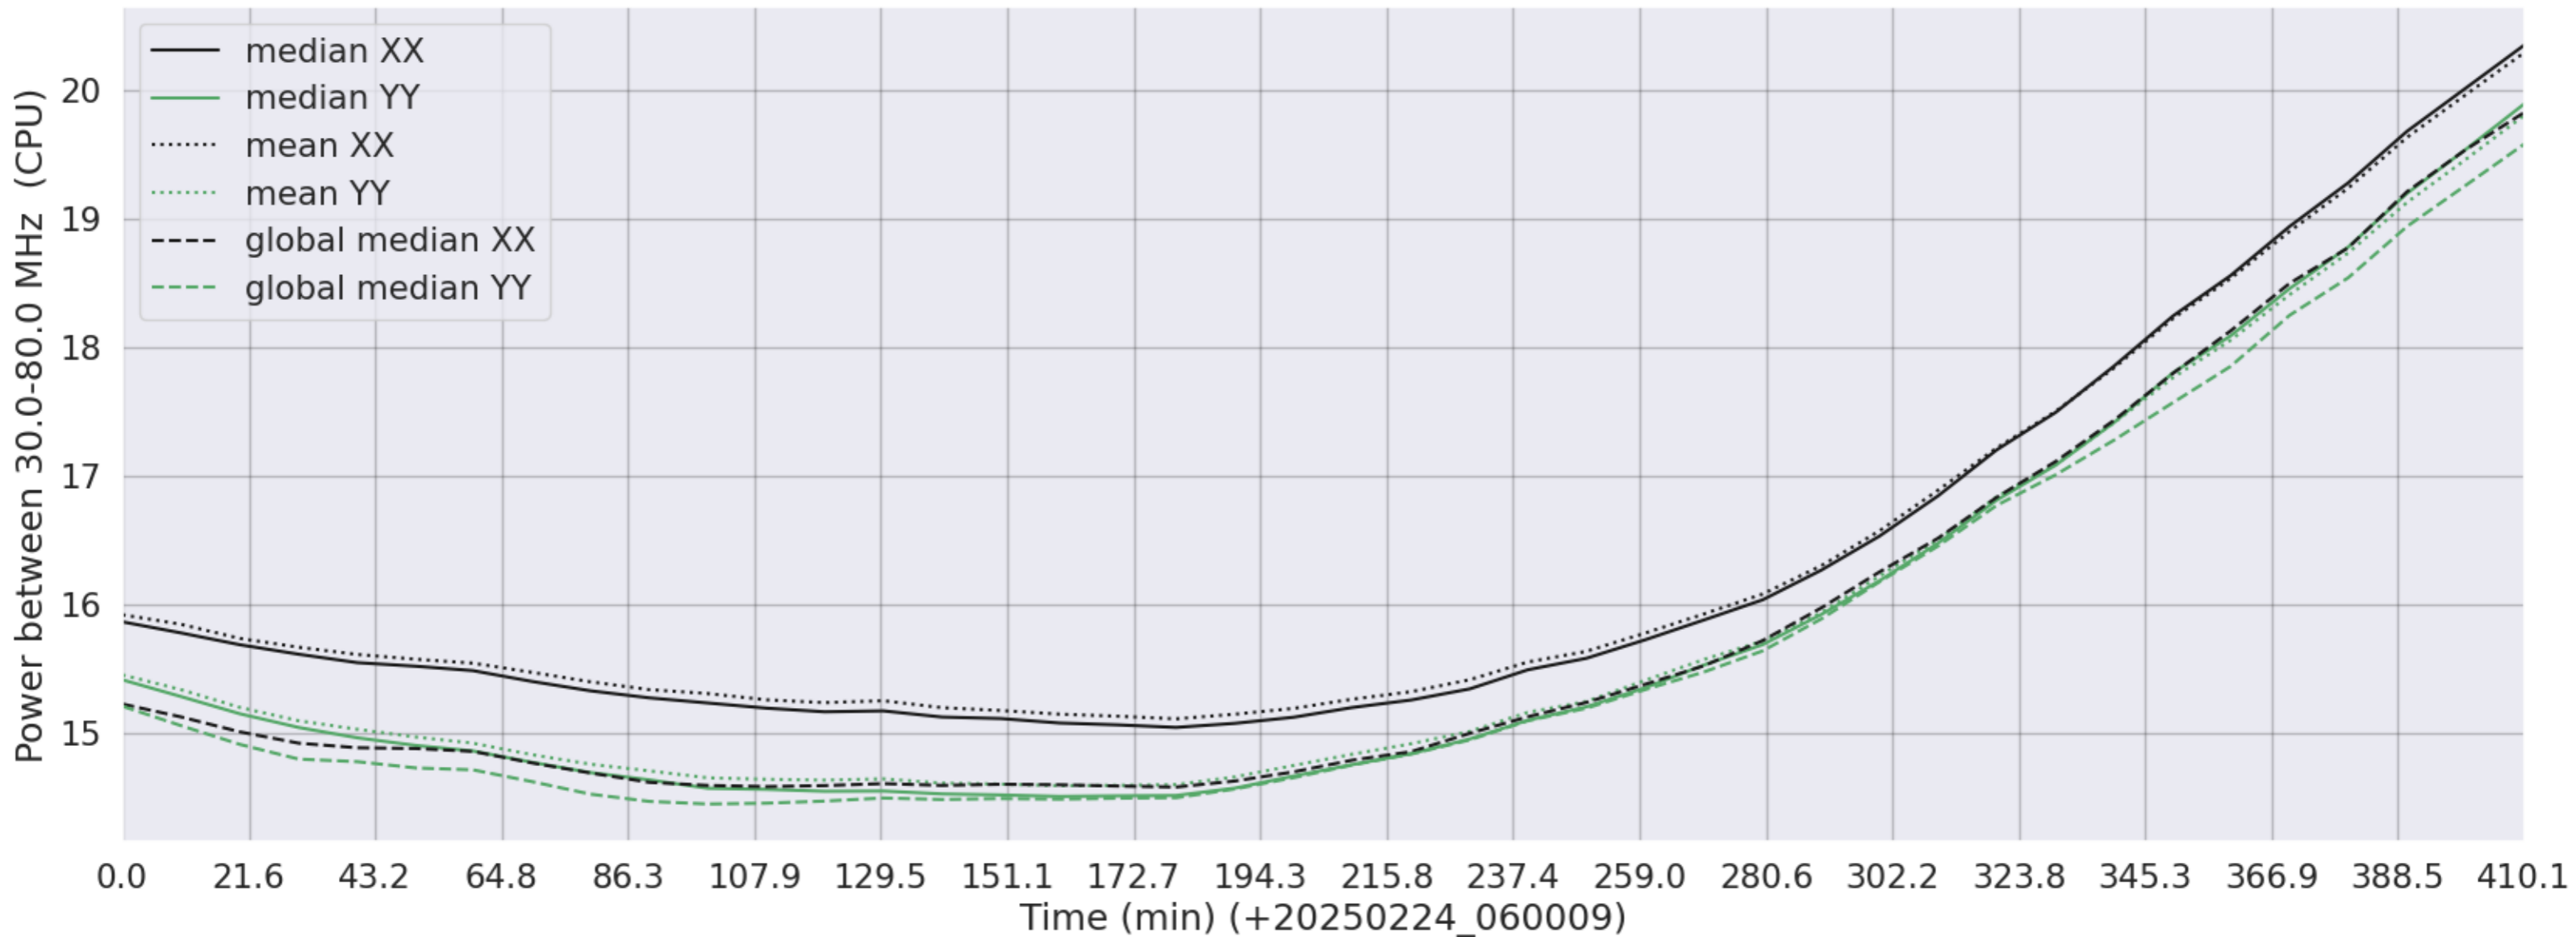

LWA271 - Correlator# 004 - XX FLAGS:Good - YY FLAGS:Good

LWA269 - Correlator# 005 - XX FLAGS:Good - YY FLAGS:Good

LWA276 - Correlator# 006 - XX FLAGS:Good - YY FLAGS:Good

LWA273 - Correlator# 007 - XX FLAGS:Good - YY FLAGS:Good