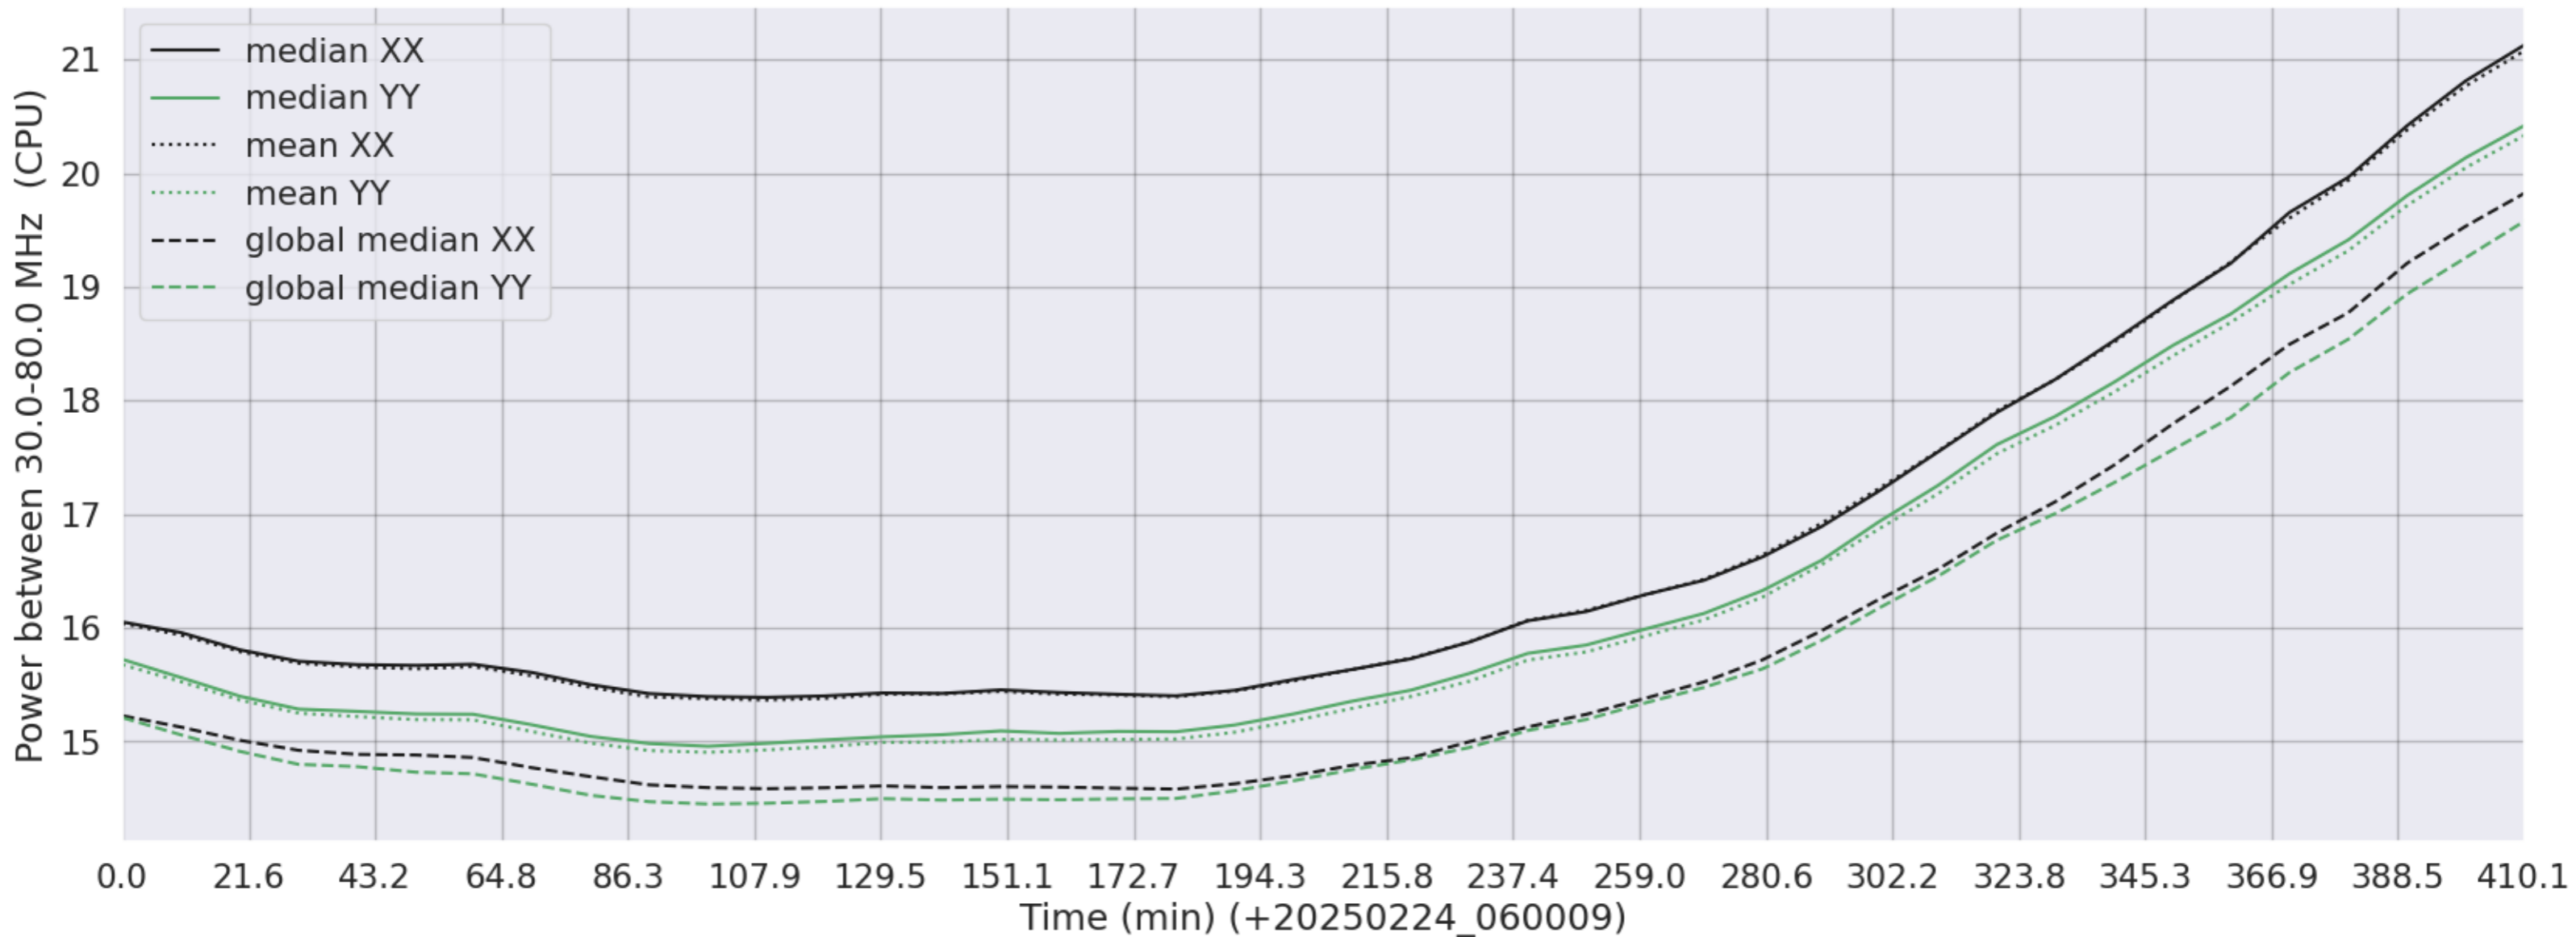

LWA140 - Correlator# 260 - XX FLAGS:Good - YY FLAGS:Good

LWA138 - Correlator# 261 - XX FLAGS:Good - YY FLAGS:Good

LWA161 - Correlator# 262 - XX FLAGS:Good - YY FLAGS:Good

LWA141 - Correlator# 263 - XX FLAGS:Good - YY FLAGS:Good