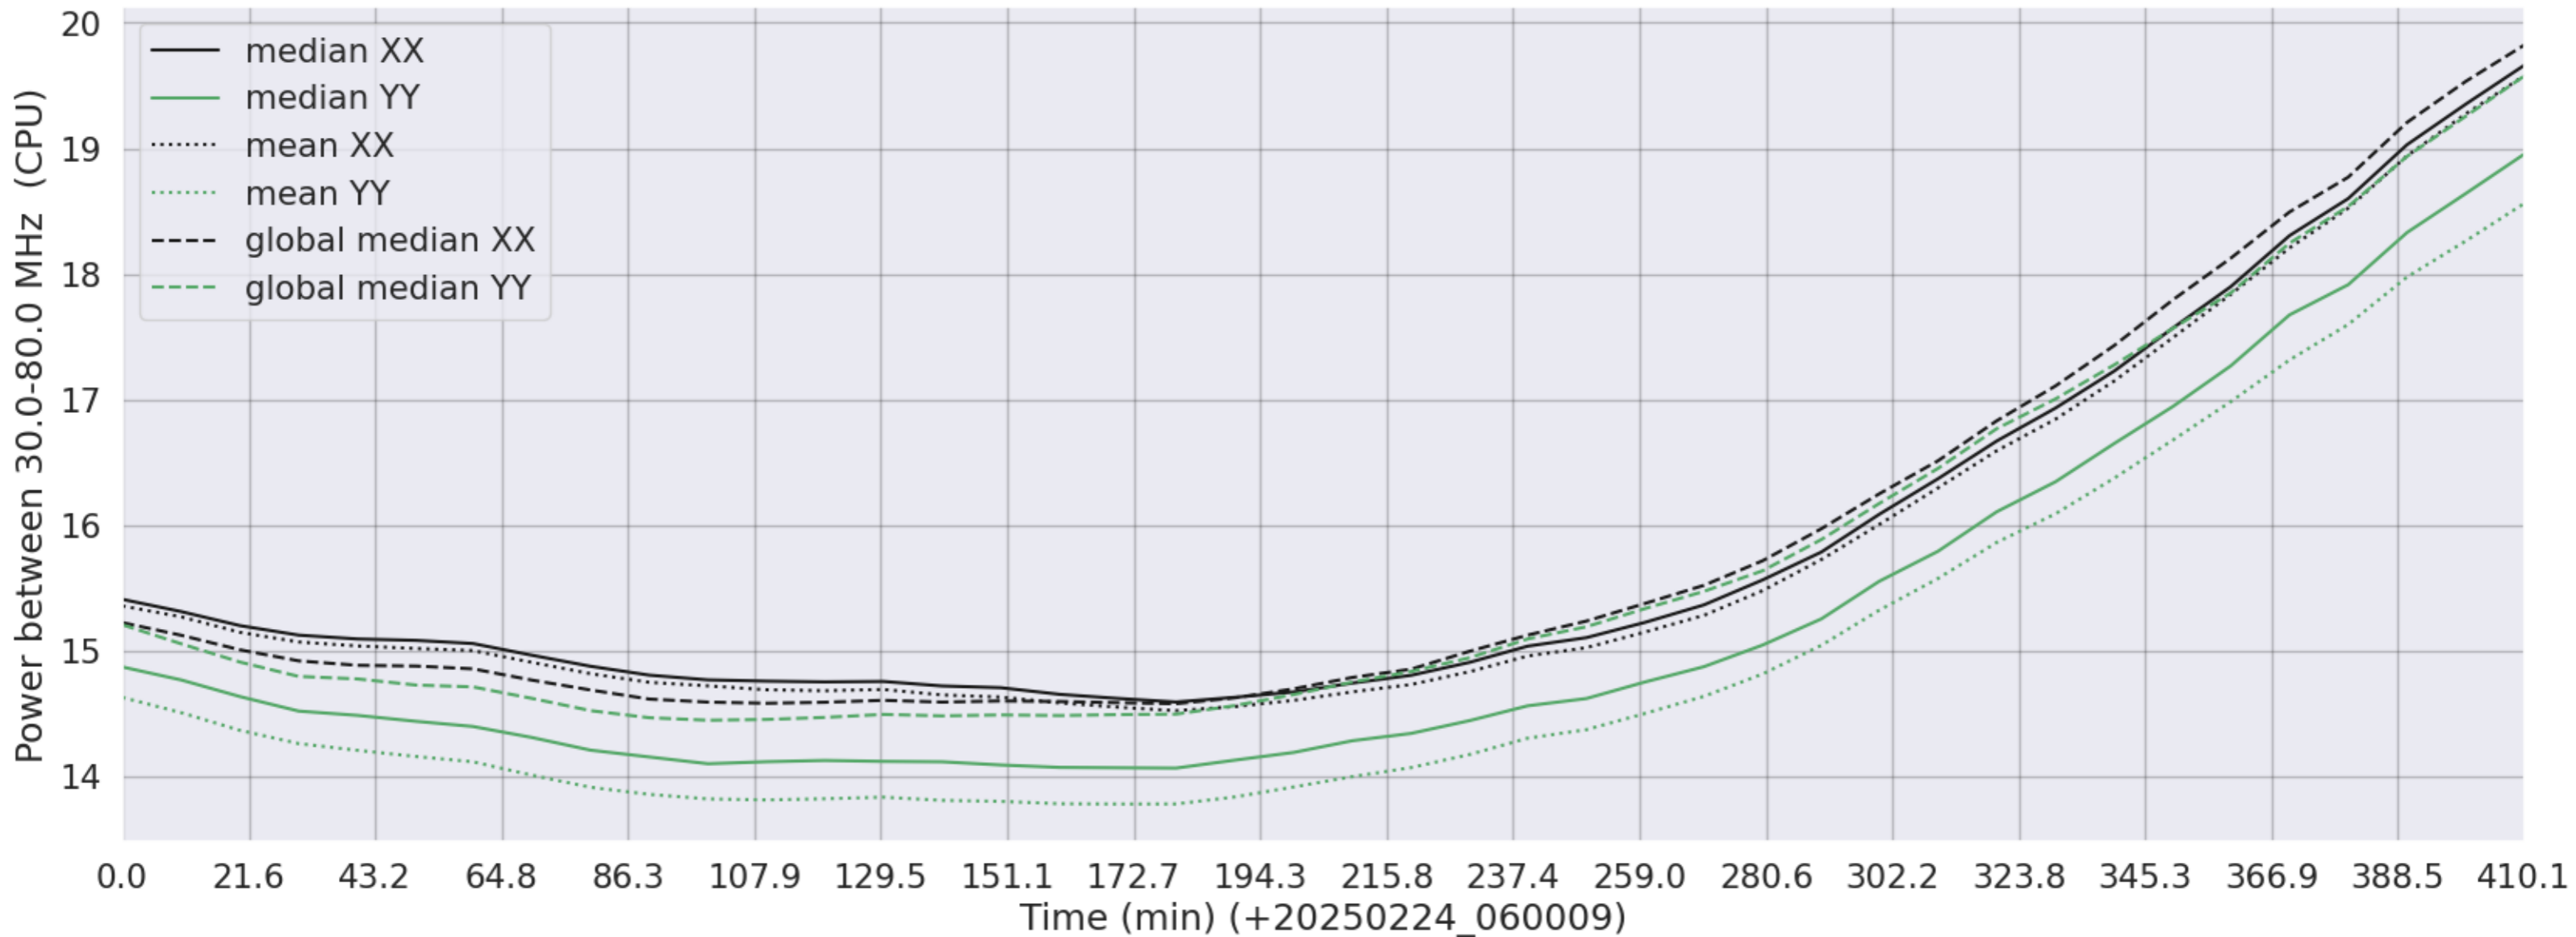

LWA118 - Correlator# 206 - XX FLAGS:Good - YY FLAGS:Good

LWA115 - Correlator# 205 - XX FLAGS:Good - YY FLAGS:Good