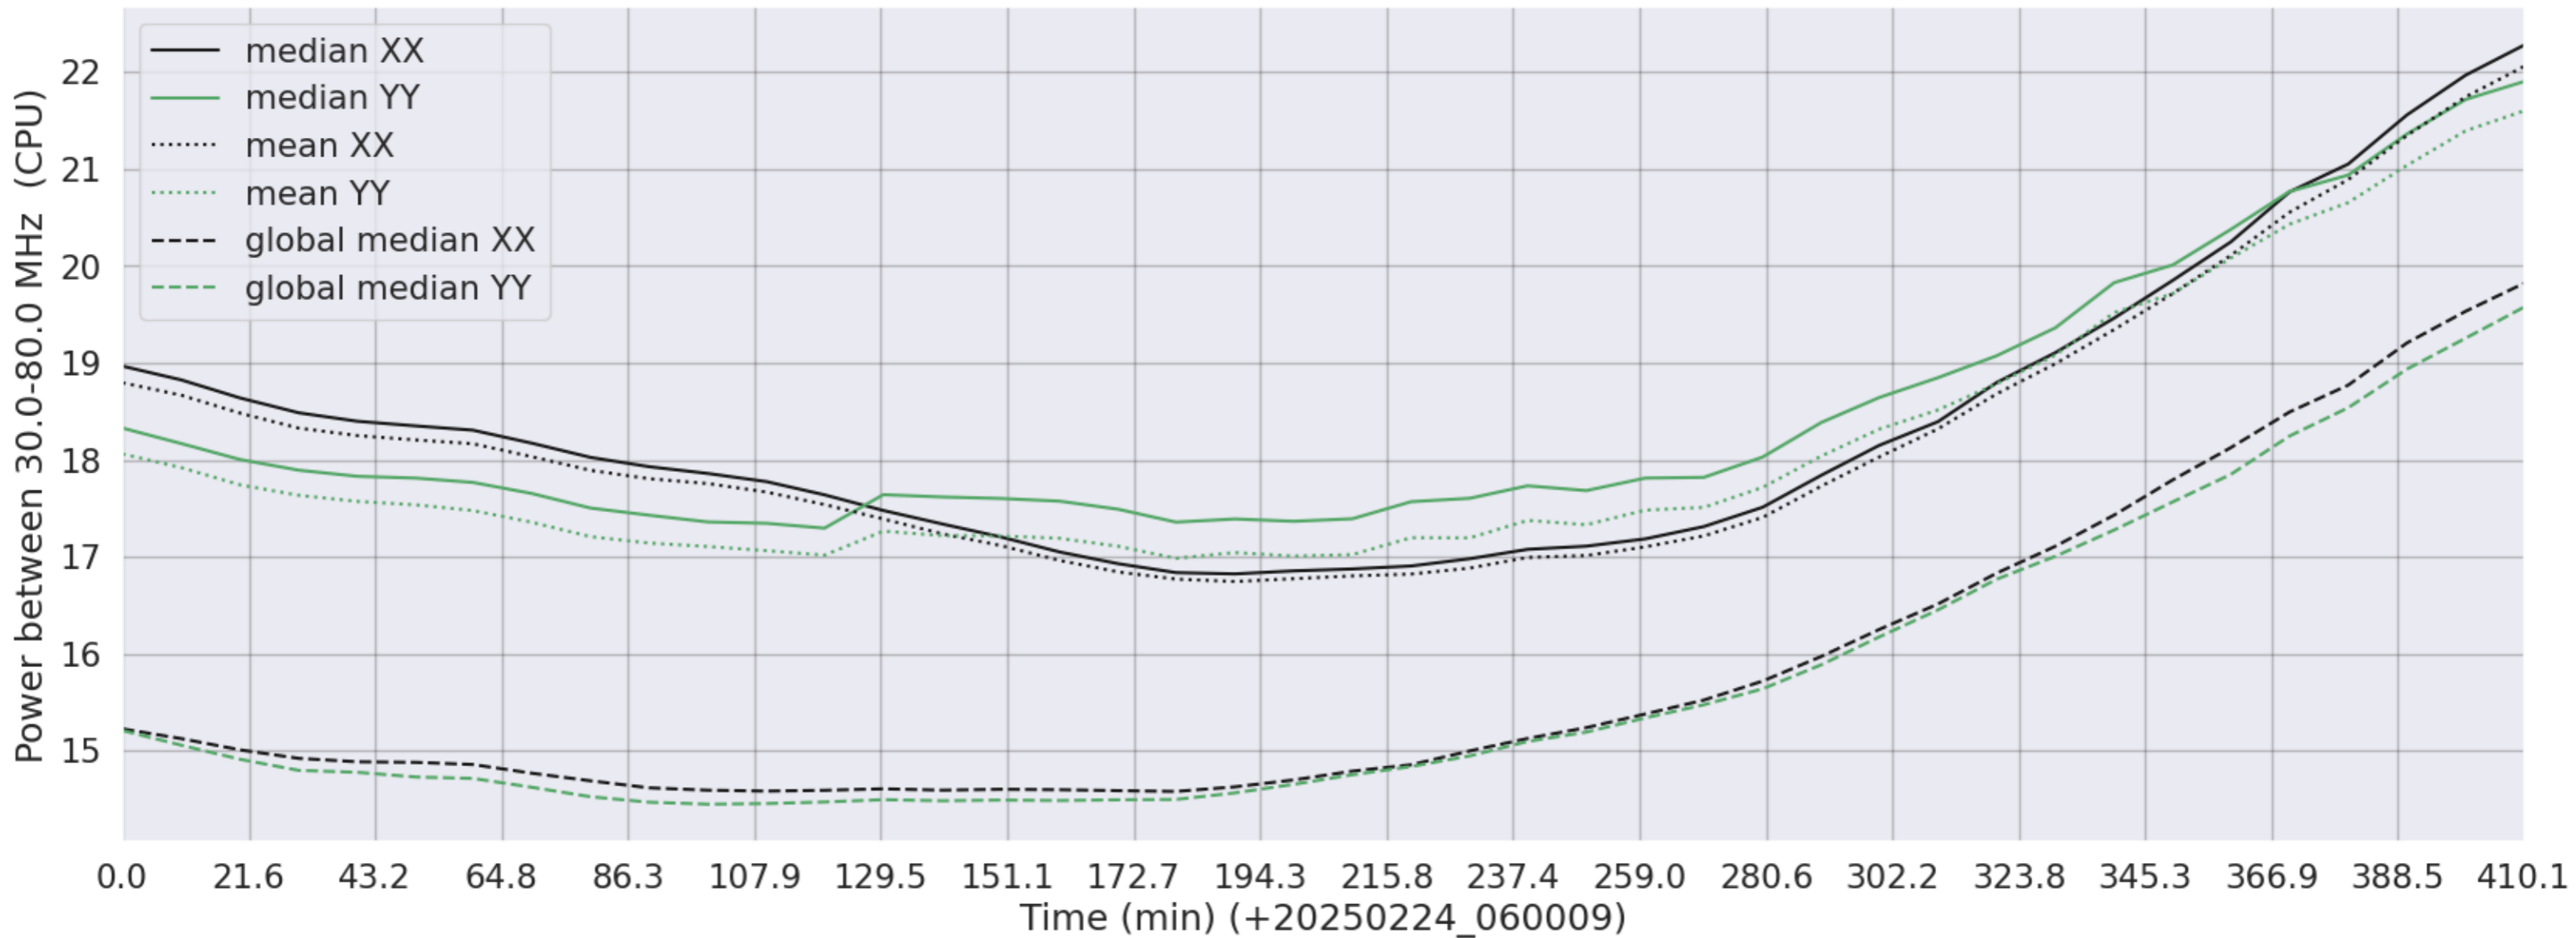

LWA353 - Correlator# 031 - XX FLAGS:Good - YY FLAGS:Good

LWA362 - Correlator# 030 - XX FLAGS:Good - YY FLAGS:Good