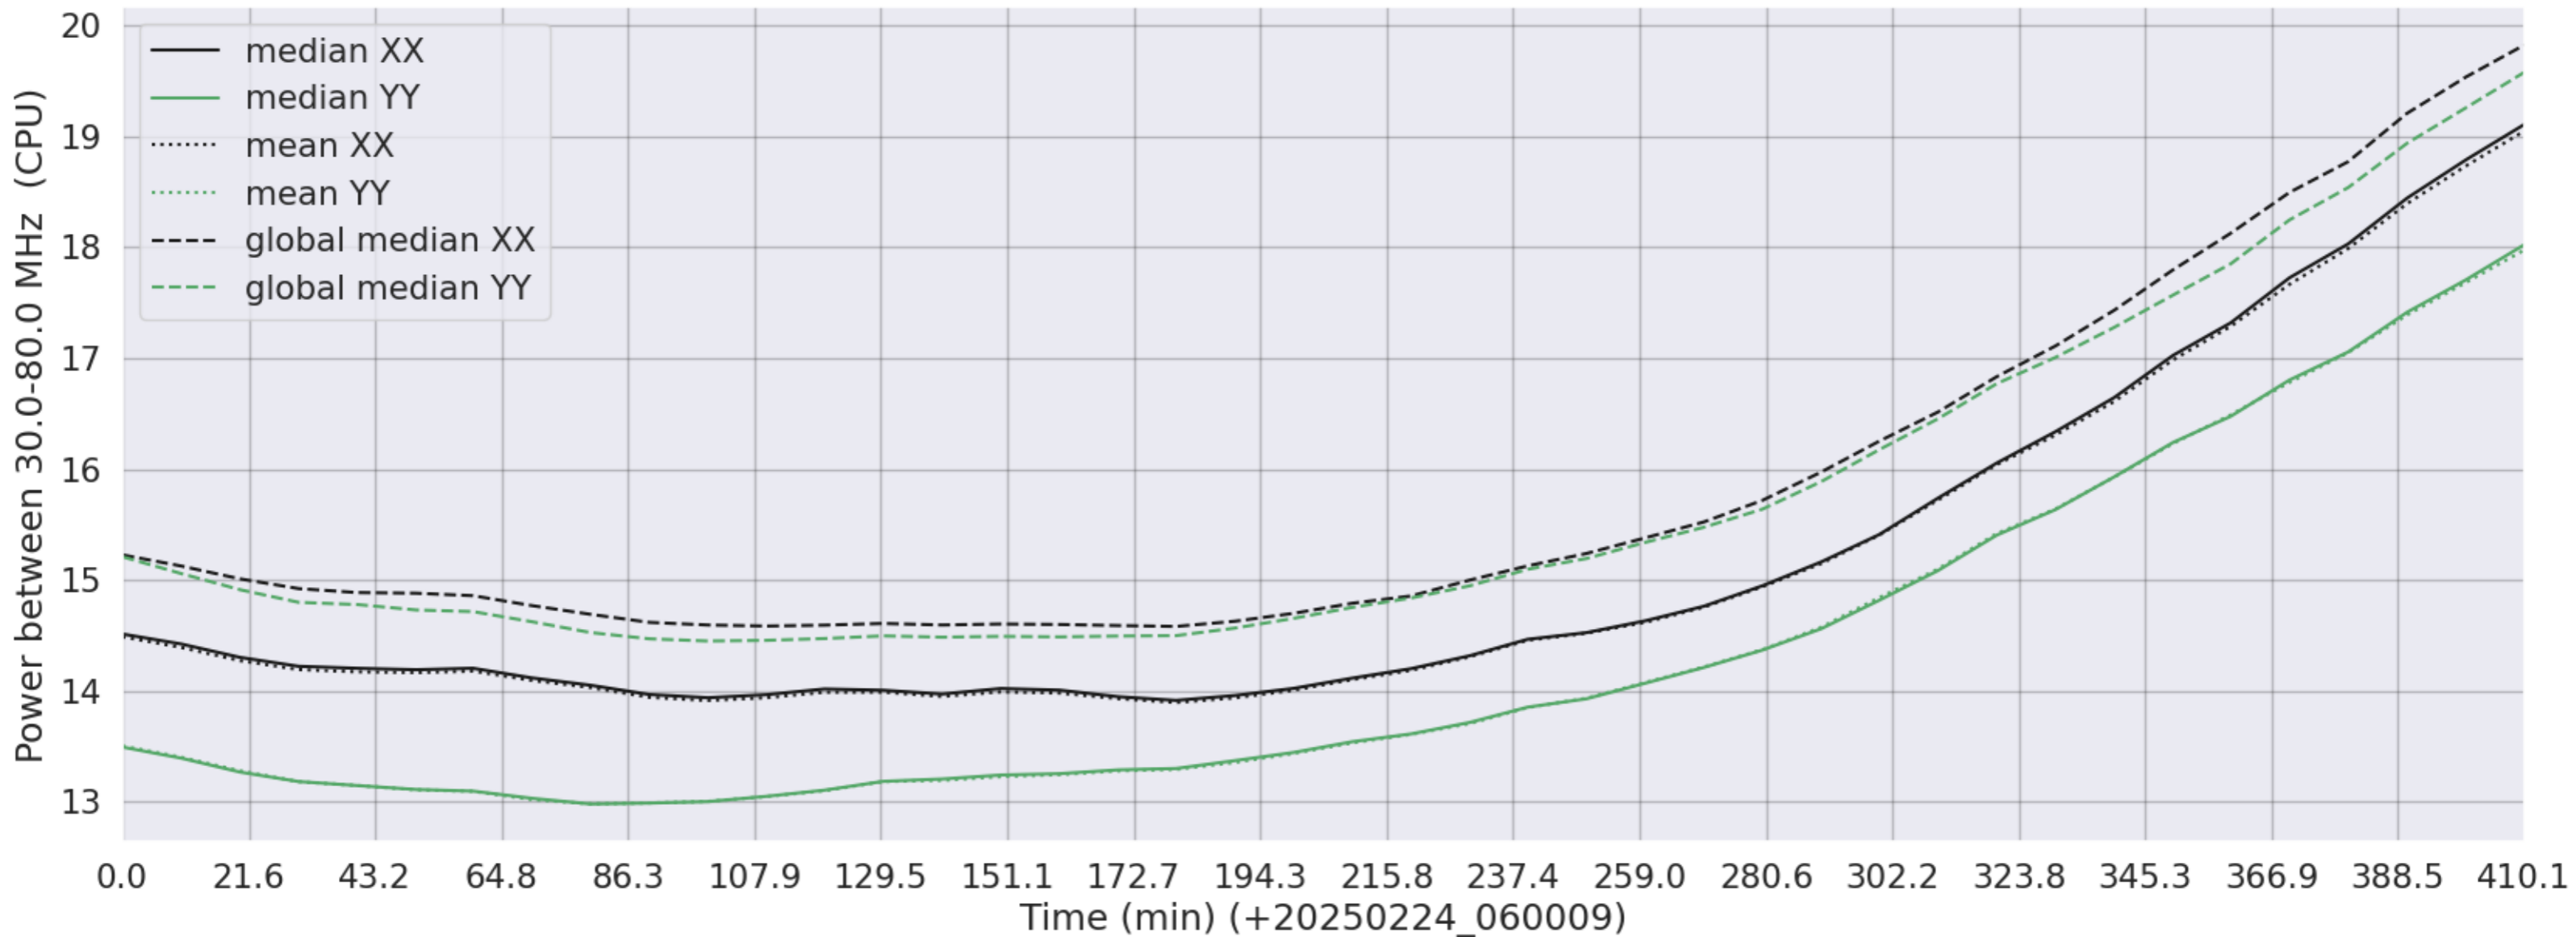

LWA277 - Correlator# 009 - XX FLAGS:Good - YY FLAGS:Good

LWA278 - Correlator# 008 - XX FLAGS:Good - YY FLAGS:Good