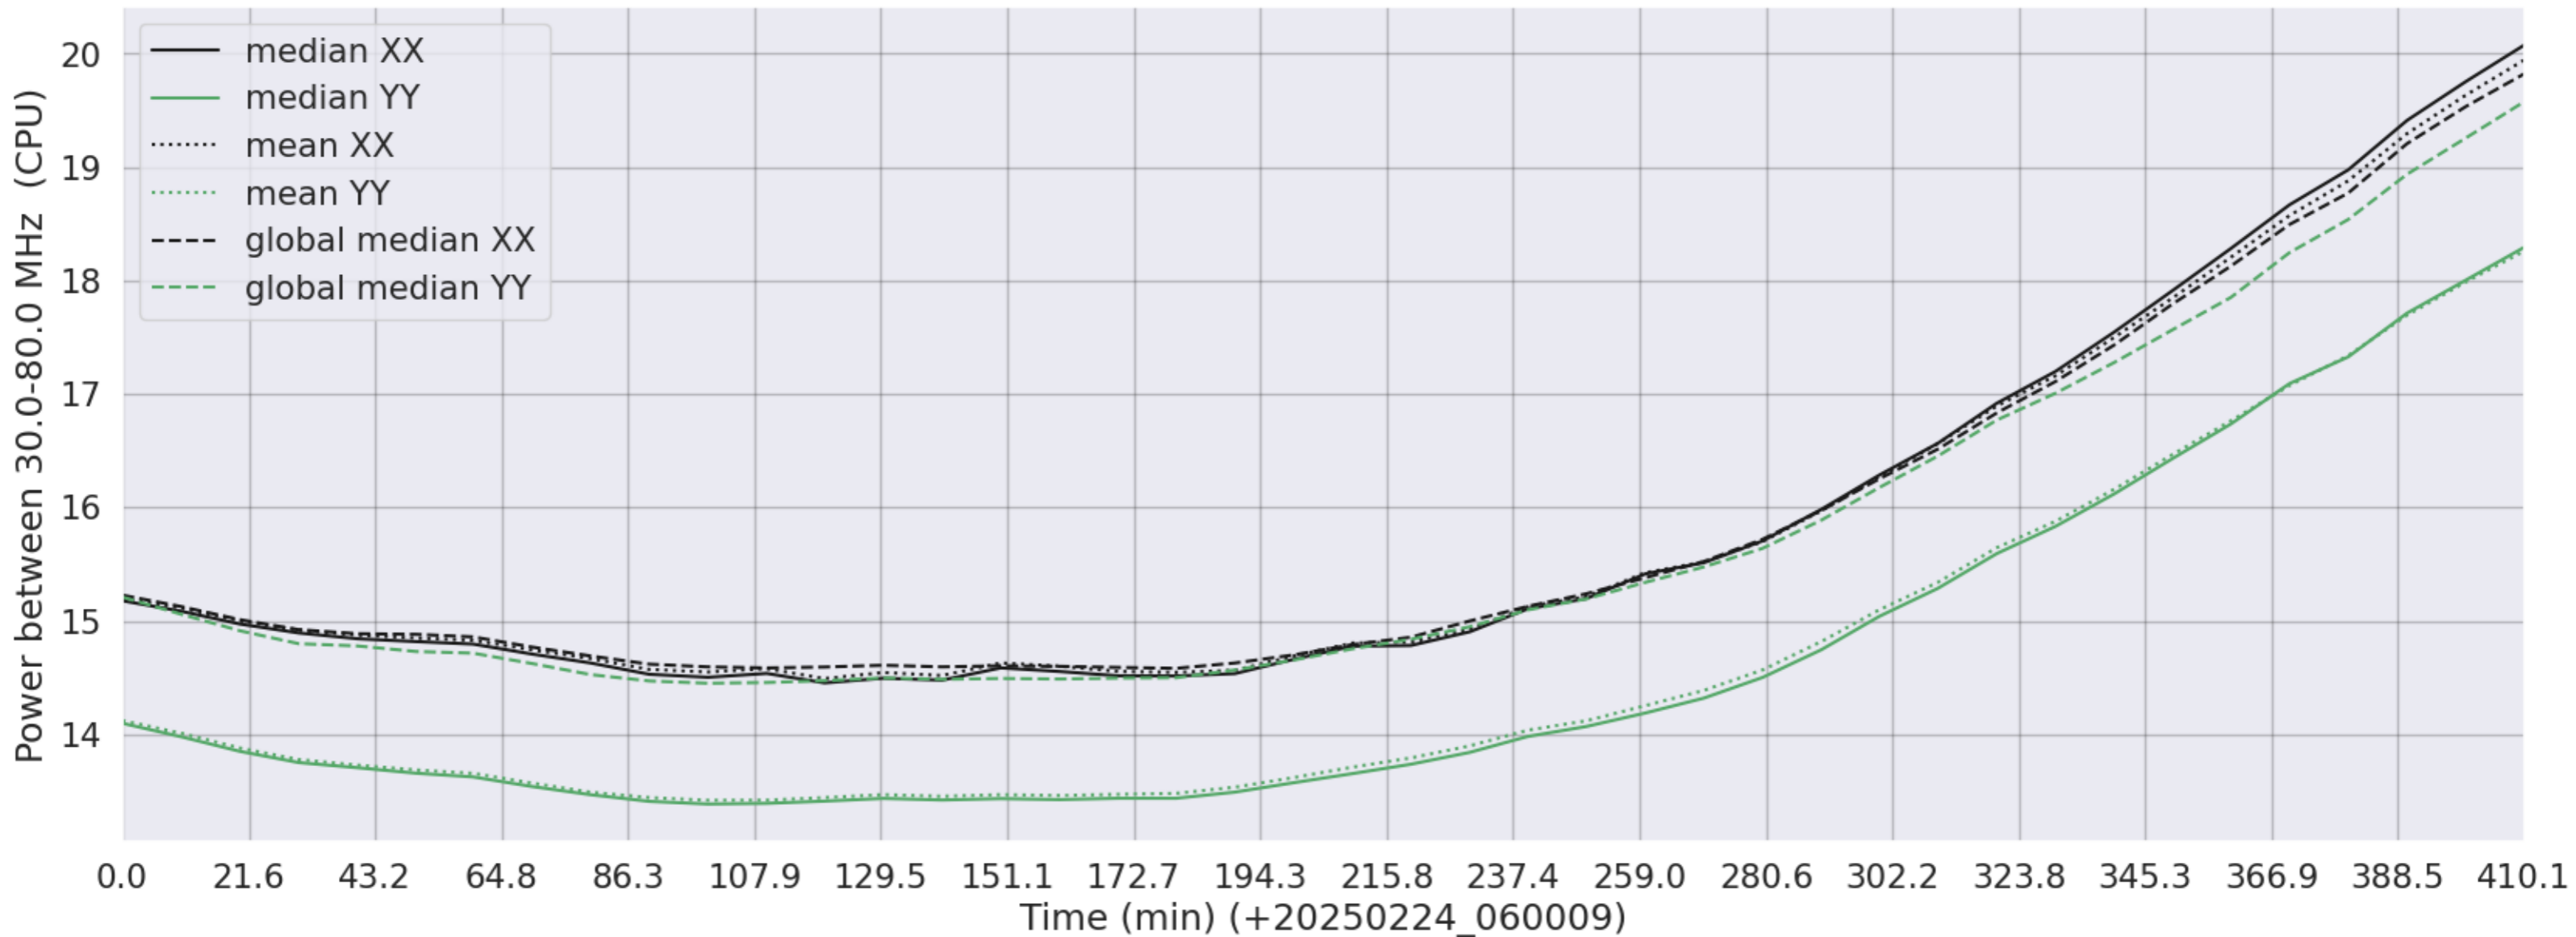

LWA050 - Correlator# 115 - XX FLAGS:Good - YY FLAGS:Good

LWA051 - Correlator# 114 - XX FLAGS:Good - YY FLAGS:Good