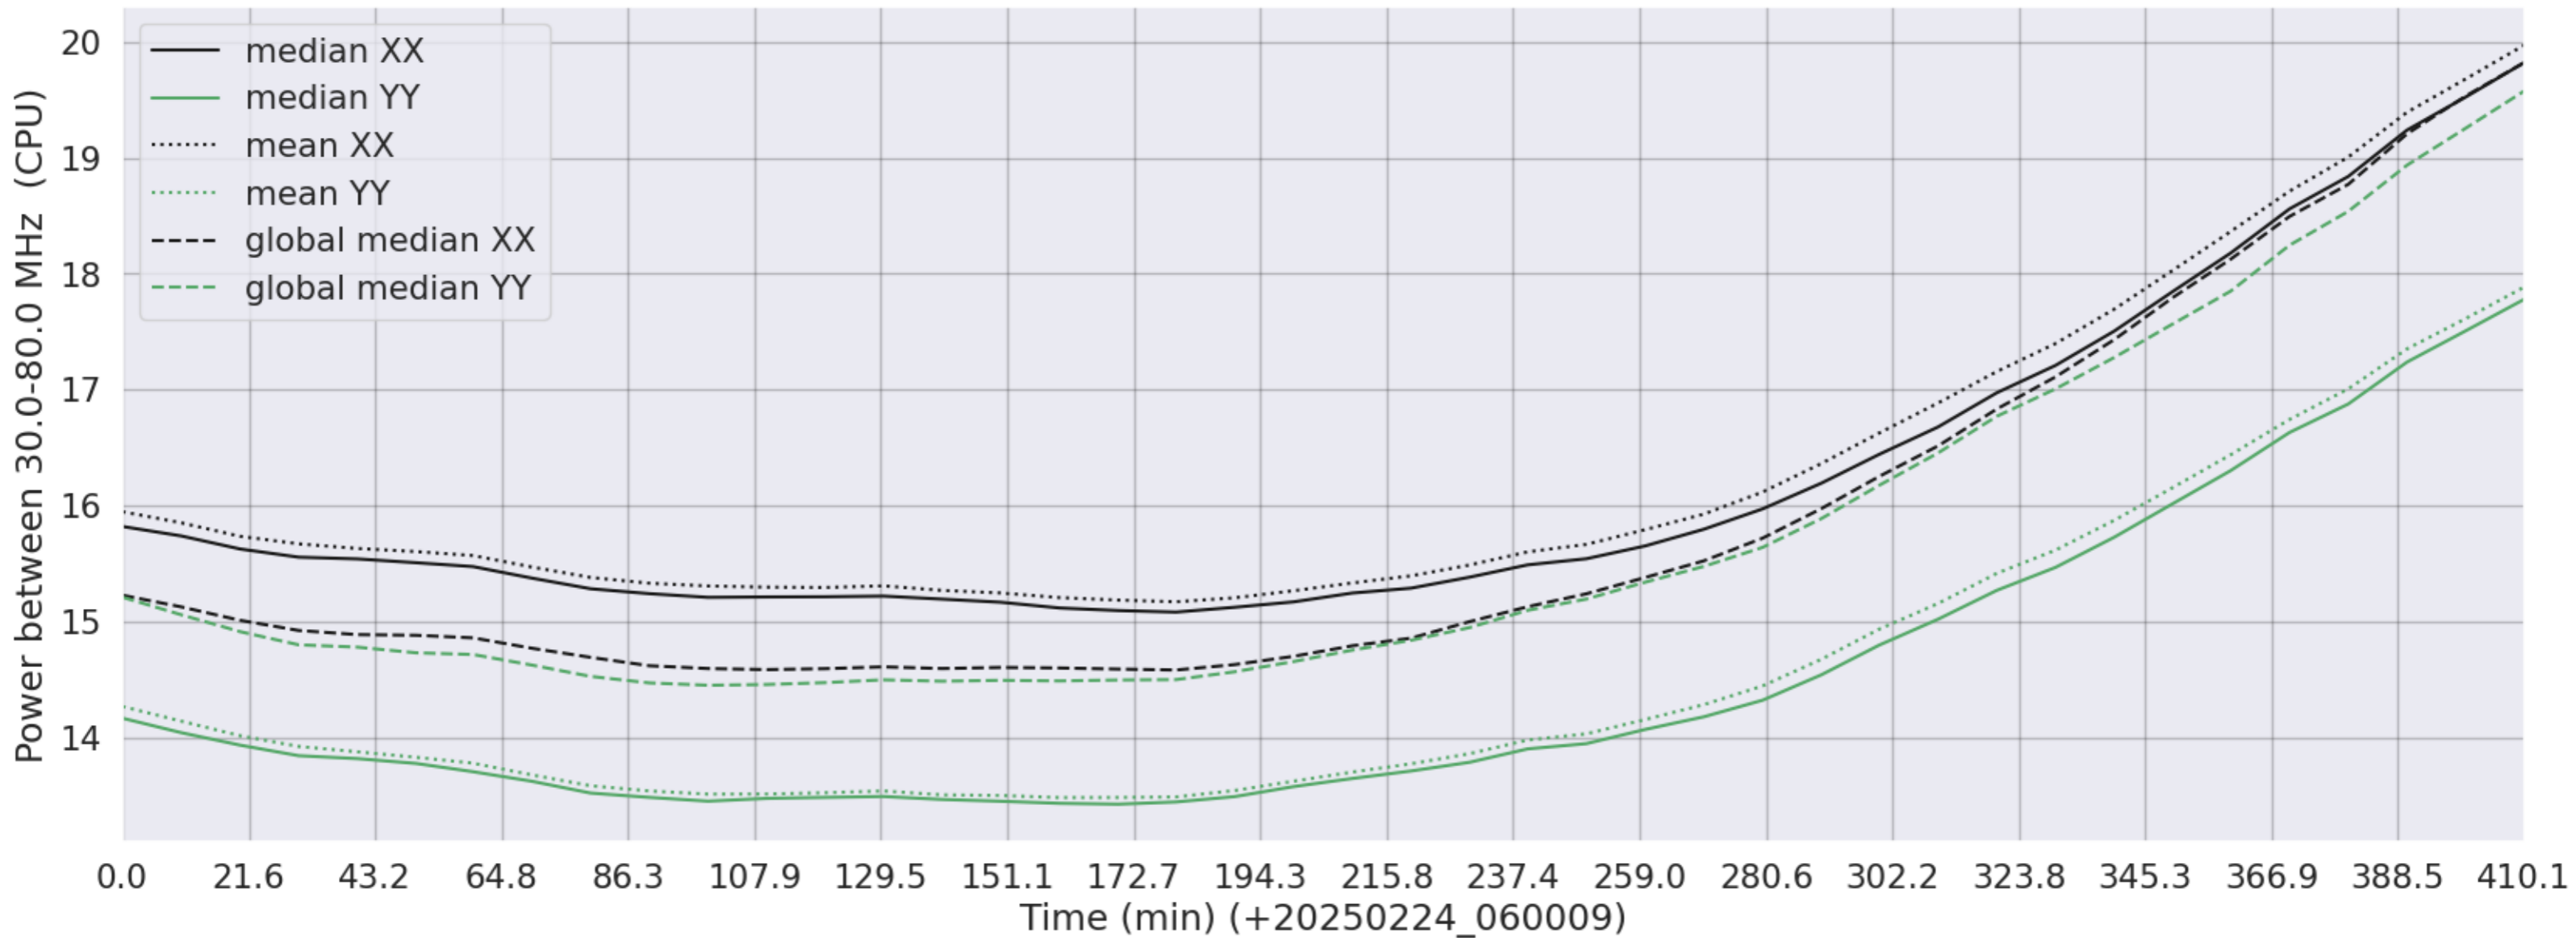

LWA071 - Correlator# 084 - XX FLAGS:Good - YY FLAGS:Good

LWA047 - Correlator# 085 - XX FLAGS:Good - YY FLAGS:Good

LWA074 - Correlator# 086 - XX FLAGS:Good - YY FLAGS:Good

LWA073 - Correlator# 087 - XX FLAGS:Good - YY FLAGS:Good