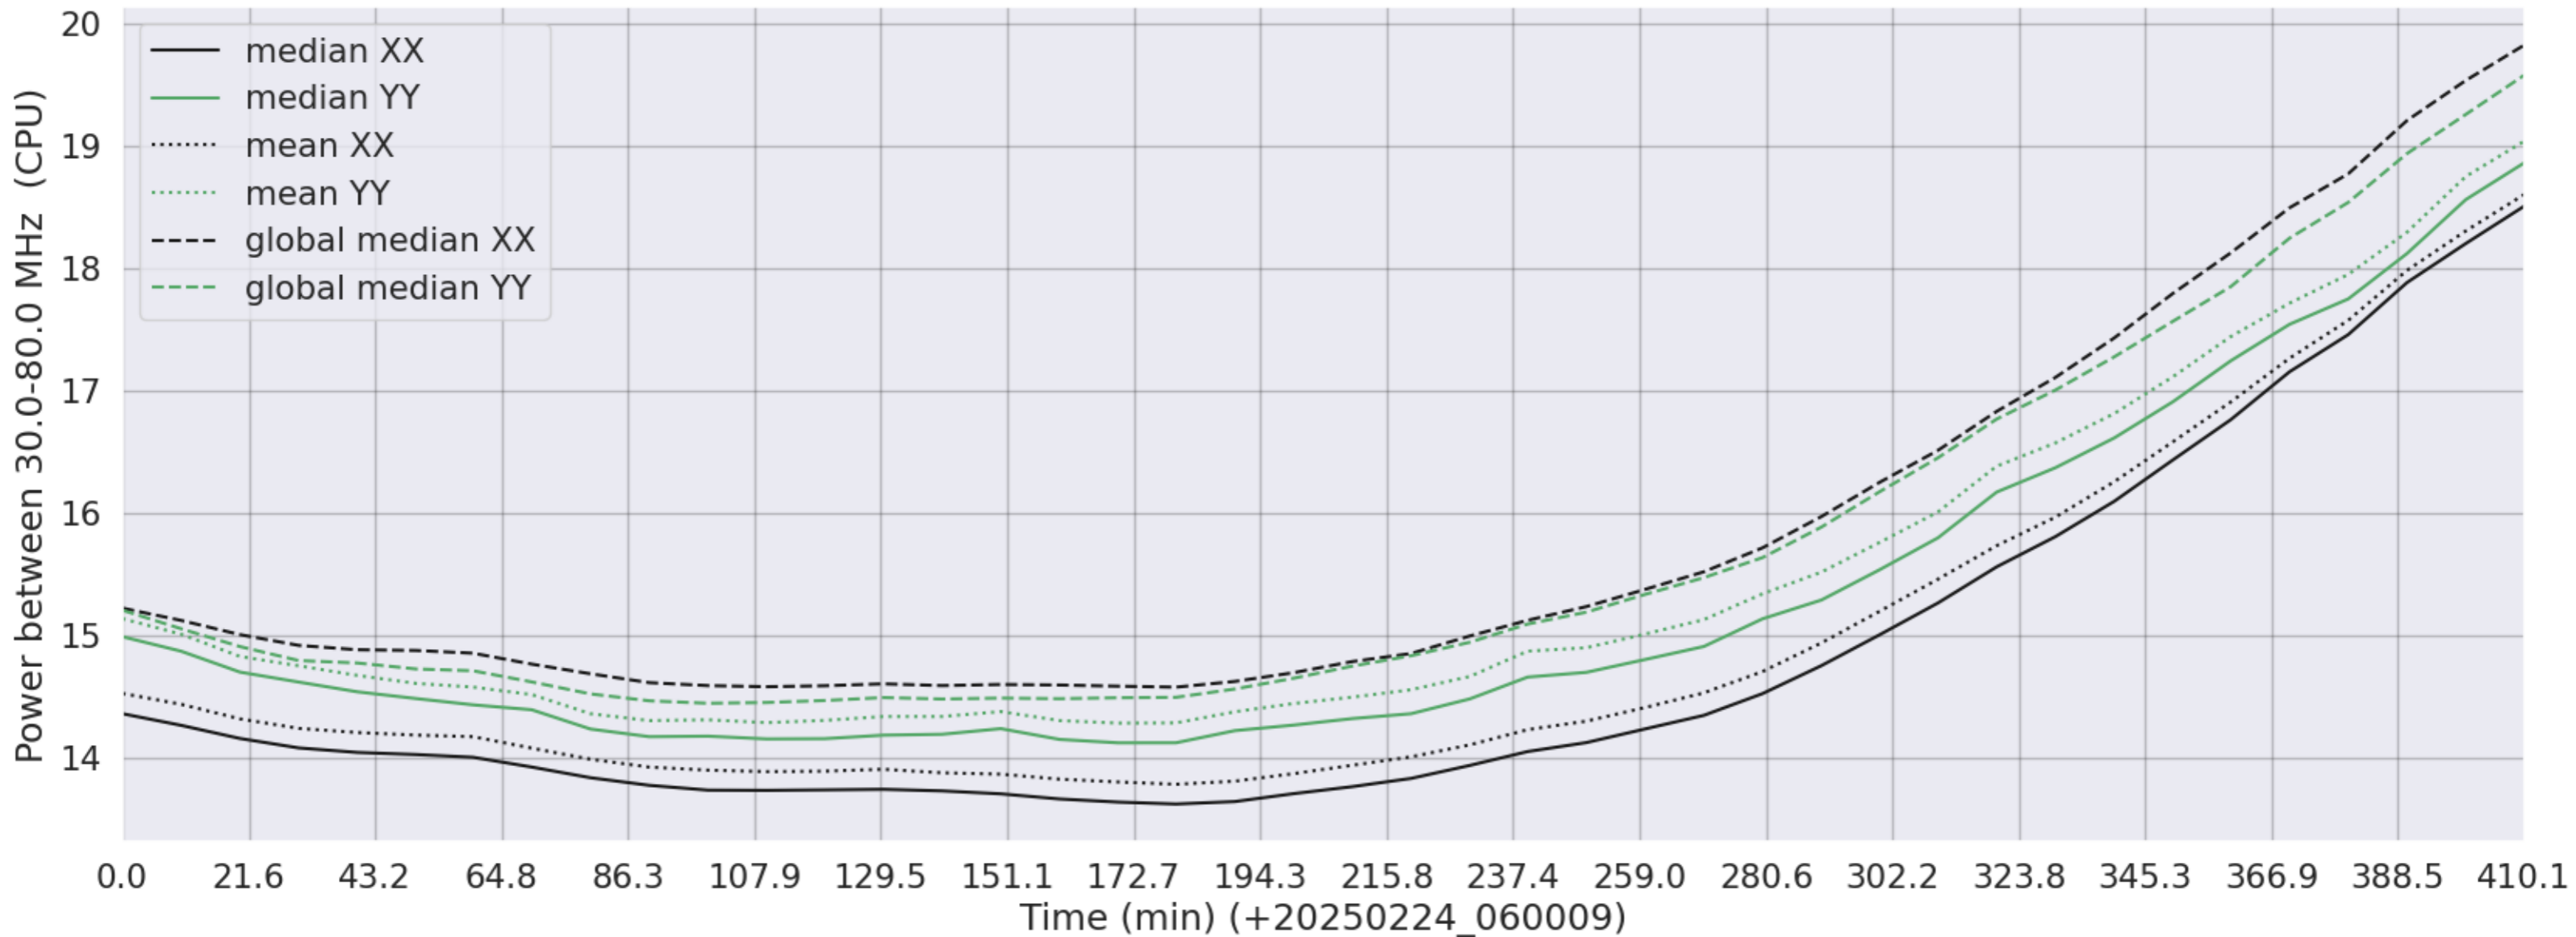

LWA010 - Correlator# 073 - XX FLAGS:Good - YY FLAGS:Good

LWA011 - Correlator# 072 - XX FLAGS:Good - YY FLAGS:Good