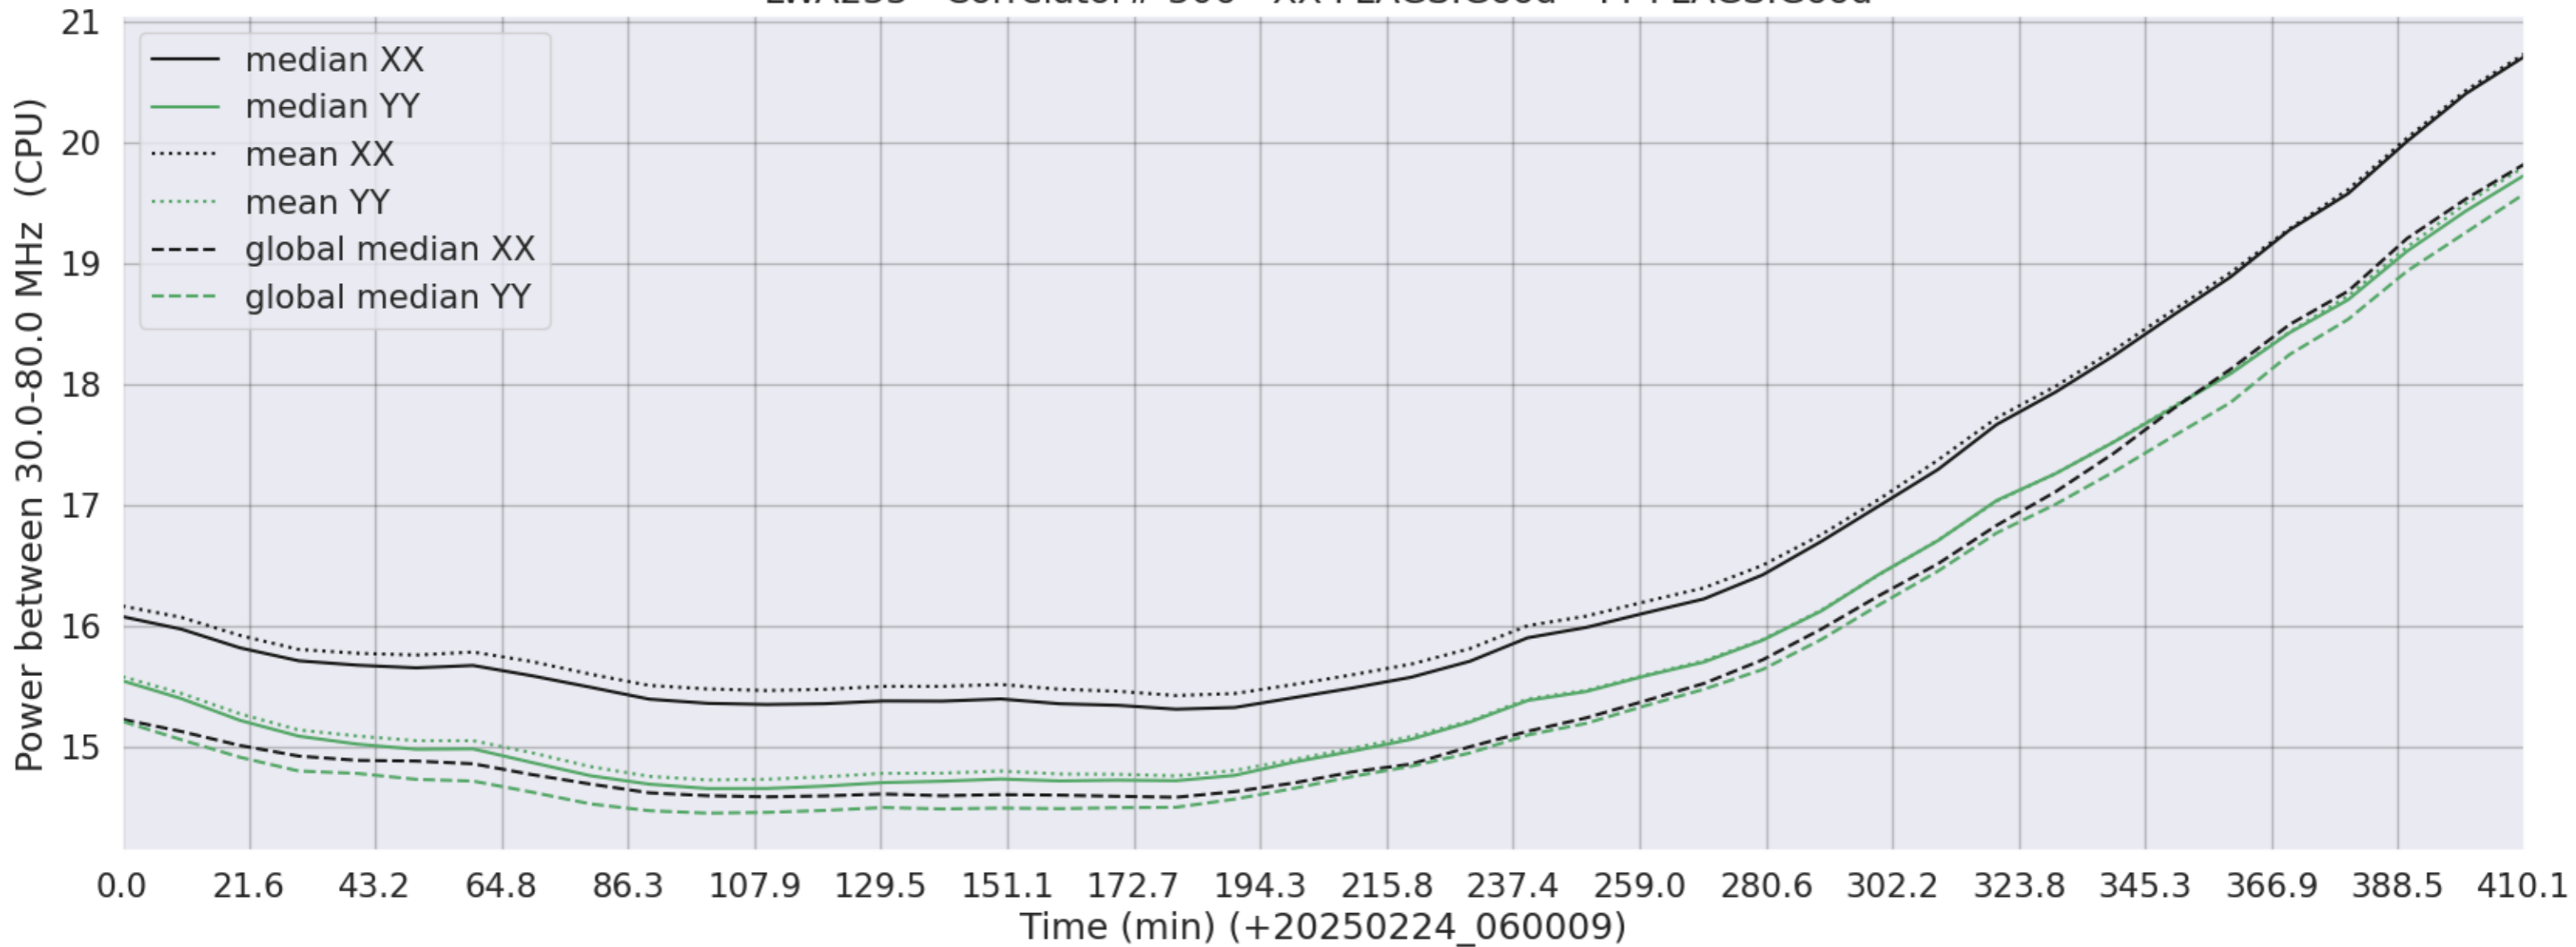

LWA232 - Correlator# 307 - XX FLAGS:Good - YY FLAGS:Good

LWA233 - Correlator# 306 - XX FLAGS:Good - YY FLAGS:Good