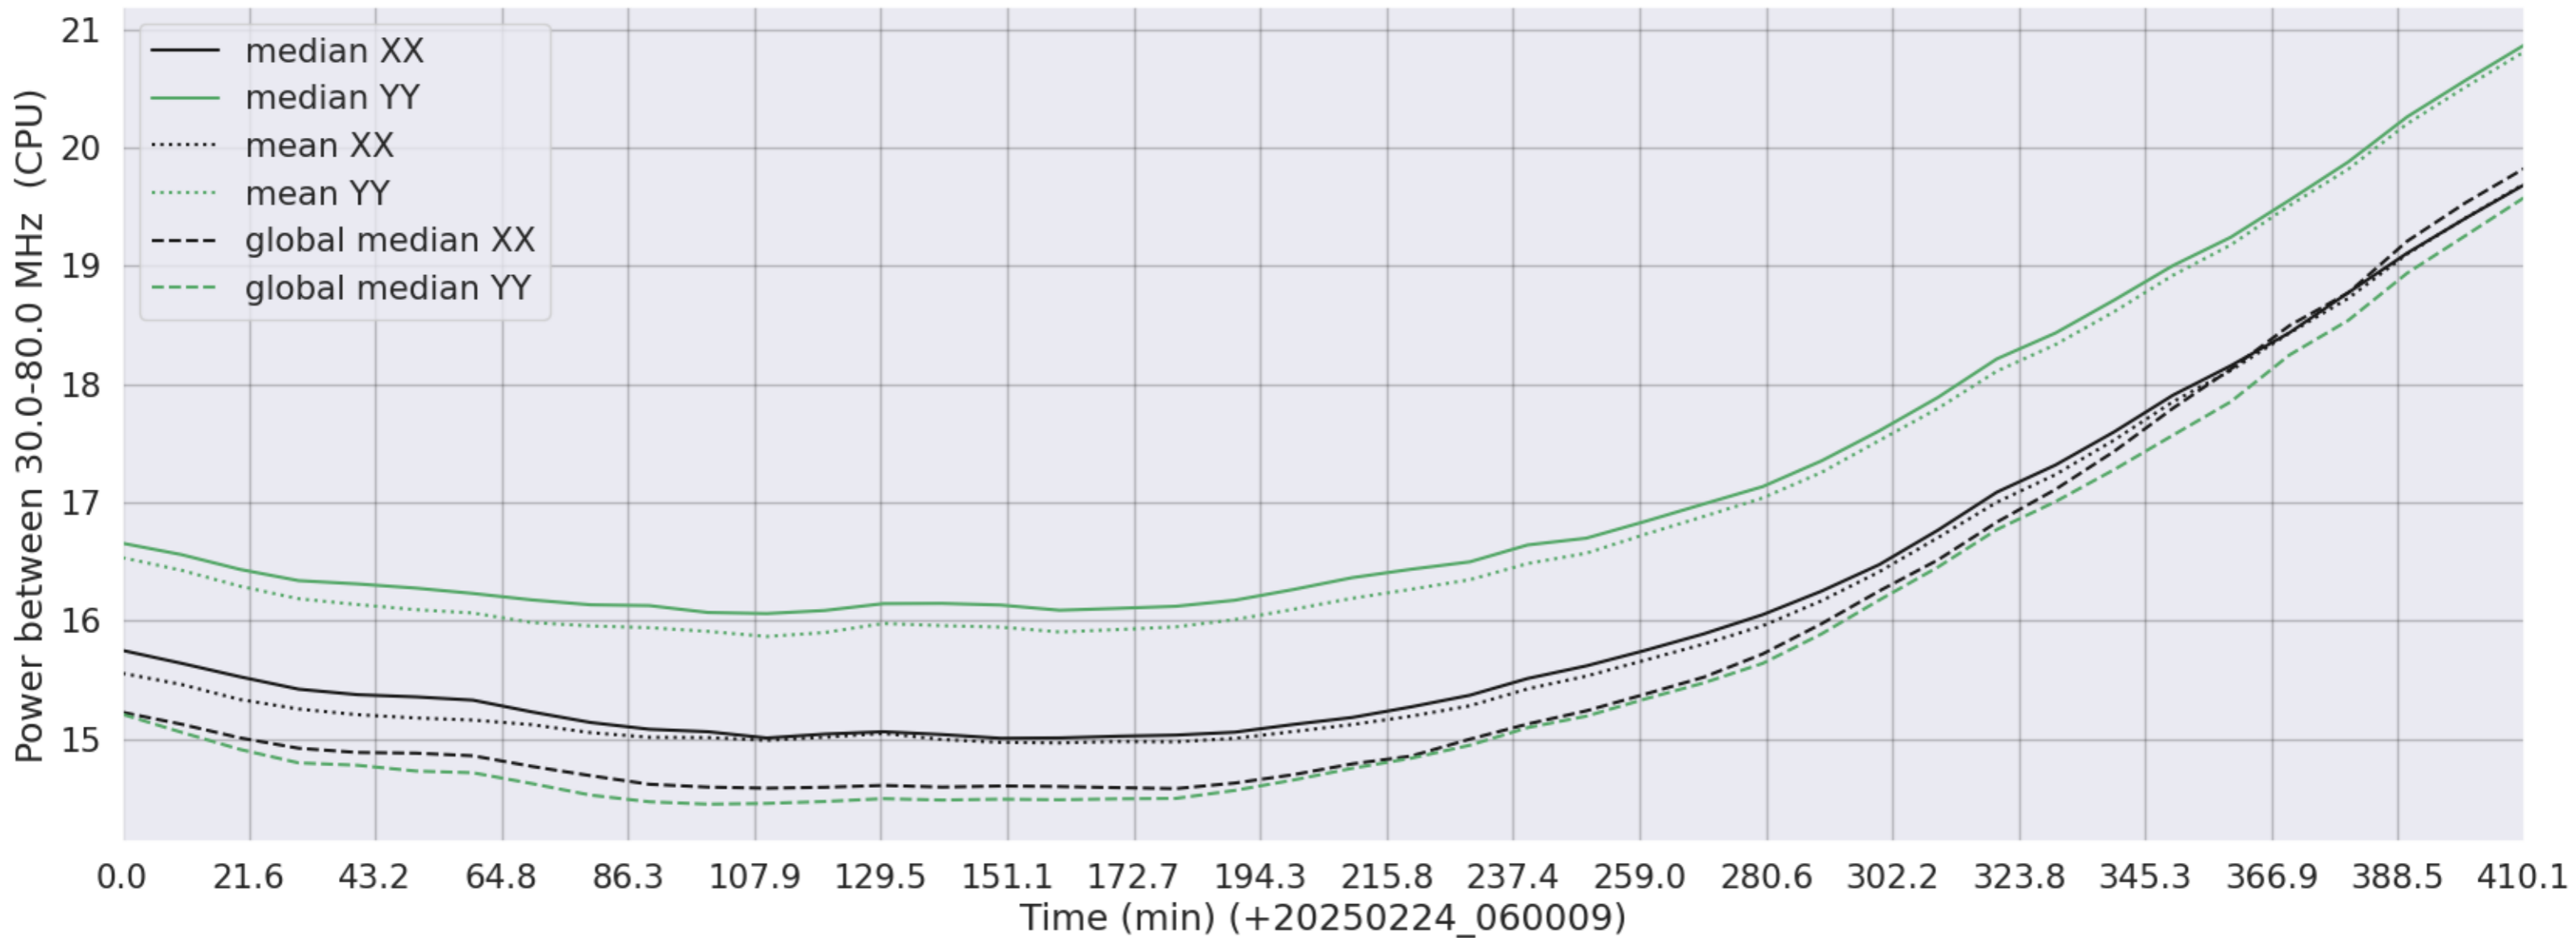

LWA311 - Correlator# 016 - XX FLAGS:Good - YY FLAGS:Good

LWA310 - Correlator# 017 - XX FLAGS:Good - YY FLAGS:Good

LWA313 - Correlator# 018 - XX FLAGS:HighTimeVar - YY FLAGS:Good

LWA312 - Correlator# 019 - XX FLAGS:Good - YY FLAGS:Good