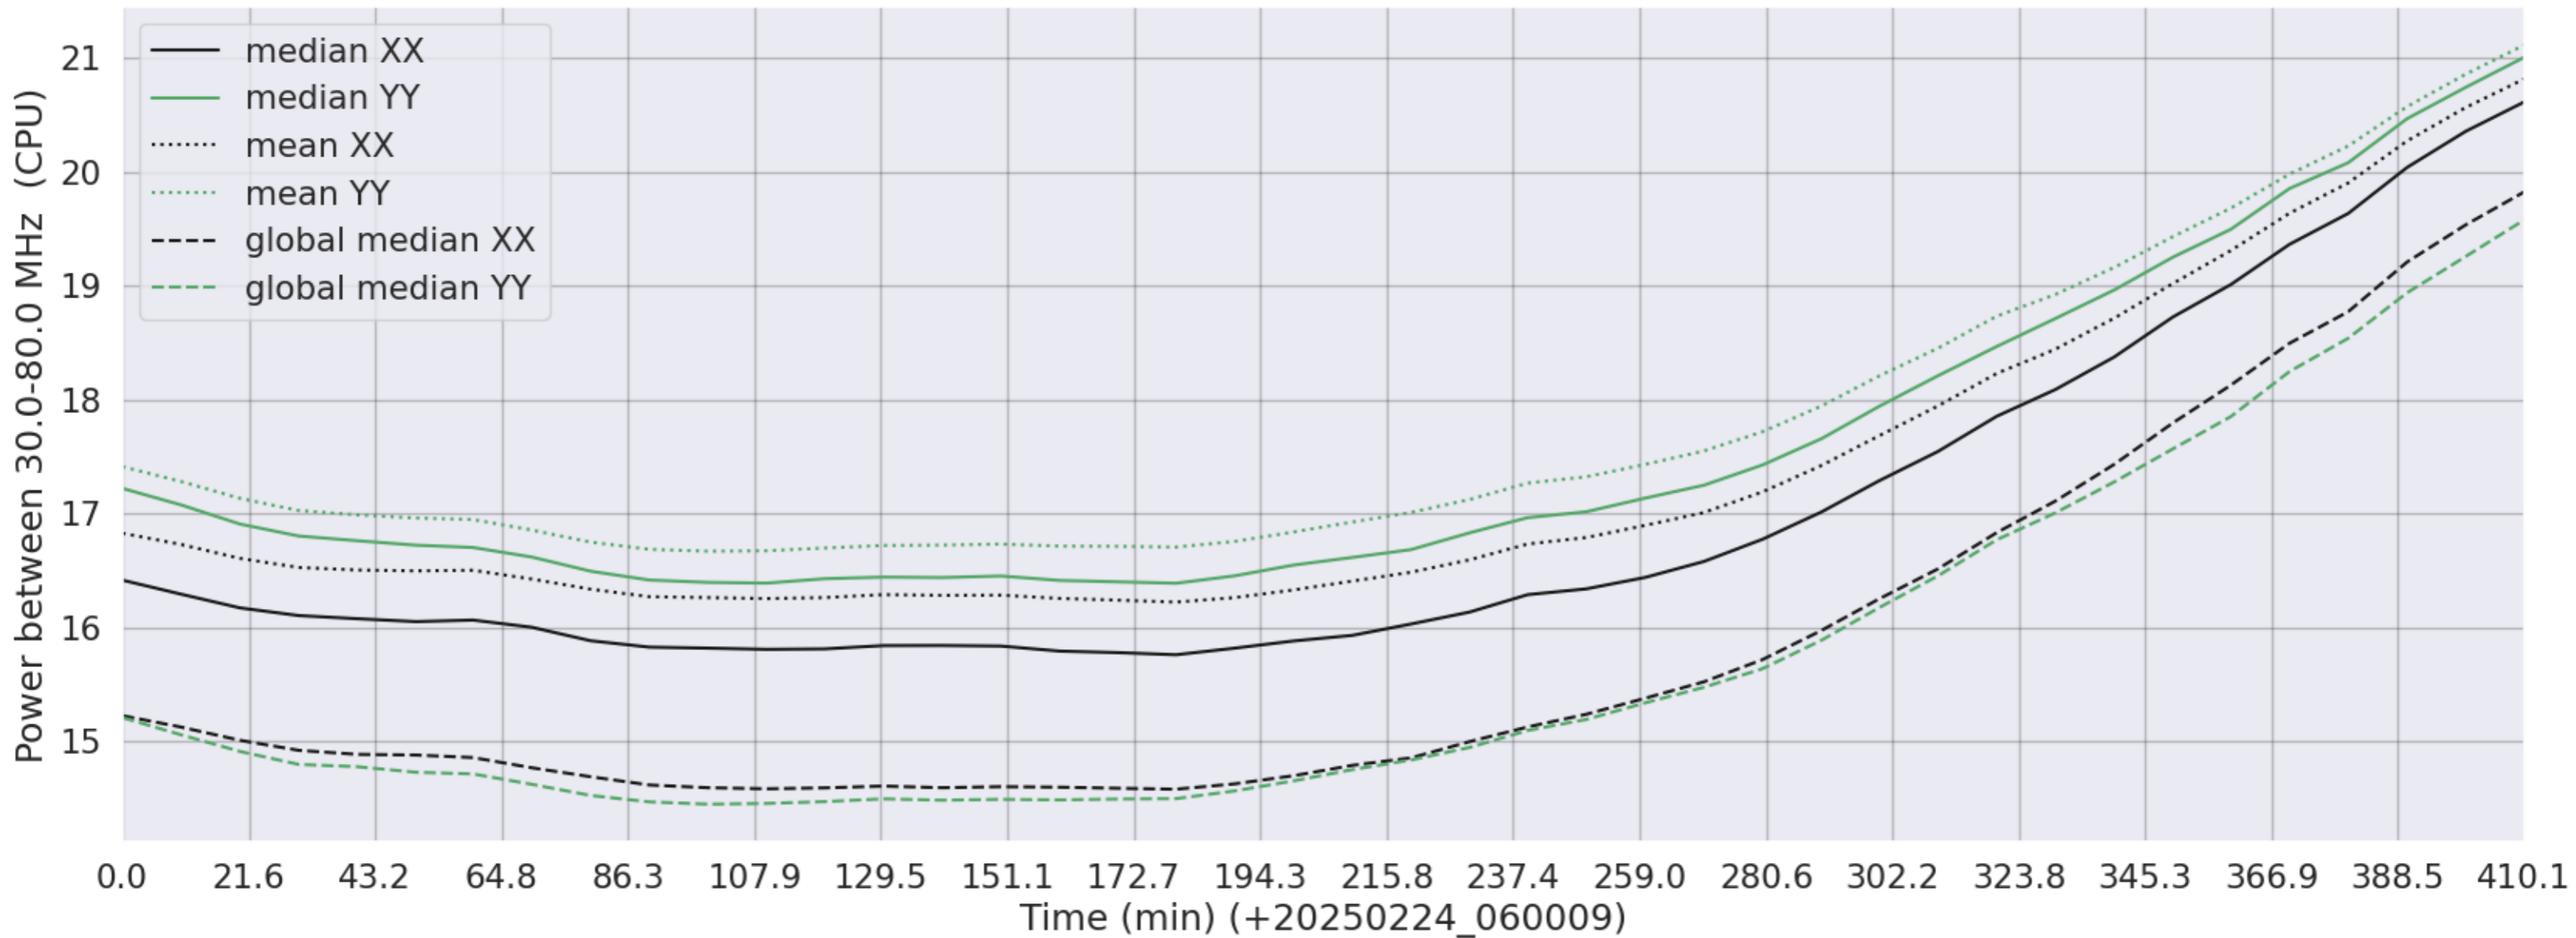

LWA194 - Correlator# 273 - XX FLAGS:Good - YY FLAGS:BadSpecShape

LWA195 - Correlator# 272 - XX FLAGS:Good - YY FLAGS:Good