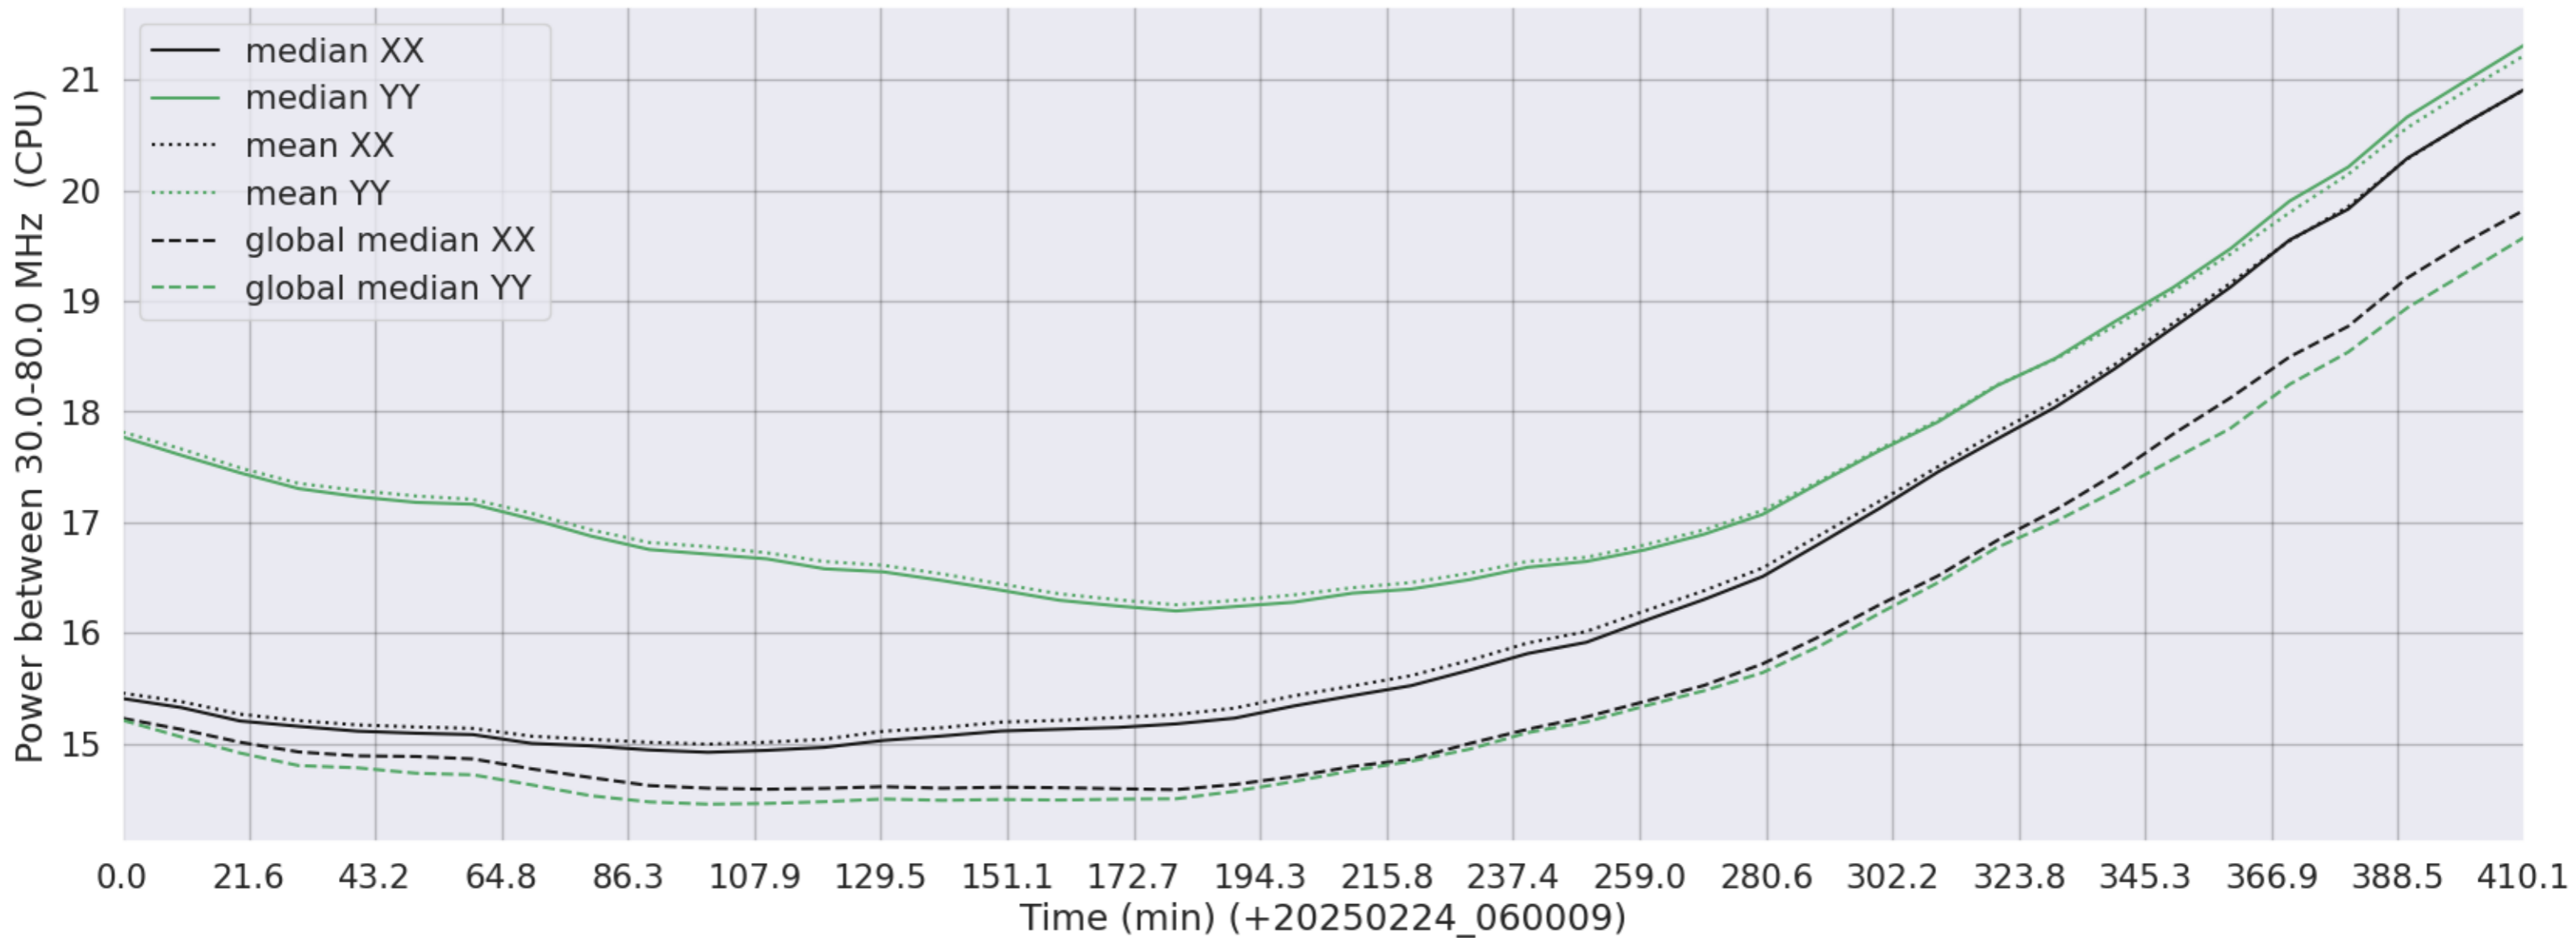

LWA287 - Correlator# 223 - XX FLAGS:Good - YY FLAGS:Good

LWA355 - Correlator# 222 - XX FLAGS:Good - YY FLAGS:Good