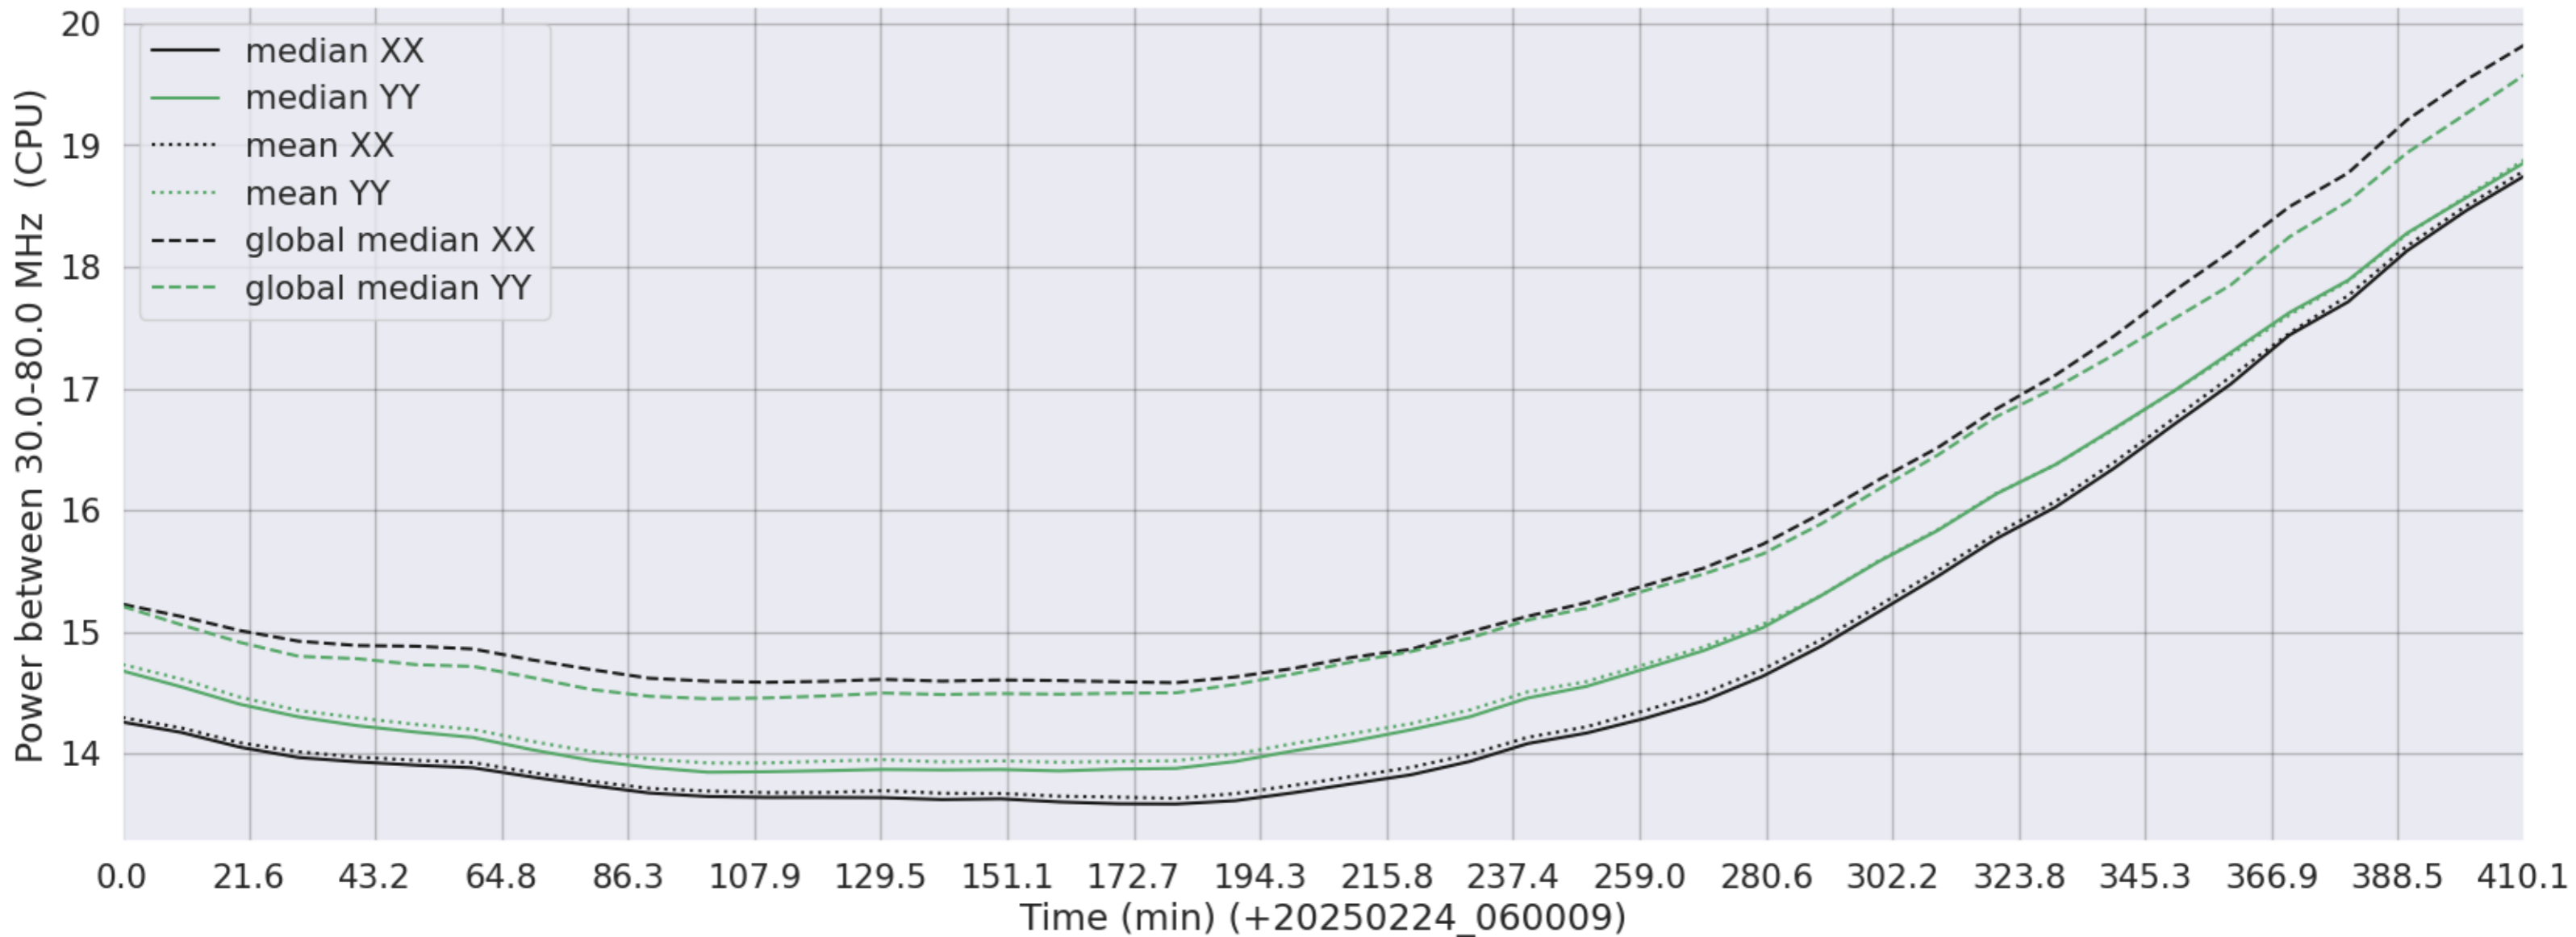

LWA218 - Correlator# 332 - XX FLAGS:Good - YY FLAGS:Good

LWA217 - Correlator# 333 - XX FLAGS:Good - YY FLAGS:Good

LWA221 - Correlator# 334 - XX FLAGS:Good - YY FLAGS:Good

LWA219 - Correlator# 335 - XX FLAGS:Good - YY FLAGS:Good