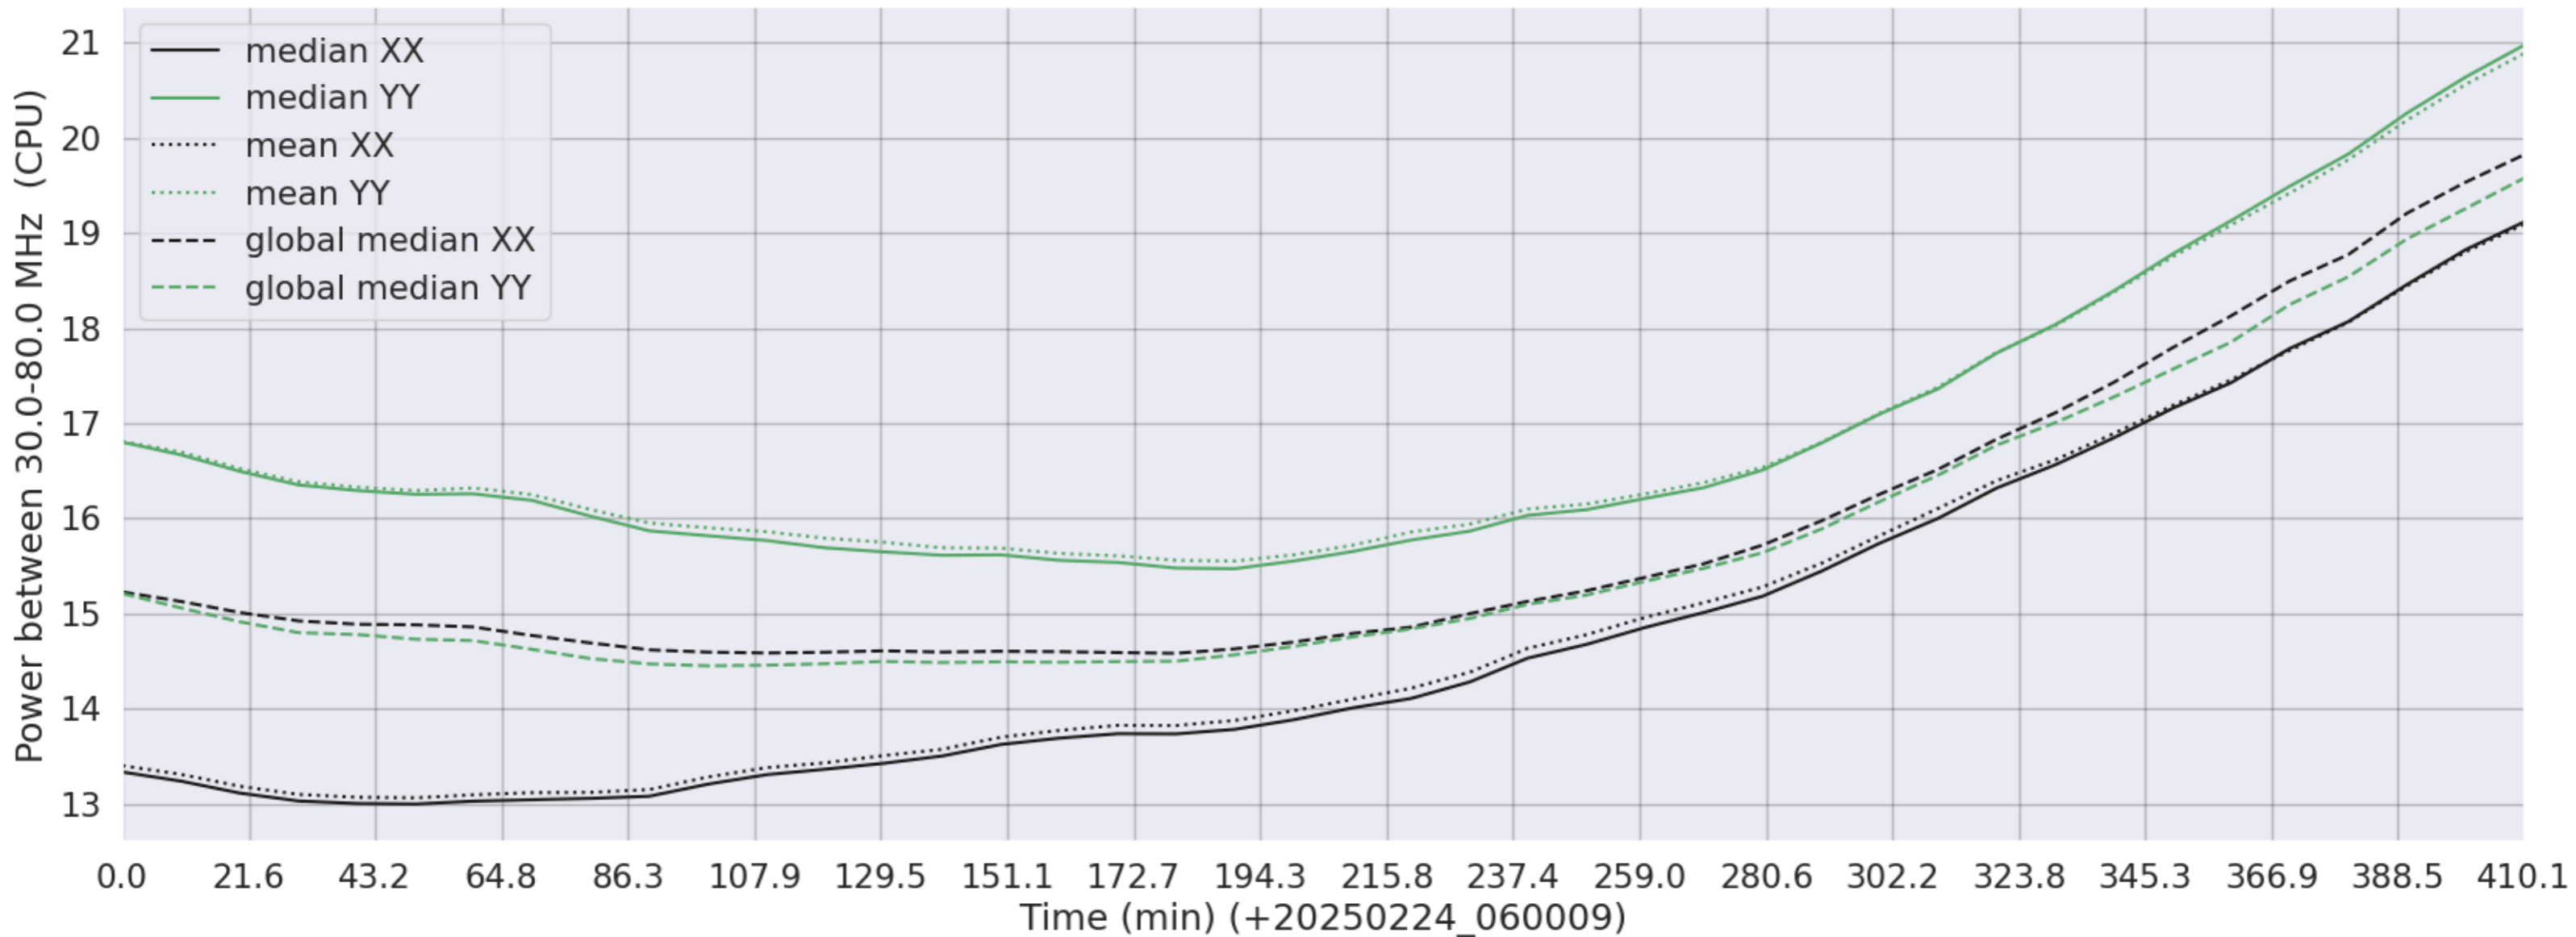

LWA298 - Correlator# 049 - XX FLAGS:Good - YY FLAGS:Good

LWA301 - Correlator# 048 - XX FLAGS:Good - YY FLAGS:Good