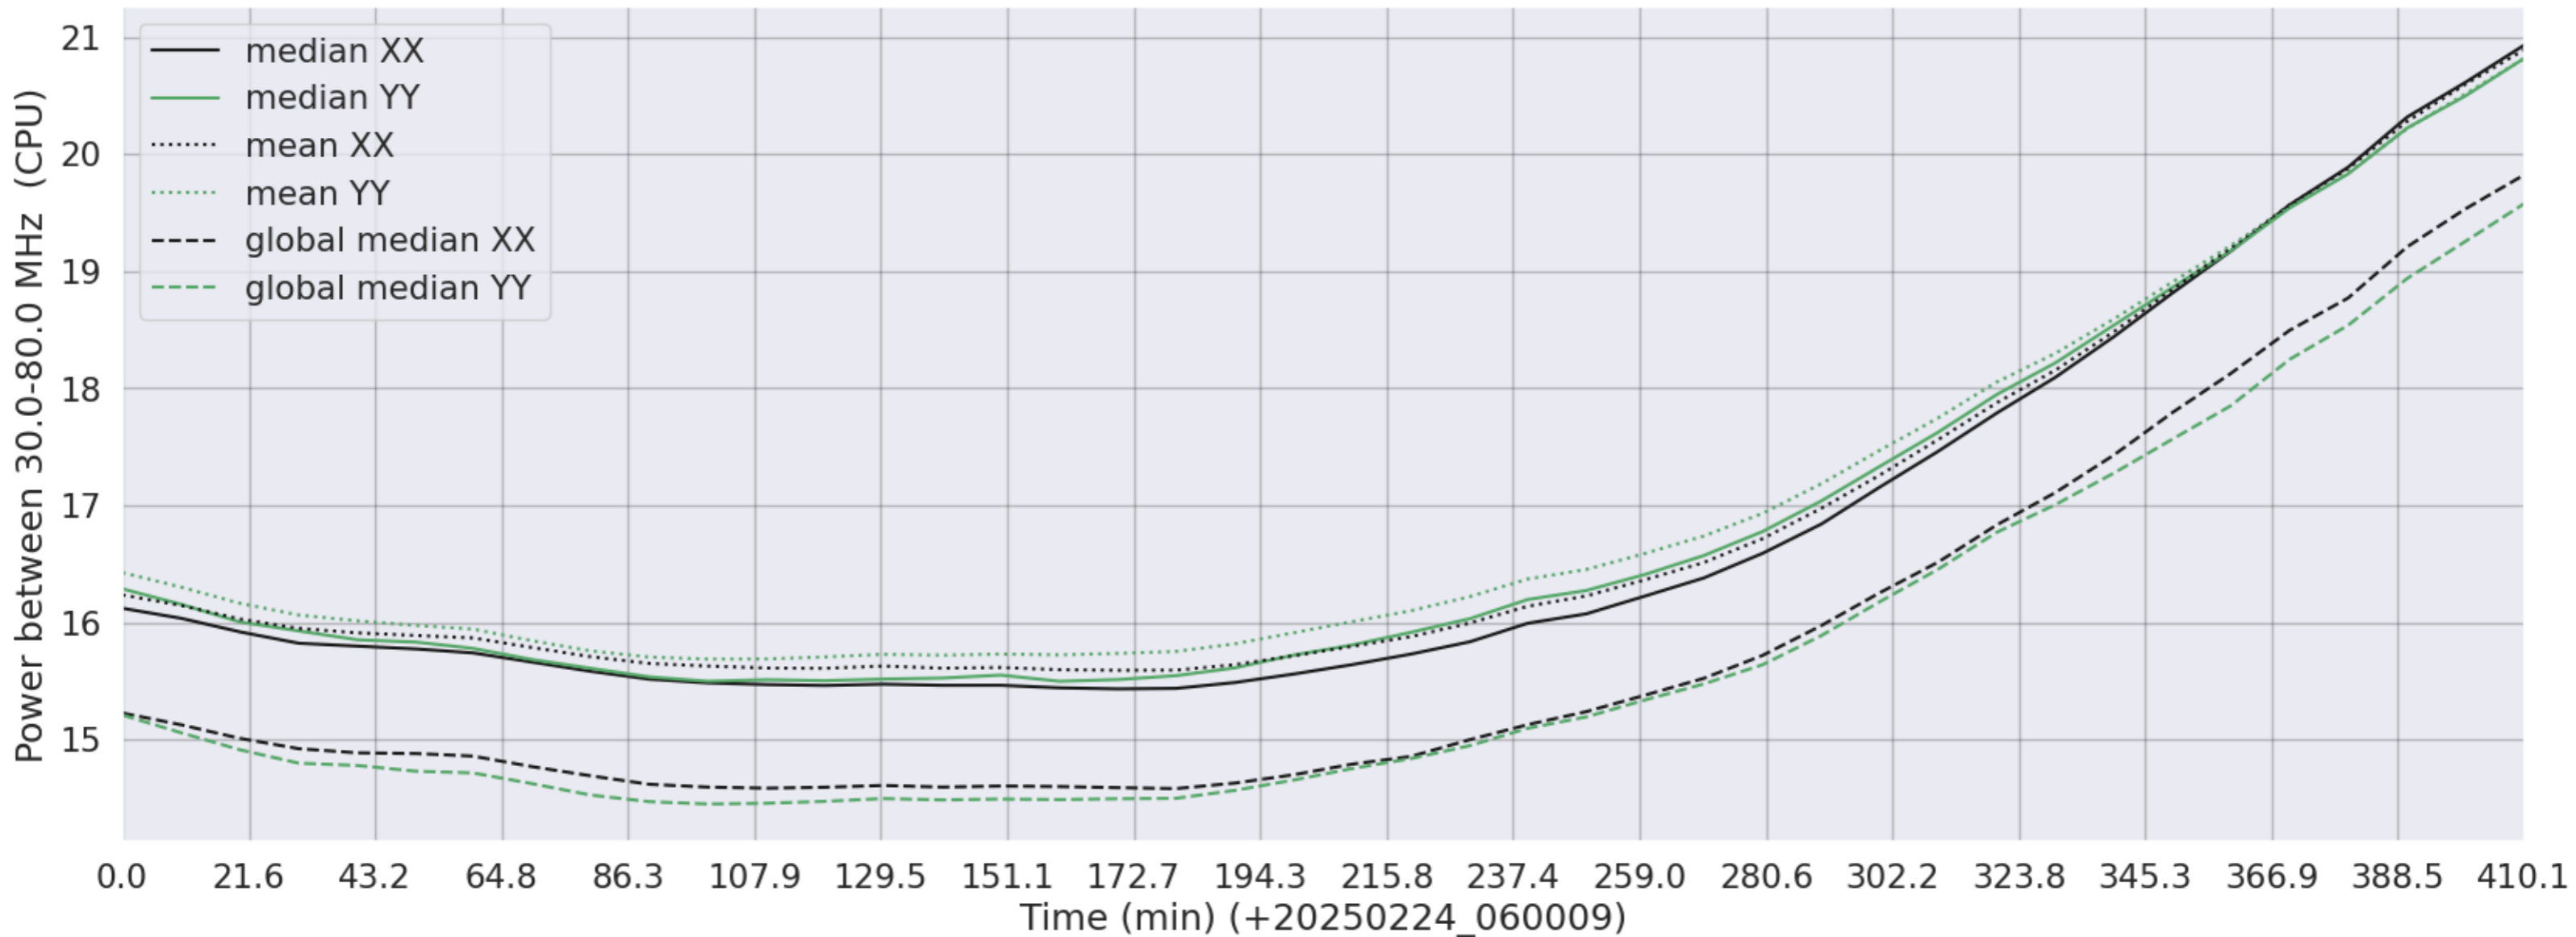

LWA163 - Correlator# 264 - XX FLAGS:Good - YY FLAGS:Good

LWA162 - Correlator# 265 - XX FLAGS:Good - YY FLAGS:Good

LWA165 - Correlator# 266 - XX FLAGS:Good - YY FLAGS:Good

LWA164 - Correlator# 267 - XX FLAGS:Good - YY FLAGS:Good