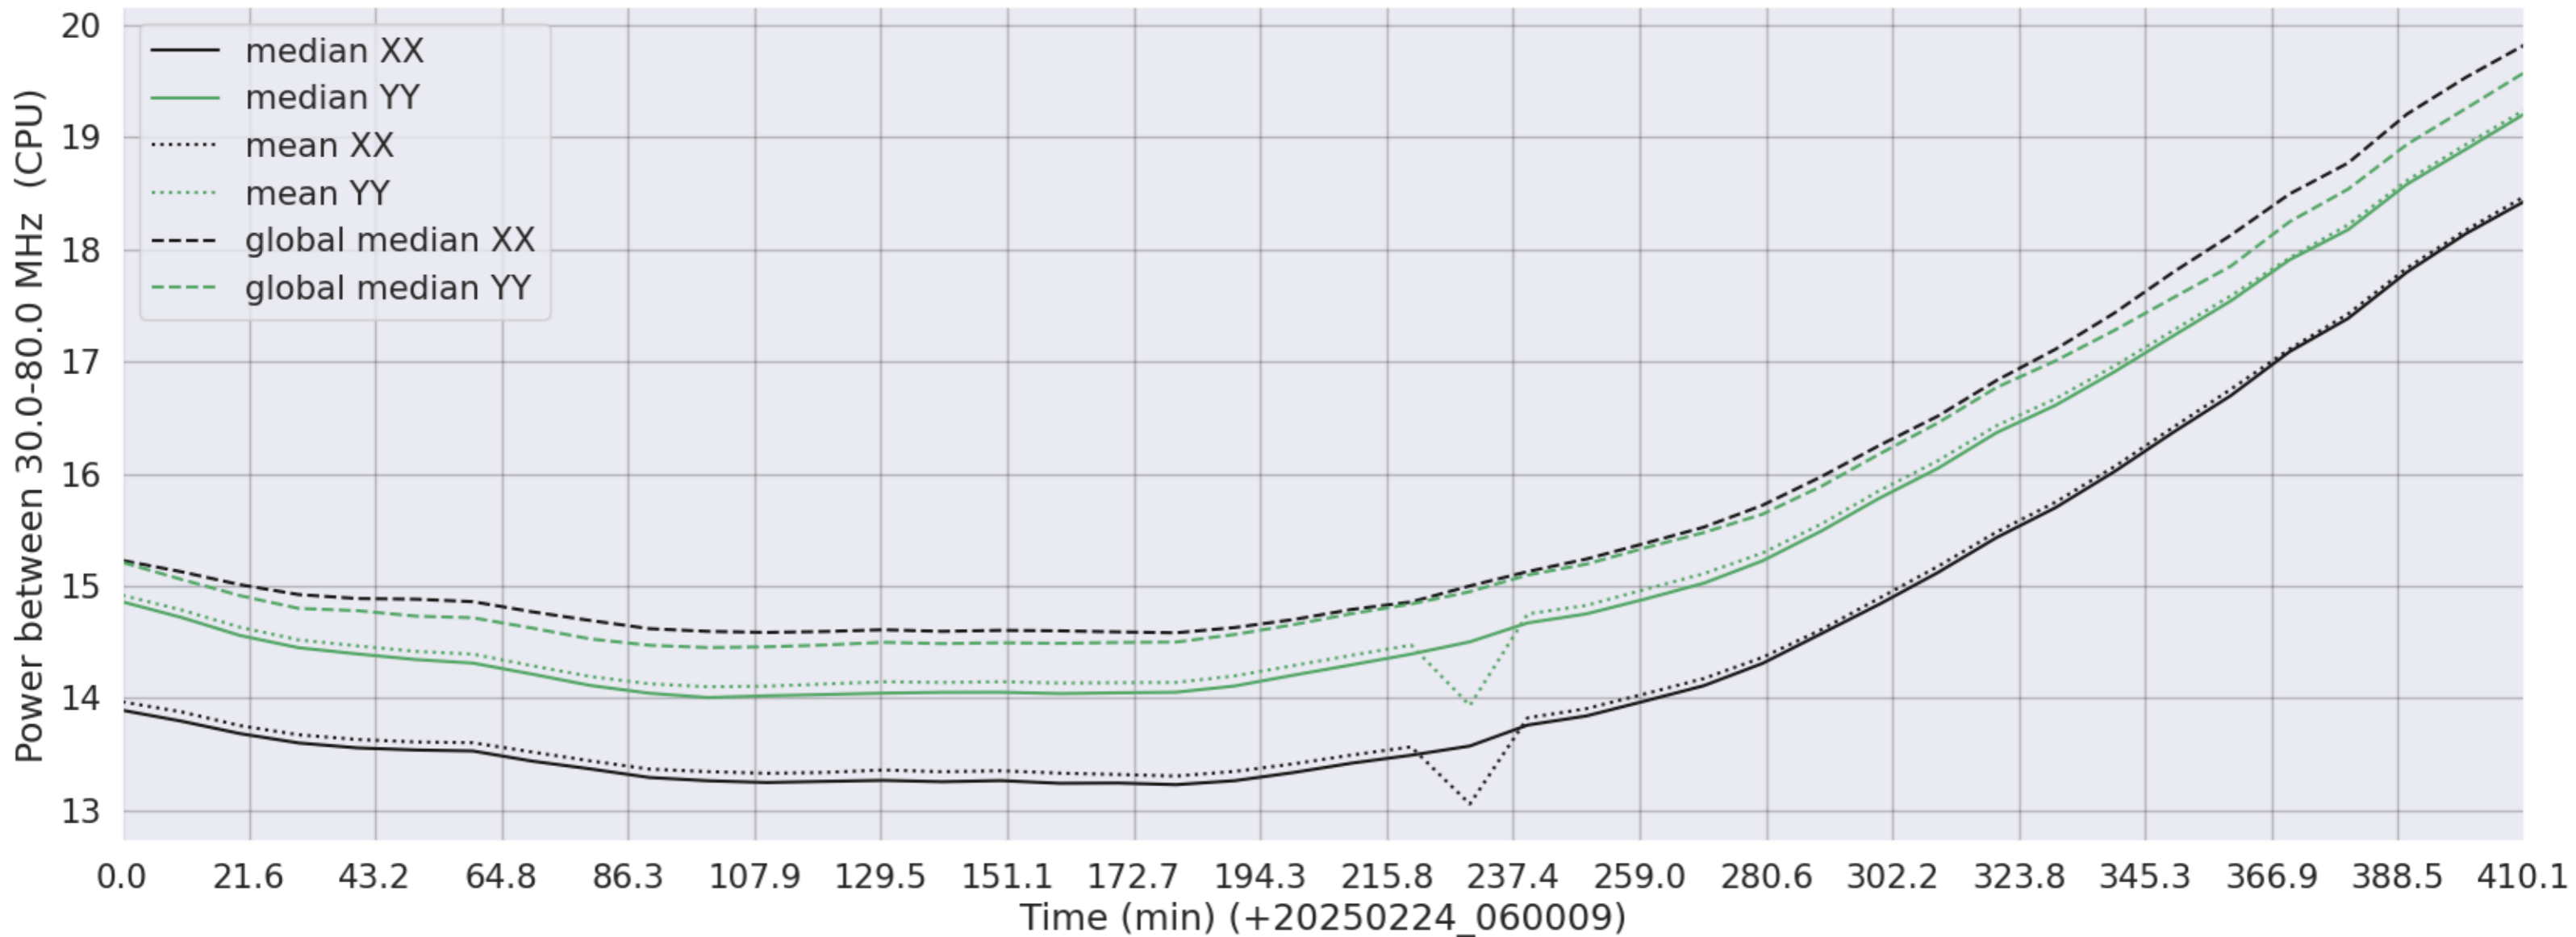

LWA172 - Correlator# 219 - XX FLAGS:Good - YY FLAGS:Good

LWA151 - Correlator# 218 - XX FLAGS:Good - YY FLAGS:Good