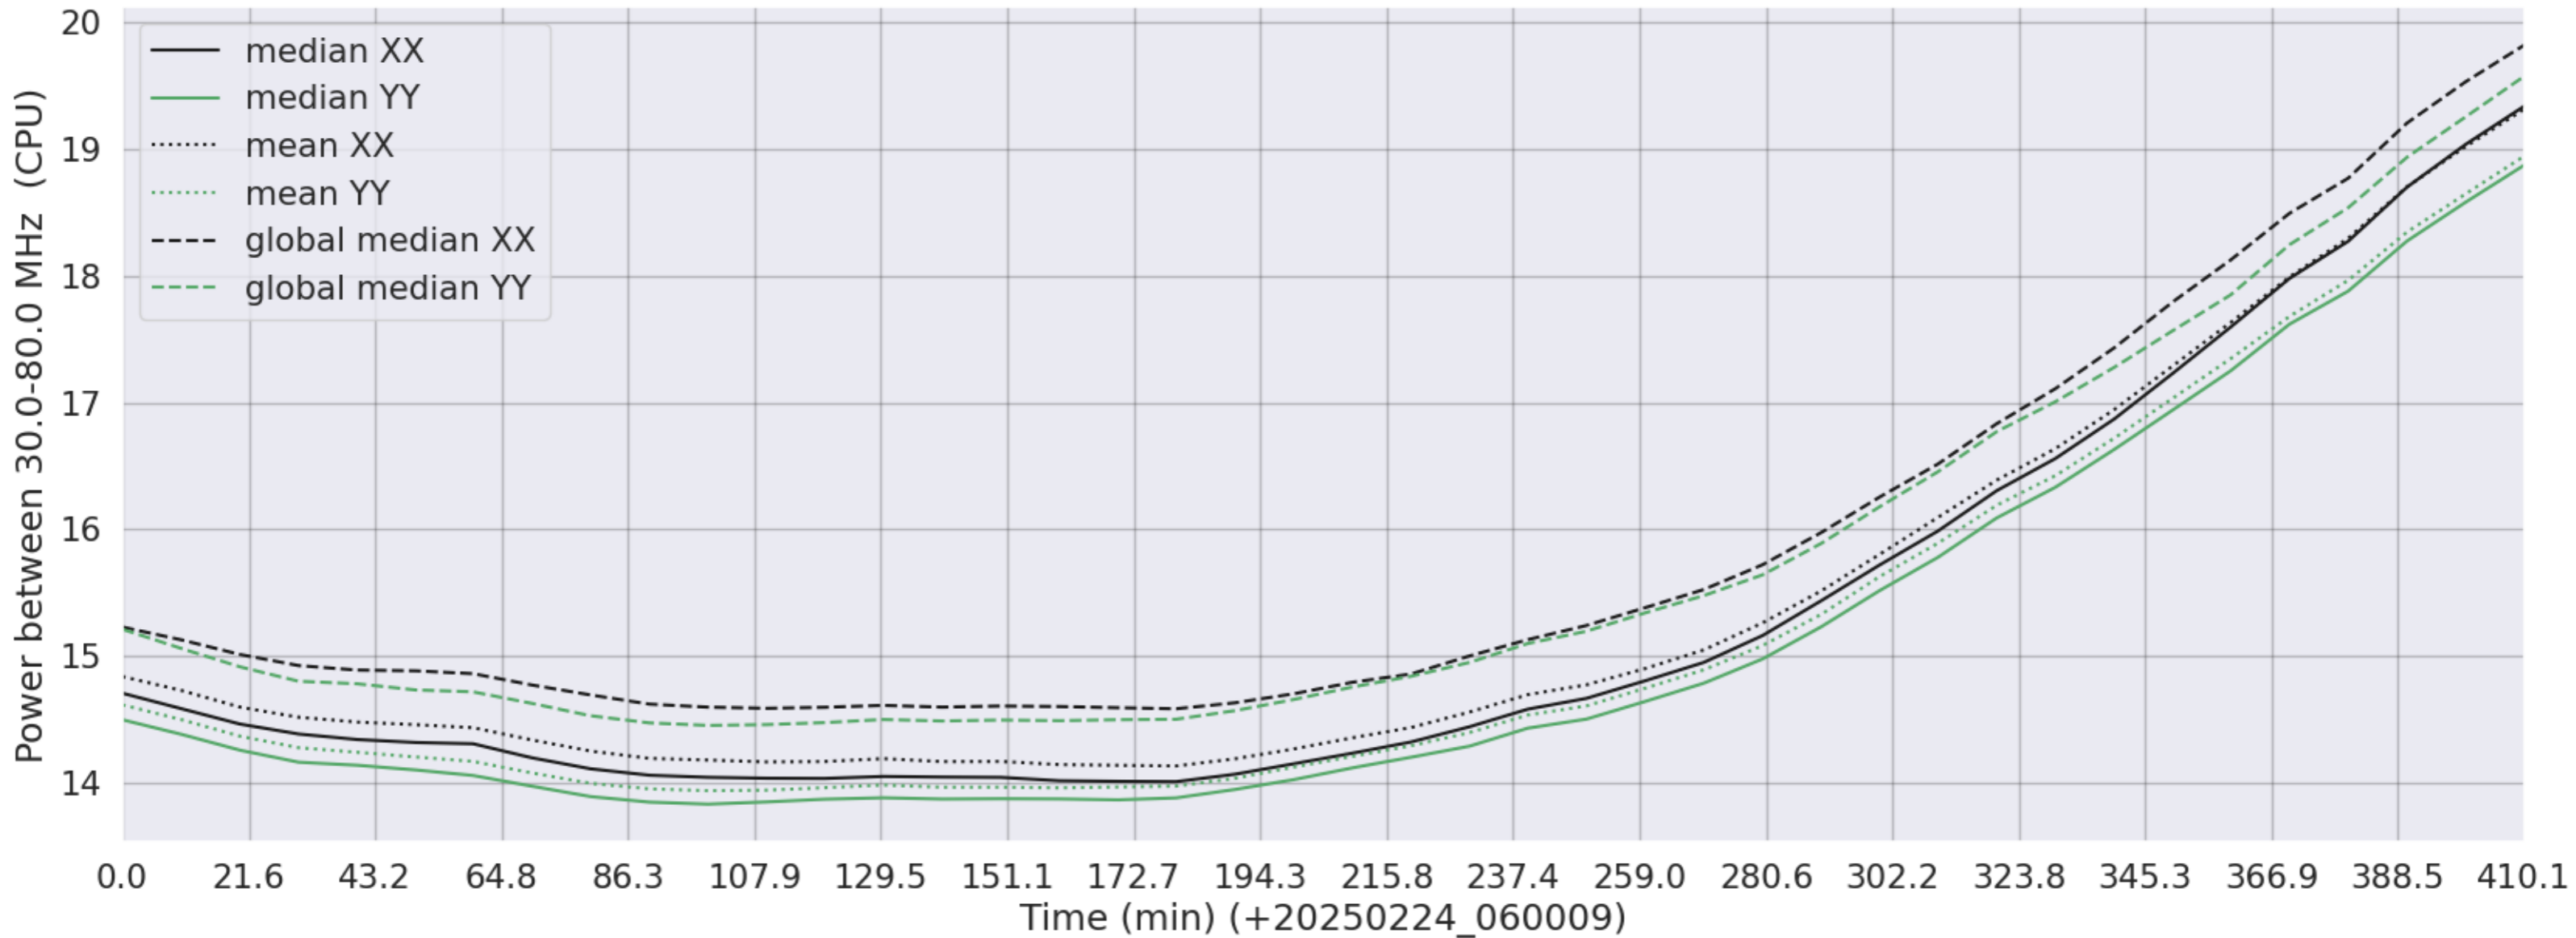

LWA179 - Correlator# 323 - XX FLAGS:Good - YY FLAGS:Good

LWA180 - Correlator# 322 - XX FLAGS:Good - YY FLAGS:Good