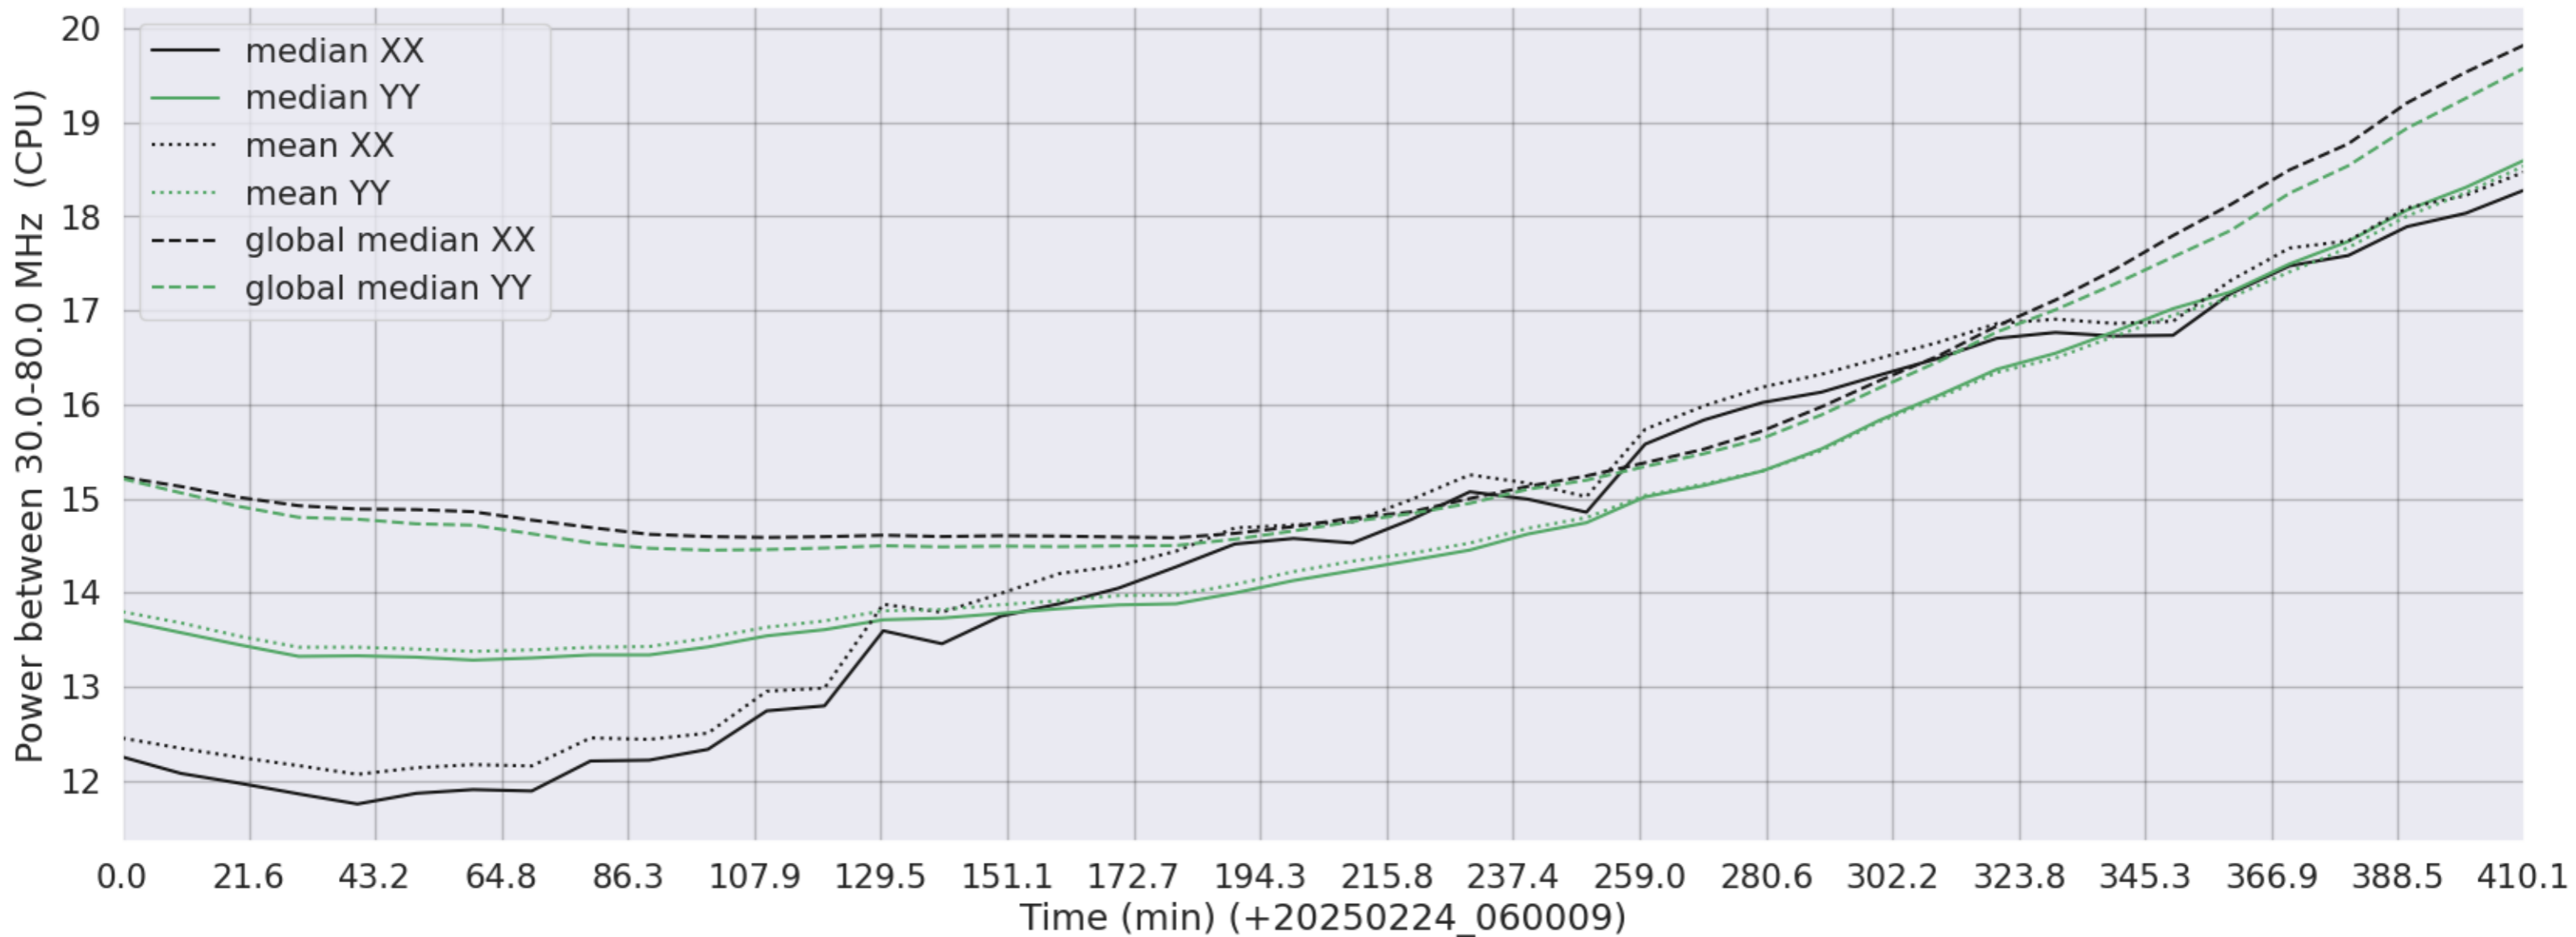

LWA270 - Correlator# 039 - XX FLAGS:Good - YY FLAGS:Good

LWA272 - Correlator# 038 - XX FLAGS:Good - YY FLAGS:Good