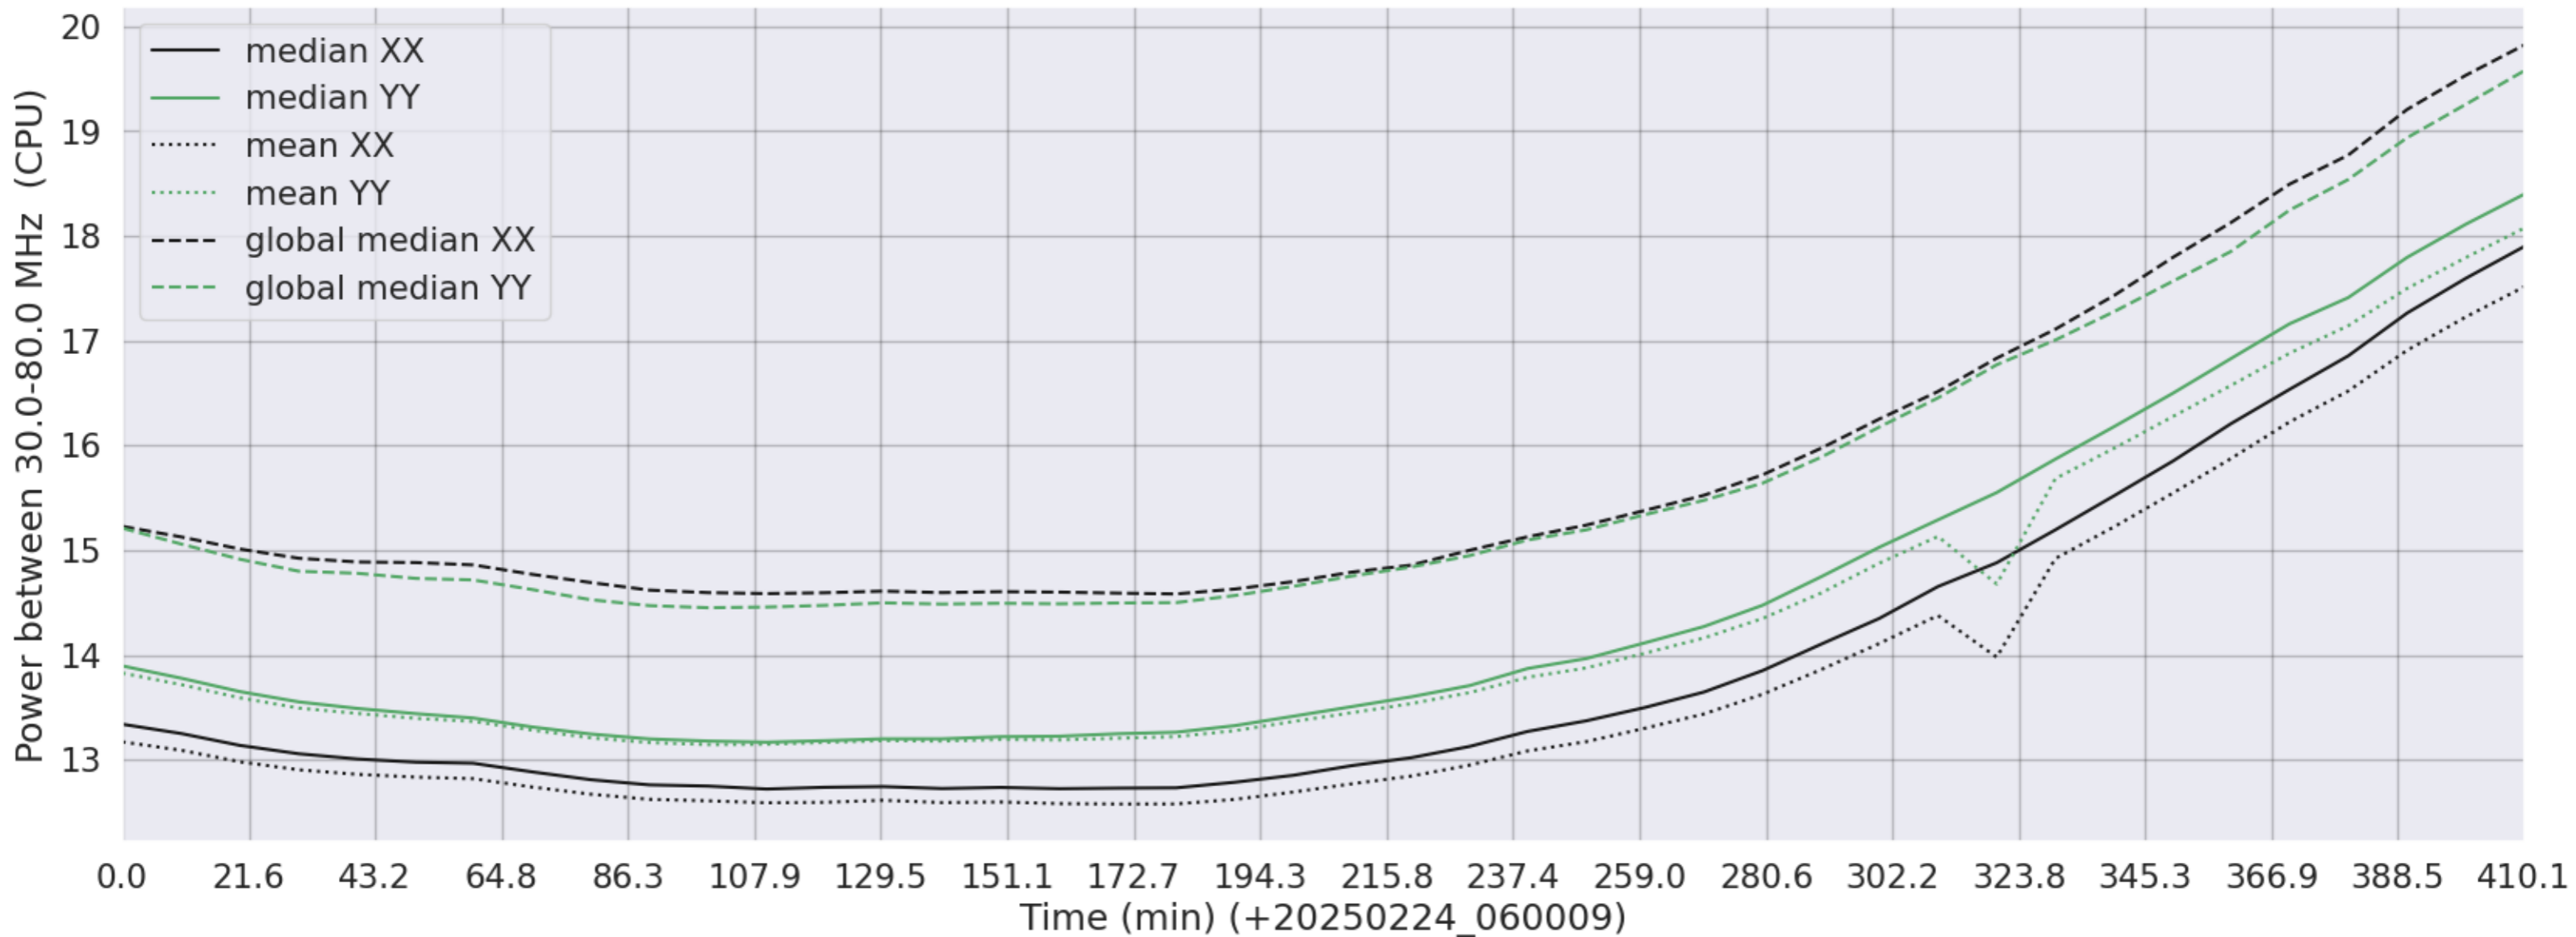

LWA121 - Correlator# 153 - XX FLAGS:Good - YY FLAGS:Good

LWA122 - Correlator# 152 - XX FLAGS:Good - YY FLAGS:Good