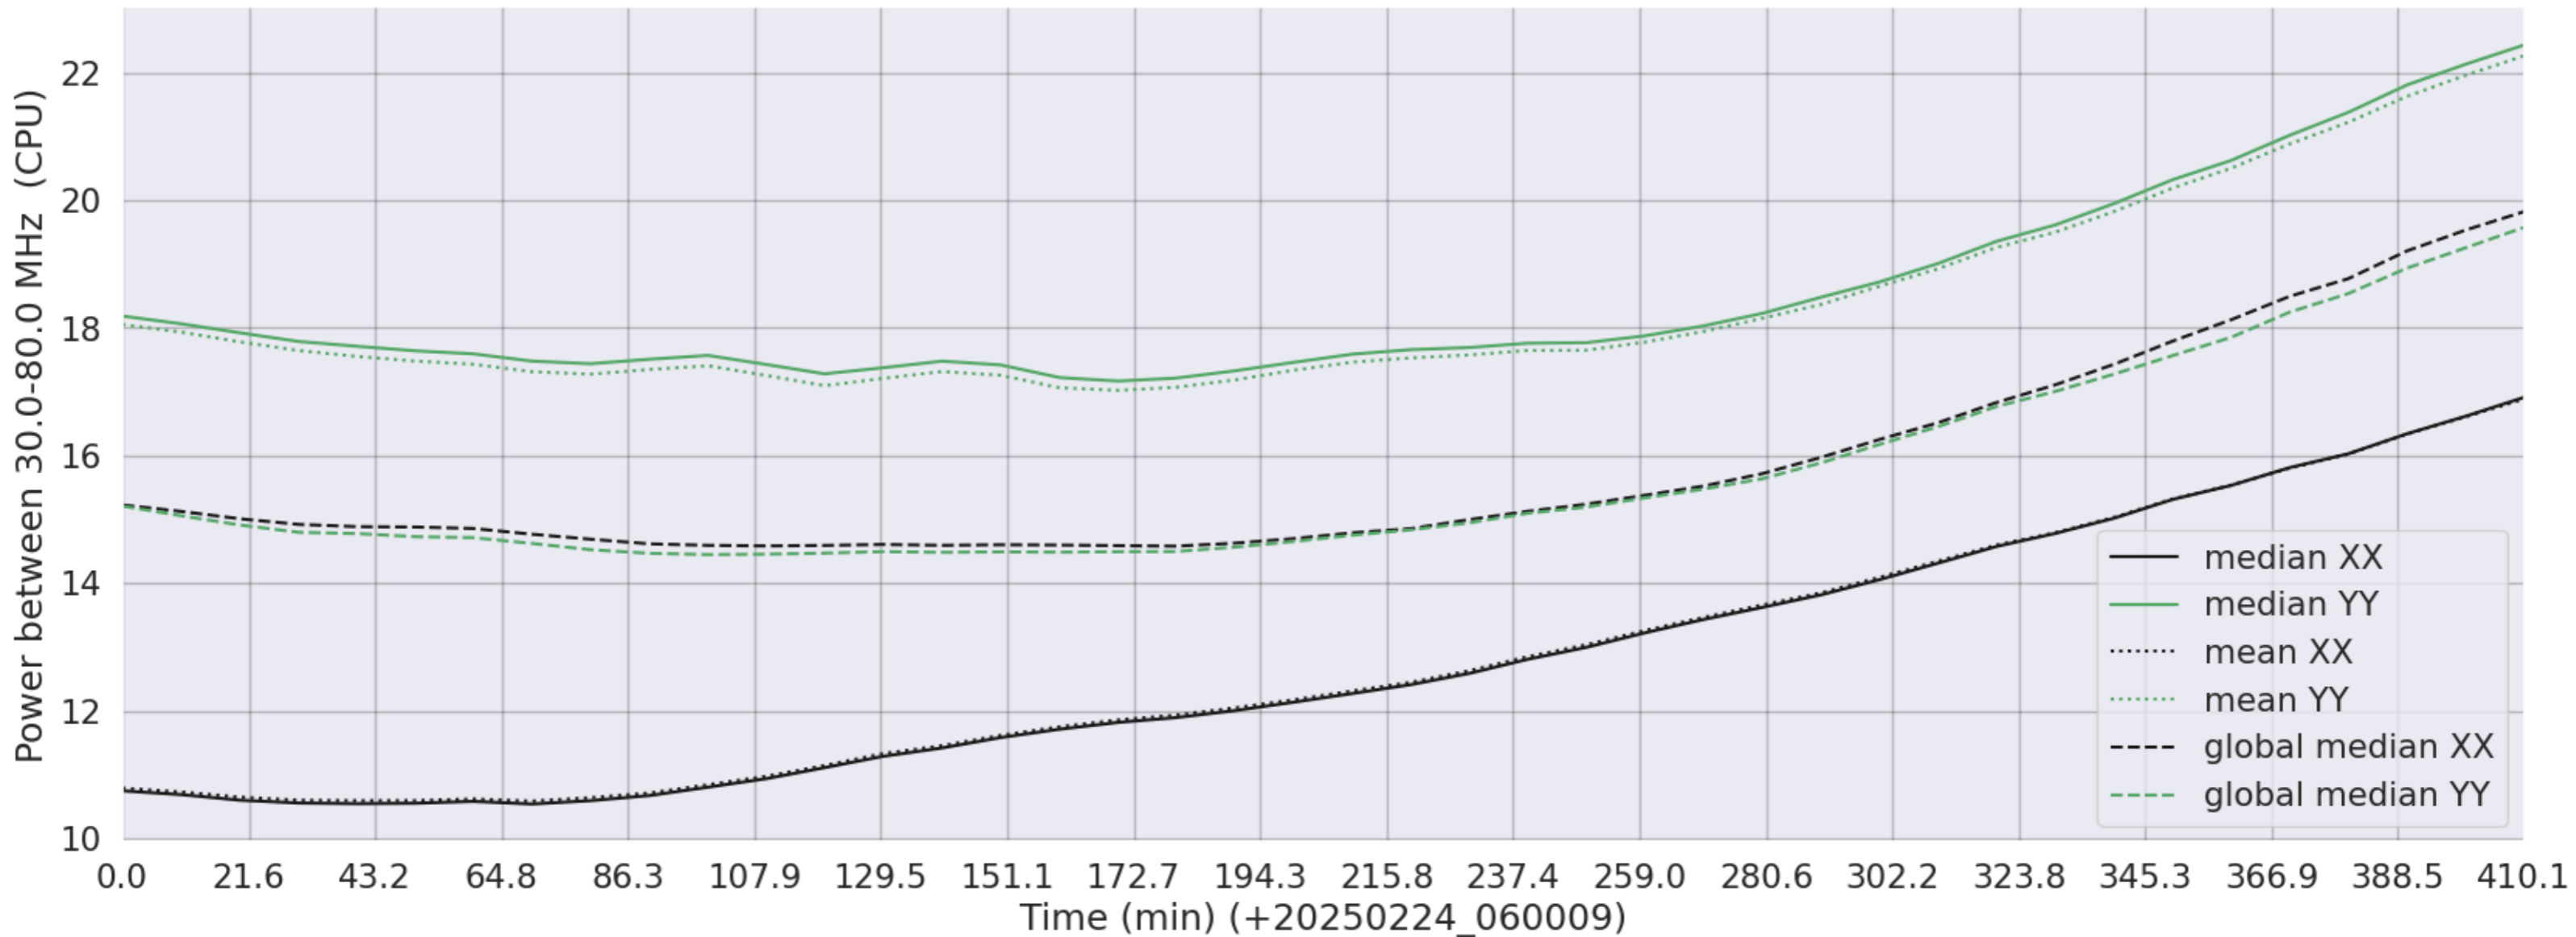

LWA307 - Correlator# 012 - XX FLAGS:Good - YY FLAGS:Good

LWA285 - Correlator# 013 - XX FLAGS:Good - YY FLAGS:Good

LWA309 - Correlator# 014 - XX FLAGS:Good - YY FLAGS:Good

LWA308 - Correlator# 015 - XX FLAGS:Good - YY FLAGS:Good