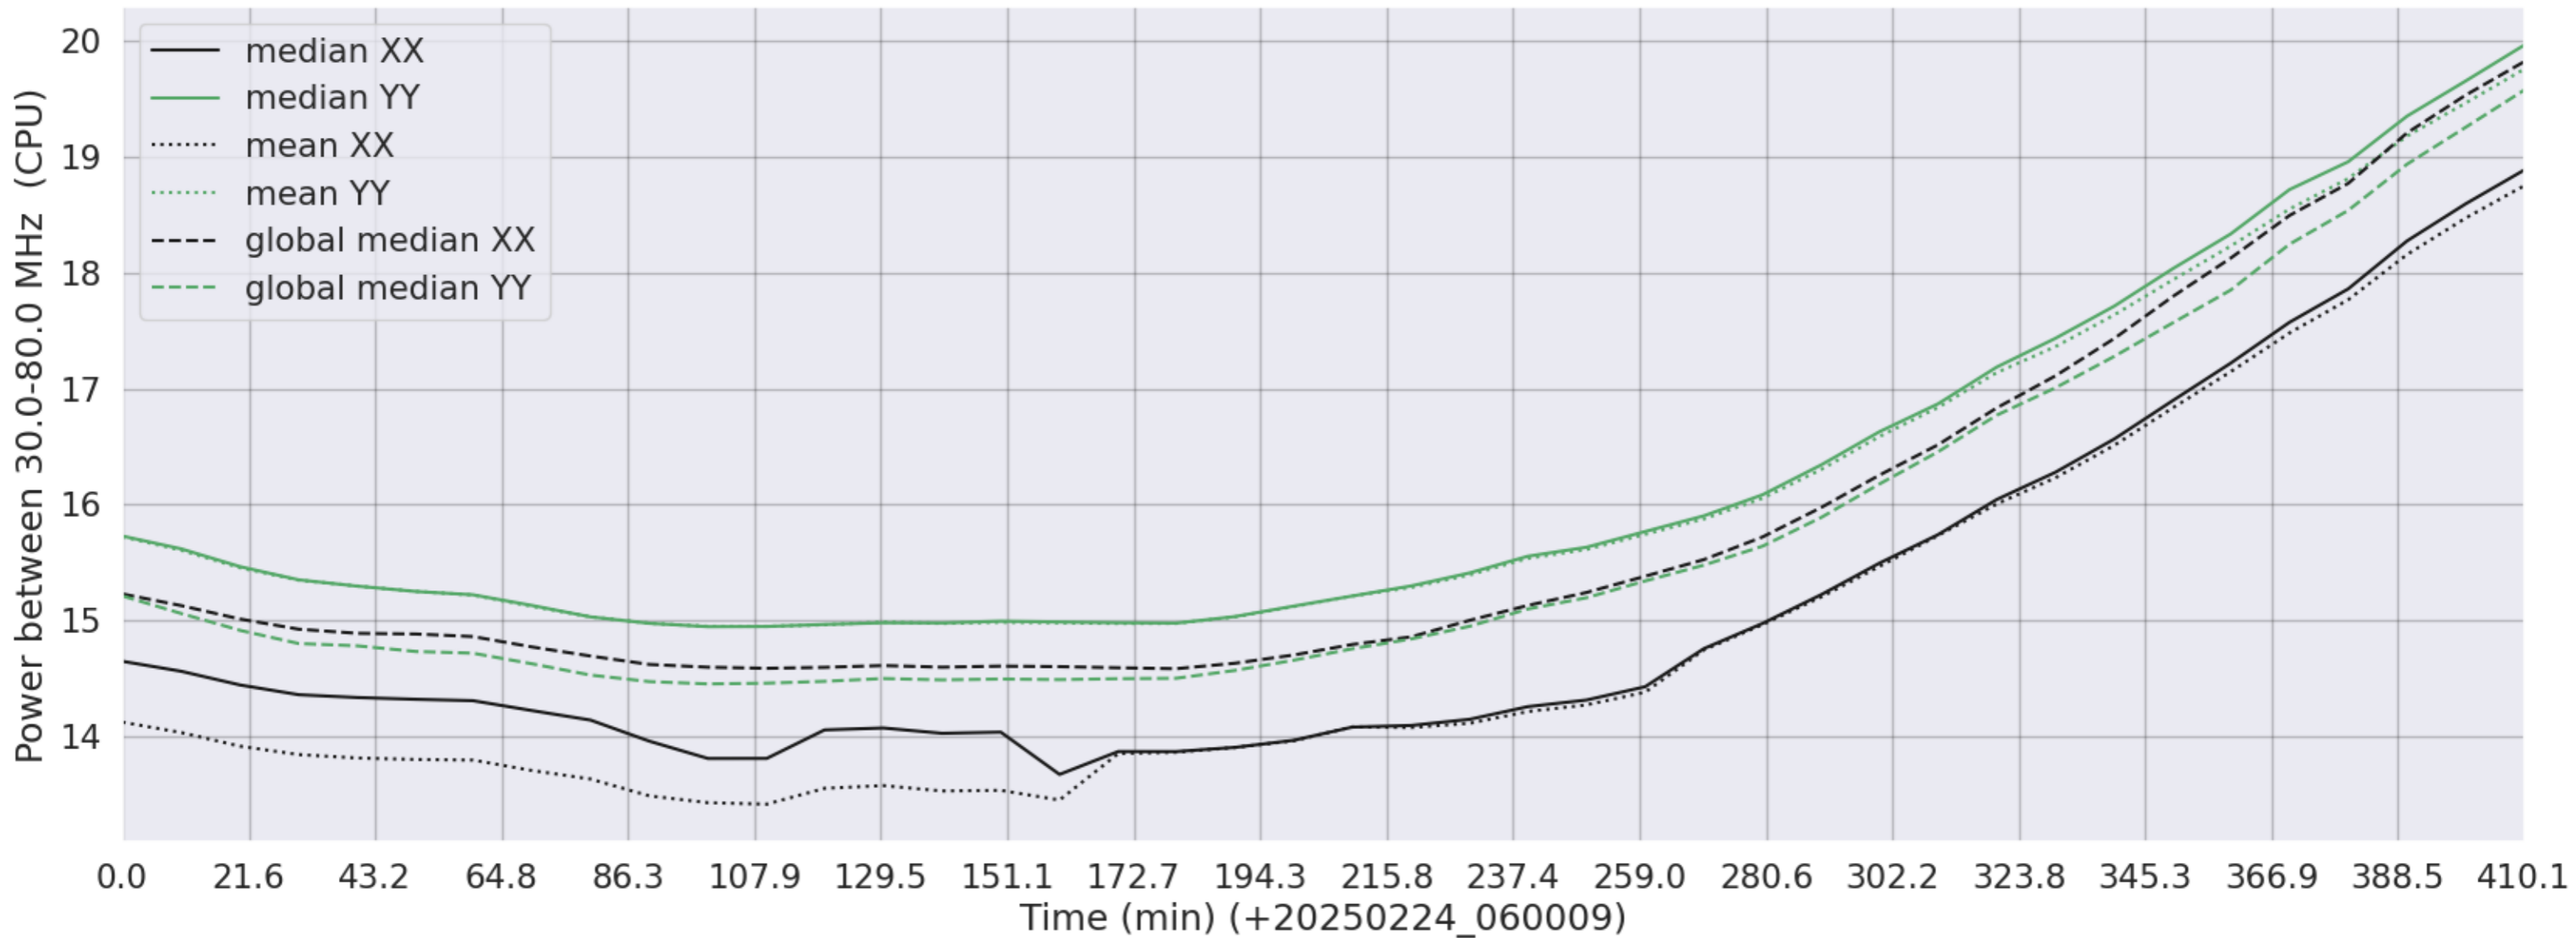

LWA108 - Correlator# 196 - XX FLAGS:Good - YY FLAGS:Good

LWA107 - Correlator# 197 - XX FLAGS:Good - YY FLAGS:Good

LWA110 - Correlator# 198 - XX FLAGS:LowPower - YY FLAGS:Good

LWA109 - Correlator# 199 - XX FLAGS:Good - YY FLAGS:Good