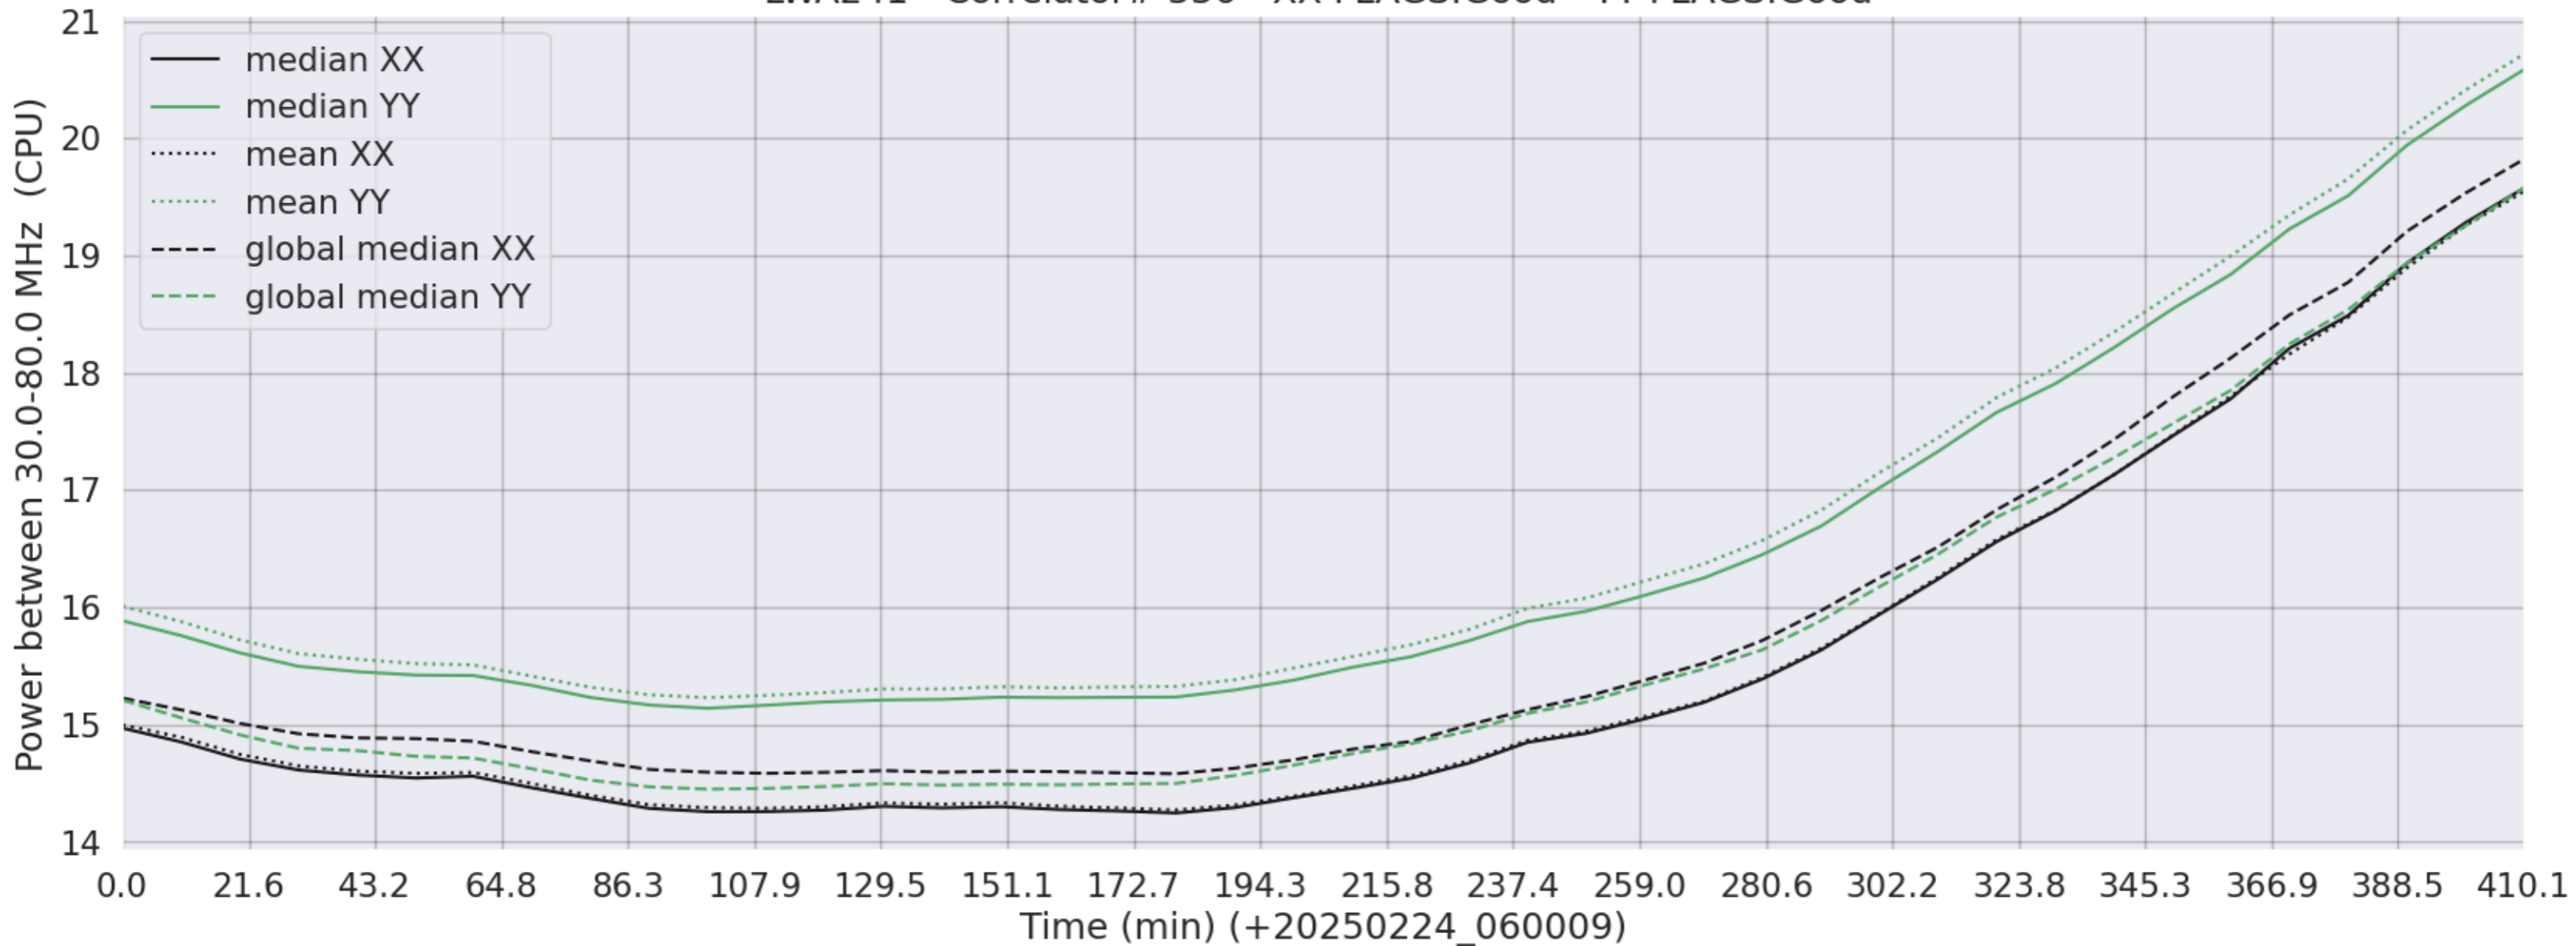

LWA223 - Correlator# 337 - XX FLAGS:Good - YY FLAGS:Good

LWA241 - Correlator# 336 - XX FLAGS:Good - YY FLAGS:Good