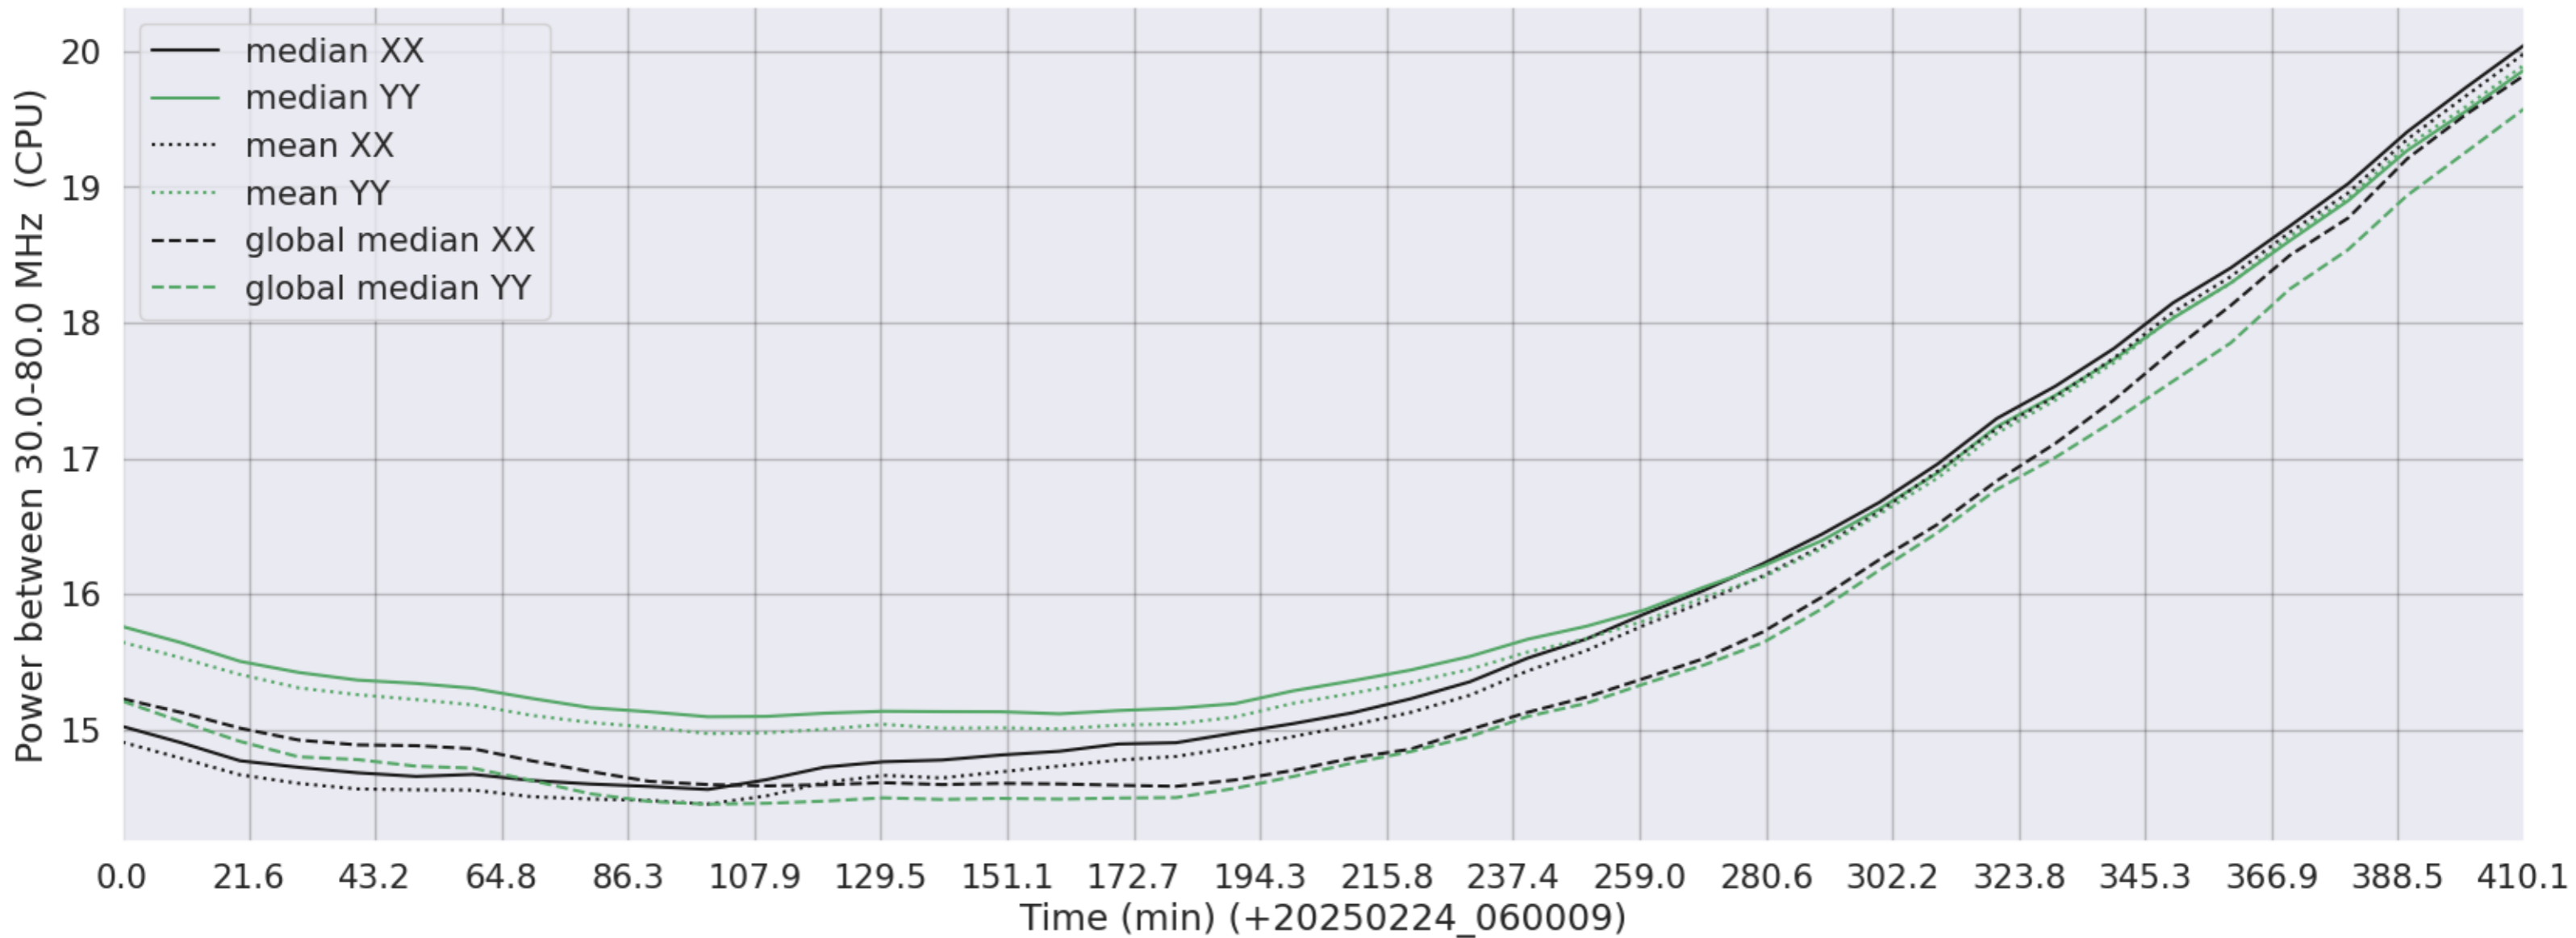

LWA321 - Correlator# 020 - XX FLAGS:Good - YY FLAGS:Good

LWA314 - Correlator# 021 - XX FLAGS:Good - YY FLAGS:Good

LWA330 - Correlator# 022 - XX FLAGS:Good - YY FLAGS:Good

LWA327 - Correlator# 023 - XX FLAGS:Good - YY FLAGS:Good