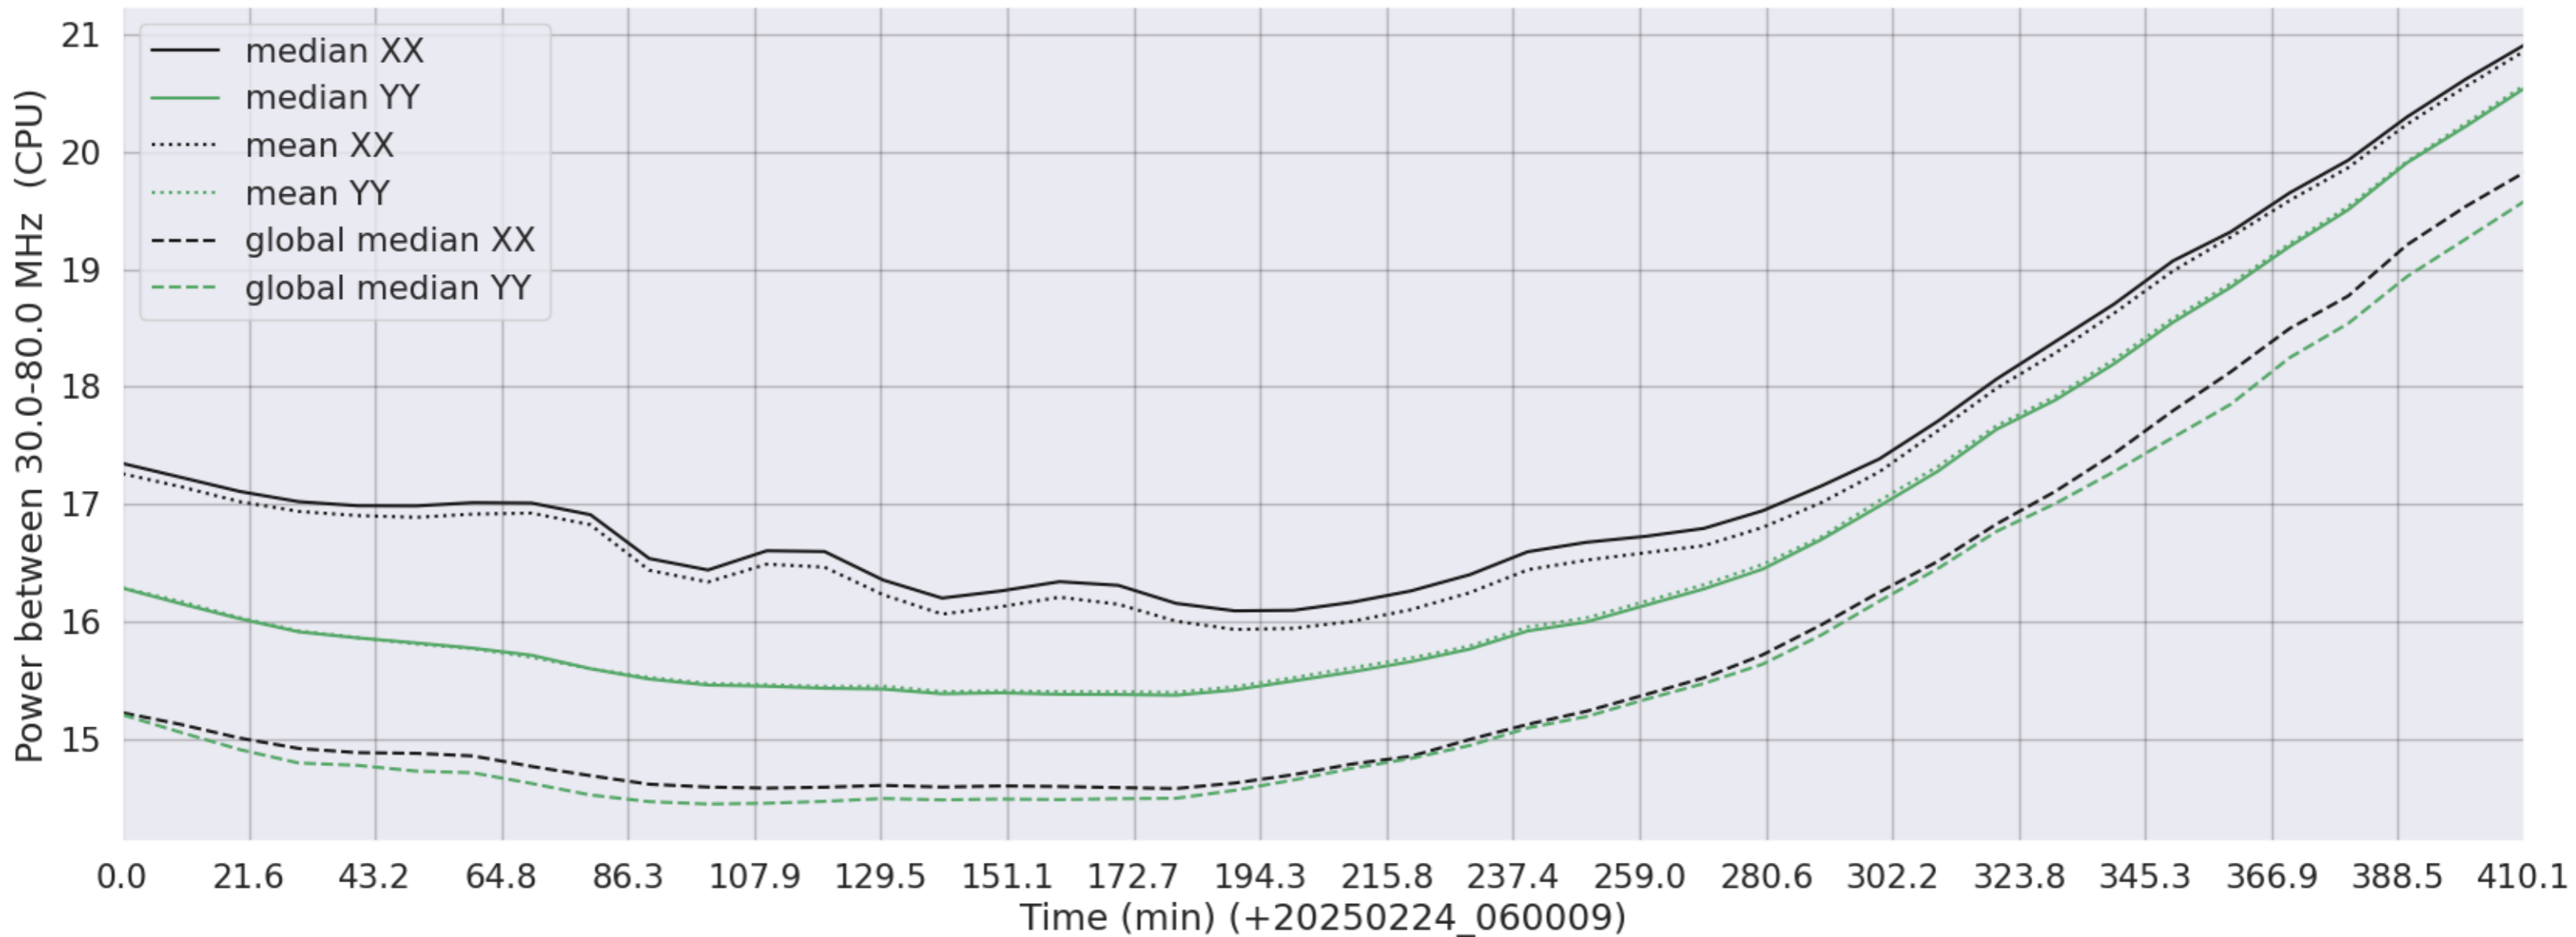

LWA303 - Correlator# 051 - XX FLAGS:Good - YY FLAGS:HighTimeVar

LWA305 - Correlator# 050 - XX FLAGS:Good - YY FLAGS:Good