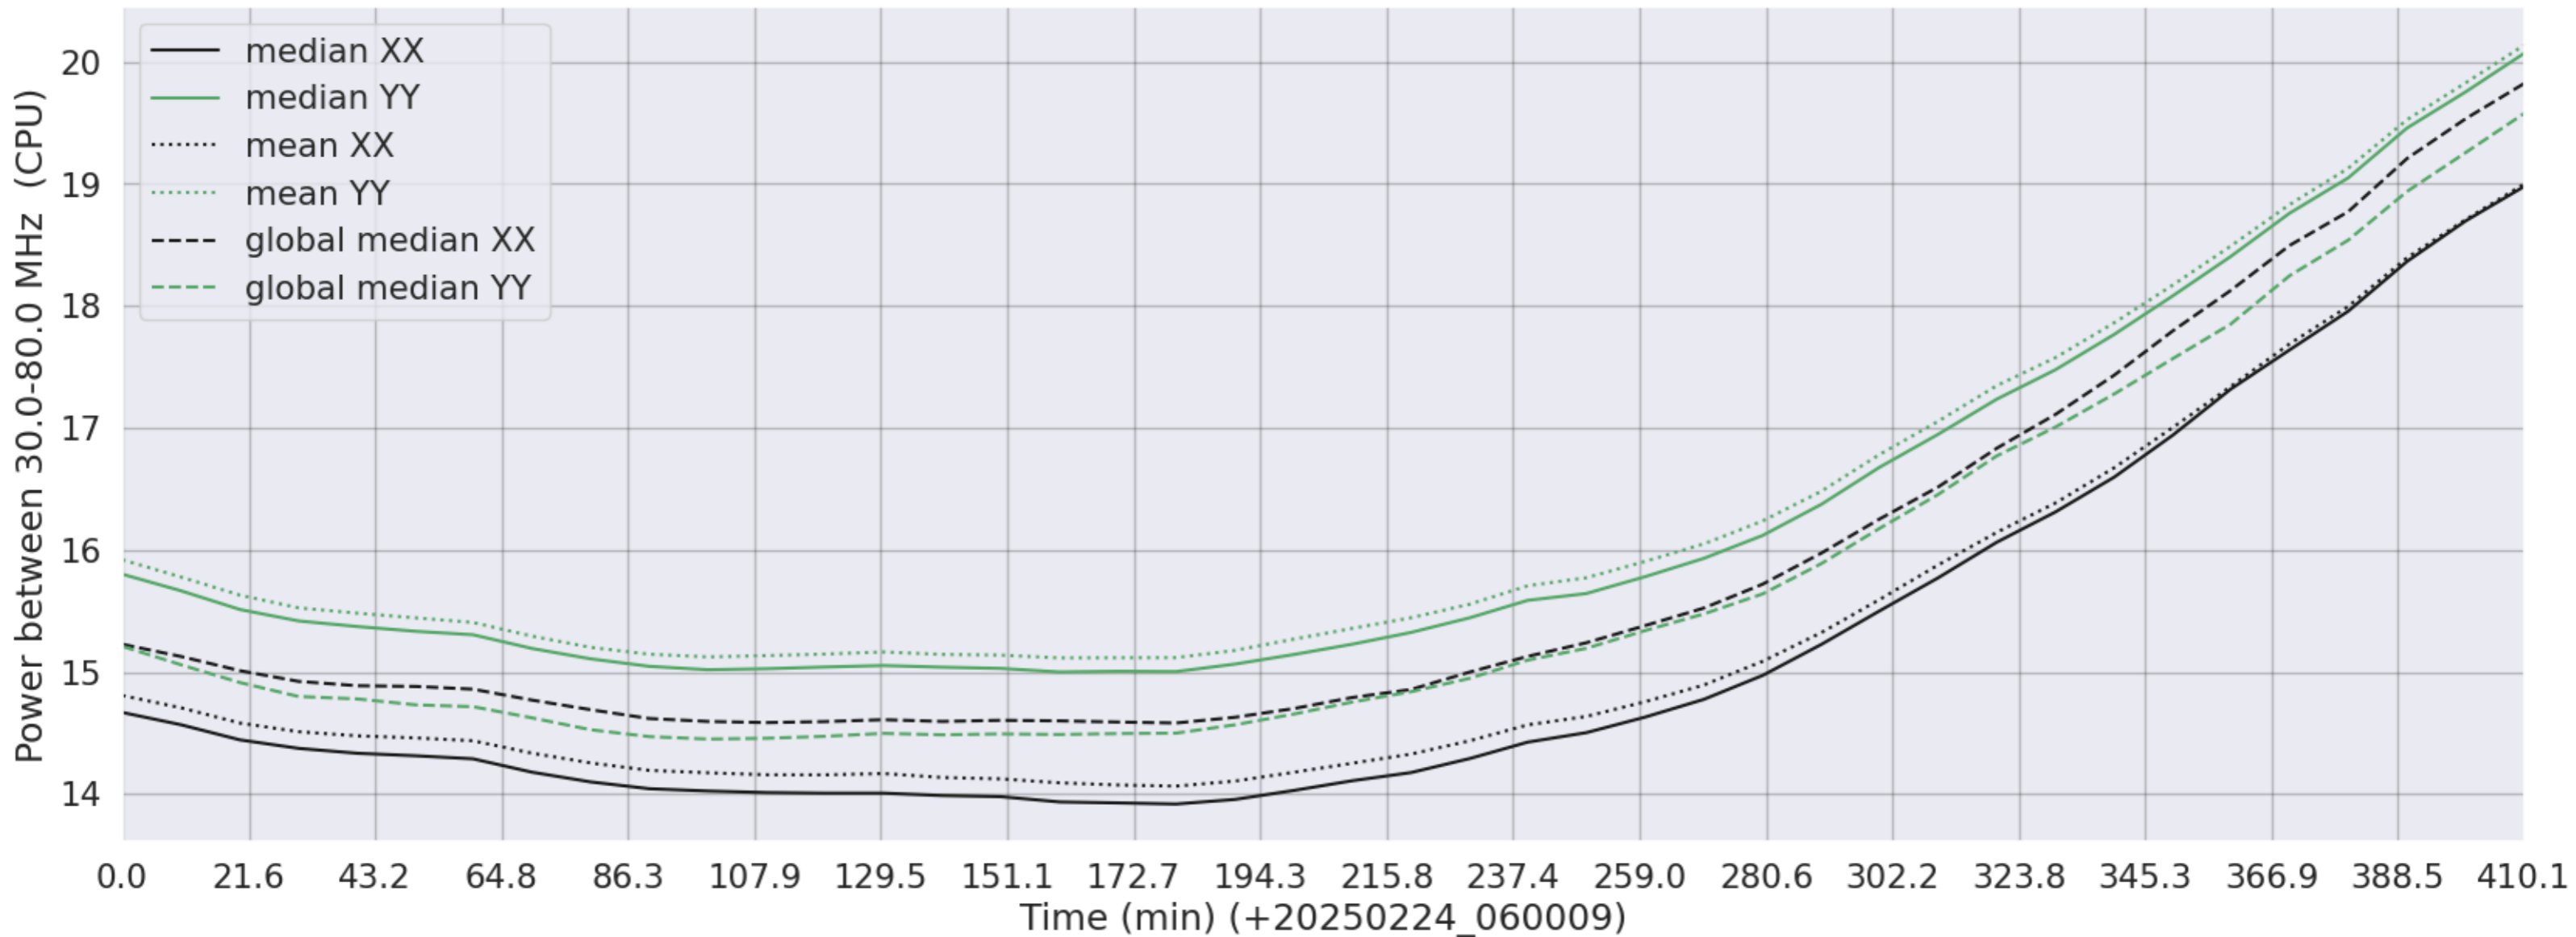

LWA237 - Correlator# 311 - XX FLAGS:Good - YY FLAGS:Good

LWA238 - Correlator# 310 - XX FLAGS:Good - YY FLAGS:Good