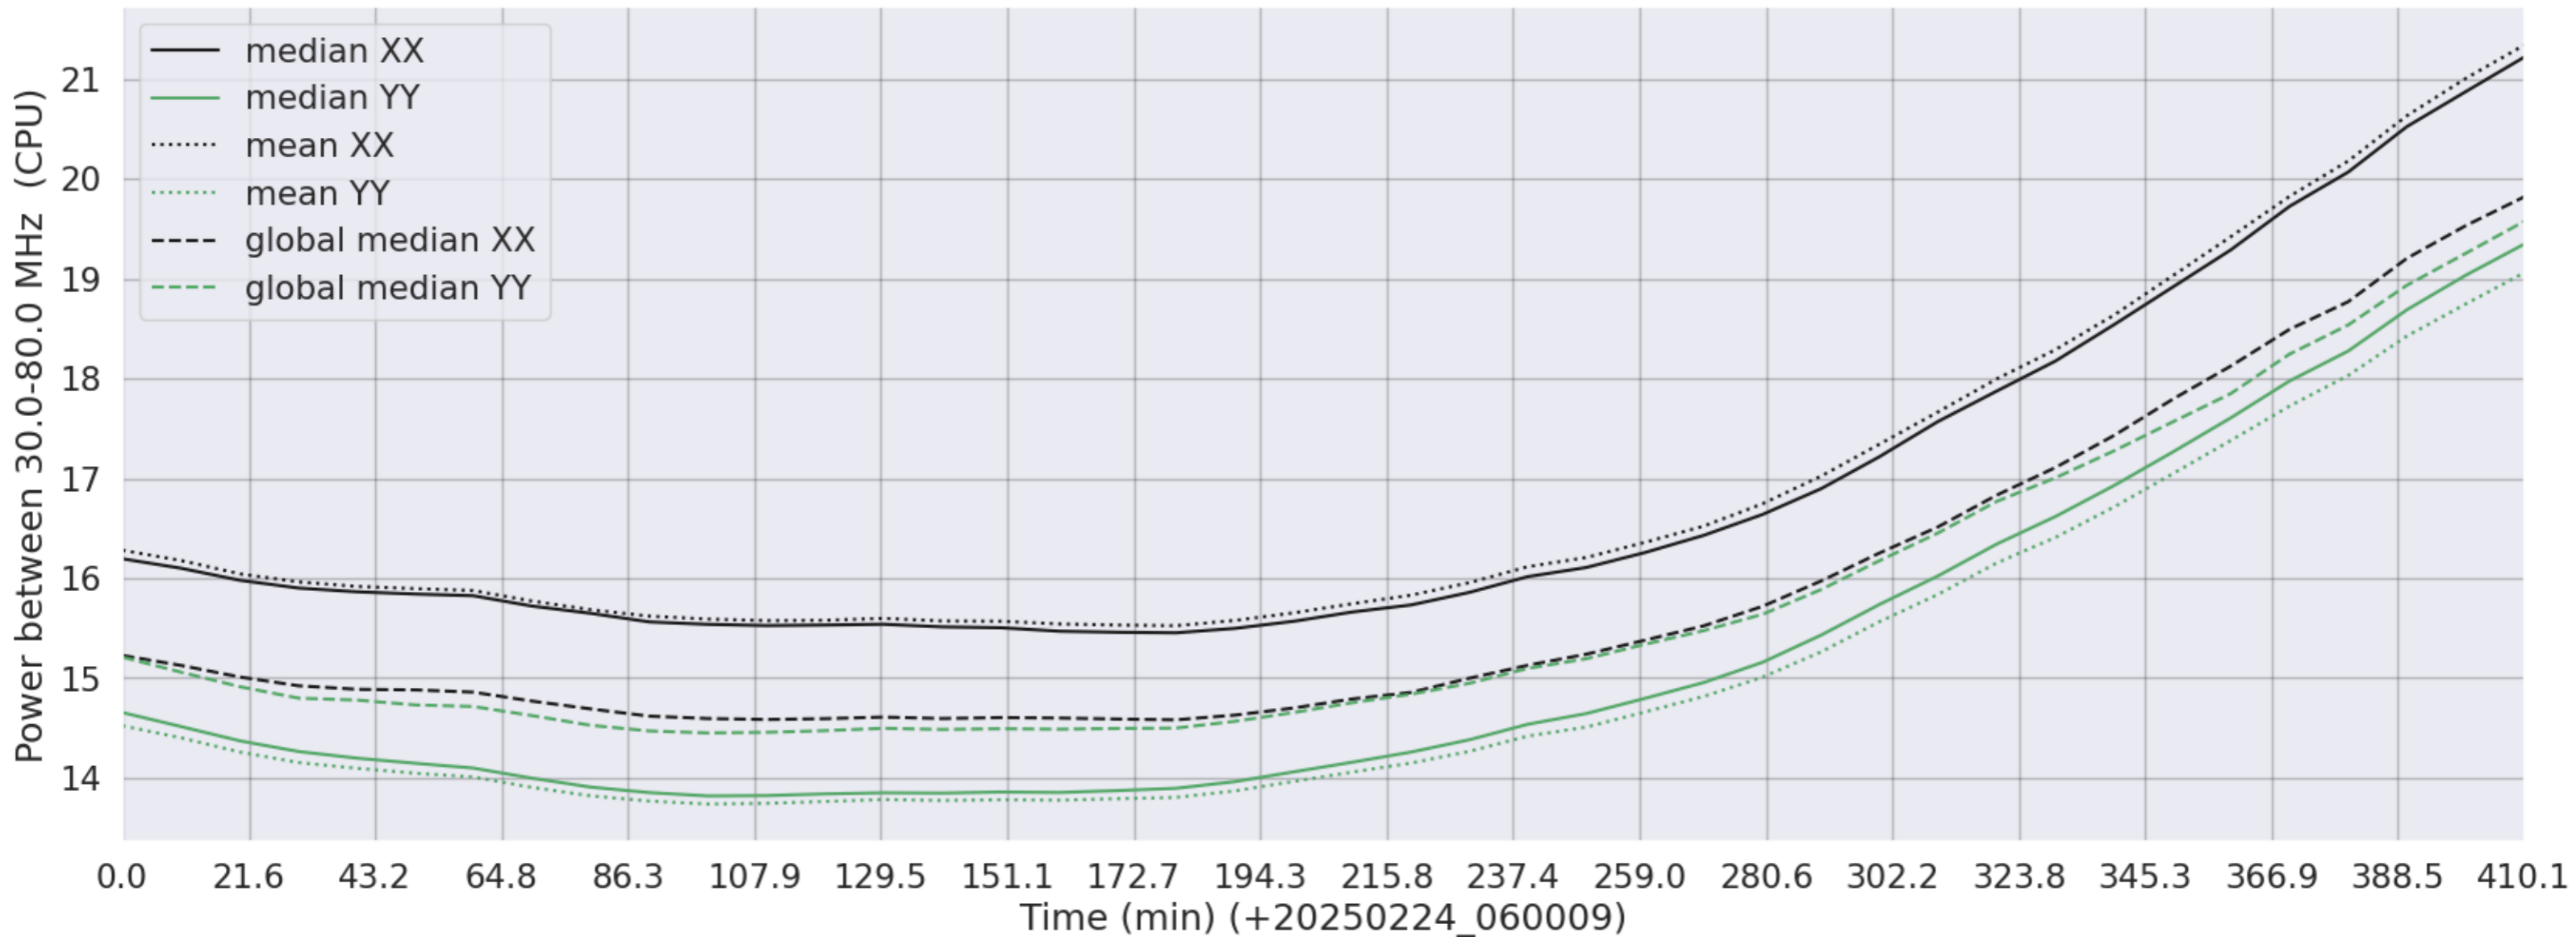

LWA145 - Correlator# 212 - XX FLAGS:Good - YY FLAGS:Good

LWA144 - Correlator# 213 - XX FLAGS:Good - YY FLAGS:Good

LWA147 - Correlator# 214 - XX FLAGS:Good - YY FLAGS:Good

LWA150 - Correlator# 215 - XX FLAGS:Good - YY FLAGS:Good