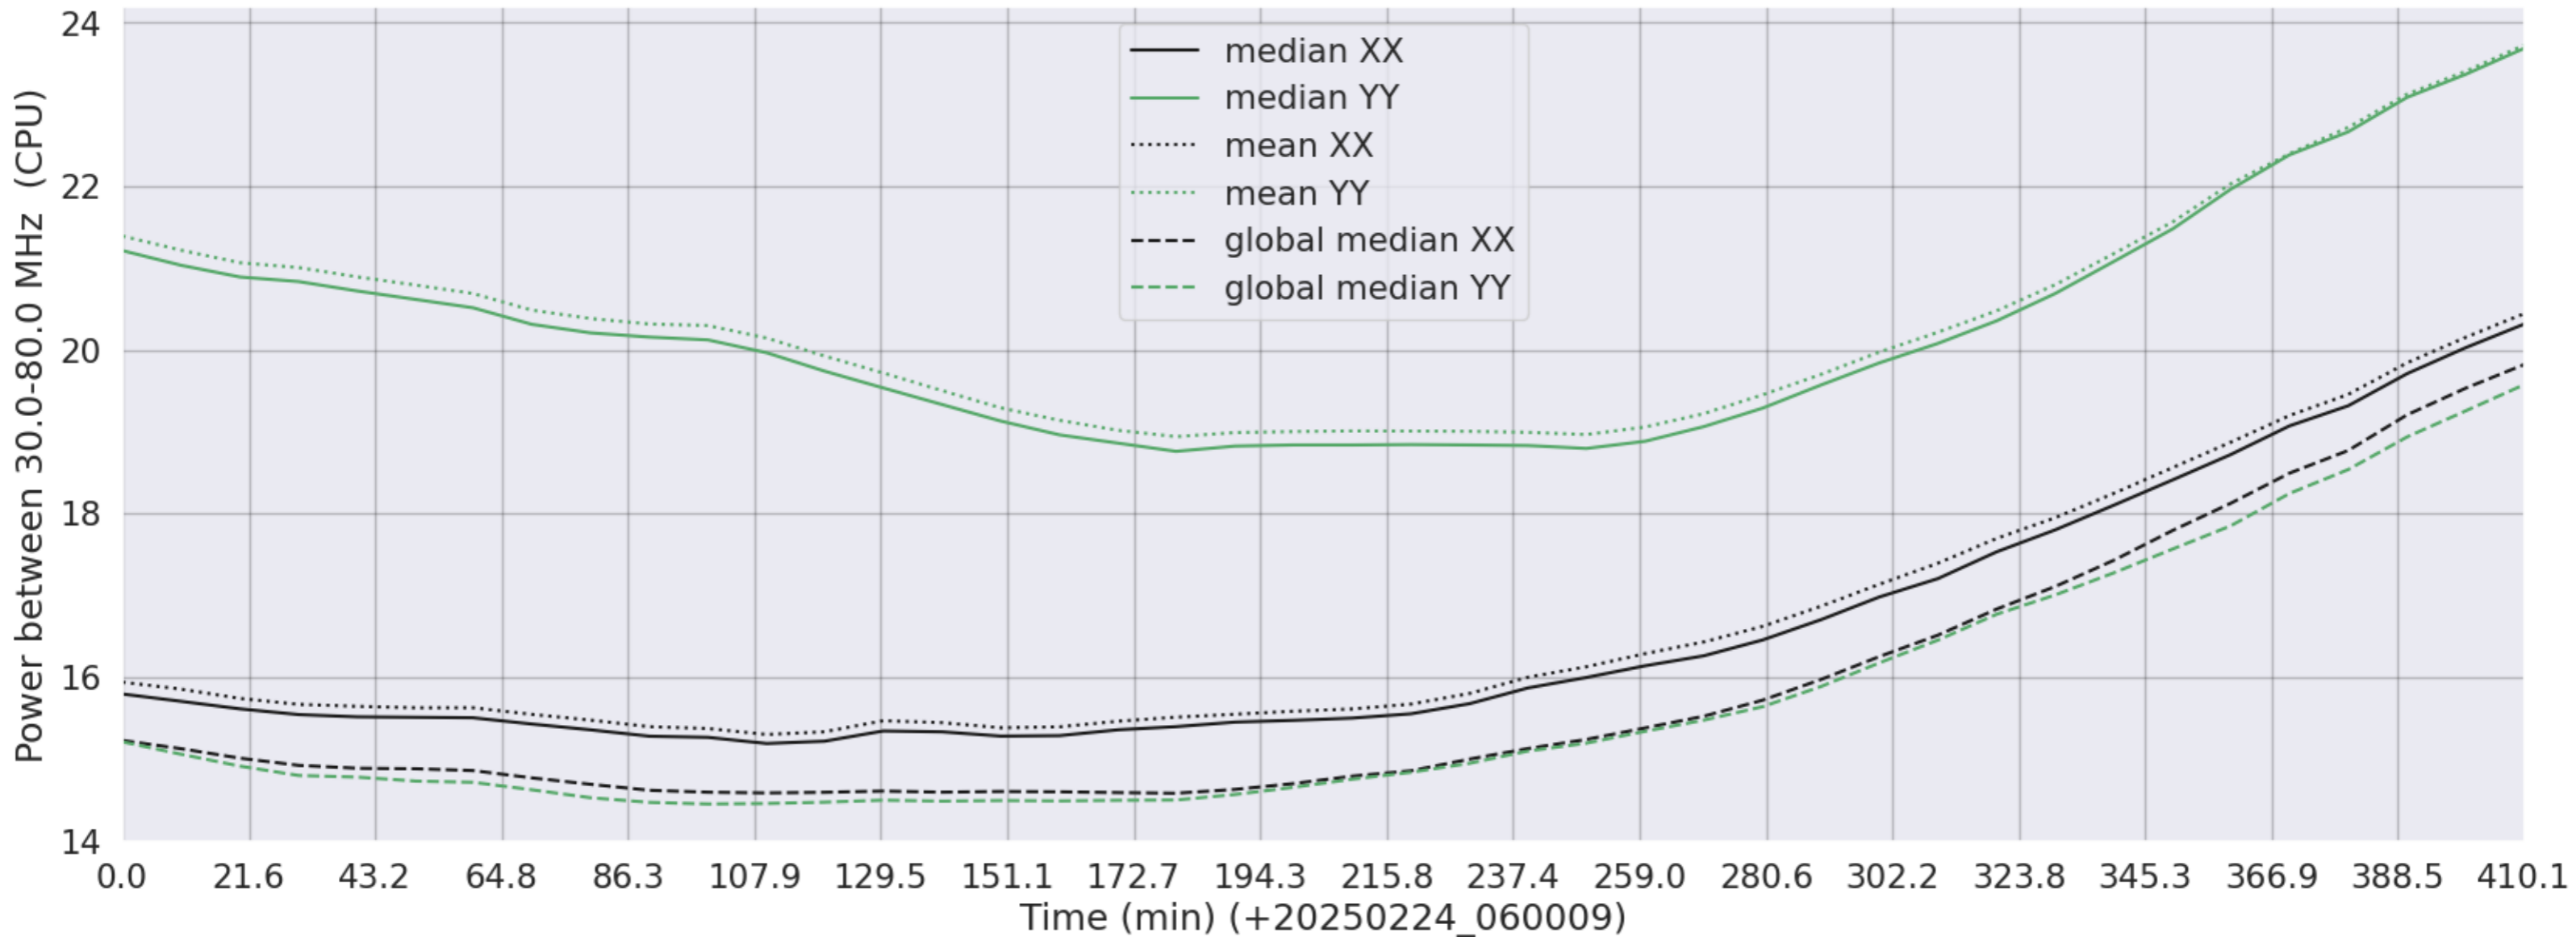

LWA334 - Correlator# 156 - XX FLAGS:Good - YY FLAGS:Good

LWA328 - Correlator# 157 - XX FLAGS:Good - YY FLAGS:Good

LWA361 - Correlator# 158 - XX FLAGS:Good - YY FLAGS:Good

LWA358 - Correlator# 159 - XX FLAGS:Good - YY FLAGS:Good