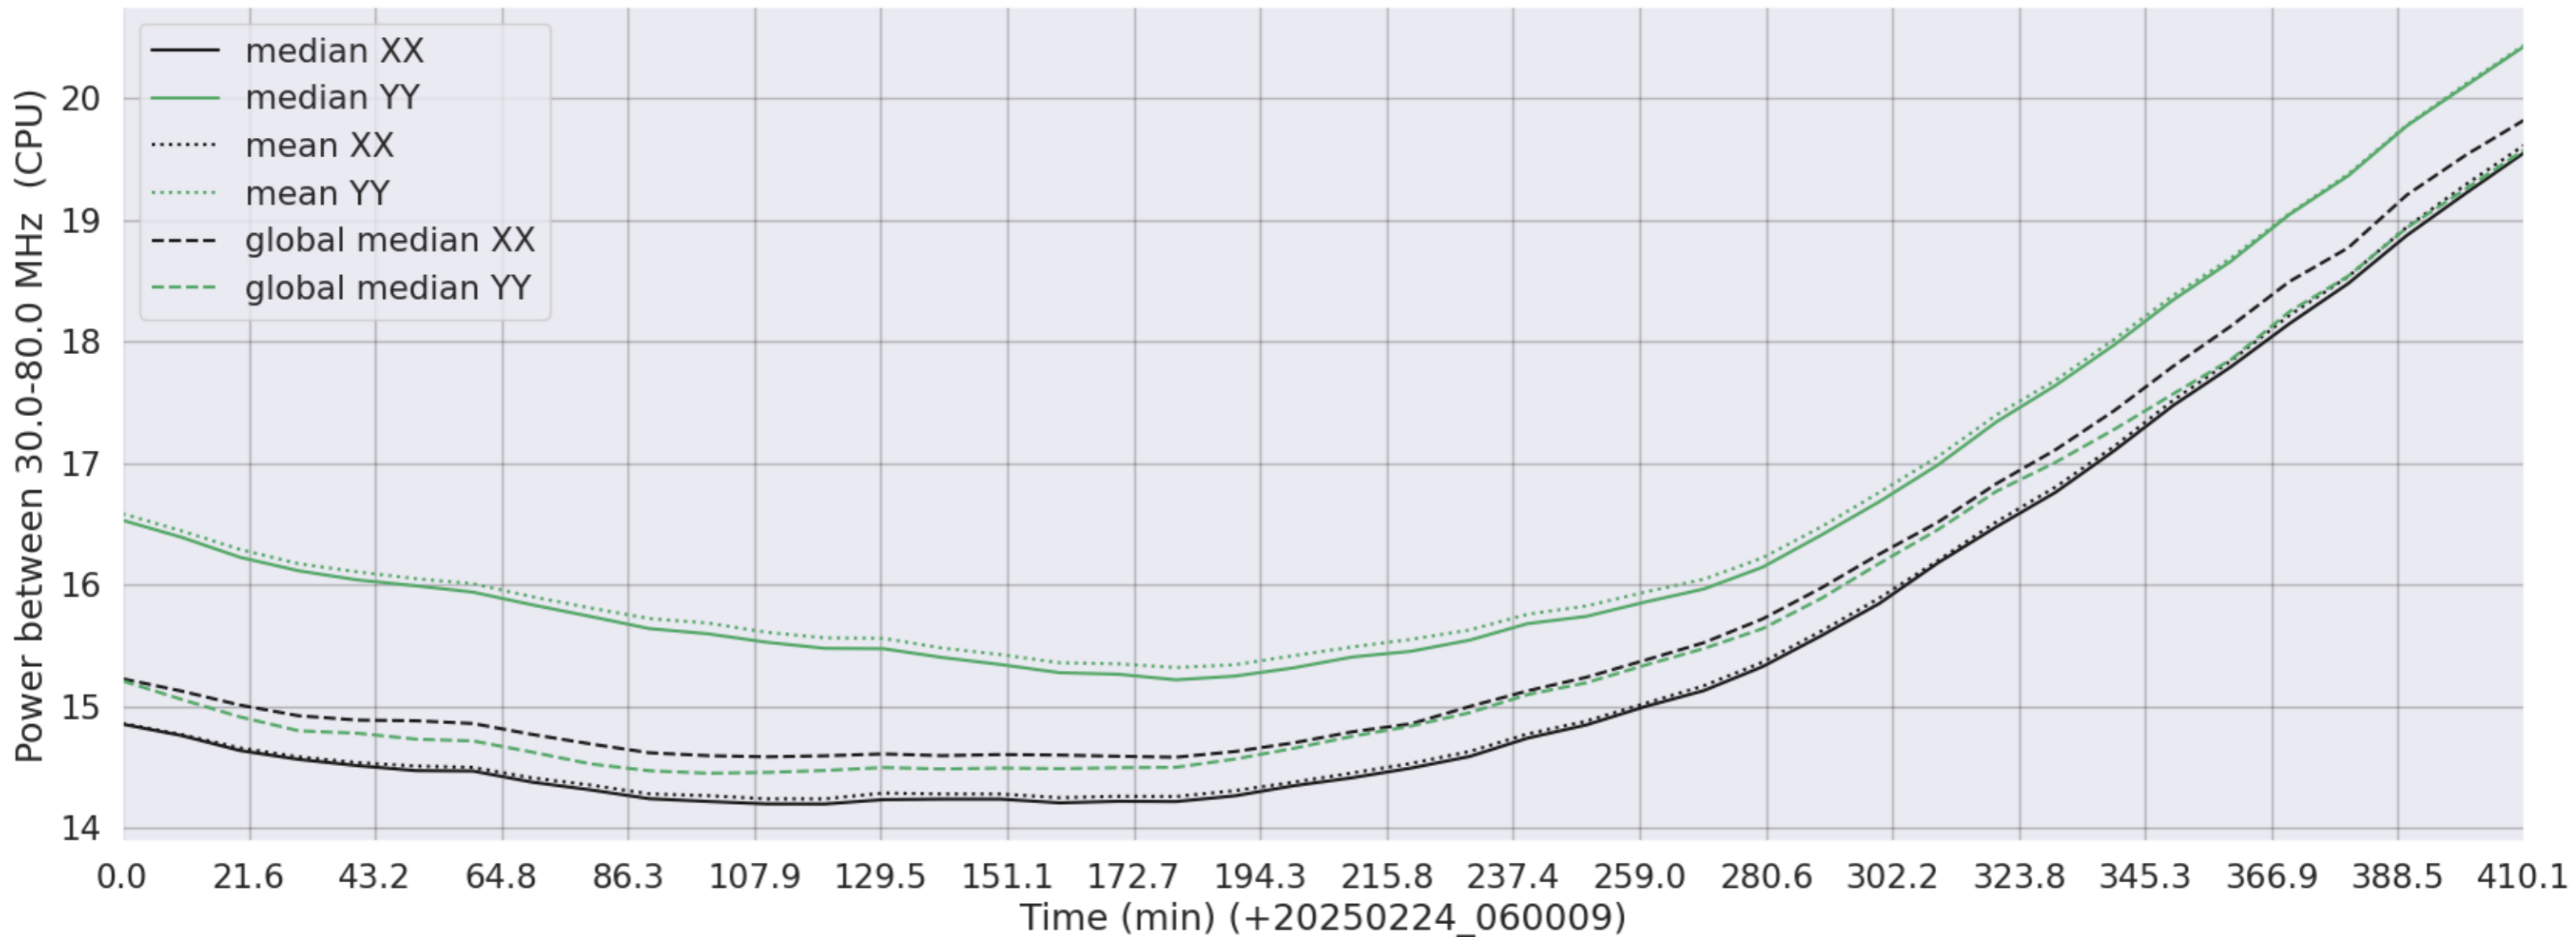

LWA266 - Correlator# 000 - XX FLAGS:Good - YY FLAGS:Good

LWA259 - Correlator# 001 - XX FLAGS:Good - YY FLAGS:Good

LWA268 - Correlator# 002 - XX FLAGS:Good - YY FLAGS:Good

LWA267 - Correlator# 003 - XX FLAGS:Good - YY FLAGS:Good