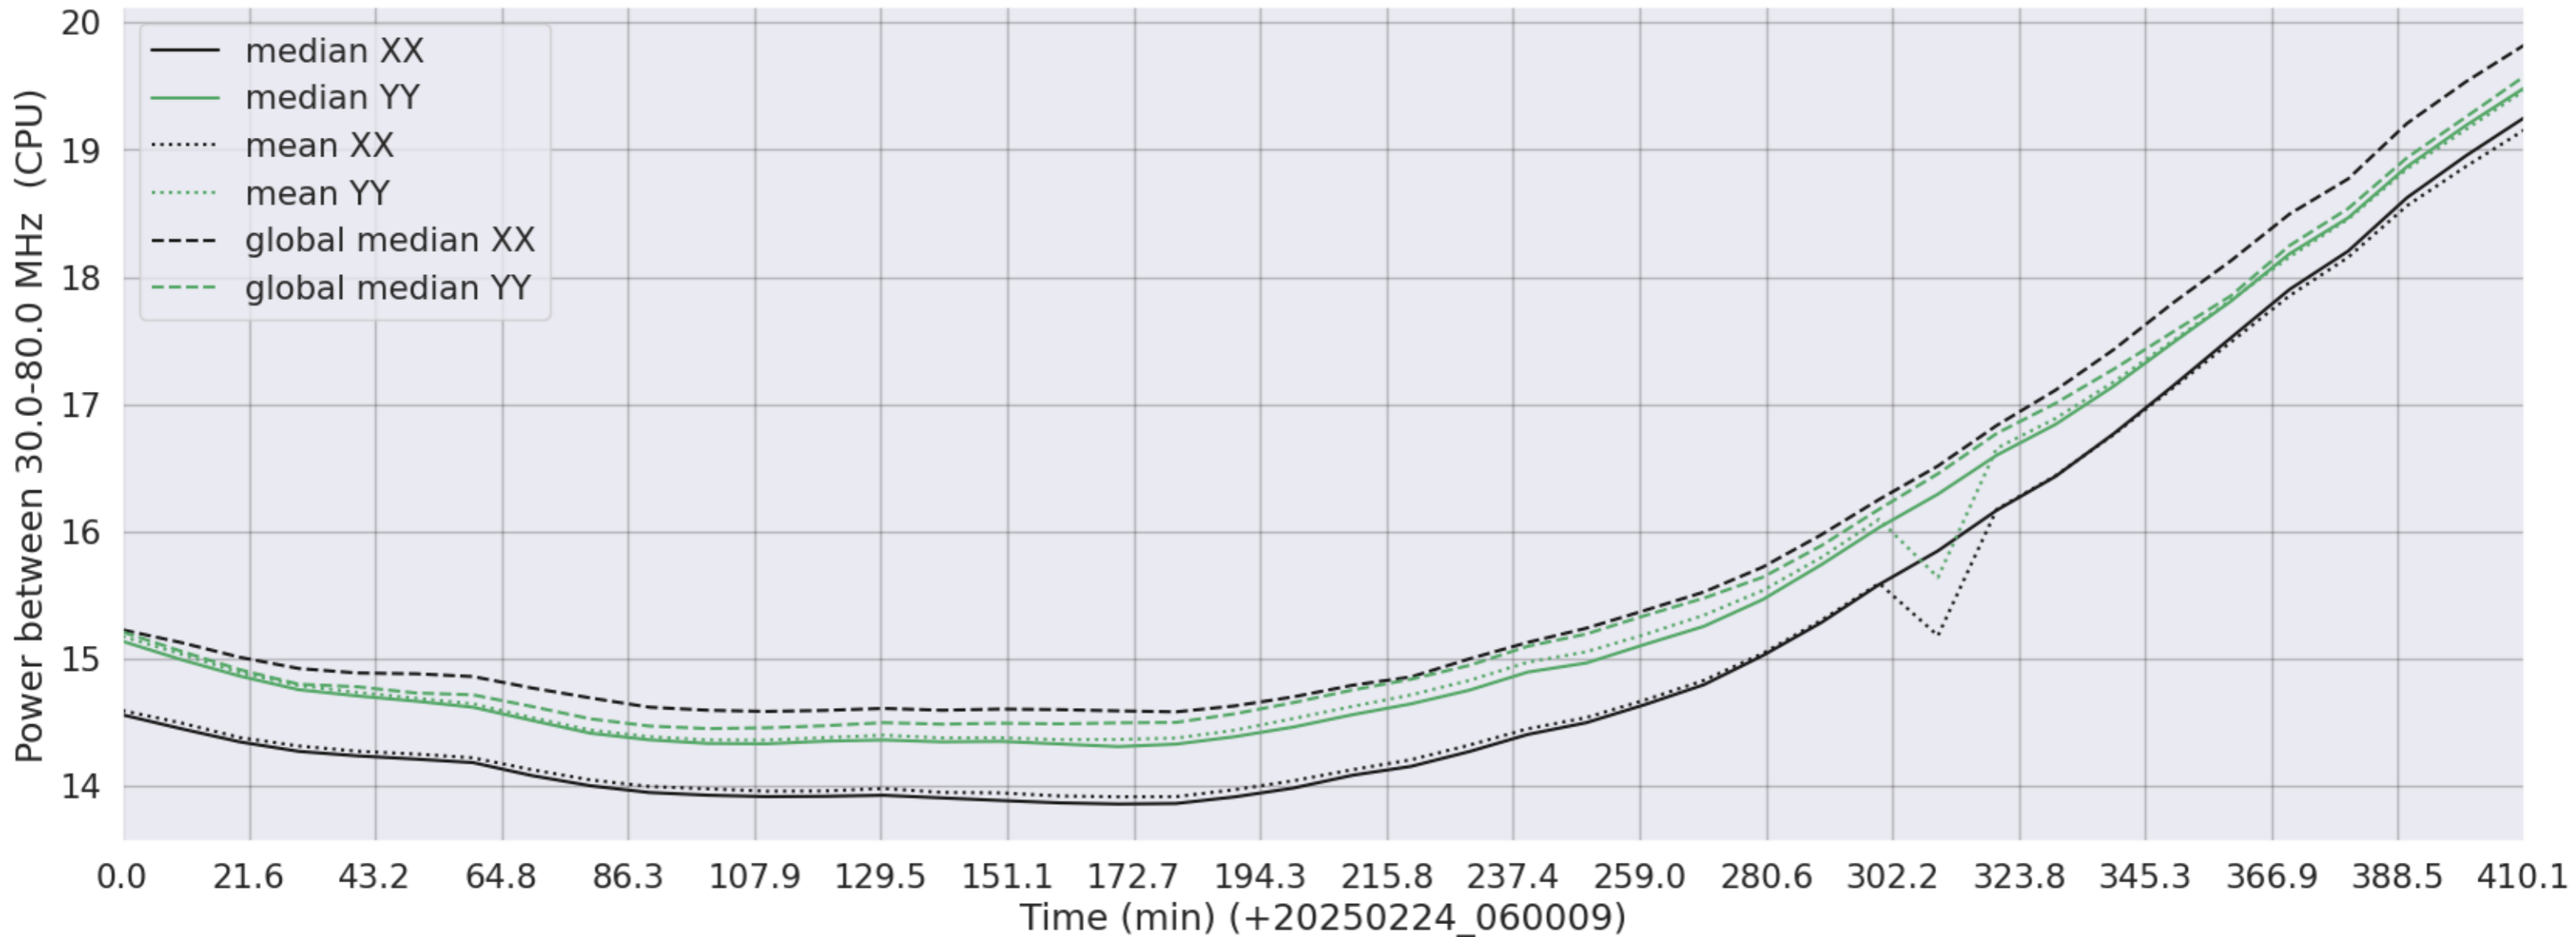

LWA080 - Correlator# 119 - XX FLAGS:Good - YY FLAGS:Good

LWA054 - Correlator# 118 - XX FLAGS:Good - YY FLAGS:Good