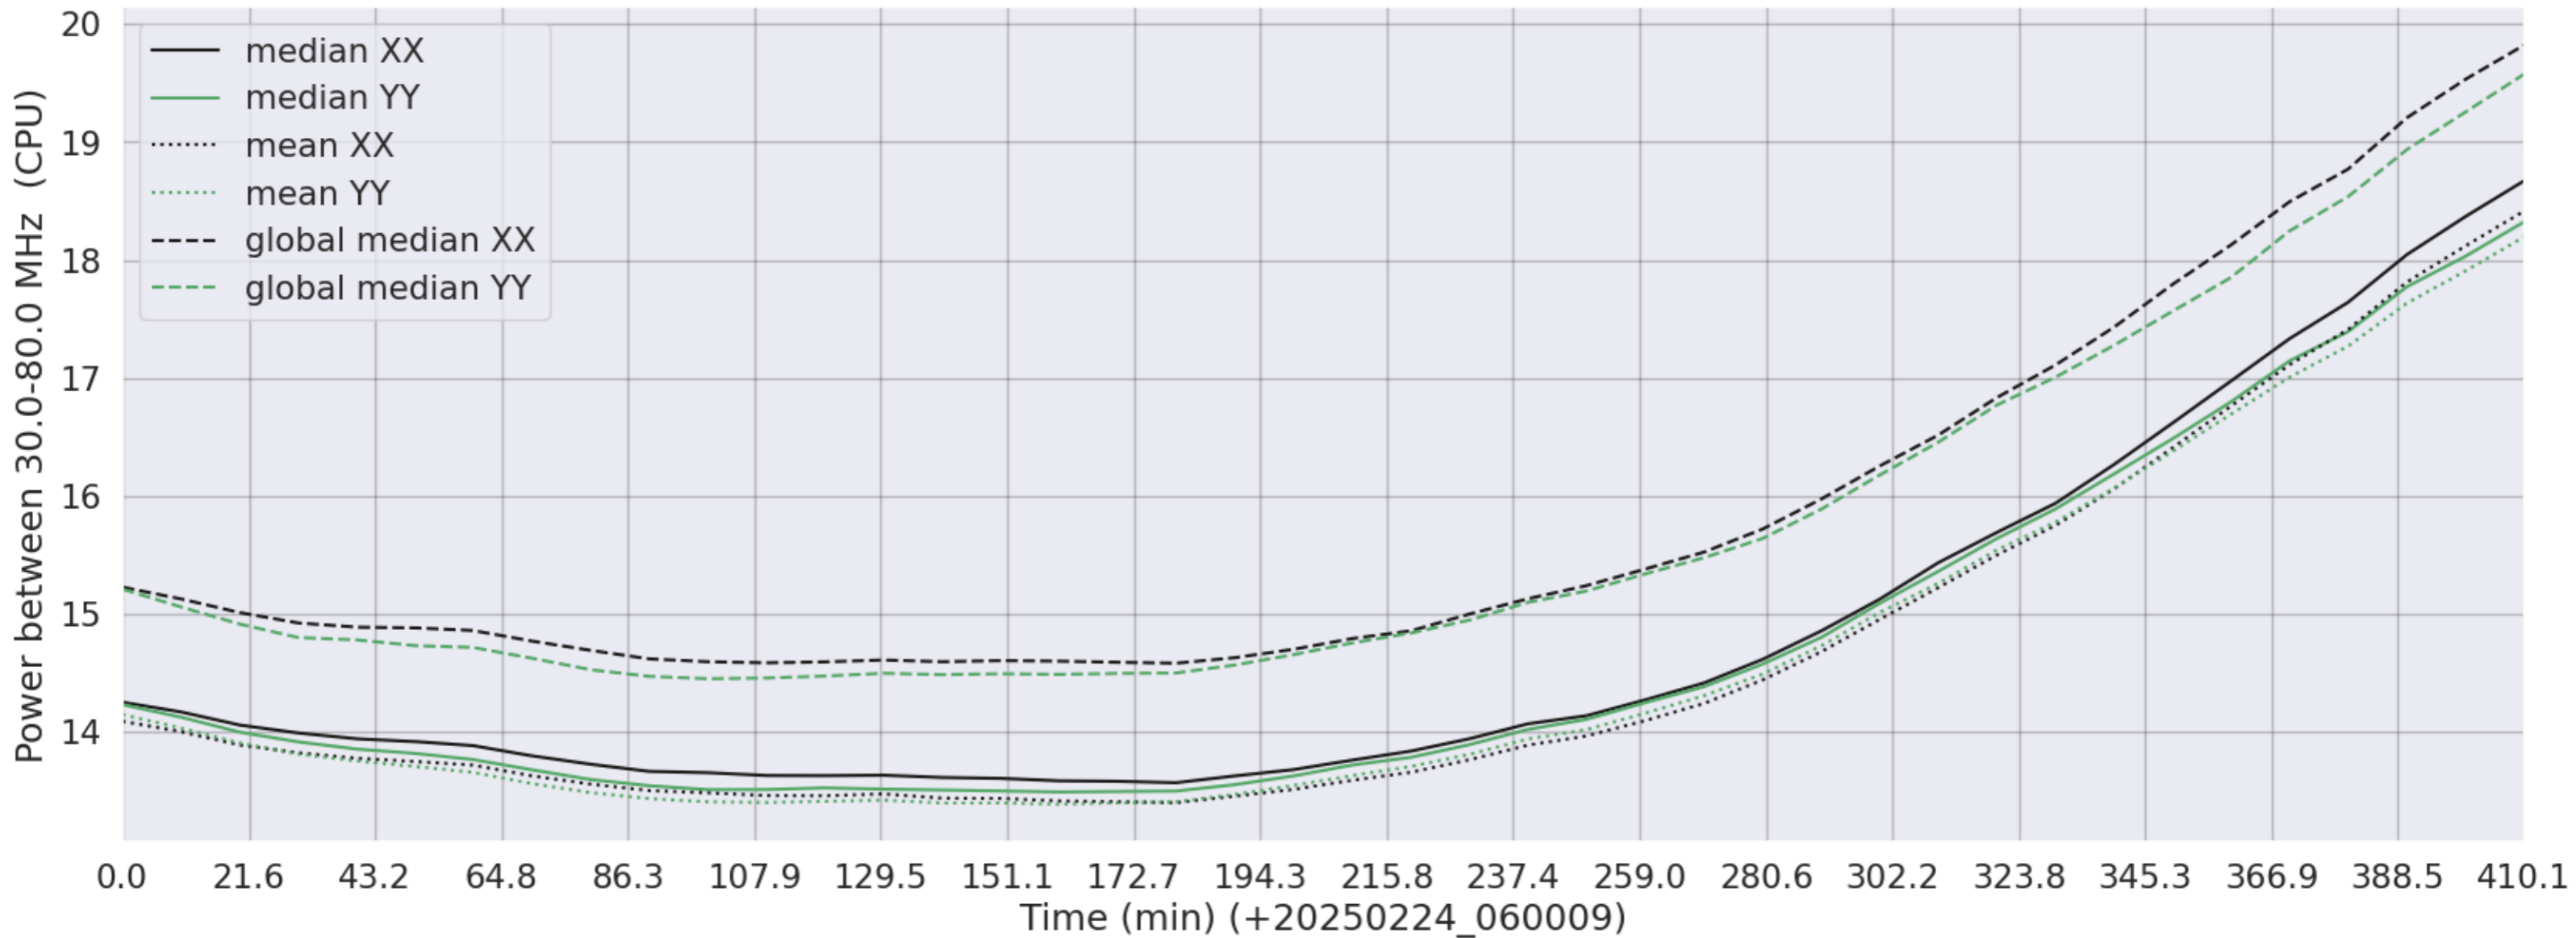

LWA128 - Correlator# 229 - XX FLAGS:Good - YY FLAGS:Good

LWA188 - Correlator# 228 - XX FLAGS:Good - YY FLAGS:Good