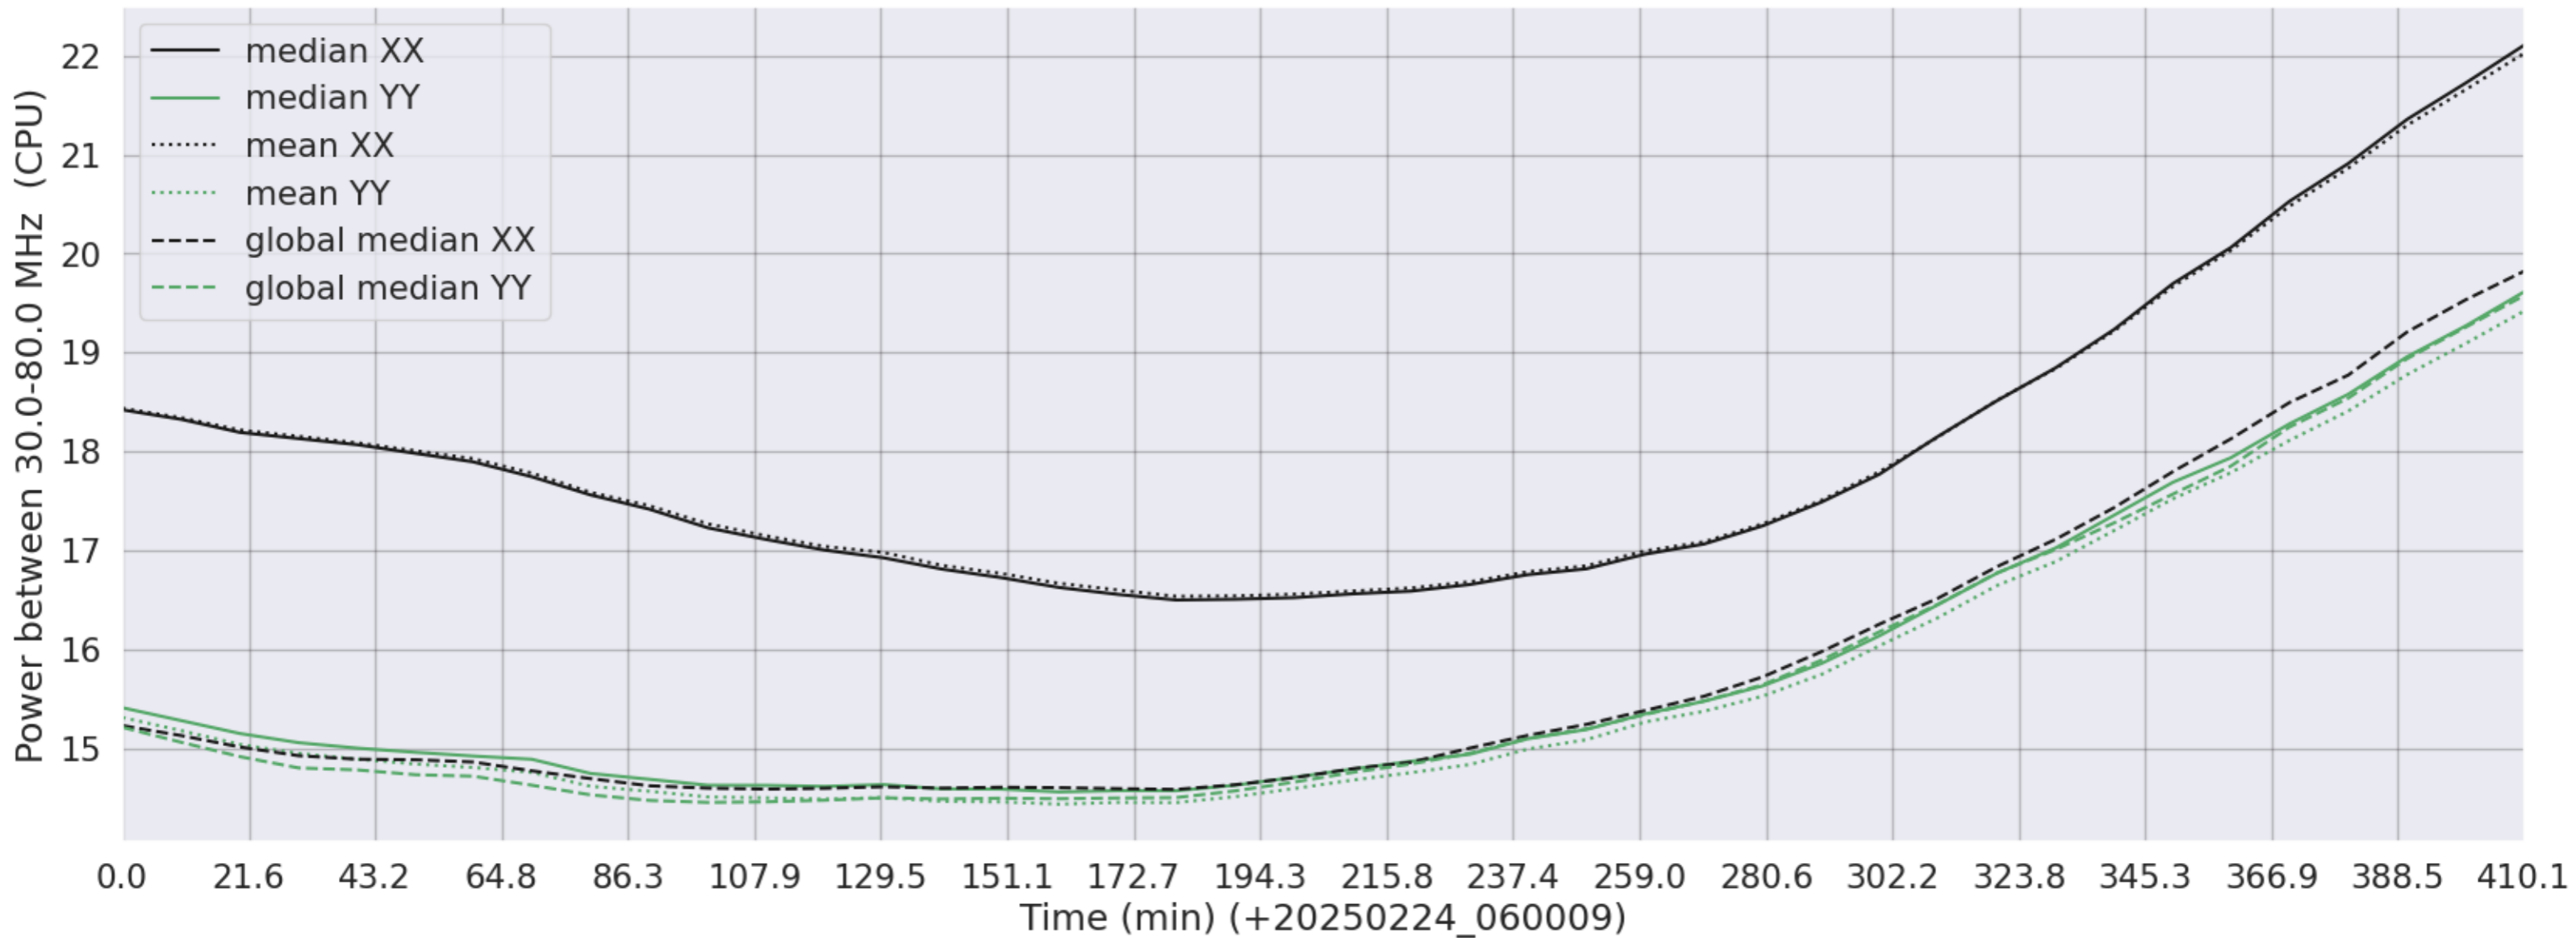

LWA257 - Correlator# 032 - XX FLAGS:Good - YY FLAGS:Good

LWA255 - Correlator# 033 - XX FLAGS:Good - YY FLAGS:Good

LWA260 - Correlator# 034 - XX FLAGS:Good - YY FLAGS:Good

LWA258 - Correlator# 035 - XX FLAGS:Good - YY FLAGS:Good