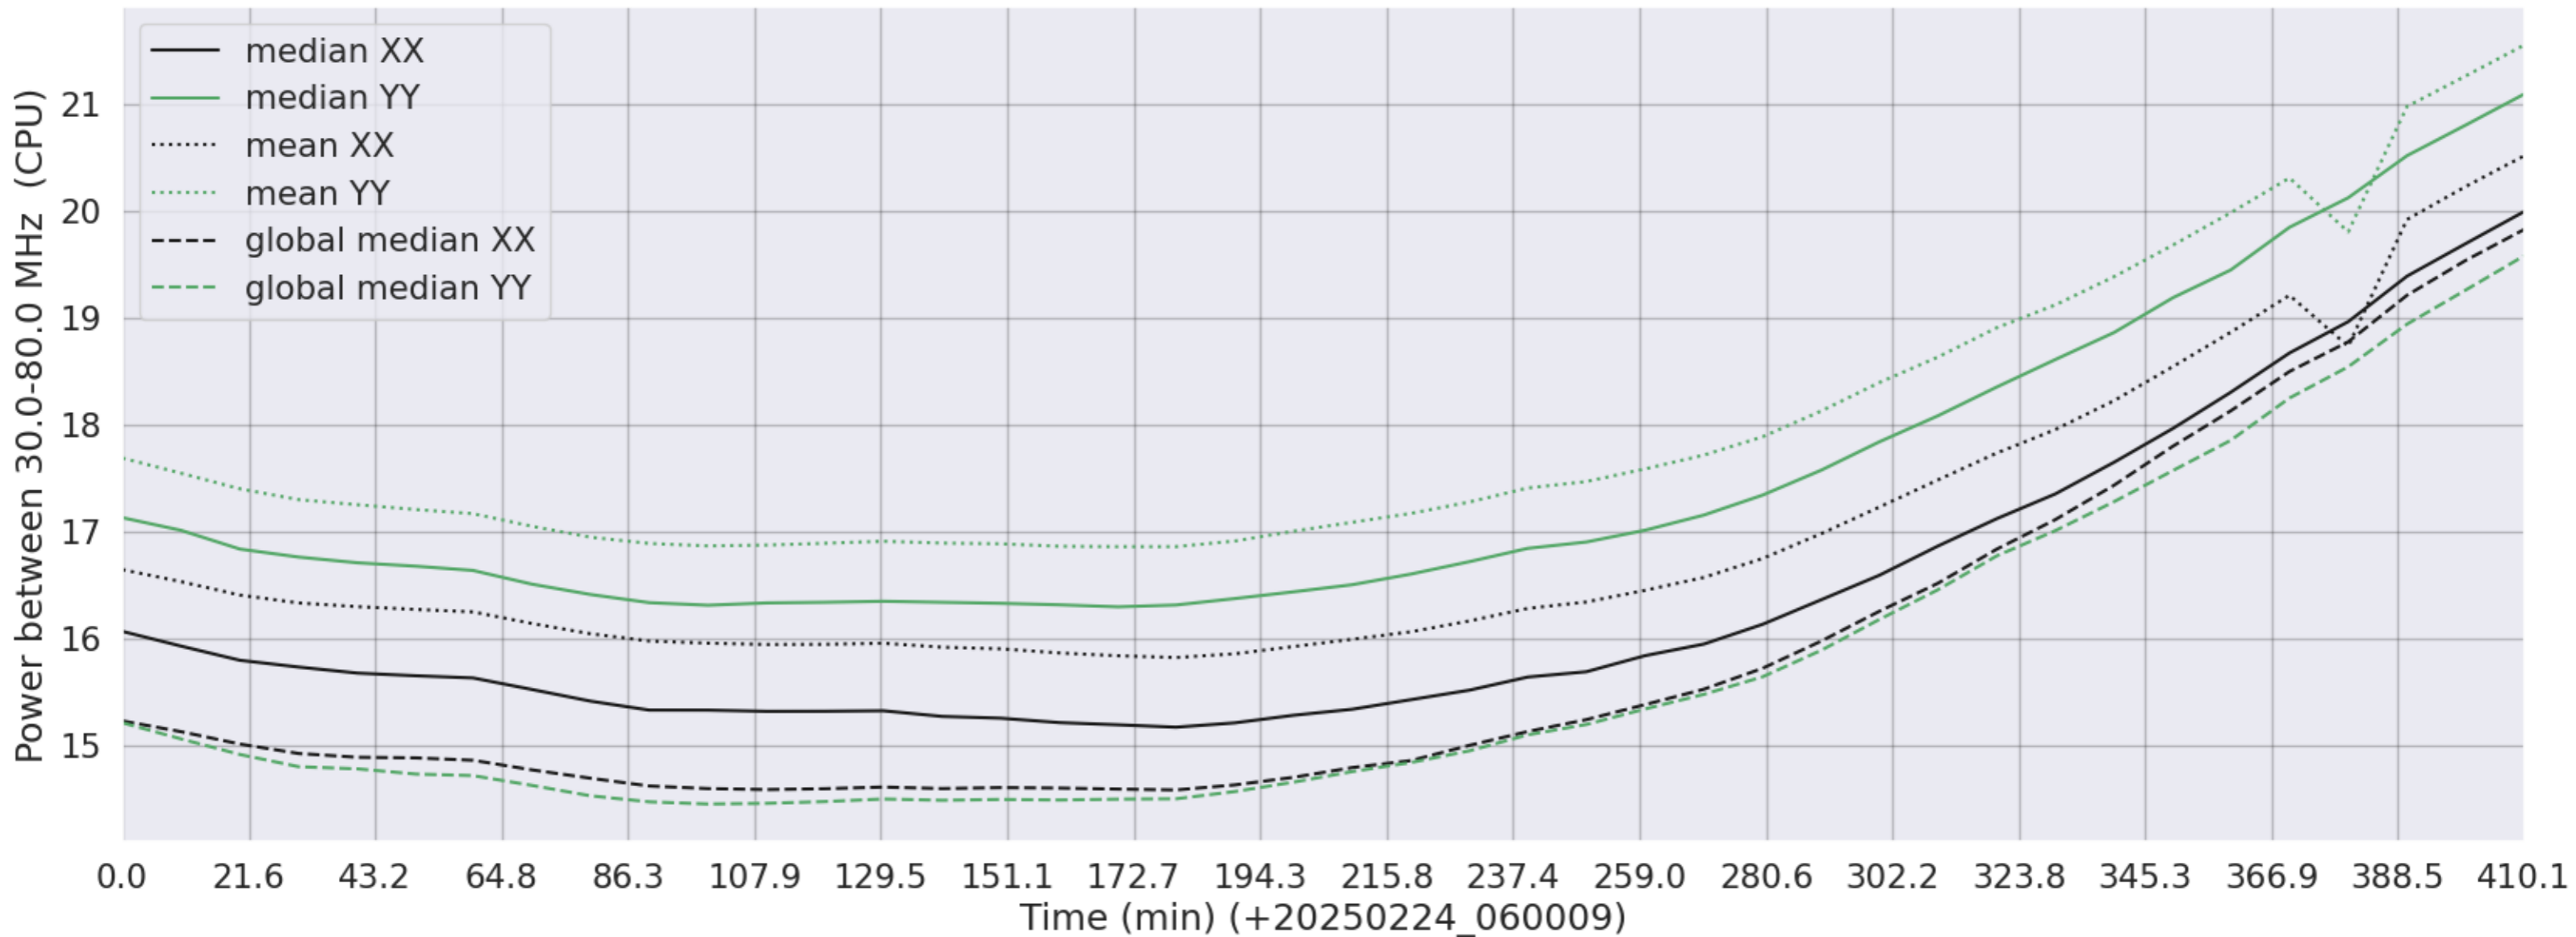

LWA036 - Correlator# 163 - XX FLAGS:Good - YY FLAGS:Good

LWA034 - Correlator# 162 - XX FLAGS:Good - YY FLAGS:Good