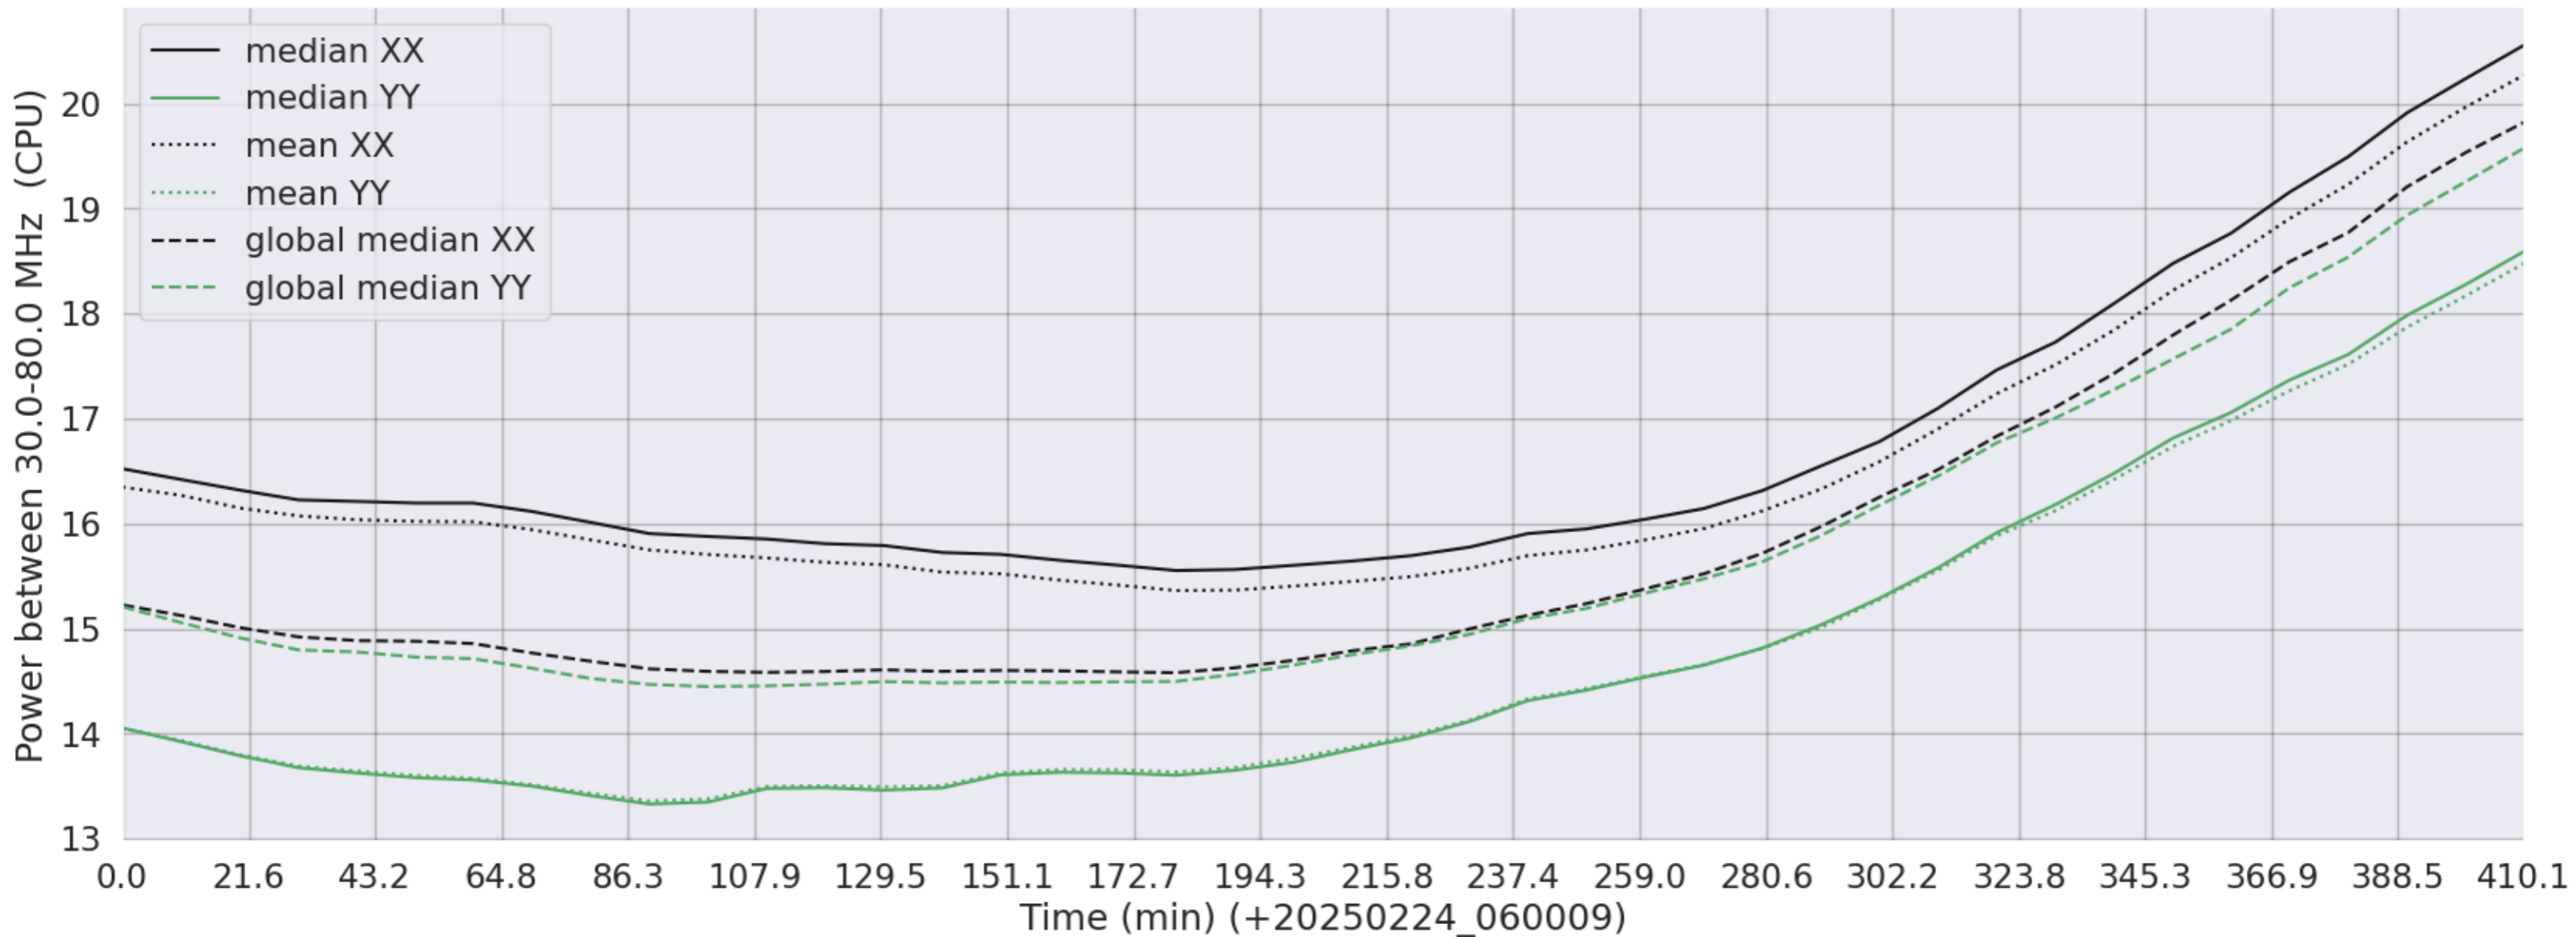

LWA309 - Correlator# 014 - XX FLAGS:Good - YY FLAGS:Good

LWA285 - Correlator# 013 - XX FLAGS:Good - YY FLAGS:Good