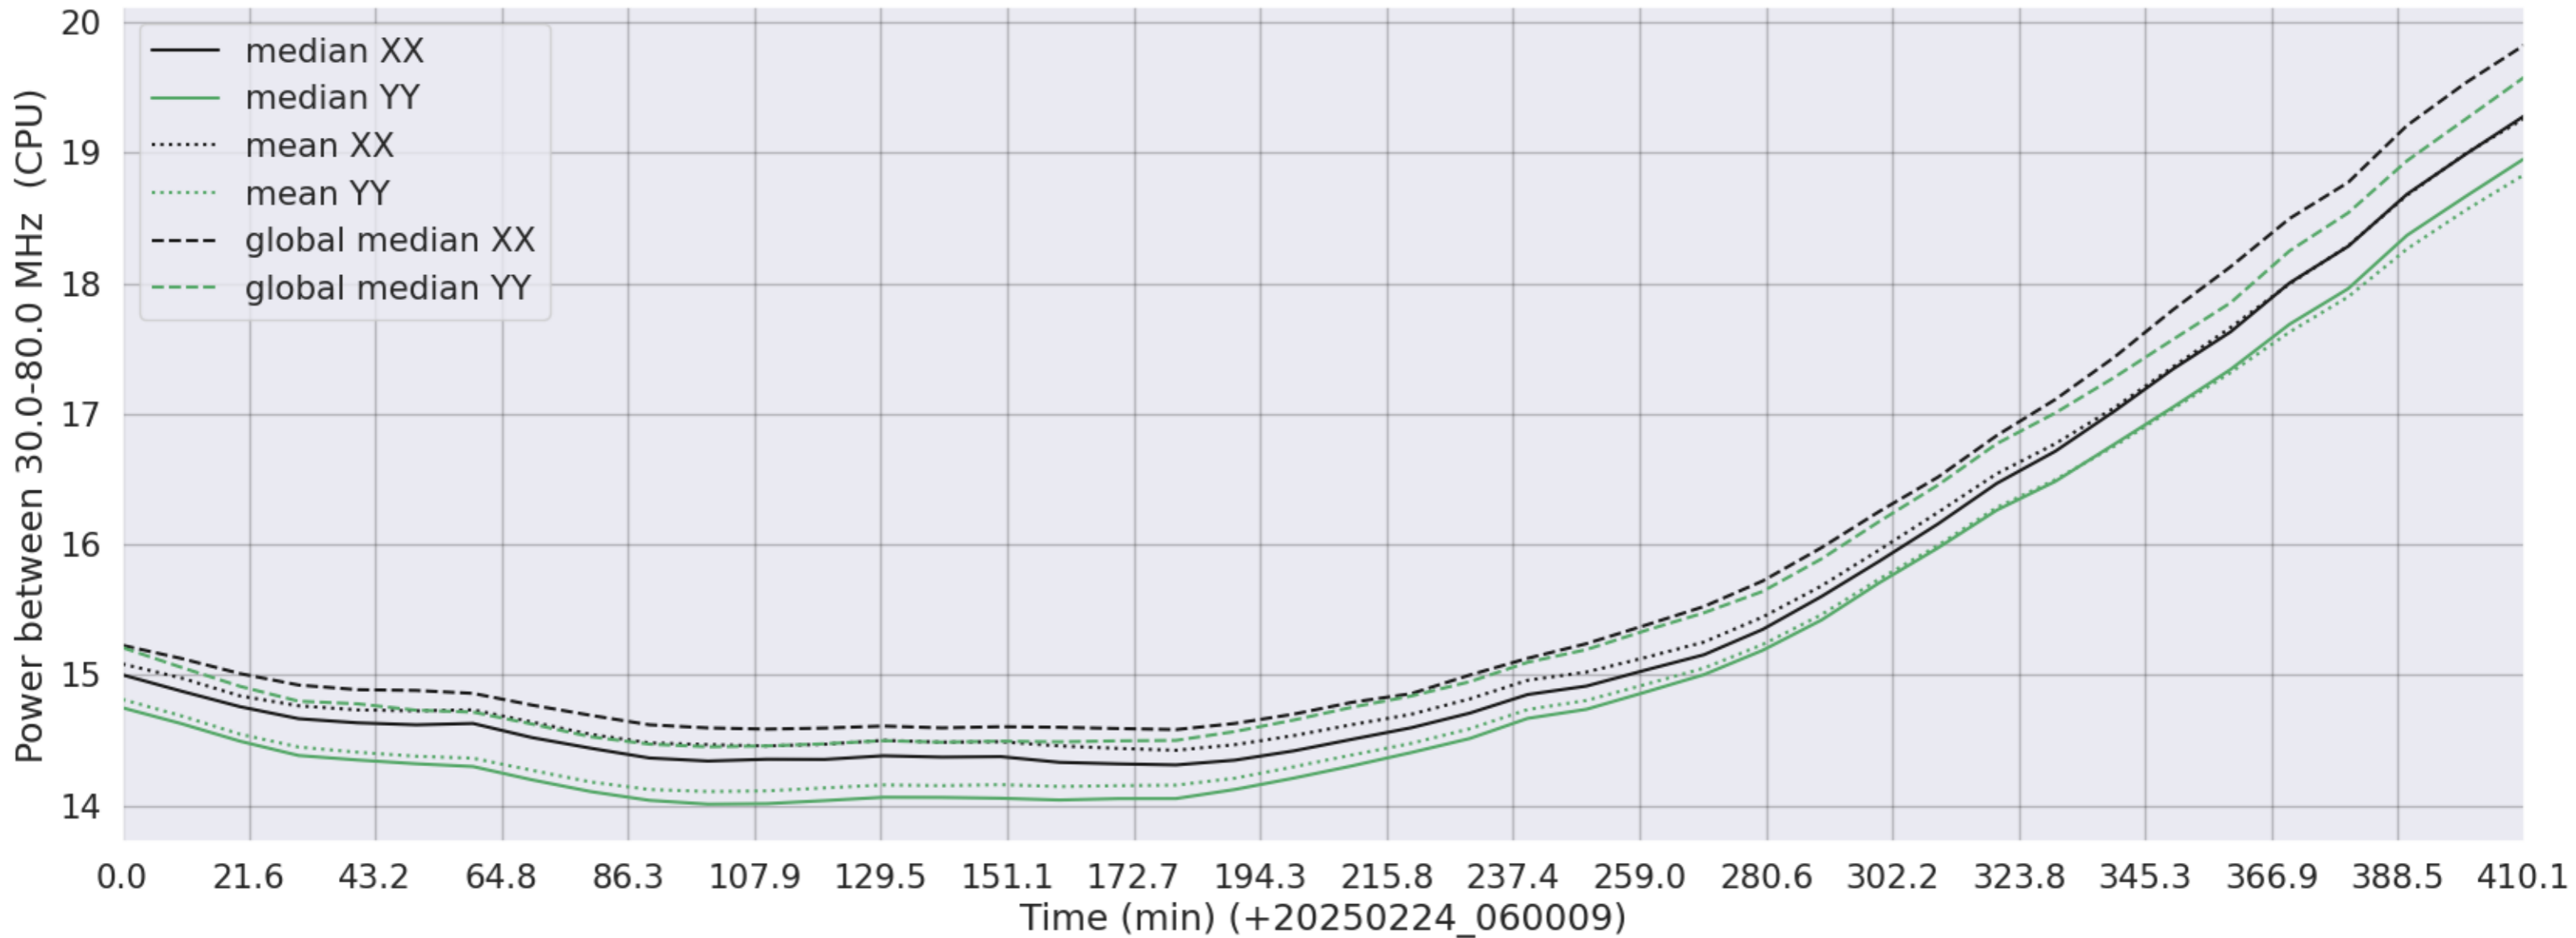

LWA201 - Correlator# 279 - XX FLAGS:Good - YY FLAGS:Good

LWA202 - Correlator# 278 - XX FLAGS:Good - YY FLAGS:Good