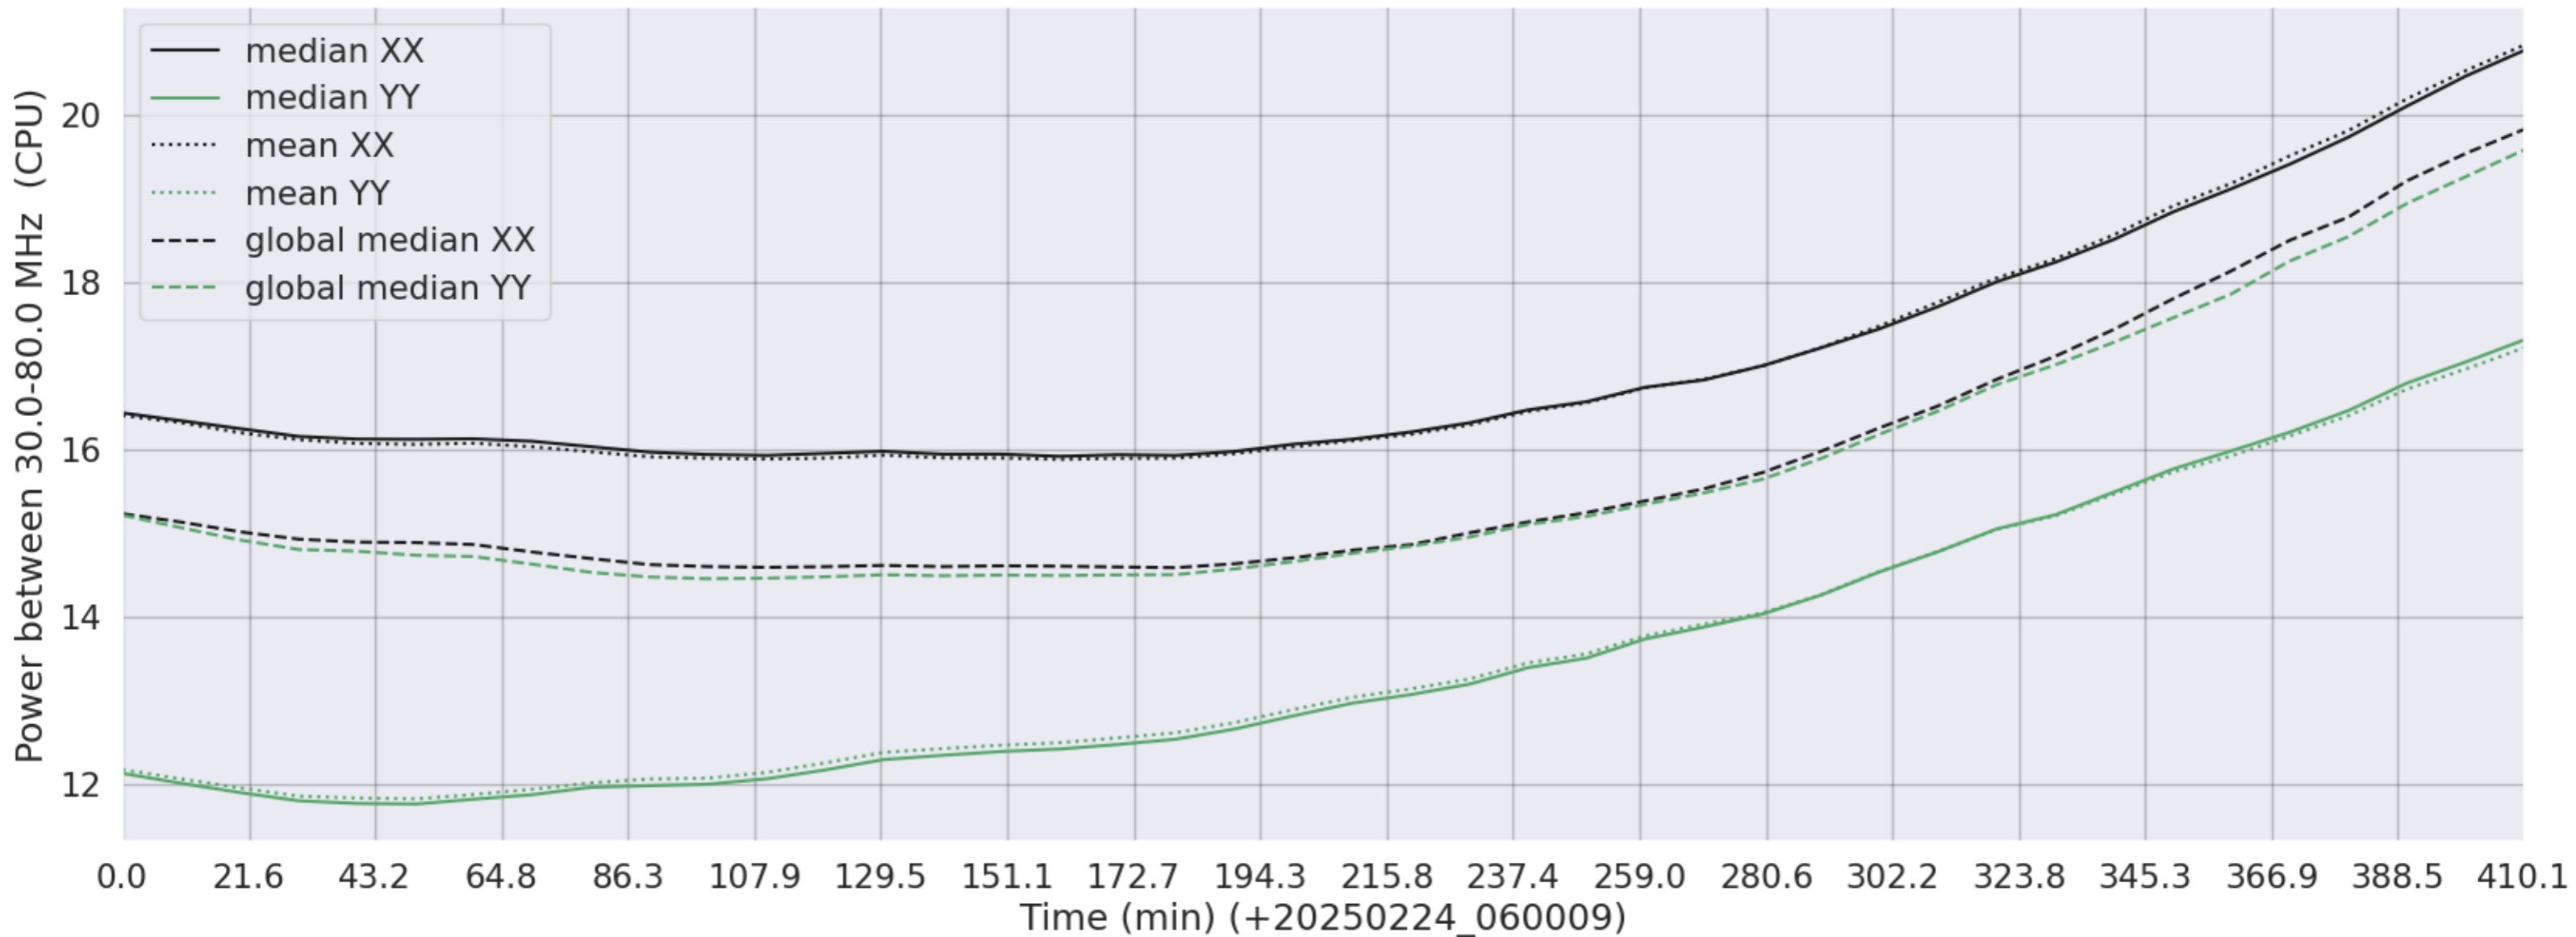

LWA122 - Correlator# 152 - XX FLAGS:Good - YY FLAGS:Good

LWA121 - Correlator# 153 - XX FLAGS:Good - YY FLAGS:Good

LWA325 - Correlator# 154 - XX FLAGS:Good - YY FLAGS:Good

LWA316 - Correlator# 155 - XX FLAGS:Good - YY FLAGS:Good