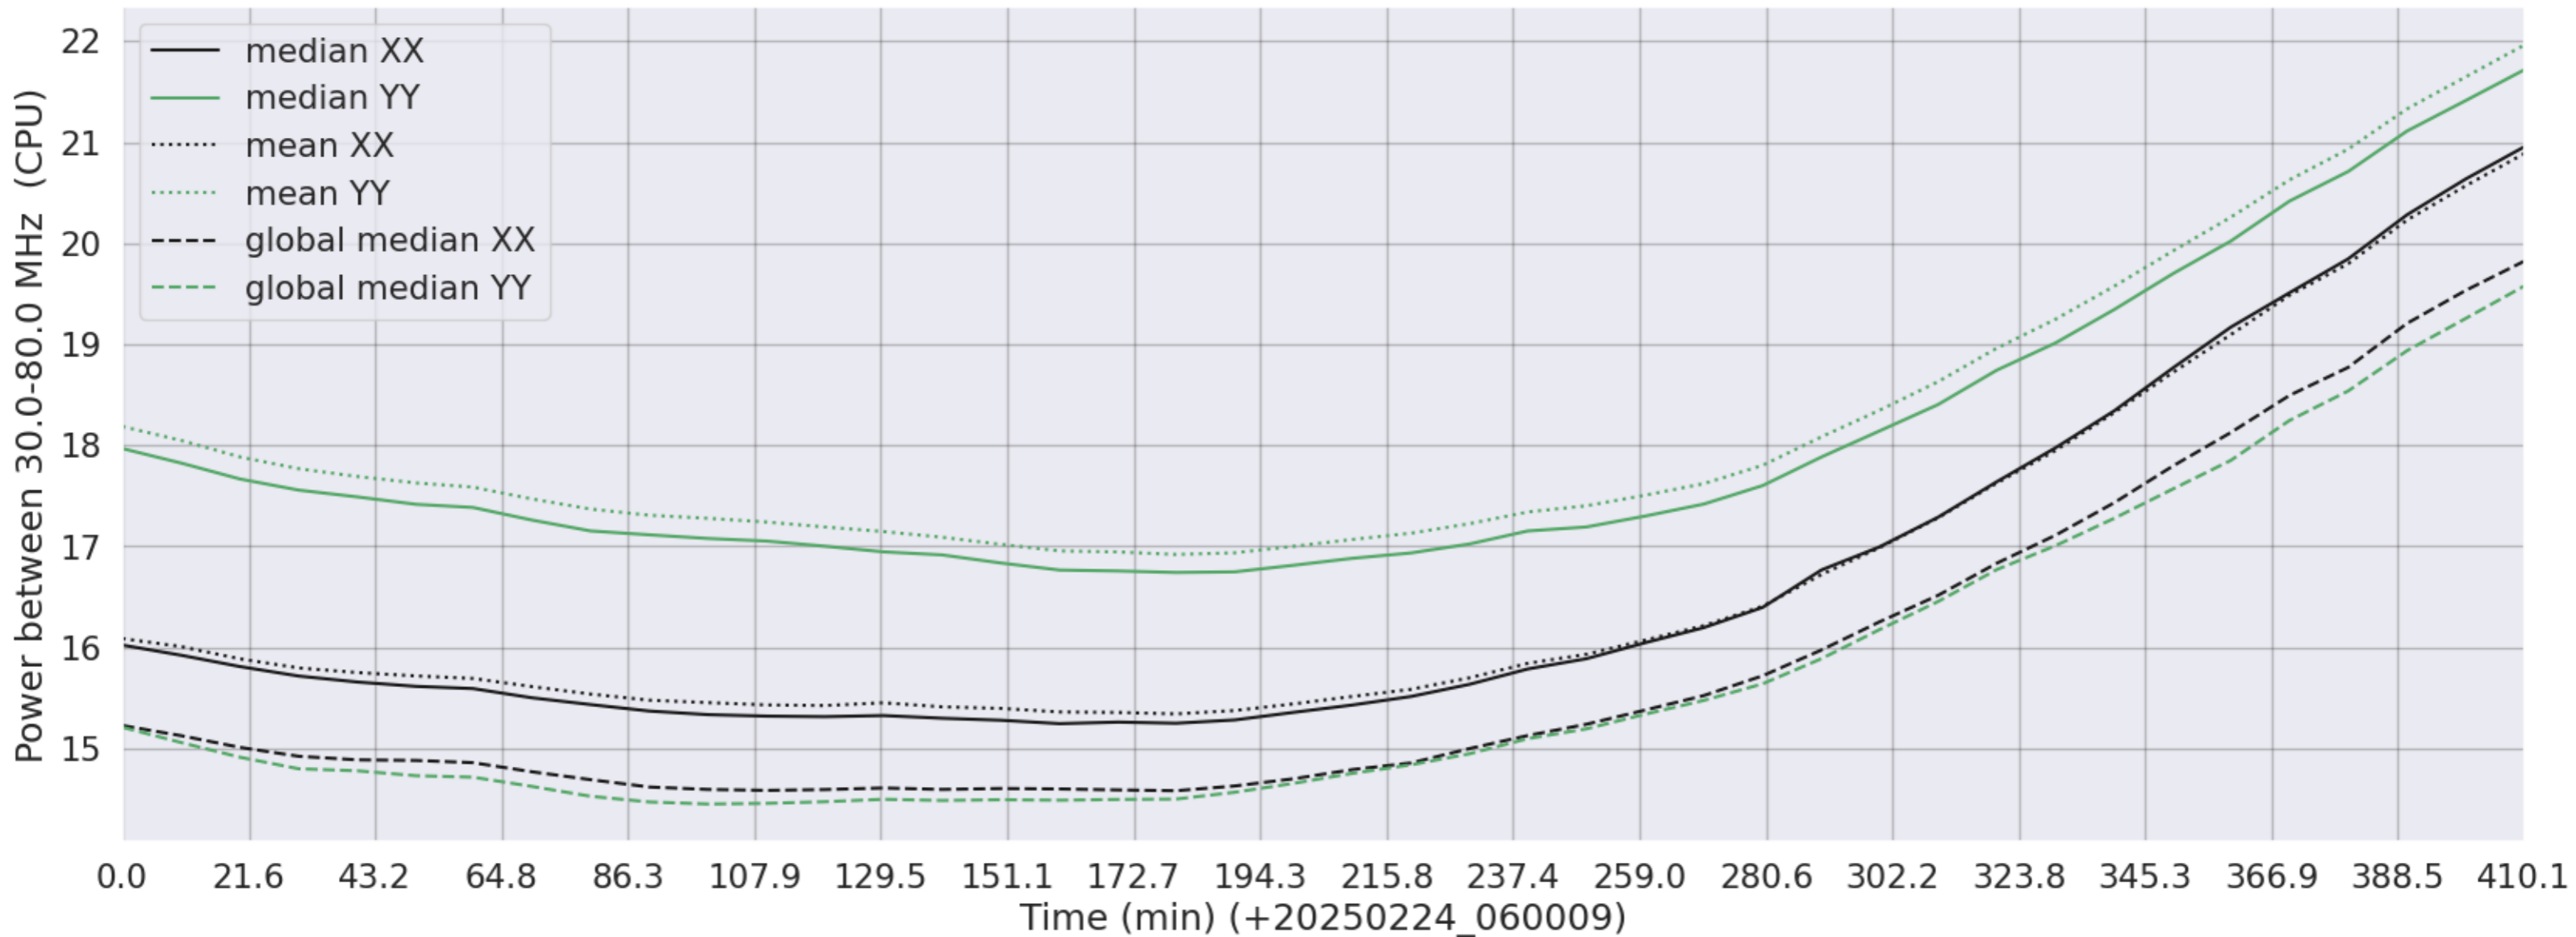

LWA302 - Correlator# 092 - XX FLAGS:Good - YY FLAGS:Good

LWA286 - Correlator# 093 - XX FLAGS:Good - YY FLAGS:Good

LWA363 - Correlator# 094 - XX FLAGS:Good - YY FLAGS:Good

LWA323 - Correlator# 095 - XX FLAGS:Good - YY FLAGS:Good