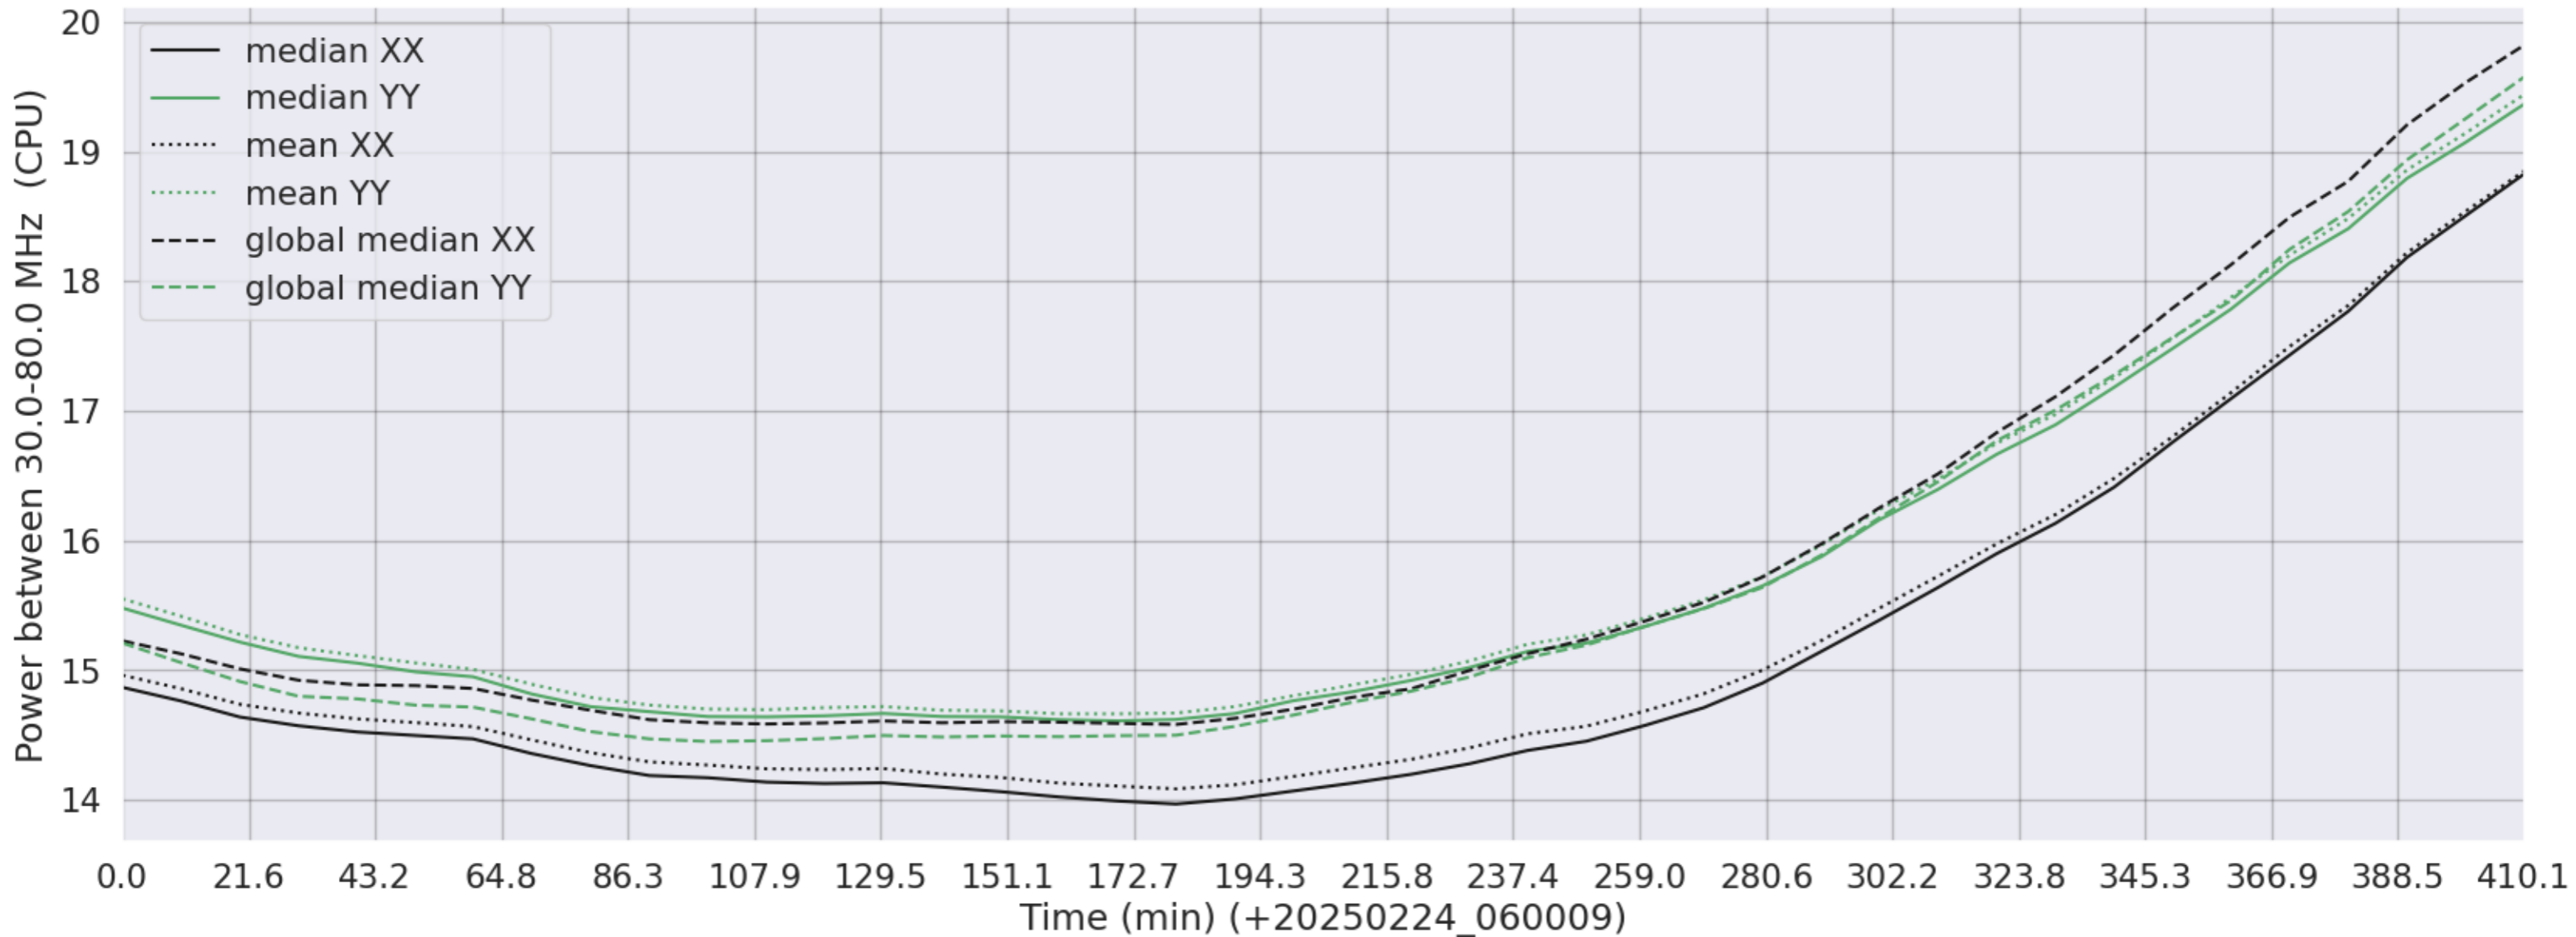

LWA015 - Correlator# 098 - XX FLAGS:Good - YY FLAGS:Good

LWA016 - Correlator# 097 - XX FLAGS:Good - YY FLAGS:Good