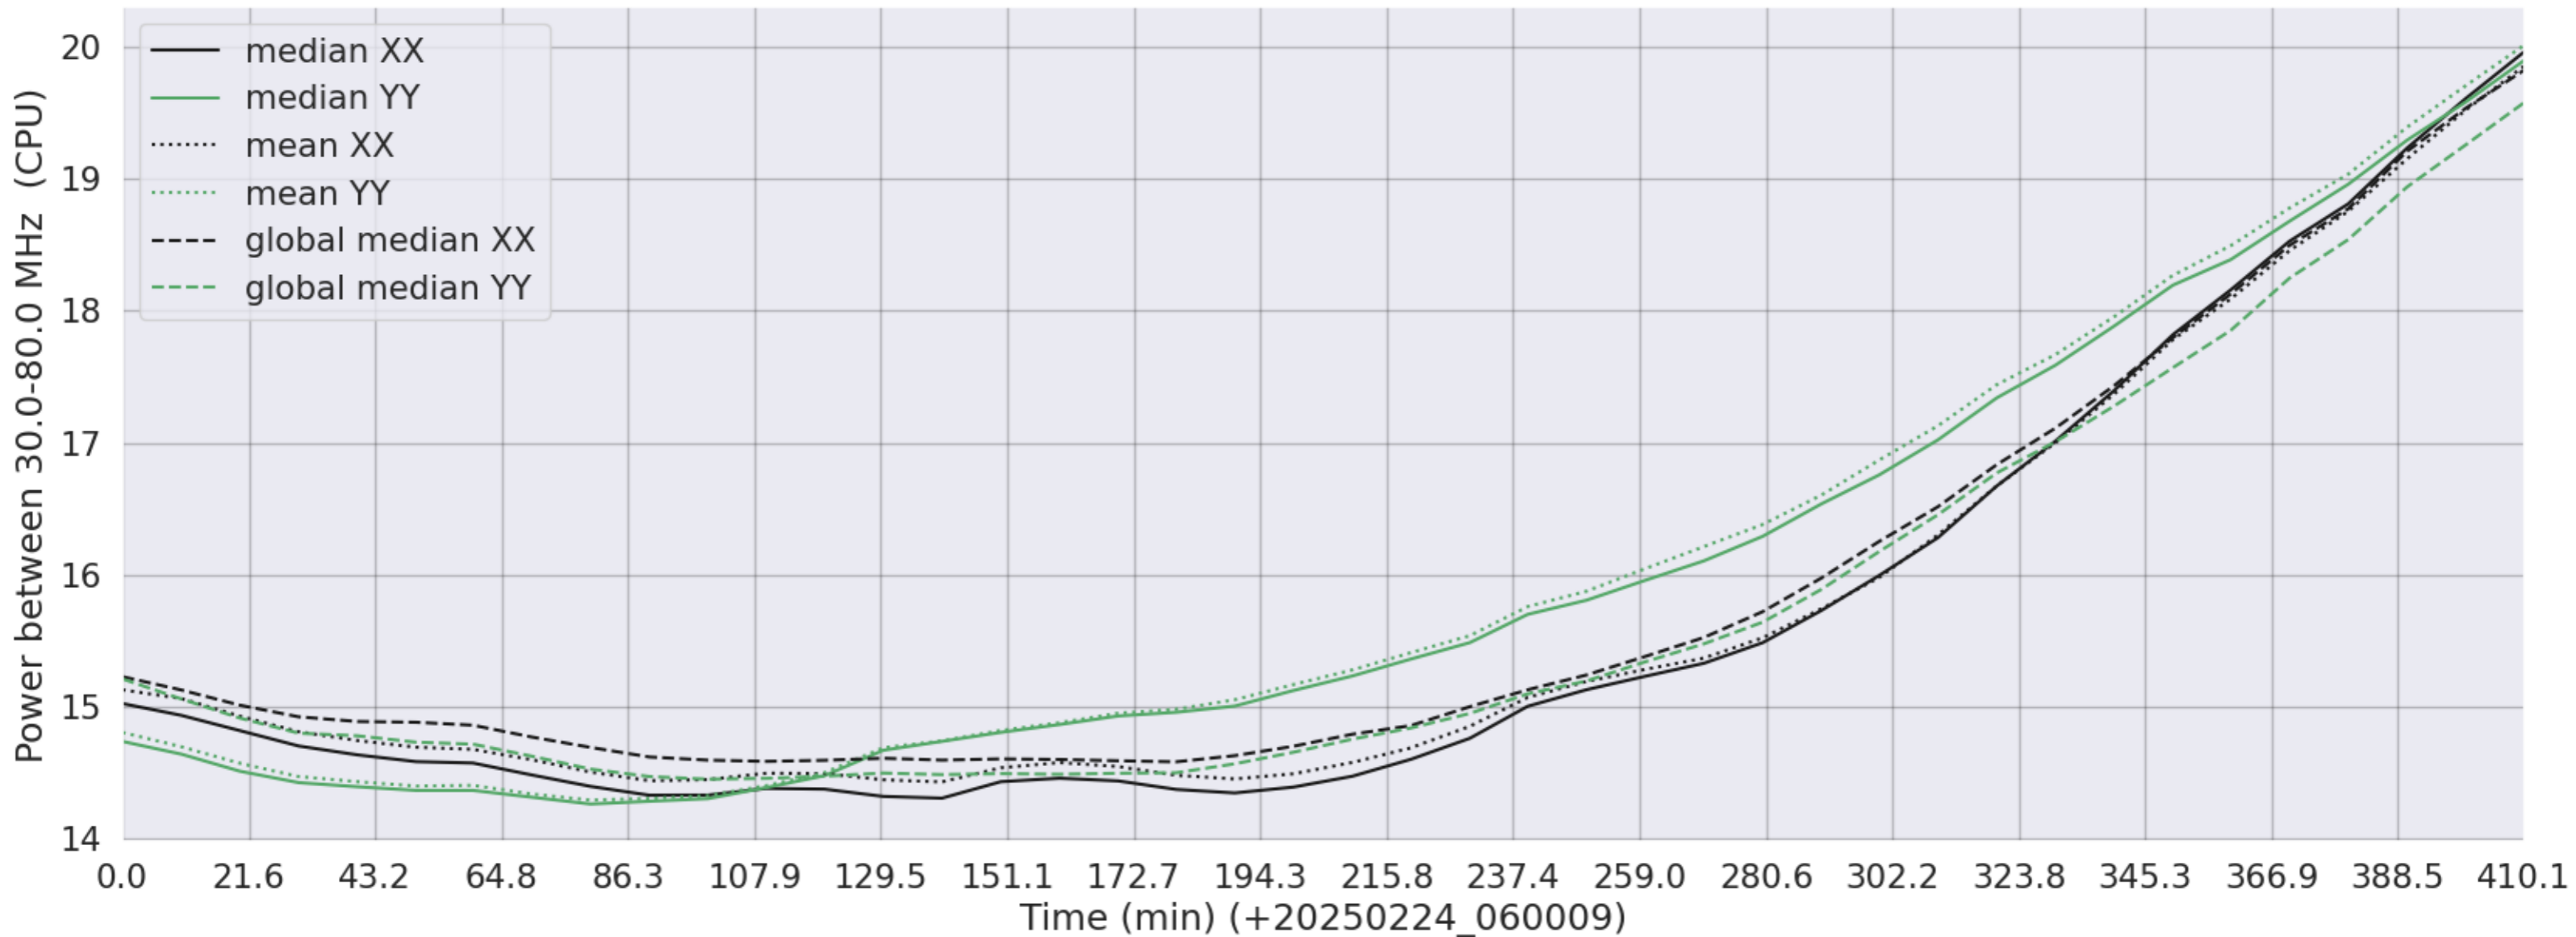

LWA340 - Correlator# 026 - XX FLAGS:Good - YY FLAGS:Good

LWA332 - Correlator# 025 - XX FLAGS:Good - YY FLAGS:Good