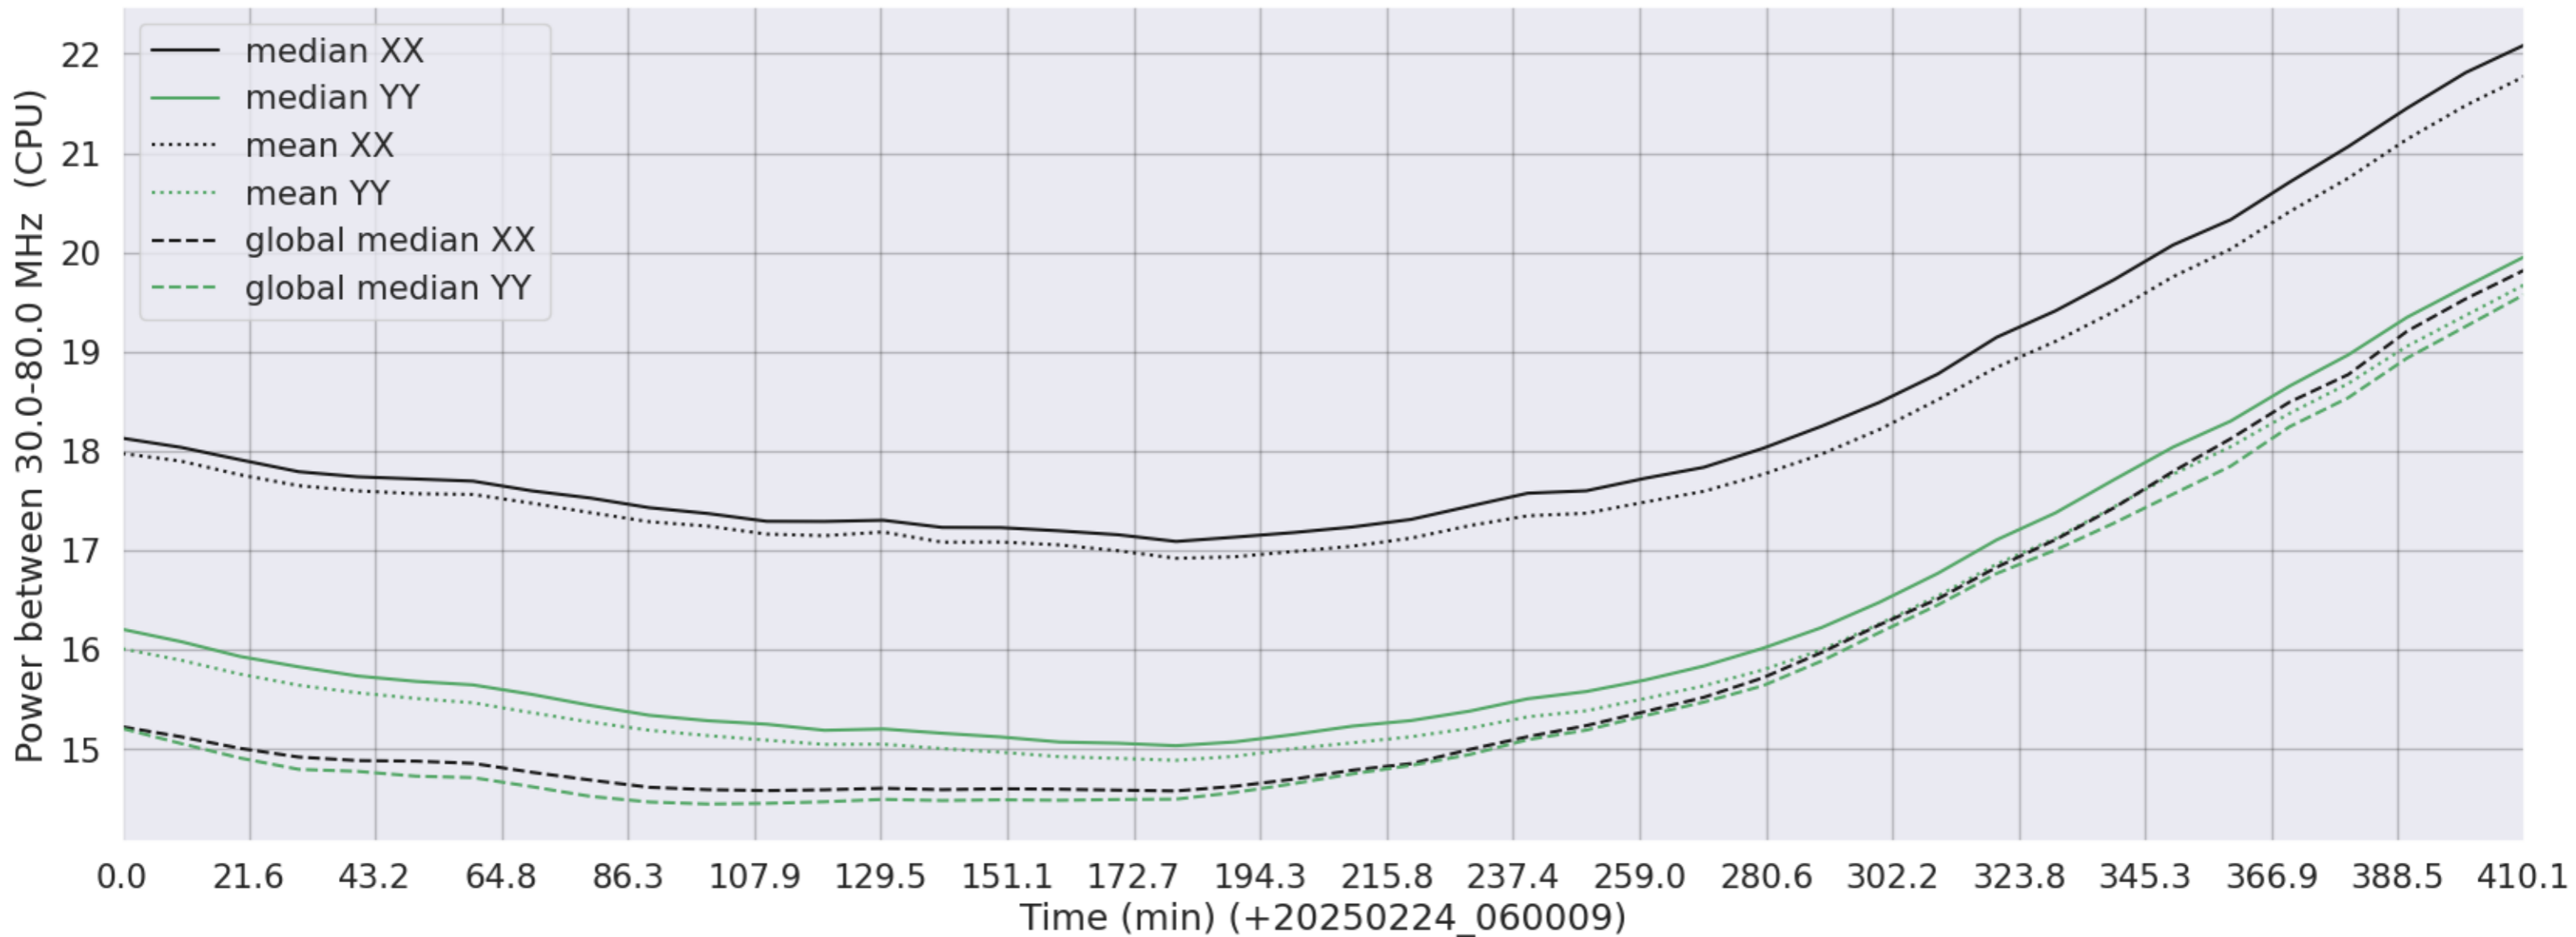

LWA338 - Correlator# 024 - XX FLAGS:Good - YY FLAGS:Good

LWA332 - Correlator# 025 - XX FLAGS:Good - YY FLAGS:Good

LWA340 - Correlator# 026 - XX FLAGS:Good - YY FLAGS:Good

LWA339 - Correlator# 027 - XX FLAGS:Good - YY FLAGS:Good