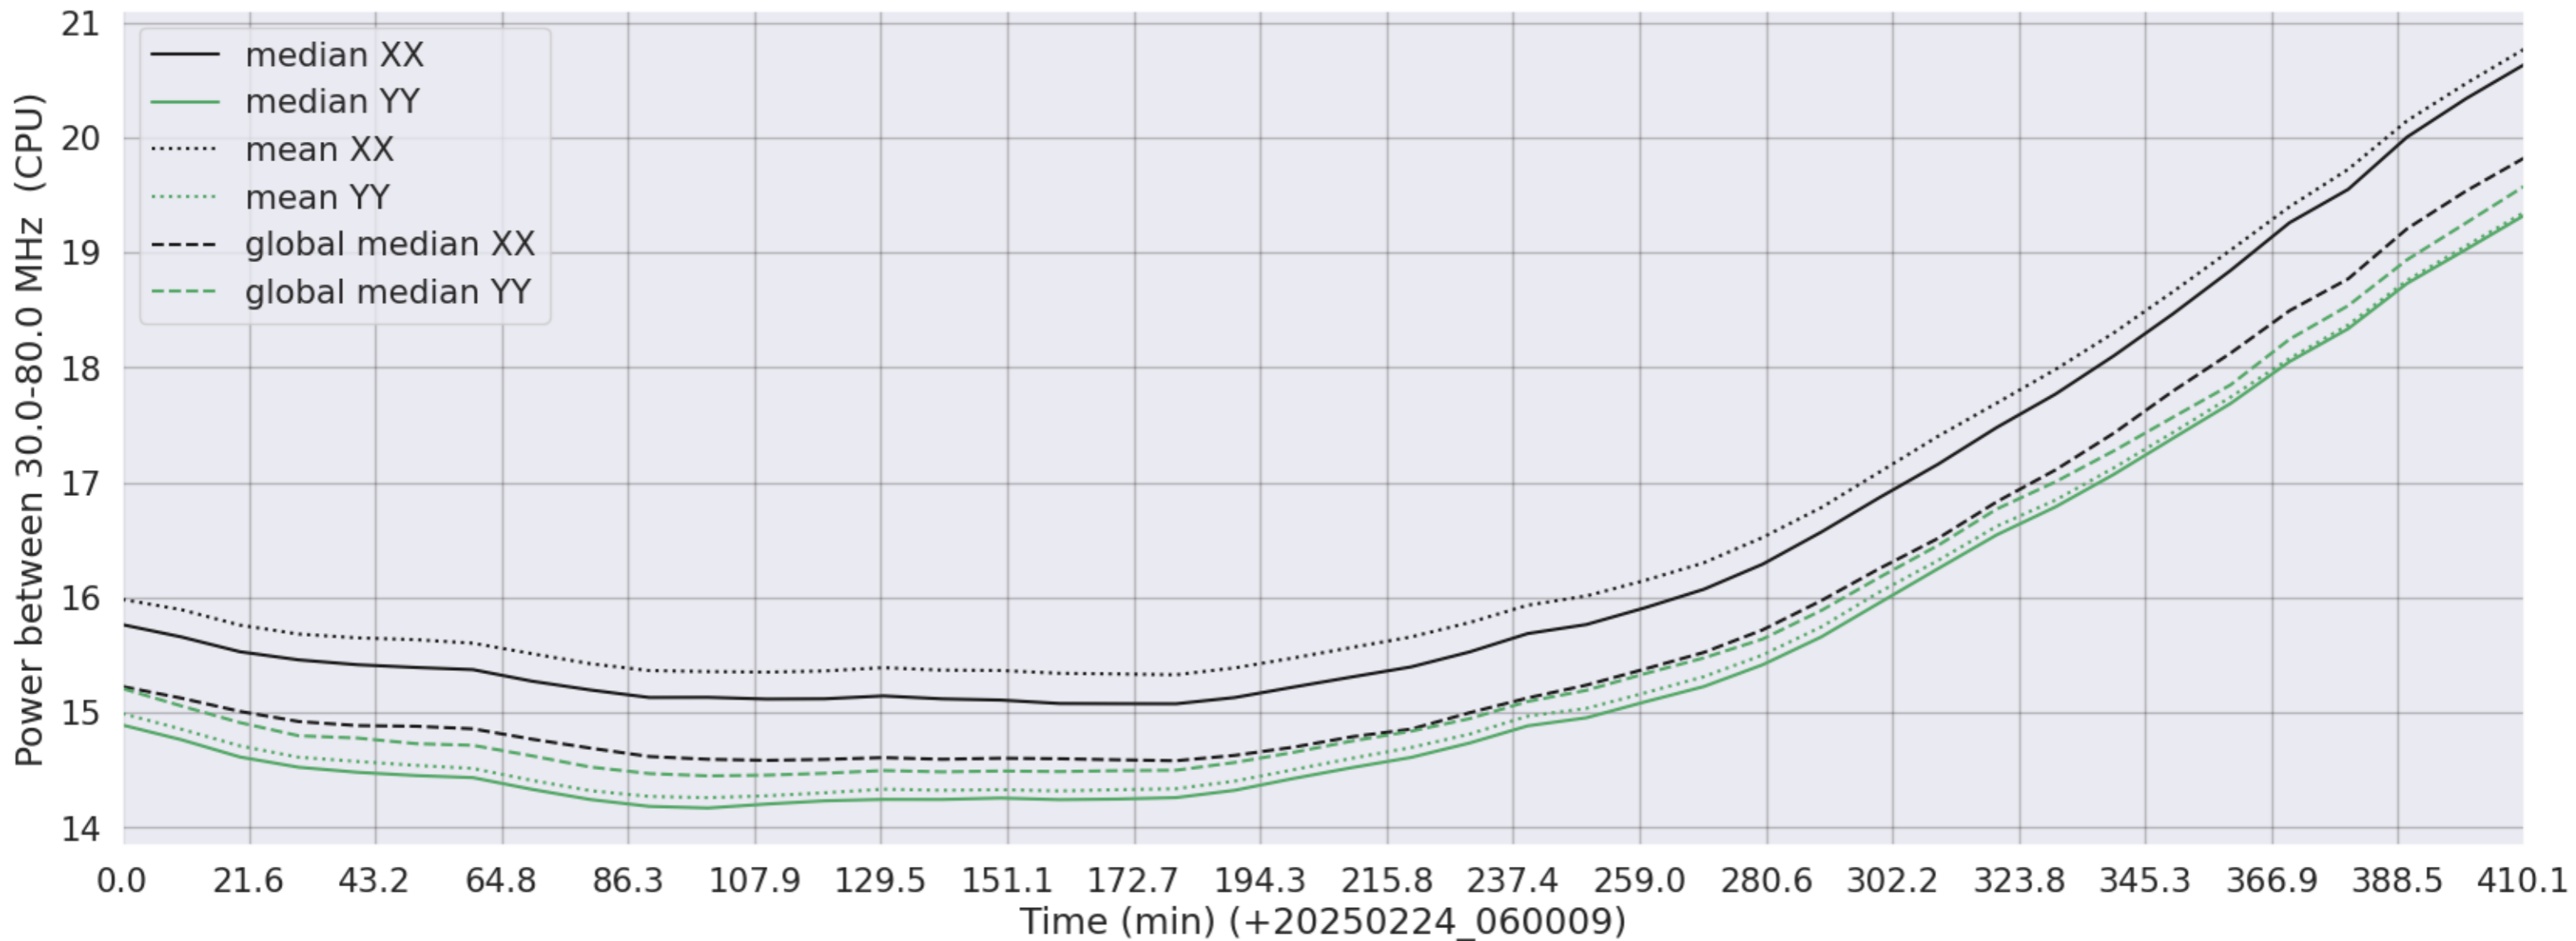

LWA236 - Correlator# 308 - XX FLAGS:Good - YY FLAGS:Good

LWA235 - Correlator# 309 - XX FLAGS:Good - YY FLAGS:LowPower

LWA238 - Correlator# 310 - XX FLAGS:Good - YY FLAGS:Good

LWA237 - Correlator# 311 - XX FLAGS:Good - YY FLAGS:Good