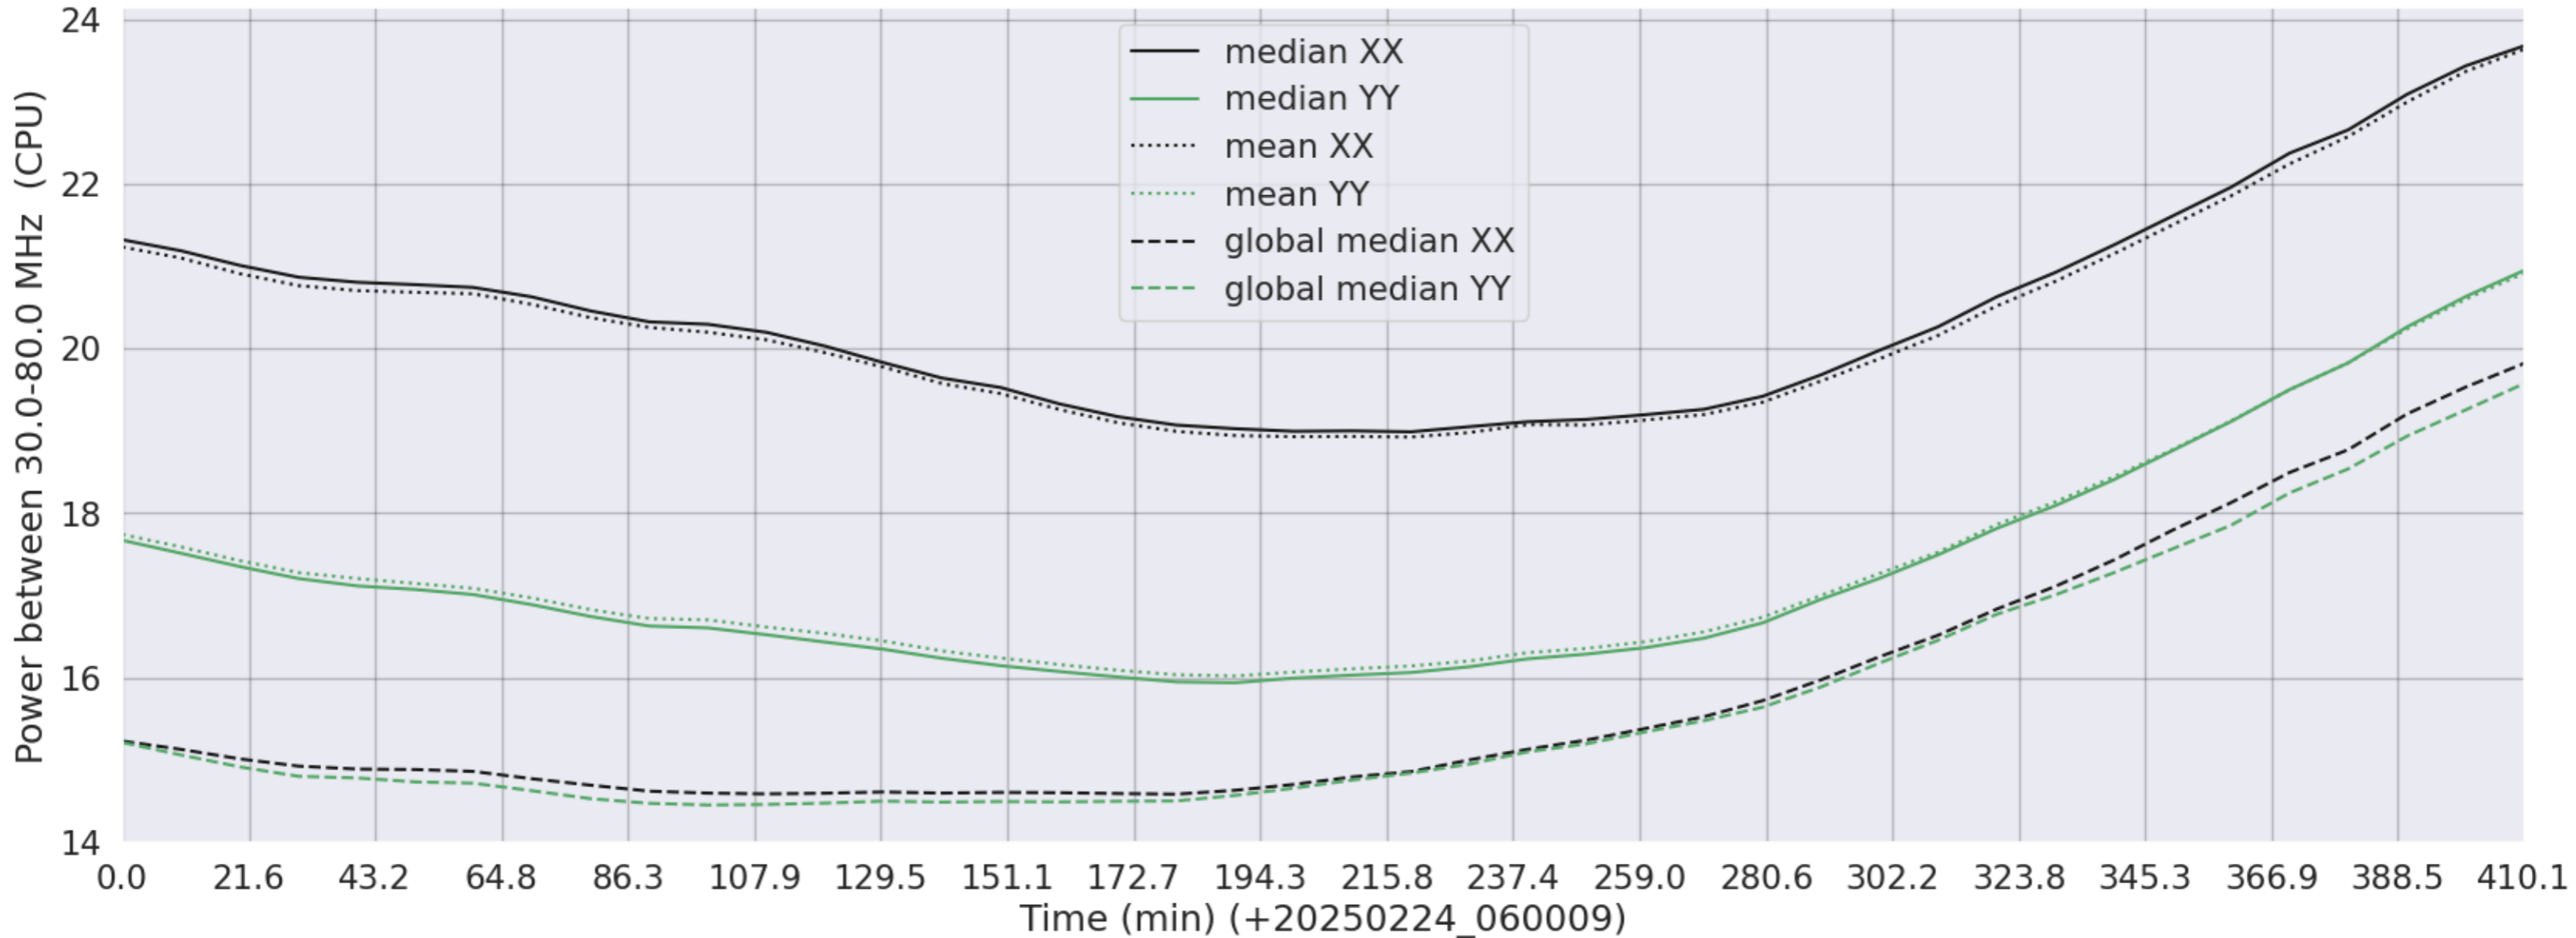

LWA323 - Correlator# 095 - XX FLAGS:Good - YY FLAGS:Good

LWA363 - Correlator# 094 - XX FLAGS:Good - YY FLAGS:Good