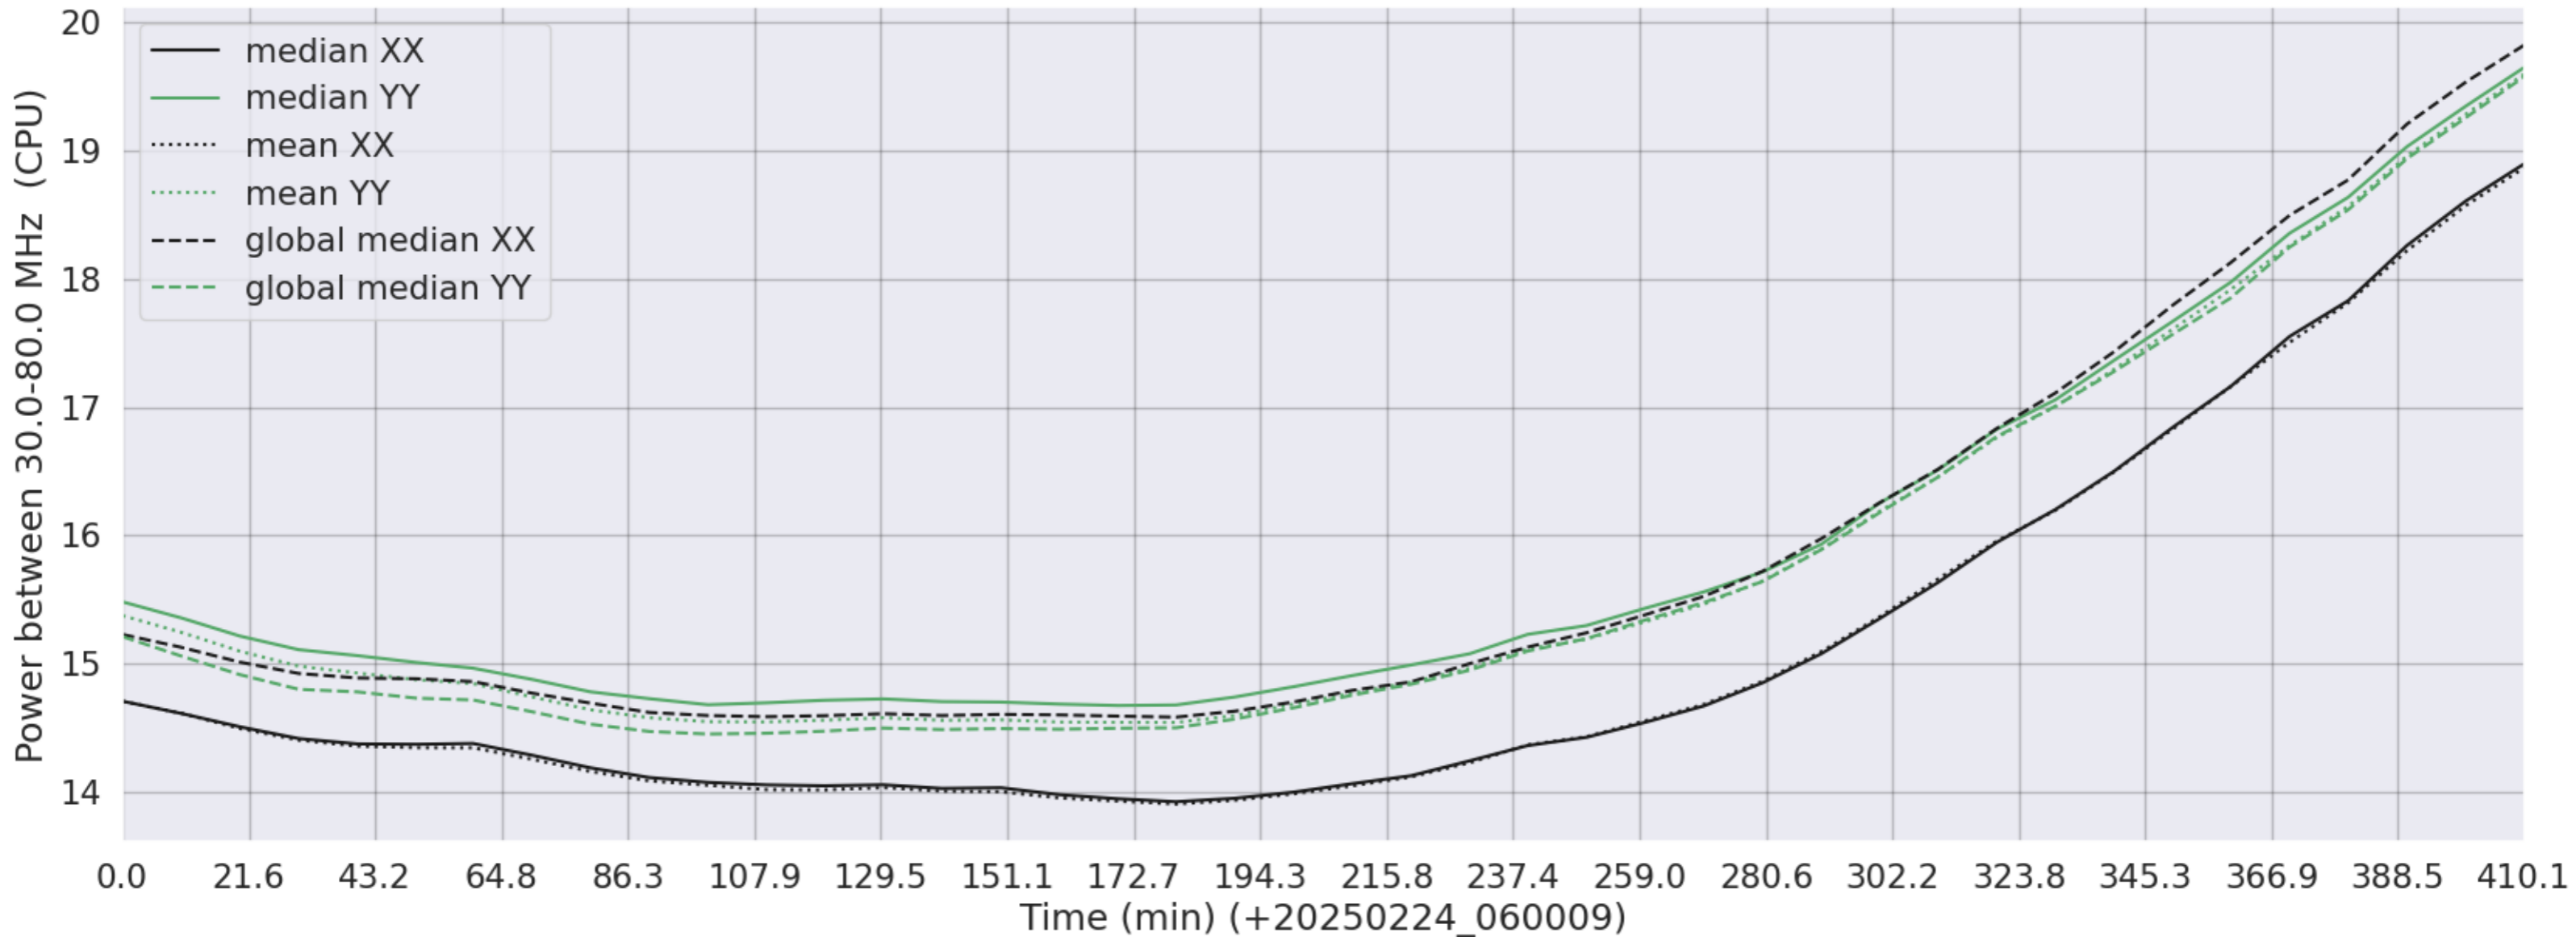

LWA117 - Correlator# 207 - XX FLAGS:Good - YY FLAGS:Good

LWA118 - Correlator# 206 - XX FLAGS:Good - YY FLAGS:Good