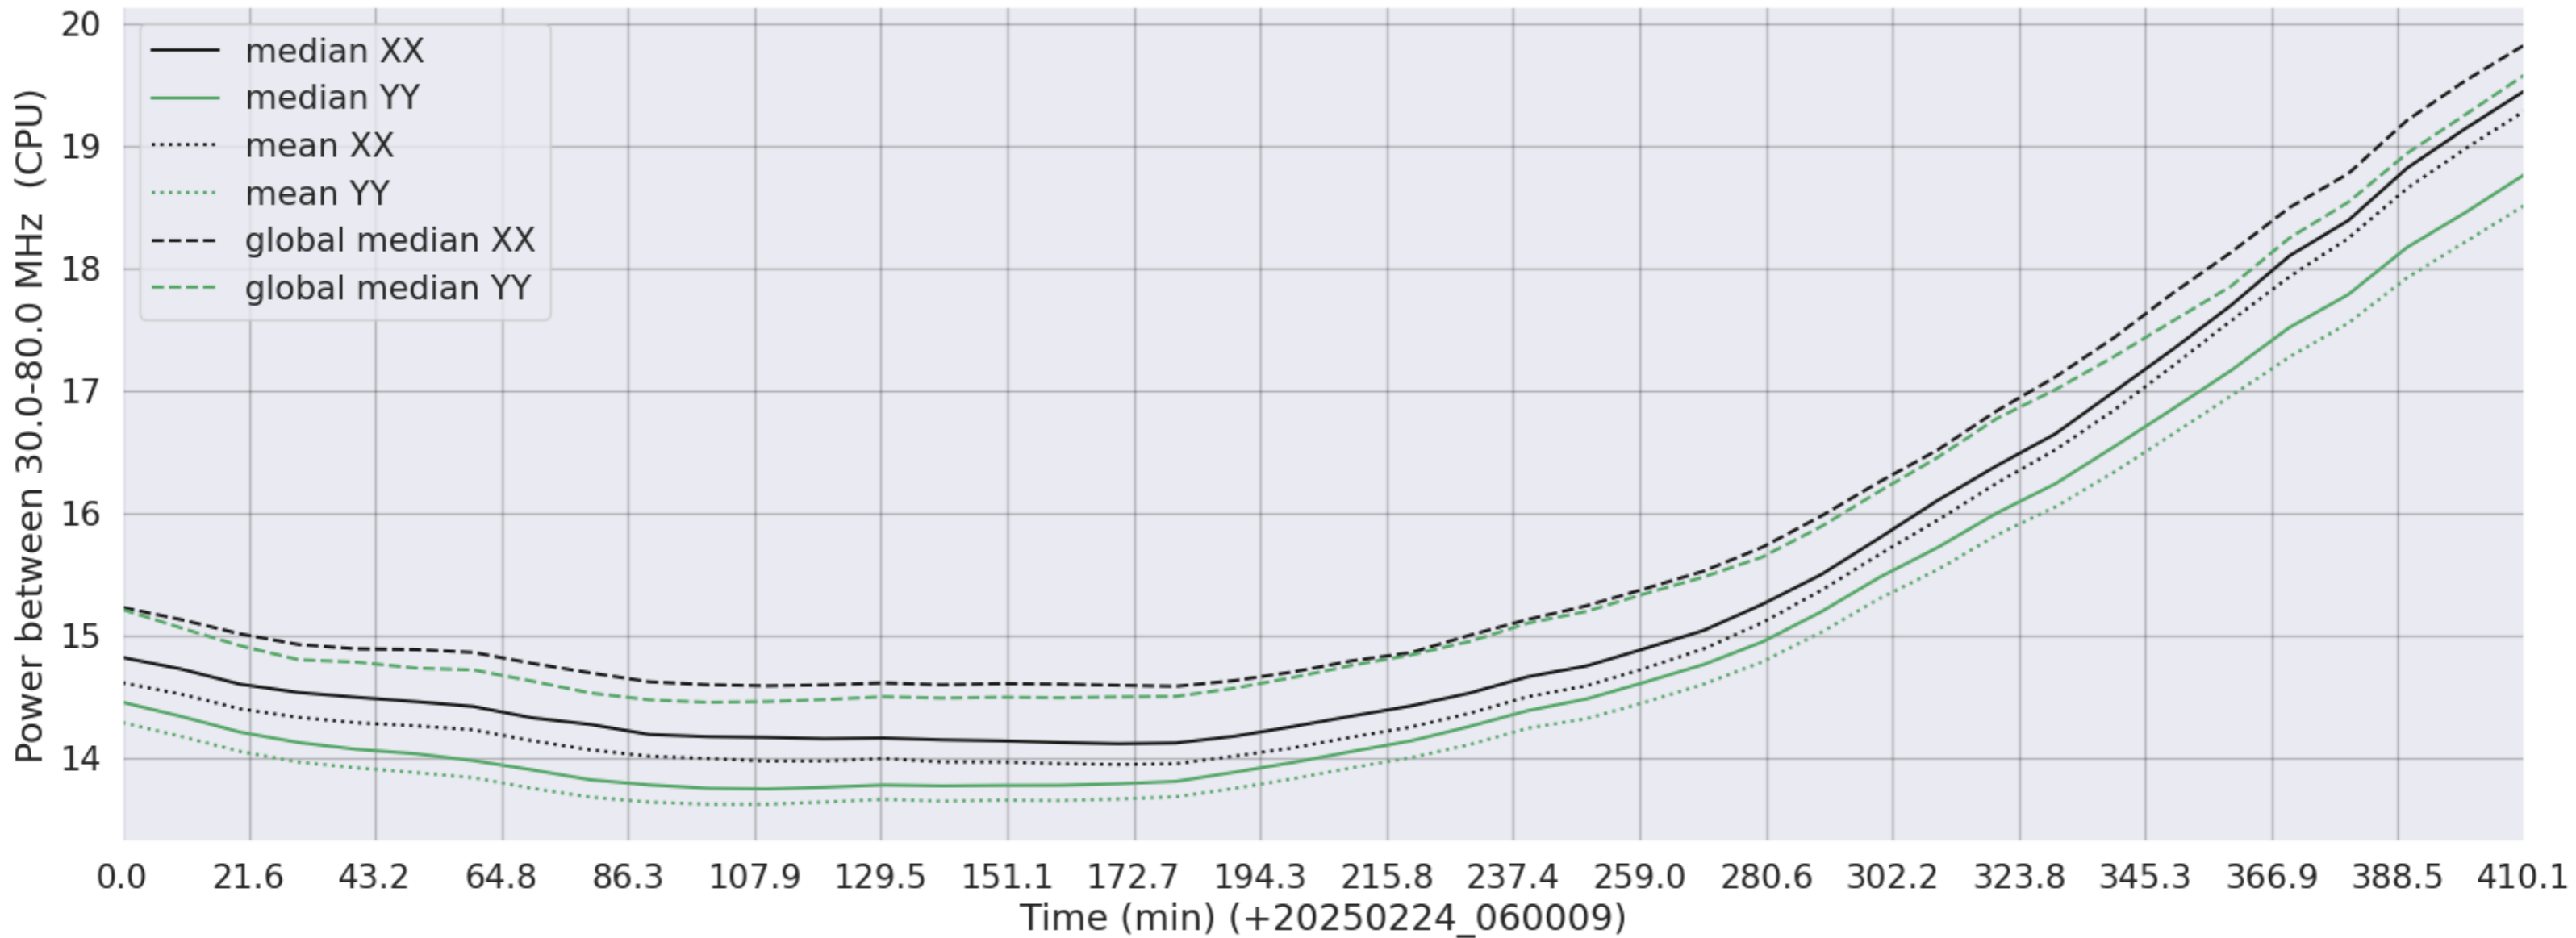

LWA125 - Correlator# 227 - XX FLAGS:Good - YY FLAGS:Good

LWA126 - Correlator# 226 - XX FLAGS:Good - YY FLAGS:Good