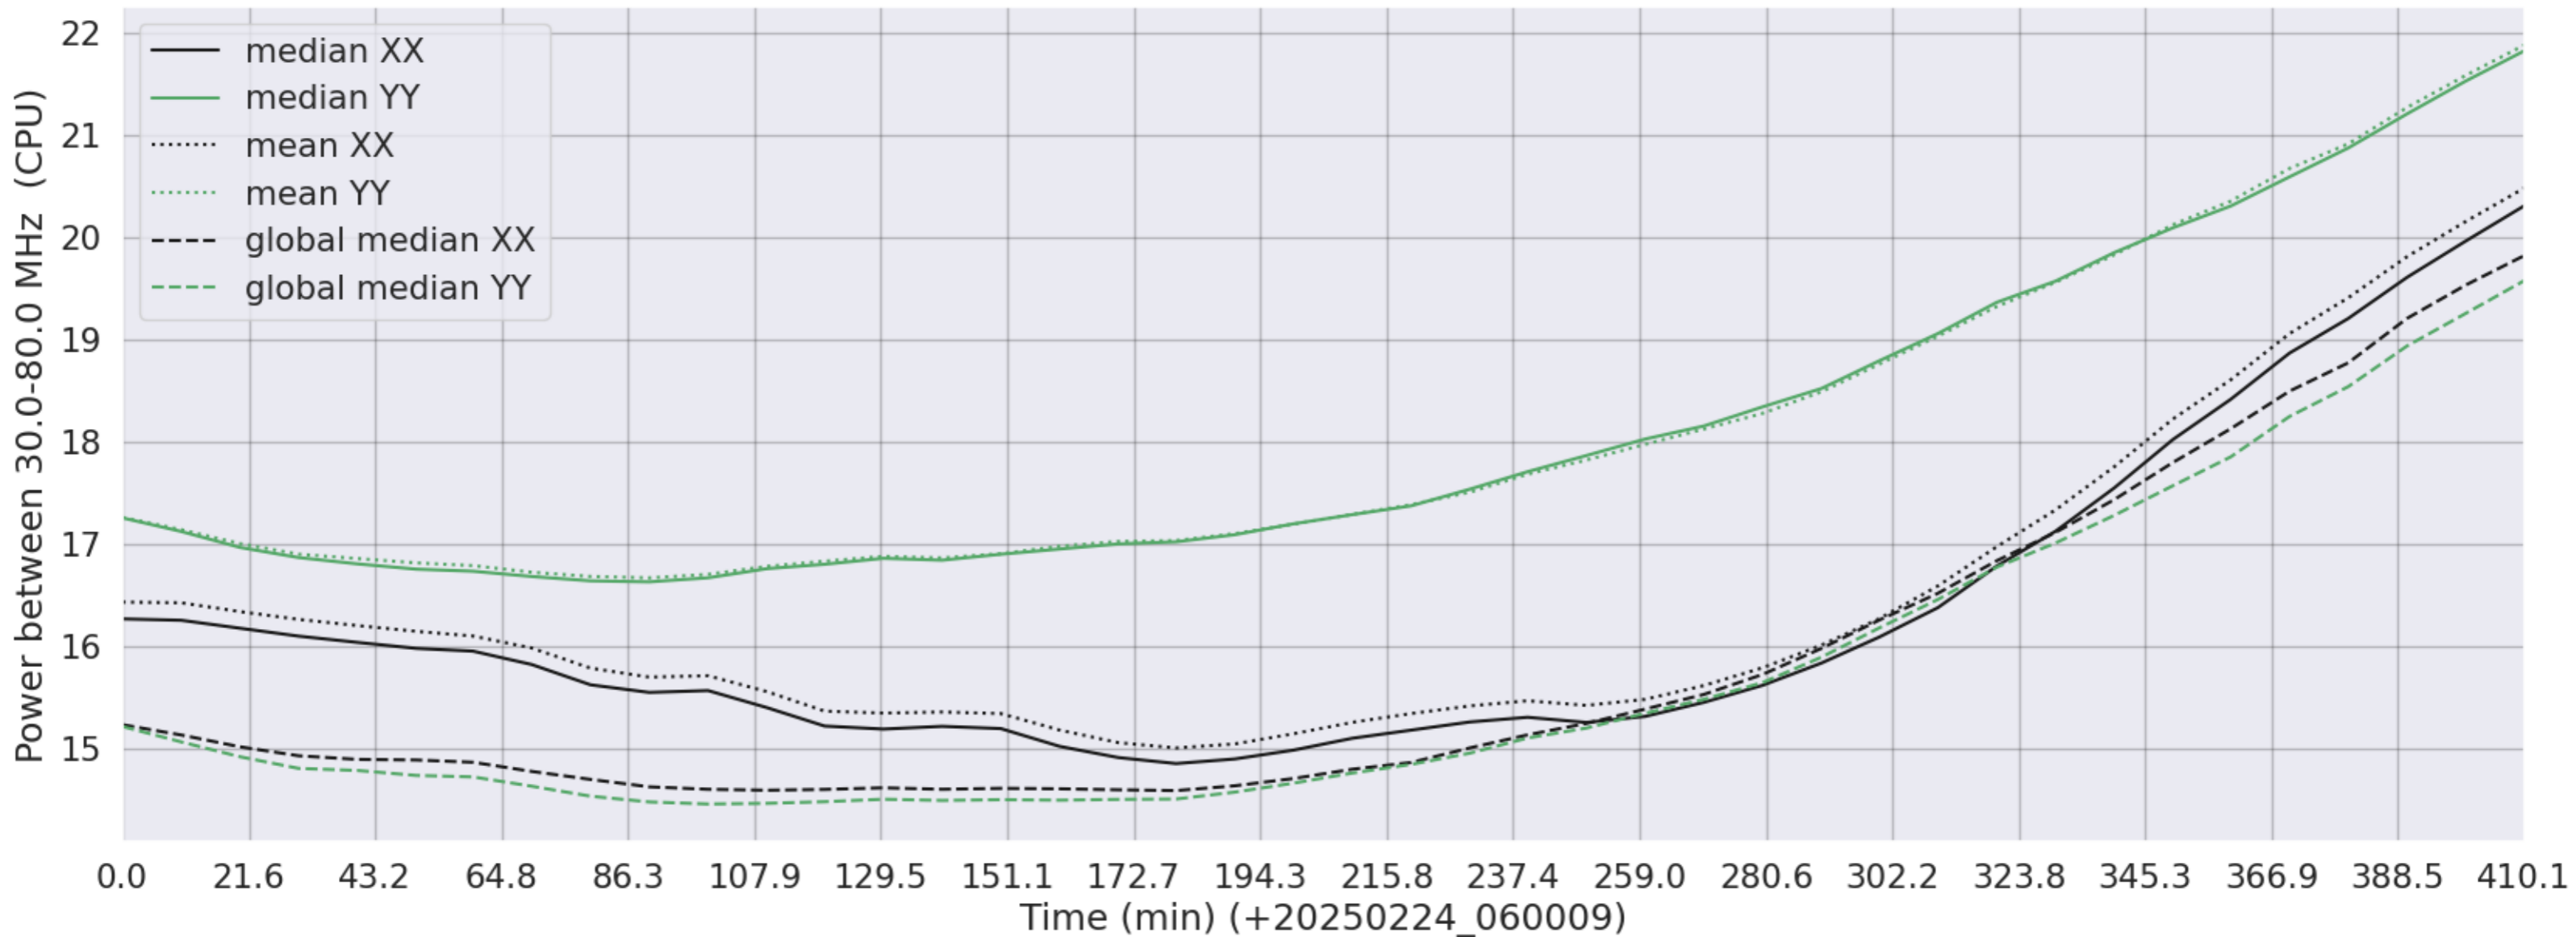

LWA361 - Correlator# 158 - XX FLAGS:Good - YY FLAGS:Good

LWA328 - Correlator# 157 - XX FLAGS:Good - YY FLAGS:Good