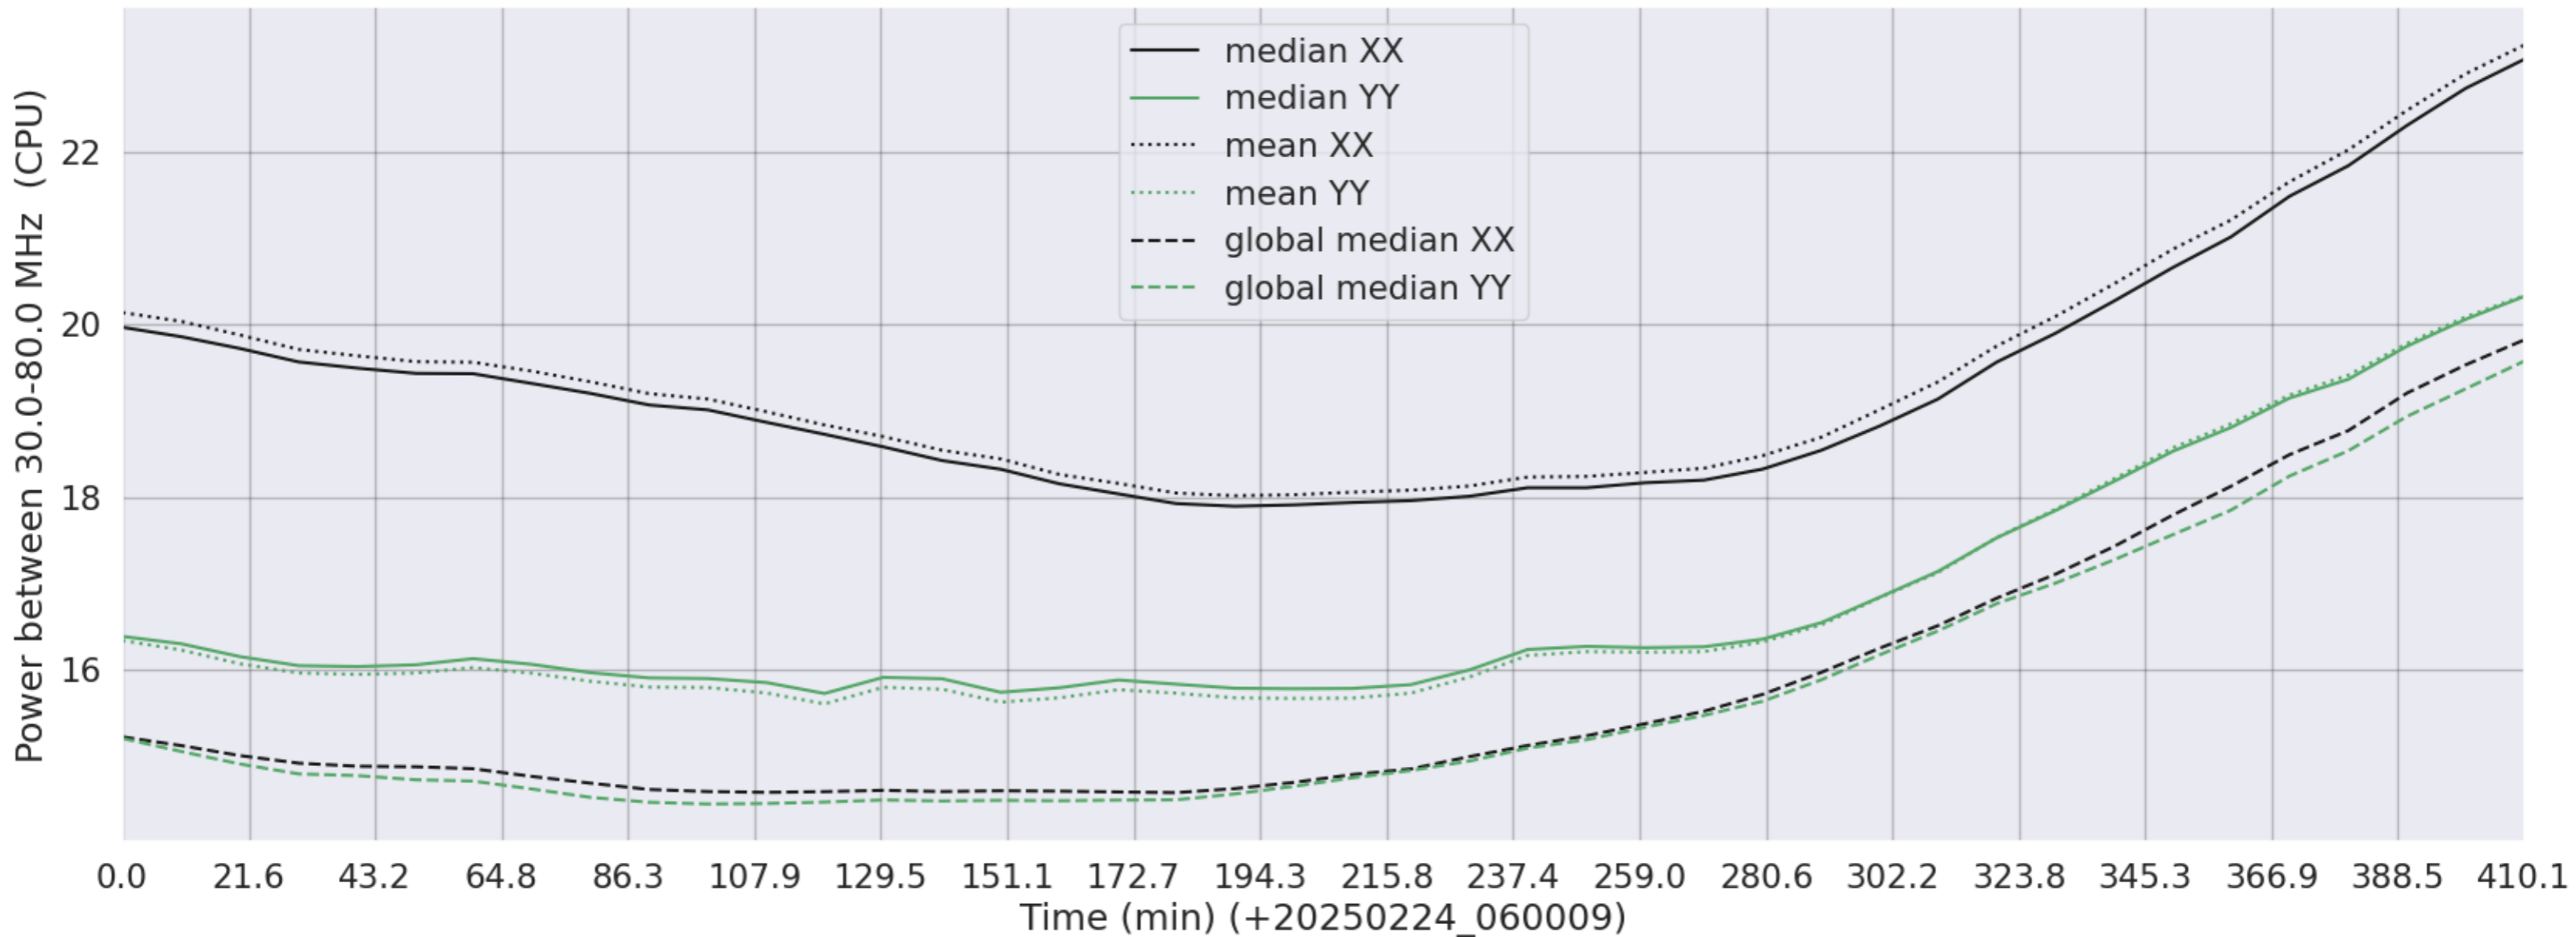

LWA274 - Correlator# 091 - XX FLAGS:Good - YY FLAGS:Good

LWA275 - Correlator# 090 - XX FLAGS:Good - YY FLAGS:Good