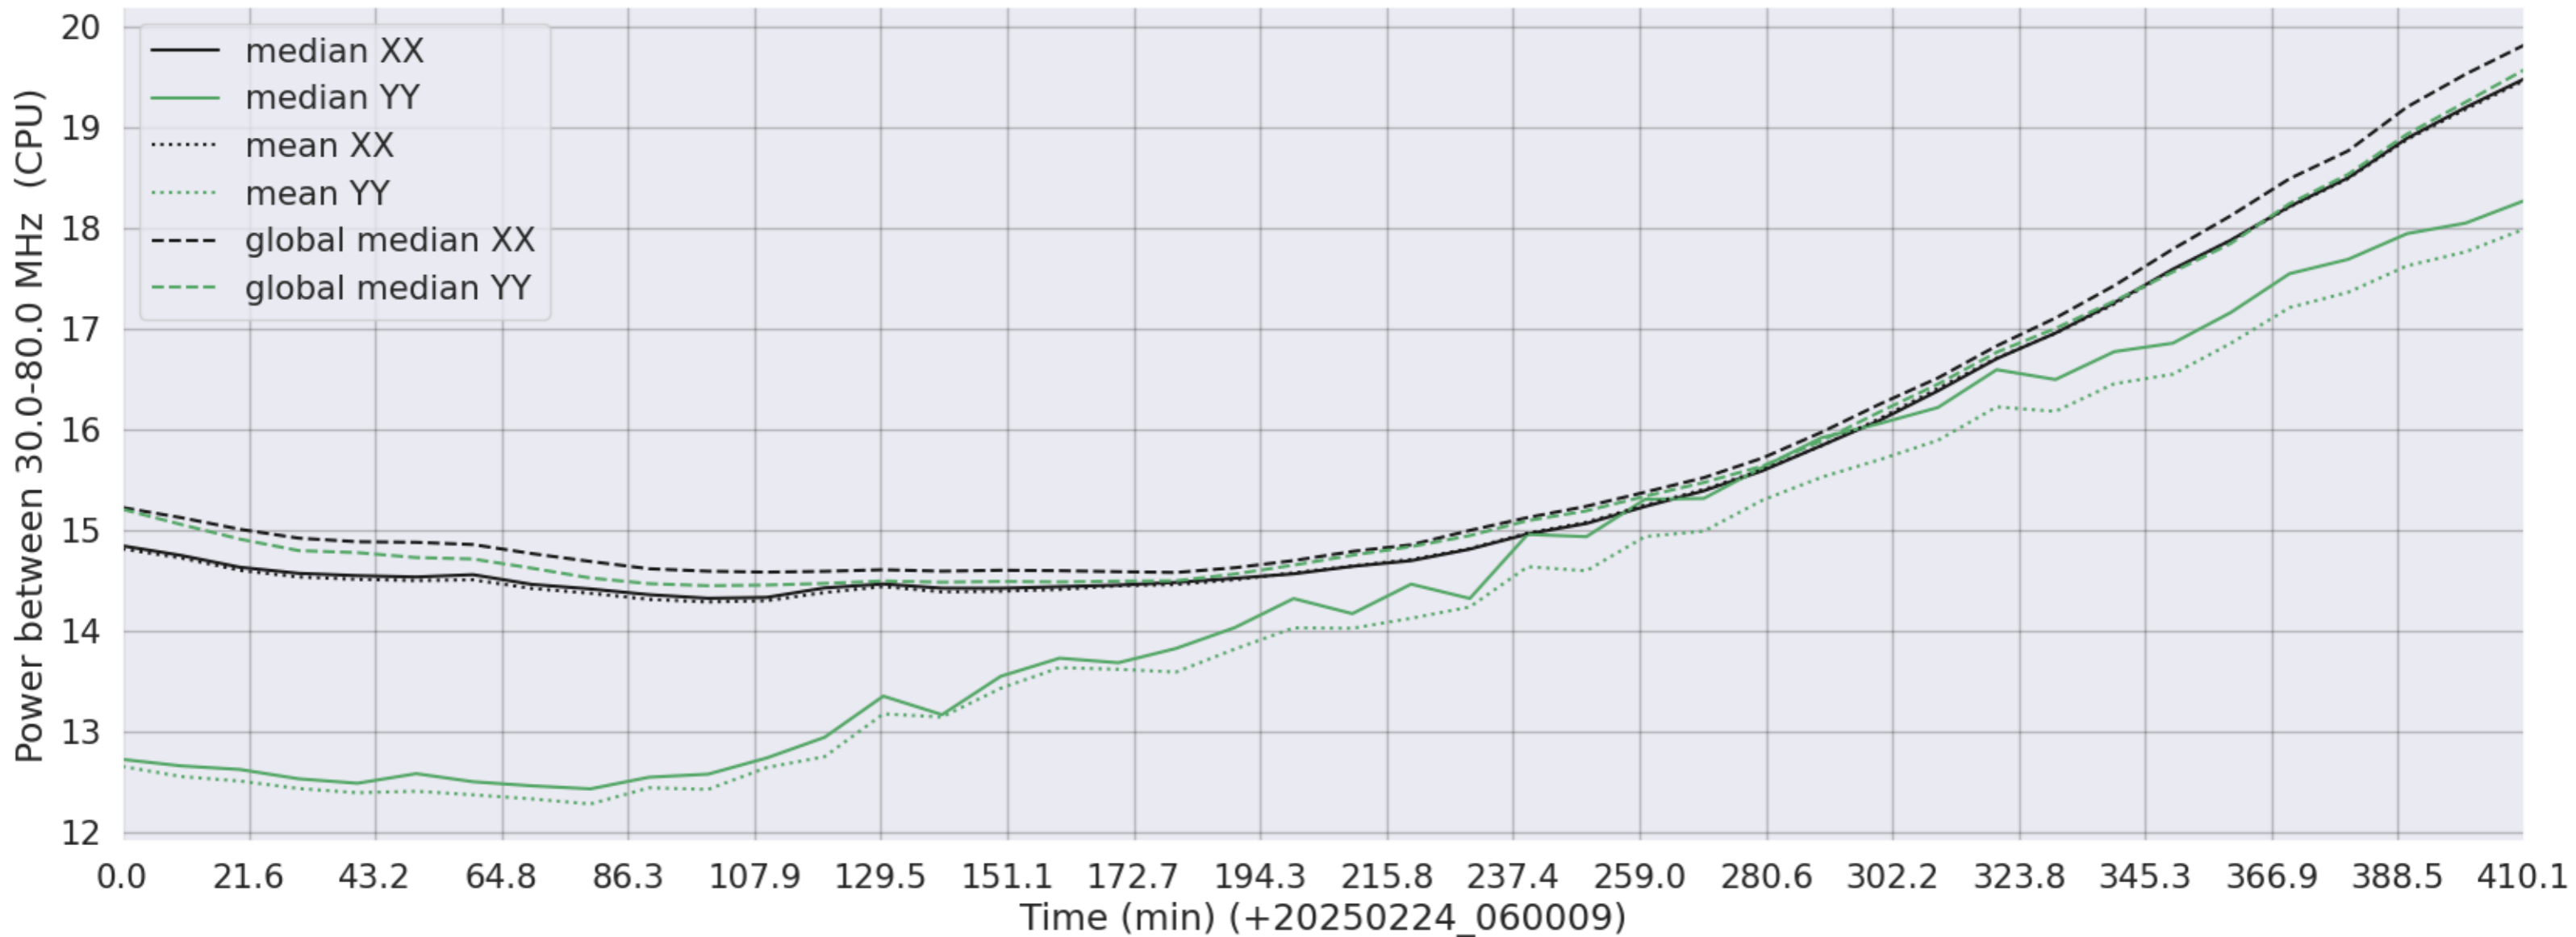

LWA281 - Correlator# 011 - XX FLAGS:Good - YY FLAGS:Good

LWA282 - Correlator# 010 - XX FLAGS:Good - YY FLAGS:Good