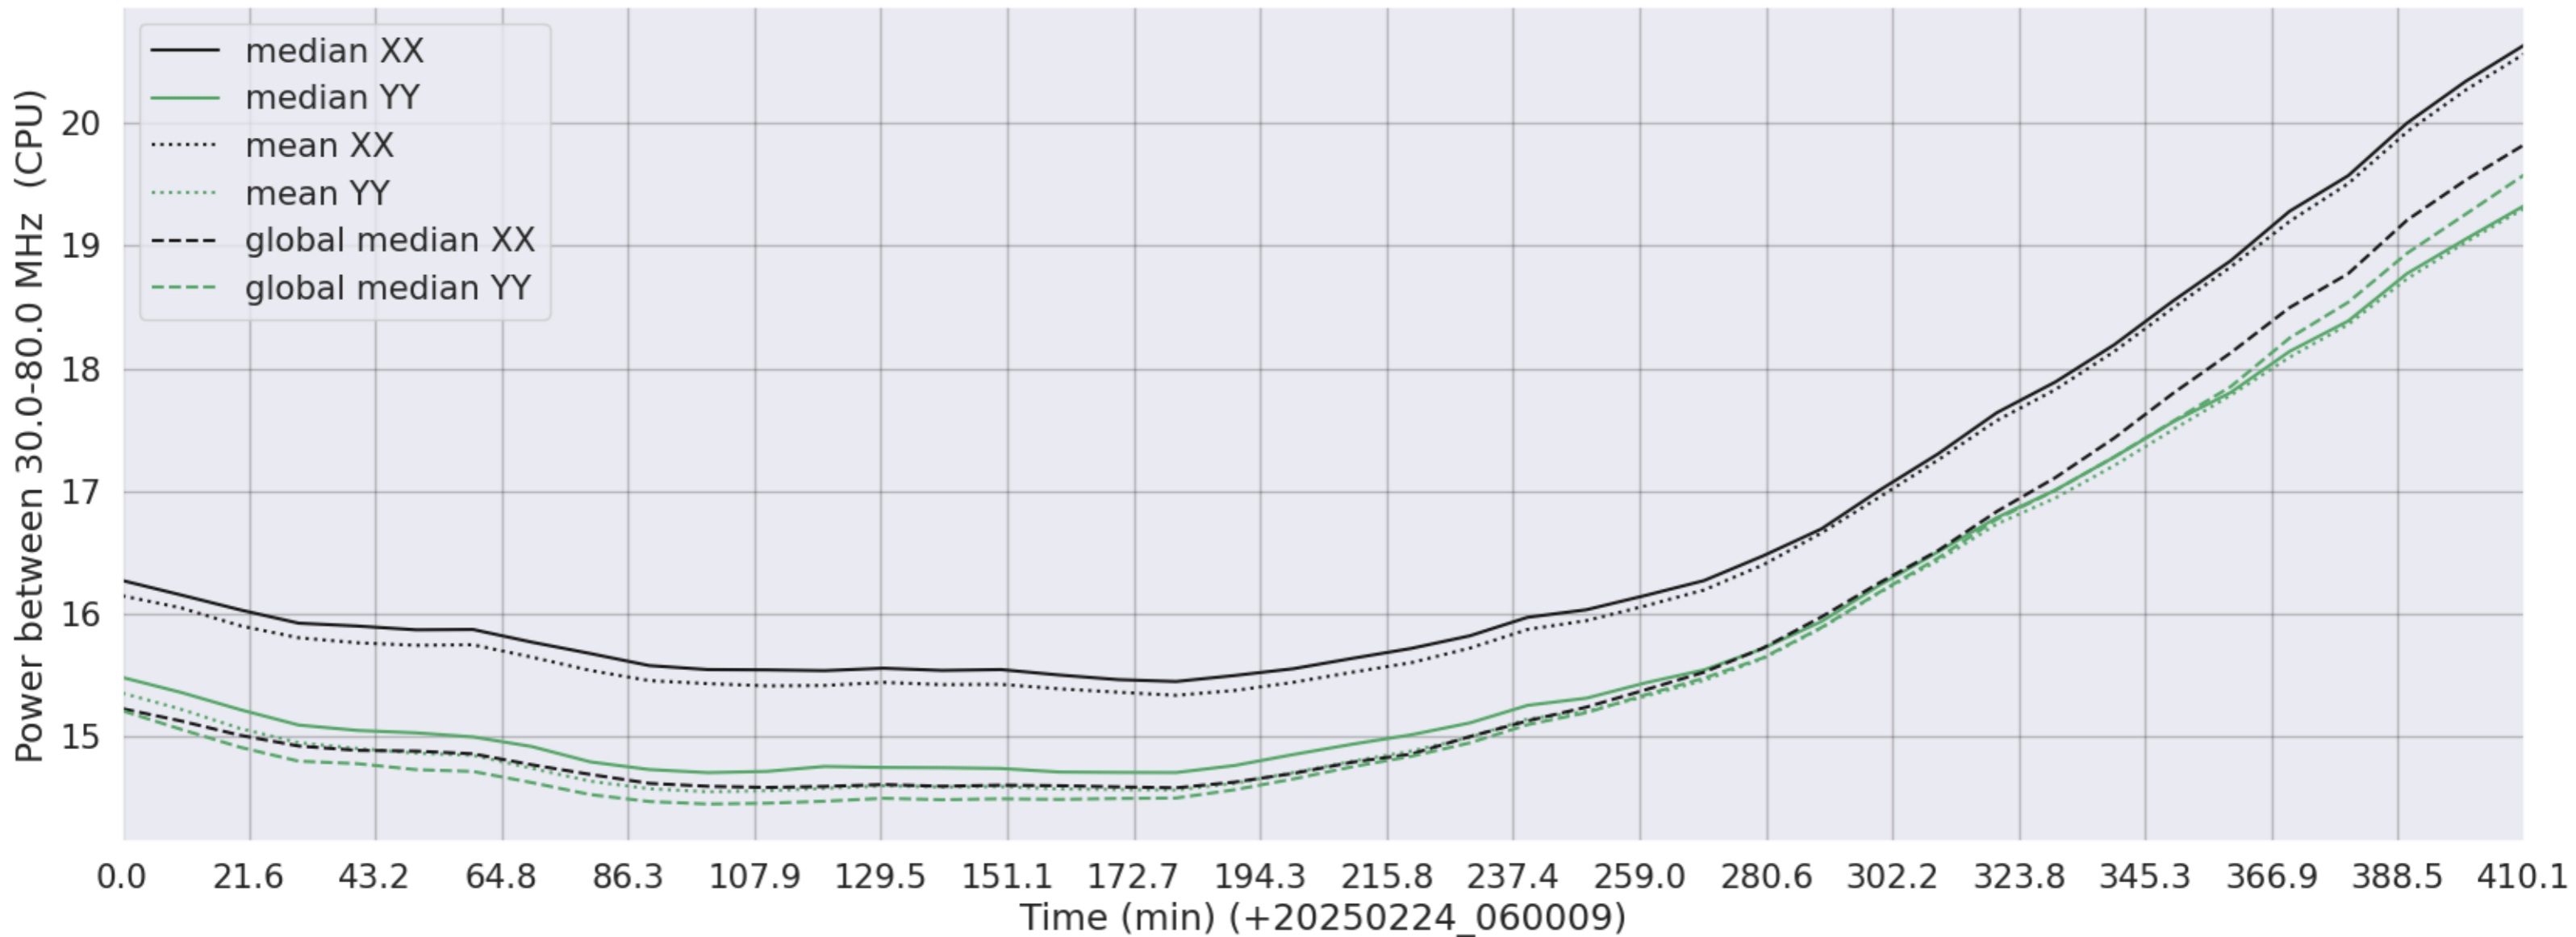

LWA107 - Correlator# 197 - XX FLAGS:Good - YY FLAGS:Good

LWA108 - Correlator# 196 - XX FLAGS:Good - YY FLAGS:Good