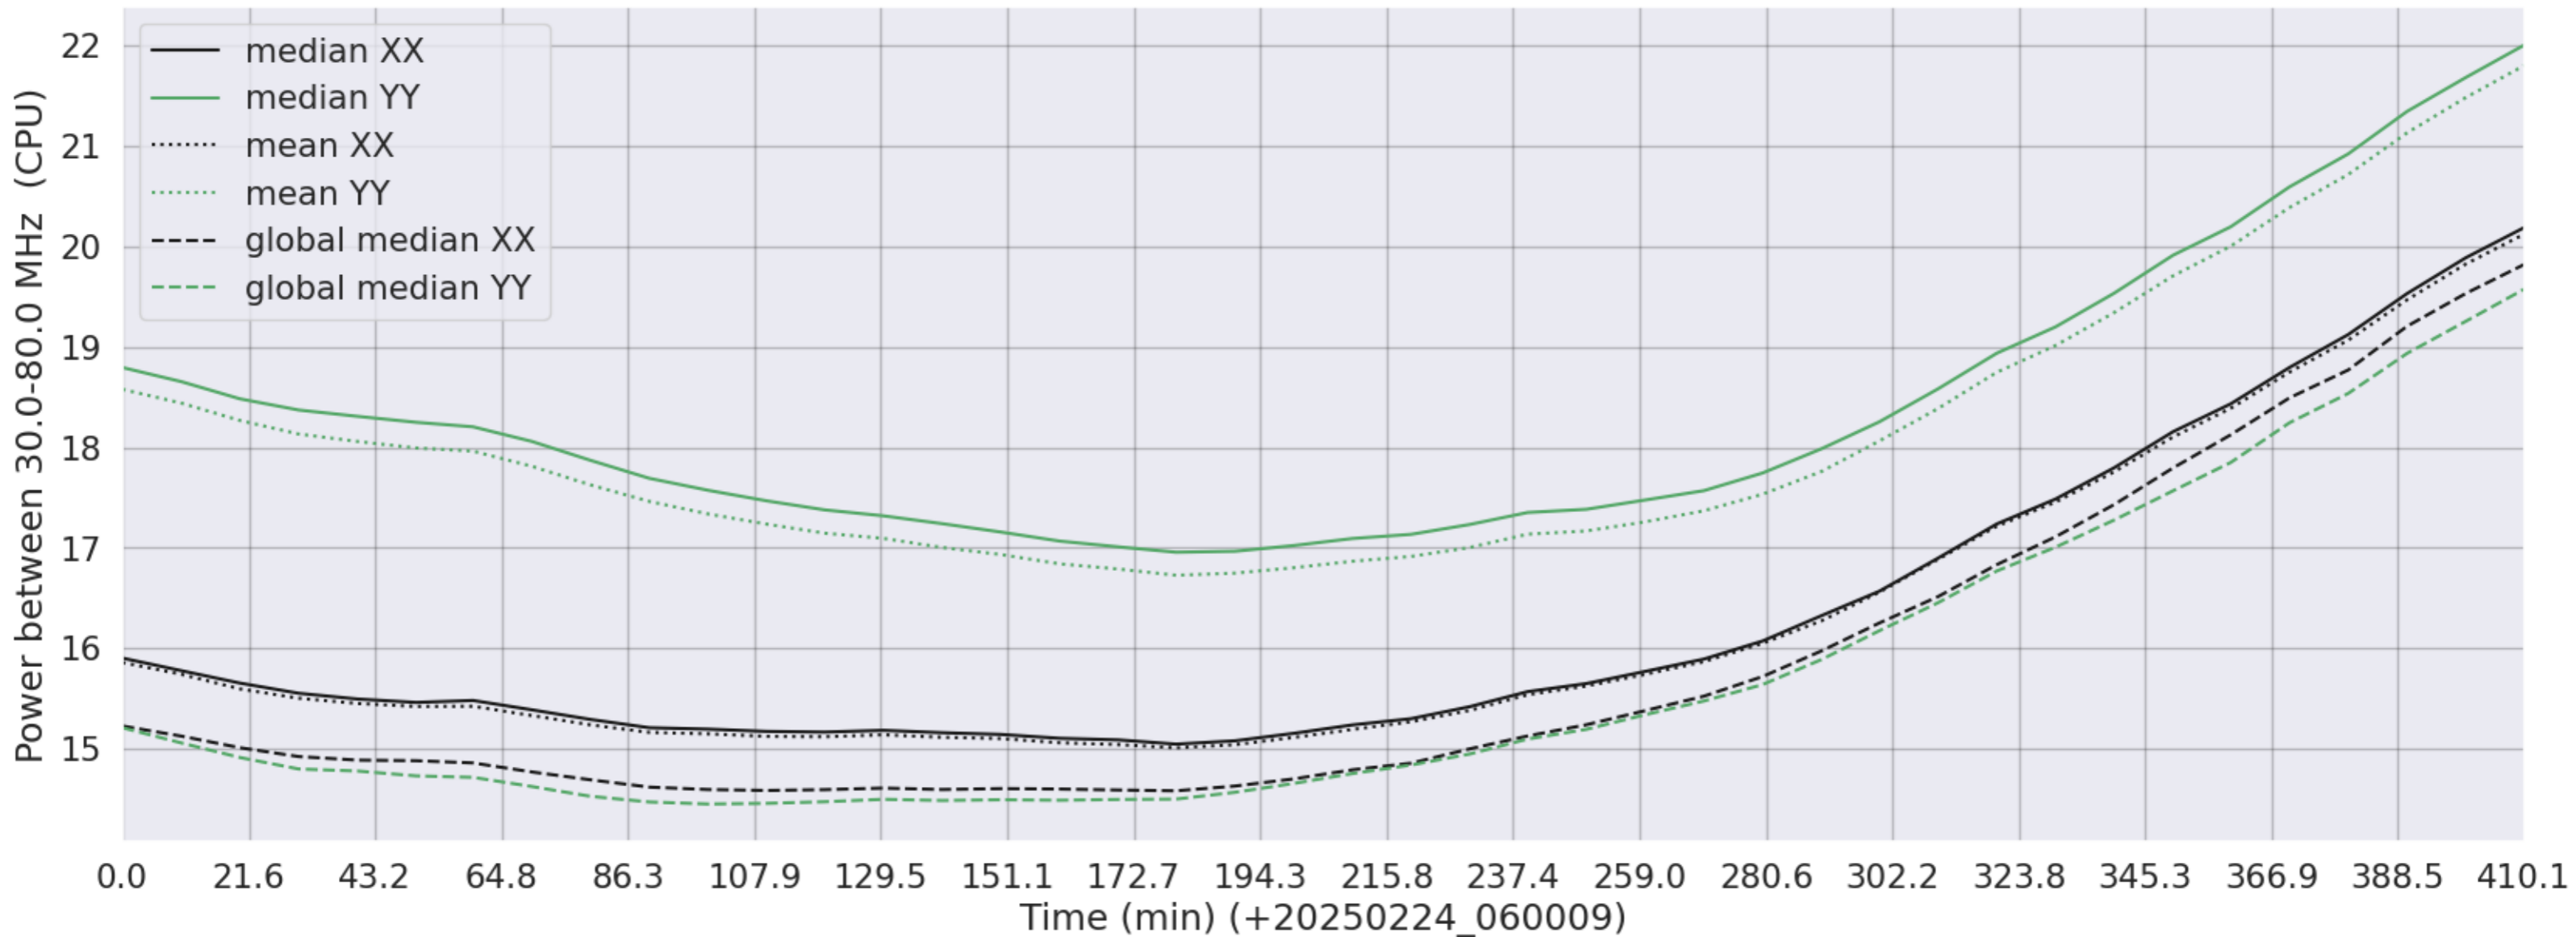

LWA337 - Correlator# 059 - XX FLAGS:Good - YY FLAGS:Good

LWA343 - Correlator# 058 - XX FLAGS:Good - YY FLAGS:Good