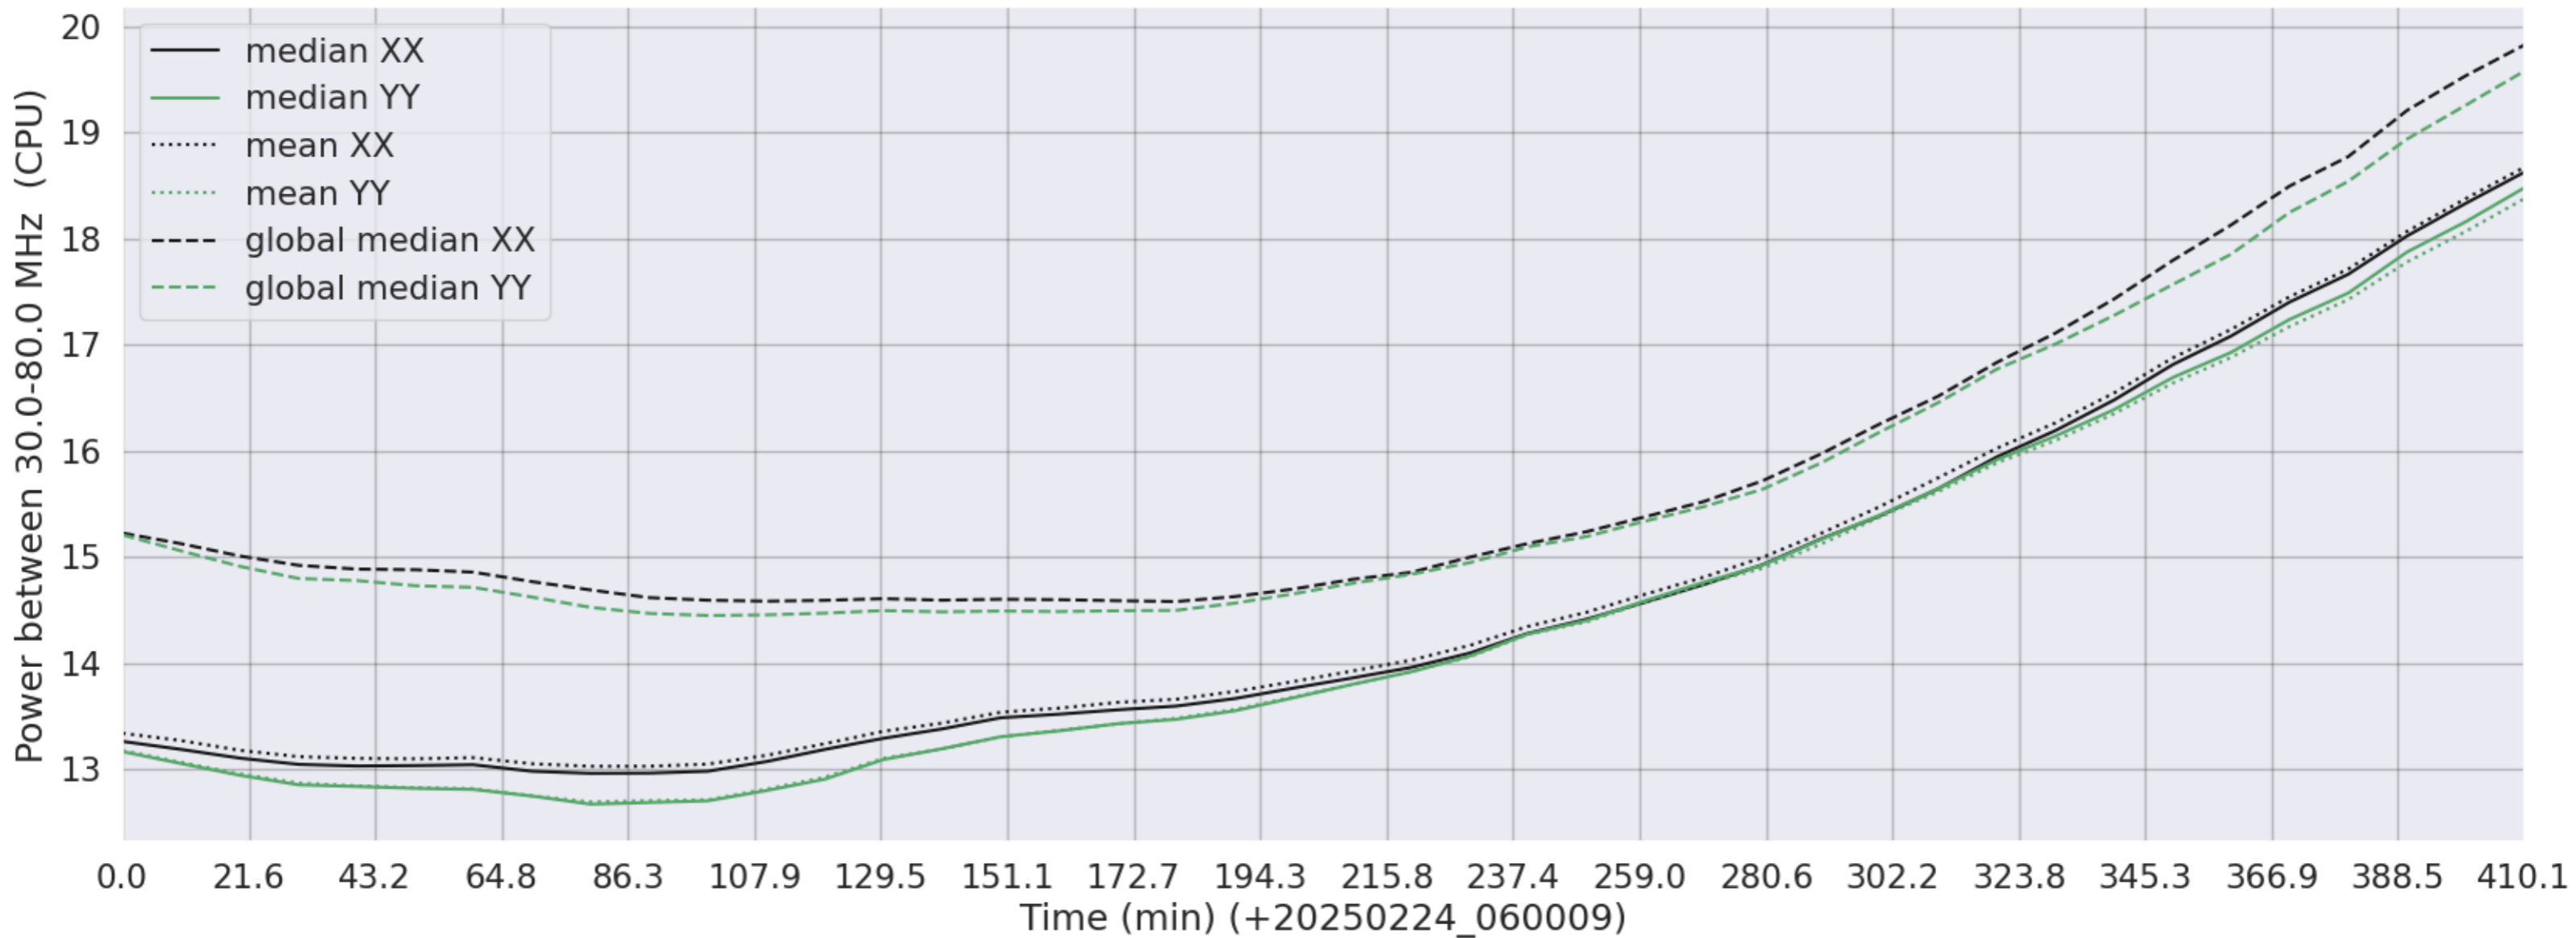

LWA308 - Correlator# 015 - XX FLAGS:Good - YY FLAGS:Good

LWA309 - Correlator# 014 - XX FLAGS:Good - YY FLAGS:Good