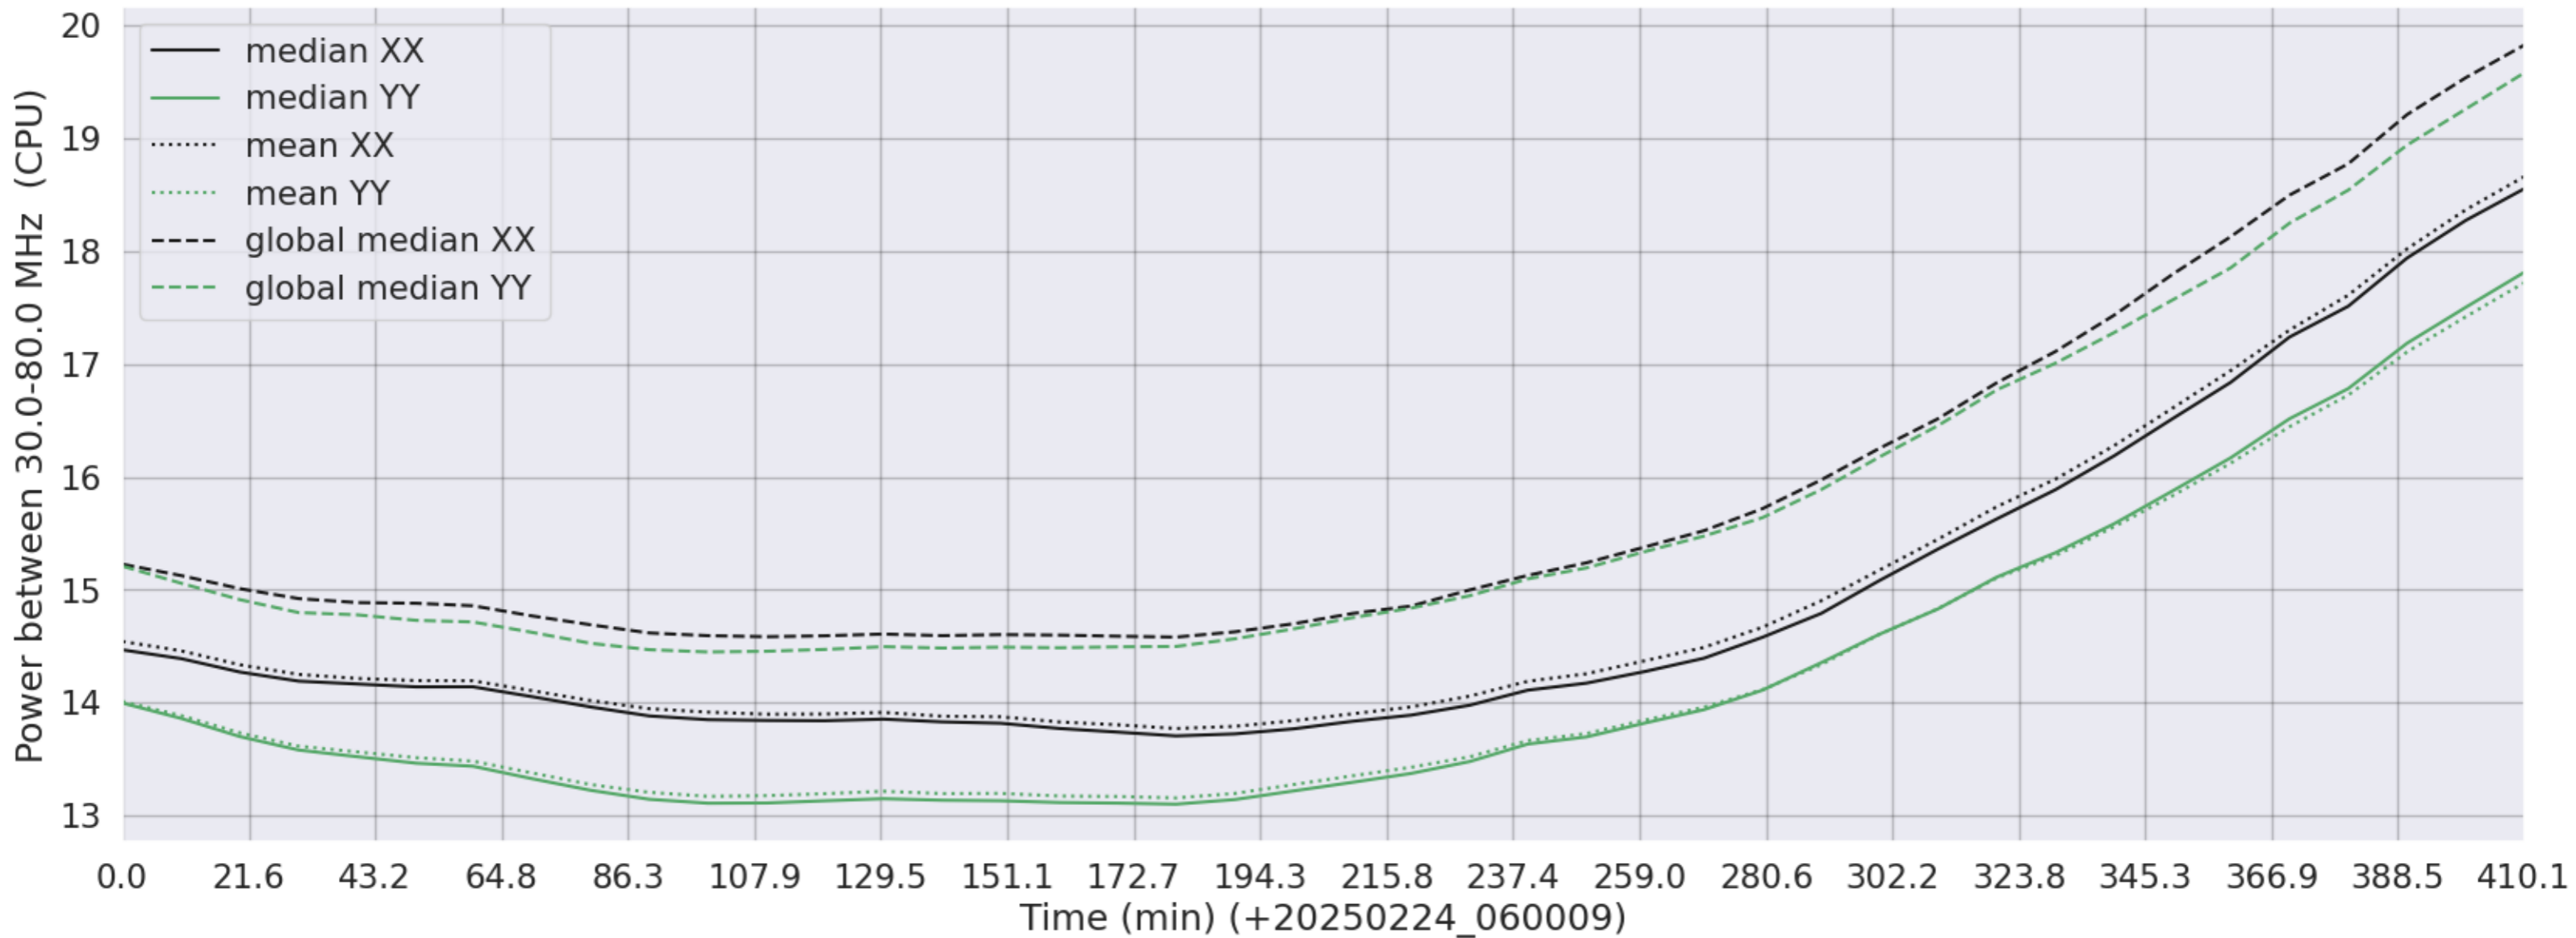

LWA026 - Correlator# 108 - XX FLAGS:Good - YY FLAGS:Good

LWA025 - Correlator# 109 - XX FLAGS:Good - YY FLAGS:Good

LWA029 - Correlator# 110 - XX FLAGS:Good - YY FLAGS:Good

LWA027 - Correlator# 111 - XX FLAGS:Good - YY FLAGS:Good