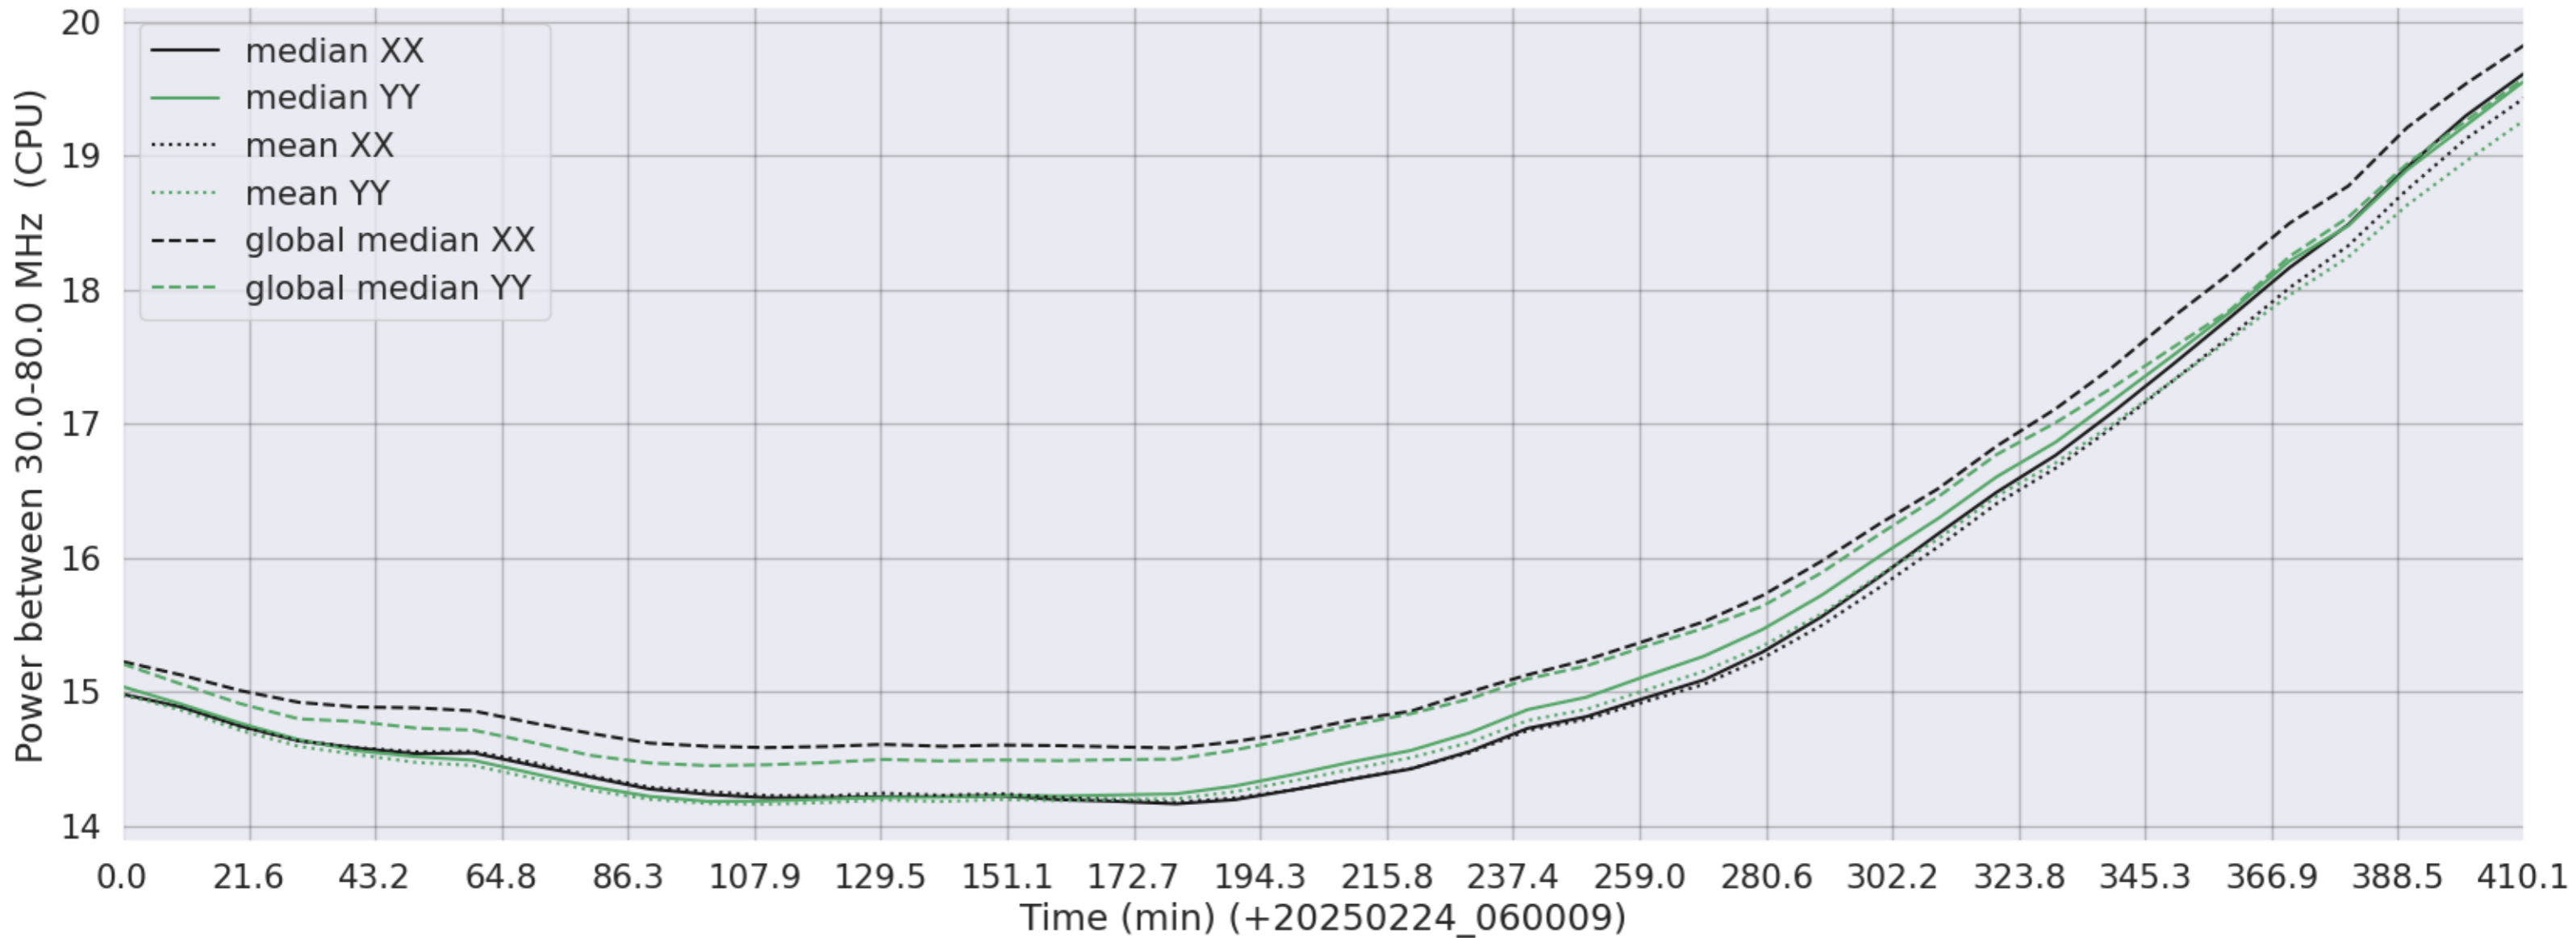

LWA326 - Correlator# 250 - XX FLAGS:Good - YY FLAGS:Good

LWA222 - Correlator# 249 - XX FLAGS:Good - YY FLAGS:Good