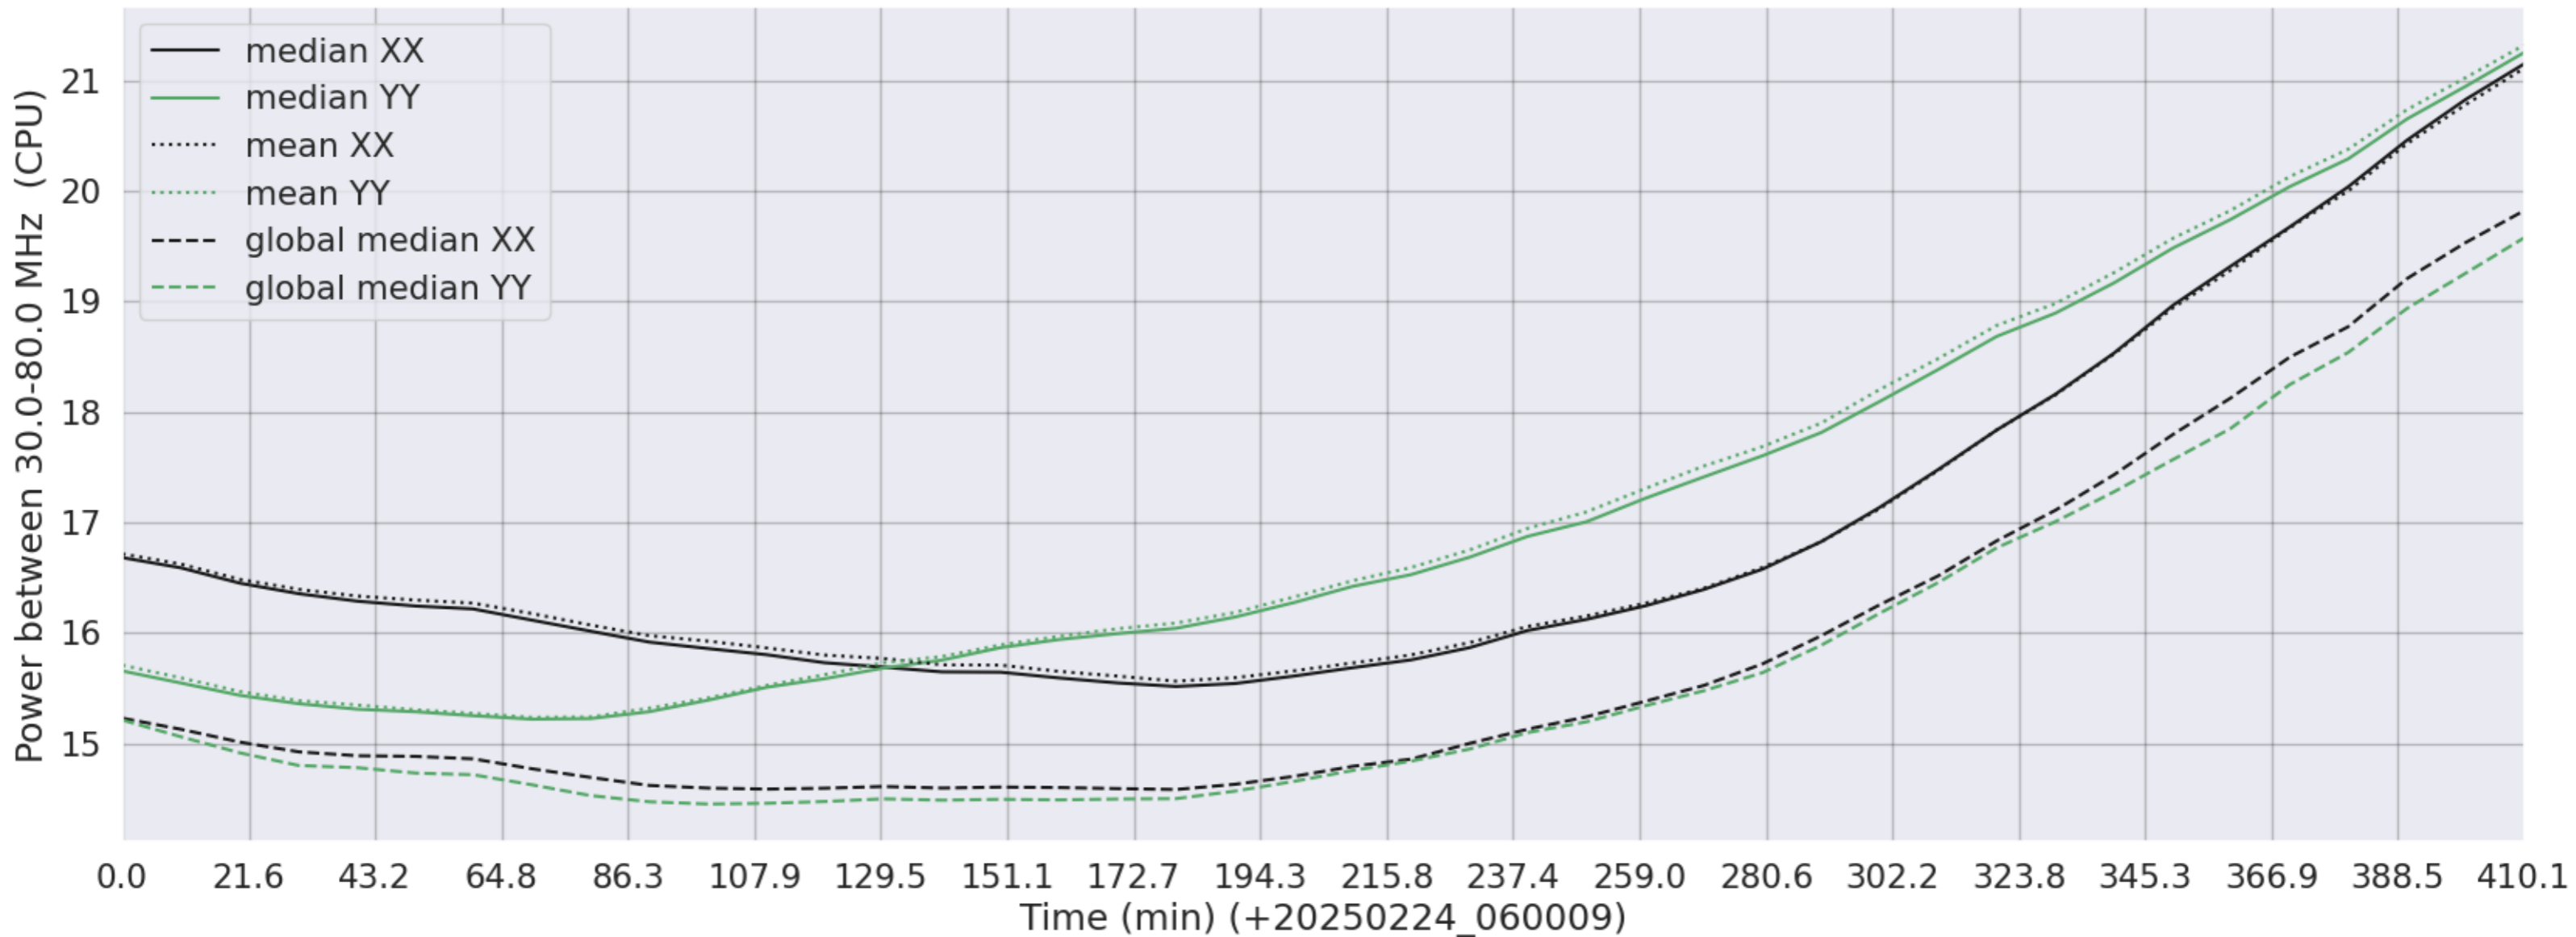

LWA310 - Correlator# 017 - XX FLAGS:Good - YY FLAGS:Good

LWA311 - Correlator# 016 - XX FLAGS:Good - YY FLAGS:Good