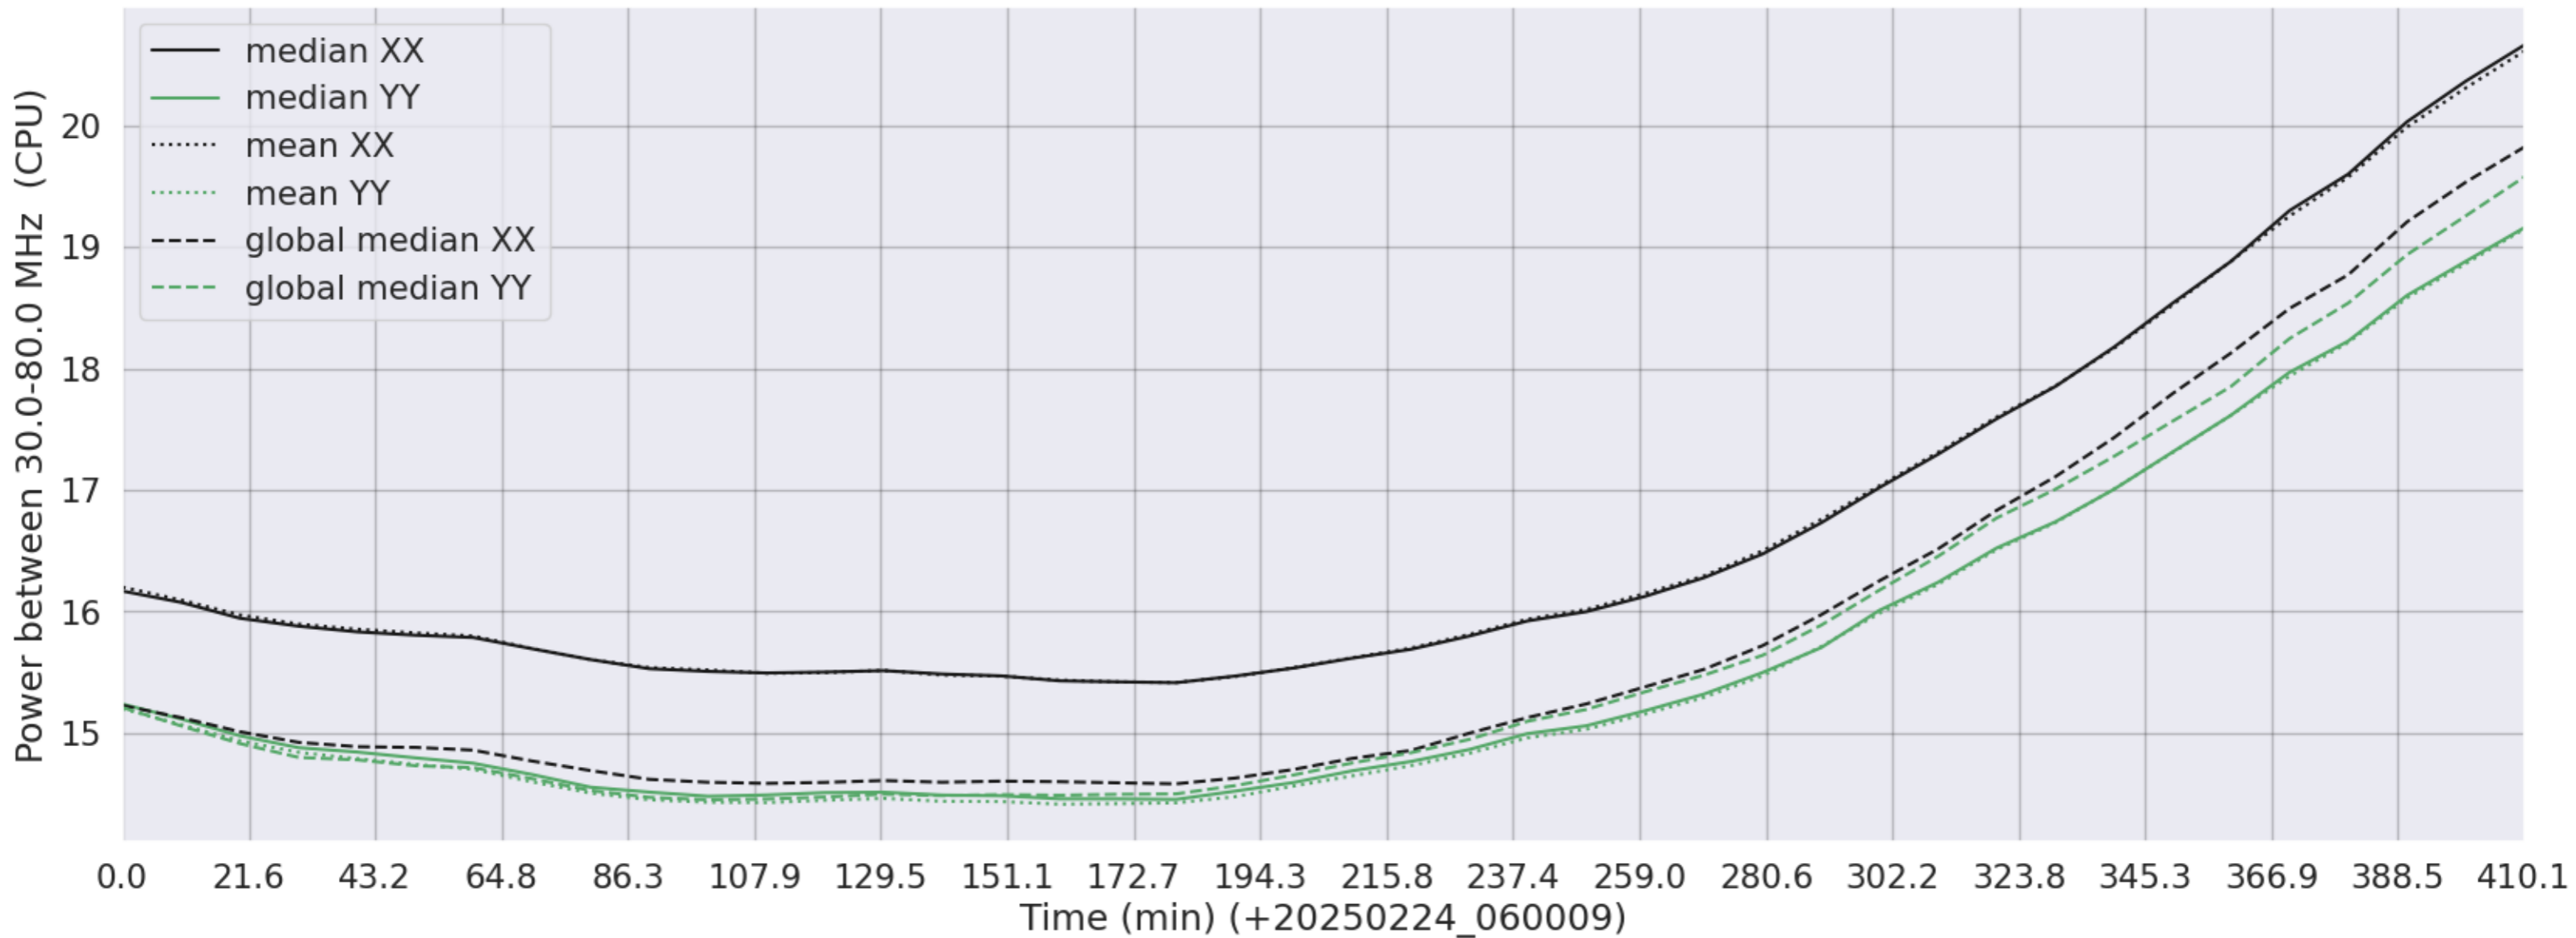

LWA016 - Correlator# 097 - XX FLAGS:Good - YY FLAGS:Good

LWA013 - Correlator# 096 - XX FLAGS:Good - YY FLAGS:Good