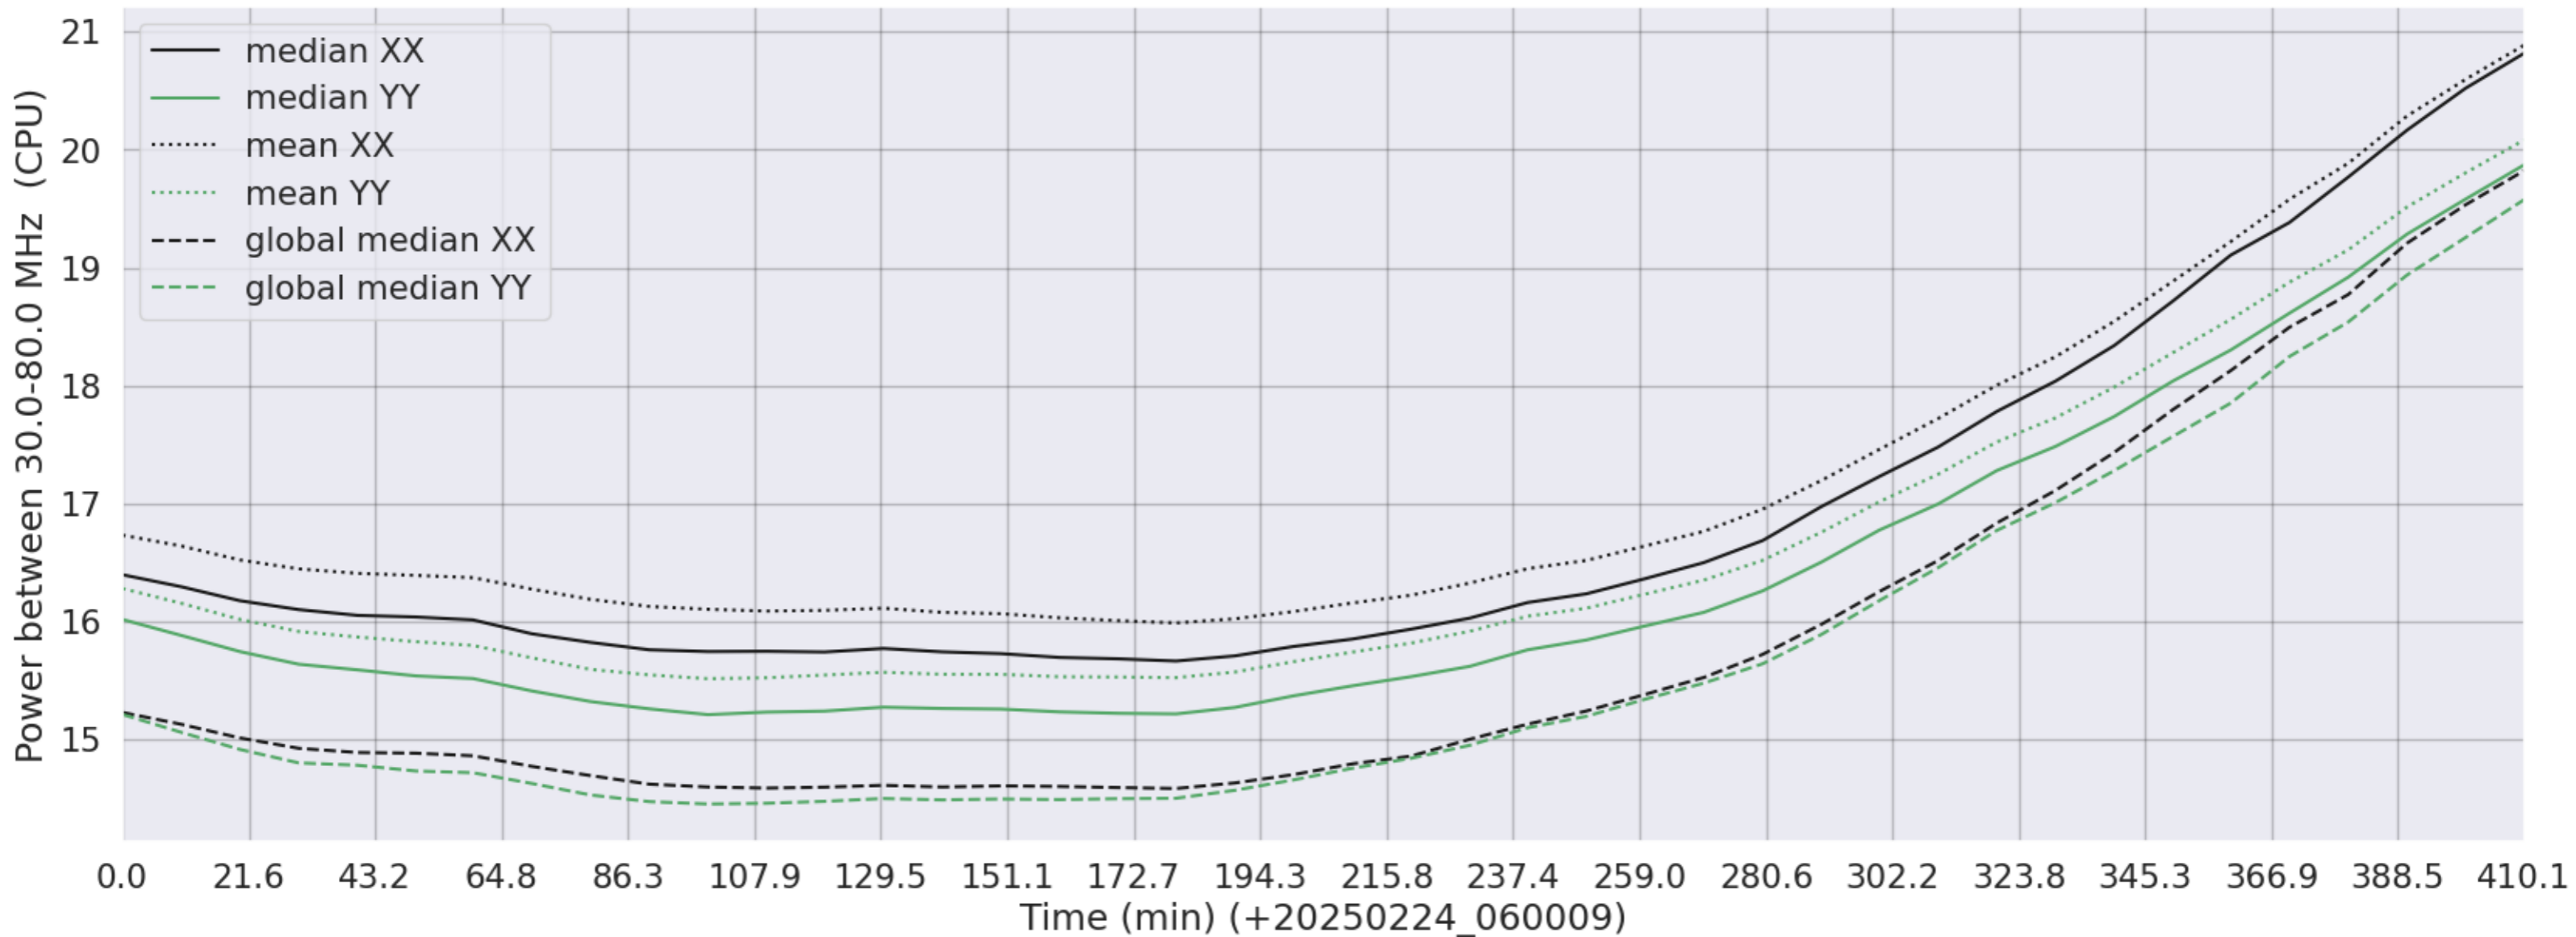

LWA003 - Correlator# 067 - XX FLAGS:Good - YY FLAGS:Good

LWA004 - Correlator# 066 - XX FLAGS:Good - YY FLAGS:Good