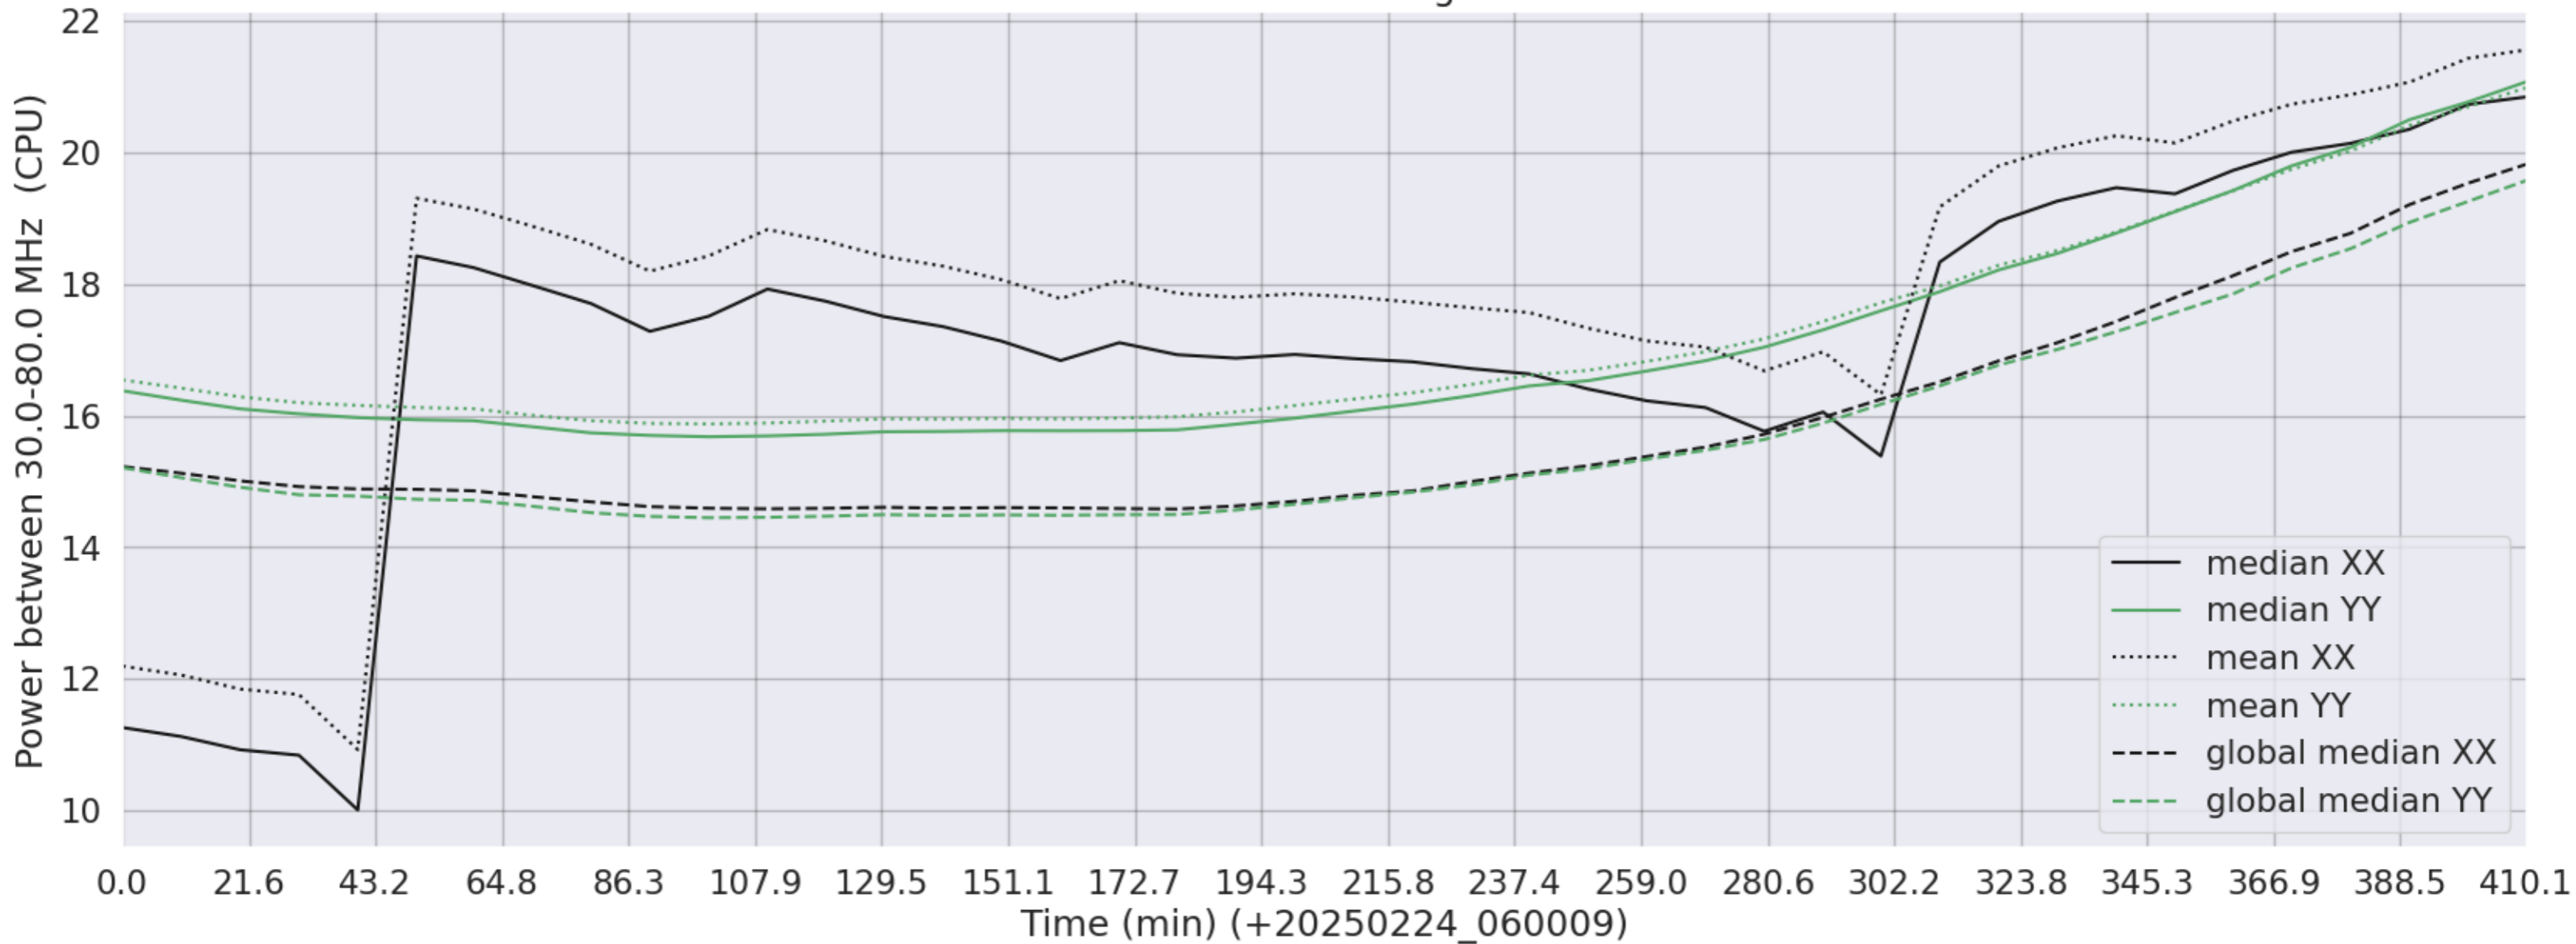

LWA130 - Correlator# 183 - XX FLAGS:Good - YY FLAGS:Good

LWA131 - Correlator# 182 - XX FLAGS:HighTimeVar - YY FLAGS:Good