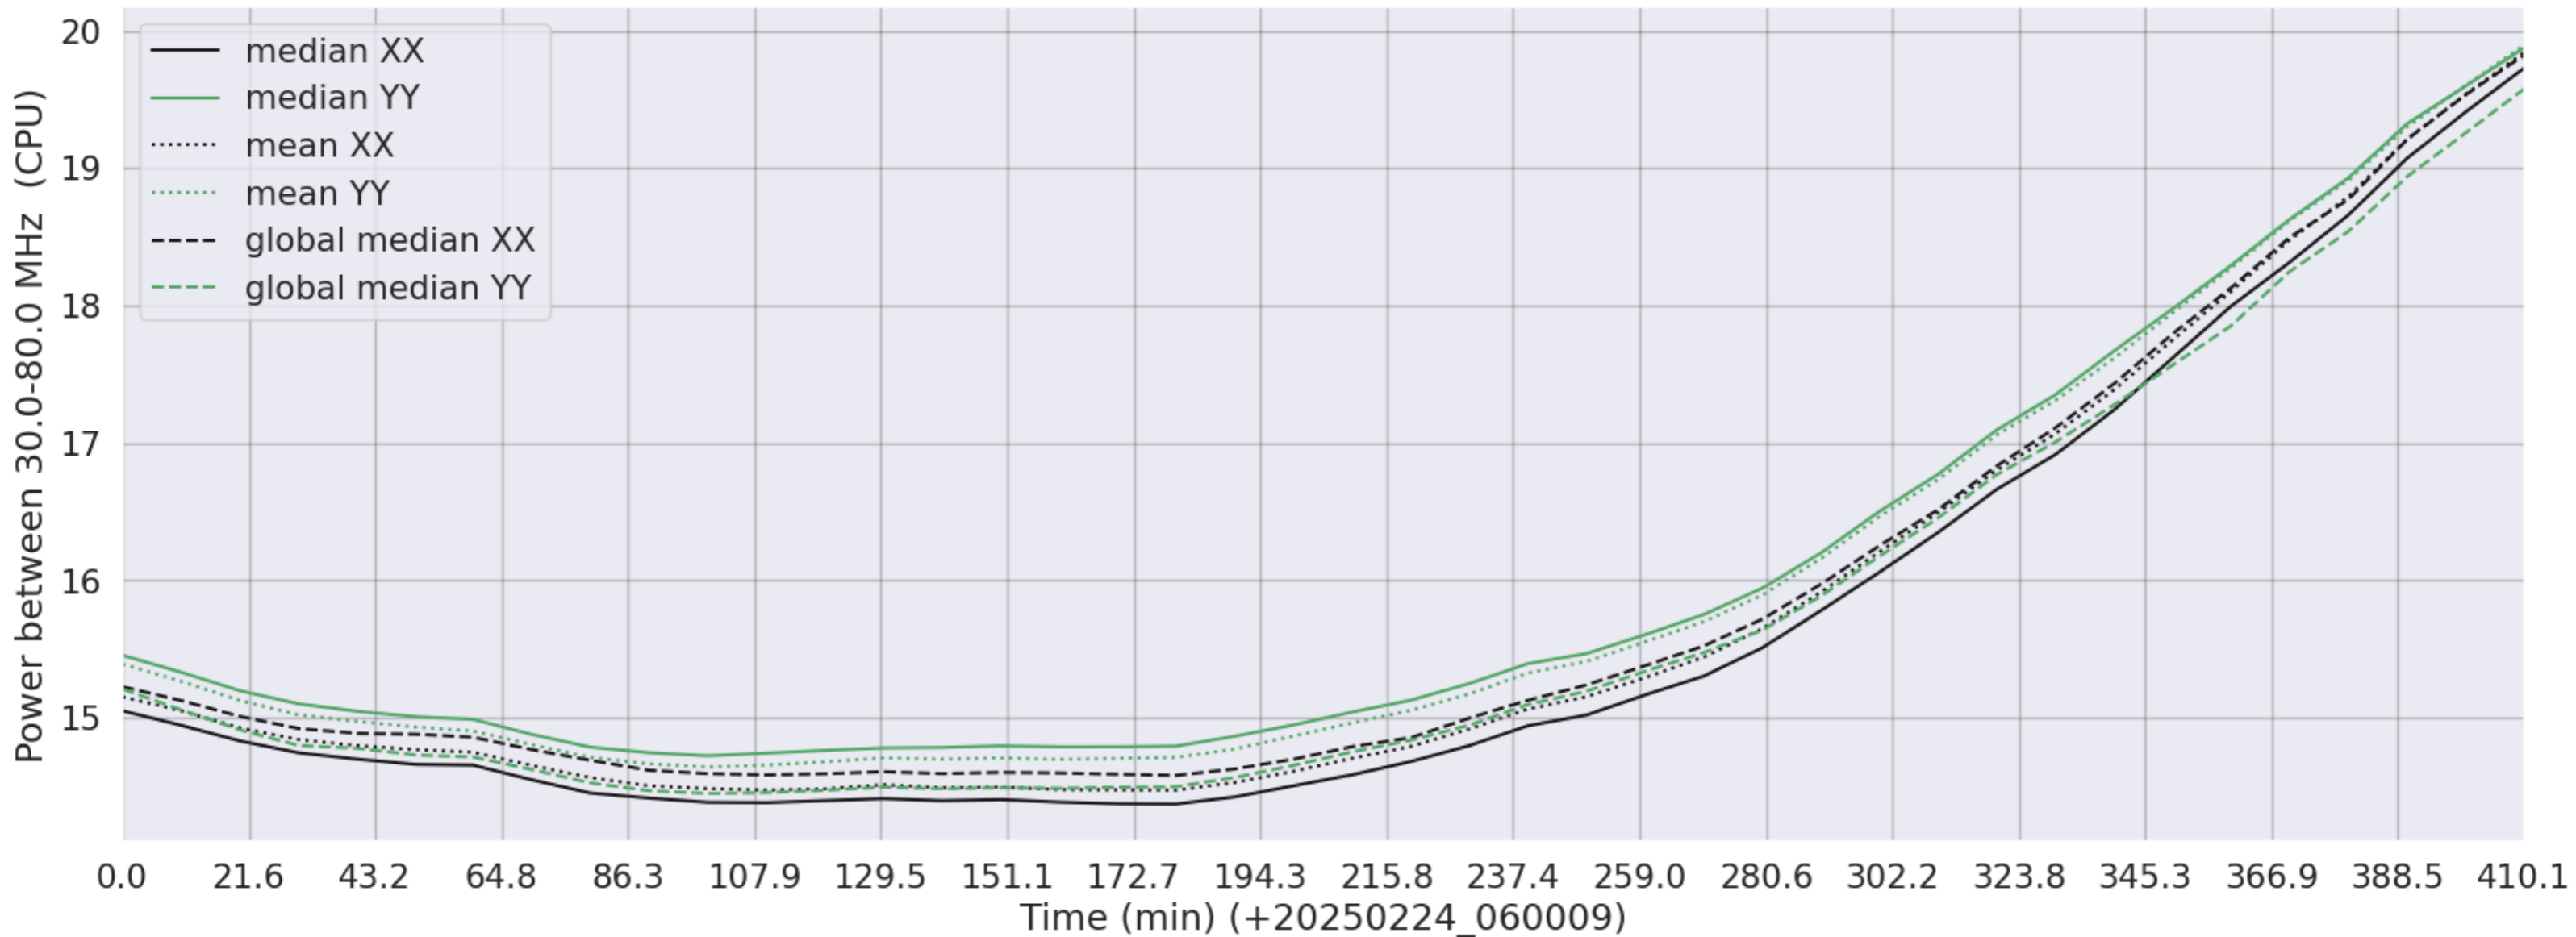

LWA051 - Correlator# 114 - XX FLAGS:Good - YY FLAGS:Good

LWA048 - Correlator# 113 - XX FLAGS:Good - YY FLAGS:Good