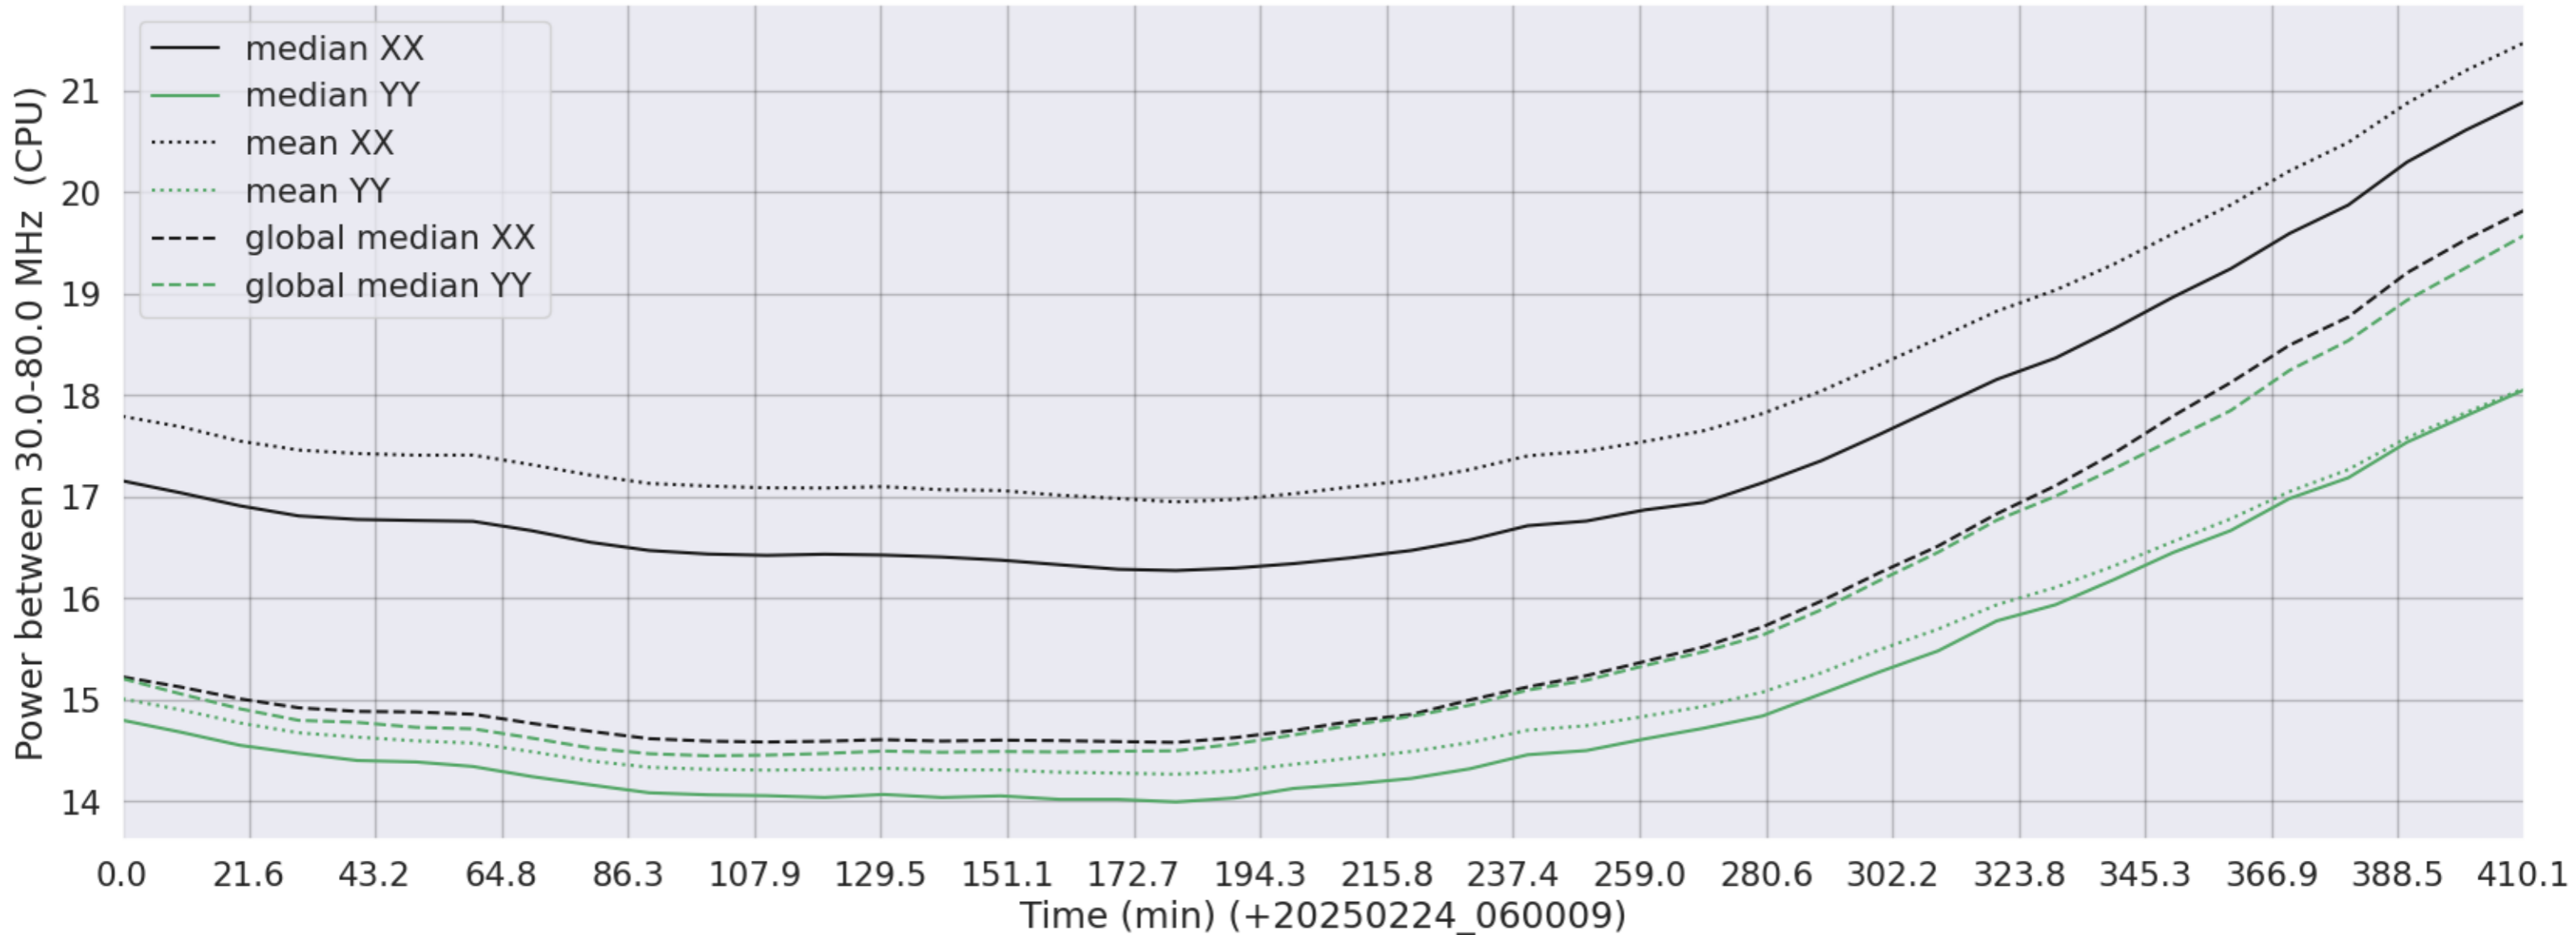

LWA197 - Correlator# 274 - XX FLAGS:Good - YY FLAGS:Good

LWA194 - Correlator# 273 - XX FLAGS:Good - YY FLAGS:BadSpecShape