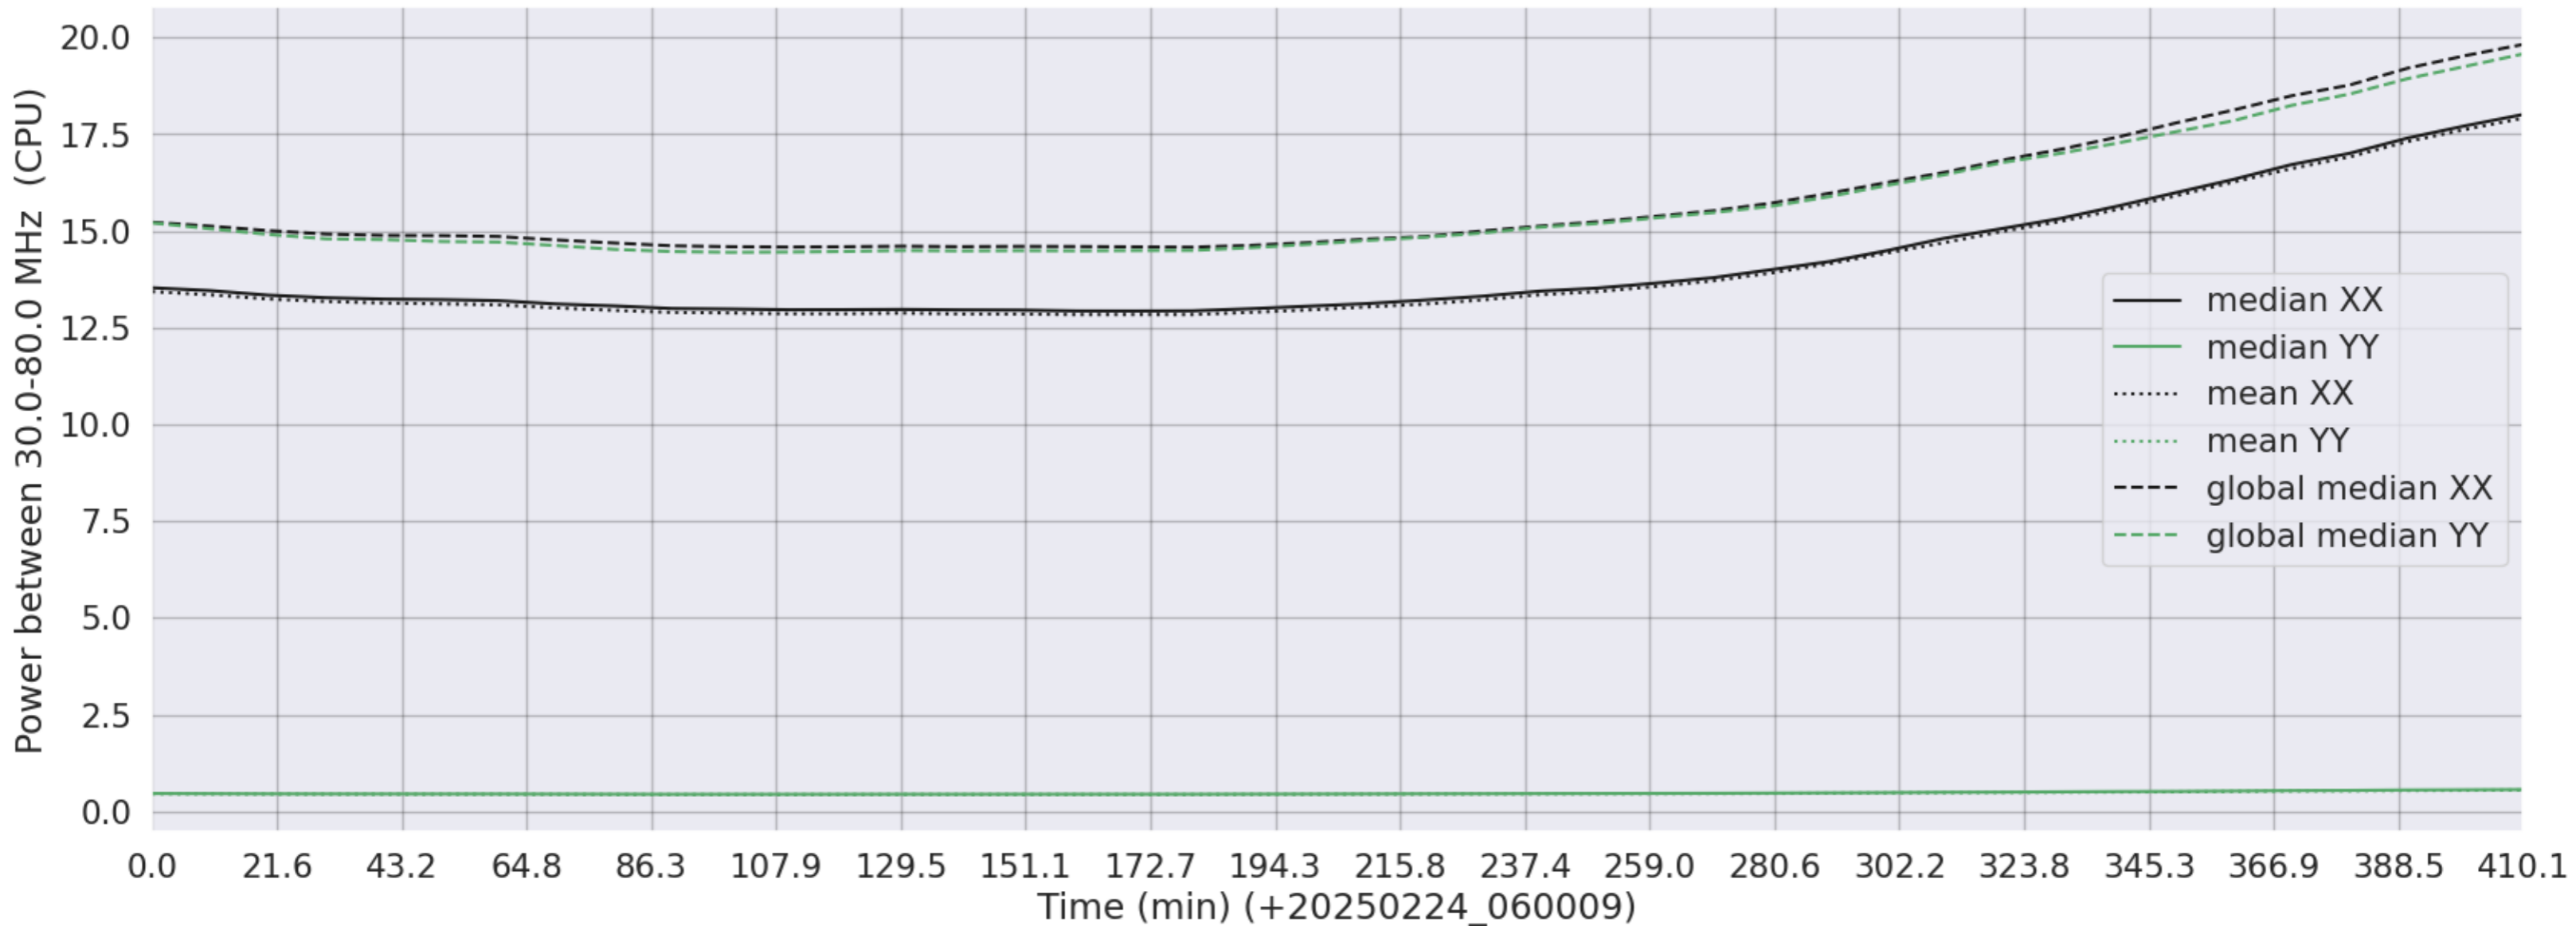

LWA189 - Correlator# 245 - XX FLAGS:Good - YY FLAGS:Good

LWA190 - Correlator# 244 - XX FLAGS:Good - YY FLAGS:LowPower