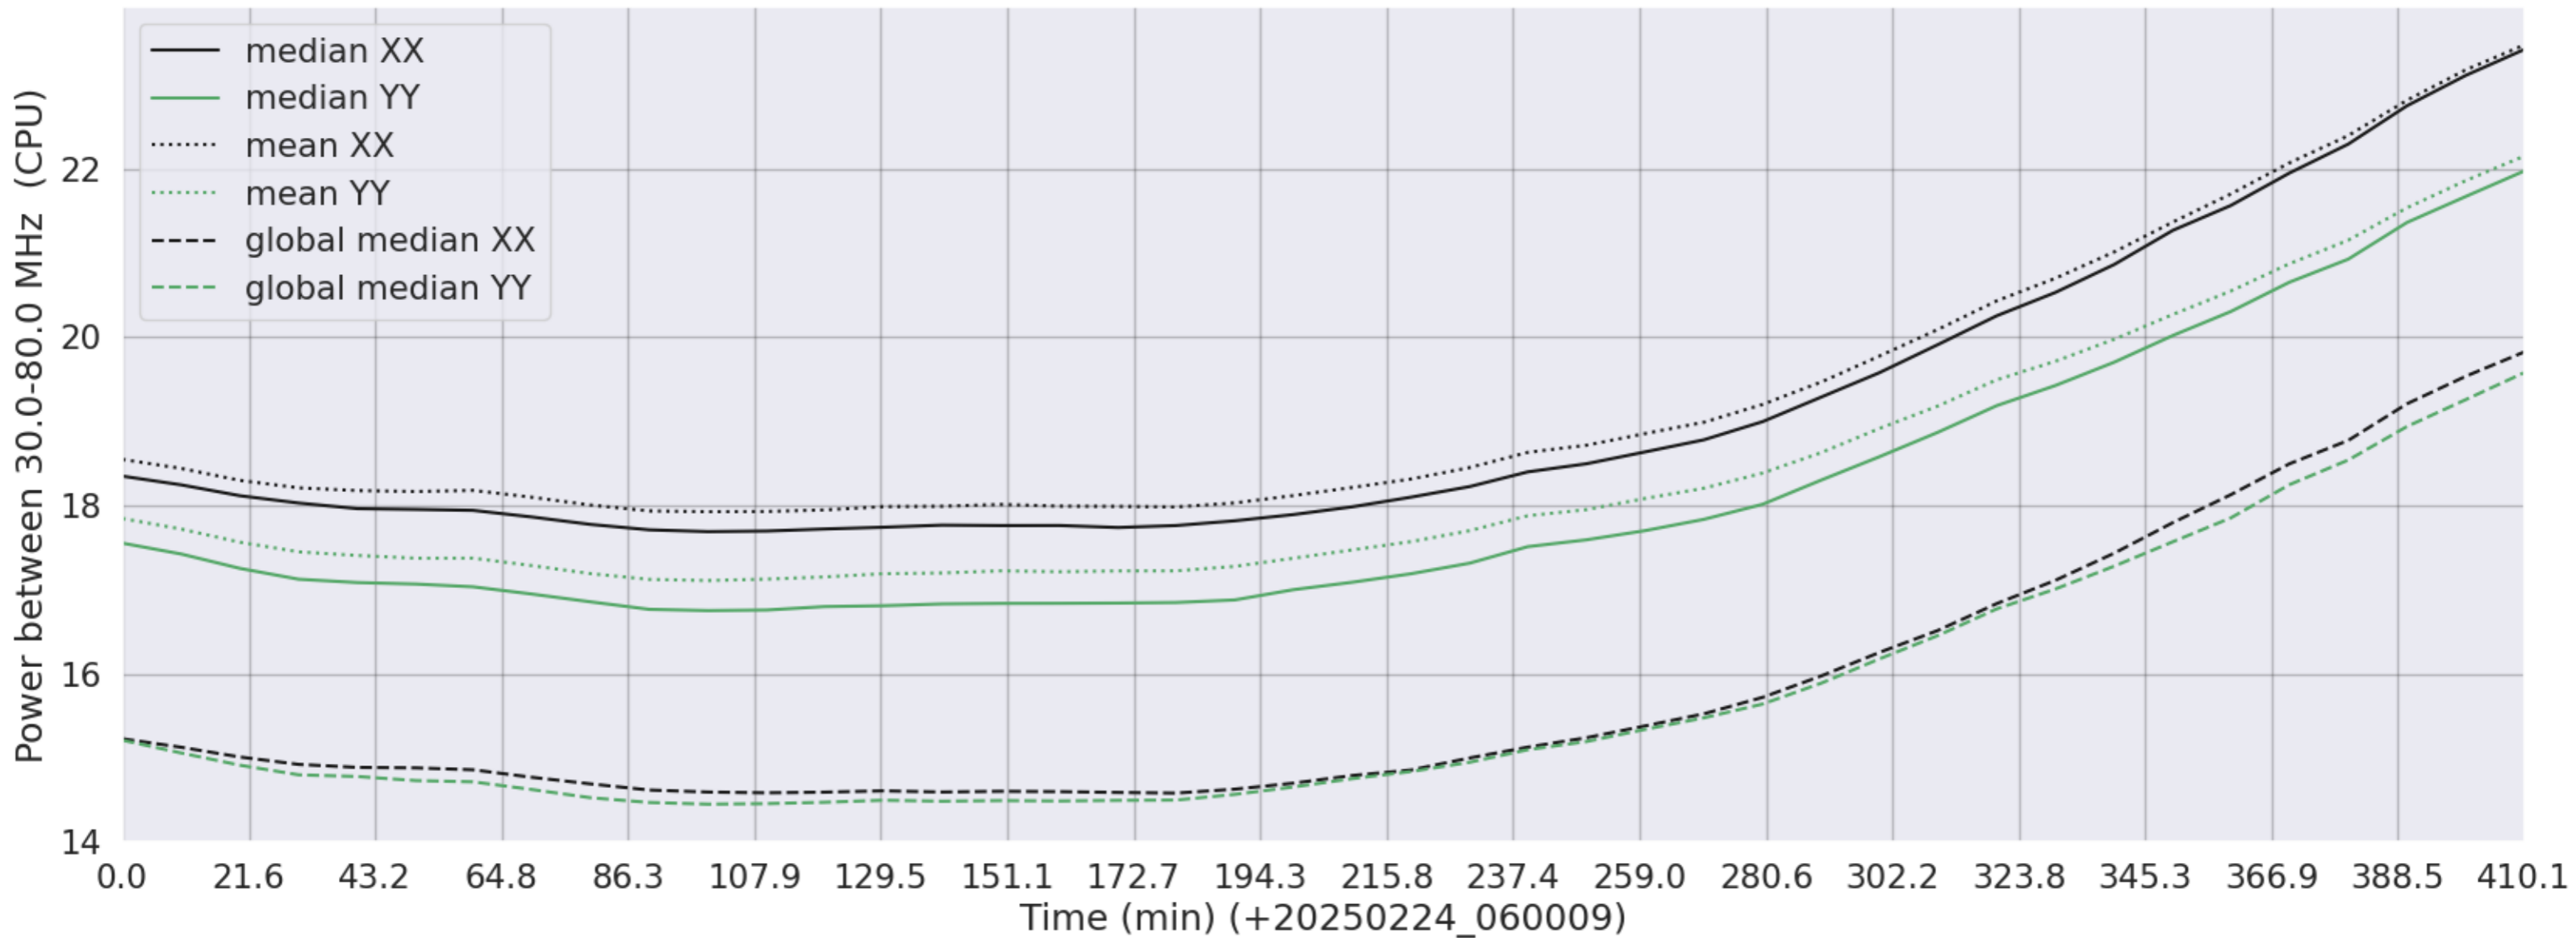

LWA349 - Correlator# 282 - XX FLAGS:Good - YY FLAGS:Good

LWA225 - Correlator# 281 - XX FLAGS:Good - YY FLAGS:Good