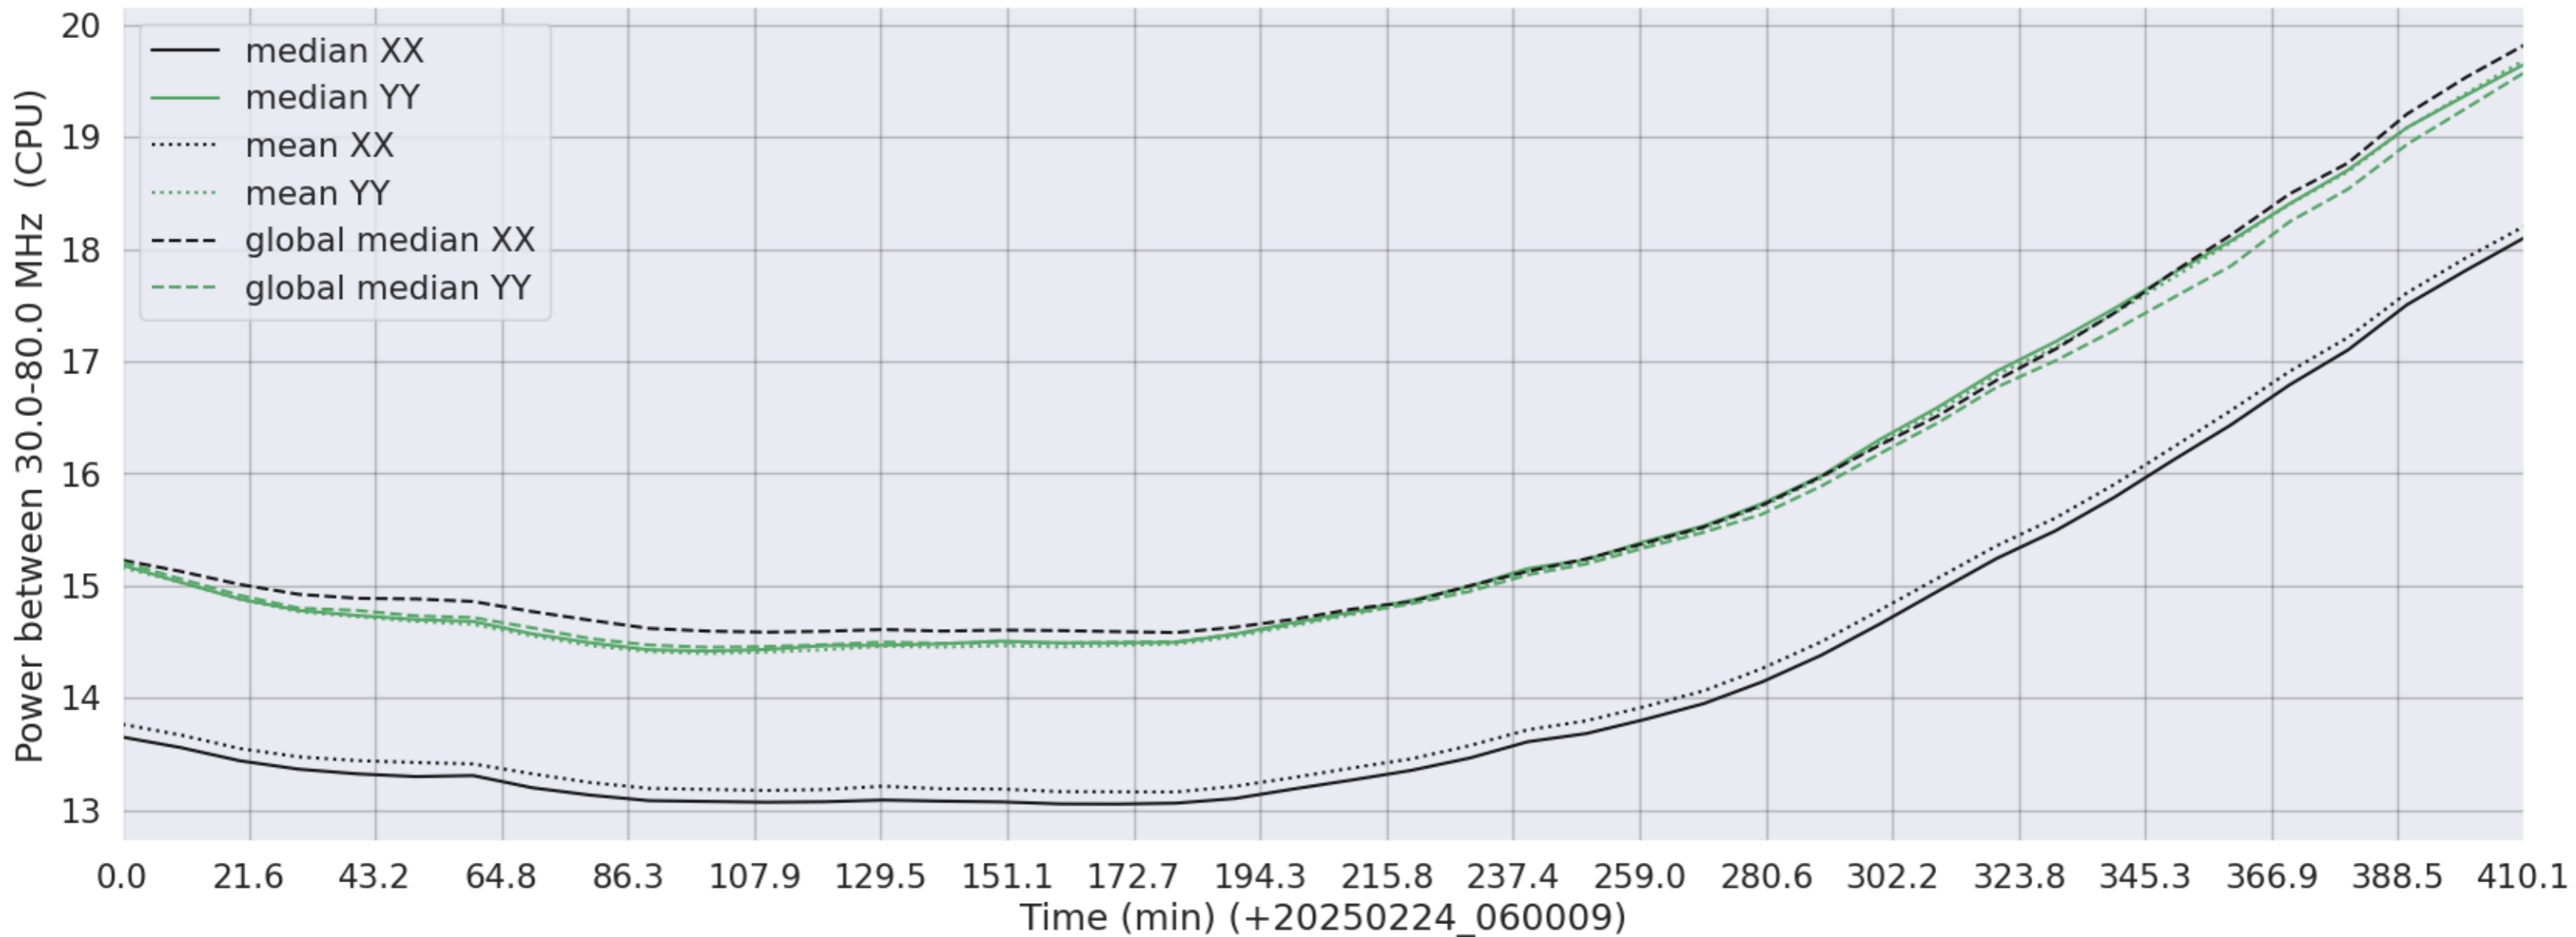

LWA249 - Correlator# 342 - XX FLAGS:Good - YY FLAGS:Good

LWA245 - Correlator# 341 - XX FLAGS:Good - YY FLAGS:Good