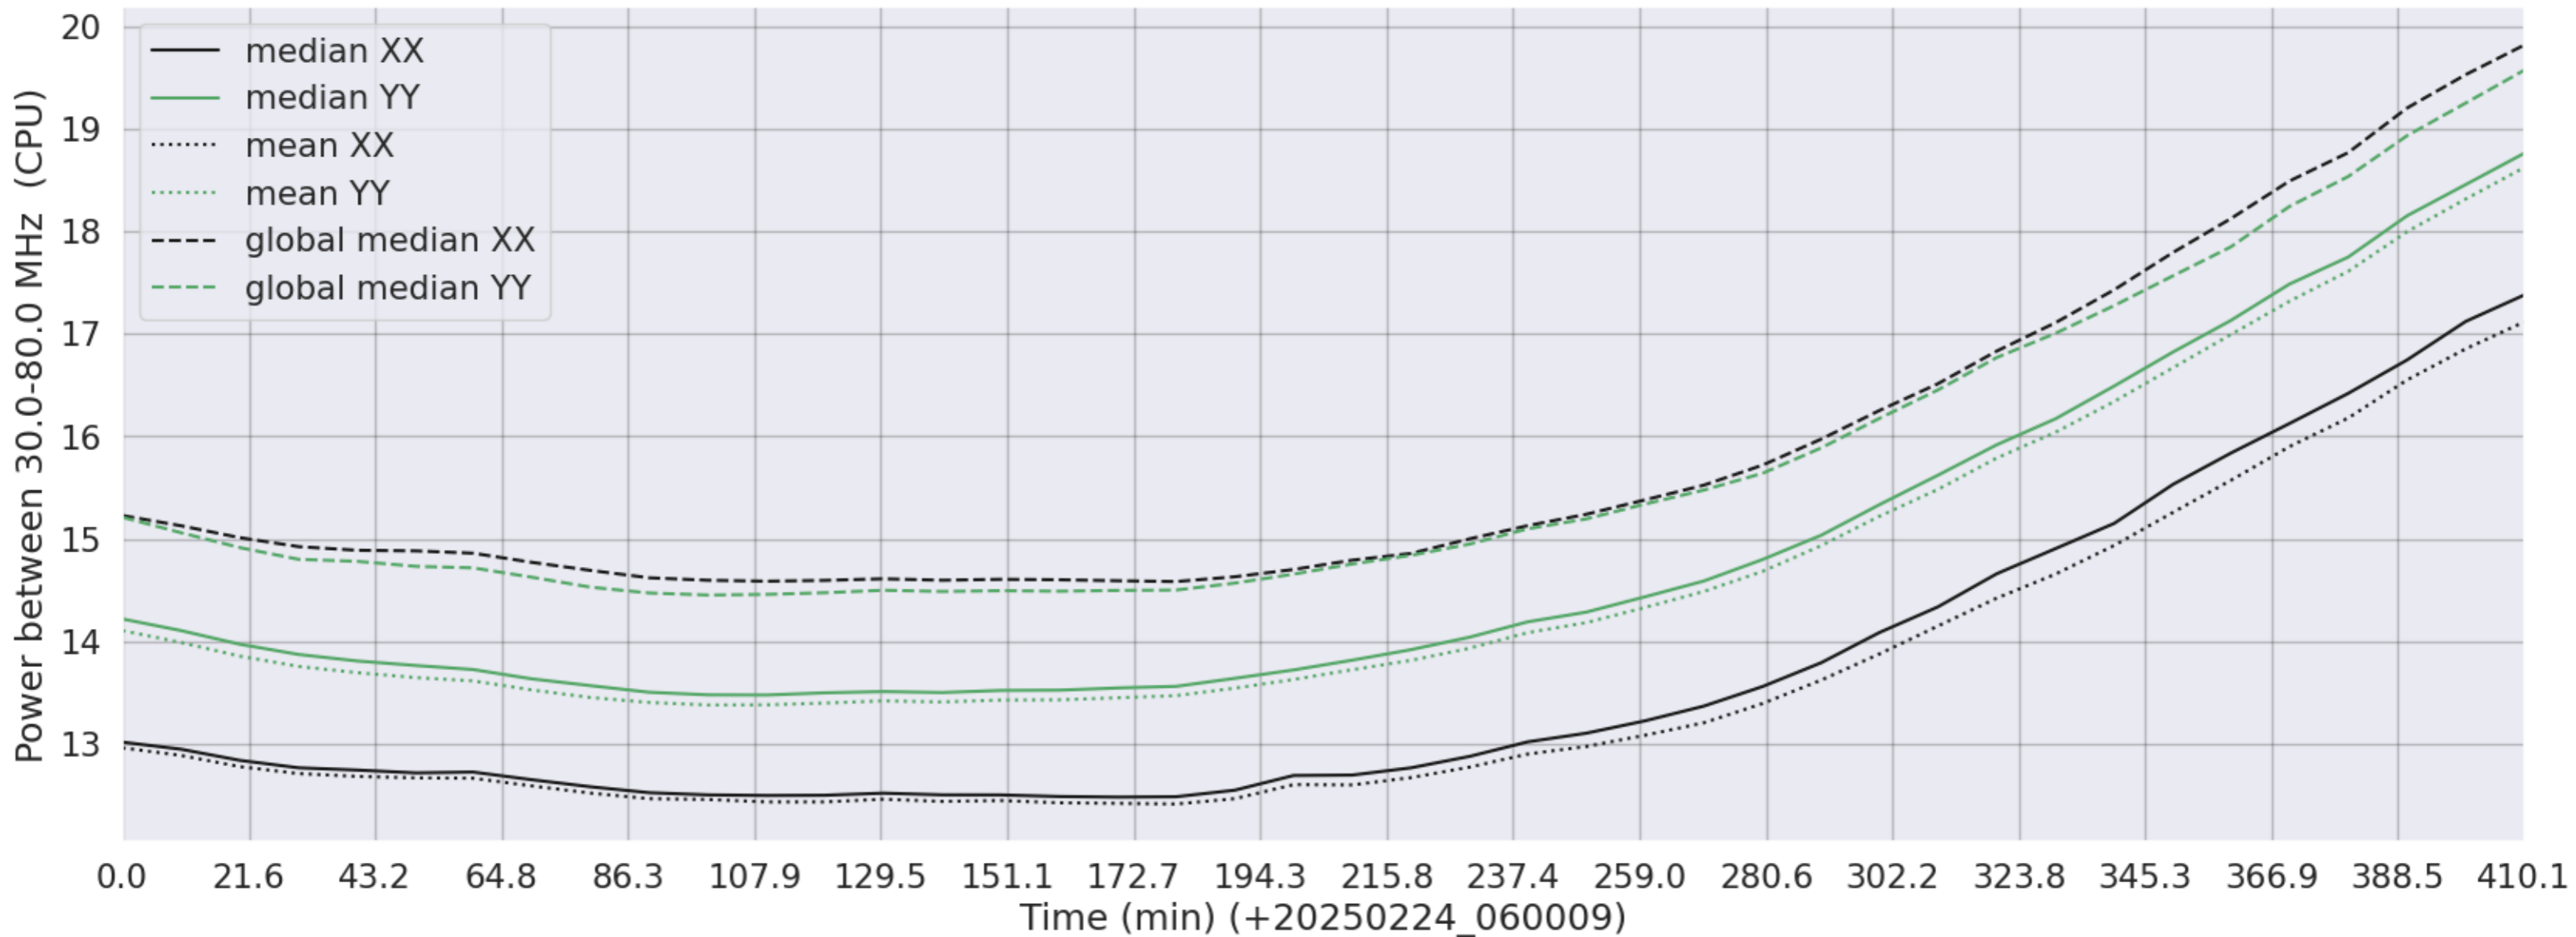

LWA158 - Correlator# 237 - XX FLAGS:Good - YY FLAGS:Good

LWA159 - Correlator# 236 - XX FLAGS:Good - YY FLAGS:Good