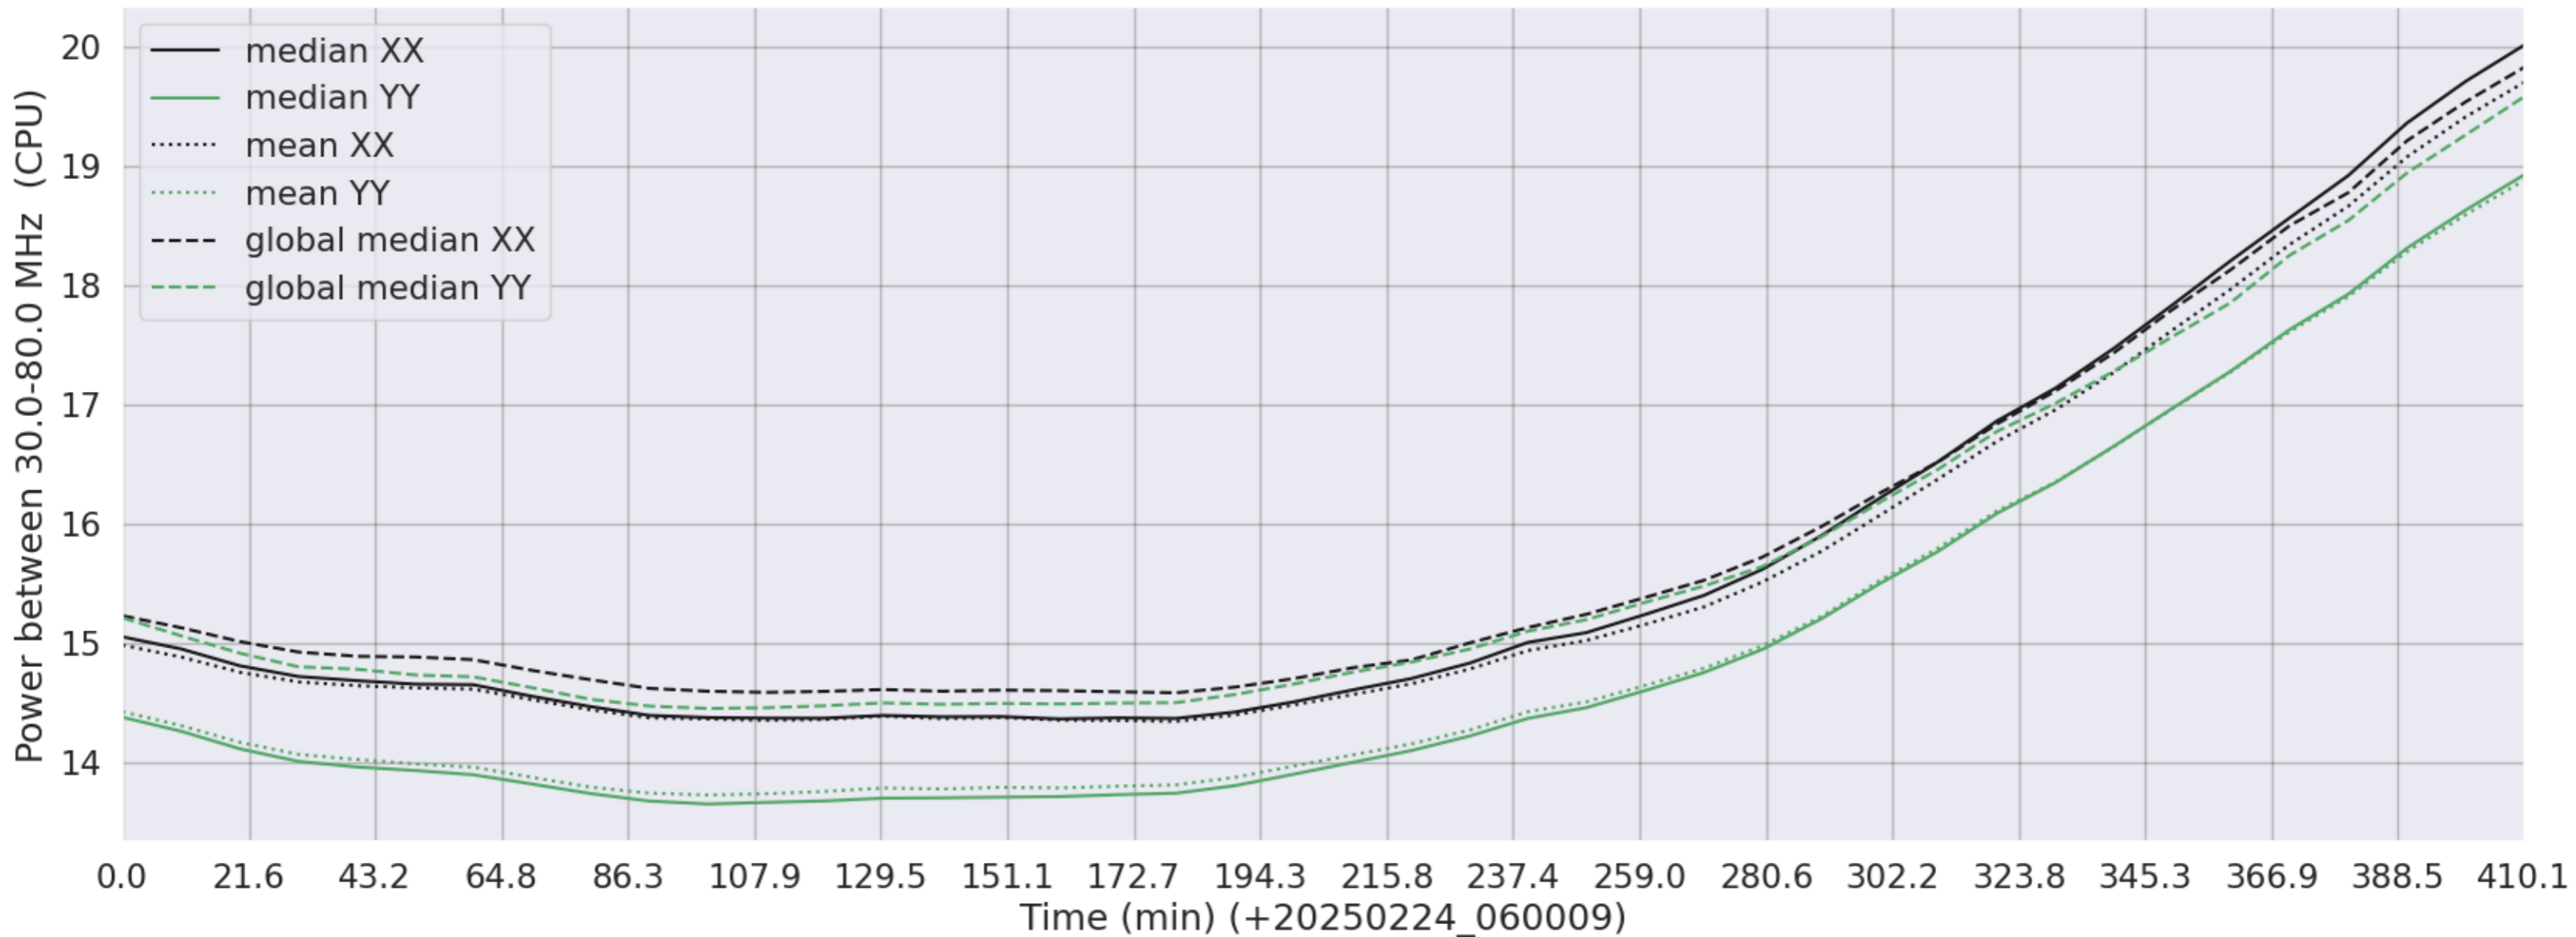

LWA245 - Correlator# 341 - XX FLAGS:Good - YY FLAGS:Good

LWA246 - Correlator# 340 - XX FLAGS:Good - YY FLAGS:Good