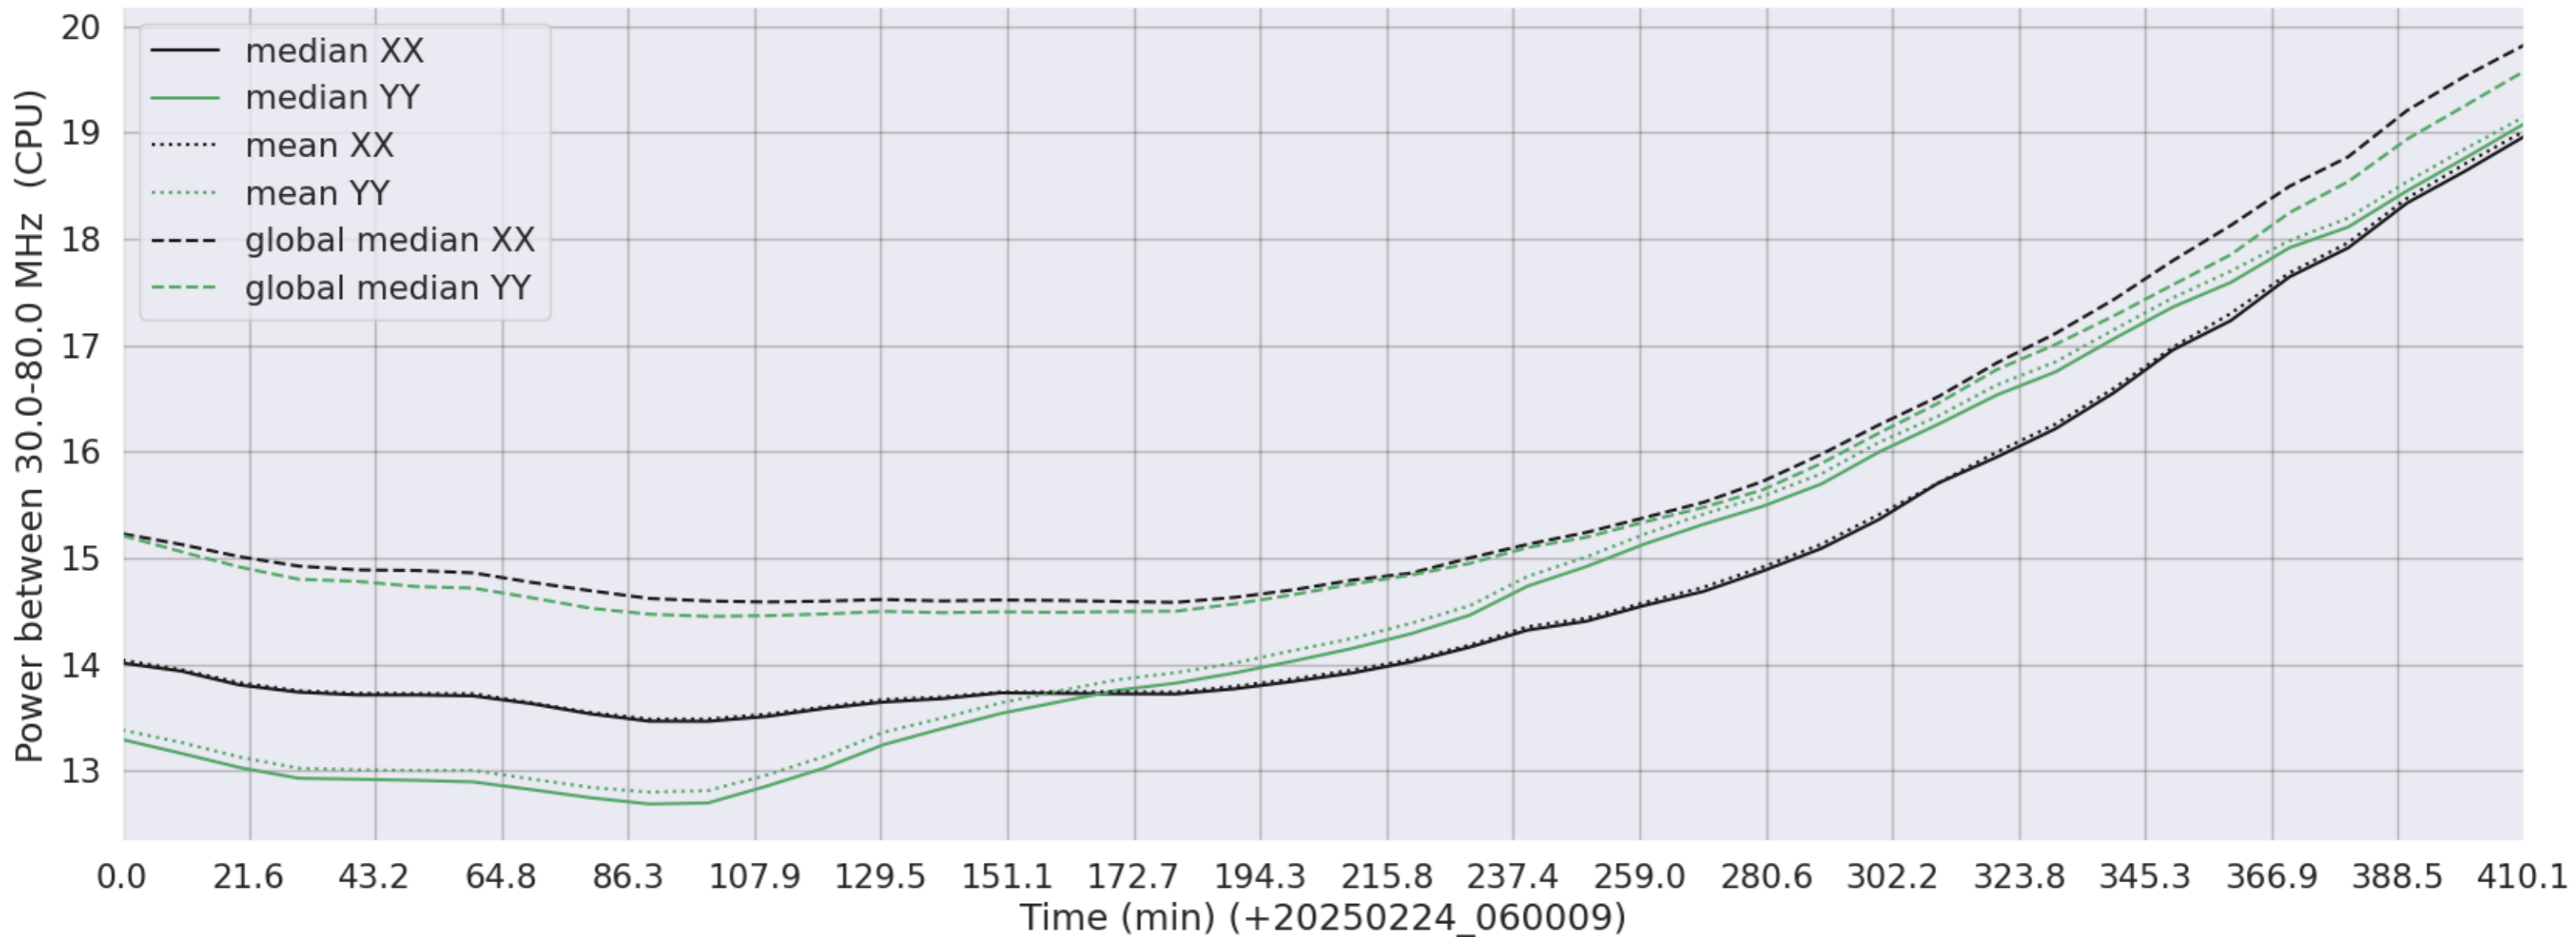

LWA316 - Correlator# 155 - XX FLAGS:Good - YY FLAGS:Good

LWA325 - Correlator# 154 - XX FLAGS:Good - YY FLAGS:Good