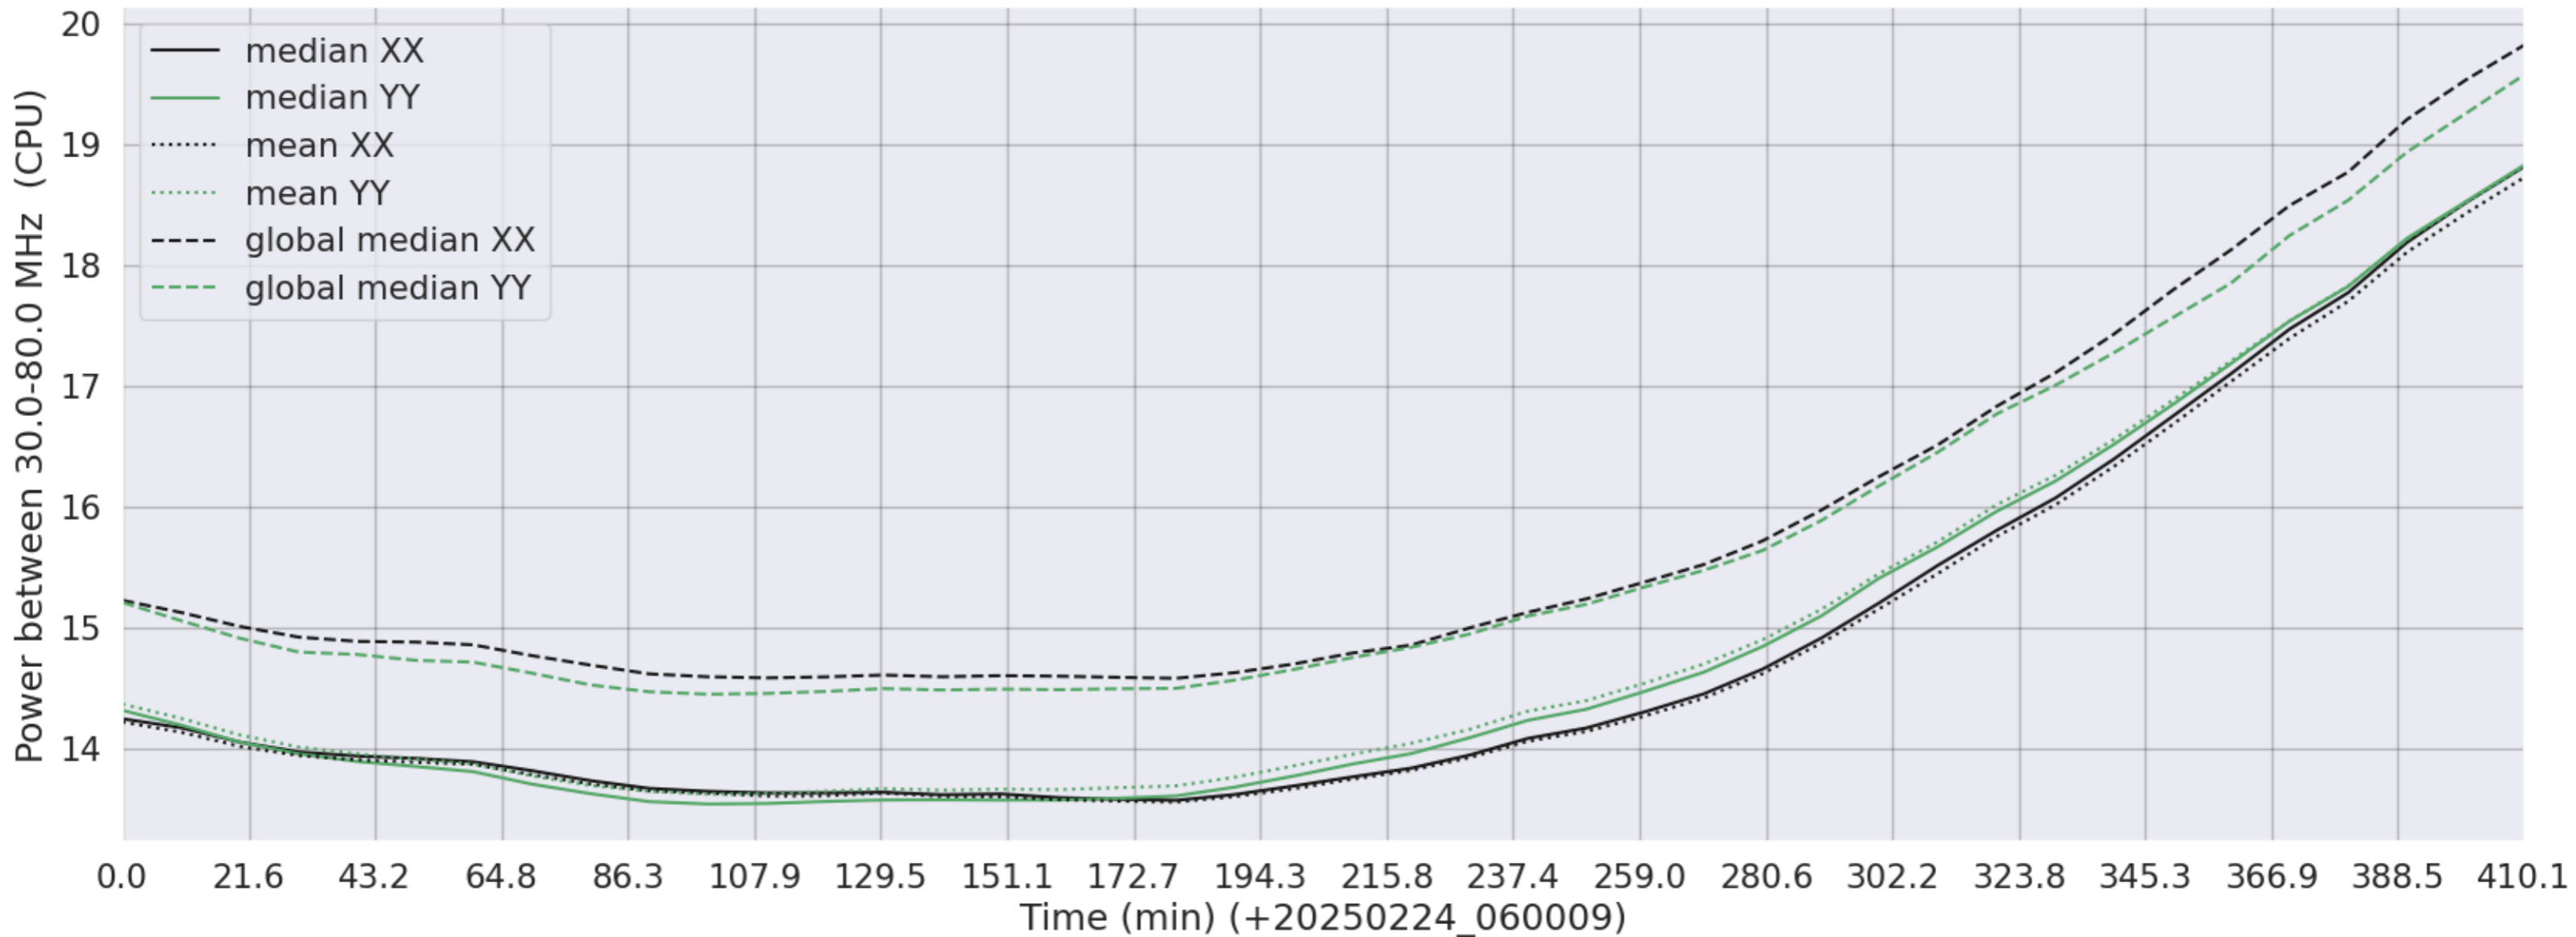

LWA155 - Correlator# 232 - XX FLAGS:Good - YY FLAGS:Good

LWA154 - Correlator# 233 - XX FLAGS:Good - YY FLAGS:Good

LWA157 - Correlator# 234 - XX FLAGS:Good - YY FLAGS:Good

LWA156 - Correlator# 235 - XX FLAGS:Good - YY FLAGS:Good