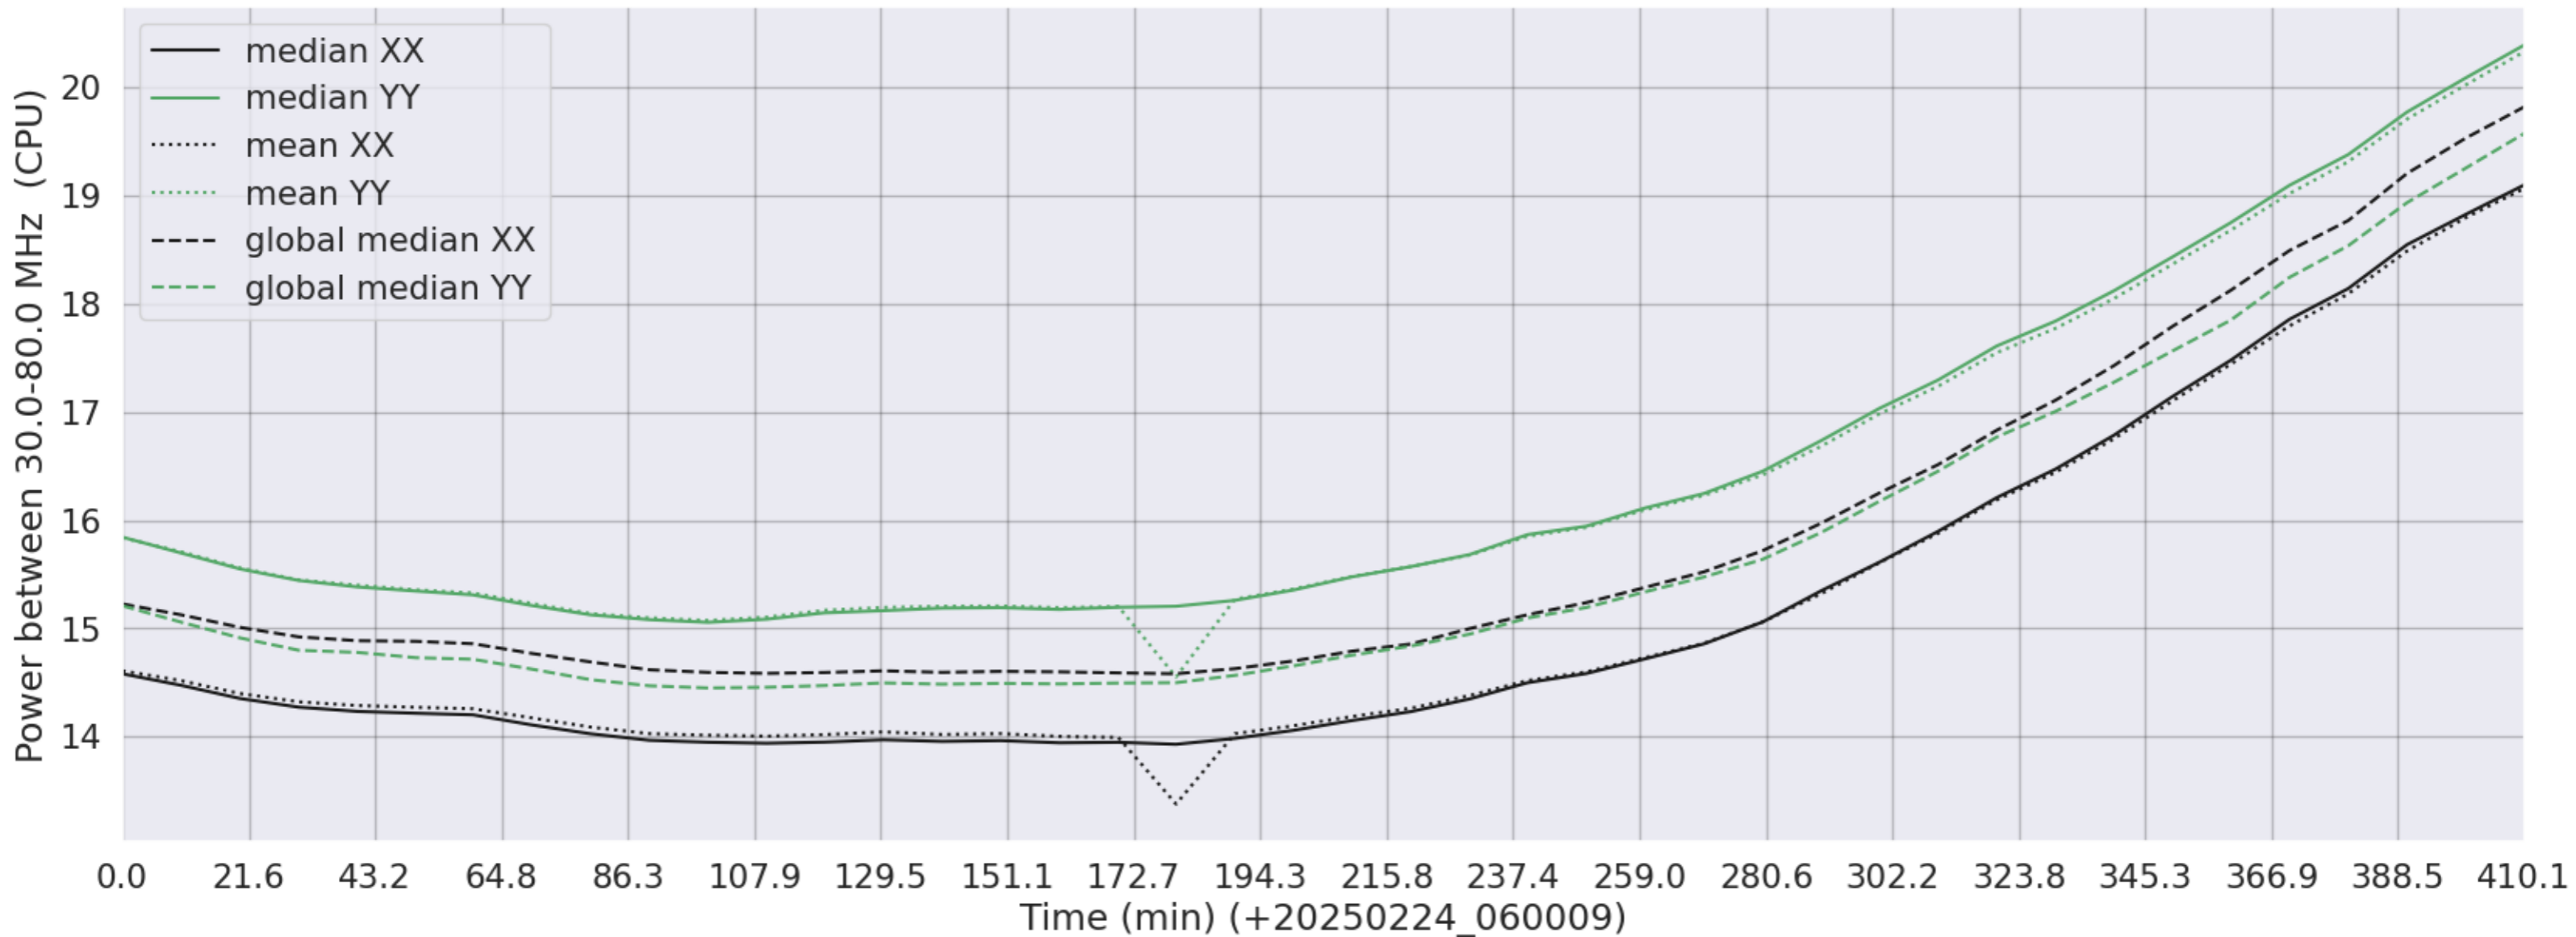

LWA045 - Correlator# 083 - XX FLAGS:Good - YY FLAGS:Good

LWA046 - Correlator# 082 - XX FLAGS:Good - YY FLAGS:Good