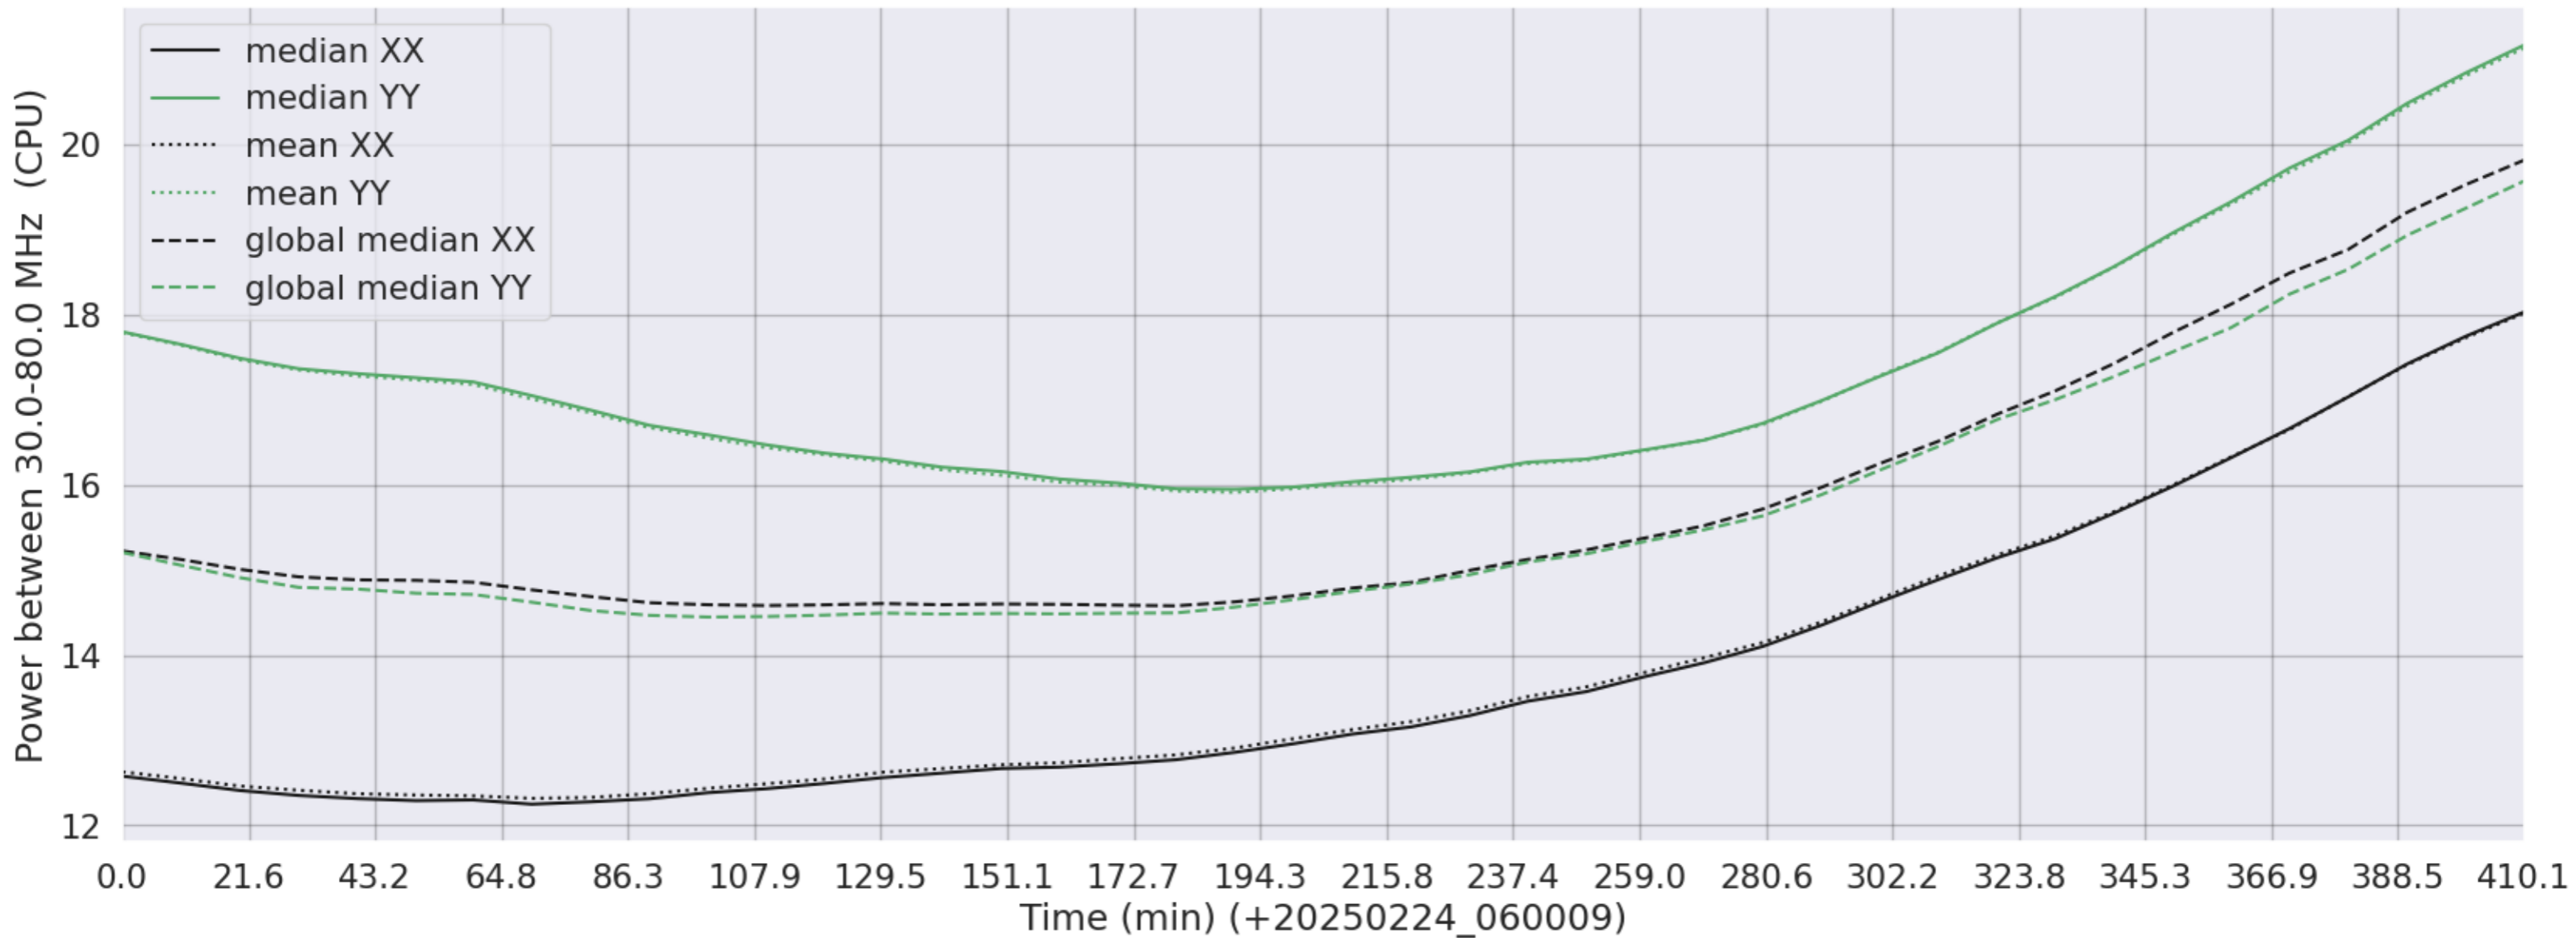

LWA272 - Correlator# 038 - XX FLAGS:Good - YY FLAGS:Good

LWA263 - Correlator# 037 - XX FLAGS:Good - YY FLAGS:Good