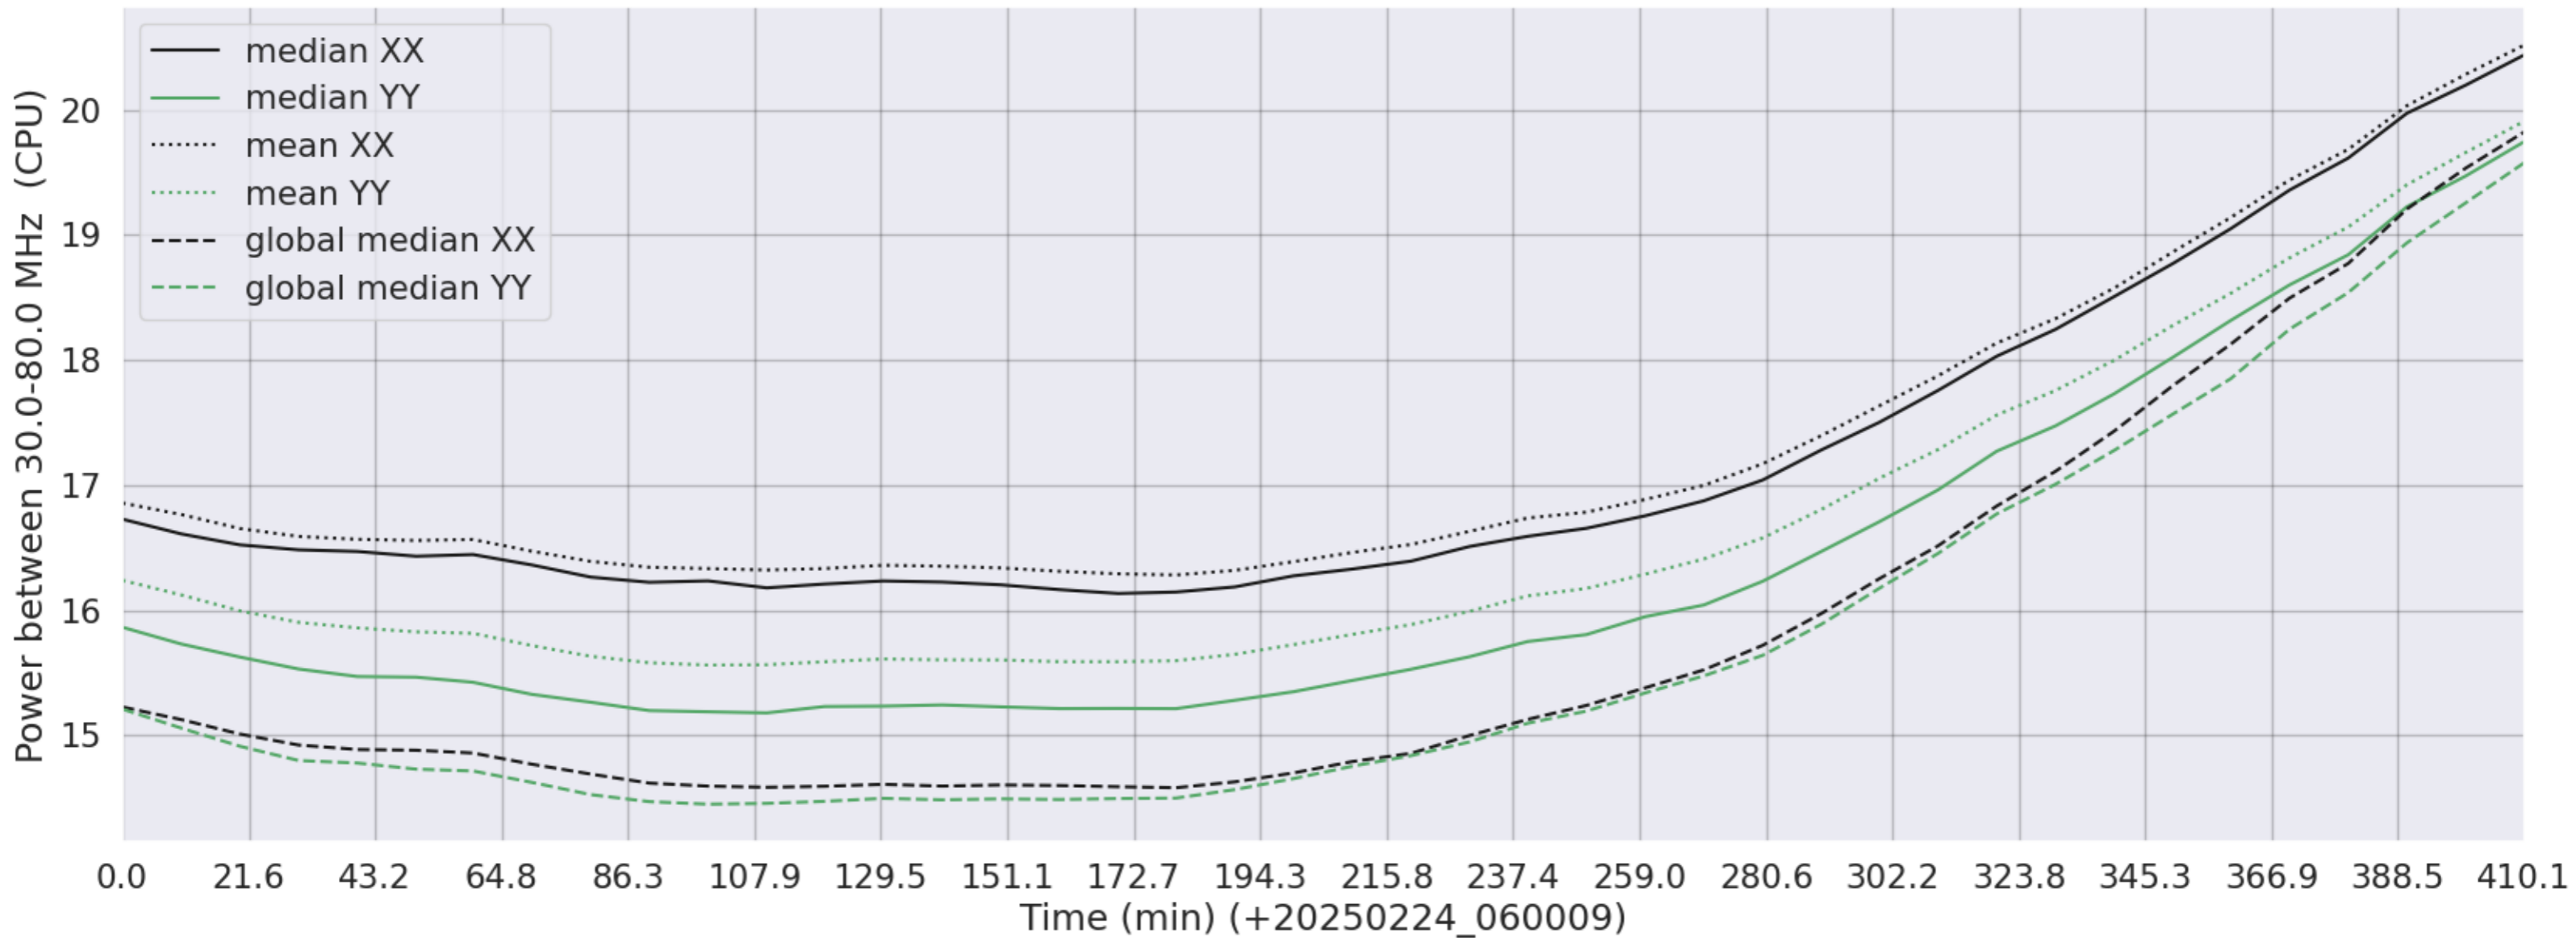

LWA037 - Correlator# 181 - XX FLAGS:Good - YY FLAGS:Good

LWA129 - Correlator# 180 - XX FLAGS:Good - YY FLAGS:Good