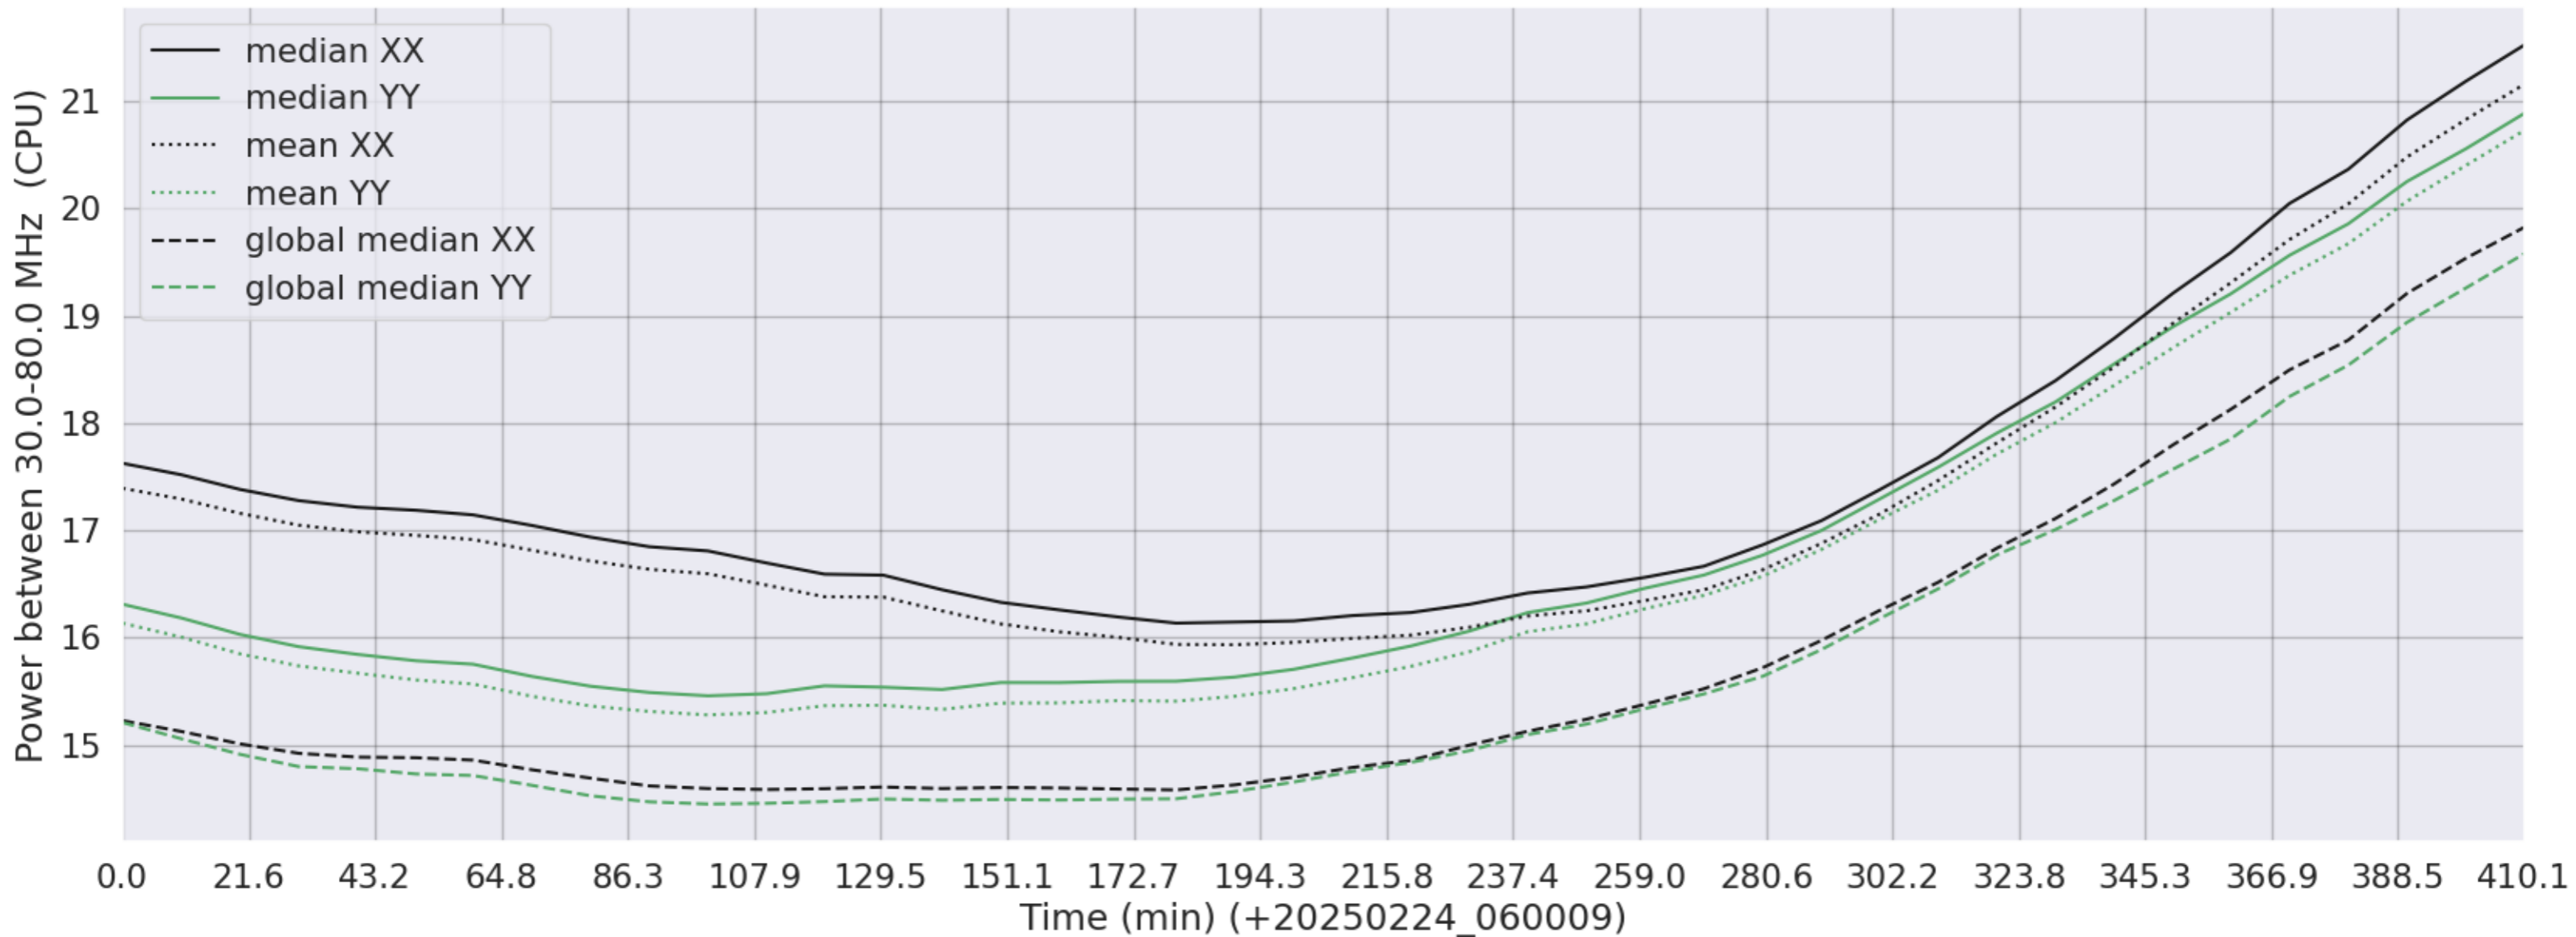

LWA330 - Correlator# 022 - XX FLAGS:Good - YY FLAGS:Good

LWA314 - Correlator# 021 - XX FLAGS:Good - YY FLAGS:Good