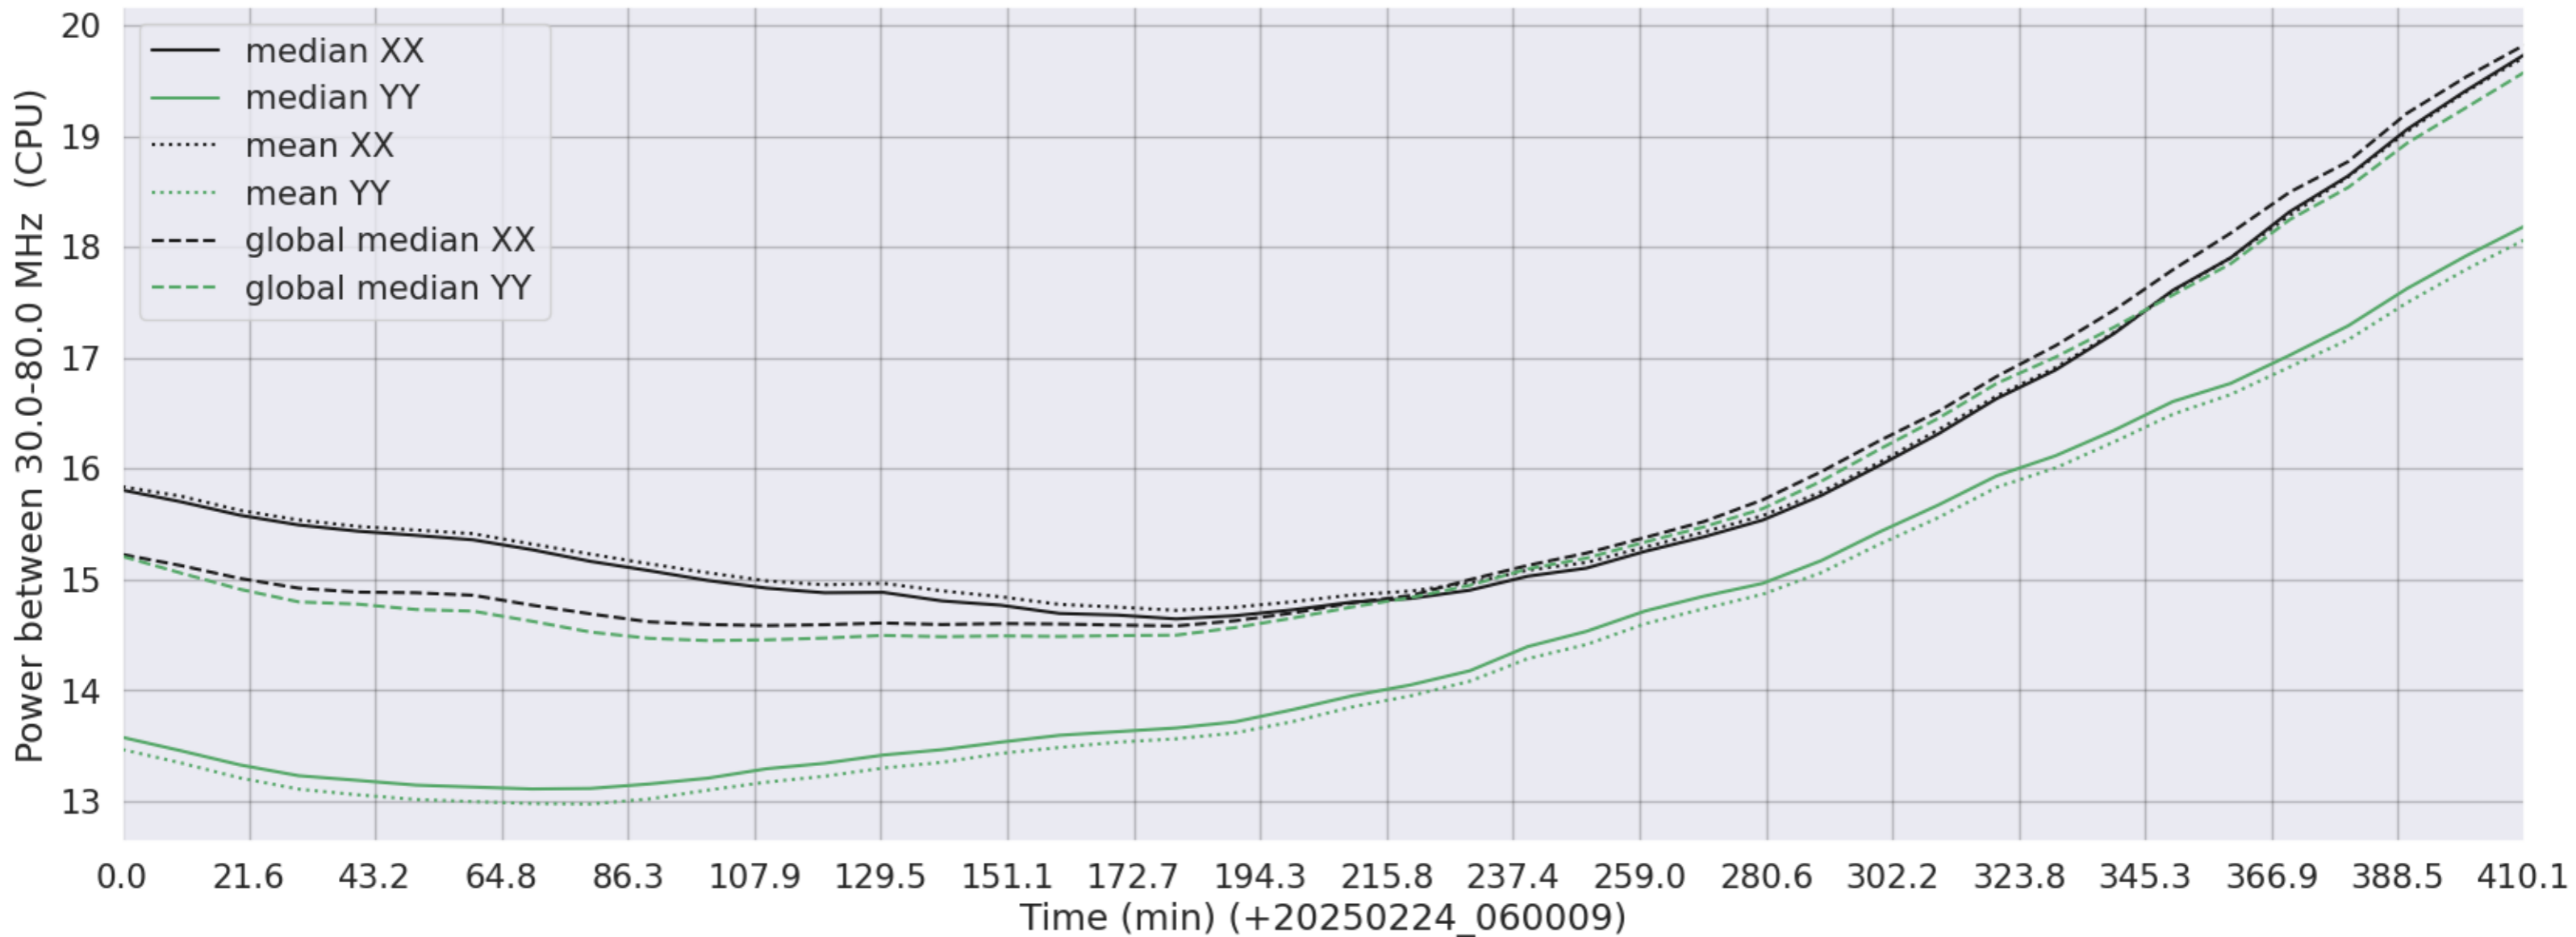

LWA295 - Correlator# 047 - XX FLAGS:Good - YY FLAGS:Good

LWA296 - Correlator# 046 - XX FLAGS:Good - YY FLAGS:Good