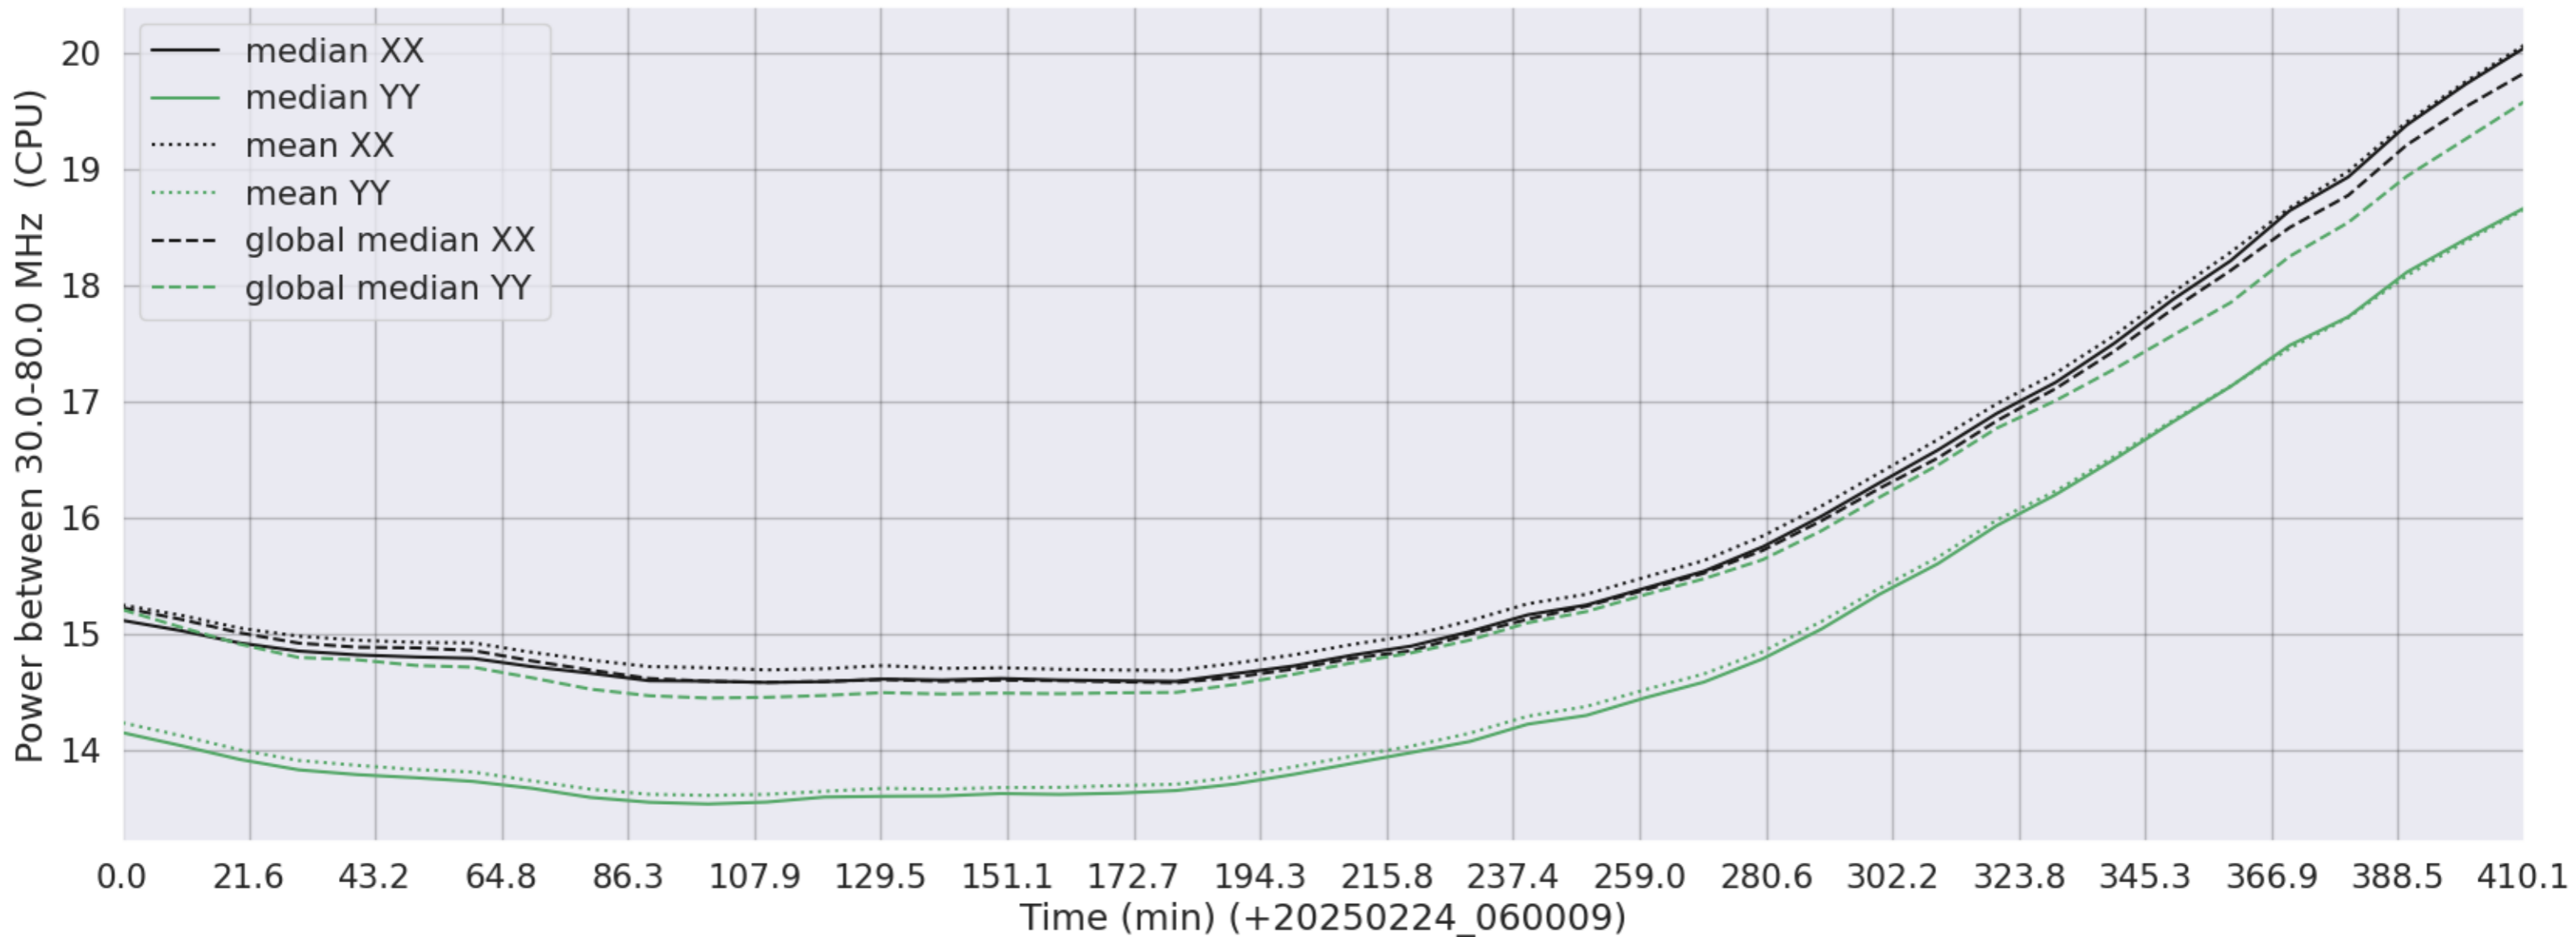

LWA120 - Correlator# 208 - XX FLAGS:Good - YY FLAGS:Good

LWA082 - Correlator# 209 - XX FLAGS:Good - YY FLAGS:Good

LWA143 - Correlator# 210 - XX FLAGS:Good - YY FLAGS:Good

LWA142 - Correlator# 211 - XX FLAGS:Good - YY FLAGS:Good