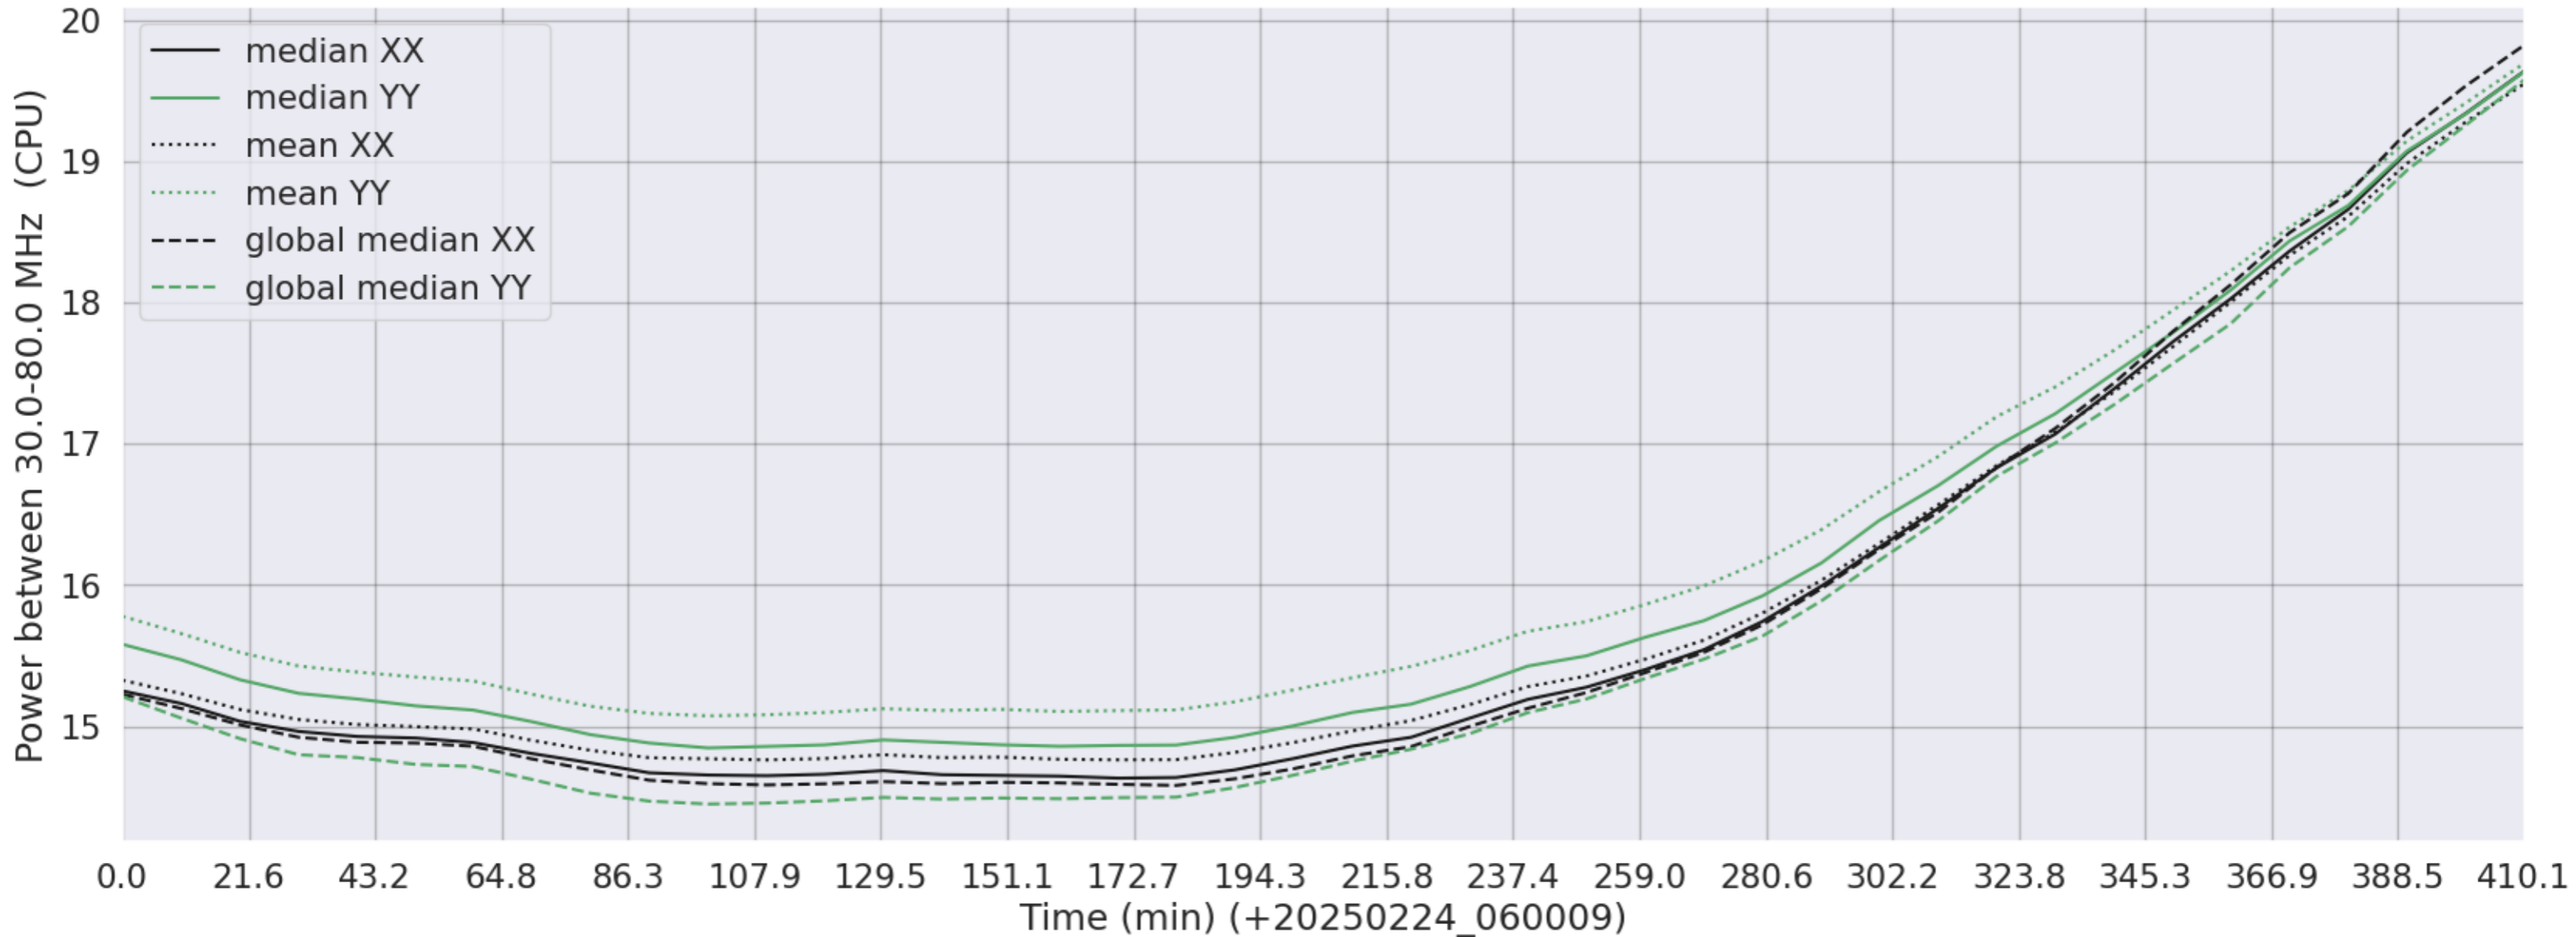

LWA202 - Correlator# 278 - XX FLAGS:Good - YY FLAGS:Good

LWA199 - Correlator# 277 - XX FLAGS:Good - YY FLAGS:Good