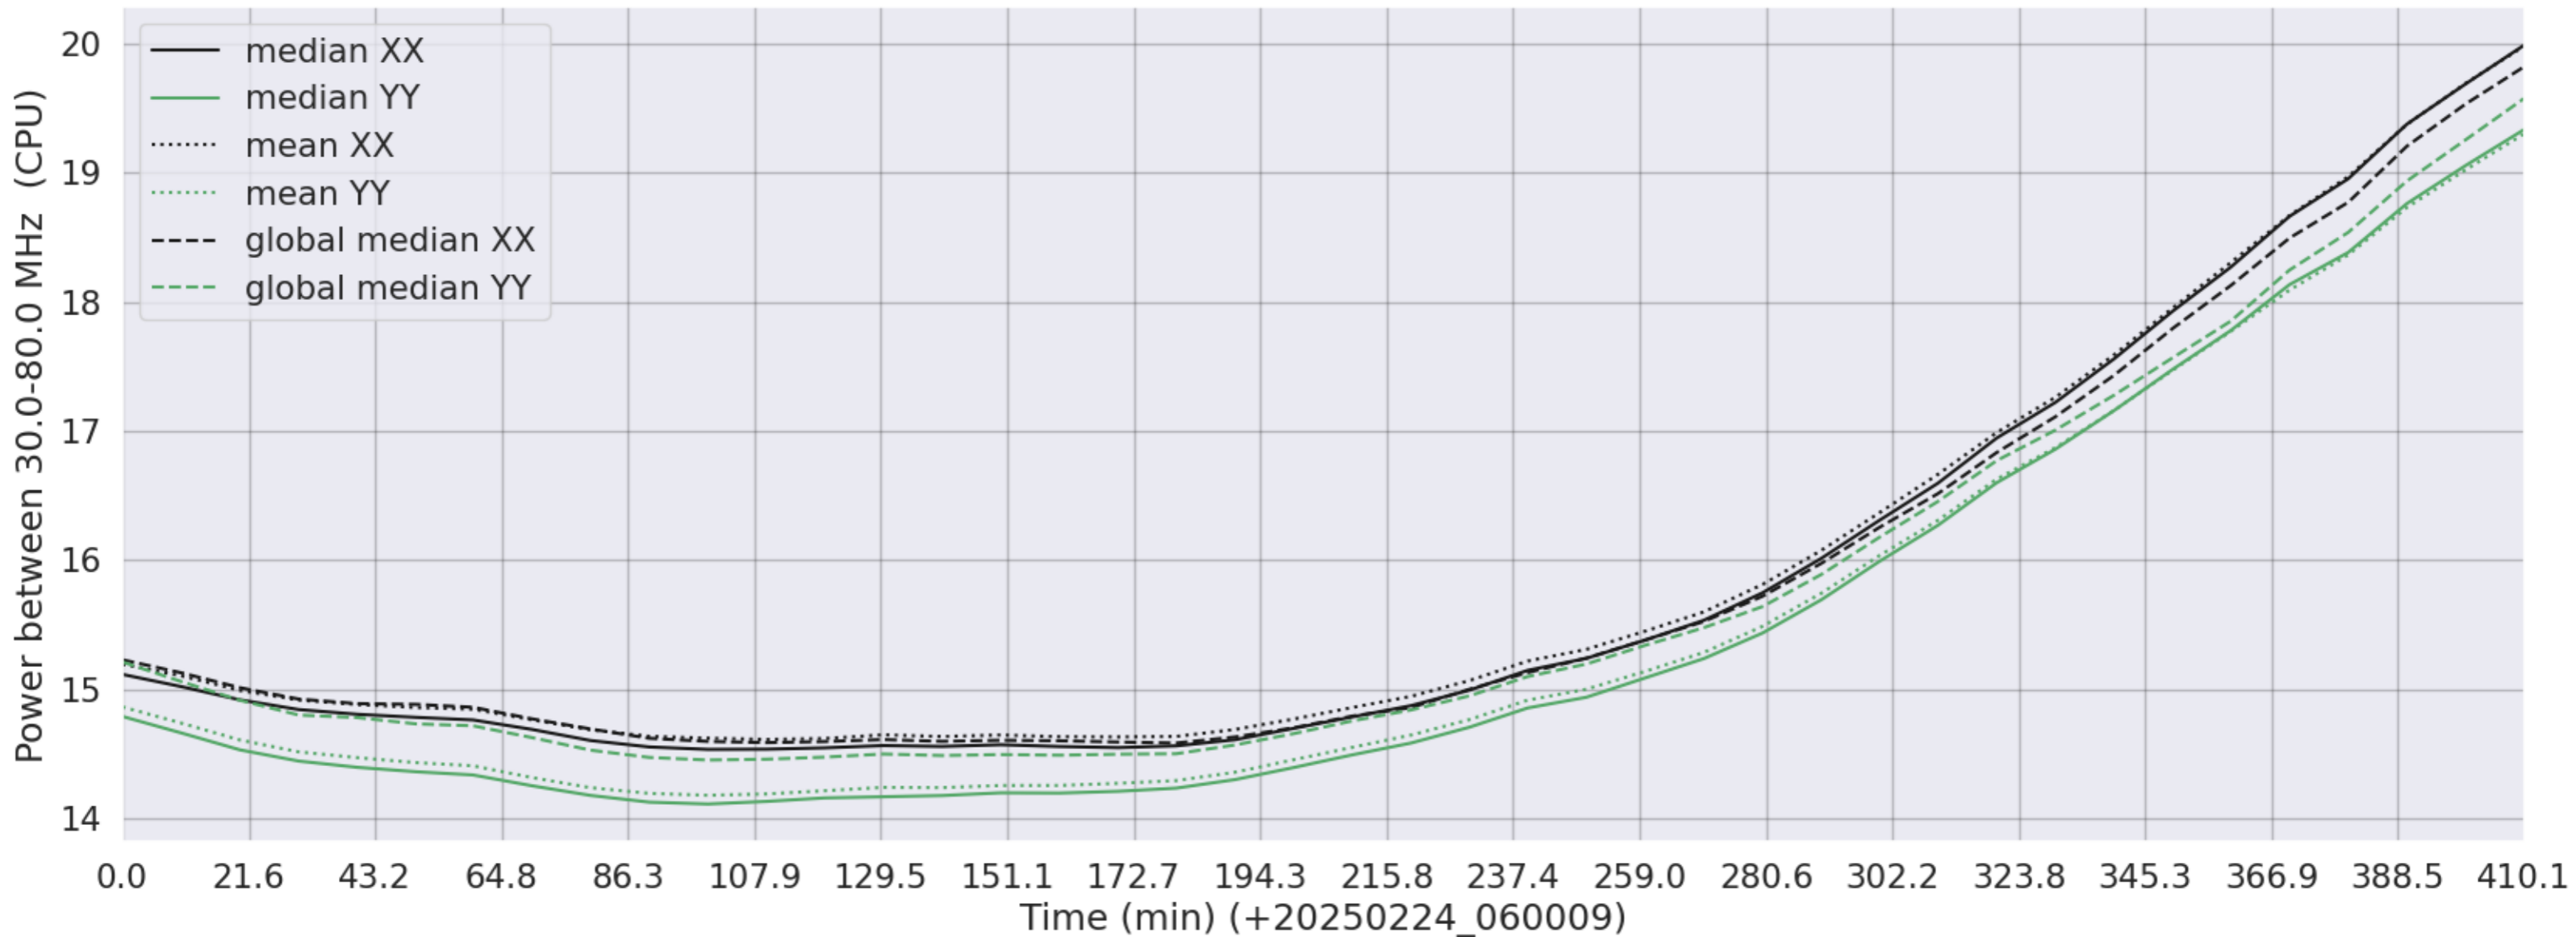

LWA193 - Correlator# 270 - XX FLAGS:Good - YY FLAGS:Good

LWA166 - Correlator# 269 - XX FLAGS:Good - YY FLAGS:Good