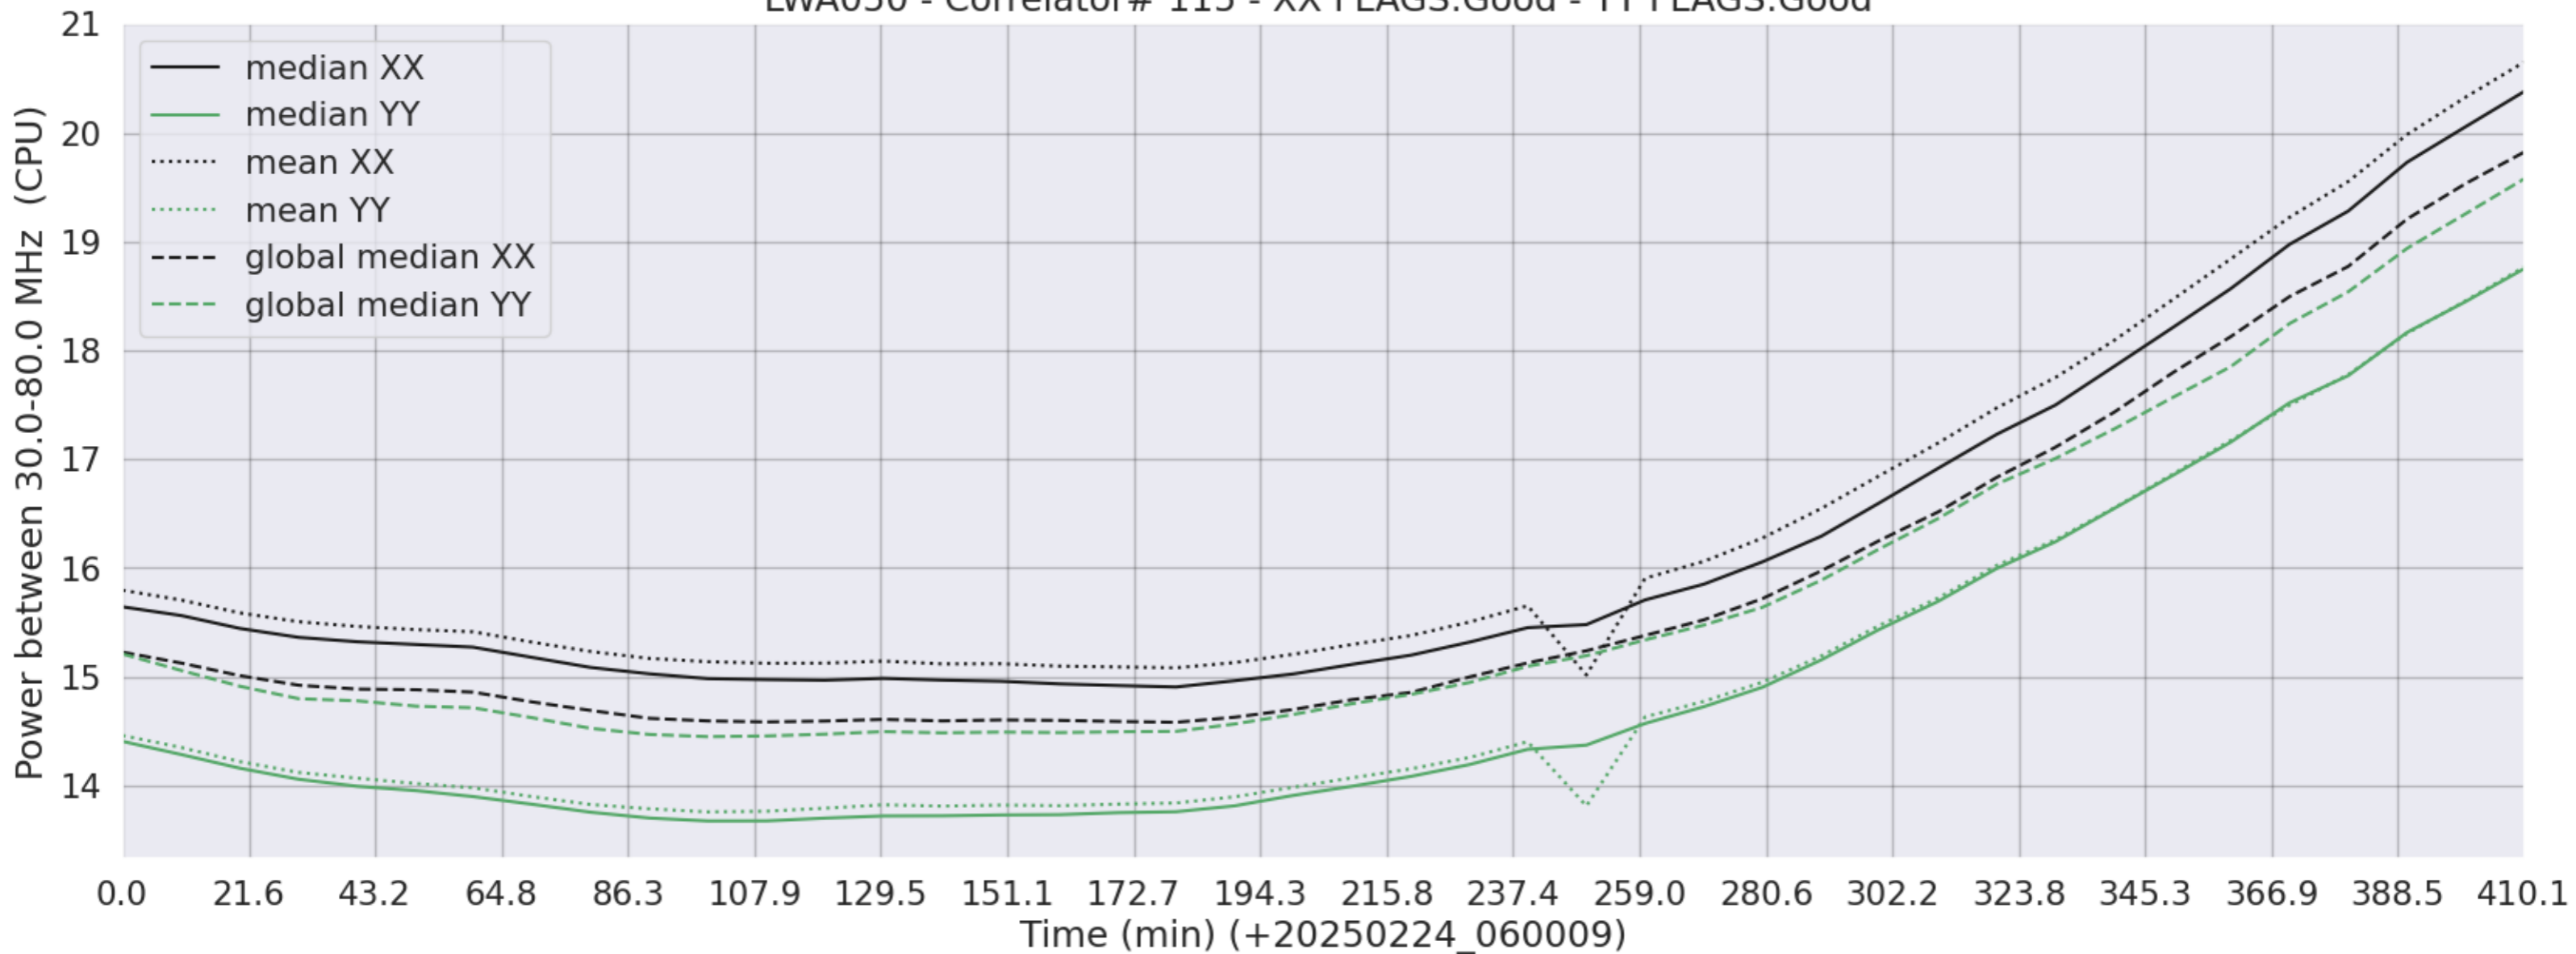

LWA049 - Correlator# 112 - XX FLAGS:Good - YY FLAGS:Good

LWA048 - Correlator# 113 - XX FLAGS:Good - YY FLAGS:Good

LWA051 - Correlator# 114 - XX FLAGS:Good - YY FLAGS:Good

LWA050 - Correlator# 115 - XX FLAGS:Good - YY FLAGS:Good