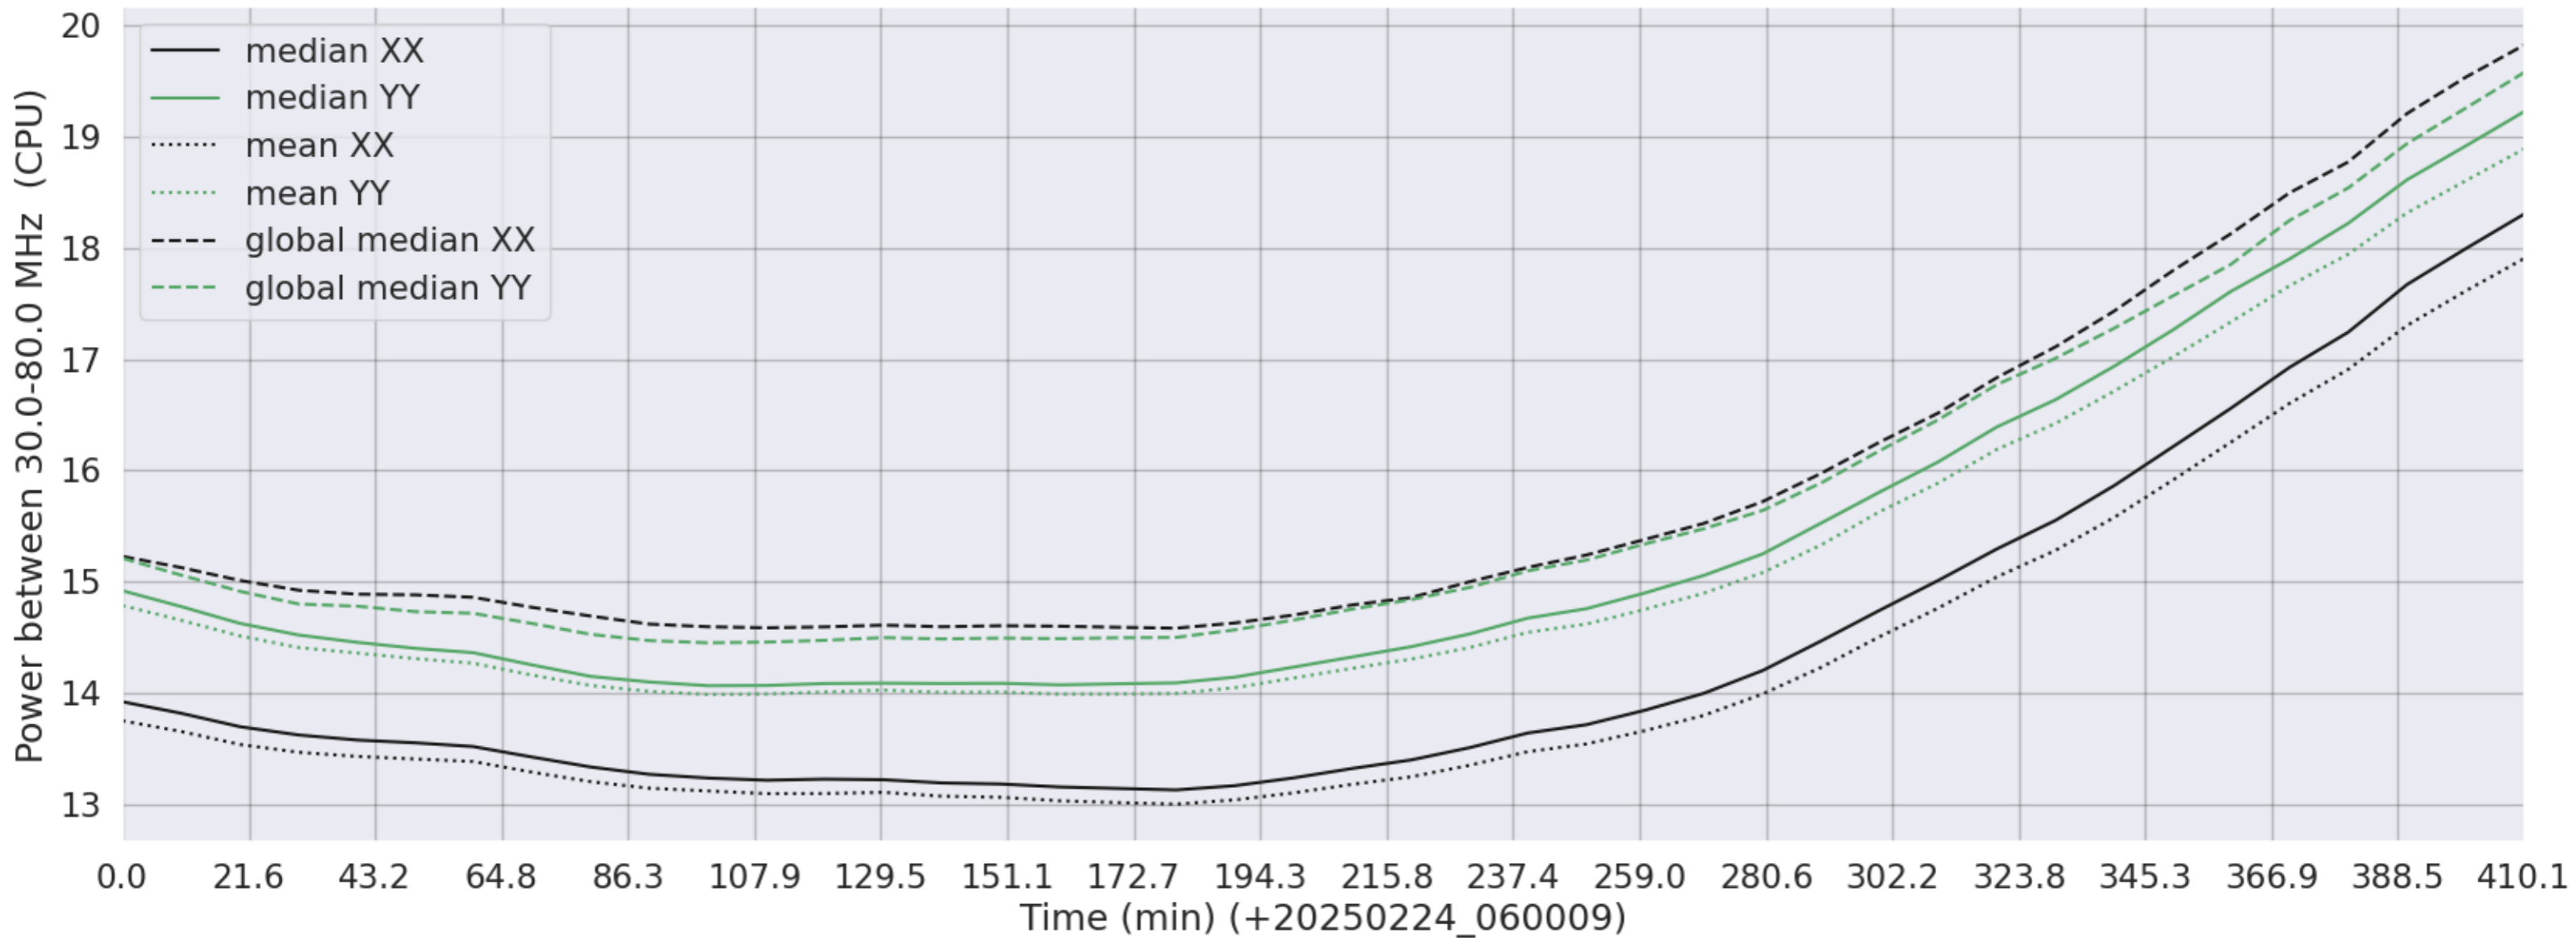

LWA056 - Correlator# 135 - XX FLAGS:Good - YY FLAGS:Good

LWA057 - Correlator# 134 - XX FLAGS:Good - YY FLAGS:Good