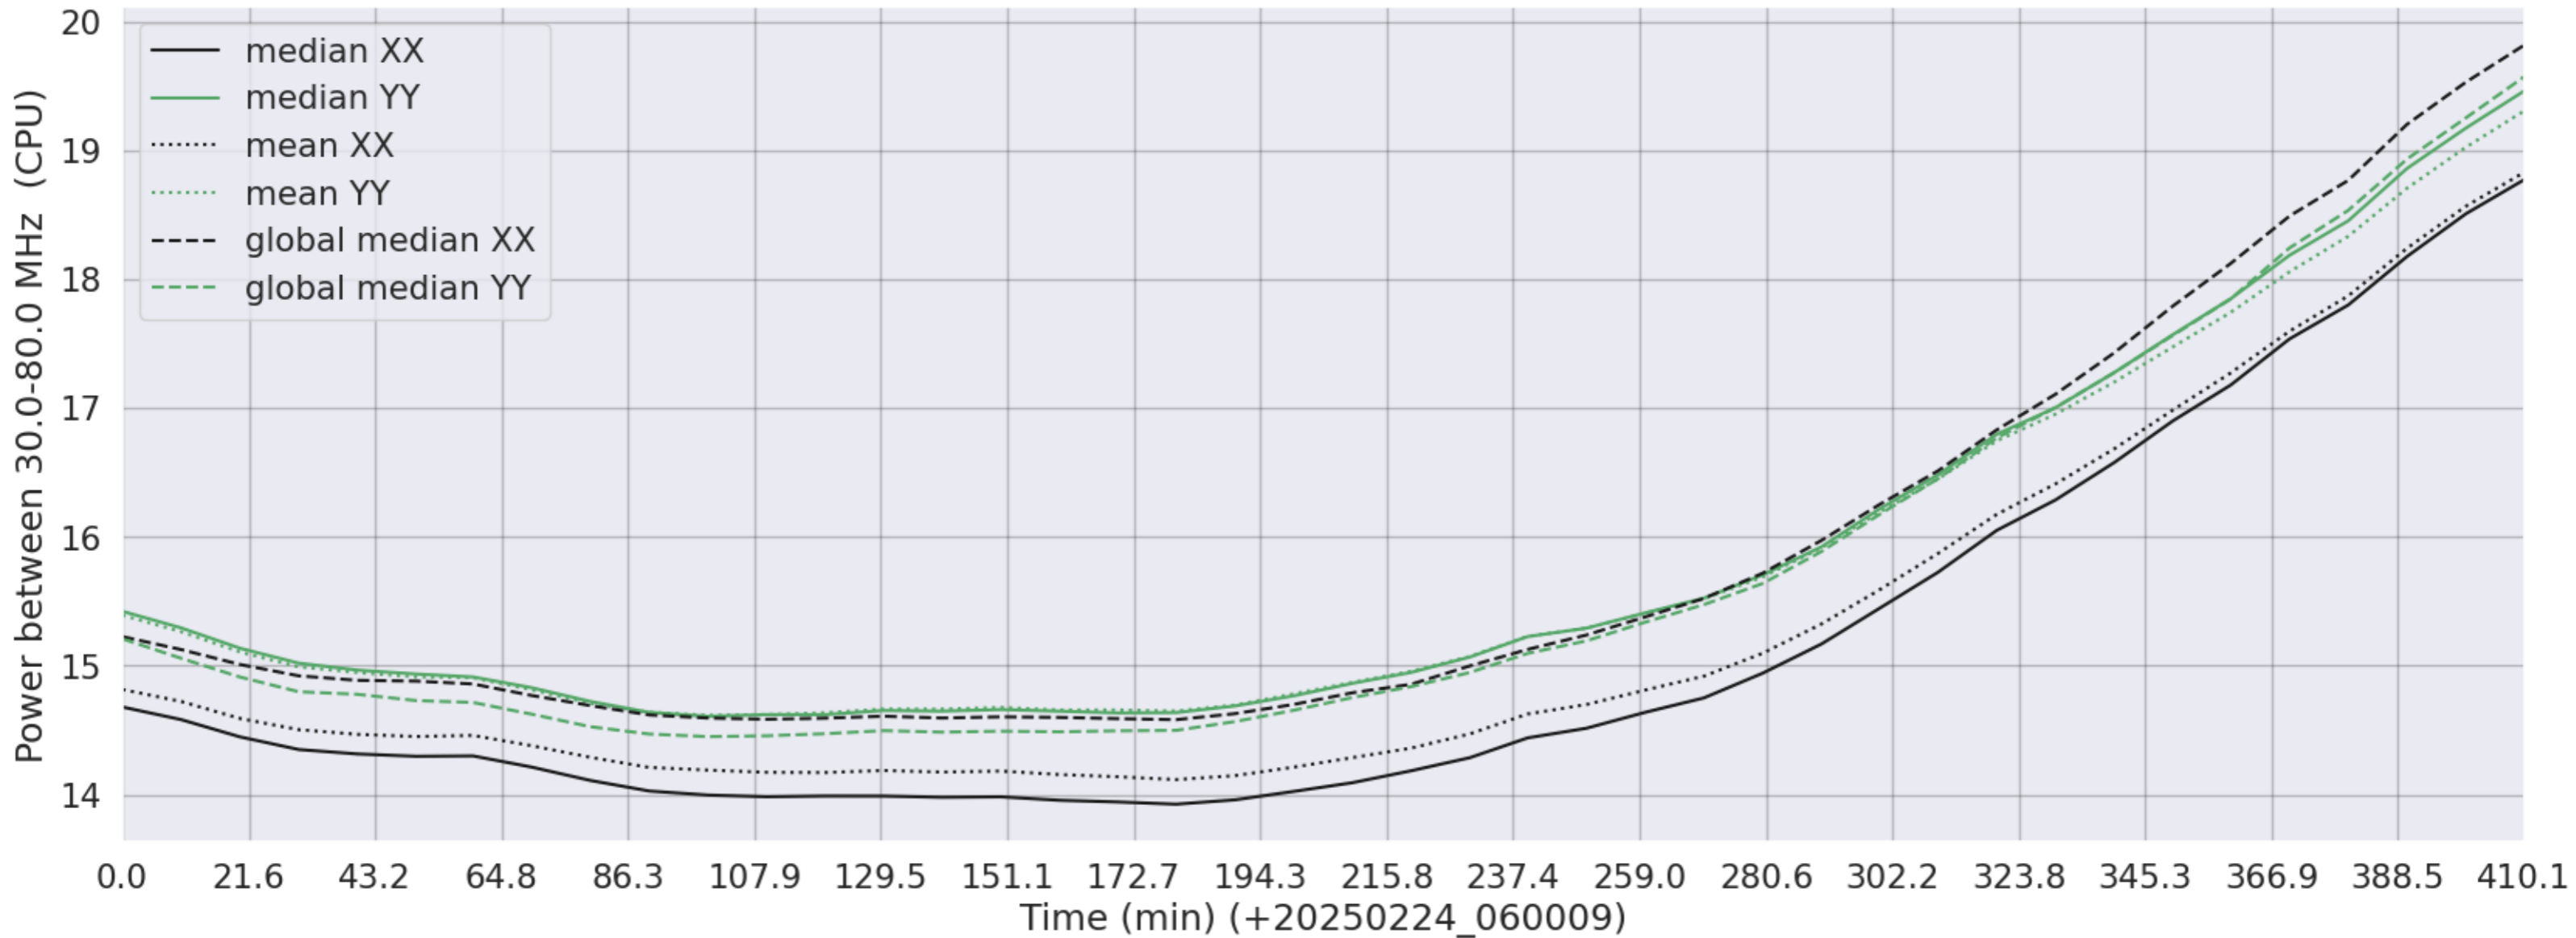

LWA200 - Correlator# 276 - XX FLAGS:Good - YY FLAGS:Good

LWA199 - Correlator# 277 - XX FLAGS:Good - YY FLAGS:Good

LWA202 - Correlator# 278 - XX FLAGS:Good - YY FLAGS:Good

LWA201 - Correlator# 279 - XX FLAGS:Good - YY FLAGS:Good