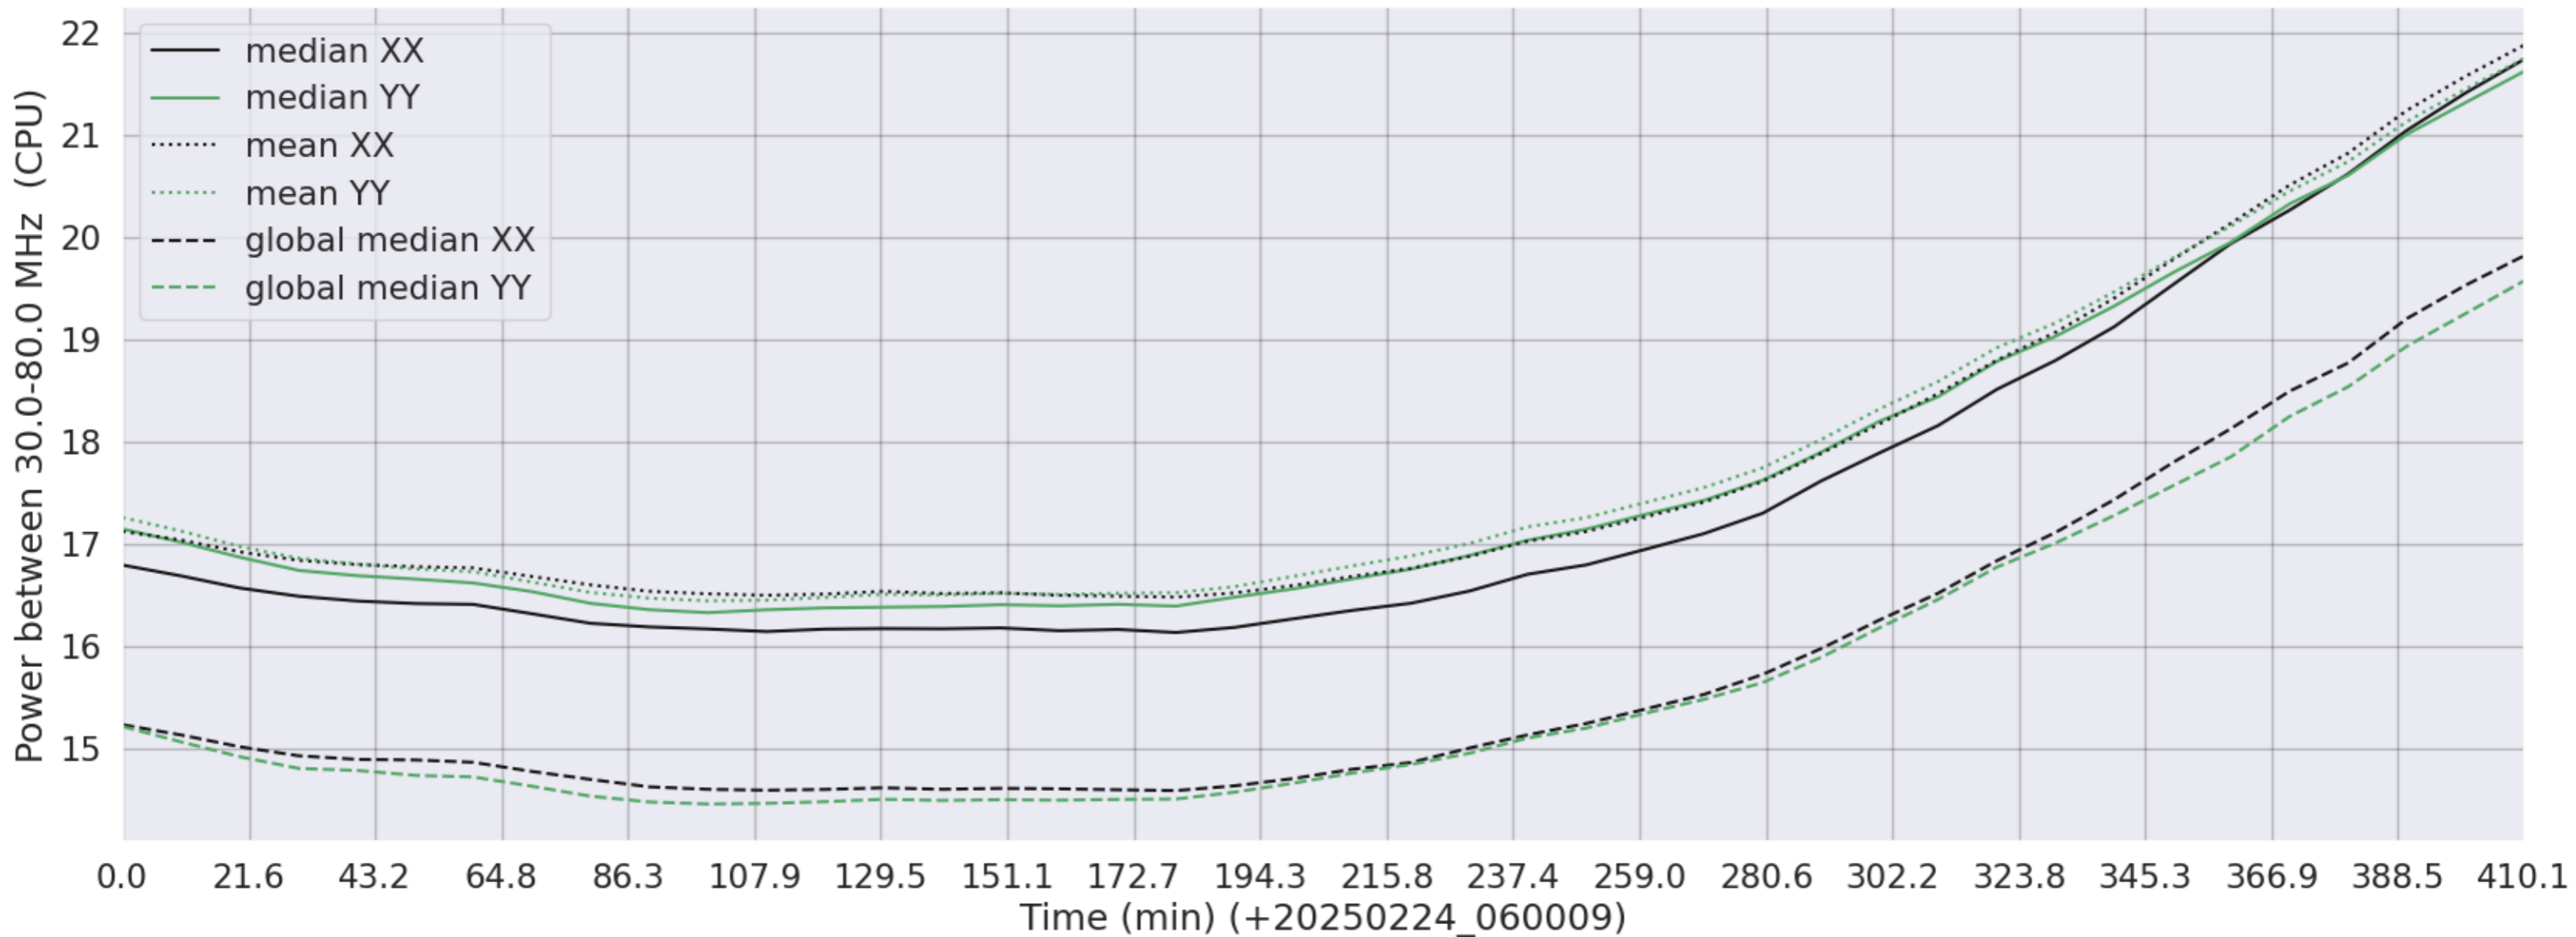

LWA038 - Correlator# 077 - XX FLAGS:Good - YY FLAGS:Good

LWA040 - Correlator# 076 - XX FLAGS:Good - YY FLAGS:Good