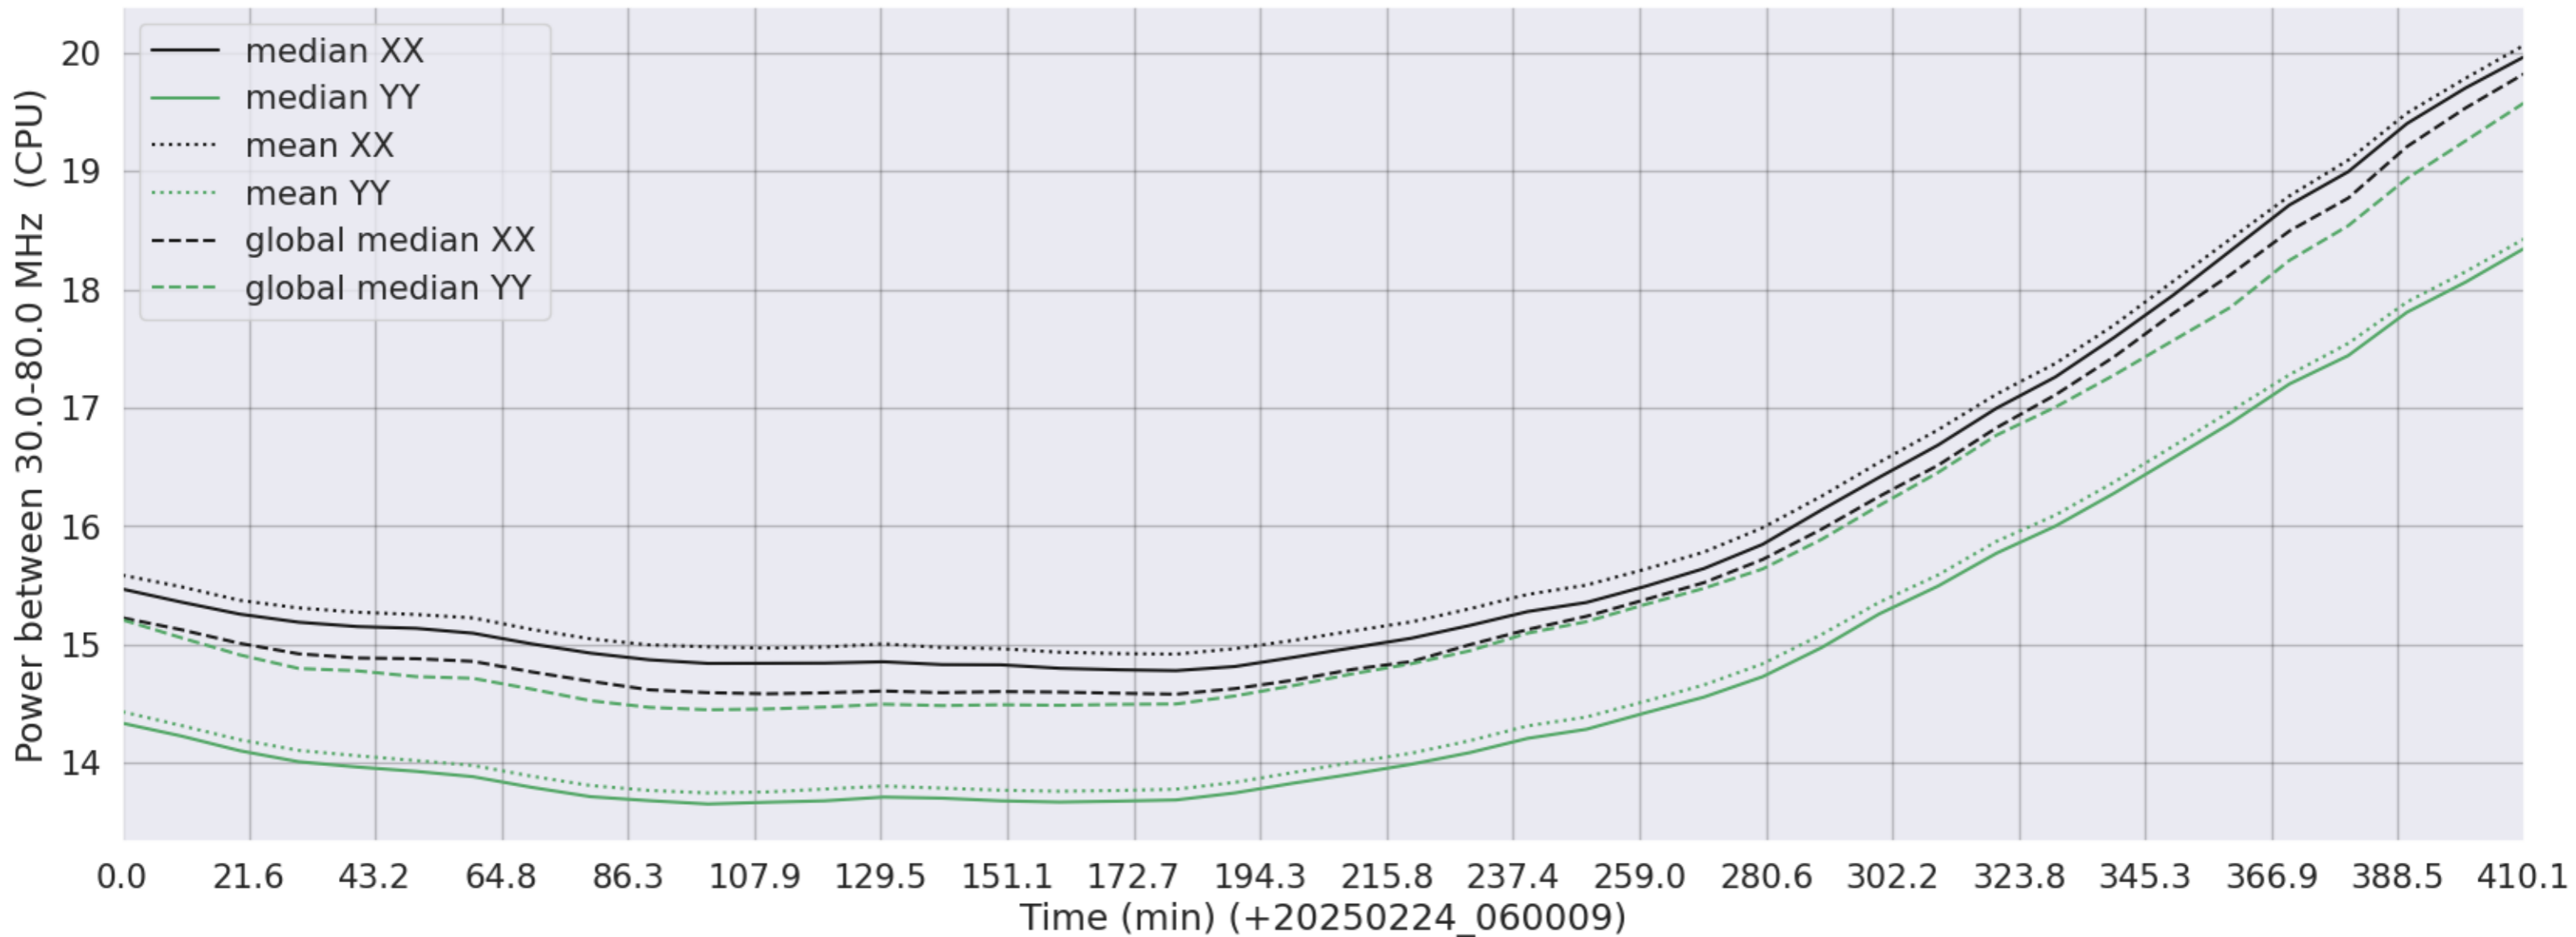

LWA013 - Correlator# 096 - XX FLAGS:Good - YY FLAGS:Good

LWA016 - Correlator# 097 - XX FLAGS:Good - YY FLAGS:Good

LWA015 - Correlator# 098 - XX FLAGS:Good - YY FLAGS:Good

LWA014 - Correlator# 099 - XX FLAGS:Good - YY FLAGS:Good