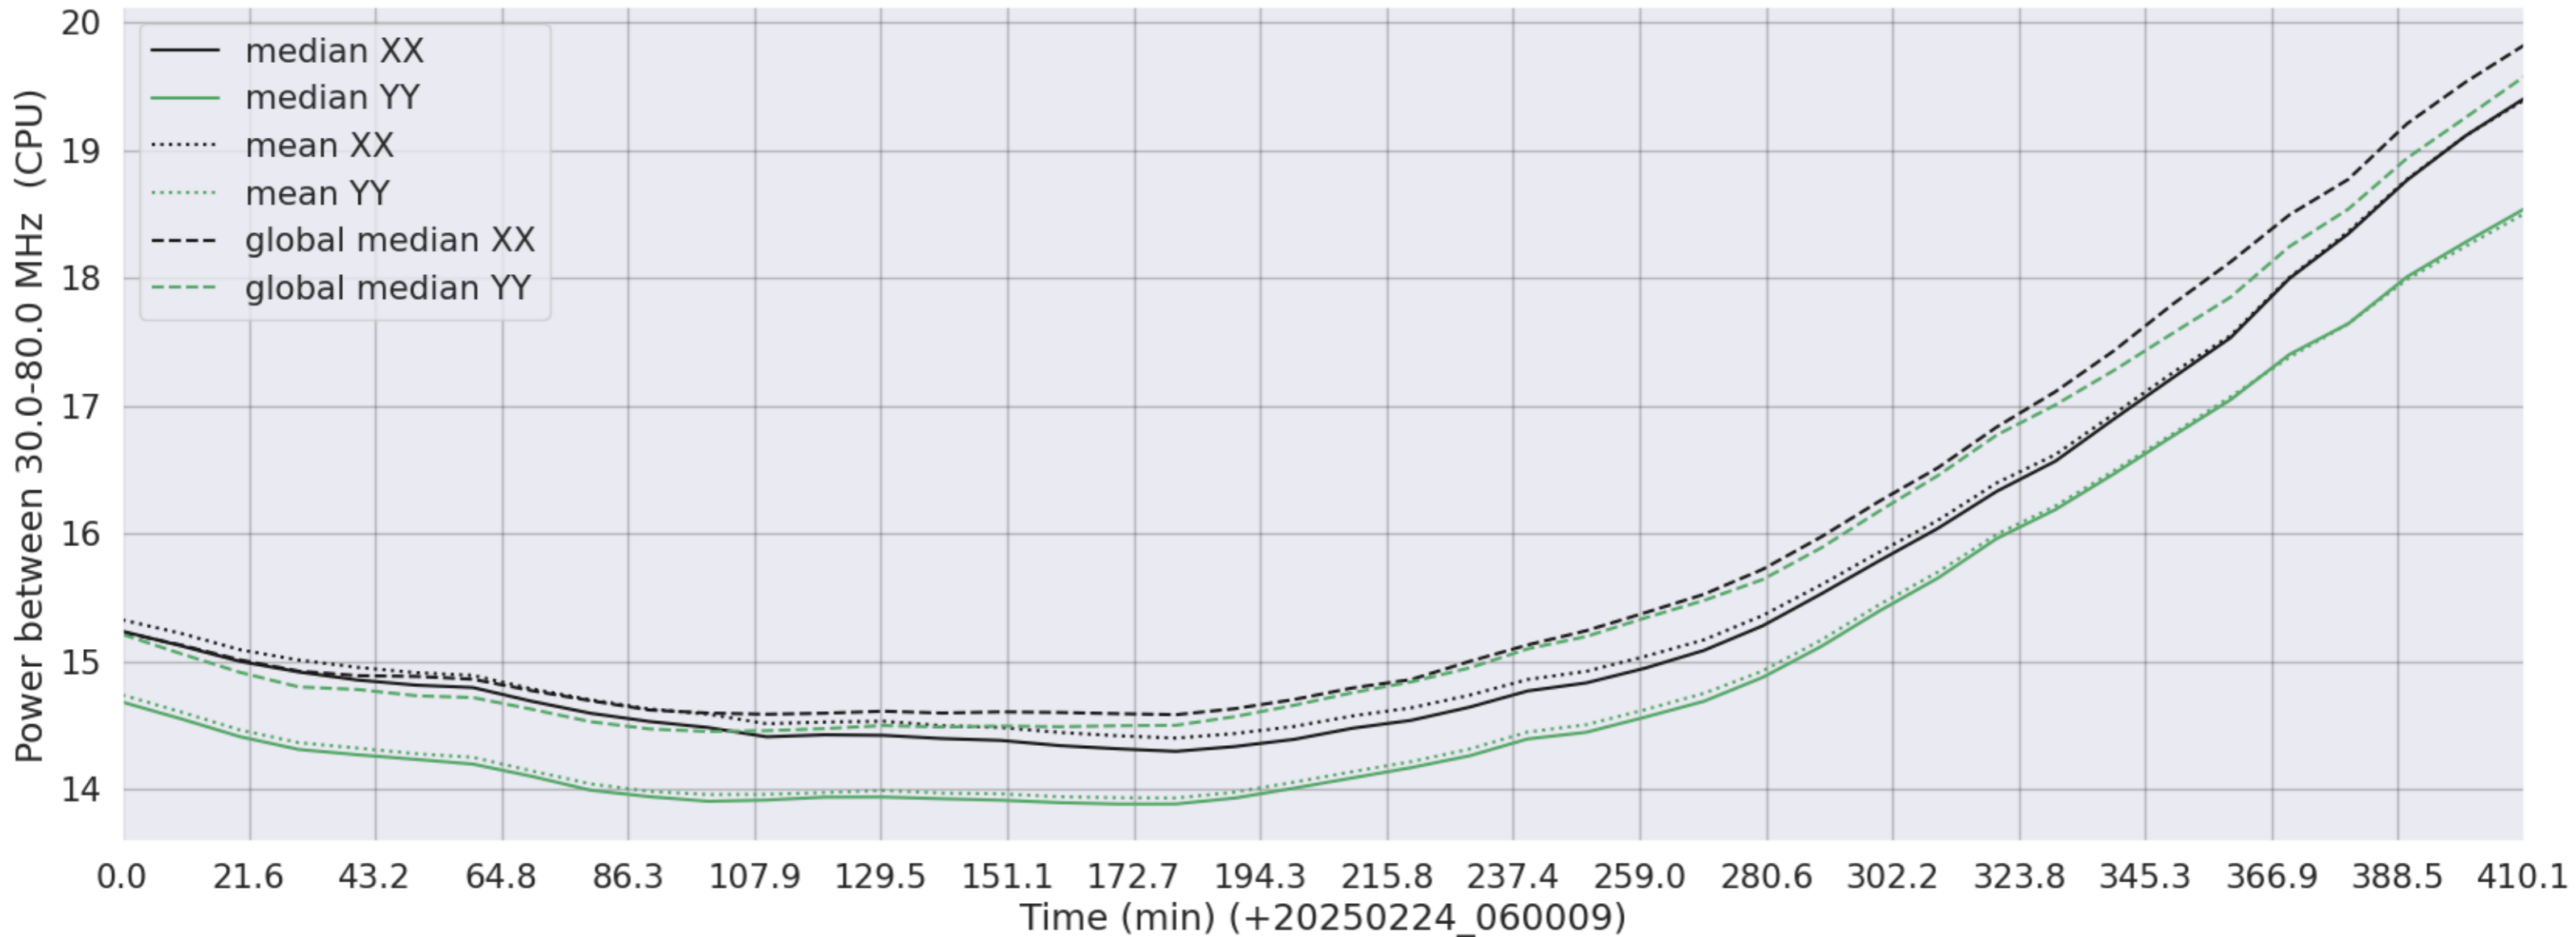

LWA105 - Correlator# 178 - XX FLAGS:Good - YY FLAGS:Good

LWA102 - Correlator# 177 - XX FLAGS:Good - YY FLAGS:Good