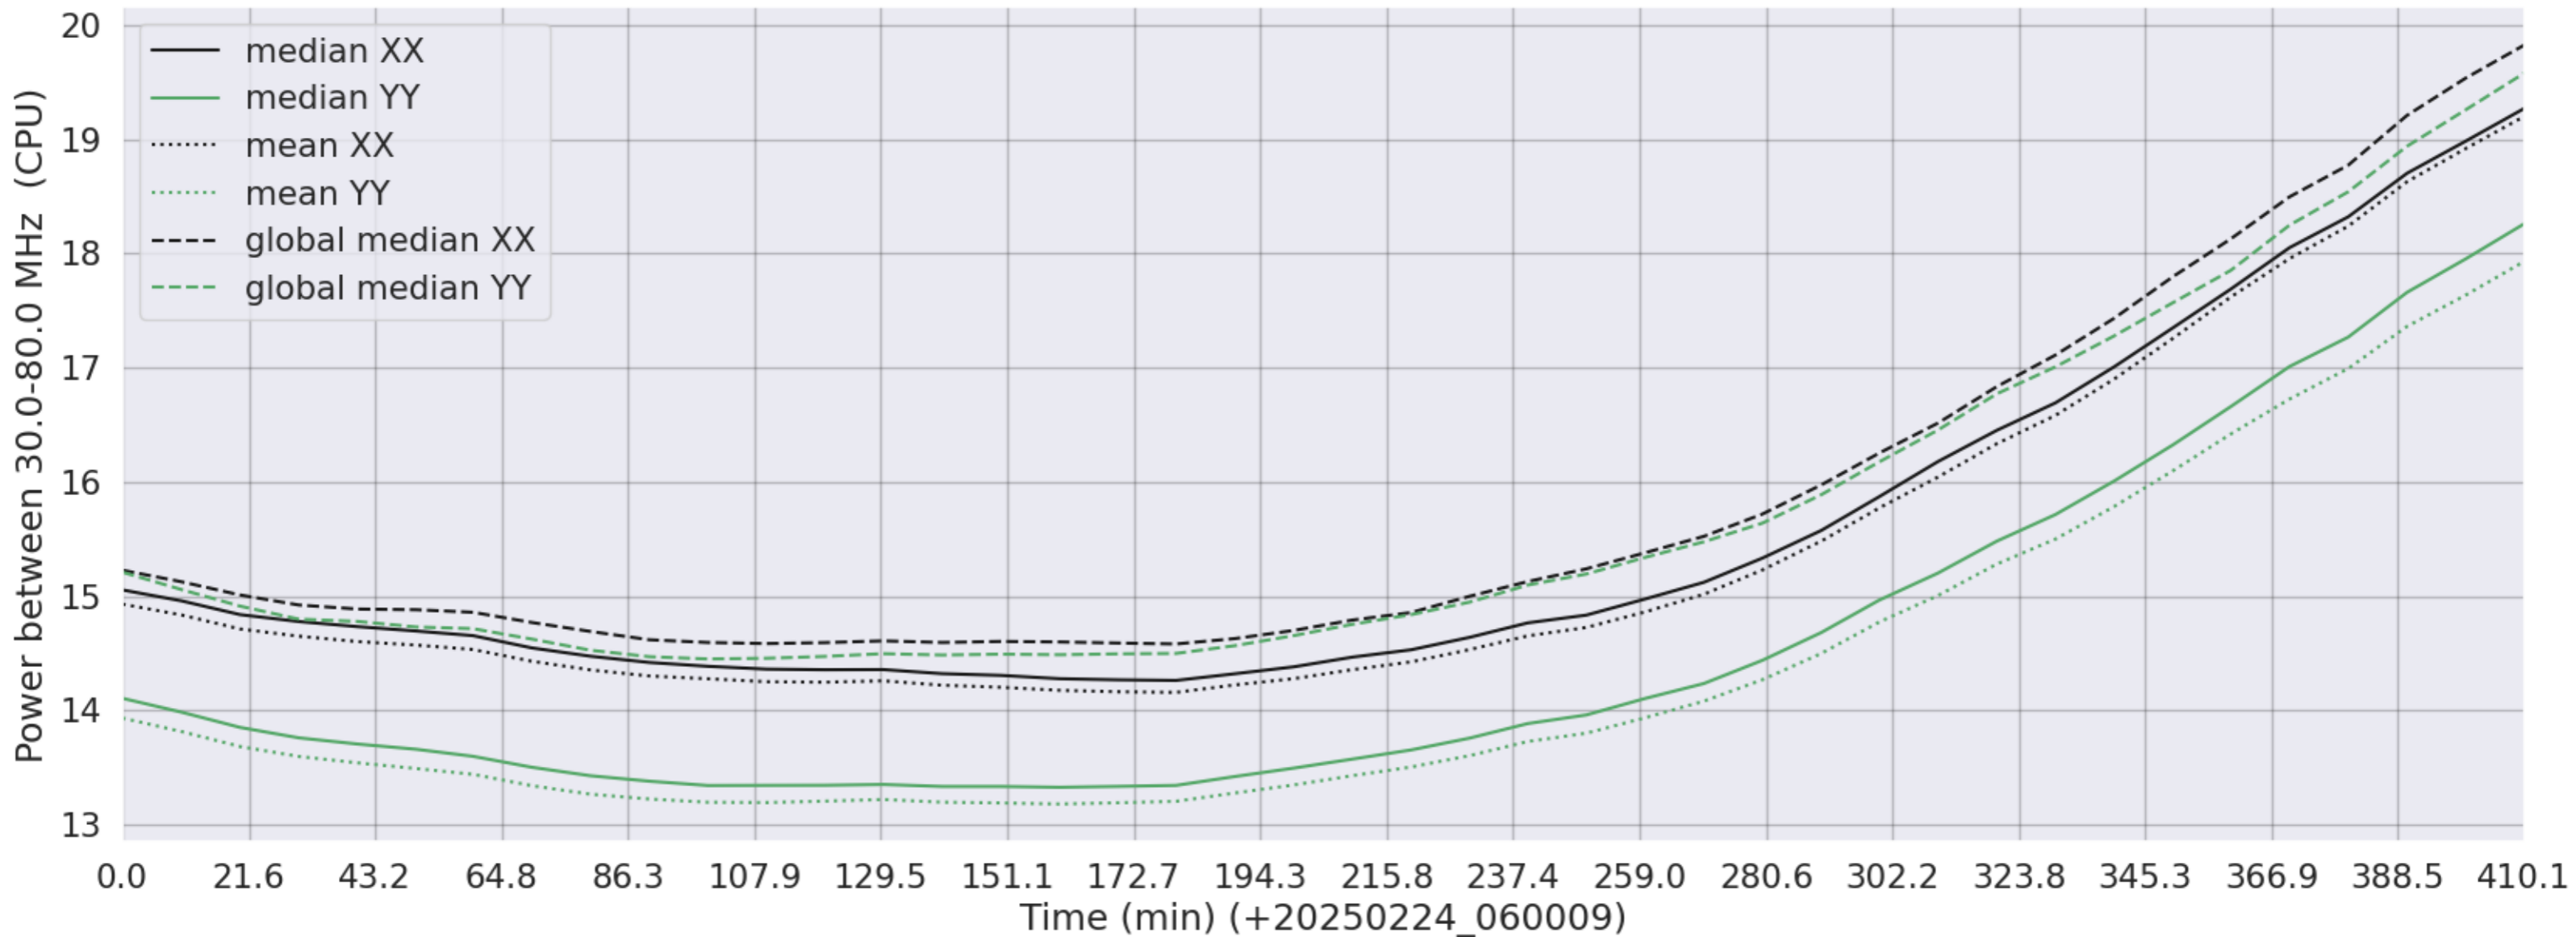

LWA190 - Correlator# 244 - XX FLAGS:Good - YY FLAGS:LowPower

LWA189 - Correlator# 245 - XX FLAGS:Good - YY FLAGS:Good

LWA191 - Correlator# 246 - XX FLAGS:Good - YY FLAGS:Good

LWA192 - Correlator# 247 - XX FLAGS:Good - YY FLAGS:Good