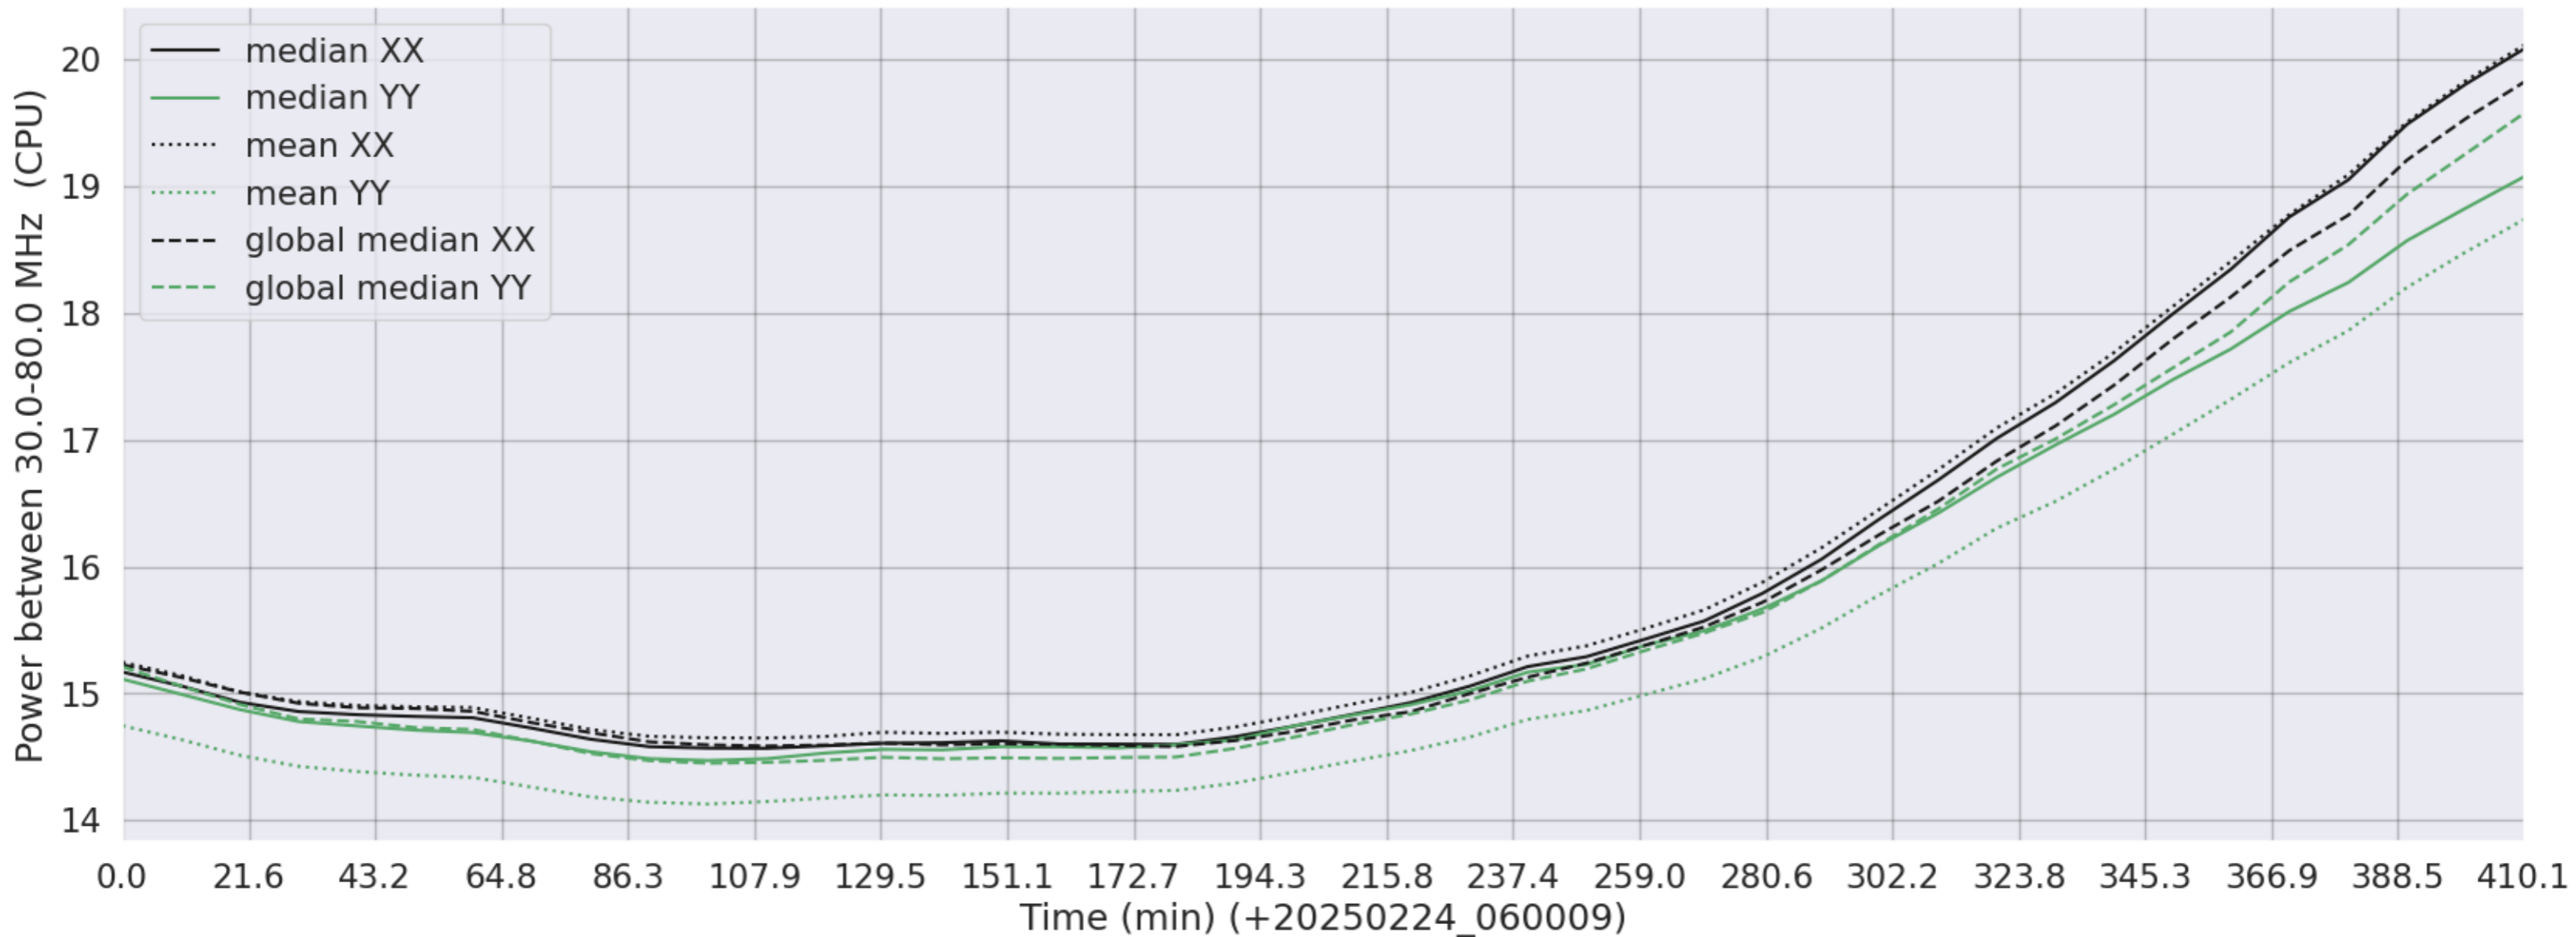

LWA175 - Correlator# 293 - XX FLAGS:Good - YY FLAGS:Good

LWA169 - Correlator# 292 - XX FLAGS:Good - YY FLAGS:Good