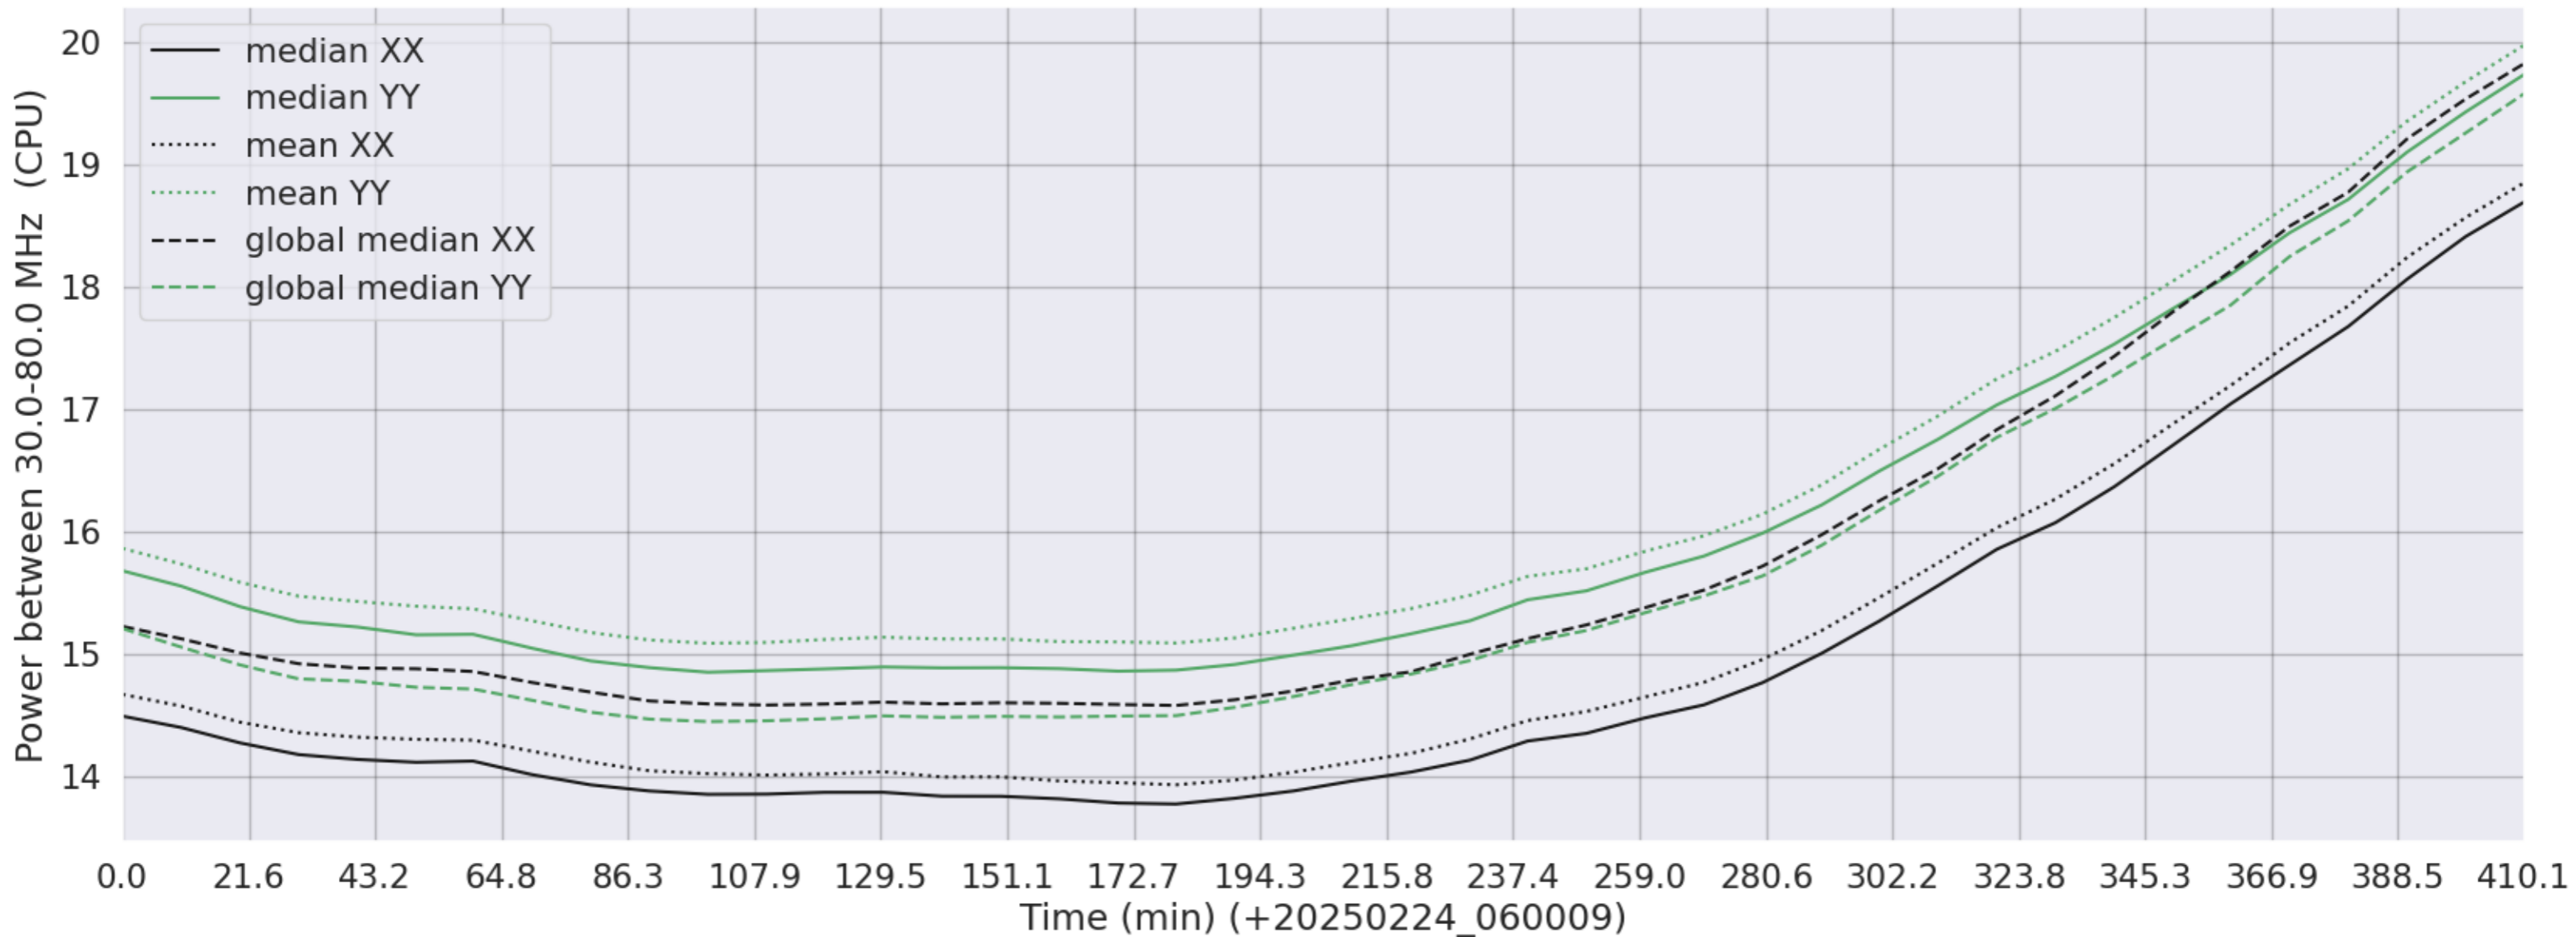

LWA297 - Correlator# 314 - XX FLAGS:LowPower - YY FLAGS:LowPower

LWA239 - Correlator# 313 - XX FLAGS:Good - YY FLAGS:Good