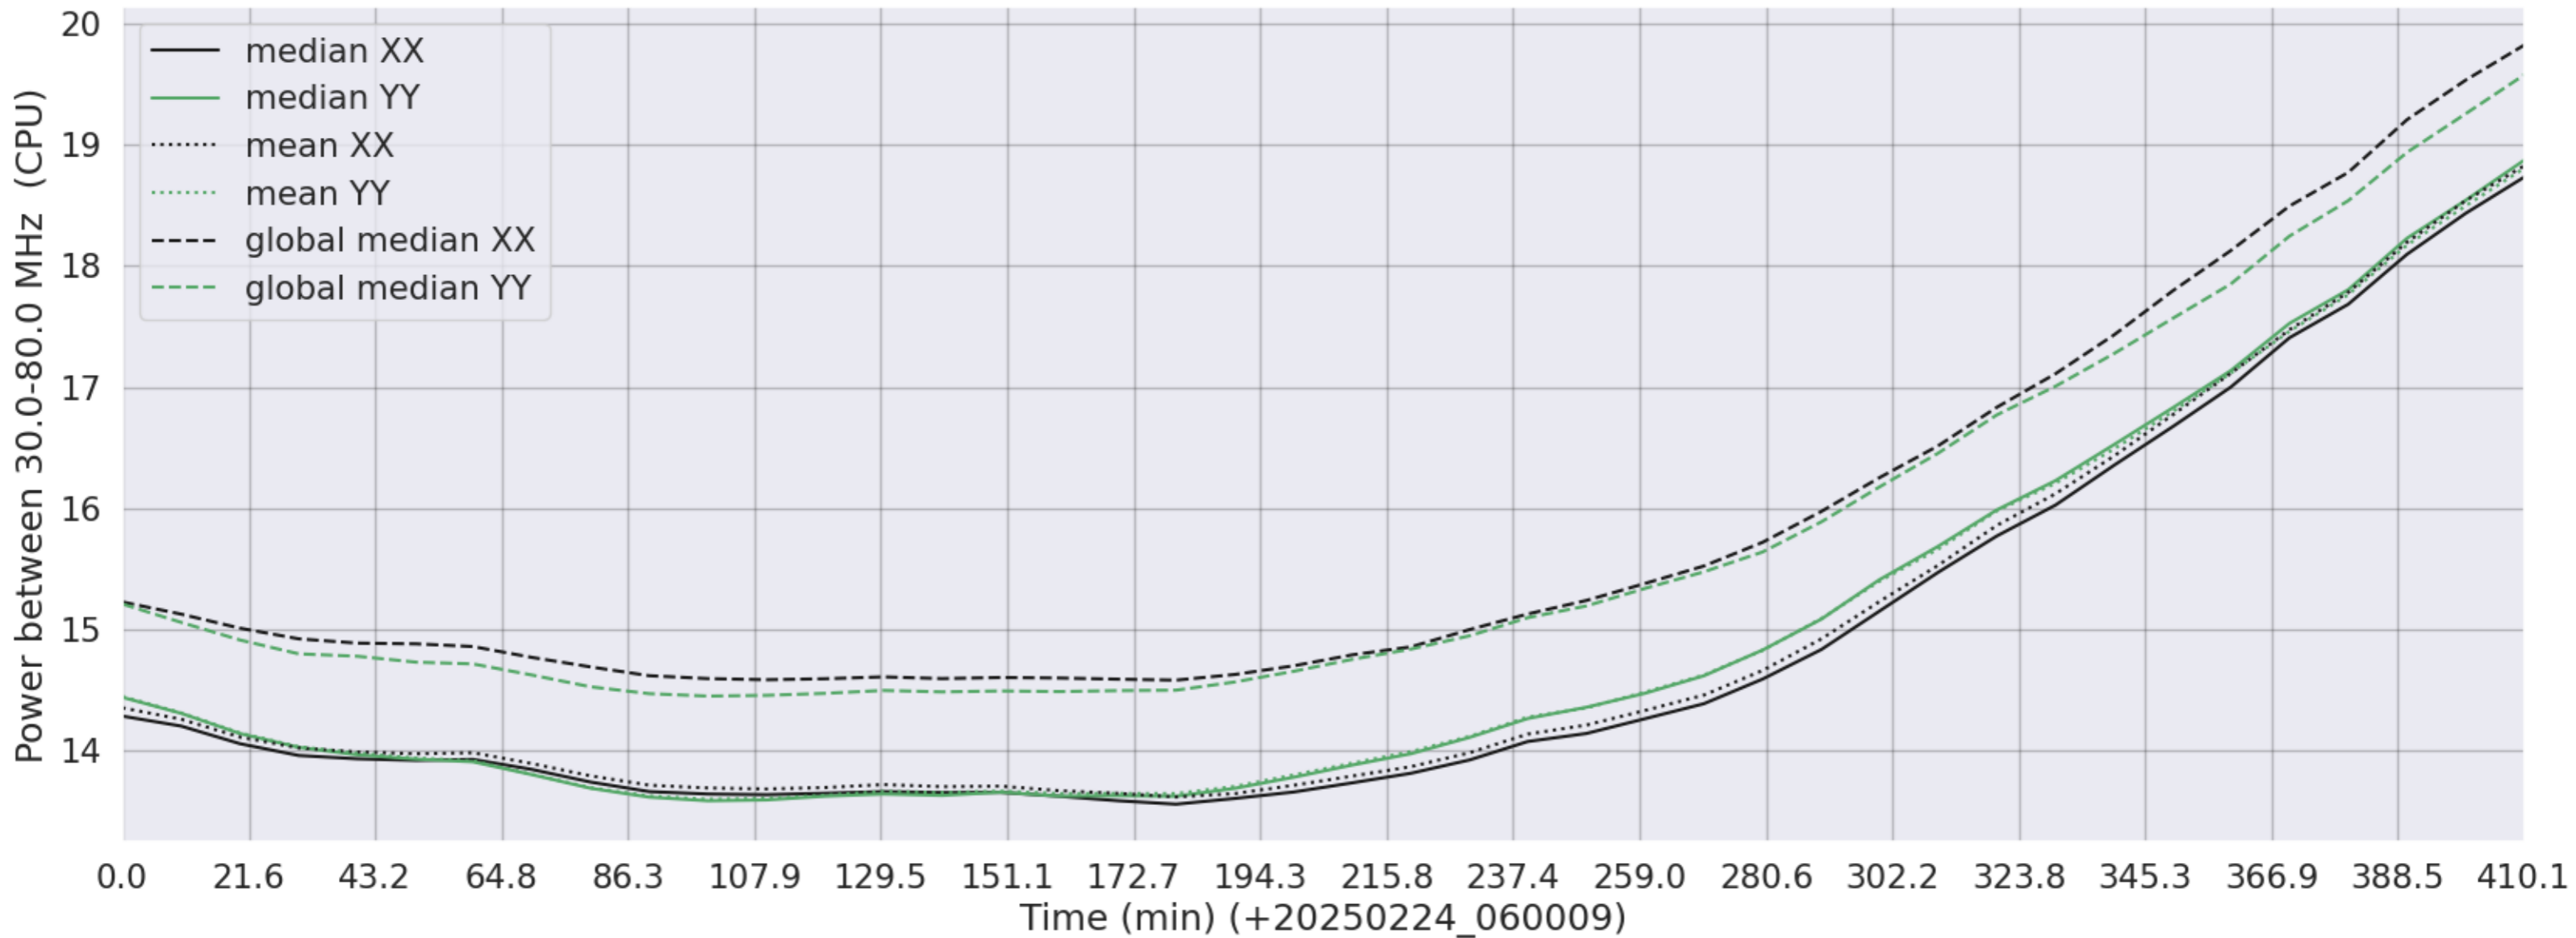

LWA031 - Correlator# 131 - XX FLAGS:Good - YY FLAGS:Good

LWA032 - Correlator# 130 - XX FLAGS:Good - YY FLAGS:Good