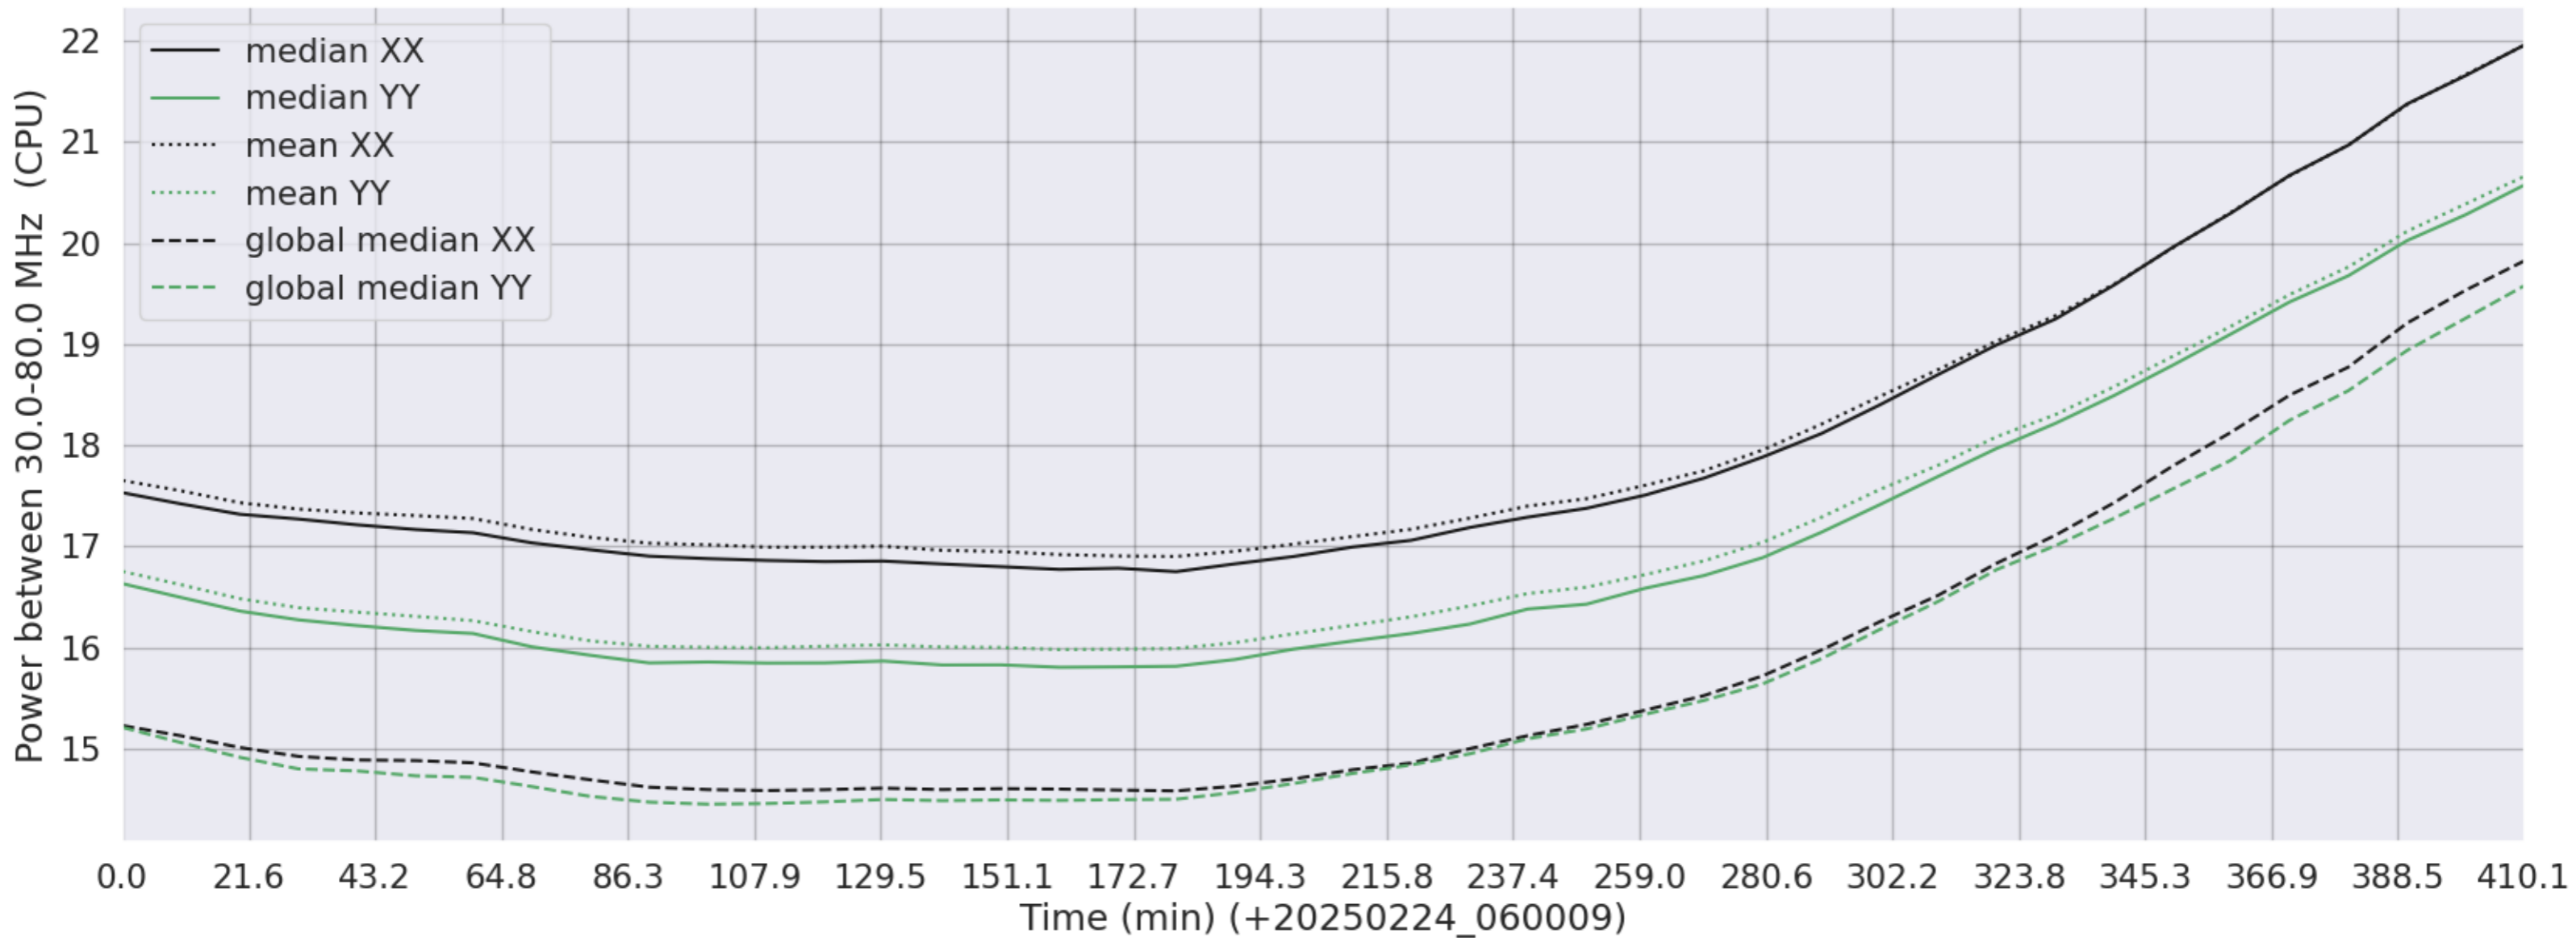

LWA067 - Correlator# 167 - XX FLAGS:Good - YY FLAGS:Good

LWA068 - Correlator# 166 - XX FLAGS:Good - YY FLAGS:Good