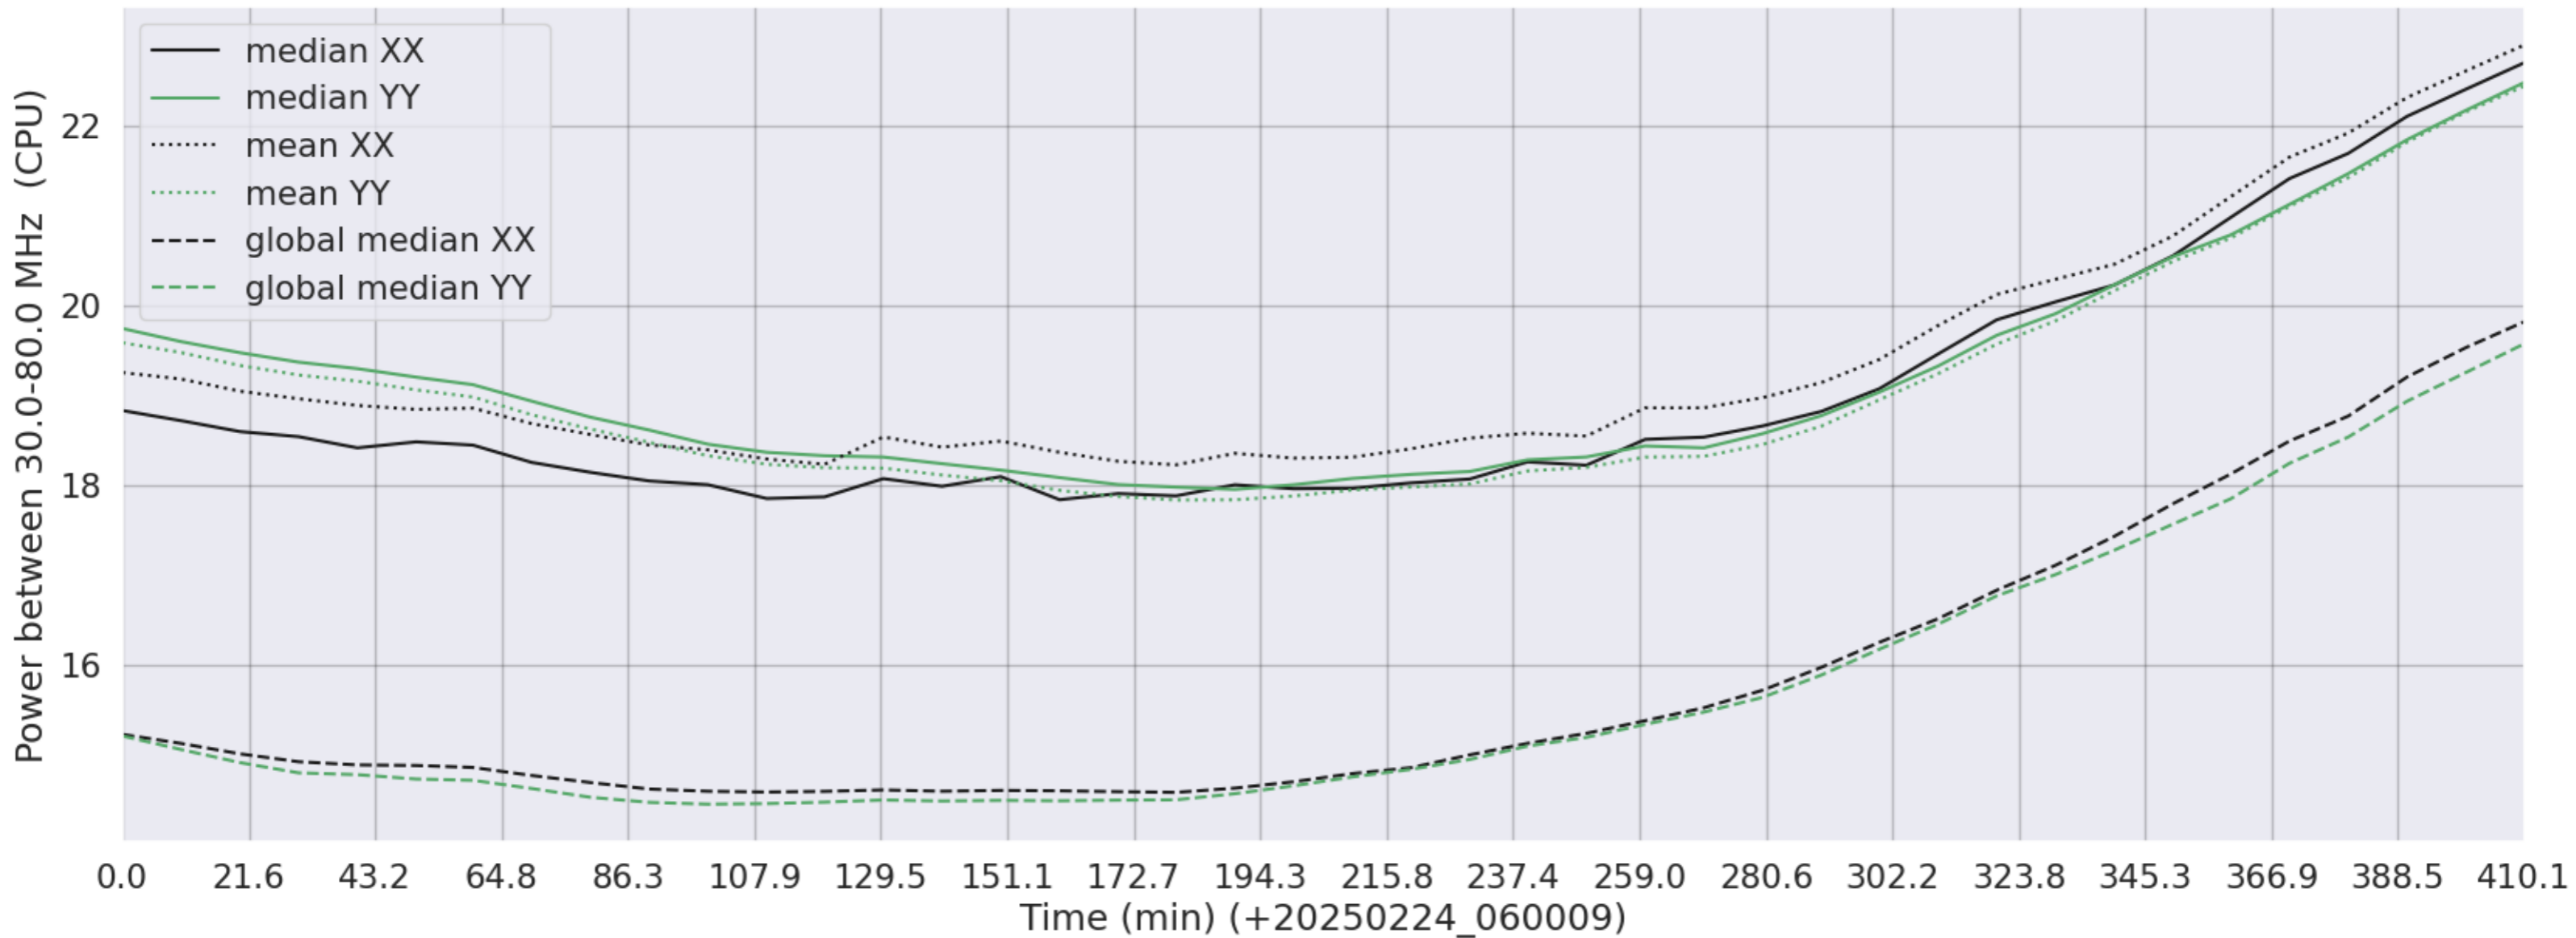

LWA363 - Correlator# 094 - XX FLAGS:Good - YY FLAGS:Good

LWA286 - Correlator# 093 - XX FLAGS:Good - YY FLAGS:Good