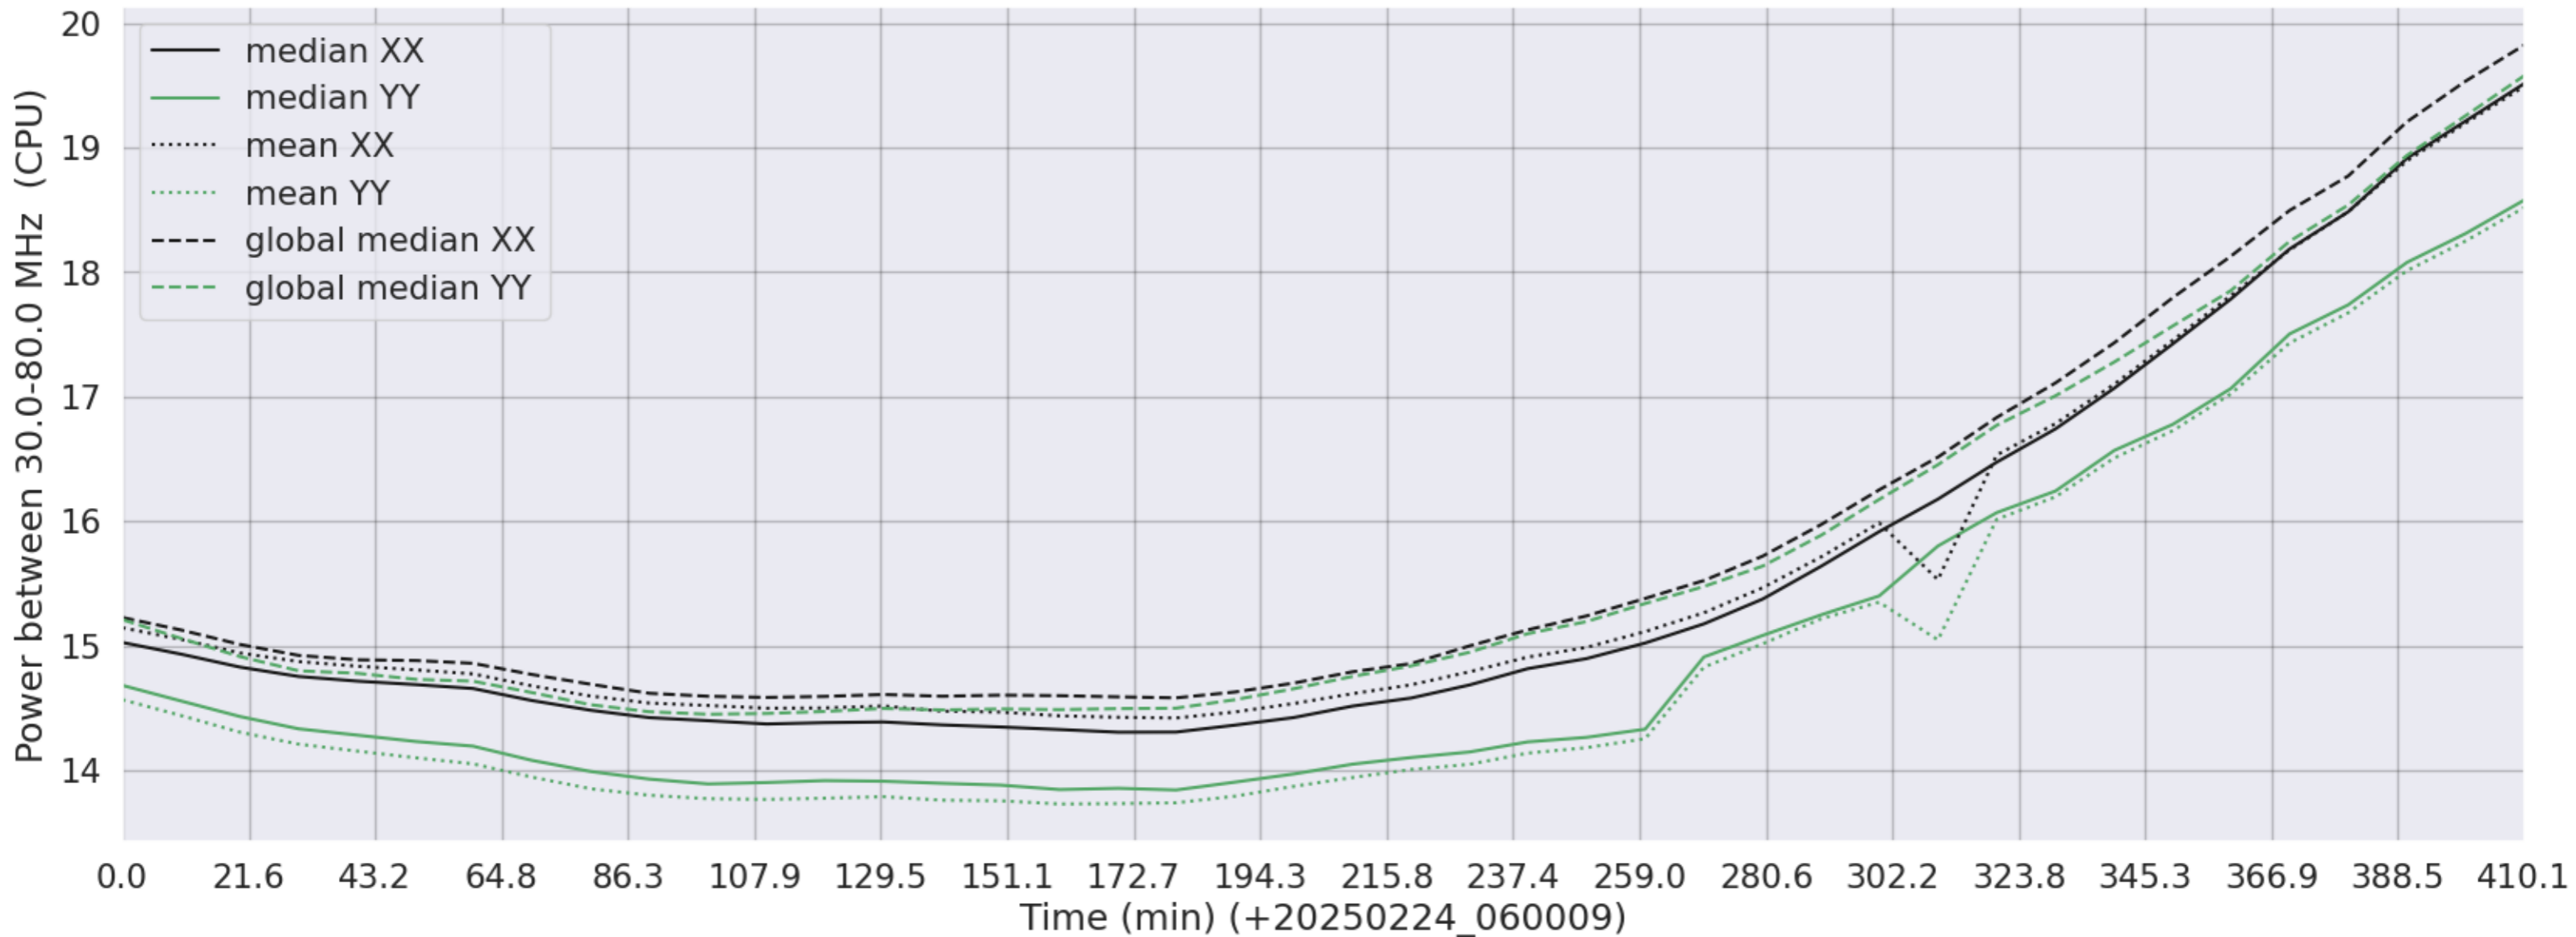

LWA020 - Correlator# 102 - XX FLAGS:Good - YY FLAGS:Good

LWA017 - Correlator# 101 - XX FLAGS:Good - YY FLAGS:Good