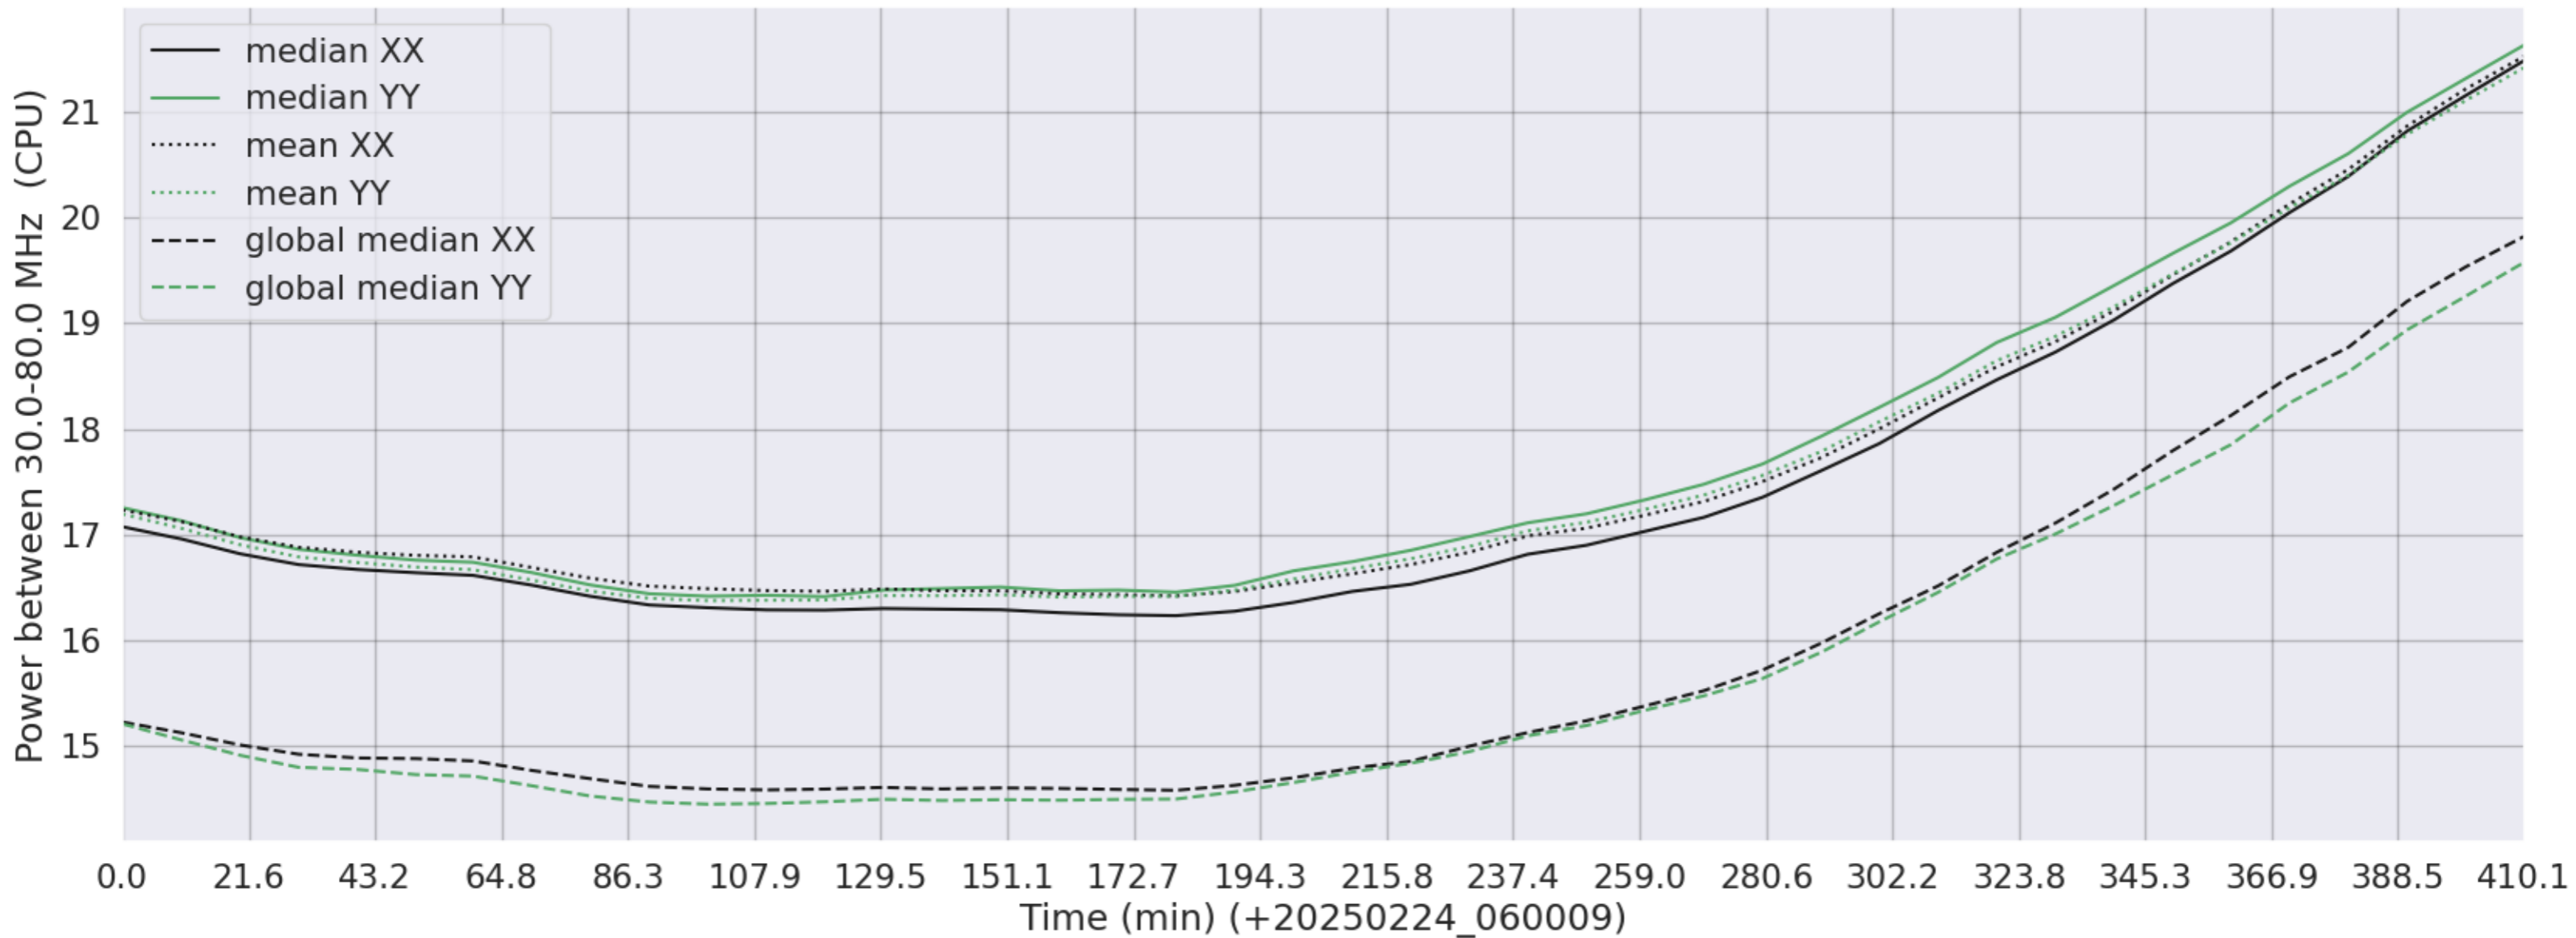

LWA240 - Correlator# 312 - XX FLAGS:Good - YY FLAGS:Good

LWA239 - Correlator# 313 - XX FLAGS:Good - YY FLAGS:Good

LWA297 - Correlator# 314 - XX FLAGS:LowPower - YY FLAGS:LowPower

LWA254 - Correlator# 315 - XX FLAGS:Good - YY FLAGS:Good