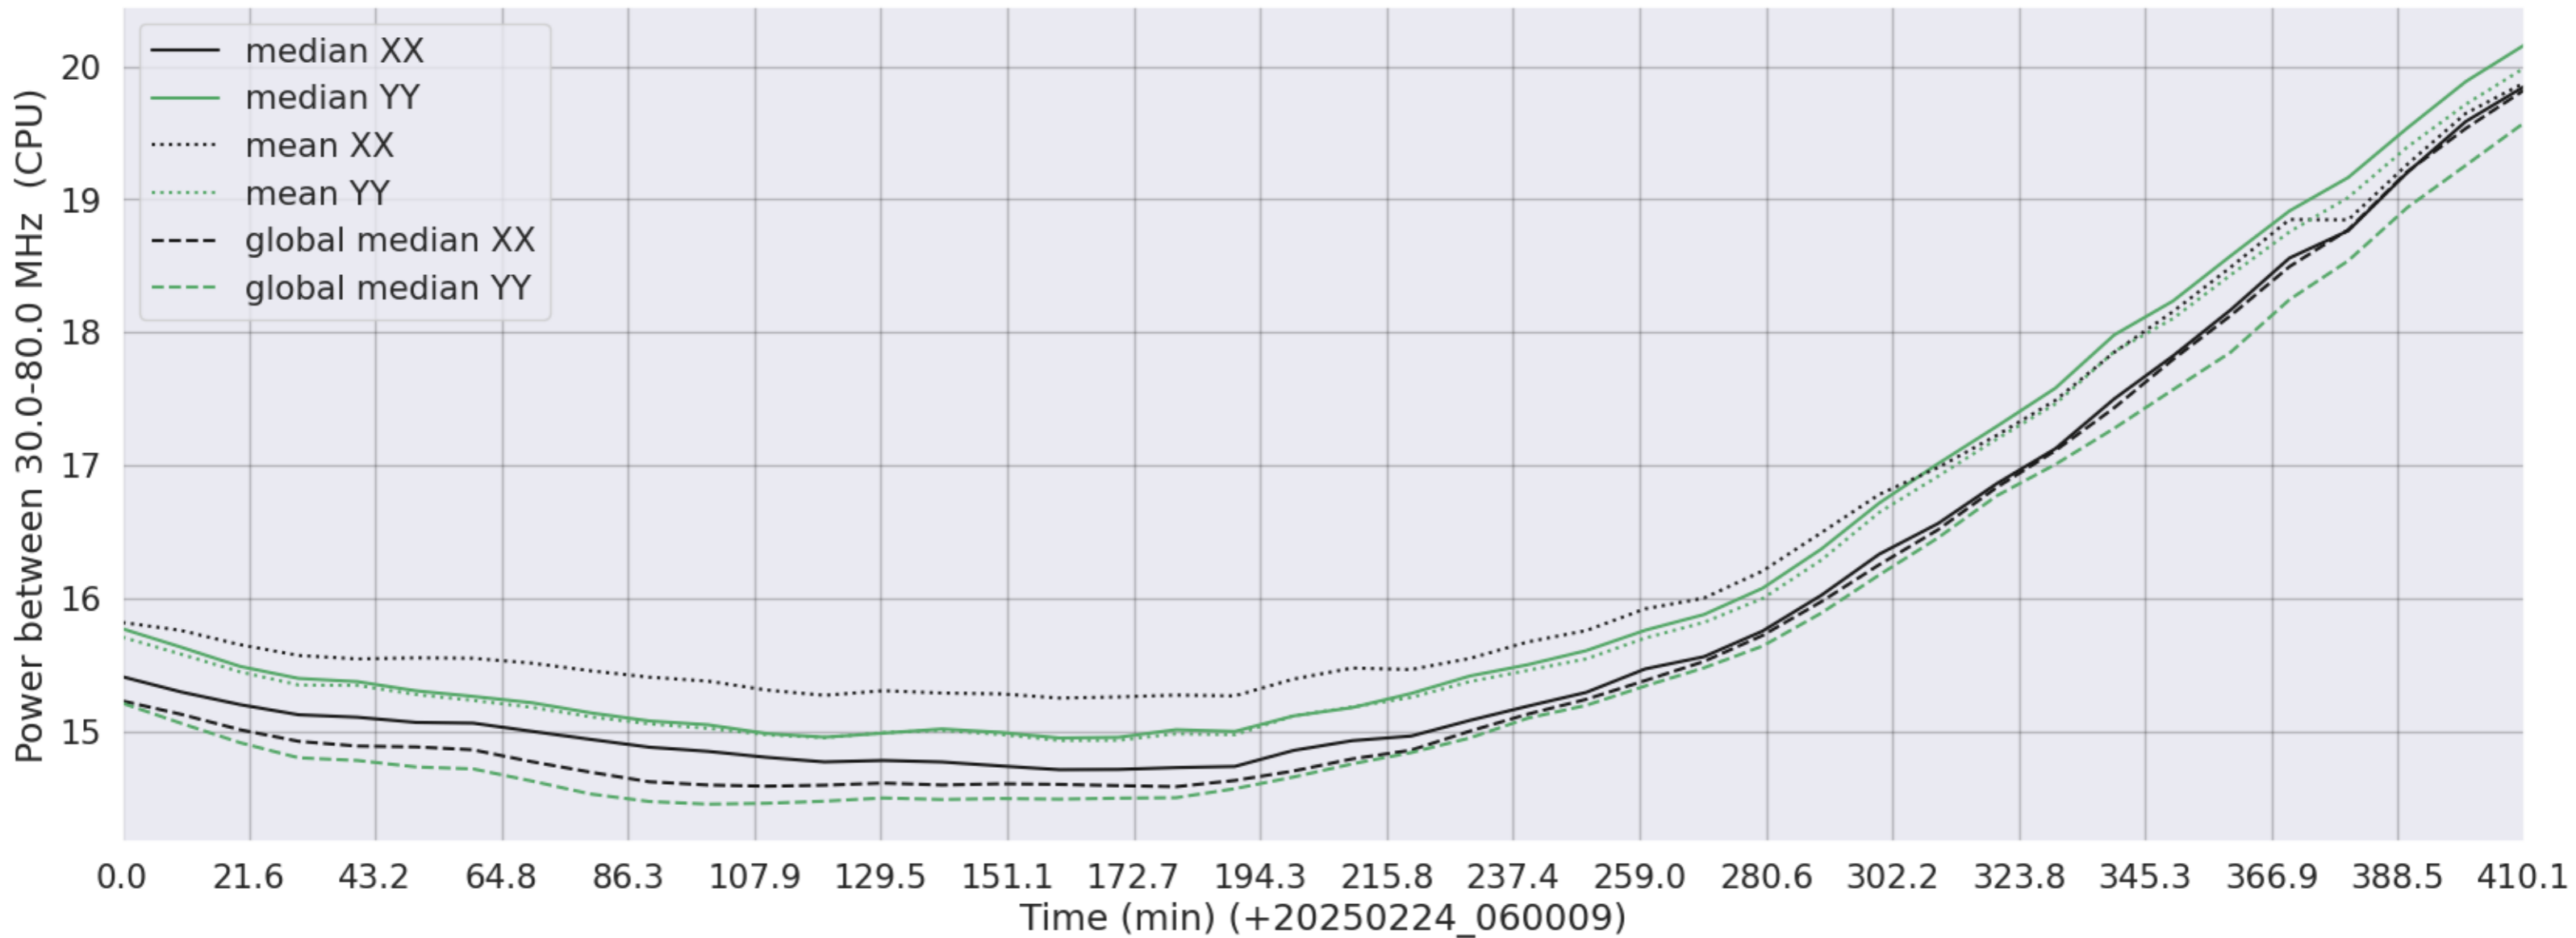

LWA362 - Correlator# 030 - XX FLAGS:Good - YY FLAGS:Good

LWA341 - Correlator# 029 - XX FLAGS:Good - YY FLAGS:Good