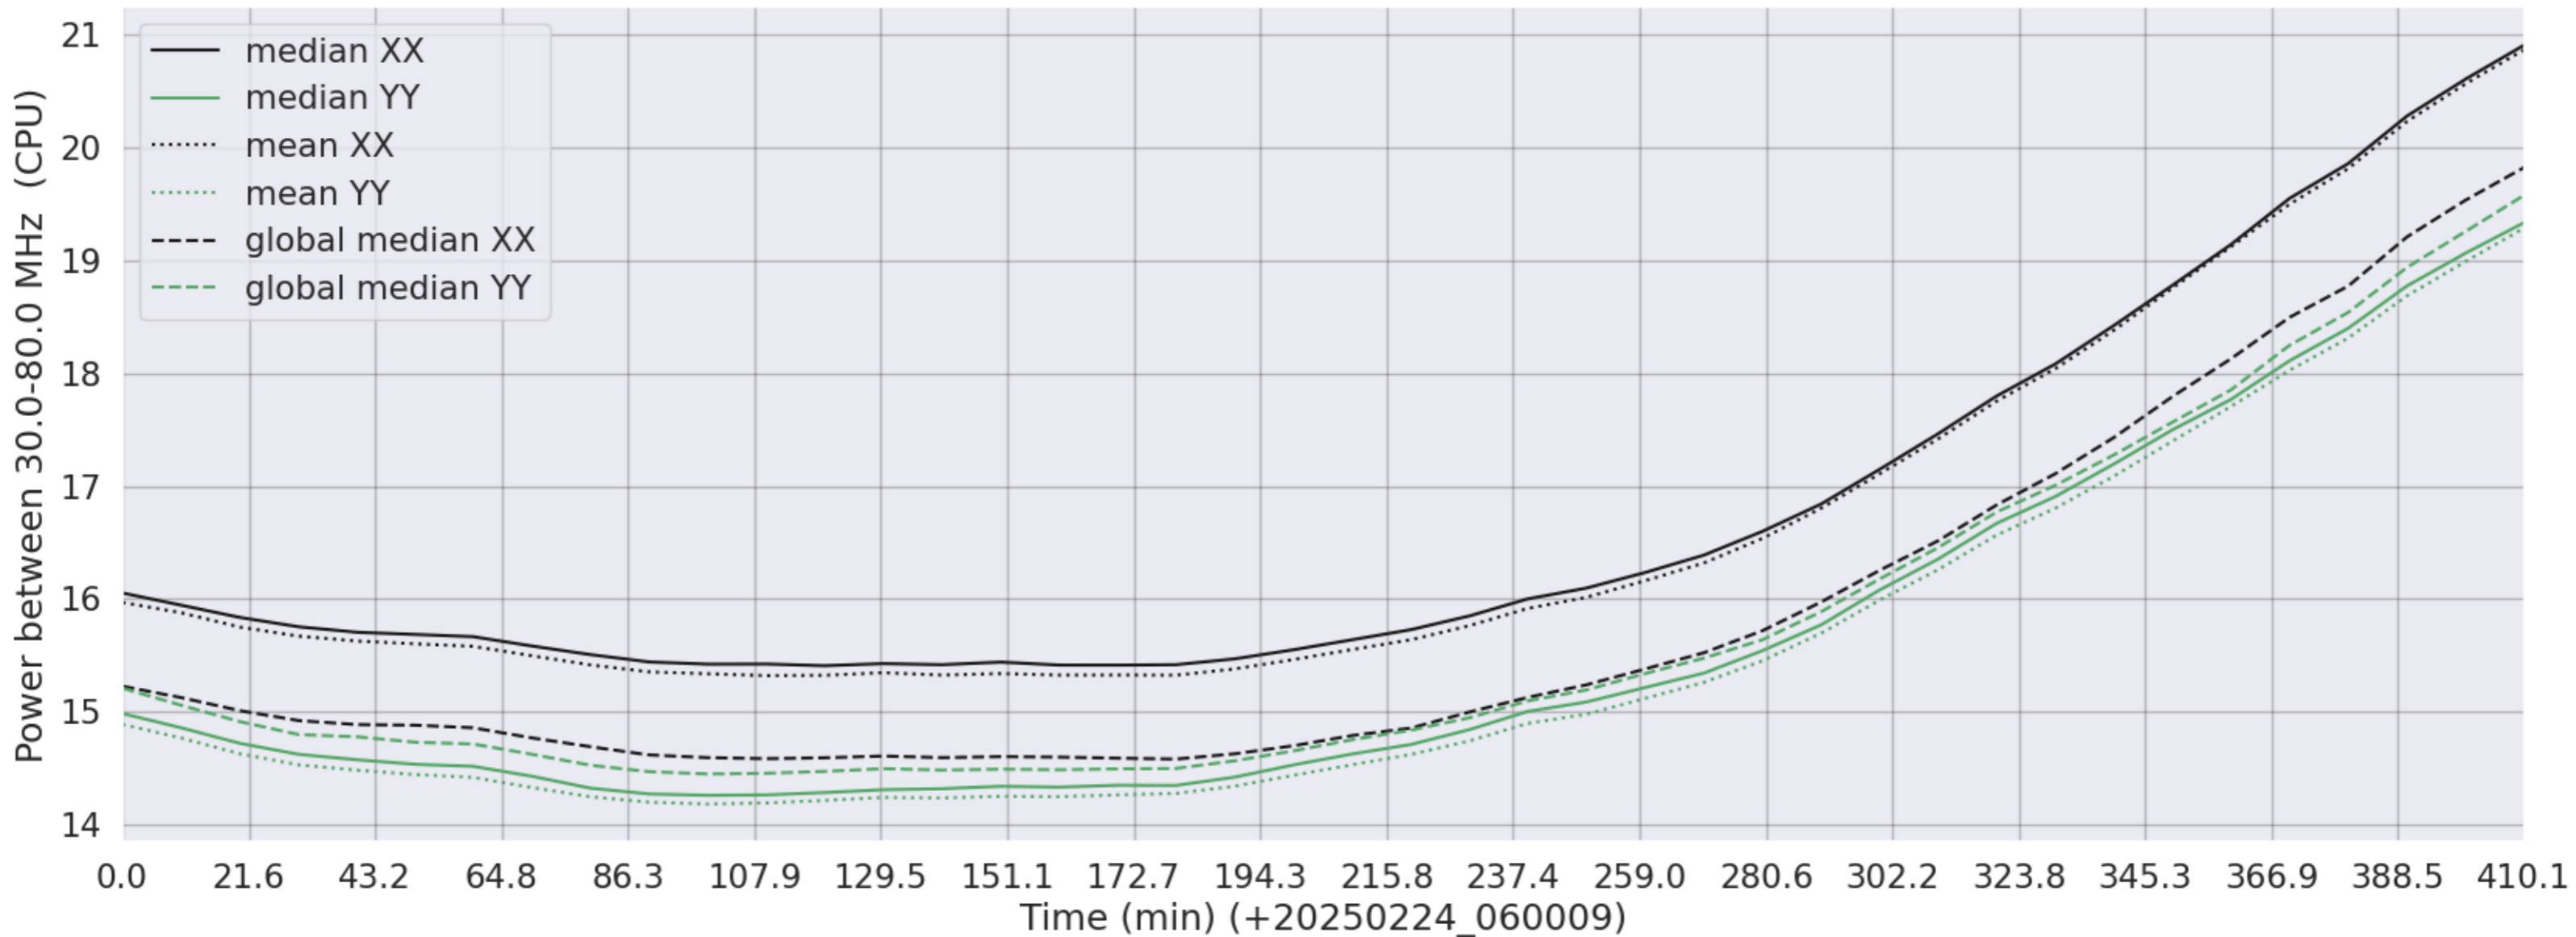

LWA206 - Correlator# 296 - XX FLAGS:Good - YY FLAGS:Good

LWA205 - Correlator# 297 - XX FLAGS:Good - YY FLAGS:Good

LWA208 - Correlator# 298 - XX FLAGS:Good - YY FLAGS:Good

LWA207 - Correlator# 299 - XX FLAGS:Good - YY FLAGS:Good