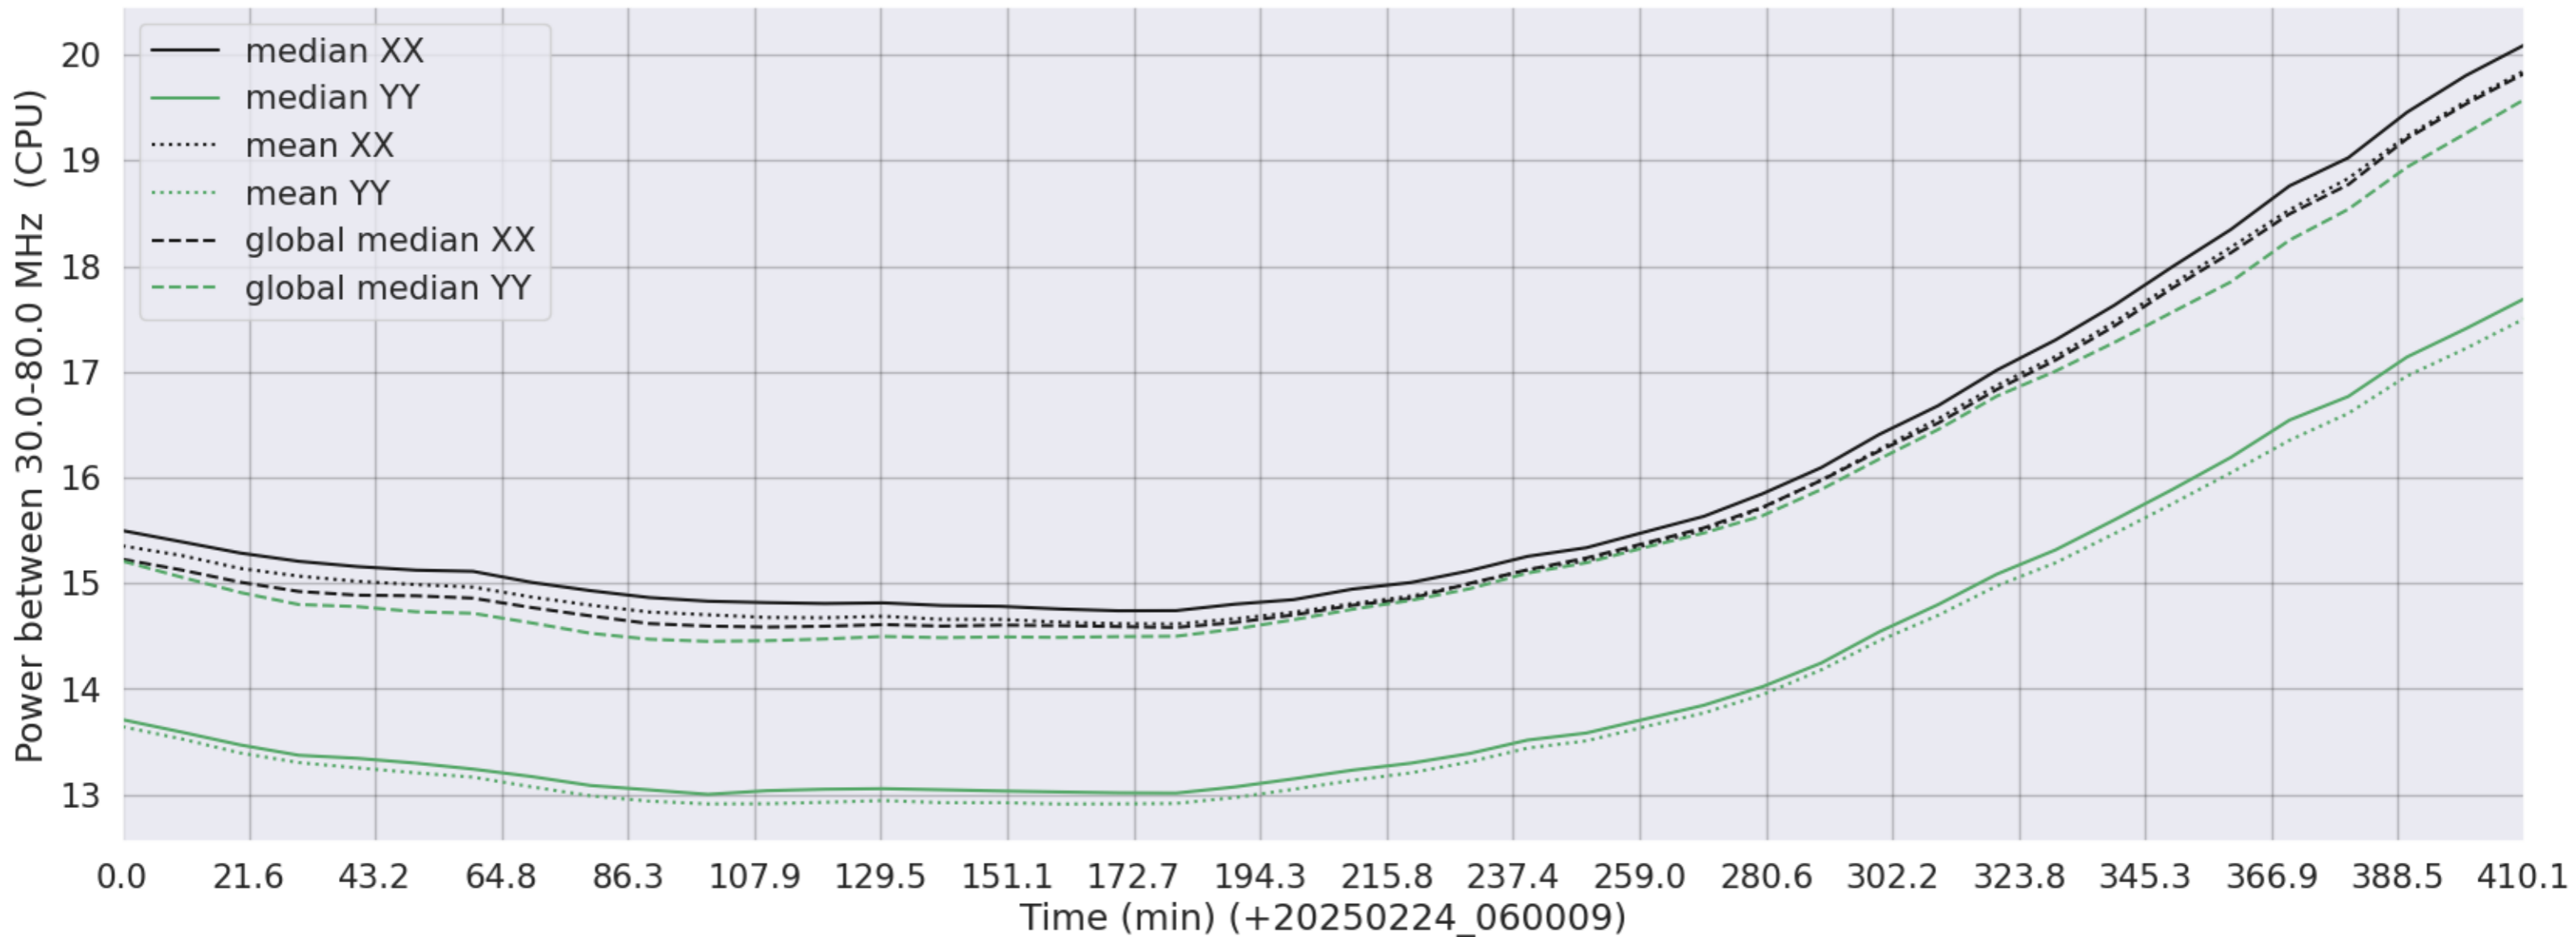

LWA143 - Correlator# 210 - XX FLAGS:Good - YY FLAGS:Good

LWA082 - Correlator# 209 - XX FLAGS:Good - YY FLAGS:Good