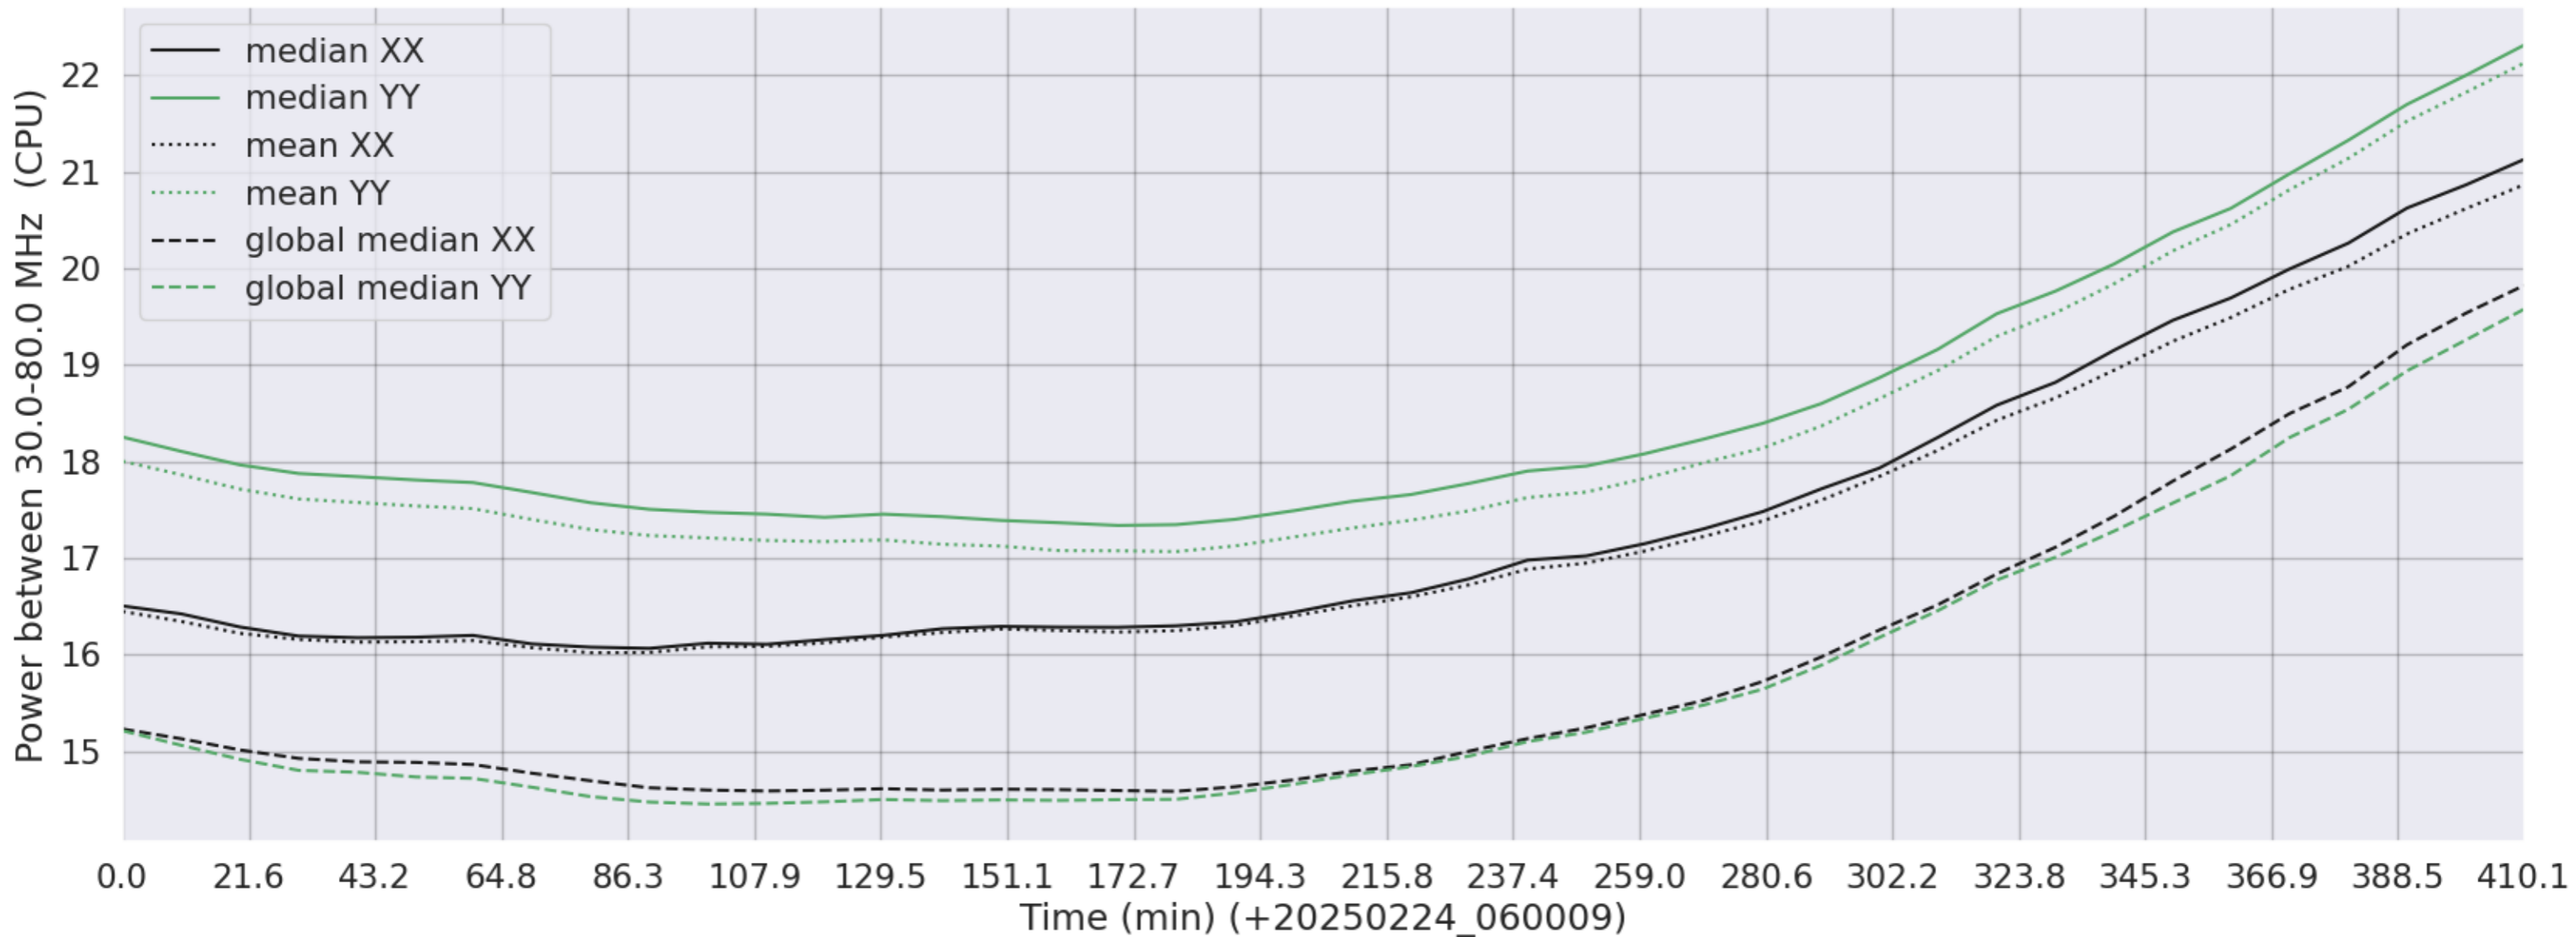

LWA314 - Correlator# 021 - XX FLAGS:Good - YY FLAGS:Good

LWA321 - Correlator# 020 - XX FLAGS:Good - YY FLAGS:Good