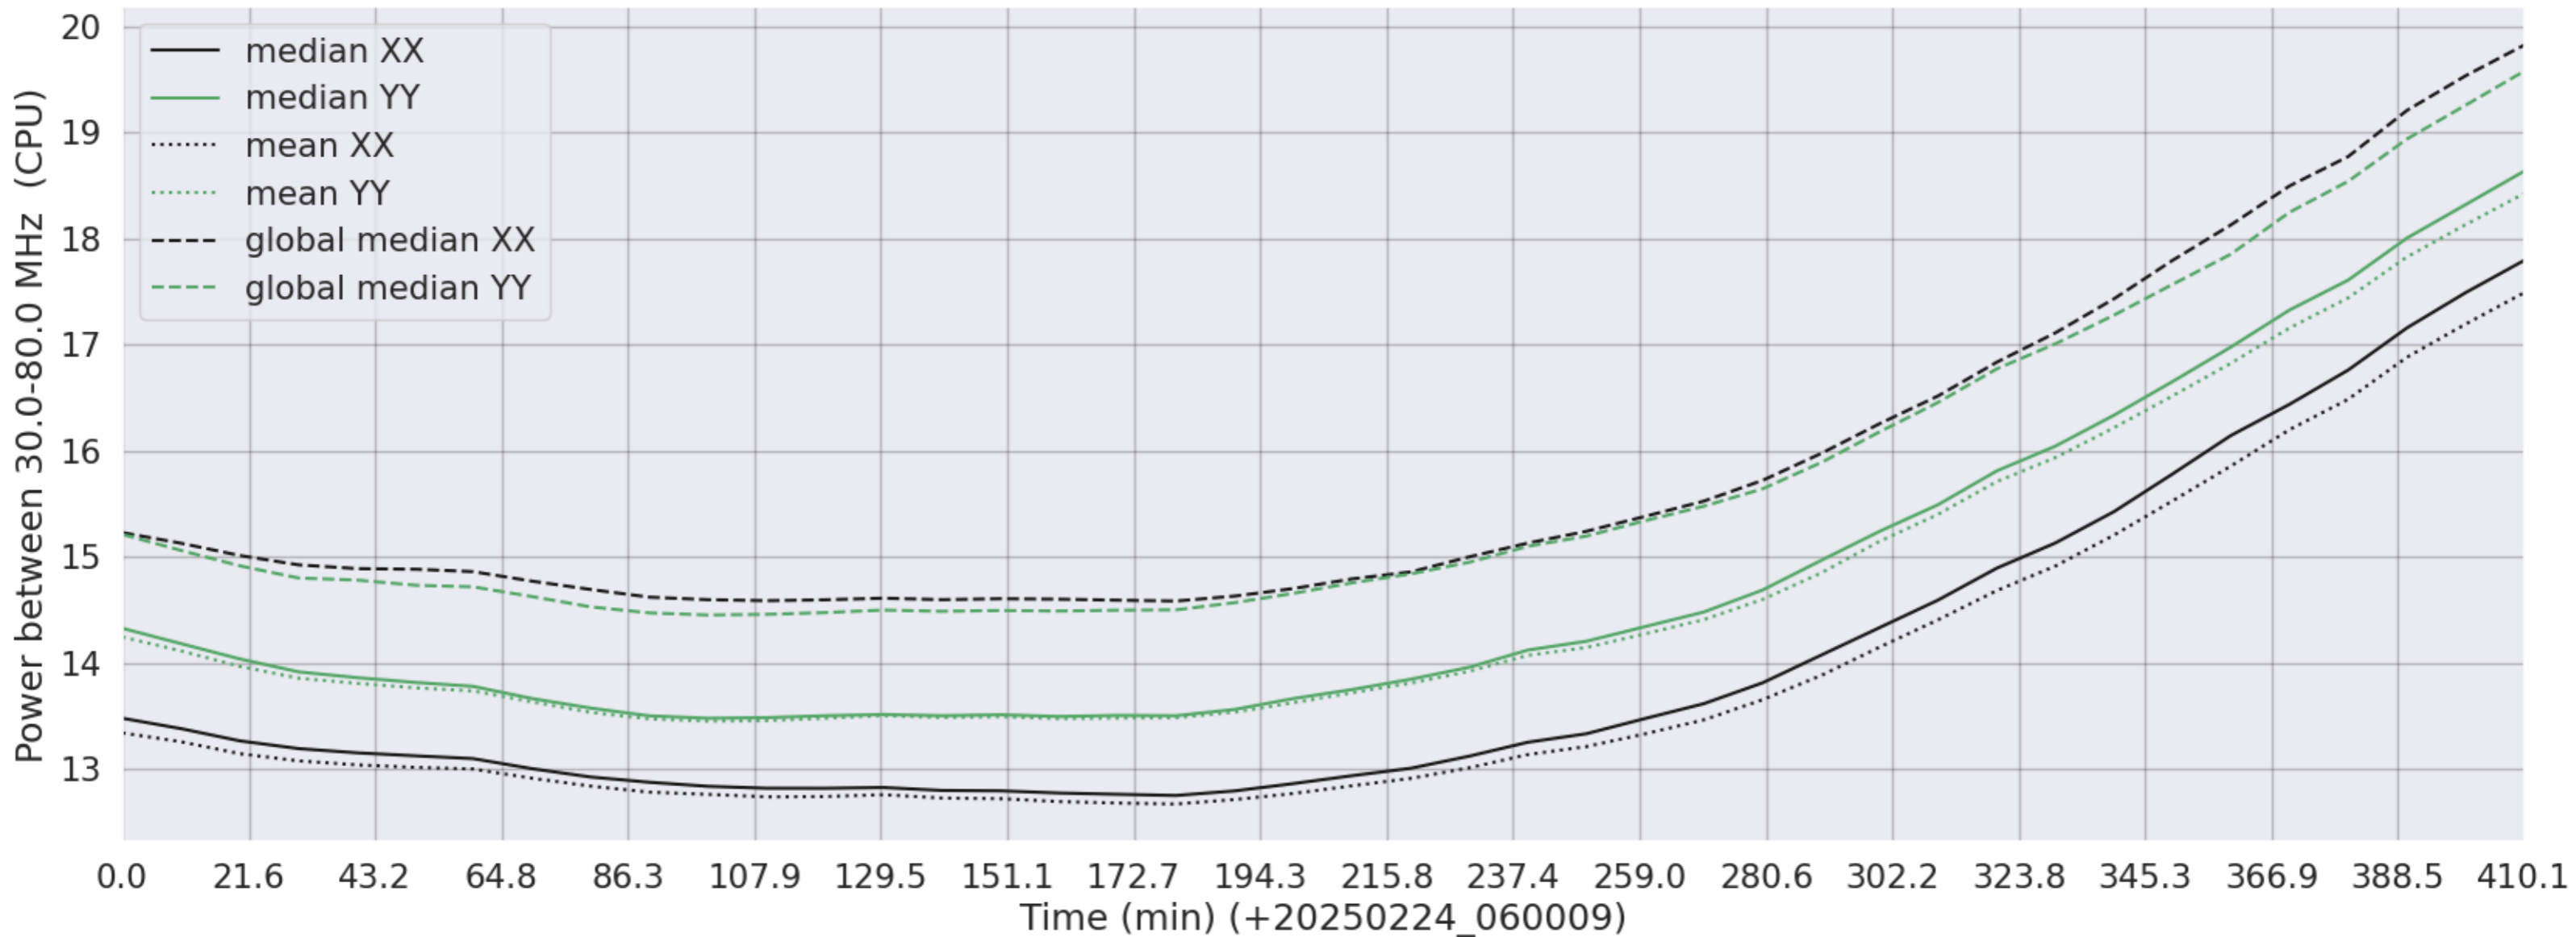

LWA057 - Correlator# 134 - XX FLAGS:Good - YY FLAGS:Good

LWA060 - Correlator# 133 - XX FLAGS:Good - YY FLAGS:Good