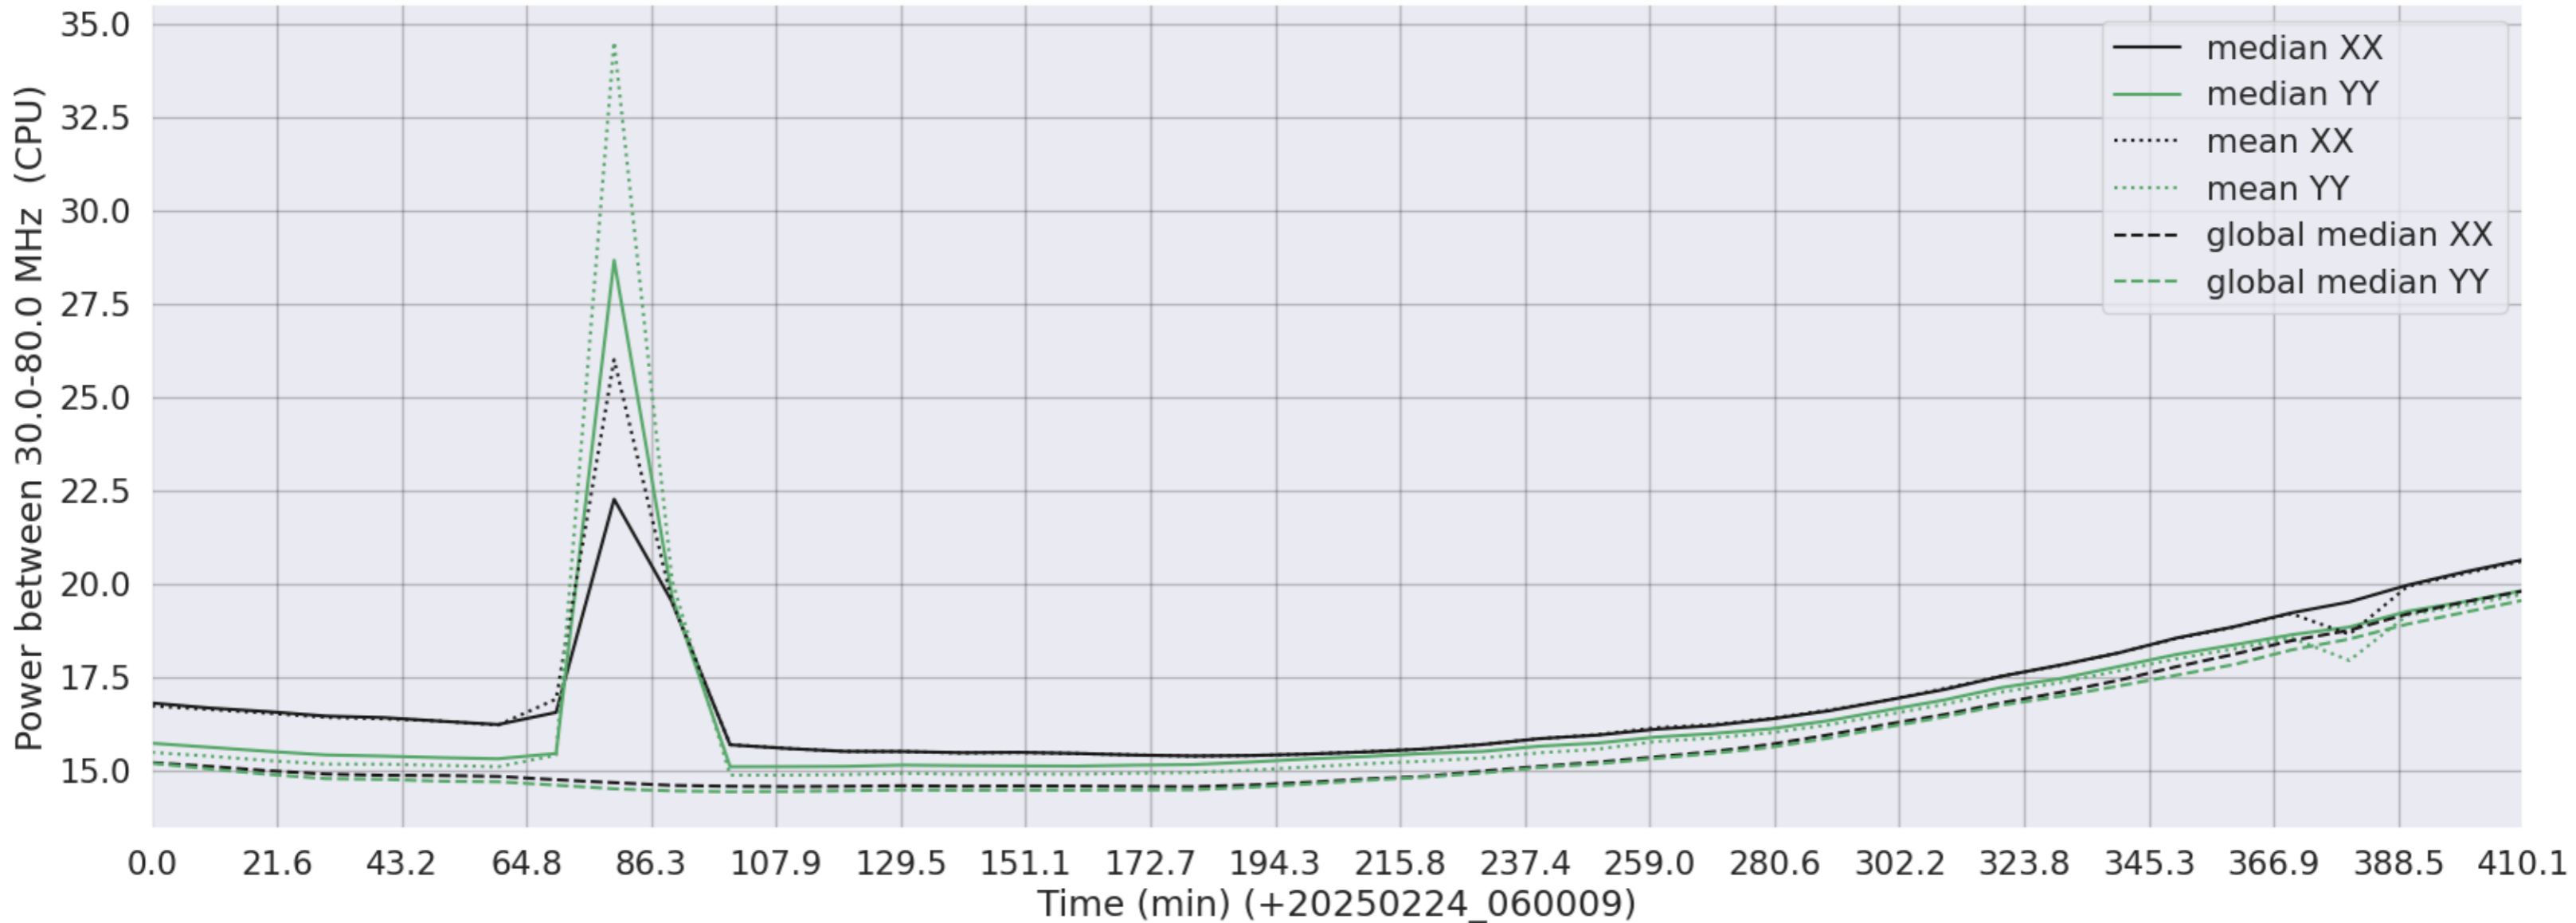

LWA296 - Correlator# 046 - XX FLAGS:Good - YY FLAGS:Good

LWA291 - Correlator# 045 - XX FLAGS:Good - YY FLAGS:HighTimeVar