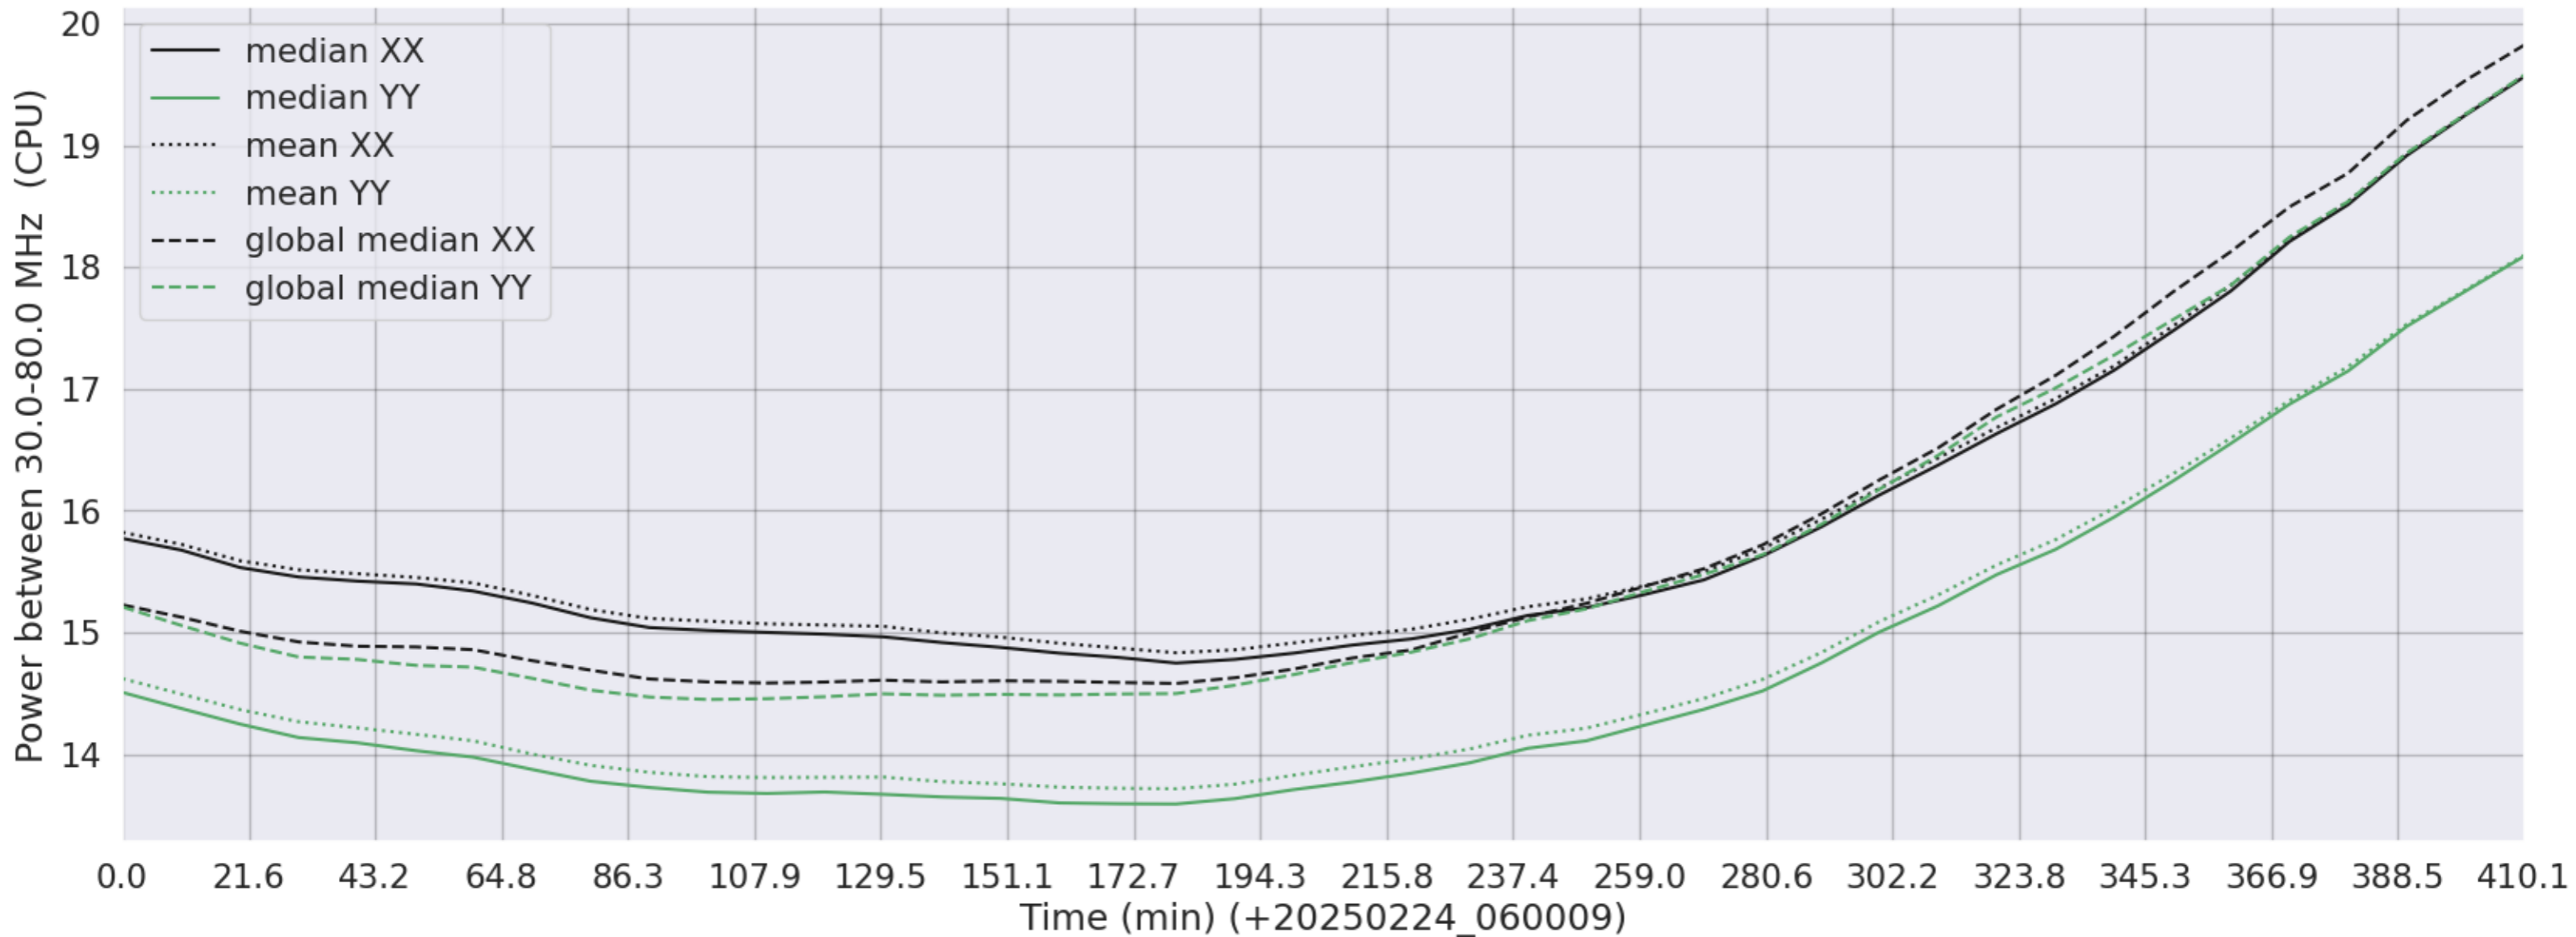

LWA014 - Correlator# 099 - XX FLAGS:Good - YY FLAGS:Good

LWA015 - Correlator# 098 - XX FLAGS:Good - YY FLAGS:Good