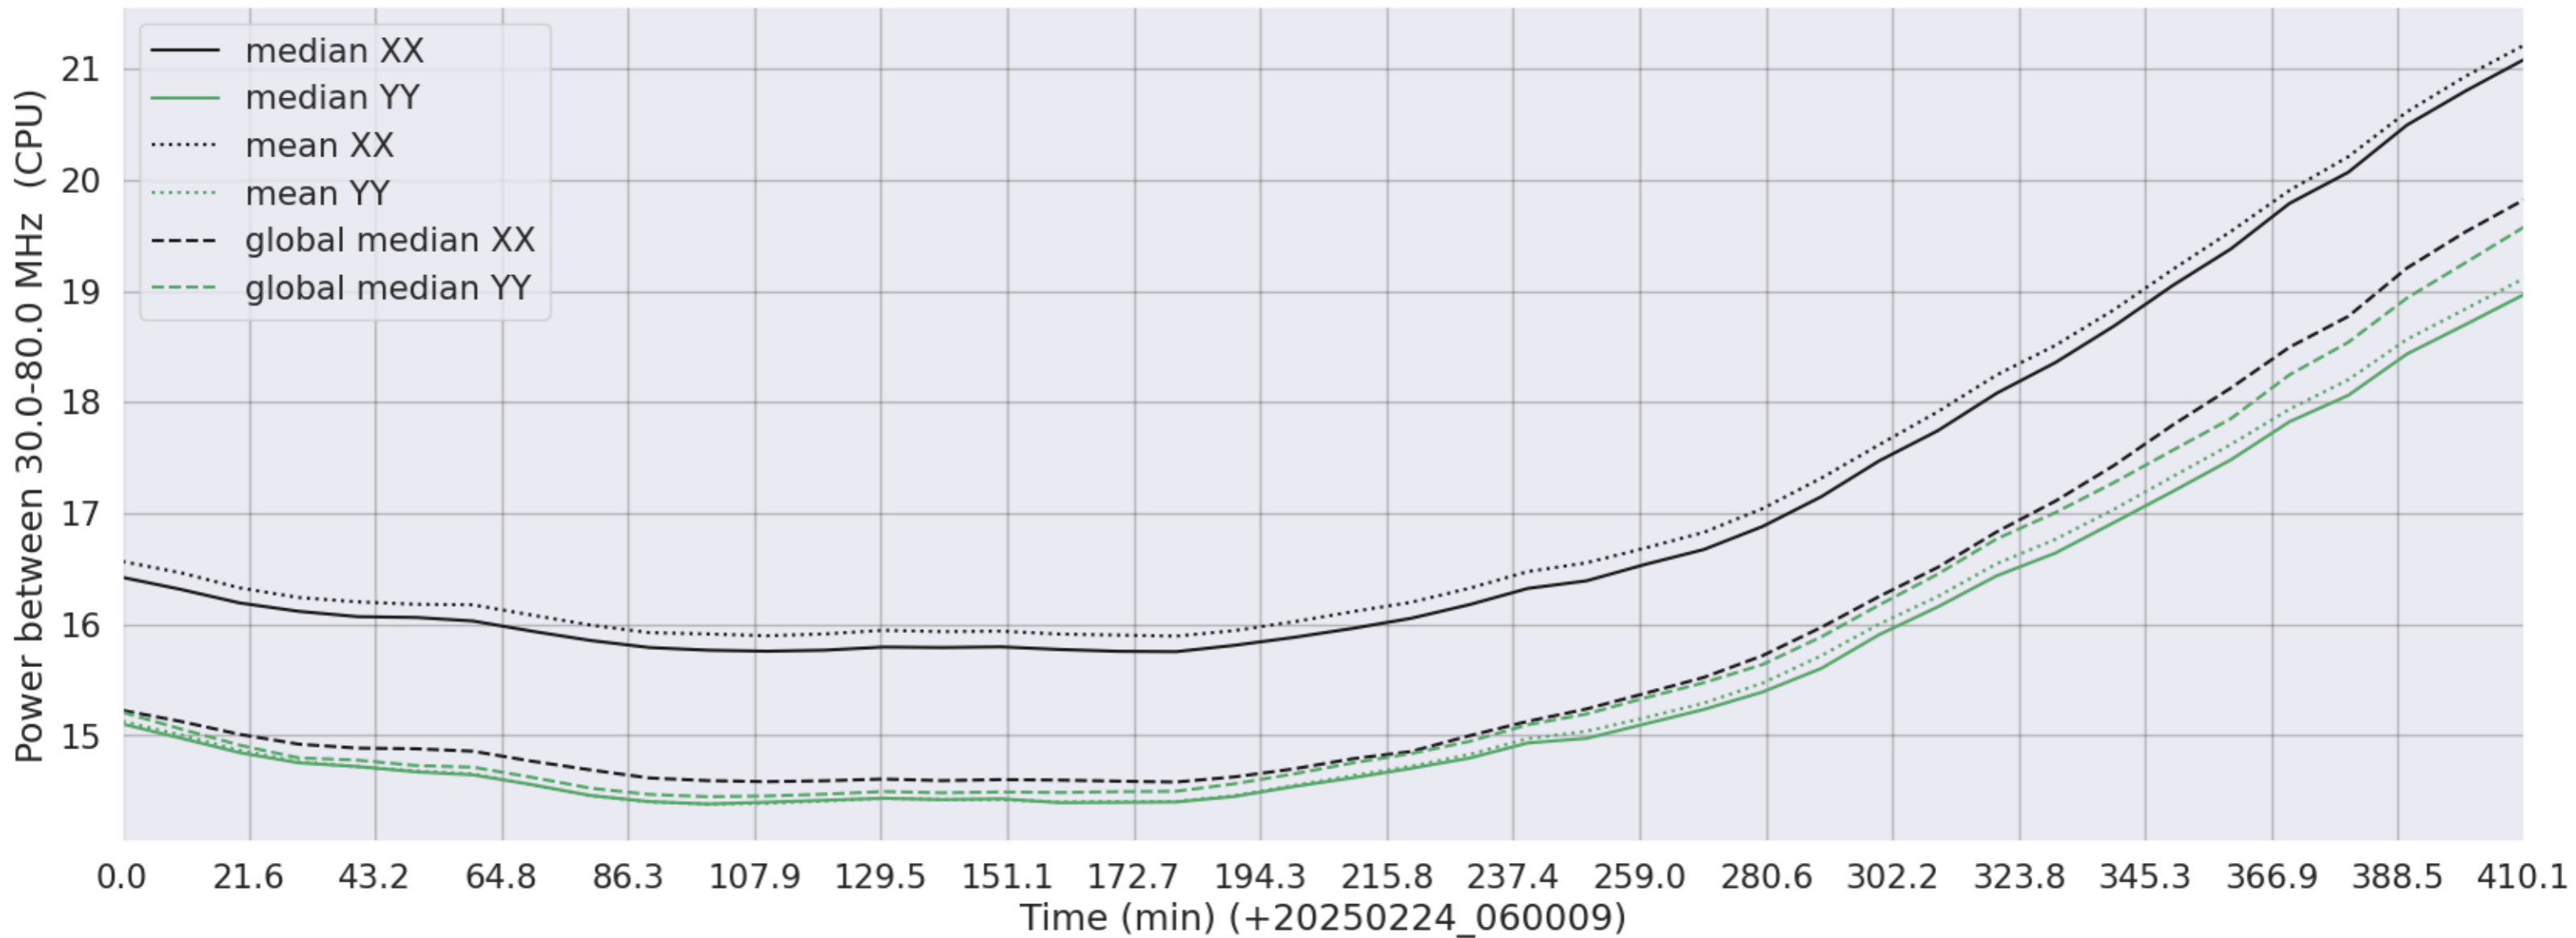

LWA046 - Correlator# 082 - XX FLAGS:Good - YY FLAGS:Good

LWA043 - Correlator# 081 - XX FLAGS:Good - YY FLAGS:Good