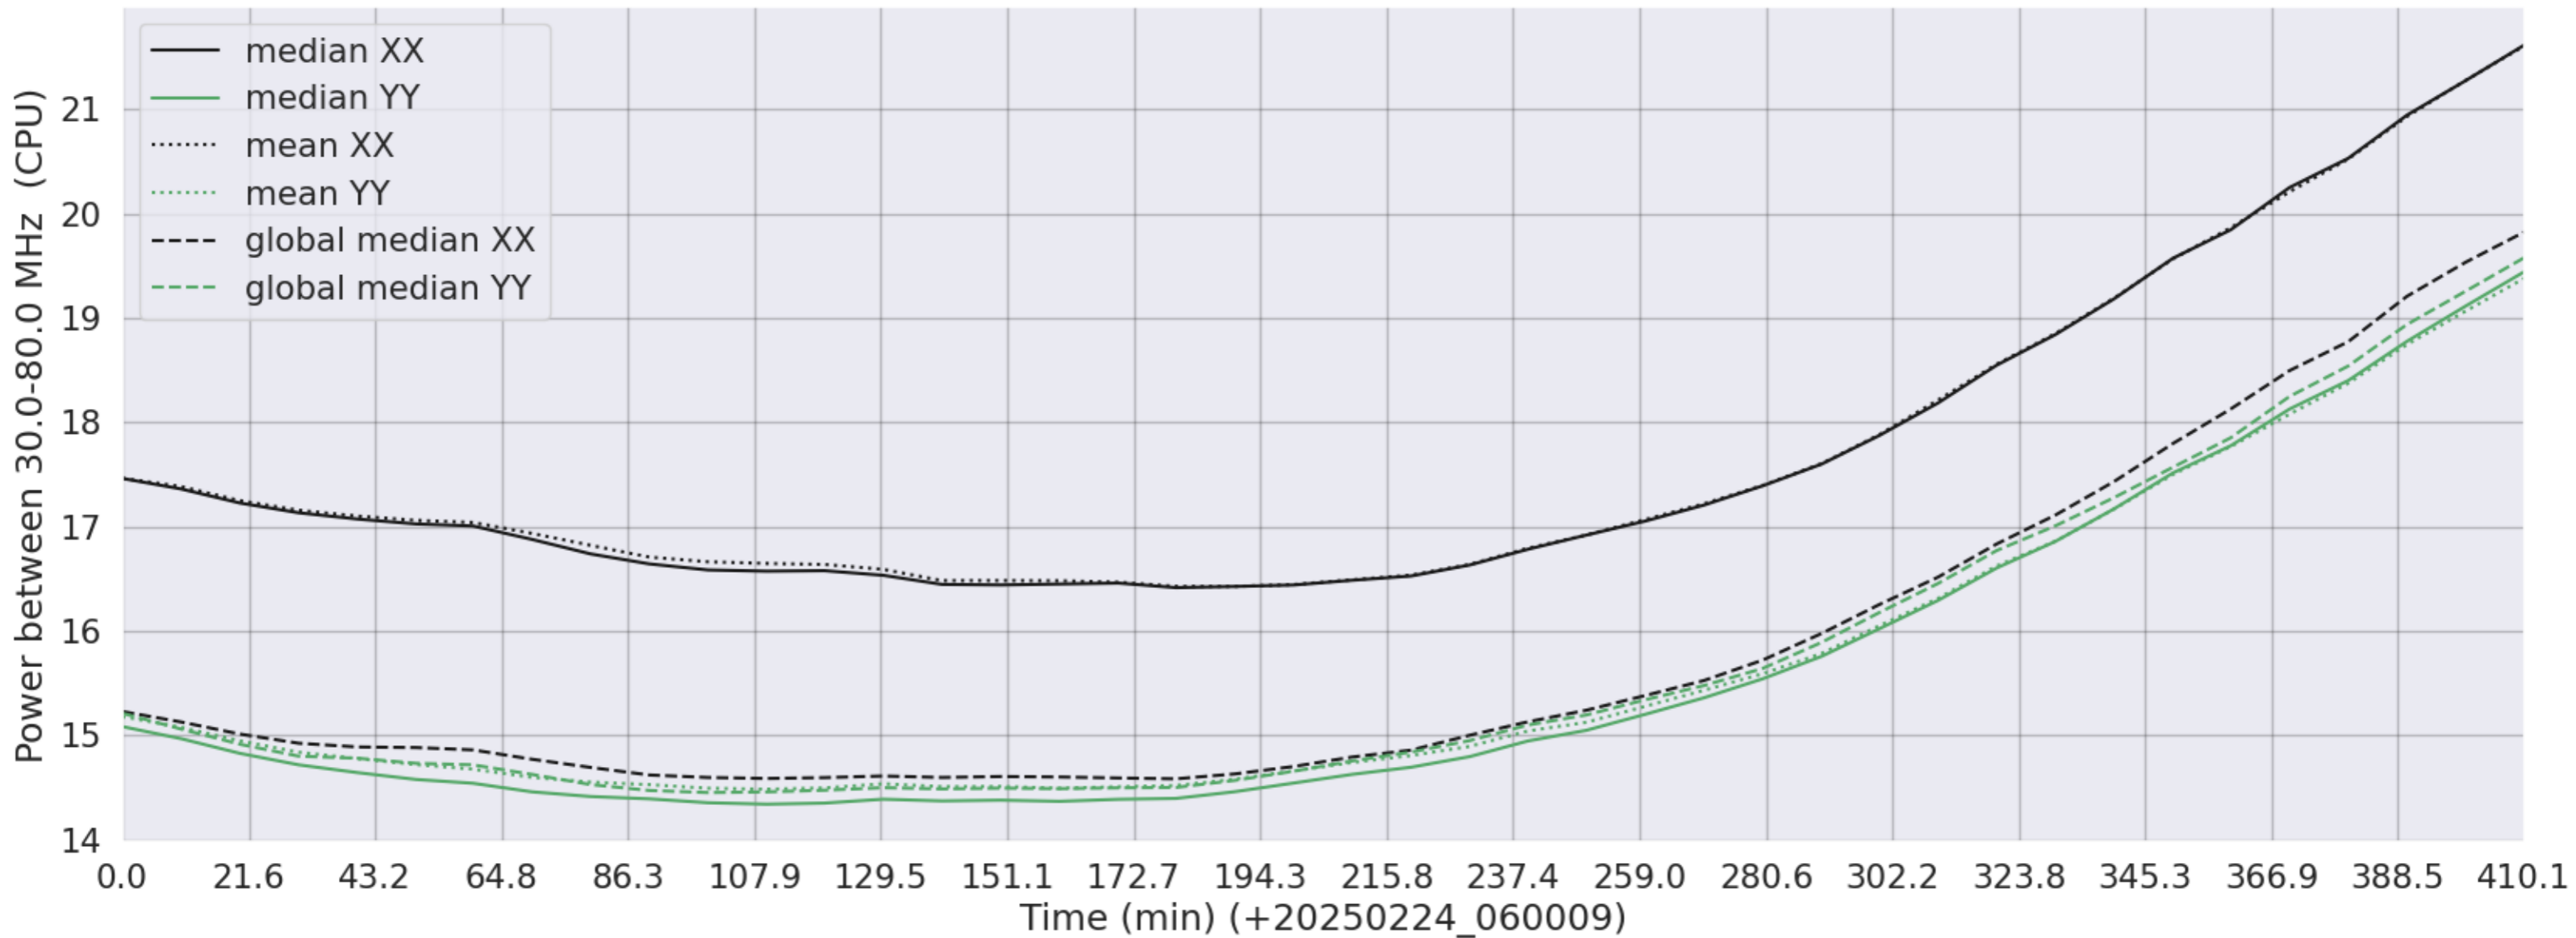

LWA339 - Correlator# 027 - XX FLAGS:Good - YY FLAGS:Good

LWA340 - Correlator# 026 - XX FLAGS:Good - YY FLAGS:Good