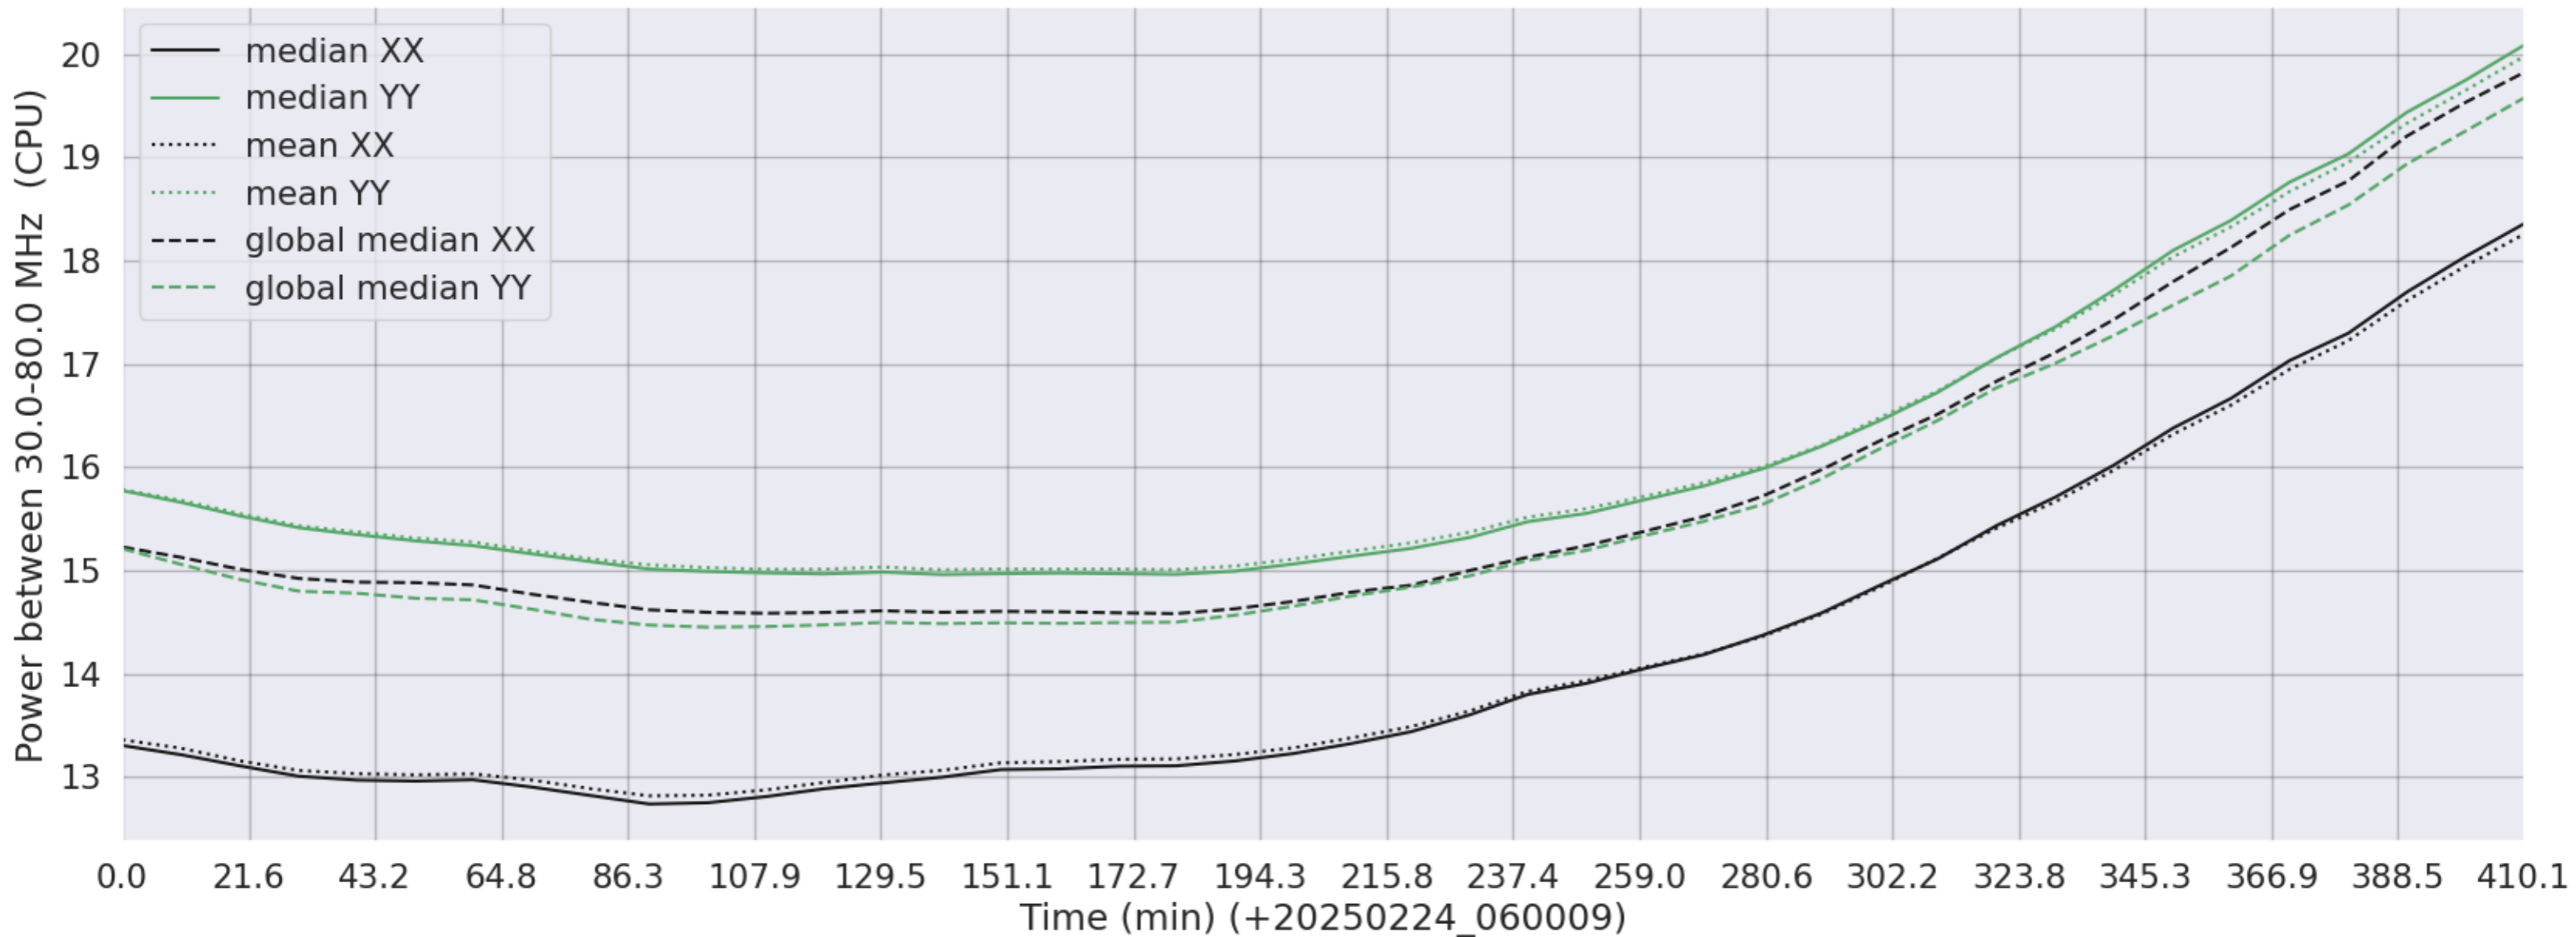

LWA256 - Correlator# 347 - XX FLAGS:Good - YY FLAGS:Good

LWA261 - Correlator# 346 - XX FLAGS:Good - YY FLAGS:Good