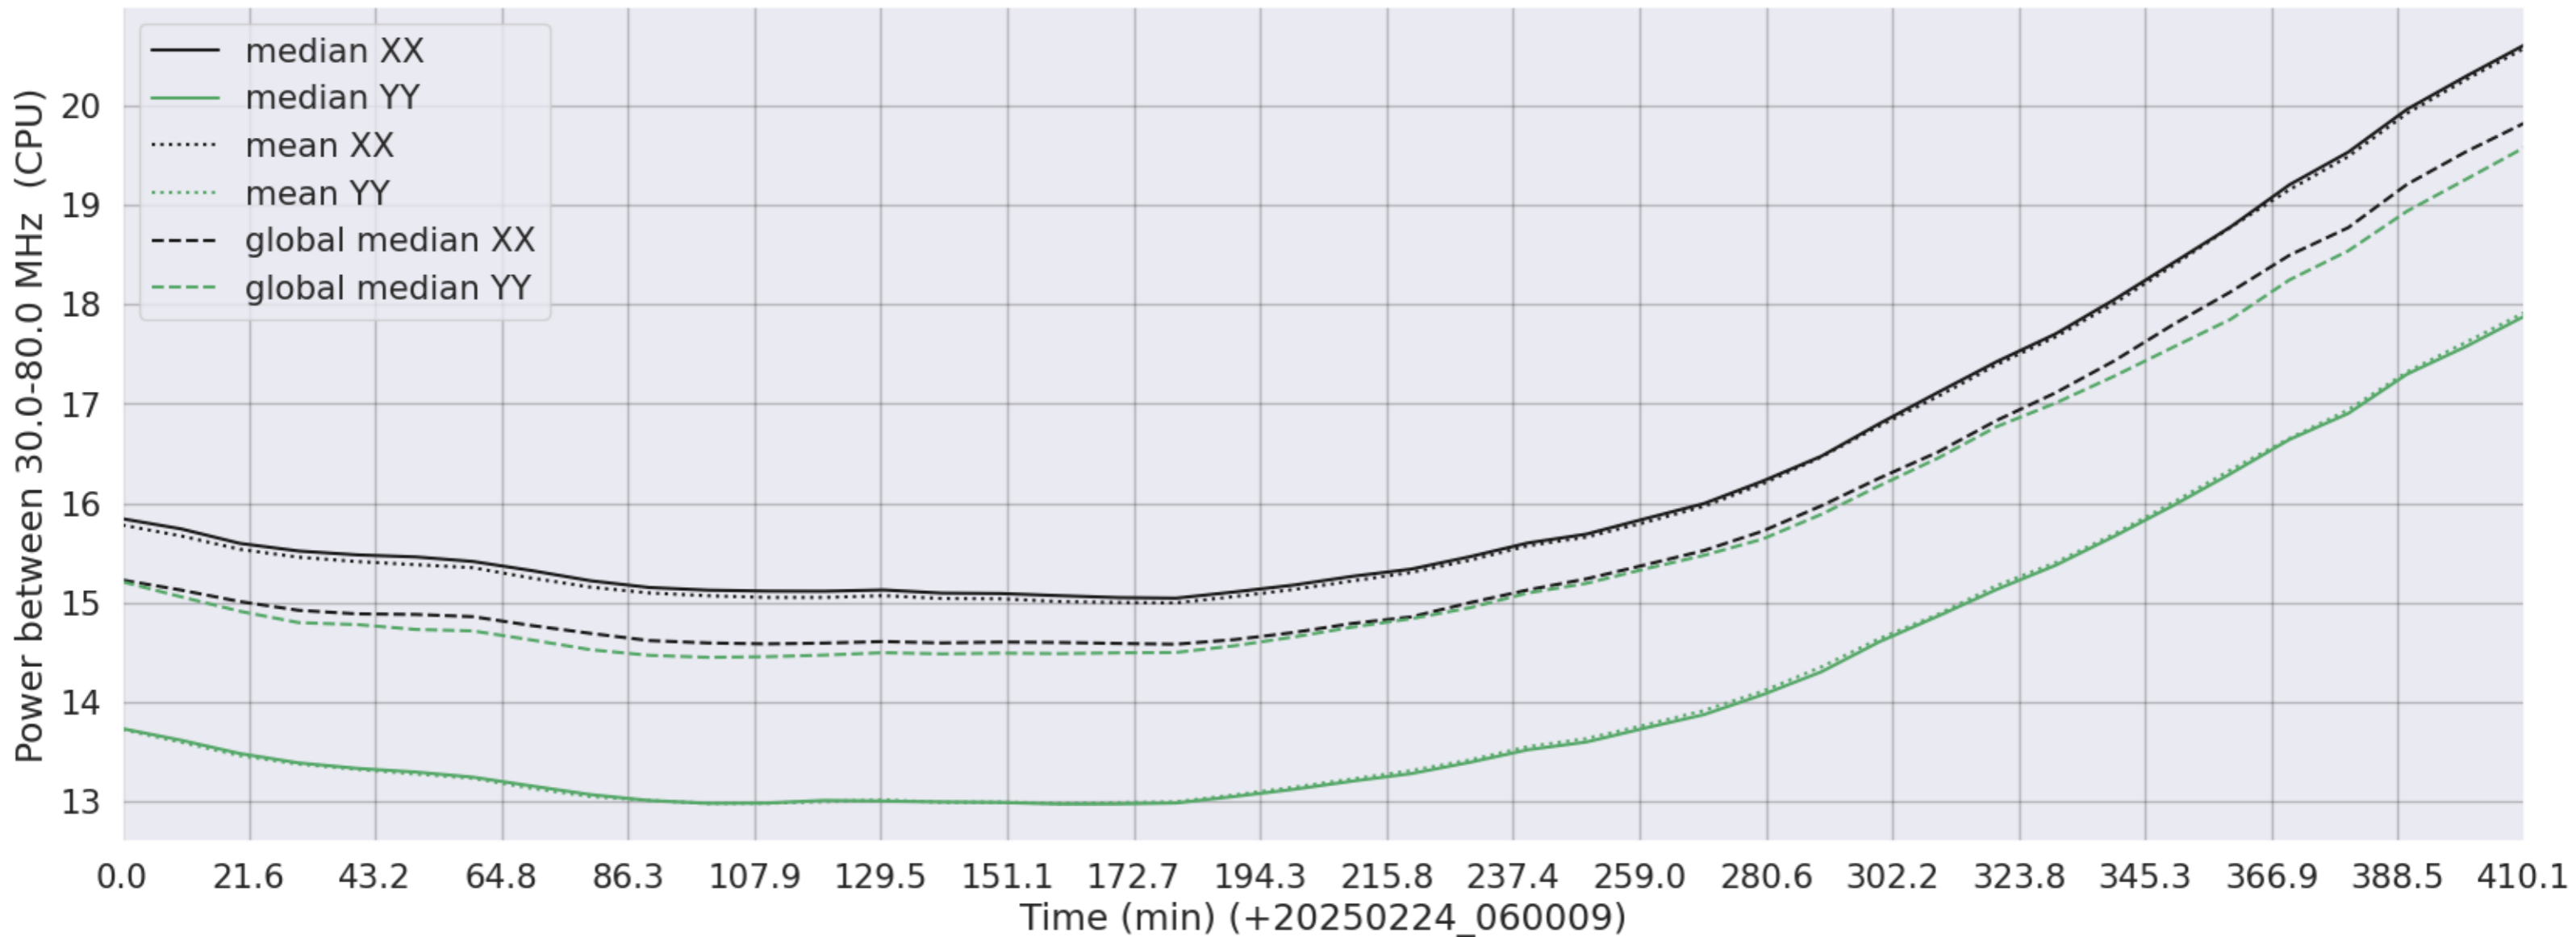

LWA094 - Correlator# 151 - XX FLAGS:Good - YY FLAGS:Good

LWA095 - Correlator# 150 - XX FLAGS:Good - YY FLAGS:Good