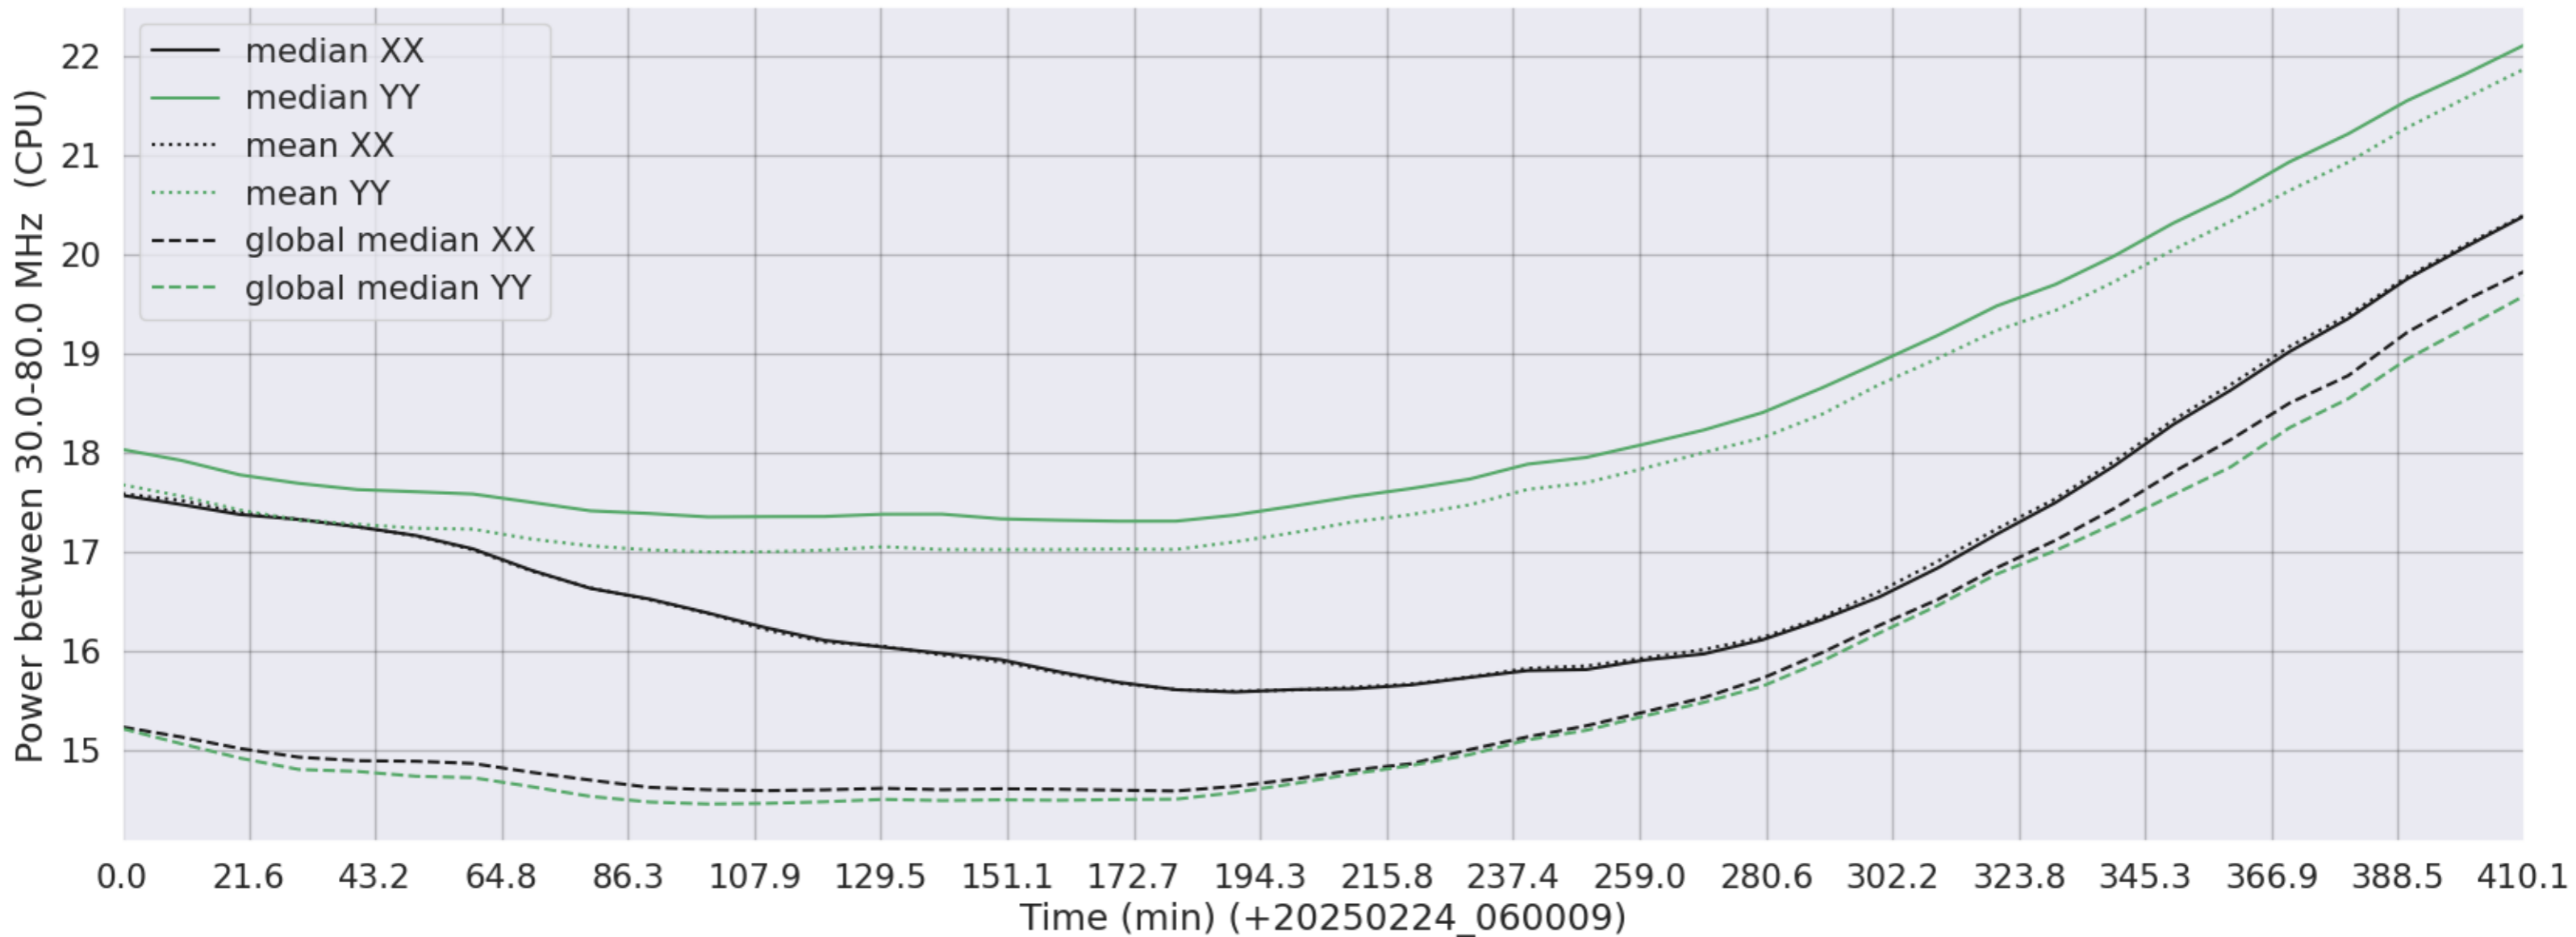

LWA356 - Correlator# 318 - XX FLAGS:Good - YY FLAGS:Good

LWA342 - Correlator# 317 - XX FLAGS:Good - YY FLAGS:Good