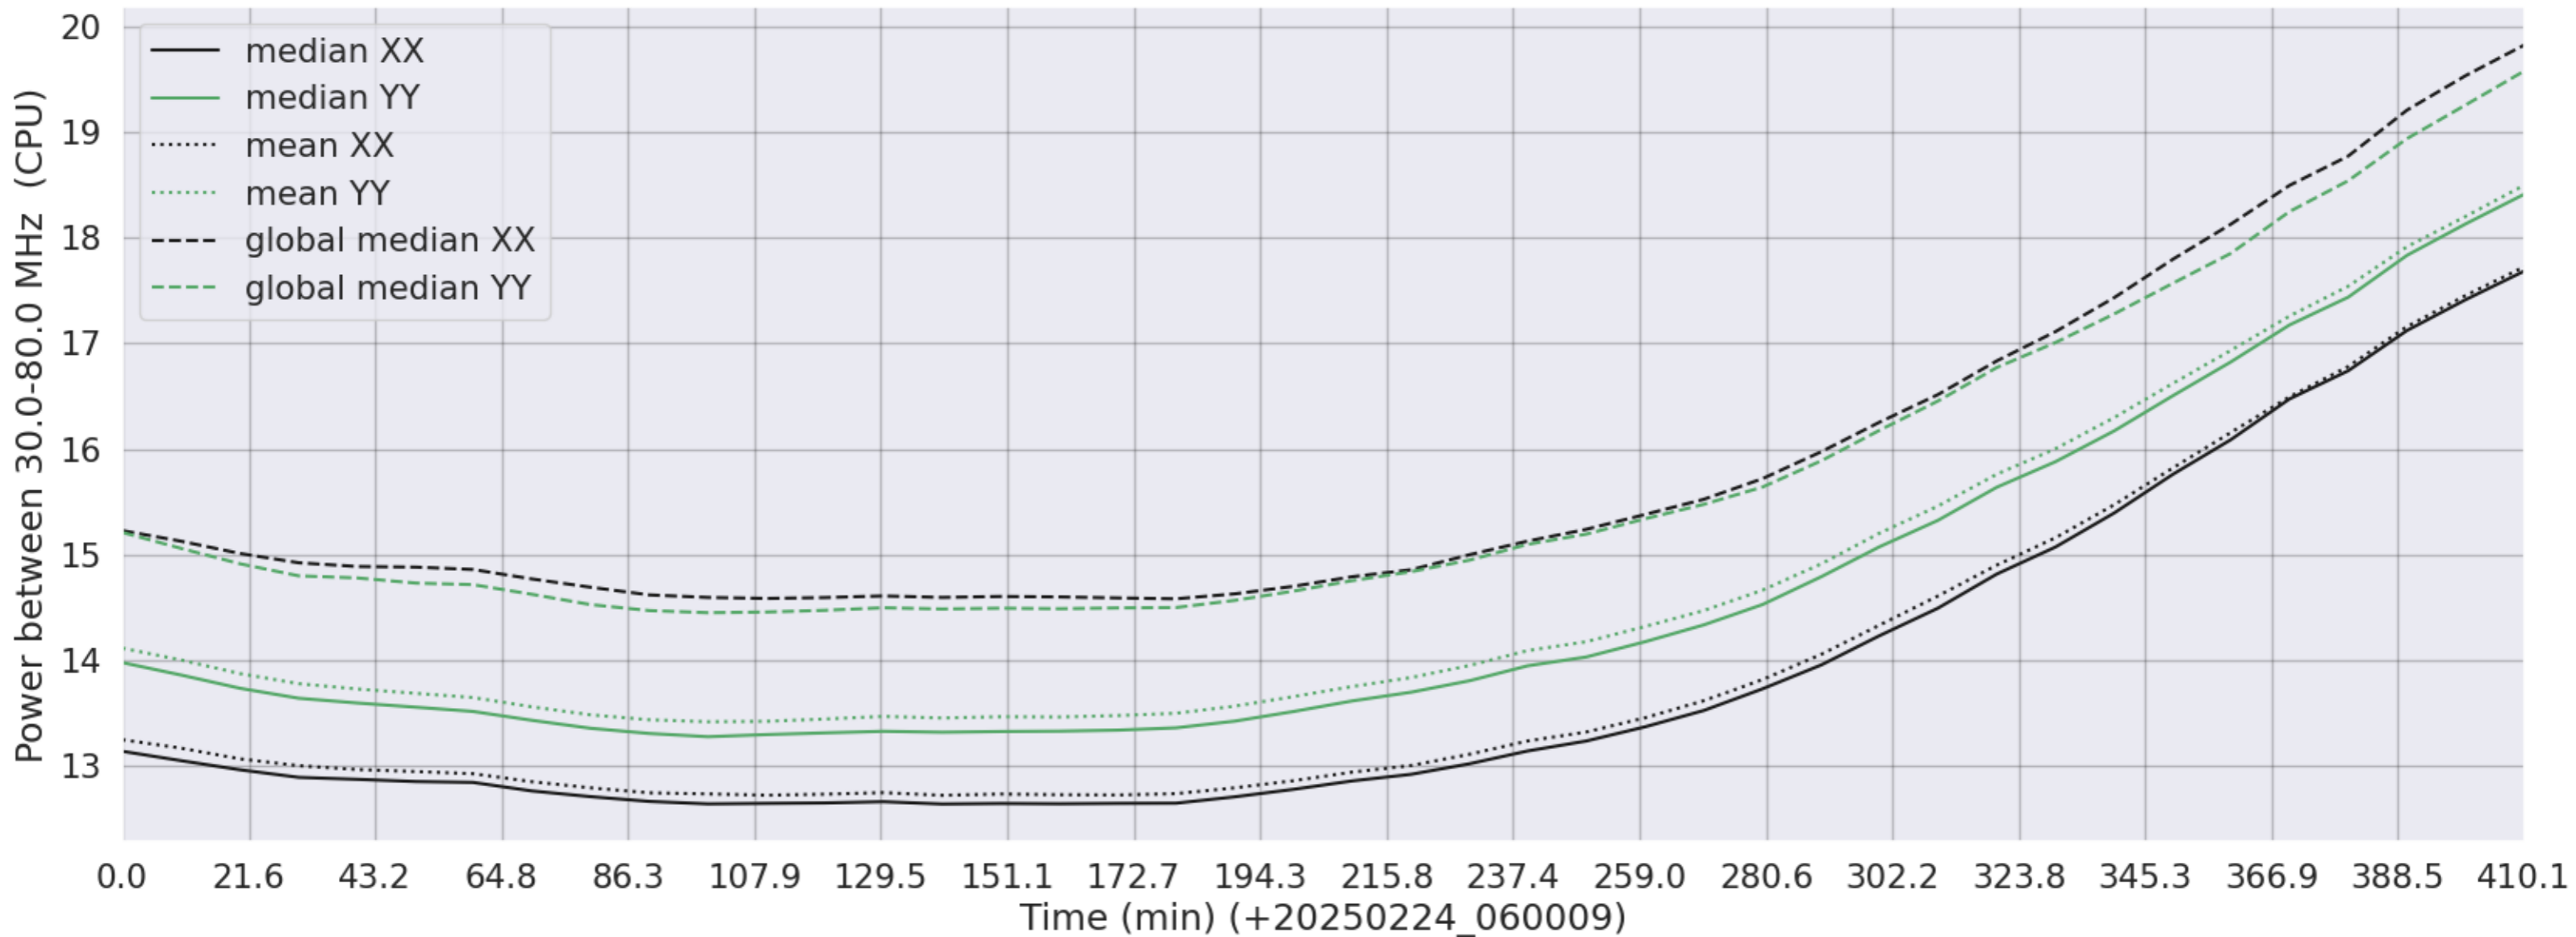

LWA188 - Correlator# 228 - XX FLAGS:Good - YY FLAGS:Good

LWA128 - Correlator# 229 - XX FLAGS:Good - YY FLAGS:Good

LWA153 - Correlator# 230 - XX FLAGS:Good - YY FLAGS:Good

LWA181 - Correlator# 231 - XX FLAGS:Good - YY FLAGS:Good