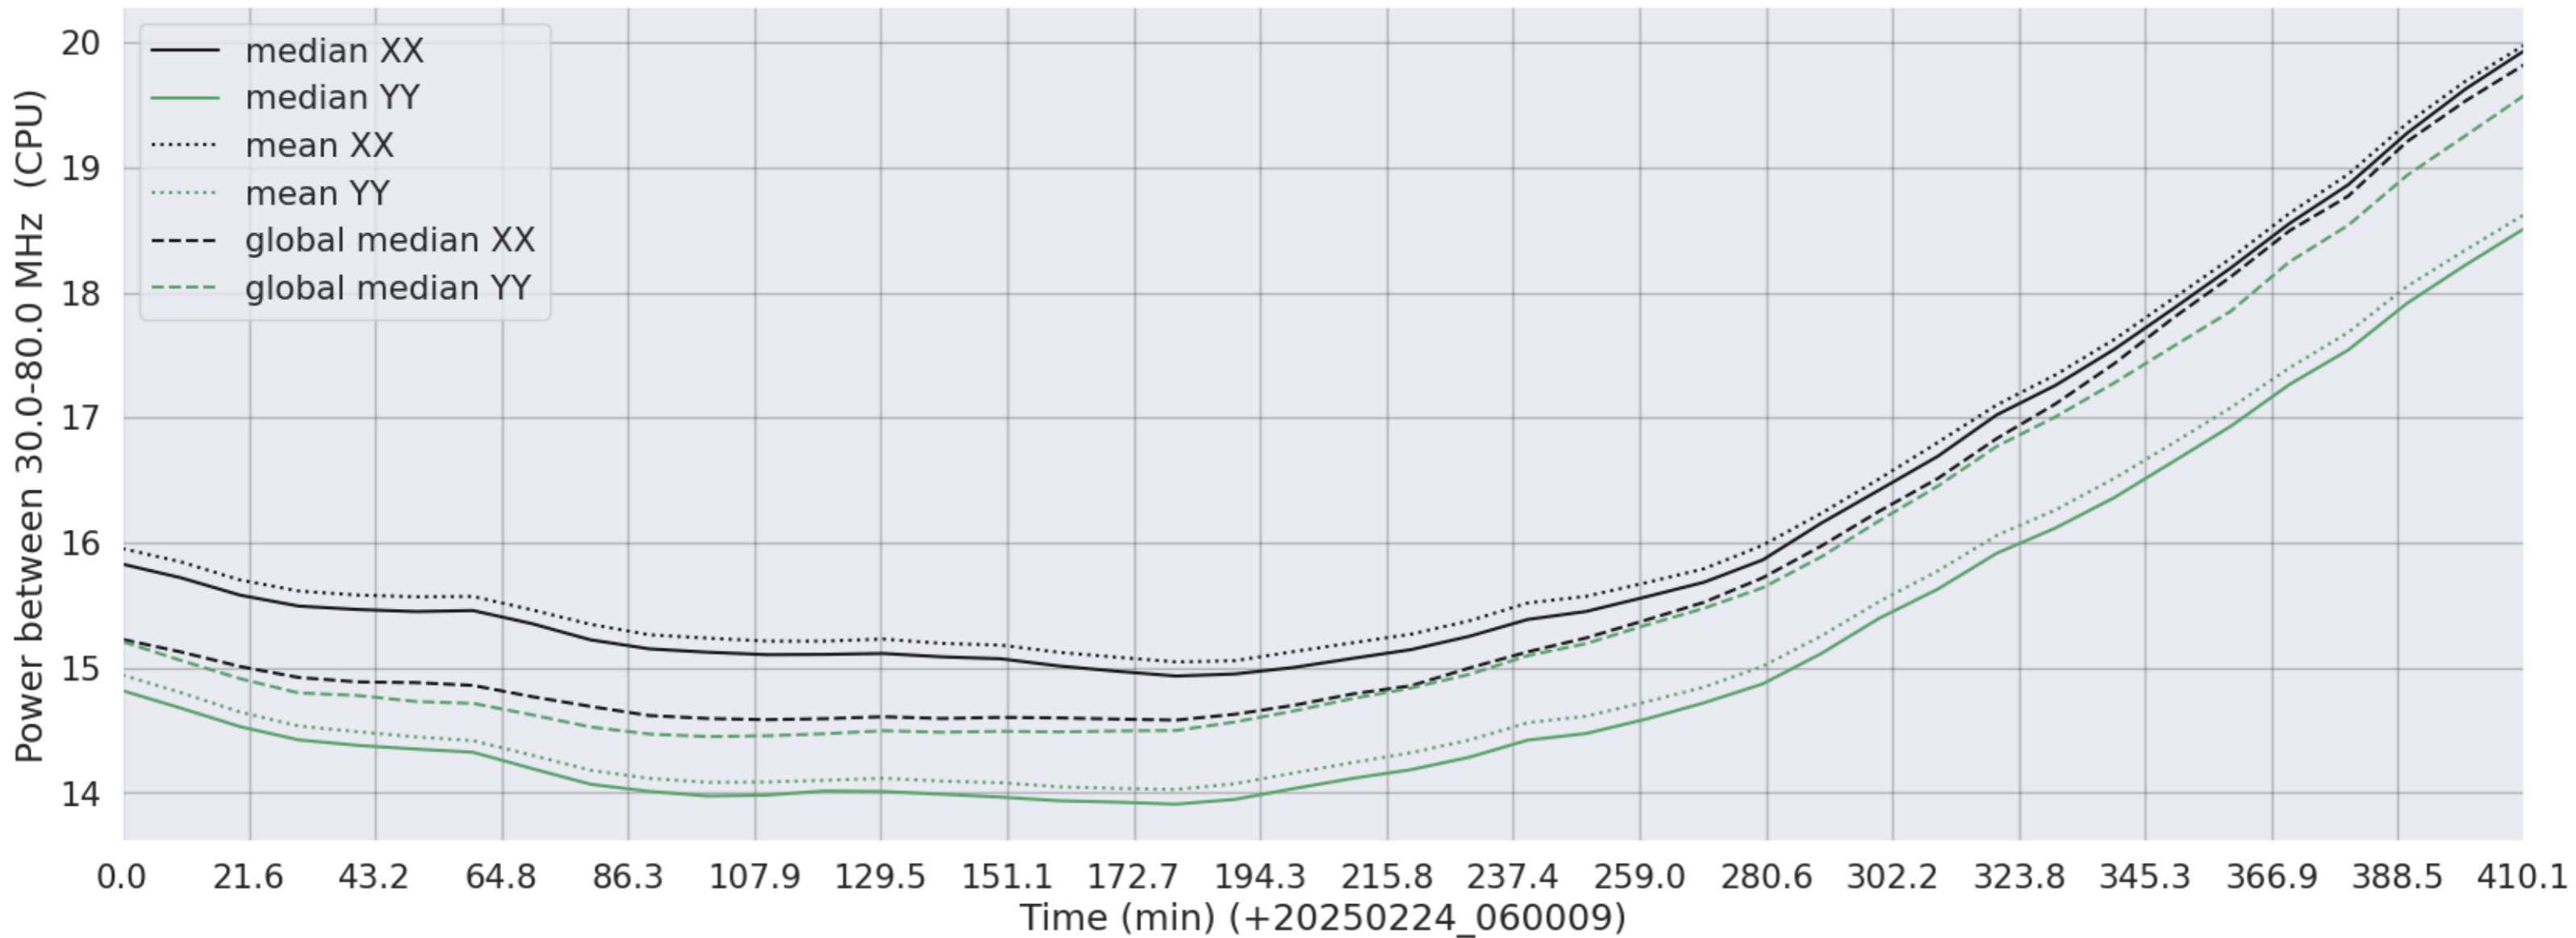

LWA073 - Correlator# 087 - XX FLAGS:Good - YY FLAGS:Good

LWA074 - Correlator# 086 - XX FLAGS:Good - YY FLAGS:Good