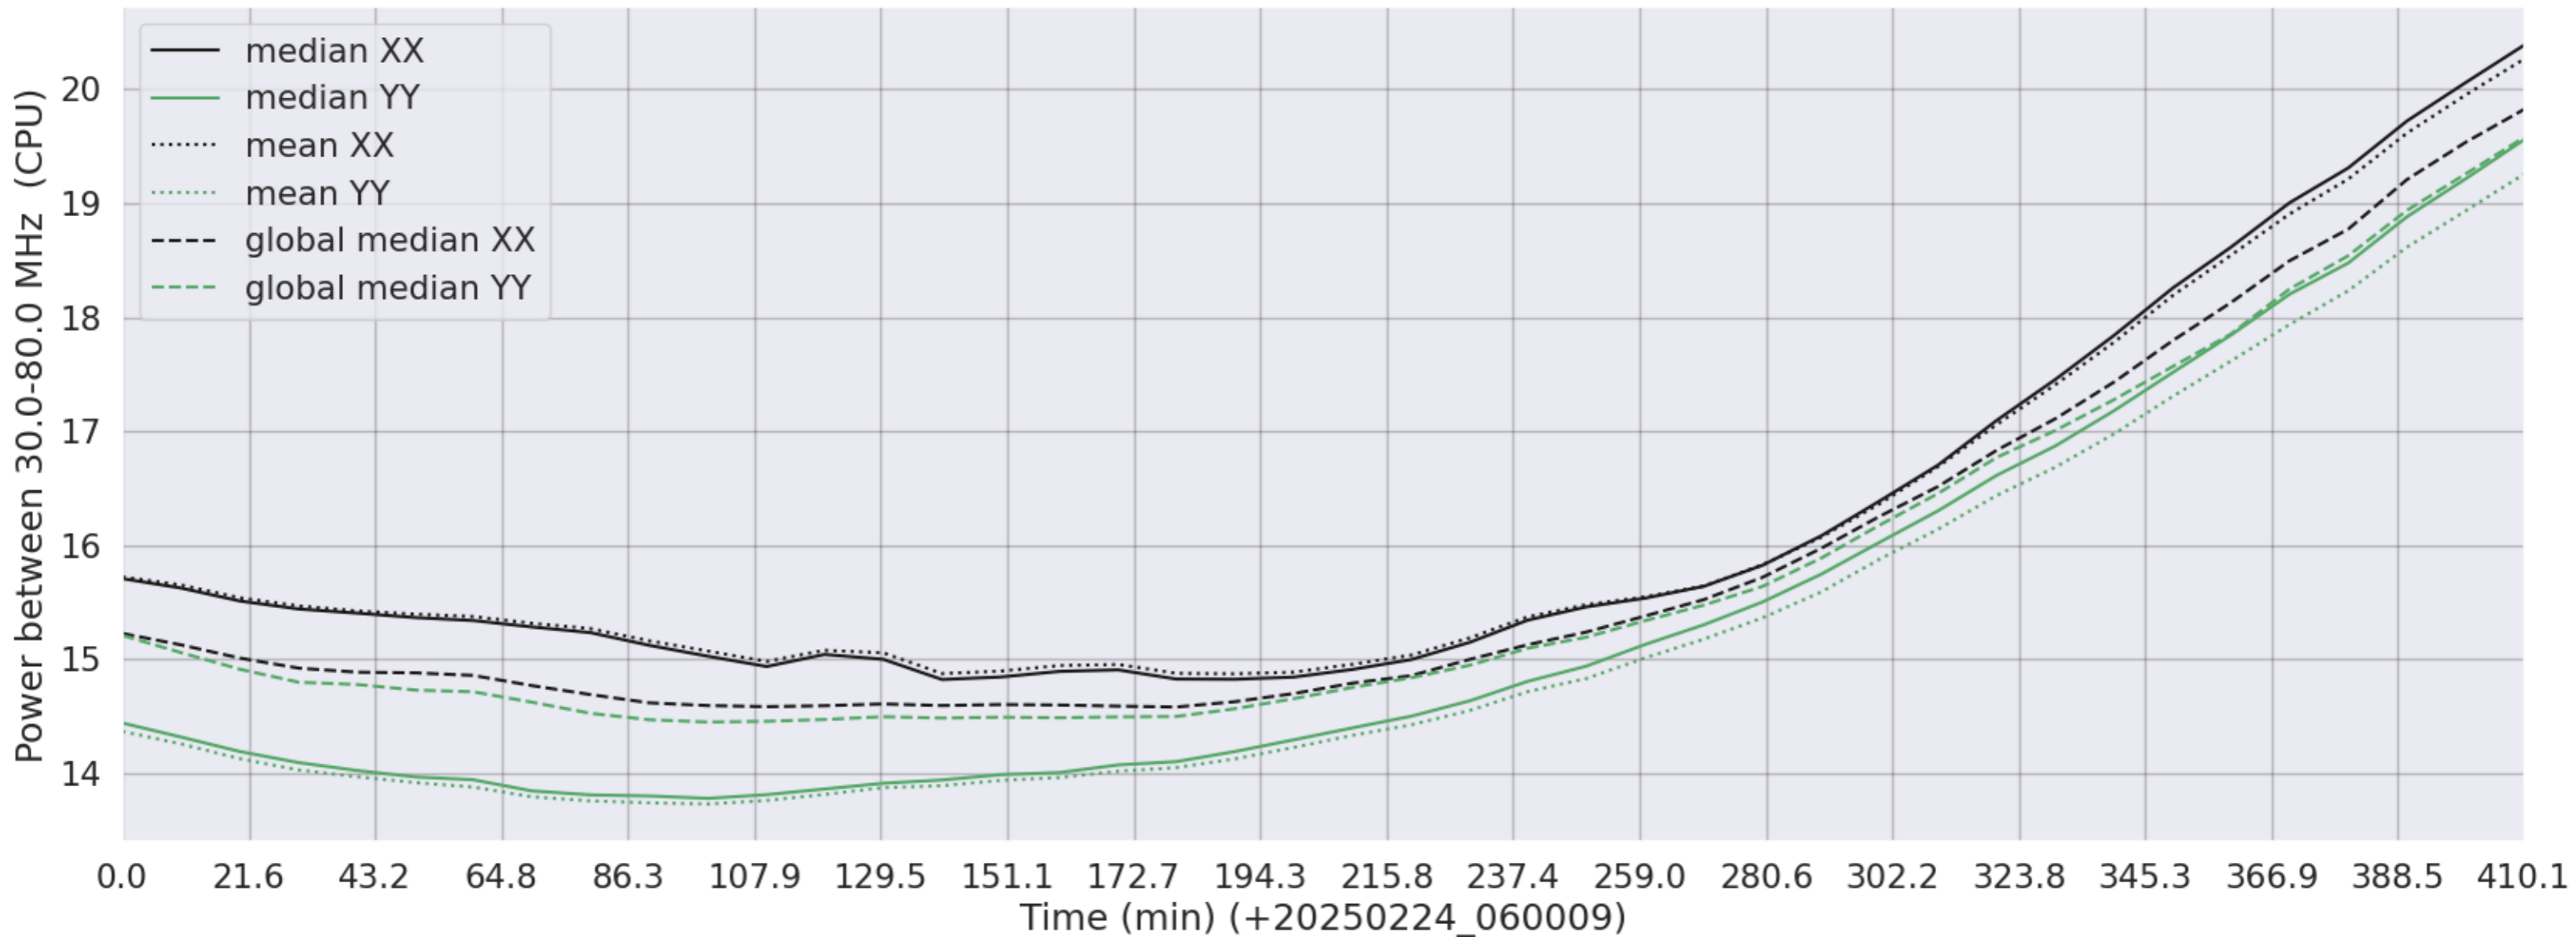

LWA342 - Correlator# 317 - XX FLAGS:Good - YY FLAGS:Good

LWA346 - Correlator# 316 - XX FLAGS:Good - YY FLAGS:Good