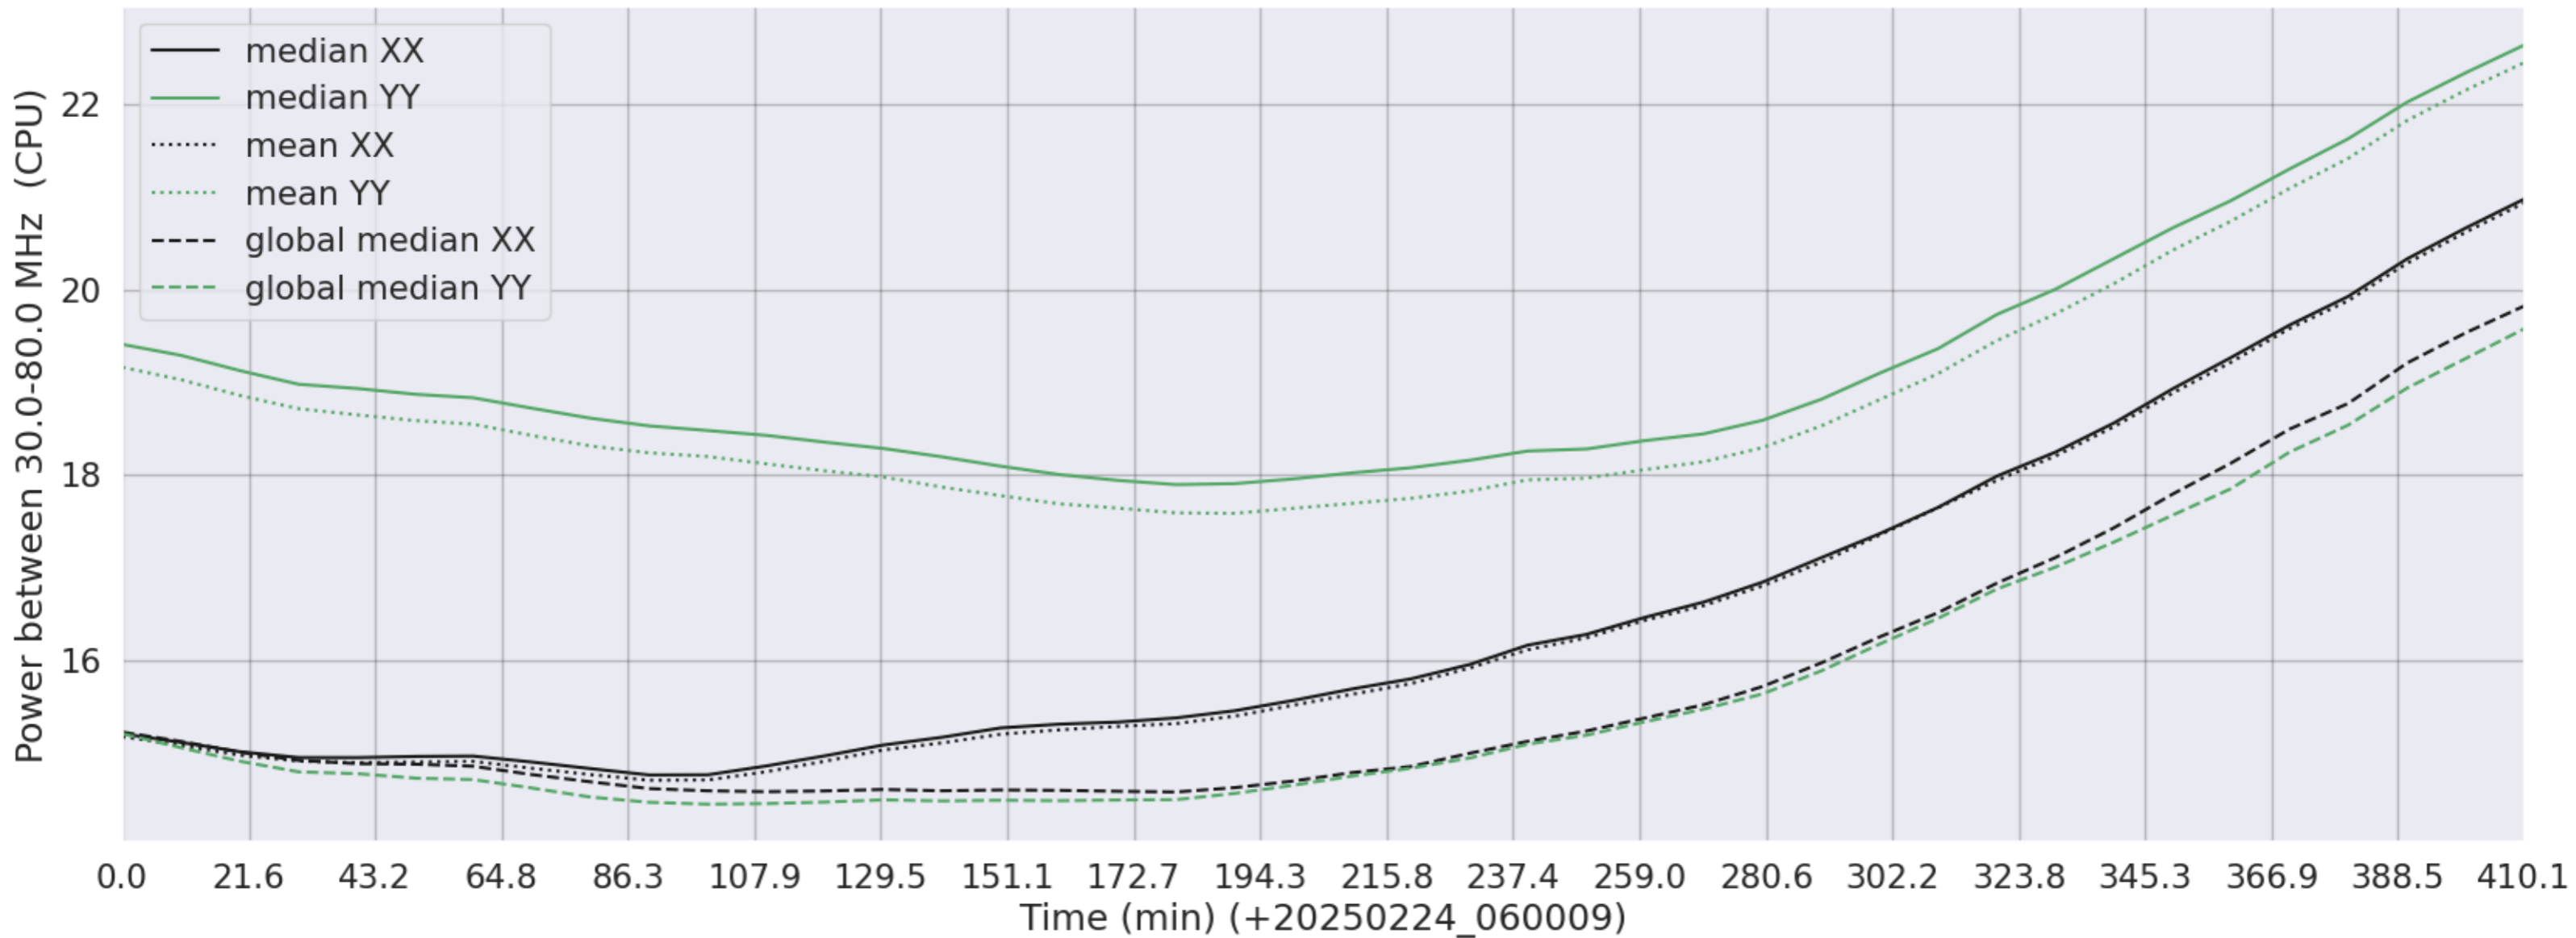

LWA276 - Correlator# 006 - XX FLAGS:Good - YY FLAGS:Good

LWA269 - Correlator# 005 - XX FLAGS:Good - YY FLAGS:Good