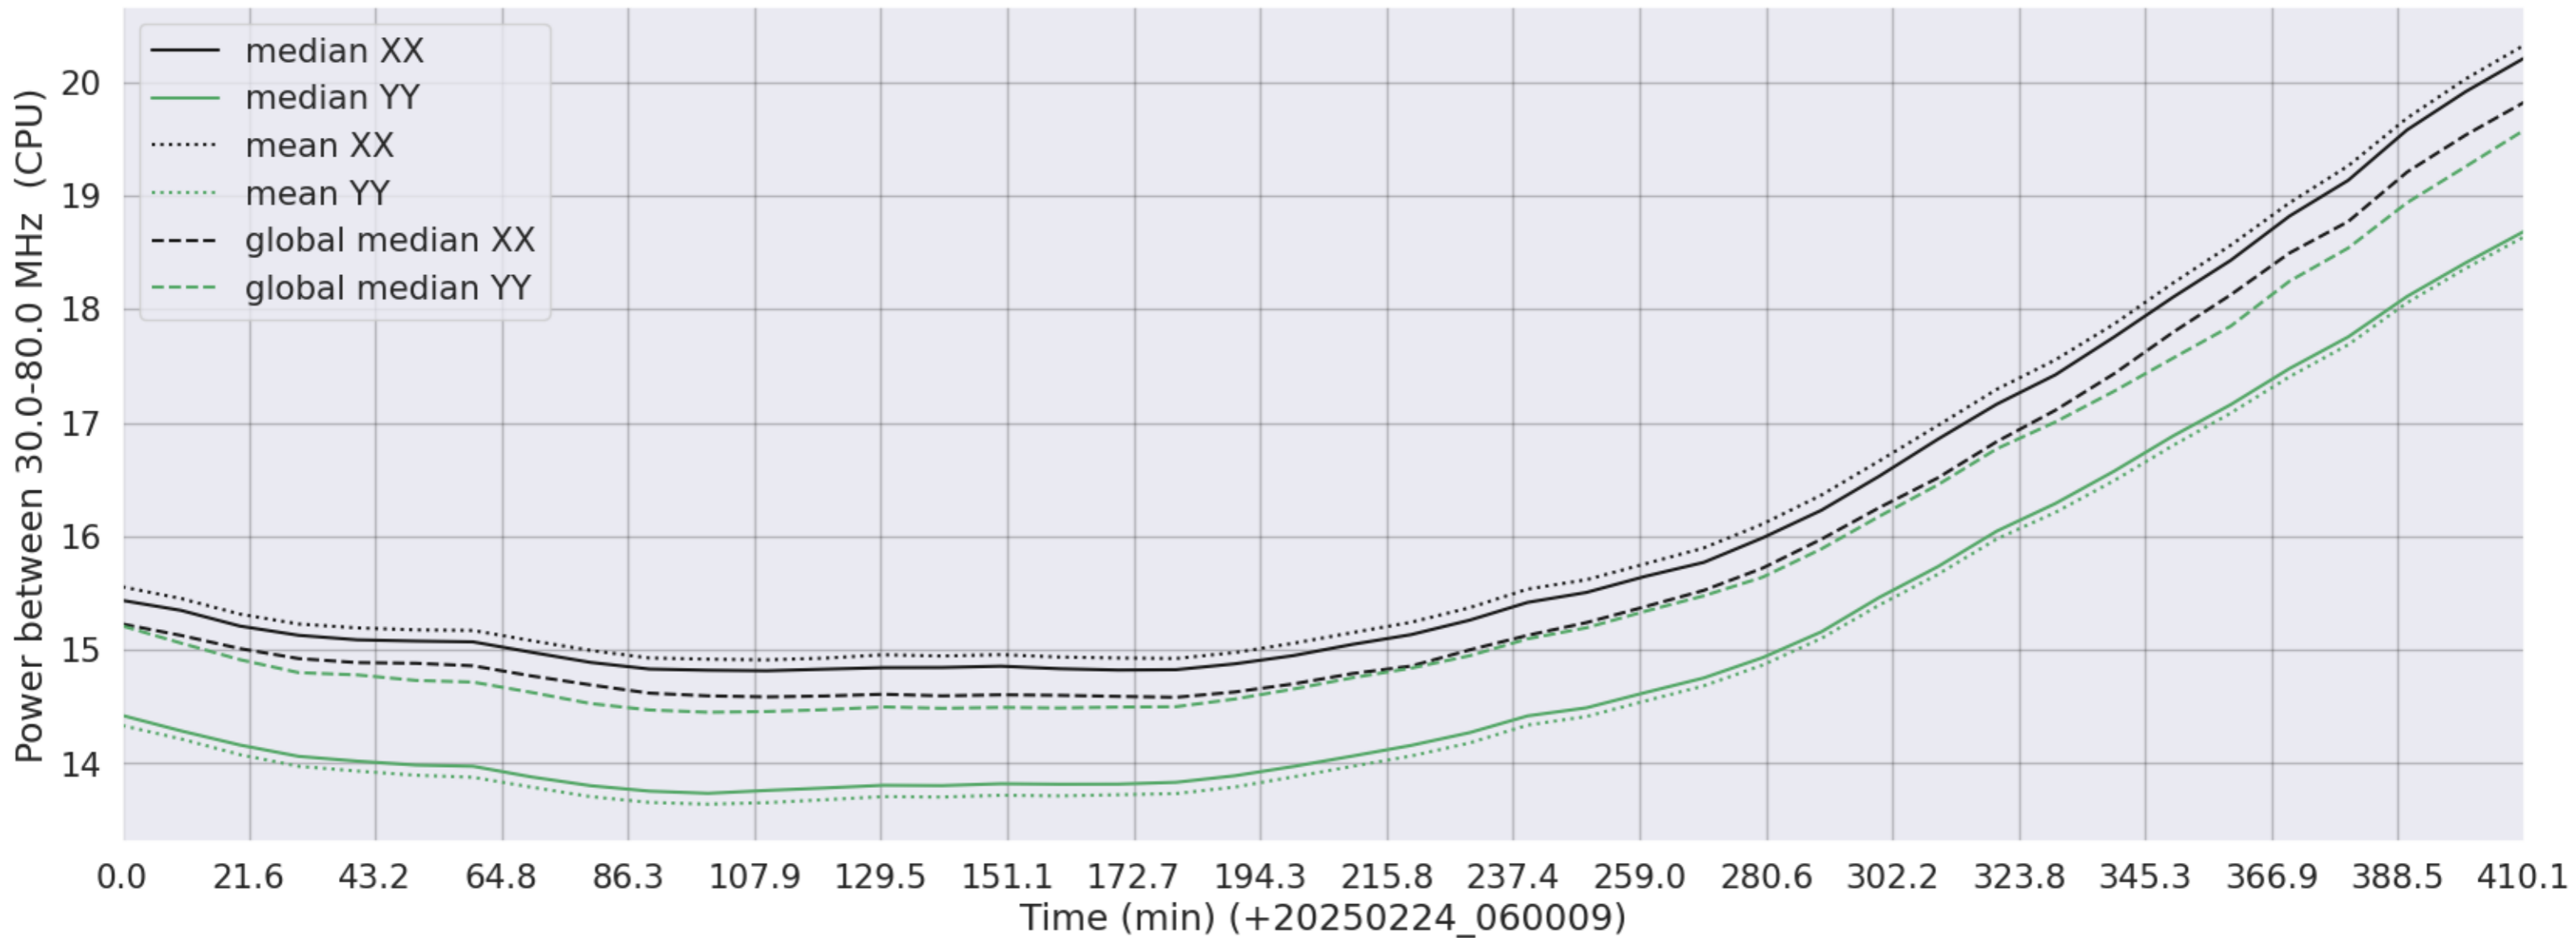

LWA239 - Correlator# 313 - XX FLAGS:Good - YY FLAGS:Good

LWA240 - Correlator# 312 - XX FLAGS:Good - YY FLAGS:Good