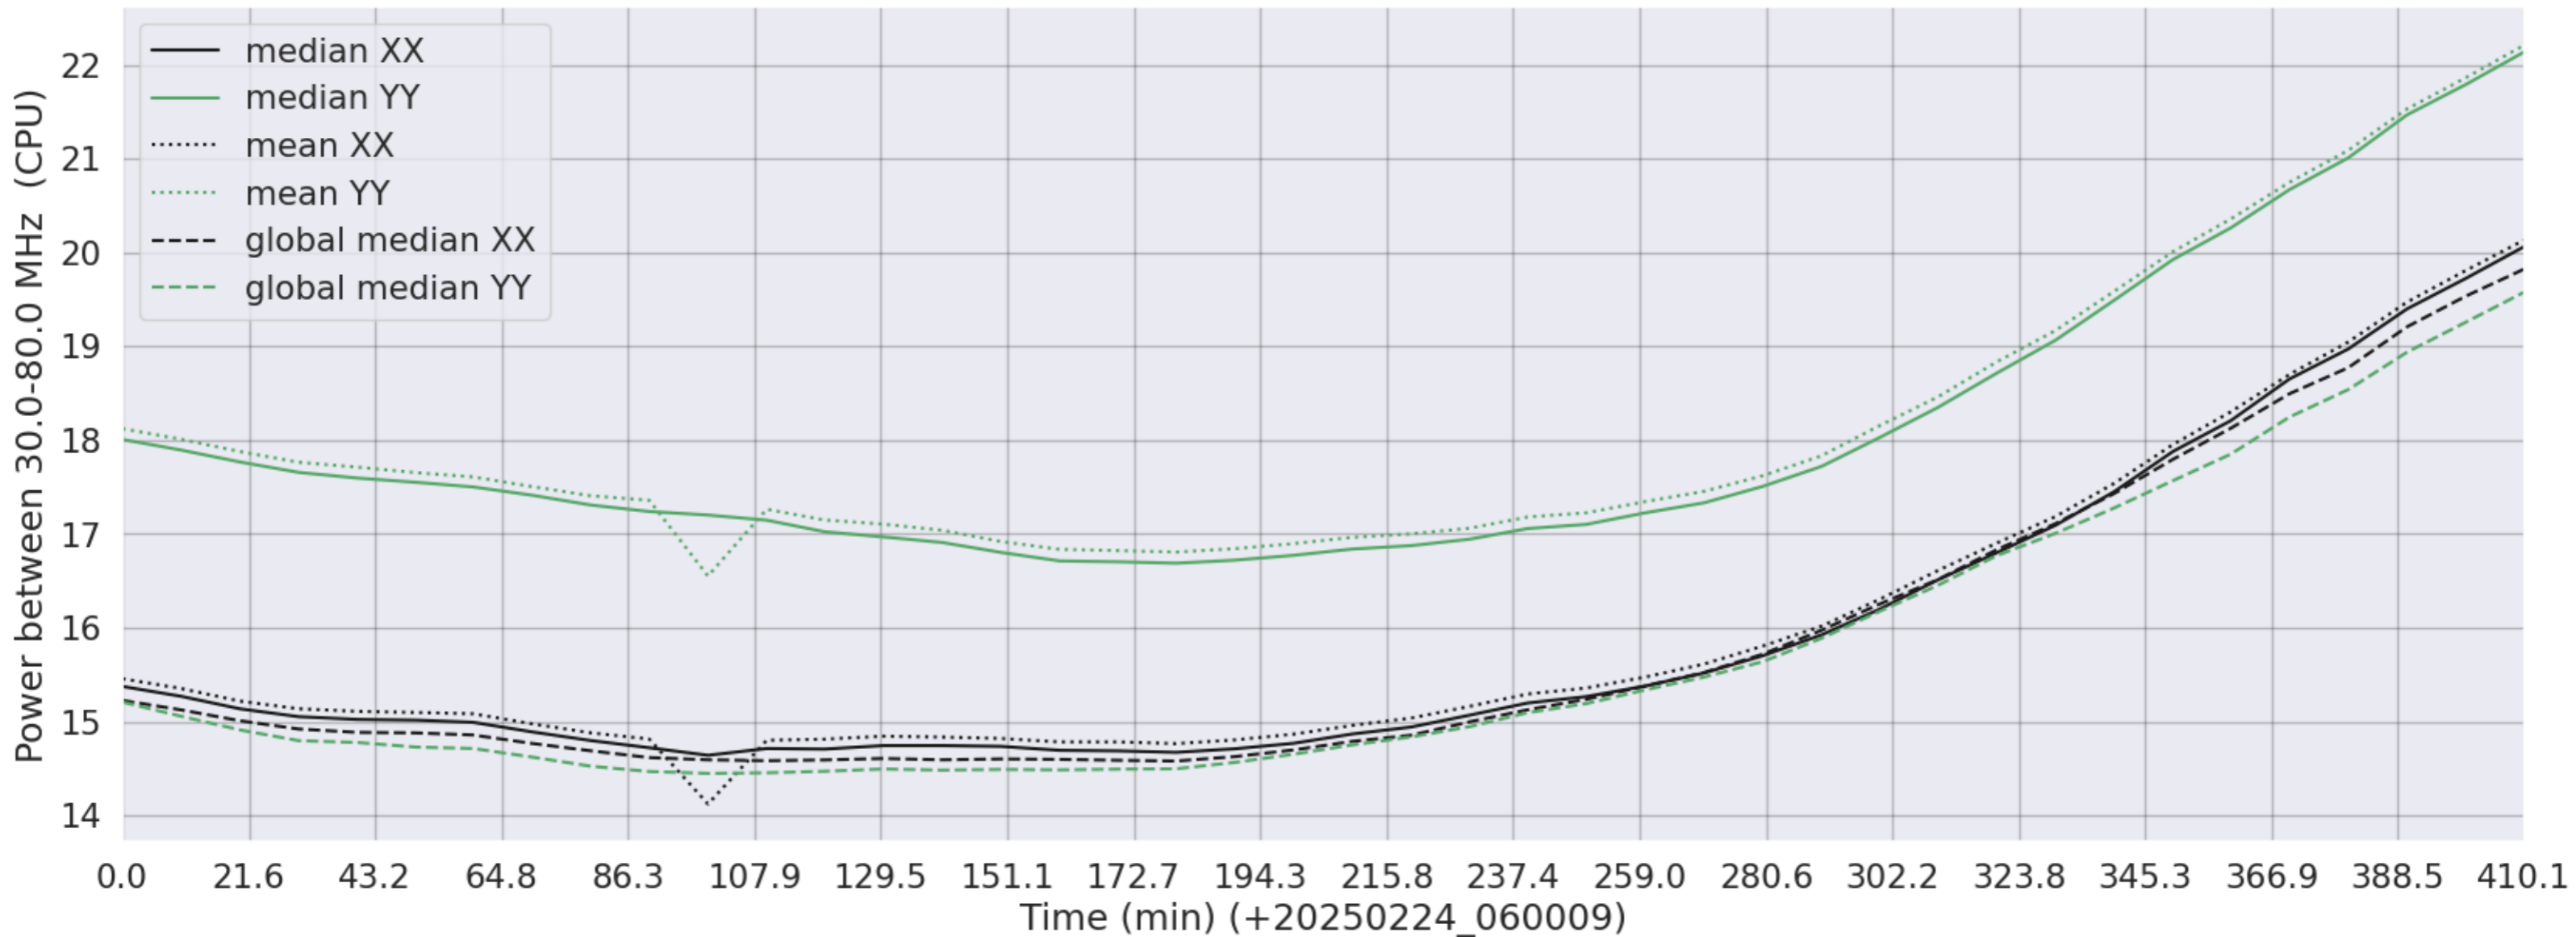

LWA305 - Correlator# 050 - XX FLAGS:Good - YY FLAGS:Good

LWA298 - Correlator# 049 - XX FLAGS:Good - YY FLAGS:Good