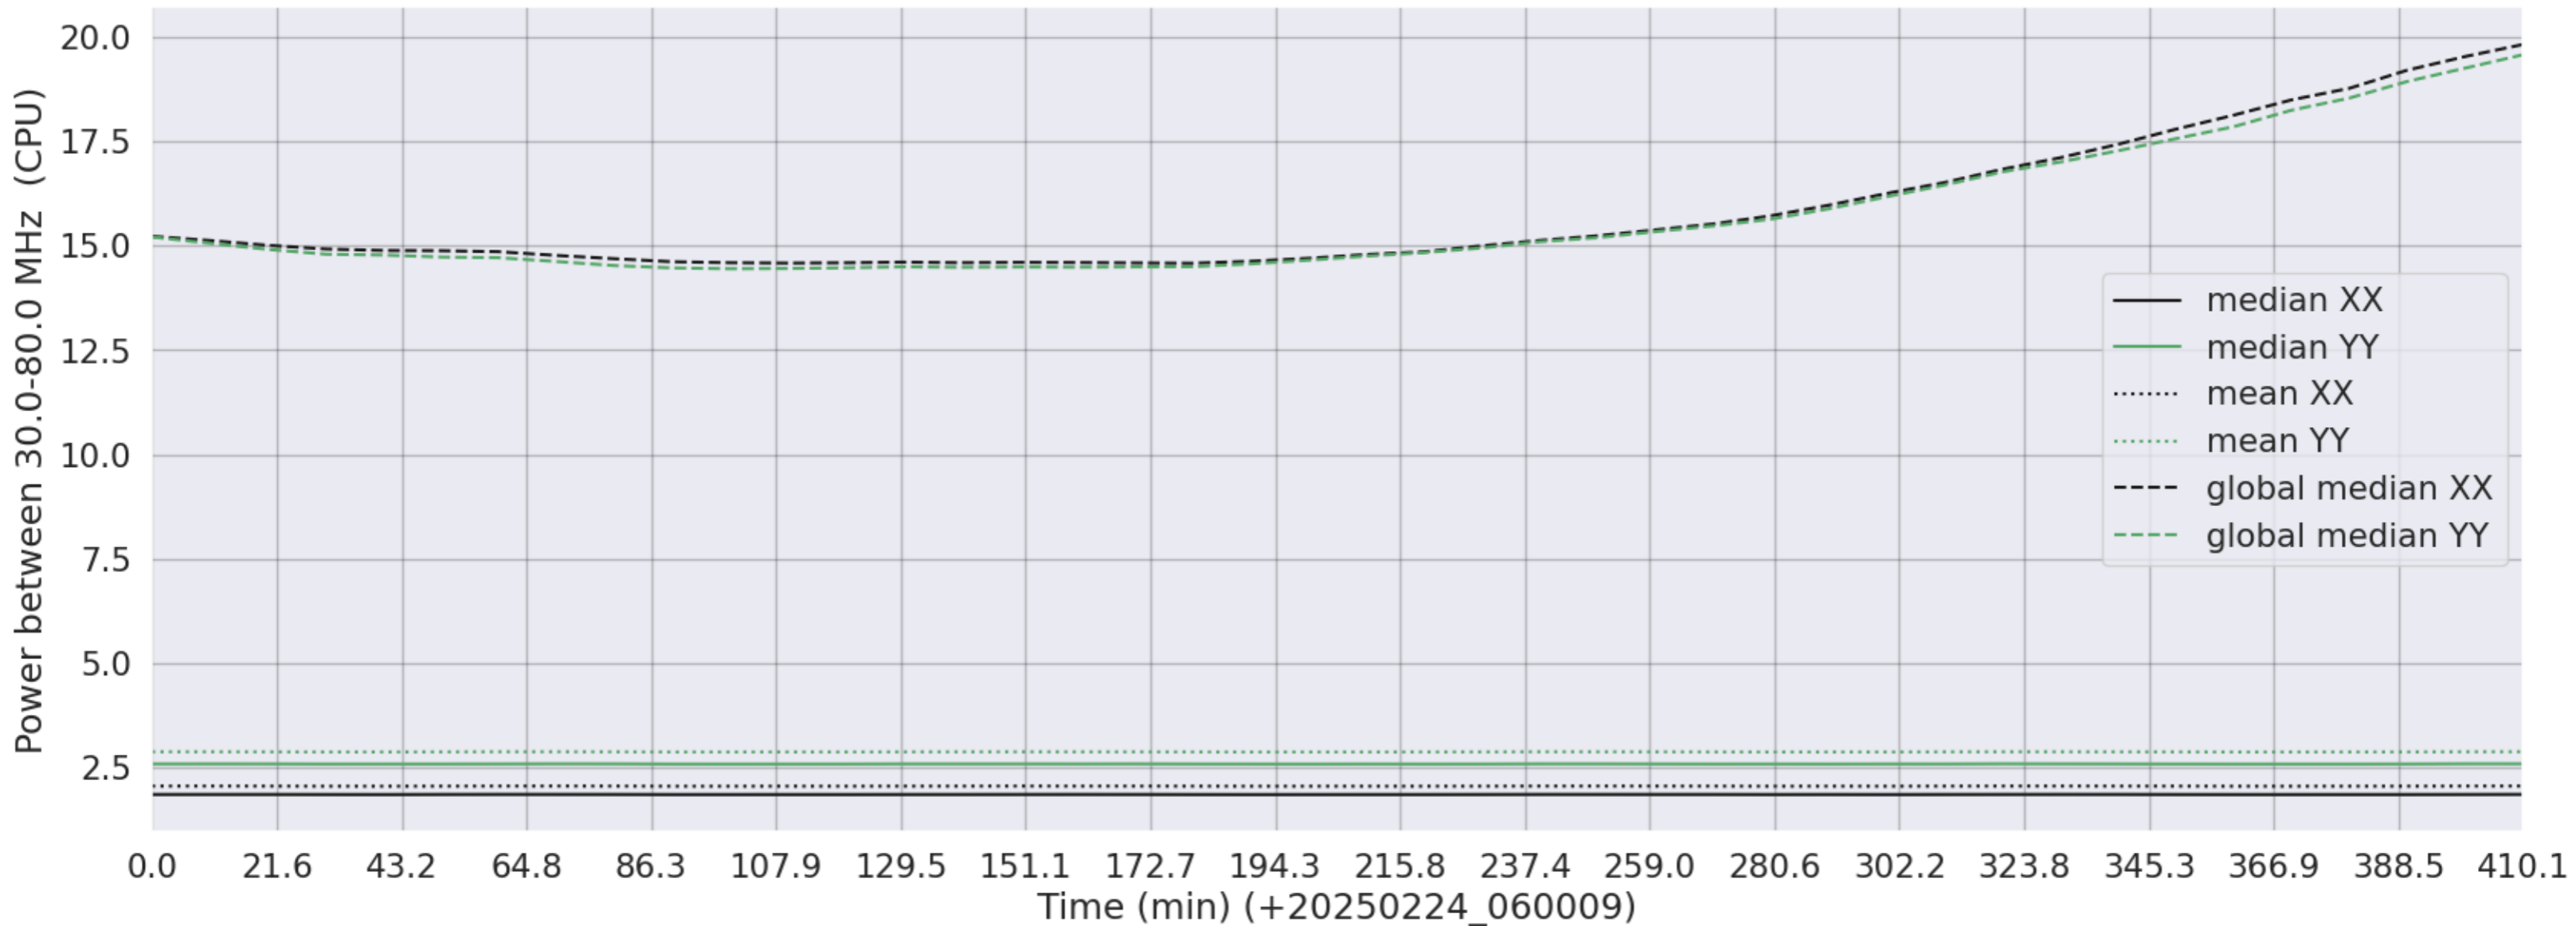

LWA254 - Correlator# 315 - XX FLAGS:Good - YY FLAGS:Good

LWA297 - Correlator# 314 - XX FLAGS:LowPower - YY FLAGS:LowPower