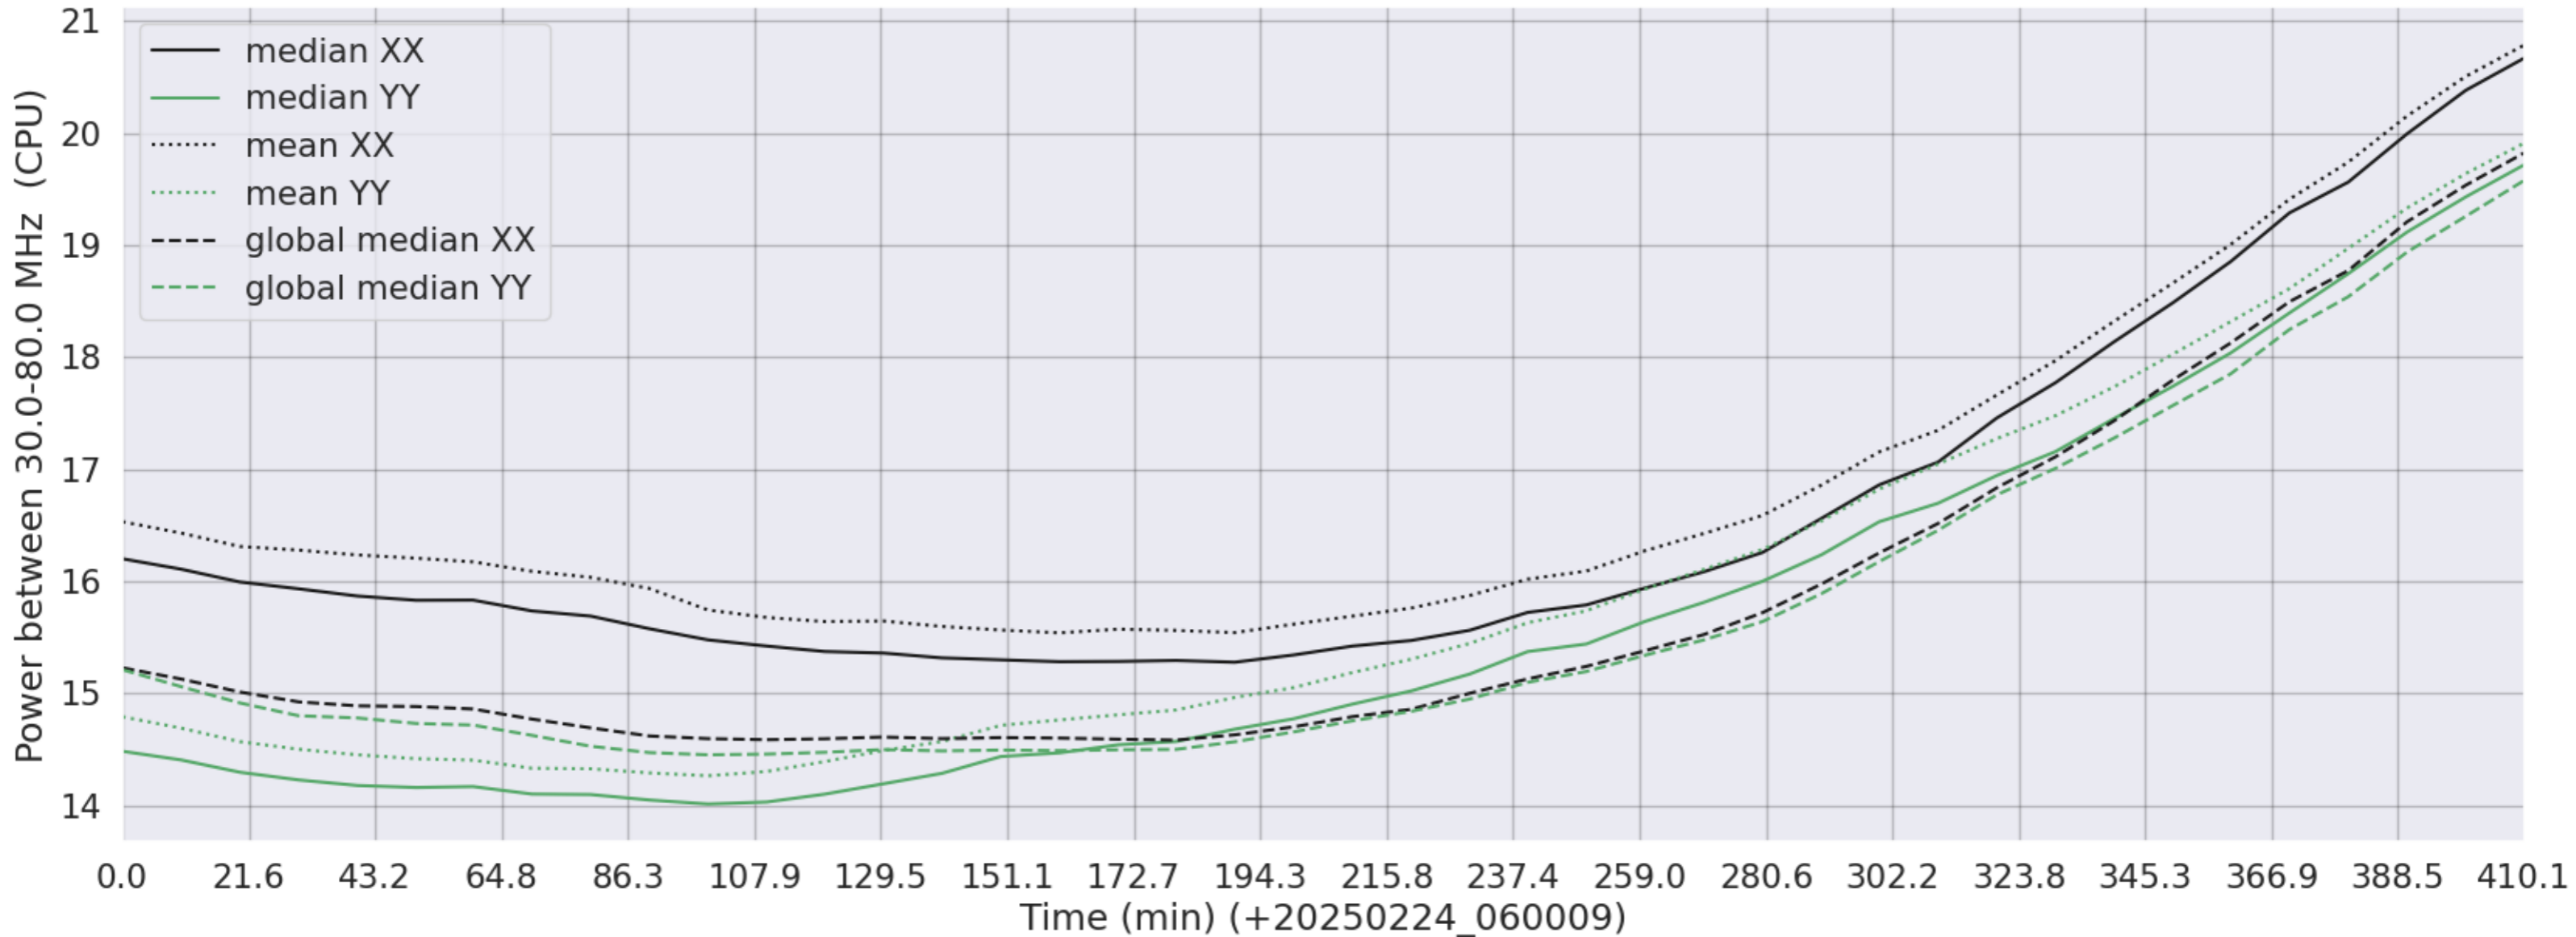

LWA348 - Correlator# 124 - XX FLAGS:Good - YY FLAGS:Good

LWA331 - Correlator# 125 - XX FLAGS:Good - YY FLAGS:Good

LWA365 - Correlator# 126 - XX FLAGS:LowPower - YY FLAGS:LowPower

LWA364 - Correlator# 127 - XX FLAGS:Good - YY FLAGS:Good