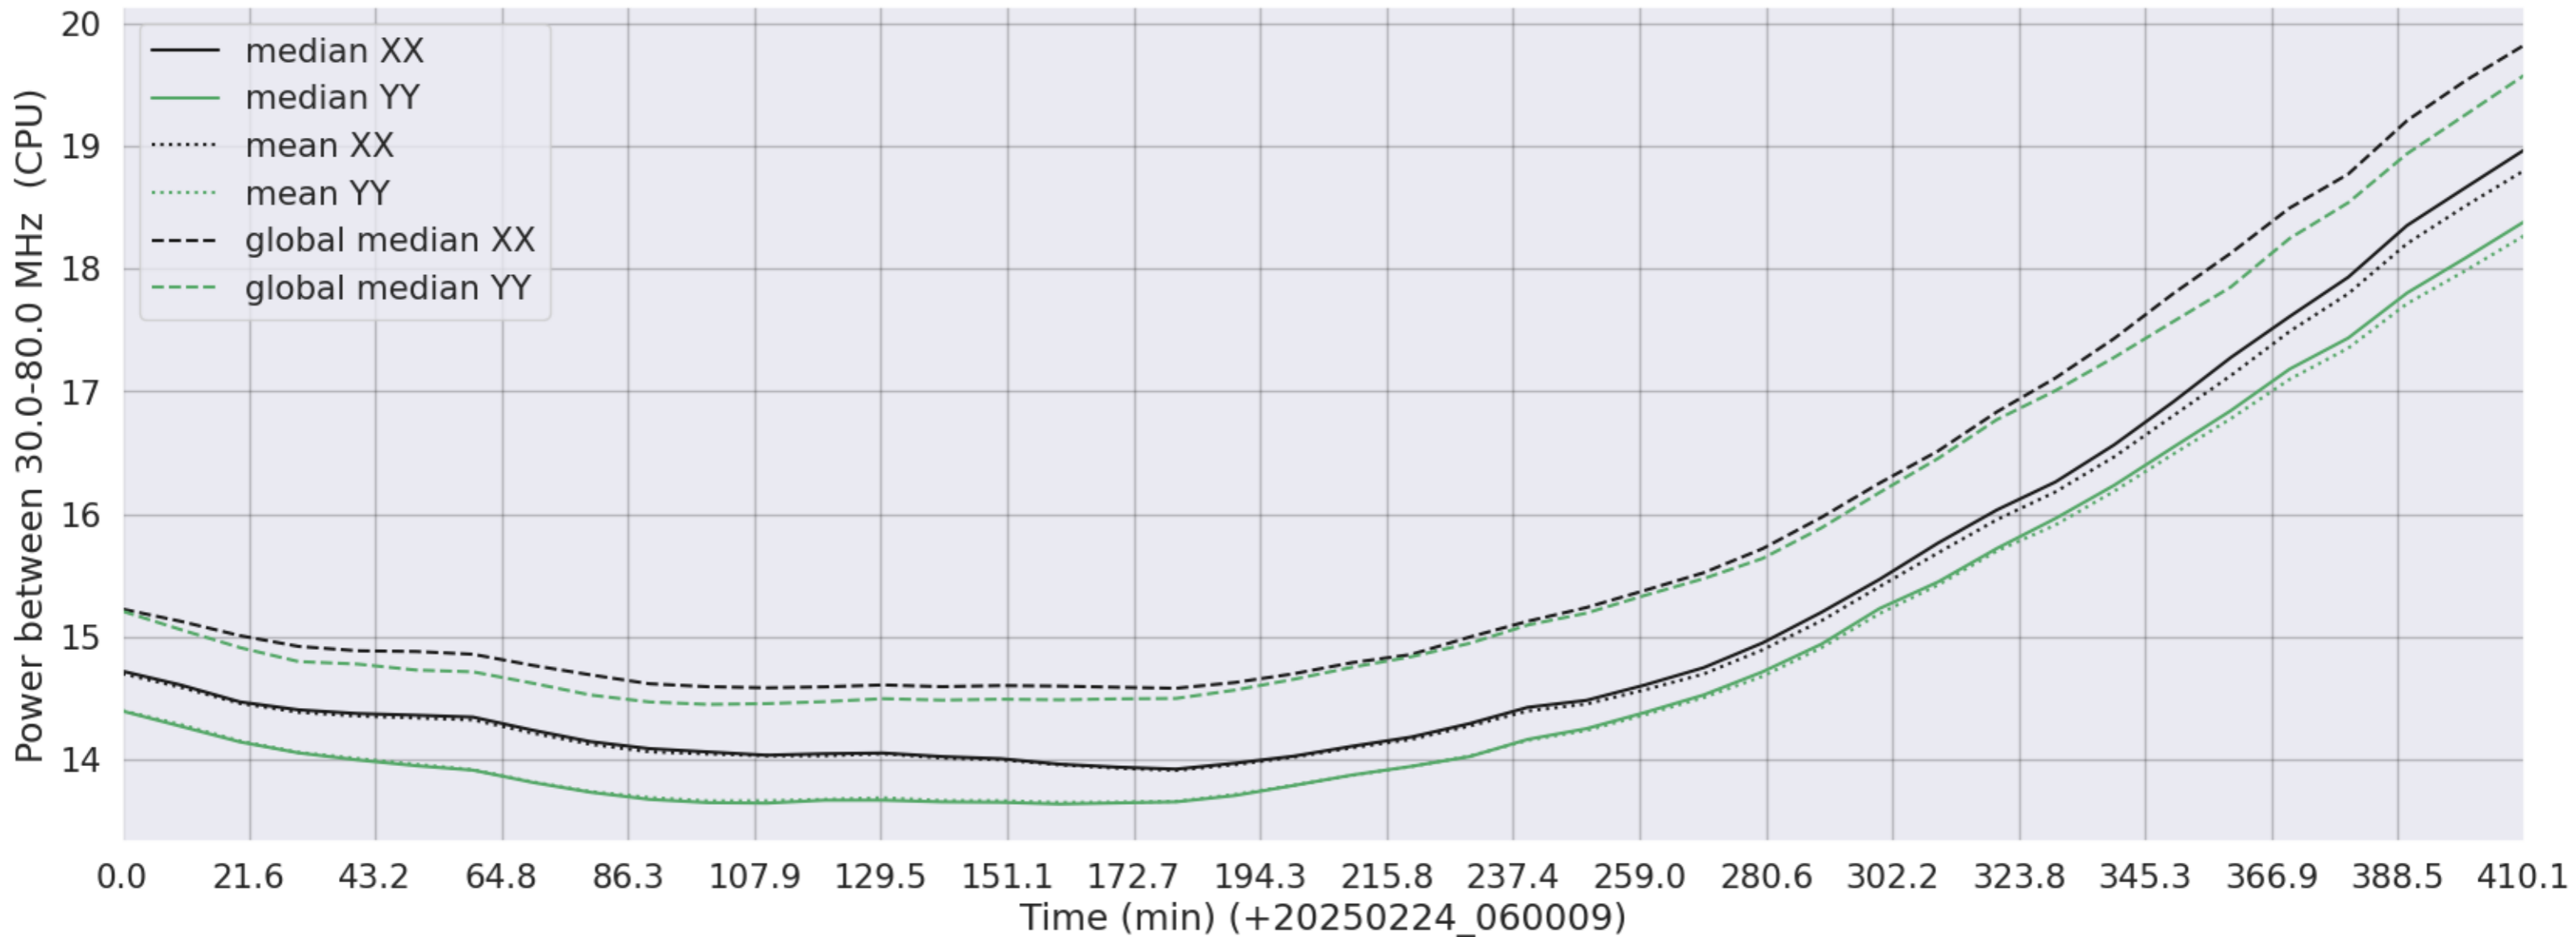

LWA150 - Correlator# 215 - XX FLAGS:Good - YY FLAGS:Good

LWA147 - Correlator# 214 - XX FLAGS:Good - YY FLAGS:Good