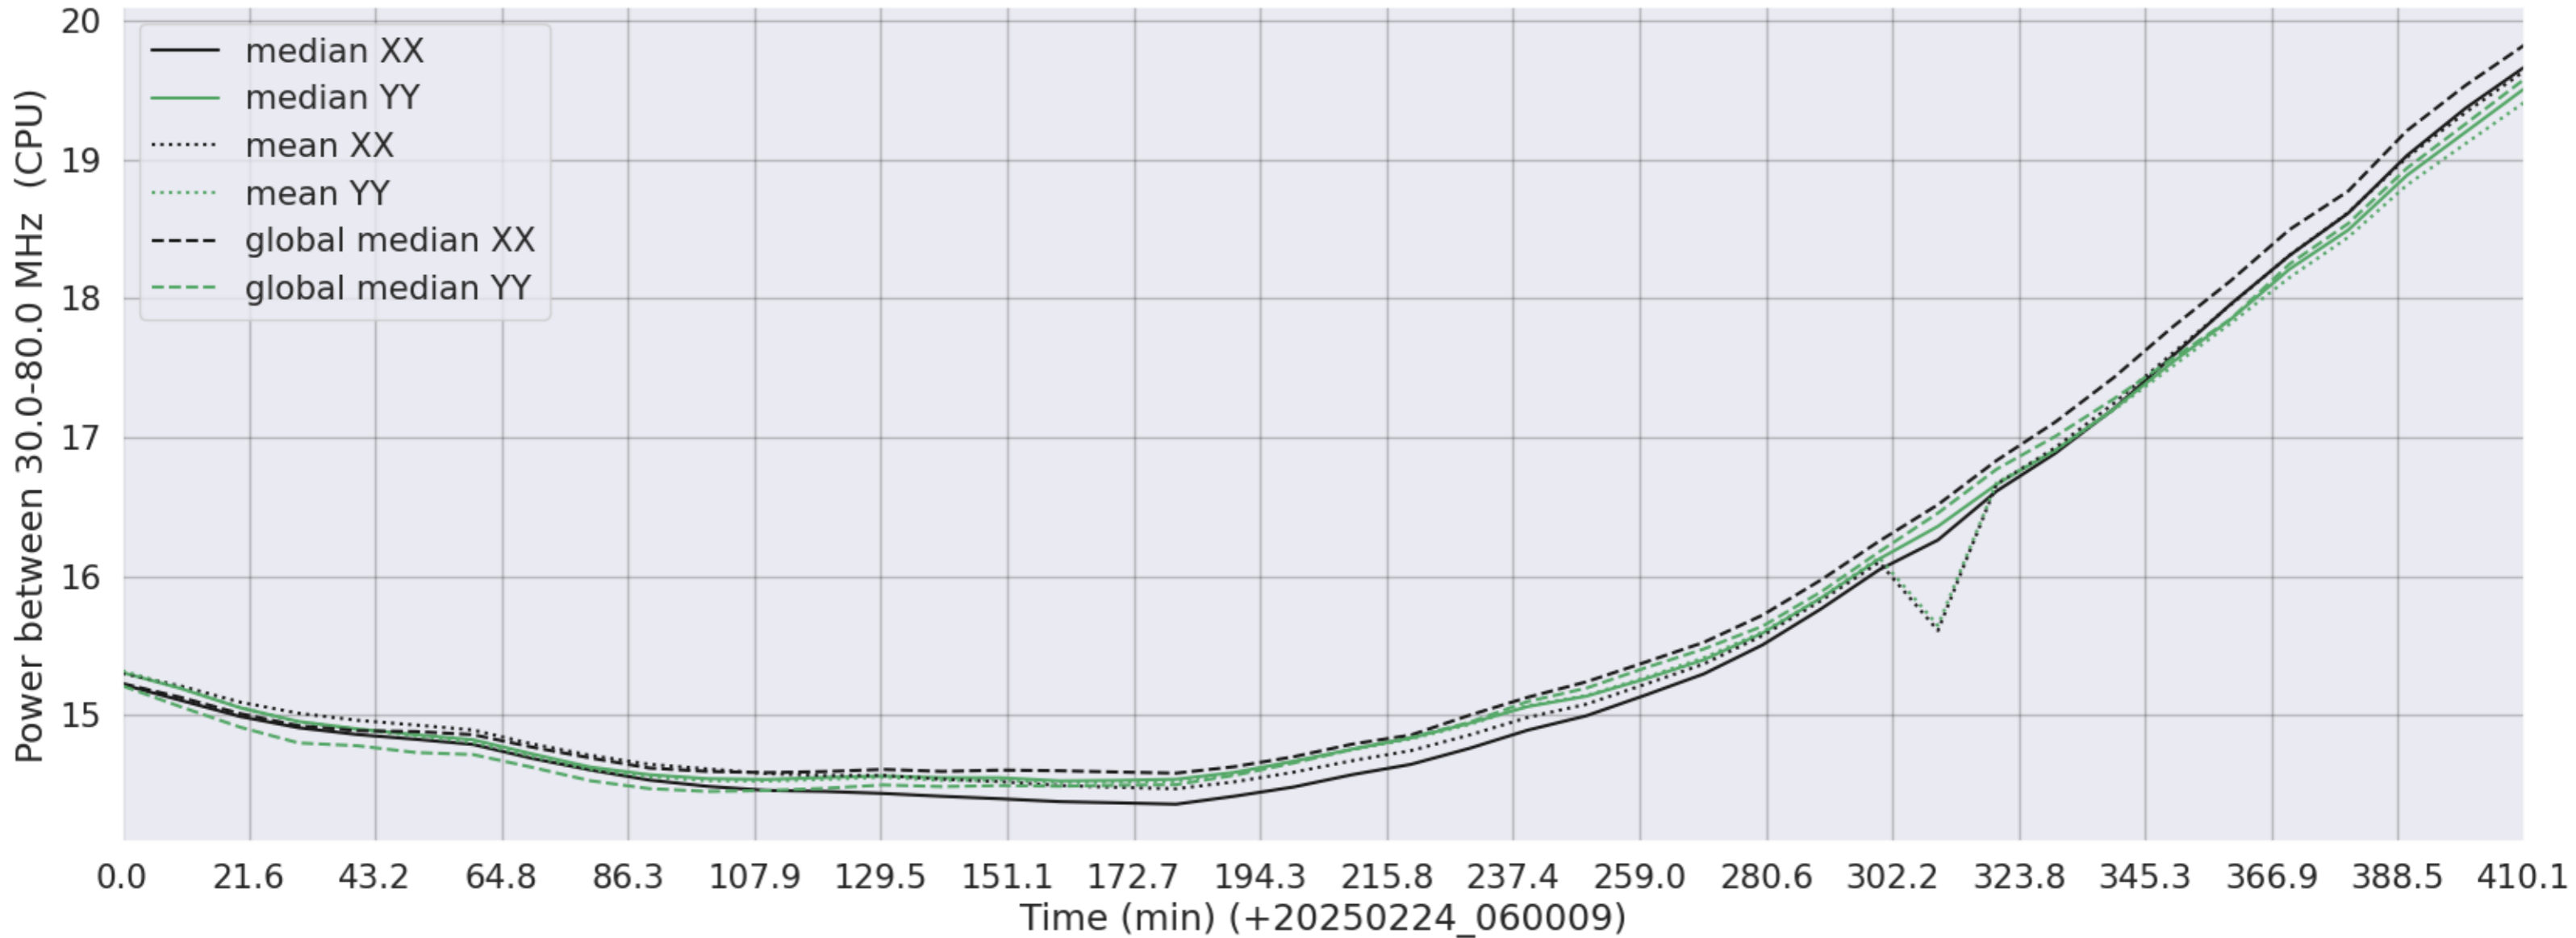

LWA054 - Correlator# 118 - XX FLAGS:Good - YY FLAGS:Good

LWA052 - Correlator# 117 - XX FLAGS:Good - YY FLAGS:Good