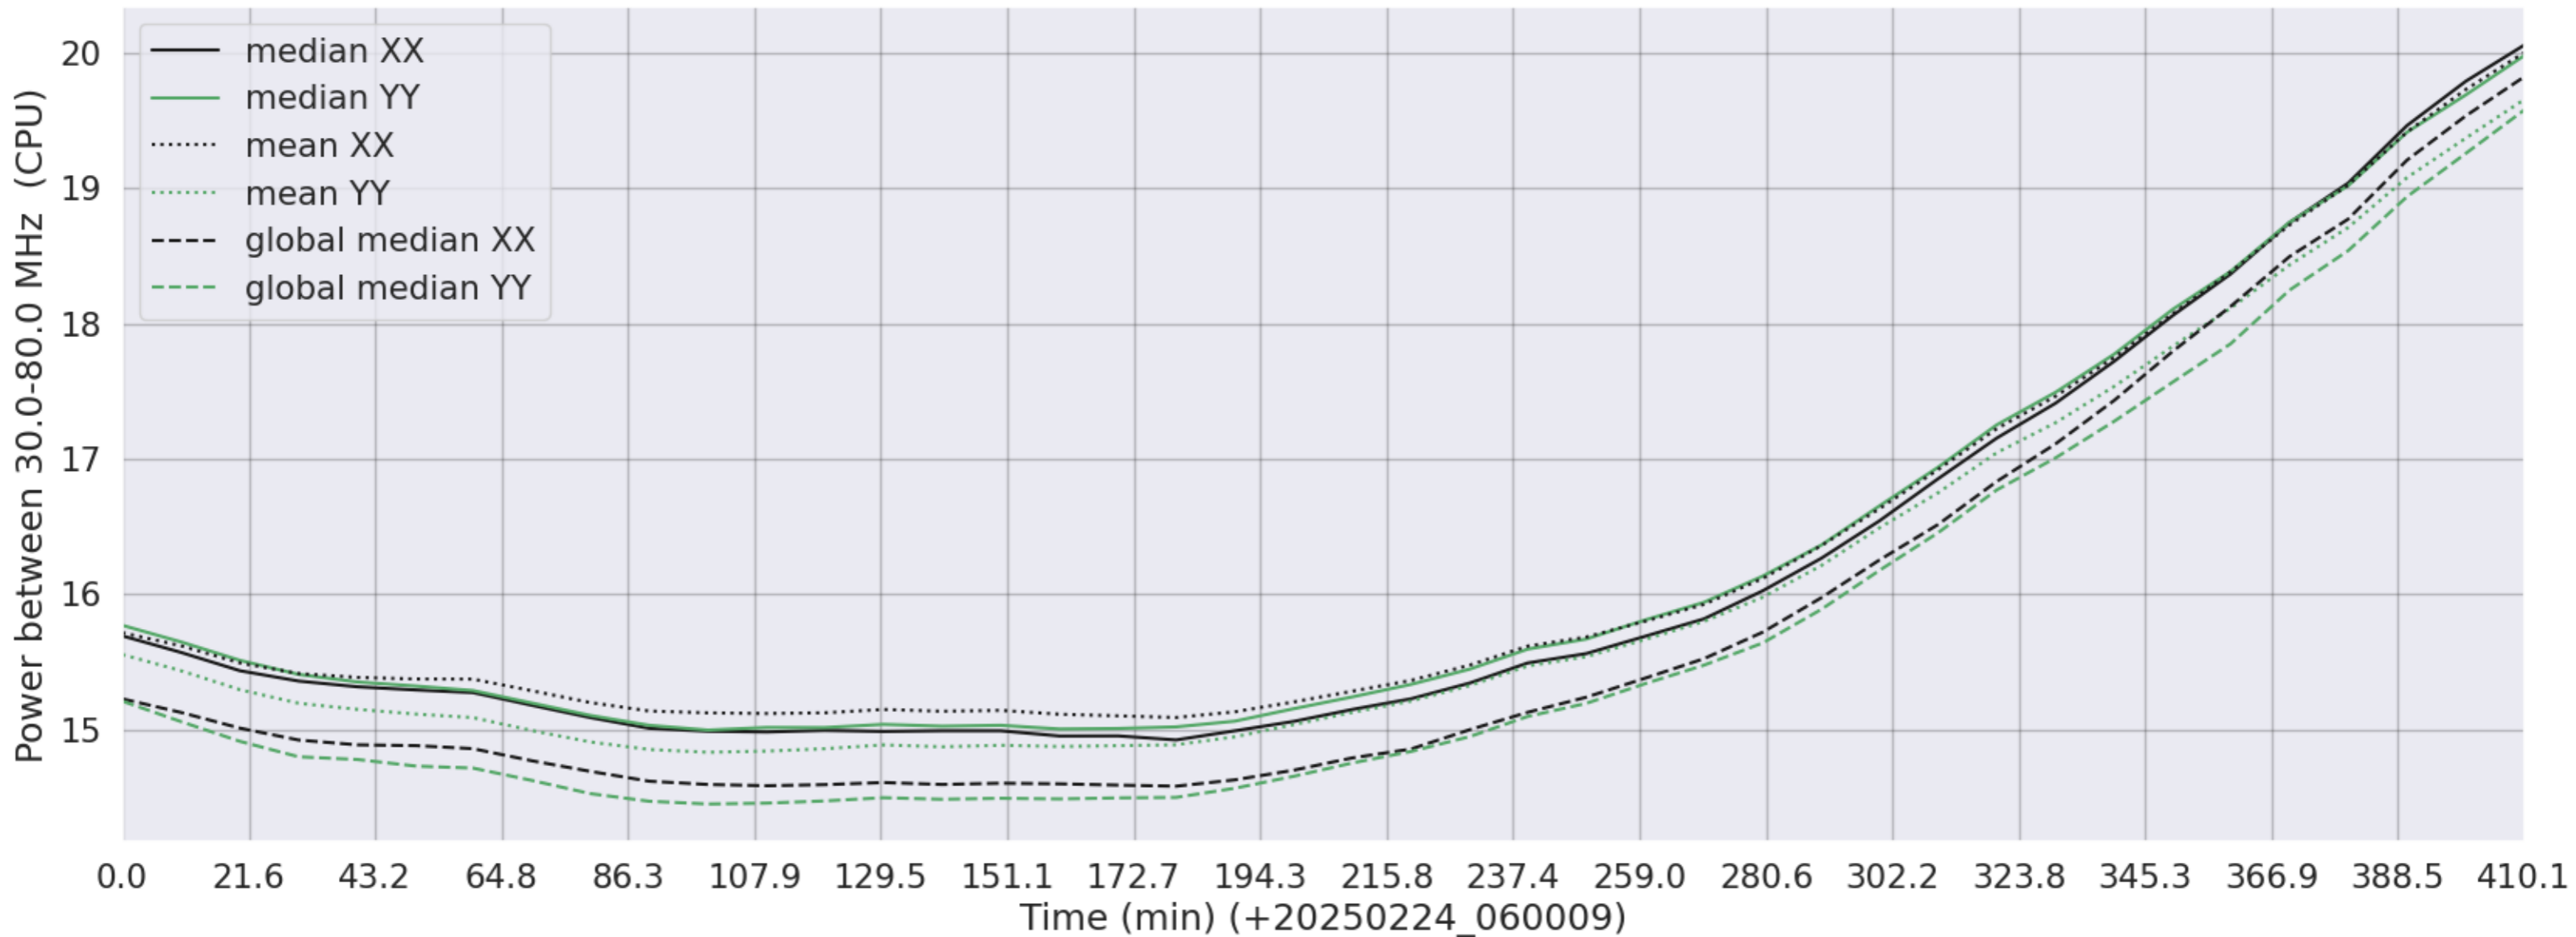

LWA165 - Correlator# 266 - XX FLAGS:Good - YY FLAGS:Good

LWA162 - Correlator# 265 - XX FLAGS:Good - YY FLAGS:Good