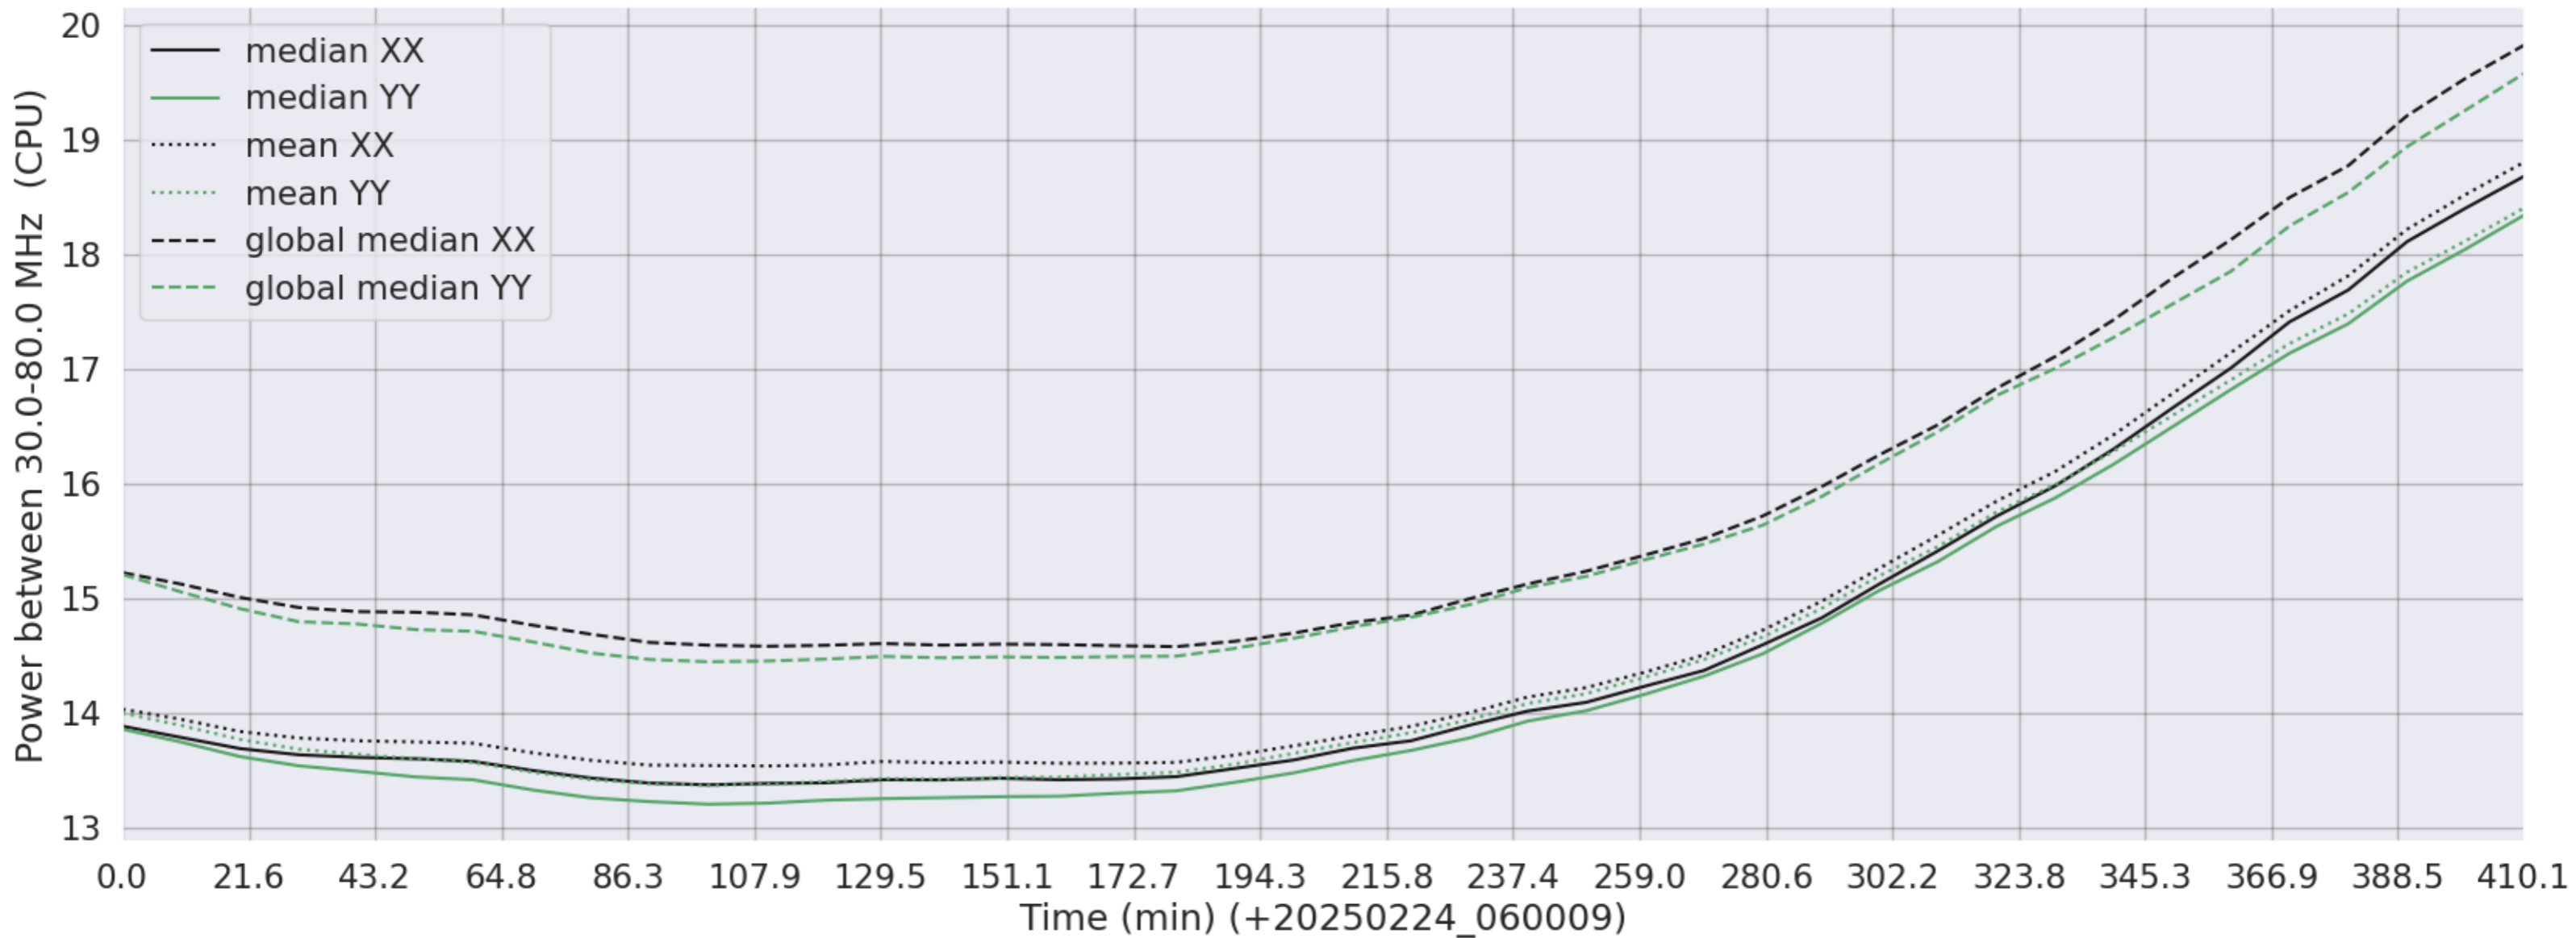

LWA212 - Correlator# 326 - XX FLAGS:Good - YY FLAGS:Good

LWA176 - Correlator# 325 - XX FLAGS:Good - YY FLAGS:Good