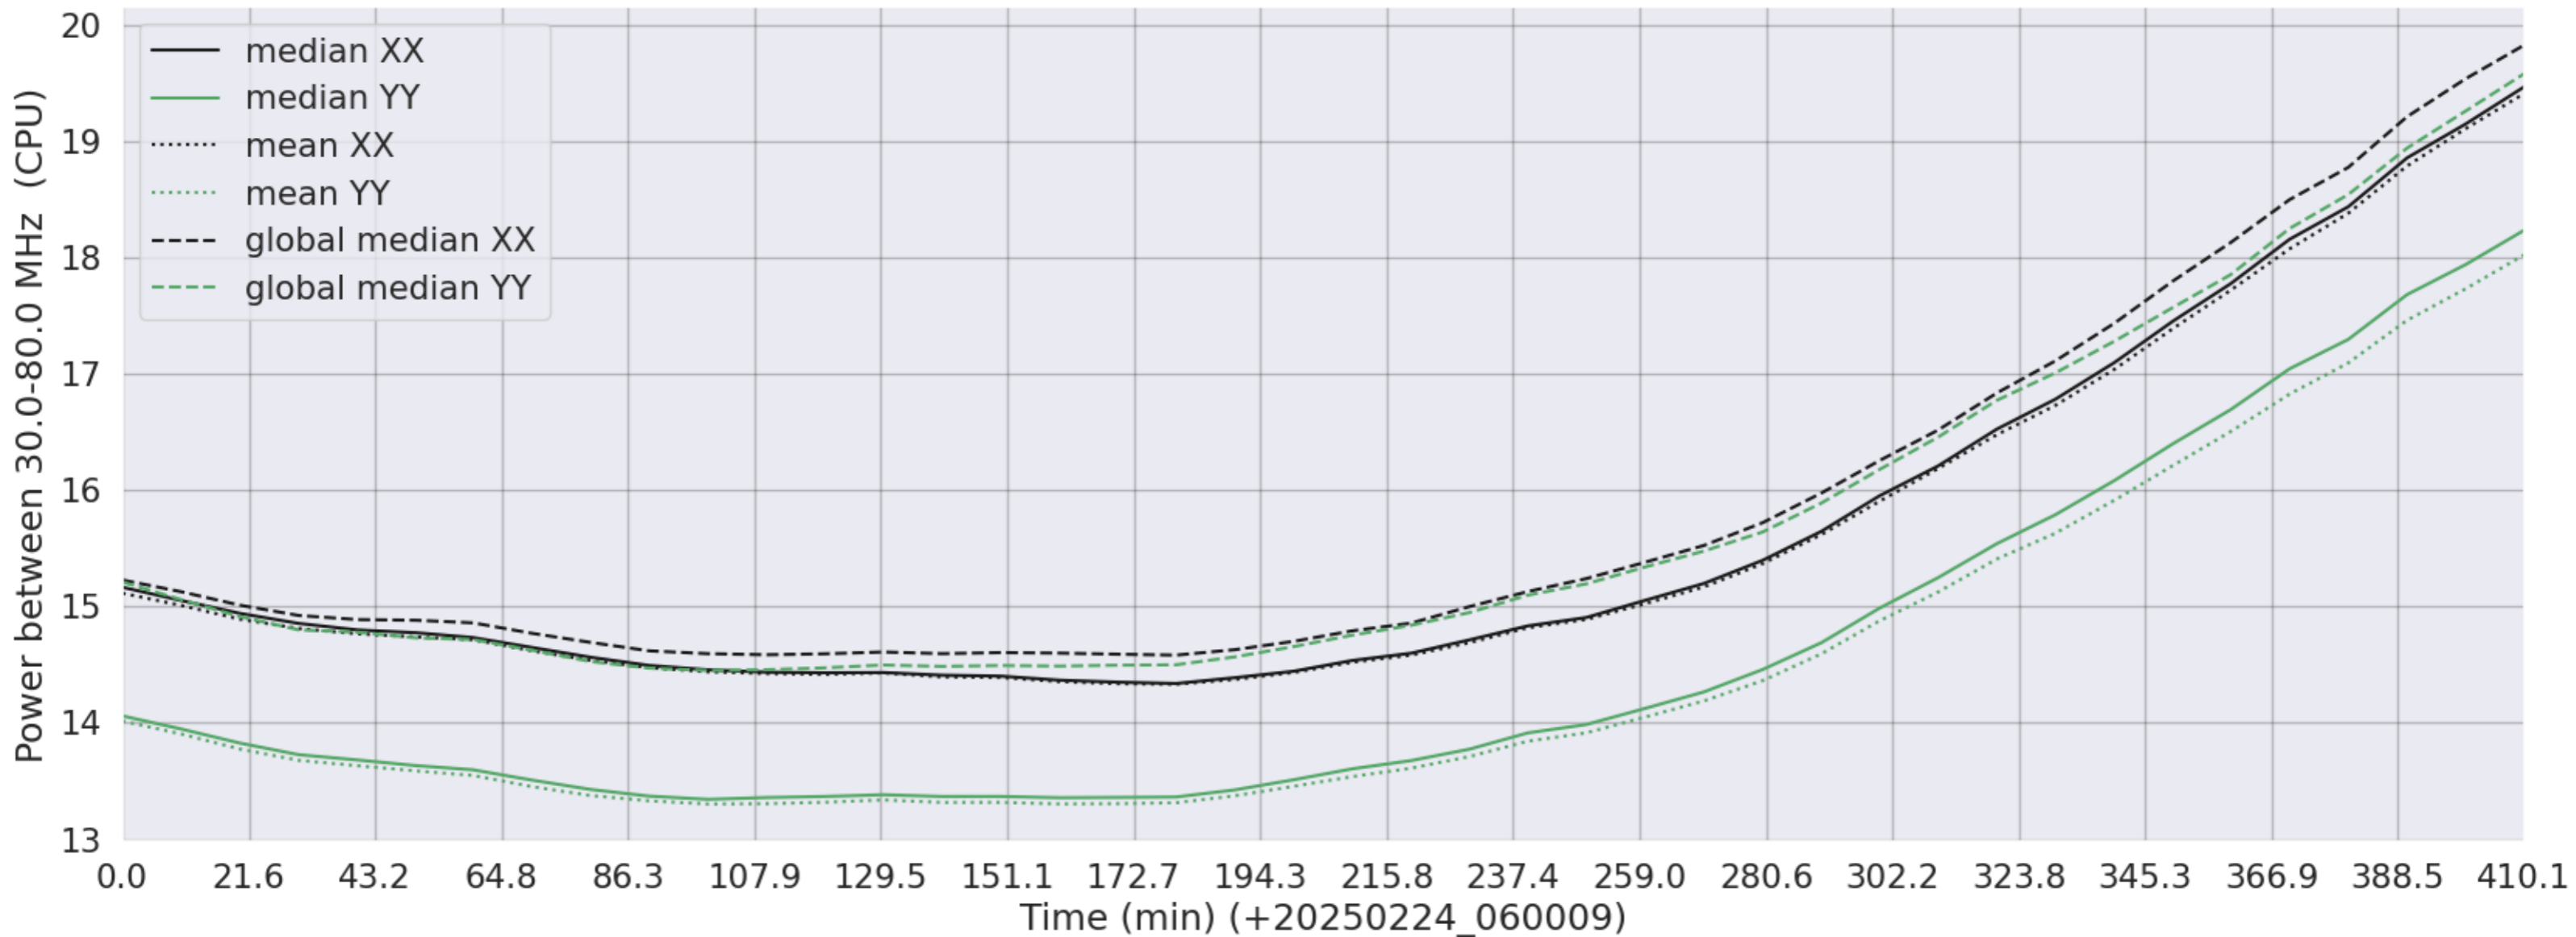

LWA113 - Correlator# 203 - XX FLAGS:Good - YY FLAGS:Good

LWA114 - Correlator# 202 - XX FLAGS:Good - YY FLAGS:Good