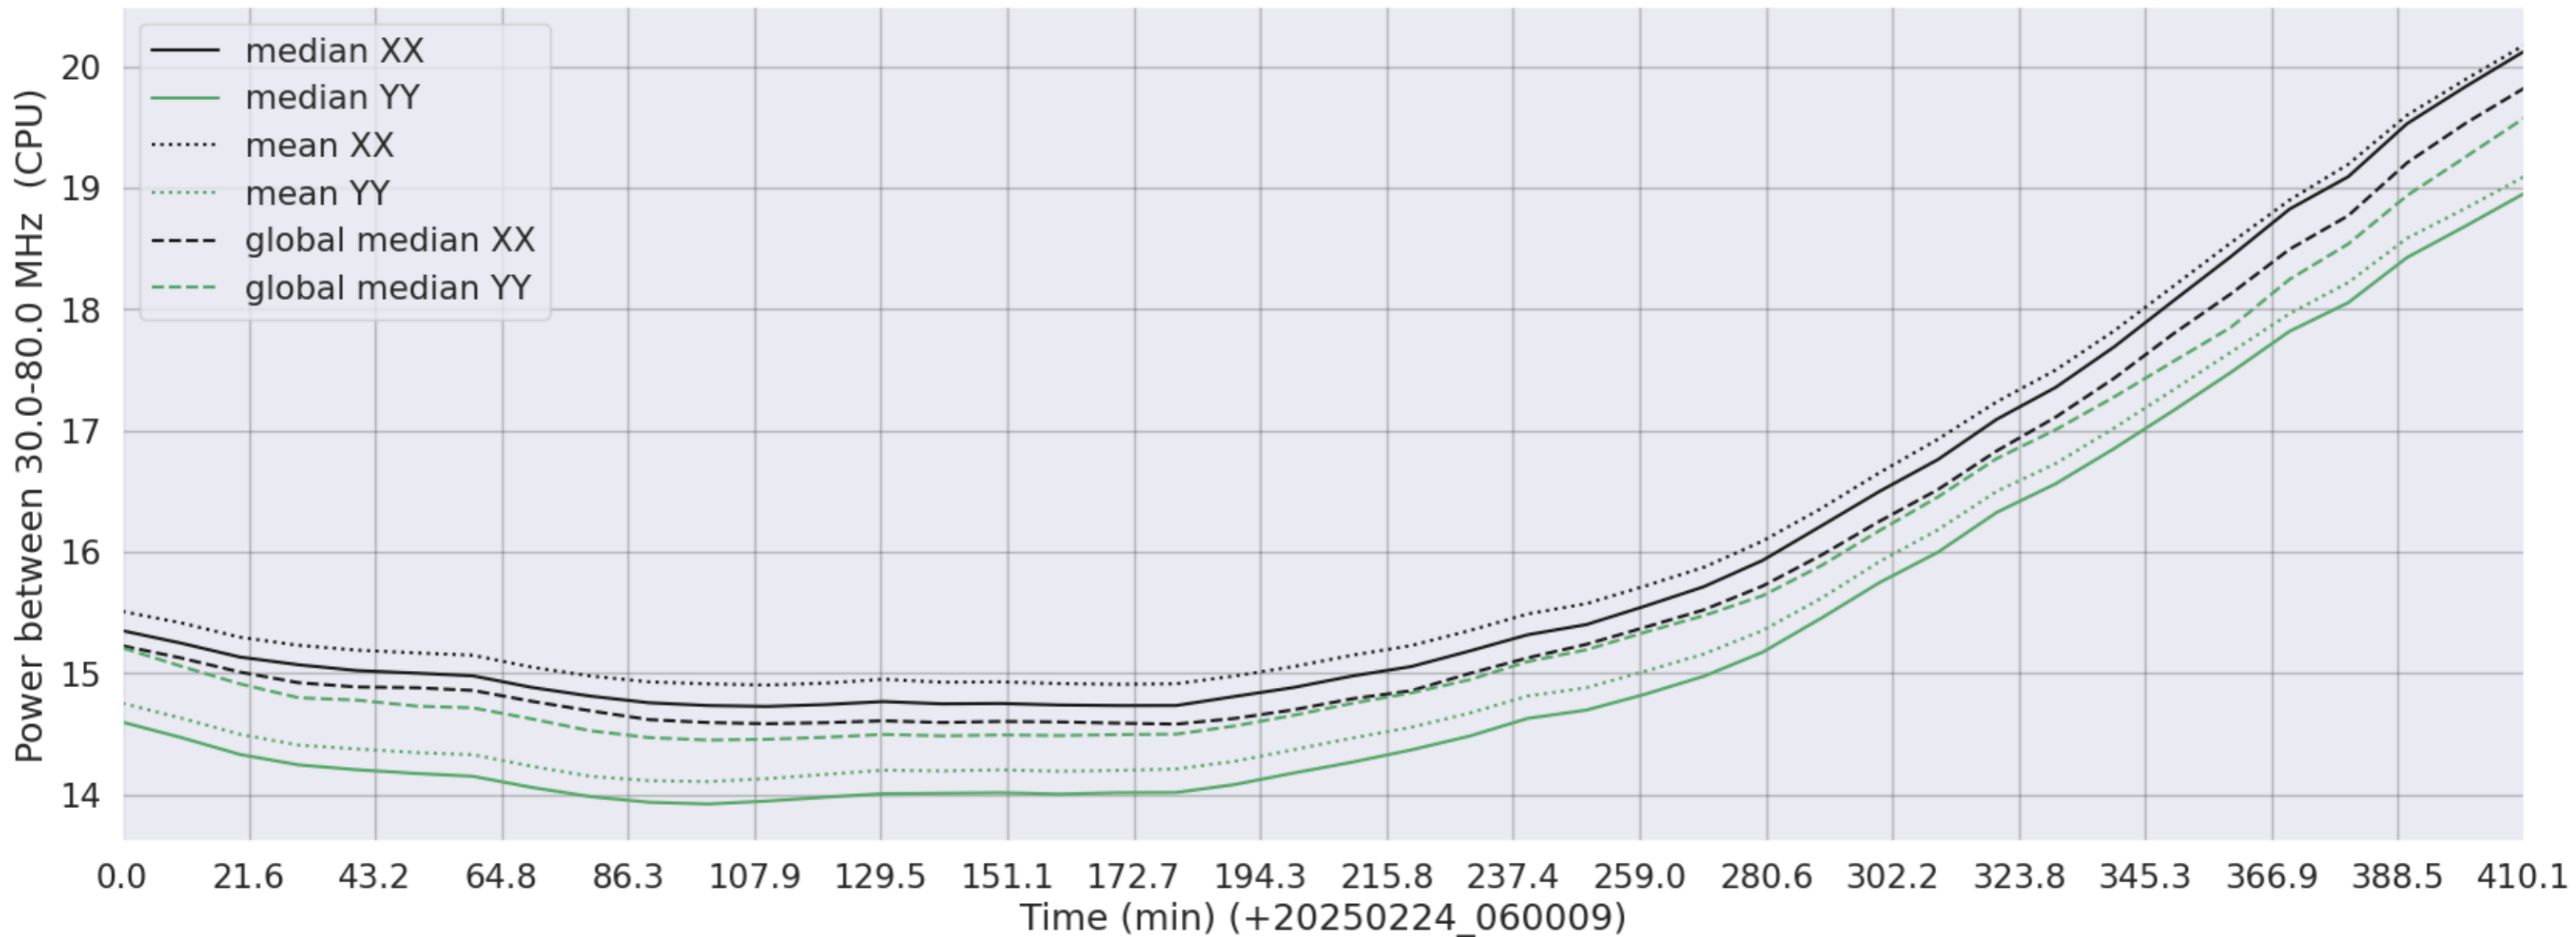

LWA081 - Correlator# 194 - XX FLAGS:Good - YY FLAGS:Good

LWA076 - Correlator# 193 - XX FLAGS:Good - YY FLAGS:Good