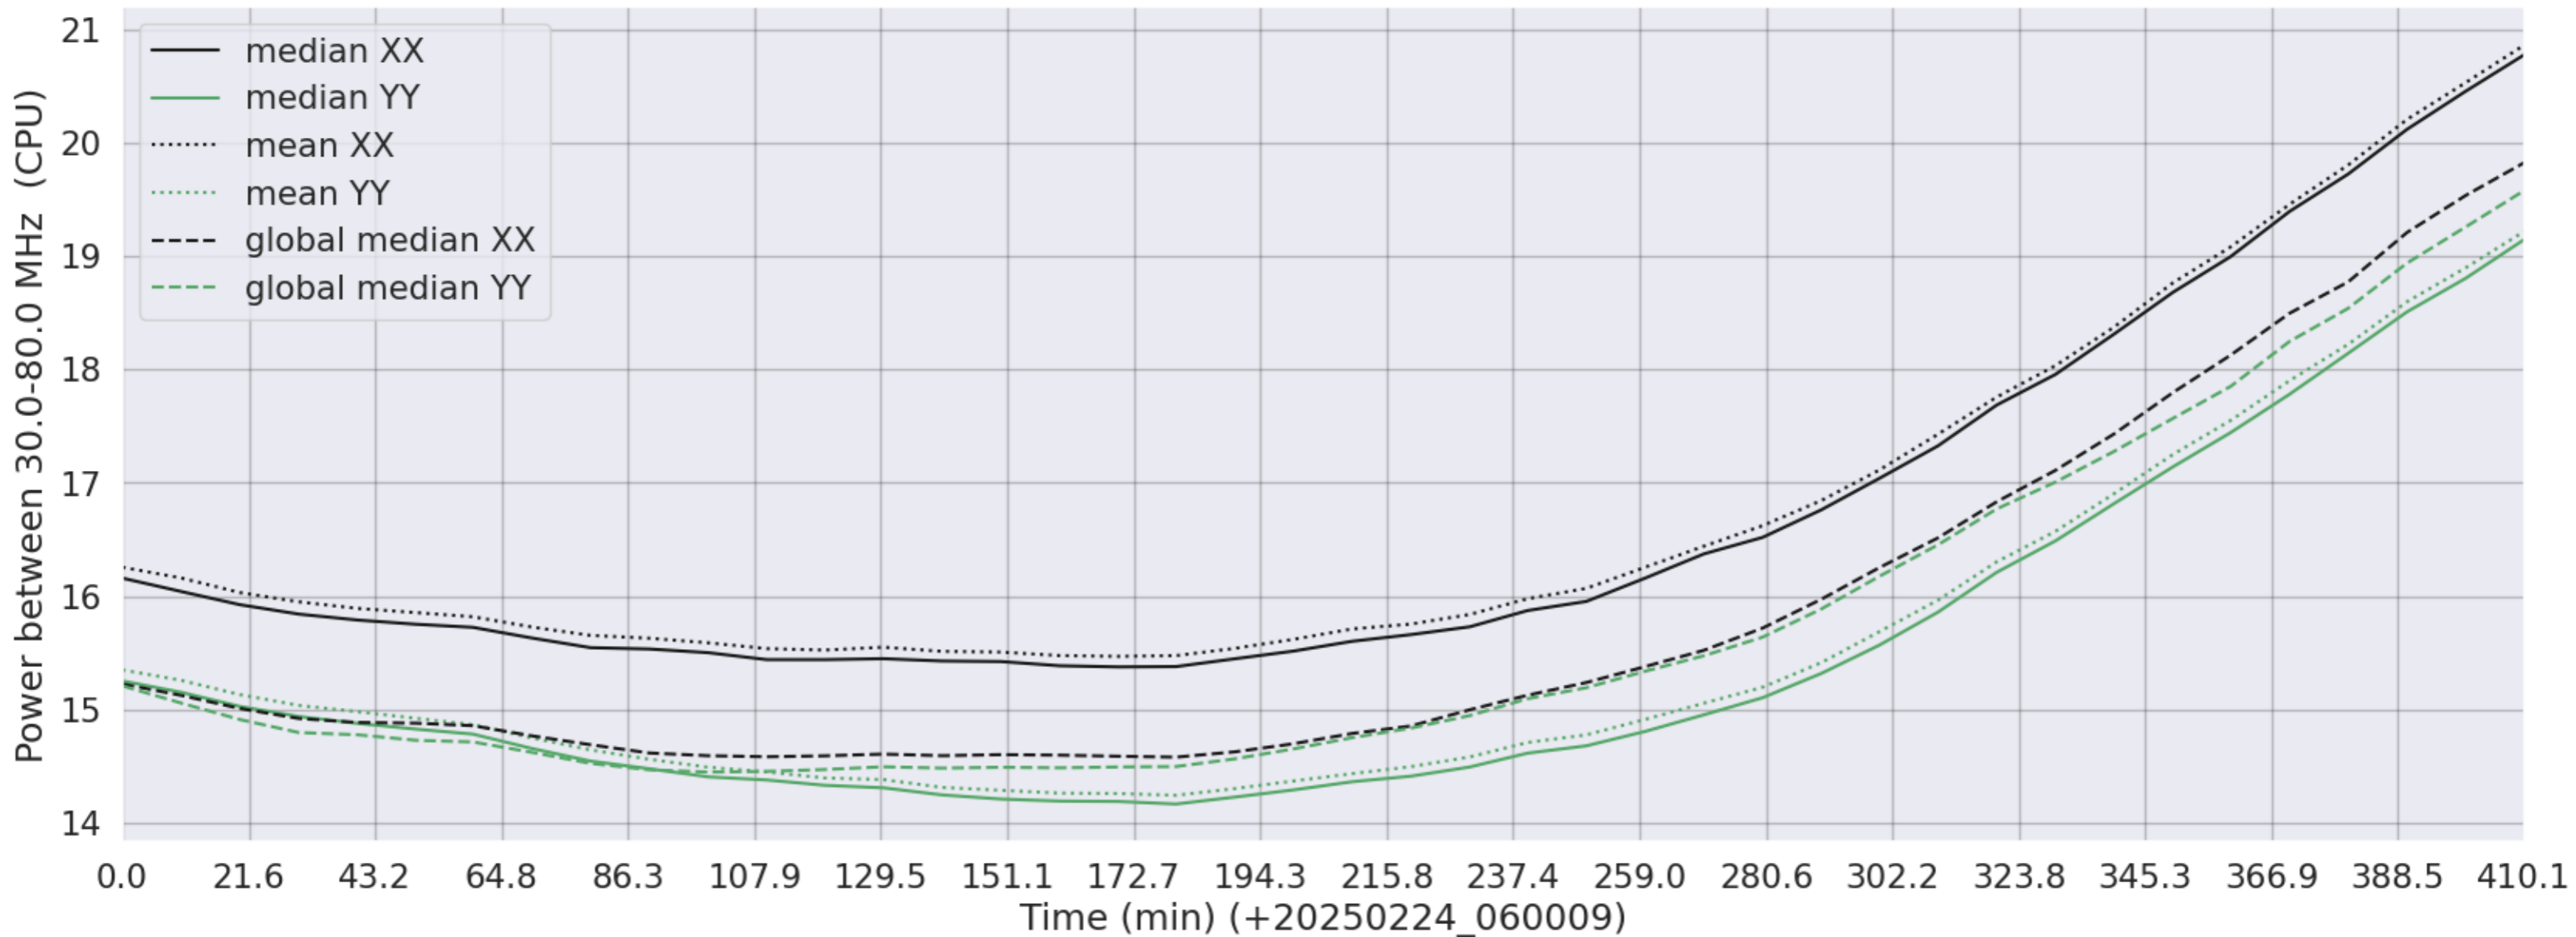

LWA346 - Correlator# 316 - XX FLAGS:Good - YY FLAGS:Good

LWA342 - Correlator# 317 - XX FLAGS:Good - YY FLAGS:Good

LWA356 - Correlator# 318 - XX FLAGS:Good - YY FLAGS:Good

LWA350 - Correlator# 319 - XX FLAGS:Good - YY FLAGS:Good