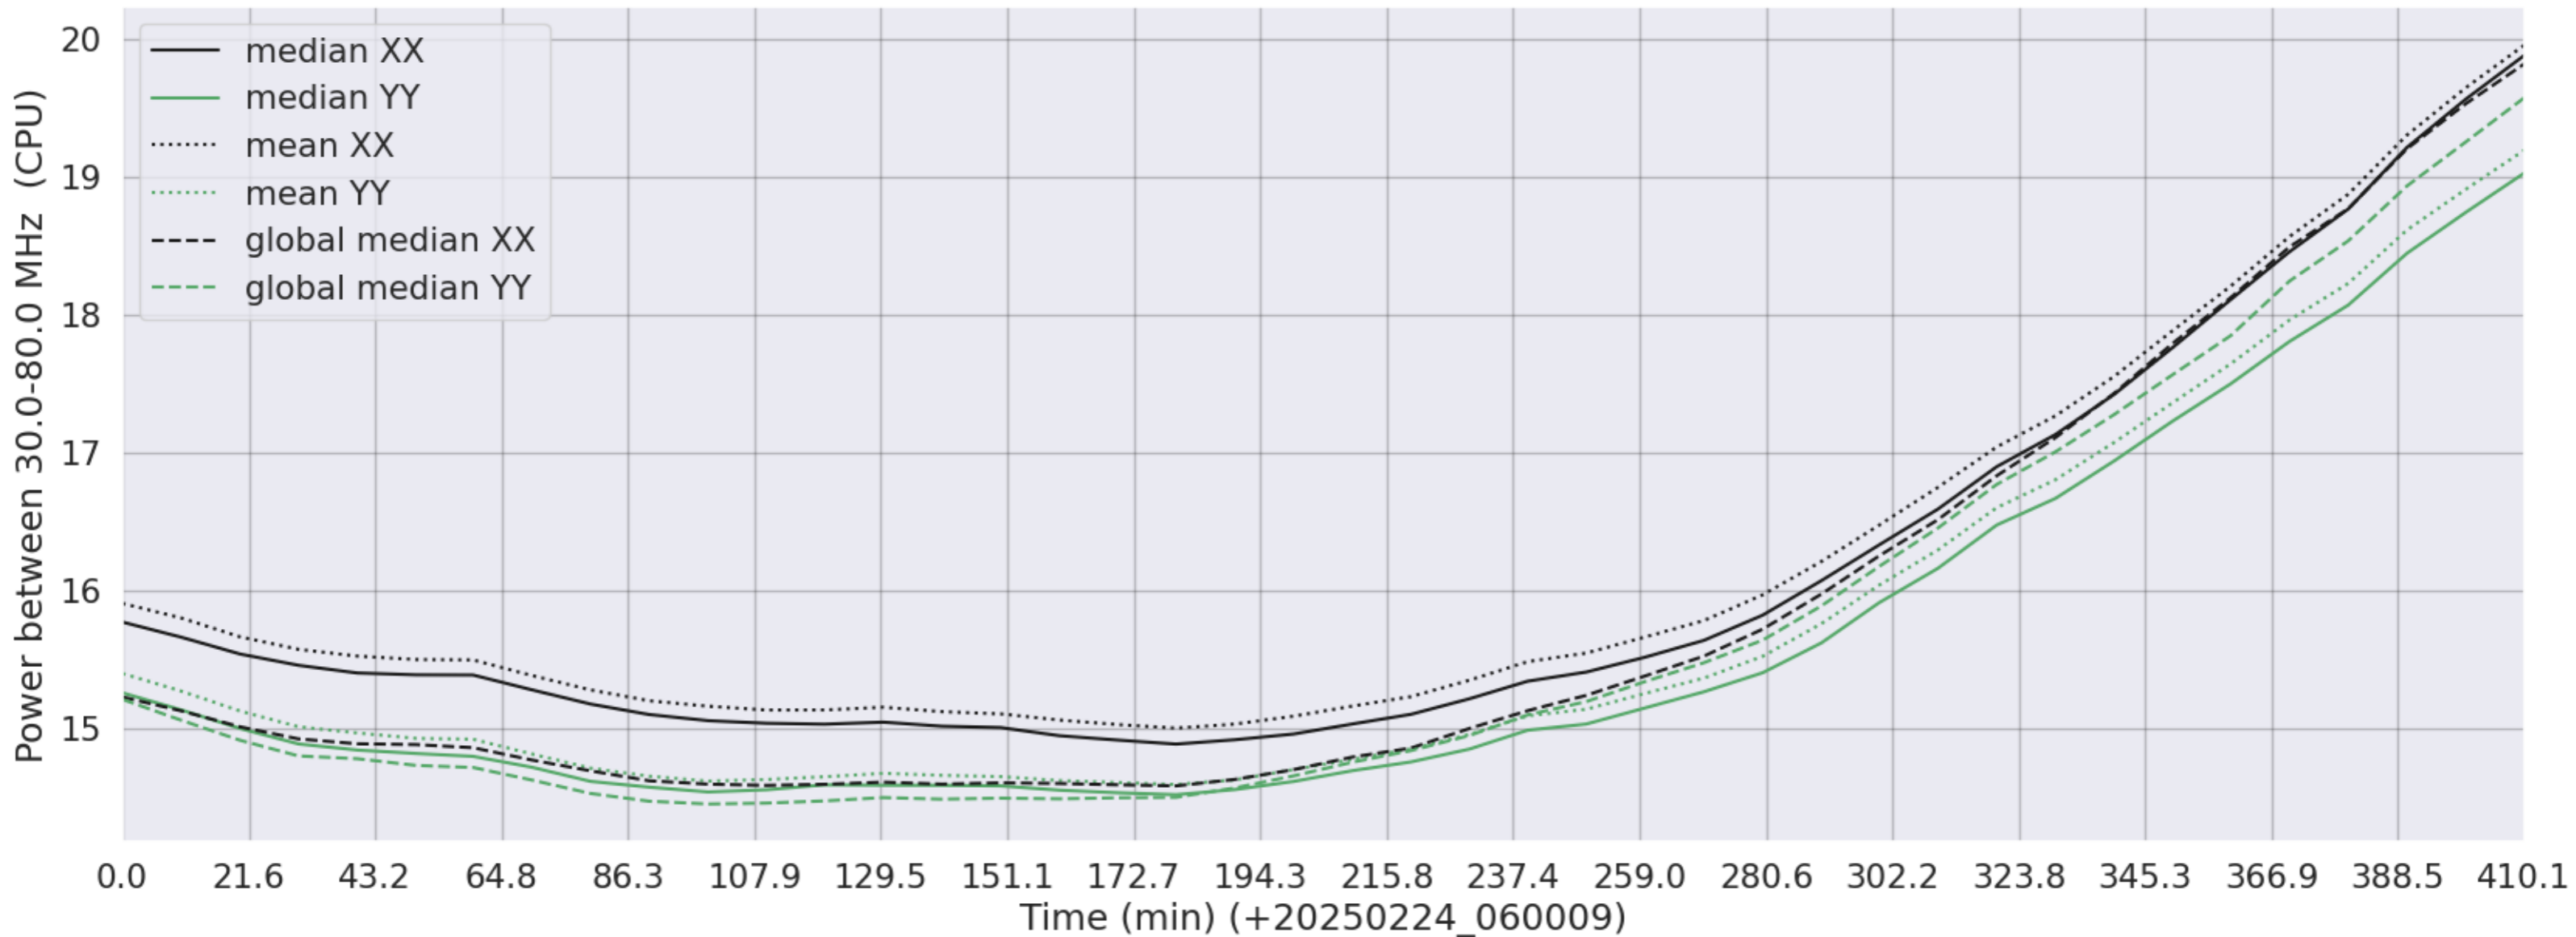

LWA103 - Correlator# 176 - XX FLAGS:HighTimeVar - YY FLAGS:Good

LWA102 - Correlator# 177 - XX FLAGS:Good - YY FLAGS:Good

LWA105 - Correlator# 178 - XX FLAGS:Good - YY FLAGS:Good

LWA104 - Correlator# 179 - XX FLAGS:Good - YY FLAGS:Good