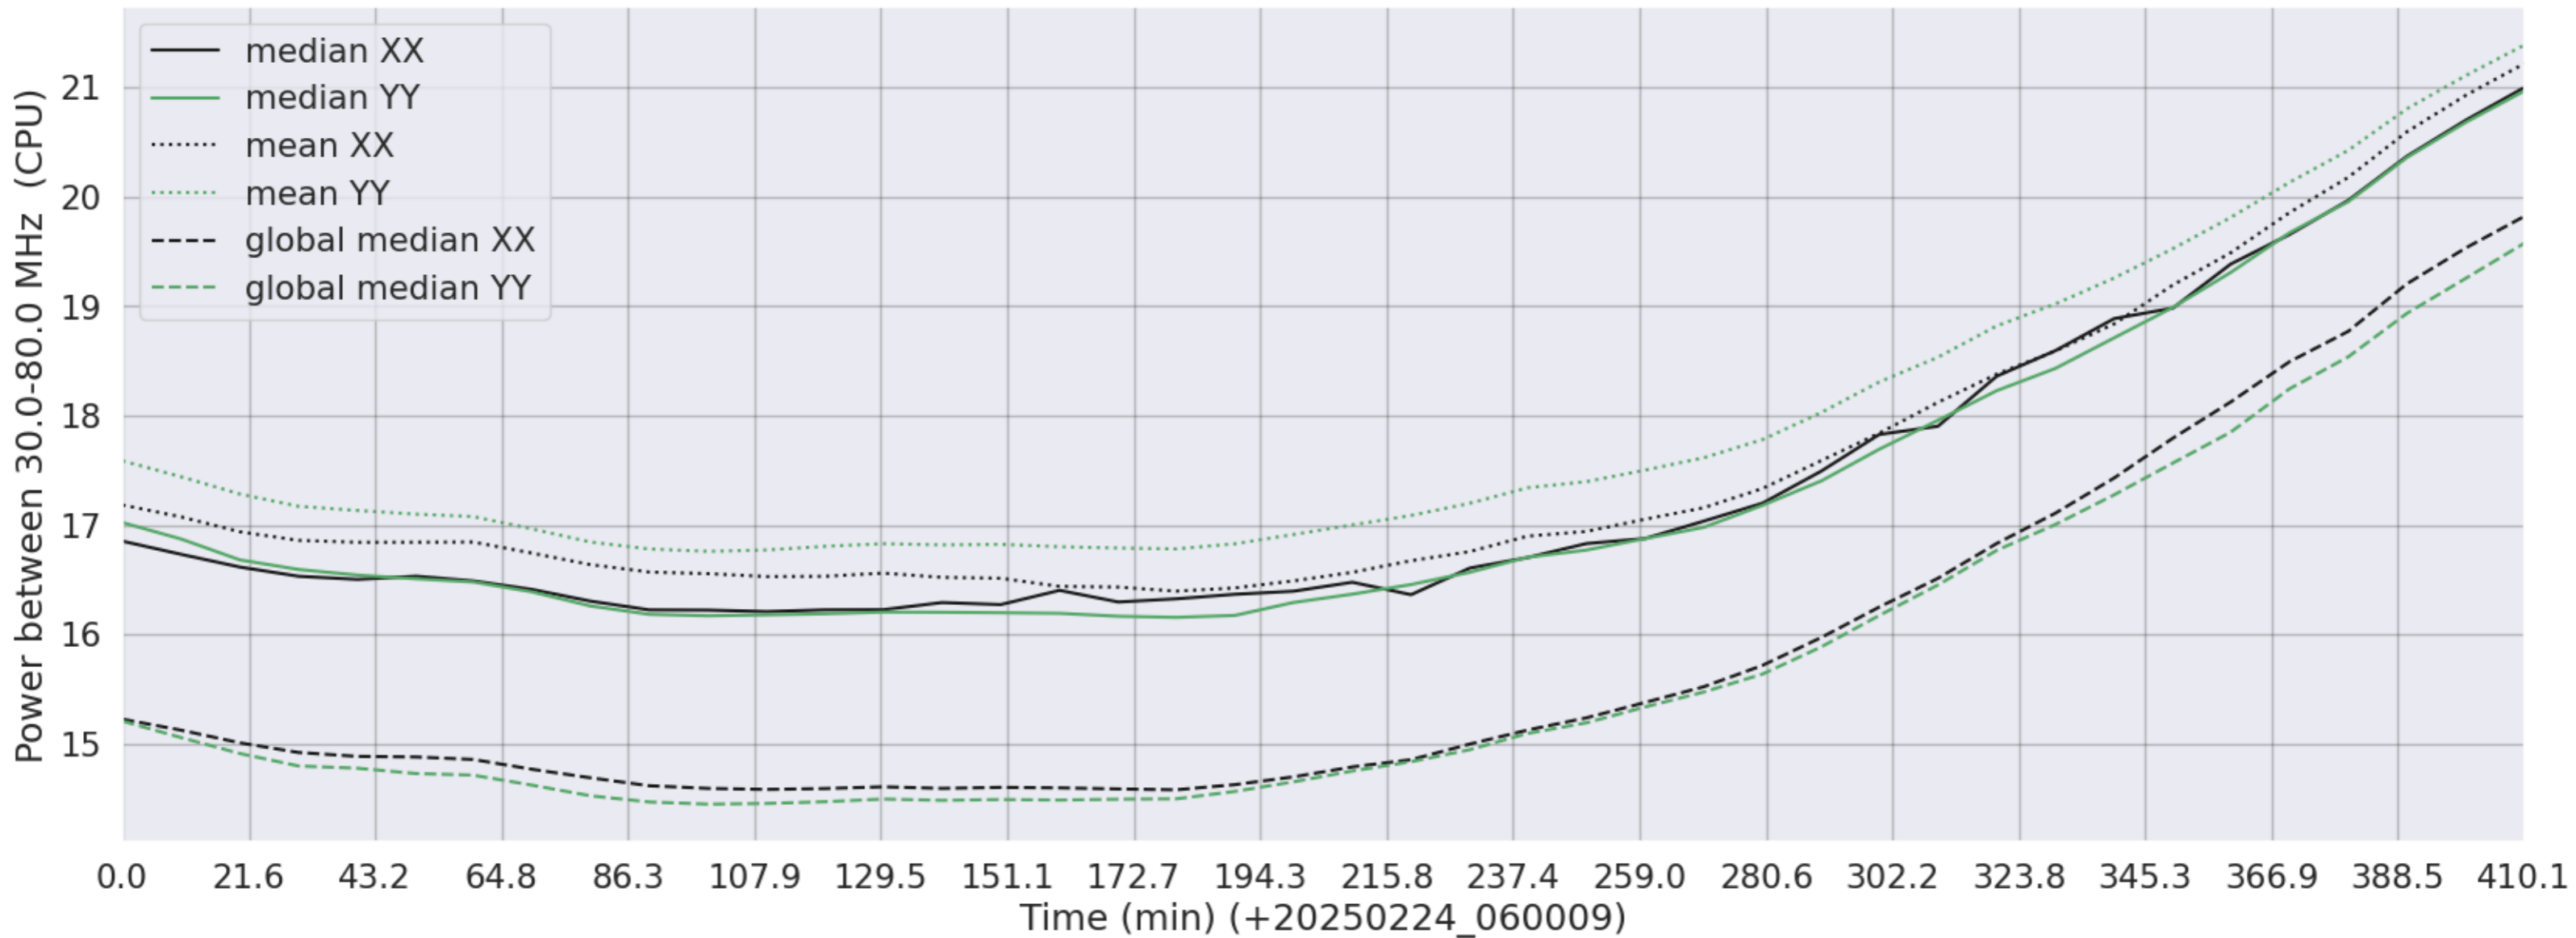

LWA004 - Correlator# 066 - XX FLAGS:Good - YY FLAGS:Good

LWA001 - Correlator# 065 - XX FLAGS:Good - YY FLAGS:Good