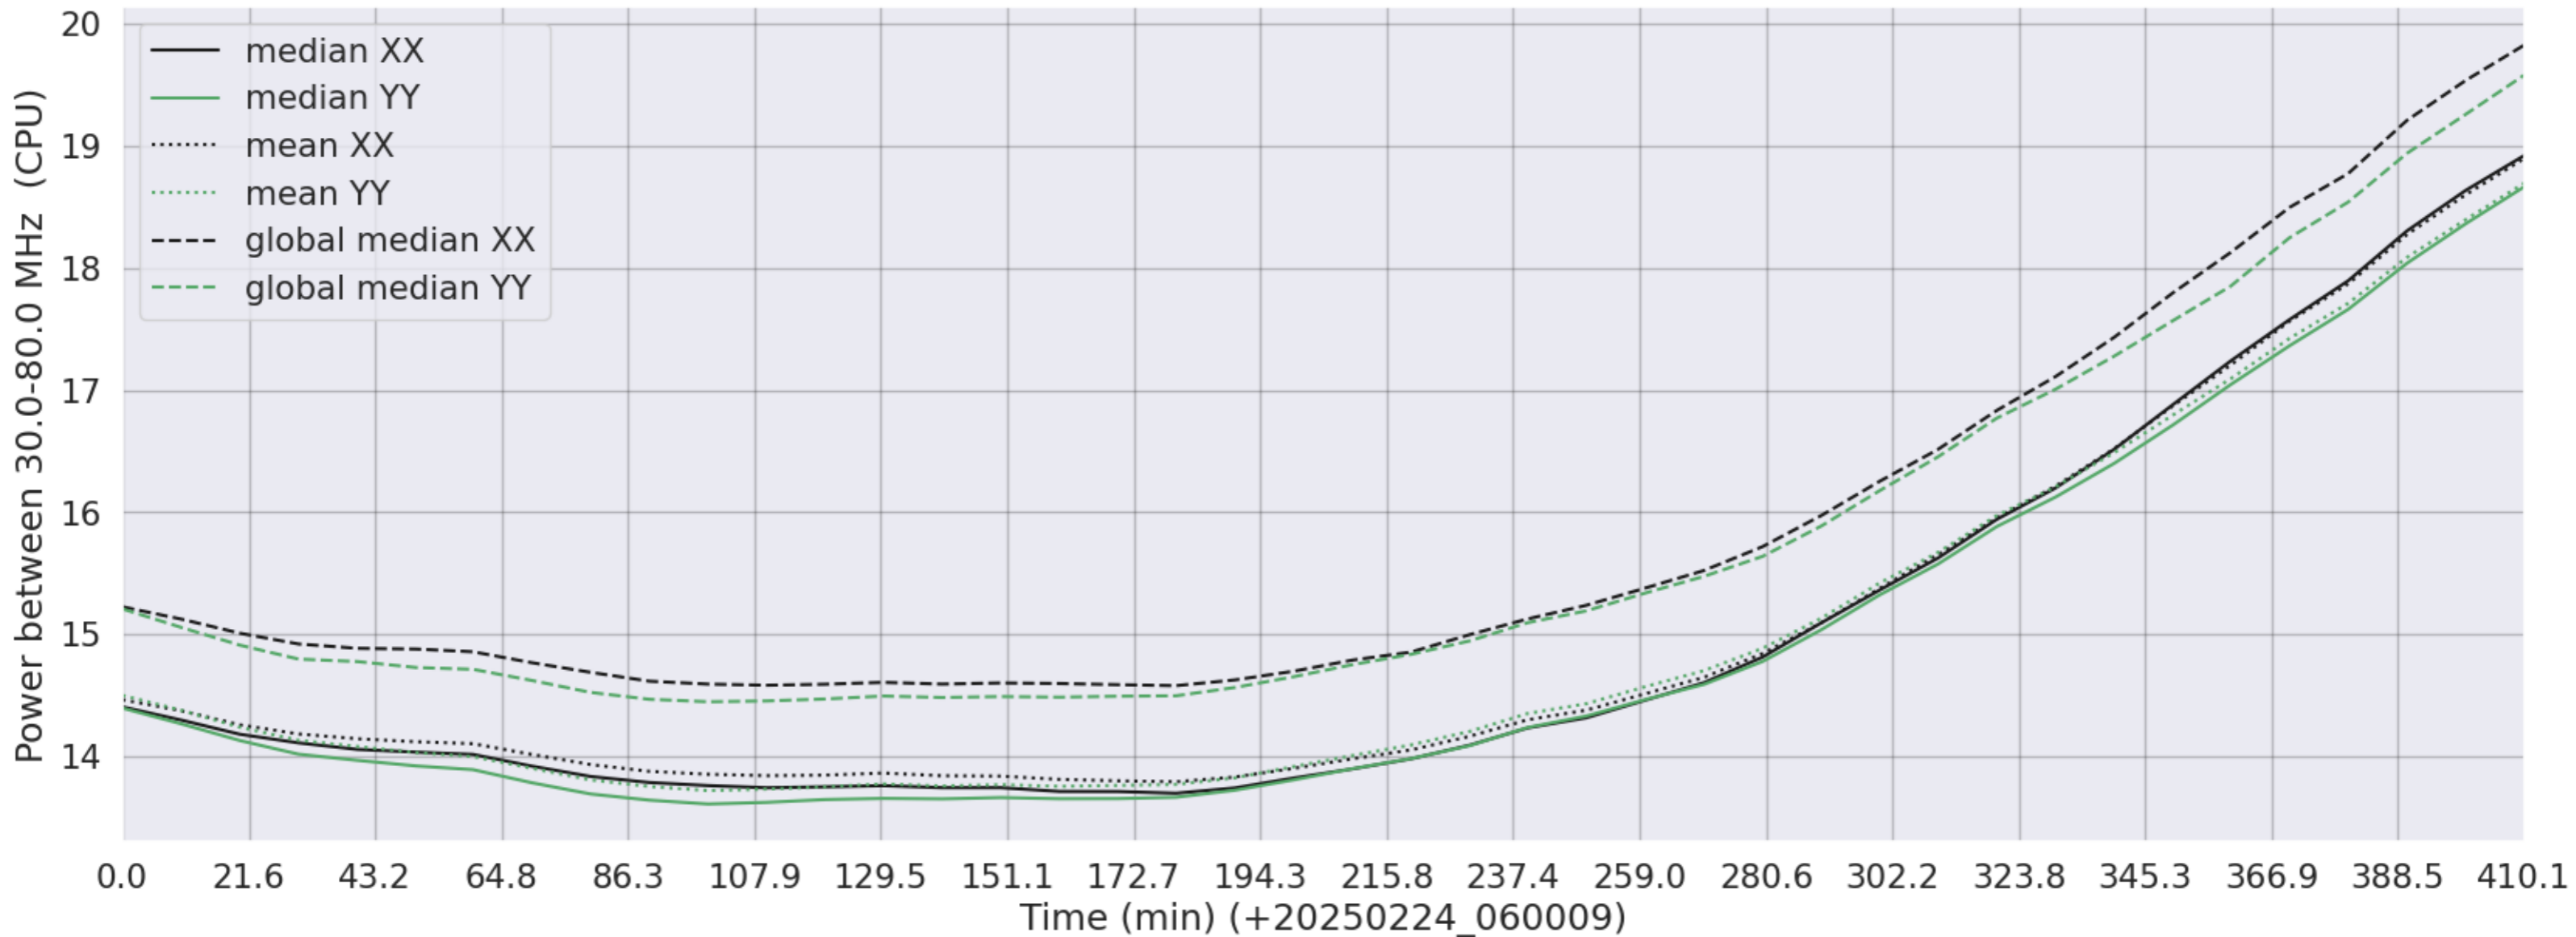

LWA044 - Correlator# 080 - XX FLAGS:Good - YY FLAGS:Good

LWA043 - Correlator# 081 - XX FLAGS:Good - YY FLAGS:Good

LWA046 - Correlator# 082 - XX FLAGS:Good - YY FLAGS:Good

LWA045 - Correlator# 083 - XX FLAGS:Good - YY FLAGS:Good