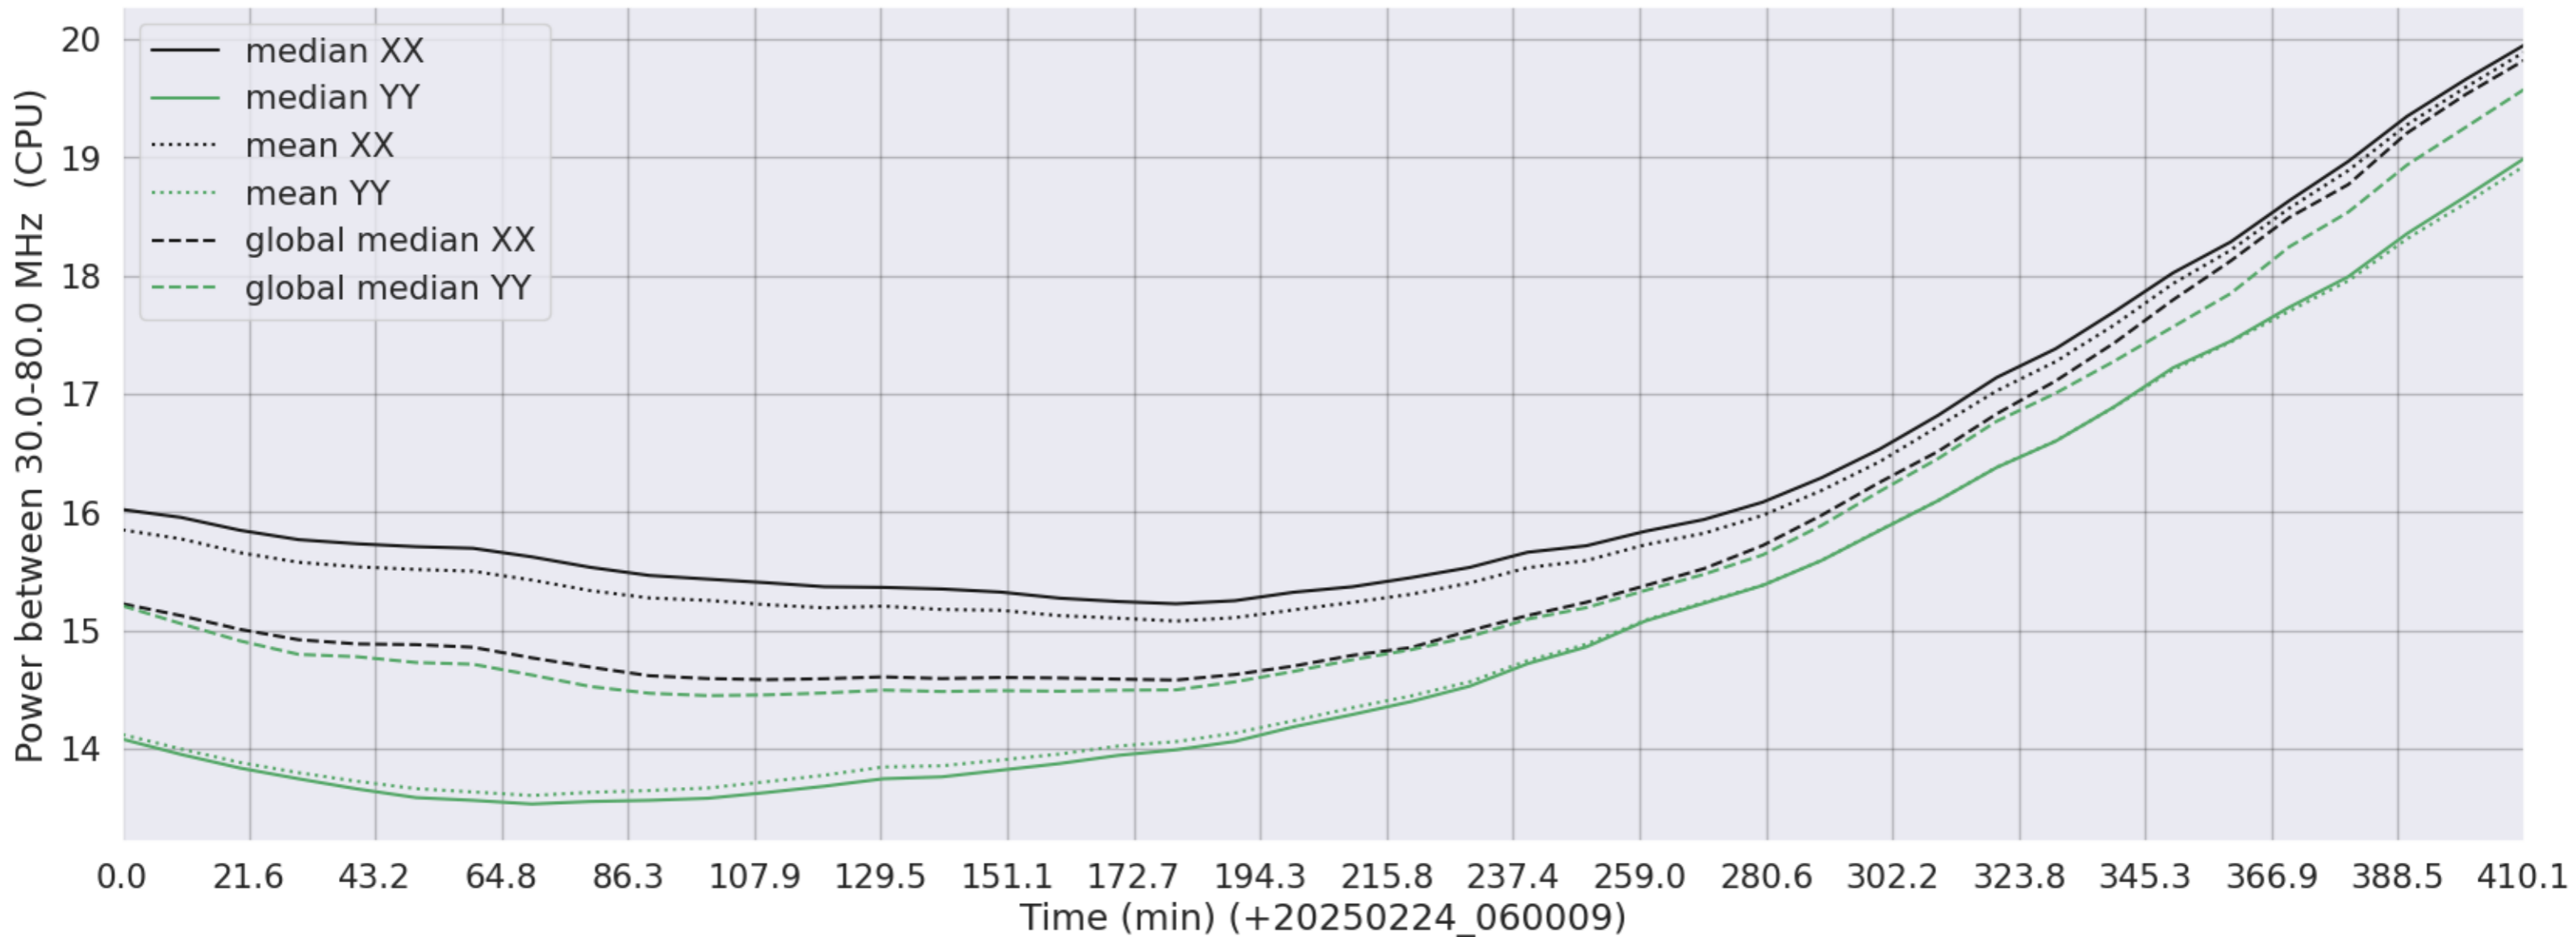

LWA284 - Correlator# 043 - XX FLAGS:Good - YY FLAGS:Good

LWA288 - Correlator# 042 - XX FLAGS:Good - YY FLAGS:Good