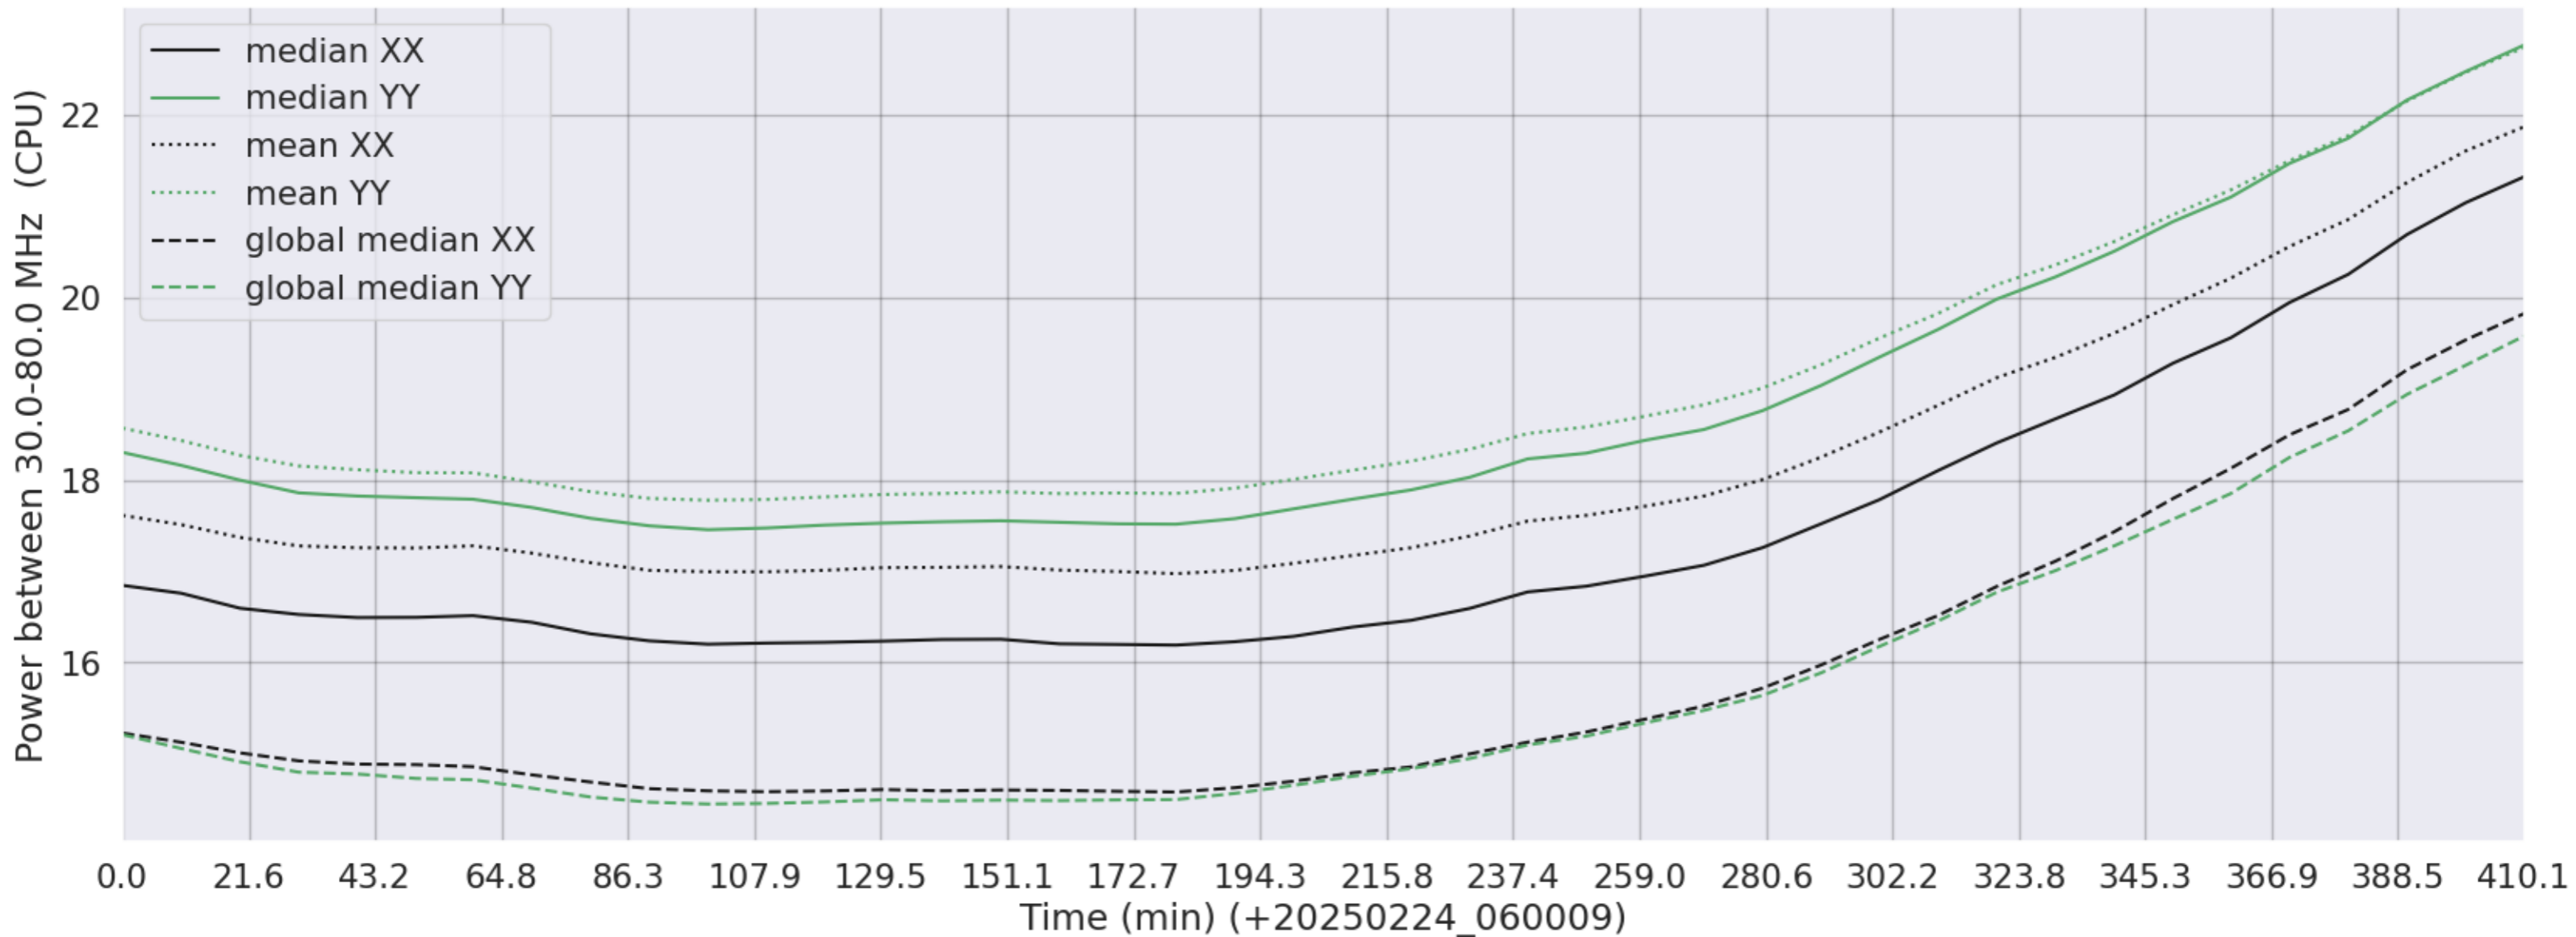

LWA198 - Correlator# 271 - XX FLAGS:Good - YY FLAGS:Good

LWA193 - Correlator# 270 - XX FLAGS:Good - YY FLAGS:Good