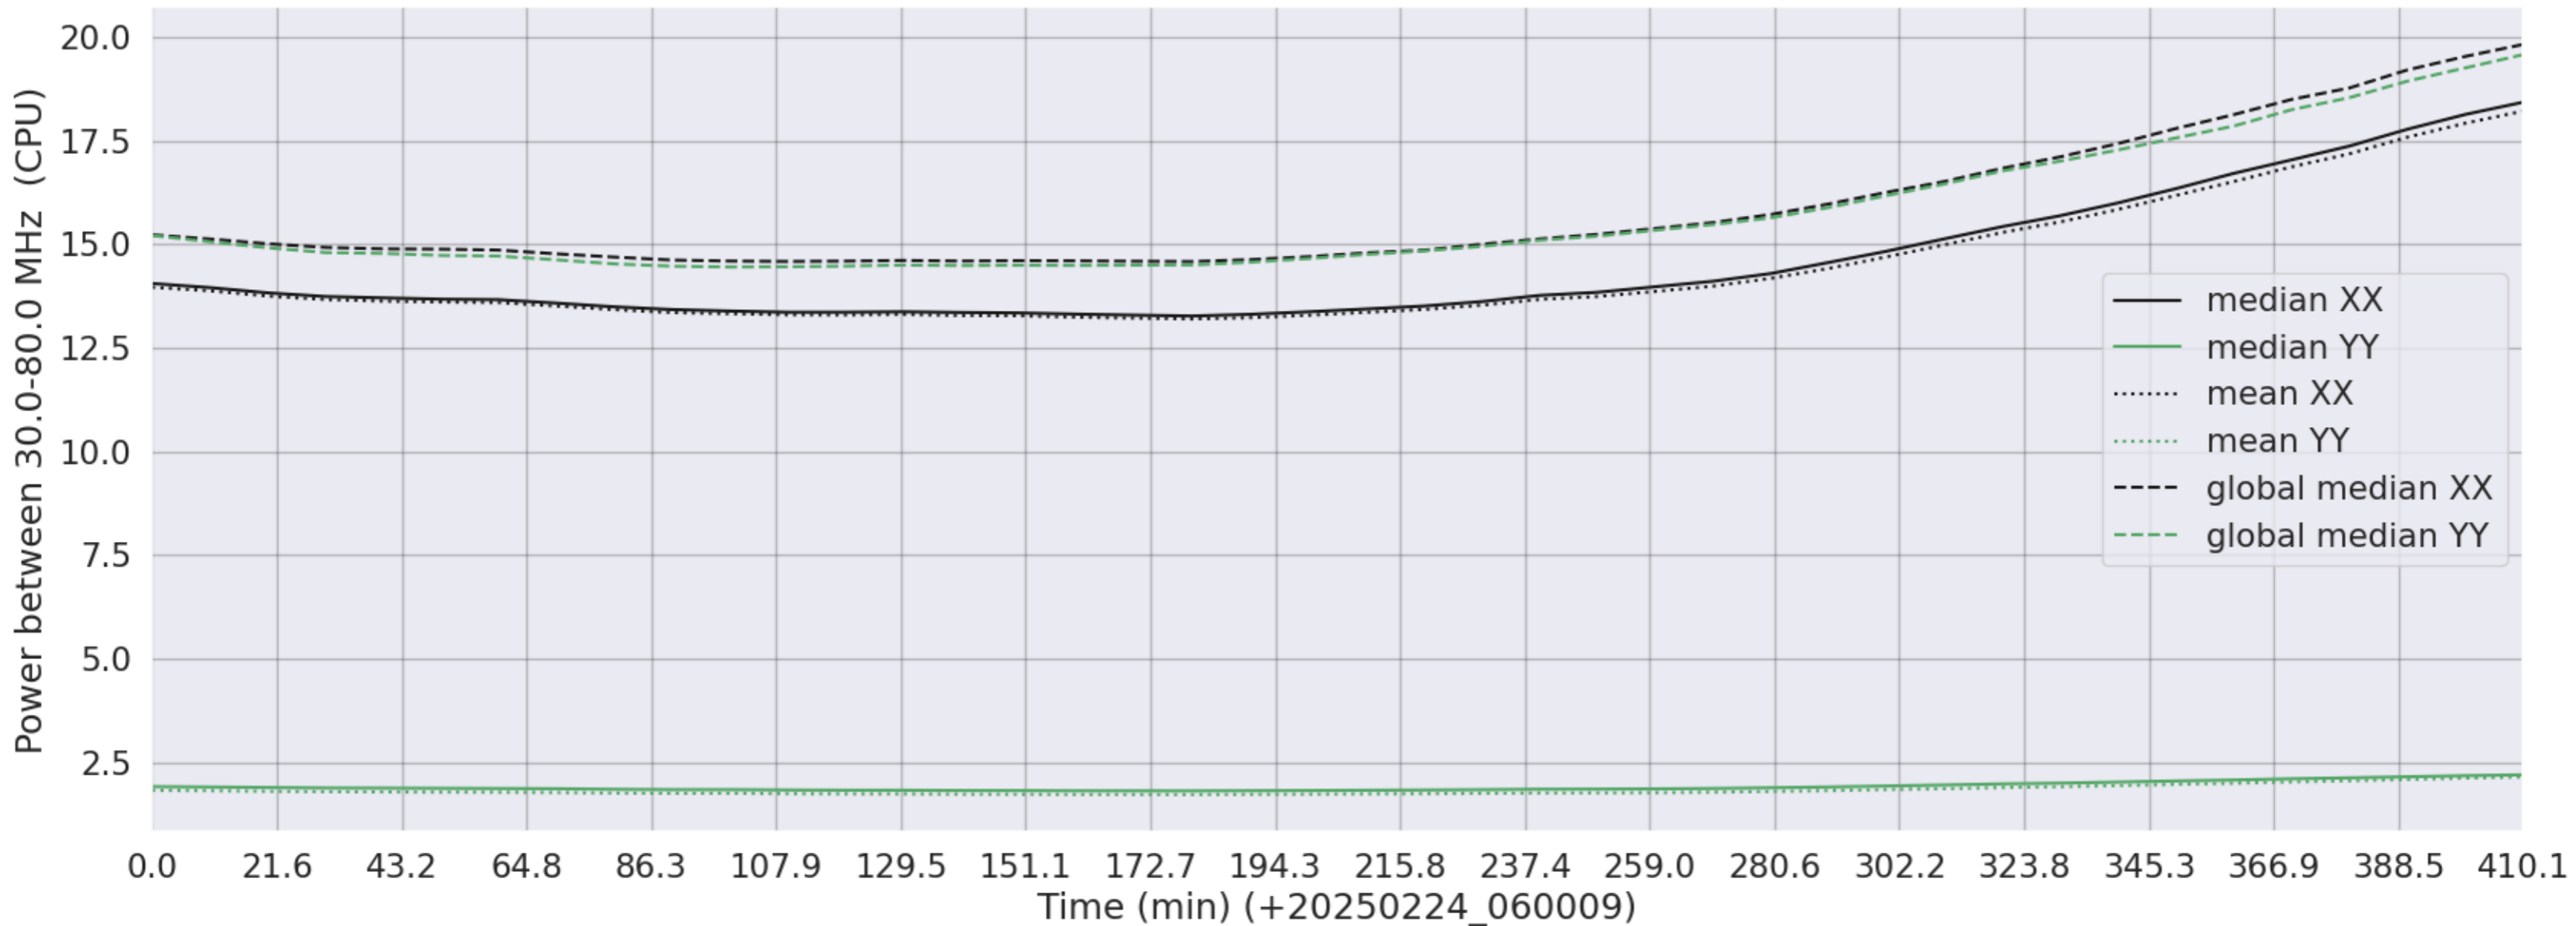

LWA185 - Correlator# 240 - XX FLAGS:Good - YY FLAGS:Good

LWA184 - Correlator# 241 - XX FLAGS:Good - YY FLAGS:Good

LWA187 - Correlator# 242 - XX FLAGS:Good - YY FLAGS:Good

LWA186 - Correlator# 243 - XX FLAGS:Good - YY FLAGS:LowPower