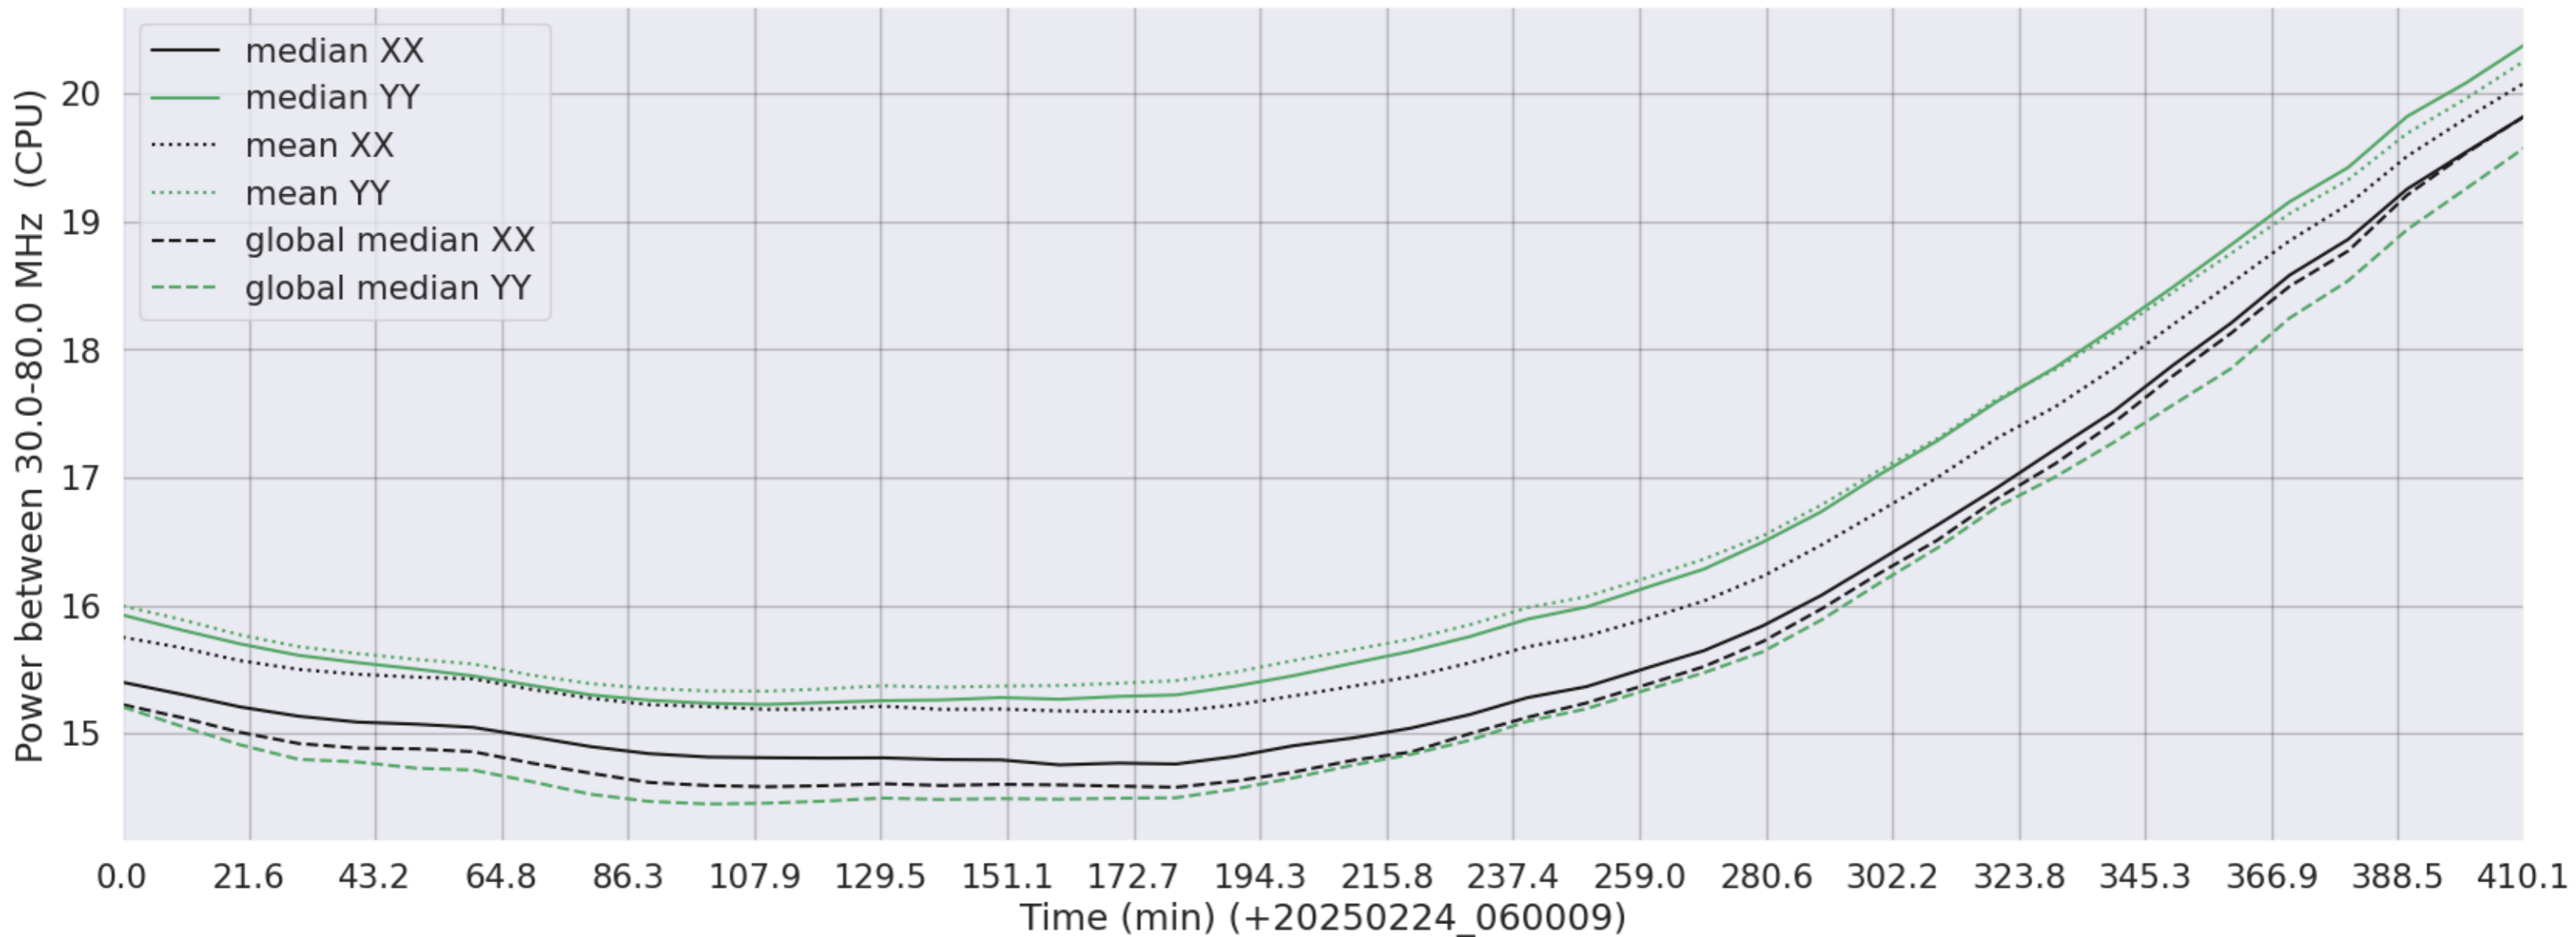

LWA252 - Correlator# 186 - XX FLAGS:Good - YY FLAGS:Good

LWA132 - Correlator# 185 - XX FLAGS:Good - YY FLAGS:Good