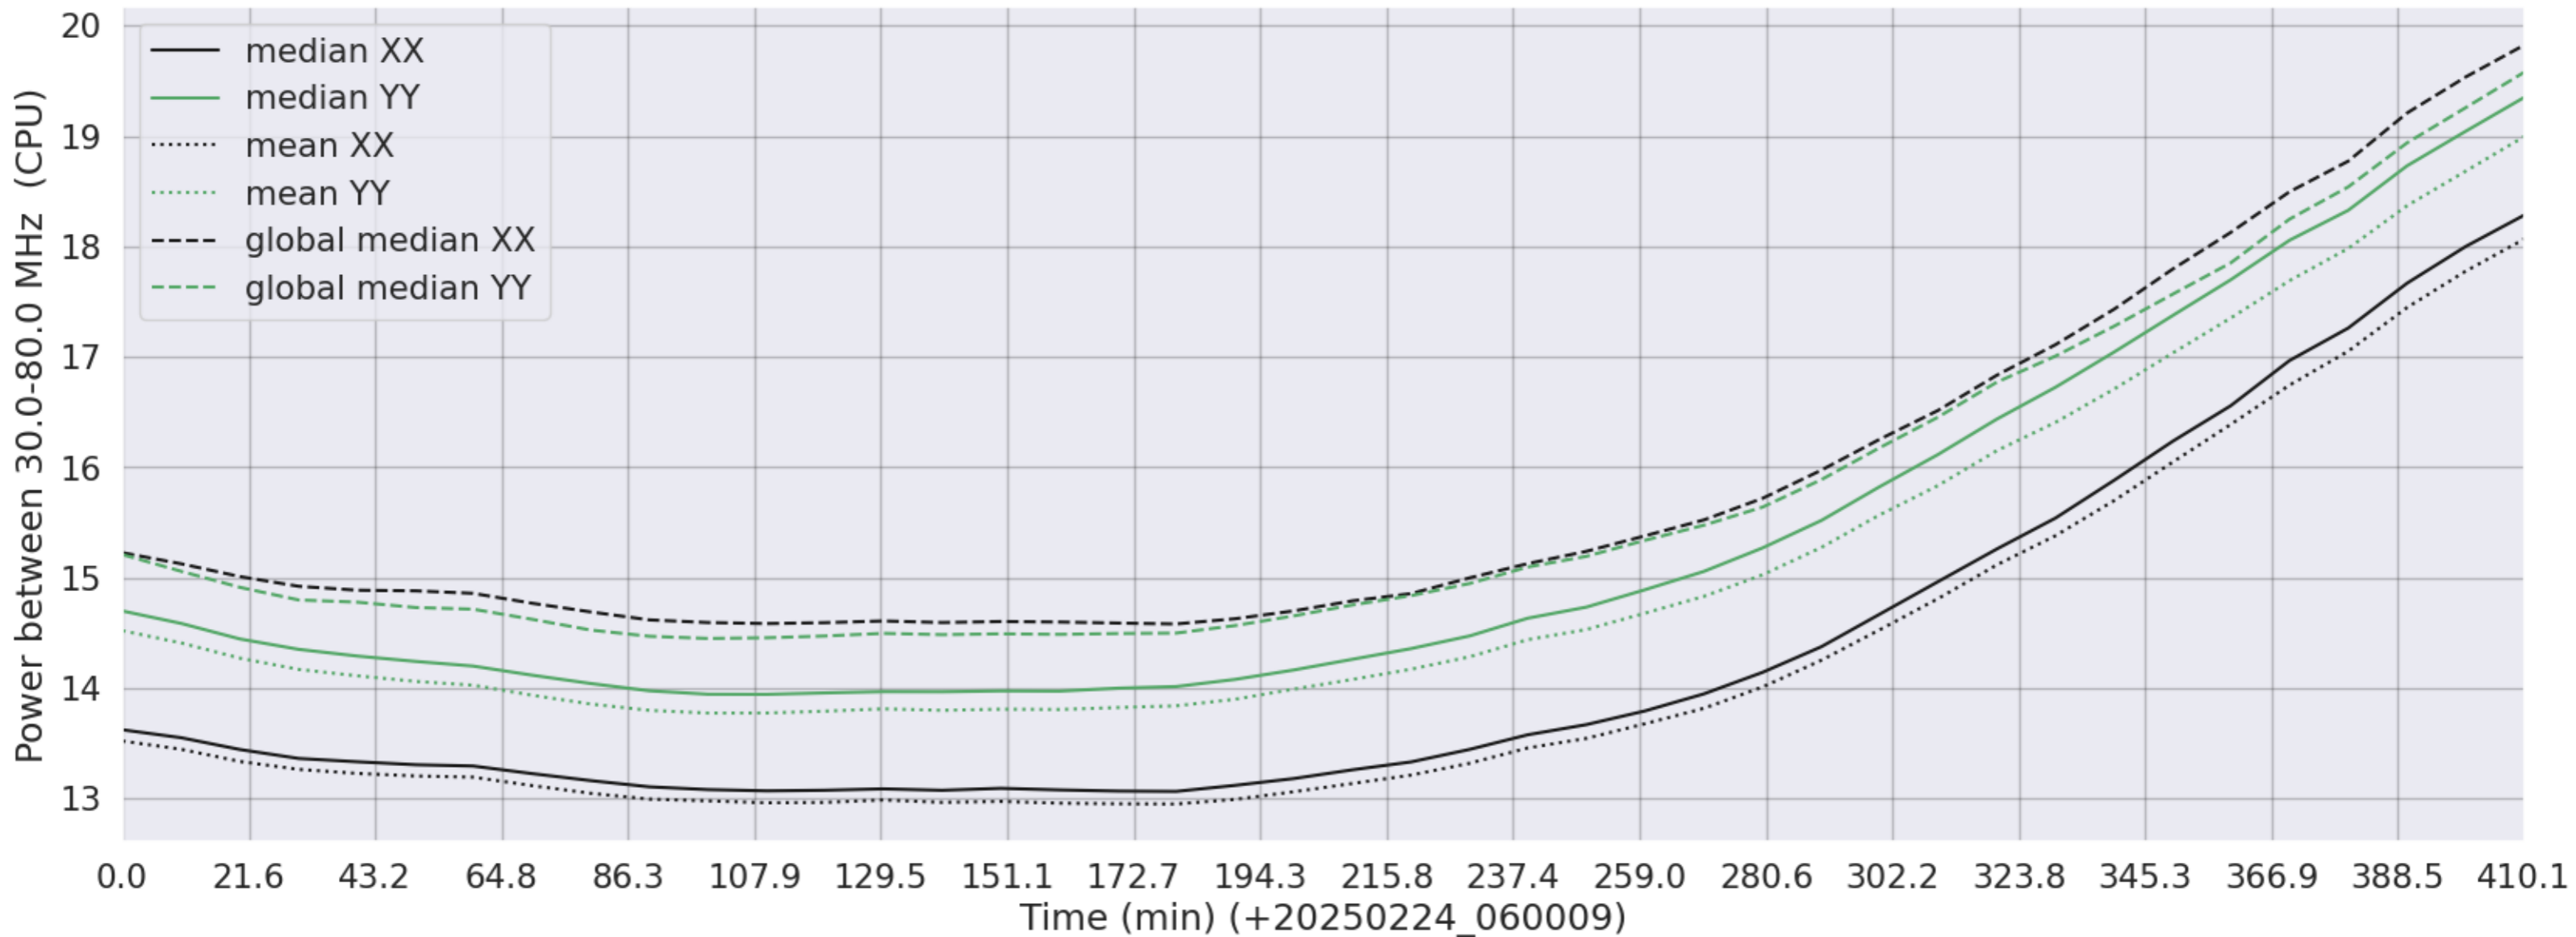

LWA325 - Correlator# 154 - XX FLAGS:Good - YY FLAGS:Good

LWA121 - Correlator# 153 - XX FLAGS:Good - YY FLAGS:Good