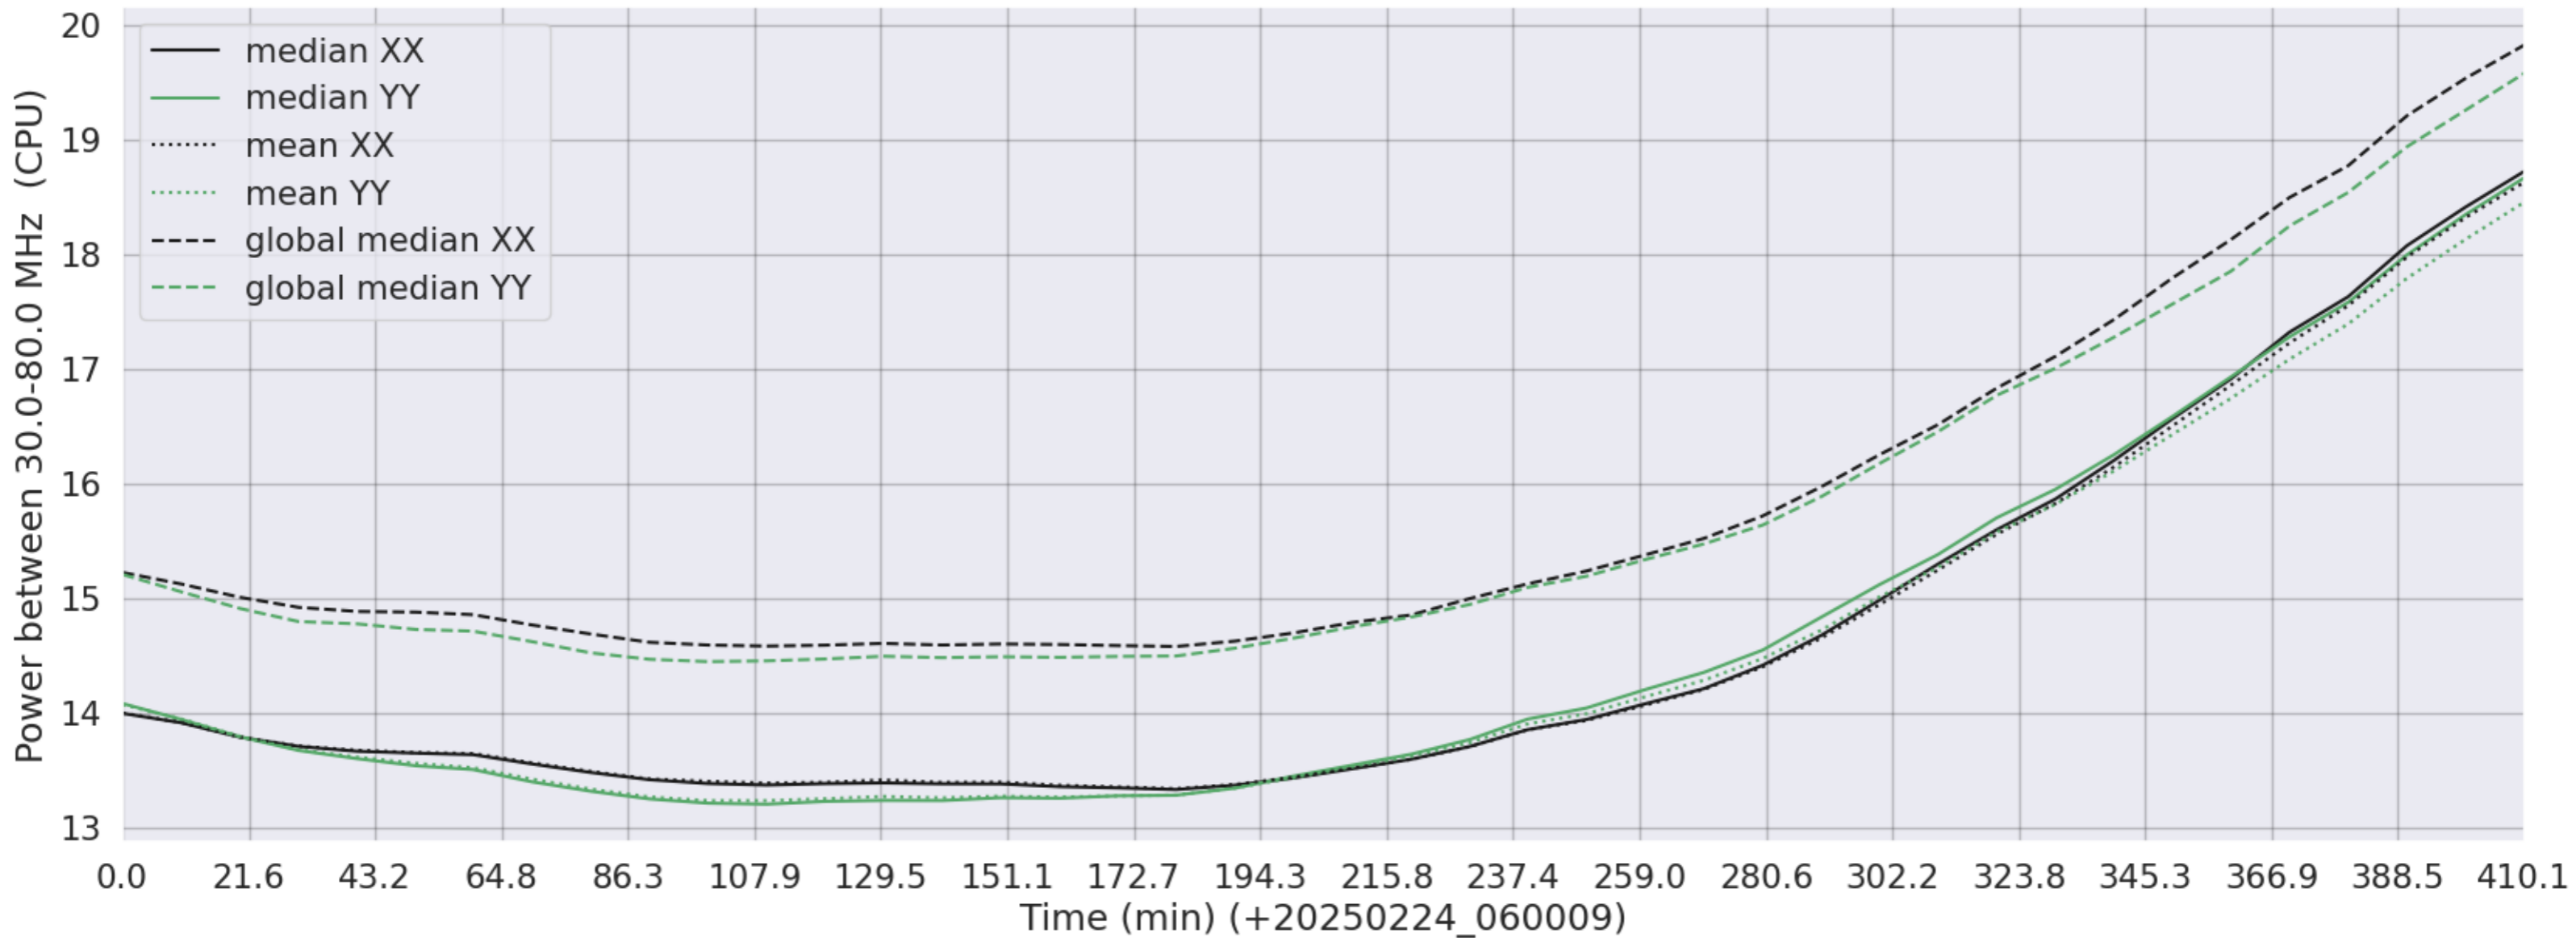

LWA186 - Correlator# 243 - XX FLAGS:Good - YY FLAGS:LowPower

LWA187 - Correlator# 242 - XX FLAGS:Good - YY FLAGS:Good