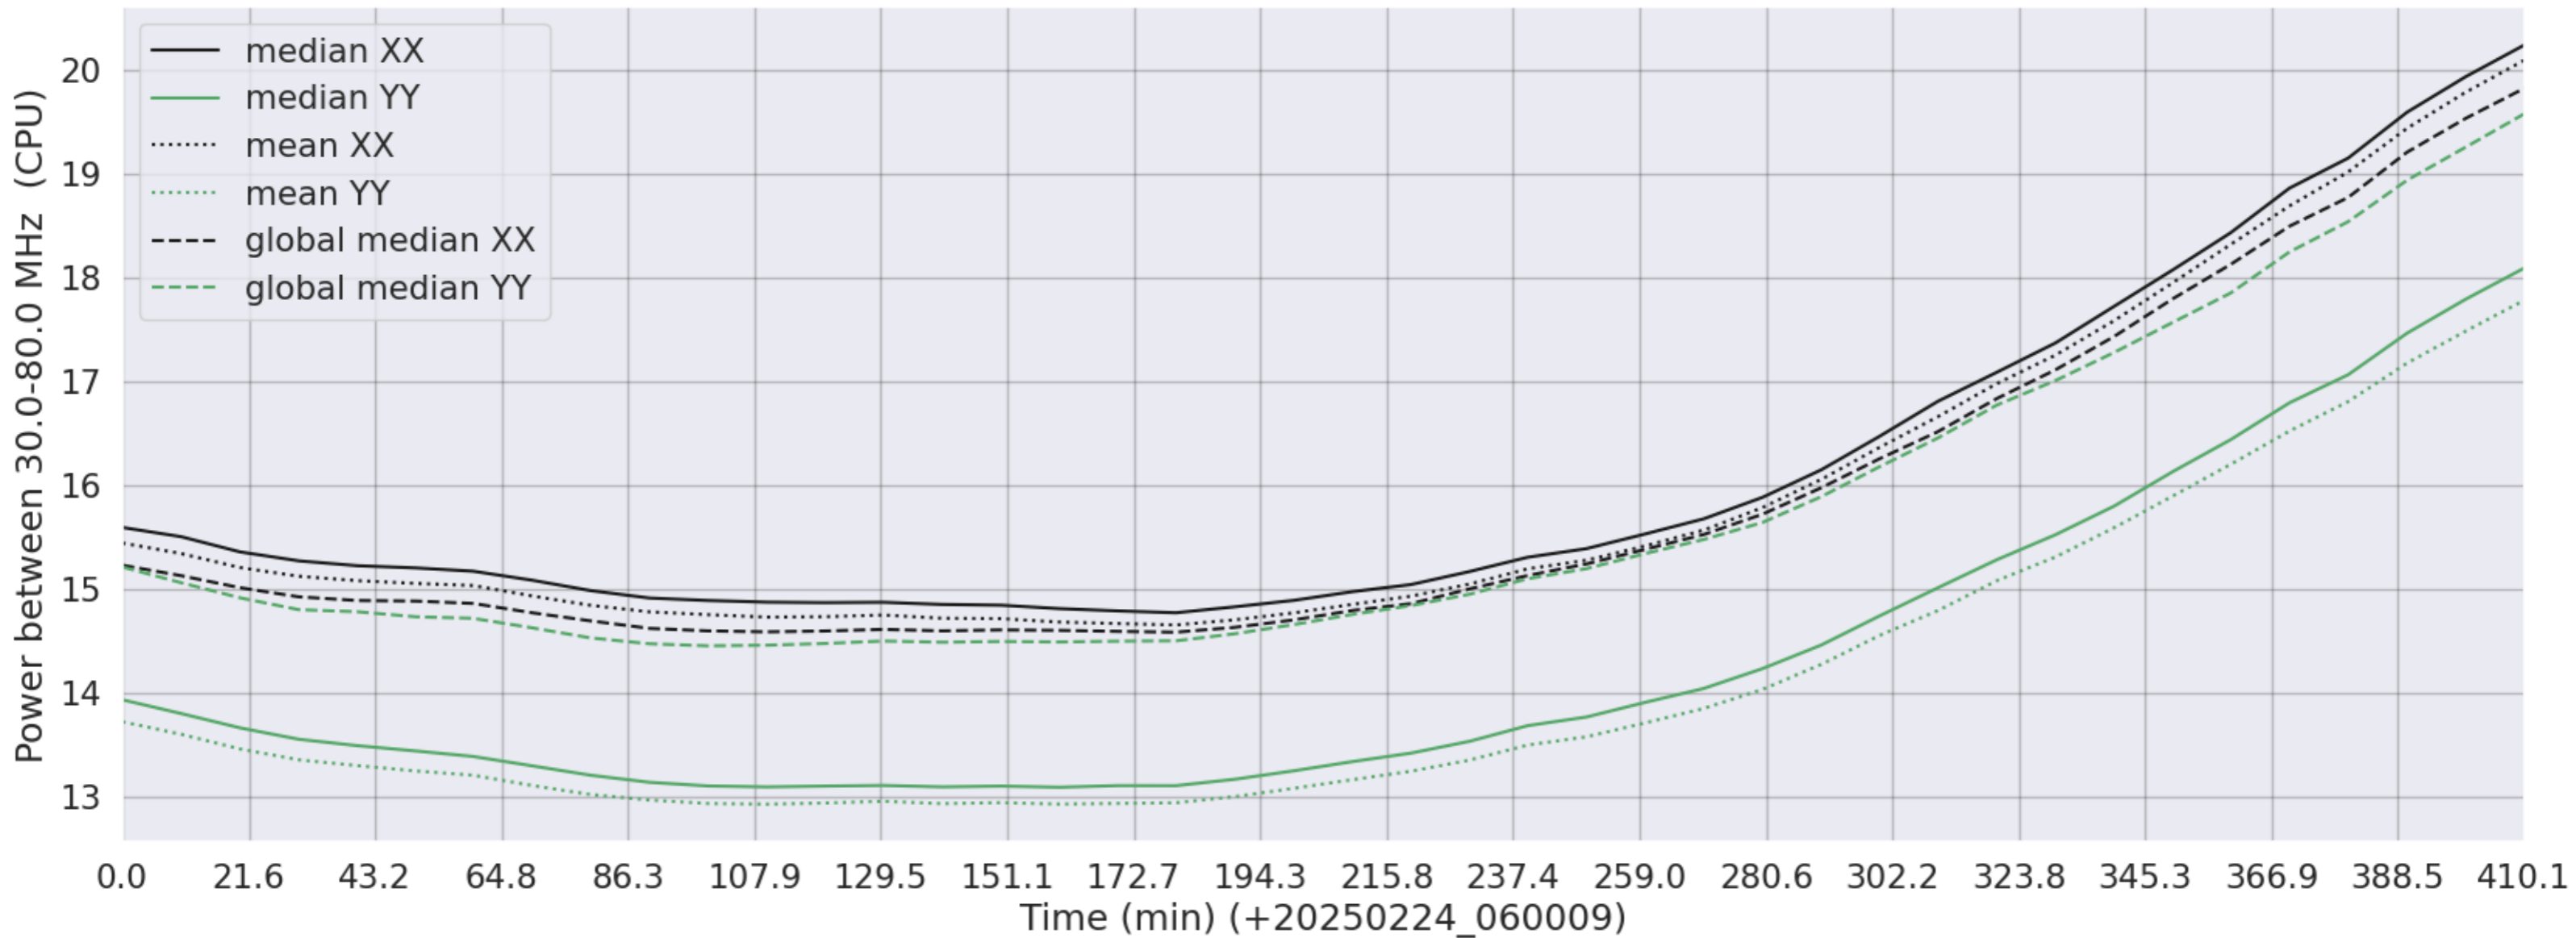

LWA092 - Correlator# 149 - XX FLAGS:Good - YY FLAGS:Good

LWA093 - Correlator# 148 - XX FLAGS:Good - YY FLAGS:Good