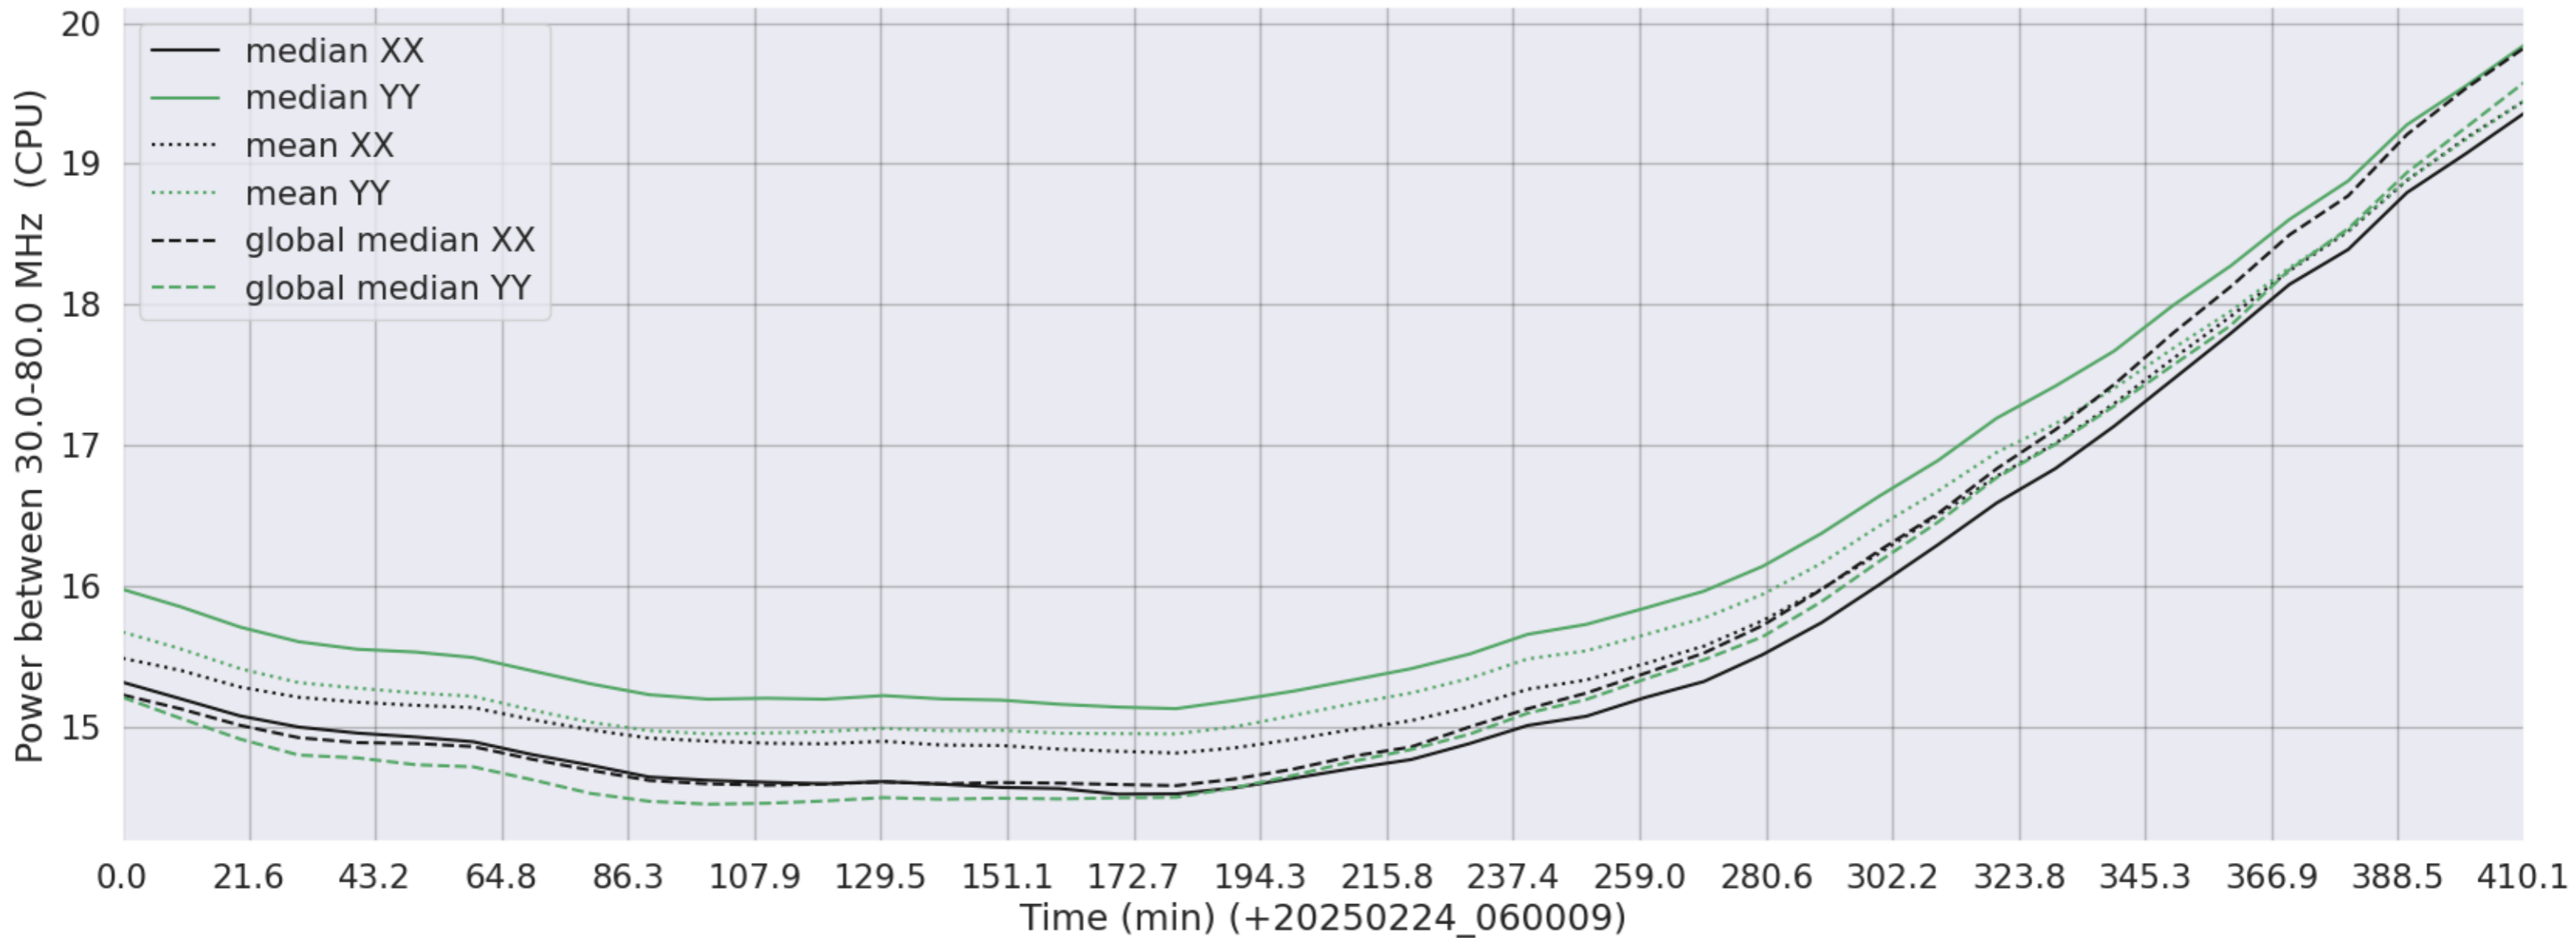

LWA162 - Correlator# 265 - XX FLAGS:Good - YY FLAGS:Good

LWA163 - Correlator# 264 - XX FLAGS:Good - YY FLAGS:Good