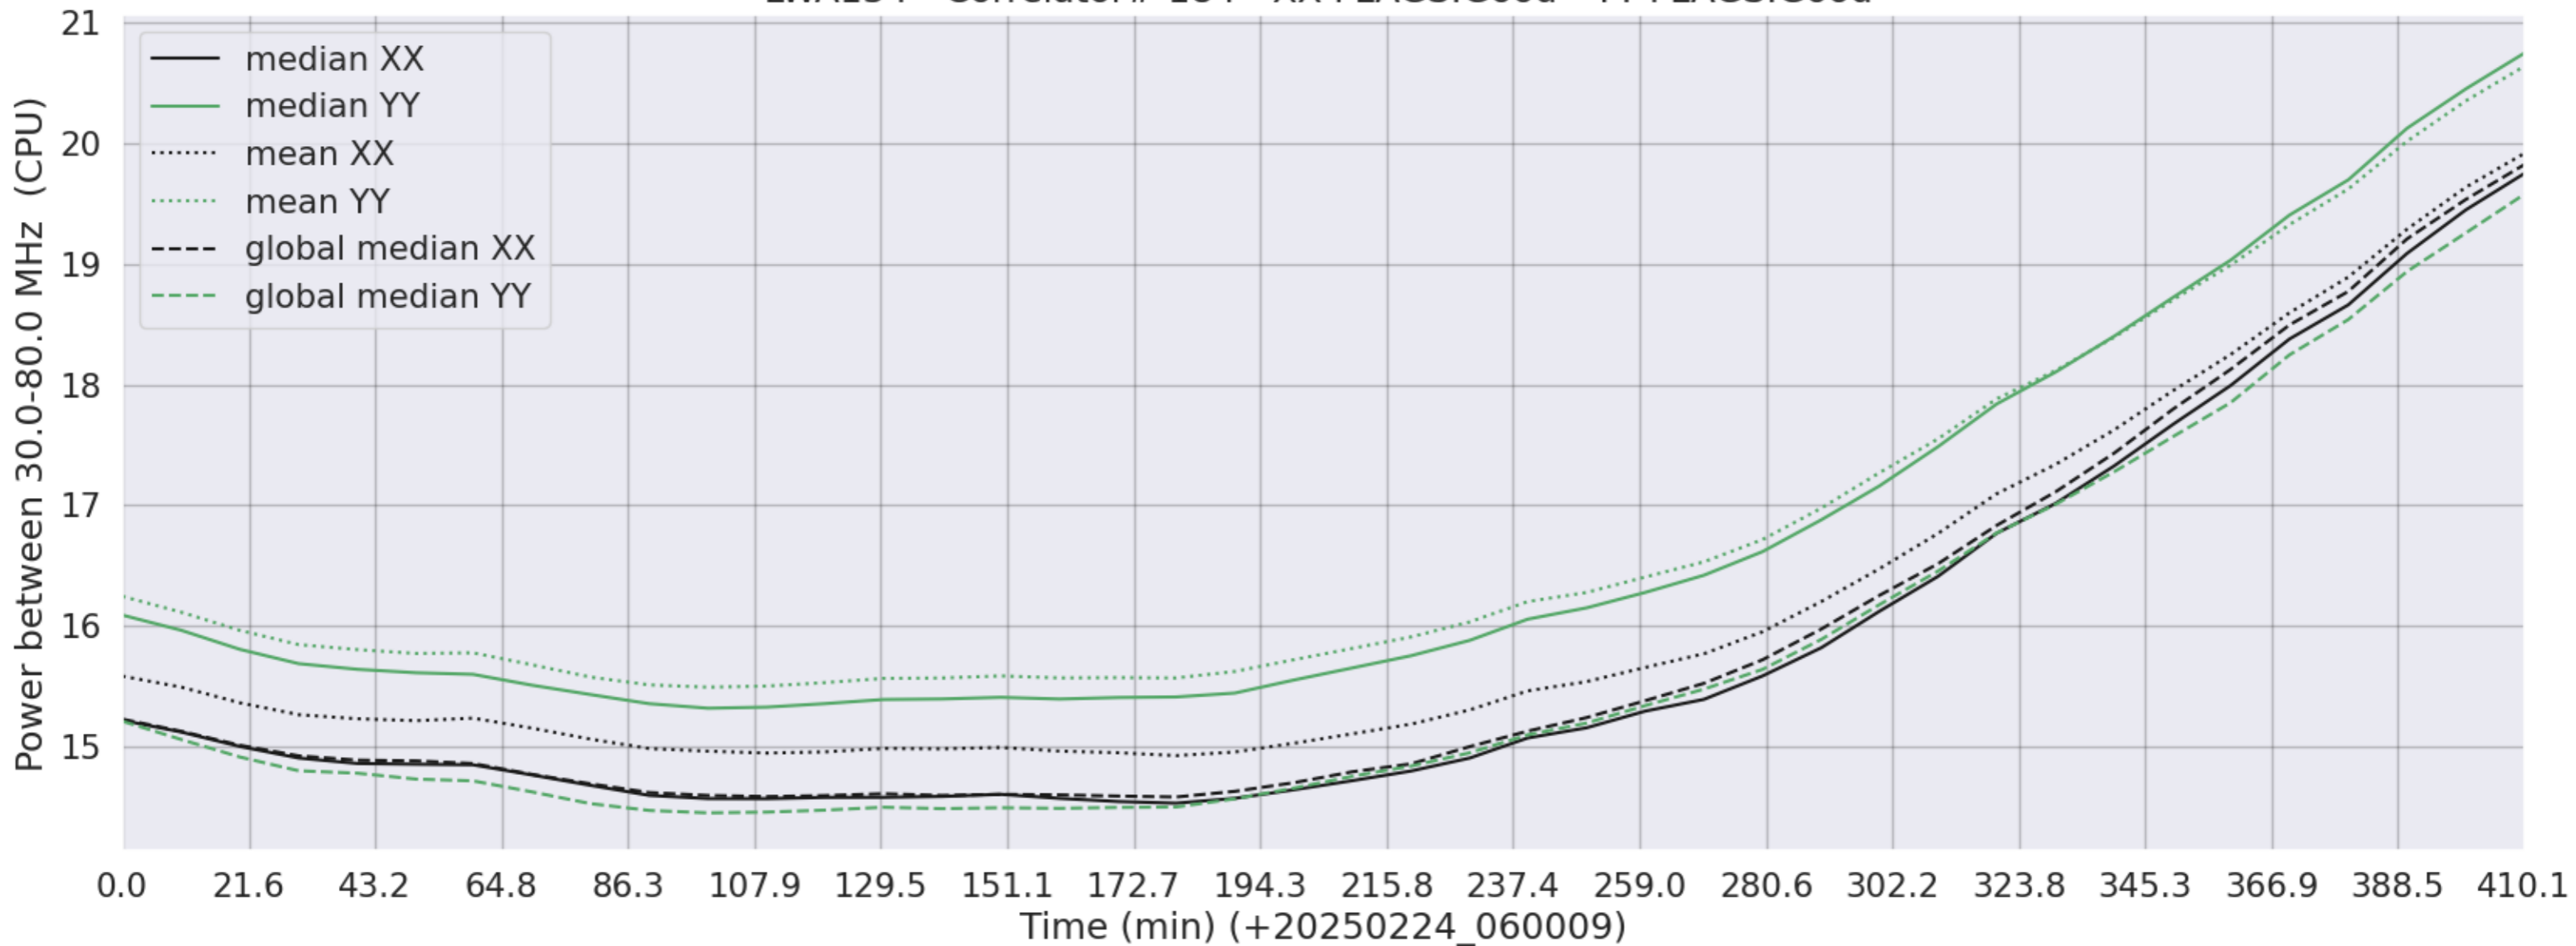

LWA132 - Correlator# 185 - XX FLAGS:Good - YY FLAGS:Good

LWA134 - Correlator# 184 - XX FLAGS:Good - YY FLAGS:Good