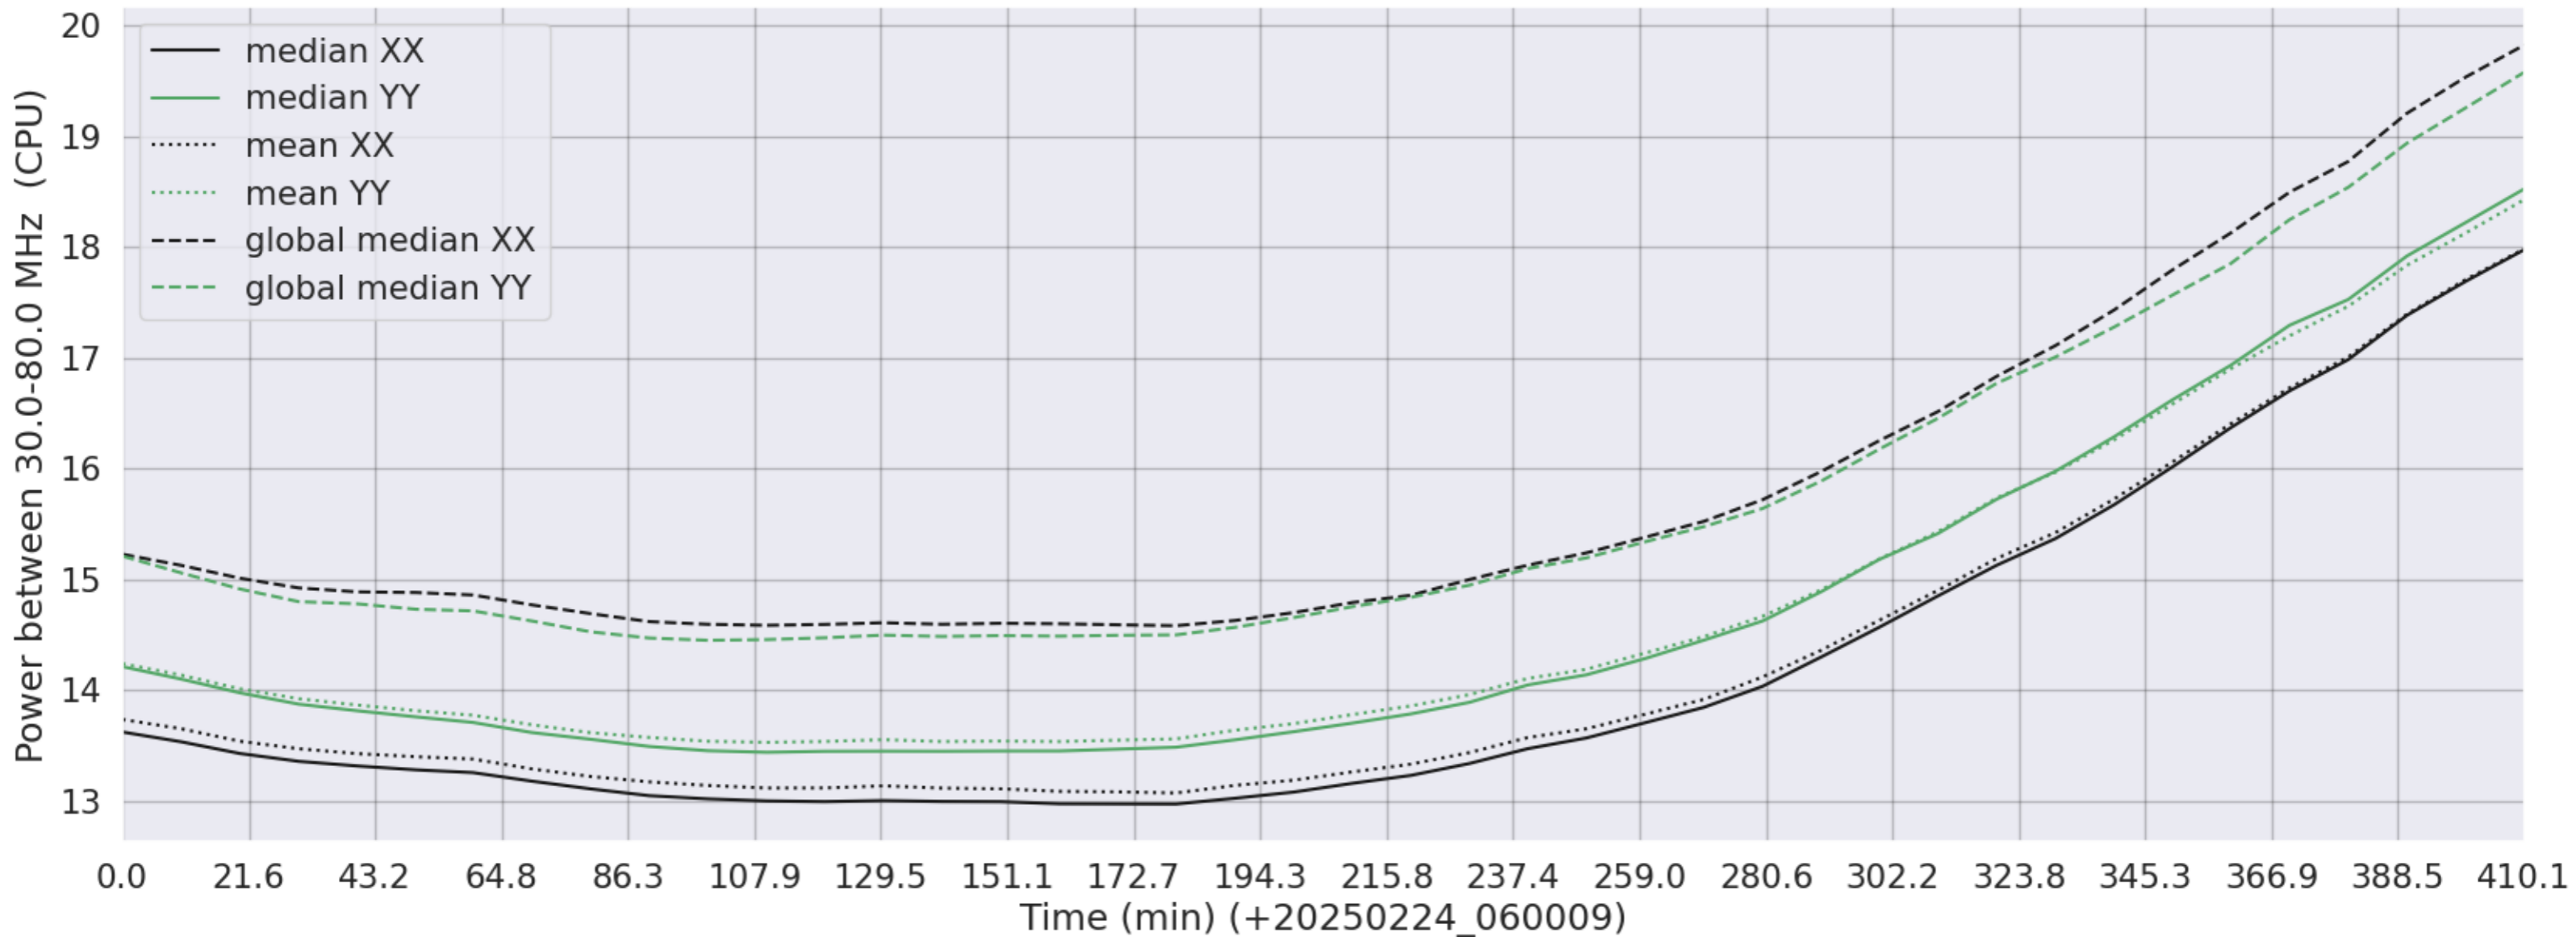

LWA159 - Correlator# 236 - XX FLAGS:Good - YY FLAGS:Good

LWA158 - Correlator# 237 - XX FLAGS:Good - YY FLAGS:Good

LWA182 - Correlator# 238 - XX FLAGS:Good - YY FLAGS:Good

LWA160 - Correlator# 239 - XX FLAGS:Good - YY FLAGS:Good