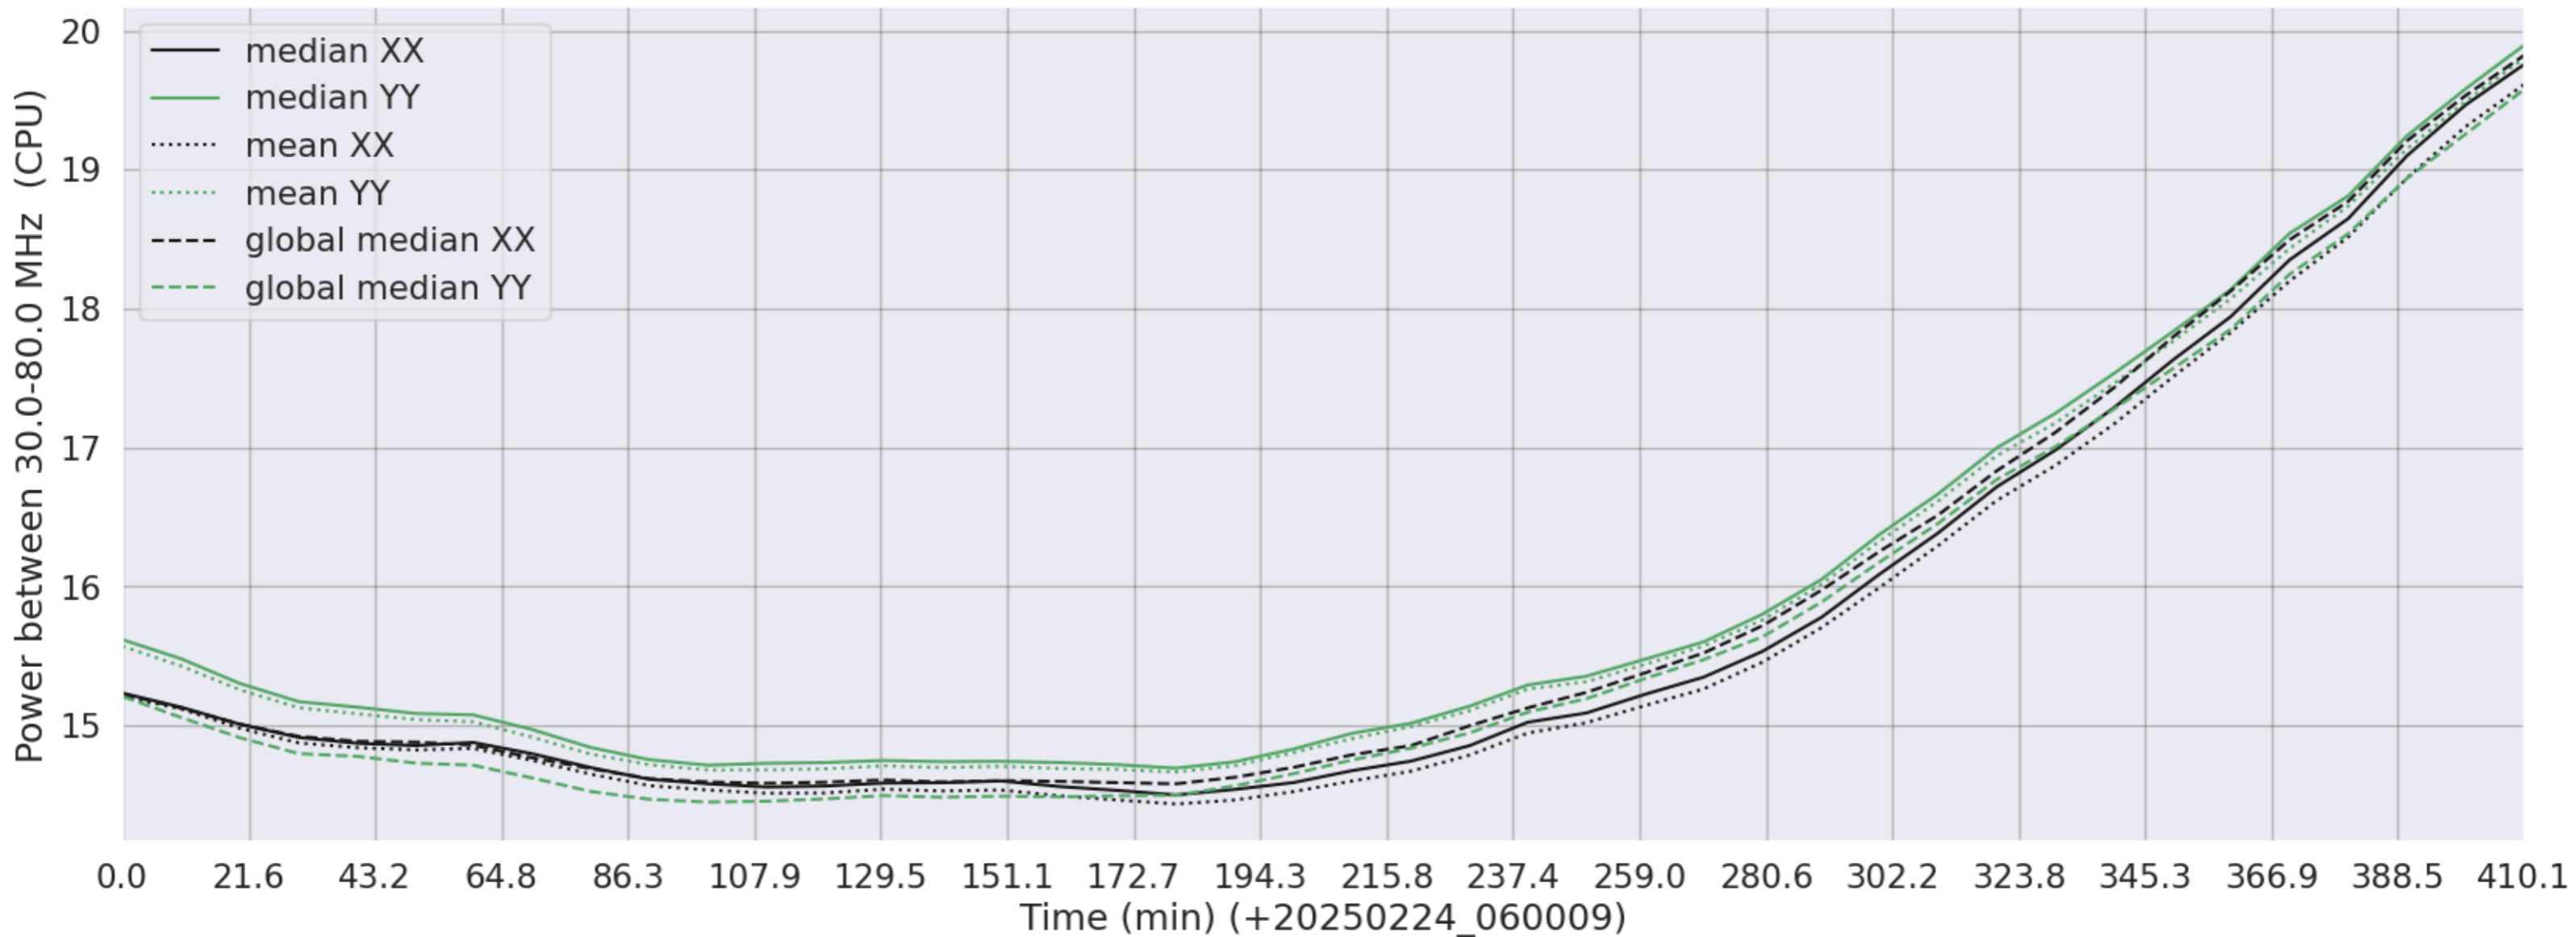

LWA115 - Correlator# 205 - XX FLAGS:Good - YY FLAGS:Good

LWA116 - Correlator# 204 - XX FLAGS:Good - YY FLAGS:Good