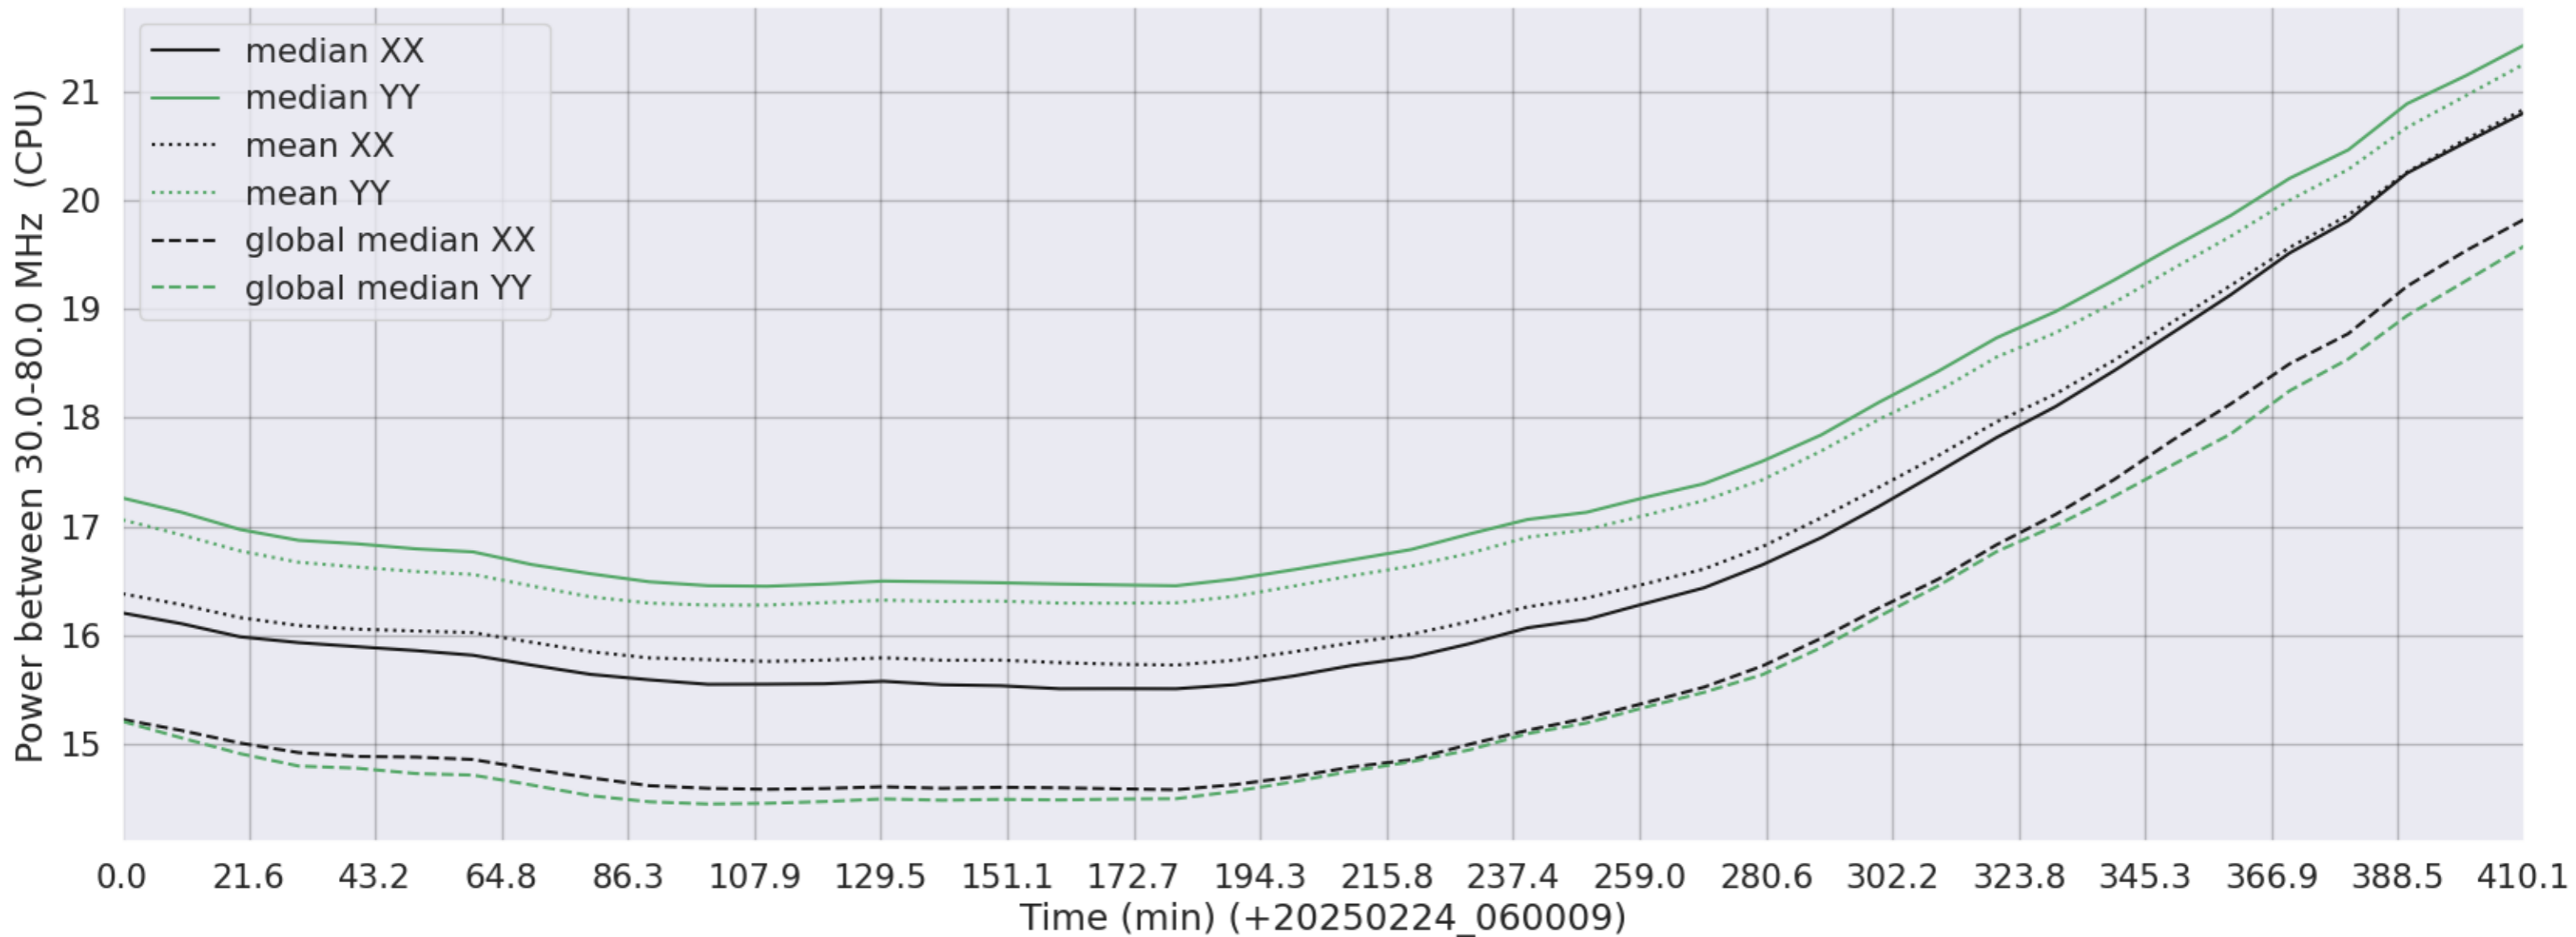

LWA101 - Correlator# 174 - XX FLAGS:Good - YY FLAGS:Good

LWA098 - Correlator# 173 - XX FLAGS:Good - YY FLAGS:Good