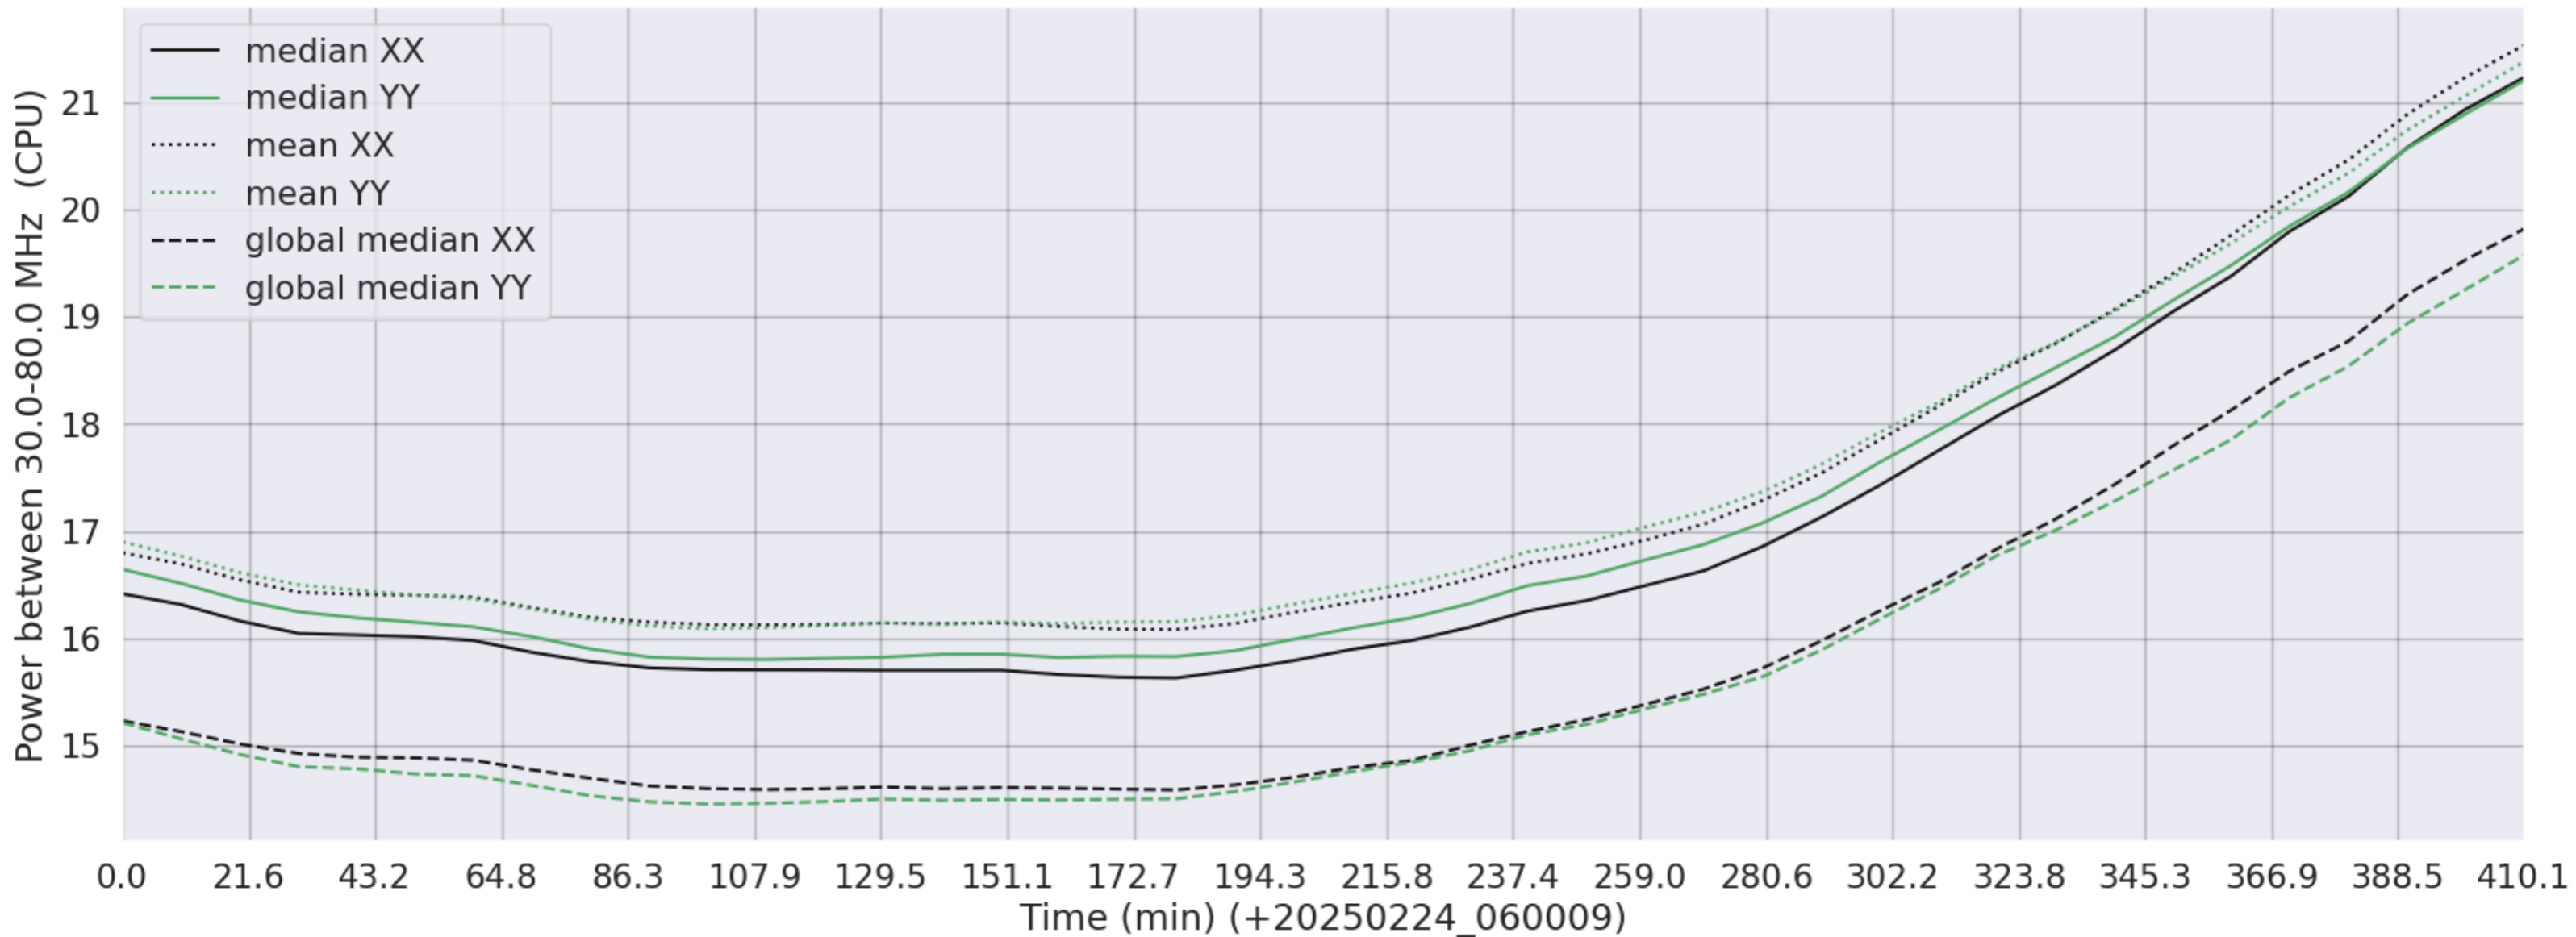

LWA169 - Correlator# 292 - XX FLAGS:Good - YY FLAGS:Good

LWA175 - Correlator# 293 - XX FLAGS:Good - YY FLAGS:Good

LWA204 - Correlator# 294 - XX FLAGS:Good - YY FLAGS:Good

LWA203 - Correlator# 295 - XX FLAGS:Good - YY FLAGS:Good