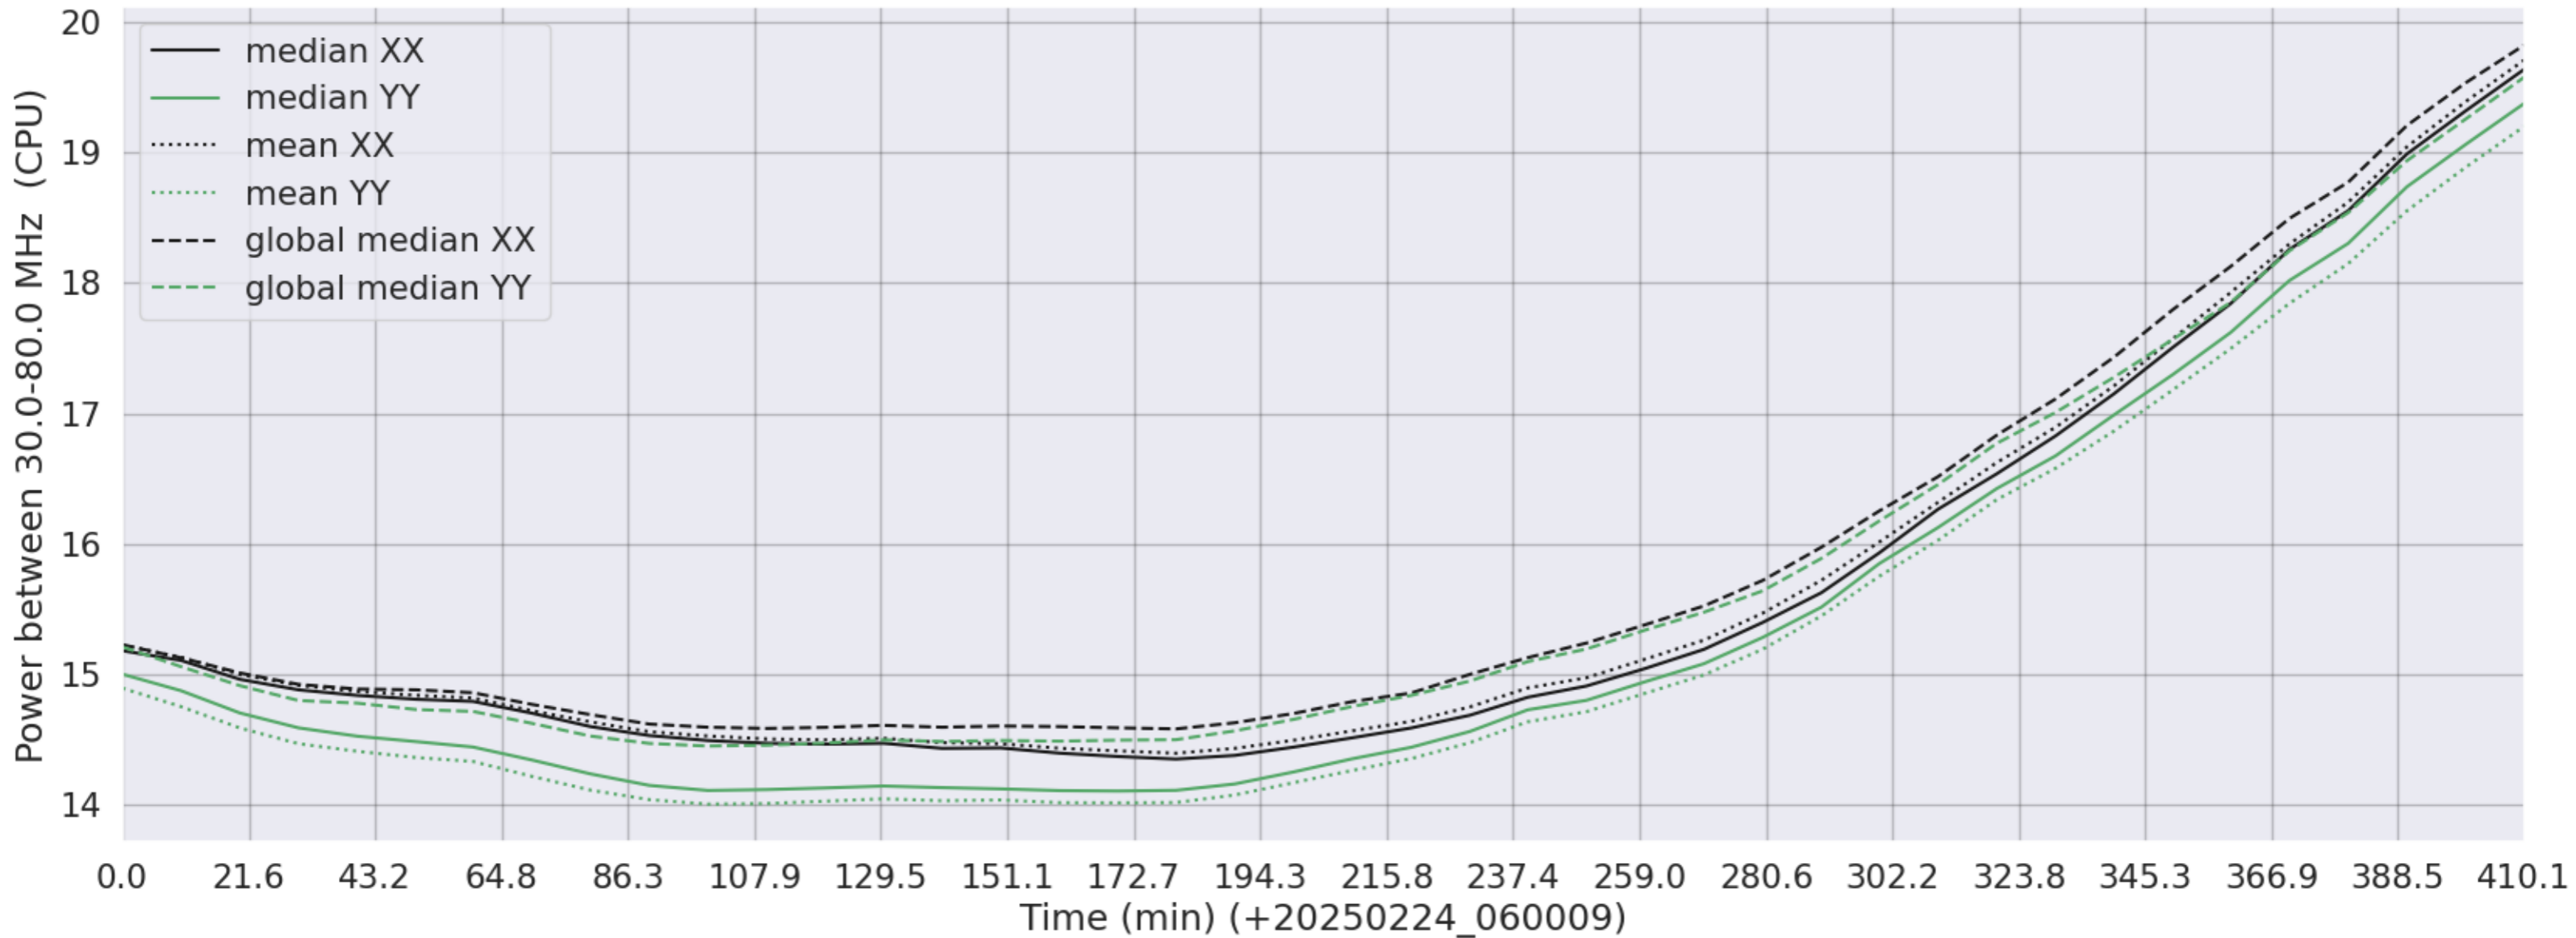

LWA184 - Correlator# 241 - XX FLAGS:Good - YY FLAGS:Good

LWA185 - Correlator# 240 - XX FLAGS:Good - YY FLAGS:Good