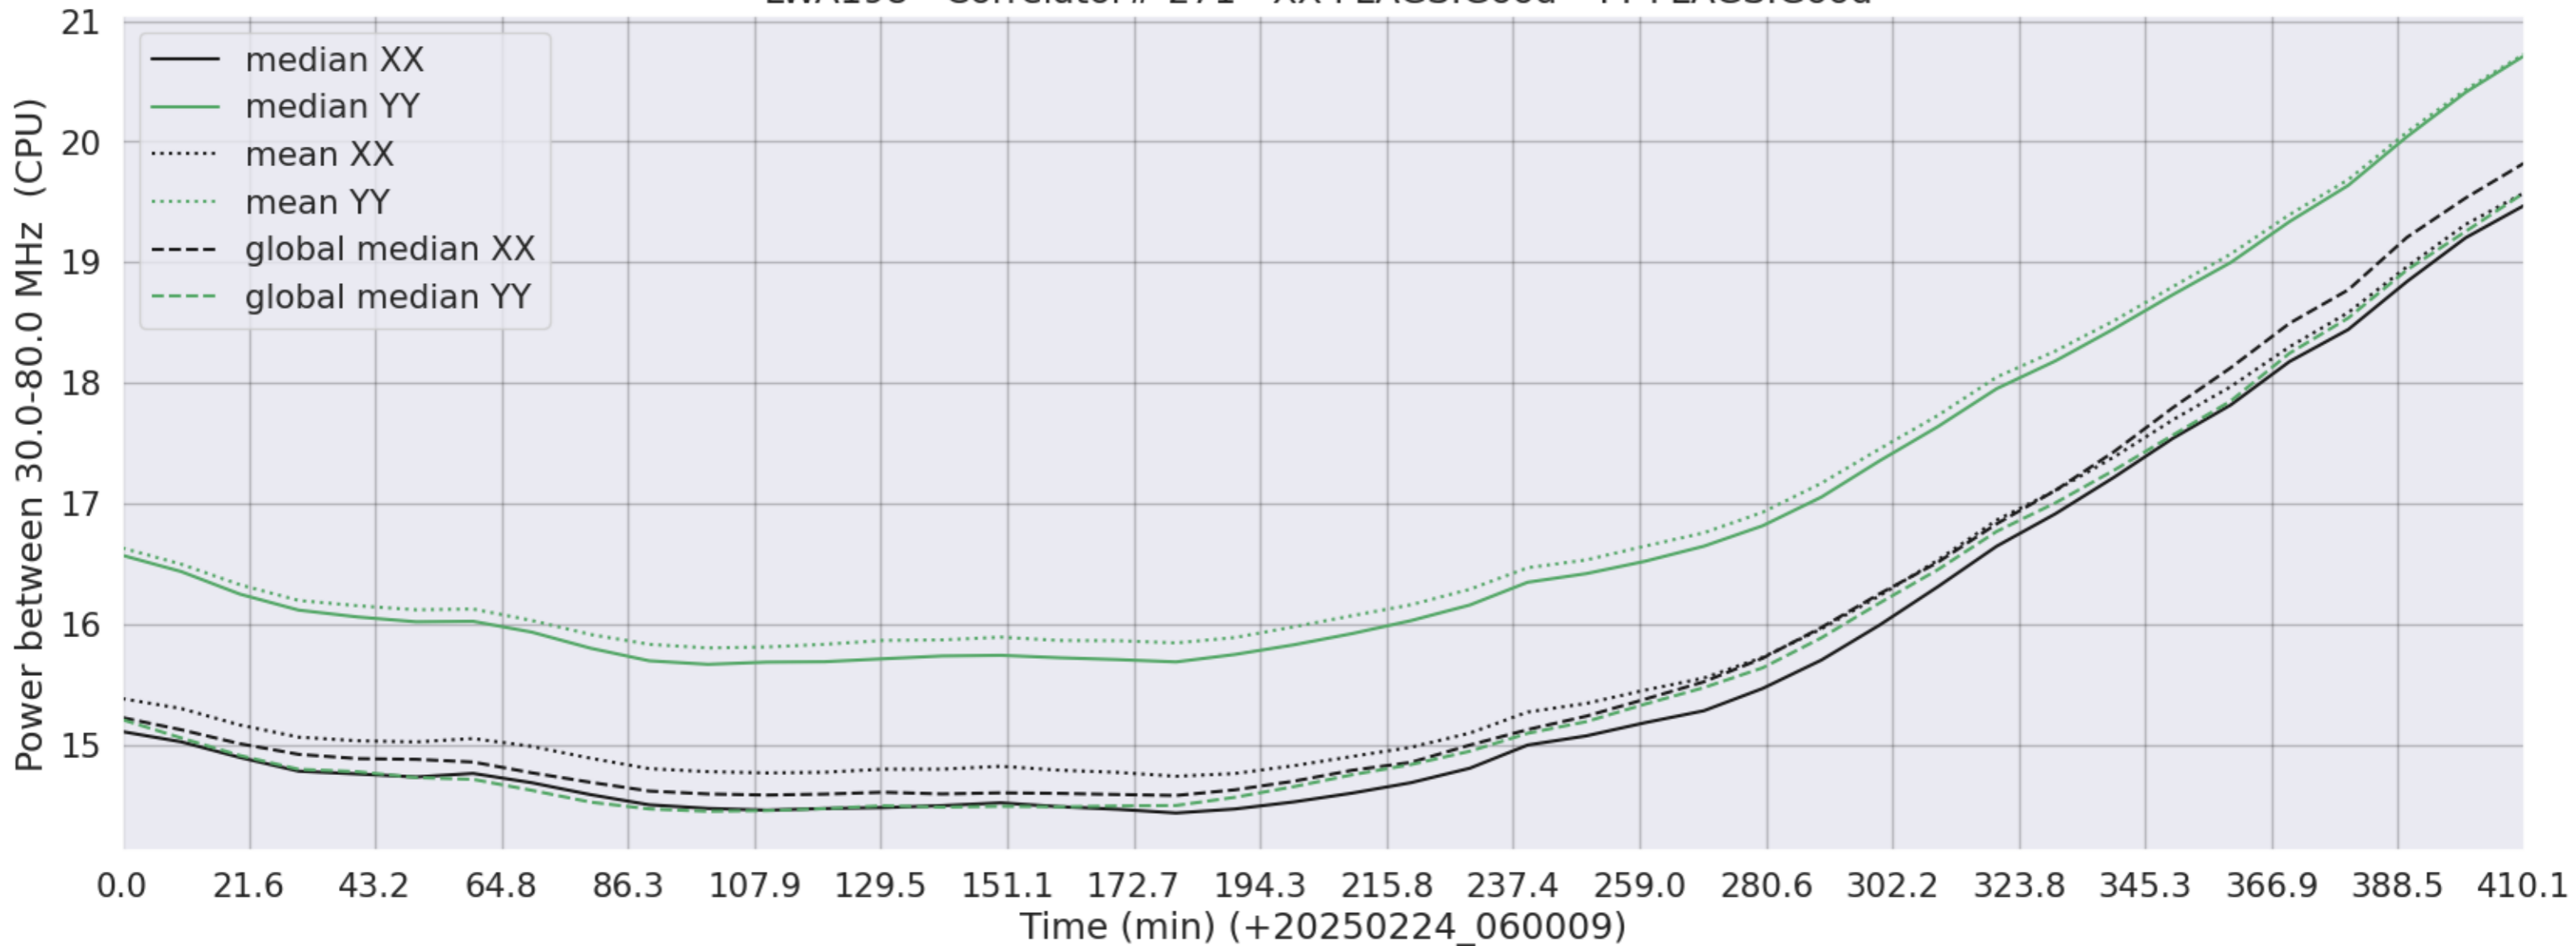

LWA167 - Correlator# 268 - XX FLAGS:Good - YY FLAGS:Good

LWA166 - Correlator# 269 - XX FLAGS:Good - YY FLAGS:Good

LWA193 - Correlator# 270 - XX FLAGS:Good - YY FLAGS:Good

LWA198 - Correlator# 271 - XX FLAGS:Good - YY FLAGS:Good