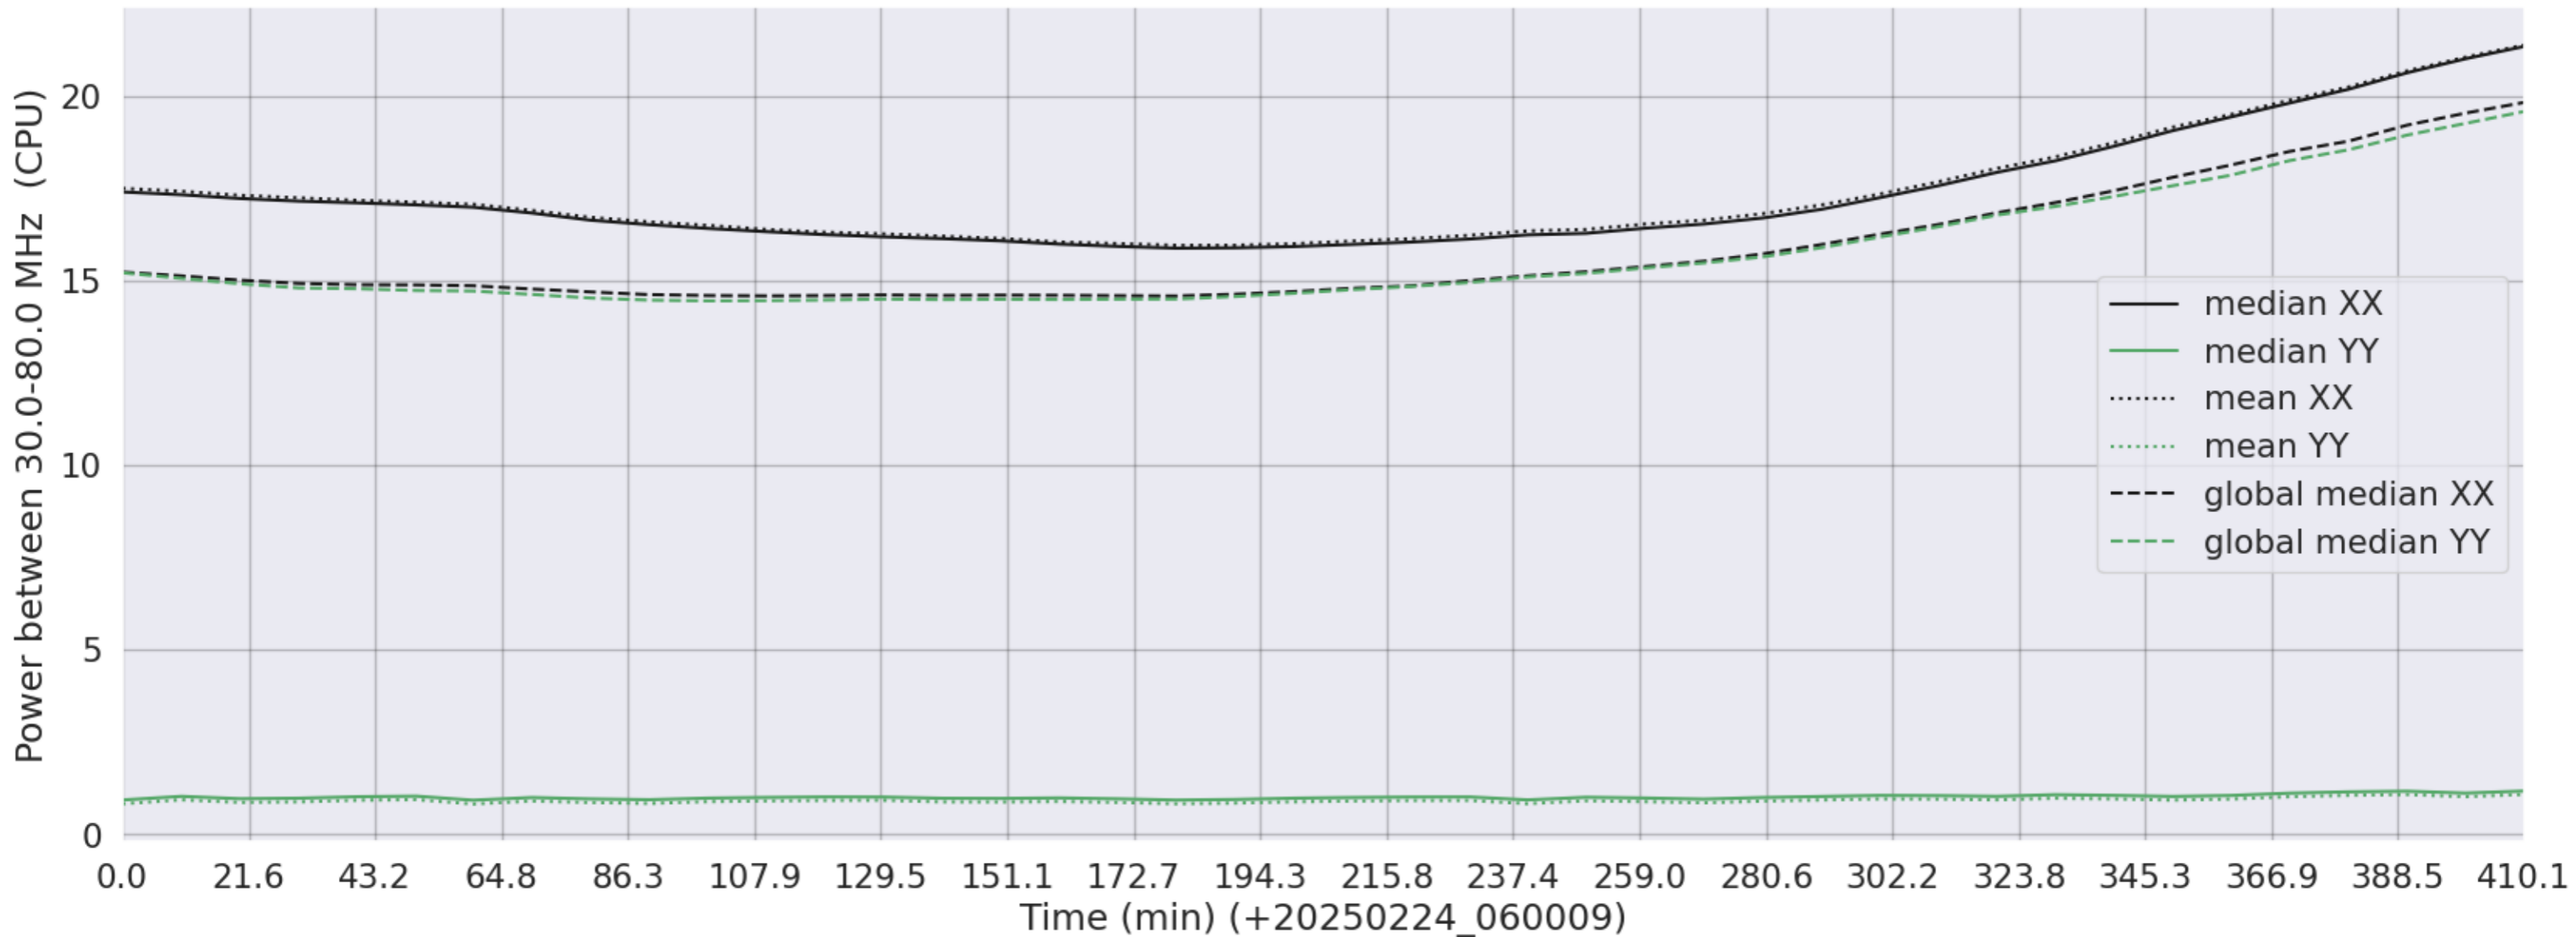

LWA291 - Correlator# 045 - XX FLAGS:Good - YY FLAGS:HighTimeVar

LWA292 - Correlator# 044 - XX FLAGS:Good - YY FLAGS:LowPower