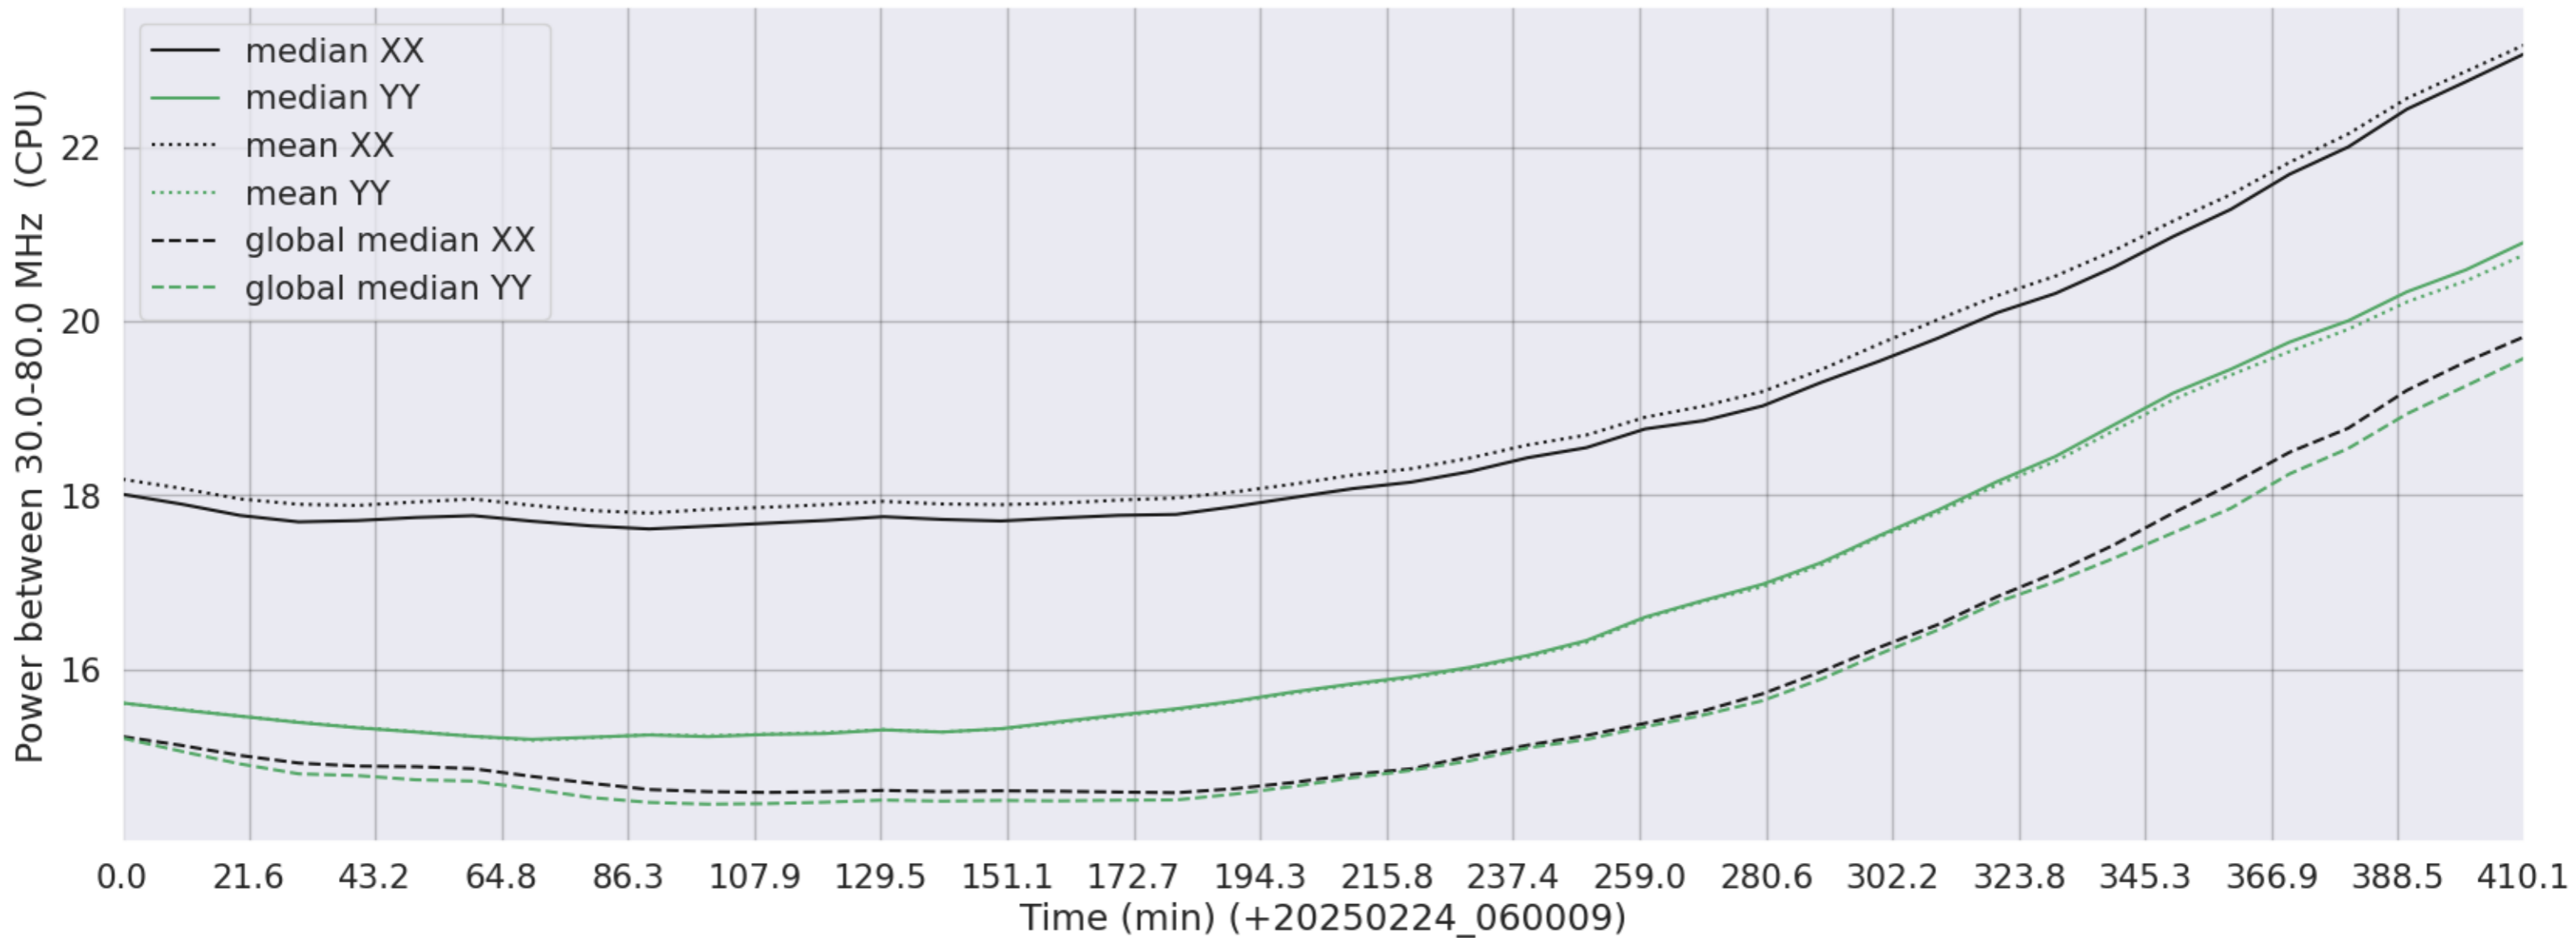

LWA304 - Correlator# 351 - XX FLAGS:Good - YY FLAGS:Good

LWA315 - Correlator# 350 - XX FLAGS:Good - YY FLAGS:Good