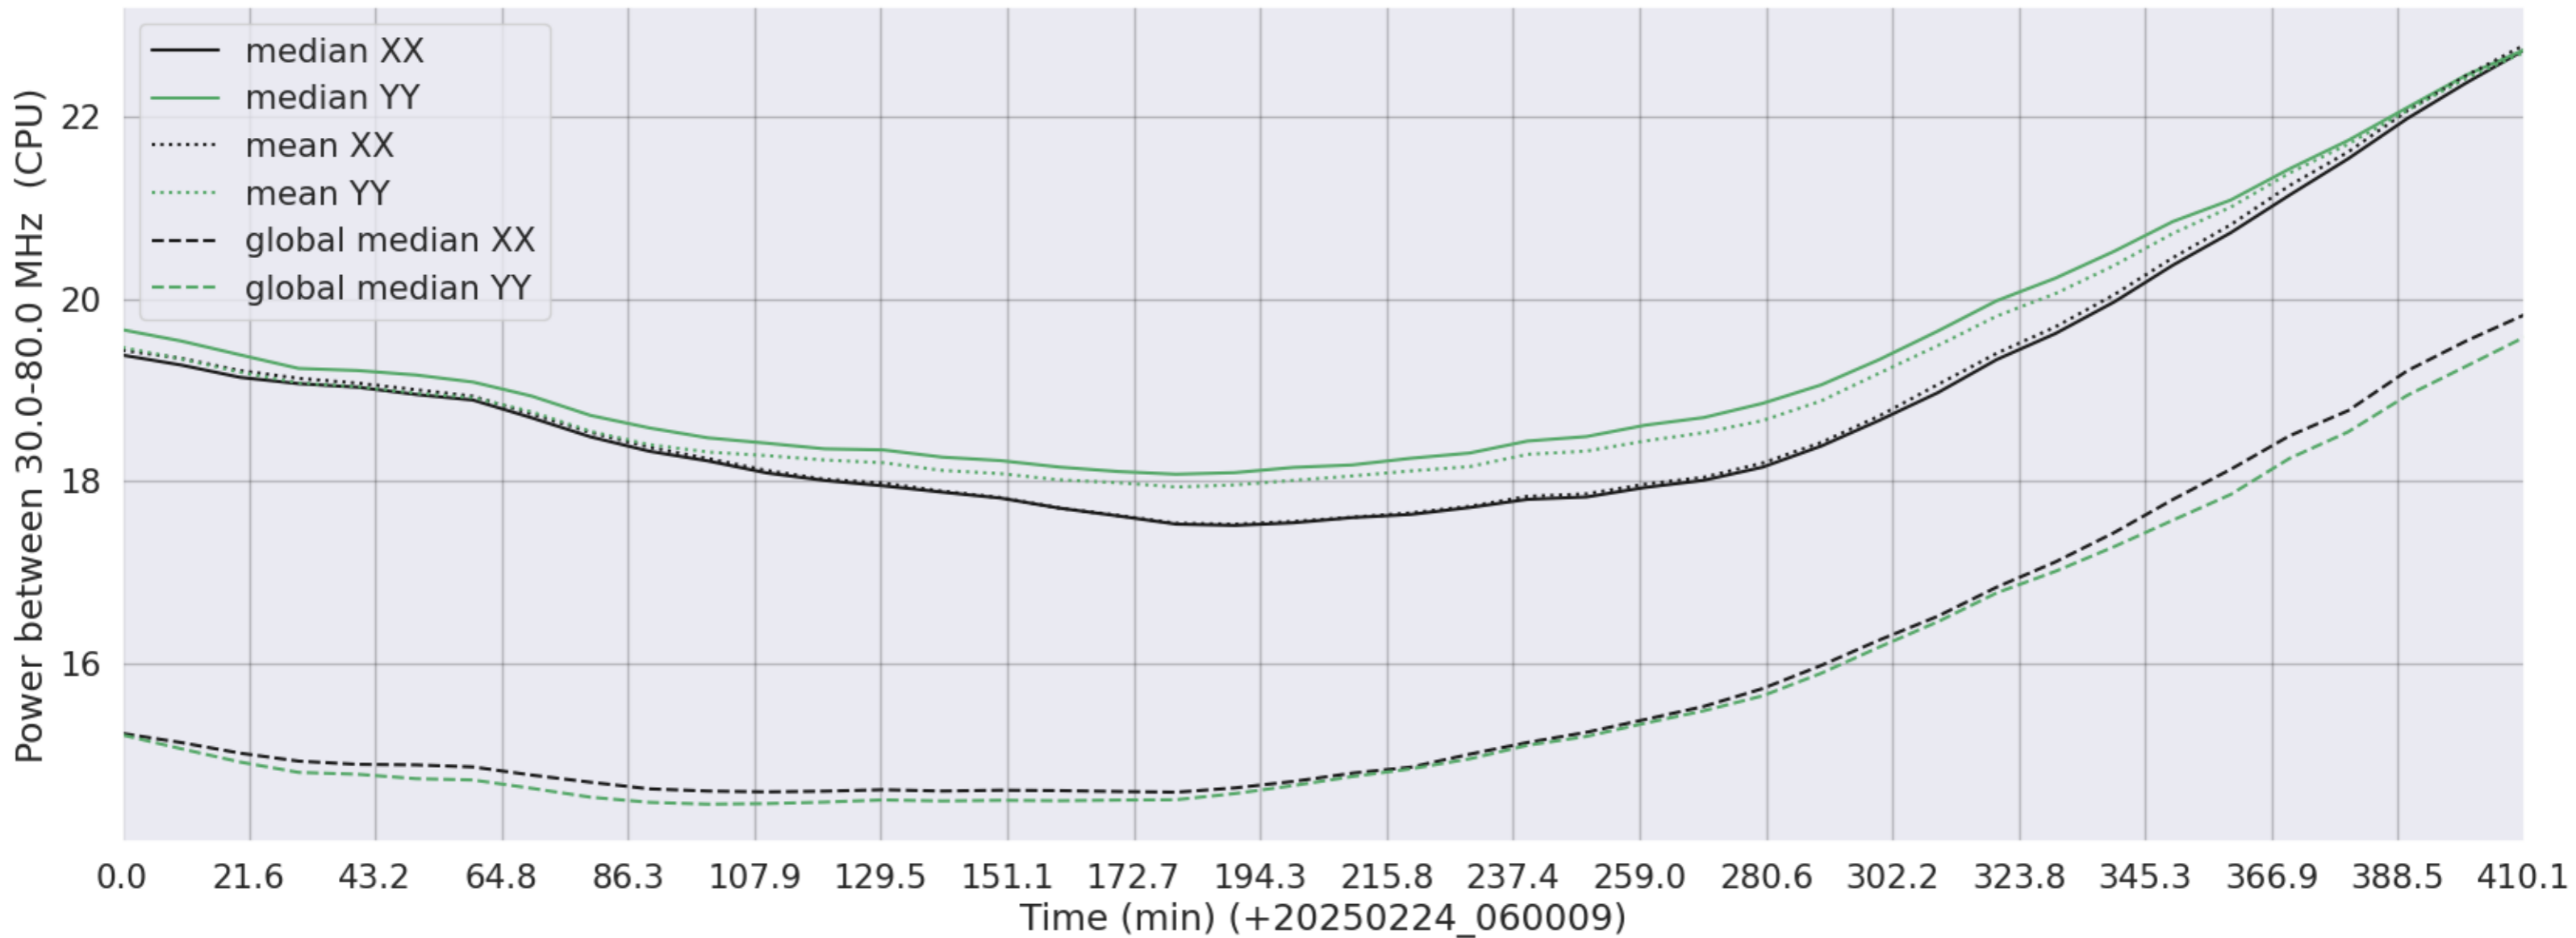

LWA343 - Correlator# 058 - XX FLAGS:Good - YY FLAGS:Good

LWA335 - Correlator# 057 - XX FLAGS:Good - YY FLAGS:Good