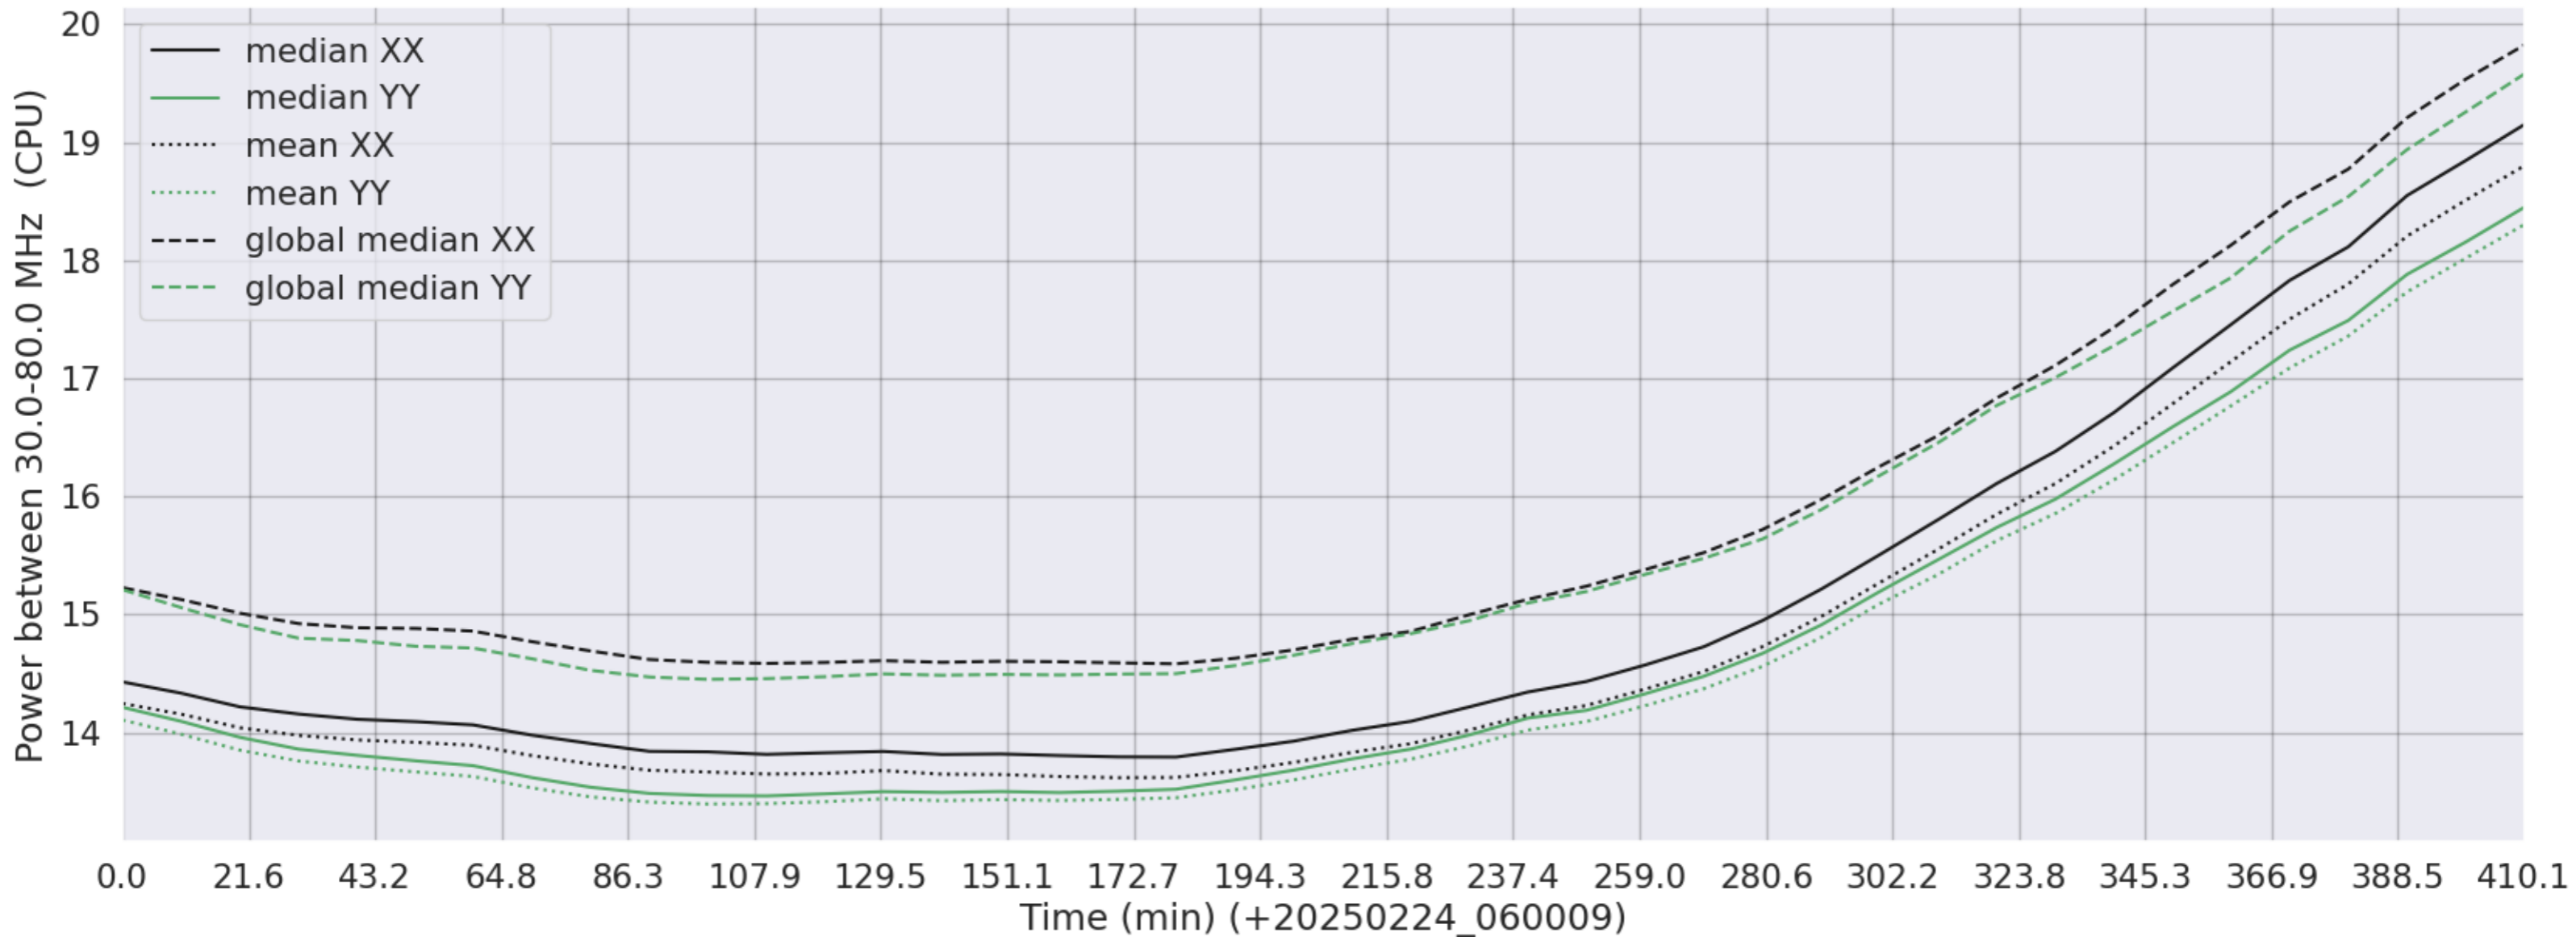

LWA181 - Correlator# 231 - XX FLAGS:Good - YY FLAGS:Good

LWA153 - Correlator# 230 - XX FLAGS:Good - YY FLAGS:Good