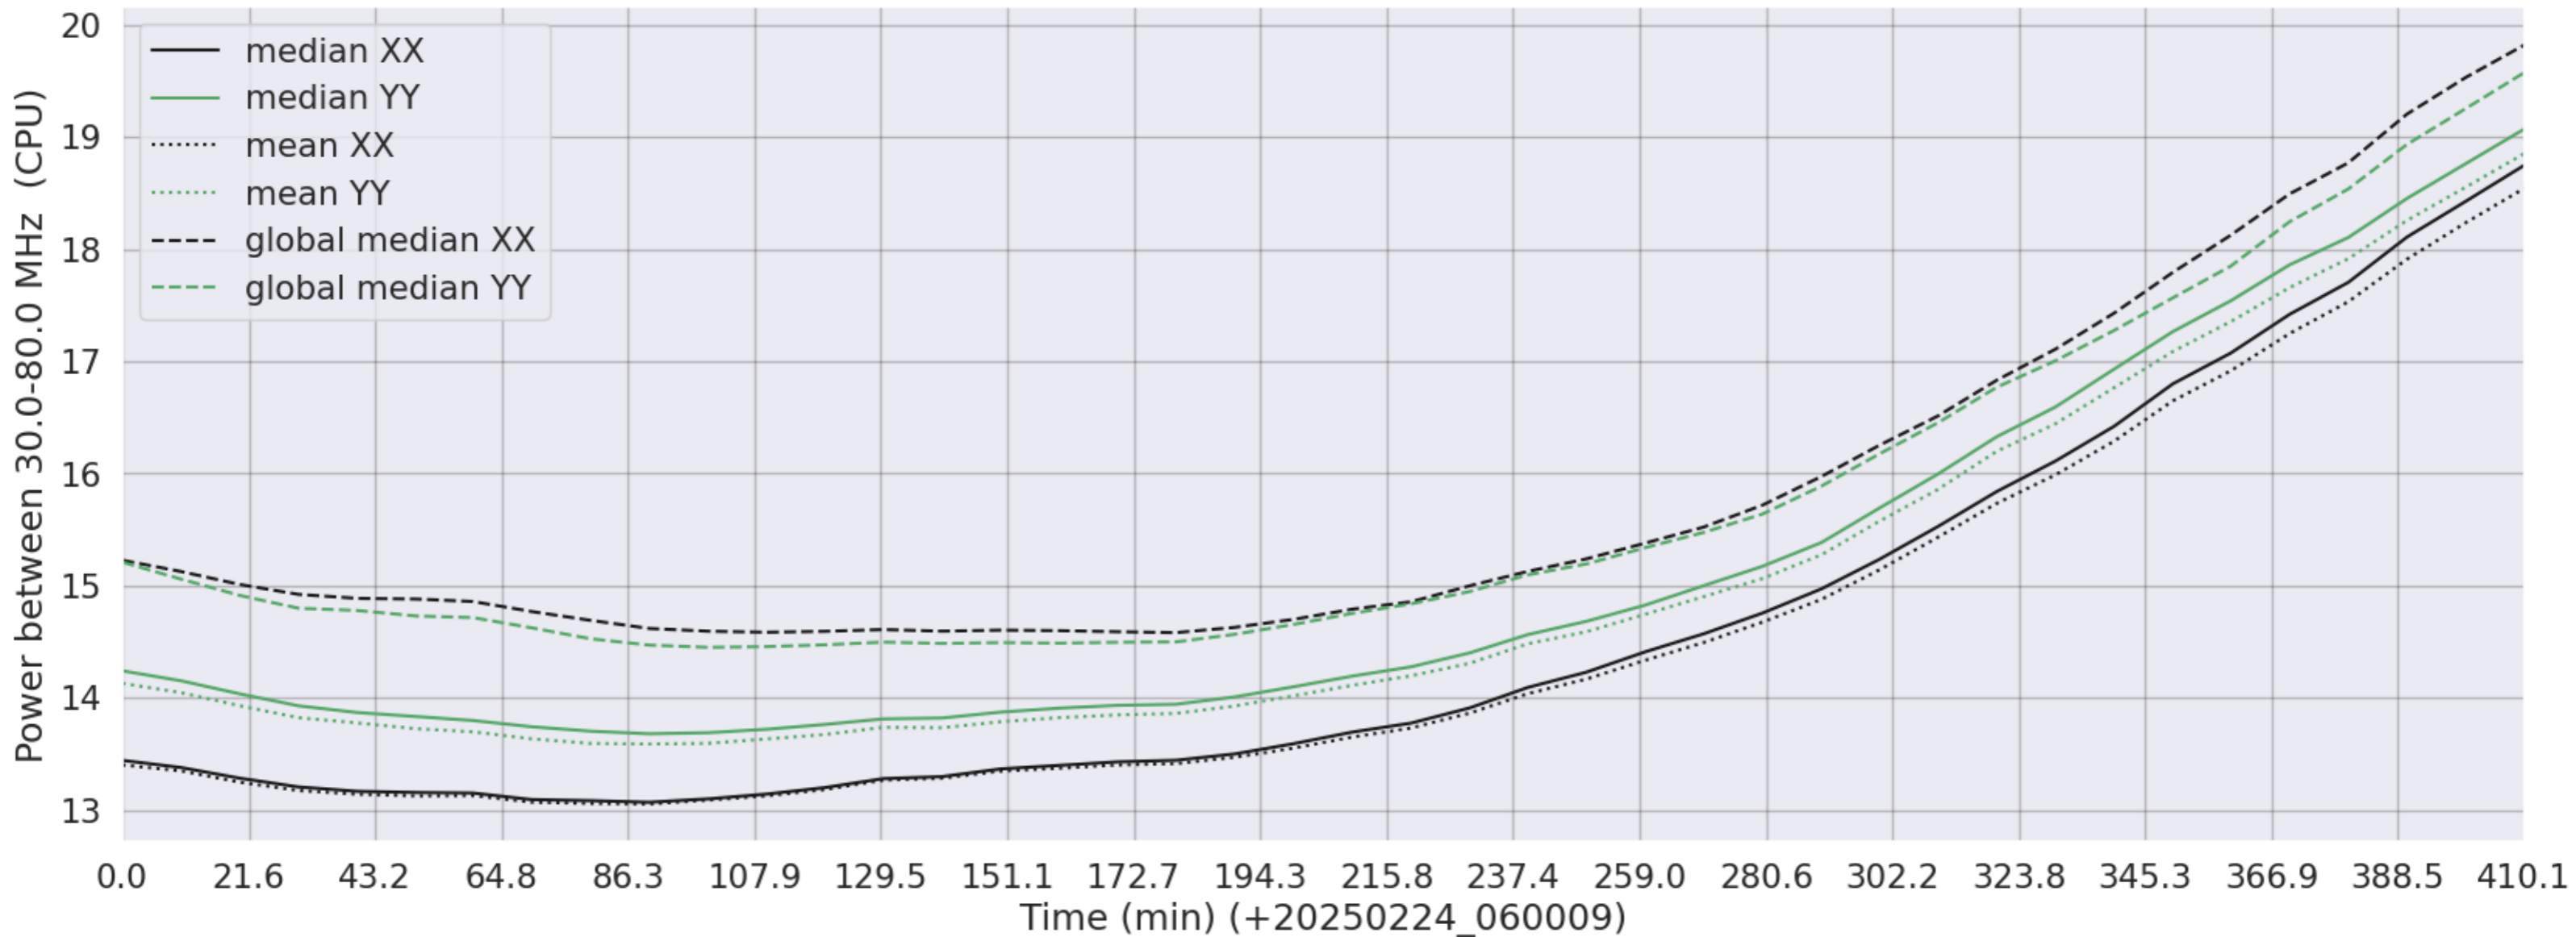

LWA285 - Correlator# 013 - XX FLAGS:Good - YY FLAGS:Good

LWA307 - Correlator# 012 - XX FLAGS:Good - YY FLAGS:Good