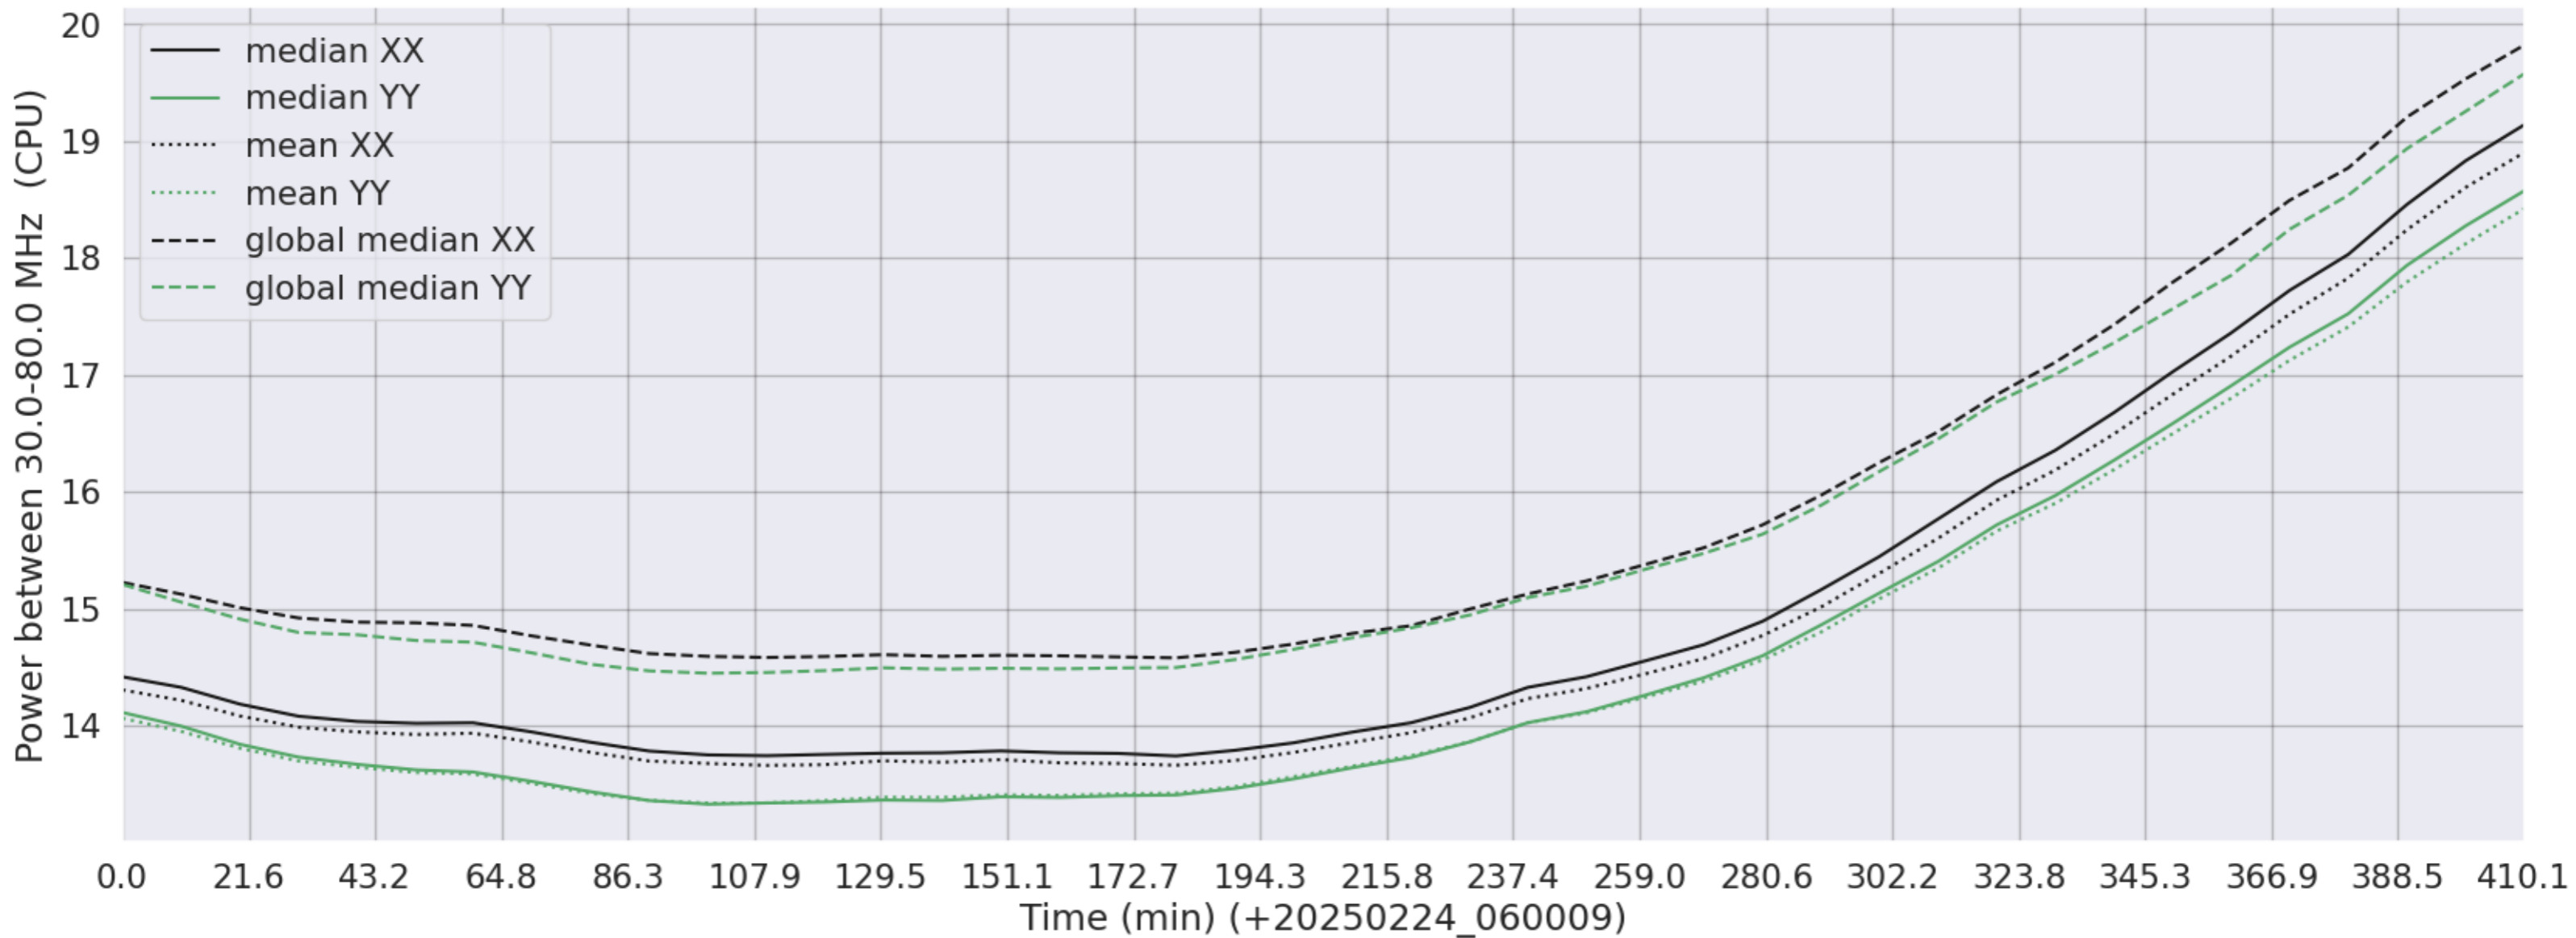

LWA250 - Correlator# 345 - XX FLAGS:Good - YY FLAGS:Good

LWA251 - Correlator# 344 - XX FLAGS:Good - YY FLAGS:Good