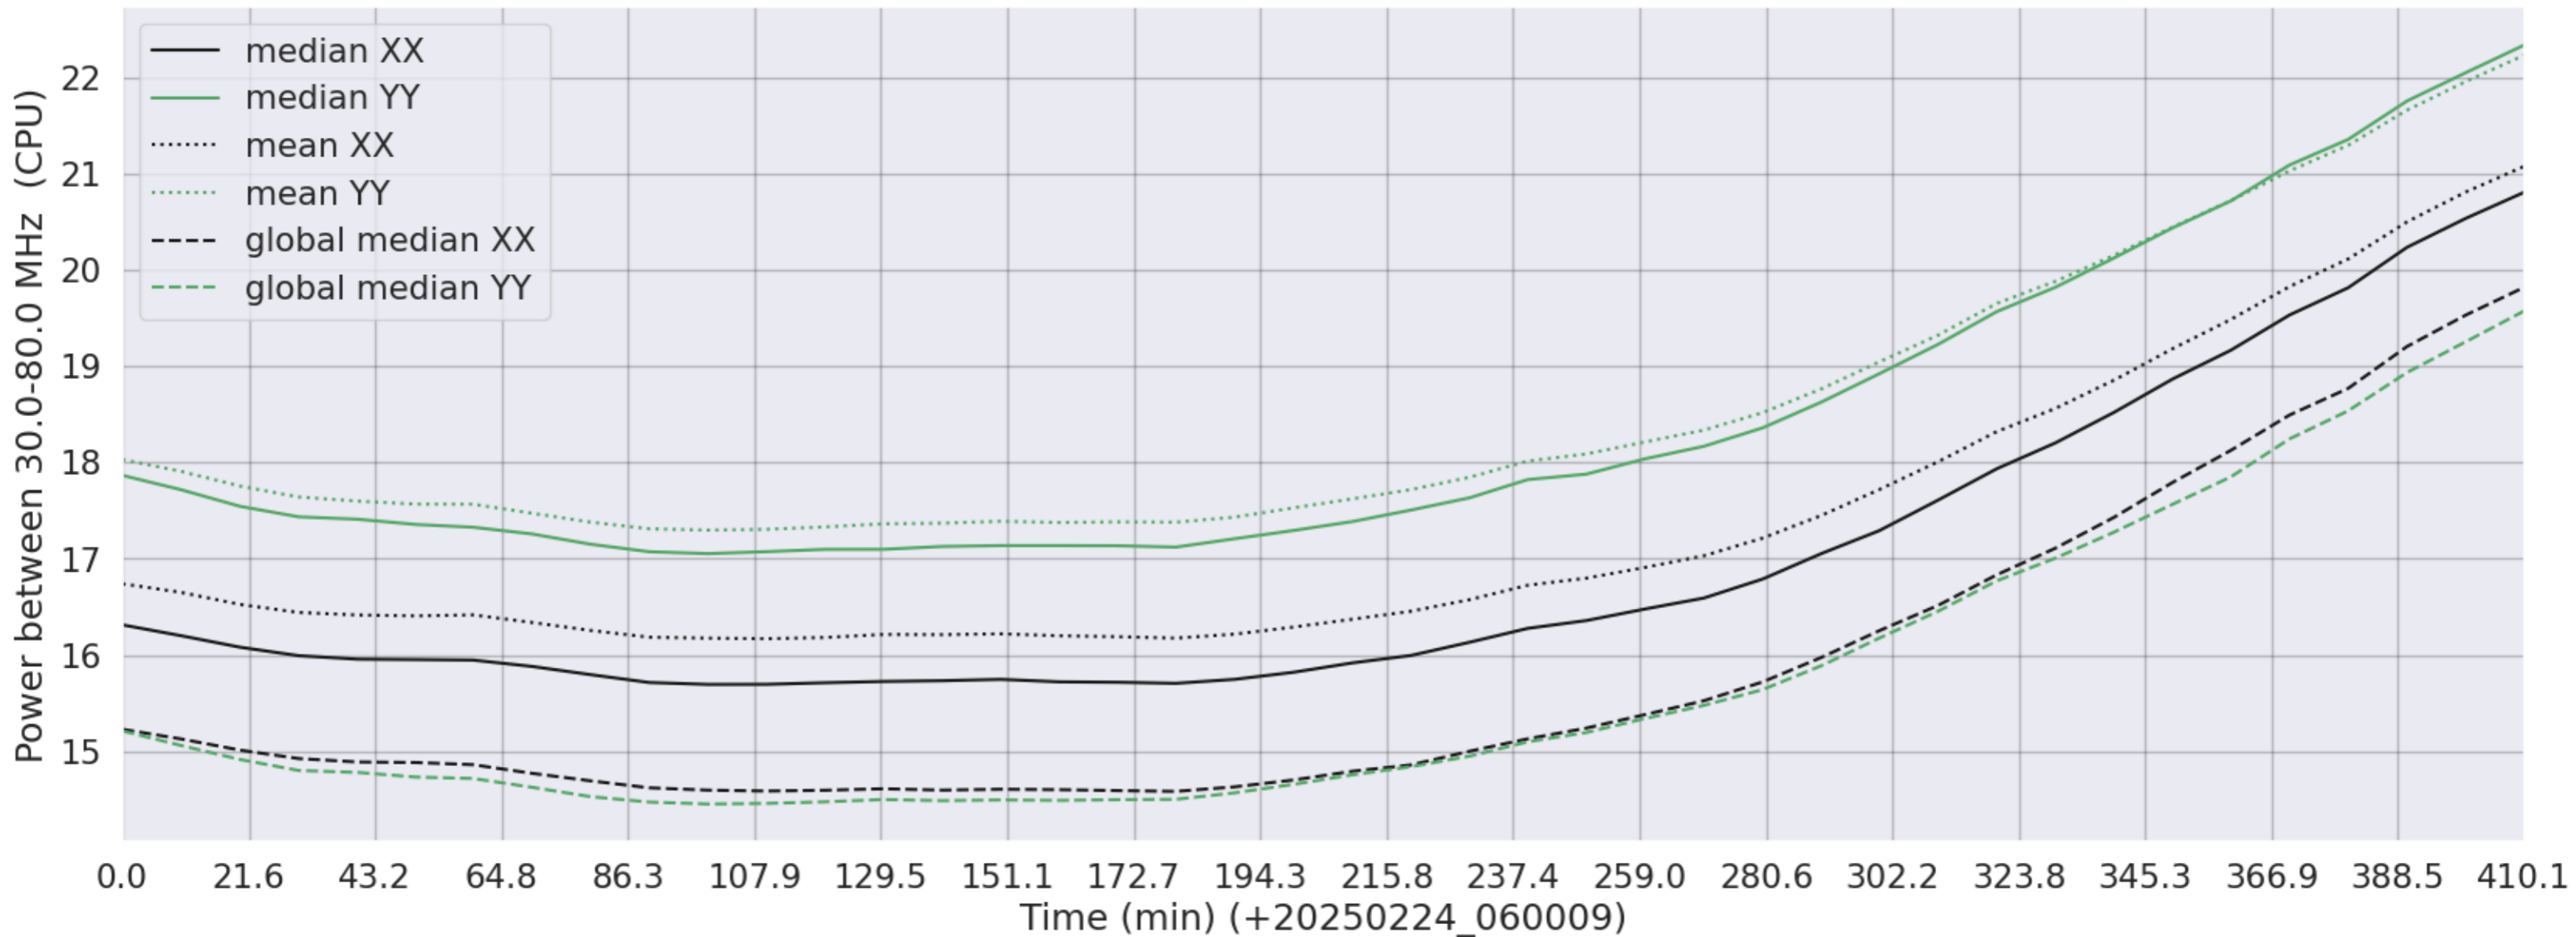

LWA227 - Correlator# 280 - XX FLAGS:Good - YY FLAGS:Good

LWA225 - Correlator# 281 - XX FLAGS:Good - YY FLAGS:Good

LWA349 - Correlator# 282 - XX FLAGS:Good - YY FLAGS:Good

LWA253 - Correlator# 283 - XX FLAGS:Good - YY FLAGS:Good