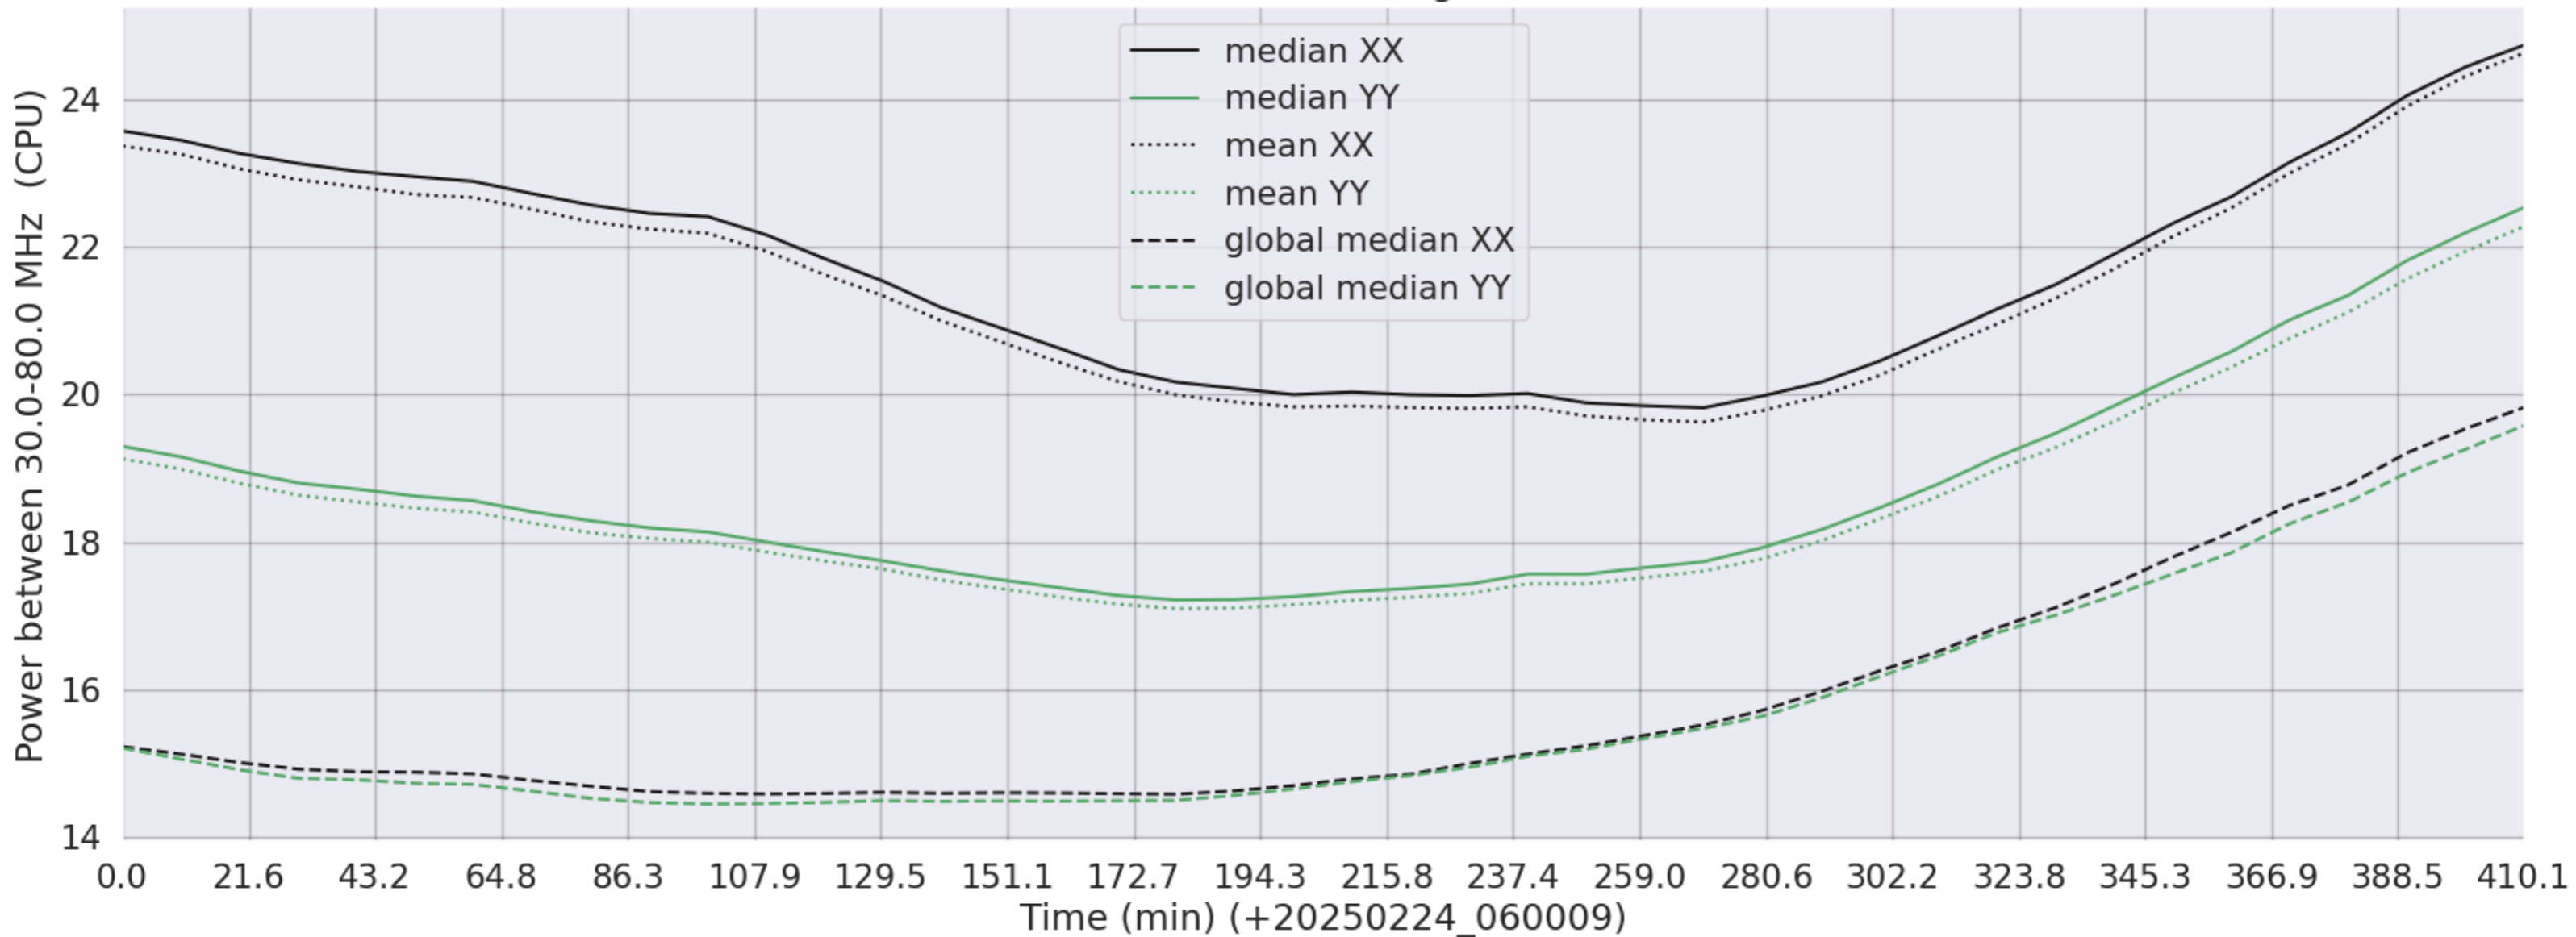

LWA312 - Correlator# 019 - XX FLAGS:Good - YY FLAGS:Good

LWA313 - Correlator# 018 - XX FLAGS:HighTimeVar - YY FLAGS:Good