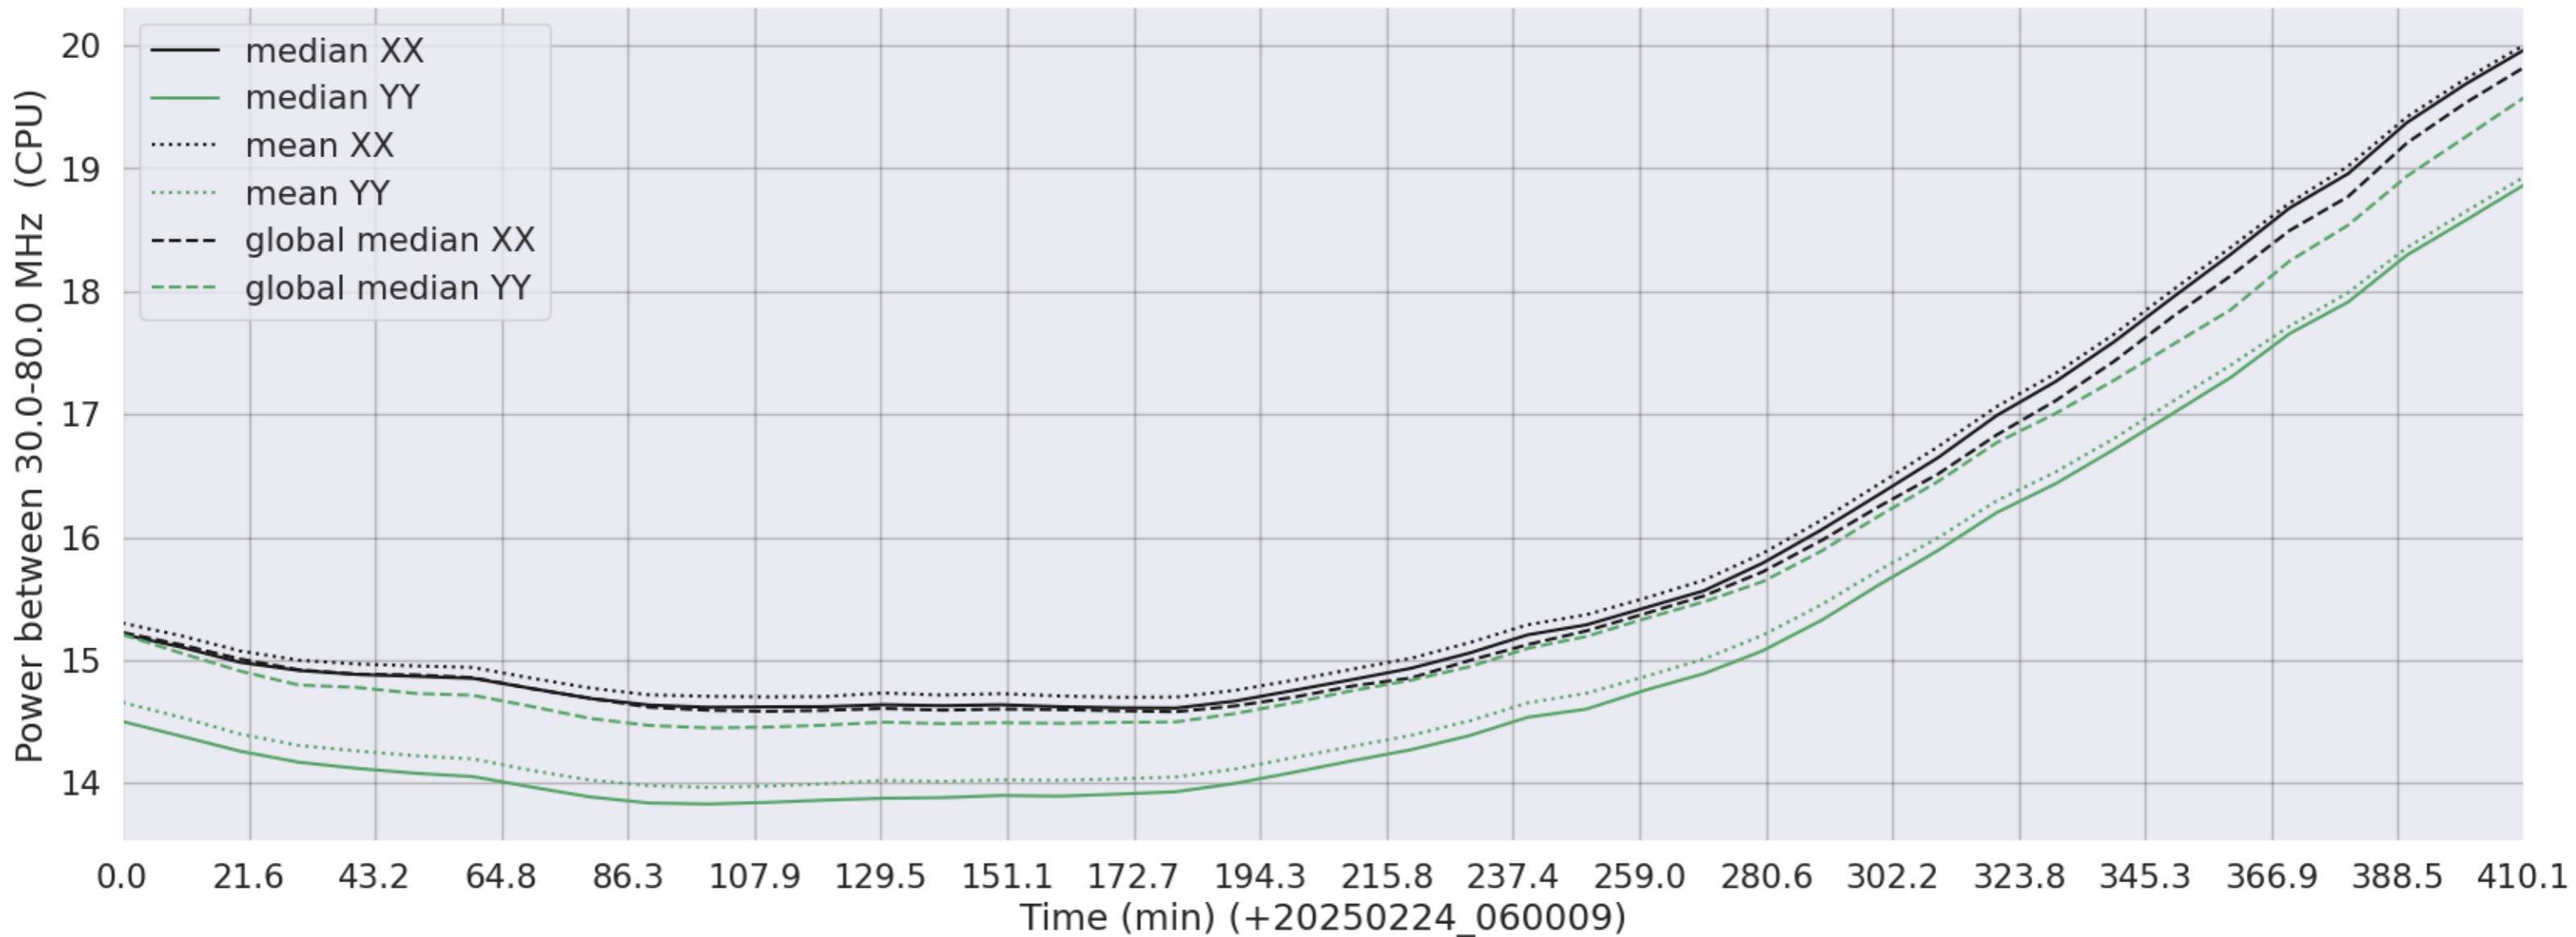

LWA166 - Correlator# 269 - XX FLAGS:Good - YY FLAGS:Good

LWA167 - Correlator# 268 - XX FLAGS:Good - YY FLAGS:Good