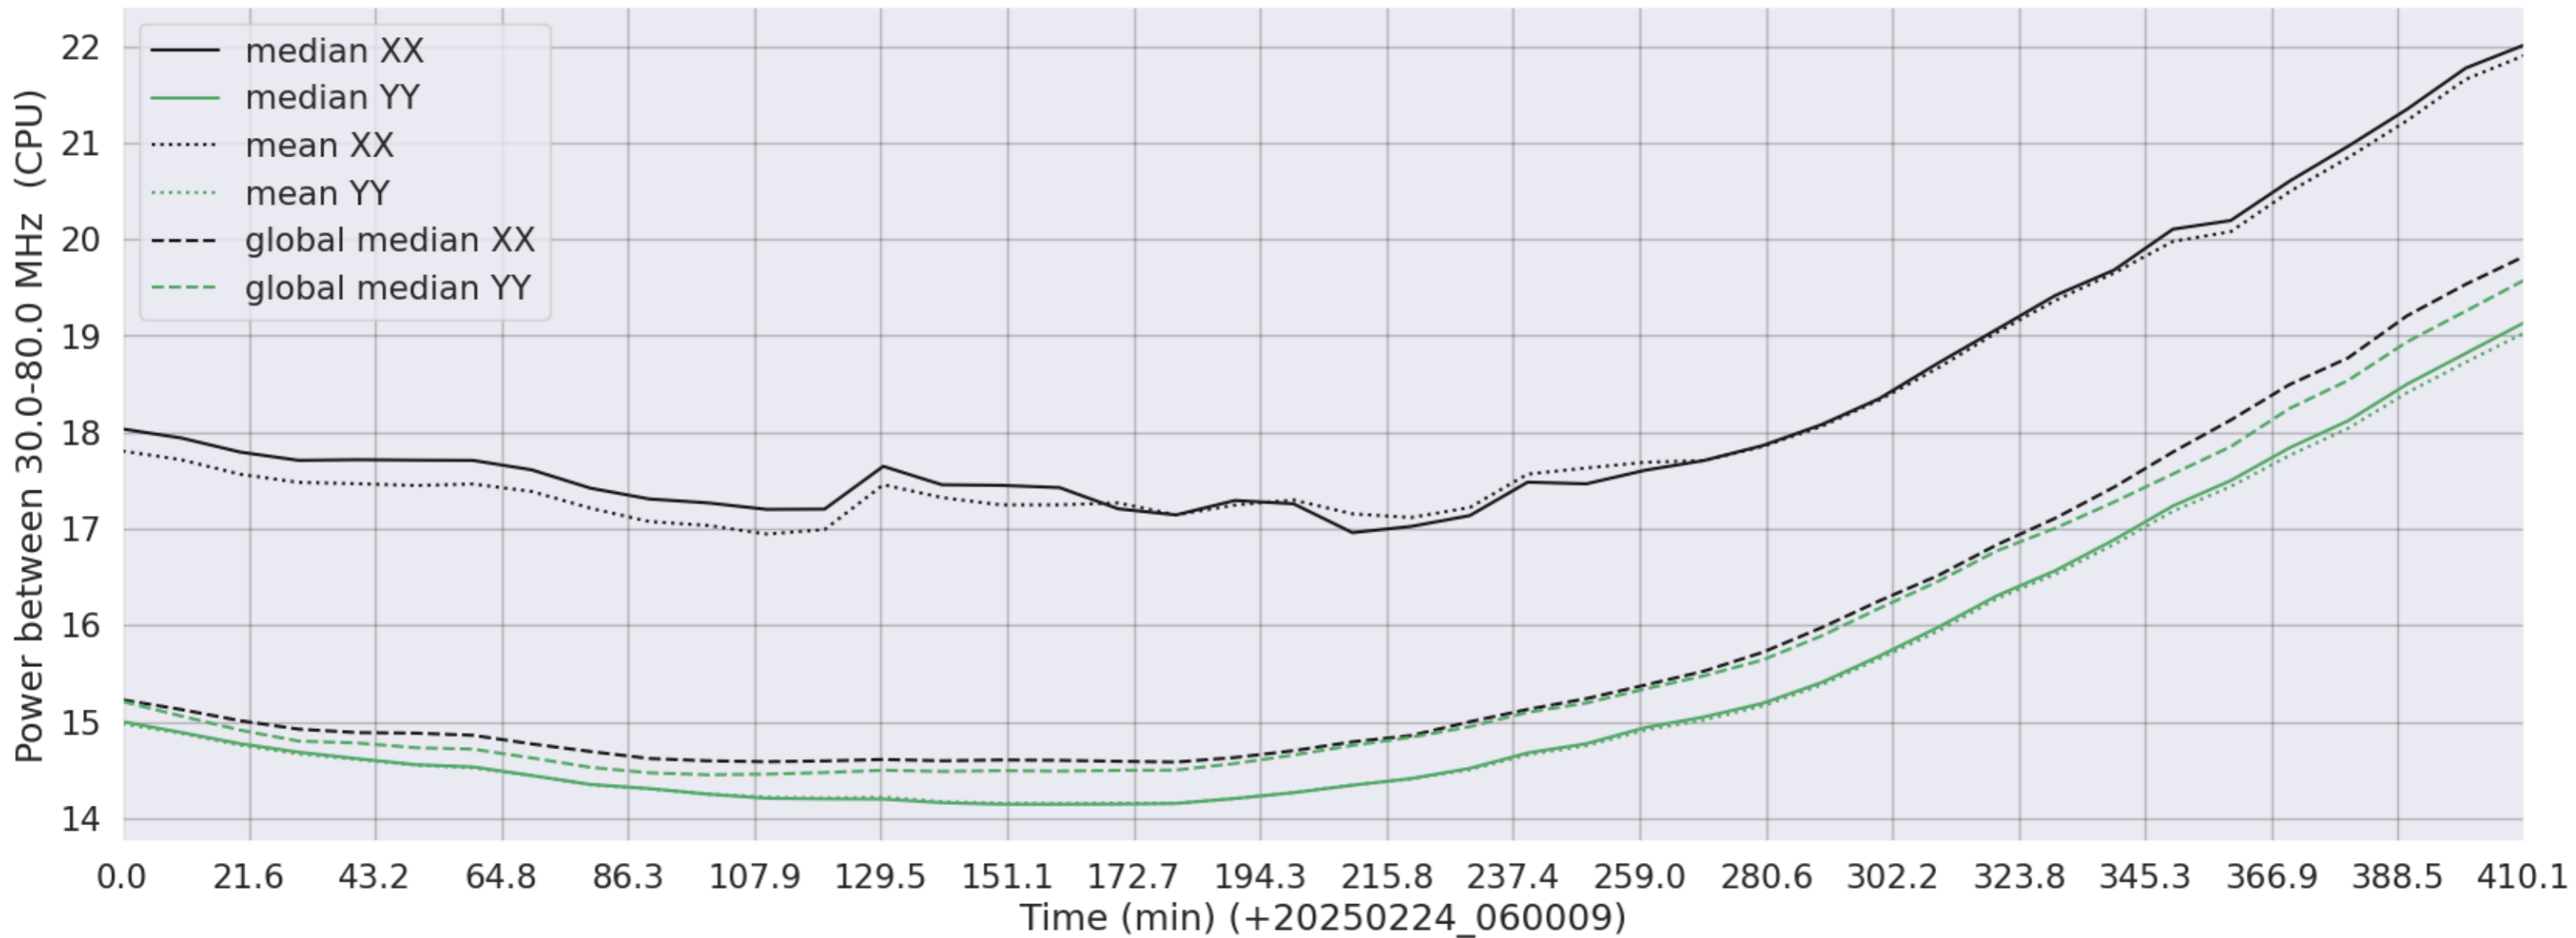

LWA344 - Correlator# 061 - XX FLAGS:Good - YY FLAGS:Good

LWA351 - Correlator# 060 - XX FLAGS:Good - YY FLAGS:Good