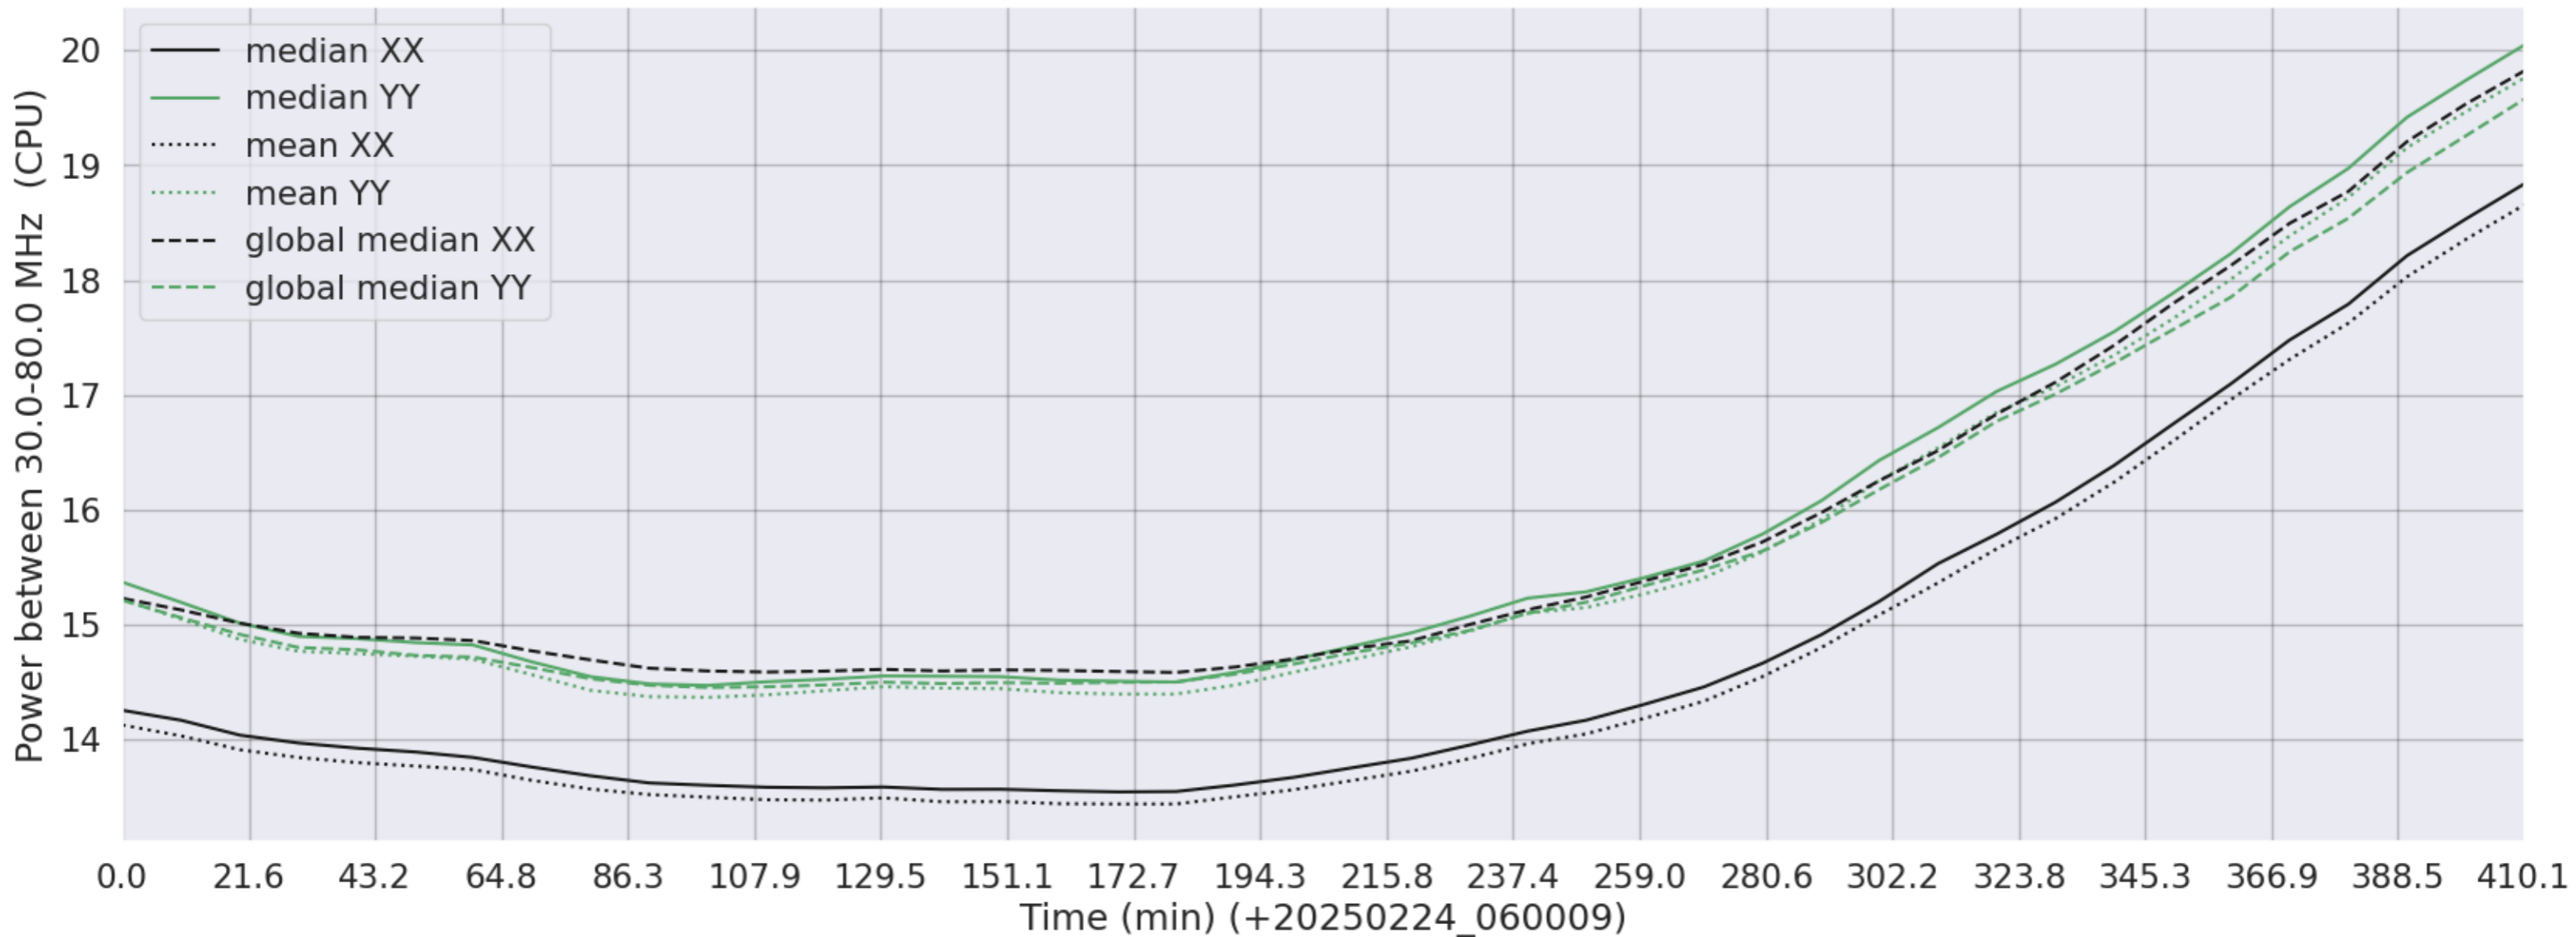

LWA093 - Correlator# 148 - XX FLAGS:Good - YY FLAGS:Good

LWA092 - Correlator# 149 - XX FLAGS:Good - YY FLAGS:Good

LWA095 - Correlator# 150 - XX FLAGS:Good - YY FLAGS:Good

LWA094 - Correlator# 151 - XX FLAGS:Good - YY FLAGS:Good