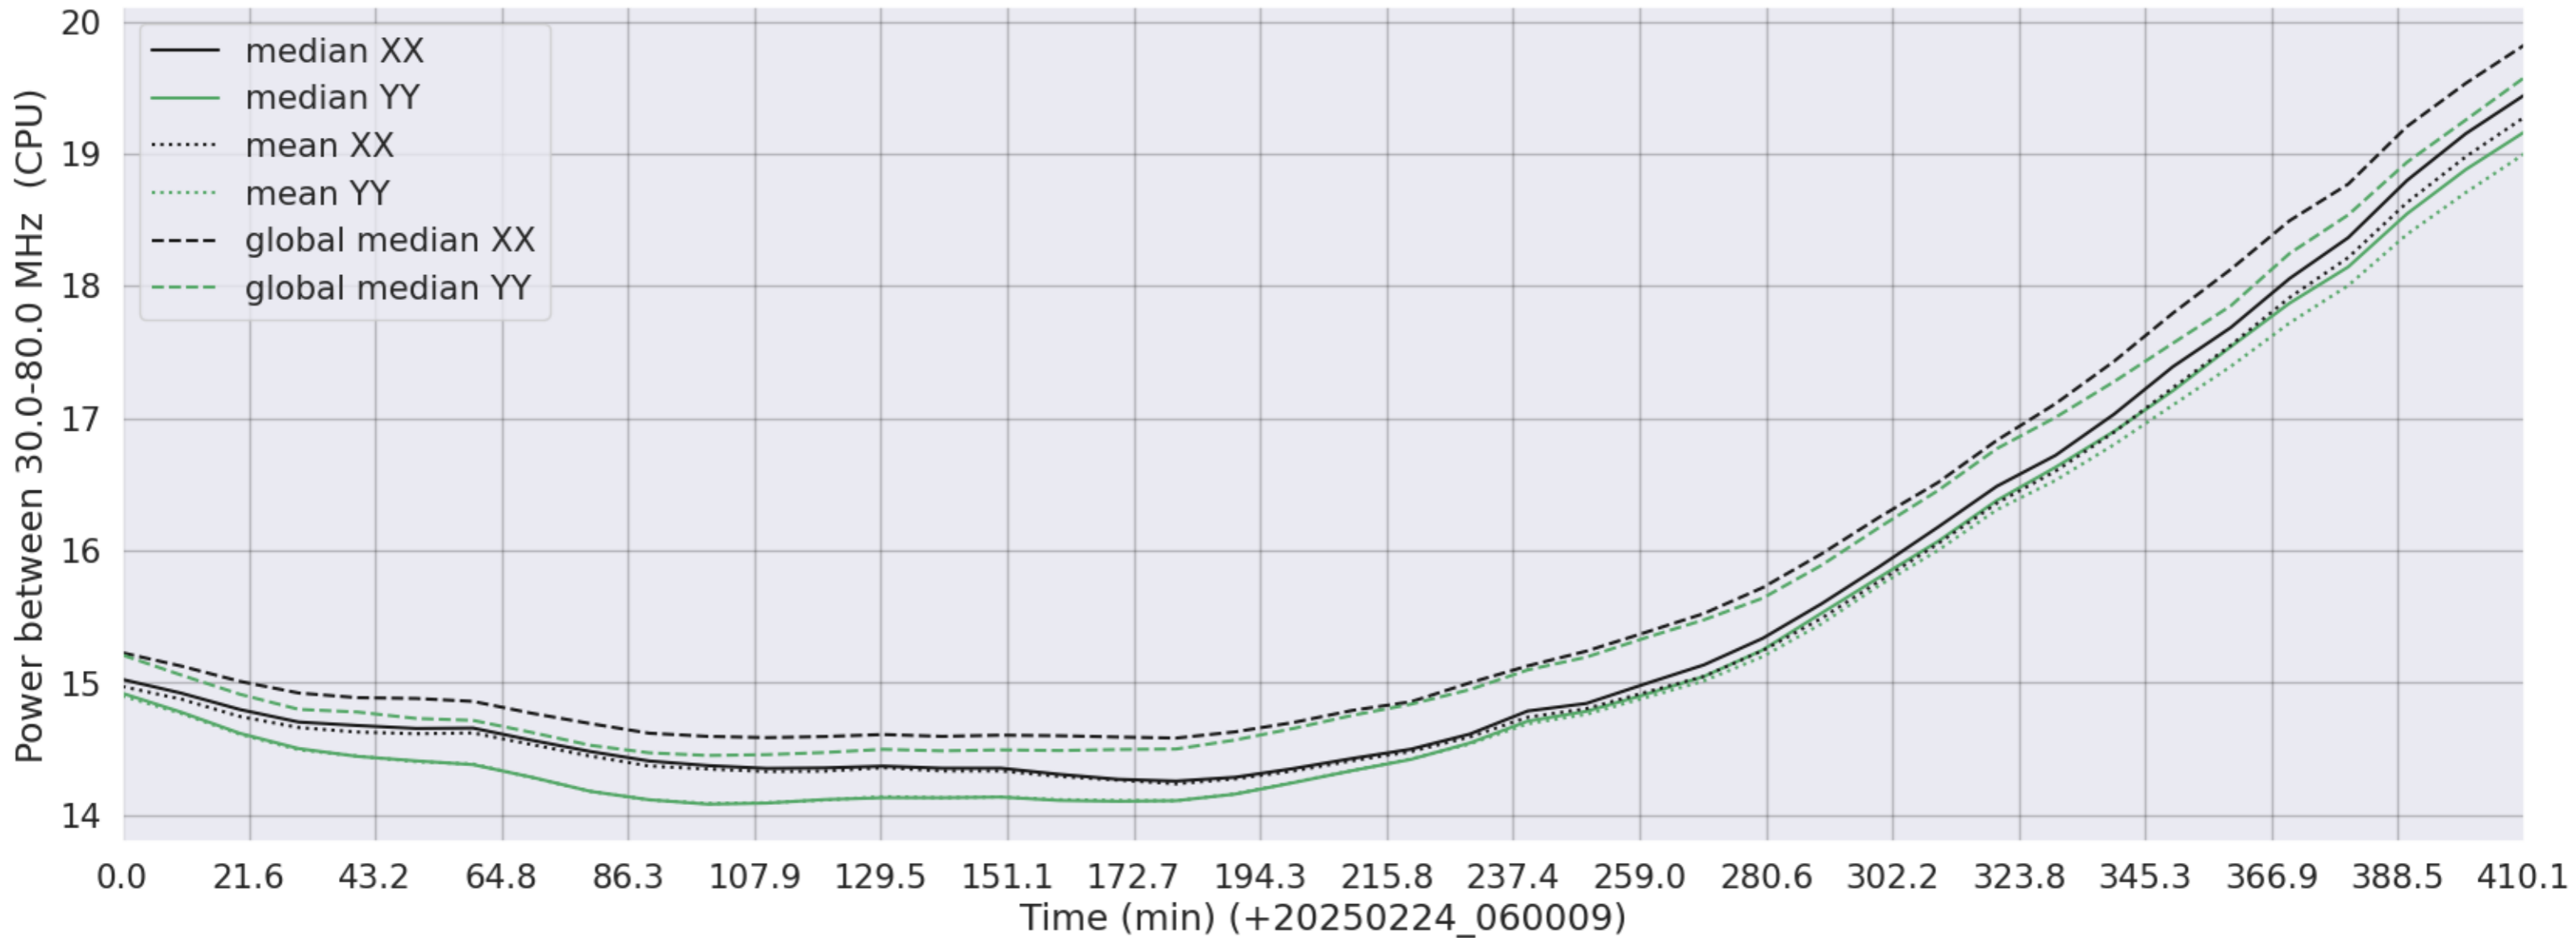

LWA144 - Correlator# 213 - XX FLAGS:Good - YY FLAGS:Good

LWA145 - Correlator# 212 - XX FLAGS:Good - YY FLAGS:Good