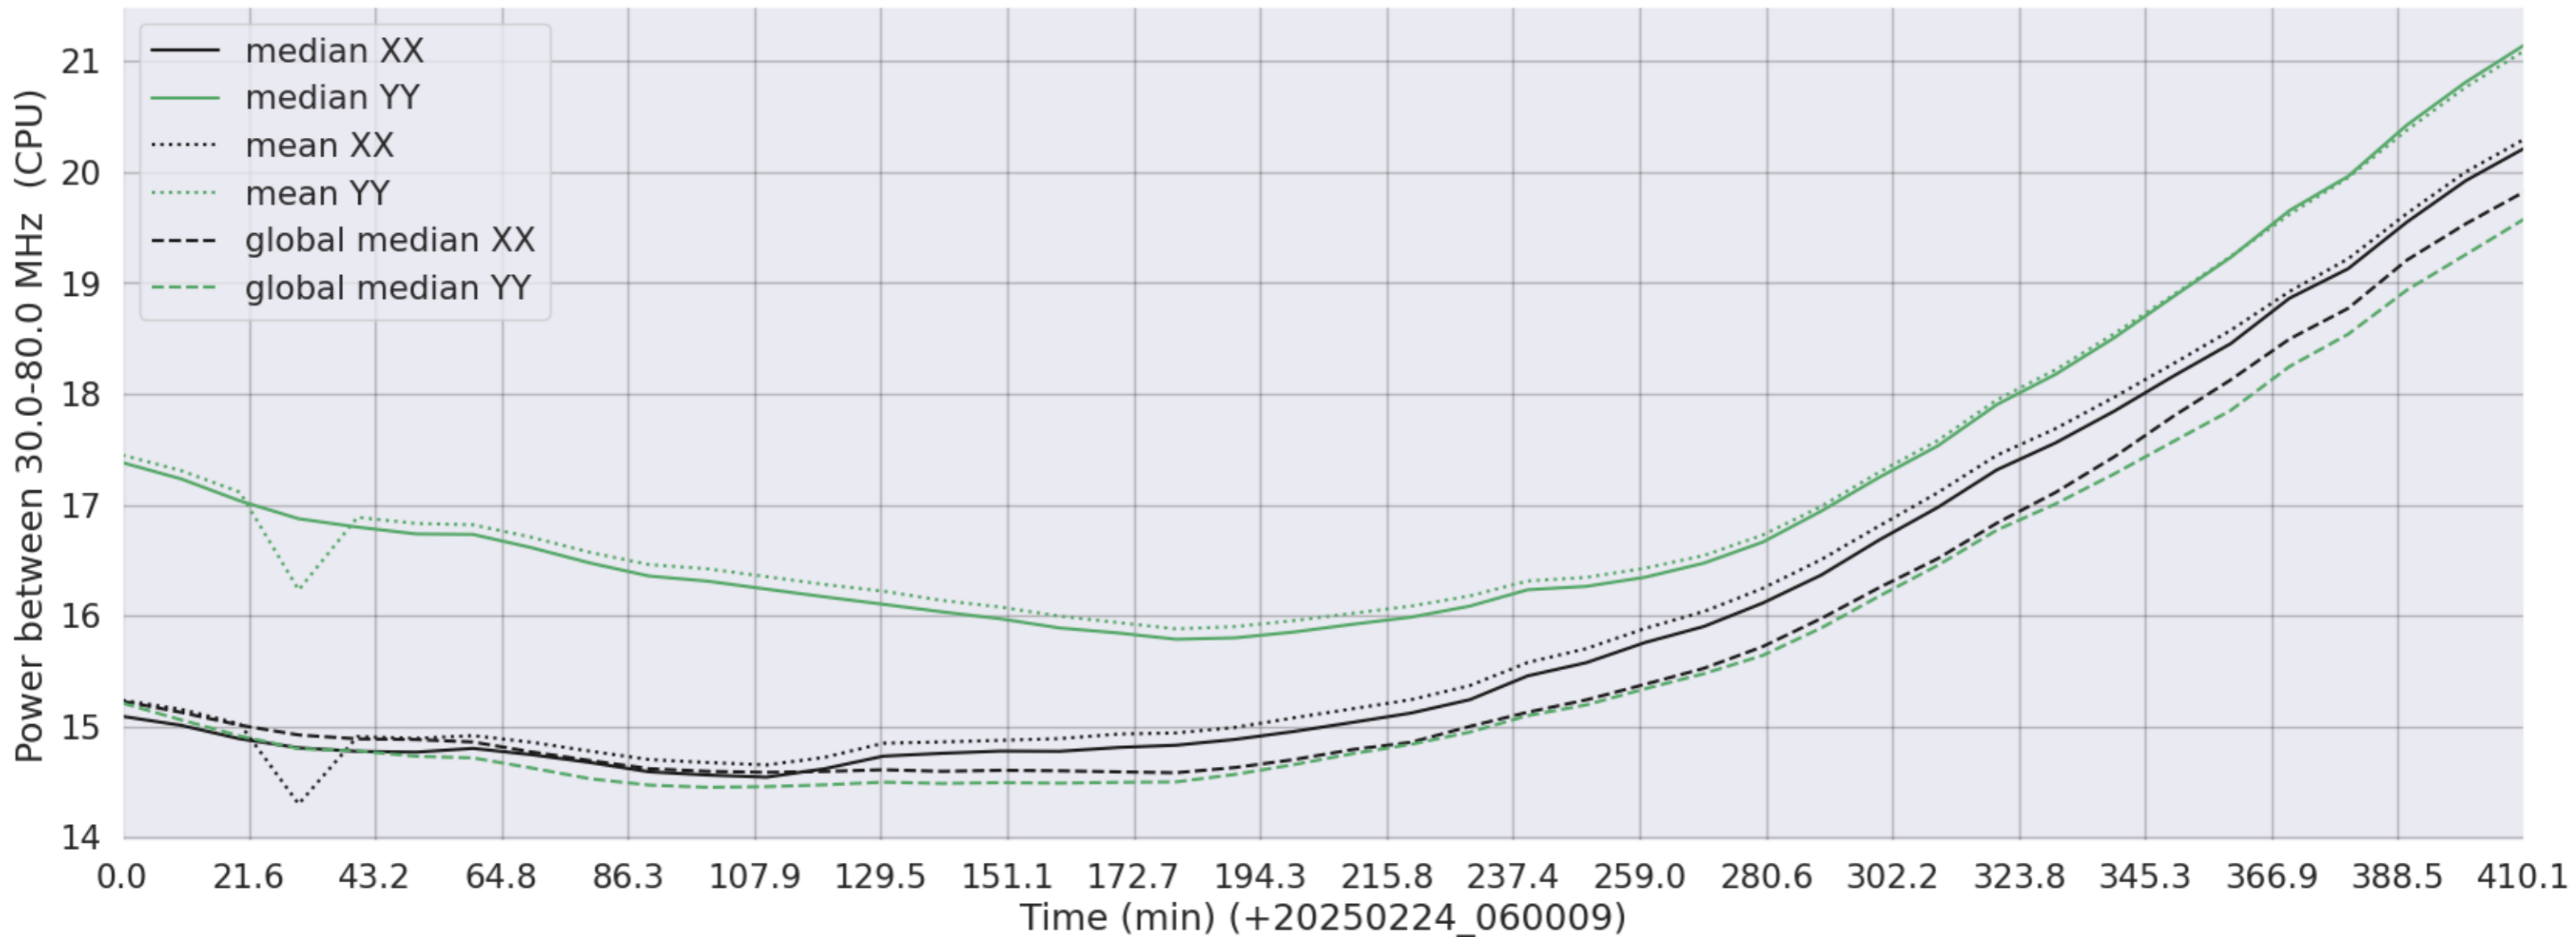

LWA358 - Correlator# 159 - XX FLAGS:Good - YY FLAGS:Good

LWA361 - Correlator# 158 - XX FLAGS:Good - YY FLAGS:Good