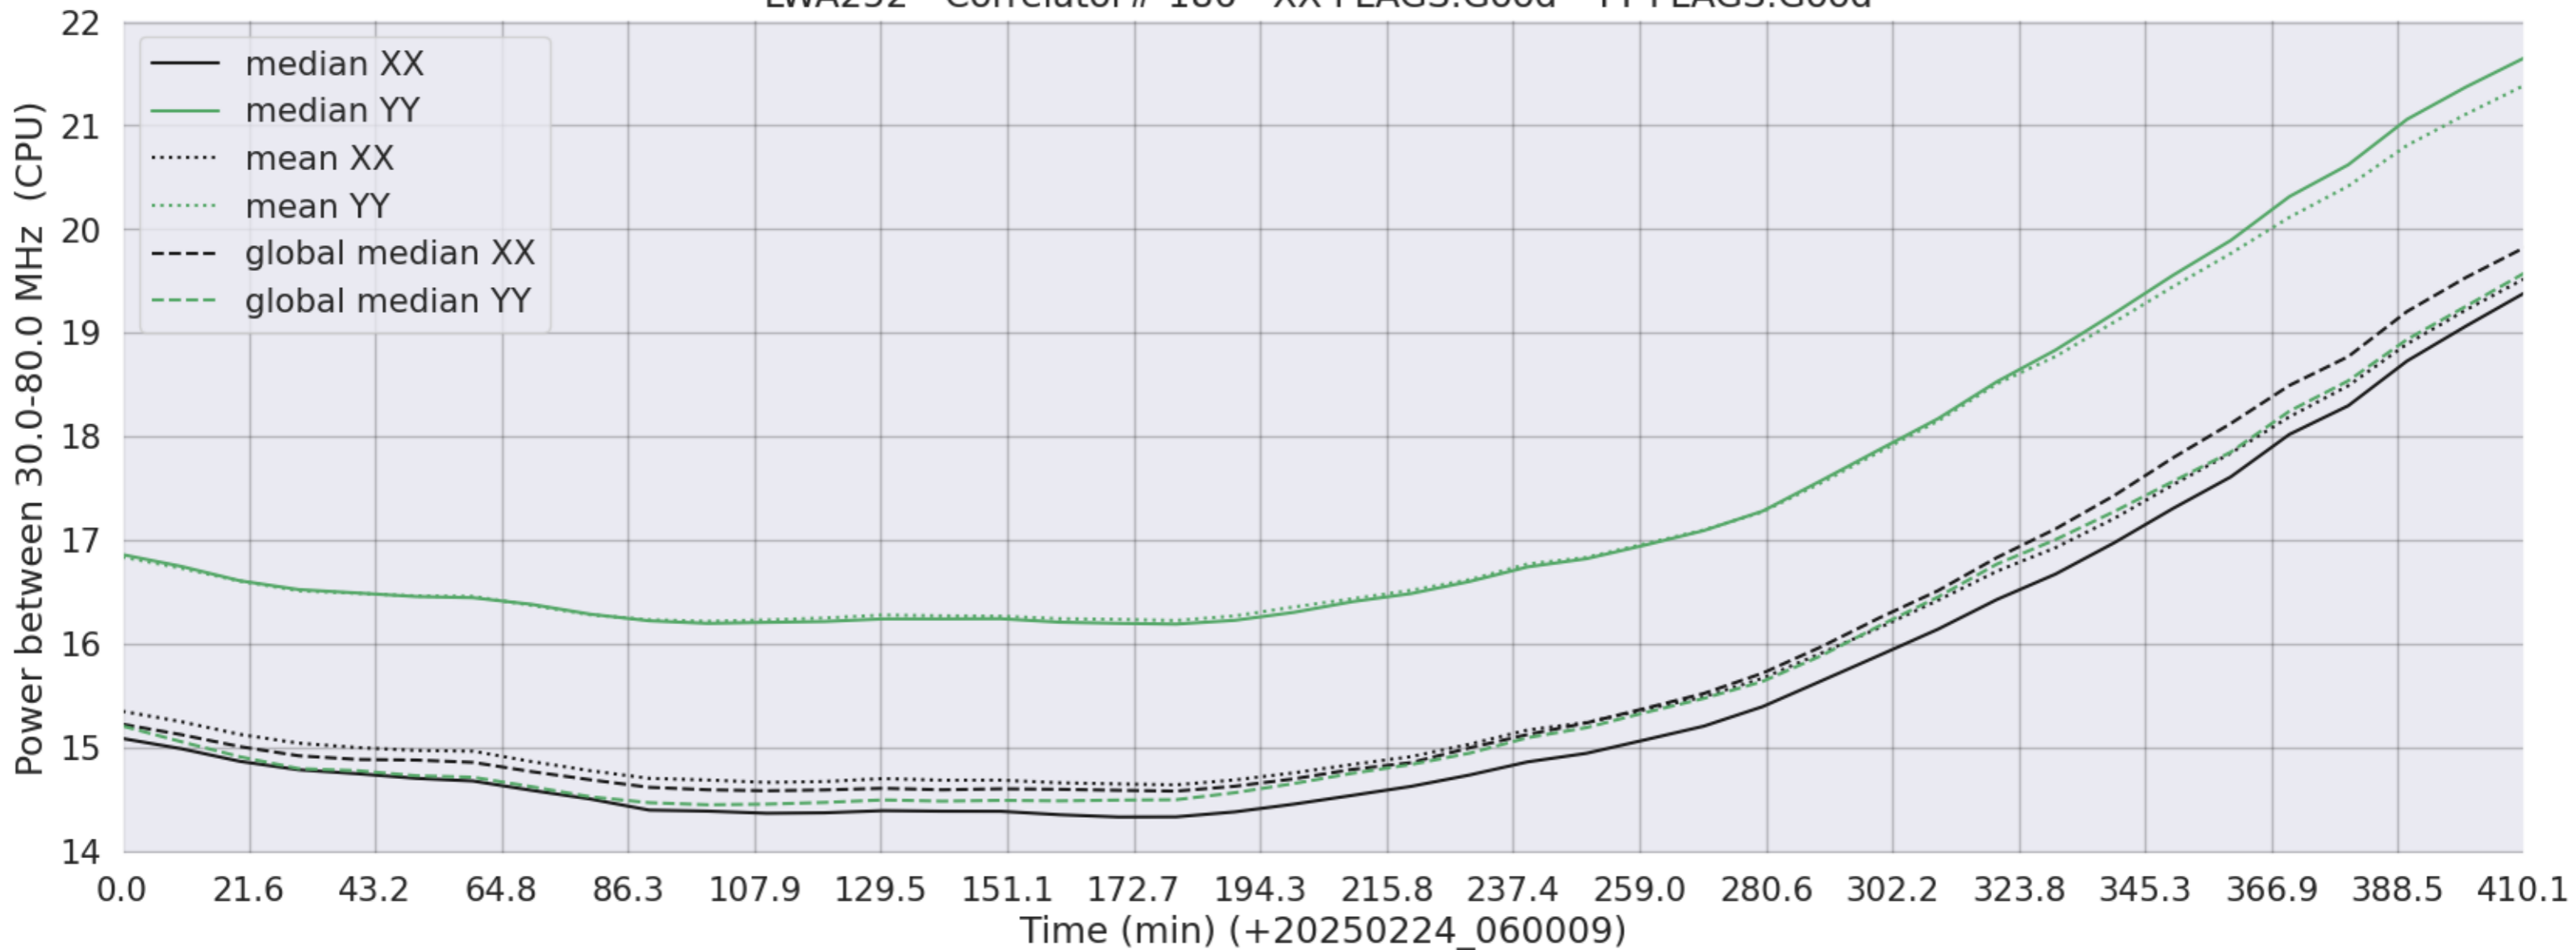

LWA139 - Correlator# 187 - XX FLAGS:Good - YY FLAGS:Good

LWA252 - Correlator# 186 - XX FLAGS:Good - YY FLAGS:Good