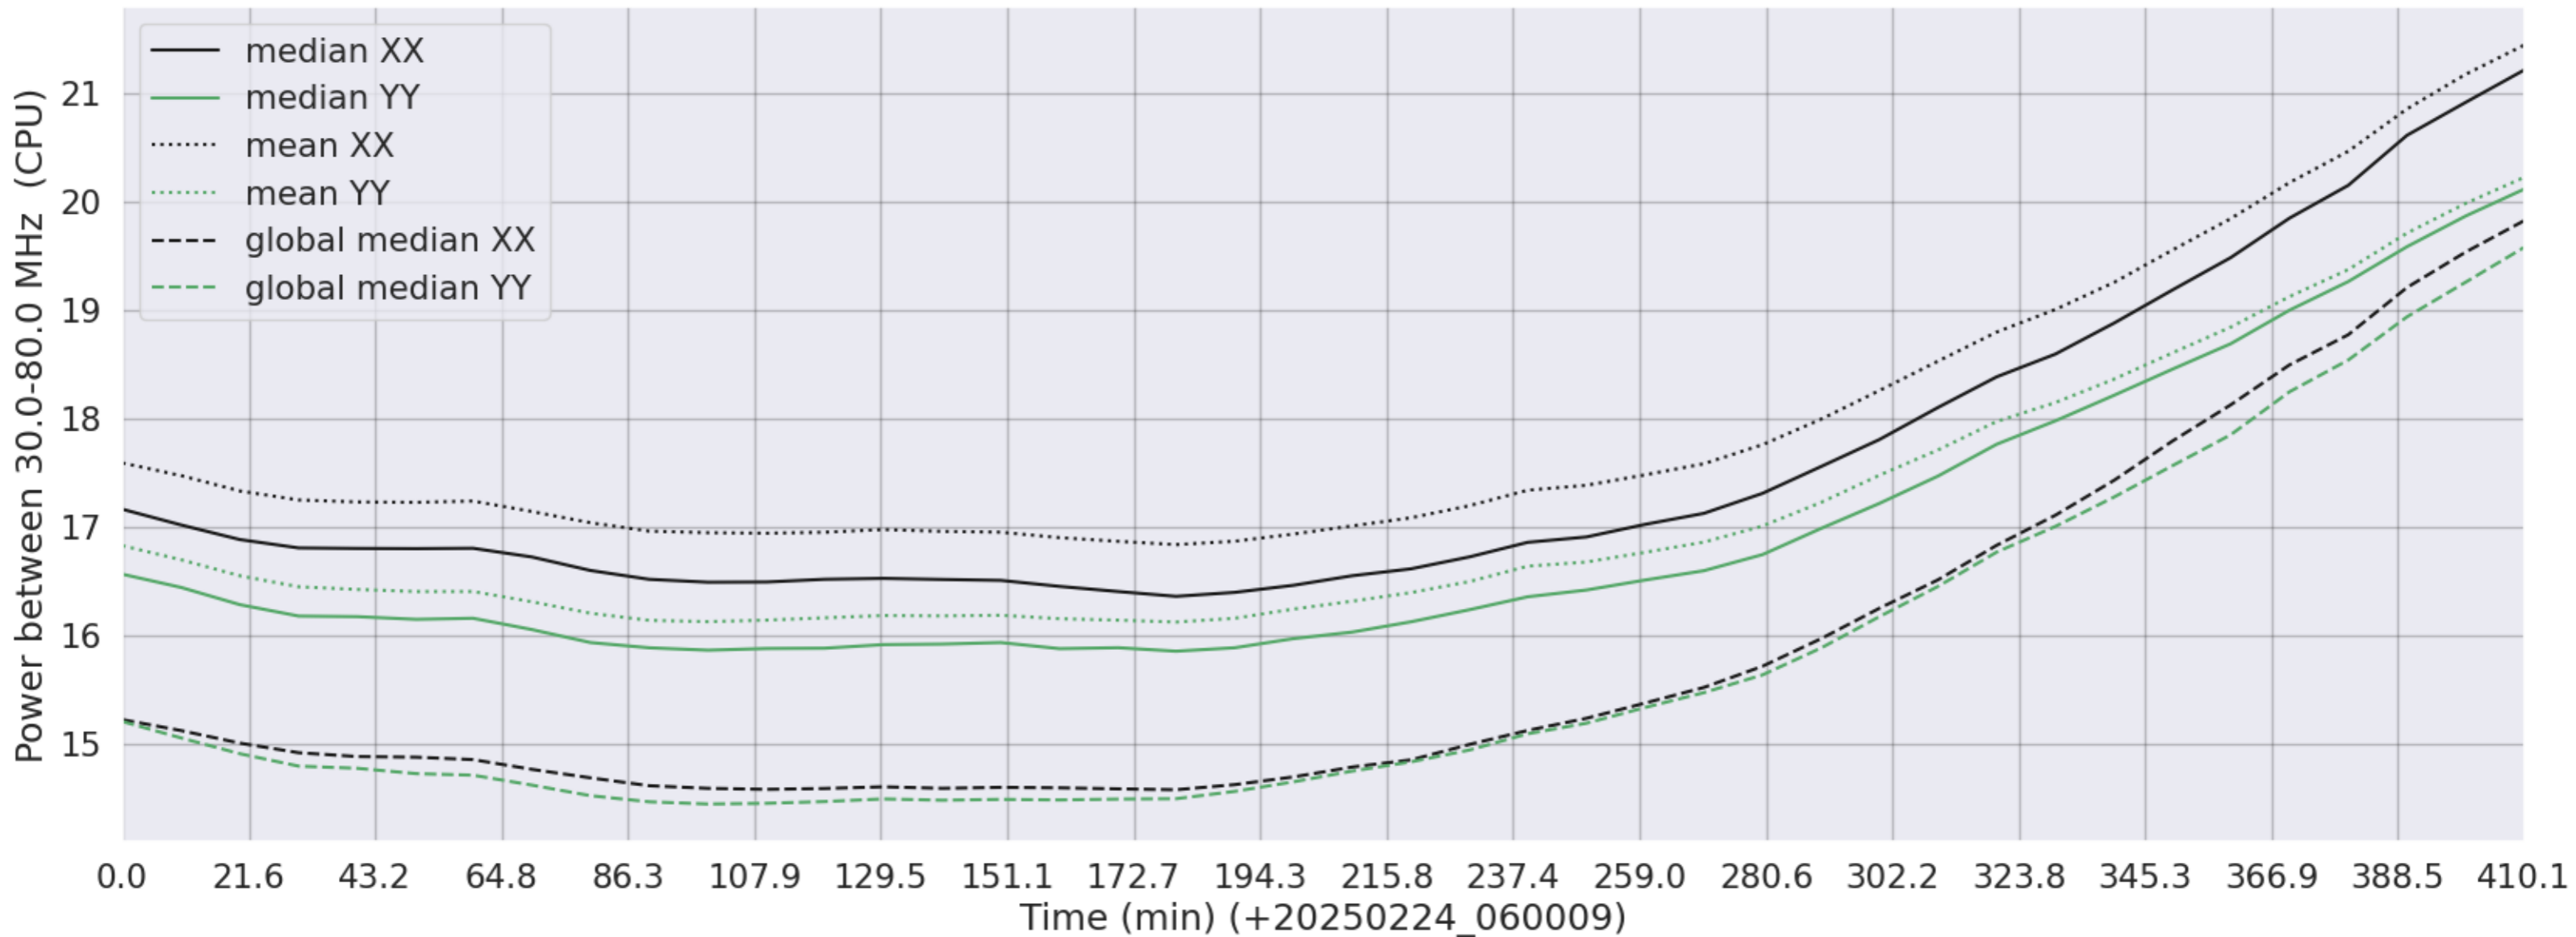

LWA141 - Correlator# 263 - XX FLAGS:Good - YY FLAGS:Good

LWA161 - Correlator# 262 - XX FLAGS:Good - YY FLAGS:Good