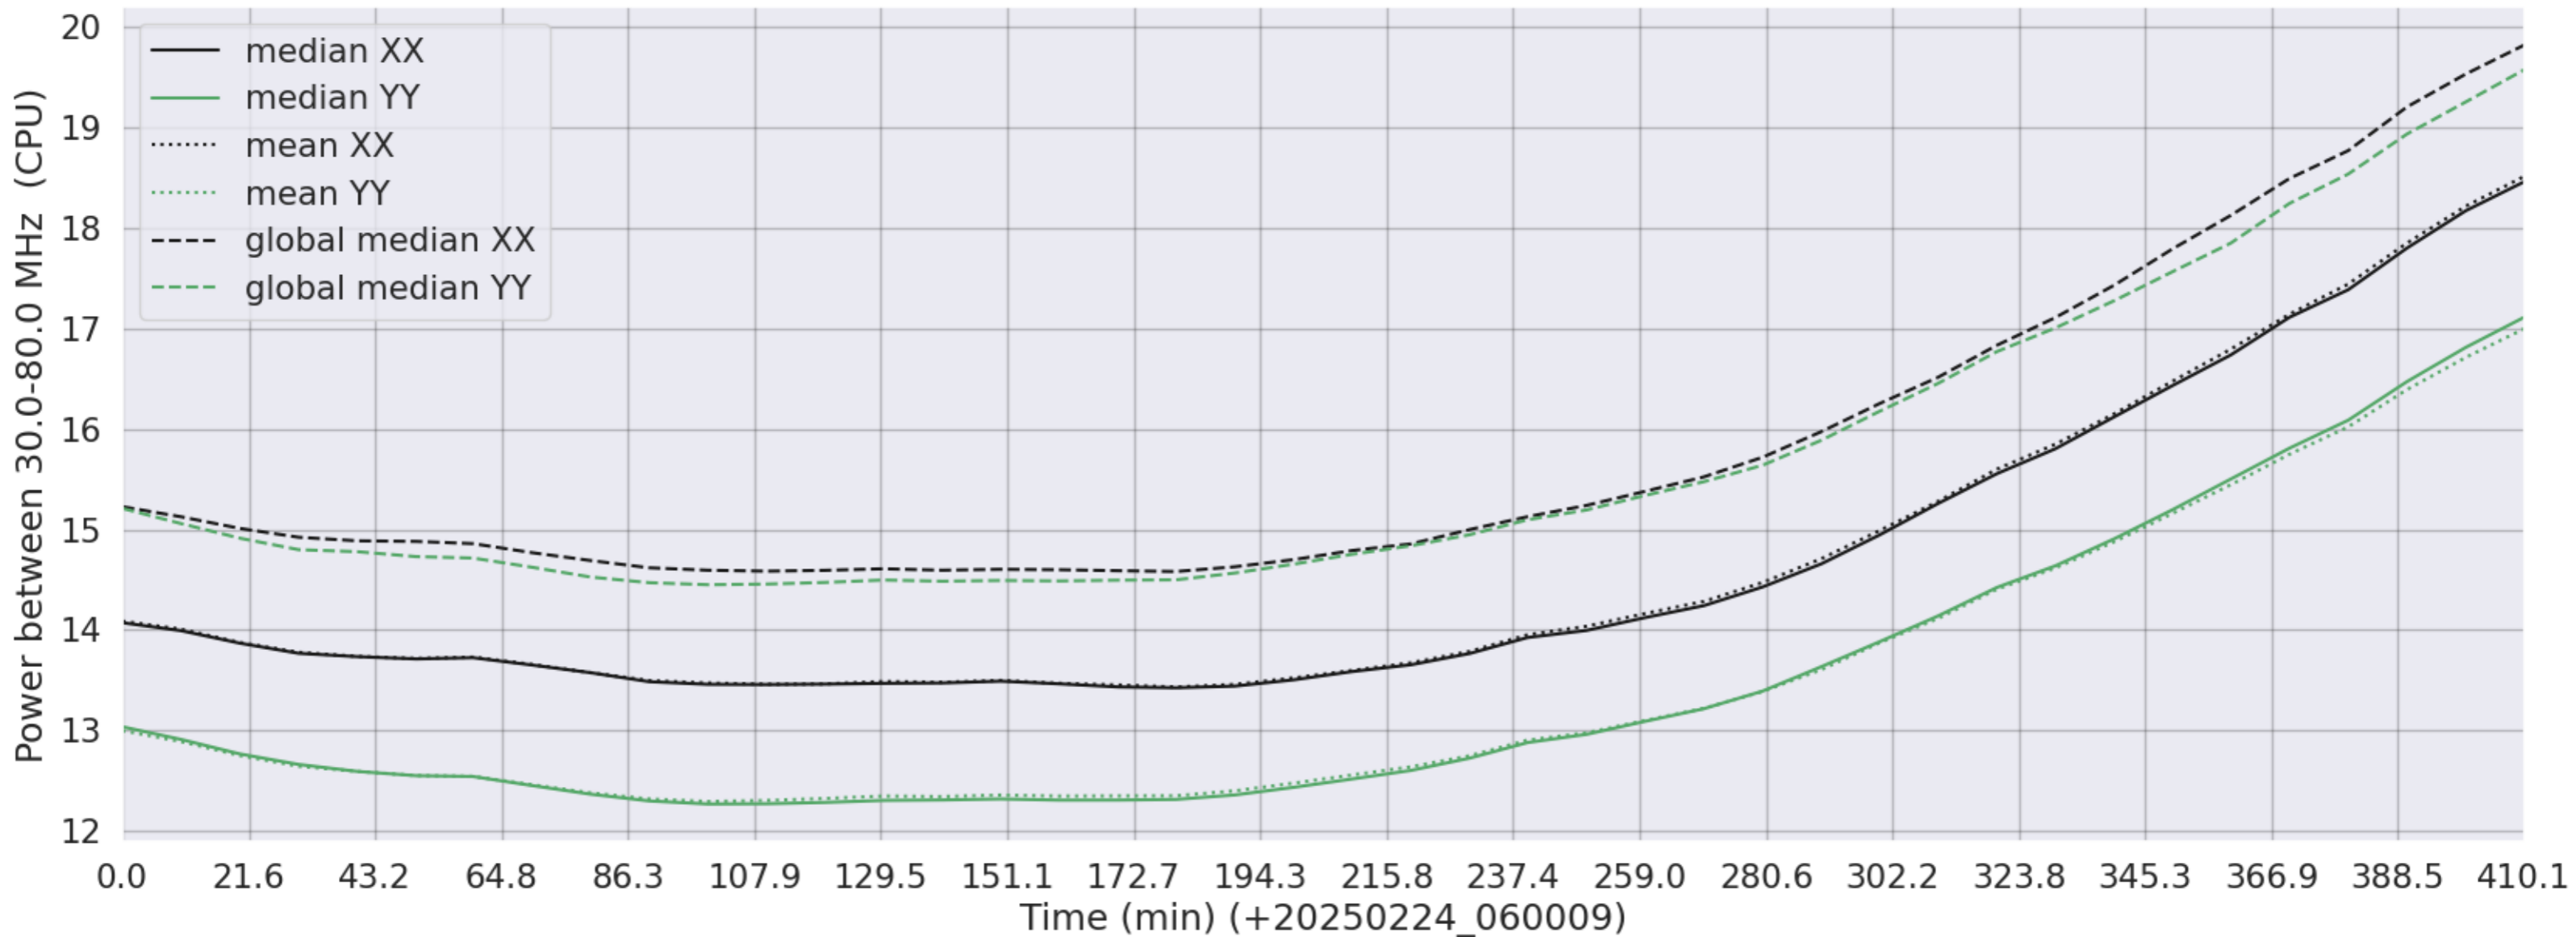

LWA244 - Correlator# 338 - XX FLAGS:Good - YY FLAGS:Good

LWA223 - Correlator# 337 - XX FLAGS:Good - YY FLAGS:Good