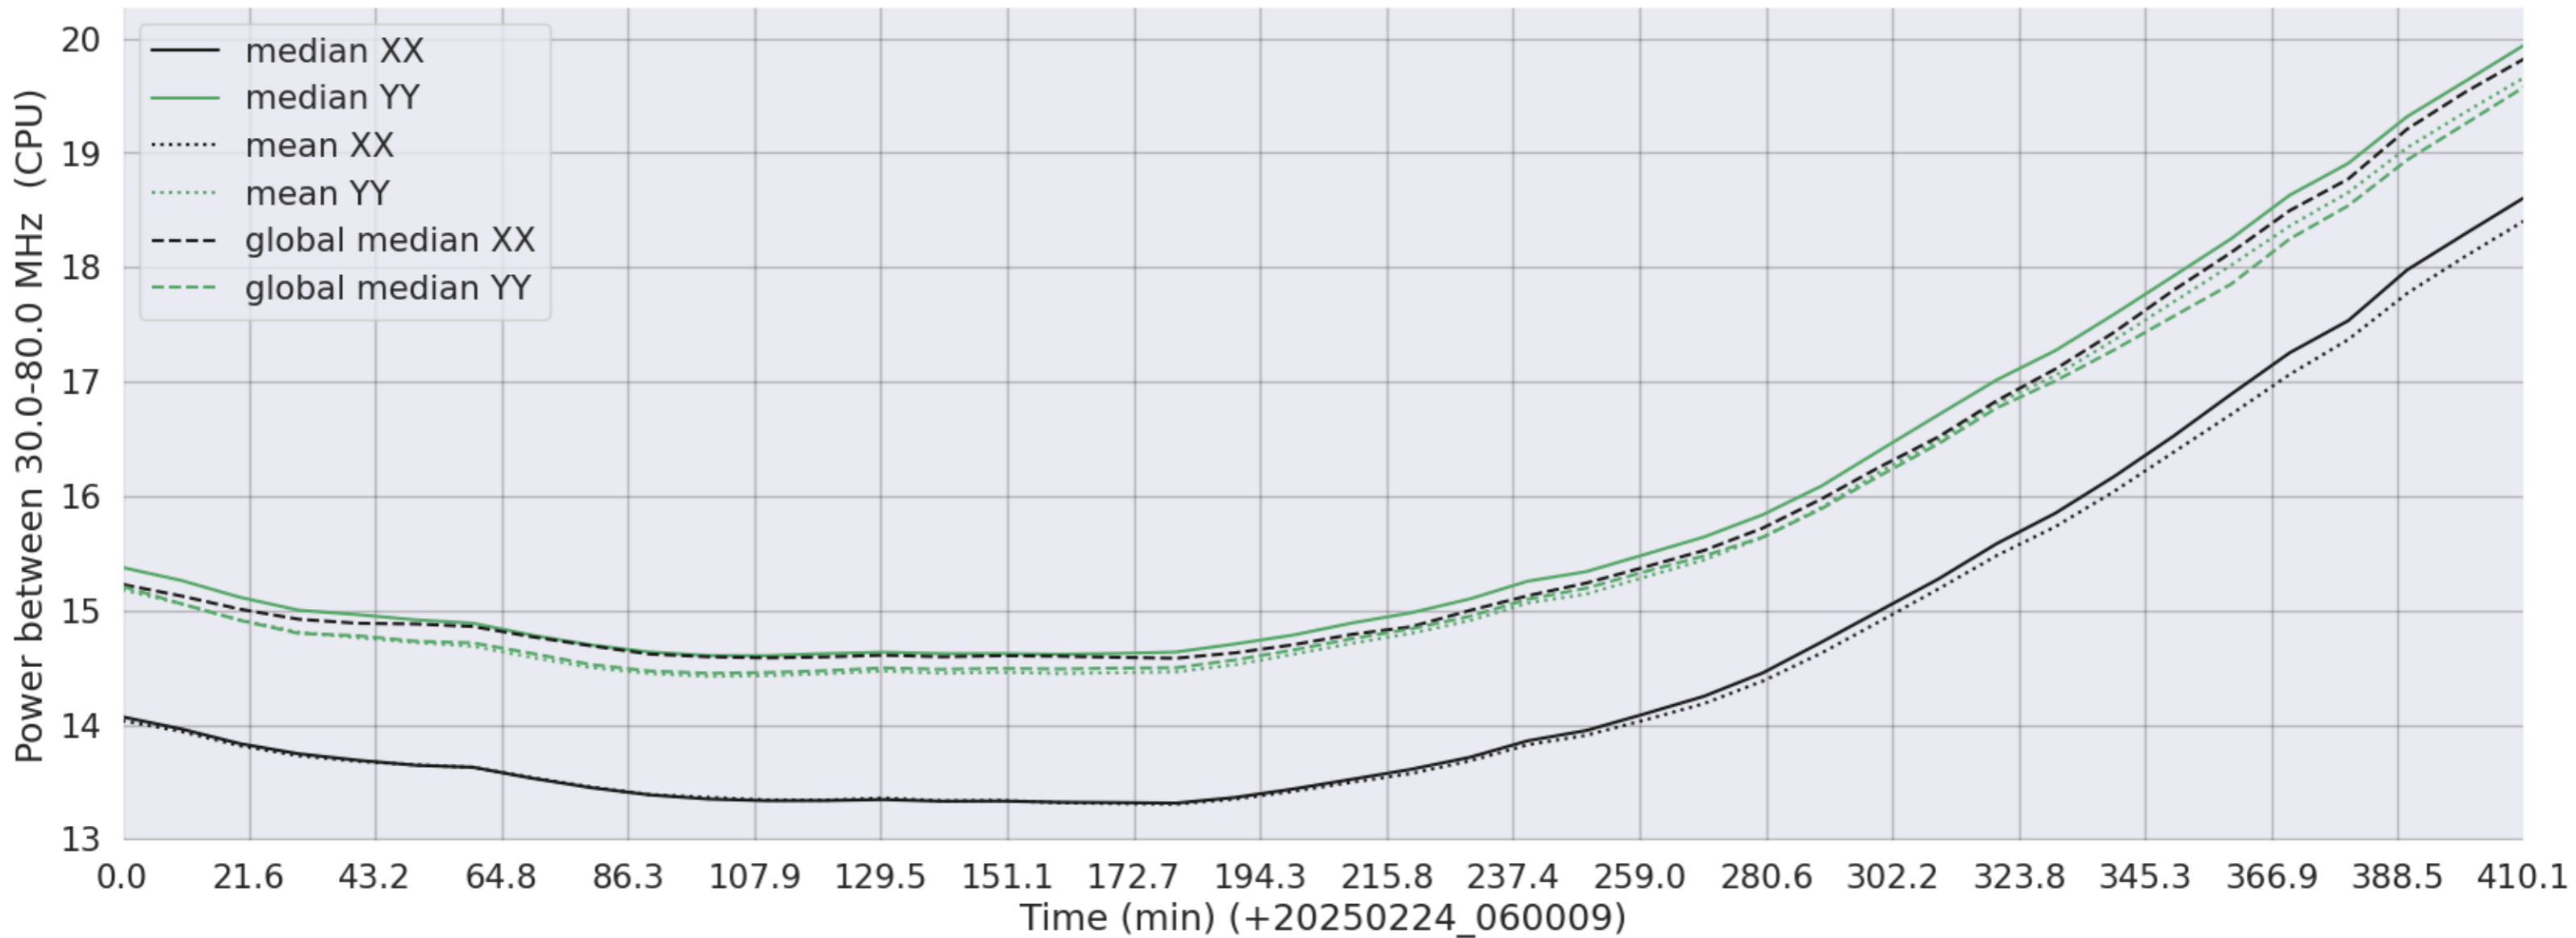

LWA160 - Correlator# 239 - XX FLAGS:Good - YY FLAGS:Good

LWA182 - Correlator# 238 - XX FLAGS:Good - YY FLAGS:Good