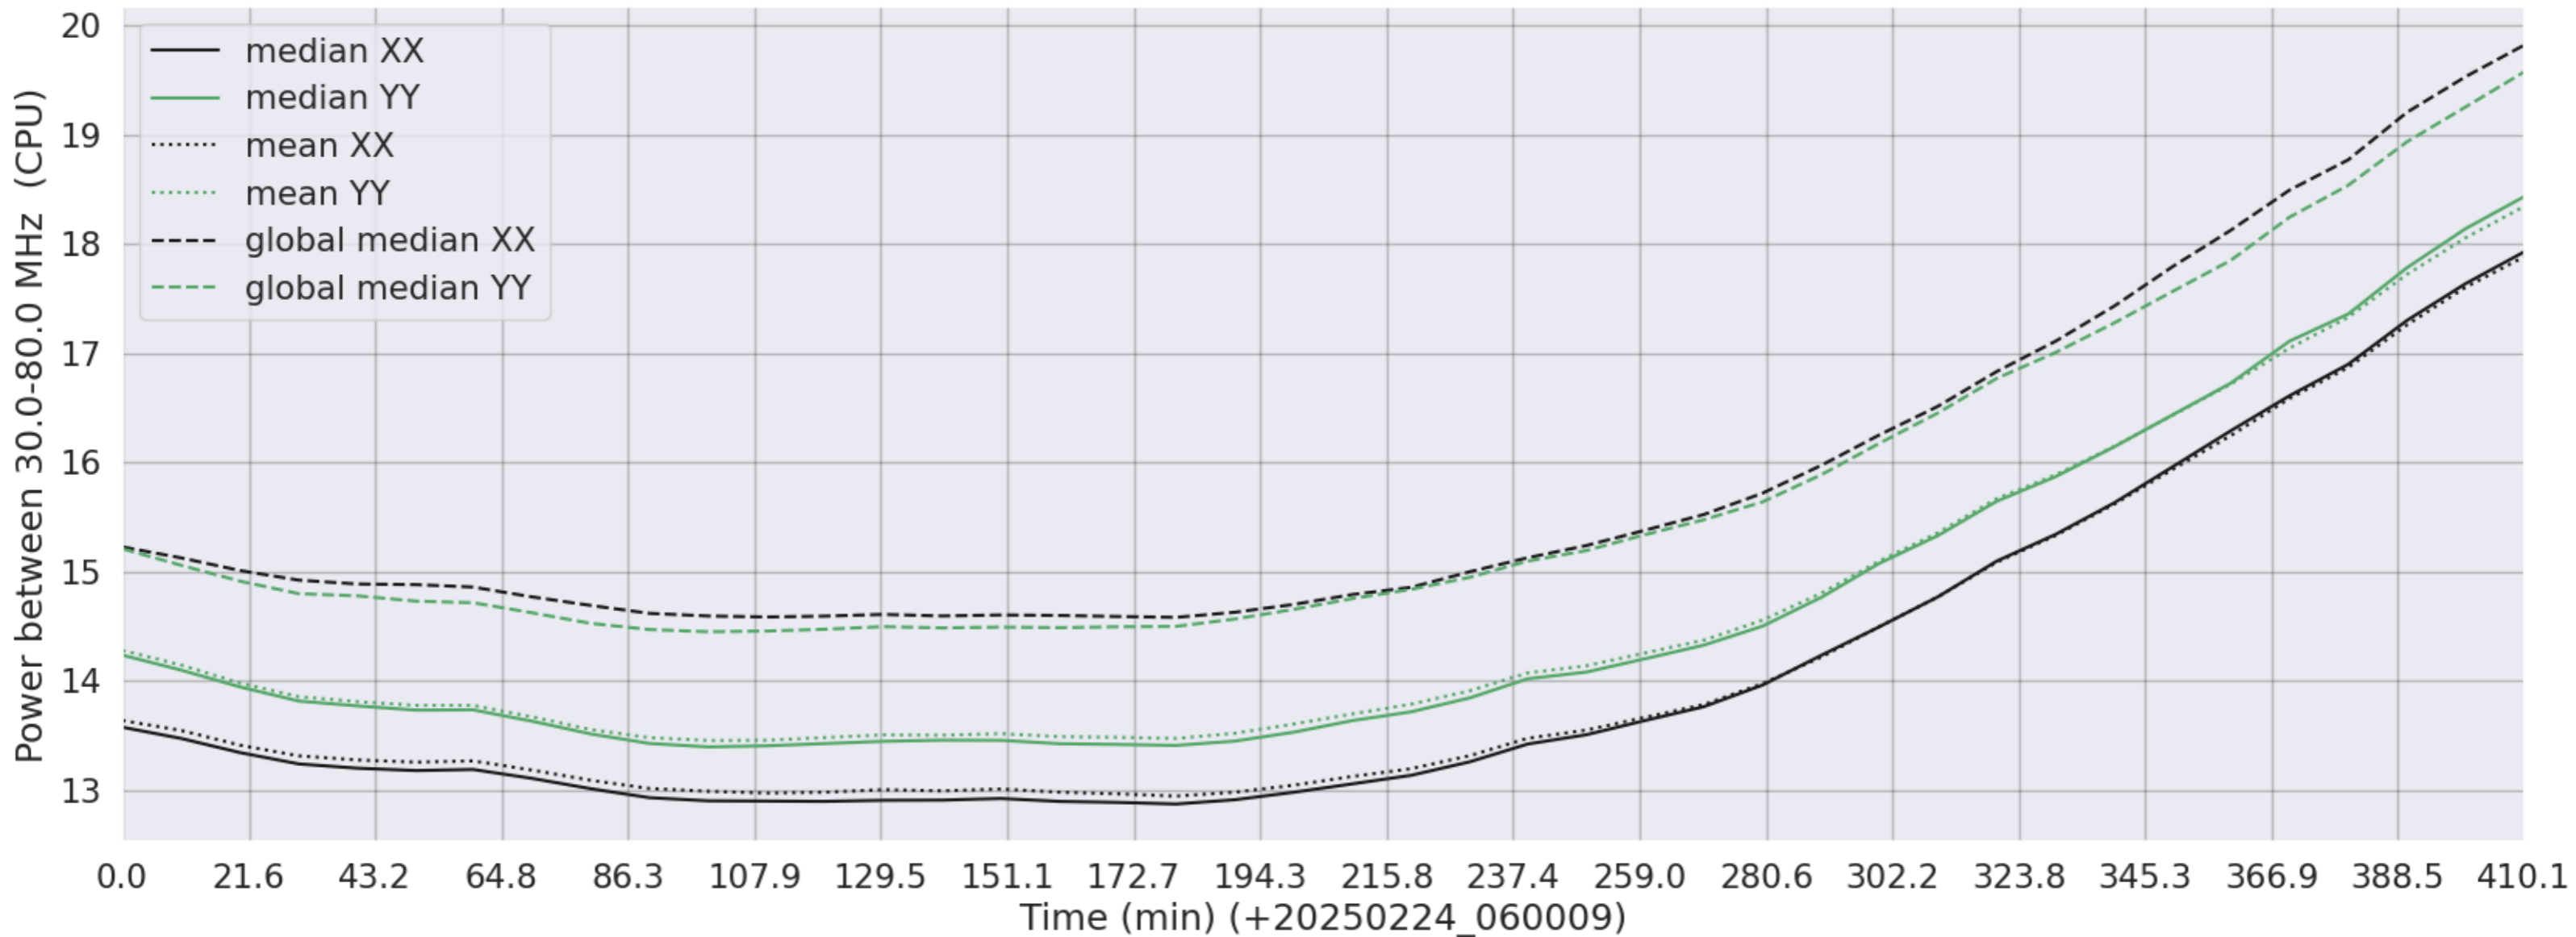

LWA090 - Correlator# 147 - XX FLAGS:Good - YY FLAGS:Good

LWA091 - Correlator# 146 - XX FLAGS:Good - YY FLAGS:Good