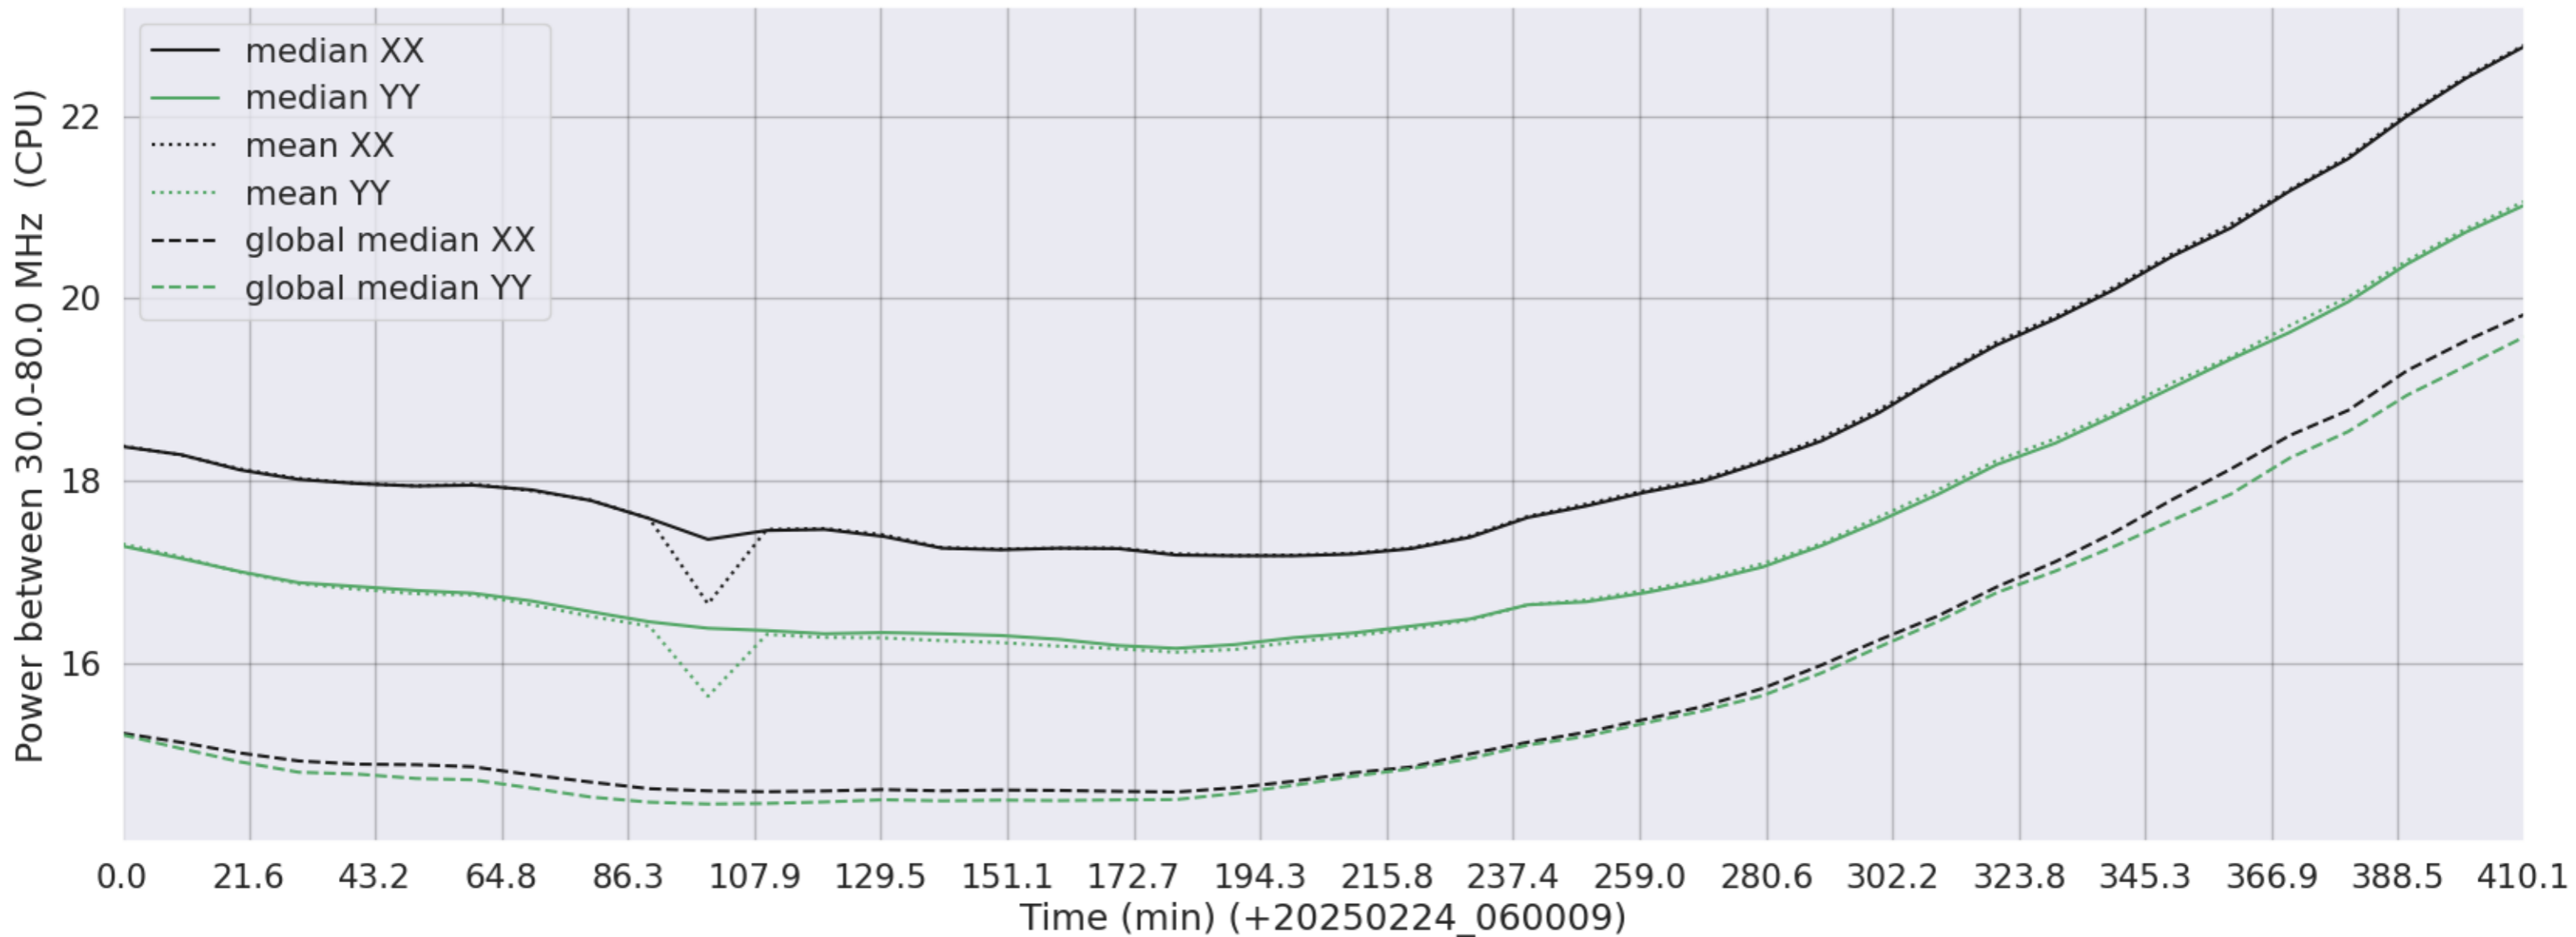

LWA336 - Correlator# 056 - XX FLAGS:Good - YY FLAGS:Good

LWA335 - Correlator# 057 - XX FLAGS:Good - YY FLAGS:Good

LWA343 - Correlator# 058 - XX FLAGS:Good - YY FLAGS:Good

LWA337 - Correlator# 059 - XX FLAGS:Good - YY FLAGS:Good