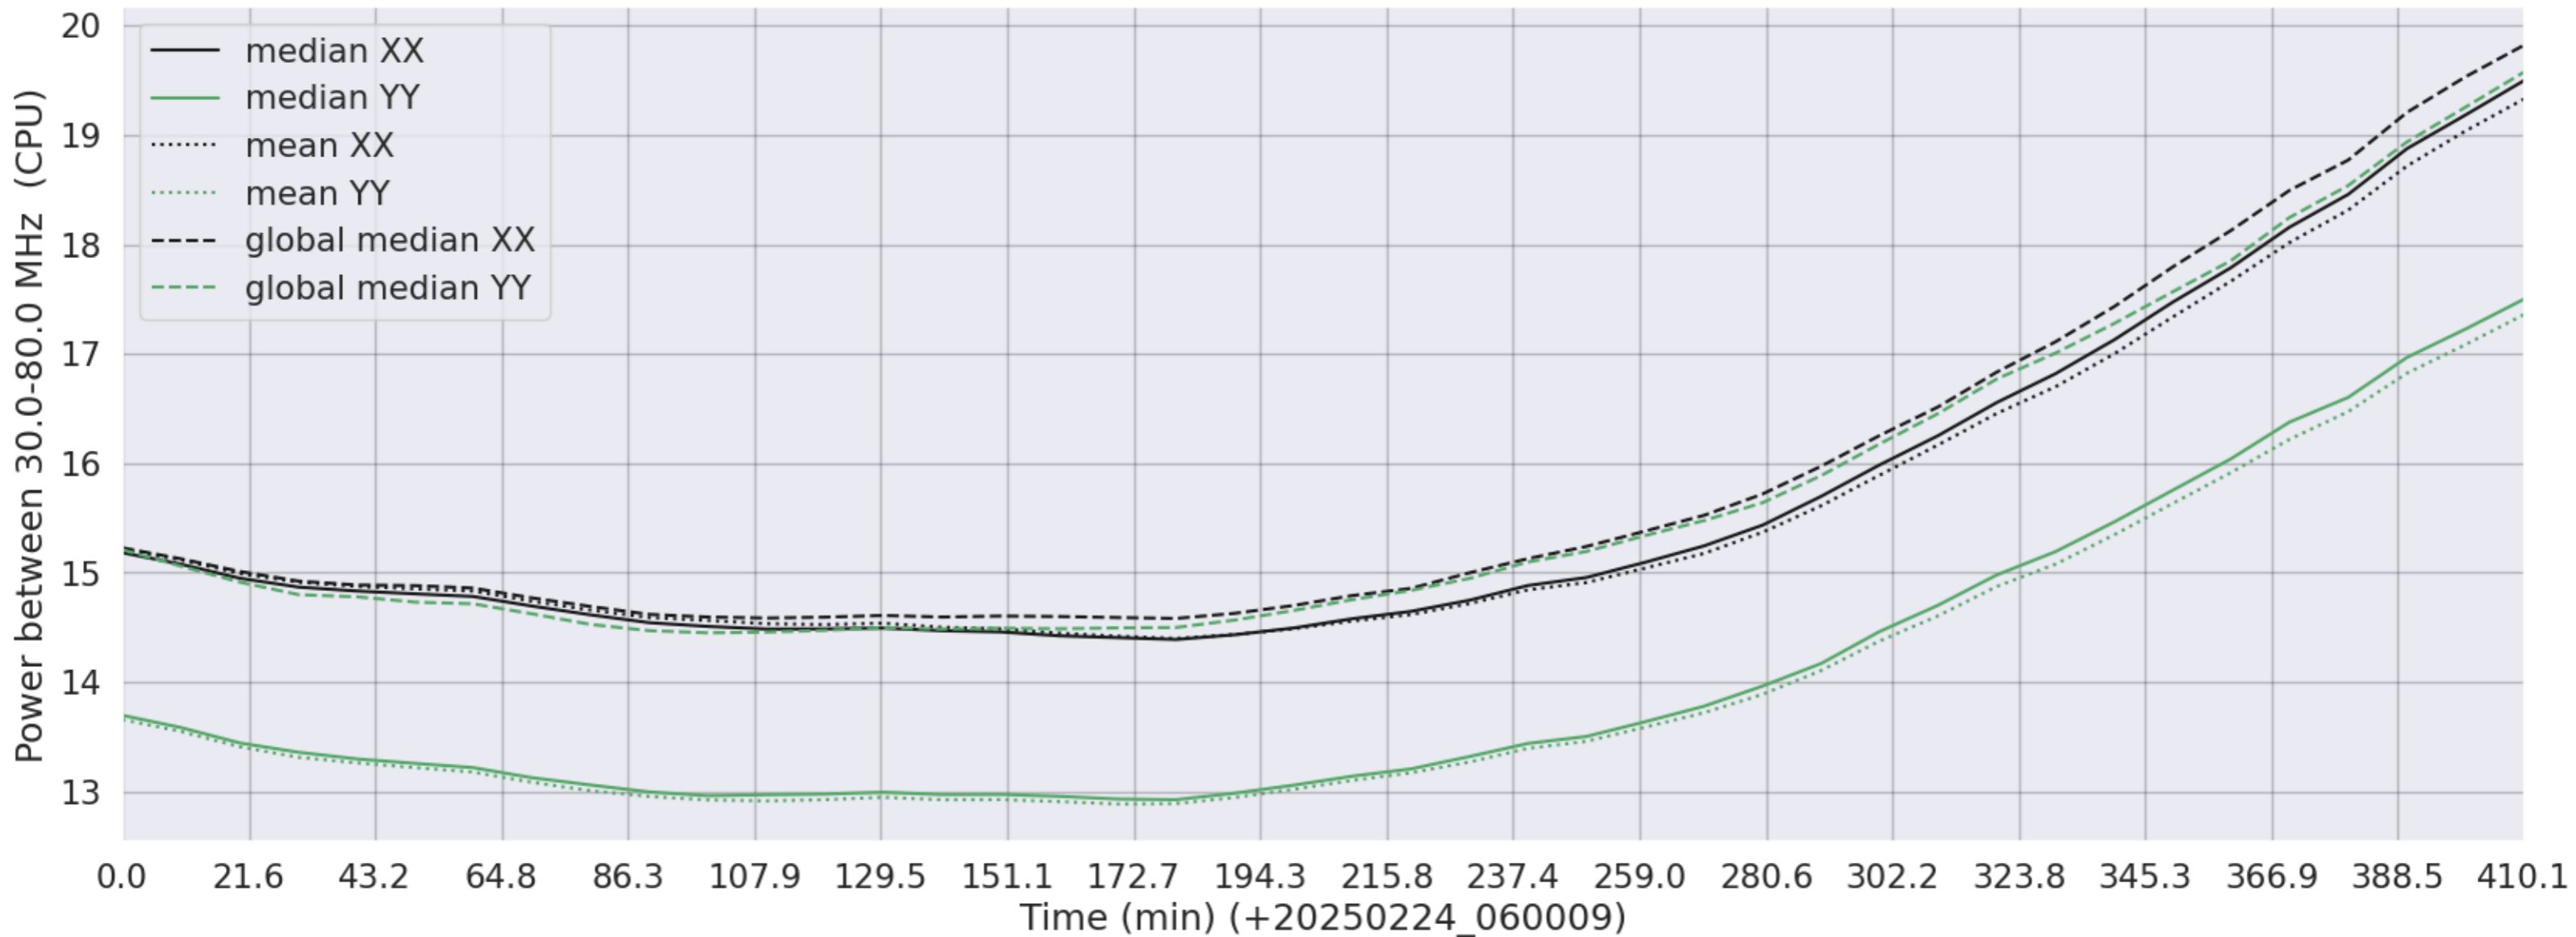

LWA112 - Correlator# 200 - XX FLAGS:Good - YY FLAGS:Good

LWA111 - Correlator# 201 - XX FLAGS:Good - YY FLAGS:Good

LWA114 - Correlator# 202 - XX FLAGS:Good - YY FLAGS:Good

LWA113 - Correlator# 203 - XX FLAGS:Good - YY FLAGS:Good