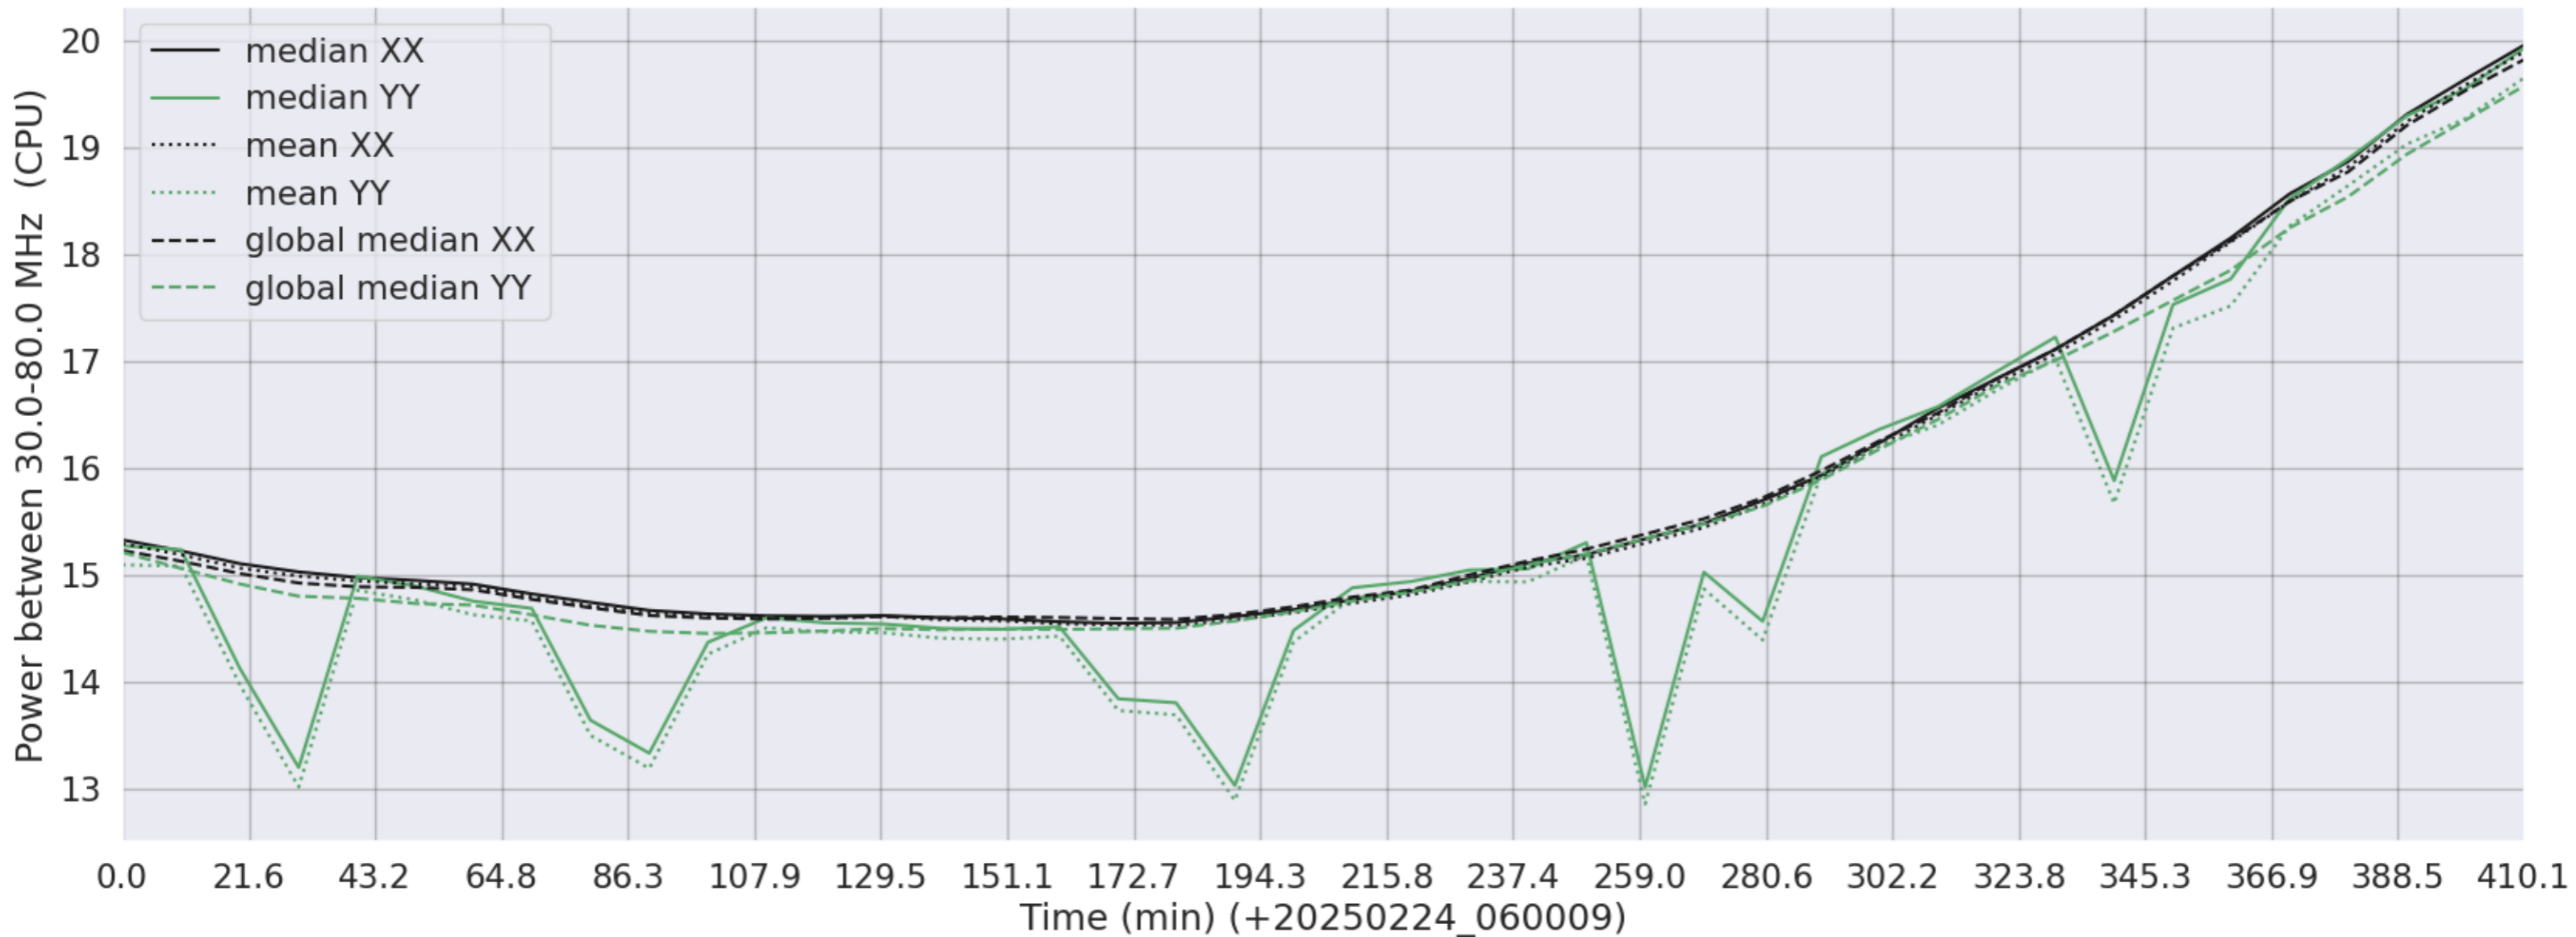

LWA082 - Correlator# 209 - XX FLAGS:Good - YY FLAGS:Good

LWA120 - Correlator# 208 - XX FLAGS:Good - YY FLAGS:Good