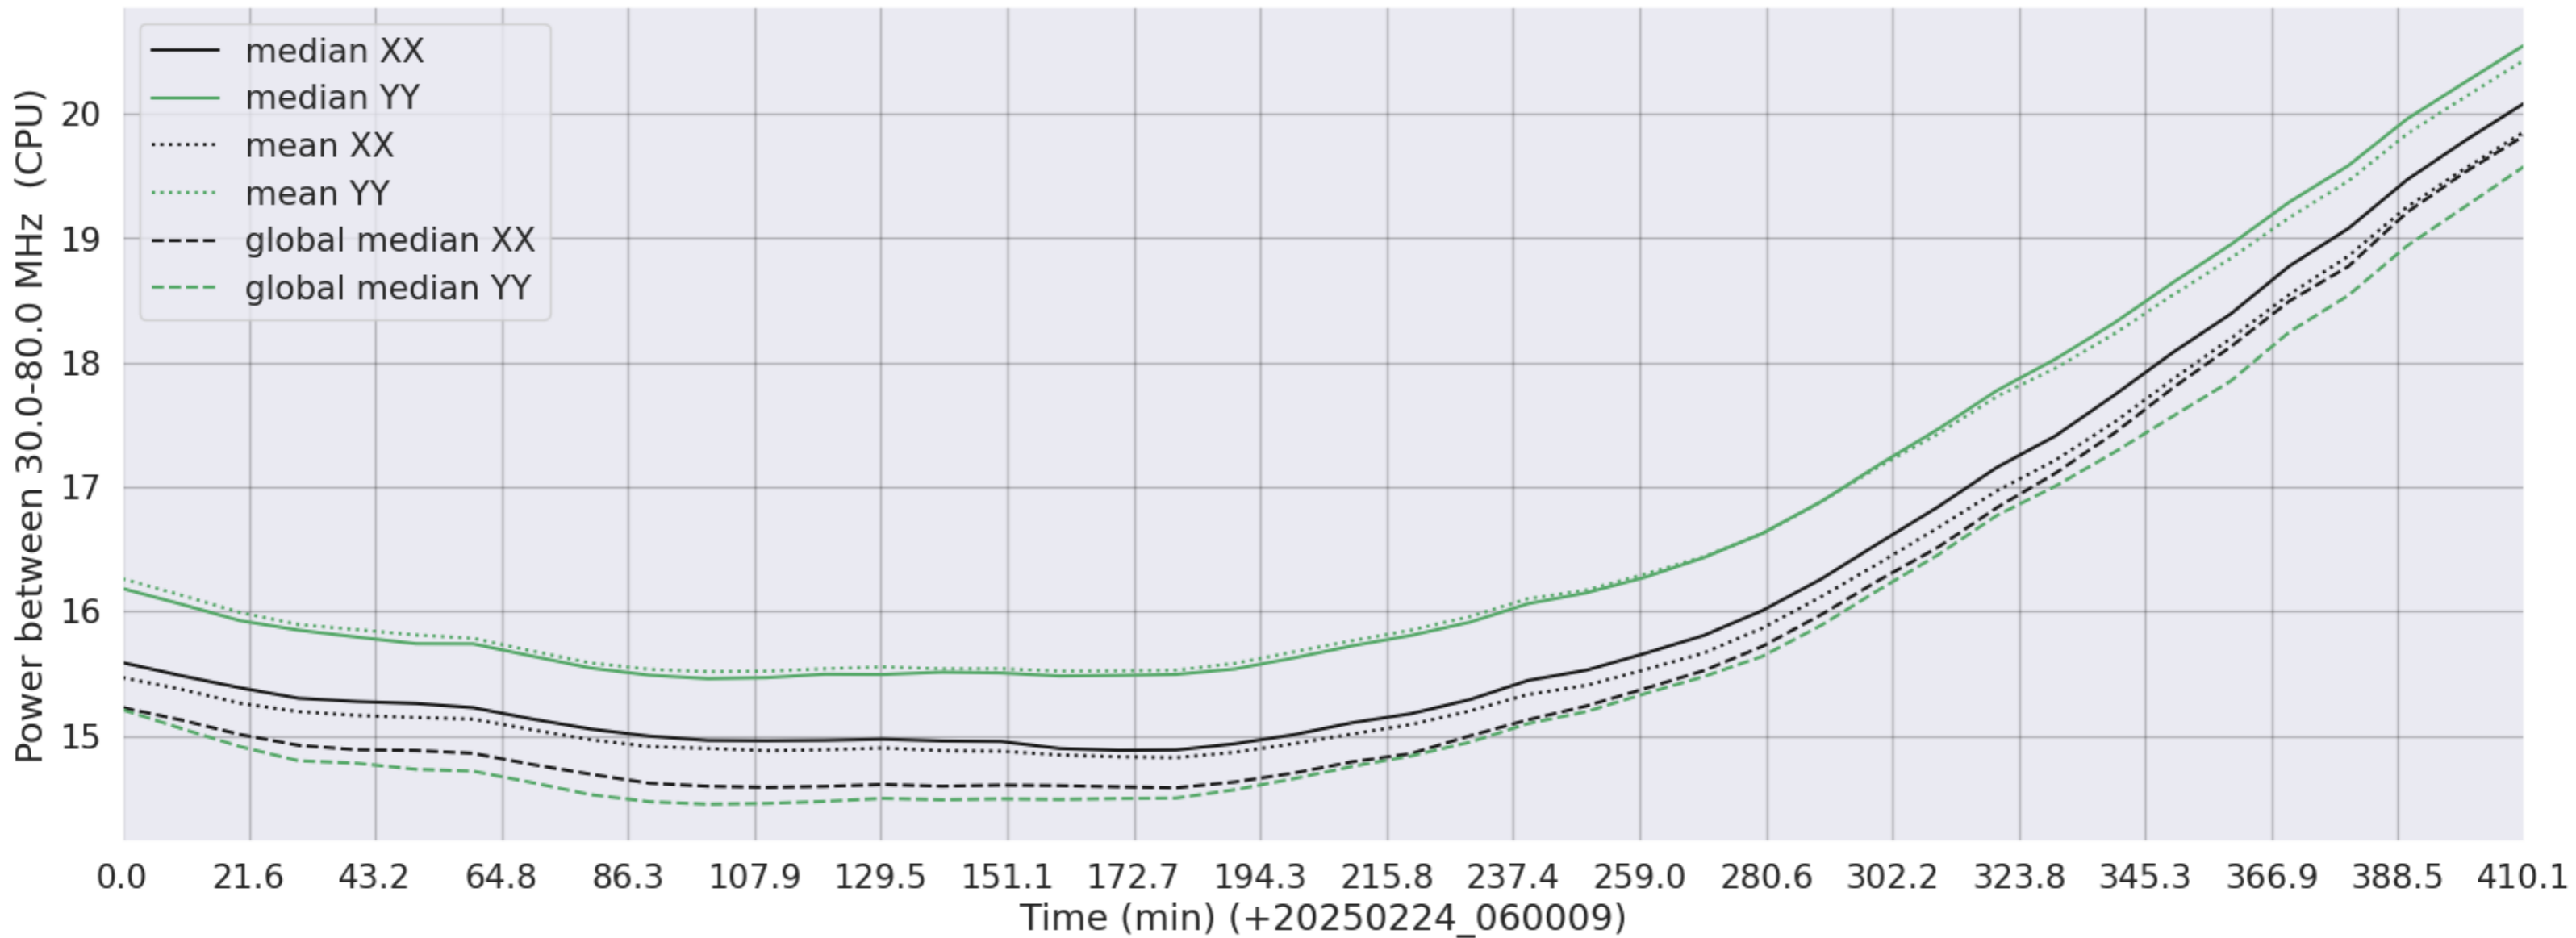

LWA098 - Correlator# 173 - XX FLAGS:Good - YY FLAGS:Good

LWA099 - Correlator# 172 - XX FLAGS:Good - YY FLAGS:Good