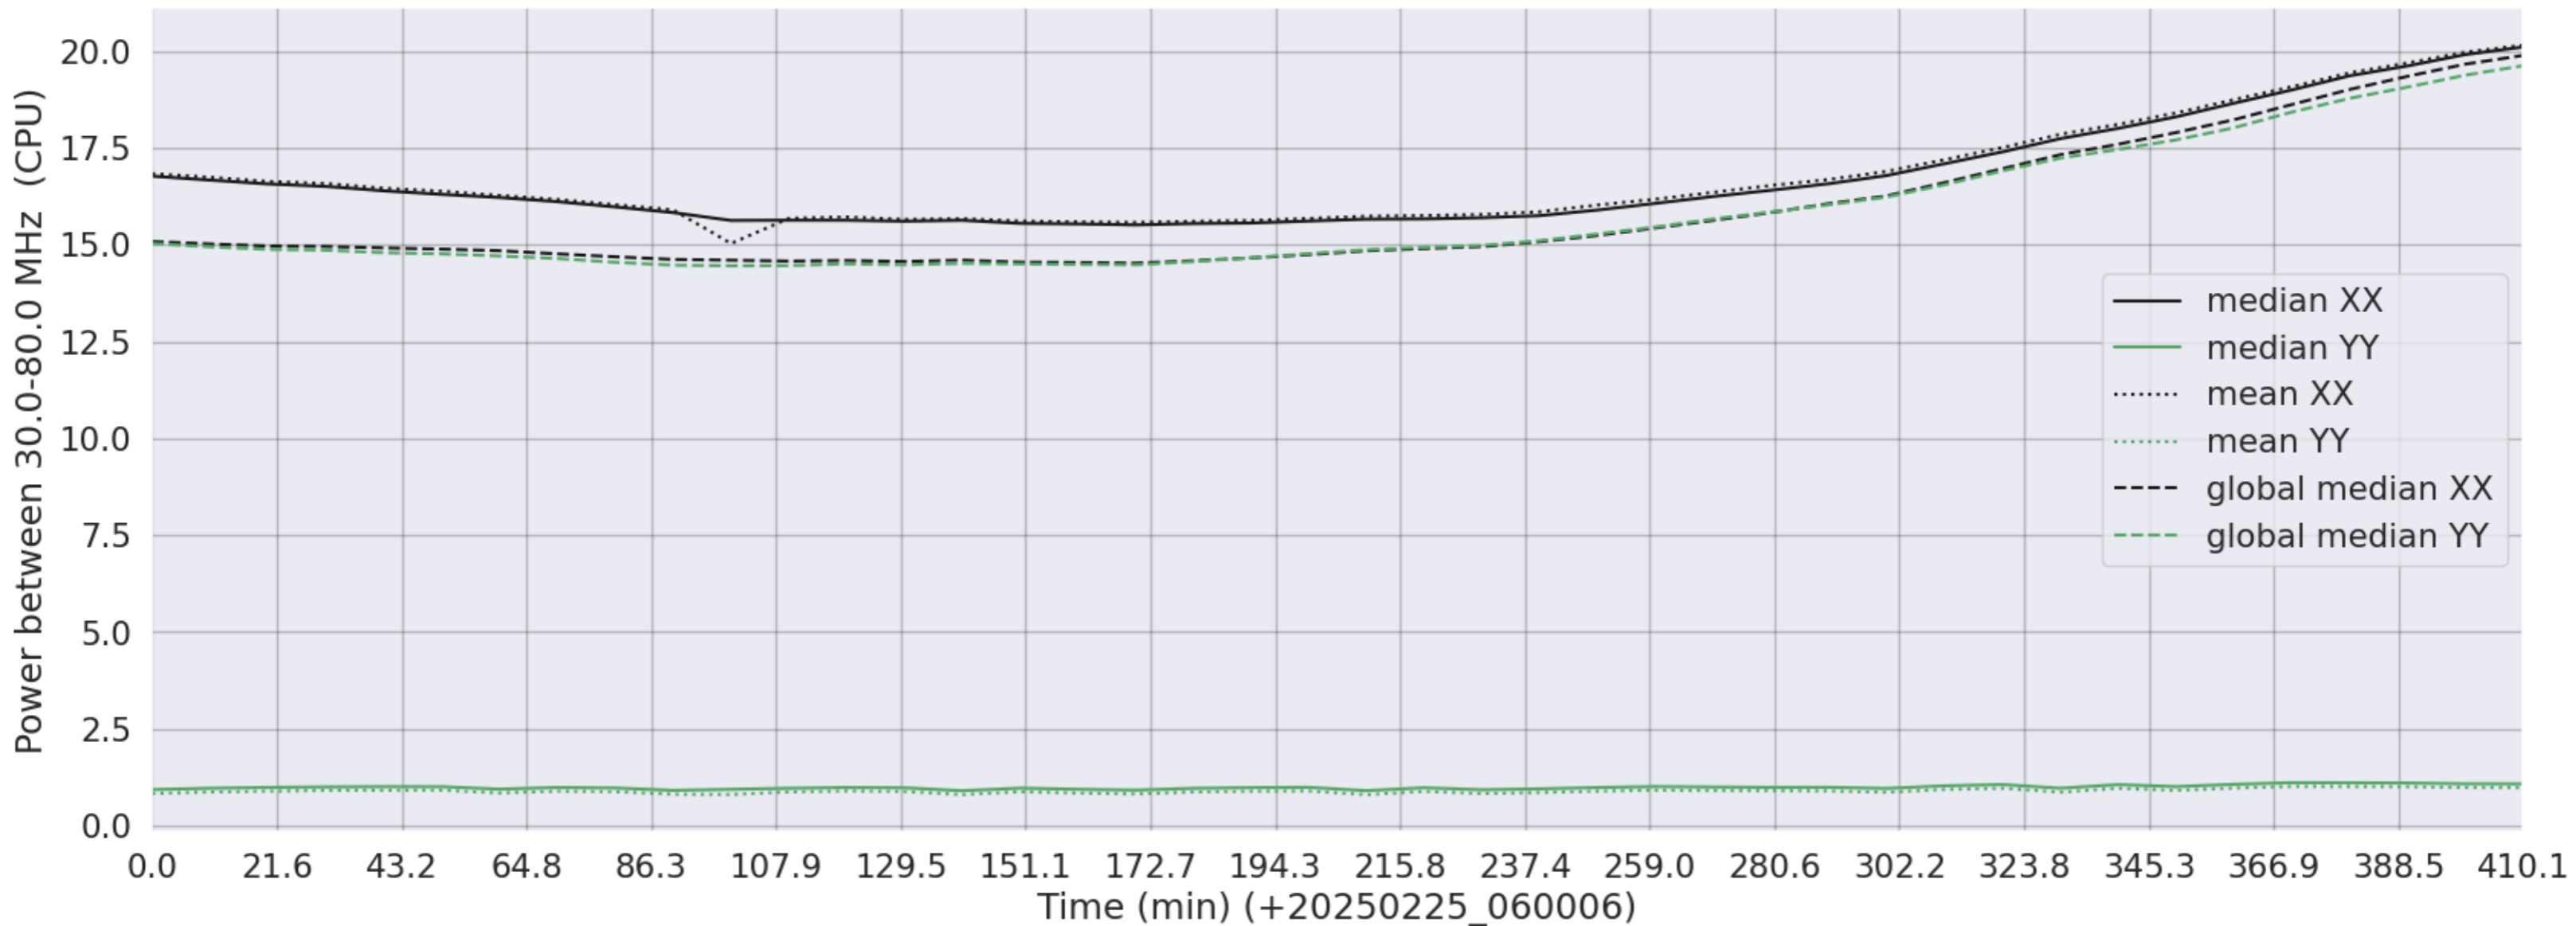

LWA291 - Correlator# 045 - XX FLAGS:Good - YY FLAGS:Good

LWA292 - Correlator# 044 - XX FLAGS:Good - YY FLAGS:LowPower