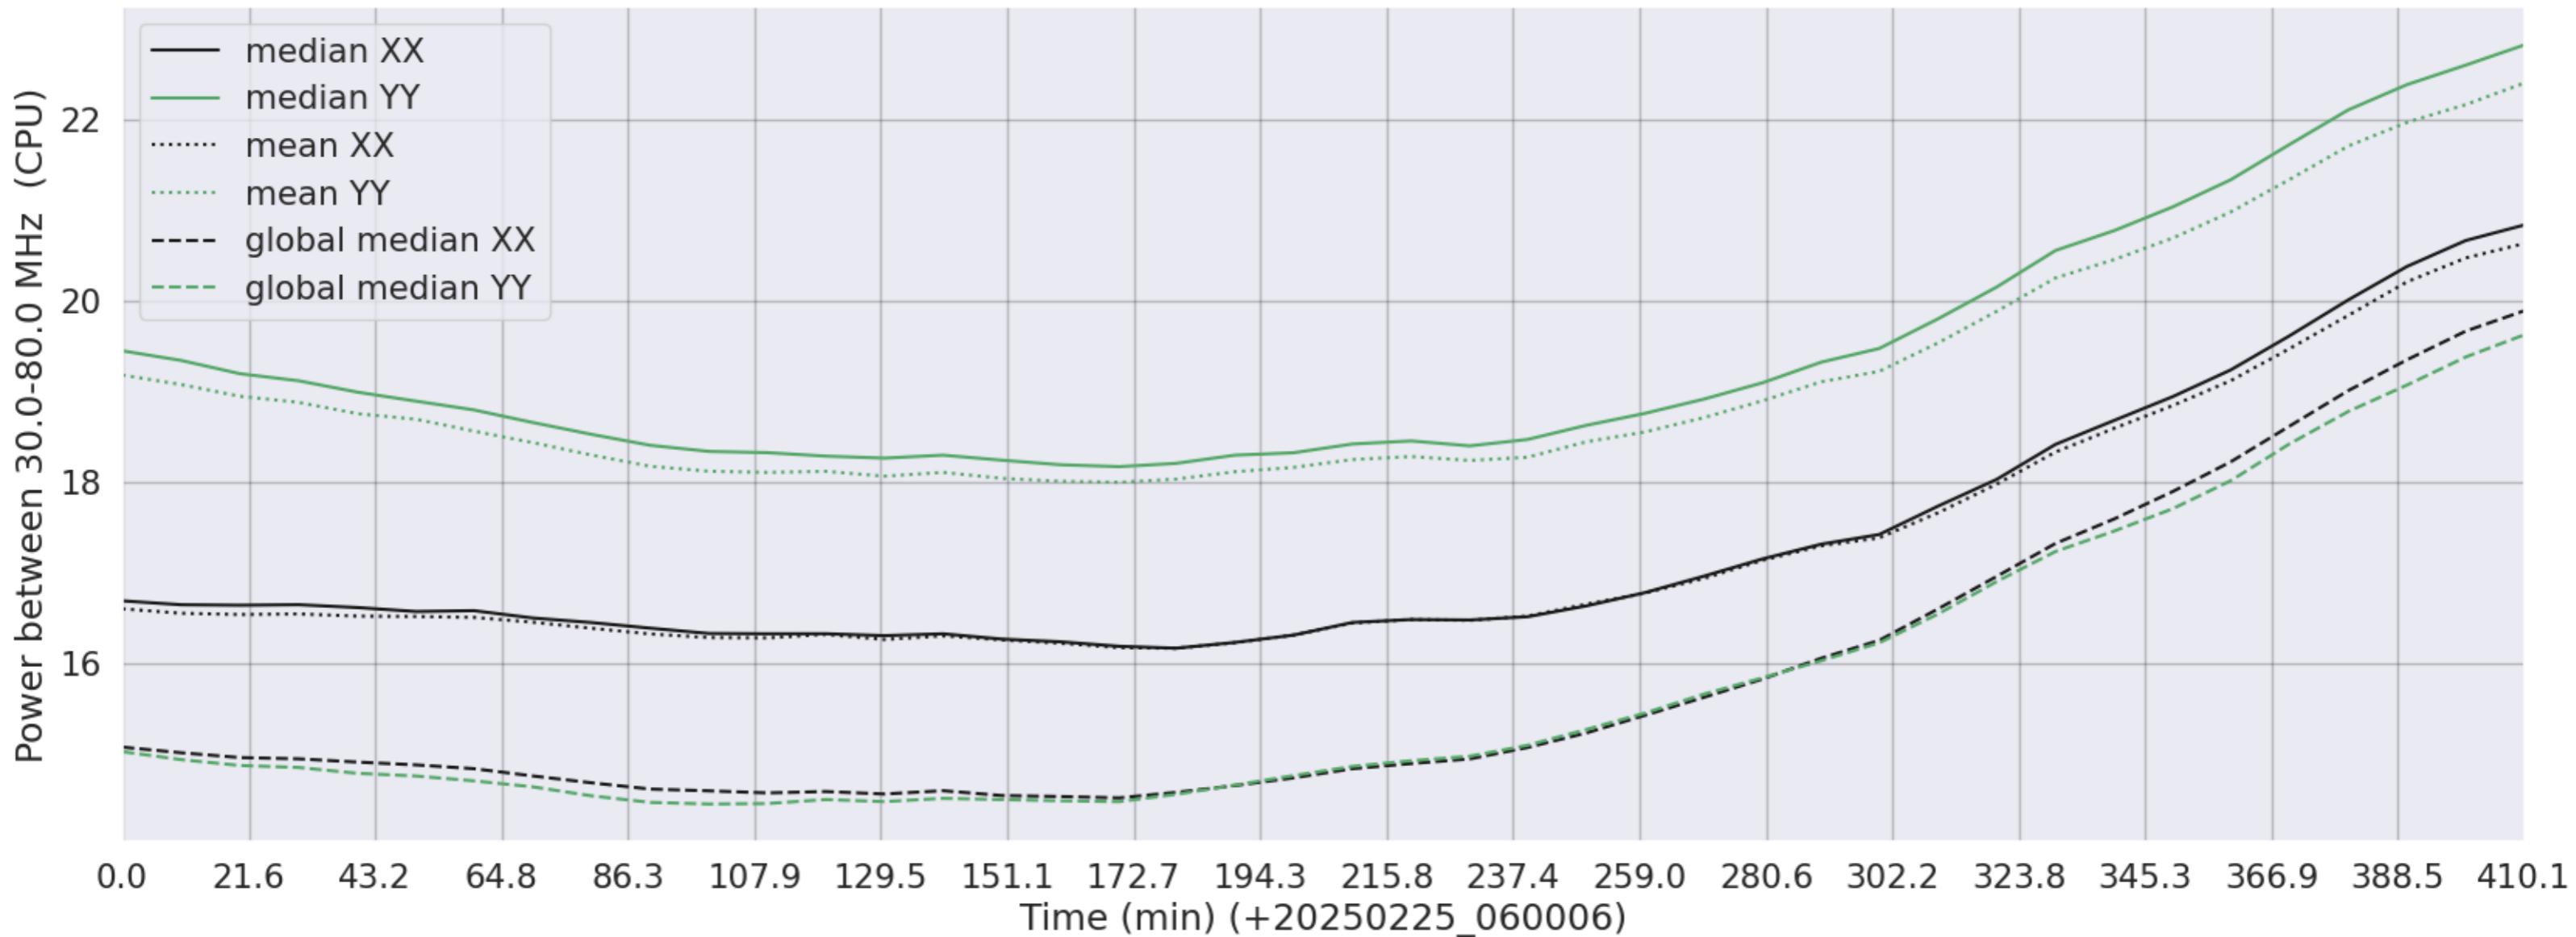

LWA282 - Correlator# 010 - XX FLAGS:Good - YY FLAGS:Good

LWA277 - Correlator# 009 - XX FLAGS:Good - YY FLAGS:Good