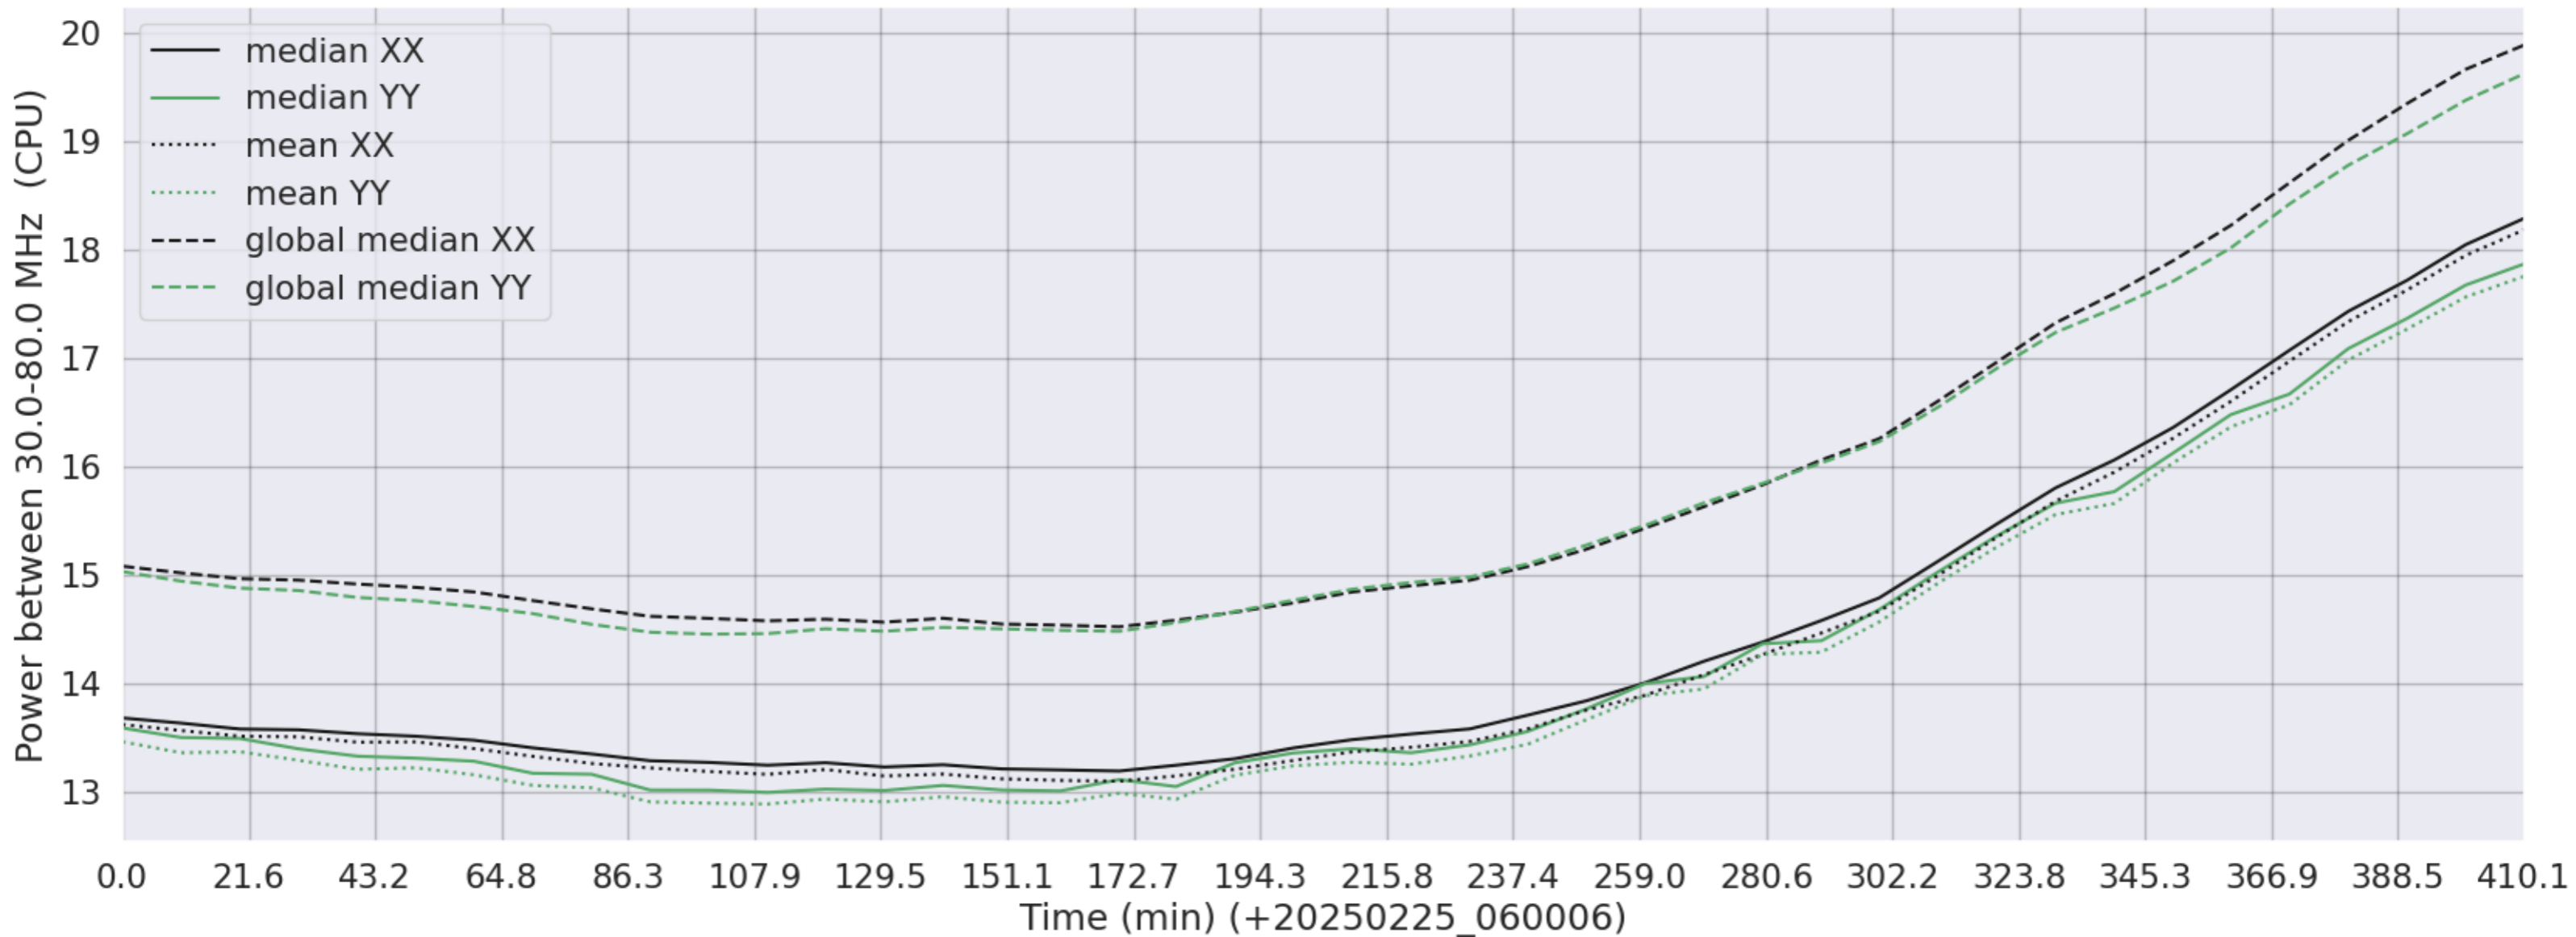

LWA191 - Correlator# 246 - XX FLAGS:Good - YY FLAGS:Good

LWA189 - Correlator# 245 - XX FLAGS:Good - YY FLAGS:Good