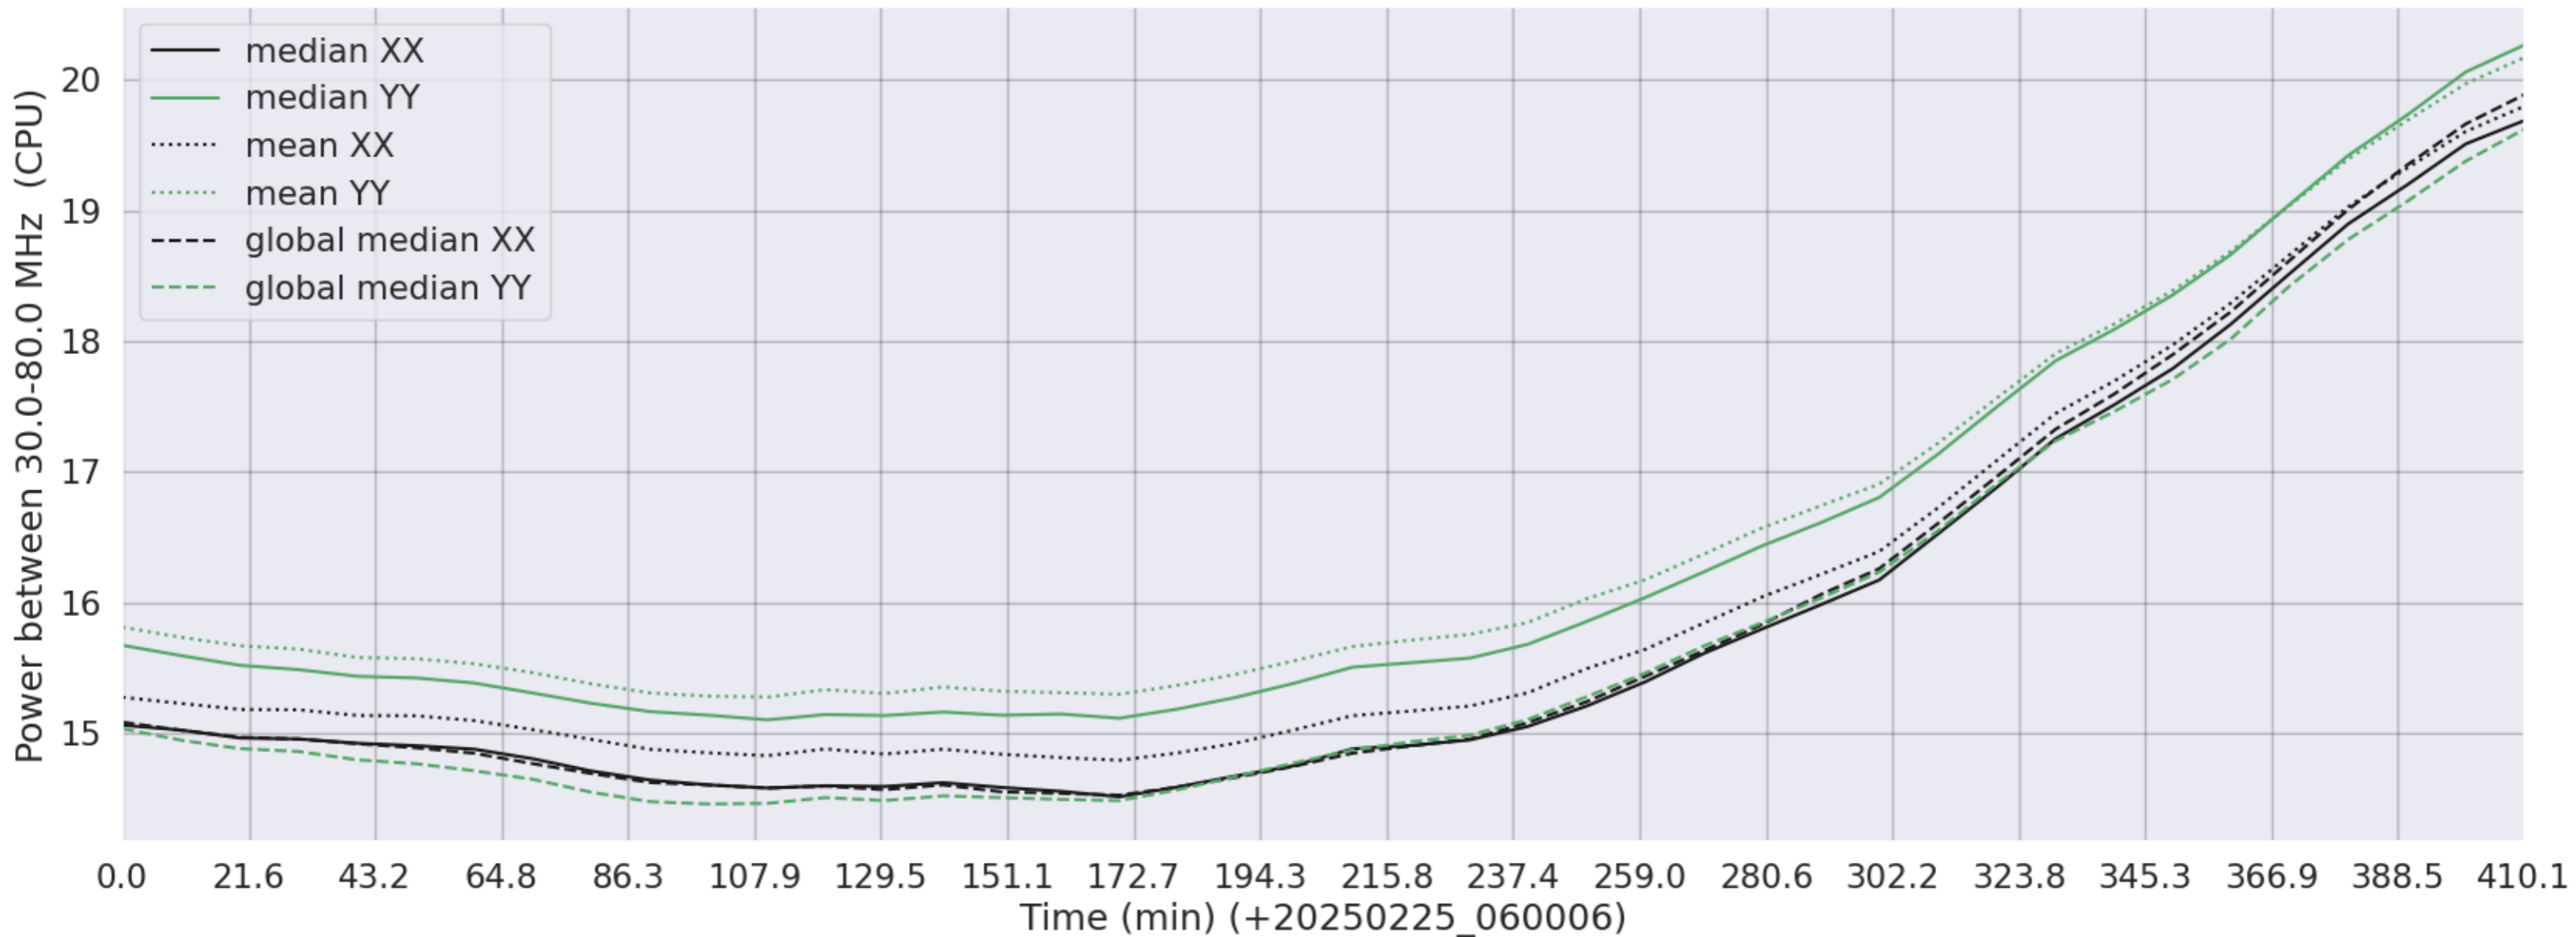

LWA200 - Correlator# 276 - XX FLAGS:Good - YY FLAGS:Good

LWA196 - Correlator# 275 - XX FLAGS:Good - YY FLAGS:Good