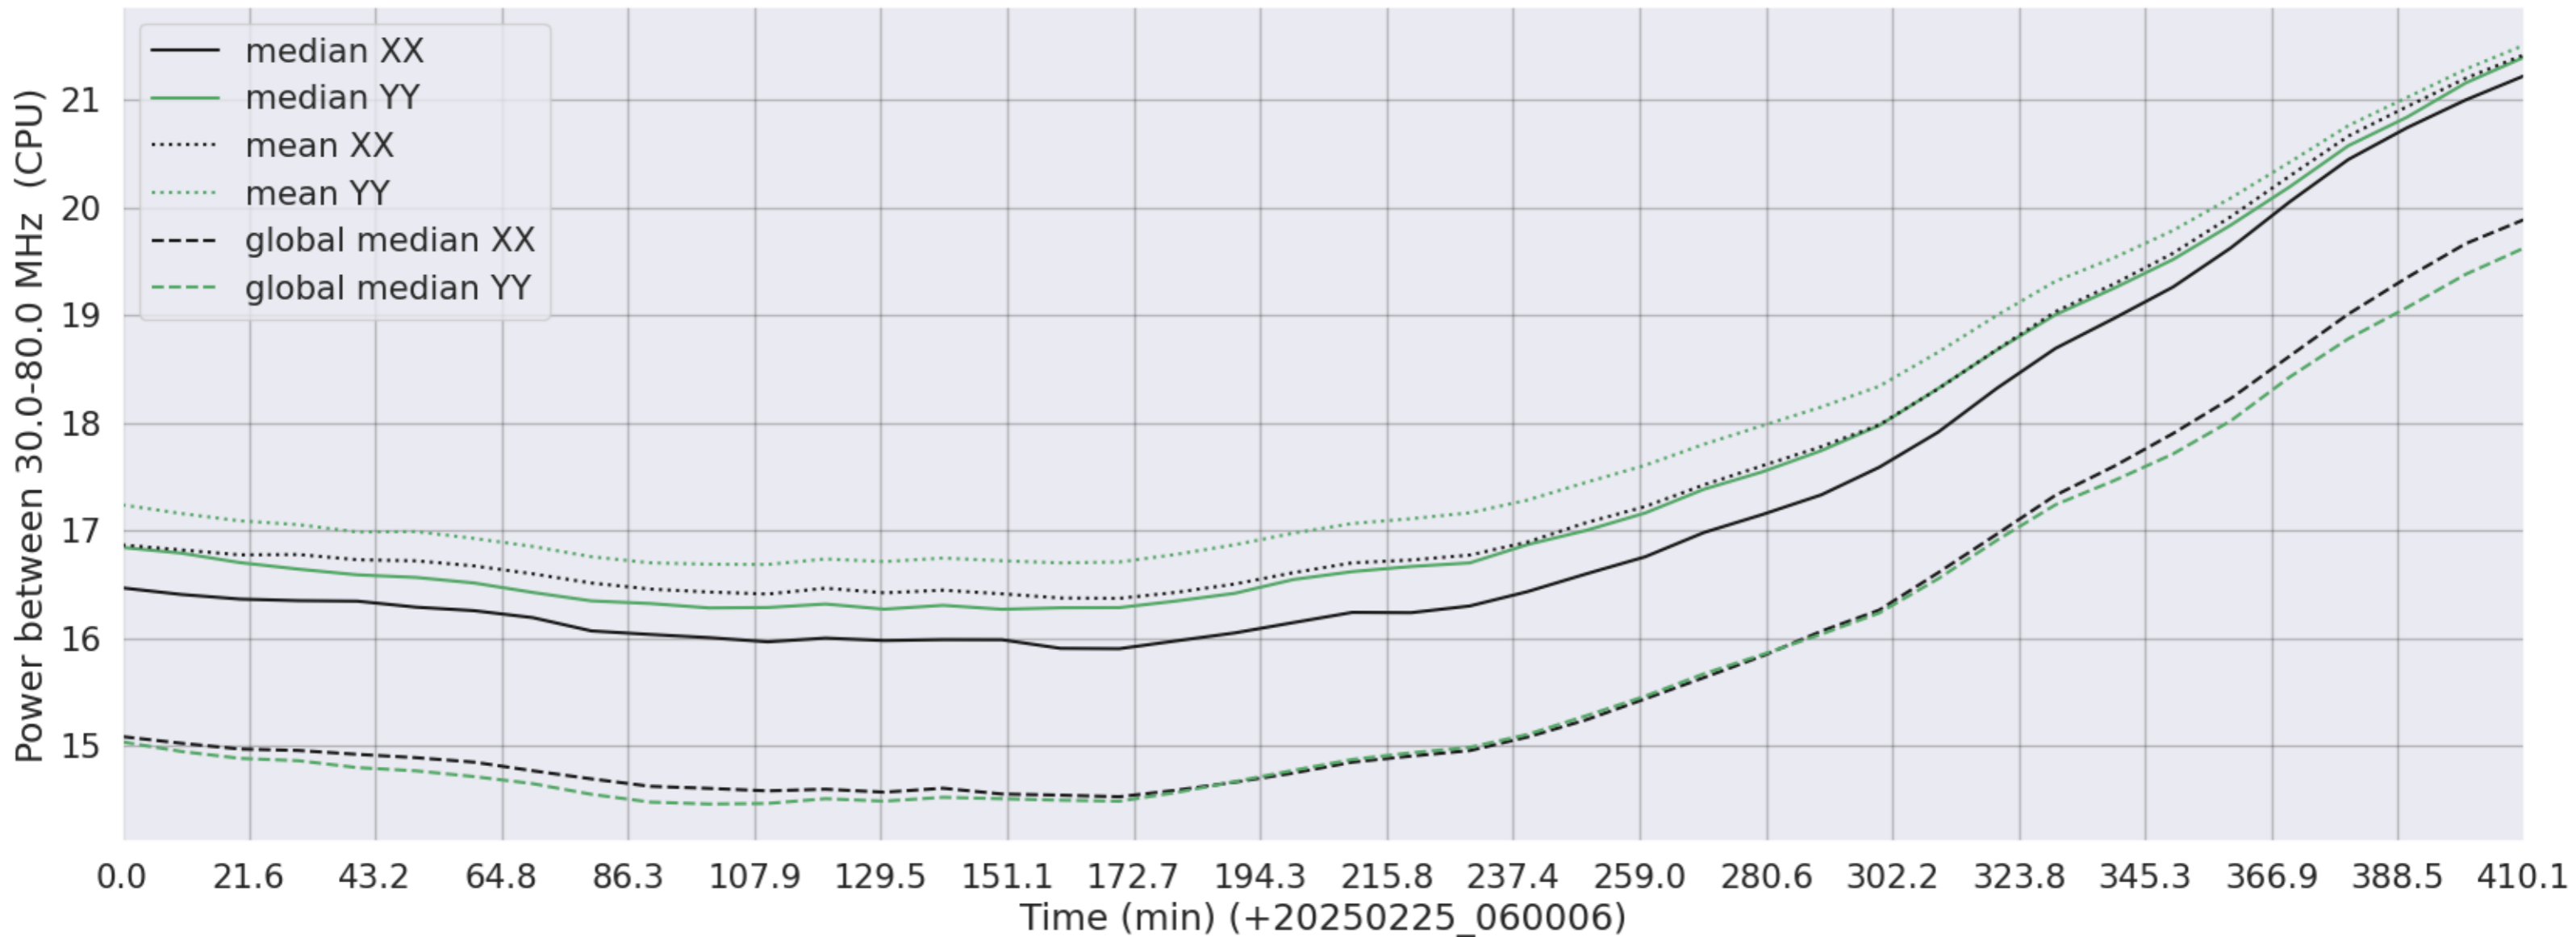

LWA129 - Correlator# 180 - XX FLAGS:Good - YY FLAGS:Good

LWA037 - Correlator# 181 - XX FLAGS:Good - YY FLAGS:Good

LWA131 - Correlator# 182 - XX FLAGS:Good - YY FLAGS:Good

LWA130 - Correlator# 183 - XX FLAGS:Good - YY FLAGS:Good