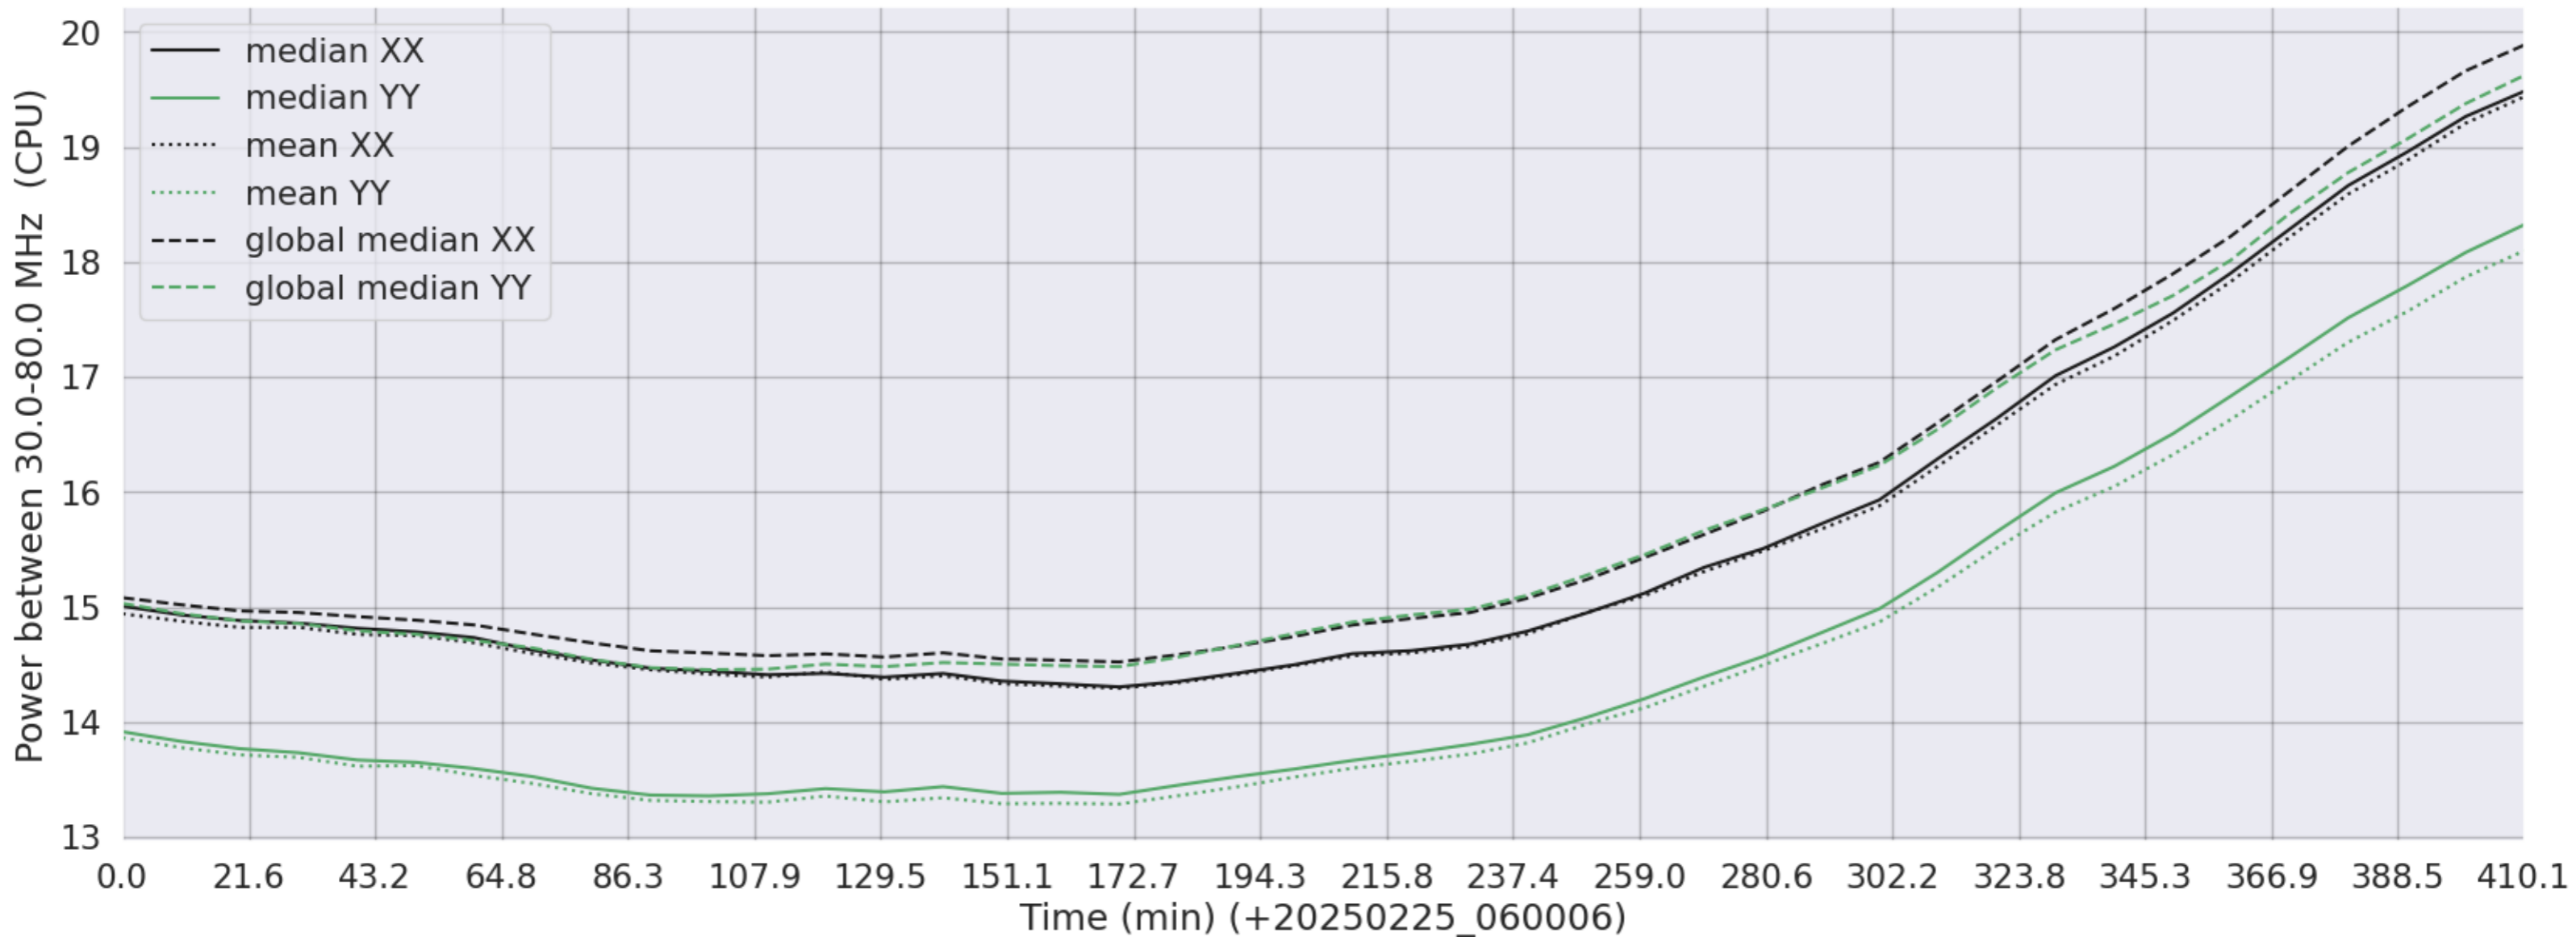

LWA113 - Correlator# 203 - XX FLAGS:Good - YY FLAGS:Good

LWA114 - Correlator# 202 - XX FLAGS:Good - YY FLAGS:Good