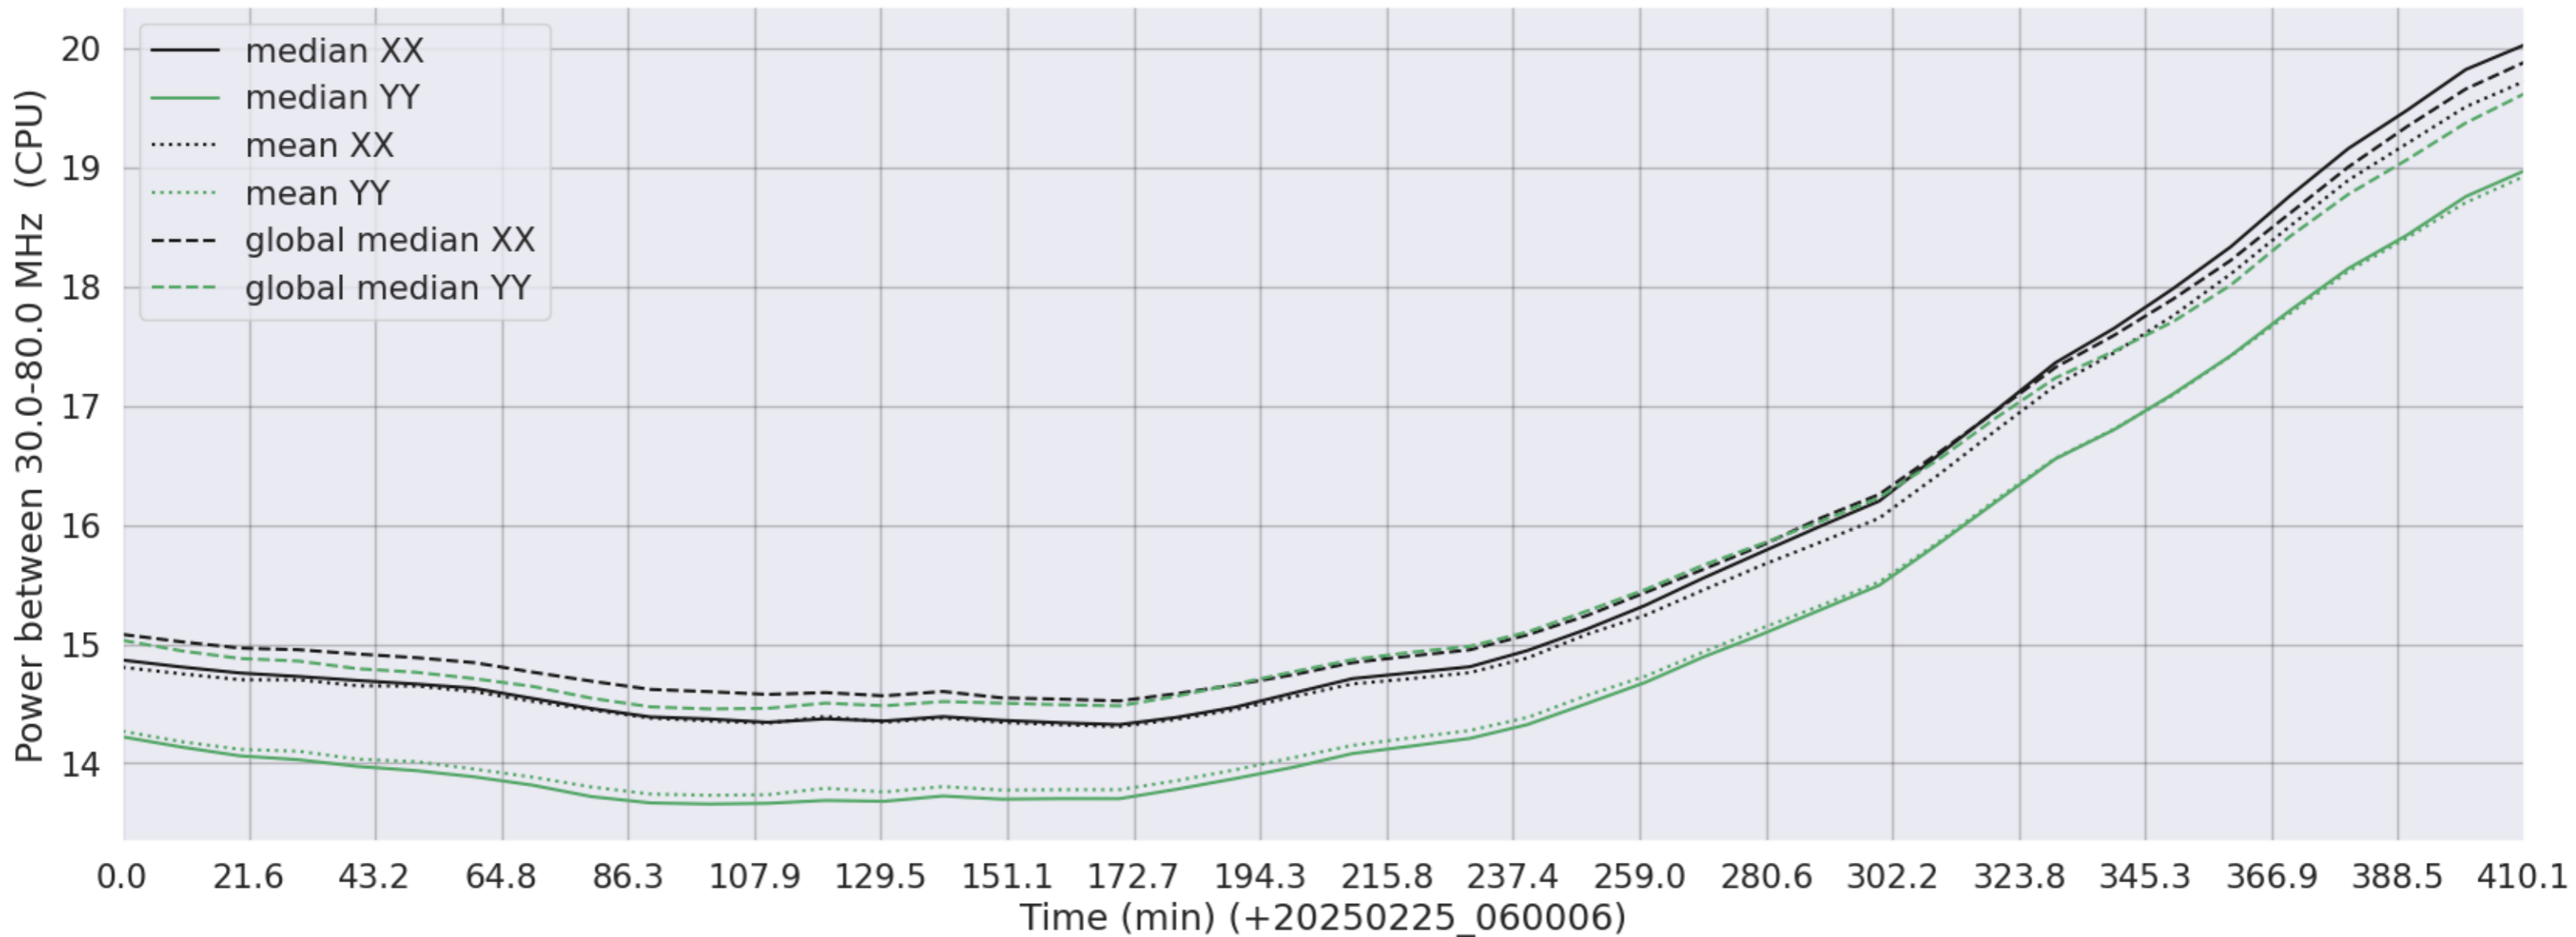

LWA245 - Correlator# 341 - XX FLAGS:Good - YY FLAGS:Good

LWA246 - Correlator# 340 - XX FLAGS:Good - YY FLAGS:Good