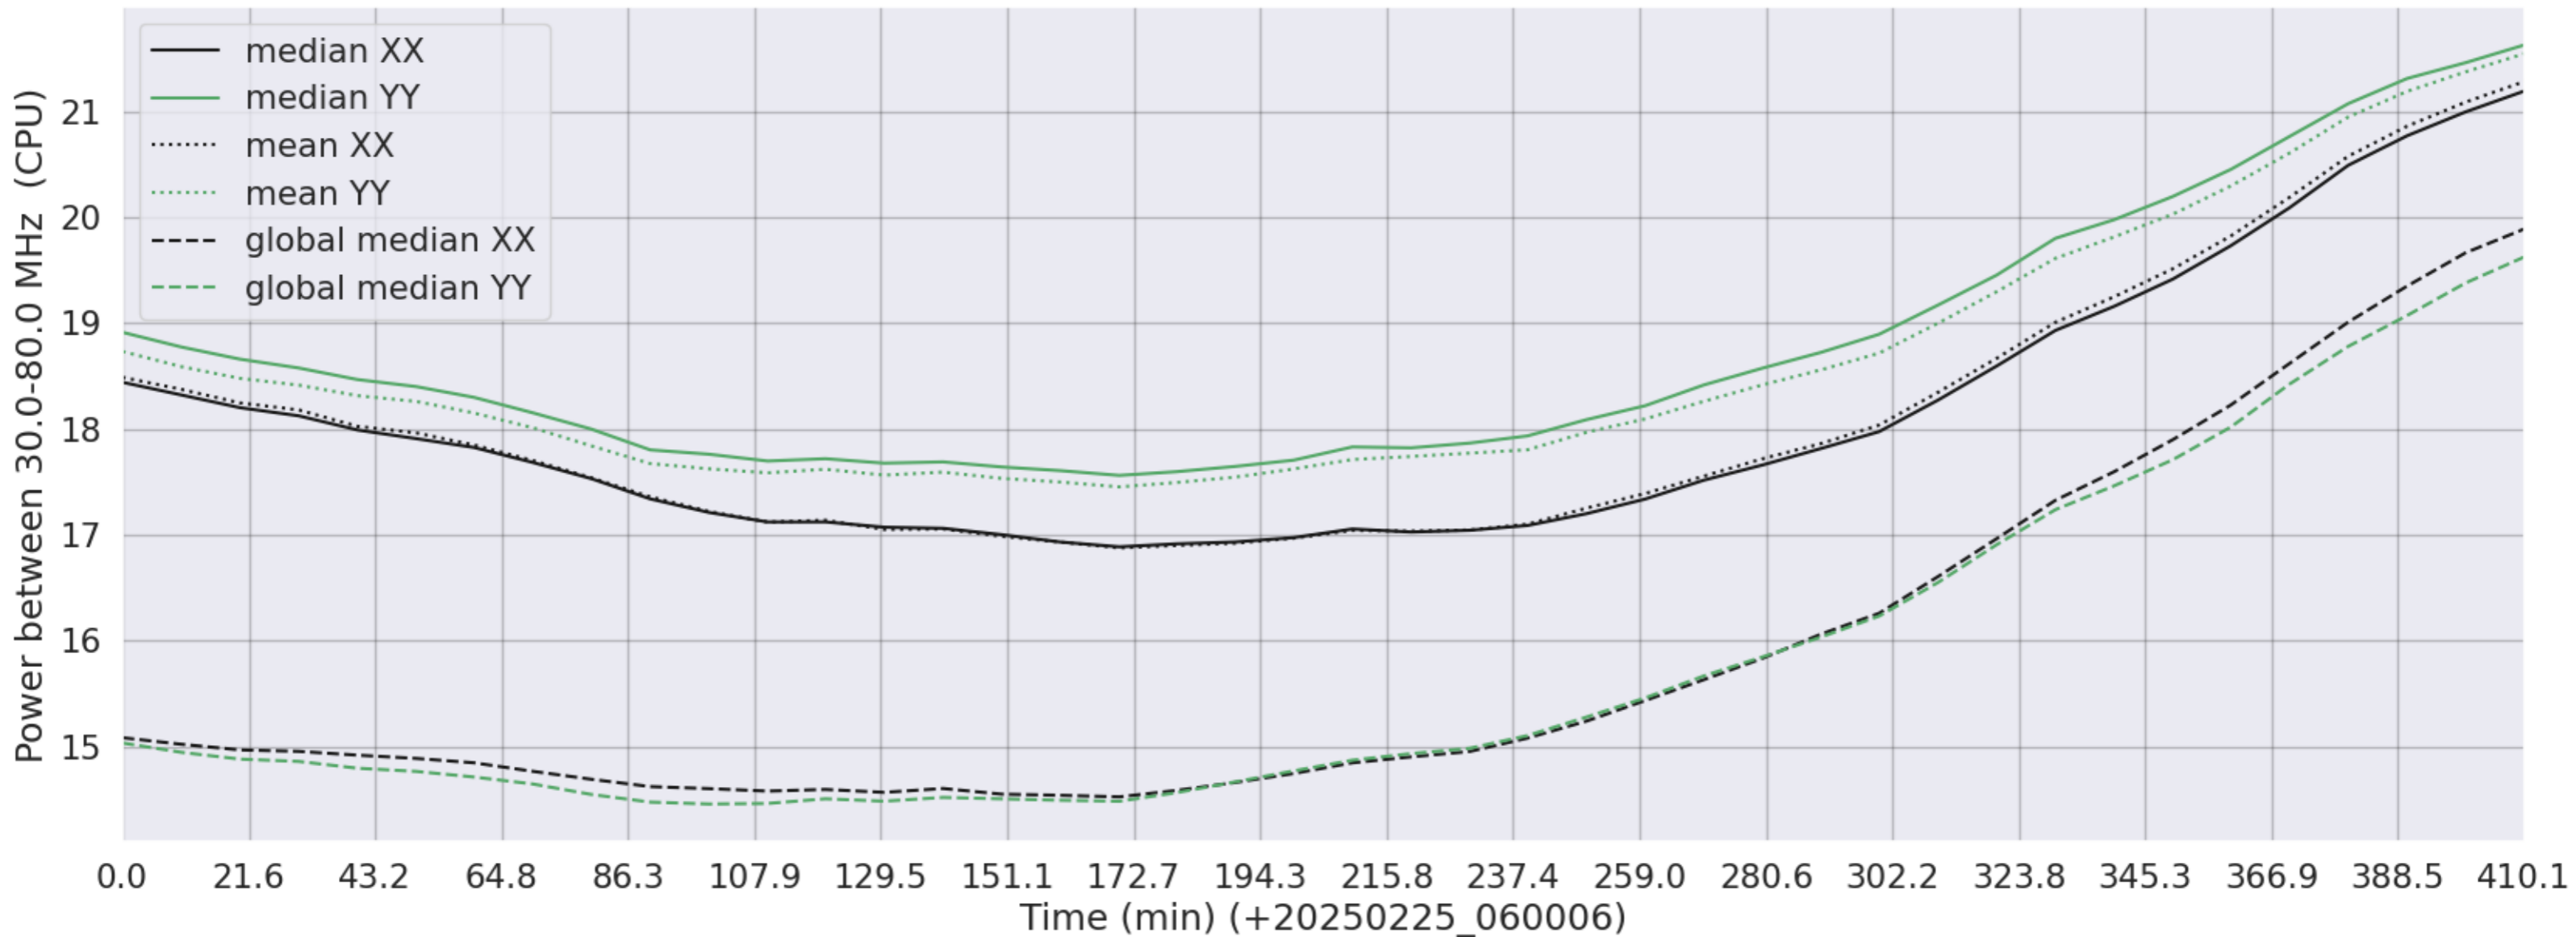

LWA343 - Correlator# 058 - XX FLAGS:Good - YY FLAGS:Good

LWA335 - Correlator# 057 - XX FLAGS:Good - YY FLAGS:Good