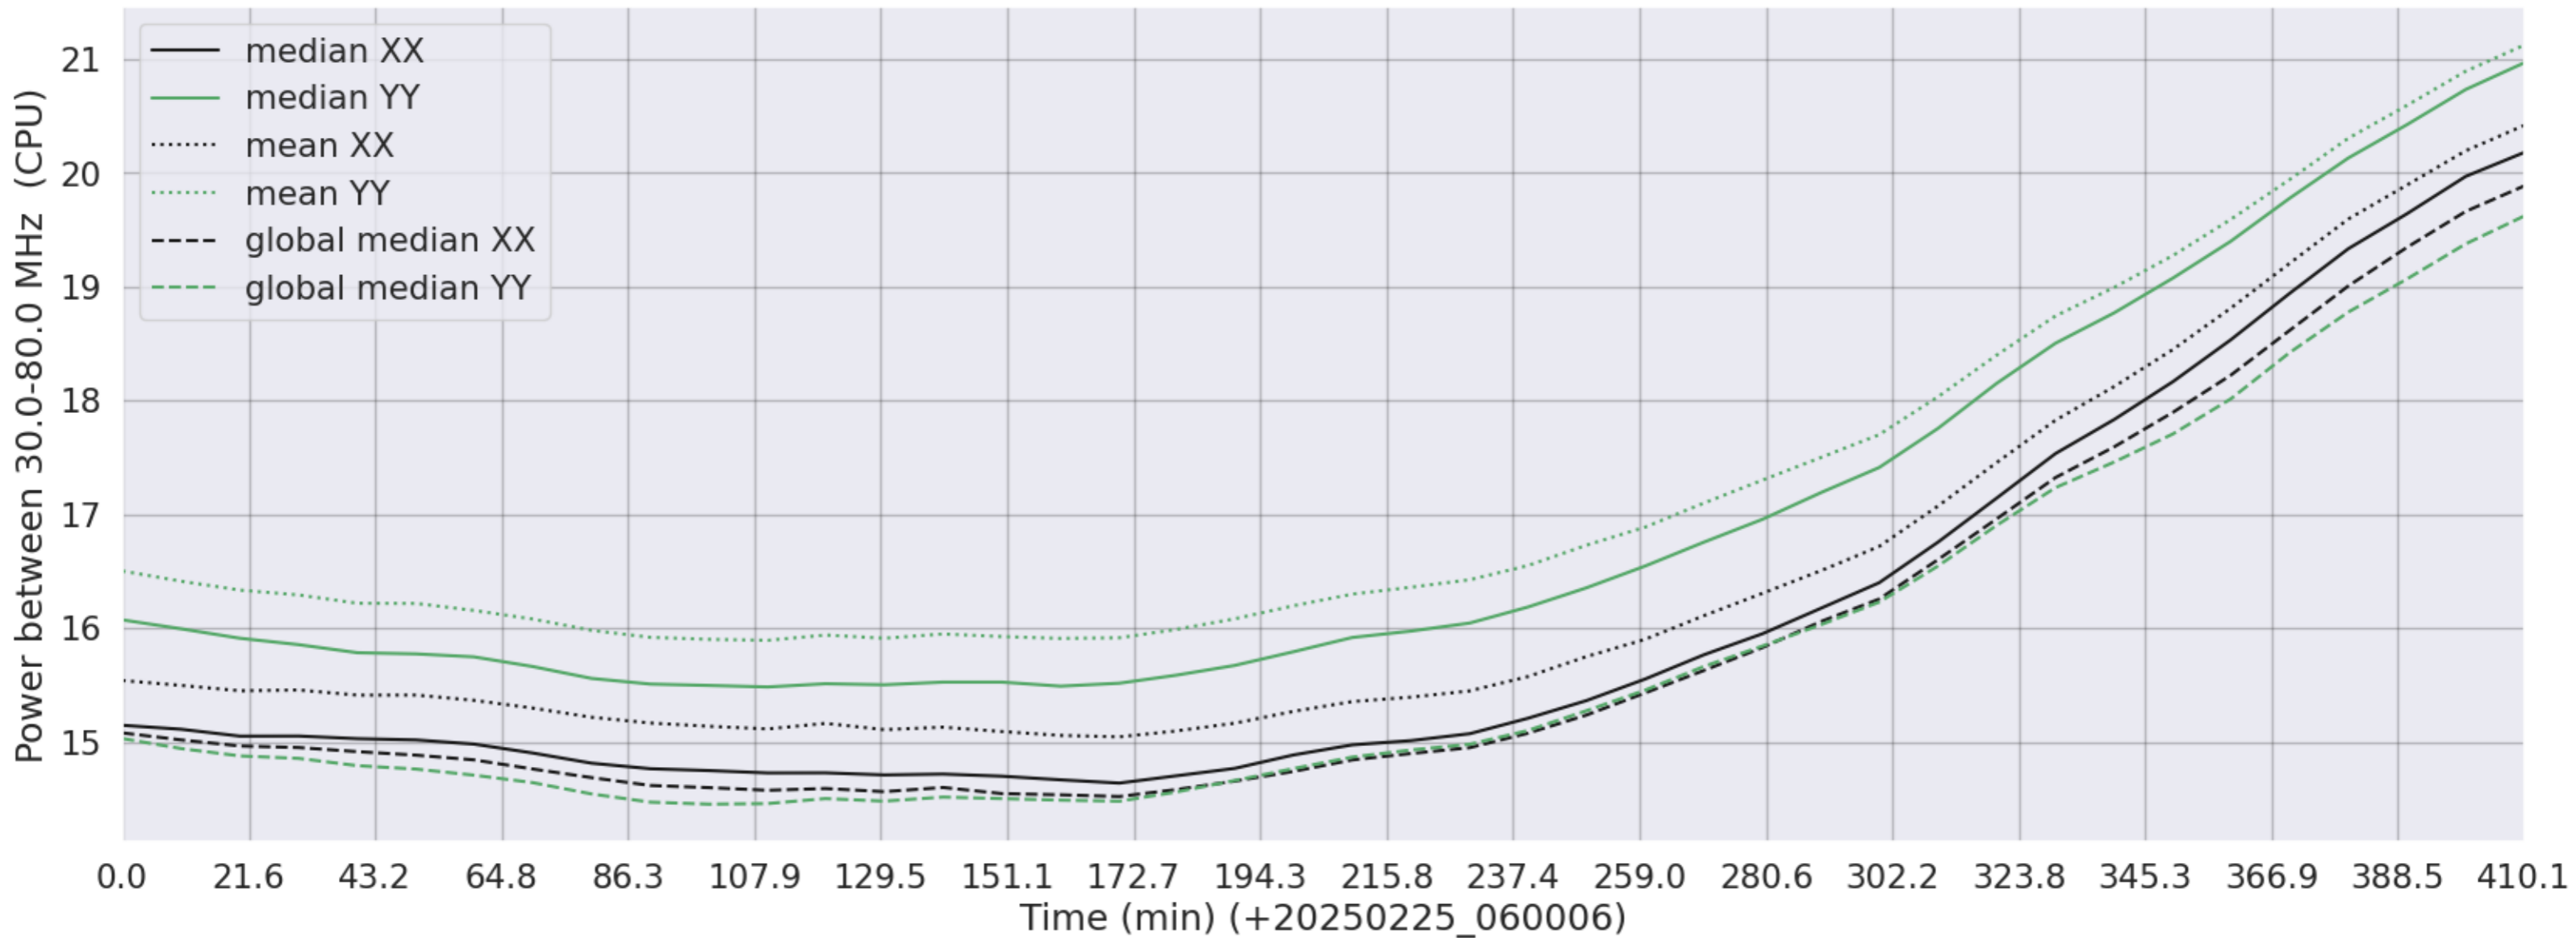

LWA131 - Correlator# 182 - XX FLAGS:Good - YY FLAGS:Good

LWA037 - Correlator# 181 - XX FLAGS:Good - YY FLAGS:Good