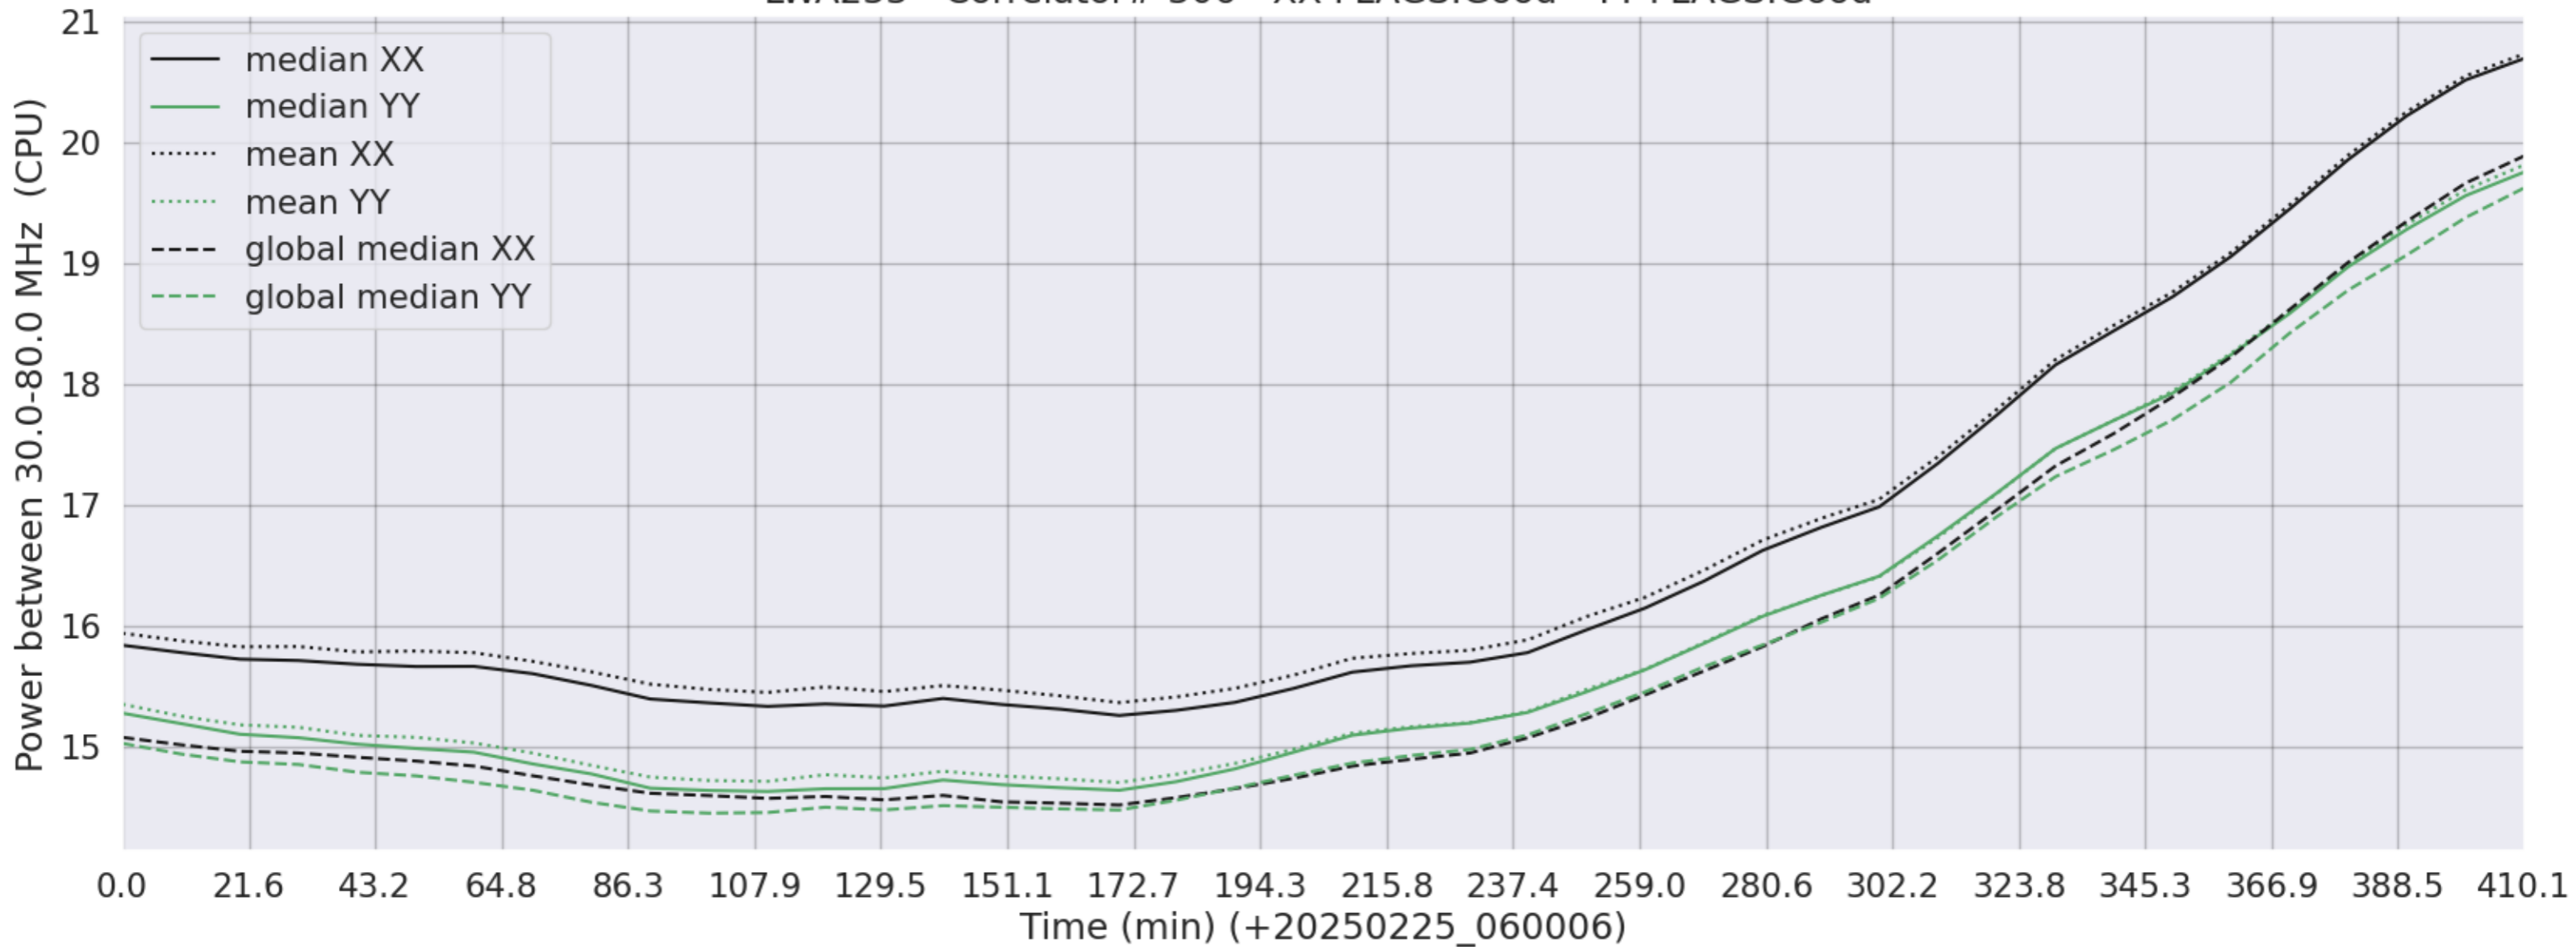

LWA230 - Correlator# 303 - XX FLAGS:Good - YY FLAGS:Good

LWA226 - Correlator# 304 - XX FLAGS:Good - YY FLAGS:Good

LWA229 - Correlator# 305 - XX FLAGS:Good - YY FLAGS:Good

LWA233 - Correlator# 306 - XX FLAGS:Good - YY FLAGS:Good