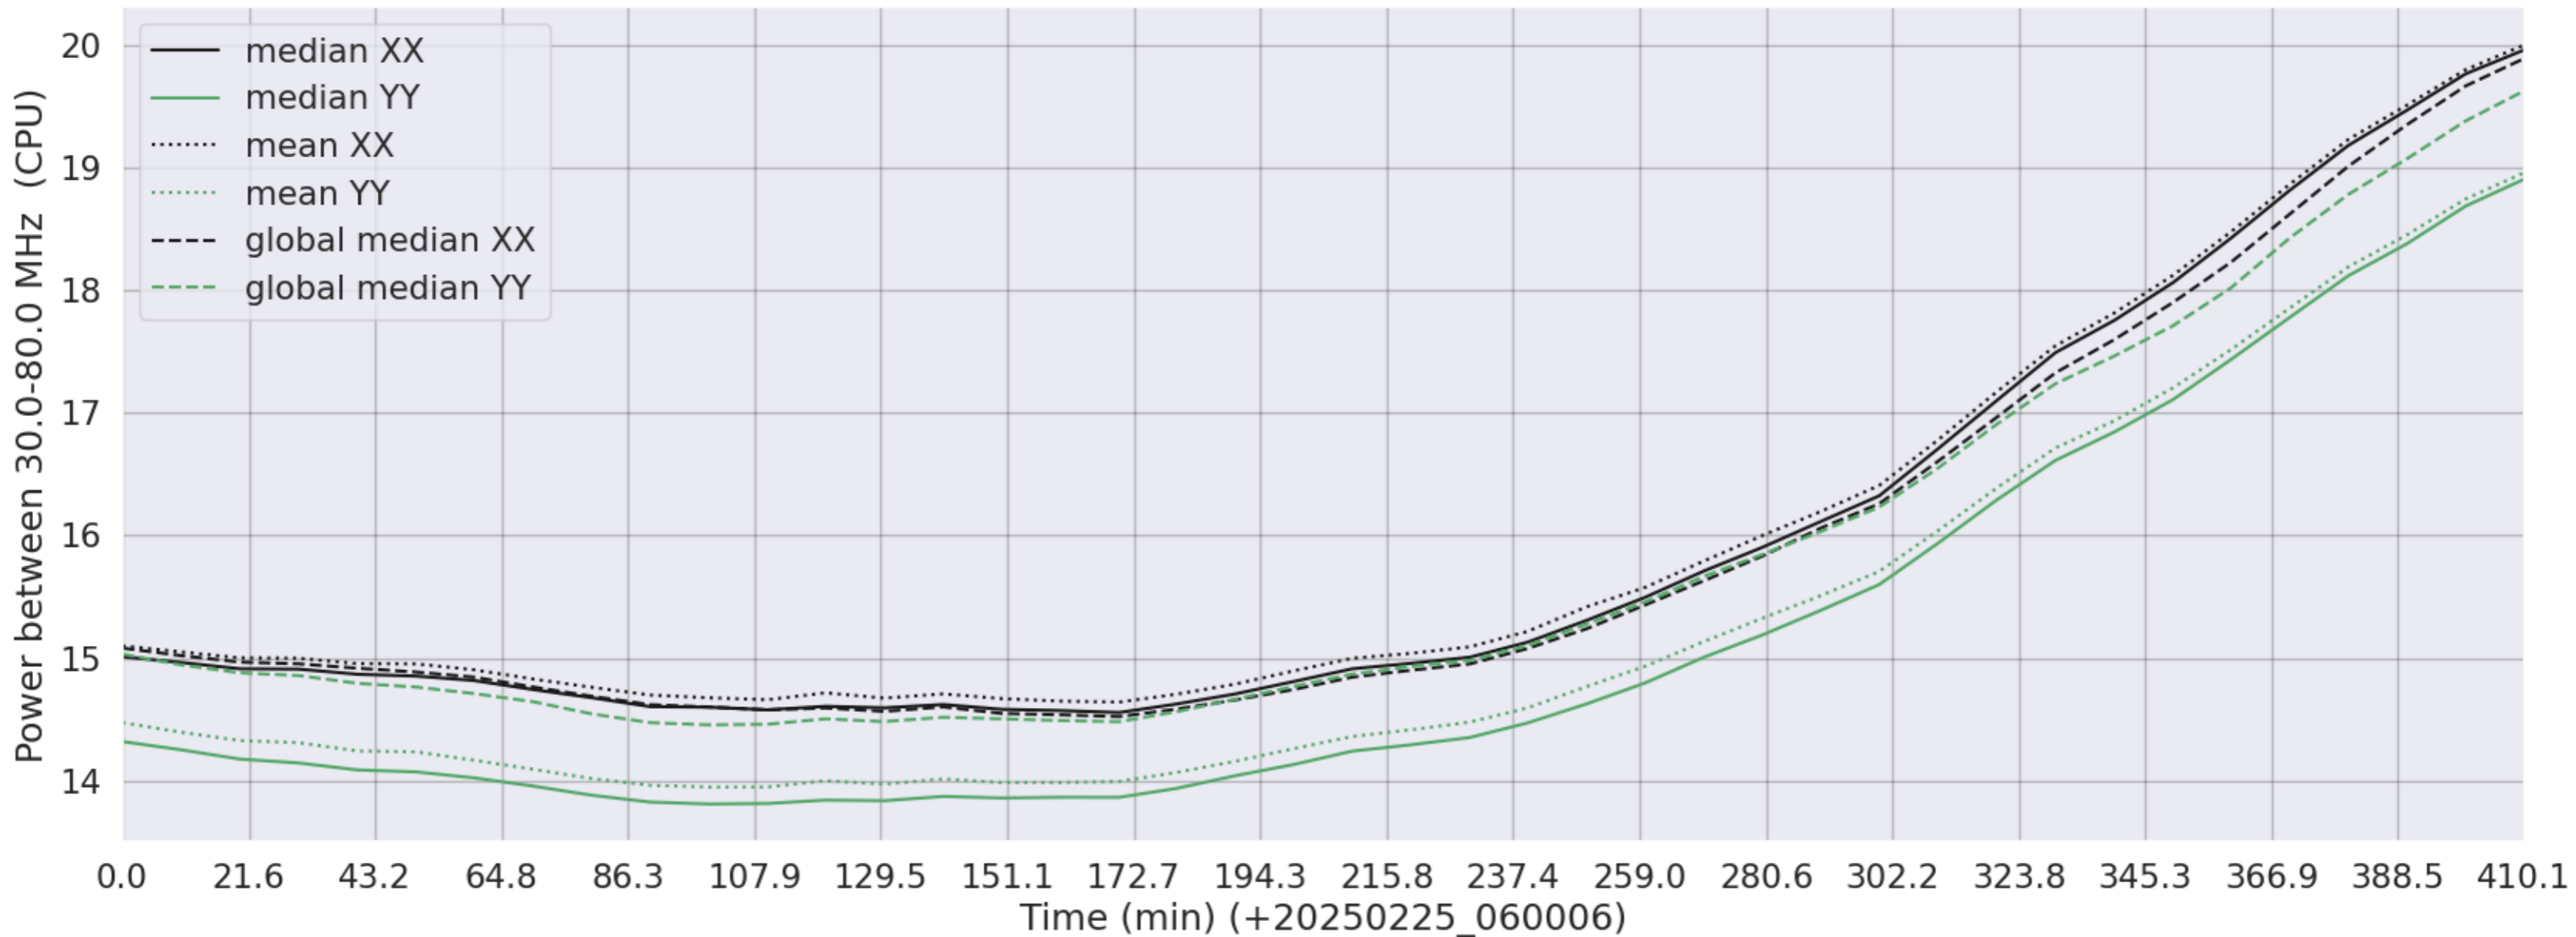

LWA166 - Correlator# 269 - XX FLAGS:Good - YY FLAGS:Good

LWA167 - Correlator# 268 - XX FLAGS:Good - YY FLAGS:Good