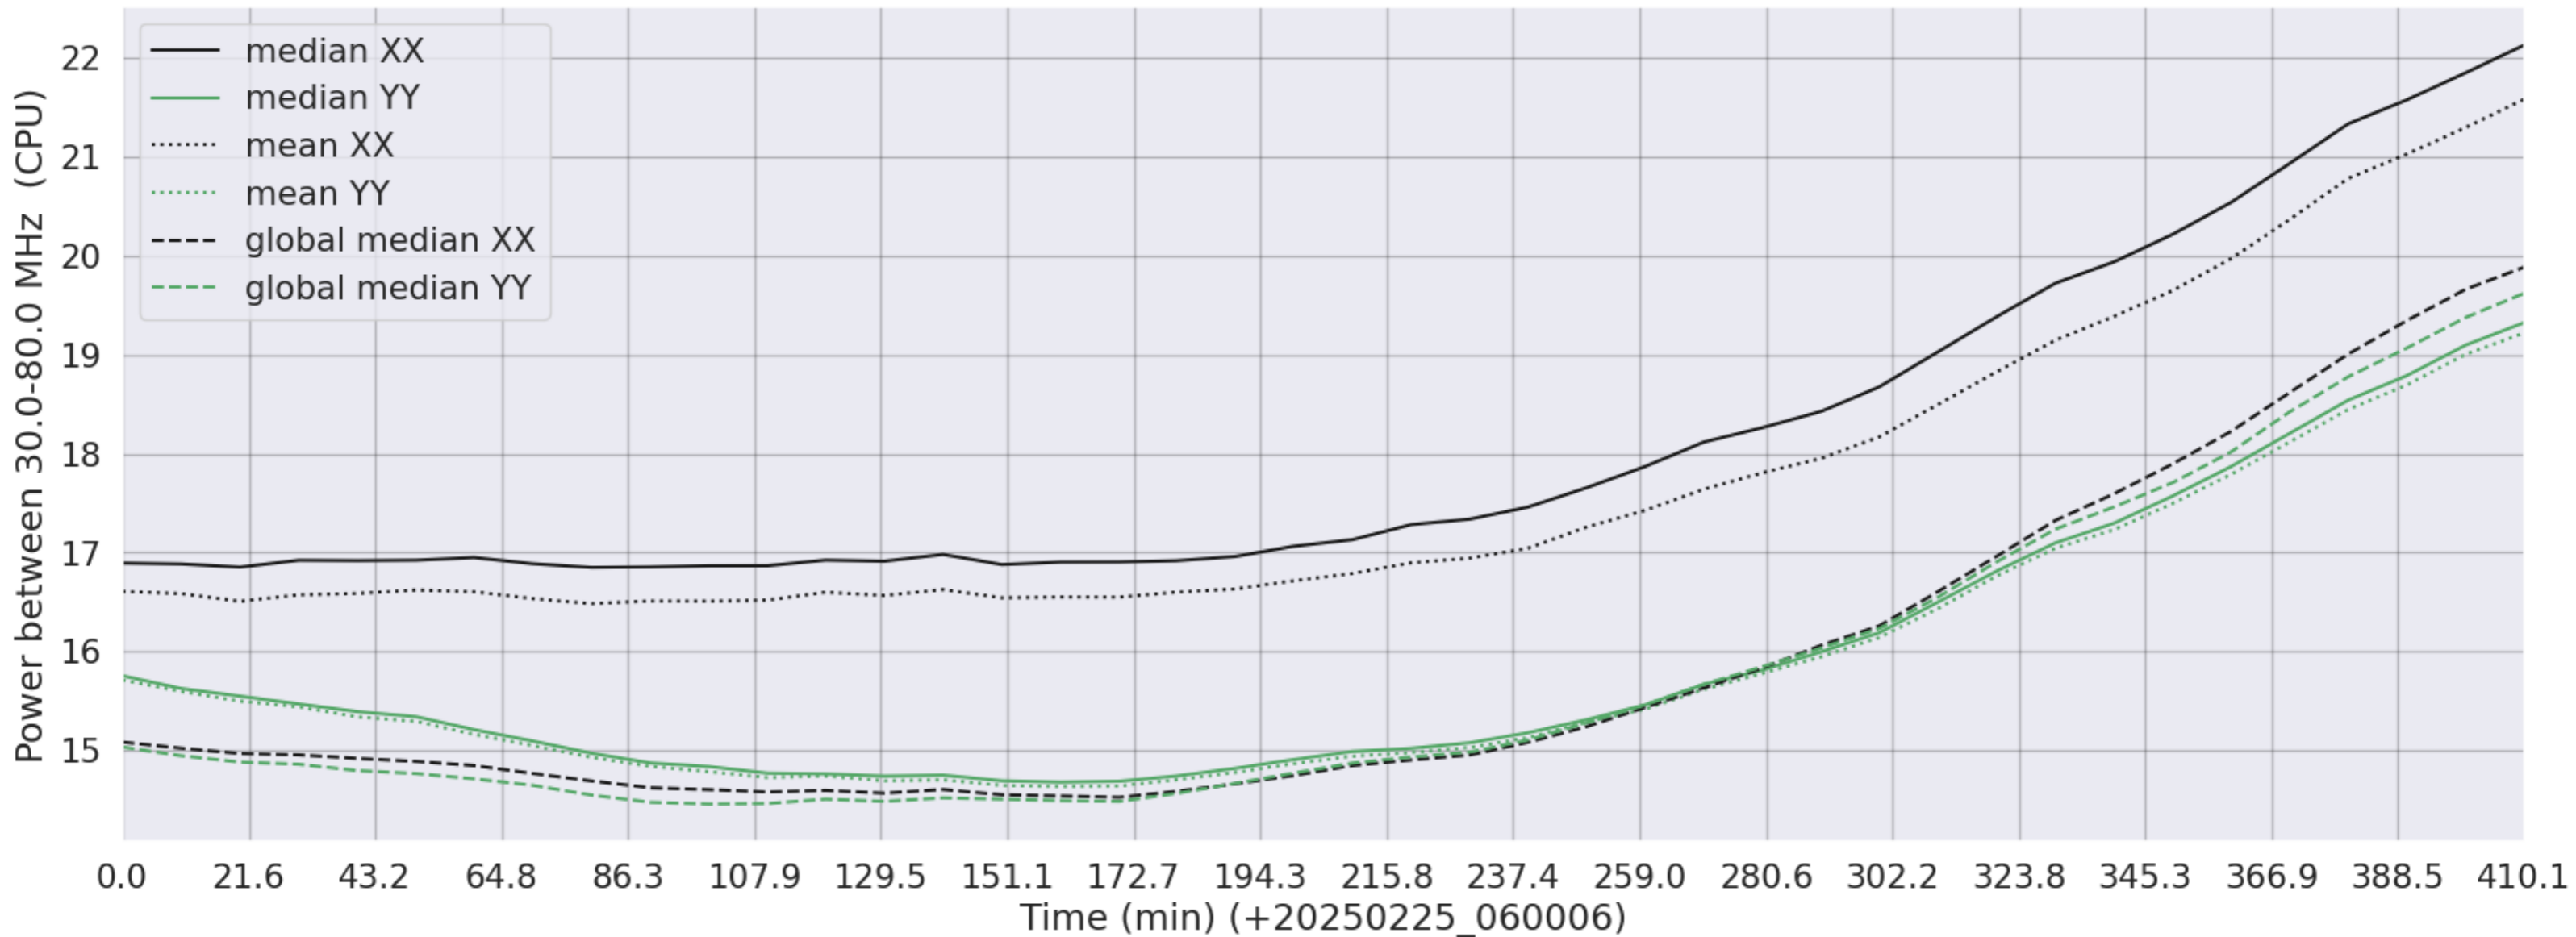

LWA317 - Correlator# 052 - XX FLAGS:BadSpecShape - YY FLAGS:Good

LWA306 - Correlator# 053 - XX FLAGS:Good - YY FLAGS:Good

LWA320 - Correlator# 054 - XX FLAGS:Good - YY FLAGS:Good

LWA318 - Correlator# 055 - XX FLAGS:Good - YY FLAGS:Good