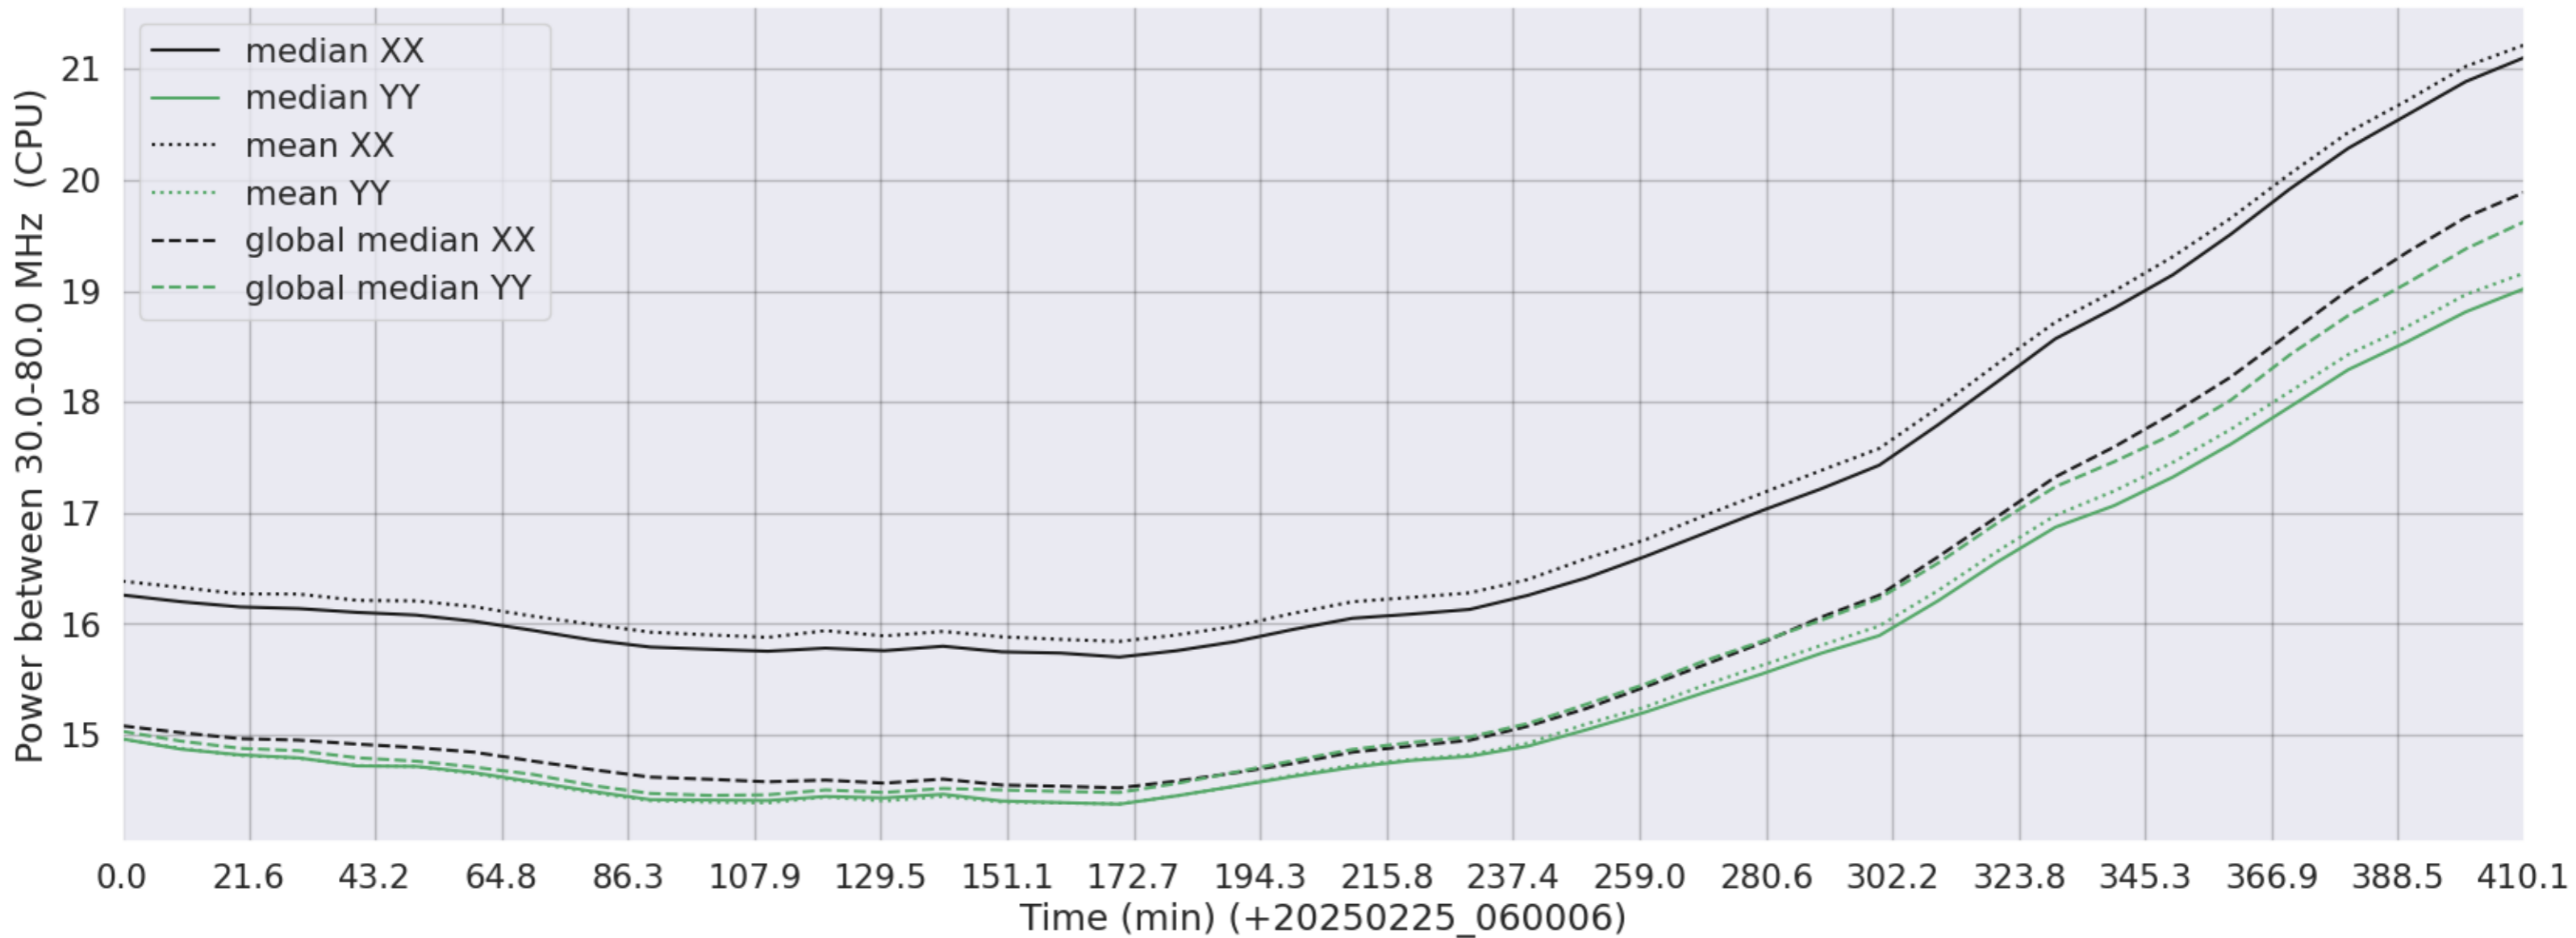

LWA046 - Correlator# 082 - XX FLAGS:Good - YY FLAGS:Good

LWA043 - Correlator# 081 - XX FLAGS:Good - YY FLAGS:Good