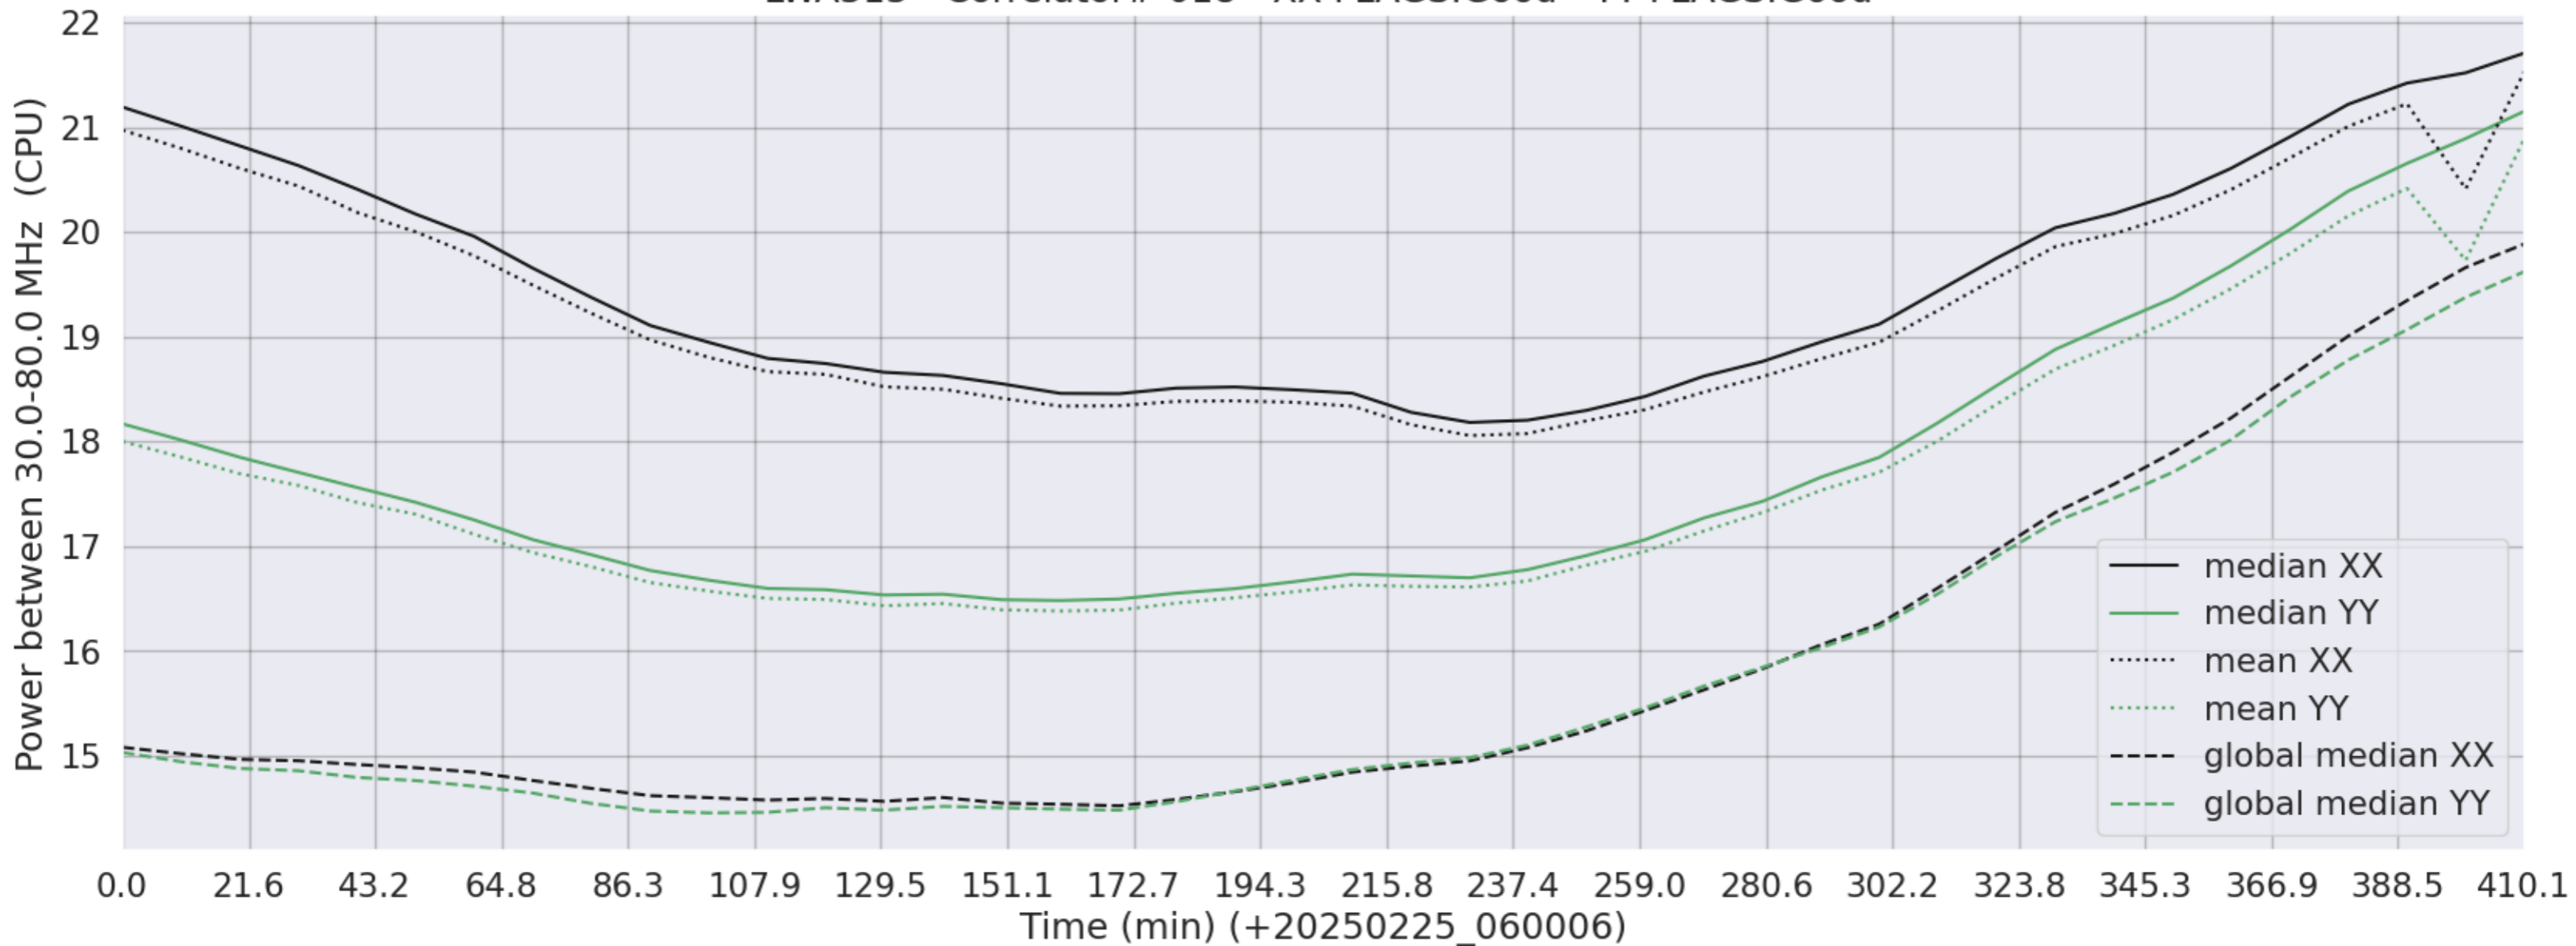

LWA312 - Correlator# 019 - XX FLAGS:Good - YY FLAGS:Good

LWA313 - Correlator# 018 - XX FLAGS:Good - YY FLAGS:Good