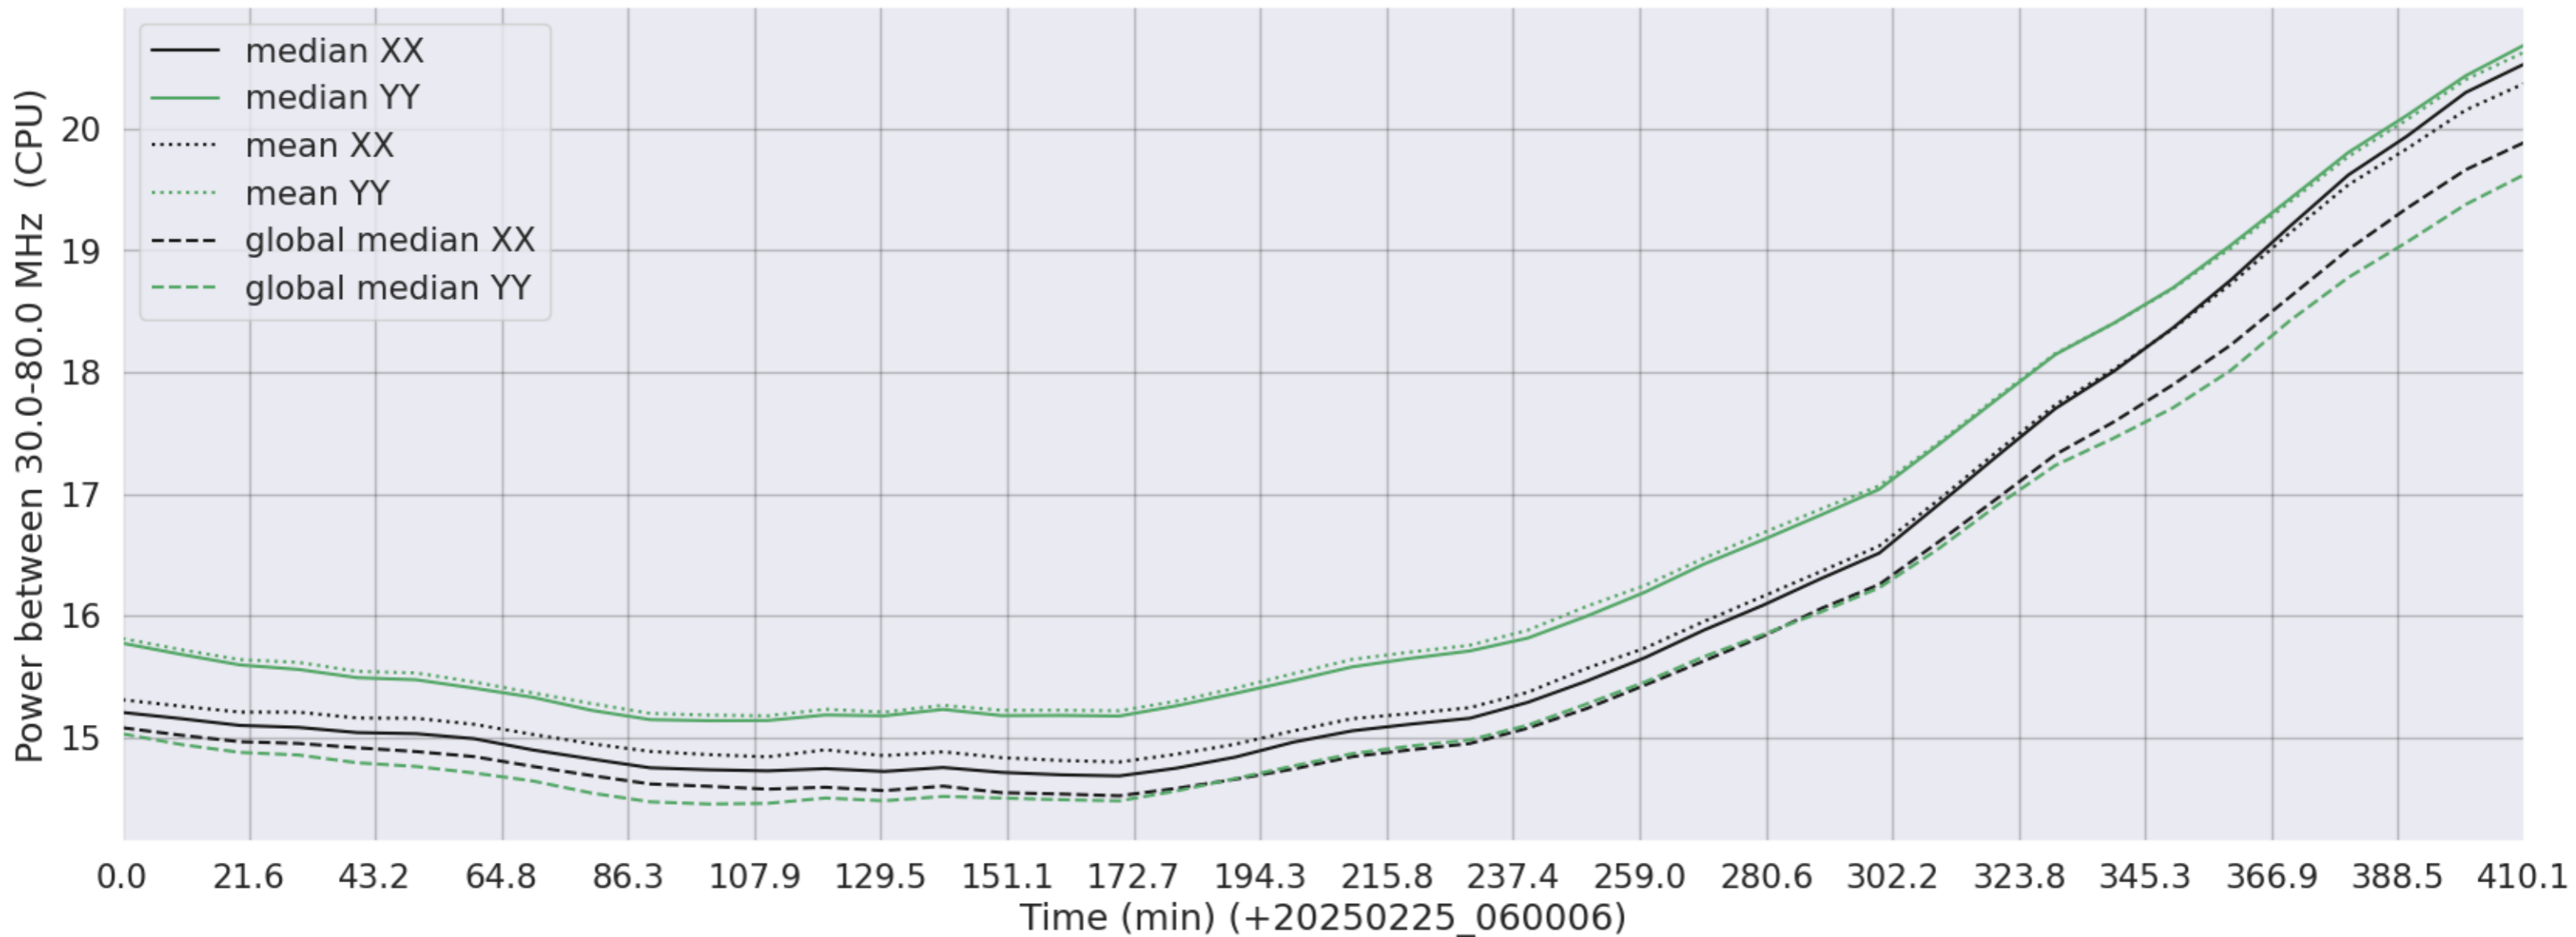

LWA043 - Correlator# 081 - XX FLAGS:Good - YY FLAGS:Good

LWA044 - Correlator# 080 - XX FLAGS:Good - YY FLAGS:Good