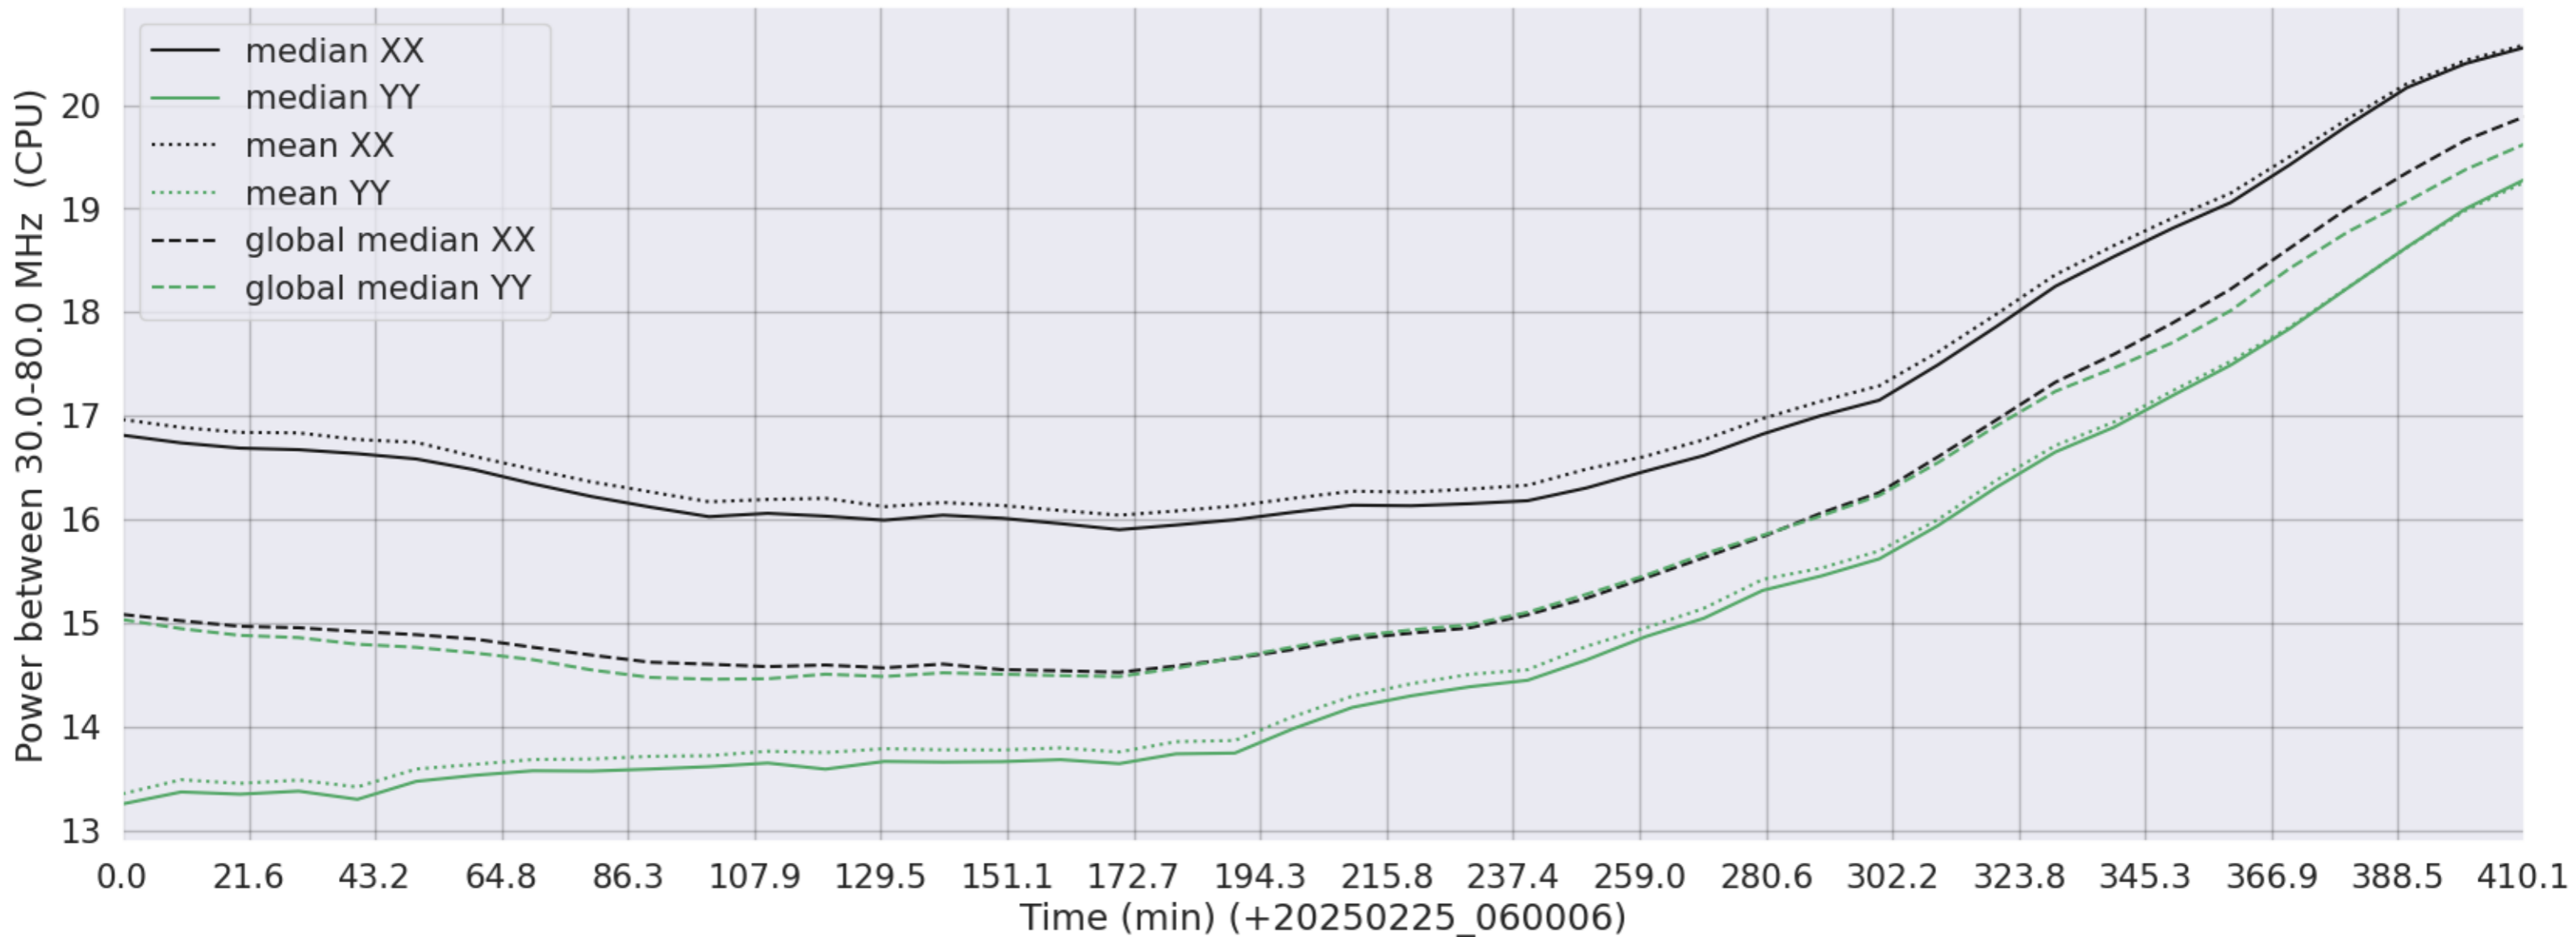

LWA313 - Correlator# 018 - XX FLAGS:Good - YY FLAGS:Good

LWA310 - Correlator# 017 - XX FLAGS:Good - YY FLAGS:Good