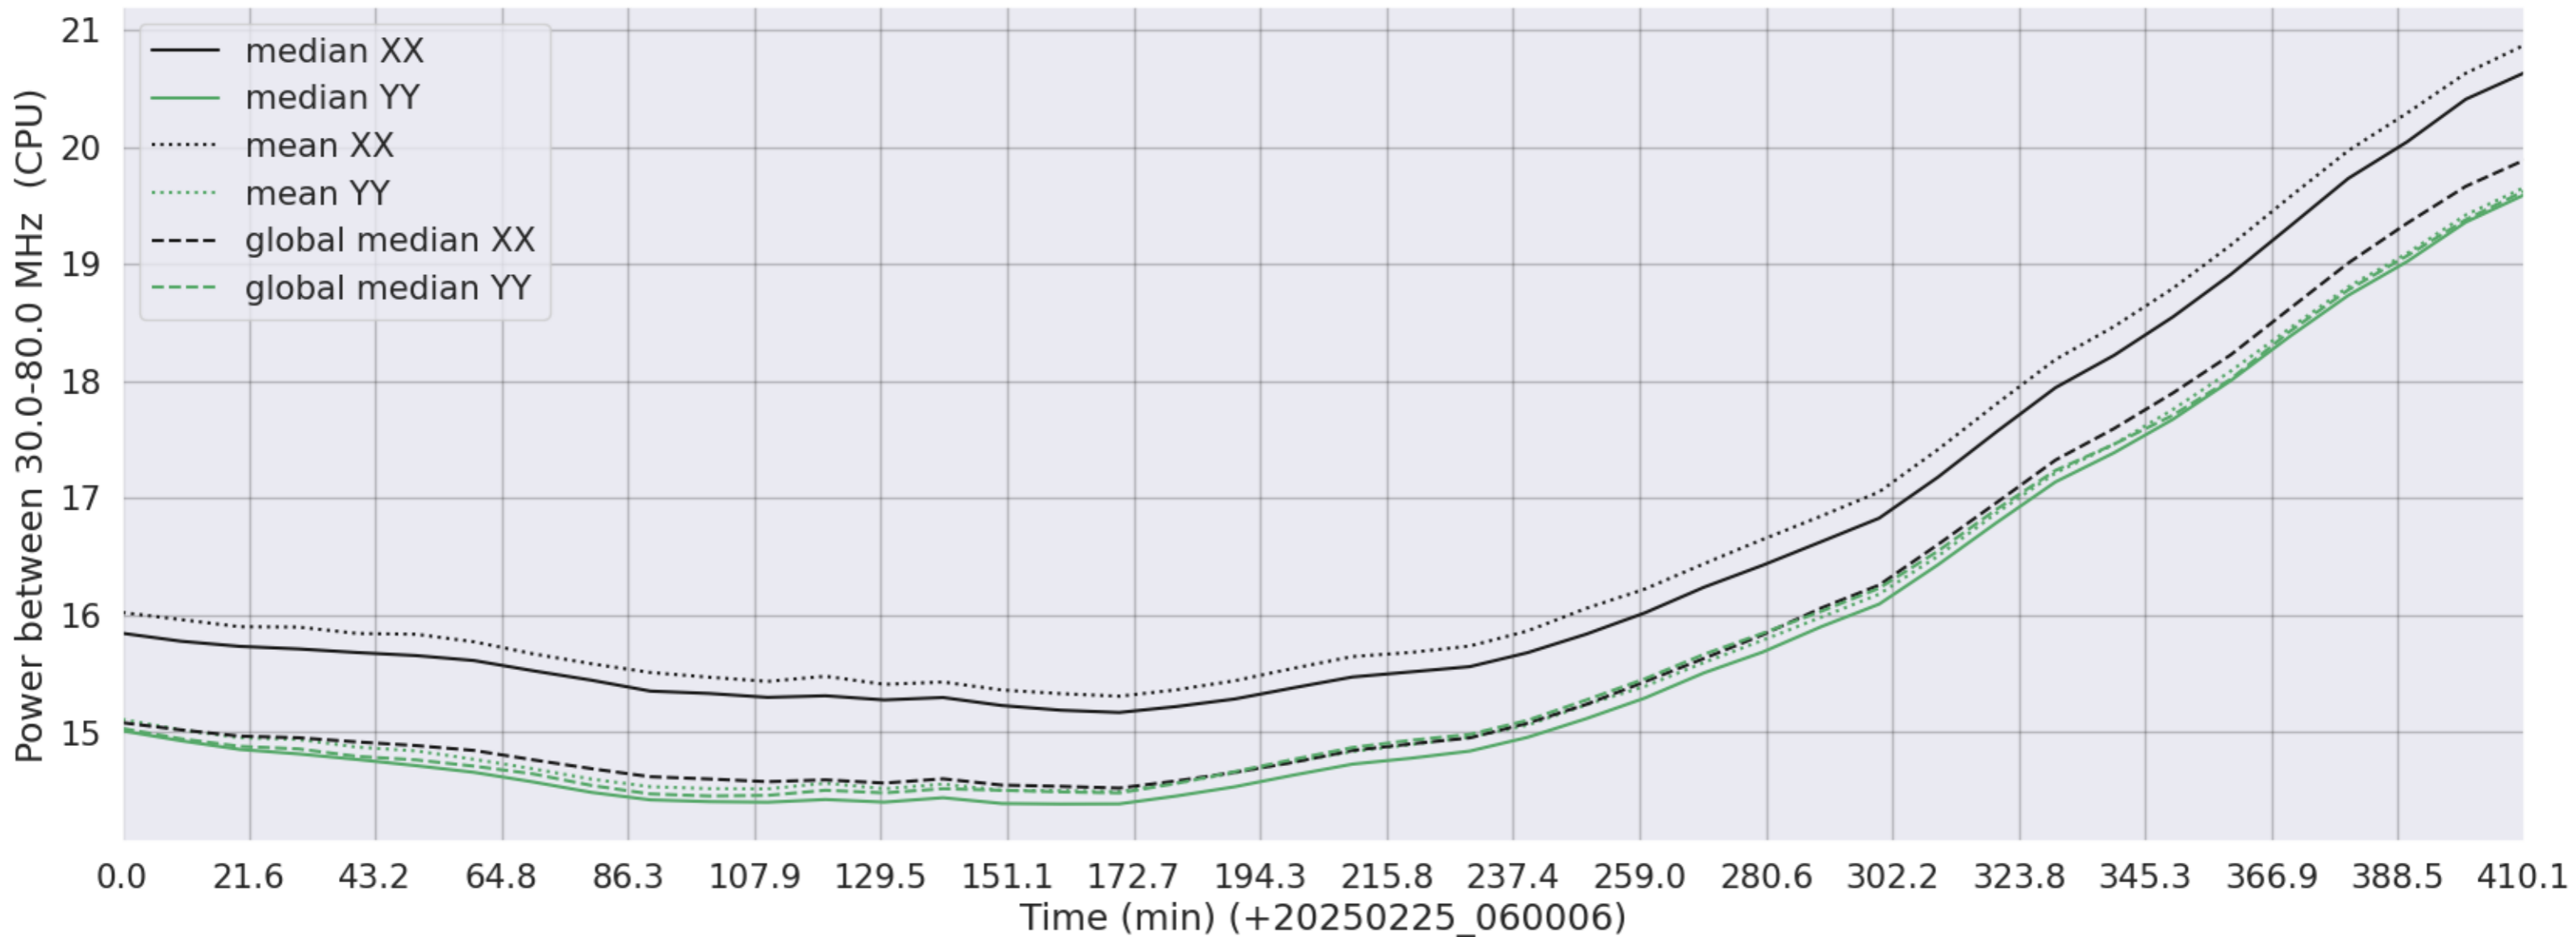

LWA048 - Correlator# 113 - XX FLAGS:Good - YY FLAGS:Good

LWA049 - Correlator# 112 - XX FLAGS:Good - YY FLAGS:Good