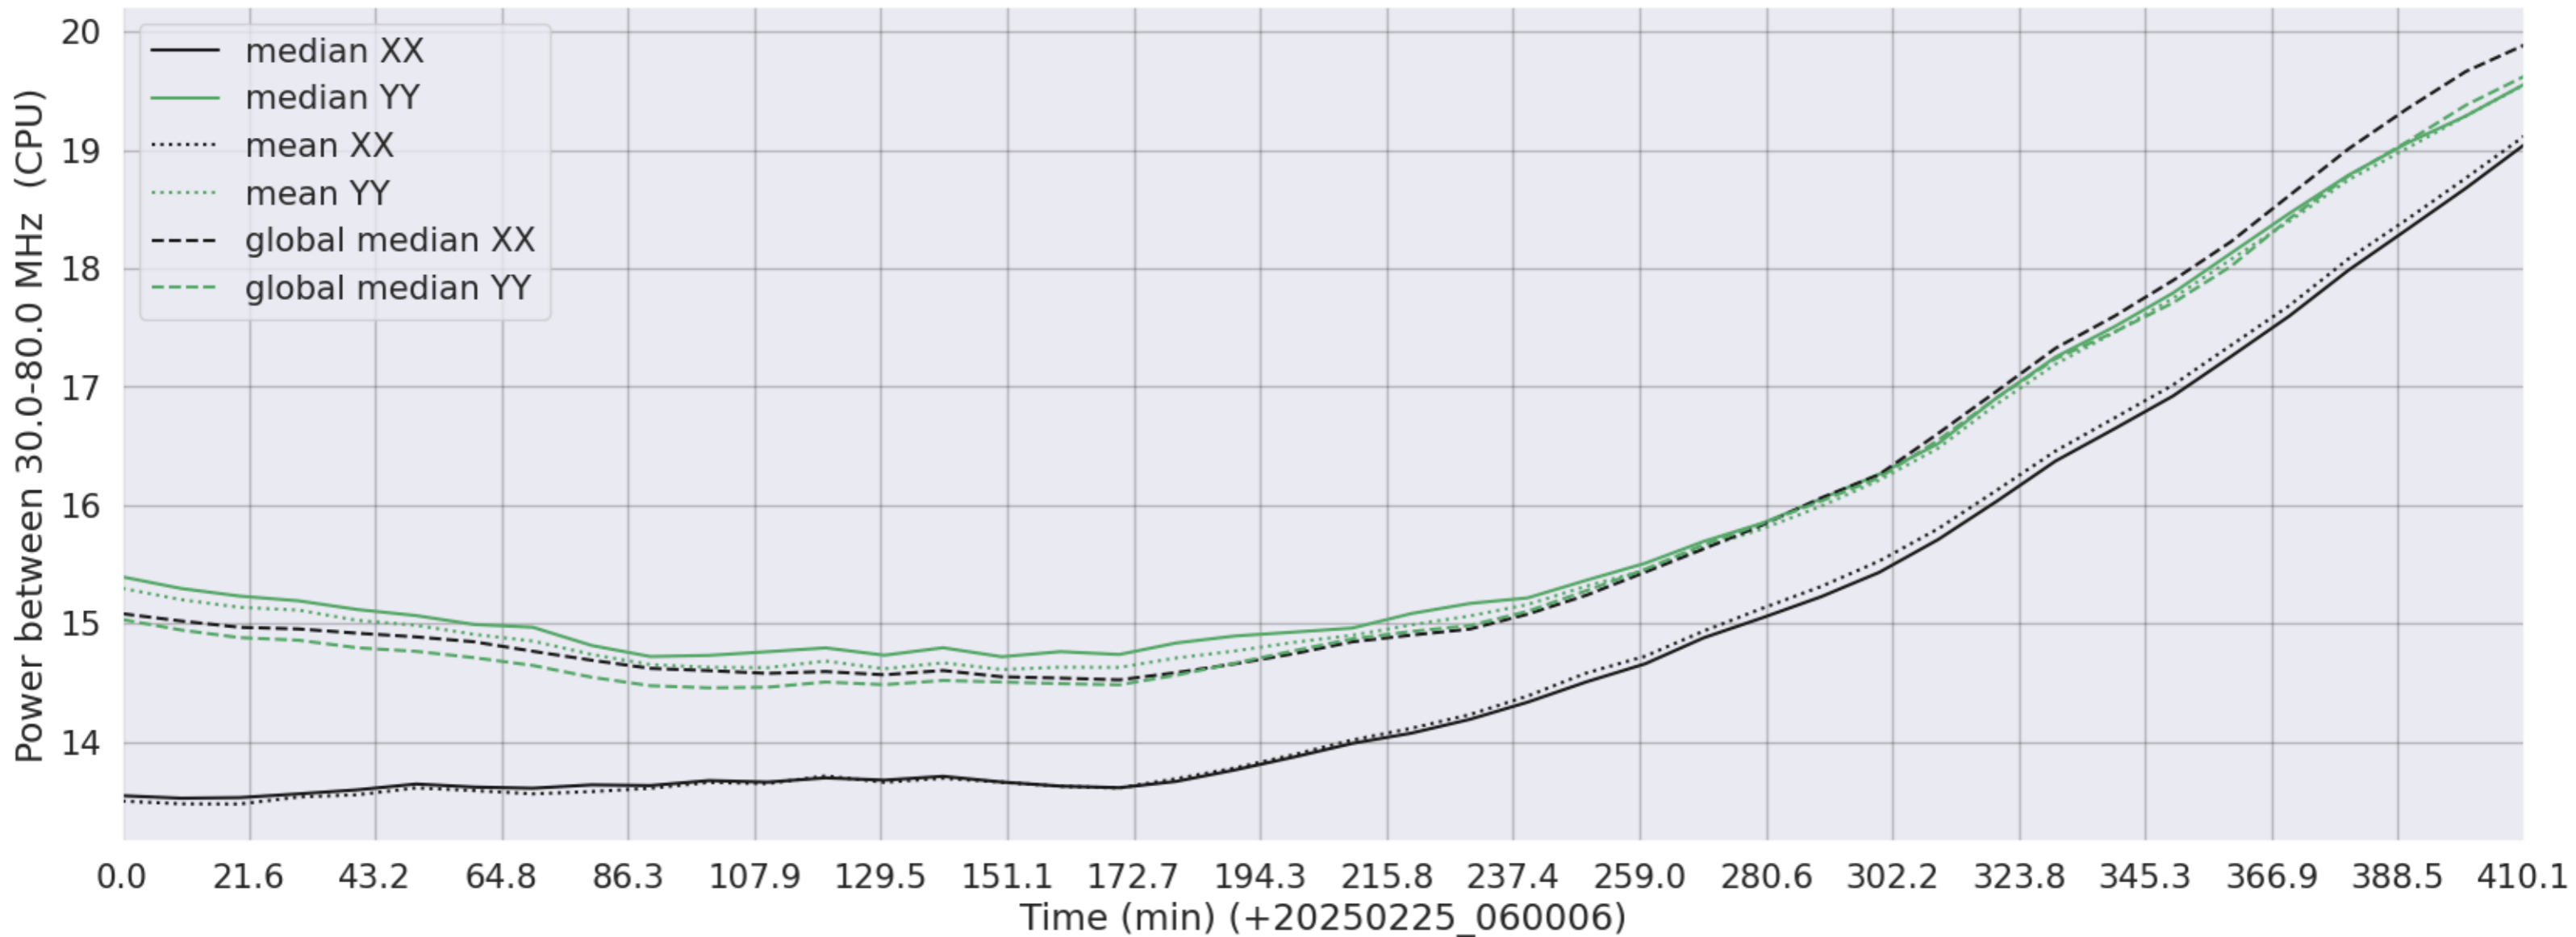

LWA352 - Correlator# 028 - XX FLAGS:Good - YY FLAGS:Good

LWA341 - Correlator# 029 - XX FLAGS:Good - YY FLAGS:Good

LWA362 - Correlator# 030 - XX FLAGS:Good - YY FLAGS:Good

LWA353 - Correlator# 031 - XX FLAGS:Good - YY FLAGS:Good