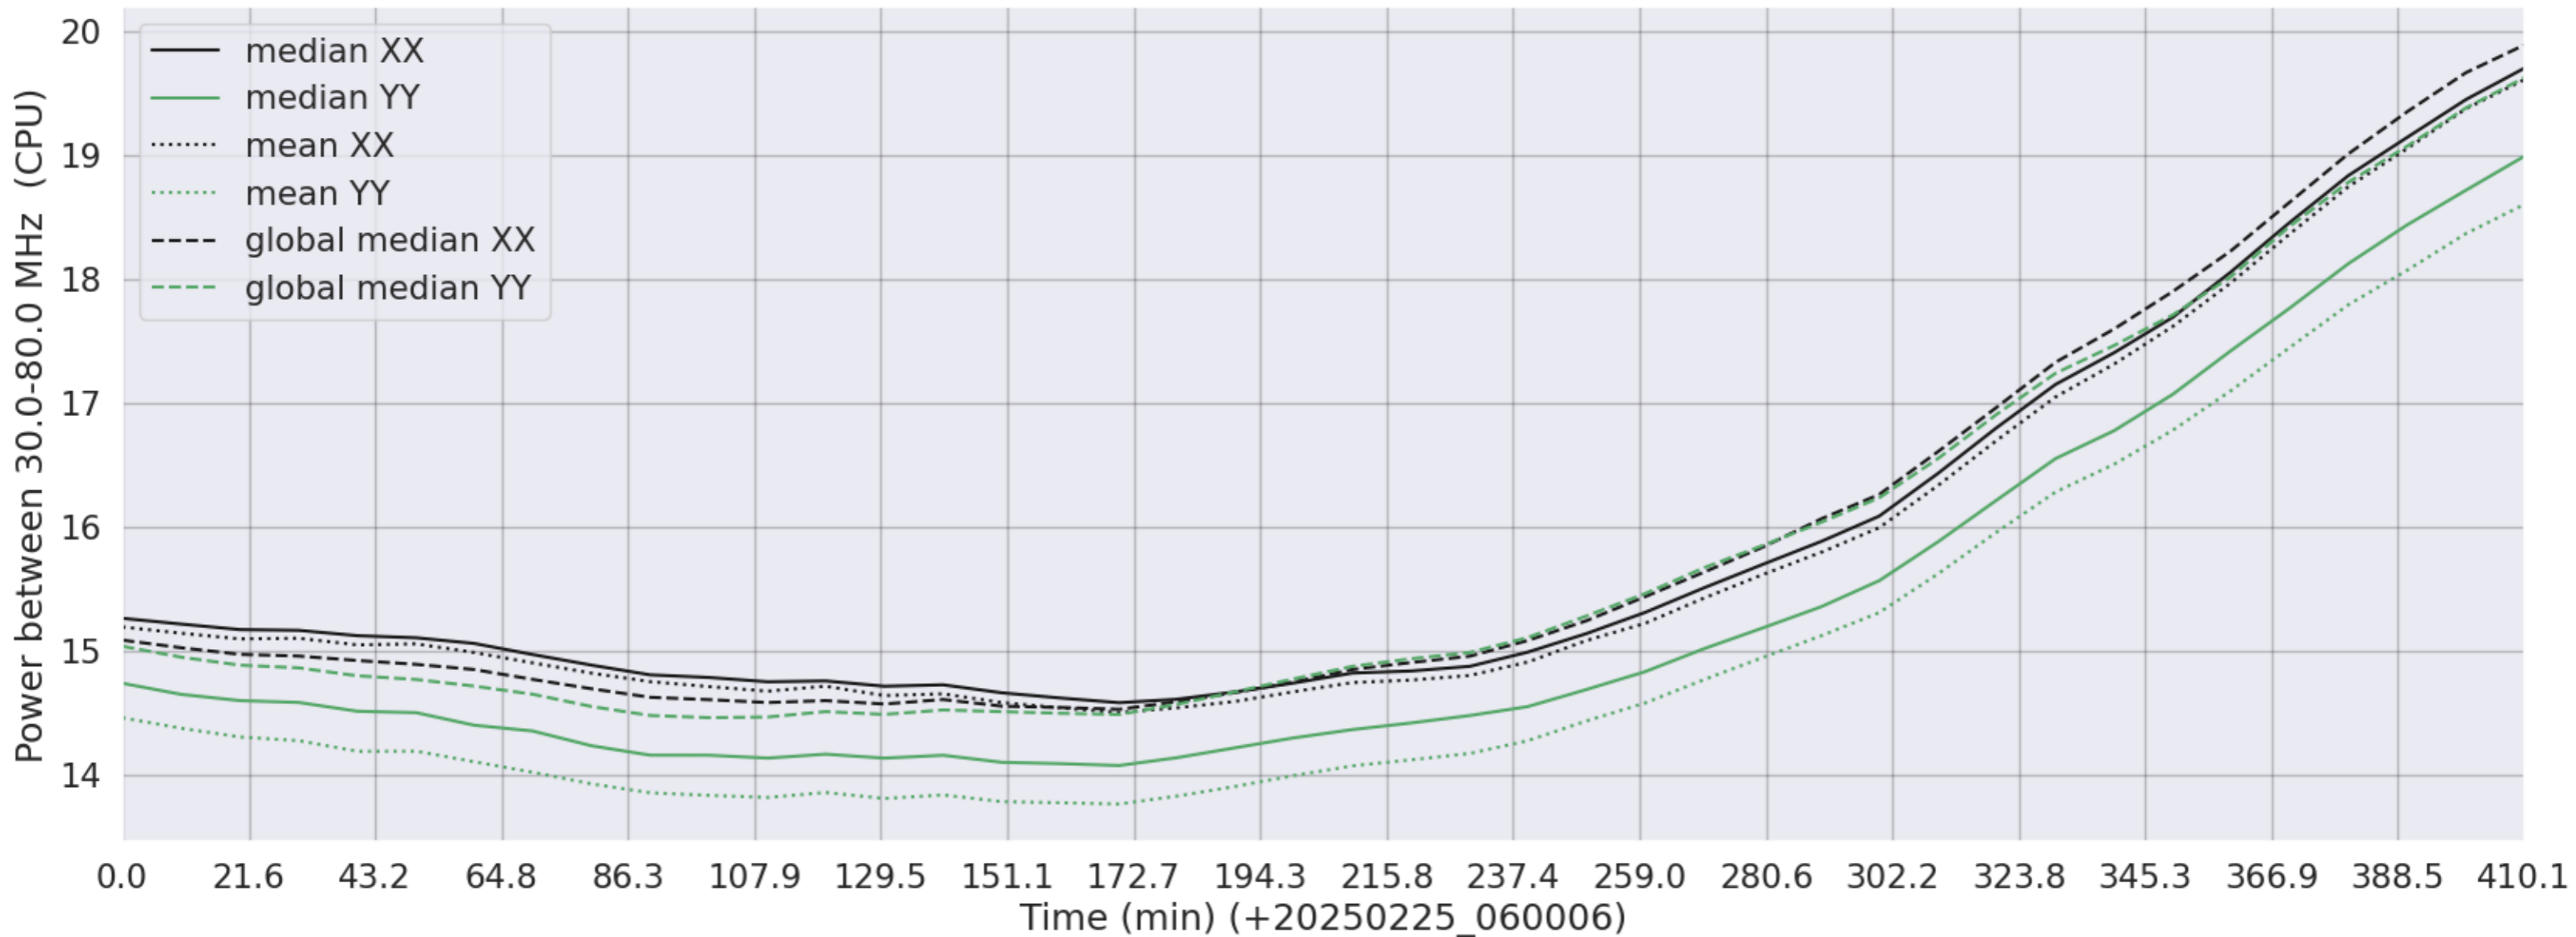

LWA118 - Correlator# 206 - XX FLAGS:Good - YY FLAGS:Good

LWA115 - Correlator# 205 - XX FLAGS:Good - YY FLAGS:Good