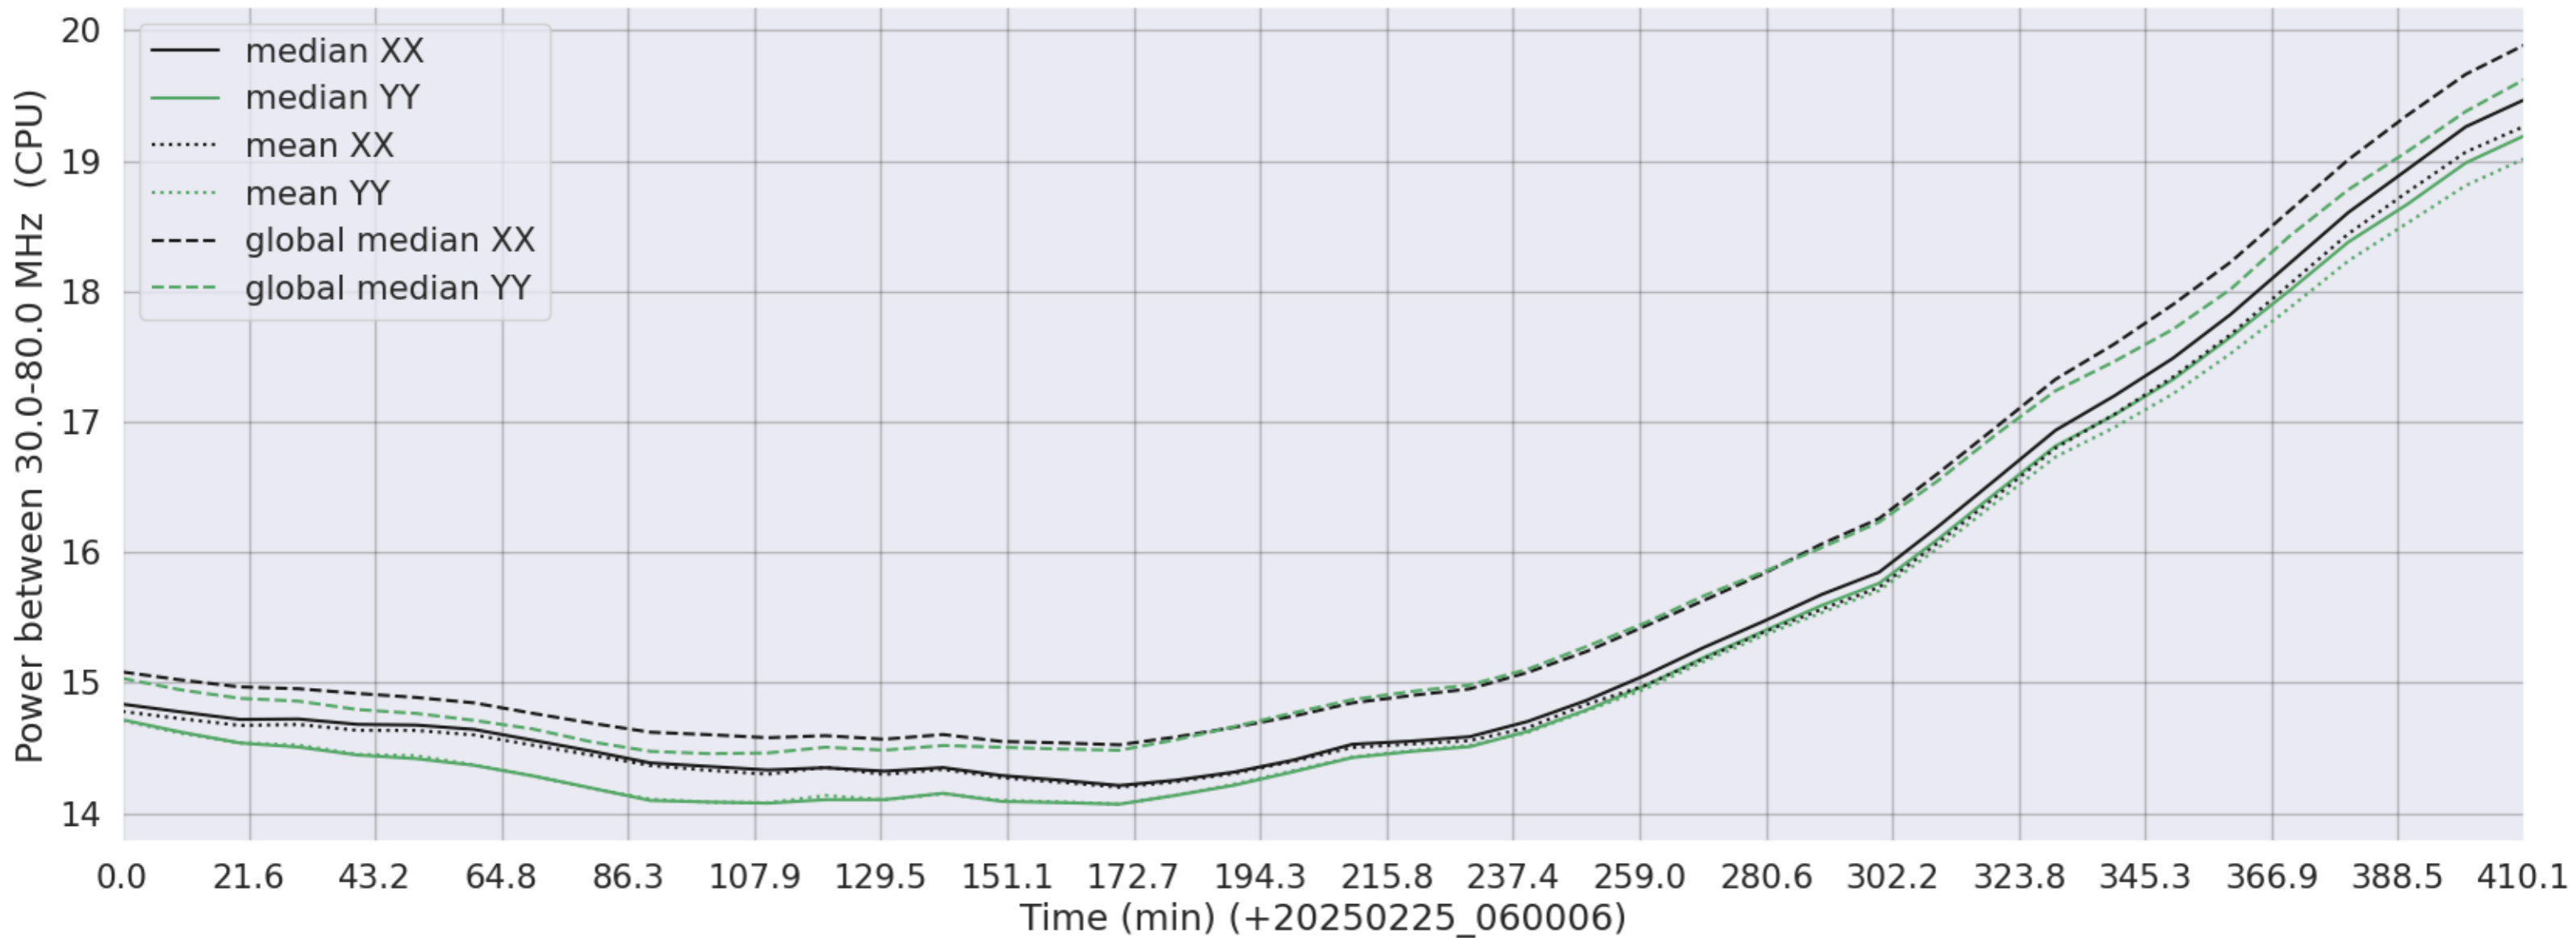

LWA144 - Correlator# 213 - XX FLAGS:Good - YY FLAGS:Good

LWA145 - Correlator# 212 - XX FLAGS:Good - YY FLAGS:Good