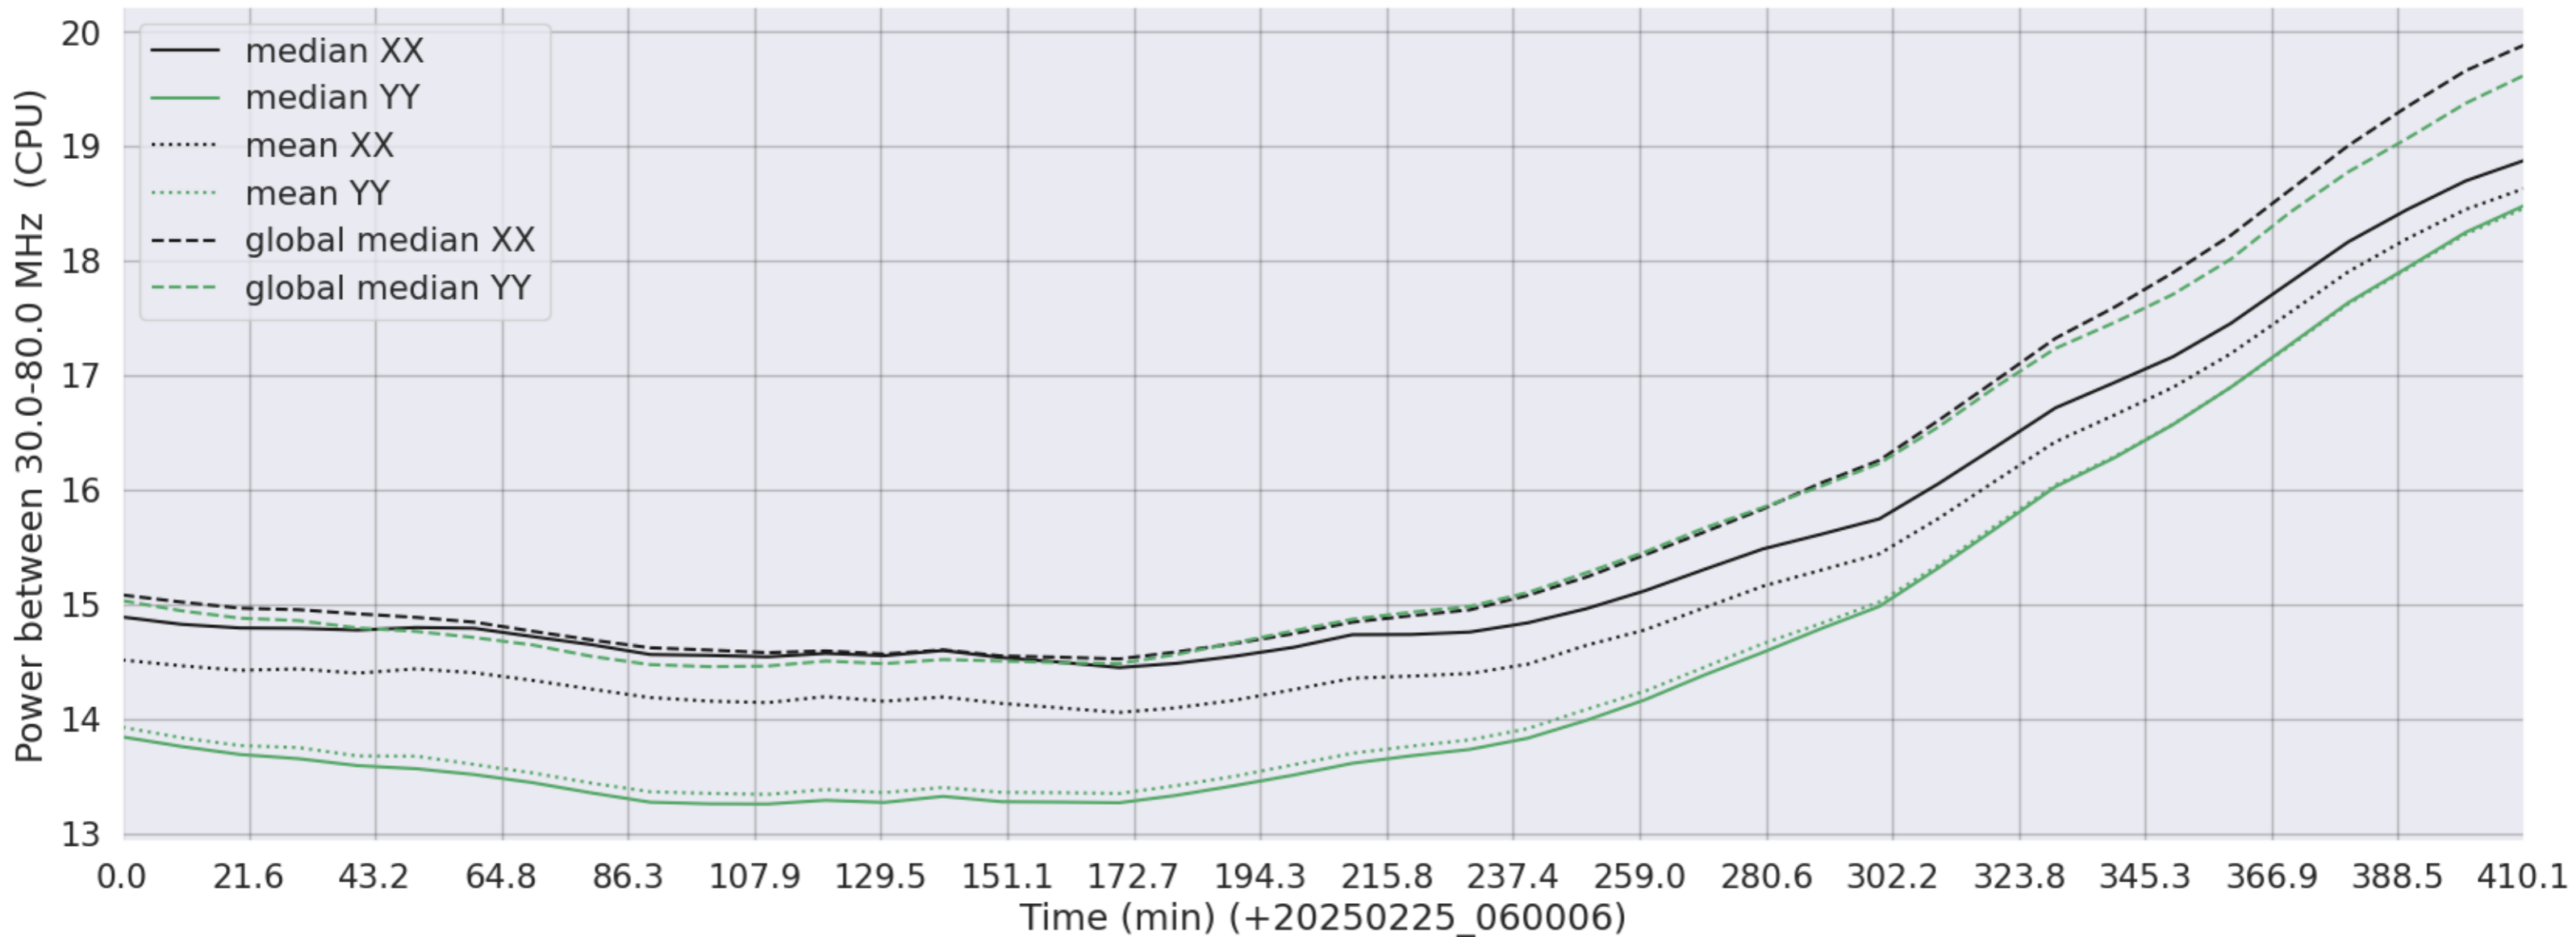

LWA116 - Correlator# 204 - XX FLAGS:Good - YY FLAGS:Good

LWA115 - Correlator# 205 - XX FLAGS:Good - YY FLAGS:Good

LWA118 - Correlator# 206 - XX FLAGS:Good - YY FLAGS:Good

LWA117 - Correlator# 207 - XX FLAGS:Good - YY FLAGS:Good