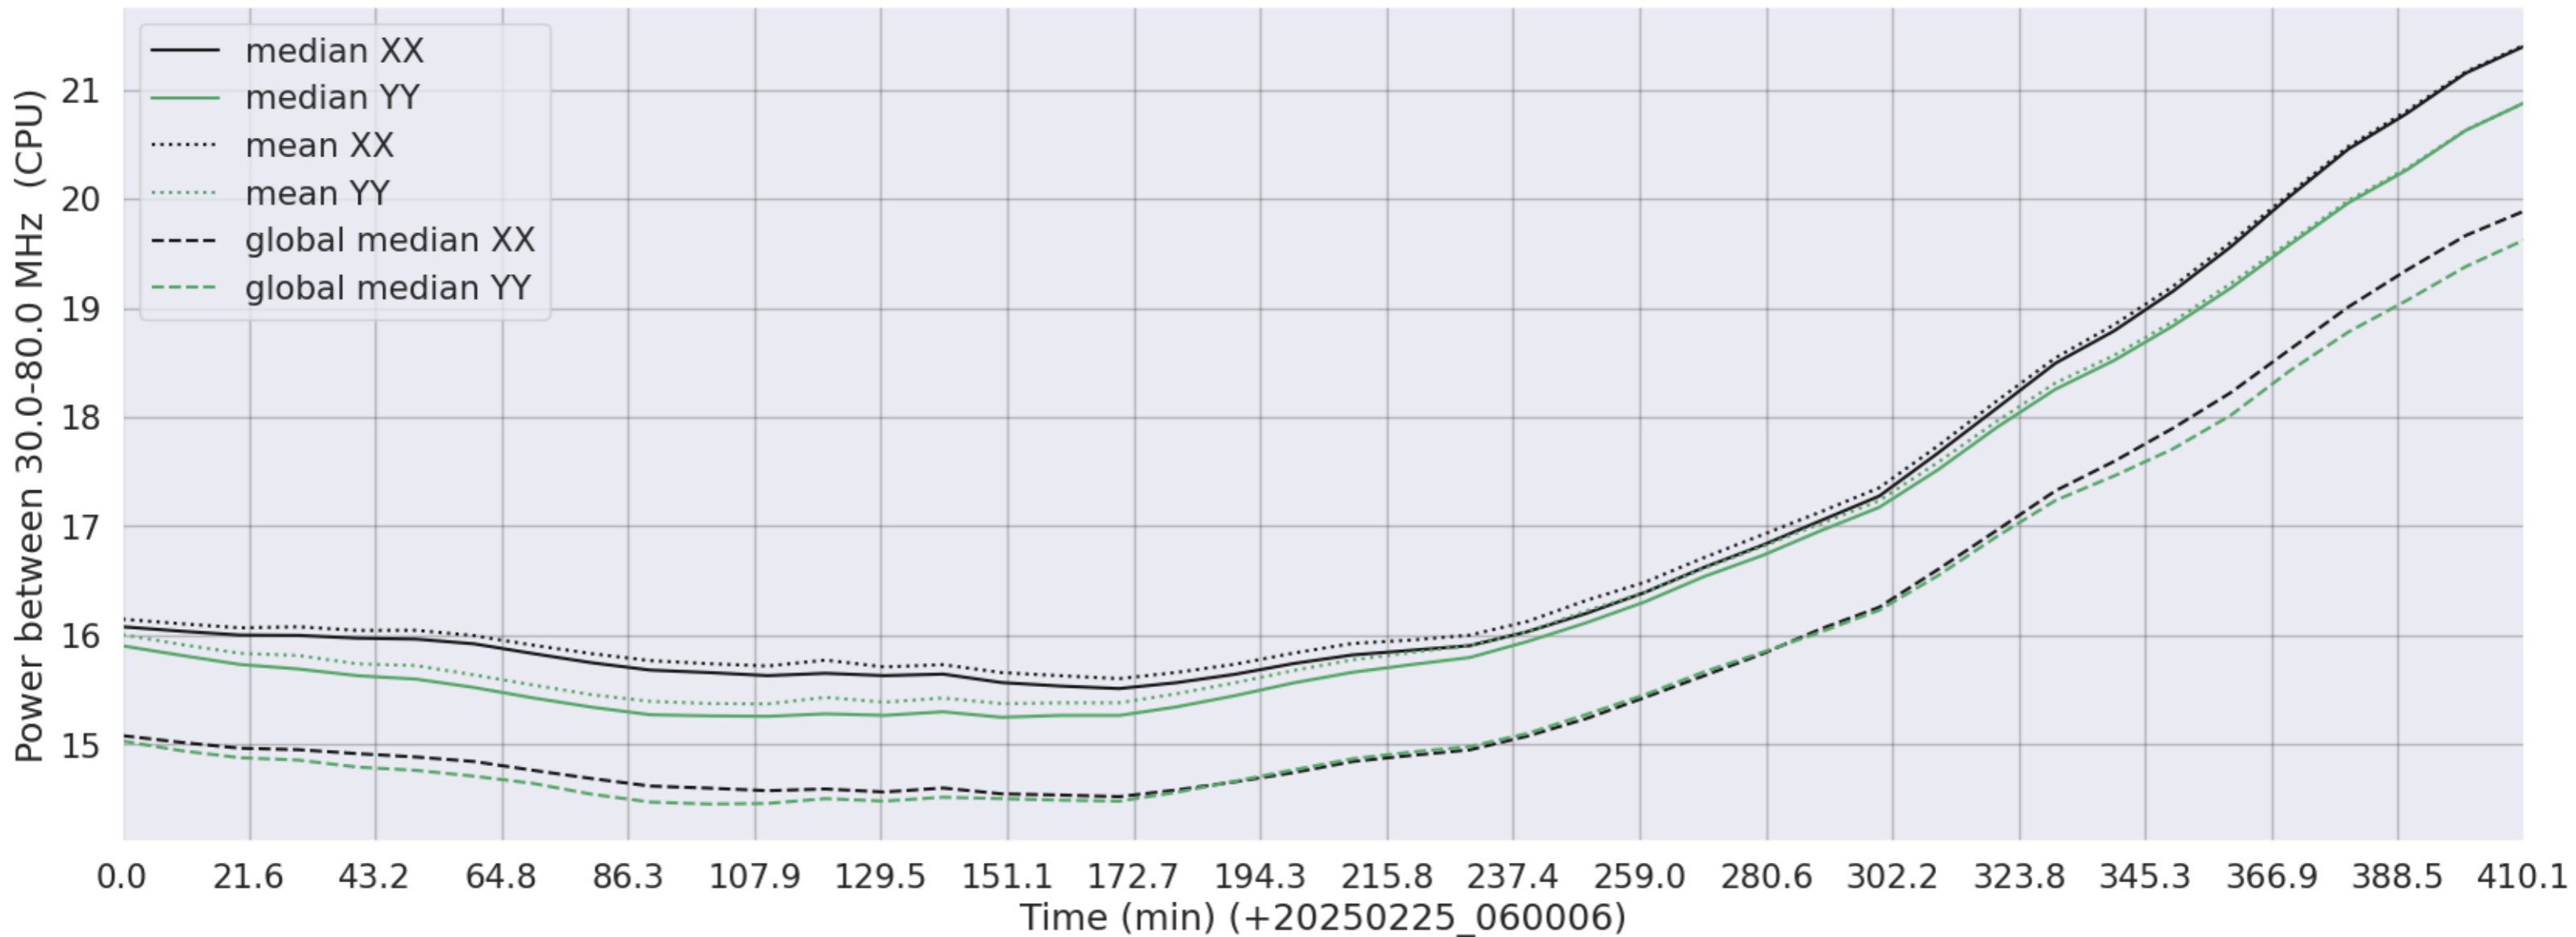

LWA019 - Correlator# 103 - XX FLAGS:Good - YY FLAGS:Good

LWA020 - Correlator# 102 - XX FLAGS:Good - YY FLAGS:Good