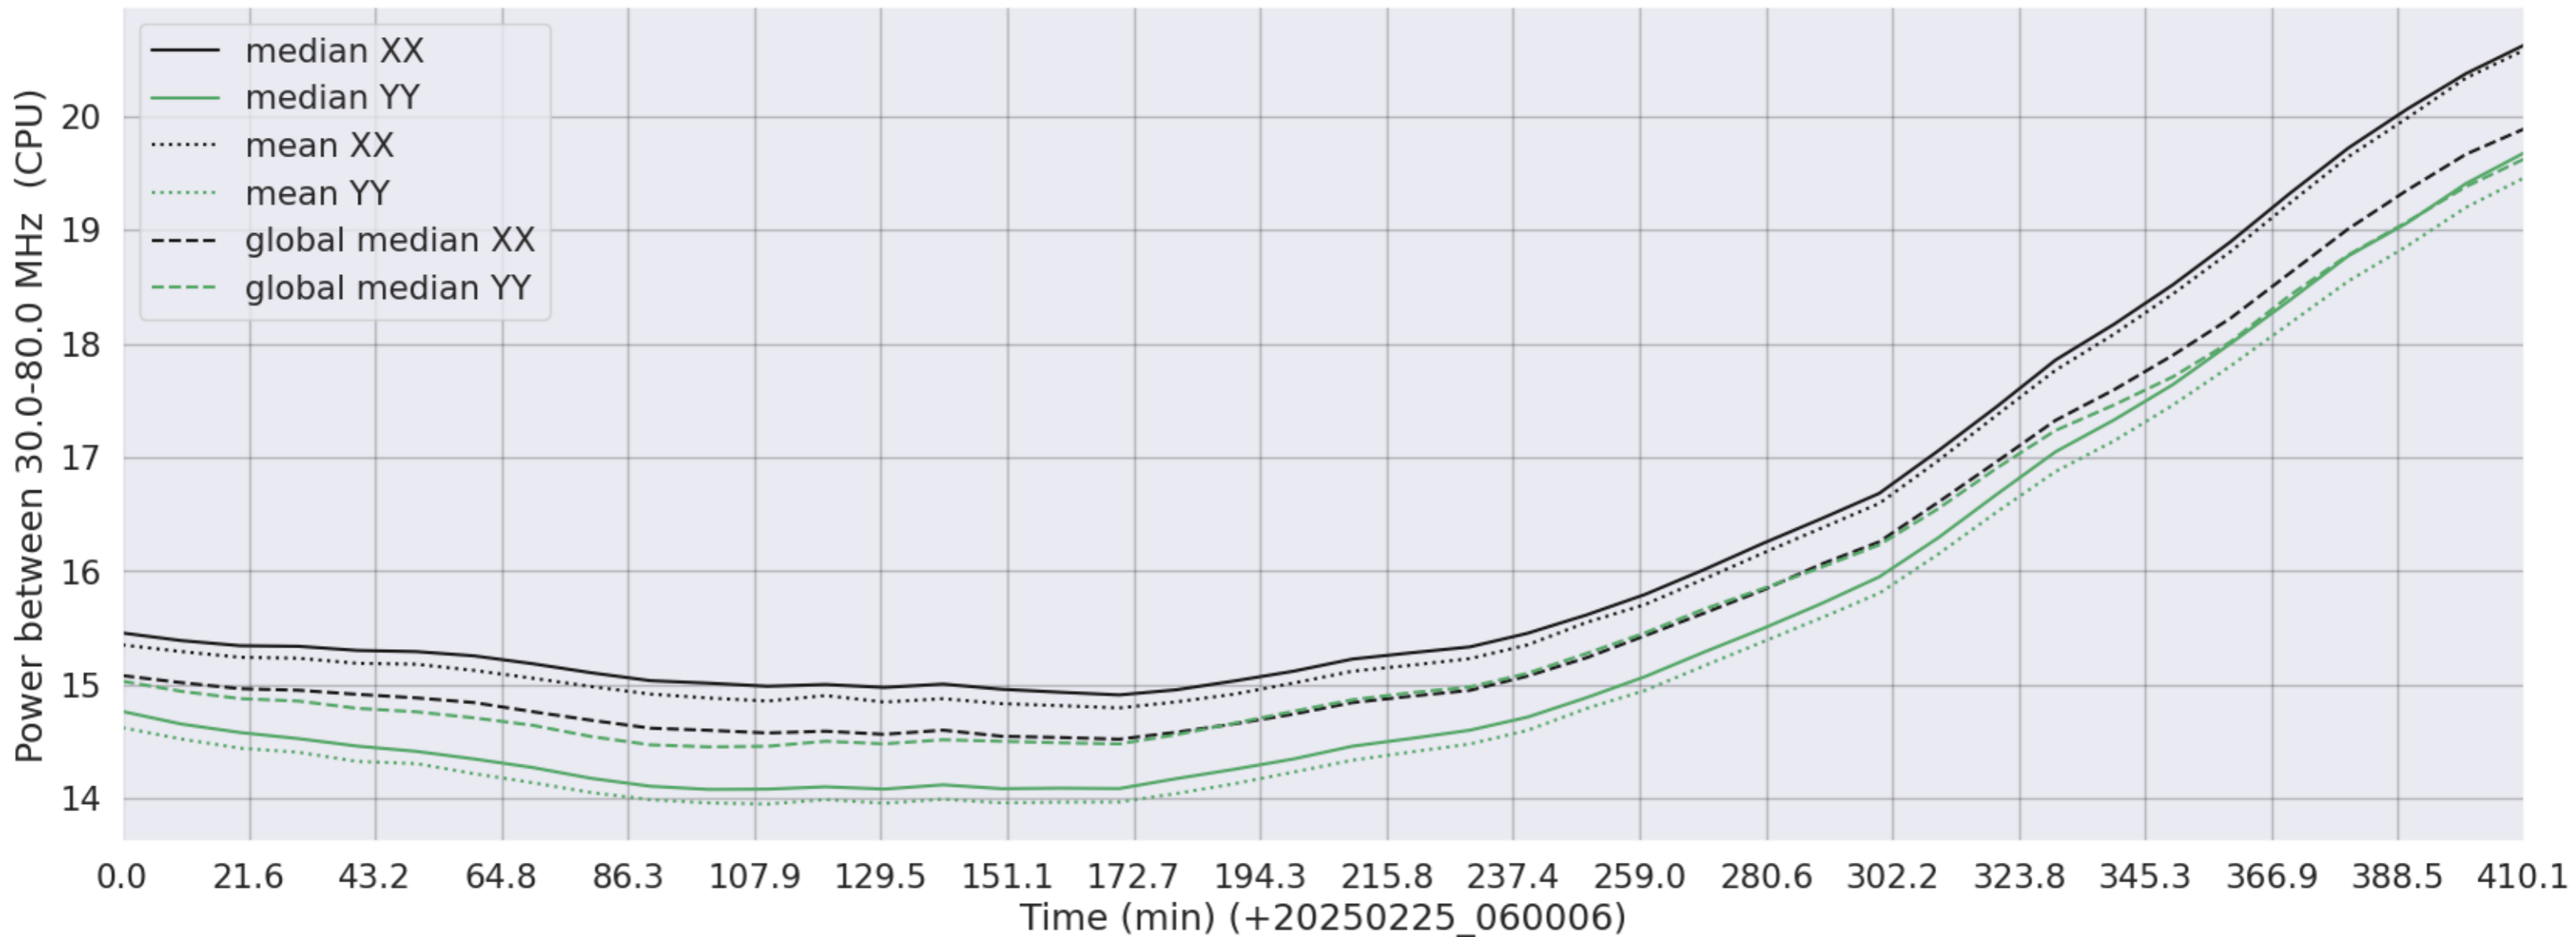

LWA085 - Correlator# 140 - XX FLAGS:Good - YY FLAGS:Good

LWA064 - Correlator# 141 - XX FLAGS:Good - YY FLAGS:Good

LWA087 - Correlator# 142 - XX FLAGS:Good - YY FLAGS:Good

LWA086 - Correlator# 143 - XX FLAGS:Good - YY FLAGS:Good