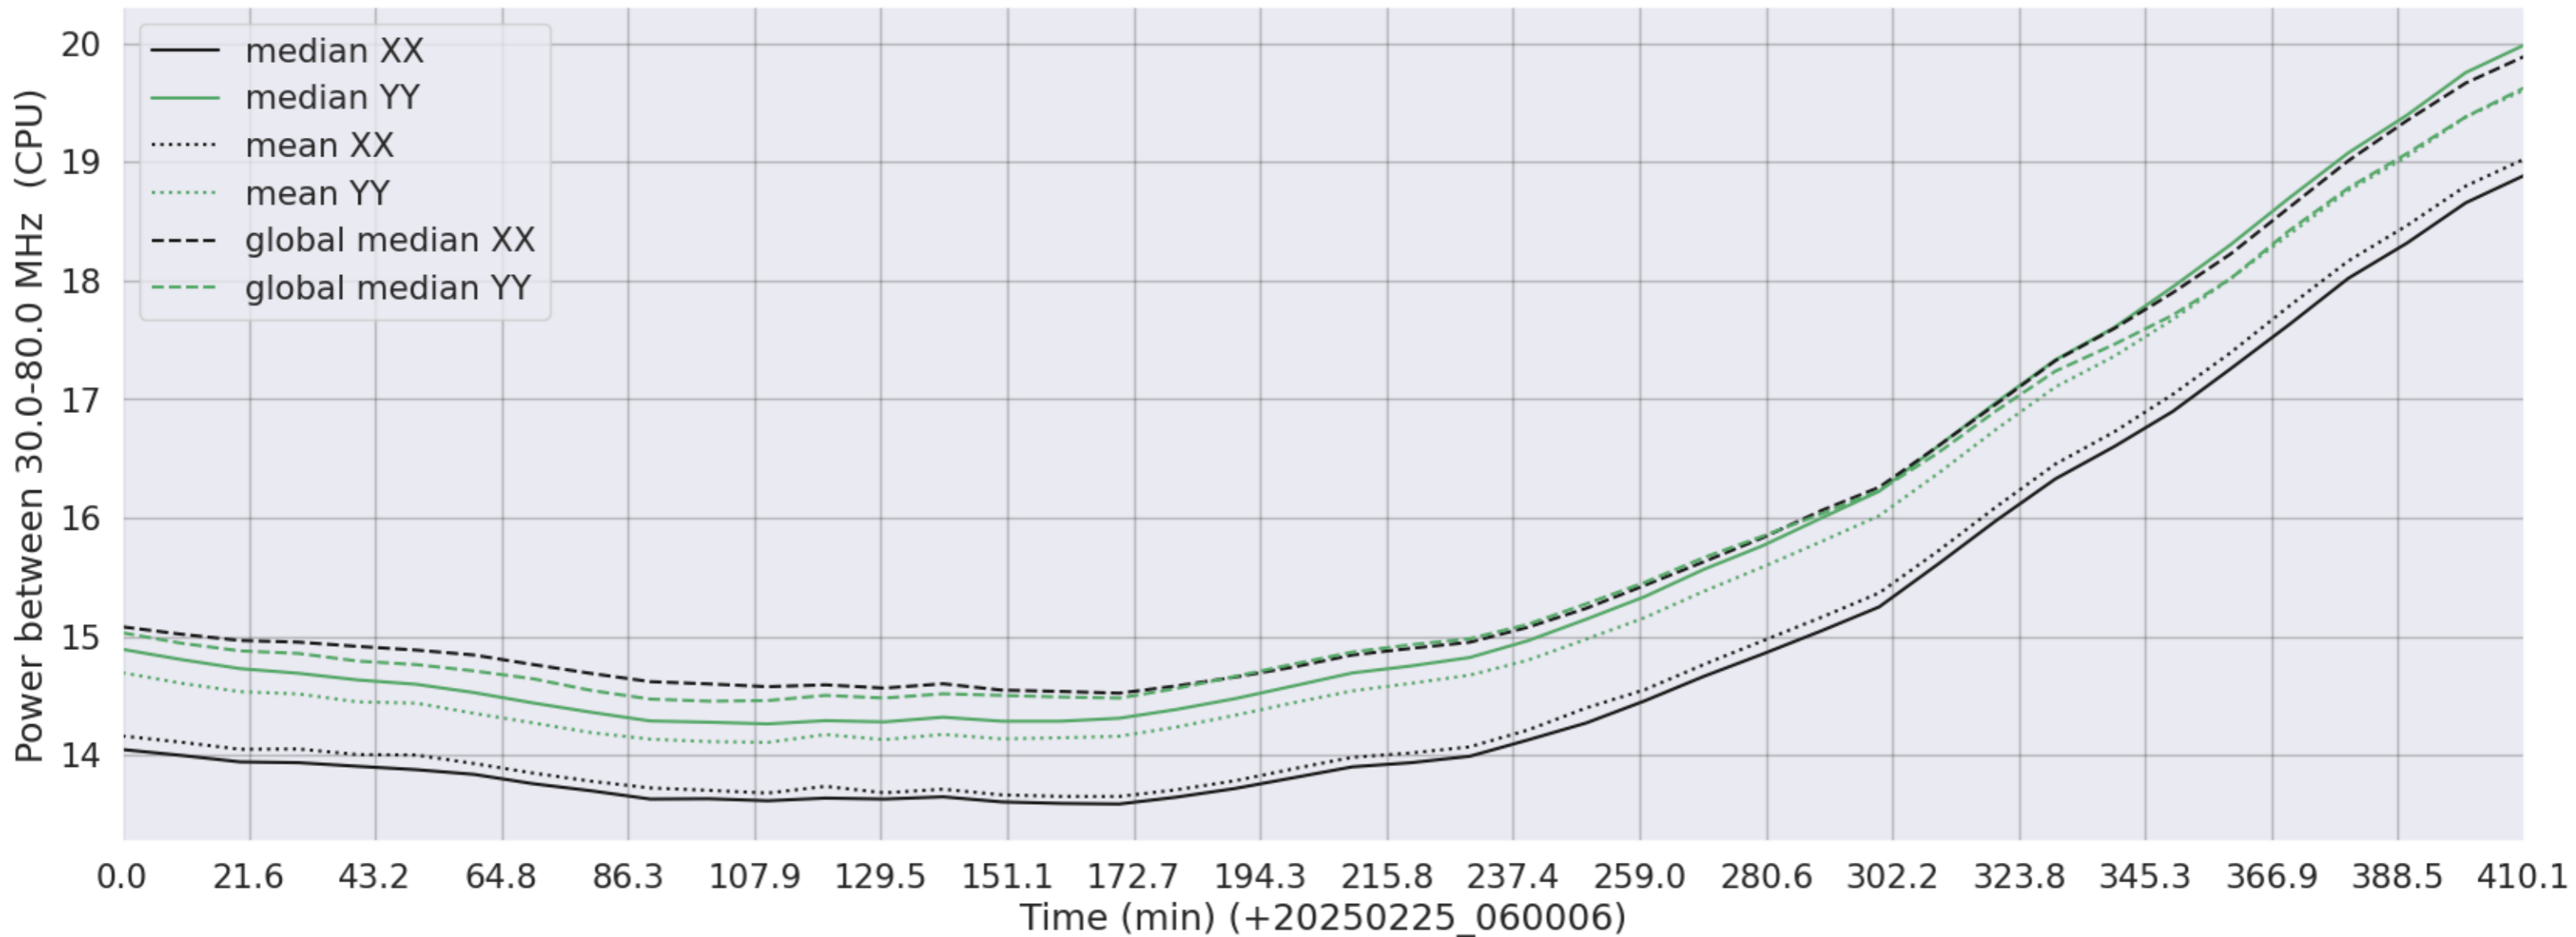

LWA060 - Correlator# 133 - XX FLAGS:Good - YY FLAGS:Good

LWA063 - Correlator# 132 - XX FLAGS:Good - YY FLAGS:Good