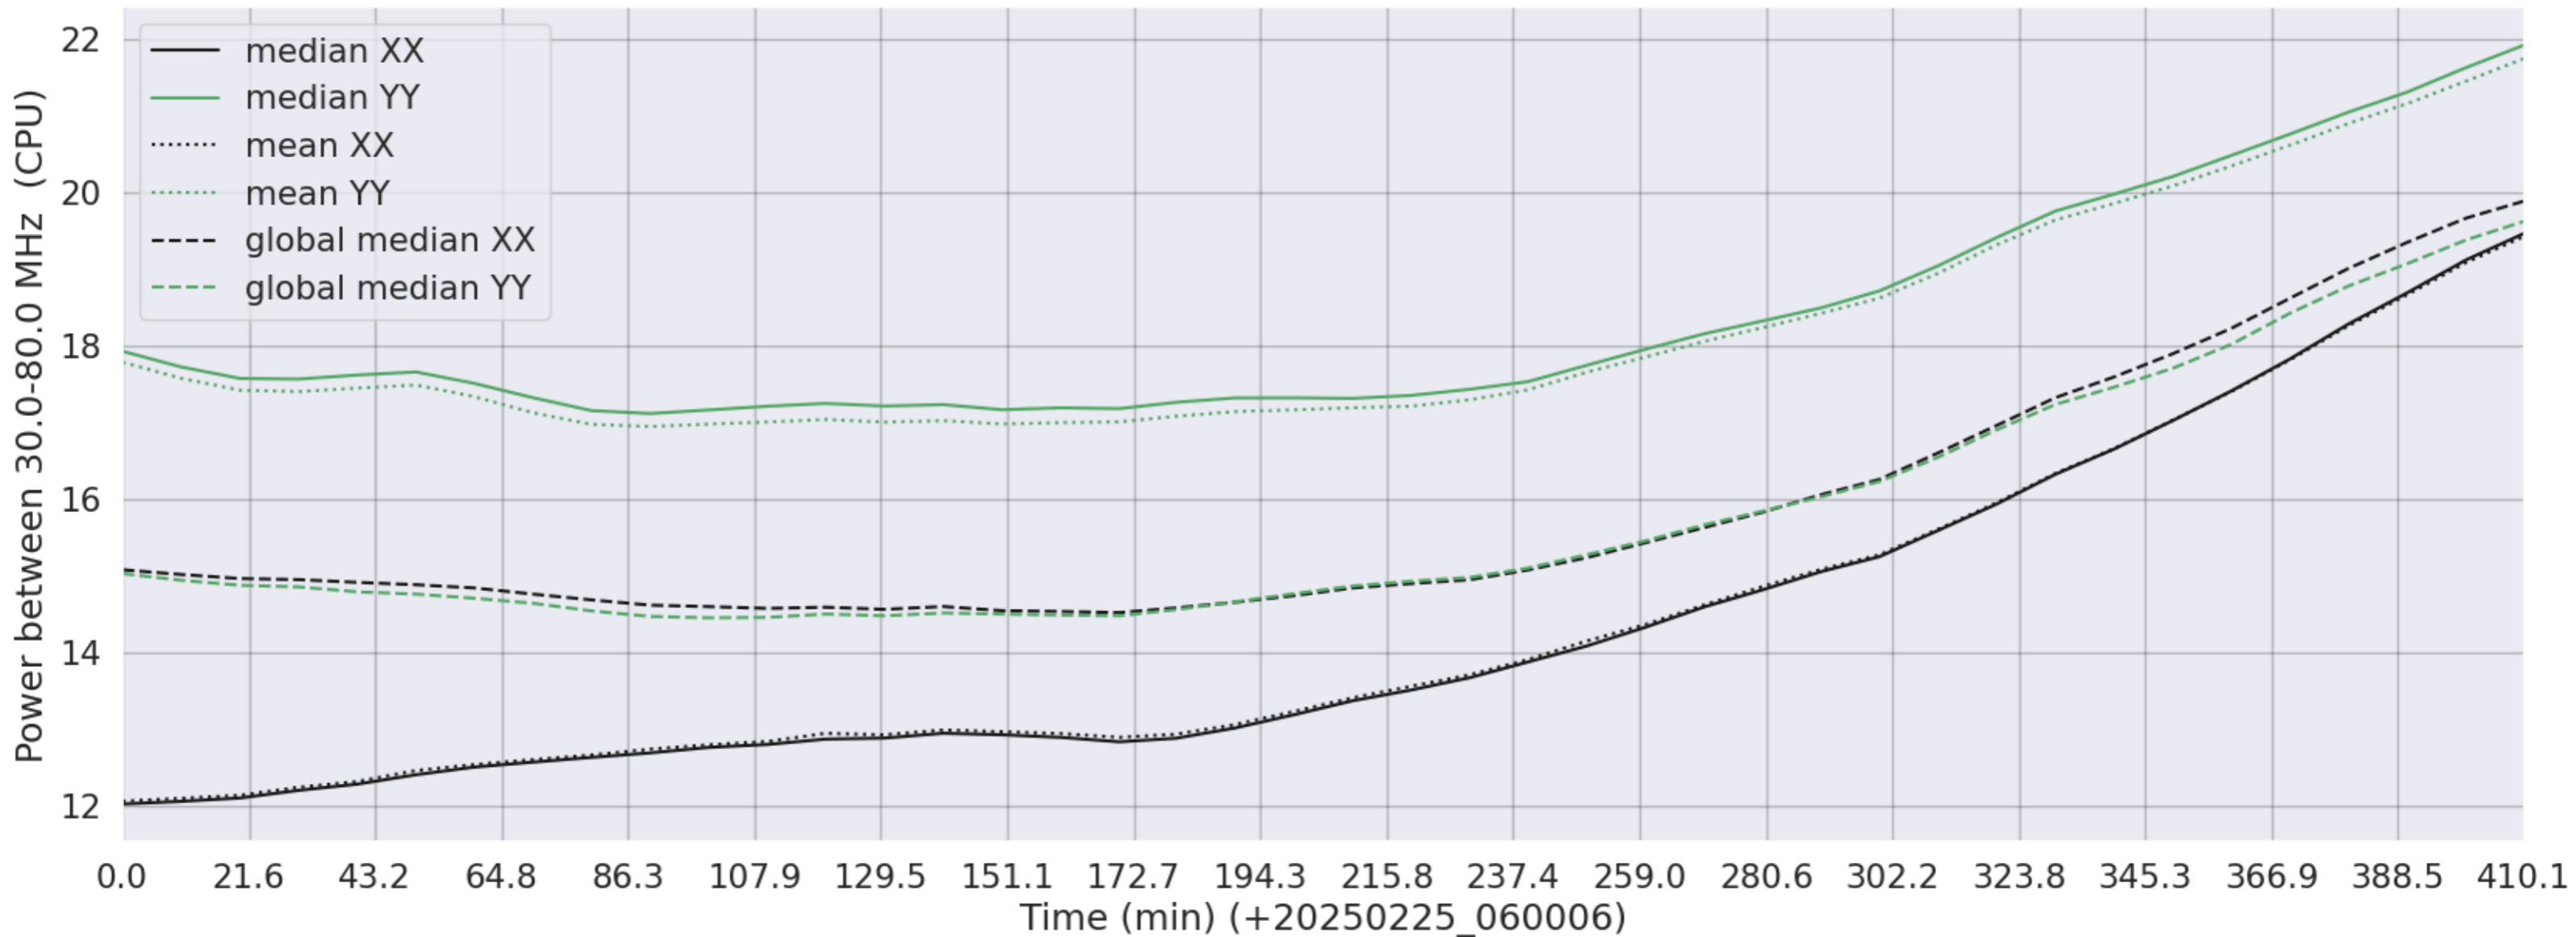

LWA307 - Correlator# 012 - XX FLAGS:Good - YY FLAGS:Good

LWA285 - Correlator# 013 - XX FLAGS:Good - YY FLAGS:Good

LWA309 - Correlator# 014 - XX FLAGS:Good - YY FLAGS:Good

LWA308 - Correlator# 015 - XX FLAGS:Good - YY FLAGS:Good