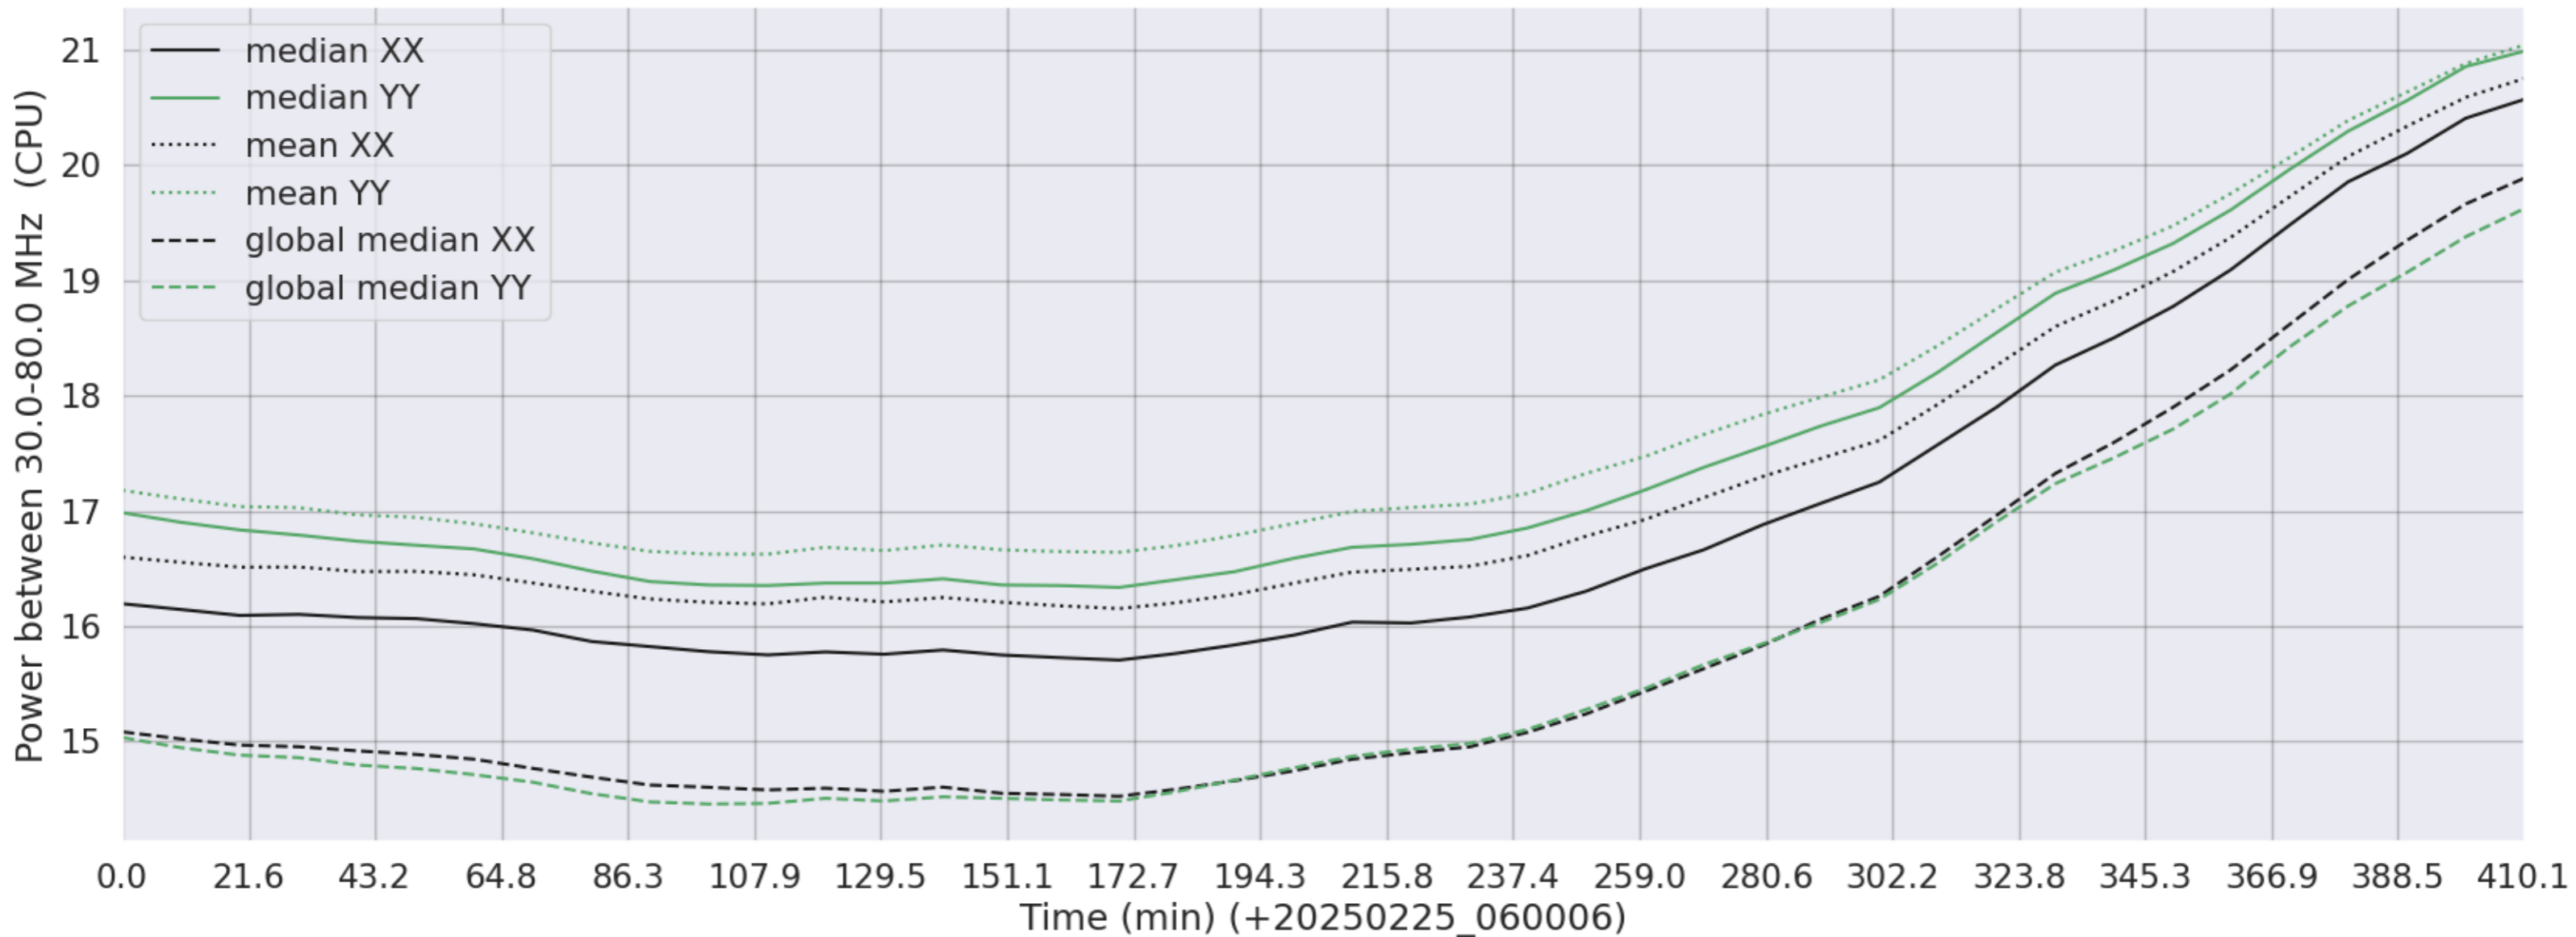

LWA194 - Correlator# 273 - XX FLAGS:Good - YY FLAGS:BadSpecShape

LWA195 - Correlator# 272 - XX FLAGS:Good - YY FLAGS:Good