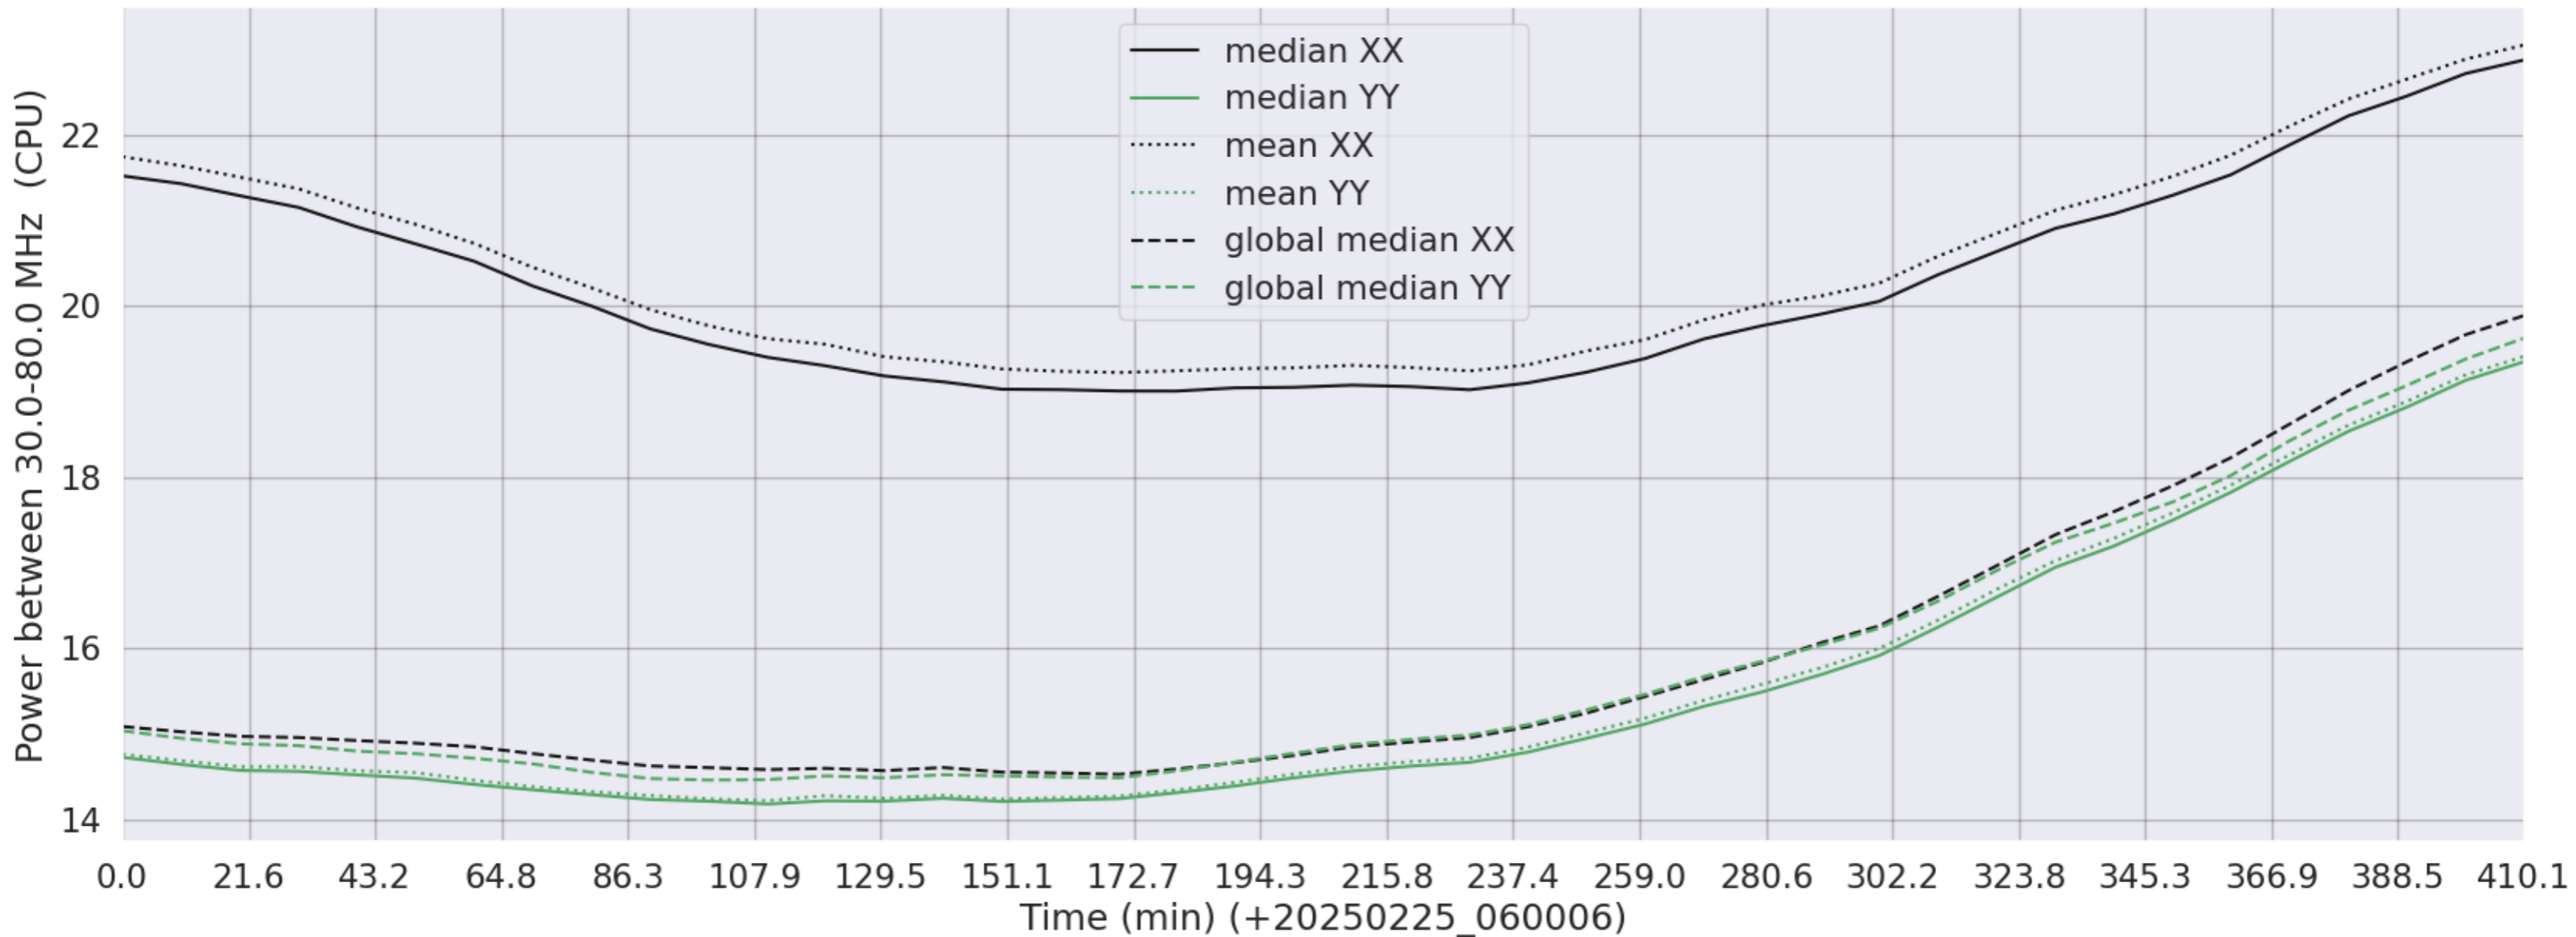

LWA253 - Correlator# 283 - XX FLAGS:Good - YY FLAGS:Good

LWA293 - Correlator# 284 - XX FLAGS:Good - YY FLAGS:Good

LWA290 - Correlator# 285 - XX FLAGS:Good - YY FLAGS:Good

LWA357 - Correlator# 286 - XX FLAGS:Good - YY FLAGS:Good