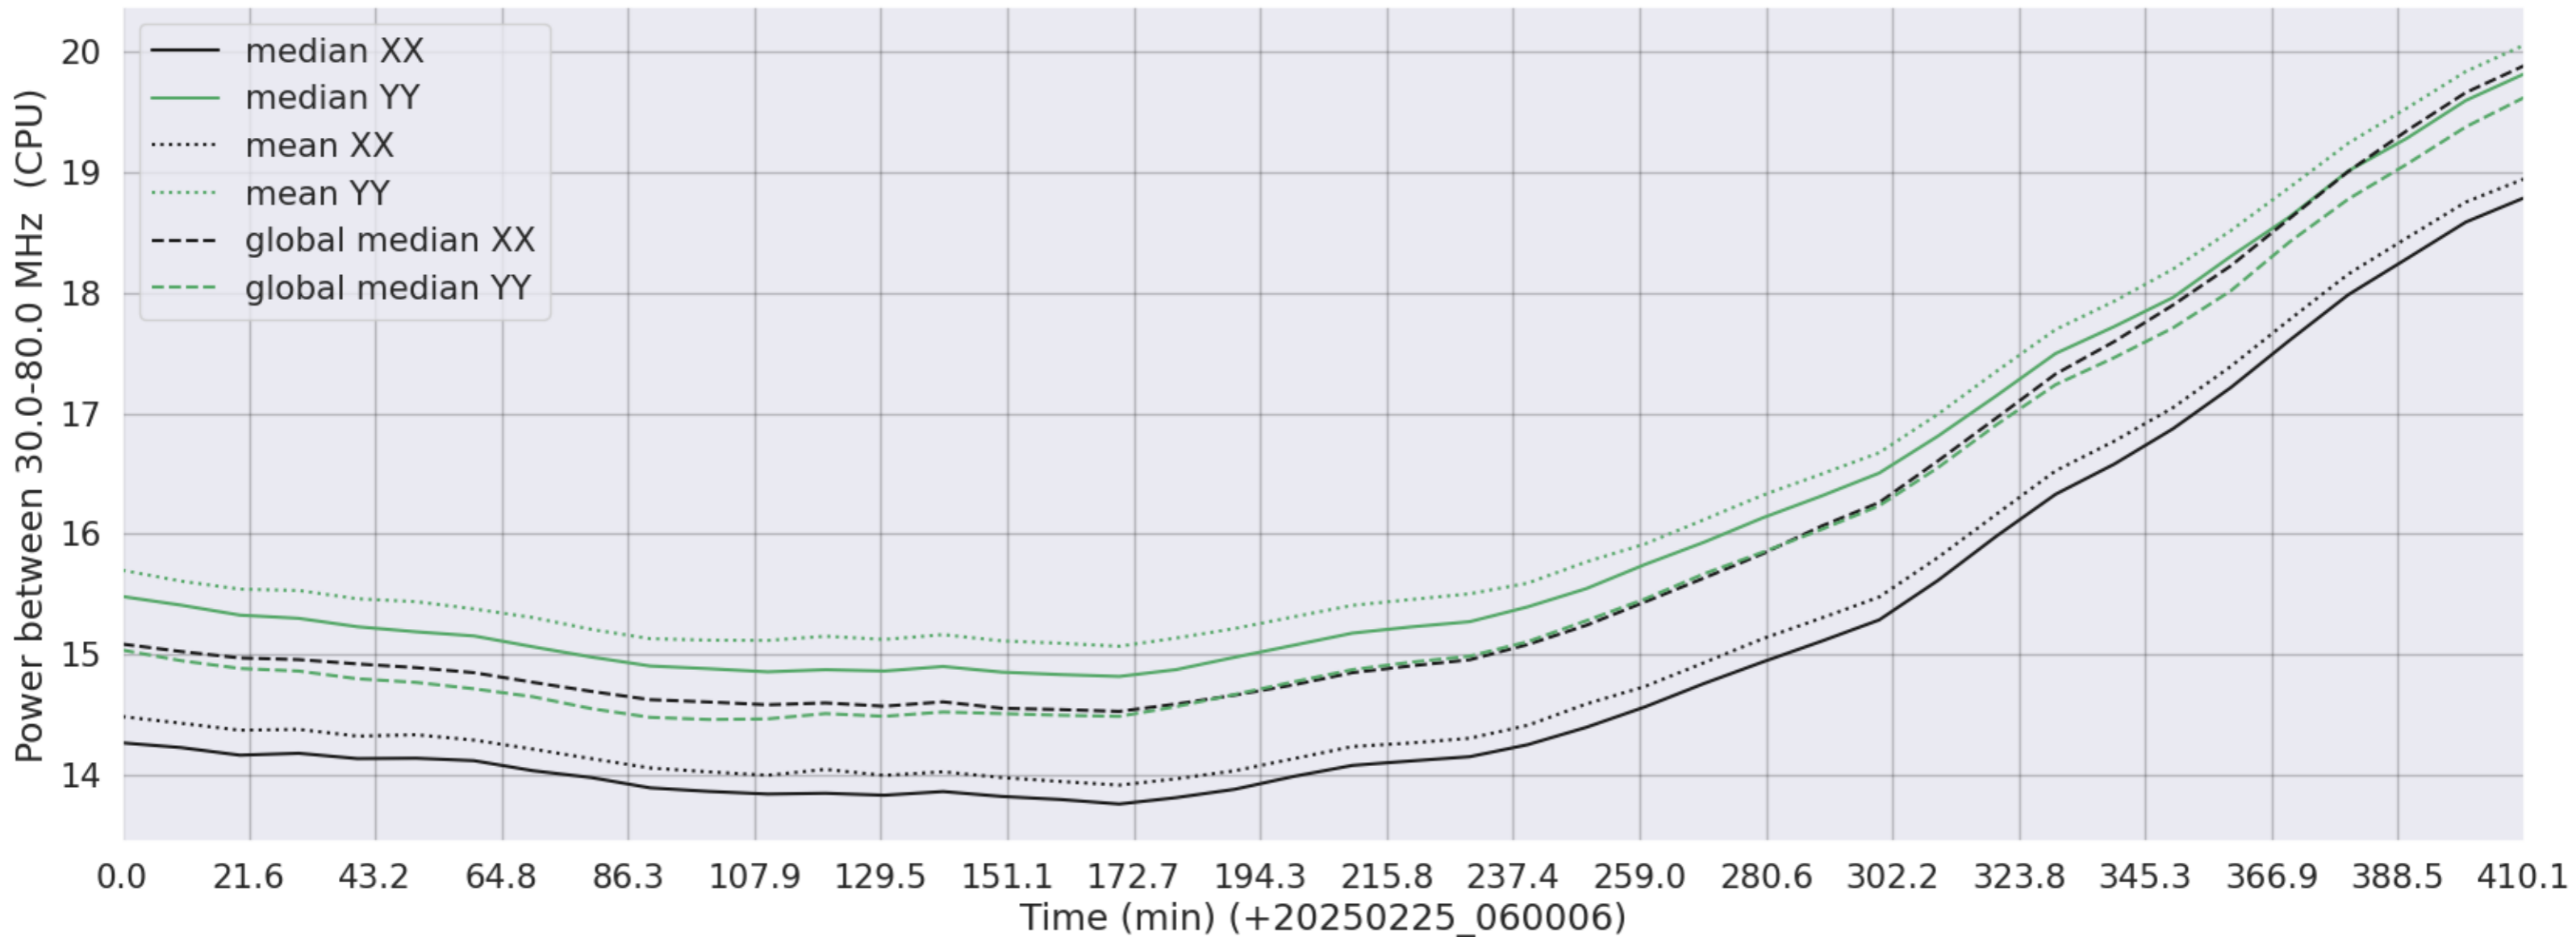

LWA297 - Correlator# 314 - XX FLAGS:LowPower - YY FLAGS:LowPower

LWA239 - Correlator# 313 - XX FLAGS:Good - YY FLAGS:Good