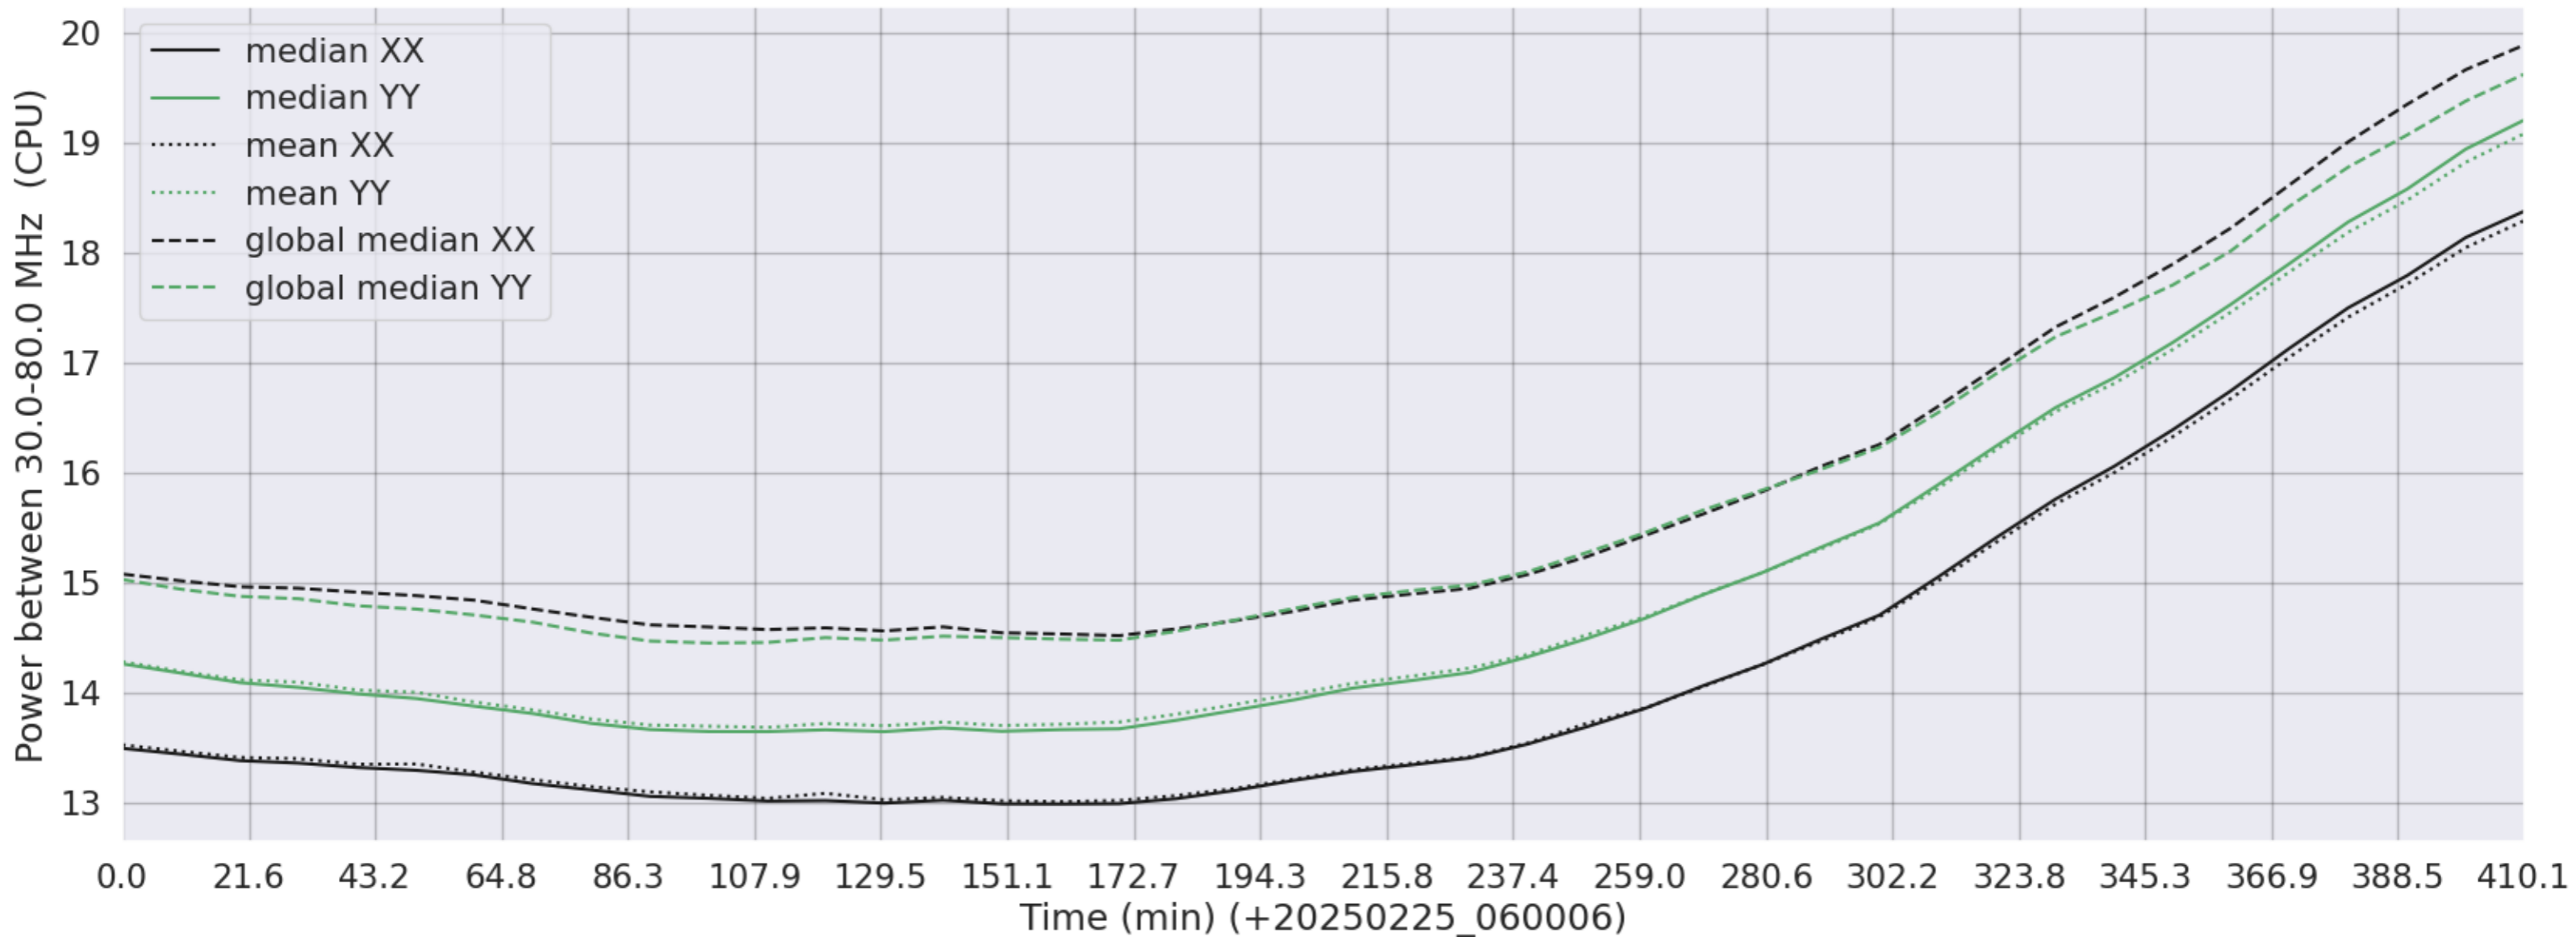

LWA091 - Correlator# 146 - XX FLAGS:Good - YY FLAGS:Good

LWA096 - Correlator# 145 - XX FLAGS:Good - YY FLAGS:Good