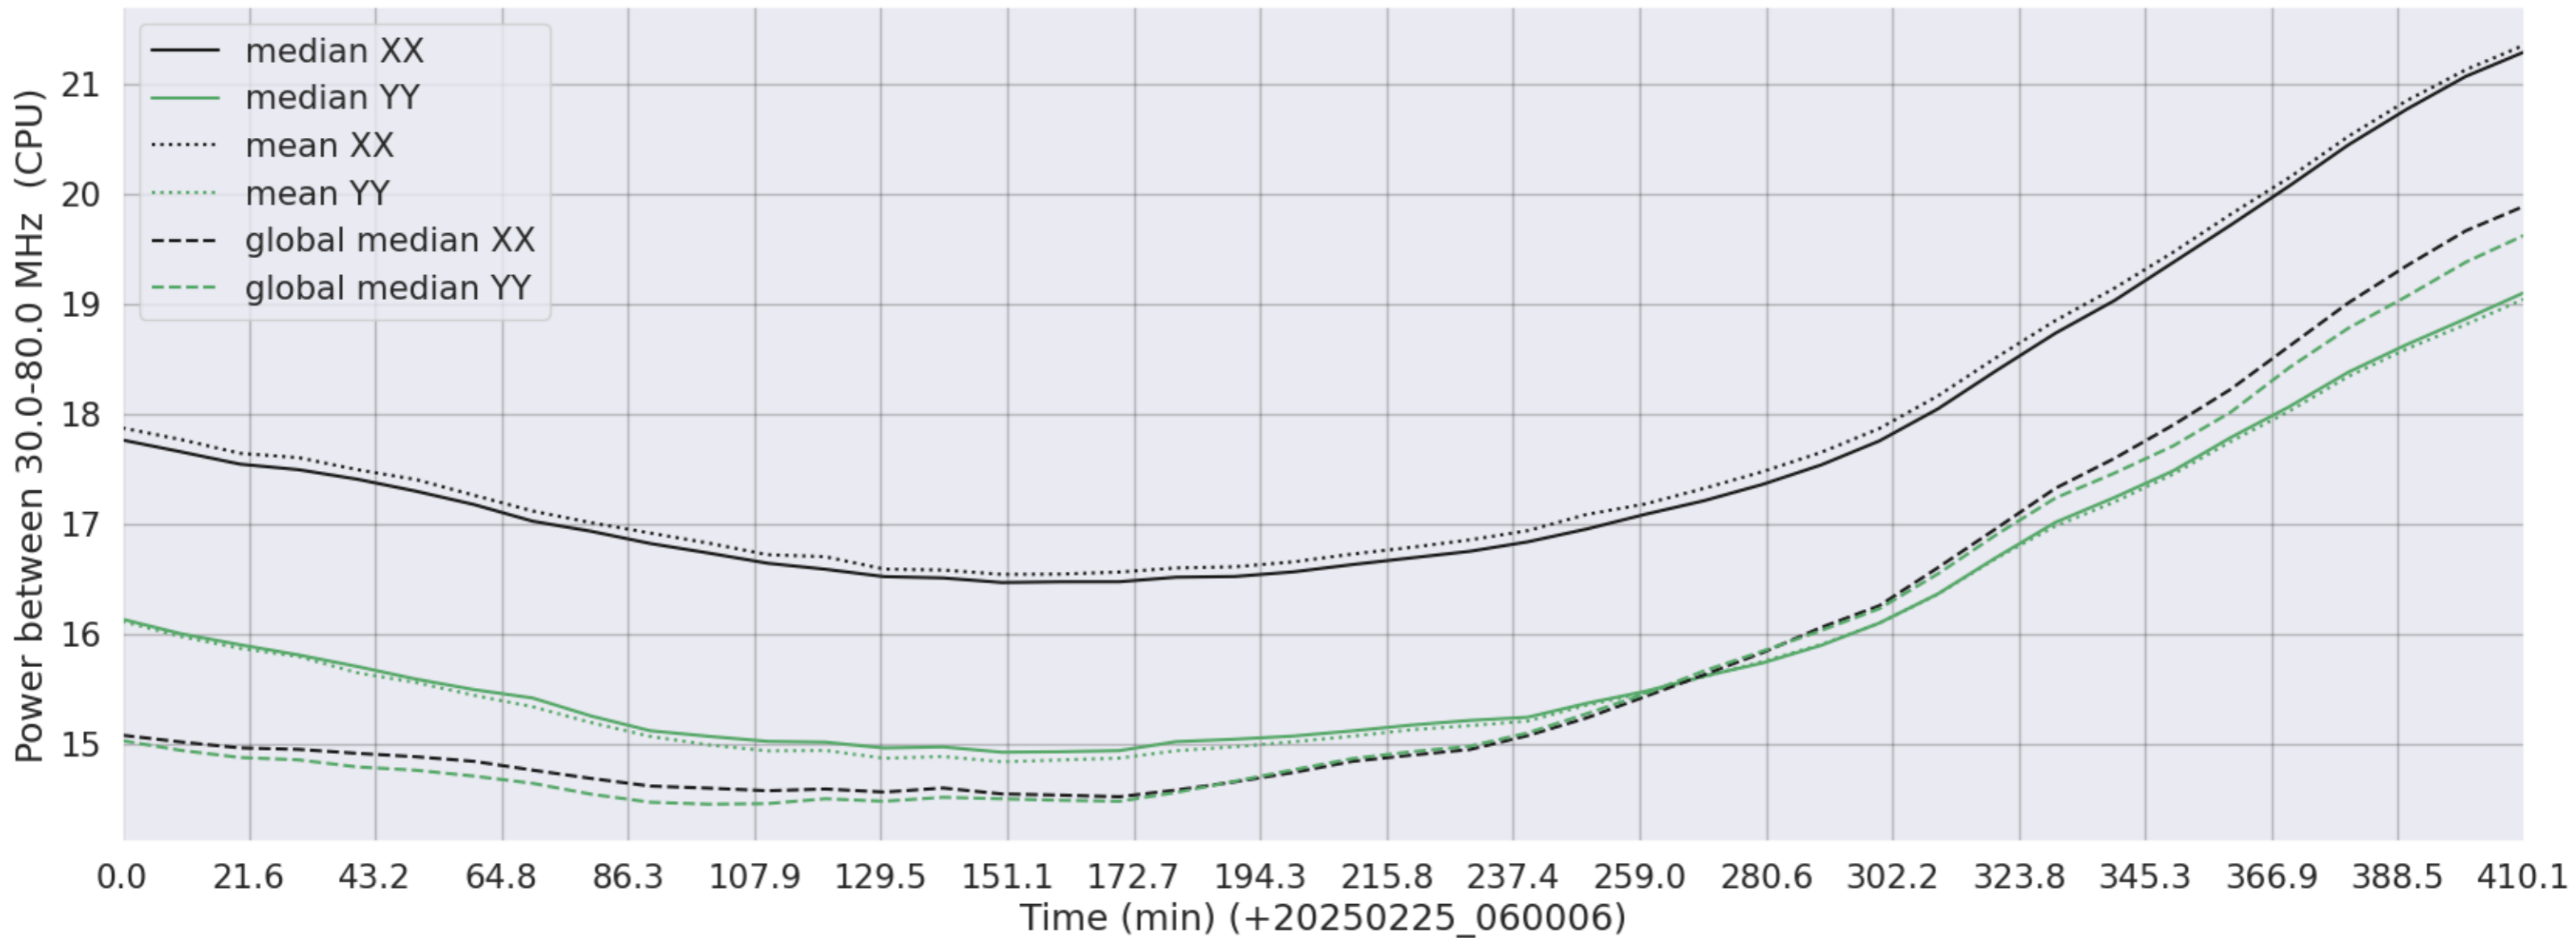

LWA279 - Correlator# 220 - XX FLAGS:Good - YY FLAGS:Good

LWA178 - Correlator# 221 - XX FLAGS:Good - YY FLAGS:Good

LWA355 - Correlator# 222 - XX FLAGS:Good - YY FLAGS:Good

LWA287 - Correlator# 223 - XX FLAGS:Good - YY FLAGS:Good