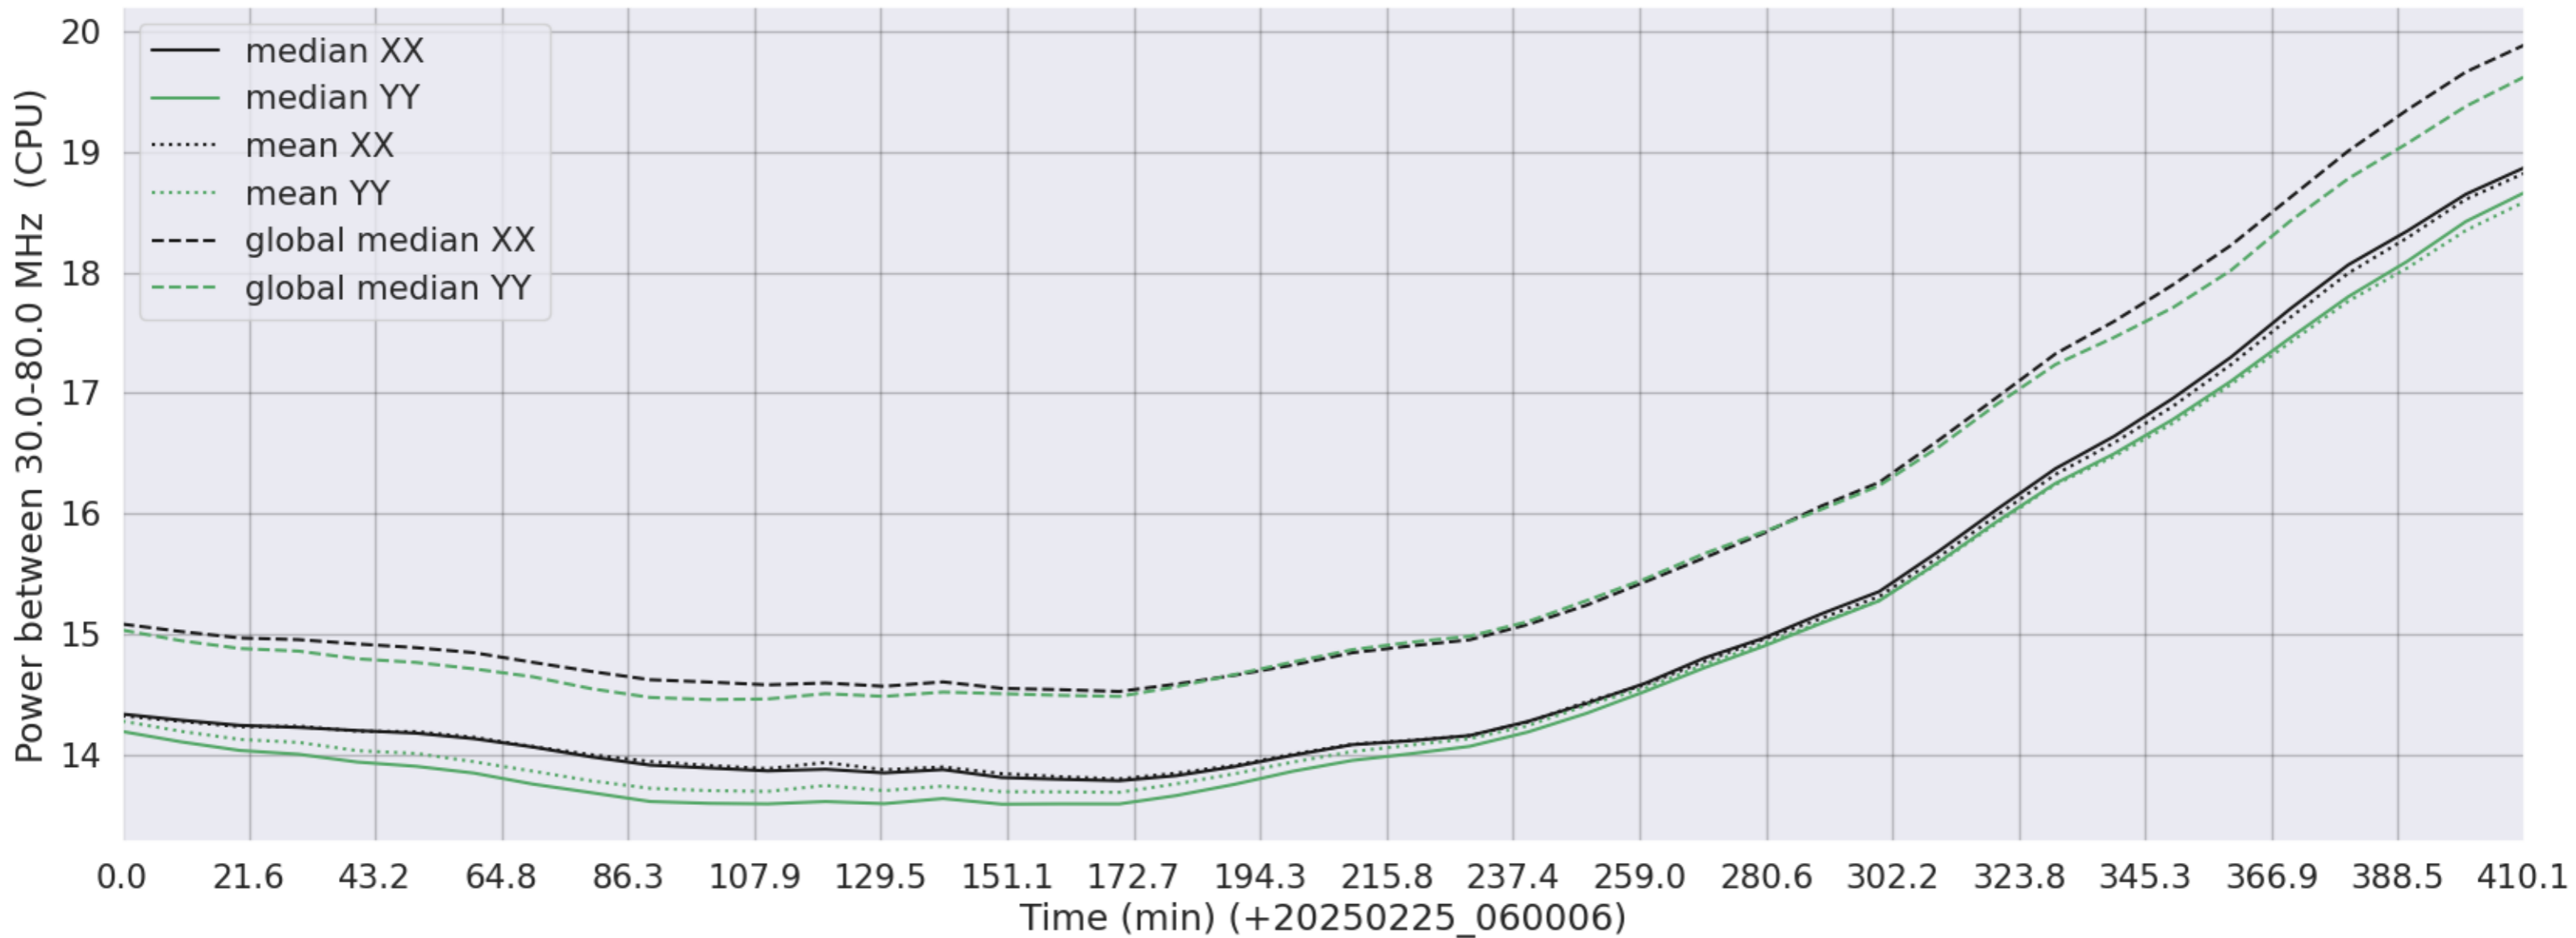

LWA008 - Correlator# 075 - XX FLAGS:Good - YY FLAGS:Good

LWA012 - Correlator# 074 - XX FLAGS:Good - YY FLAGS:Good