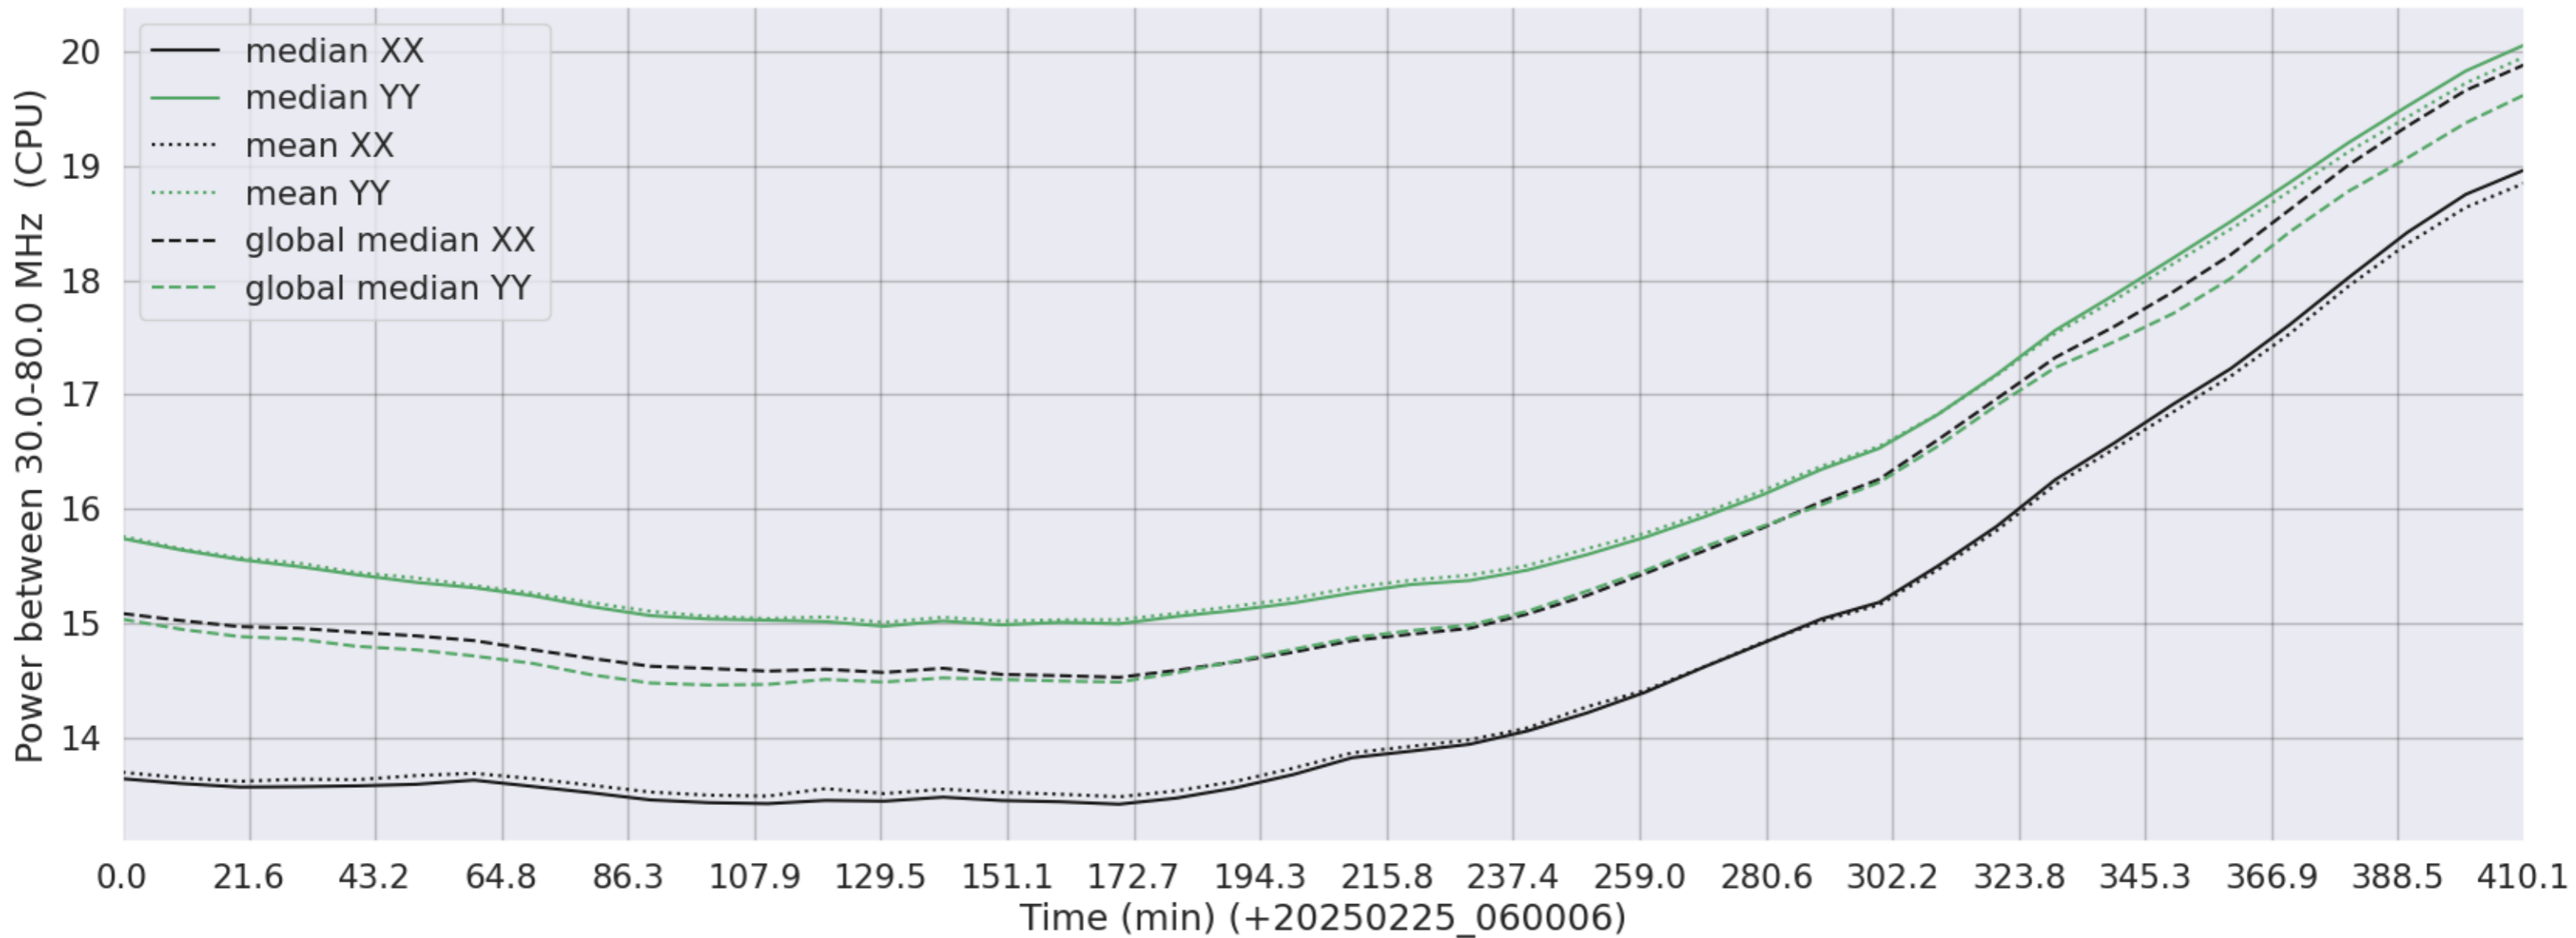

LWA248 - Correlator# 343 - XX FLAGS:Good - YY FLAGS:Good

LWA251 - Correlator# 344 - XX FLAGS:Good - YY FLAGS:Good

LWA250 - Correlator# 345 - XX FLAGS:Good - YY FLAGS:Good

LWA261 - Correlator# 346 - XX FLAGS:Good - YY FLAGS:Good