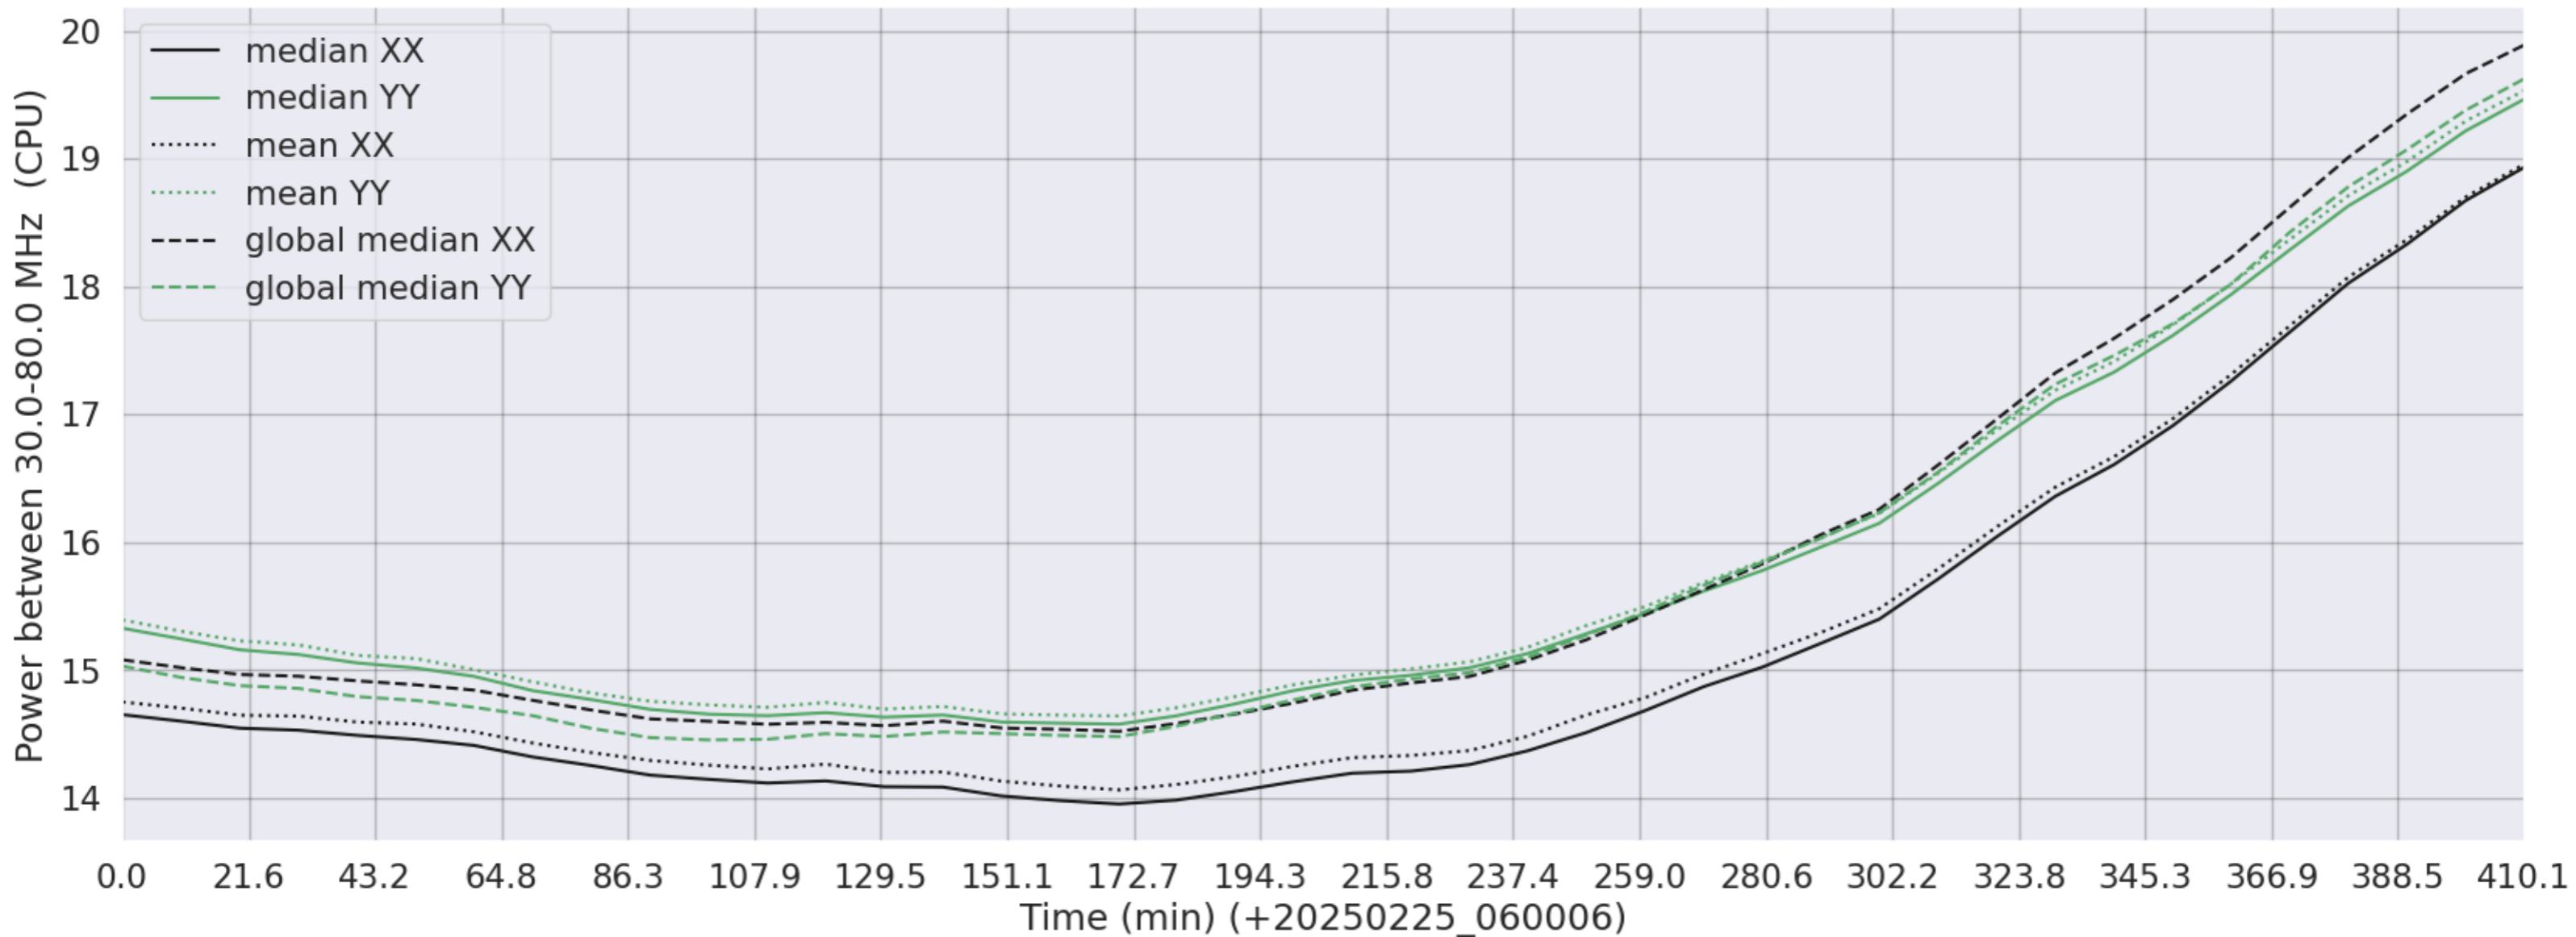

LWA015 - Correlator# 098 - XX FLAGS:Good - YY FLAGS:Good

LWA016 - Correlator# 097 - XX FLAGS:Good - YY FLAGS:Good