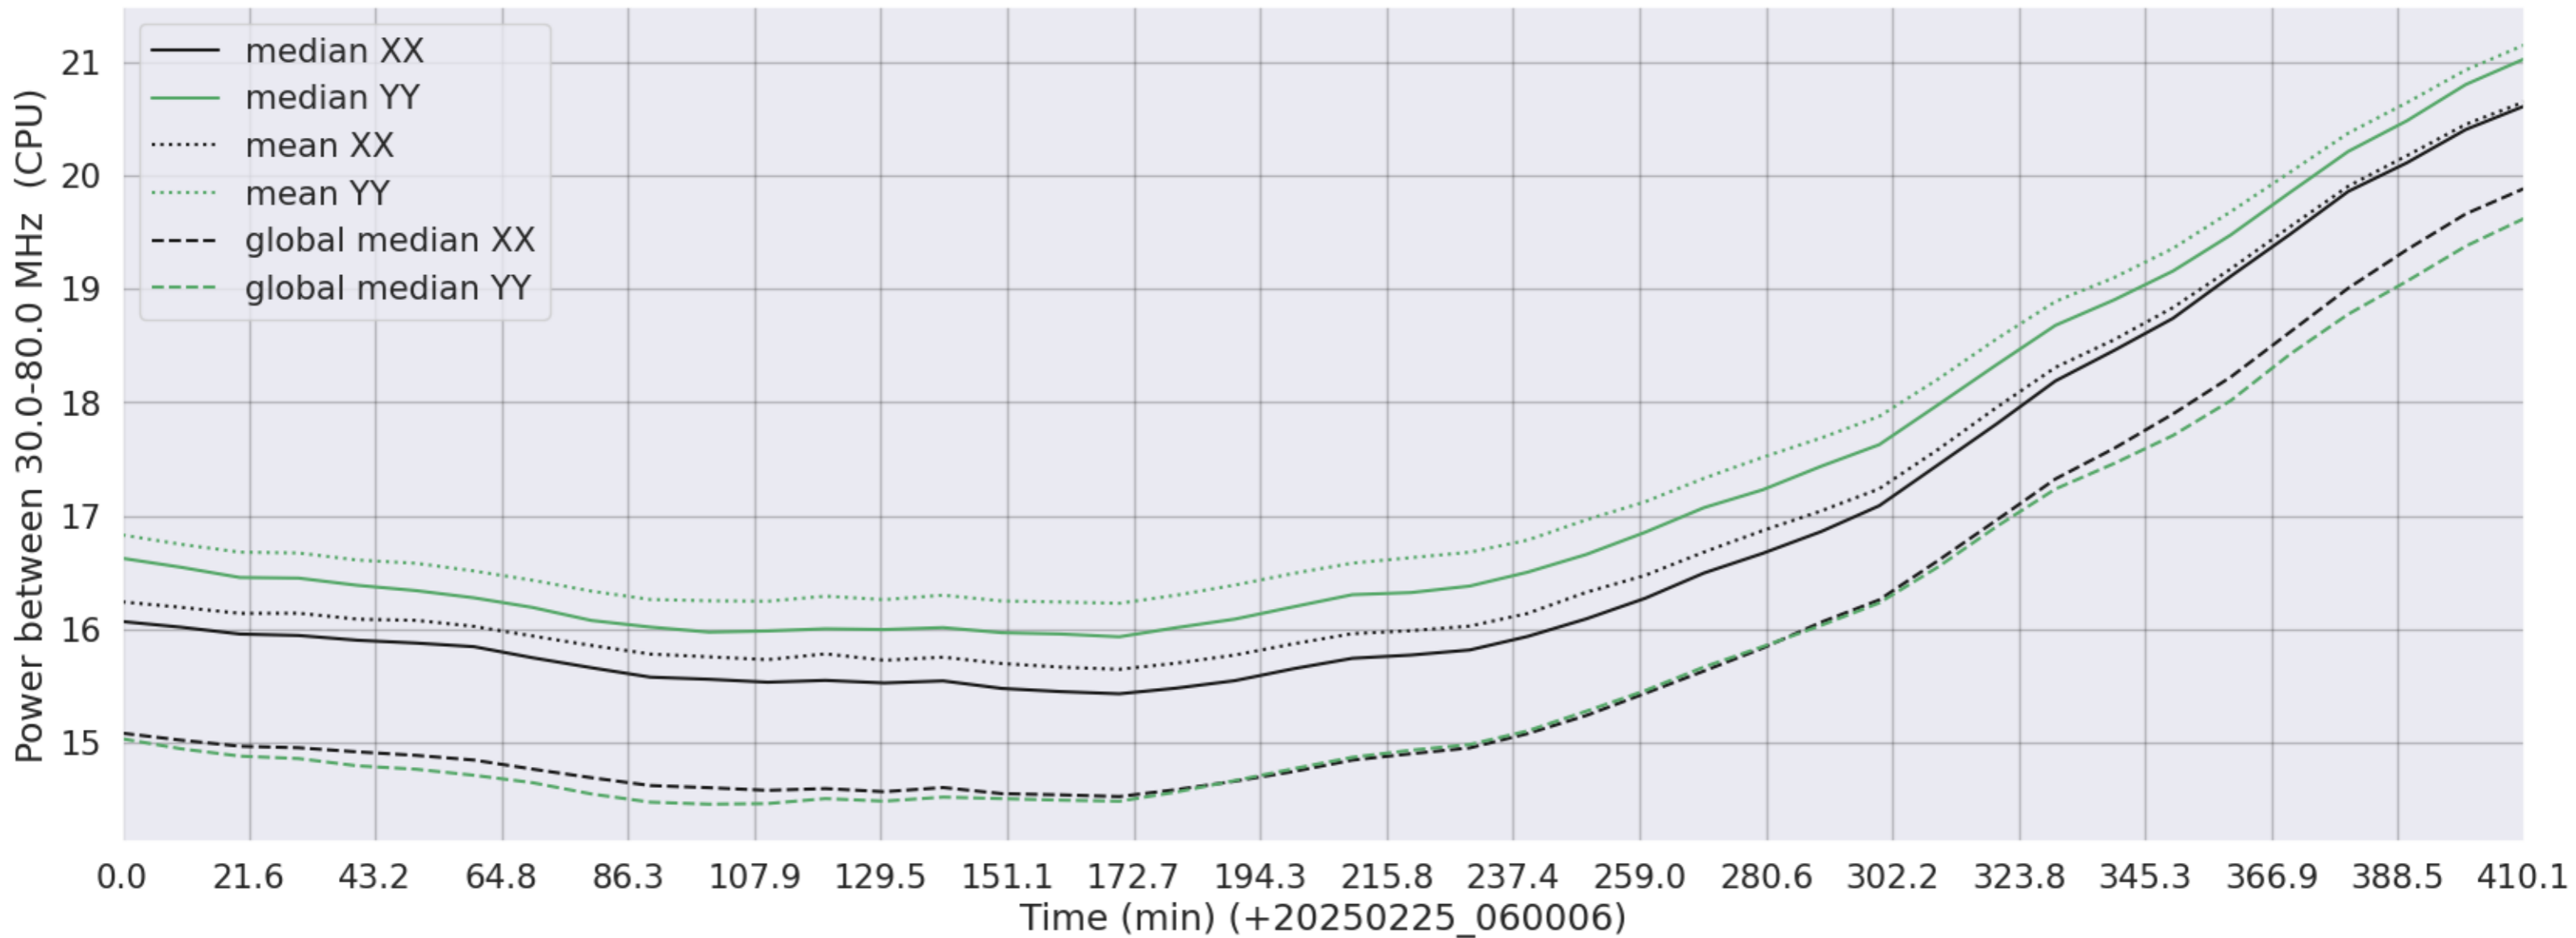

LWA141 - Correlator# 263 - XX FLAGS:Good - YY FLAGS:Good

LWA163 - Correlator# 264 - XX FLAGS:Good - YY FLAGS:Good

LWA162 - Correlator# 265 - XX FLAGS:Good - YY FLAGS:Good

LWA165 - Correlator# 266 - XX FLAGS:Good - YY FLAGS:Good