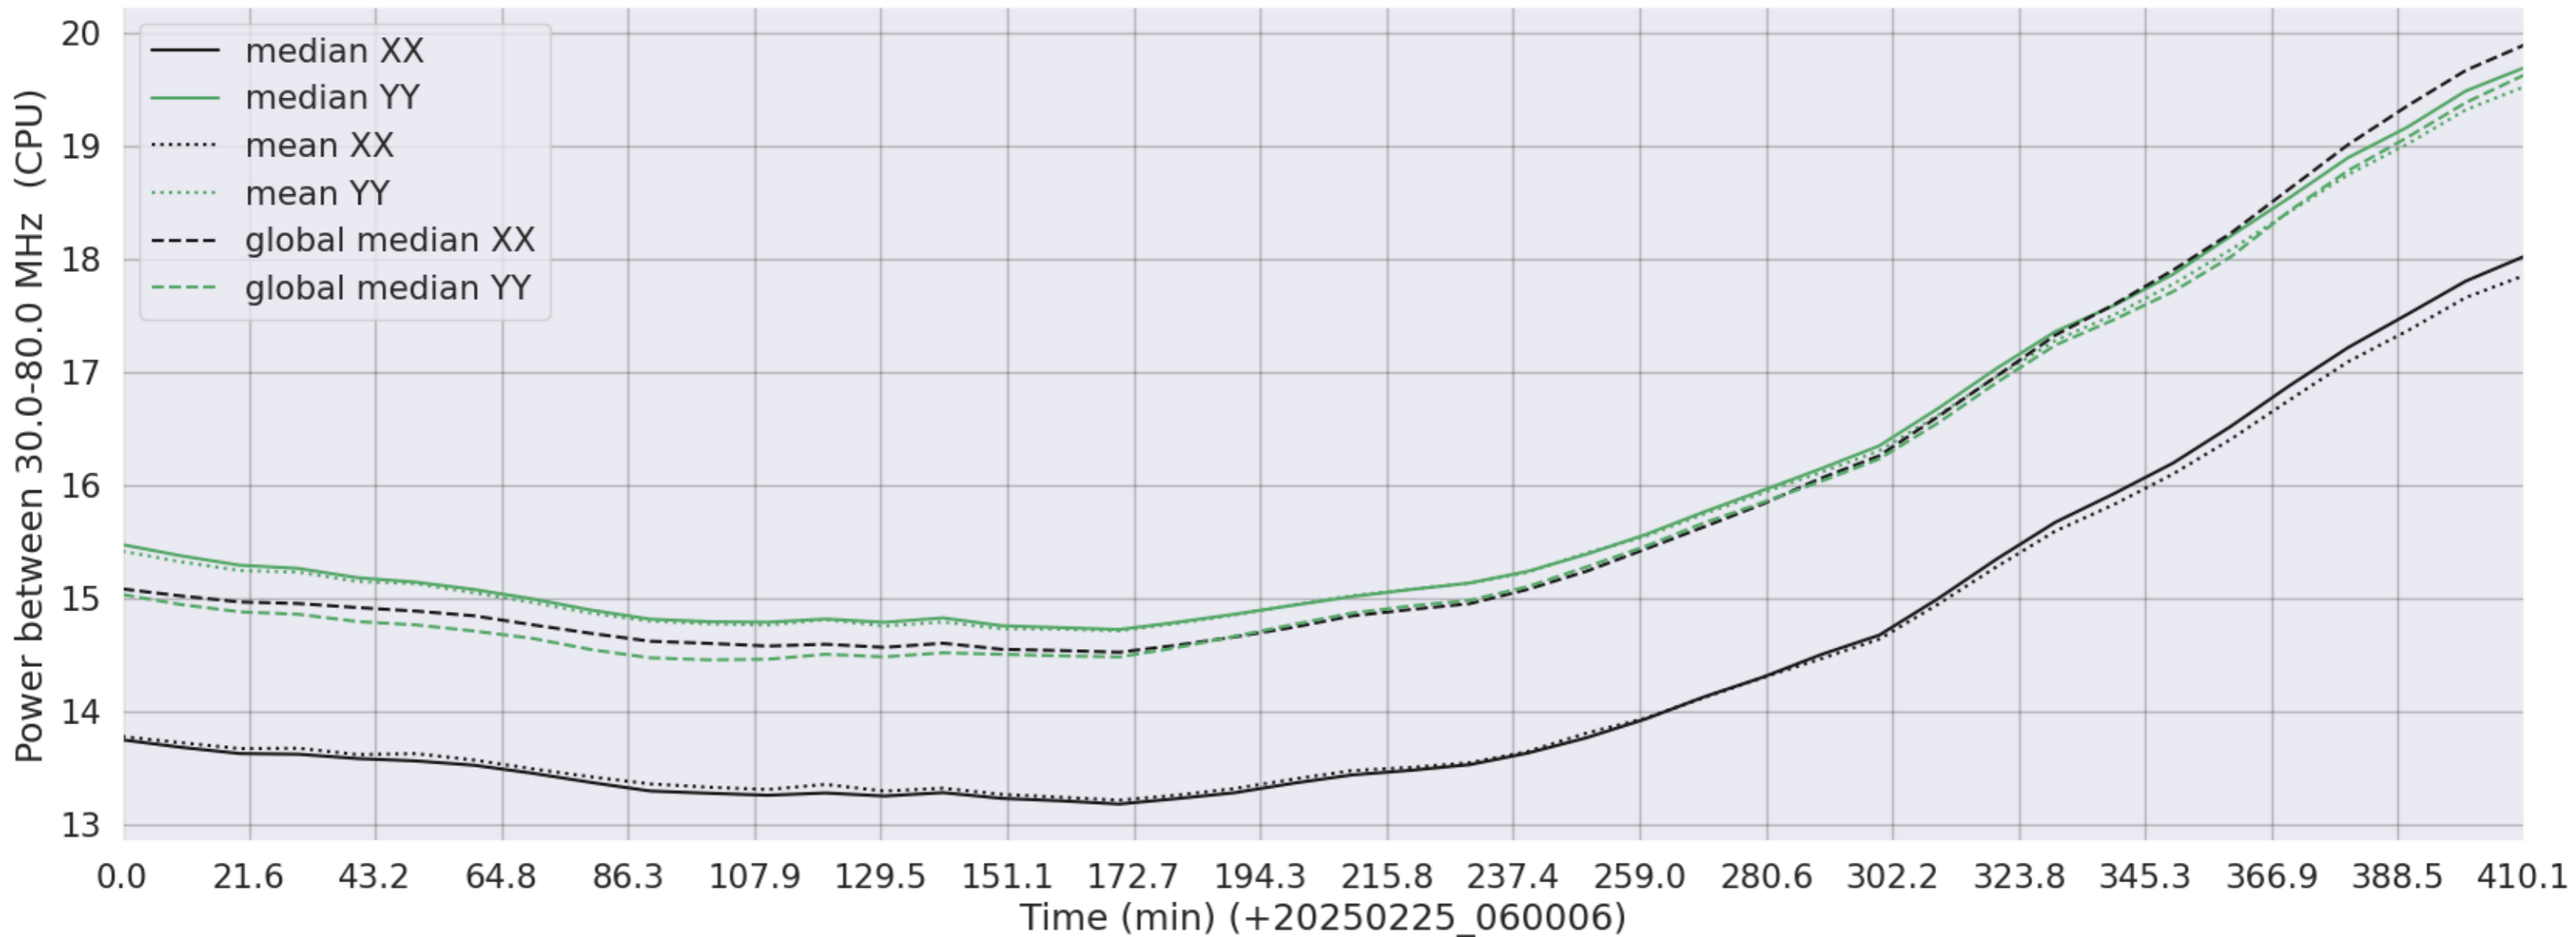

LWA111 - Correlator# 201 - XX FLAGS:Good - YY FLAGS:Good

LWA112 - Correlator# 200 - XX FLAGS:Good - YY FLAGS:Good