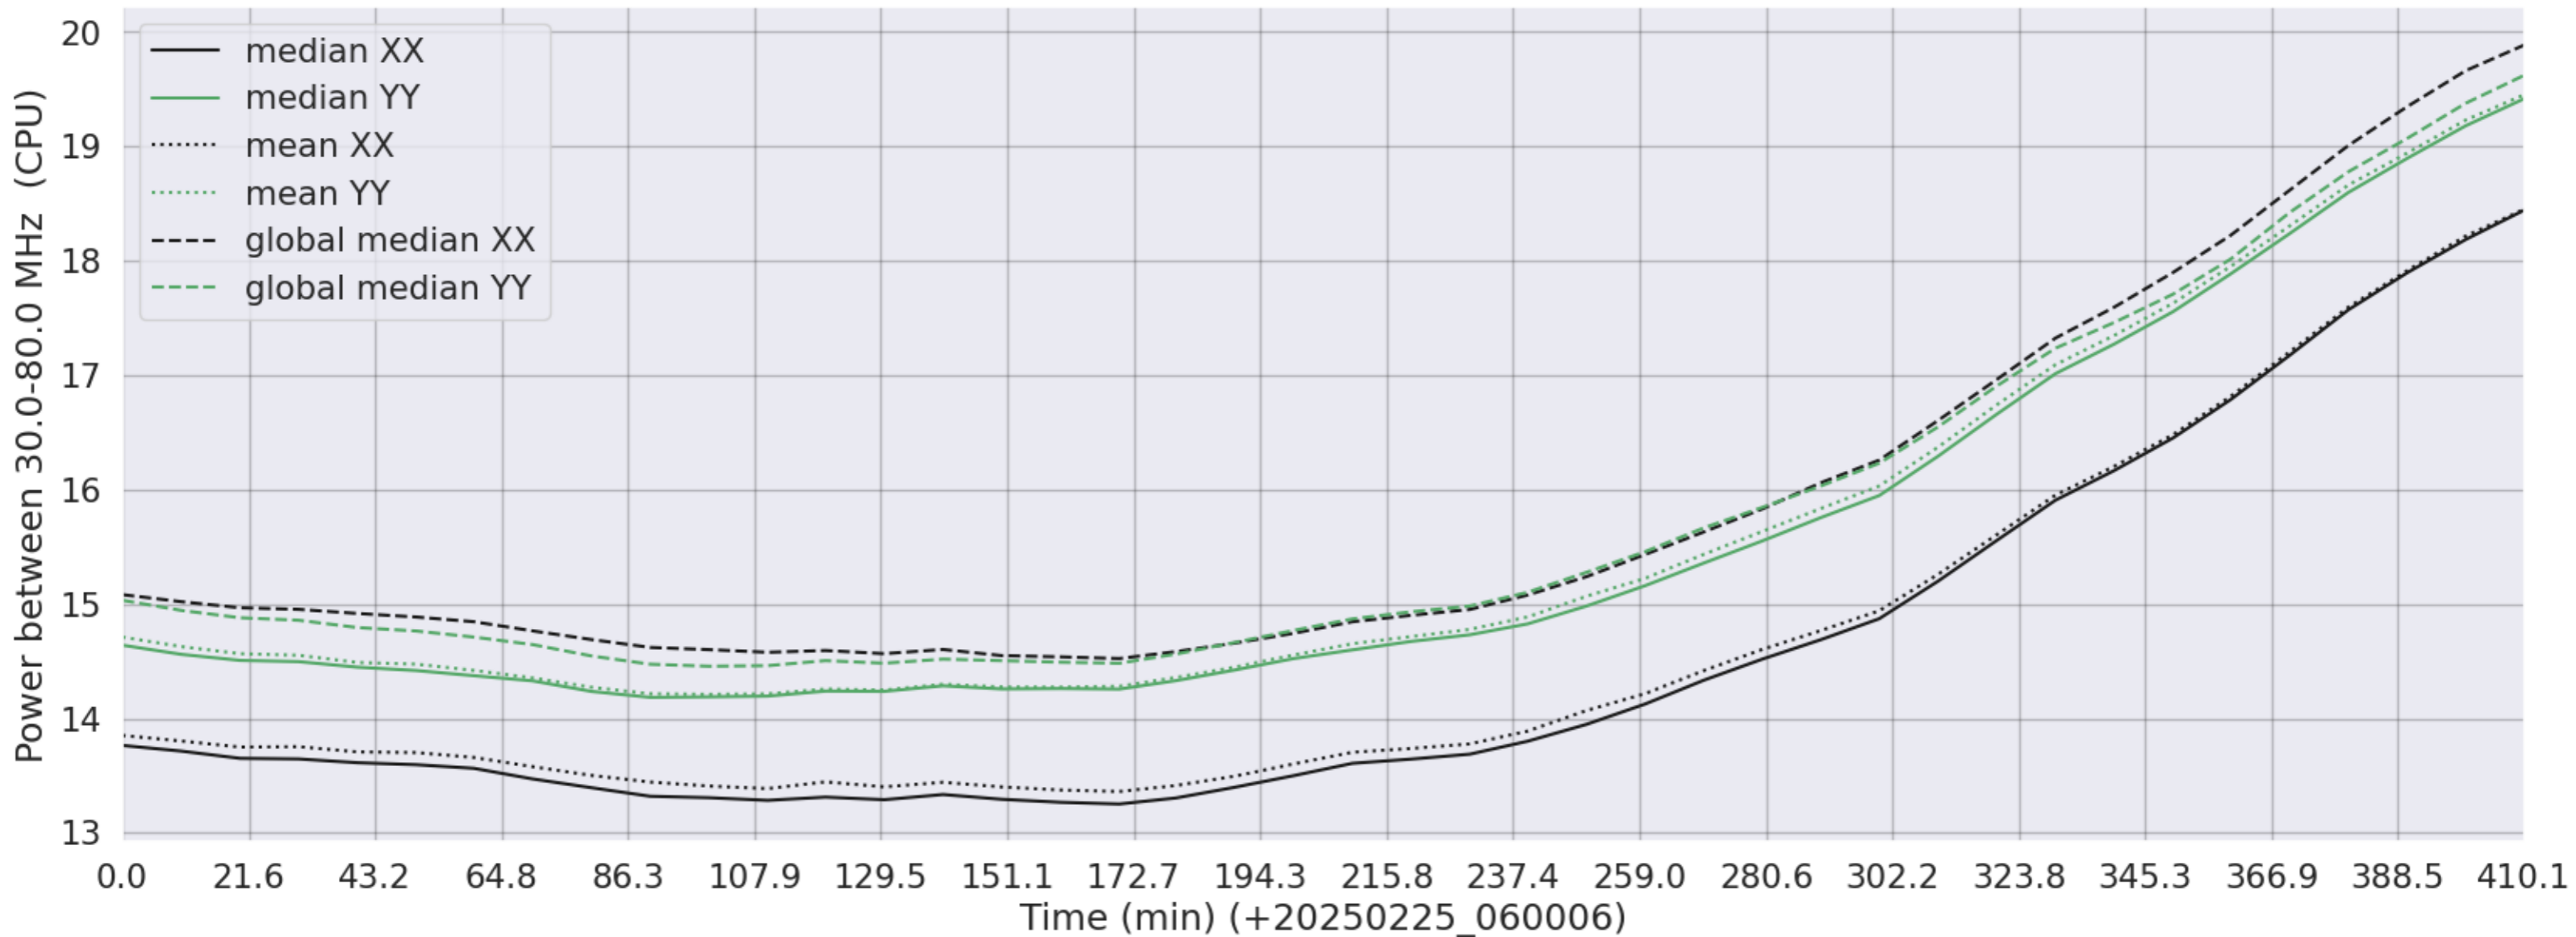

LWA070 - Correlator# 168 - XX FLAGS:Good - YY FLAGS:Good

LWA069 - Correlator# 169 - XX FLAGS:LowPower - YY FLAGS:Good

LWA097 - Correlator# 170 - XX FLAGS:Good - YY FLAGS:Good

LWA072 - Correlator# 171 - XX FLAGS:Good - YY FLAGS:Good