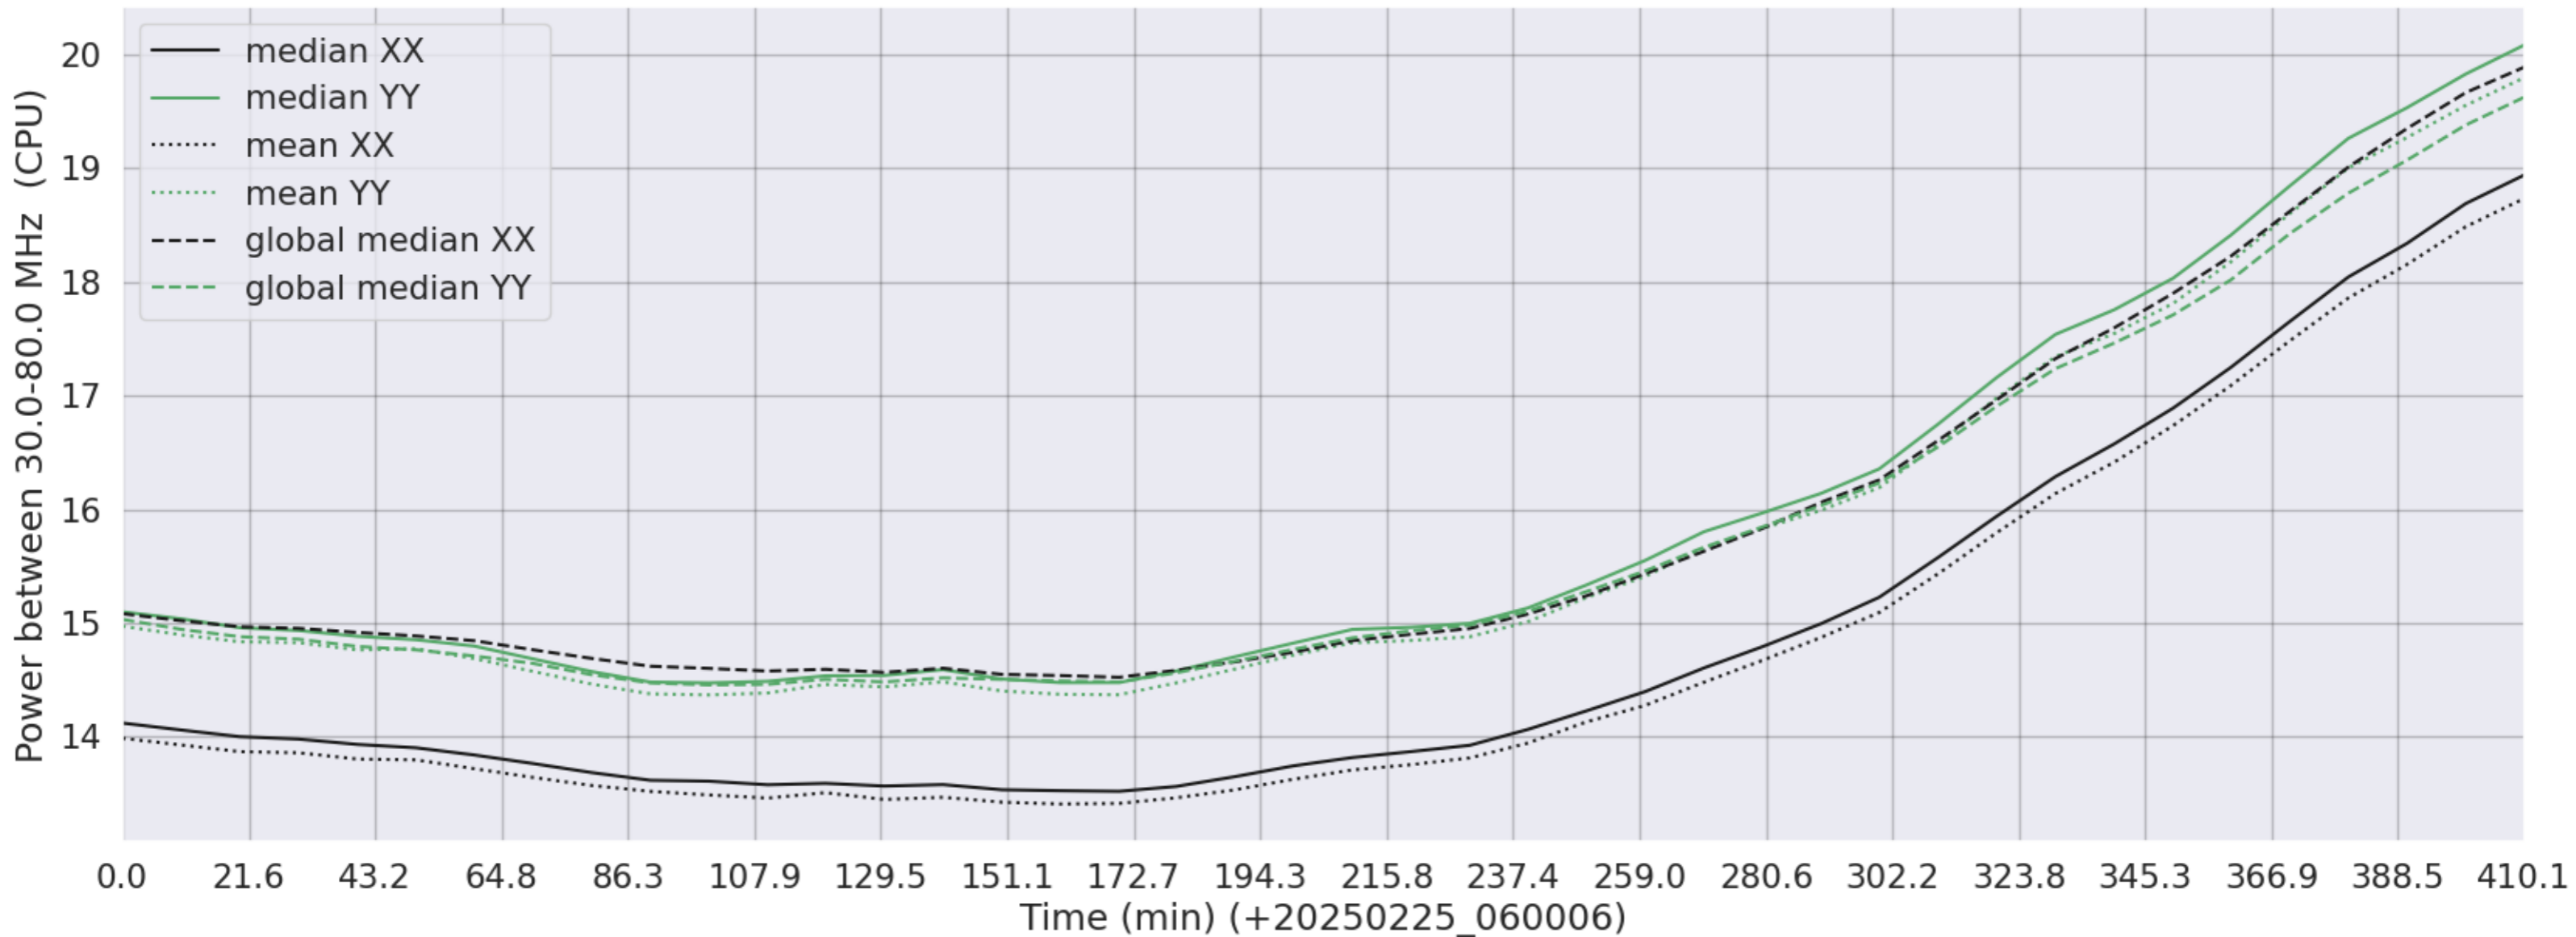

LWA093 - Correlator# 148 - XX FLAGS:Good - YY FLAGS:Good

LWA092 - Correlator# 149 - XX FLAGS:Good - YY FLAGS:Good

LWA095 - Correlator# 150 - XX FLAGS:Good - YY FLAGS:Good

LWA094 - Correlator# 151 - XX FLAGS:Good - YY FLAGS:Good