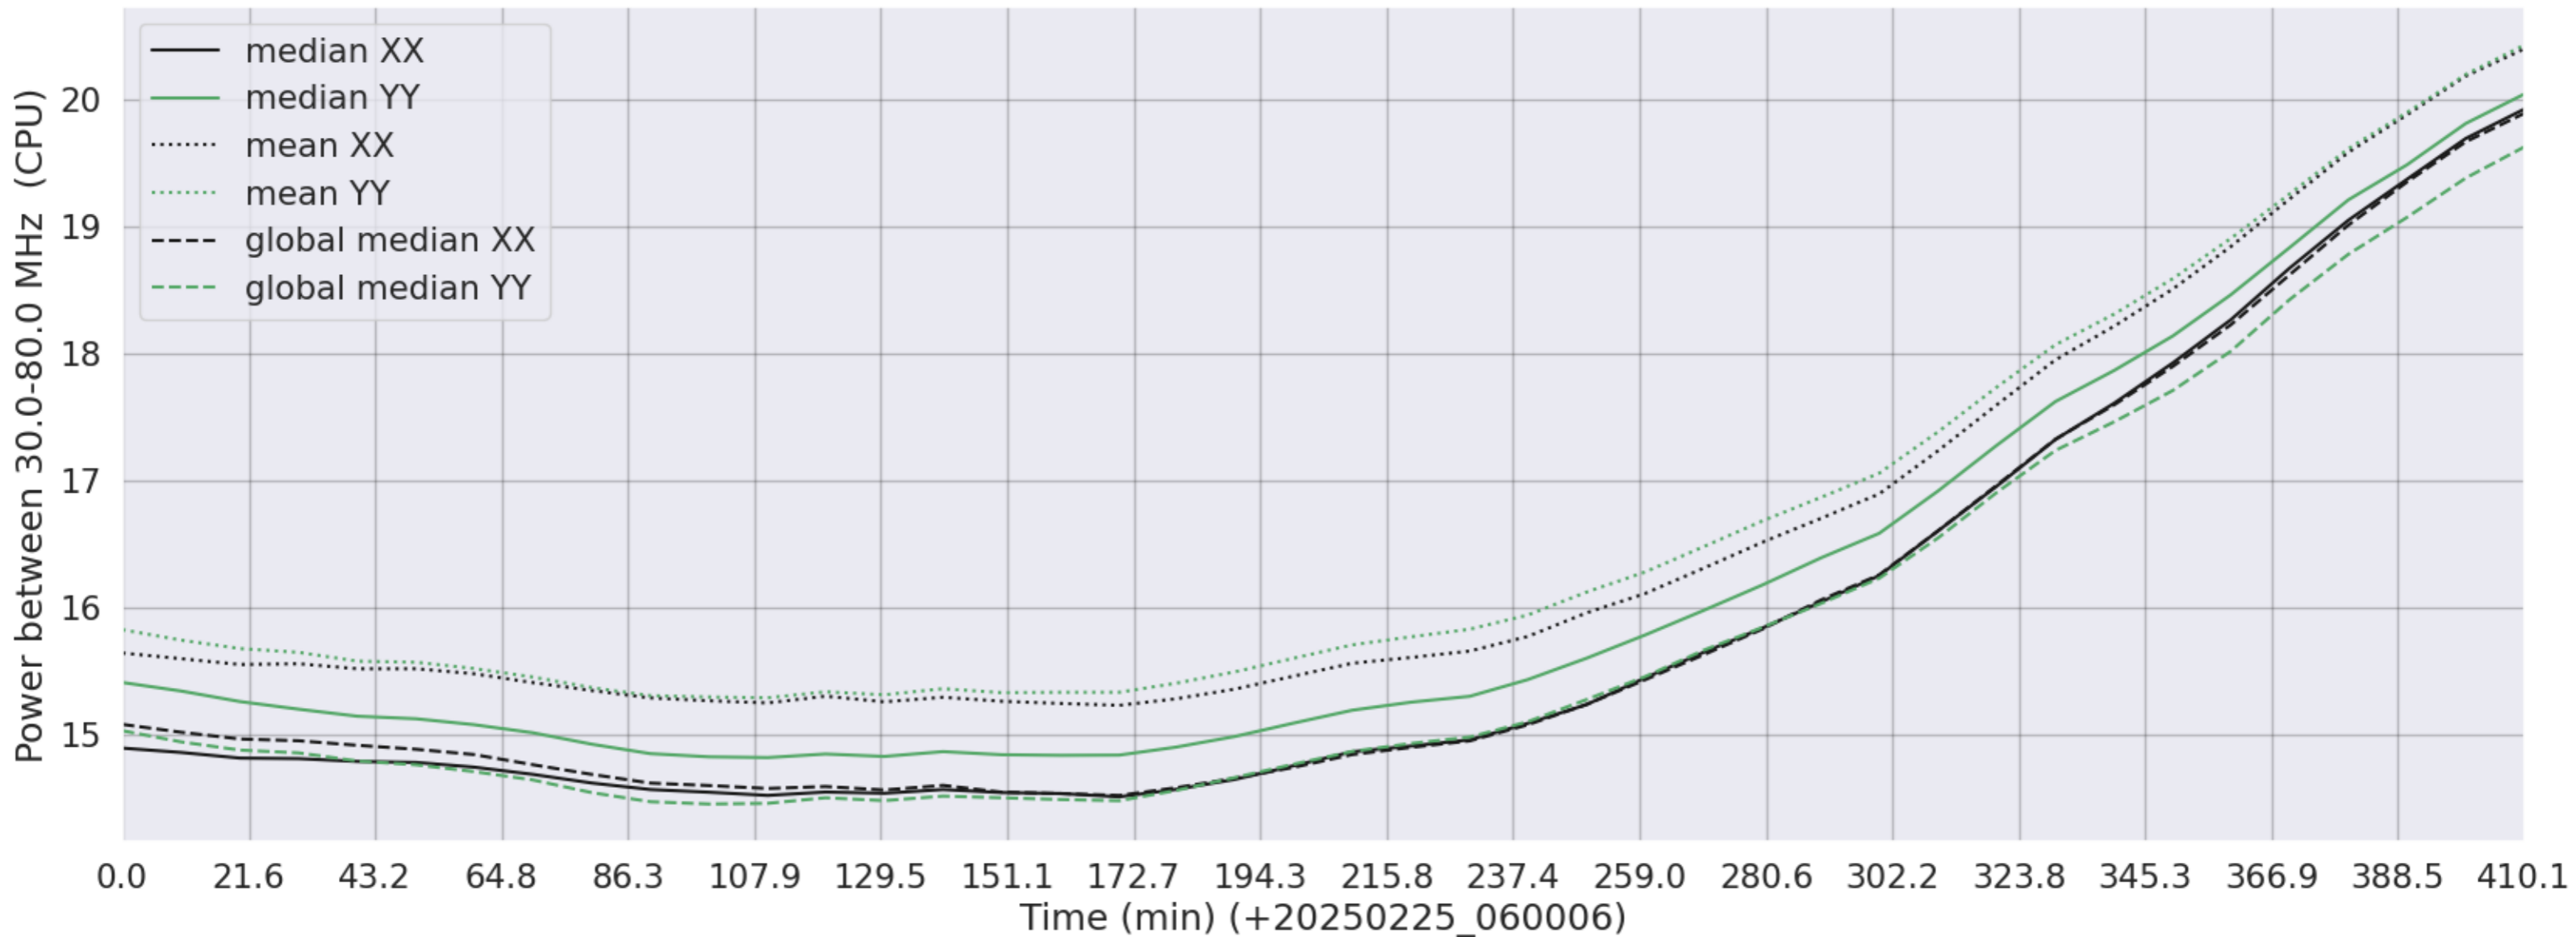

LWA233 - Correlator# 306 - XX FLAGS:Good - YY FLAGS:Good

LWA229 - Correlator# 305 - XX FLAGS:Good - YY FLAGS:Good