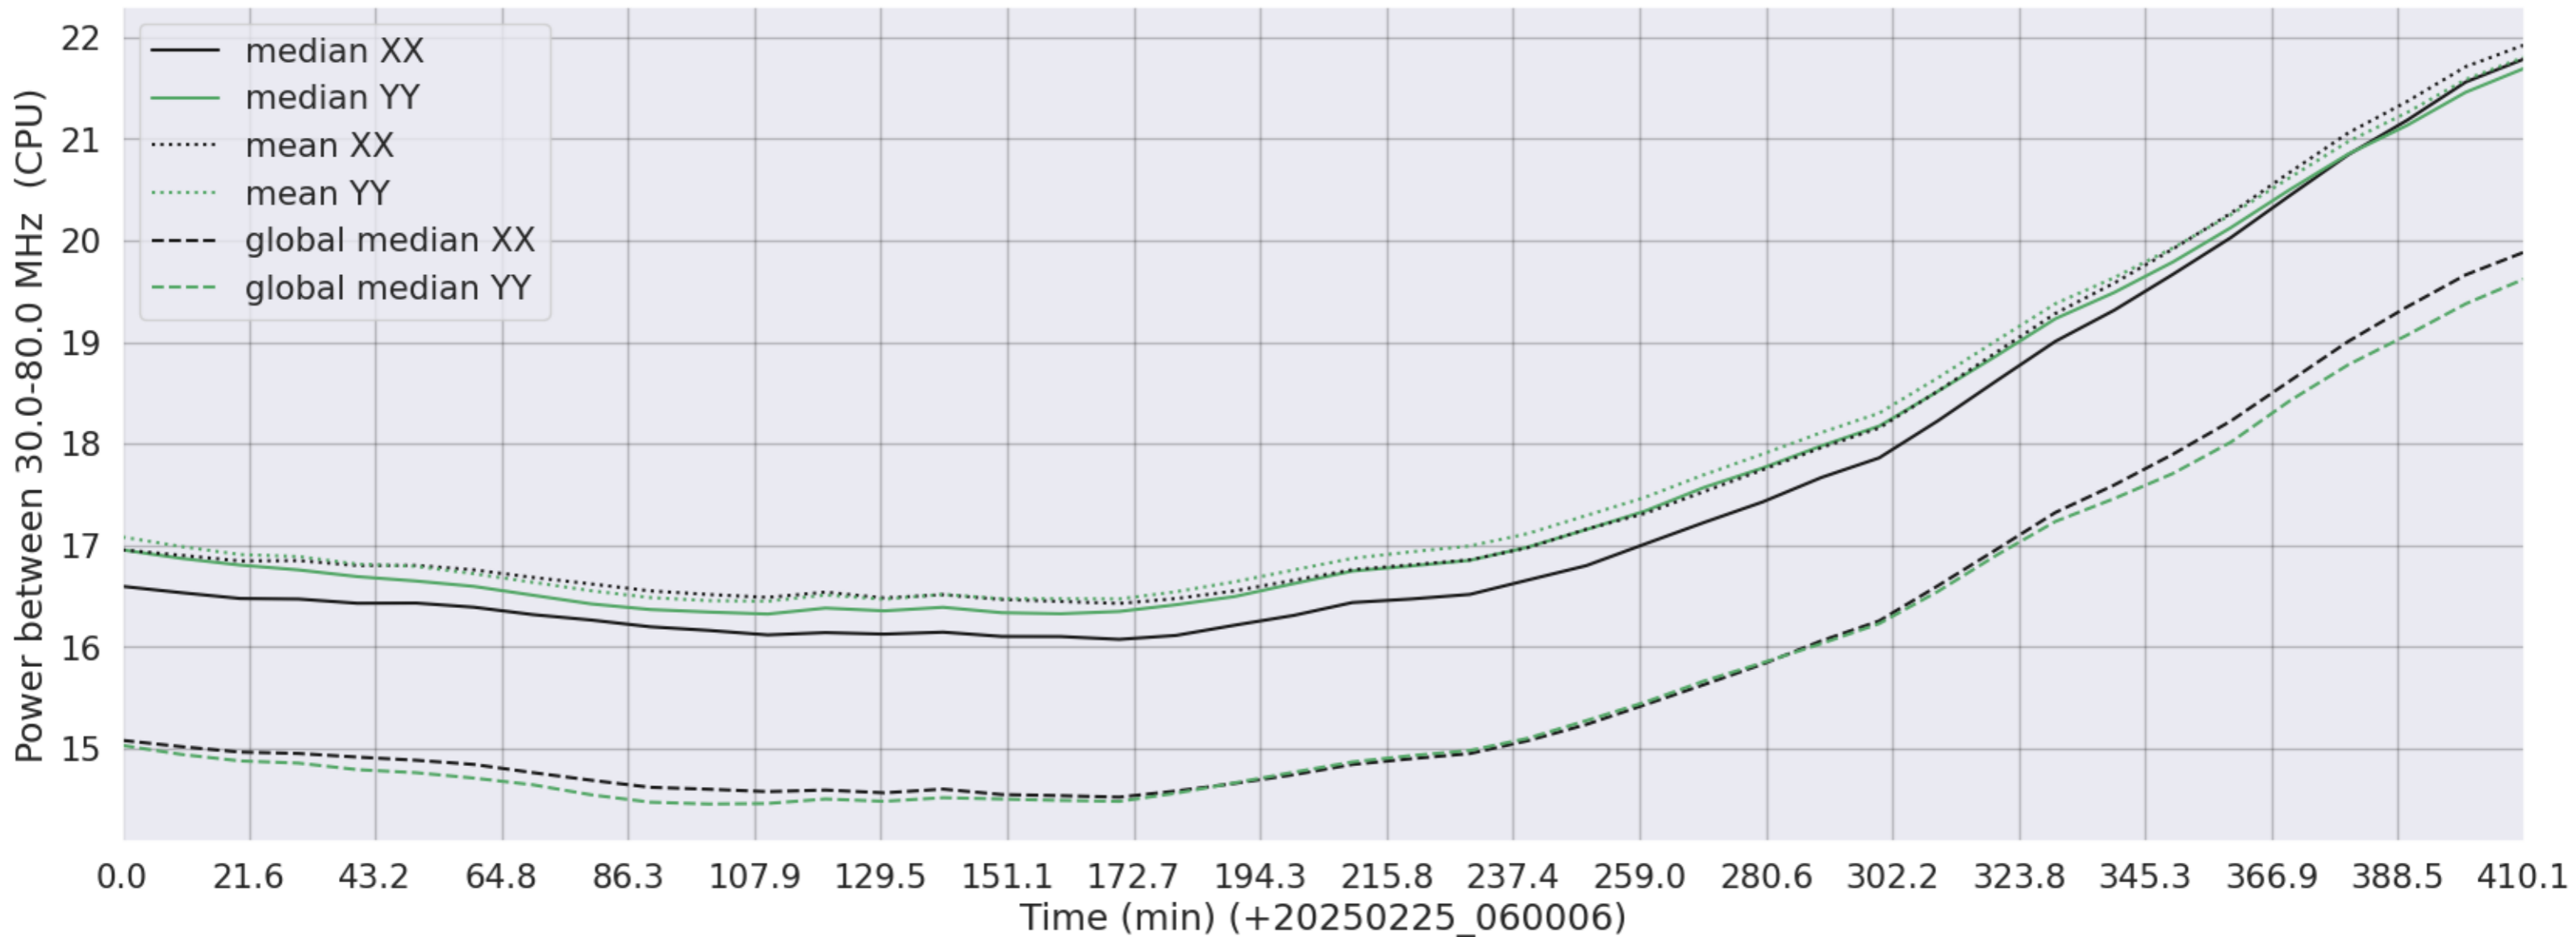

LWA038 - Correlator# 077 - XX FLAGS:Good - YY FLAGS:Good

LWA040 - Correlator# 076 - XX FLAGS:Good - YY FLAGS:Good