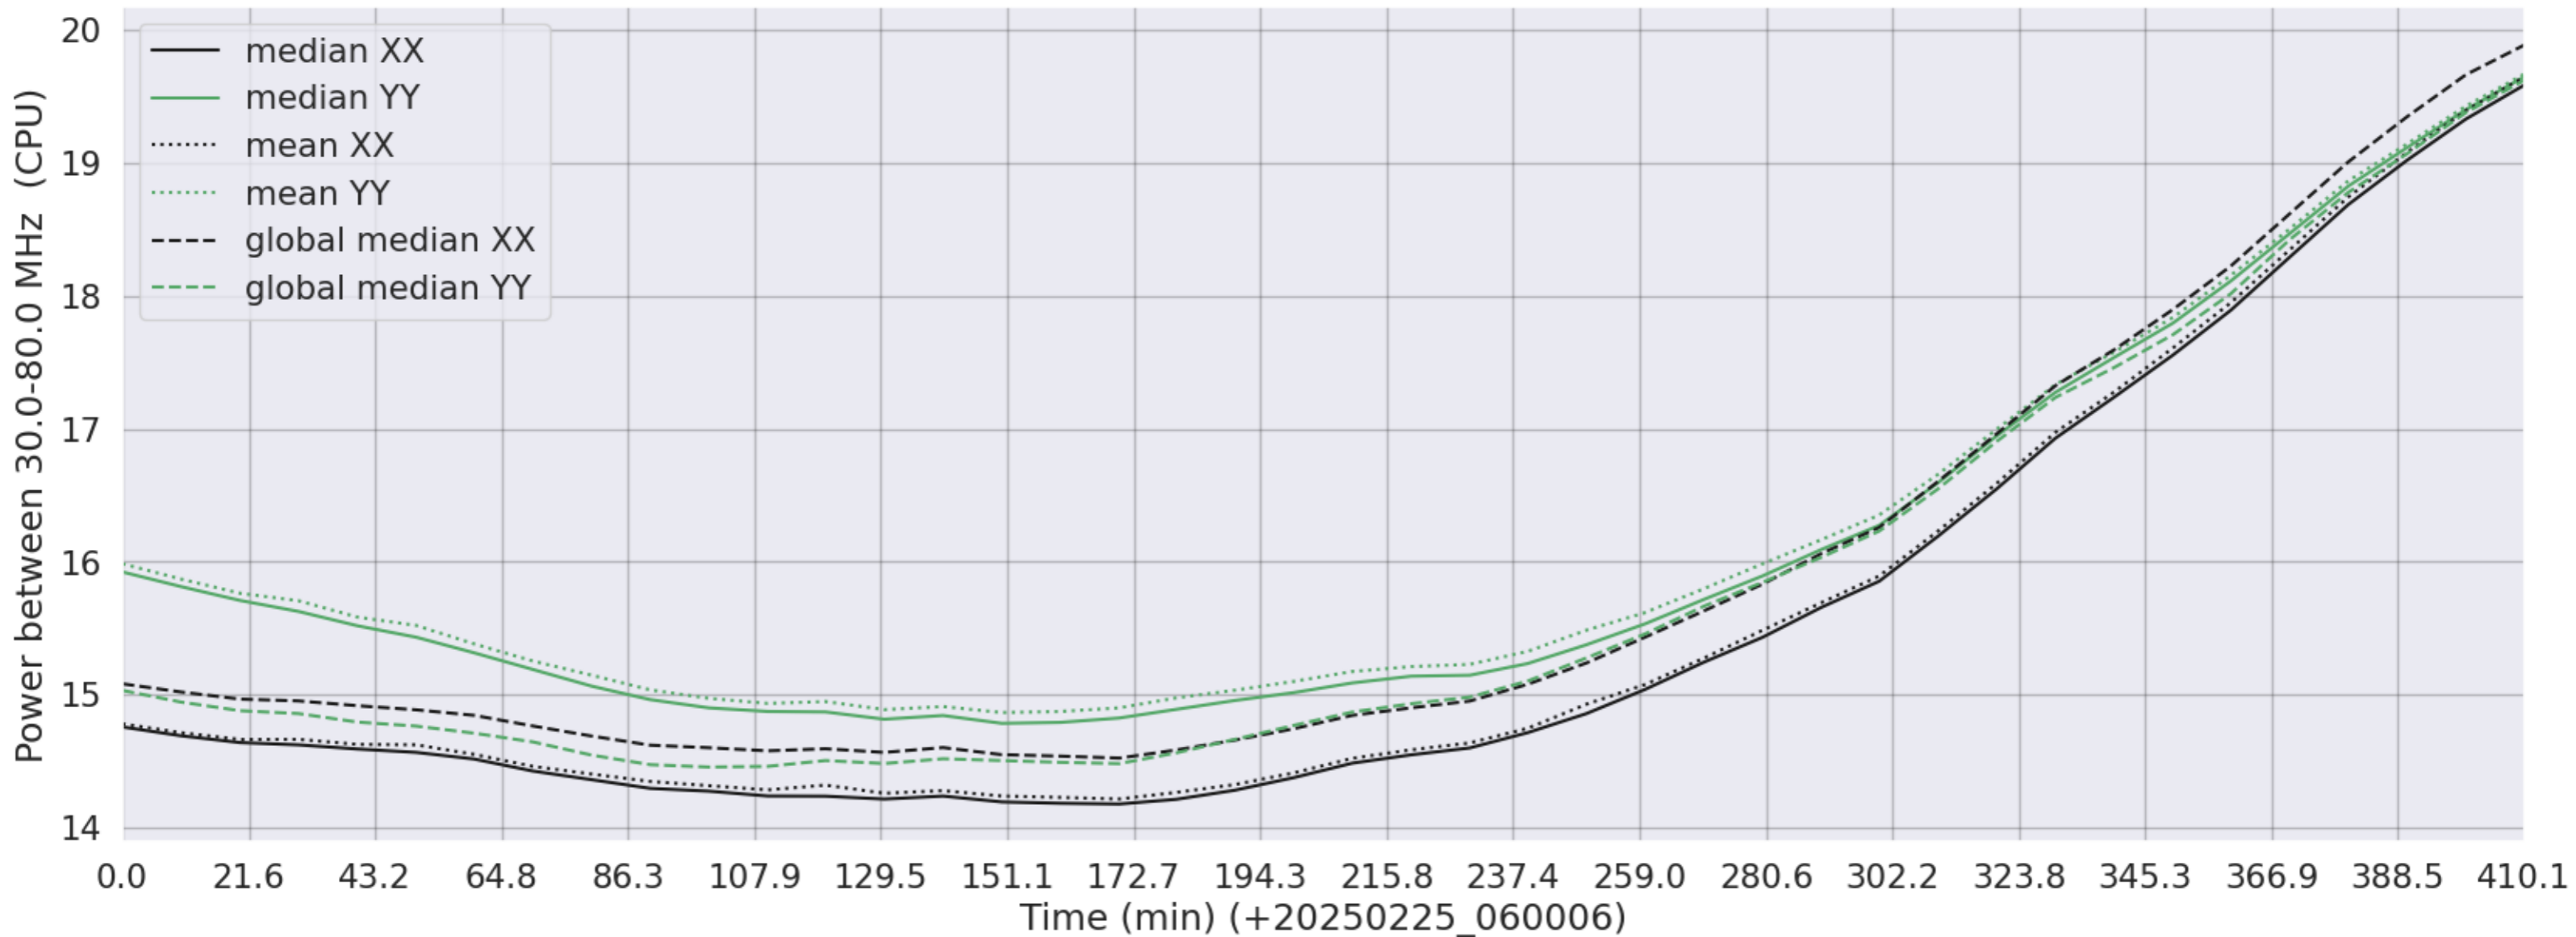

LWA266 - Correlator# 000 - XX FLAGS:Good - YY FLAGS:Good

LWA259 - Correlator# 001 - XX FLAGS:Good - YY FLAGS:Good

LWA268 - Correlator# 002 - XX FLAGS:Good - YY FLAGS:Good

LWA267 - Correlator# 003 - XX FLAGS:Good - YY FLAGS:Good