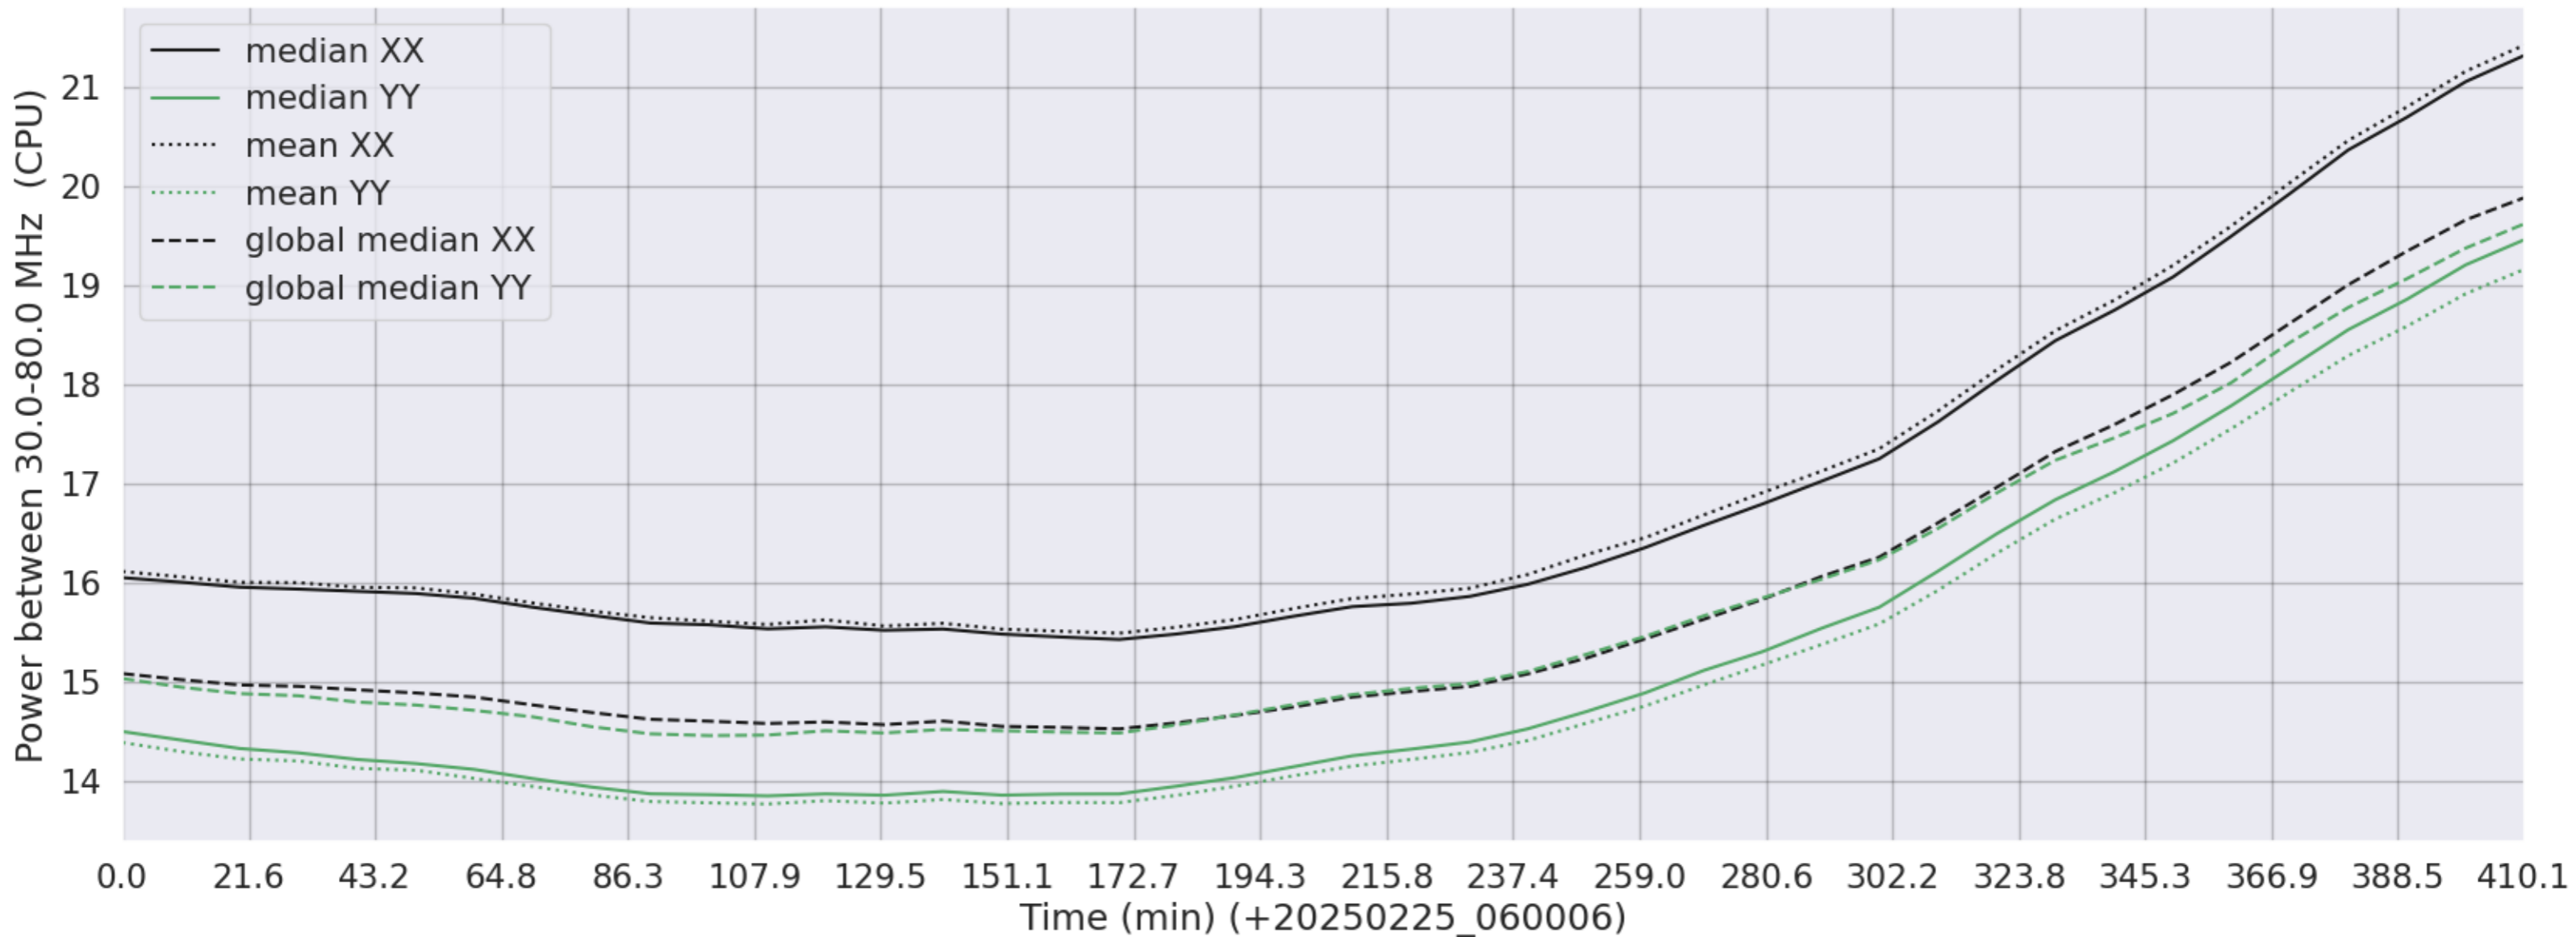

LWA145 - Correlator# 212 - XX FLAGS:Good - YY FLAGS:Good

LWA144 - Correlator# 213 - XX FLAGS:Good - YY FLAGS:Good

LWA147 - Correlator# 214 - XX FLAGS:Good - YY FLAGS:Good

LWA150 - Correlator# 215 - XX FLAGS:Good - YY FLAGS:Good