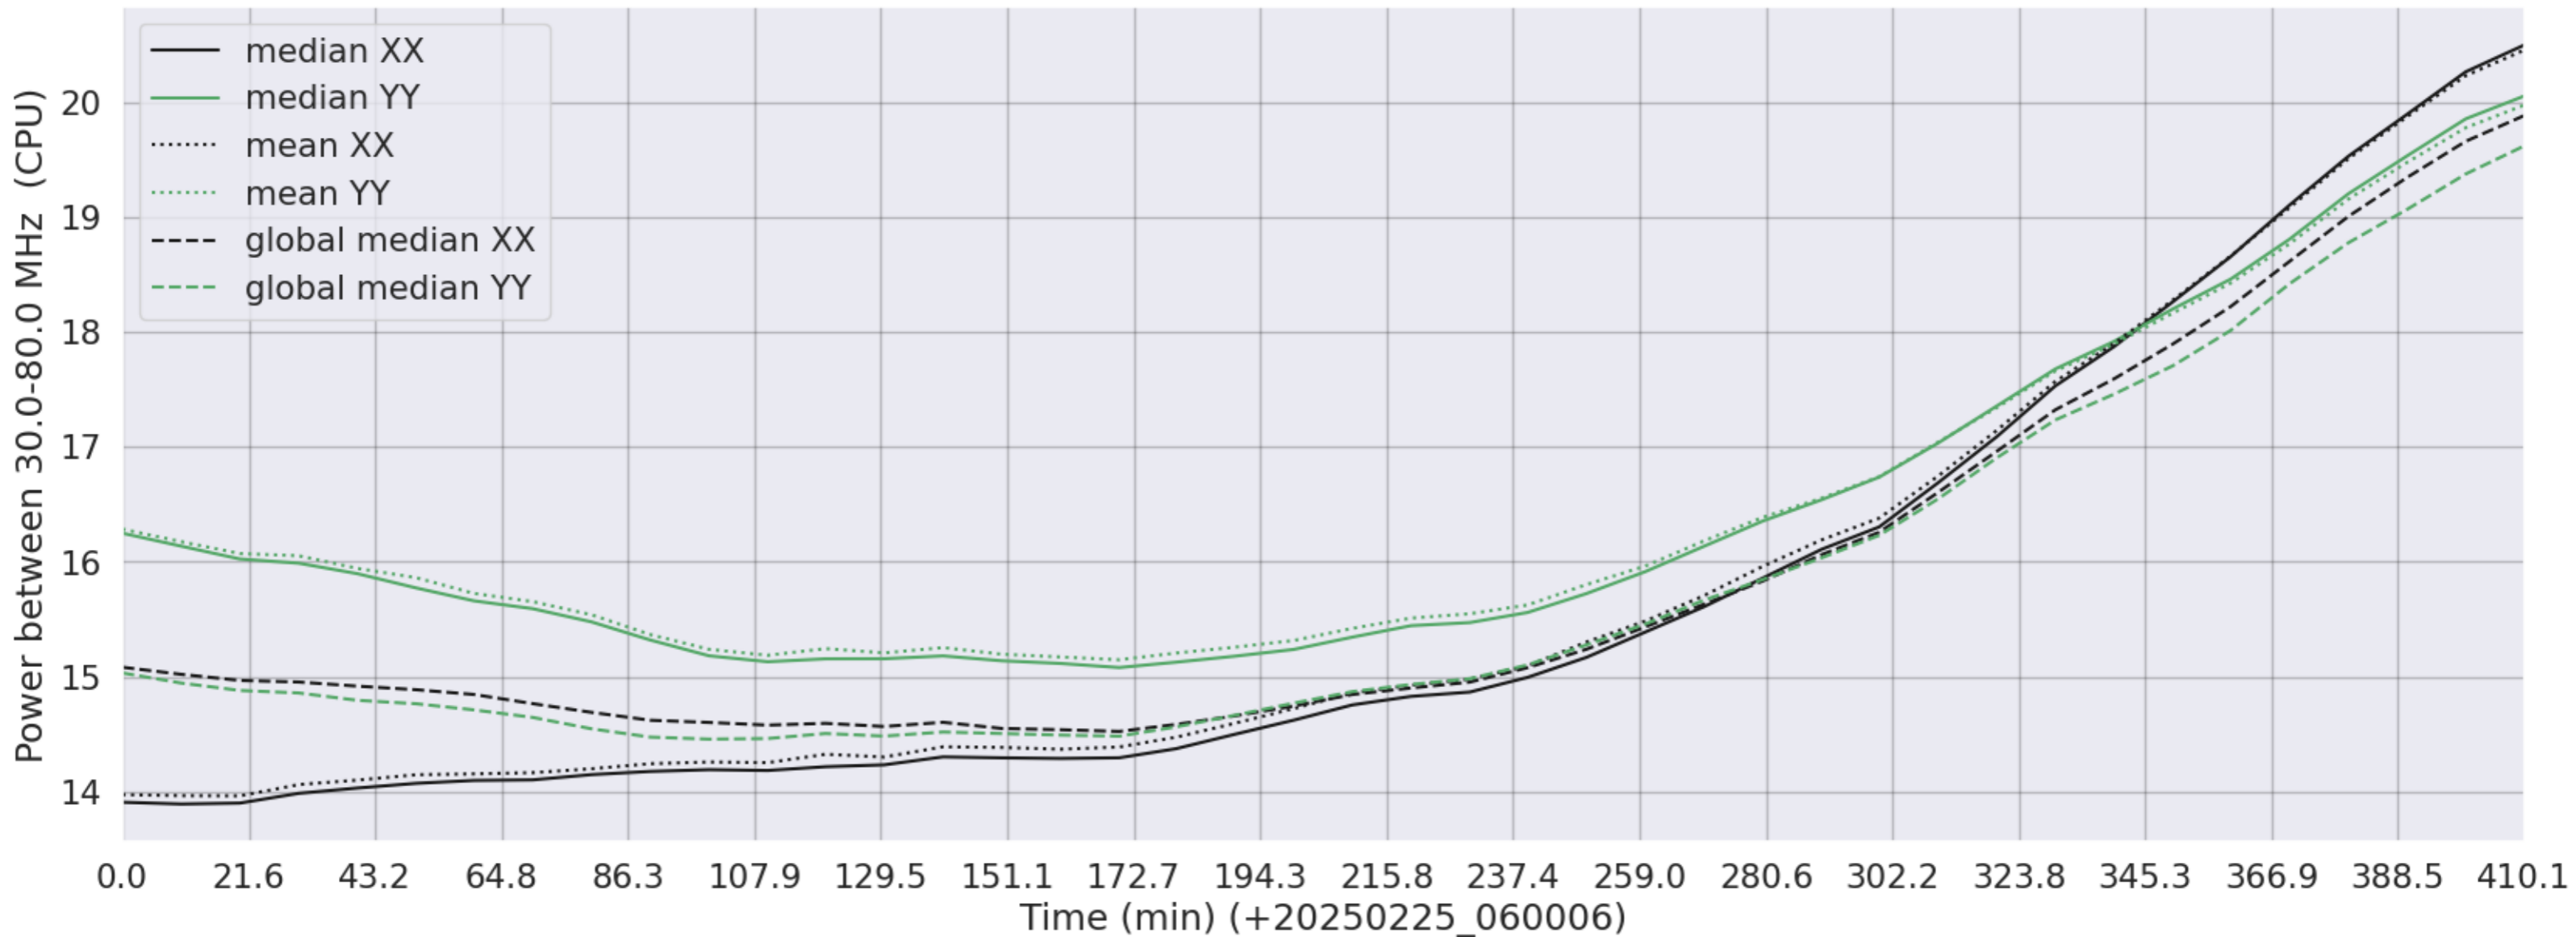

LWA298 - Correlator# 049 - XX FLAGS:Good - YY FLAGS:Good

LWA301 - Correlator# 048 - XX FLAGS:Good - YY FLAGS:Good