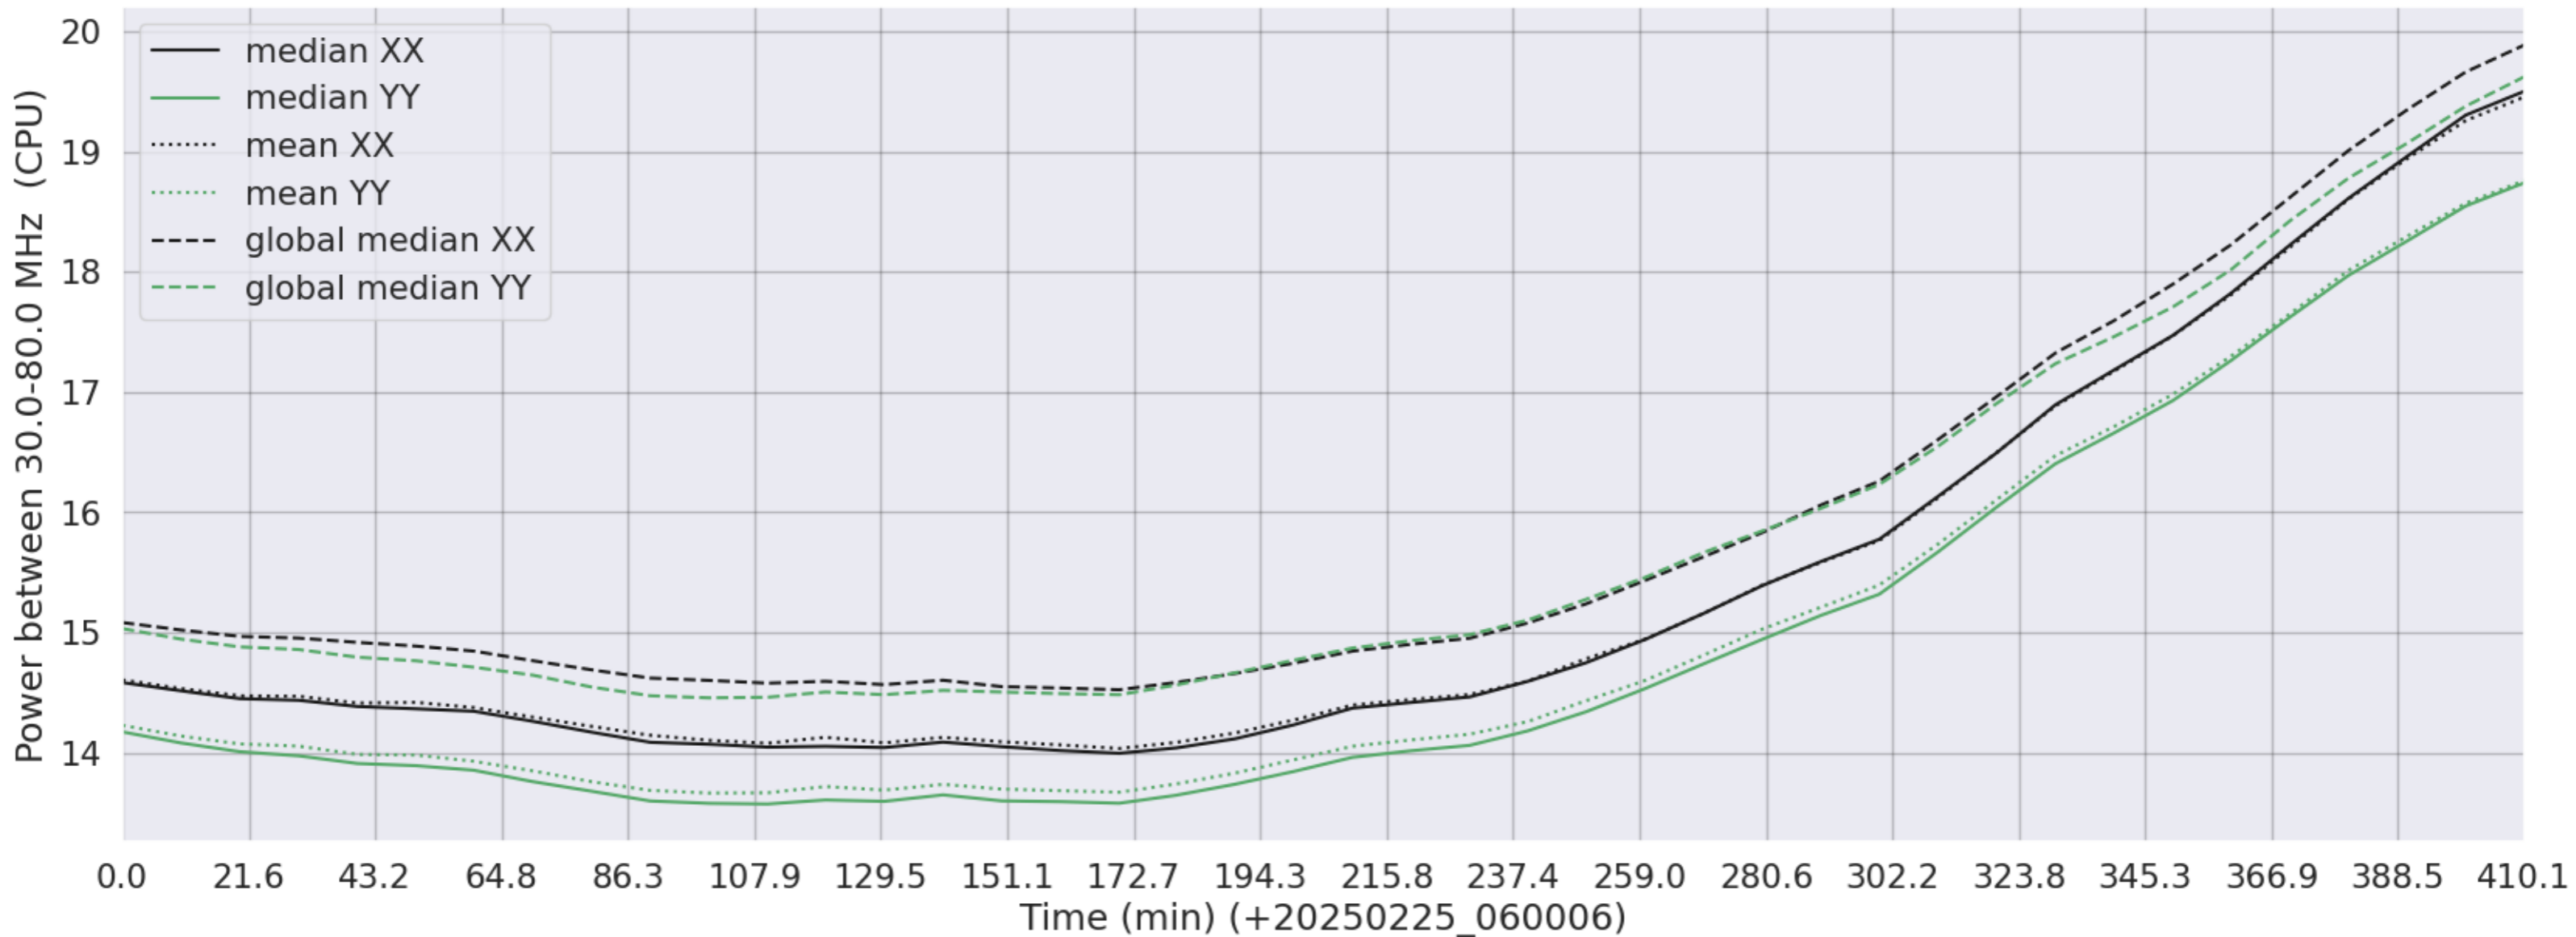

LWA180 - Correlator# 322 - XX FLAGS:Good - YY FLAGS:Good

LWA247 - Correlator# 321 - XX FLAGS:Good - YY FLAGS:Good