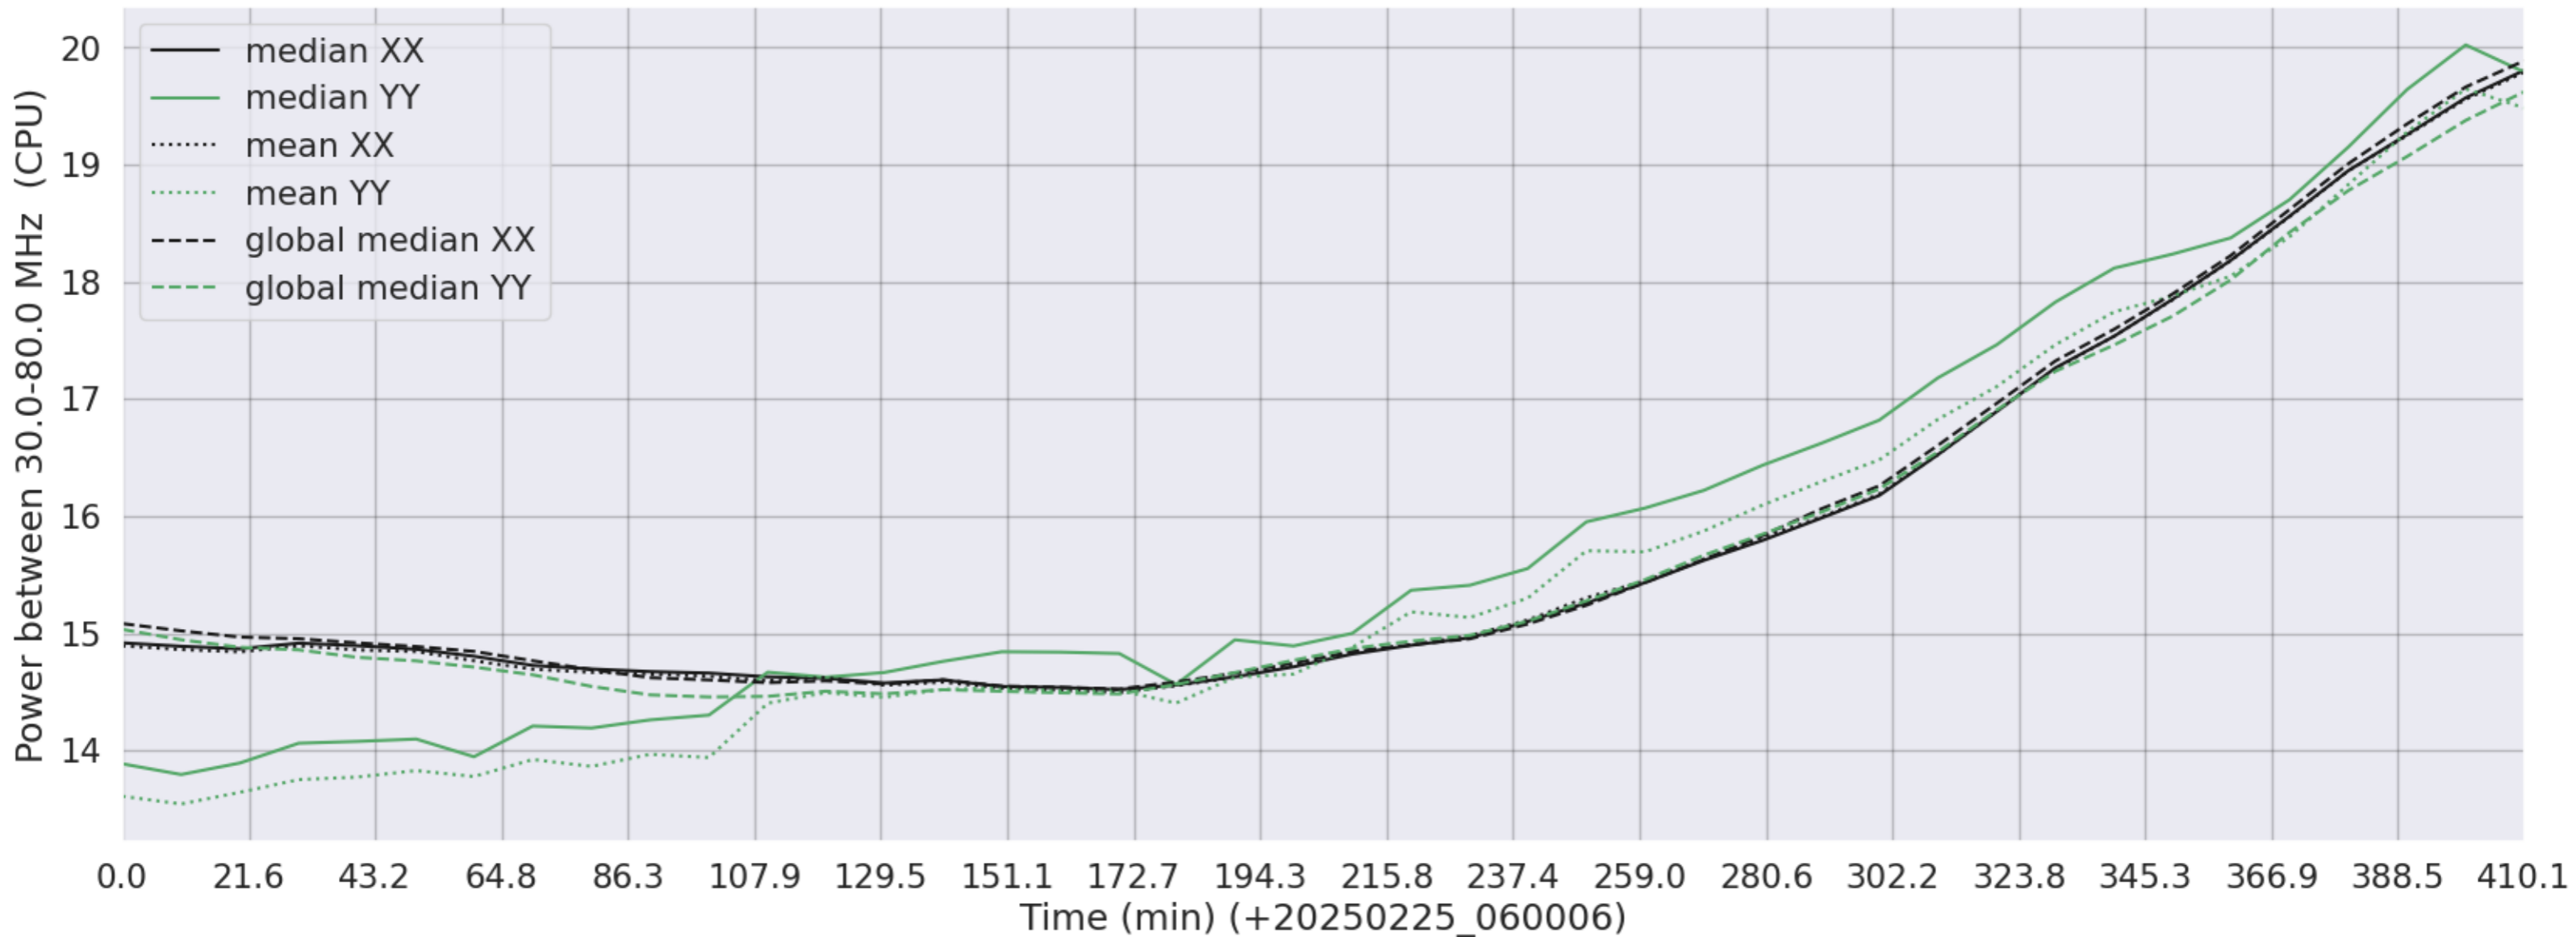

LWA278 - Correlator# 008 - XX FLAGS:Good - YY FLAGS:Good

LWA277 - Correlator# 009 - XX FLAGS:Good - YY FLAGS:Good

LWA282 - Correlator# 010 - XX FLAGS:Good - YY FLAGS:Good

LWA281 - Correlator# 011 - XX FLAGS:Good - YY FLAGS:Good