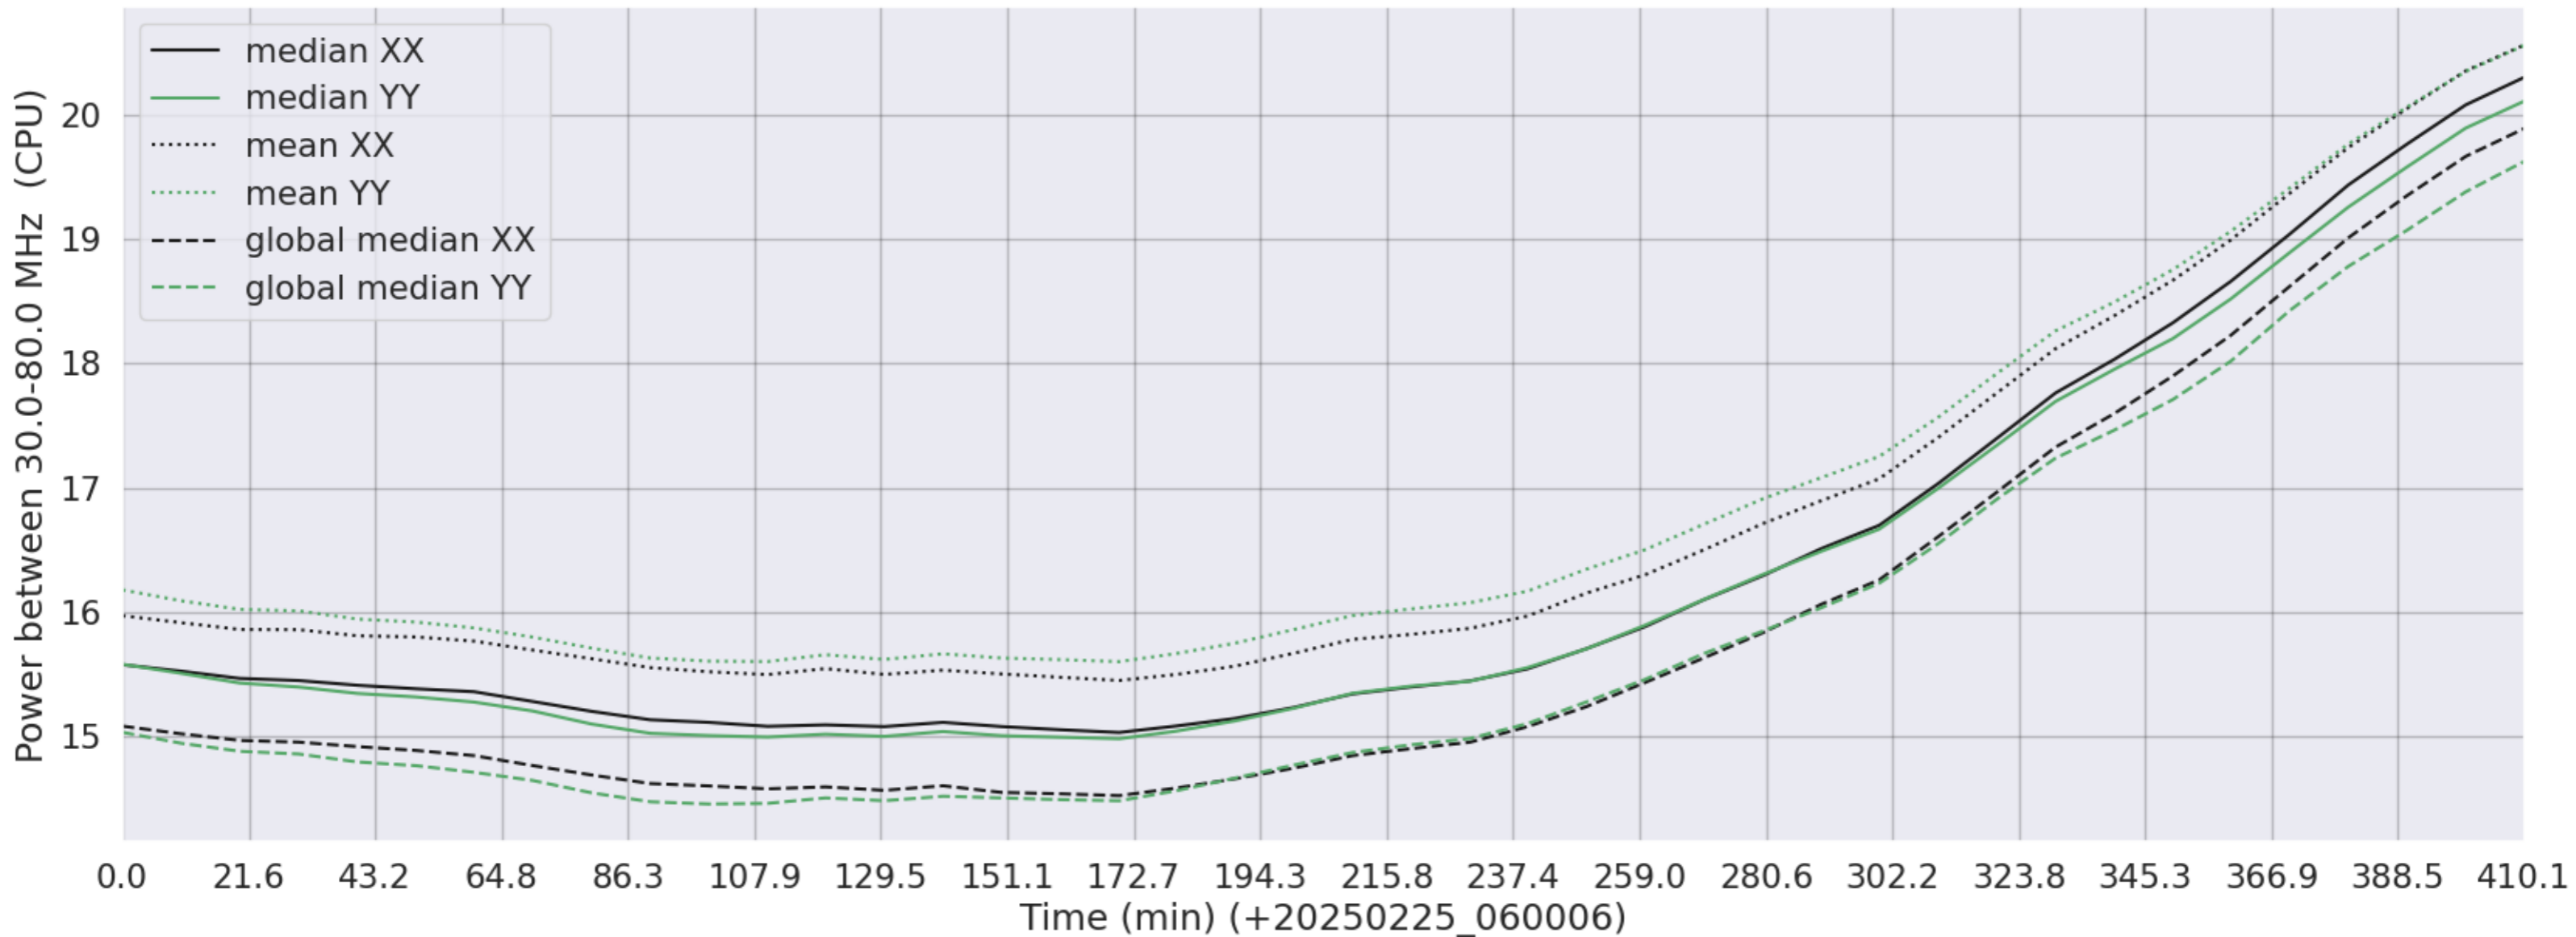

LWA226 - Correlator# 304 - XX FLAGS:Good - YY FLAGS:Good

LWA230 - Correlator# 303 - XX FLAGS:Good - YY FLAGS:Good