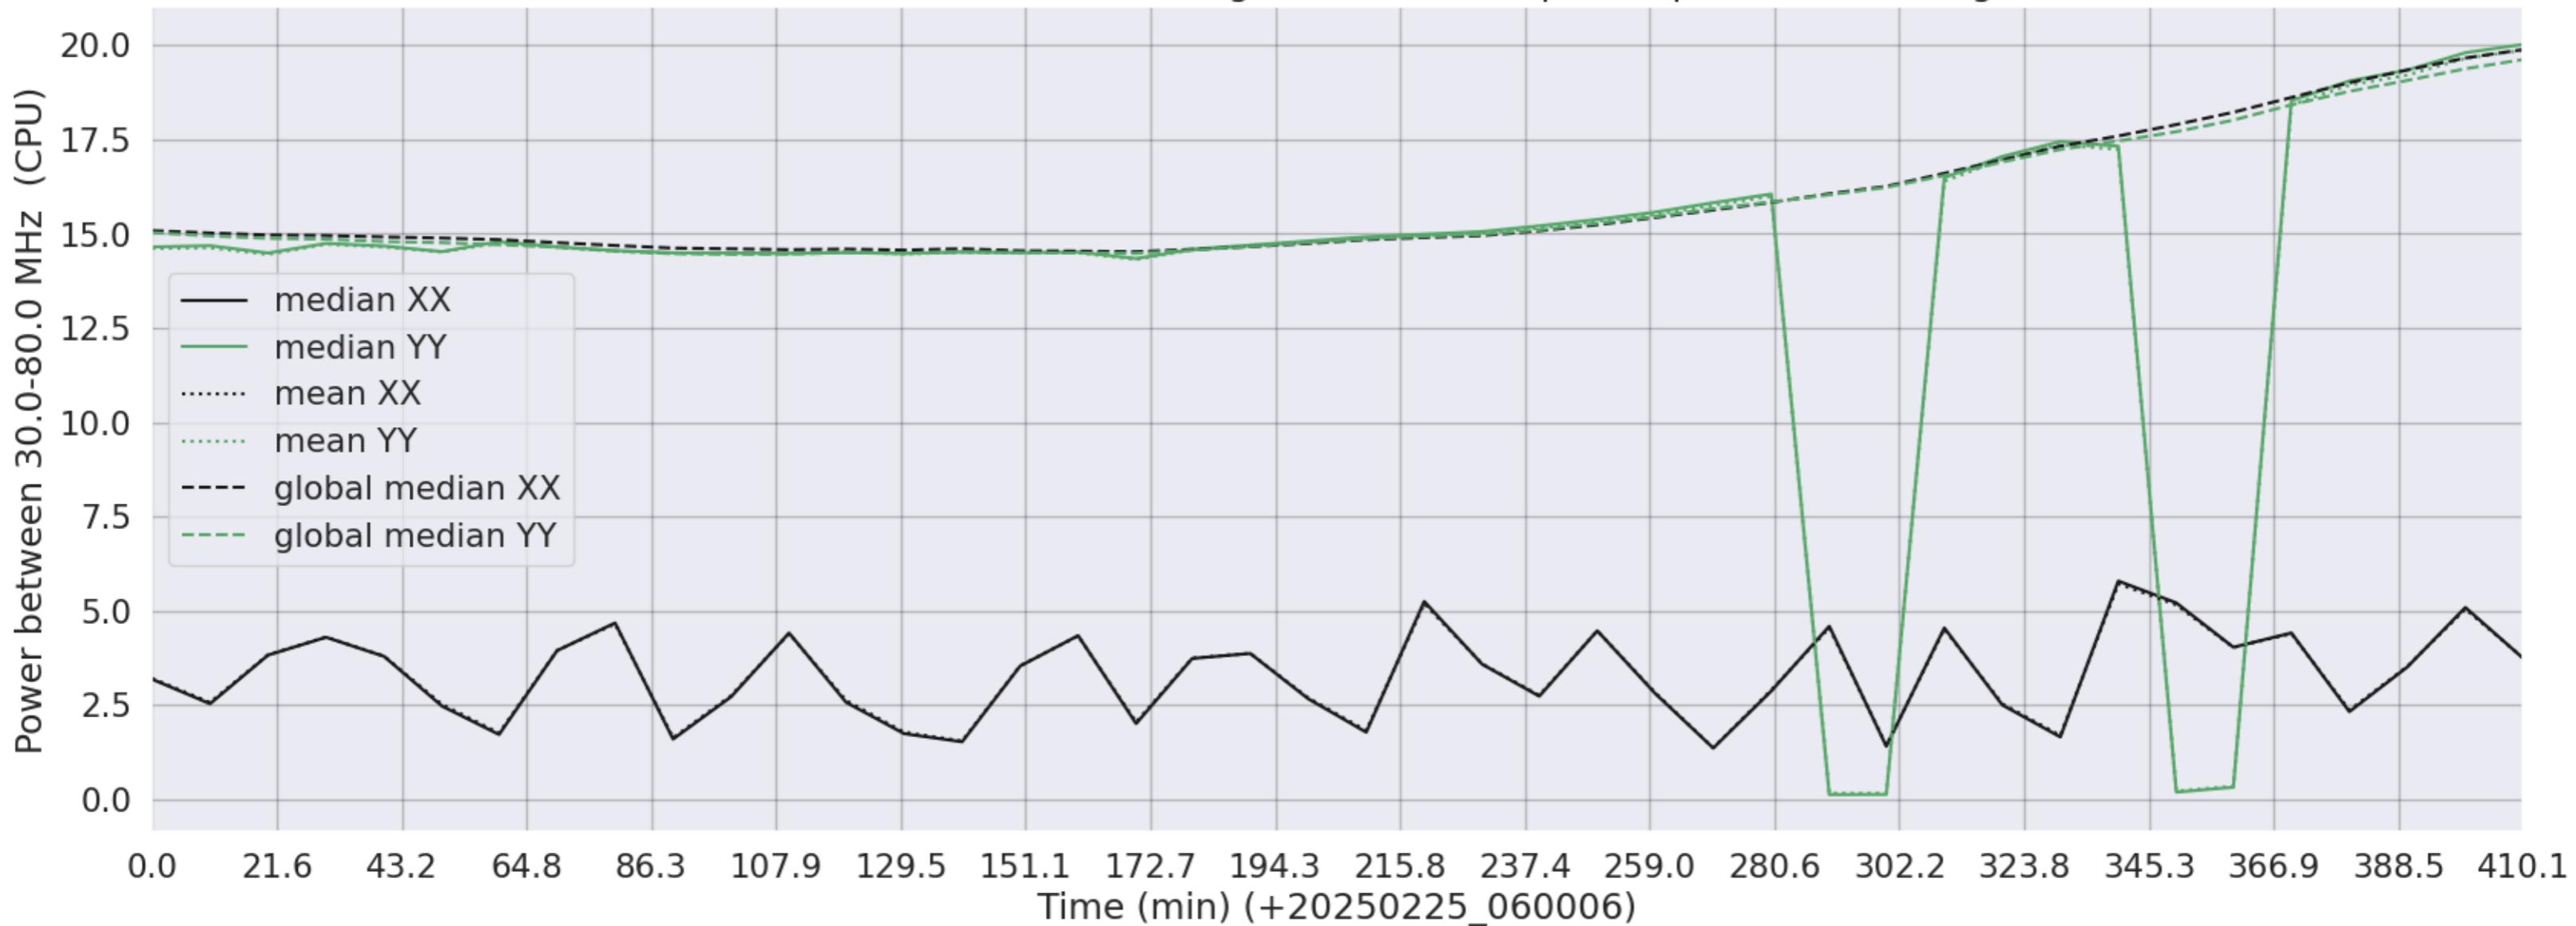

LWA124 - Correlator# 224 - XX FLAGS:HighTimeVar+BadSpecShape - YY FLAGS:HighTimeVar

LWA127 - Correlator# 225 - XX FLAGS:LowPower - YY FLAGS:LowPower

LWA126 - Correlator# 226 - XX FLAGS:Good - YY FLAGS:Good