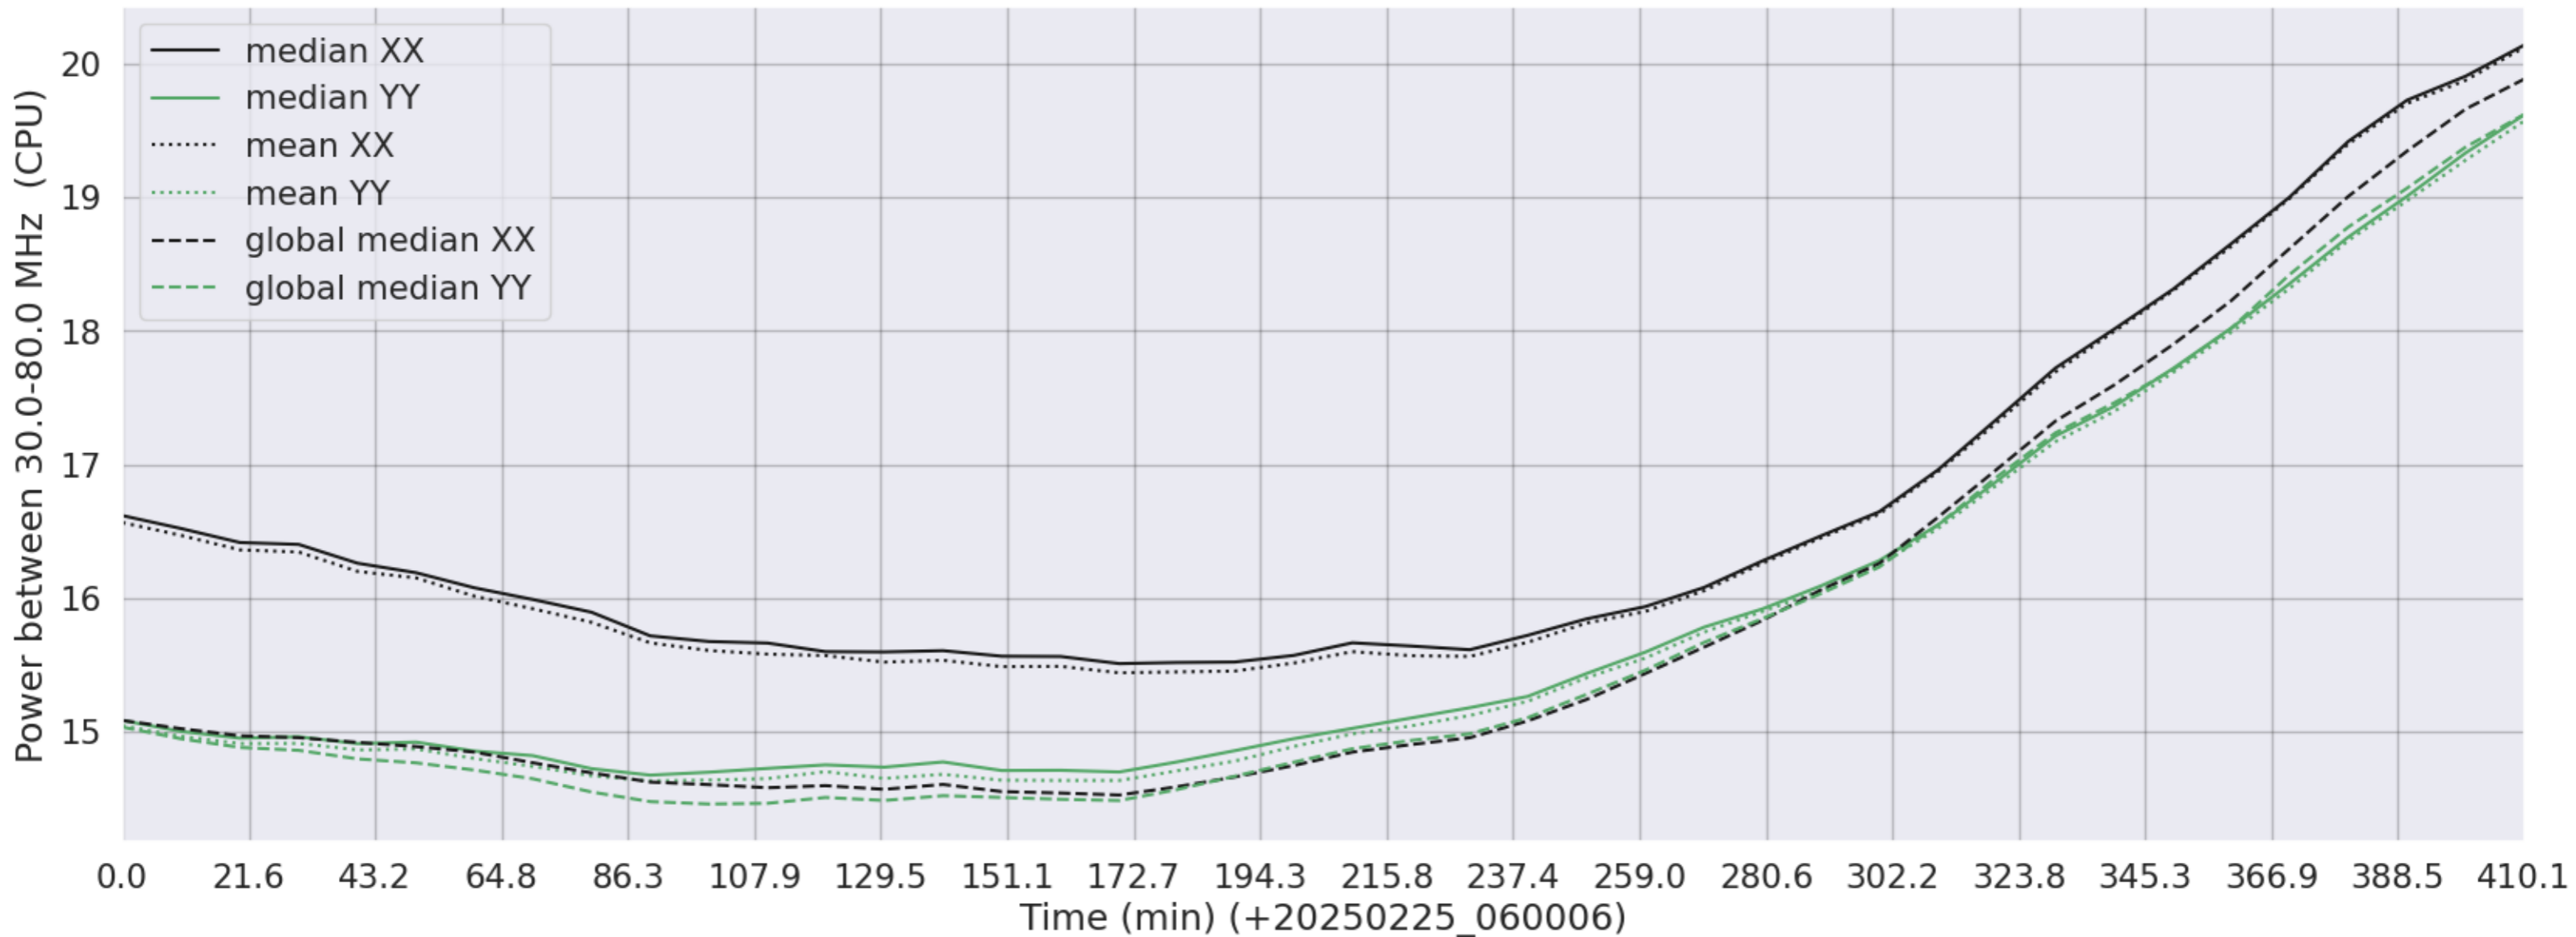

LWA266 - Correlator# 000 - XX FLAGS:Good - YY FLAGS:Good

LWA259 - Correlator# 001 - XX FLAGS:Good - YY FLAGS:Good

LWA268 - Correlator# 002 - XX FLAGS:Good - YY FLAGS:Good

LWA267 - Correlator# 003 - XX FLAGS:Good - YY FLAGS:Good