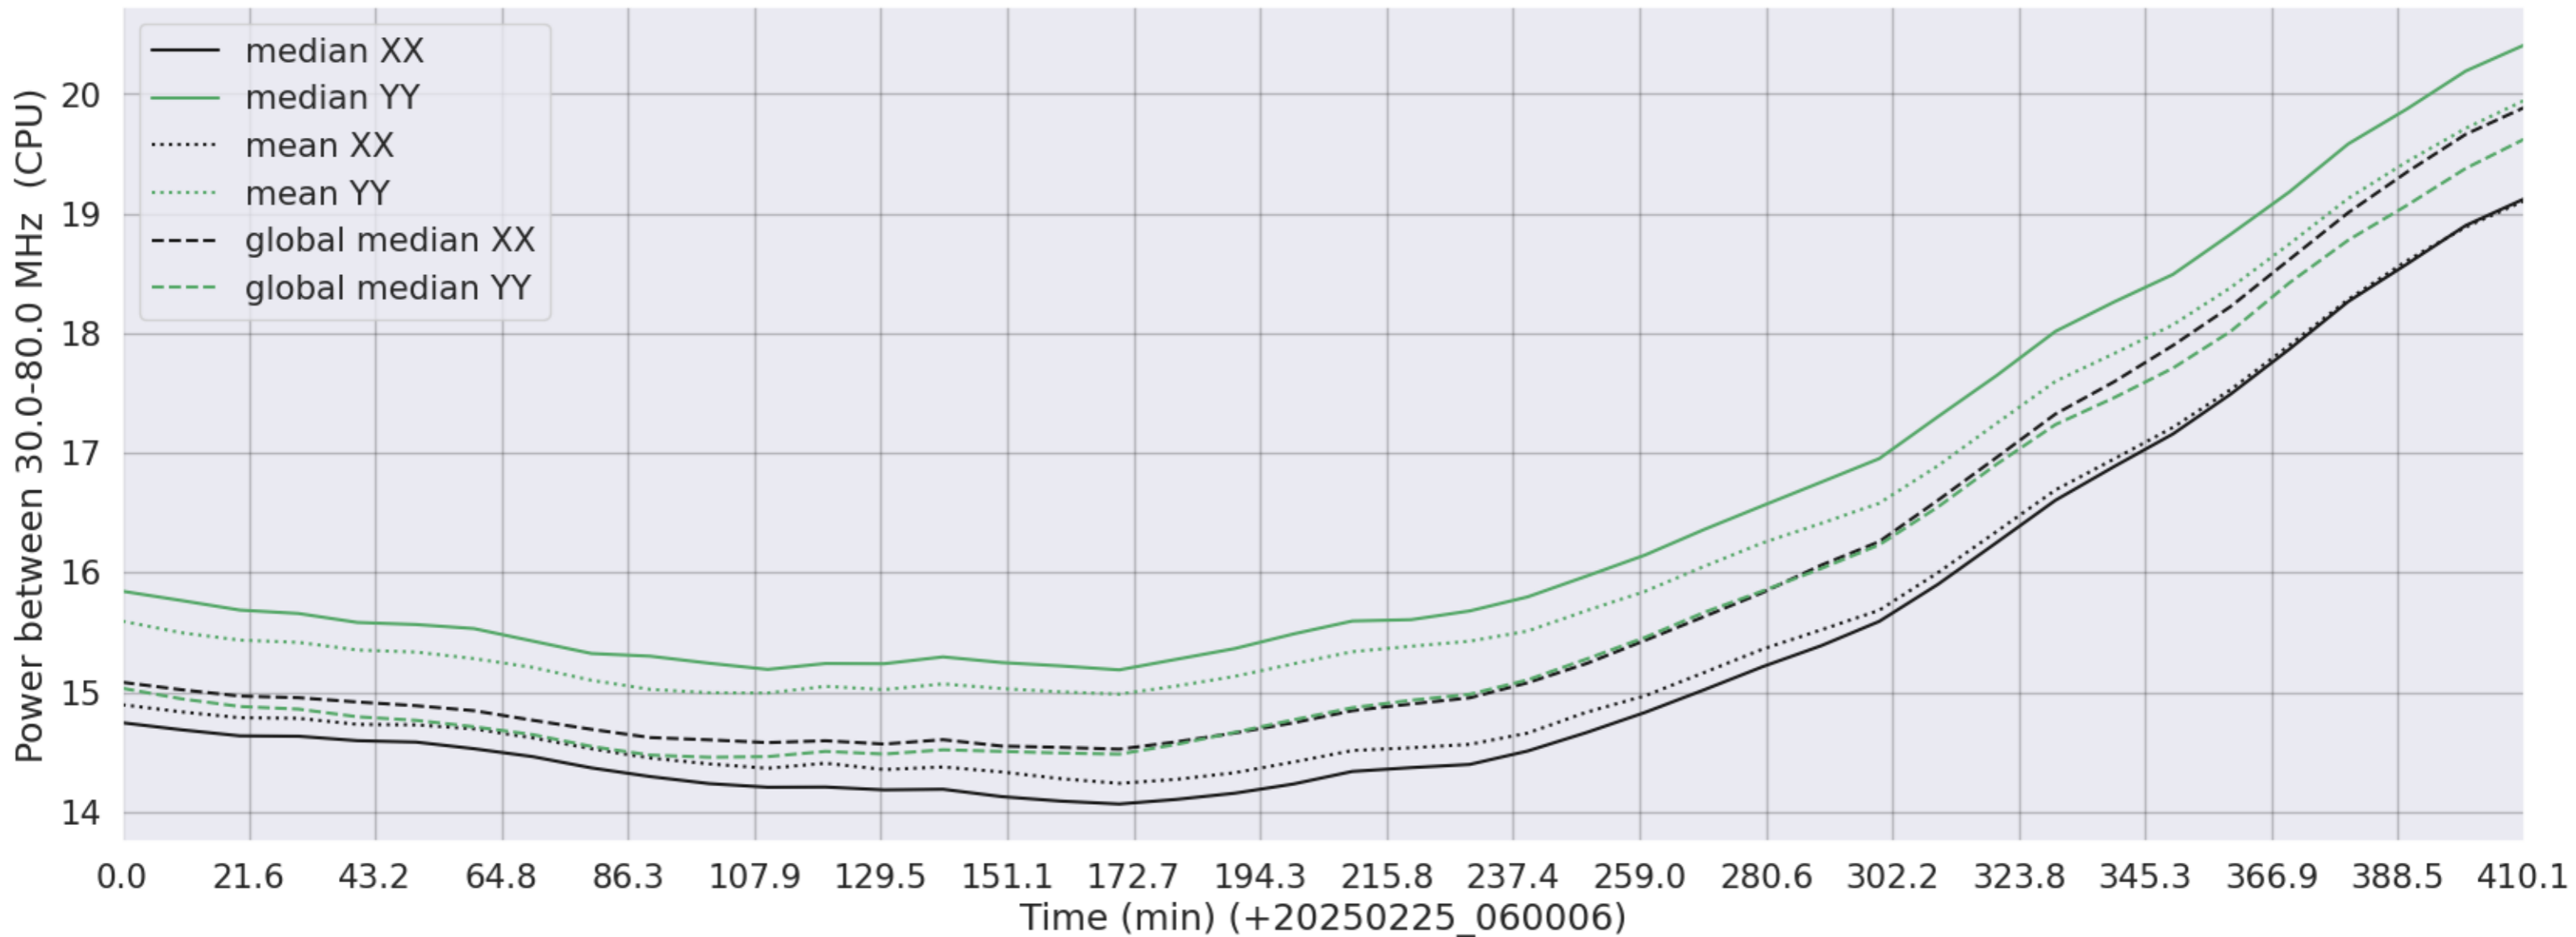

LWA069 - Correlator# 169 - XX FLAGS:LowPower - YY FLAGS:Good

LWA070 - Correlator# 168 - XX FLAGS:Good - YY FLAGS:Good