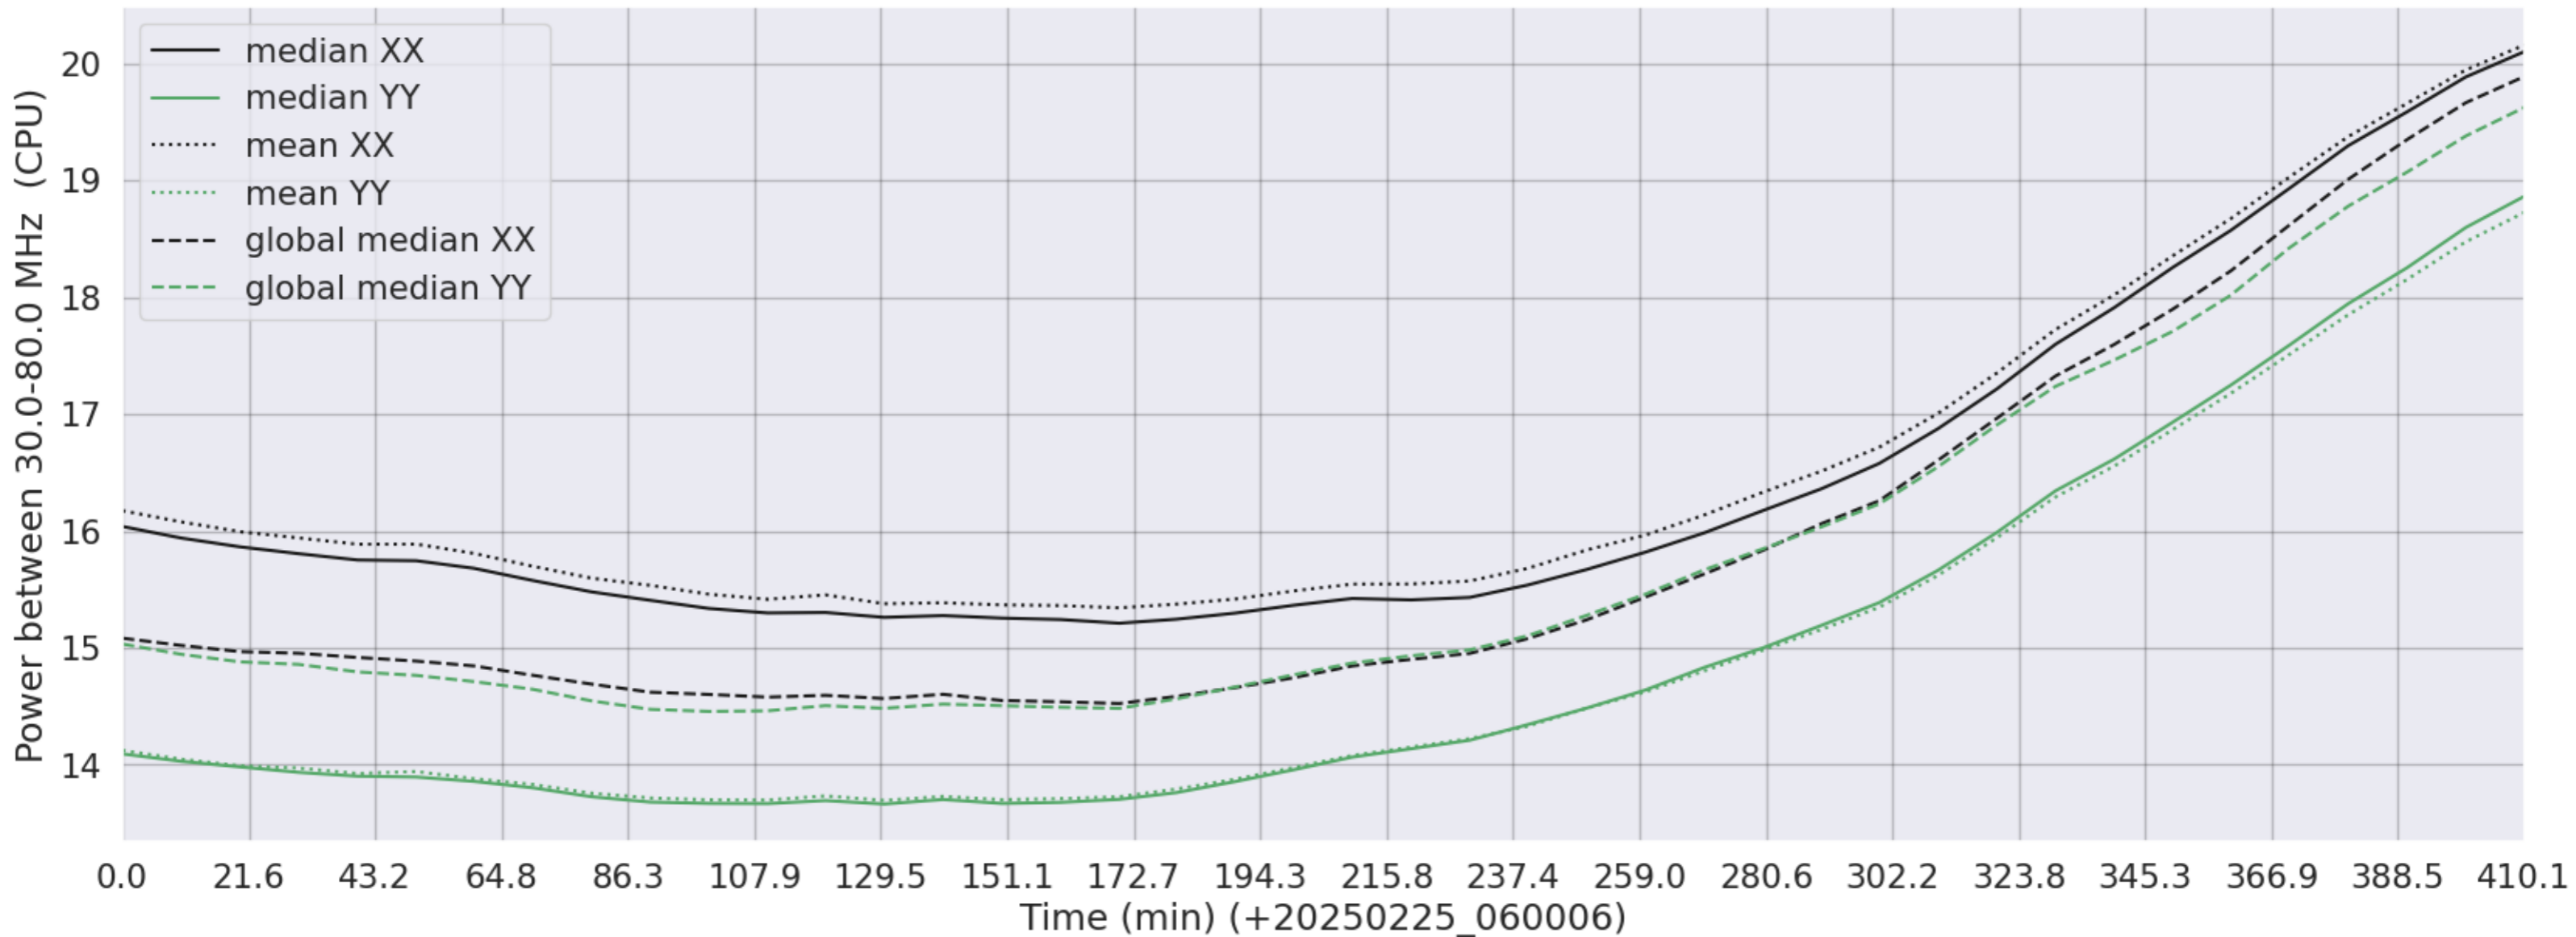

LWA170 - Correlator# 288 - XX FLAGS:Good - YY FLAGS:Good

LWA329 - Correlator# 287 - XX FLAGS:Good - YY FLAGS:Good