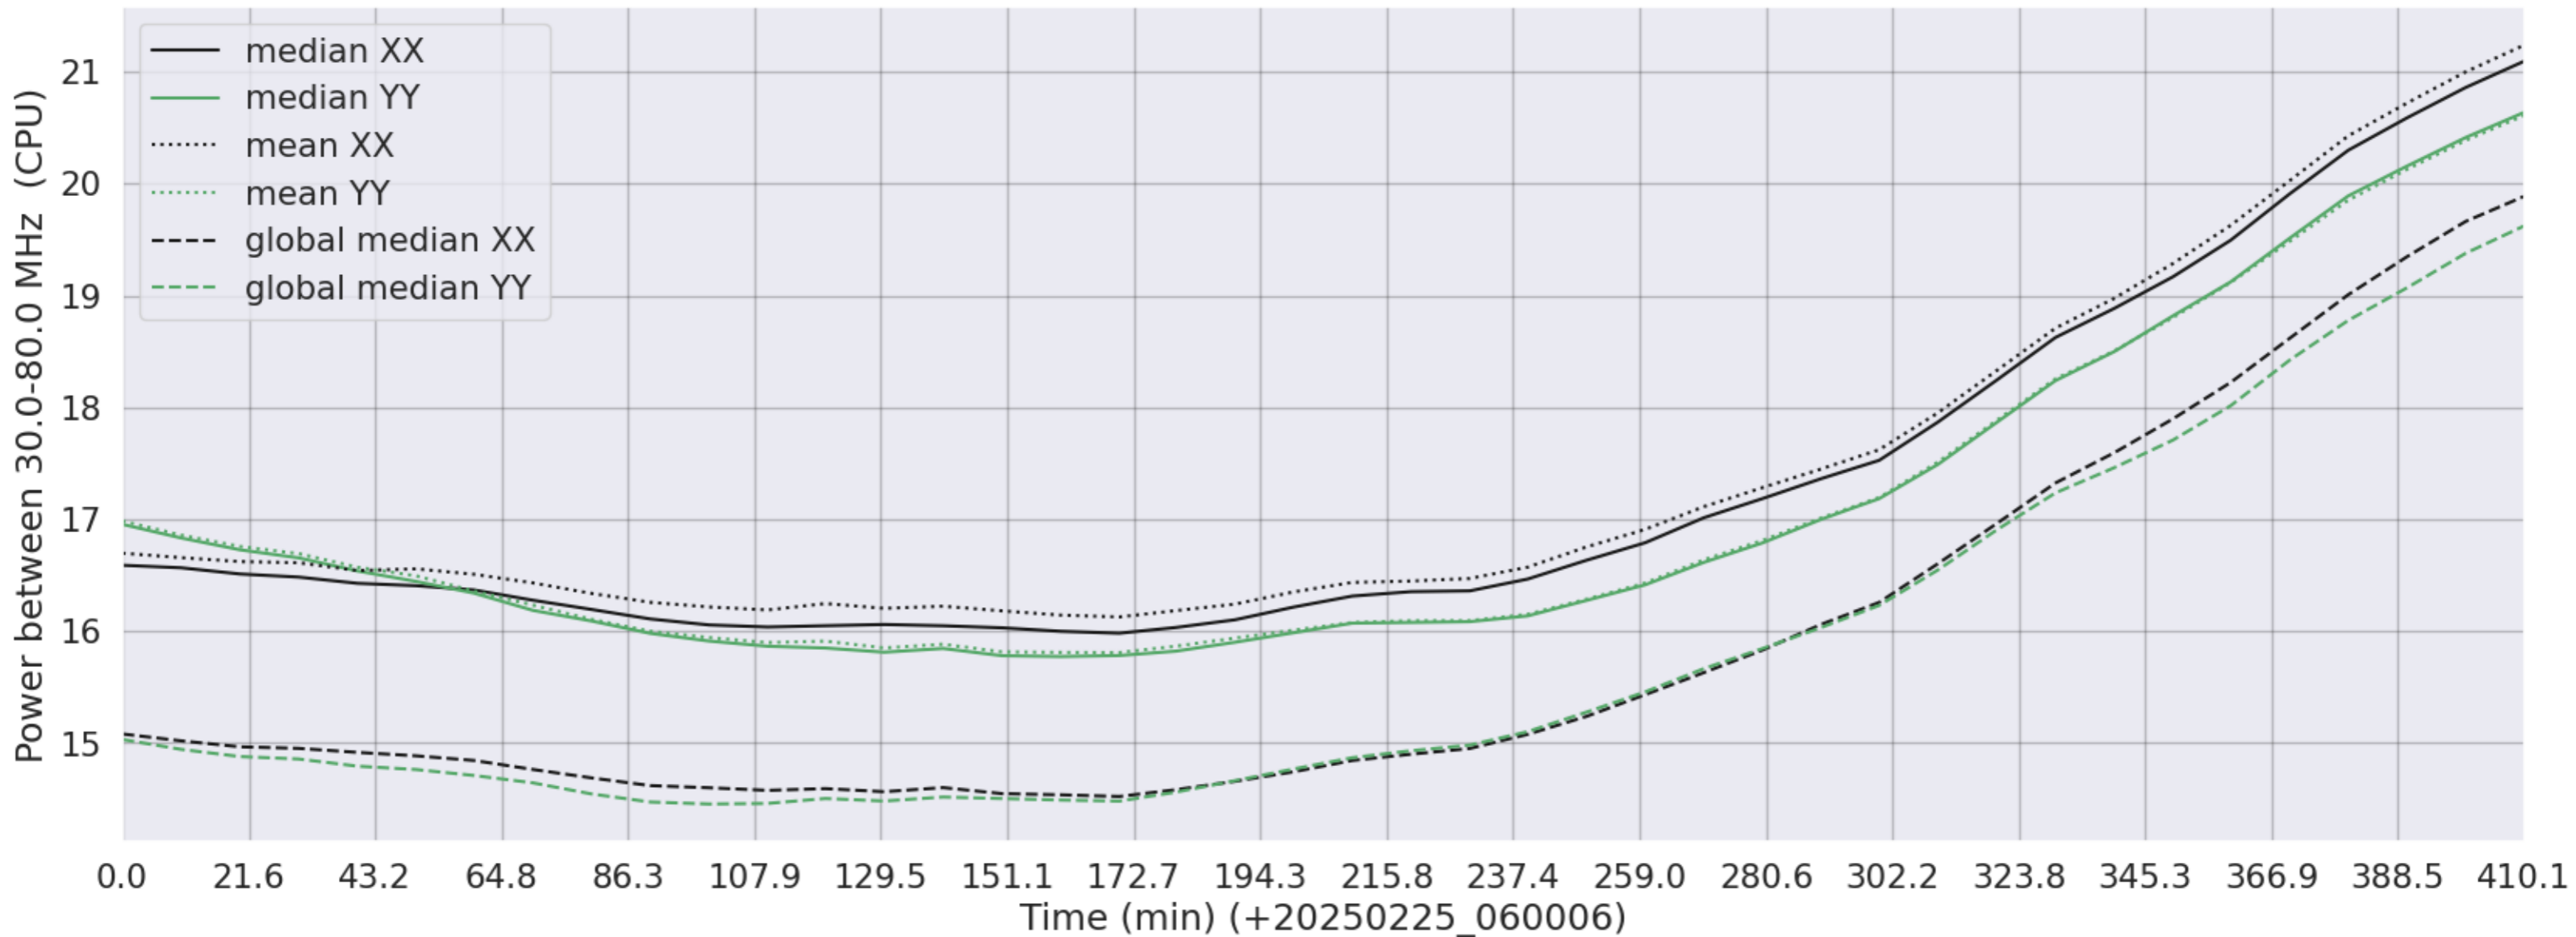

LWA327 - Correlator# 023 - XX FLAGS:Good - YY FLAGS:Good

LWA330 - Correlator# 022 - XX FLAGS:Good - YY FLAGS:Good