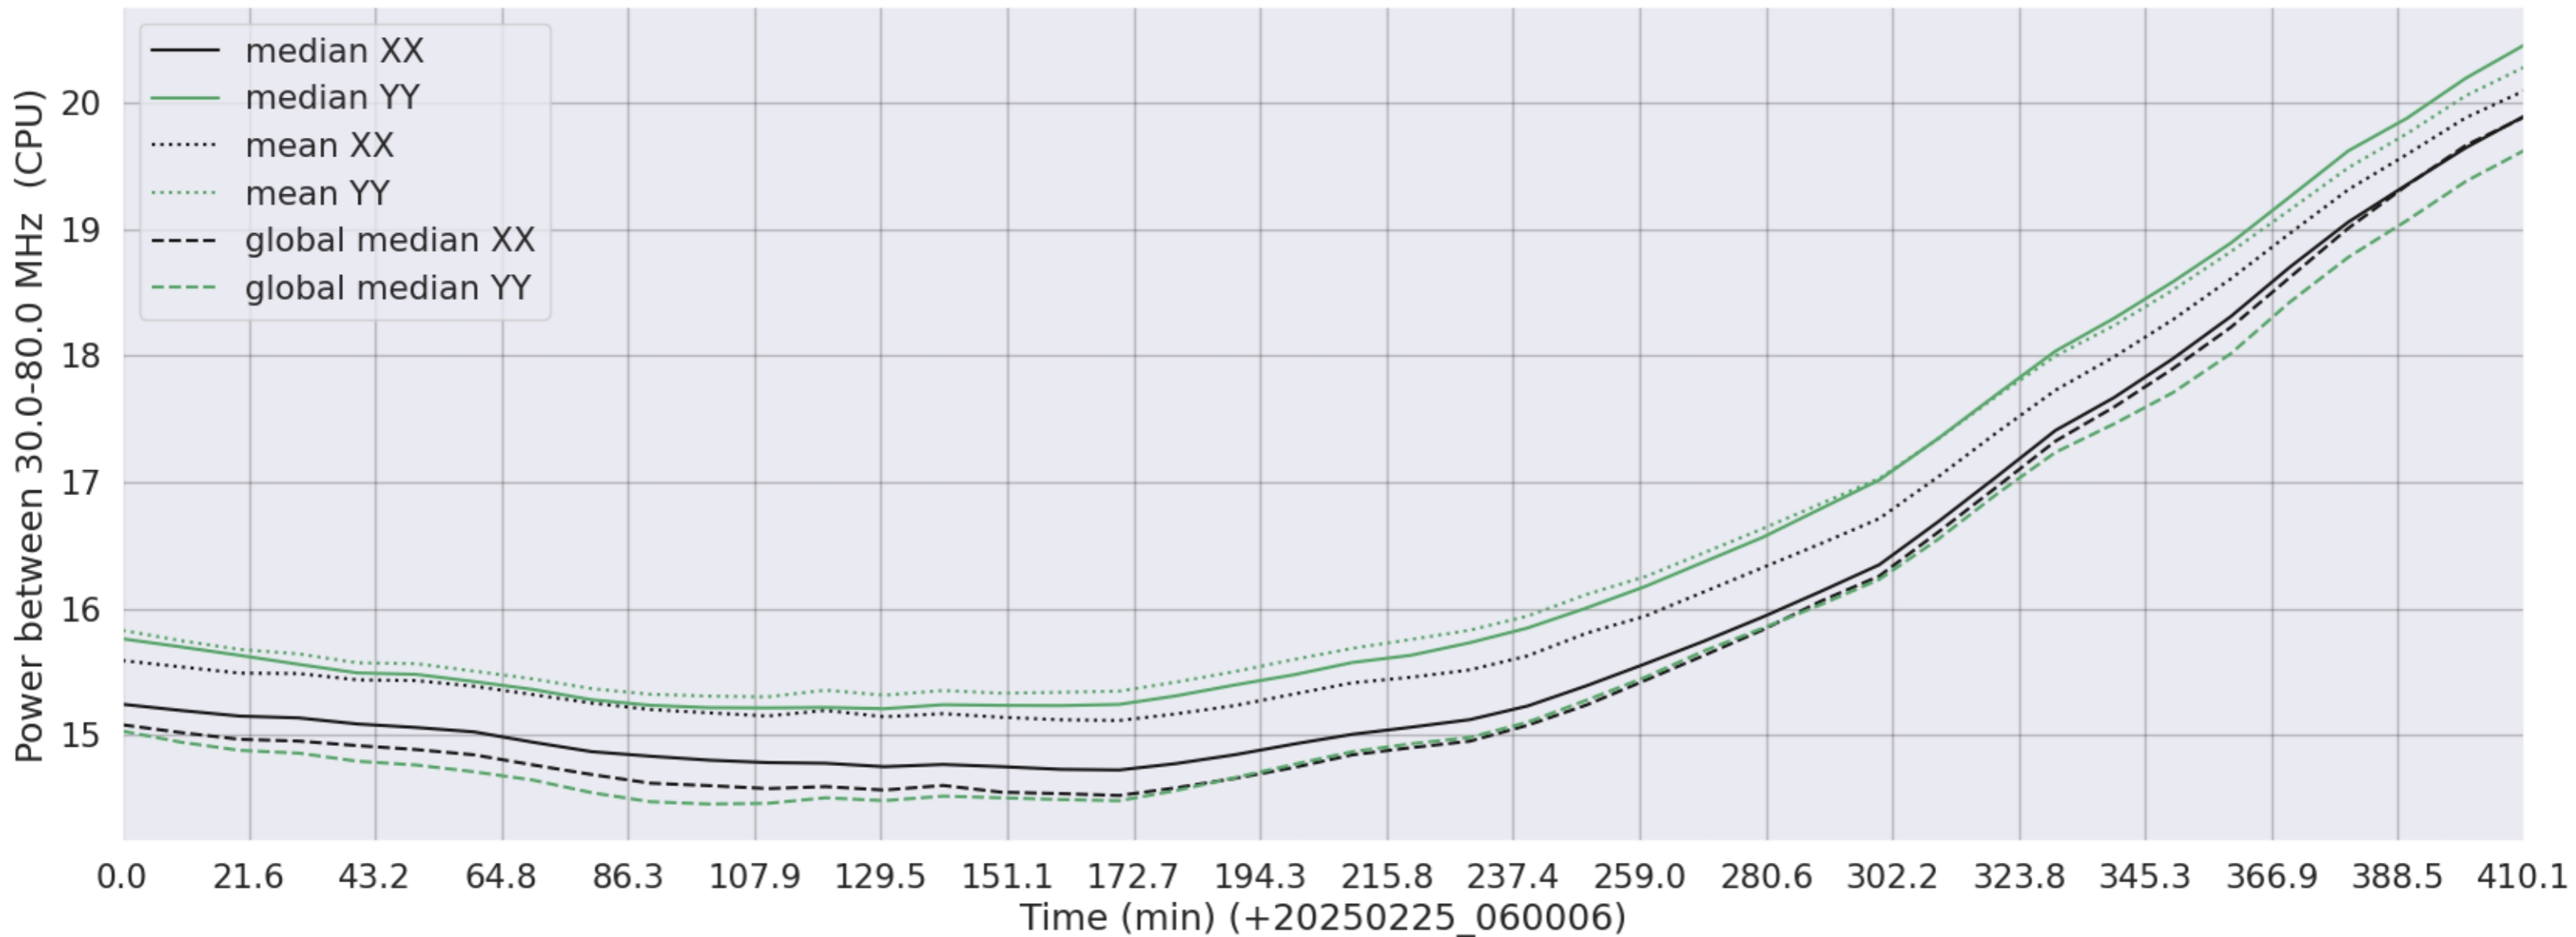

LWA252 - Correlator# 186 - XX FLAGS:Good - YY FLAGS:Good

LWA132 - Correlator# 185 - XX FLAGS:Good - YY FLAGS:Good