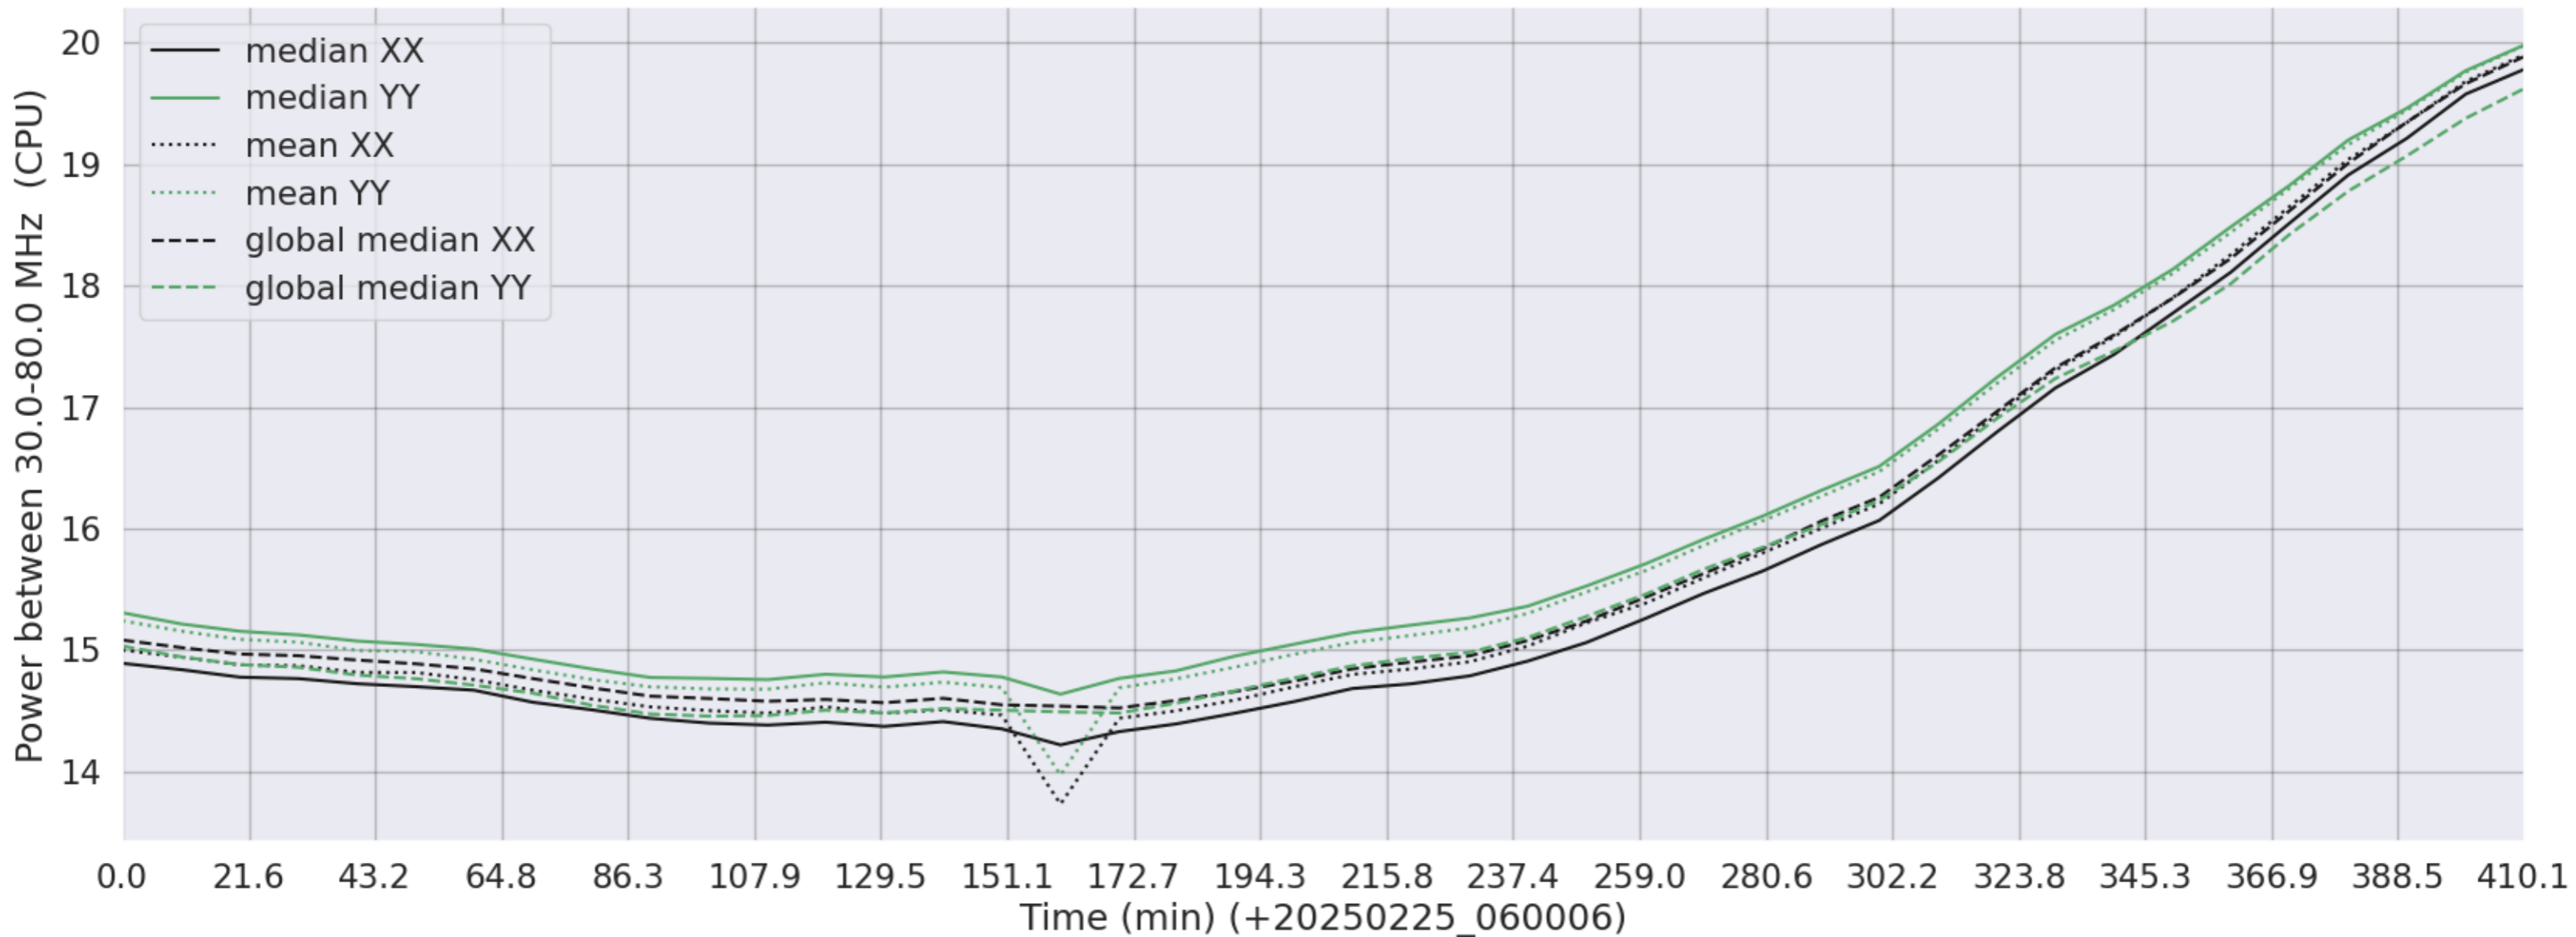

LWA051 - Correlator# 114 - XX FLAGS:Good - YY FLAGS:Good

LWA048 - Correlator# 113 - XX FLAGS:Good - YY FLAGS:Good