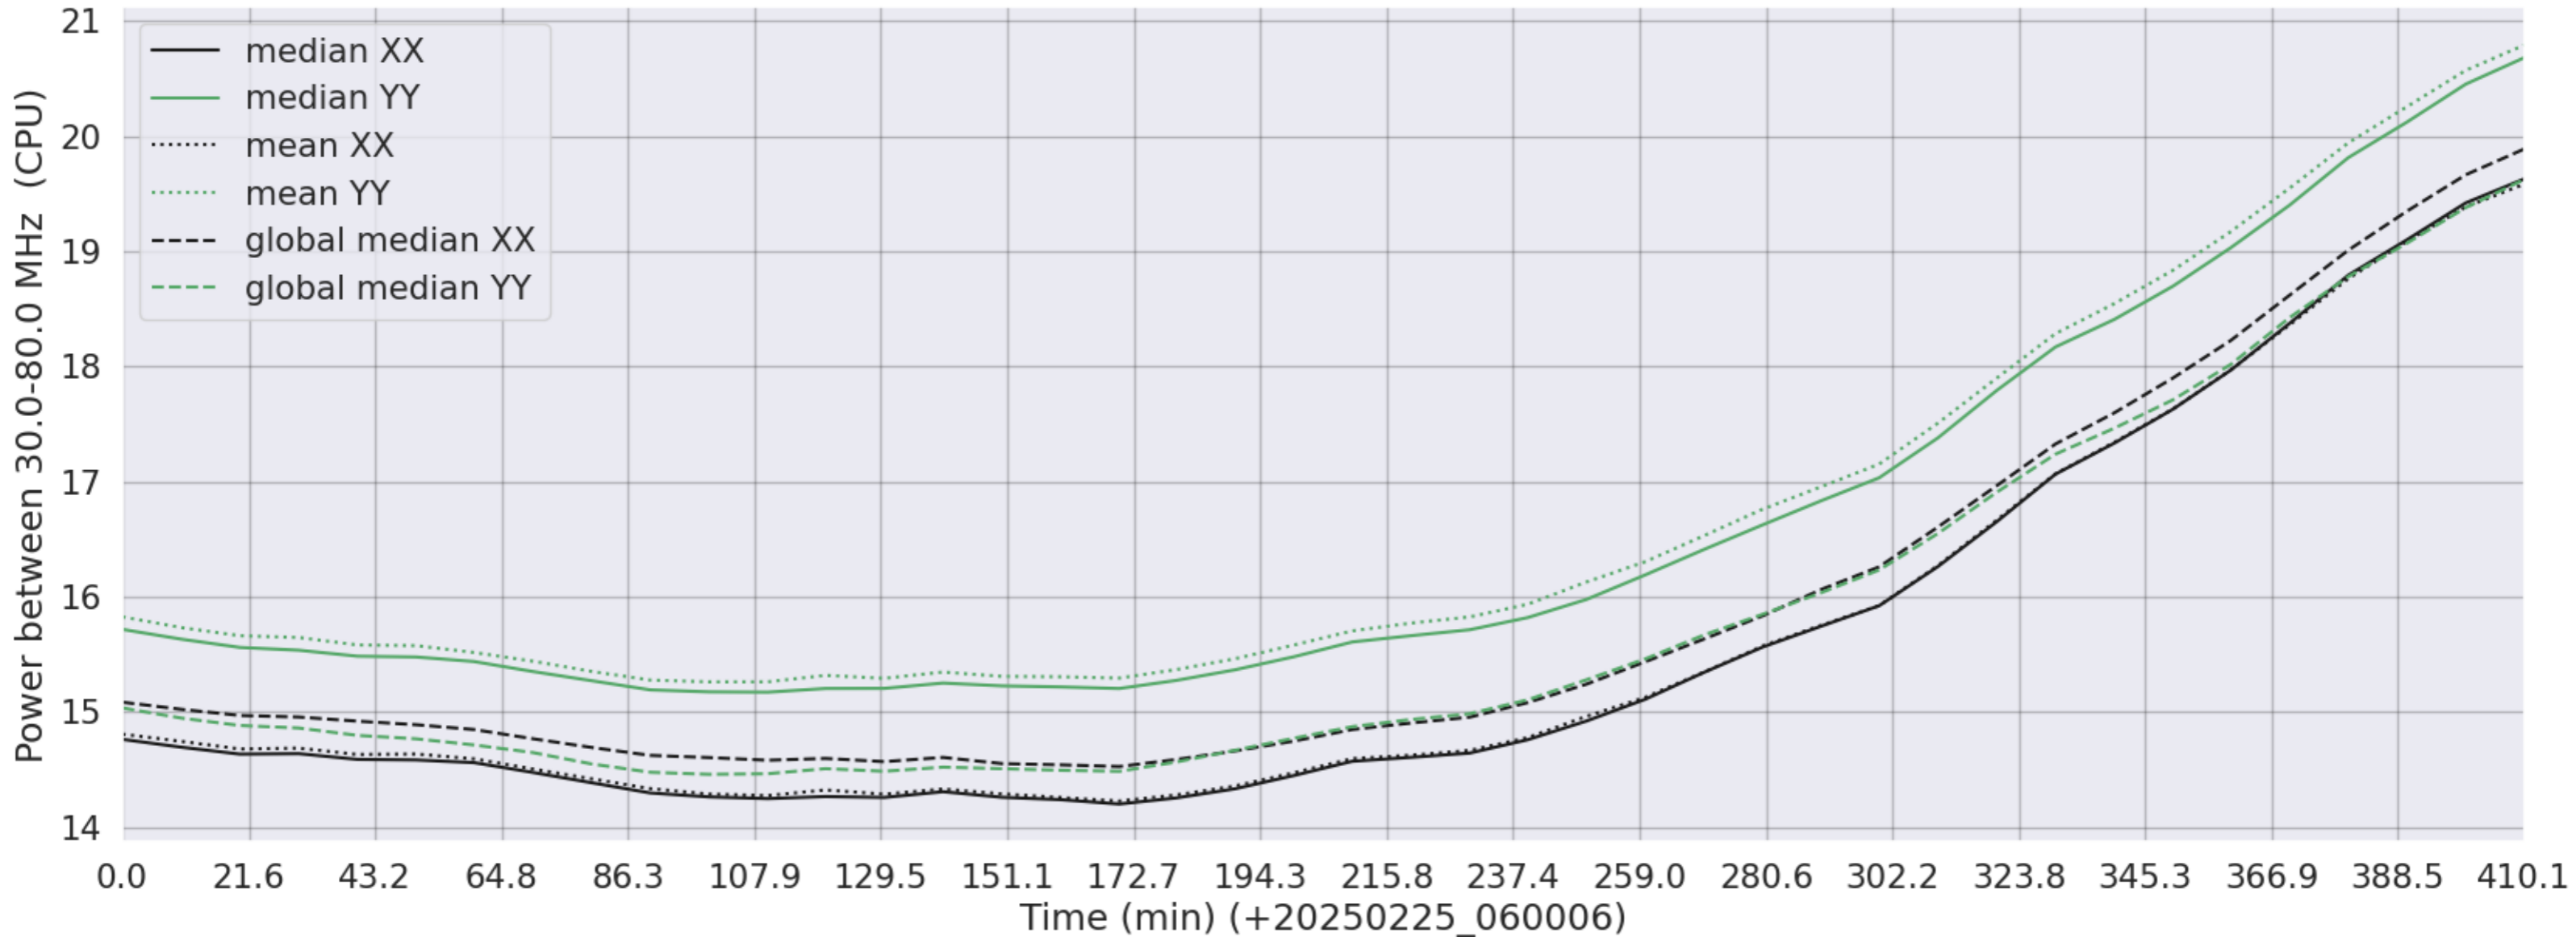

LWA223 - Correlator# 337 - XX FLAGS:Good - YY FLAGS:Good

LWA241 - Correlator# 336 - XX FLAGS:Good - YY FLAGS:Good