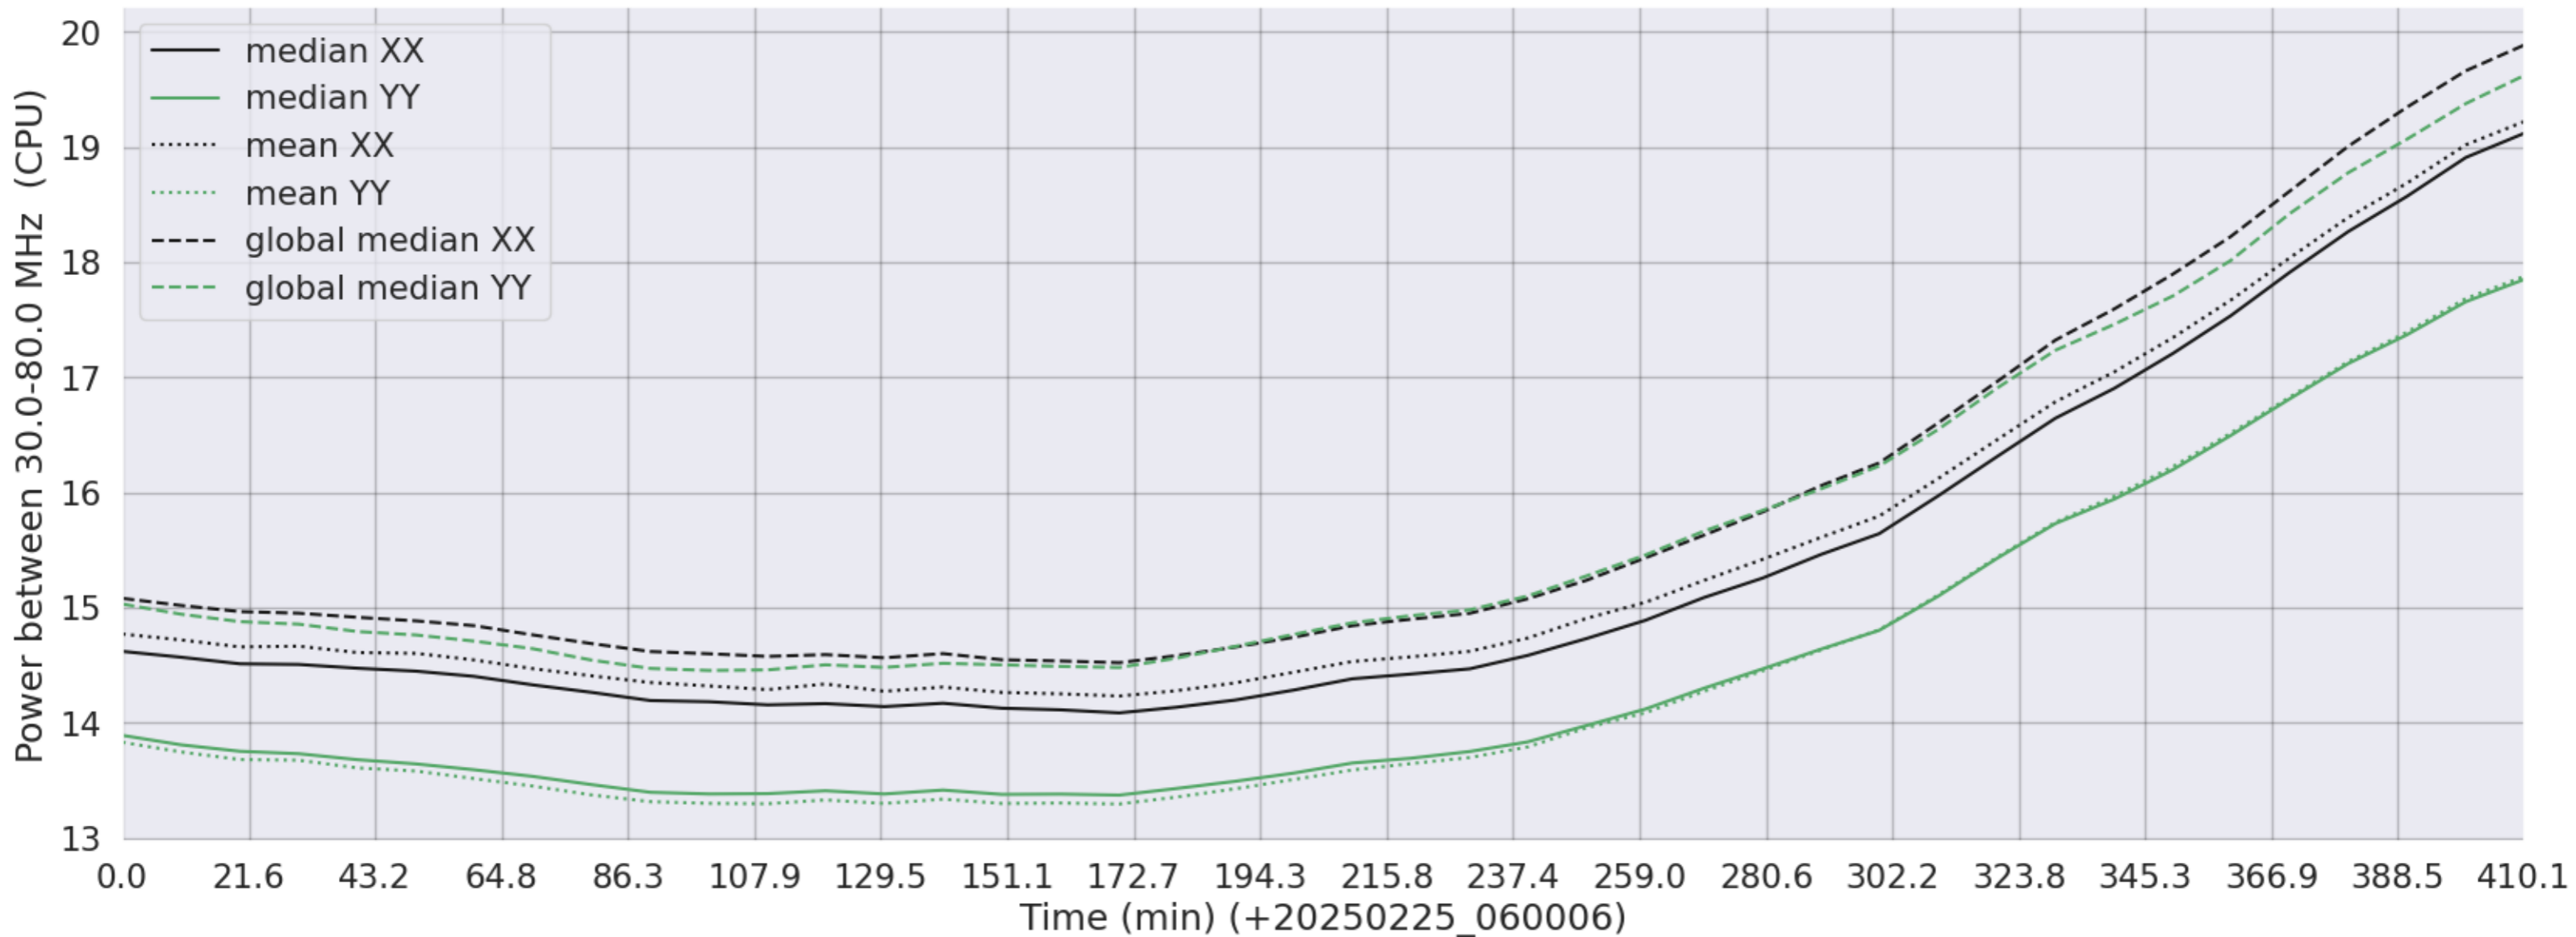

LWA142 - Correlator# 211 - XX FLAGS:Good - YY FLAGS:Good

LWA143 - Correlator# 210 - XX FLAGS:Good - YY FLAGS:Good