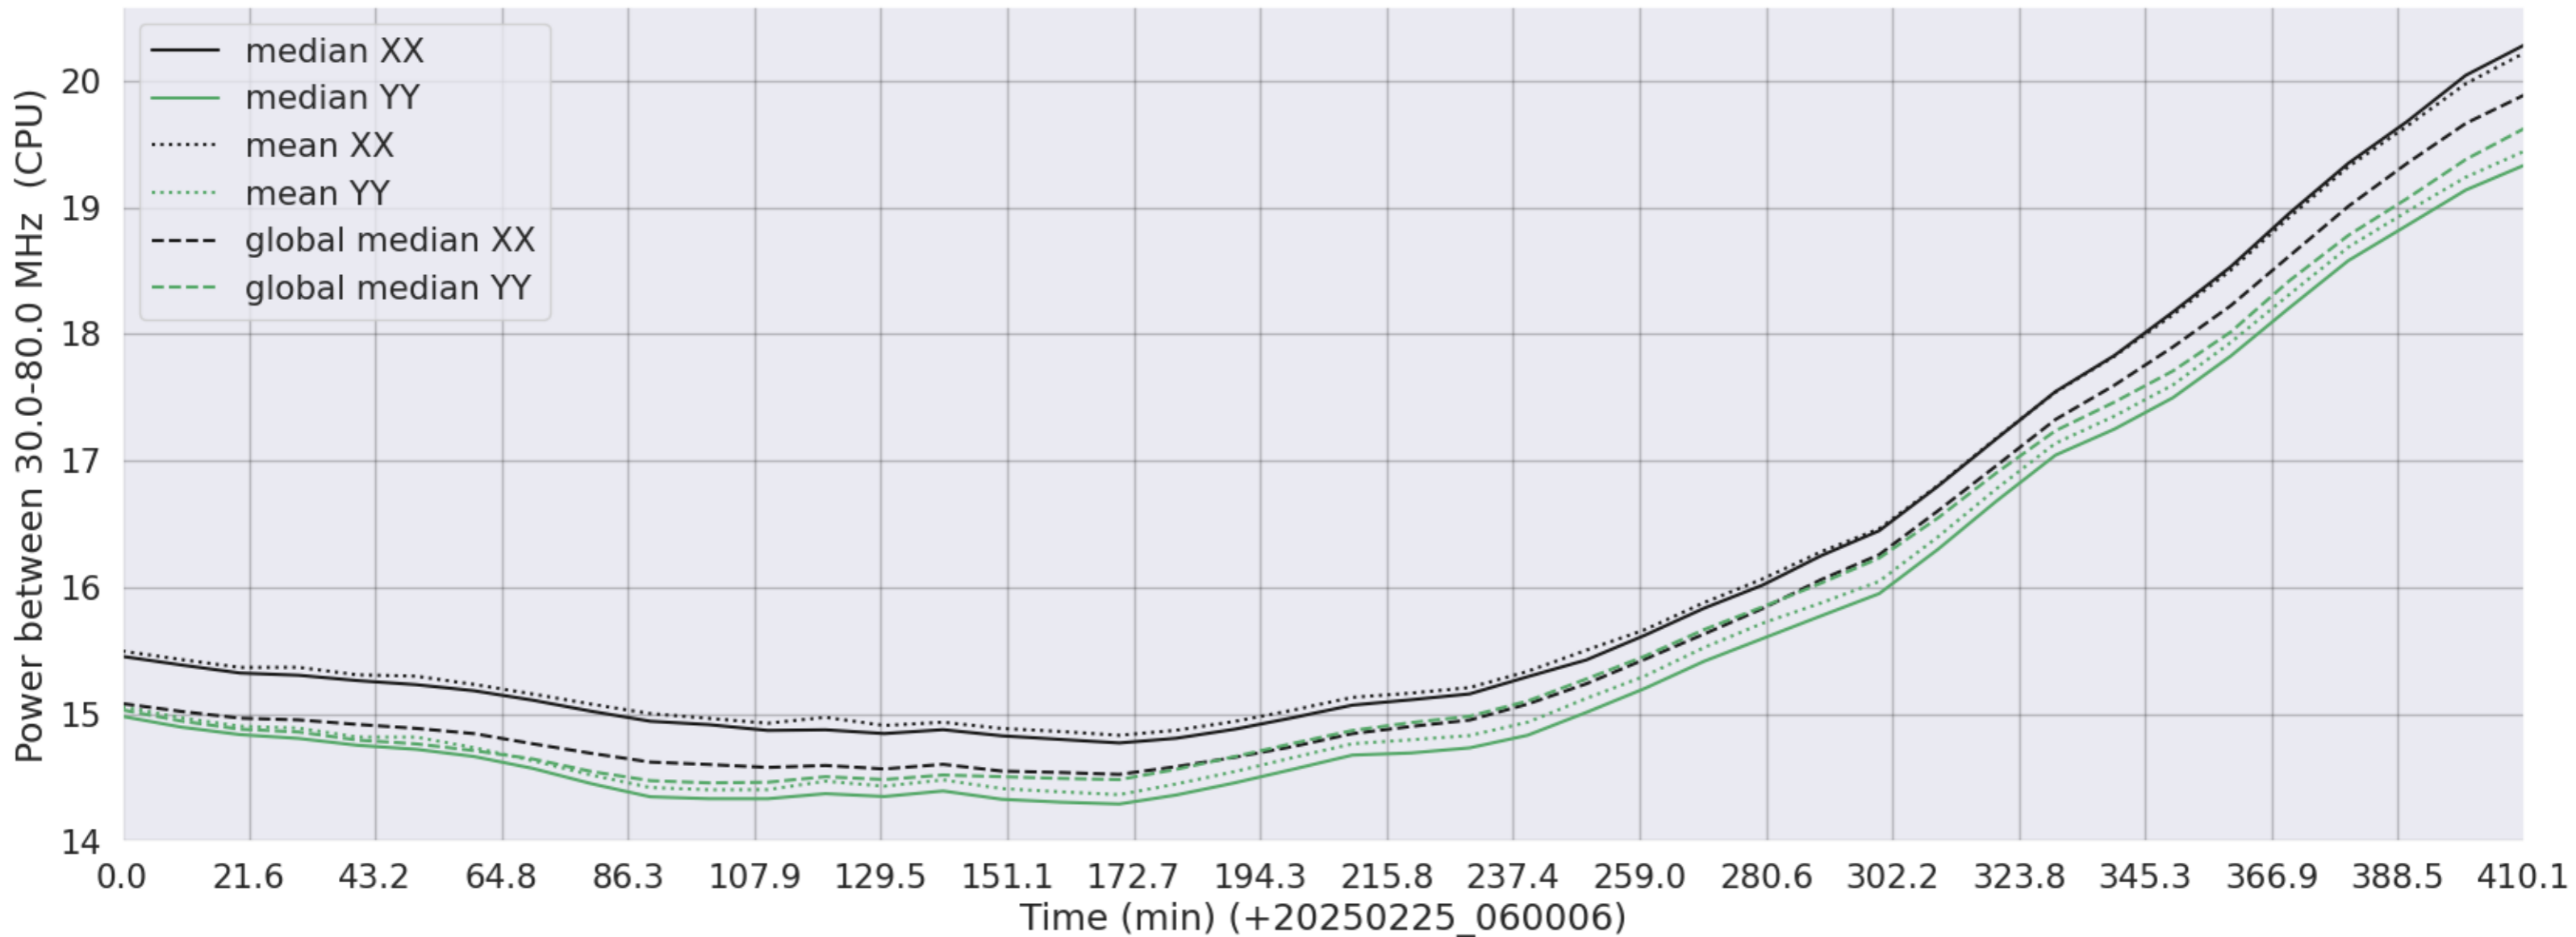

LWA148 - Correlator# 217 - XX FLAGS:Good - YY FLAGS:Good

LWA149 - Correlator# 216 - XX FLAGS:Good - YY FLAGS:Good