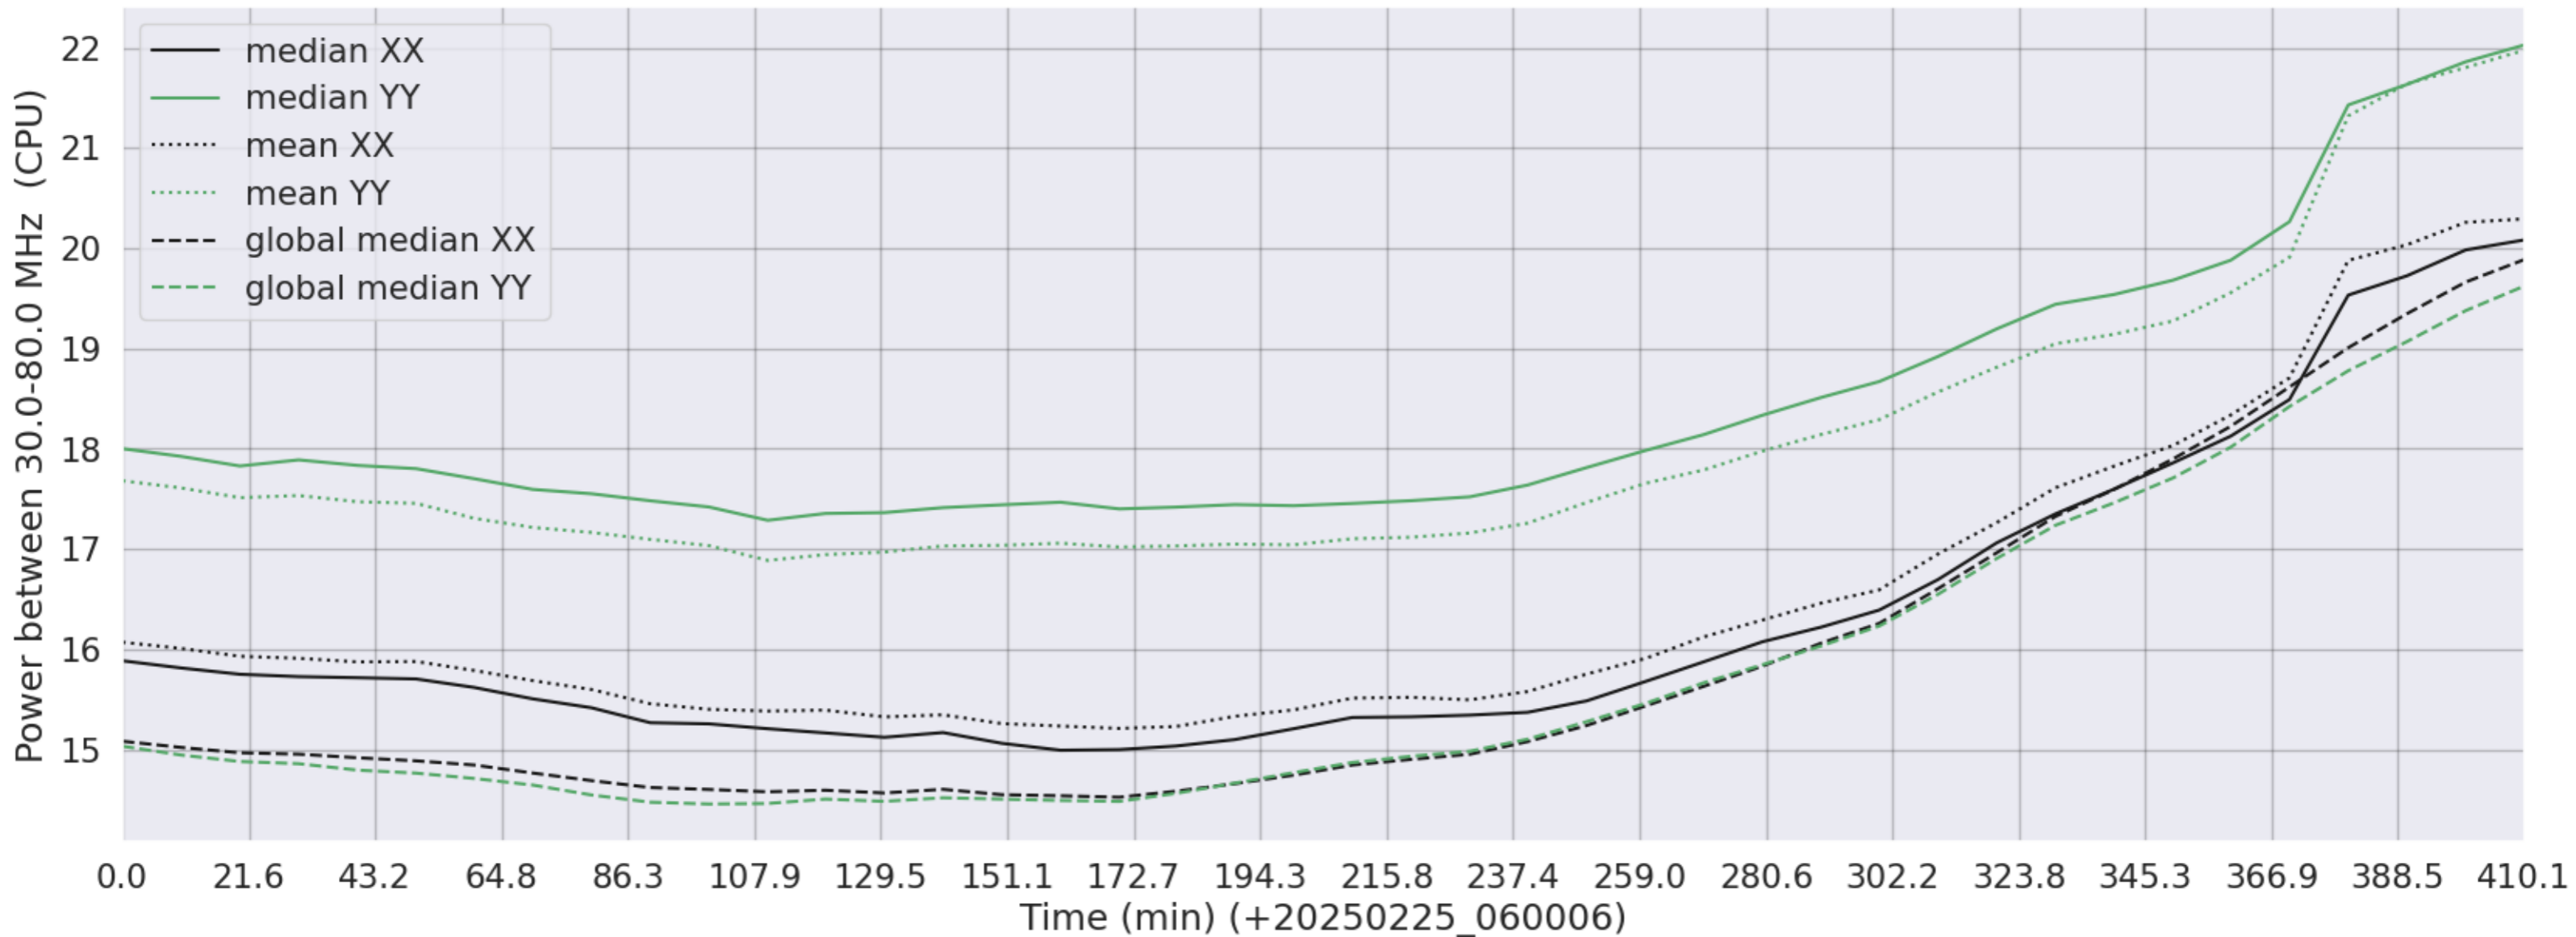

LWA286 - Correlator# 093 - XX FLAGS:Good - YY FLAGS:Good

LWA302 - Correlator# 092 - XX FLAGS:Good - YY FLAGS:Good