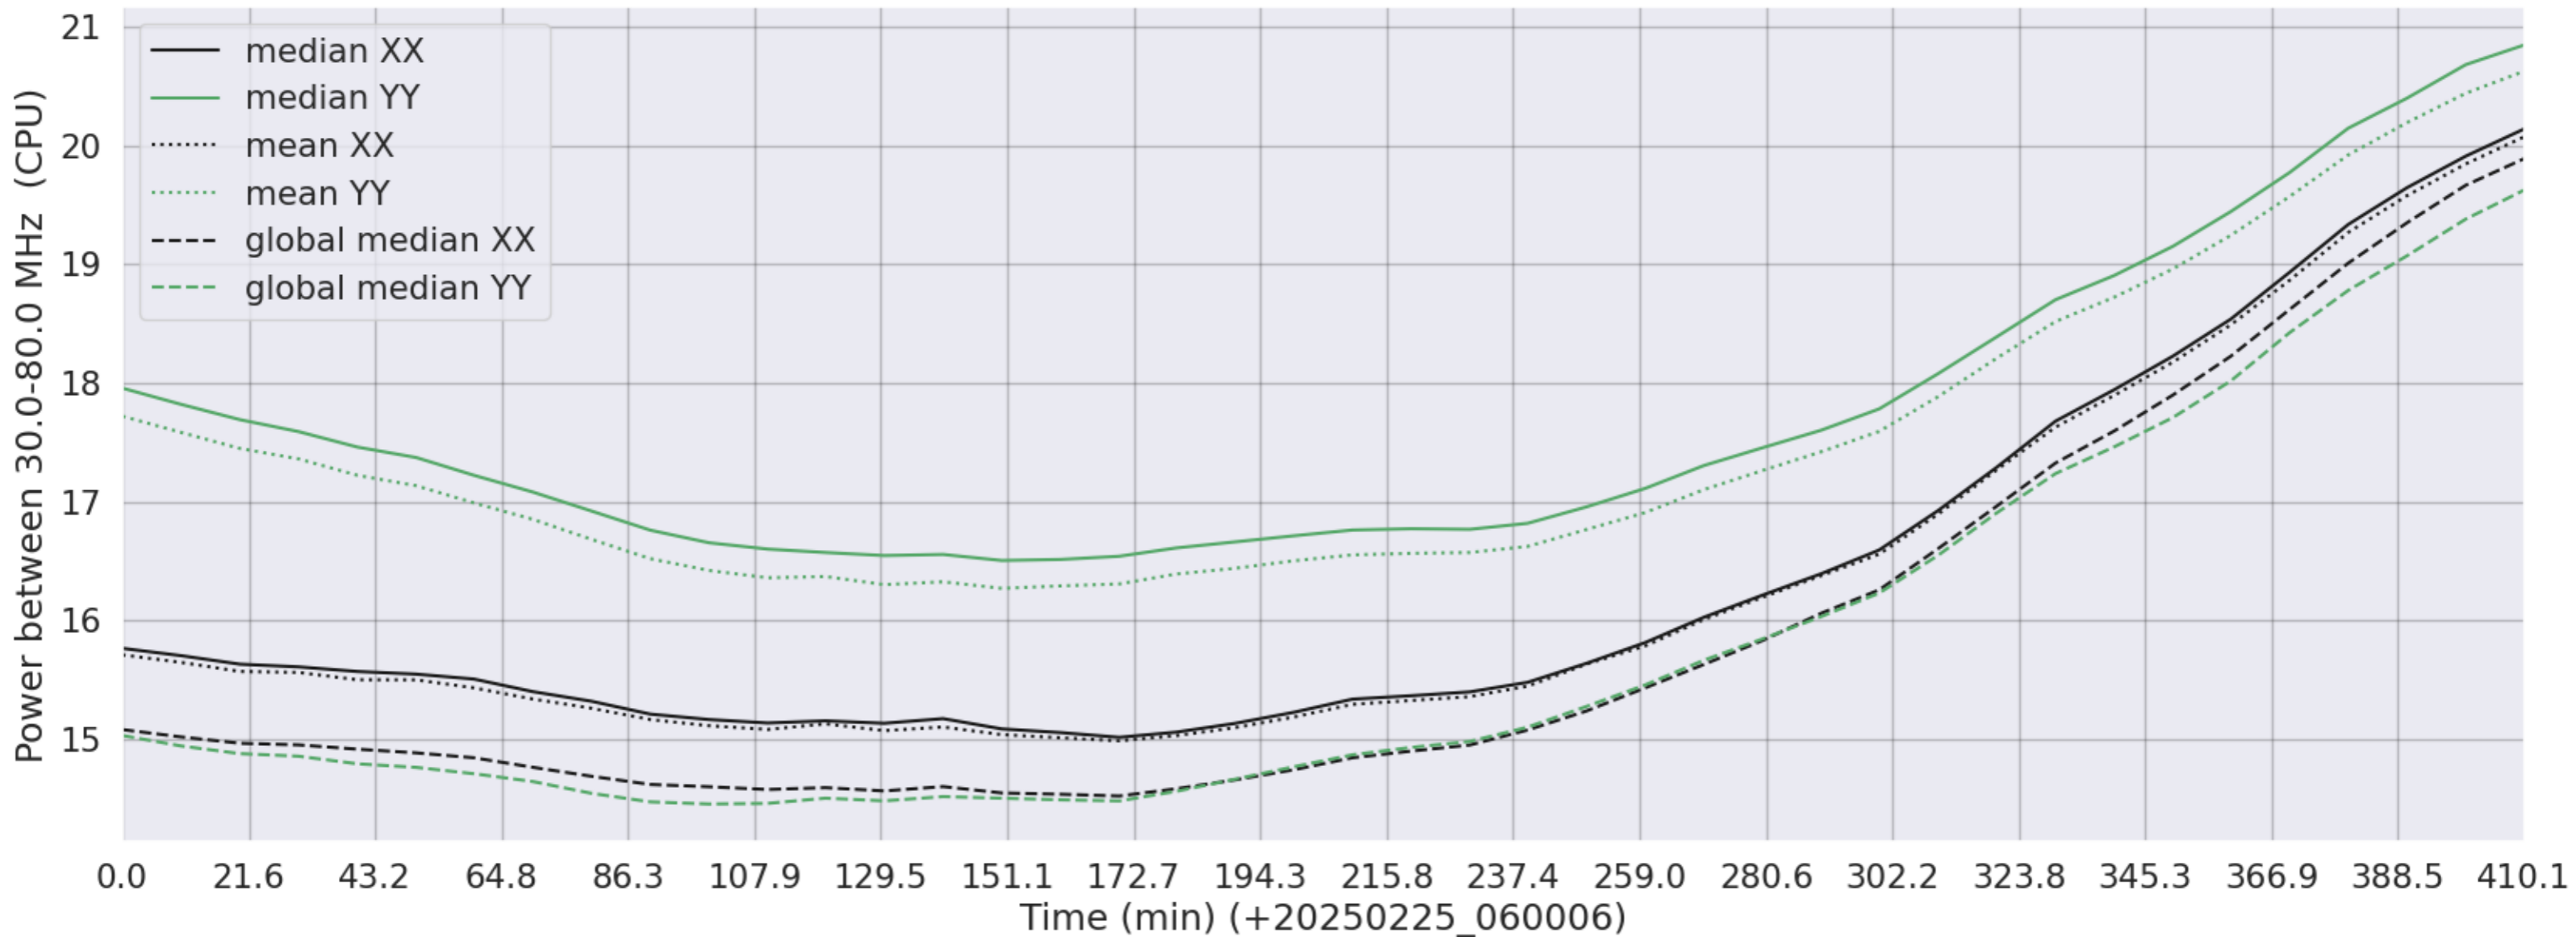

LWA336 - Correlator# 056 - XX FLAGS:Good - YY FLAGS:Good

LWA335 - Correlator# 057 - XX FLAGS:Good - YY FLAGS:Good

LWA343 - Correlator# 058 - XX FLAGS:Good - YY FLAGS:Good

LWA337 - Correlator# 059 - XX FLAGS:Good - YY FLAGS:Good