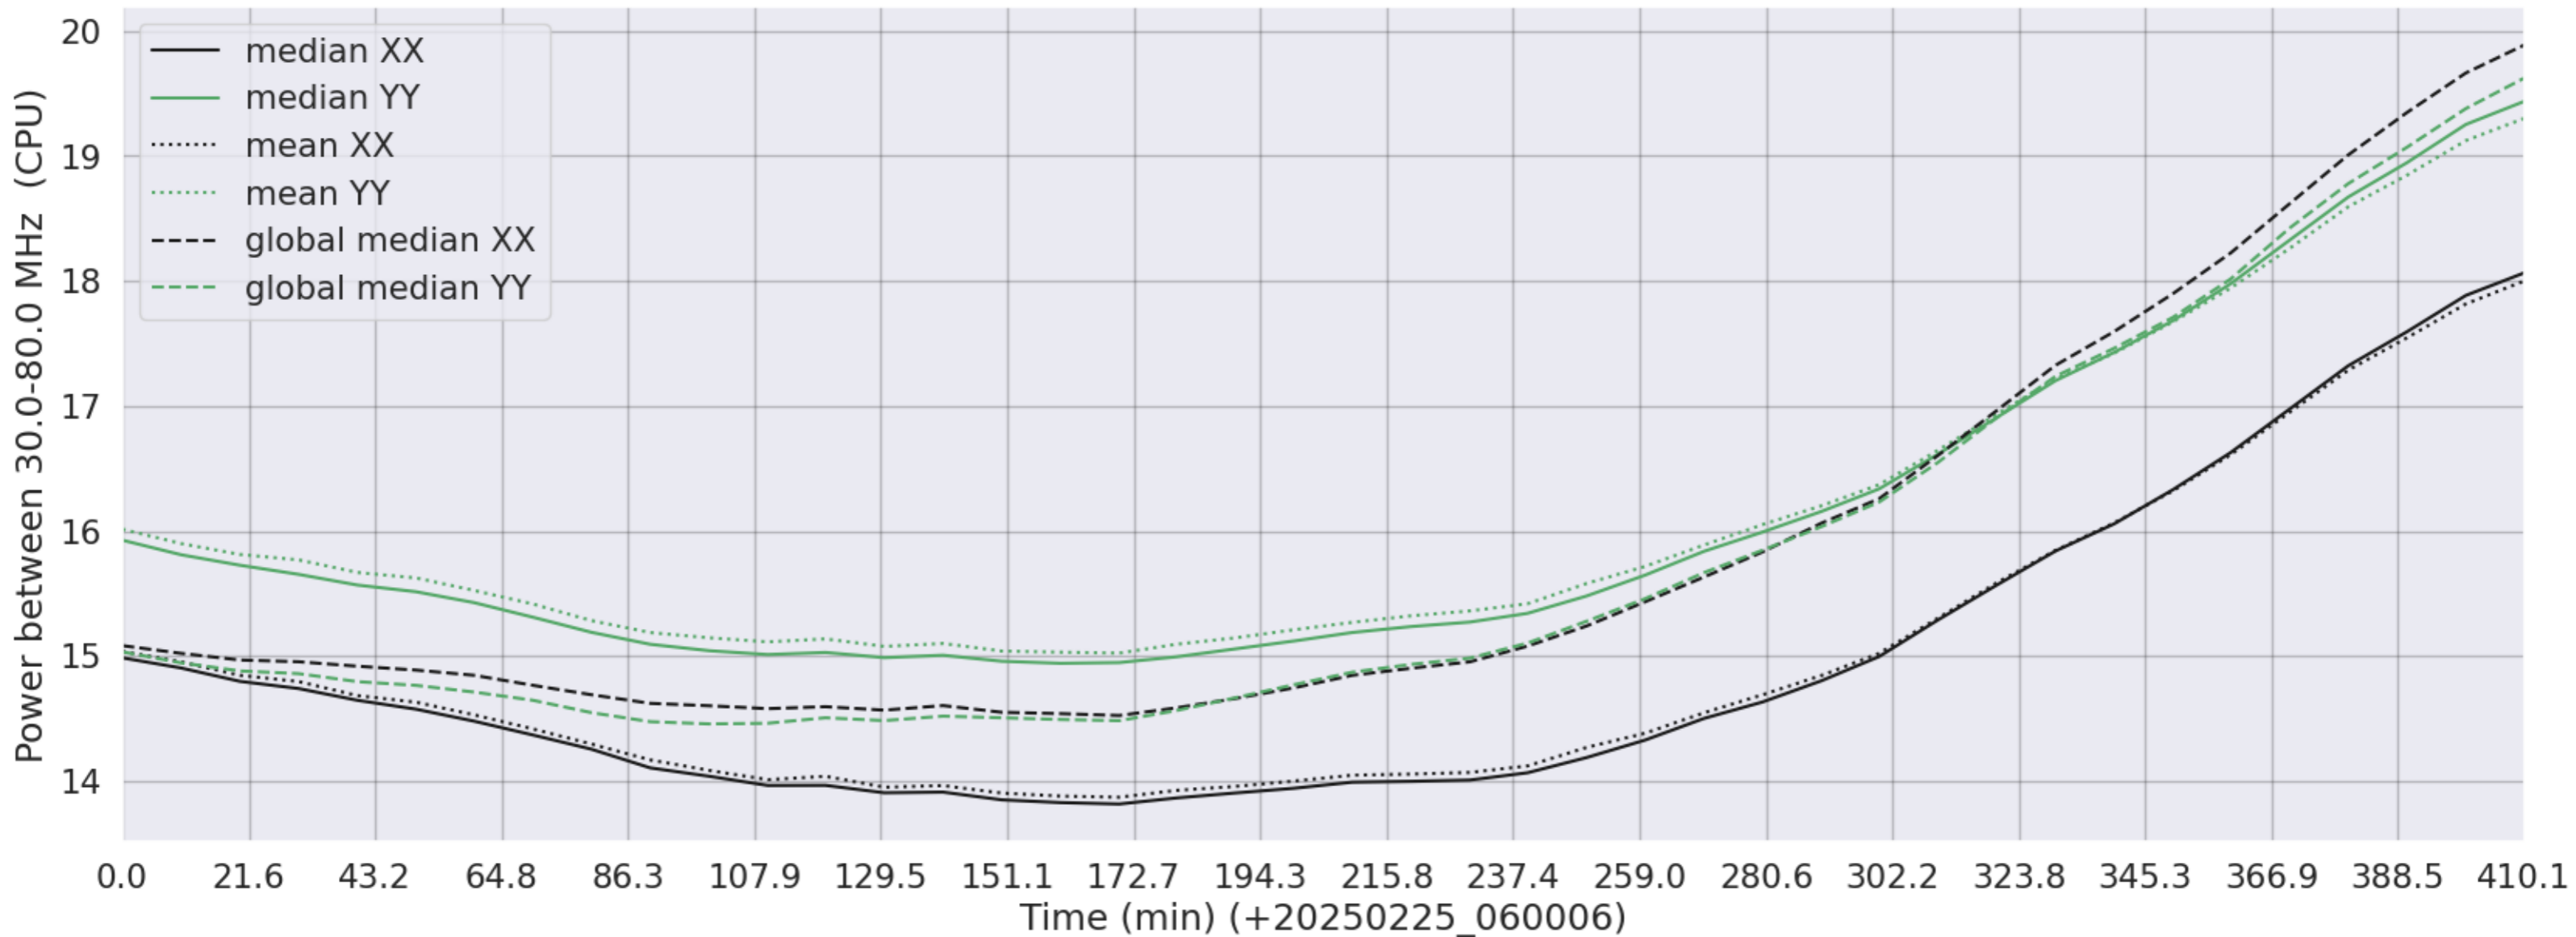

LWA292 - Correlator# 044 - XX FLAGS:Good - YY FLAGS:LowPower

LWA291 - Correlator# 045 - XX FLAGS:Good - YY FLAGS:Good

LWA296 - Correlator# 046 - XX FLAGS:Good - YY FLAGS:Good

LWA295 - Correlator# 047 - XX FLAGS:Good - YY FLAGS:Good