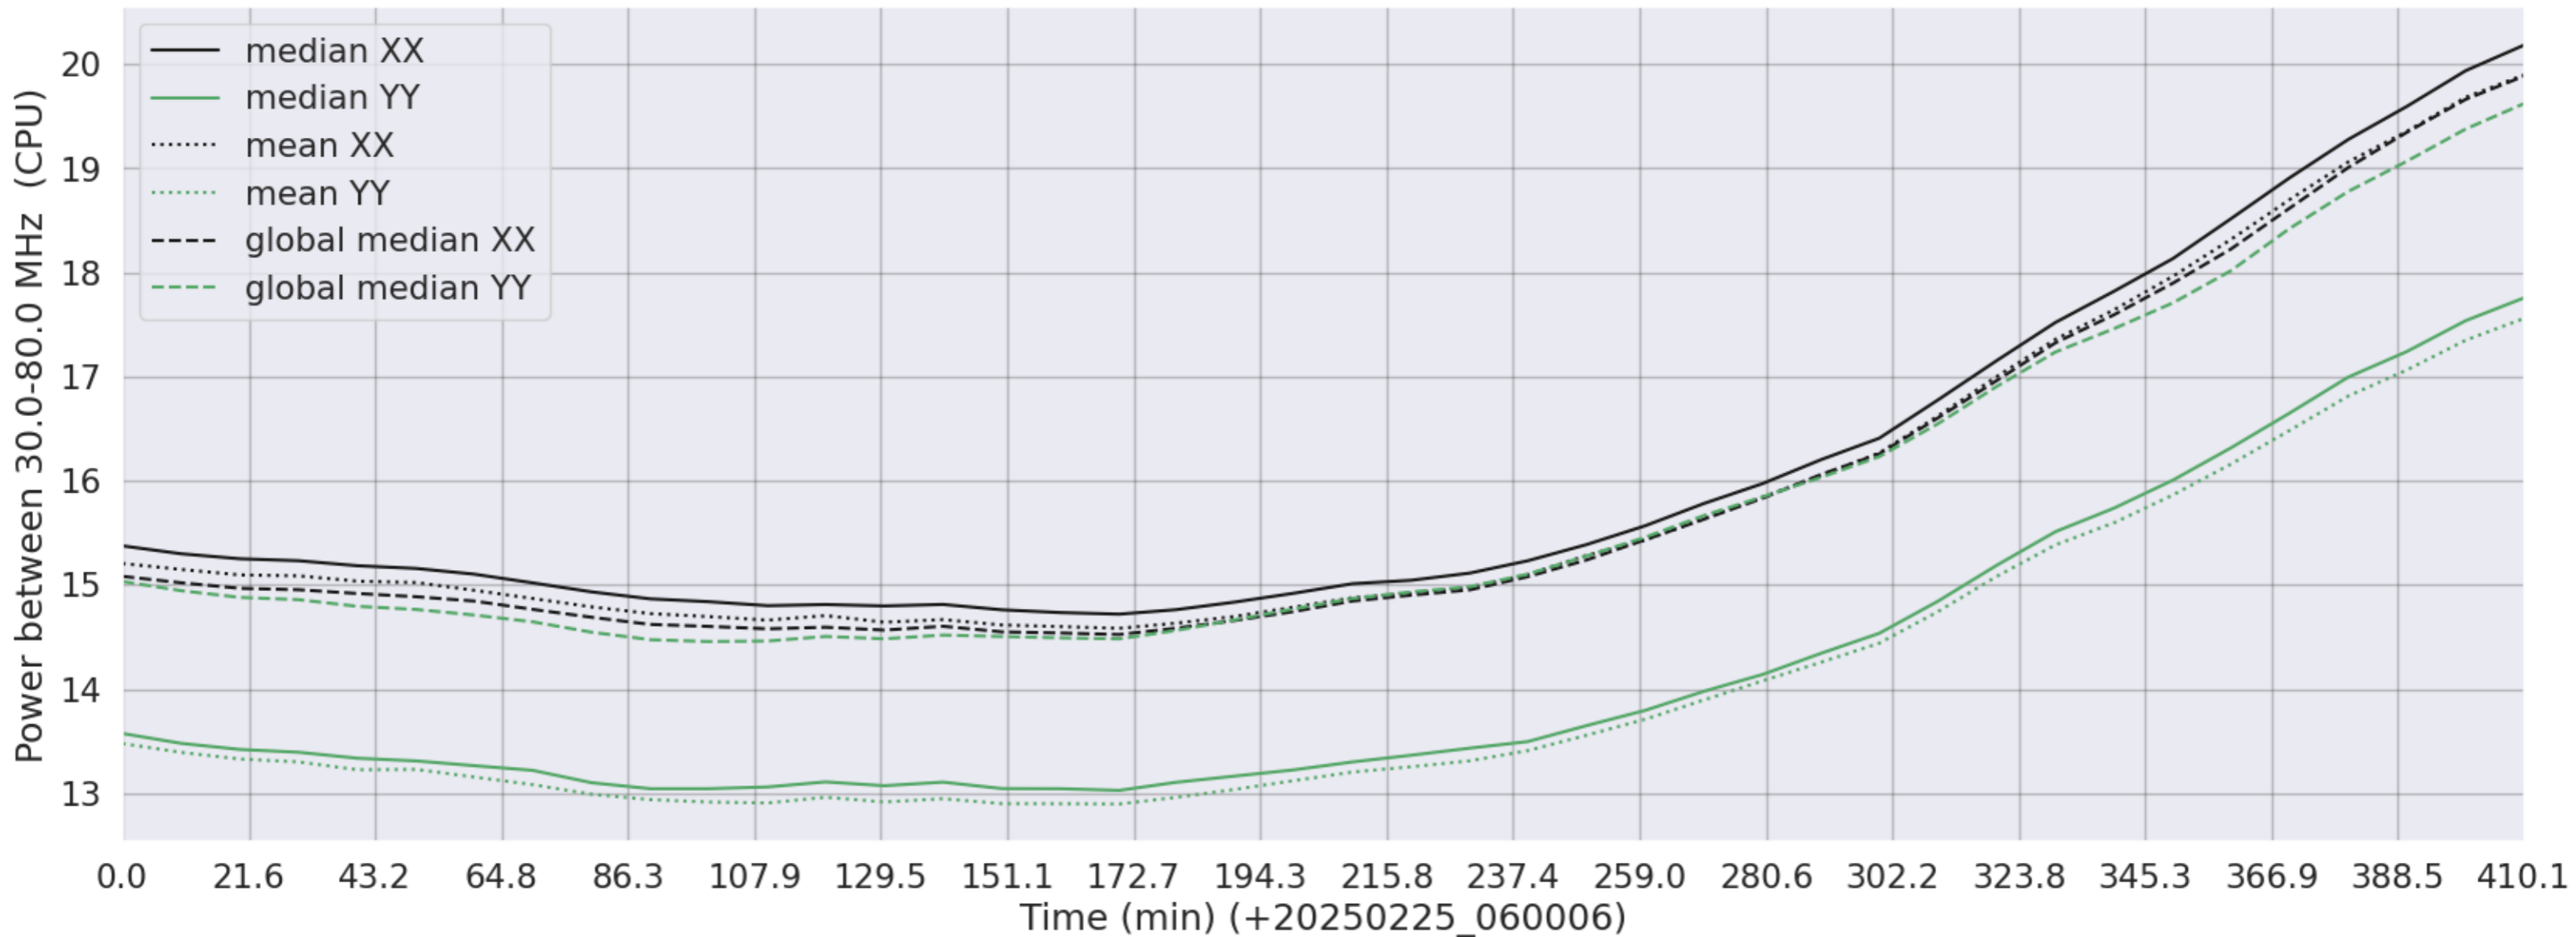

LWA143 - Correlator# 210 - XX FLAGS:Good - YY FLAGS:Good

LWA082 - Correlator# 209 - XX FLAGS:Good - YY FLAGS:Good