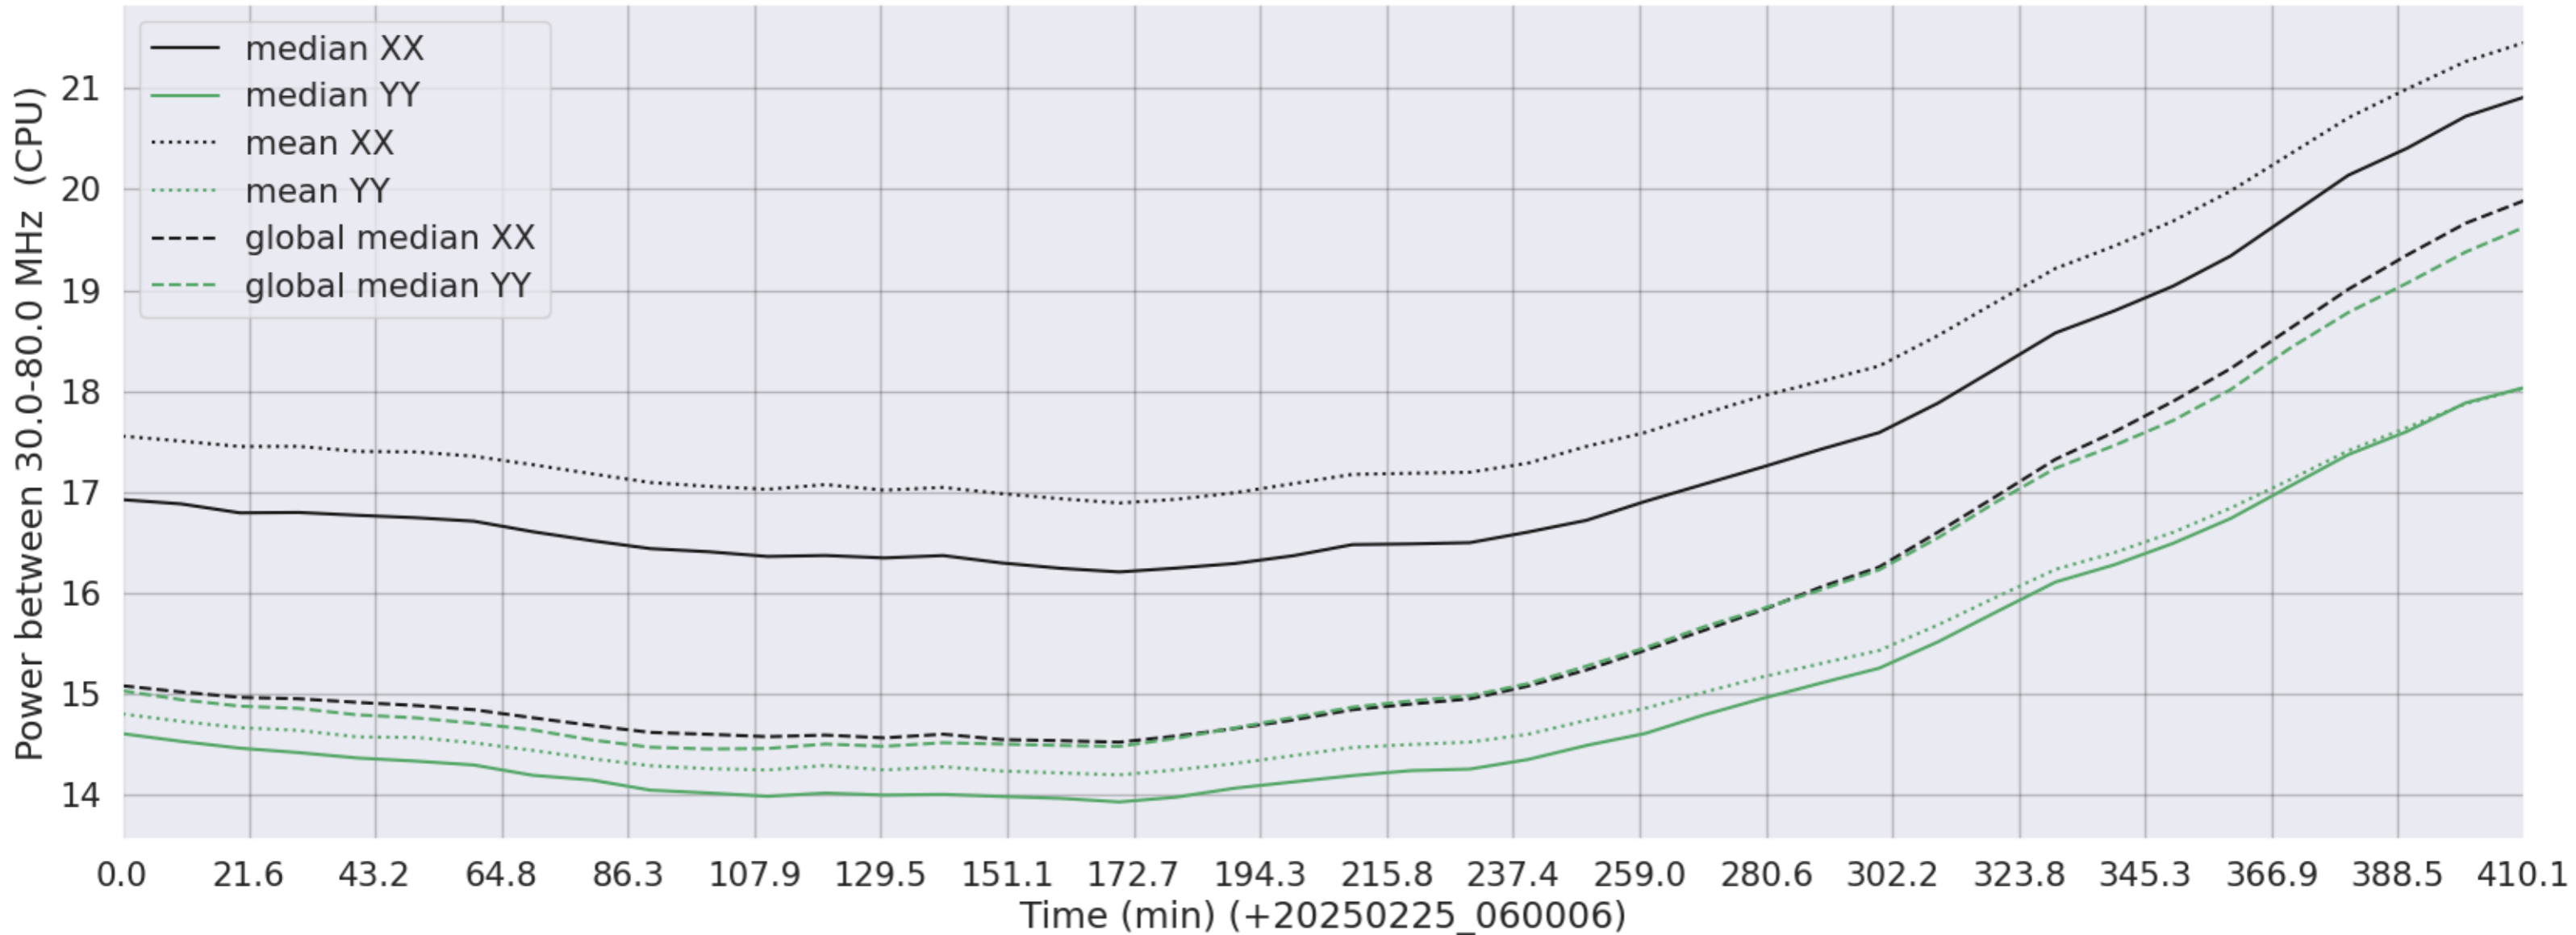

LWA197 - Correlator# 274 - XX FLAGS:Good - YY FLAGS:Good

LWA194 - Correlator# 273 - XX FLAGS:Good - YY FLAGS:BadSpecShape