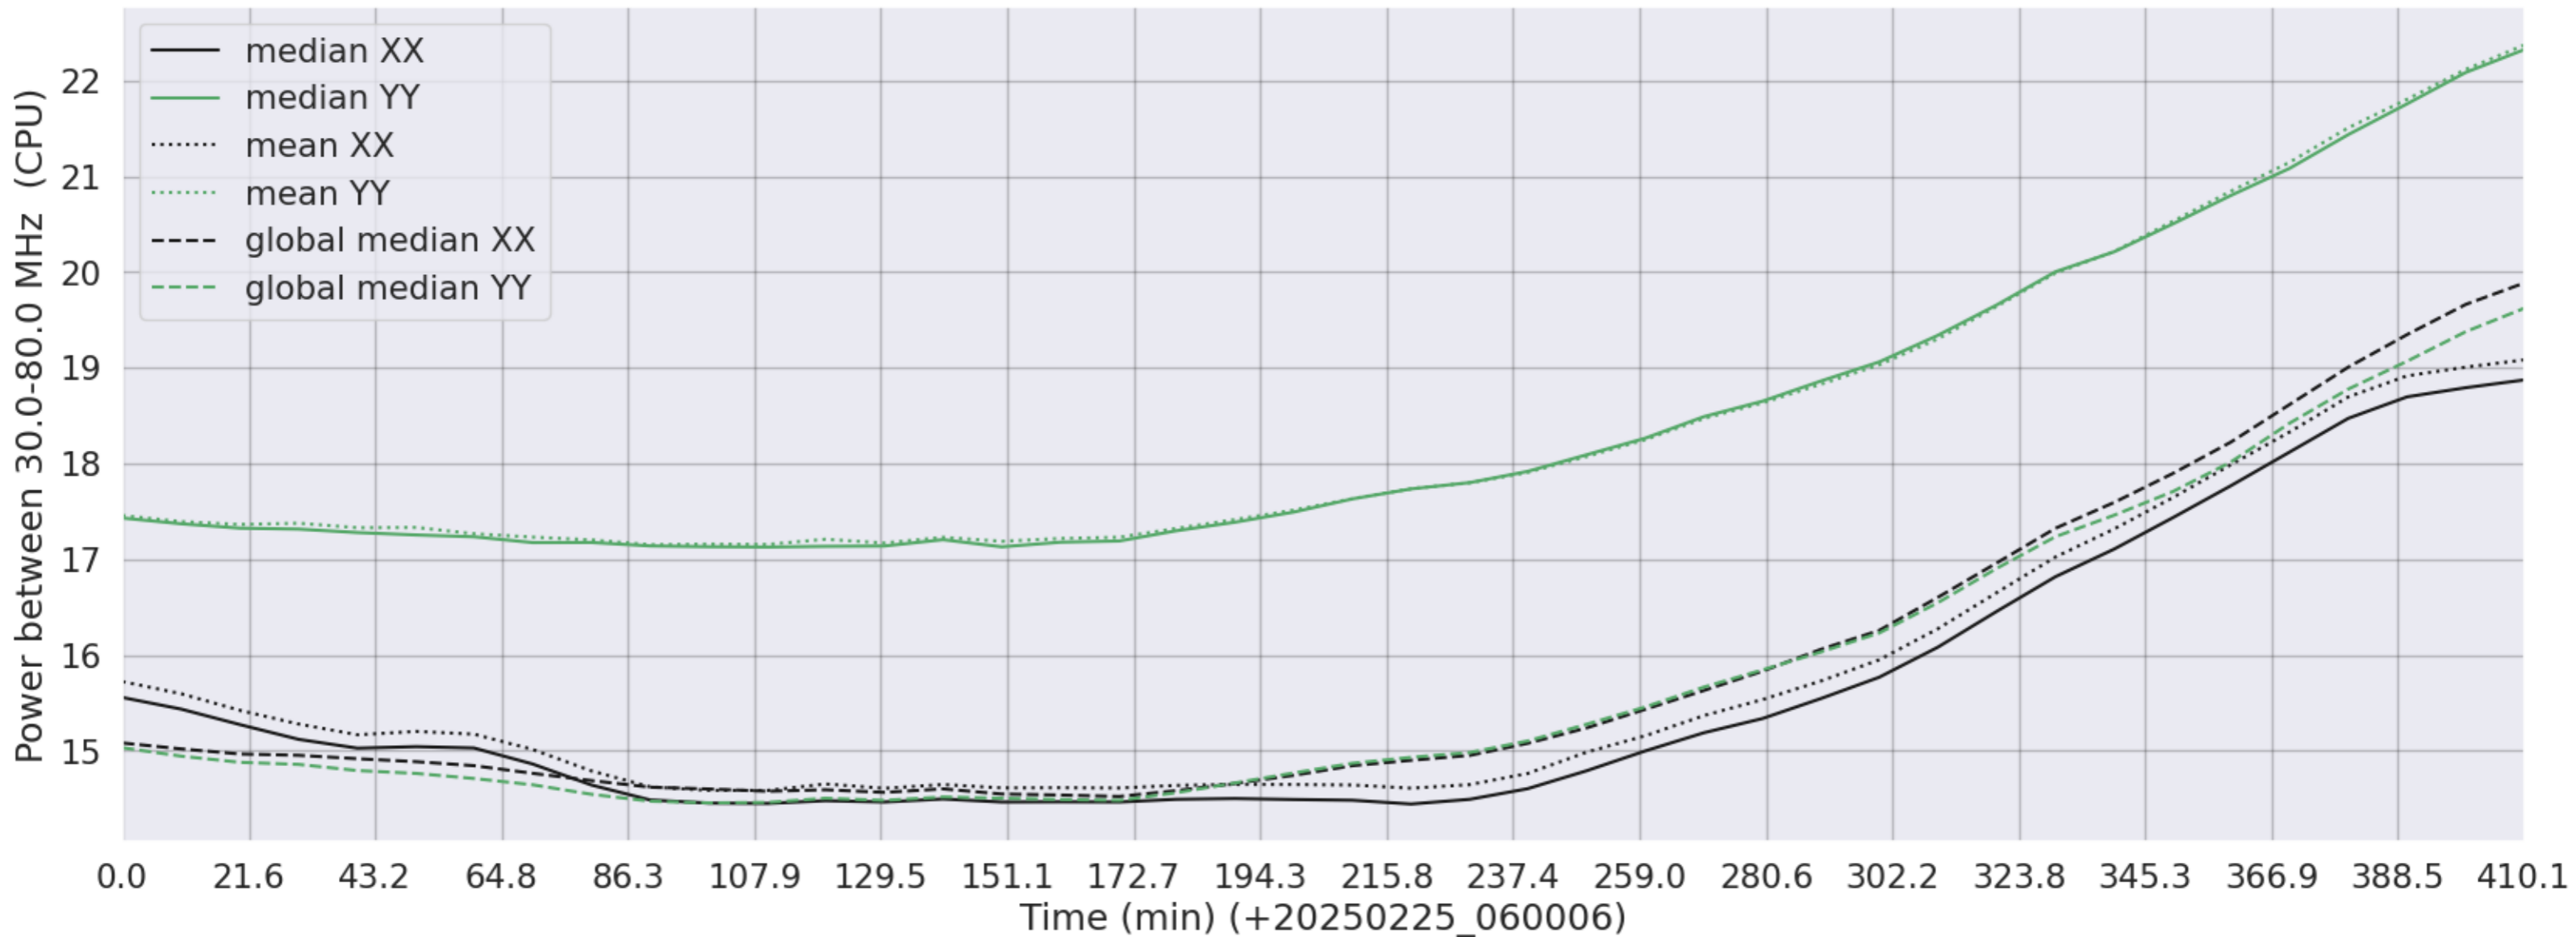

LWA361 - Correlator# 158 - XX FLAGS:Good - YY FLAGS:Good

LWA328 - Correlator# 157 - XX FLAGS:Good - YY FLAGS:Good