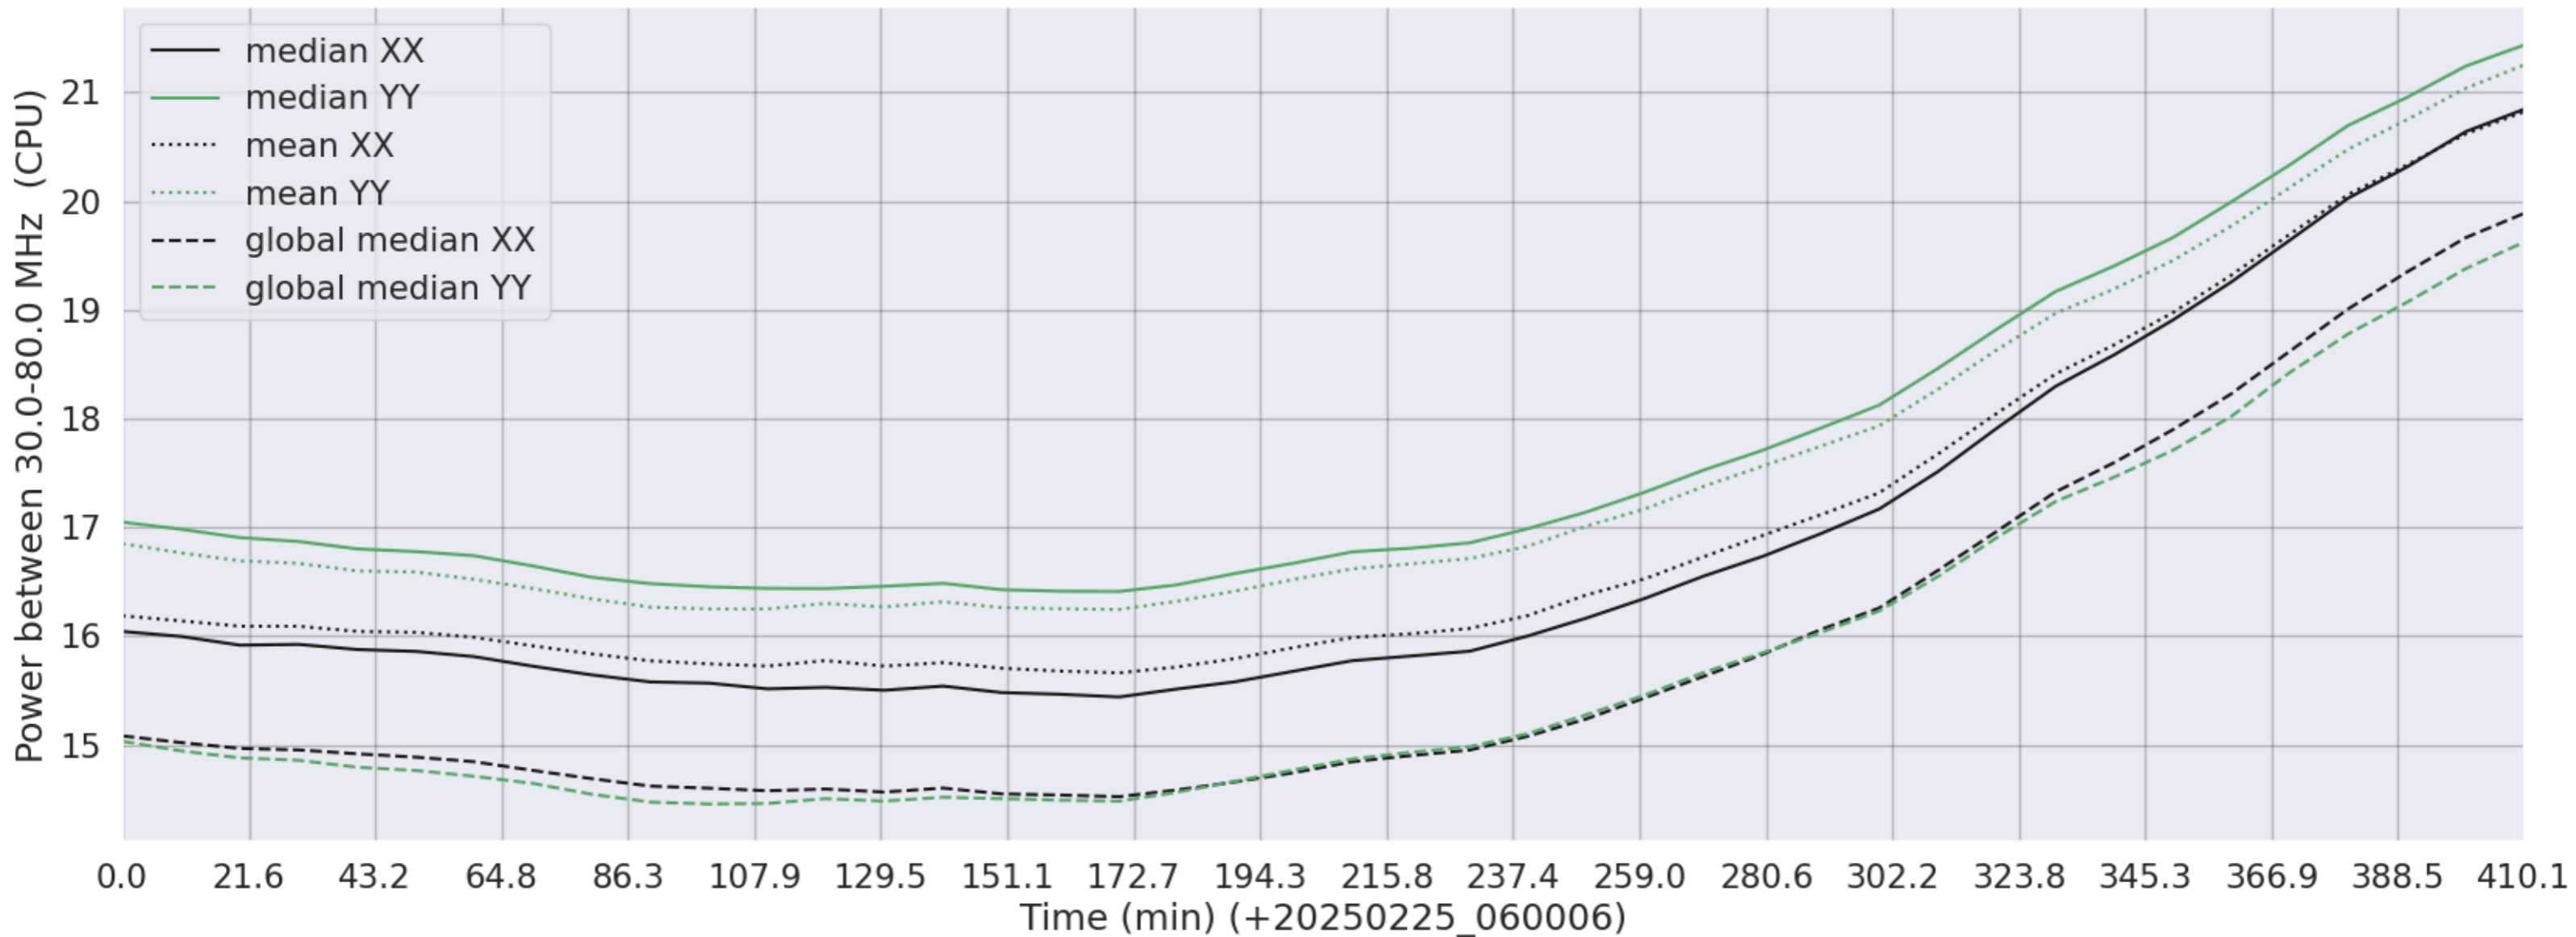

LWA101 - Correlator# 174 - XX FLAGS:Good - YY FLAGS:Good

LWA098 - Correlator# 173 - XX FLAGS:Good - YY FLAGS:Good