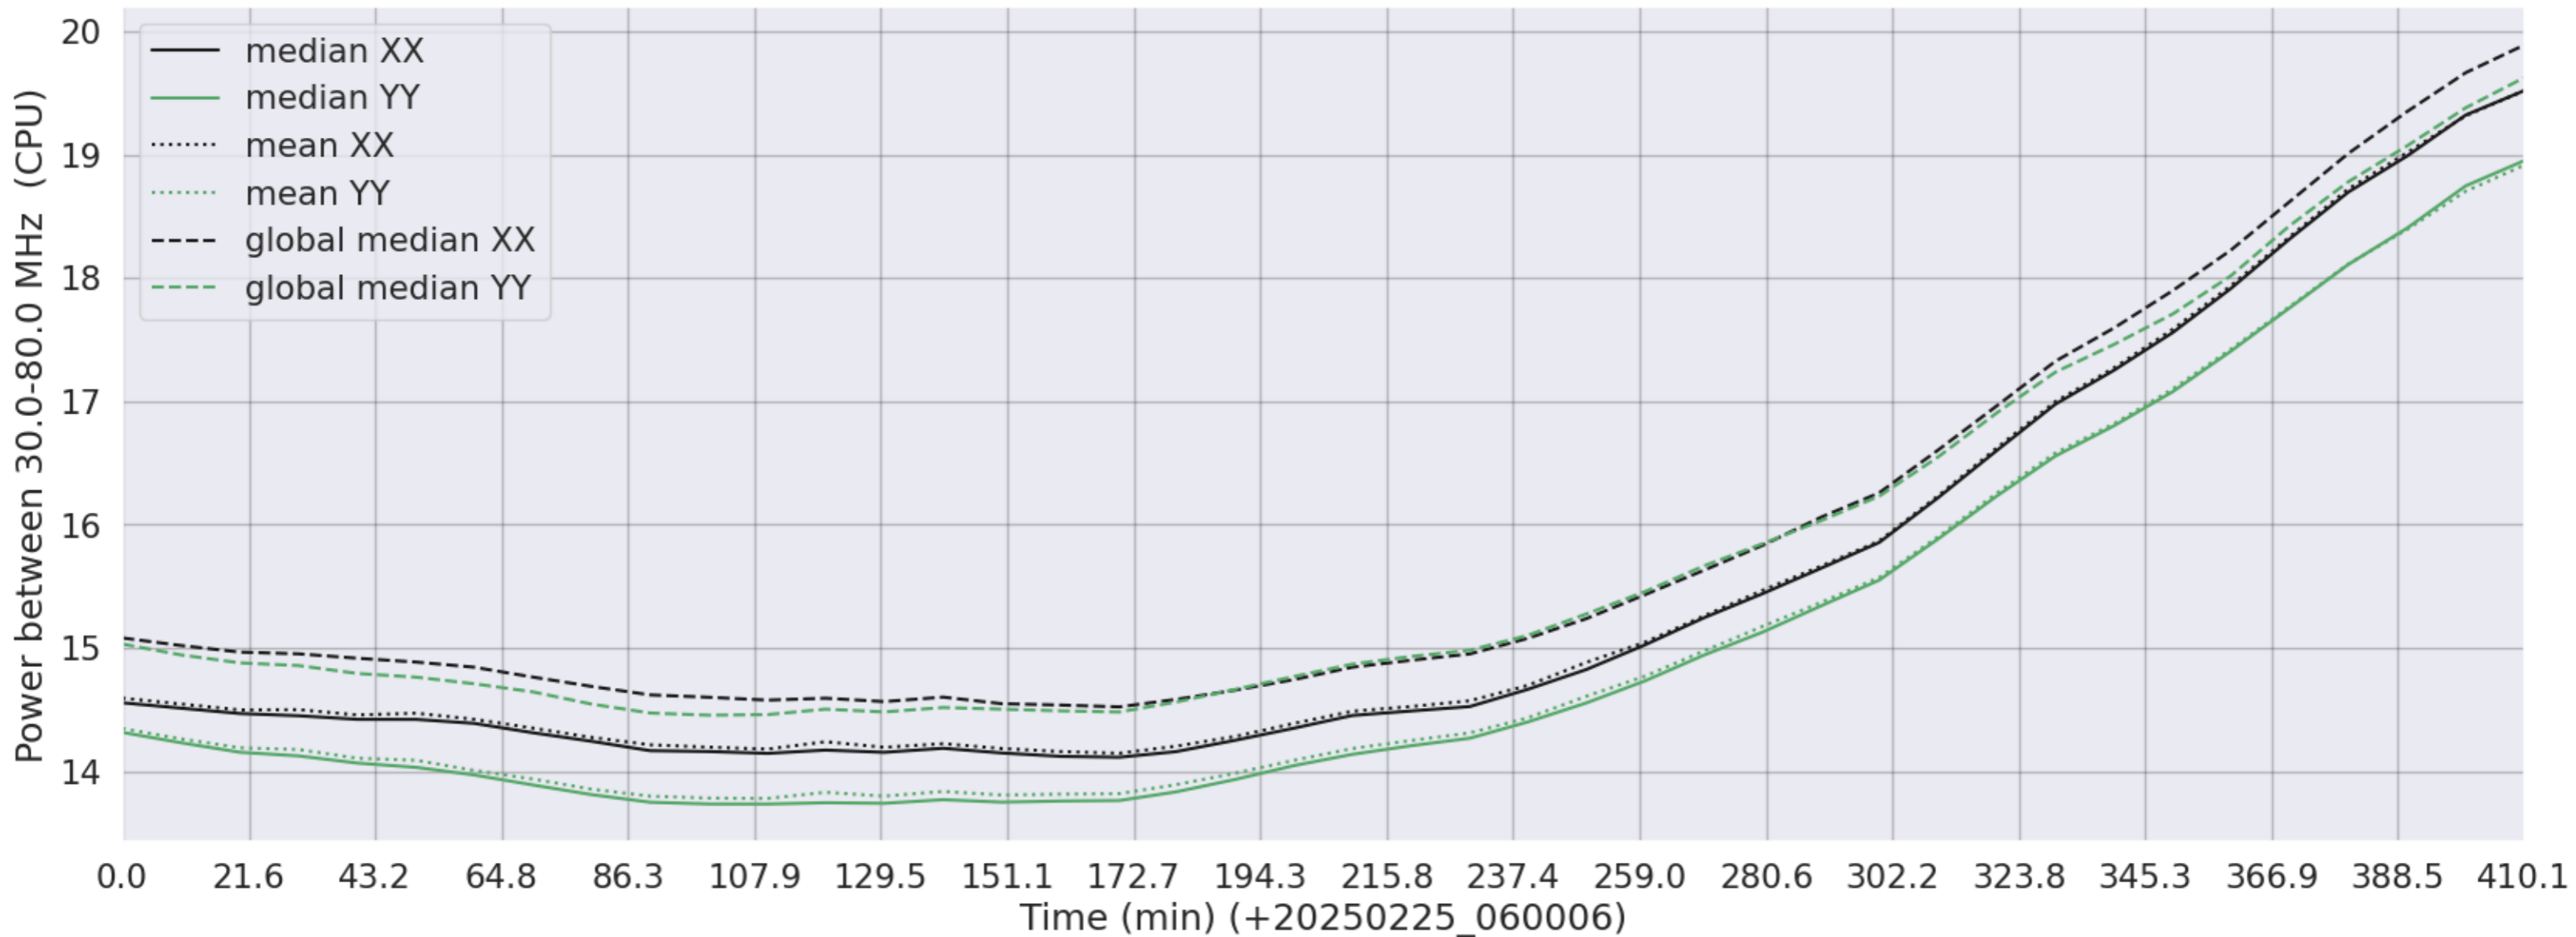

LWA247 - Correlator# 321 - XX FLAGS:Good - YY FLAGS:Good

LWA177 - Correlator# 320 - XX FLAGS:Good - YY FLAGS:Good