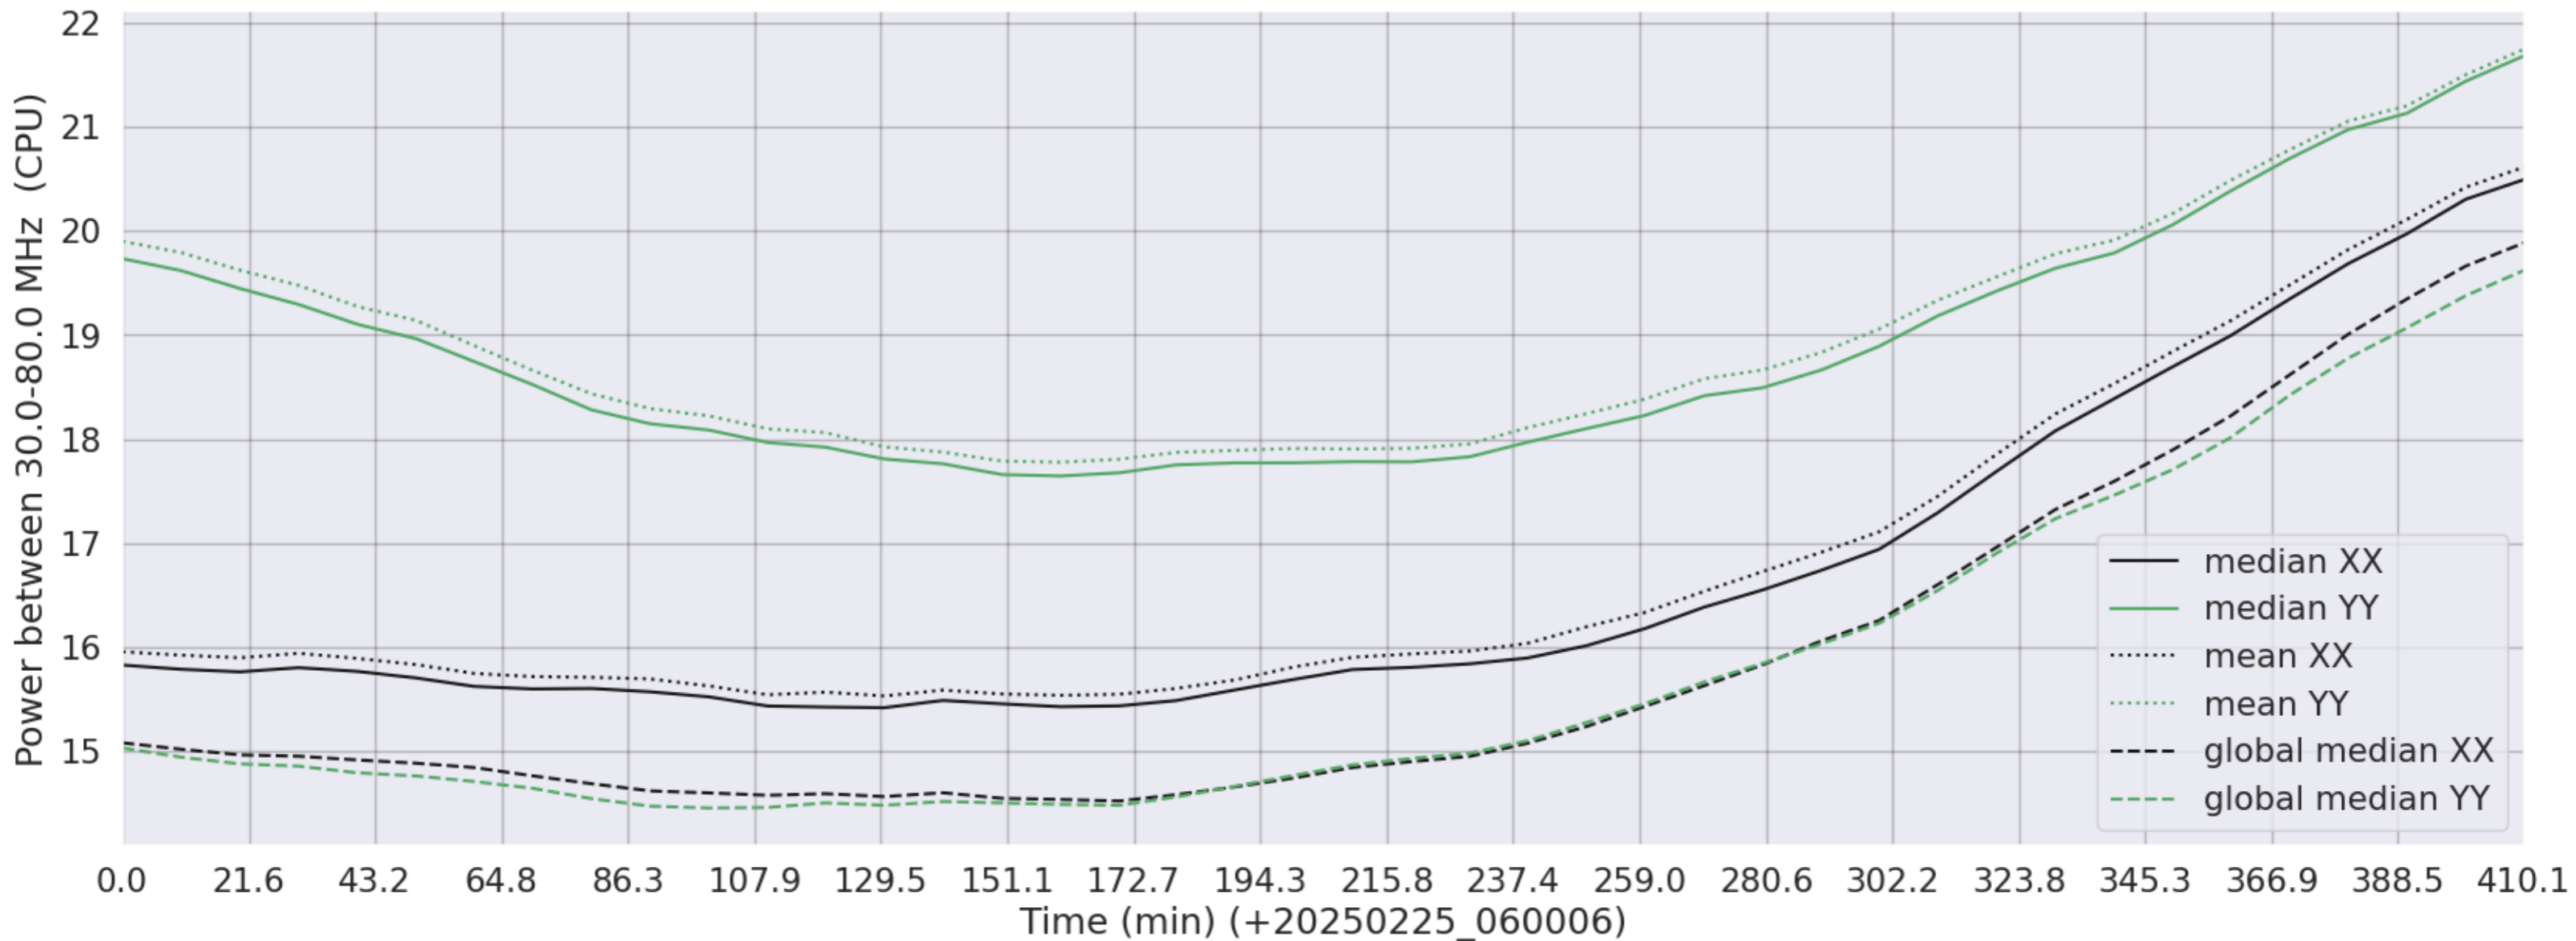

LWA334 - Correlator# 156 - XX FLAGS:Good - YY FLAGS:Good

LWA328 - Correlator# 157 - XX FLAGS:Good - YY FLAGS:Good

LWA361 - Correlator# 158 - XX FLAGS:Good - YY FLAGS:Good

LWA358 - Correlator# 159 - XX FLAGS:Good - YY FLAGS:Good