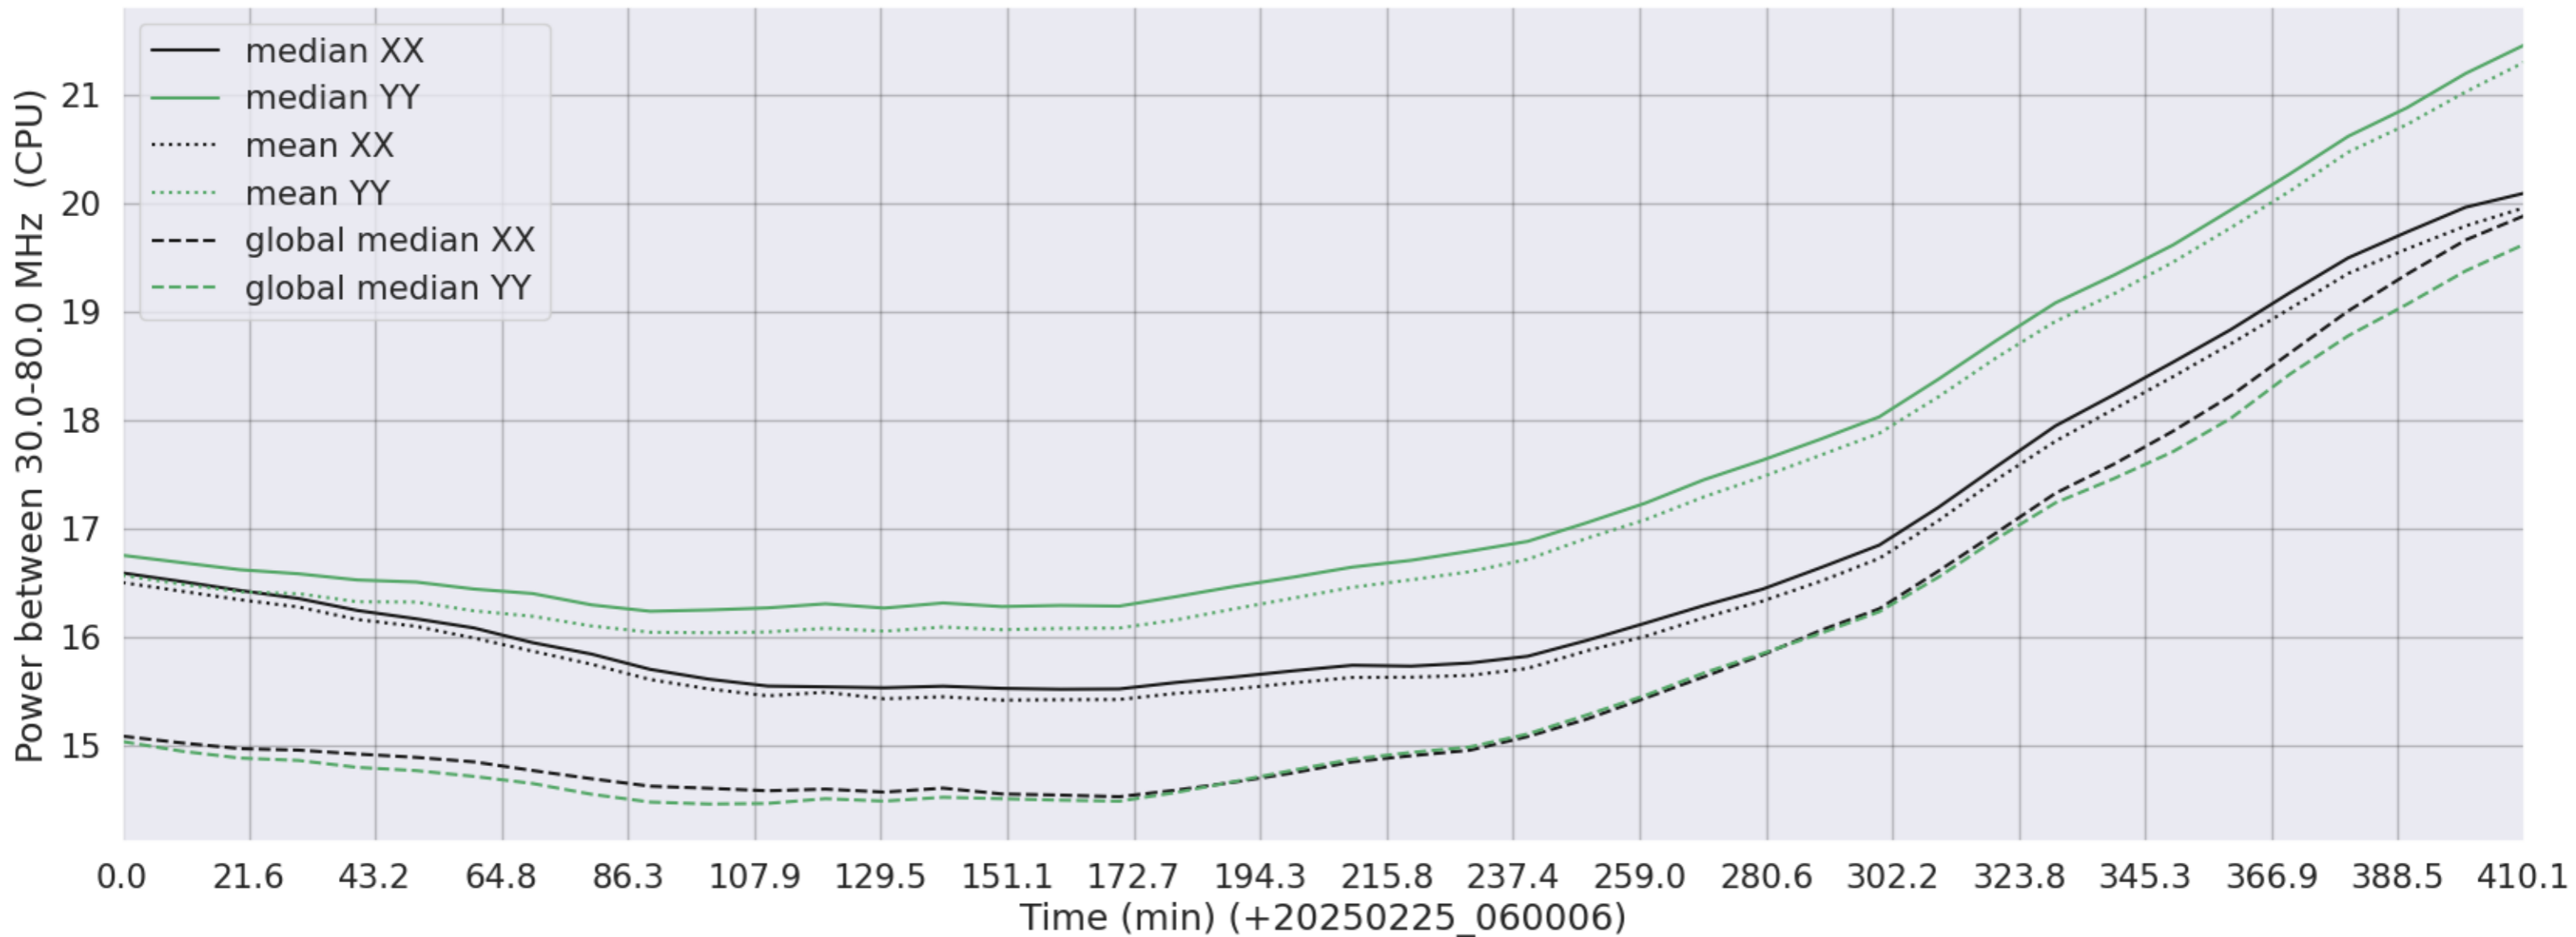

LWA273 - Correlator# 007 - XX FLAGS:Good - YY FLAGS:Good

LWA276 - Correlator# 006 - XX FLAGS:Good - YY FLAGS:Good