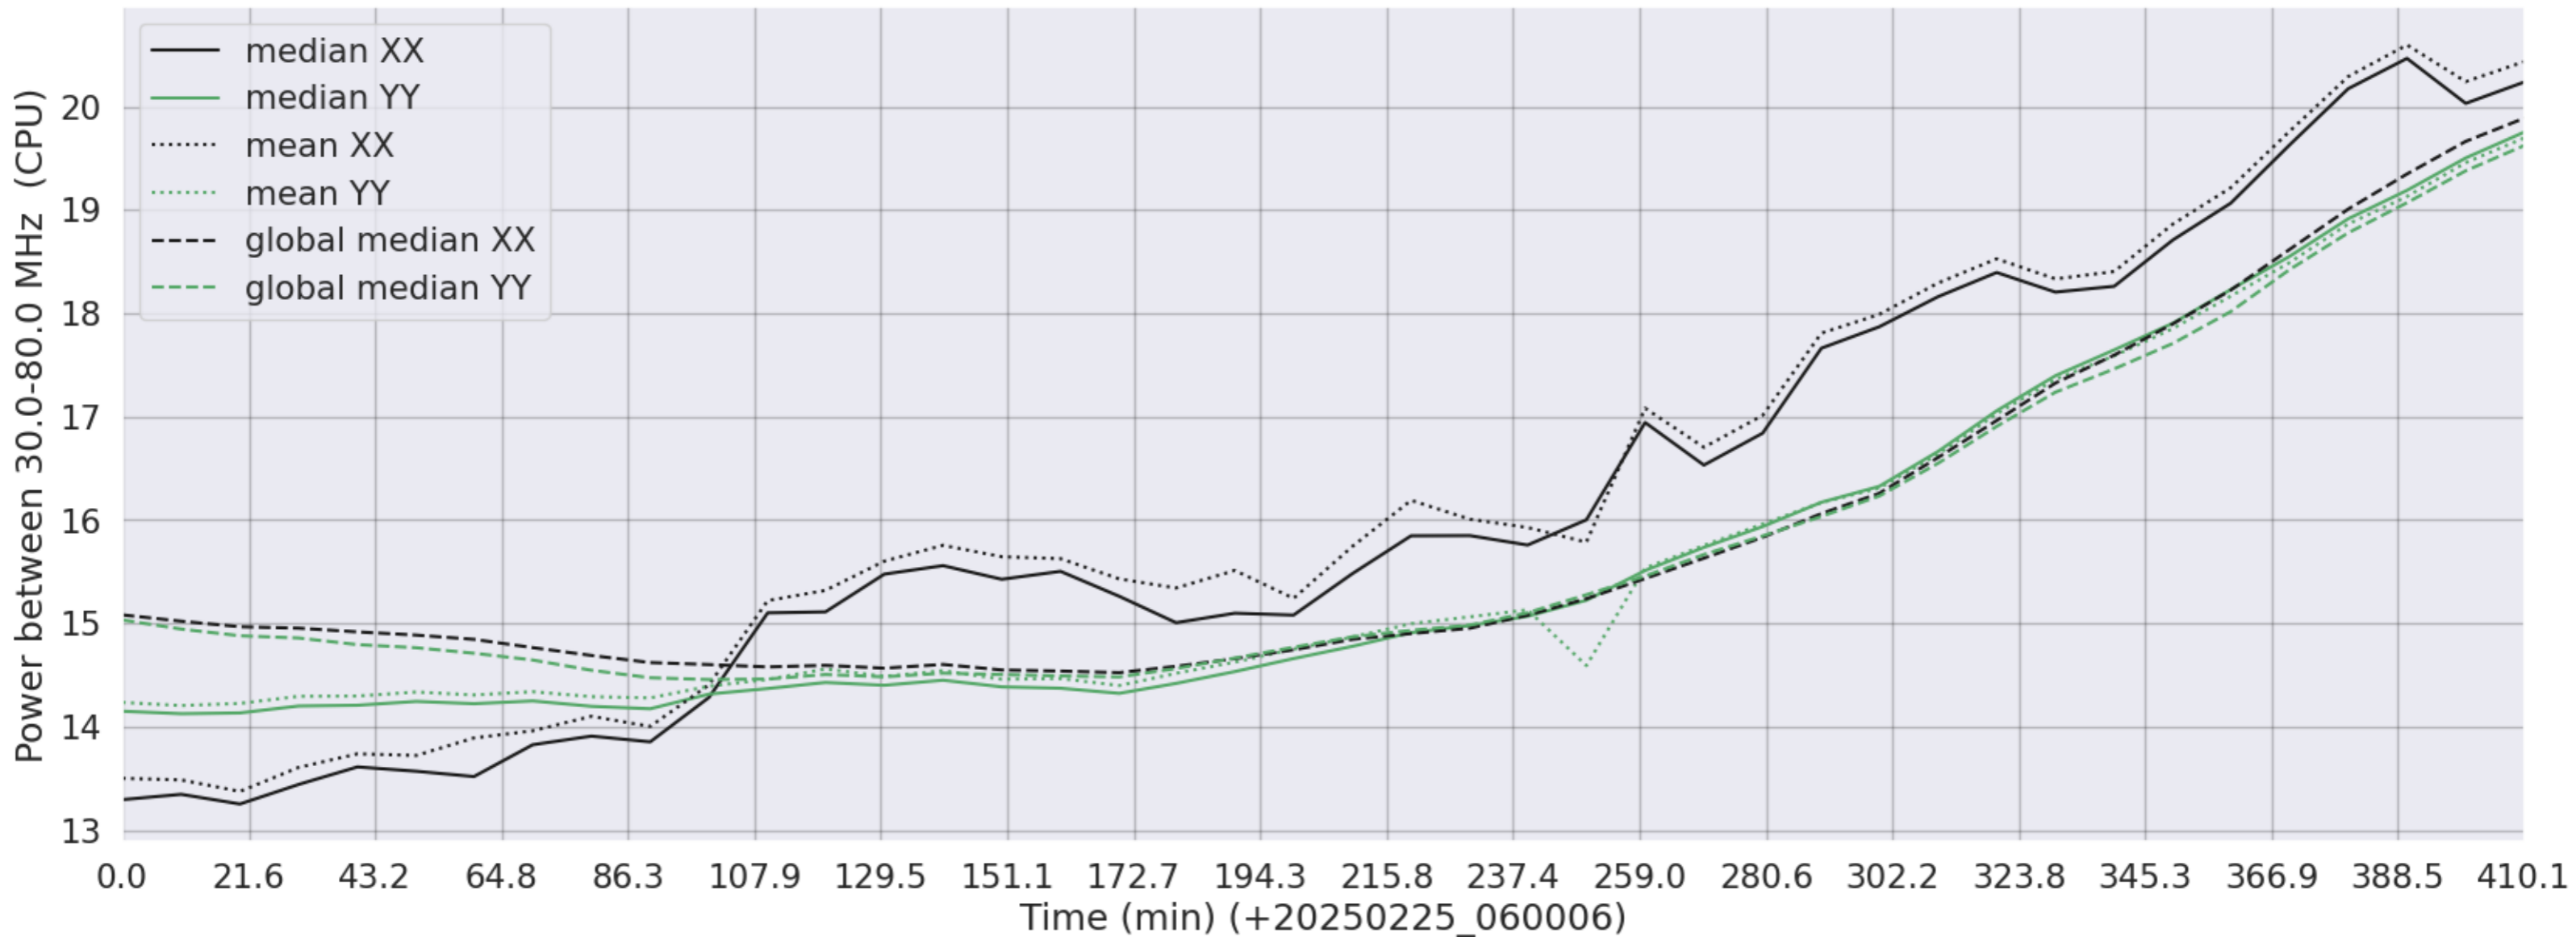

LWA265 - Correlator# 036 - XX FLAGS:Good - YY FLAGS:Good

LWA263 - Correlator# 037 - XX FLAGS:Good - YY FLAGS:Good

LWA272 - Correlator# 038 - XX FLAGS:Good - YY FLAGS:Good

LWA270 - Correlator# 039 - XX FLAGS:Good - YY FLAGS:Good