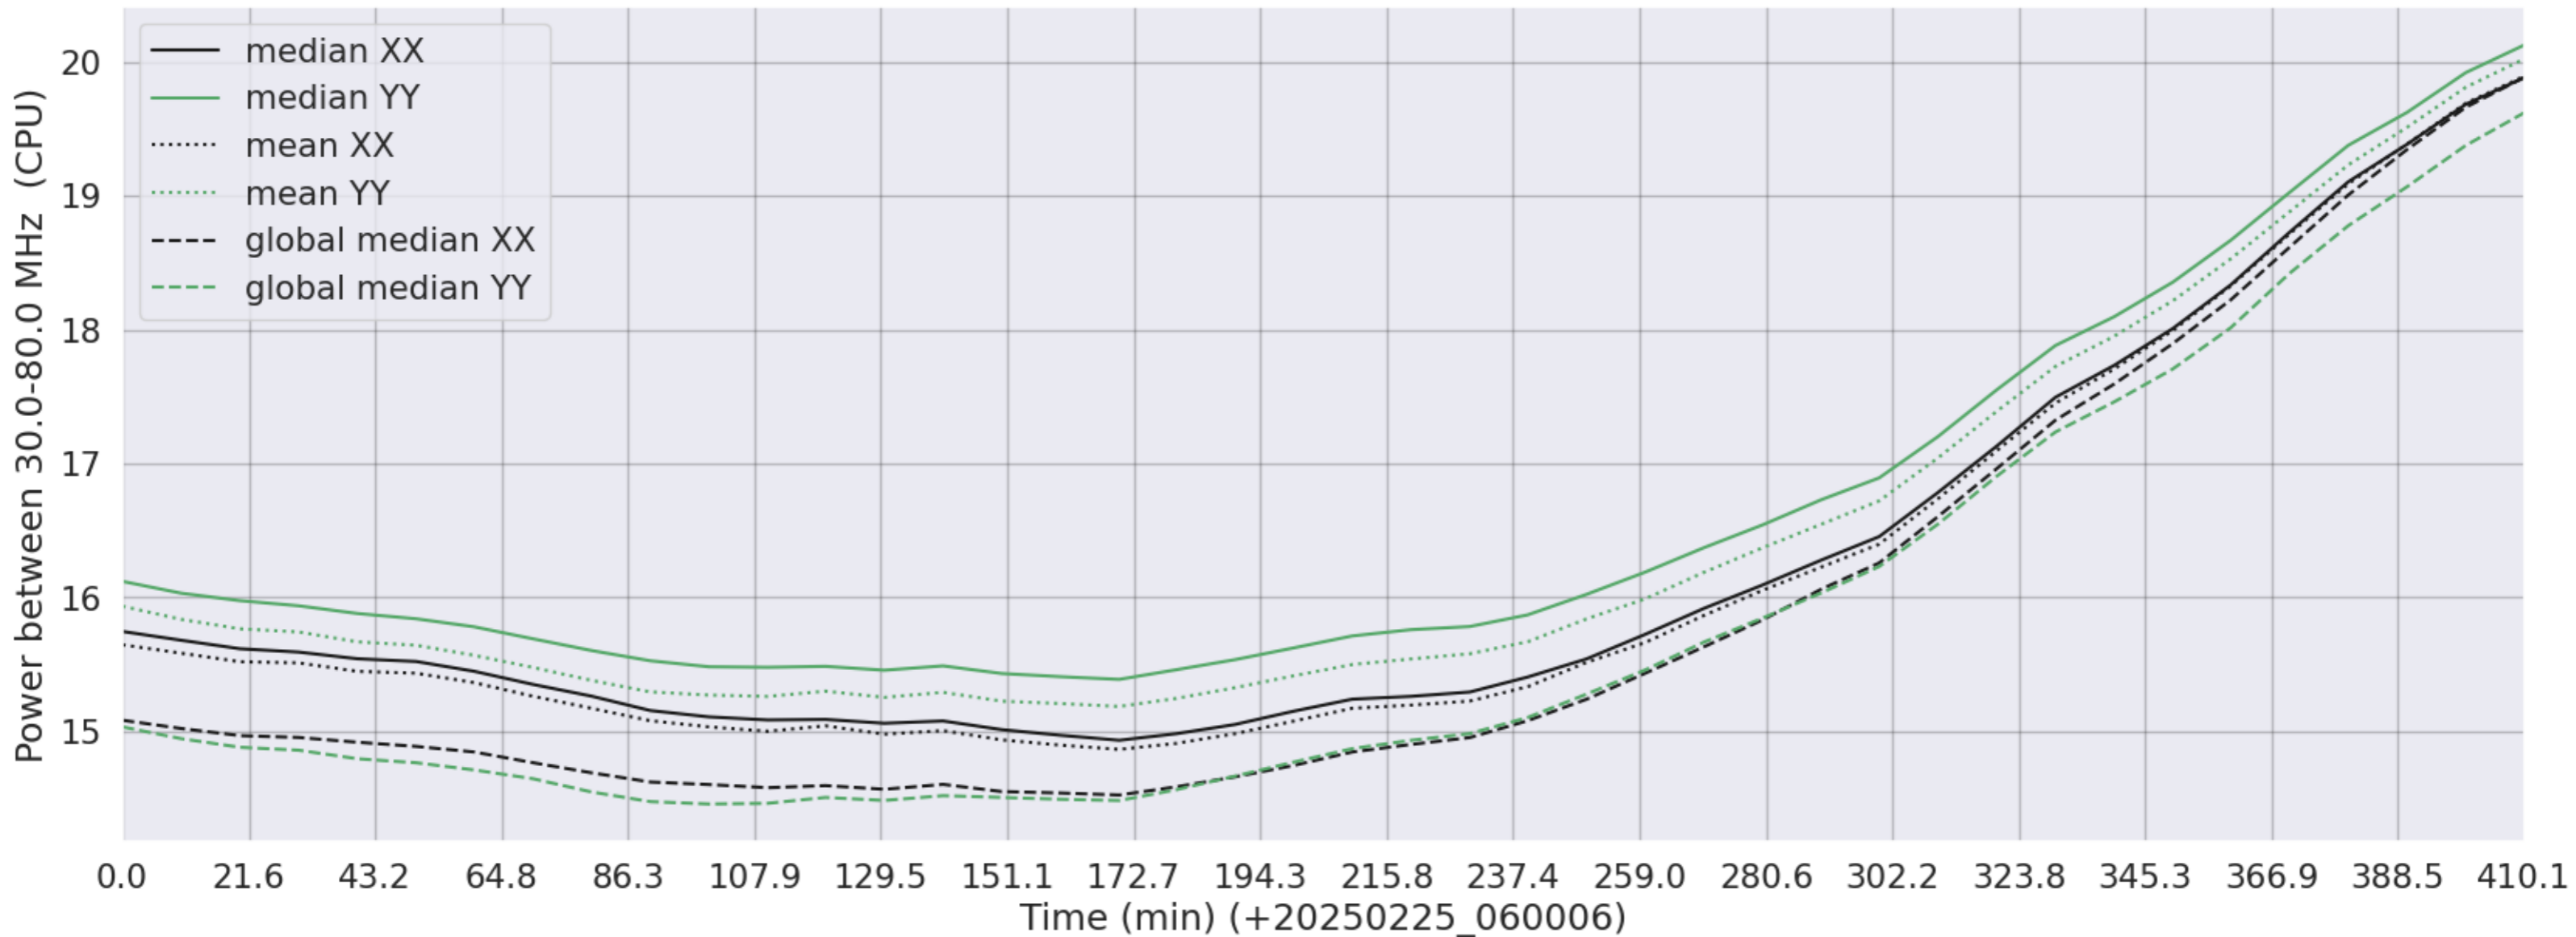

LWA075 - Correlator# 089 - XX FLAGS:Good - YY FLAGS:Good

LWA077 - Correlator# 088 - XX FLAGS:Good - YY FLAGS:Good