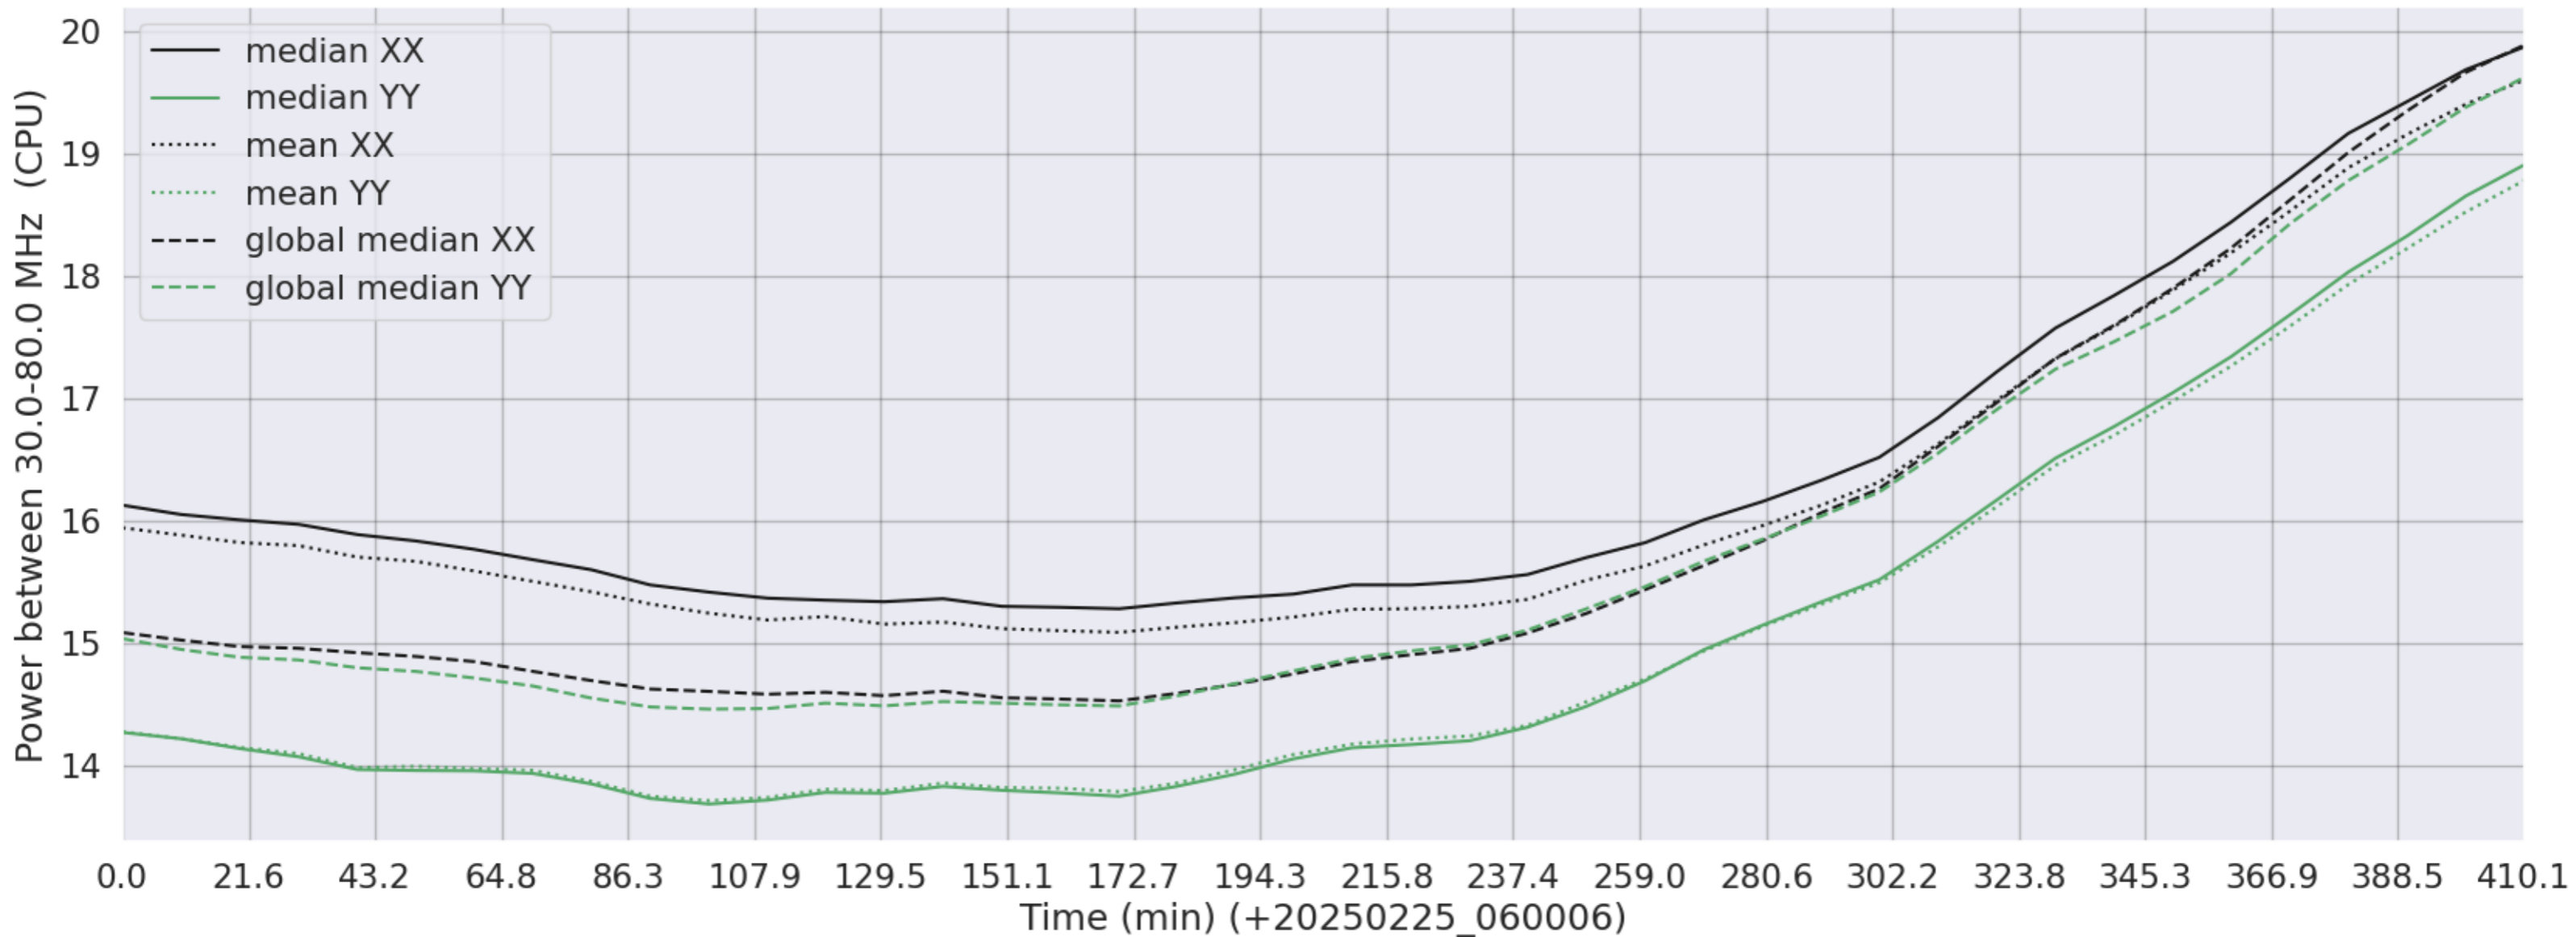

LWA309 - Correlator# 014 - XX FLAGS:Good - YY FLAGS:Good

LWA285 - Correlator# 013 - XX FLAGS:Good - YY FLAGS:Good