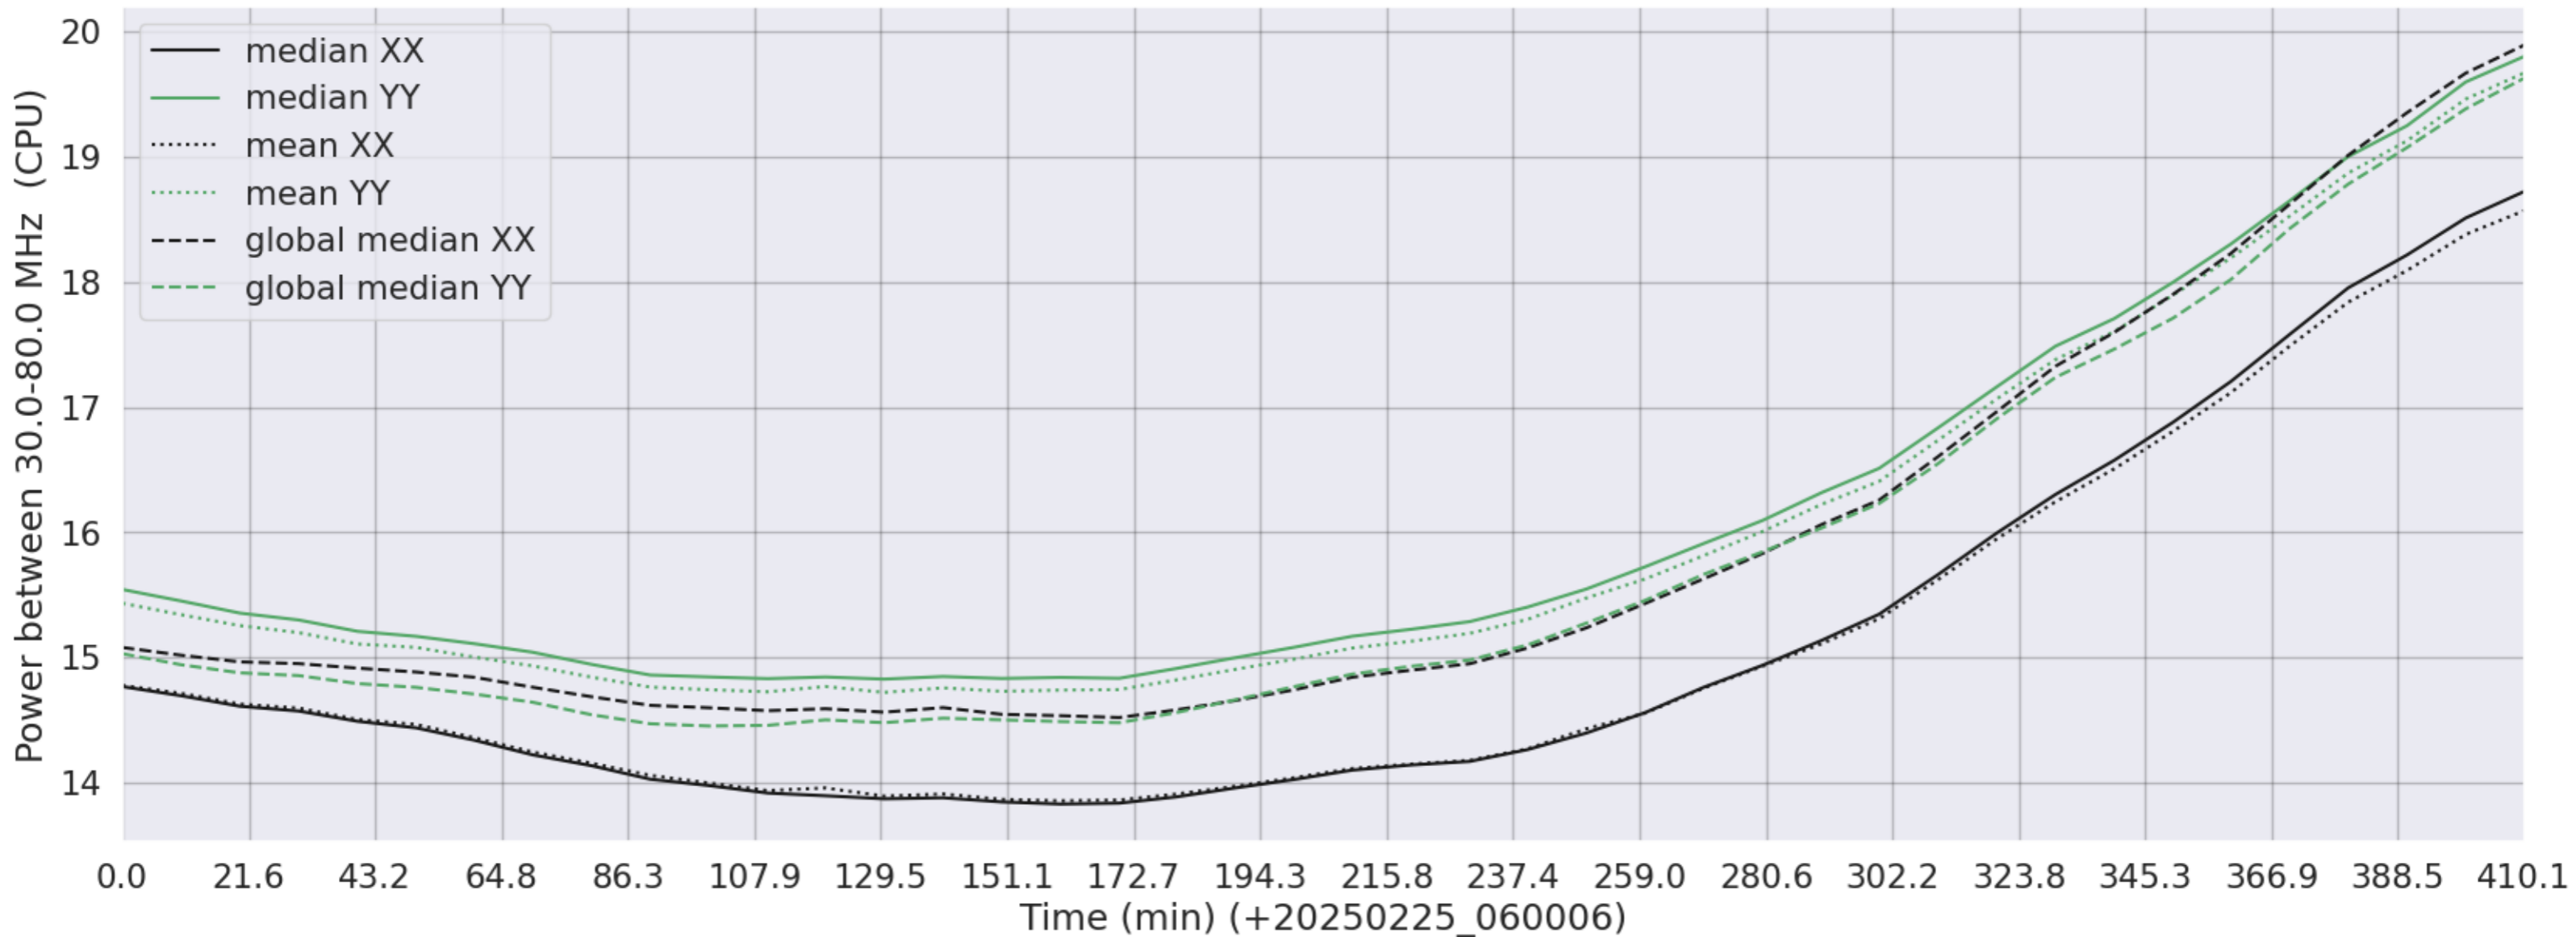

LWA263 - Correlator# 037 - XX FLAGS:Good - YY FLAGS:Good

LWA265 - Correlator# 036 - XX FLAGS:Good - YY FLAGS:Good