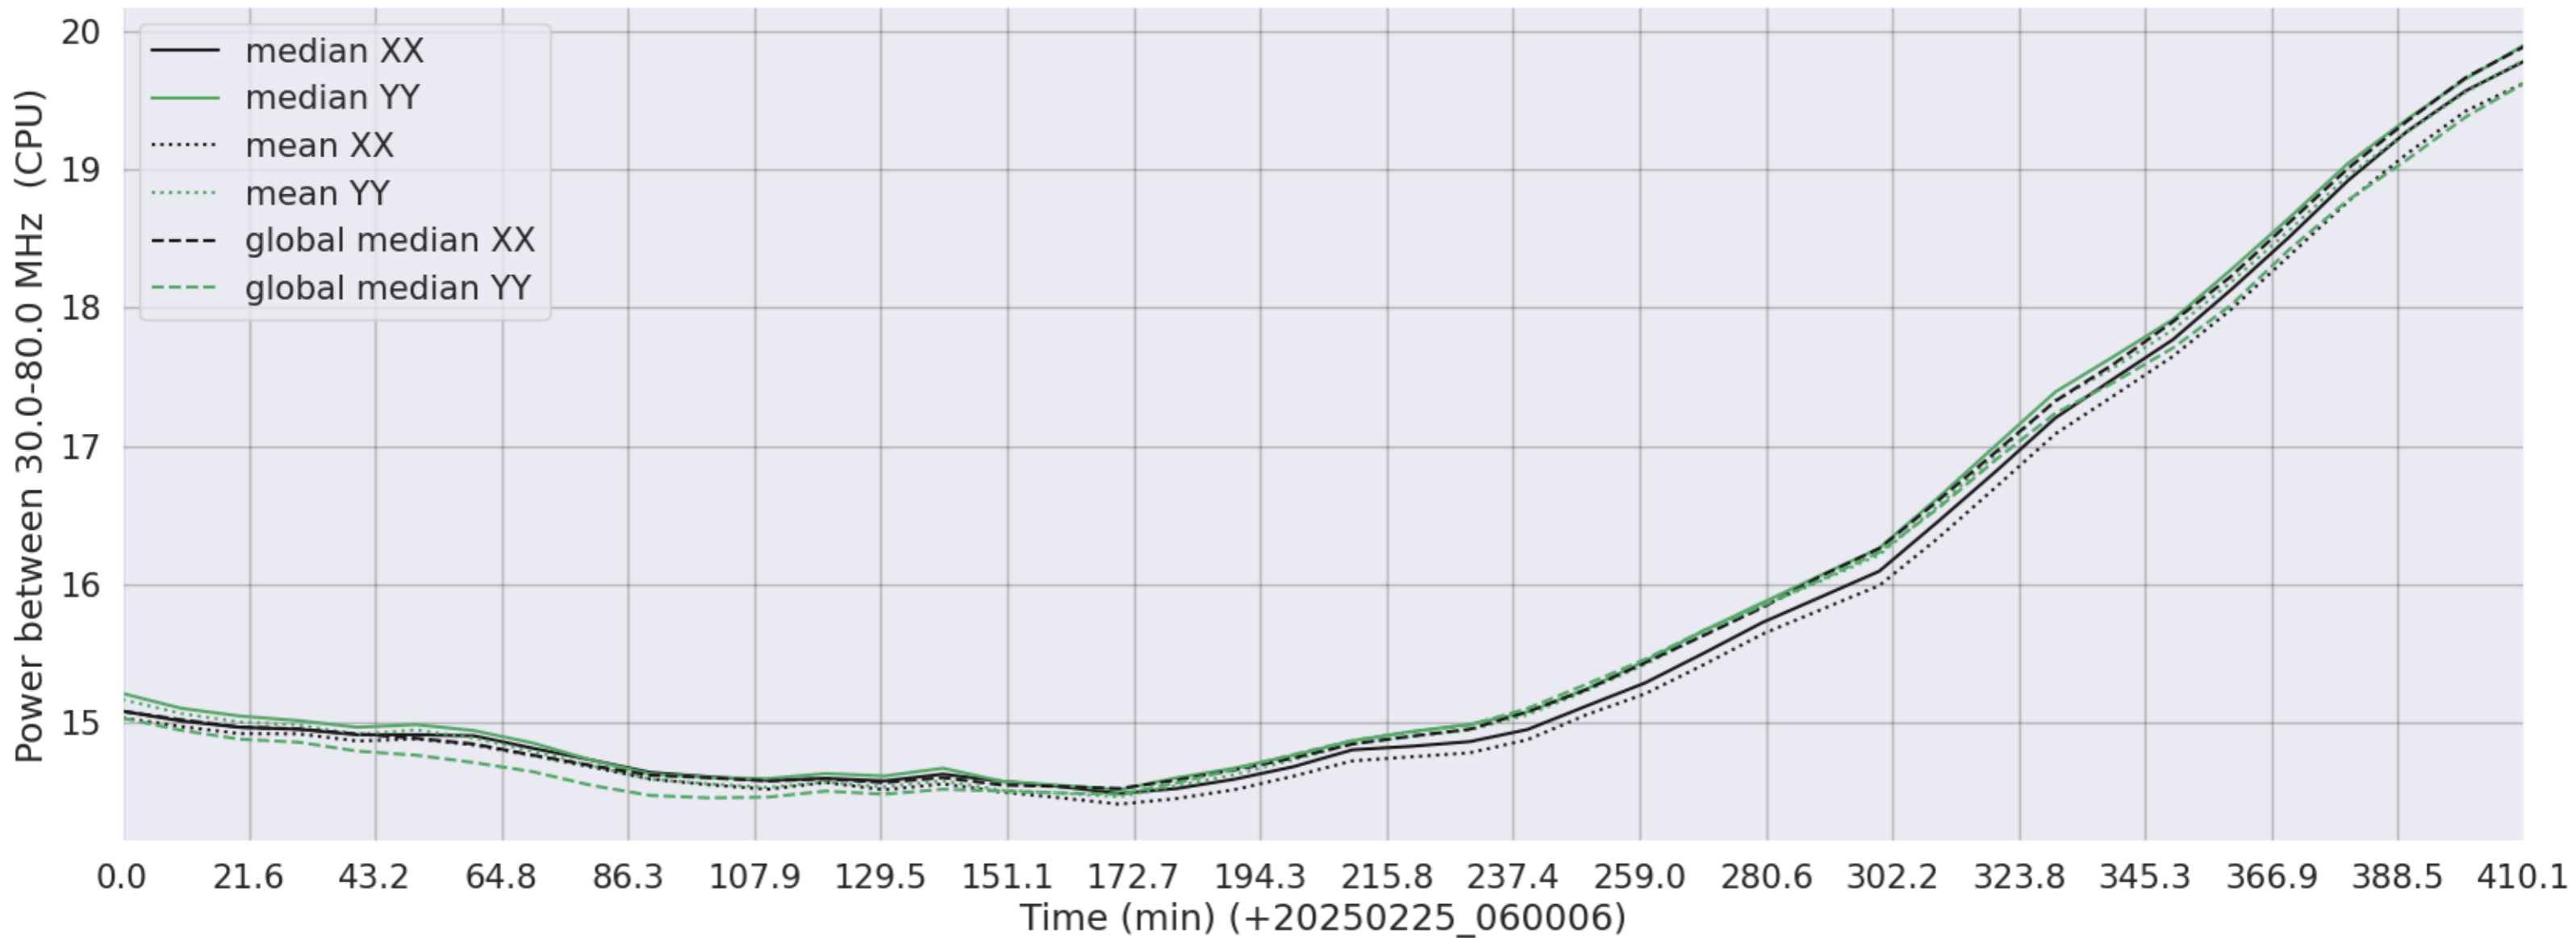

LWA115 - Correlator# 205 - XX FLAGS:Good - YY FLAGS:Good

LWA116 - Correlator# 204 - XX FLAGS:Good - YY FLAGS:Good