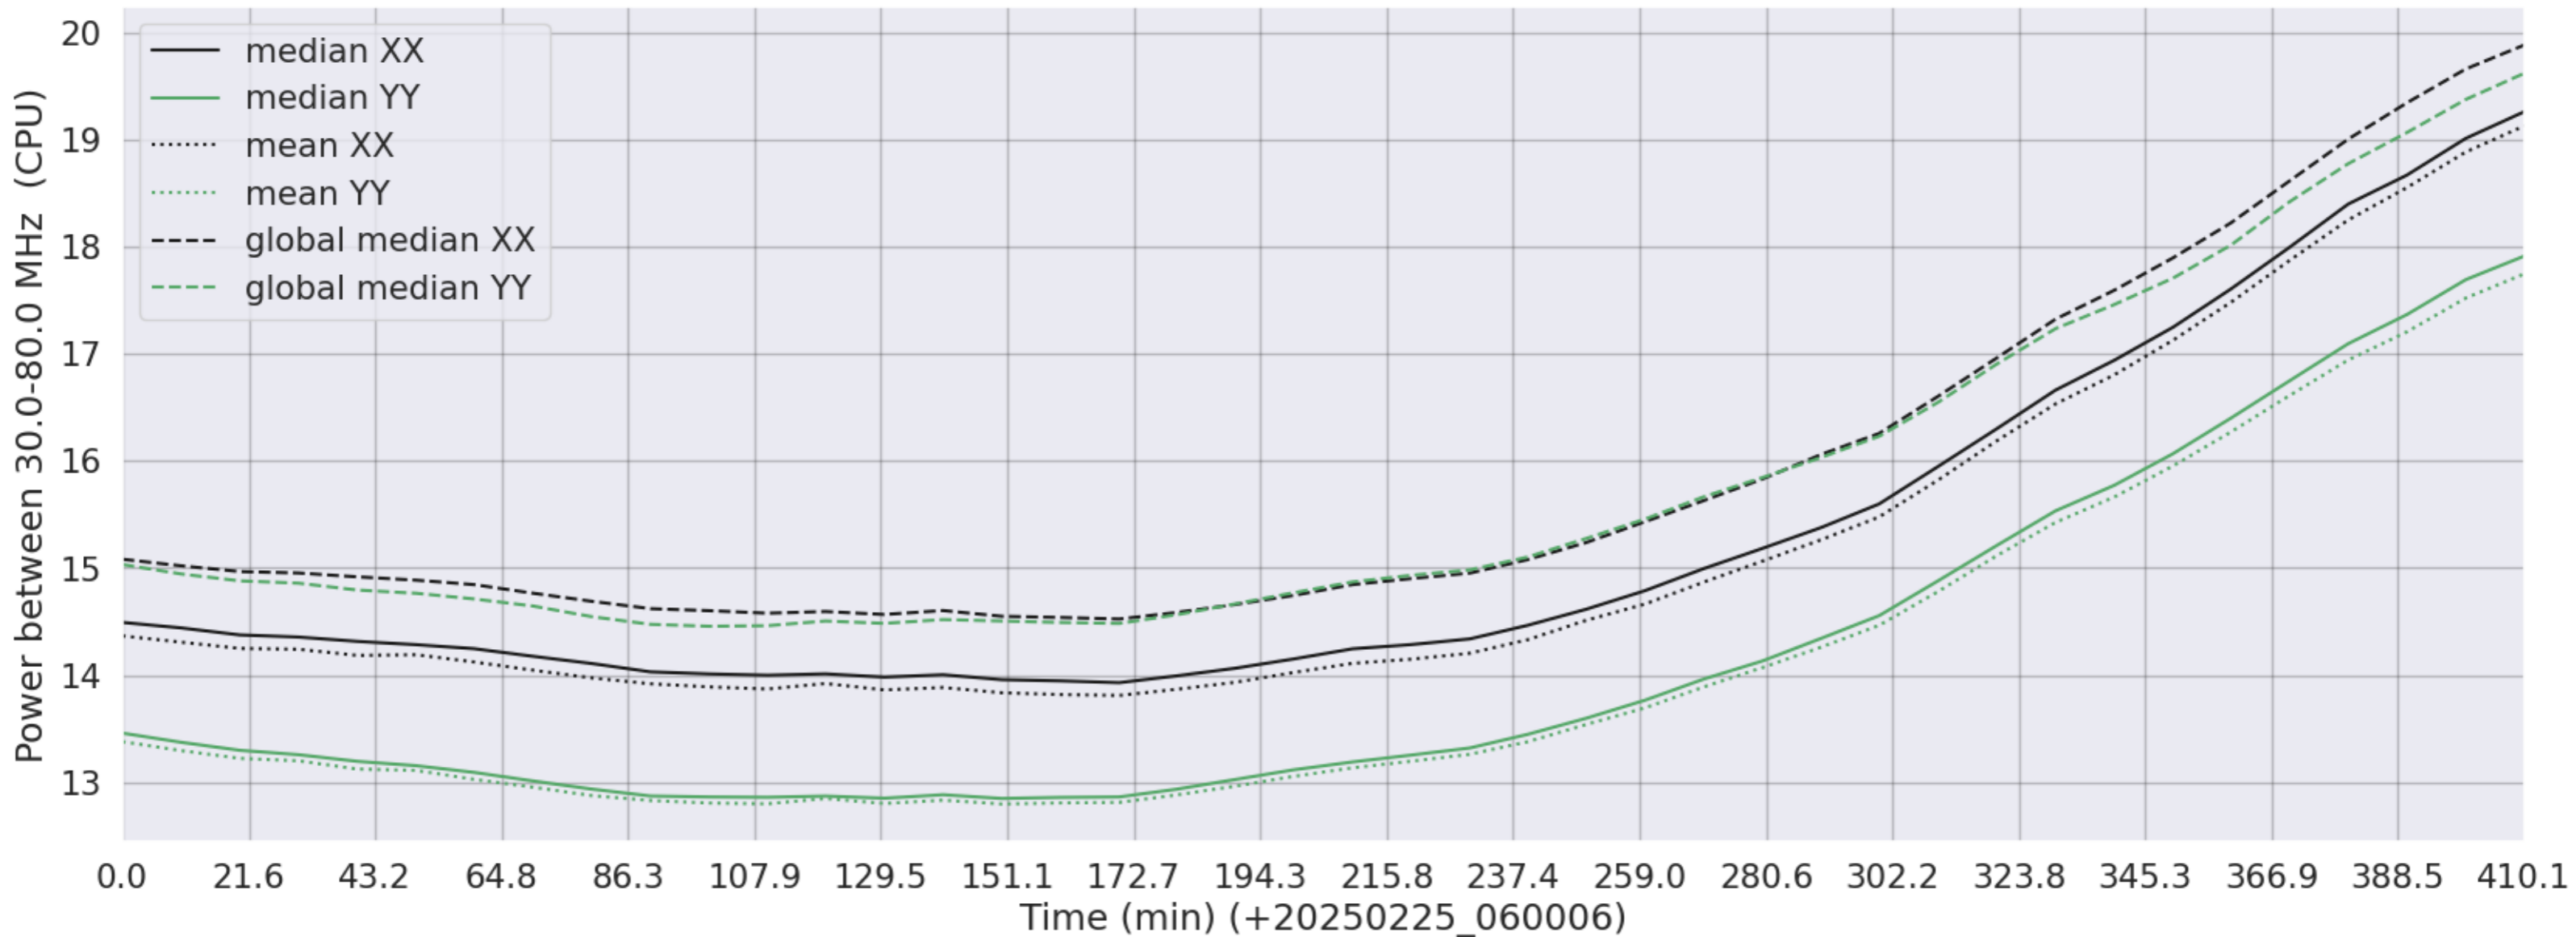

LWA188 - Correlator# 228 - XX FLAGS:Good - YY FLAGS:Good

LWA125 - Correlator# 227 - XX FLAGS:Good - YY FLAGS:Good