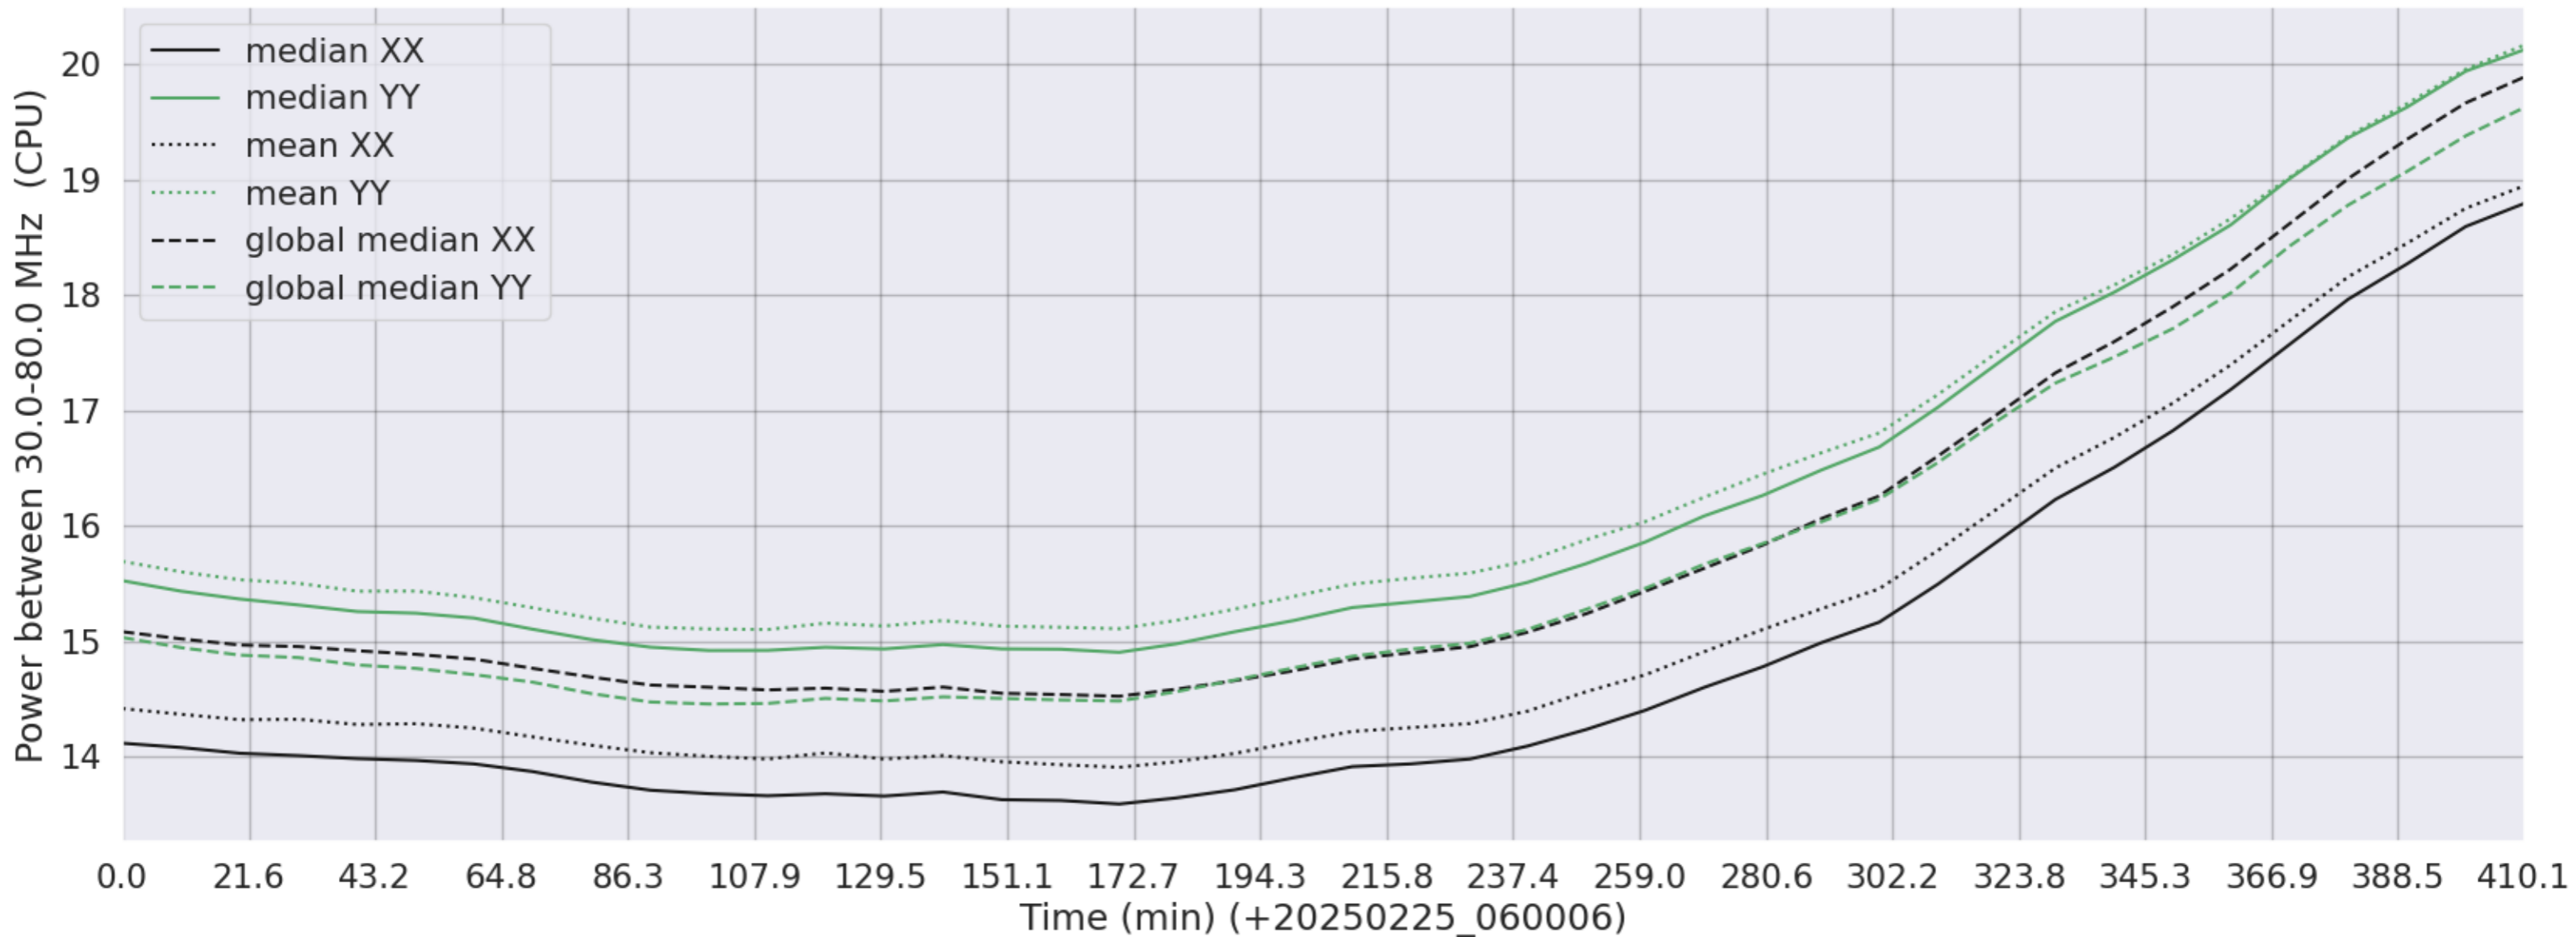

LWA012 - Correlator# 074 - XX FLAGS:Good - YY FLAGS:Good

LWA010 - Correlator# 073 - XX FLAGS:Good - YY FLAGS:Good