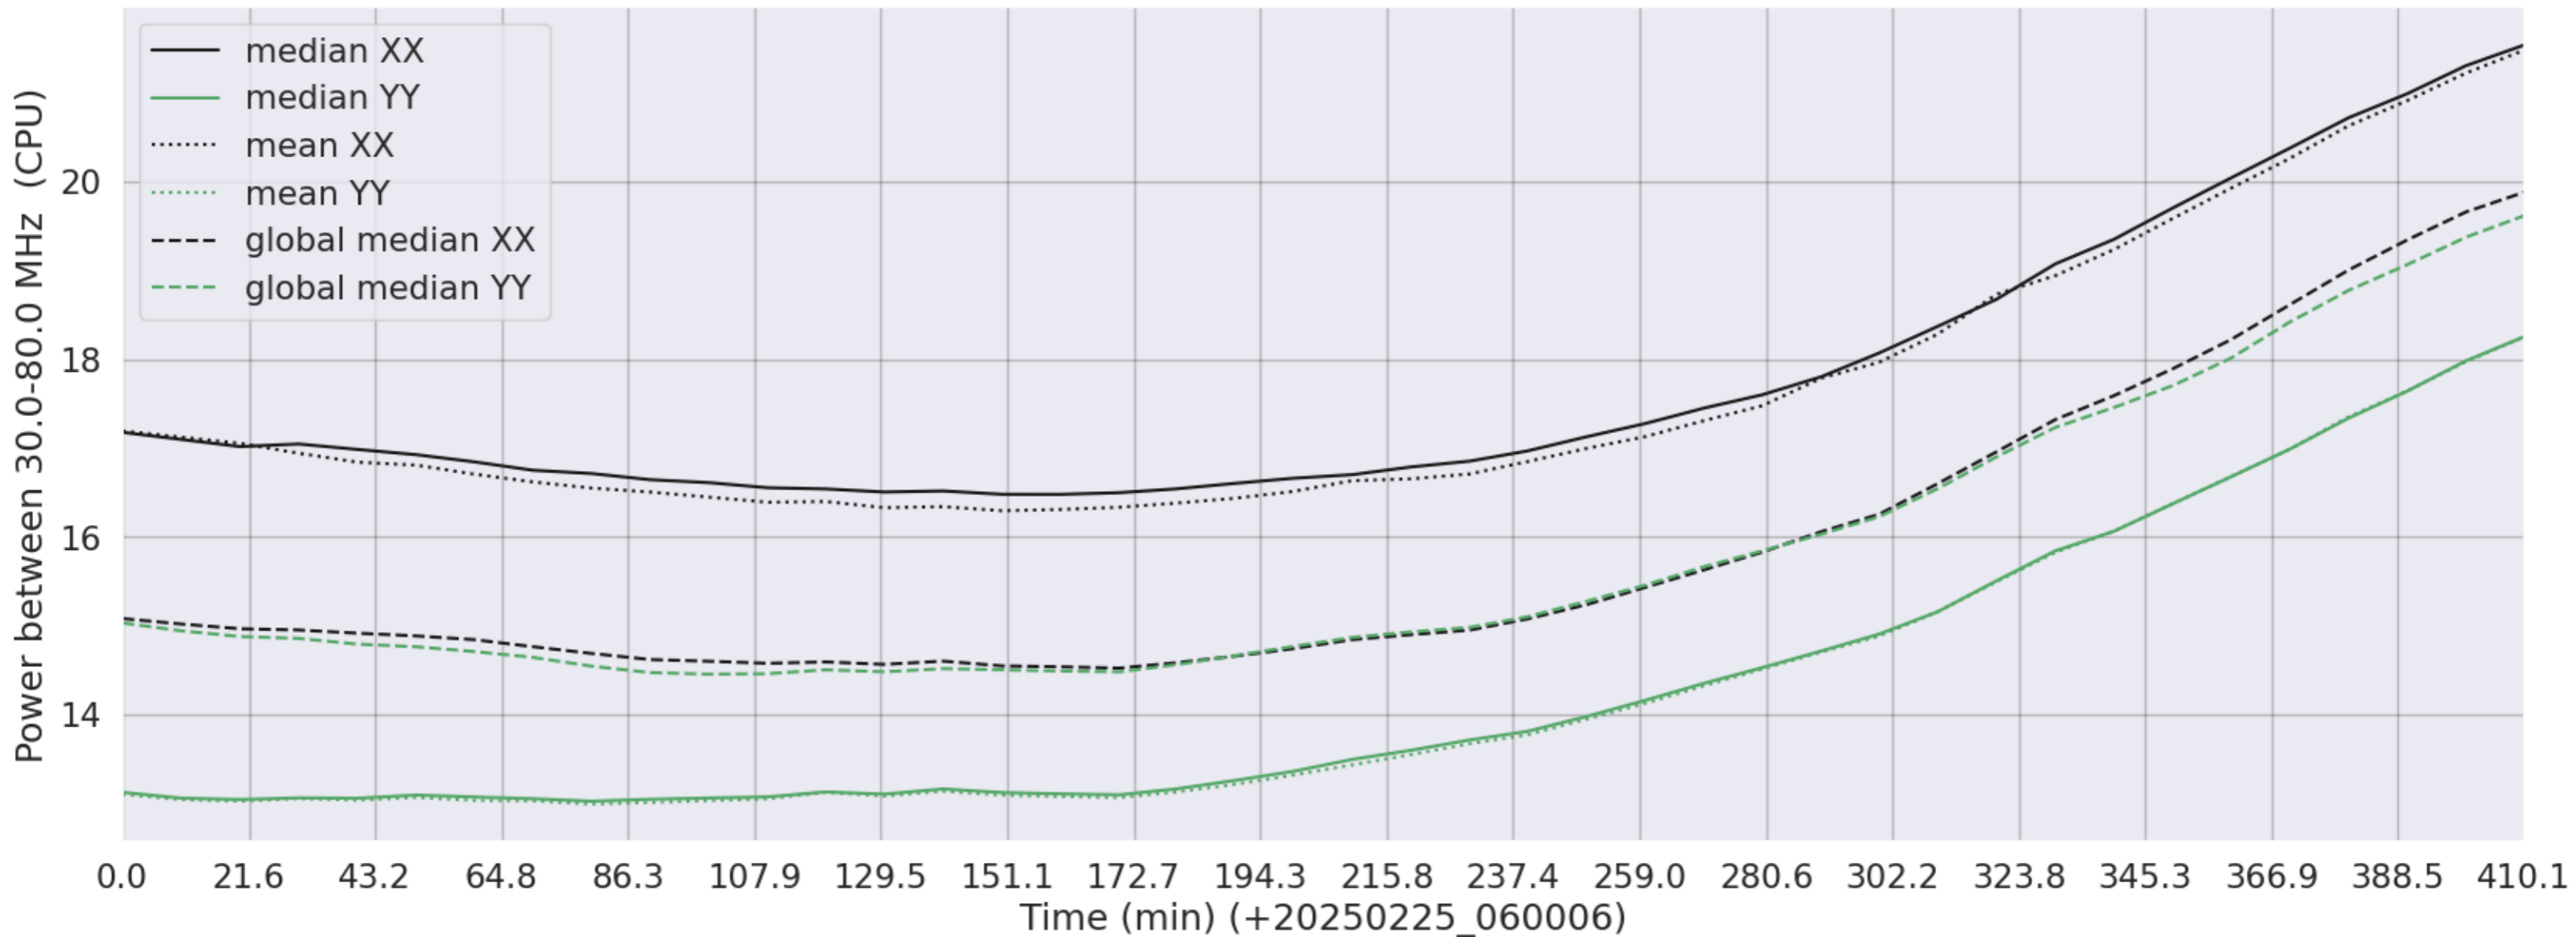

LWA341 - Correlator# 029 - XX FLAGS:Good - YY FLAGS:Good

LWA352 - Correlator# 028 - XX FLAGS:Good - YY FLAGS:Good