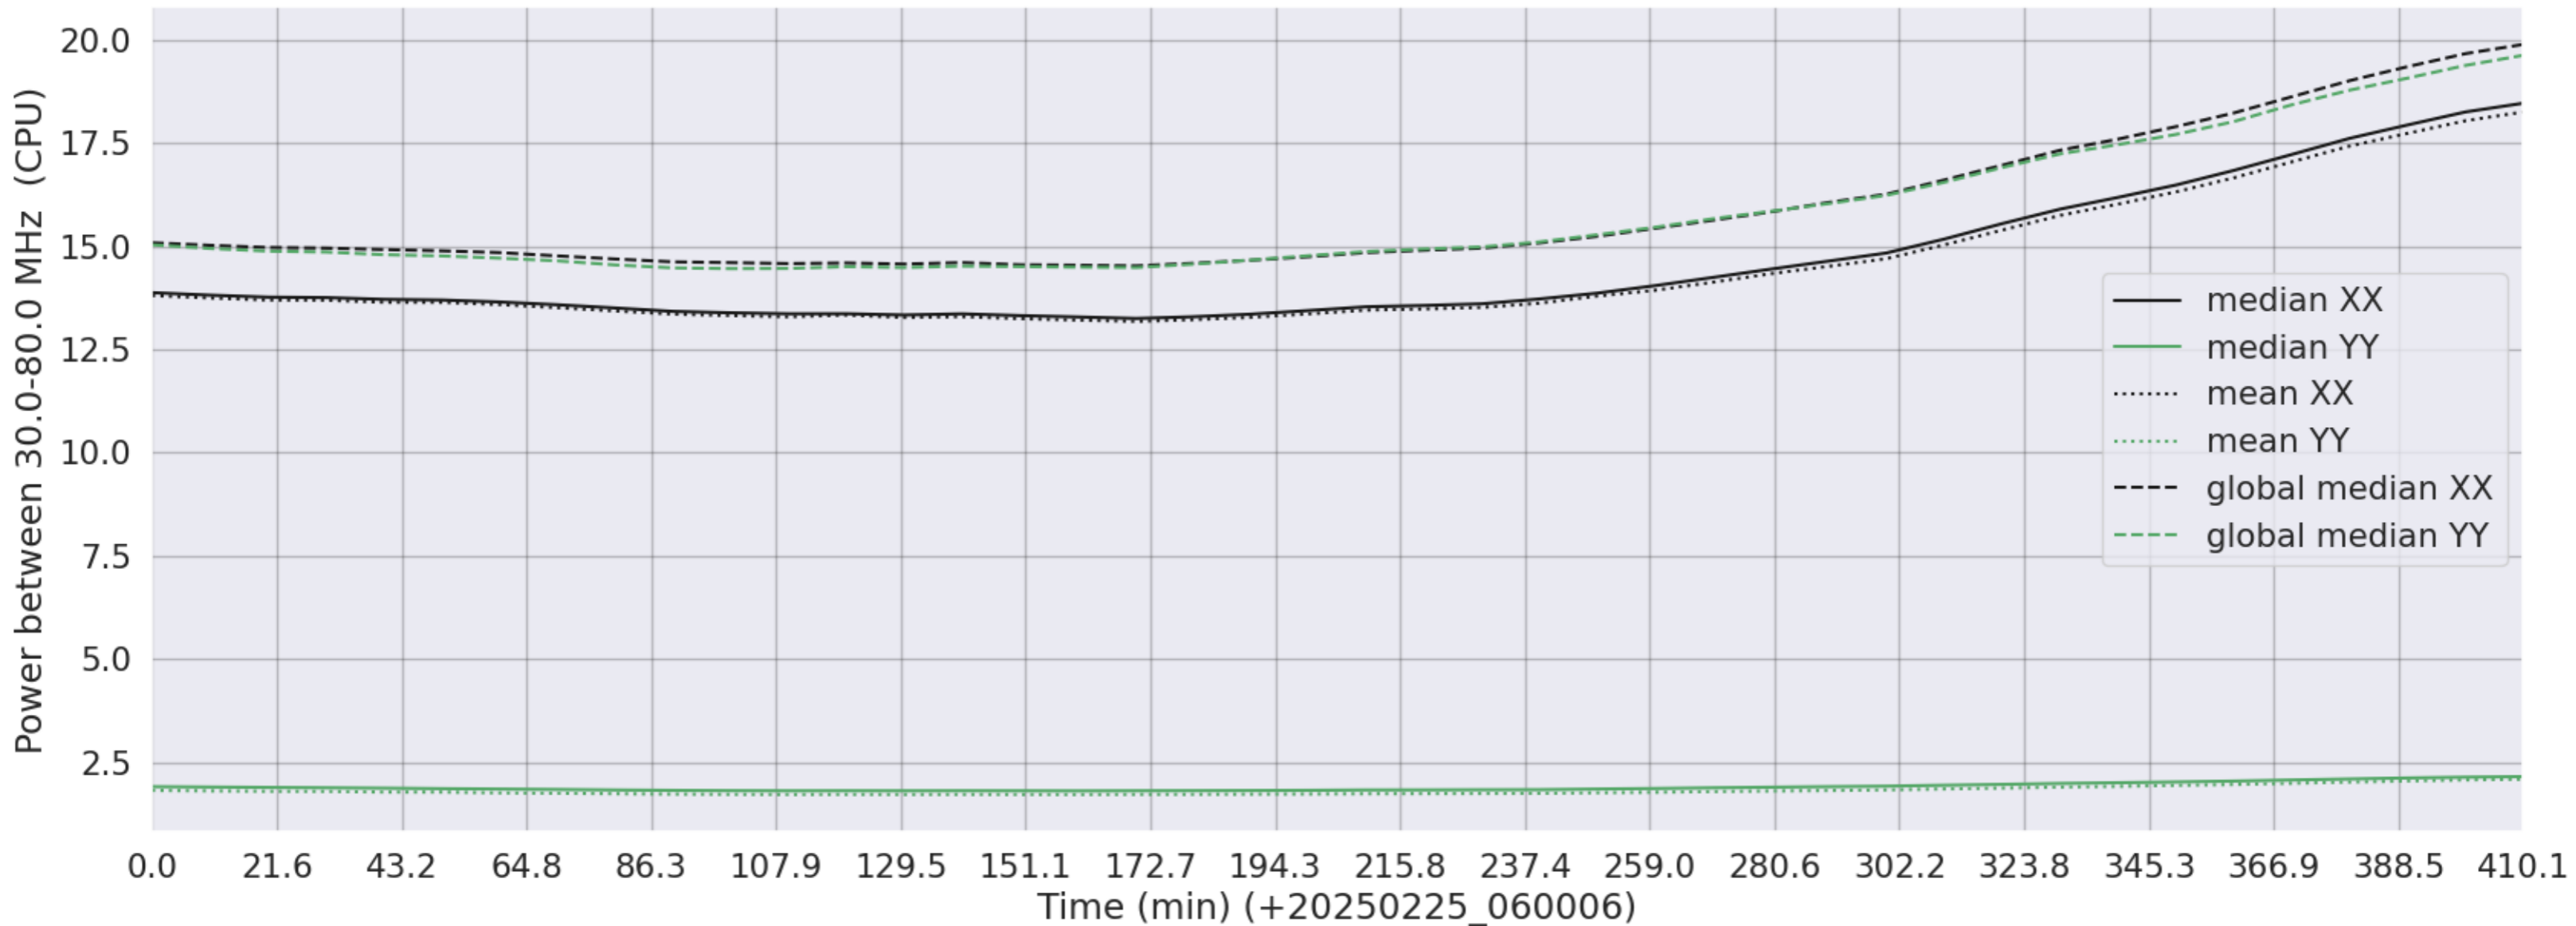

LWA190 - Correlator# 244 - XX FLAGS:Good - YY FLAGS:LowPower

LWA186 - Correlator# 243 - XX FLAGS:Good - YY FLAGS:LowPower