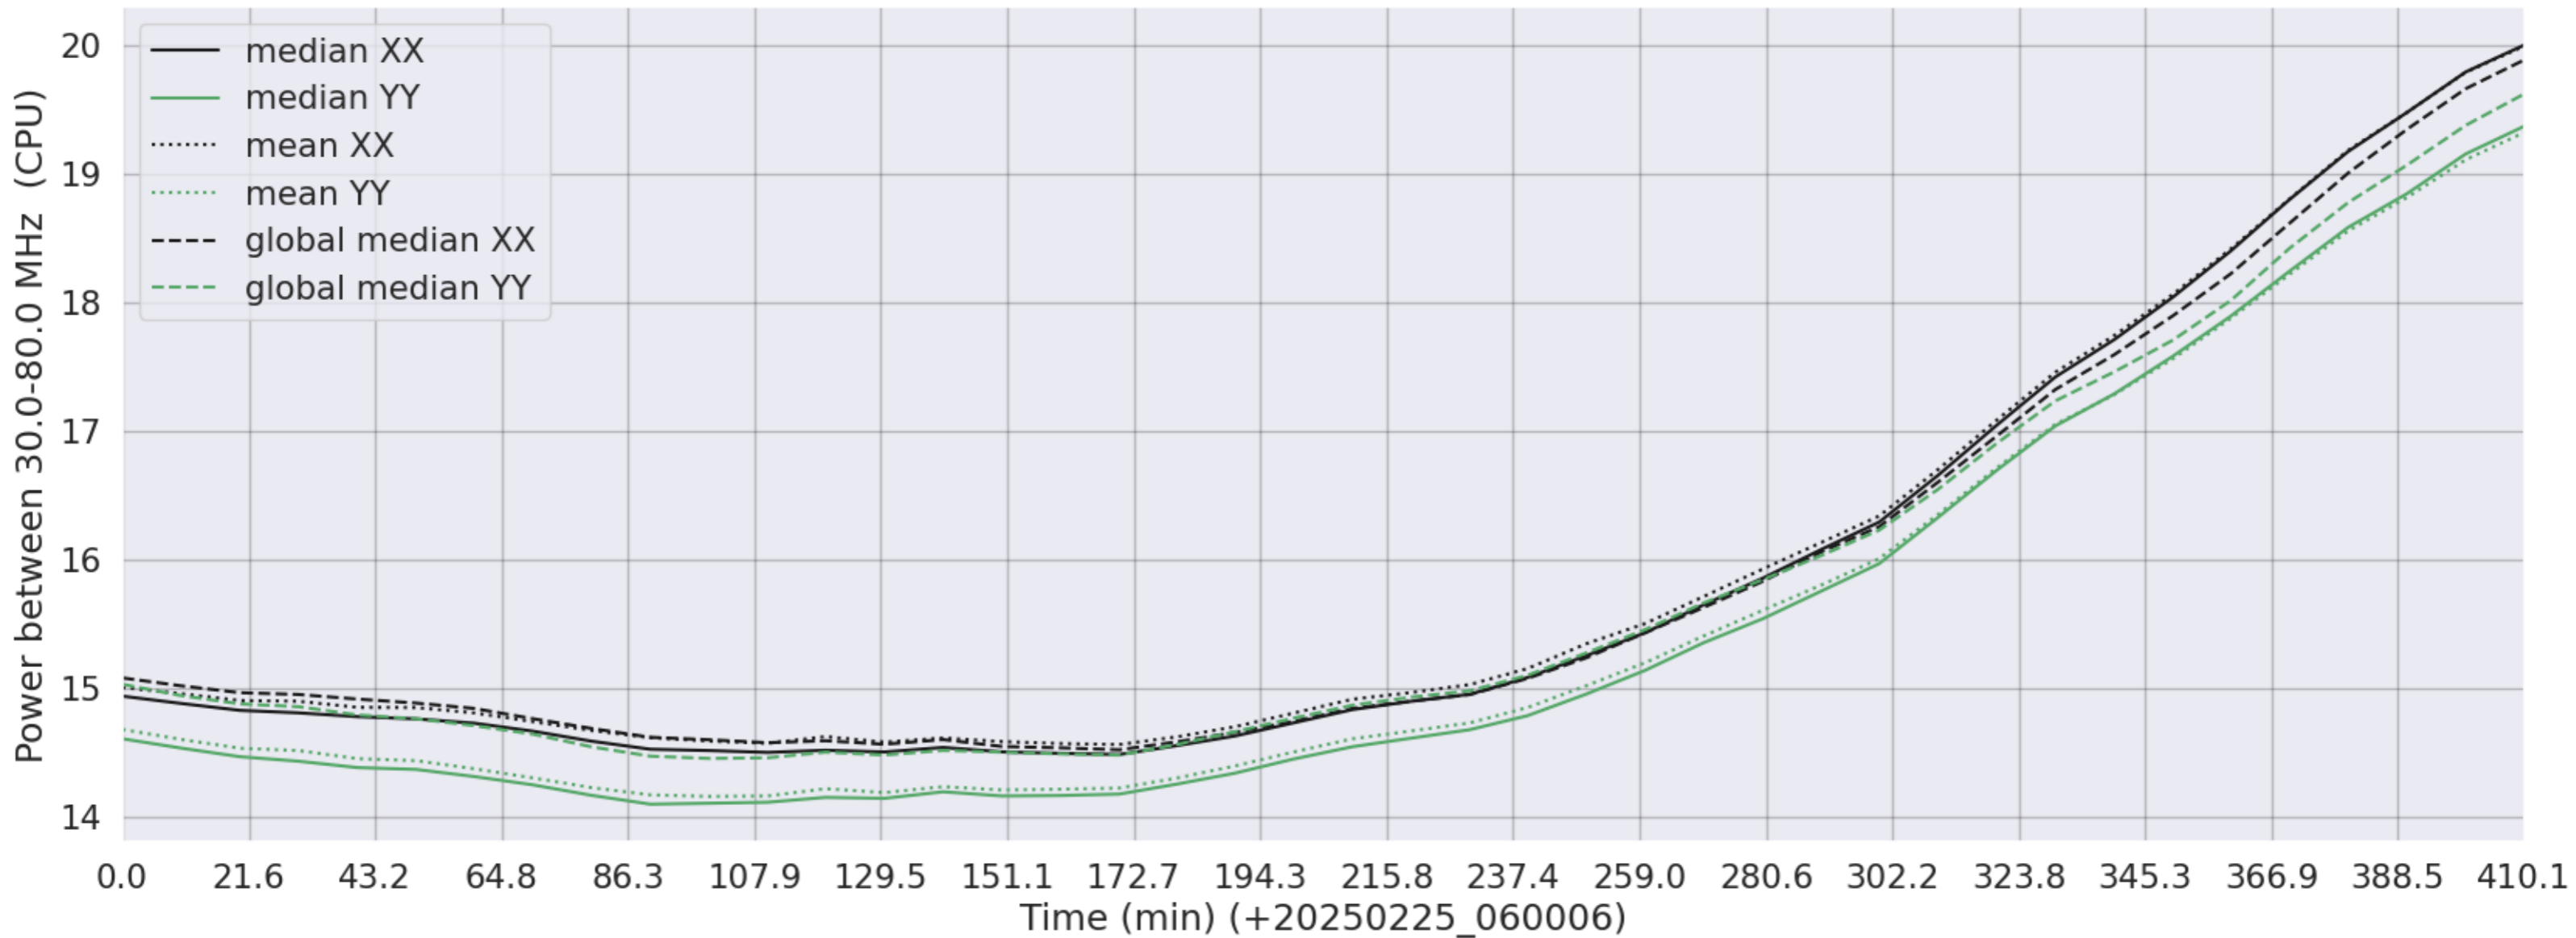

LWA164 - Correlator# 267 - XX FLAGS:Good - YY FLAGS:Good

LWA167 - Correlator# 268 - XX FLAGS:Good - YY FLAGS:Good

LWA166 - Correlator# 269 - XX FLAGS:Good - YY FLAGS:Good

LWA193 - Correlator# 270 - XX FLAGS:Good - YY FLAGS:Good