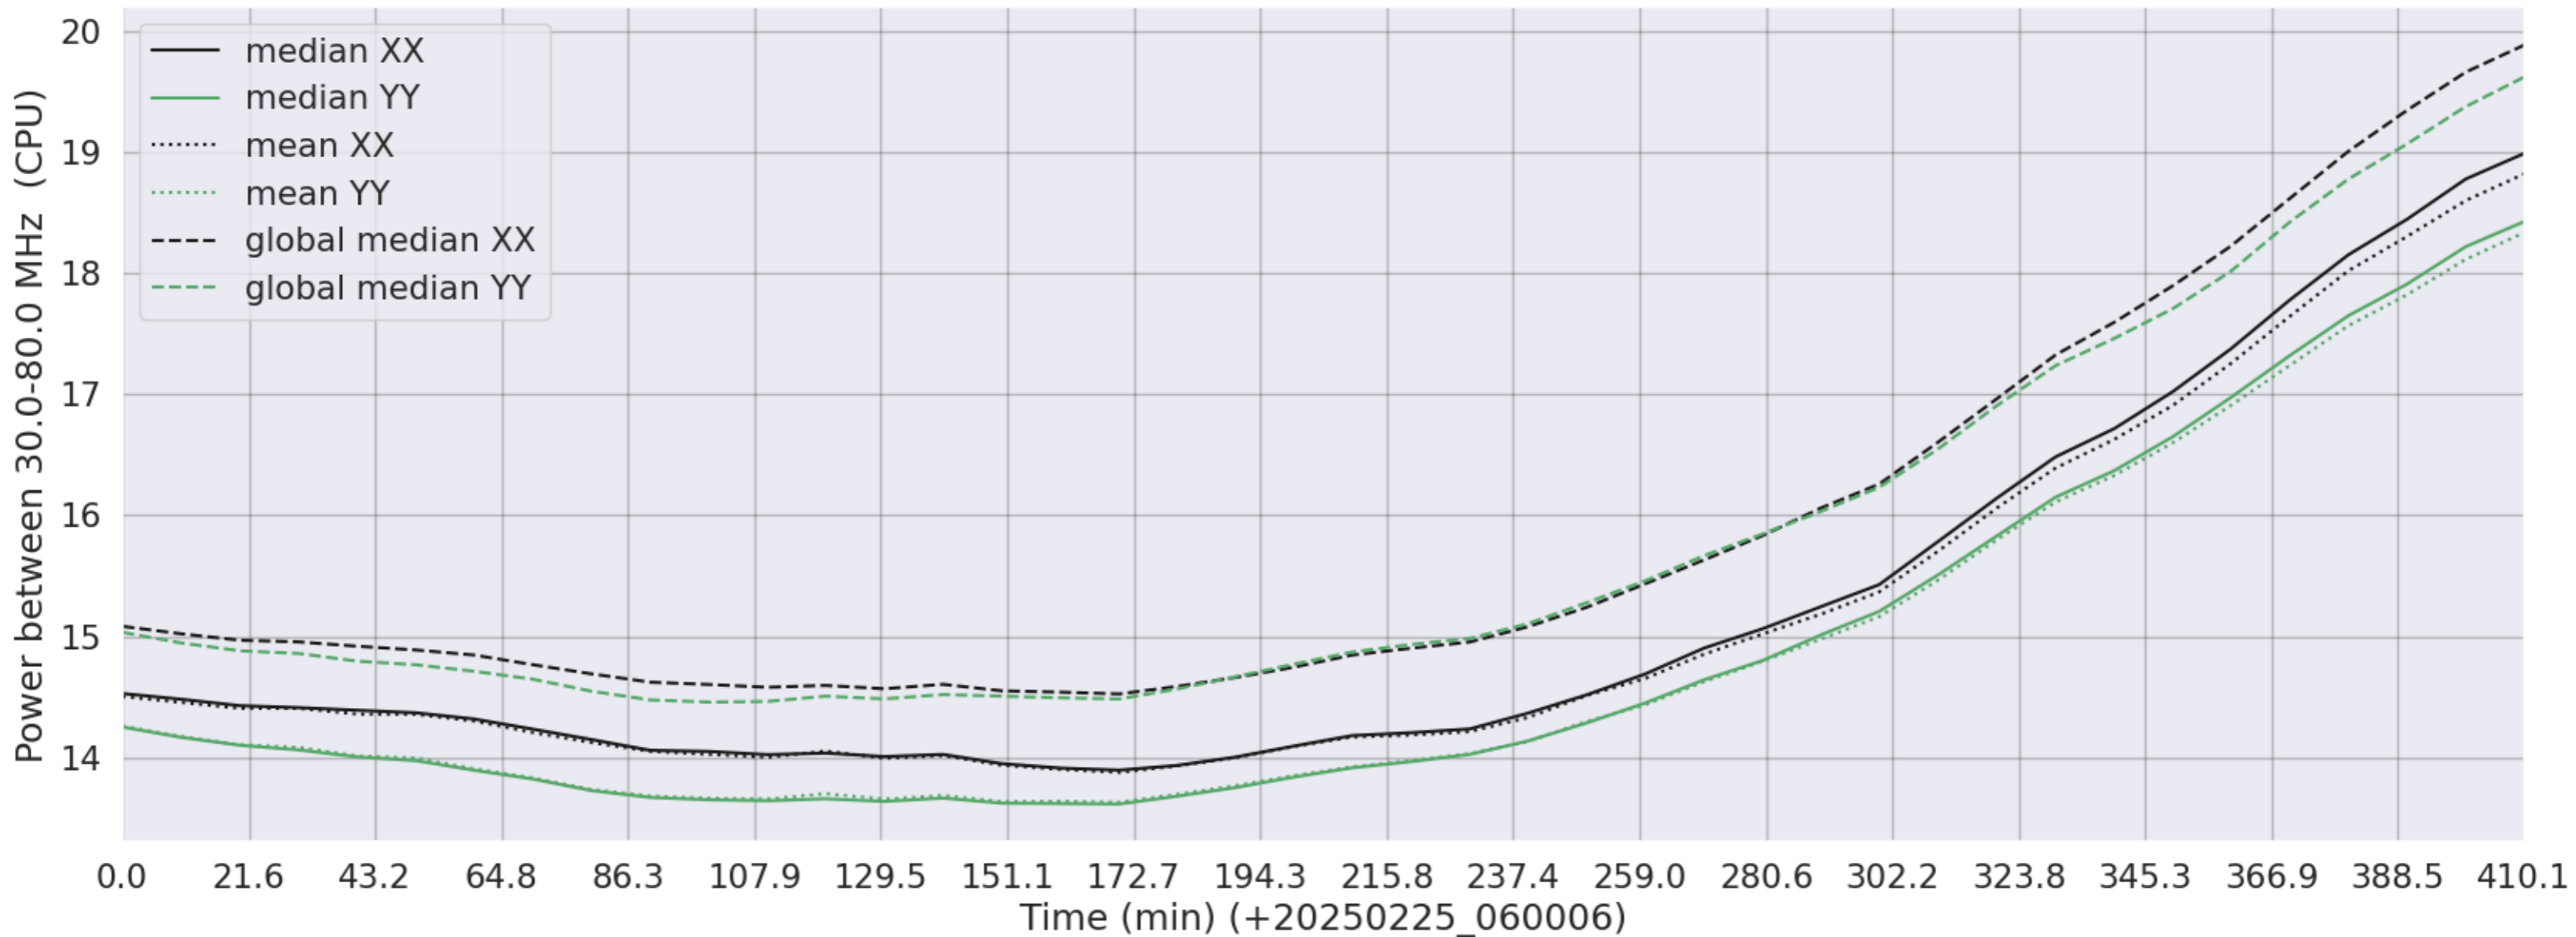

LWA150 - Correlator# 215 - XX FLAGS:Good - YY FLAGS:Good

LWA147 - Correlator# 214 - XX FLAGS:Good - YY FLAGS:Good