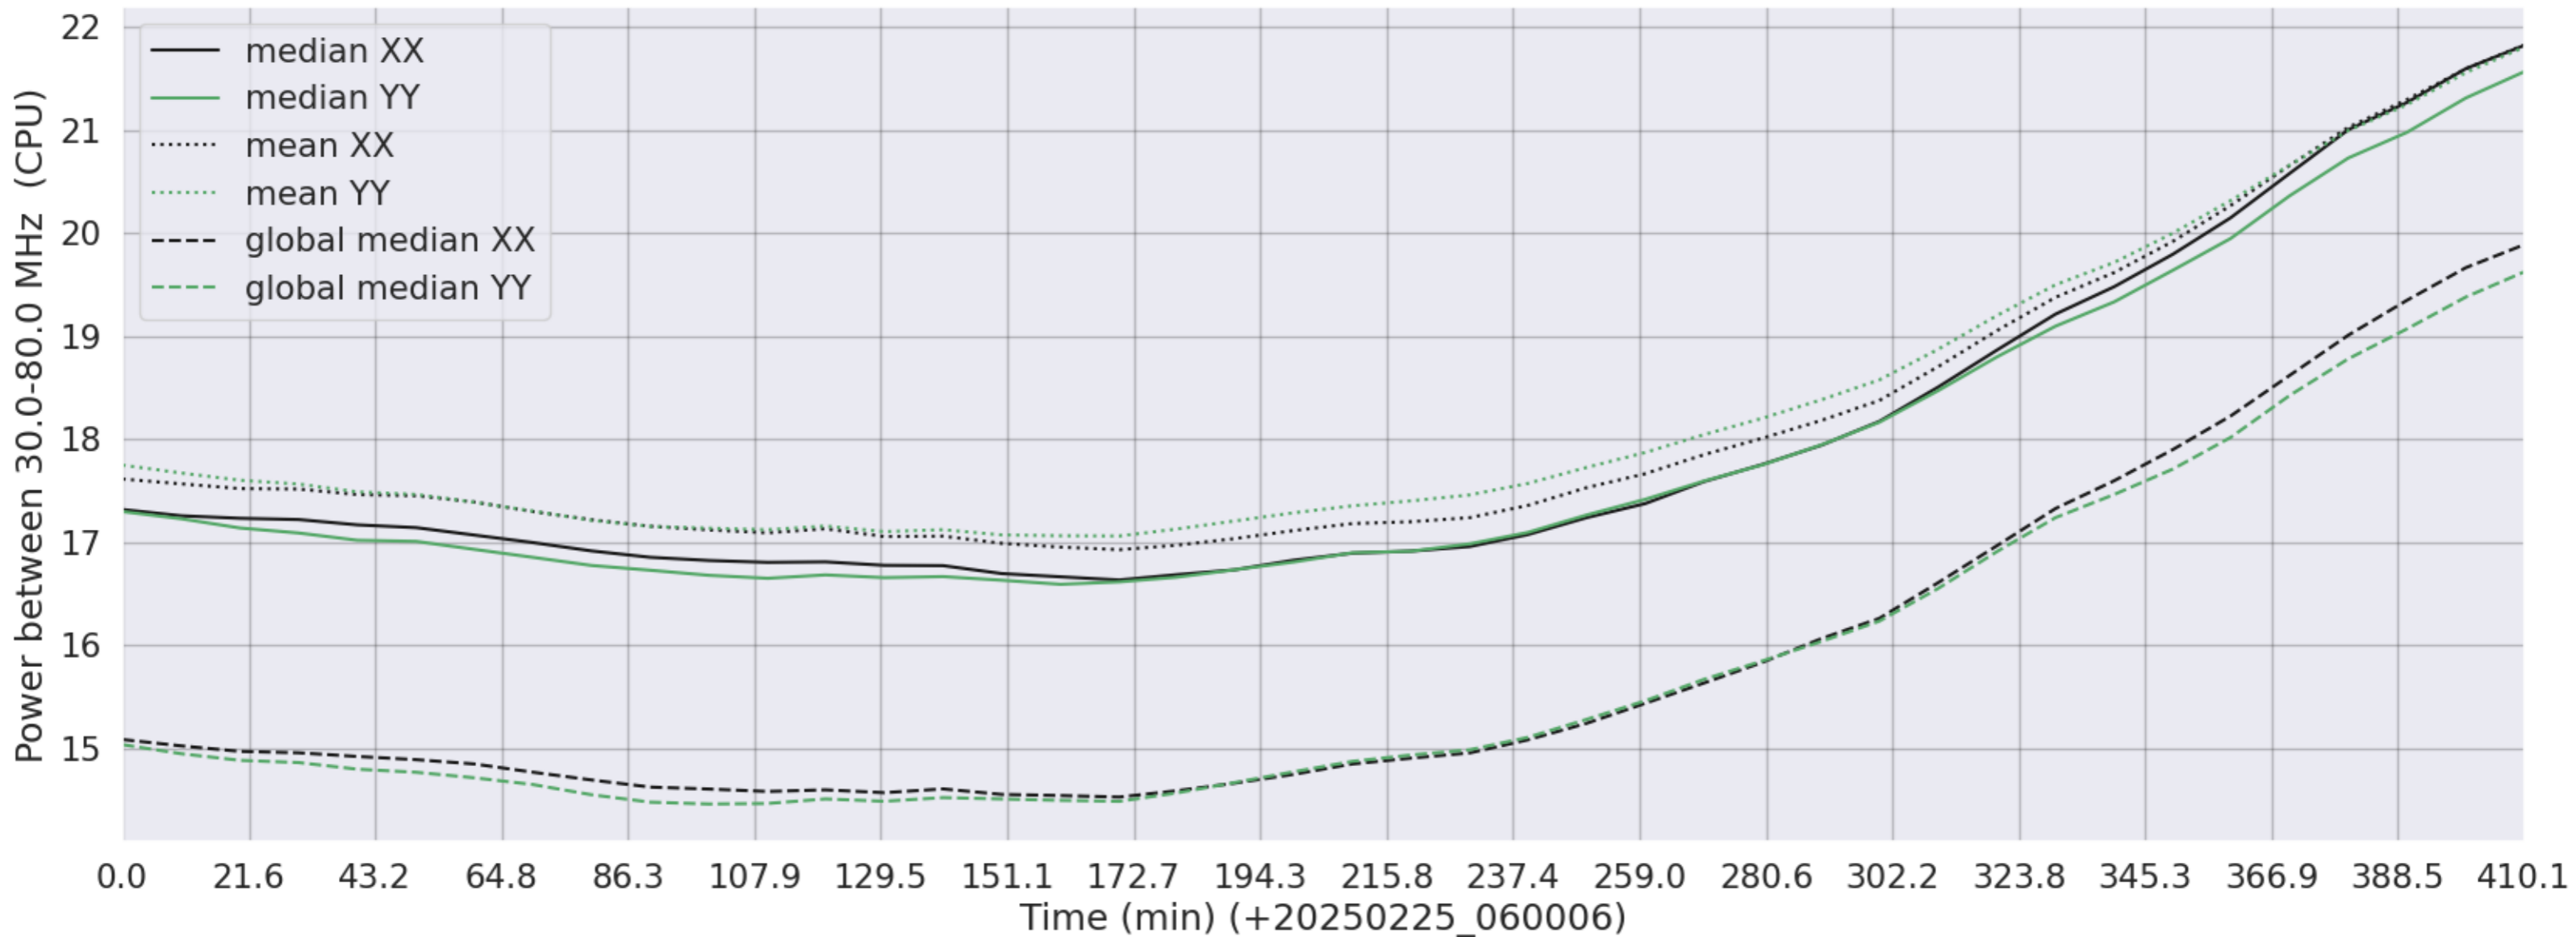

LWA034 - Correlator# 162 - XX FLAGS:Good - YY FLAGS:Good

LWA033 - Correlator# 161 - XX FLAGS:Good - YY FLAGS:Good