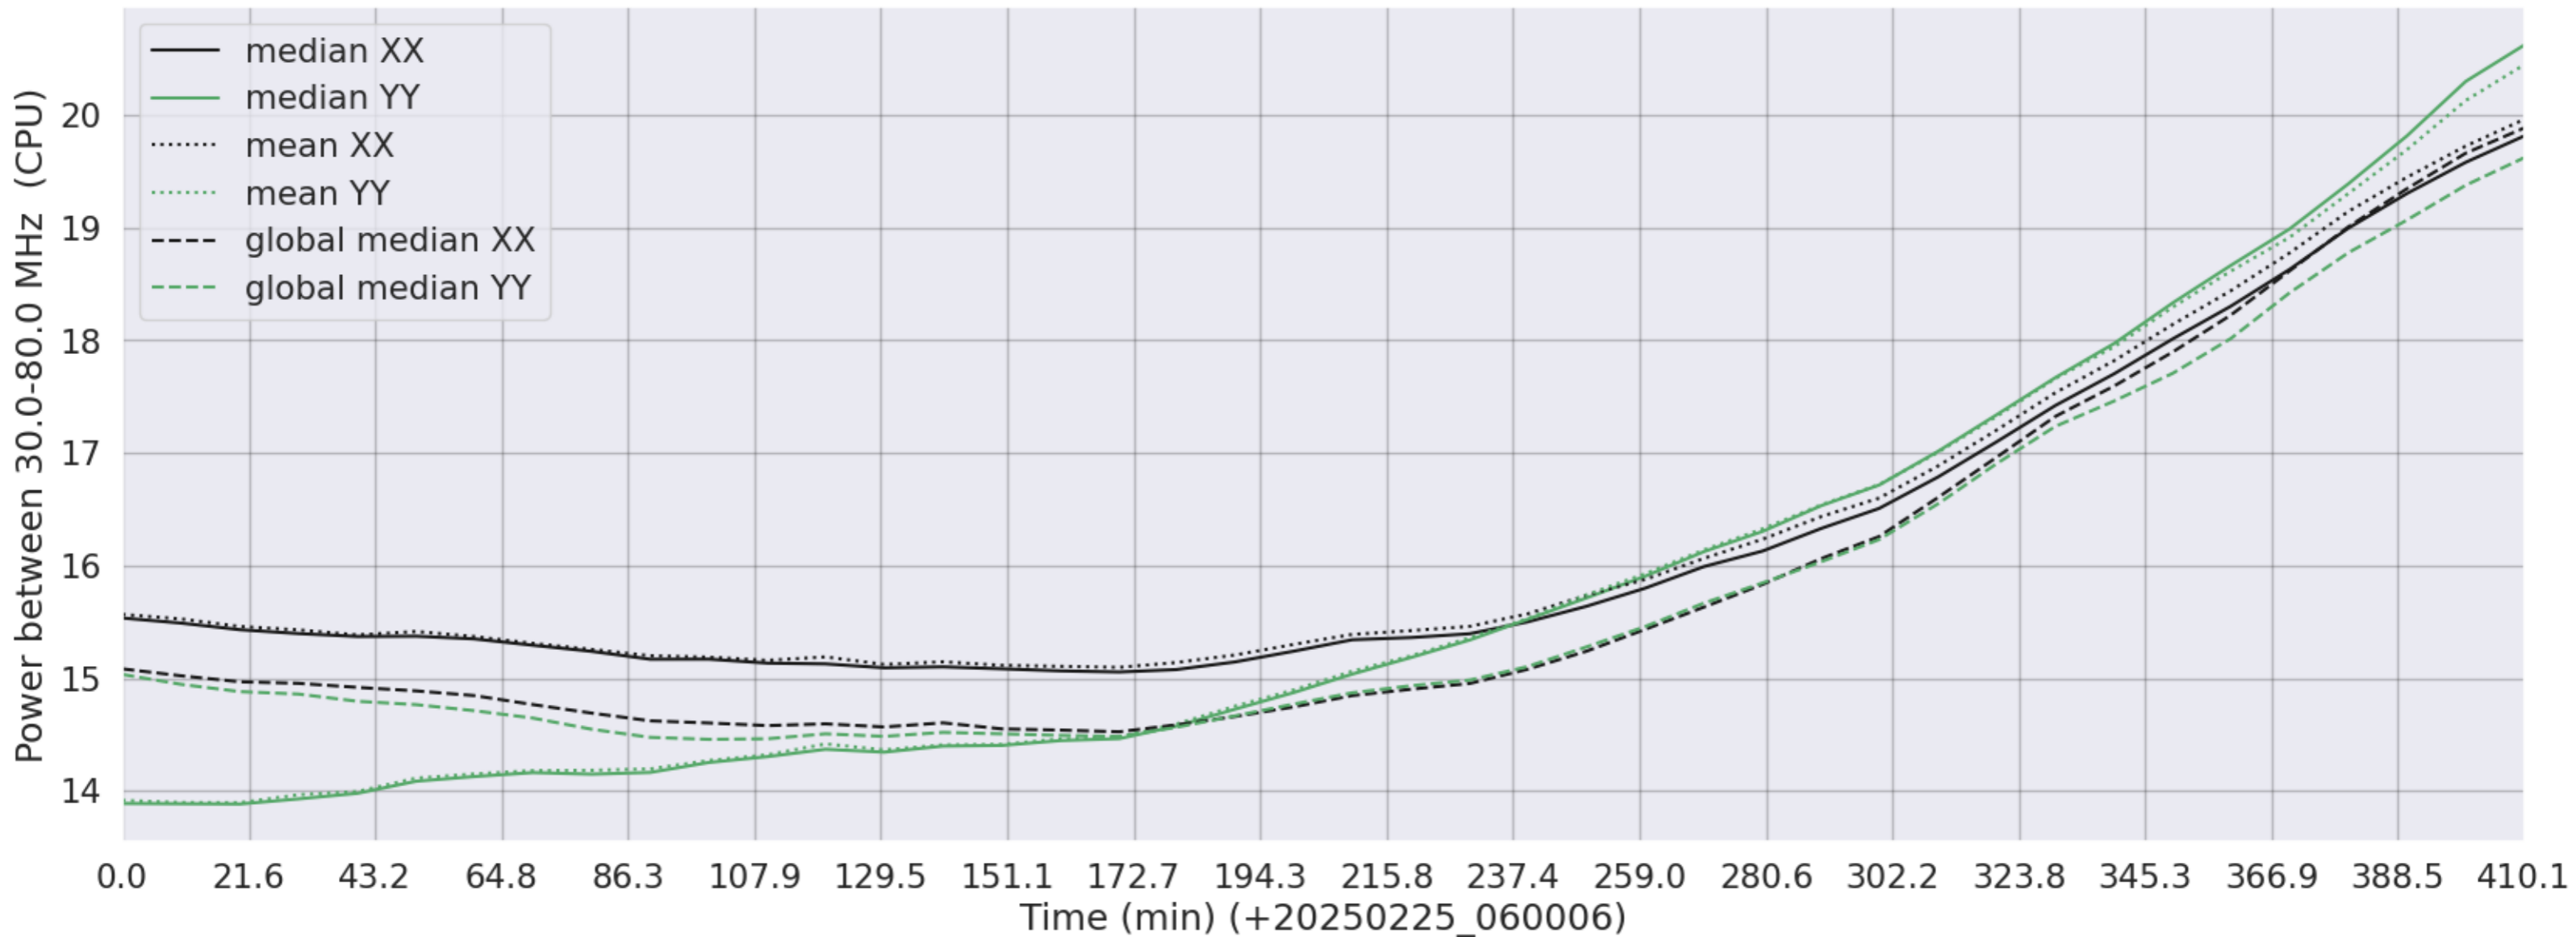

LWA365 - Correlator# 126 - XX FLAGS:LowPower - YY FLAGS:LowPower

LWA331 - Correlator# 125 - XX FLAGS:Good - YY FLAGS:Good