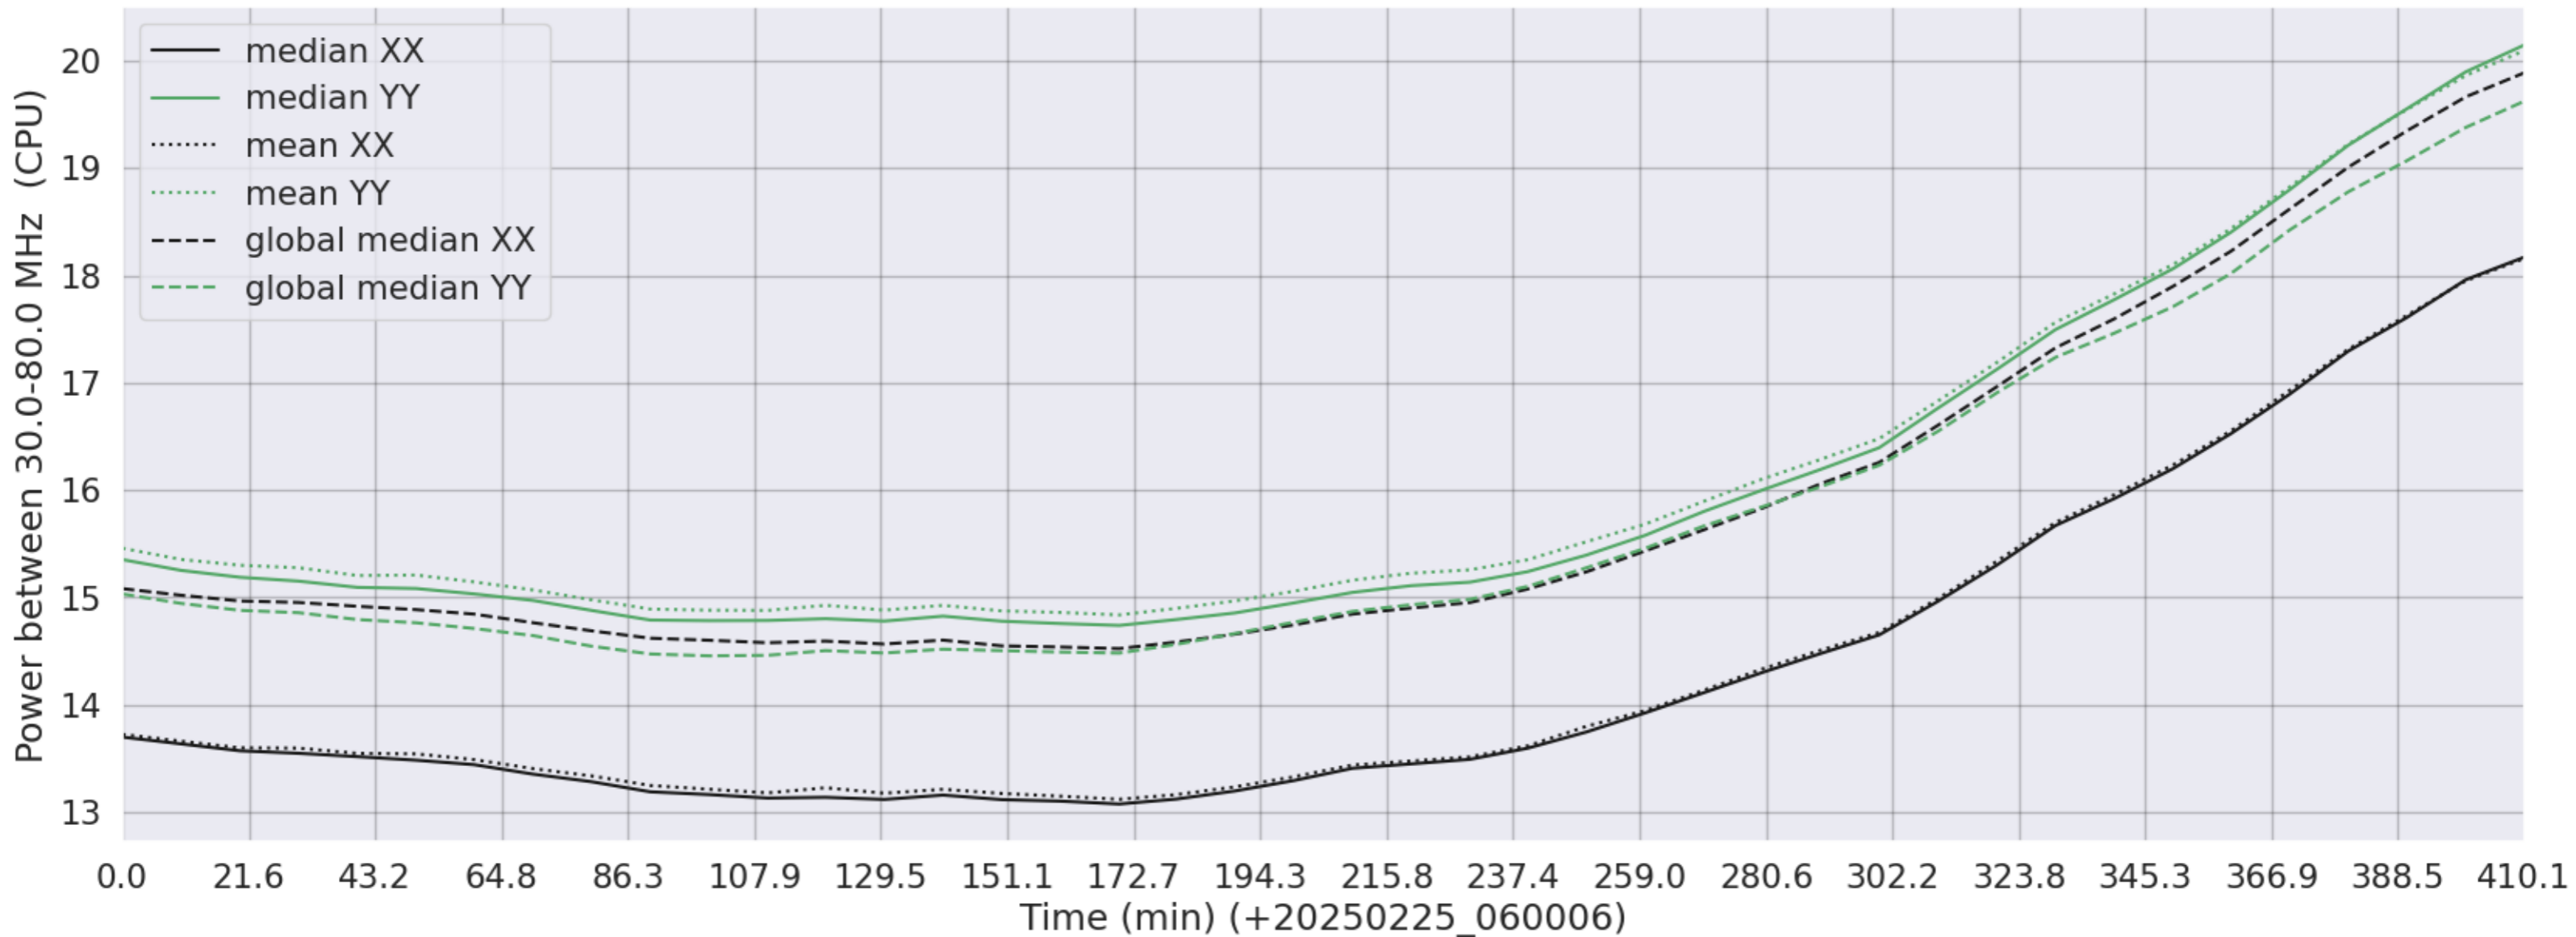

LWA300 - Correlator# 348 - XX FLAGS:Good - YY FLAGS:Good

LWA256 - Correlator# 347 - XX FLAGS:Good - YY FLAGS:Good