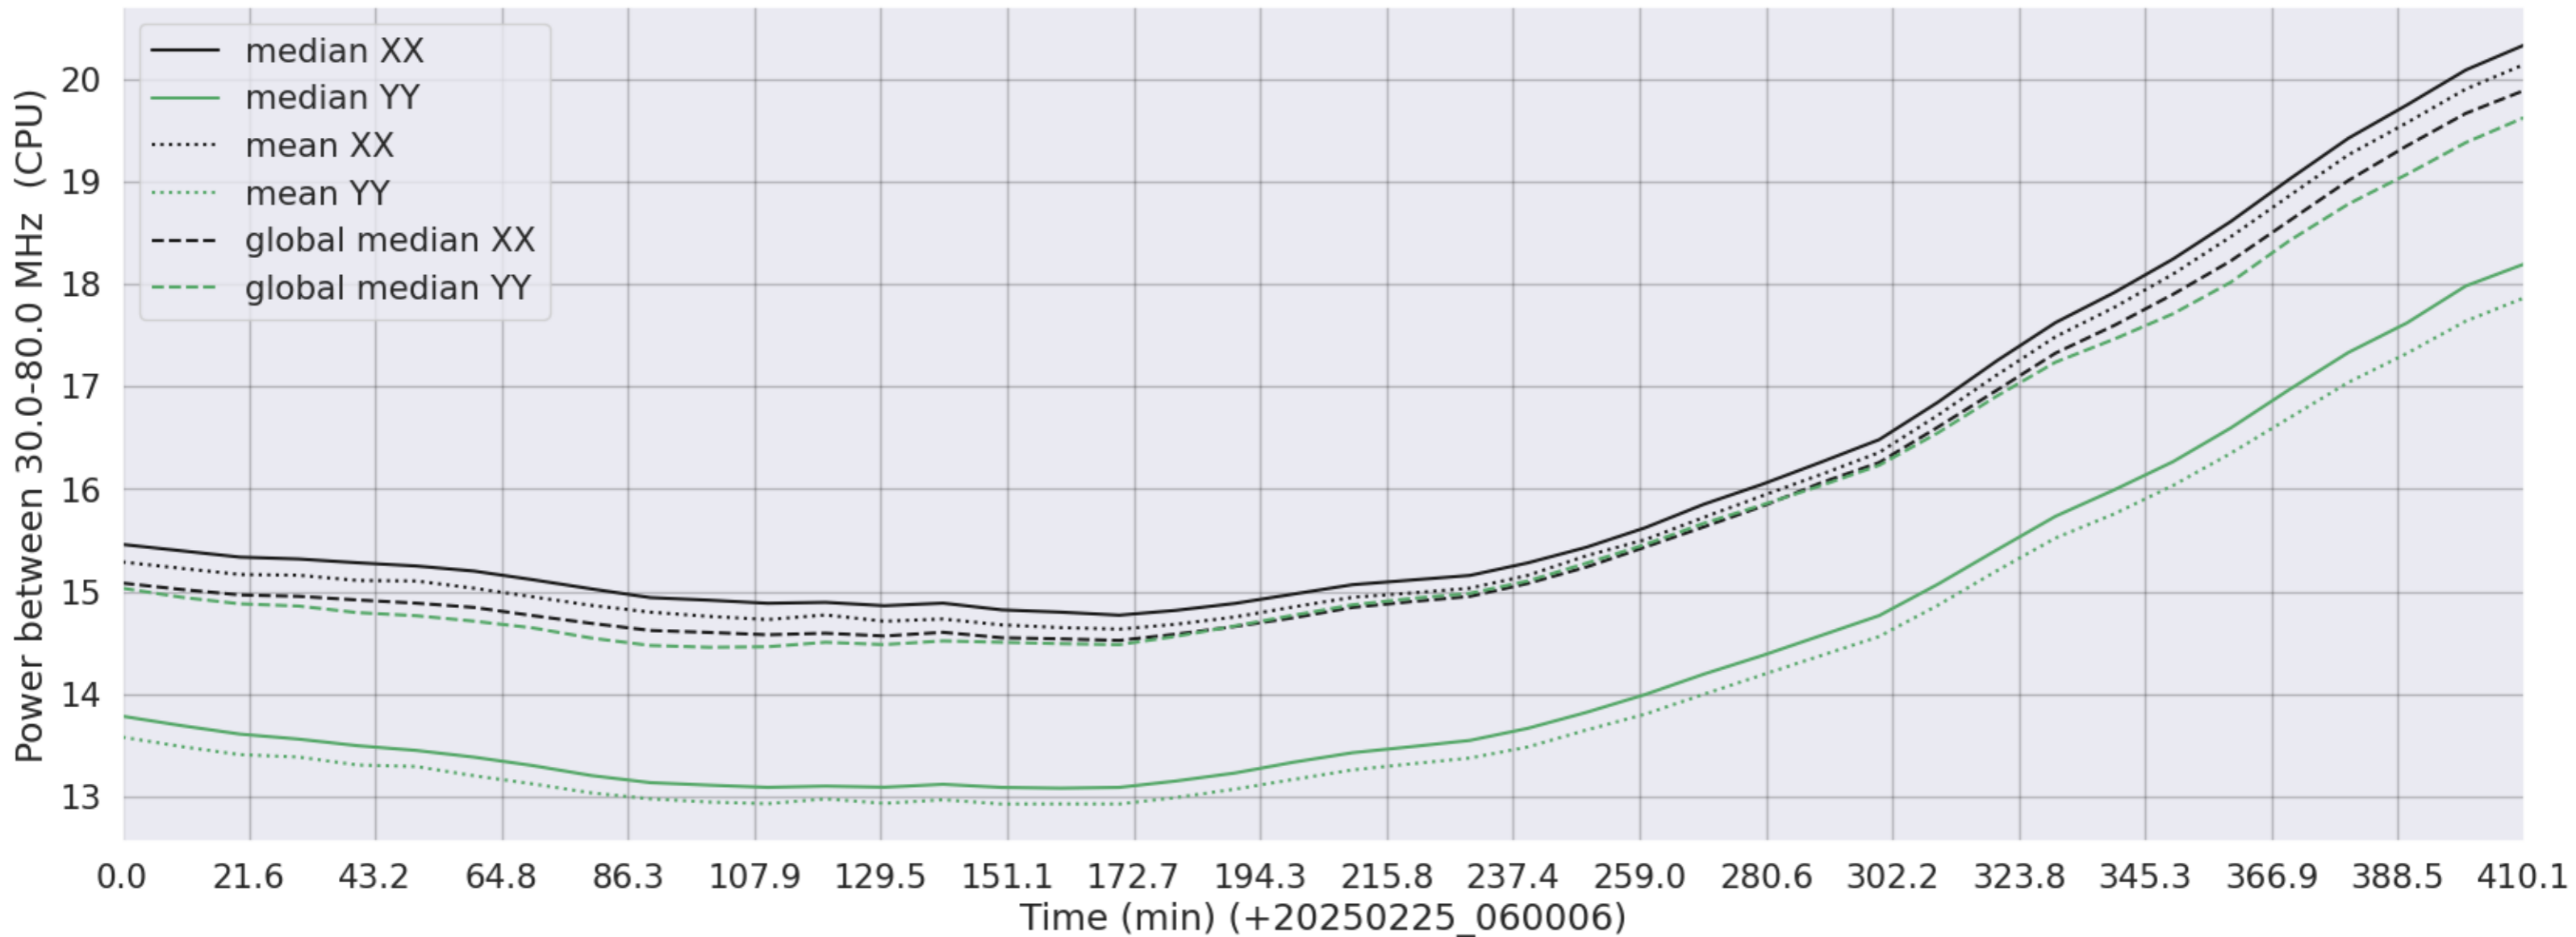

LWA092 - Correlator# 149 - XX FLAGS:Good - YY FLAGS:Good

LWA093 - Correlator# 148 - XX FLAGS:Good - YY FLAGS:Good