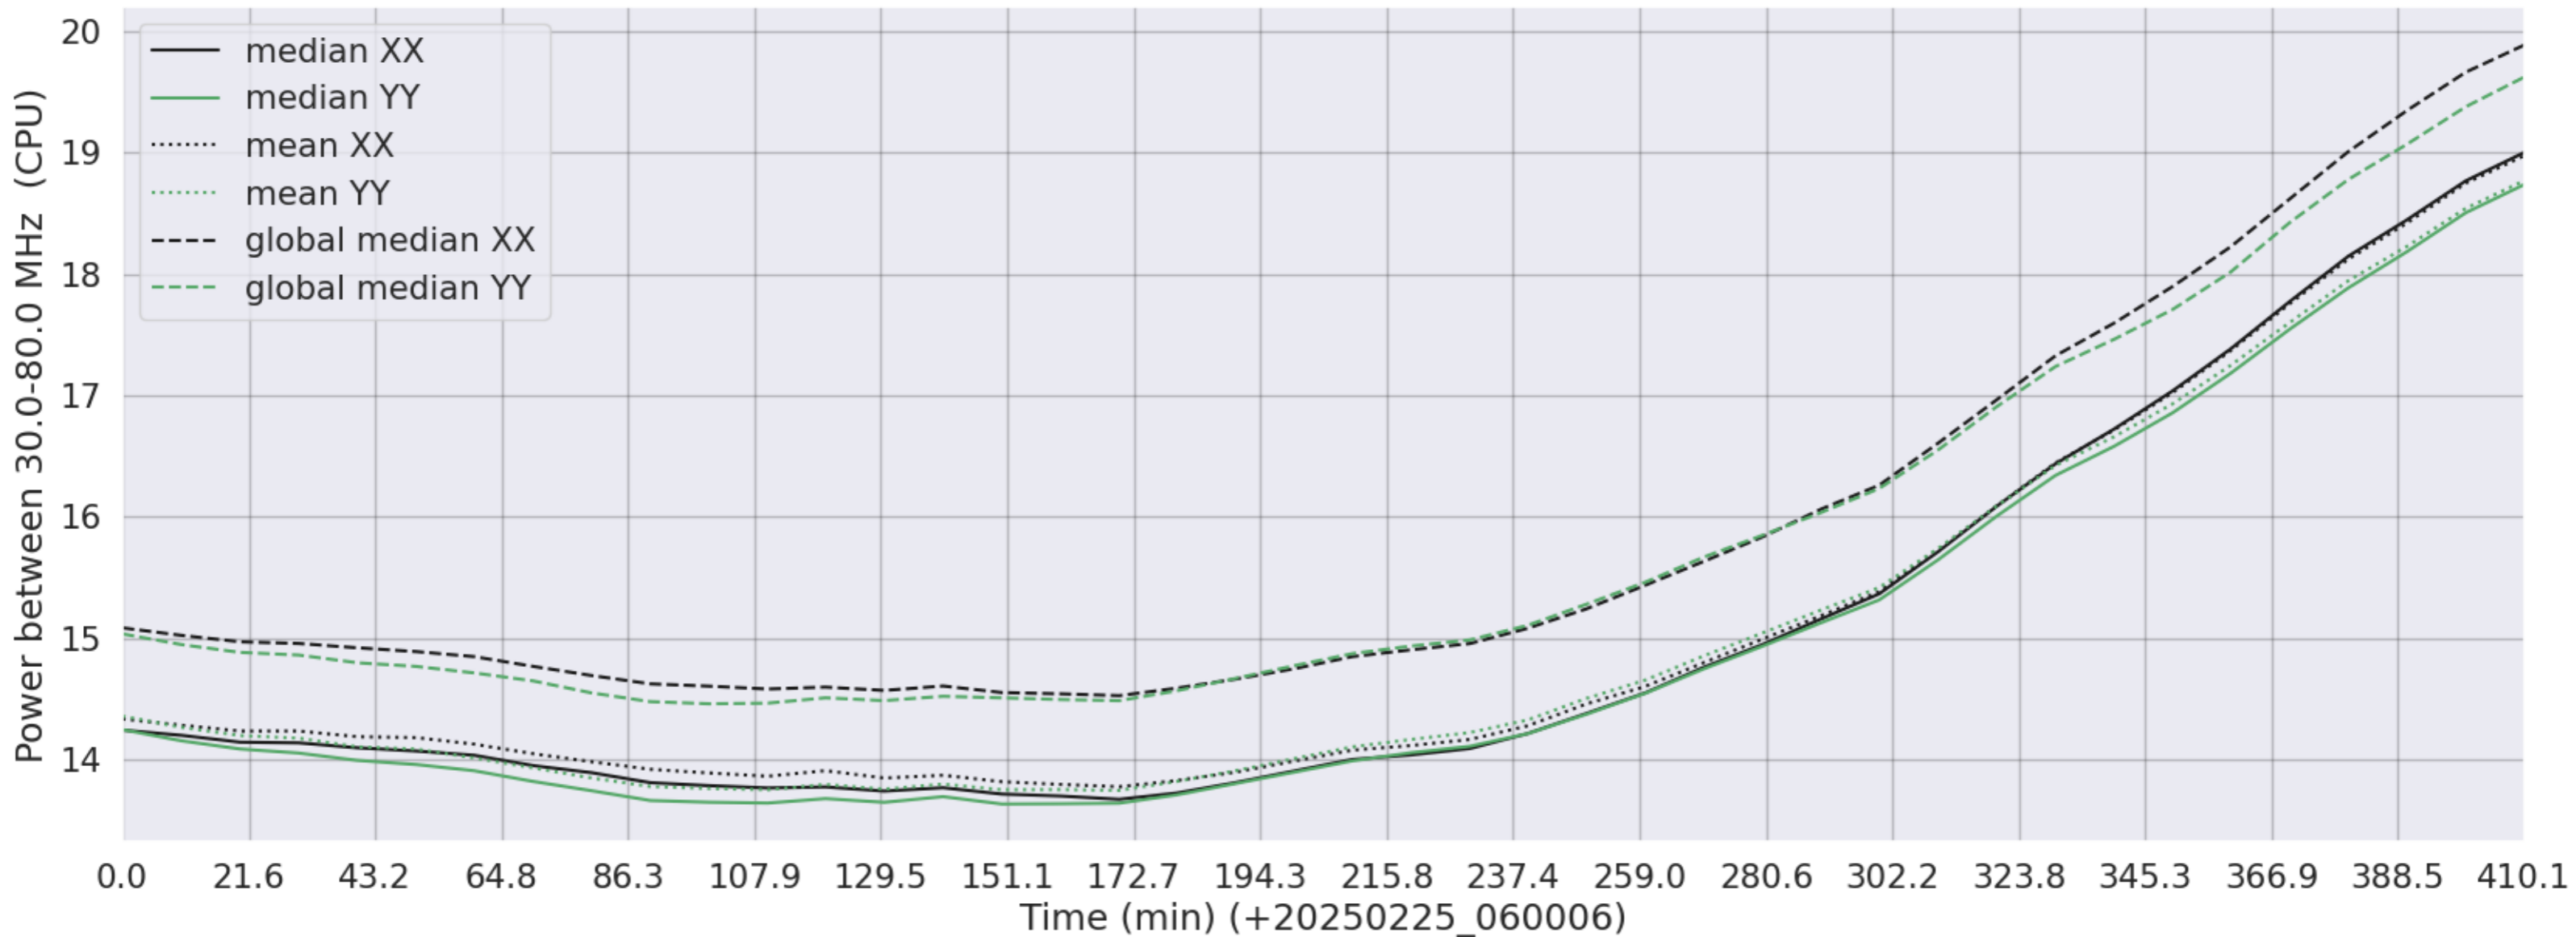

LWA044 - Correlator# 080 - XX FLAGS:Good - YY FLAGS:Good

LWA043 - Correlator# 081 - XX FLAGS:Good - YY FLAGS:Good

LWA046 - Correlator# 082 - XX FLAGS:Good - YY FLAGS:Good

LWA045 - Correlator# 083 - XX FLAGS:Good - YY FLAGS:Good