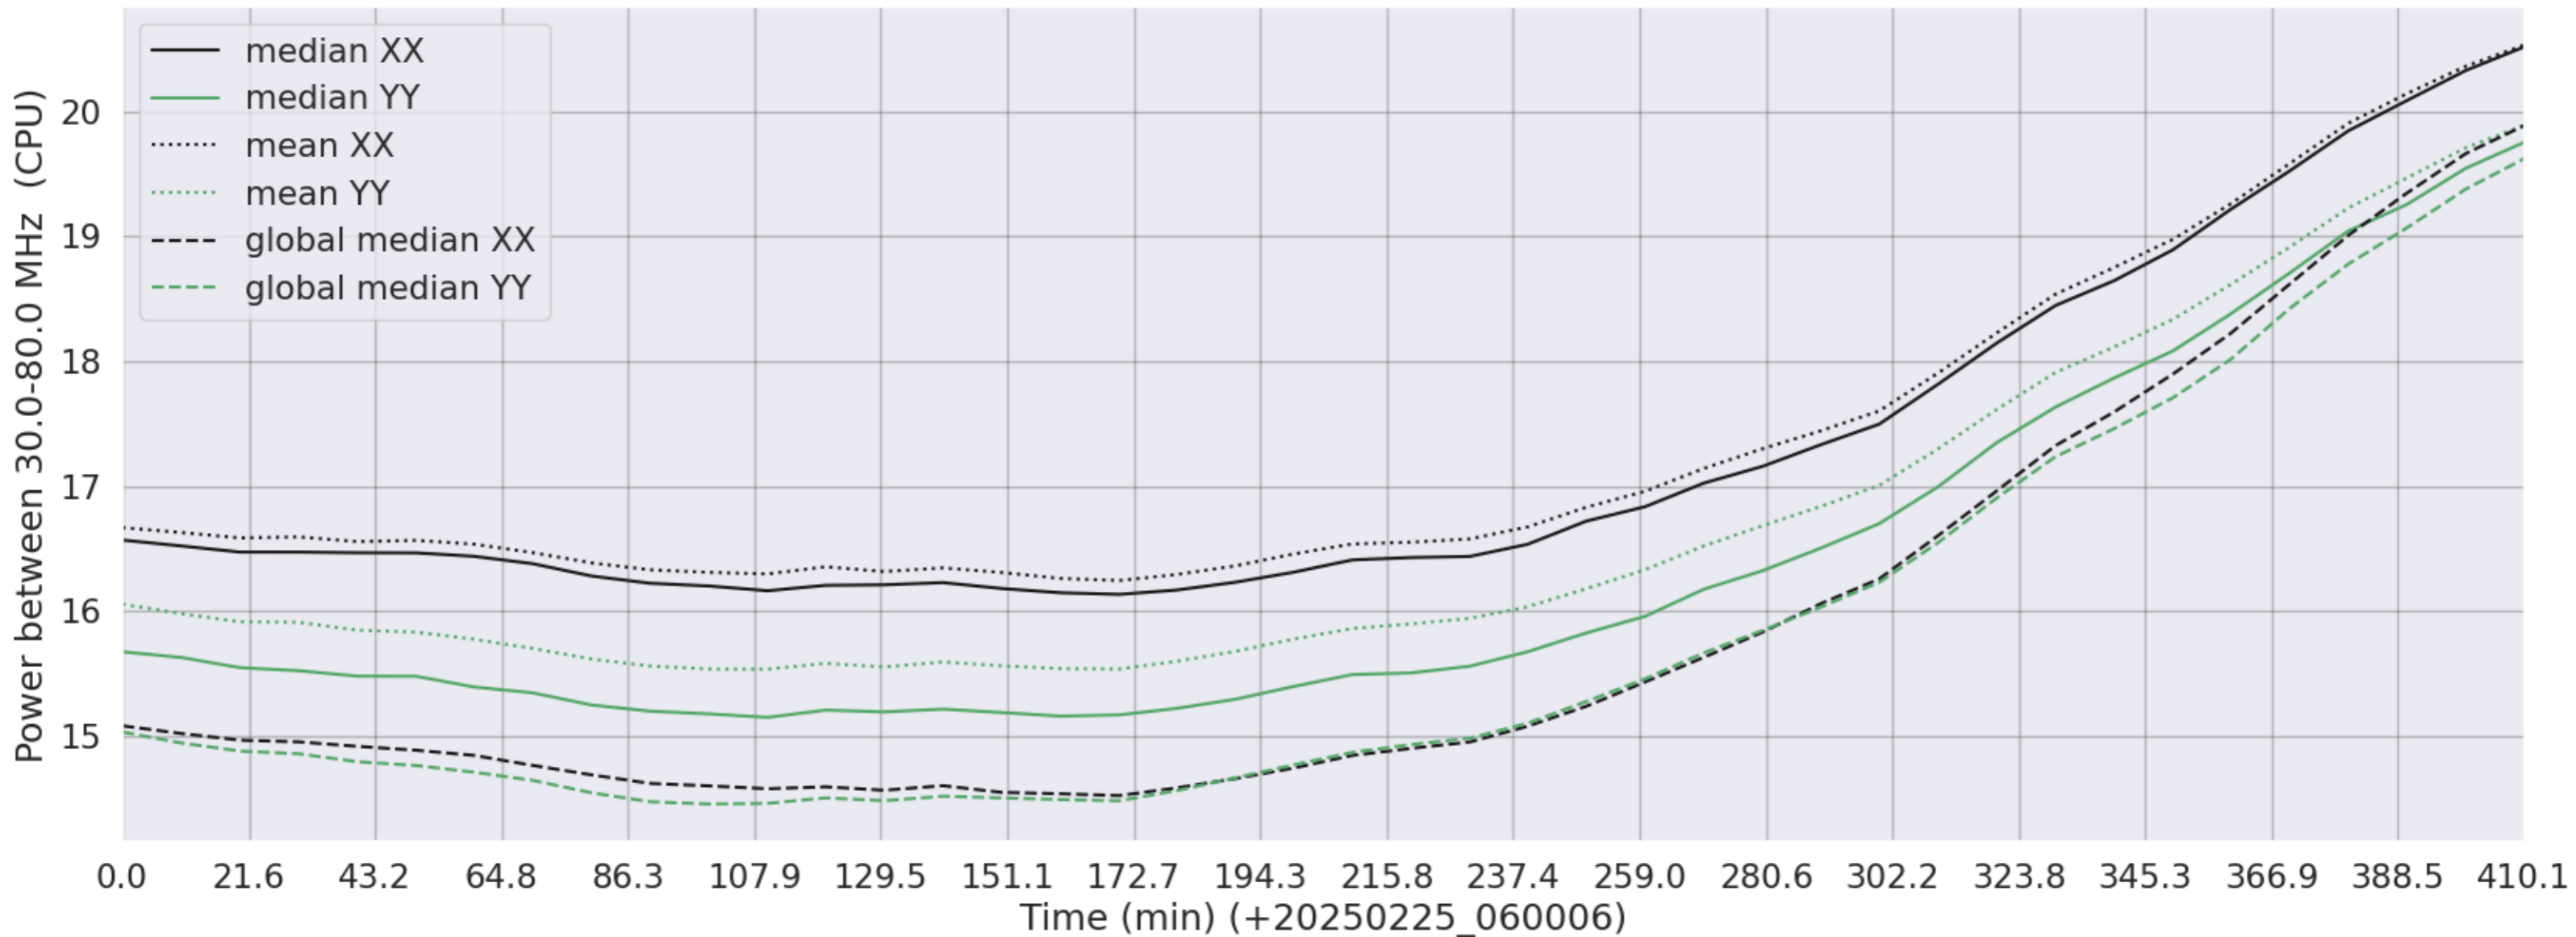

LWA037 - Correlator# 181 - XX FLAGS:Good - YY FLAGS:Good

LWA129 - Correlator# 180 - XX FLAGS:Good - YY FLAGS:Good