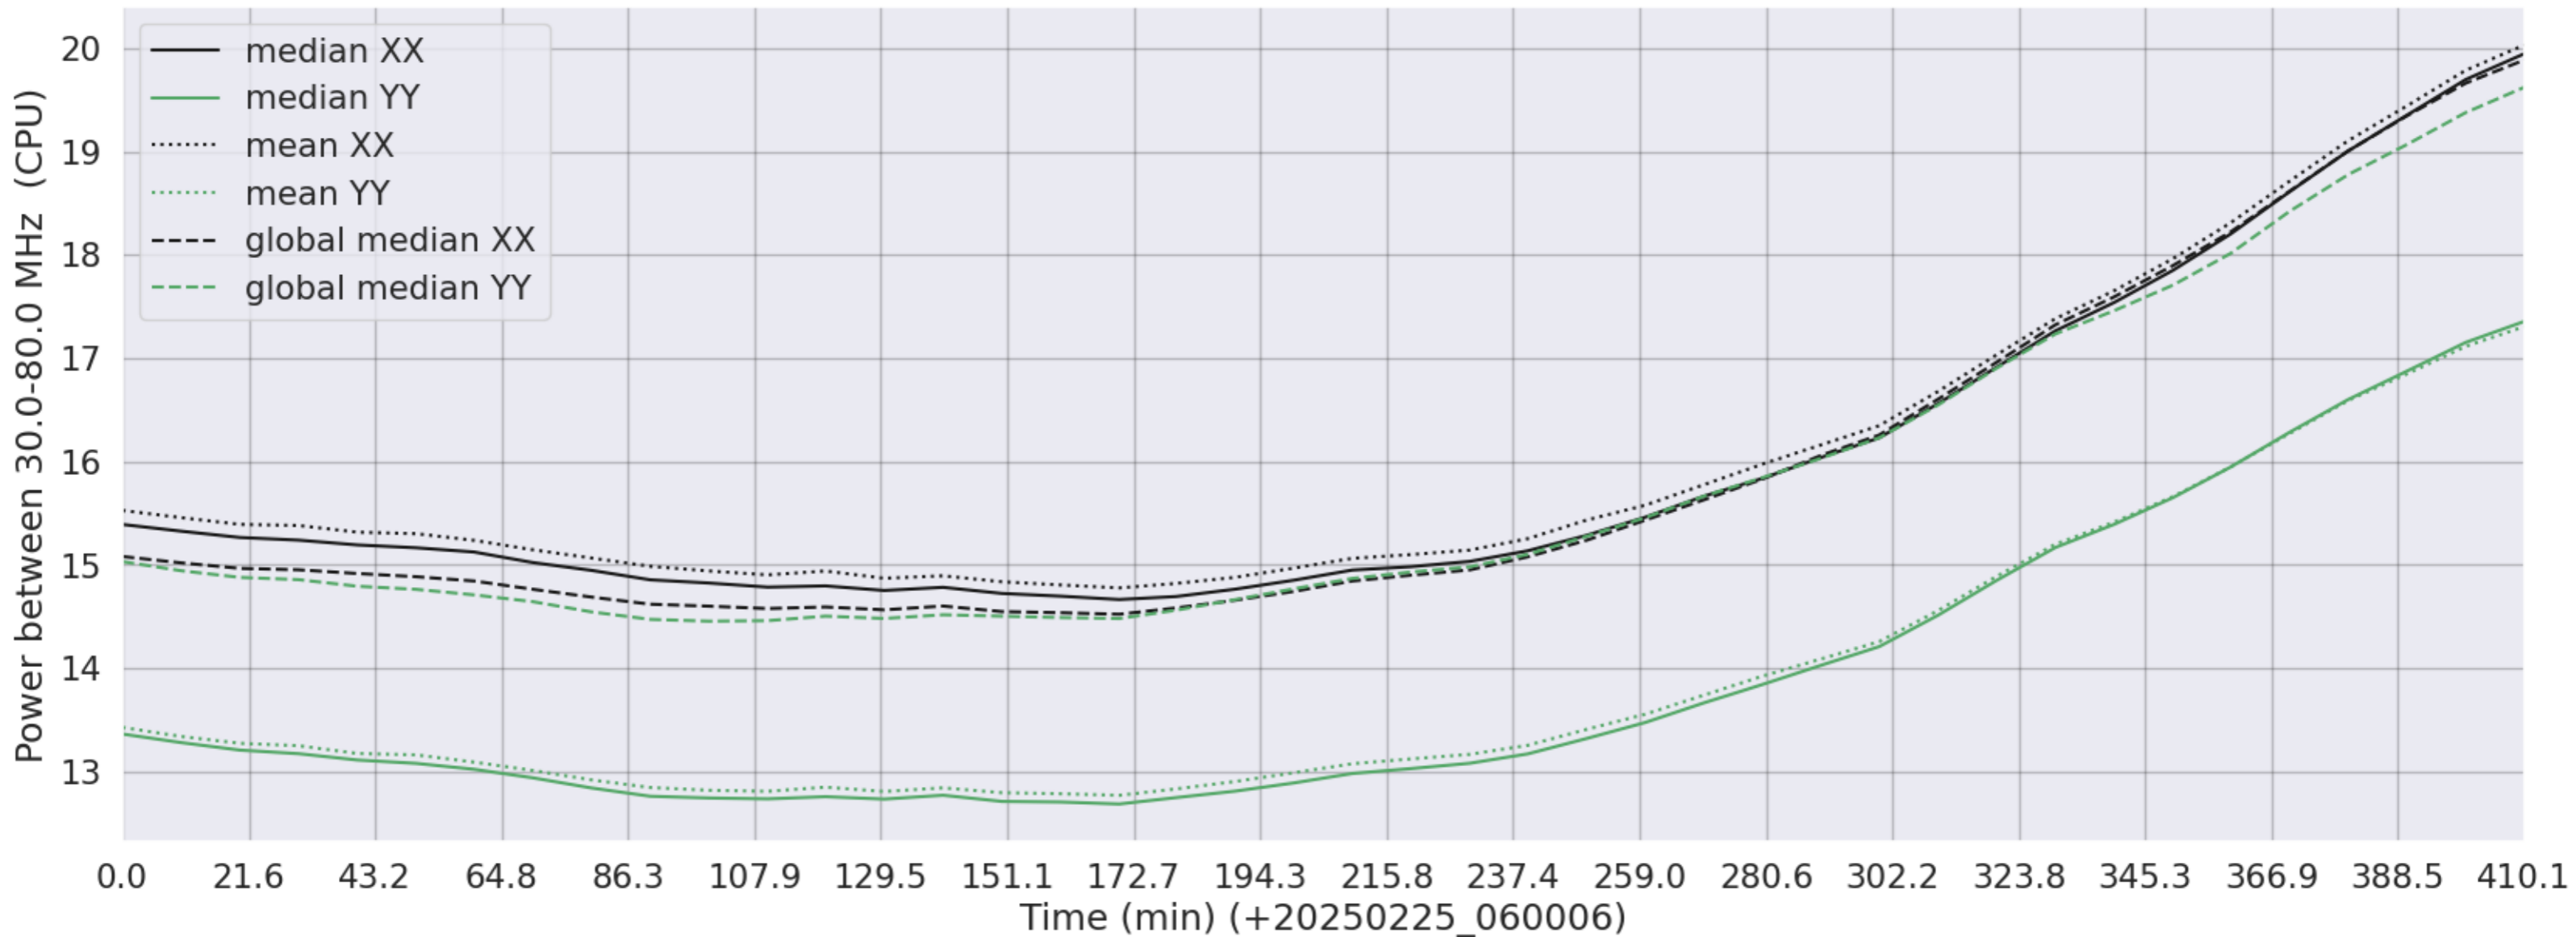

LWA151 - Correlator# 218 - XX FLAGS:Good - YY FLAGS:Good

LWA148 - Correlator# 217 - XX FLAGS:Good - YY FLAGS:Good