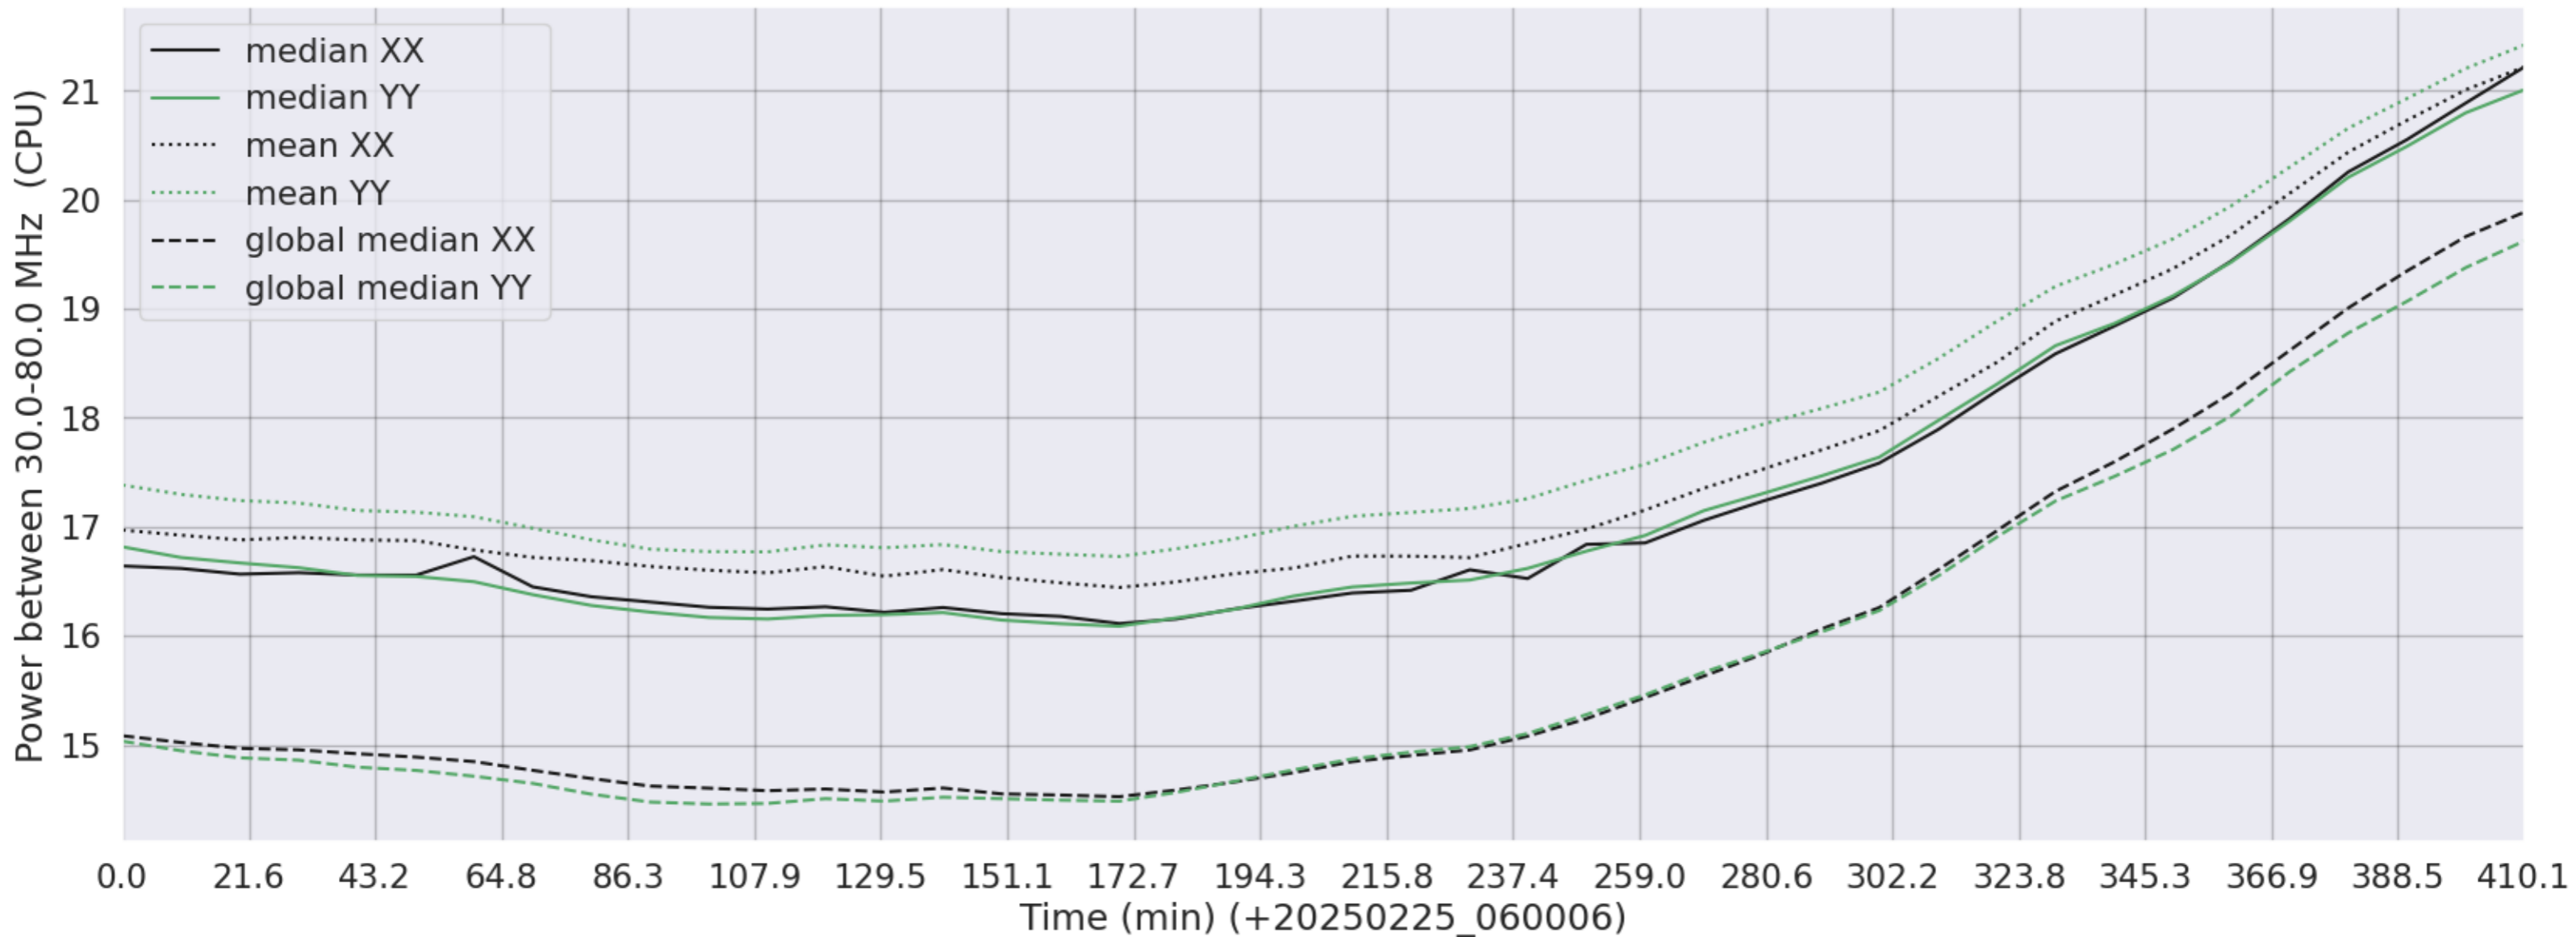

LWA004 - Correlator# 066 - XX FLAGS:Good - YY FLAGS:Good

LWA001 - Correlator# 065 - XX FLAGS:Good - YY FLAGS:Good