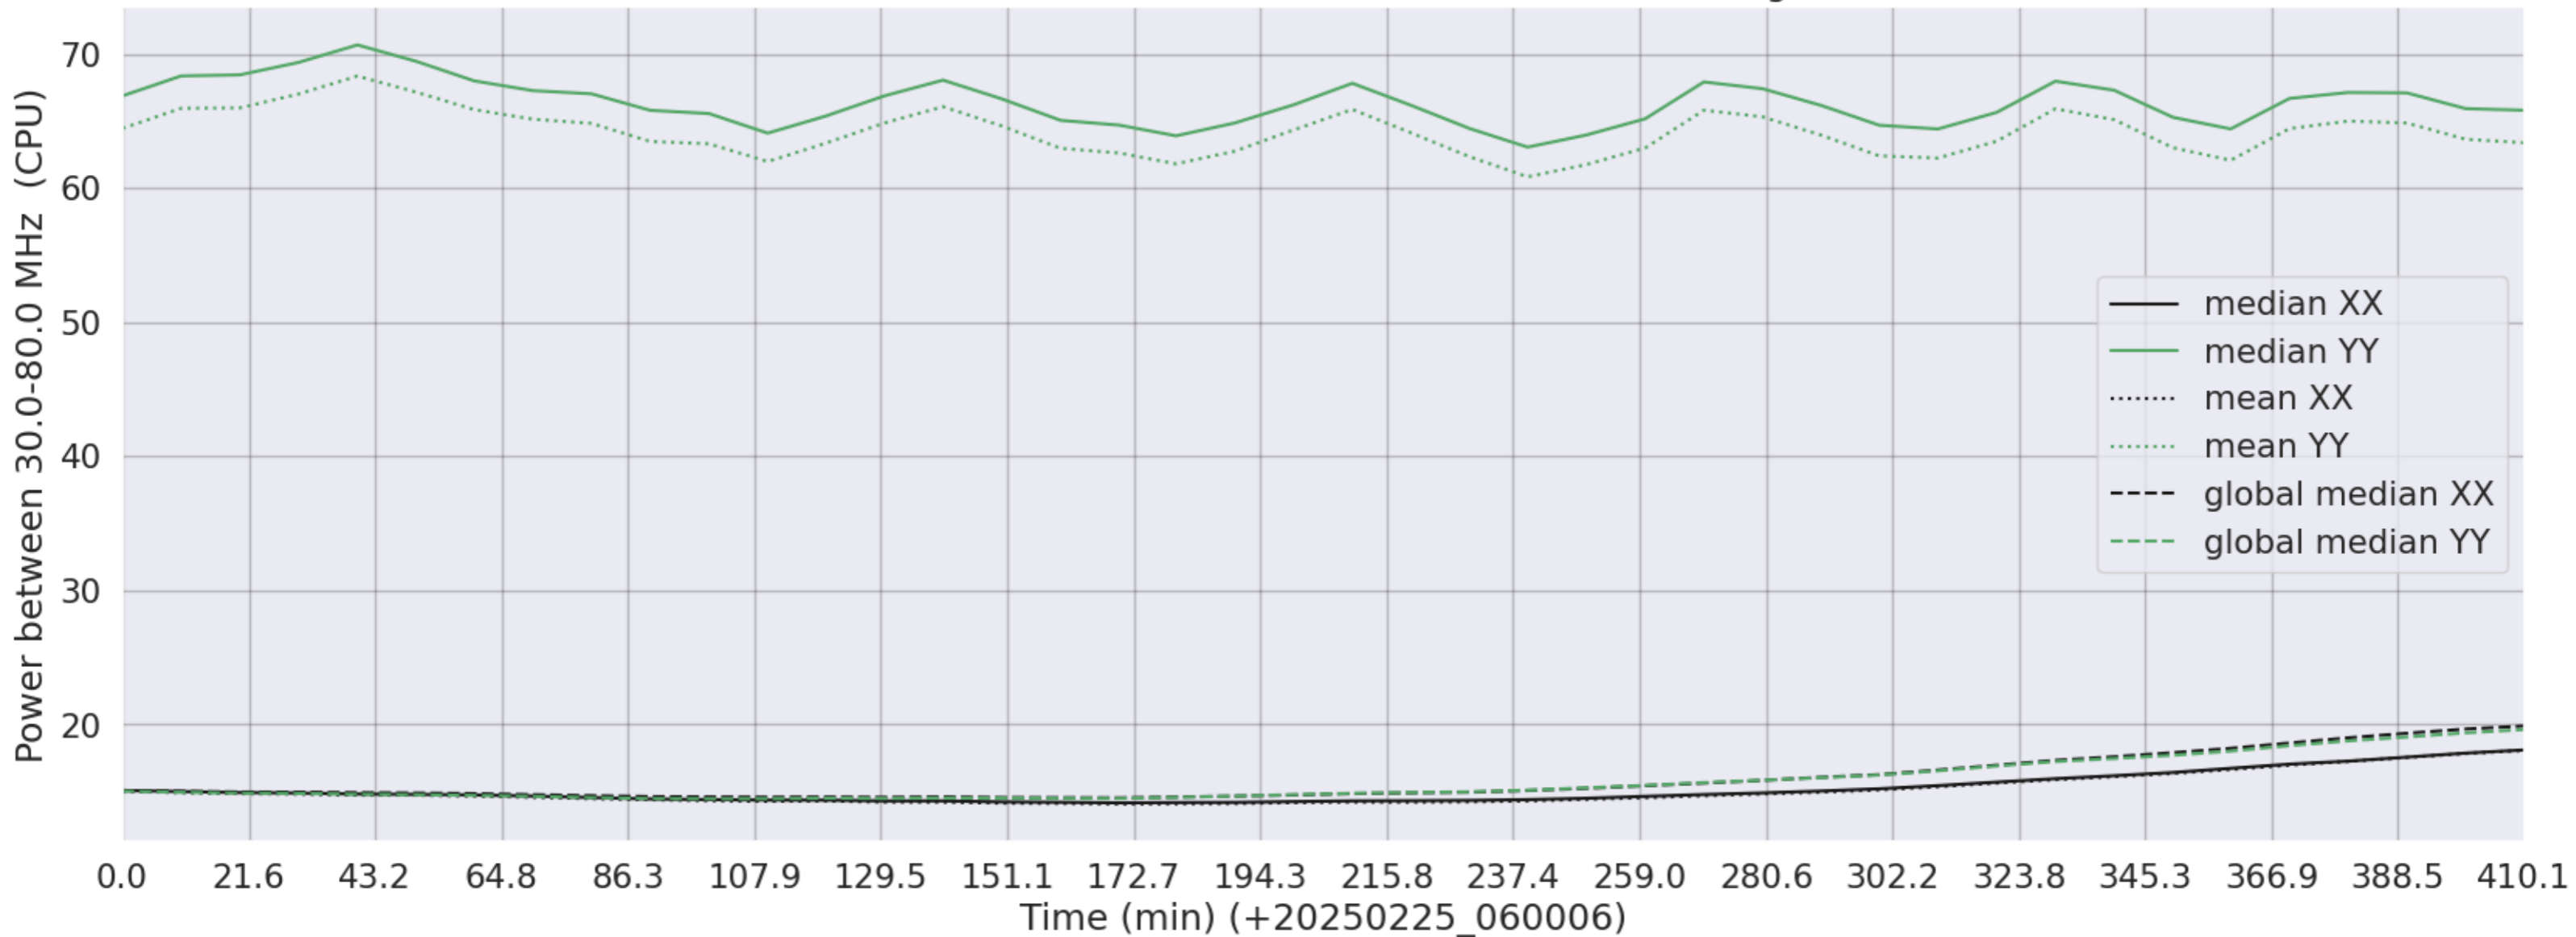

LWA288 - Correlator# 042 - XX FLAGS:Good - YY FLAGS:Good

LWA280 - Correlator# 041 - XX FLAGS:Good - YY FLAGS:HighPower