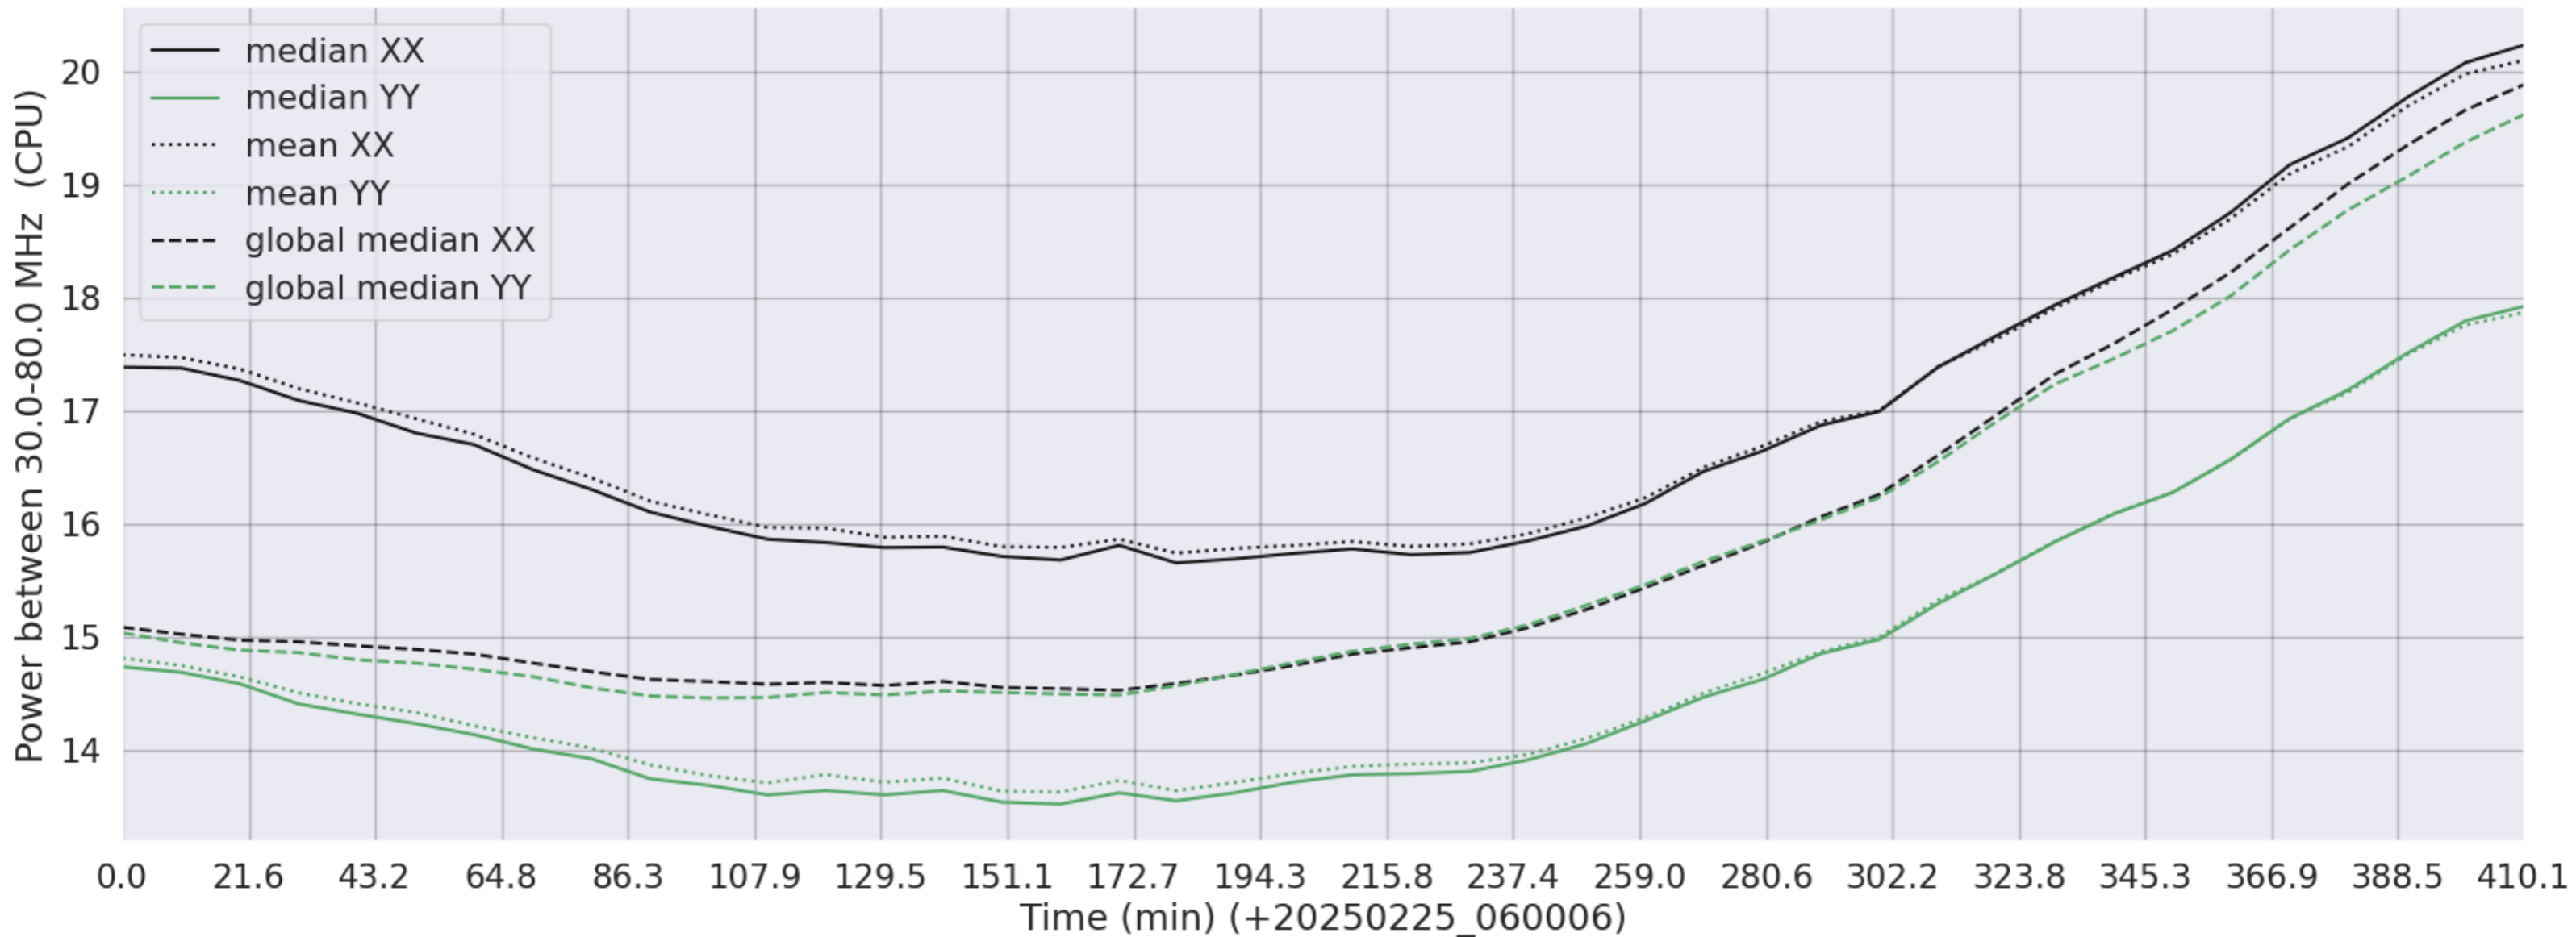

LWA354 - Correlator# 063 - XX FLAGS:Good - YY FLAGS:Good

LWA360 - Correlator# 062 - XX FLAGS:Good - YY FLAGS:Good