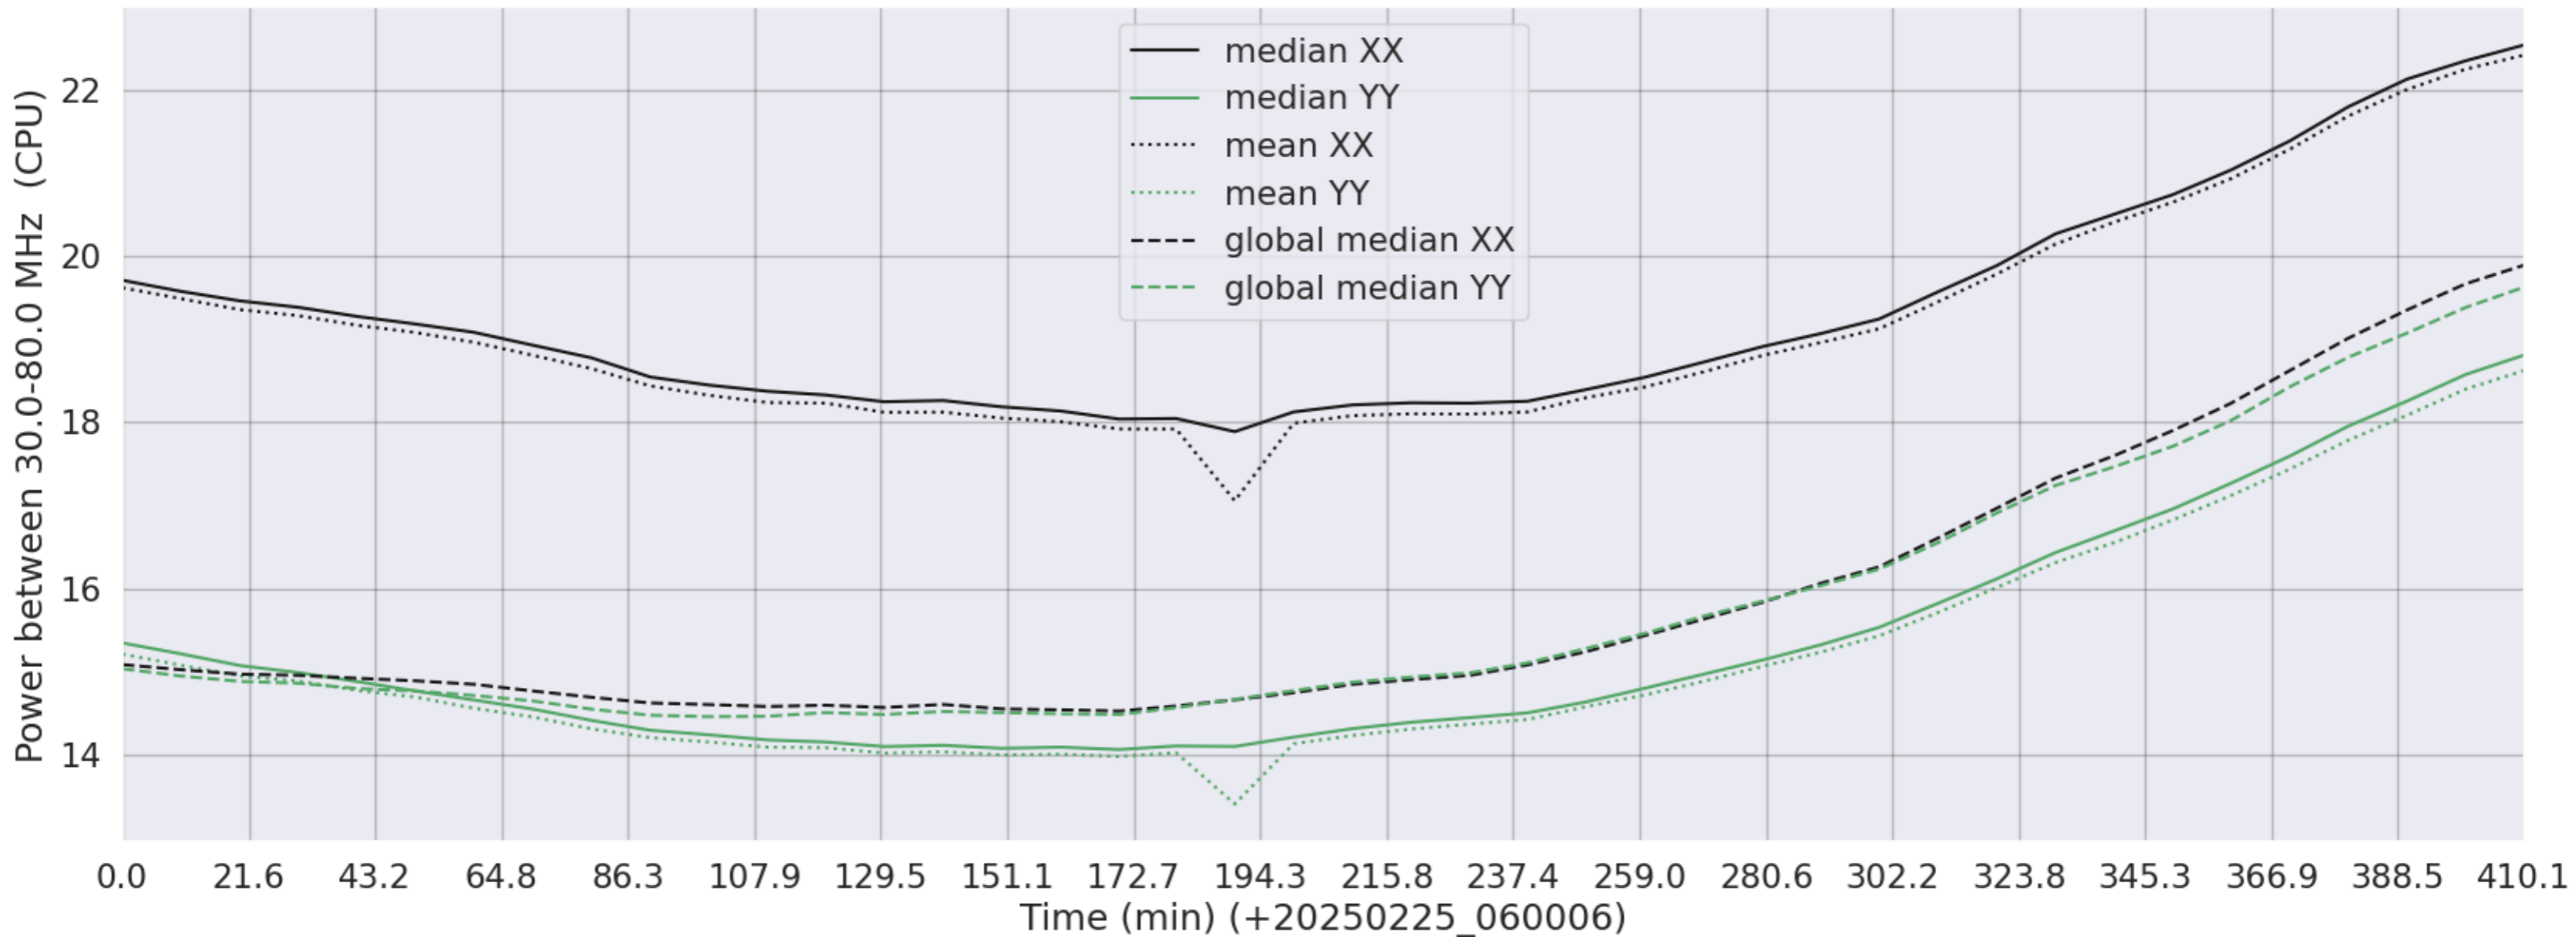

LWA280 - Correlator# 041 - XX FLAGS:Good - YY FLAGS:HighPower

LWA283 - Correlator# 040 - XX FLAGS:Good - YY FLAGS:Good