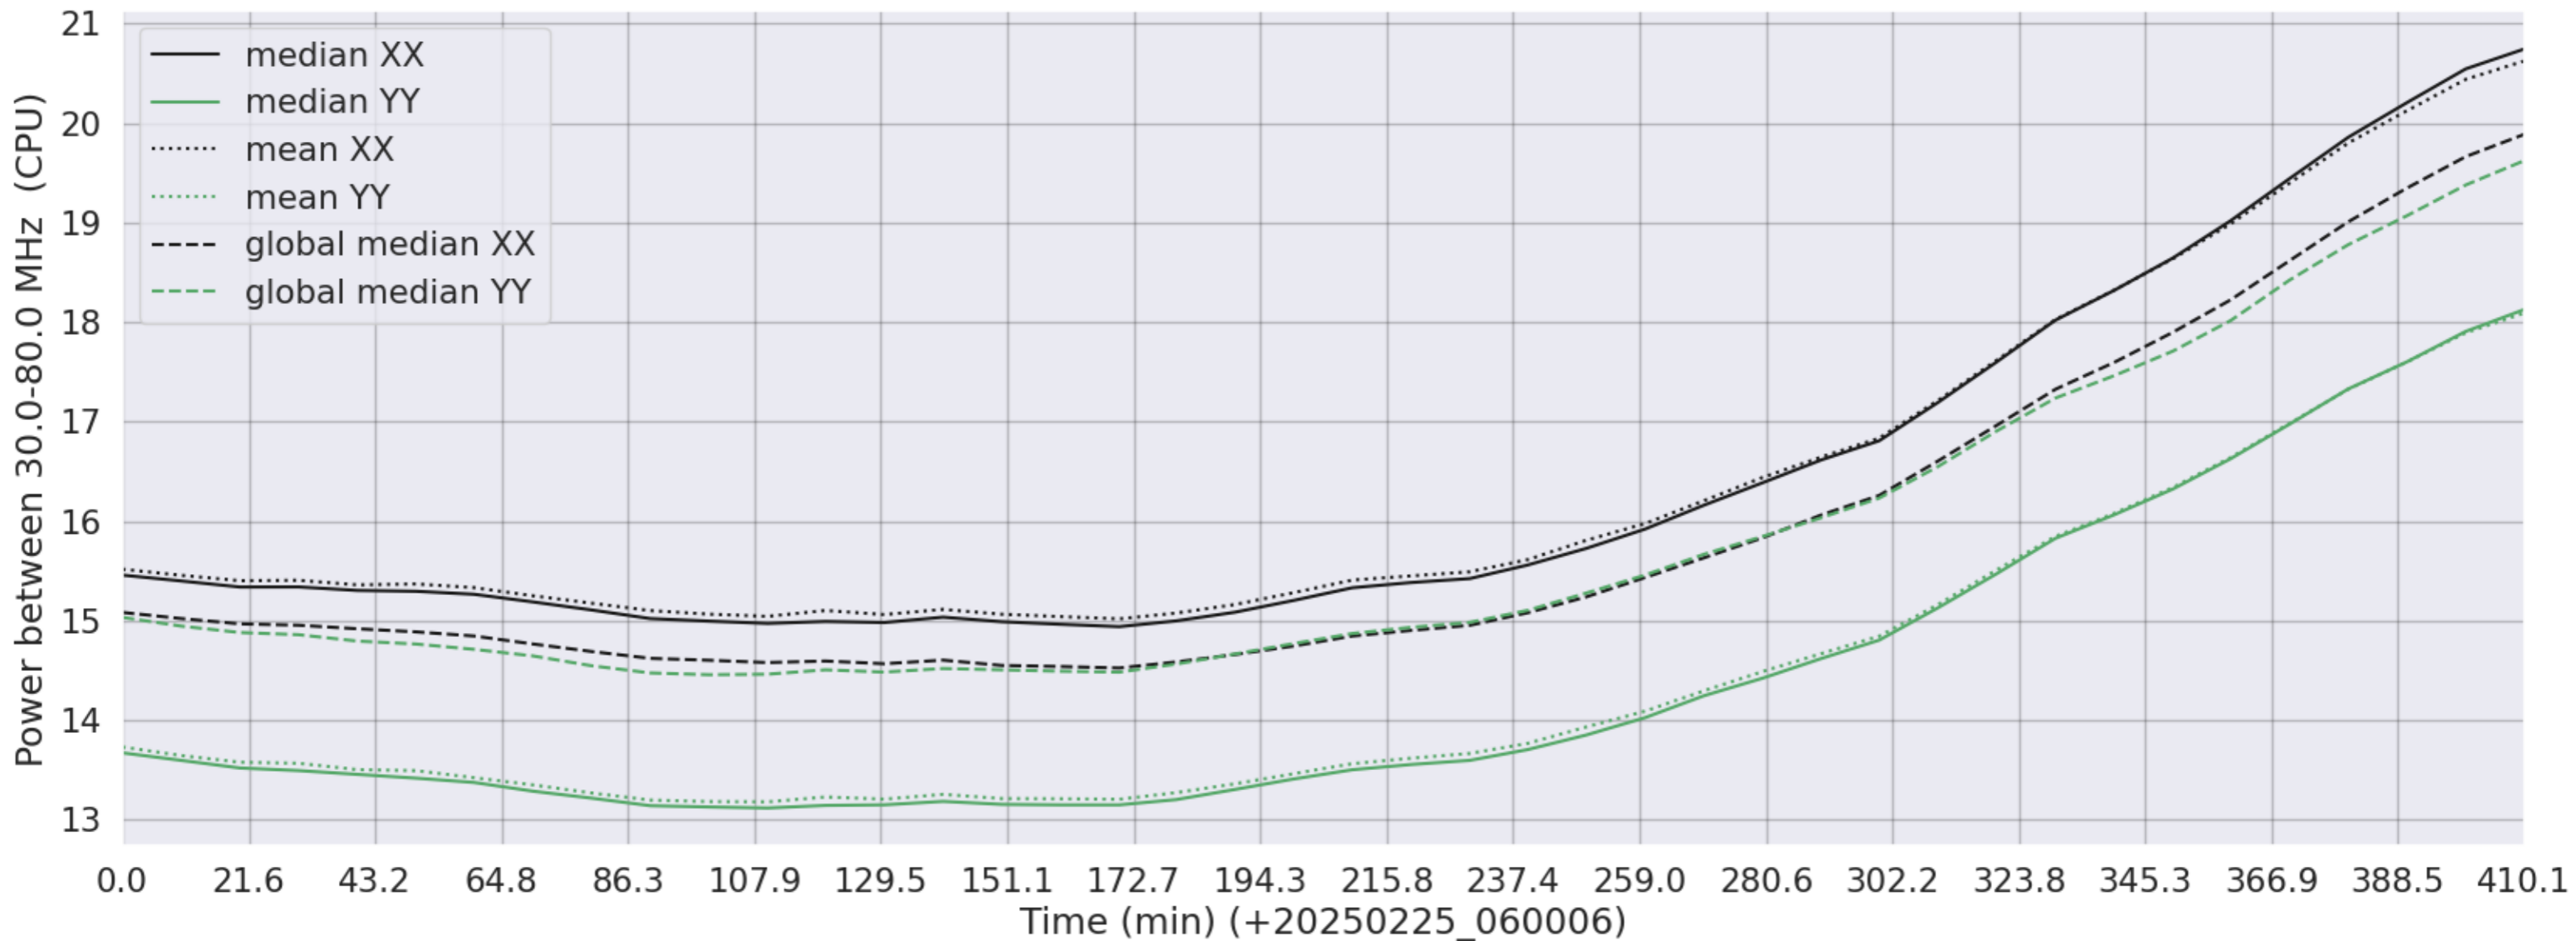

LWA052 - Correlator# 117 - XX FLAGS:Good - YY FLAGS:Good

LWA053 - Correlator# 116 - XX FLAGS:Good - YY FLAGS:Good