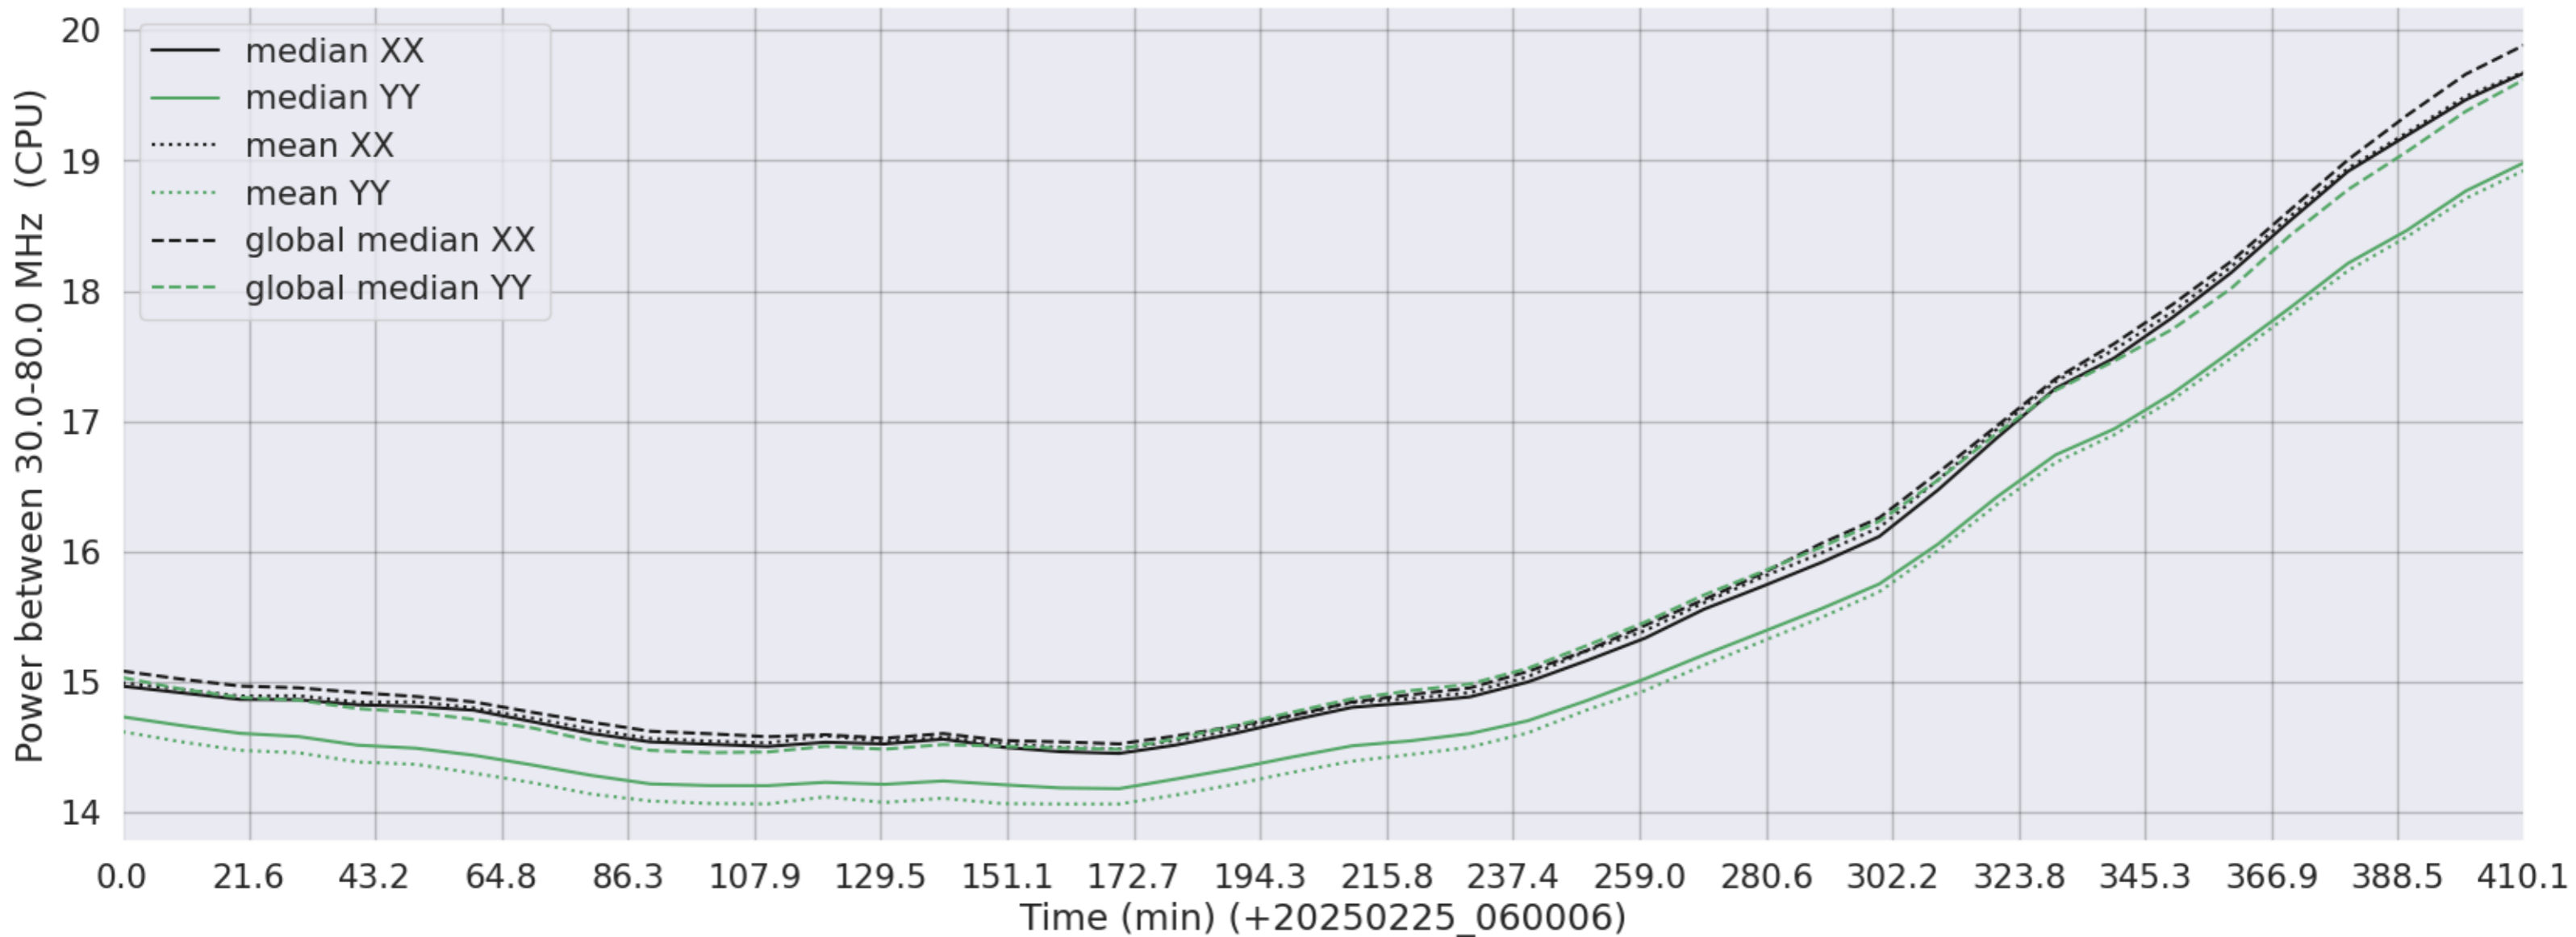

LWA234 - Correlator# 289 - XX FLAGS:Good - YY FLAGS:Good

LWA170 - Correlator# 288 - XX FLAGS:Good - YY FLAGS:Good