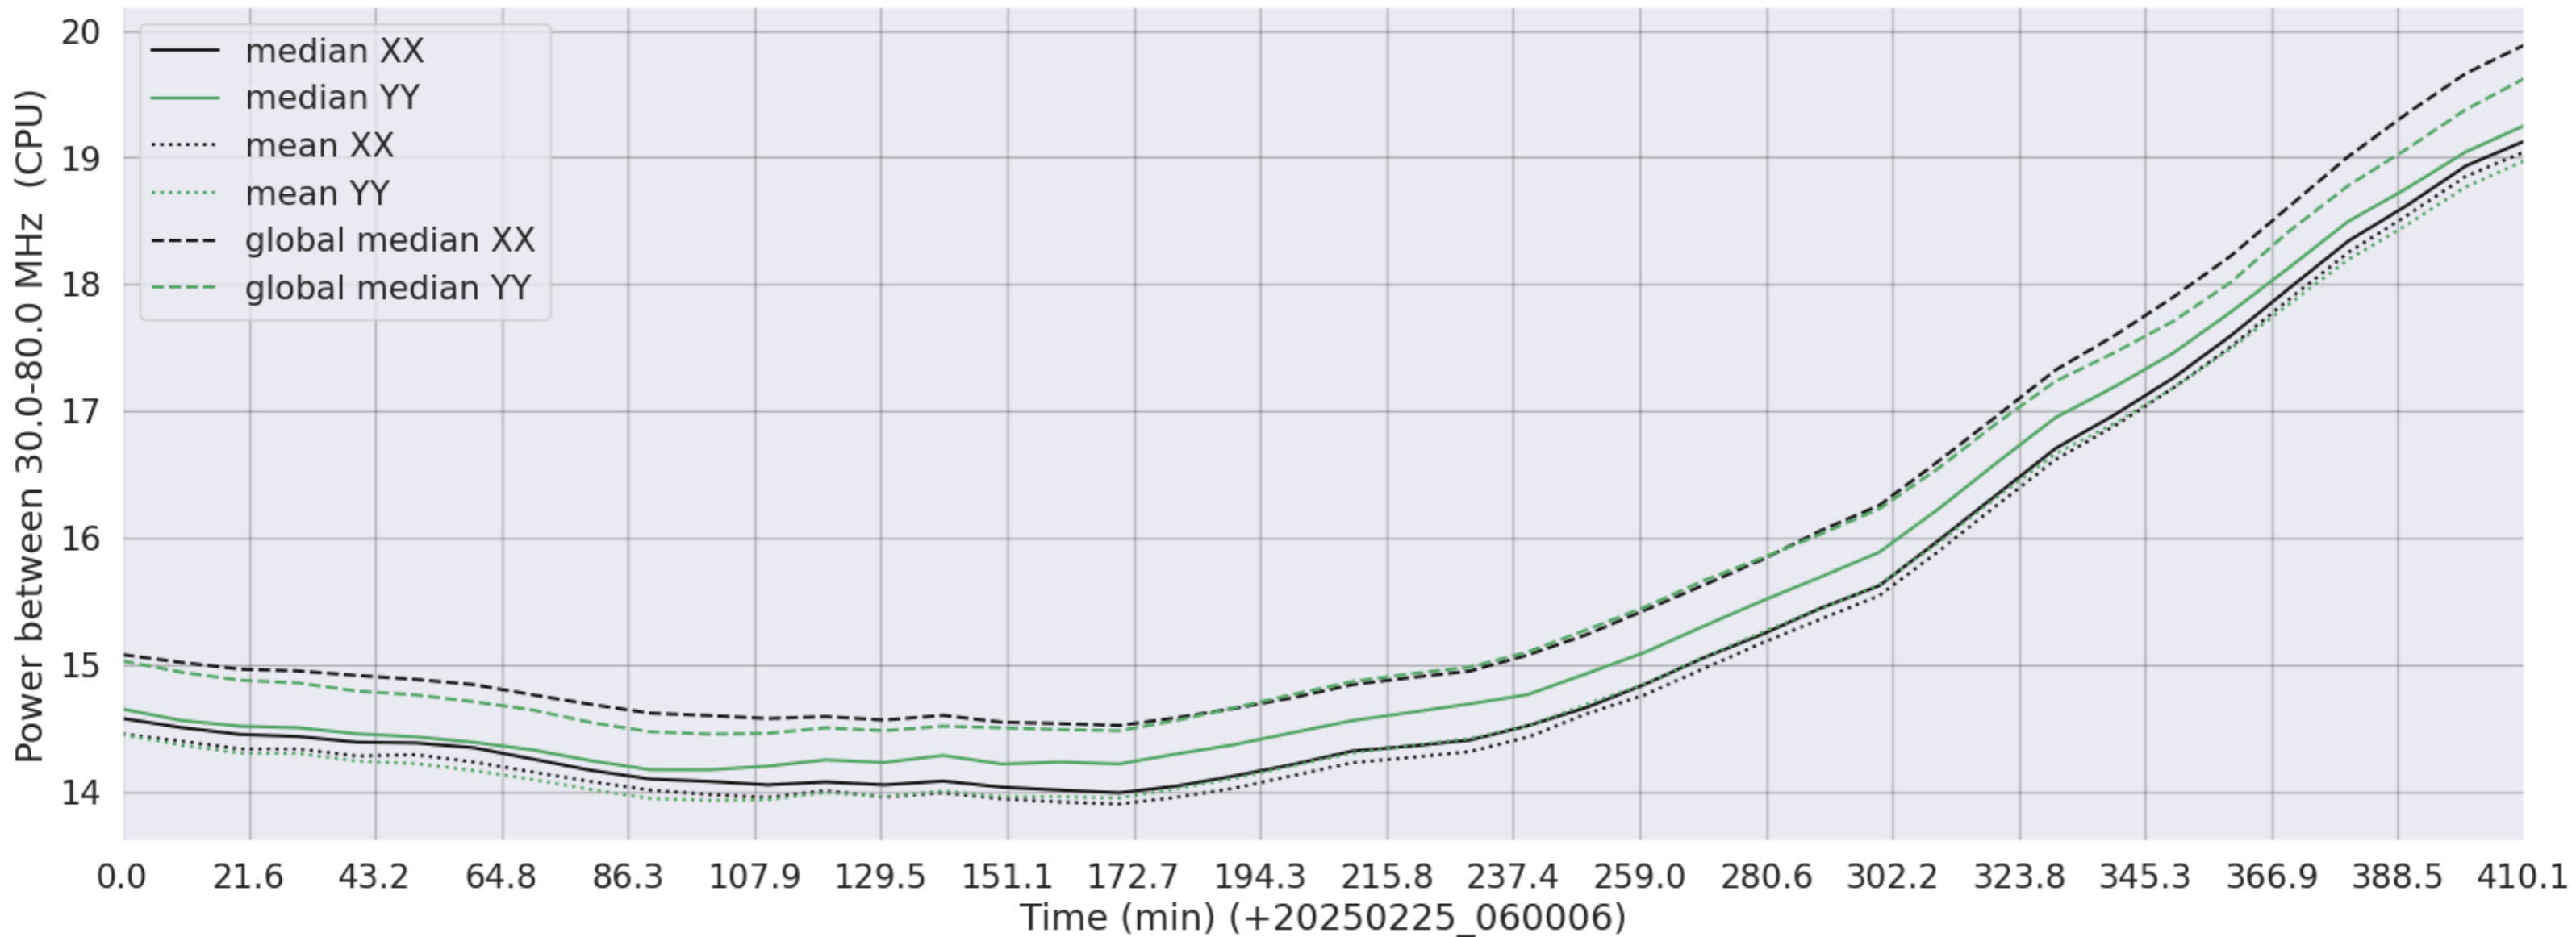

LWA055 - Correlator# 121 - XX FLAGS:Good - YY FLAGS:Good

LWA084 - Correlator# 120 - XX FLAGS:Good - YY FLAGS:Good