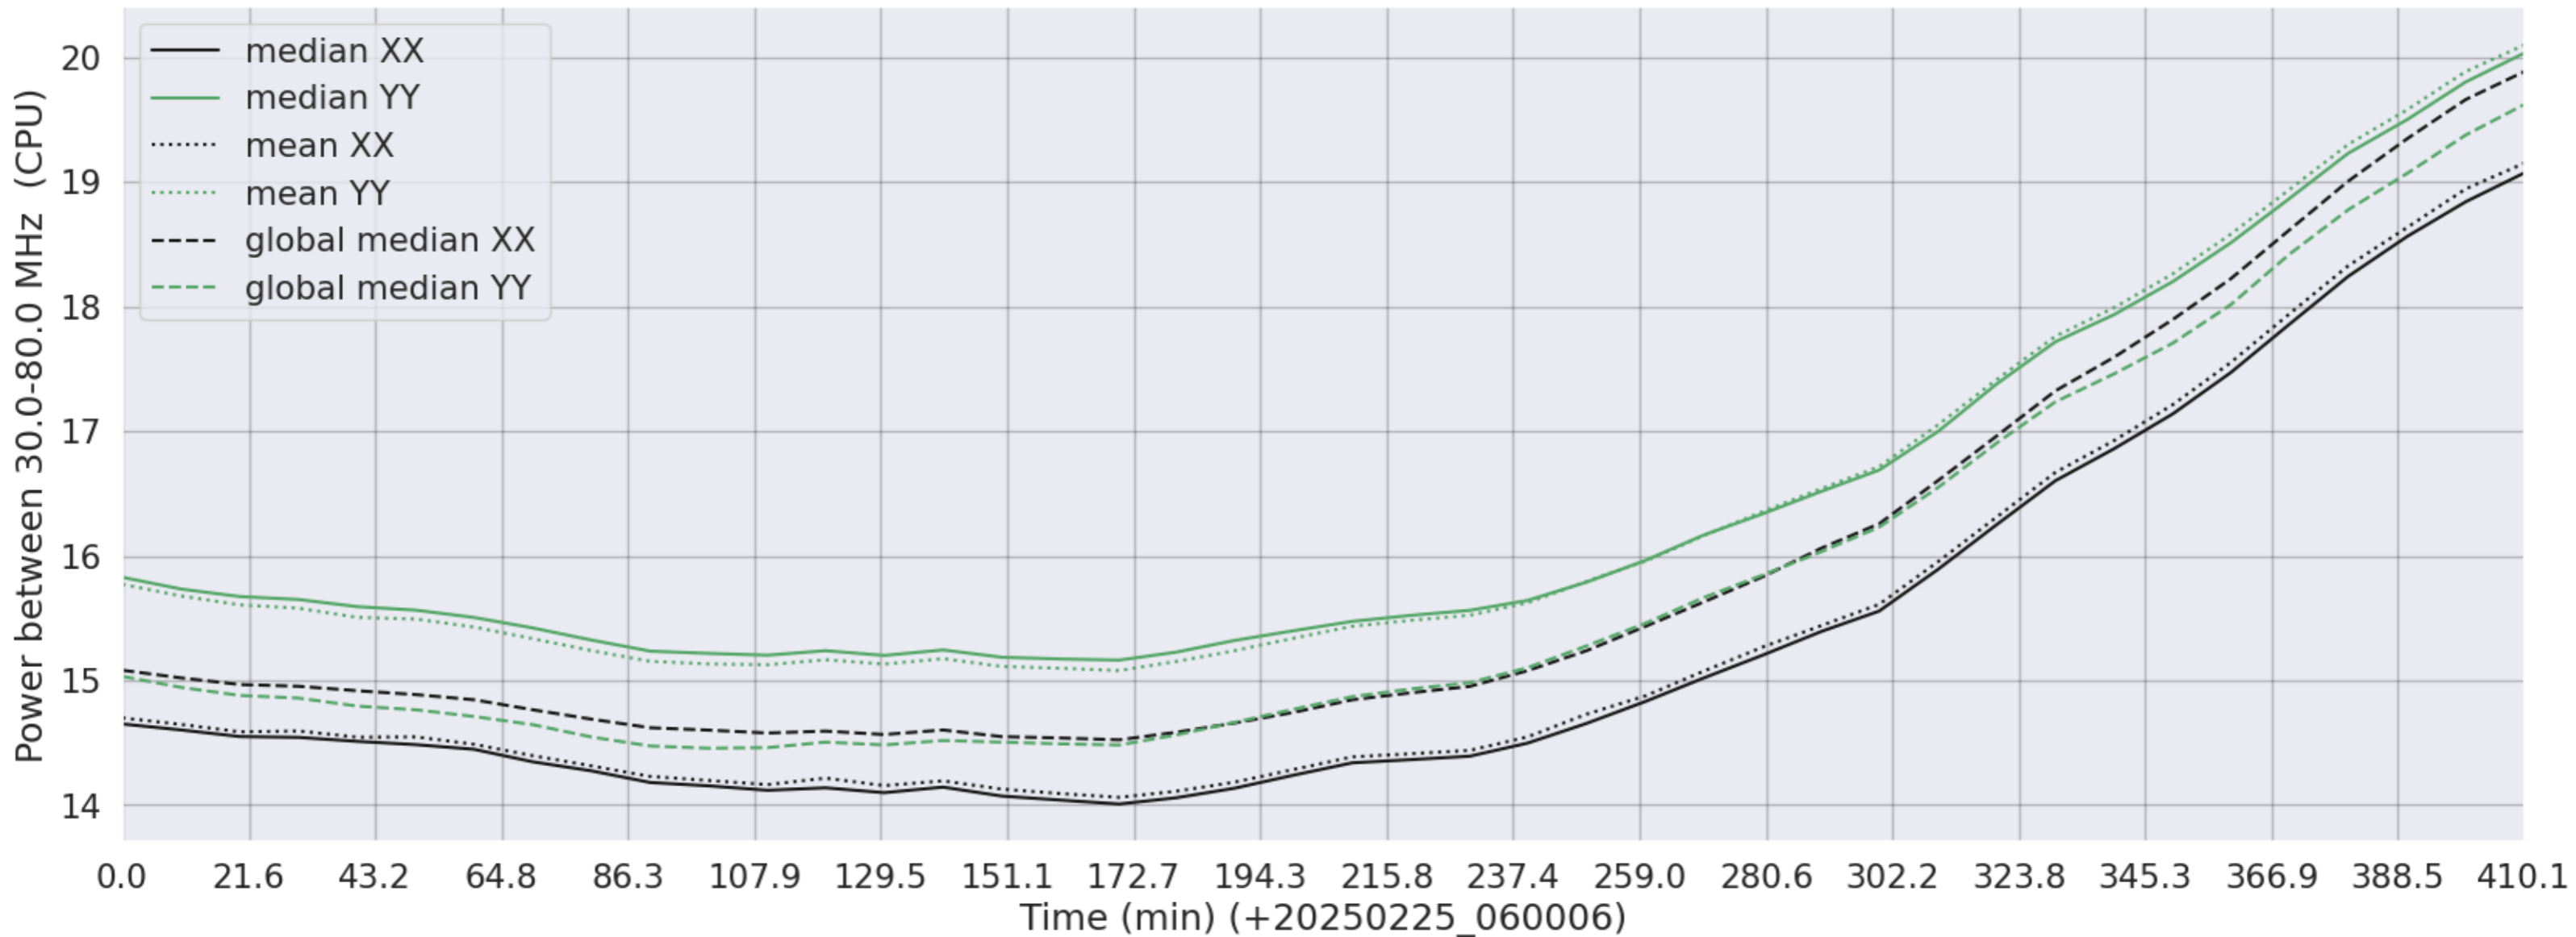

LWA275 - Correlator# 090 - XX FLAGS:Good - YY FLAGS:Good

LWA075 - Correlator# 089 - XX FLAGS:Good - YY FLAGS:Good