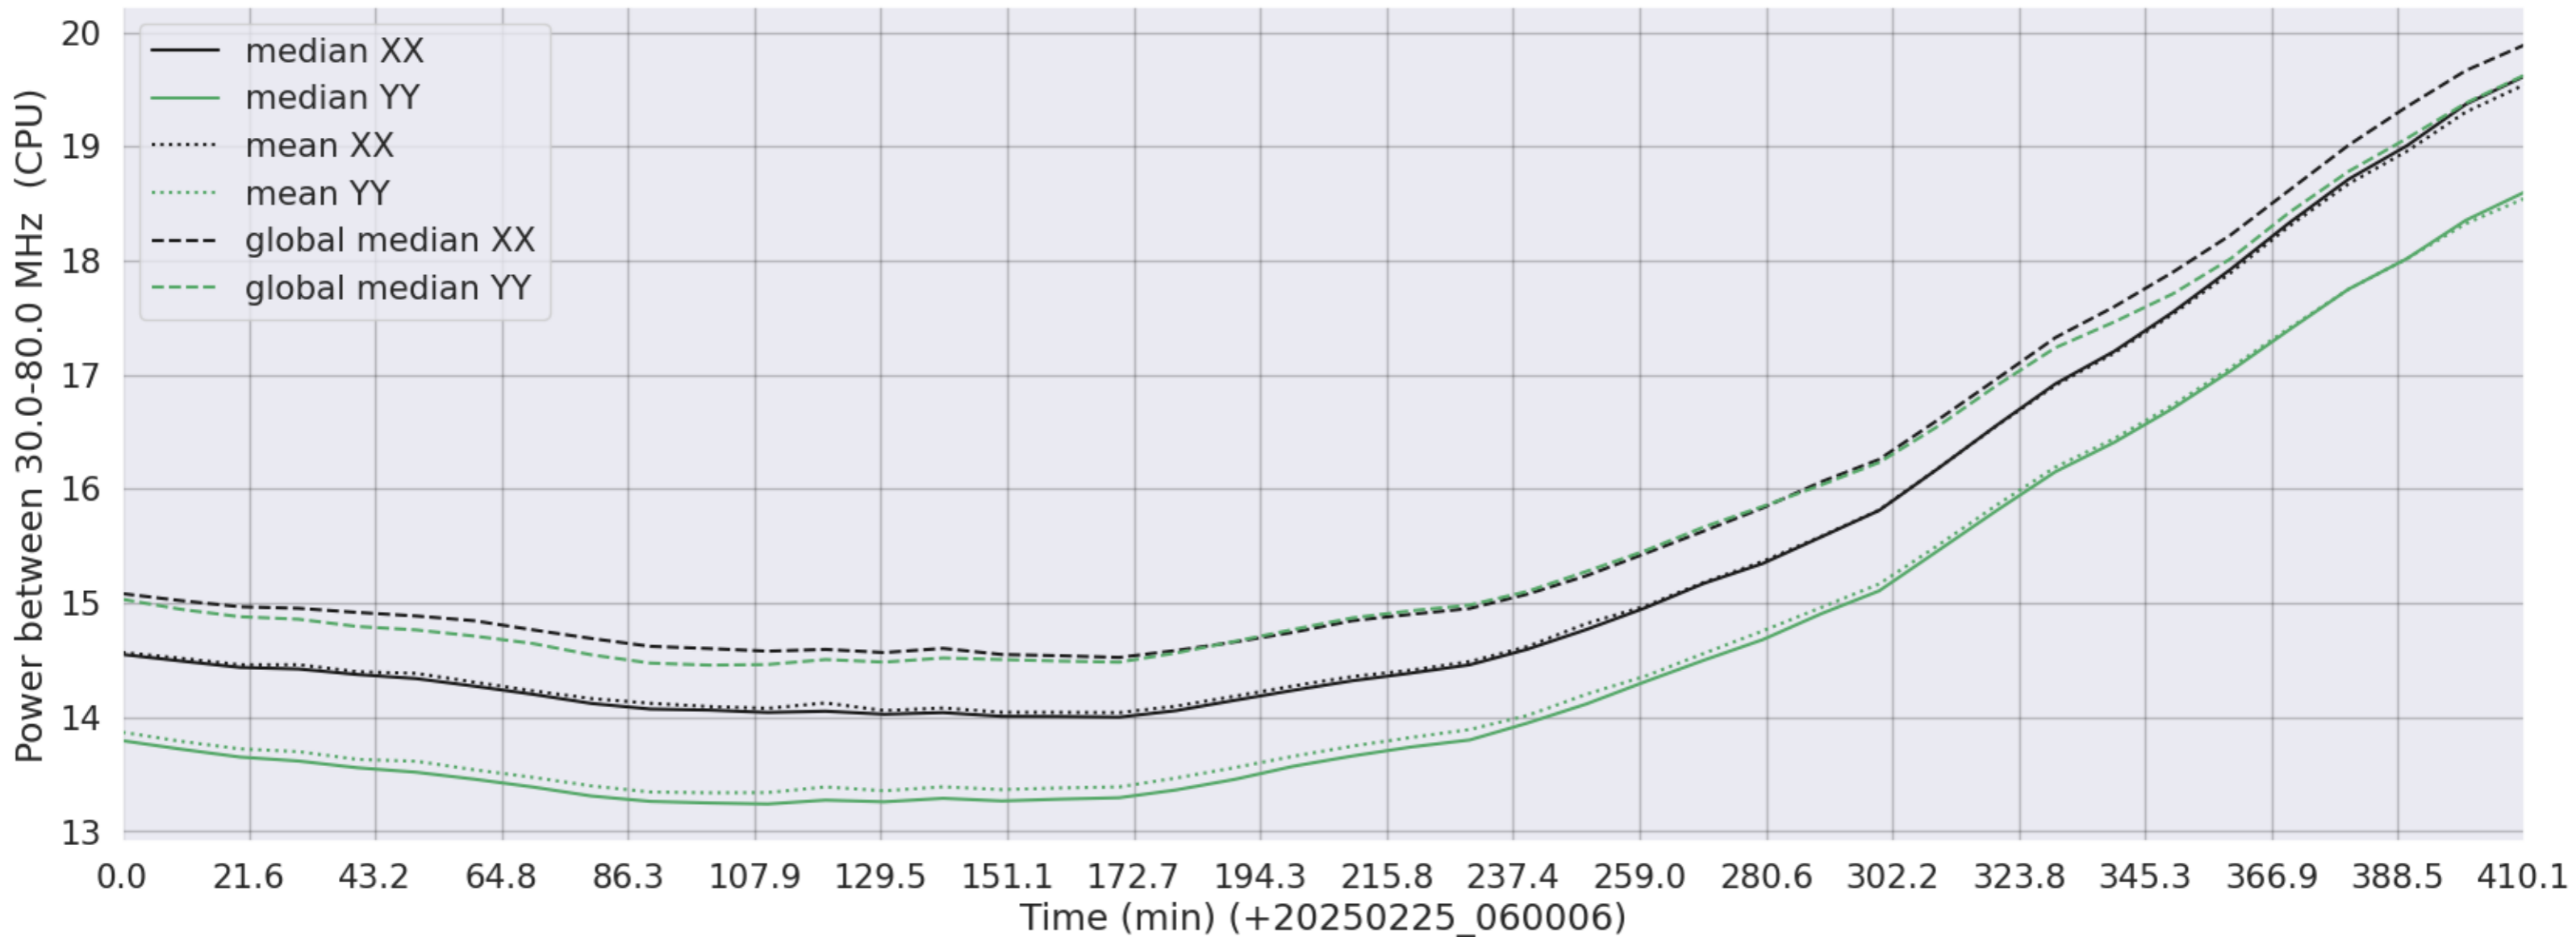

LWA242 - Correlator# 339 - XX FLAGS:Good - YY FLAGS:Good

LWA246 - Correlator# 340 - XX FLAGS:Good - YY FLAGS:Good

LWA245 - Correlator# 341 - XX FLAGS:Good - YY FLAGS:Good

LWA249 - Correlator# 342 - XX FLAGS:Good - YY FLAGS:Good