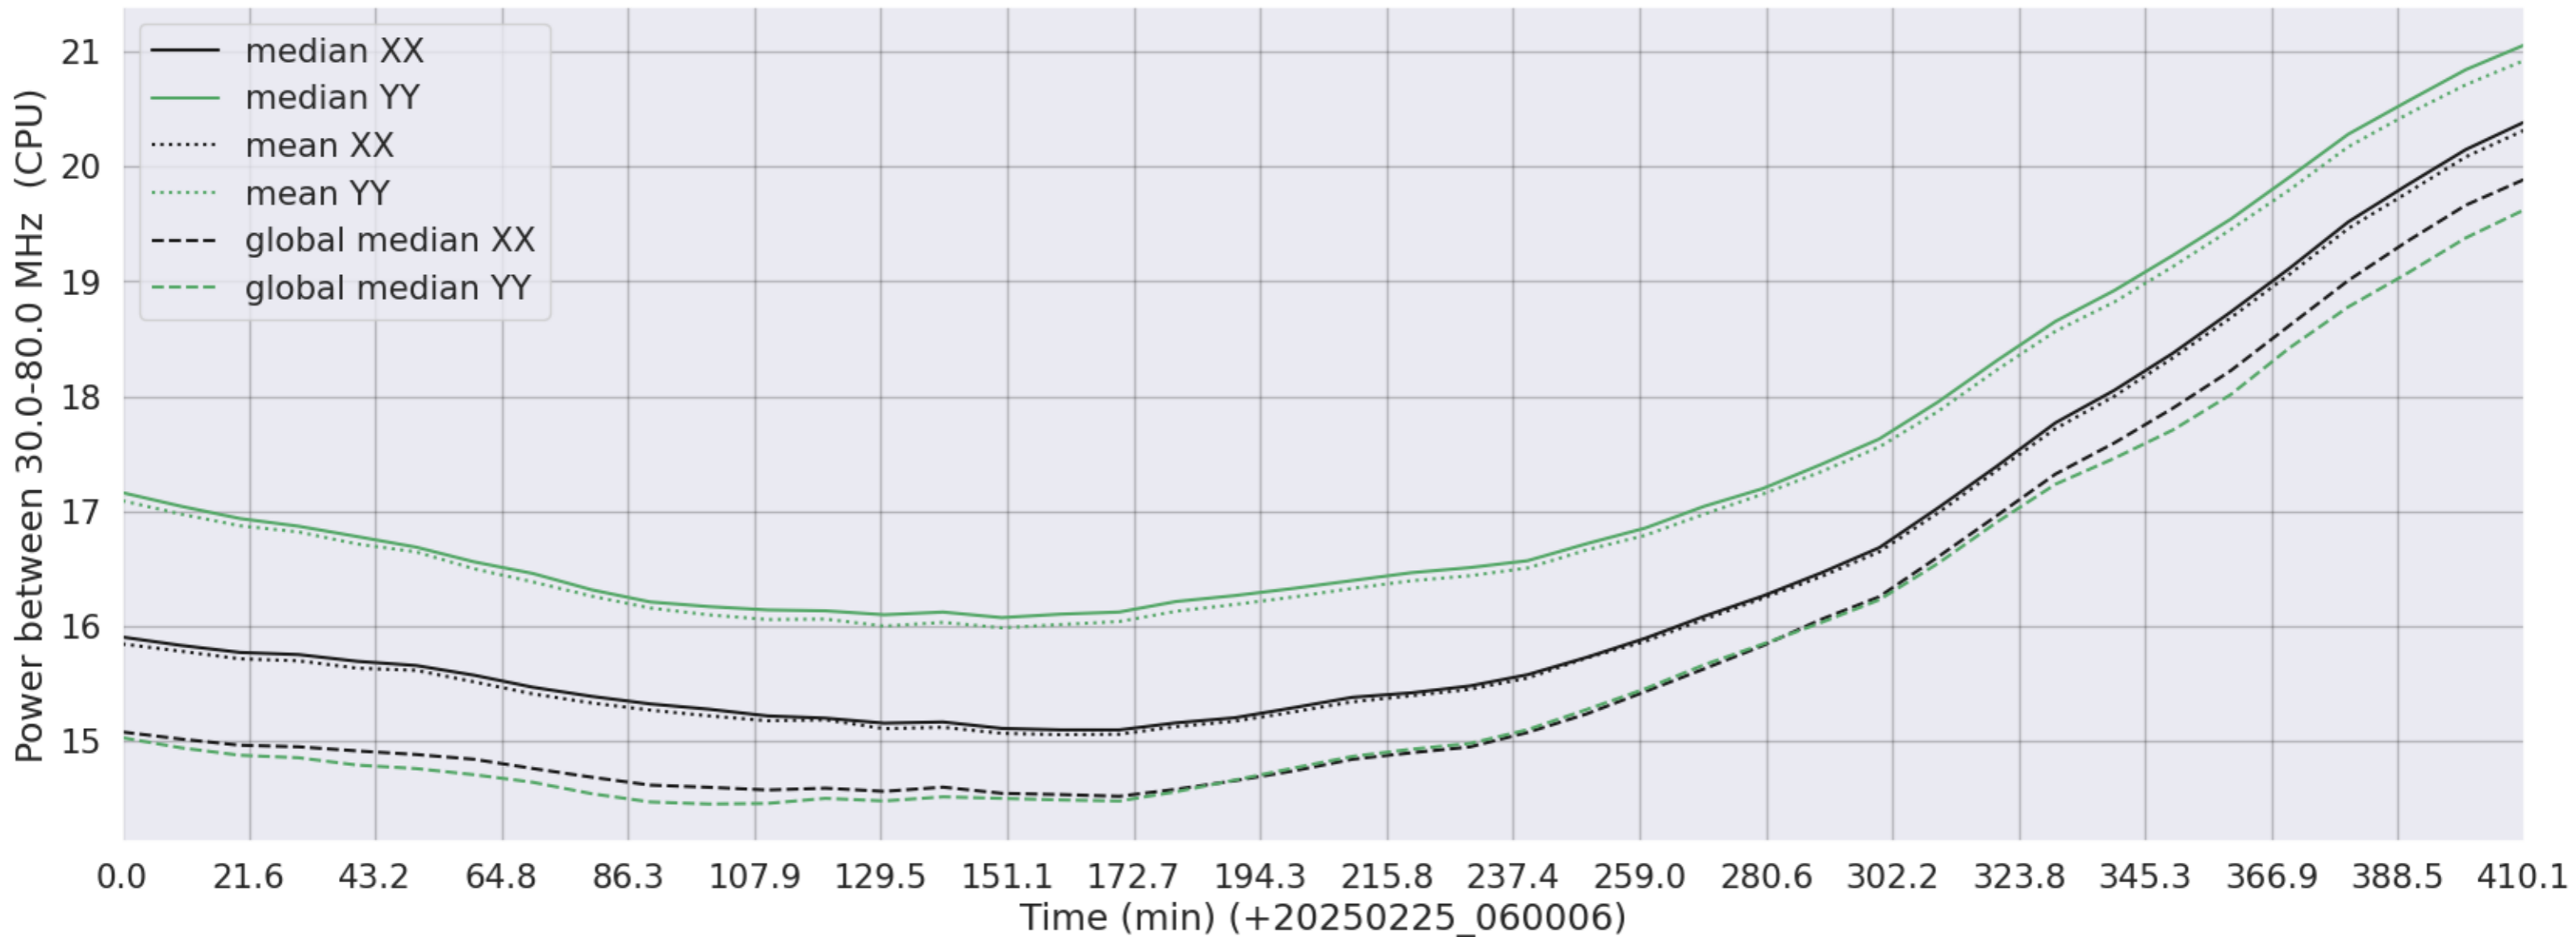

LWA266 - Correlator# 000 - XX FLAGS:Good - YY FLAGS:Good

LWA259 - Correlator# 001 - XX FLAGS:Good - YY FLAGS:Good

LWA268 - Correlator# 002 - XX FLAGS:Good - YY FLAGS:Good

LWA267 - Correlator# 003 - XX FLAGS:Good - YY FLAGS:Good