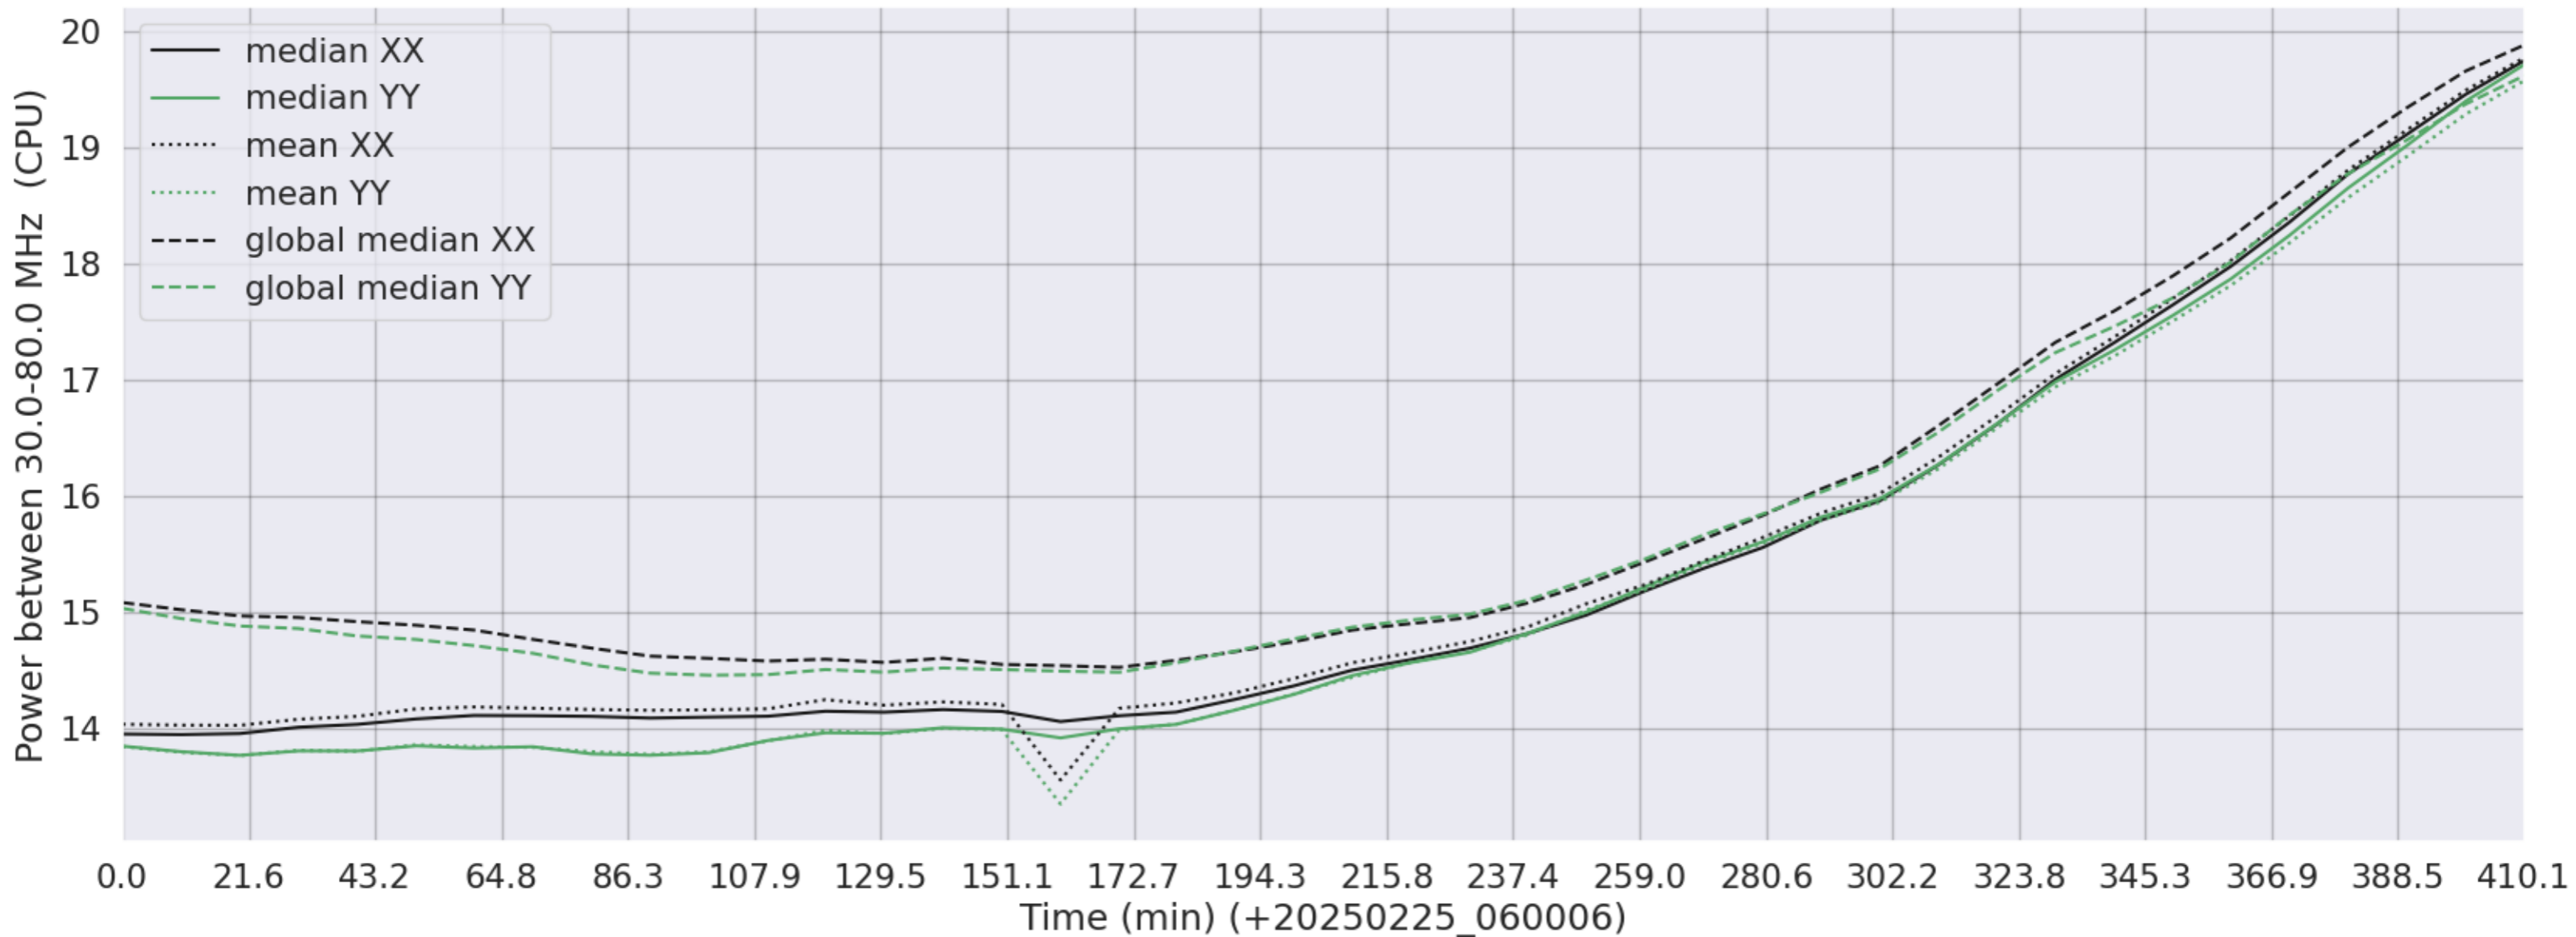

LWA308 - Correlator# 015 - XX FLAGS:Good - YY FLAGS:Good

LWA309 - Correlator# 014 - XX FLAGS:Good - YY FLAGS:Good