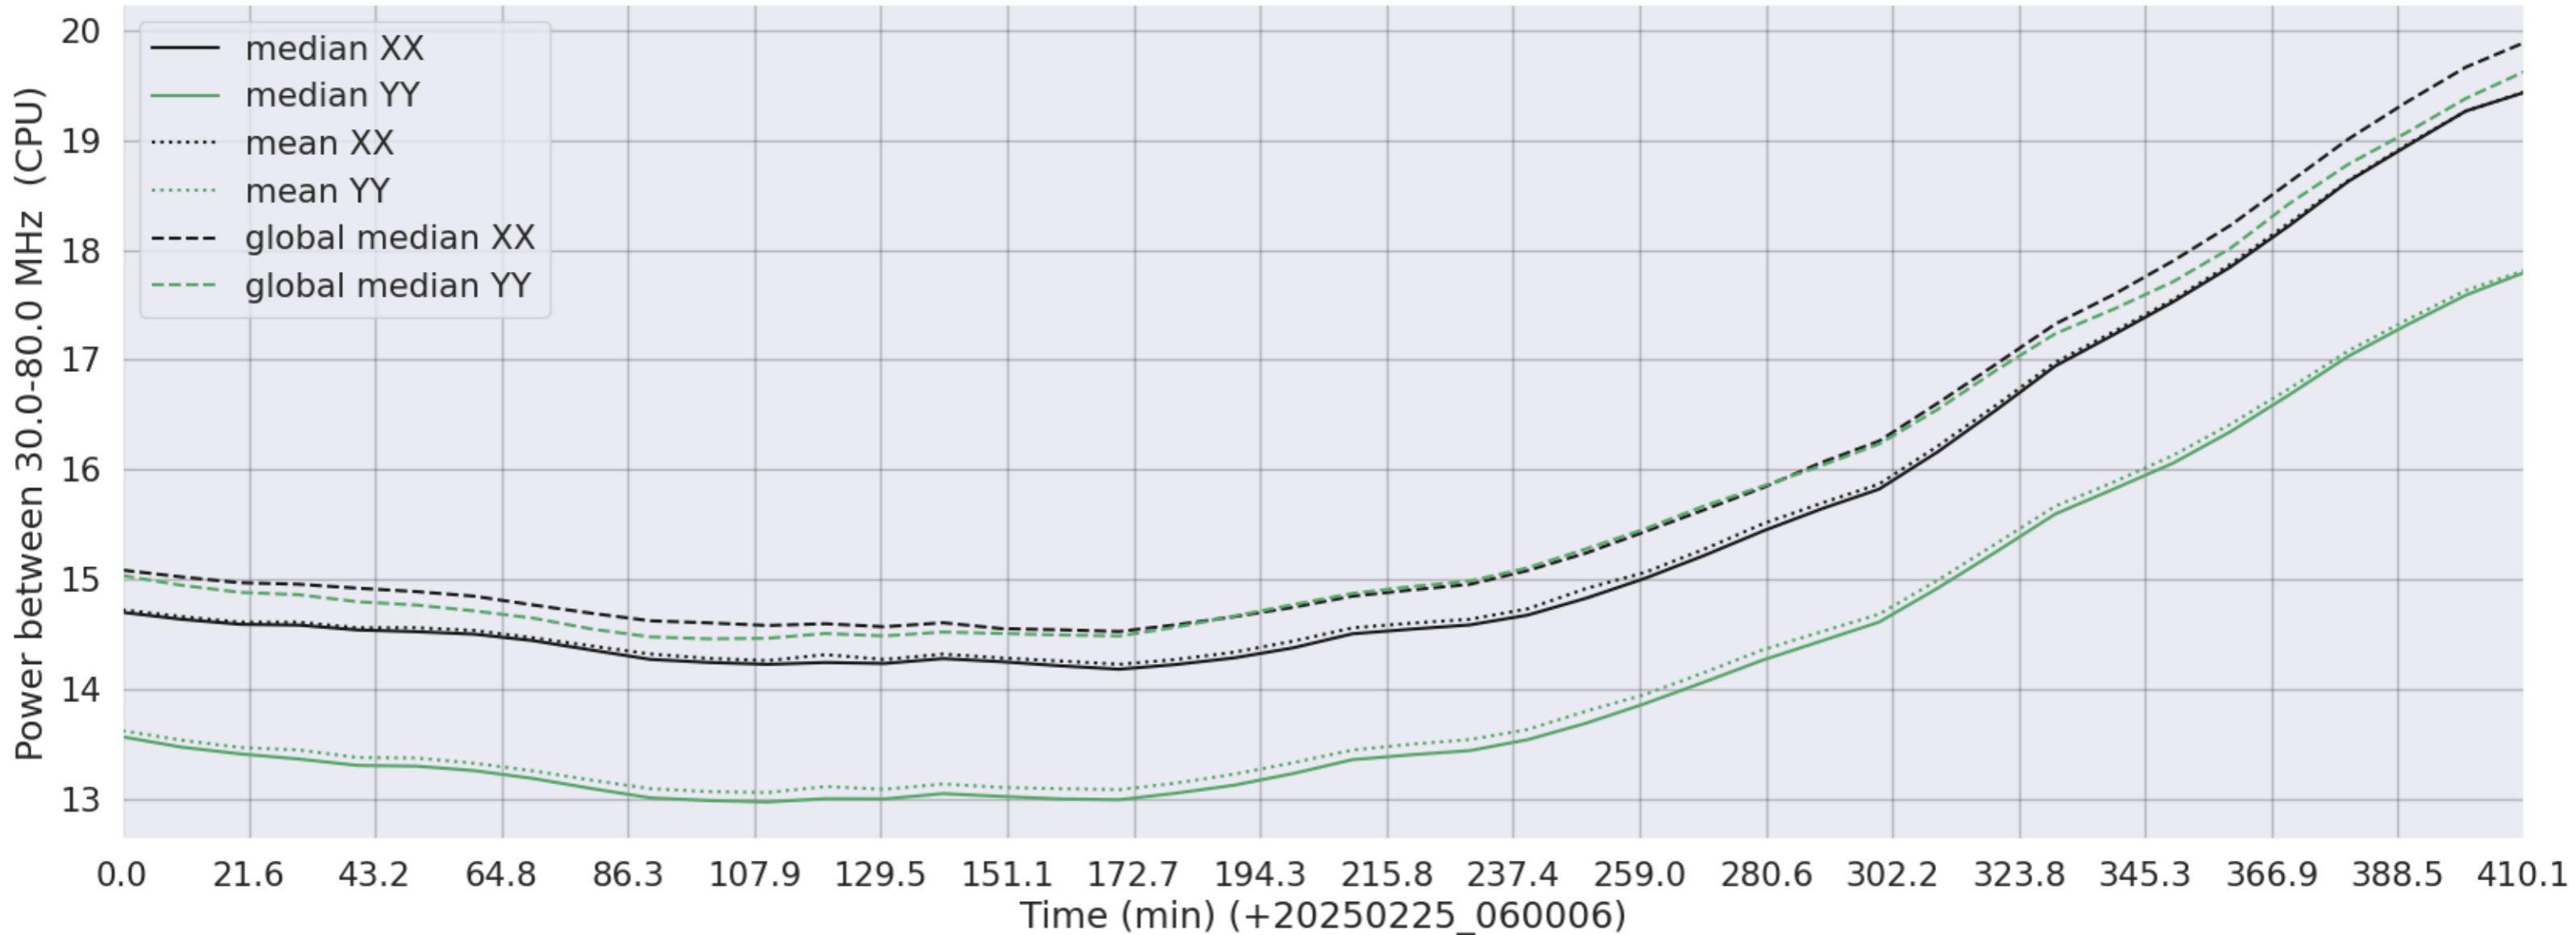

LWA203 - Correlator# 295 - XX FLAGS:Good - YY FLAGS:Good

LWA206 - Correlator# 296 - XX FLAGS:Good - YY FLAGS:Good

LWA205 - Correlator# 297 - XX FLAGS:Good - YY FLAGS:Good

LWA208 - Correlator# 298 - XX FLAGS:Good - YY FLAGS:BadSpecShape