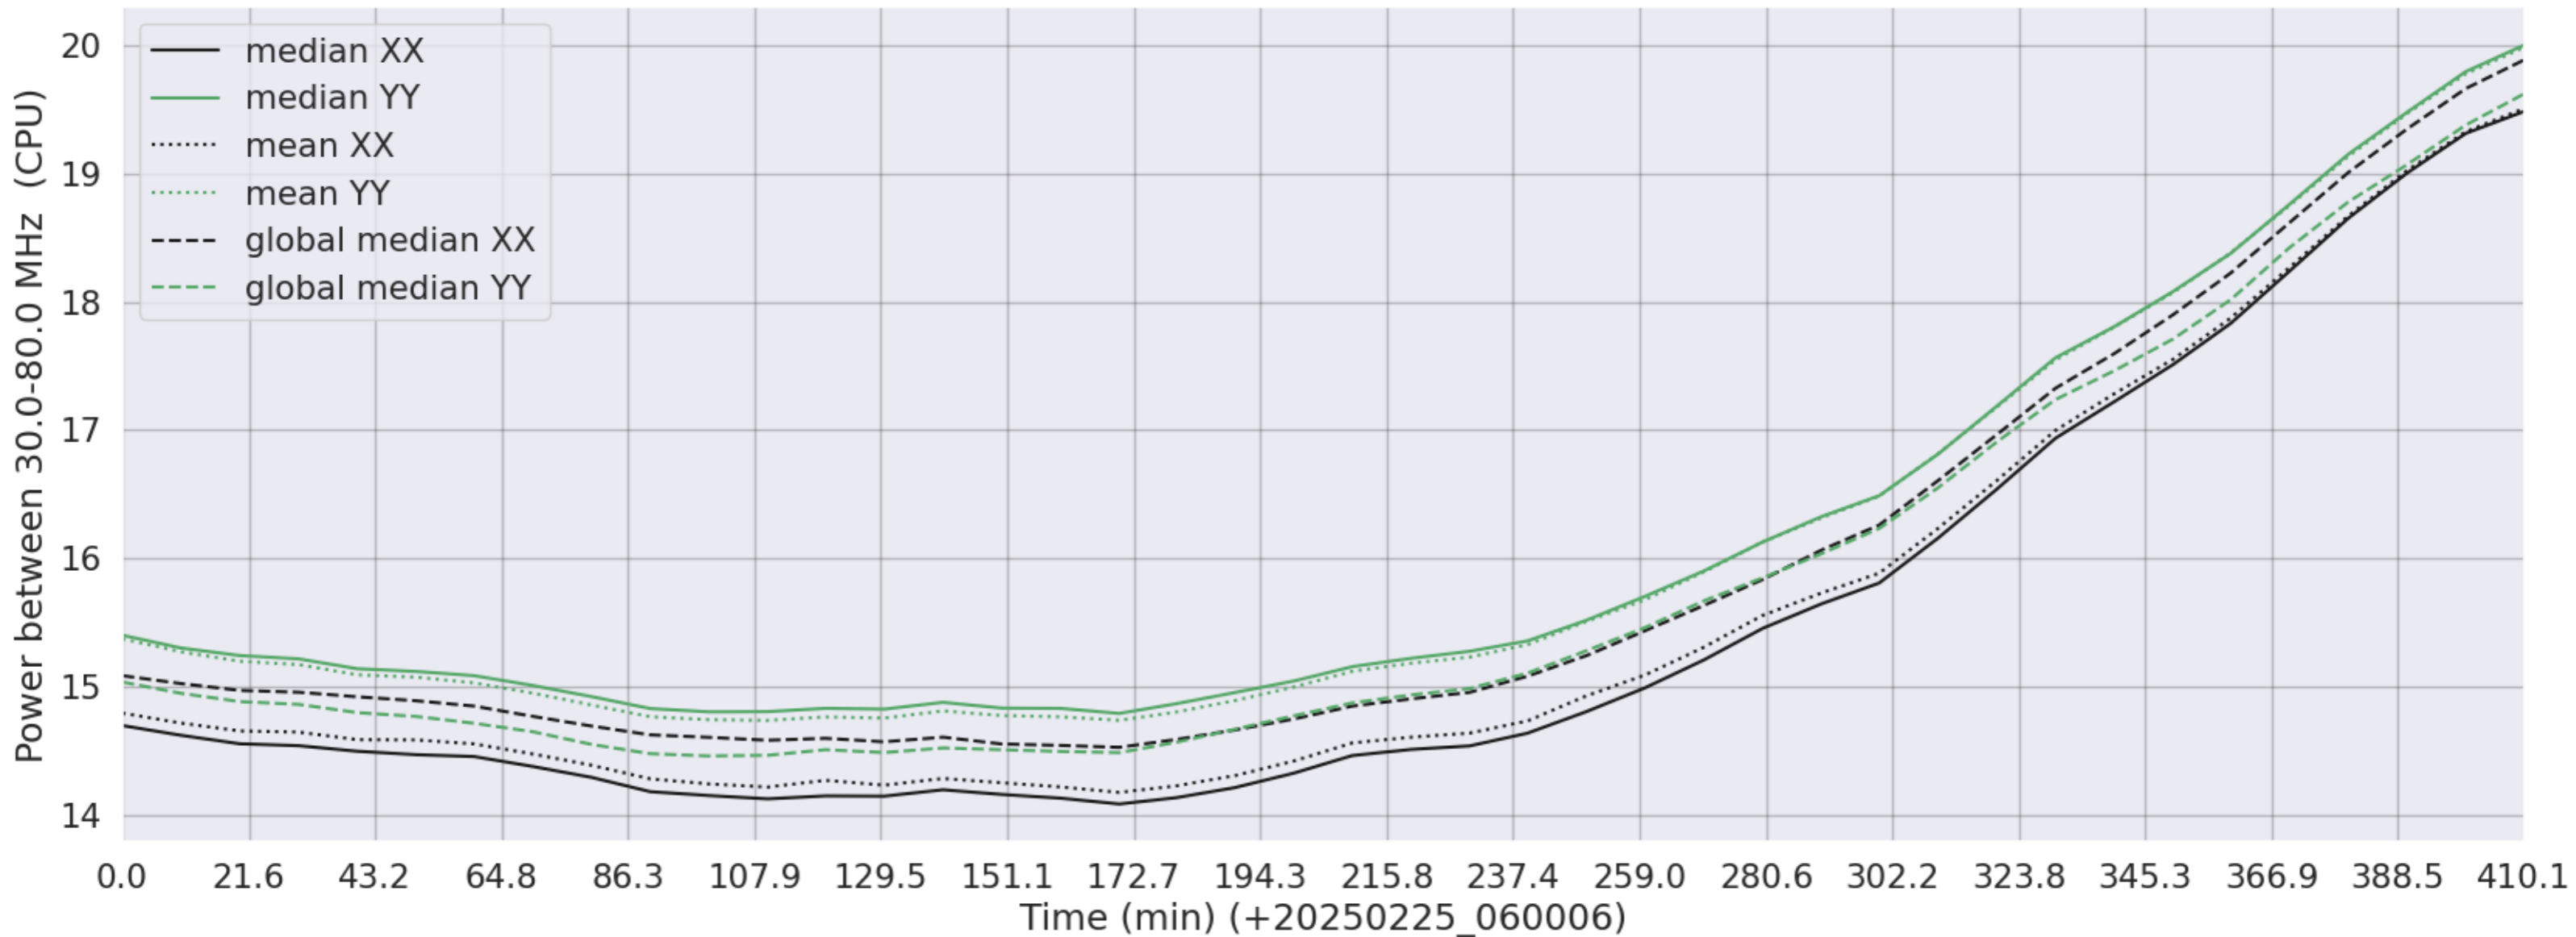

LWA248 - Correlator# 343 - XX FLAGS:Good - YY FLAGS:Good

LWA251 - Correlator# 344 - XX FLAGS:Good - YY FLAGS:Good

LWA250 - Correlator# 345 - XX FLAGS:Good - YY FLAGS:Good

LWA261 - Correlator# 346 - XX FLAGS:Good - YY FLAGS:Good