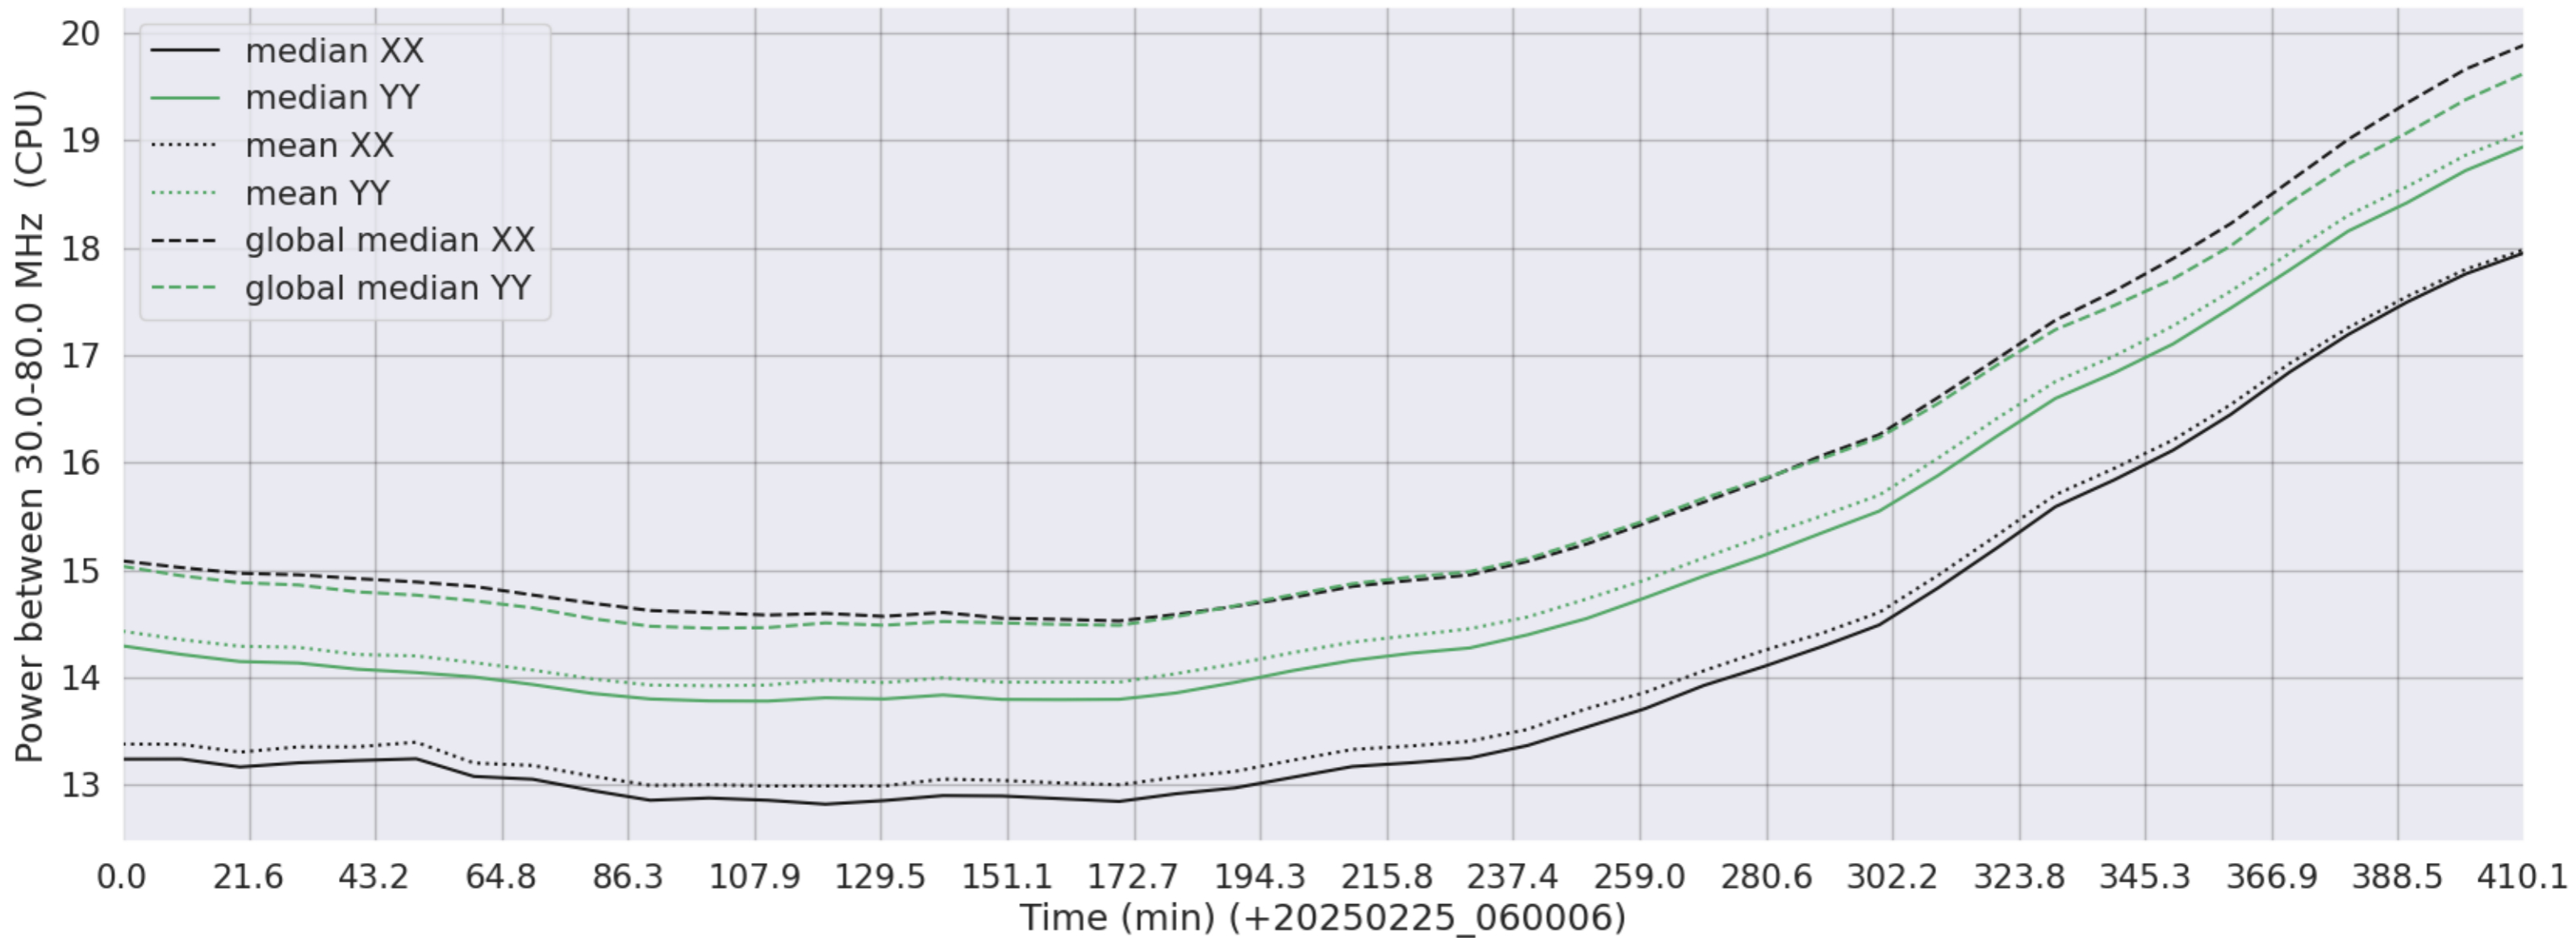

LWA211 - Correlator# 327 - XX FLAGS:Good - YY FLAGS:Good

LWA214 - Correlator# 328 - XX FLAGS:Good - YY FLAGS:Good

LWA213 - Correlator# 329 - XX FLAGS:Good - YY FLAGS:Good

LWA243 - Correlator# 330 - XX FLAGS:Good - YY FLAGS:Good