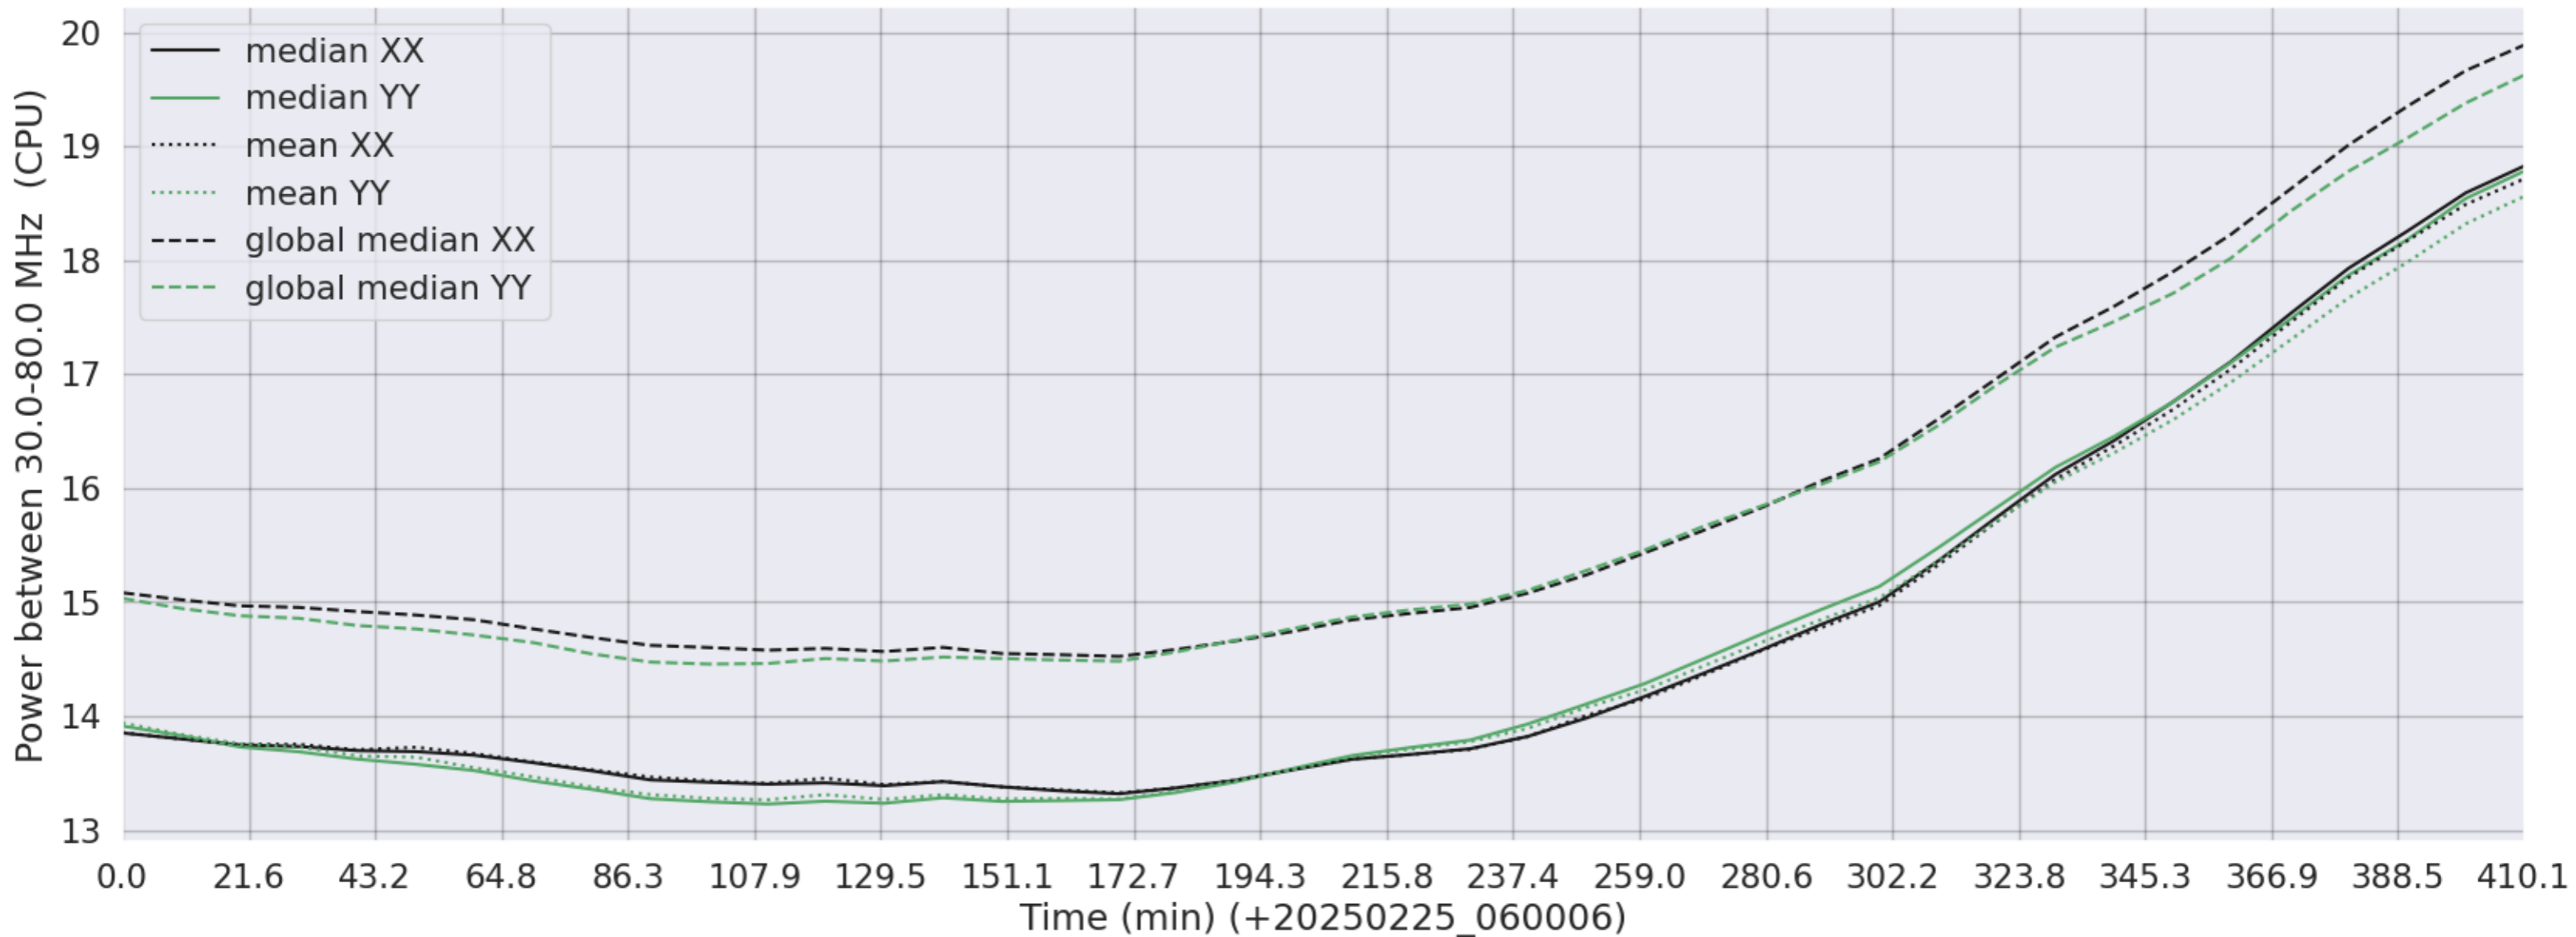

LWA160 - Correlator# 239 - XX FLAGS:Good - YY FLAGS:Good

LWA185 - Correlator# 240 - XX FLAGS:Good - YY FLAGS:Good

LWA184 - Correlator# 241 - XX FLAGS:Good - YY FLAGS:Good

LWA187 - Correlator# 242 - XX FLAGS:Good - YY FLAGS:Good