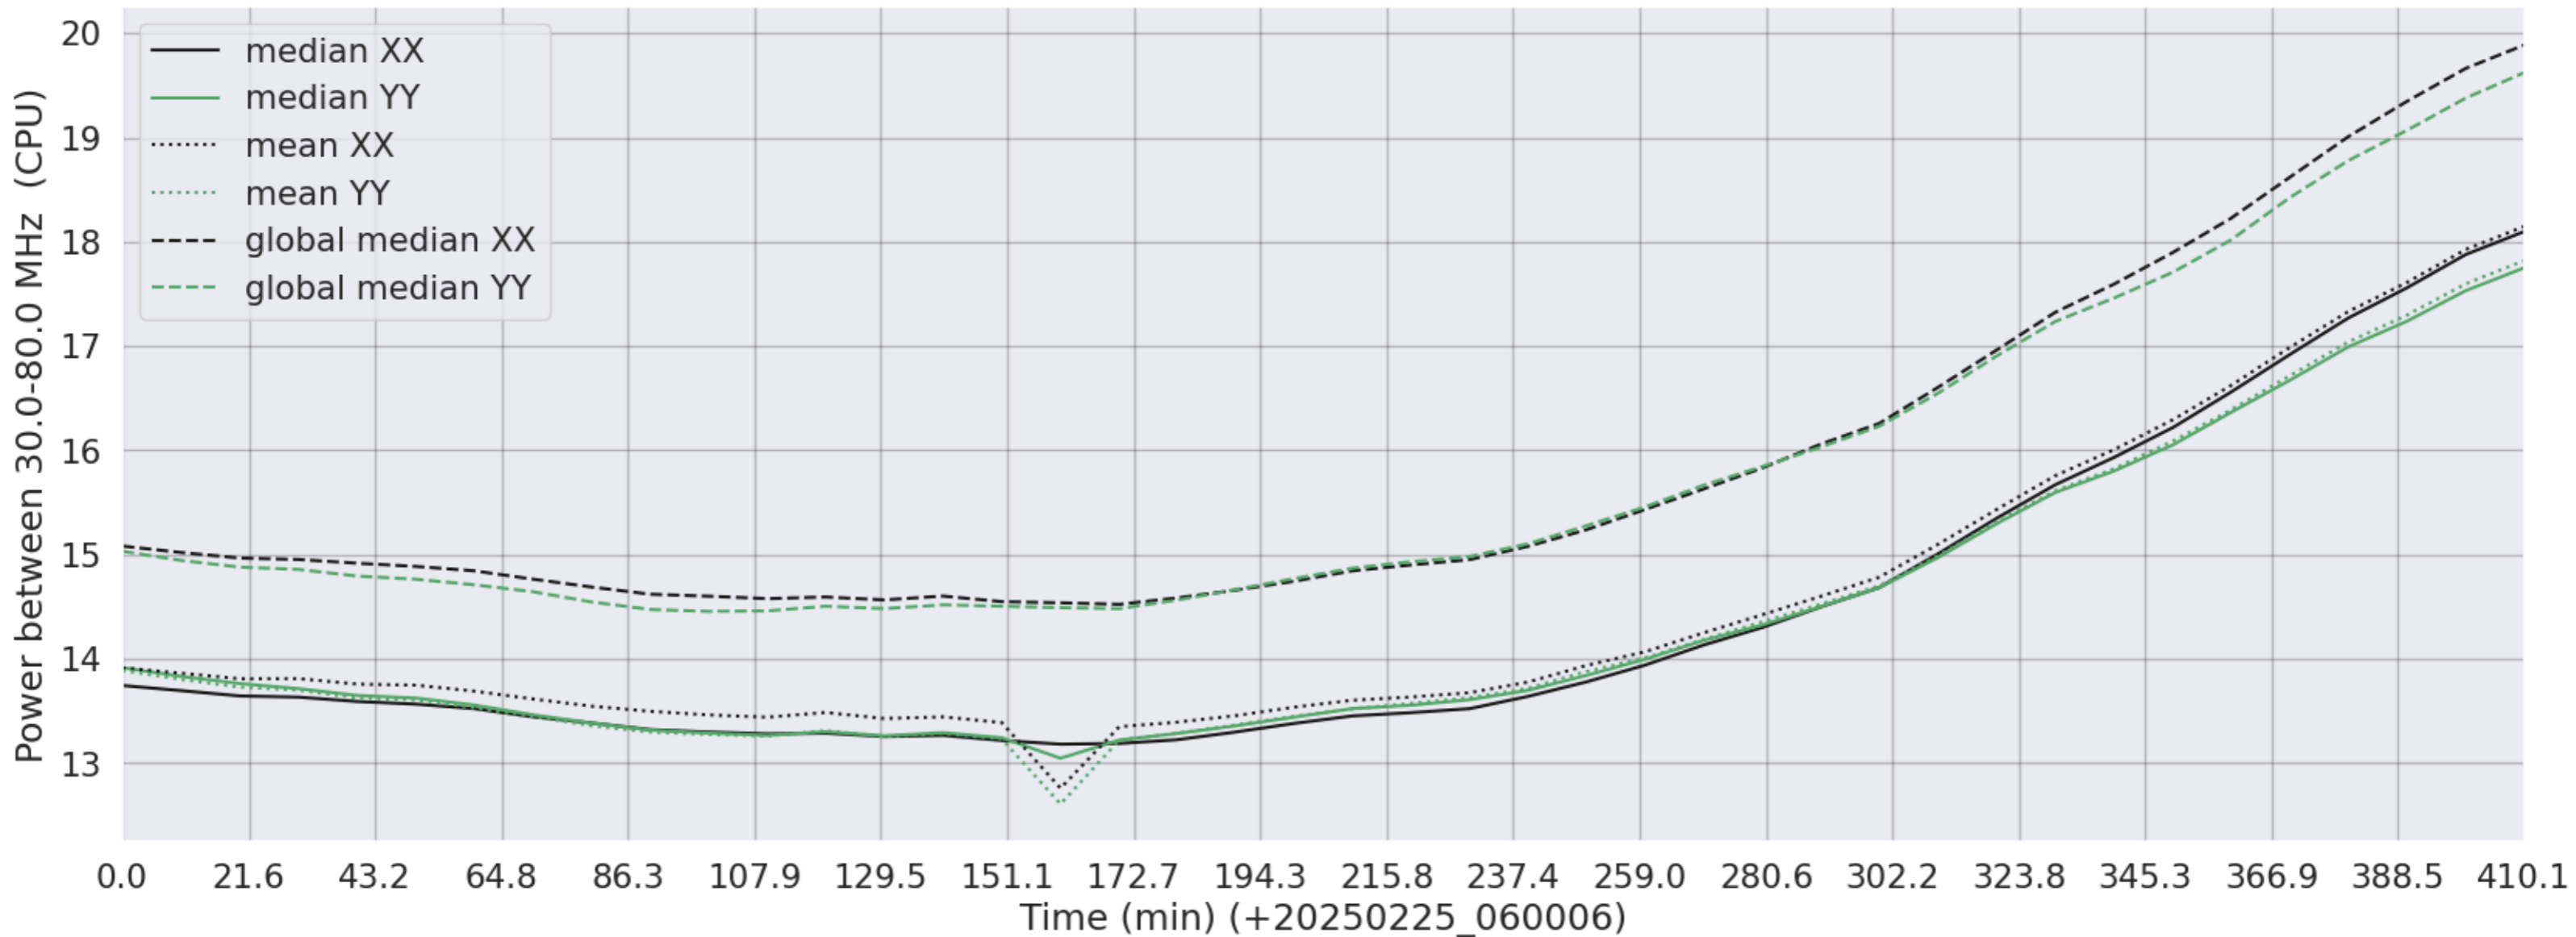

LWA024 - Correlator# 106 - XX FLAGS:Good - YY FLAGS:Good

LWA021 - Correlator# 105 - XX FLAGS:Good - YY FLAGS:Good