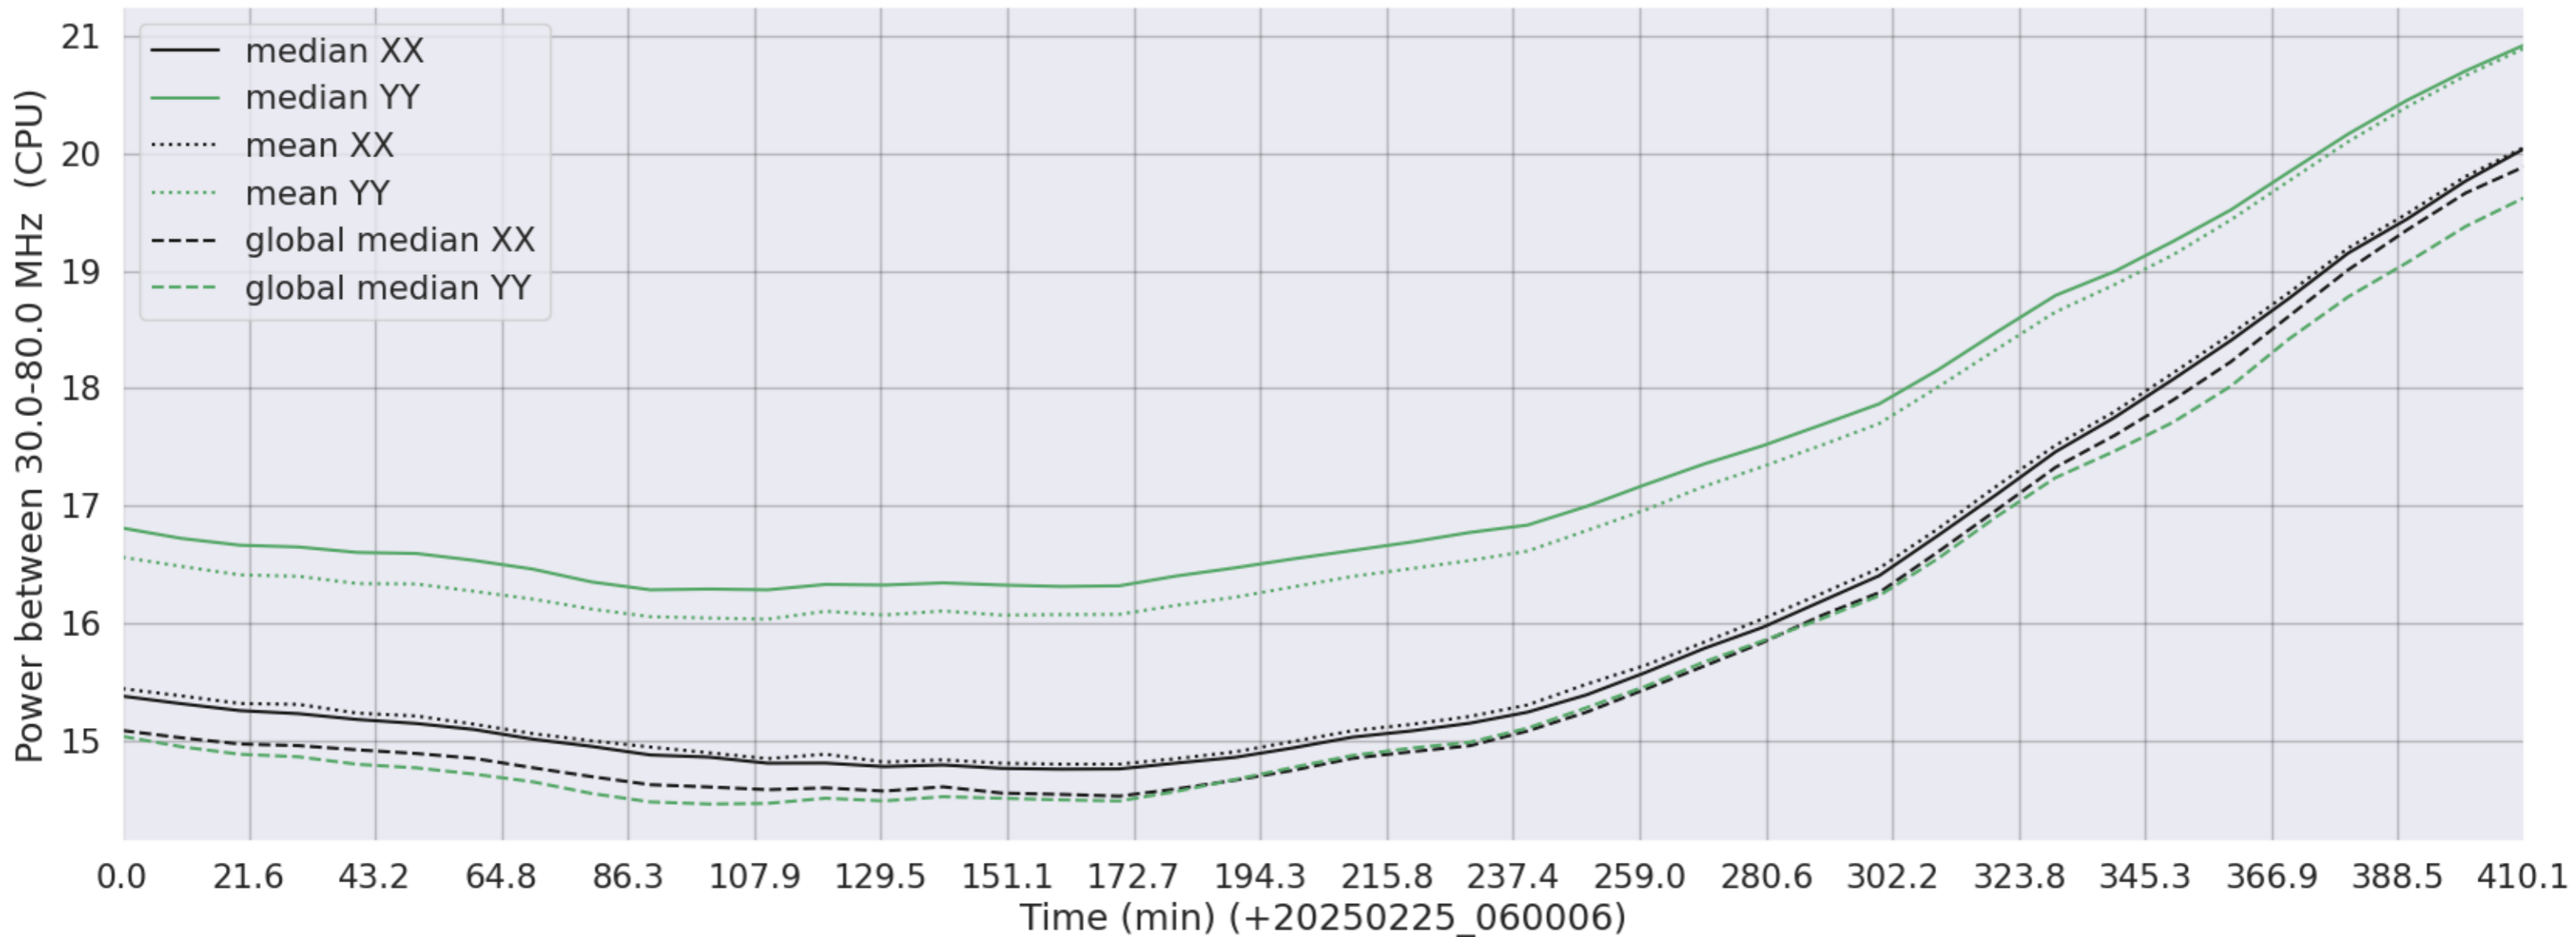

LWA360 - Correlator# 062 - XX FLAGS:Good - YY FLAGS:Good

LWA344 - Correlator# 061 - XX FLAGS:Good - YY FLAGS:Good