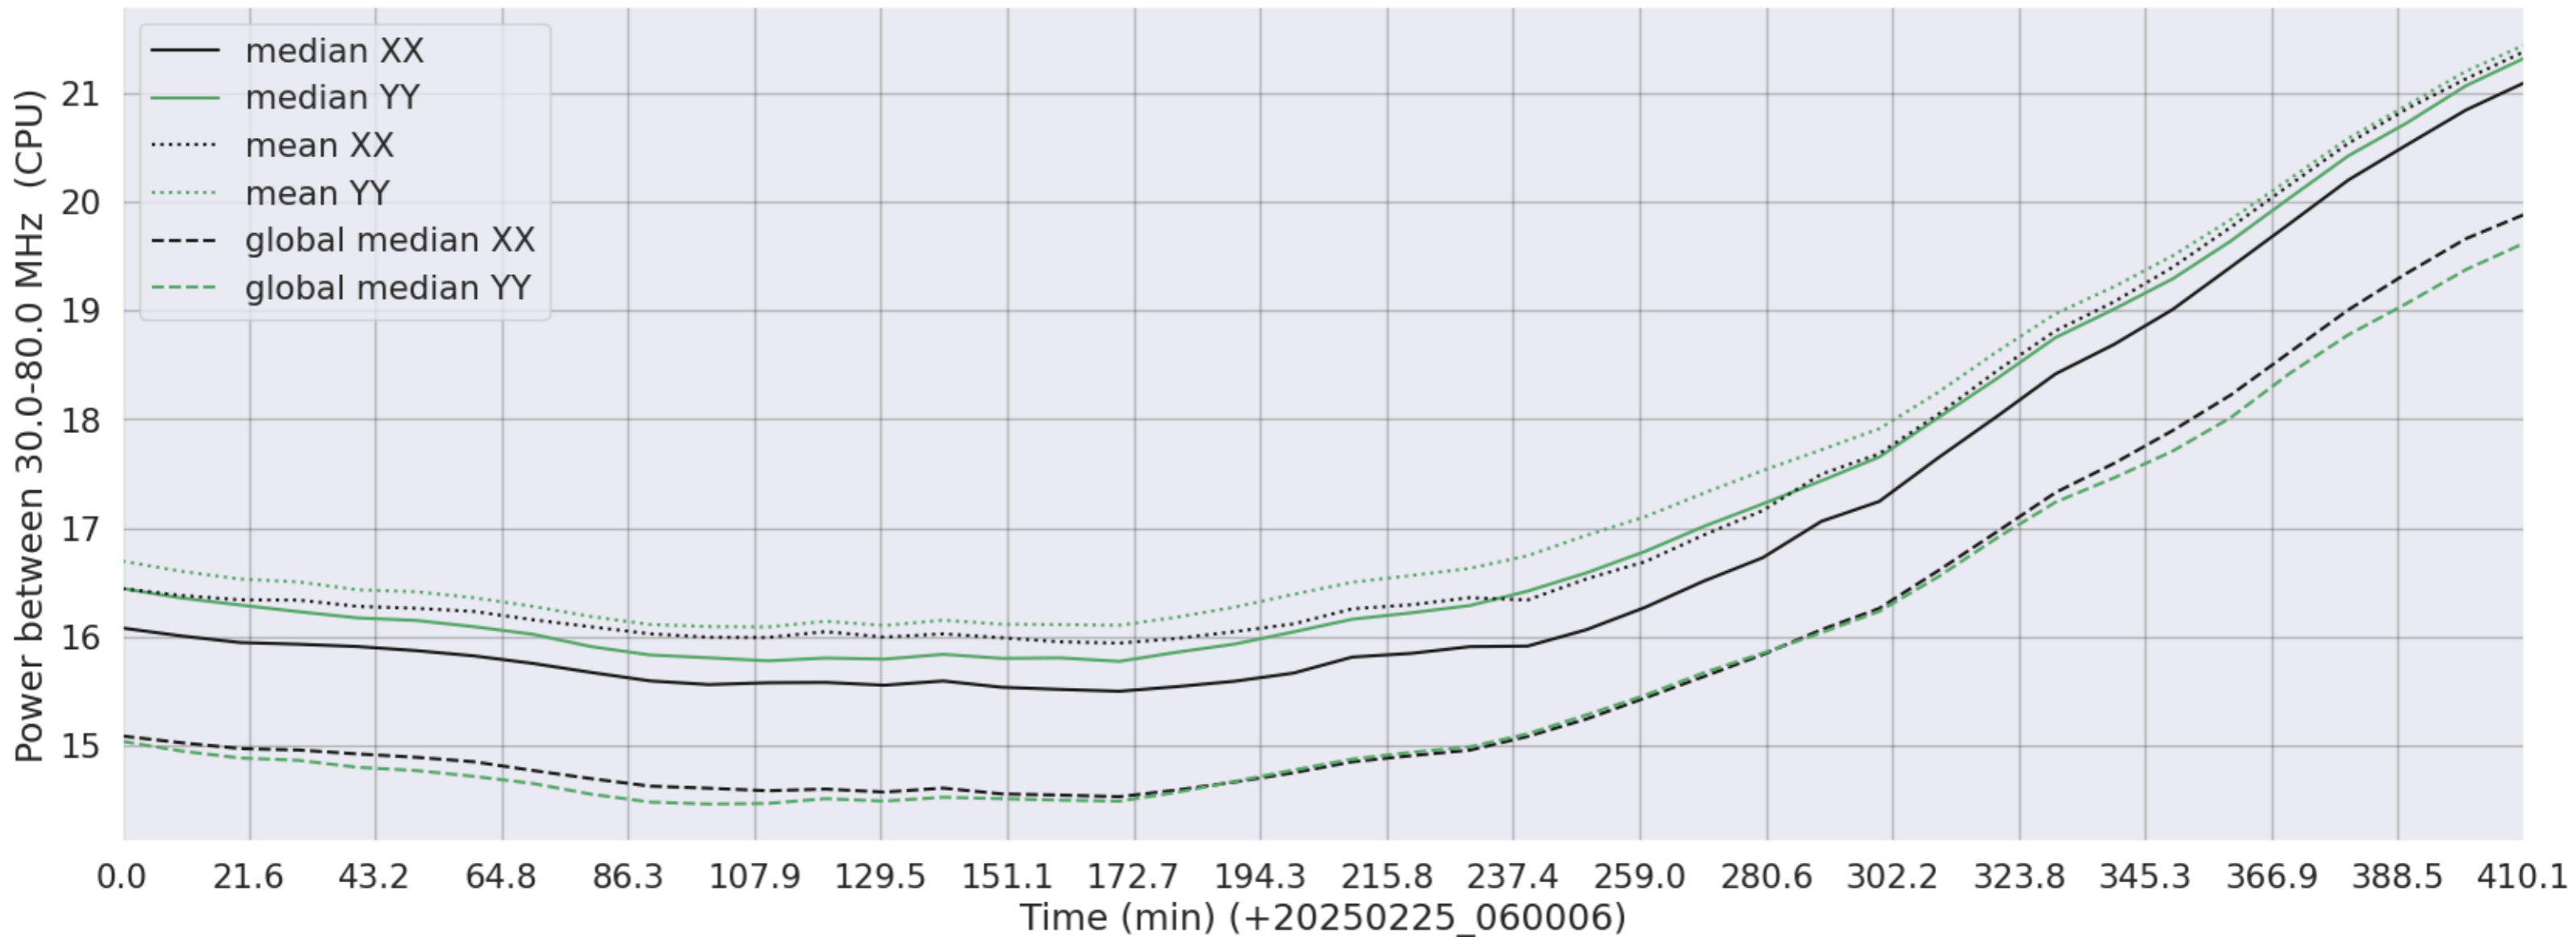

LWA206 - Correlator# 296 - XX FLAGS:Good - YY FLAGS:Good

LWA203 - Correlator# 295 - XX FLAGS:Good - YY FLAGS:Good