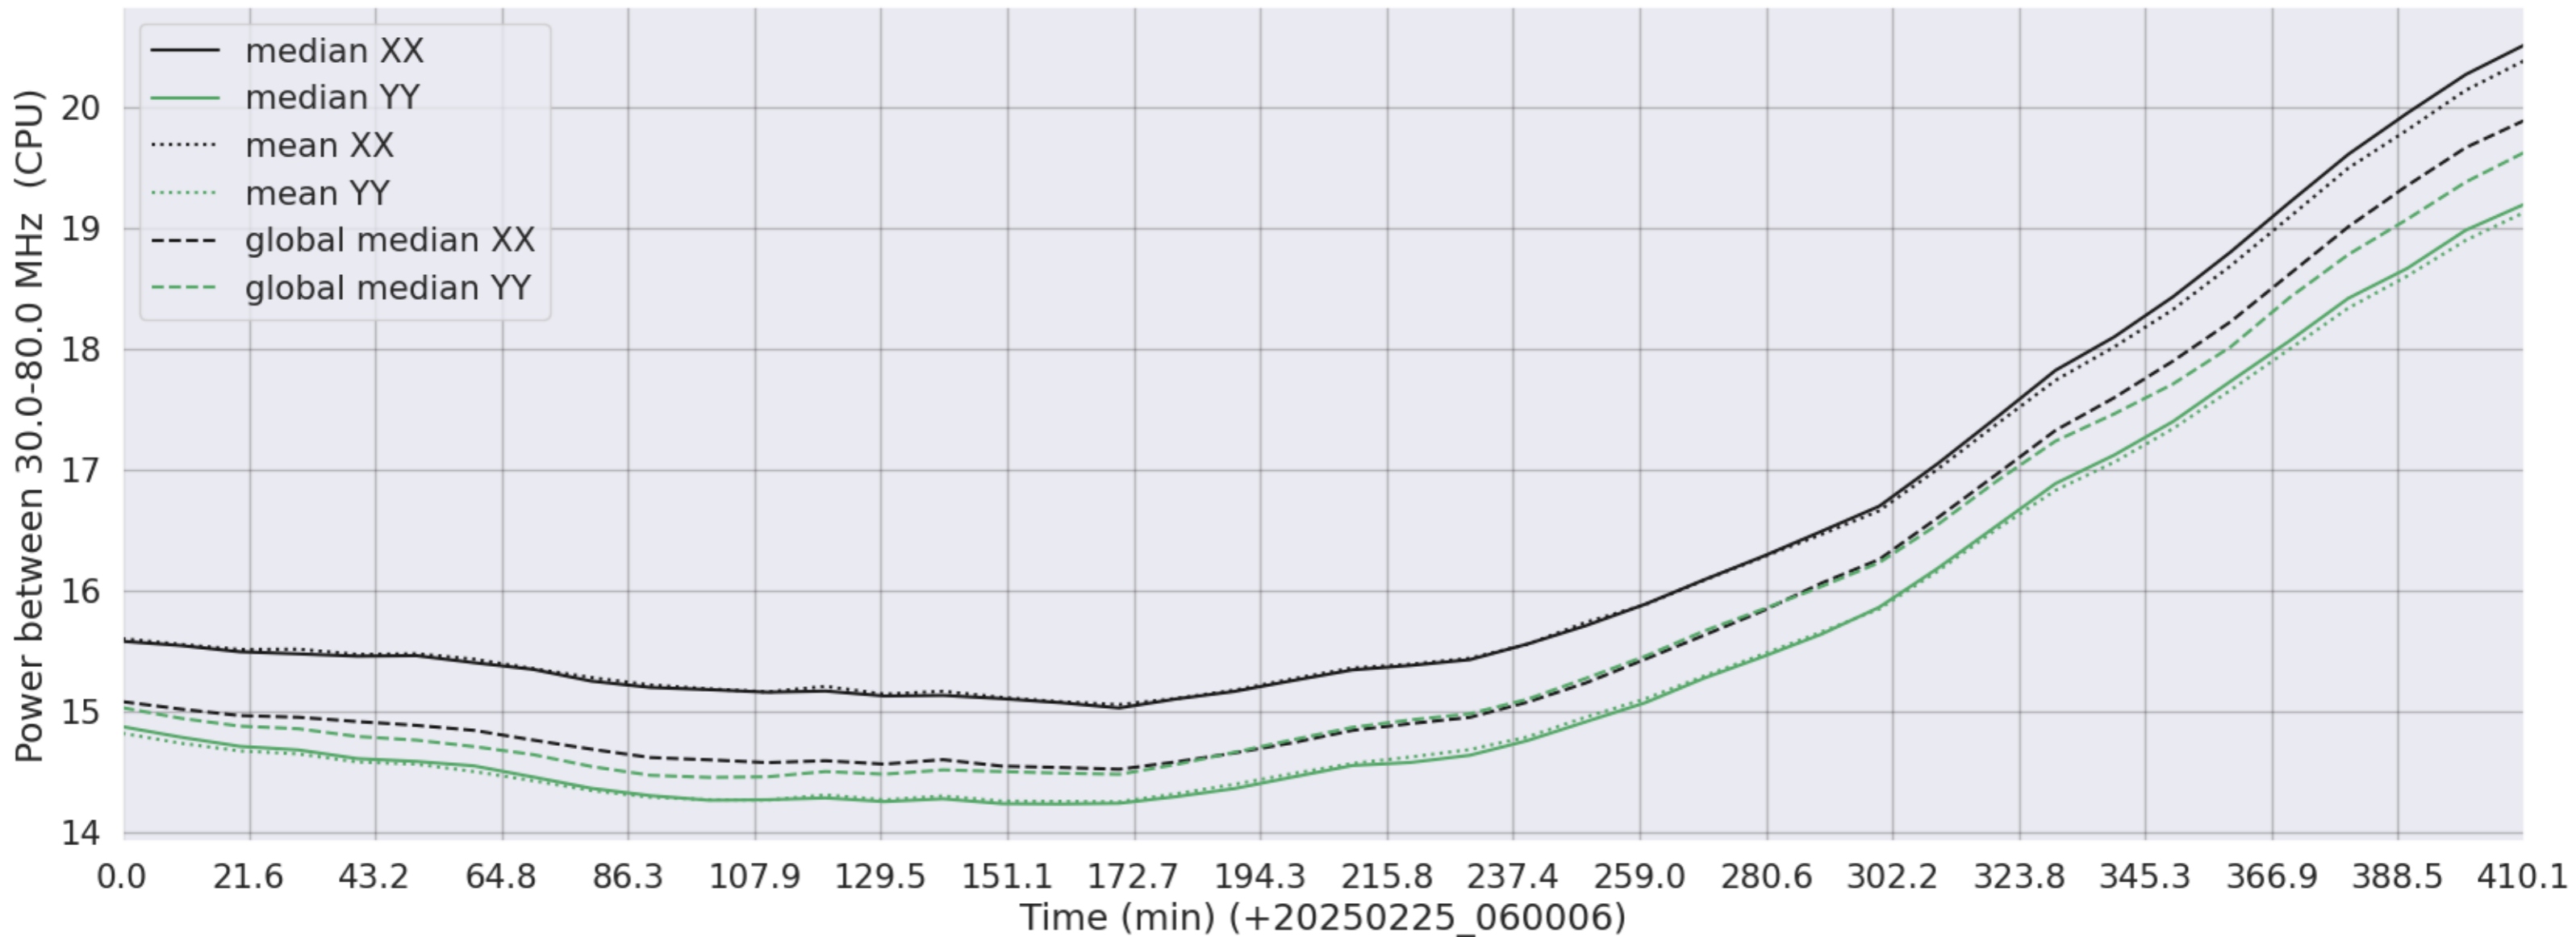

LWA099 - Correlator# 172 - XX FLAGS:Good - YY FLAGS:Good

LWA098 - Correlator# 173 - XX FLAGS:Good - YY FLAGS:Good

LWA101 - Correlator# 174 - XX FLAGS:Good - YY FLAGS:Good

LWA100 - Correlator# 175 - XX FLAGS:Good - YY FLAGS:Good