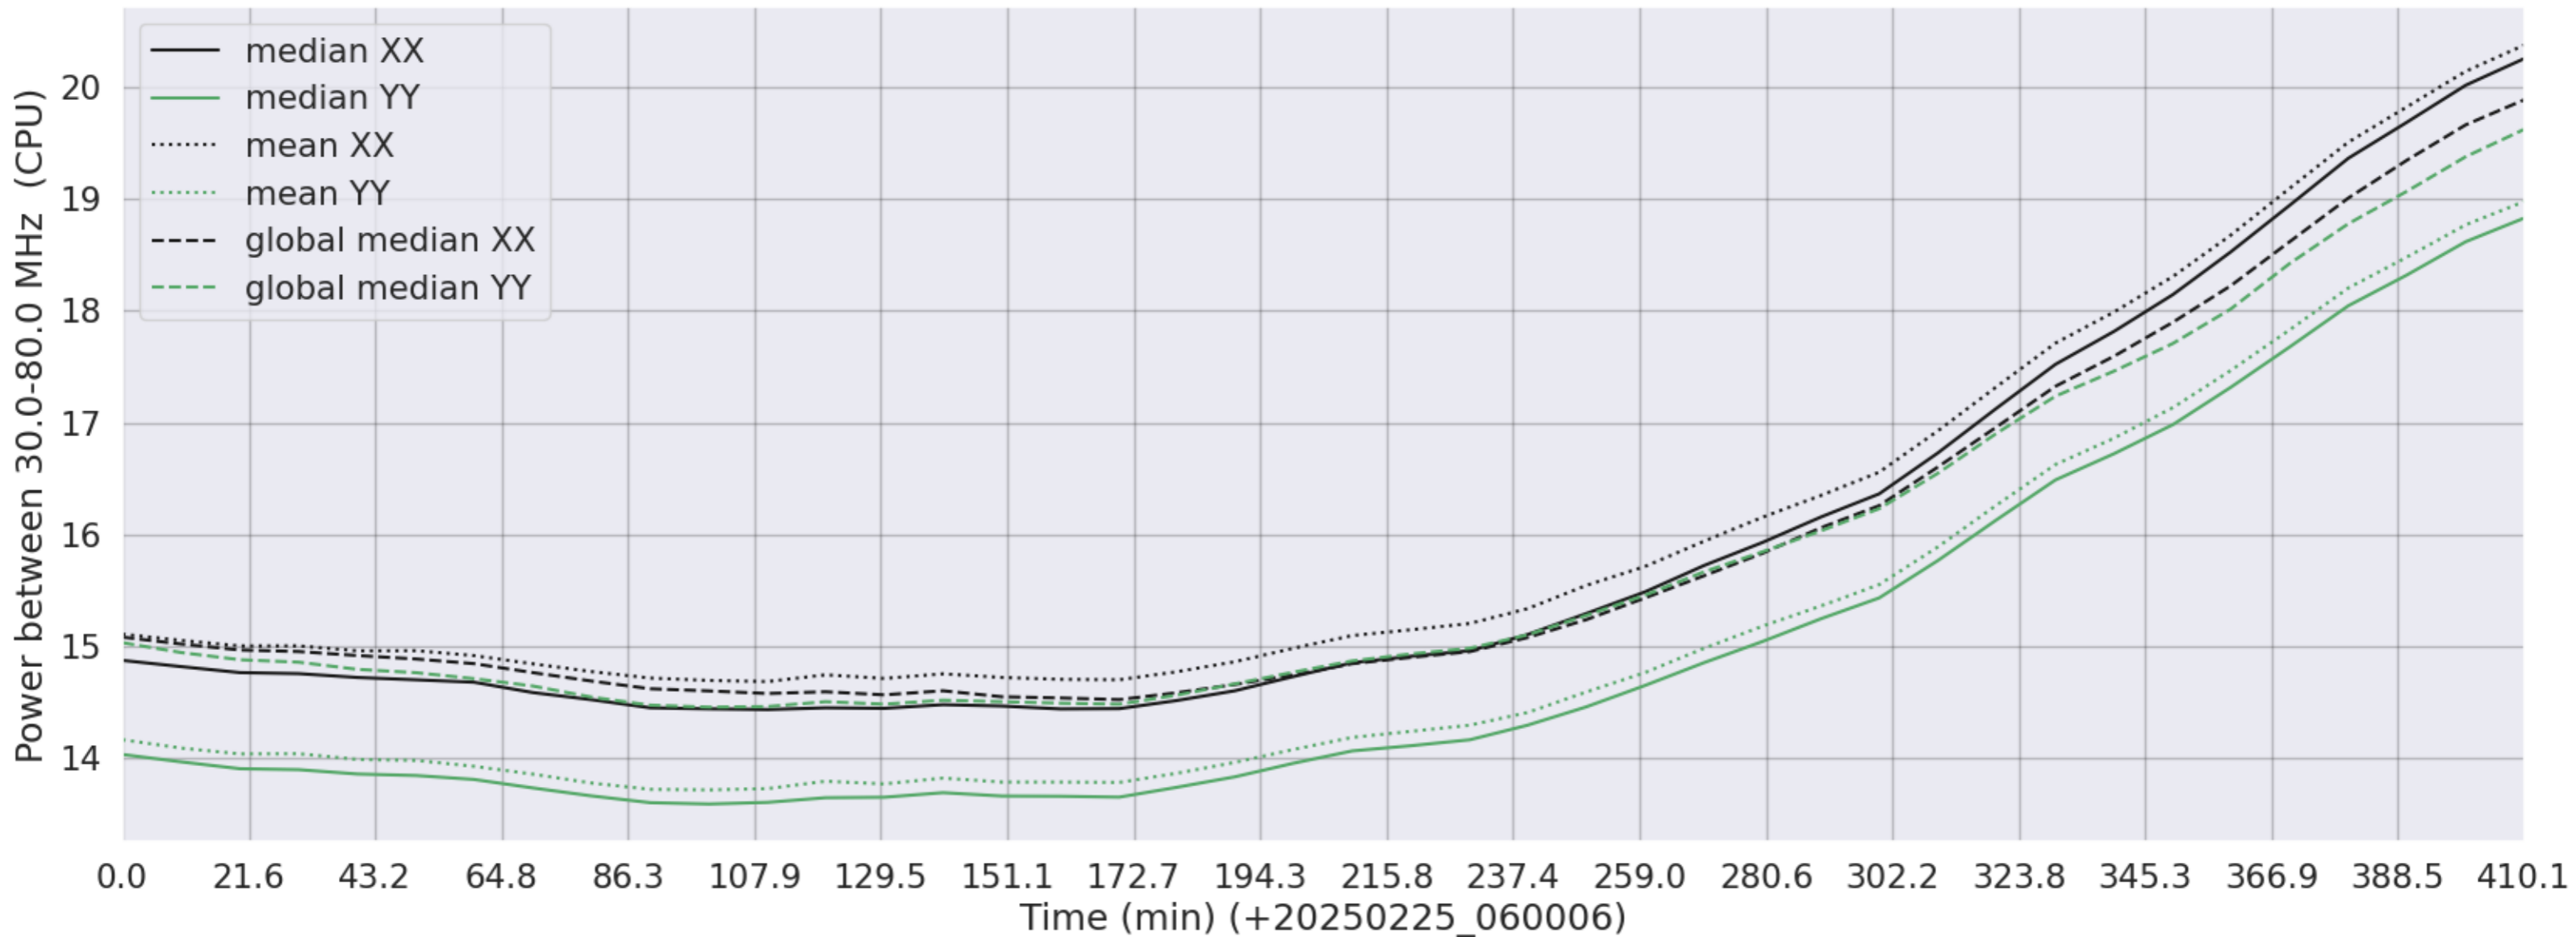

LWA235 - Correlator# 309 - XX FLAGS:Good - YY FLAGS:LowPower

LWA236 - Correlator# 308 - XX FLAGS:Good - YY FLAGS:Good