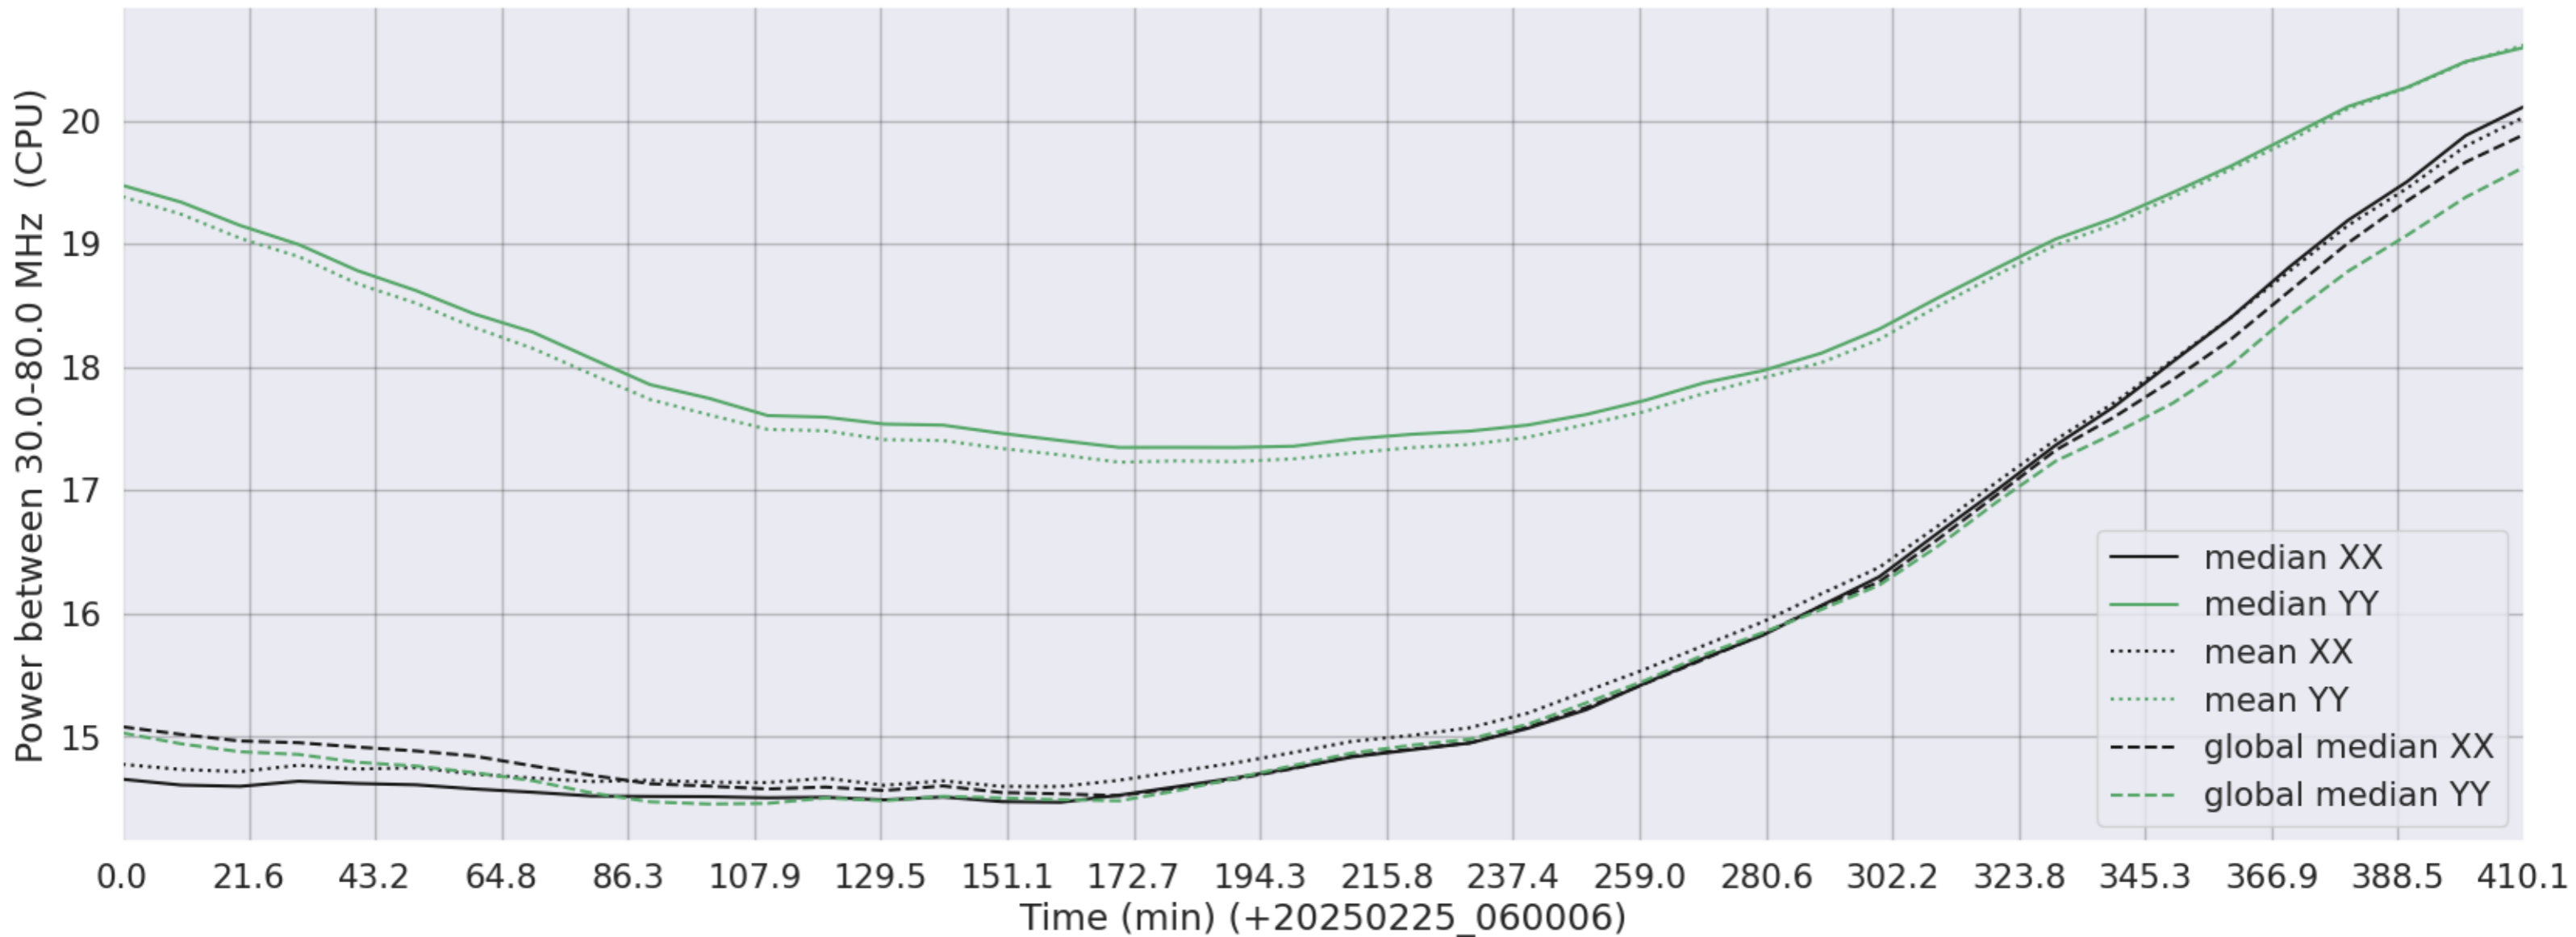

LWA357 - Correlator# 286 - XX FLAGS:Good - YY FLAGS:Good

LWA290 - Correlator# 285 - XX FLAGS:Good - YY FLAGS:Good