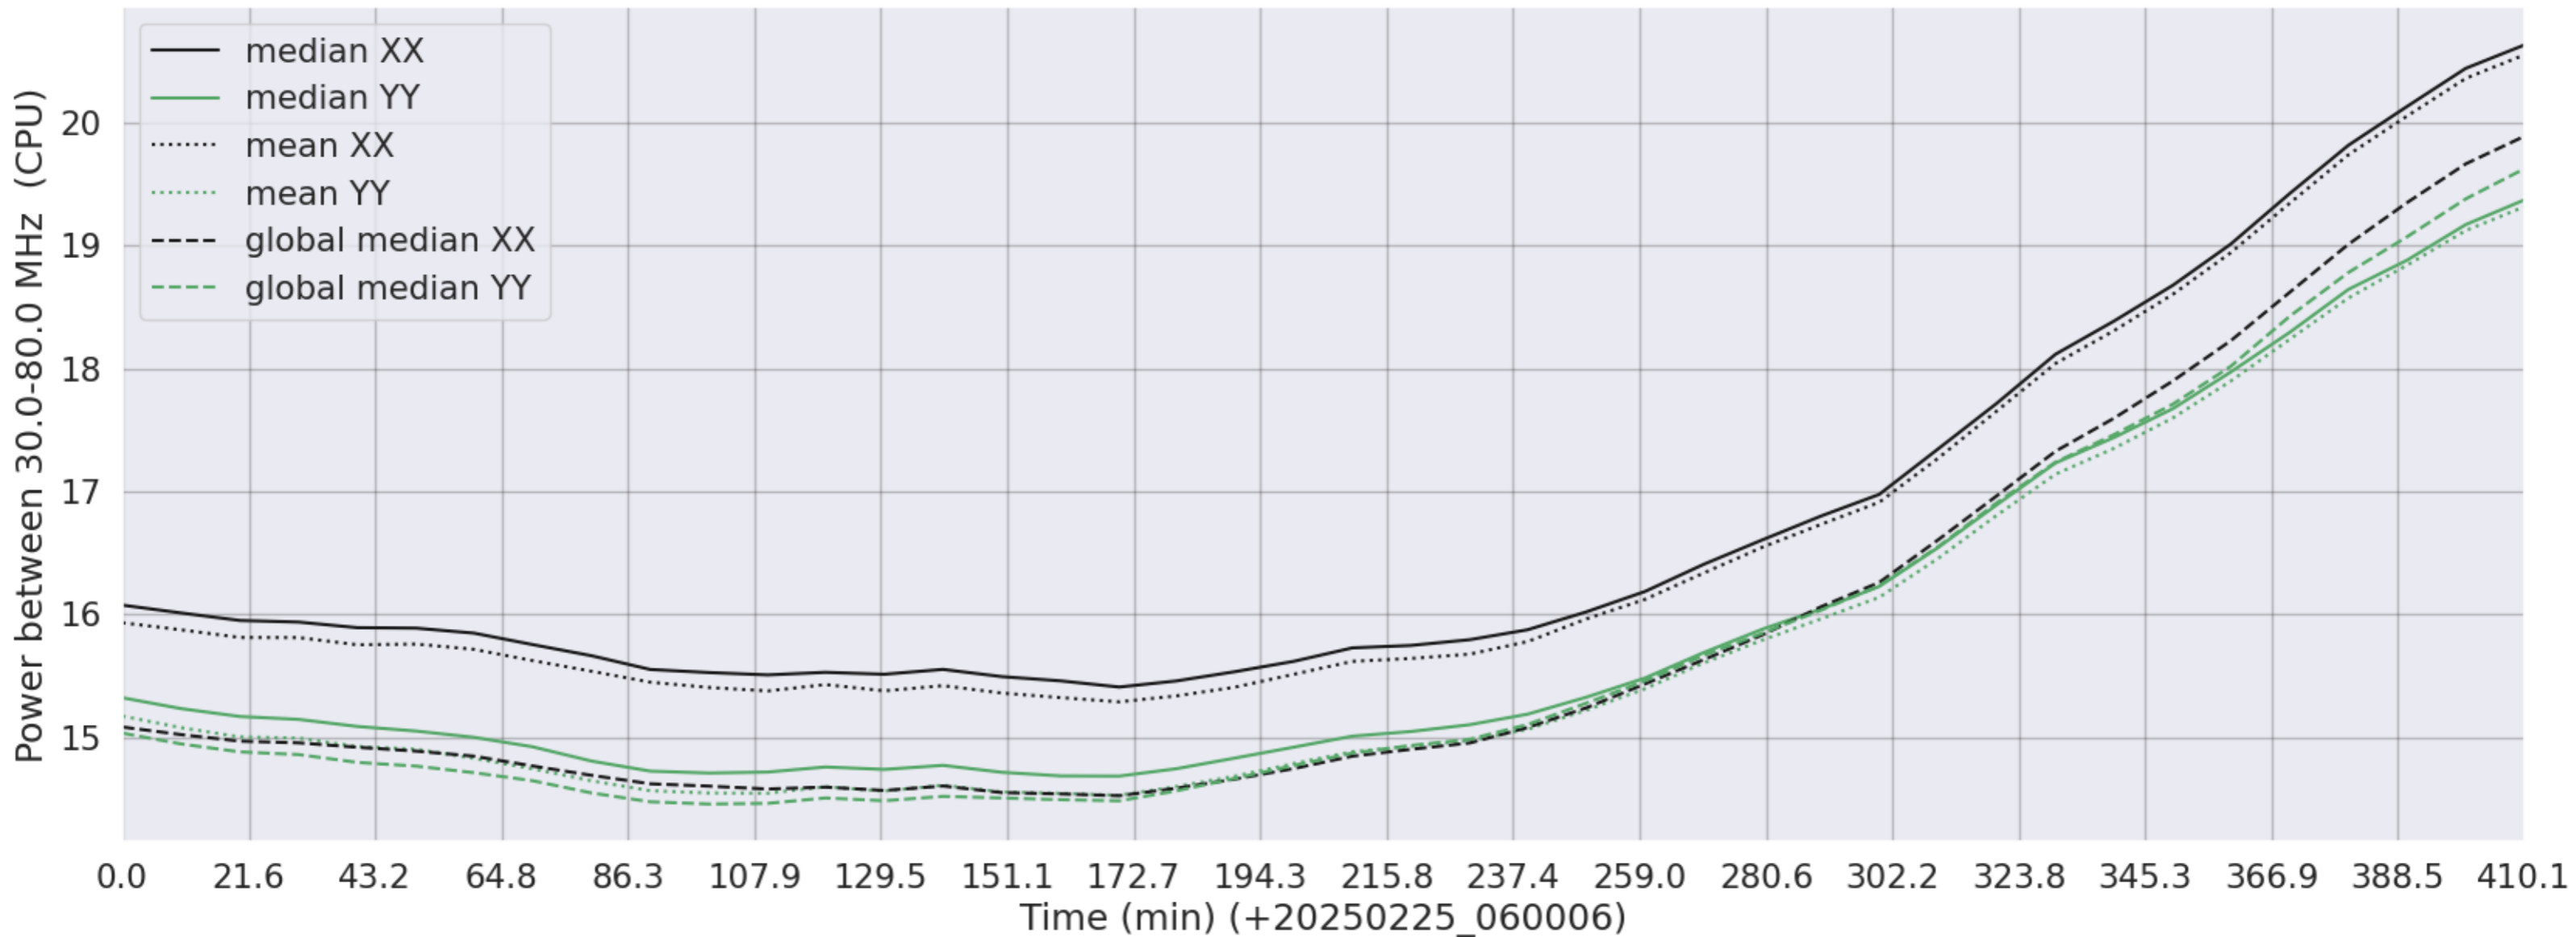

LWA107 - Correlator# 197 - XX FLAGS:Good - YY FLAGS:Good

LWA108 - Correlator# 196 - XX FLAGS:Good - YY FLAGS:Good