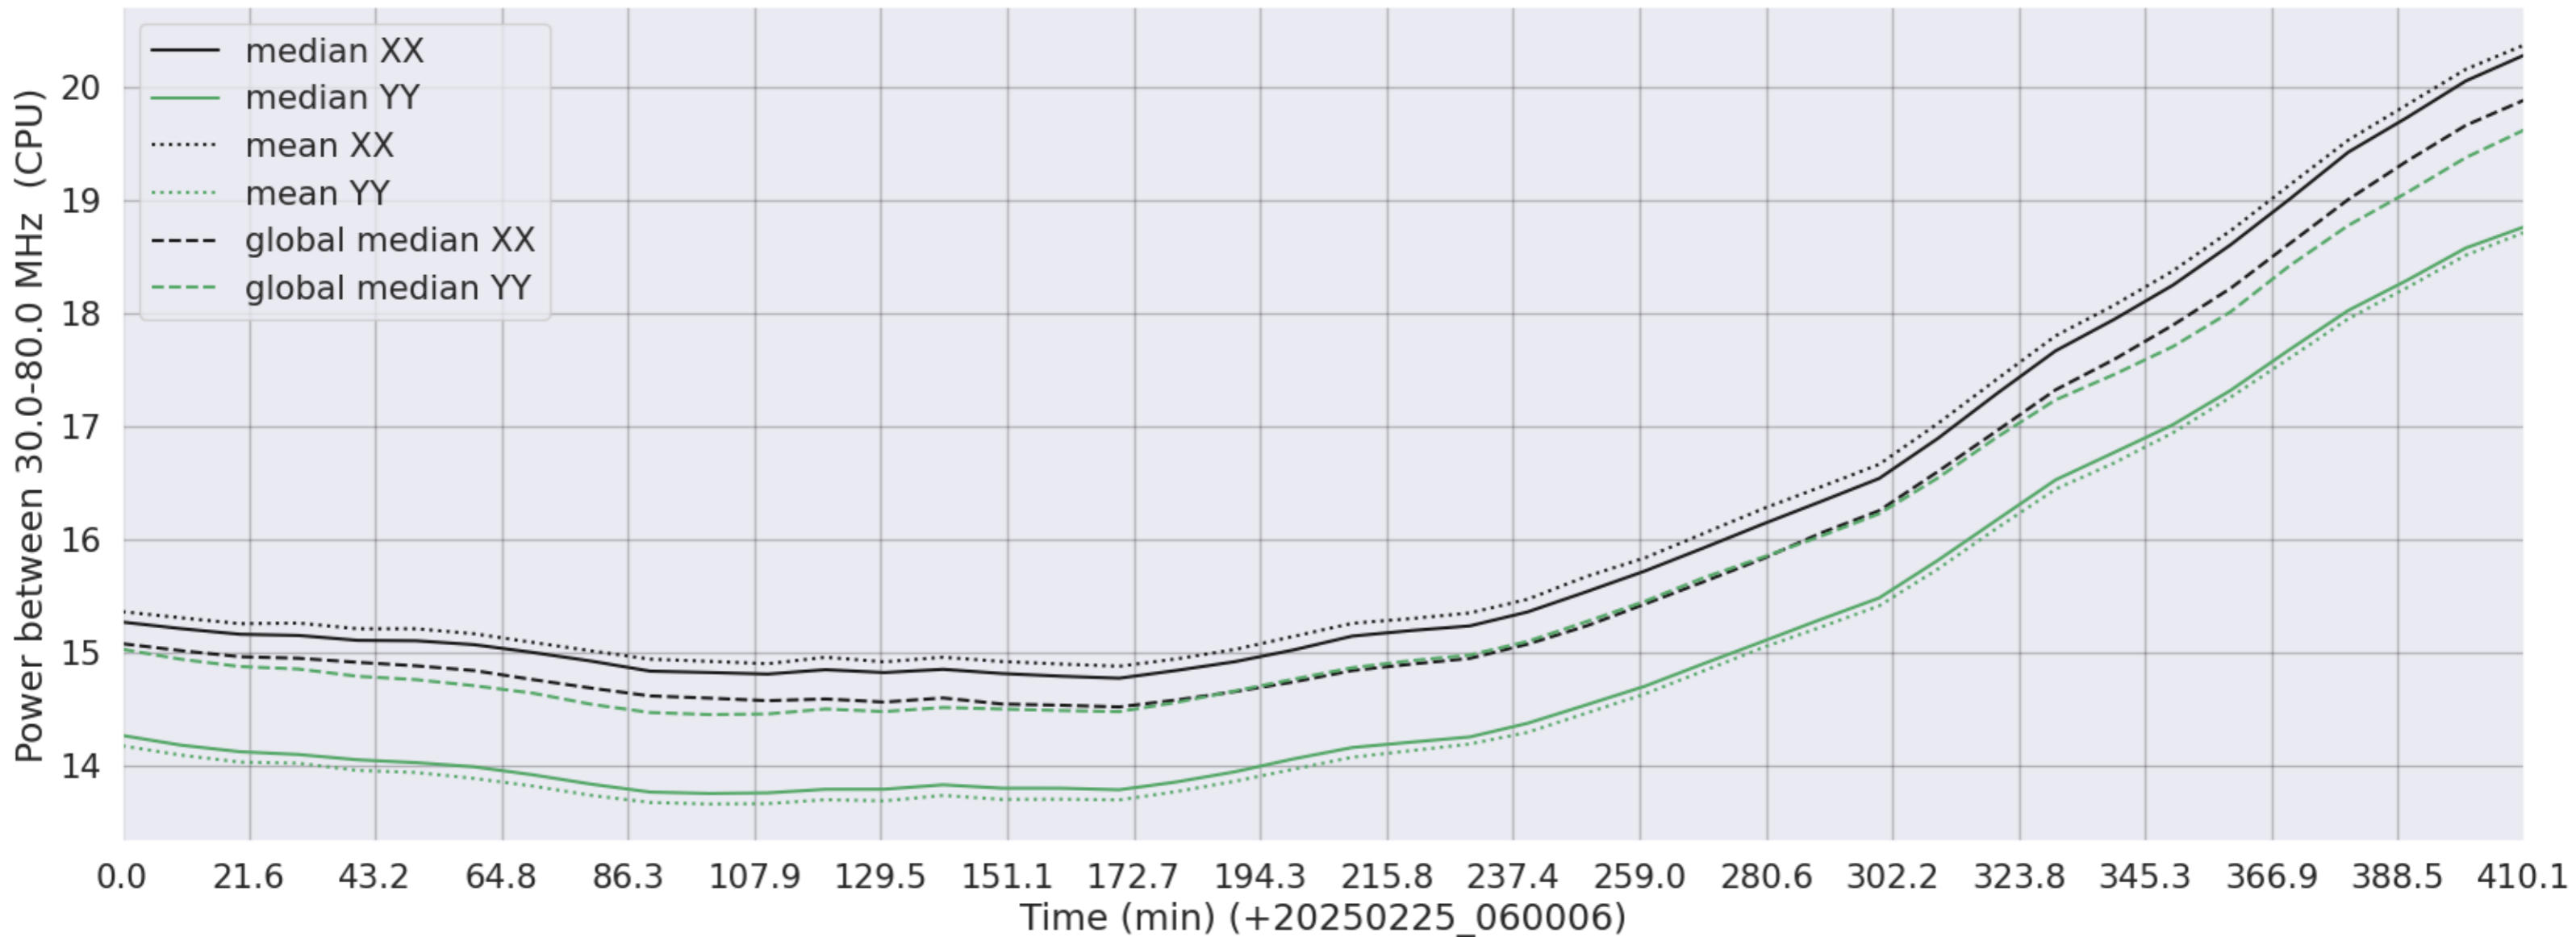

LWA239 - Correlator# 313 - XX FLAGS:Good - YY FLAGS:Good

LWA240 - Correlator# 312 - XX FLAGS:Good - YY FLAGS:Good