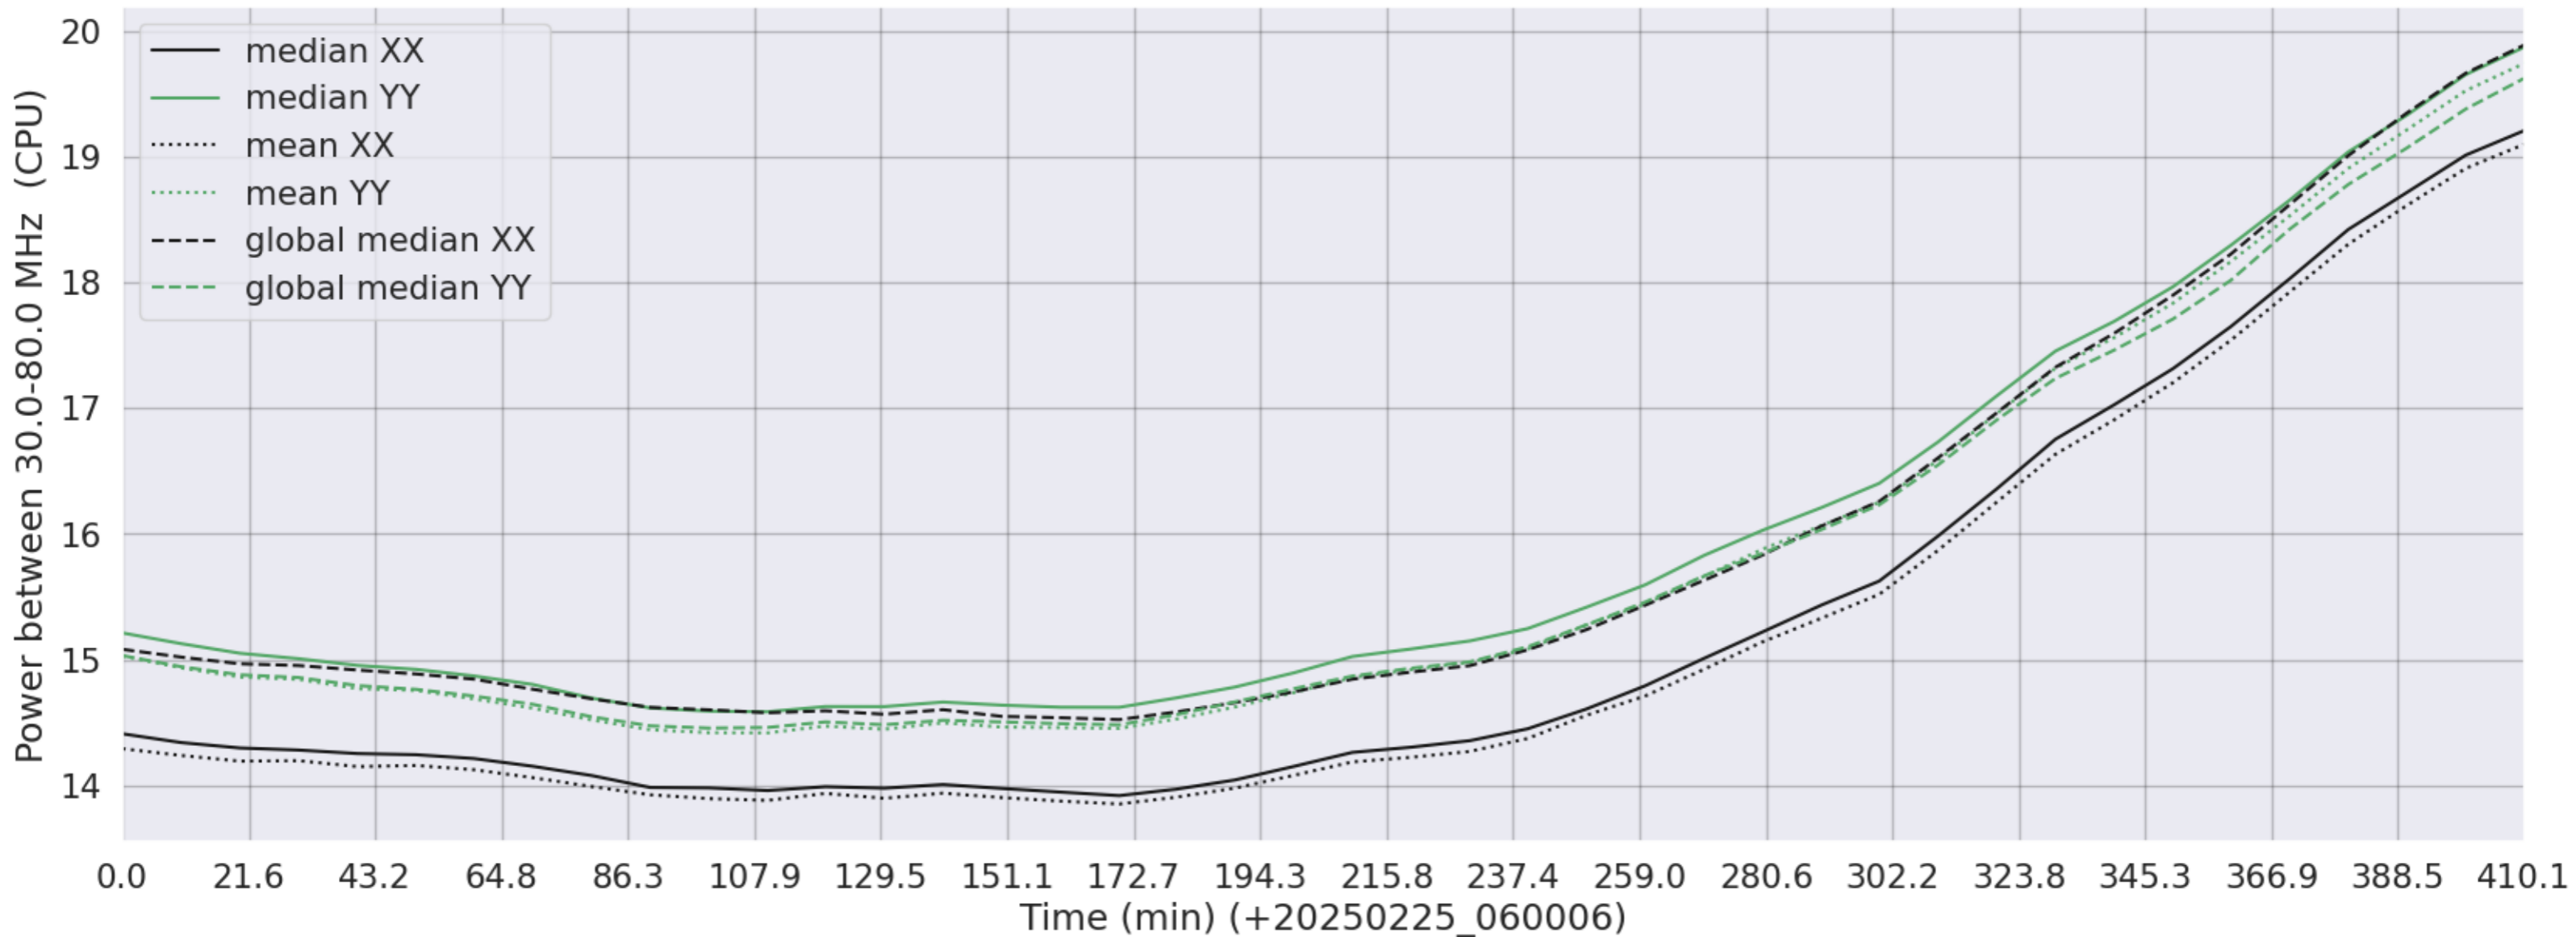

LWA209 - Correlator# 301 - XX FLAGS:LowPower - YY FLAGS:LowPower

LWA210 - Correlator# 300 - XX FLAGS:Good - YY FLAGS:Good