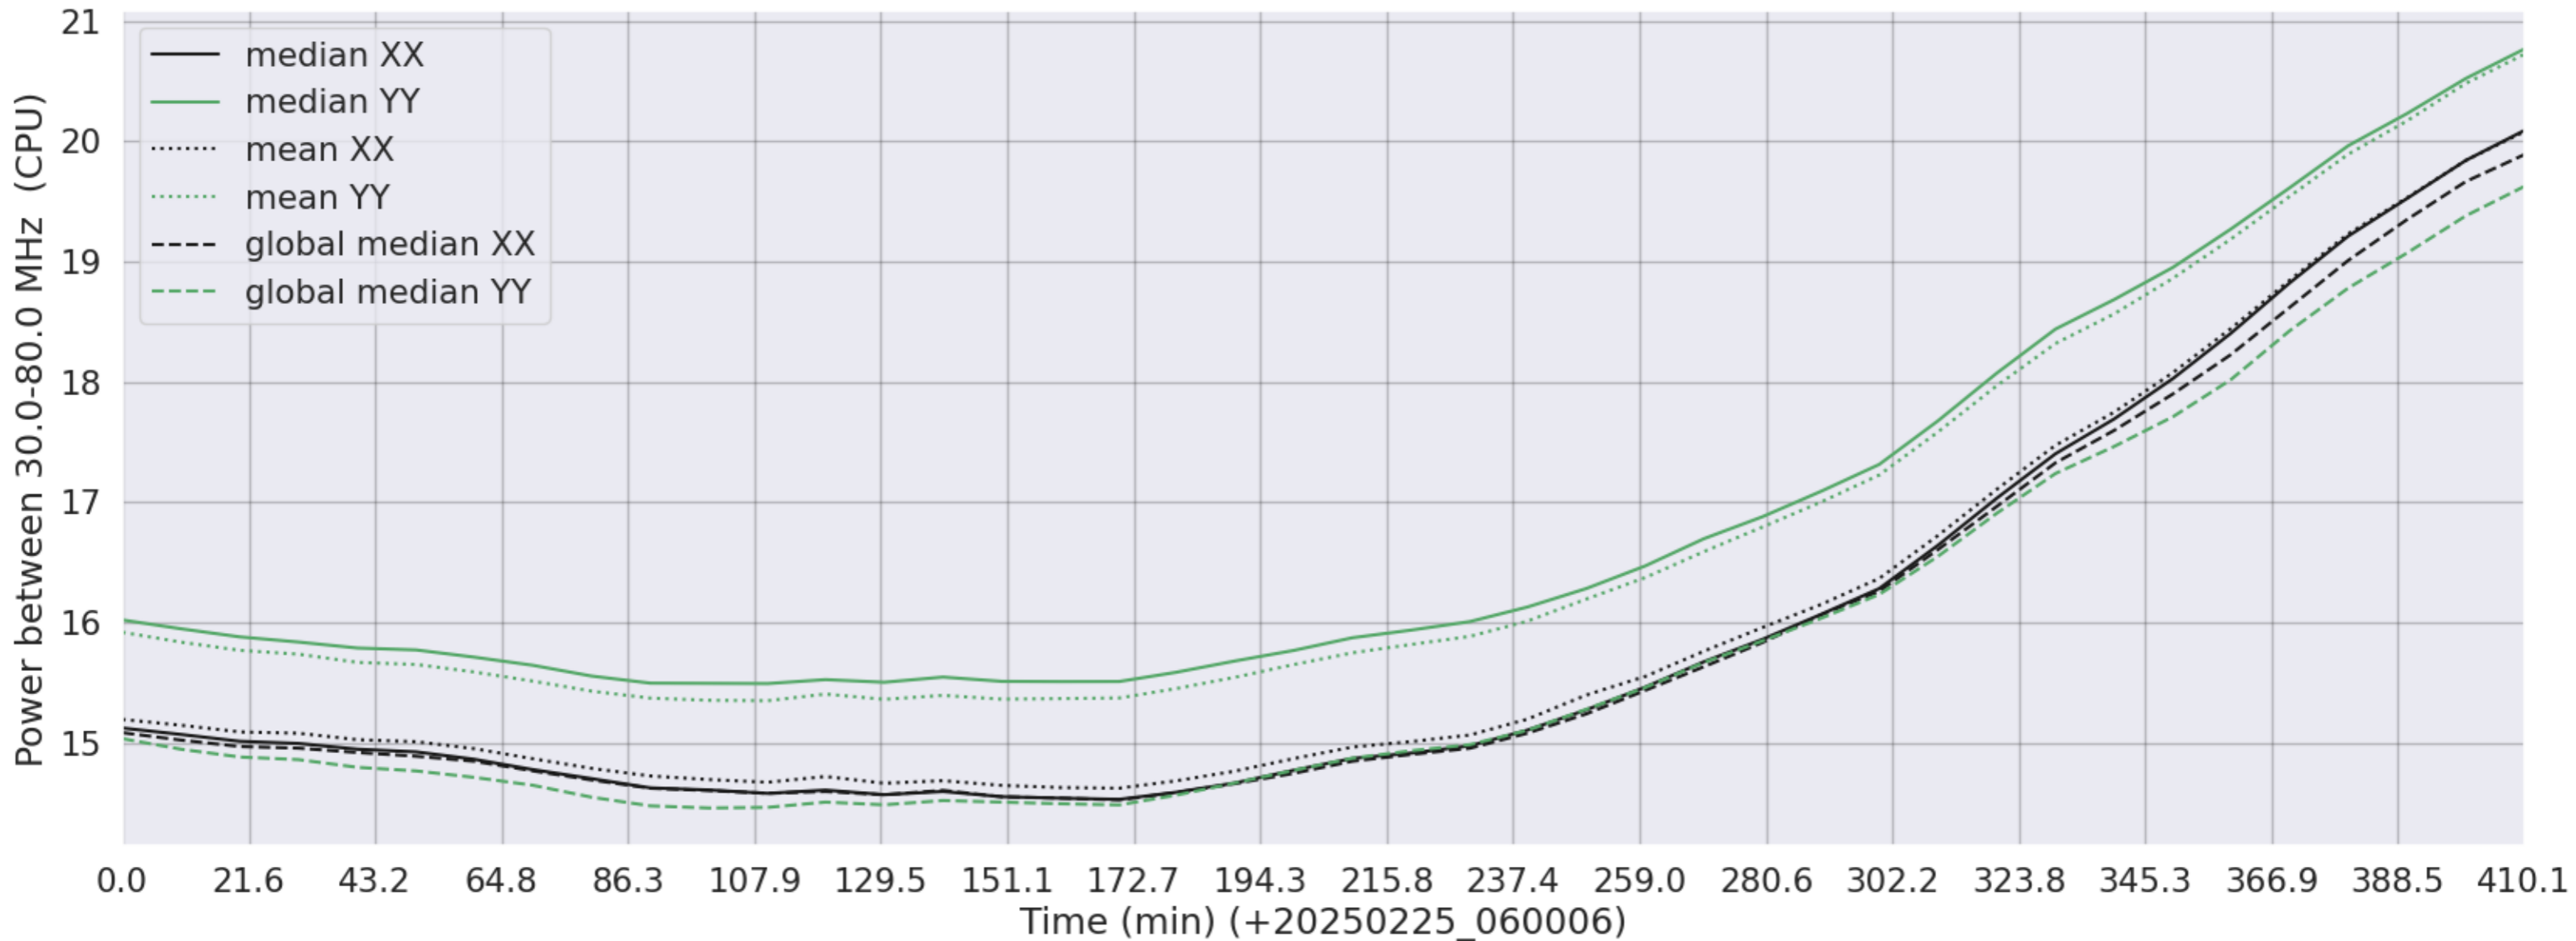

LWA140 - Correlator# 260 - XX FLAGS:Good - YY FLAGS:Good

LWA136 - Correlator# 259 - XX FLAGS:Good - YY FLAGS:Good