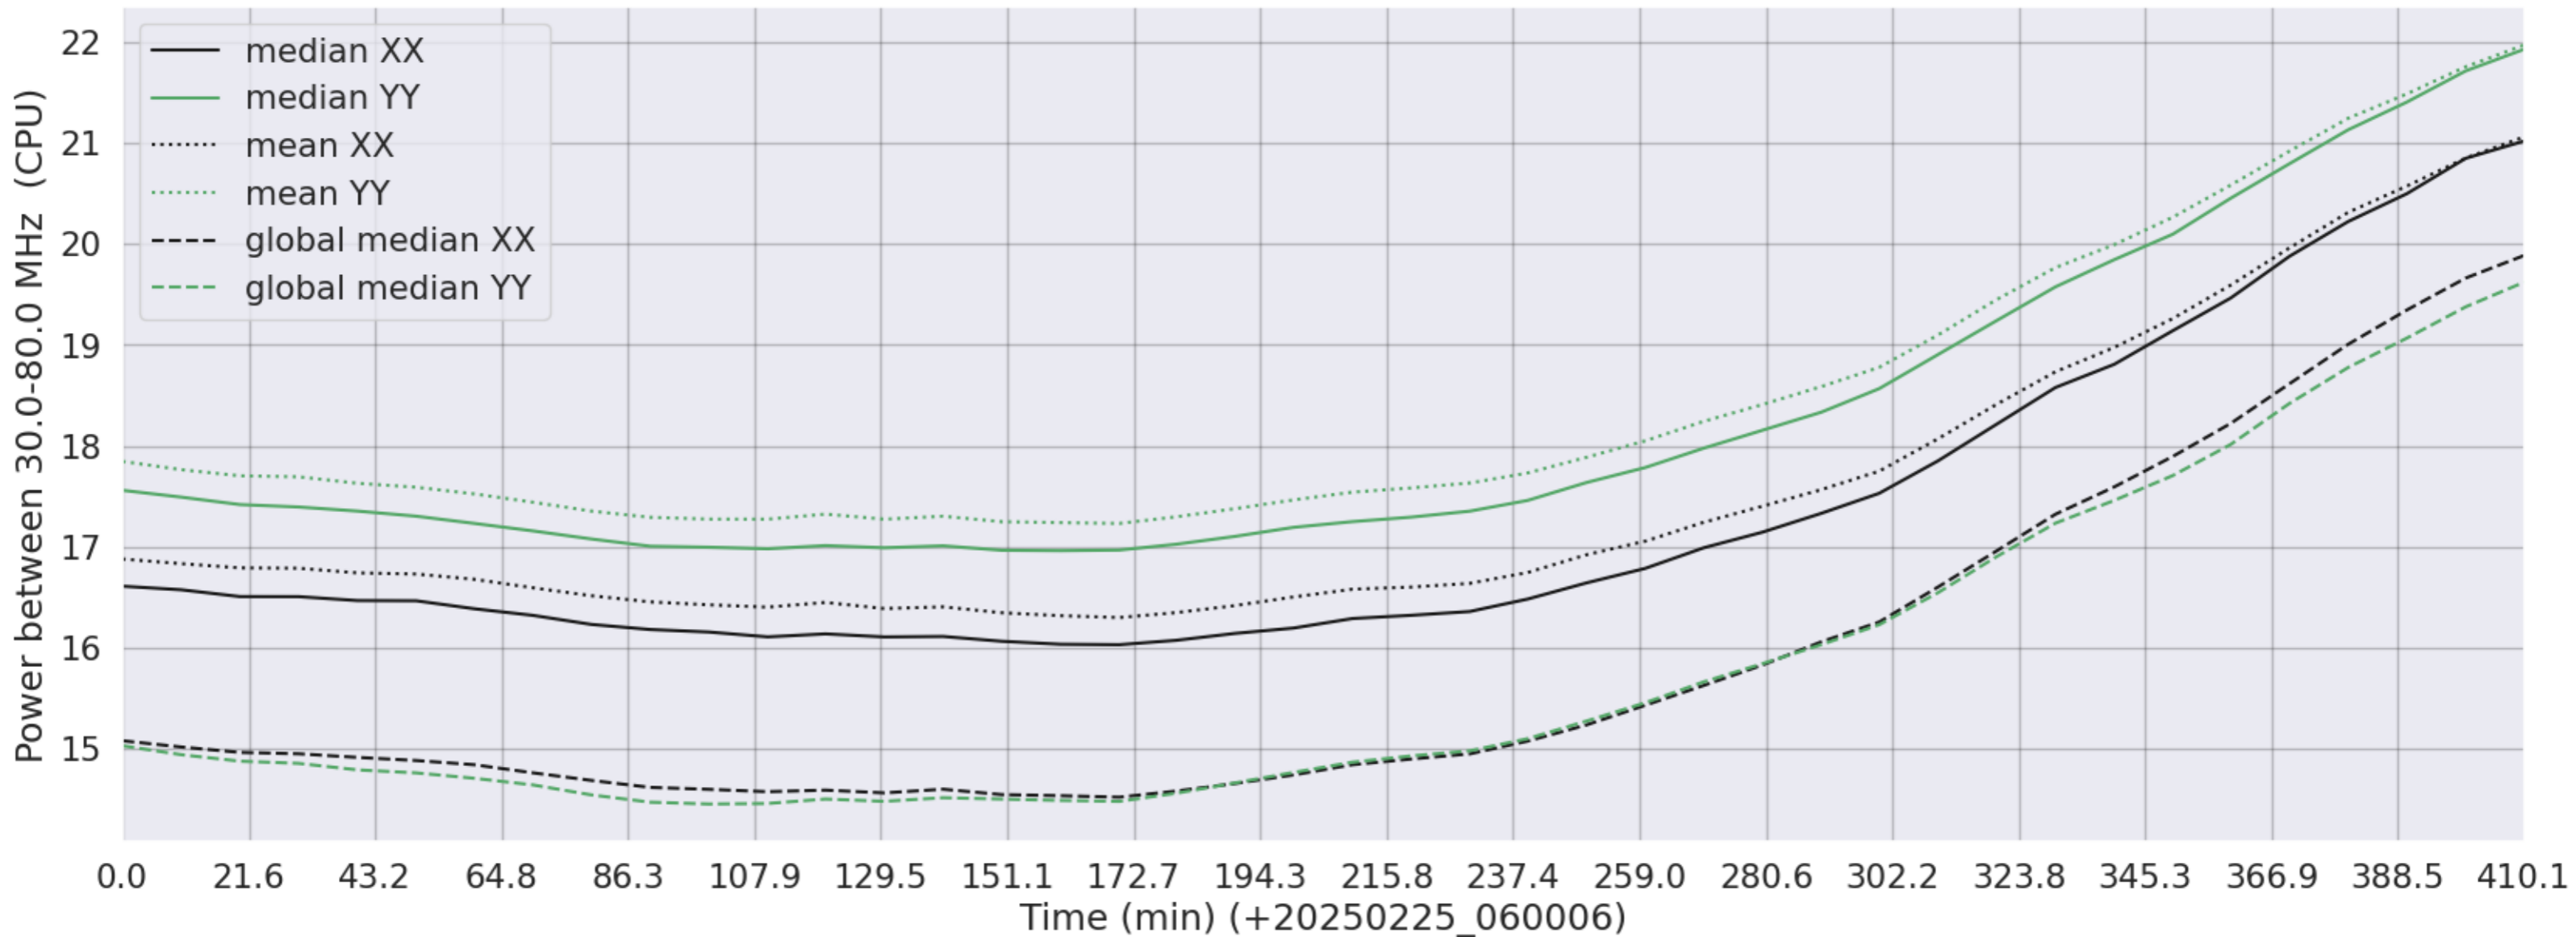

LWA065 - Correlator# 165 - XX FLAGS:Good - YY FLAGS:Good

LWA066 - Correlator# 164 - XX FLAGS:Good - YY FLAGS:Good