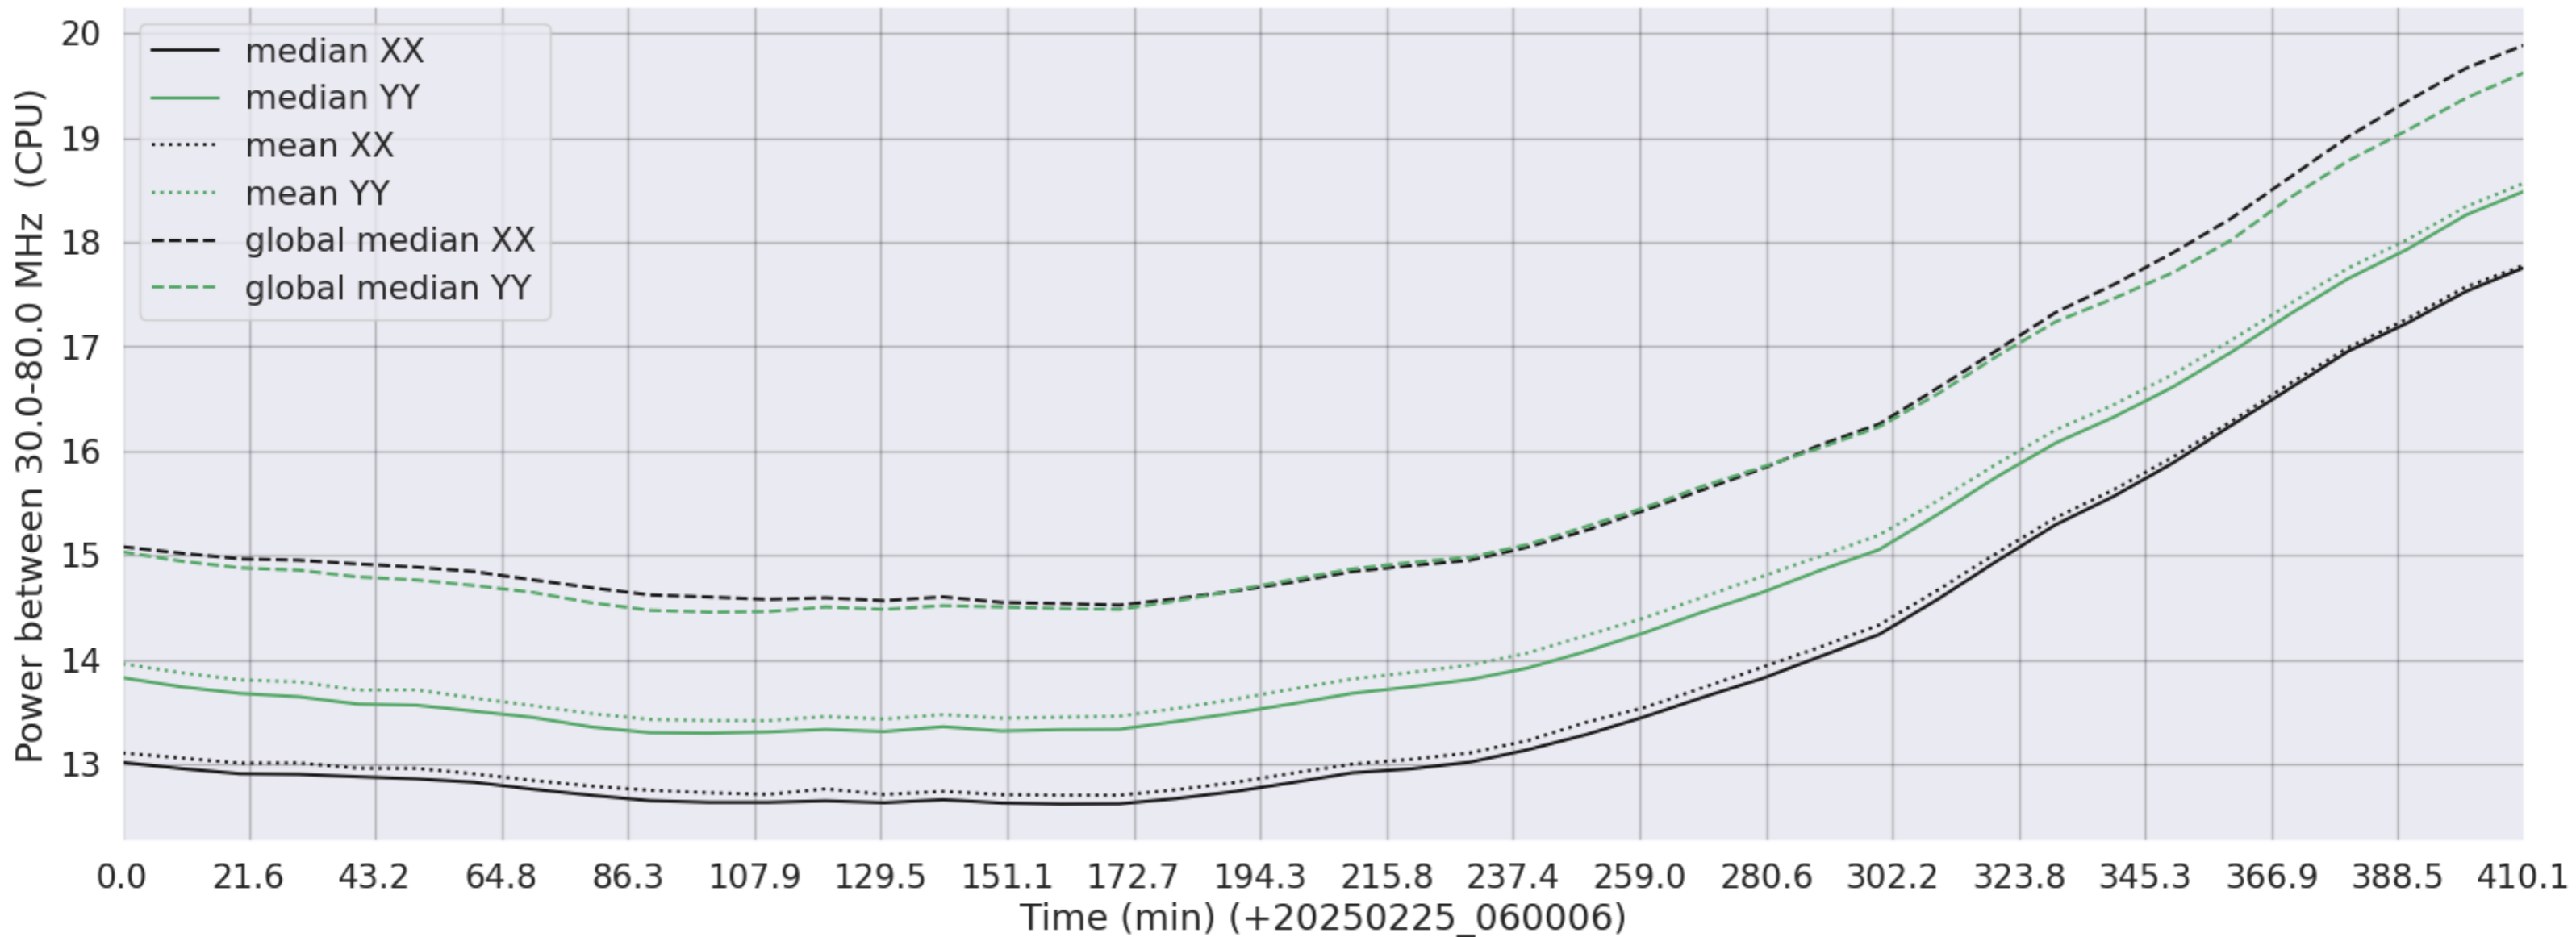

LWA155 - Correlator# 232 - XX FLAGS:Good - YY FLAGS:Good

LWA181 - Correlator# 231 - XX FLAGS:Good - YY FLAGS:Good