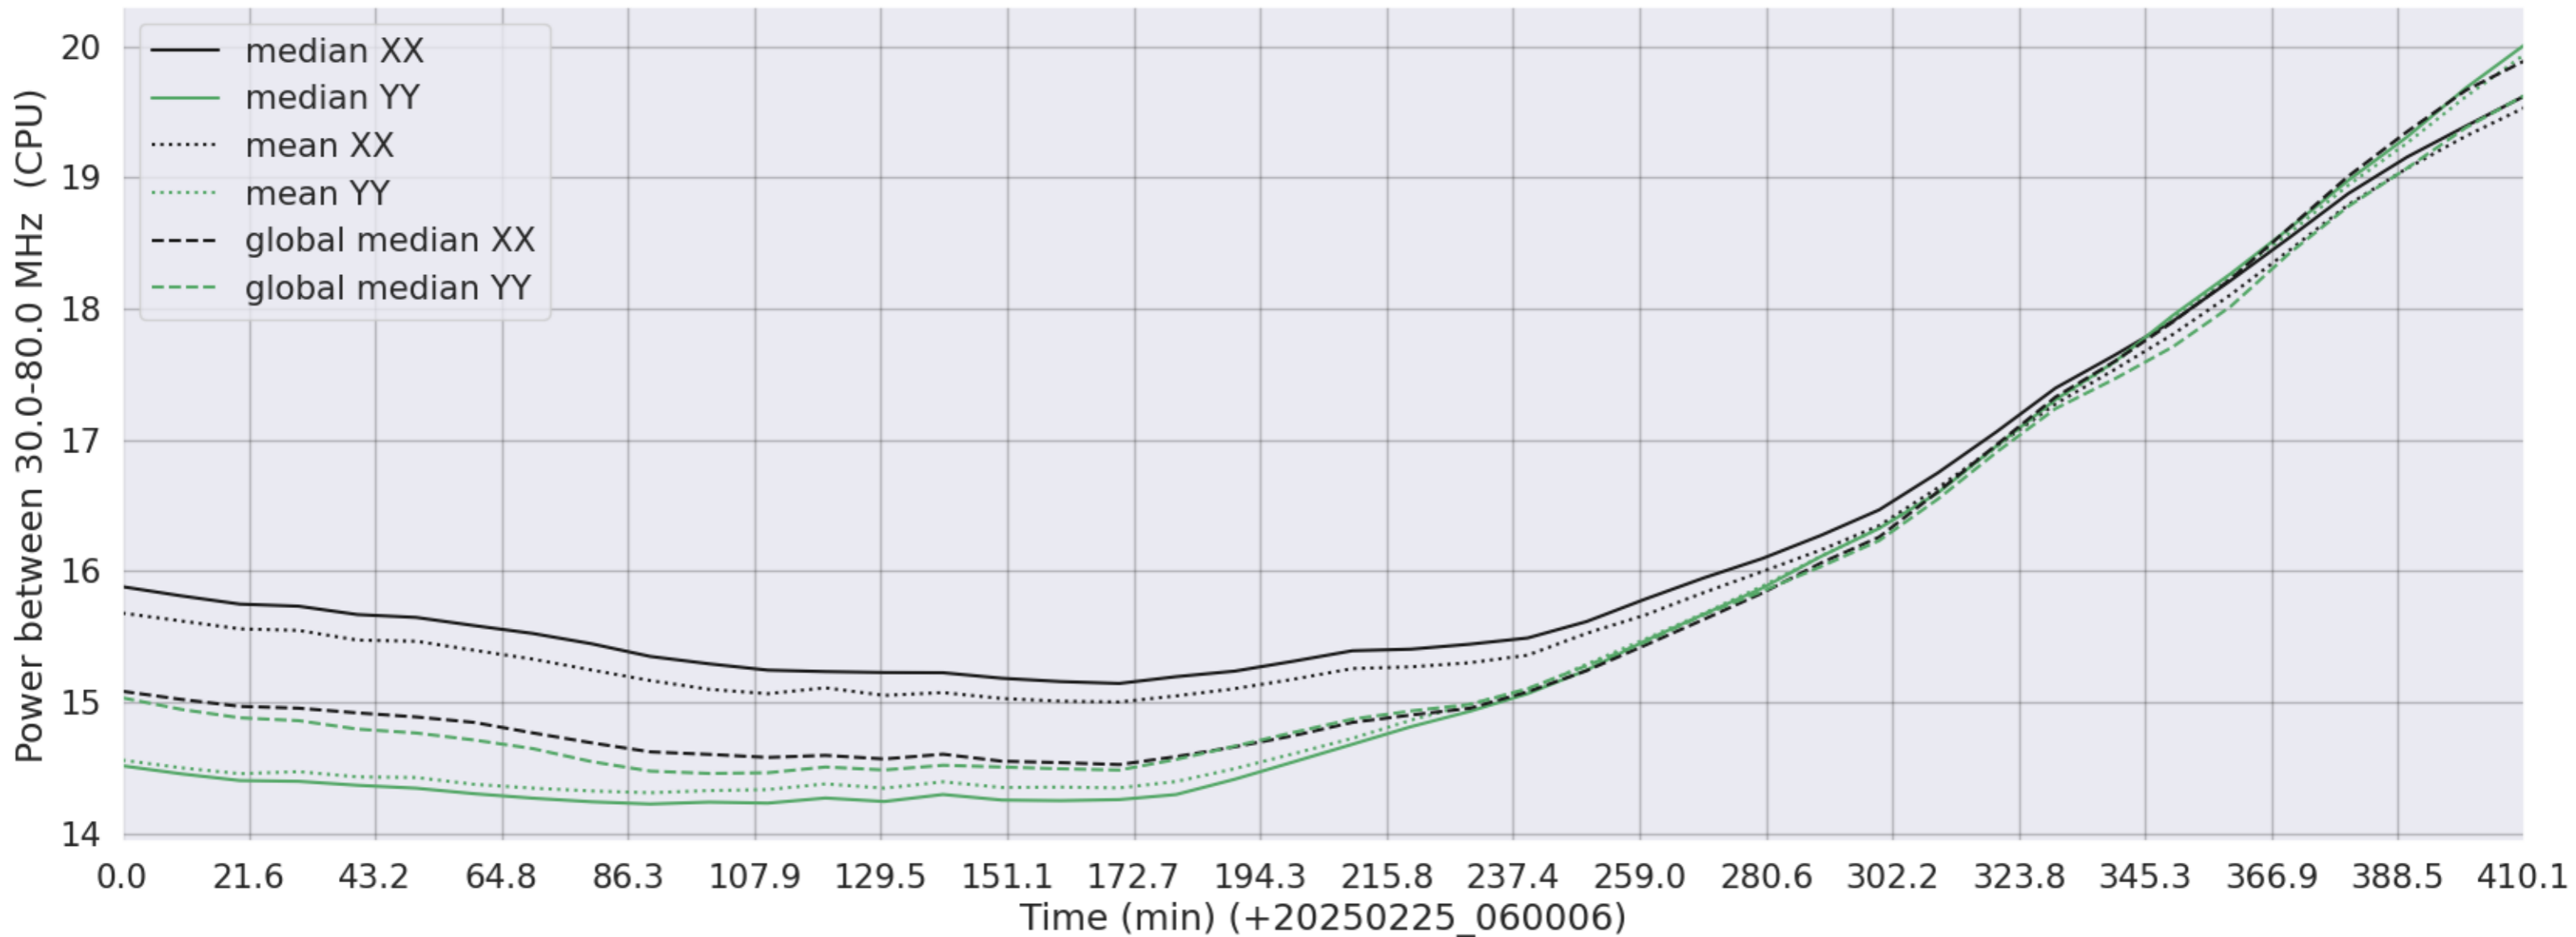

LWA284 - Correlator# 043 - XX FLAGS:Good - YY FLAGS:Good

LWA288 - Correlator# 042 - XX FLAGS:Good - YY FLAGS:Good