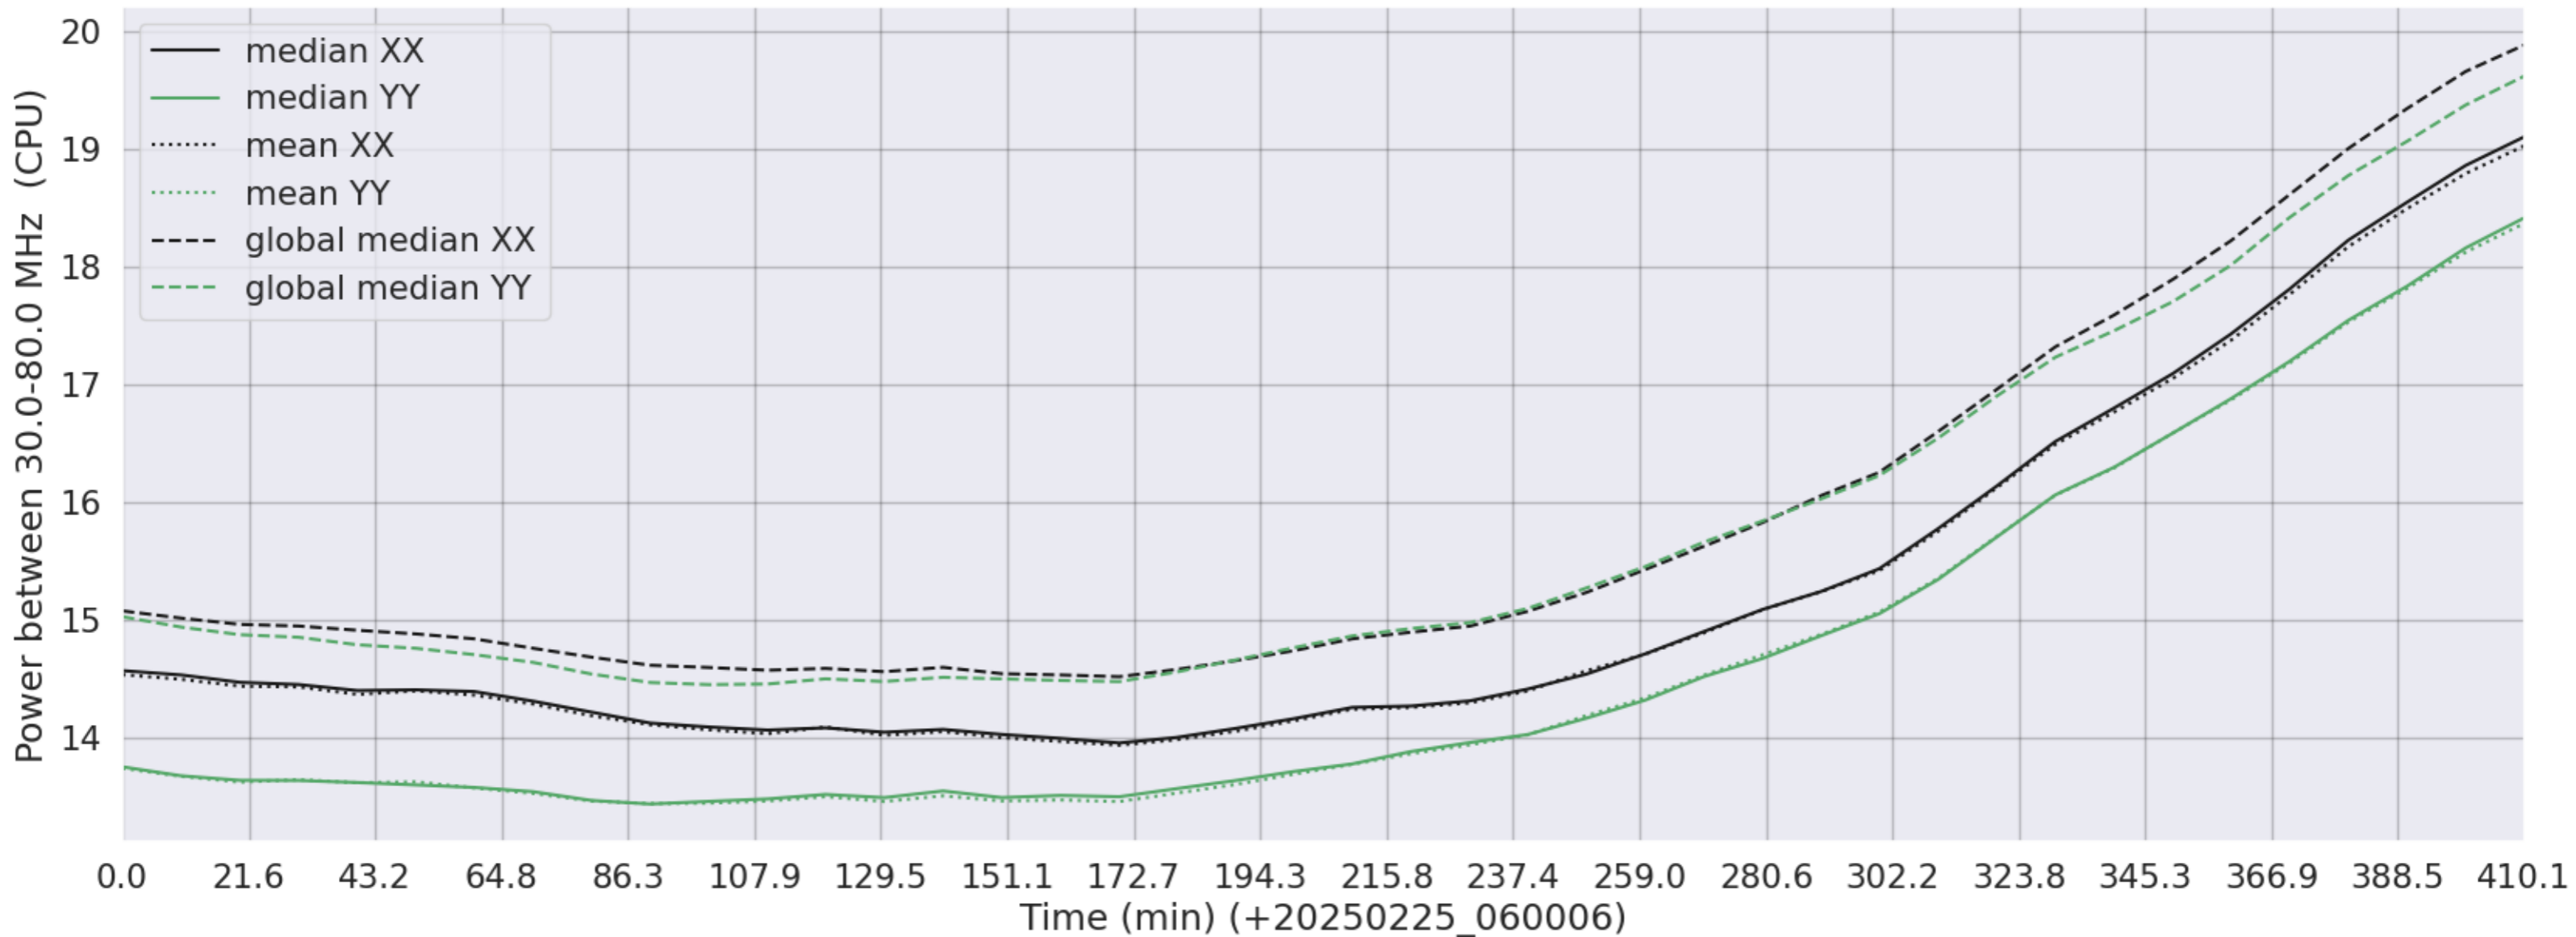

LWA277 - Correlator# 009 - XX FLAGS:Good - YY FLAGS:Good

LWA278 - Correlator# 008 - XX FLAGS:Good - YY FLAGS:Good