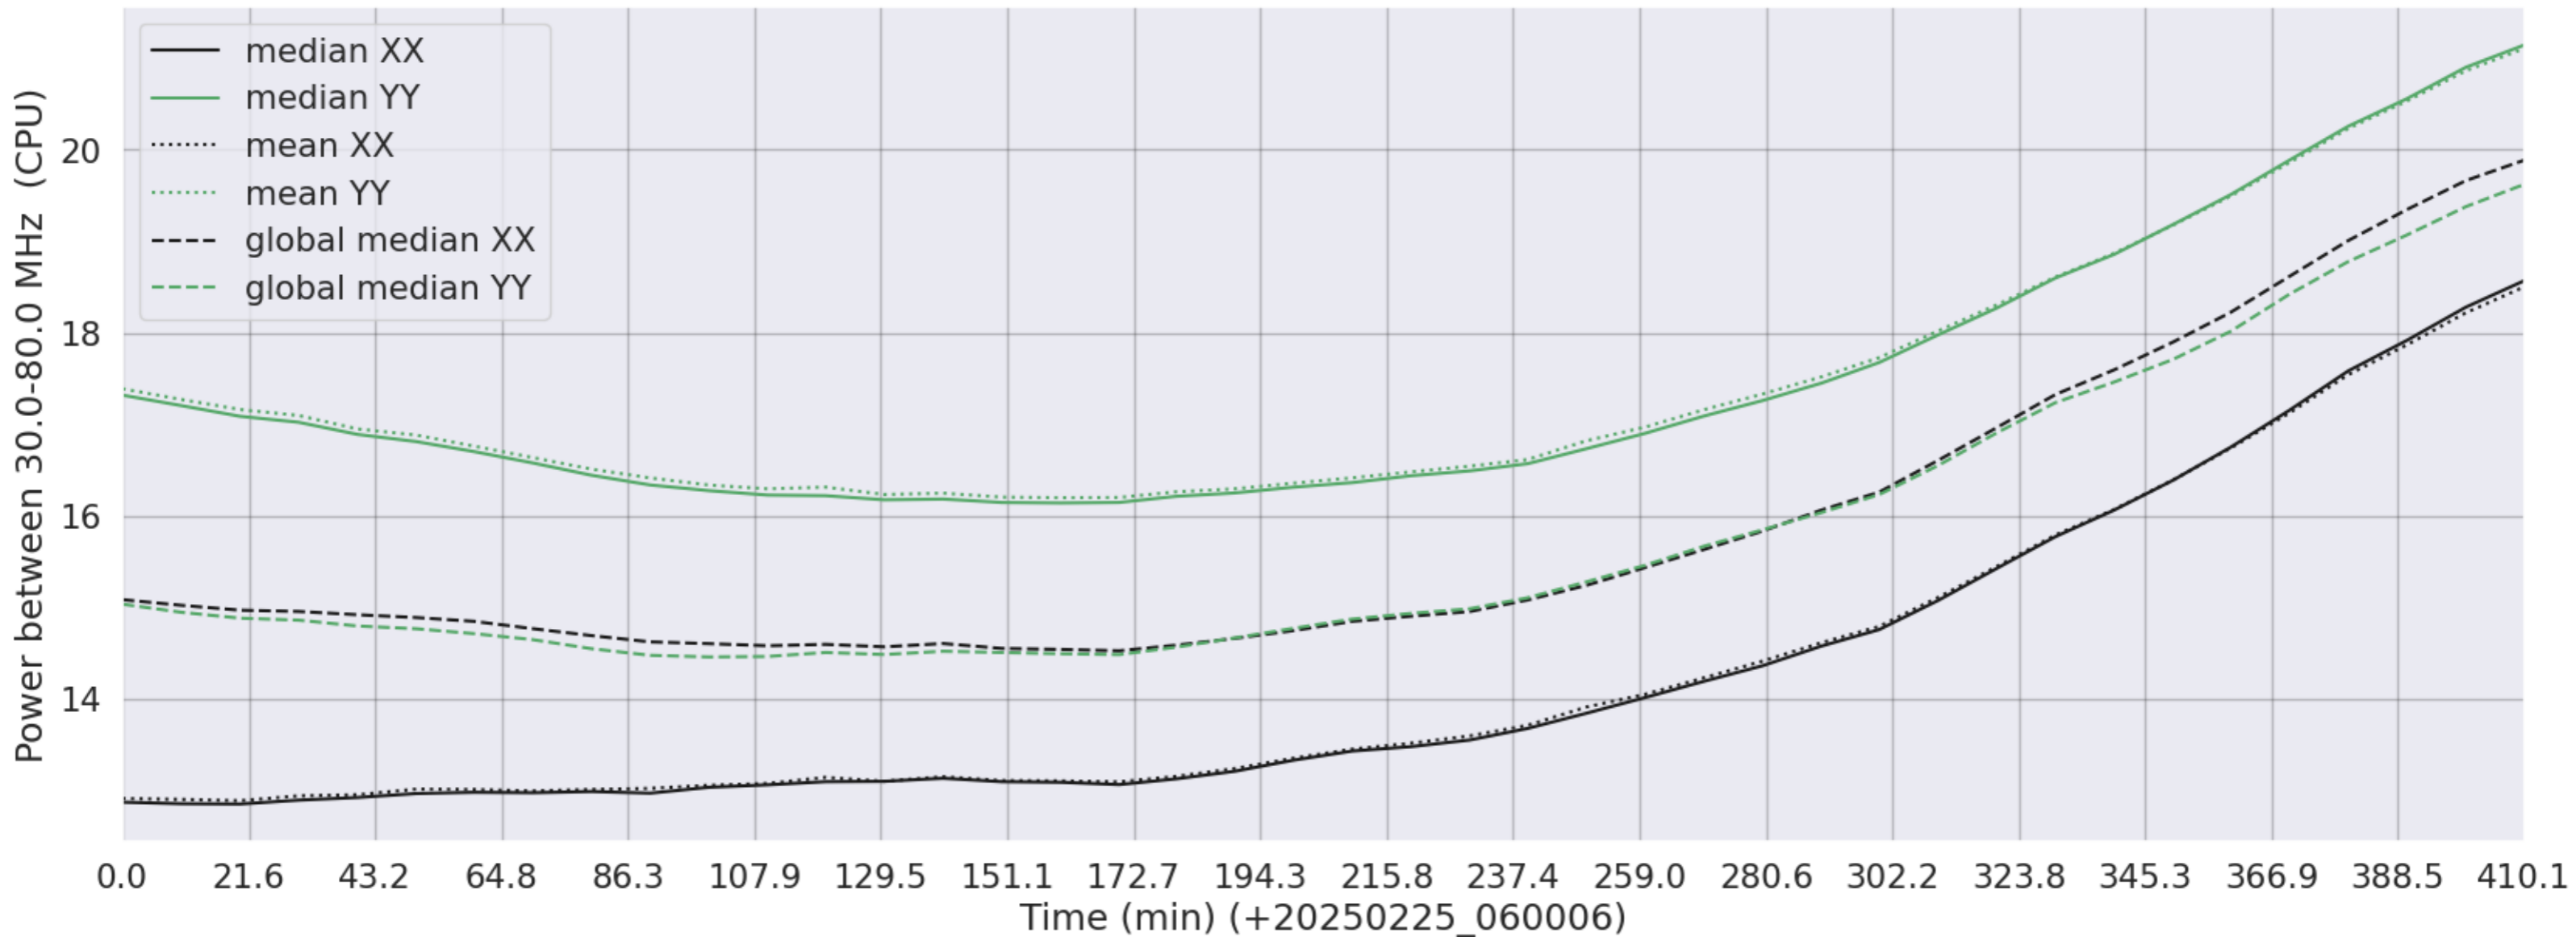

LWA320 - Correlator# 054 - XX FLAGS:Good - YY FLAGS:Good

LWA306 - Correlator# 053 - XX FLAGS:Good - YY FLAGS:Good