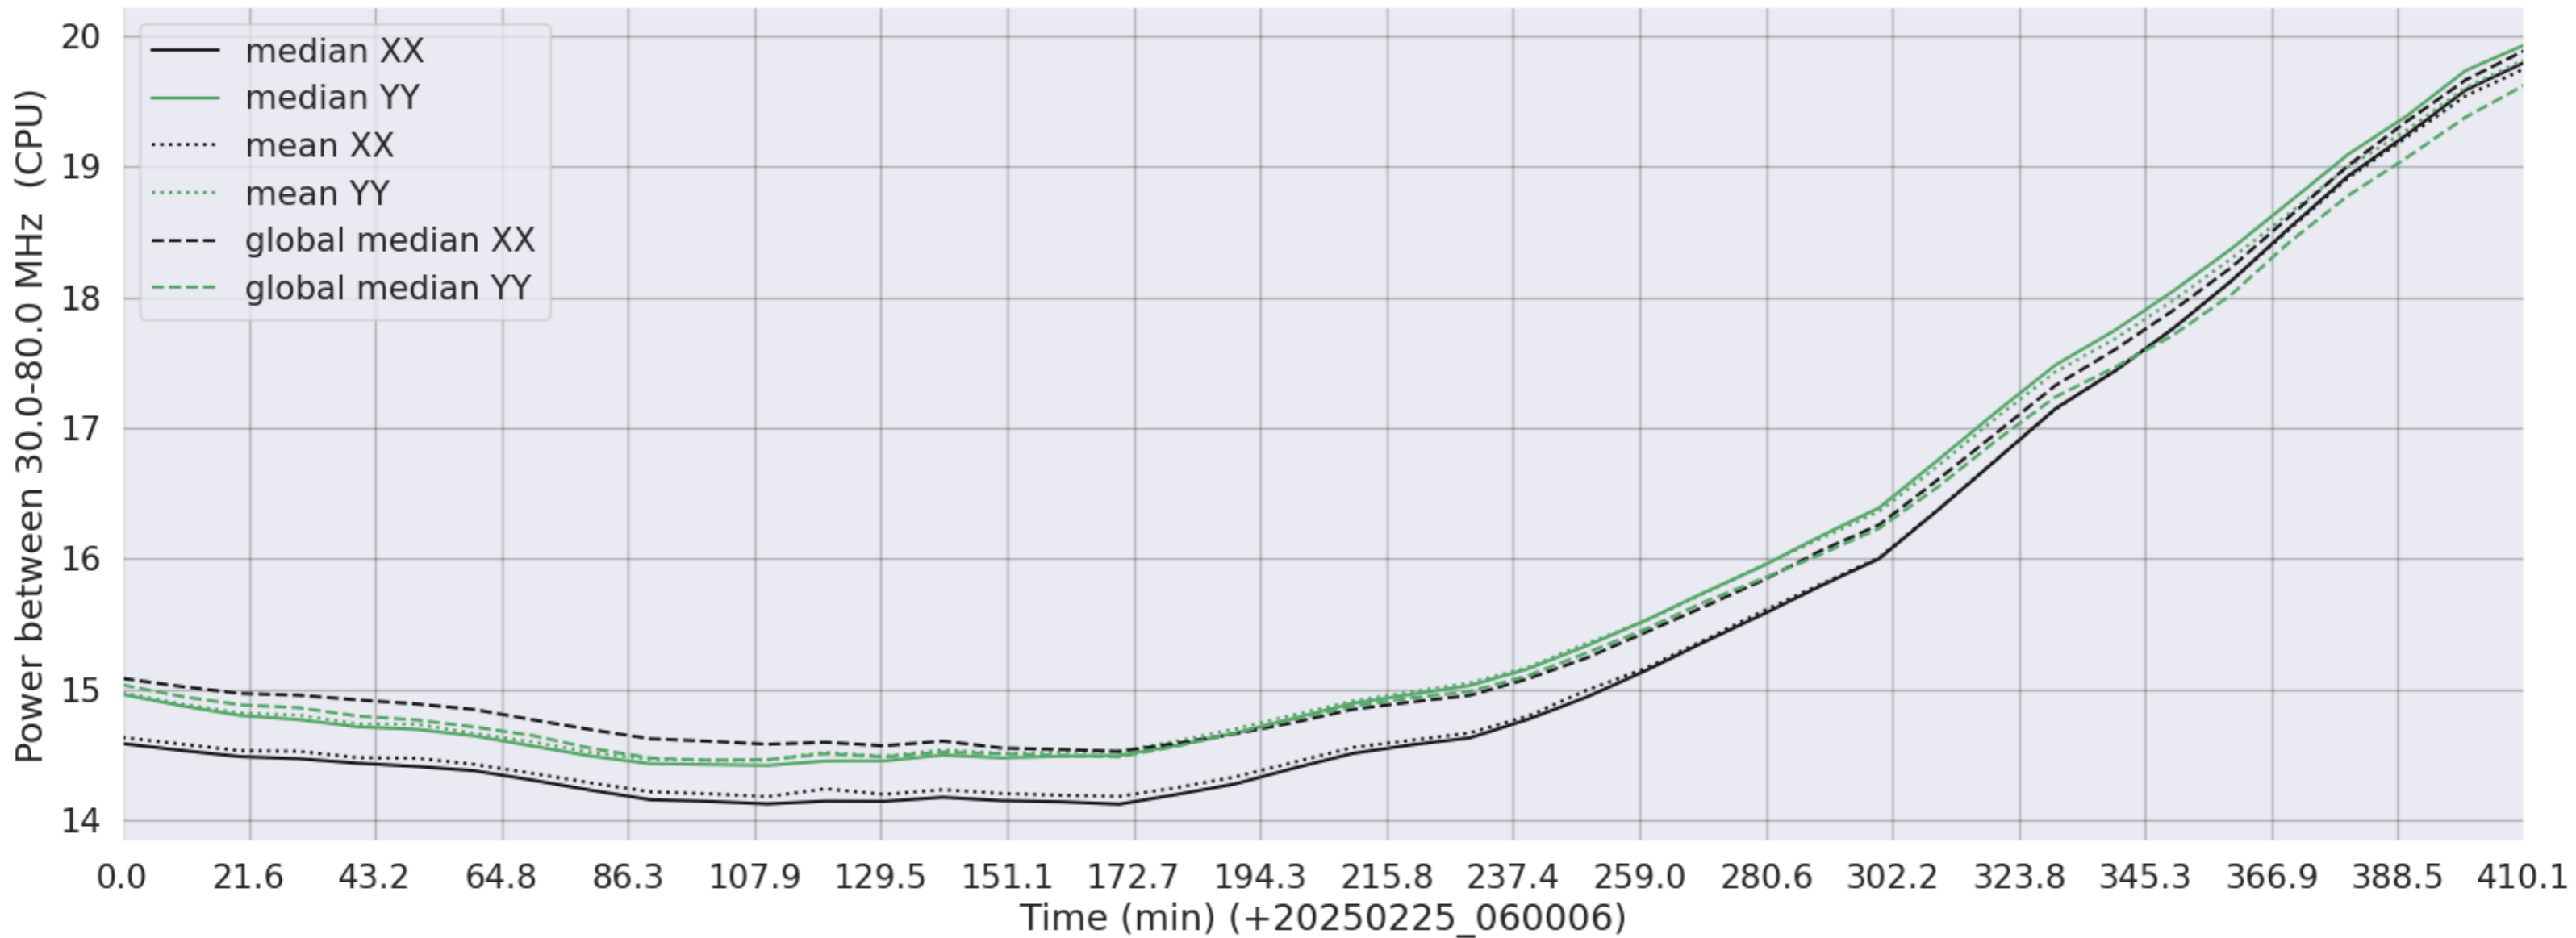

LWA204 - Correlator# 294 - XX FLAGS:Good - YY FLAGS:Good

LWA175 - Correlator# 293 - XX FLAGS:Good - YY FLAGS:Good