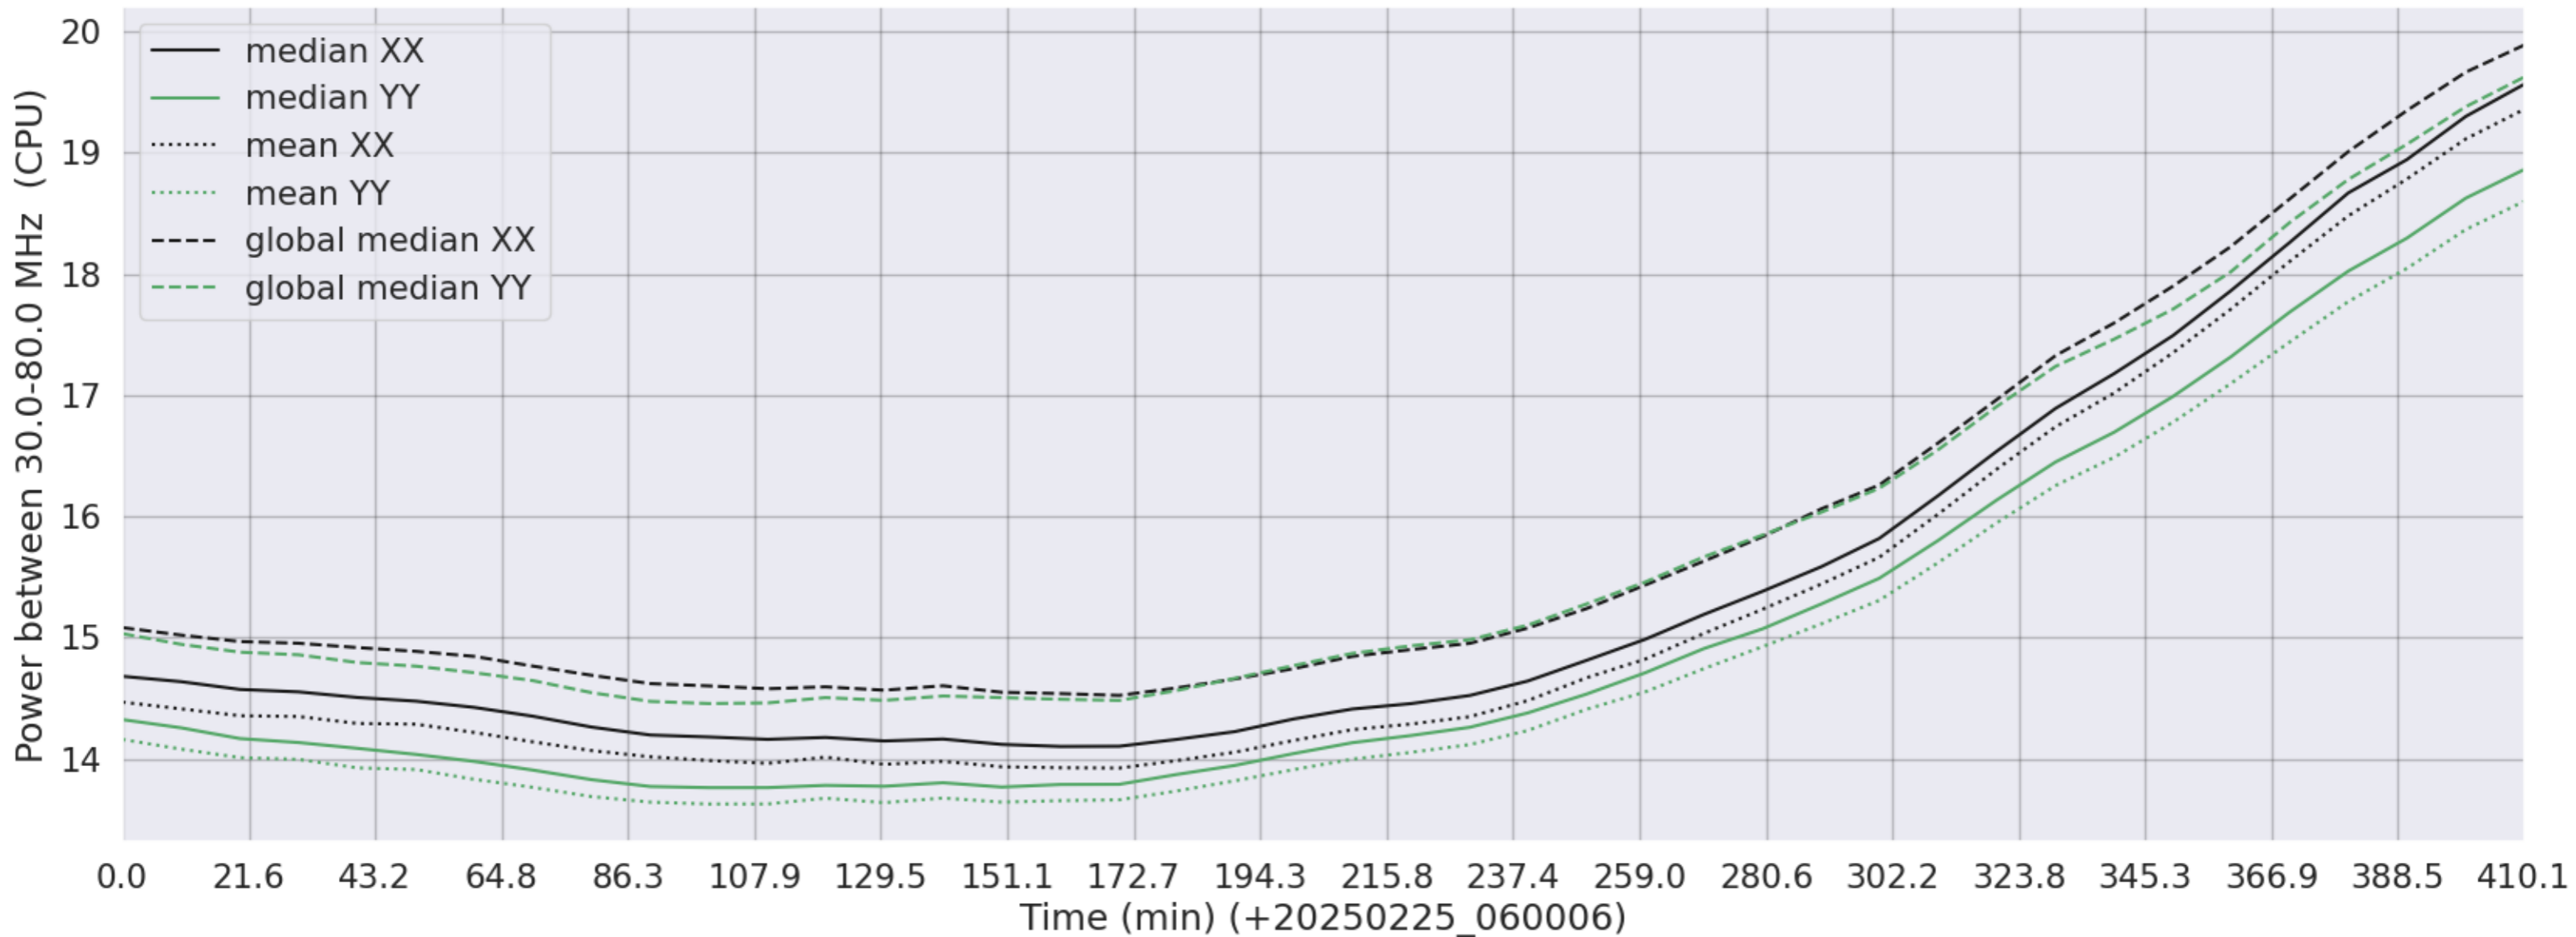

LWA124 - Correlator# 224 - XX FLAGS:HighTimeVar+BadSpecShape - YY FLAGS:HighTimeVar

LWA127 - Correlator# 225 - XX FLAGS:LowPower - YY FLAGS:LowPower

LWA126 - Correlator# 226 - XX FLAGS:Good - YY FLAGS:Good