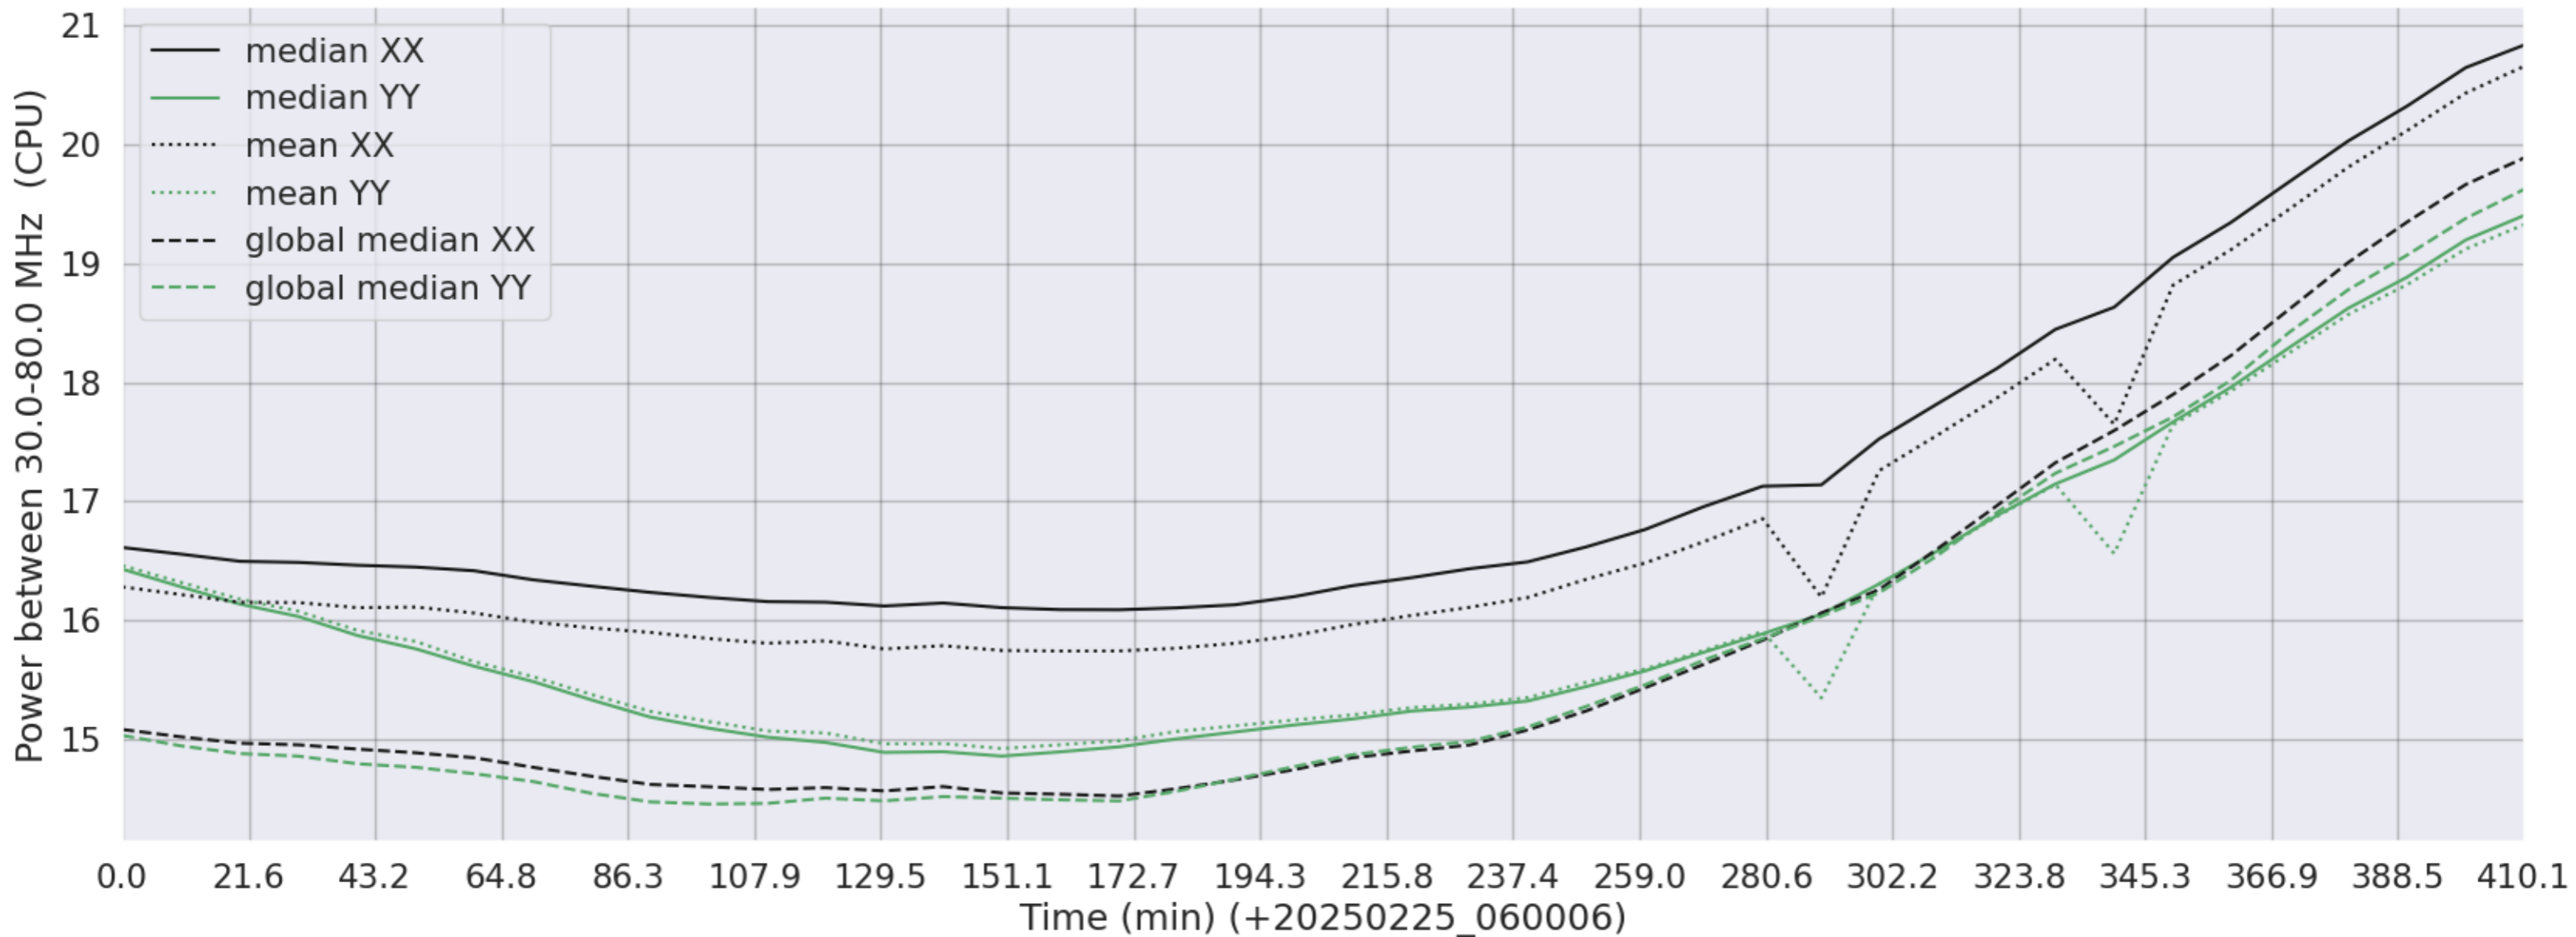

LWA283 - Correlator# 040 - XX FLAGS:Good - YY FLAGS:Good

LWA280 - Correlator# 041 - XX FLAGS:Good - YY FLAGS:HighPower

LWA288 - Correlator# 042 - XX FLAGS:Good - YY FLAGS:Good

LWA284 - Correlator# 043 - XX FLAGS:Good - YY FLAGS:Good