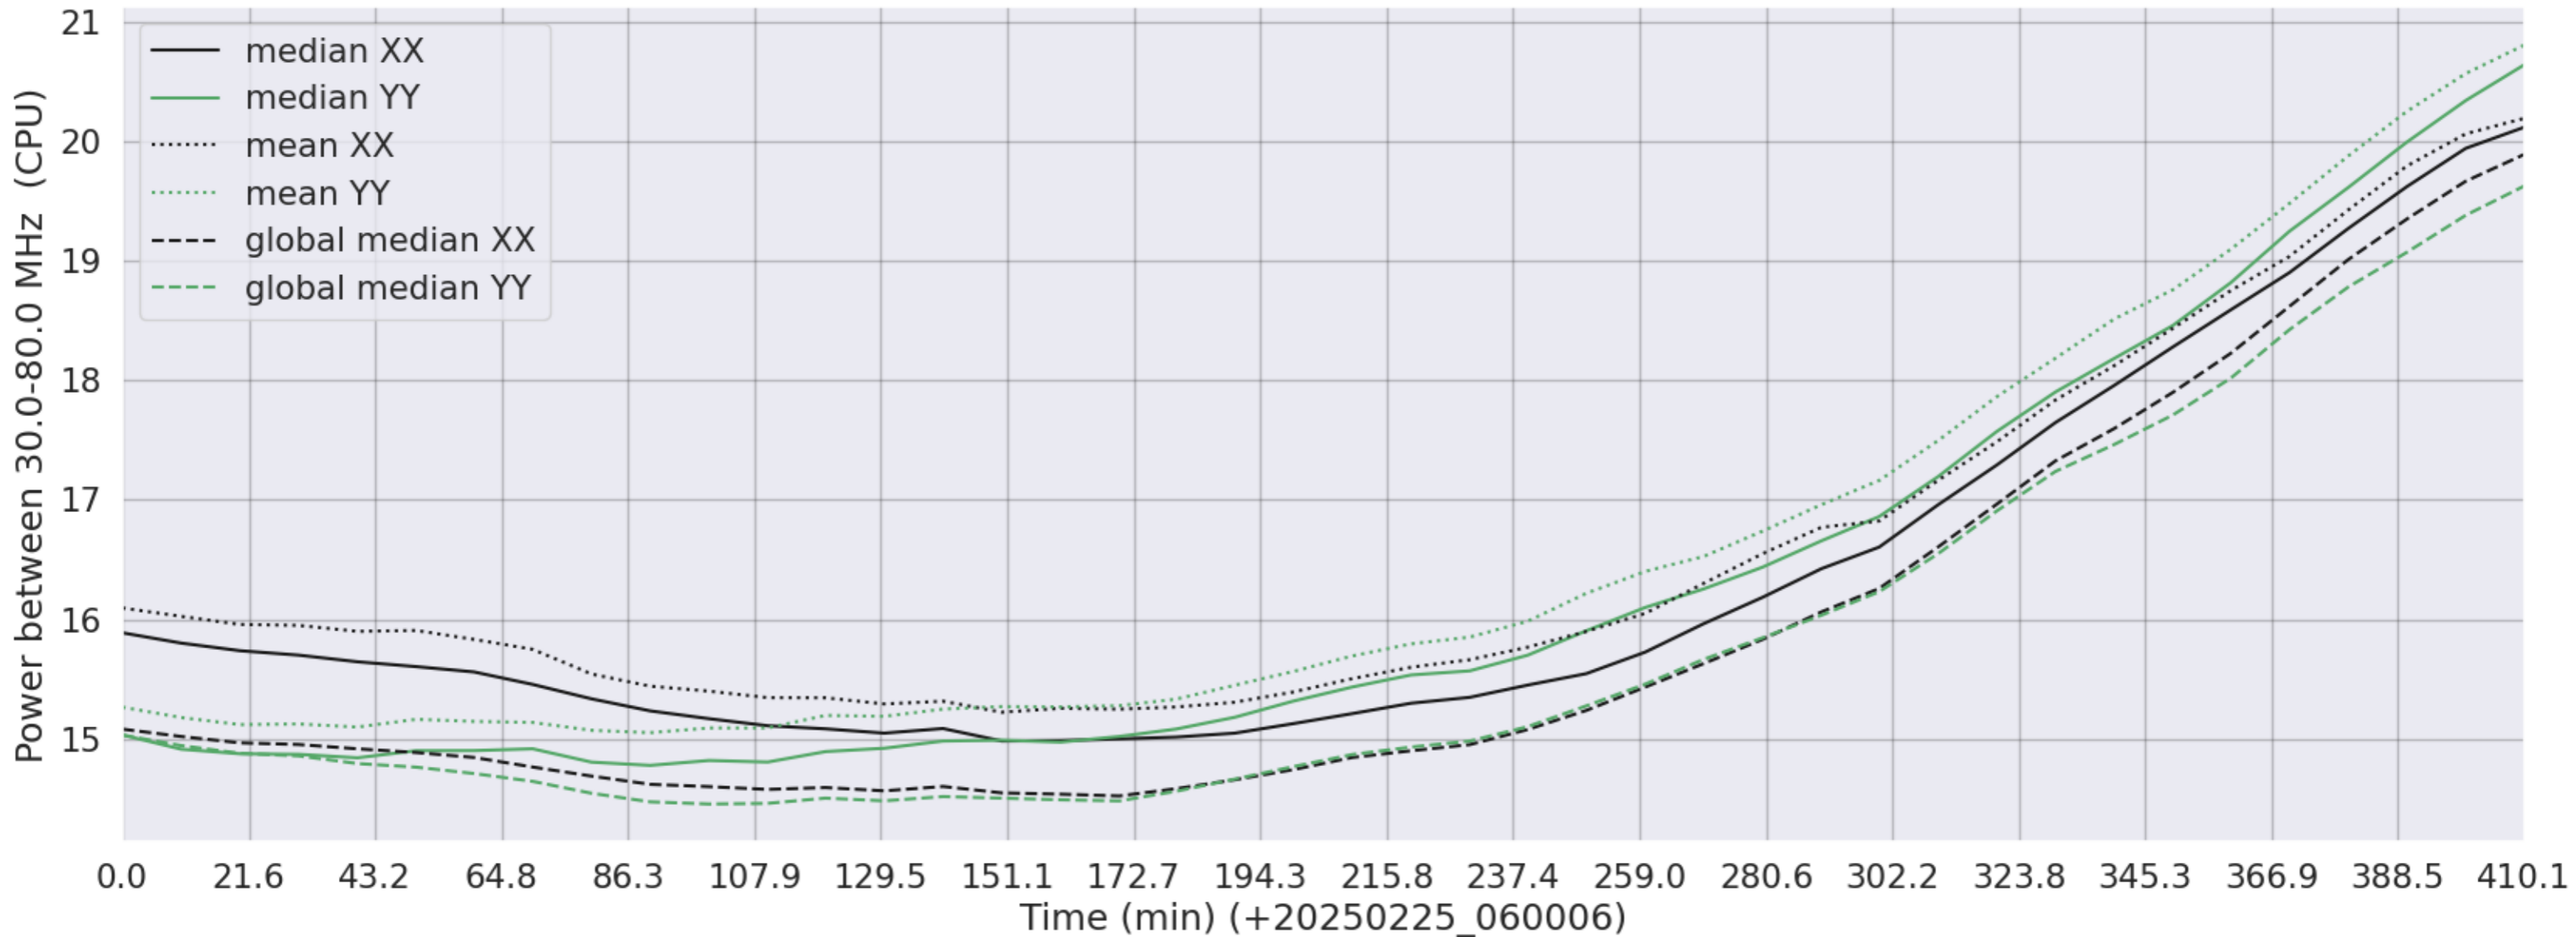

LWA348 - Correlator# 124 - XX FLAGS:Good - YY FLAGS:Good

LWA331 - Correlator# 125 - XX FLAGS:Good - YY FLAGS:Good

LWA365 - Correlator# 126 - XX FLAGS:LowPower - YY FLAGS:LowPower

LWA364 - Correlator# 127 - XX FLAGS:Good - YY FLAGS:Good