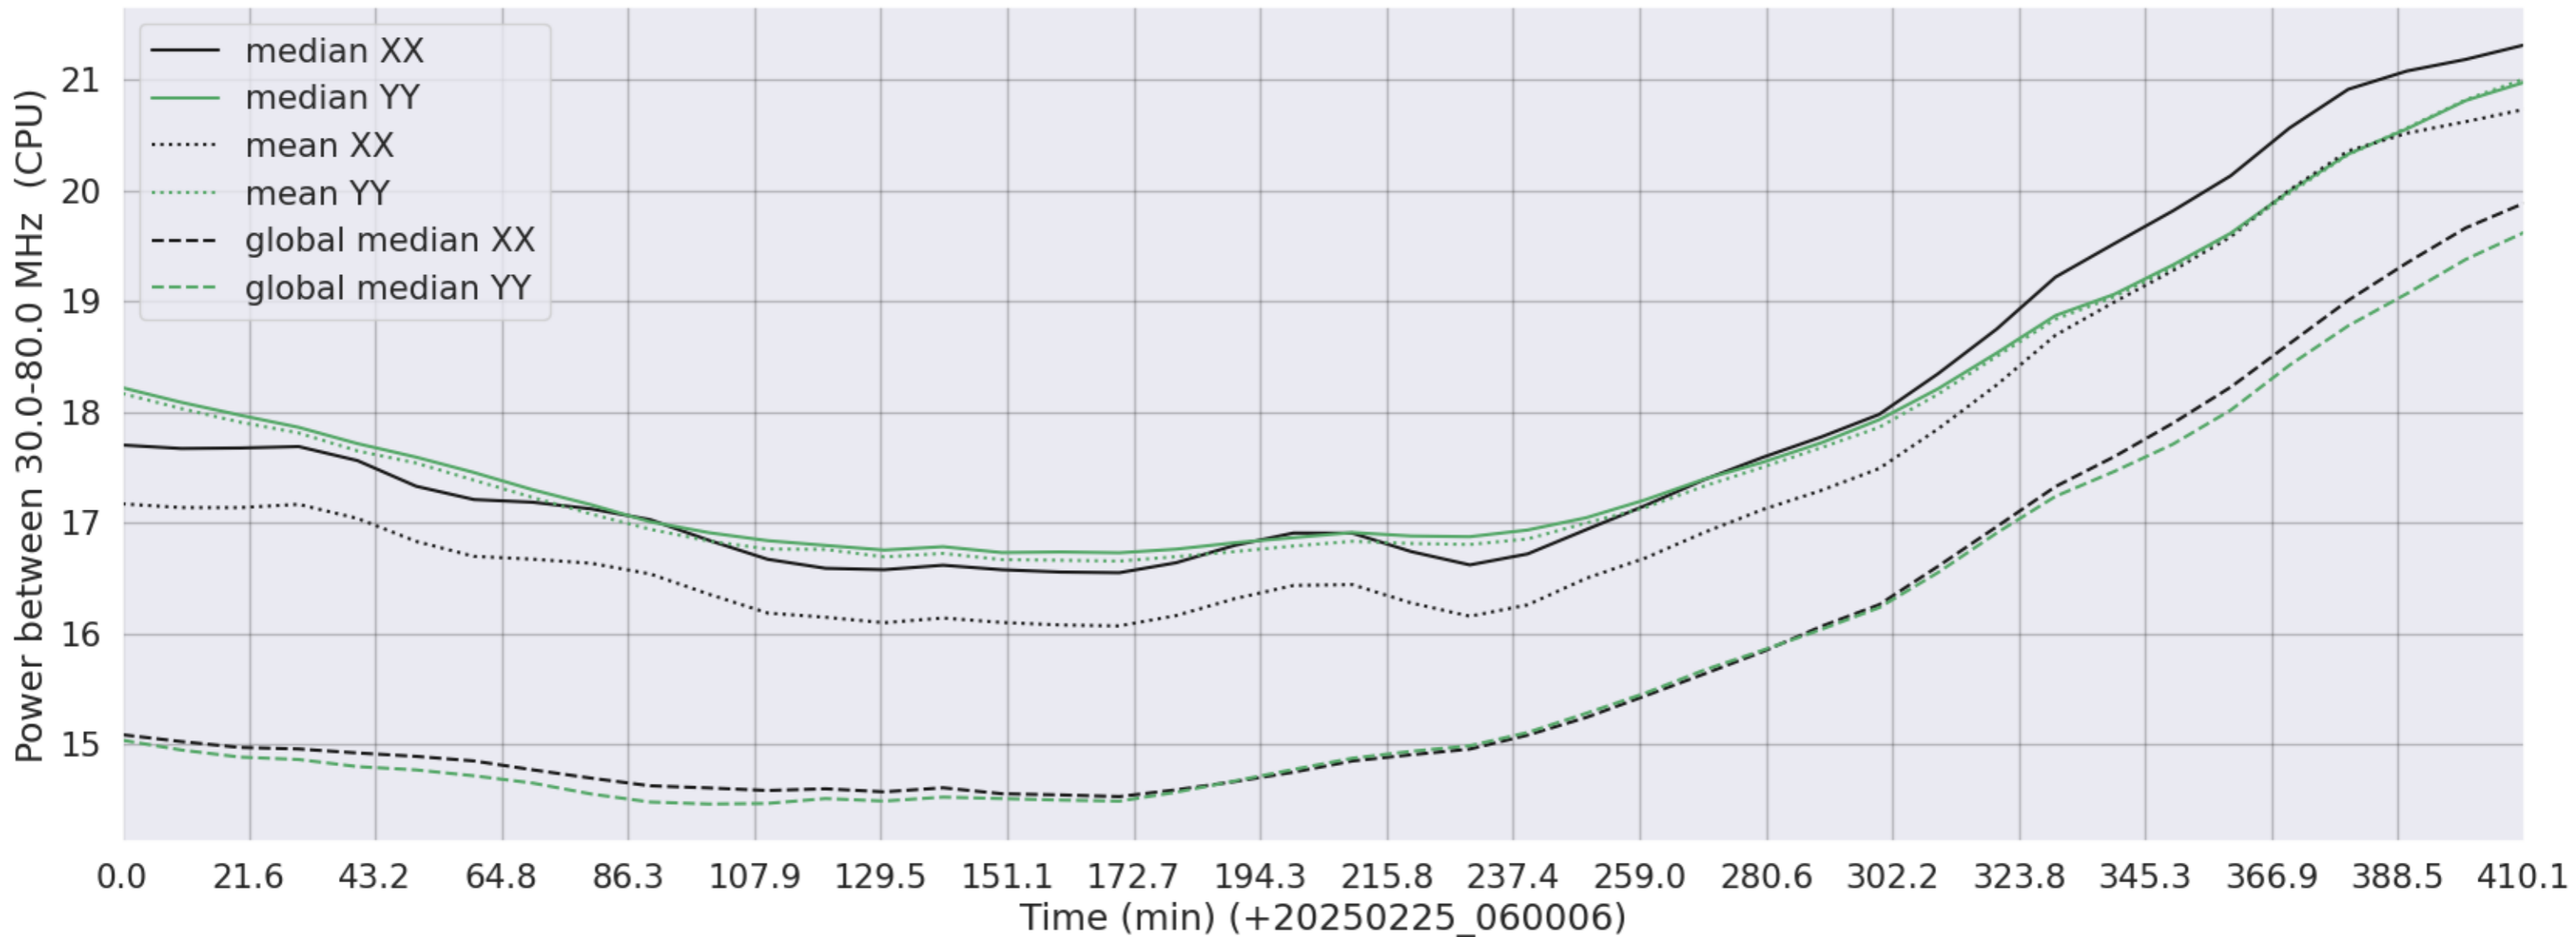

LWA178 - Correlator# 221 - XX FLAGS:Good - YY FLAGS:Good

LWA279 - Correlator# 220 - XX FLAGS:Good - YY FLAGS:Good