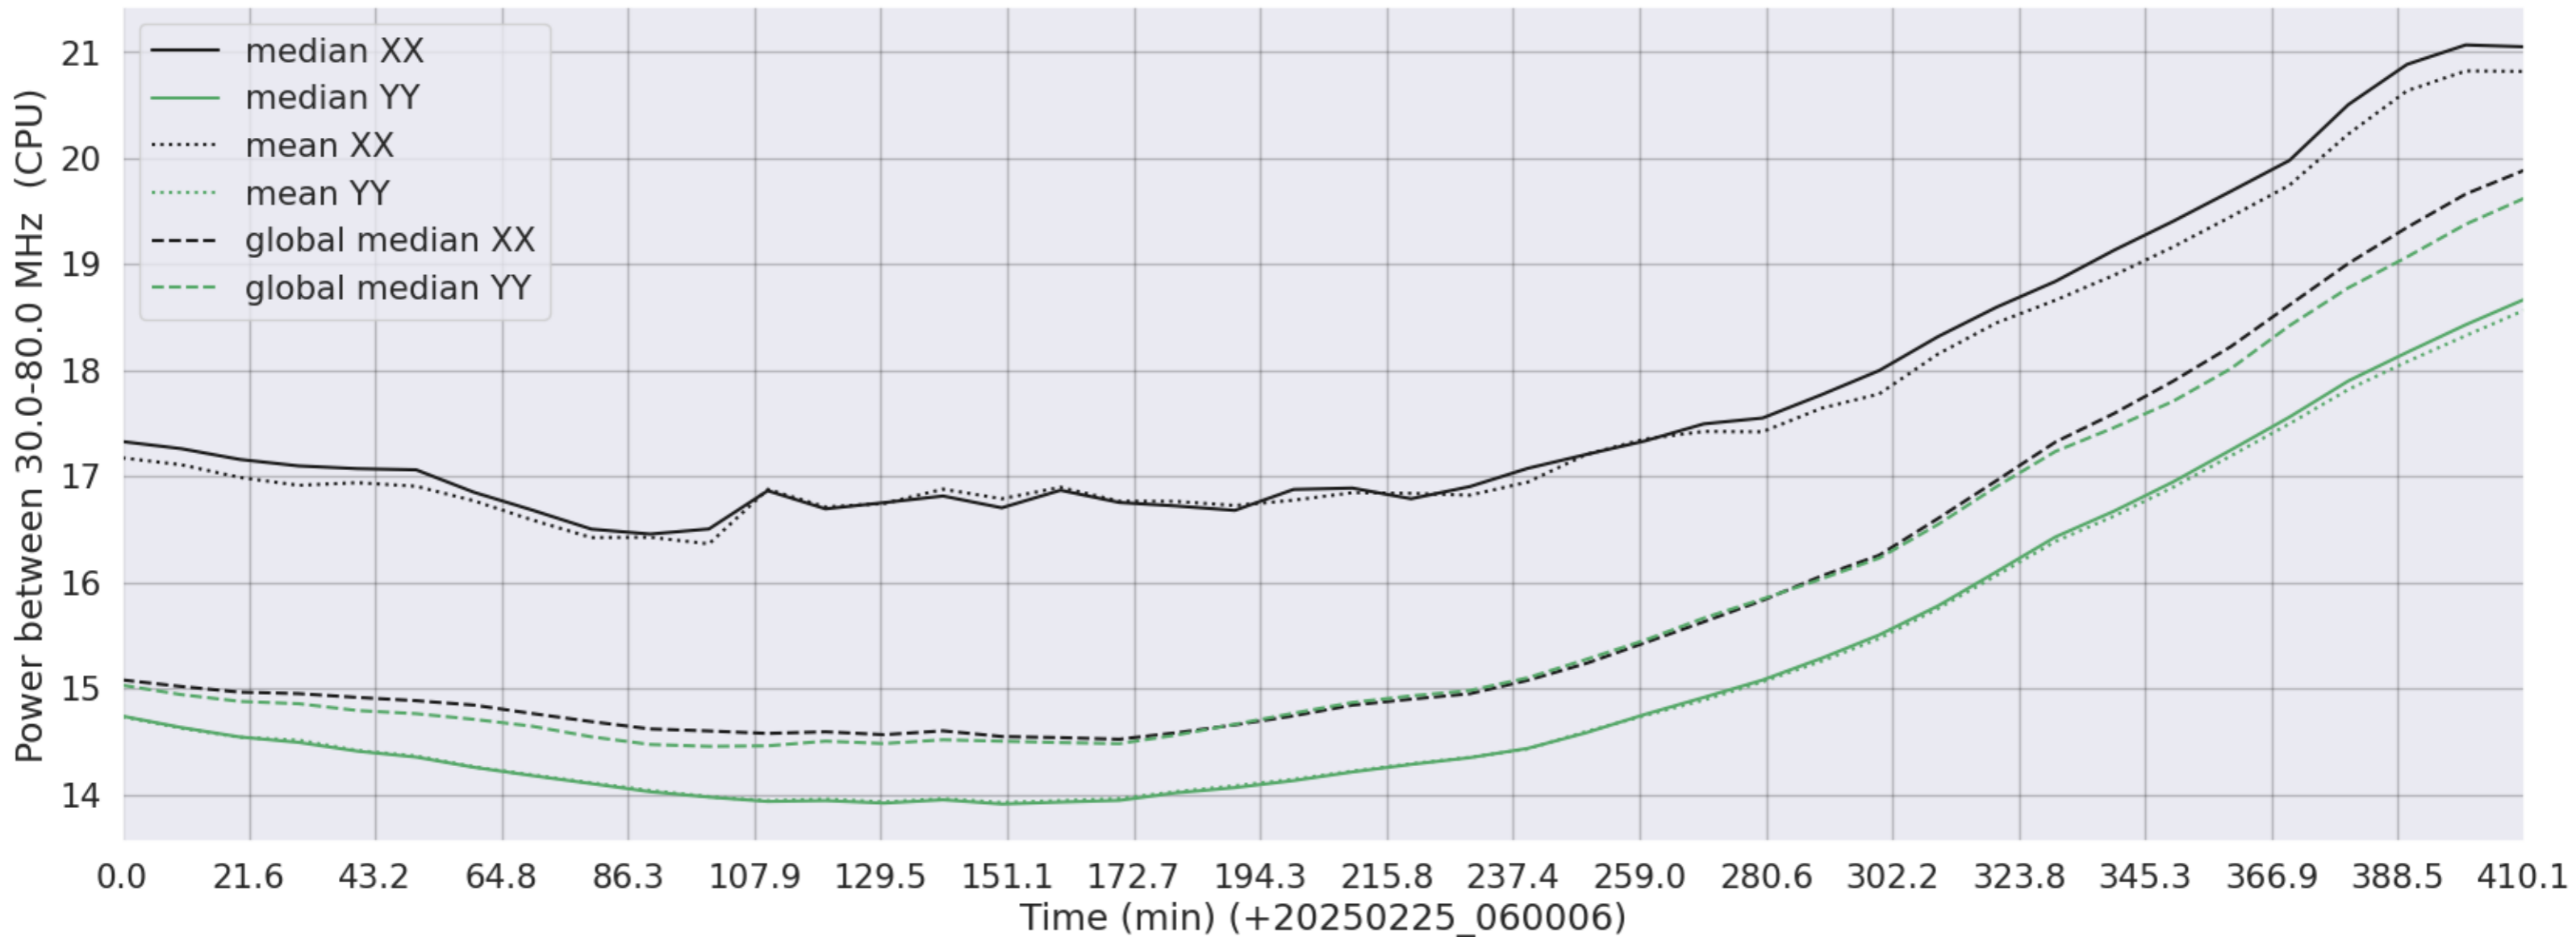

LWA344 - Correlator# 061 - XX FLAGS:Good - YY FLAGS:Good

LWA351 - Correlator# 060 - XX FLAGS:Good - YY FLAGS:Good