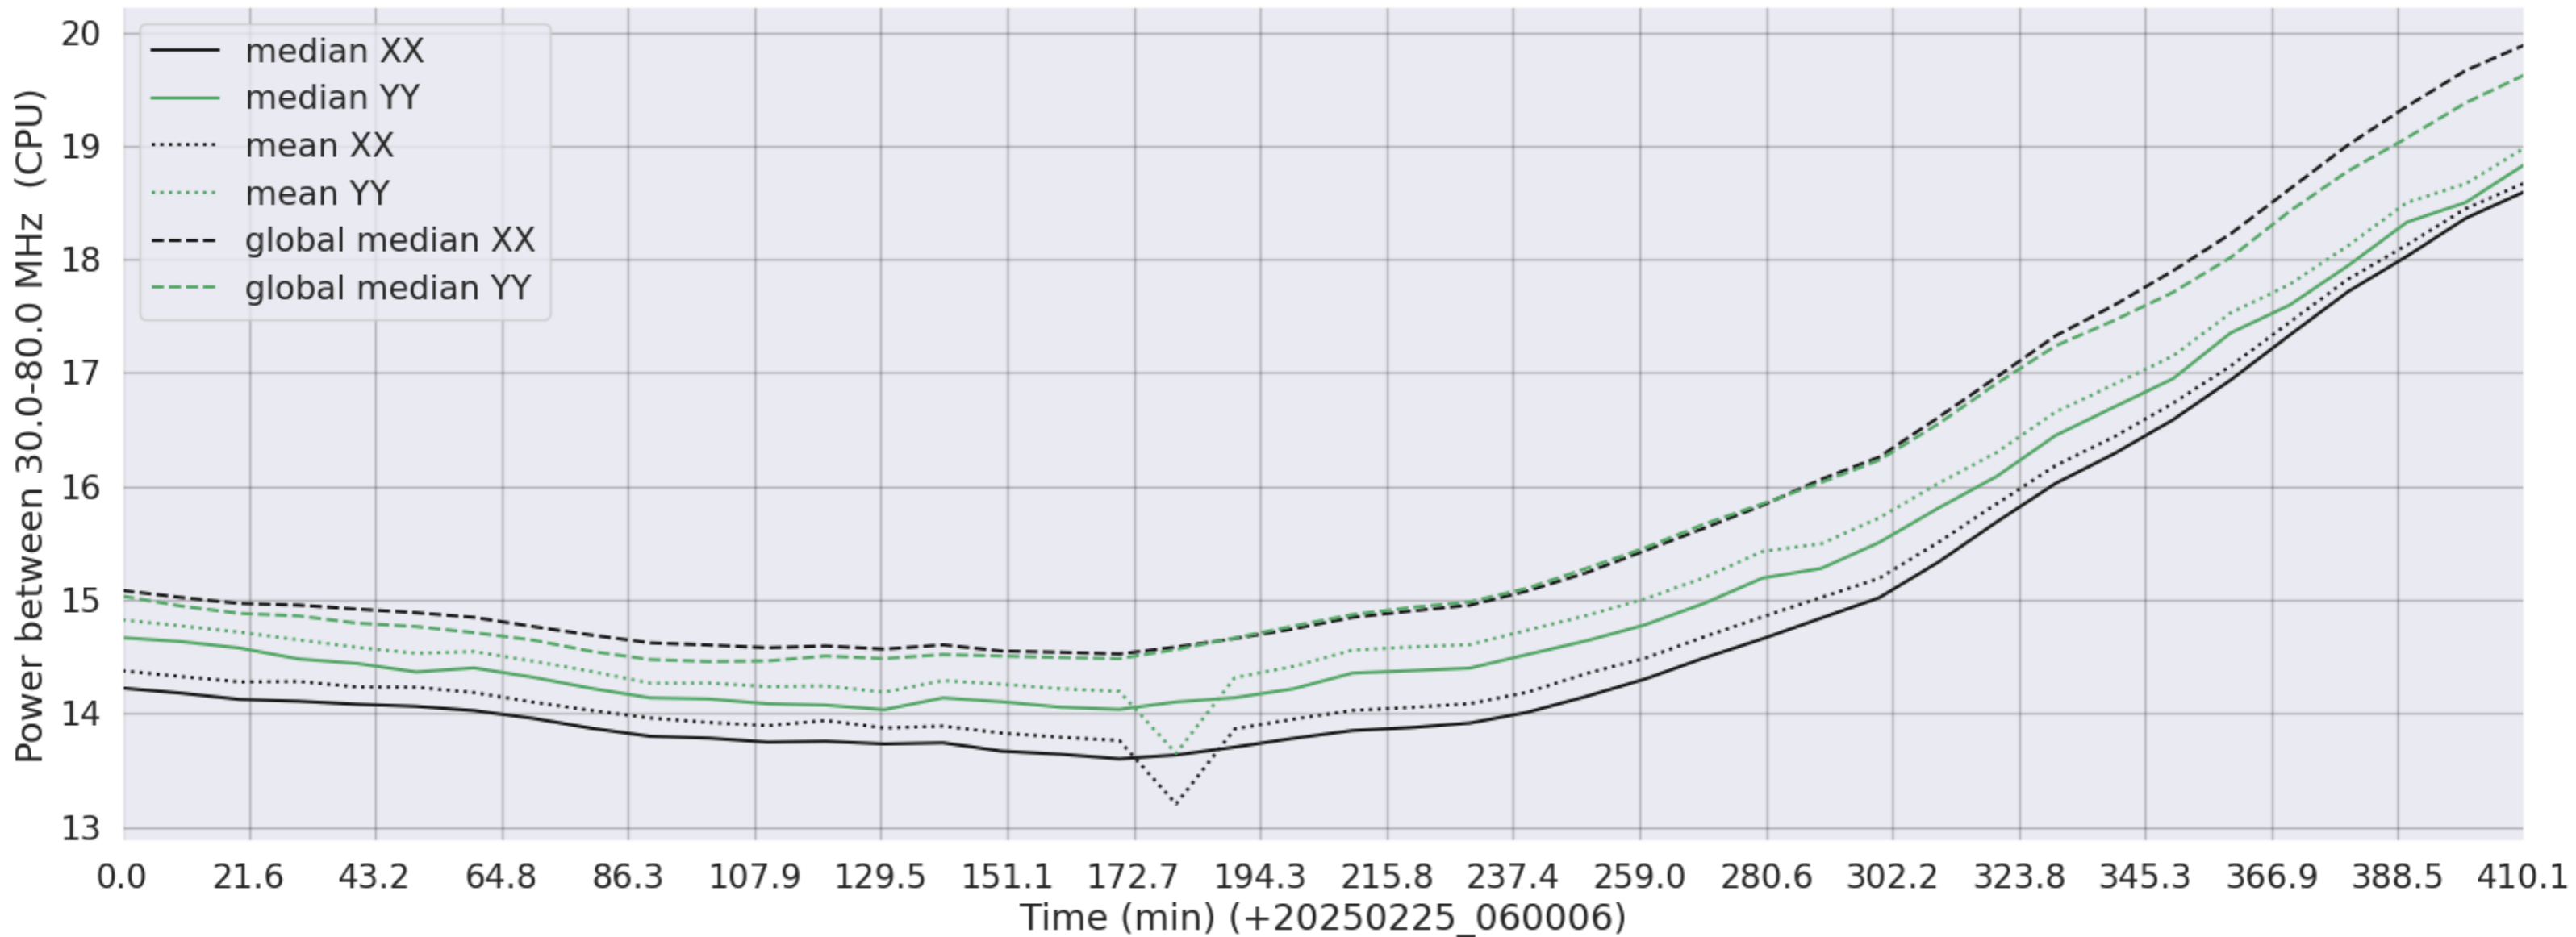

LWA010 - Correlator# 073 - XX FLAGS:Good - YY FLAGS:Good

LWA011 - Correlator# 072 - XX FLAGS:Good - YY FLAGS:Good