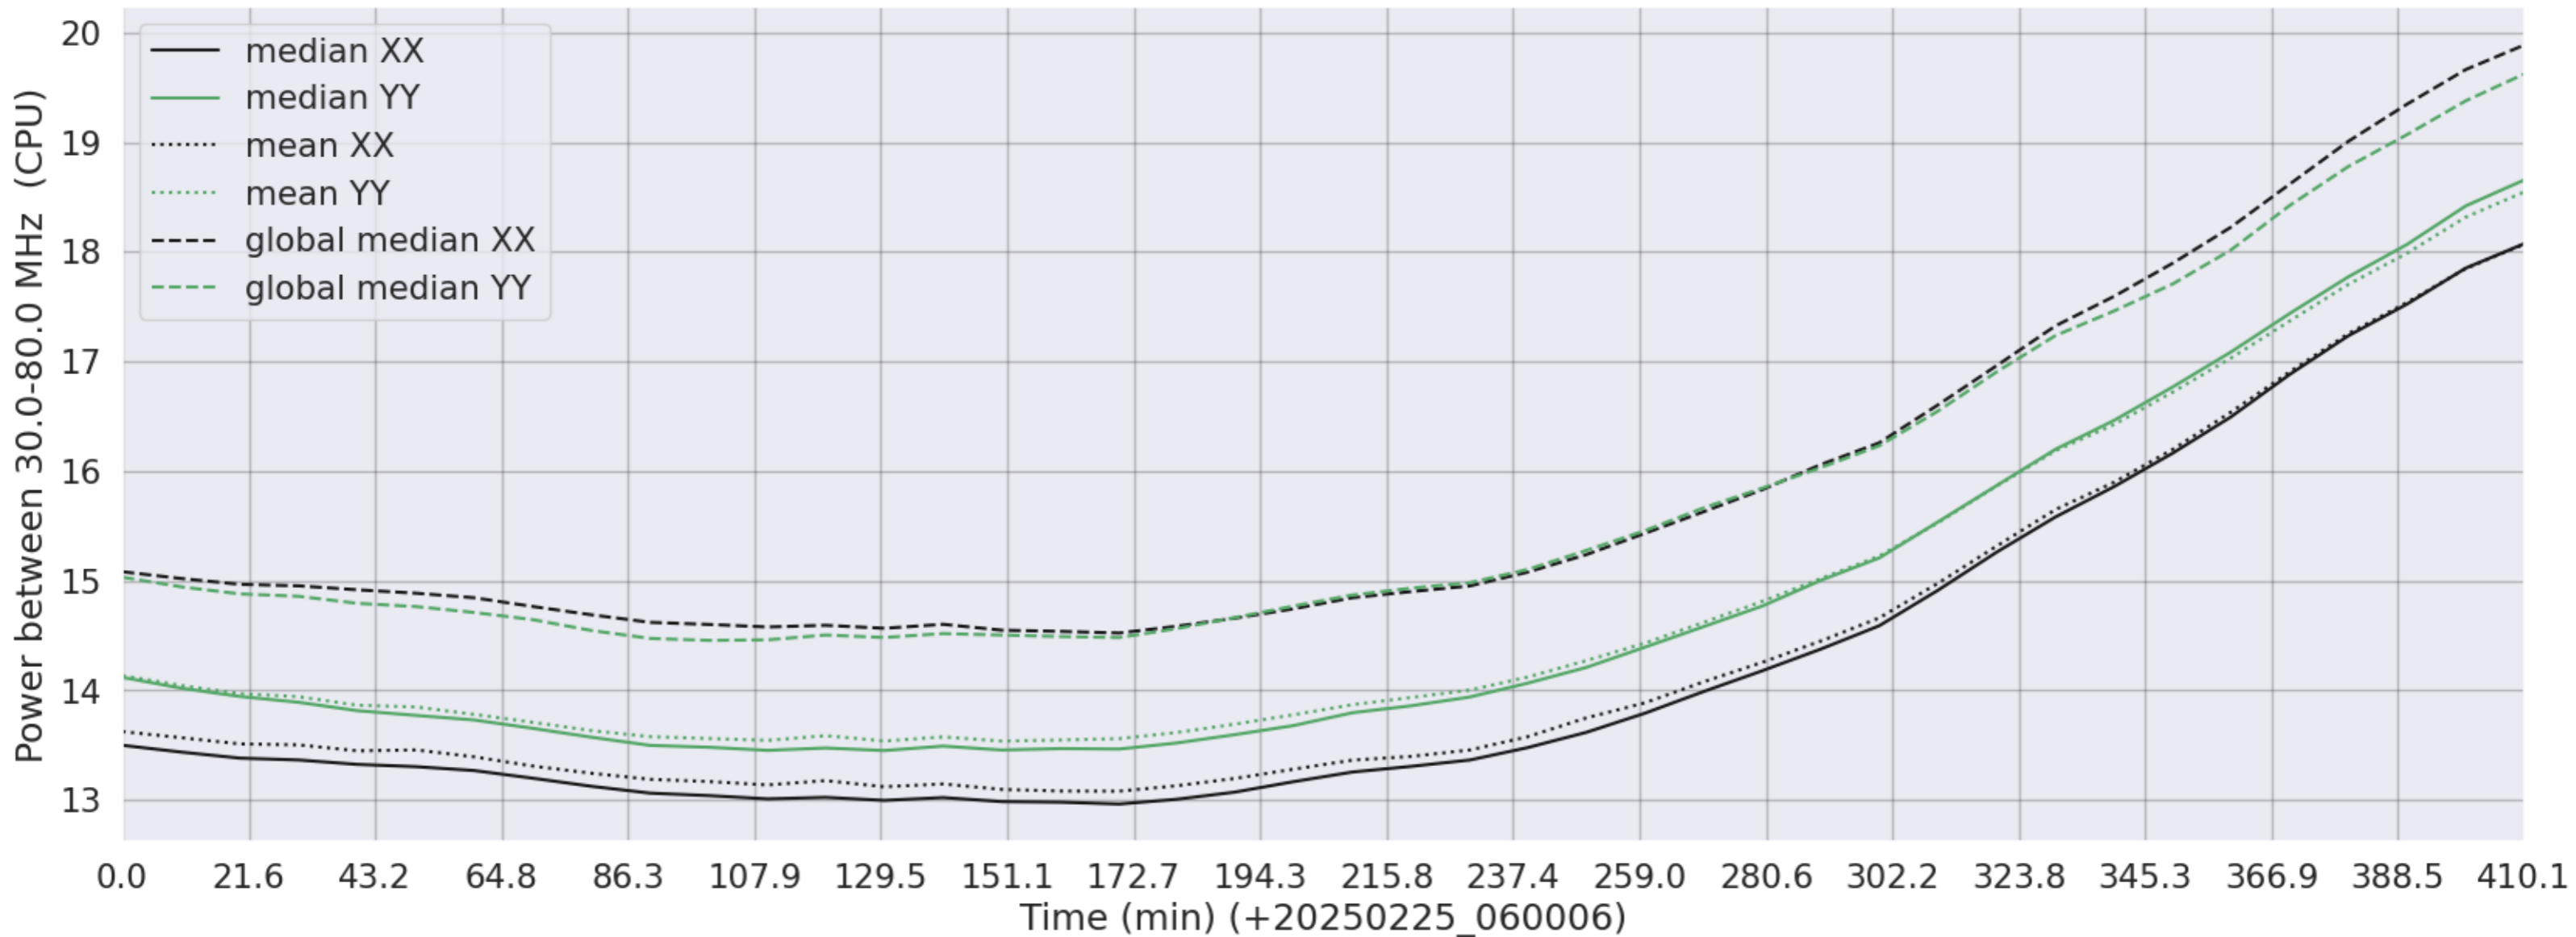

LWA185 - Correlator# 240 - XX FLAGS:Good - YY FLAGS:Good

LWA160 - Correlator# 239 - XX FLAGS:Good - YY FLAGS:Good