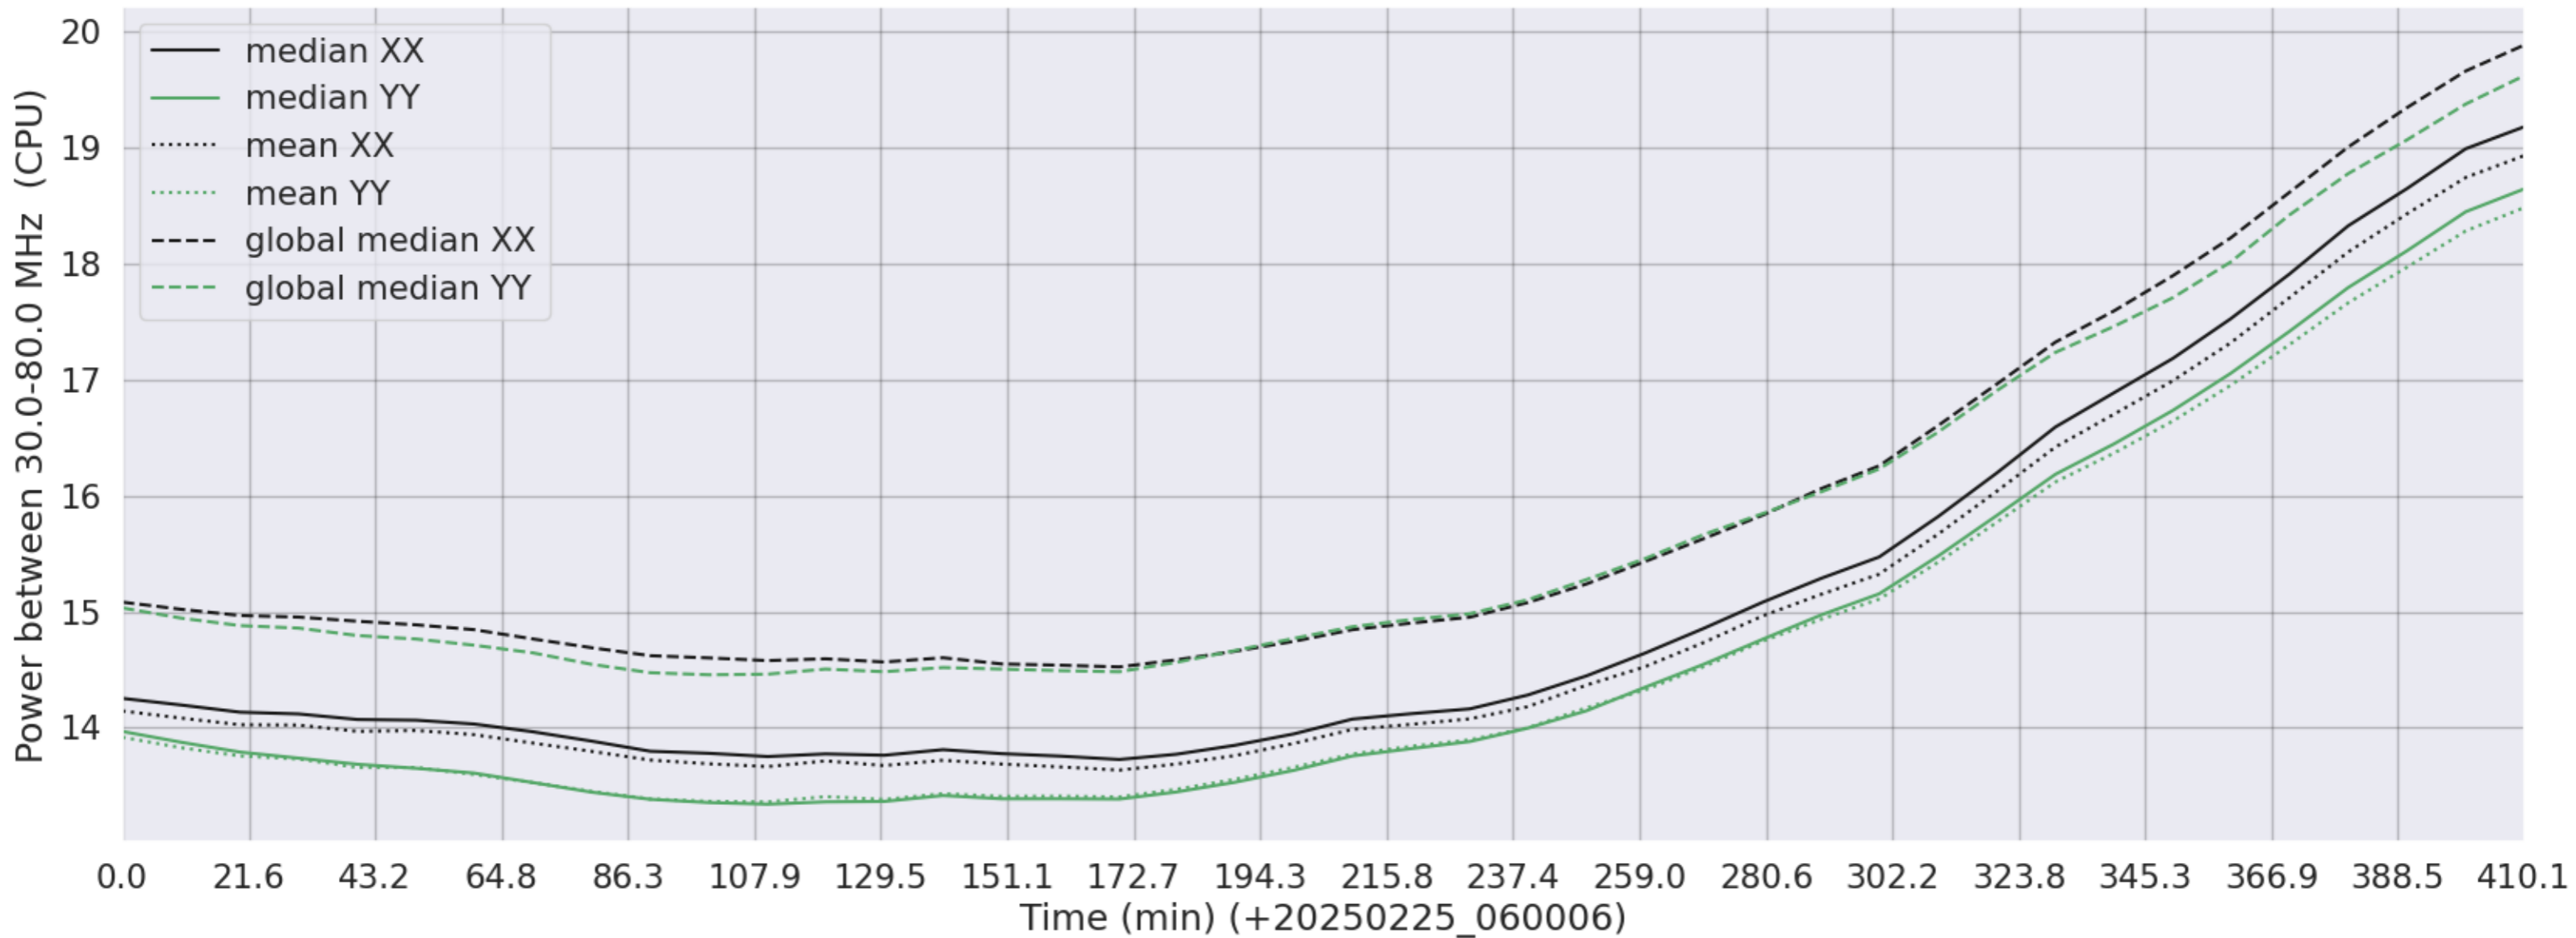

LWA250 - Correlator# 345 - XX FLAGS:Good - YY FLAGS:Good

LWA251 - Correlator# 344 - XX FLAGS:Good - YY FLAGS:Good