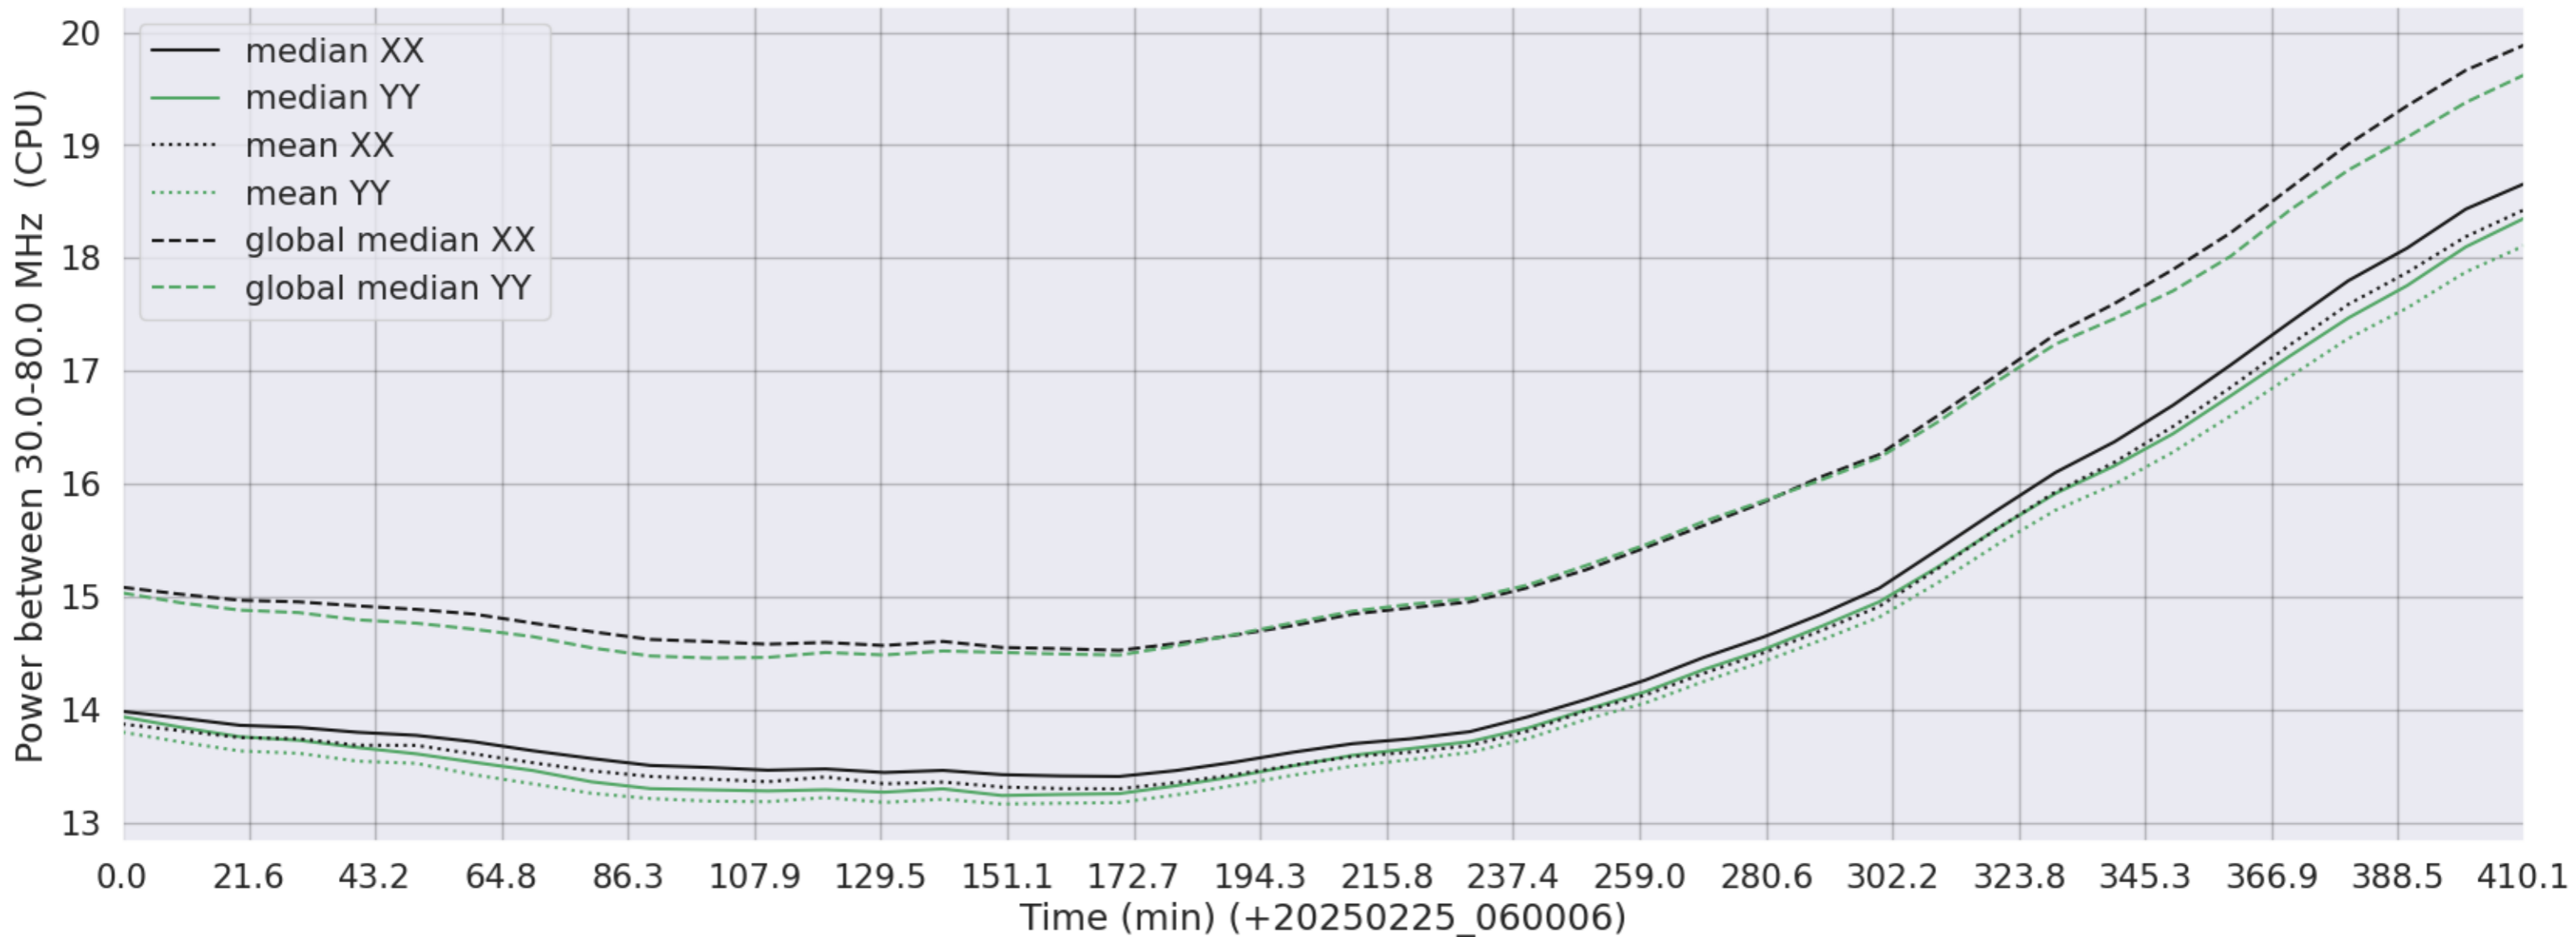

LWA186 - Correlator# 243 - XX FLAGS:Good - YY FLAGS:LowPower

LWA190 - Correlator# 244 - XX FLAGS:Good - YY FLAGS:LowPower

LWA189 - Correlator# 245 - XX FLAGS:Good - YY FLAGS:Good

LWA191 - Correlator# 246 - XX FLAGS:Good - YY FLAGS:Good