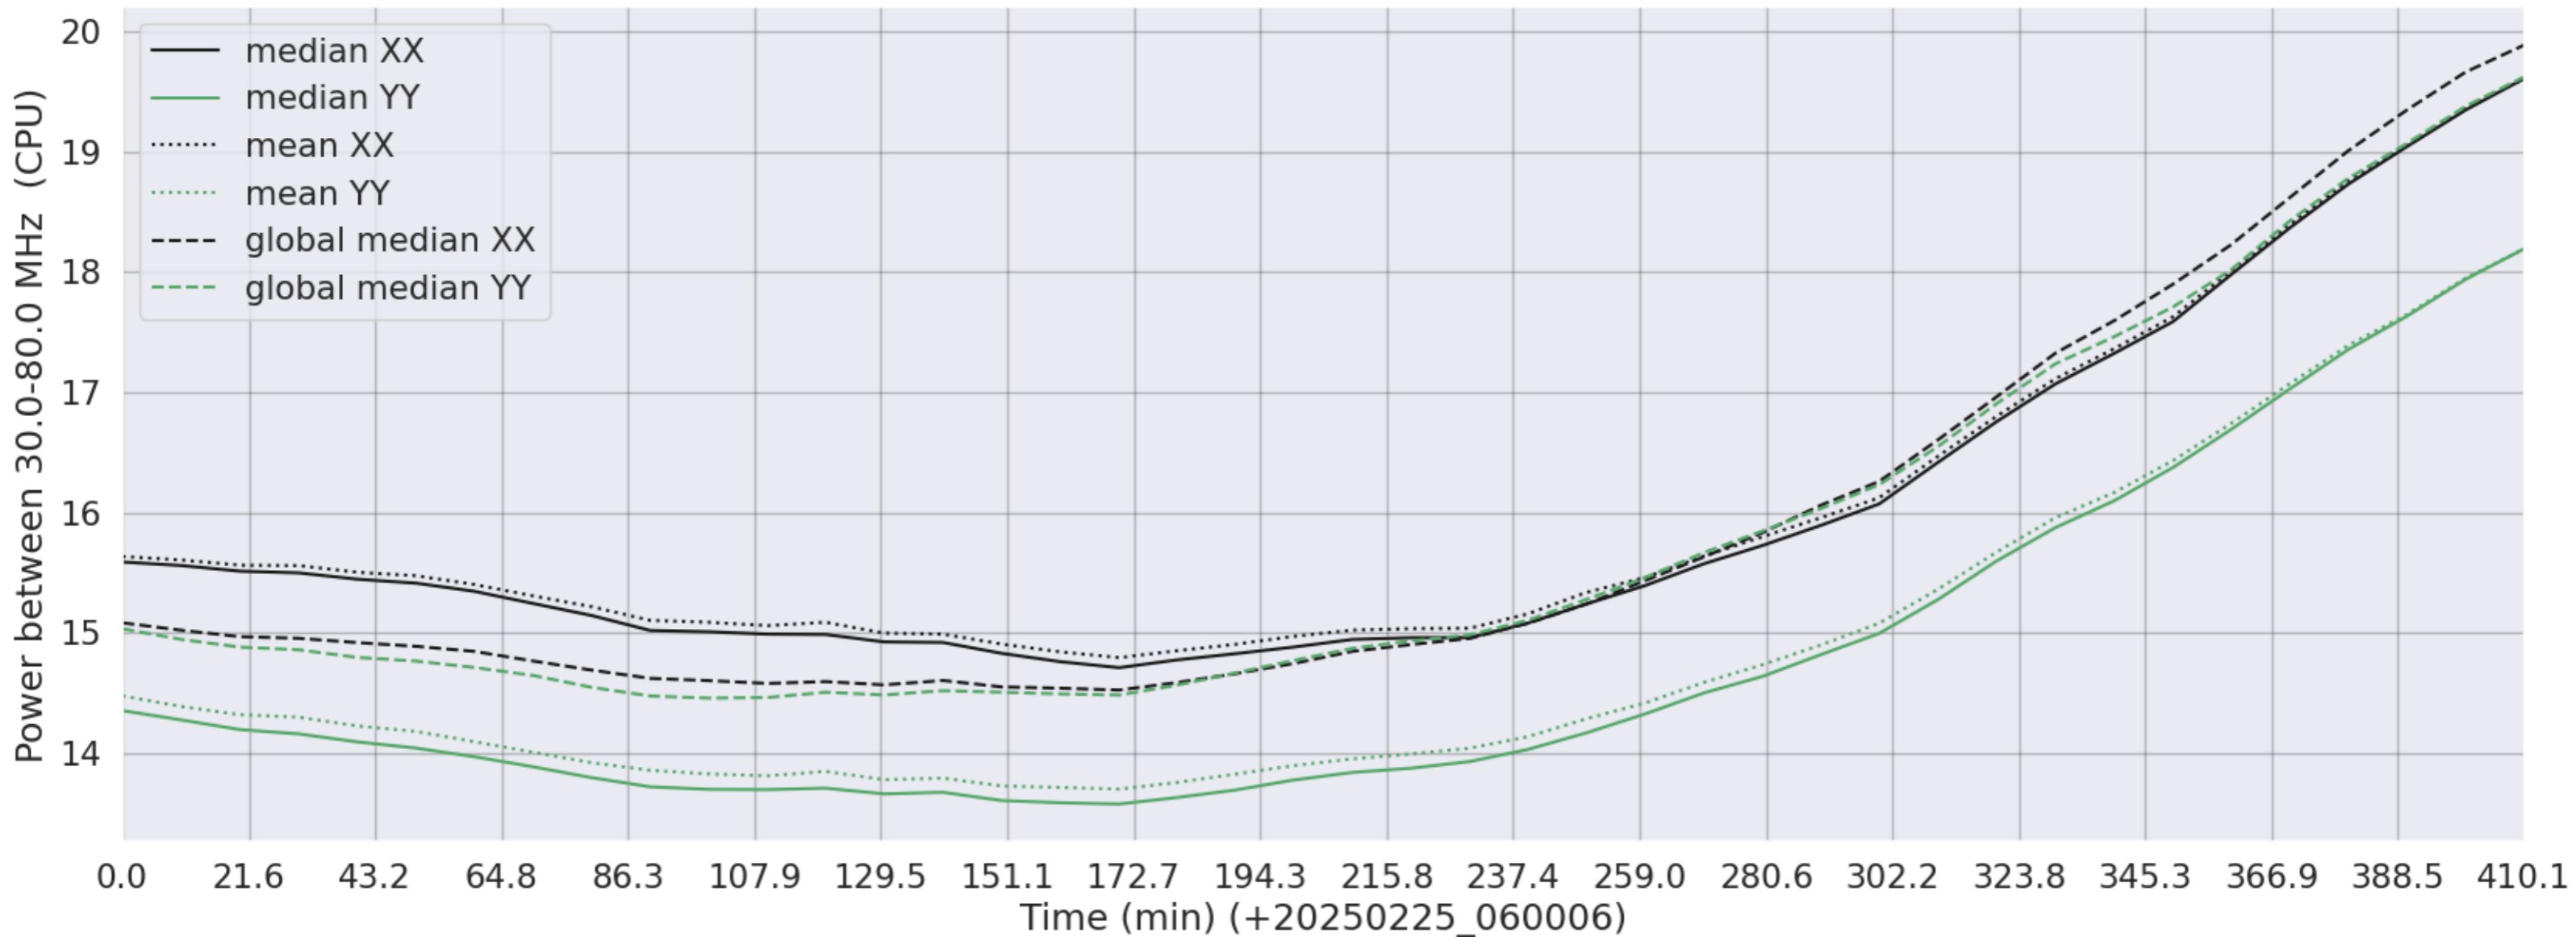

LWA014 - Correlator# 099 - XX FLAGS:Good - YY FLAGS:Good

LWA015 - Correlator# 098 - XX FLAGS:Good - YY FLAGS:Good