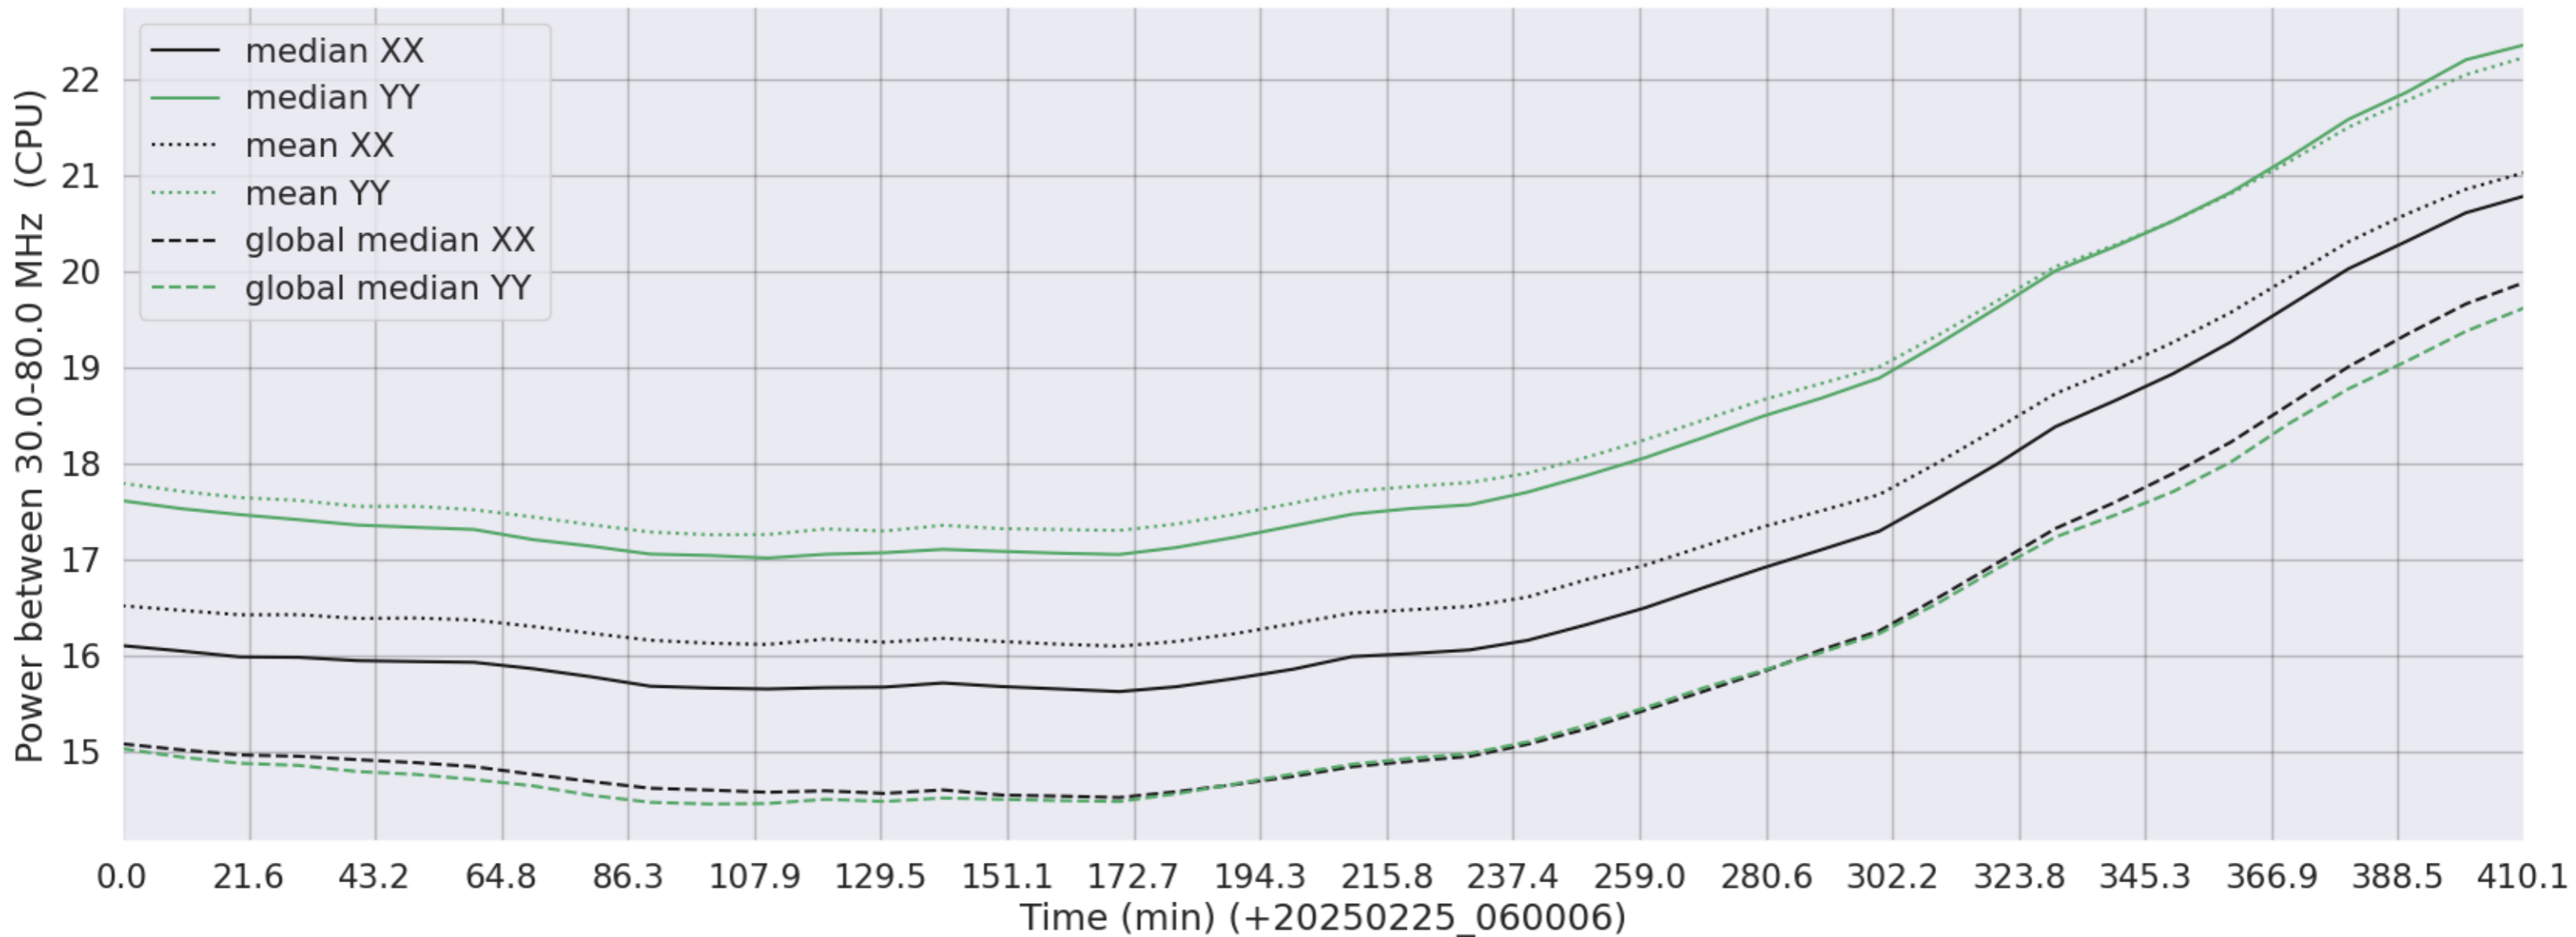

LWA293 - Correlator# 284 - XX FLAGS:Good - YY FLAGS:Good

LWA253 - Correlator# 283 - XX FLAGS:Good - YY FLAGS:Good