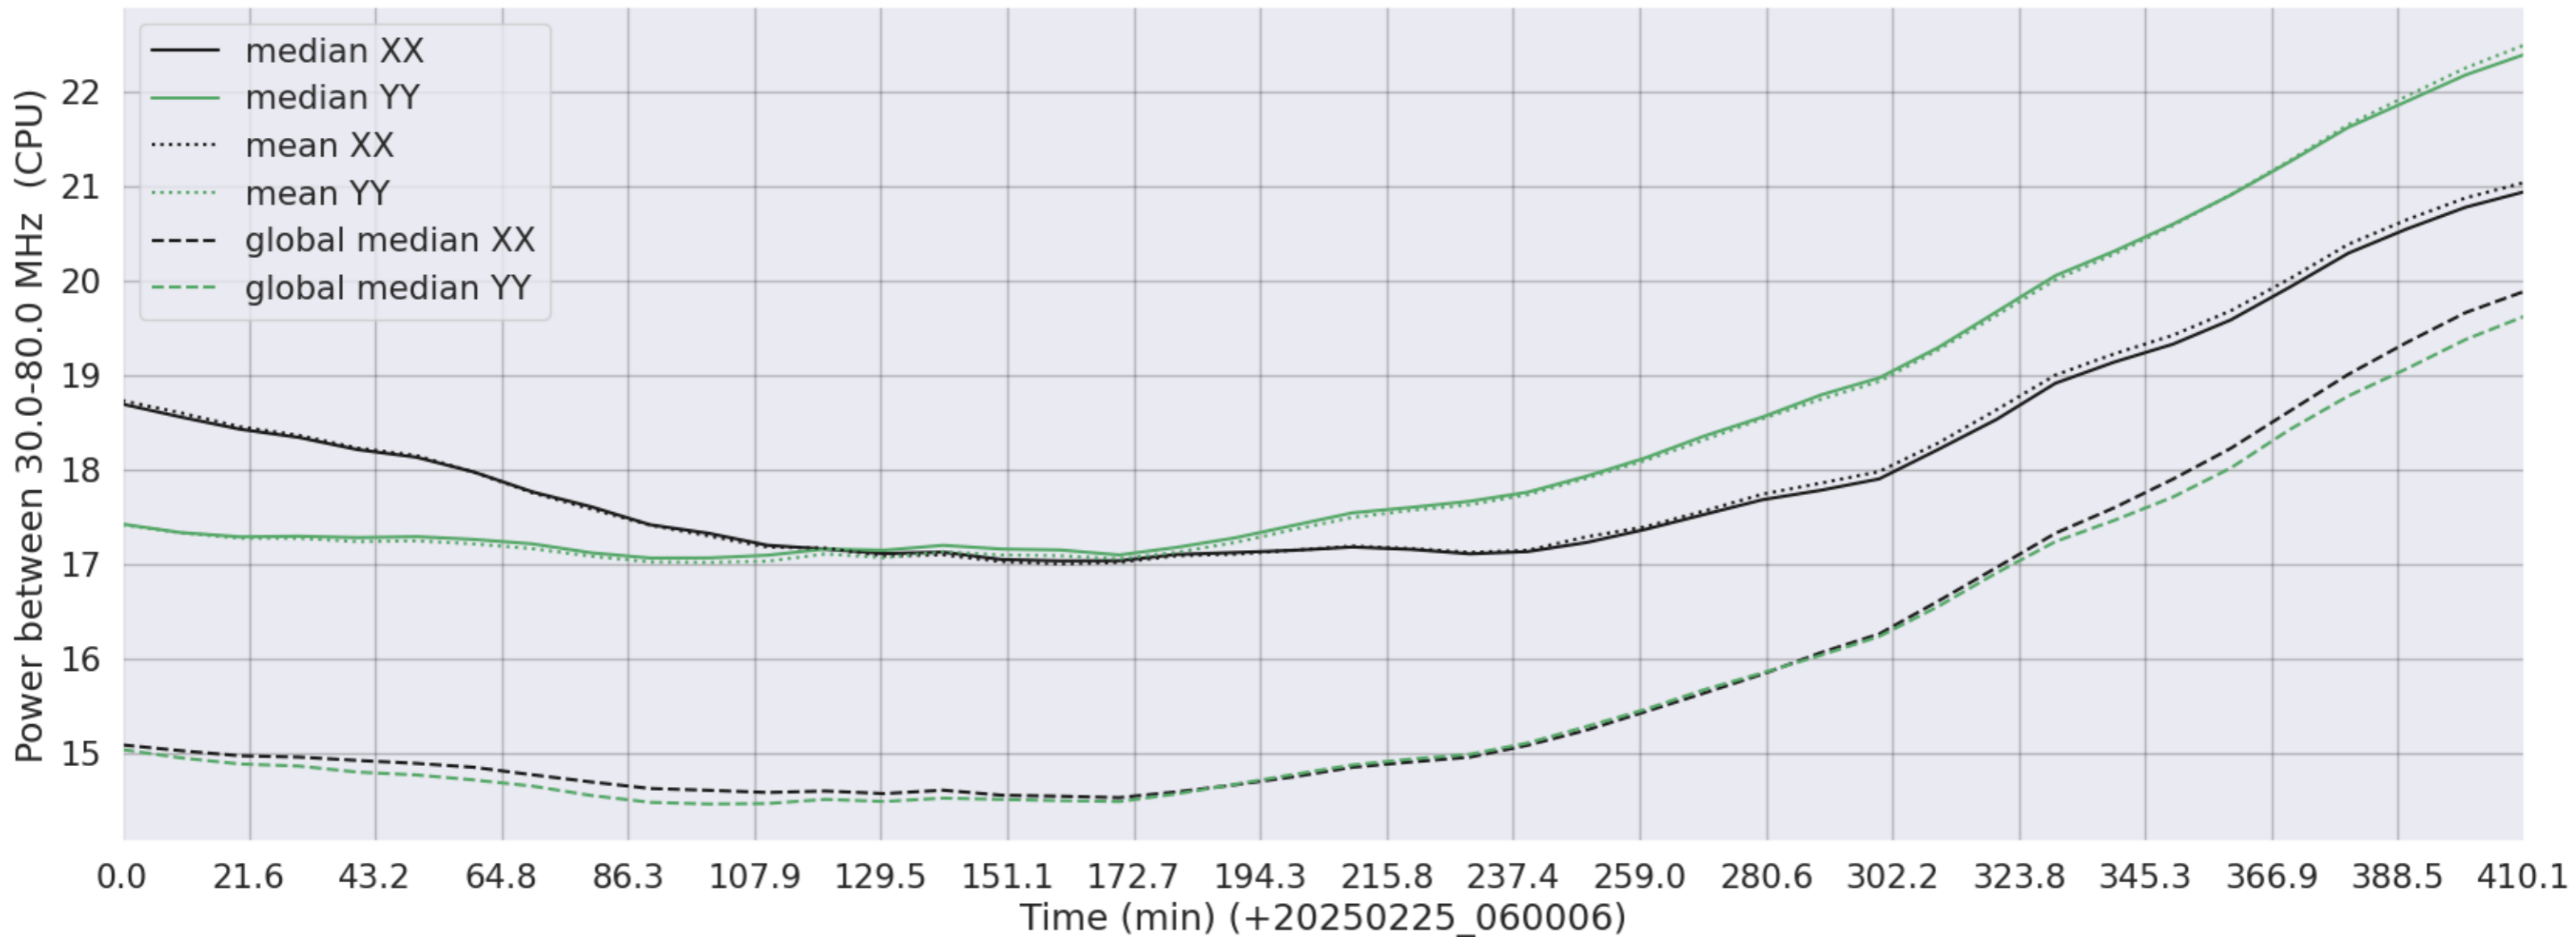

LWA332 - Correlator# 025 - XX FLAGS:Good - YY FLAGS:Good

LWA338 - Correlator# 024 - XX FLAGS:Good - YY FLAGS:Good