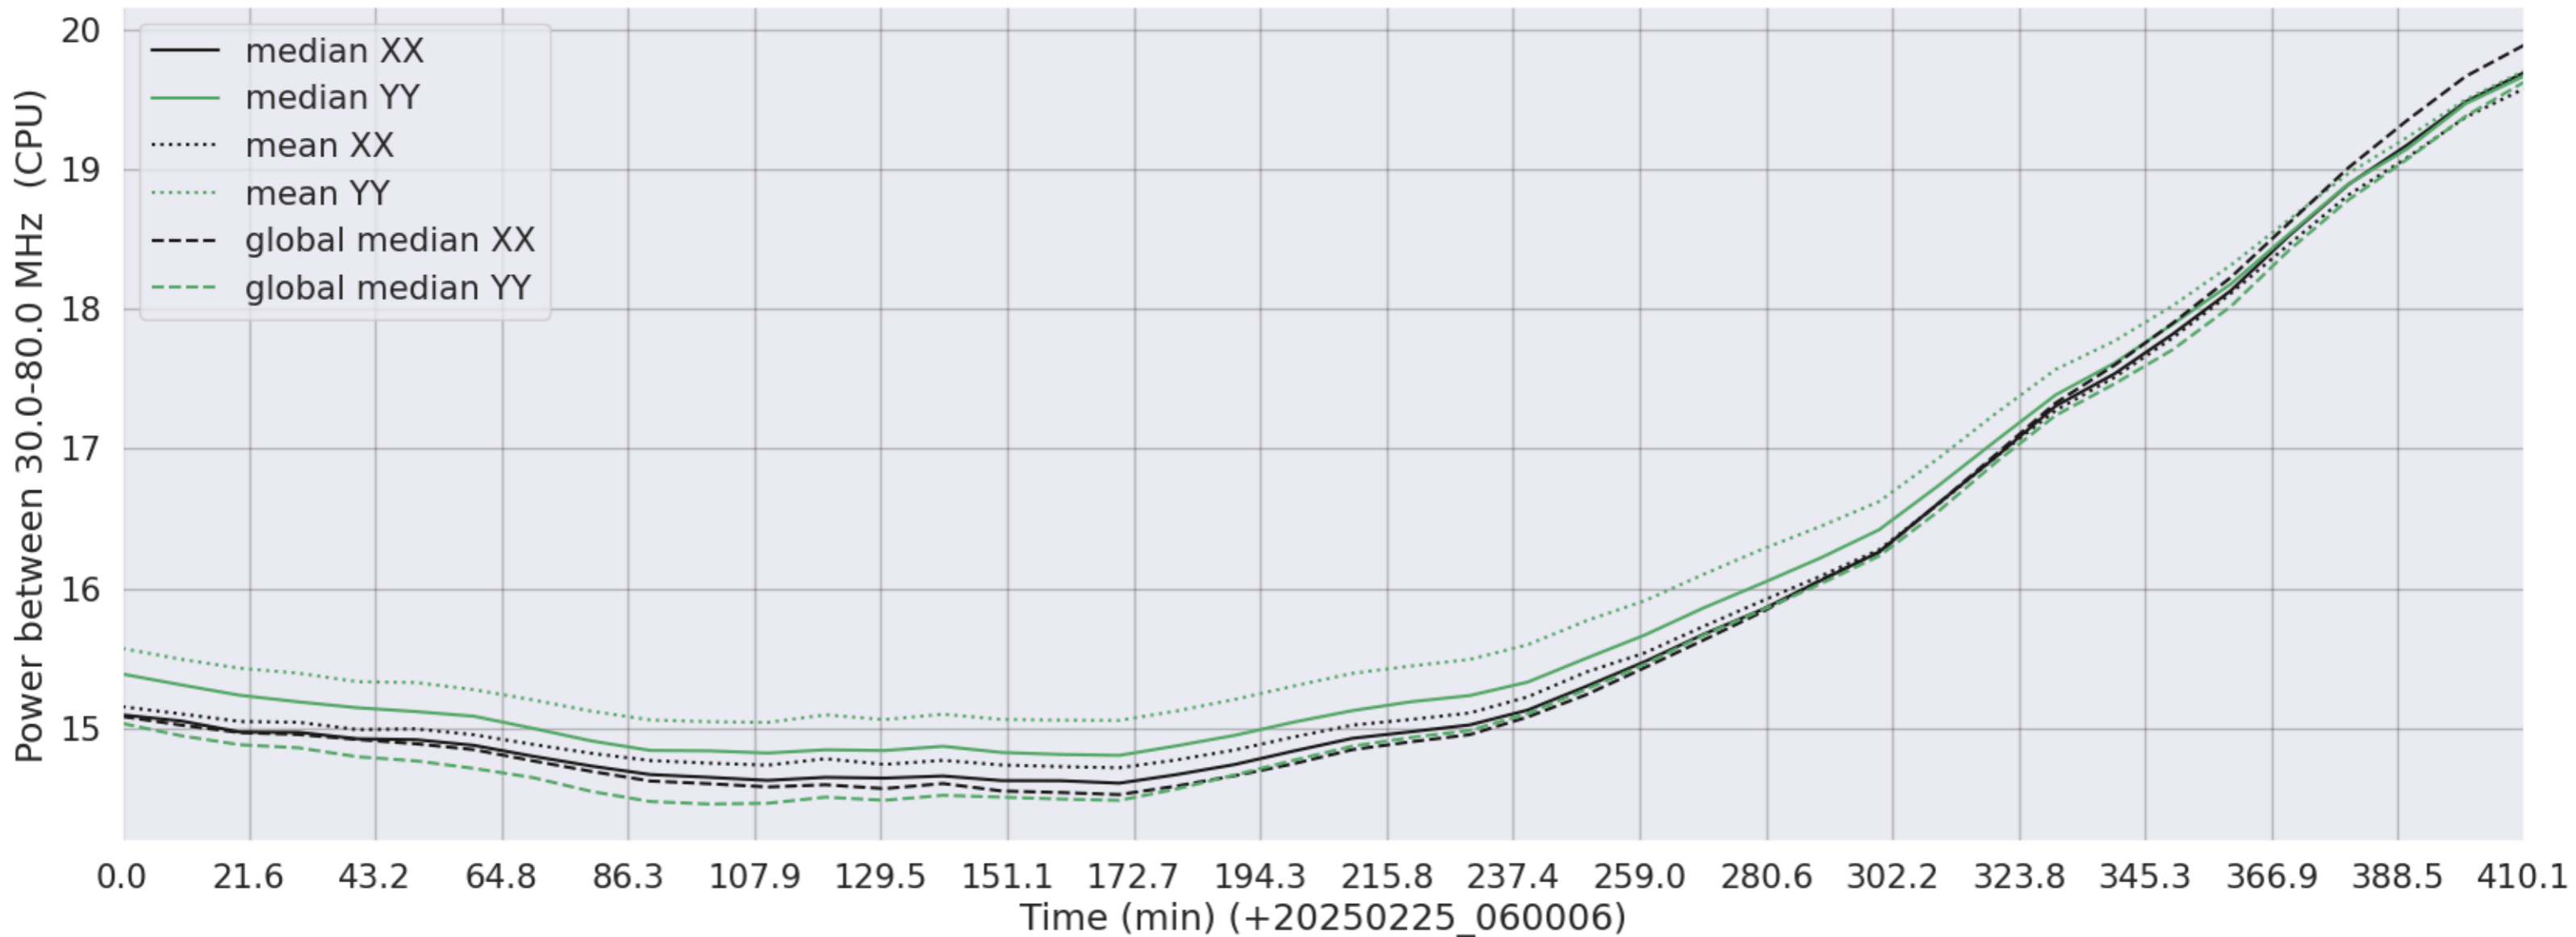

LWA202 - Correlator# 278 - XX FLAGS:Good - YY FLAGS:Good

LWA199 - Correlator# 277 - XX FLAGS:Good - YY FLAGS:Good