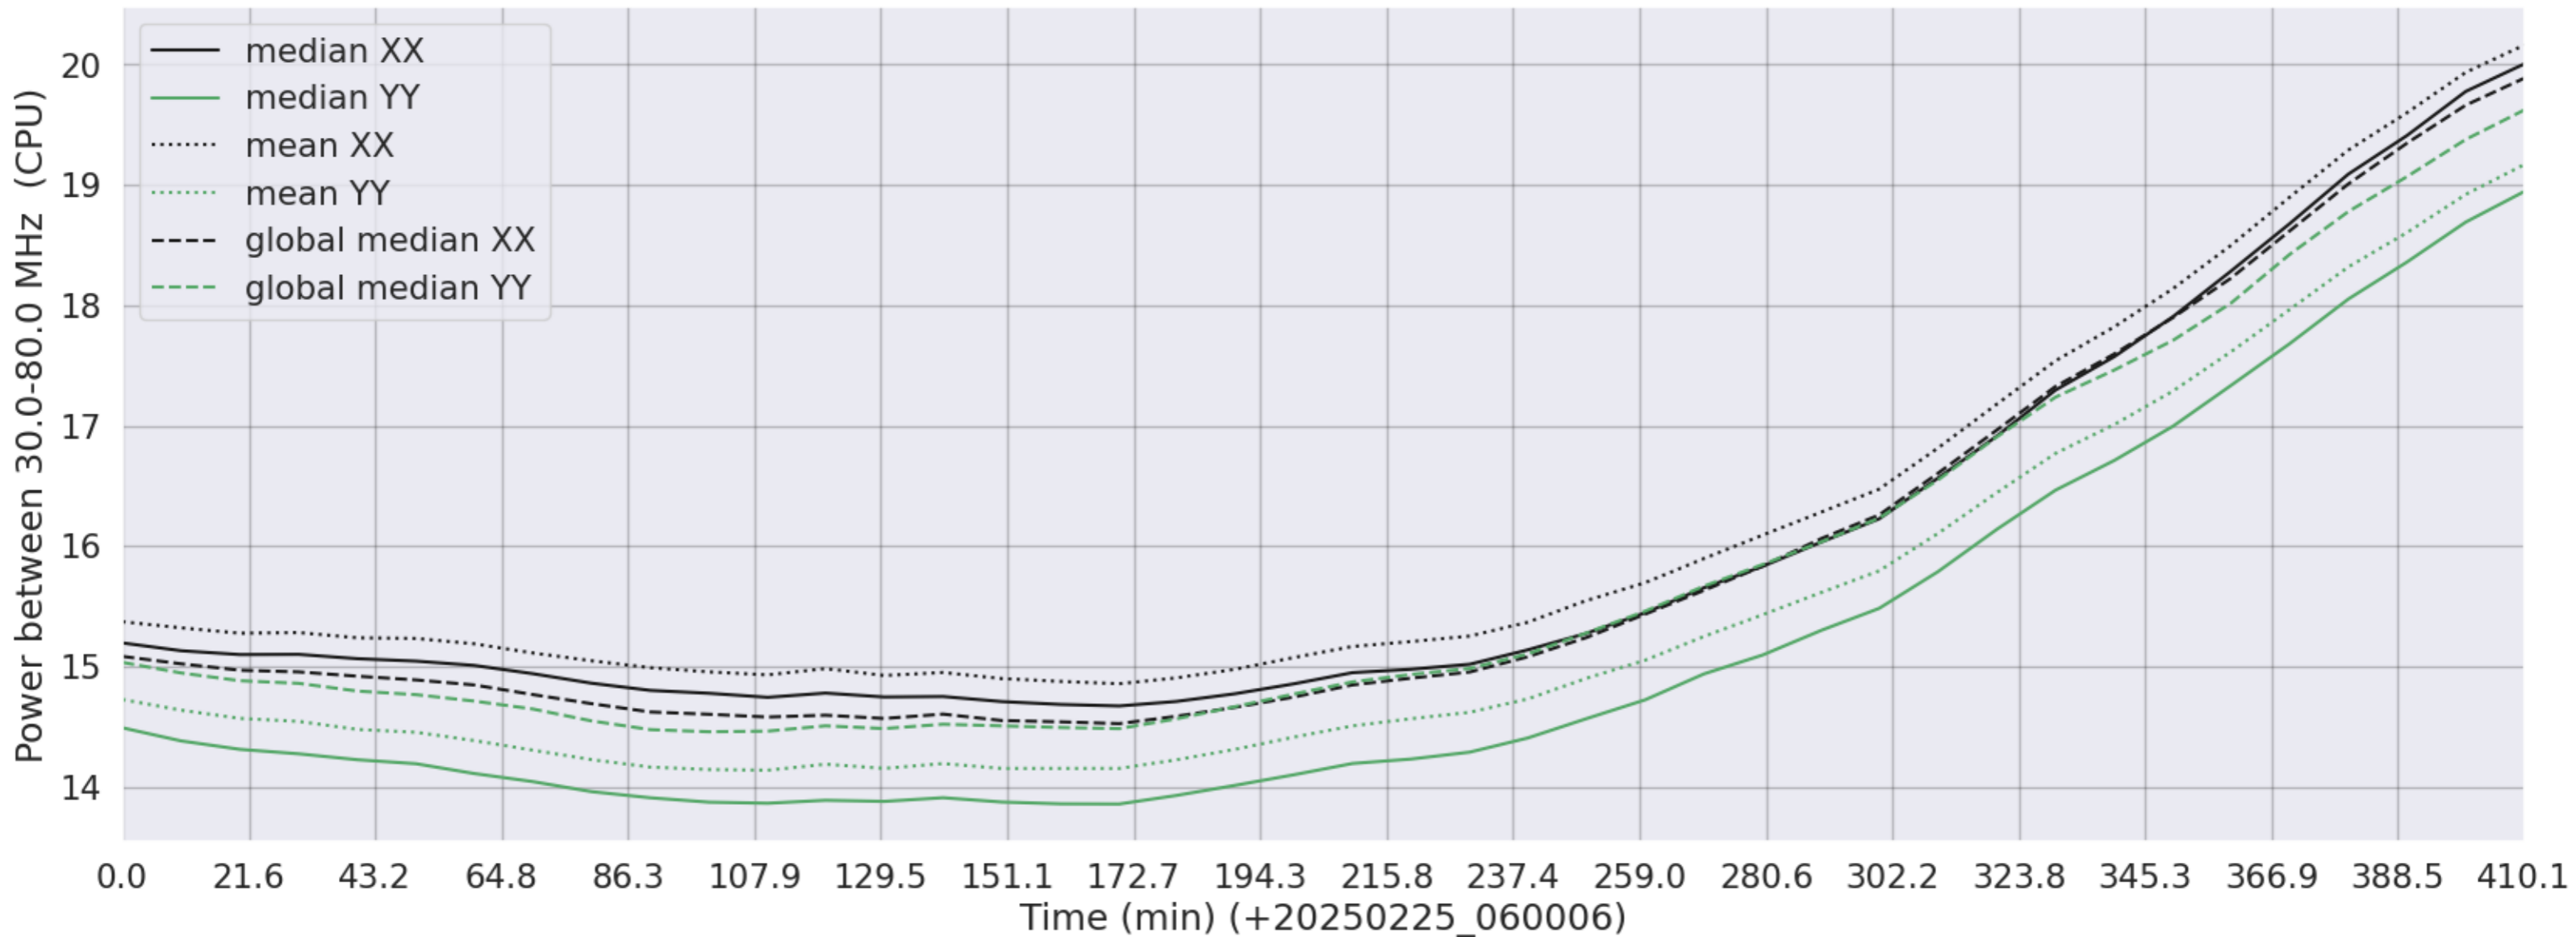

LWA011 - Correlator# 072 - XX FLAGS:Good - YY FLAGS:Good

LWA010 - Correlator# 073 - XX FLAGS:Good - YY FLAGS:Good

LWA012 - Correlator# 074 - XX FLAGS:Good - YY FLAGS:Good

LWA008 - Correlator# 075 - XX FLAGS:Good - YY FLAGS:Good