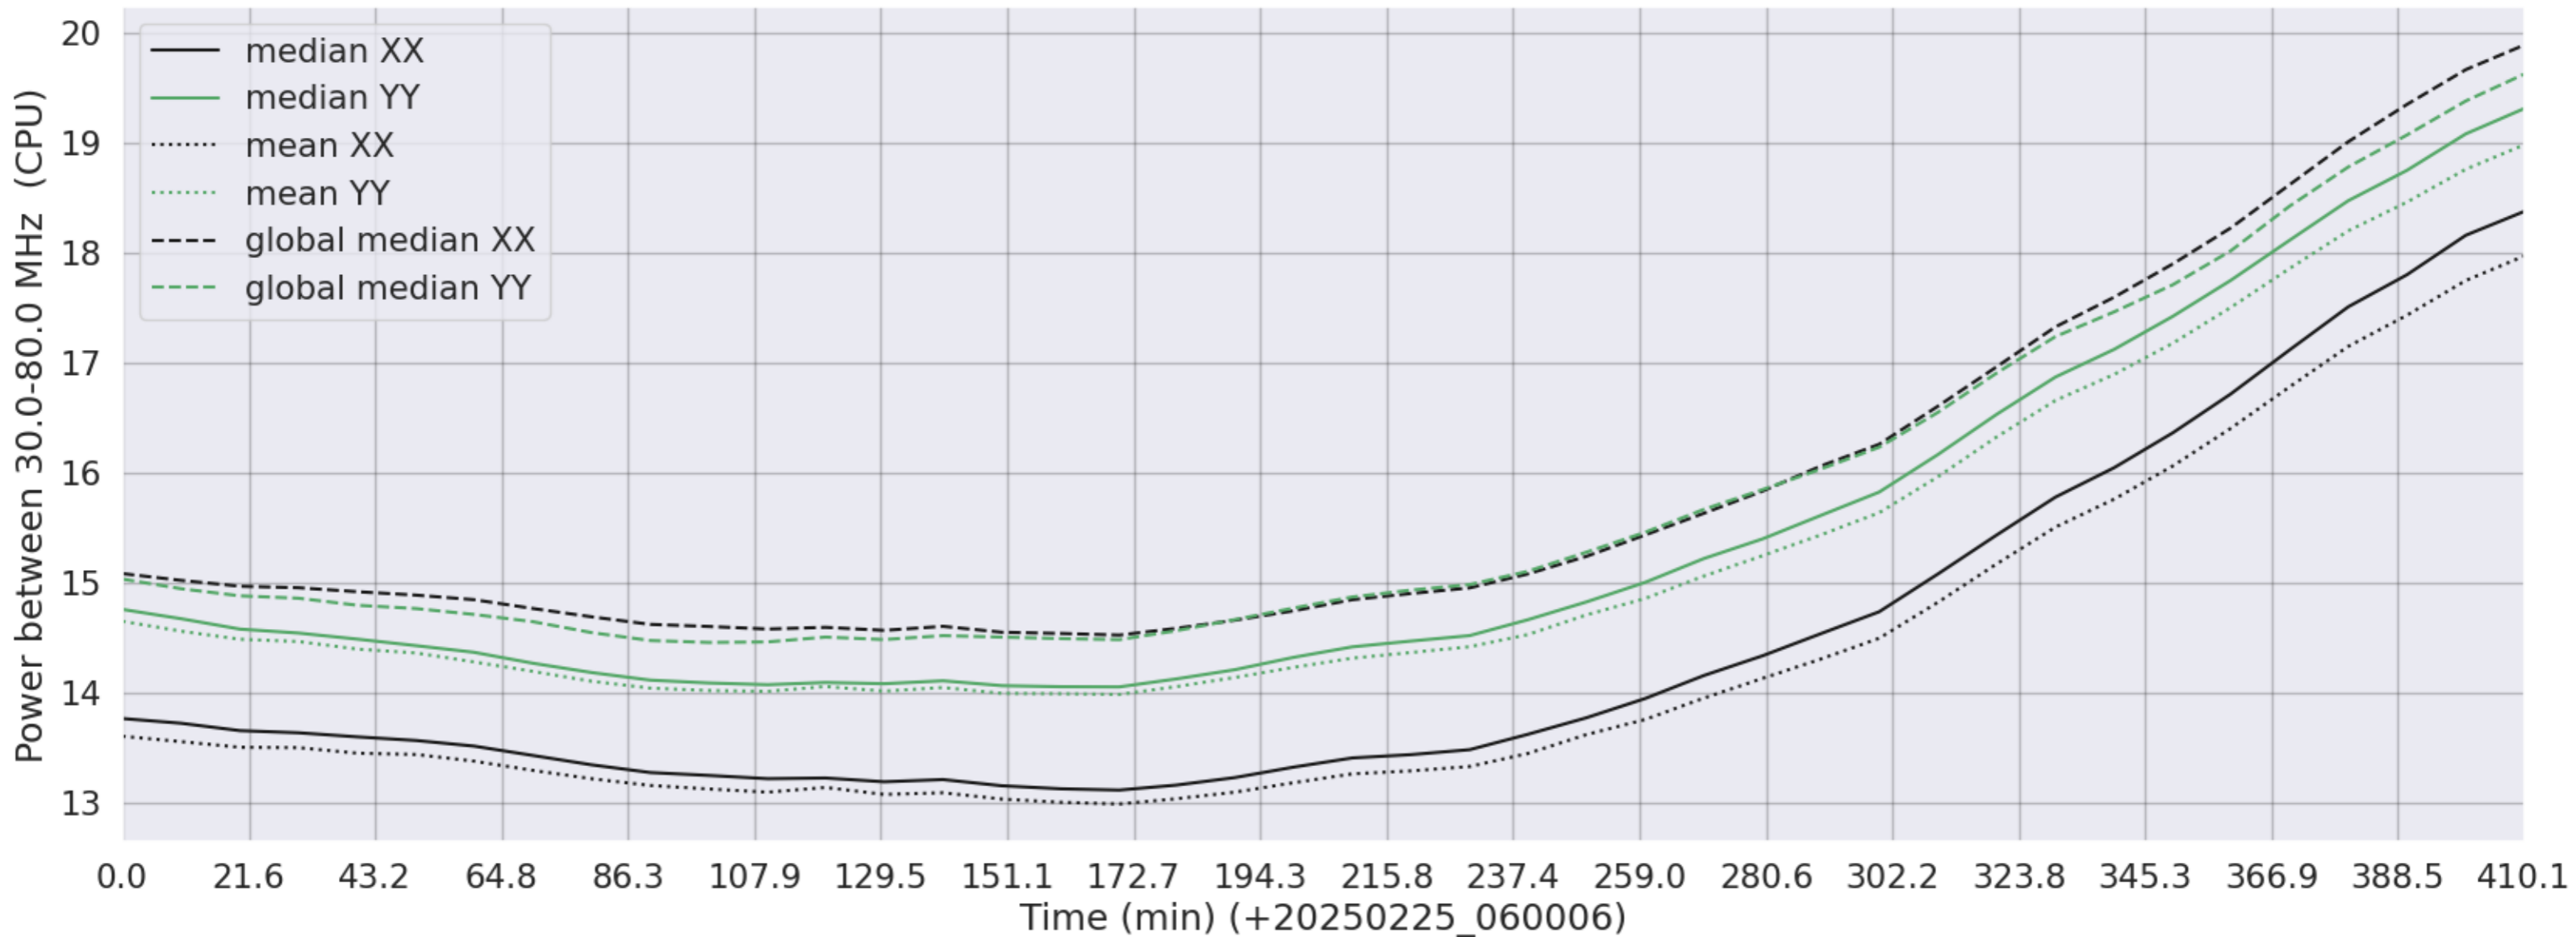

LWA056 - Correlator# 135 - XX FLAGS:Good - YY FLAGS:Good

LWA057 - Correlator# 134 - XX FLAGS:Good - YY FLAGS:Good