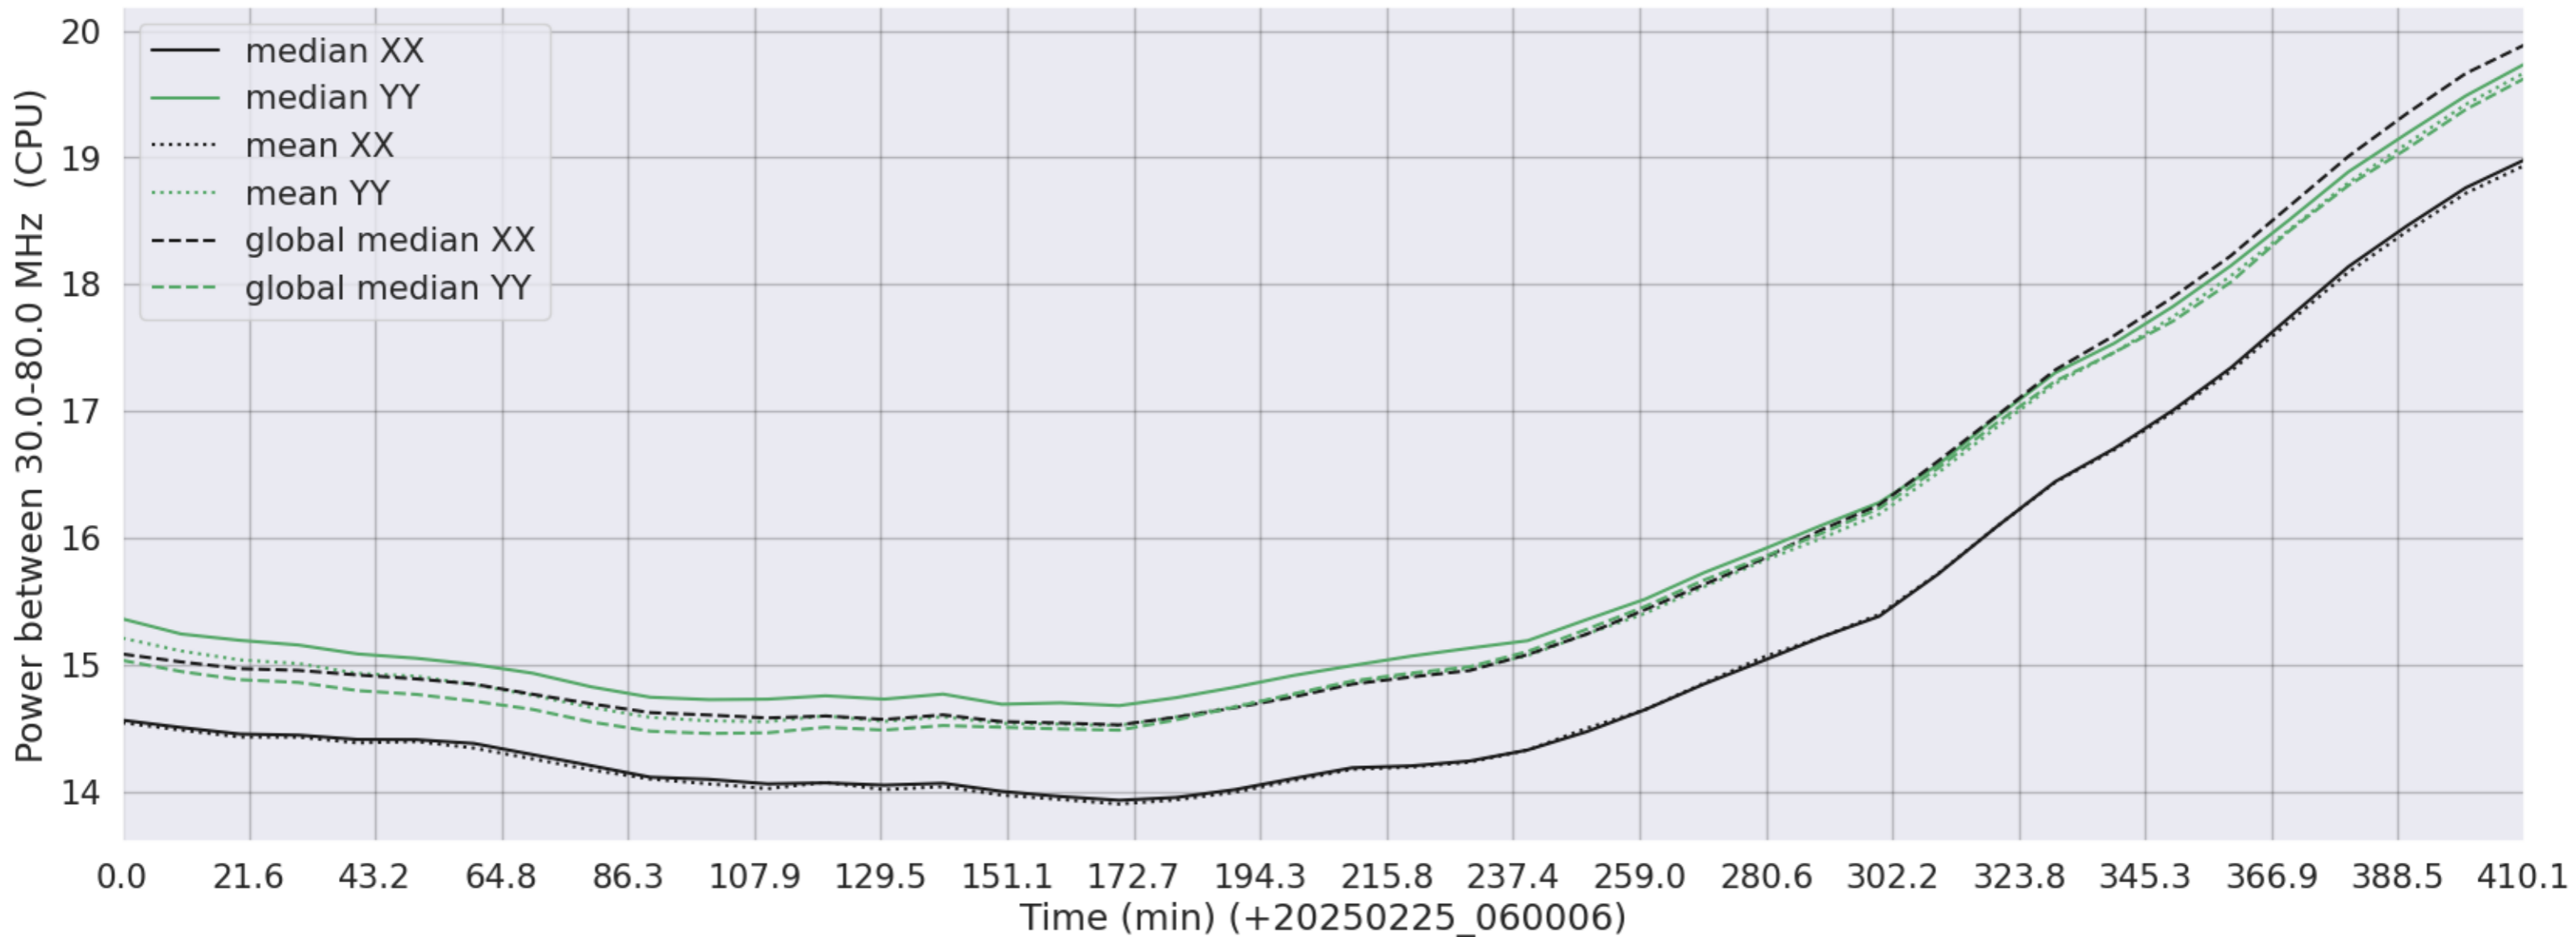

LWA116 - Correlator# 204 - XX FLAGS:Good - YY FLAGS:Good

LWA115 - Correlator# 205 - XX FLAGS:Good - YY FLAGS:Good

LWA118 - Correlator# 206 - XX FLAGS:Good - YY FLAGS:Good

LWA117 - Correlator# 207 - XX FLAGS:Good - YY FLAGS:Good