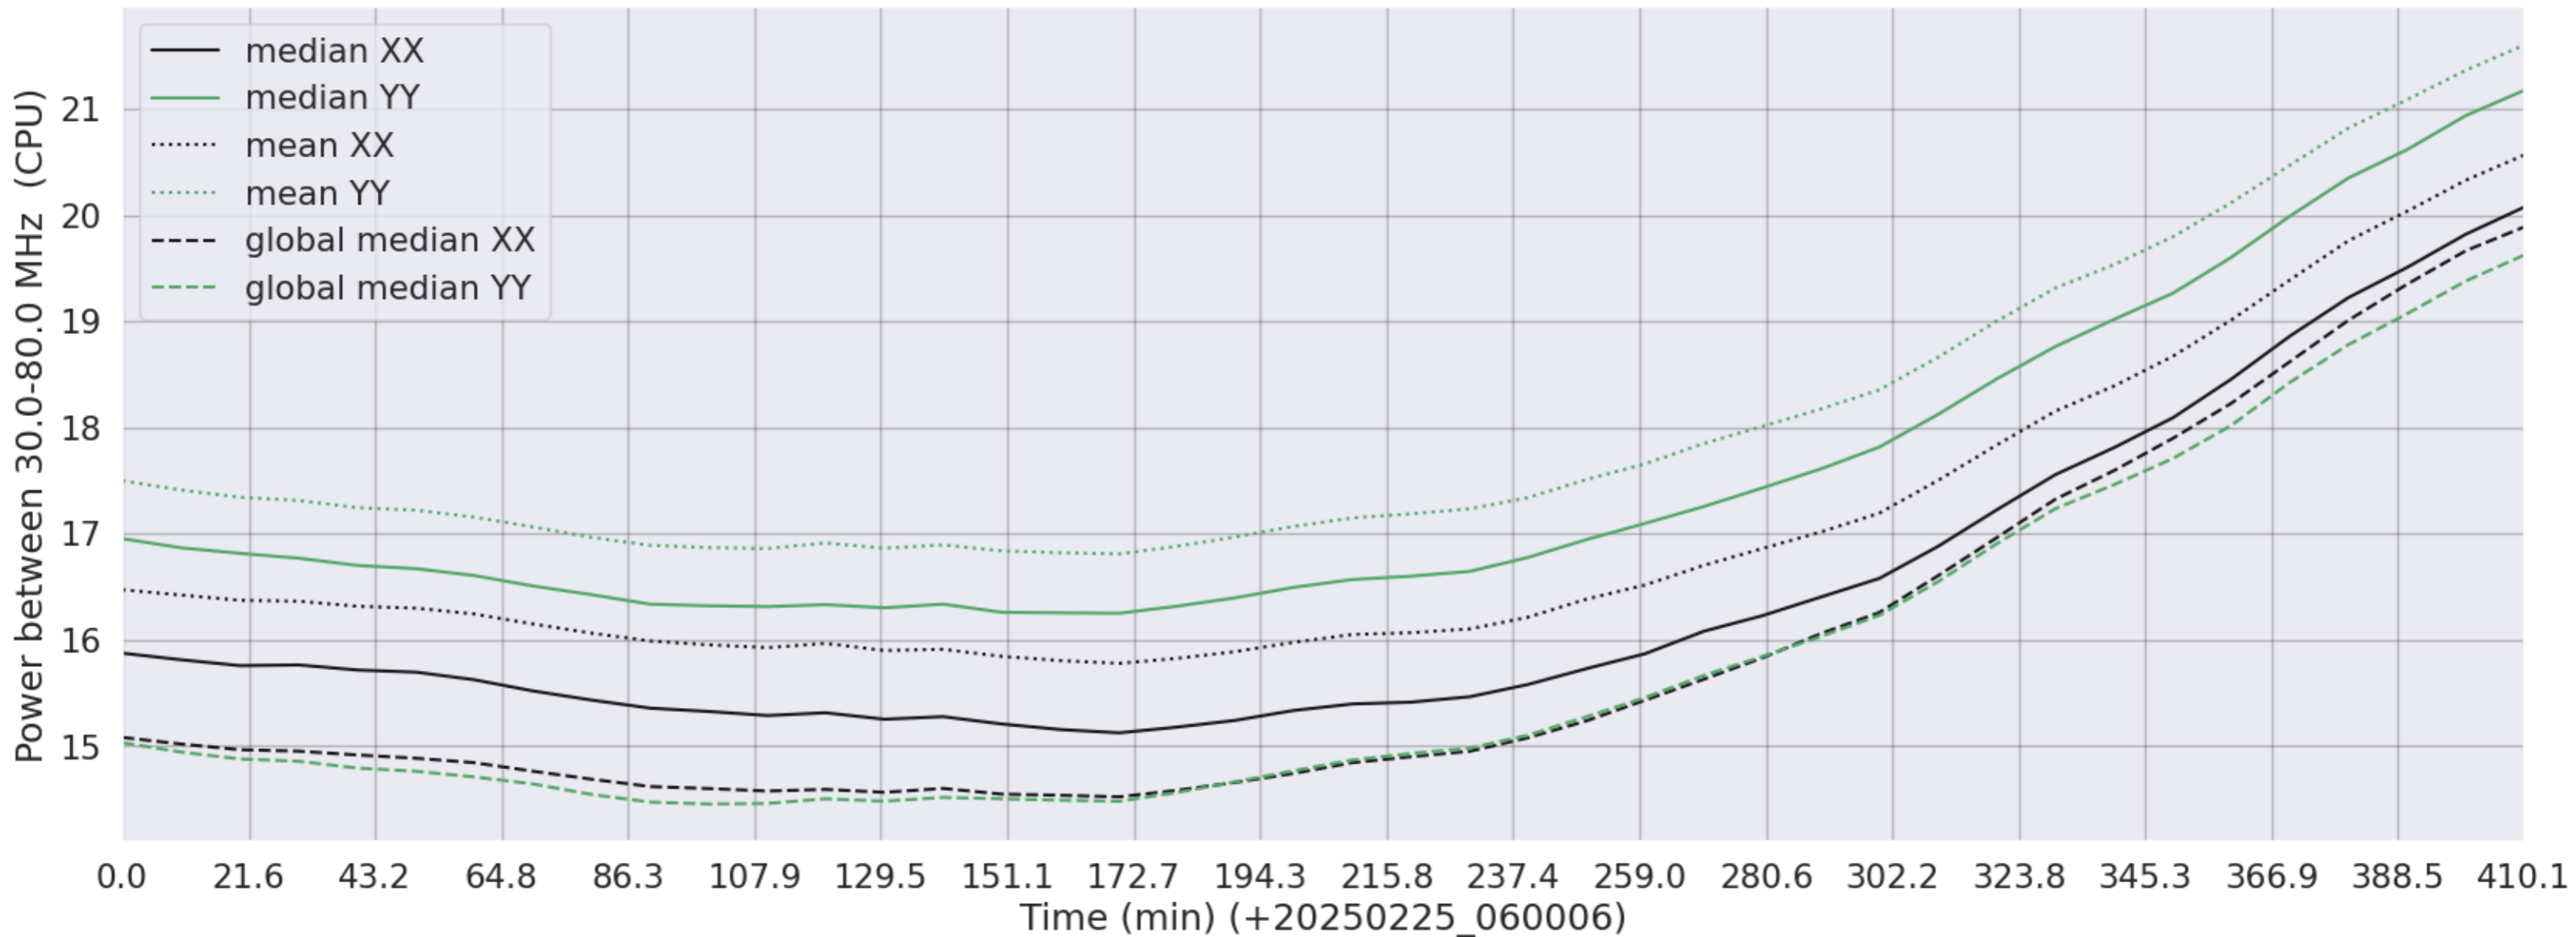

LWA036 - Correlator# 163 - XX FLAGS:Good - YY FLAGS:Good

LWA034 - Correlator# 162 - XX FLAGS:Good - YY FLAGS:Good