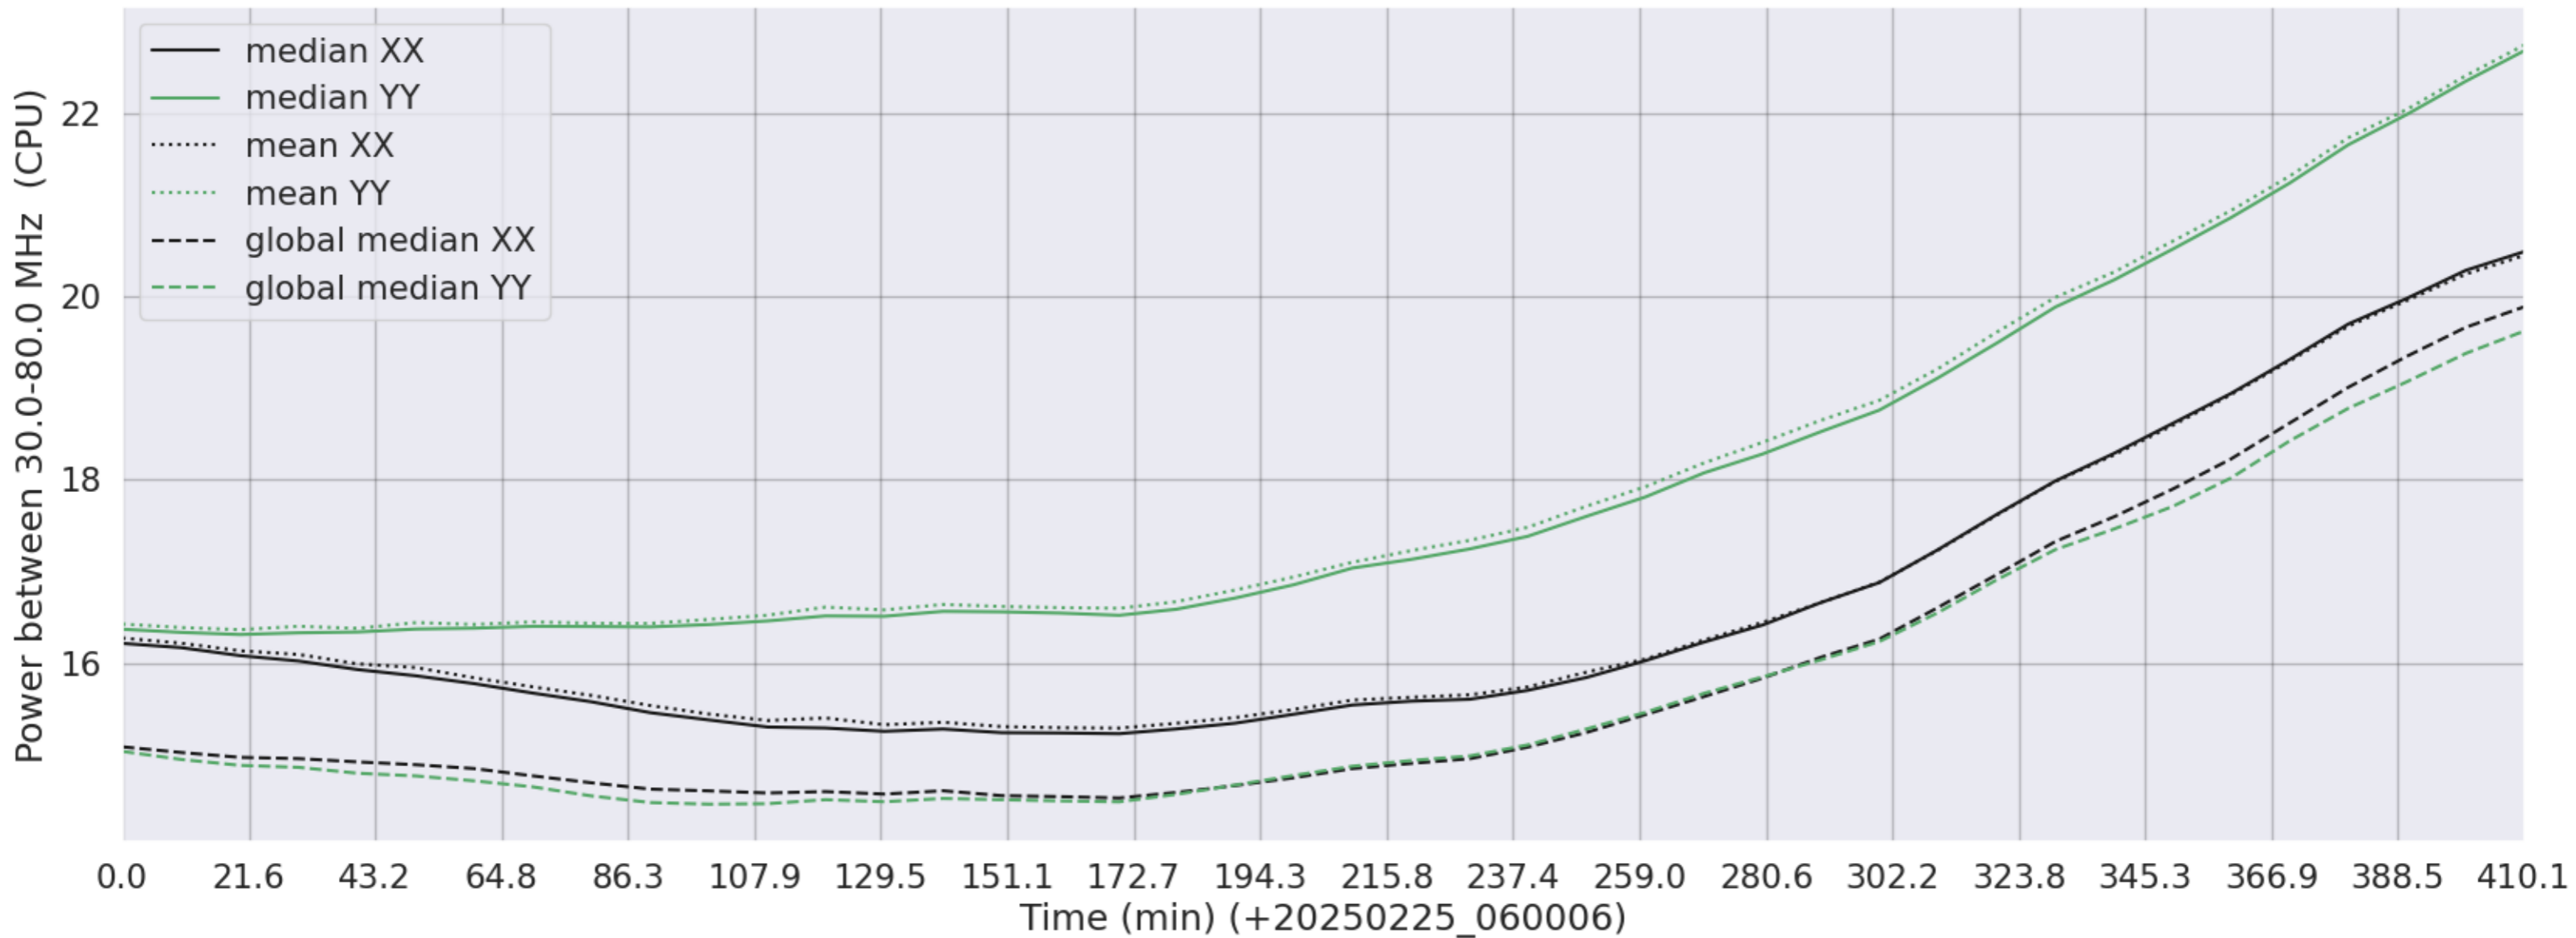

LWA310 - Correlator# 017 - XX FLAGS:Good - YY FLAGS:Good

LWA311 - Correlator# 016 - XX FLAGS:Good - YY FLAGS:Good