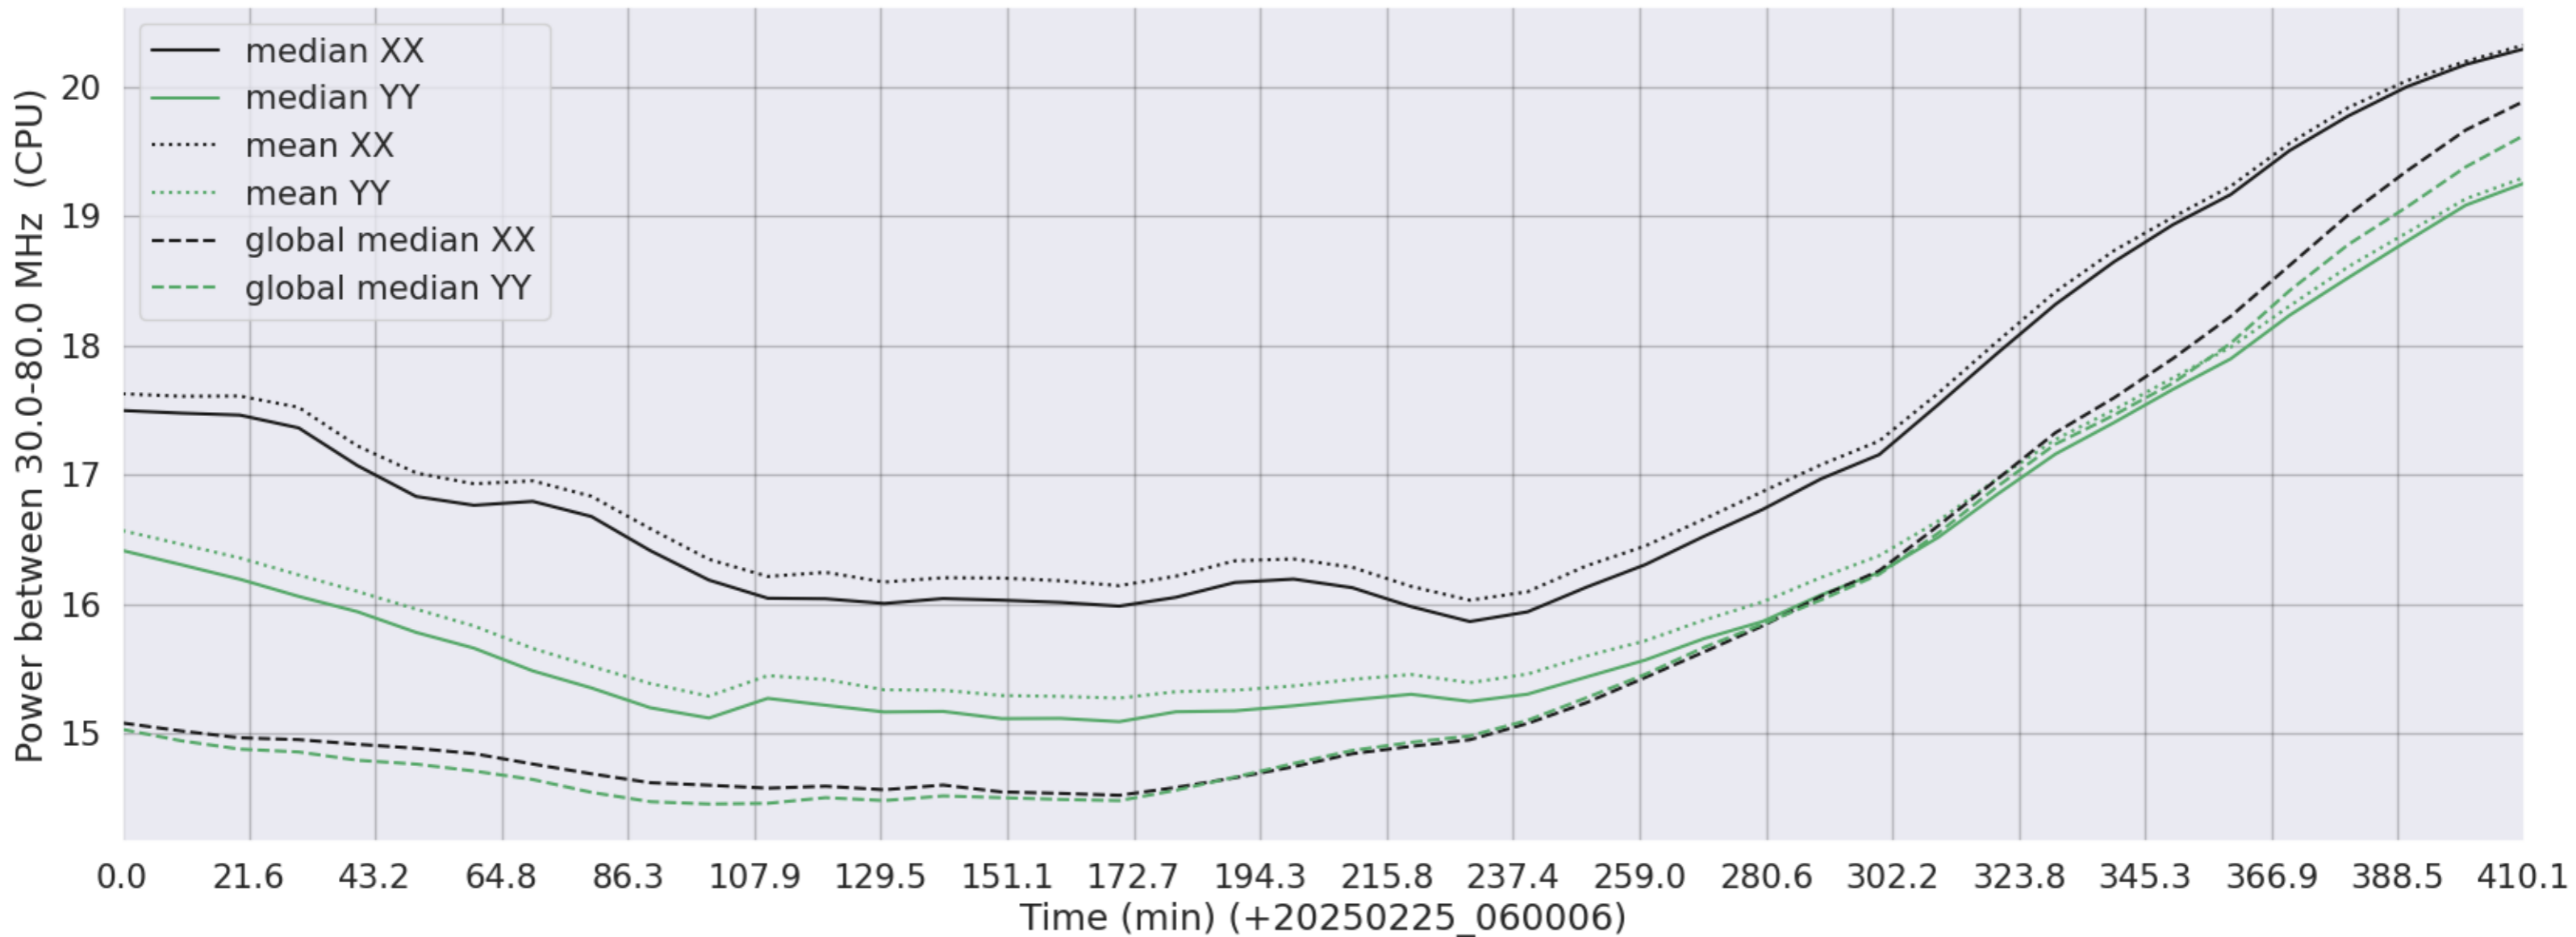

LWA328 - Correlator# 157 - XX FLAGS:Good - YY FLAGS:Good

LWA334 - Correlator# 156 - XX FLAGS:Good - YY FLAGS:Good