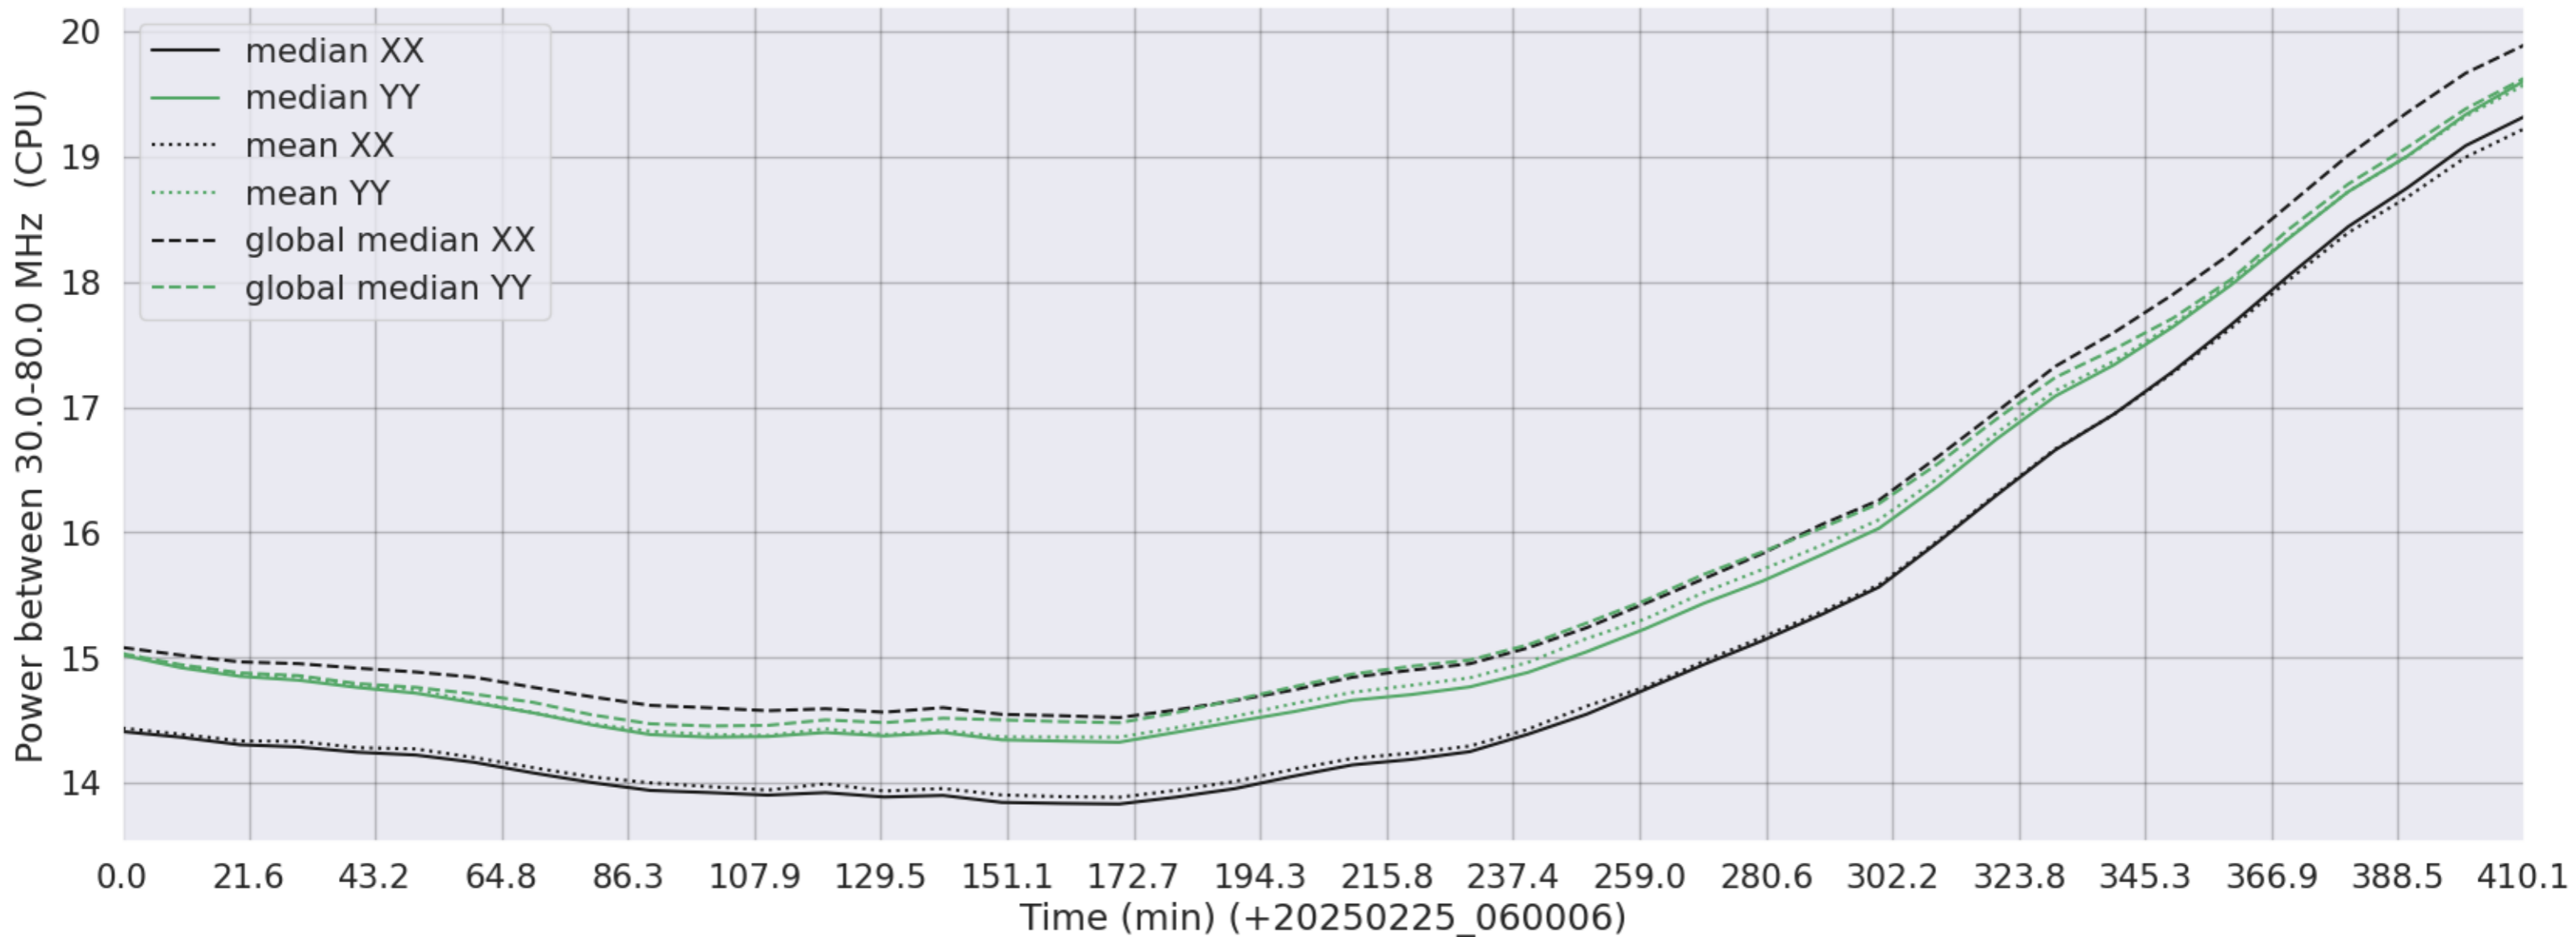

LWA080 - Correlator# 119 - XX FLAGS:Good - YY FLAGS:Good

LWA054 - Correlator# 118 - XX FLAGS:Good - YY FLAGS:Good