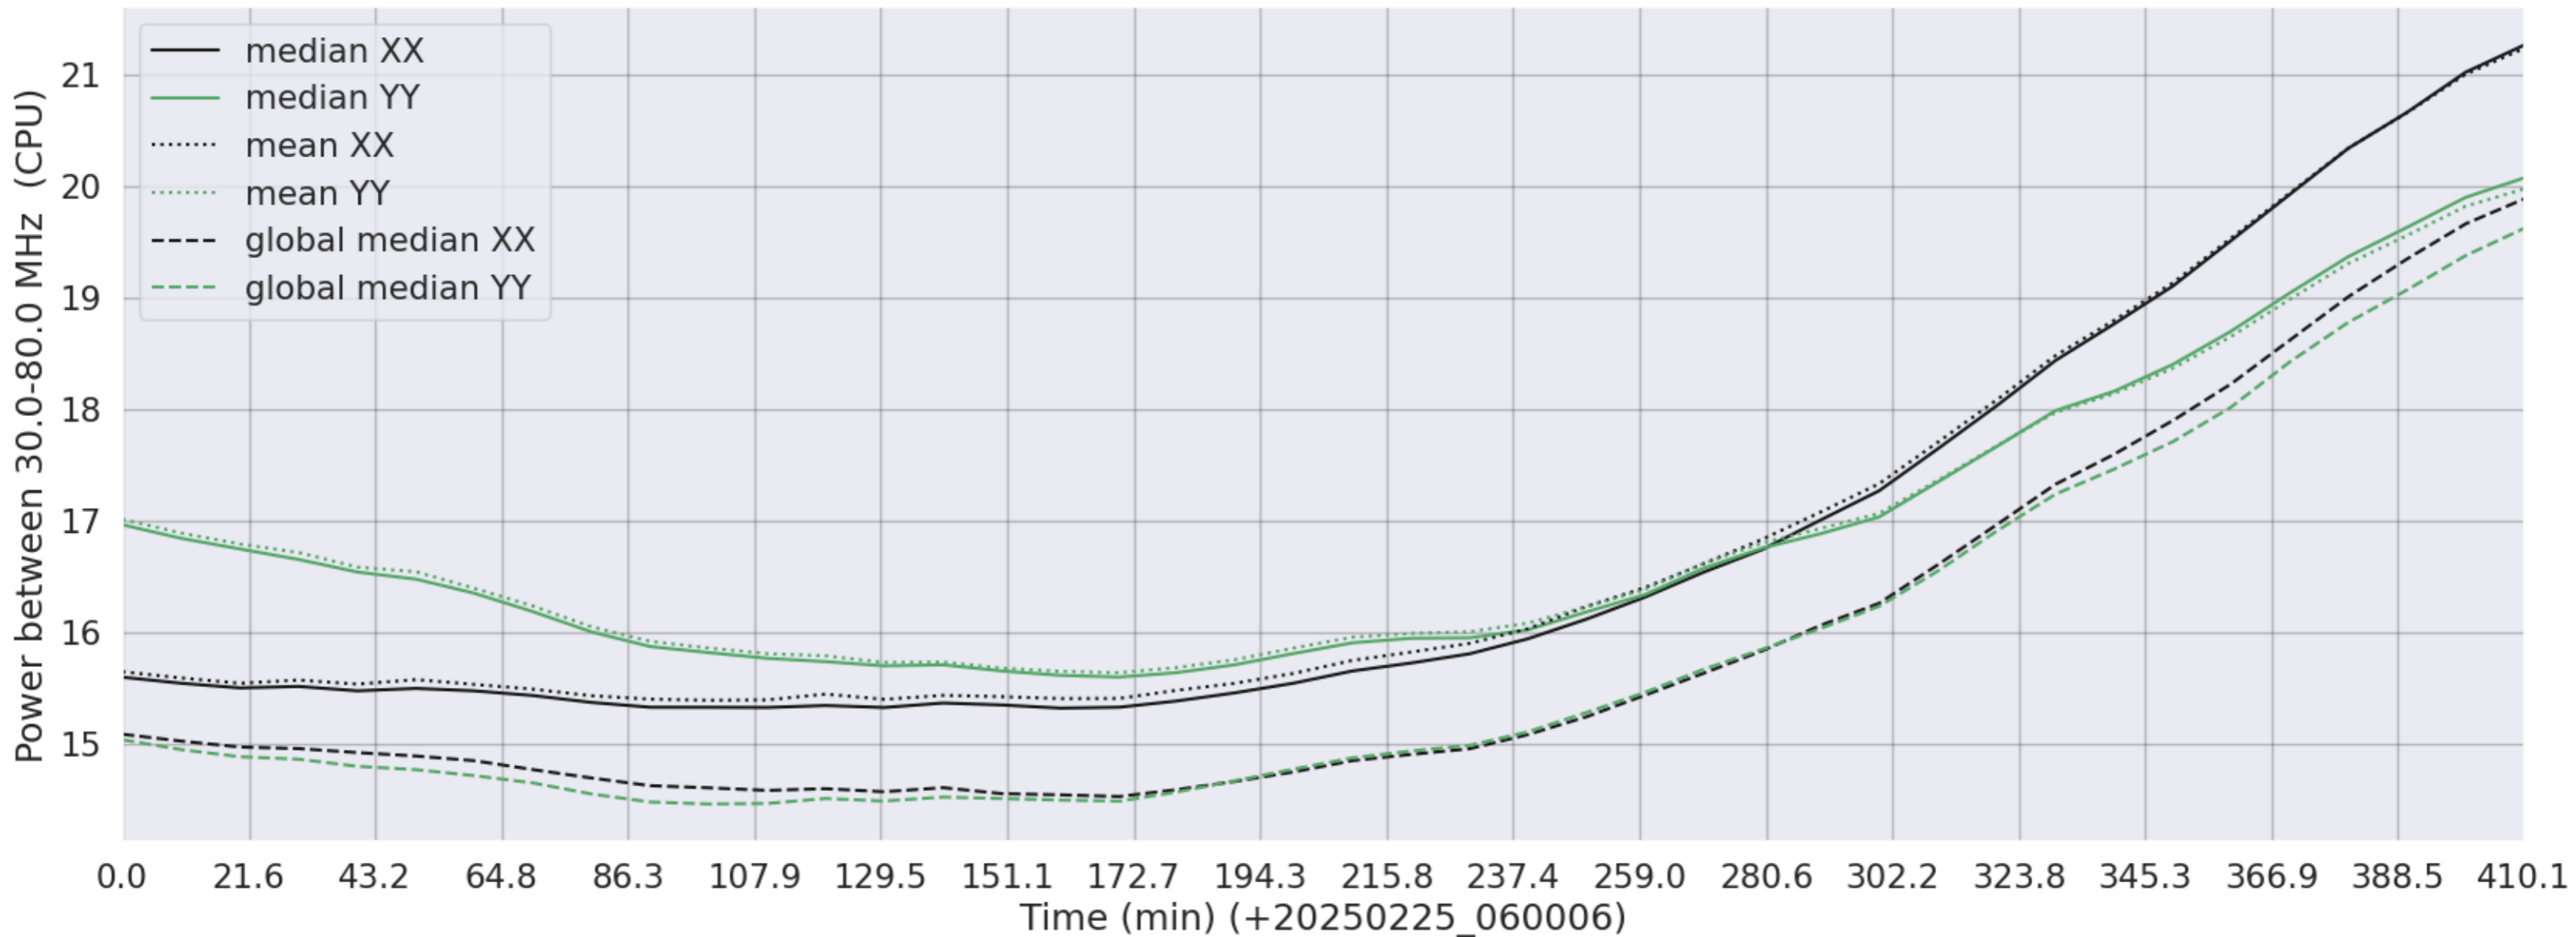

LWA287 - Correlator# 223 - XX FLAGS:Good - YY FLAGS:Good

LWA355 - Correlator# 222 - XX FLAGS:Good - YY FLAGS:Good