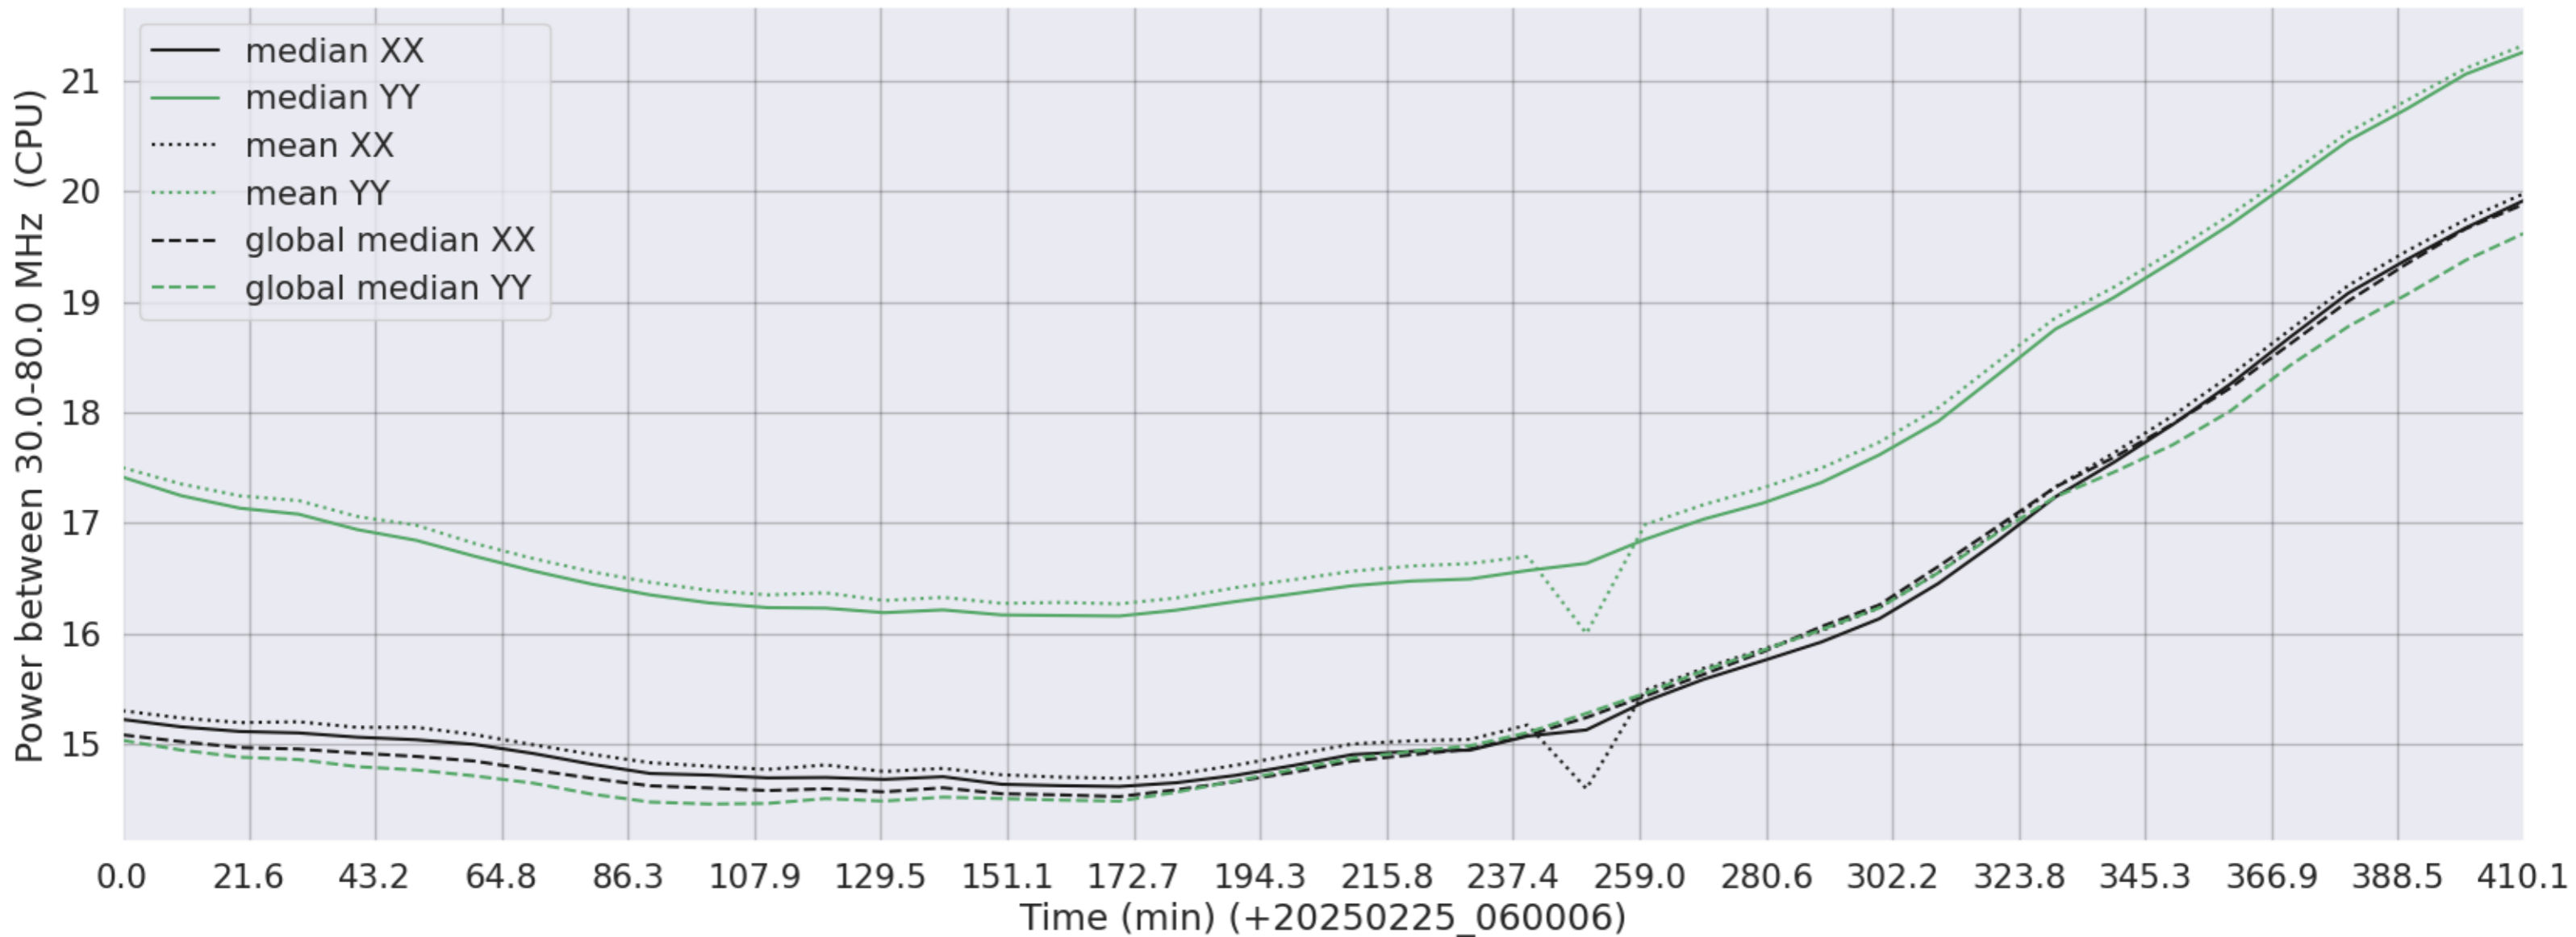

LWA305 - Correlator# 050 - XX FLAGS:Good - YY FLAGS:Good

LWA298 - Correlator# 049 - XX FLAGS:Good - YY FLAGS:Good