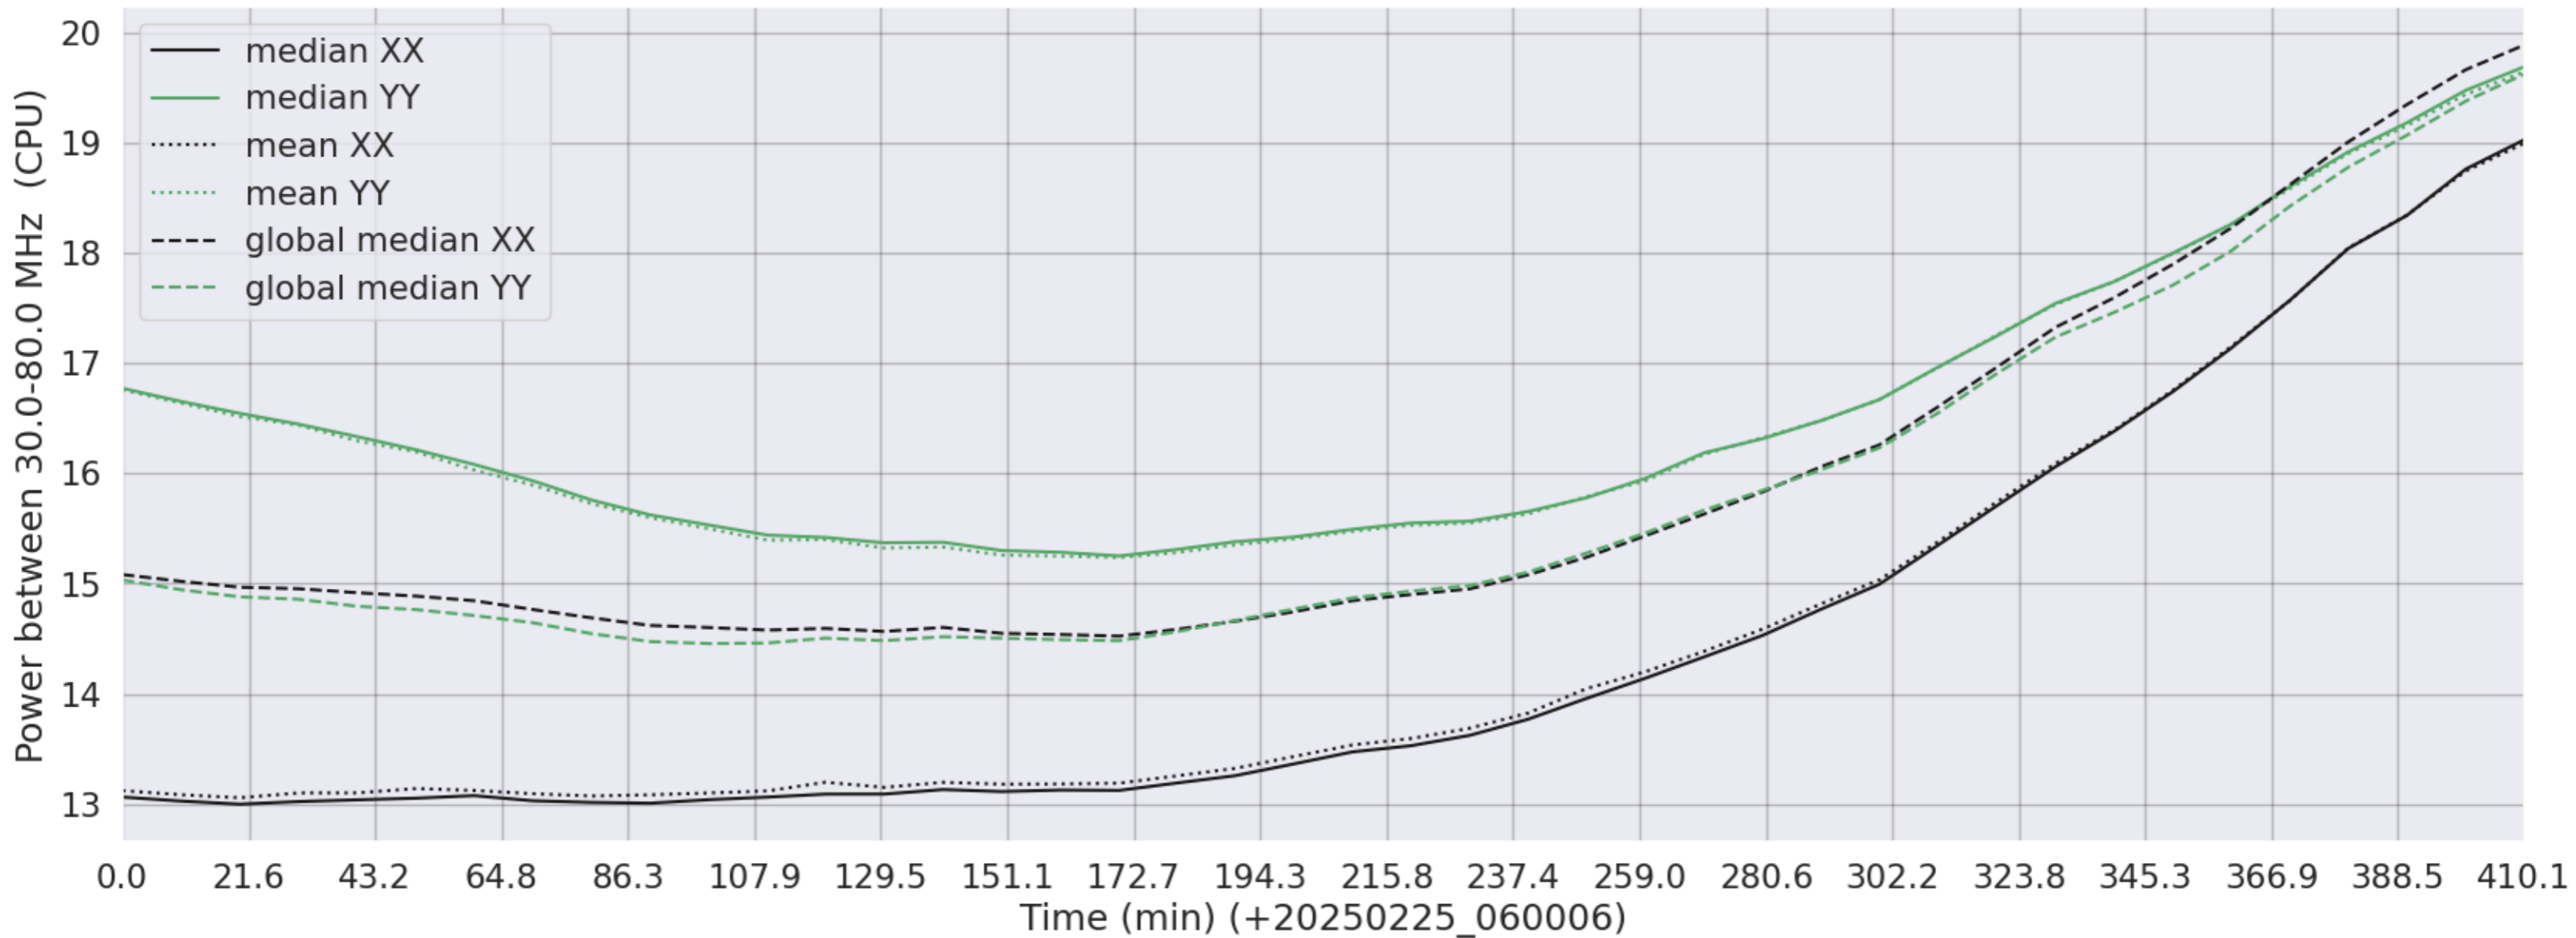

LWA272 - Correlator# 038 - XX FLAGS:Good - YY FLAGS:Good

LWA263 - Correlator# 037 - XX FLAGS:Good - YY FLAGS:Good