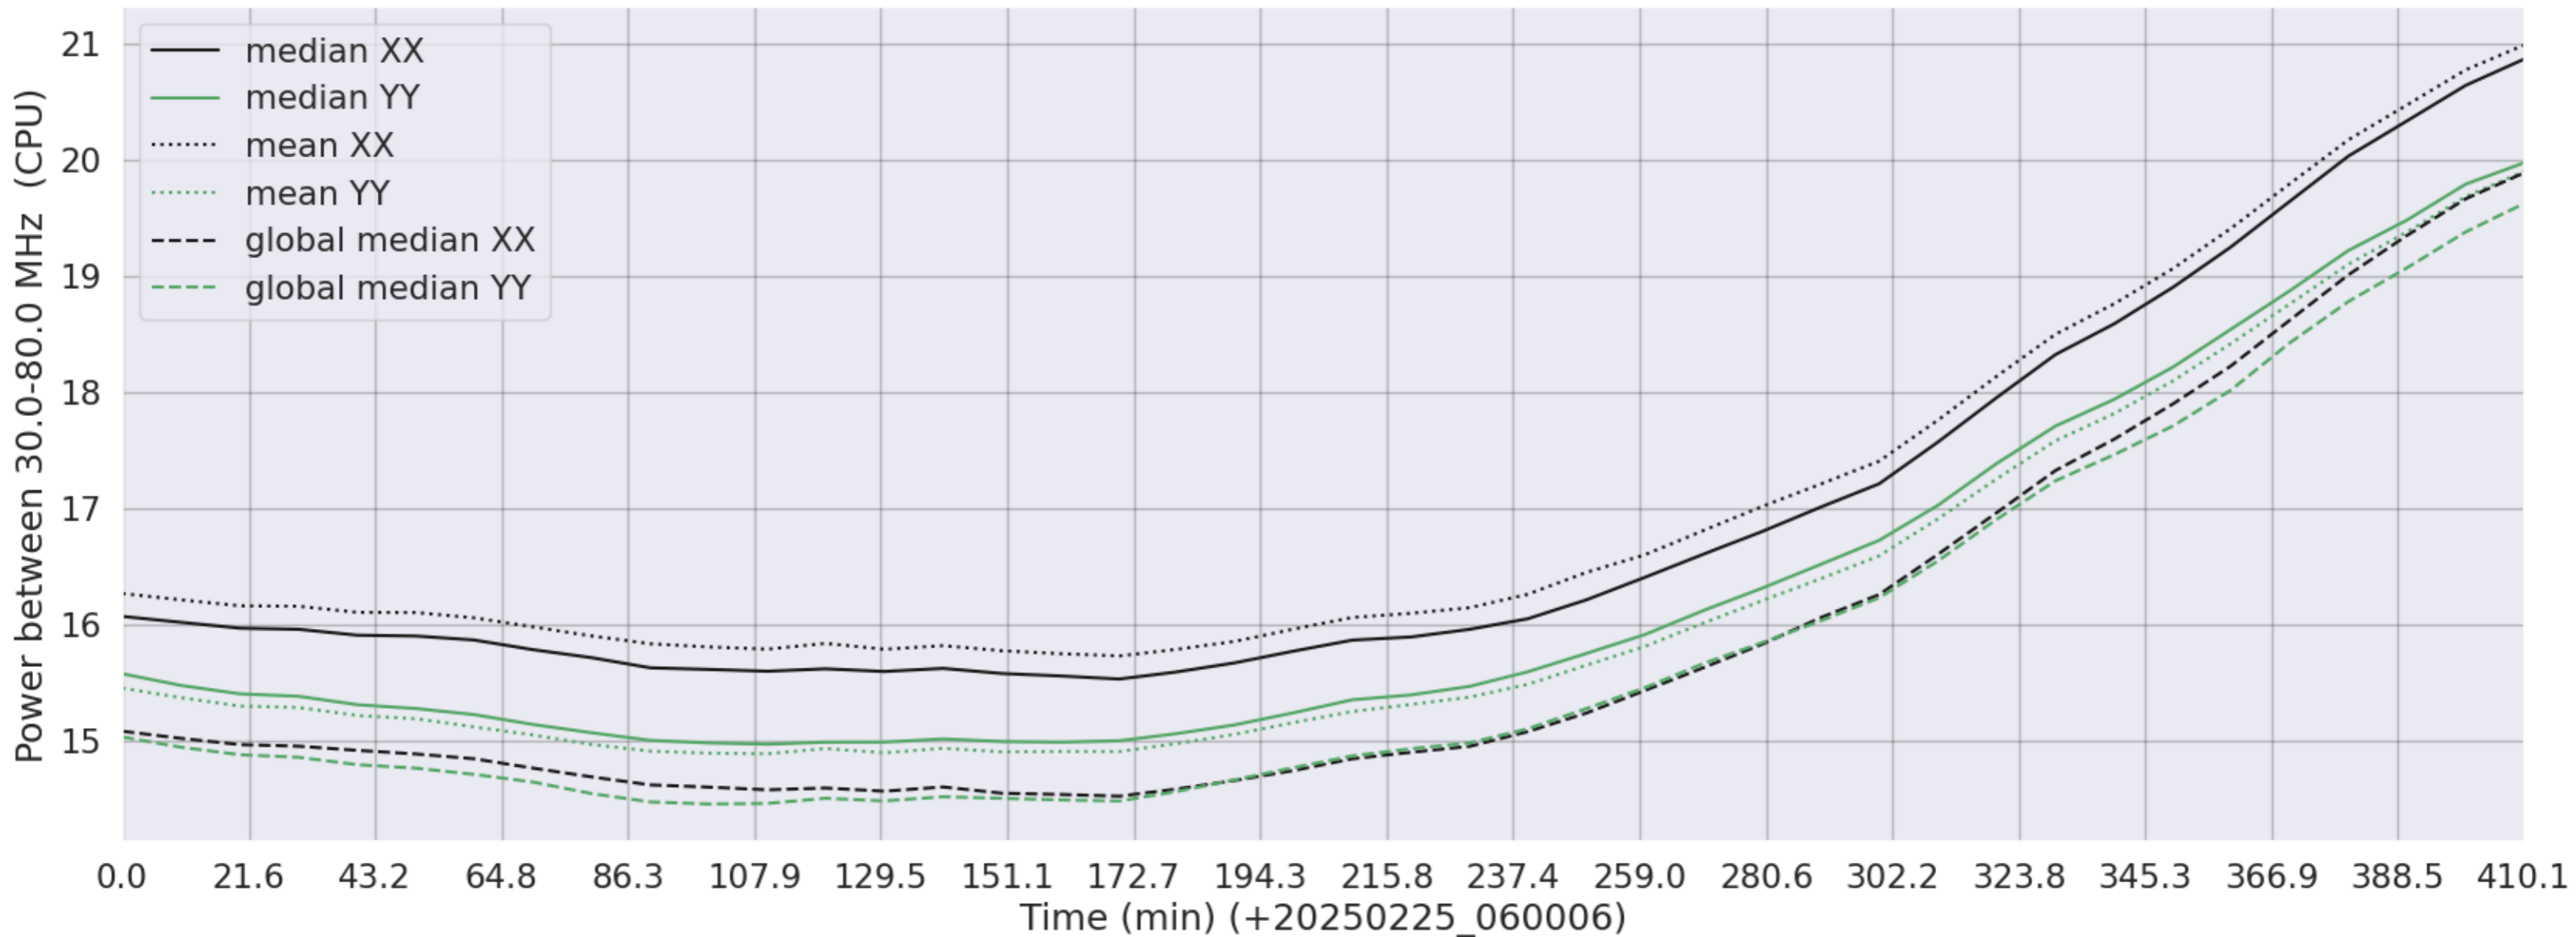

LWA171 - Correlator# 291 - XX FLAGS:Good - YY FLAGS:Good

LWA169 - Correlator# 292 - XX FLAGS:Good - YY FLAGS:Good

LWA175 - Correlator# 293 - XX FLAGS:Good - YY FLAGS:Good

LWA204 - Correlator# 294 - XX FLAGS:Good - YY FLAGS:Good