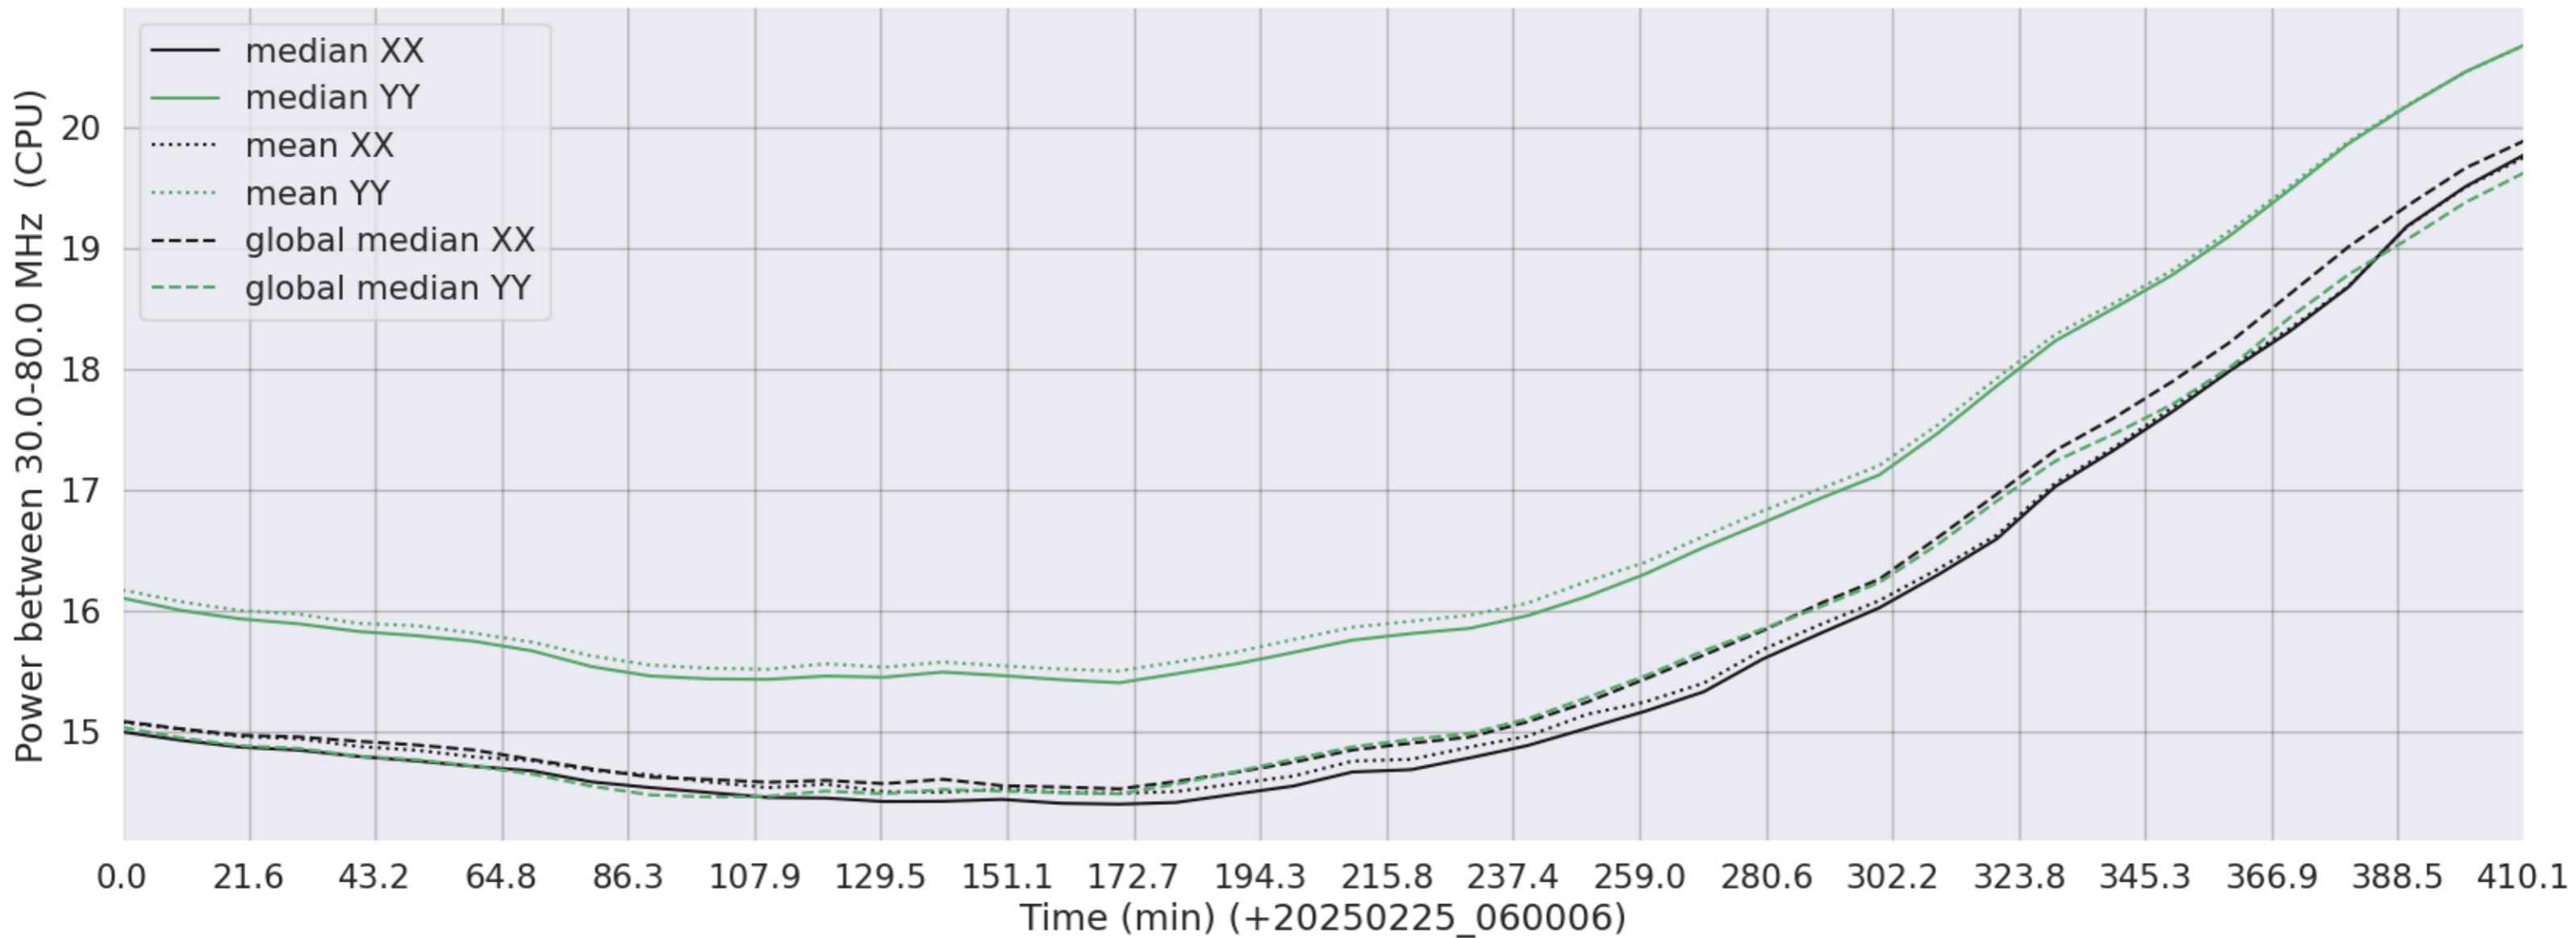

LWA103 - Correlator# 176 - XX FLAGS:HighTimeVar - YY FLAGS:Good

LWA102 - Correlator# 177 - XX FLAGS:Good - YY FLAGS:Good

LWA105 - Correlator# 178 - XX FLAGS:Good - YY FLAGS:Good

LWA104 - Correlator# 179 - XX FLAGS:Good - YY FLAGS:Good