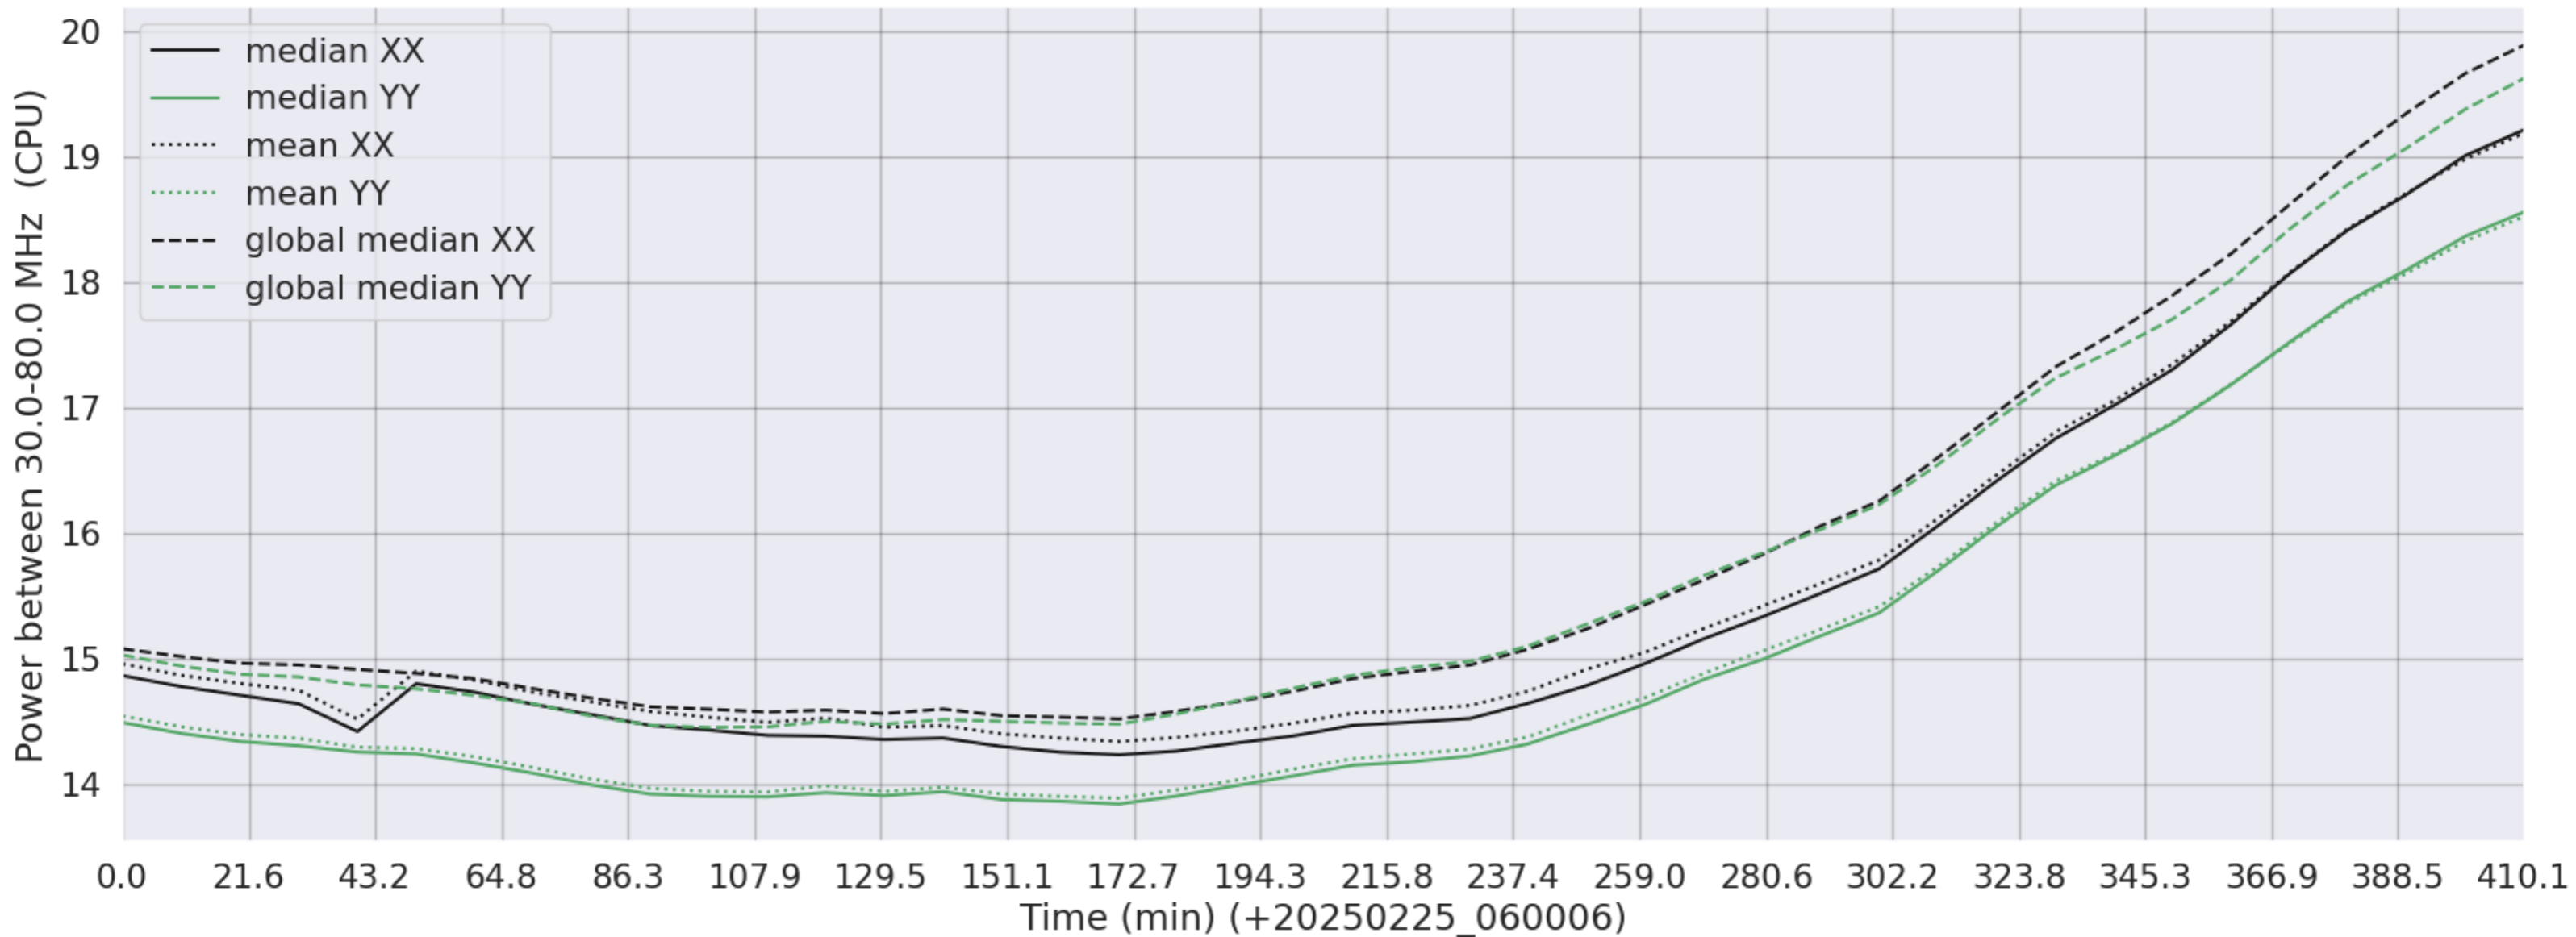

LWA105 - Correlator# 178 - XX FLAGS:Good - YY FLAGS:Good

LWA102 - Correlator# 177 - XX FLAGS:Good - YY FLAGS:Good