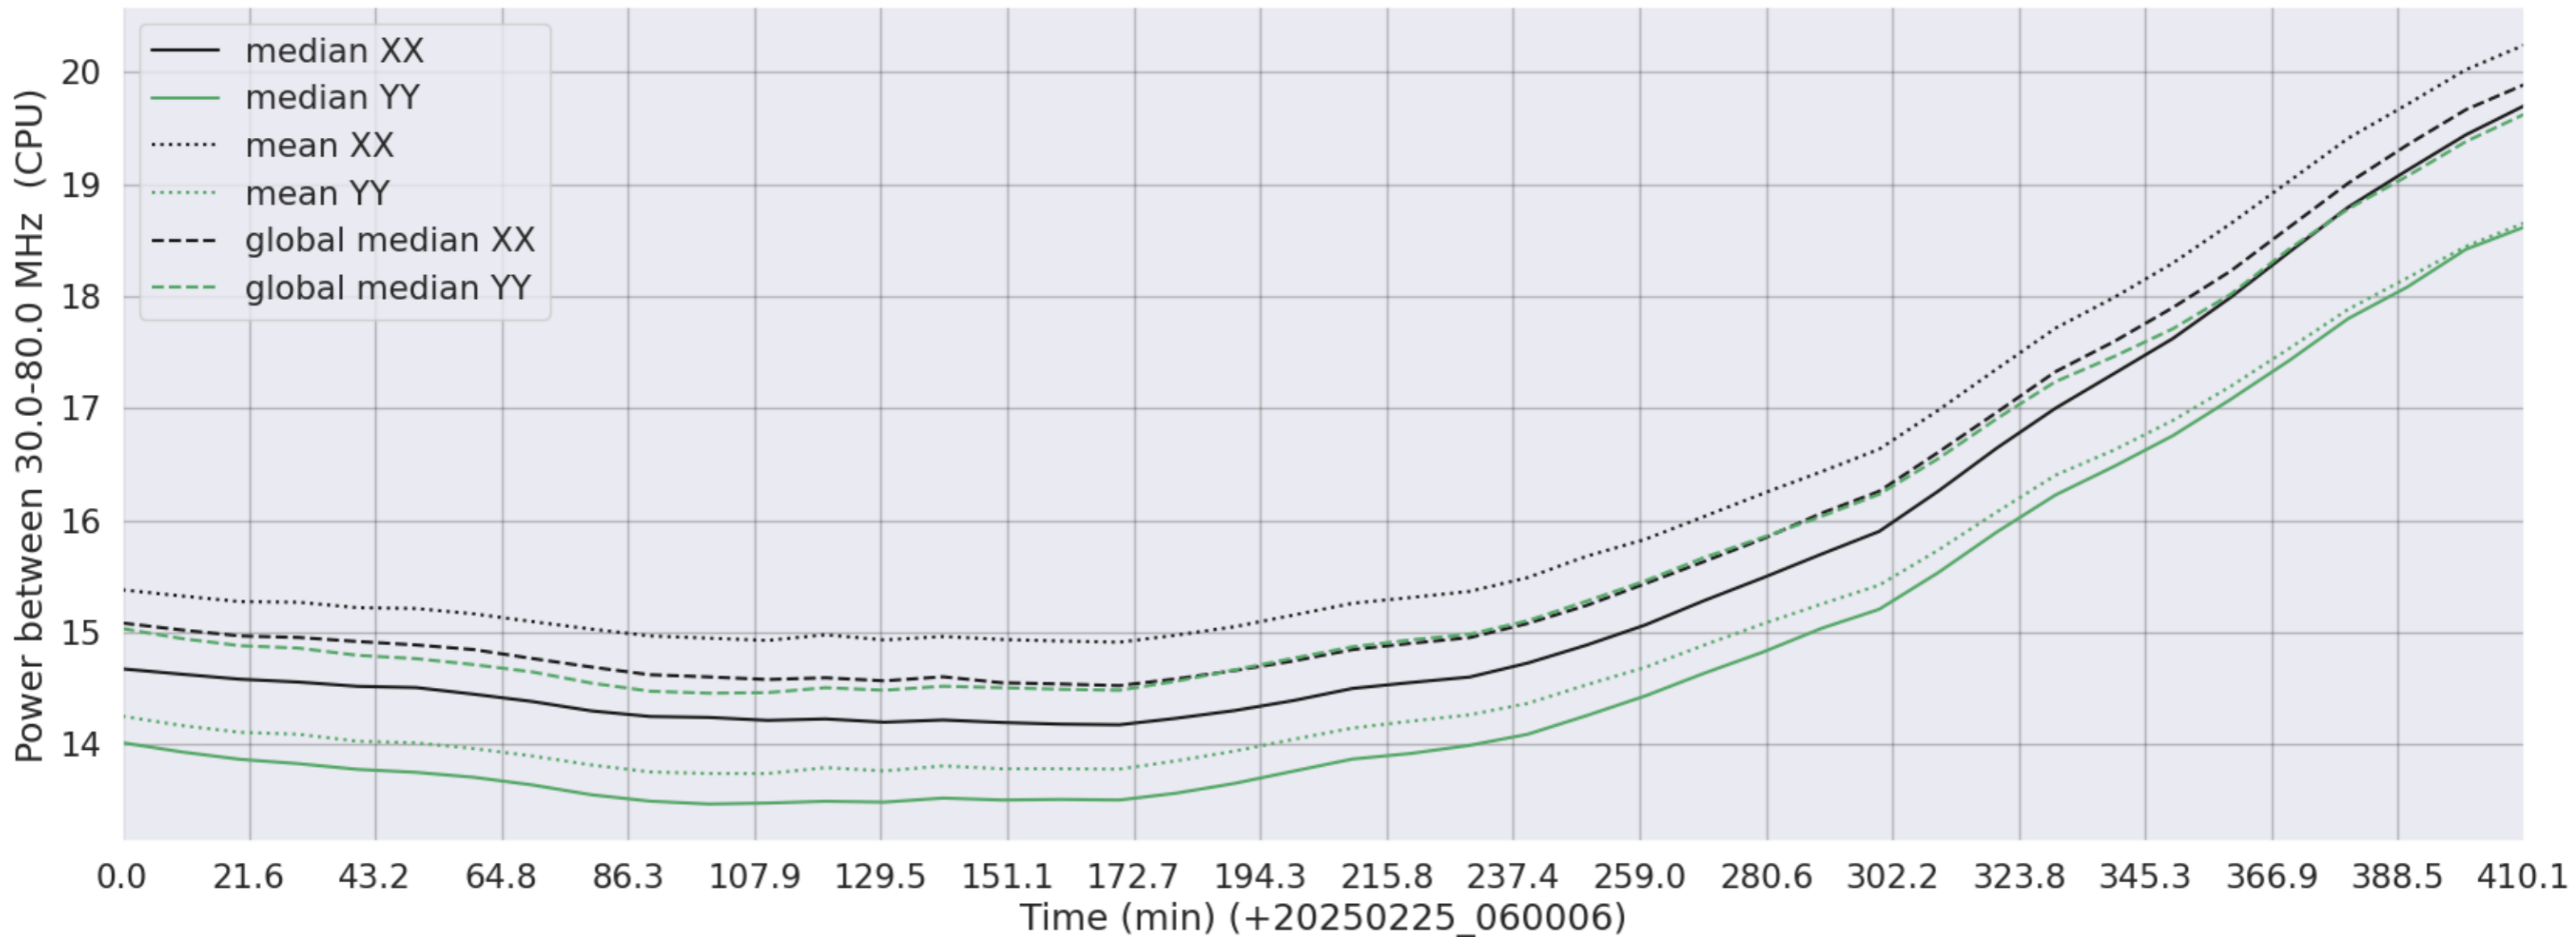

LWA236 - Correlator# 308 - XX FLAGS:Good - YY FLAGS:Good

LWA232 - Correlator# 307 - XX FLAGS:Good - YY FLAGS:Good