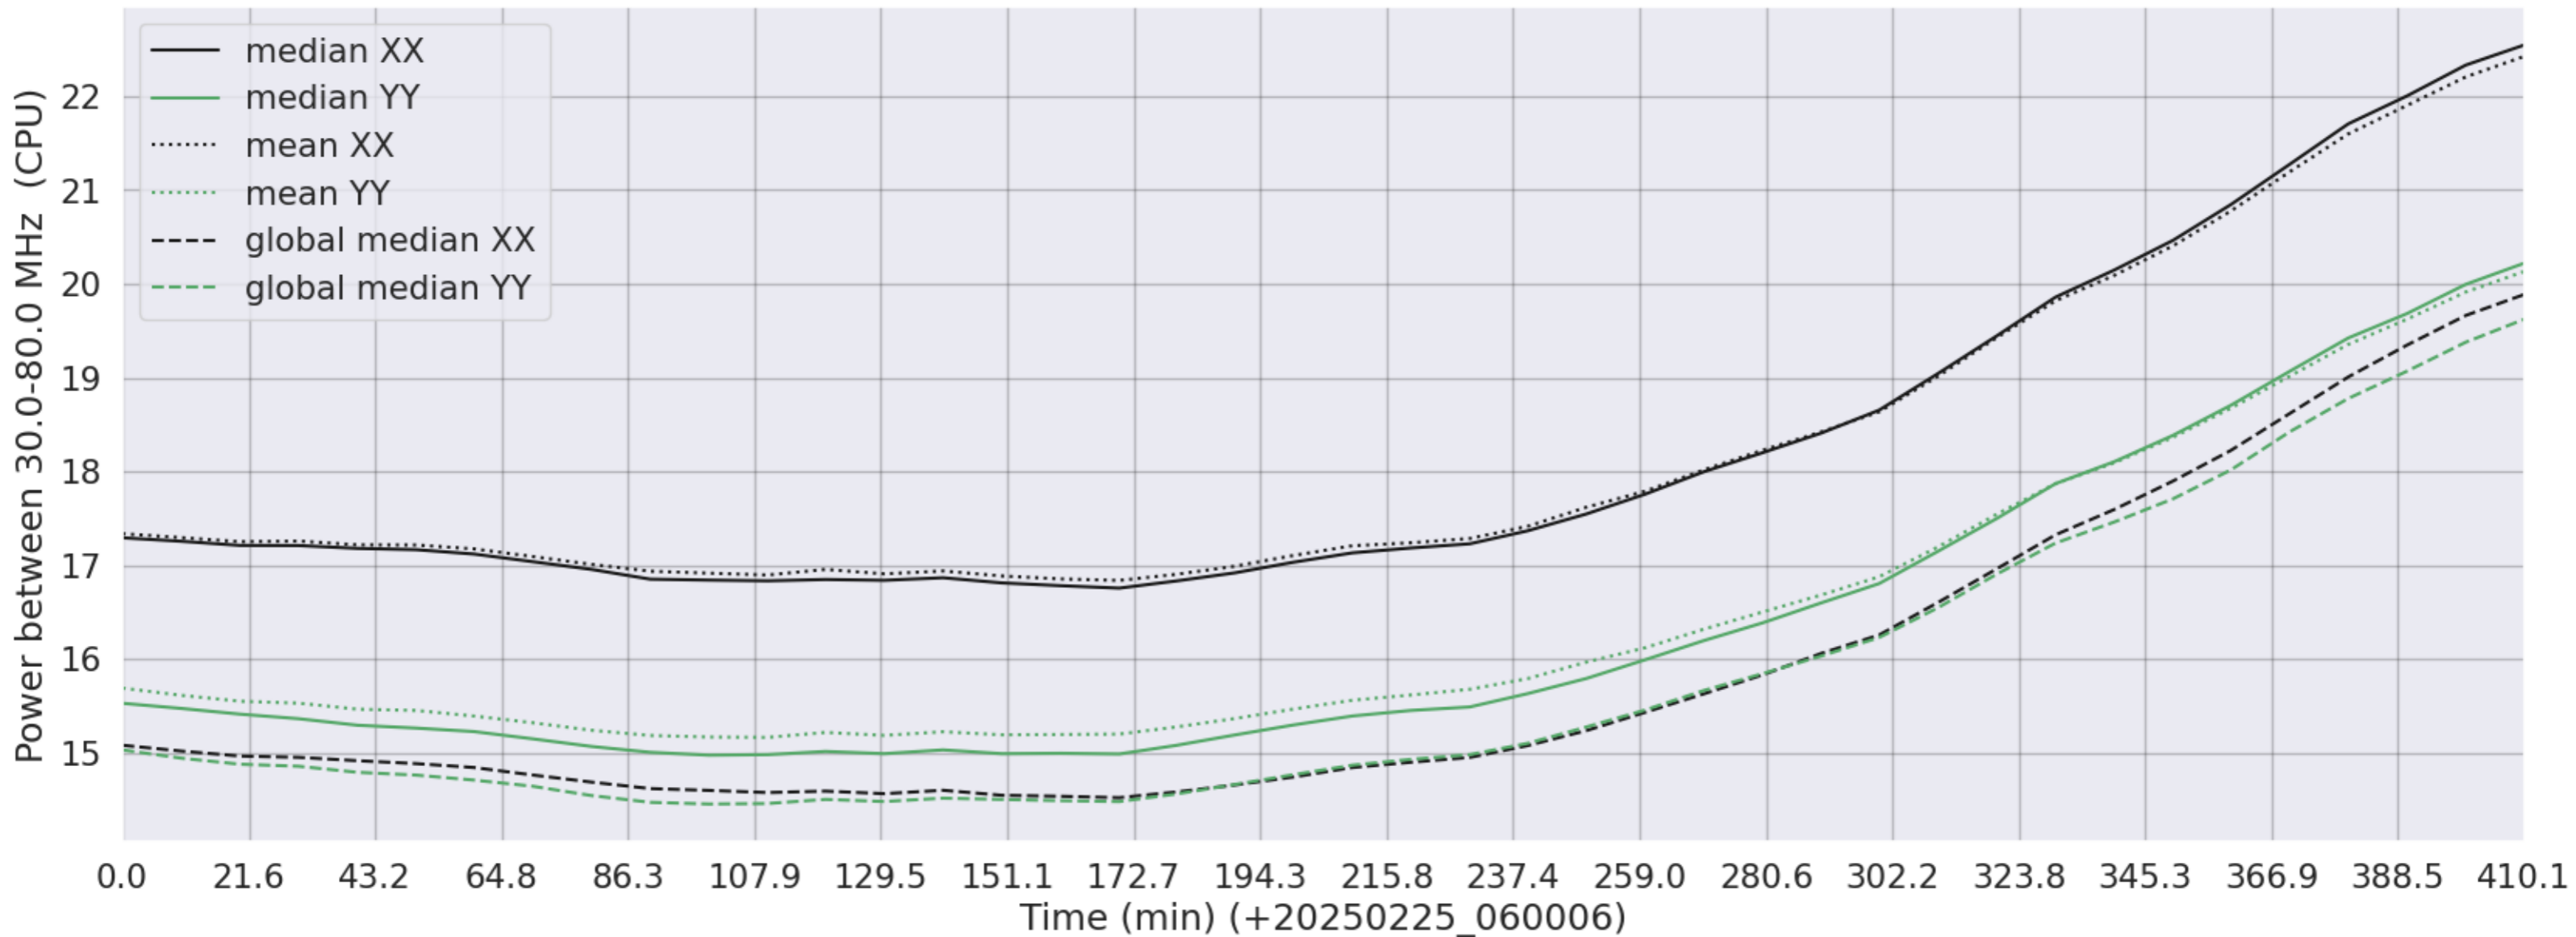

LWA137 - Correlator# 258 - XX FLAGS:Good - YY FLAGS:Good

LWA133 - Correlator# 257 - XX FLAGS:Good - YY FLAGS:Good