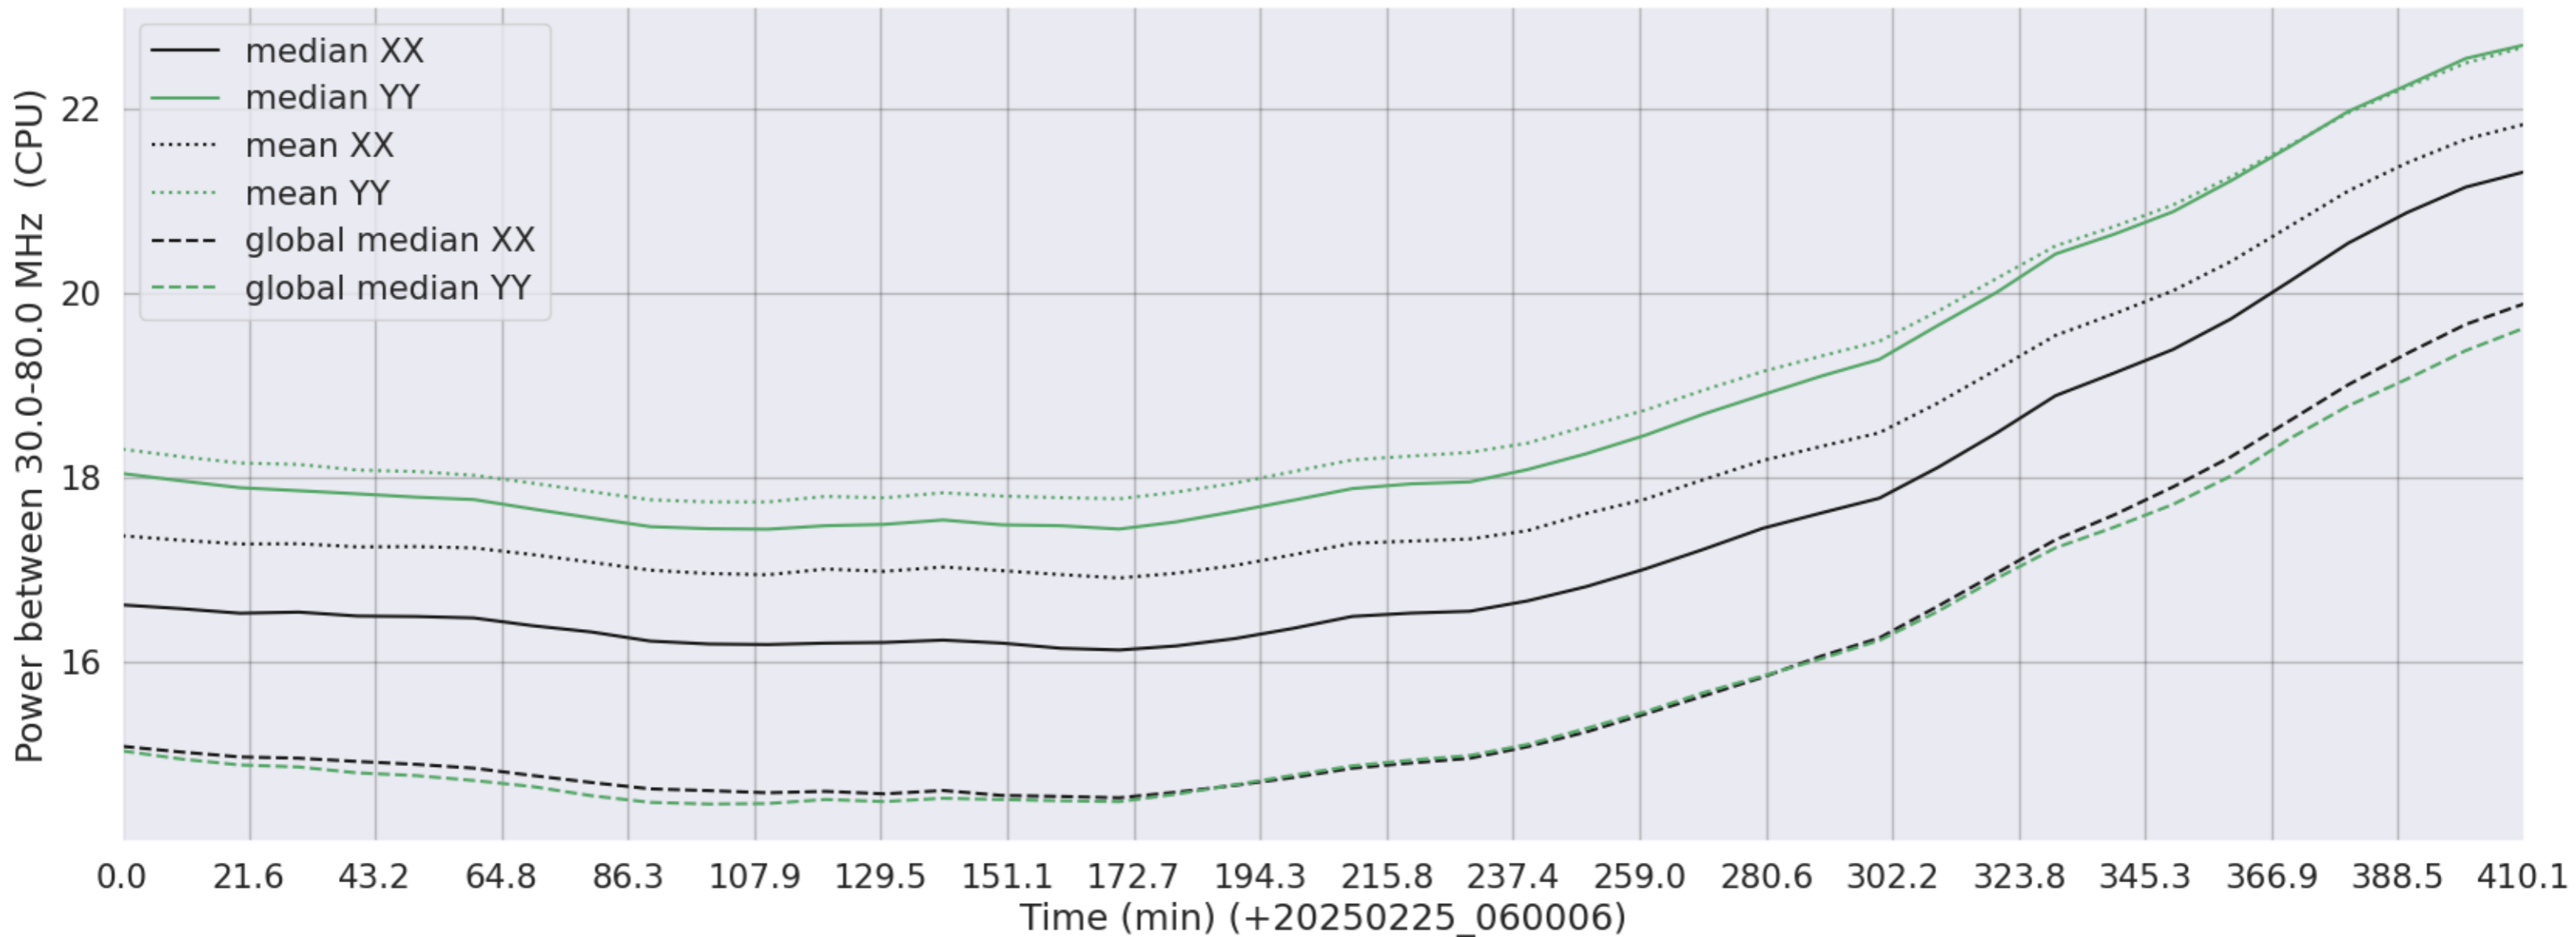

LWA164 - Correlator# 267 - XX FLAGS:Good - YY FLAGS:Good

LWA167 - Correlator# 268 - XX FLAGS:Good - YY FLAGS:Good

LWA166 - Correlator# 269 - XX FLAGS:Good - YY FLAGS:Good

LWA193 - Correlator# 270 - XX FLAGS:Good - YY FLAGS:Good