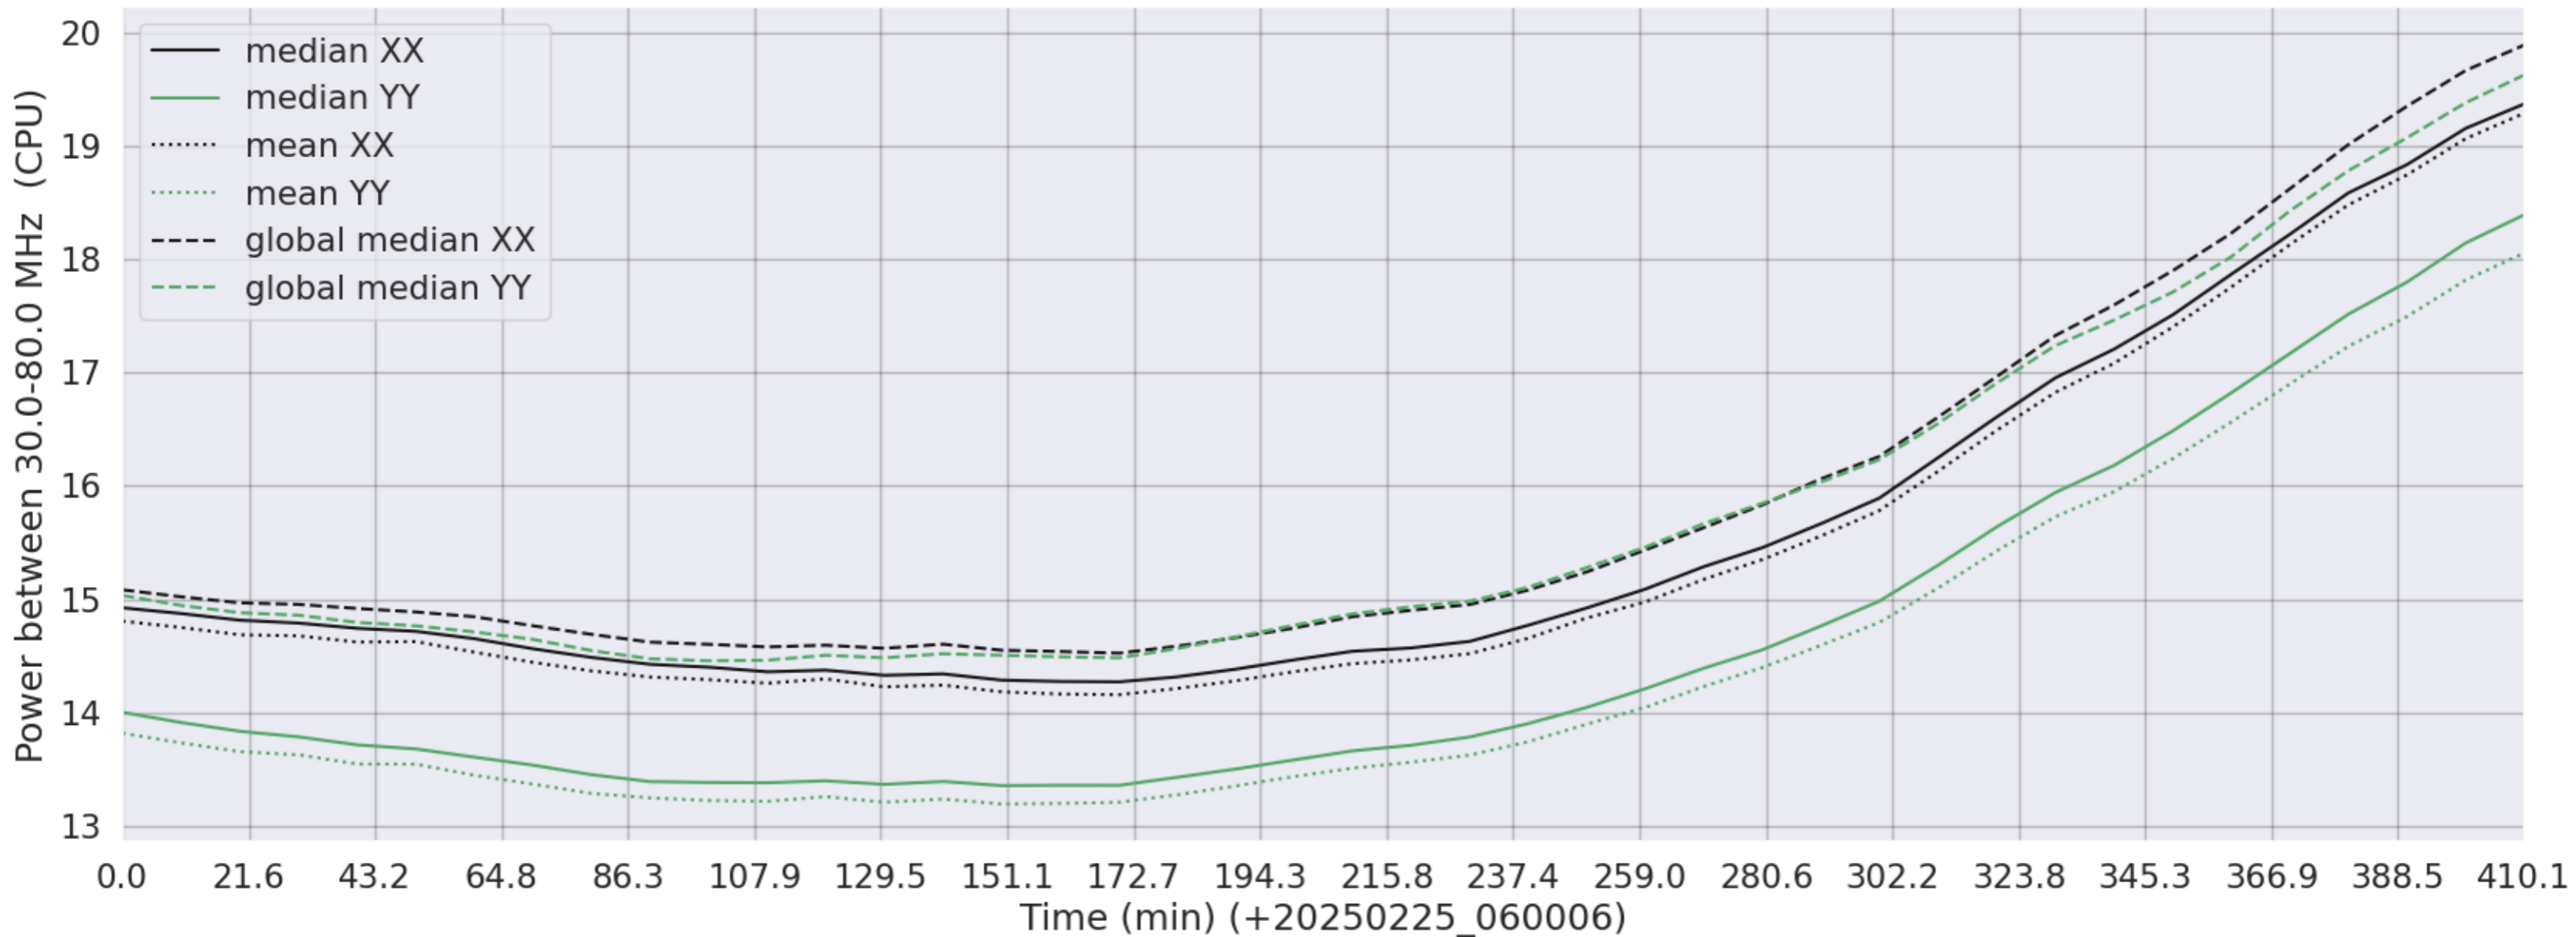

LWA224 - Correlator# 248 - XX FLAGS:Good - YY FLAGS:Good

LWA192 - Correlator# 247 - XX FLAGS:Good - YY FLAGS:Good