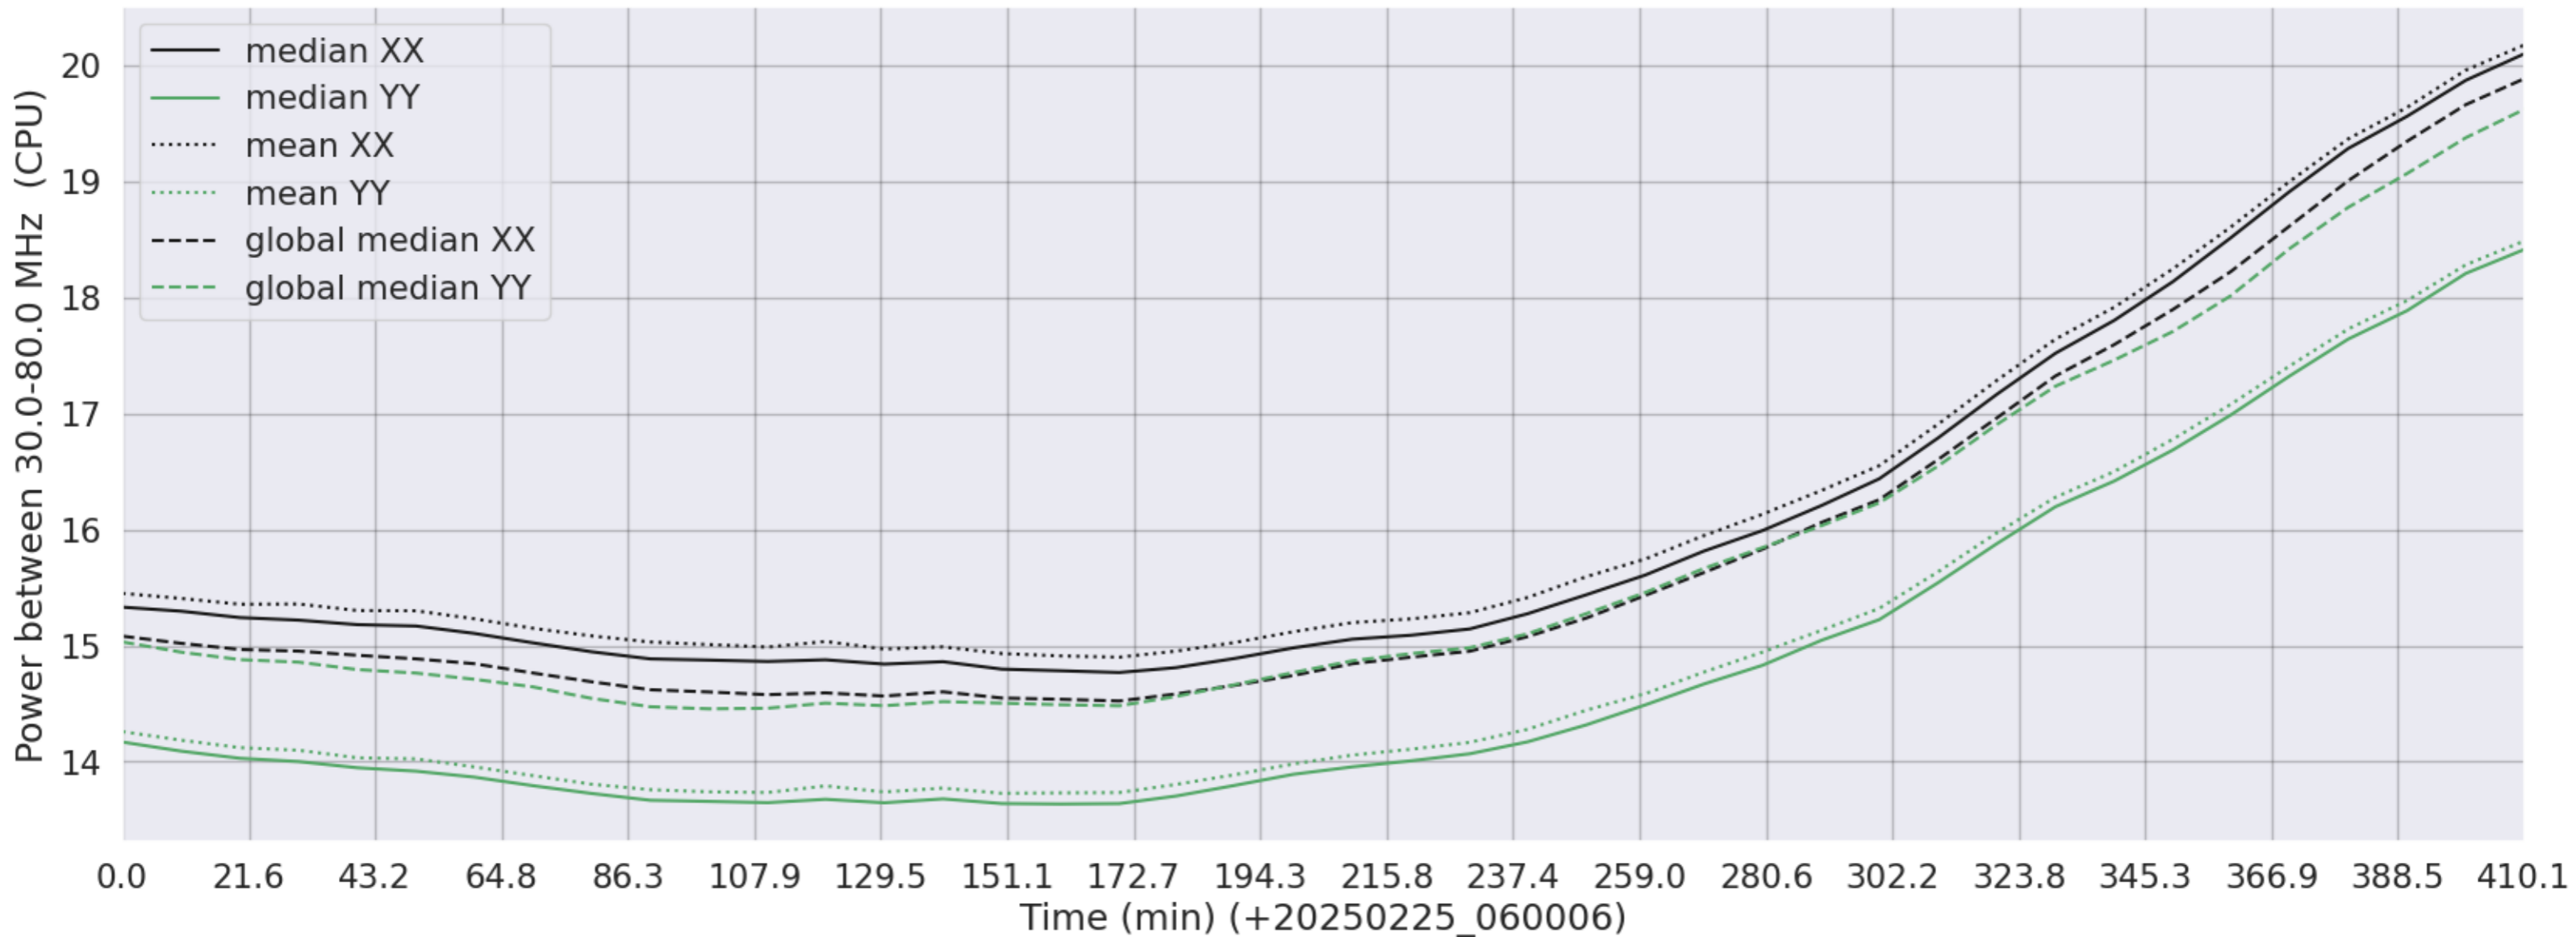

LWA013 - Correlator# 096 - XX FLAGS:Good - YY FLAGS:Good

LWA016 - Correlator# 097 - XX FLAGS:Good - YY FLAGS:Good

LWA015 - Correlator# 098 - XX FLAGS:Good - YY FLAGS:Good

LWA014 - Correlator# 099 - XX FLAGS:Good - YY FLAGS:Good