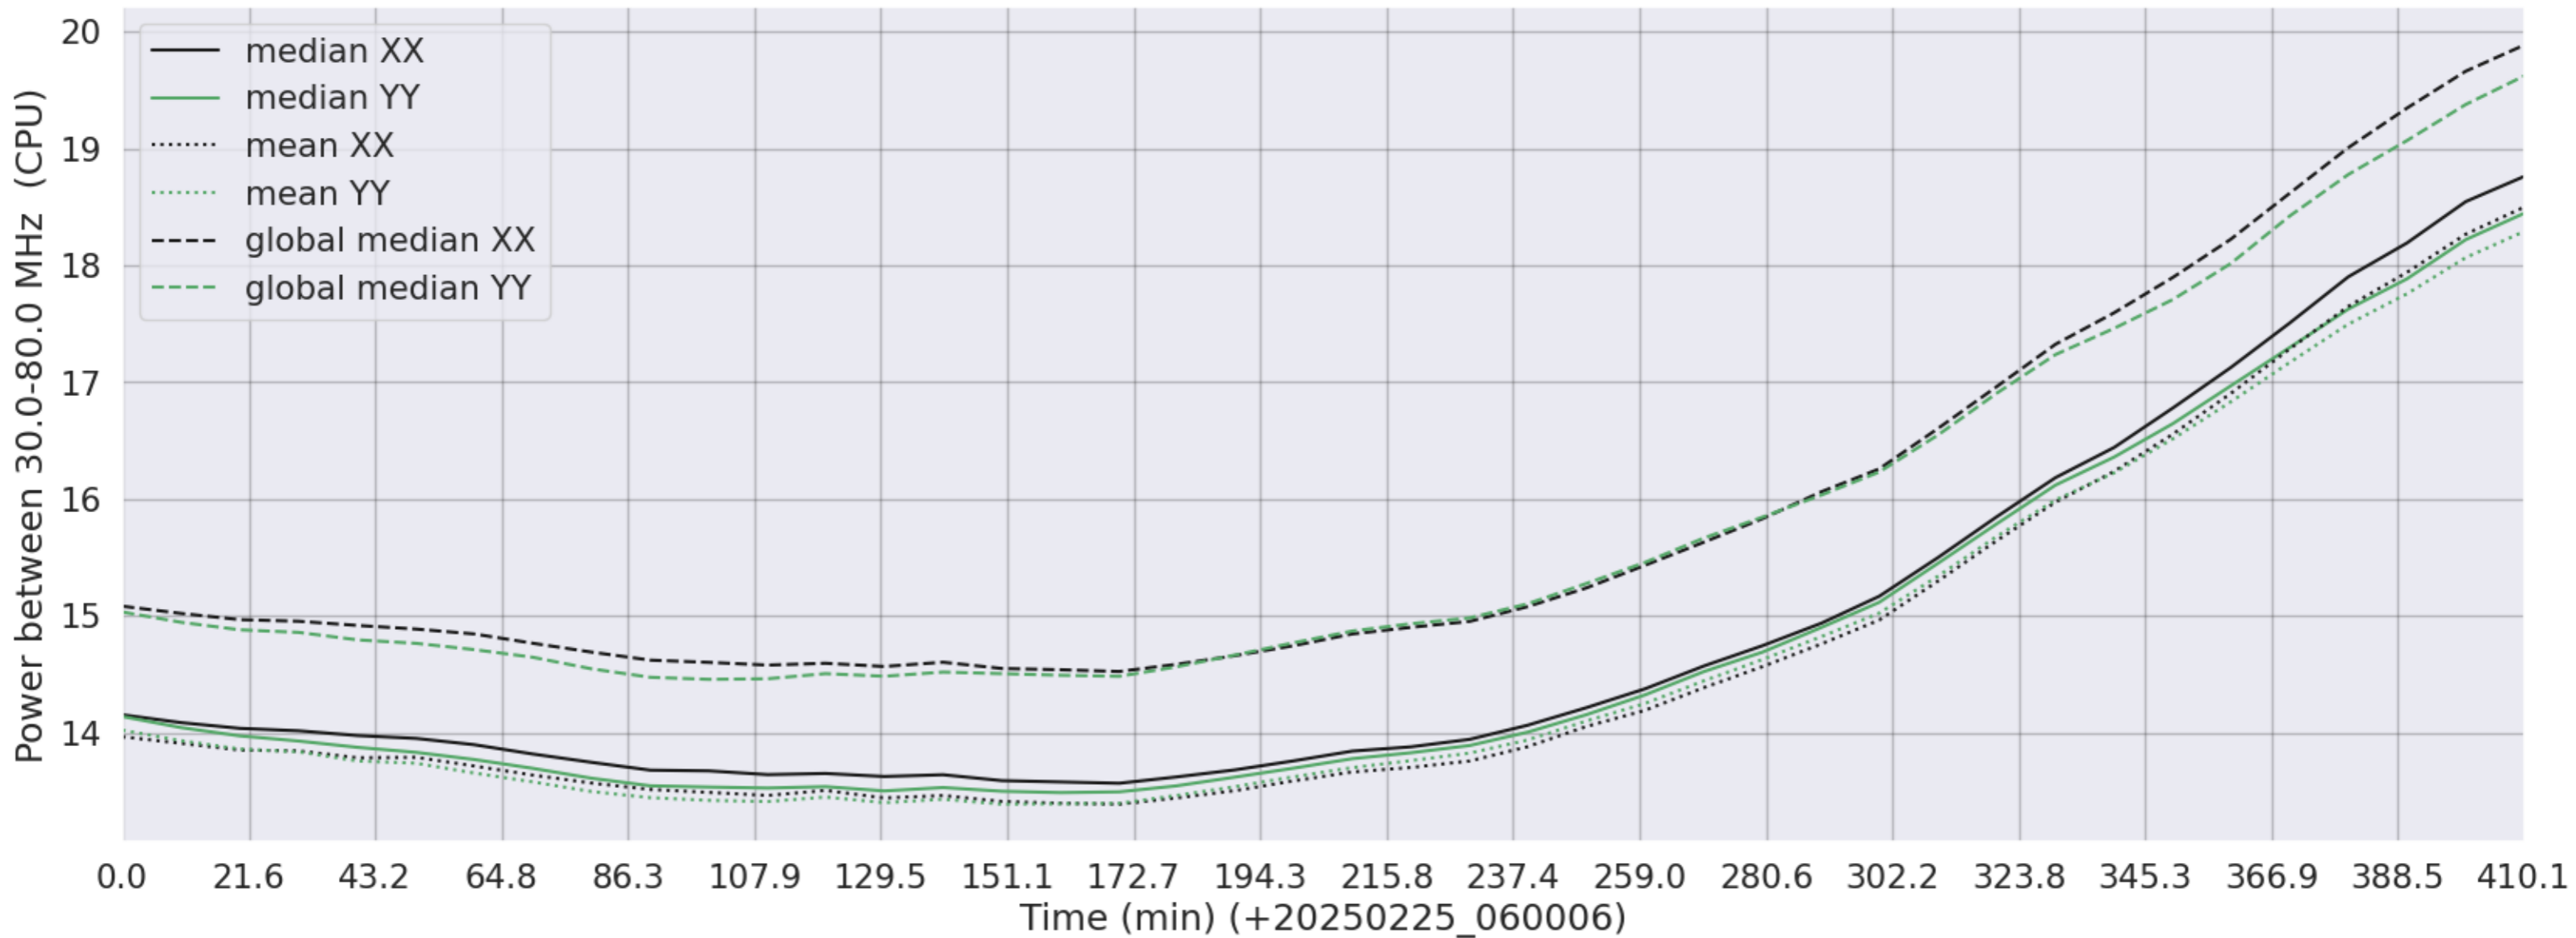

LWA128 - Correlator# 229 - XX FLAGS:Good - YY FLAGS:Good

LWA188 - Correlator# 228 - XX FLAGS:Good - YY FLAGS:Good