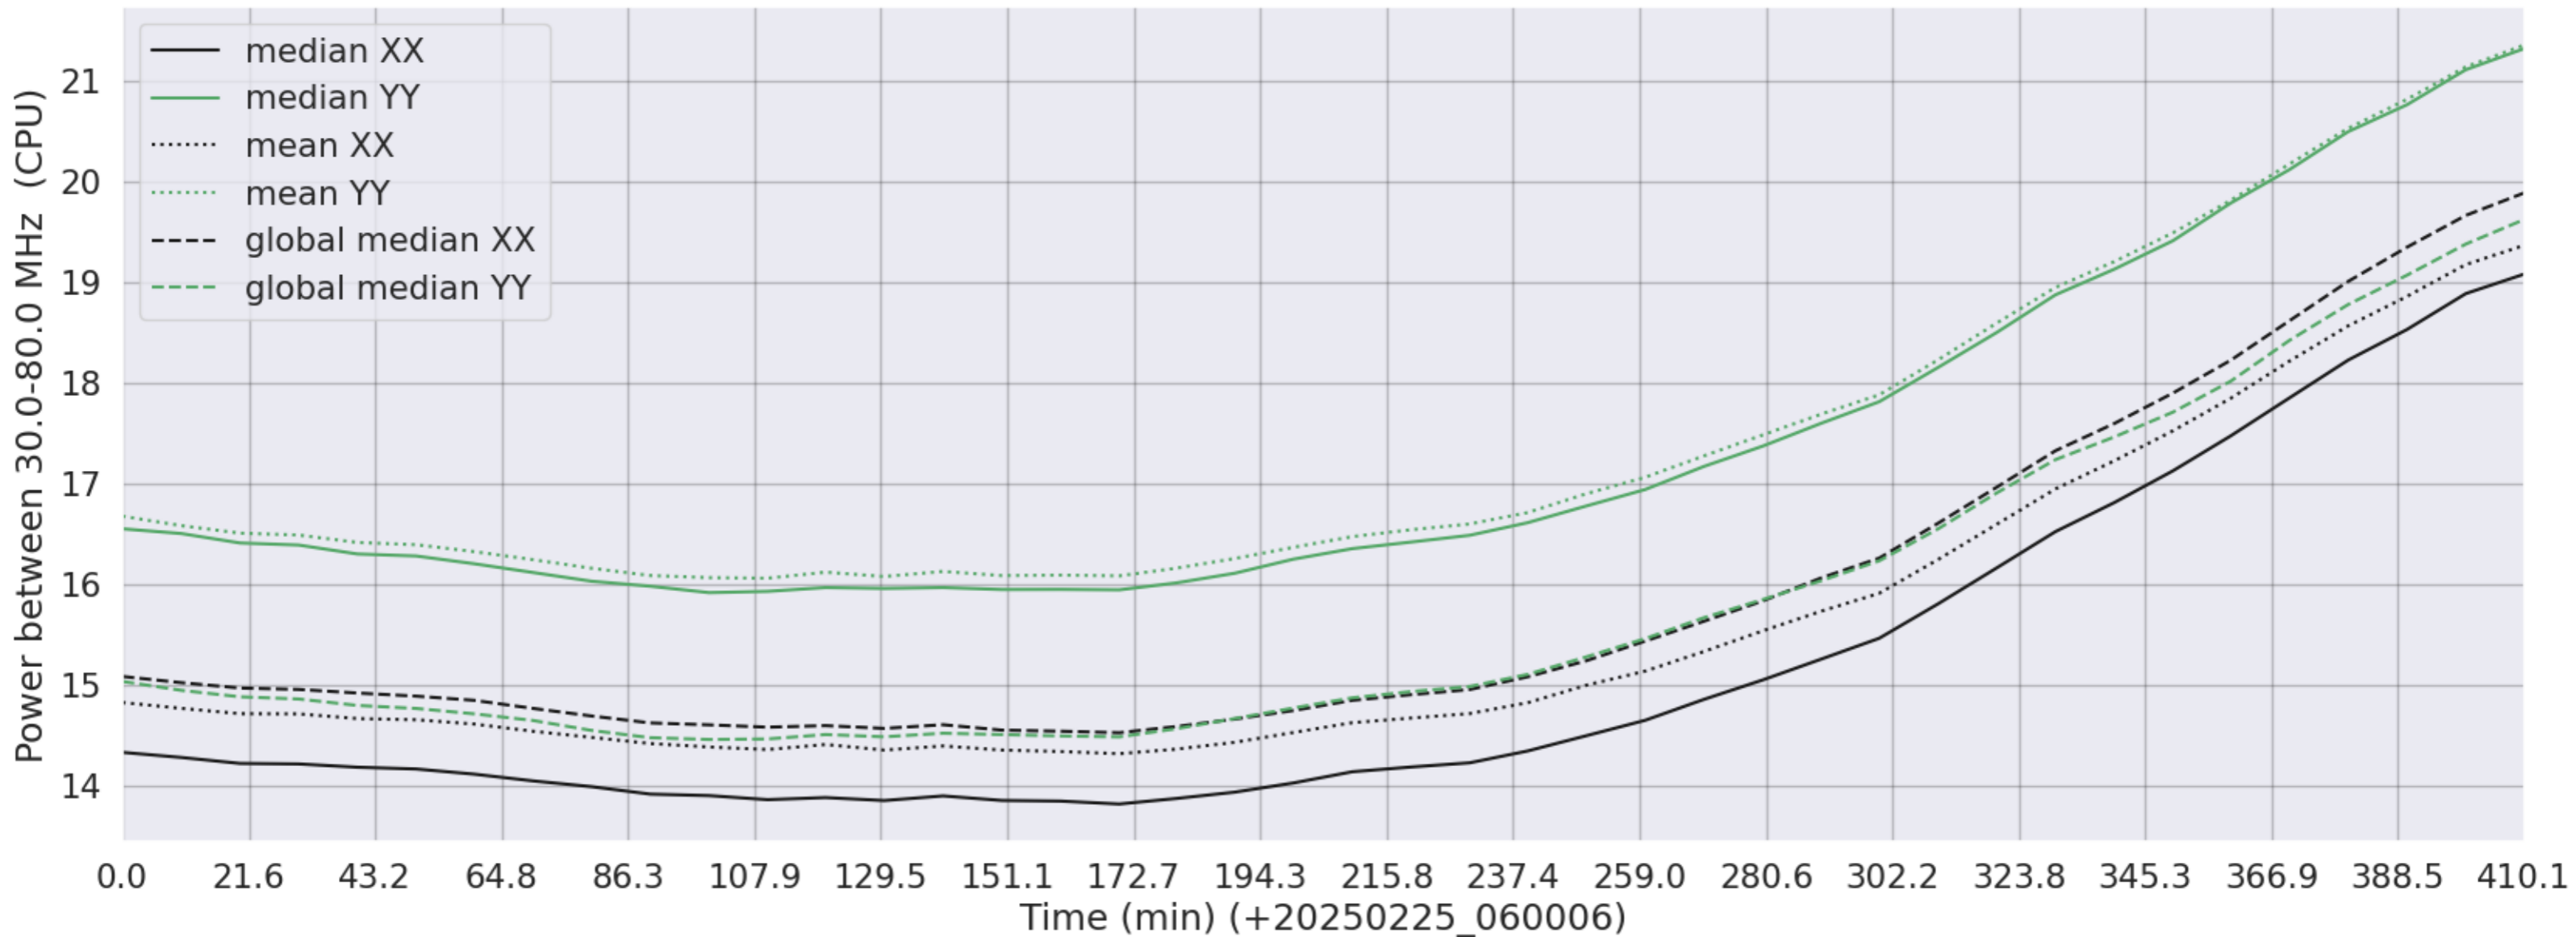

LWA040 - Correlator# 076 - XX FLAGS:Good - YY FLAGS:Good

LWA038 - Correlator# 077 - XX FLAGS:Good - YY FLAGS:Good

LWA042 - Correlator# 078 - XX FLAGS:Good - YY FLAGS:Good

LWA041 - Correlator# 079 - XX FLAGS:Good - YY FLAGS:Good