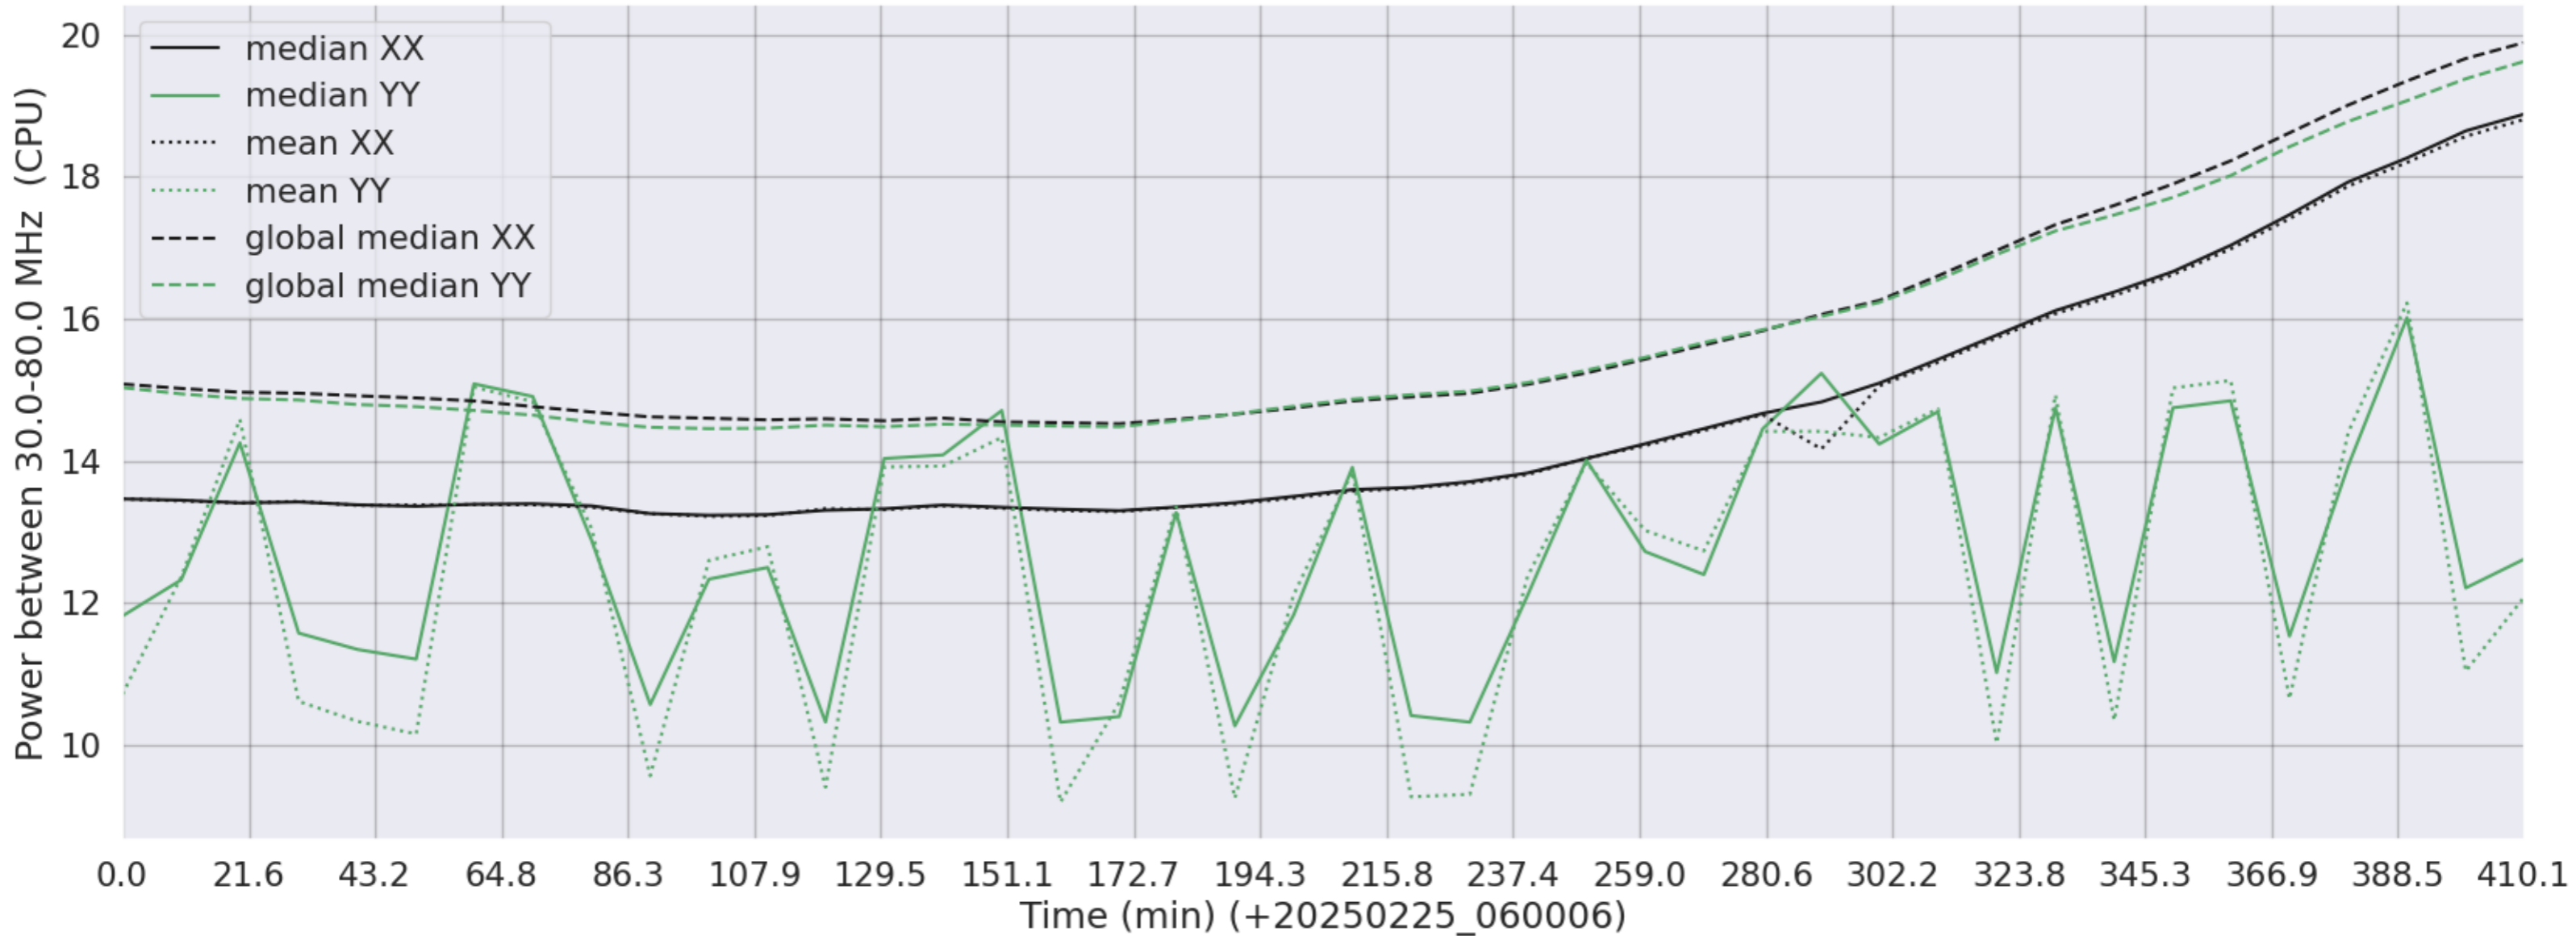

LWA301 - Correlator# 048 - XX FLAGS:Good - YY FLAGS:Good

LWA298 - Correlator# 049 - XX FLAGS:Good - YY FLAGS:Good

LWA305 - Correlator# 050 - XX FLAGS:Good - YY FLAGS:Good

LWA303 - Correlator# 051 - XX FLAGS:Good - YY FLAGS:HighTimeVar