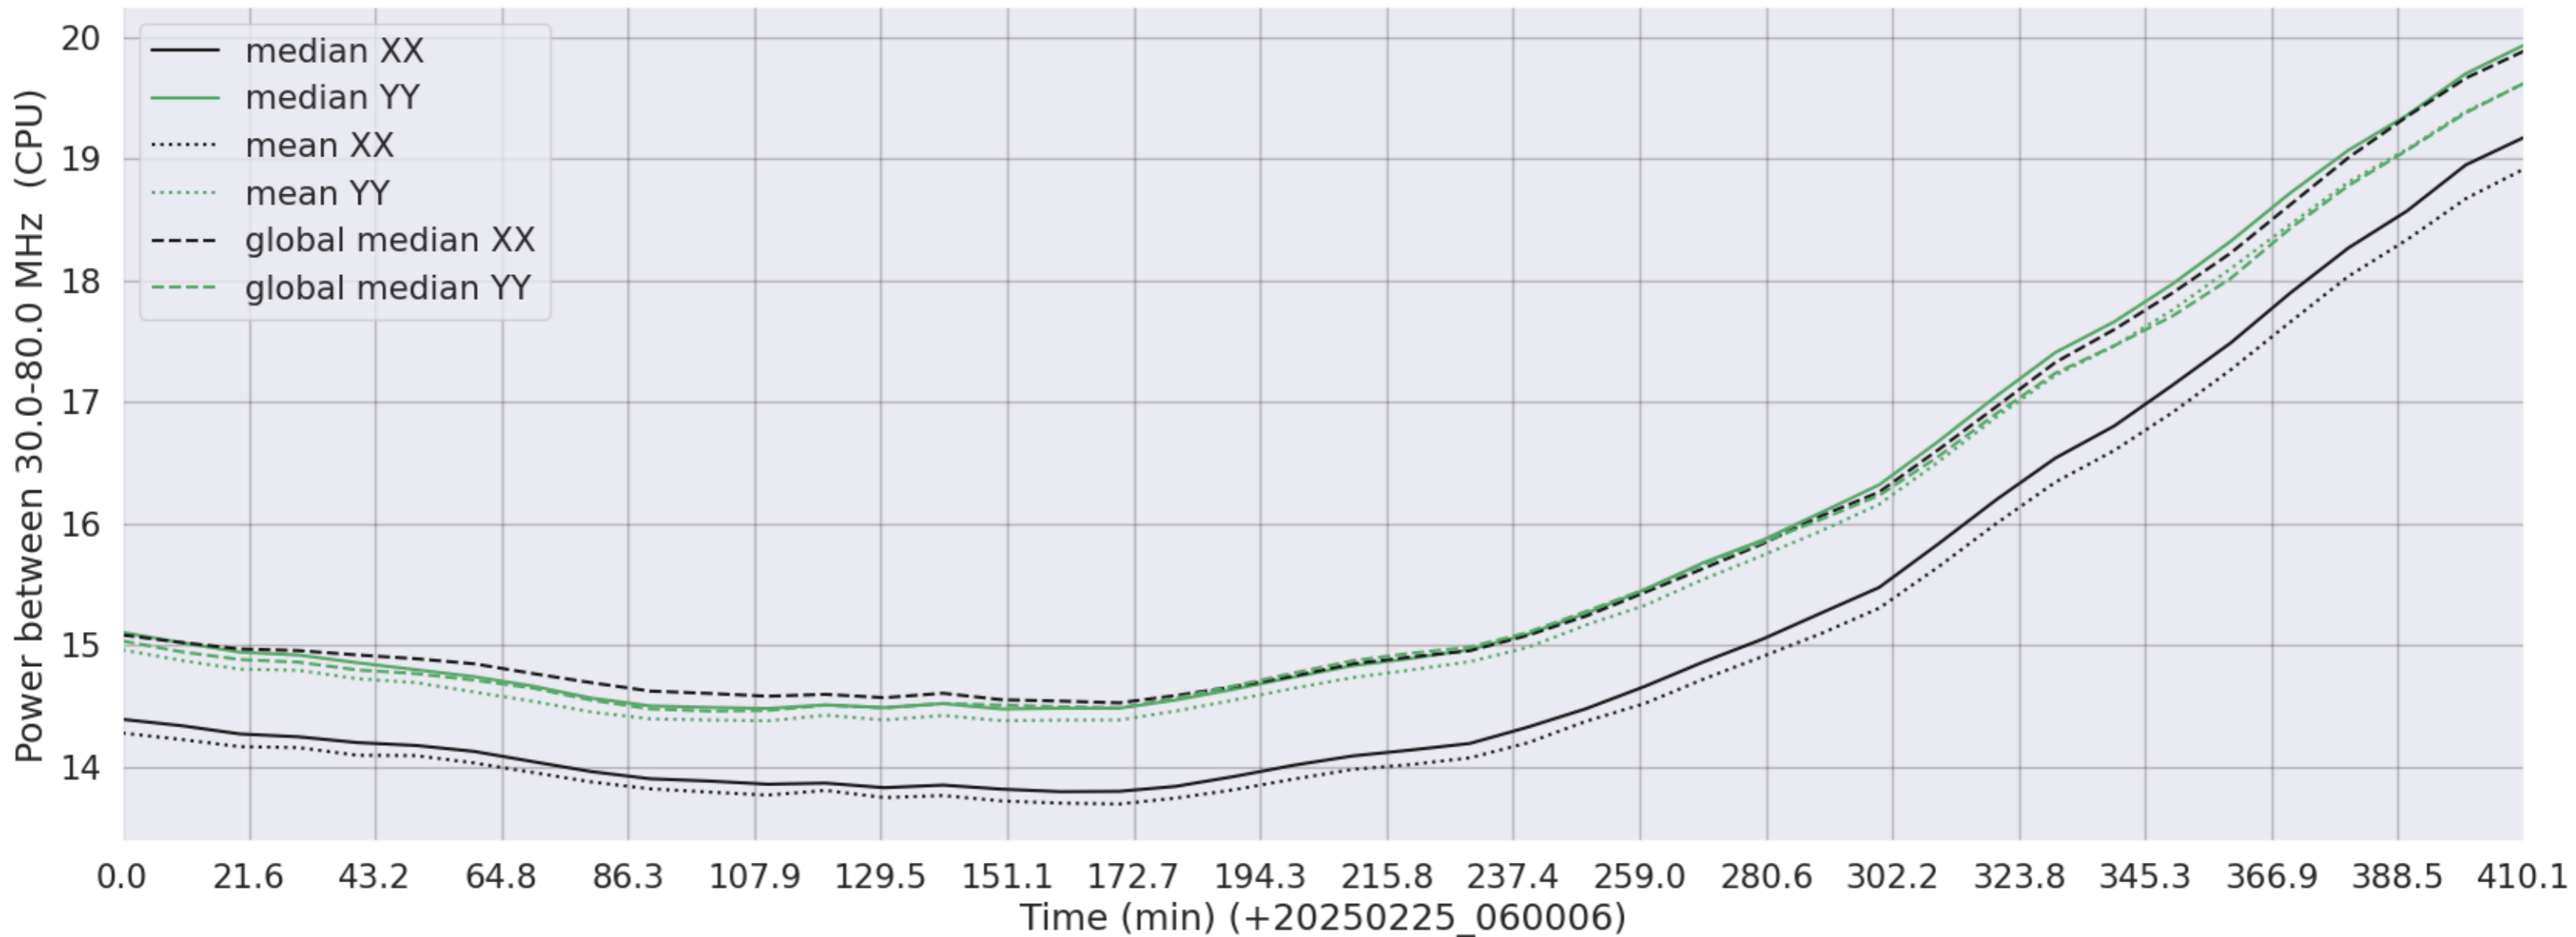

LWA176 - Correlator# 325 - XX FLAGS:Good - YY FLAGS:Good

LWA183 - Correlator# 324 - XX FLAGS:Good - YY FLAGS:Good