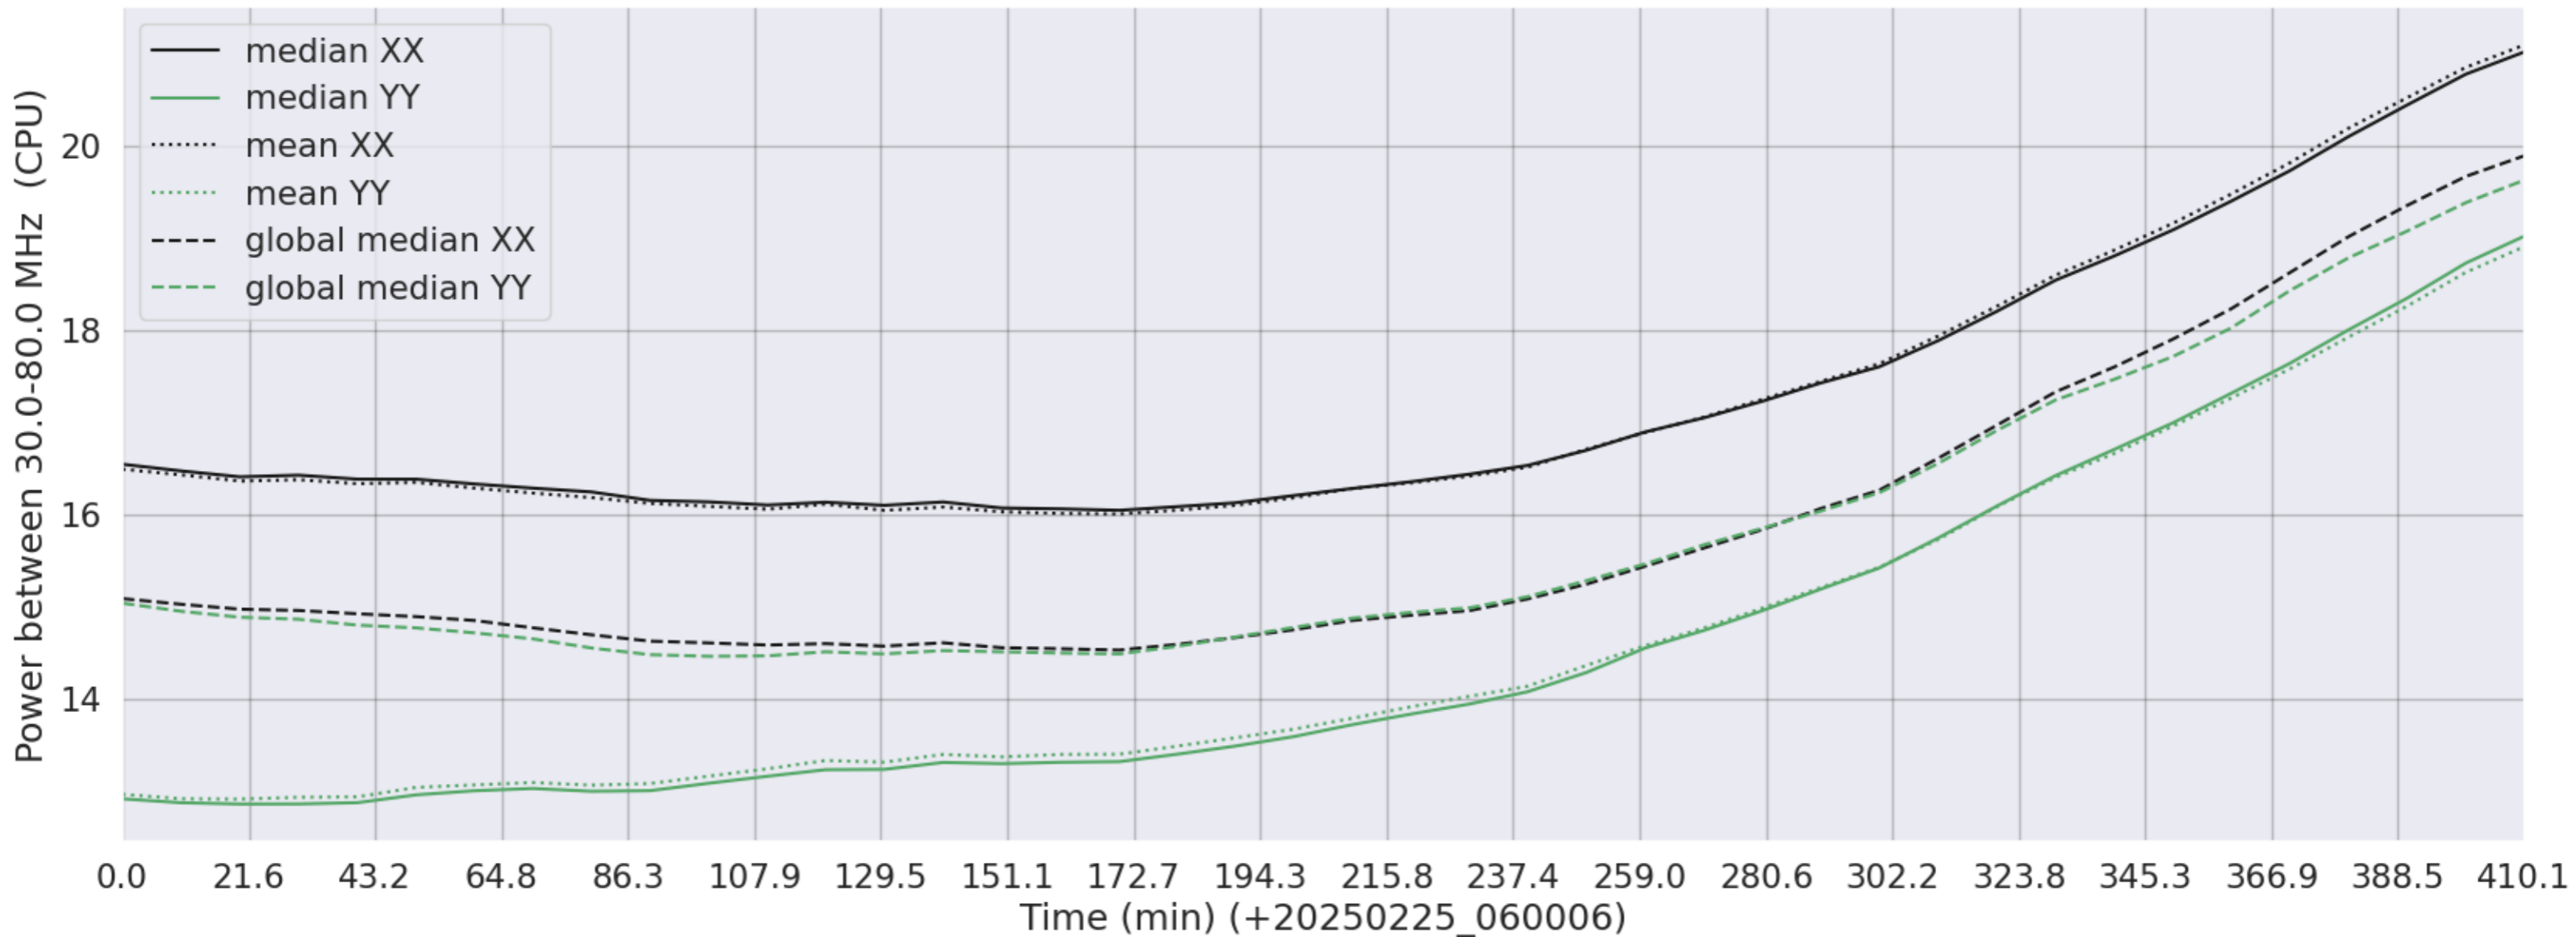

LWA122 - Correlator# 152 - XX FLAGS:Good - YY FLAGS:Good

LWA121 - Correlator# 153 - XX FLAGS:Good - YY FLAGS:Good

LWA325 - Correlator# 154 - XX FLAGS:Good - YY FLAGS:Good

LWA316 - Correlator# 155 - XX FLAGS:Good - YY FLAGS:Good