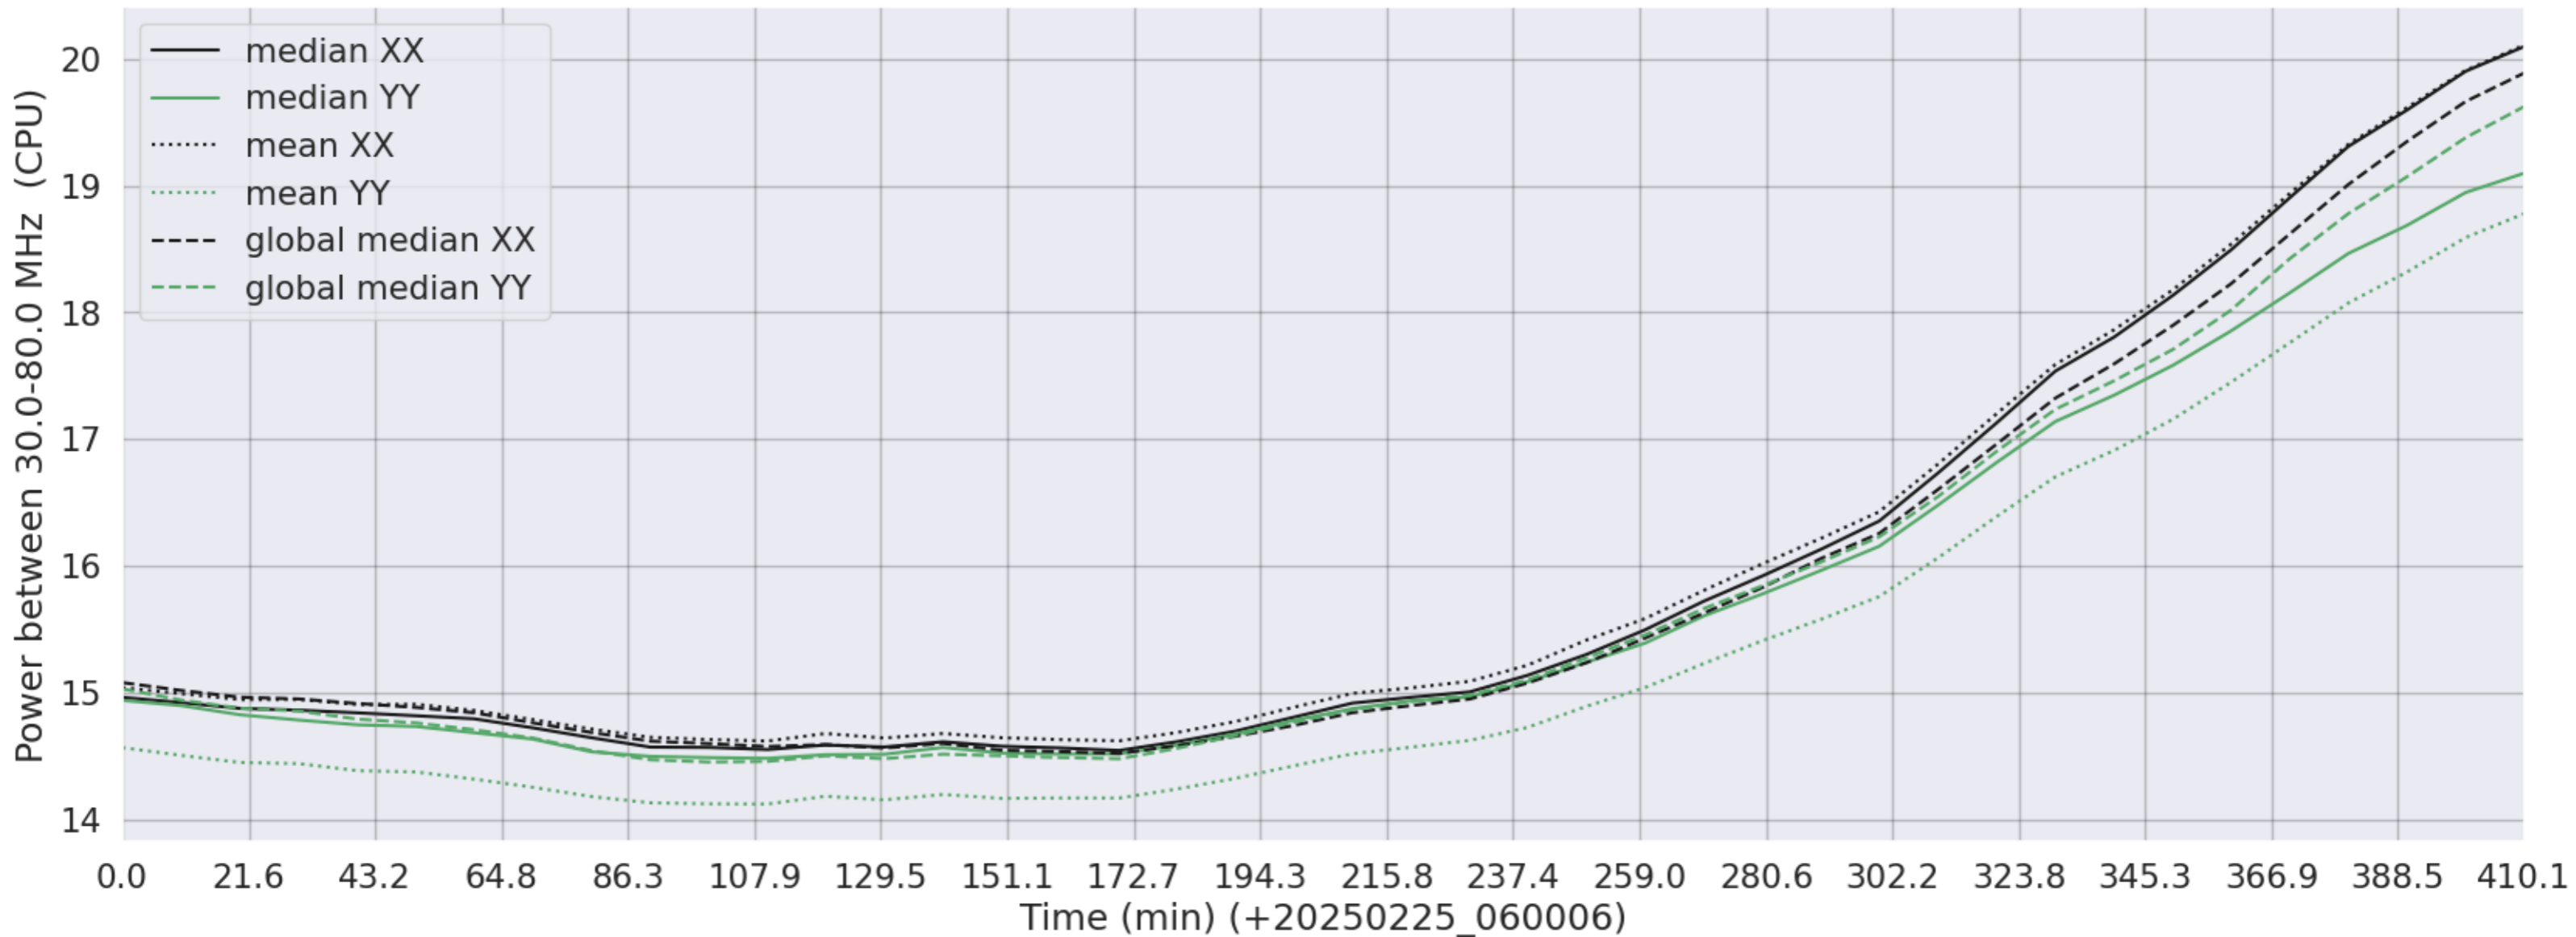

LWA175 - Correlator# 293 - XX FLAGS:Good - YY FLAGS:Good

LWA169 - Correlator# 292 - XX FLAGS:Good - YY FLAGS:Good