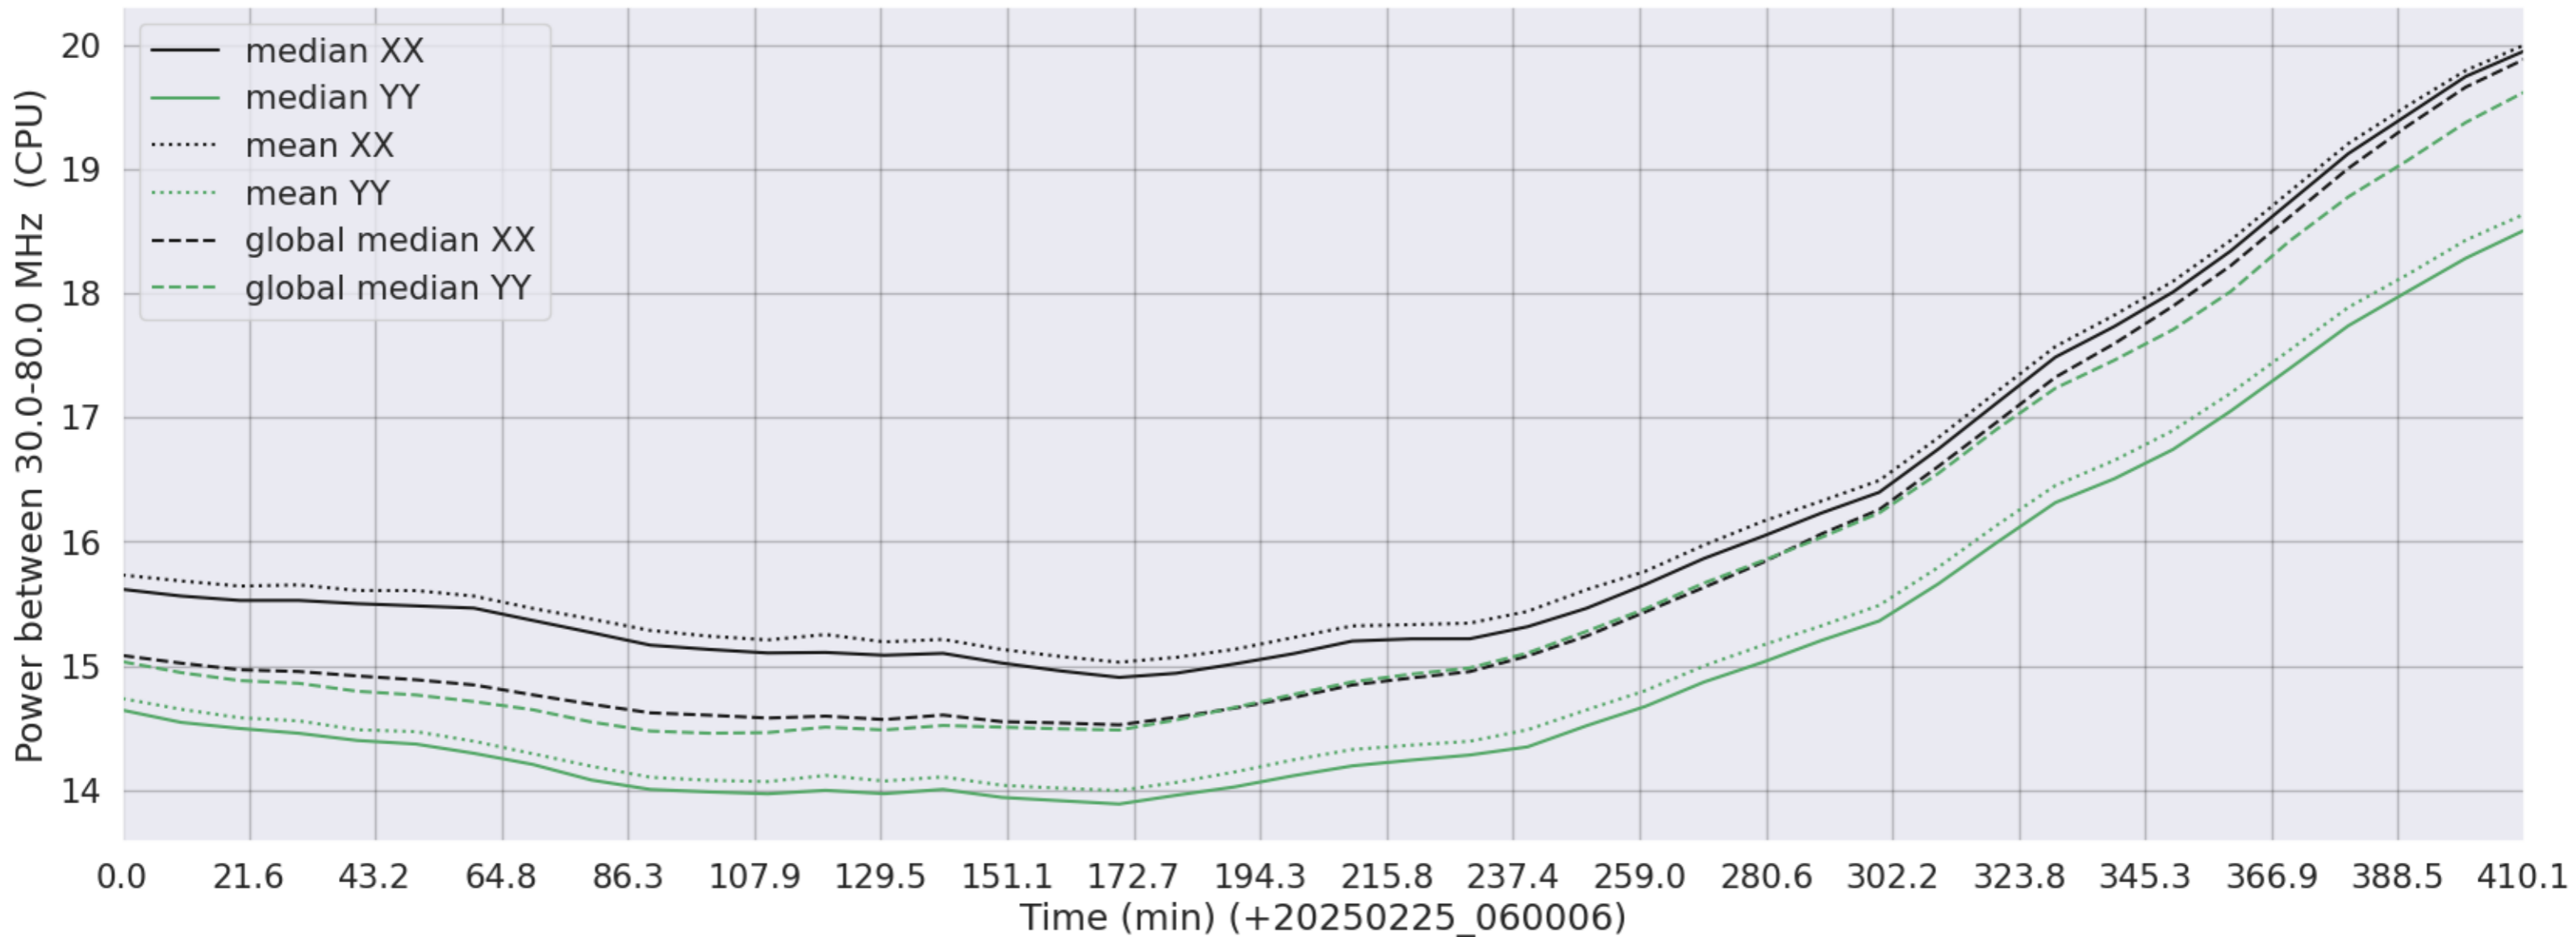

LWA071 - Correlator# 084 - XX FLAGS:Good - YY FLAGS:Good

LWA047 - Correlator# 085 - XX FLAGS:Good - YY FLAGS:Good

LWA074 - Correlator# 086 - XX FLAGS:Good - YY FLAGS:Good

LWA073 - Correlator# 087 - XX FLAGS:Good - YY FLAGS:Good