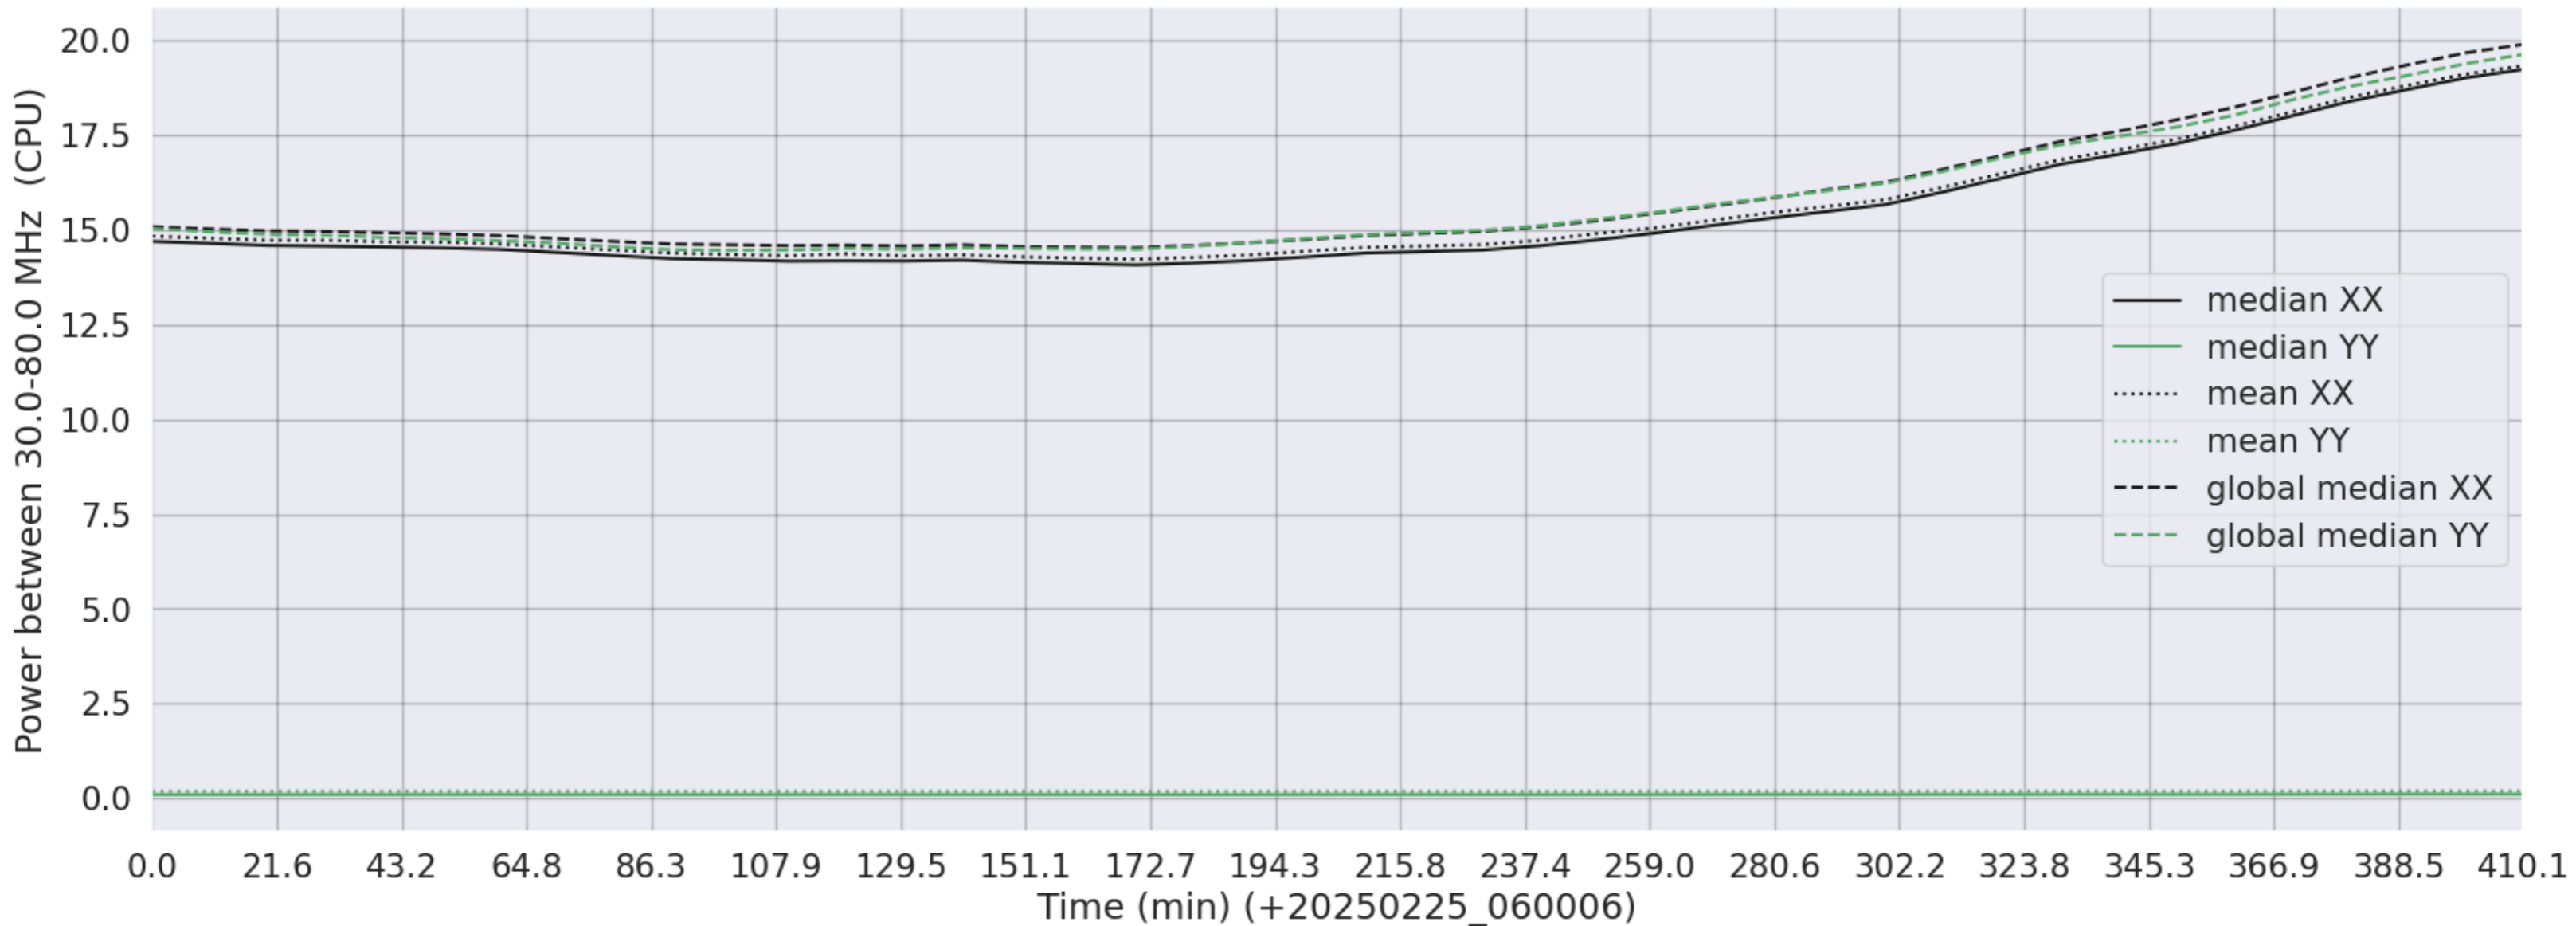

LWA238 - Correlator# 310 - XX FLAGS:Good - YY FLAGS:Good

LWA235 - Correlator# 309 - XX FLAGS:Good - YY FLAGS:LowPower