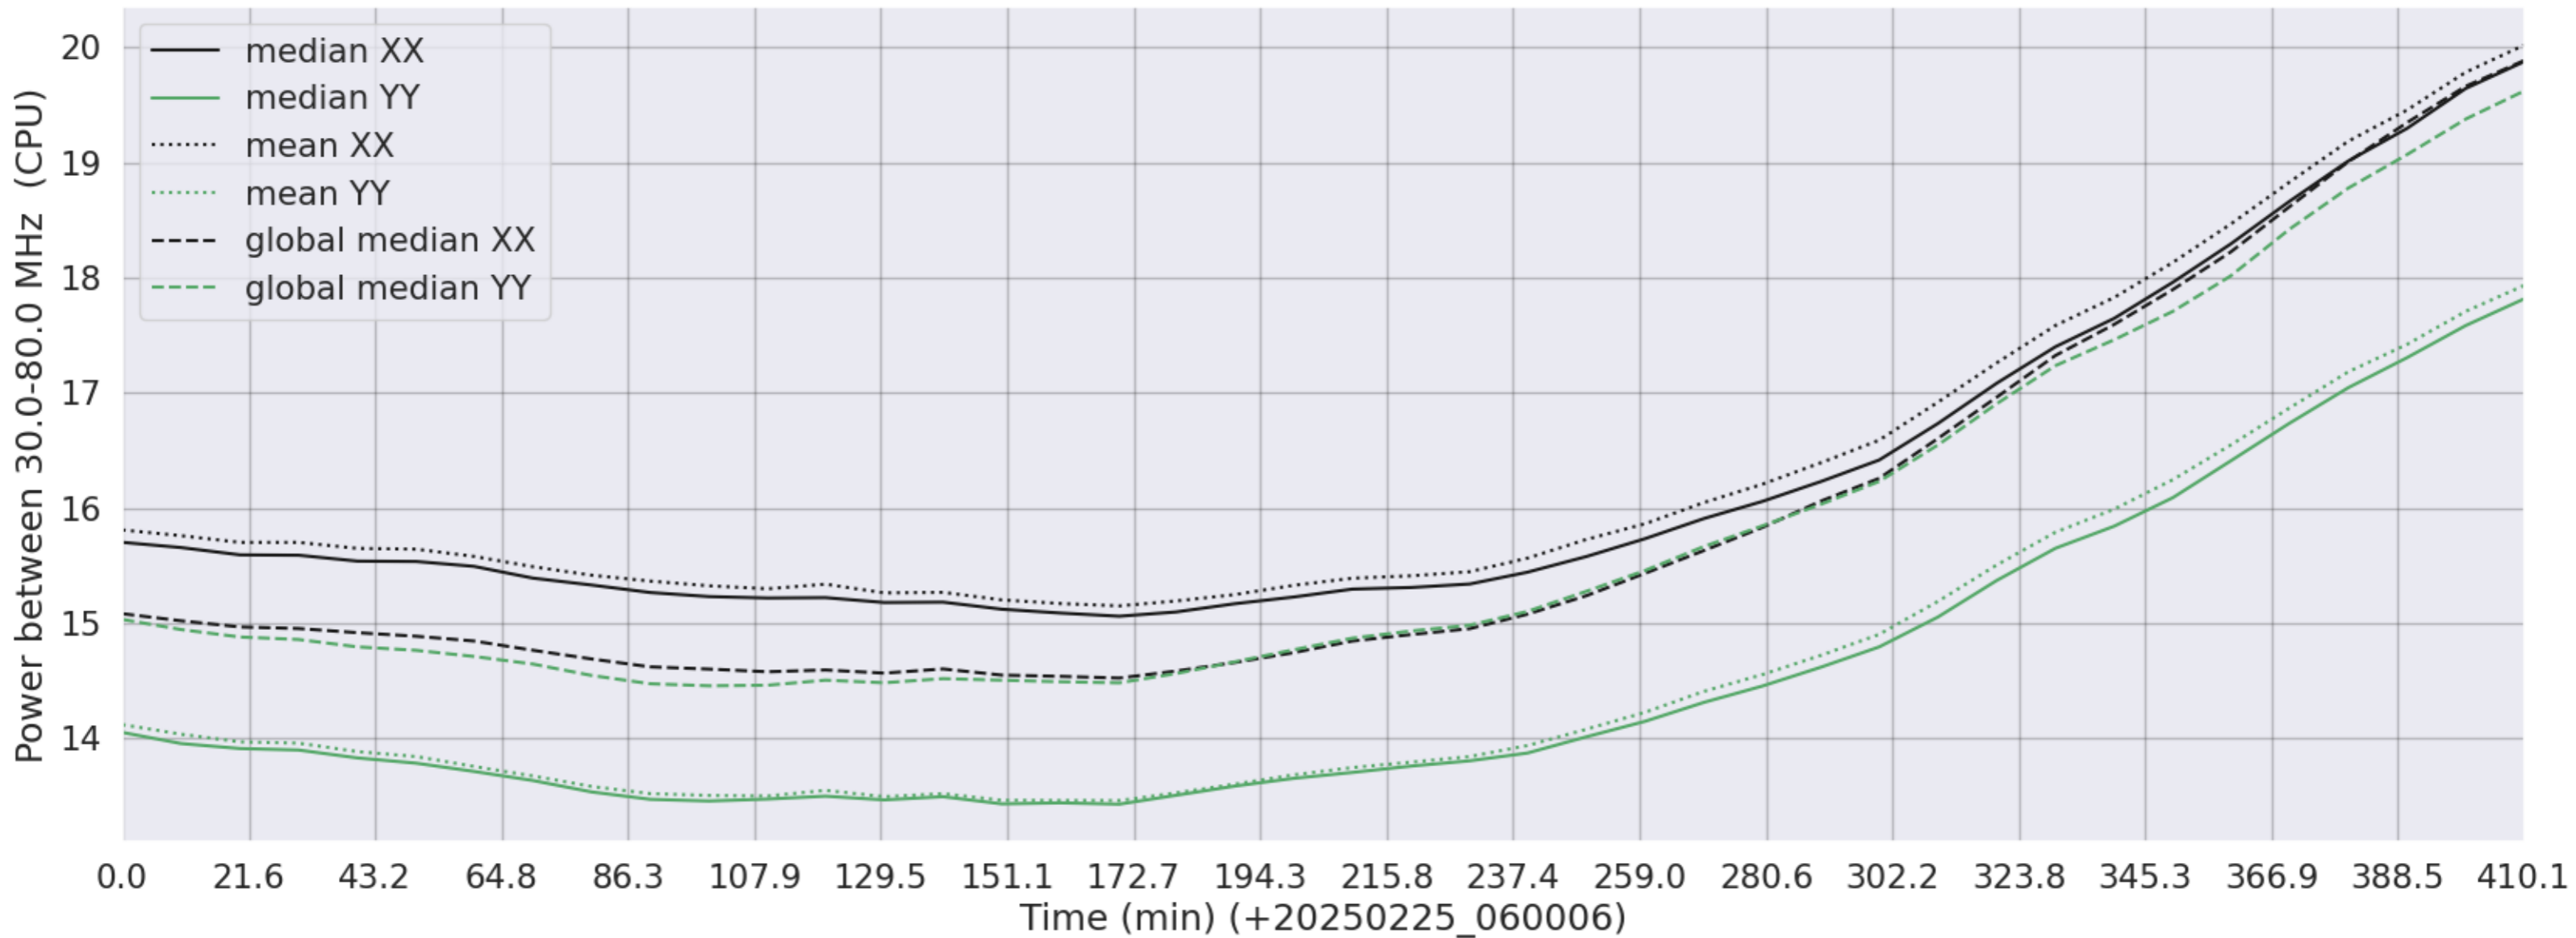

LWA071 - Correlator# 084 - XX FLAGS:Good - YY FLAGS:Good

LWA047 - Correlator# 085 - XX FLAGS:Good - YY FLAGS:Good

LWA074 - Correlator# 086 - XX FLAGS:Good - YY FLAGS:Good

LWA073 - Correlator# 087 - XX FLAGS:Good - YY FLAGS:Good