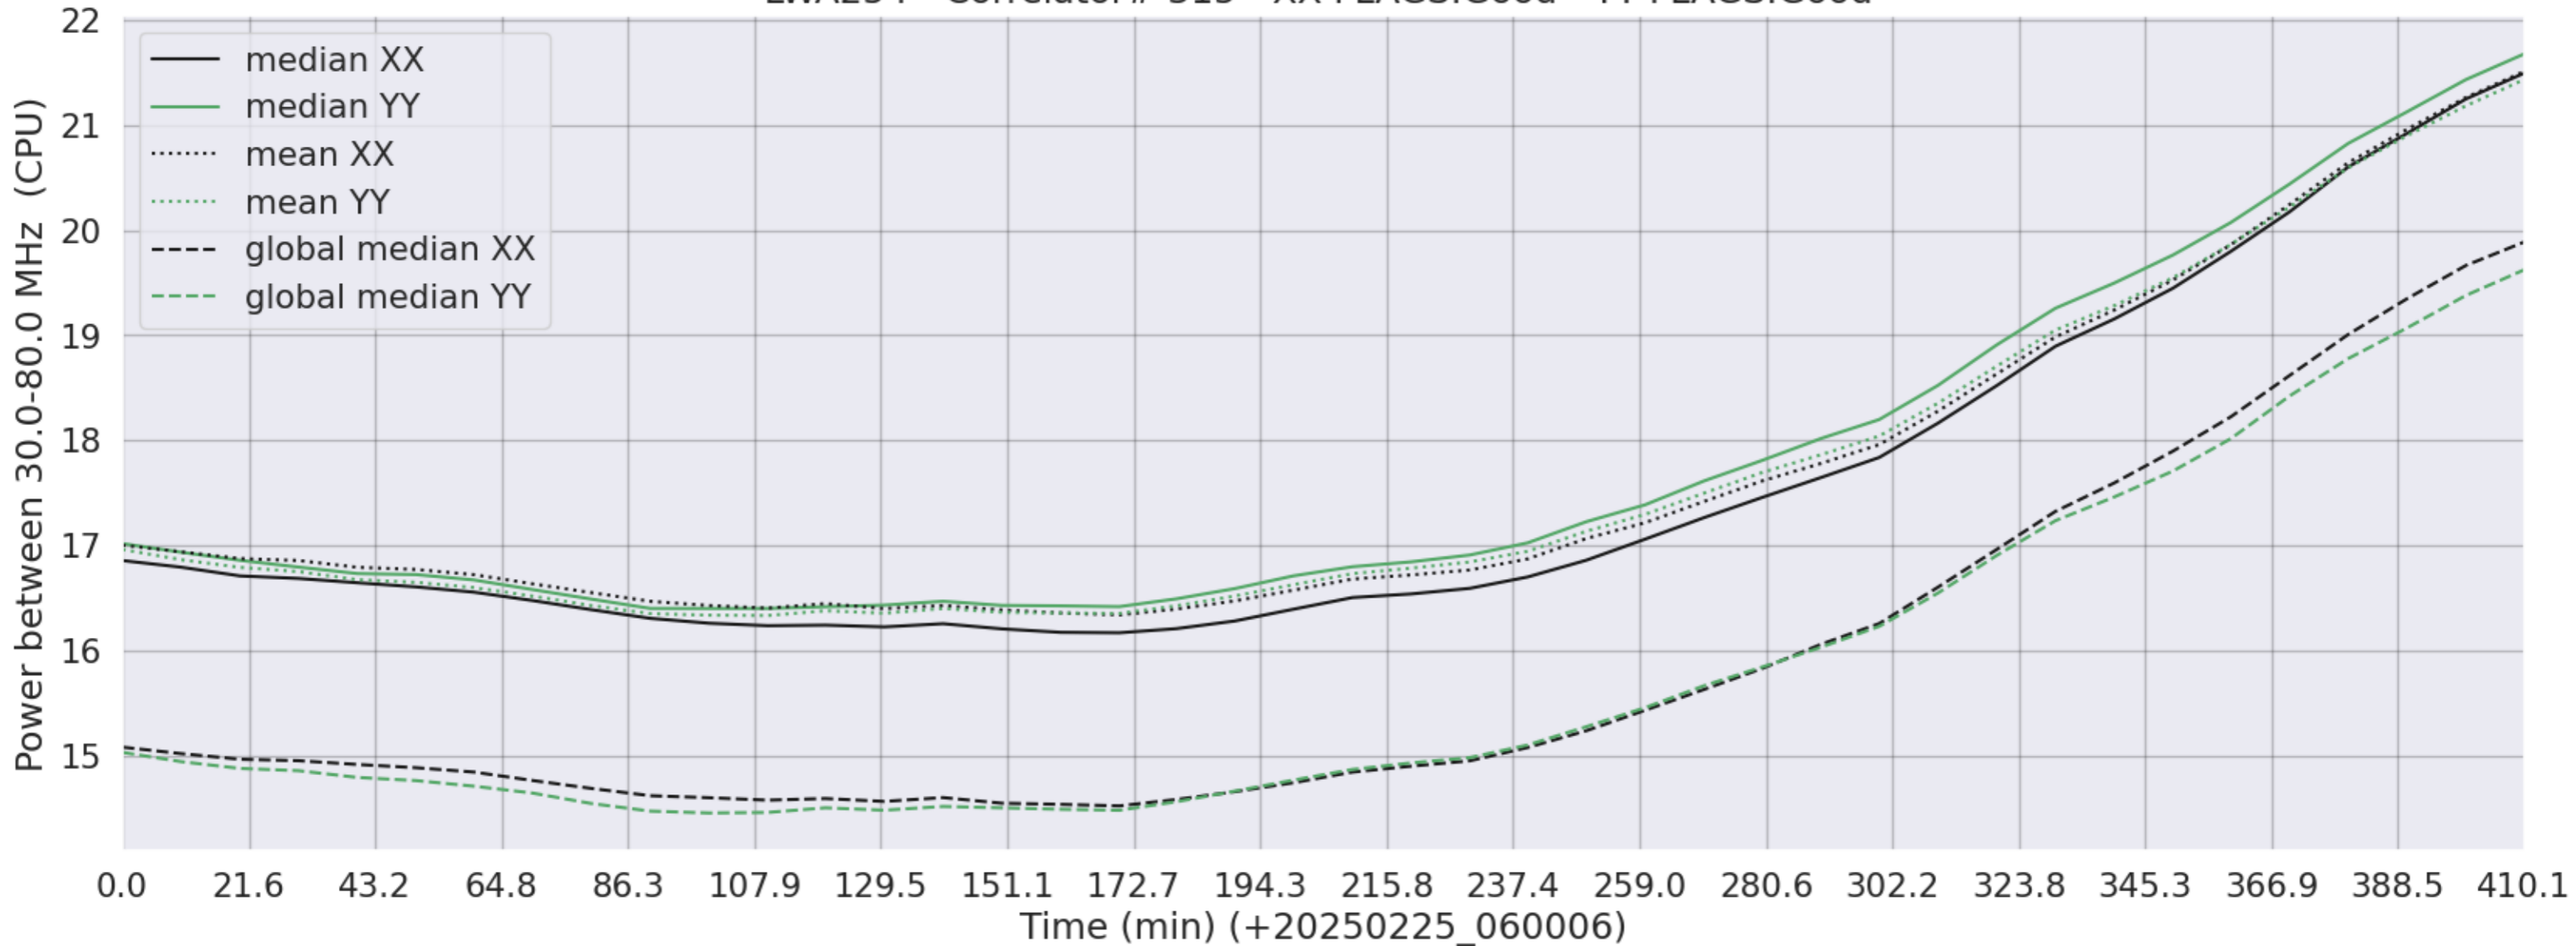

LWA346 - Correlator# 316 - XX FLAGS:Good - YY FLAGS:Good

LWA254 - Correlator# 315 - XX FLAGS:Good - YY FLAGS:Good