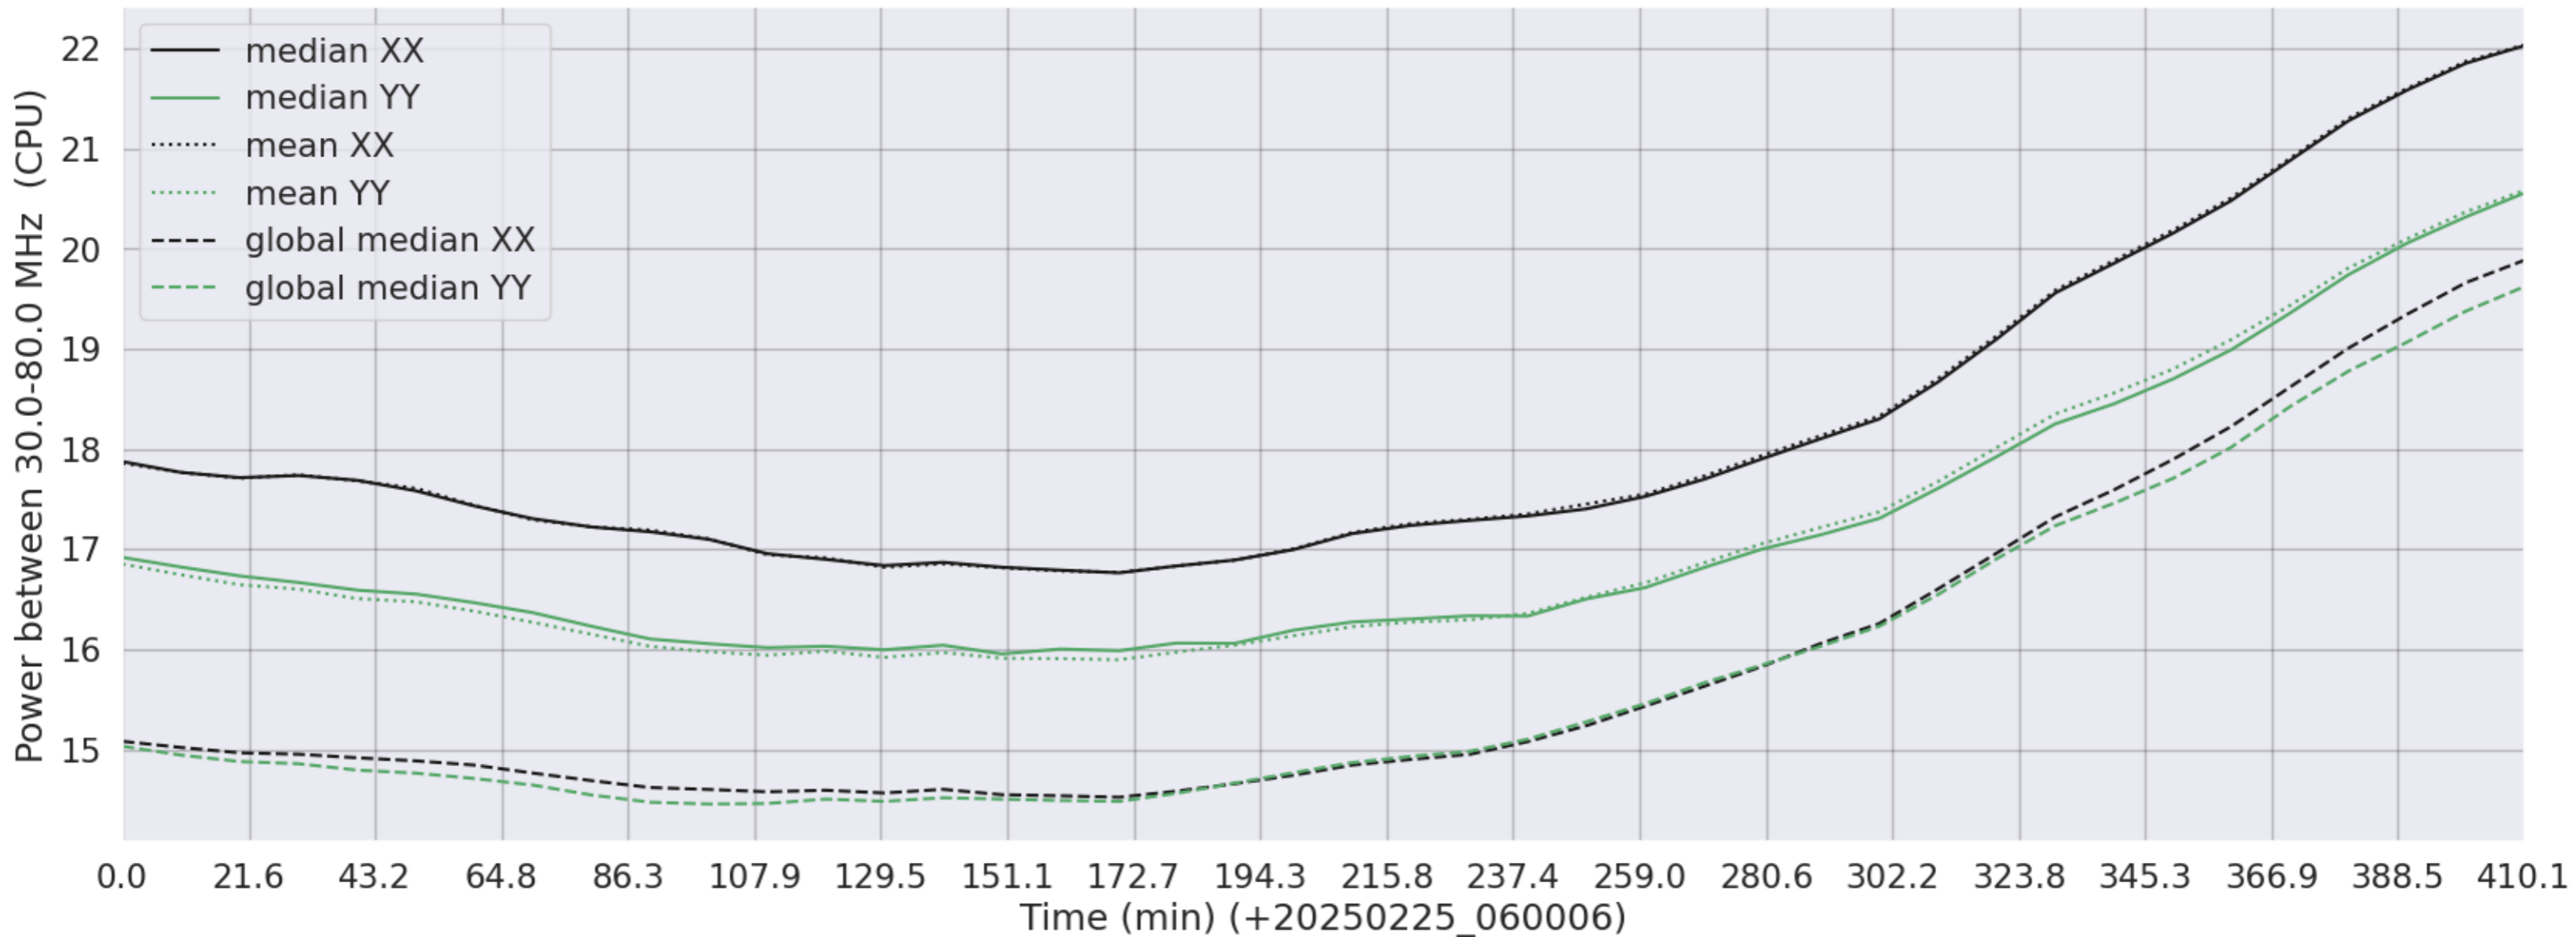

LWA336 - Correlator# 056 - XX FLAGS:Good - YY FLAGS:Good

LWA335 - Correlator# 057 - XX FLAGS:Good - YY FLAGS:Good

LWA343 - Correlator# 058 - XX FLAGS:Good - YY FLAGS:Good

LWA337 - Correlator# 059 - XX FLAGS:Good - YY FLAGS:Good