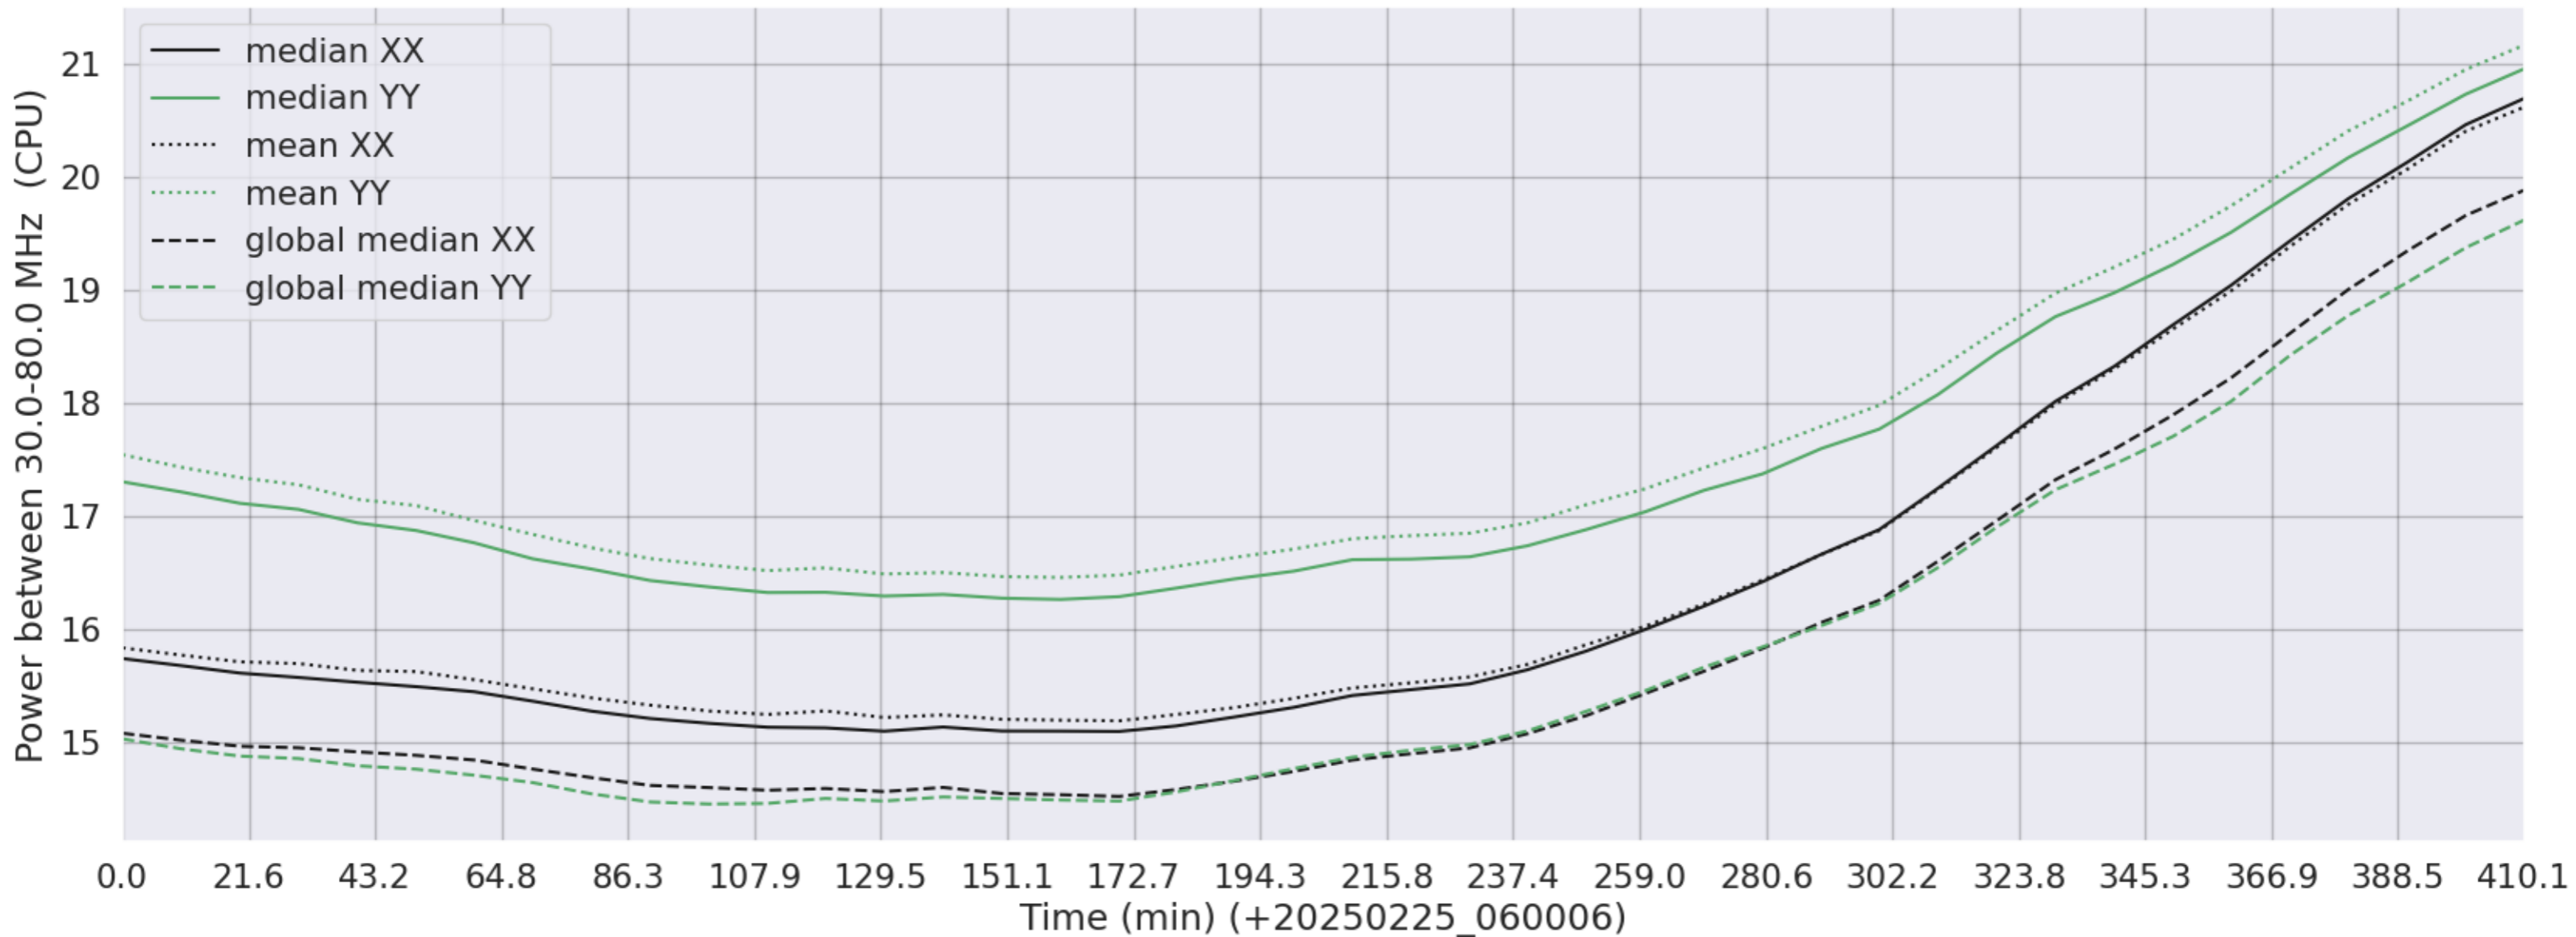

LWA302 - Correlator# 092 - XX FLAGS:Good - YY FLAGS:Good

LWA286 - Correlator# 093 - XX FLAGS:Good - YY FLAGS:Good

LWA363 - Correlator# 094 - XX FLAGS:Good - YY FLAGS:Good

LWA323 - Correlator# 095 - XX FLAGS:Good - YY FLAGS:Good