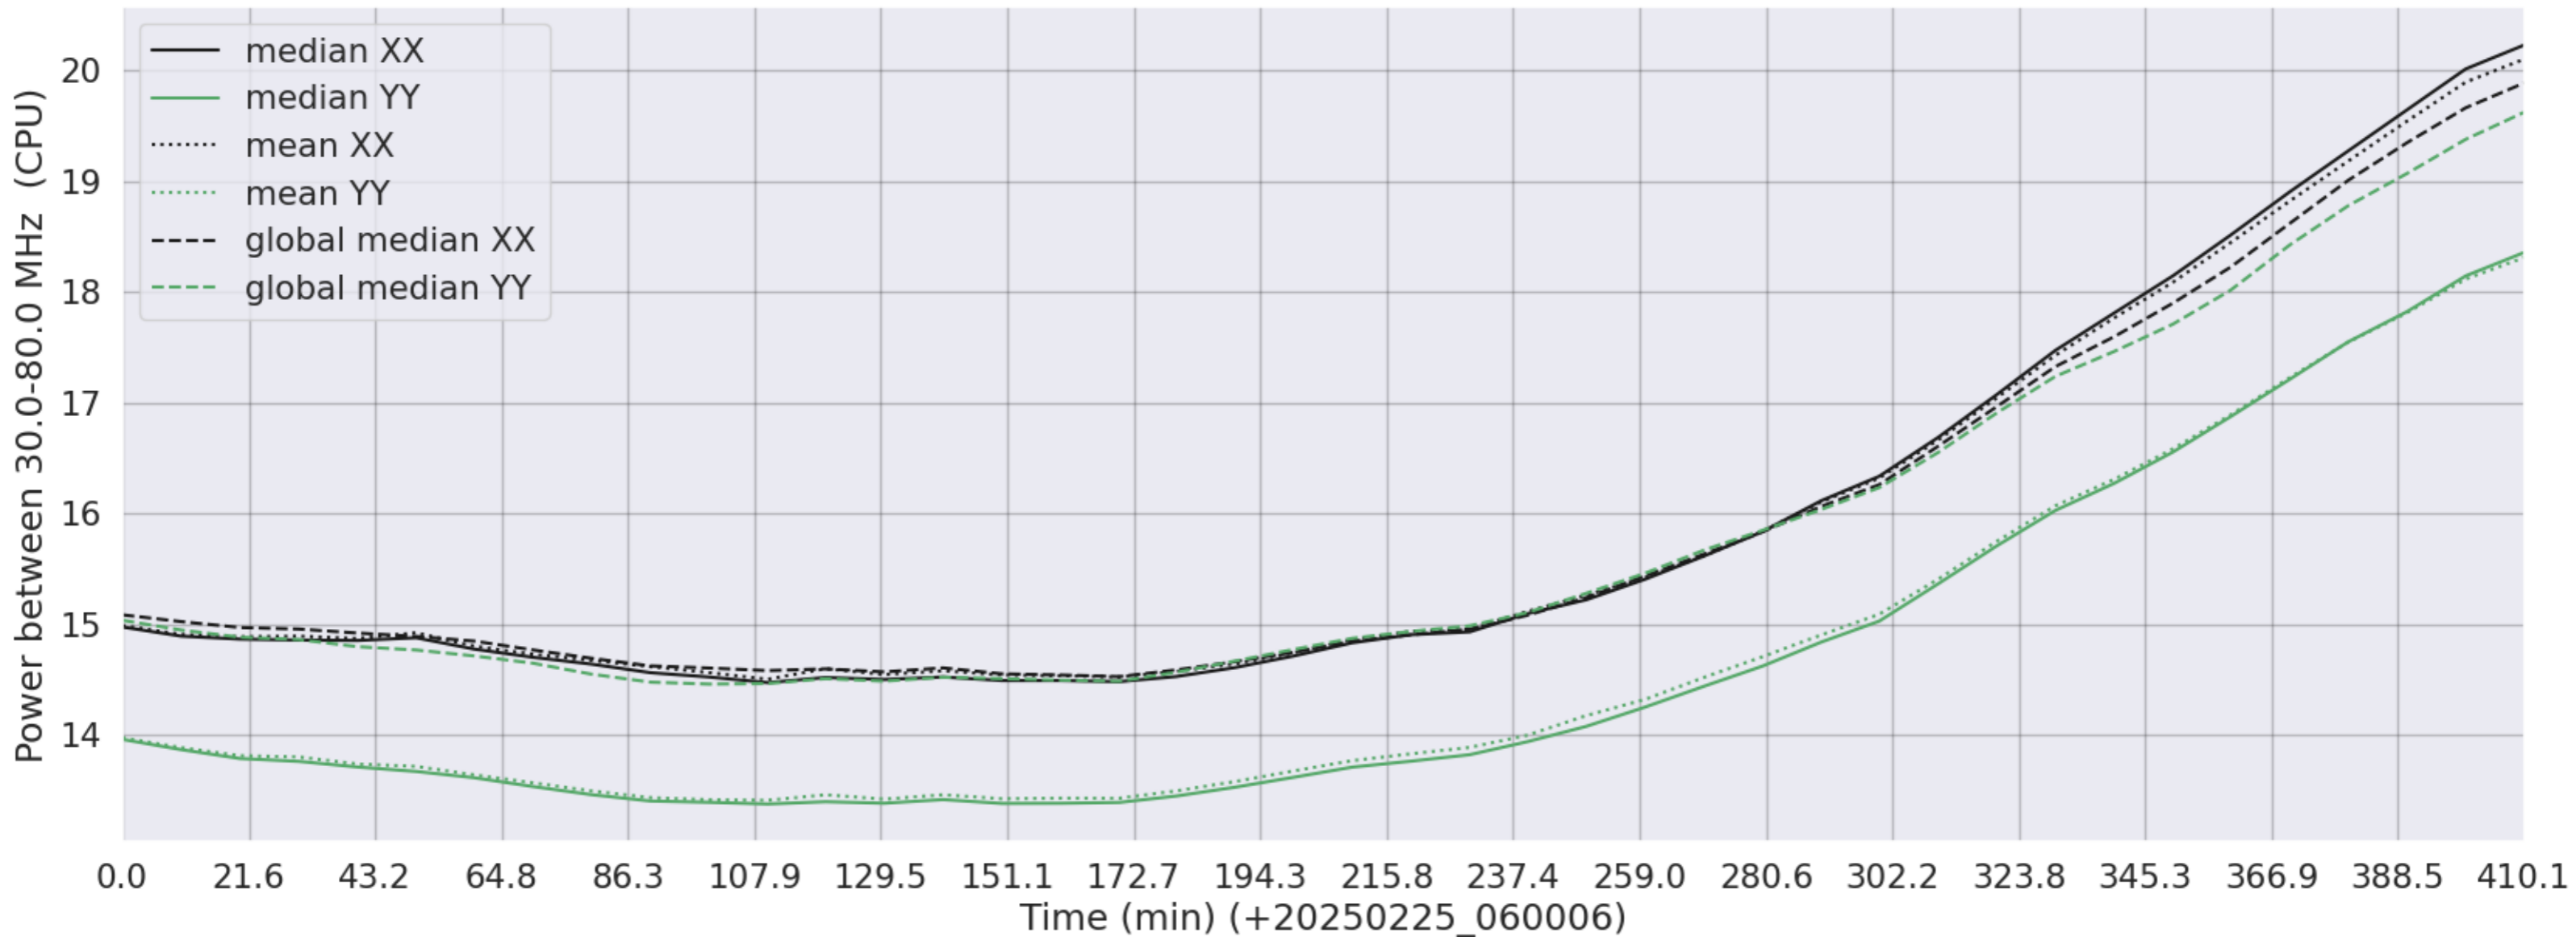

LWA049 - Correlator# 112 - XX FLAGS:Good - YY FLAGS:Good

LWA048 - Correlator# 113 - XX FLAGS:Good - YY FLAGS:Good

LWA051 - Correlator# 114 - XX FLAGS:Good - YY FLAGS:Good

LWA050 - Correlator# 115 - XX FLAGS:Good - YY FLAGS:Good