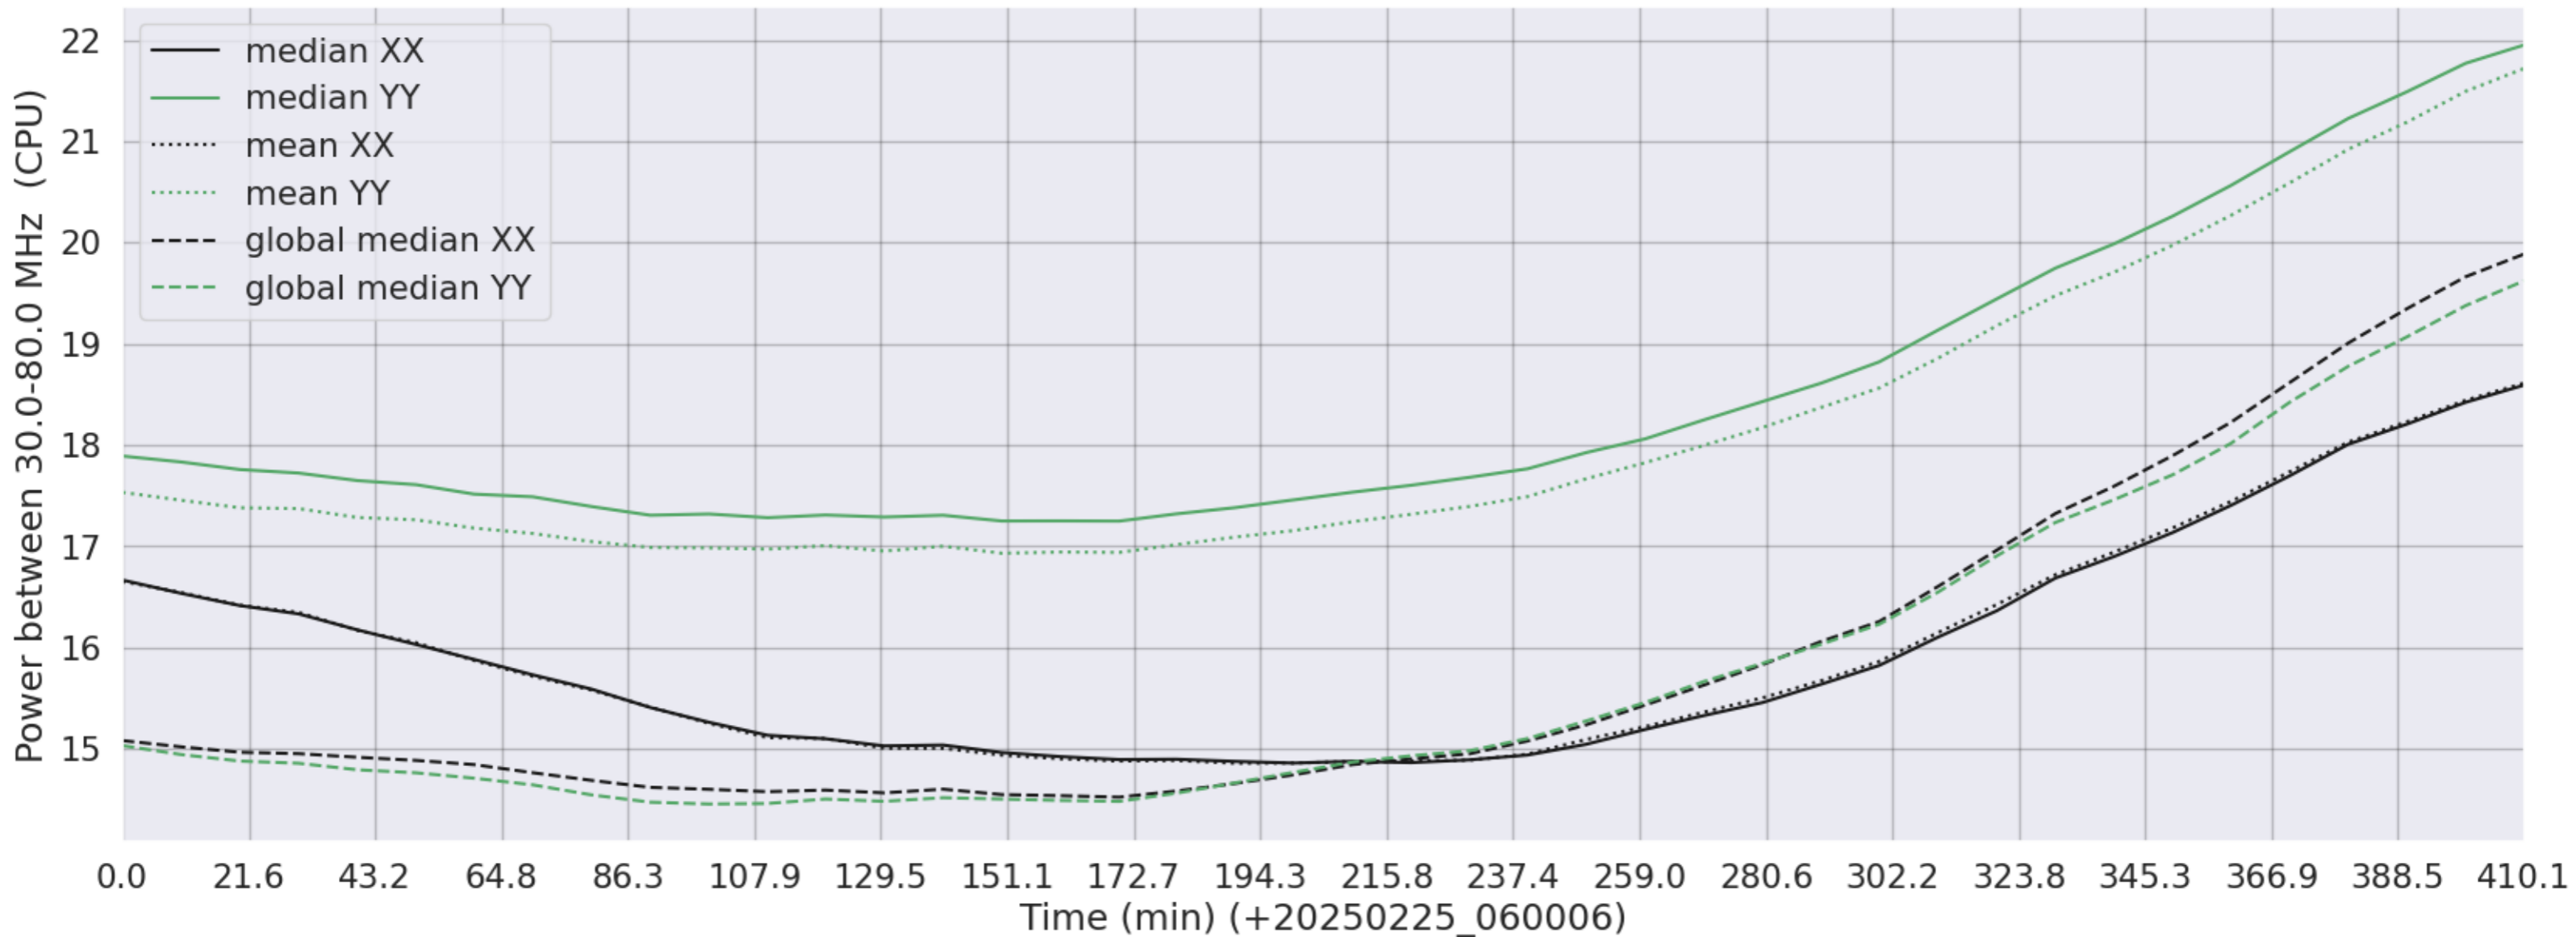

LWA254 - Correlator# 315 - XX FLAGS:Good - YY FLAGS:Good

LWA346 - Correlator# 316 - XX FLAGS:Good - YY FLAGS:Good

LWA342 - Correlator# 317 - XX FLAGS:Good - YY FLAGS:Good

LWA356 - Correlator# 318 - XX FLAGS:Good - YY FLAGS:Good