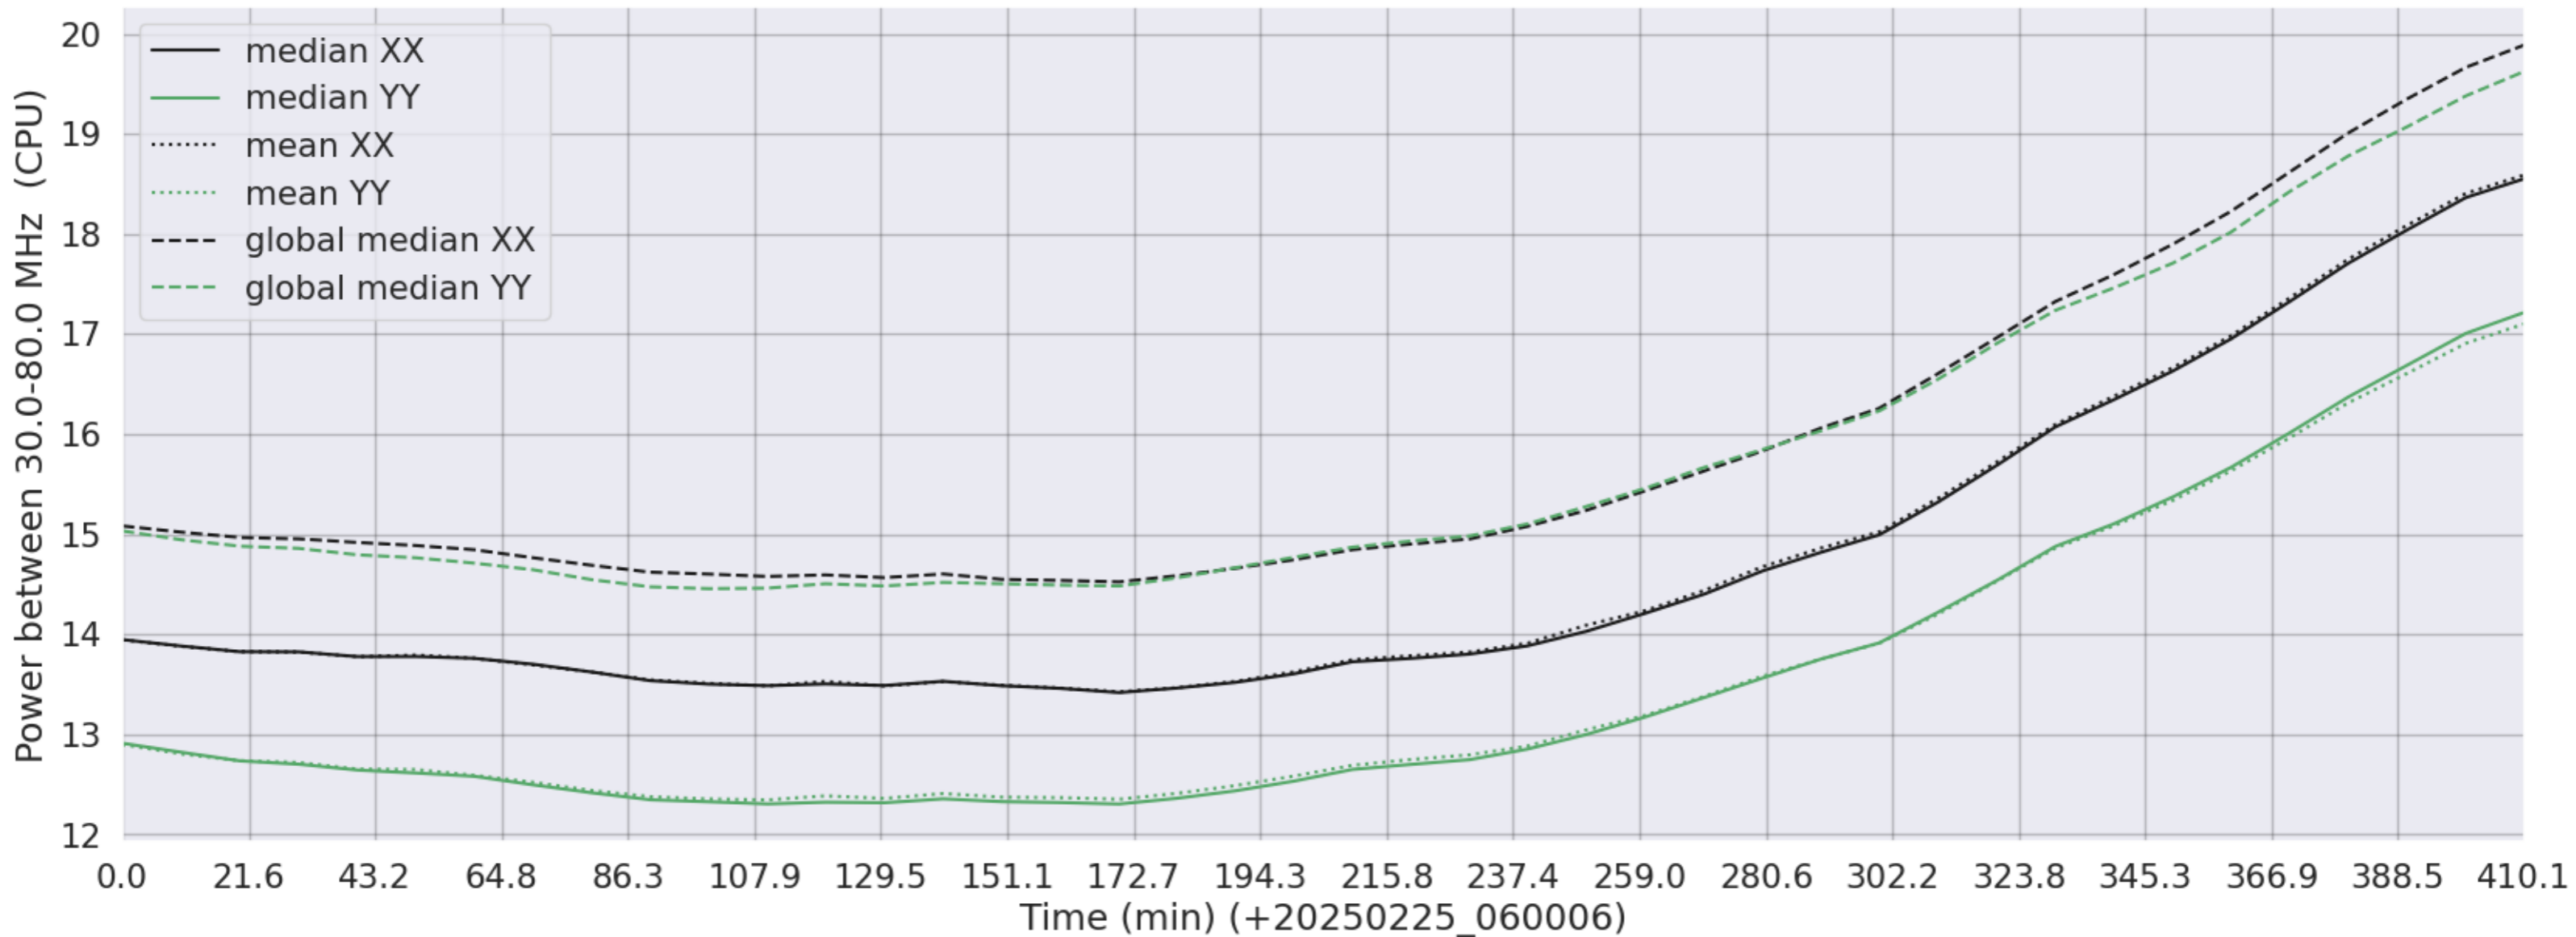

LWA244 - Correlator# 338 - XX FLAGS:Good - YY FLAGS:Good

LWA223 - Correlator# 337 - XX FLAGS:Good - YY FLAGS:Good