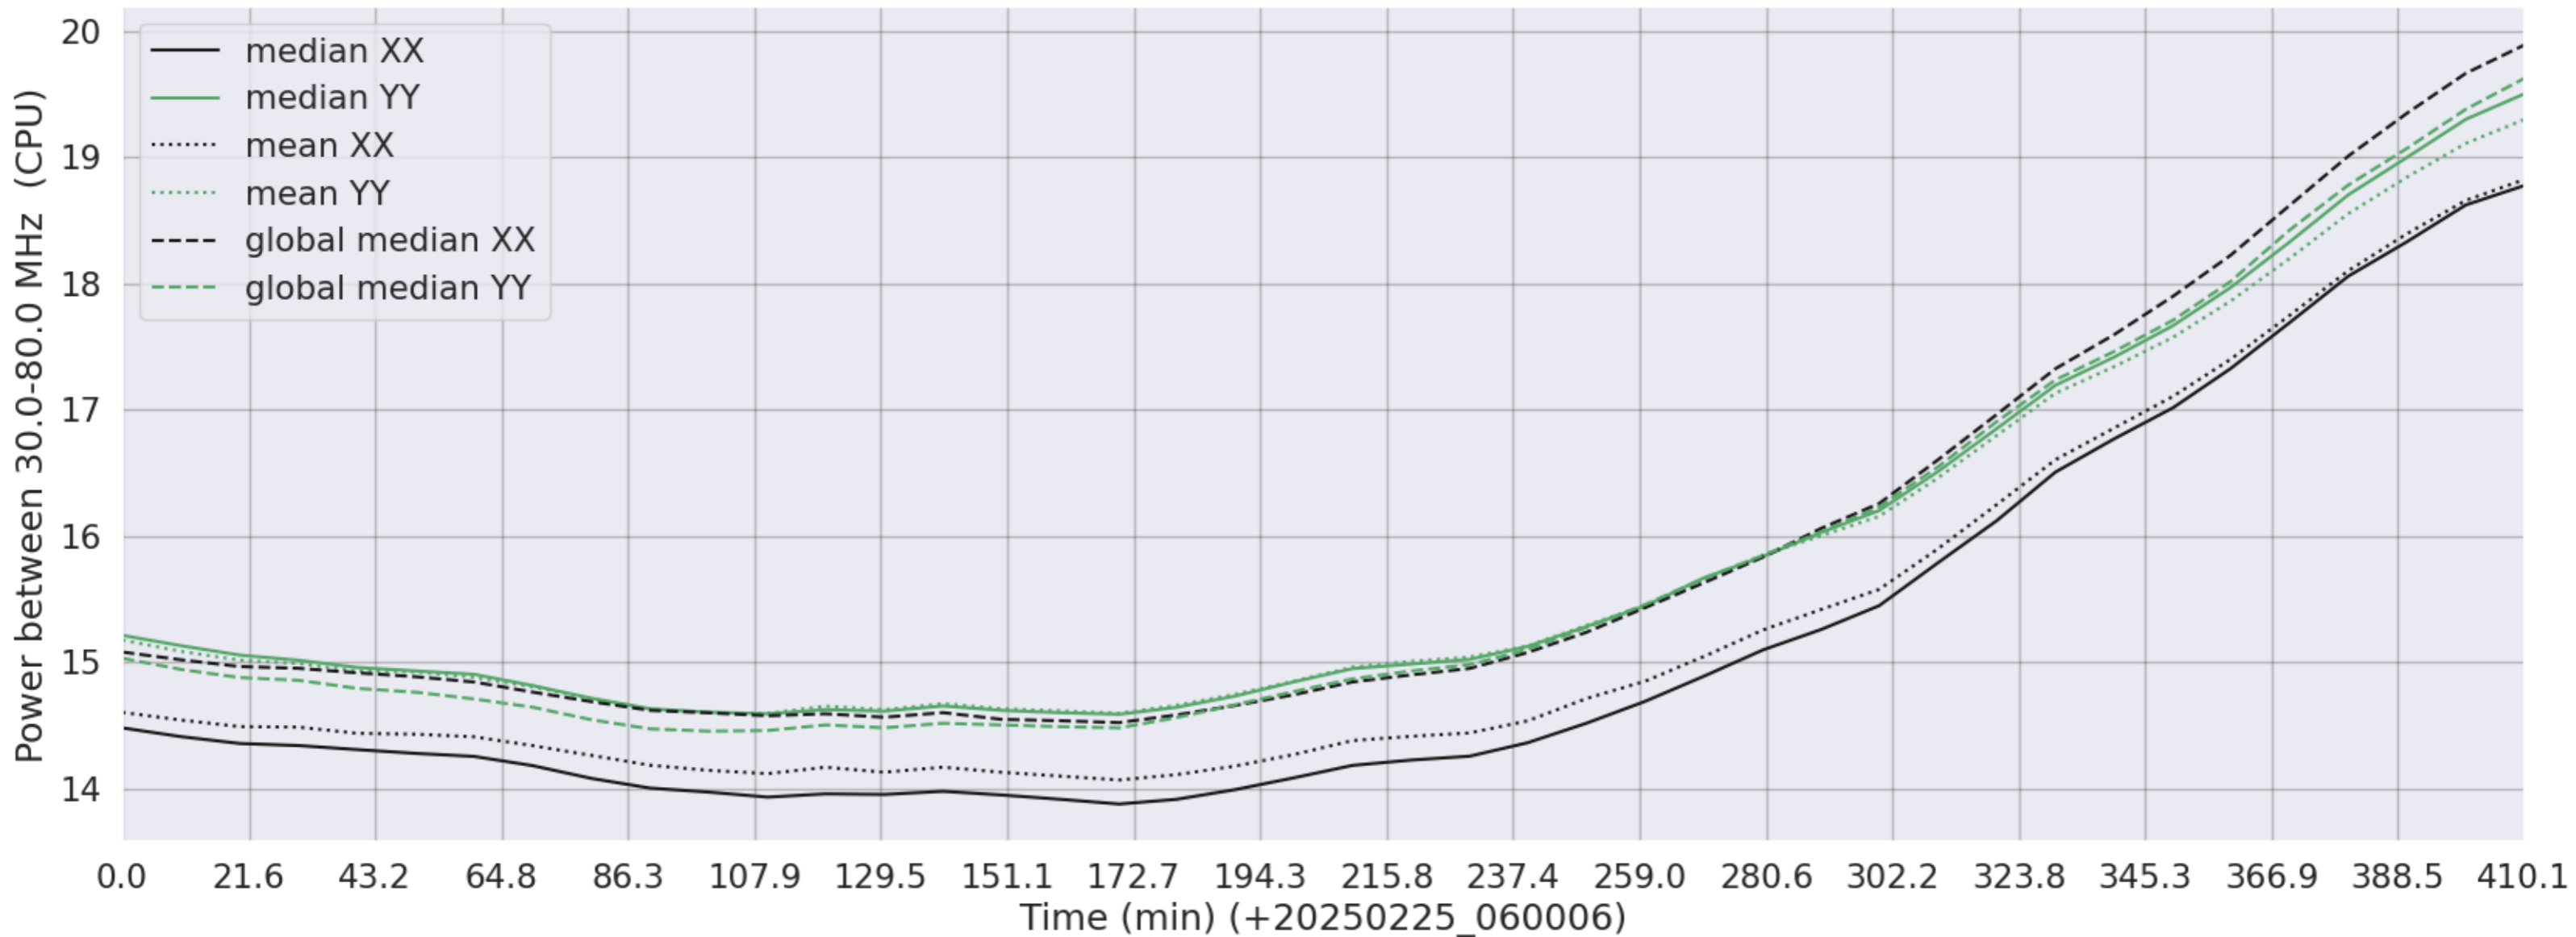

LWA227 - Correlator# 280 - XX FLAGS:Good - YY FLAGS:Good

LWA201 - Correlator# 279 - XX FLAGS:Good - YY FLAGS:Good