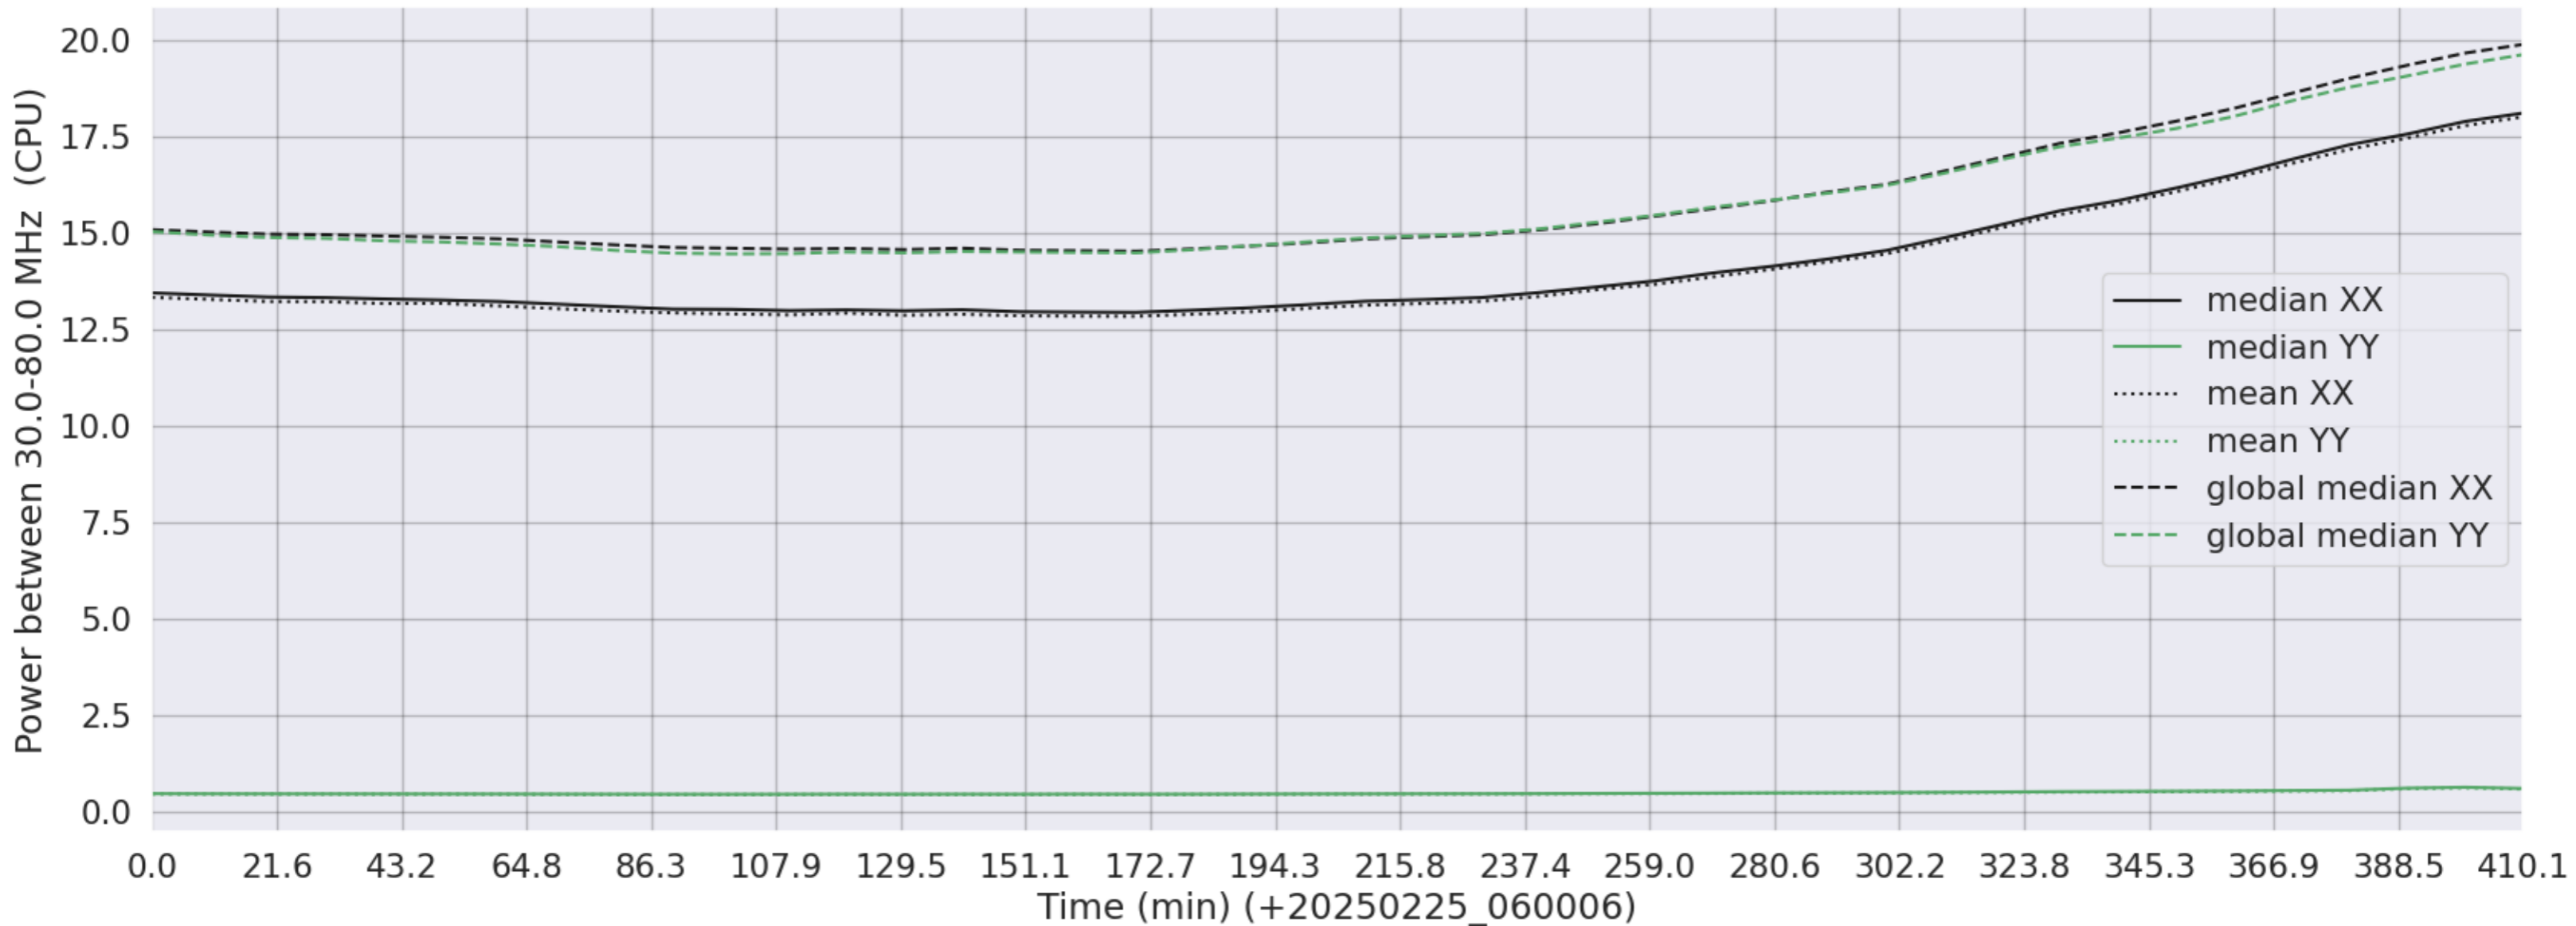

LWA189 - Correlator# 245 - XX FLAGS:Good - YY FLAGS:Good

LWA190 - Correlator# 244 - XX FLAGS:Good - YY FLAGS:LowPower