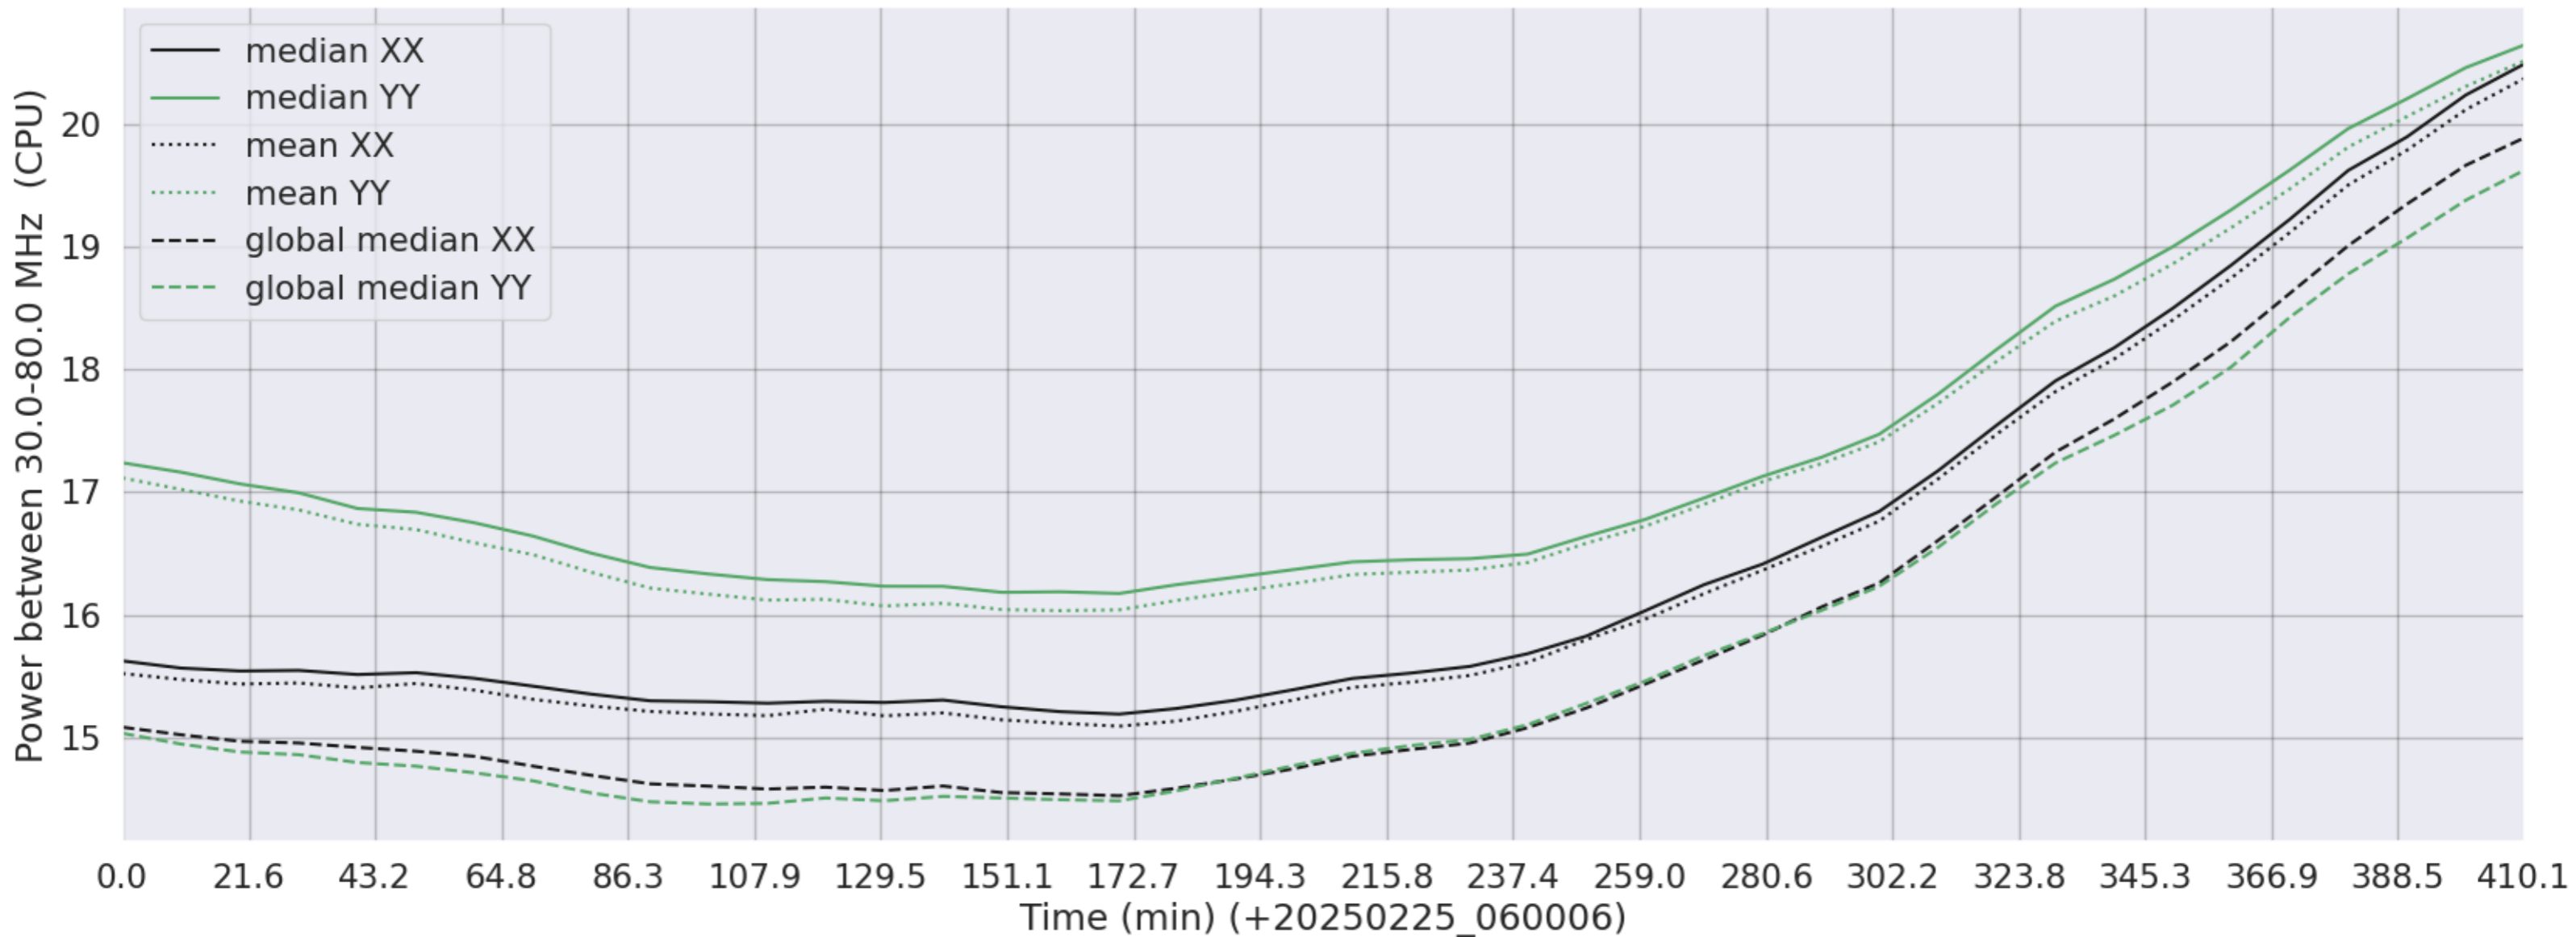

LWA266 - Correlator# 000 - XX FLAGS:Good - YY FLAGS:Good

LWA259 - Correlator# 001 - XX FLAGS:Good - YY FLAGS:Good

LWA268 - Correlator# 002 - XX FLAGS:Good - YY FLAGS:Good

LWA267 - Correlator# 003 - XX FLAGS:Good - YY FLAGS:Good