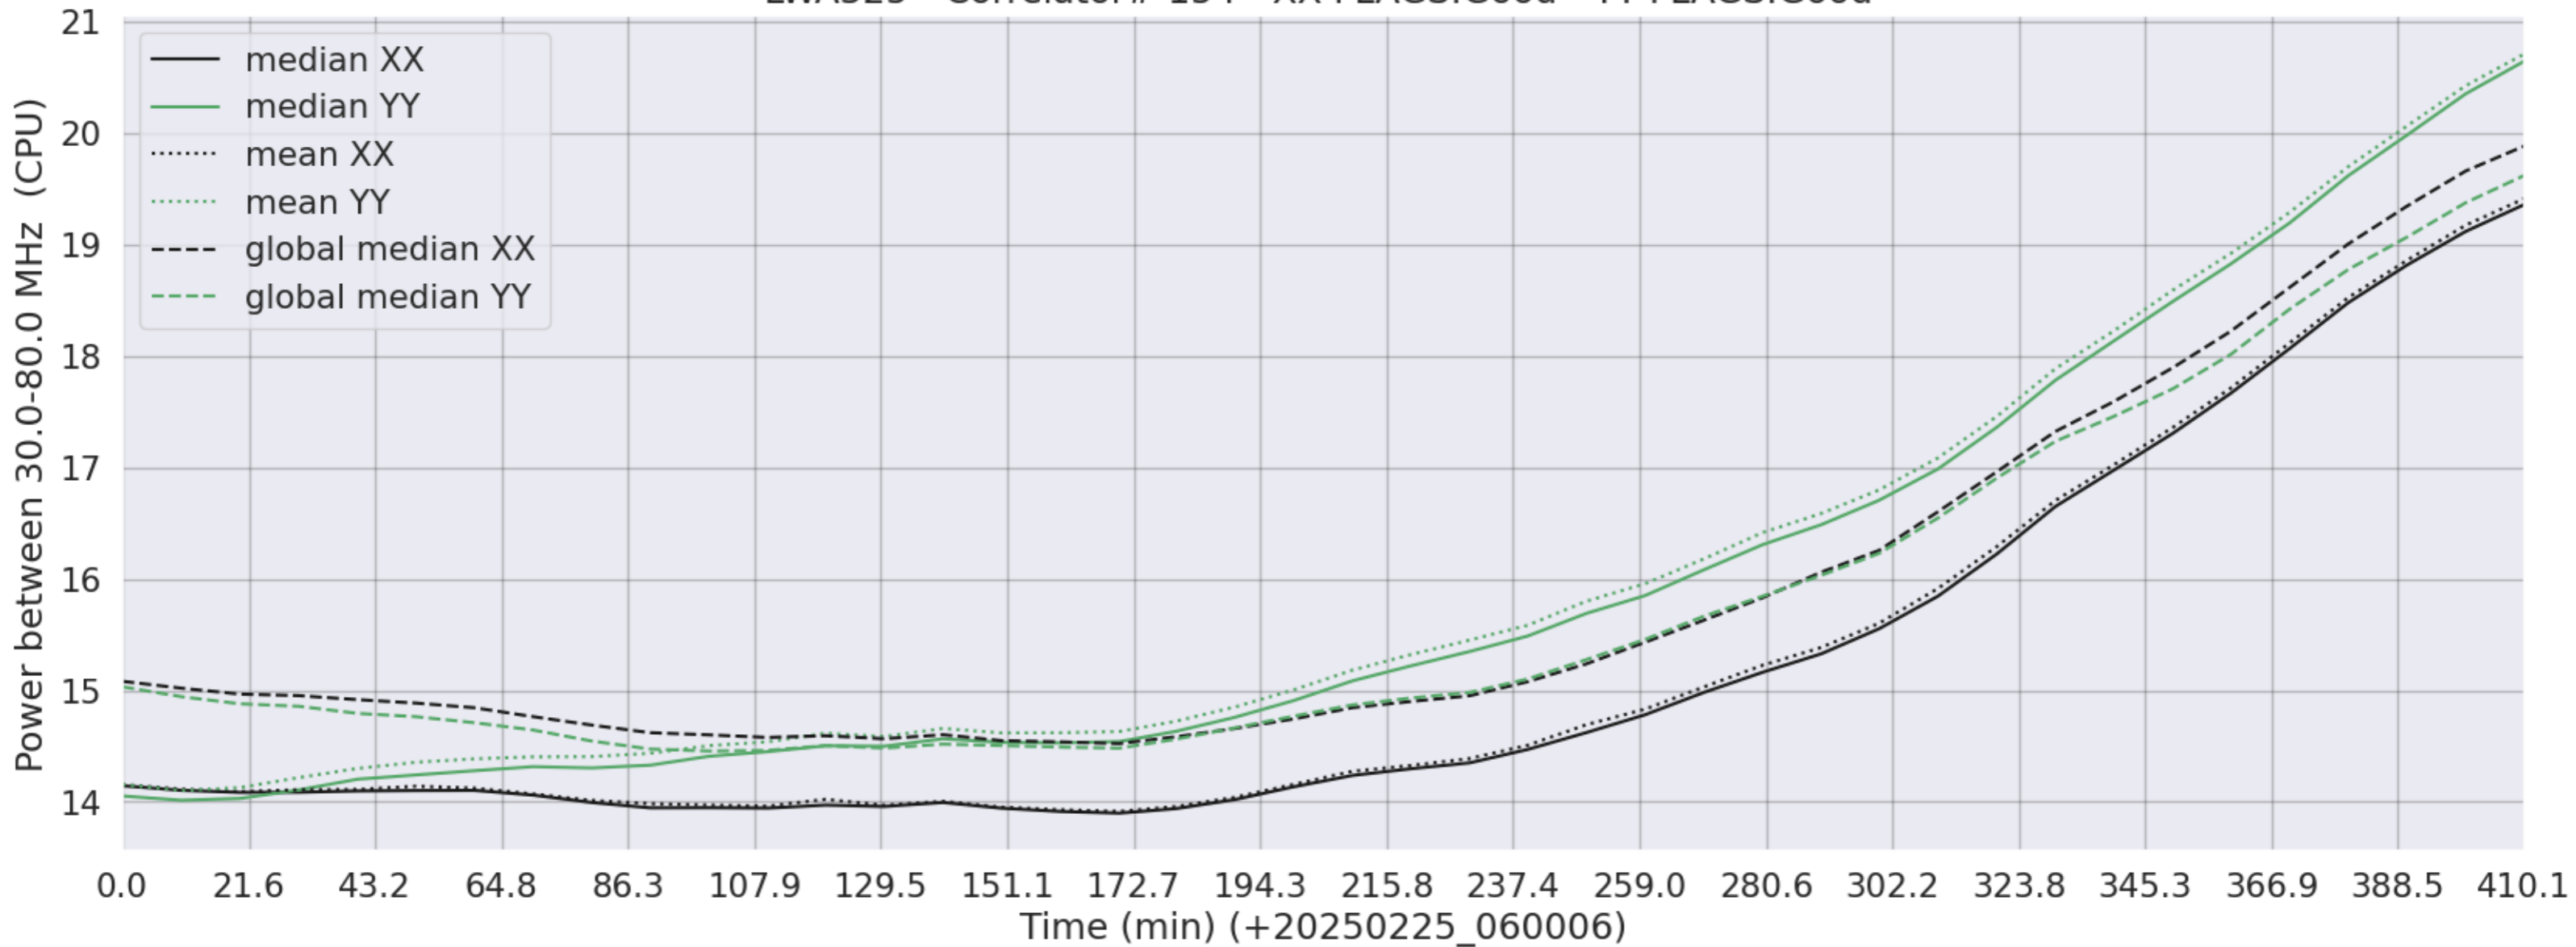

LWA316 - Correlator# 155 - XX FLAGS:Good - YY FLAGS:Good

LWA325 - Correlator# 154 - XX FLAGS:Good - YY FLAGS:Good