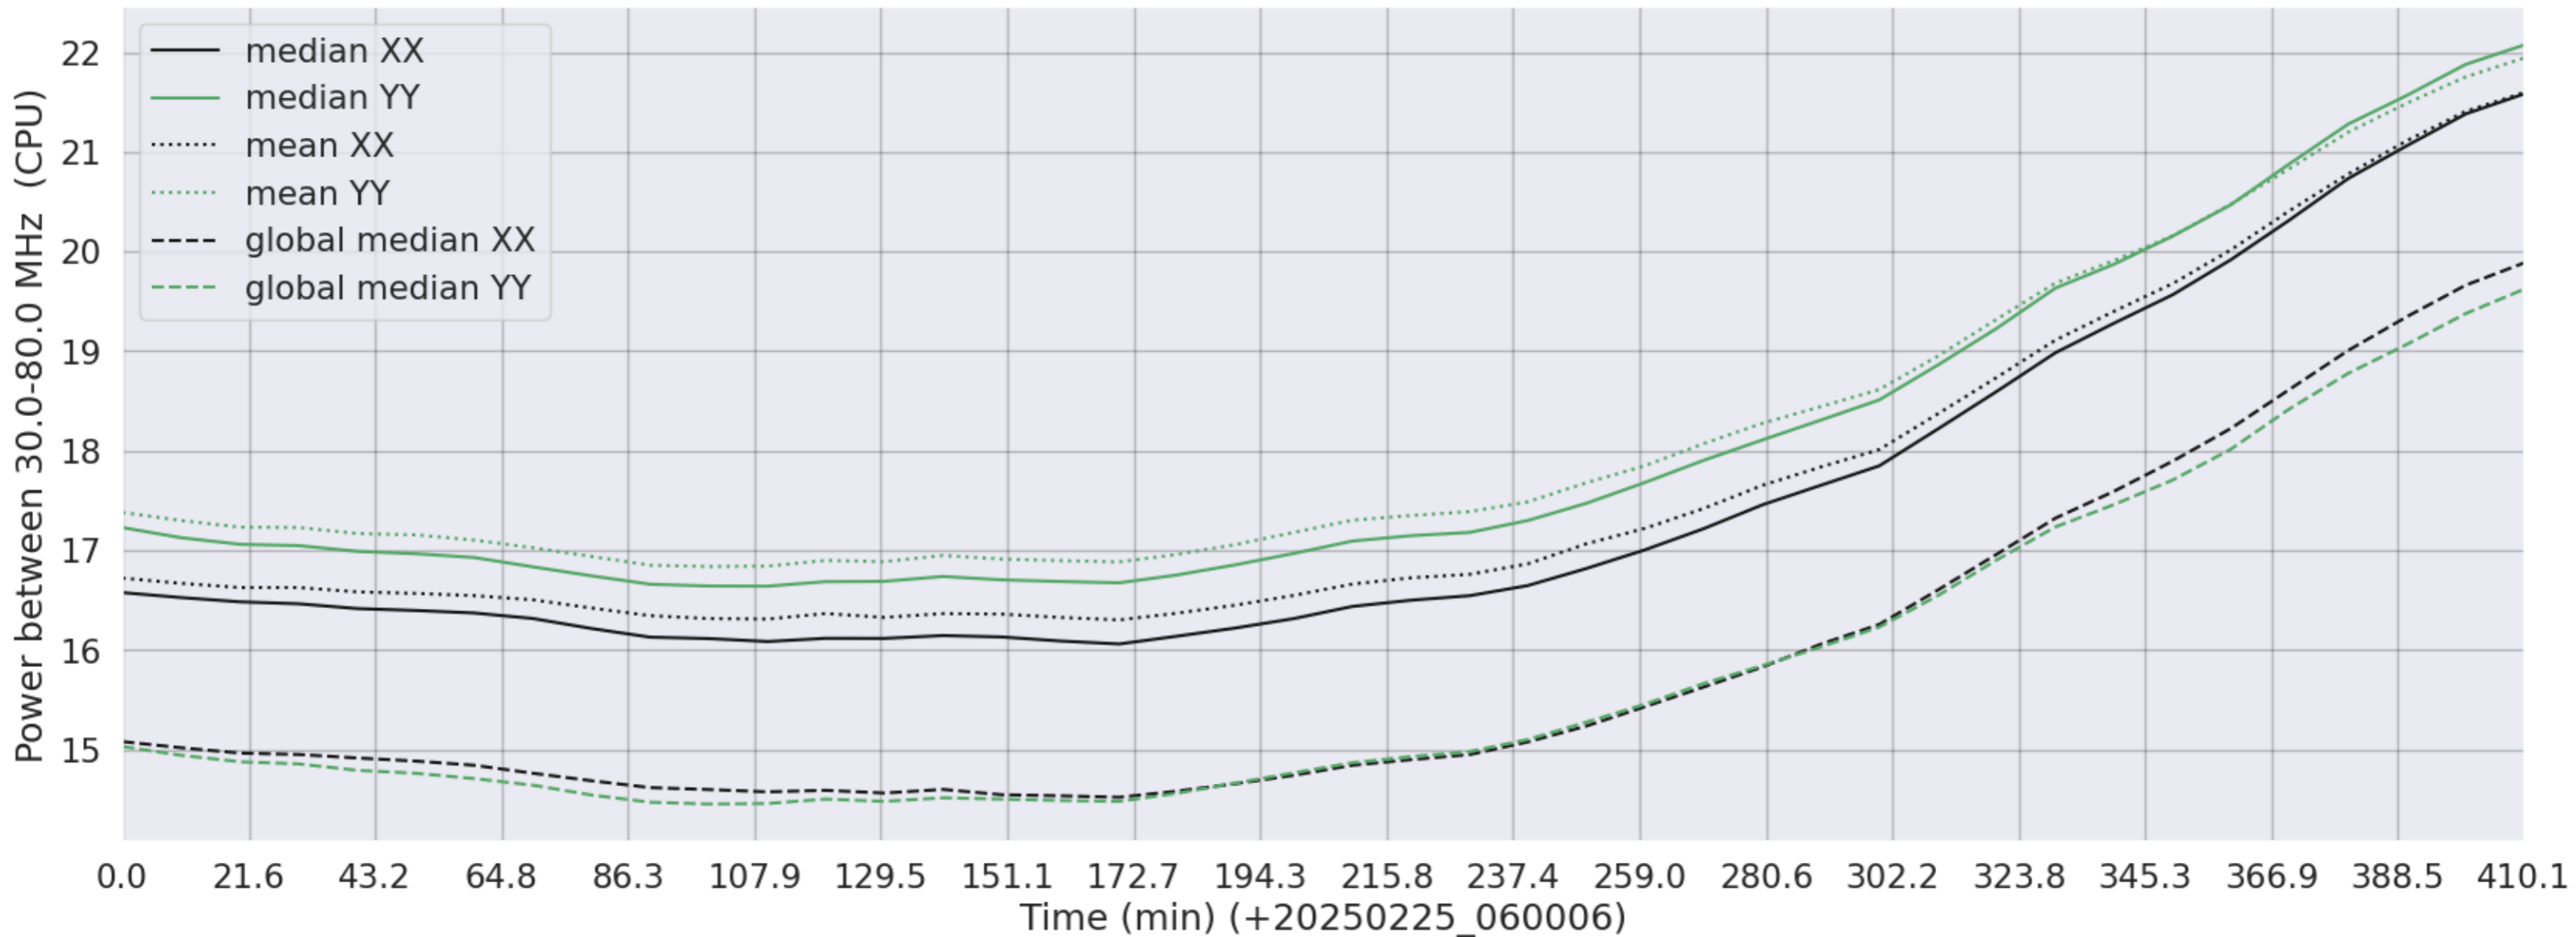

LWA198 - Correlator# 271 - XX FLAGS:Good - YY FLAGS:Good

LWA195 - Correlator# 272 - XX FLAGS:Good - YY FLAGS:Good

LWA194 - Correlator# 273 - XX FLAGS:Good - YY FLAGS:BadSpecShape

LWA197 - Correlator# 274 - XX FLAGS:Good - YY FLAGS:Good