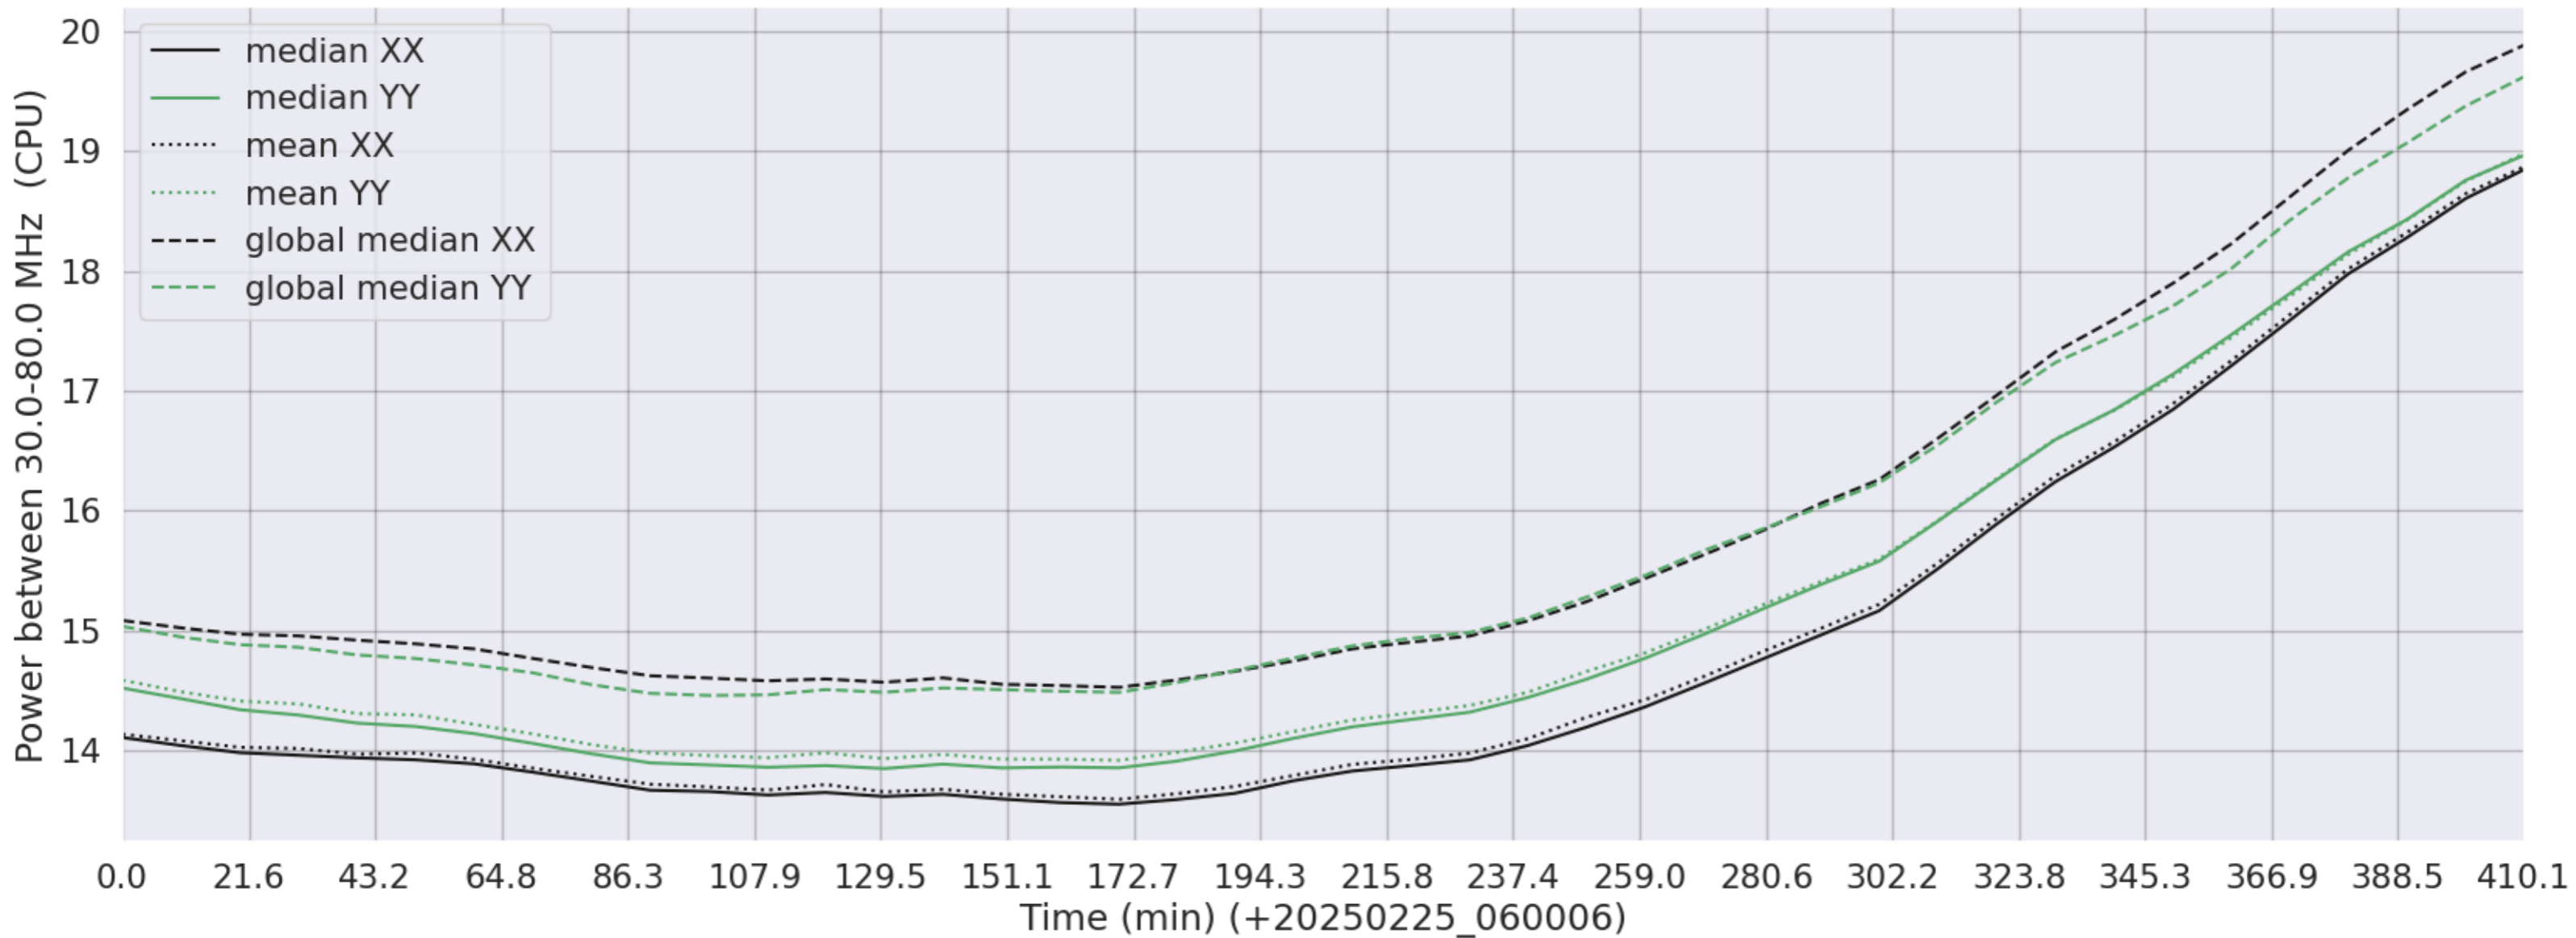

LWA241 - Correlator# 336 - XX FLAGS:Good - YY FLAGS:Good

LWA219 - Correlator# 335 - XX FLAGS:Good - YY FLAGS:Good