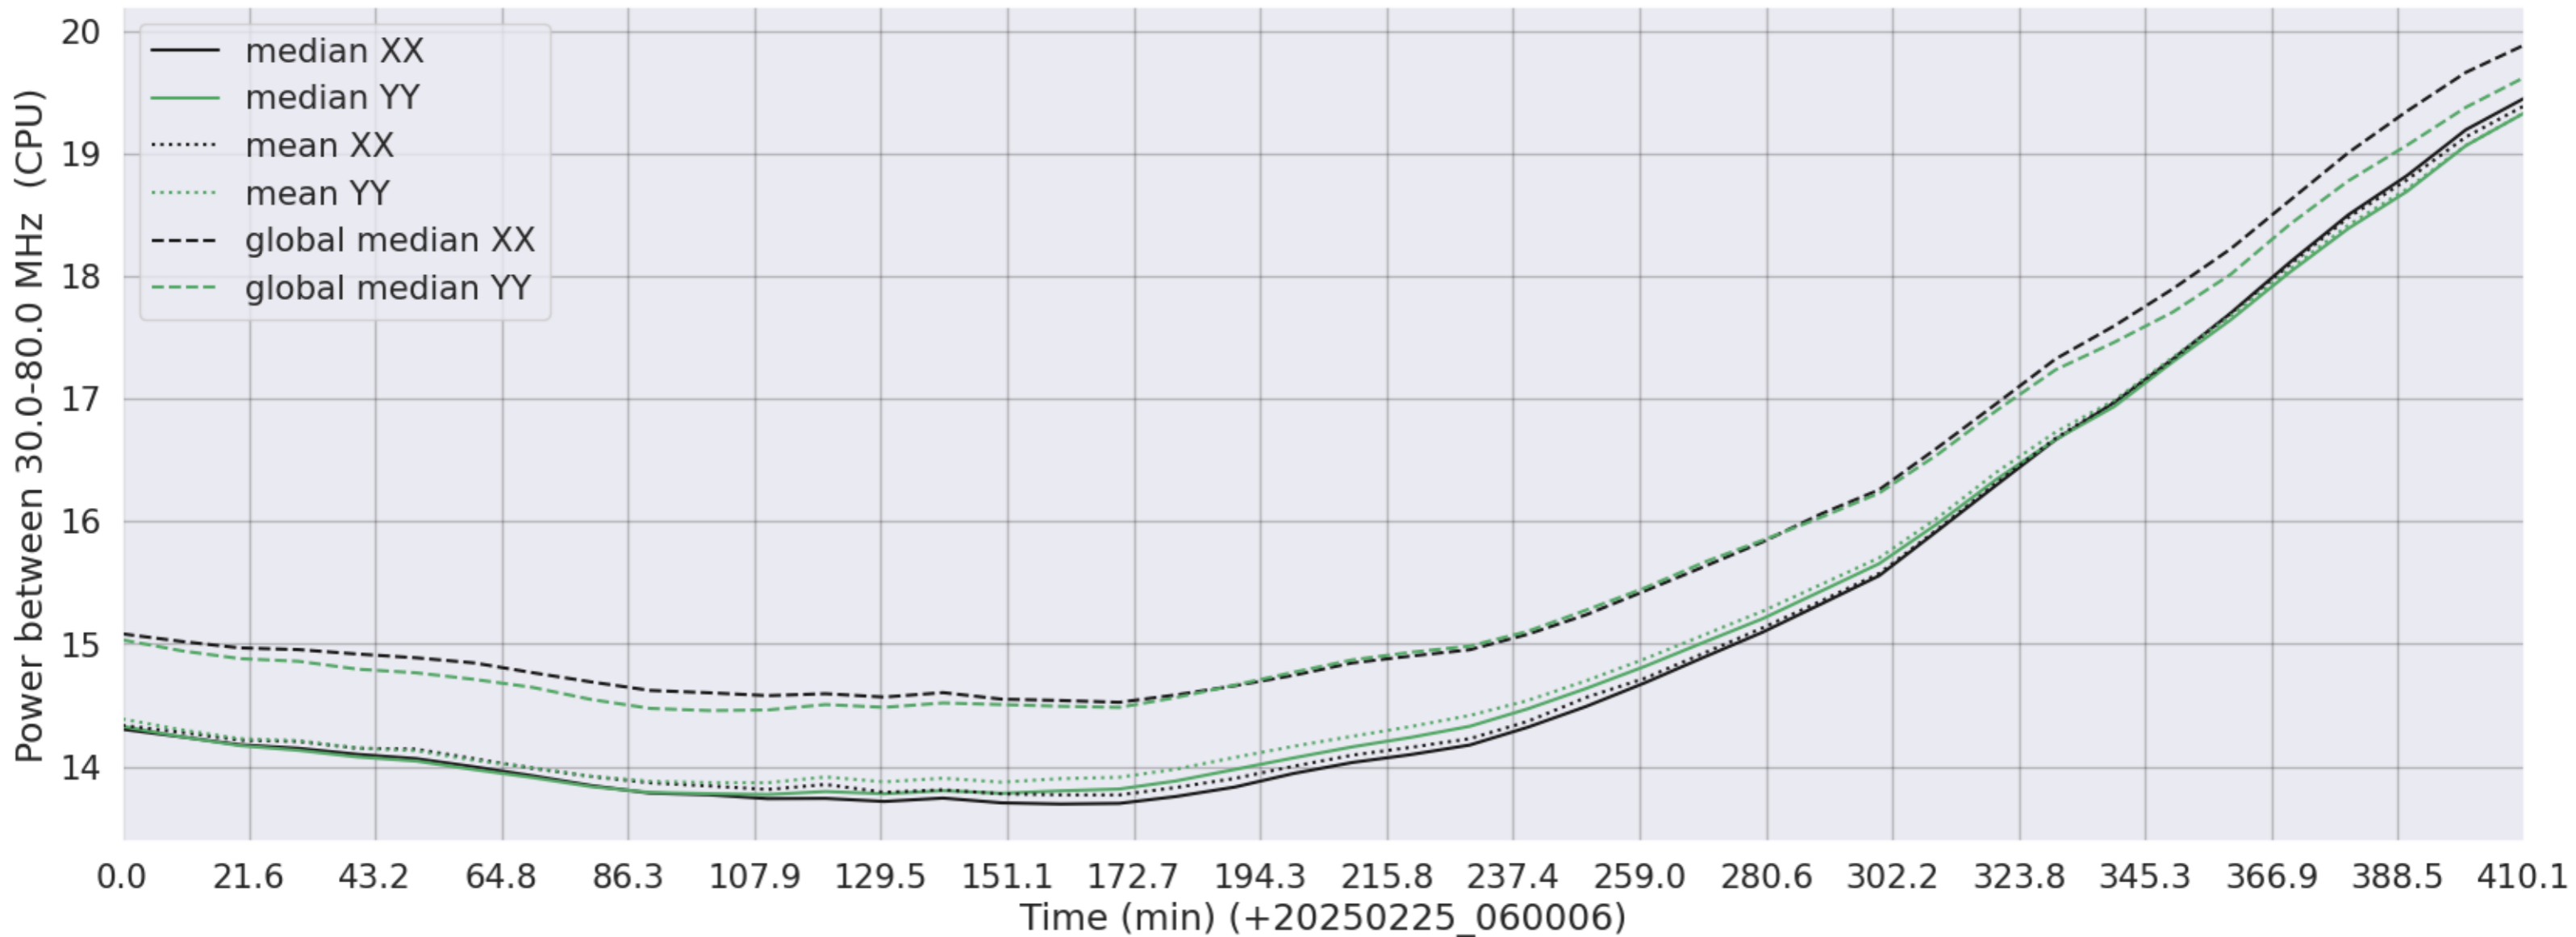

LWA251 - Correlator# 344 - XX FLAGS:Good - YY FLAGS:Good

LWA248 - Correlator# 343 - XX FLAGS:Good - YY FLAGS:Good