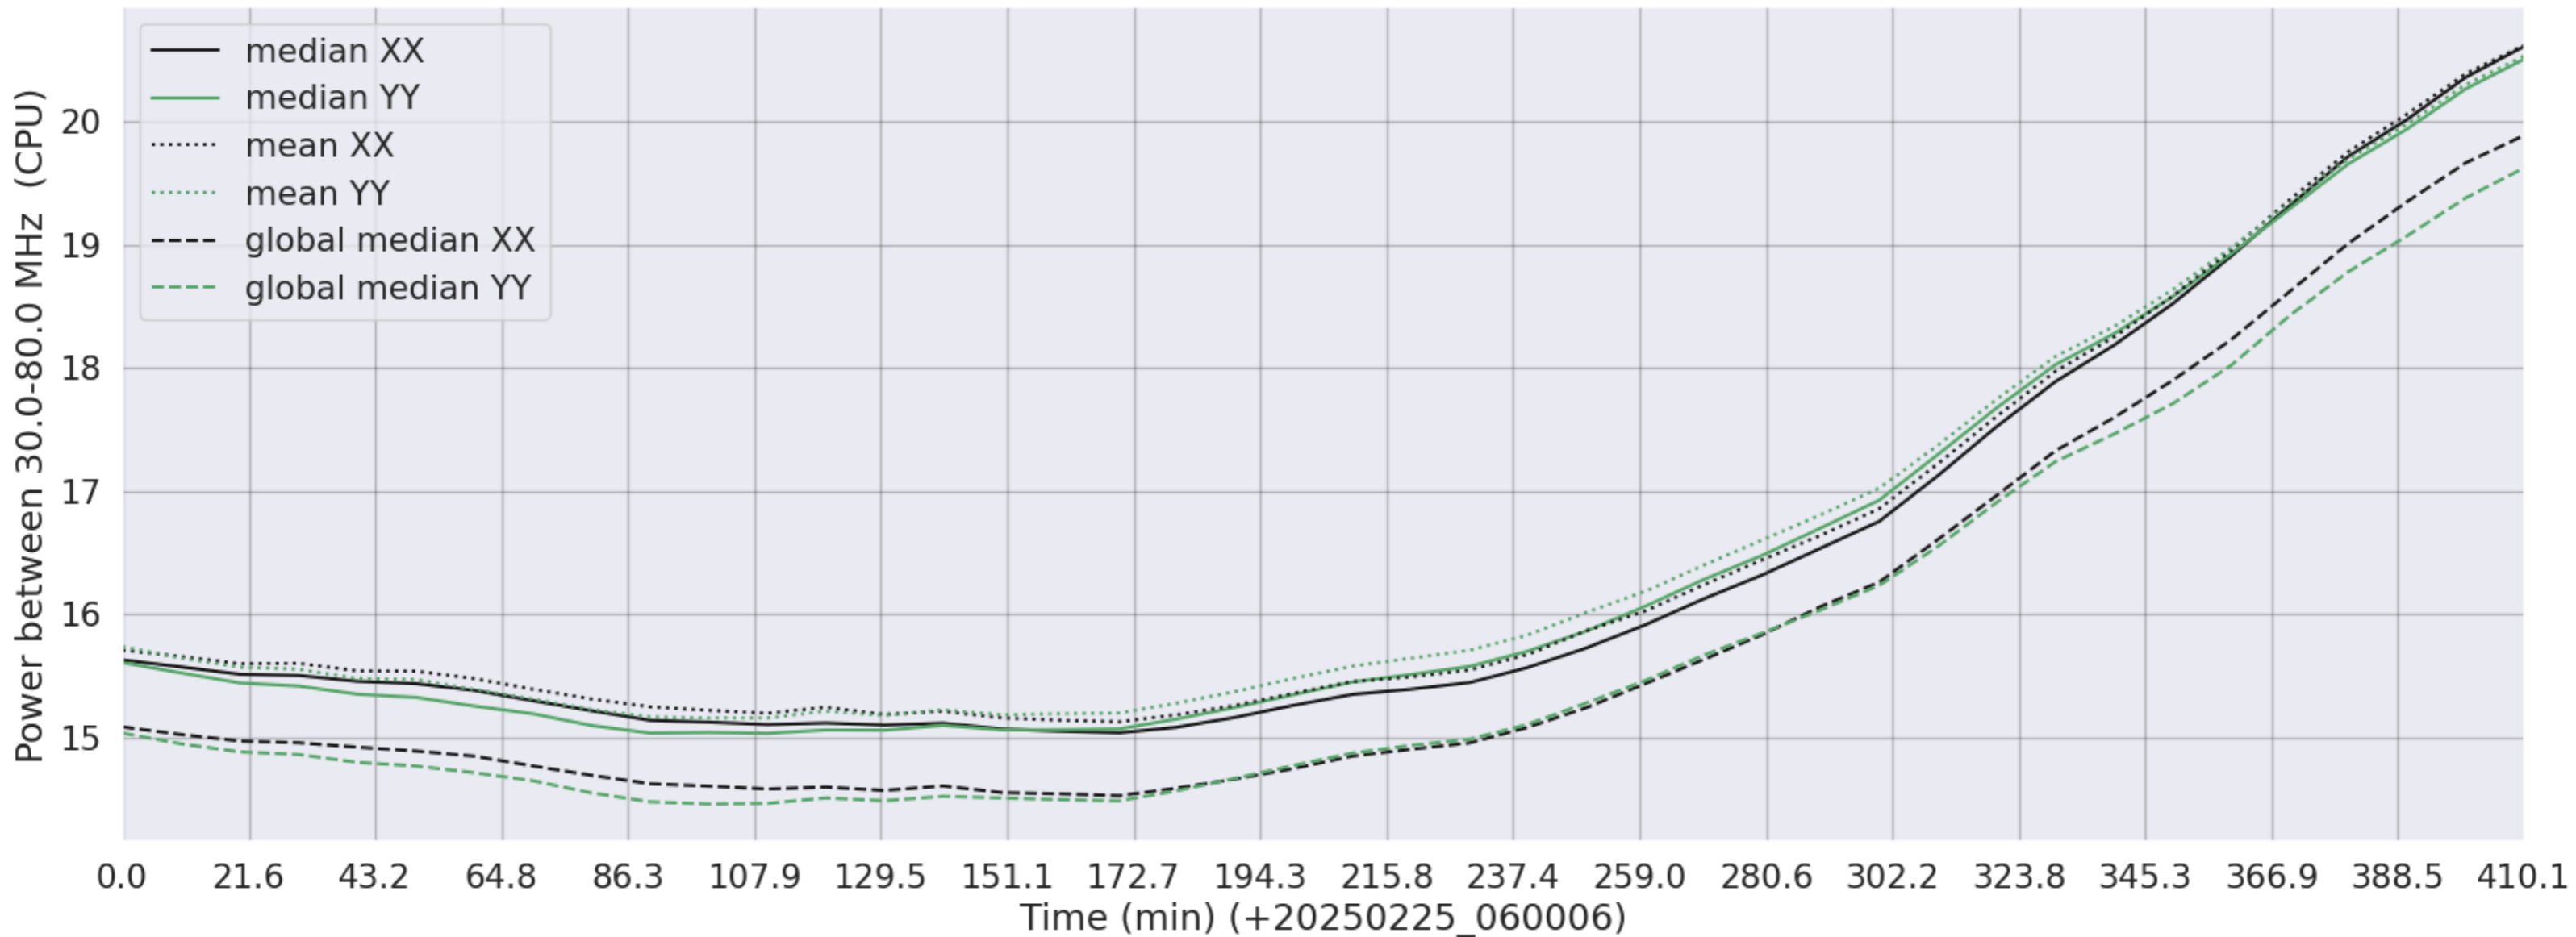

LWA355 - Correlator# 222 - XX FLAGS:Good - YY FLAGS:Good

LWA178 - Correlator# 221 - XX FLAGS:Good - YY FLAGS:Good