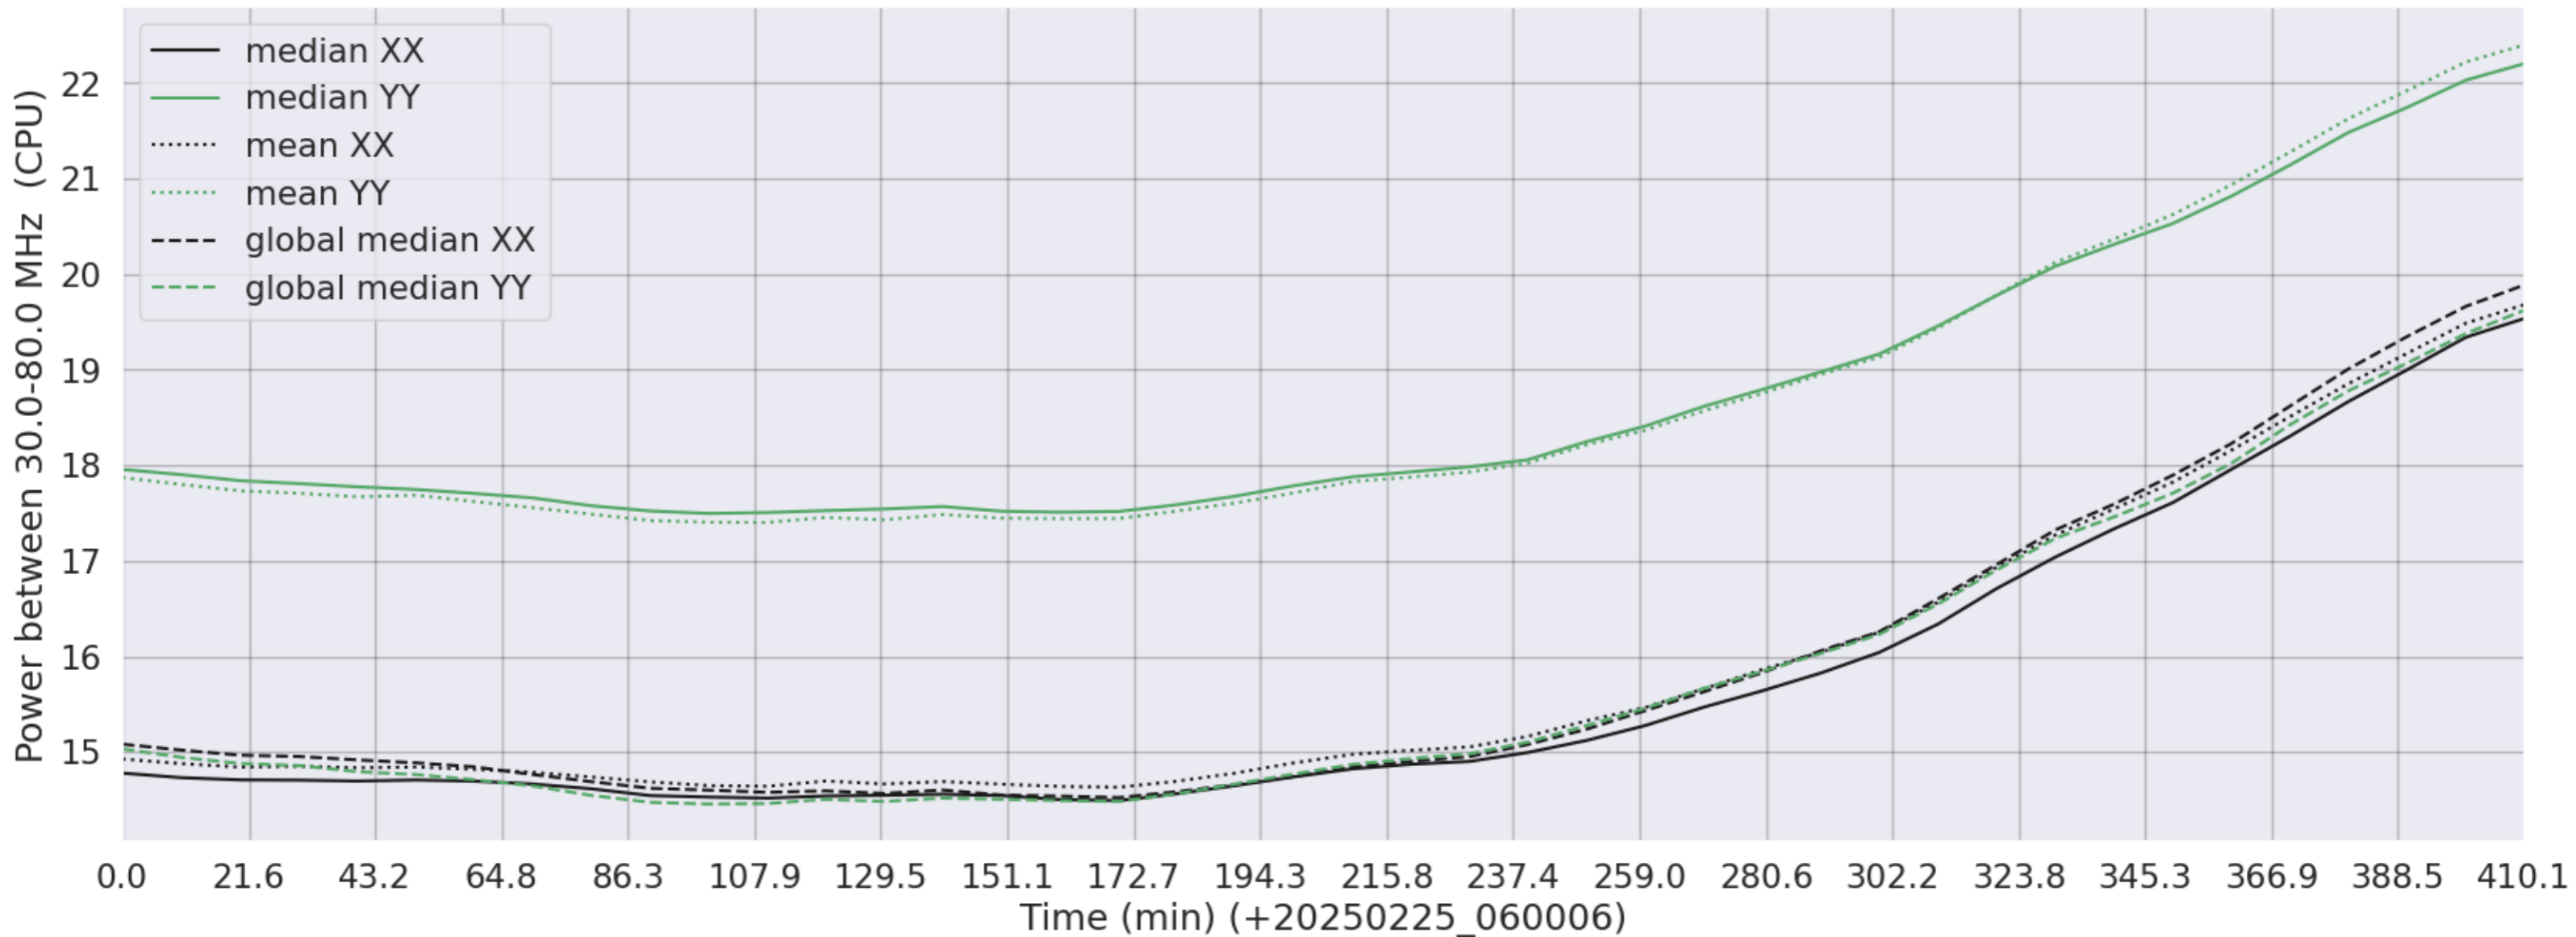

LWA264 - Correlator# 349 - XX FLAGS:Good - YY FLAGS:Good

LWA300 - Correlator# 348 - XX FLAGS:Good - YY FLAGS:Good