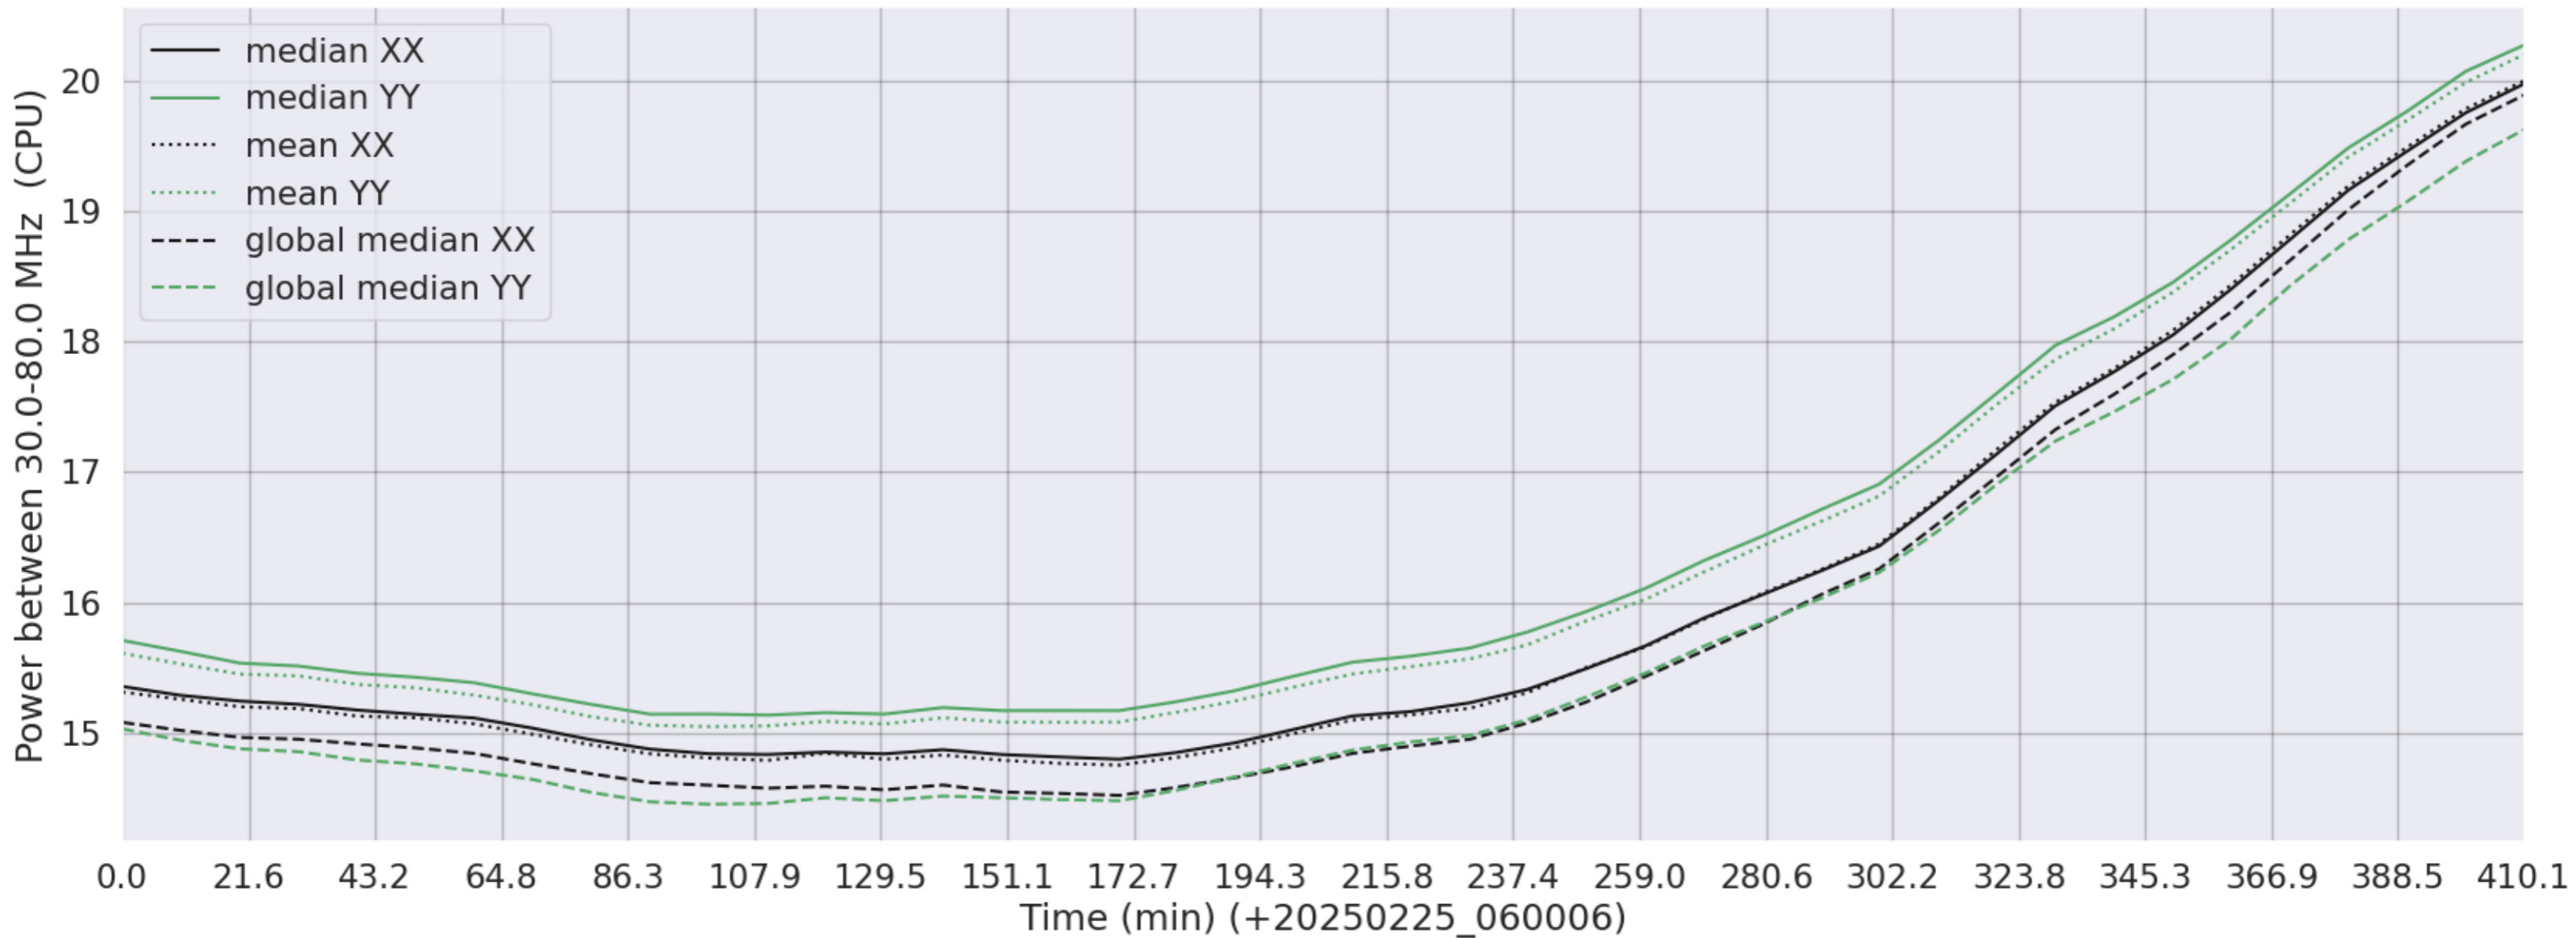

LWA205 - Correlator# 297 - XX FLAGS:Good - YY FLAGS:Good

LWA206 - Correlator# 296 - XX FLAGS:Good - YY FLAGS:Good