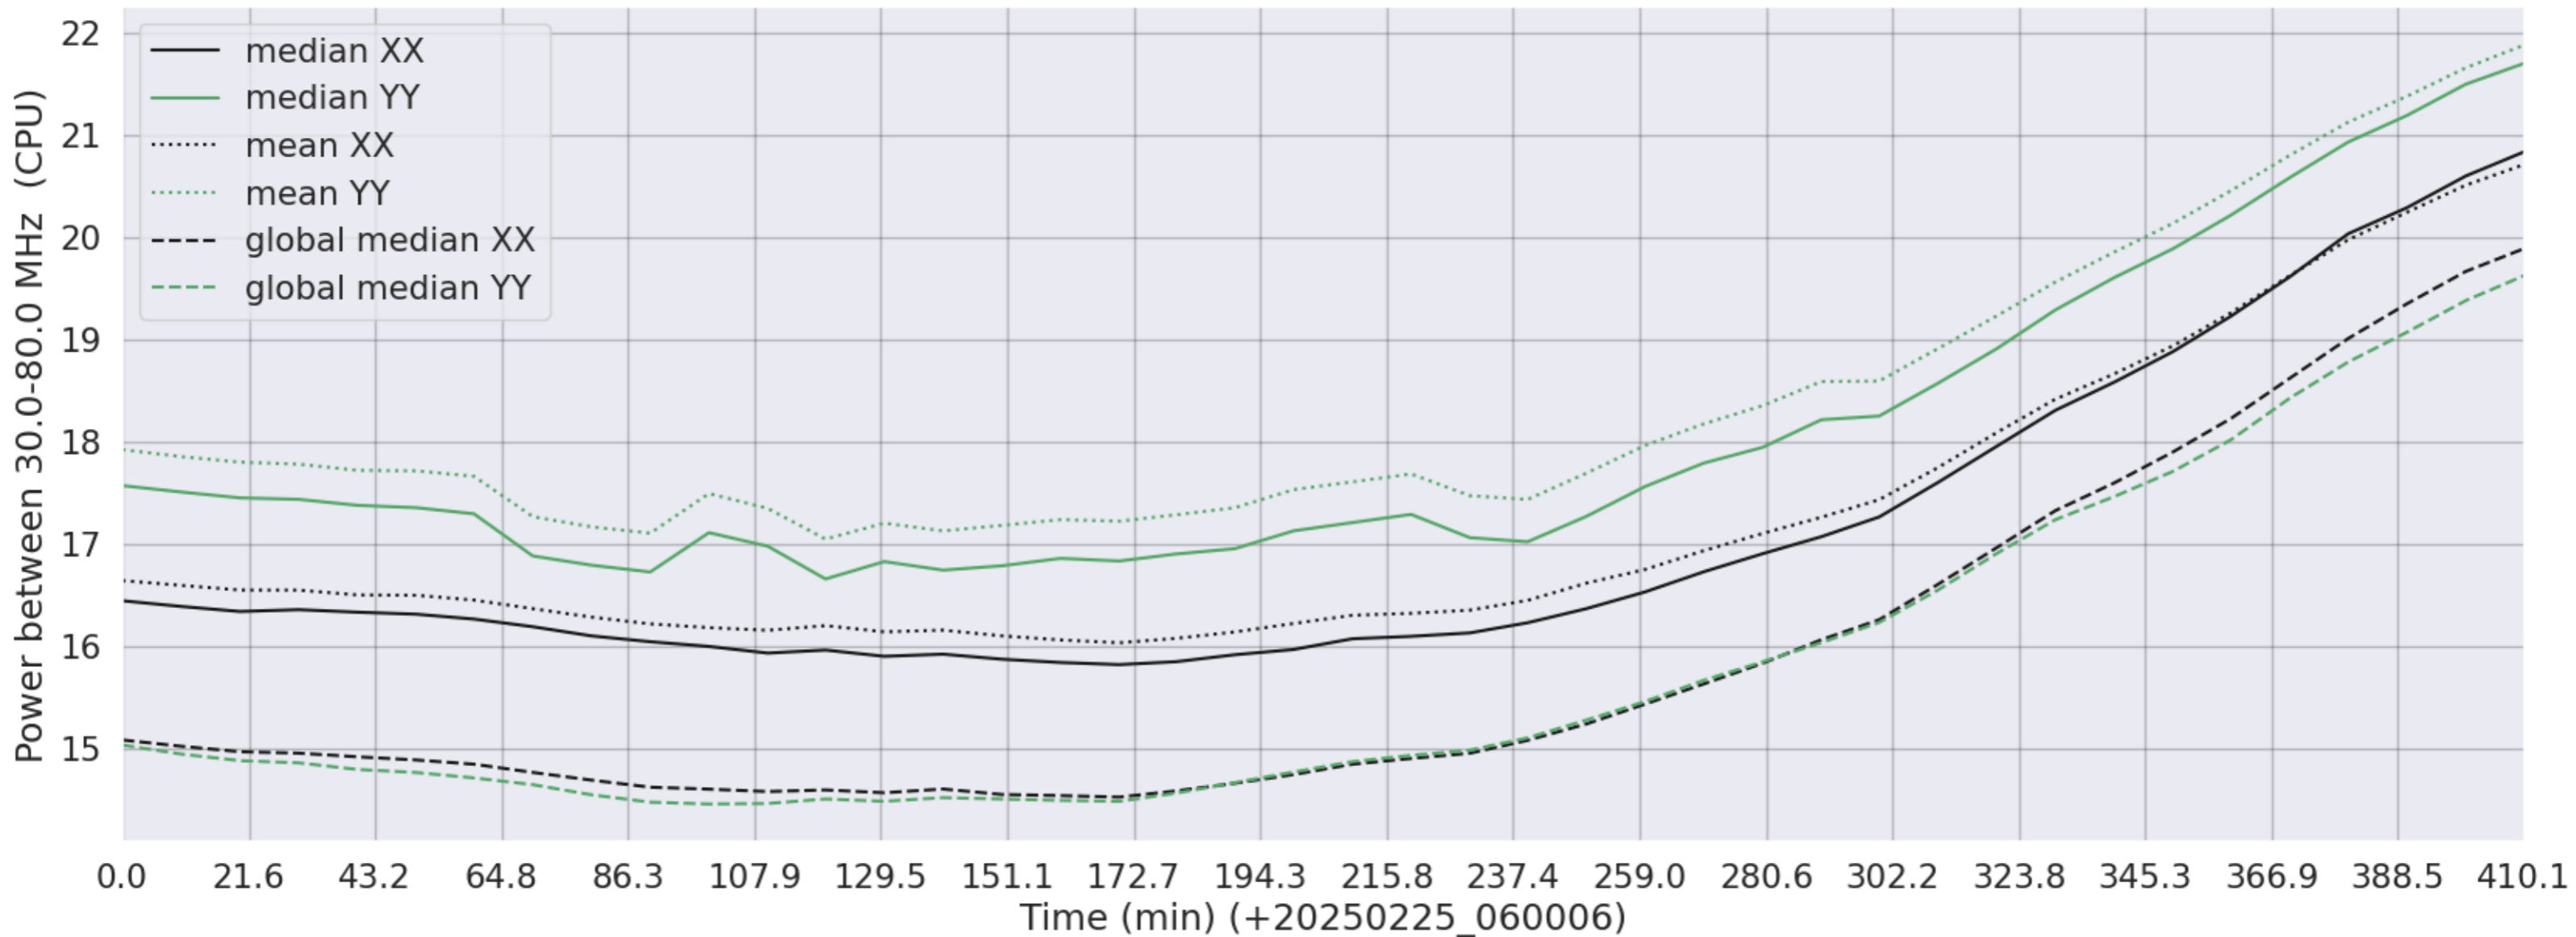

LWA068 - Correlator# 166 - XX FLAGS:Good - YY FLAGS:Good

LWA065 - Correlator# 165 - XX FLAGS:Good - YY FLAGS:Good