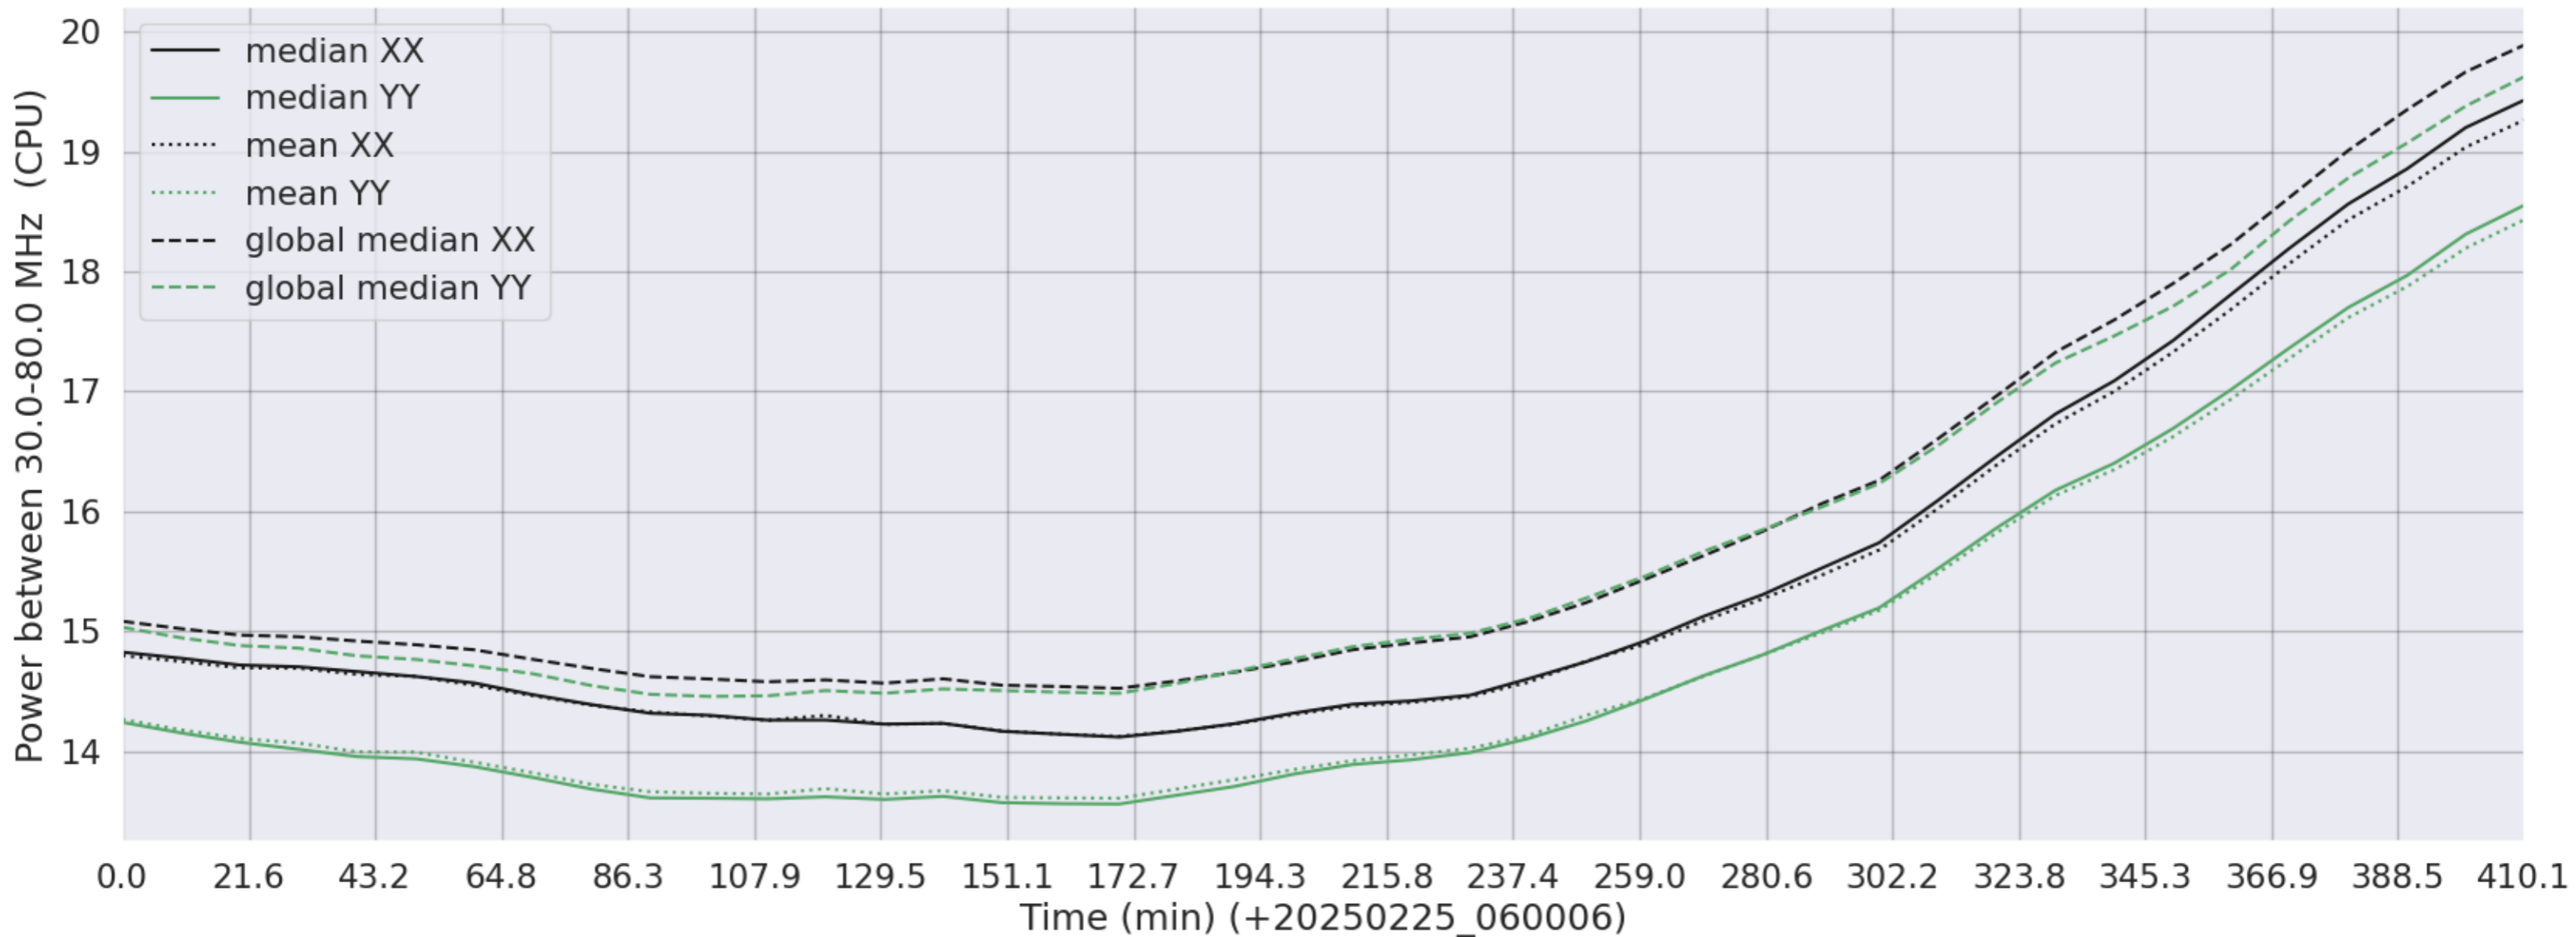

LWA030 - Correlator# 128 - XX FLAGS:Good - YY FLAGS:Good

LWA028 - Correlator# 129 - XX FLAGS:Good - YY FLAGS:Good

LWA032 - Correlator# 130 - XX FLAGS:Good - YY FLAGS:Good

LWA031 - Correlator# 131 - XX FLAGS:Good - YY FLAGS:Good