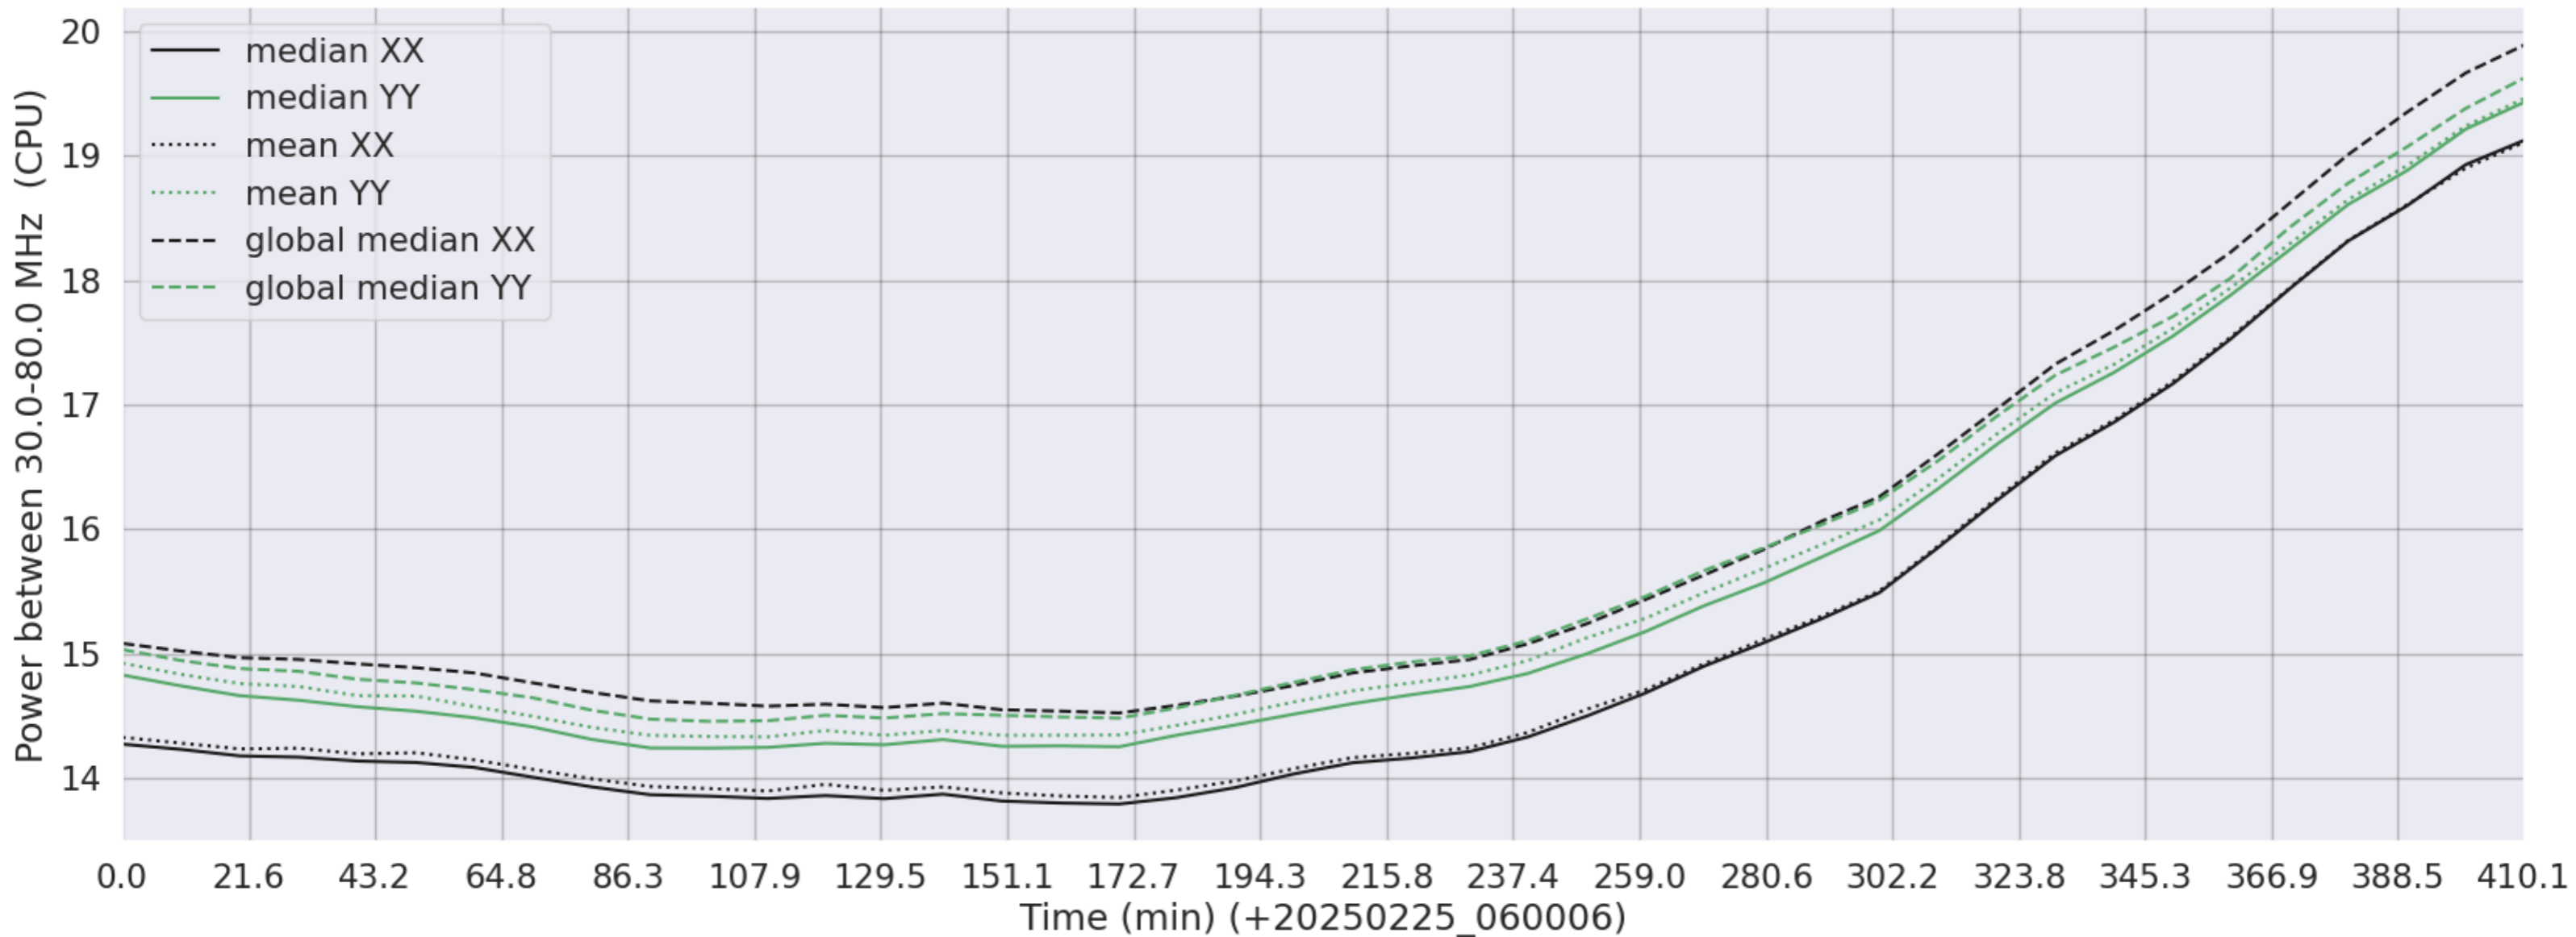

LWA183 - Correlator# 324 - XX FLAGS:Good - YY FLAGS:Good

LWA179 - Correlator# 323 - XX FLAGS:Good - YY FLAGS:Good