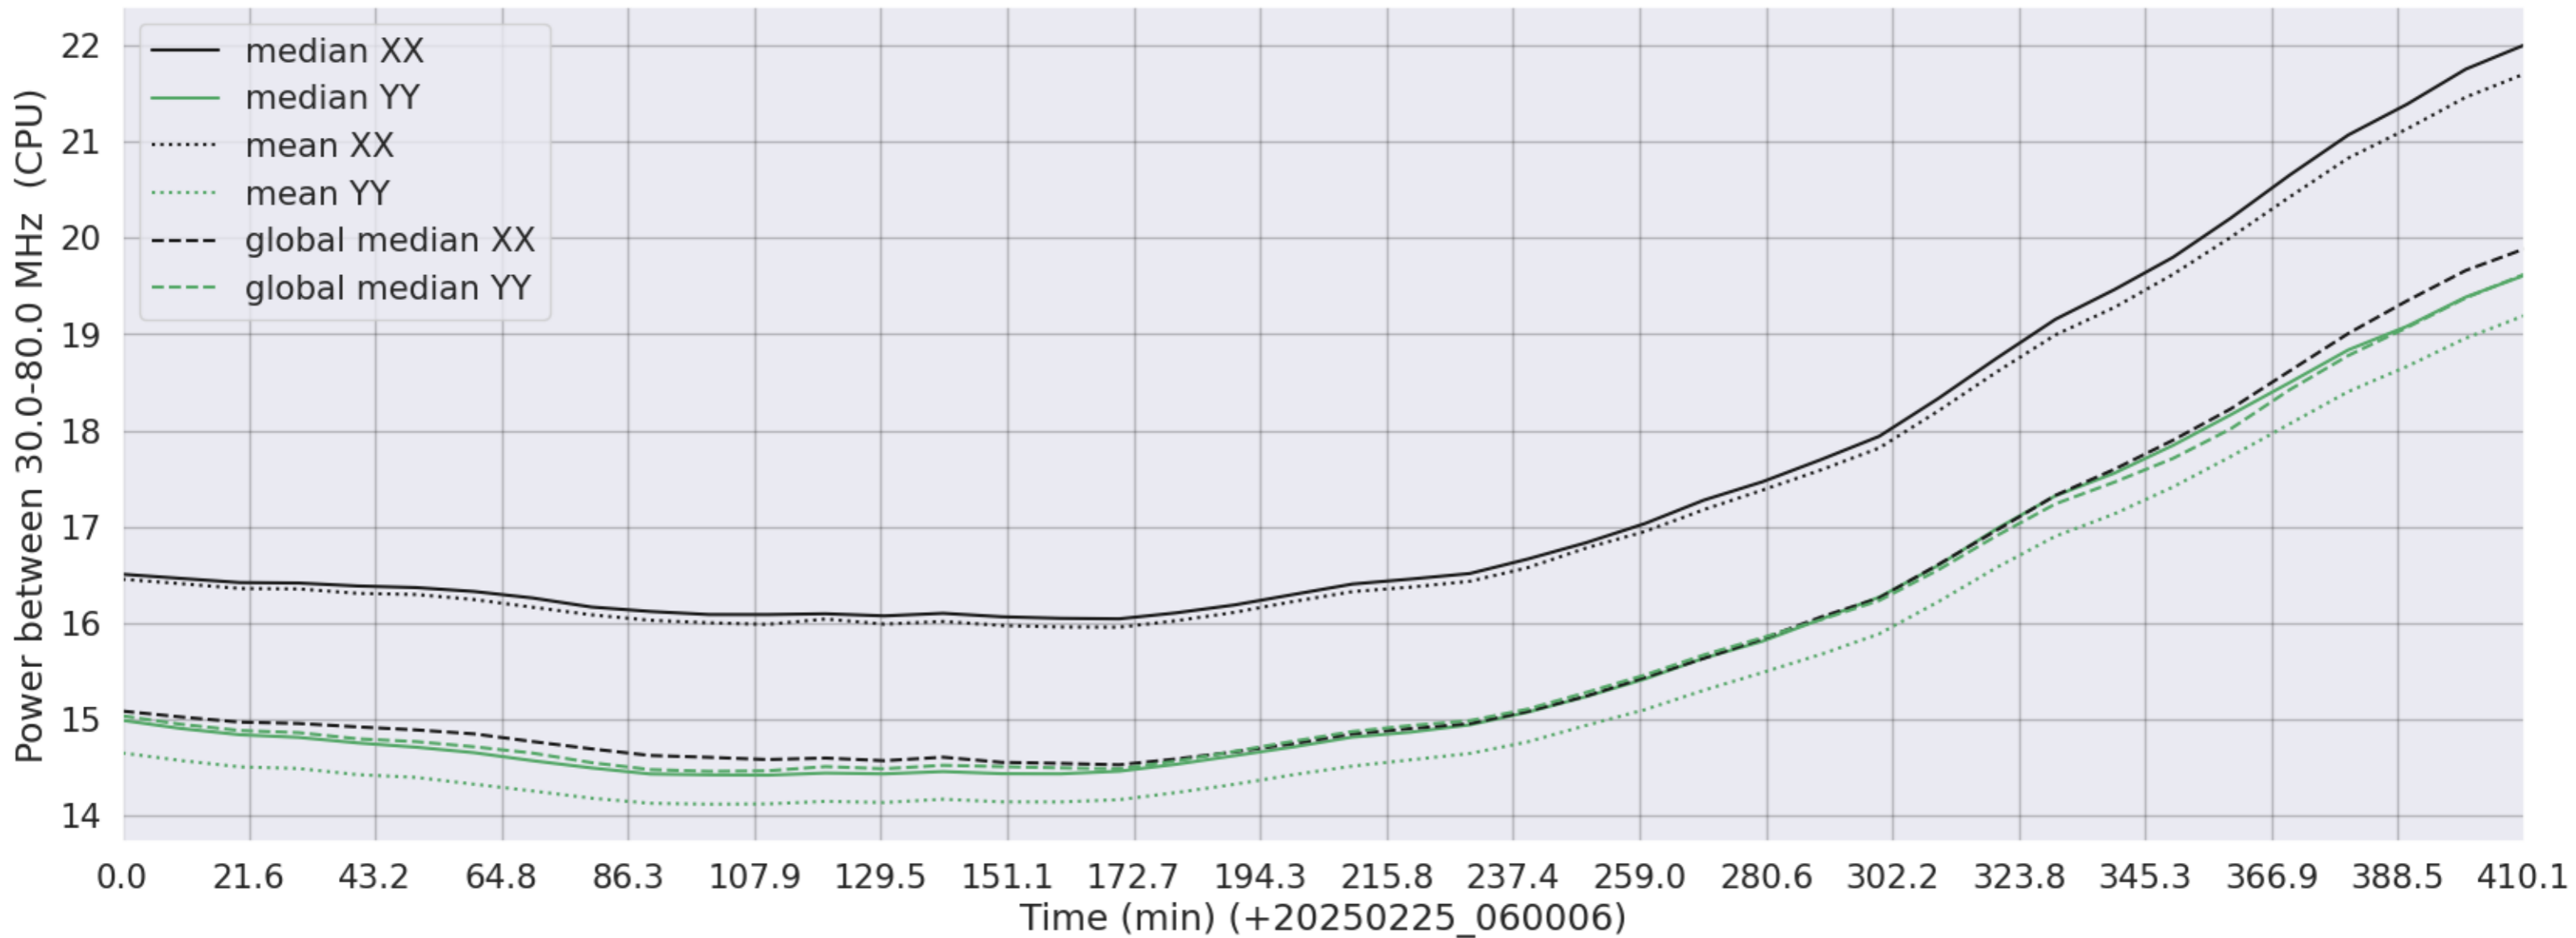

LWA347 - Correlator# 255 - XX FLAGS:Good - YY FLAGS:Good

LWA135 - Correlator# 256 - XX FLAGS:Good - YY FLAGS:Good

LWA133 - Correlator# 257 - XX FLAGS:Good - YY FLAGS:Good

LWA137 - Correlator# 258 - XX FLAGS:Good - YY FLAGS:Good