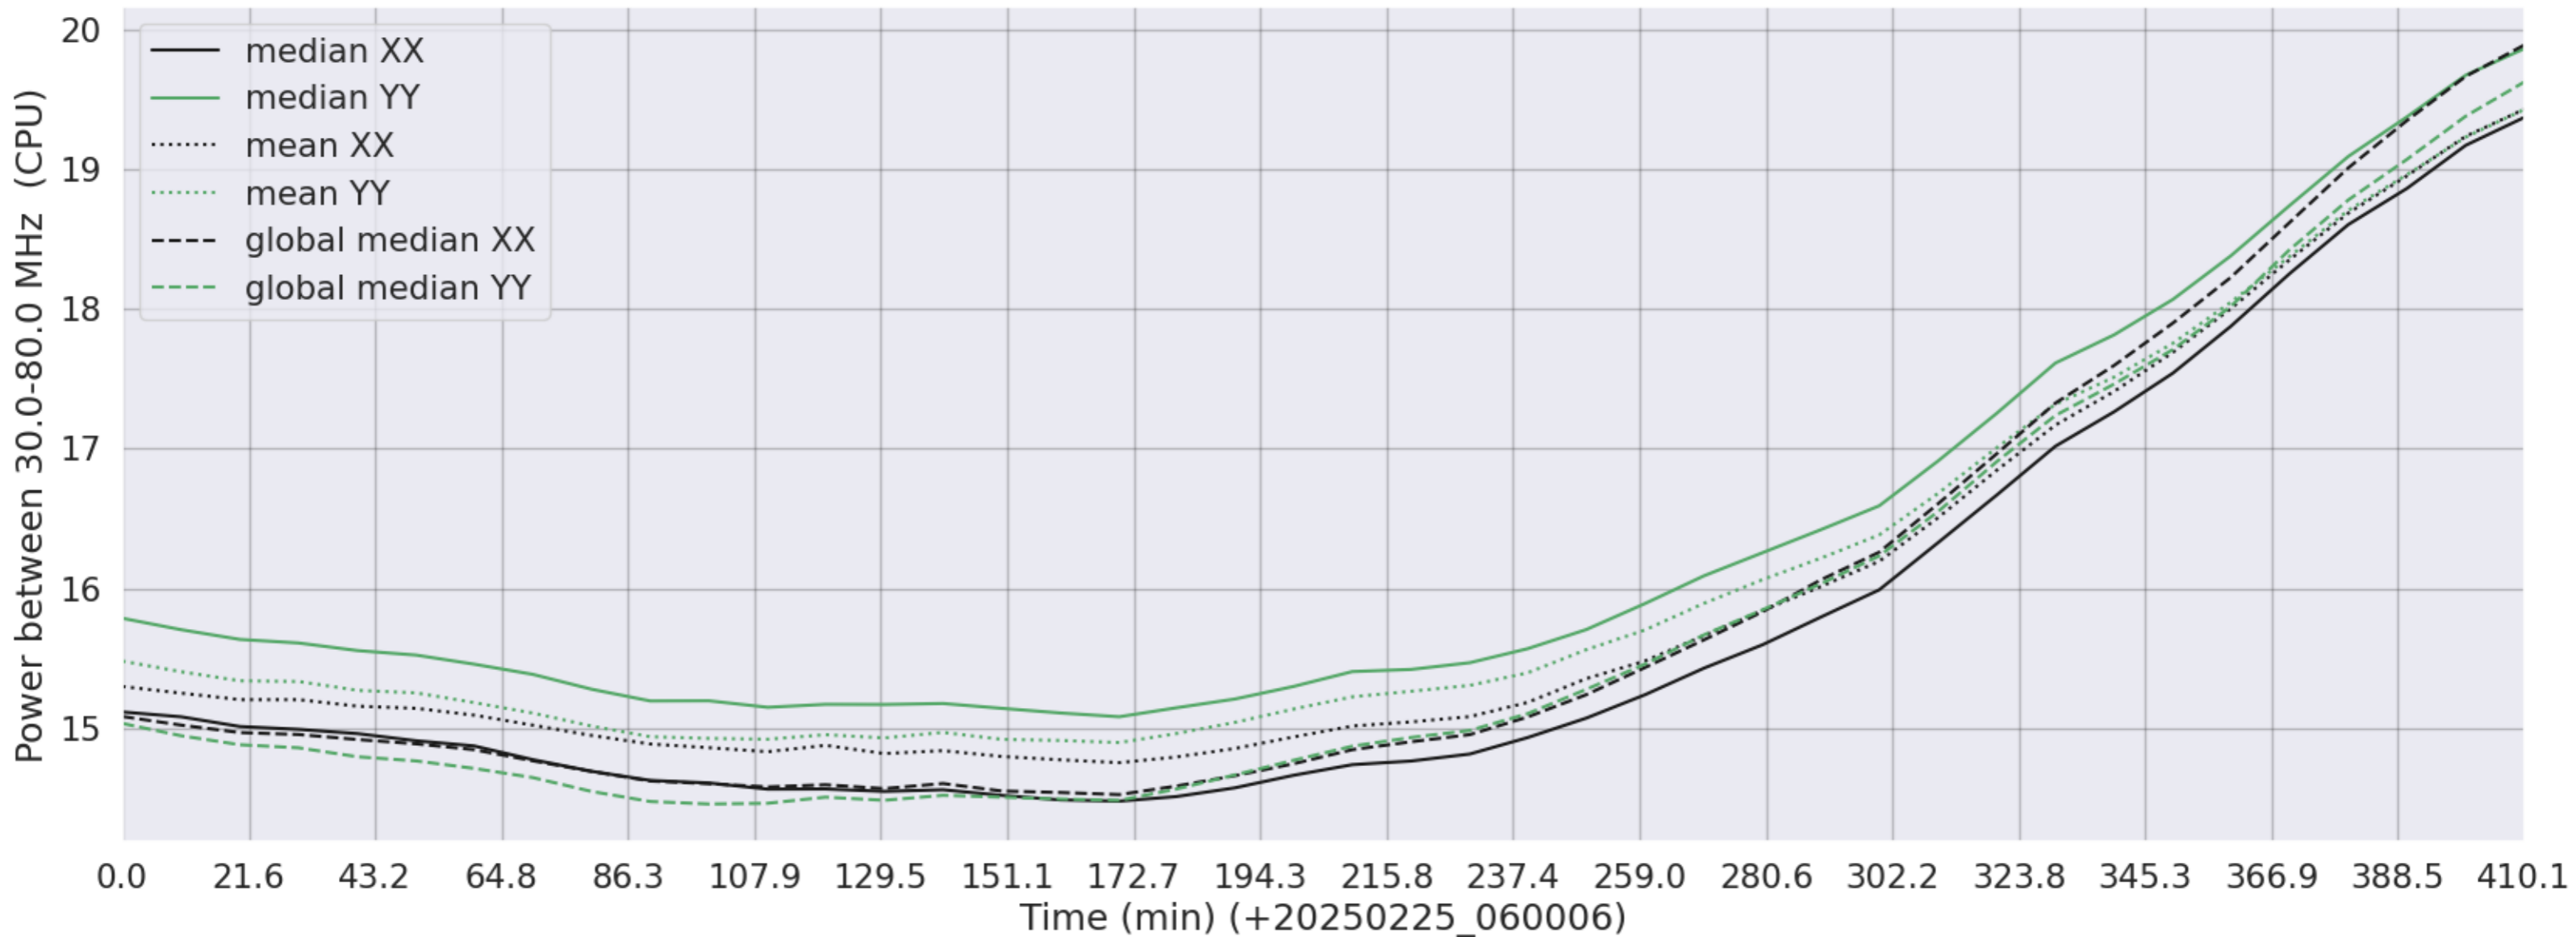

LWA162 - Correlator# 265 - XX FLAGS:Good - YY FLAGS:Good

LWA163 - Correlator# 264 - XX FLAGS:Good - YY FLAGS:Good