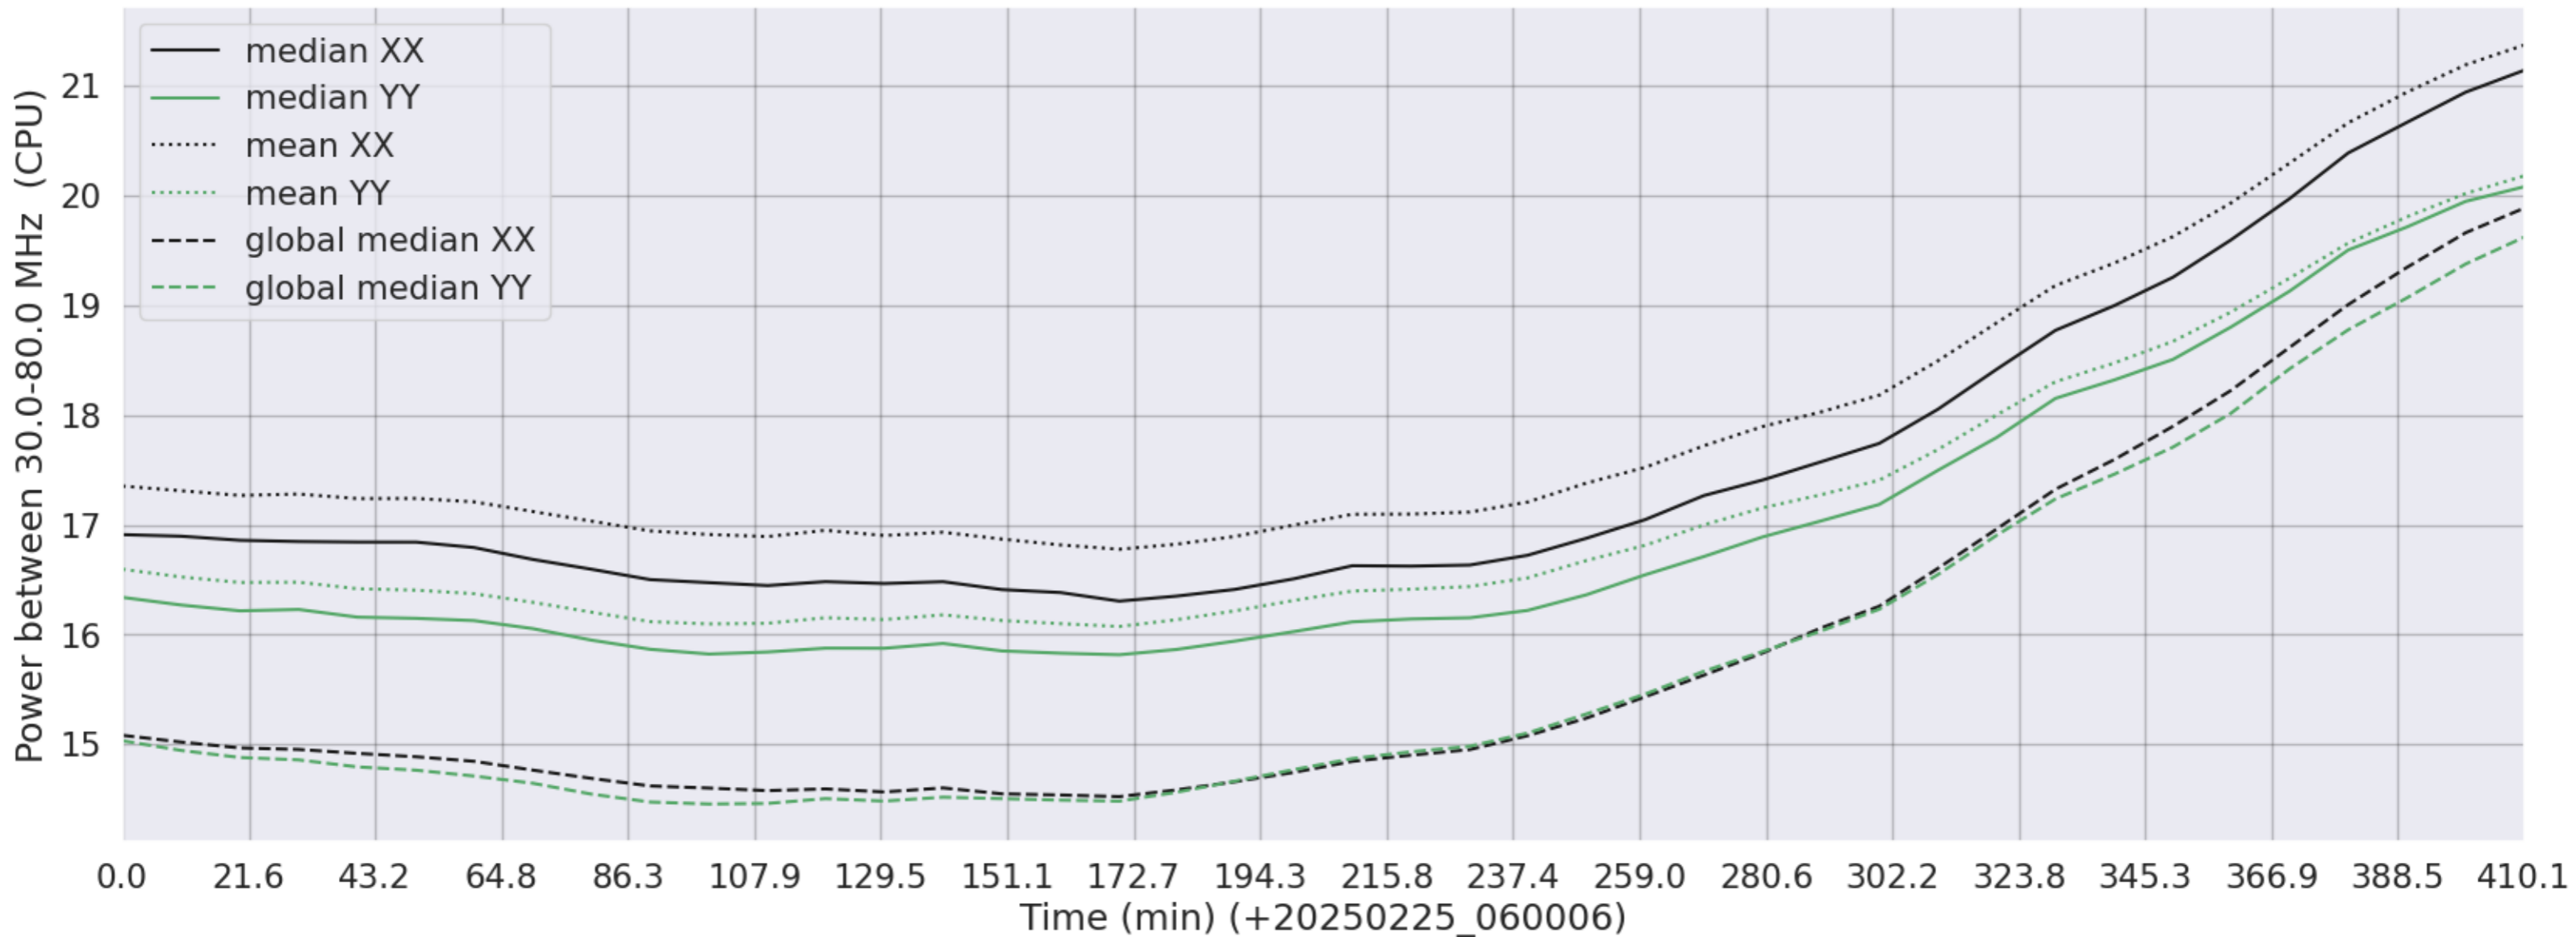

LWA136 - Correlator# 259 - XX FLAGS:Good - YY FLAGS:Good

LWA140 - Correlator# 260 - XX FLAGS:Good - YY FLAGS:Good

LWA138 - Correlator# 261 - XX FLAGS:Good - YY FLAGS:Good

LWA161 - Correlator# 262 - XX FLAGS:Good - YY FLAGS:Good