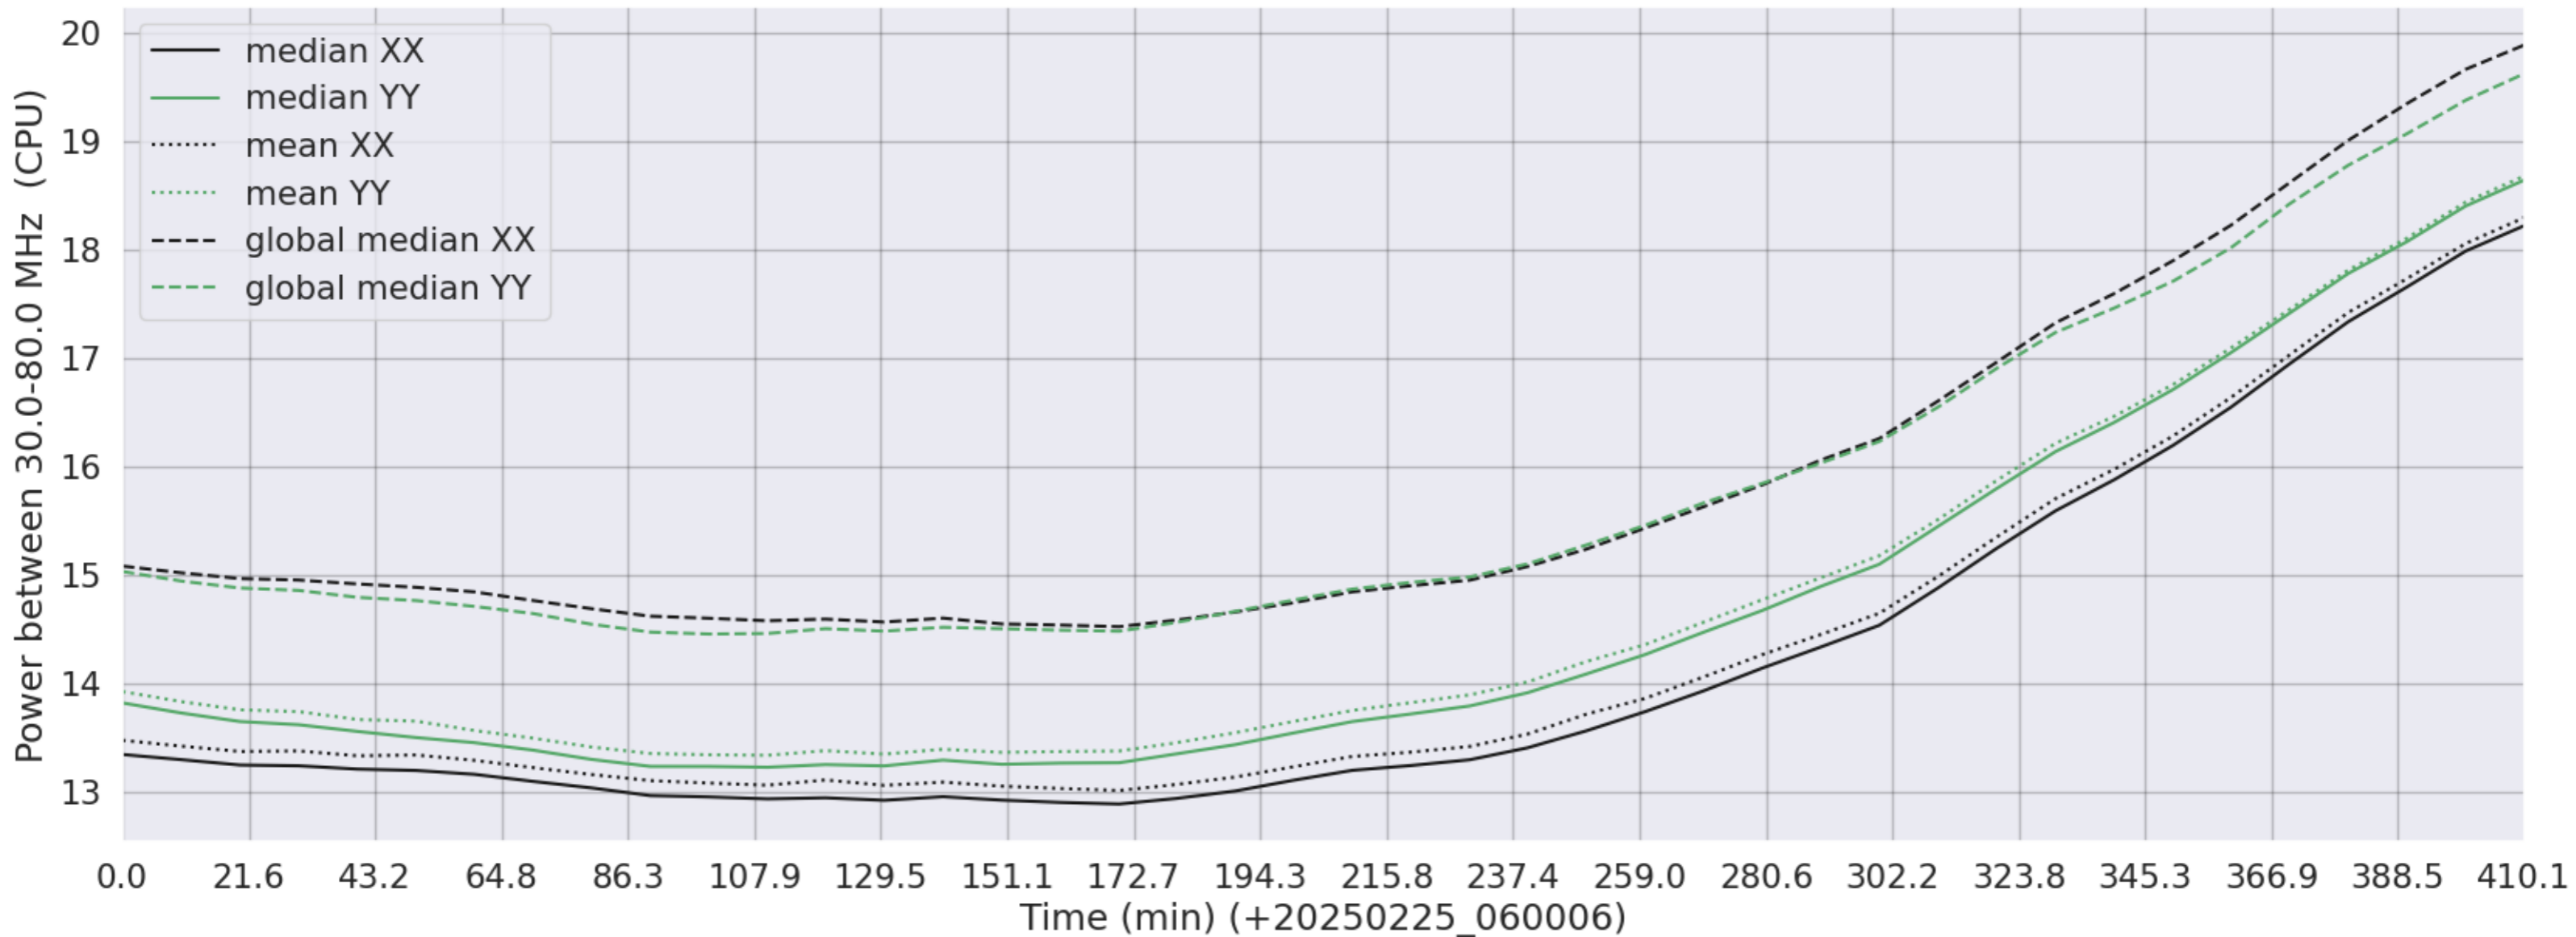

LWA217 - Correlator# 333 - XX FLAGS:Good - YY FLAGS:Good

LWA218 - Correlator# 332 - XX FLAGS:Good - YY FLAGS:Good