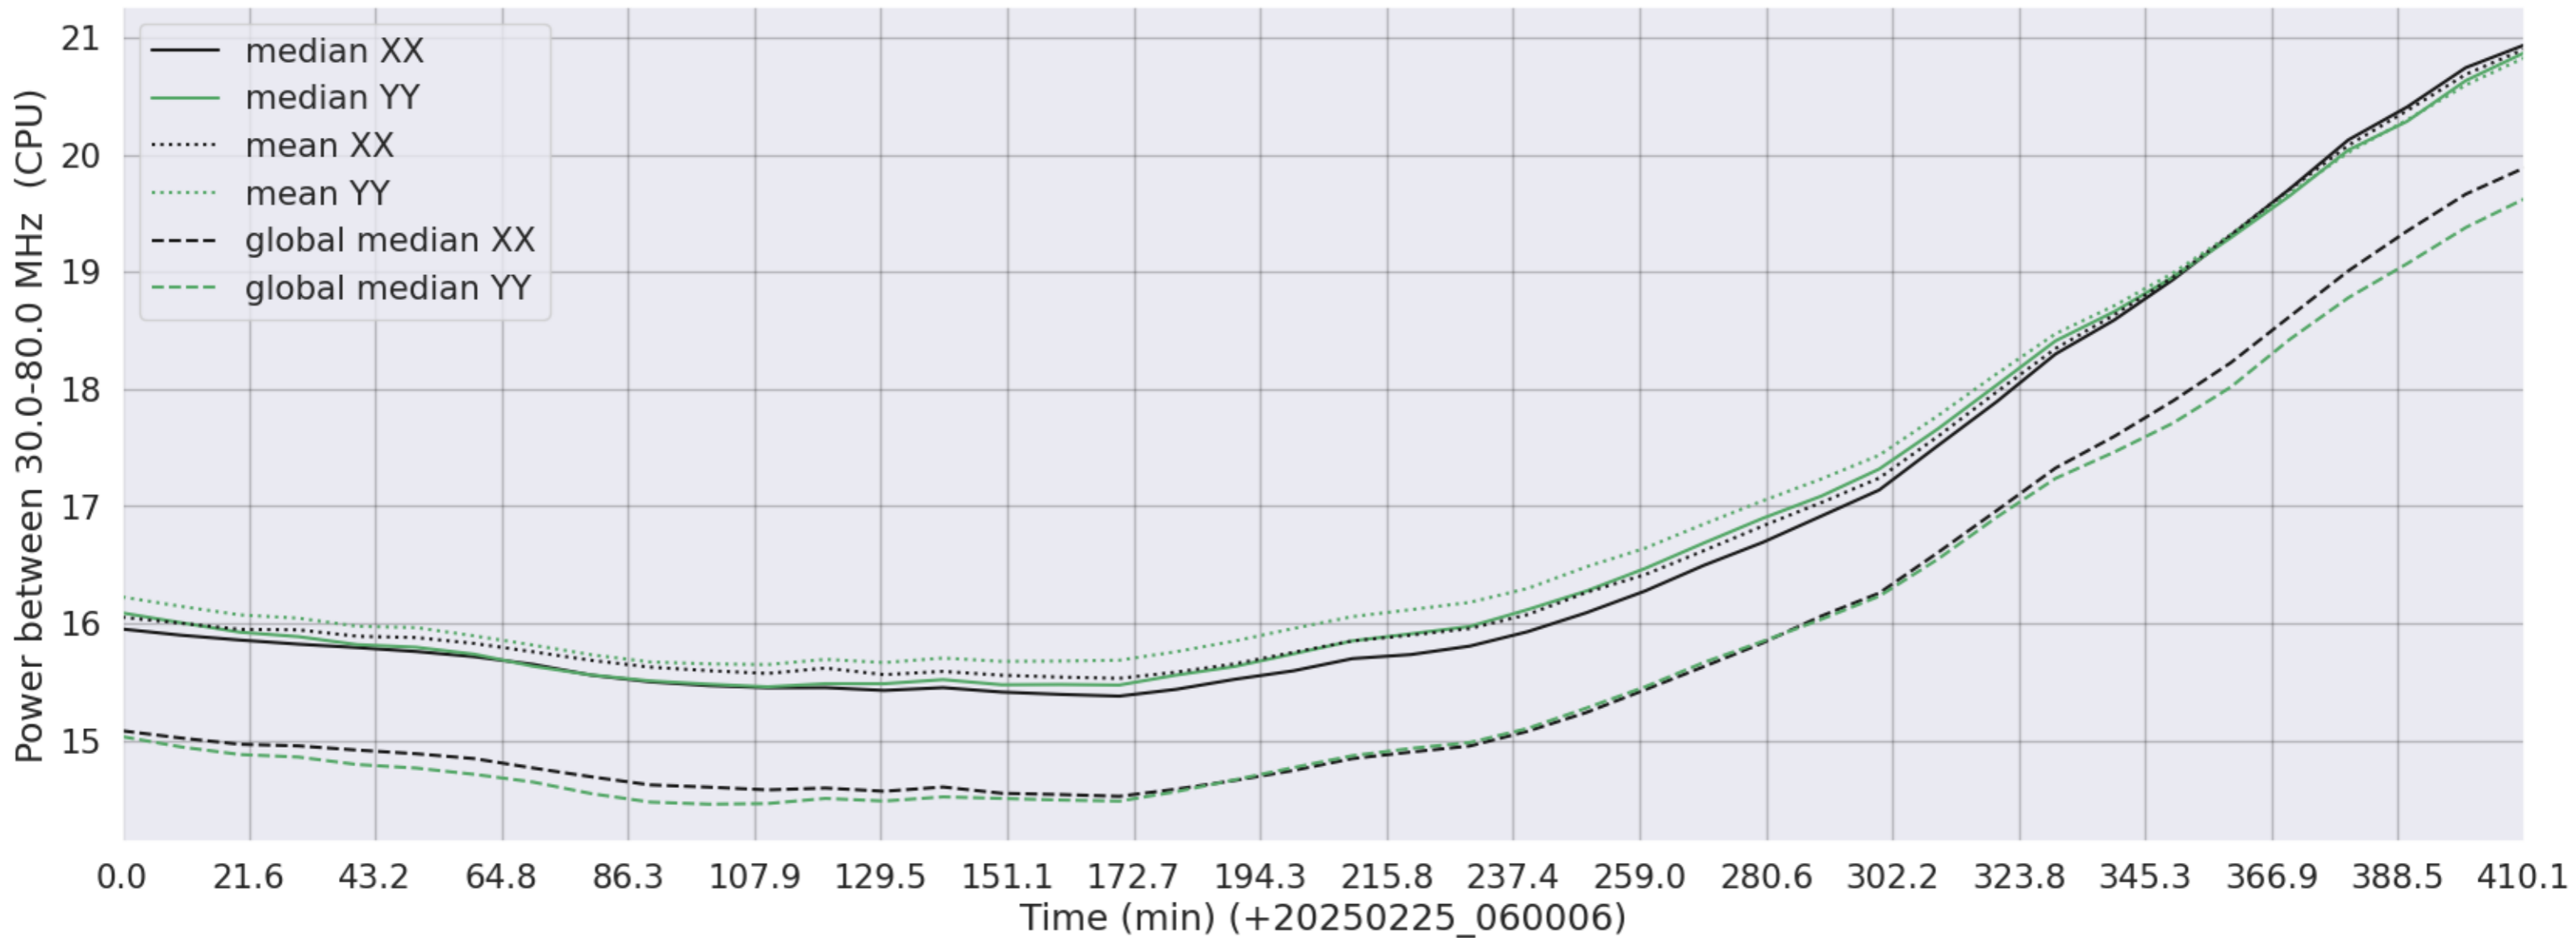

LWA167 - Correlator# 268 - XX FLAGS:Good - YY FLAGS:Good

LWA164 - Correlator# 267 - XX FLAGS:Good - YY FLAGS:Good