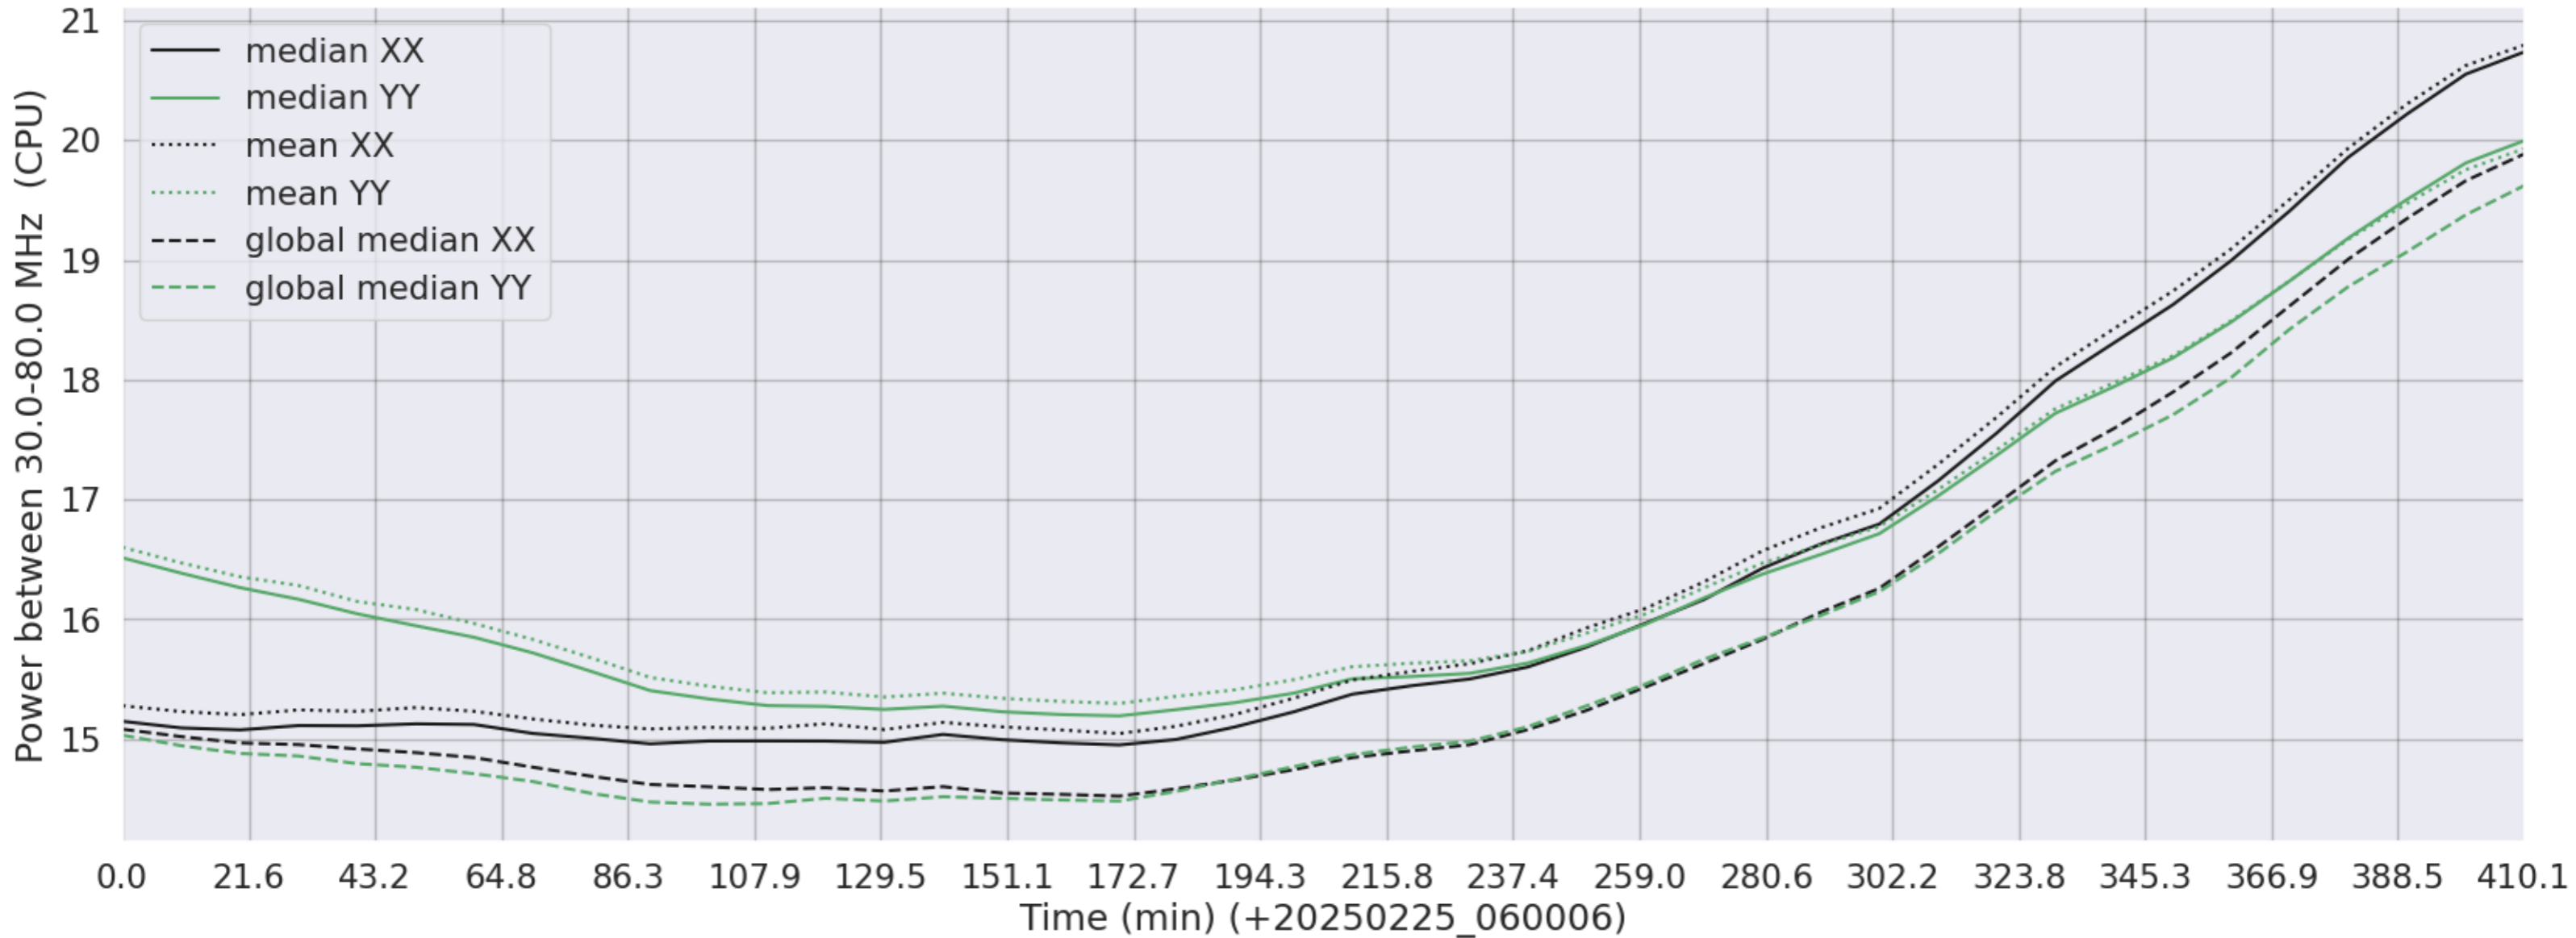

LWA358 - Correlator# 159 - XX FLAGS:Good - YY FLAGS:Good

LWA361 - Correlator# 158 - XX FLAGS:Good - YY FLAGS:Good