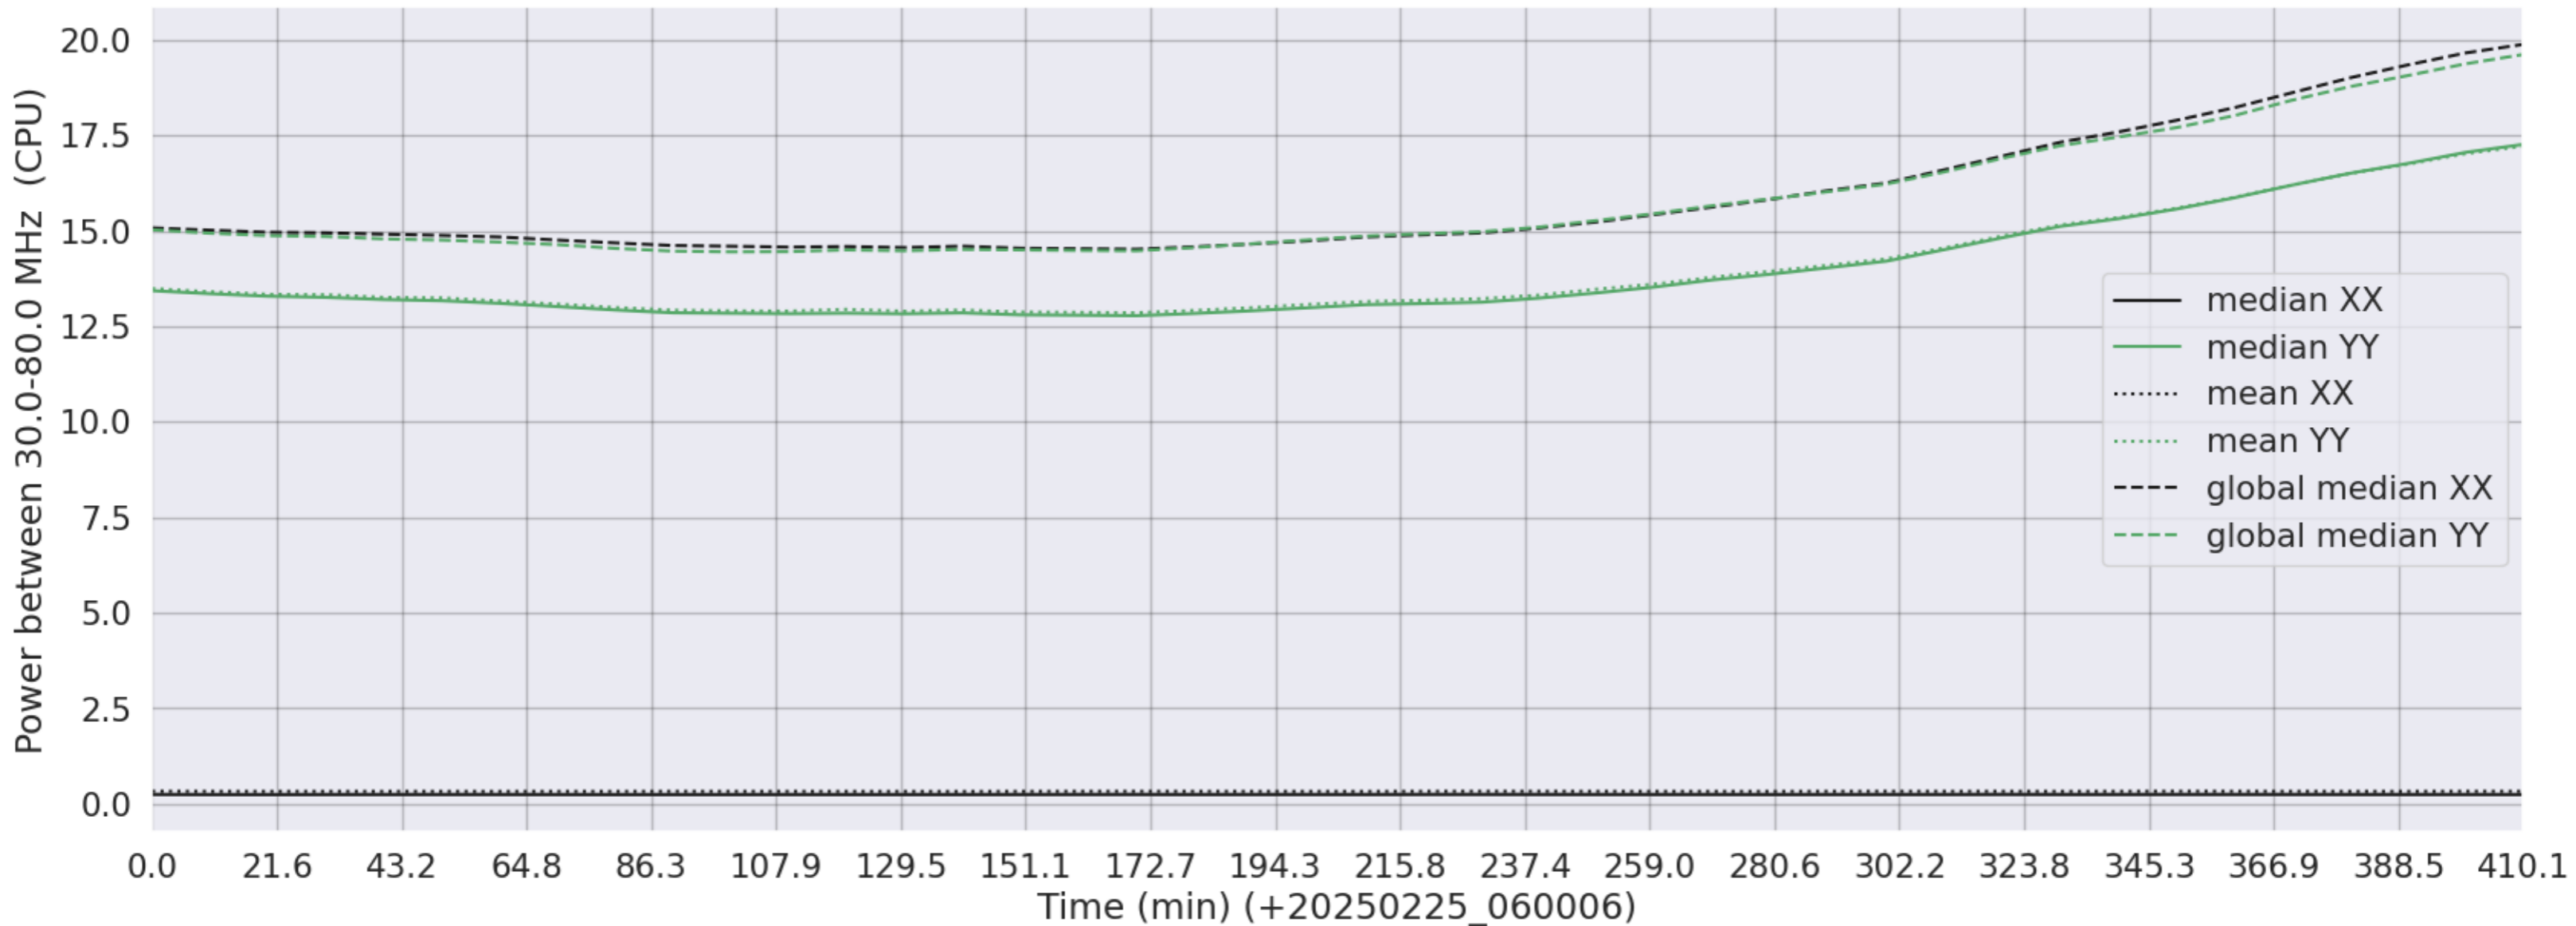

LWA108 - Correlator# 196 - XX FLAGS:Good - YY FLAGS:Good

LWA107 - Correlator# 197 - XX FLAGS:Good - YY FLAGS:Good

LWA110 - Correlator# 198 - XX FLAGS:LowPower - YY FLAGS:Good

LWA109 - Correlator# 199 - XX FLAGS:Good - YY FLAGS:Good