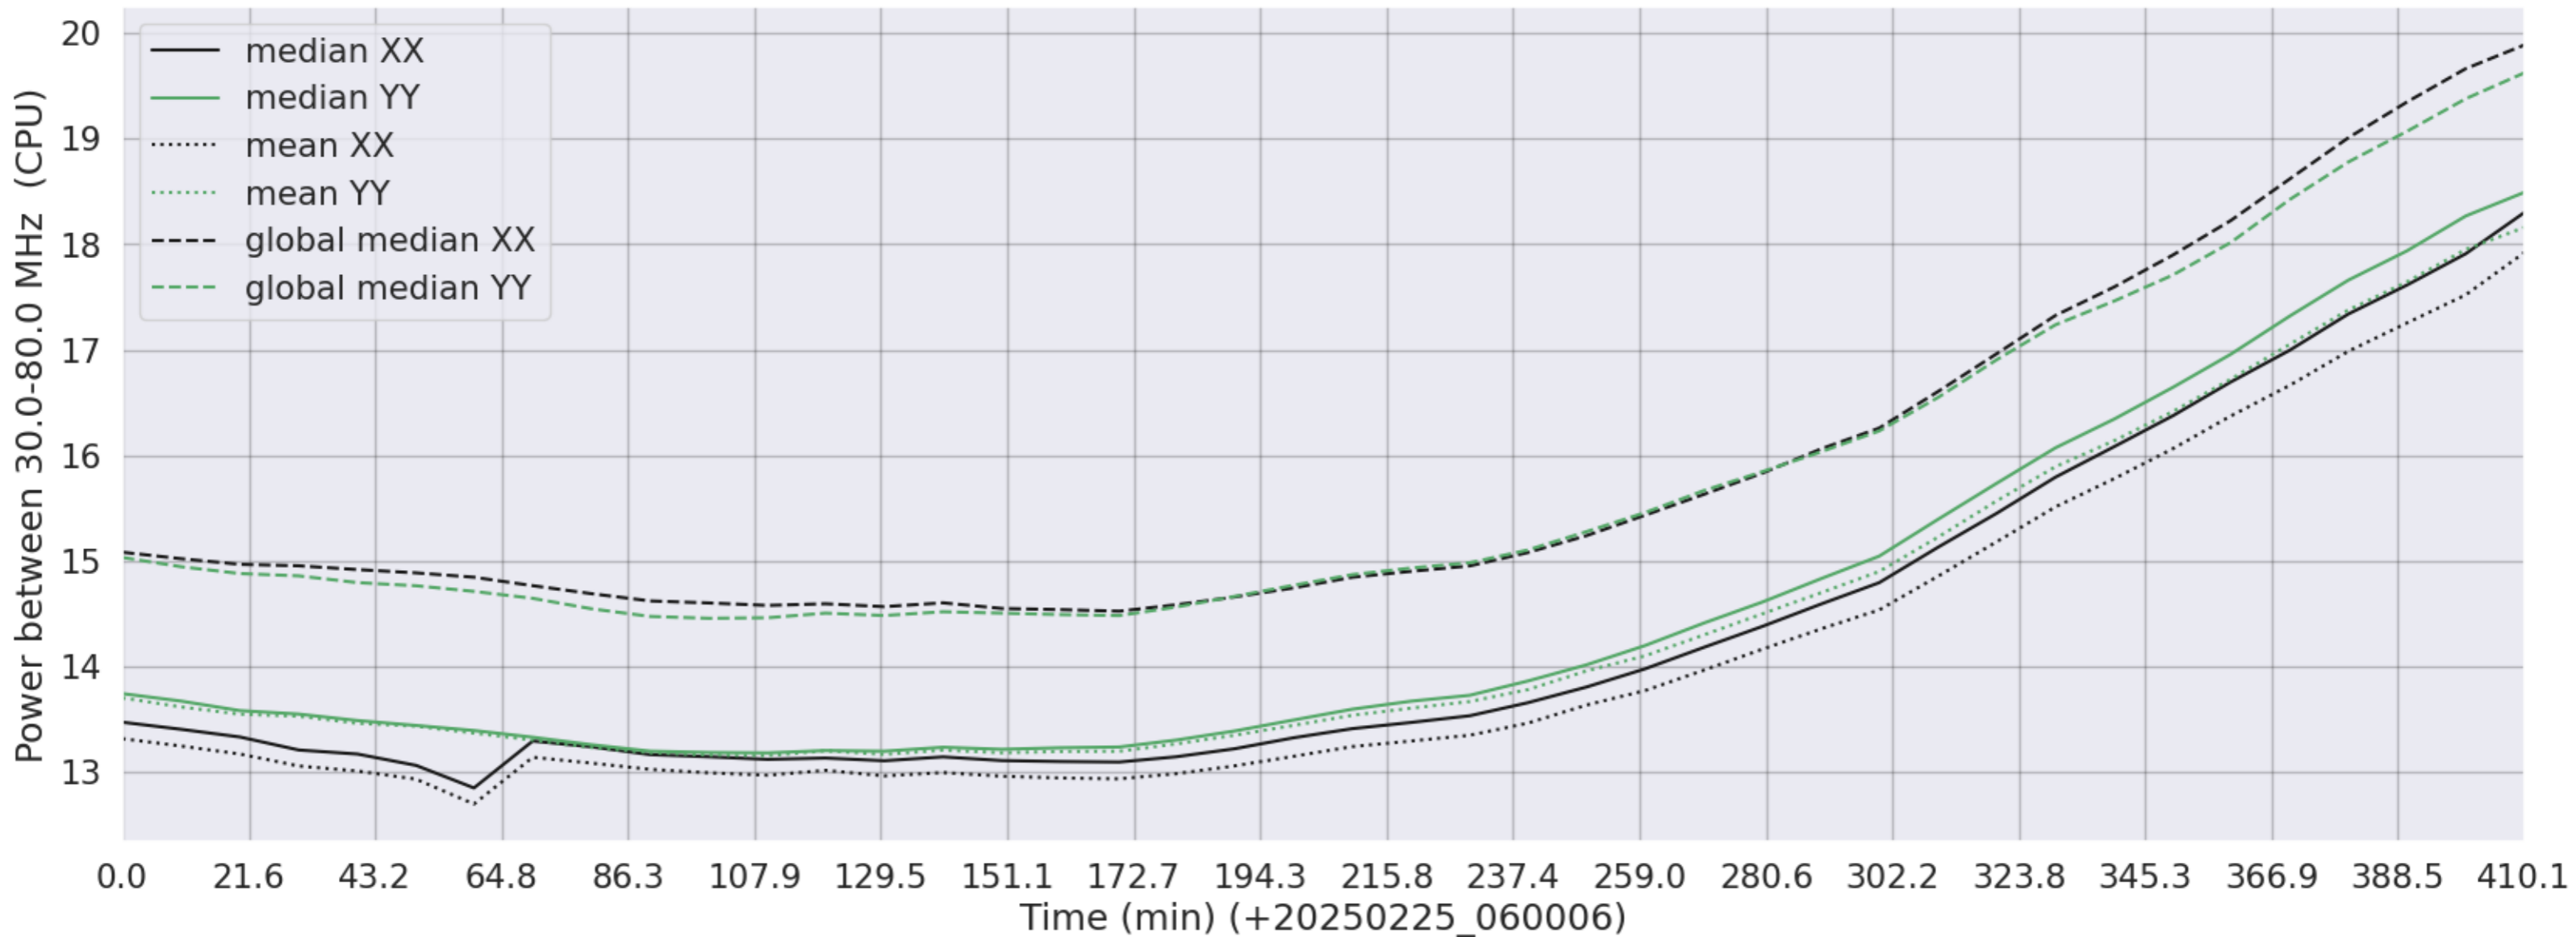

LWA121 - Correlator# 153 - XX FLAGS:Good - YY FLAGS:Good

LWA122 - Correlator# 152 - XX FLAGS:Good - YY FLAGS:Good