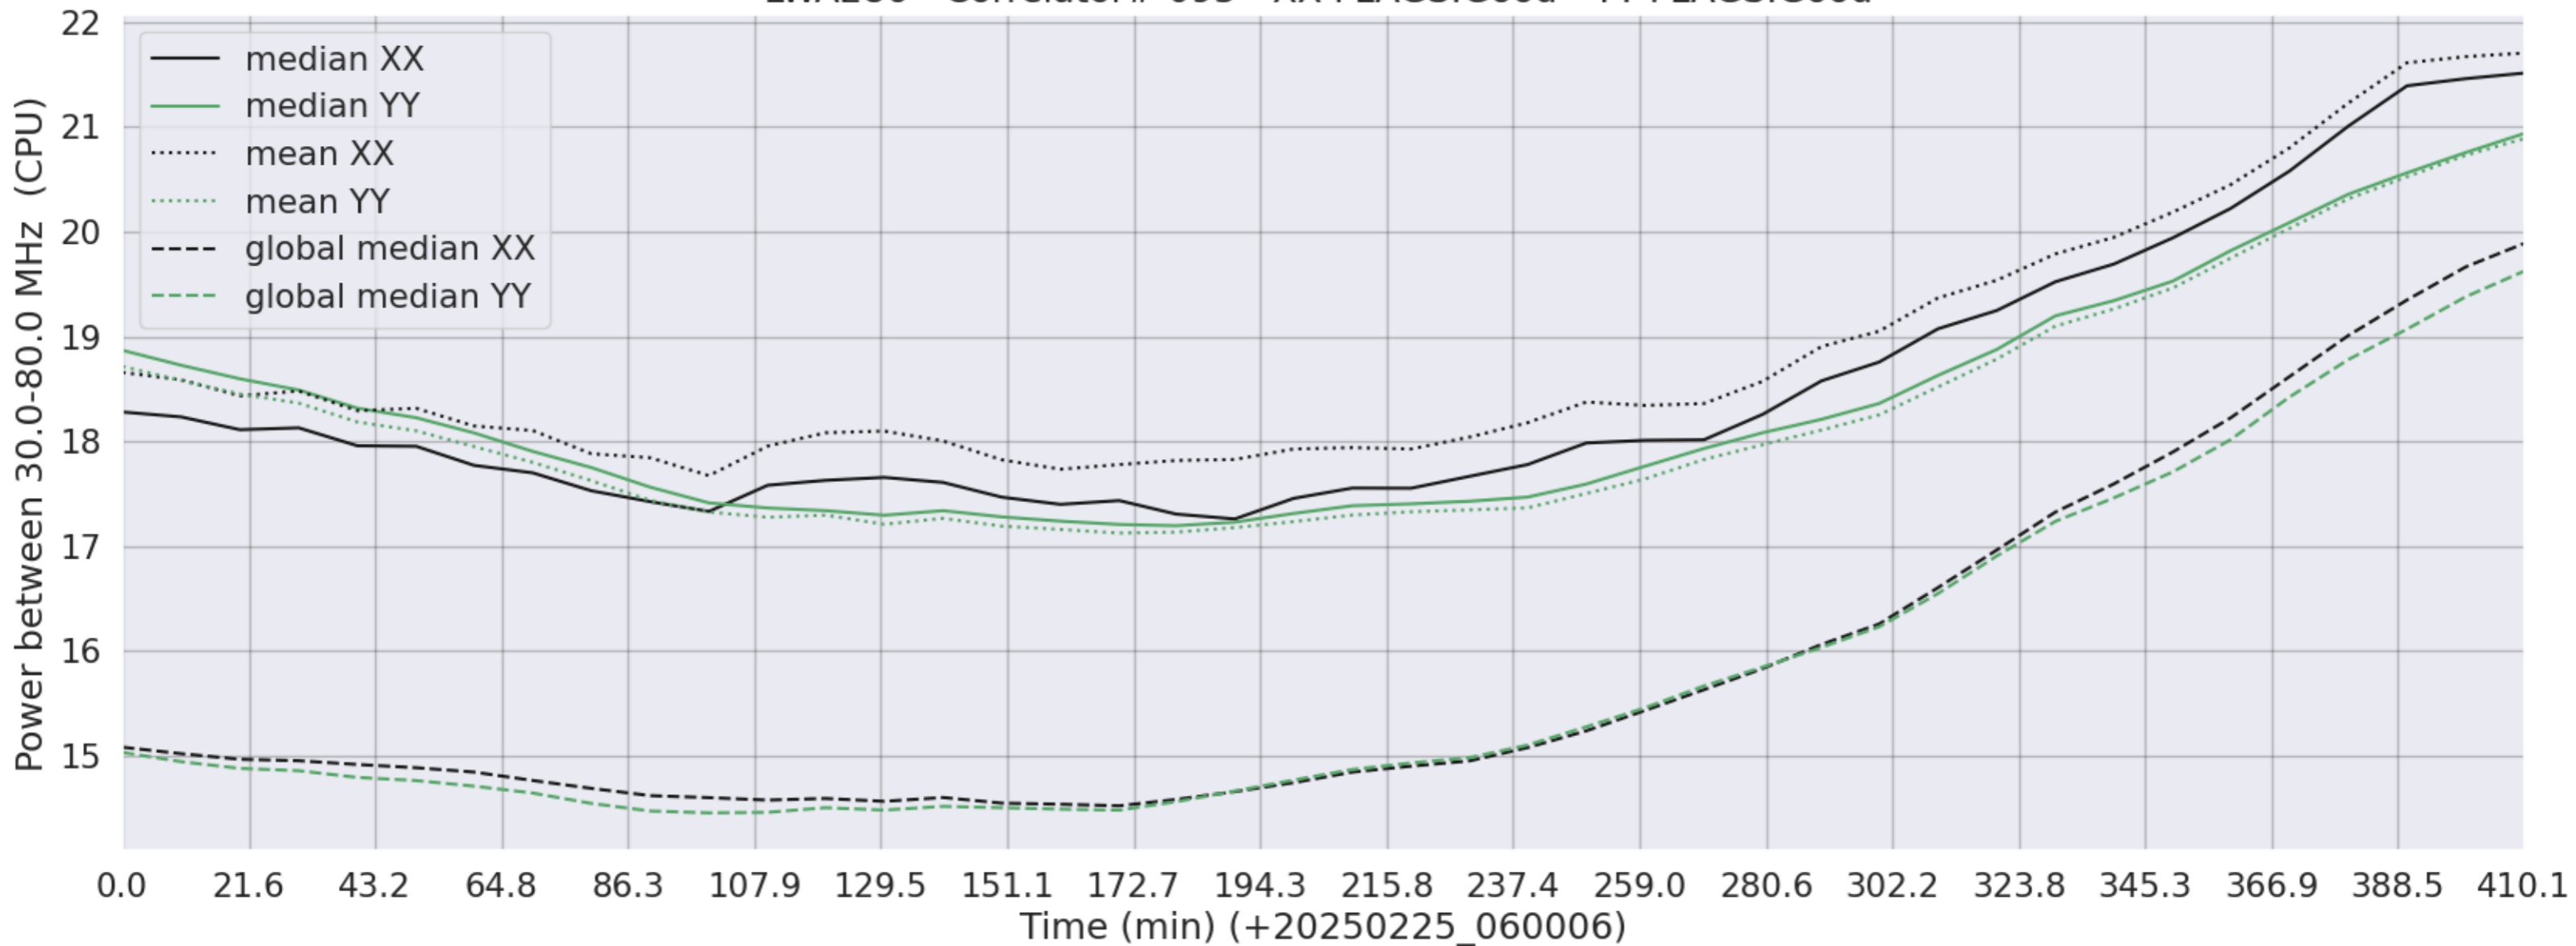

LWA363 - Correlator# 094 - XX FLAGS:Good - YY FLAGS:Good

LWA286 - Correlator# 093 - XX FLAGS:Good - YY FLAGS:Good