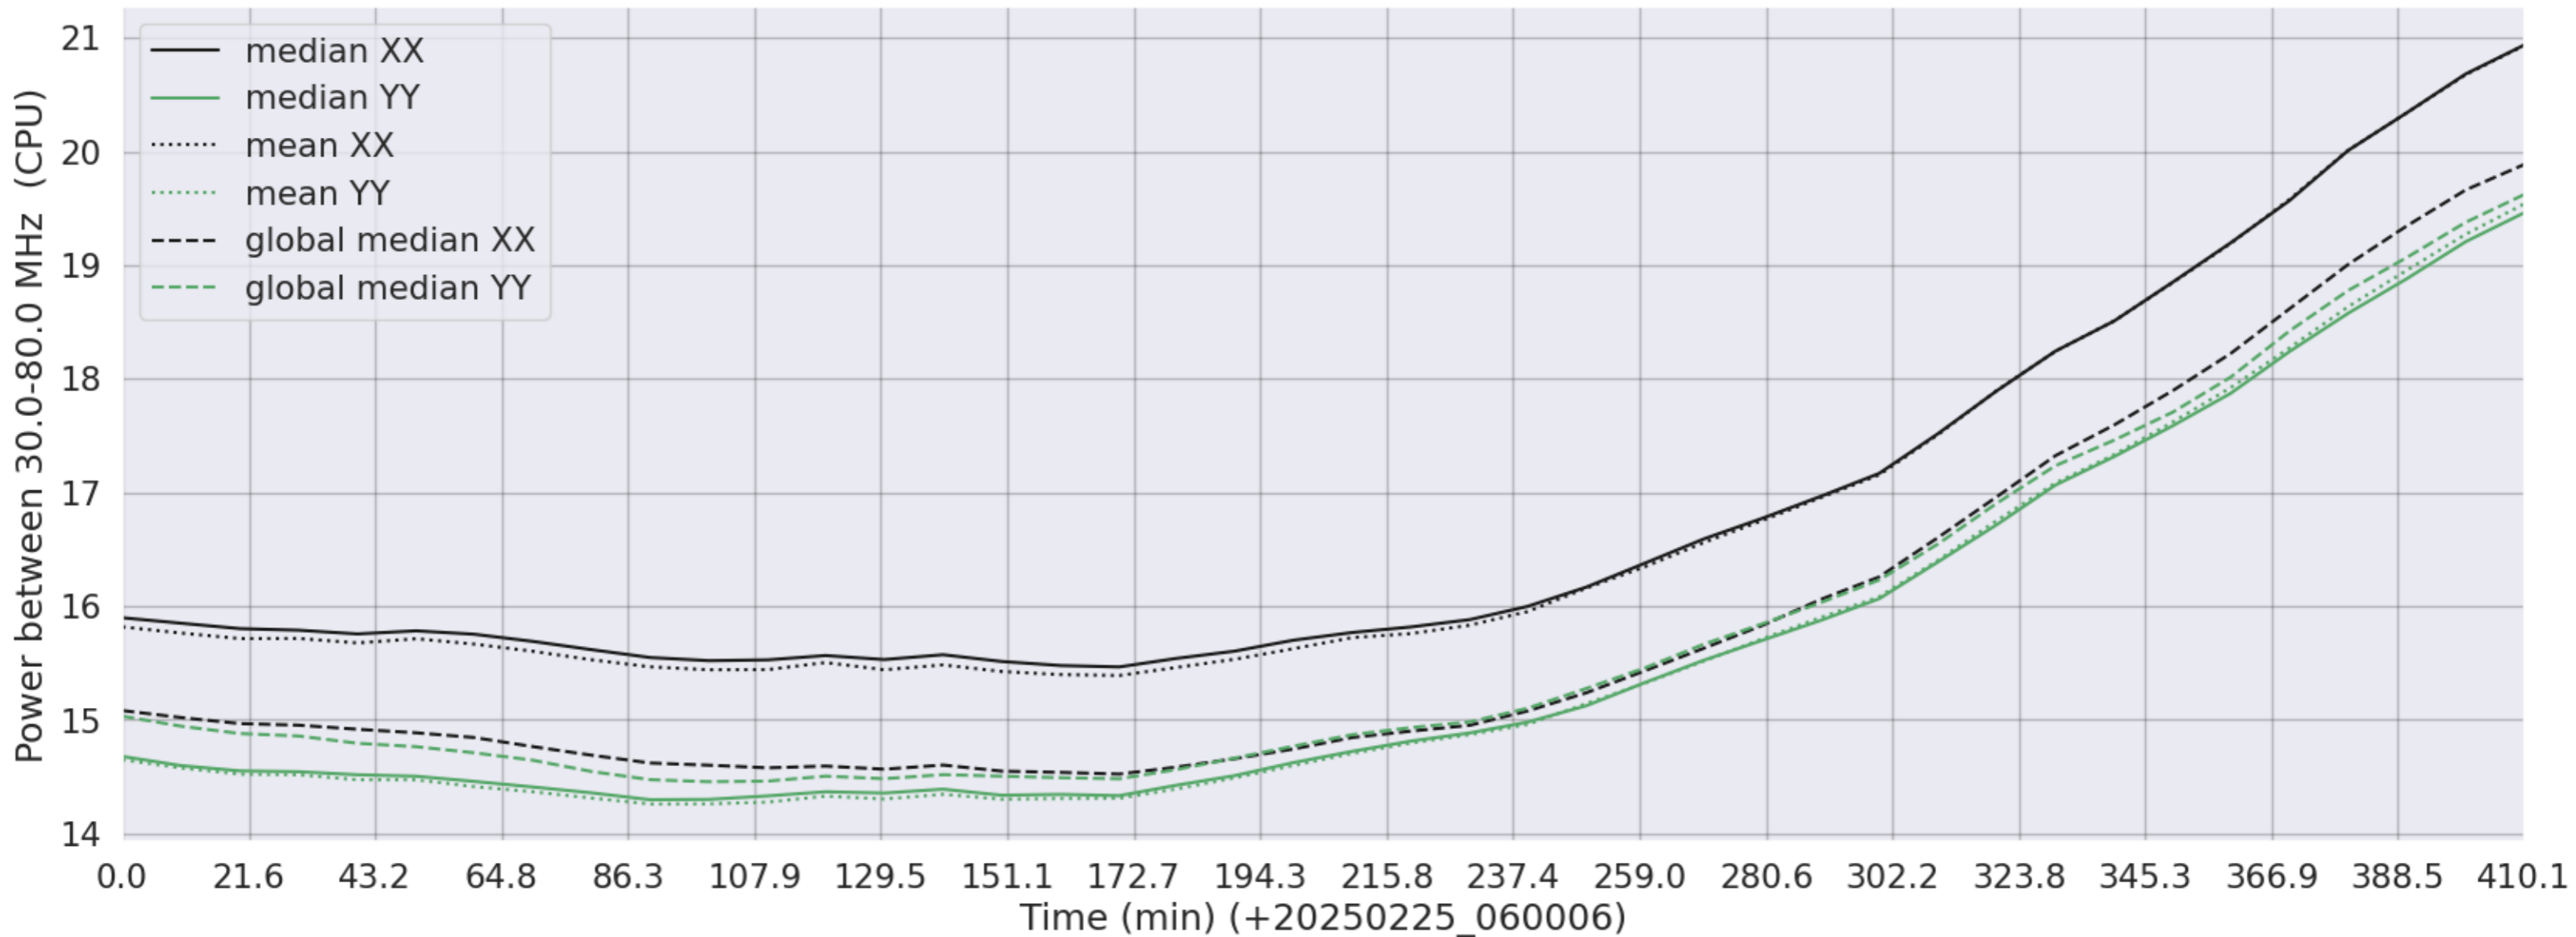

LWA265 - Correlator# 036 - XX FLAGS:Good - YY FLAGS:Good

LWA263 - Correlator# 037 - XX FLAGS:Good - YY FLAGS:Good

LWA272 - Correlator# 038 - XX FLAGS:Good - YY FLAGS:Good

LWA270 - Correlator# 039 - XX FLAGS:Good - YY FLAGS:Good