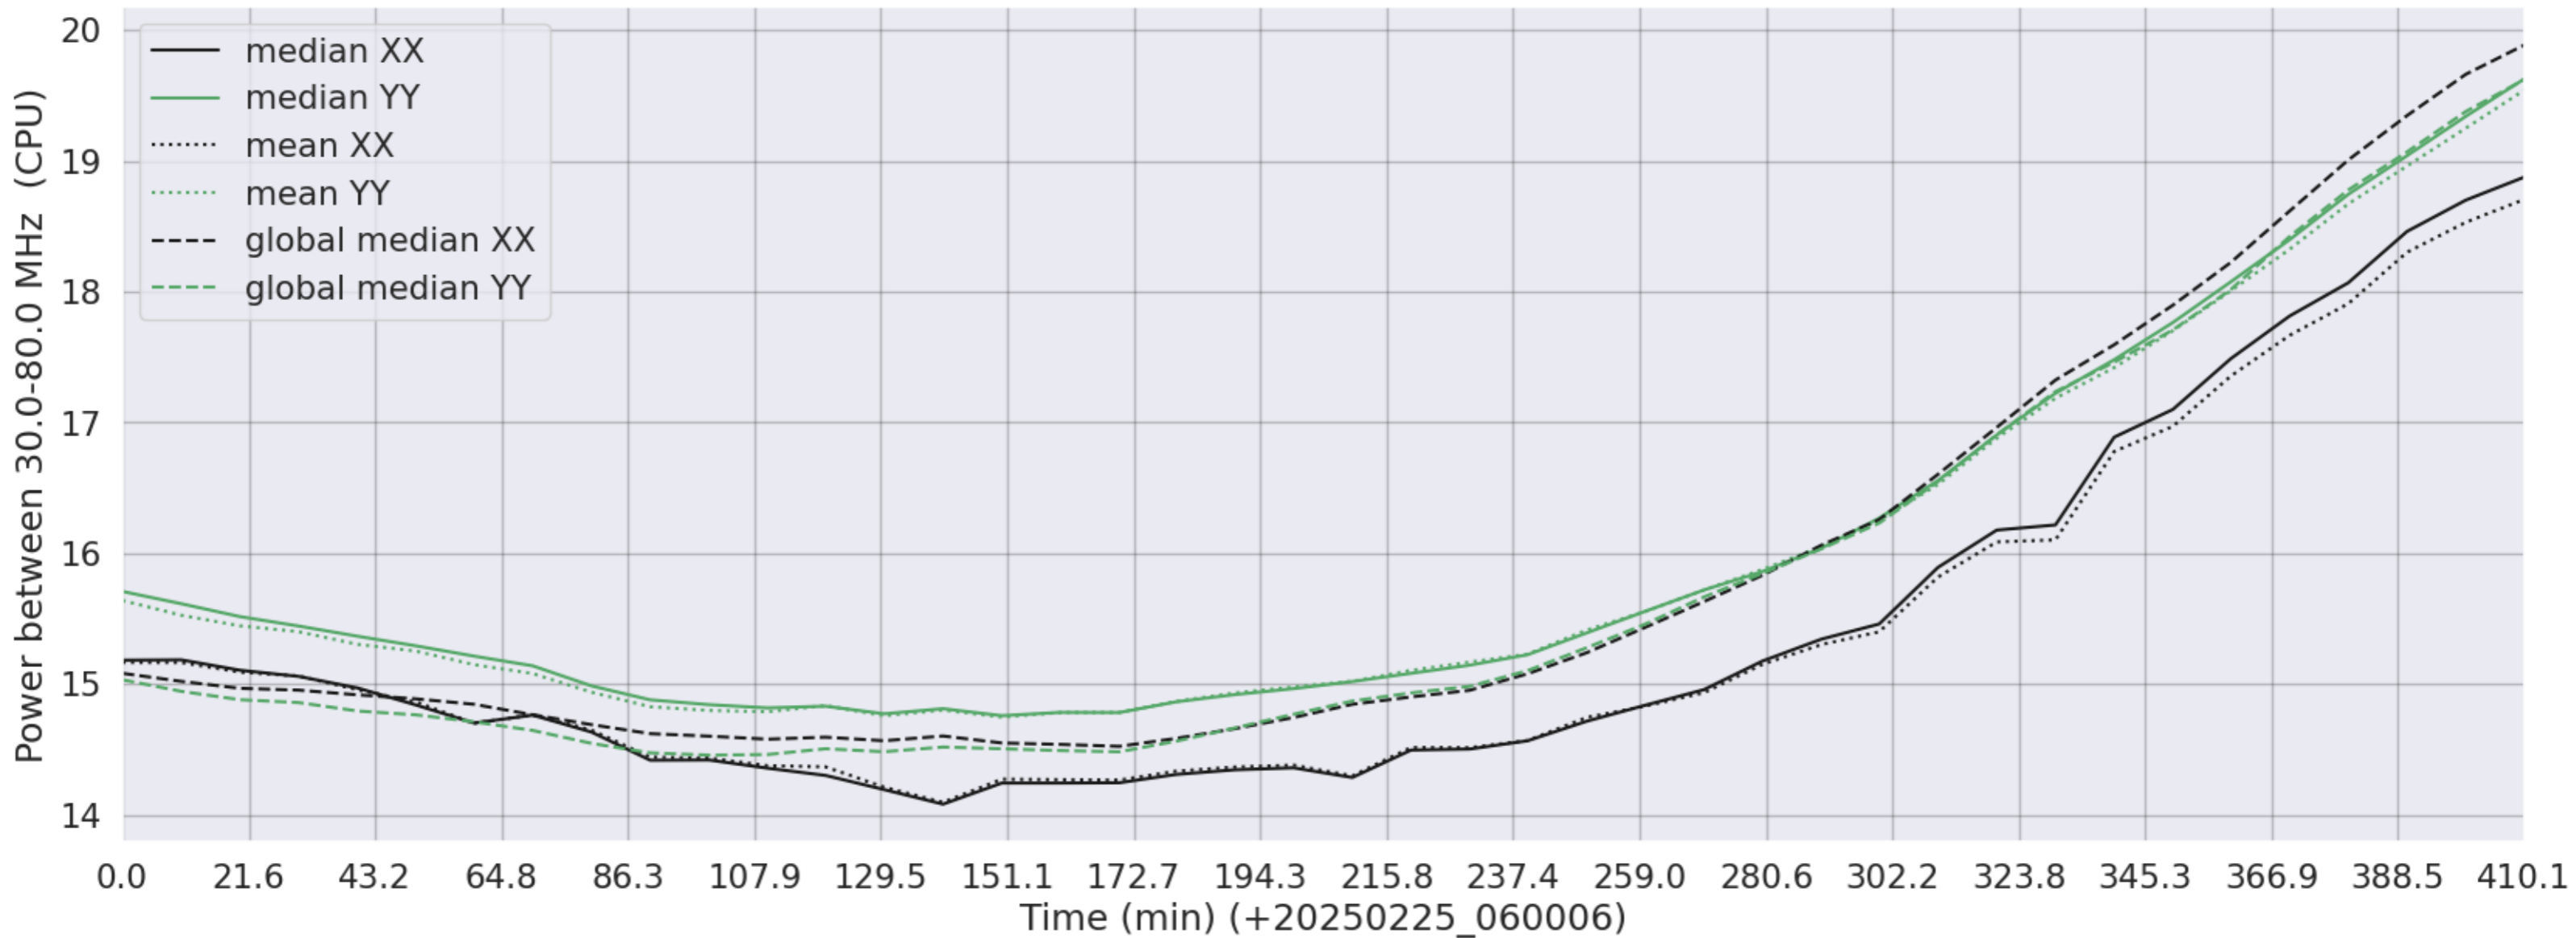

LWA201 - Correlator# 279 - XX FLAGS:Good - YY FLAGS:Good

LWA227 - Correlator# 280 - XX FLAGS:Good - YY FLAGS:Good

LWA225 - Correlator# 281 - XX FLAGS:Good - YY FLAGS:Good

LWA349 - Correlator# 282 - XX FLAGS:Good - YY FLAGS:Good