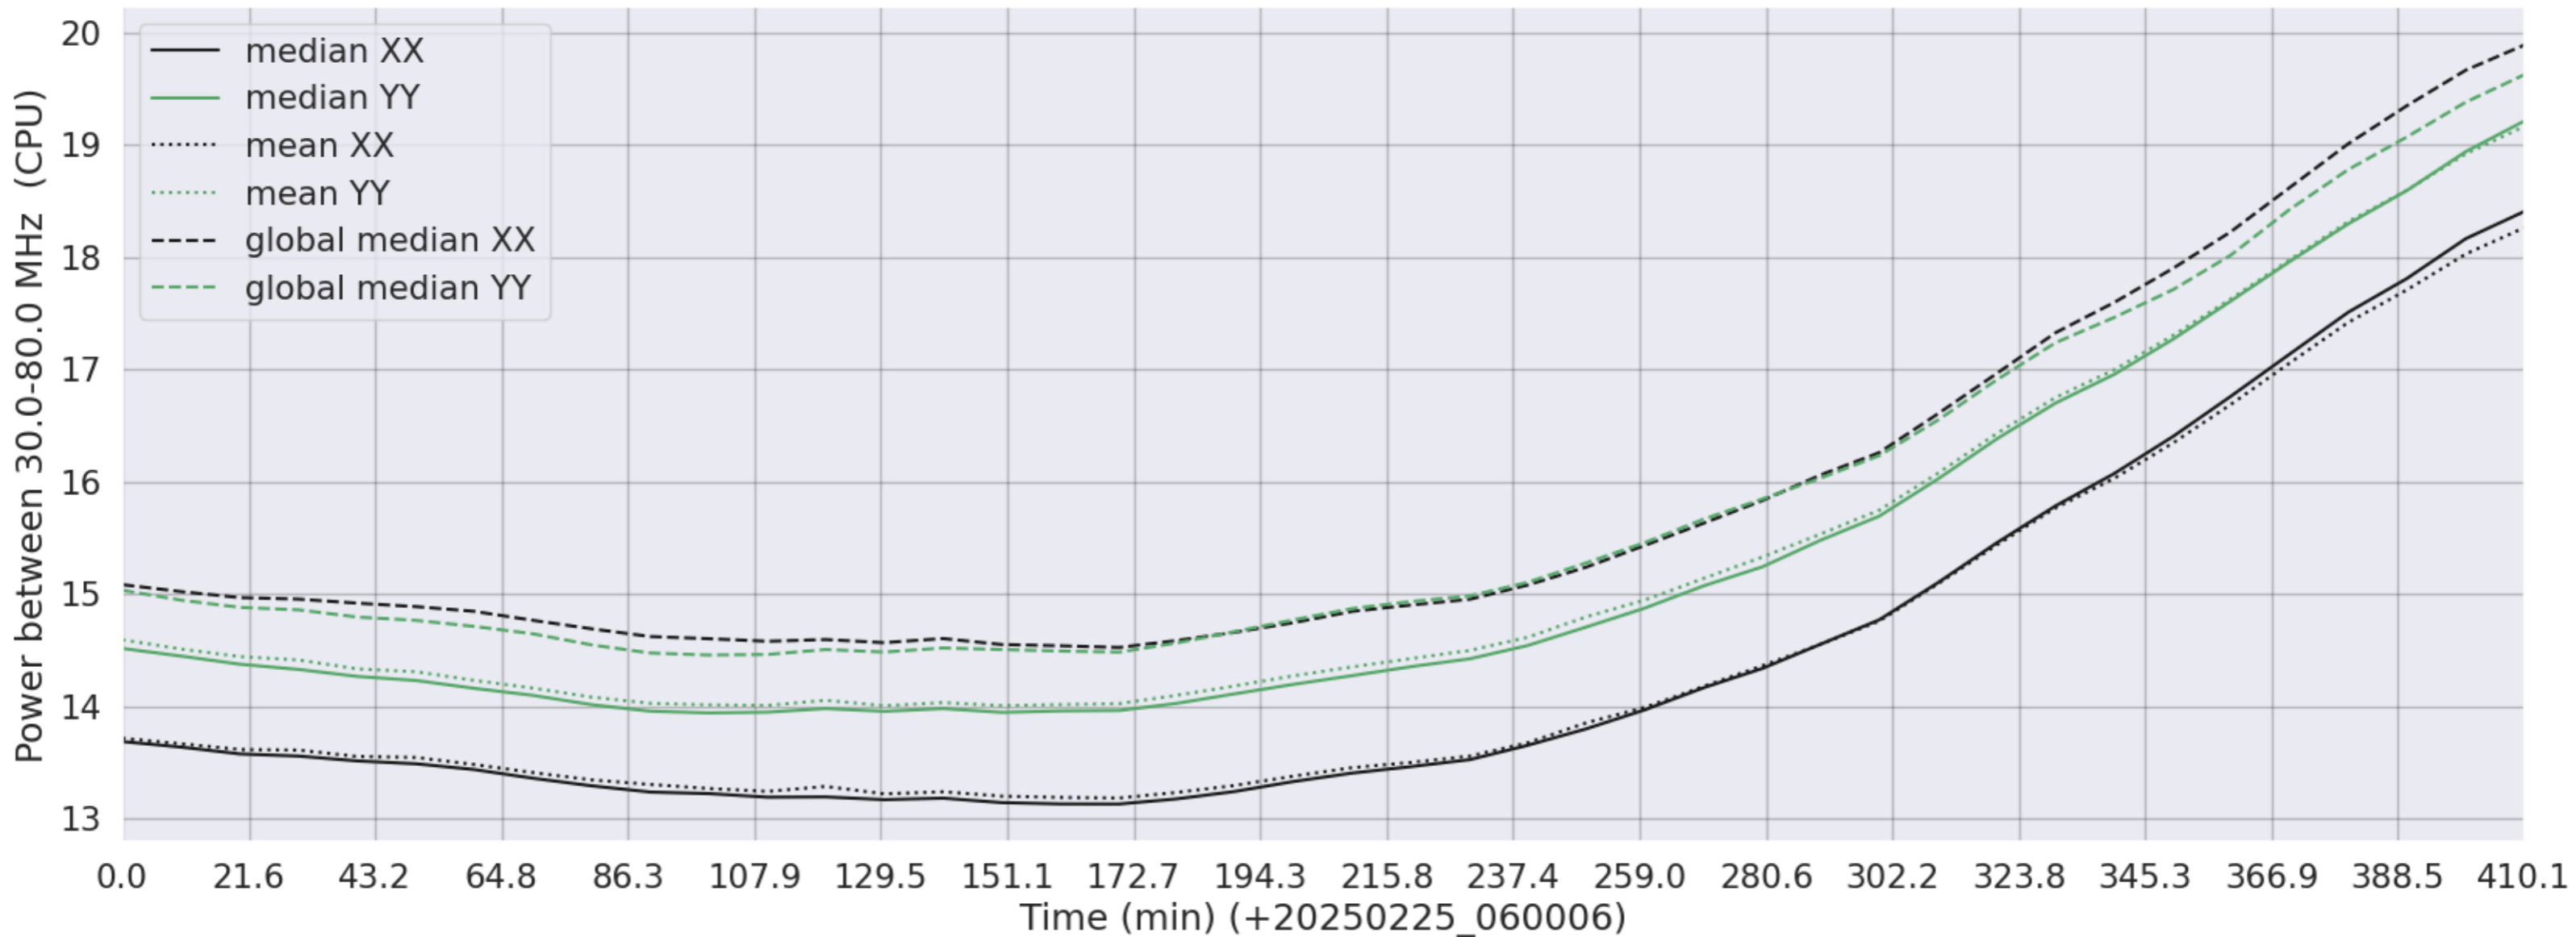

LWA214 - Correlator# 328 - XX FLAGS:Good - YY FLAGS:Good

LWA211 - Correlator# 327 - XX FLAGS:Good - YY FLAGS:Good