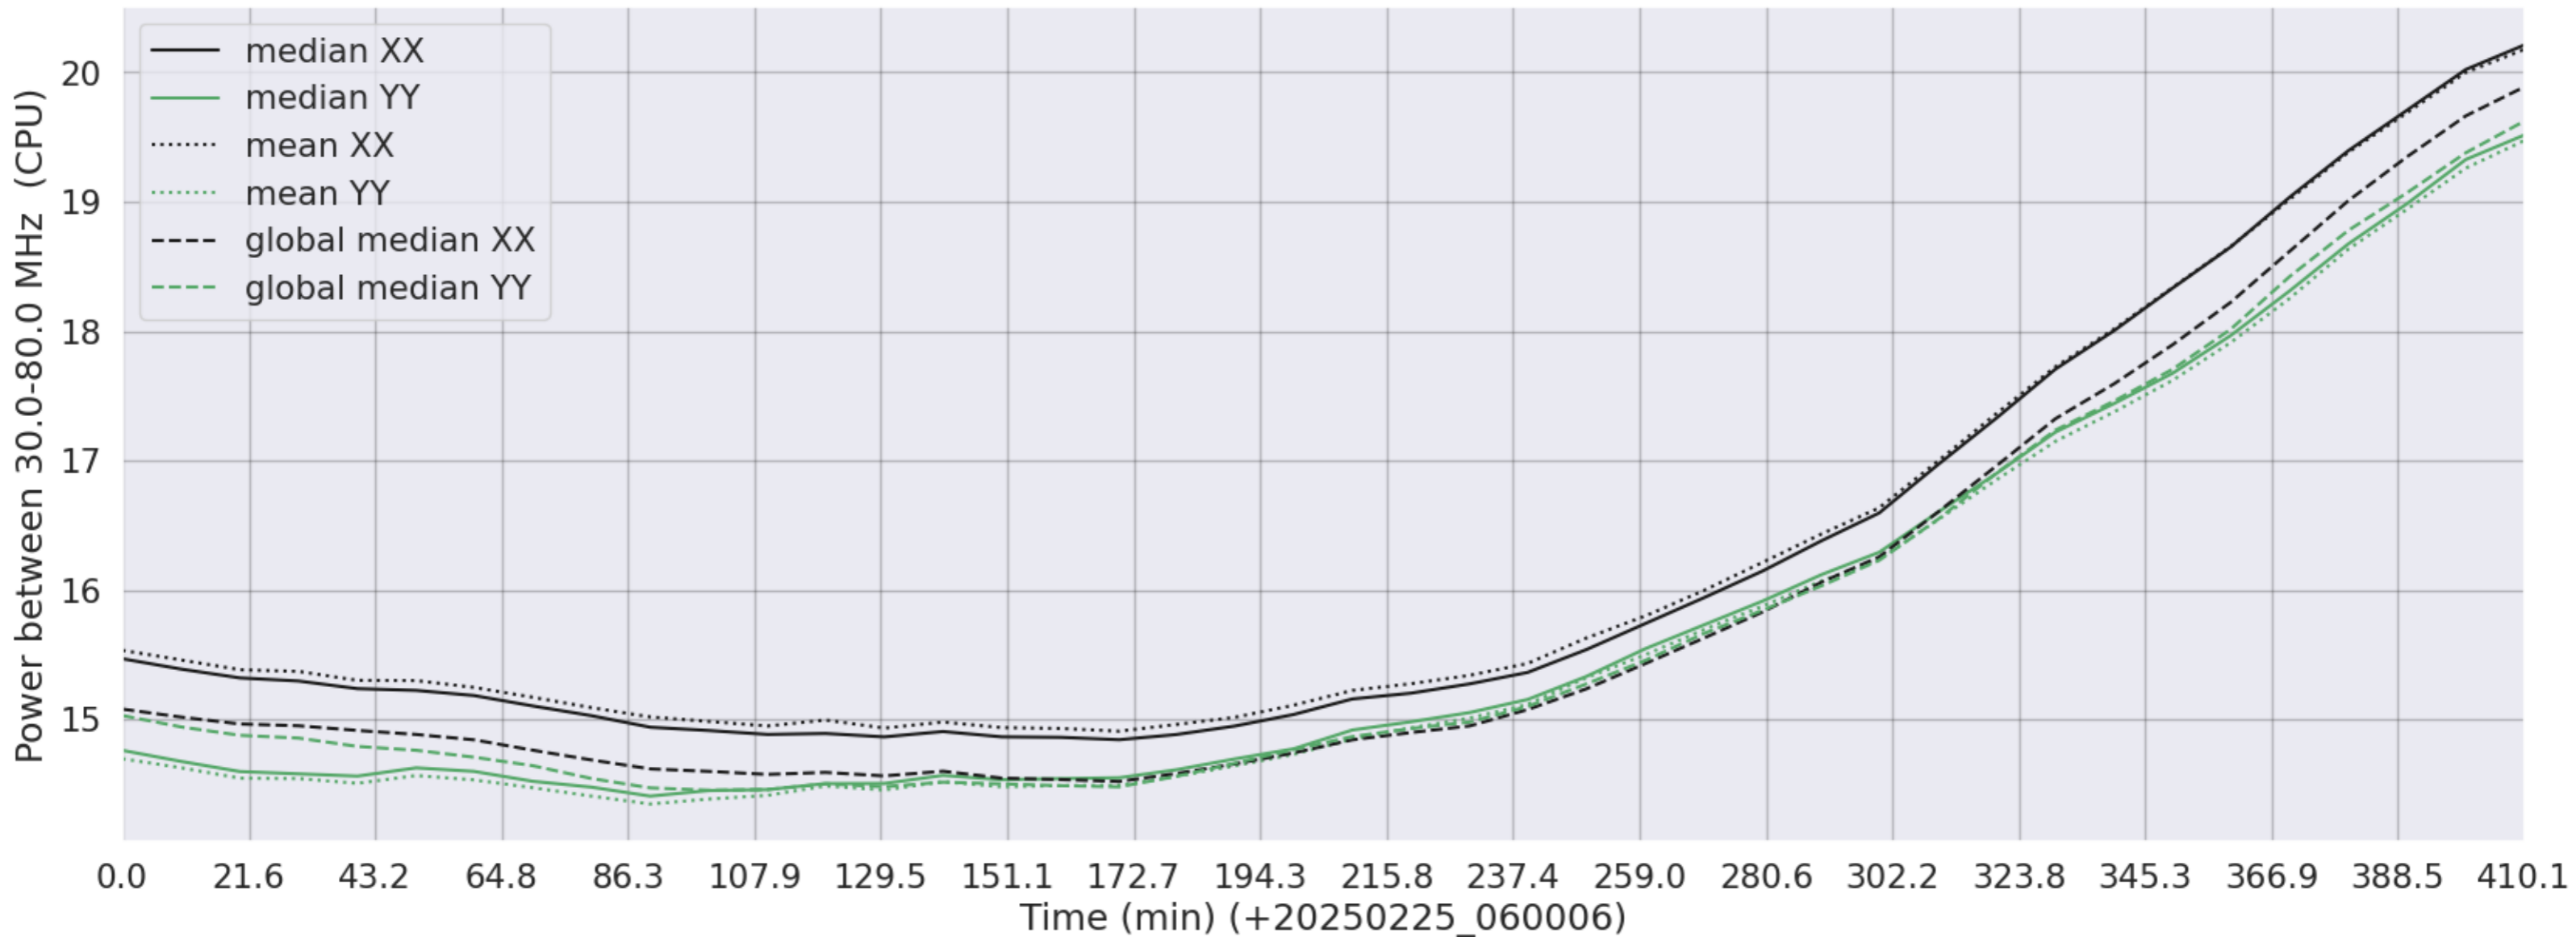

LWA255 - Correlator# 033 - XX FLAGS:Good - YY FLAGS:Good

LWA257 - Correlator# 032 - XX FLAGS:Good - YY FLAGS:Good