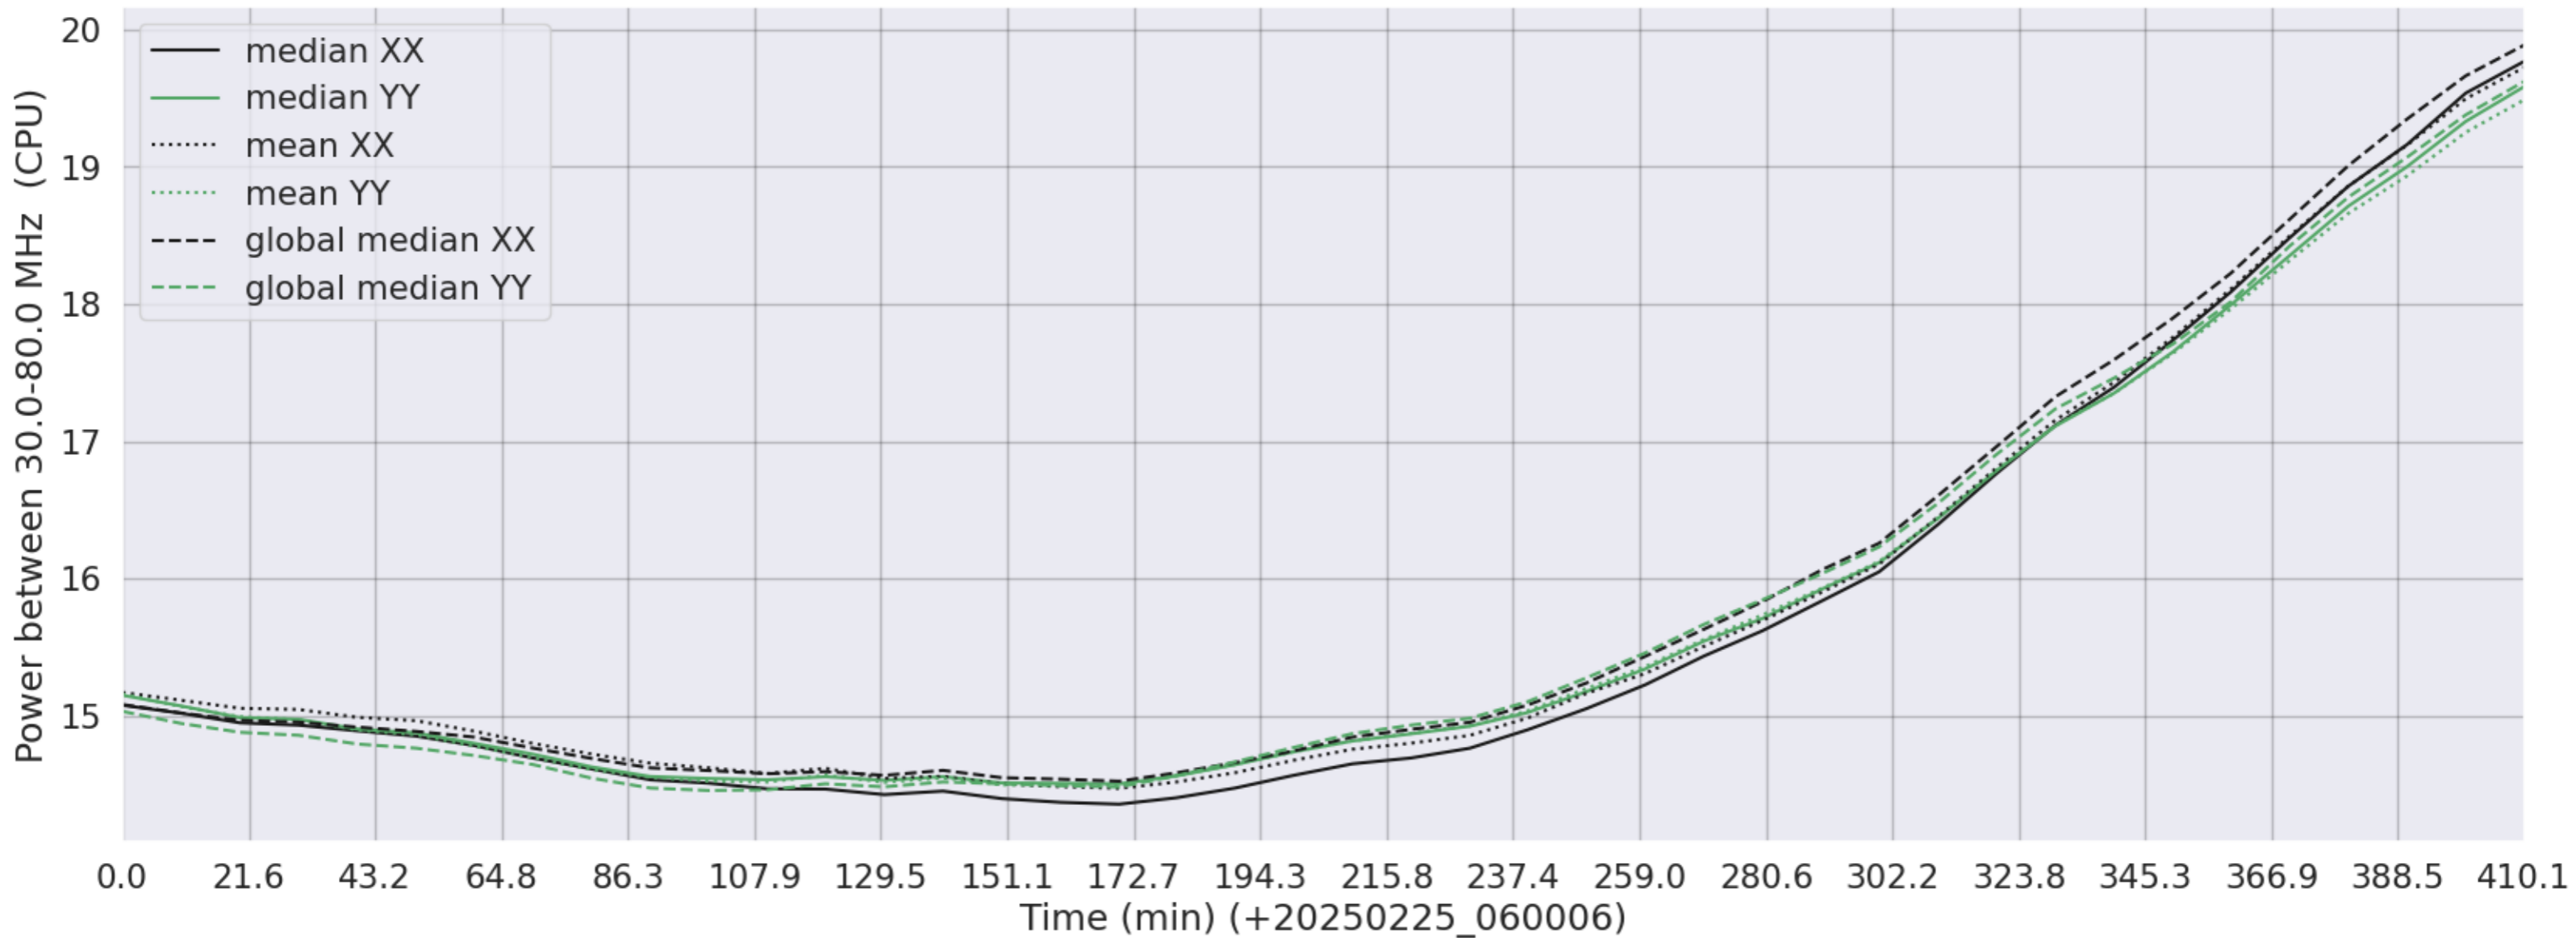

LWA054 - Correlator# 118 - XX FLAGS:Good - YY FLAGS:Good

LWA052 - Correlator# 117 - XX FLAGS:Good - YY FLAGS:Good