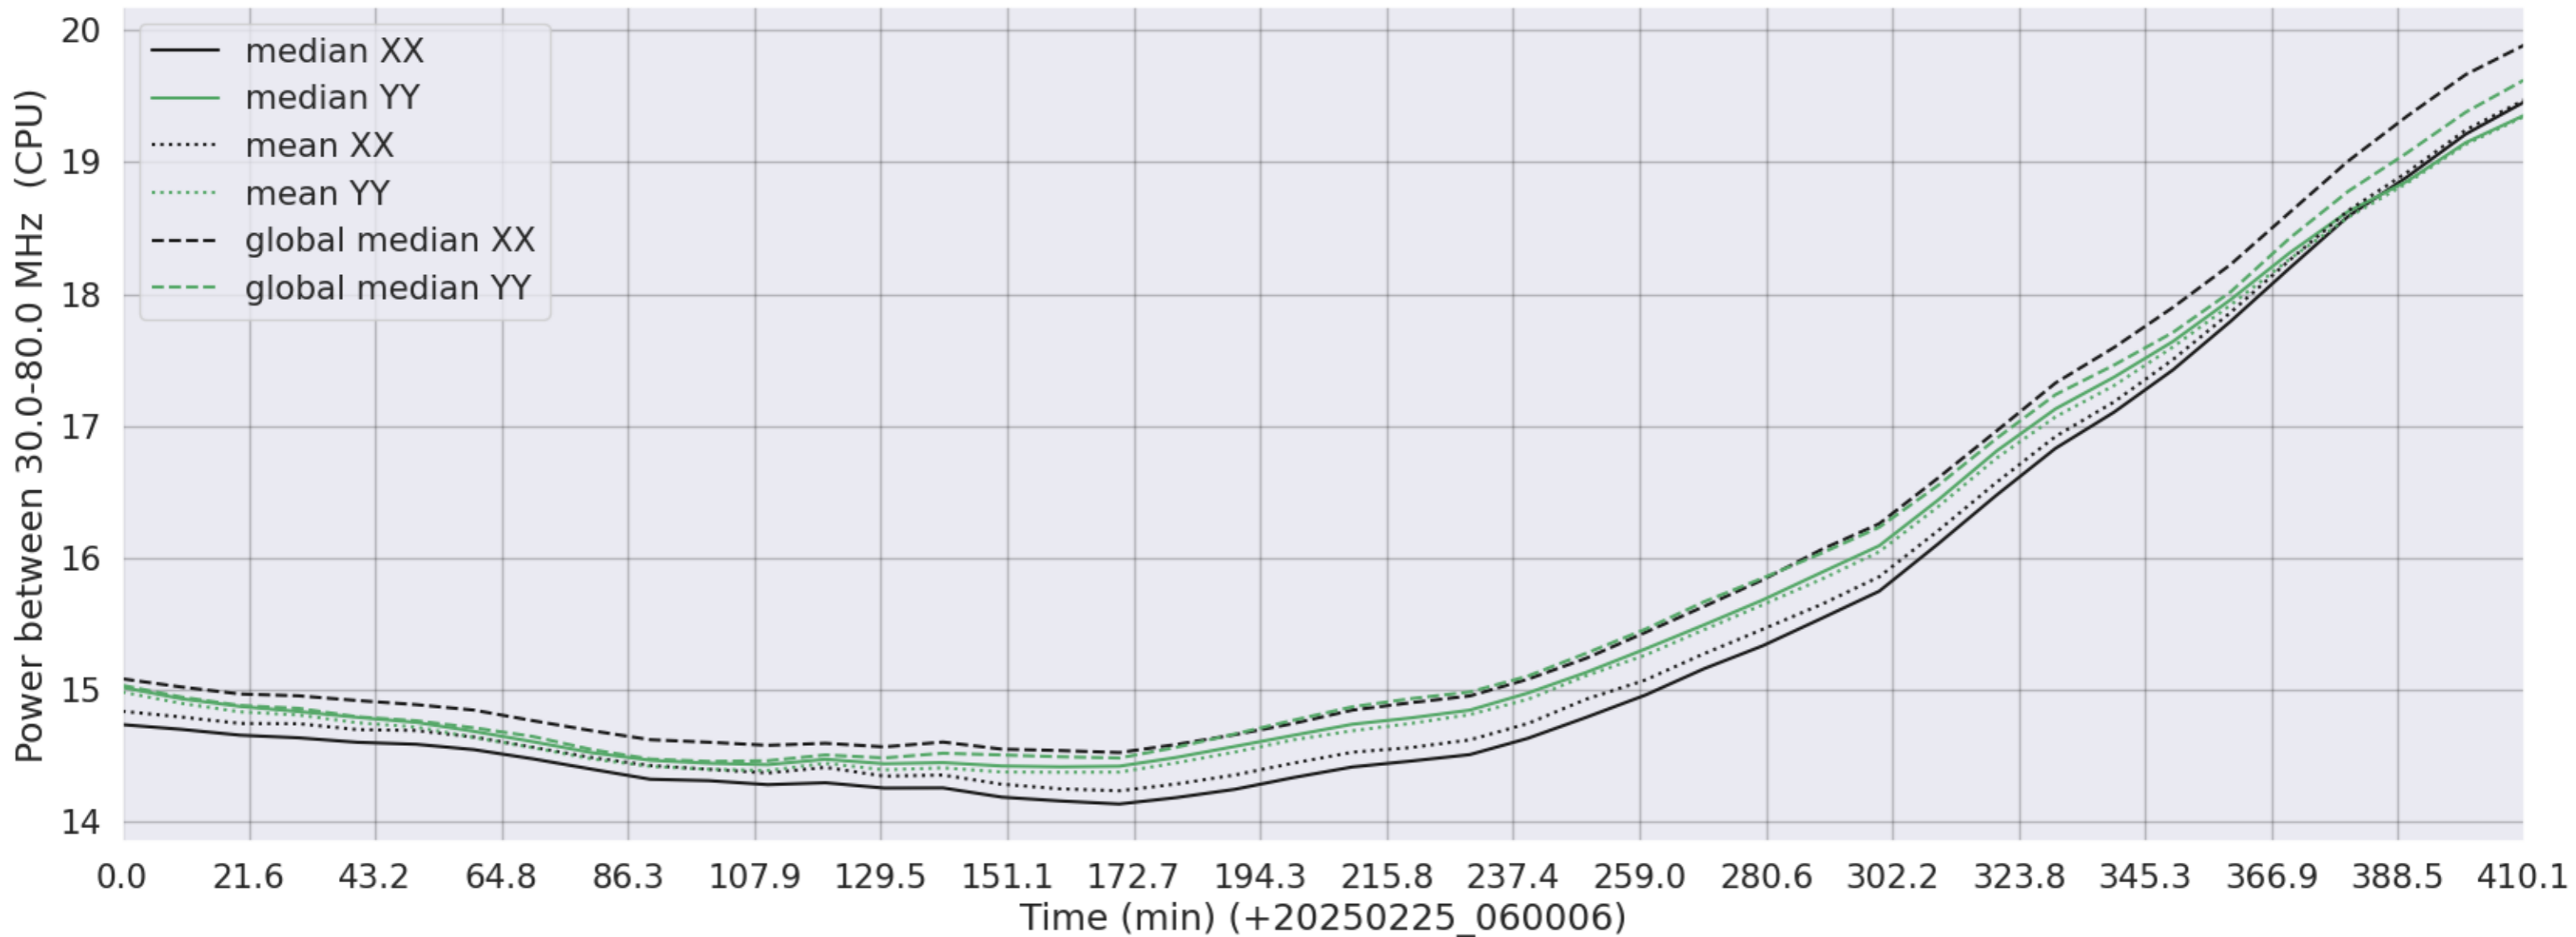

LWA138 - Correlator# 261 - XX FLAGS:Good - YY FLAGS:Good

LWA140 - Correlator# 260 - XX FLAGS:Good - YY FLAGS:Good