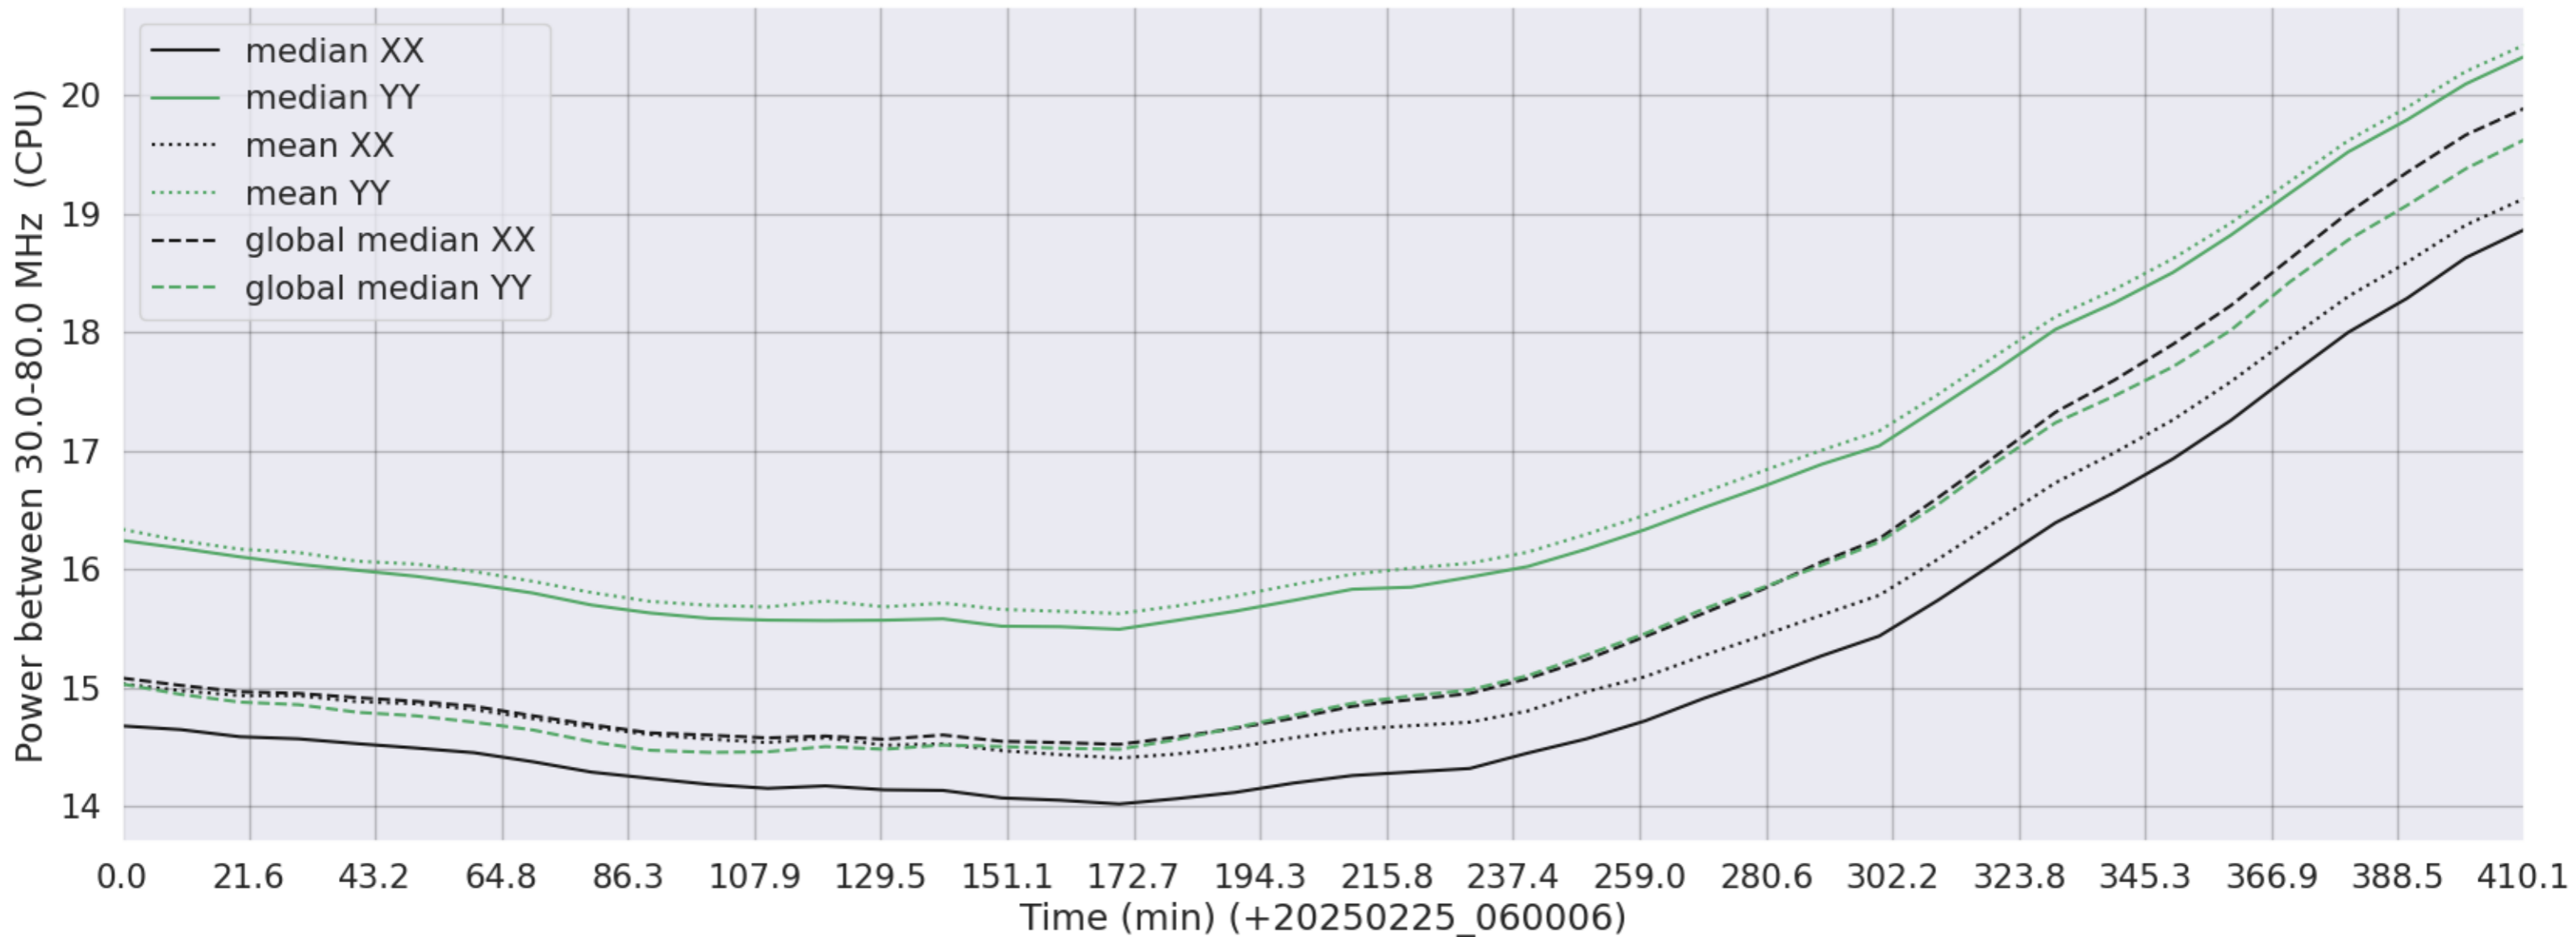

LWA006 - Correlator# 068 - XX FLAGS:Good - YY FLAGS:Good

LWA005 - Correlator# 069 - XX FLAGS:Good - YY FLAGS:LowPower

LWA009 - Correlator# 070 - XX FLAGS:Good - YY FLAGS:Good

LWA007 - Correlator# 071 - XX FLAGS:Good - YY FLAGS:Good