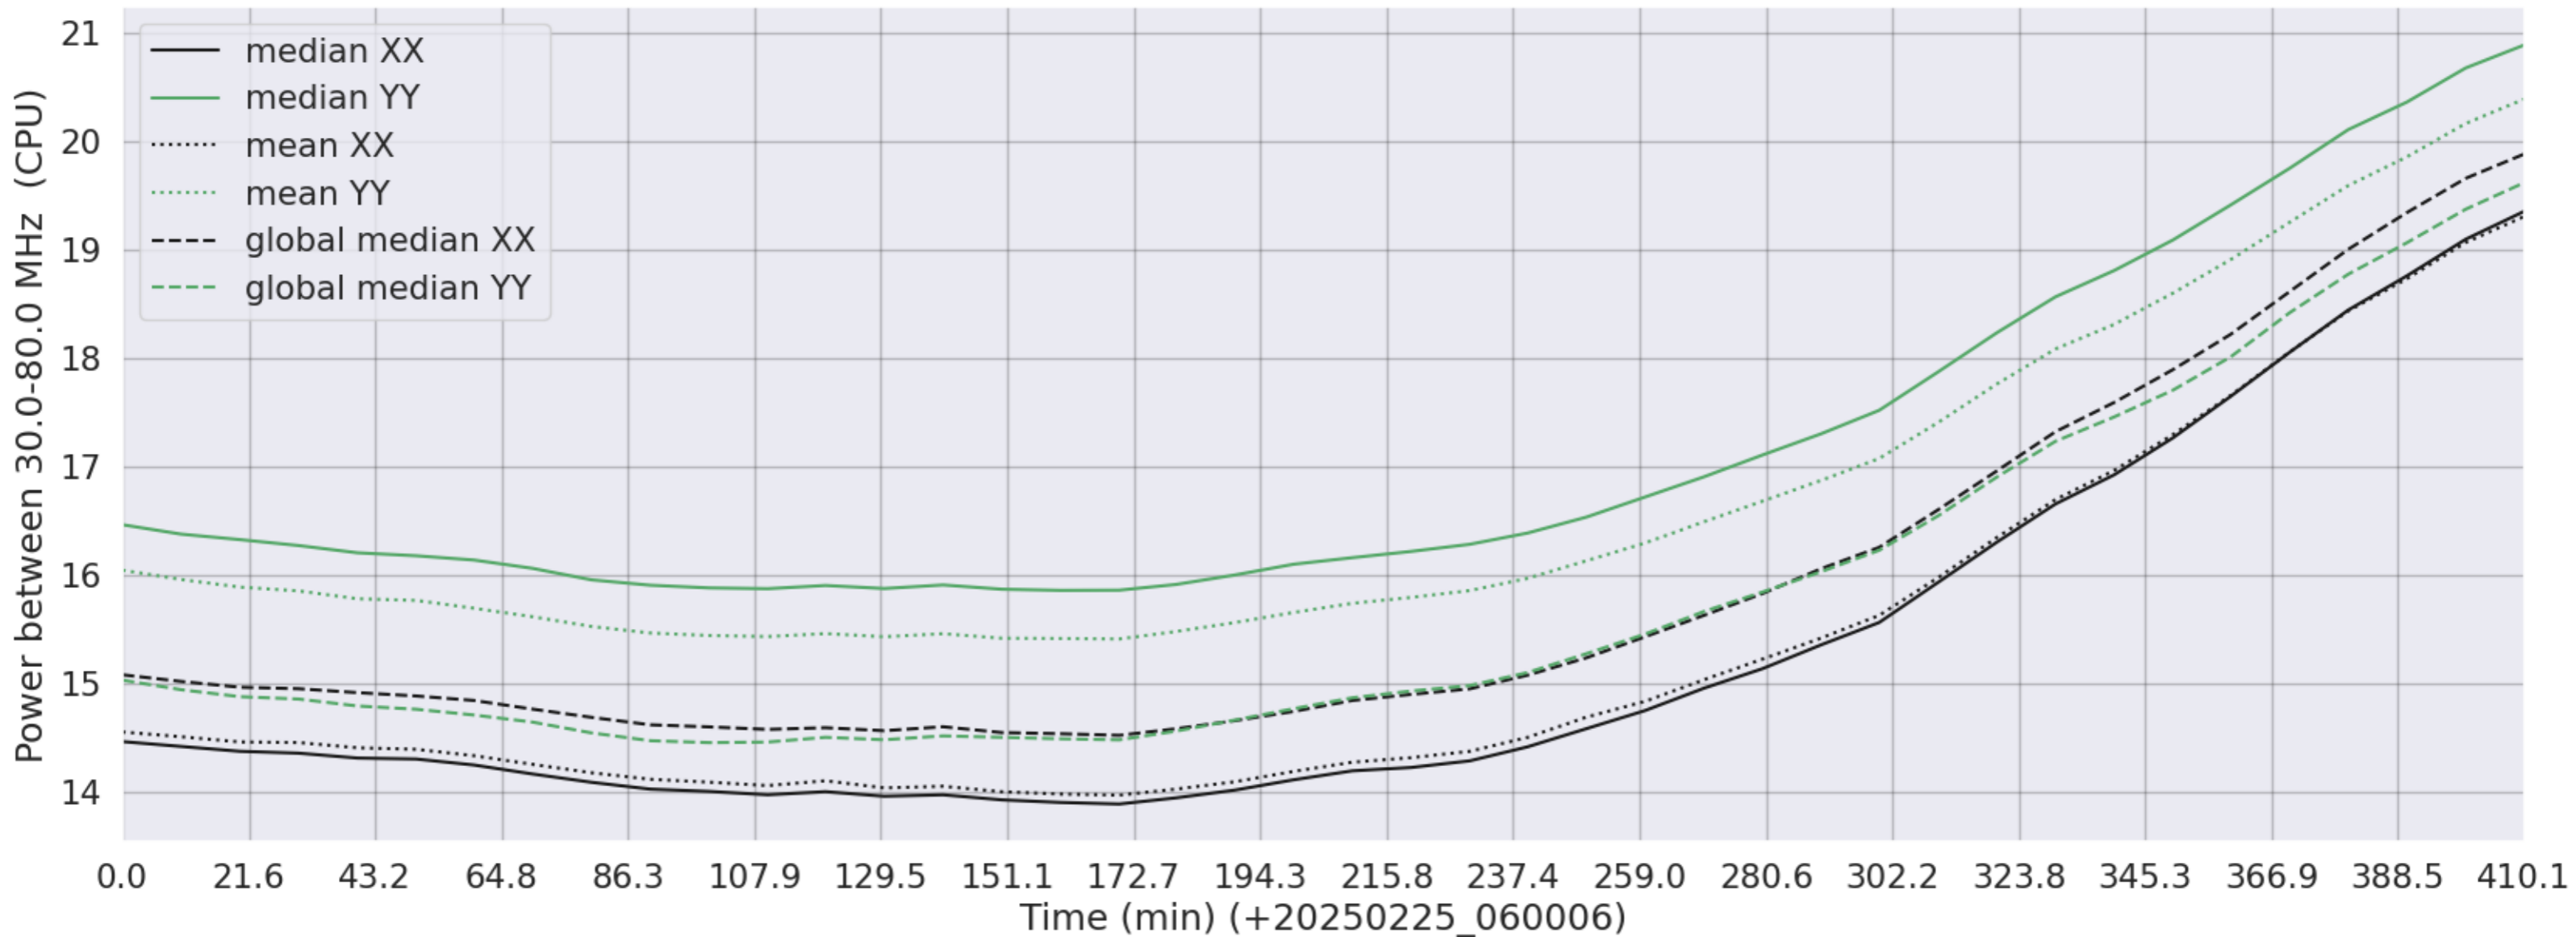

LWA136 - Correlator# 259 - XX FLAGS:Good - YY FLAGS:Good

LWA140 - Correlator# 260 - XX FLAGS:Good - YY FLAGS:Good

LWA138 - Correlator# 261 - XX FLAGS:Good - YY FLAGS:Good

LWA161 - Correlator# 262 - XX FLAGS:Good - YY FLAGS:Good