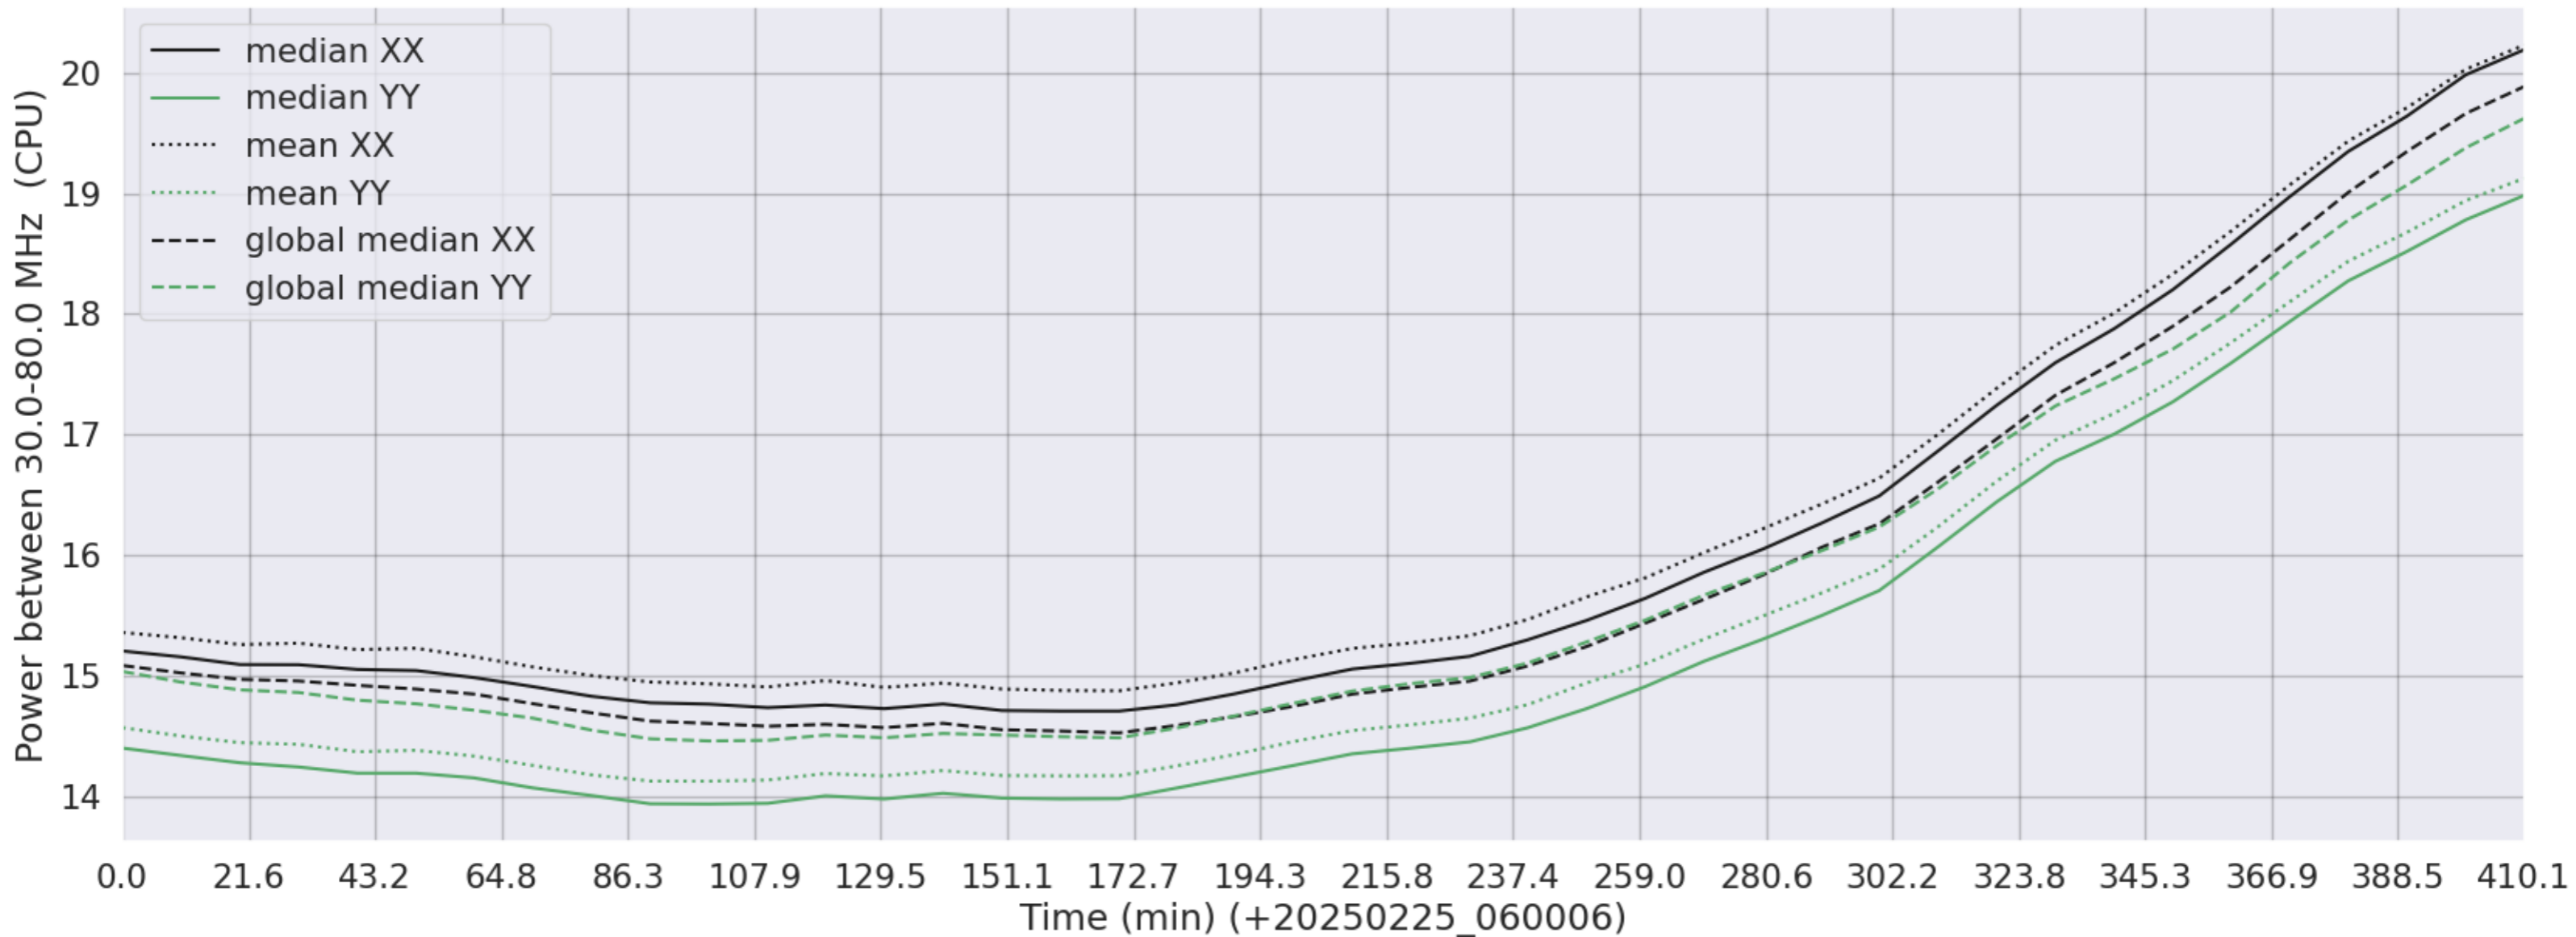

LWA081 - Correlator# 194 - XX FLAGS:Good - YY FLAGS:Good

LWA076 - Correlator# 193 - XX FLAGS:Good - YY FLAGS:Good