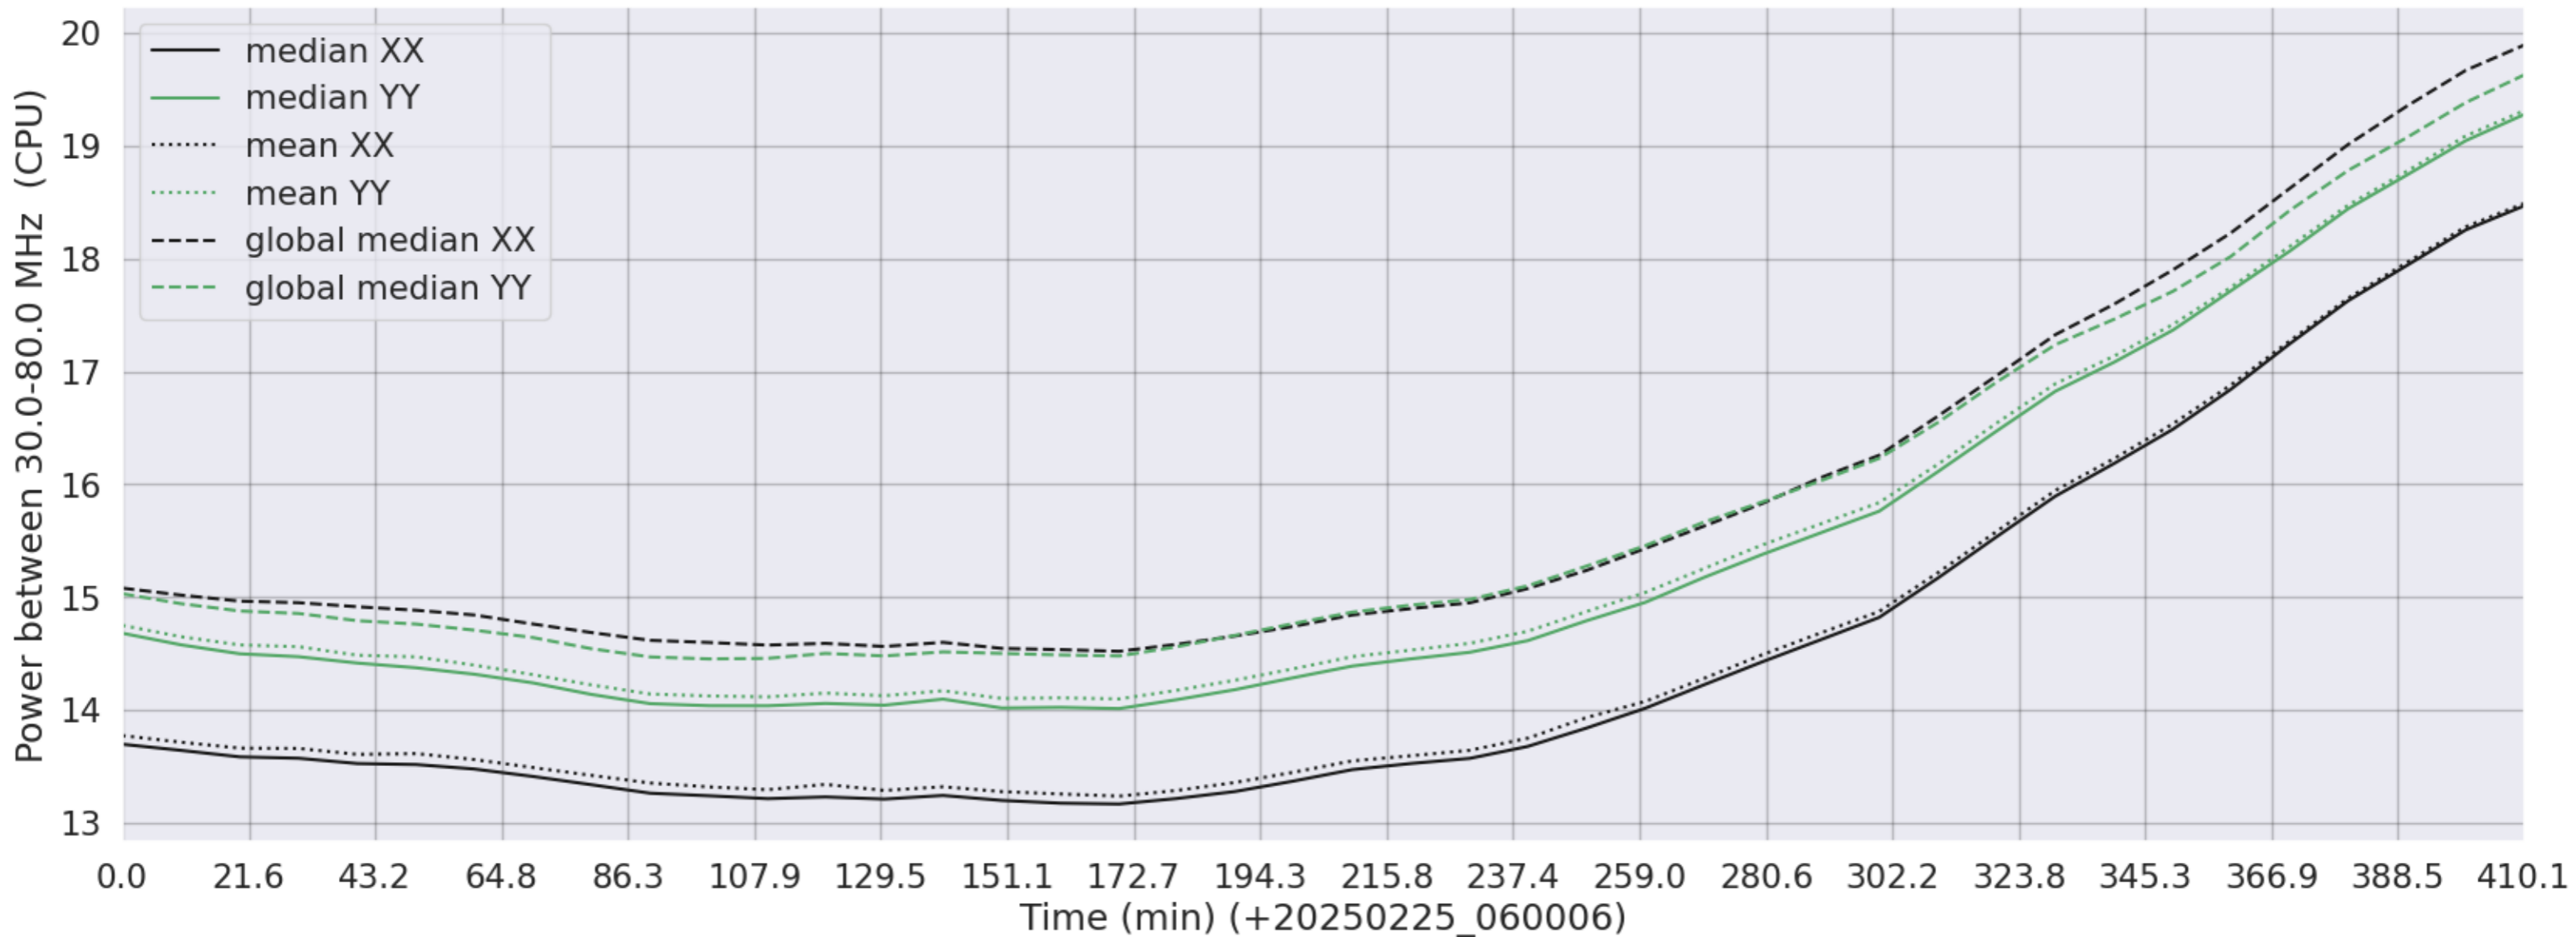

LWA172 - Correlator# 219 - XX FLAGS:Good - YY FLAGS:Good

LWA151 - Correlator# 218 - XX FLAGS:Good - YY FLAGS:Good