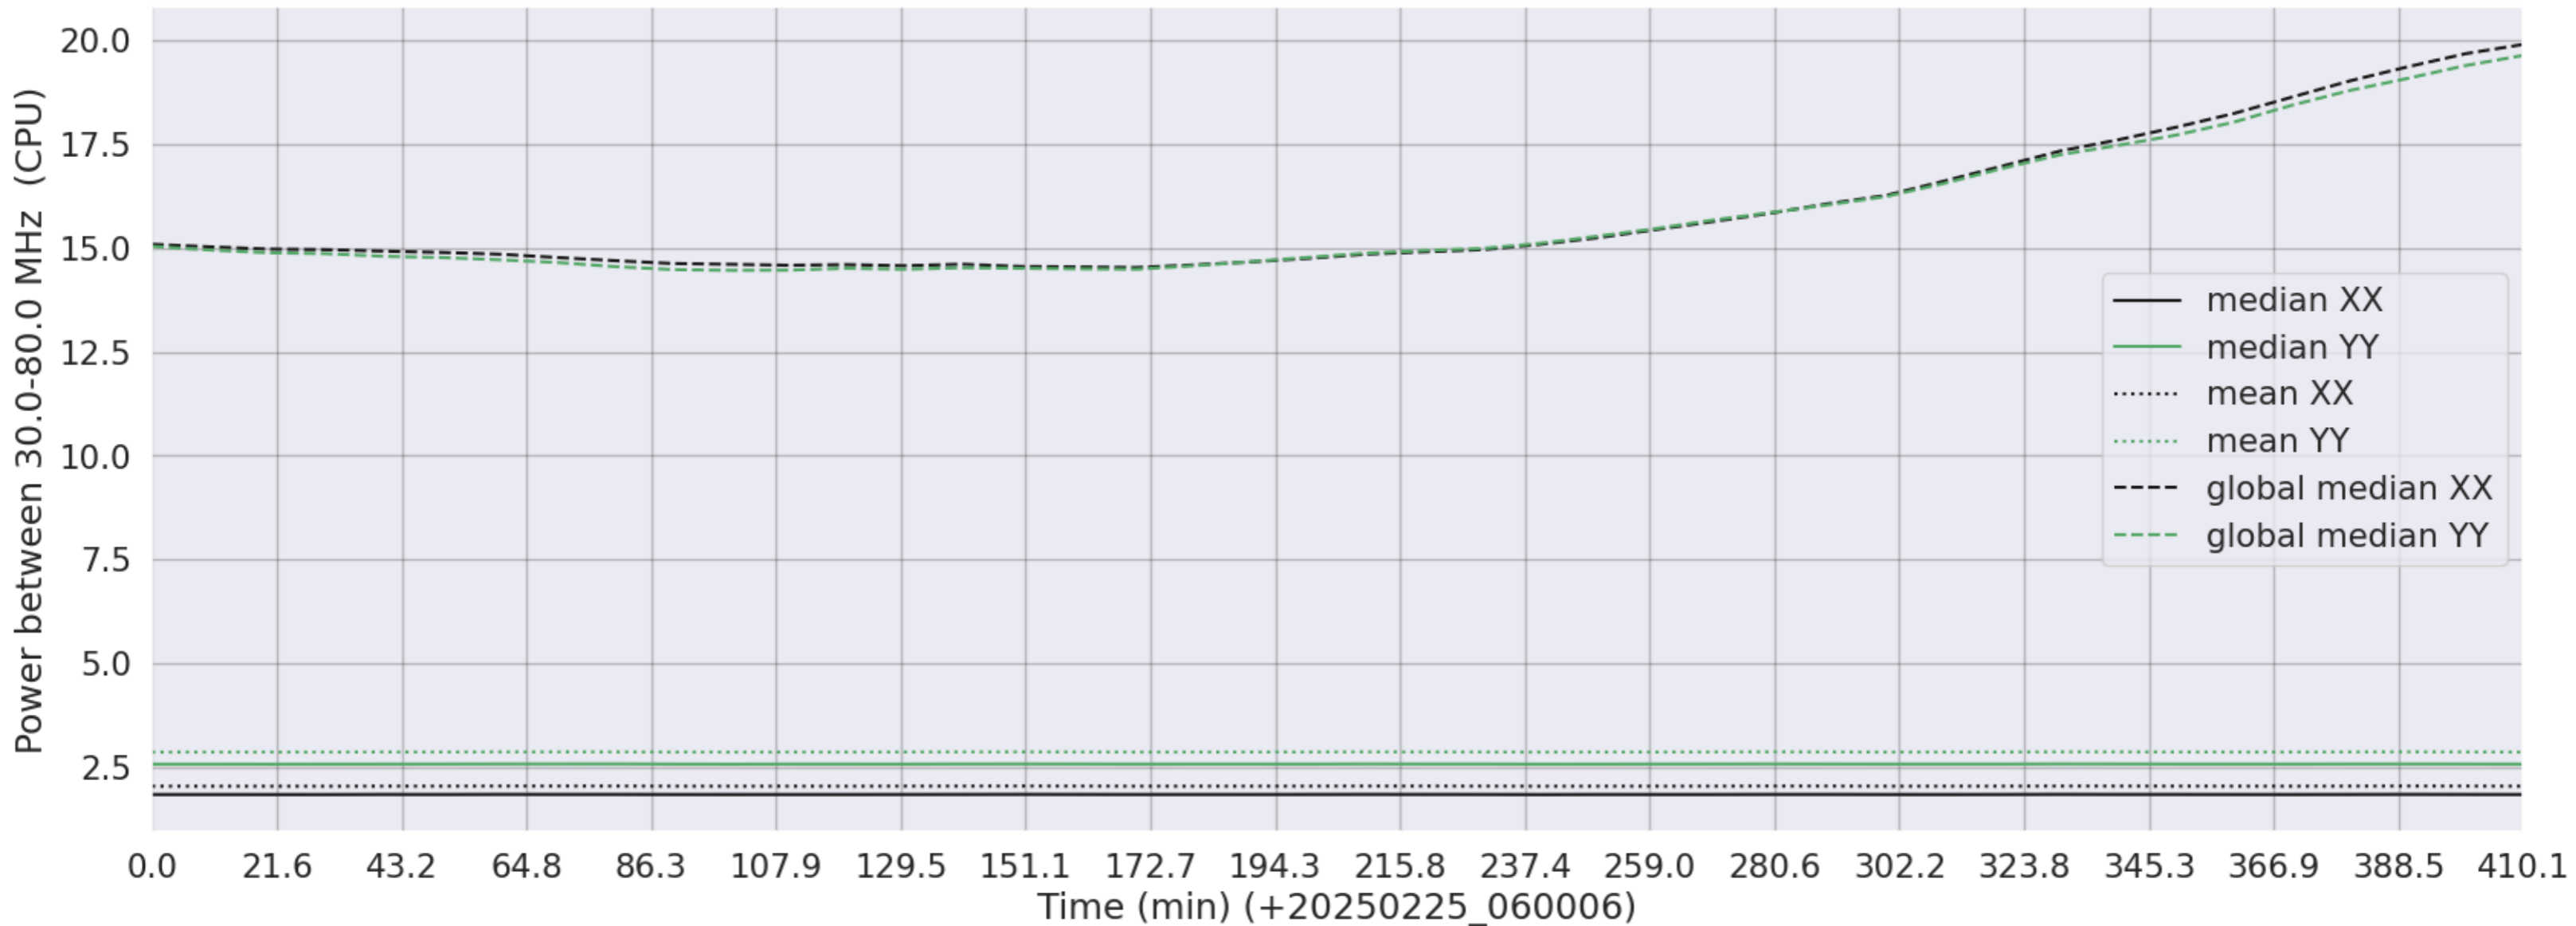

LWA237 - Correlator# 311 - XX FLAGS:Good - YY FLAGS:Good

LWA240 - Correlator# 312 - XX FLAGS:Good - YY FLAGS:Good

LWA239 - Correlator# 313 - XX FLAGS:Good - YY FLAGS:Good

LWA297 - Correlator# 314 - XX FLAGS:LowPower - YY FLAGS:LowPower