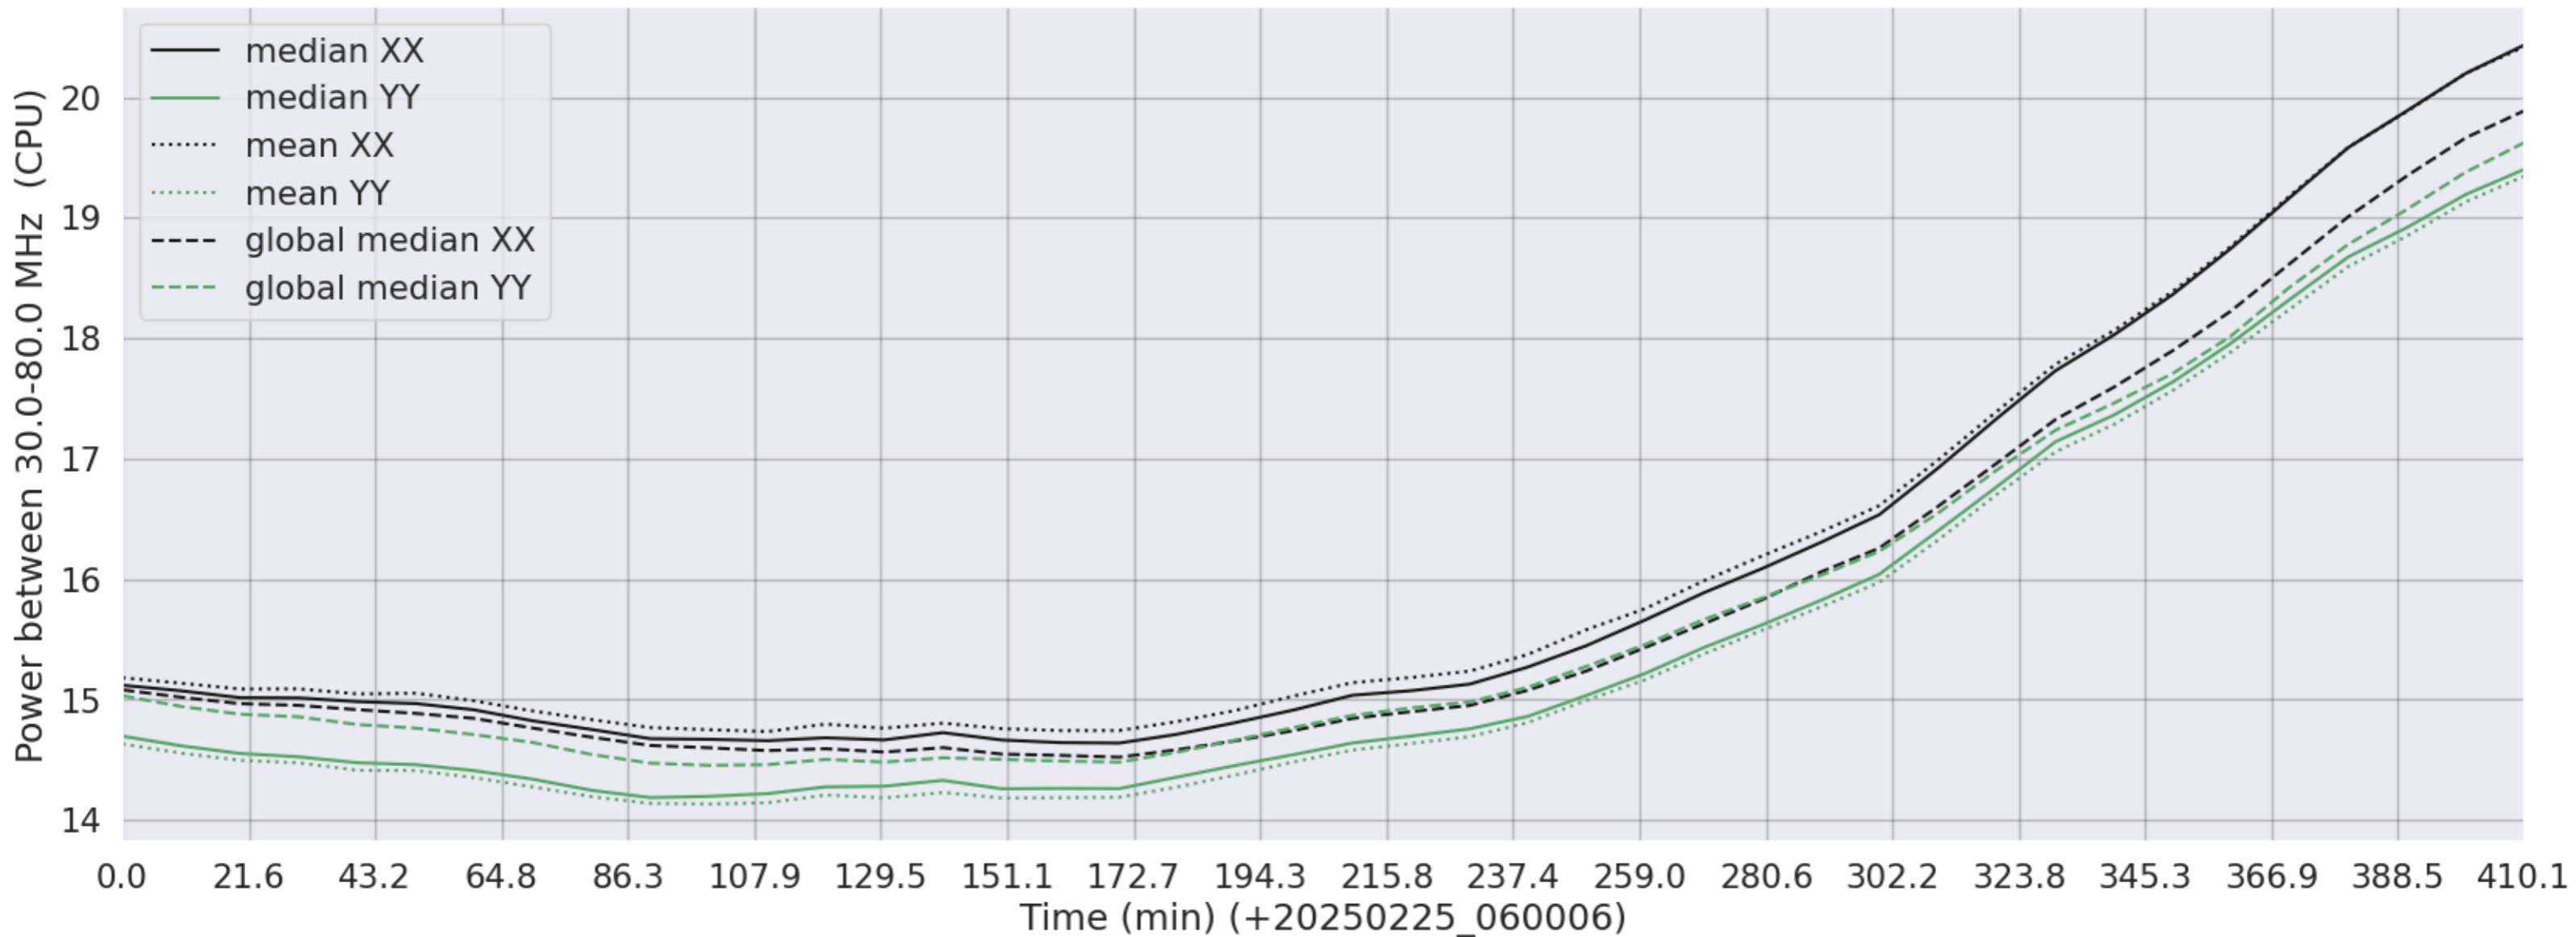

LWA053 - Correlator# 116 - XX FLAGS:Good - YY FLAGS:Good

LWA052 - Correlator# 117 - XX FLAGS:Good - YY FLAGS:Good

LWA054 - Correlator# 118 - XX FLAGS:Good - YY FLAGS:Good

LWA080 - Correlator# 119 - XX FLAGS:Good - YY FLAGS:Good