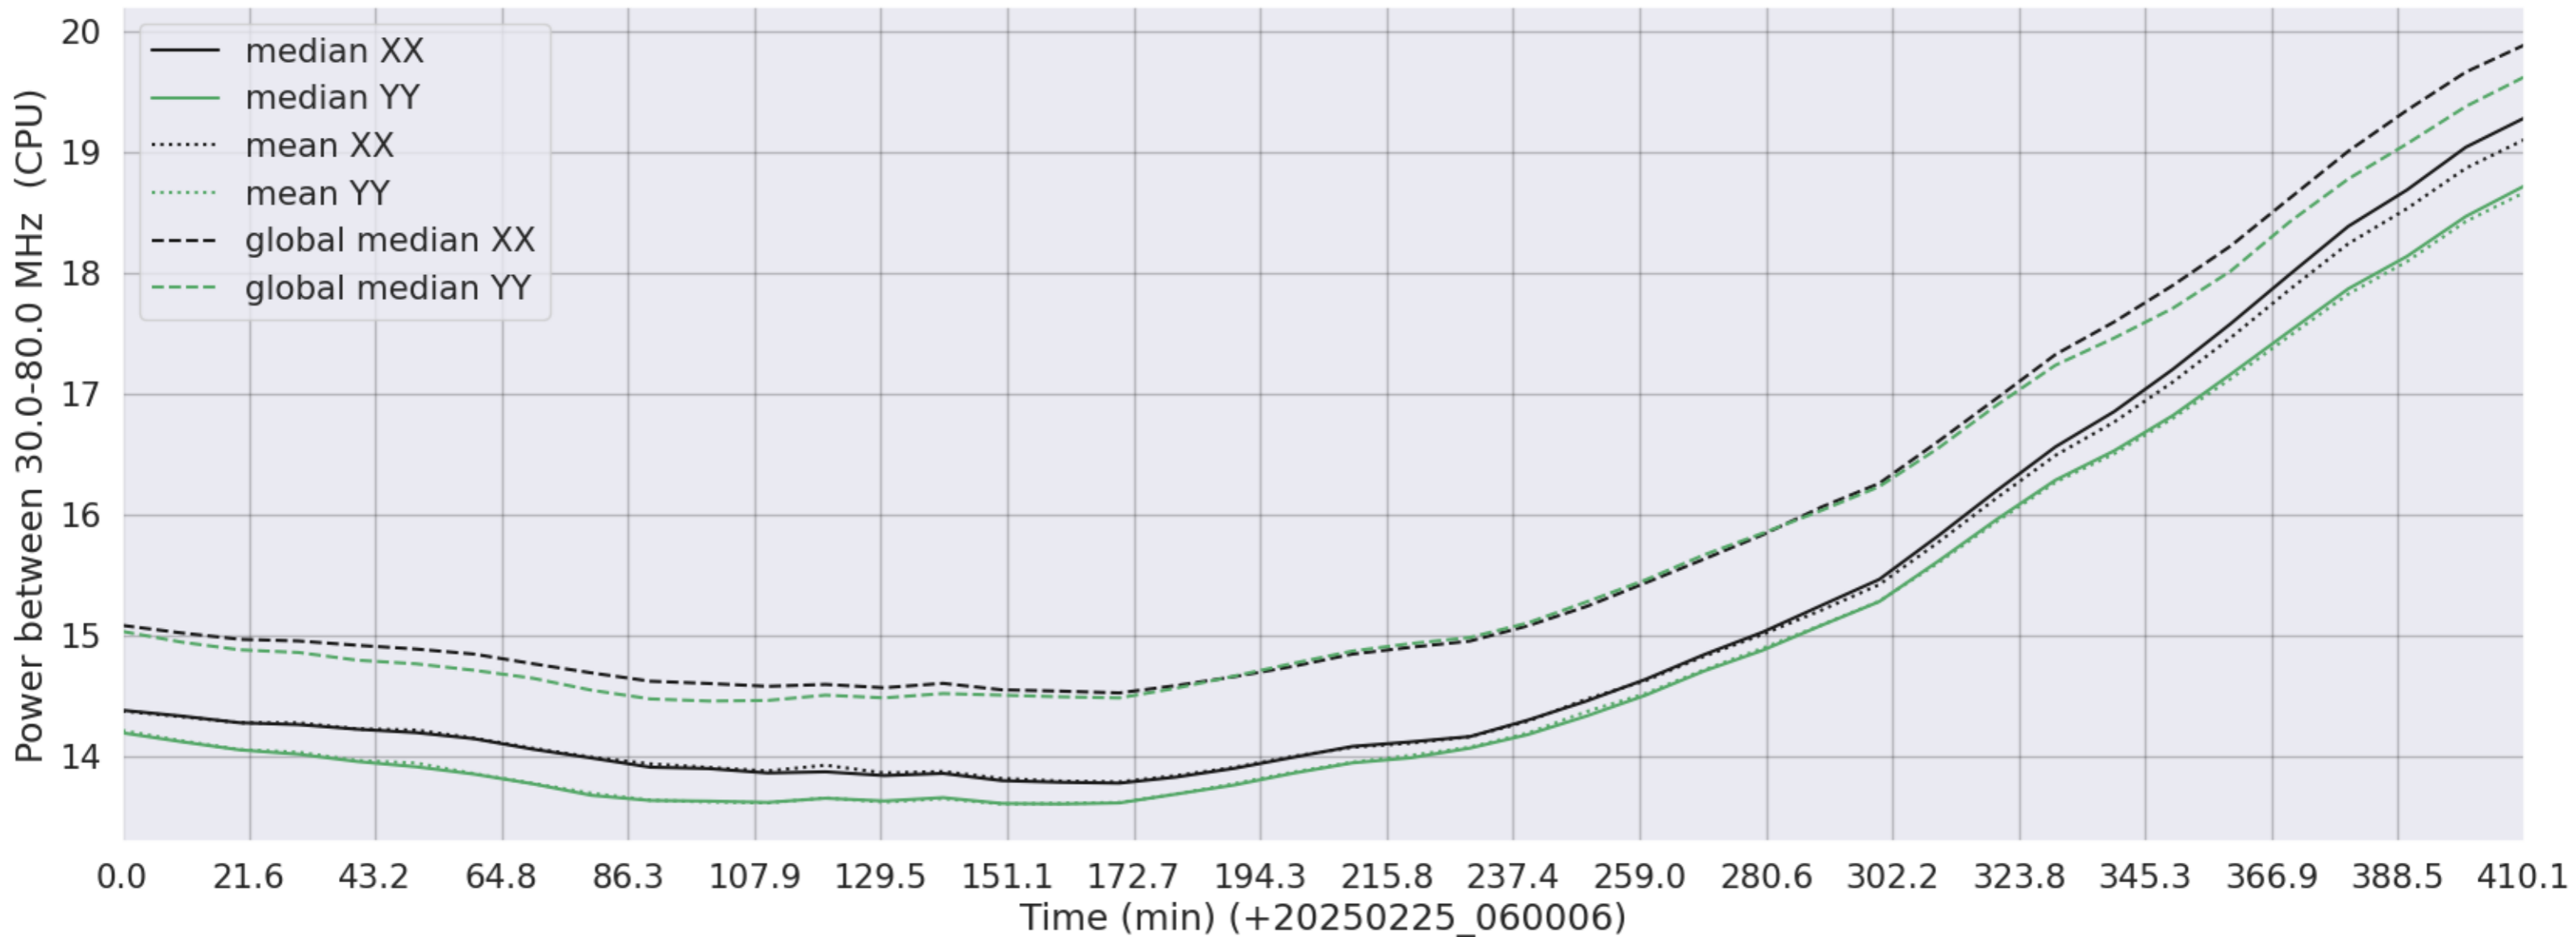

LWA032 - Correlator# 130 - XX FLAGS:Good - YY FLAGS:Good

LWA028 - Correlator# 129 - XX FLAGS:Good - YY FLAGS:Good