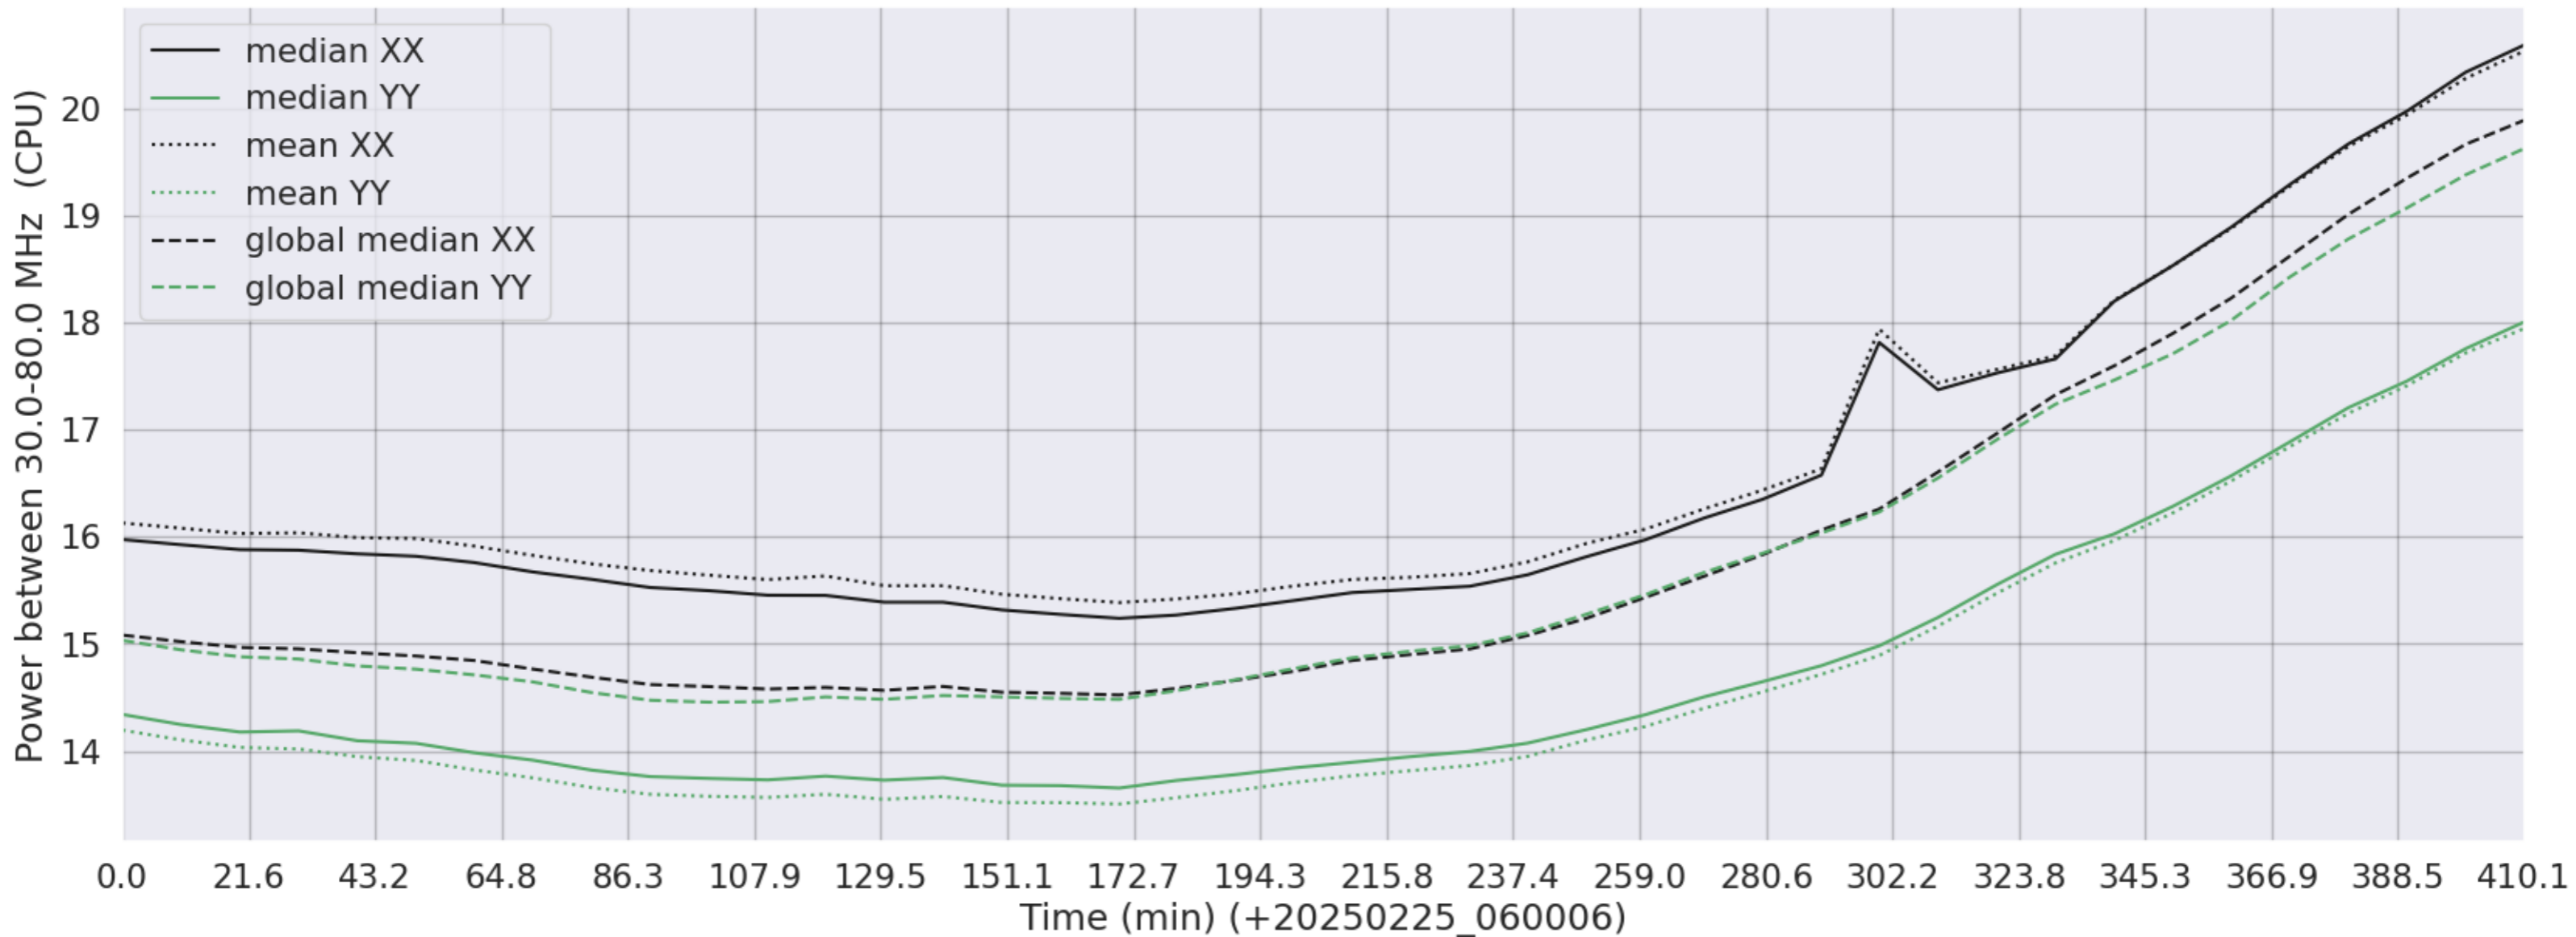

LWA047 - Correlator# 085 - XX FLAGS:Good - YY FLAGS:Good

LWA071 - Correlator# 084 - XX FLAGS:Good - YY FLAGS:Good