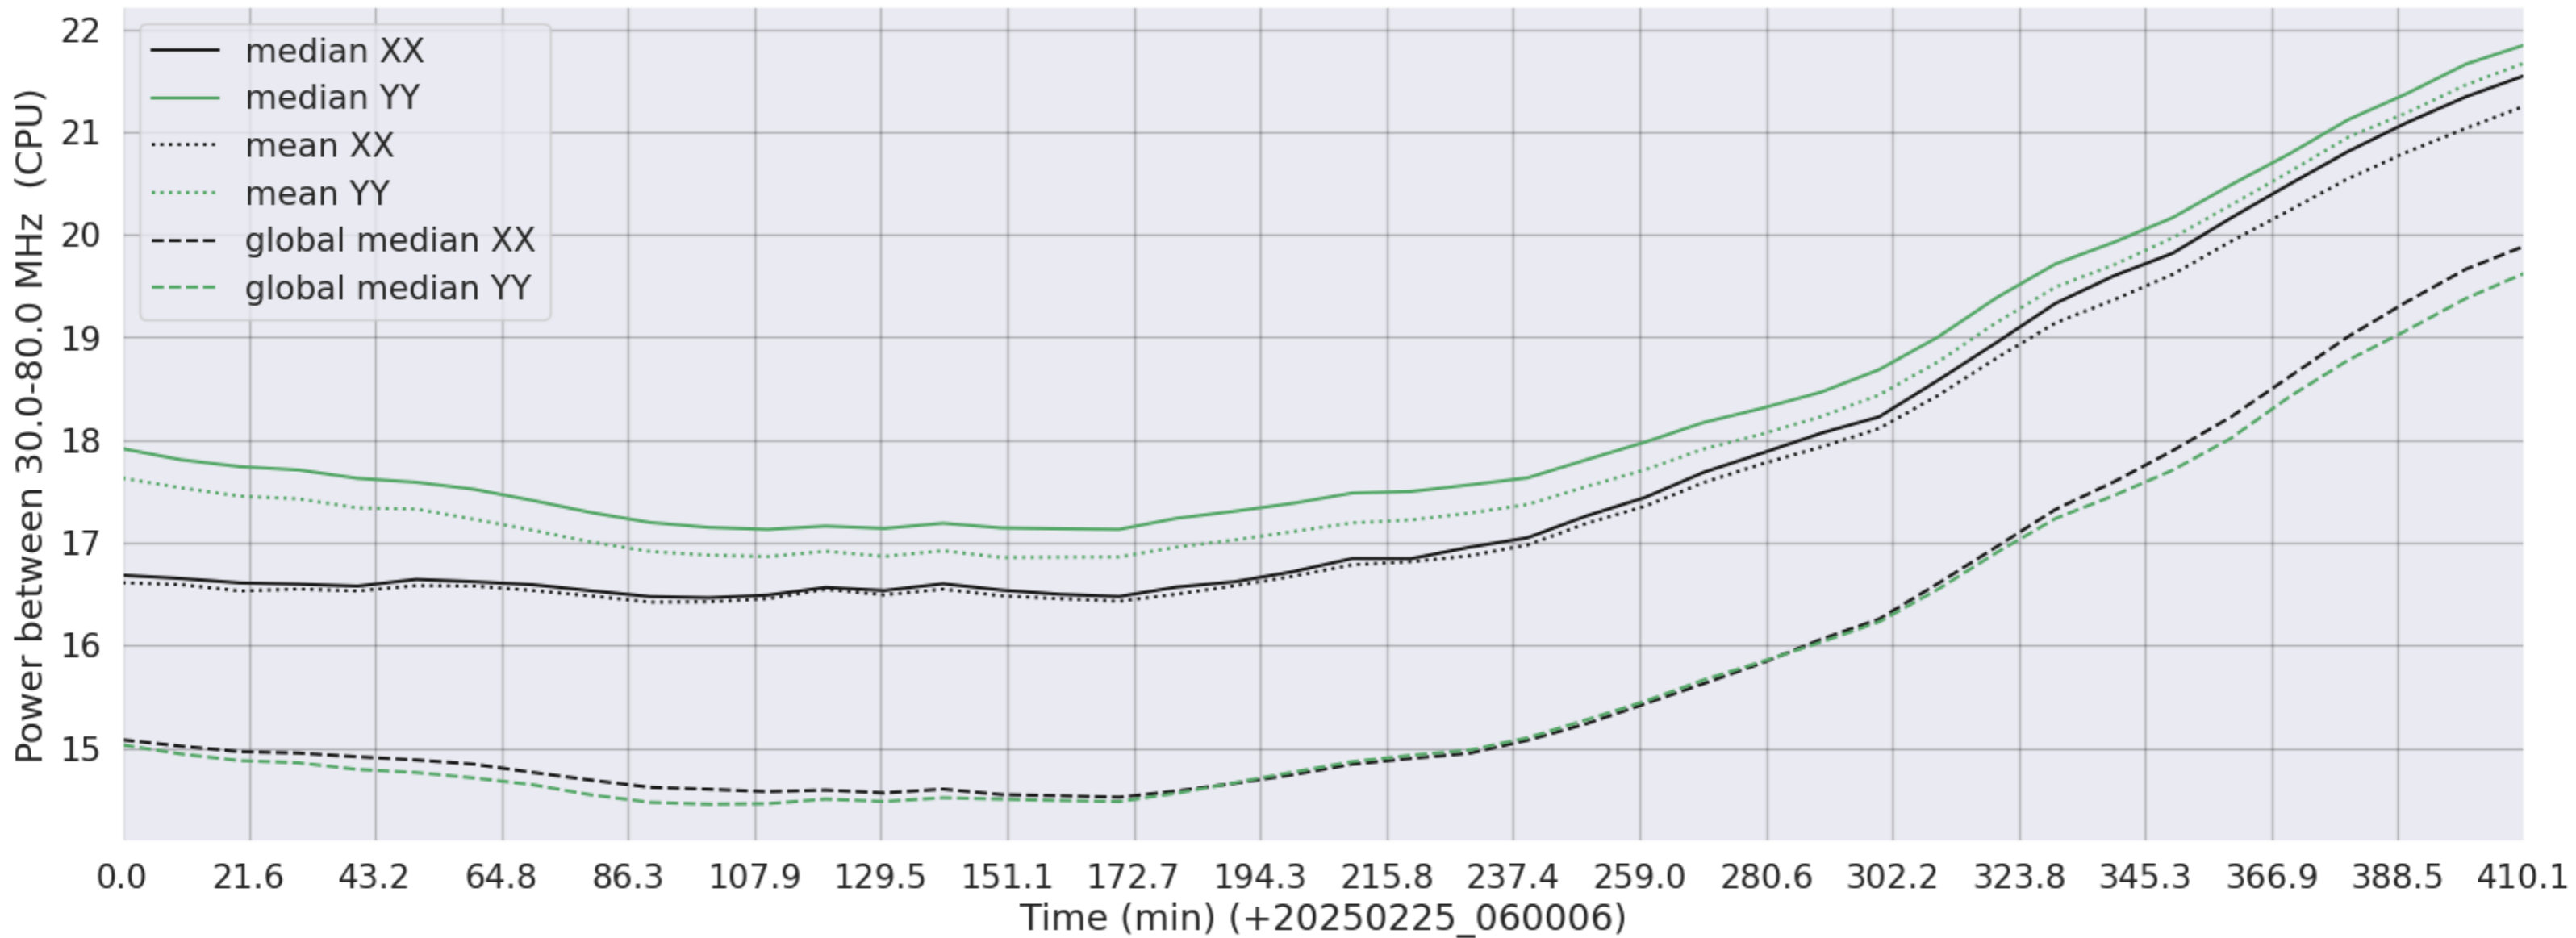

LWA314 - Correlator# 021 - XX FLAGS:Good - YY FLAGS:Good

LWA321 - Correlator# 020 - XX FLAGS:Good - YY FLAGS:Good