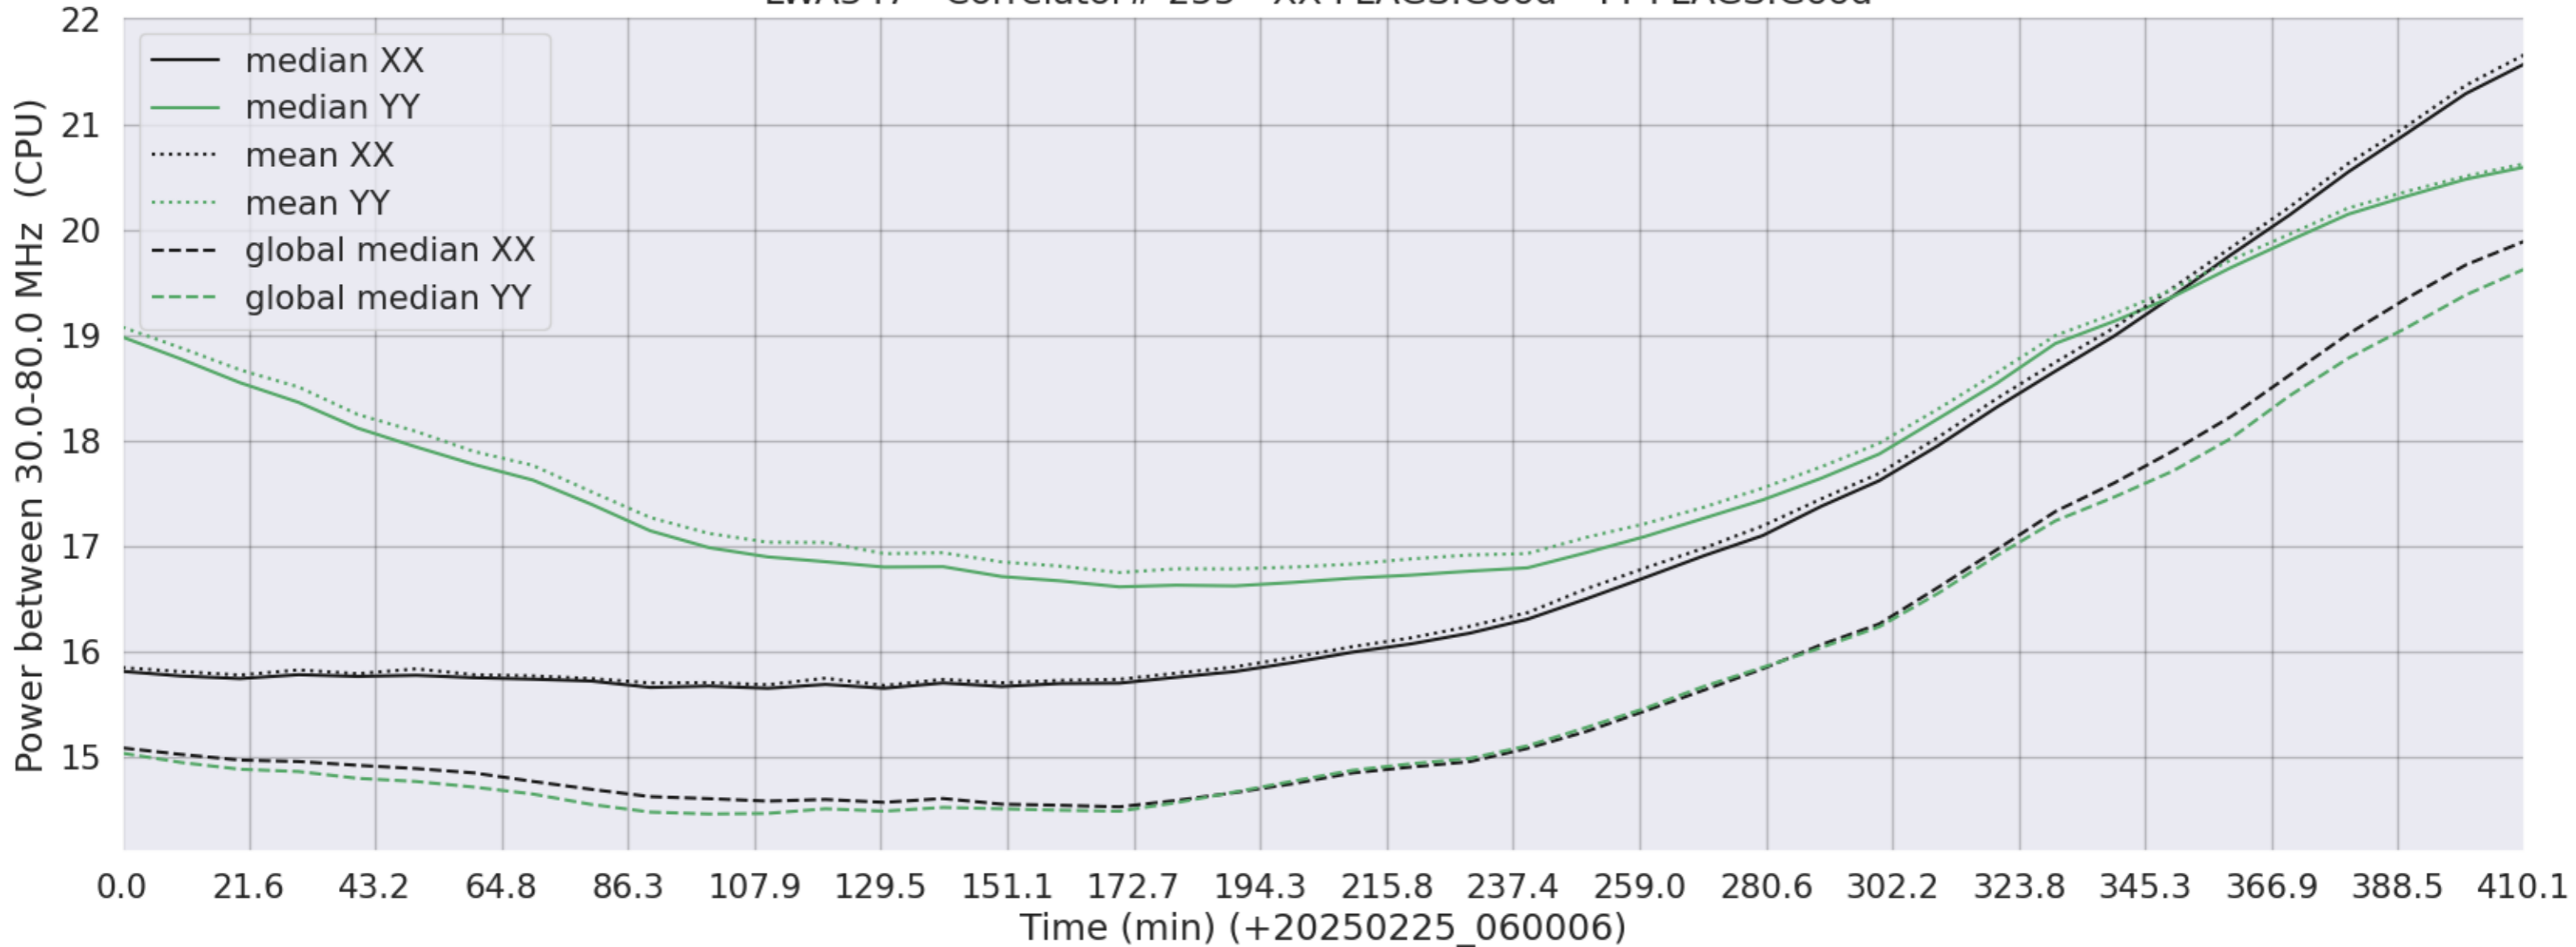

LWA135 - Correlator# 256 - XX FLAGS:Good - YY FLAGS:Good

LWA347 - Correlator# 255 - XX FLAGS:Good - YY FLAGS:Good