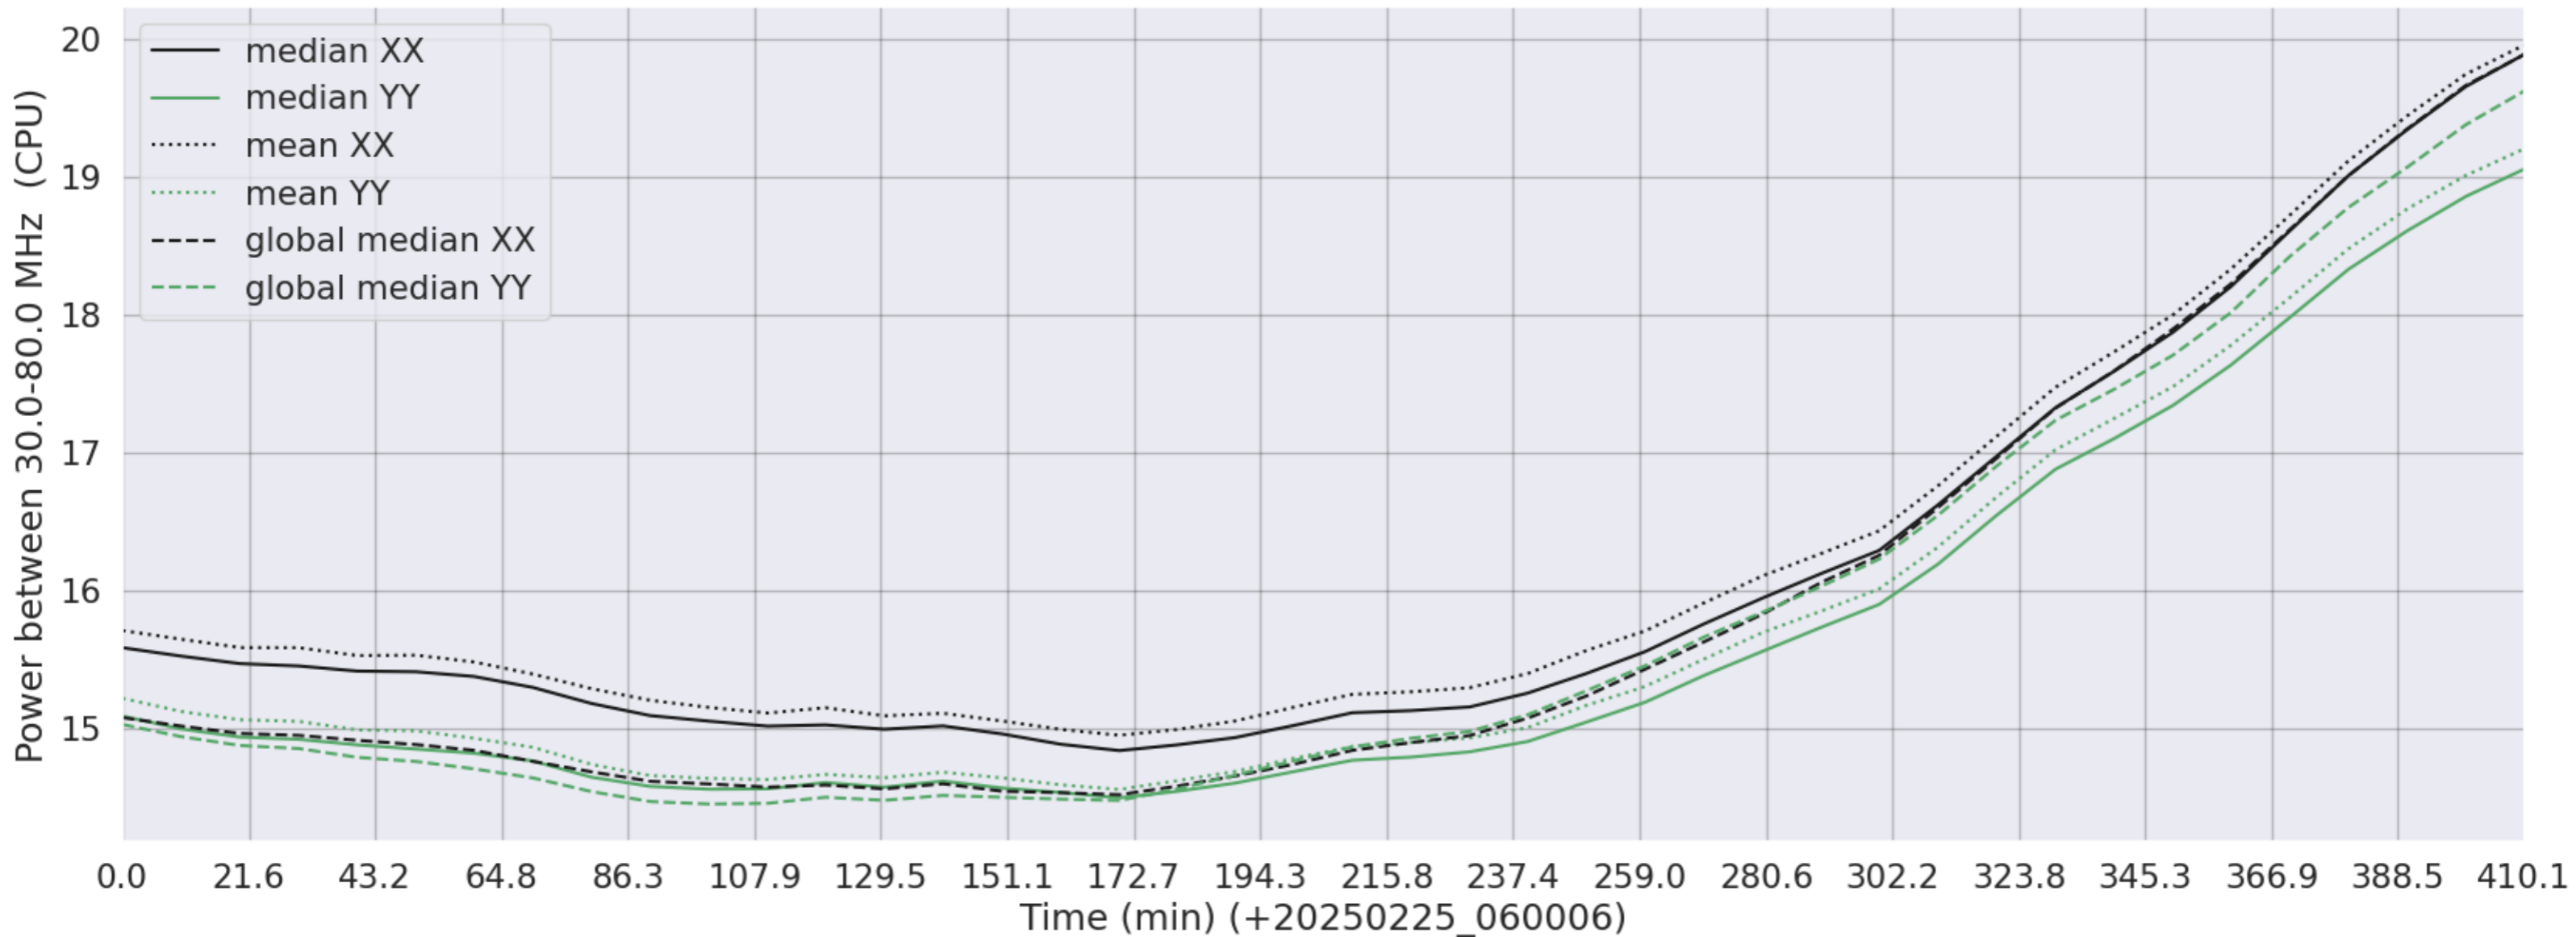

LWA103 - Correlator# 176 - XX FLAGS:HighTimeVar - YY FLAGS:Good

LWA102 - Correlator# 177 - XX FLAGS:Good - YY FLAGS:Good

LWA105 - Correlator# 178 - XX FLAGS:Good - YY FLAGS:Good

LWA104 - Correlator# 179 - XX FLAGS:Good - YY FLAGS:Good