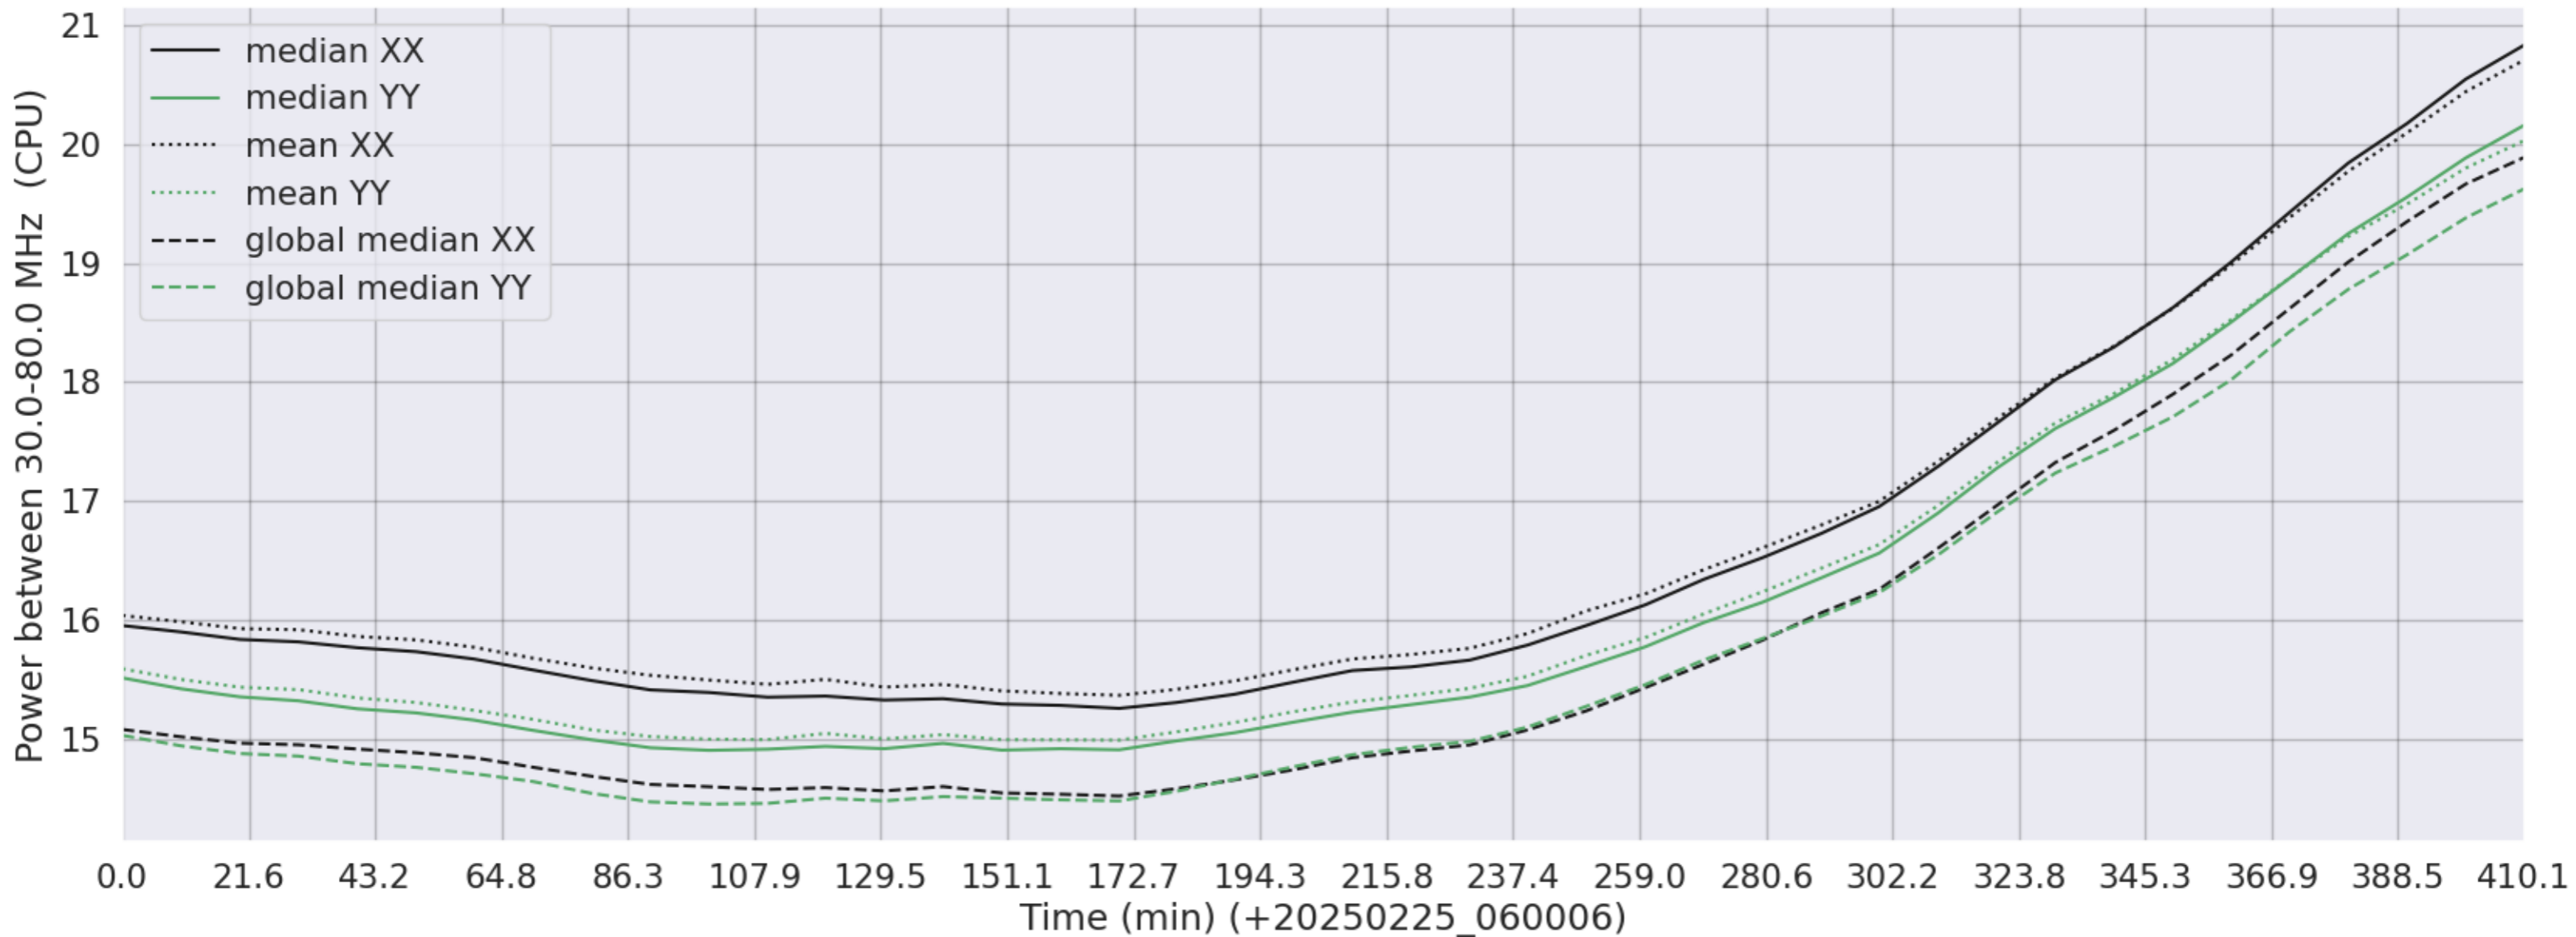

LWA100 - Correlator# 175 - XX FLAGS:Good - YY FLAGS:Good

LWA101 - Correlator# 174 - XX FLAGS:Good - YY FLAGS:Good