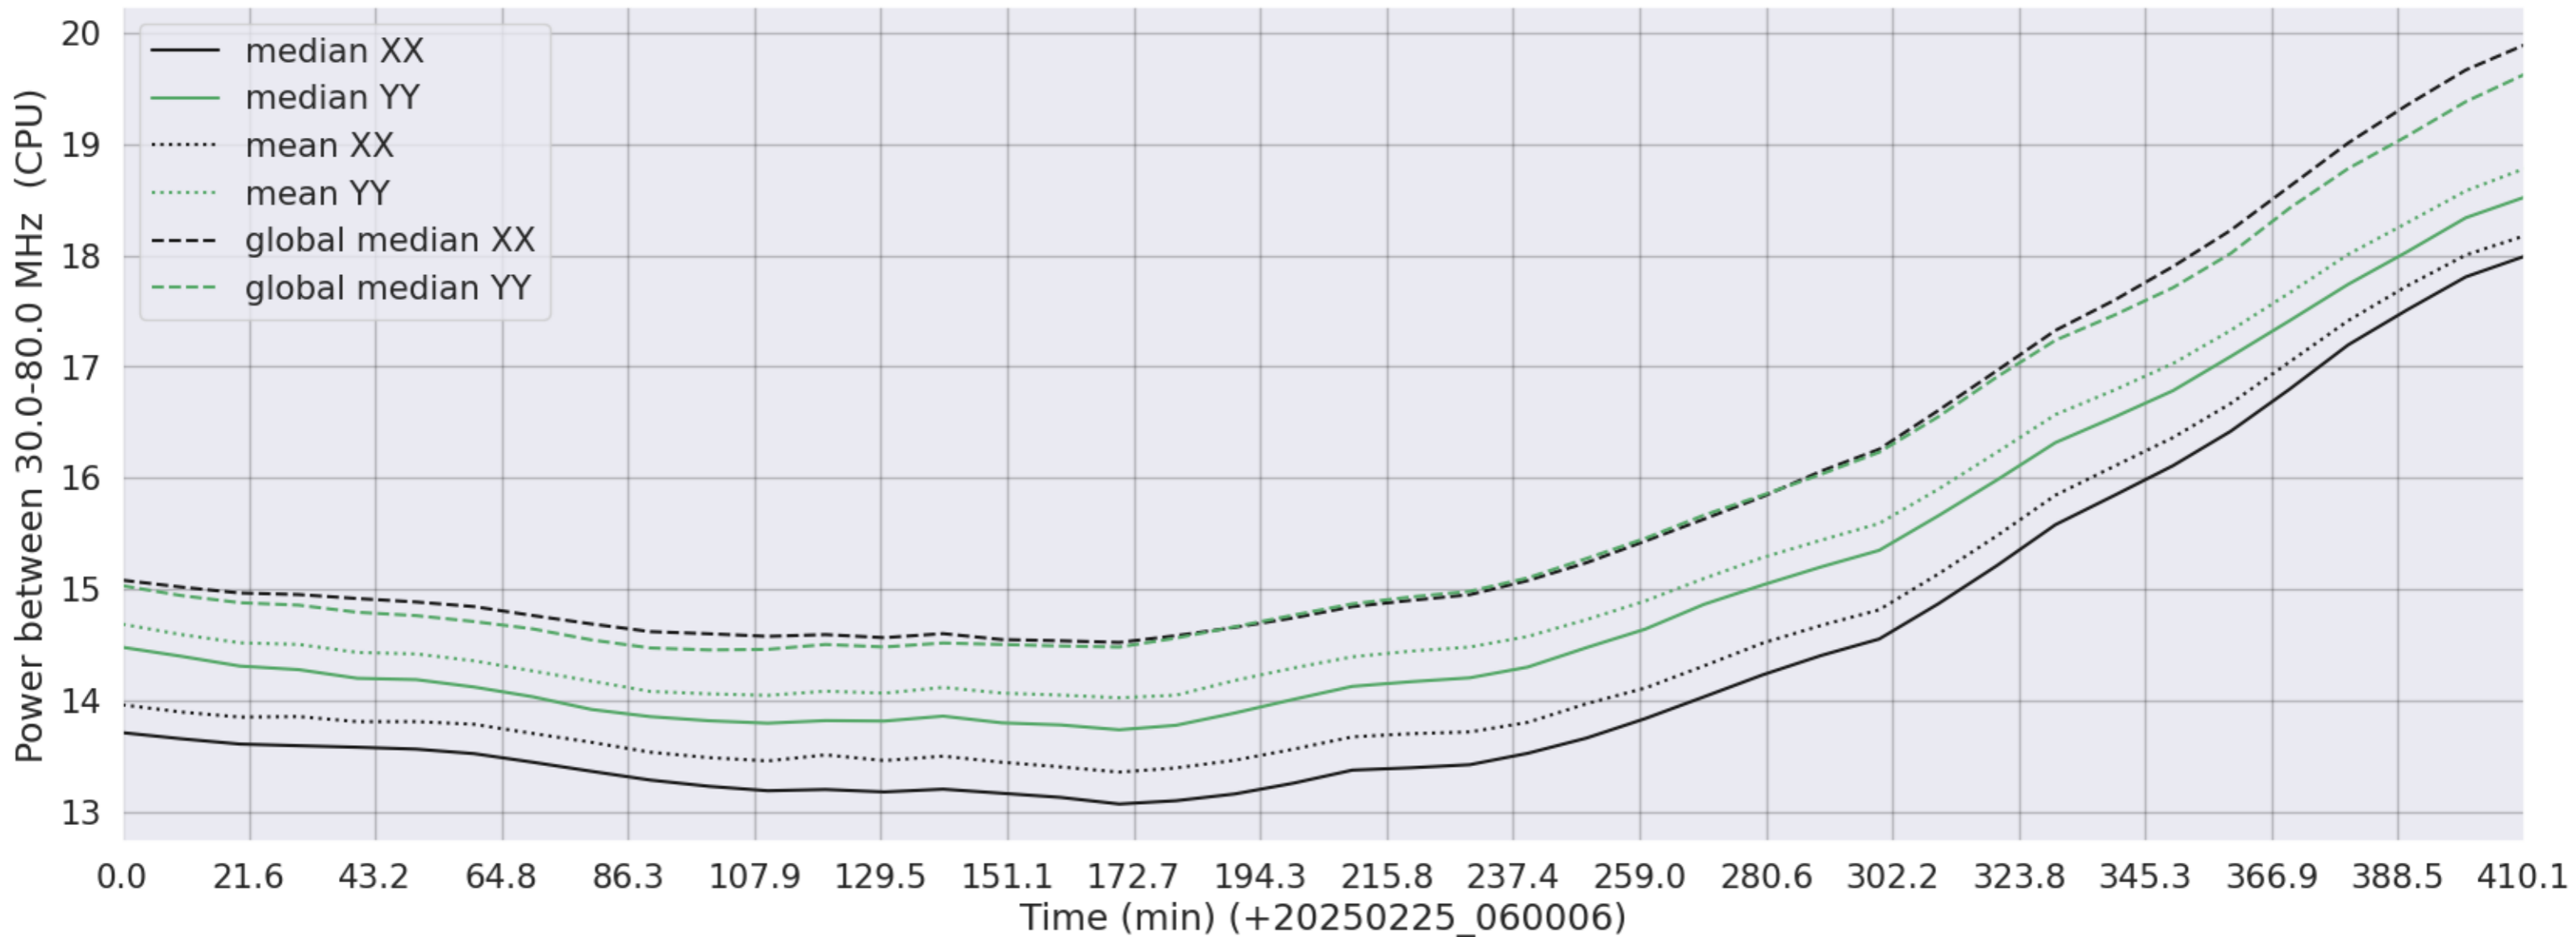

LWA041 - Correlator# 079 - XX FLAGS:Good - YY FLAGS:Good

LWA042 - Correlator# 078 - XX FLAGS:Good - YY FLAGS:Good