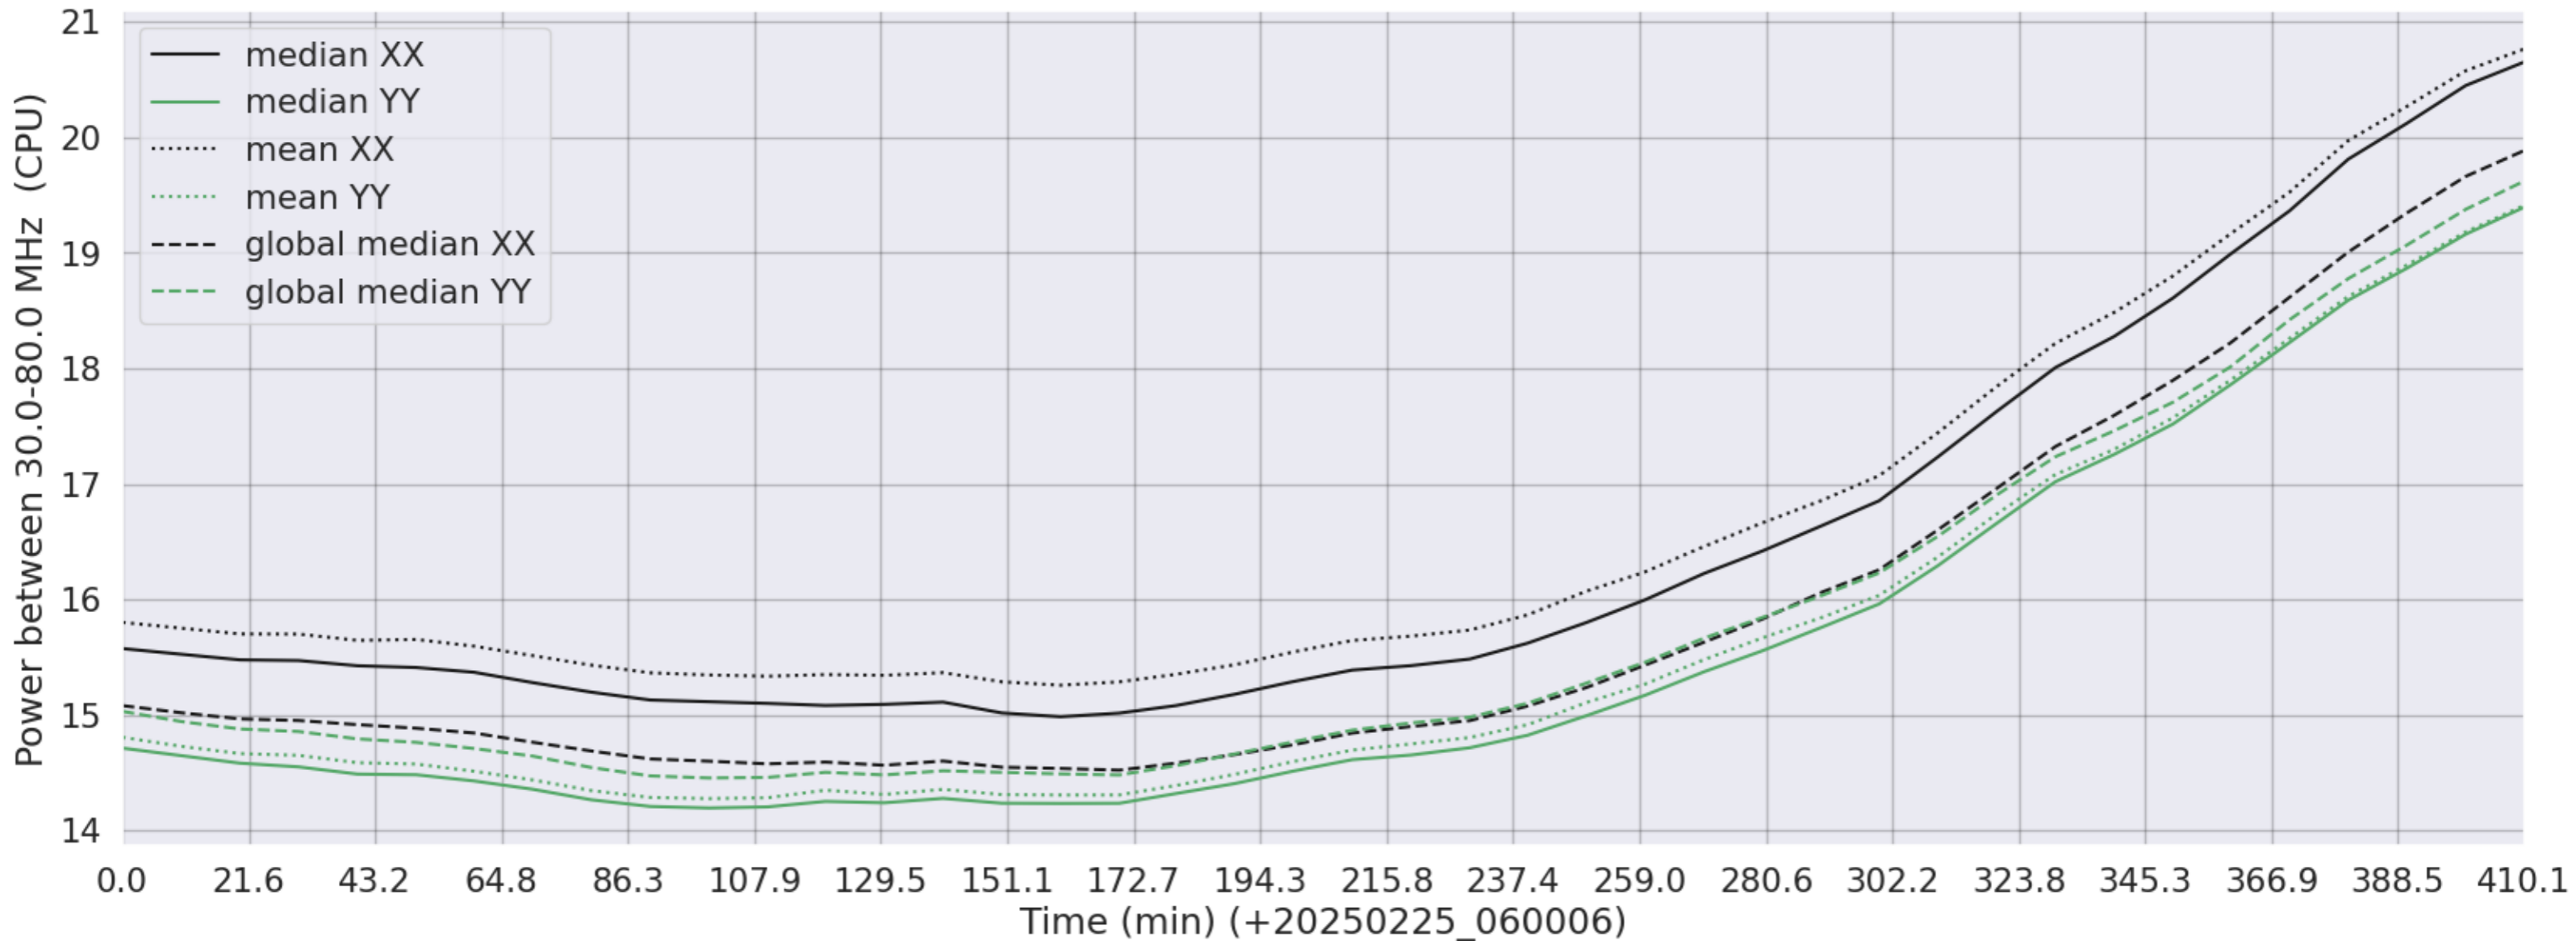

LWA240 - Correlator# 312 - XX FLAGS:Good - YY FLAGS:Good

LWA237 - Correlator# 311 - XX FLAGS:Good - YY FLAGS:Good