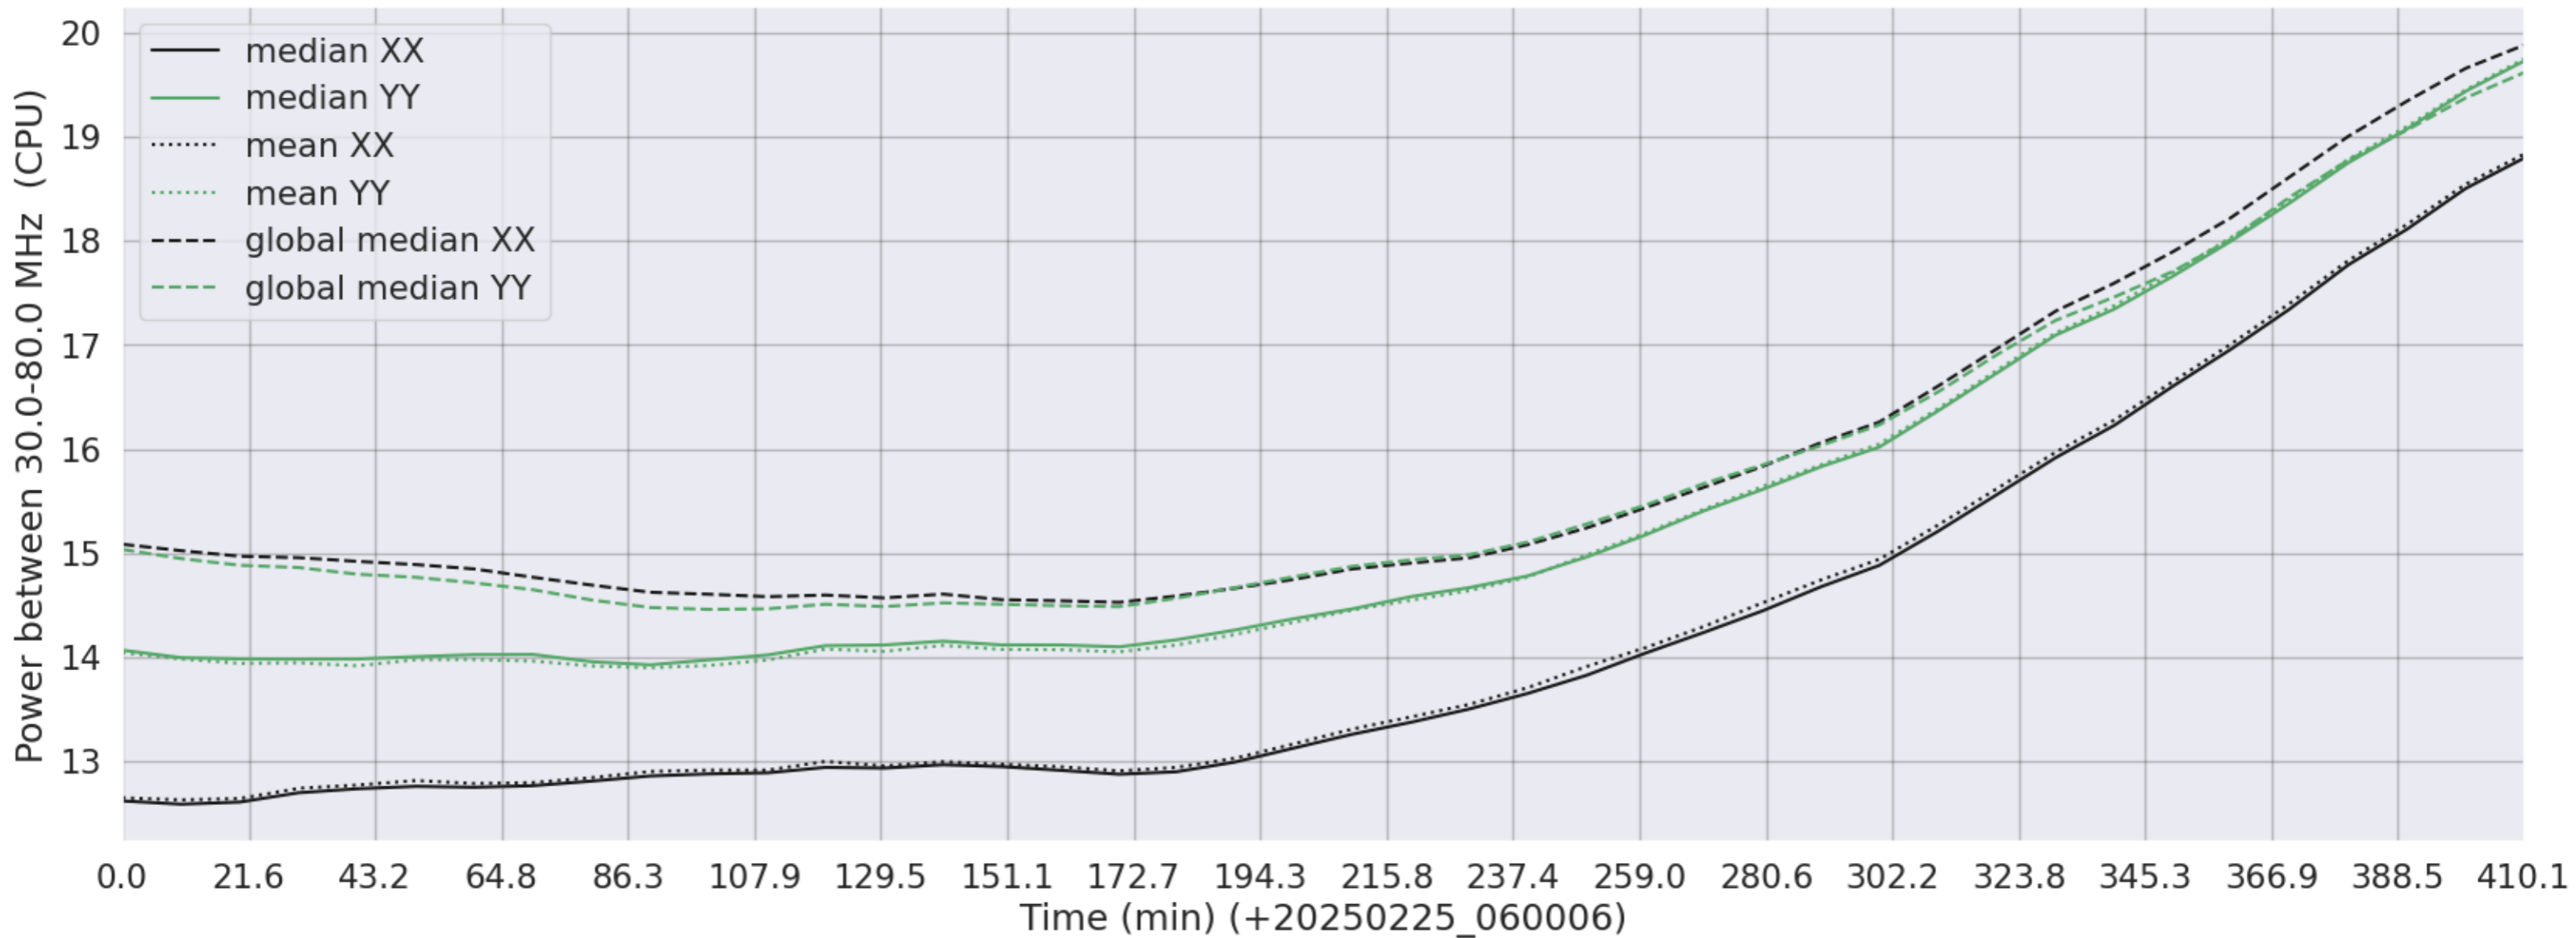

LWA278 - Correlator# 008 - XX FLAGS:Good - YY FLAGS:Good

LWA277 - Correlator# 009 - XX FLAGS:Good - YY FLAGS:Good

LWA282 - Correlator# 010 - XX FLAGS:Good - YY FLAGS:Good

LWA281 - Correlator# 011 - XX FLAGS:Good - YY FLAGS:Good