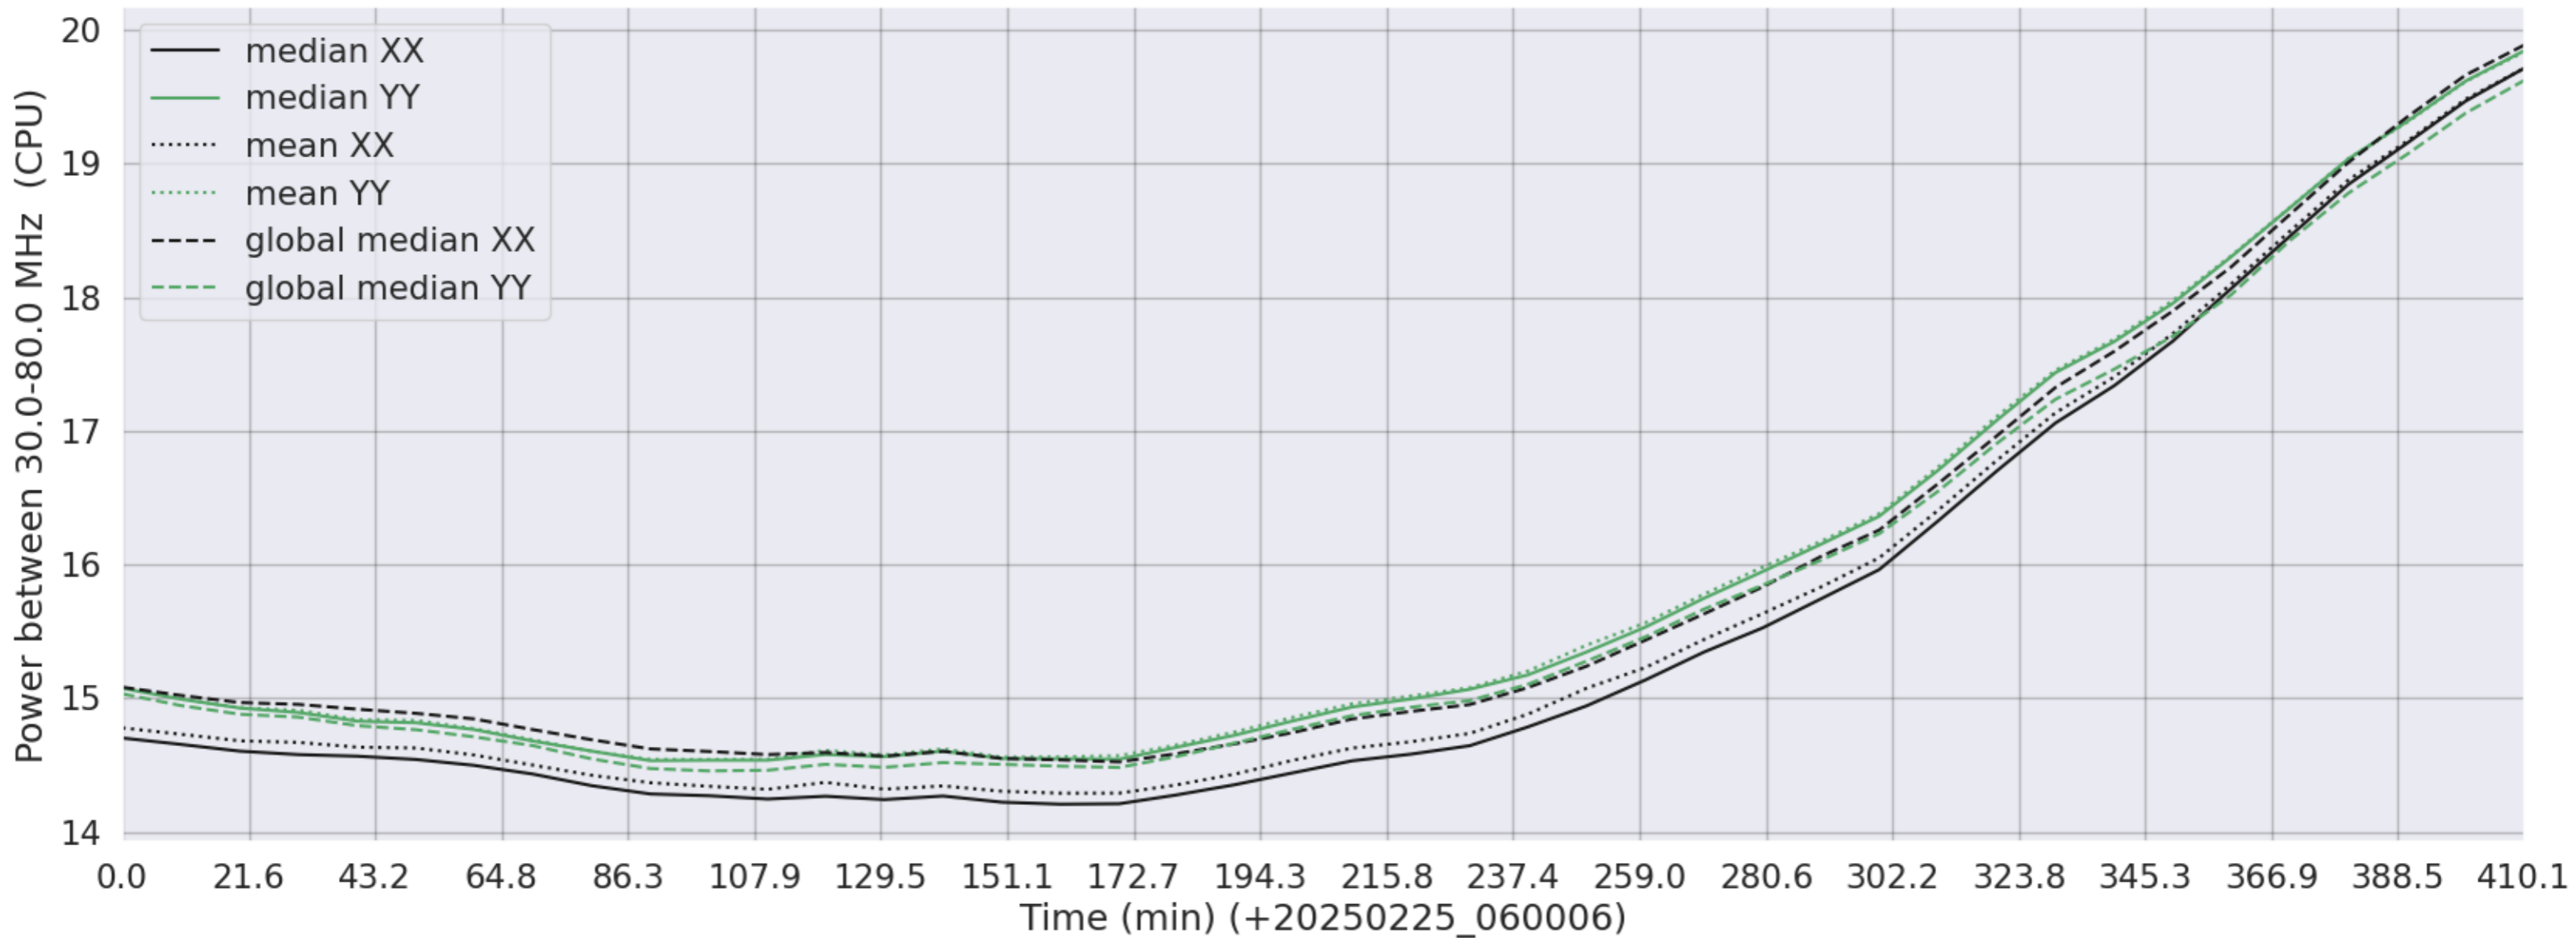

LWA169 - Correlator# 292 - XX FLAGS:Good - YY FLAGS:Good

LWA171 - Correlator# 291 - XX FLAGS:Good - YY FLAGS:Good