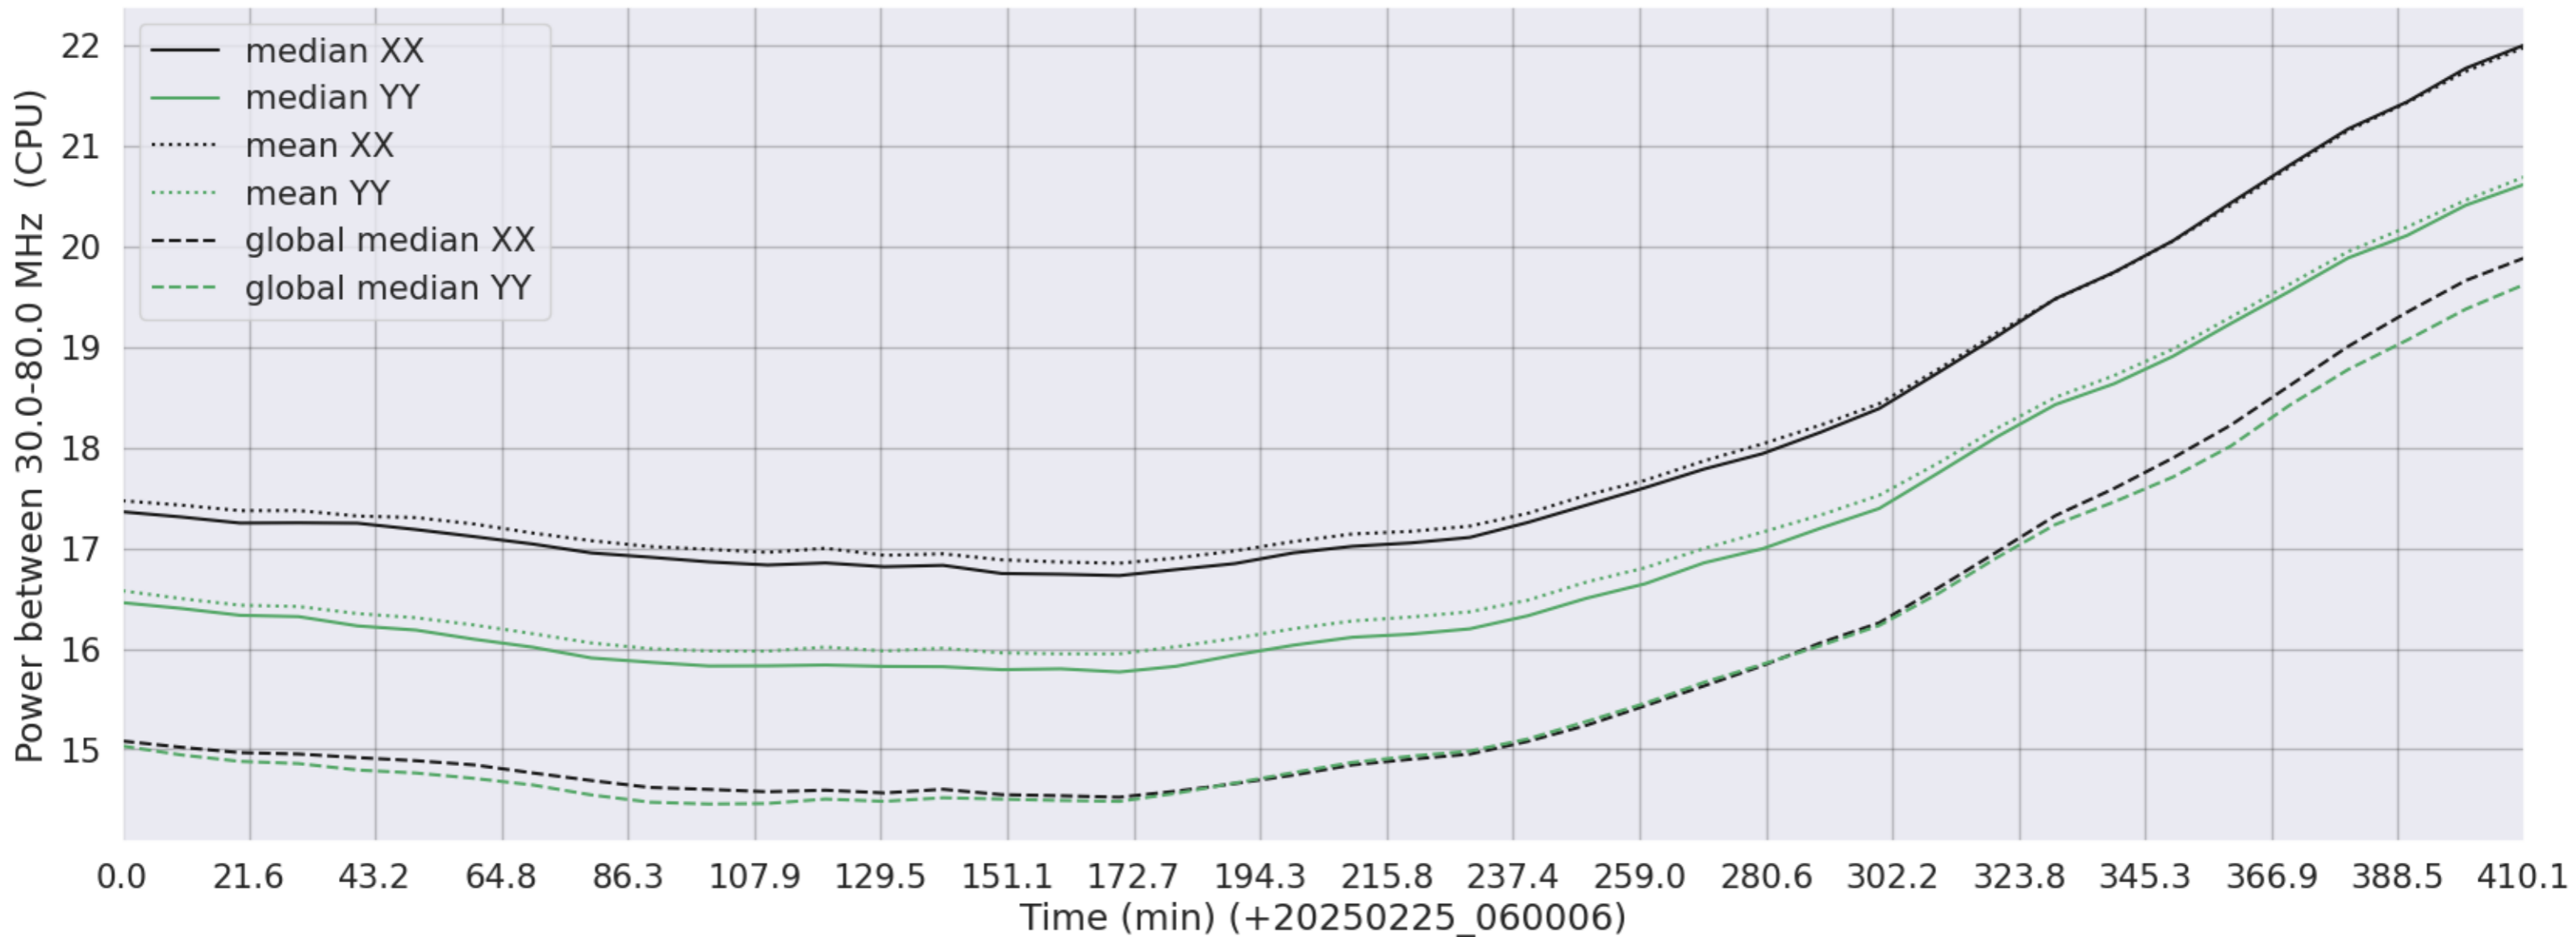

LWA067 - Correlator# 167 - XX FLAGS:Good - YY FLAGS:Good

LWA068 - Correlator# 166 - XX FLAGS:Good - YY FLAGS:Good