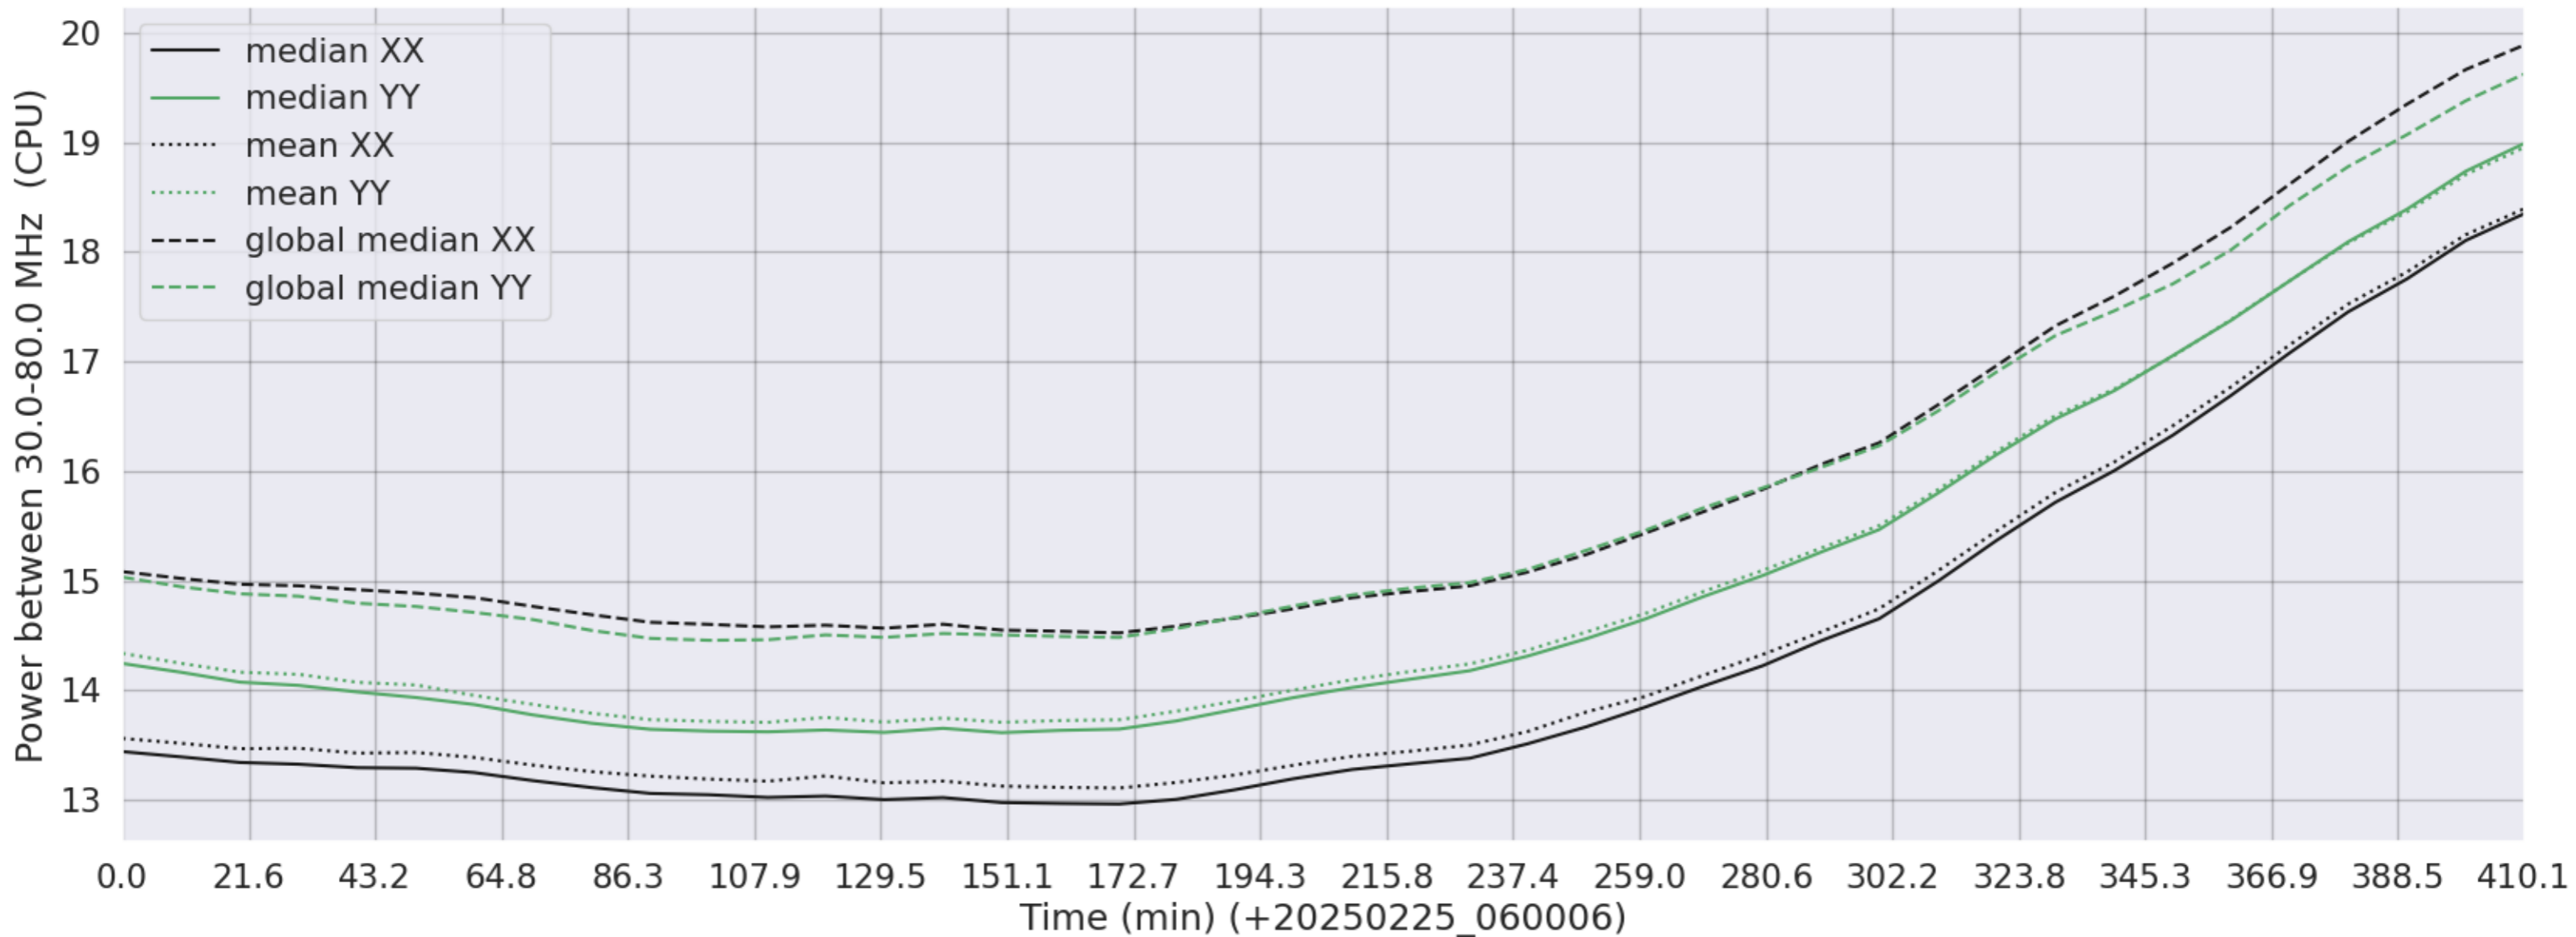

LWA074 - Correlator# 086 - XX FLAGS:Good - YY FLAGS:Good

LWA047 - Correlator# 085 - XX FLAGS:Good - YY FLAGS:Good