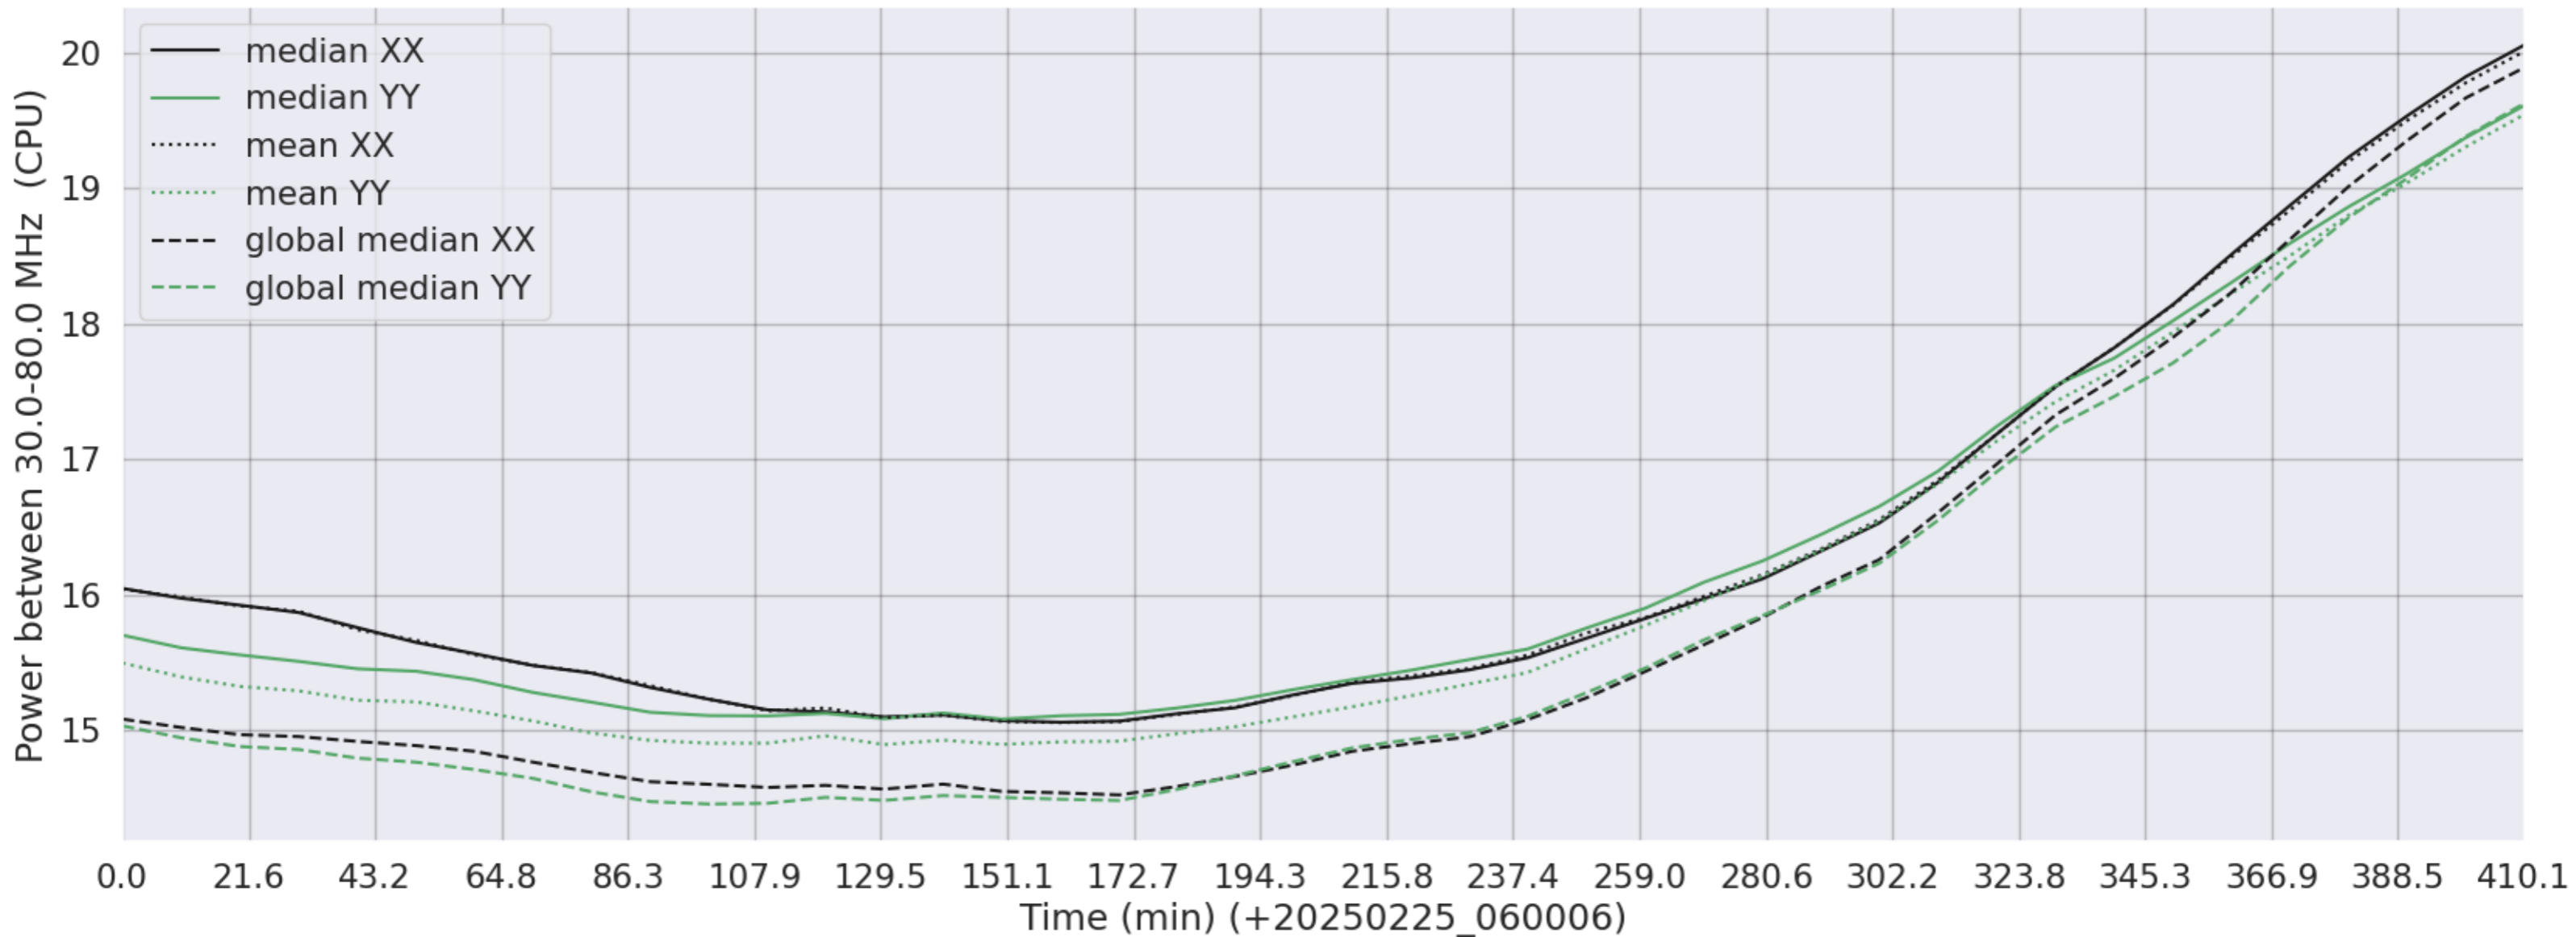

LWA296 - Correlator# 046 - XX FLAGS:Good - YY FLAGS:Good

LWA291 - Correlator# 045 - XX FLAGS:Good - YY FLAGS:Good