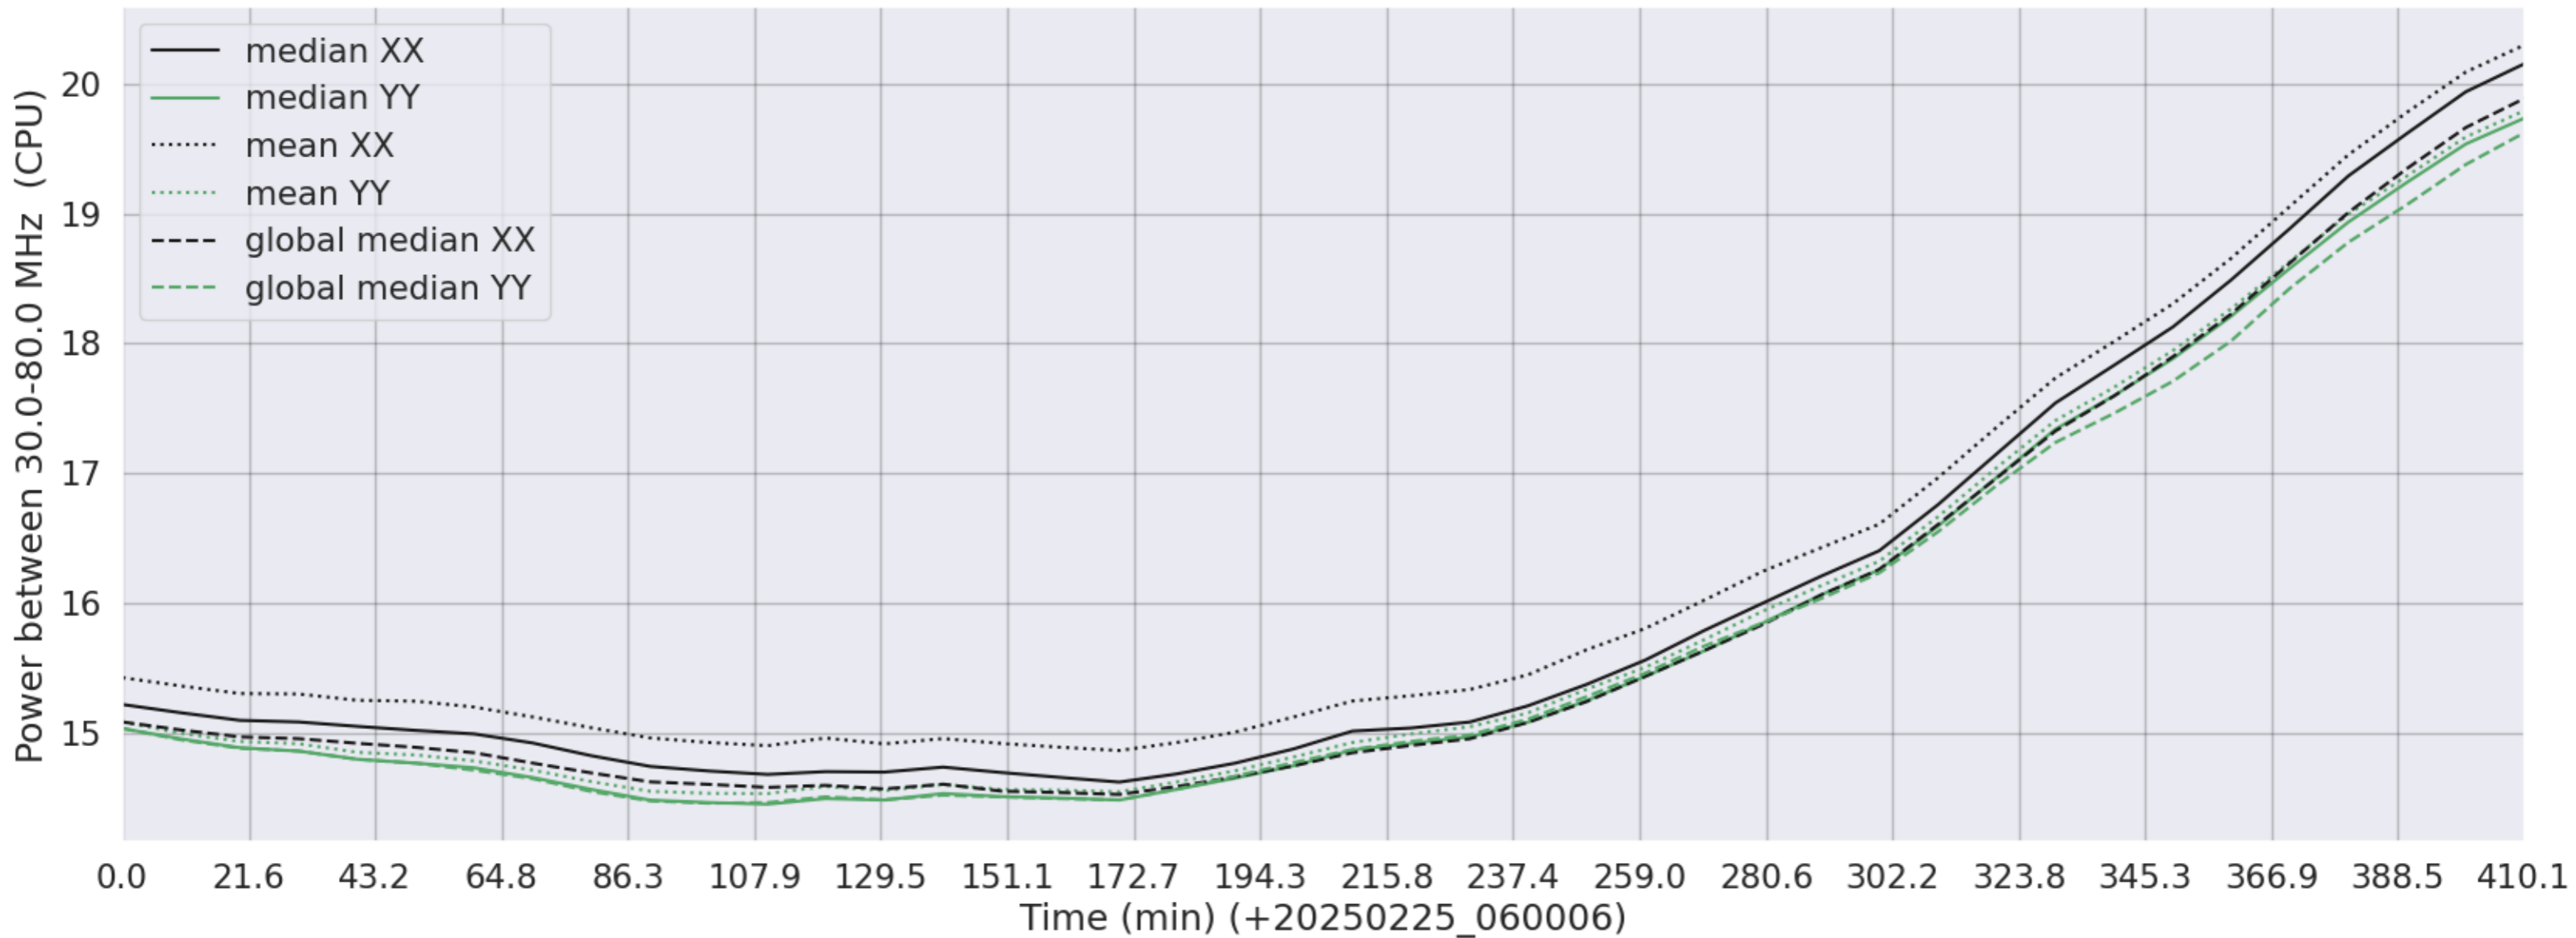

LWA246 - Correlator# 340 - XX FLAGS:Good - YY FLAGS:Good

LWA242 - Correlator# 339 - XX FLAGS:Good - YY FLAGS:Good