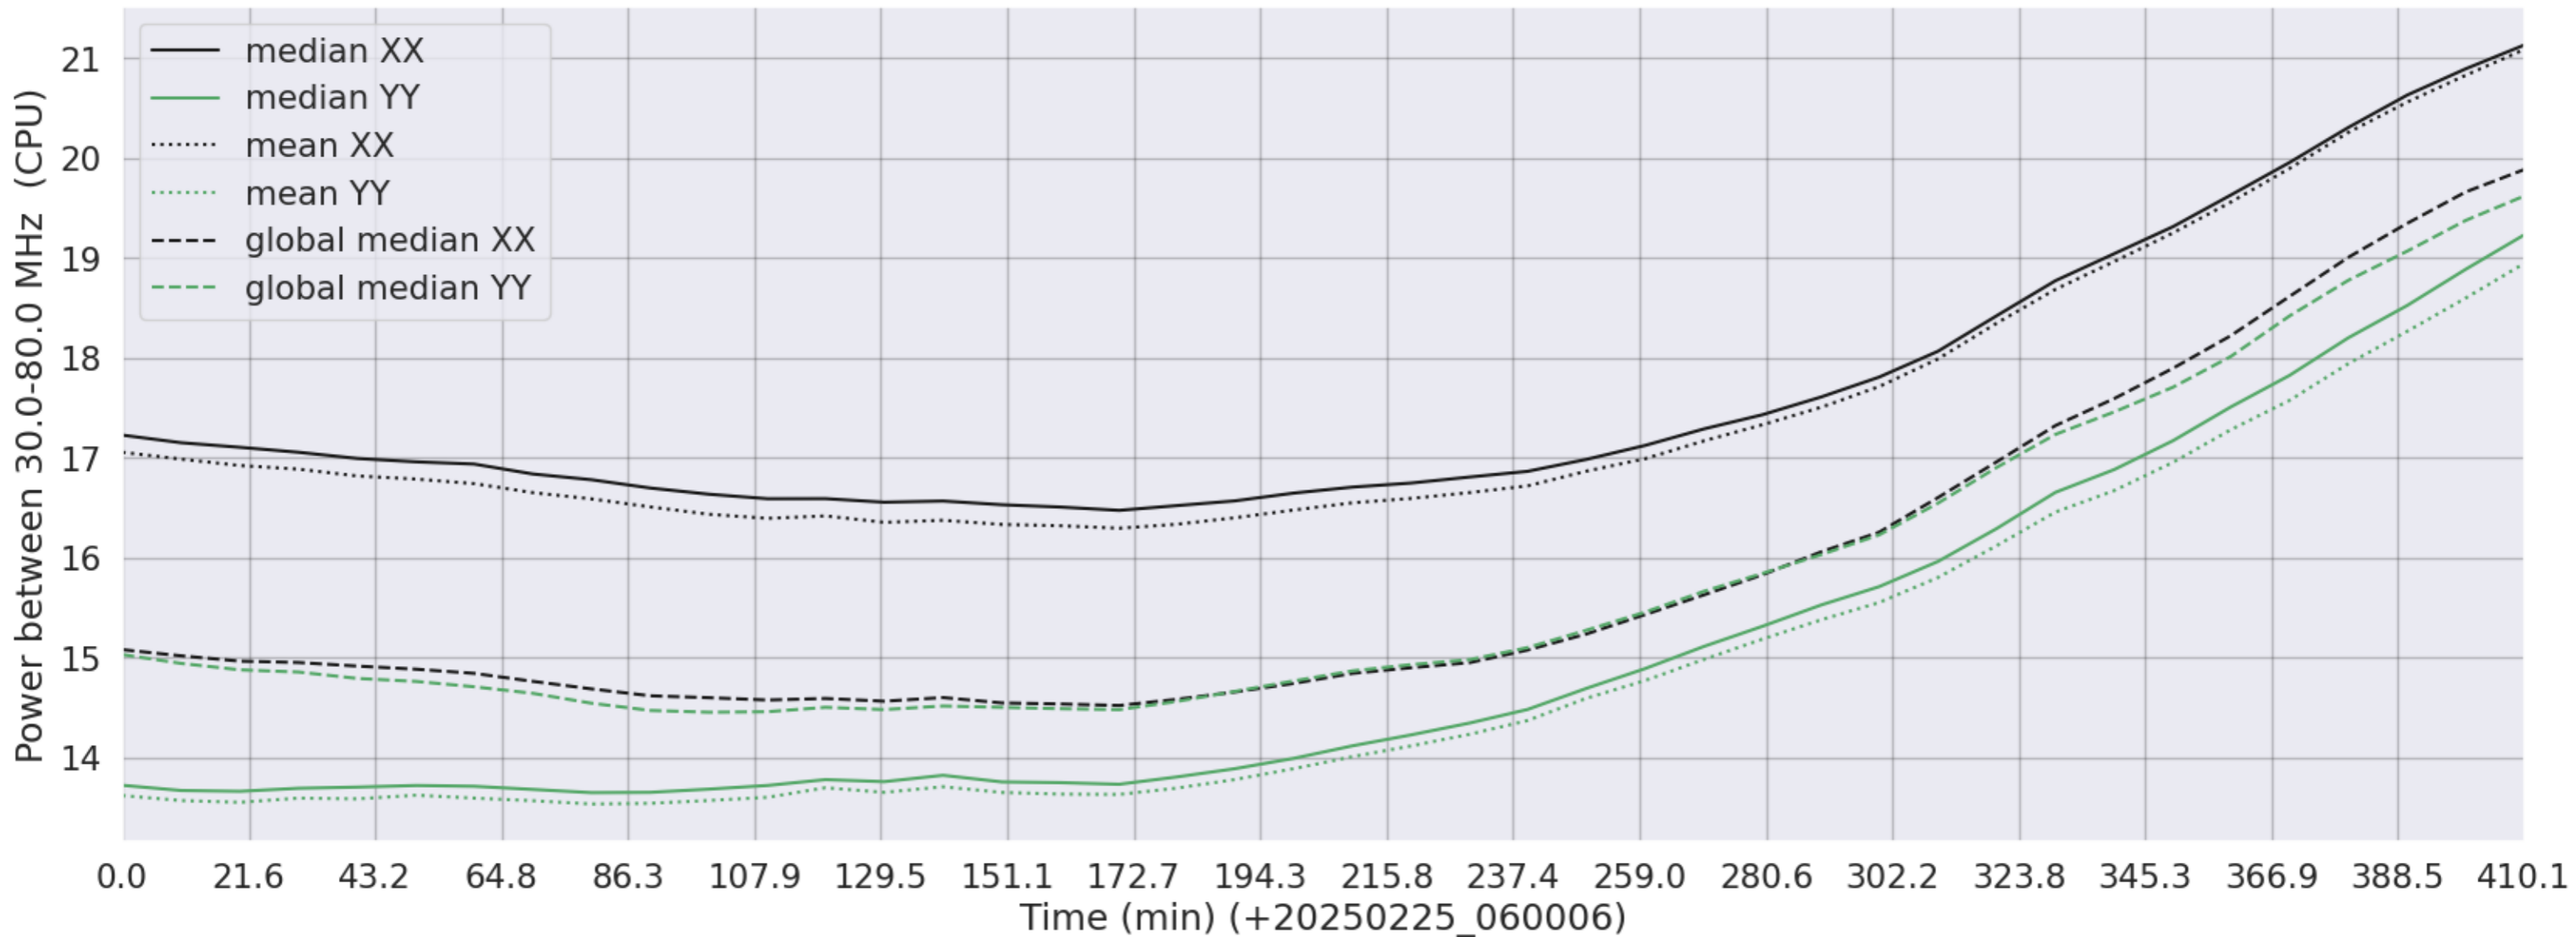

LWA315 - Correlator# 350 - XX FLAGS:Good - YY FLAGS:Good

LWA264 - Correlator# 349 - XX FLAGS:Good - YY FLAGS:Good