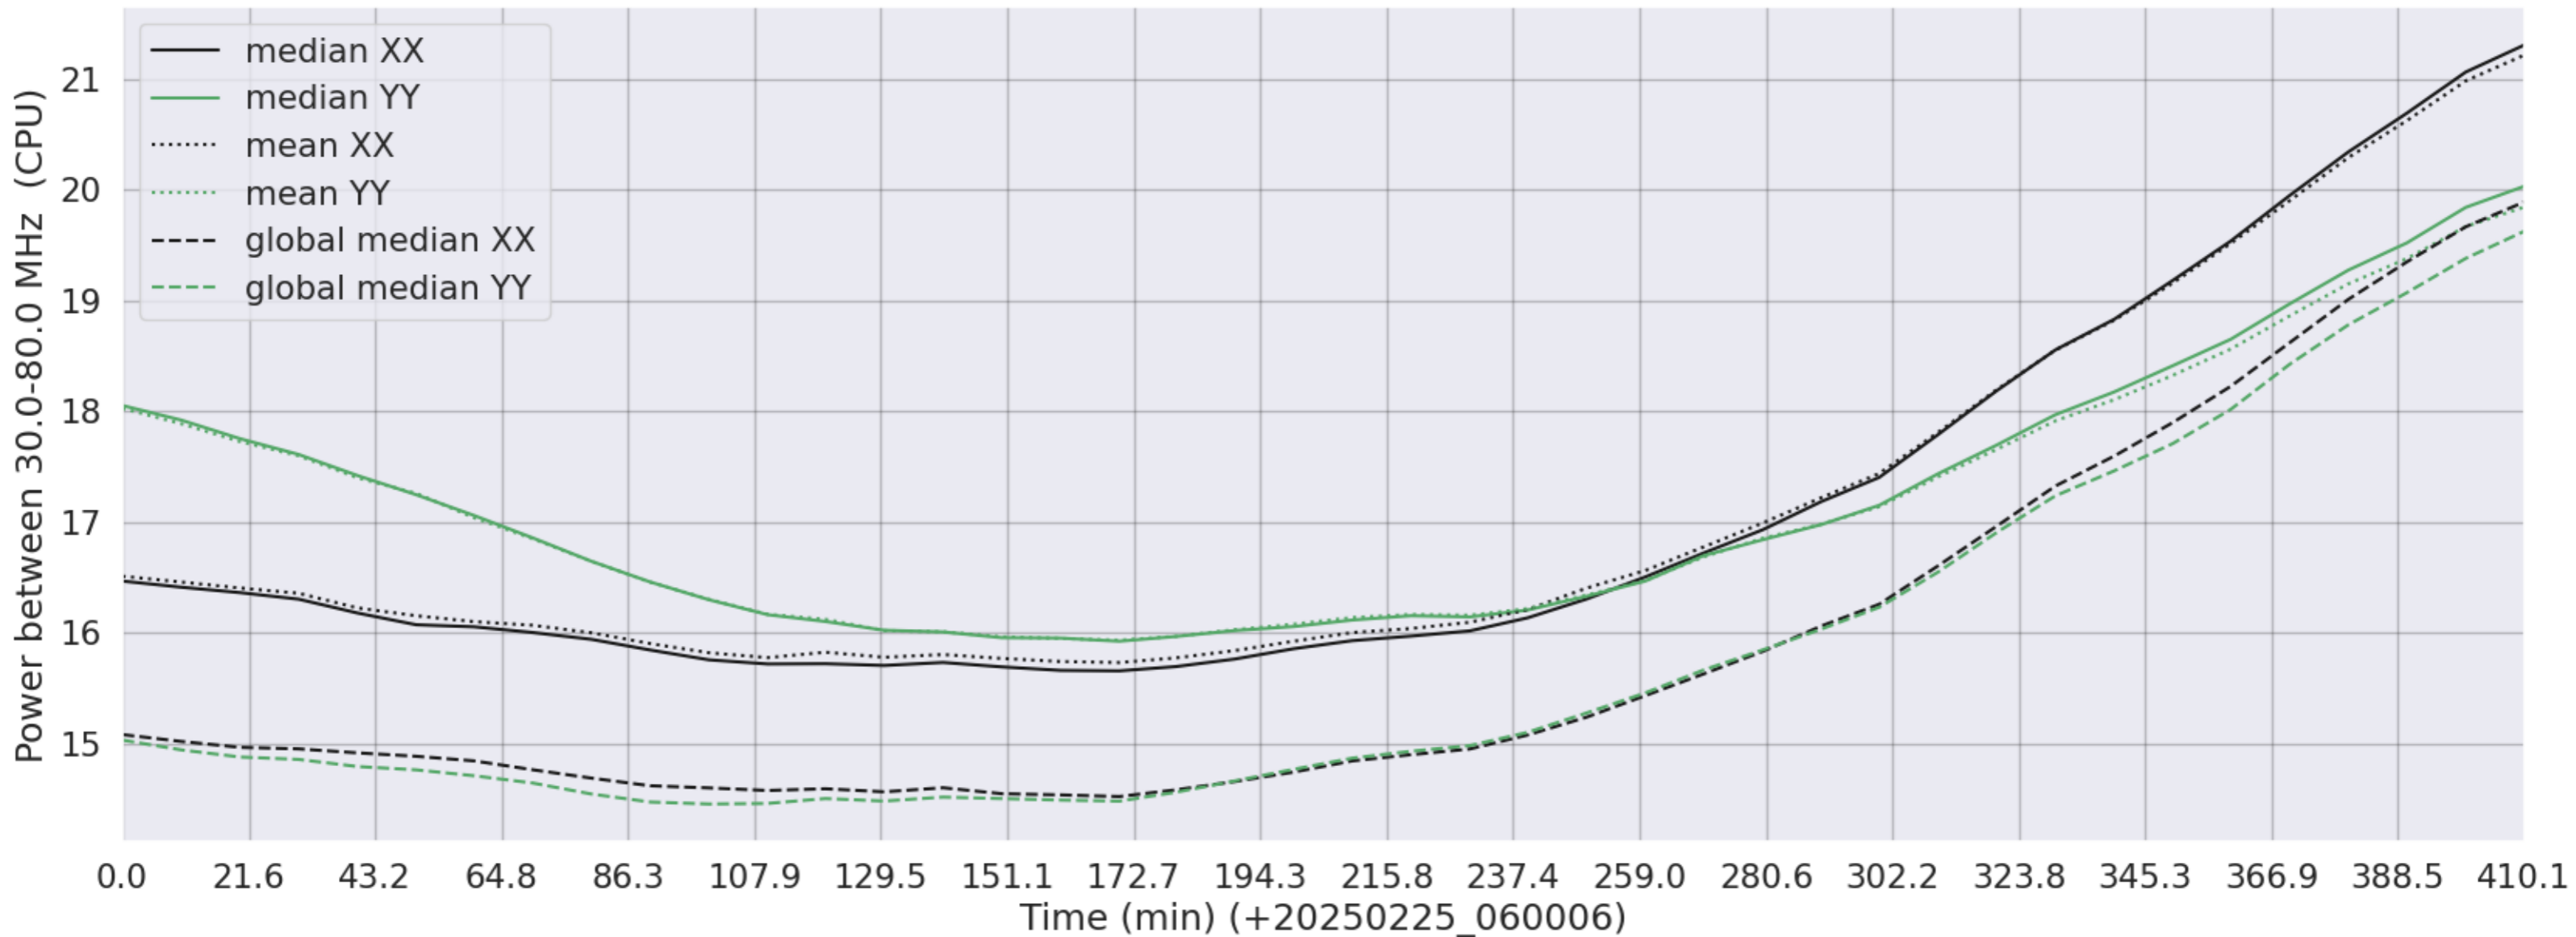

LWA322 - Correlator# 251 - XX FLAGS:Good - YY FLAGS:Good

LWA345 - Correlator# 252 - XX FLAGS:Good - YY FLAGS:Good

LWA333 - Correlator# 253 - XX FLAGS:Good - YY FLAGS:Good

LWA359 - Correlator# 254 - XX FLAGS:Good - YY FLAGS:Good