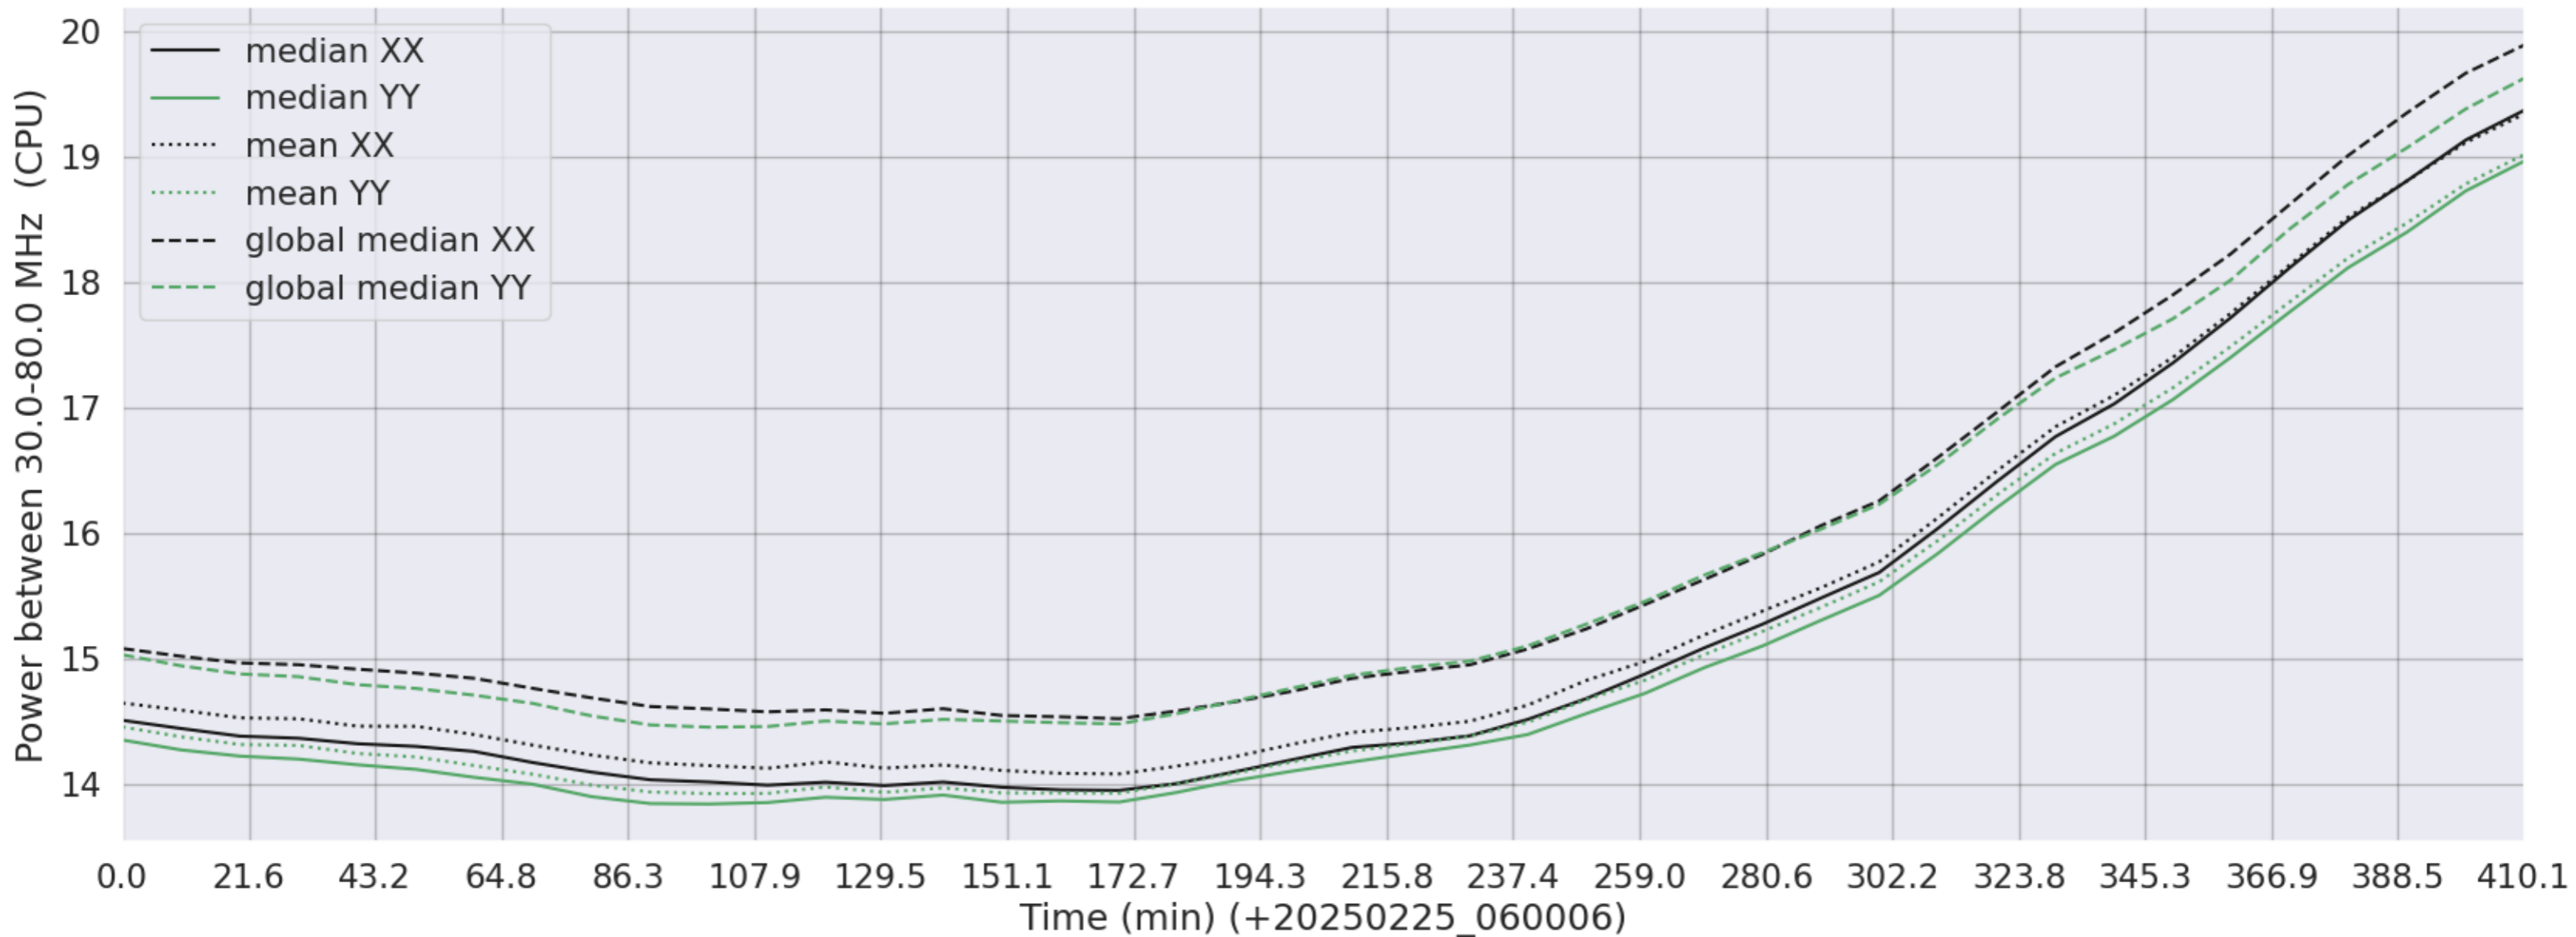

LWA179 - Correlator# 323 - XX FLAGS:Good - YY FLAGS:Good

LWA180 - Correlator# 322 - XX FLAGS:Good - YY FLAGS:Good