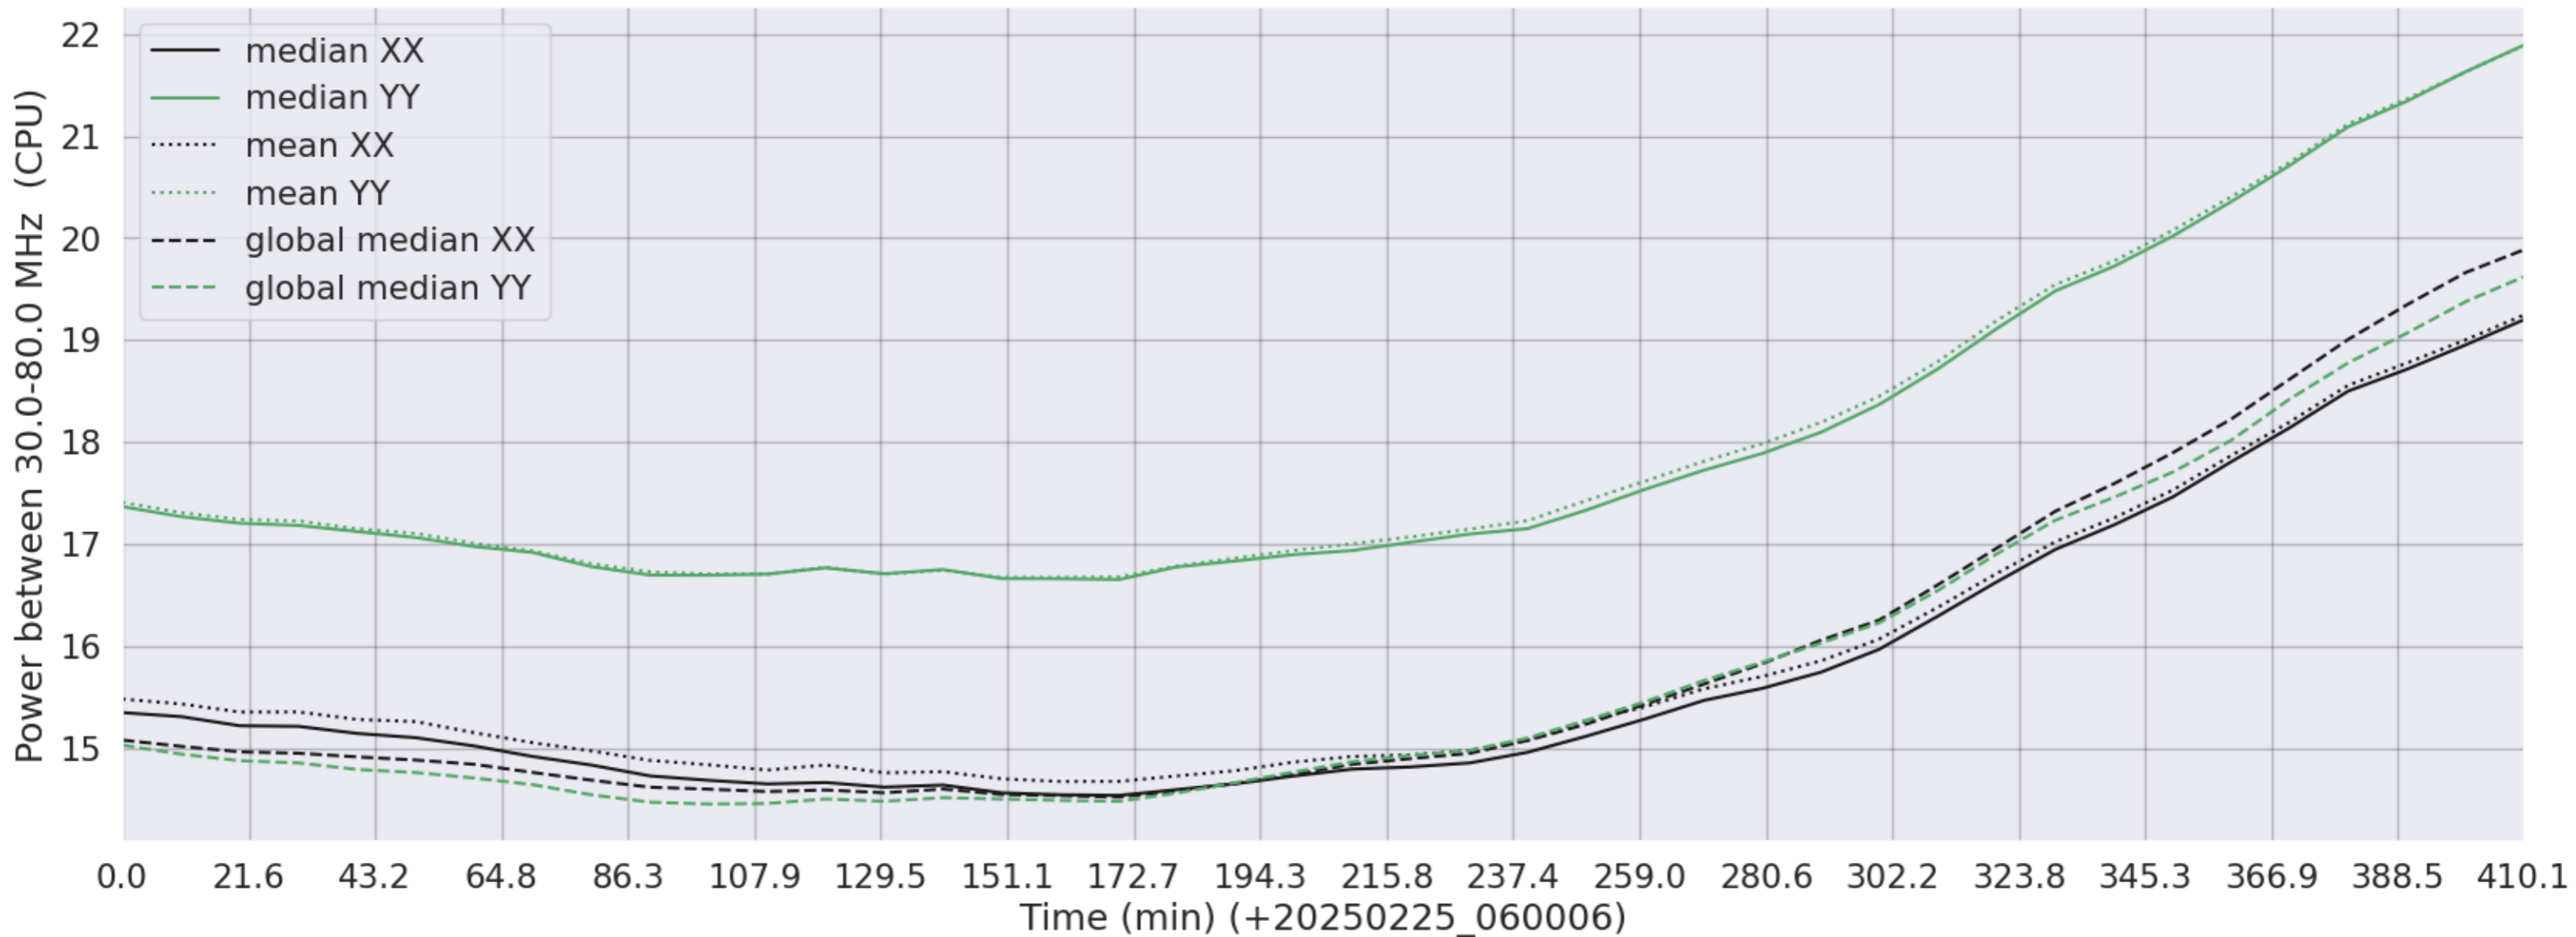

LWA318 - Correlator# 055 - XX FLAGS:Good - YY FLAGS:Good

LWA320 - Correlator# 054 - XX FLAGS:Good - YY FLAGS:Good