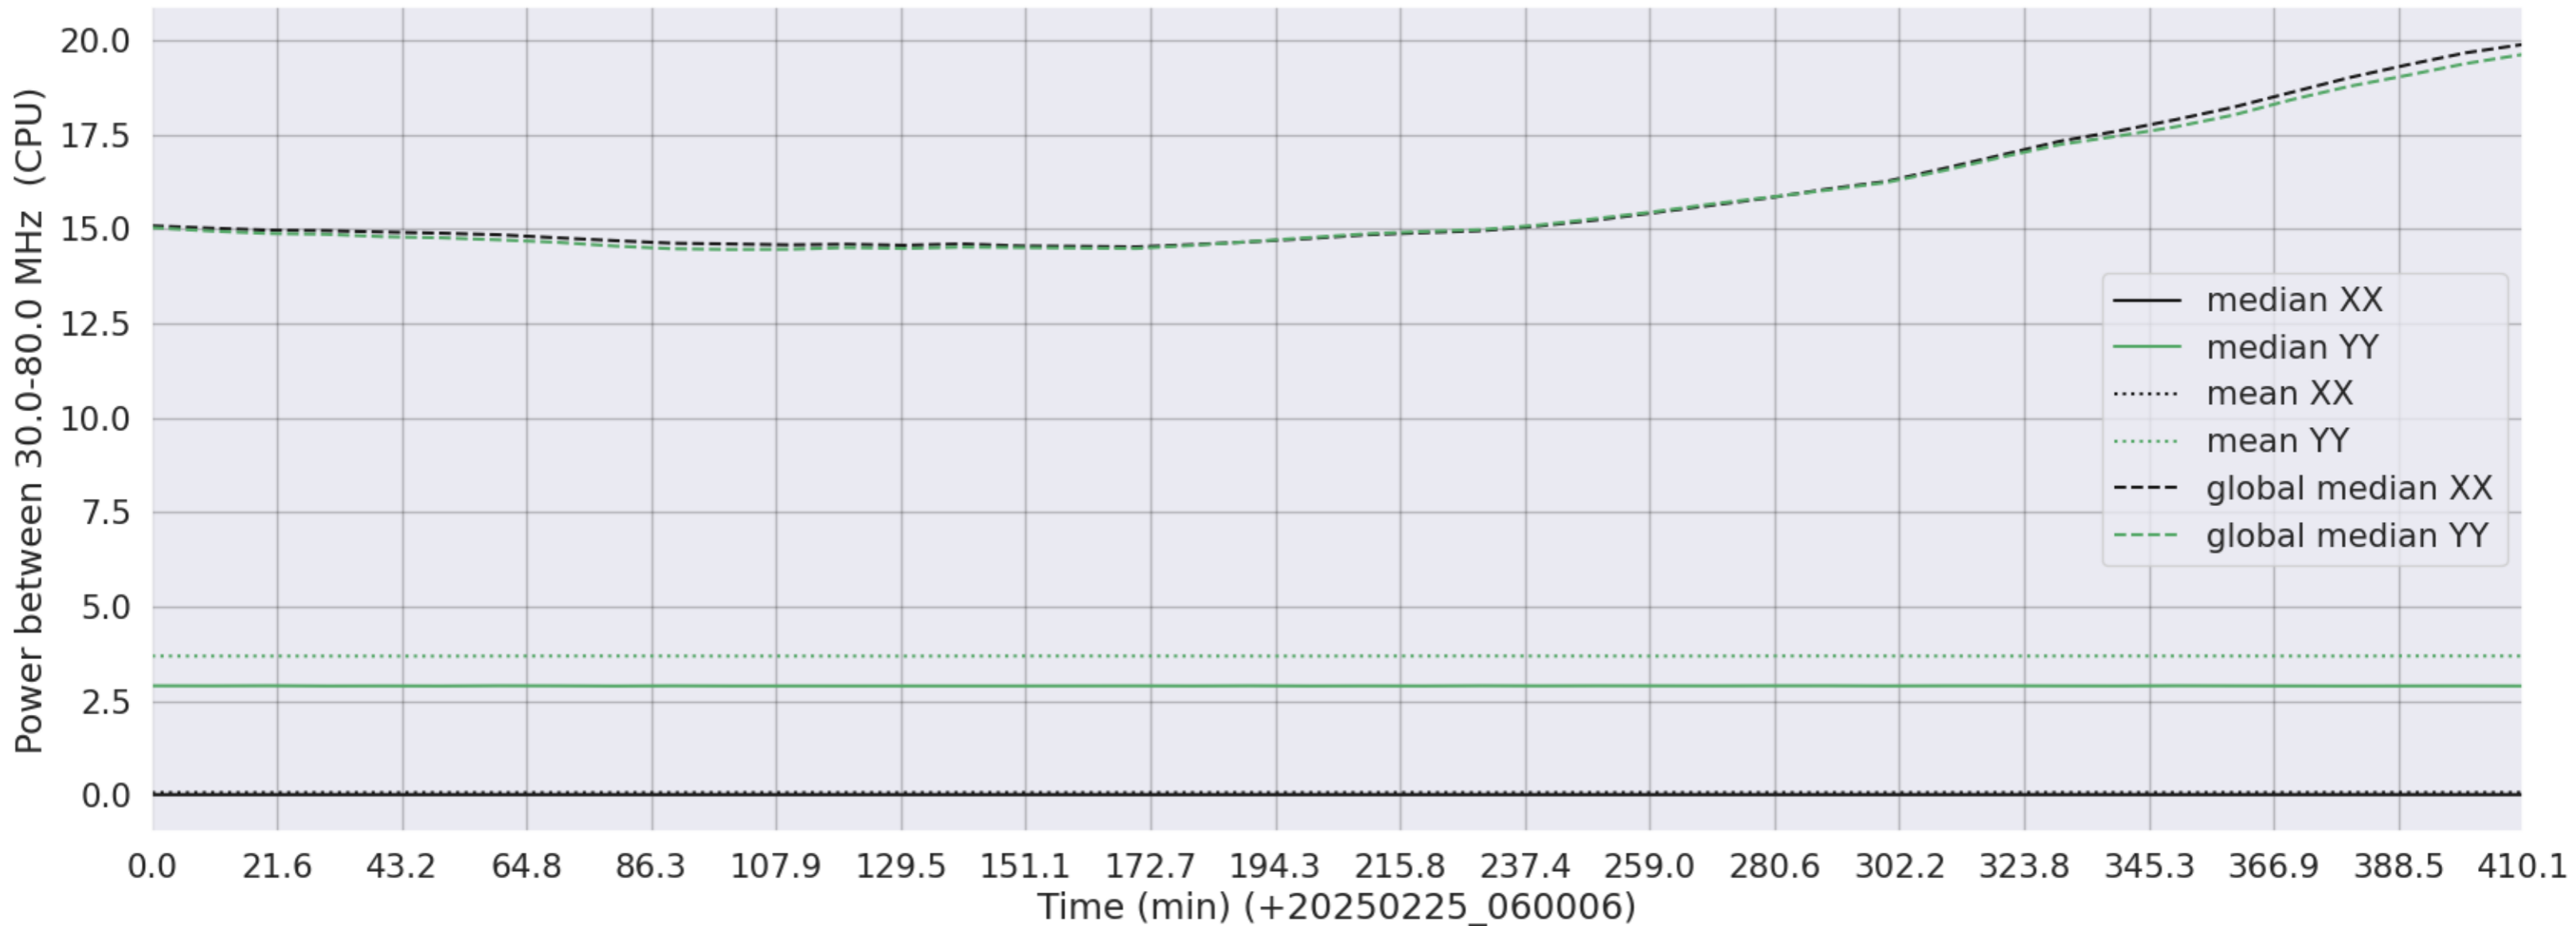

LWA228 - Correlator# 302 - XX FLAGS:Good - YY FLAGS:Good

LWA209 - Correlator# 301 - XX FLAGS:LowPower - YY FLAGS:LowPower