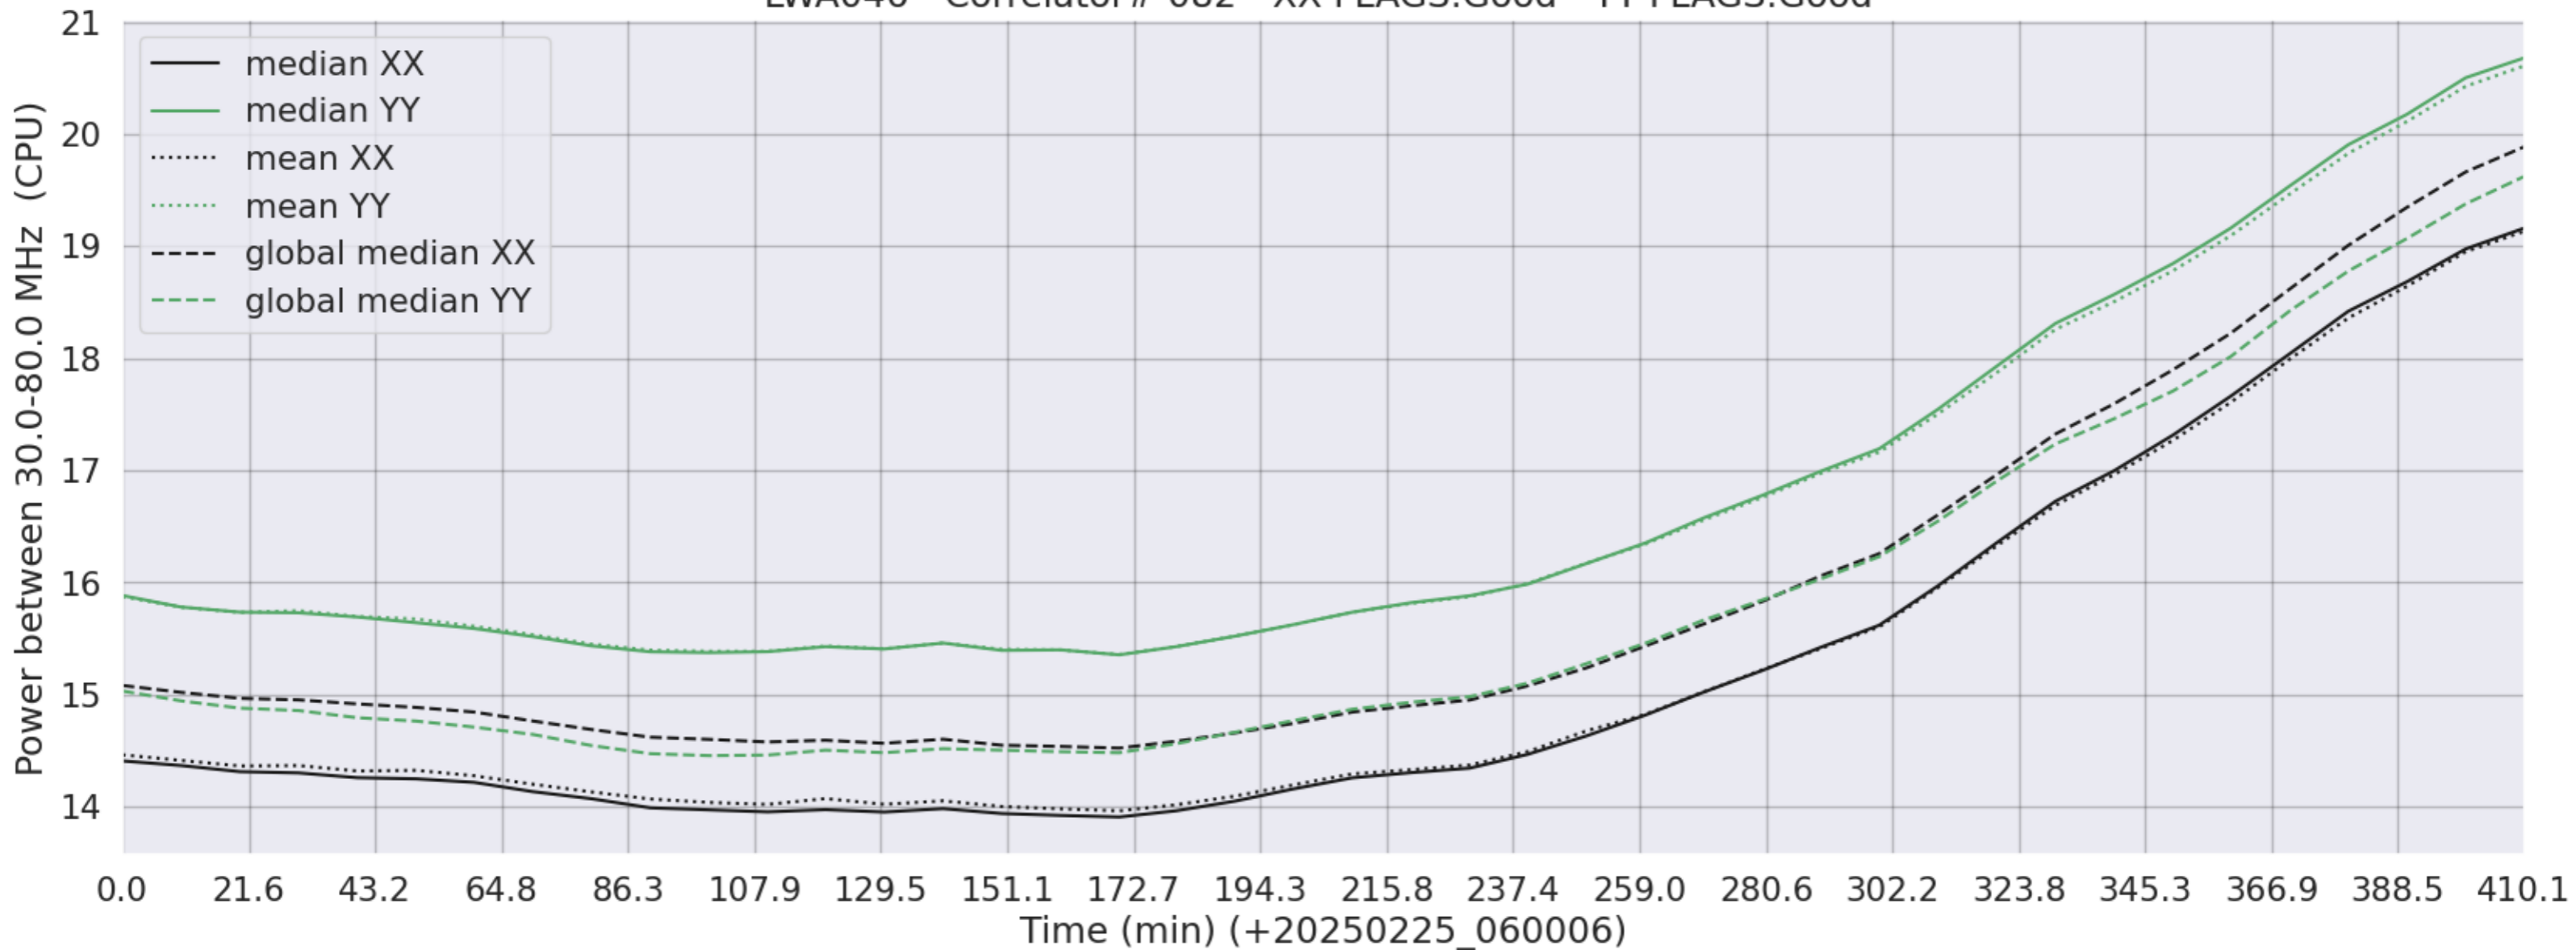

LWA045 - Correlator# 083 - XX FLAGS:Good - YY FLAGS:Good

LWA046 - Correlator# 082 - XX FLAGS:Good - YY FLAGS:Good