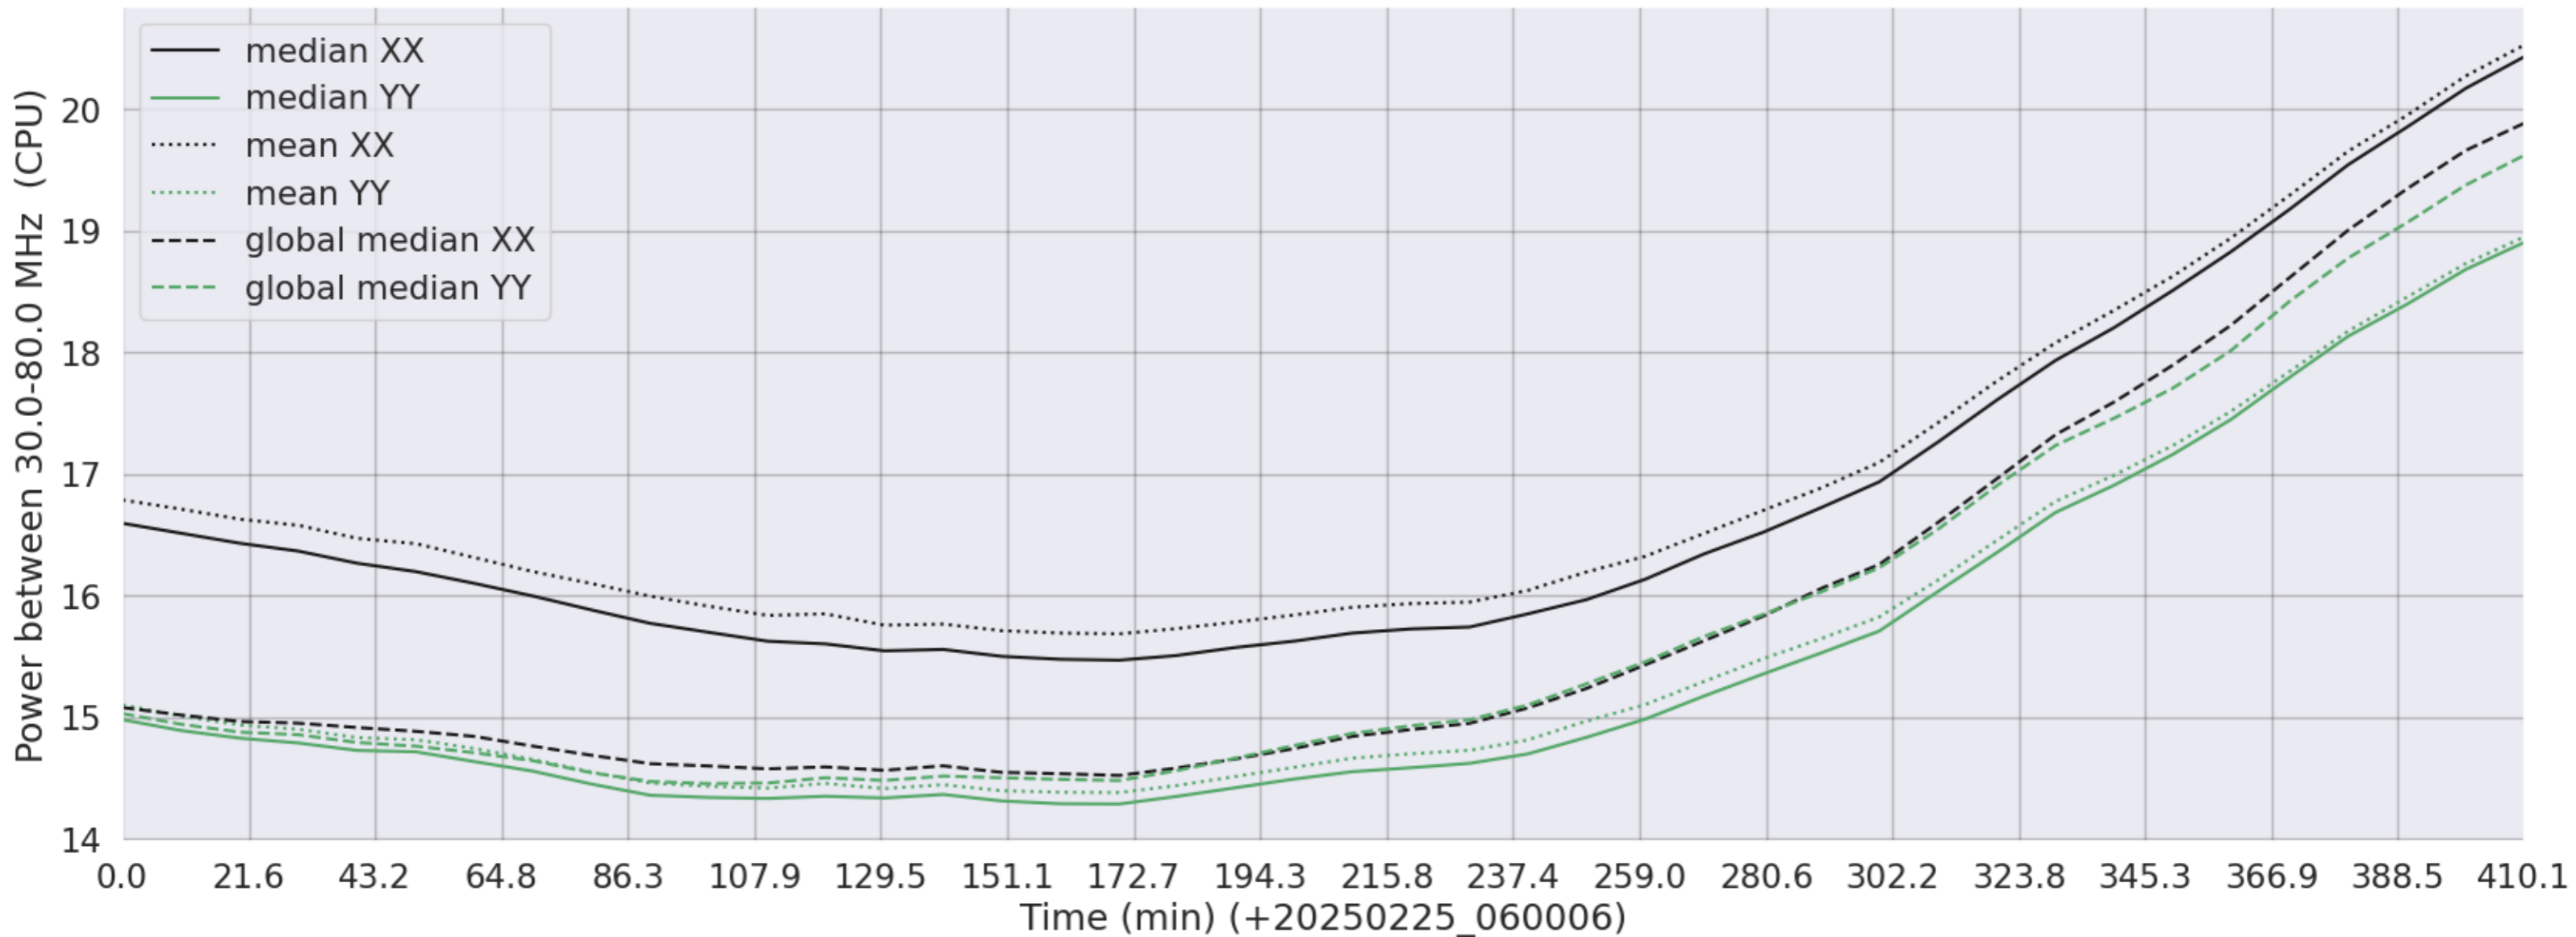

LWA077 - Correlator# 088 - XX FLAGS:Good - YY FLAGS:Good

LWA075 - Correlator# 089 - XX FLAGS:Good - YY FLAGS:Good

LWA275 - Correlator# 090 - XX FLAGS:Good - YY FLAGS:Good

LWA274 - Correlator# 091 - XX FLAGS:Good - YY FLAGS:Good