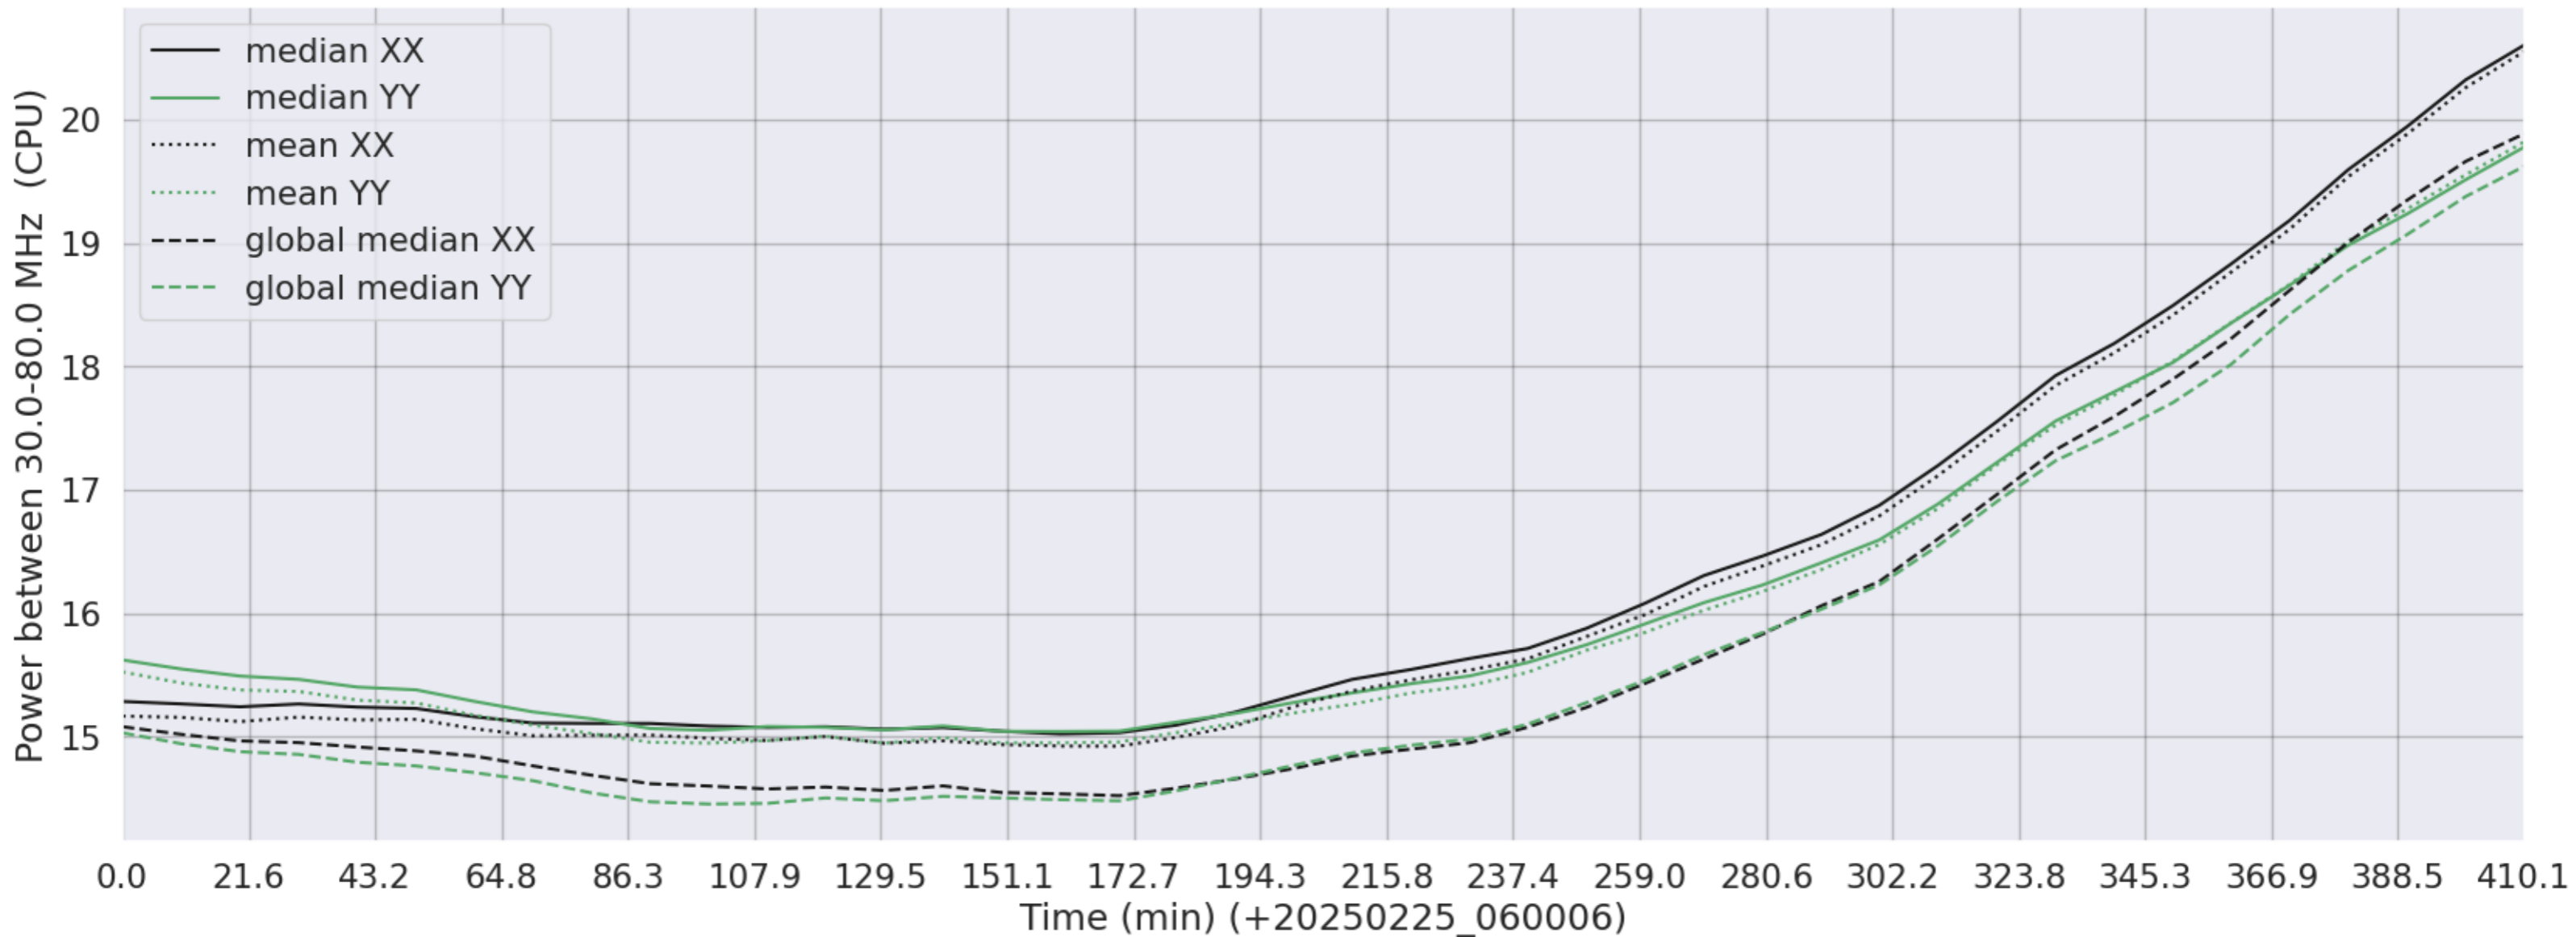

LWA321 - Correlator# 020 - XX FLAGS:Good - YY FLAGS:Good

LWA314 - Correlator# 021 - XX FLAGS:Good - YY FLAGS:Good

LWA330 - Correlator# 022 - XX FLAGS:Good - YY FLAGS:Good

LWA327 - Correlator# 023 - XX FLAGS:Good - YY FLAGS:Good