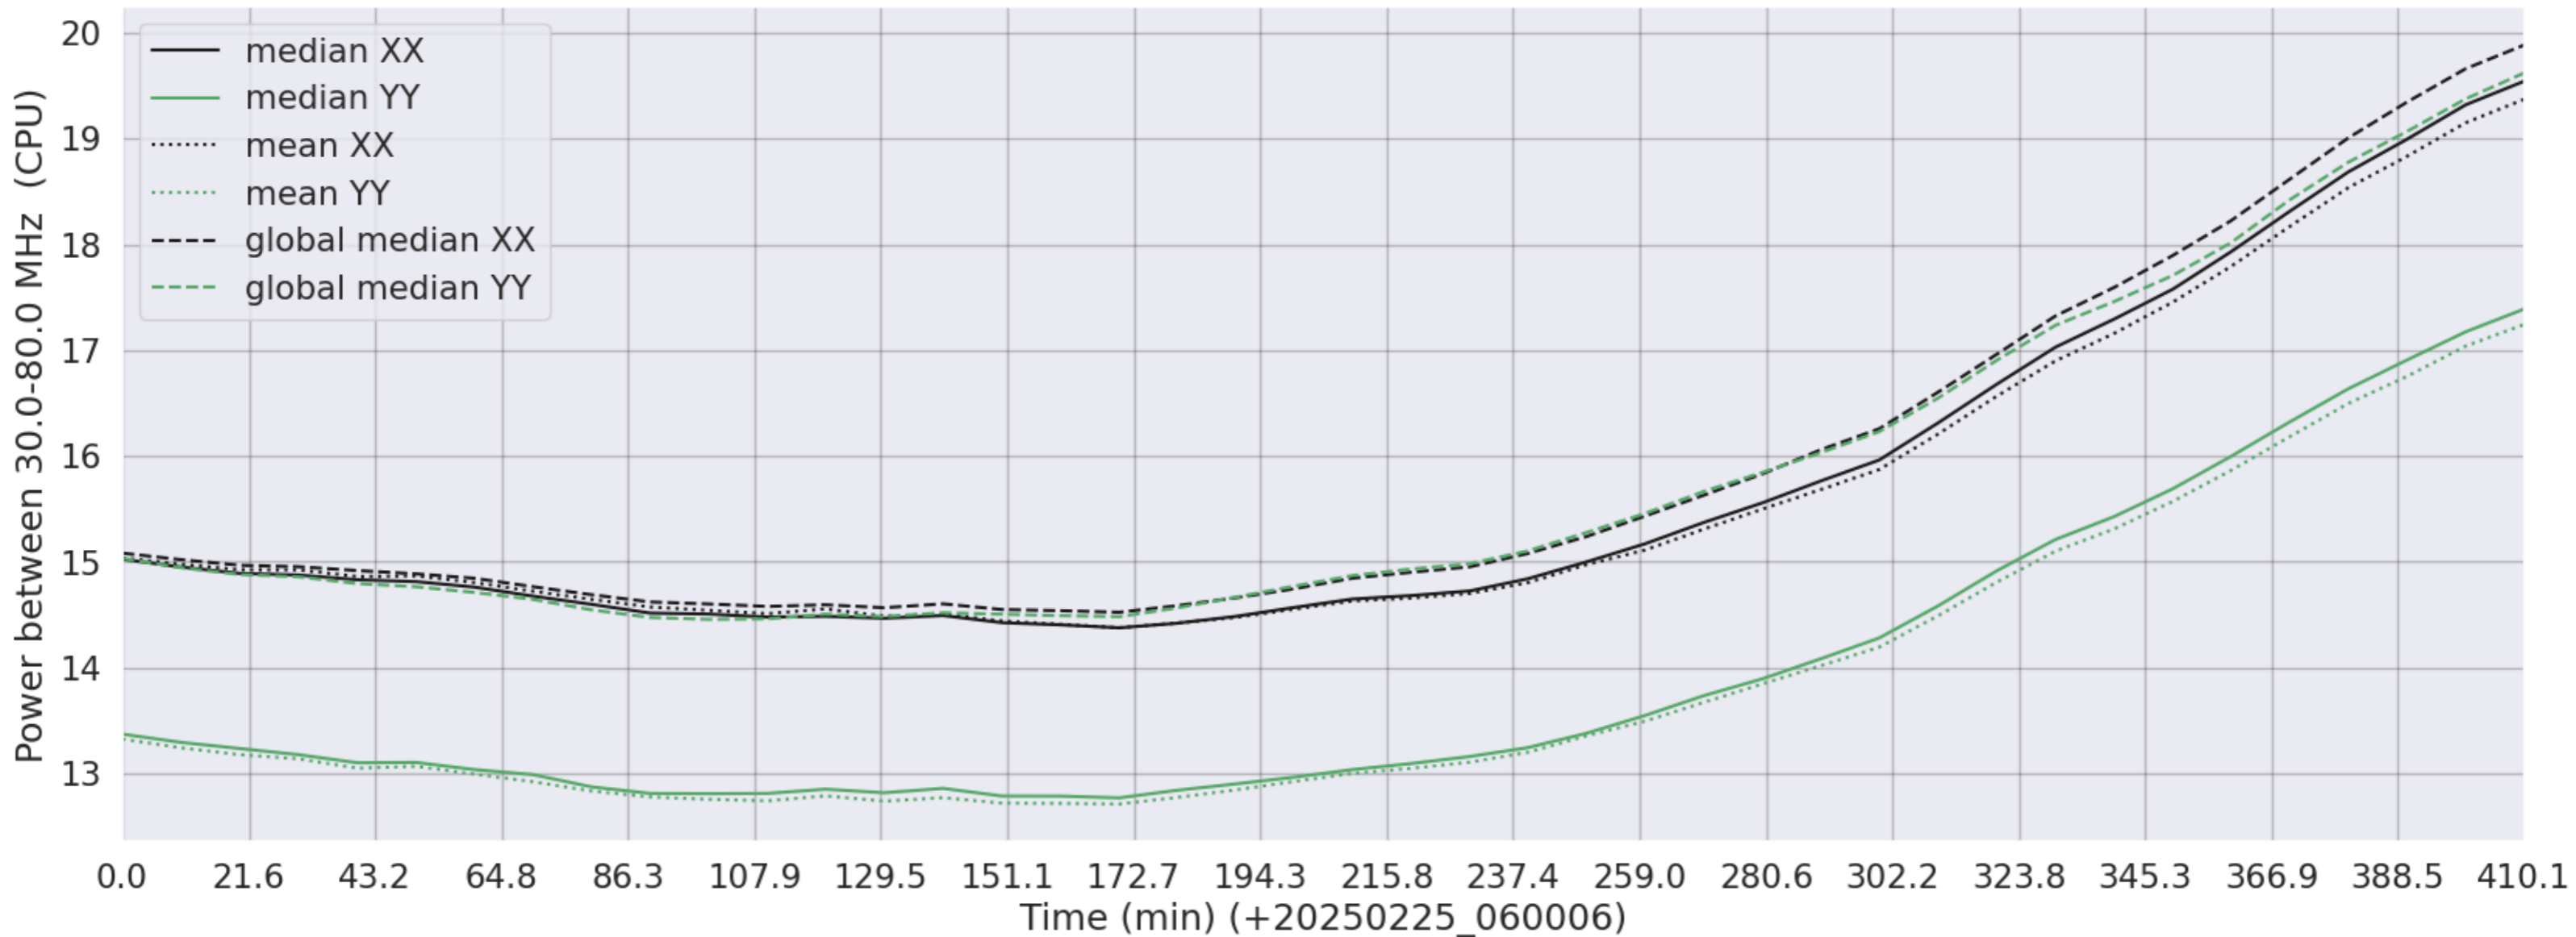

LWA112 - Correlator# 200 - XX FLAGS:Good - YY FLAGS:Good

LWA111 - Correlator# 201 - XX FLAGS:Good - YY FLAGS:Good

LWA114 - Correlator# 202 - XX FLAGS:Good - YY FLAGS:Good

LWA113 - Correlator# 203 - XX FLAGS:Good - YY FLAGS:Good