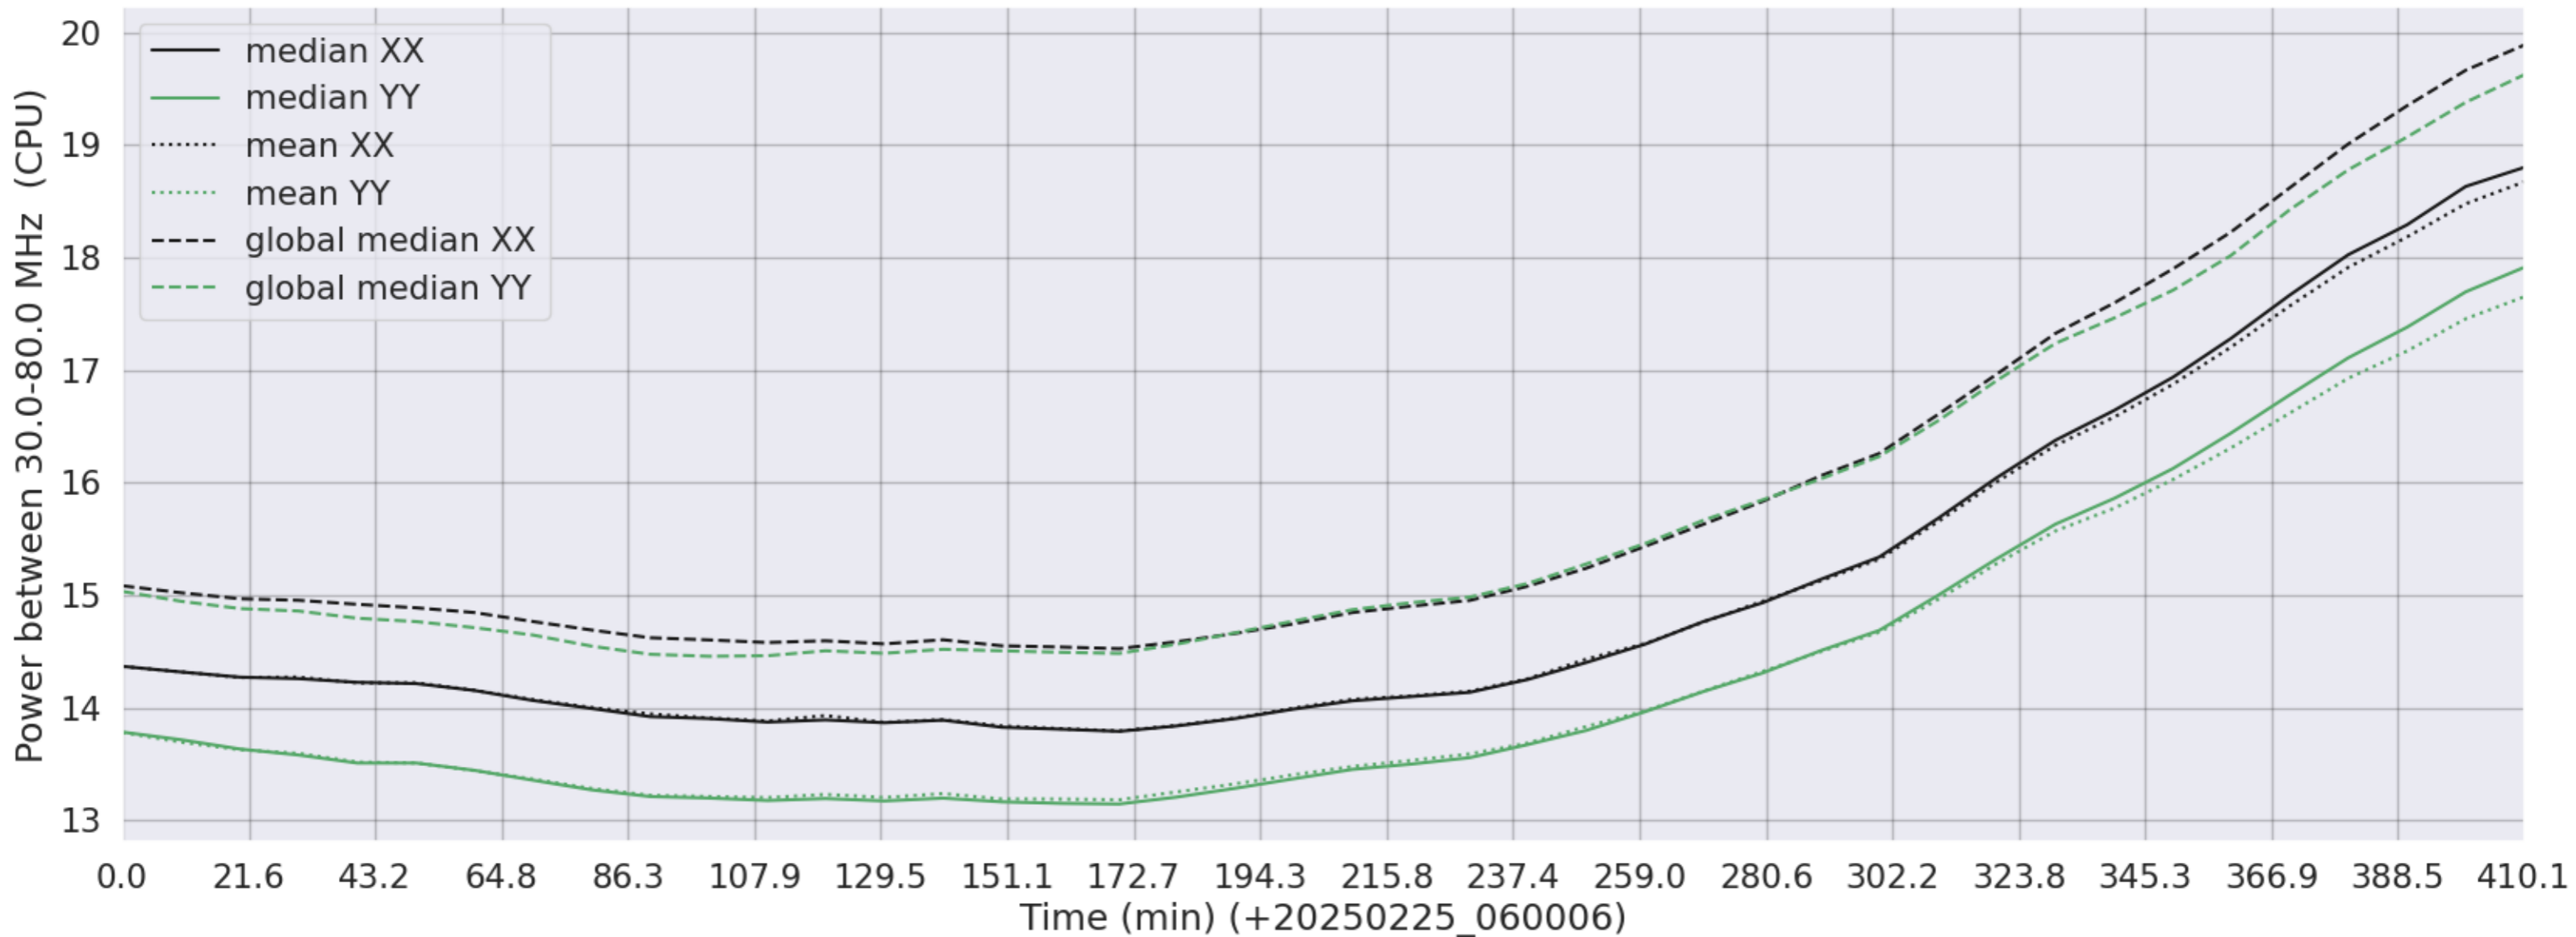

LWA114 - Correlator# 202 - XX FLAGS:Good - YY FLAGS:Good

LWA111 - Correlator# 201 - XX FLAGS:Good - YY FLAGS:Good