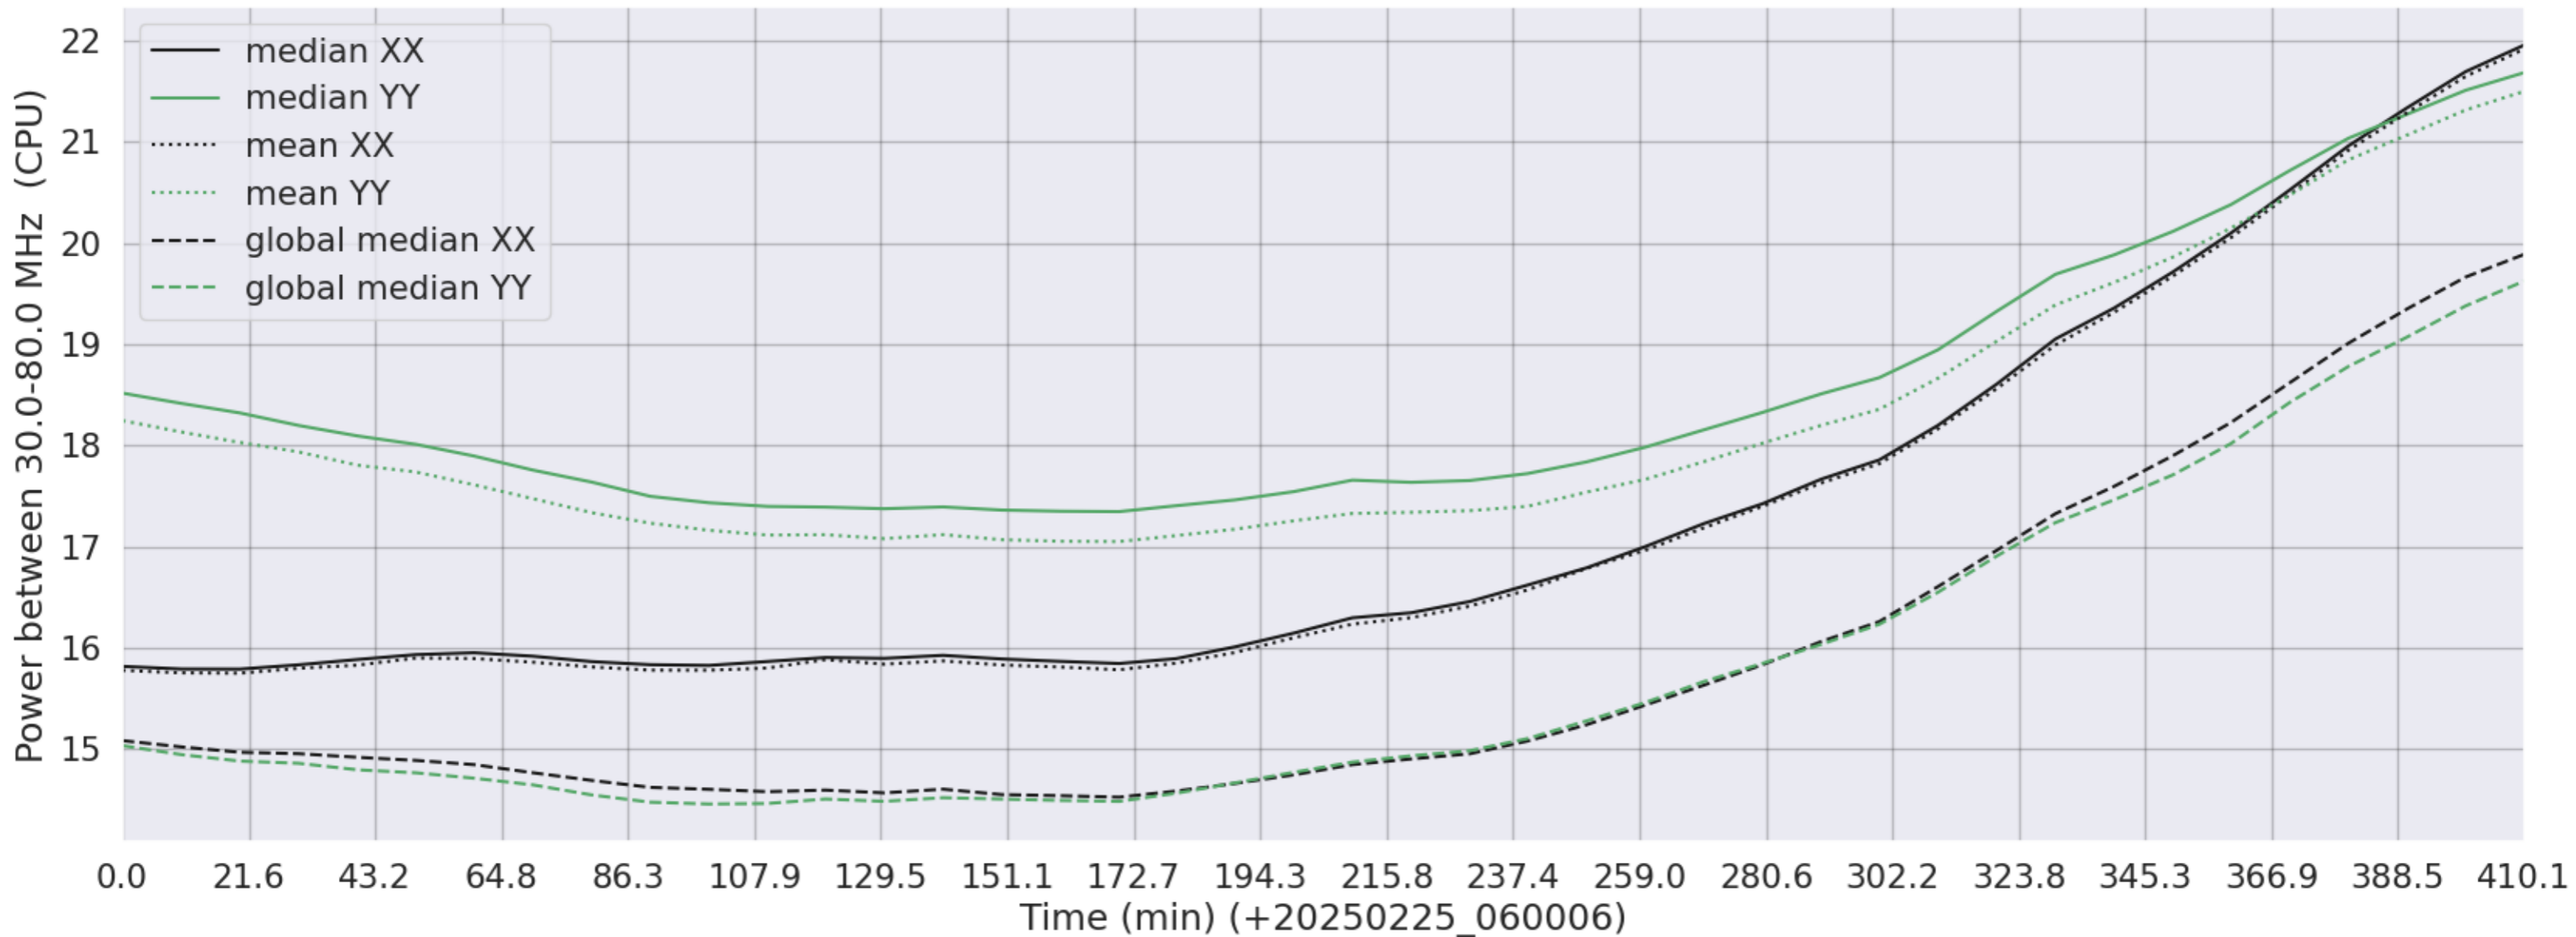

LWA276 - Correlator# 006 - XX FLAGS:Good - YY FLAGS:Good

LWA269 - Correlator# 005 - XX FLAGS:Good - YY FLAGS:Good