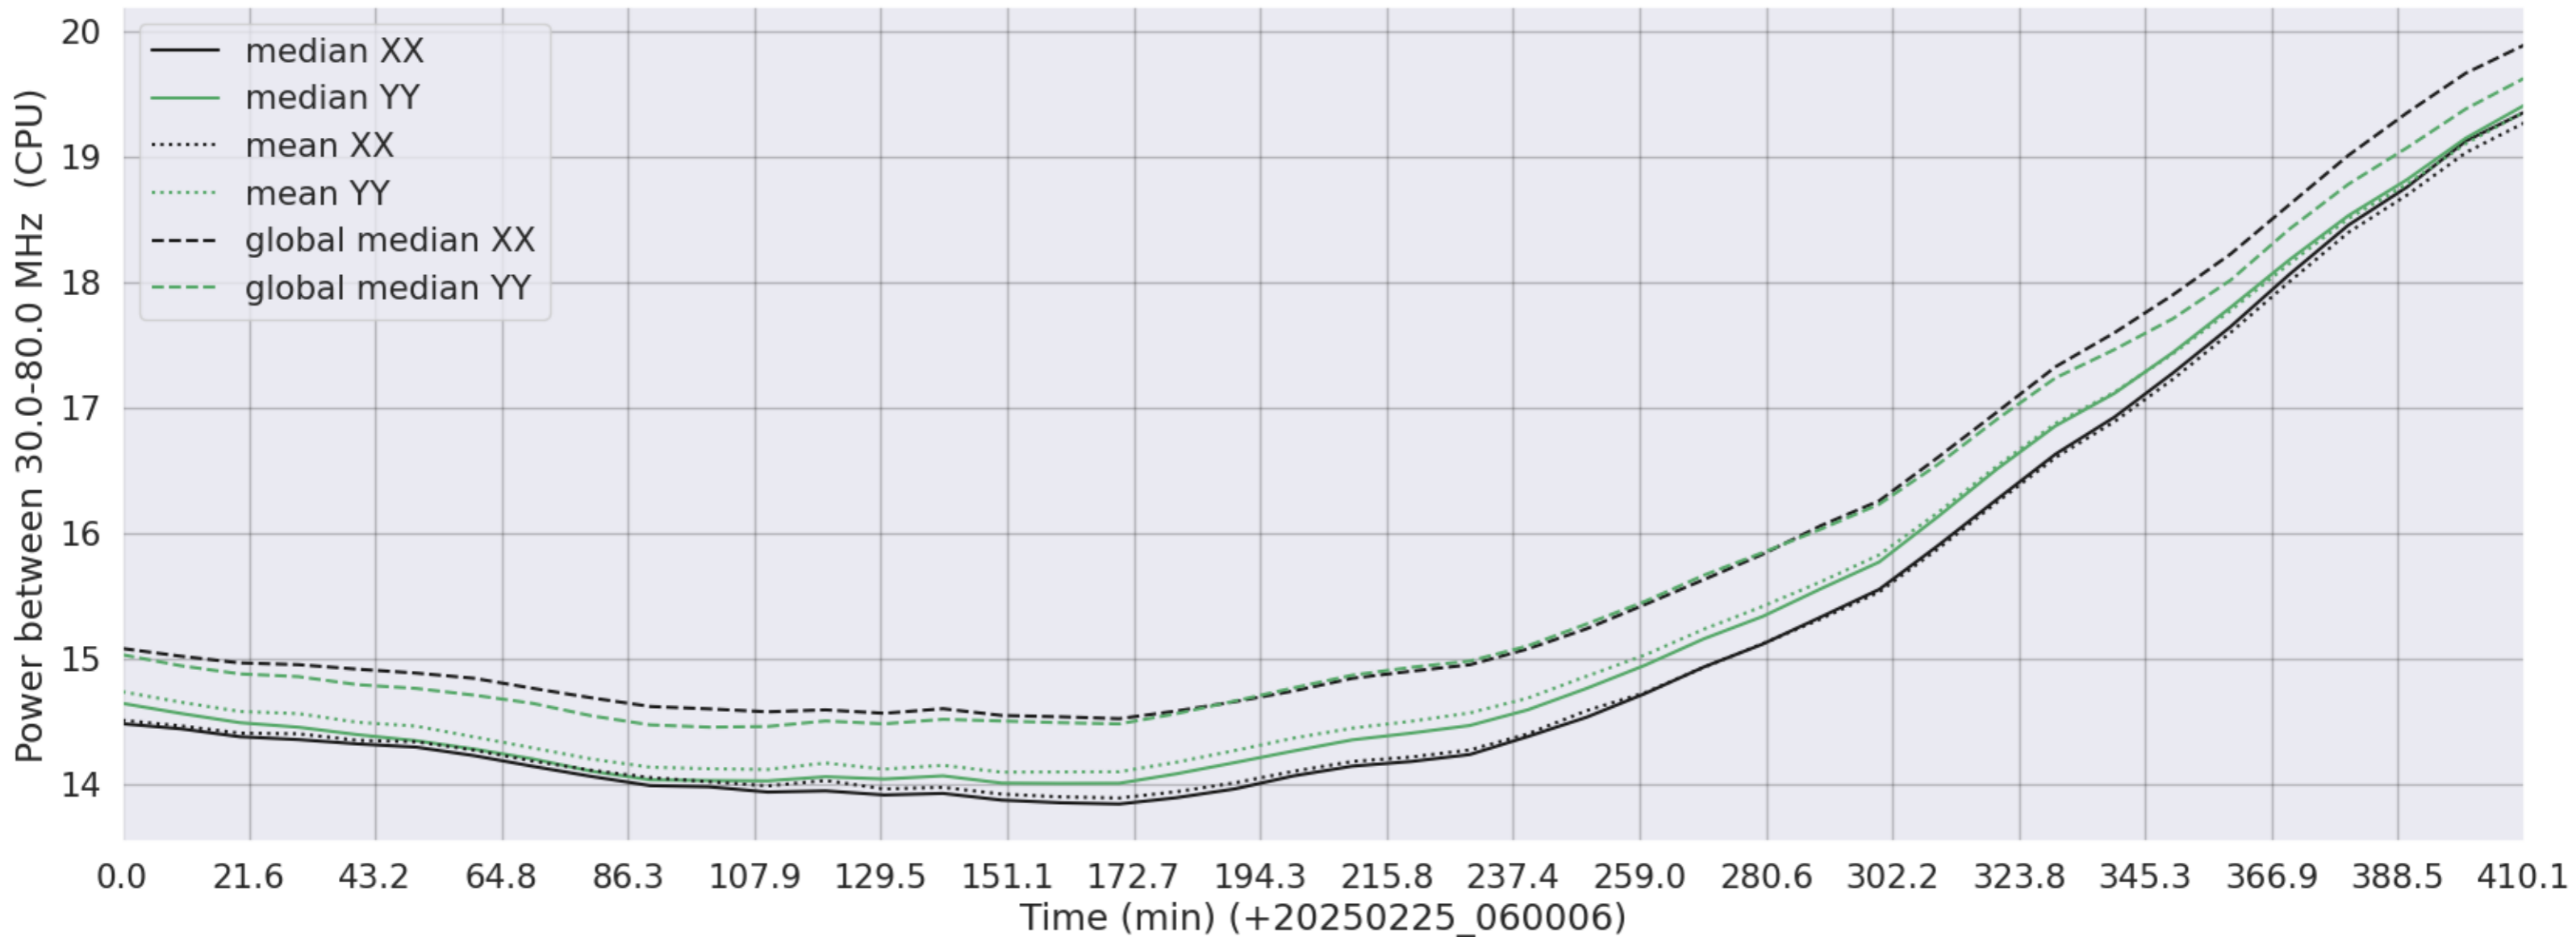

LWA028 - Correlator# 129 - XX FLAGS:Good - YY FLAGS:Good

LWA030 - Correlator# 128 - XX FLAGS:Good - YY FLAGS:Good