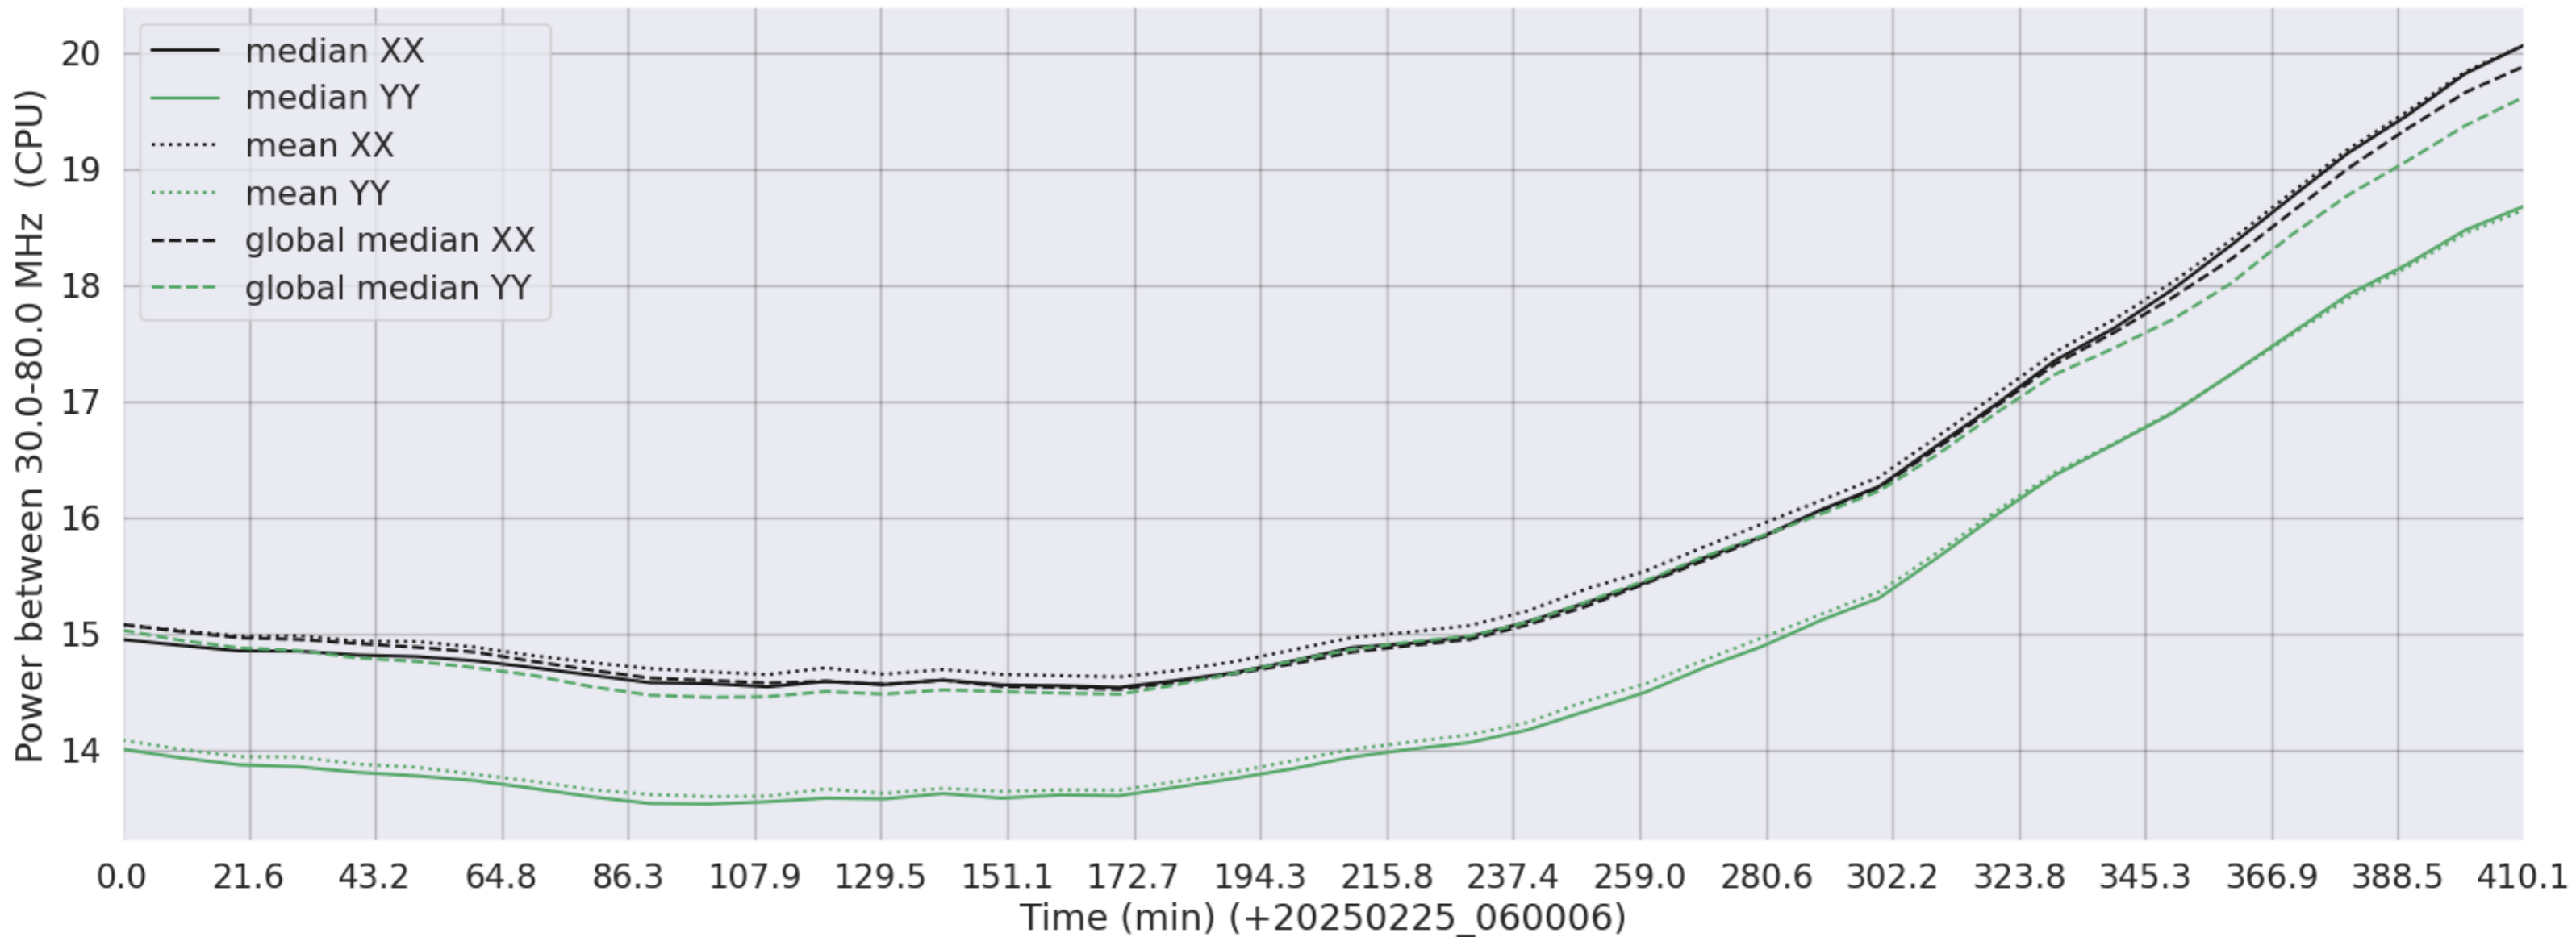

LWA120 - Correlator# 208 - XX FLAGS:Good - YY FLAGS:Good

LWA082 - Correlator# 209 - XX FLAGS:Good - YY FLAGS:Good

LWA143 - Correlator# 210 - XX FLAGS:Good - YY FLAGS:Good

LWA142 - Correlator# 211 - XX FLAGS:Good - YY FLAGS:Good