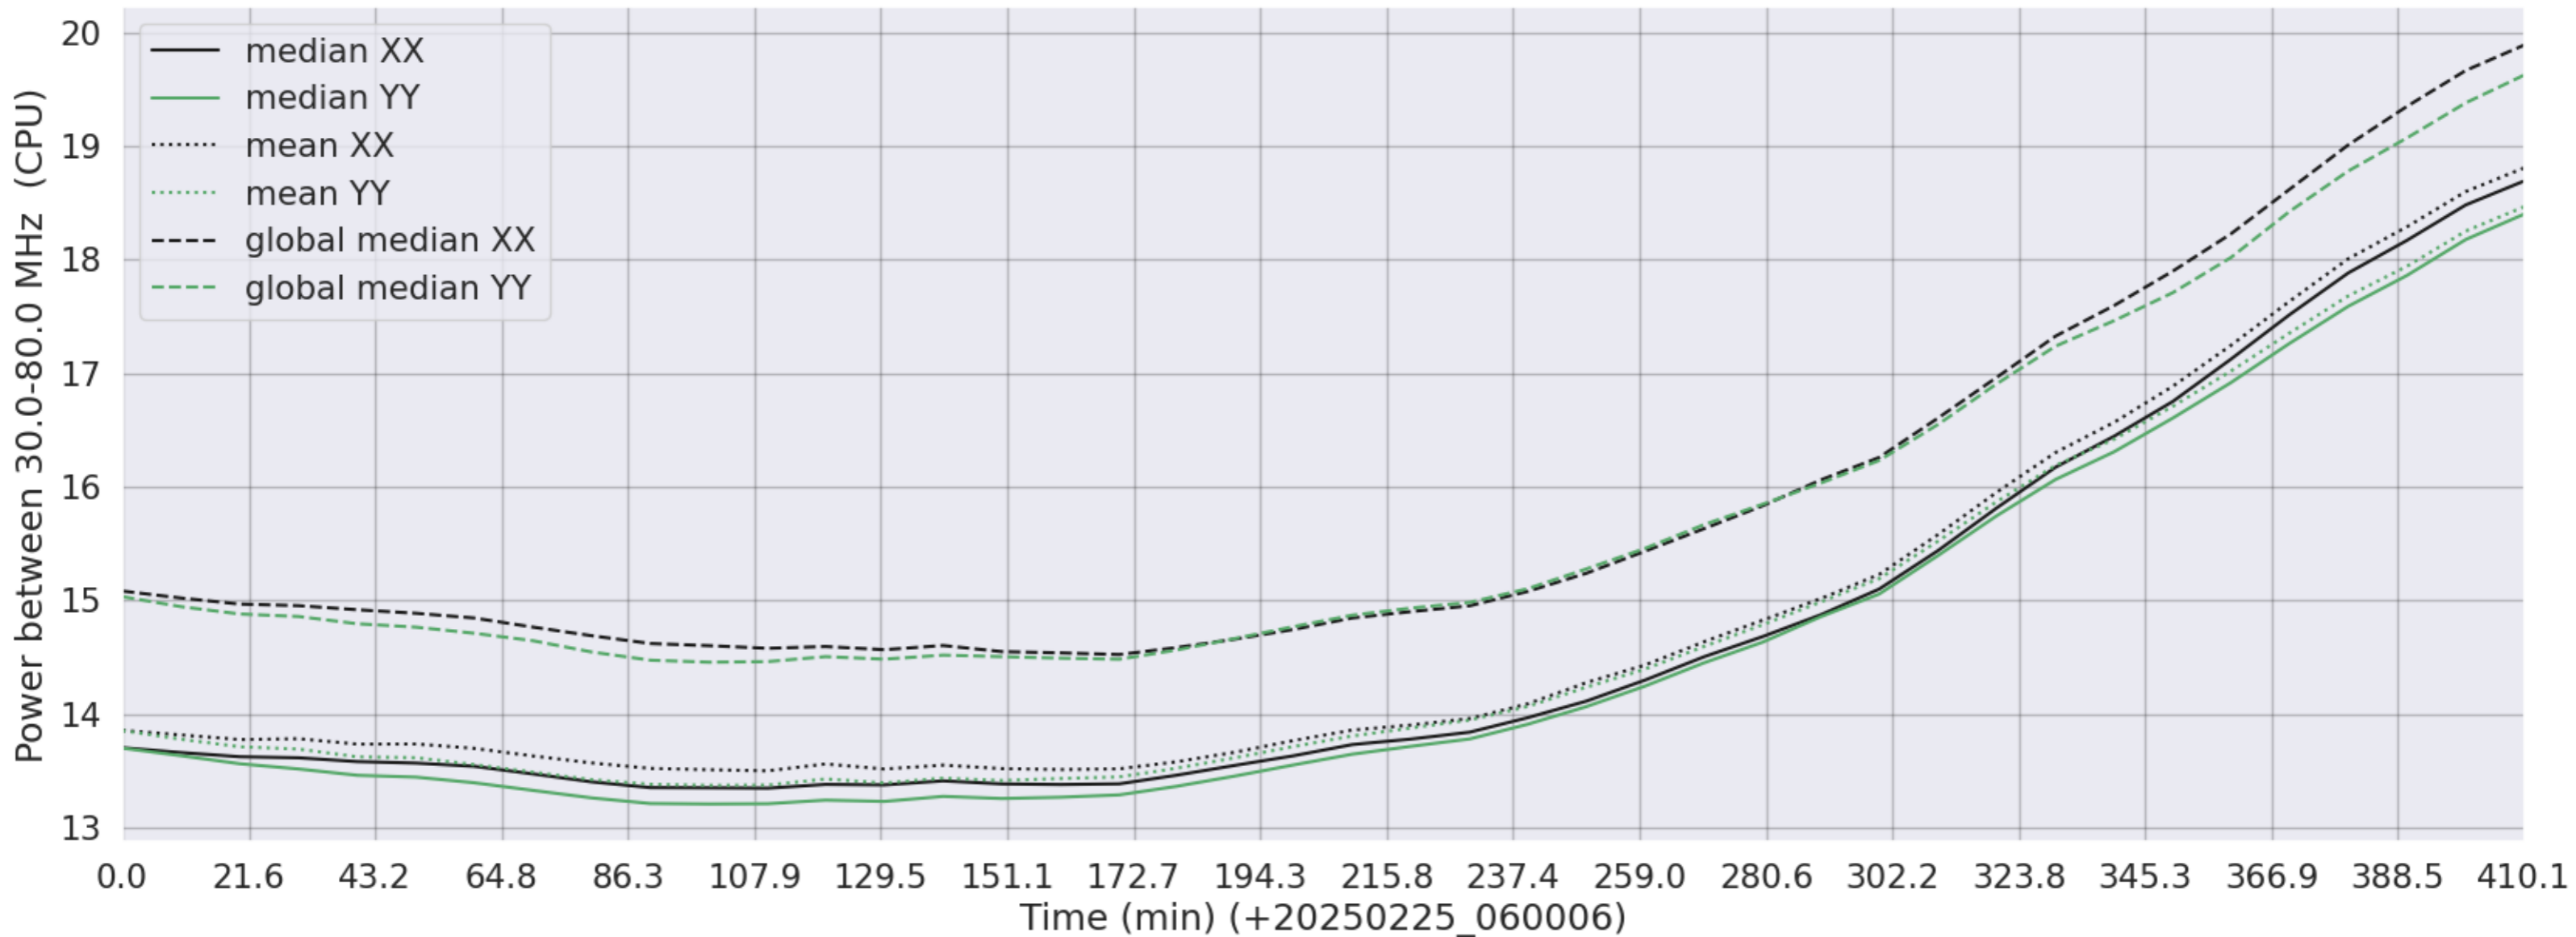

LWA179 - Correlator# 323 - XX FLAGS:Good - YY FLAGS:Good

LWA183 - Correlator# 324 - XX FLAGS:Good - YY FLAGS:Good

LWA176 - Correlator# 325 - XX FLAGS:Good - YY FLAGS:Good

LWA212 - Correlator# 326 - XX FLAGS:Good - YY FLAGS:Good