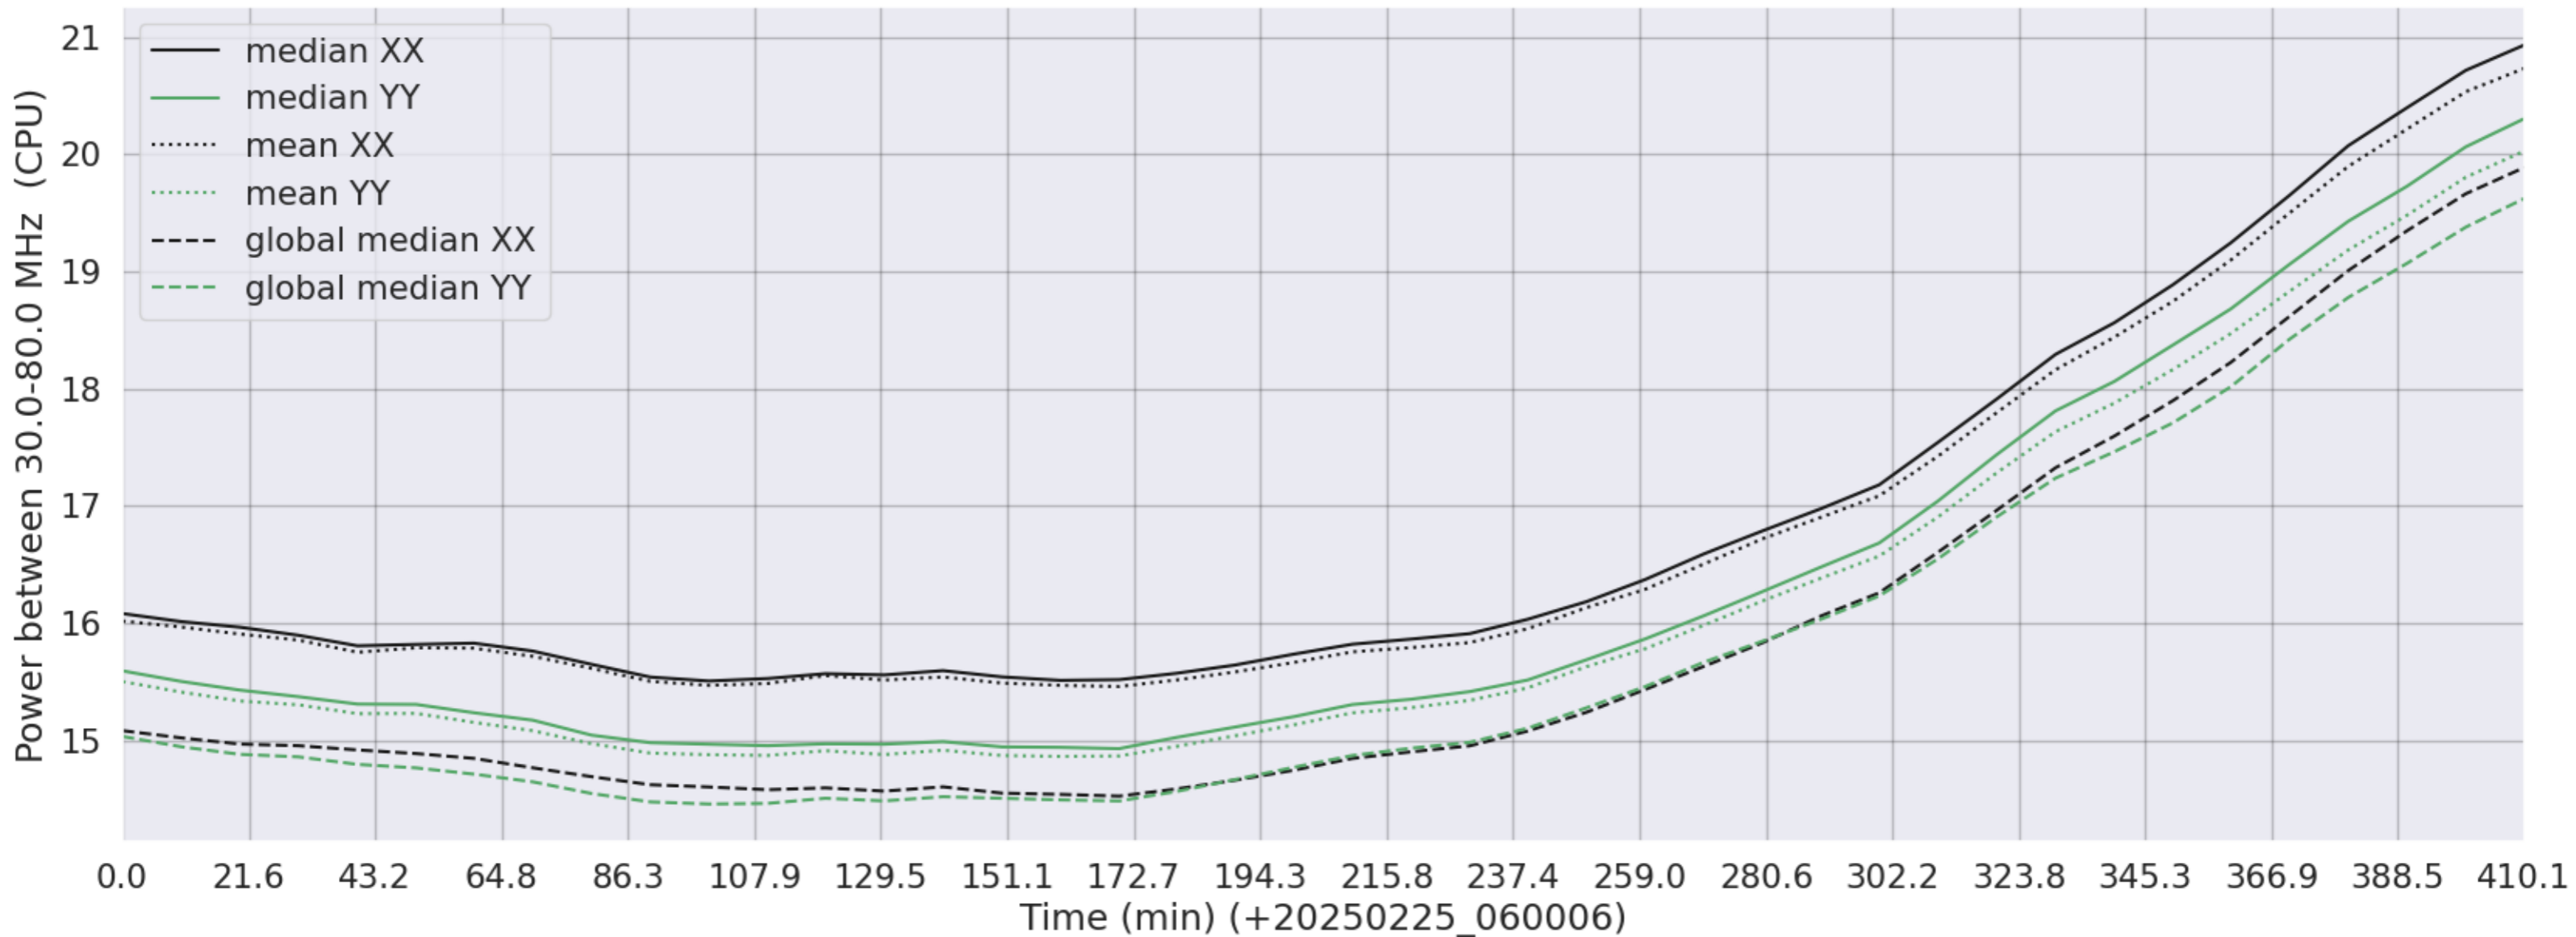

LWA084 - Correlator# 120 - XX FLAGS:Good - YY FLAGS:Good

LWA055 - Correlator# 121 - XX FLAGS:Good - YY FLAGS:Good

LWA324 - Correlator# 122 - XX FLAGS:Good - YY FLAGS:Good

LWA262 - Correlator# 123 - XX FLAGS:Good - YY FLAGS:Good