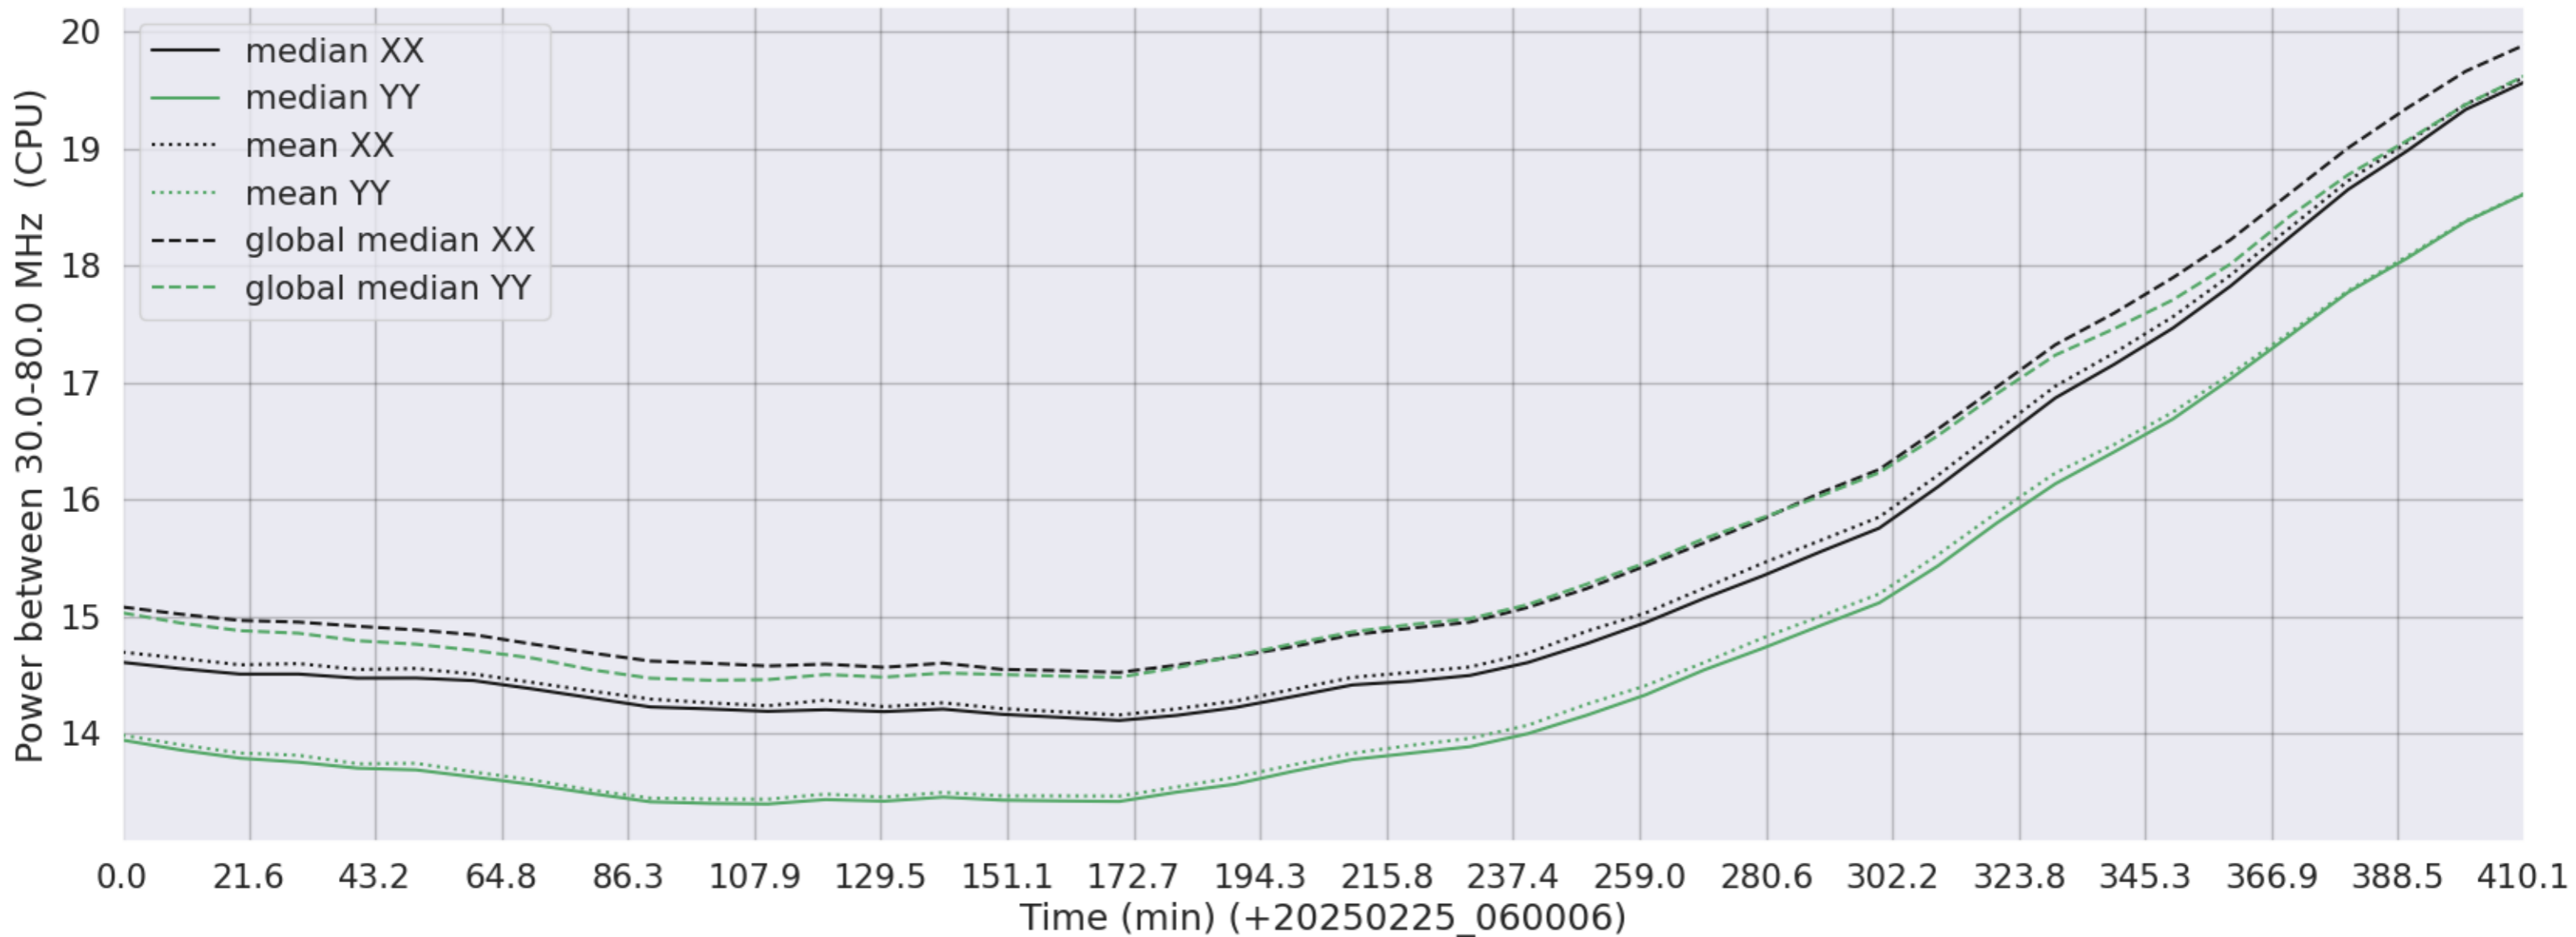

LWA218 - Correlator# 332 - XX FLAGS:Good - YY FLAGS:Good

LWA215 - Correlator# 331 - XX FLAGS:Good - YY FLAGS:Good