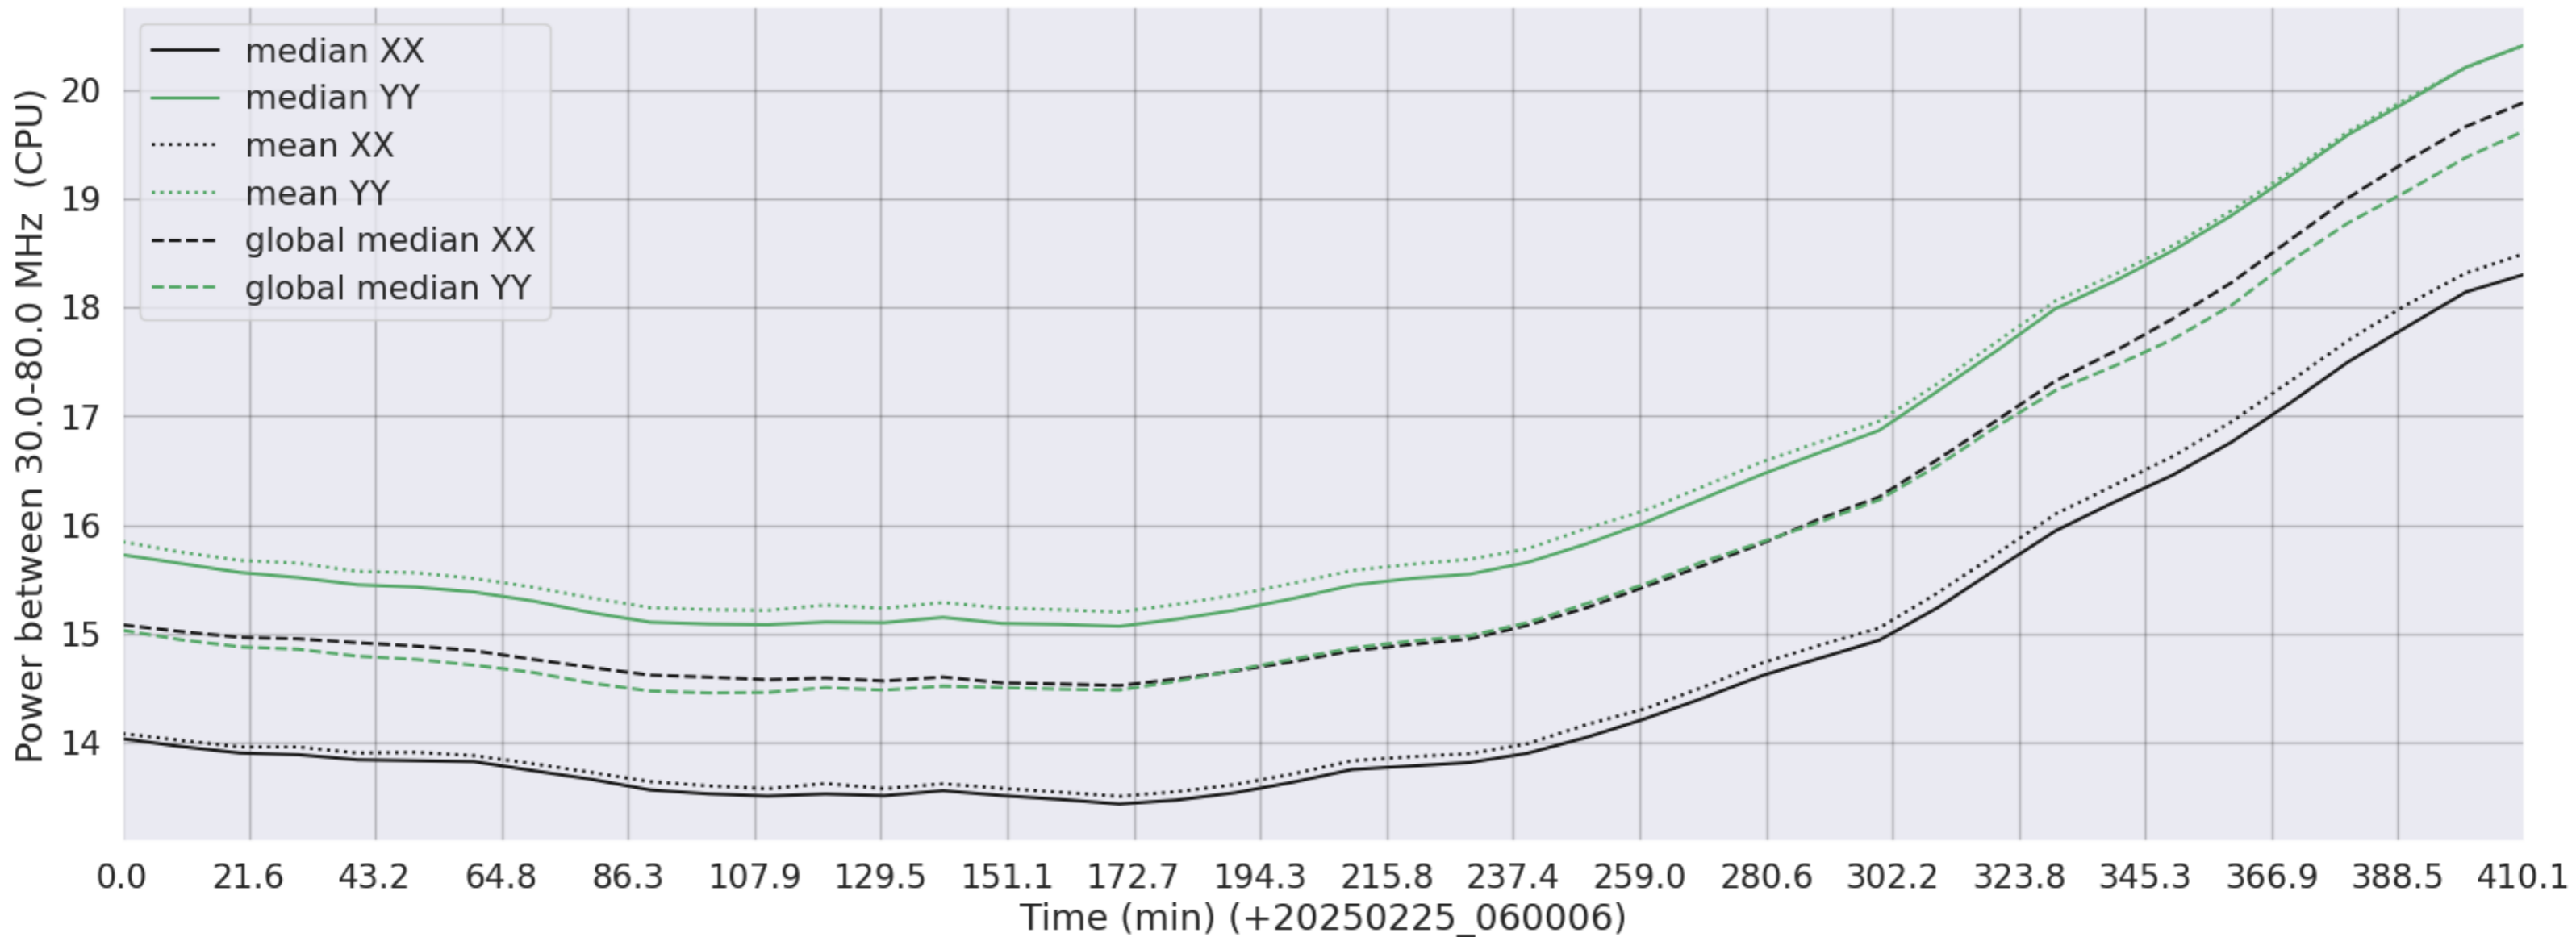

LWA243 - Correlator# 330 - XX FLAGS:Good - YY FLAGS:Good

LWA213 - Correlator# 329 - XX FLAGS:Good - YY FLAGS:Good