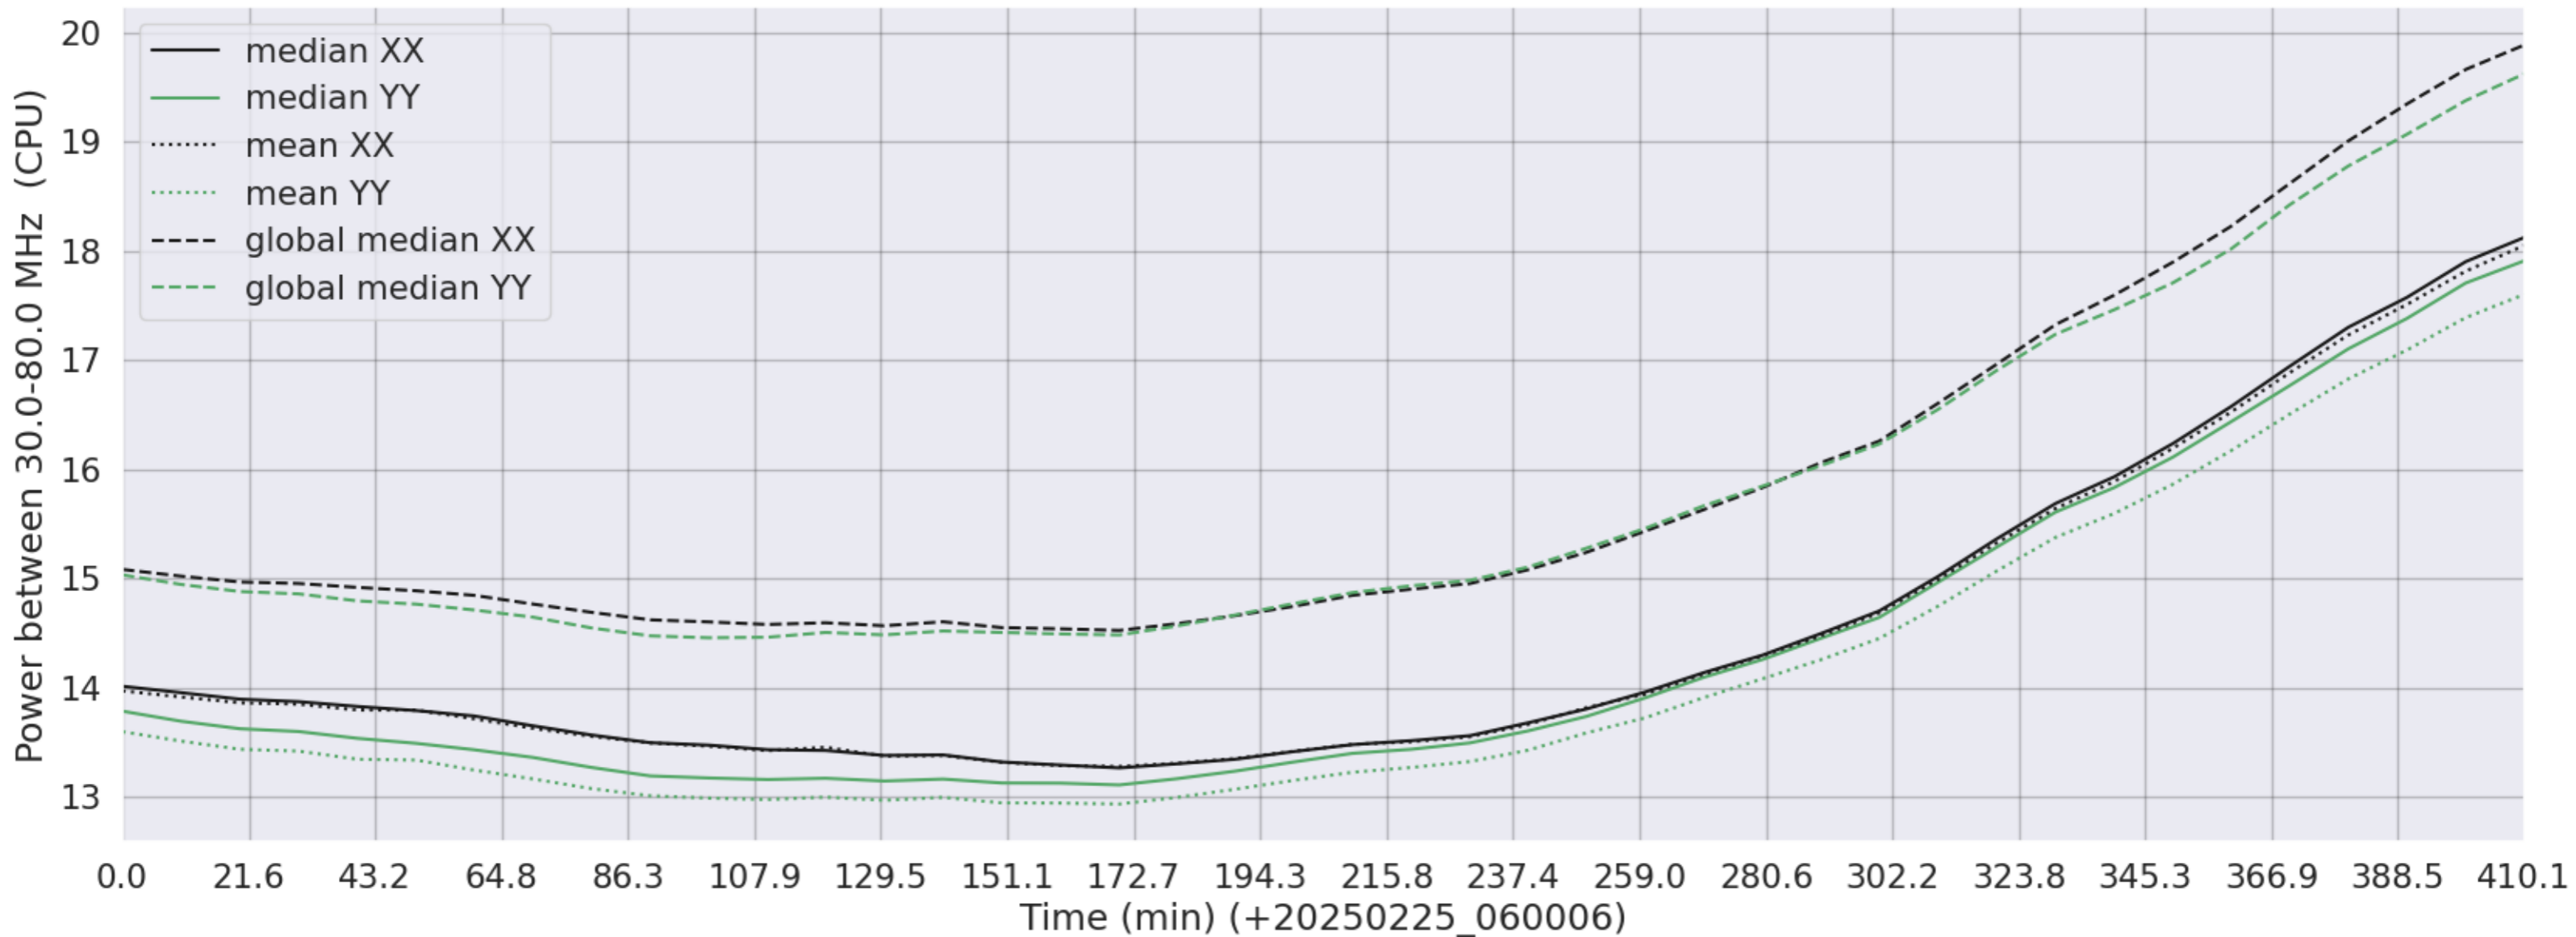

LWA153 - Correlator# 230 - XX FLAGS:Good - YY FLAGS:Good

LWA128 - Correlator# 229 - XX FLAGS:Good - YY FLAGS:Good