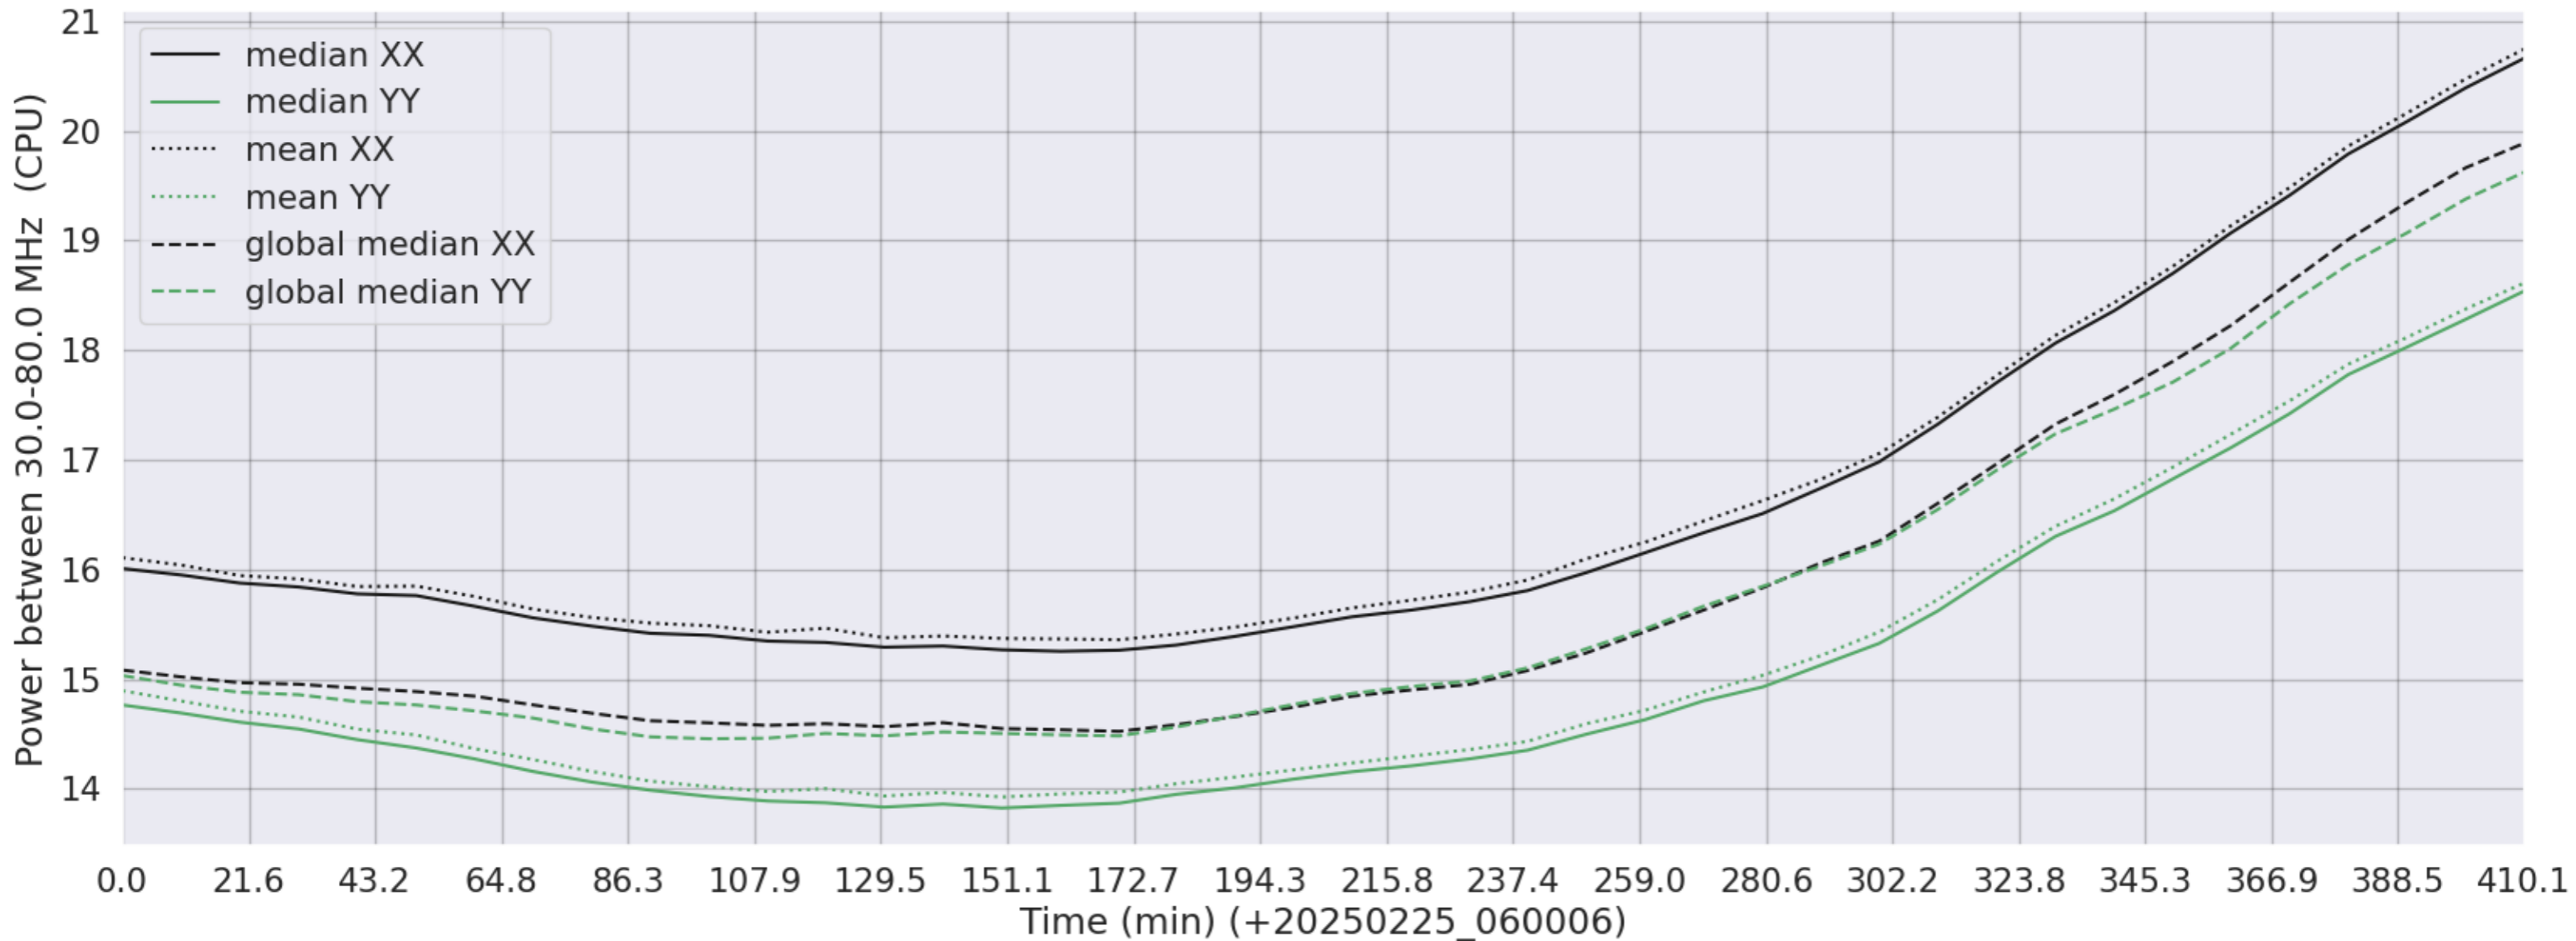

LWA177 - Correlator# 320 - XX FLAGS:Good - YY FLAGS:Good

LWA350 - Correlator# 319 - XX FLAGS:Good - YY FLAGS:Good