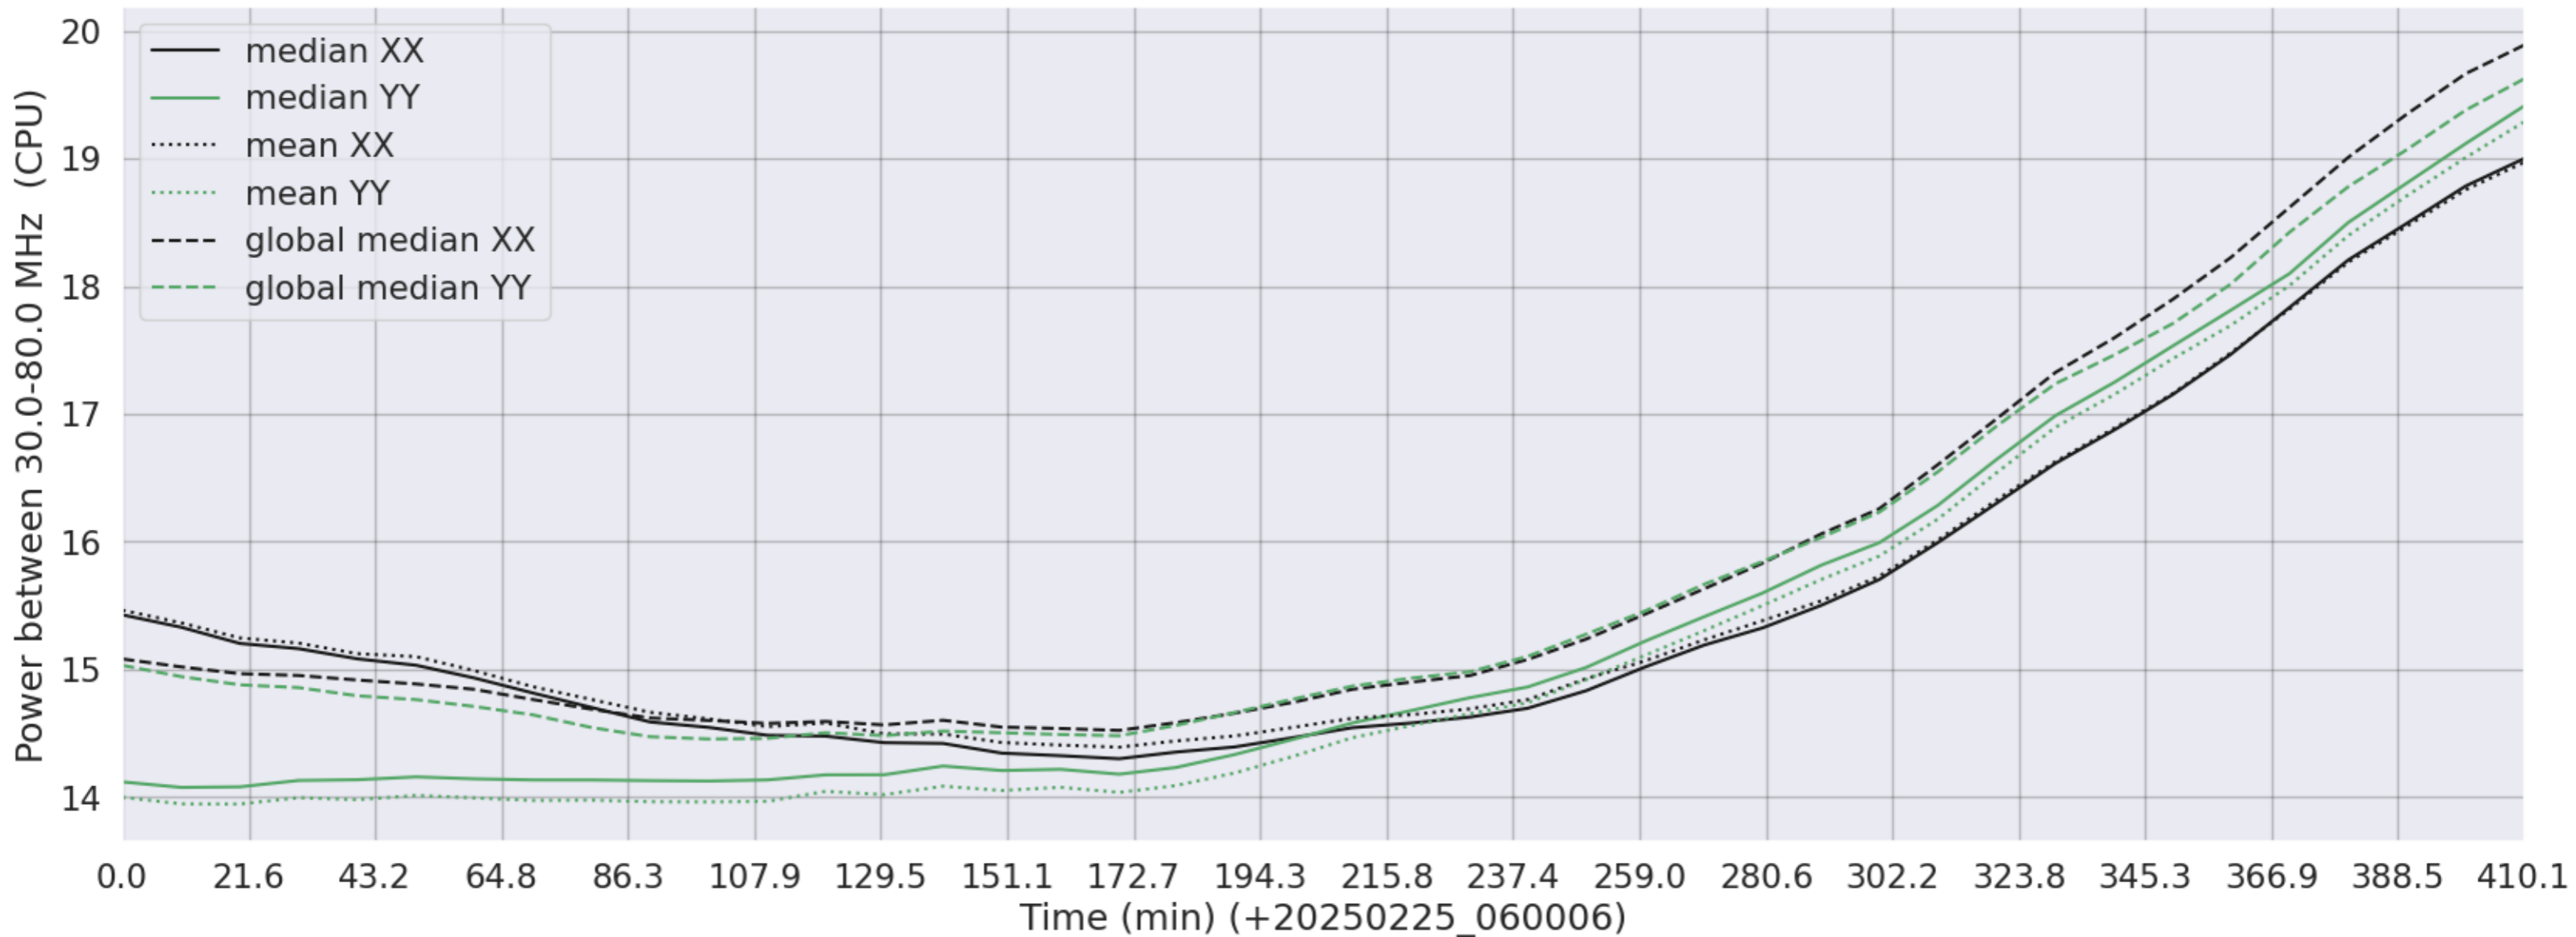

LWA295 - Correlator# 047 - XX FLAGS:Good - YY FLAGS:Good

LWA296 - Correlator# 046 - XX FLAGS:Good - YY FLAGS:Good