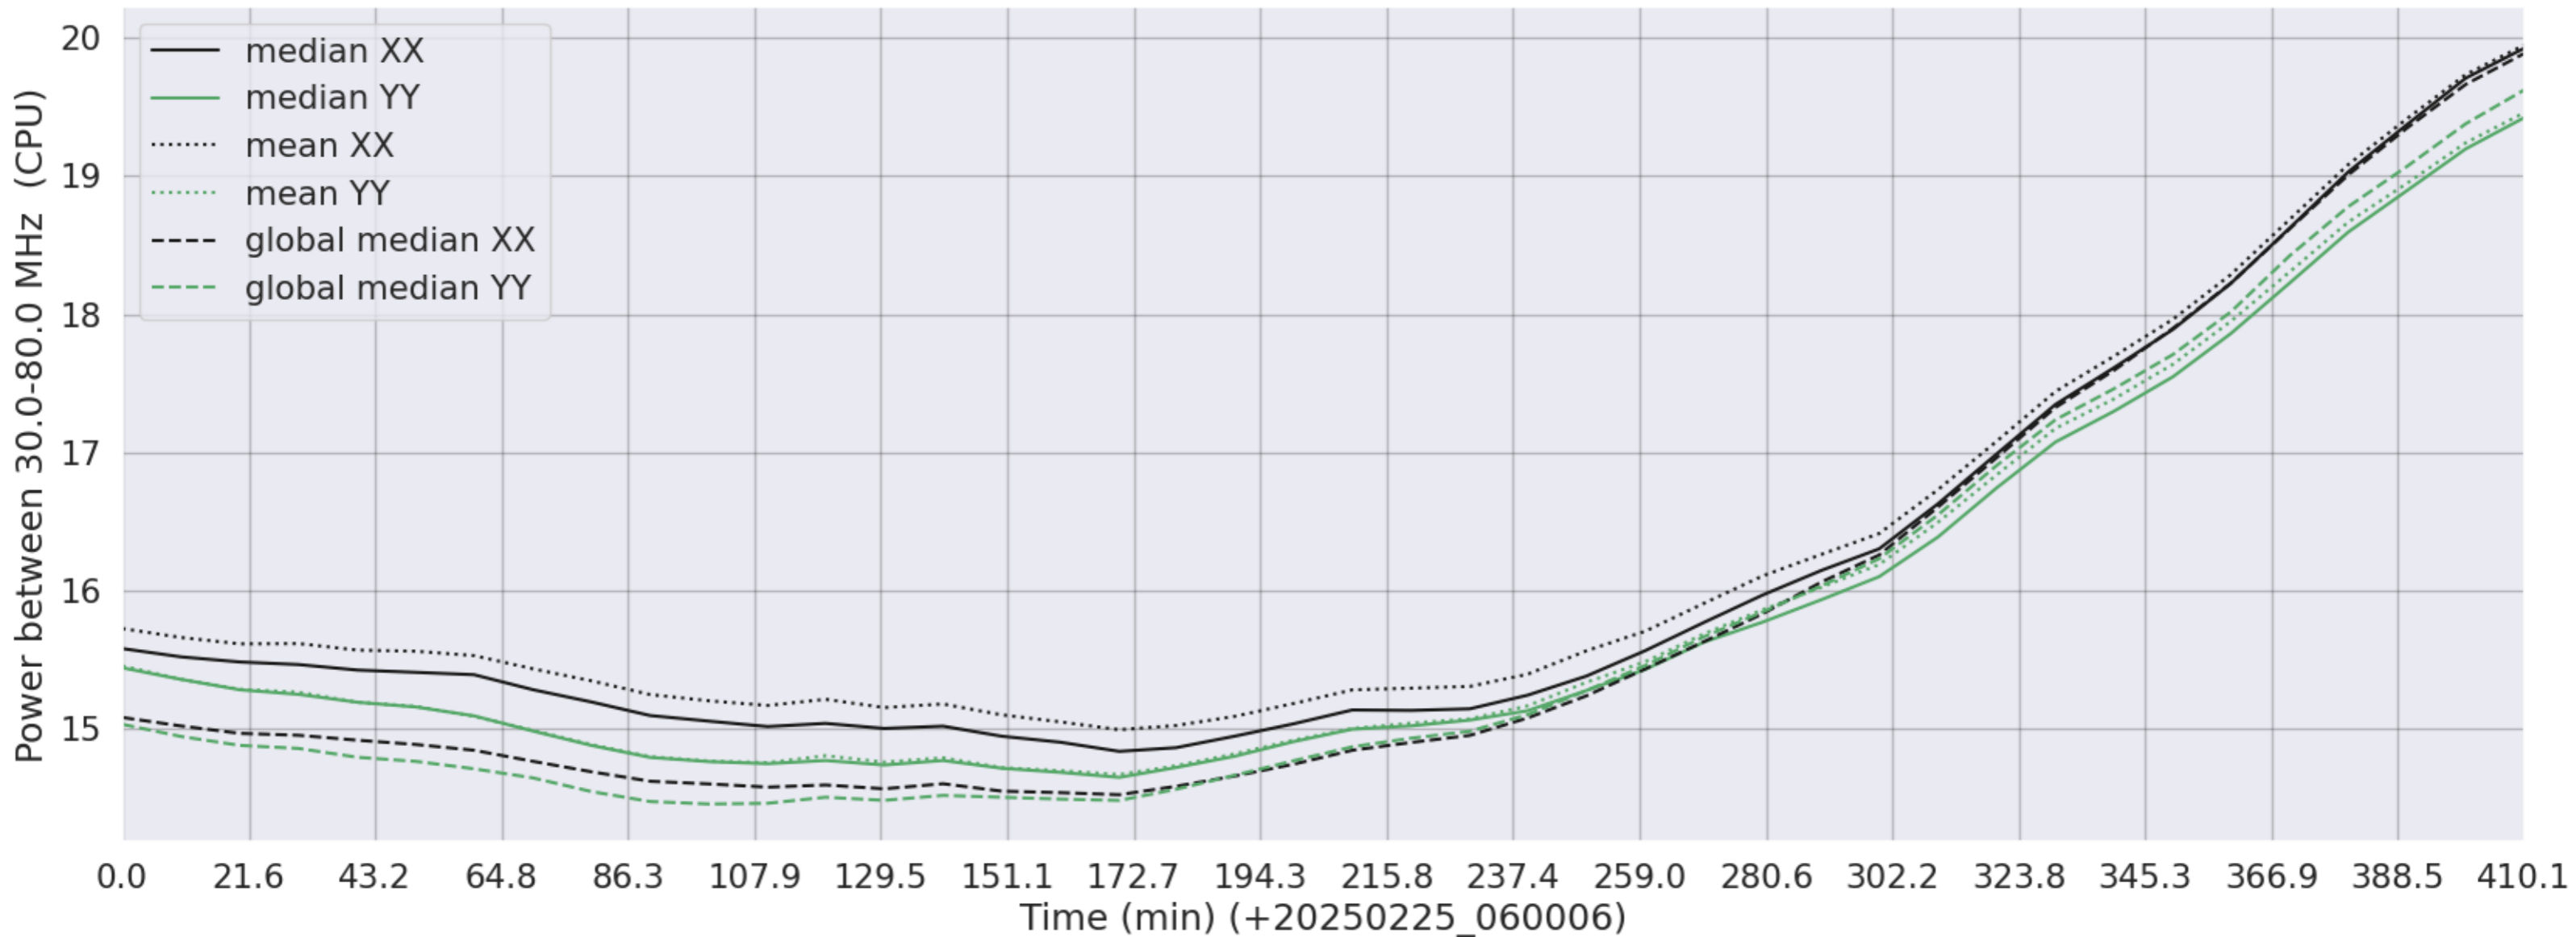

LWA017 - Correlator# 101 - XX FLAGS:Good - YY FLAGS:Good

LWA018 - Correlator# 100 - XX FLAGS:Good - YY FLAGS:Good