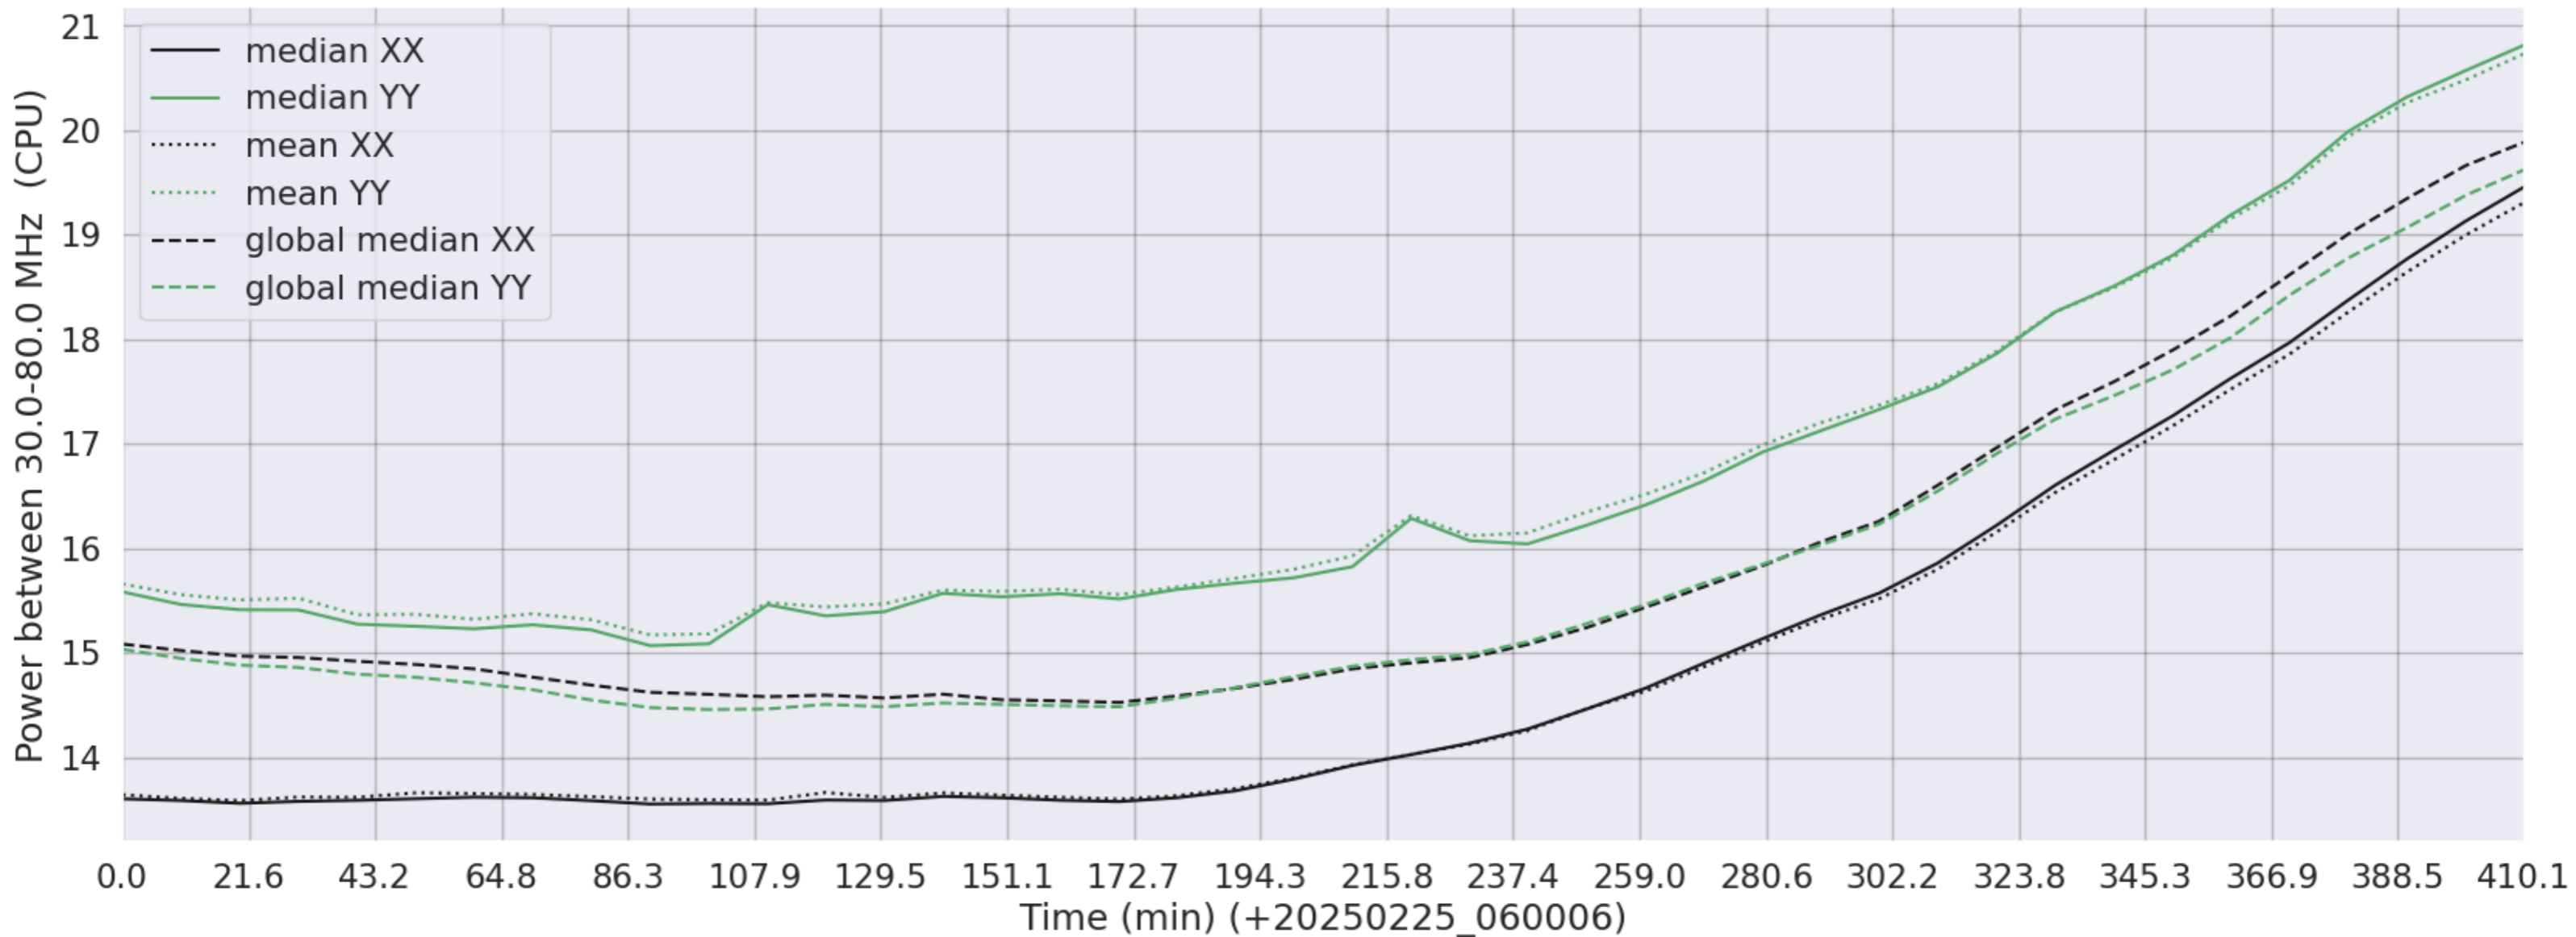

LWA345 - Correlator# 252 - XX FLAGS:Good - YY FLAGS:Good

LWA322 - Correlator# 251 - XX FLAGS:Good - YY FLAGS:Good