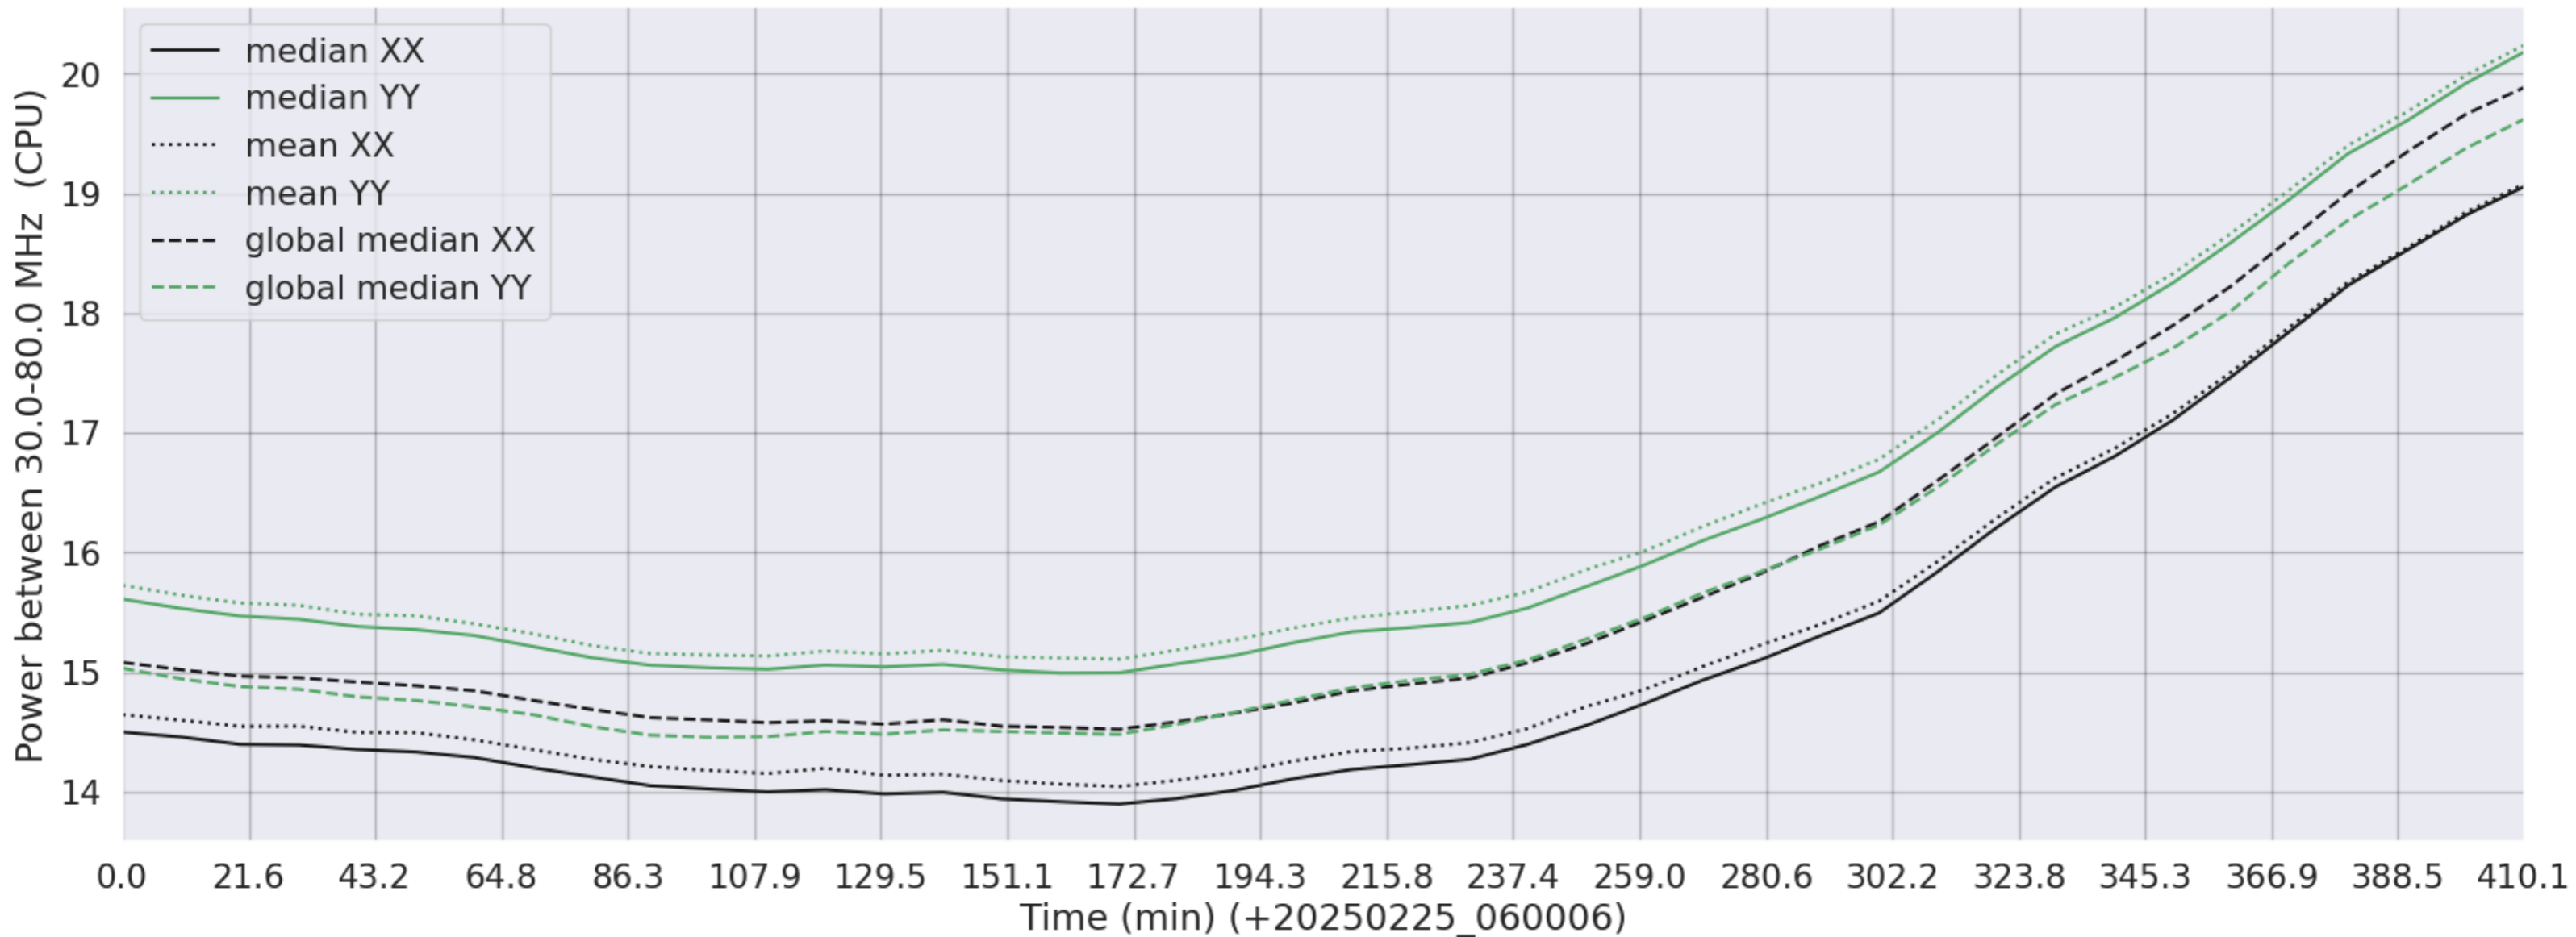

LWA232 - Correlator# 307 - XX FLAGS:Good - YY FLAGS:Good

LWA236 - Correlator# 308 - XX FLAGS:Good - YY FLAGS:Good

LWA235 - Correlator# 309 - XX FLAGS:Good - YY FLAGS:LowPower

LWA238 - Correlator# 310 - XX FLAGS:Good - YY FLAGS:Good