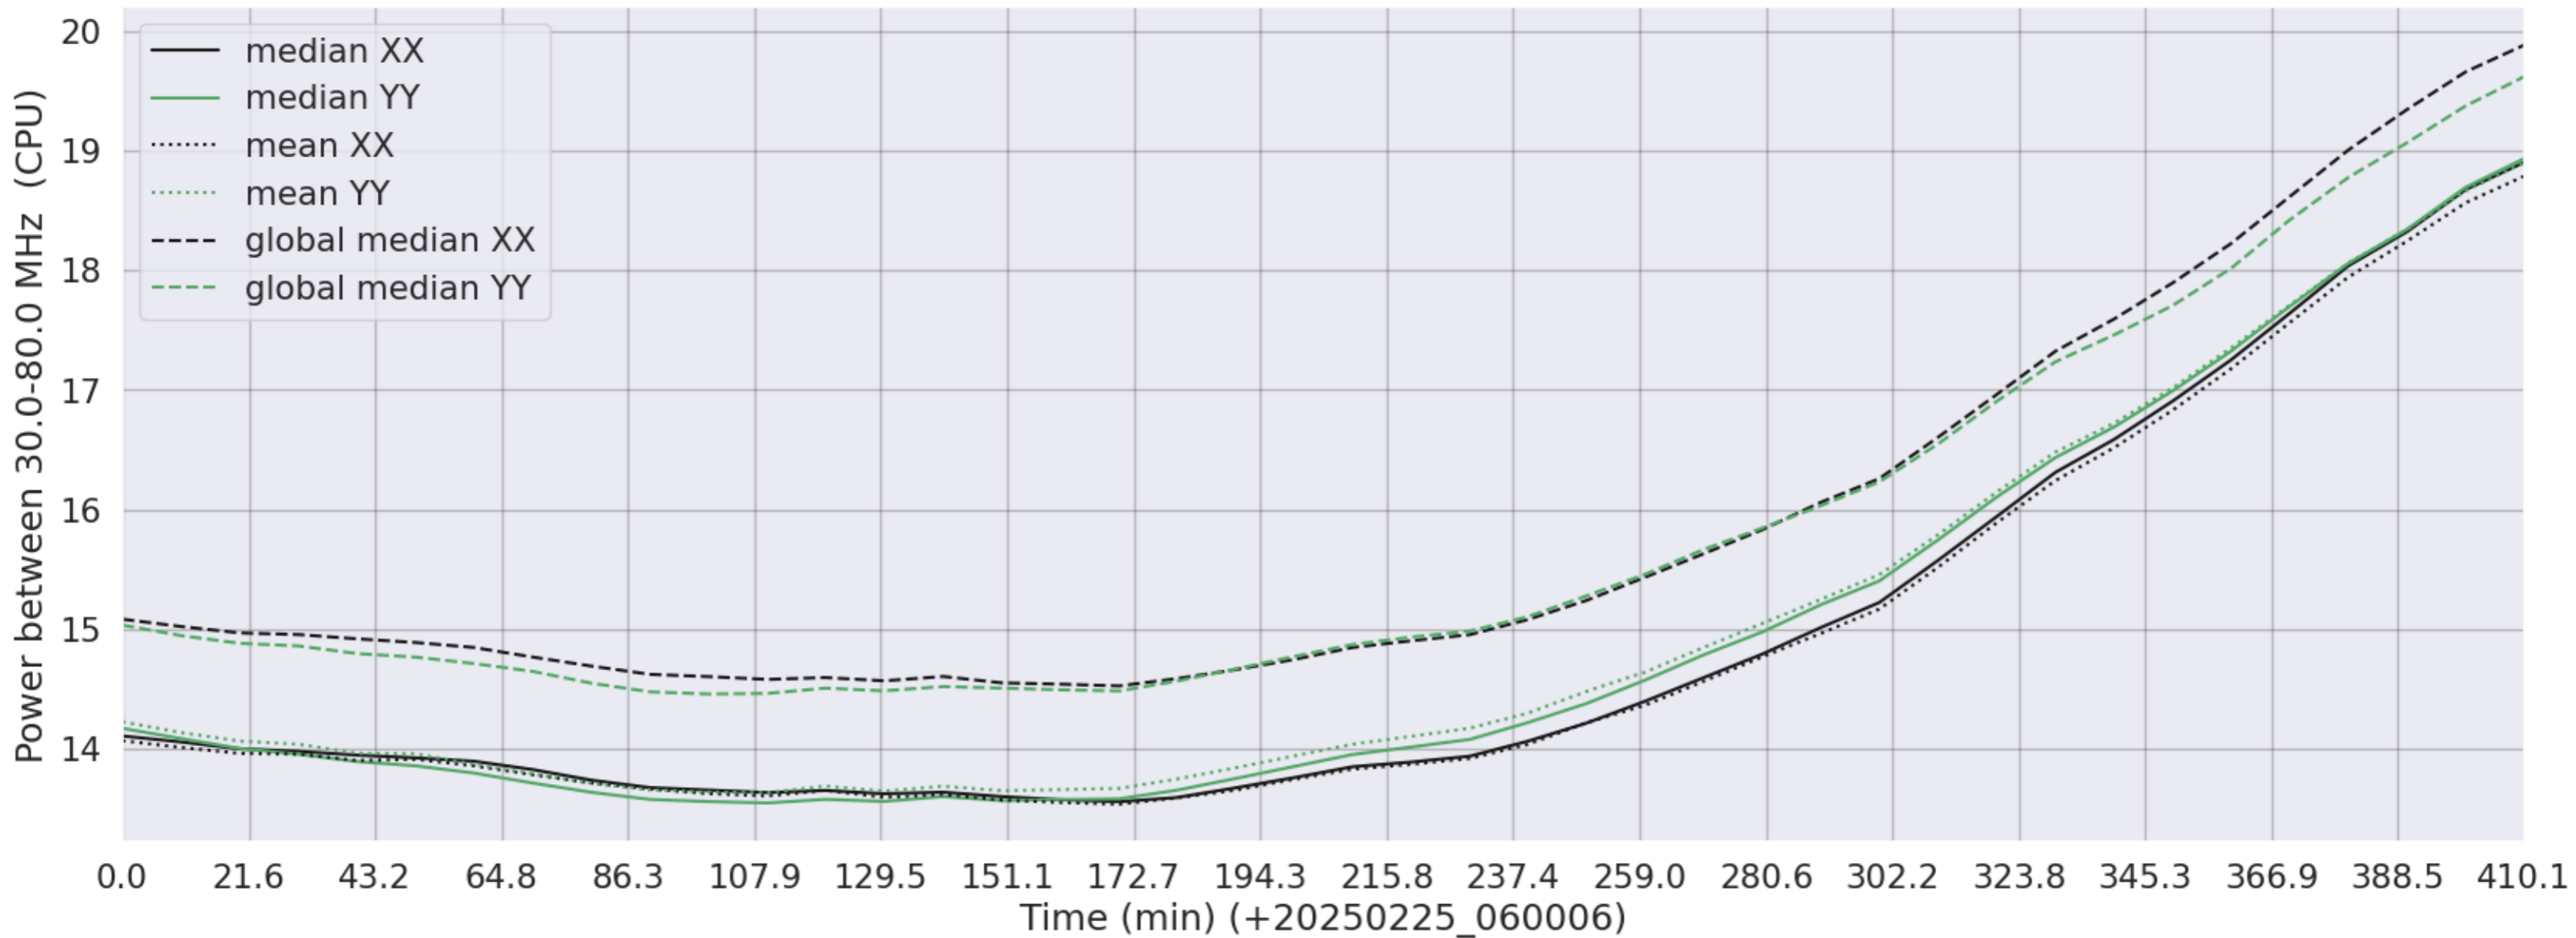

LWA159 - Correlator# 236 - XX FLAGS:Good - YY FLAGS:Good

LWA156 - Correlator# 235 - XX FLAGS:Good - YY FLAGS:Good