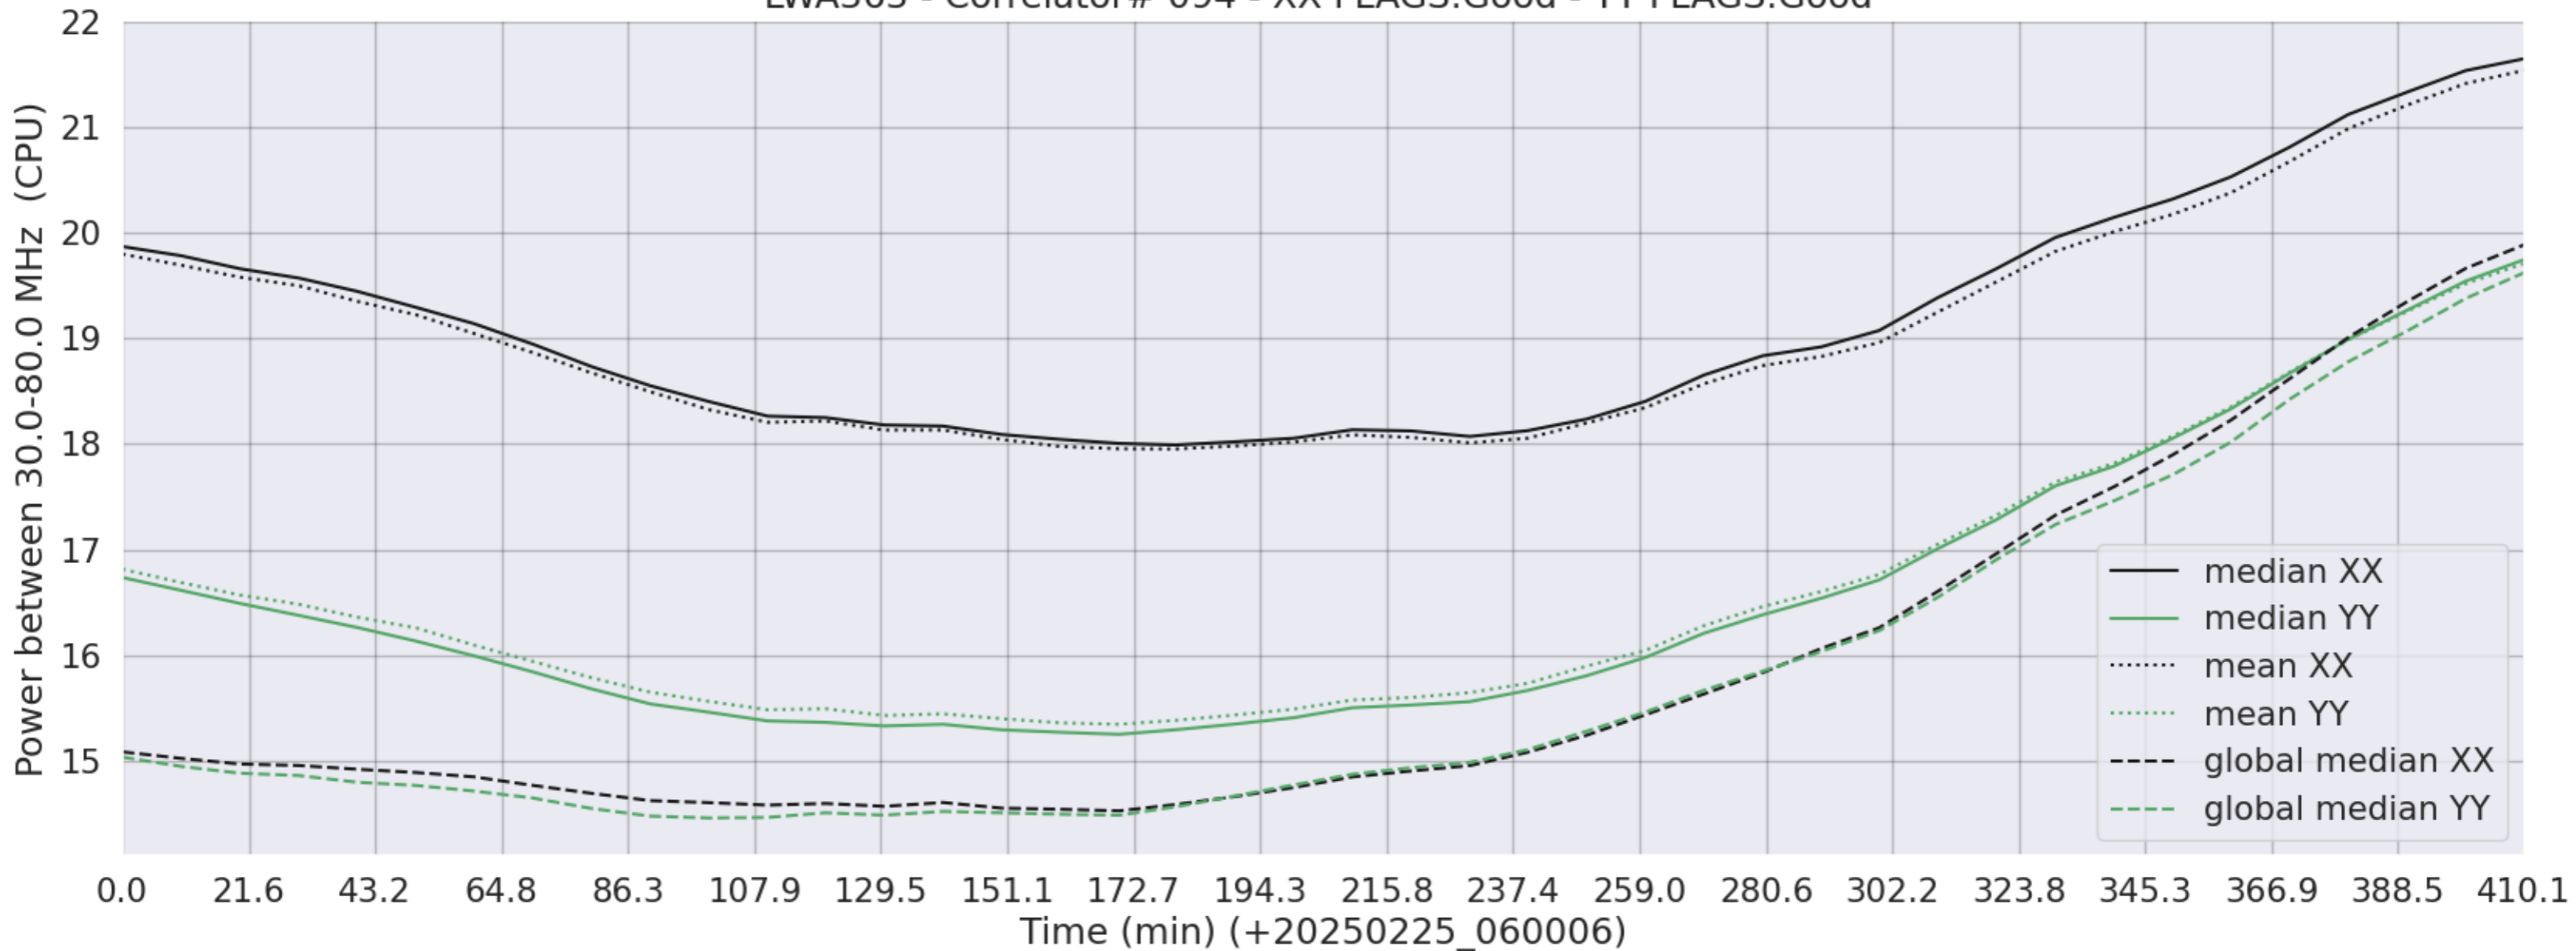

LWA302 - Correlator# 092 - XX FLAGS:Good - YY FLAGS:Good

LWA286 - Correlator# 093 - XX FLAGS:Good - YY FLAGS:Good

LWA363 - Correlator# 094 - XX FLAGS:Good - YY FLAGS:Good

LWA323 - Correlator# 095 - XX FLAGS:Good - YY FLAGS:Good