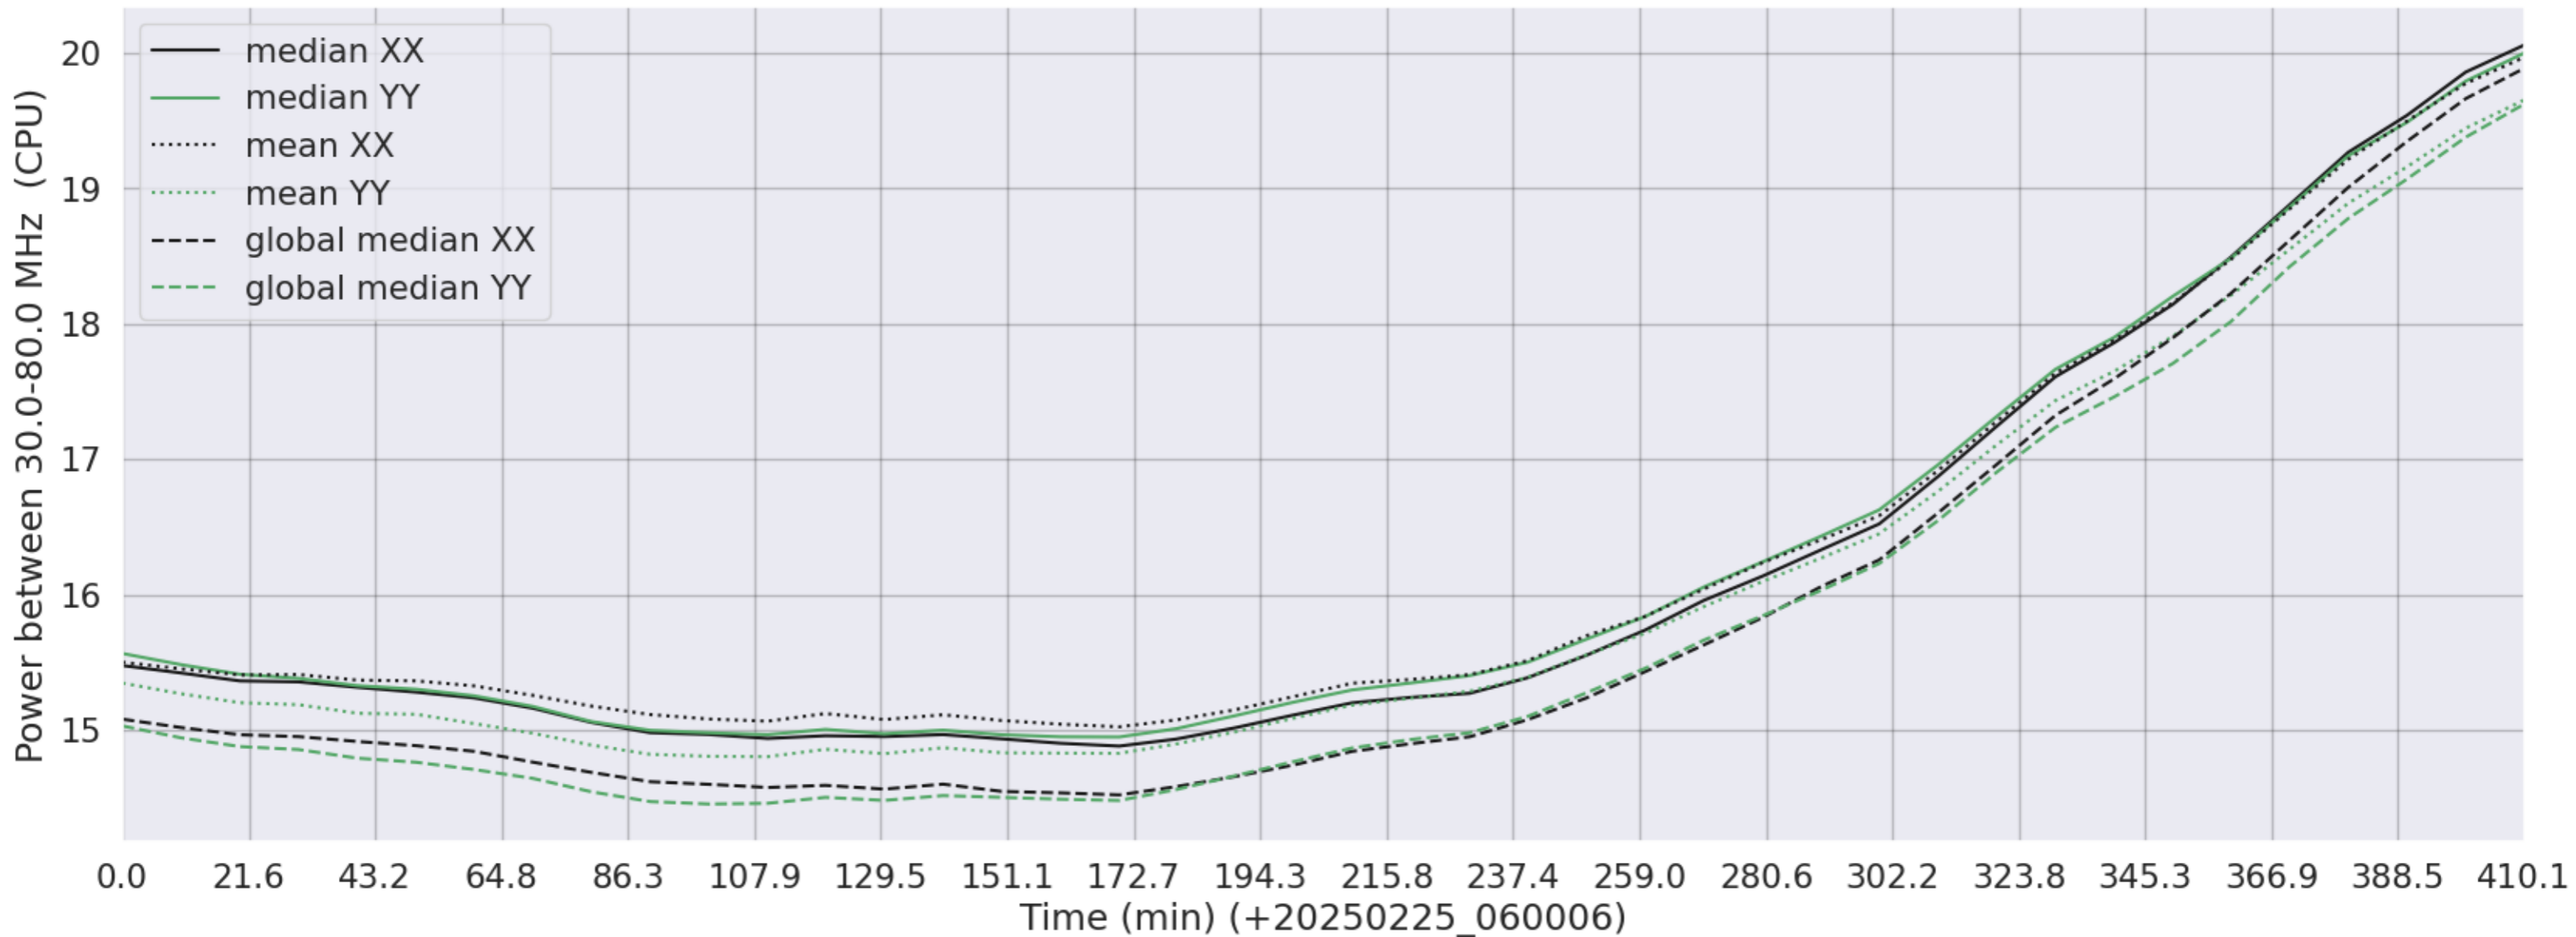

LWA165 - Correlator# 266 - XX FLAGS:Good - YY FLAGS:Good

LWA162 - Correlator# 265 - XX FLAGS:Good - YY FLAGS:Good