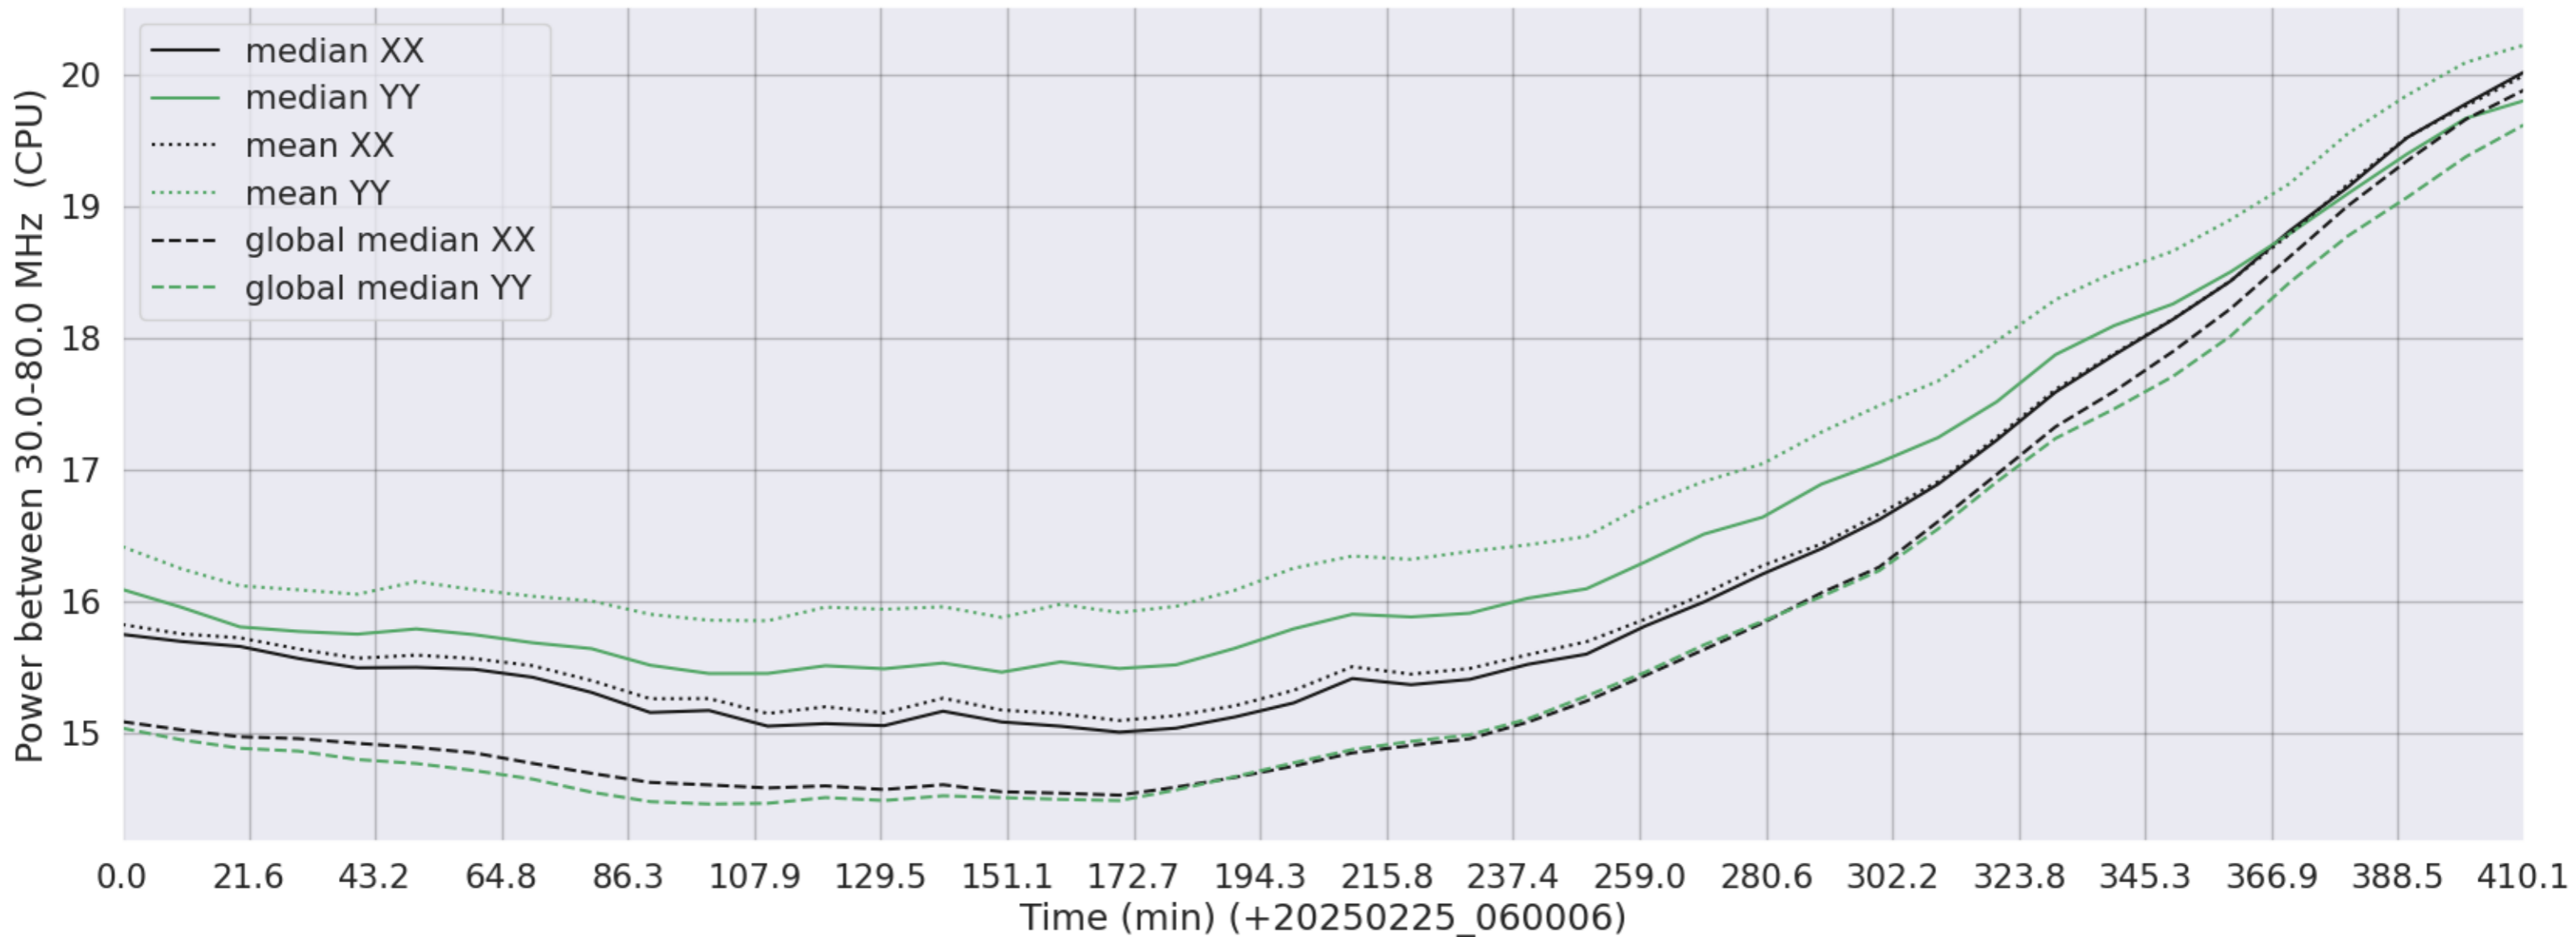

LWA335 - Correlator# 057 - XX FLAGS:Good - YY FLAGS:Good

LWA336 - Correlator# 056 - XX FLAGS:Good - YY FLAGS:Good