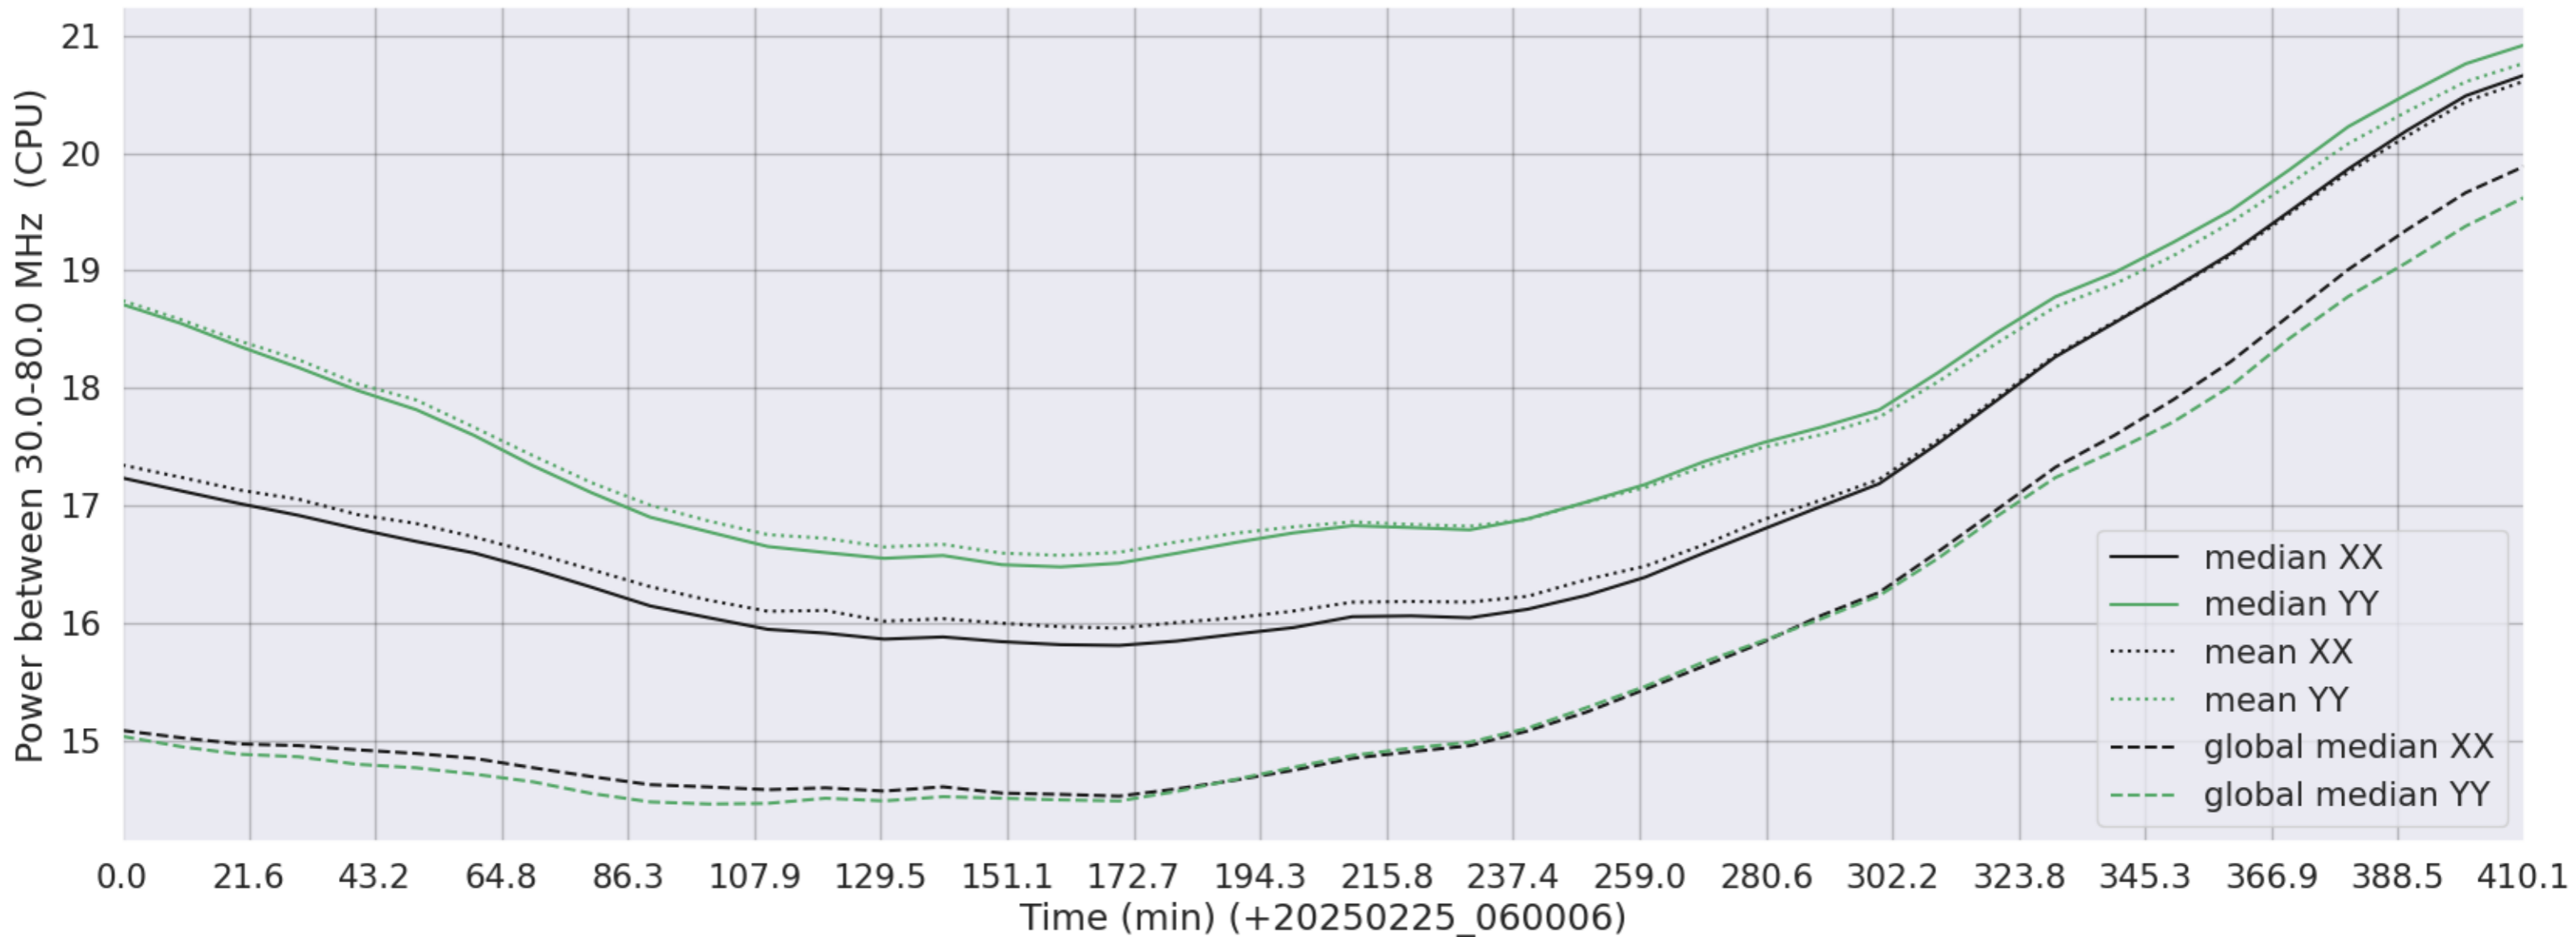

LWA290 - Correlator# 285 - XX FLAGS:Good - YY FLAGS:Good

LWA293 - Correlator# 284 - XX FLAGS:Good - YY FLAGS:Good