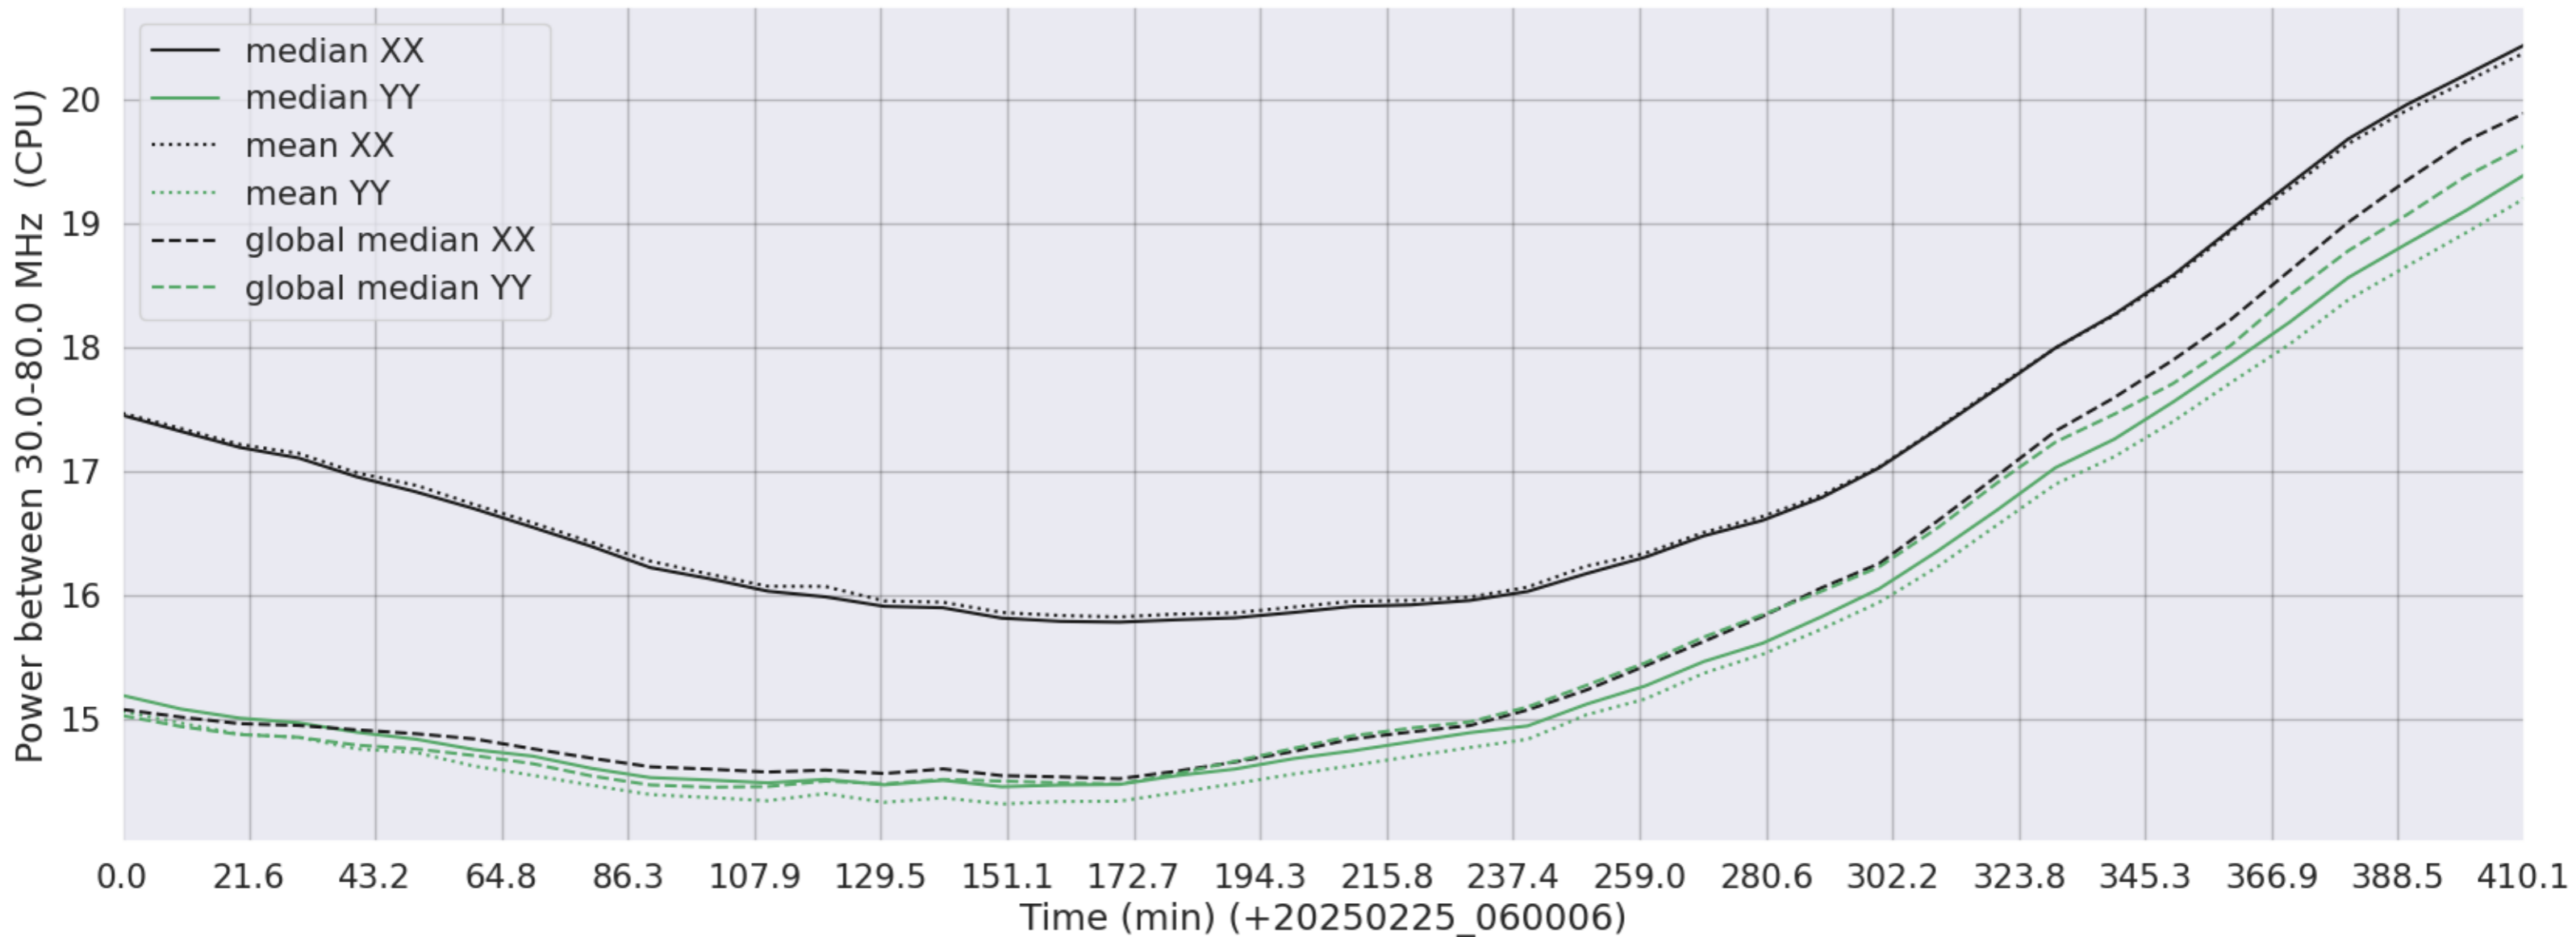

LWA257 - Correlator# 032 - XX FLAGS:Good - YY FLAGS:Good

LWA255 - Correlator# 033 - XX FLAGS:Good - YY FLAGS:Good

LWA260 - Correlator# 034 - XX FLAGS:Good - YY FLAGS:Good

LWA258 - Correlator# 035 - XX FLAGS:Good - YY FLAGS:Good