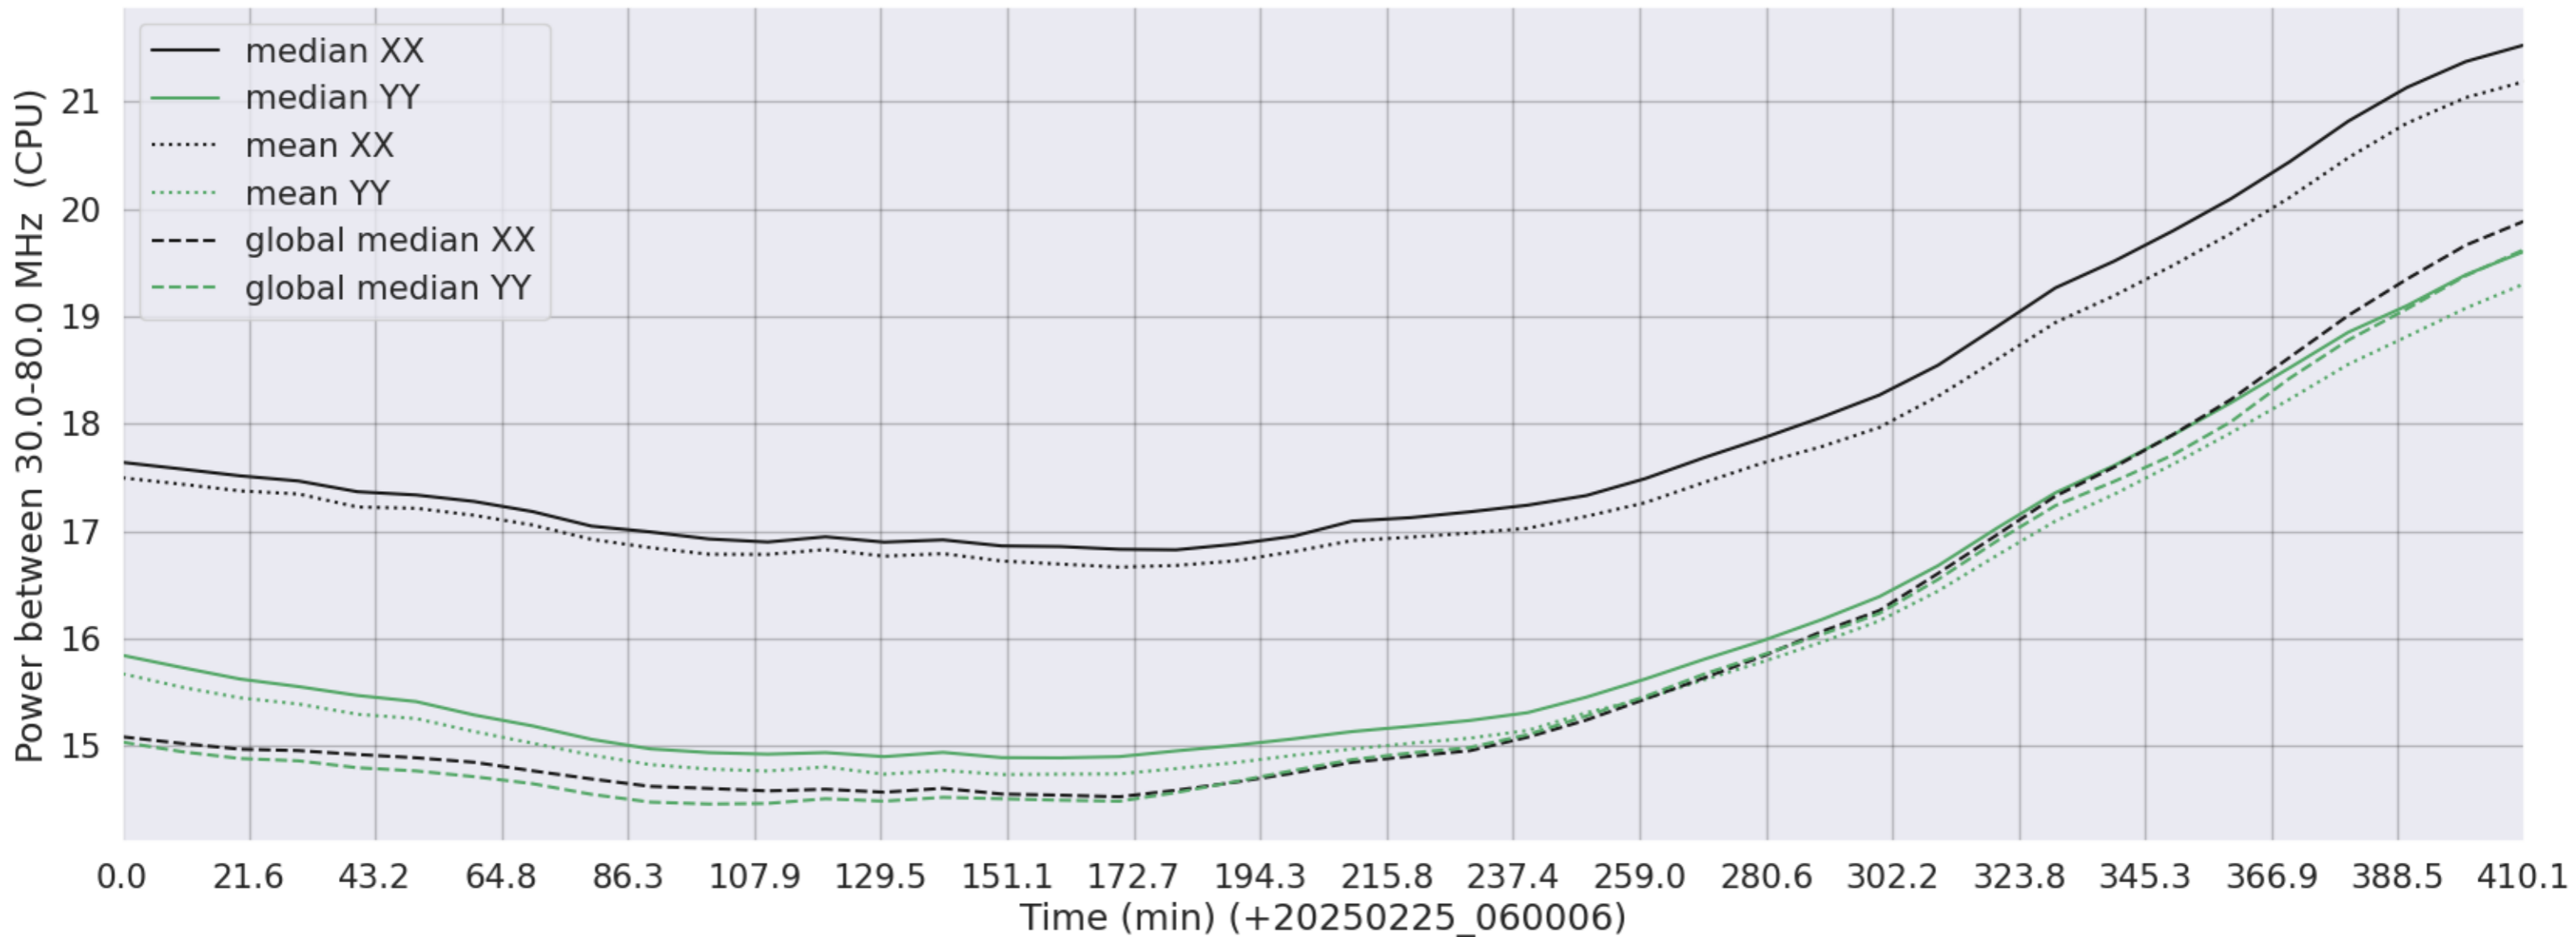

LWA338 - Correlator# 024 - XX FLAGS:Good - YY FLAGS:Good

LWA332 - Correlator# 025 - XX FLAGS:Good - YY FLAGS:Good

LWA340 - Correlator# 026 - XX FLAGS:Good - YY FLAGS:Good

LWA339 - Correlator# 027 - XX FLAGS:Good - YY FLAGS:Good