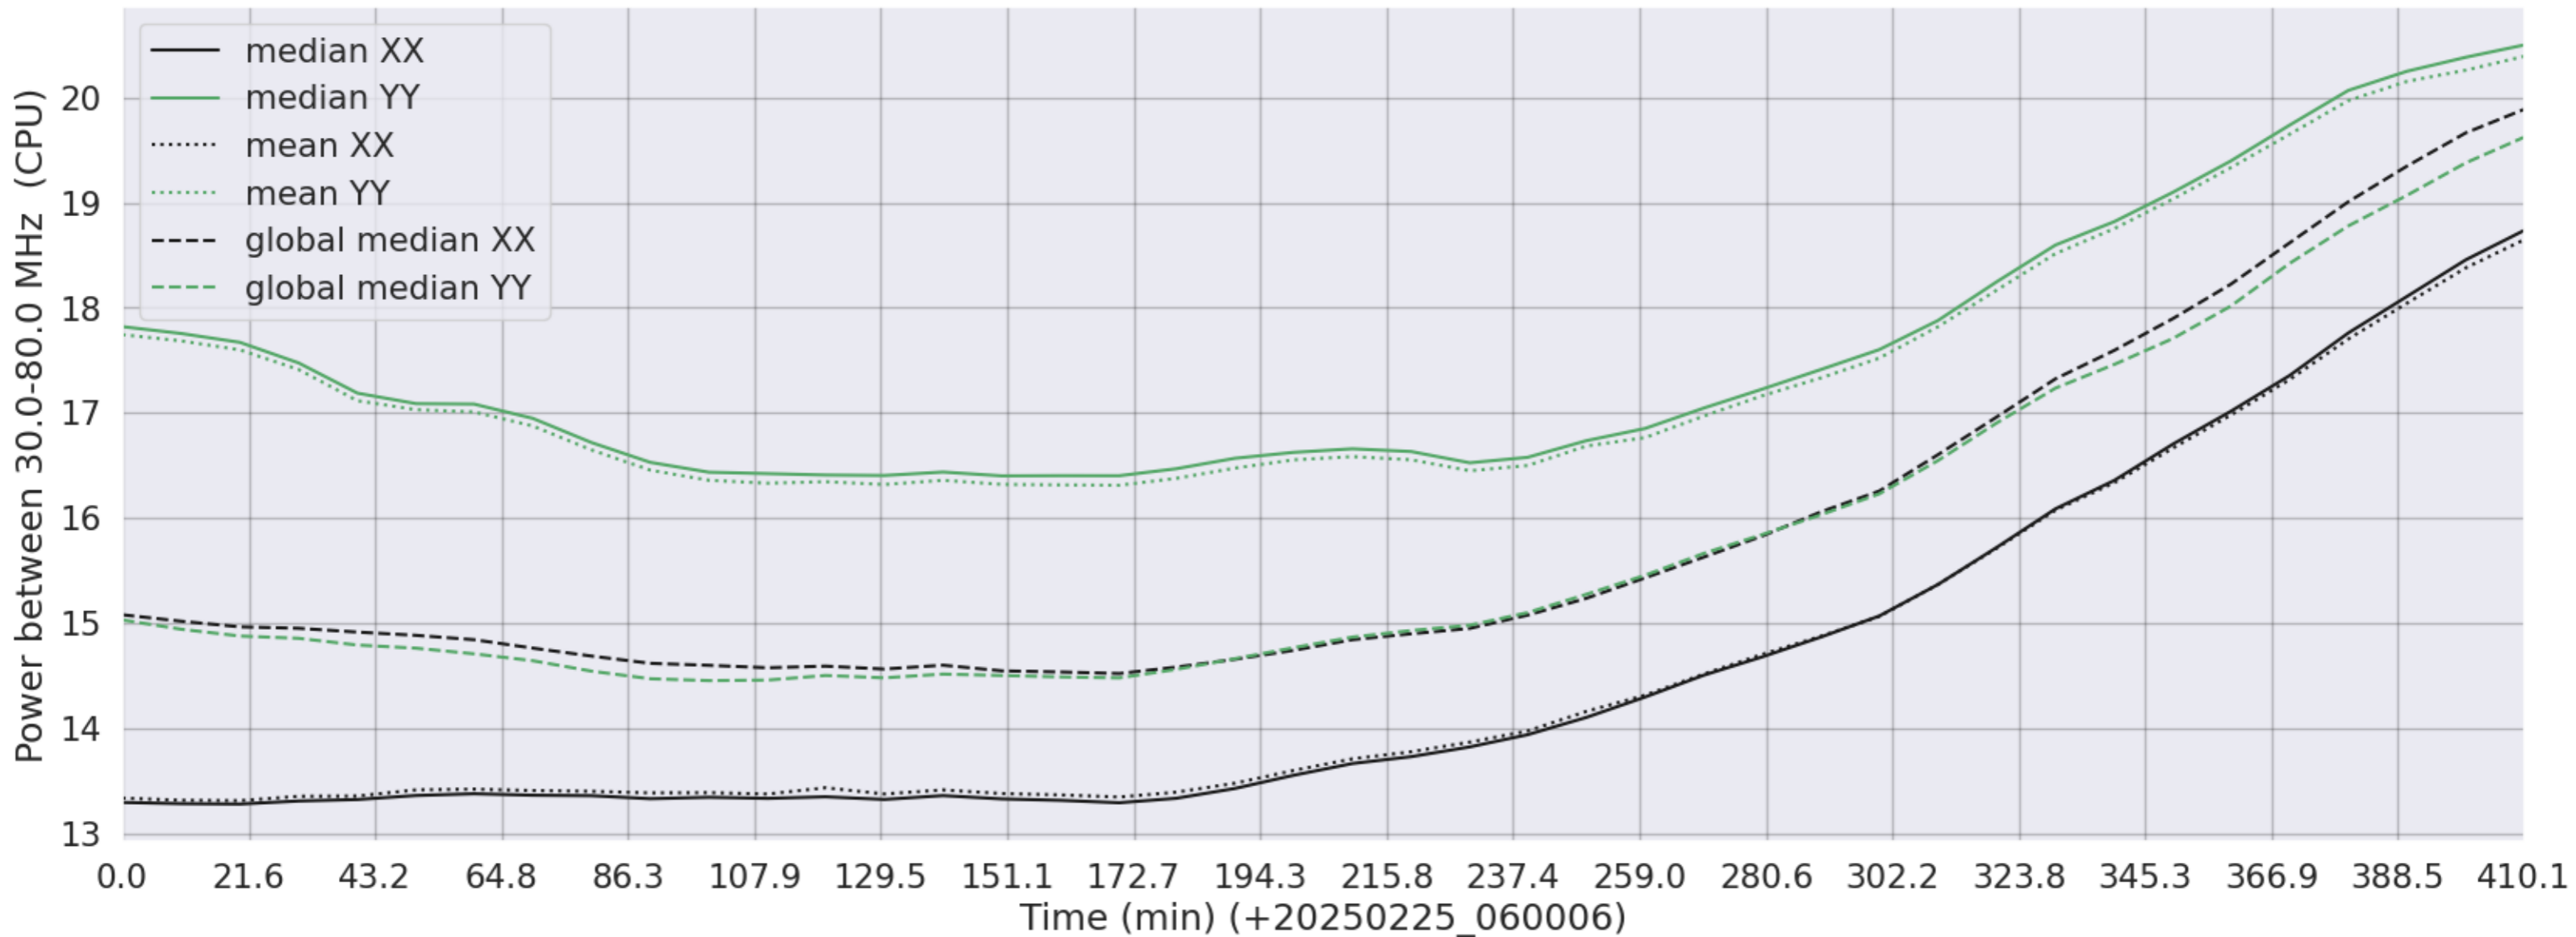

LWA269 - Correlator# 005 - XX FLAGS:Good - YY FLAGS:Good

LWA271 - Correlator# 004 - XX FLAGS:Good - YY FLAGS:Good