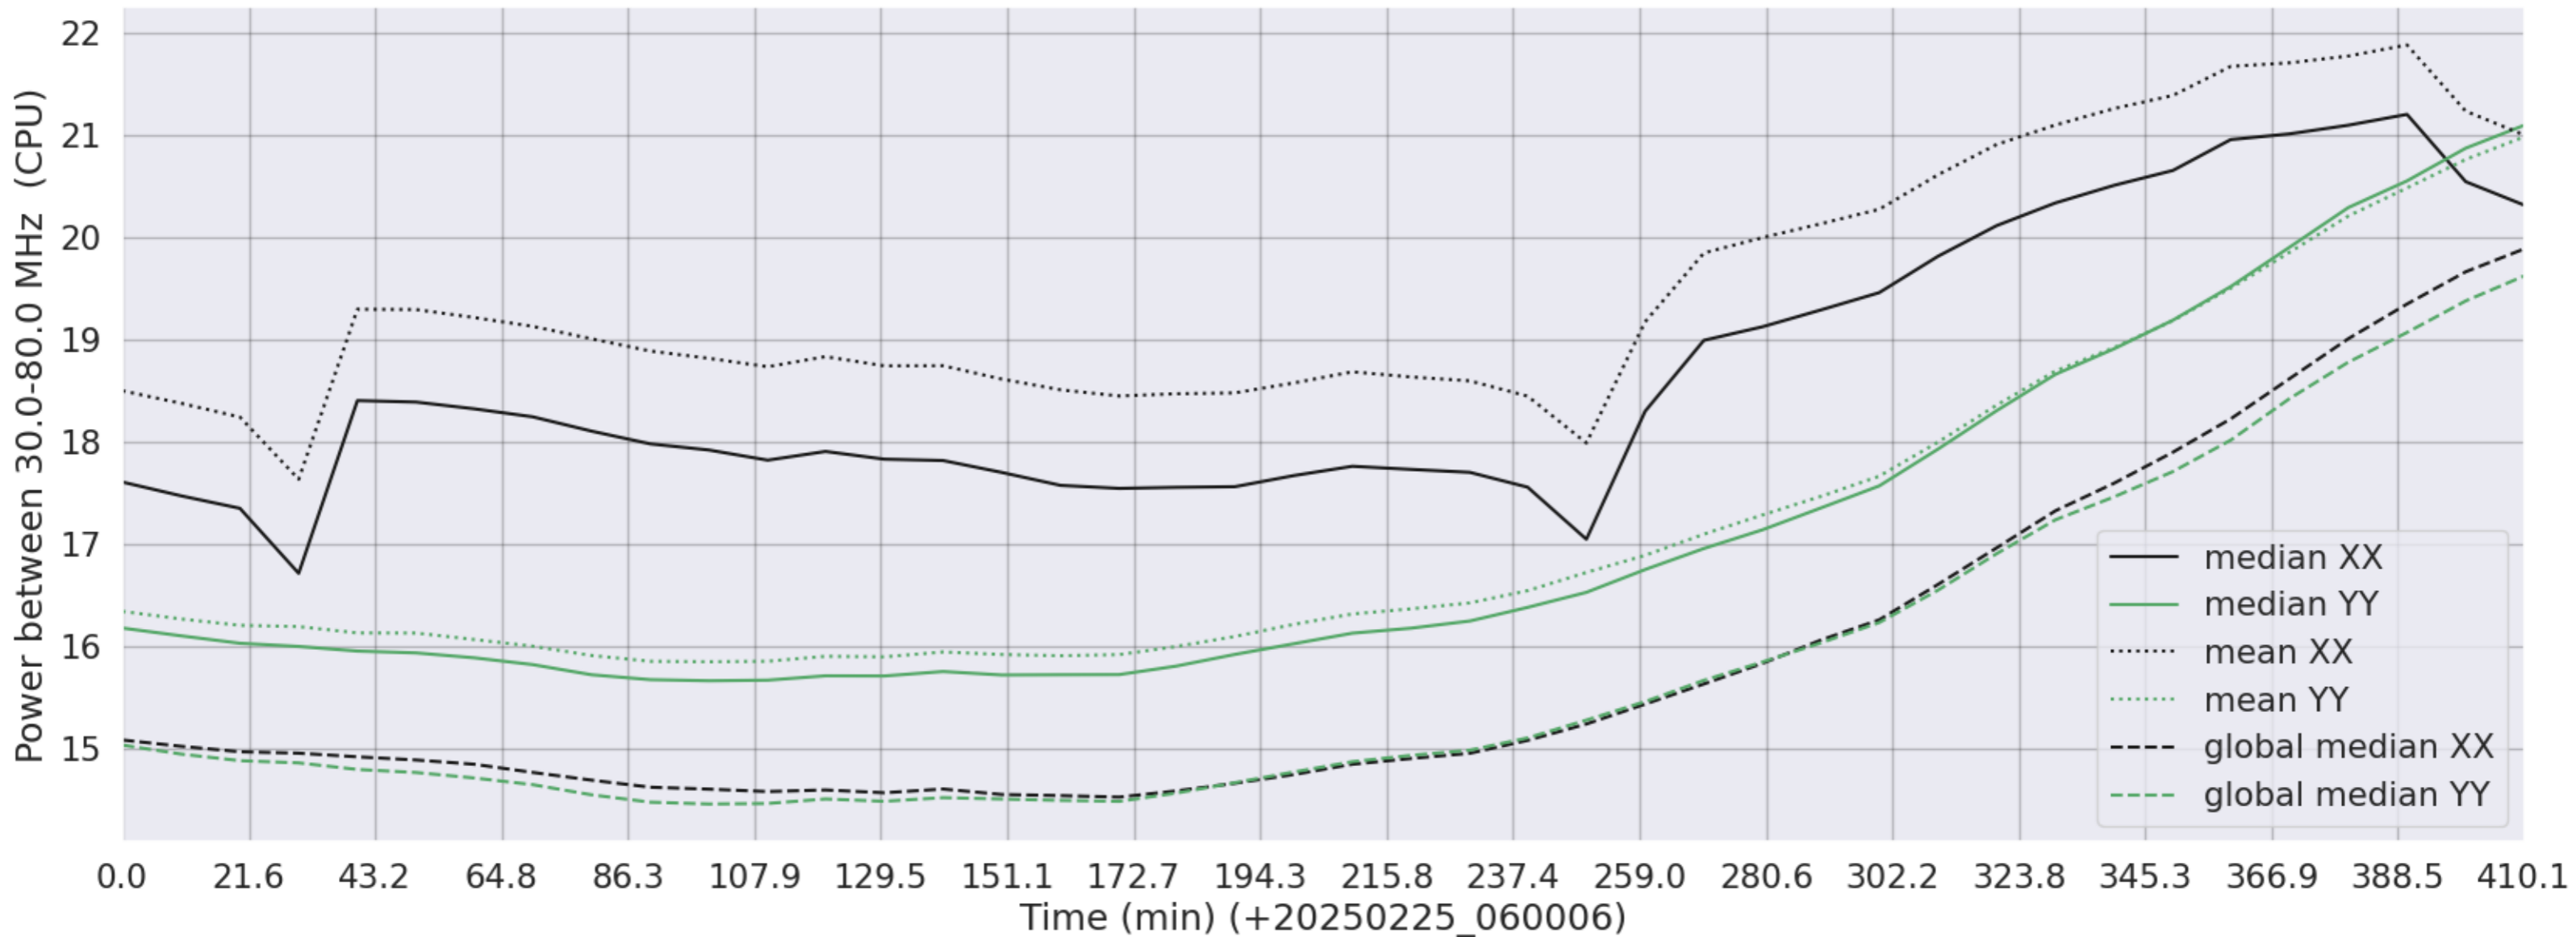

LWA130 - Correlator# 183 - XX FLAGS:Good - YY FLAGS:Good

LWA131 - Correlator# 182 - XX FLAGS:Good - YY FLAGS:Good