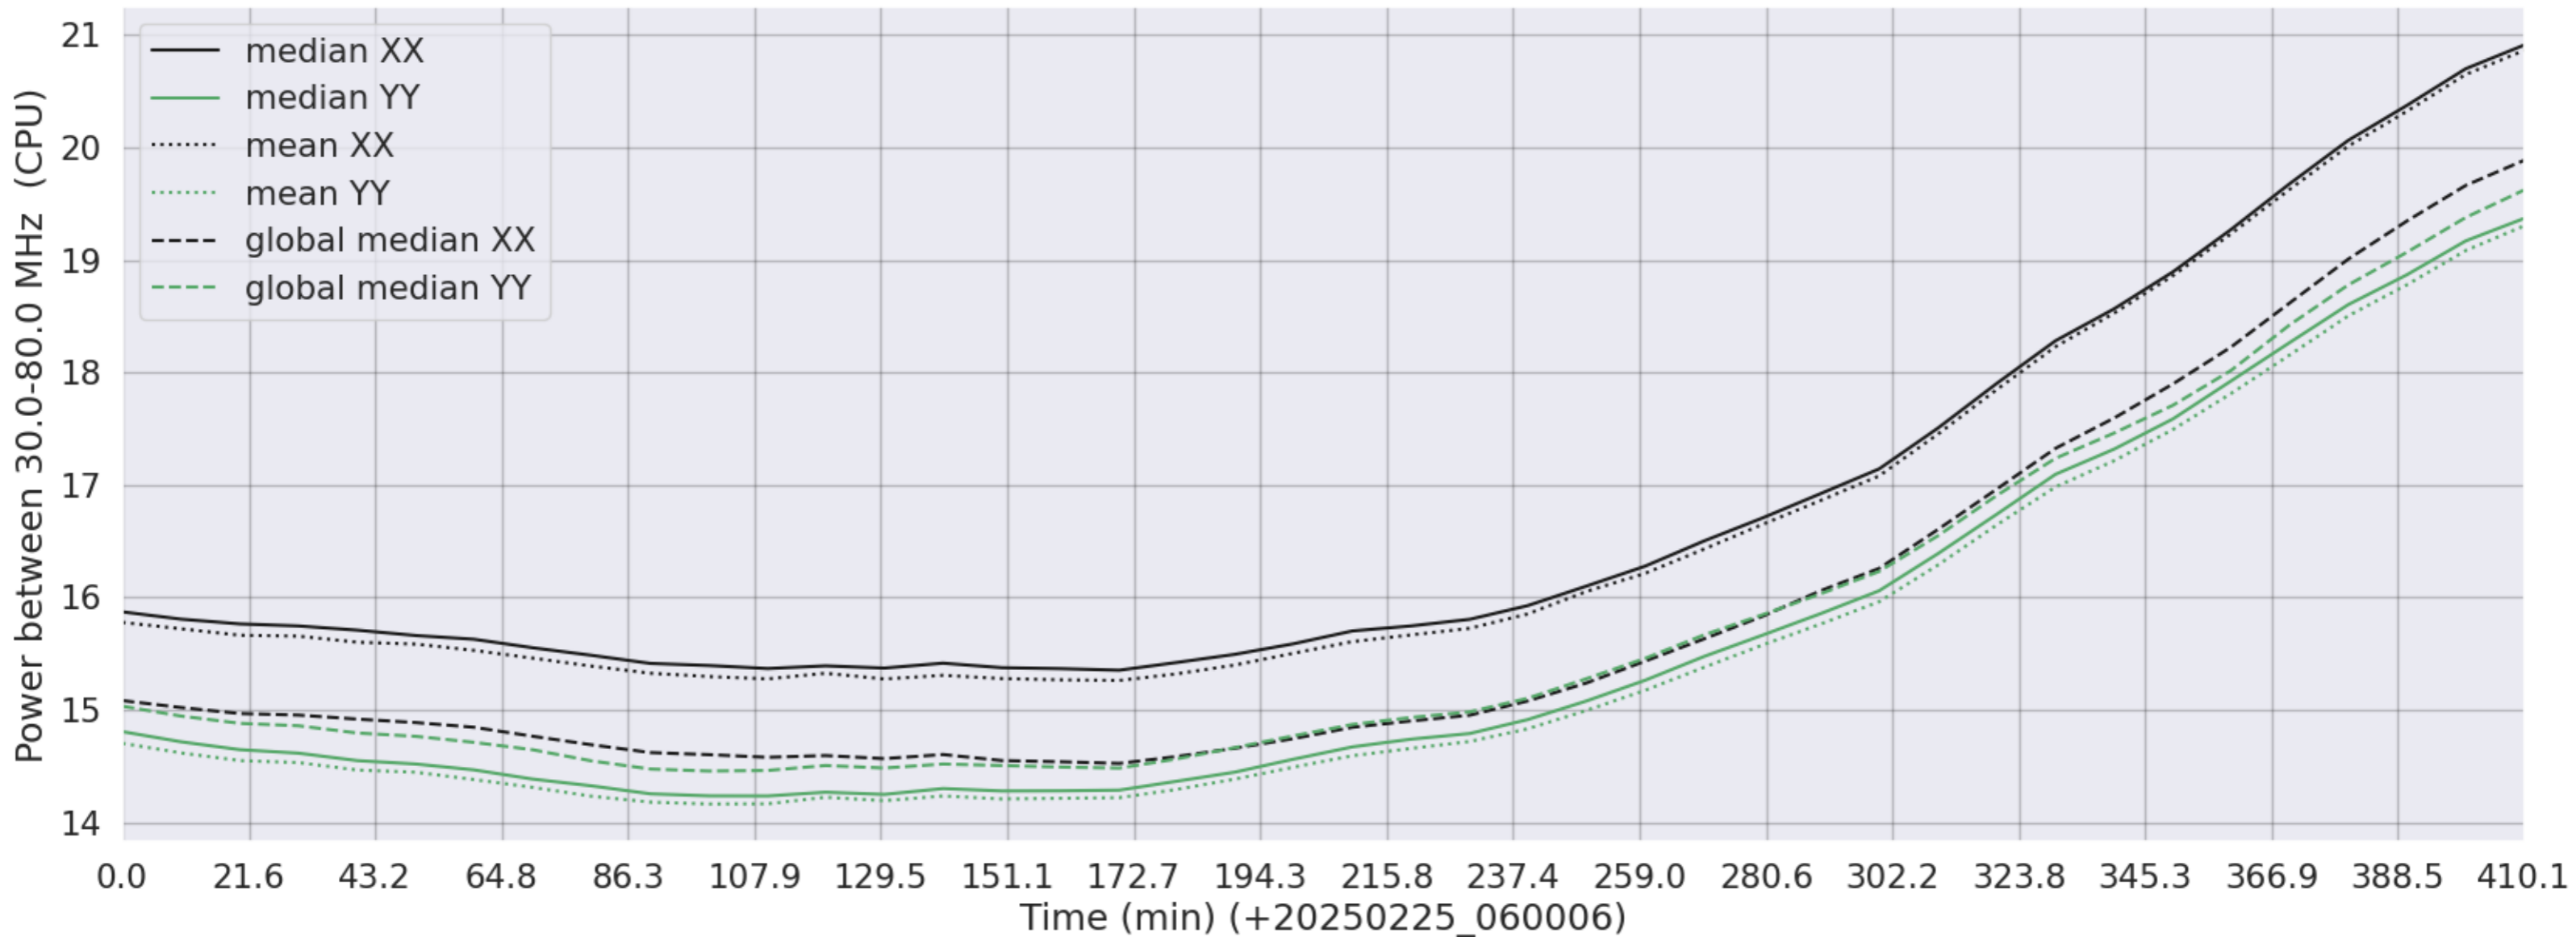

LWA210 - Correlator# 300 - XX FLAGS:Good - YY FLAGS:Good

LWA207 - Correlator# 299 - XX FLAGS:Good - YY FLAGS:Good