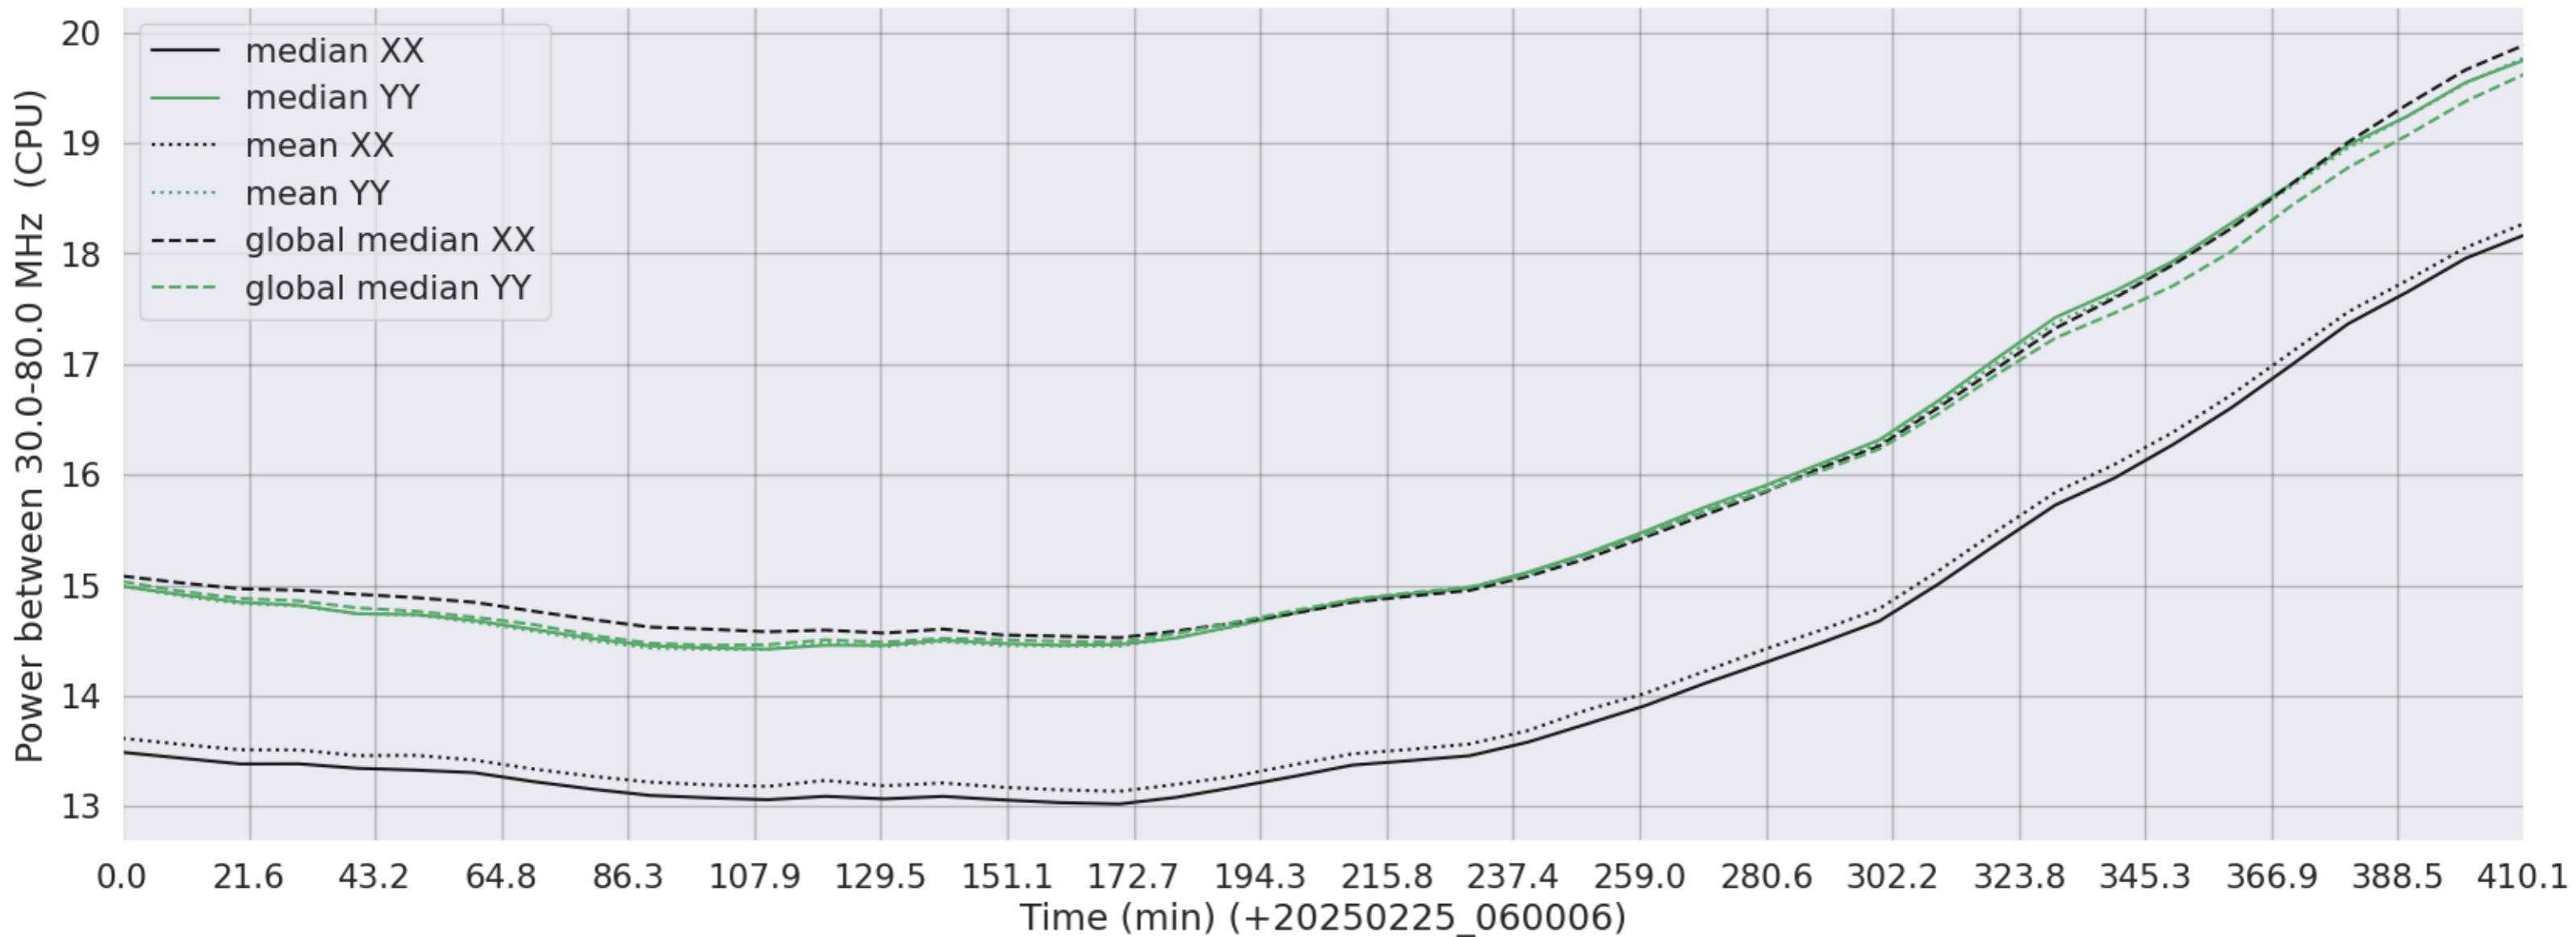

LWA249 - Correlator# 342 - XX FLAGS:Good - YY FLAGS:Good

LWA245 - Correlator# 341 - XX FLAGS:Good - YY FLAGS:Good