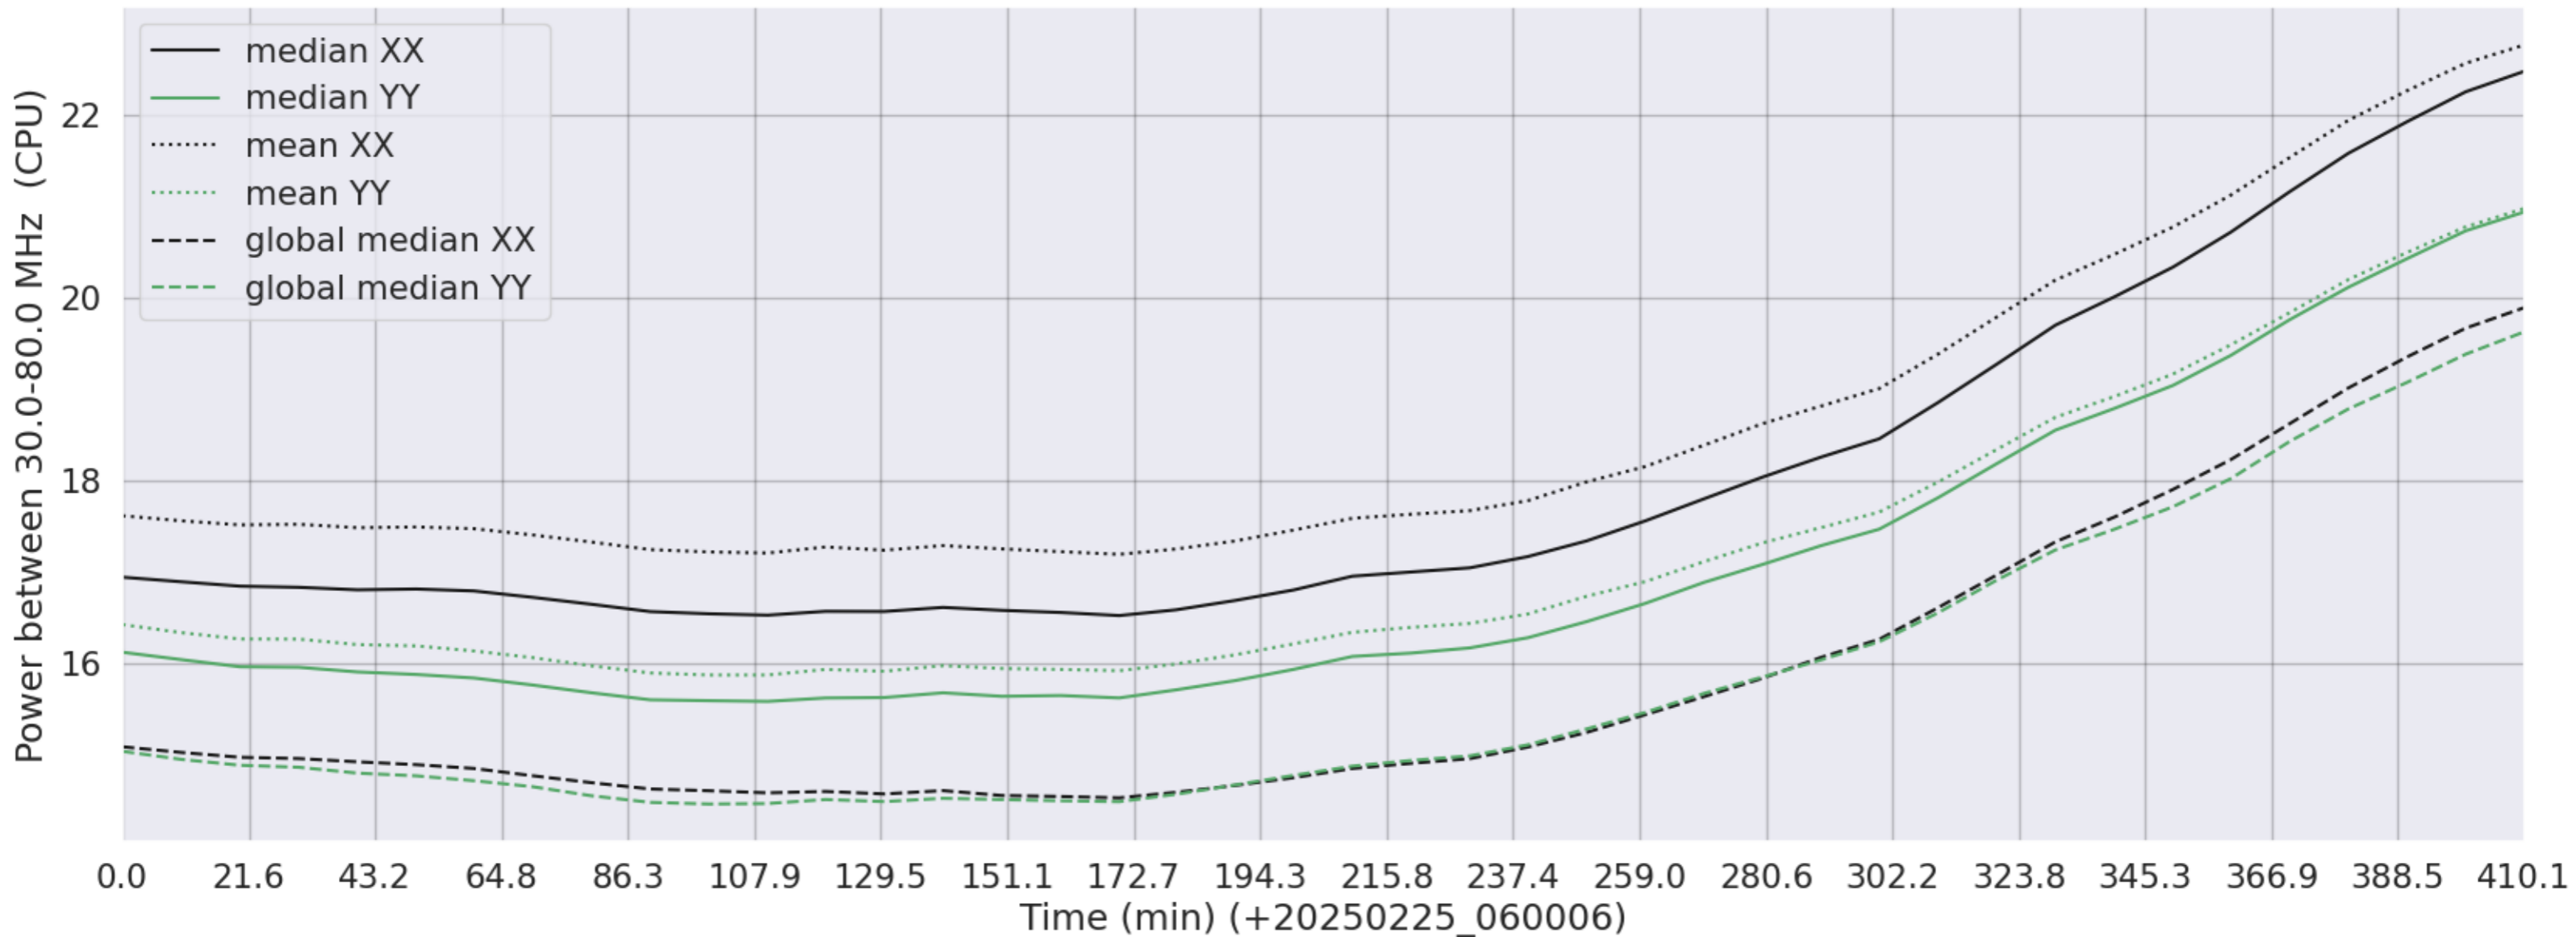

LWA225 - Correlator# 281 - XX FLAGS:Good - YY FLAGS:Good

LWA227 - Correlator# 280 - XX FLAGS:Good - YY FLAGS:Good