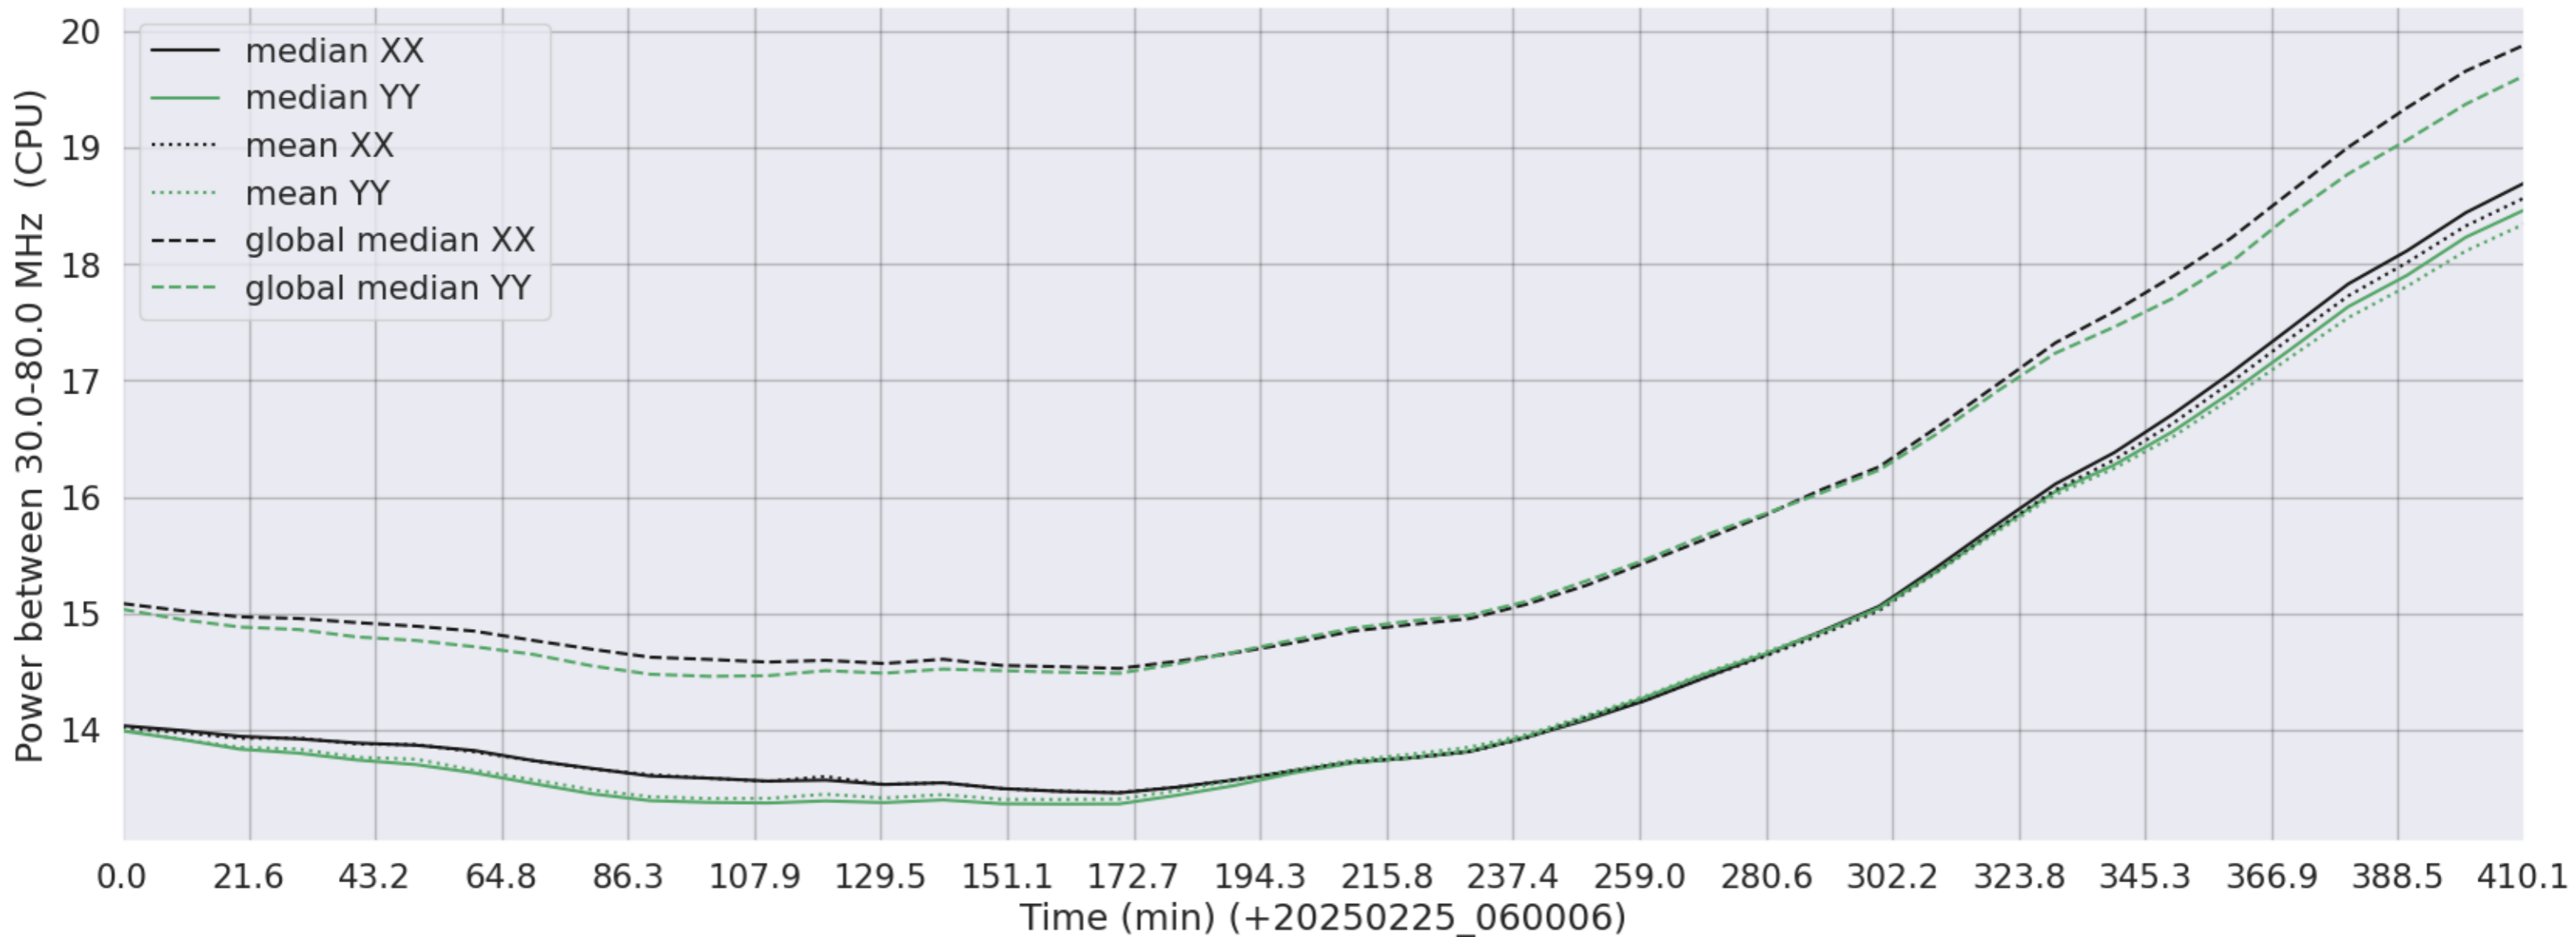

LWA179 - Correlator# 323 - XX FLAGS:Good - YY FLAGS:Good

LWA183 - Correlator# 324 - XX FLAGS:Good - YY FLAGS:Good

LWA176 - Correlator# 325 - XX FLAGS:Good - YY FLAGS:Good

LWA212 - Correlator# 326 - XX FLAGS:Good - YY FLAGS:Good