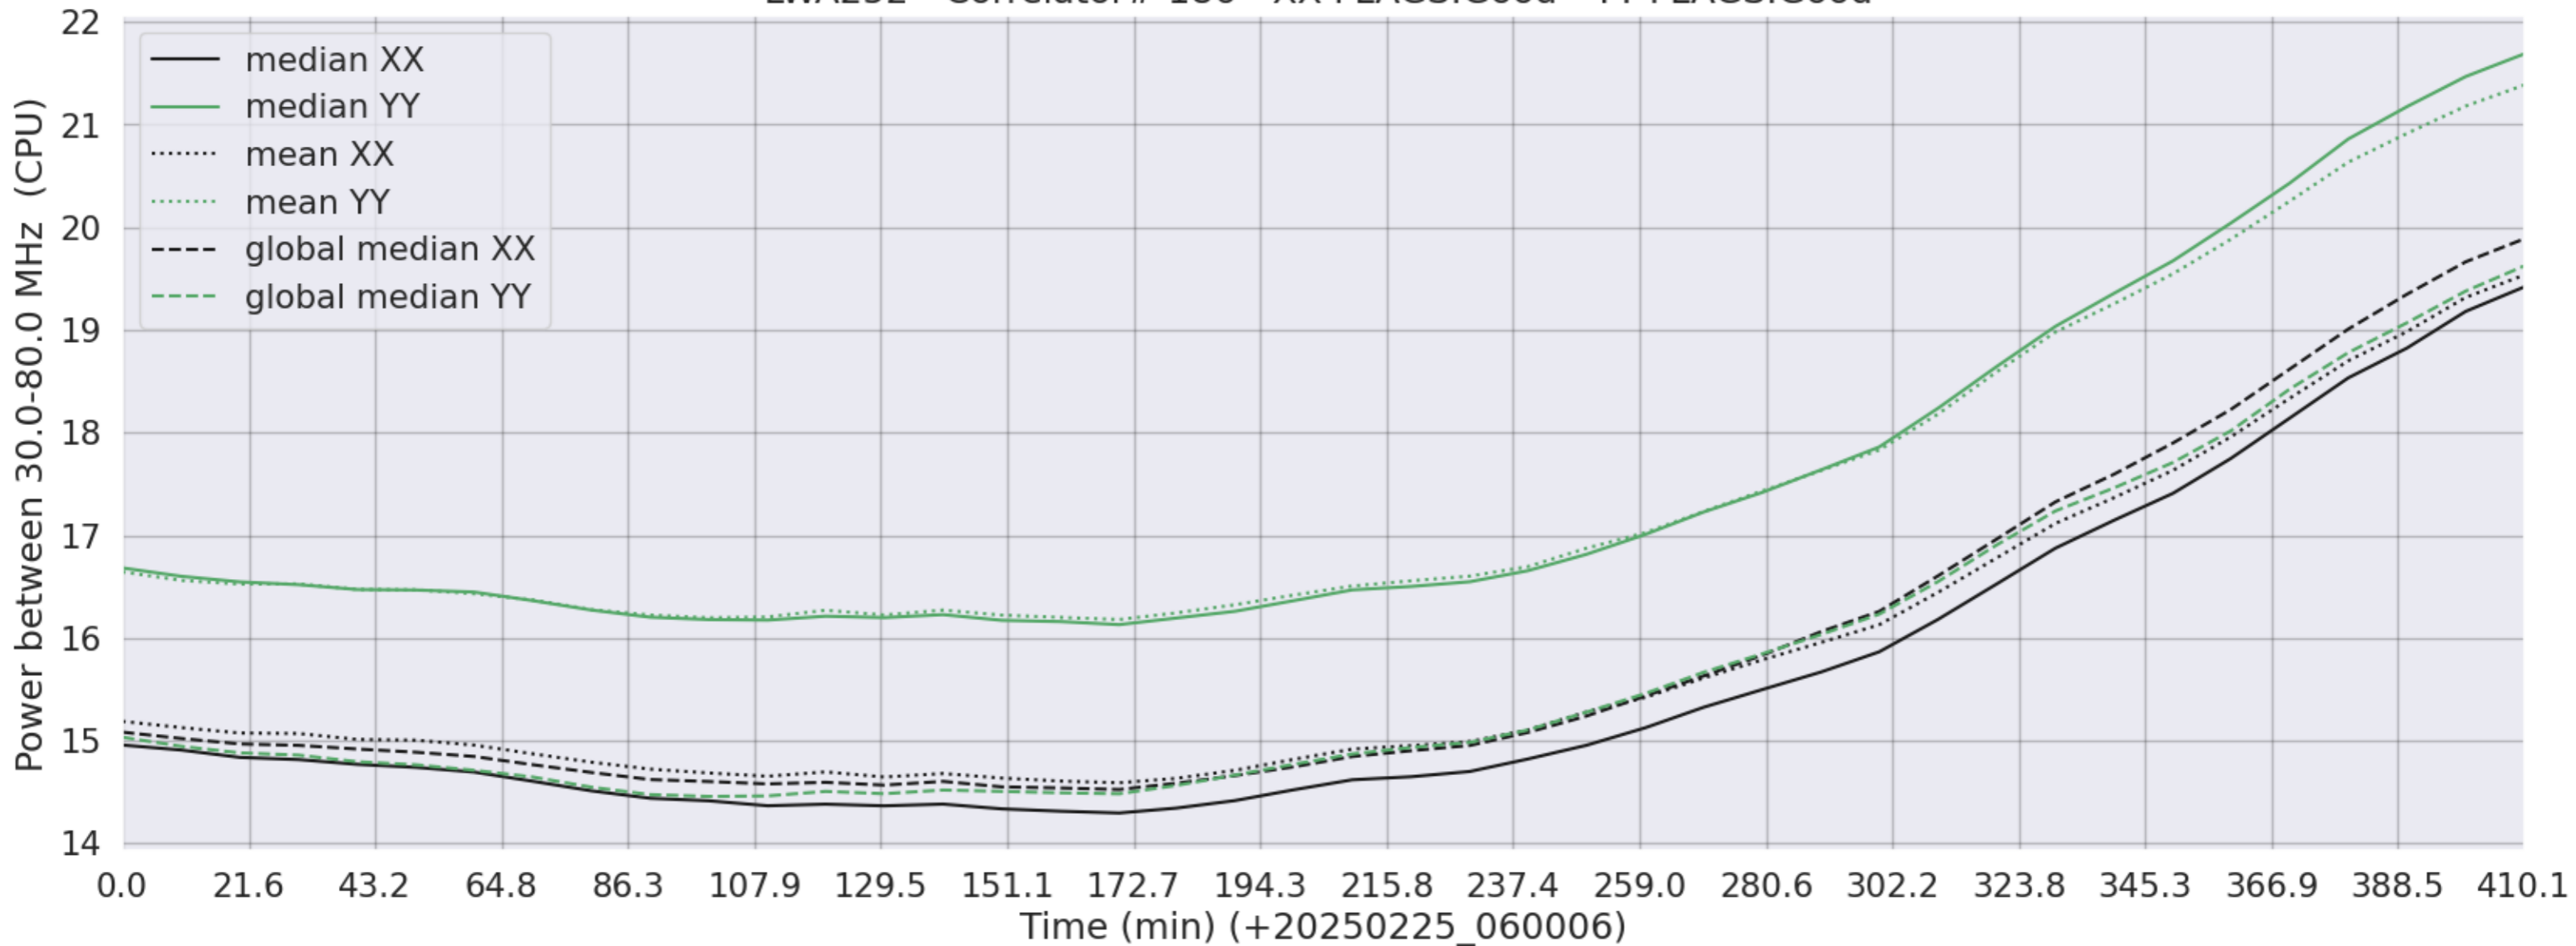

LWA139 - Correlator# 187 - XX FLAGS:Good - YY FLAGS:Good

LWA252 - Correlator# 186 - XX FLAGS:Good - YY FLAGS:Good