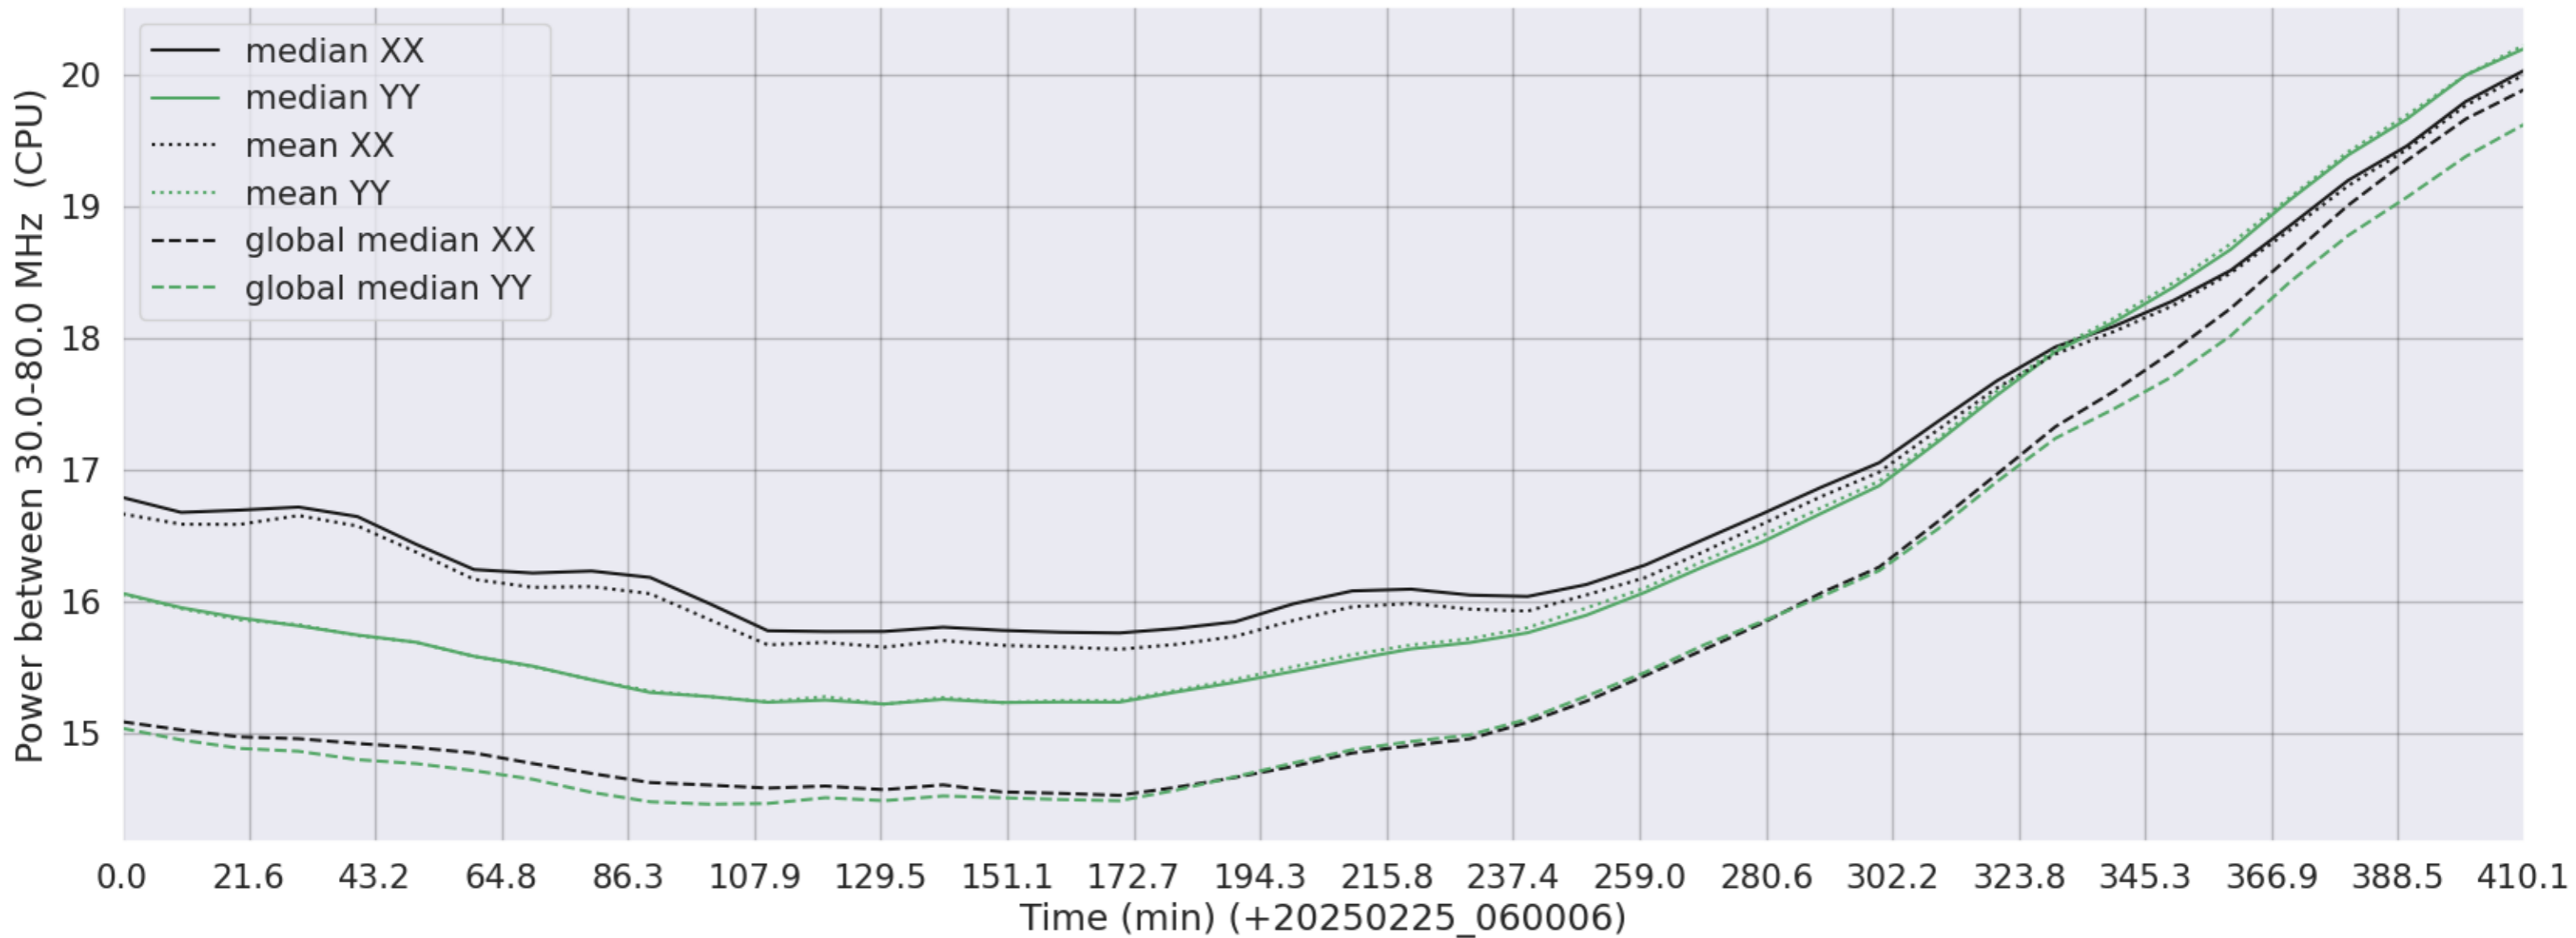

LWA303 - Correlator# 051 - XX FLAGS:Good - YY FLAGS:HighTimeVar

LWA305 - Correlator# 050 - XX FLAGS:Good - YY FLAGS:Good