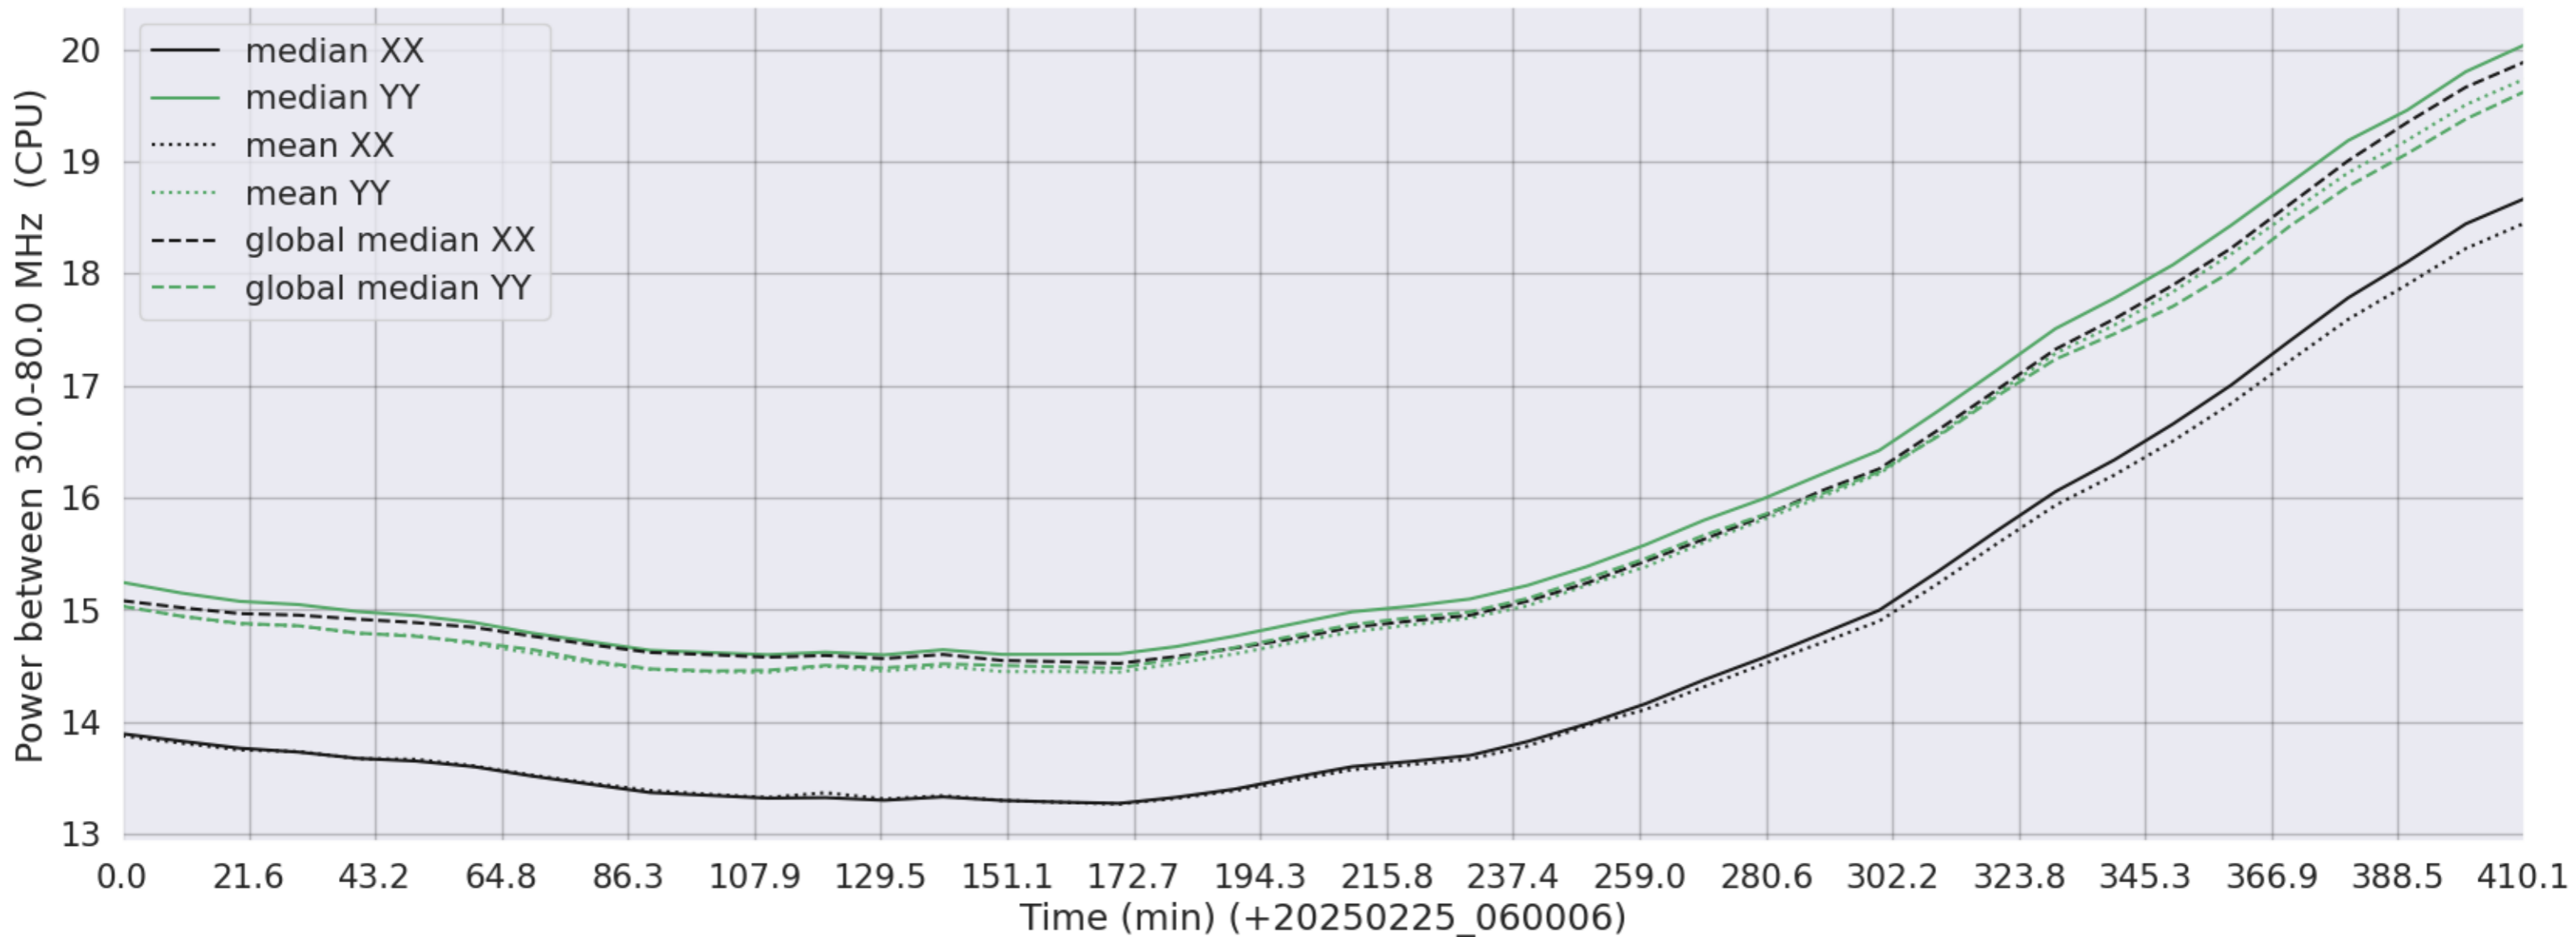

LWA156 - Correlator# 235 - XX FLAGS:Good - YY FLAGS:Good

LWA159 - Correlator# 236 - XX FLAGS:Good - YY FLAGS:Good

LWA158 - Correlator# 237 - XX FLAGS:Good - YY FLAGS:Good

LWA182 - Correlator# 238 - XX FLAGS:Good - YY FLAGS:Good