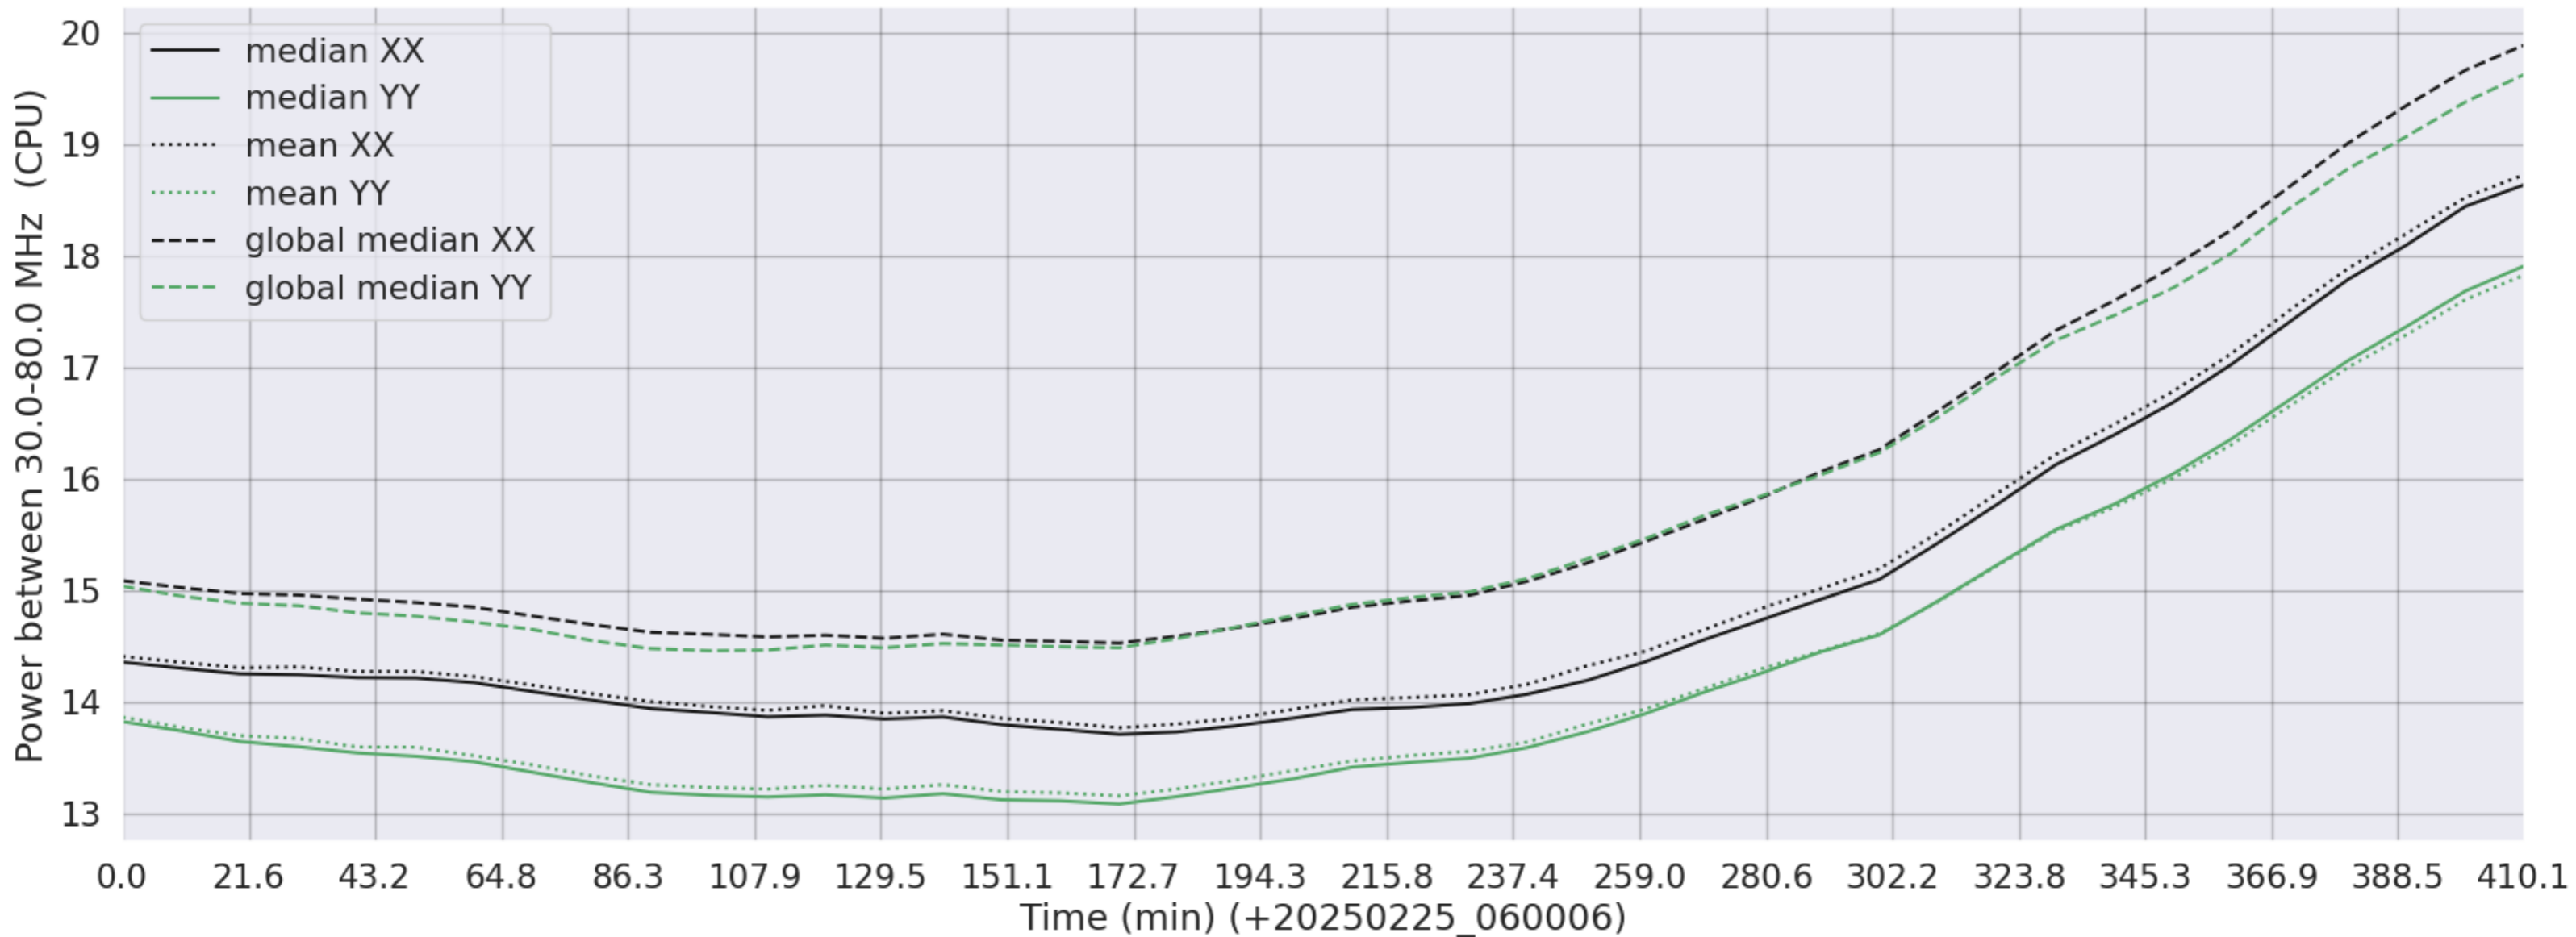

LWA026 - Correlator# 108 - XX FLAGS:Good - YY FLAGS:Good

LWA025 - Correlator# 109 - XX FLAGS:Good - YY FLAGS:Good

LWA029 - Correlator# 110 - XX FLAGS:Good - YY FLAGS:Good

LWA027 - Correlator# 111 - XX FLAGS:Good - YY FLAGS:Good