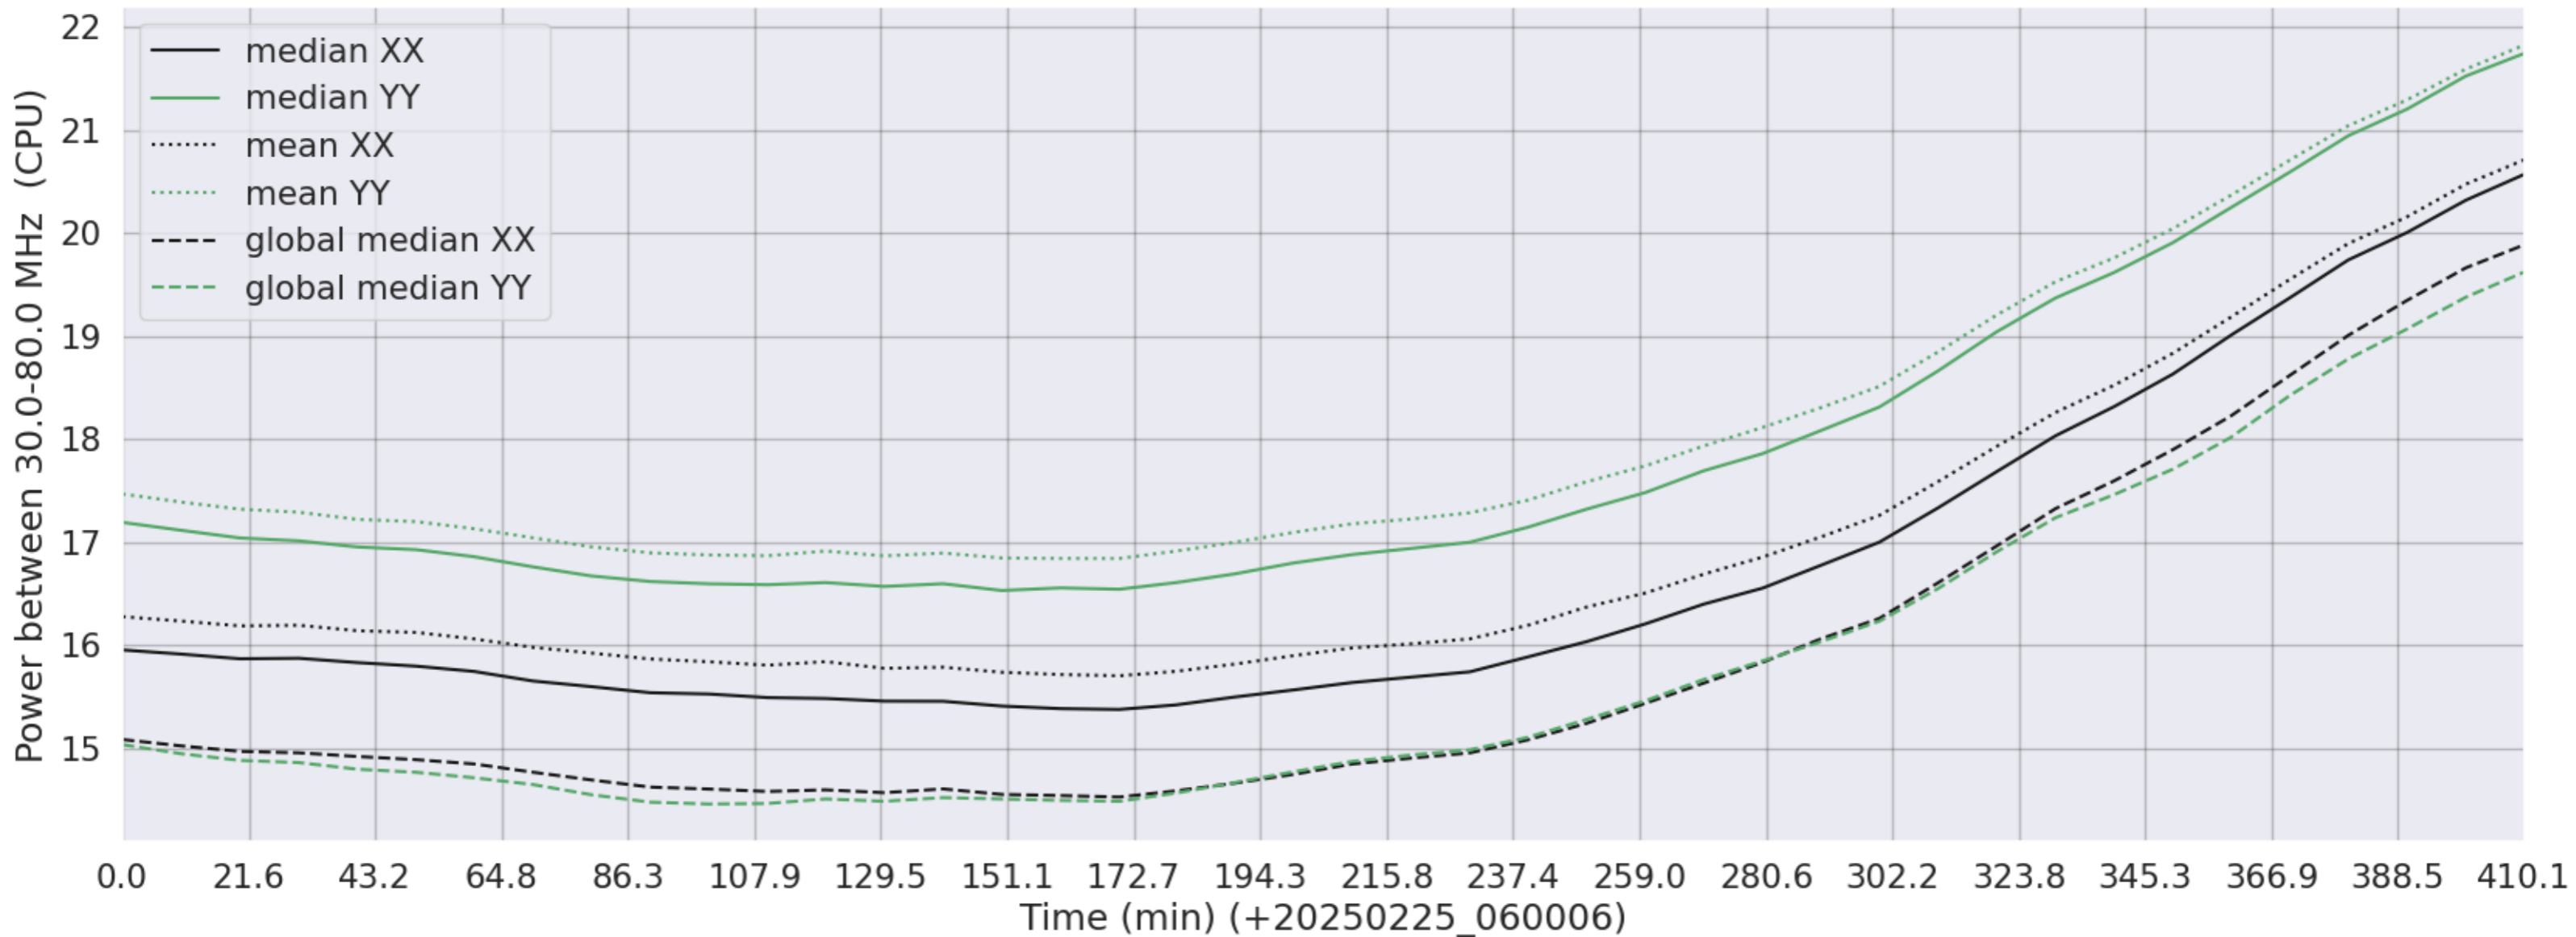

LWA066 - Correlator# 164 - XX FLAGS:Good - YY FLAGS:Good

LWA065 - Correlator# 165 - XX FLAGS:Good - YY FLAGS:Good

LWA068 - Correlator# 166 - XX FLAGS:Good - YY FLAGS:Good

LWA067 - Correlator# 167 - XX FLAGS:Good - YY FLAGS:Good