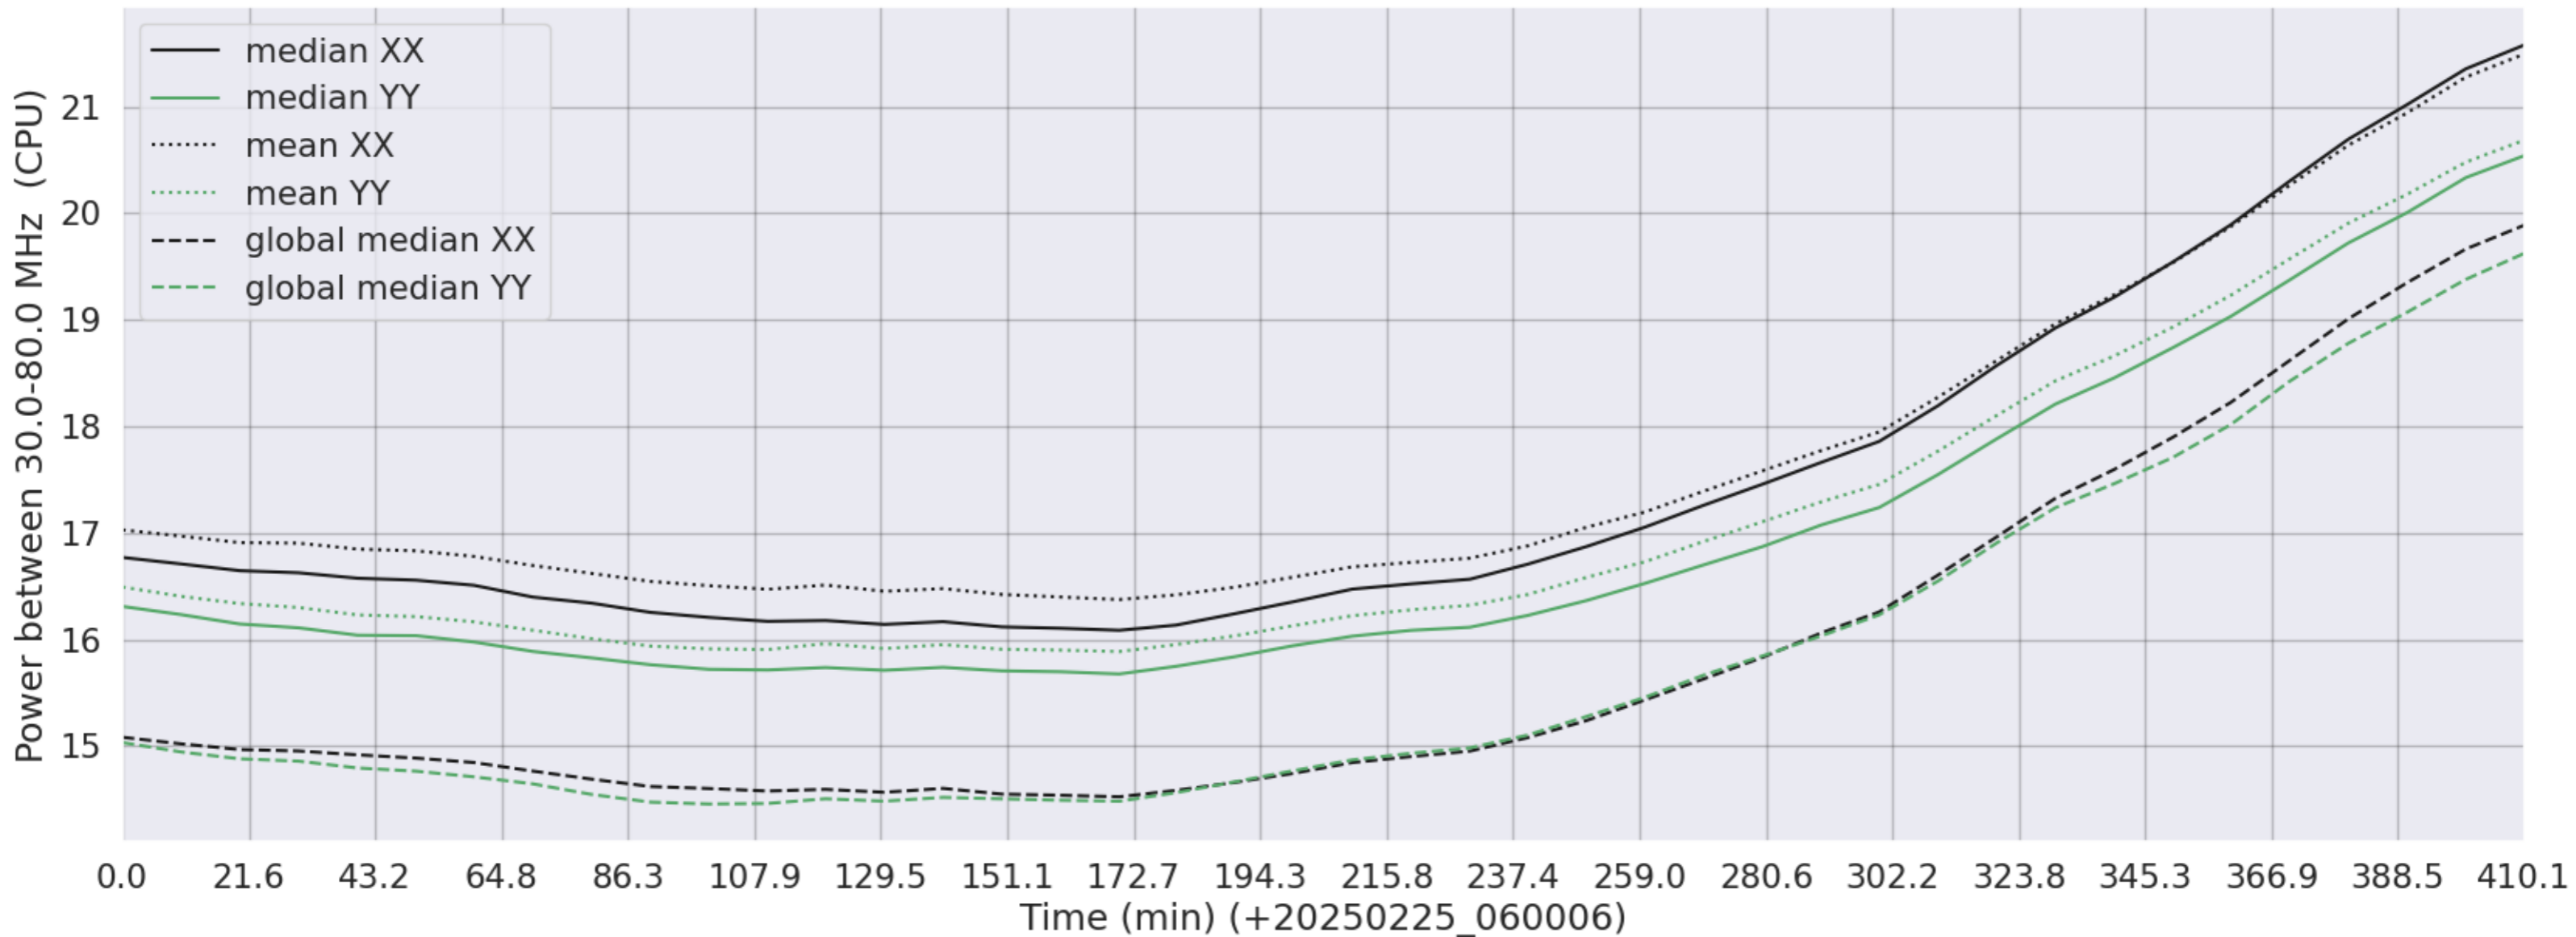

LWA042 - Correlator# 078 - XX FLAGS:Good - YY FLAGS:Good

LWA038 - Correlator# 077 - XX FLAGS:Good - YY FLAGS:Good