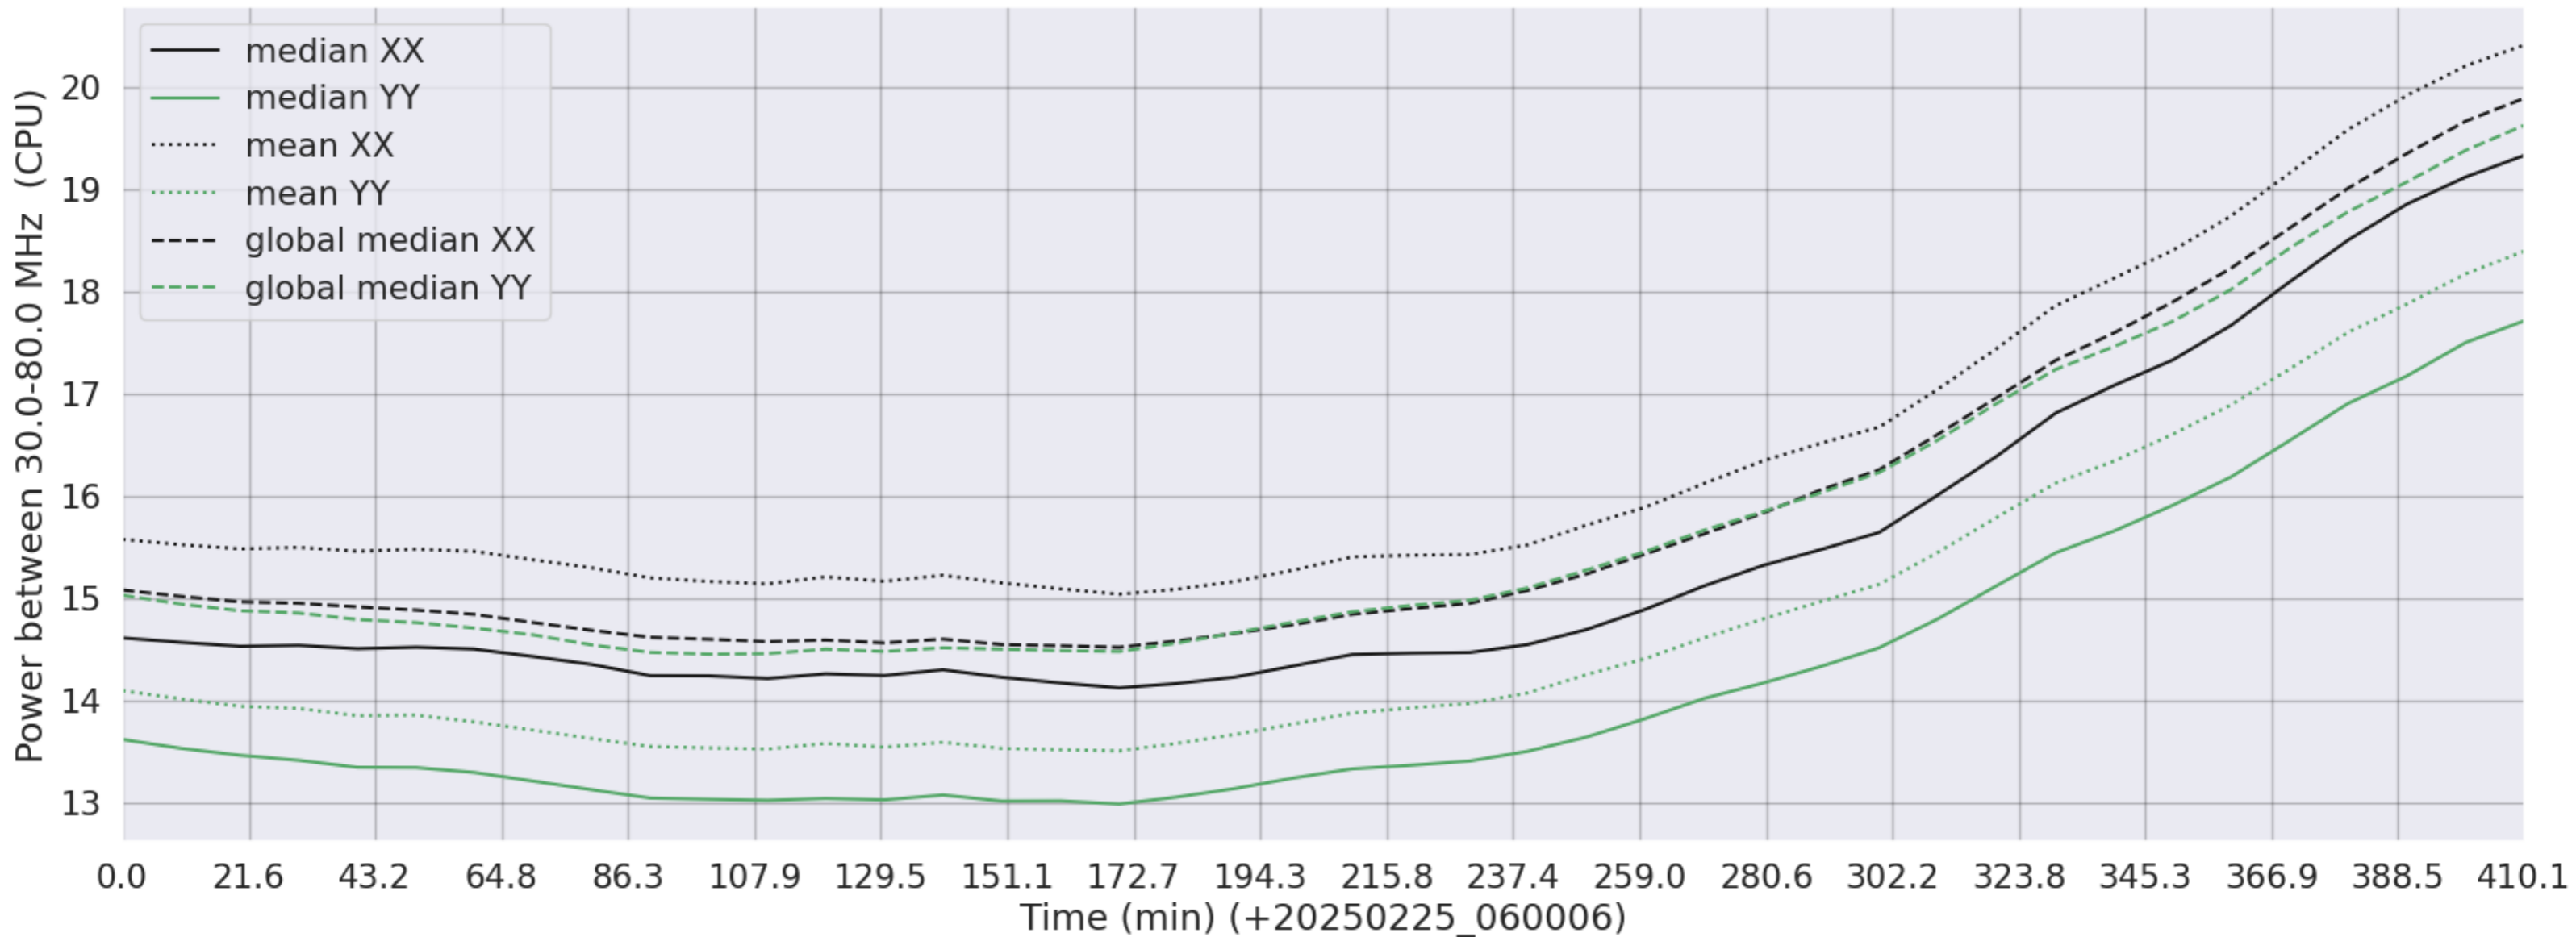

LWA260 - Correlator# 034 - XX FLAGS:Good - YY FLAGS:Good

LWA255 - Correlator# 033 - XX FLAGS:Good - YY FLAGS:Good