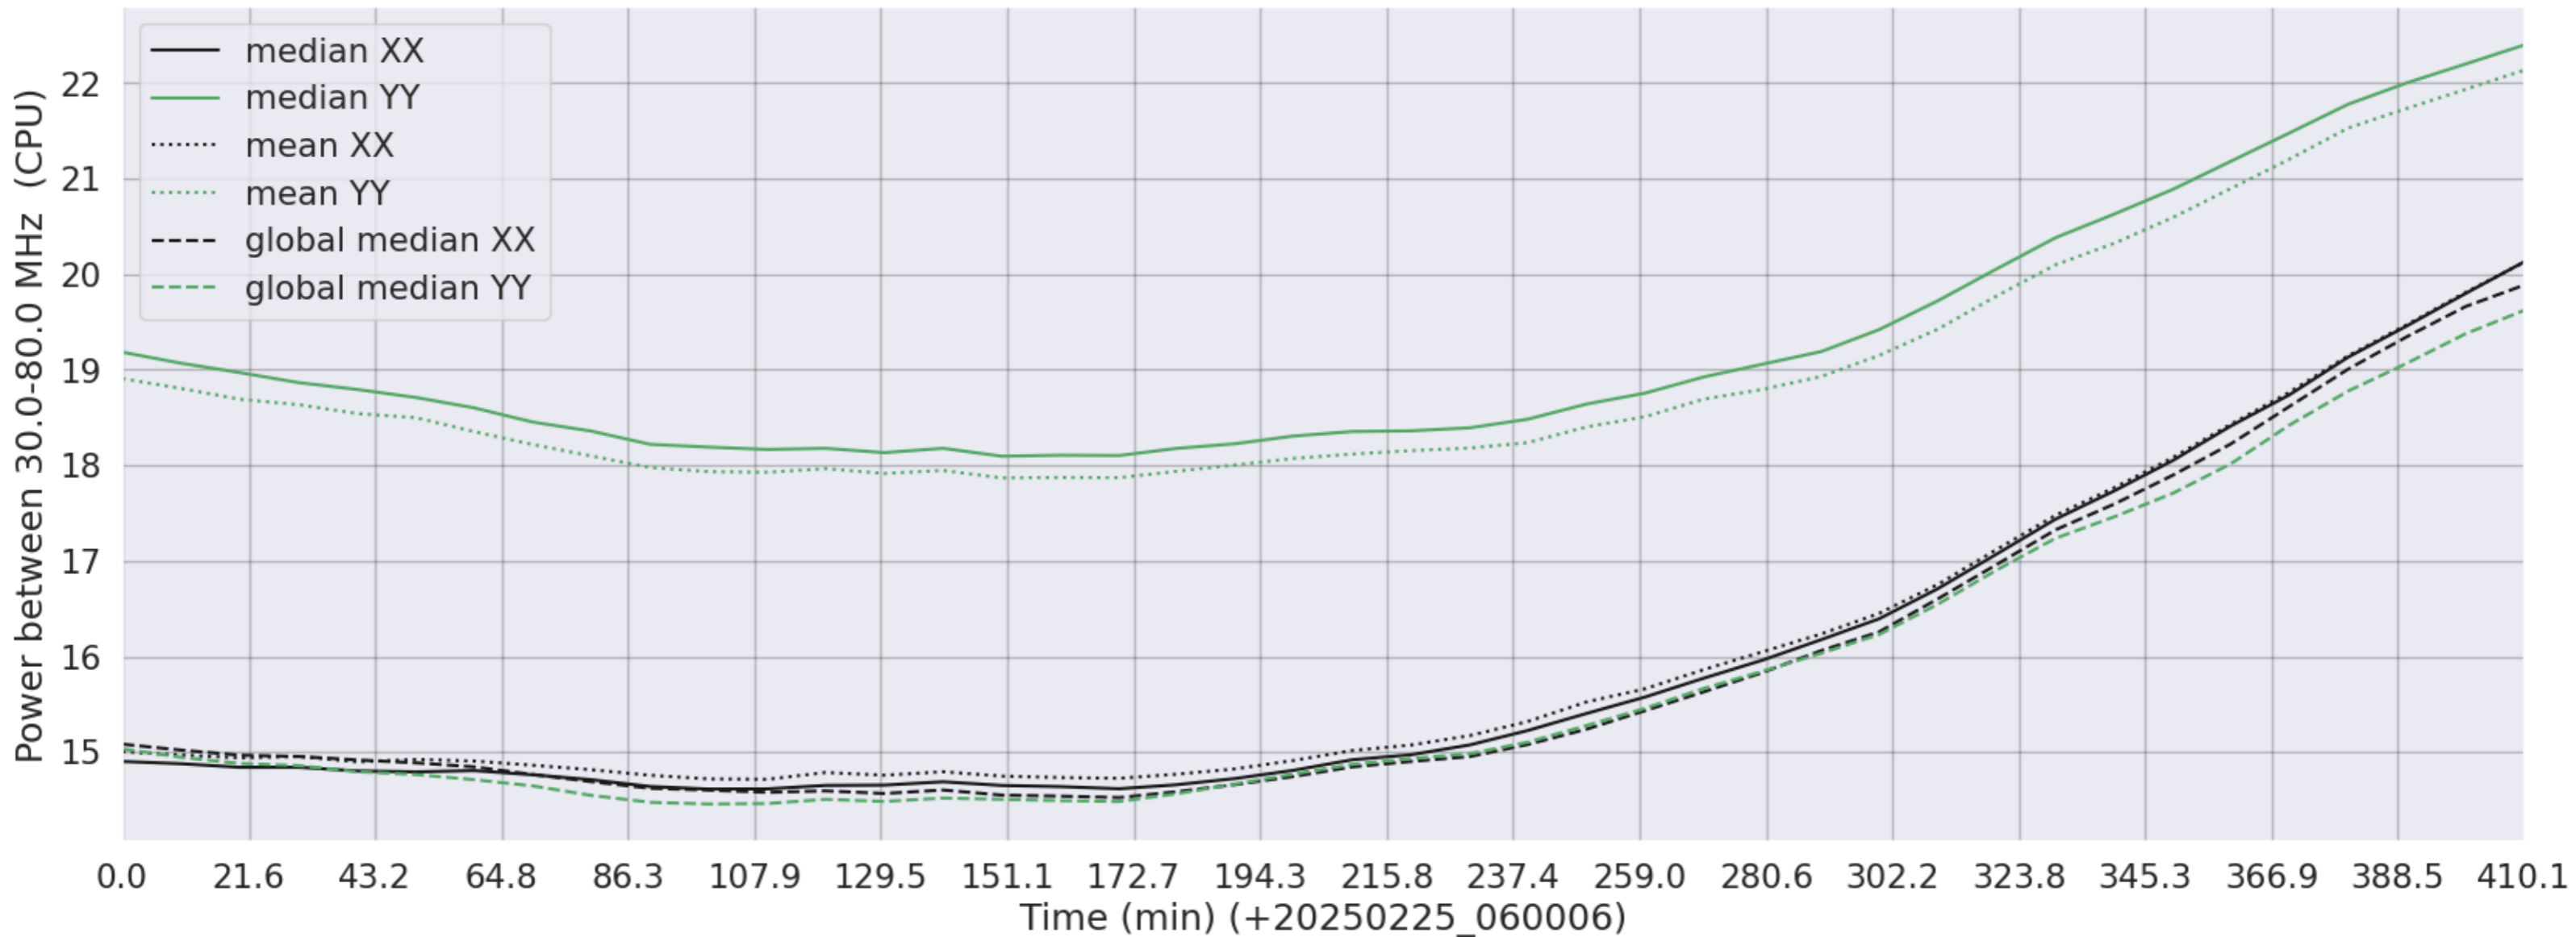

LWA351 - Correlator# 060 - XX FLAGS:Good - YY FLAGS:Good

LWA344 - Correlator# 061 - XX FLAGS:Good - YY FLAGS:Good

LWA360 - Correlator# 062 - XX FLAGS:Good - YY FLAGS:Good

LWA354 - Correlator# 063 - XX FLAGS:Good - YY FLAGS:Good