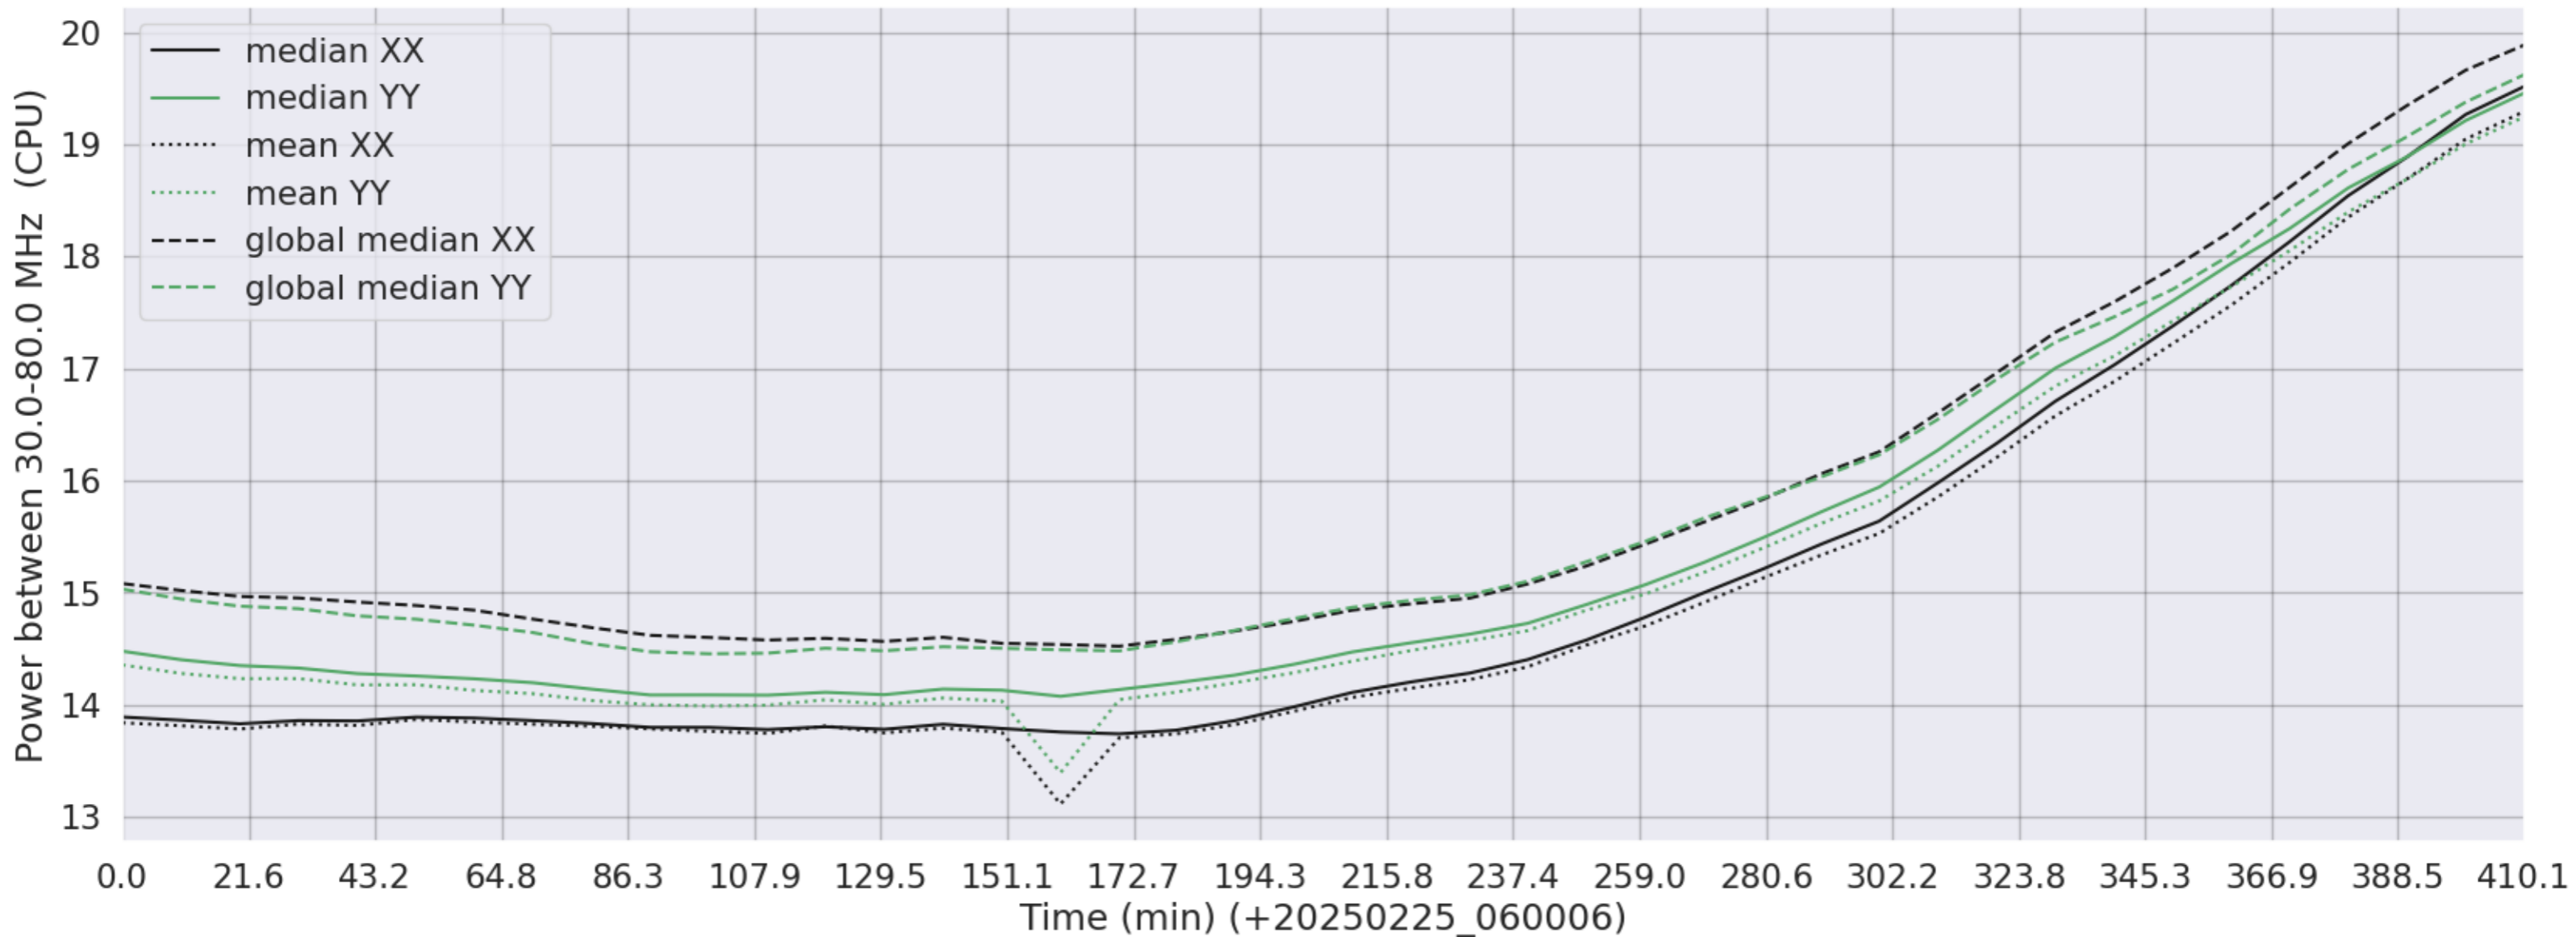

LWA285 - Correlator# 013 - XX FLAGS:Good - YY FLAGS:Good

LWA307 - Correlator# 012 - XX FLAGS:Good - YY FLAGS:Good