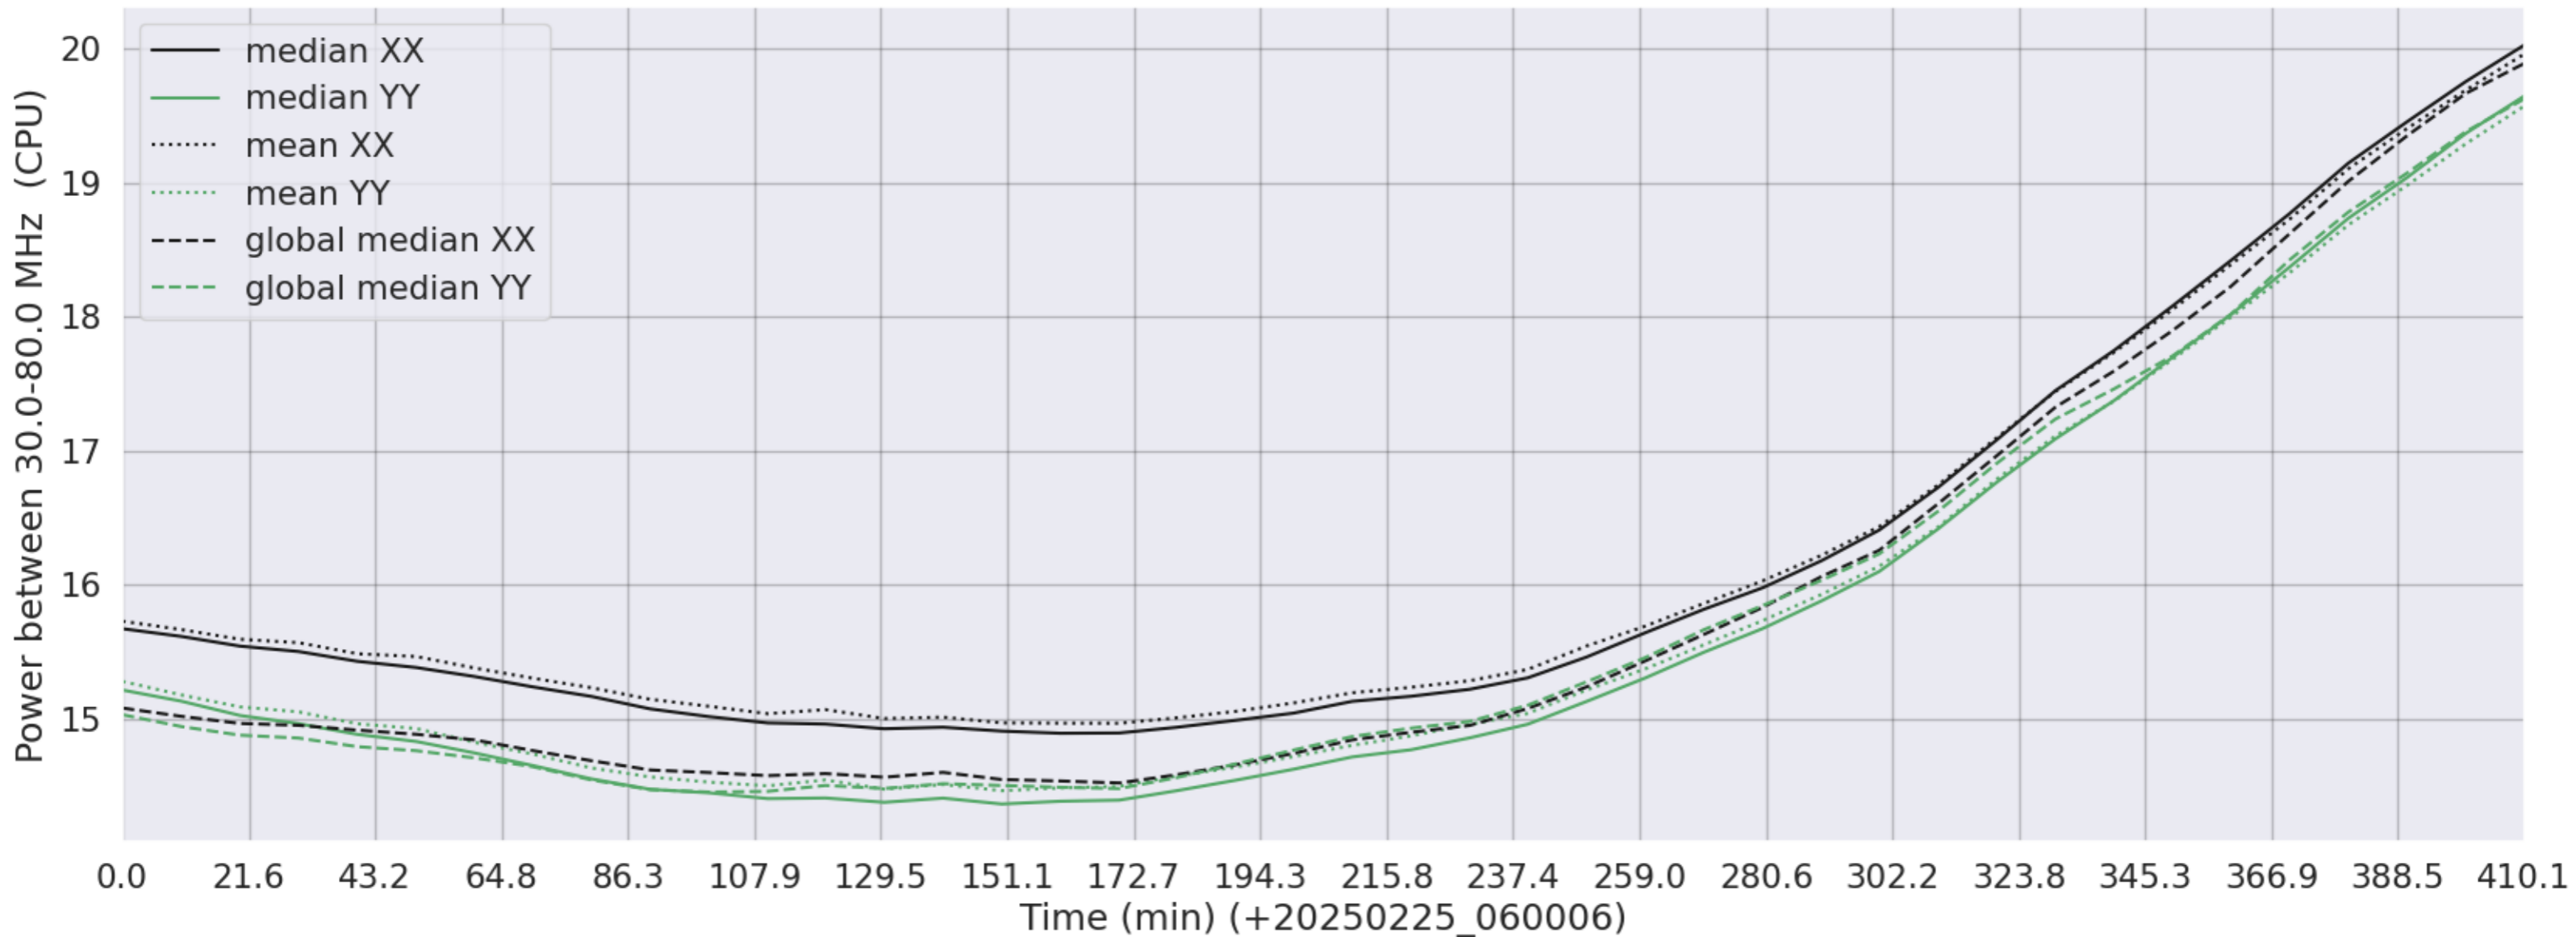

LWA271 - Correlator# 004 - XX FLAGS:Good - YY FLAGS:Good

LWA269 - Correlator# 005 - XX FLAGS:Good - YY FLAGS:Good

LWA276 - Correlator# 006 - XX FLAGS:Good - YY FLAGS:Good

LWA273 - Correlator# 007 - XX FLAGS:Good - YY FLAGS:Good