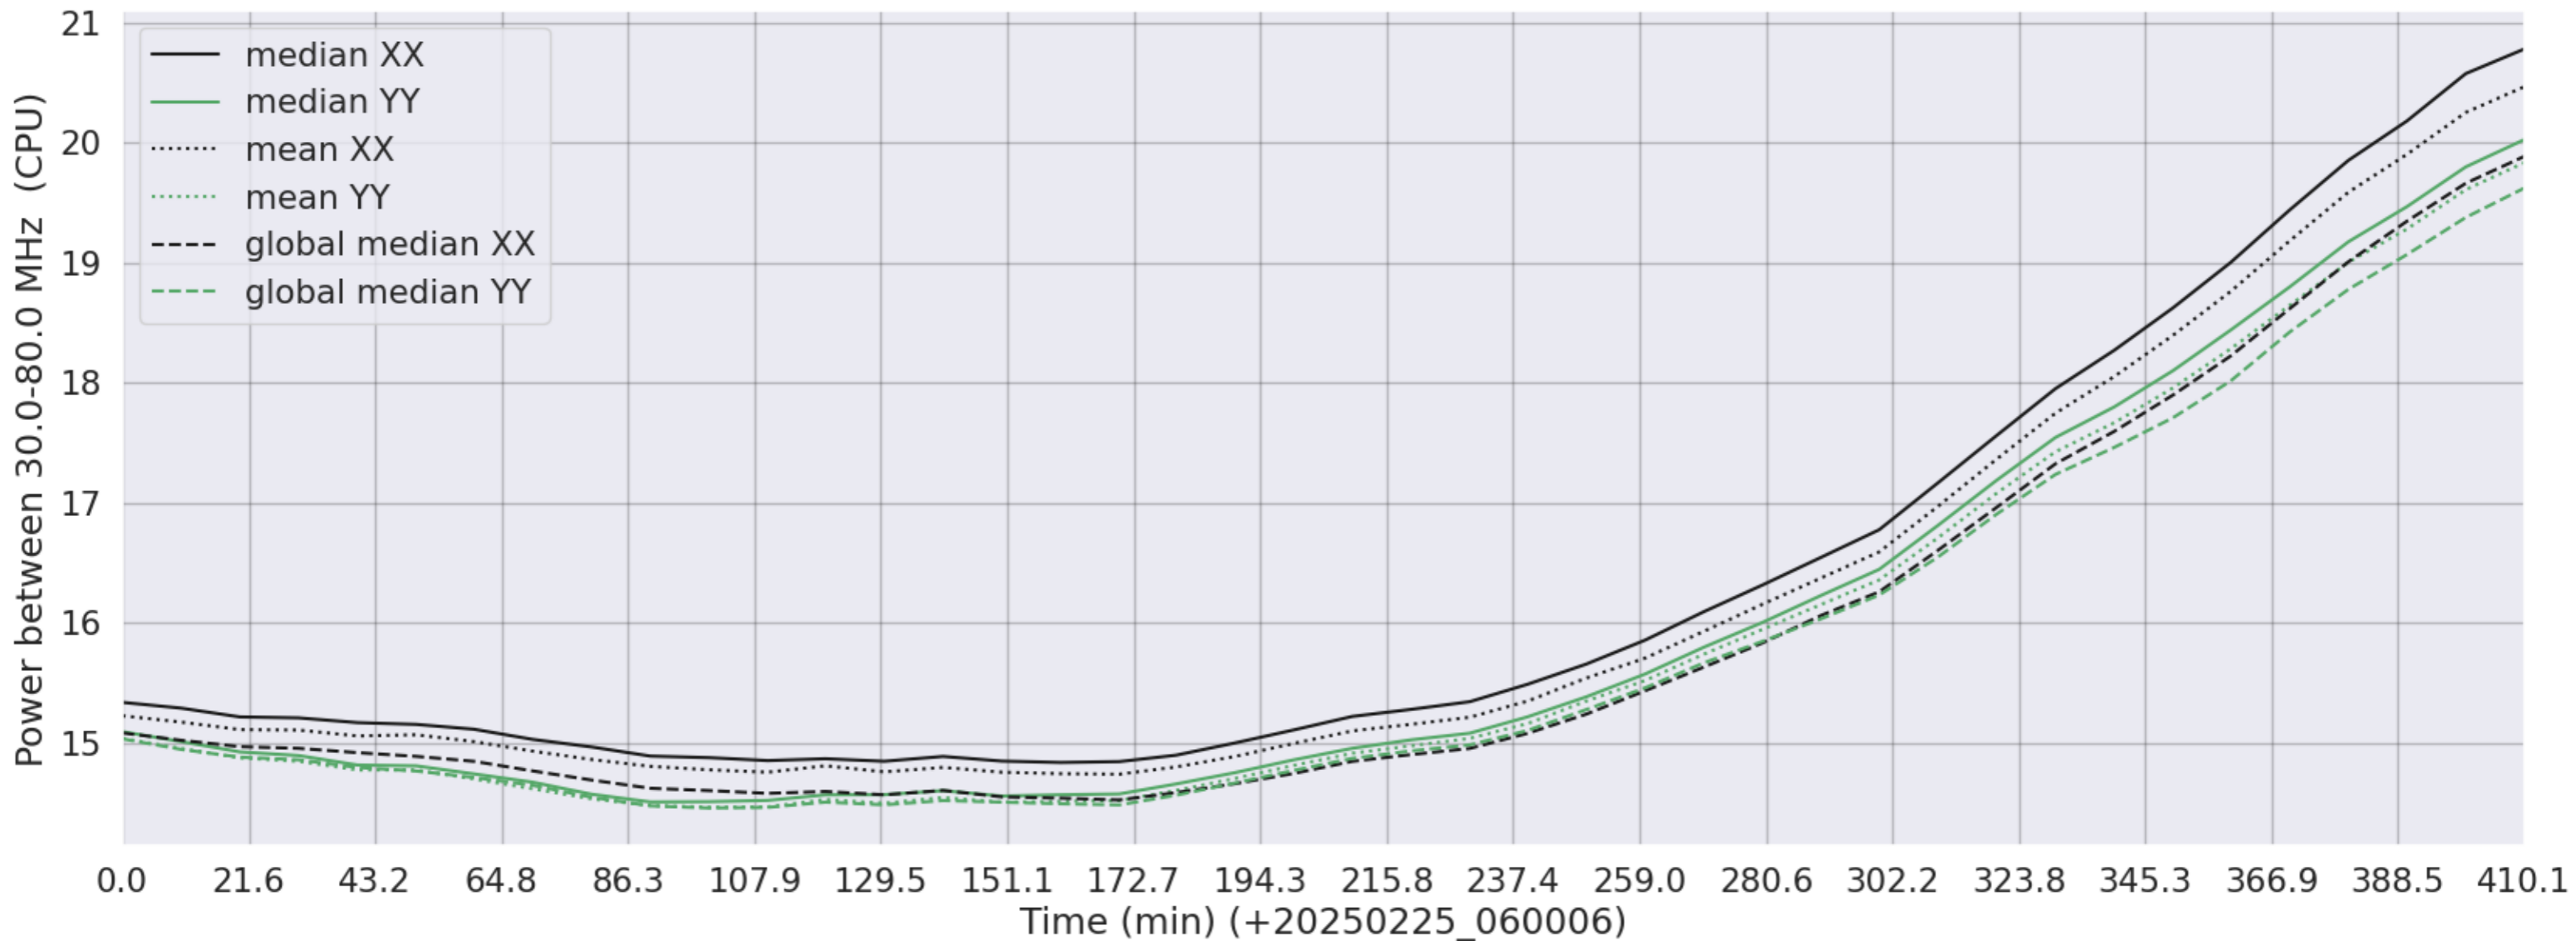

LWA059 - Correlator# 136 - XX FLAGS:Good - YY FLAGS:Good

LWA058 - Correlator# 137 - XX FLAGS:Good - YY FLAGS:Good

LWA062 - Correlator# 138 - XX FLAGS:Good - YY FLAGS:Good

LWA061 - Correlator# 139 - XX FLAGS:Good - YY FLAGS:Good