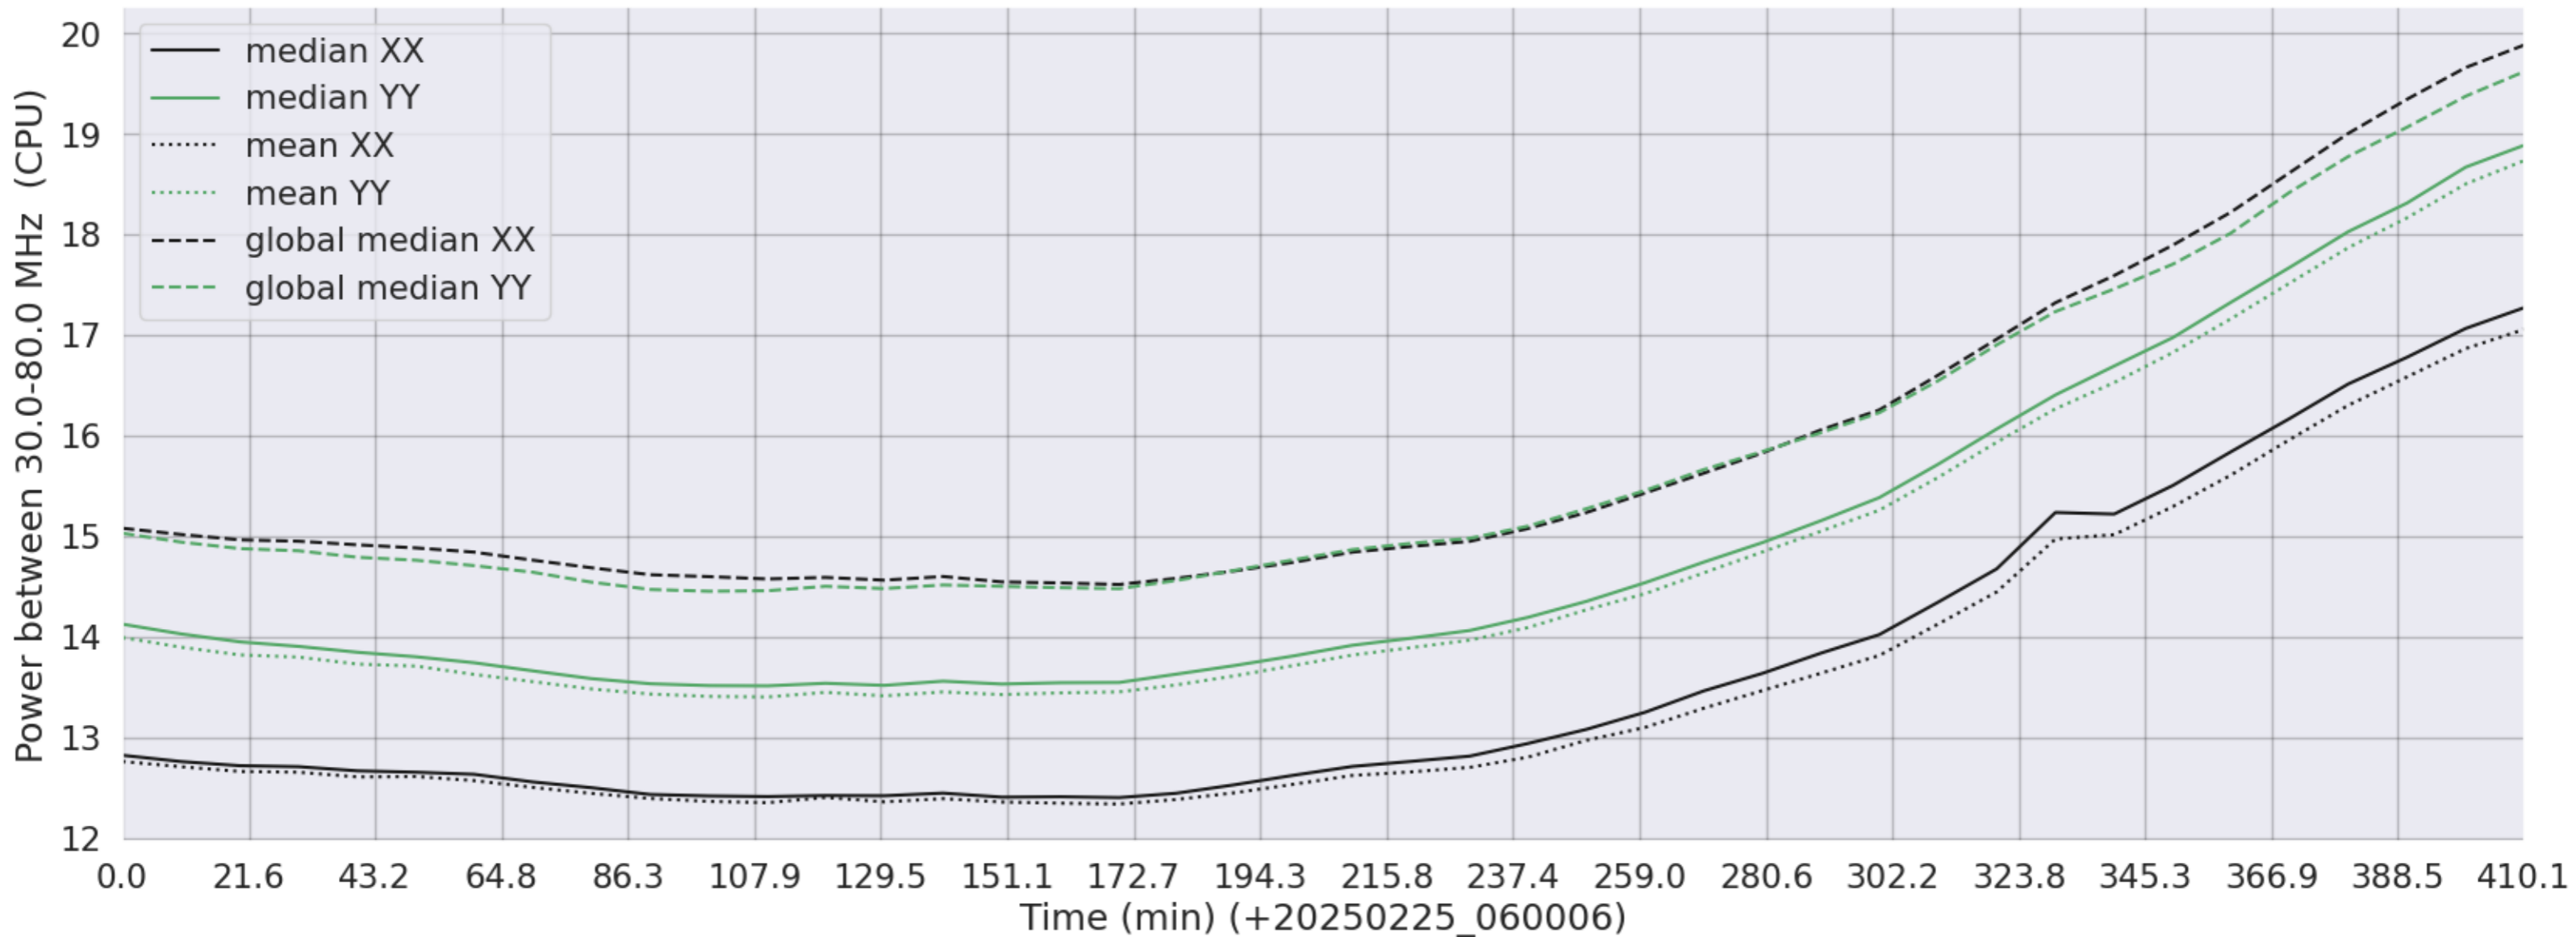

LWA158 - Correlator# 237 - XX FLAGS:Good - YY FLAGS:Good

LWA159 - Correlator# 236 - XX FLAGS:Good - YY FLAGS:Good