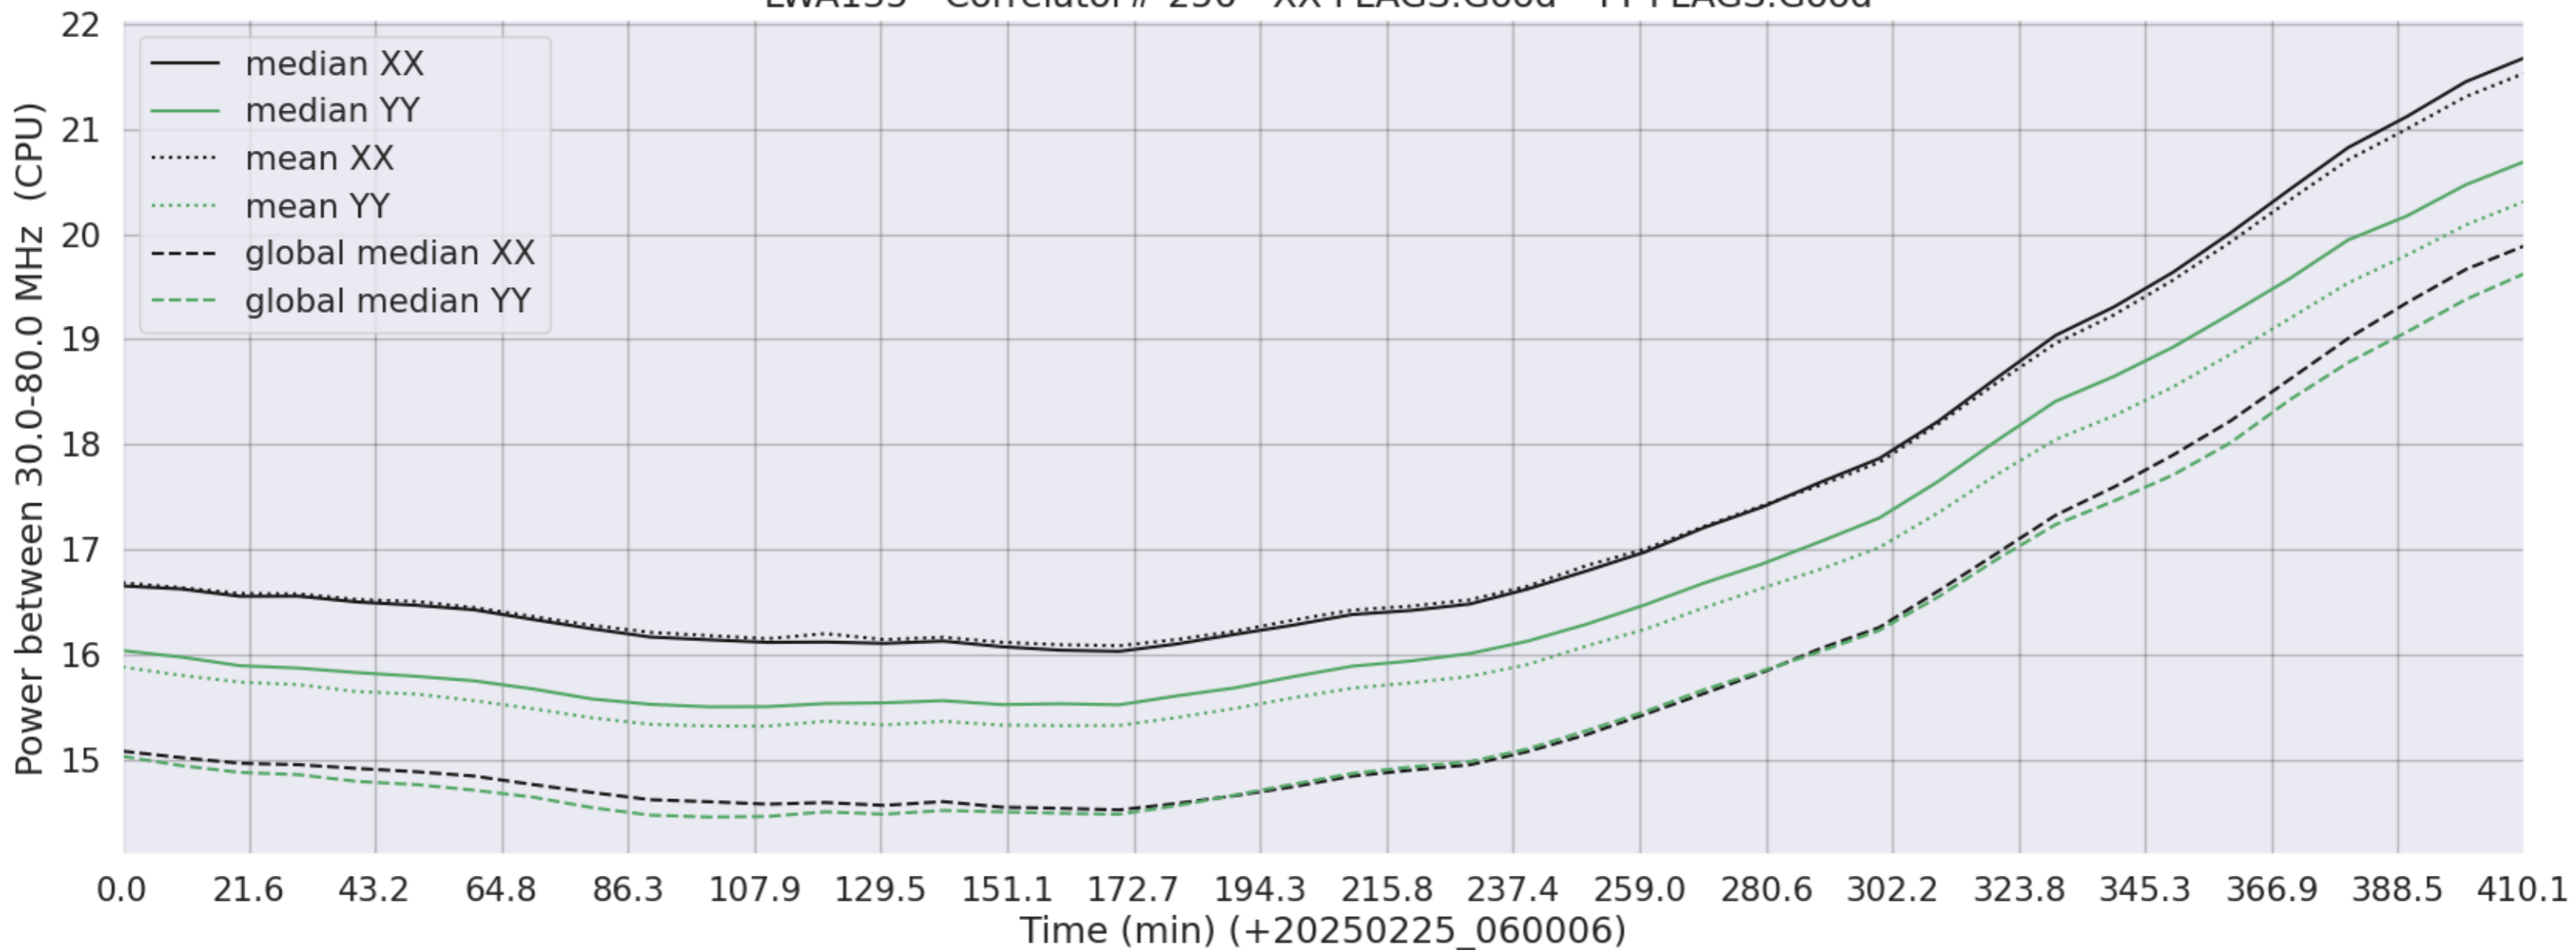

LWA133 - Correlator# 257 - XX FLAGS:Good - YY FLAGS:Good

LWA135 - Correlator# 256 - XX FLAGS:Good - YY FLAGS:Good