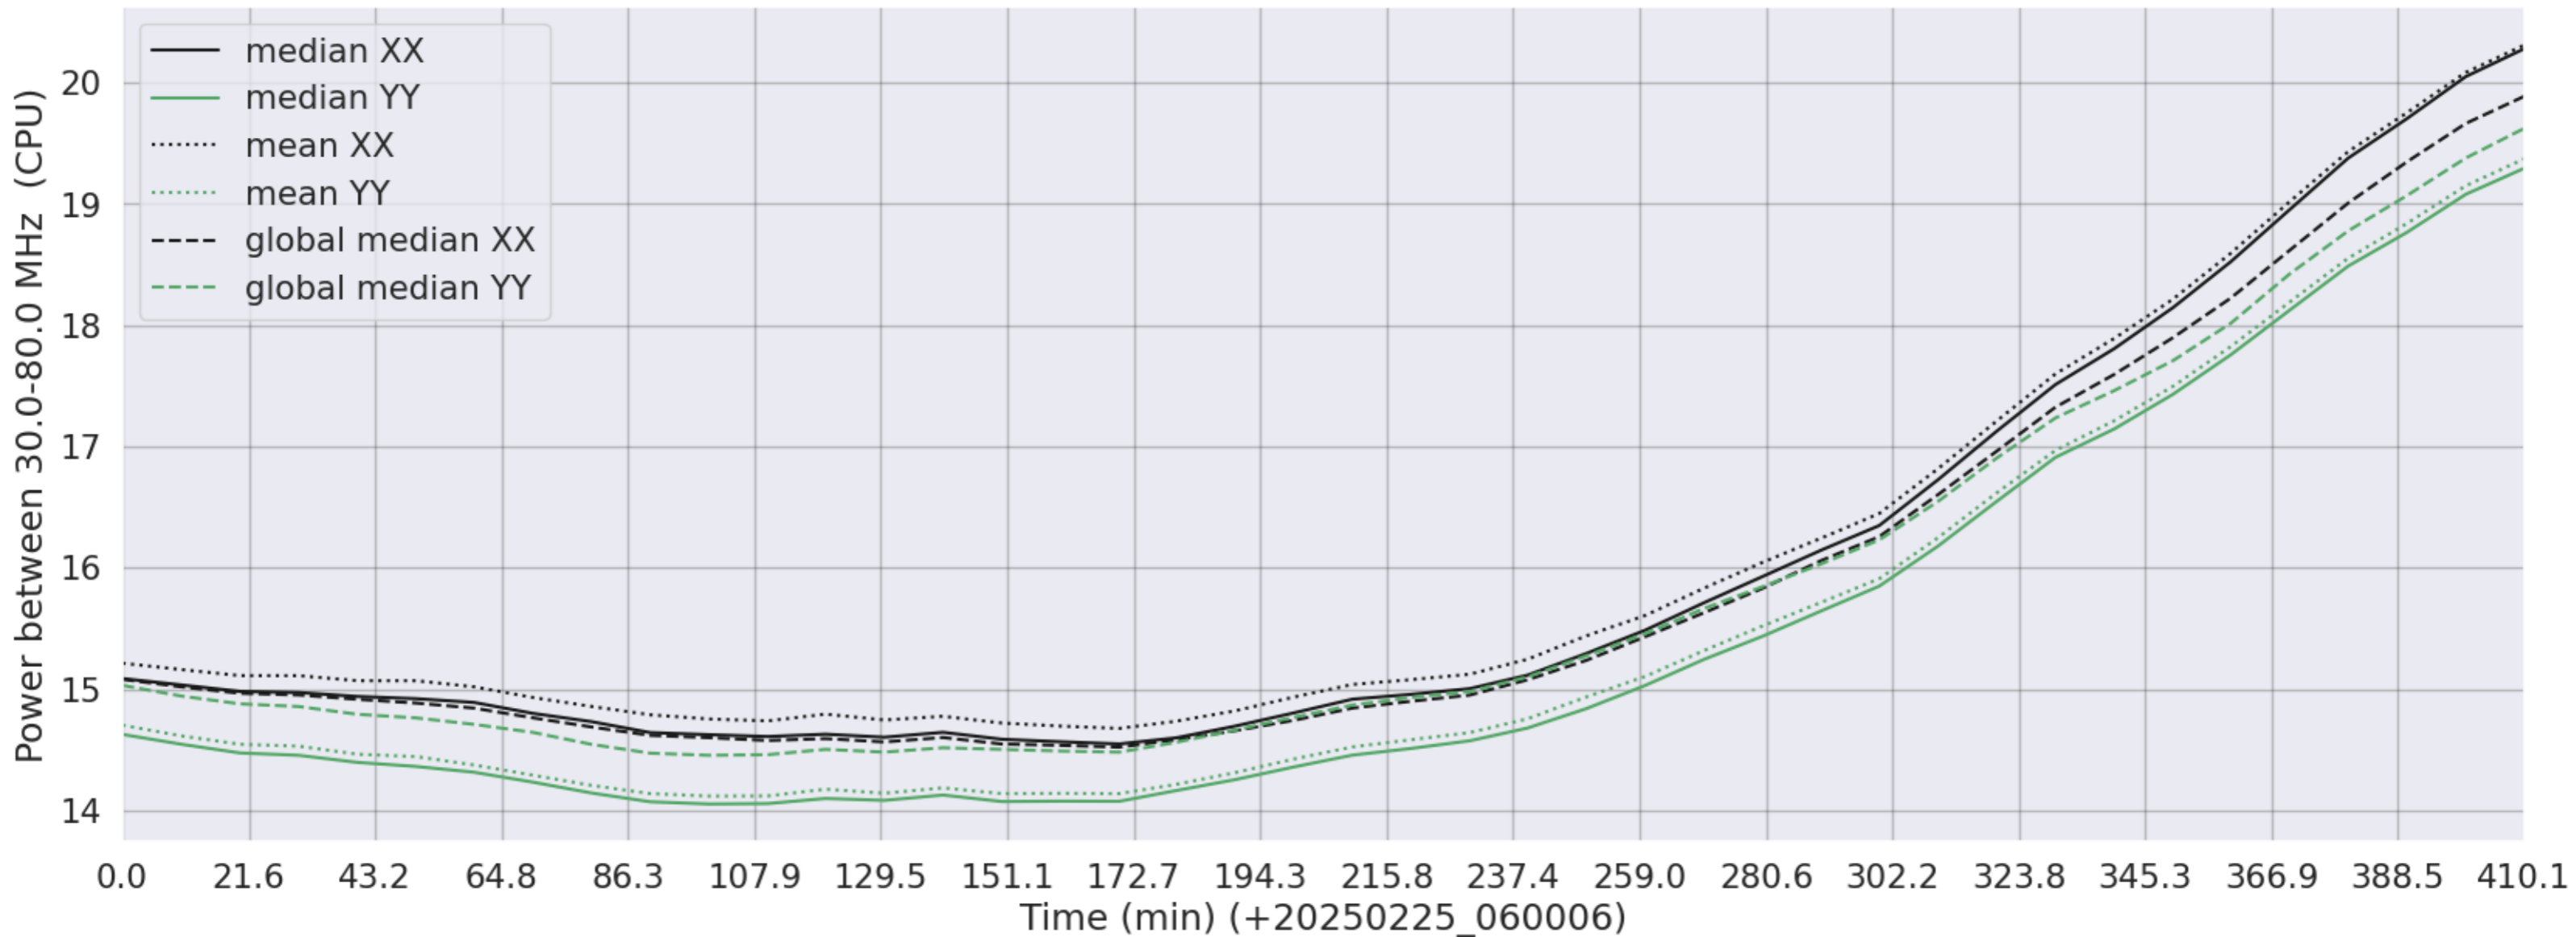

LWA018 - Correlator# 100 - XX FLAGS:Good - YY FLAGS:Good

LWA017 - Correlator# 101 - XX FLAGS:Good - YY FLAGS:Good

LWA020 - Correlator# 102 - XX FLAGS:Good - YY FLAGS:Good

LWA019 - Correlator# 103 - XX FLAGS:Good - YY FLAGS:Good