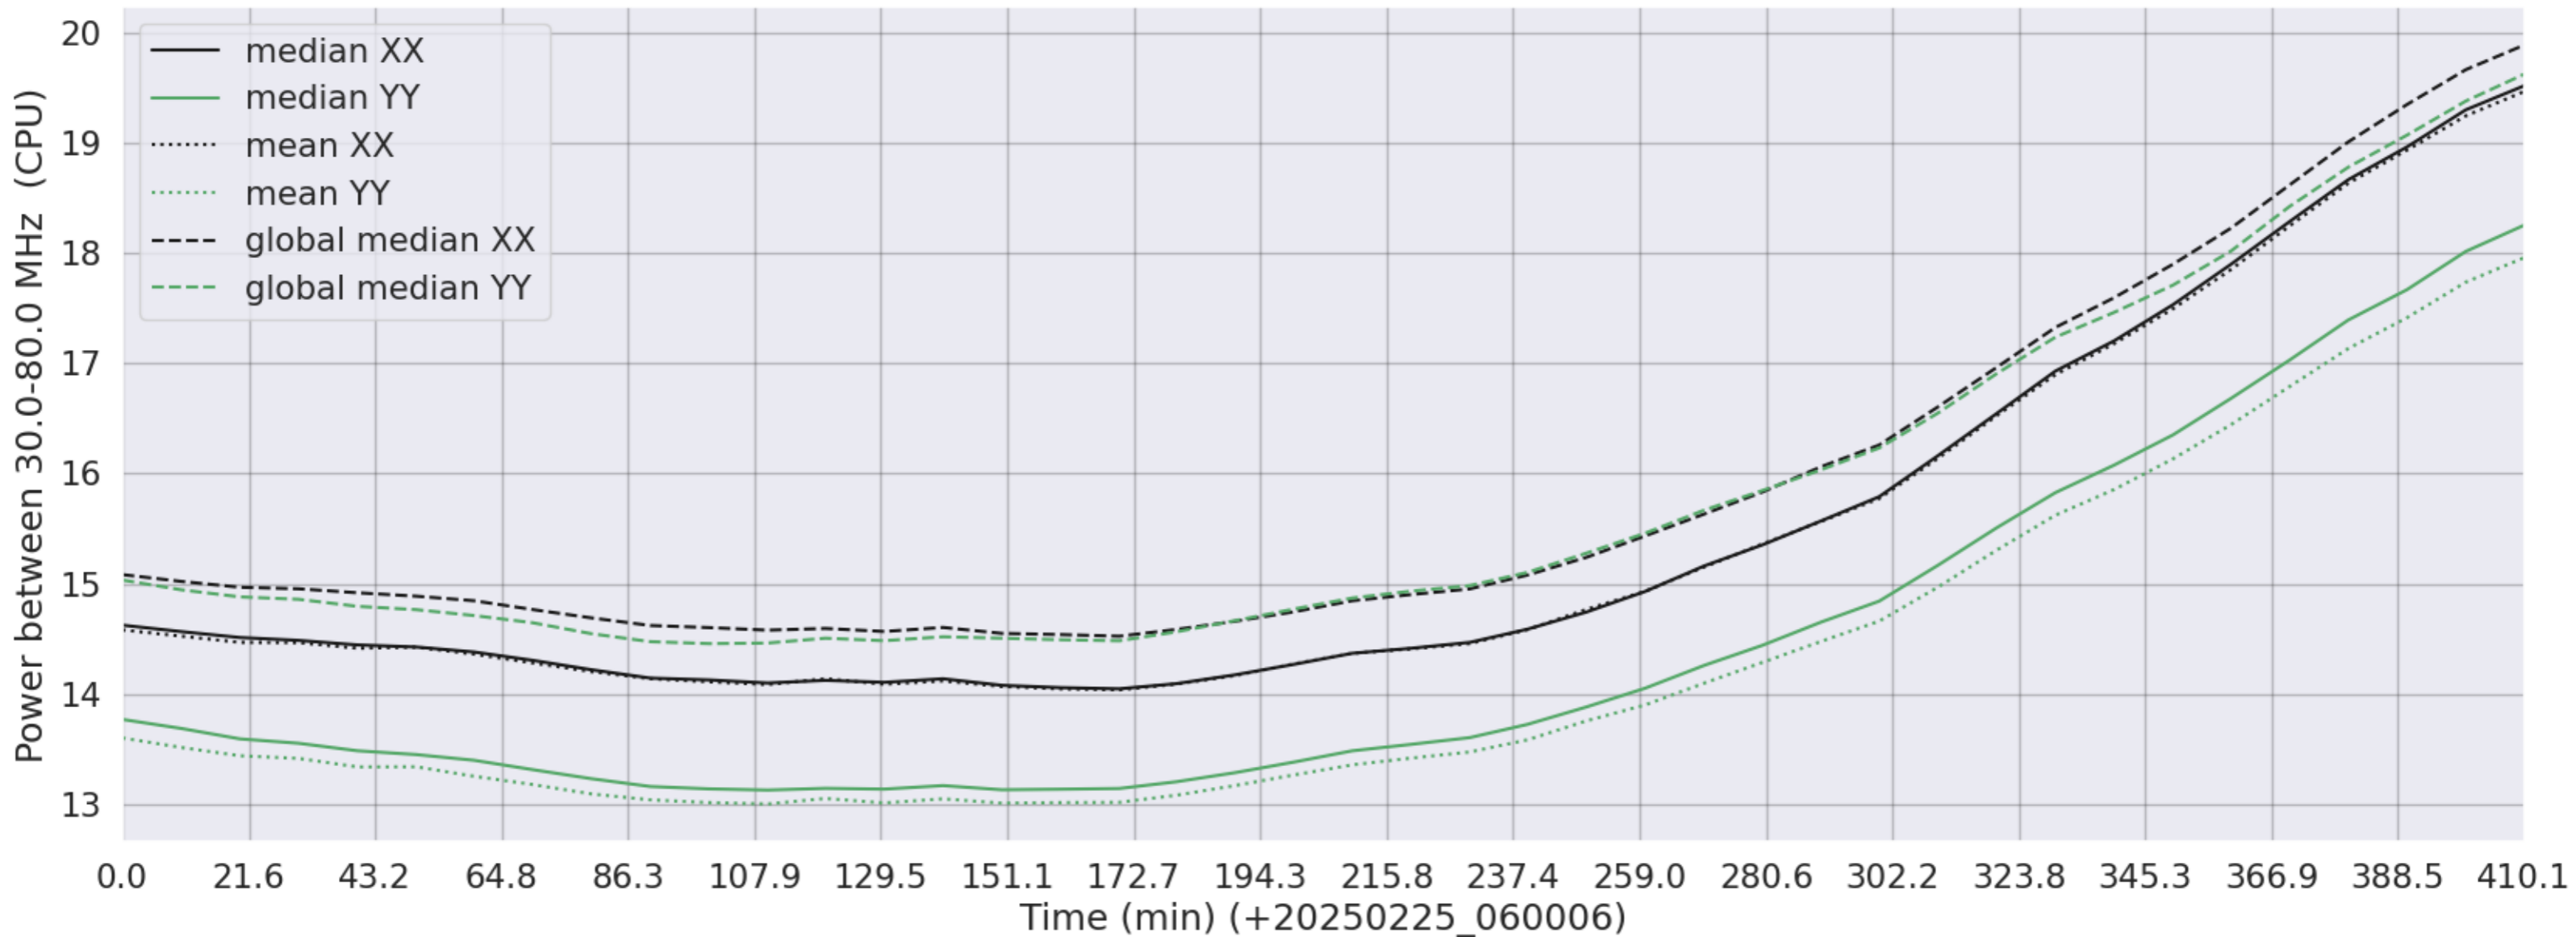

LWA095 - Correlator# 150 - XX FLAGS:Good - YY FLAGS:Good

LWA092 - Correlator# 149 - XX FLAGS:Good - YY FLAGS:Good