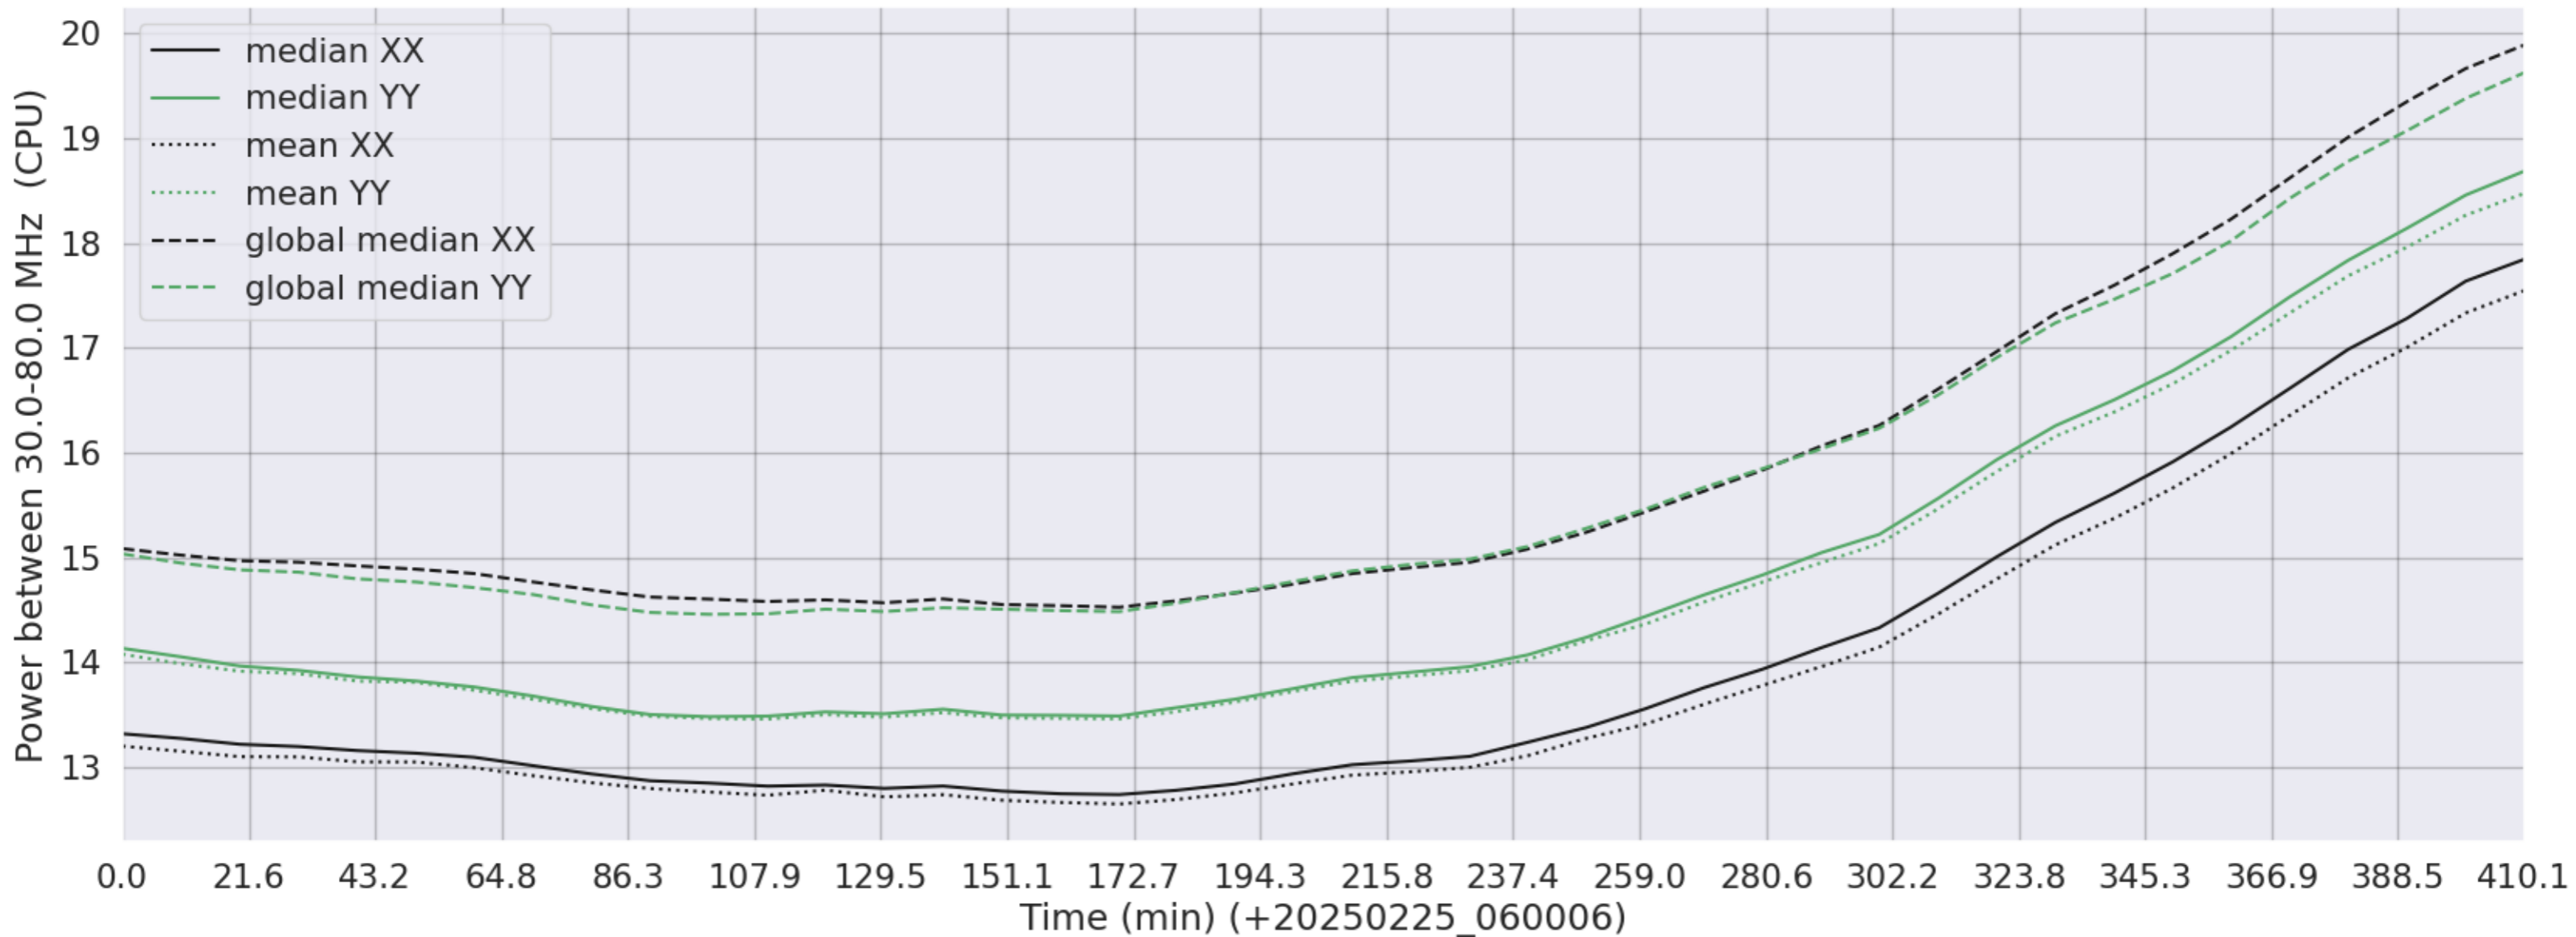

LWA057 - Correlator# 134 - XX FLAGS:Good - YY FLAGS:Good

LWA060 - Correlator# 133 - XX FLAGS:Good - YY FLAGS:Good