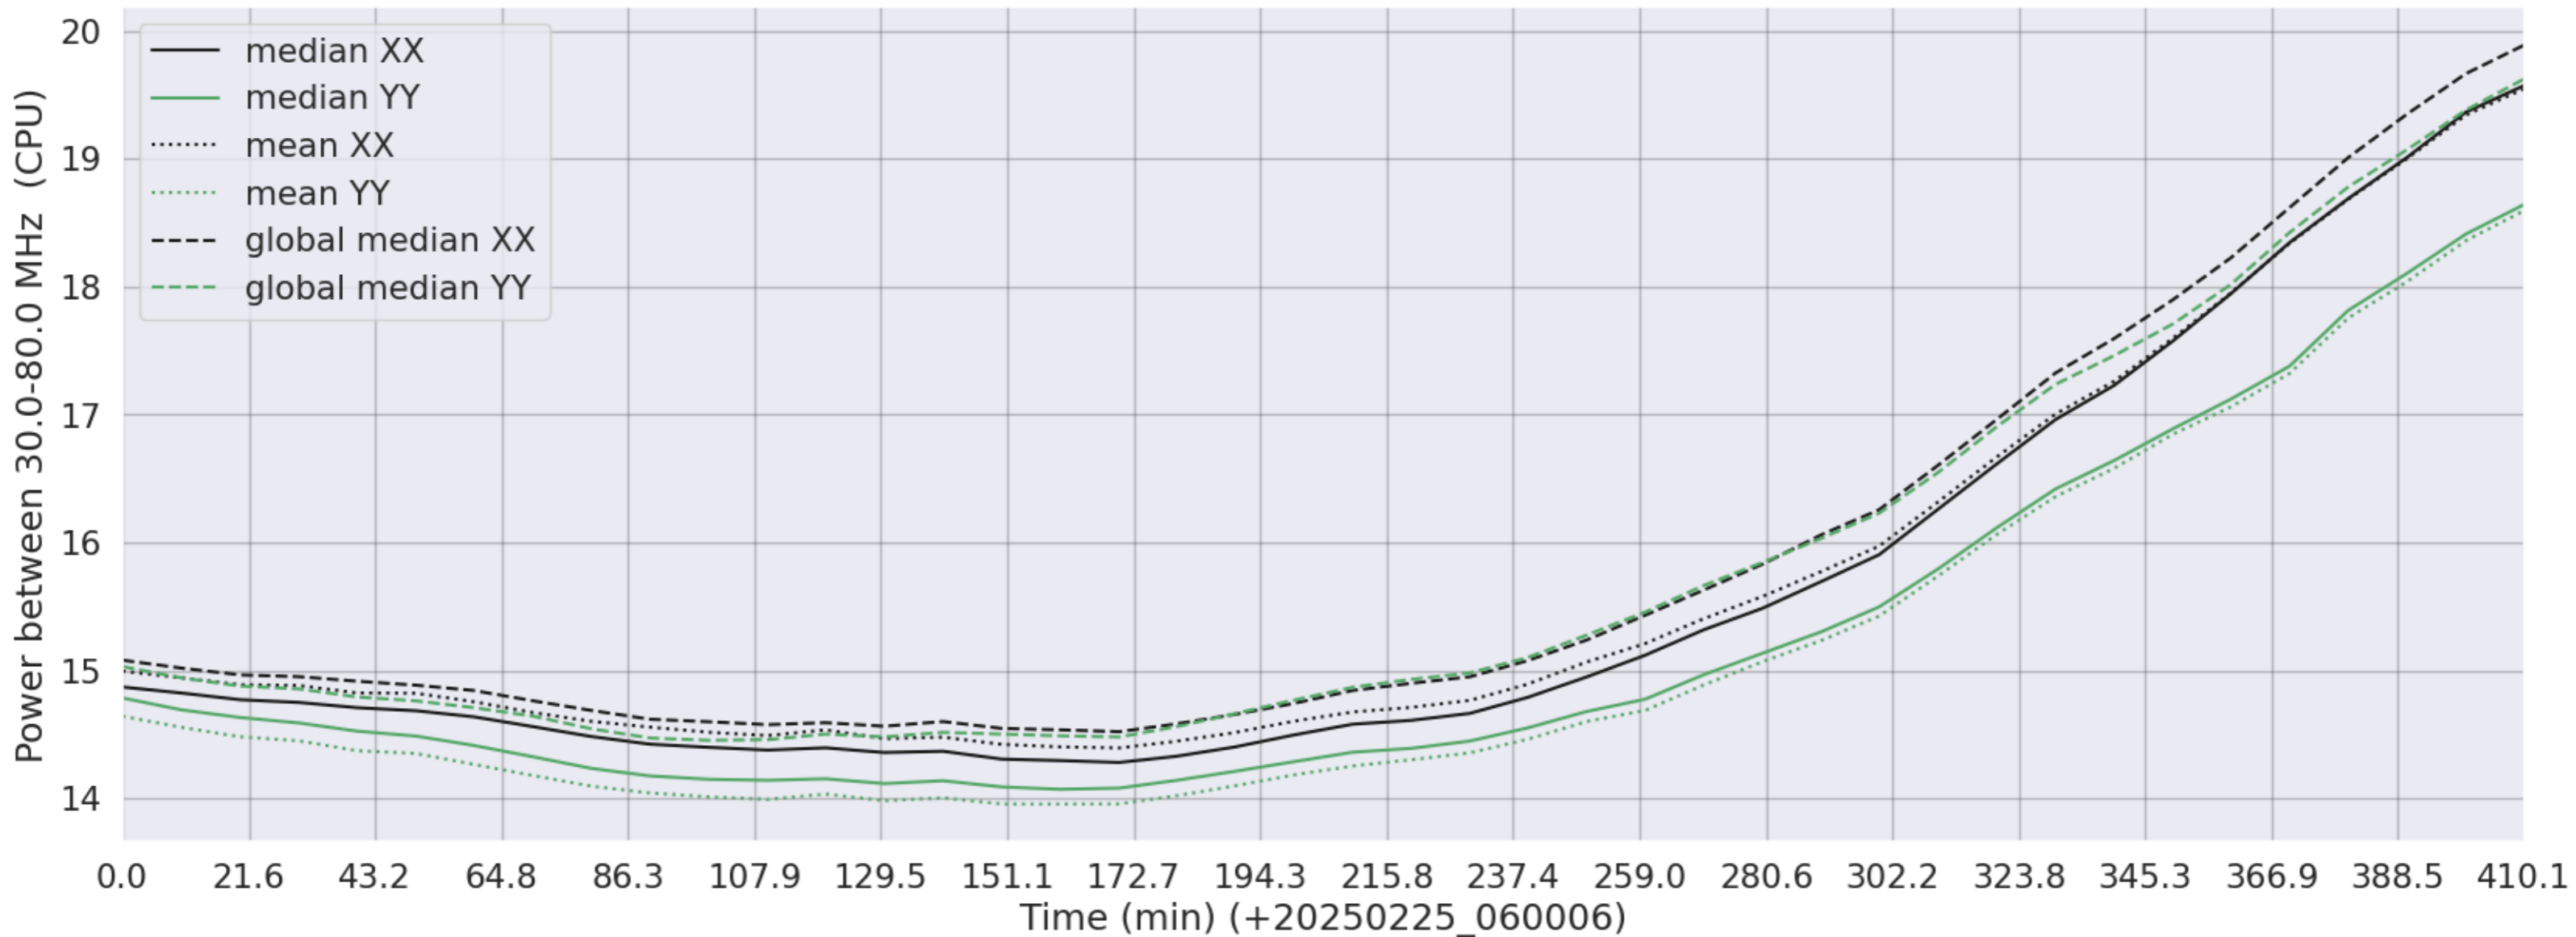

LWA020 - Correlator# 102 - XX FLAGS:Good - YY FLAGS:Good

LWA017 - Correlator# 101 - XX FLAGS:Good - YY FLAGS:Good