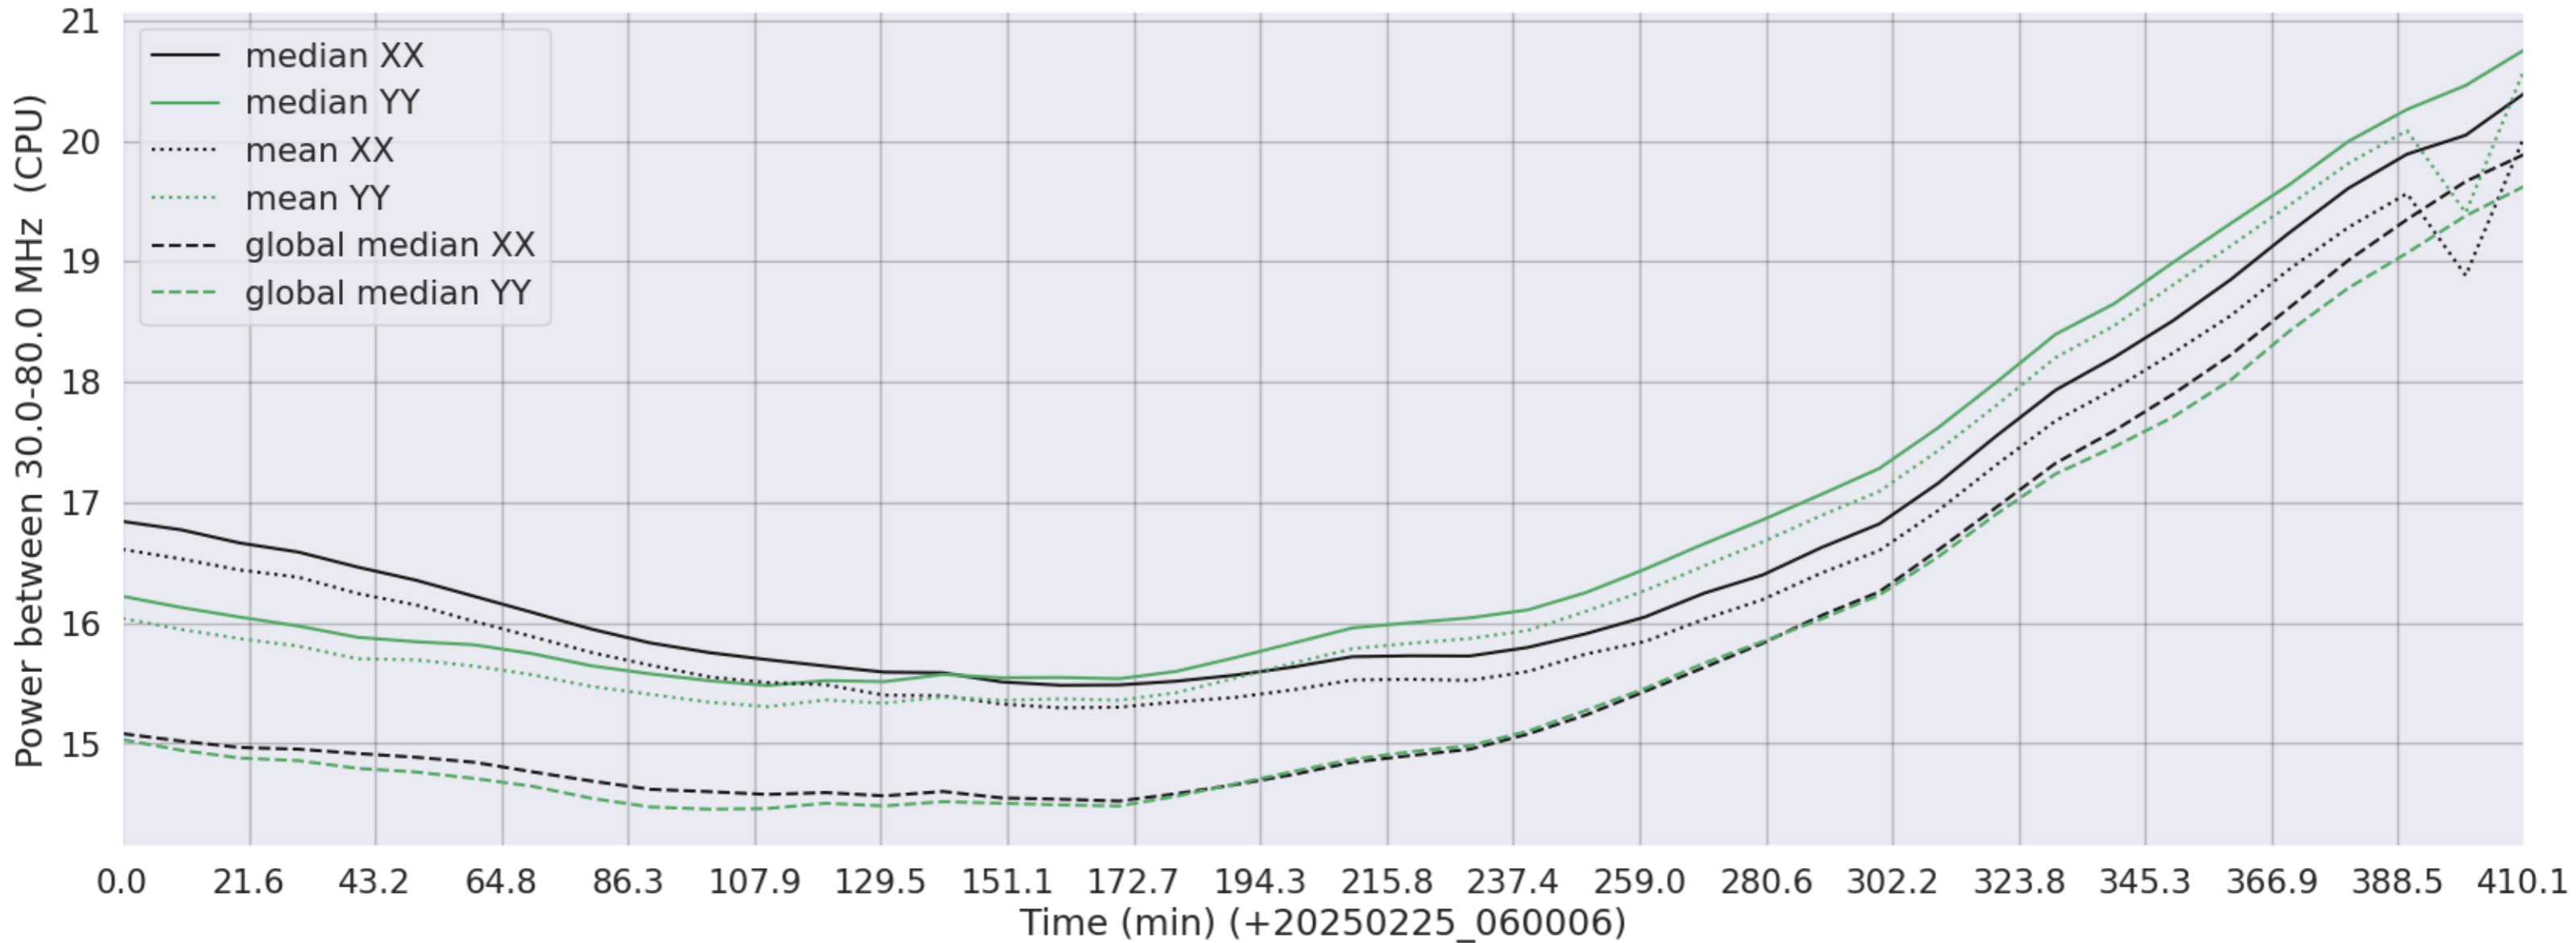

LWA330 - Correlator# 022 - XX FLAGS:Good - YY FLAGS:Good

LWA314 - Correlator# 021 - XX FLAGS:Good - YY FLAGS:Good