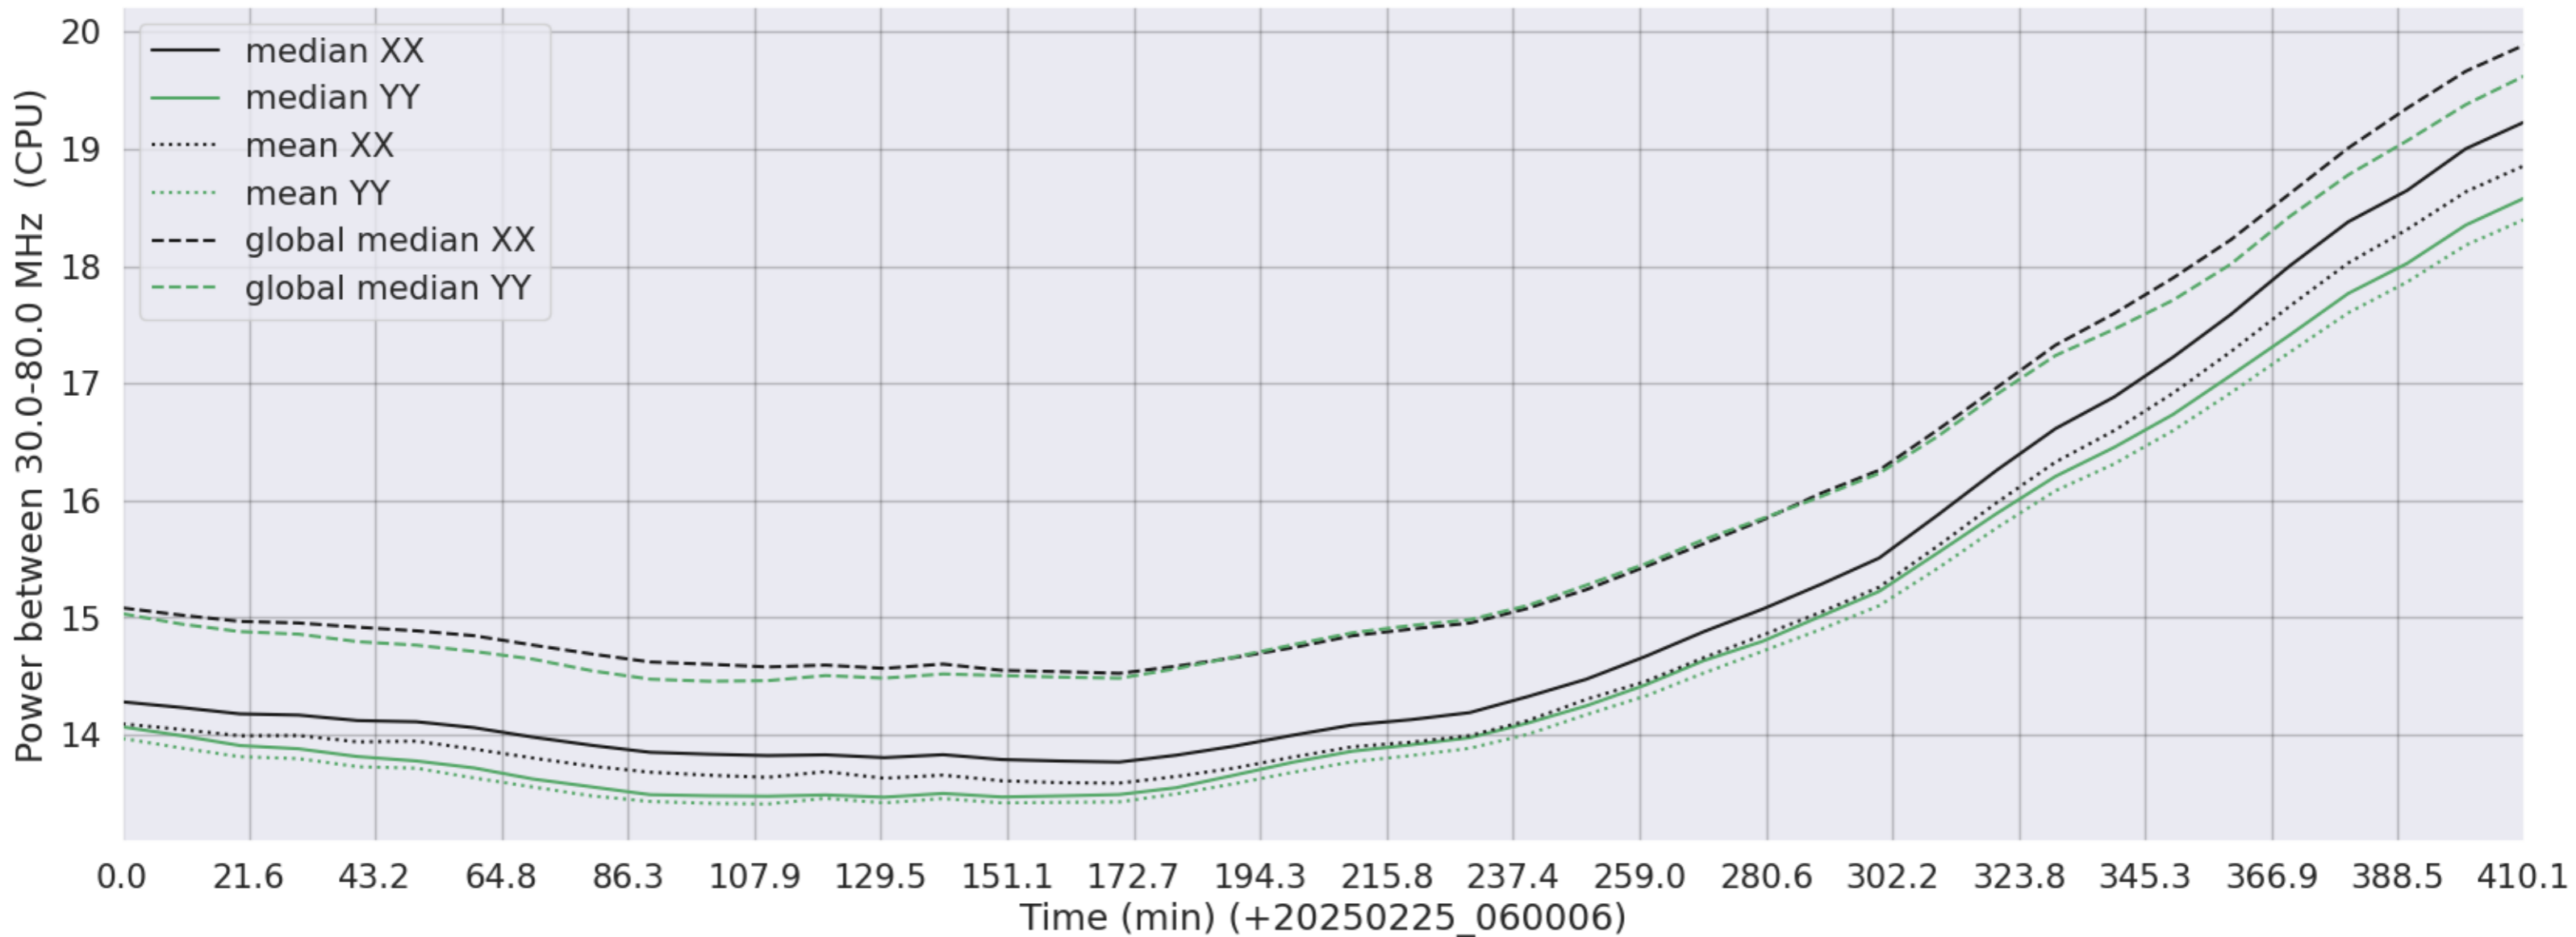

LWA125 - Correlator# 227 - XX FLAGS:Good - YY FLAGS:Good

LWA188 - Correlator# 228 - XX FLAGS:Good - YY FLAGS:Good

LWA128 - Correlator# 229 - XX FLAGS:Good - YY FLAGS:Good

LWA153 - Correlator# 230 - XX FLAGS:Good - YY FLAGS:Good