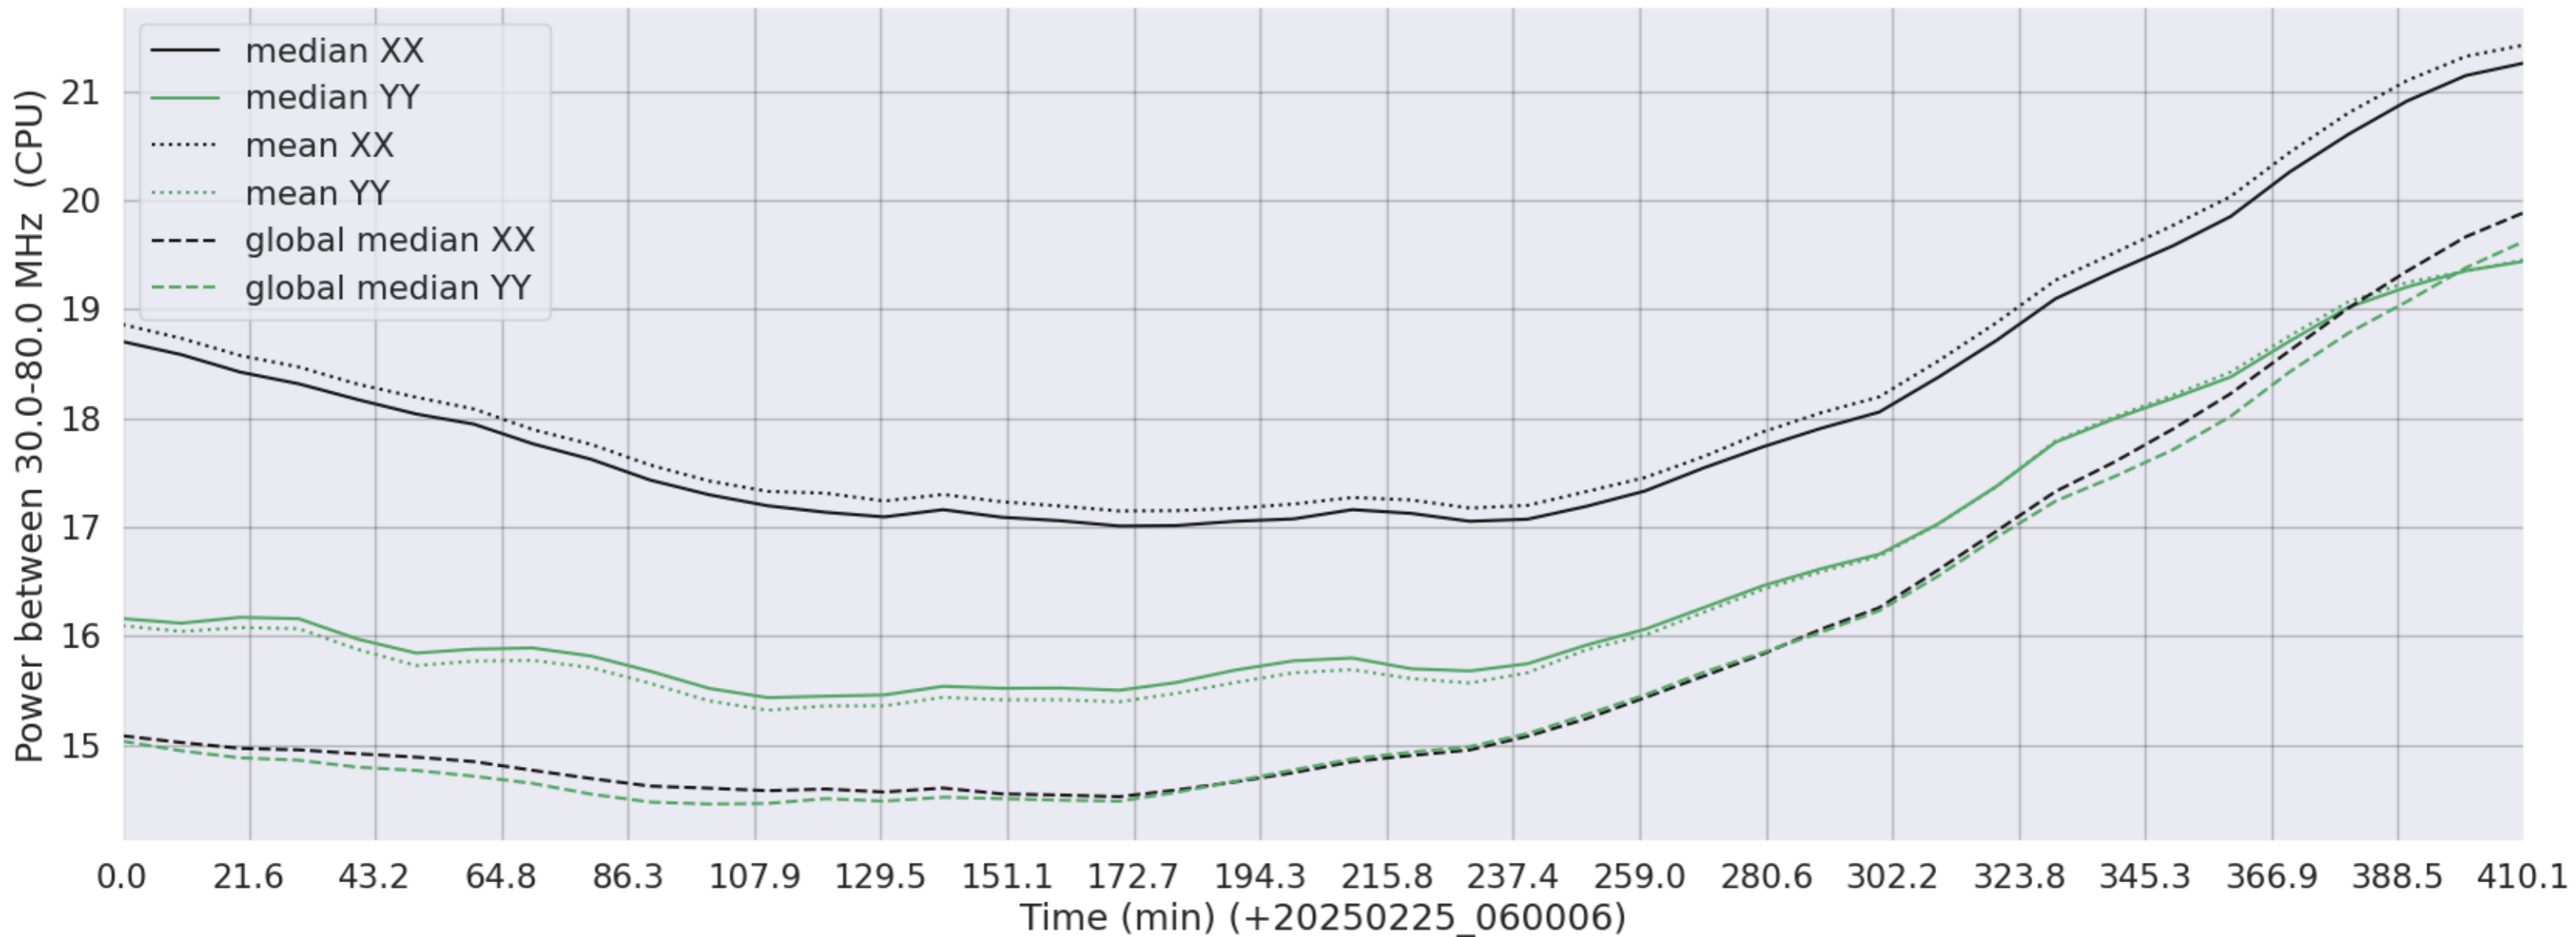

LWA274 - Correlator# 091 - XX FLAGS:Good - YY FLAGS:Good

LWA275 - Correlator# 090 - XX FLAGS:Good - YY FLAGS:Good