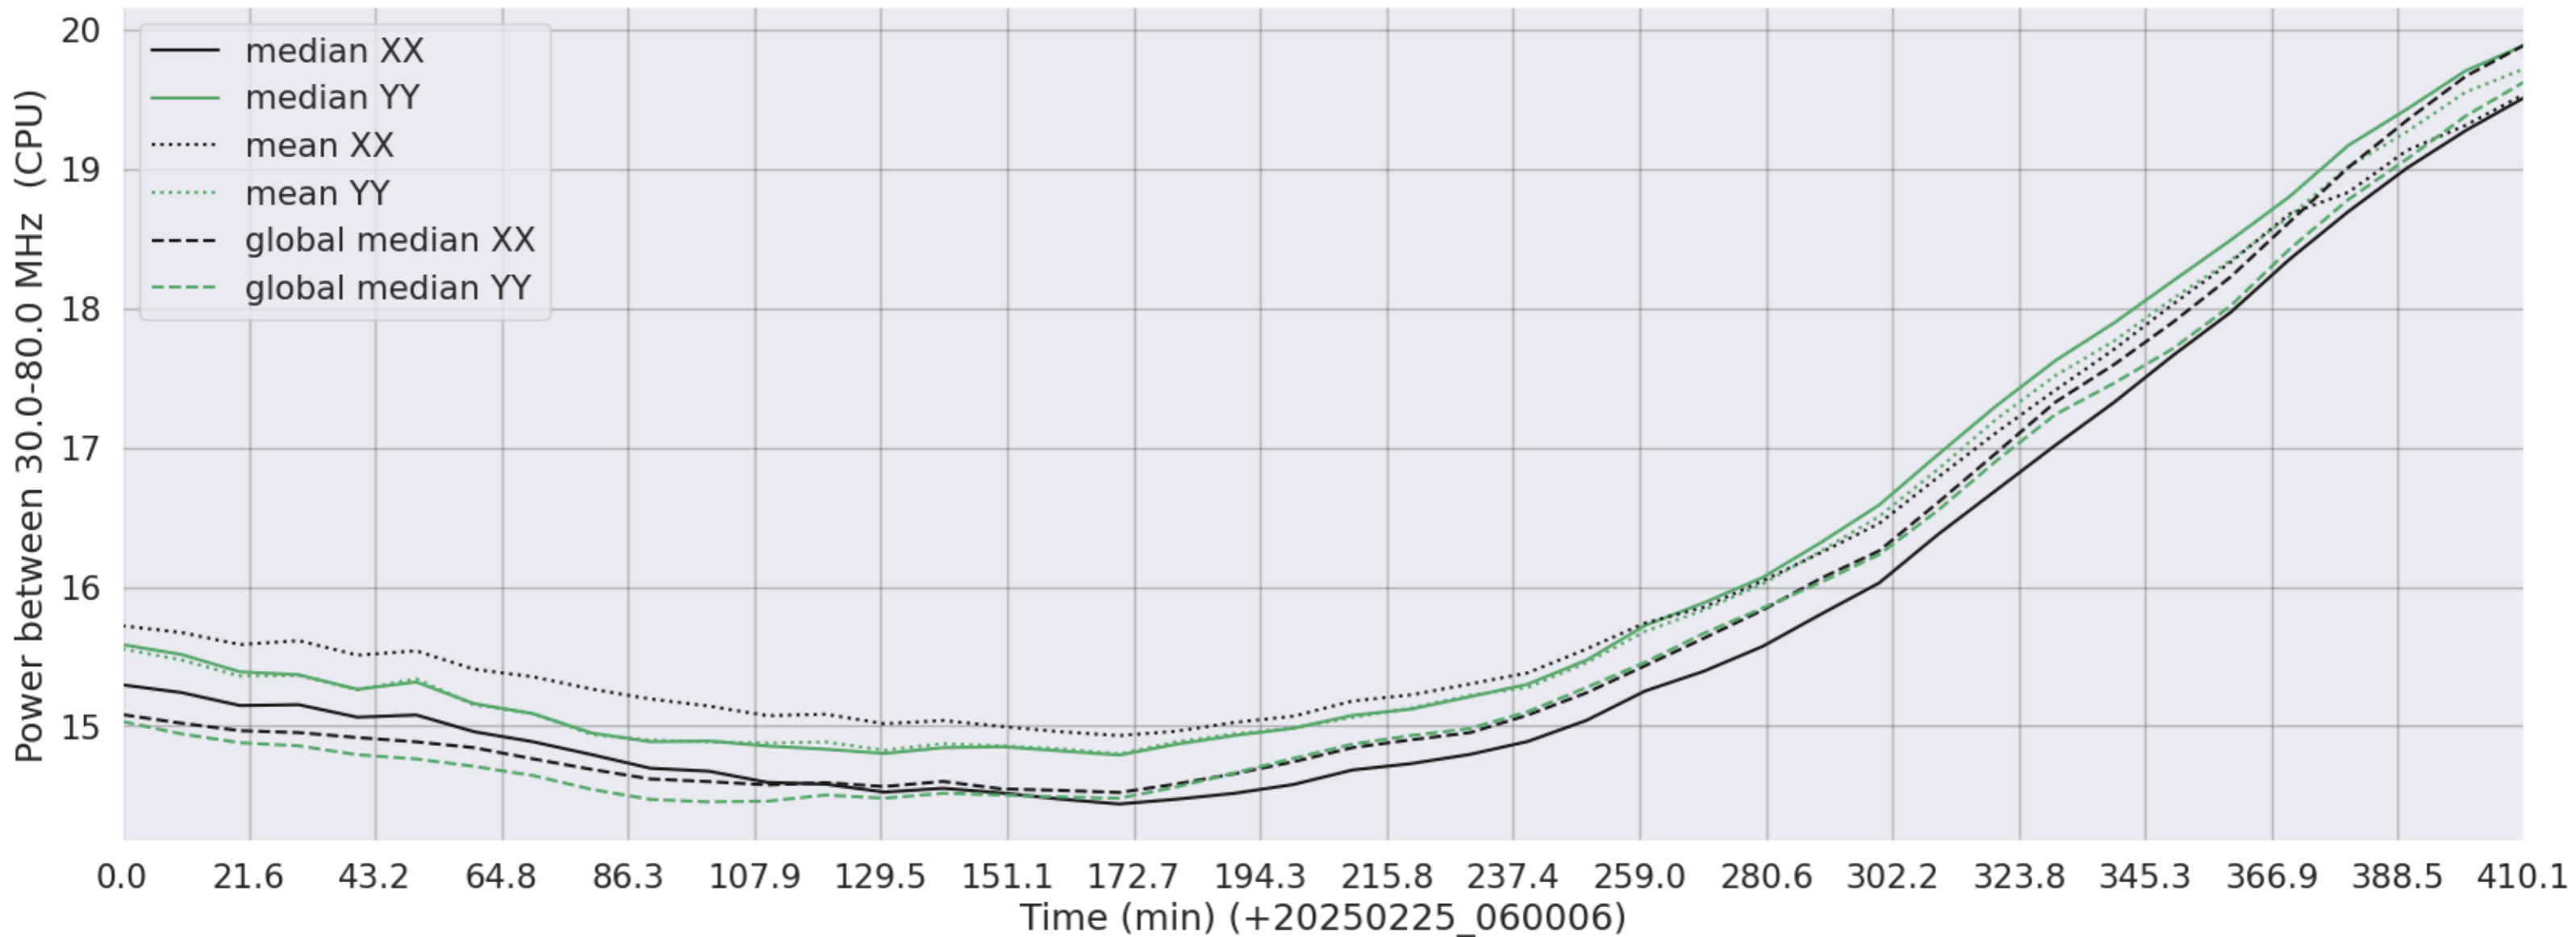

LWA362 - Correlator# 030 - XX FLAGS:Good - YY FLAGS:Good

LWA341 - Correlator# 029 - XX FLAGS:Good - YY FLAGS:Good