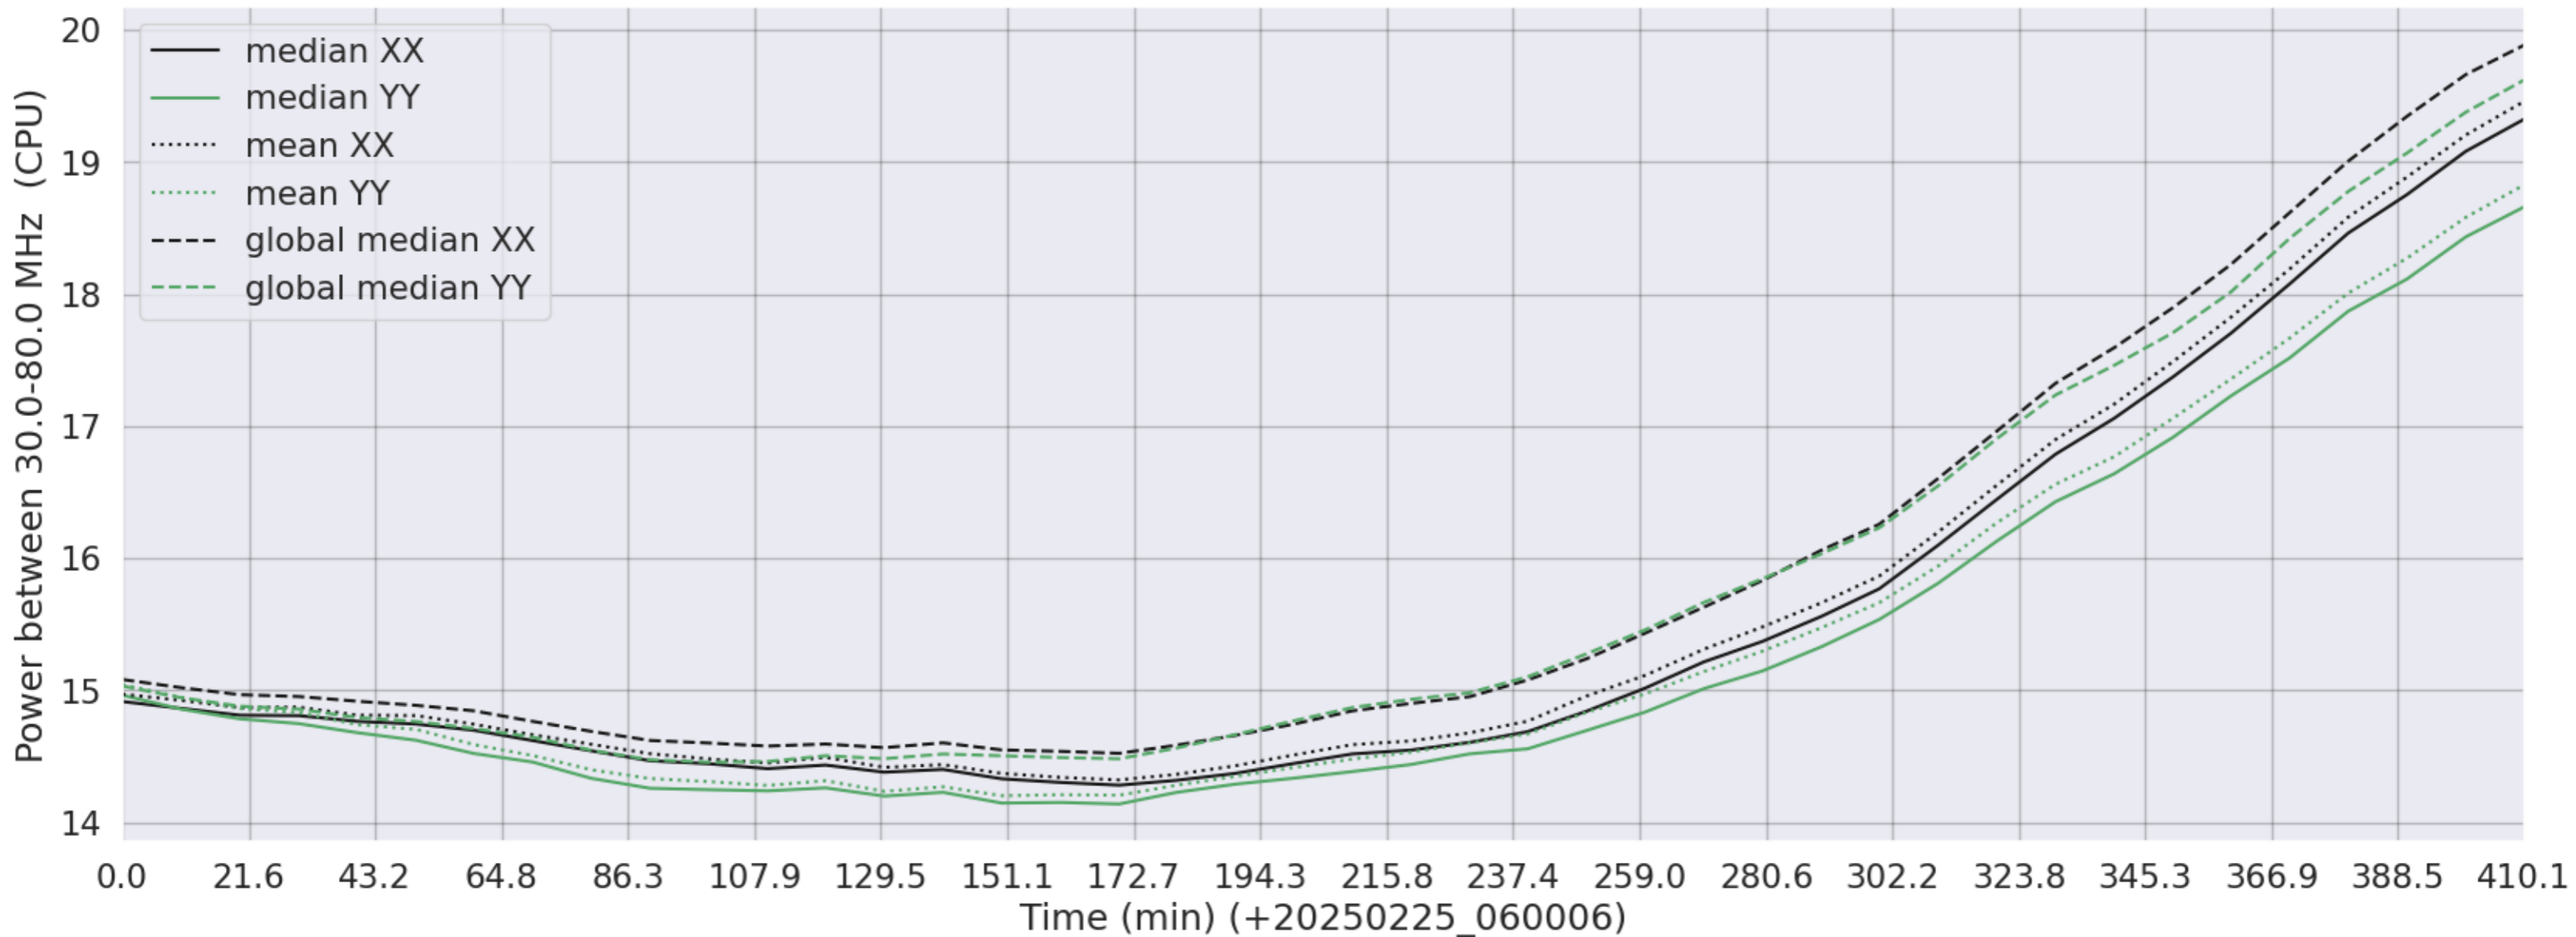

LWA258 - Correlator# 035 - XX FLAGS:Good - YY FLAGS:Good

LWA260 - Correlator# 034 - XX FLAGS:Good - YY FLAGS:Good