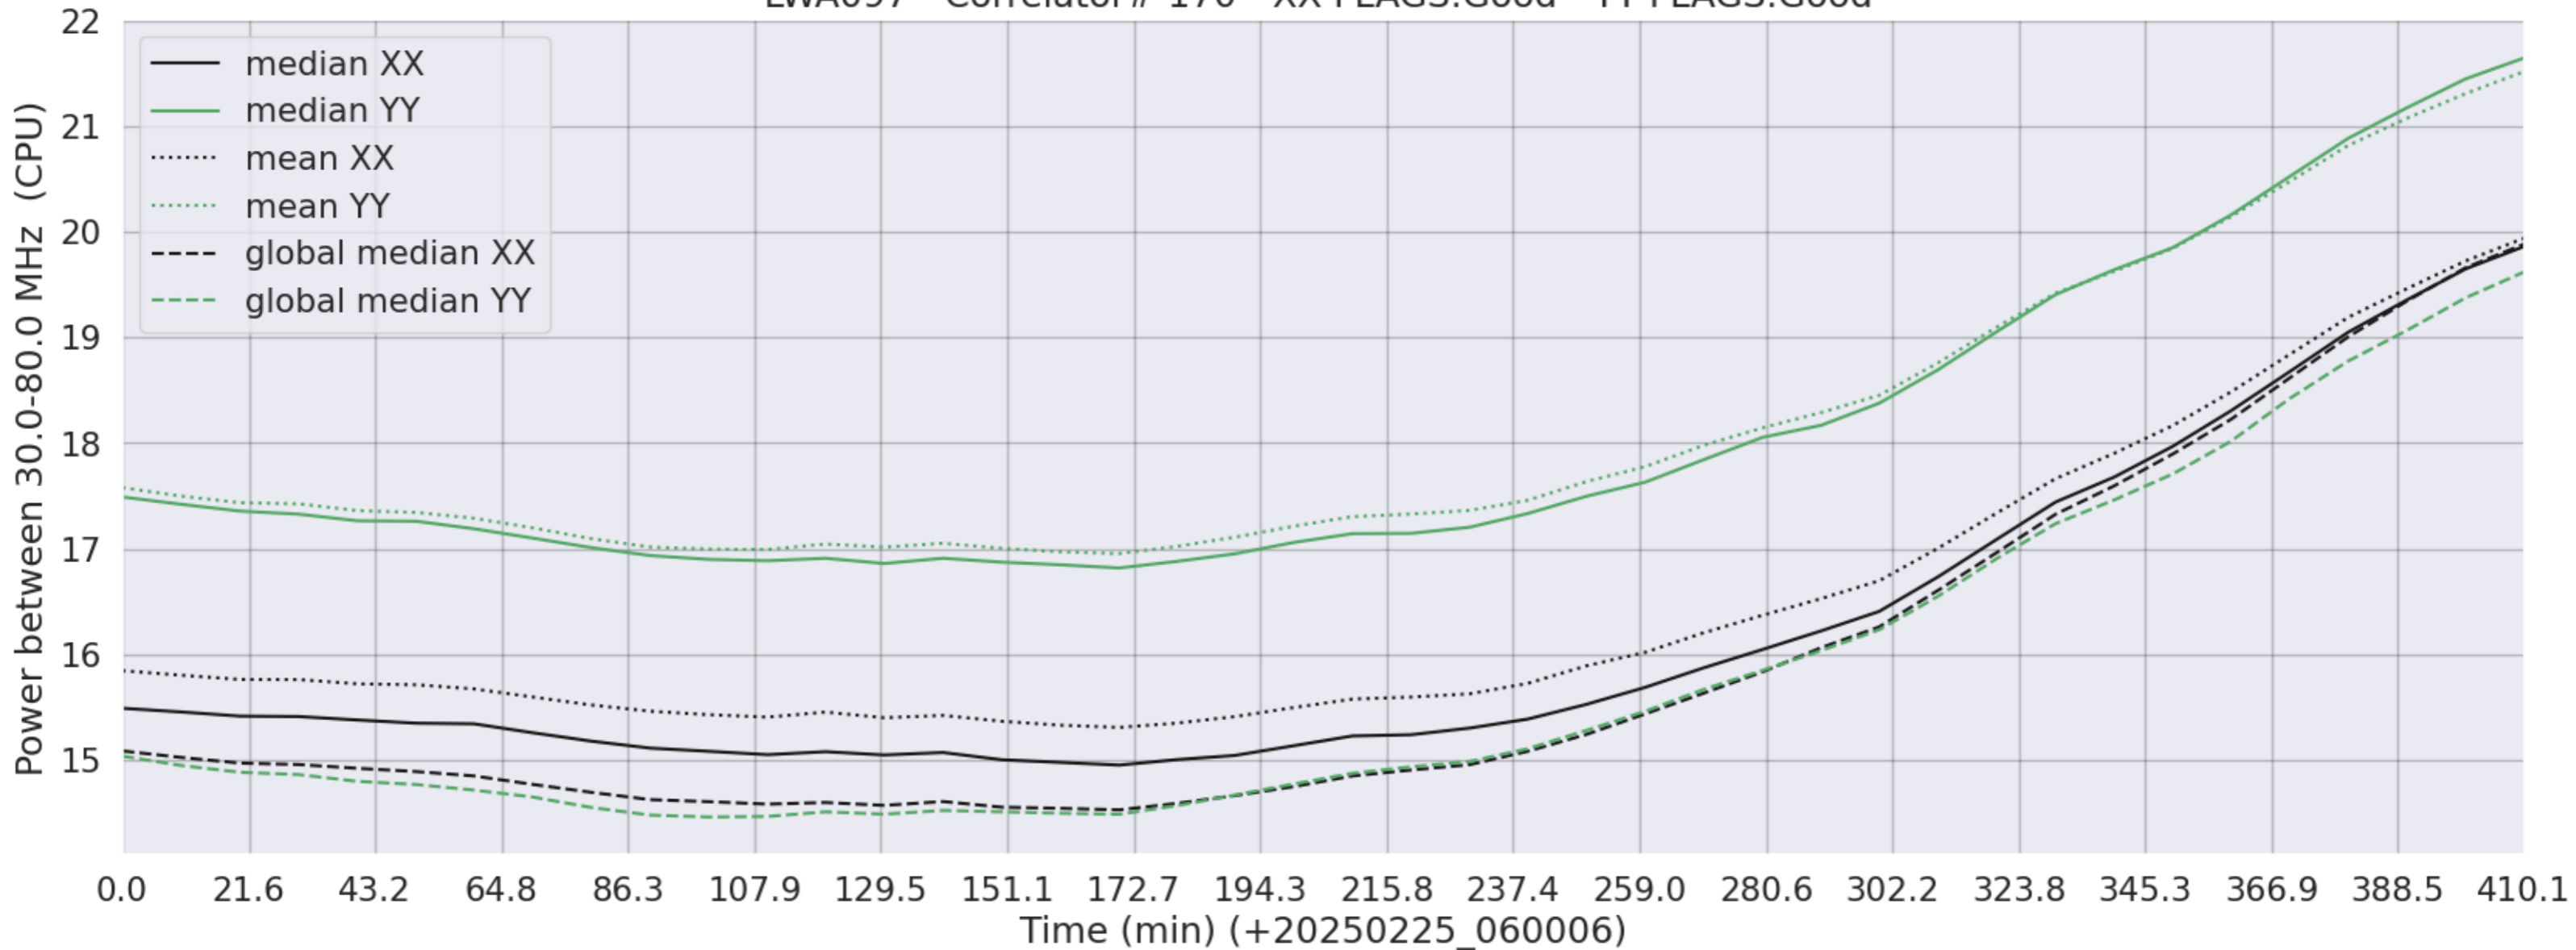

LWA070 - Correlator# 168 - XX FLAGS:Good - YY FLAGS:Good

LWA069 - Correlator# 169 - XX FLAGS:LowPower - YY FLAGS:Good

LWA097 - Correlator# 170 - XX FLAGS:Good - YY FLAGS:Good

LWA072 - Correlator# 171 - XX FLAGS:Good - YY FLAGS:Good