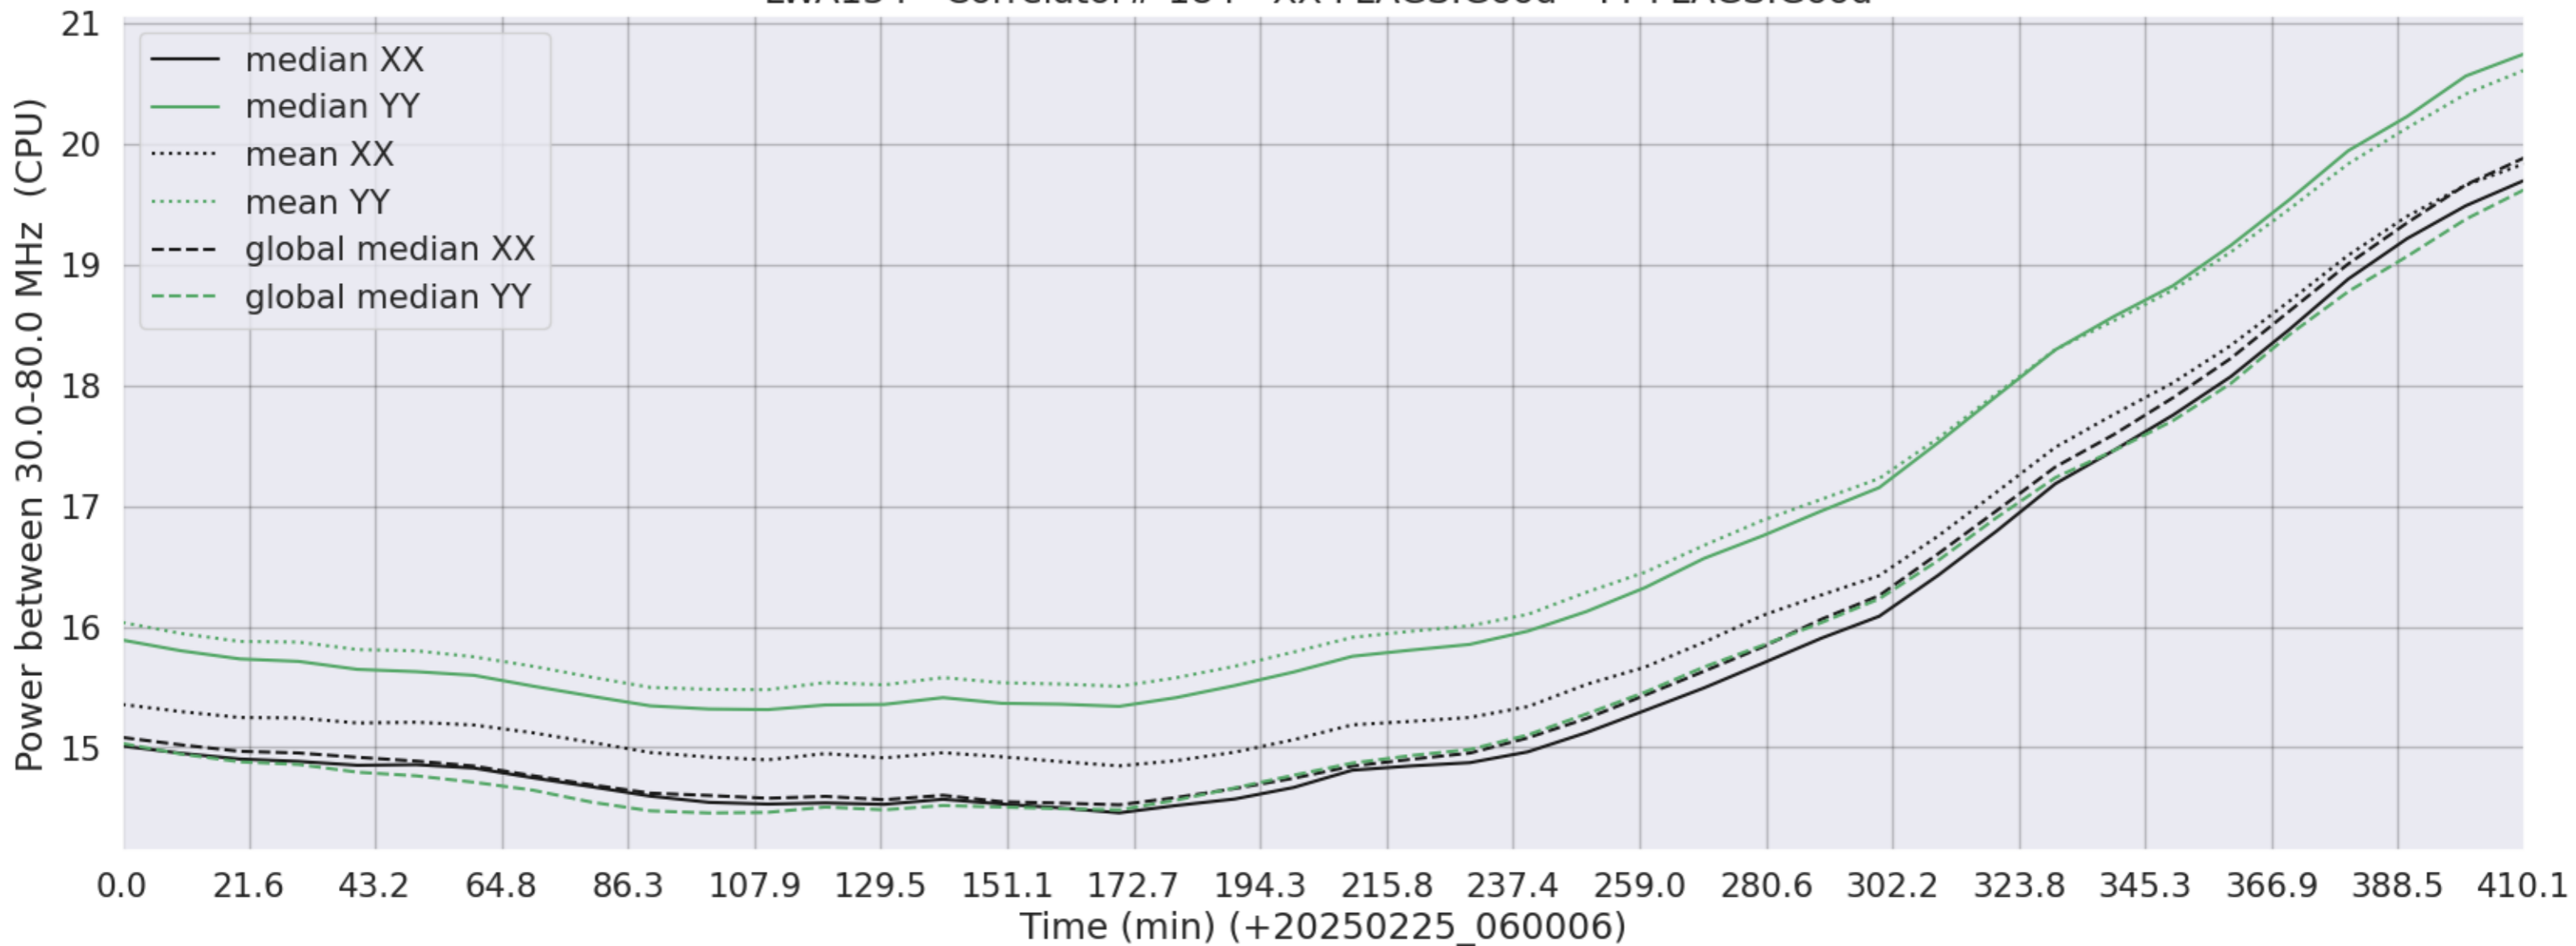

LWA132 - Correlator# 185 - XX FLAGS:Good - YY FLAGS:Good

LWA134 - Correlator# 184 - XX FLAGS:Good - YY FLAGS:Good