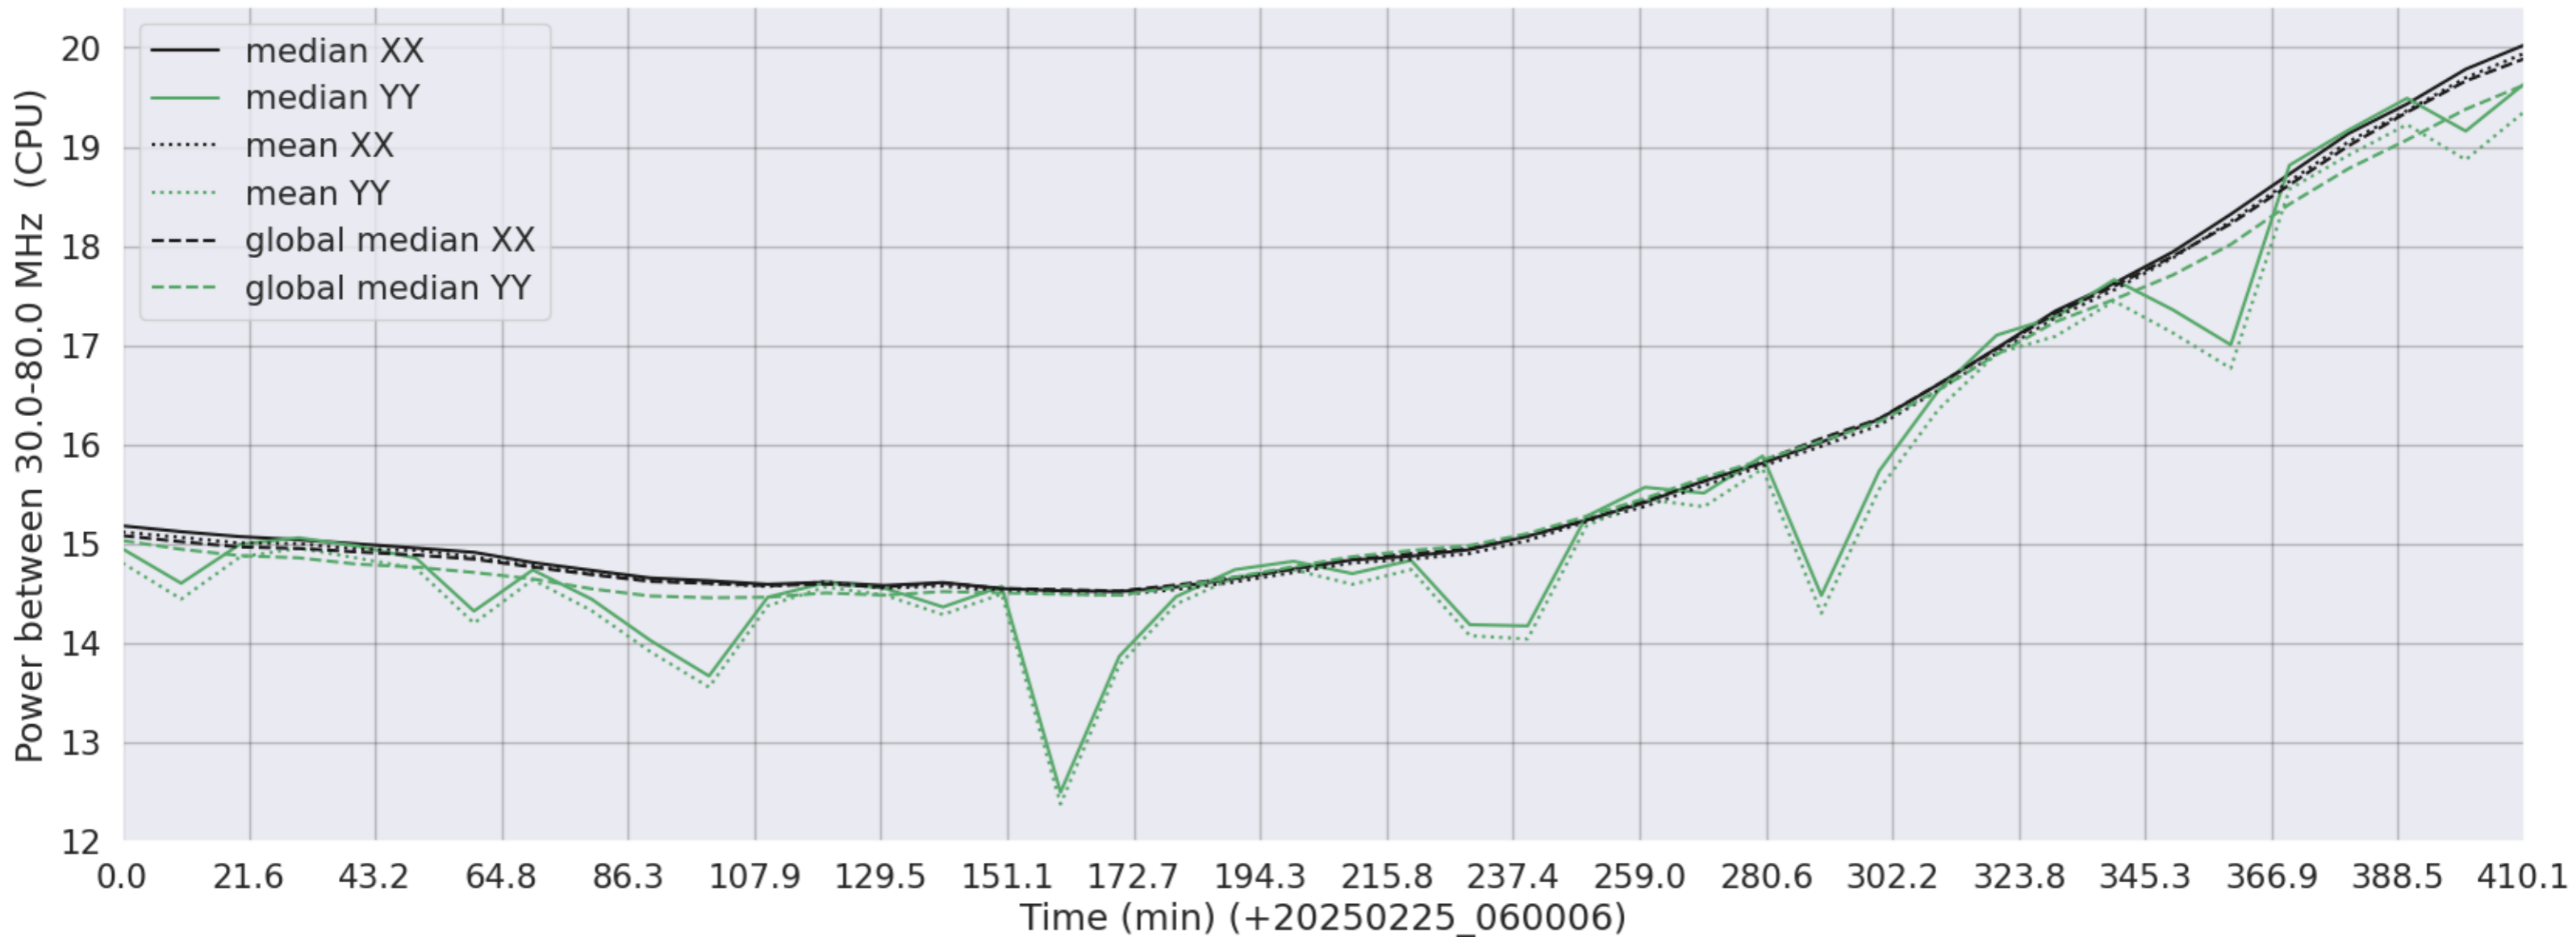

LWA082 - Correlator# 209 - XX FLAGS:Good - YY FLAGS:Good

LWA120 - Correlator# 208 - XX FLAGS:Good - YY FLAGS:Good