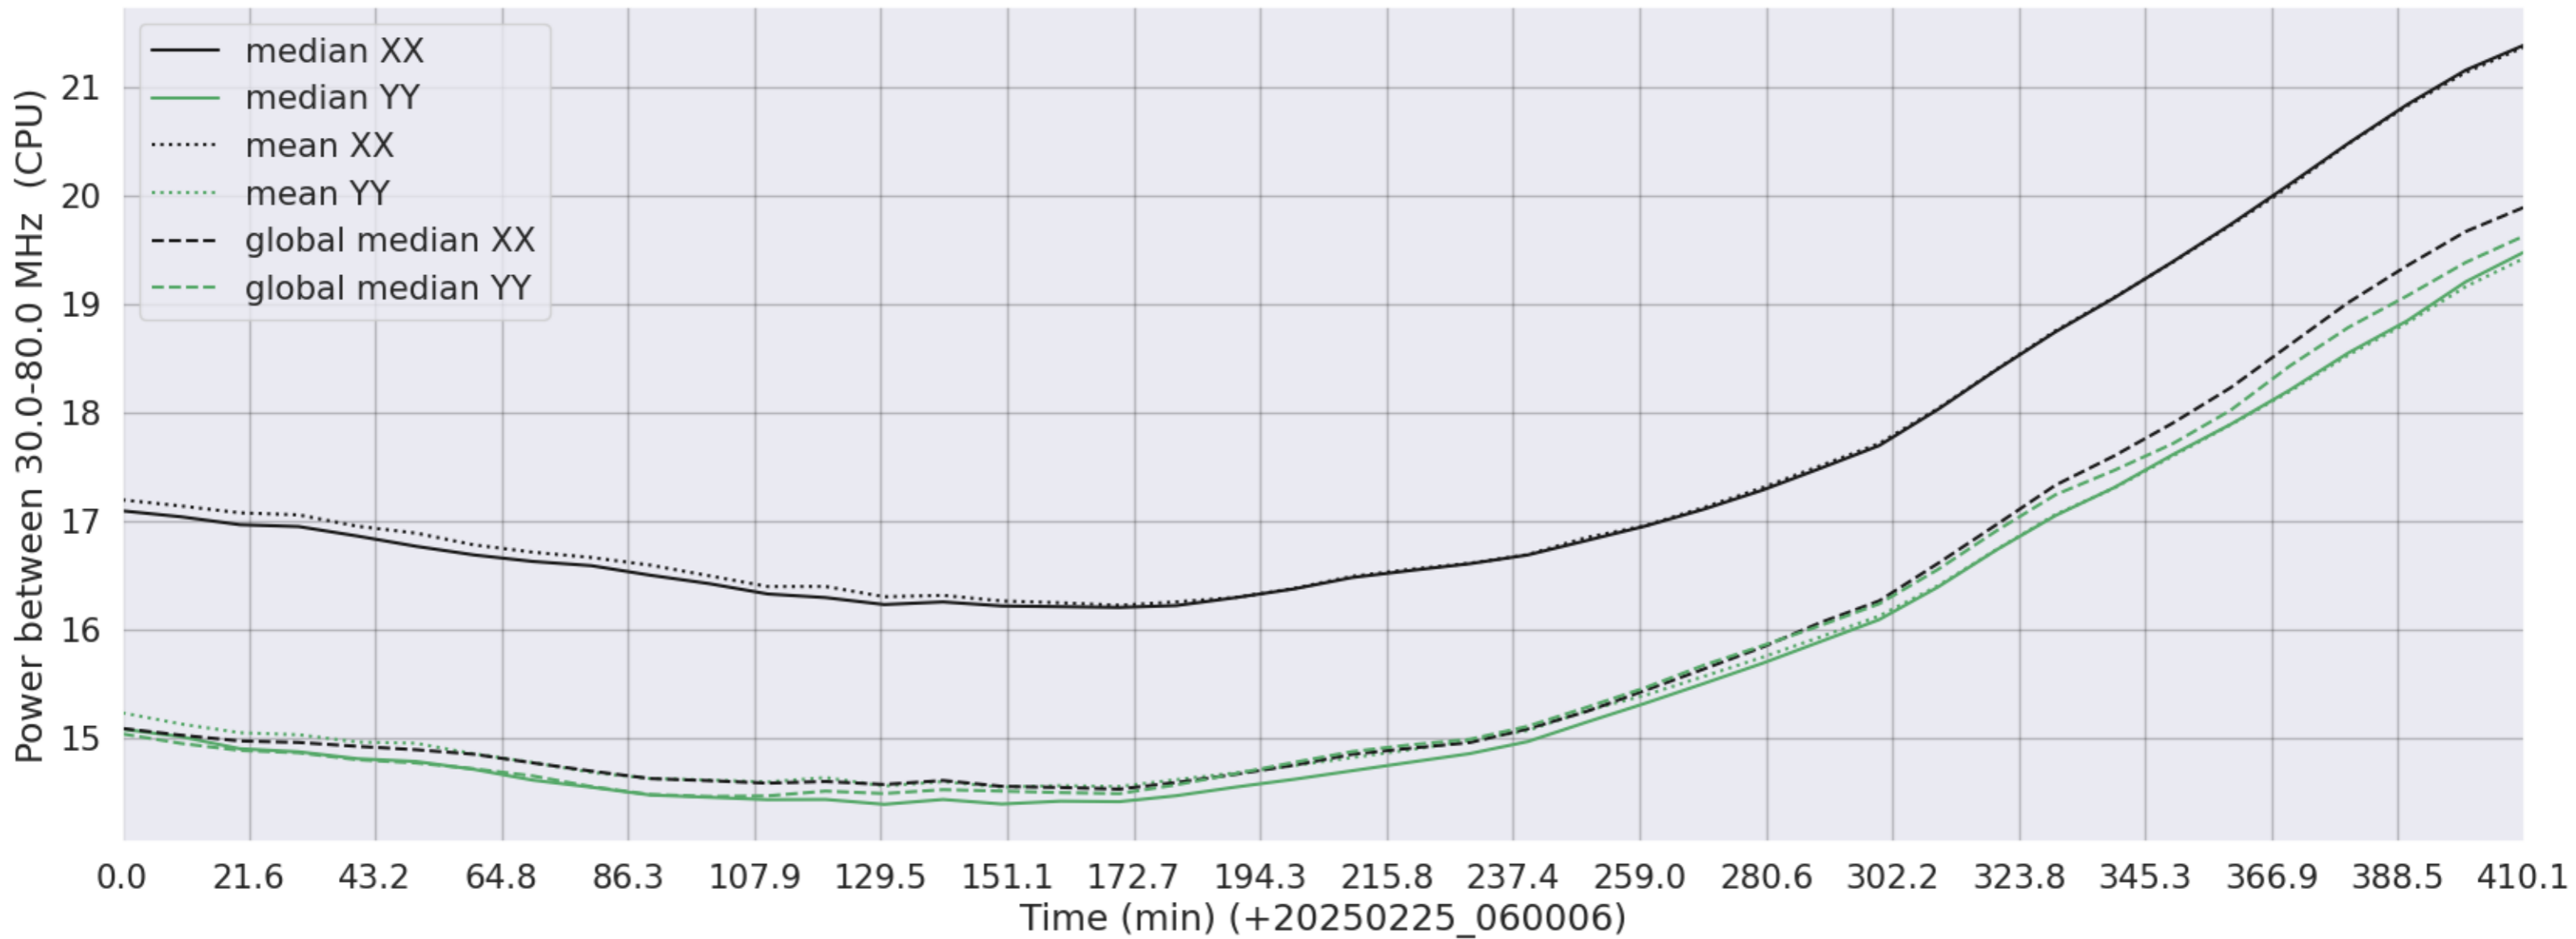

LWA339 - Correlator# 027 - XX FLAGS:Good - YY FLAGS:Good

LWA340 - Correlator# 026 - XX FLAGS:Good - YY FLAGS:Good