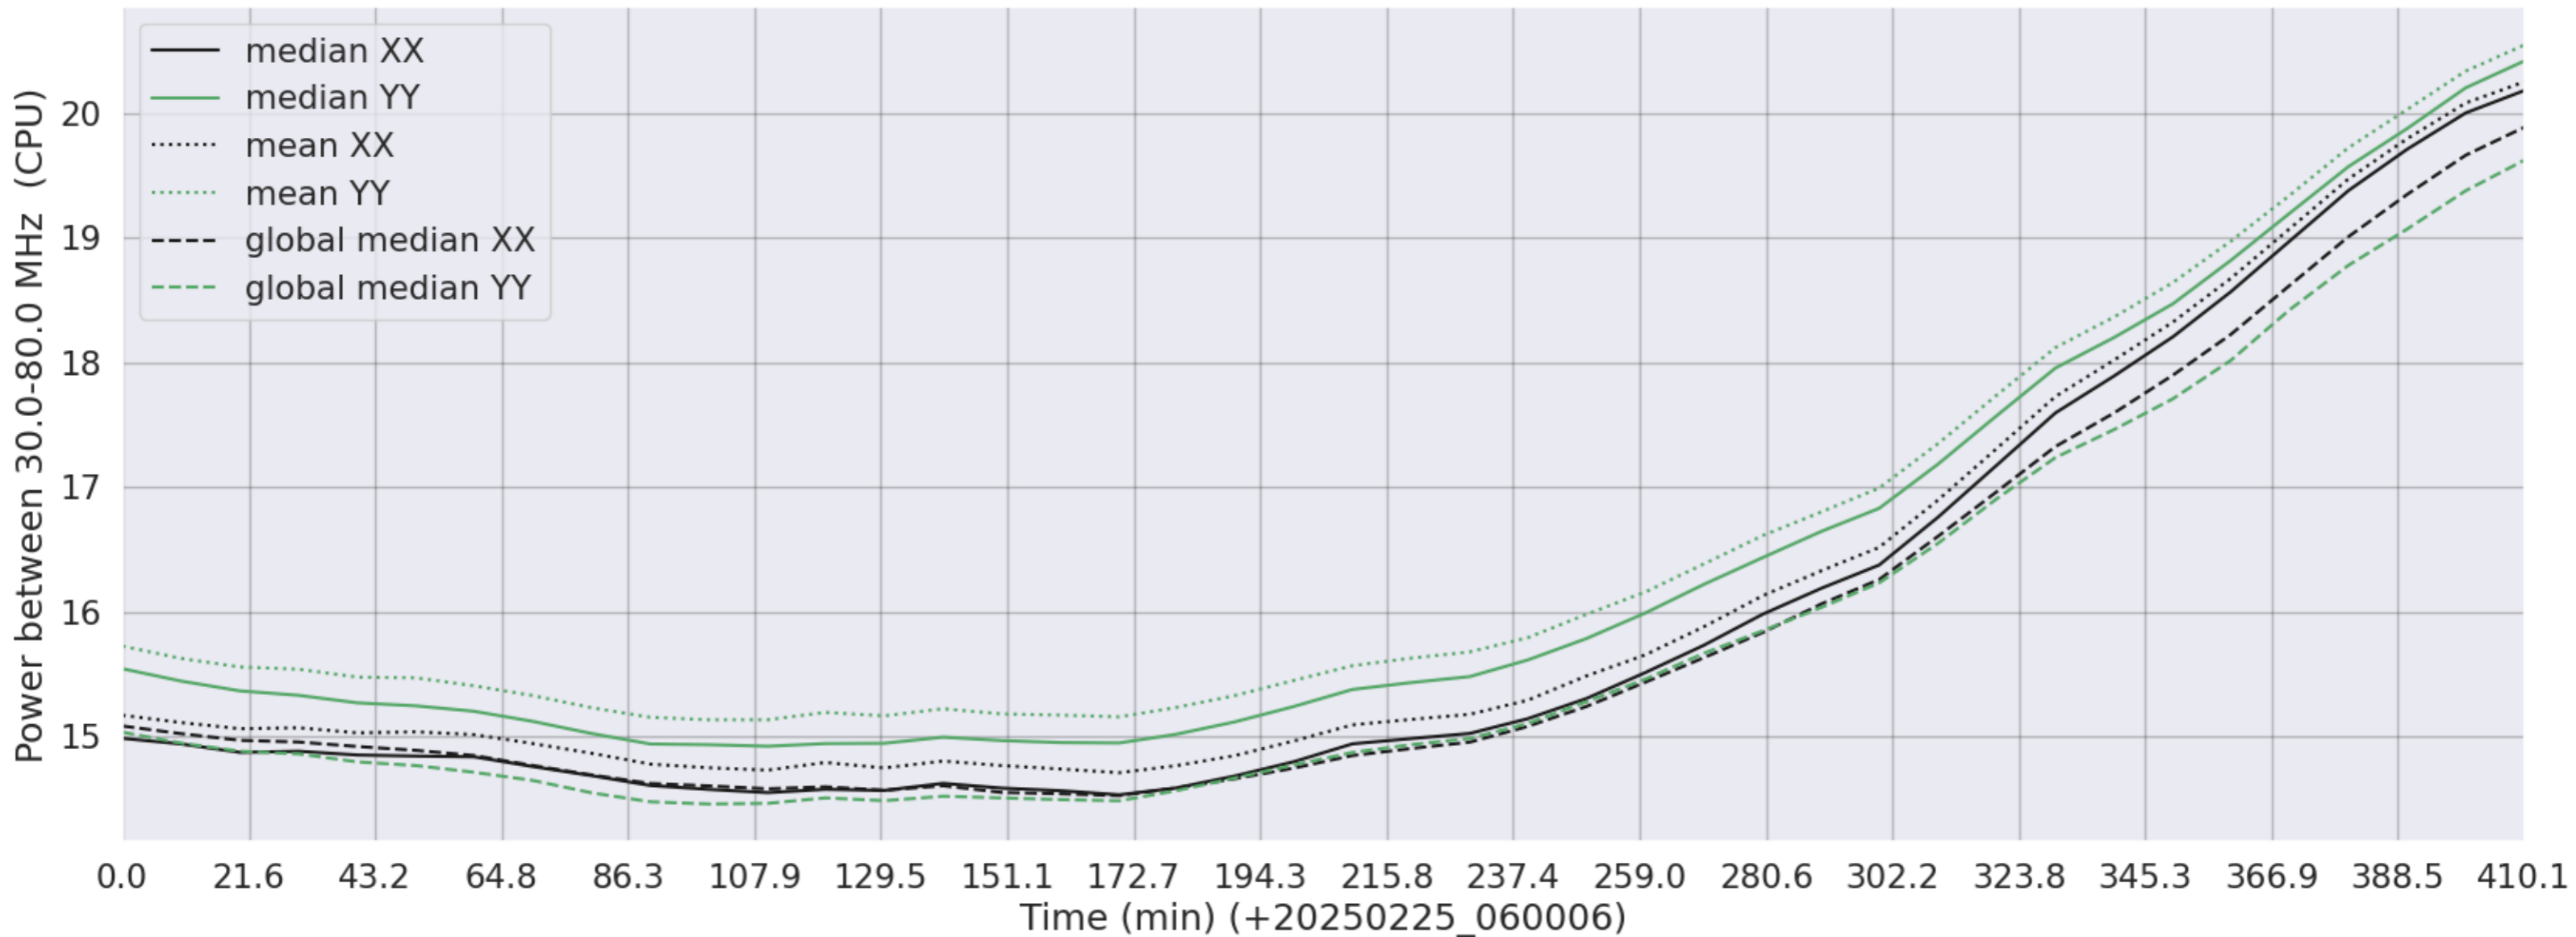

LWA329 - Correlator# 287 - XX FLAGS:Good - YY FLAGS:Good

LWA170 - Correlator# 288 - XX FLAGS:Good - YY FLAGS:Good

LWA234 - Correlator# 289 - XX FLAGS:Good - YY FLAGS:Good

LWA173 - Correlator# 290 - XX FLAGS:Good - YY FLAGS:Good