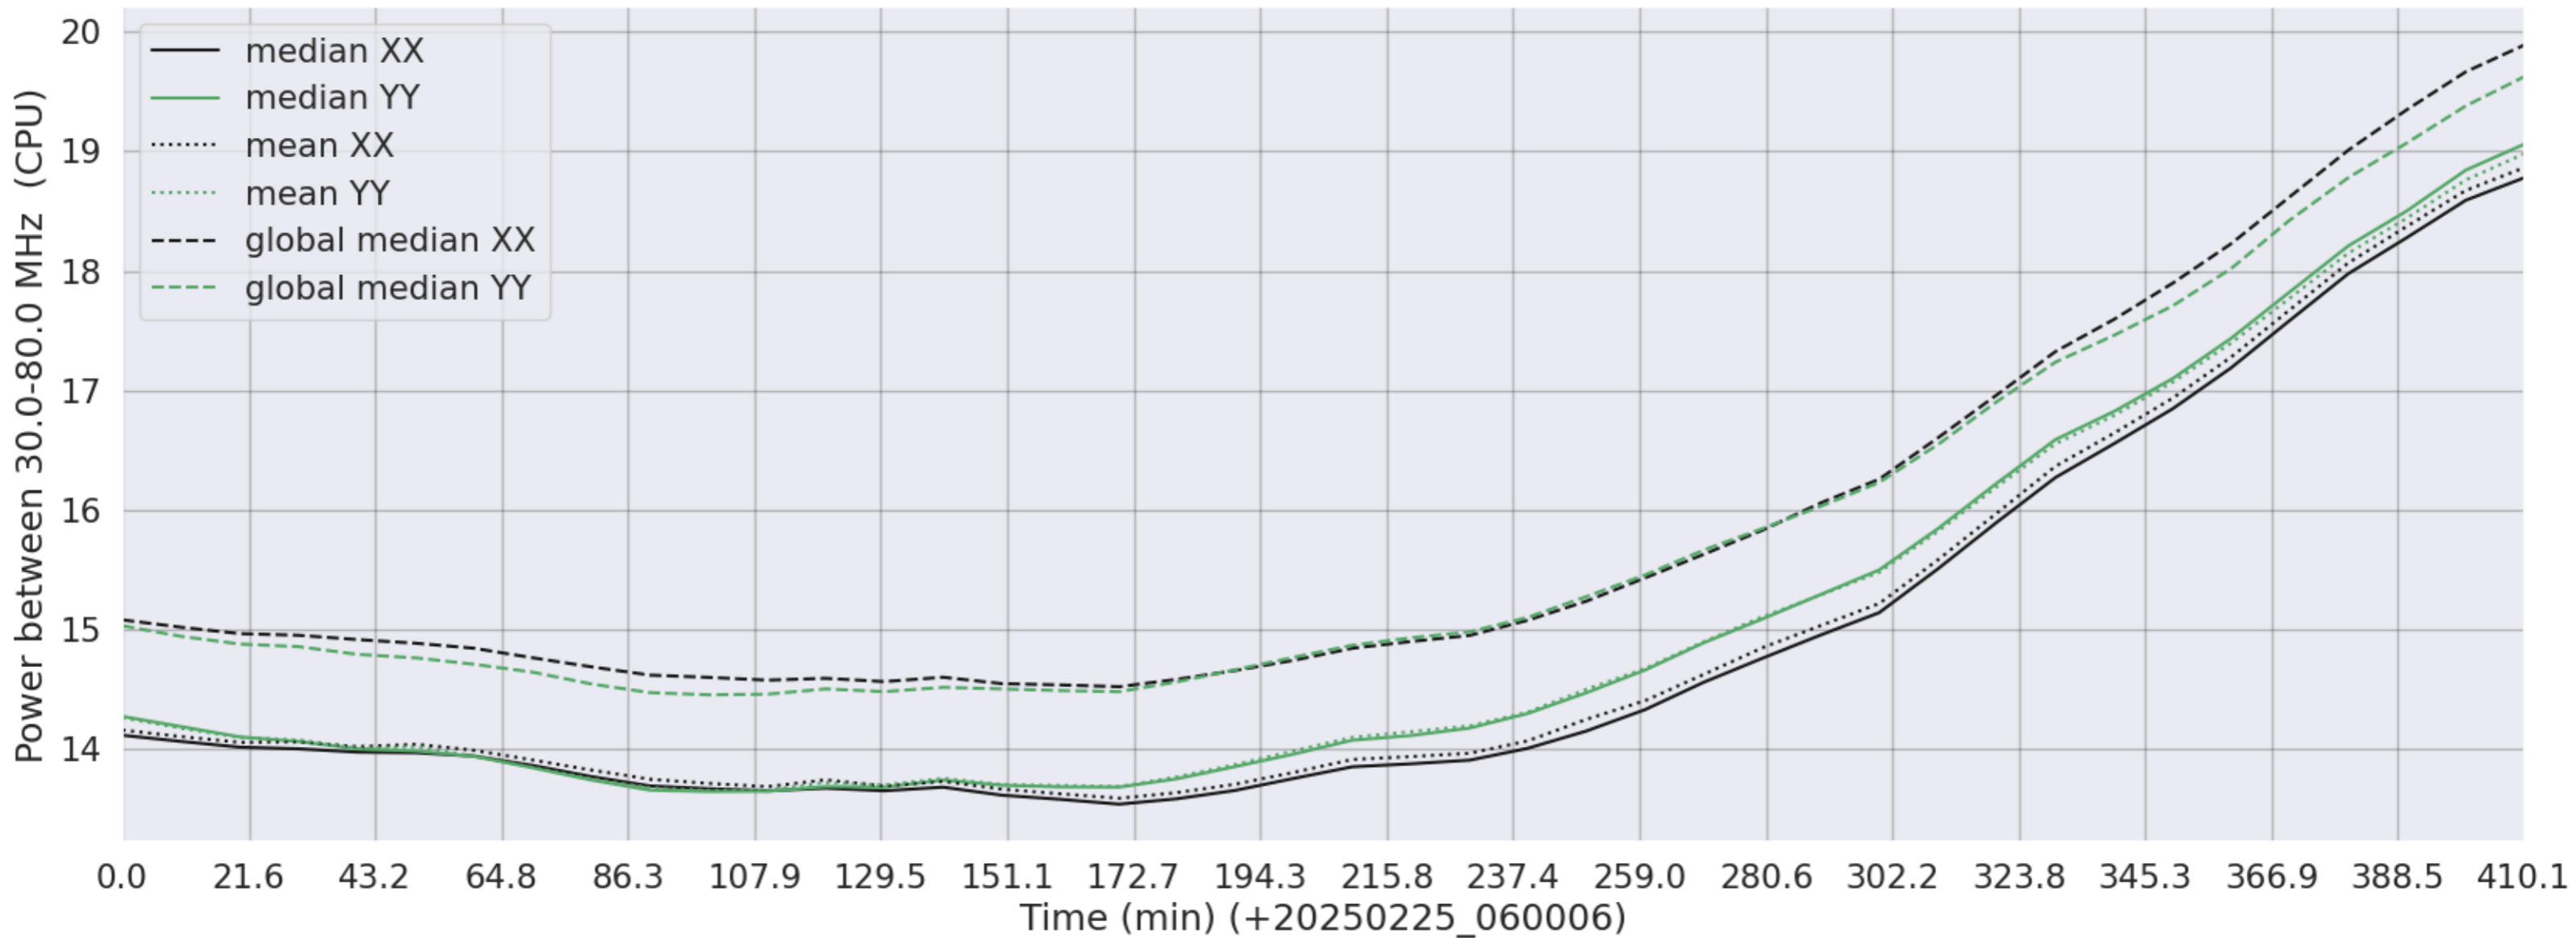

LWA031 - Correlator# 131 - XX FLAGS:Good - YY FLAGS:Good

LWA032 - Correlator# 130 - XX FLAGS:Good - YY FLAGS:Good