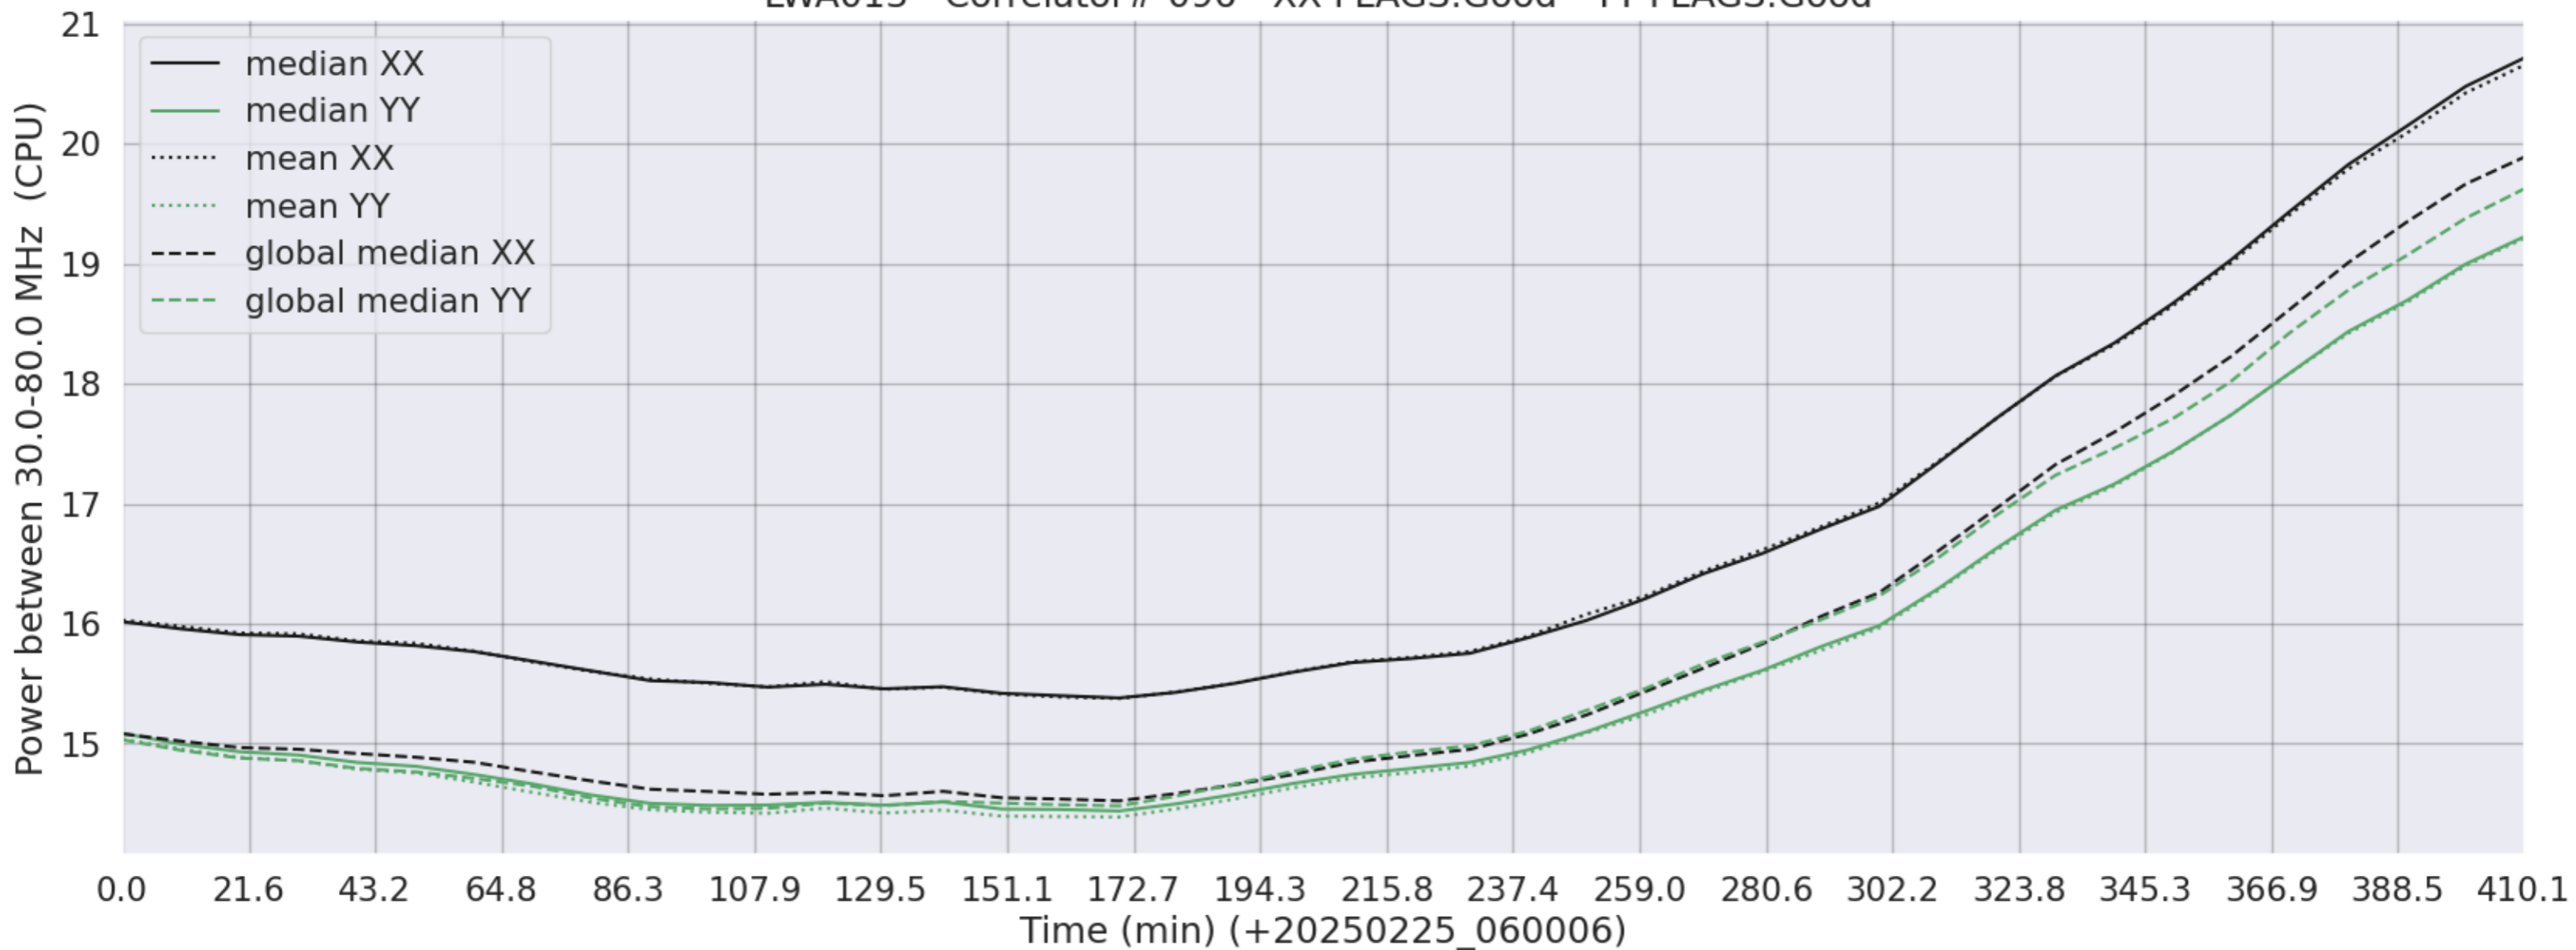

LWA016 - Correlator# 097 - XX FLAGS:Good - YY FLAGS:Good

LWA013 - Correlator# 096 - XX FLAGS:Good - YY FLAGS:Good