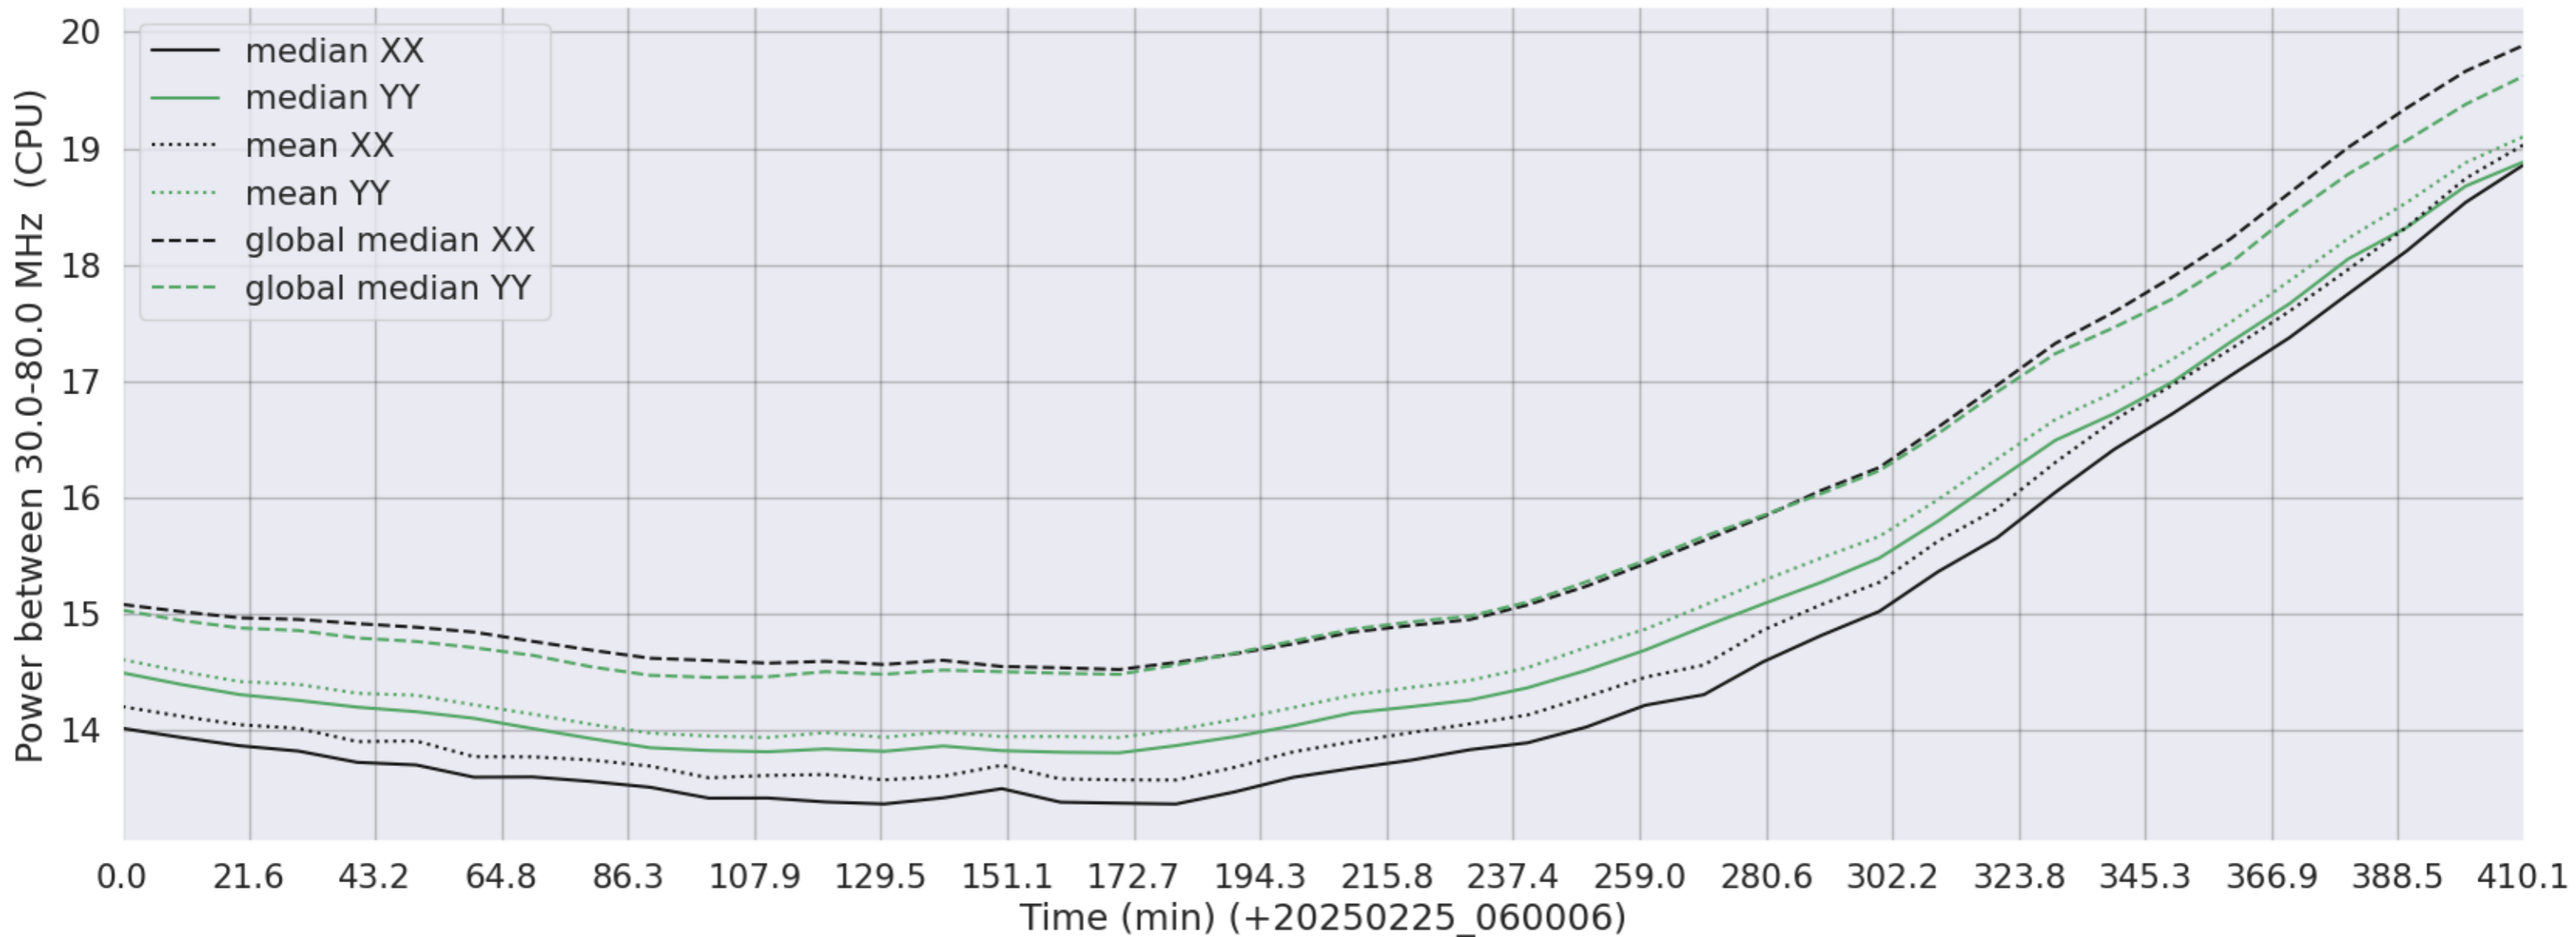

LWA222 - Correlator# 249 - XX FLAGS:Good - YY FLAGS:Good

LWA224 - Correlator# 248 - XX FLAGS:Good - YY FLAGS:Good