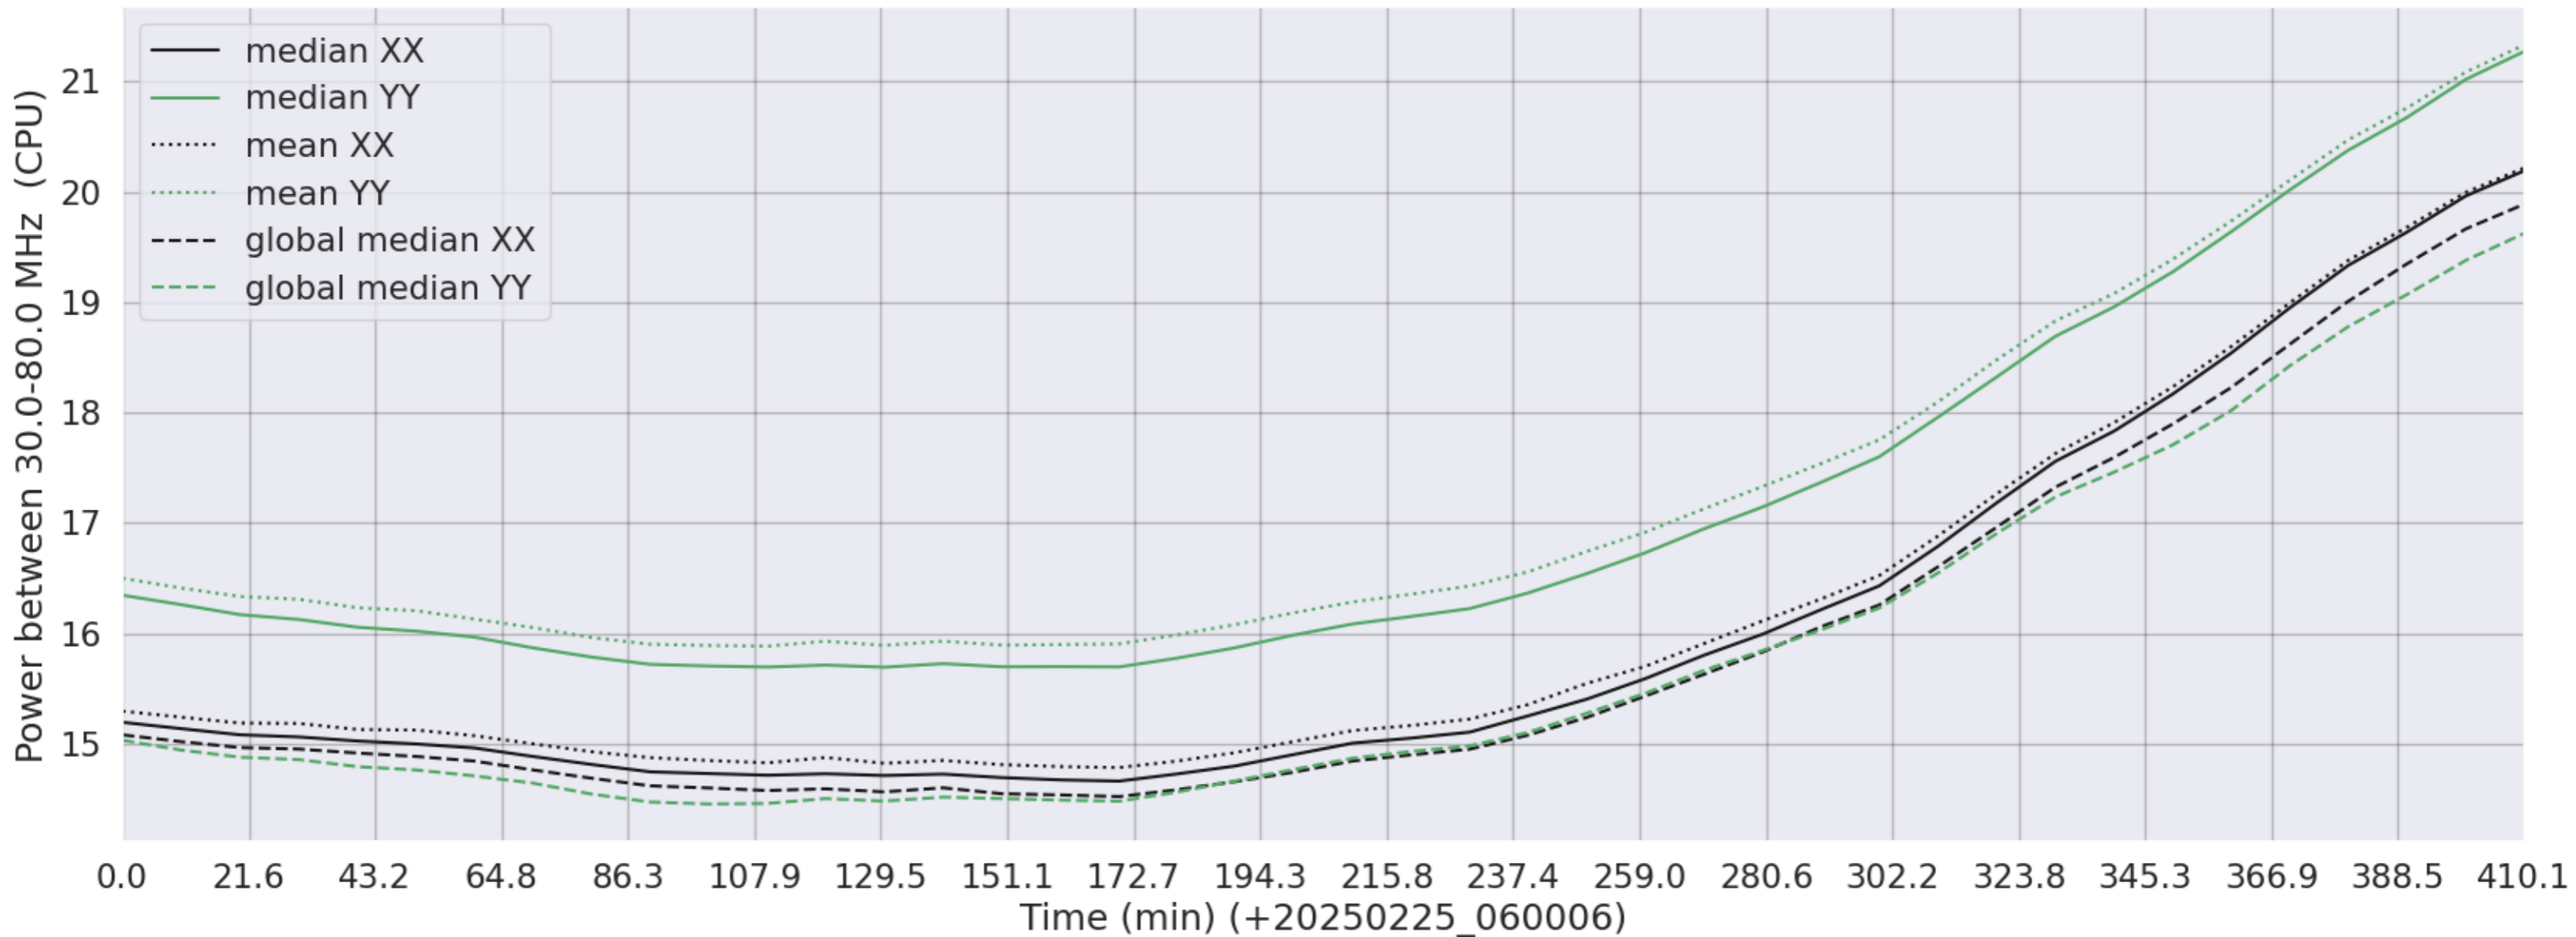

LWA329 - Correlator# 287 - XX FLAGS:Good - YY FLAGS:Good

LWA170 - Correlator# 288 - XX FLAGS:Good - YY FLAGS:Good

LWA234 - Correlator# 289 - XX FLAGS:Good - YY FLAGS:Good

LWA173 - Correlator# 290 - XX FLAGS:Good - YY FLAGS:Good