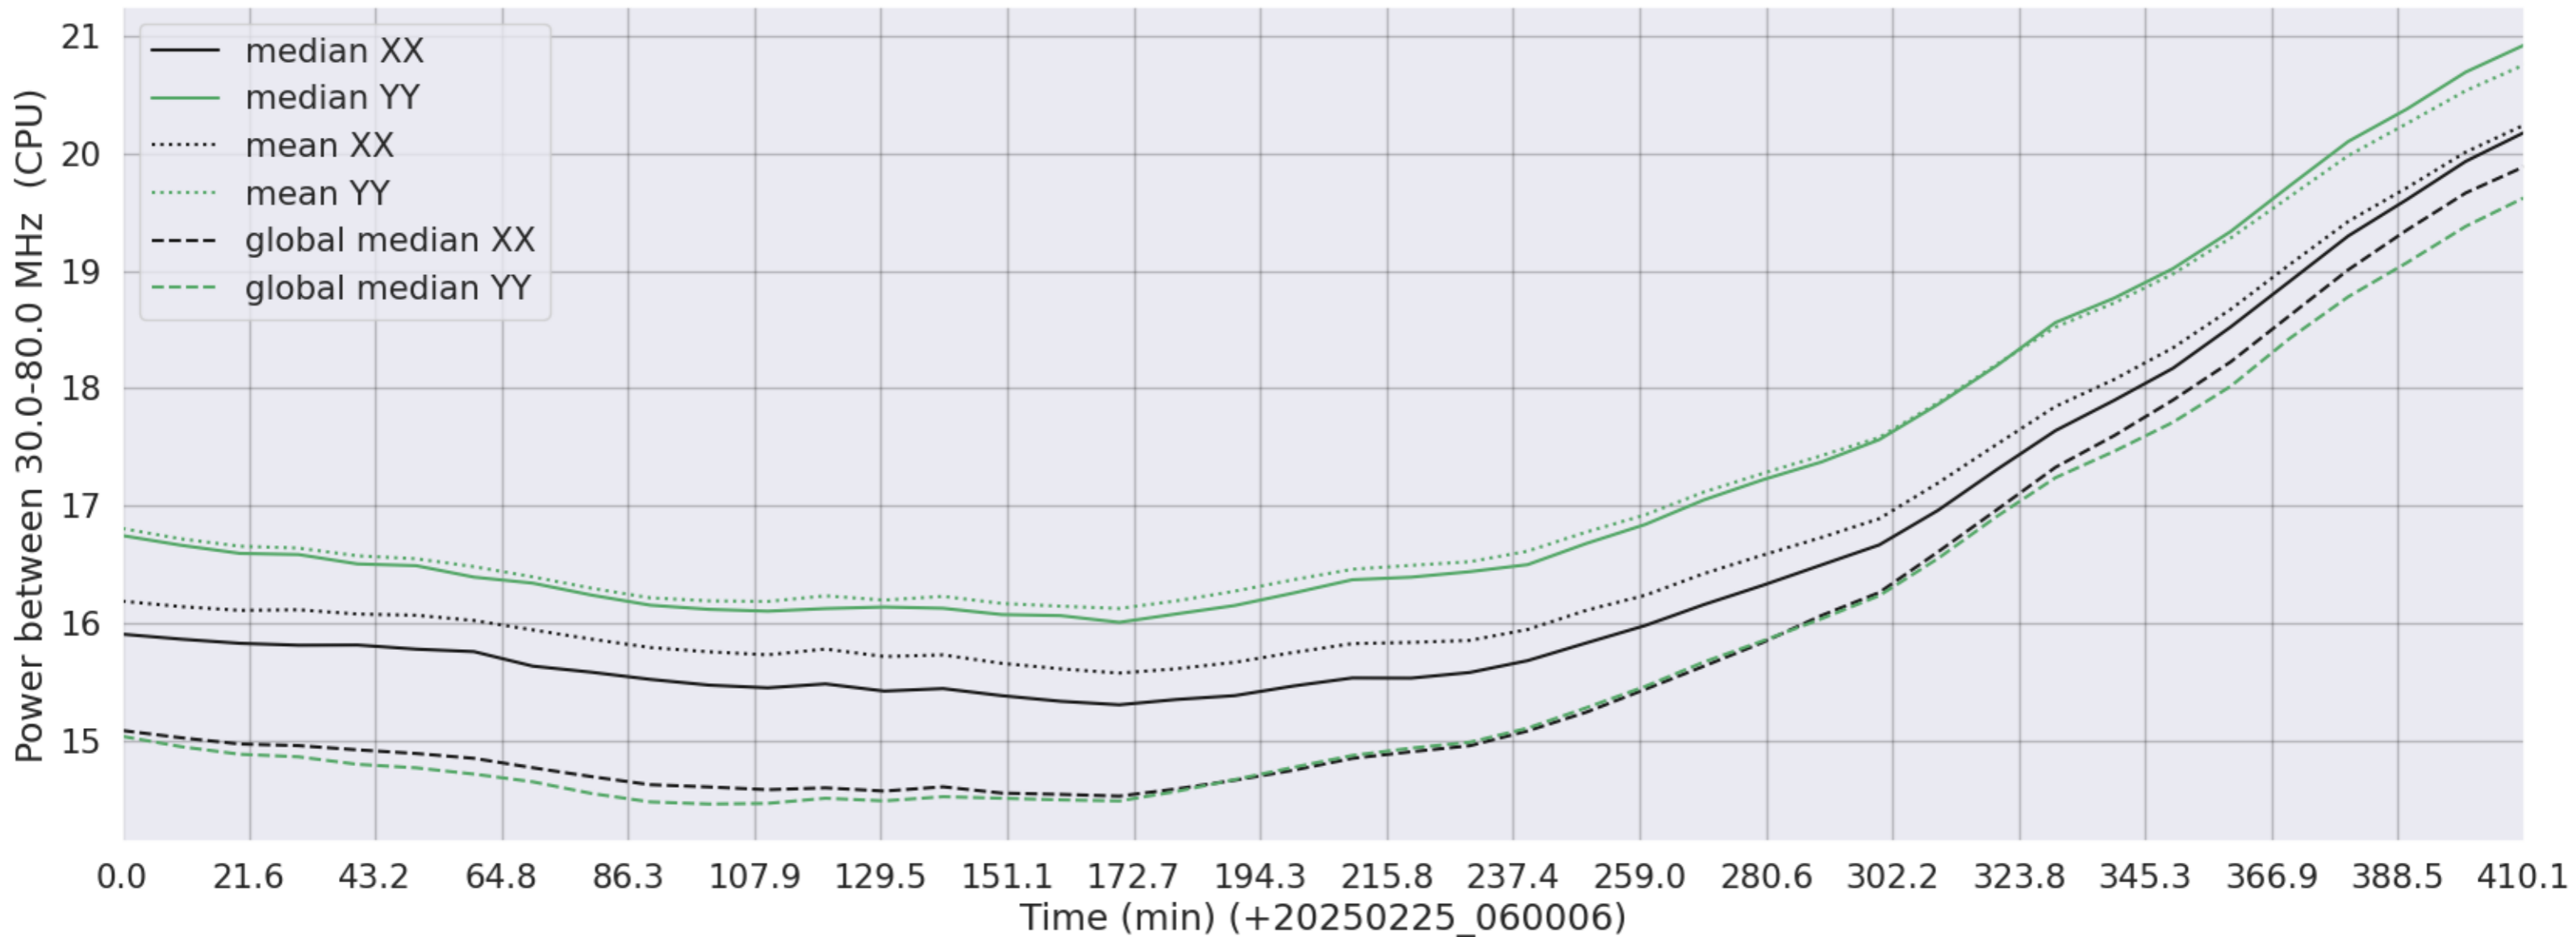

LWA001 - Correlator# 065 - XX FLAGS:Good - YY FLAGS:Good

LWA002 - Correlator# 064 - XX FLAGS:Good - YY FLAGS:Good