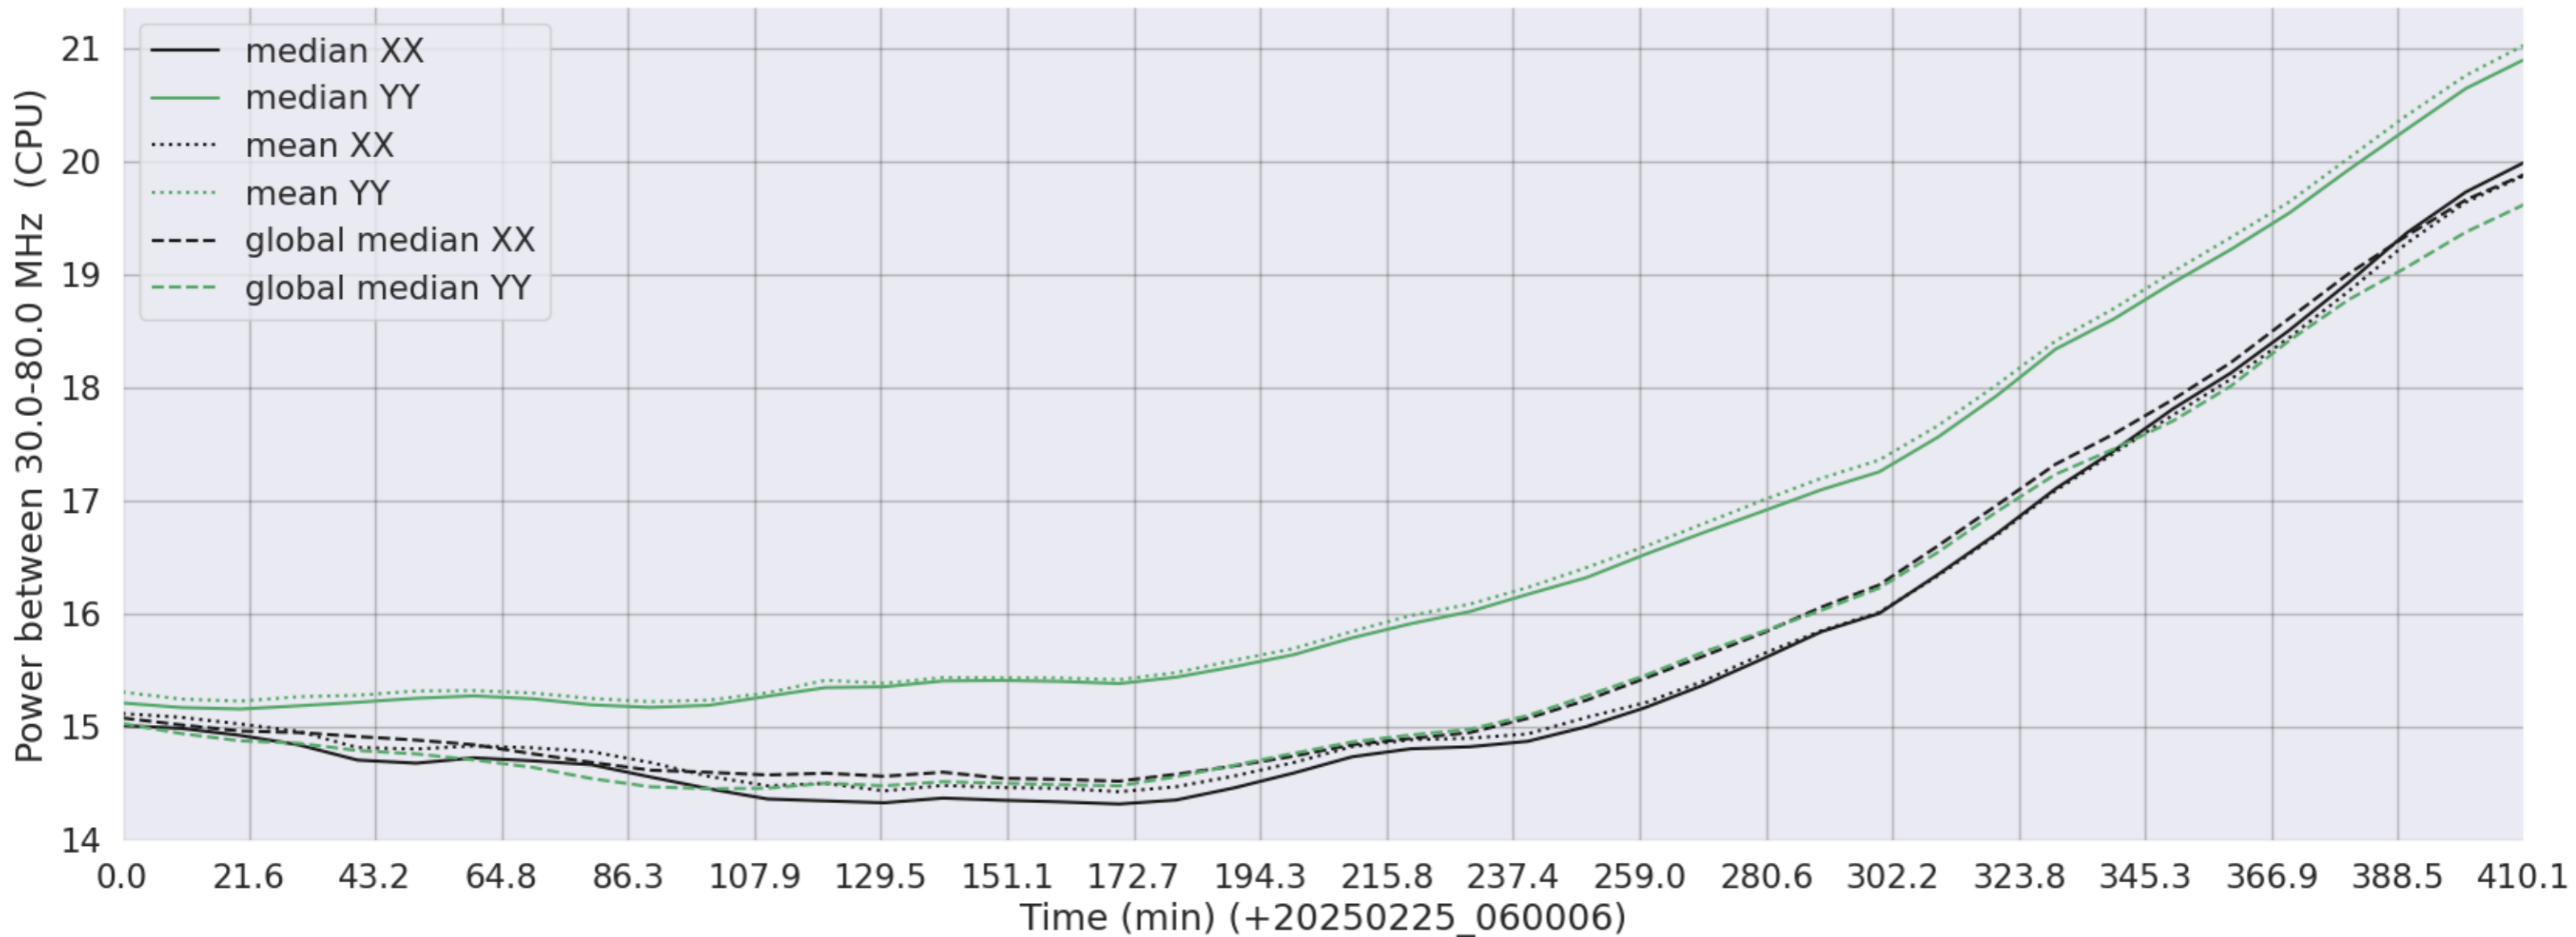

LWA340 - Correlator# 026 - XX FLAGS:Good - YY FLAGS:Good

LWA332 - Correlator# 025 - XX FLAGS:Good - YY FLAGS:Good