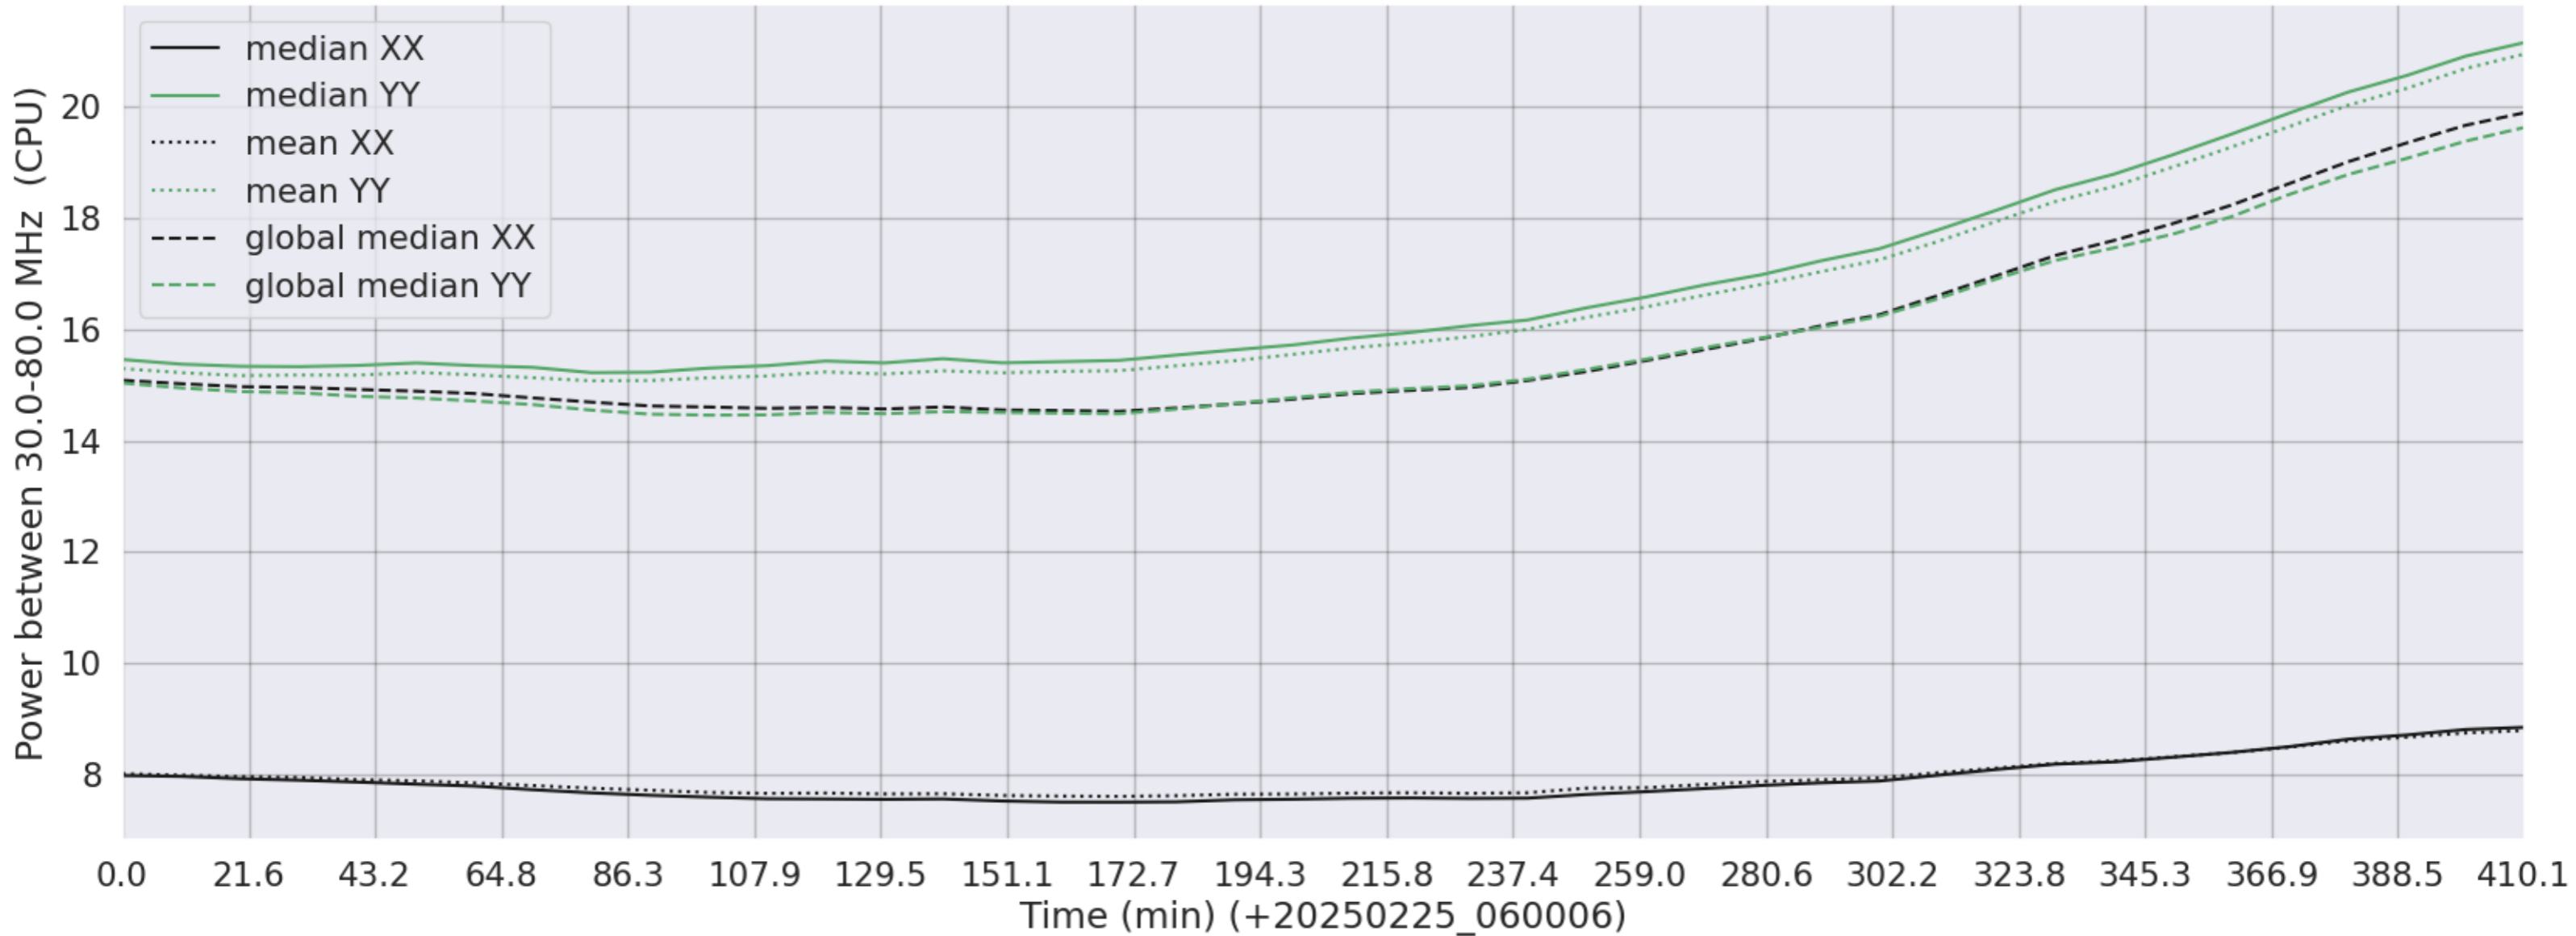

LWA306 - Correlator# 053 - XX FLAGS:Good - YY FLAGS:Good

LWA317 - Correlator# 052 - XX FLAGS:BadSpecShape - YY FLAGS:Good