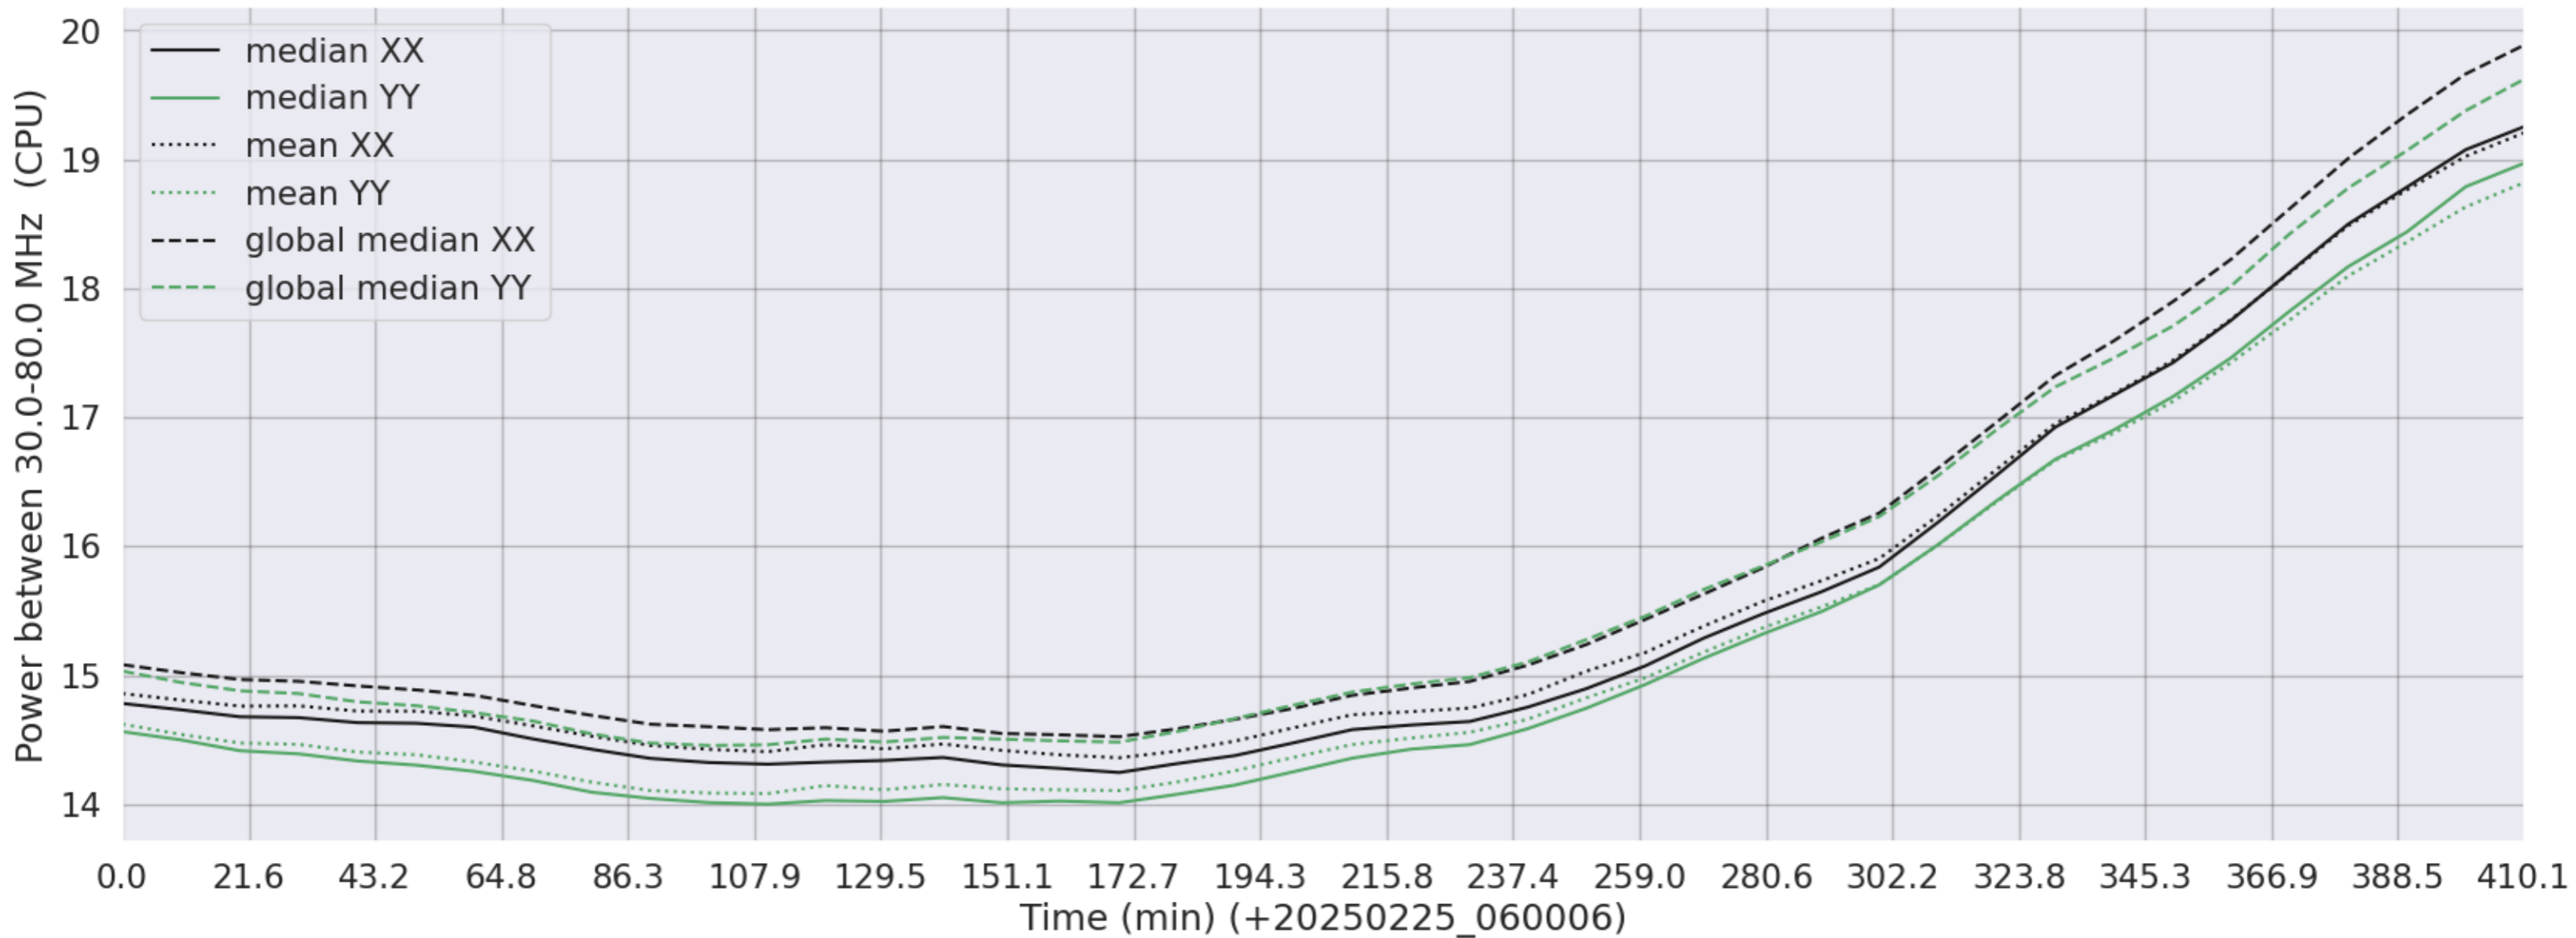

LWA196 - Correlator# 275 - XX FLAGS:Good - YY FLAGS:Good

LWA200 - Correlator# 276 - XX FLAGS:Good - YY FLAGS:Good

LWA199 - Correlator# 277 - XX FLAGS:Good - YY FLAGS:Good

LWA202 - Correlator# 278 - XX FLAGS:Good - YY FLAGS:Good