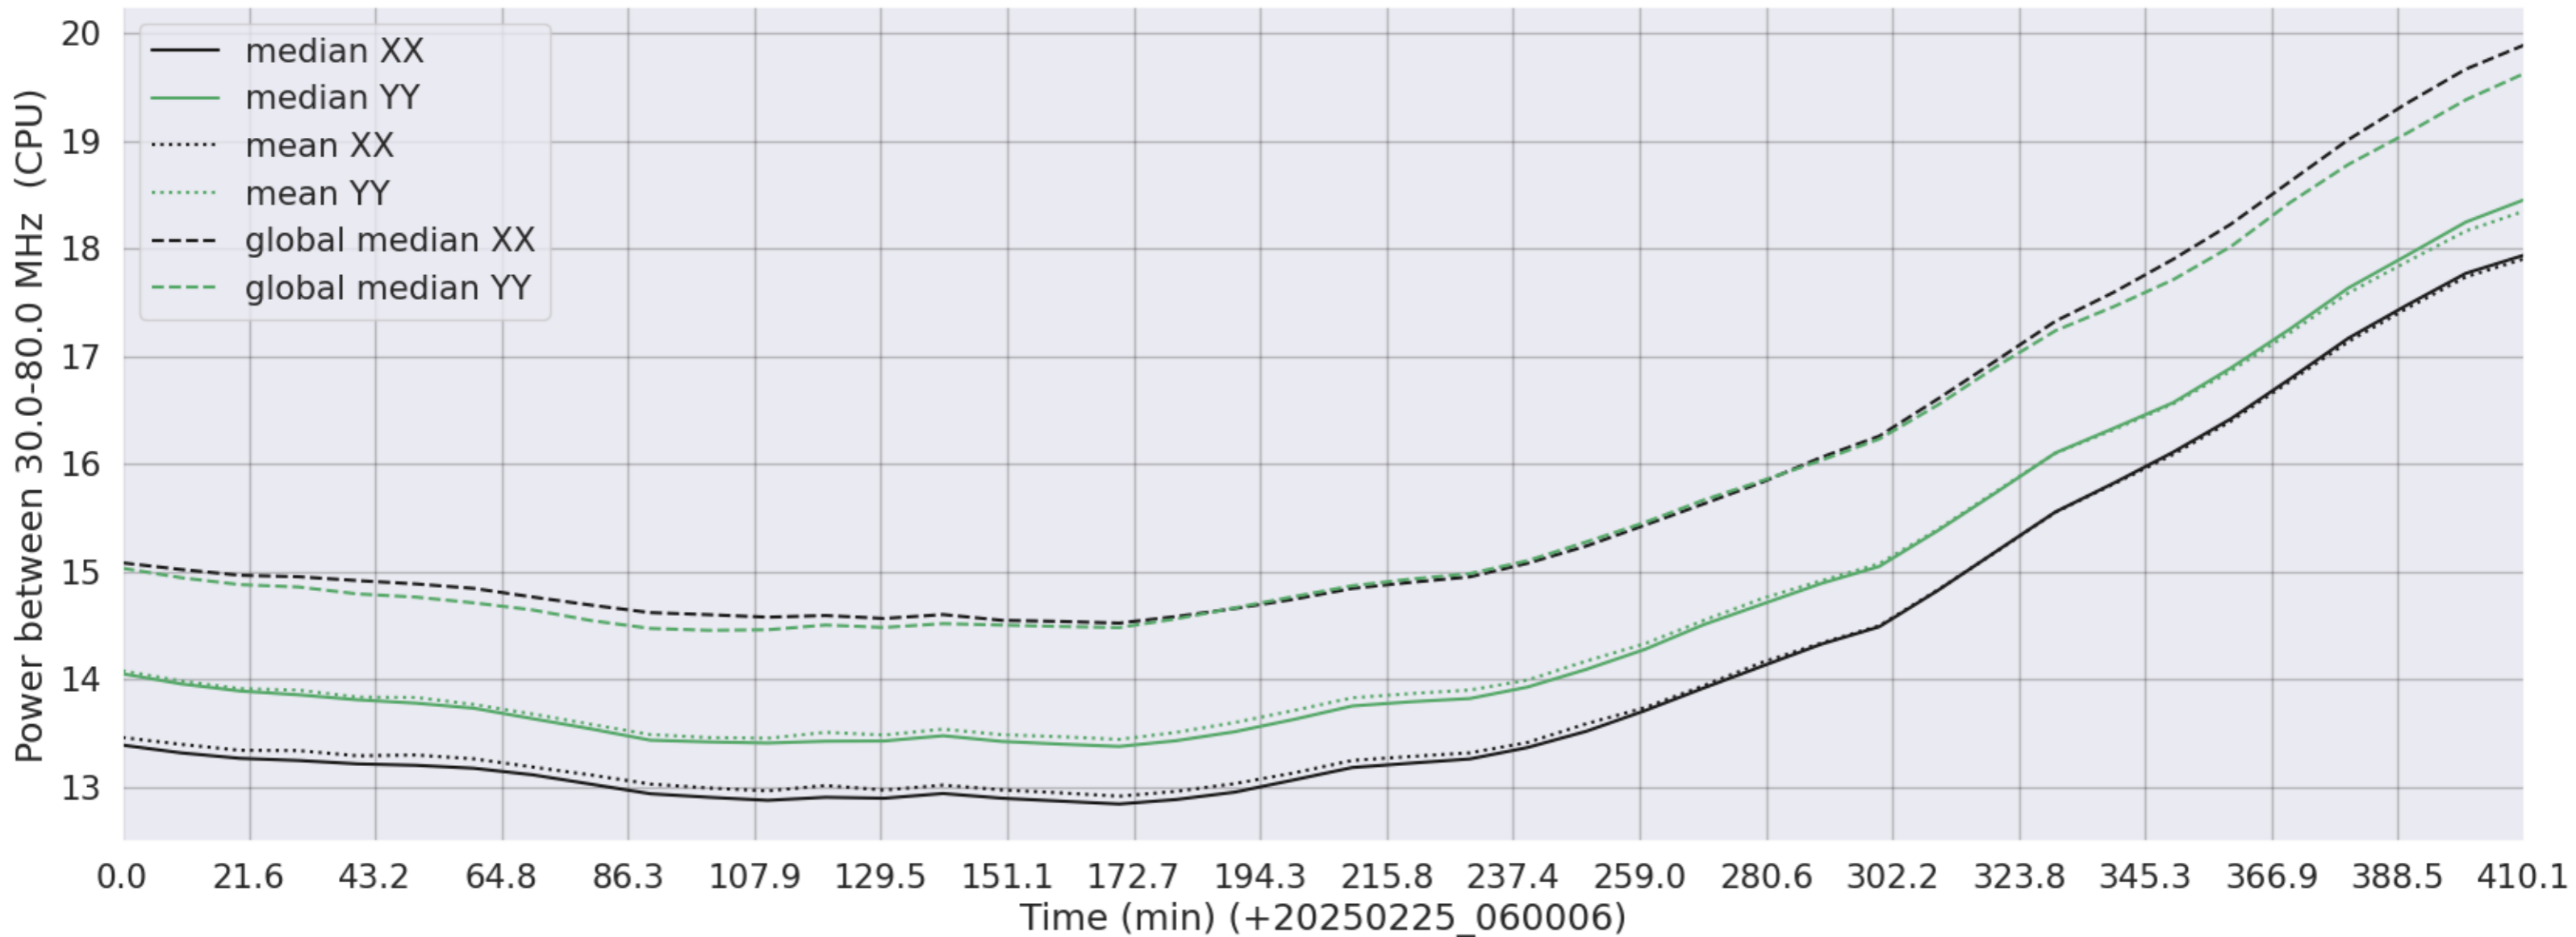

LWA090 - Correlator# 147 - XX FLAGS:Good - YY FLAGS:Good

LWA091 - Correlator# 146 - XX FLAGS:Good - YY FLAGS:Good