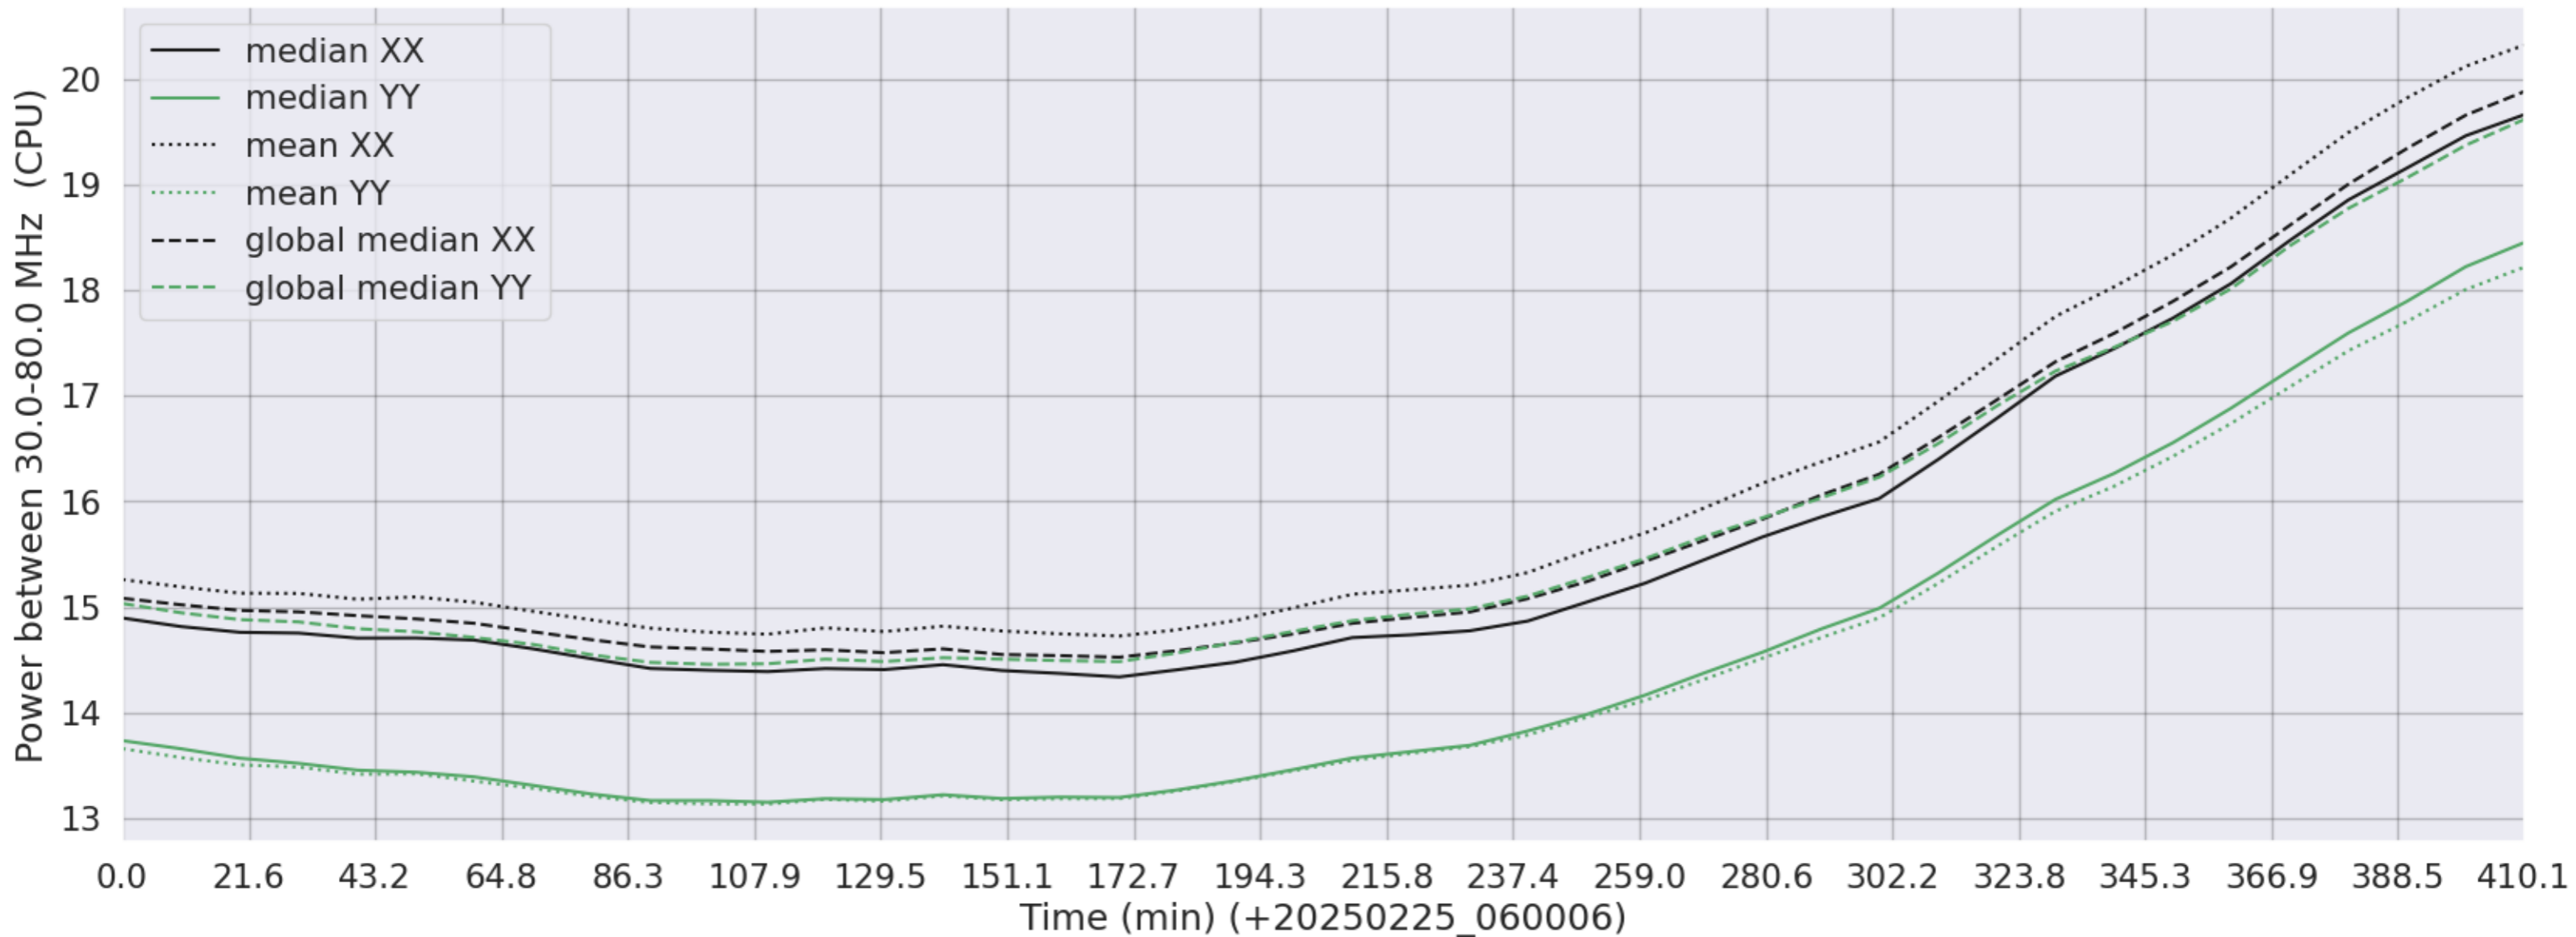

LWA181 - Correlator# 231 - XX FLAGS:Good - YY FLAGS:Good

LWA155 - Correlator# 232 - XX FLAGS:Good - YY FLAGS:Good

LWA154 - Correlator# 233 - XX FLAGS:Good - YY FLAGS:Good

LWA157 - Correlator# 234 - XX FLAGS:Good - YY FLAGS:Good