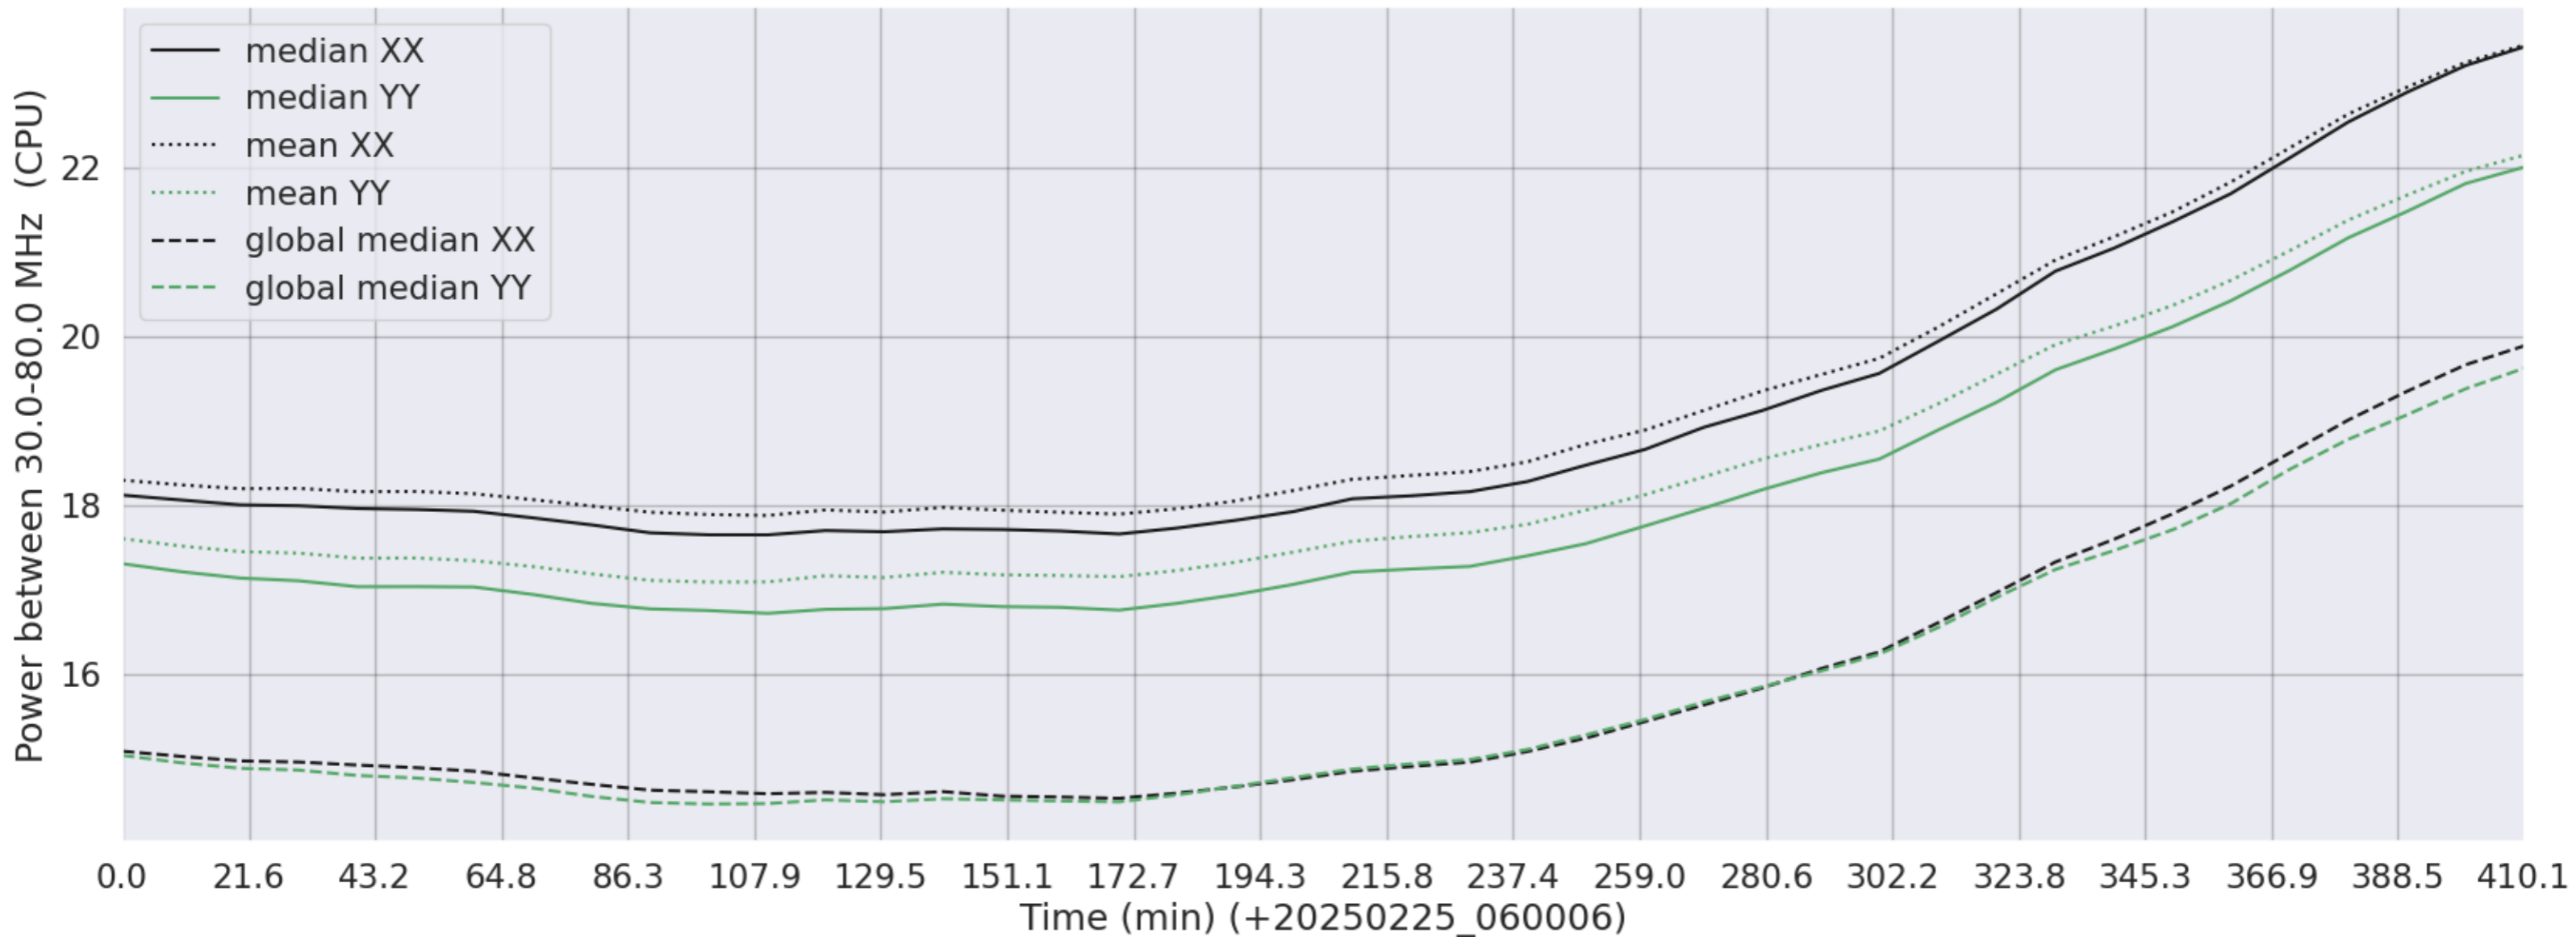

LWA349 - Correlator# 282 - XX FLAGS:Good - YY FLAGS:Good

LWA225 - Correlator# 281 - XX FLAGS:Good - YY FLAGS:Good