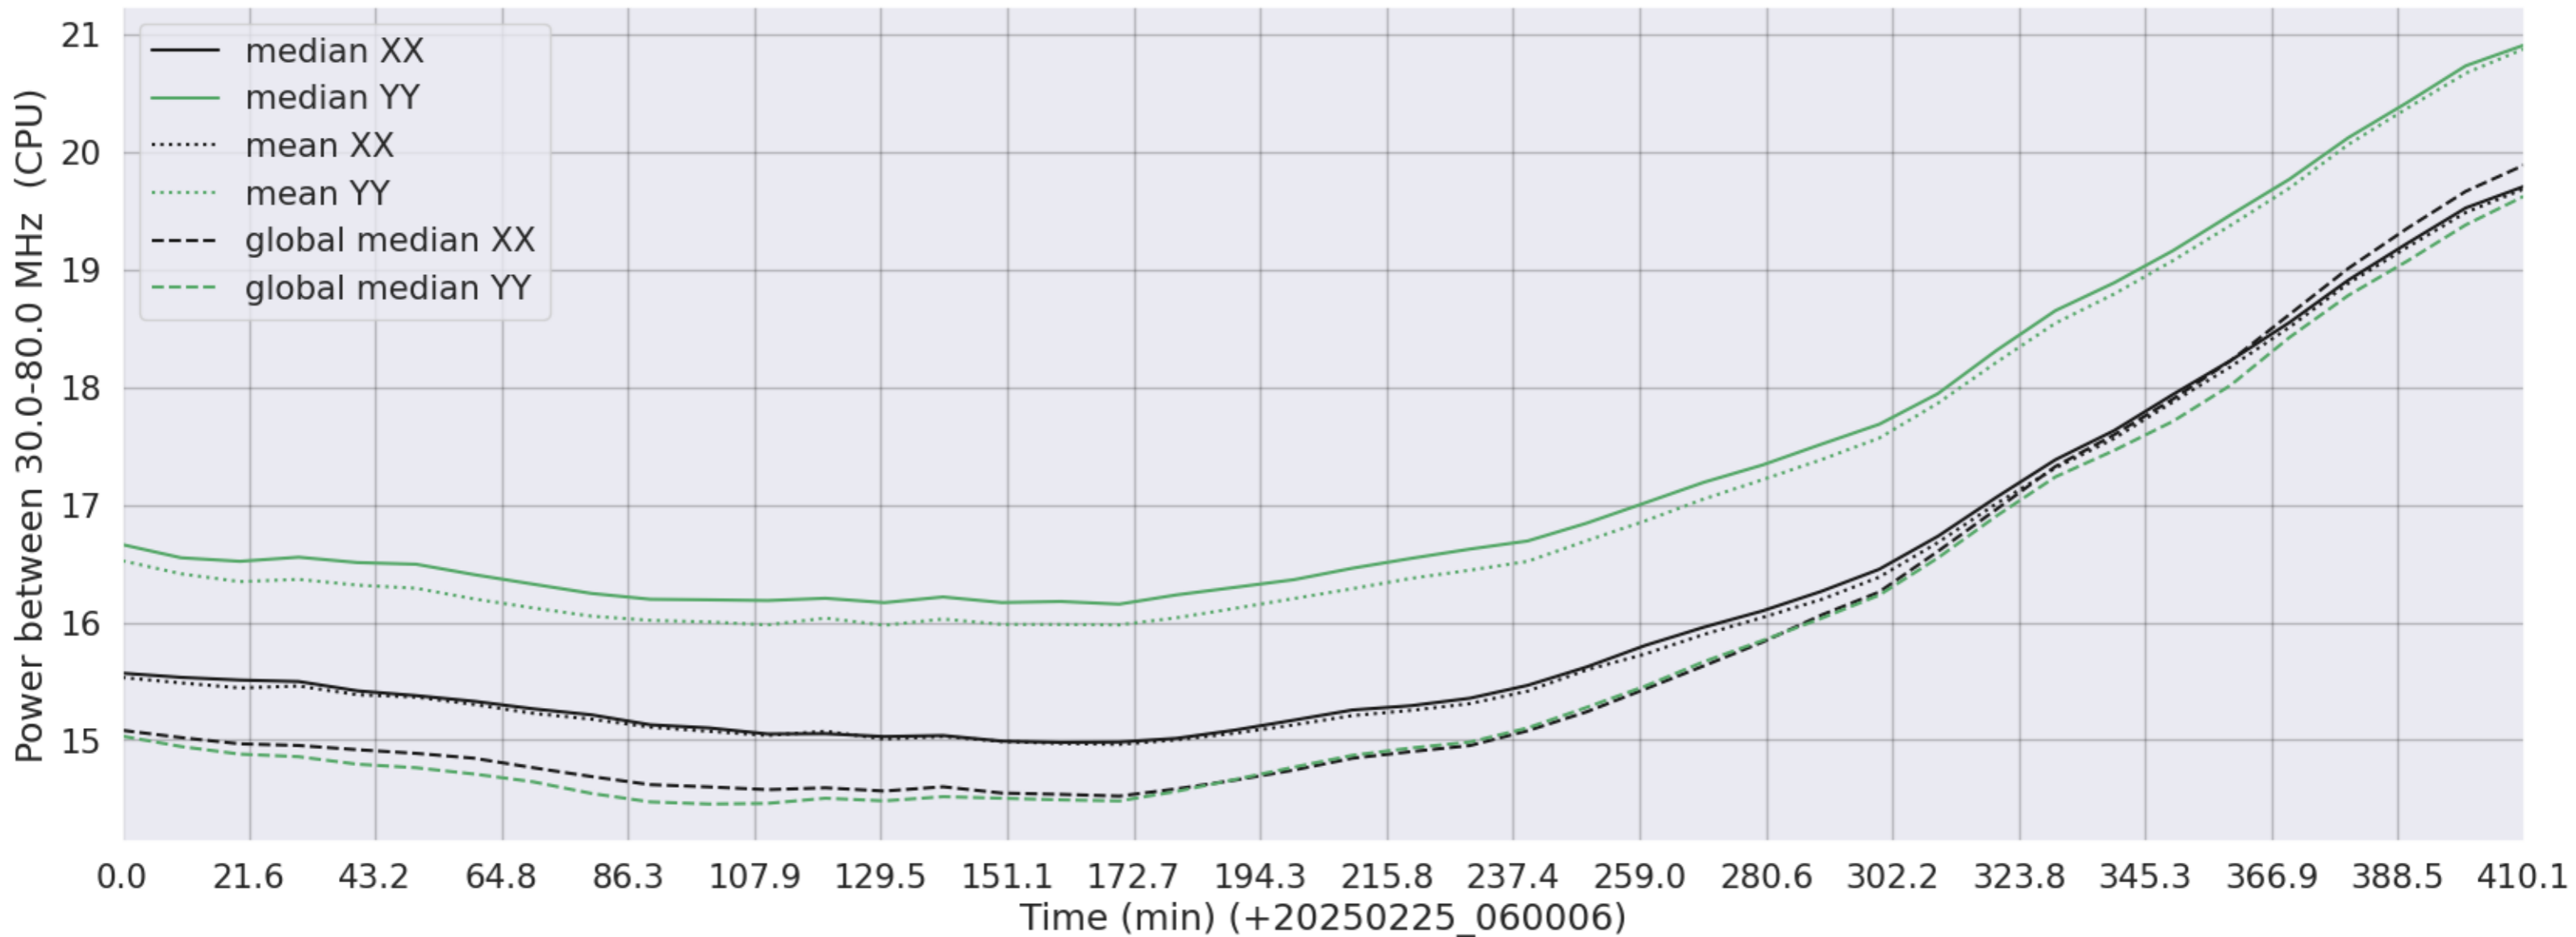

LWA311 - Correlator# 016 - XX FLAGS:Good - YY FLAGS:Good

LWA310 - Correlator# 017 - XX FLAGS:Good - YY FLAGS:Good

LWA313 - Correlator# 018 - XX FLAGS:Good - YY FLAGS:Good

LWA312 - Correlator# 019 - XX FLAGS:Good - YY FLAGS:Good