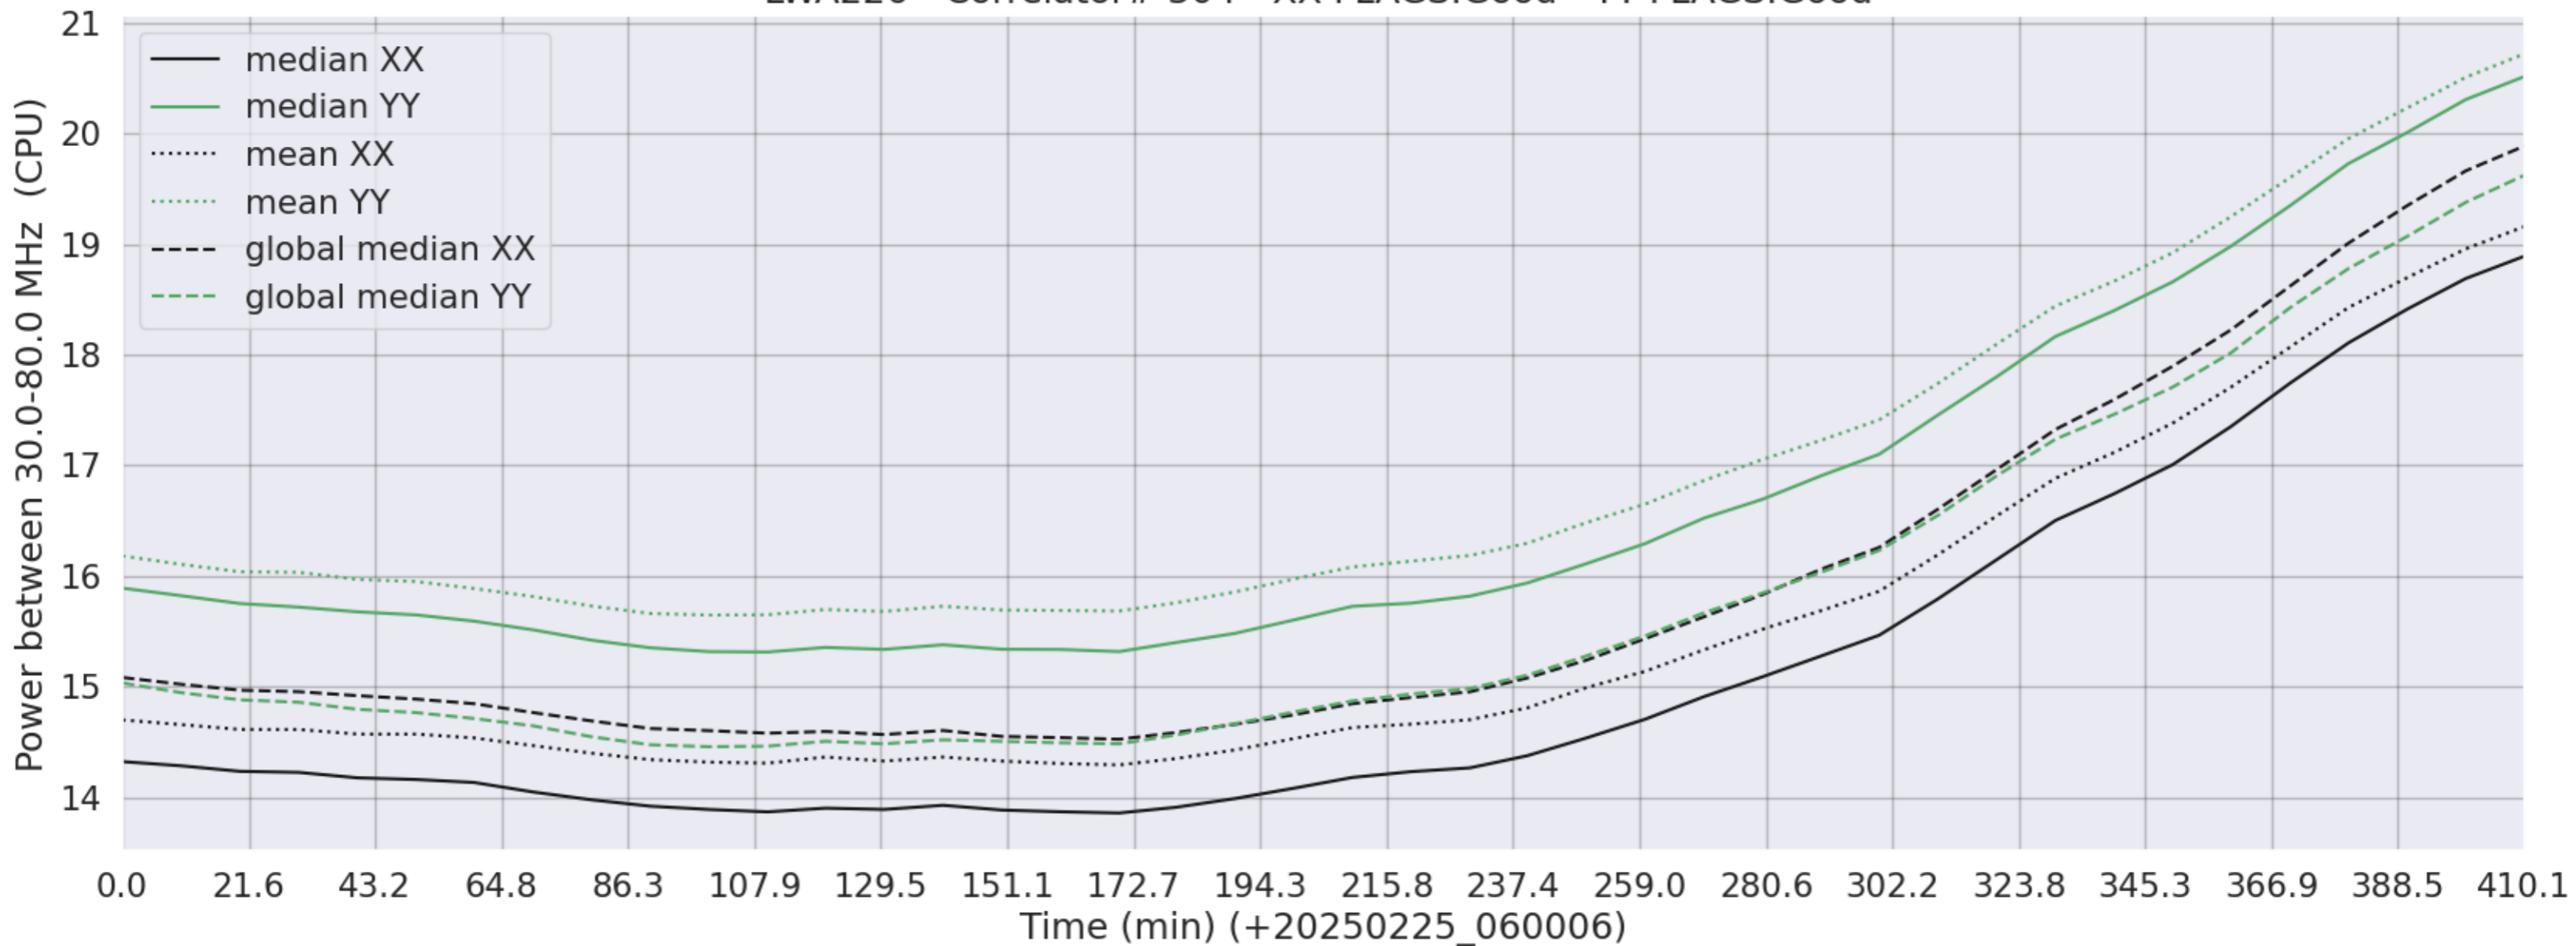

LWA229 - Correlator# 305 - XX FLAGS:Good - YY FLAGS:Good

LWA226 - Correlator# 304 - XX FLAGS:Good - YY FLAGS:Good