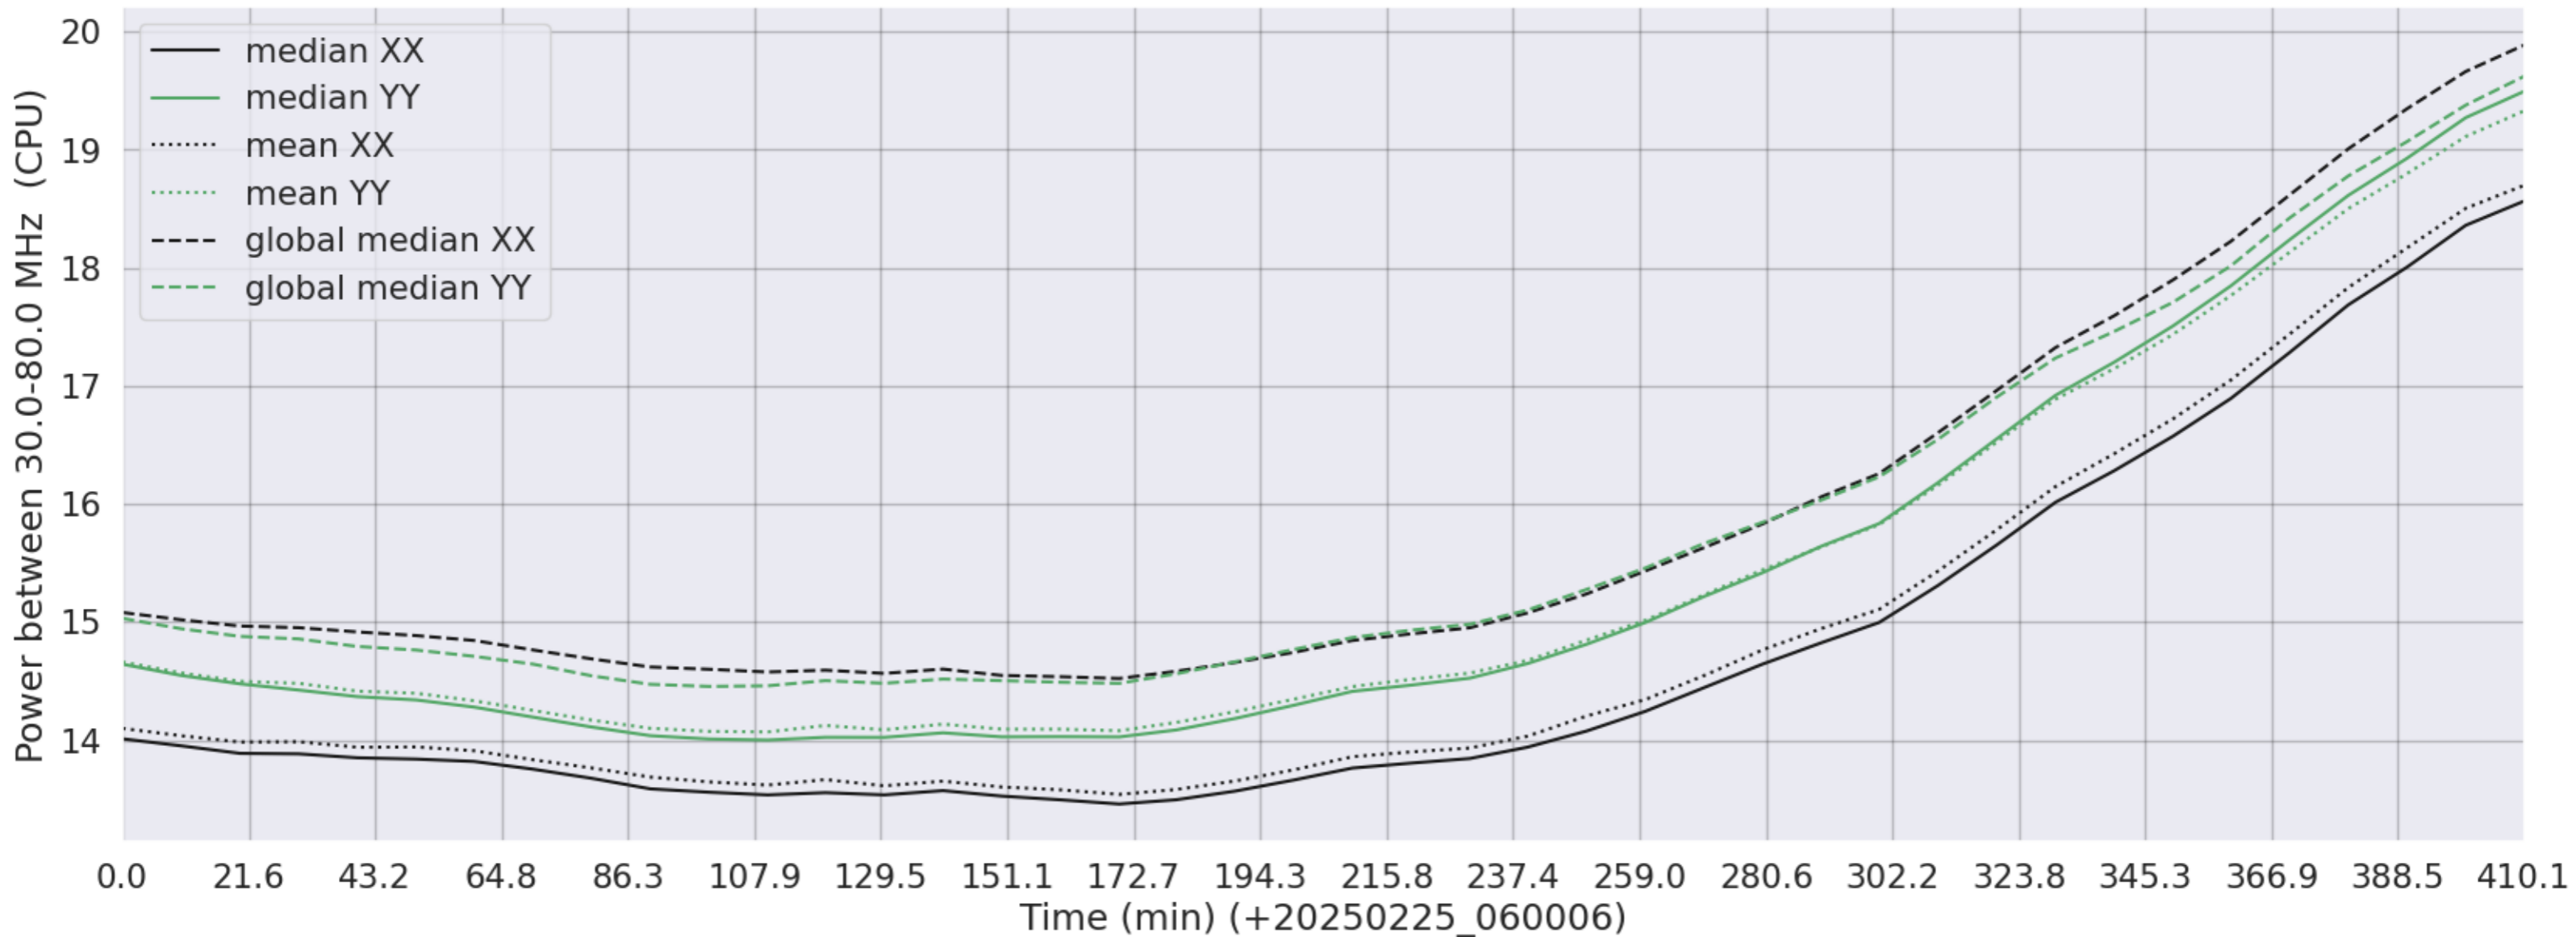

LWA025 - Correlator# 109 - XX FLAGS:Good - YY FLAGS:Good

LWA026 - Correlator# 108 - XX FLAGS:Good - YY FLAGS:Good