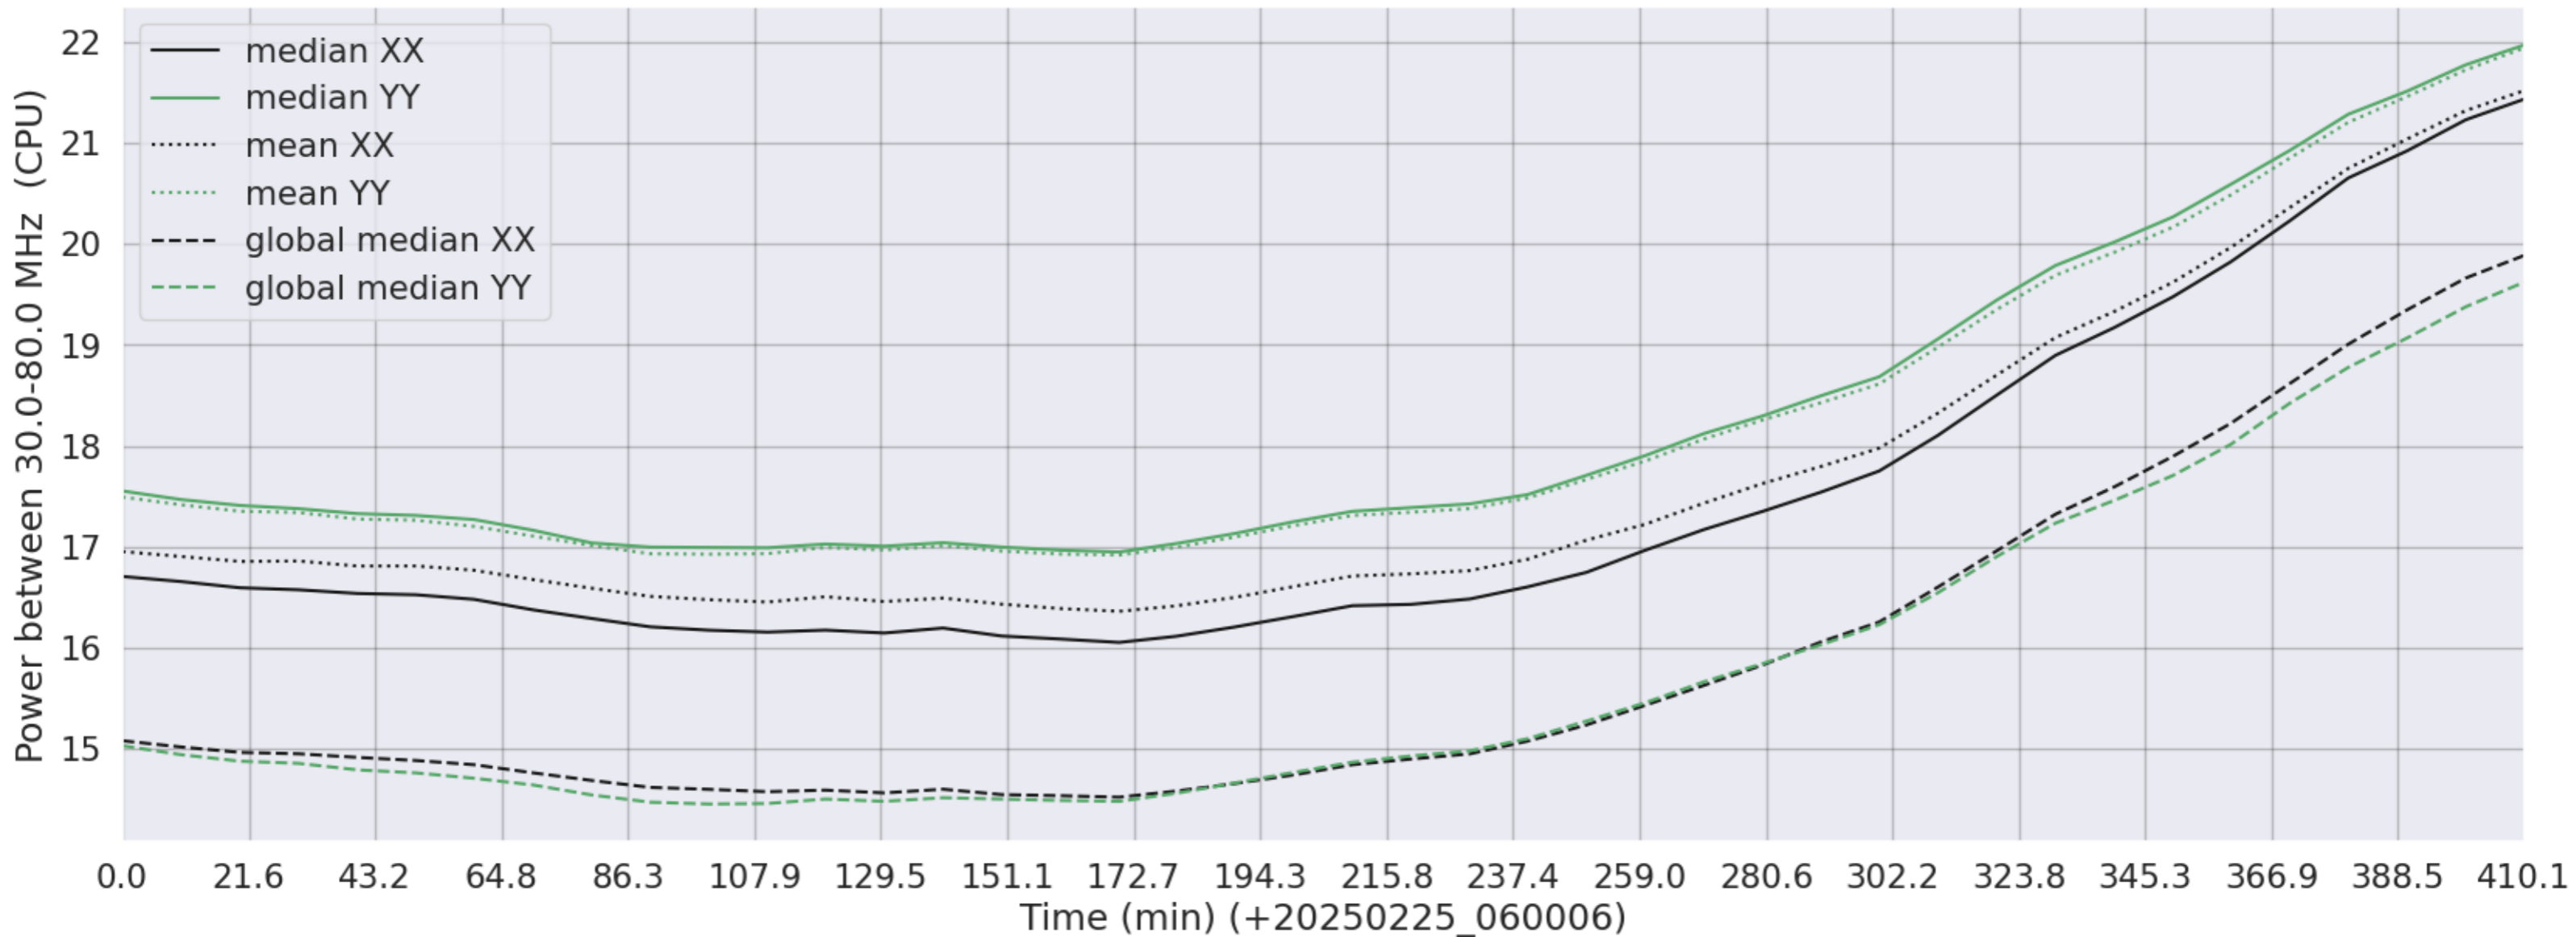

LWA033 - Correlator# 161 - XX FLAGS:Good - YY FLAGS:Good

LWA035 - Correlator# 160 - XX FLAGS:Good - YY FLAGS:Good