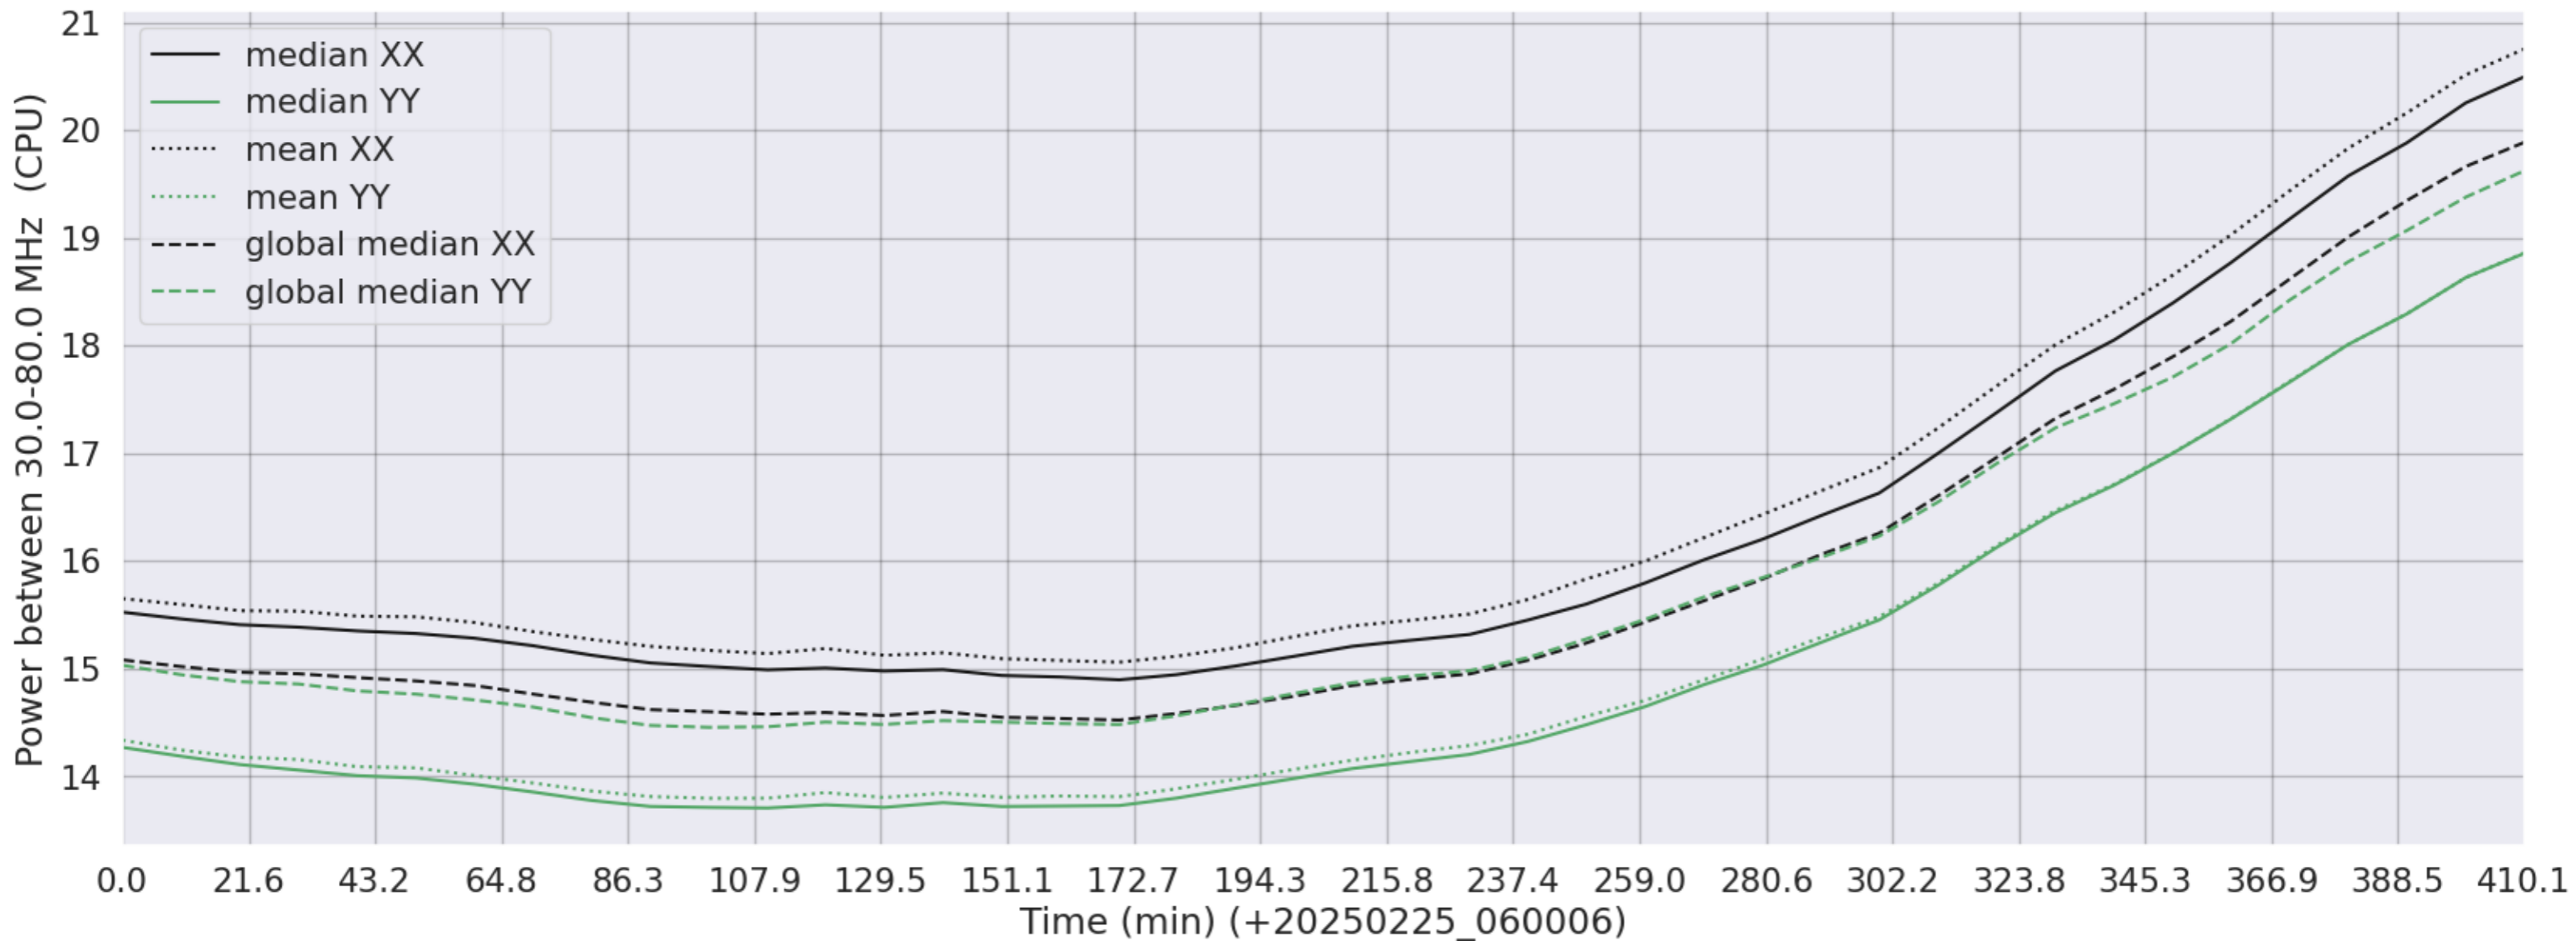

LWA049 - Correlator# 112 - XX FLAGS:Good - YY FLAGS:Good

LWA048 - Correlator# 113 - XX FLAGS:Good - YY FLAGS:Good

LWA051 - Correlator# 114 - XX FLAGS:Good - YY FLAGS:Good

LWA050 - Correlator# 115 - XX FLAGS:Good - YY FLAGS:Good