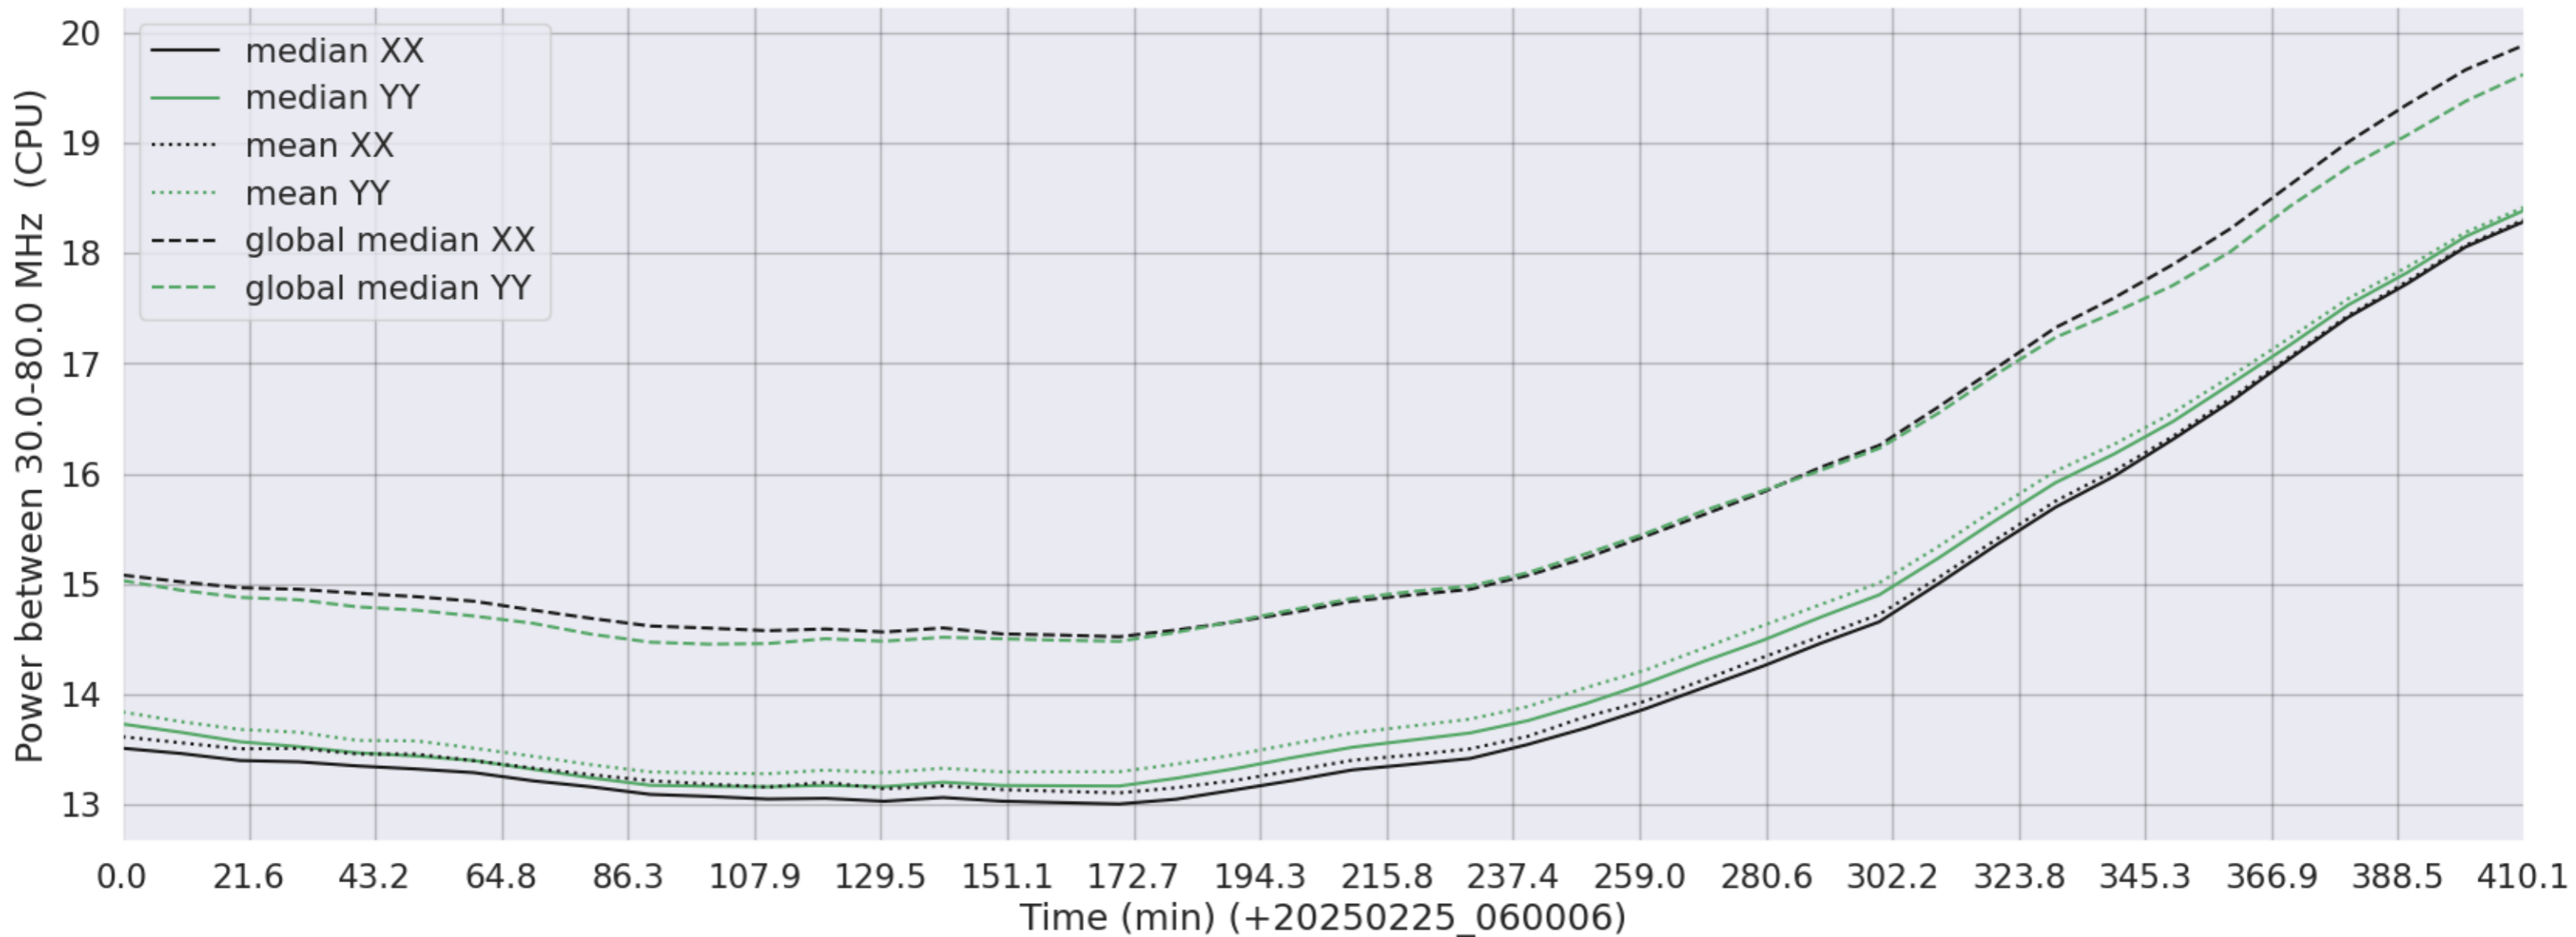

LWA221 - Correlator# 334 - XX FLAGS:Good - YY FLAGS:Good

LWA217 - Correlator# 333 - XX FLAGS:Good - YY FLAGS:Good