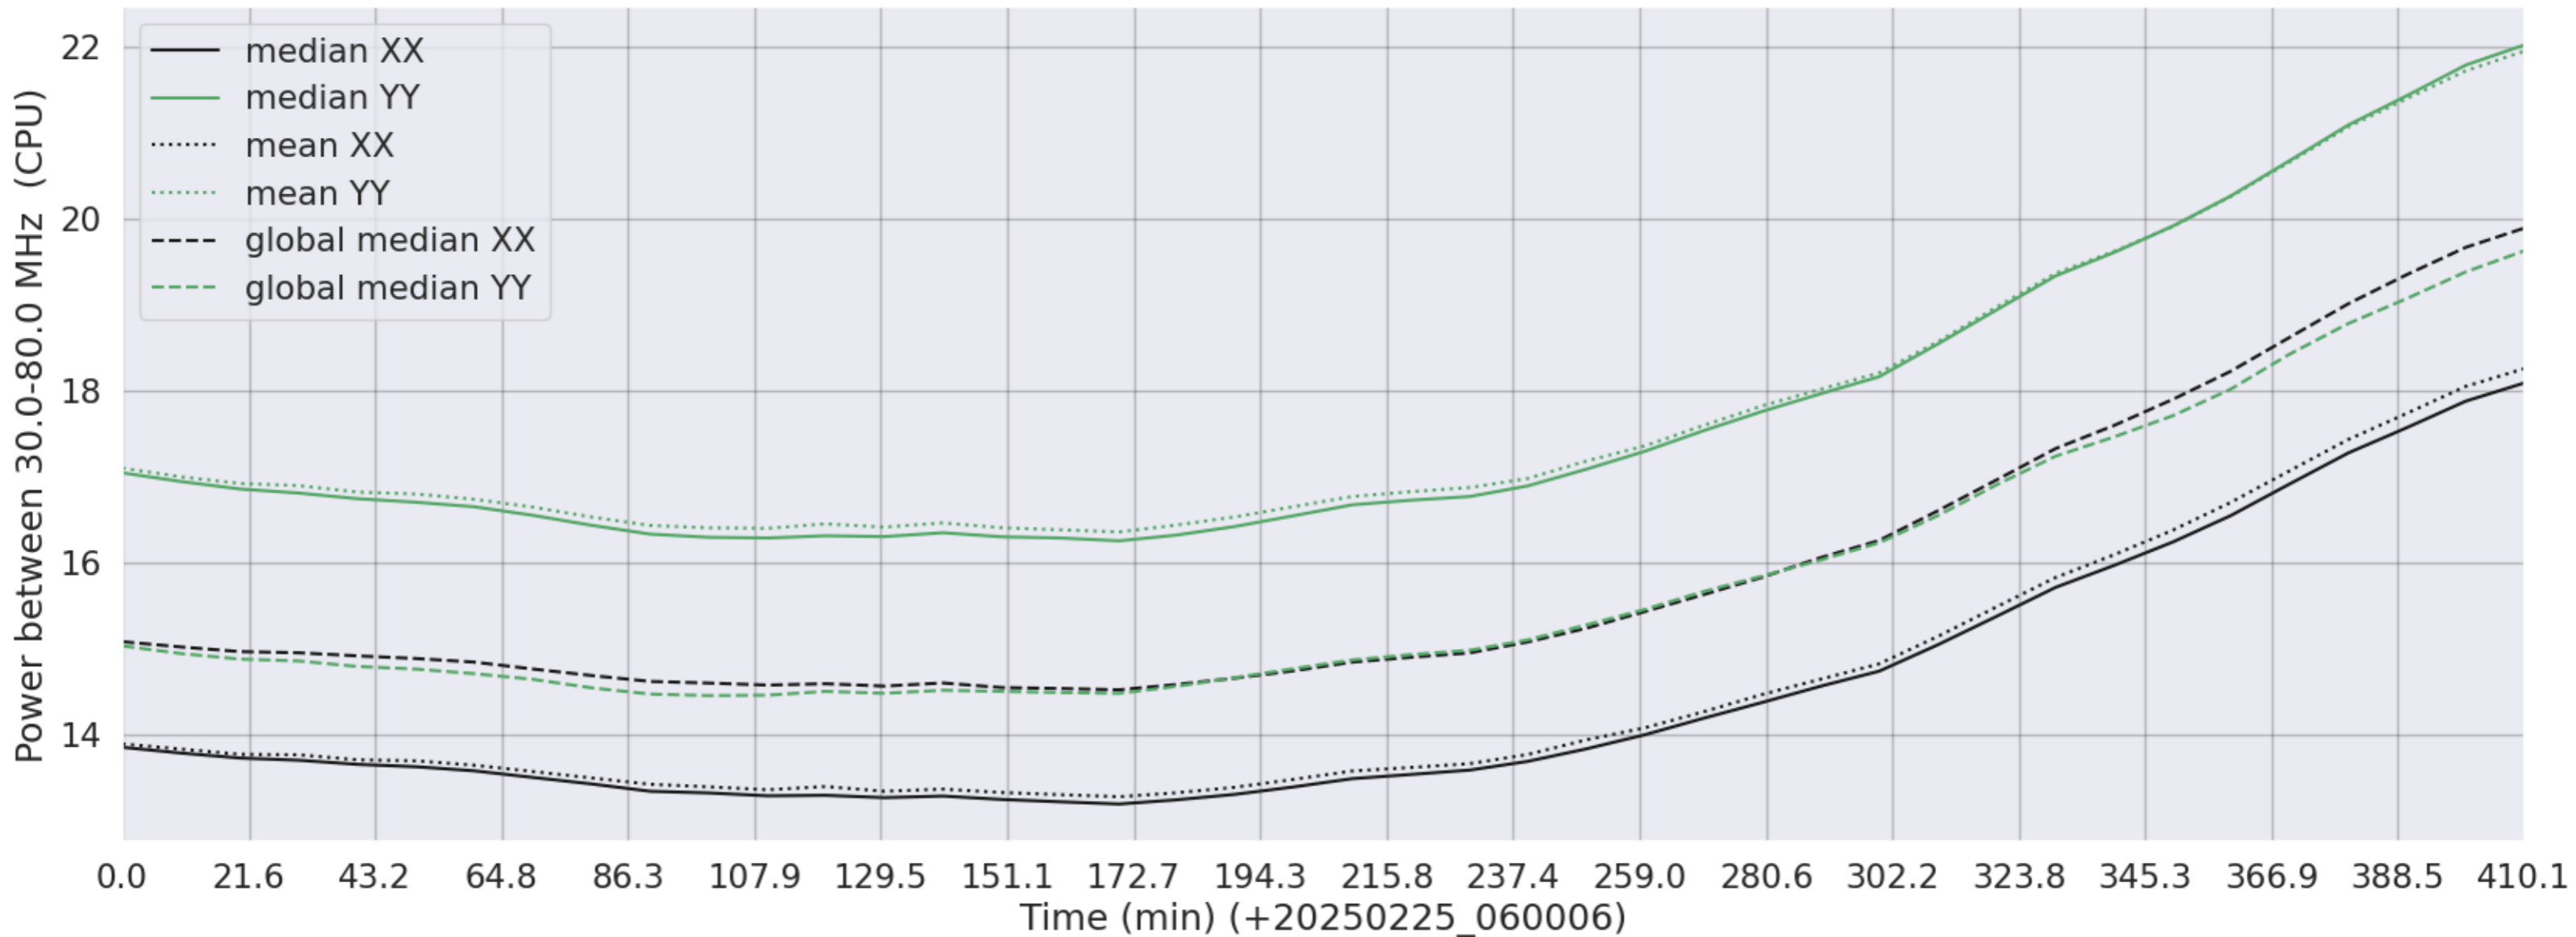

LWA219 - Correlator# 335 - XX FLAGS:Good - YY FLAGS:Good

LWA241 - Correlator# 336 - XX FLAGS:Good - YY FLAGS:Good

LWA223 - Correlator# 337 - XX FLAGS:Good - YY FLAGS:Good

LWA244 - Correlator# 338 - XX FLAGS:Good - YY FLAGS:Good