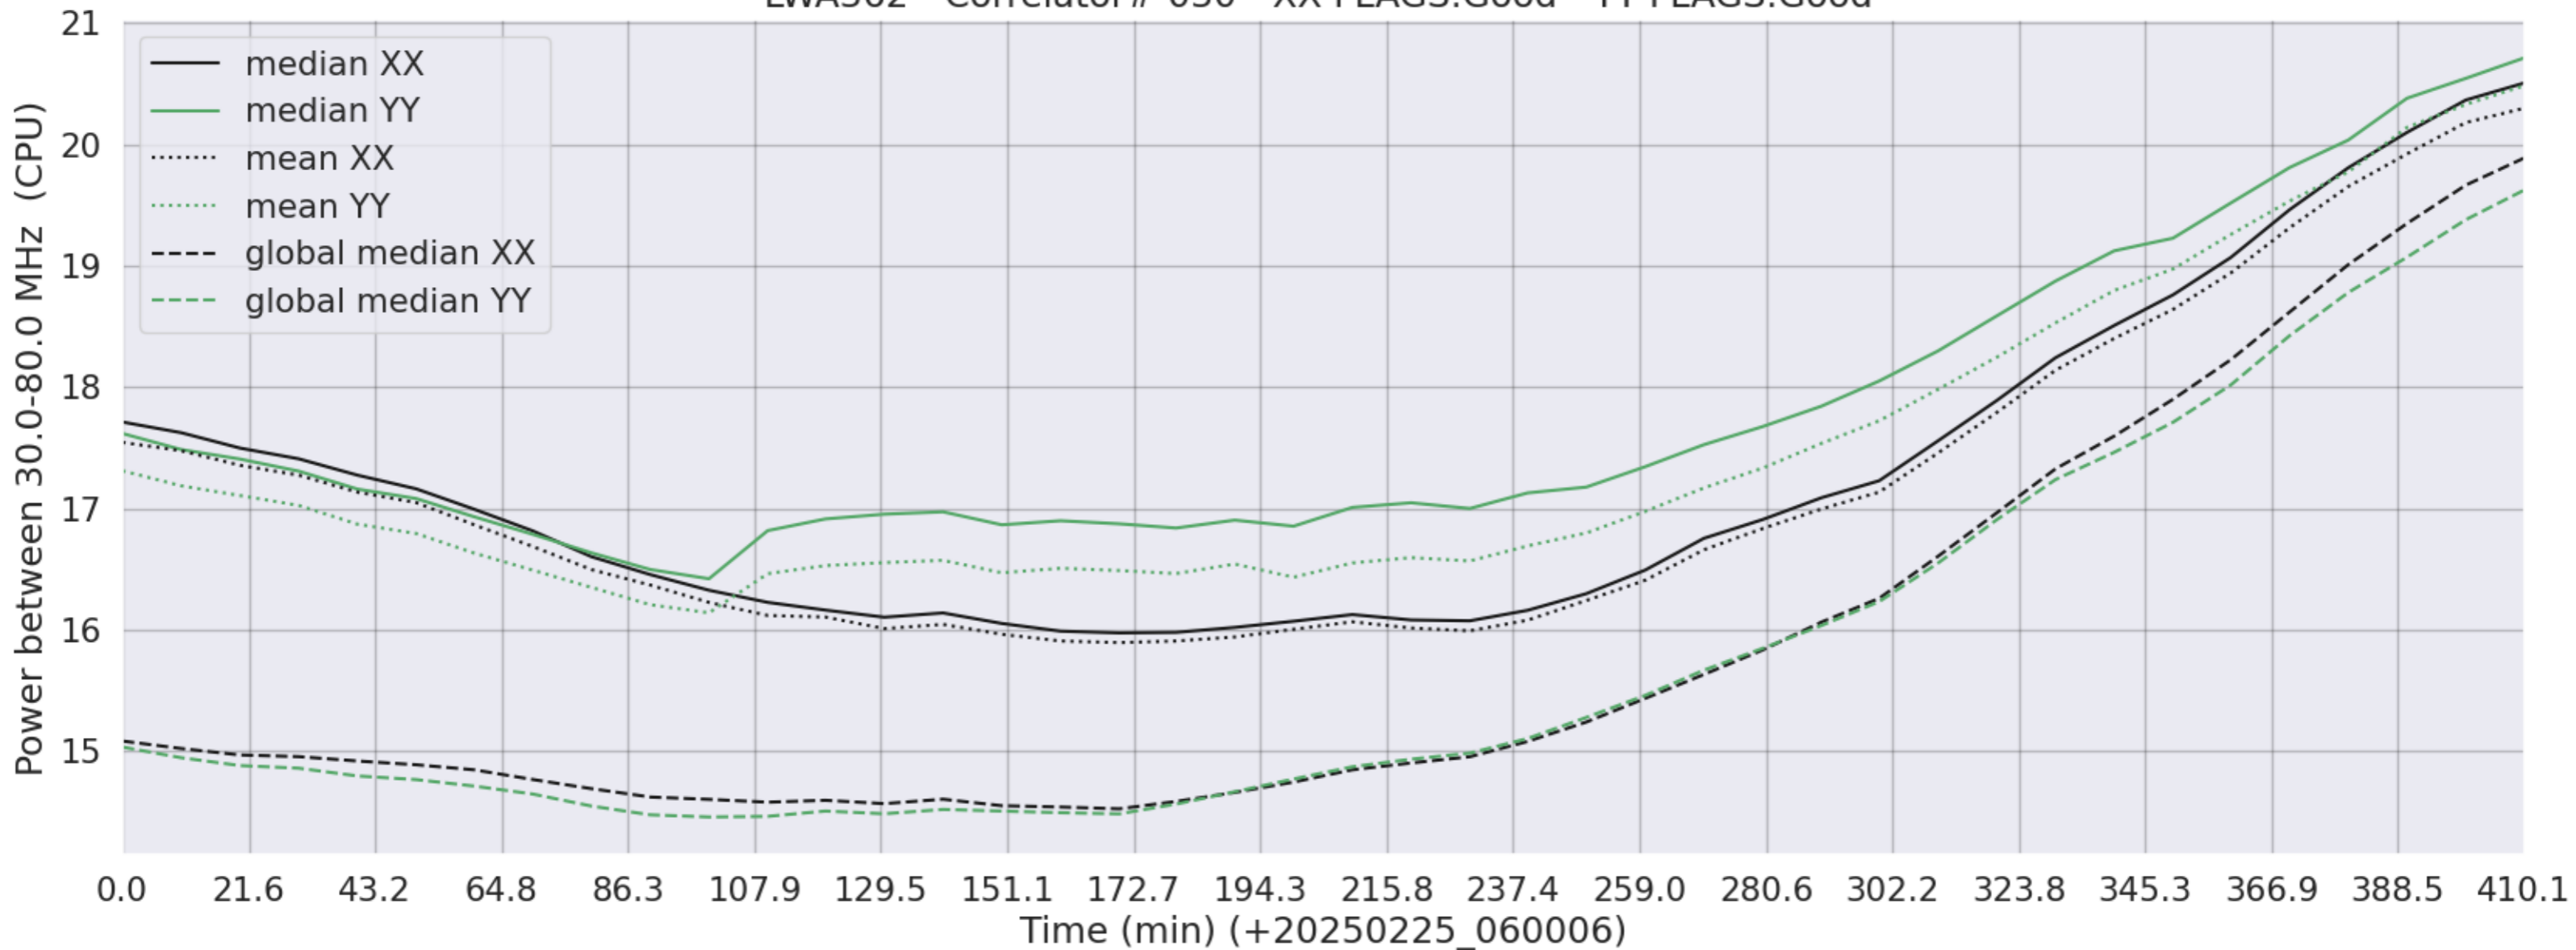

LWA352 - Correlator# 028 - XX FLAGS:Good - YY FLAGS:Good

LWA341 - Correlator# 029 - XX FLAGS:Good - YY FLAGS:Good

LWA362 - Correlator# 030 - XX FLAGS:Good - YY FLAGS:Good

LWA353 - Correlator# 031 - XX FLAGS:Good - YY FLAGS:Good