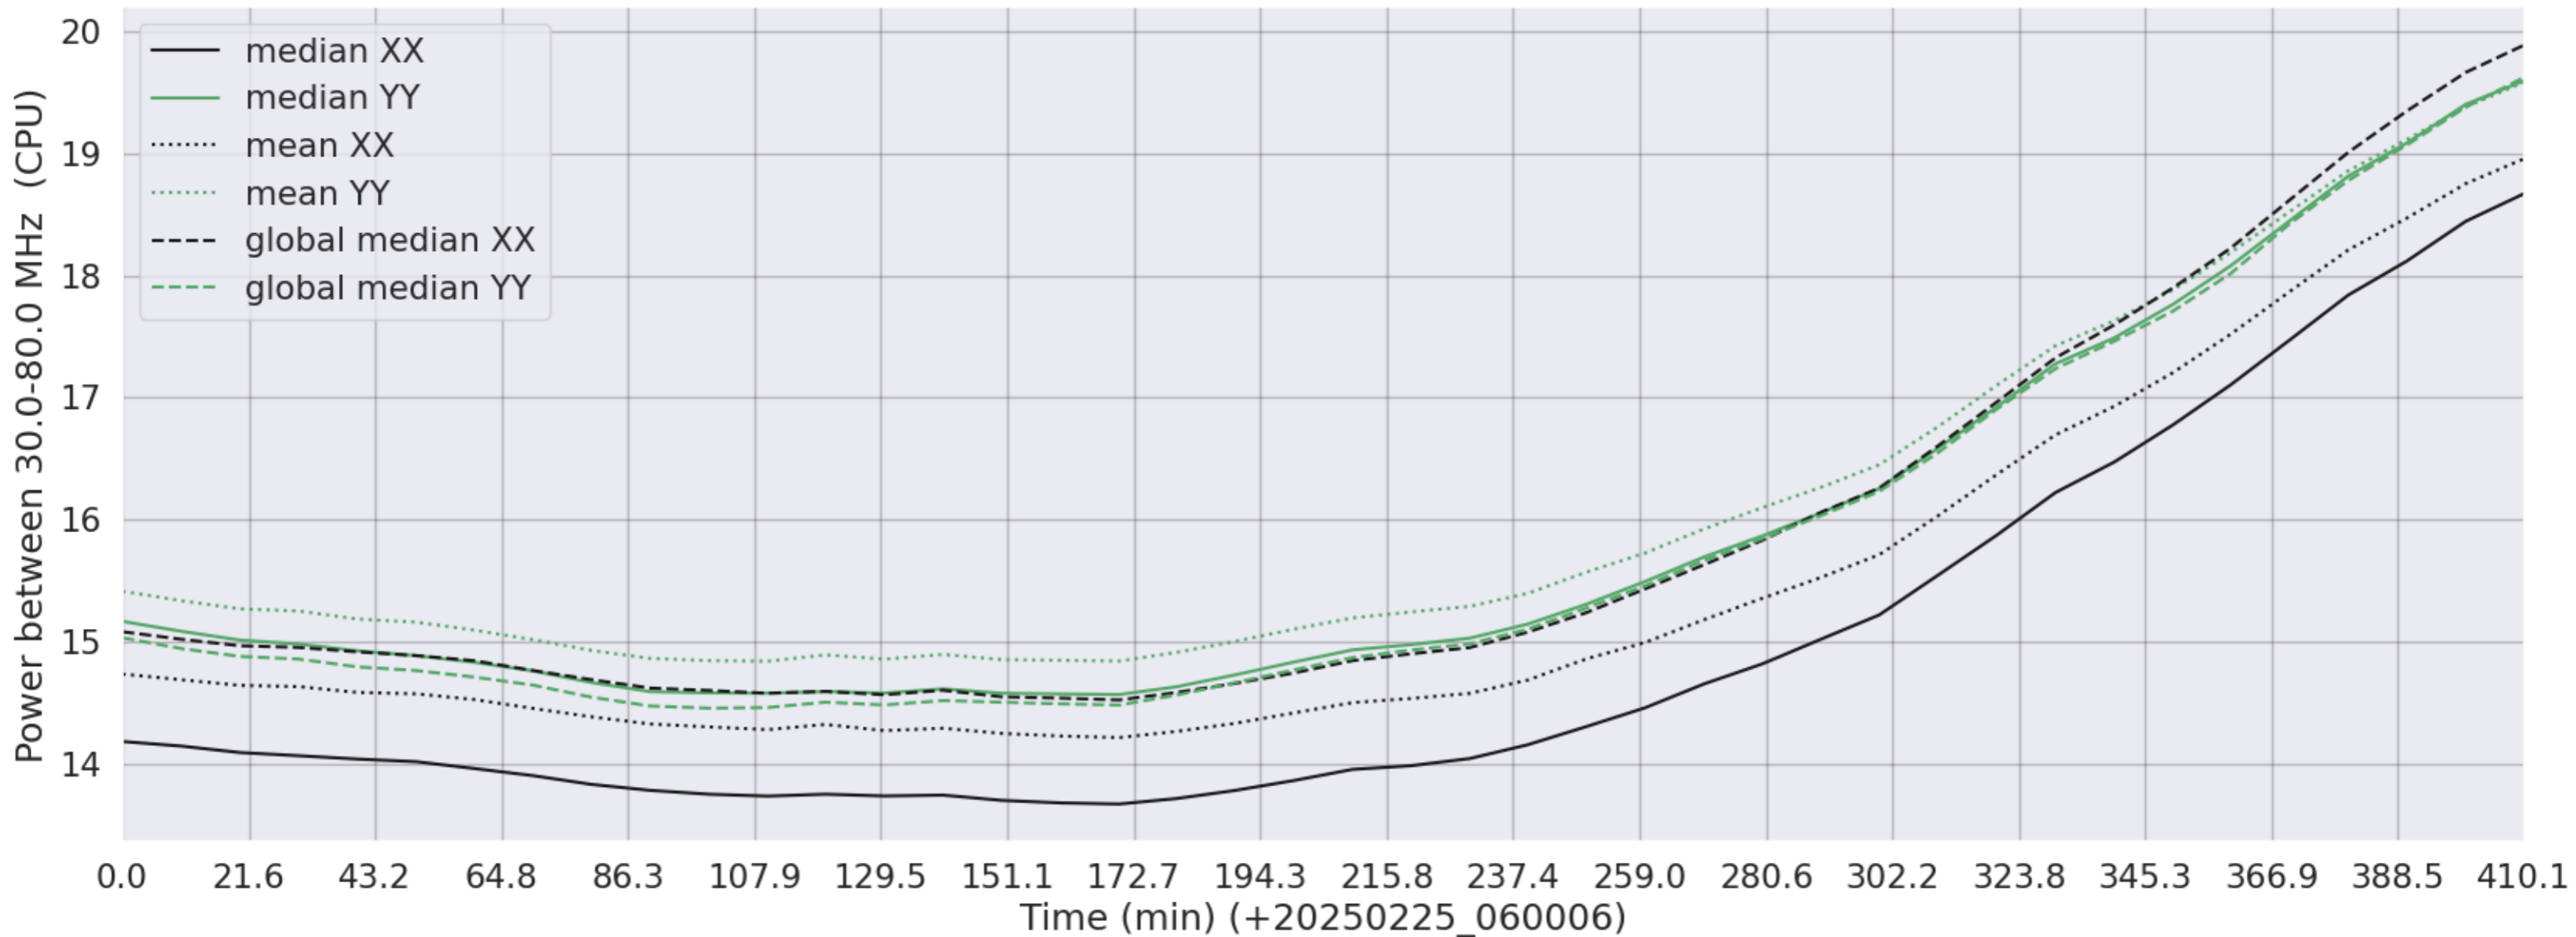

LWA199 - Correlator# 277 - XX FLAGS:Good - YY FLAGS:Good

LWA200 - Correlator# 276 - XX FLAGS:Good - YY FLAGS:Good