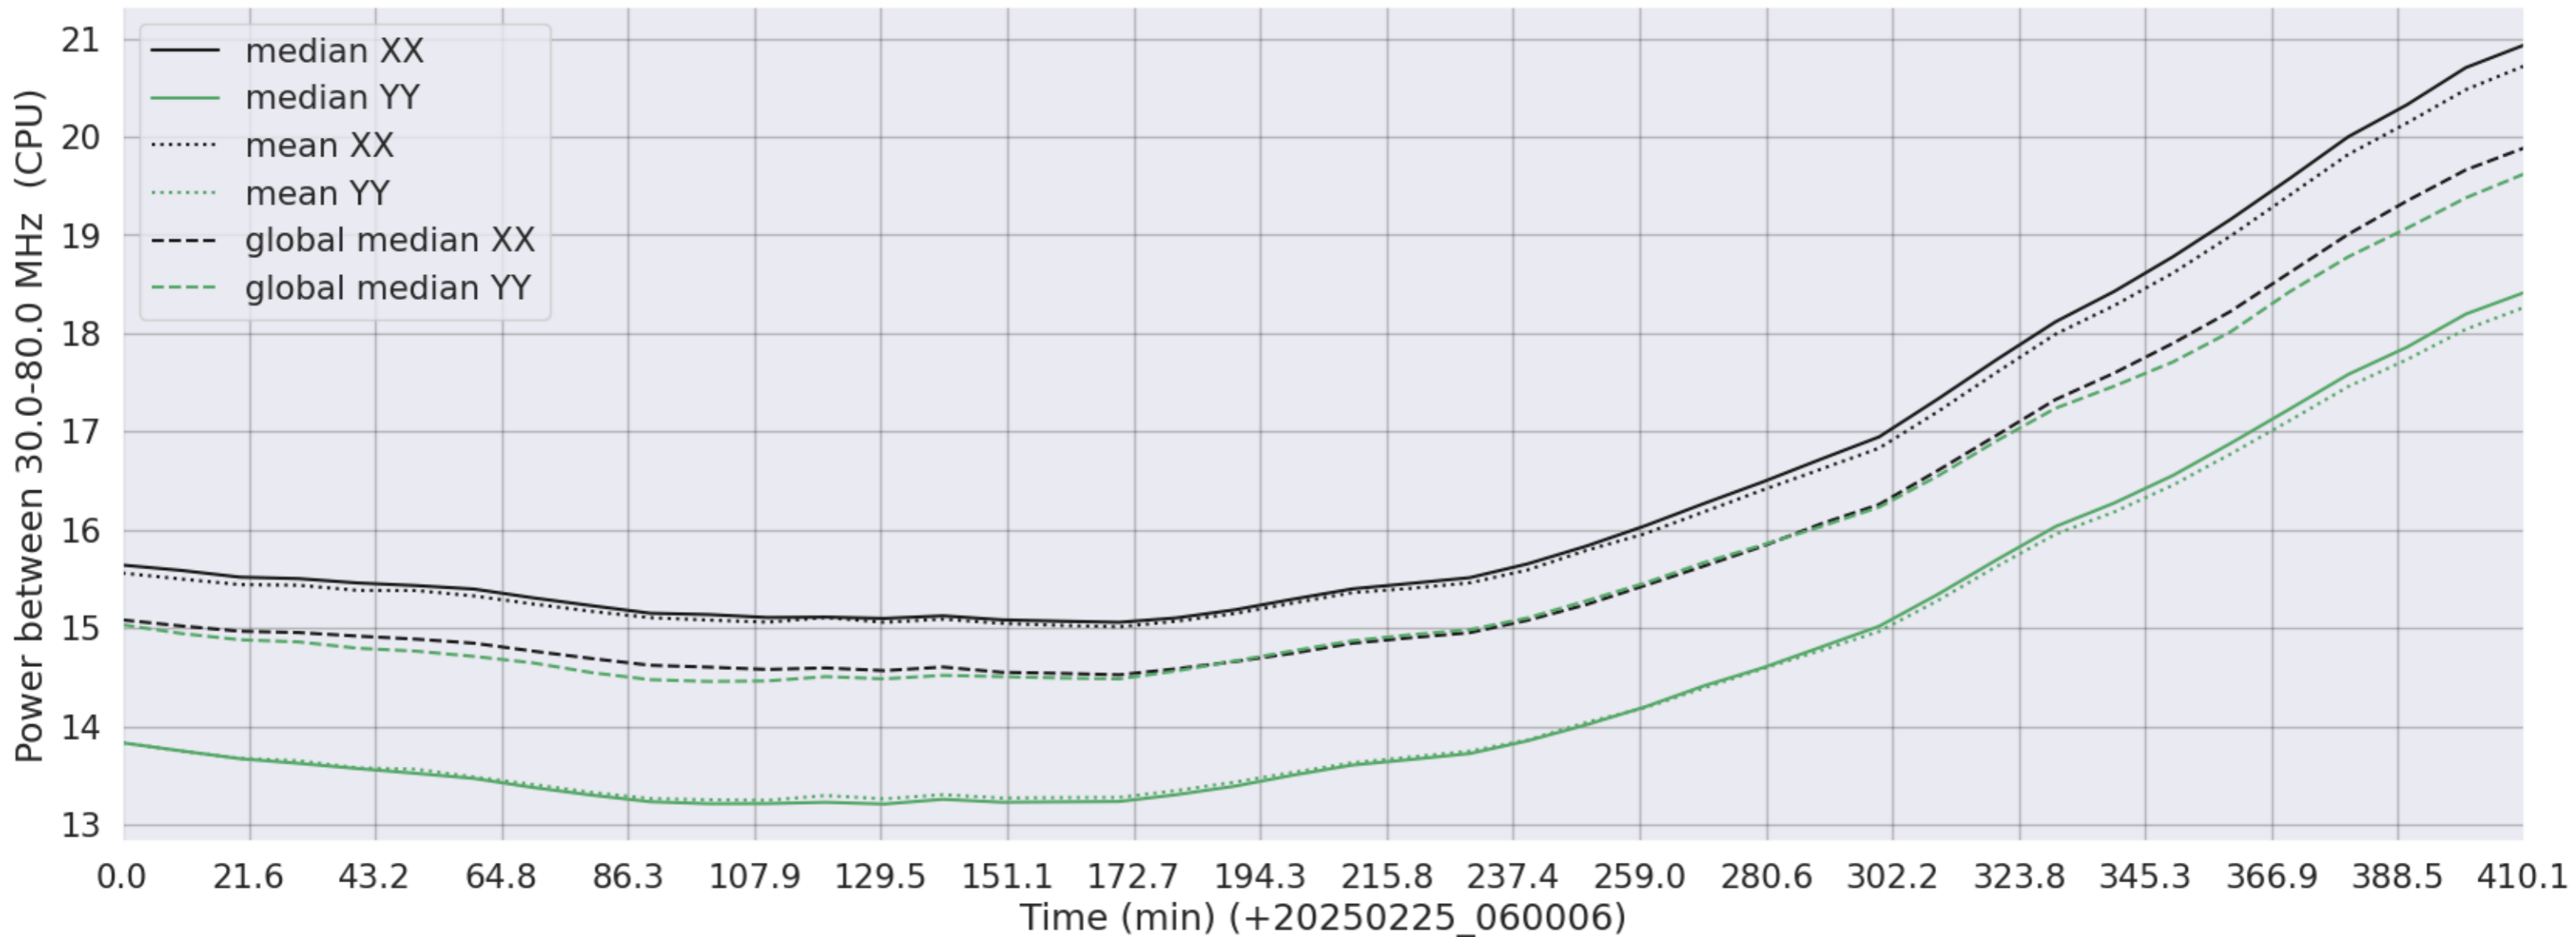

LWA215 - Correlator# 331 - XX FLAGS:Good - YY FLAGS:Good

LWA218 - Correlator# 332 - XX FLAGS:Good - YY FLAGS:Good

LWA217 - Correlator# 333 - XX FLAGS:Good - YY FLAGS:Good

LWA221 - Correlator# 334 - XX FLAGS:Good - YY FLAGS:Good