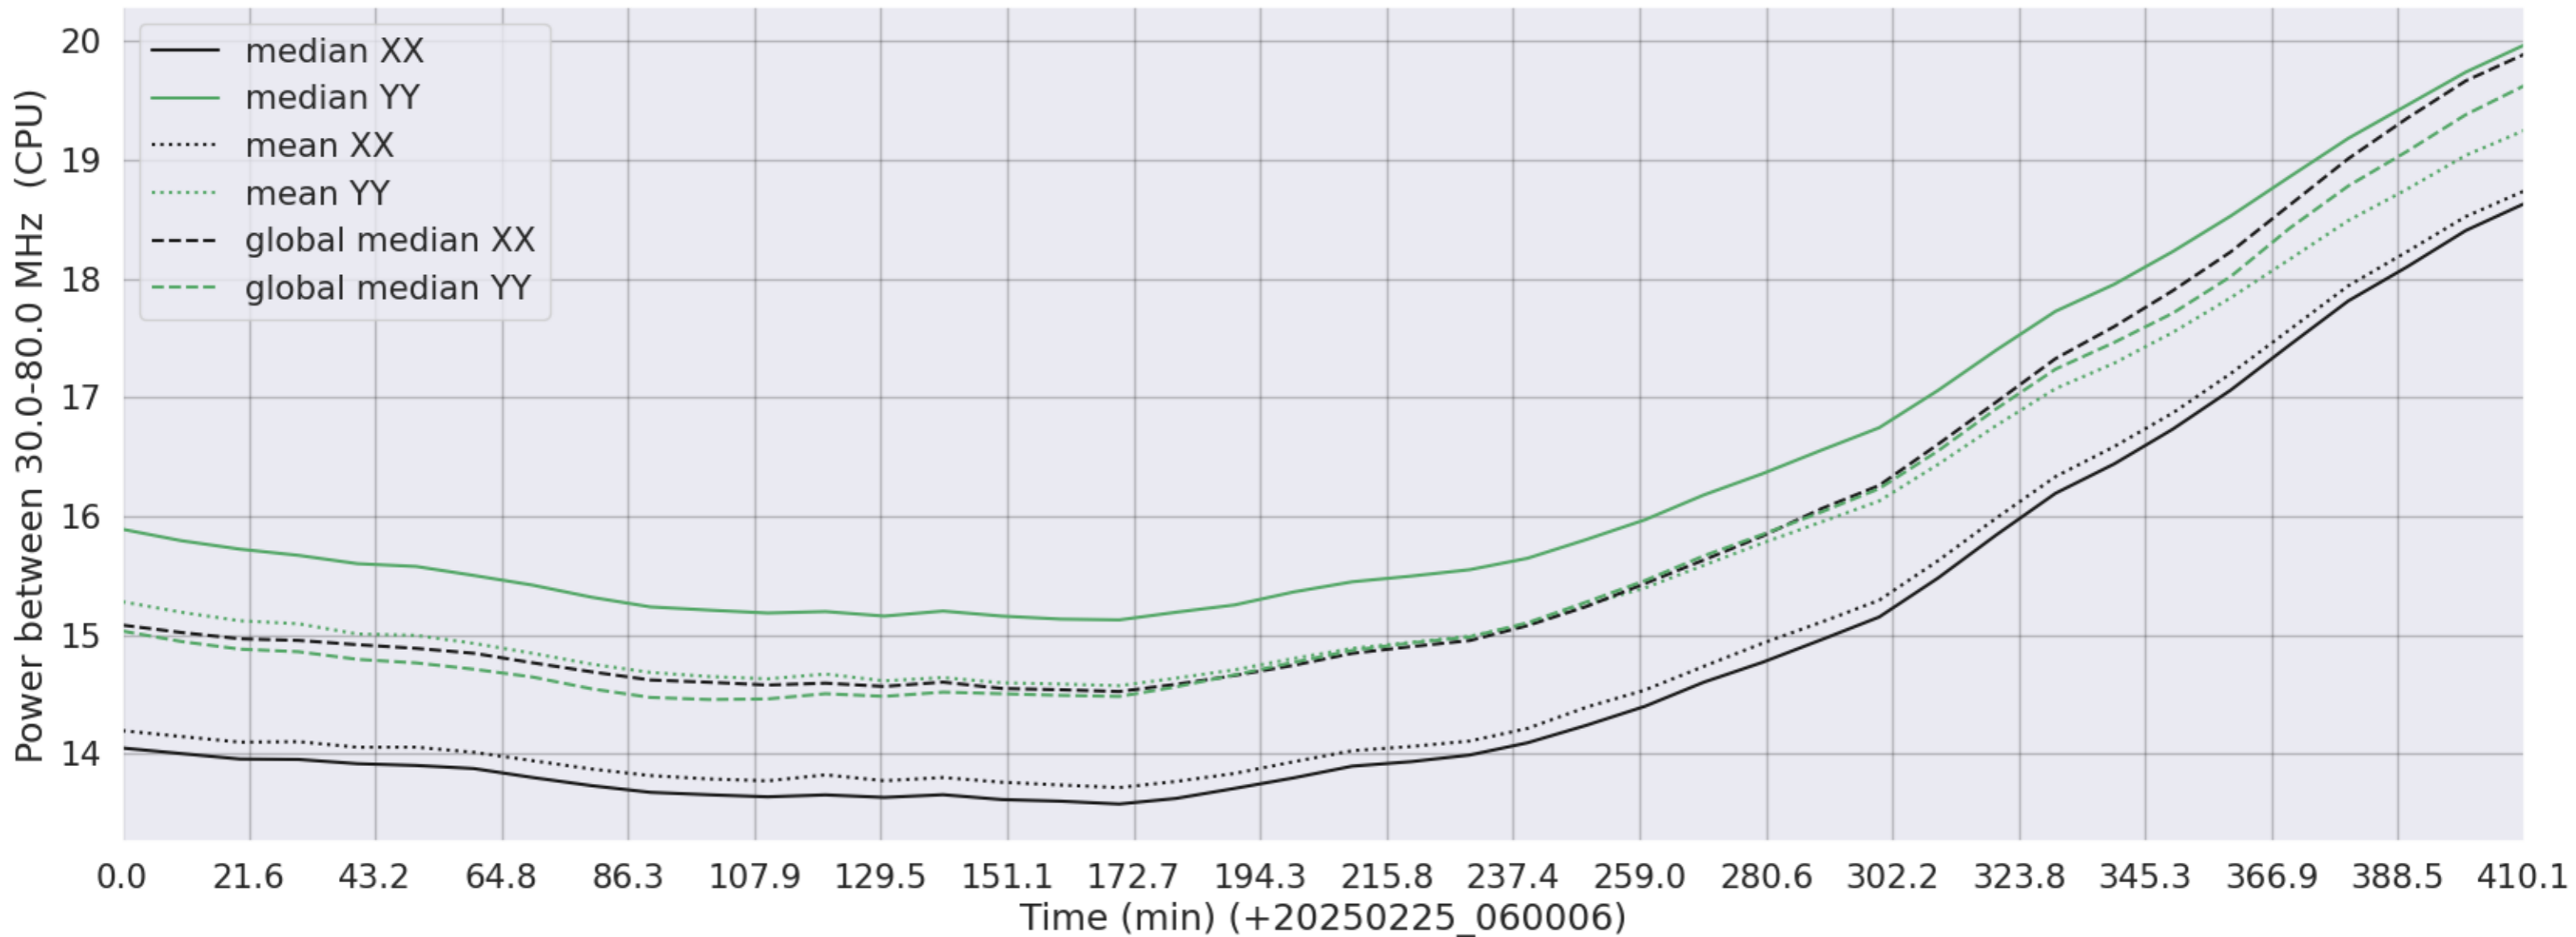

LWA203 - Correlator# 295 - XX FLAGS:Good - YY FLAGS:Good

LWA206 - Correlator# 296 - XX FLAGS:Good - YY FLAGS:Good

LWA205 - Correlator# 297 - XX FLAGS:Good - YY FLAGS:Good

LWA208 - Correlator# 298 - XX FLAGS:Good - YY FLAGS:BadSpecShape