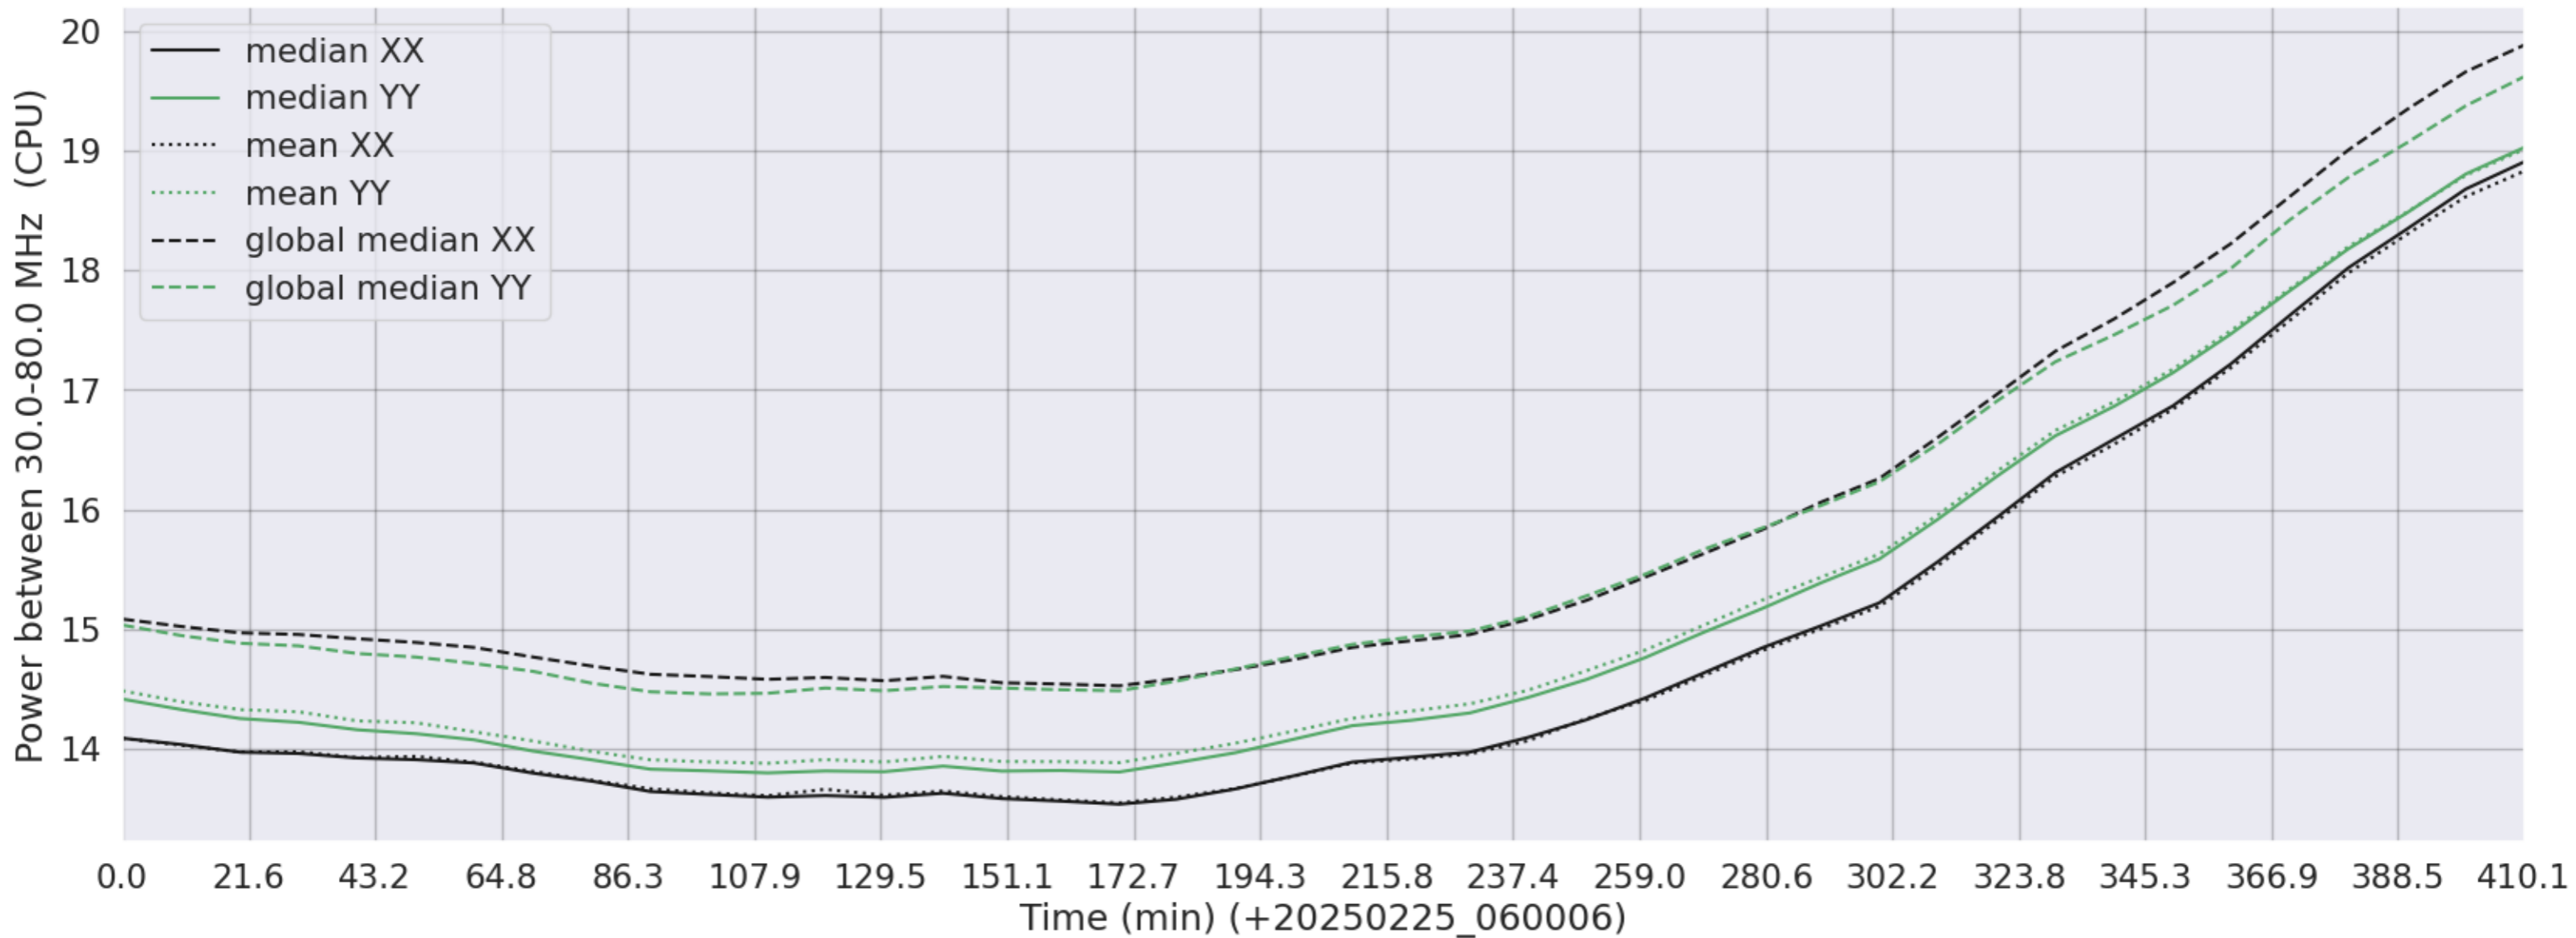

LWA213 - Correlator# 329 - XX FLAGS:Good - YY FLAGS:Good

LWA214 - Correlator# 328 - XX FLAGS:Good - YY FLAGS:Good