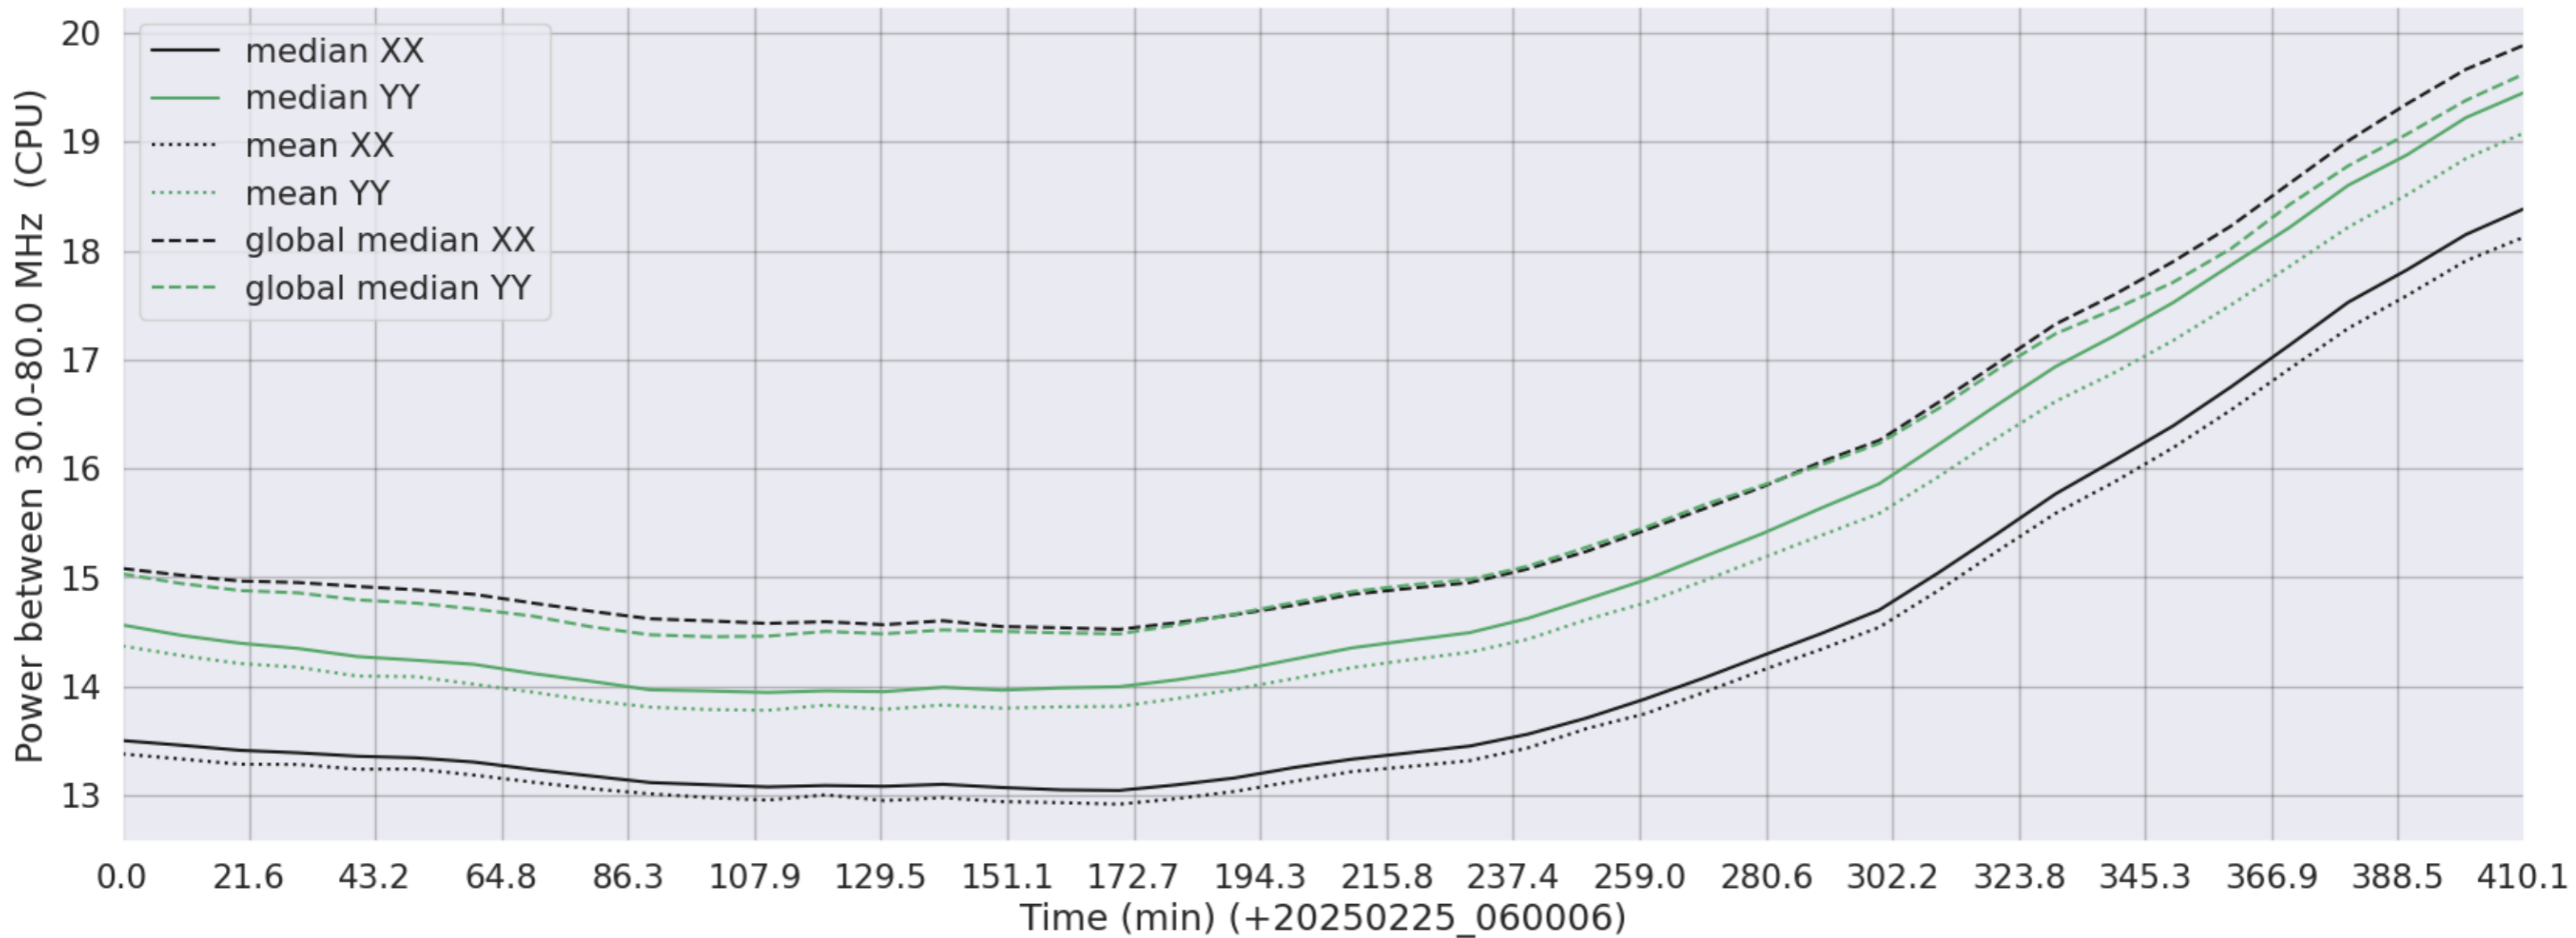

LWA325 - Correlator# 154 - XX FLAGS:Good - YY FLAGS:Good

LWA121 - Correlator# 153 - XX FLAGS:Good - YY FLAGS:Good