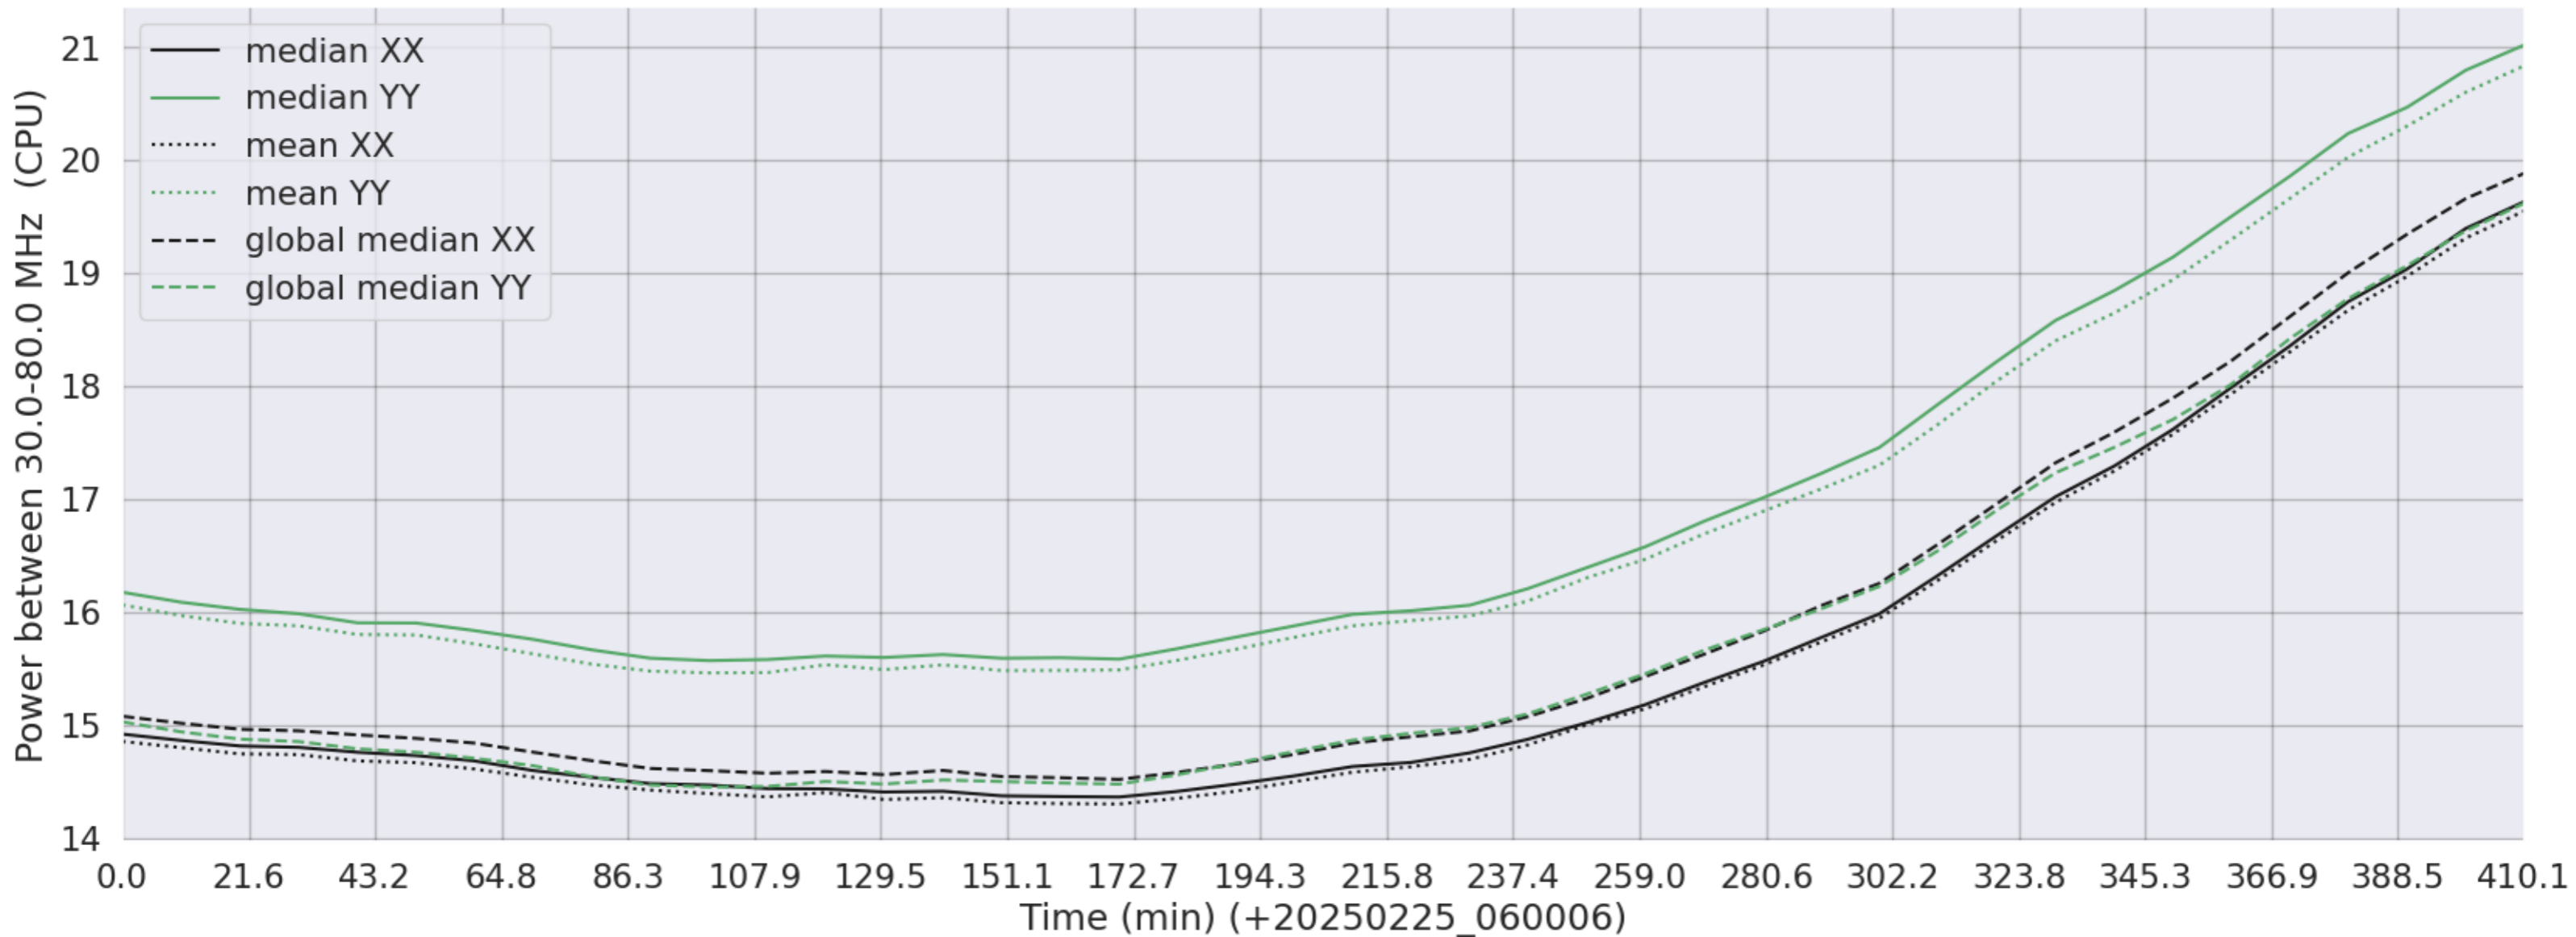

LWA147 - Correlator# 214 - XX FLAGS:Good - YY FLAGS:Good

LWA144 - Correlator# 213 - XX FLAGS:Good - YY FLAGS:Good