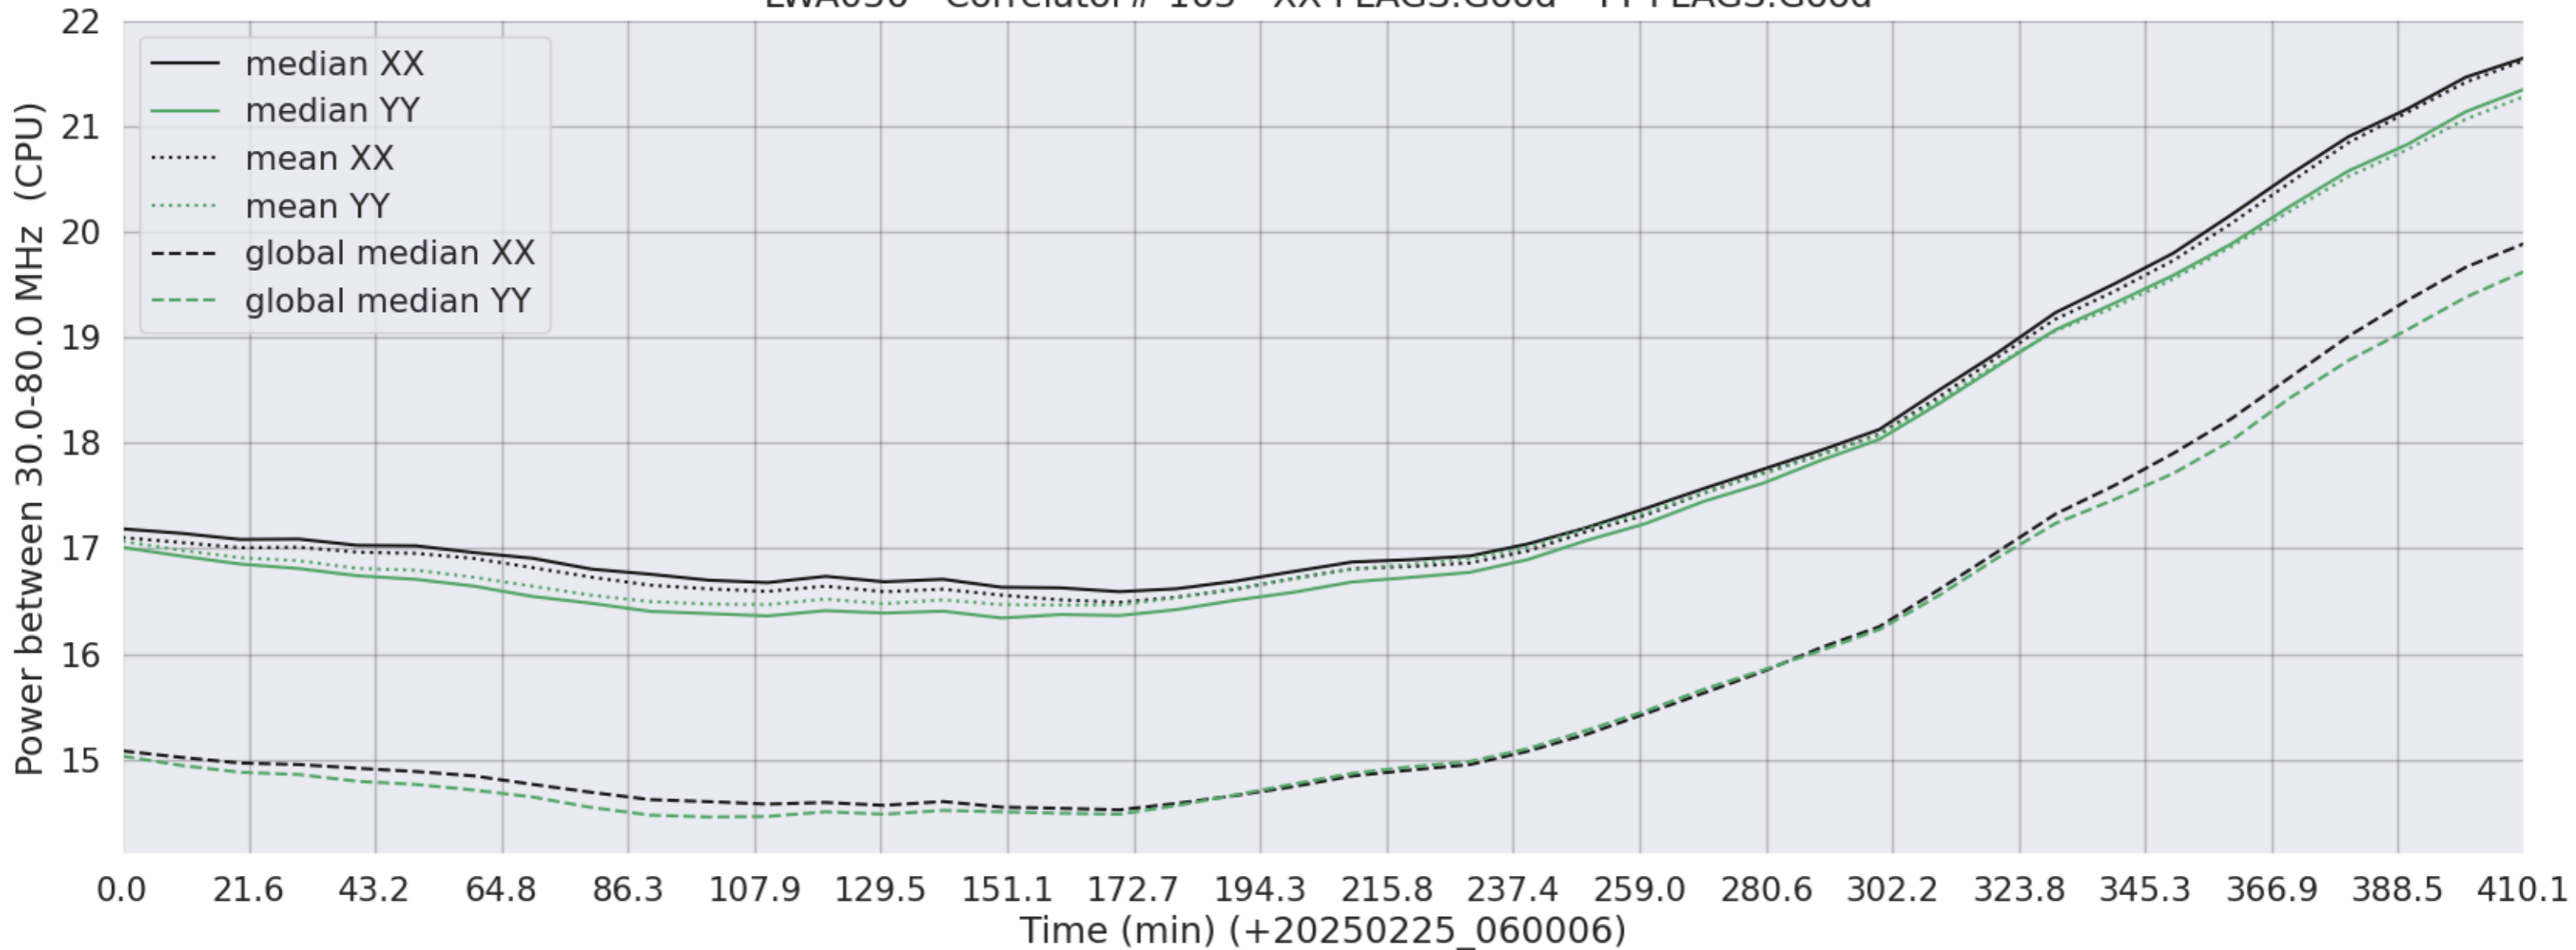

LWA035 - Correlator# 160 - XX FLAGS:Good - YY FLAGS:Good

LWA033 - Correlator# 161 - XX FLAGS:Good - YY FLAGS:Good

LWA034 - Correlator# 162 - XX FLAGS:Good - YY FLAGS:Good

LWA036 - Correlator# 163 - XX FLAGS:Good - YY FLAGS:Good