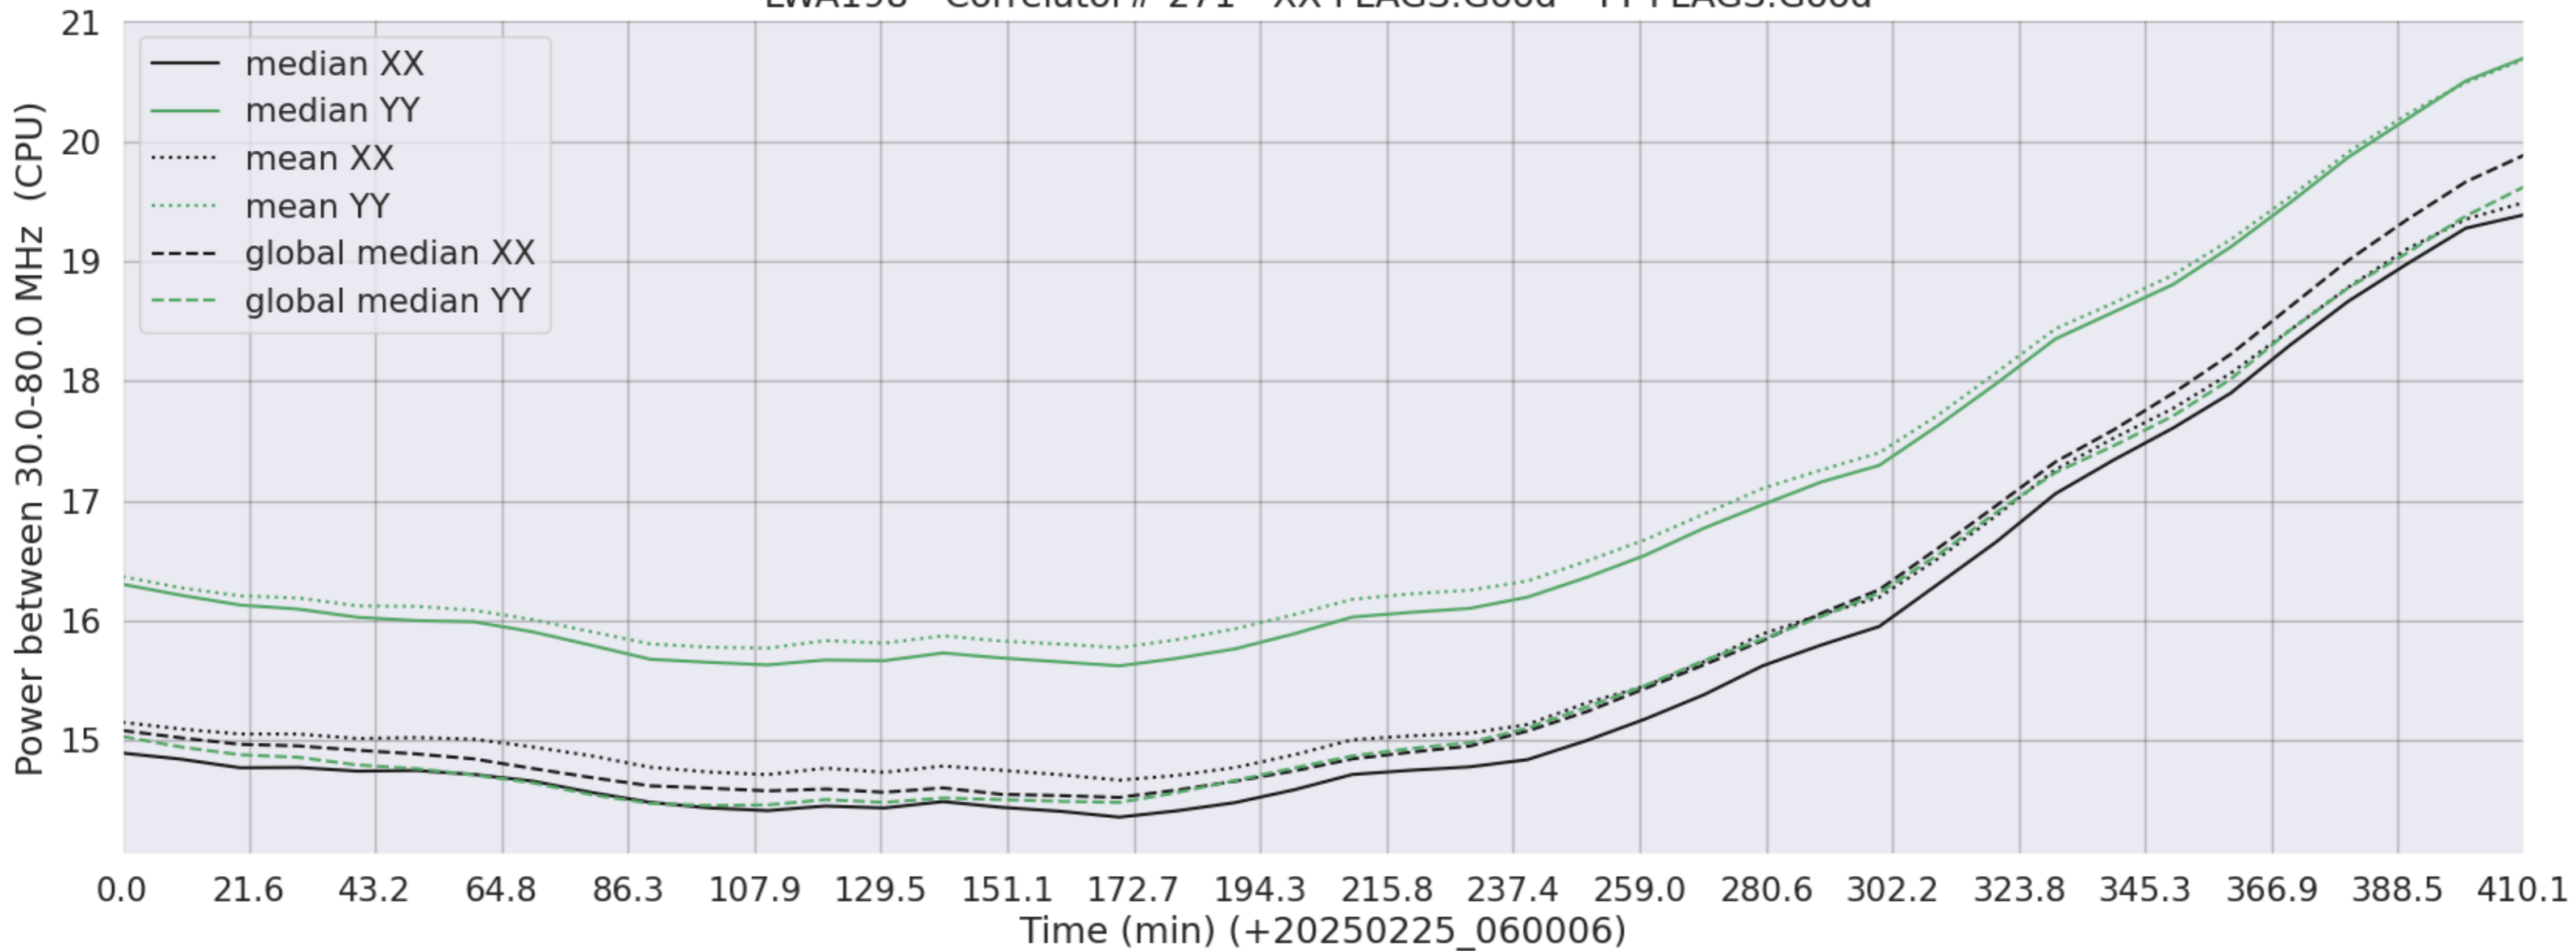

LWA195 - Correlator# 272 - XX FLAGS:Good - YY FLAGS:Good

LWA198 - Correlator# 271 - XX FLAGS:Good - YY FLAGS:Good