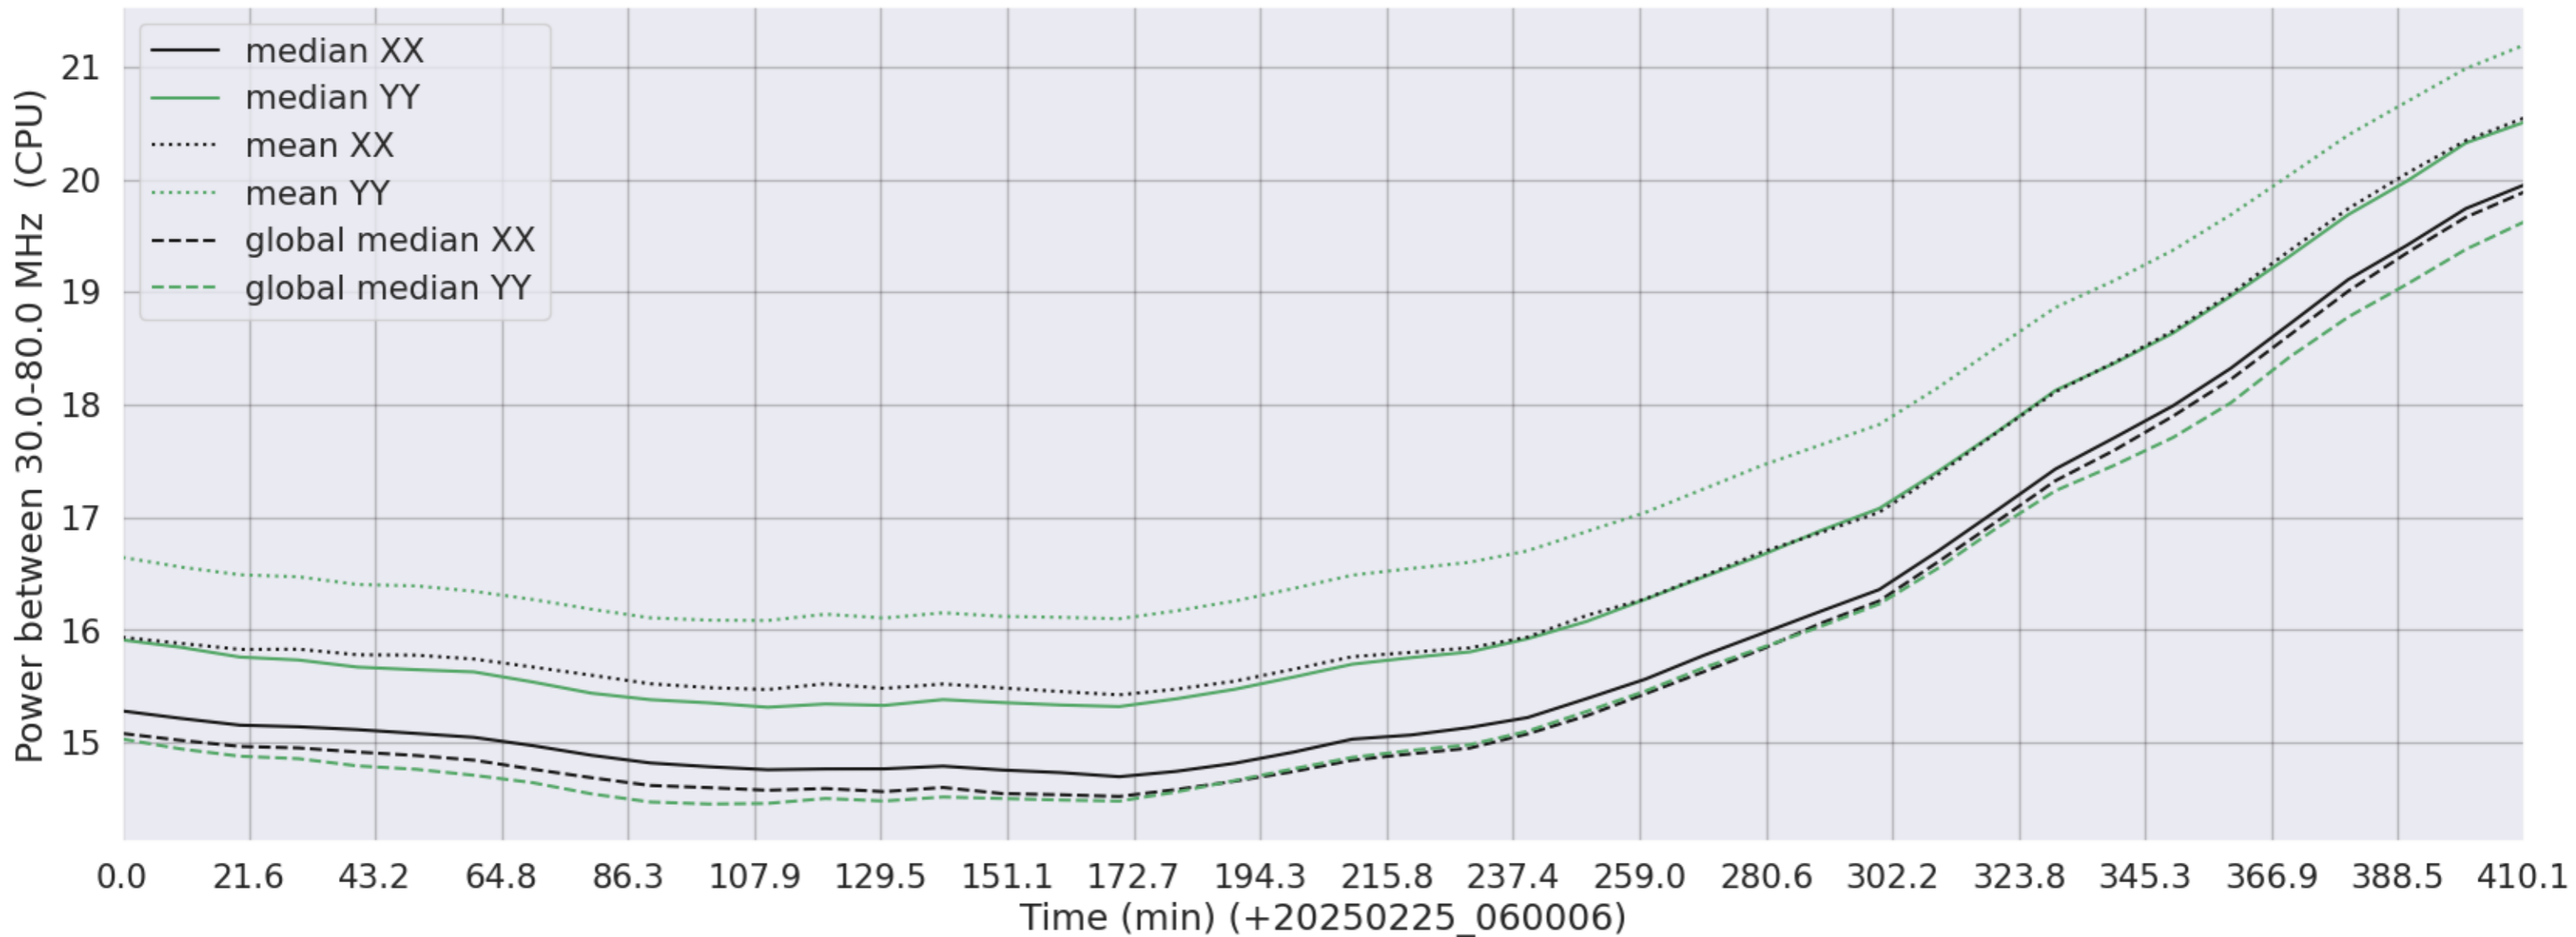

LWA207 - Correlator# 299 - XX FLAGS:Good - YY FLAGS:Good

LWA210 - Correlator# 300 - XX FLAGS:Good - YY FLAGS:Good

LWA209 - Correlator# 301 - XX FLAGS:LowPower - YY FLAGS:LowPower

LWA228 - Correlator# 302 - XX FLAGS:Good - YY FLAGS:Good