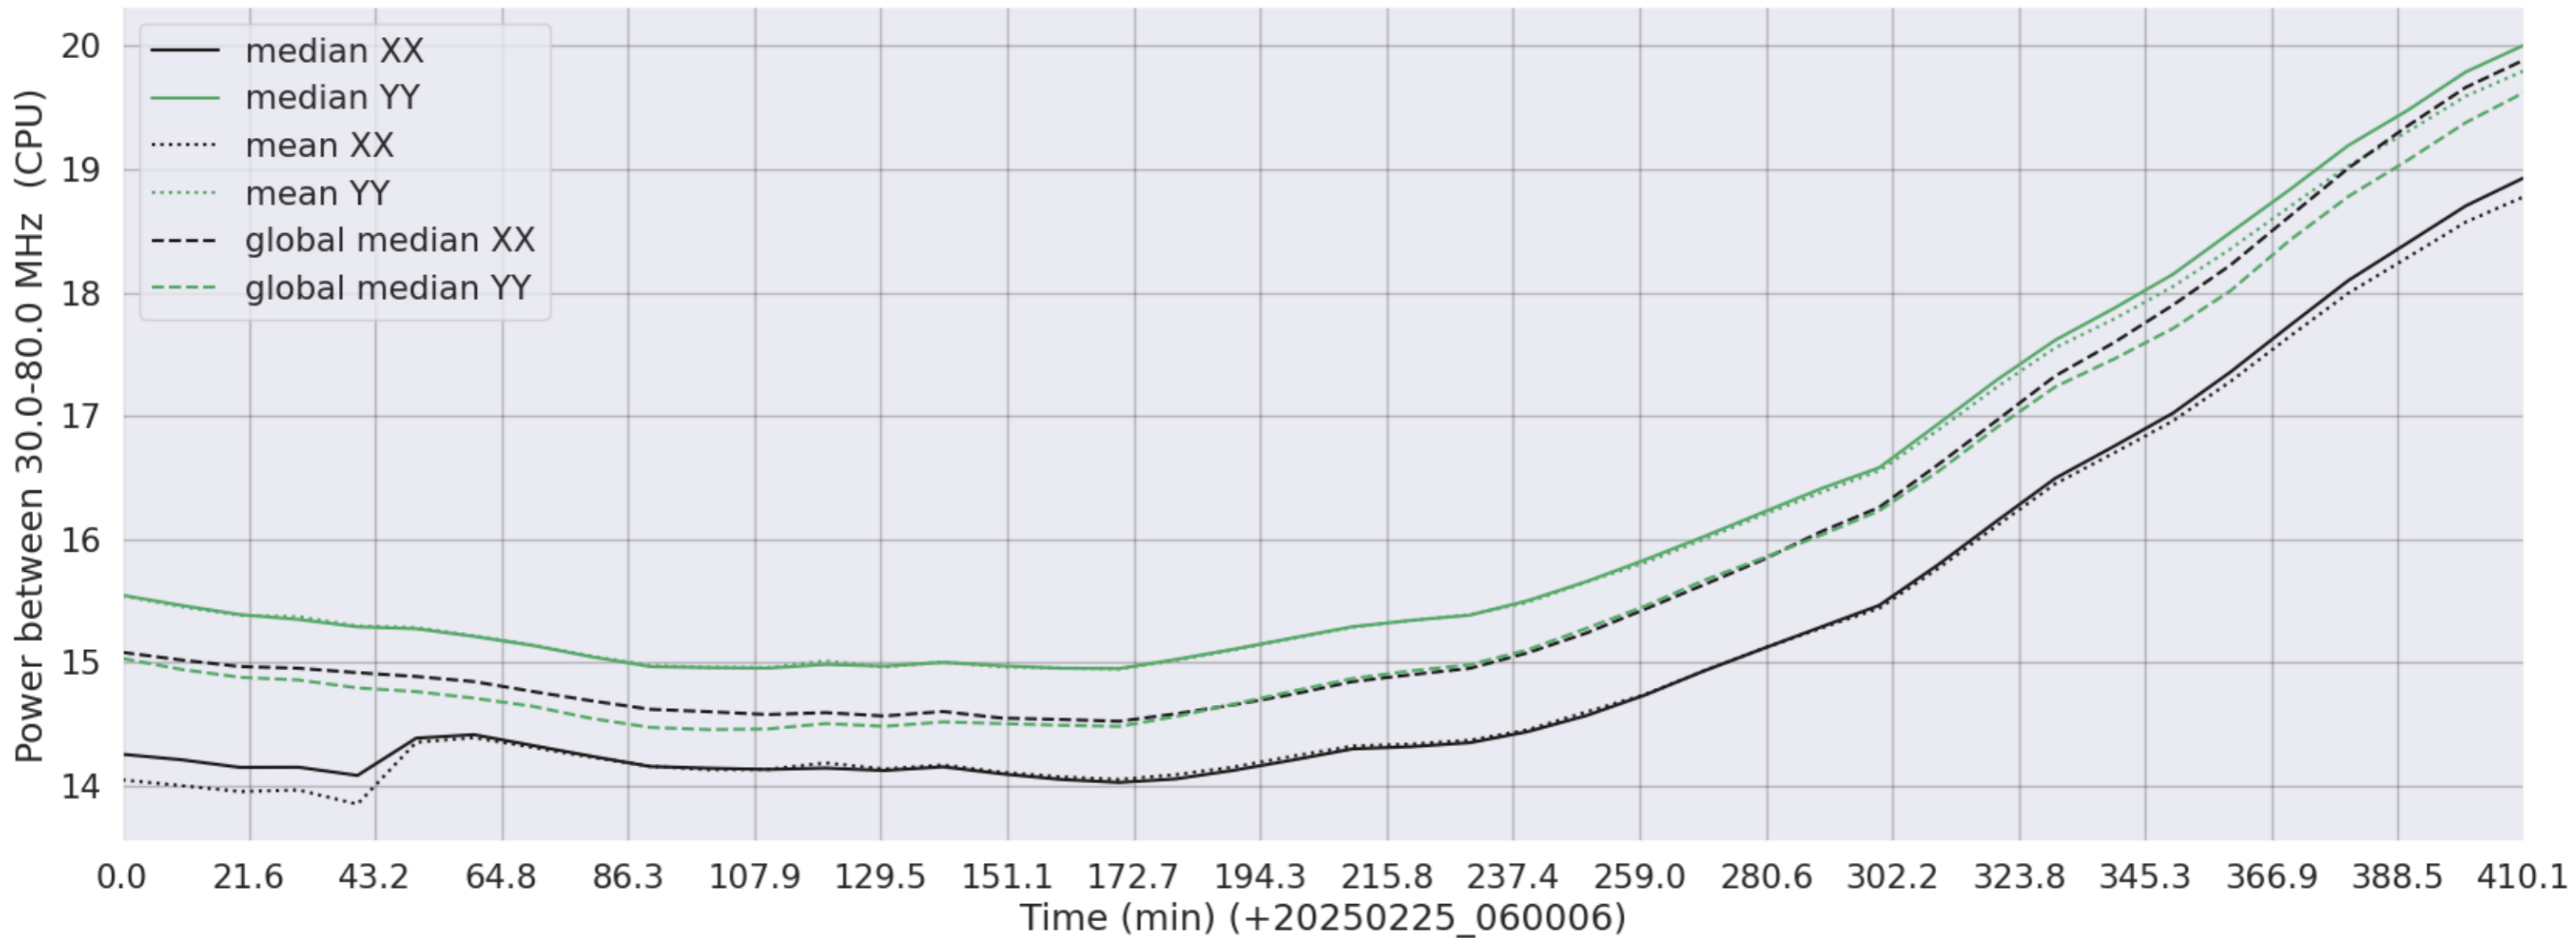

LWA108 - Correlator# 196 - XX FLAGS:Good - YY FLAGS:Good

LWA107 - Correlator# 197 - XX FLAGS:Good - YY FLAGS:Good

LWA110 - Correlator# 198 - XX FLAGS:LowPower - YY FLAGS:Good

LWA109 - Correlator# 199 - XX FLAGS:Good - YY FLAGS:Good