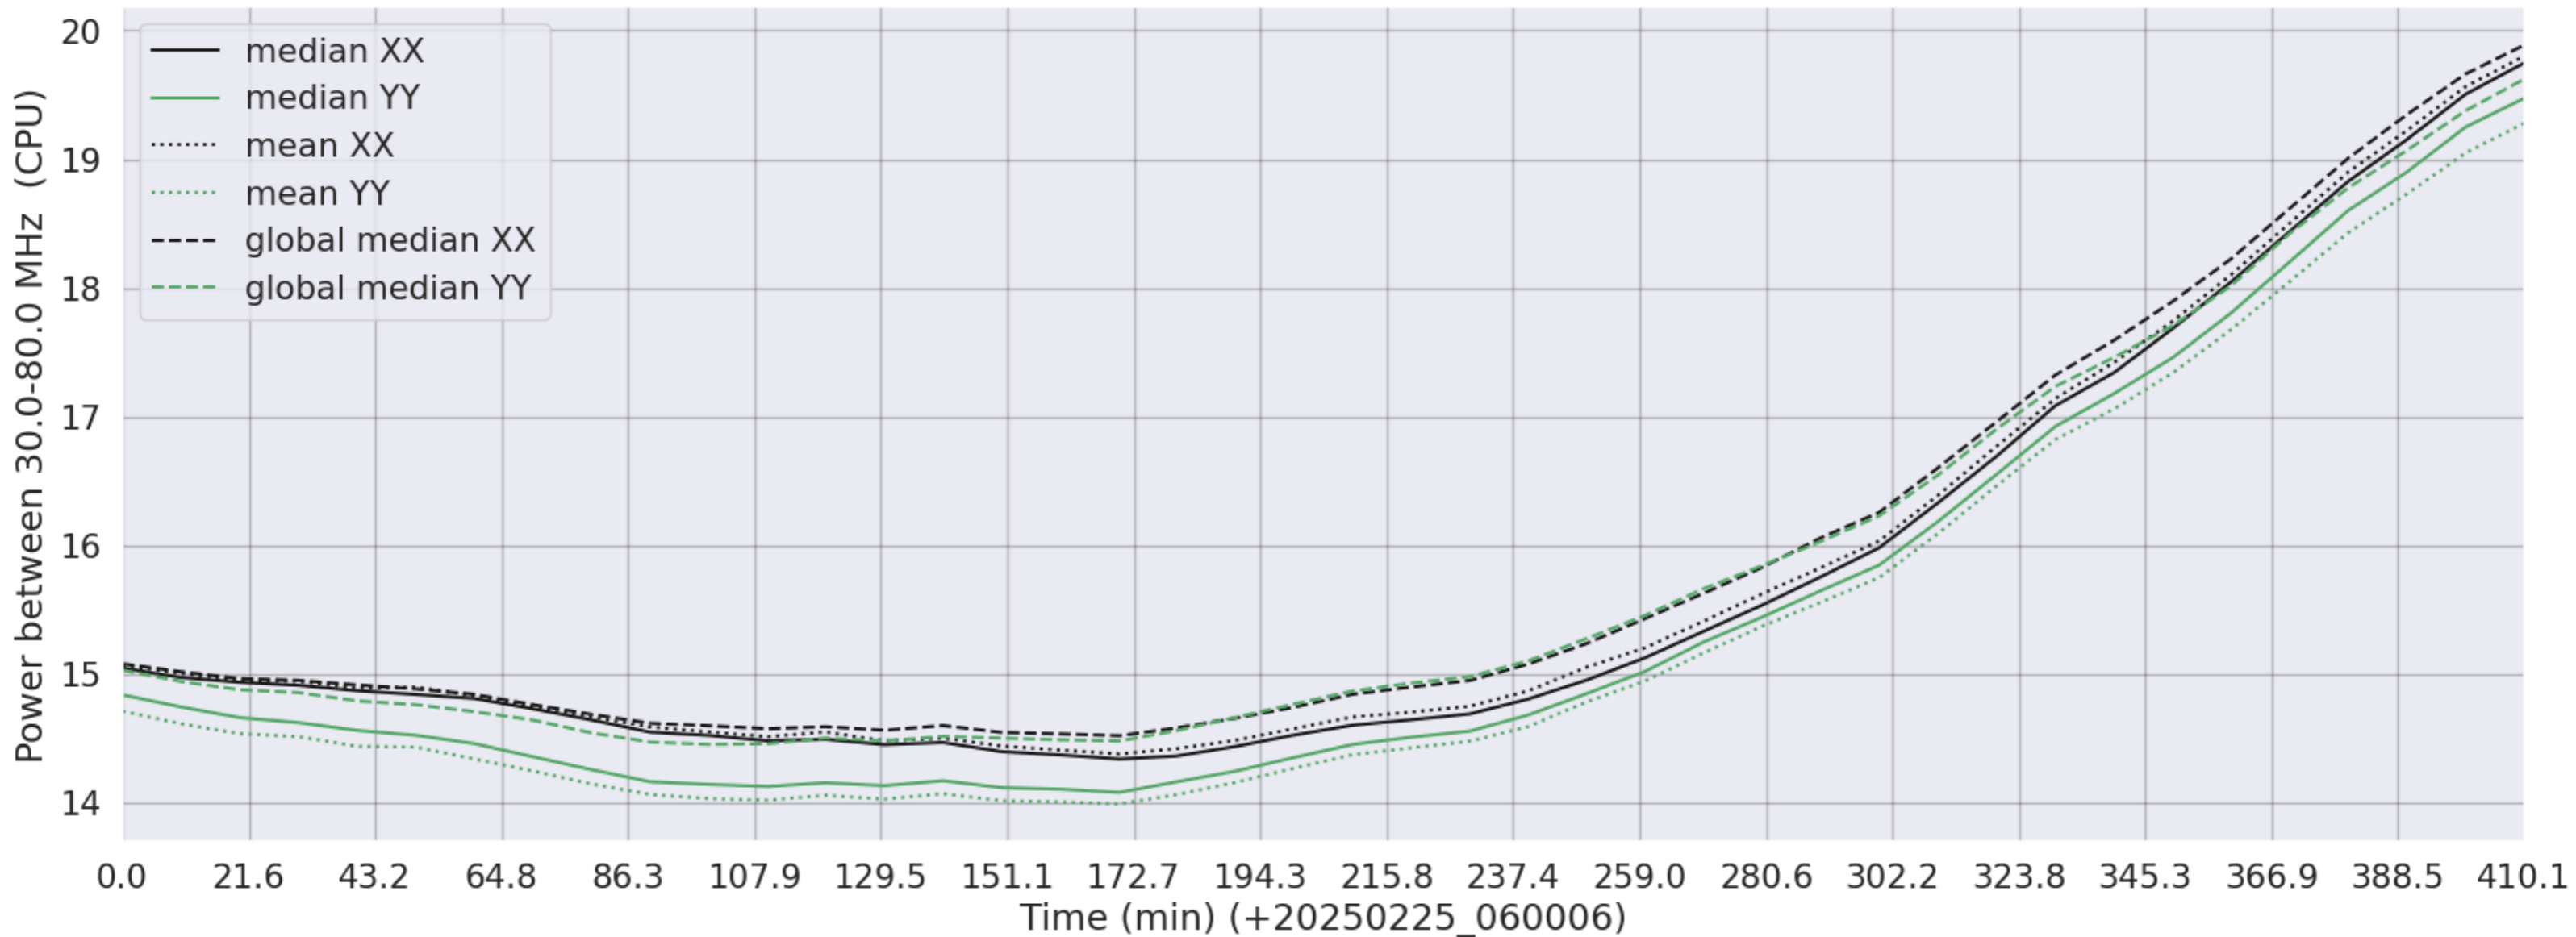

LWA184 - Correlator# 241 - XX FLAGS:Good - YY FLAGS:Good

LWA185 - Correlator# 240 - XX FLAGS:Good - YY FLAGS:Good