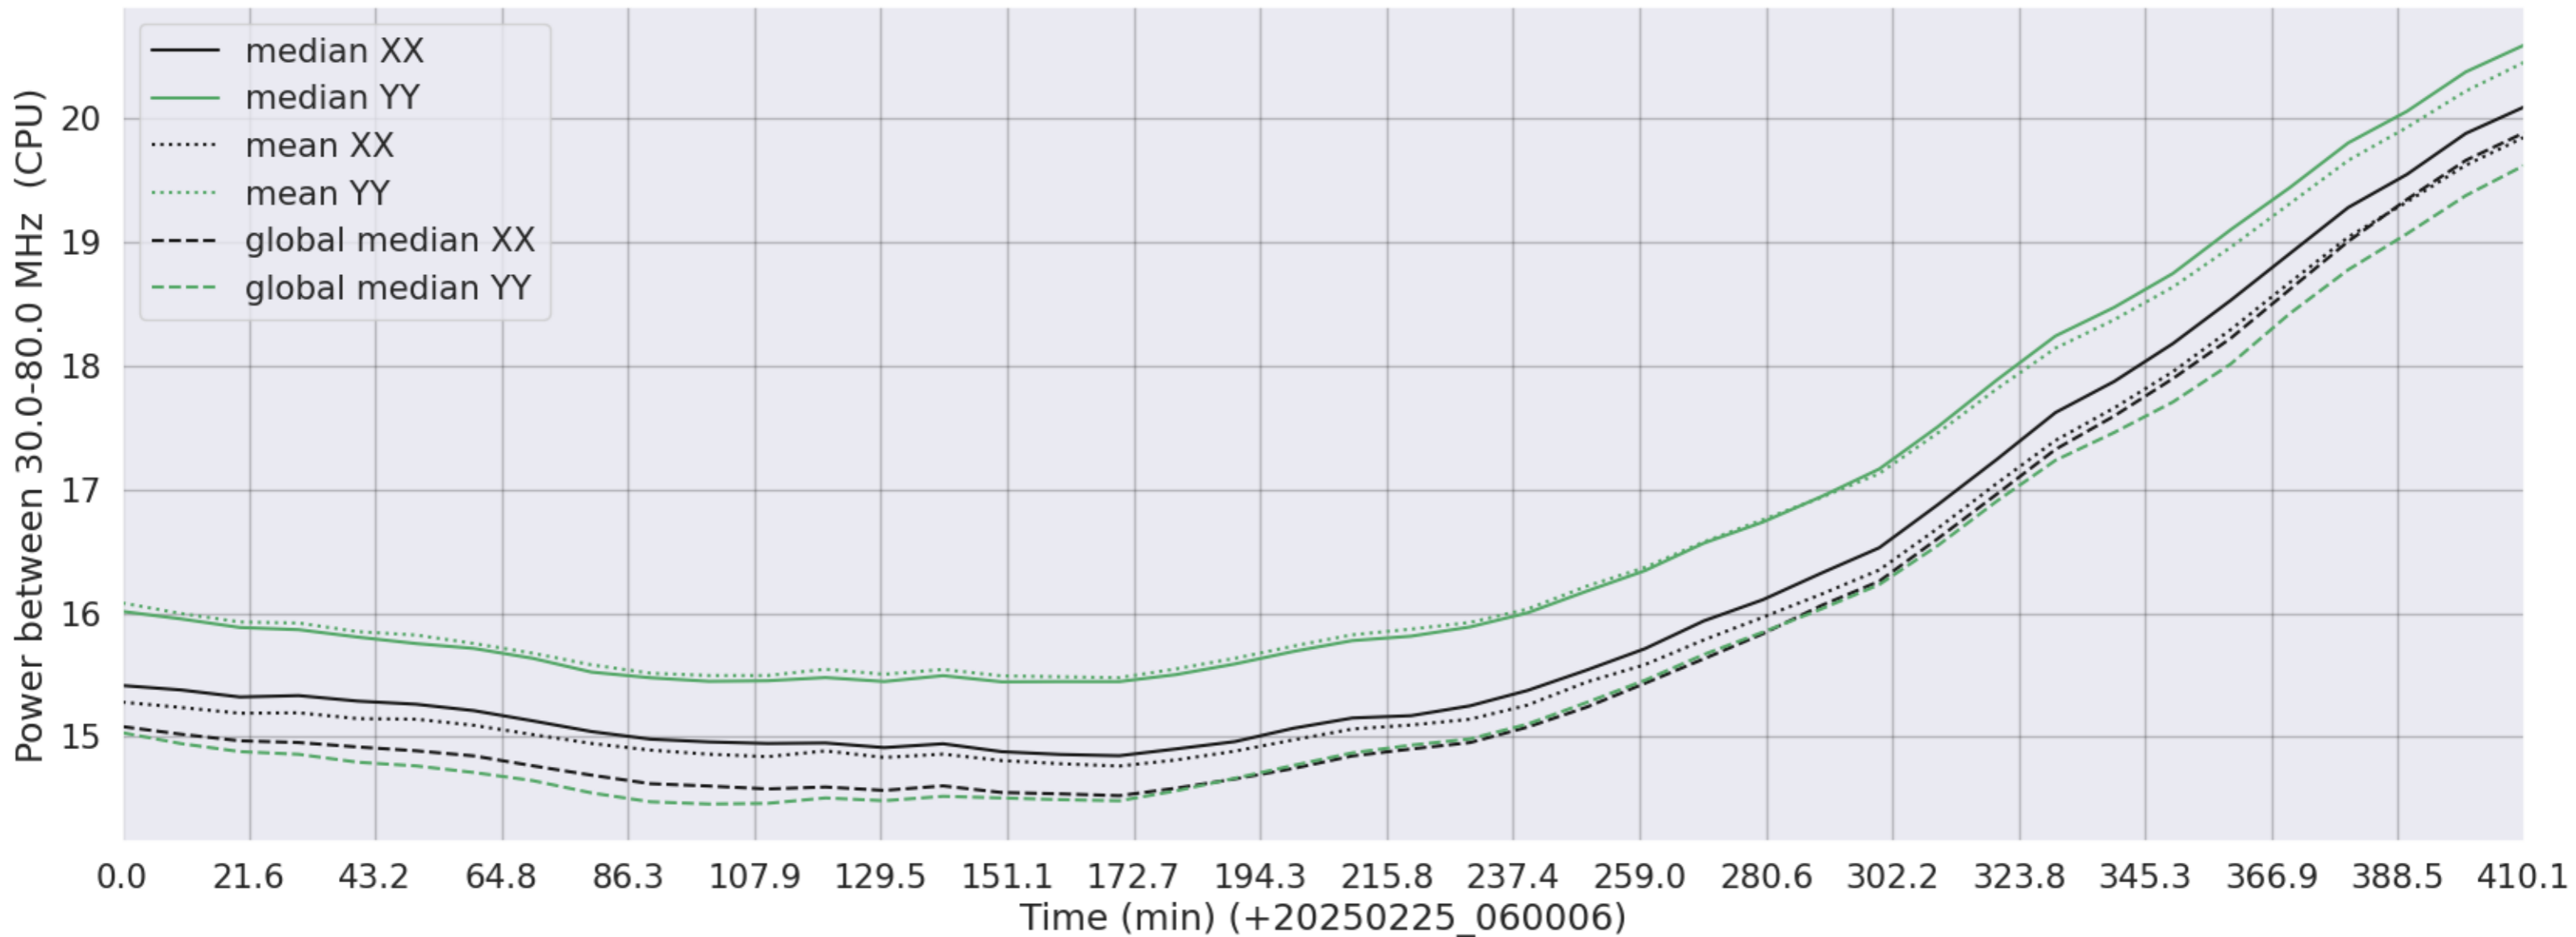

LWA098 - Correlator# 173 - XX FLAGS:Good - YY FLAGS:Good

LWA099 - Correlator# 172 - XX FLAGS:Good - YY FLAGS:Good