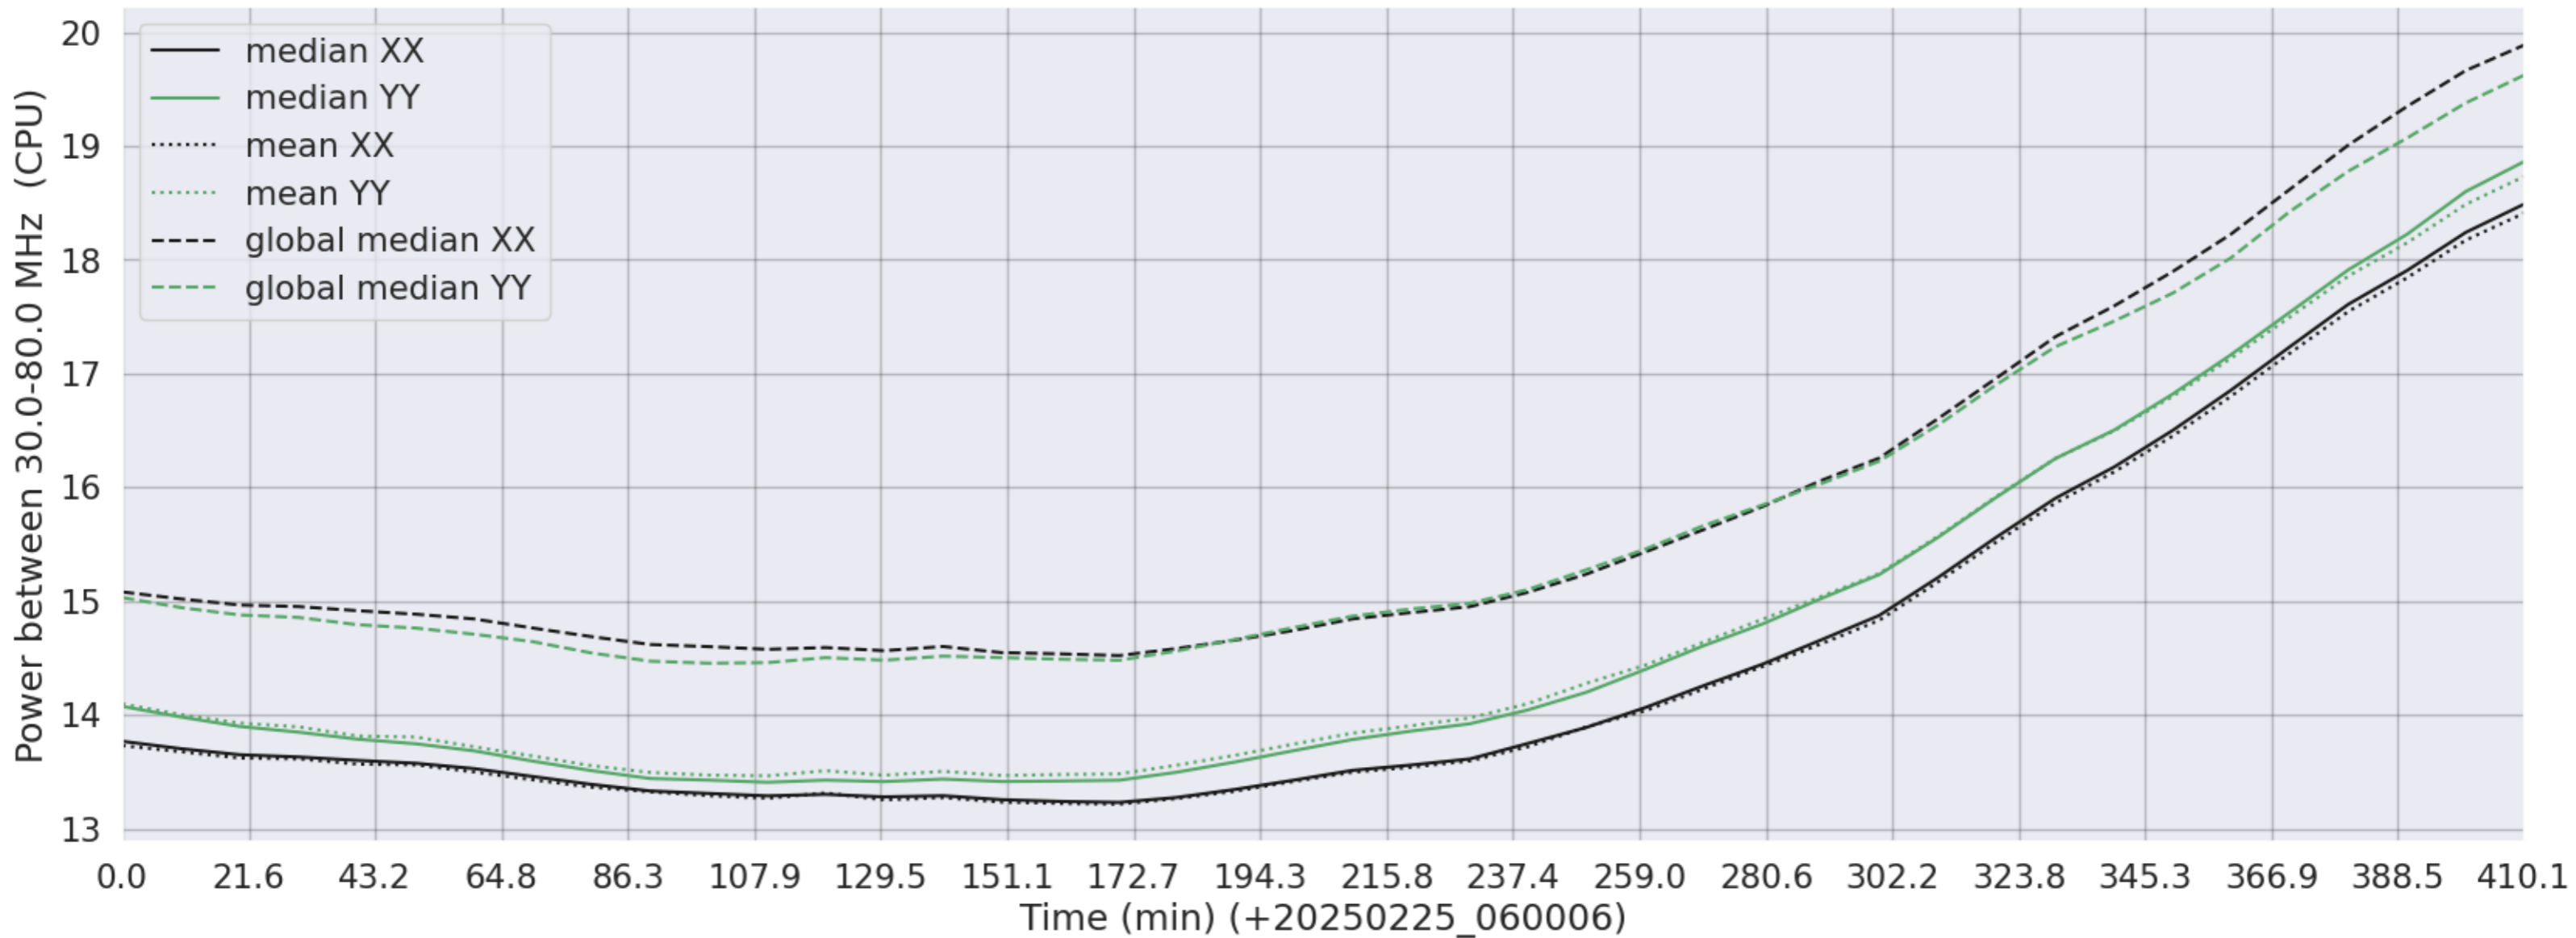

LWA181 - Correlator# 231 - XX FLAGS:Good - YY FLAGS:Good

LWA155 - Correlator# 232 - XX FLAGS:Good - YY FLAGS:Good

LWA154 - Correlator# 233 - XX FLAGS:Good - YY FLAGS:Good

LWA157 - Correlator# 234 - XX FLAGS:Good - YY FLAGS:Good