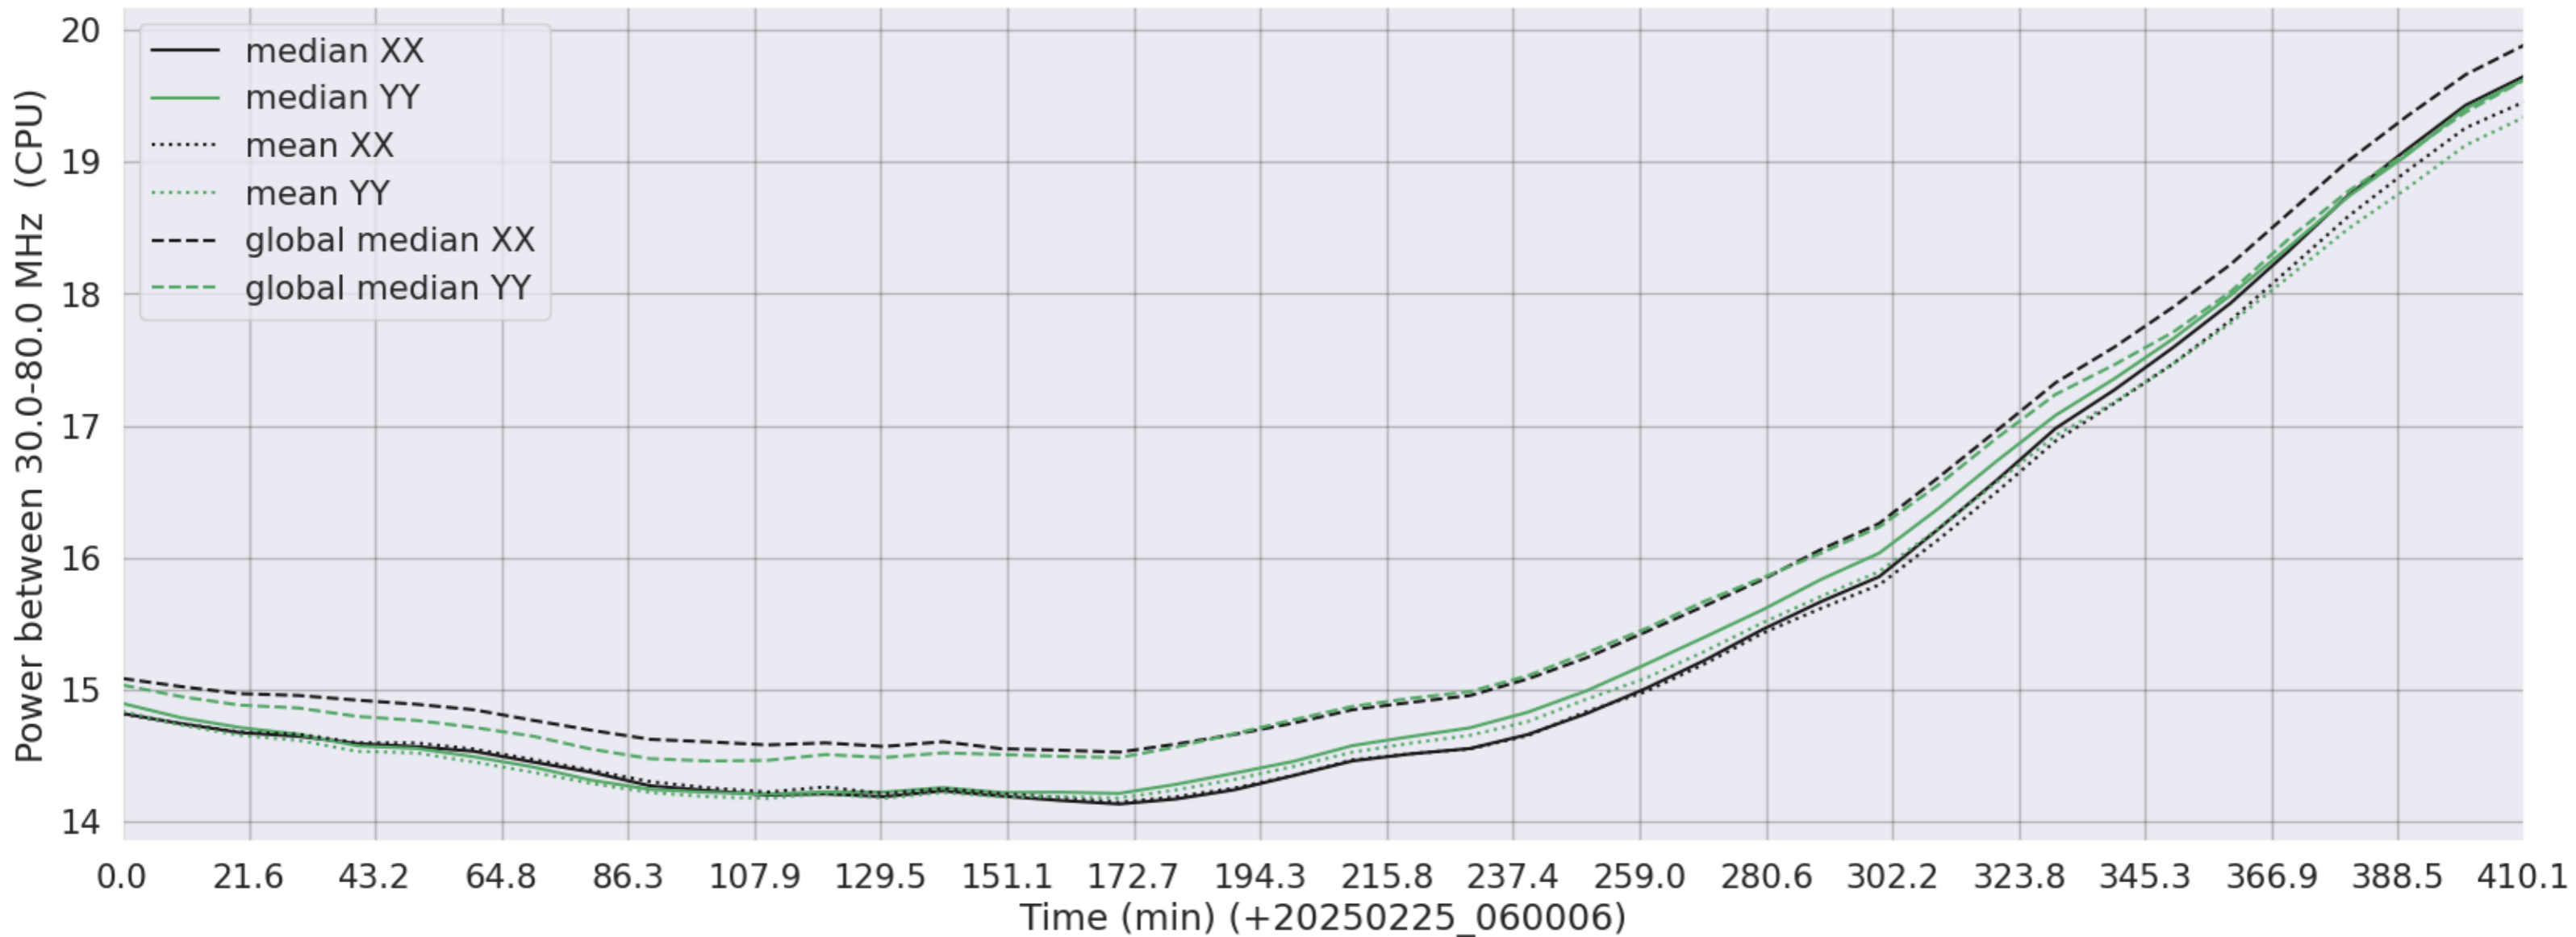

LWA326 - Correlator# 250 - XX FLAGS:Good - YY FLAGS:Good

LWA222 - Correlator# 249 - XX FLAGS:Good - YY FLAGS:Good