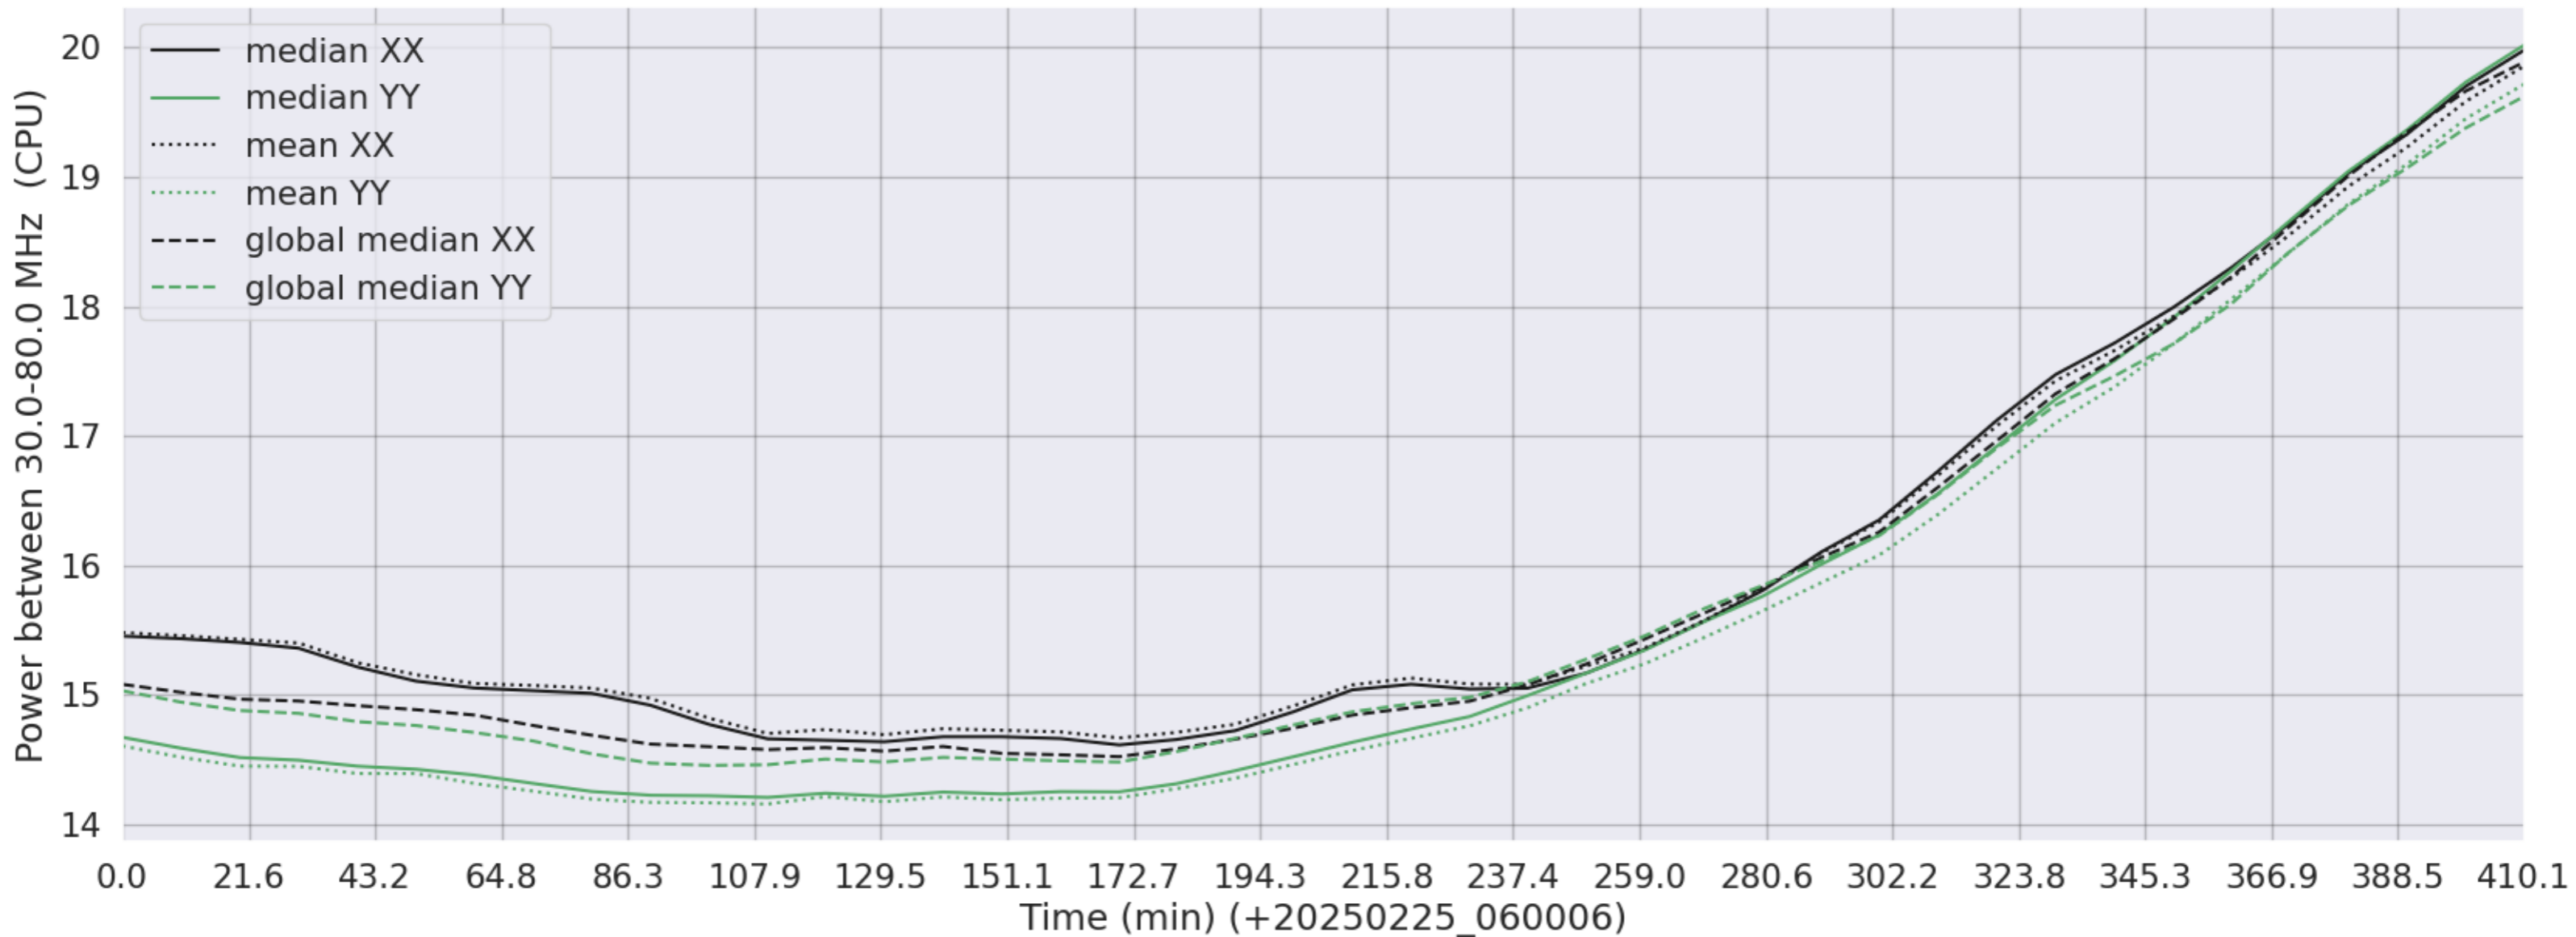

LWA342 - Correlator# 317 - XX FLAGS:Good - YY FLAGS:Good

LWA346 - Correlator# 316 - XX FLAGS:Good - YY FLAGS:Good