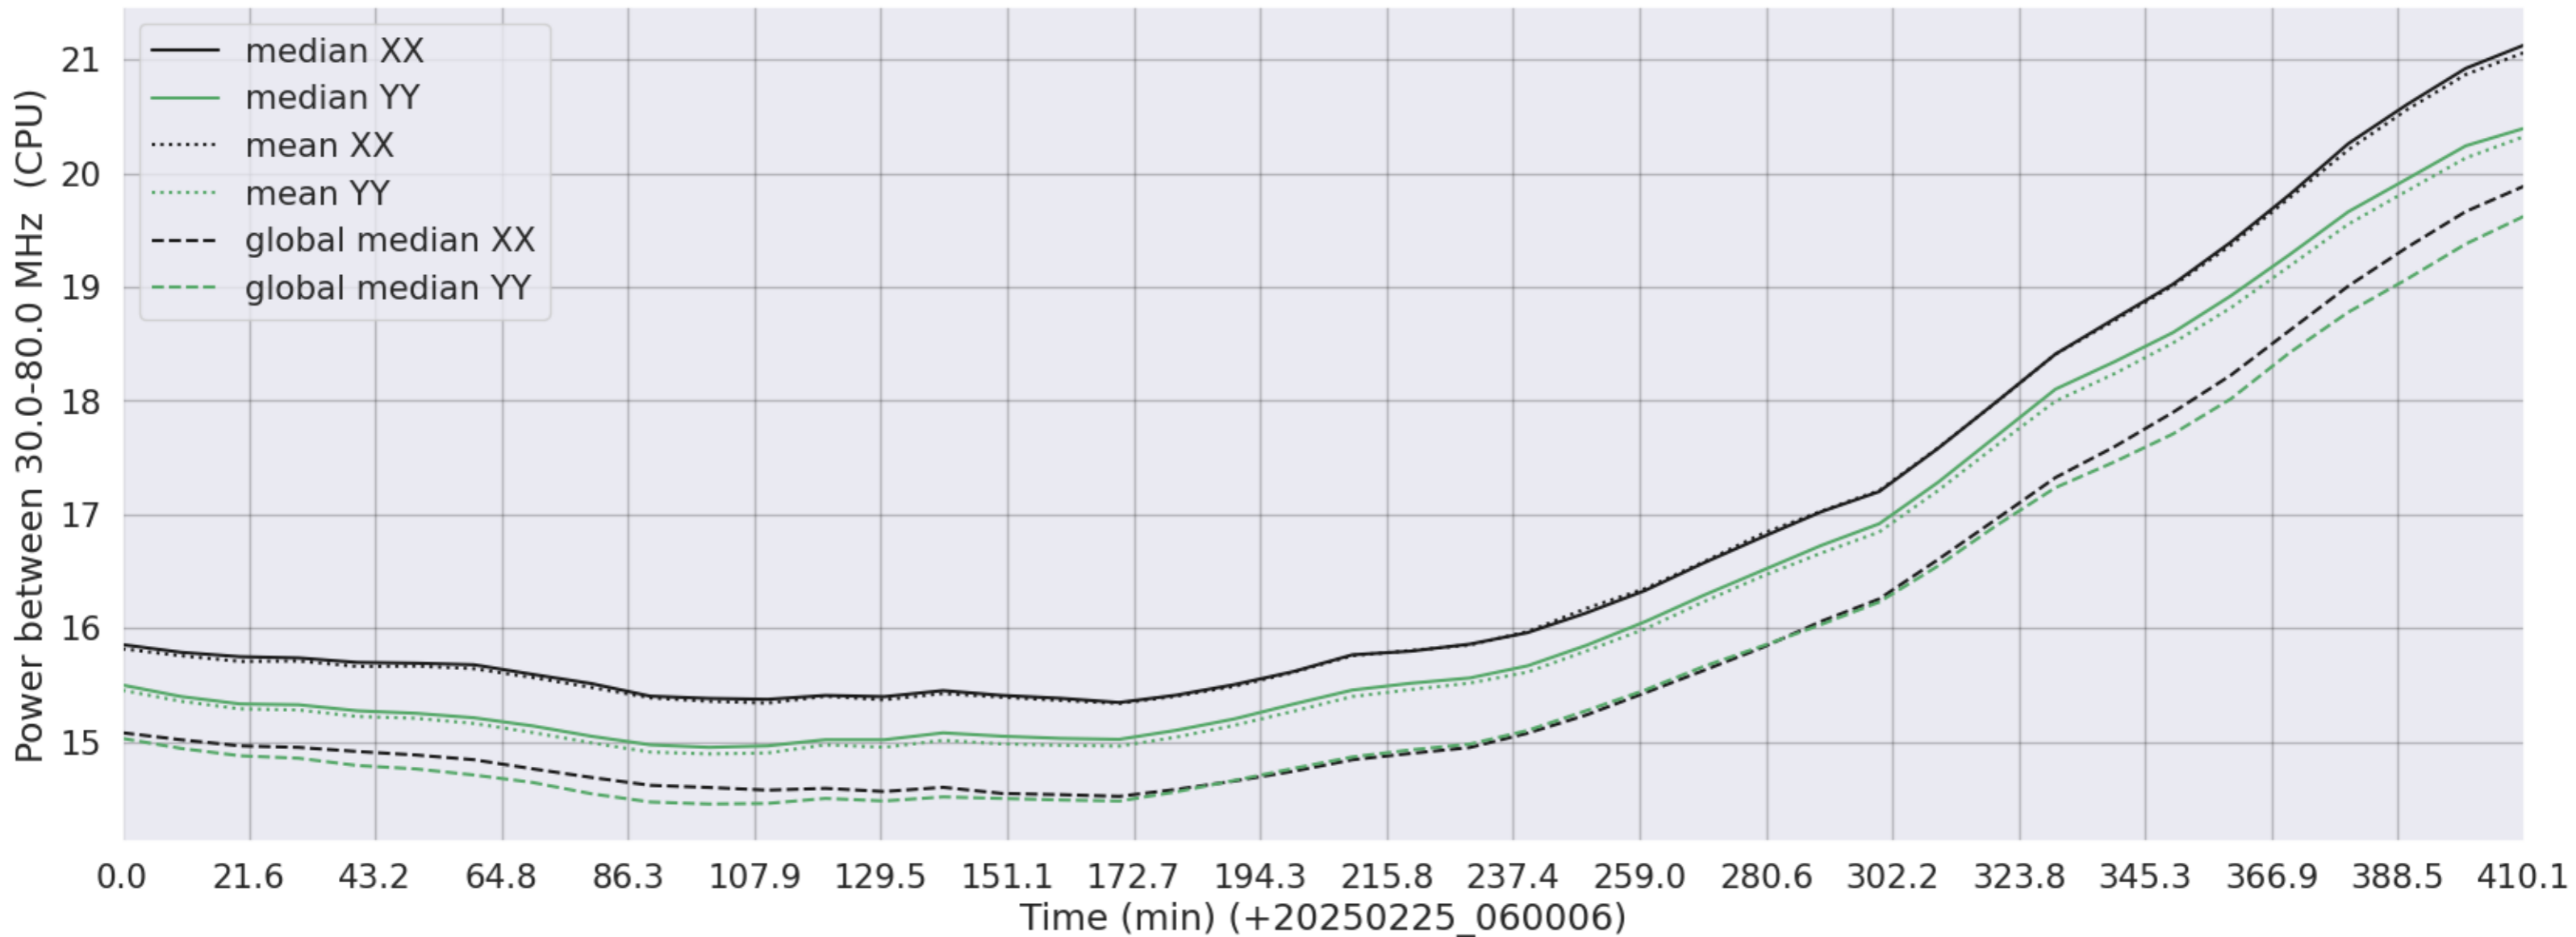

LWA163 - Correlator# 264 - XX FLAGS:Good - YY FLAGS:Good

LWA141 - Correlator# 263 - XX FLAGS:Good - YY FLAGS:Good