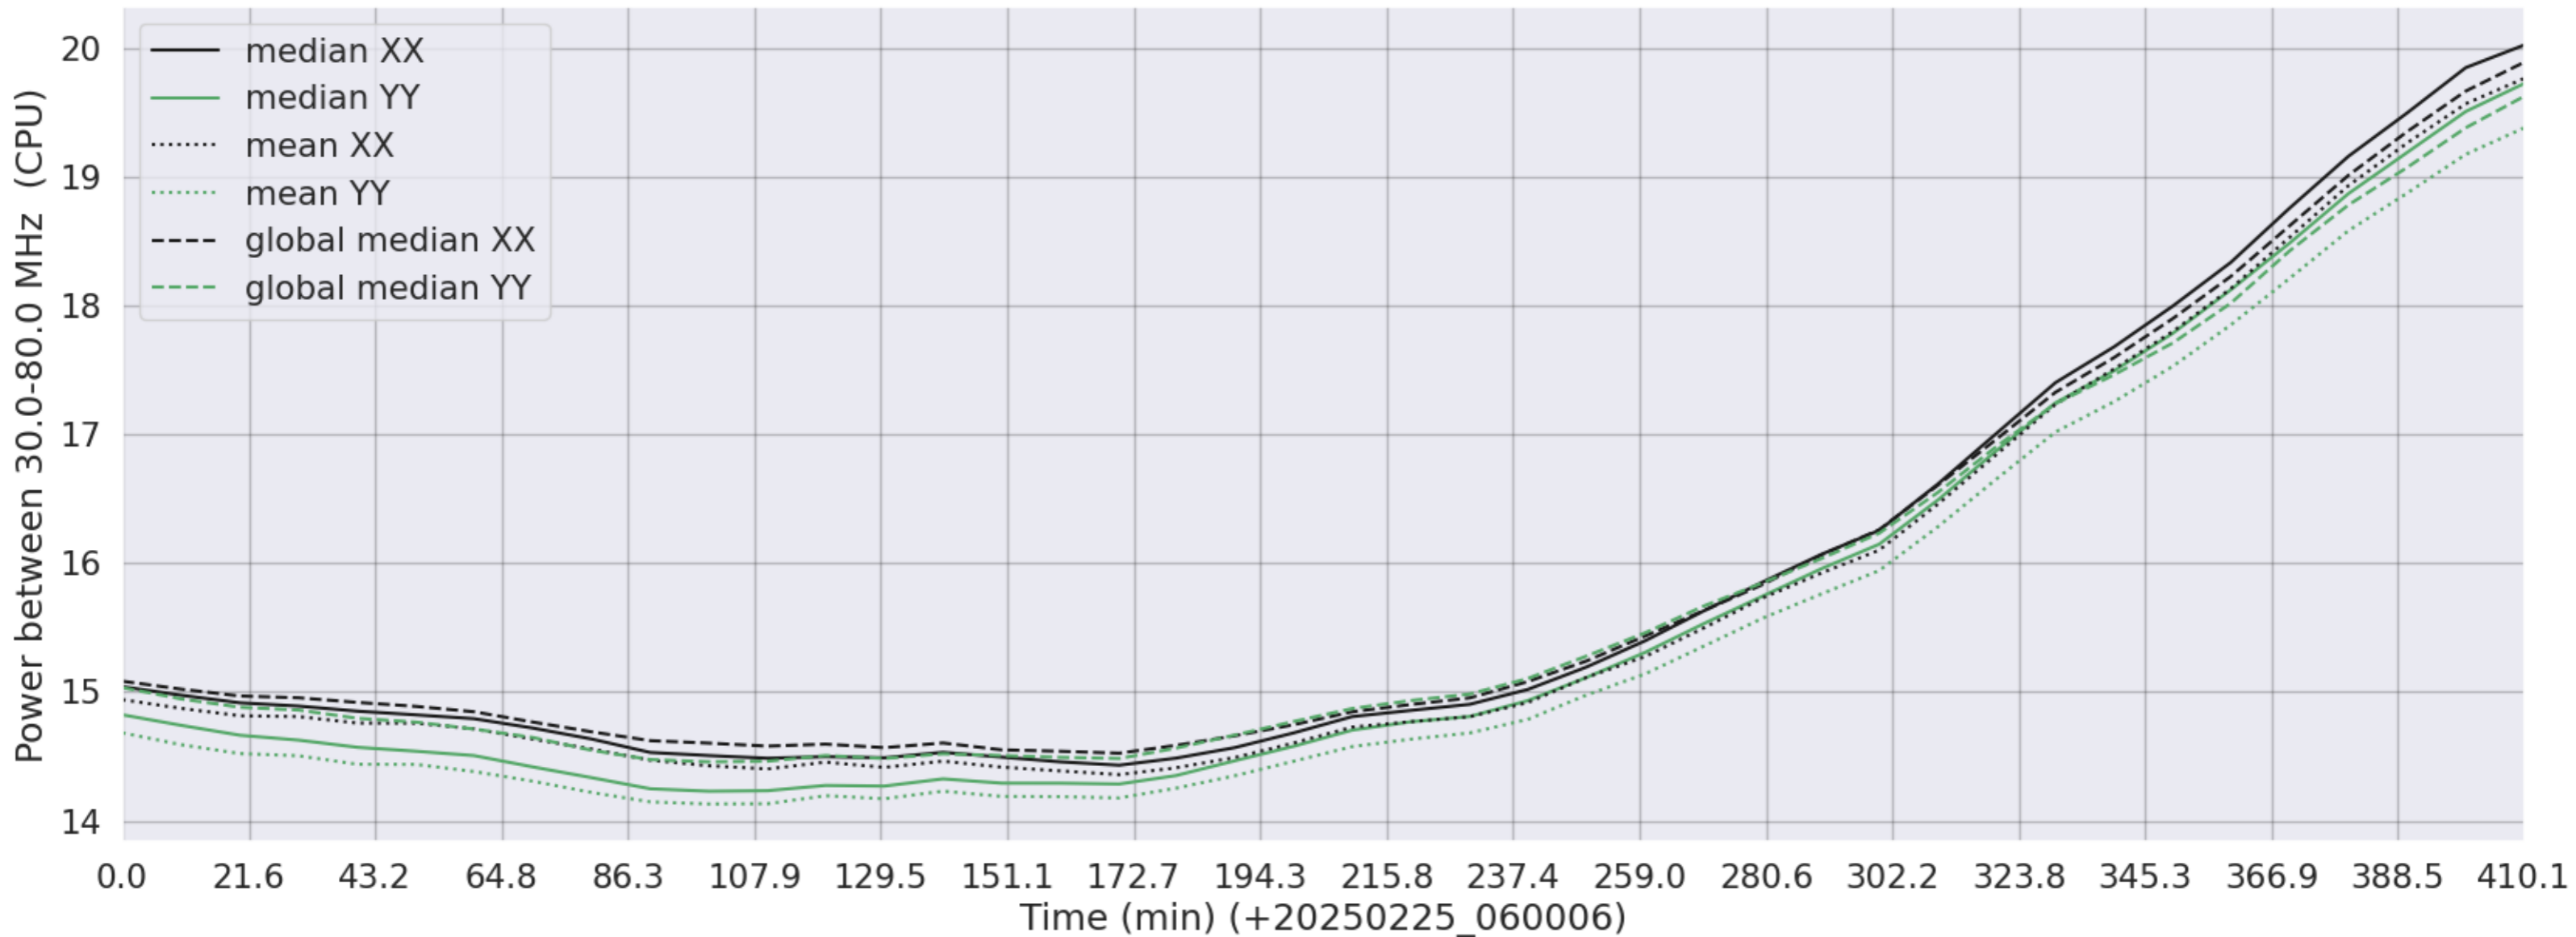

LWA160 - Correlator# 239 - XX FLAGS:Good - YY FLAGS:Good

LWA185 - Correlator# 240 - XX FLAGS:Good - YY FLAGS:Good

LWA184 - Correlator# 241 - XX FLAGS:Good - YY FLAGS:Good

LWA187 - Correlator# 242 - XX FLAGS:Good - YY FLAGS:Good