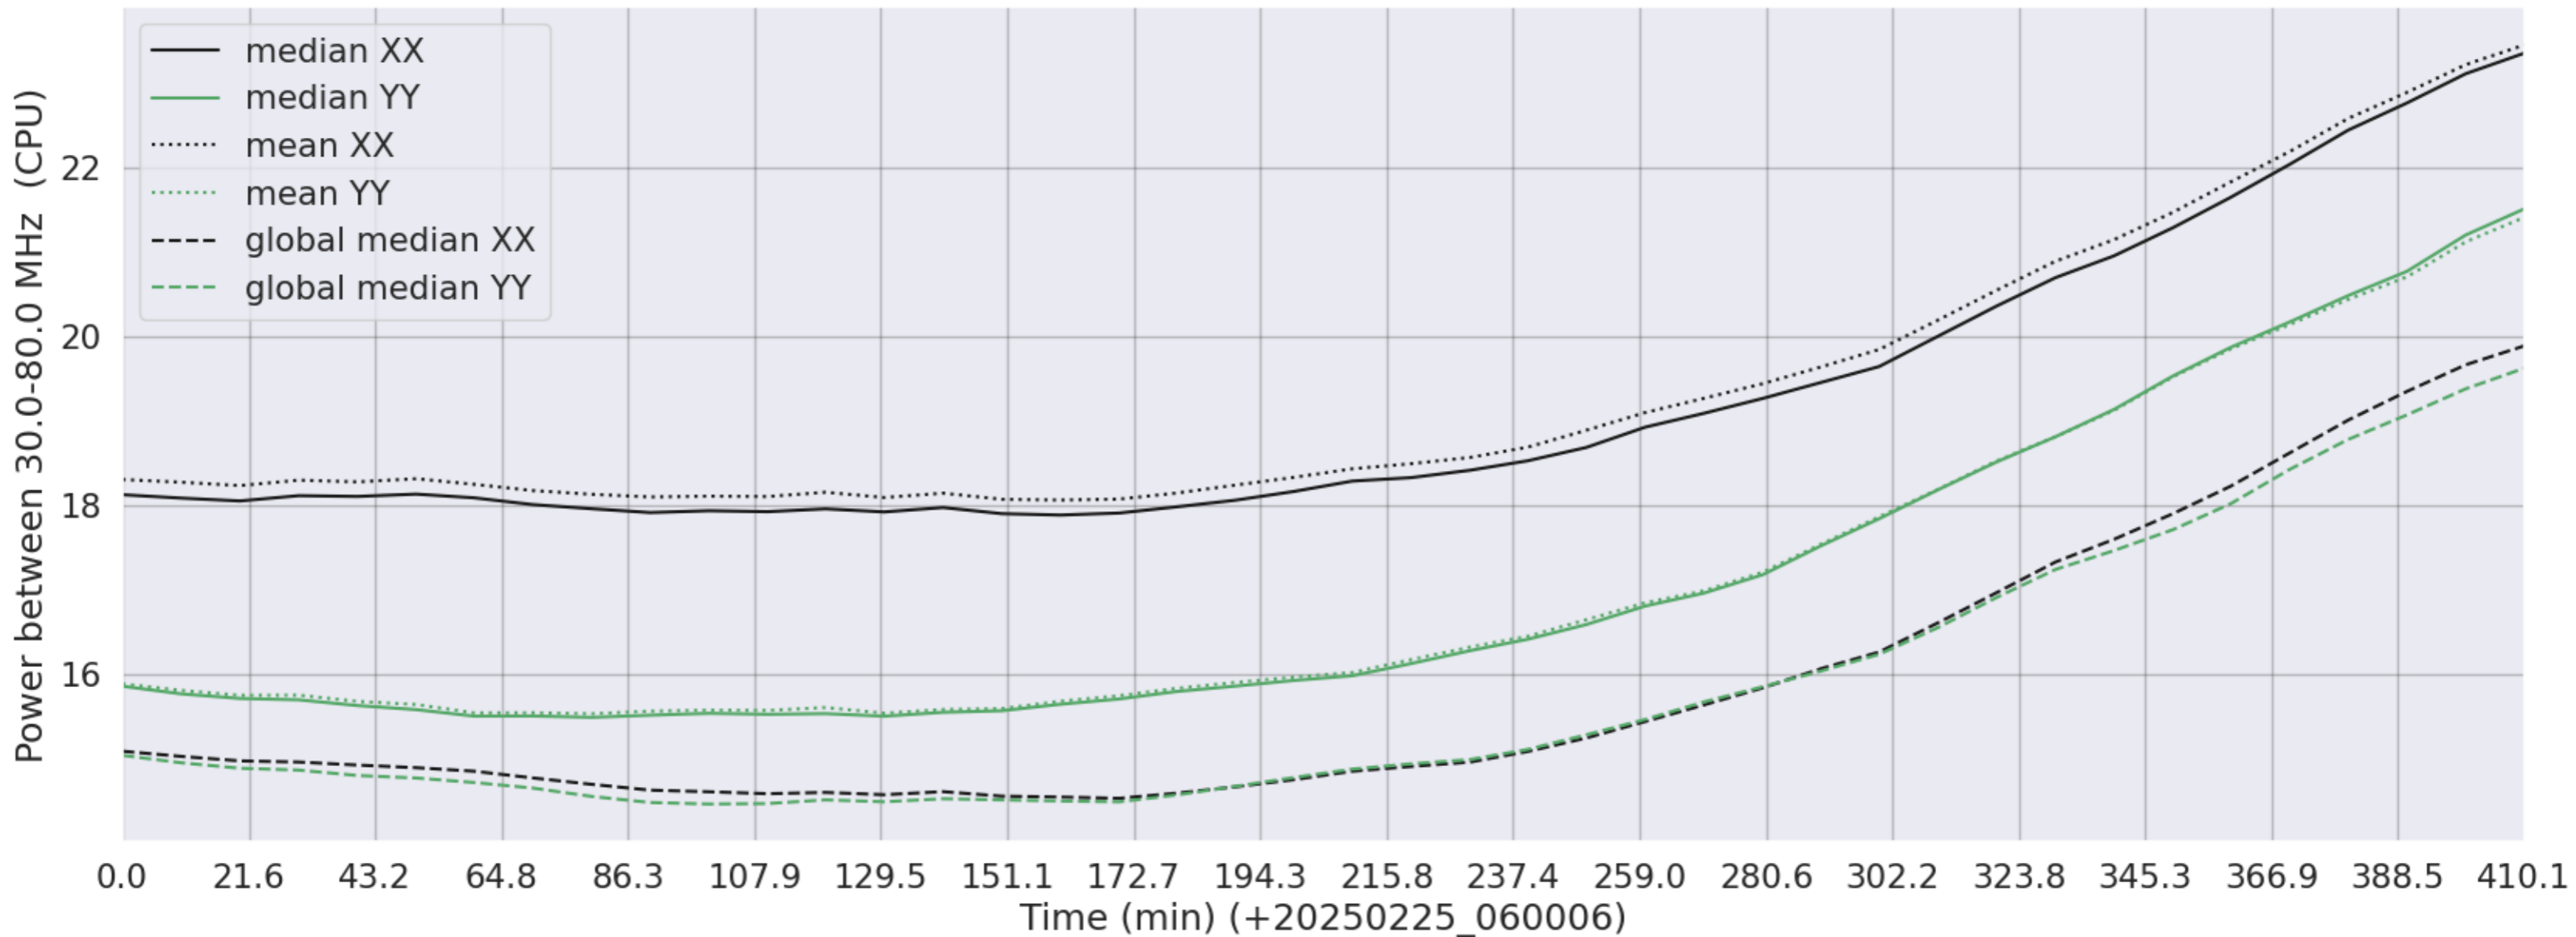

LWA256 - Correlator# 347 - XX FLAGS:Good - YY FLAGS:Good

LWA300 - Correlator# 348 - XX FLAGS:Good - YY FLAGS:Good

LWA264 - Correlator# 349 - XX FLAGS:Good - YY FLAGS:Good

LWA315 - Correlator# 350 - XX FLAGS:Good - YY FLAGS:Good