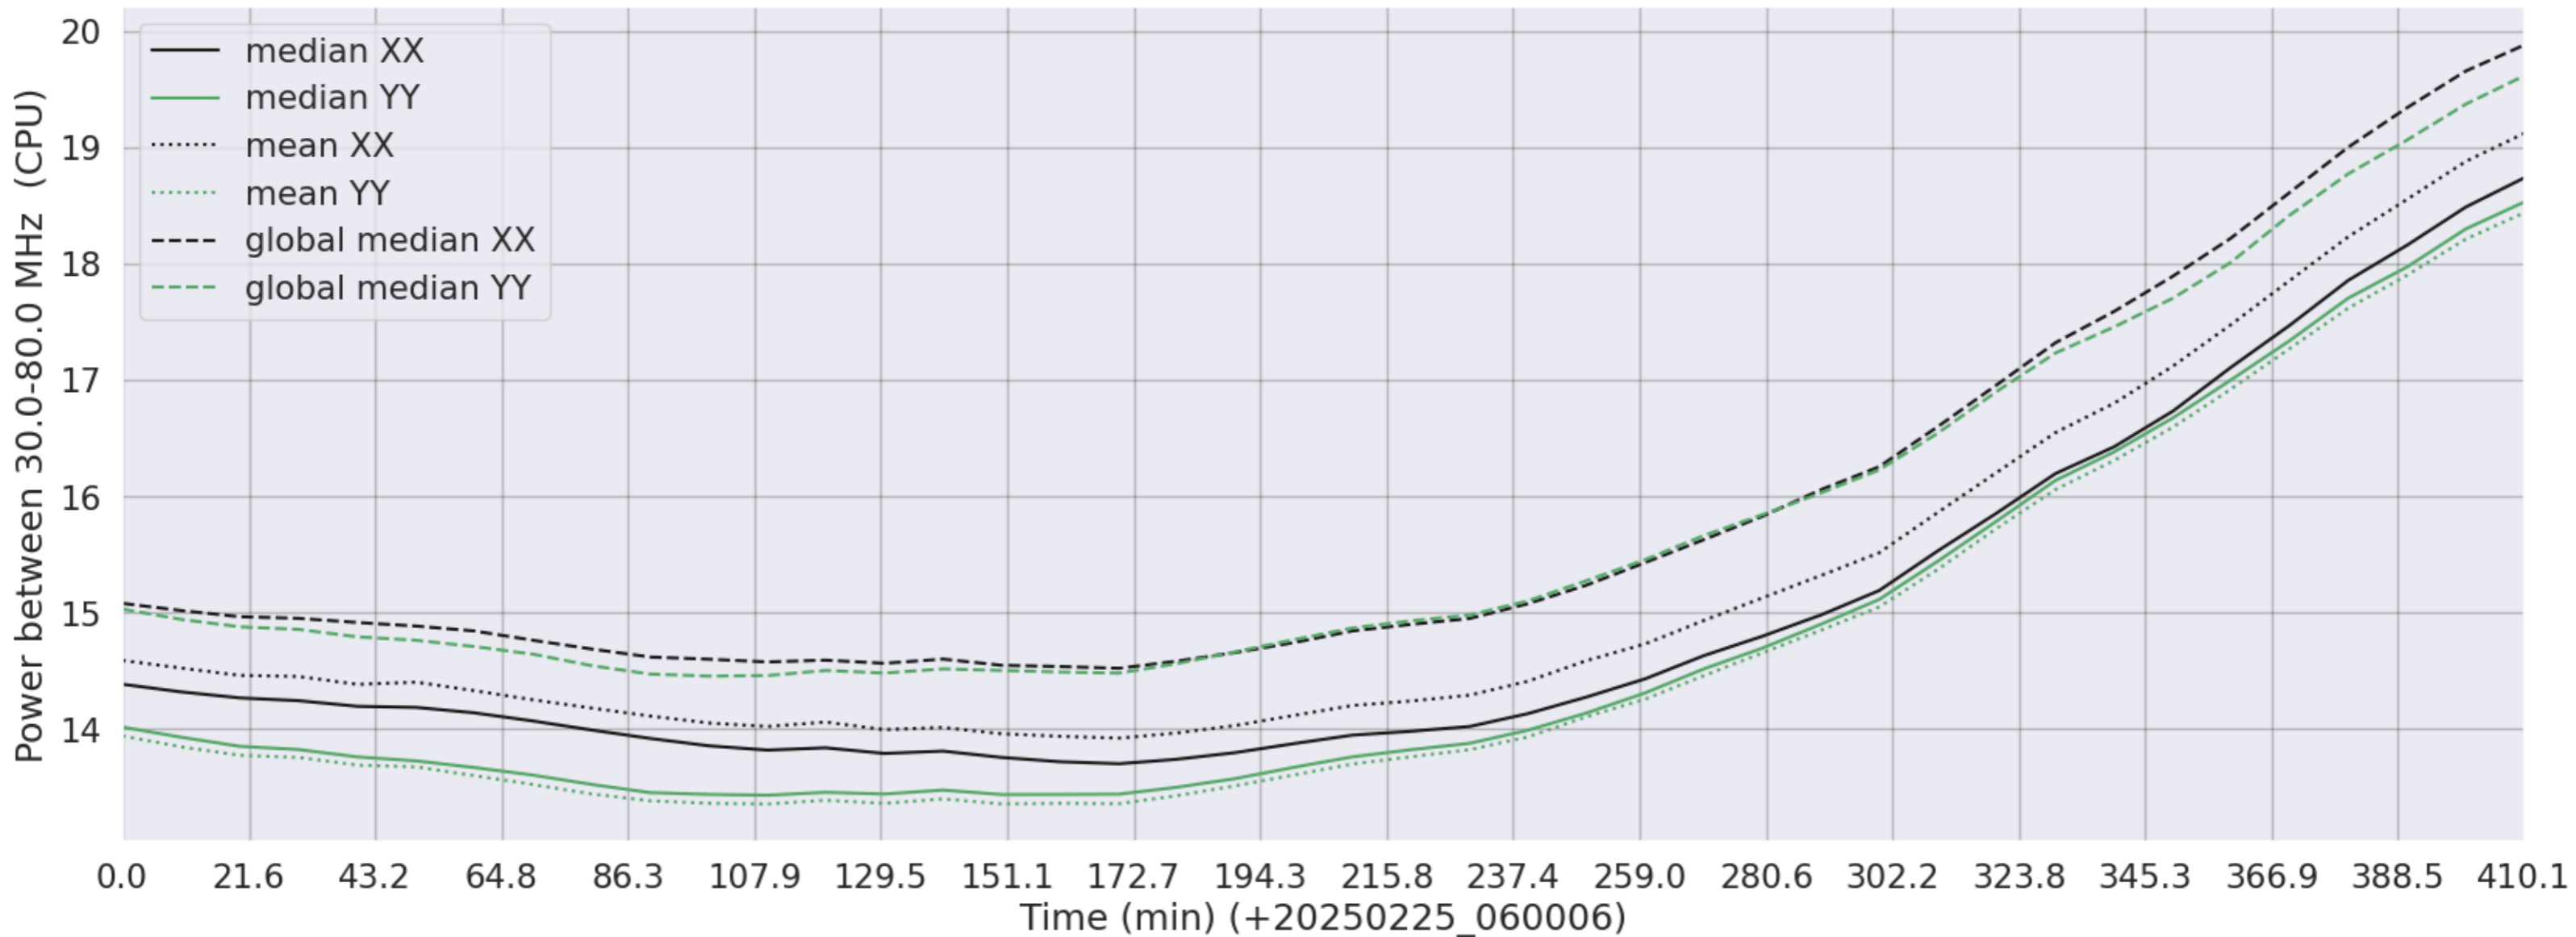

LWA182 - Correlator# 238 - XX FLAGS:Good - YY FLAGS:Good

LWA158 - Correlator# 237 - XX FLAGS:Good - YY FLAGS:Good