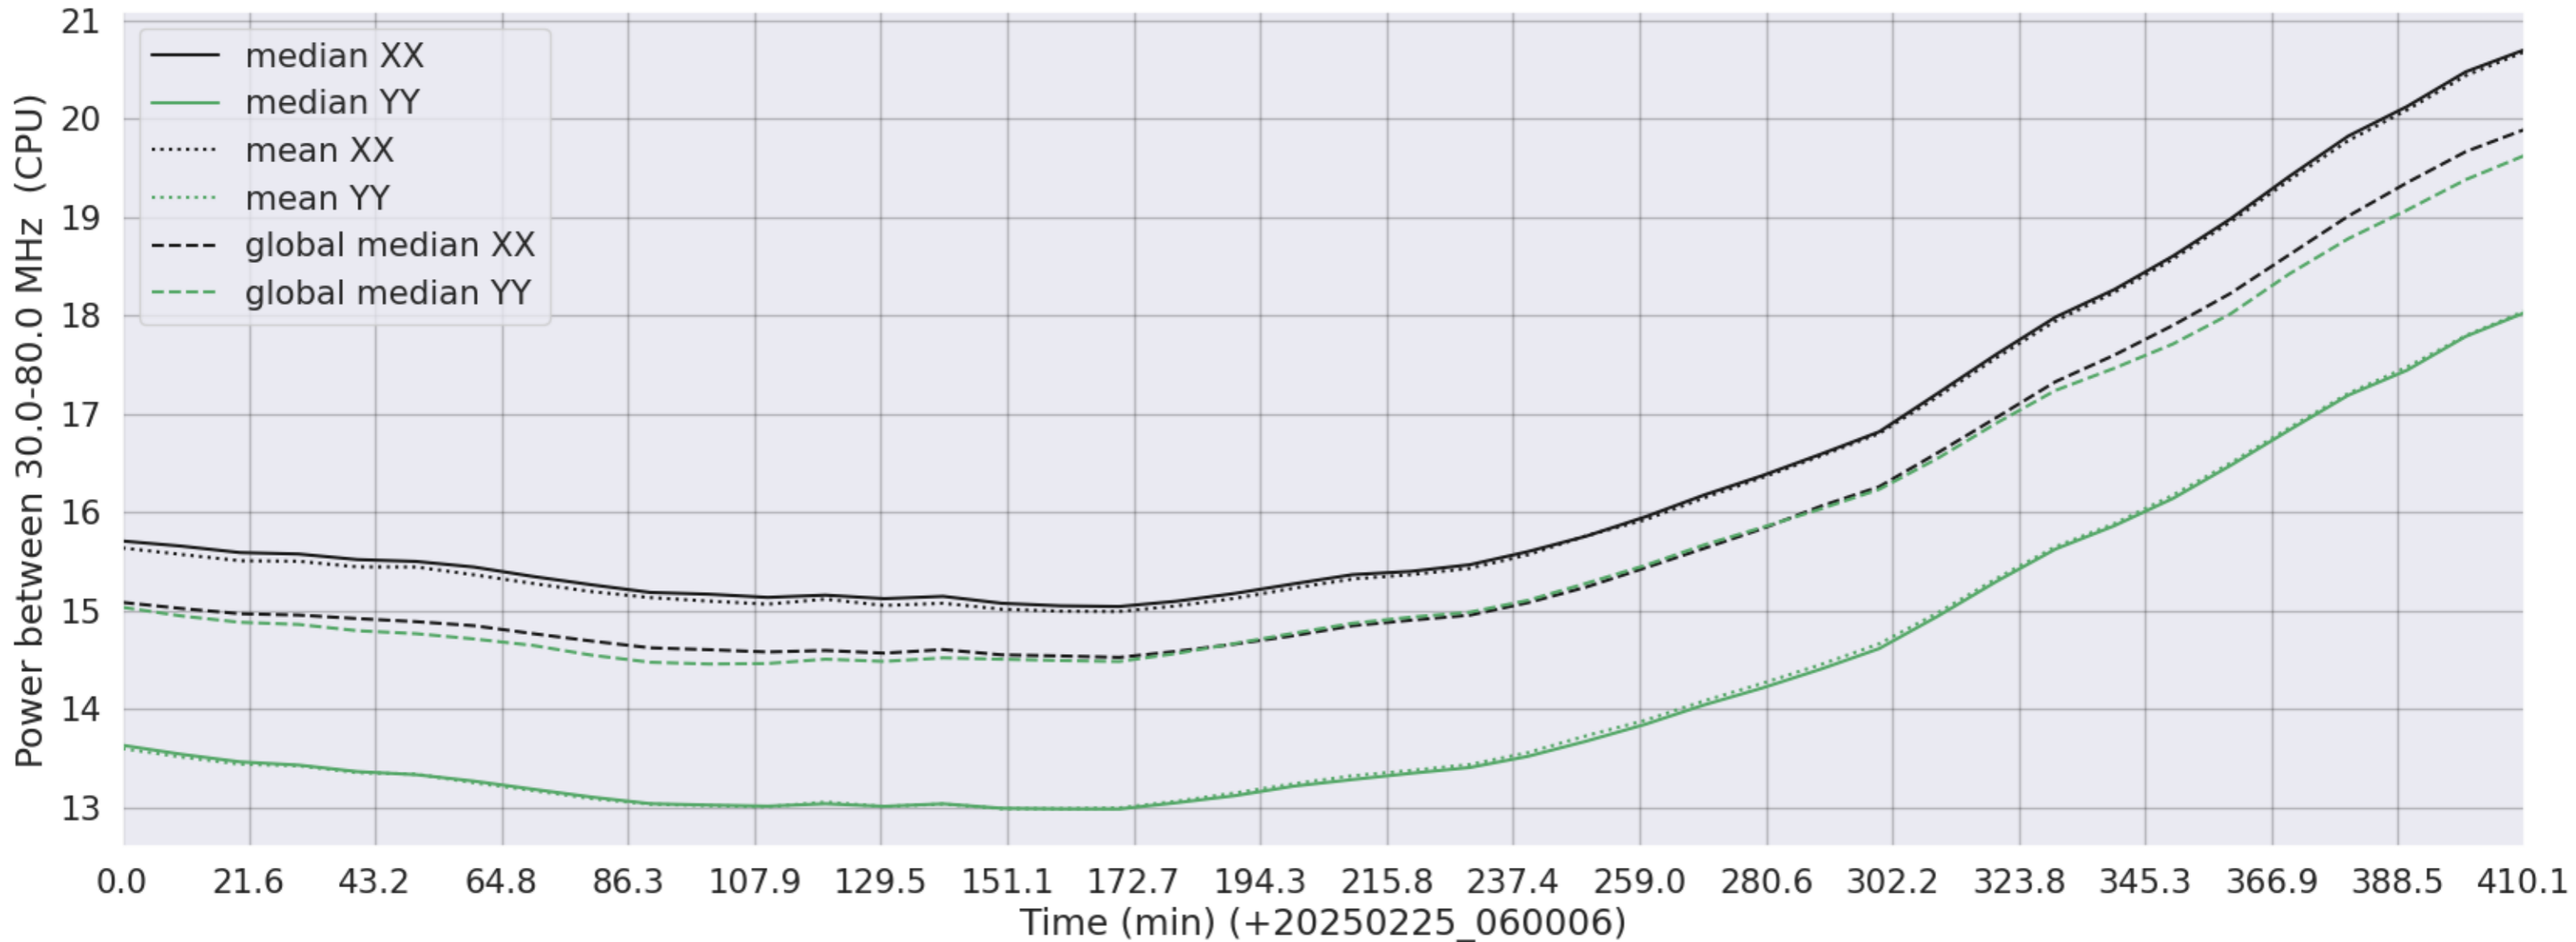

LWA093 - Correlator# 148 - XX FLAGS:Good - YY FLAGS:Good

LWA092 - Correlator# 149 - XX FLAGS:Good - YY FLAGS:Good

LWA095 - Correlator# 150 - XX FLAGS:Good - YY FLAGS:Good

LWA094 - Correlator# 151 - XX FLAGS:Good - YY FLAGS:Good