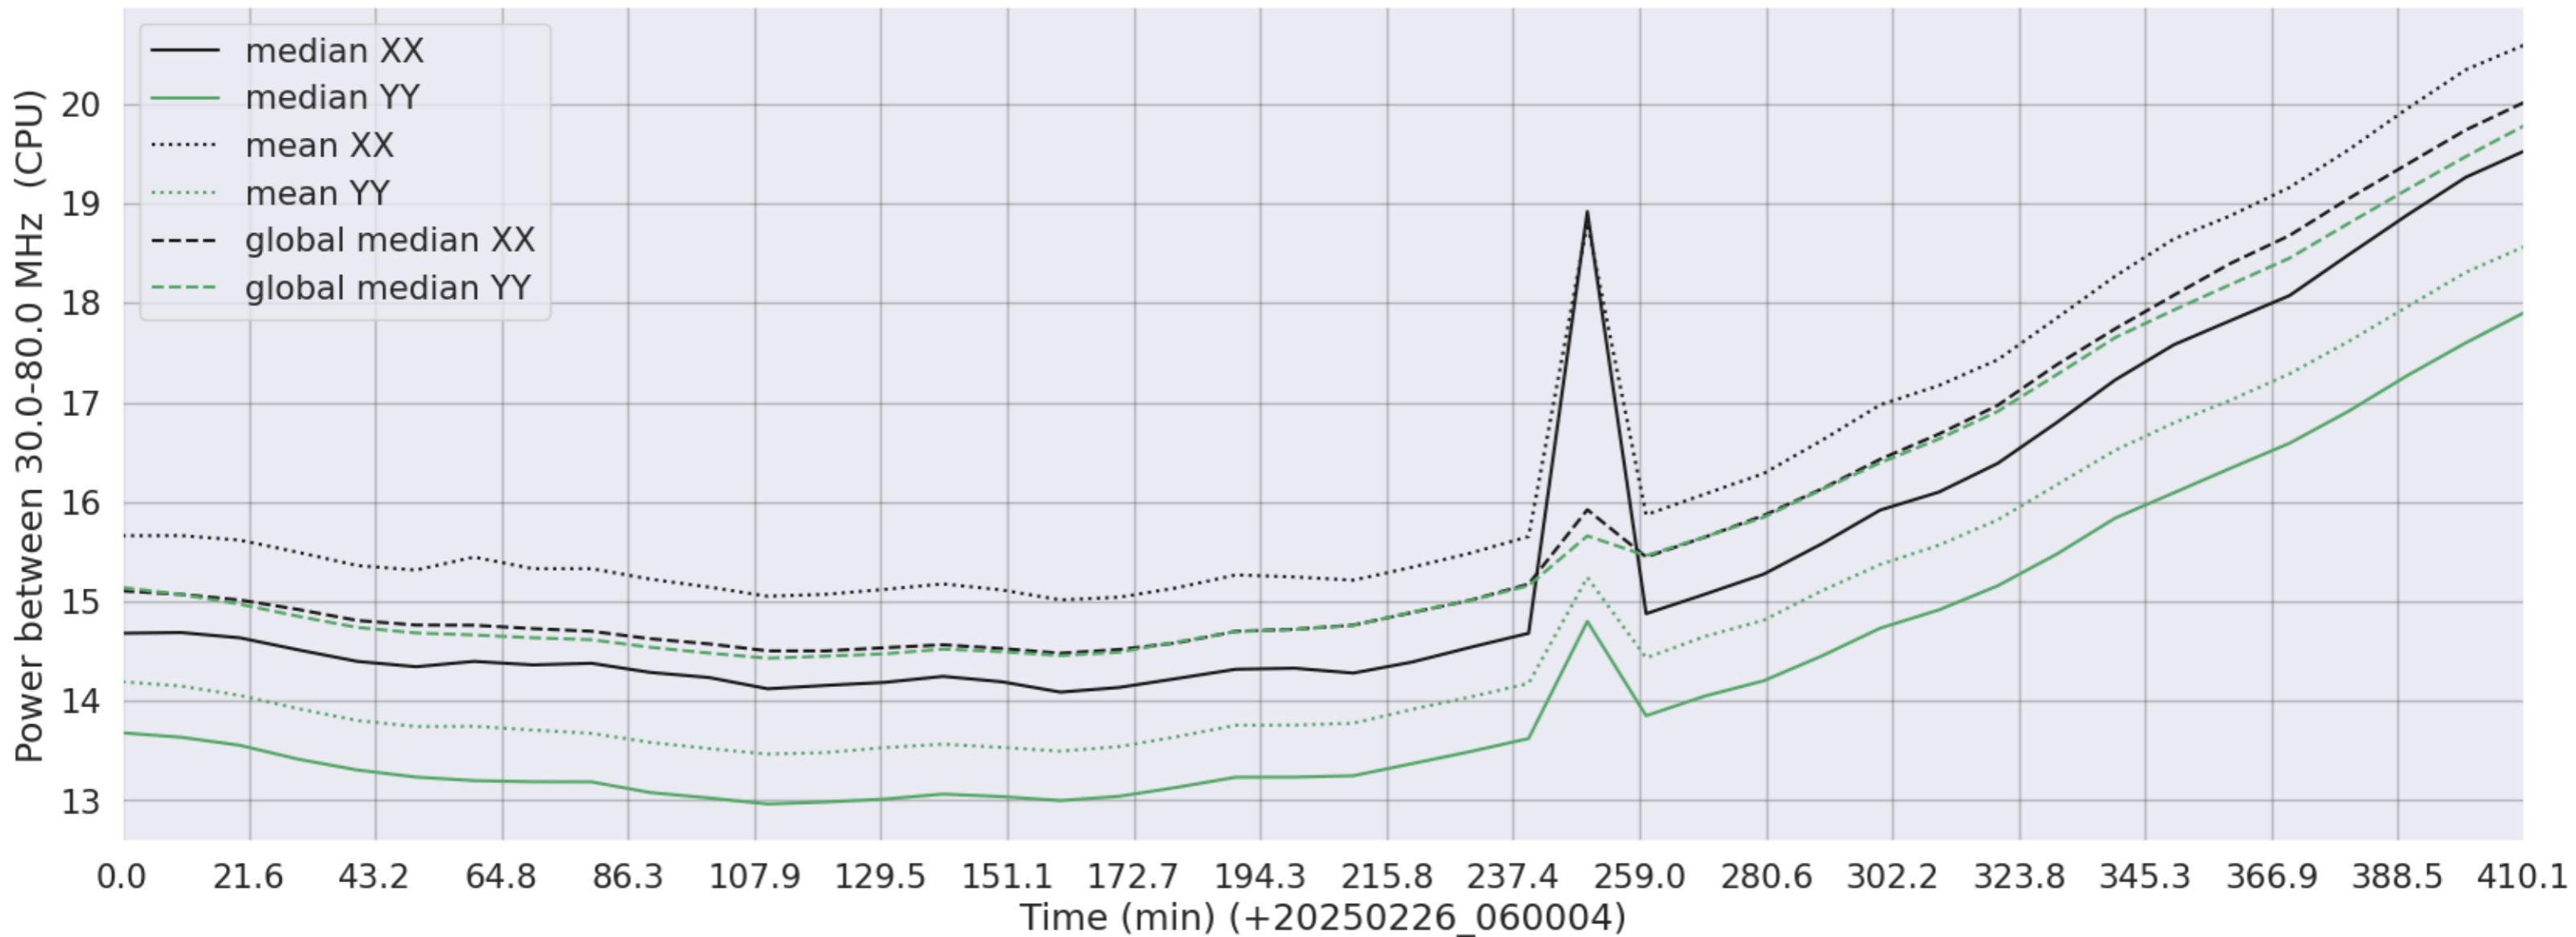

LWA260 - Correlator# 034 - XX FLAGS:Good - YY FLAGS:Good

LWA255 - Correlator# 033 - XX FLAGS:Good - YY FLAGS:Good