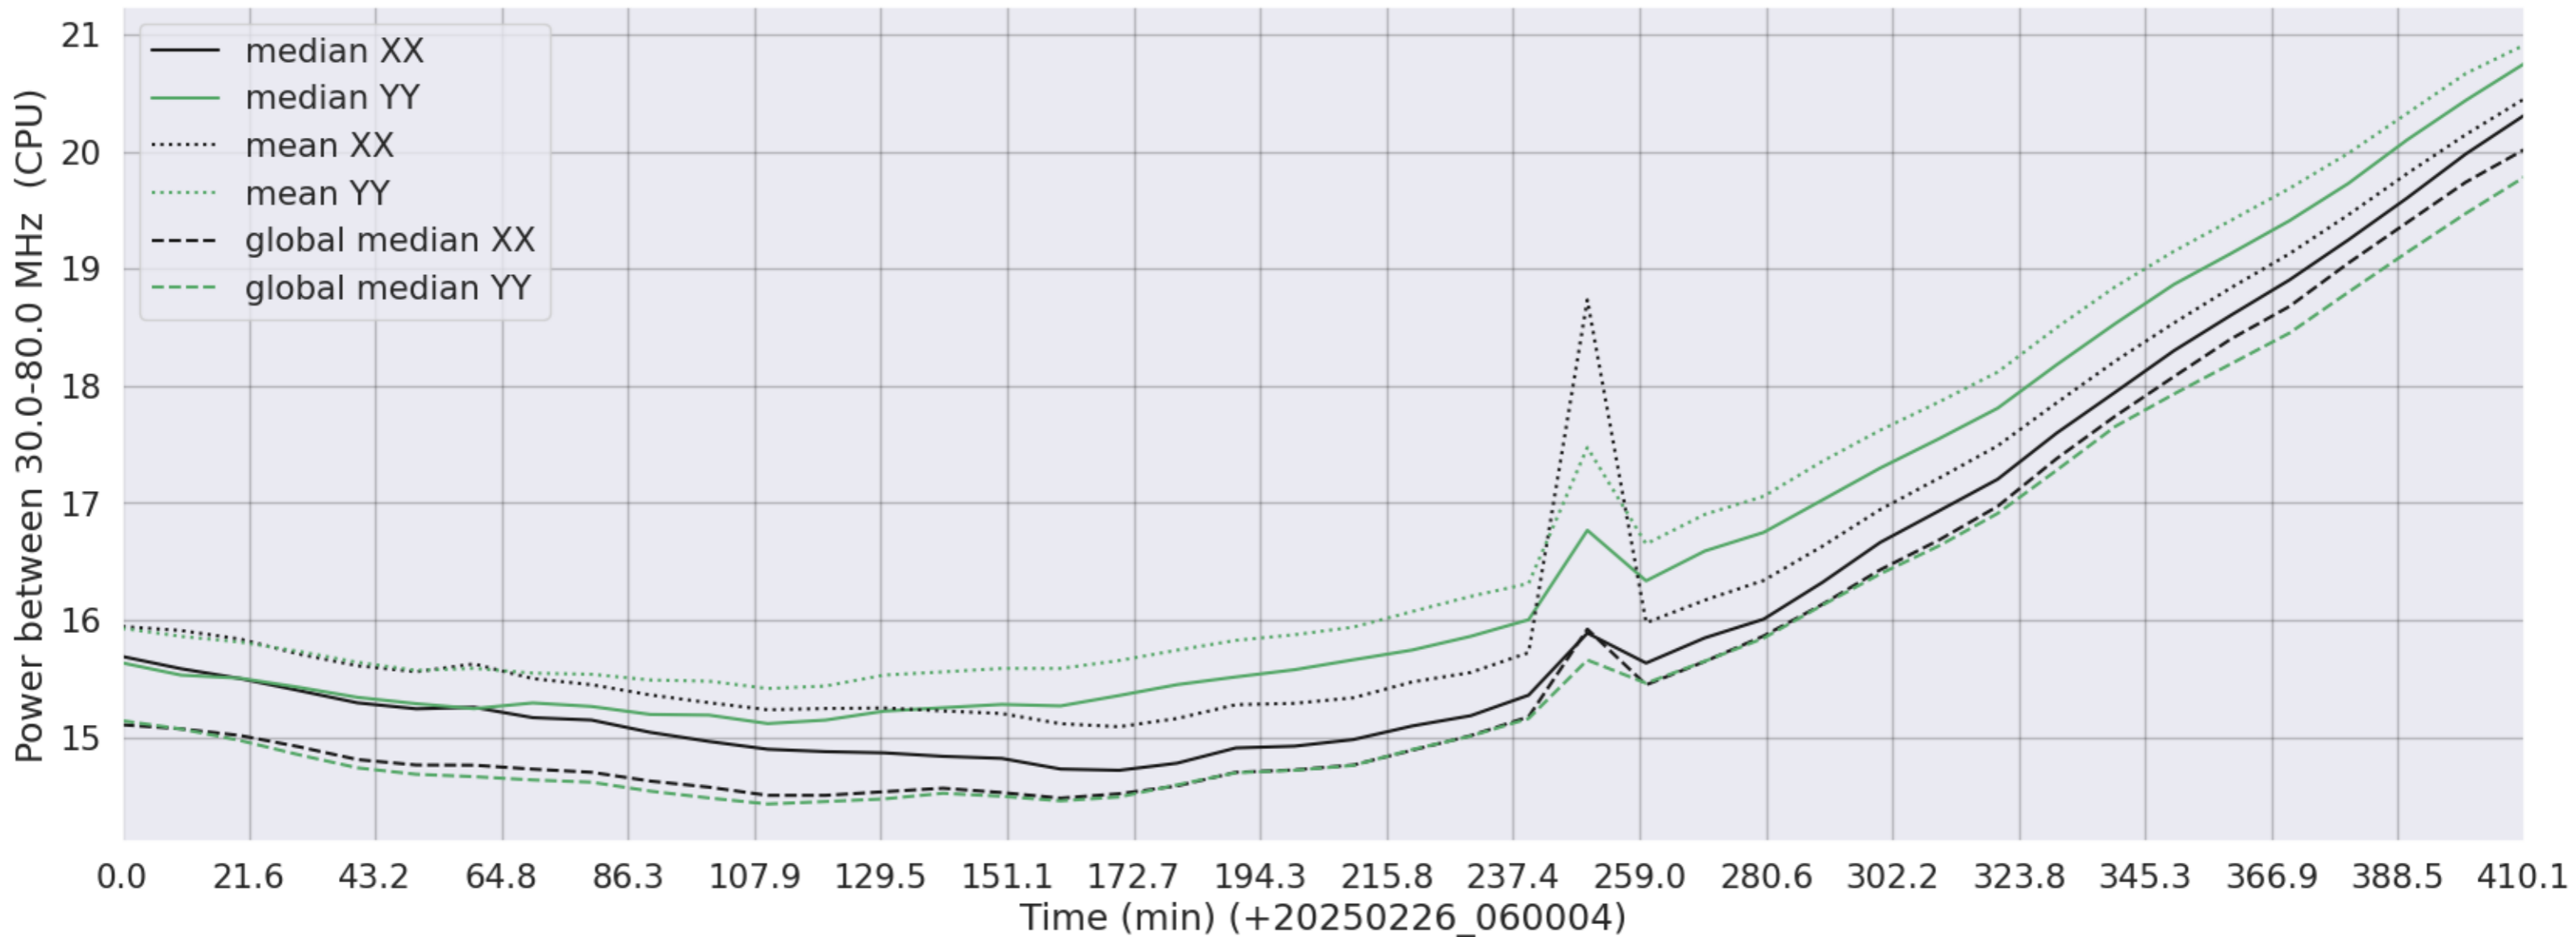

LWA348 - Correlator# 124 - XX FLAGS:Good - YY FLAGS:Good

LWA331 - Correlator# 125 - XX FLAGS:Good - YY FLAGS:Good

LWA365 - Correlator# 126 - XX FLAGS:LowPower - YY FLAGS:LowPower

LWA364 - Correlator# 127 - XX FLAGS:Good - YY FLAGS:Good