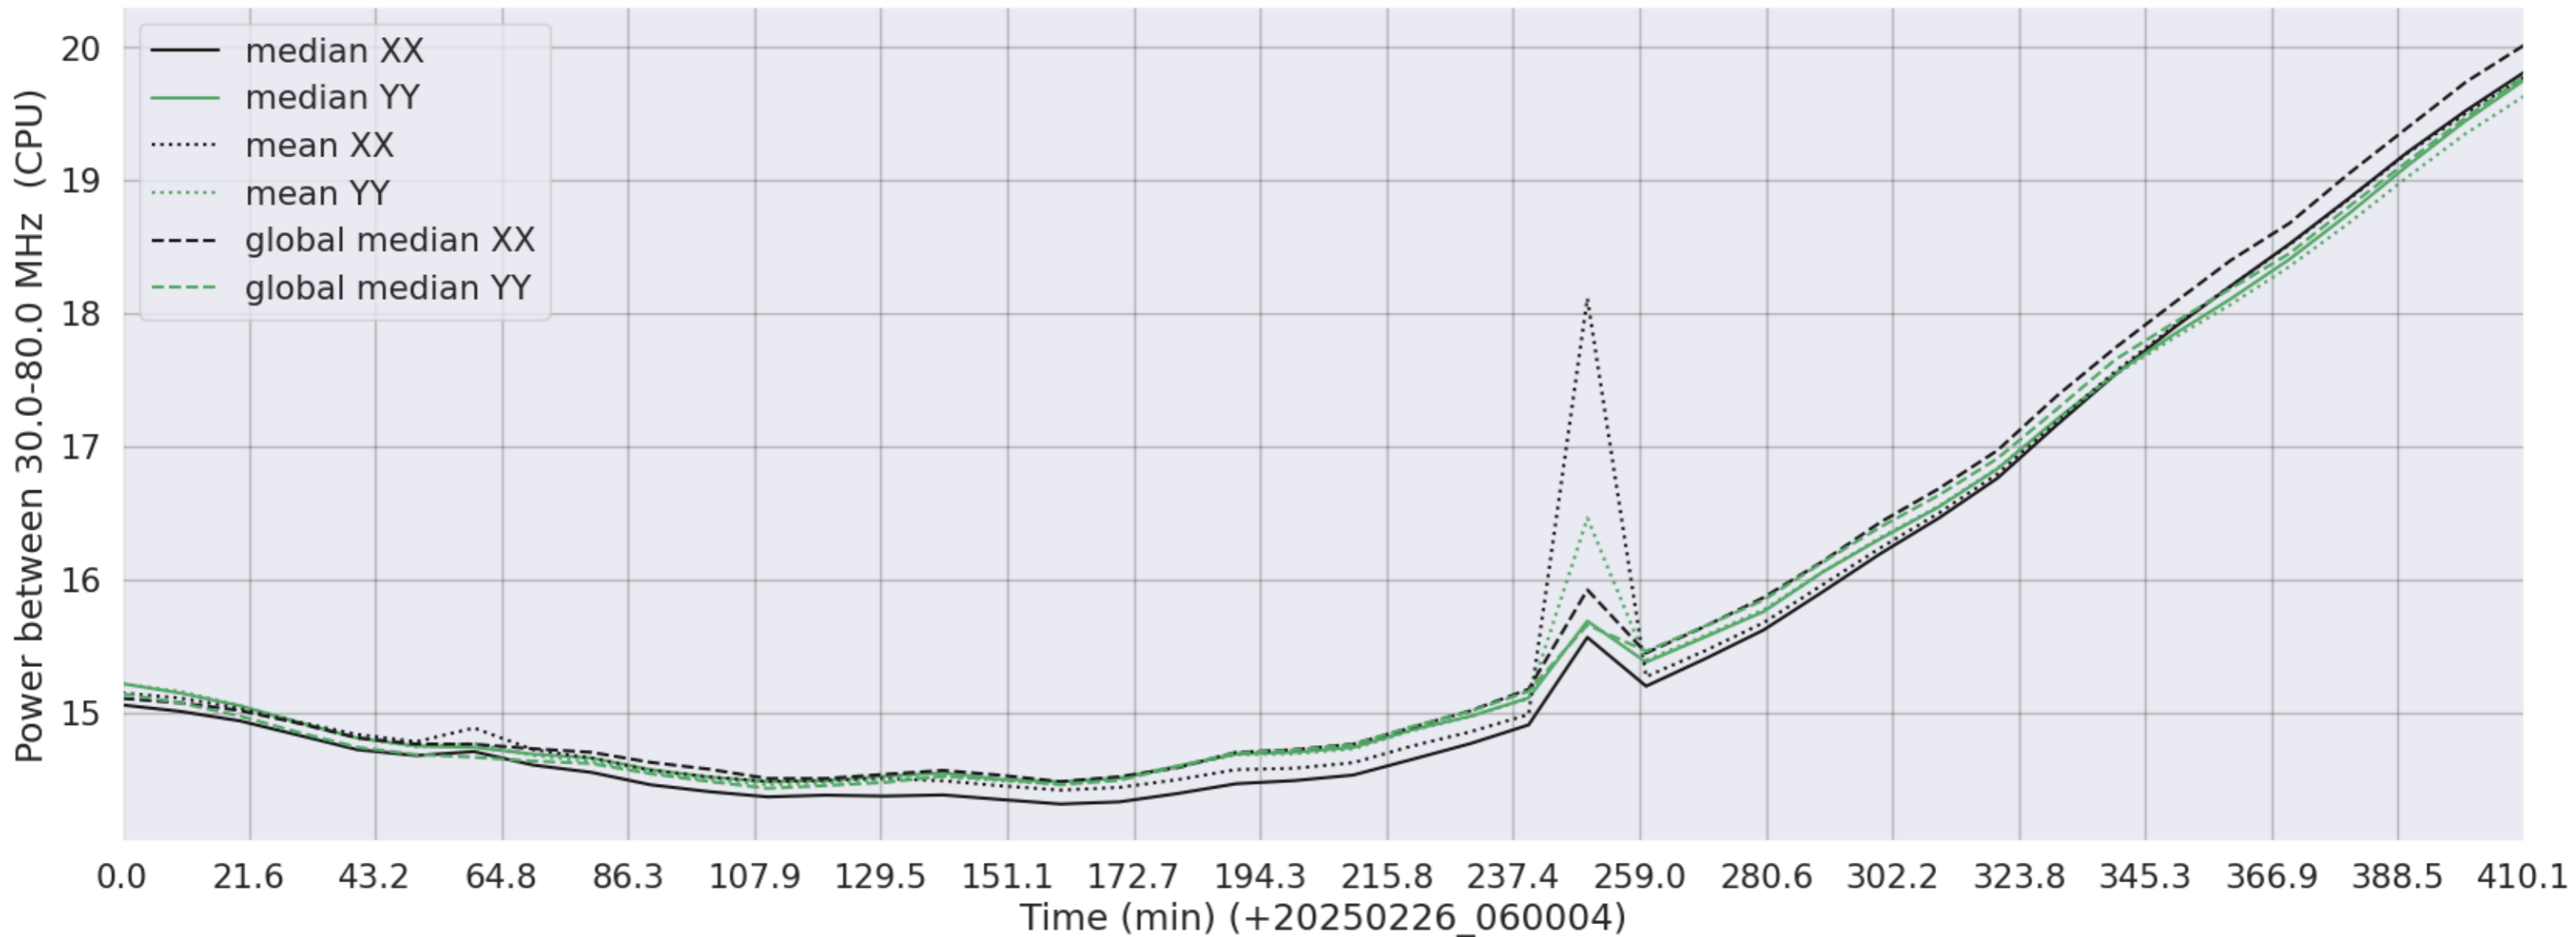

LWA054 - Correlator# 118 - XX FLAGS:Good - YY FLAGS:Good

LWA052 - Correlator# 117 - XX FLAGS:Good - YY FLAGS:Good