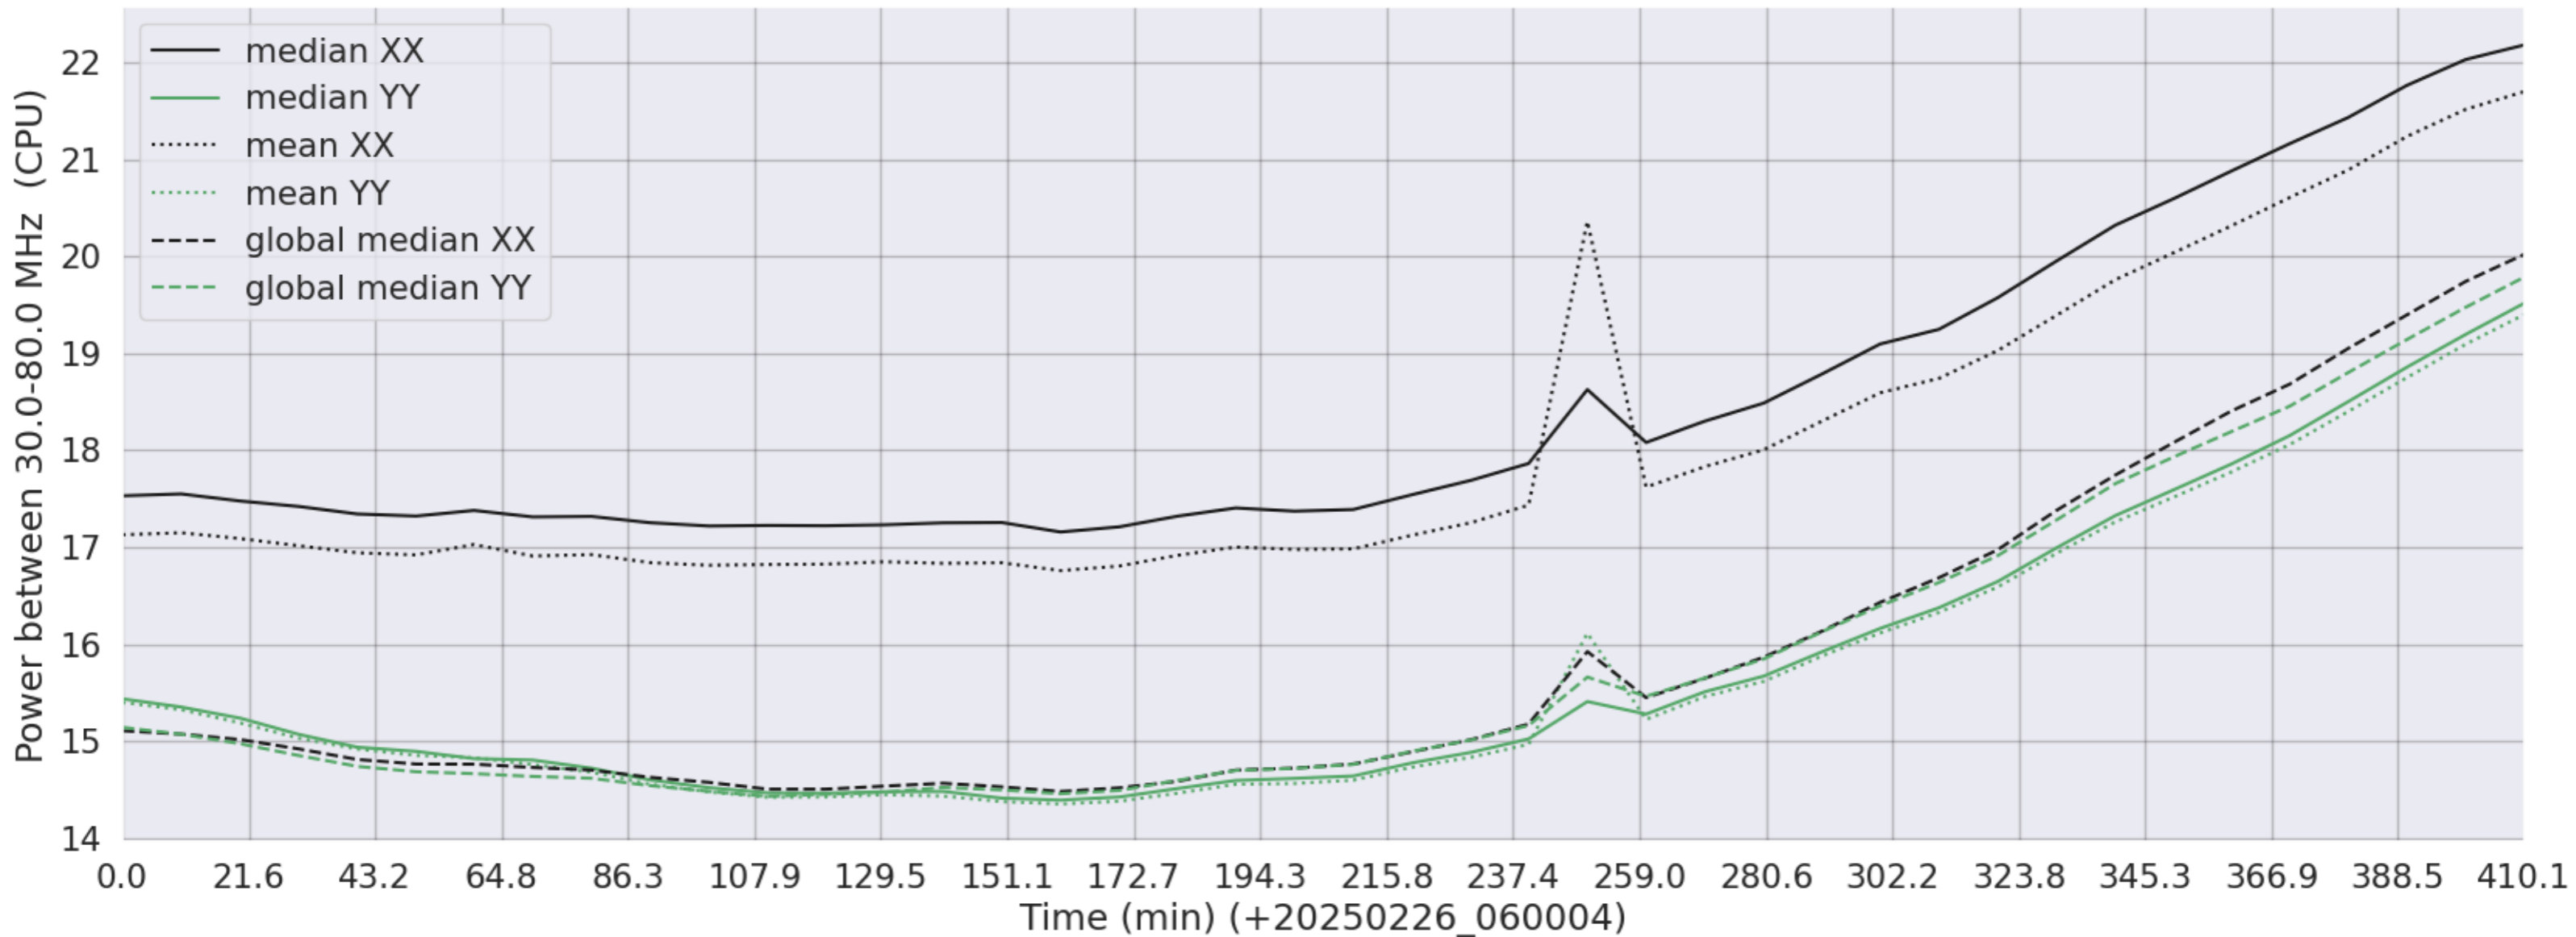

LWA317 - Correlator# 052 - XX FLAGS:BadSpecShape - YY FLAGS:Good

LWA306 - Correlator# 053 - XX FLAGS:Good - YY FLAGS:Good

LWA320 - Correlator# 054 - XX FLAGS:Good - YY FLAGS:Good

LWA318 - Correlator# 055 - XX FLAGS:Good - YY FLAGS:Good