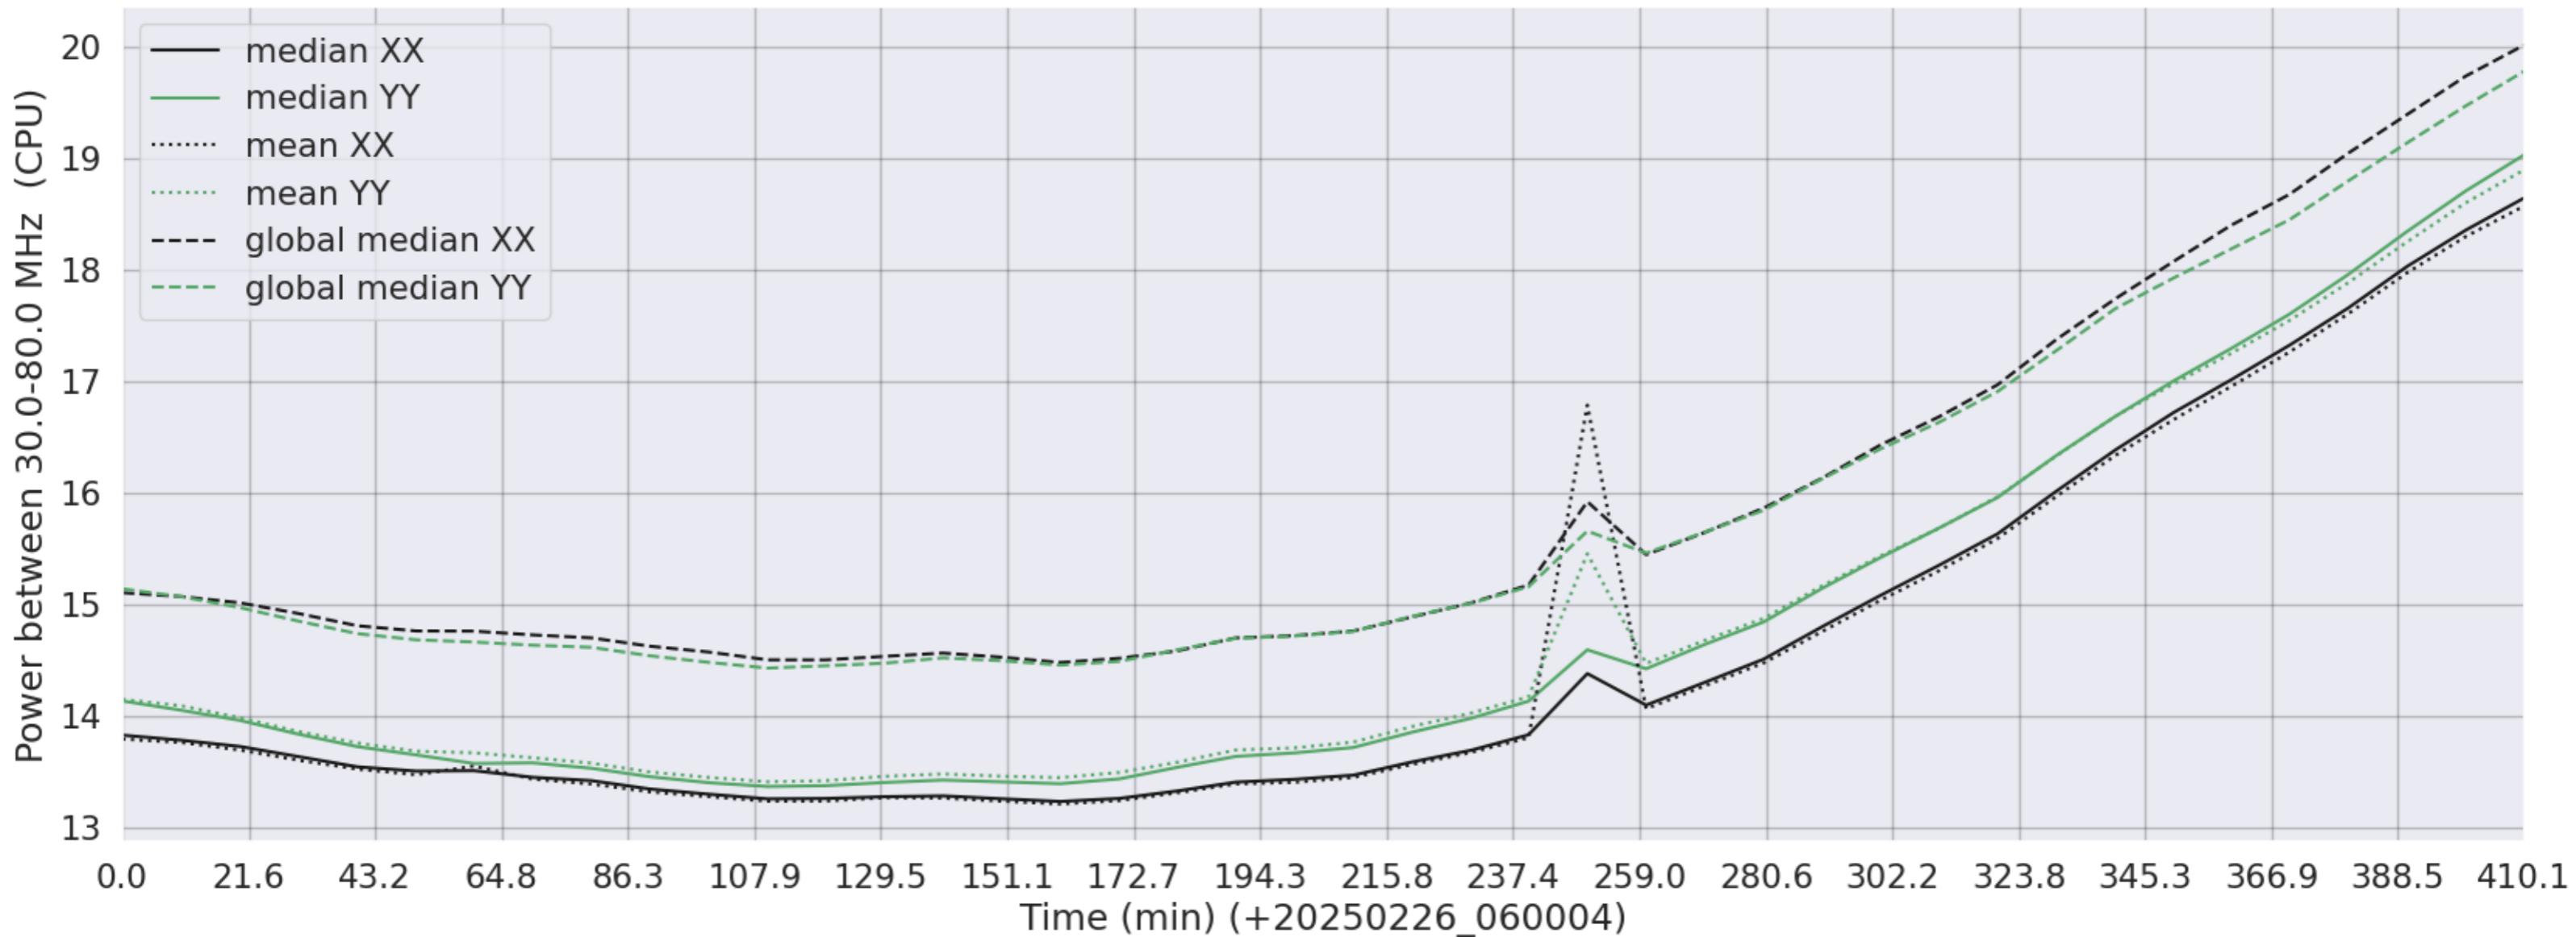

LWA156 - Correlator# 235 - XX FLAGS:Good - YY FLAGS:Good

LWA157 - Correlator# 234 - XX FLAGS:Good - YY FLAGS:Good