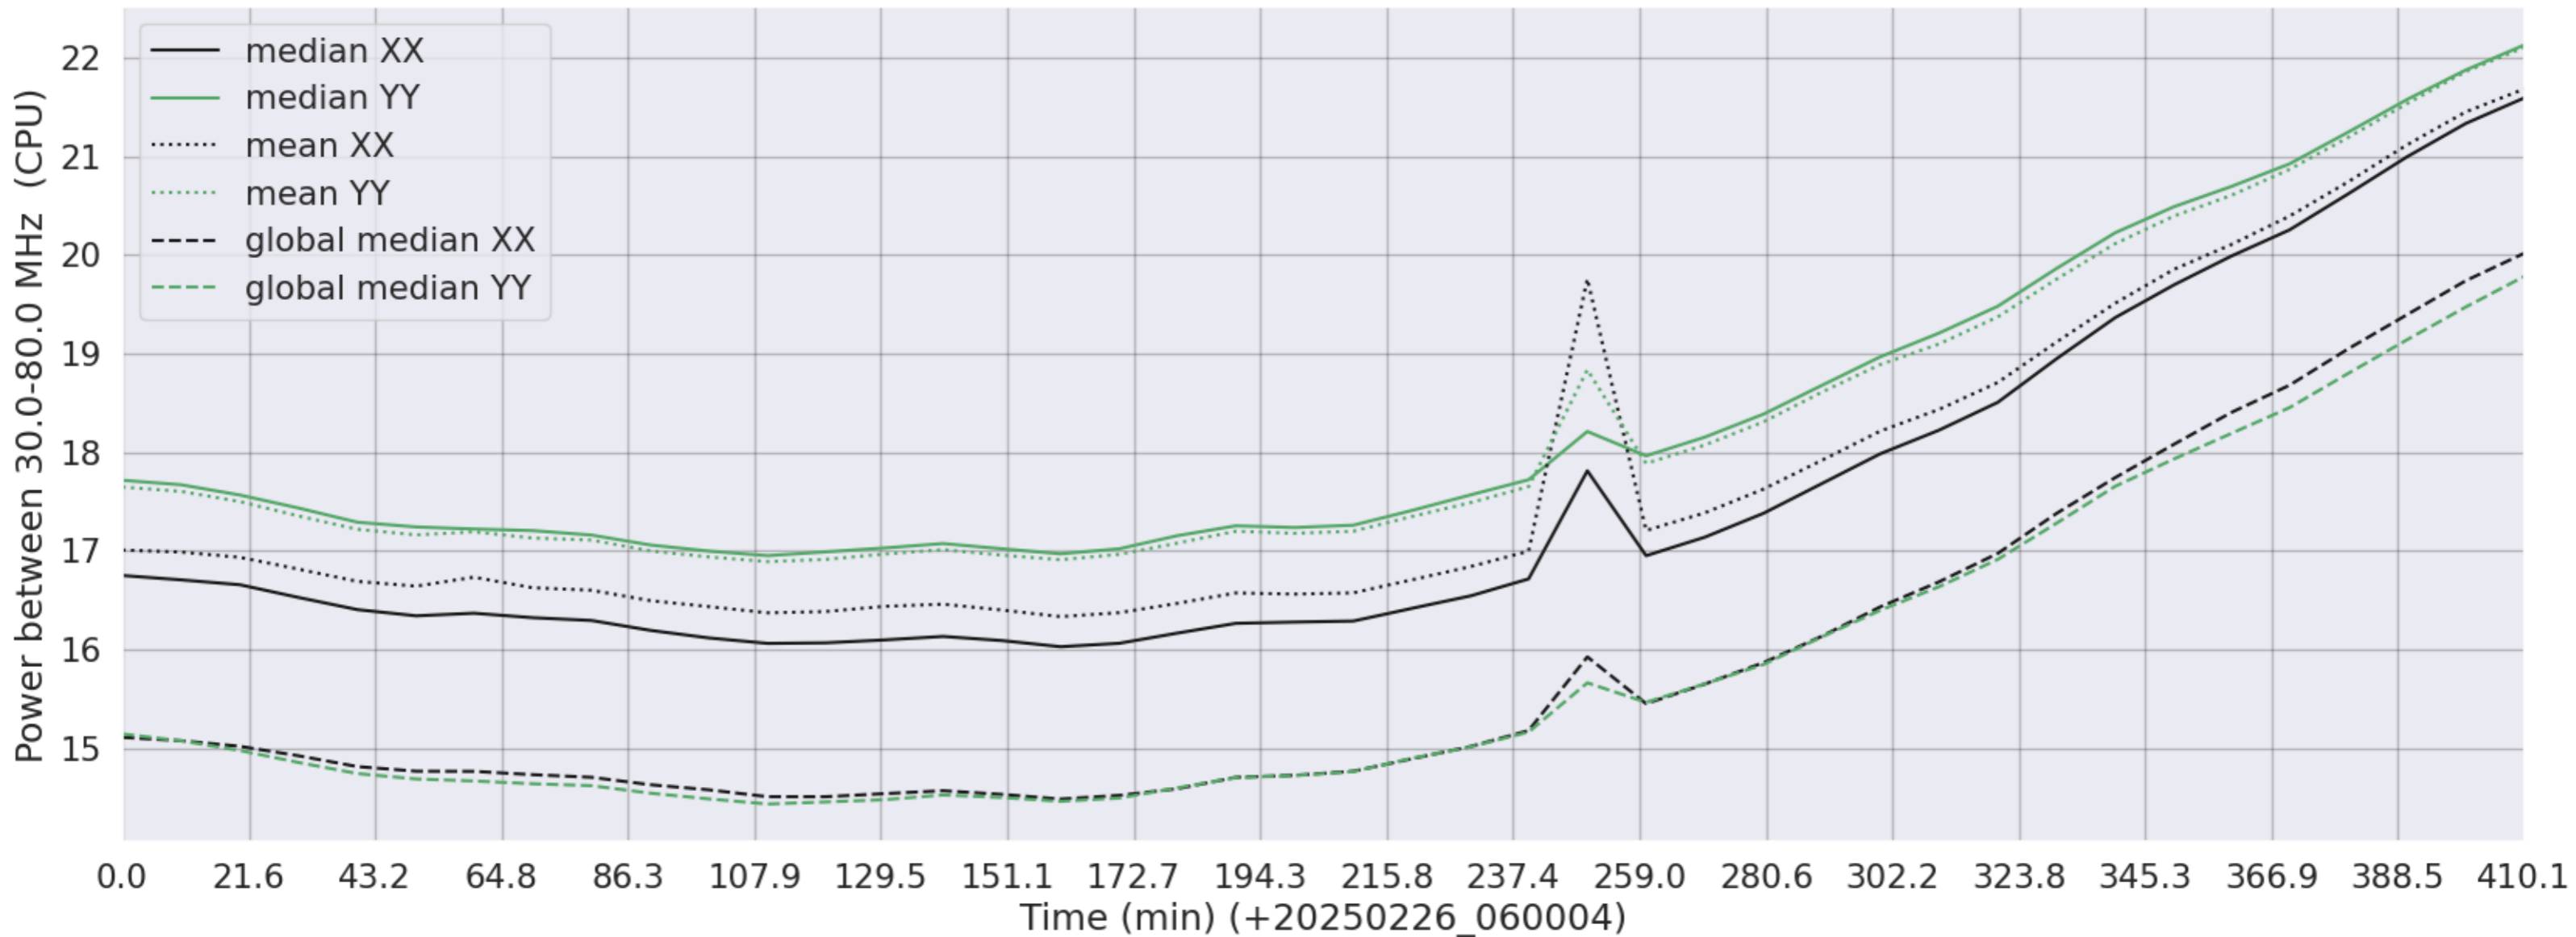

LWA033 - Correlator# 161 - XX FLAGS:Good - YY FLAGS:Good

LWA035 - Correlator# 160 - XX FLAGS:Good - YY FLAGS:Good