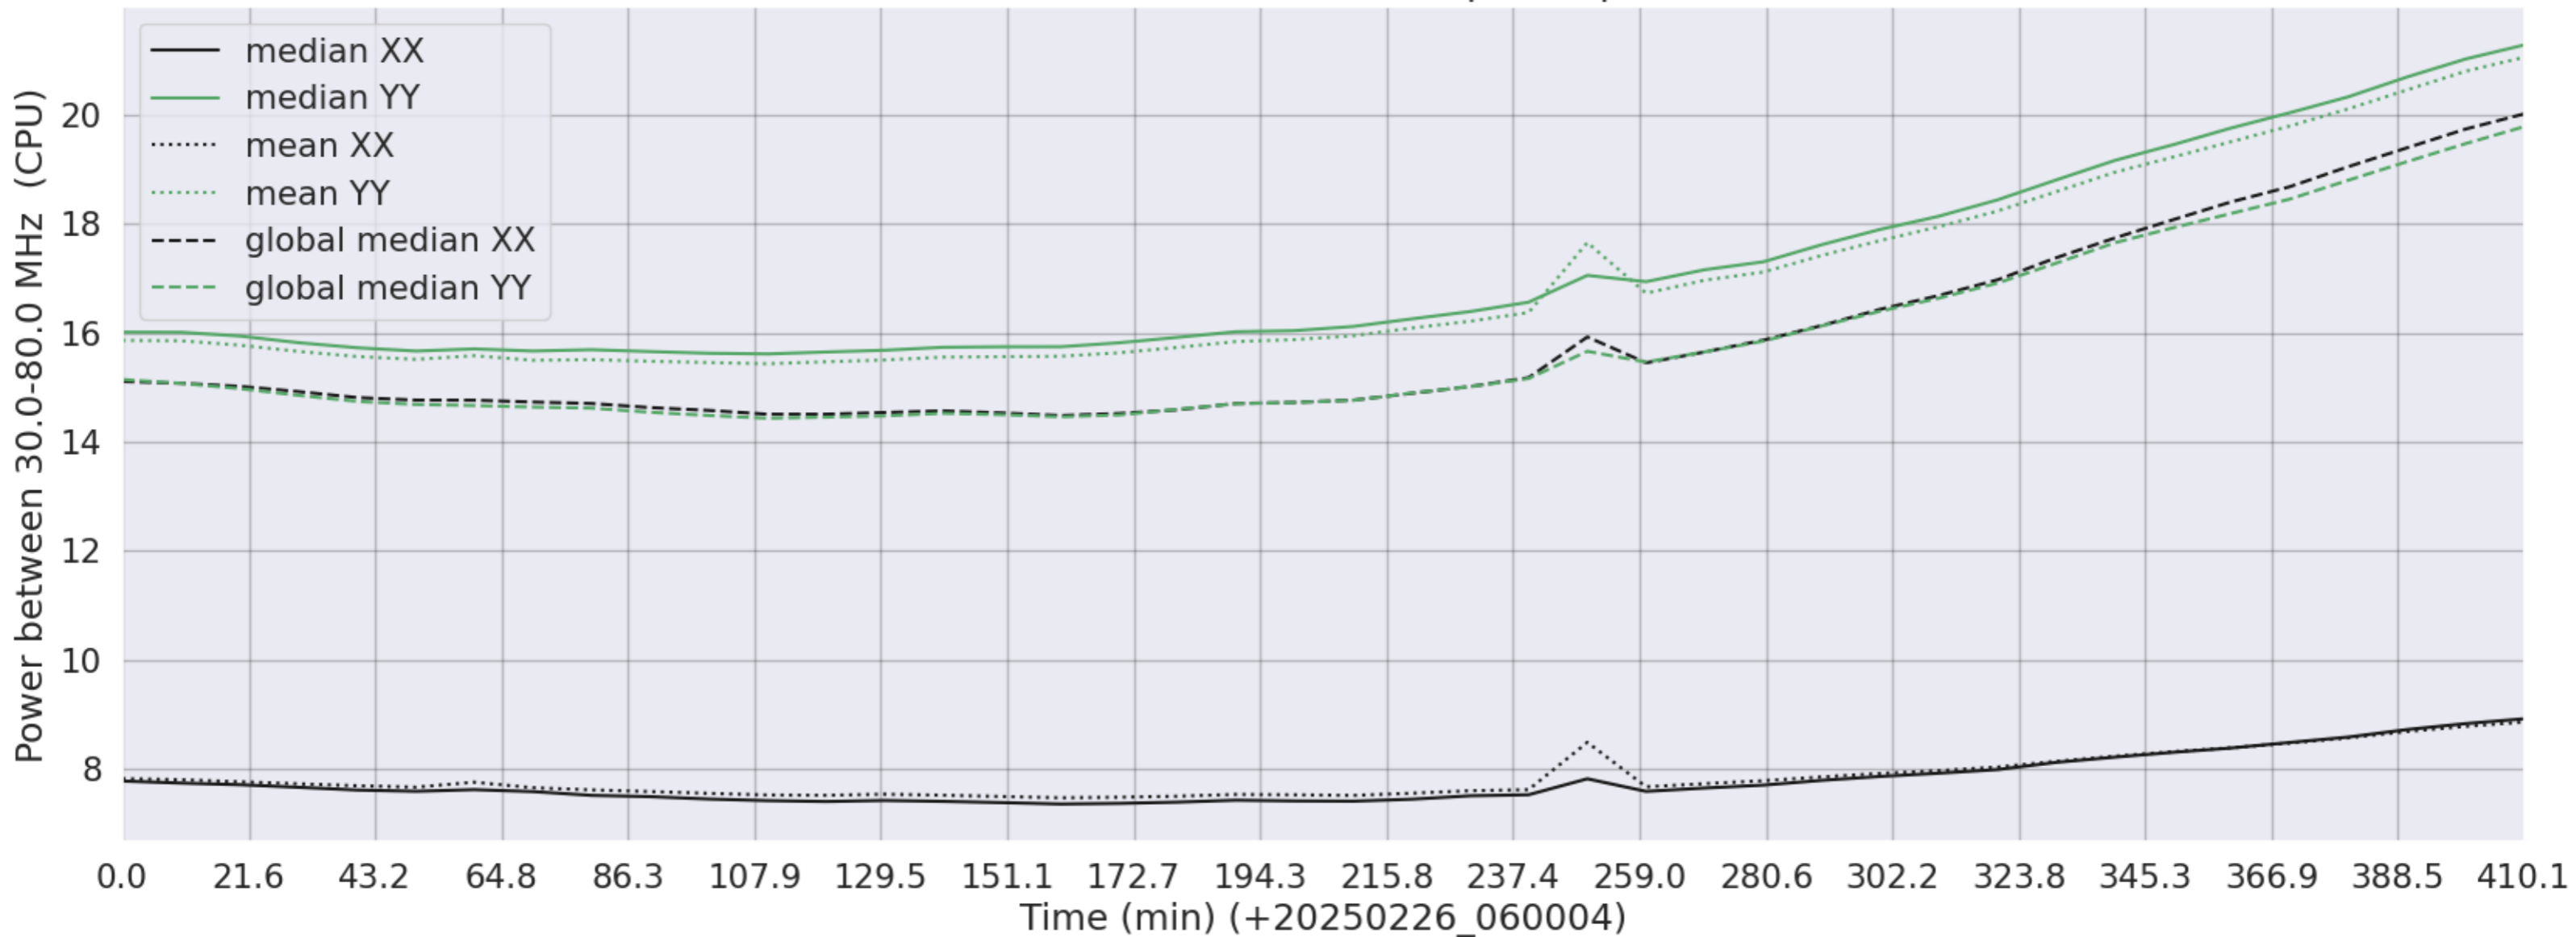

LWA306 - Correlator# 053 - XX FLAGS:Good - YY FLAGS:Good

LWA317 - Correlator# 052 - XX FLAGS:BadSpecShape - YY FLAGS:Good