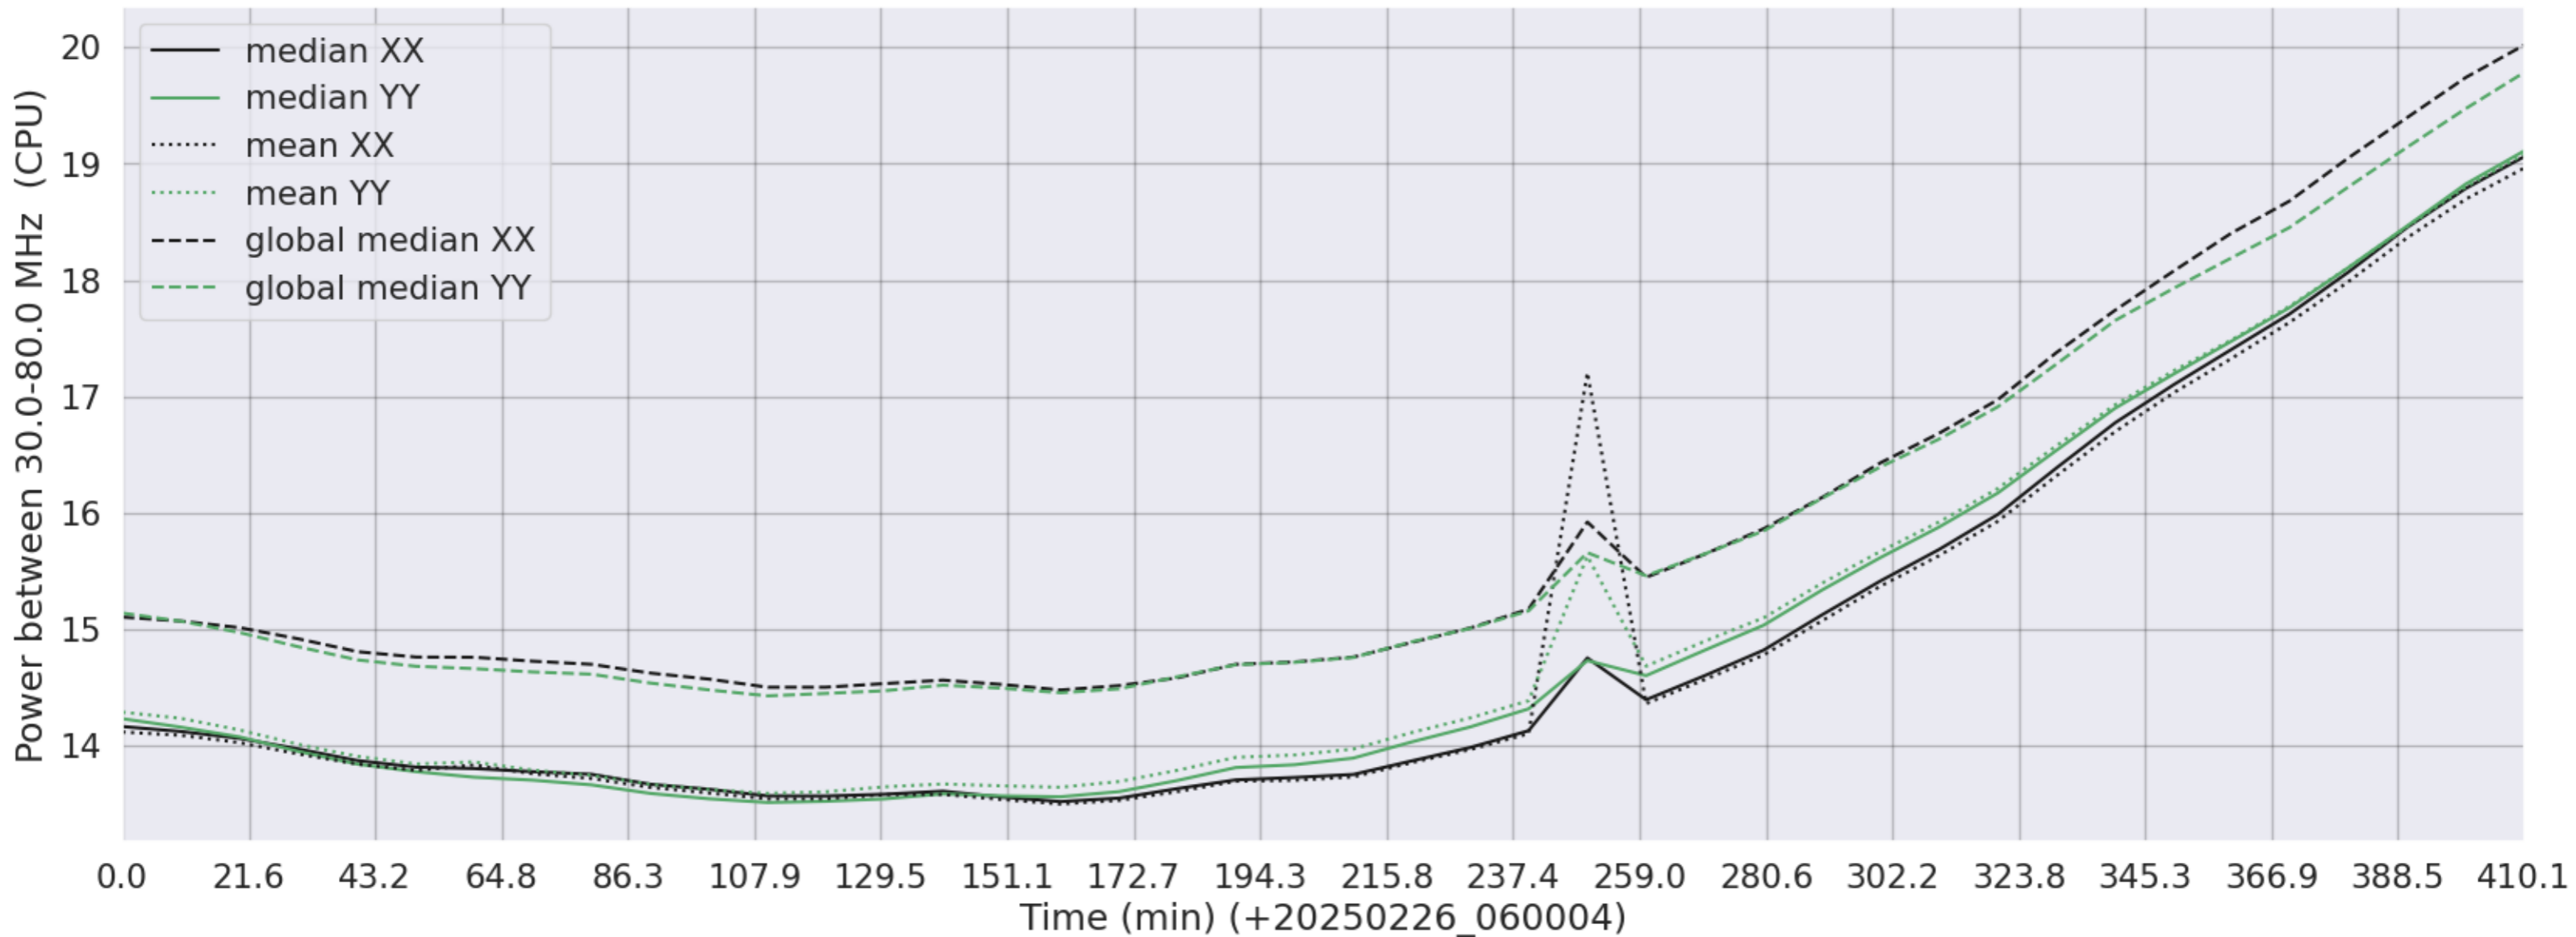

LWA155 - Correlator# 232 - XX FLAGS:Good - YY FLAGS:Good

LWA154 - Correlator# 233 - XX FLAGS:Good - YY FLAGS:Good

LWA157 - Correlator# 234 - XX FLAGS:Good - YY FLAGS:Good

LWA156 - Correlator# 235 - XX FLAGS:Good - YY FLAGS:Good