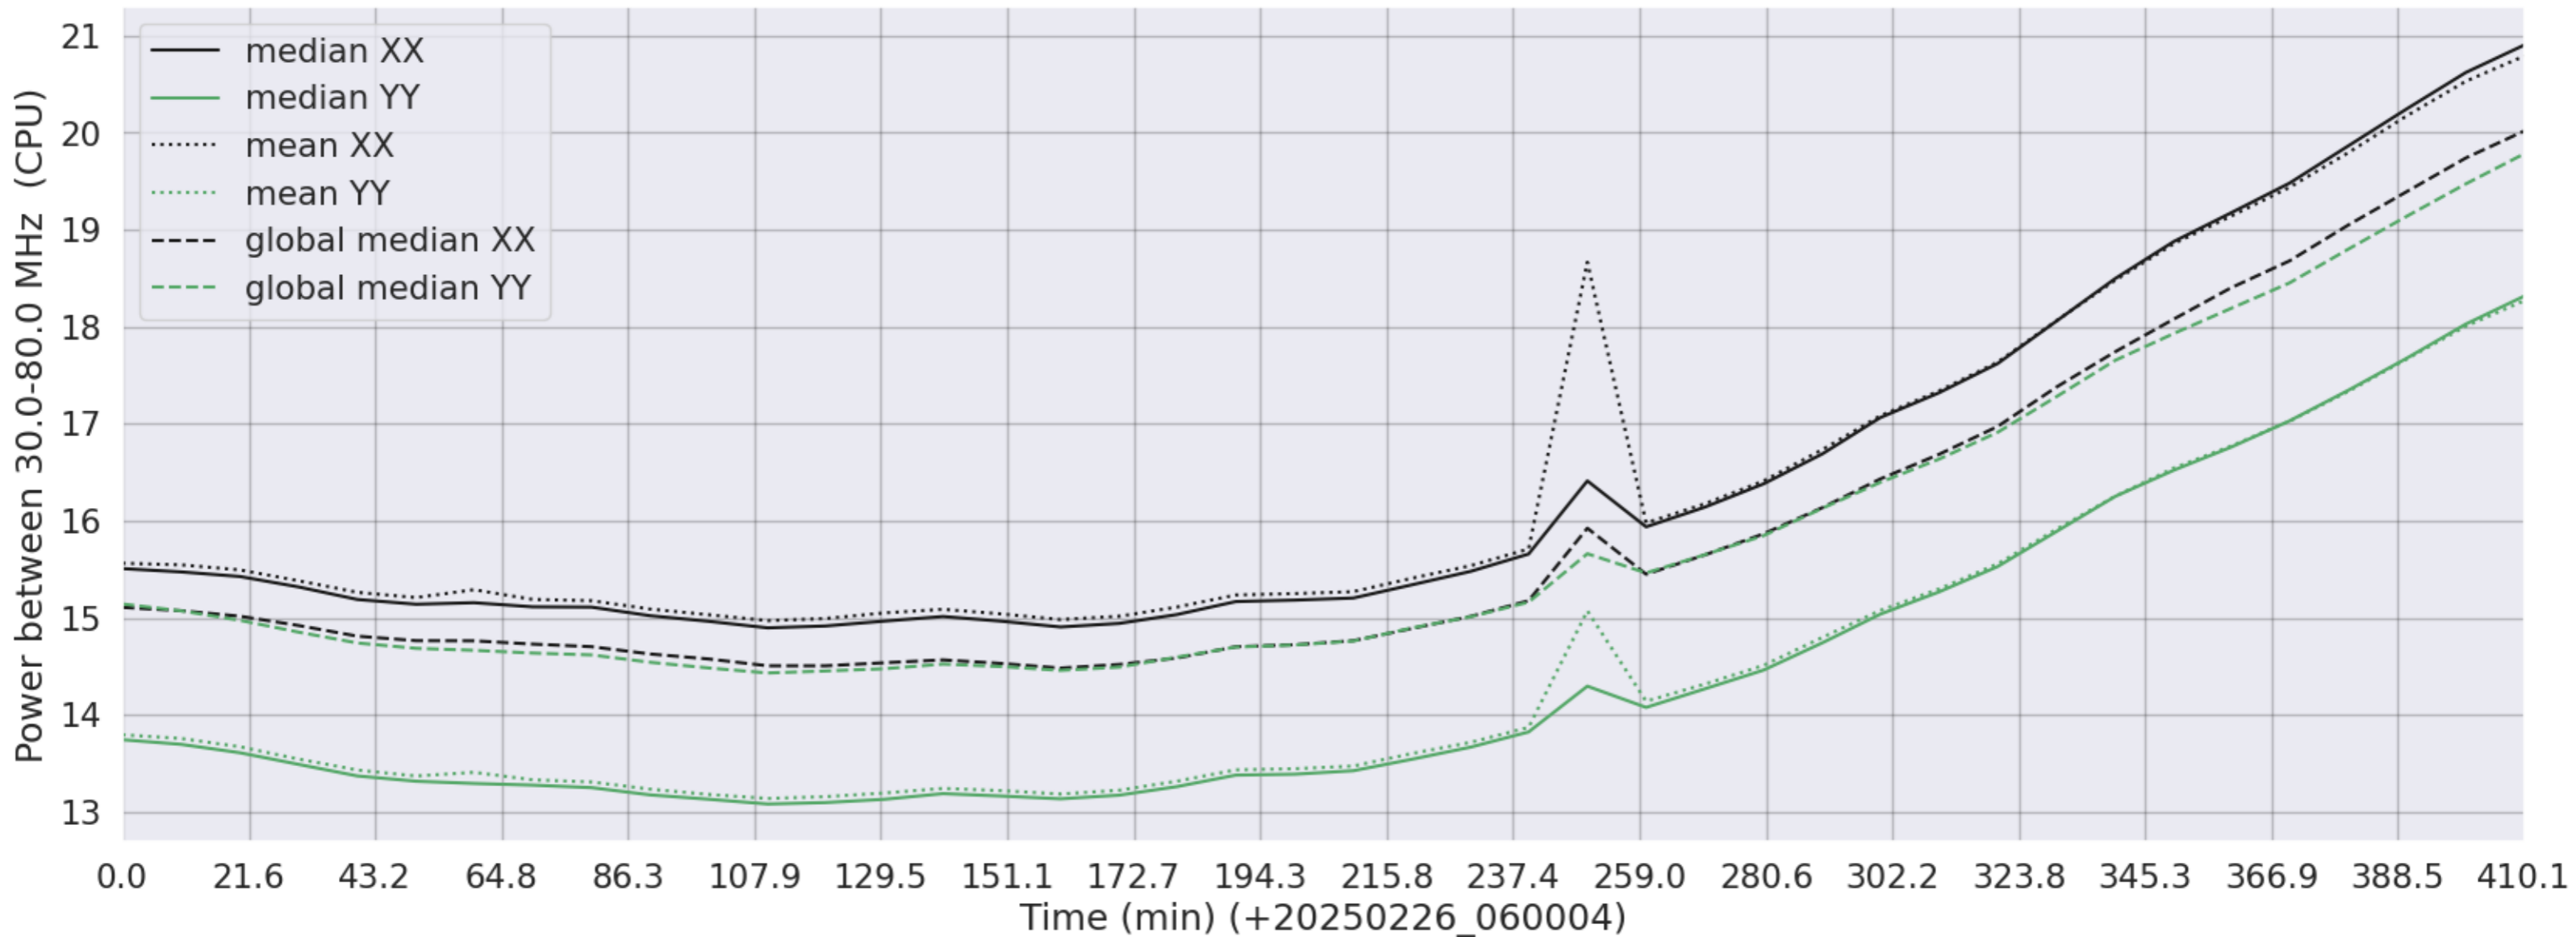

LWA052 - Correlator# 117 - XX FLAGS:Good - YY FLAGS:Good

LWA053 - Correlator# 116 - XX FLAGS:Good - YY FLAGS:Good