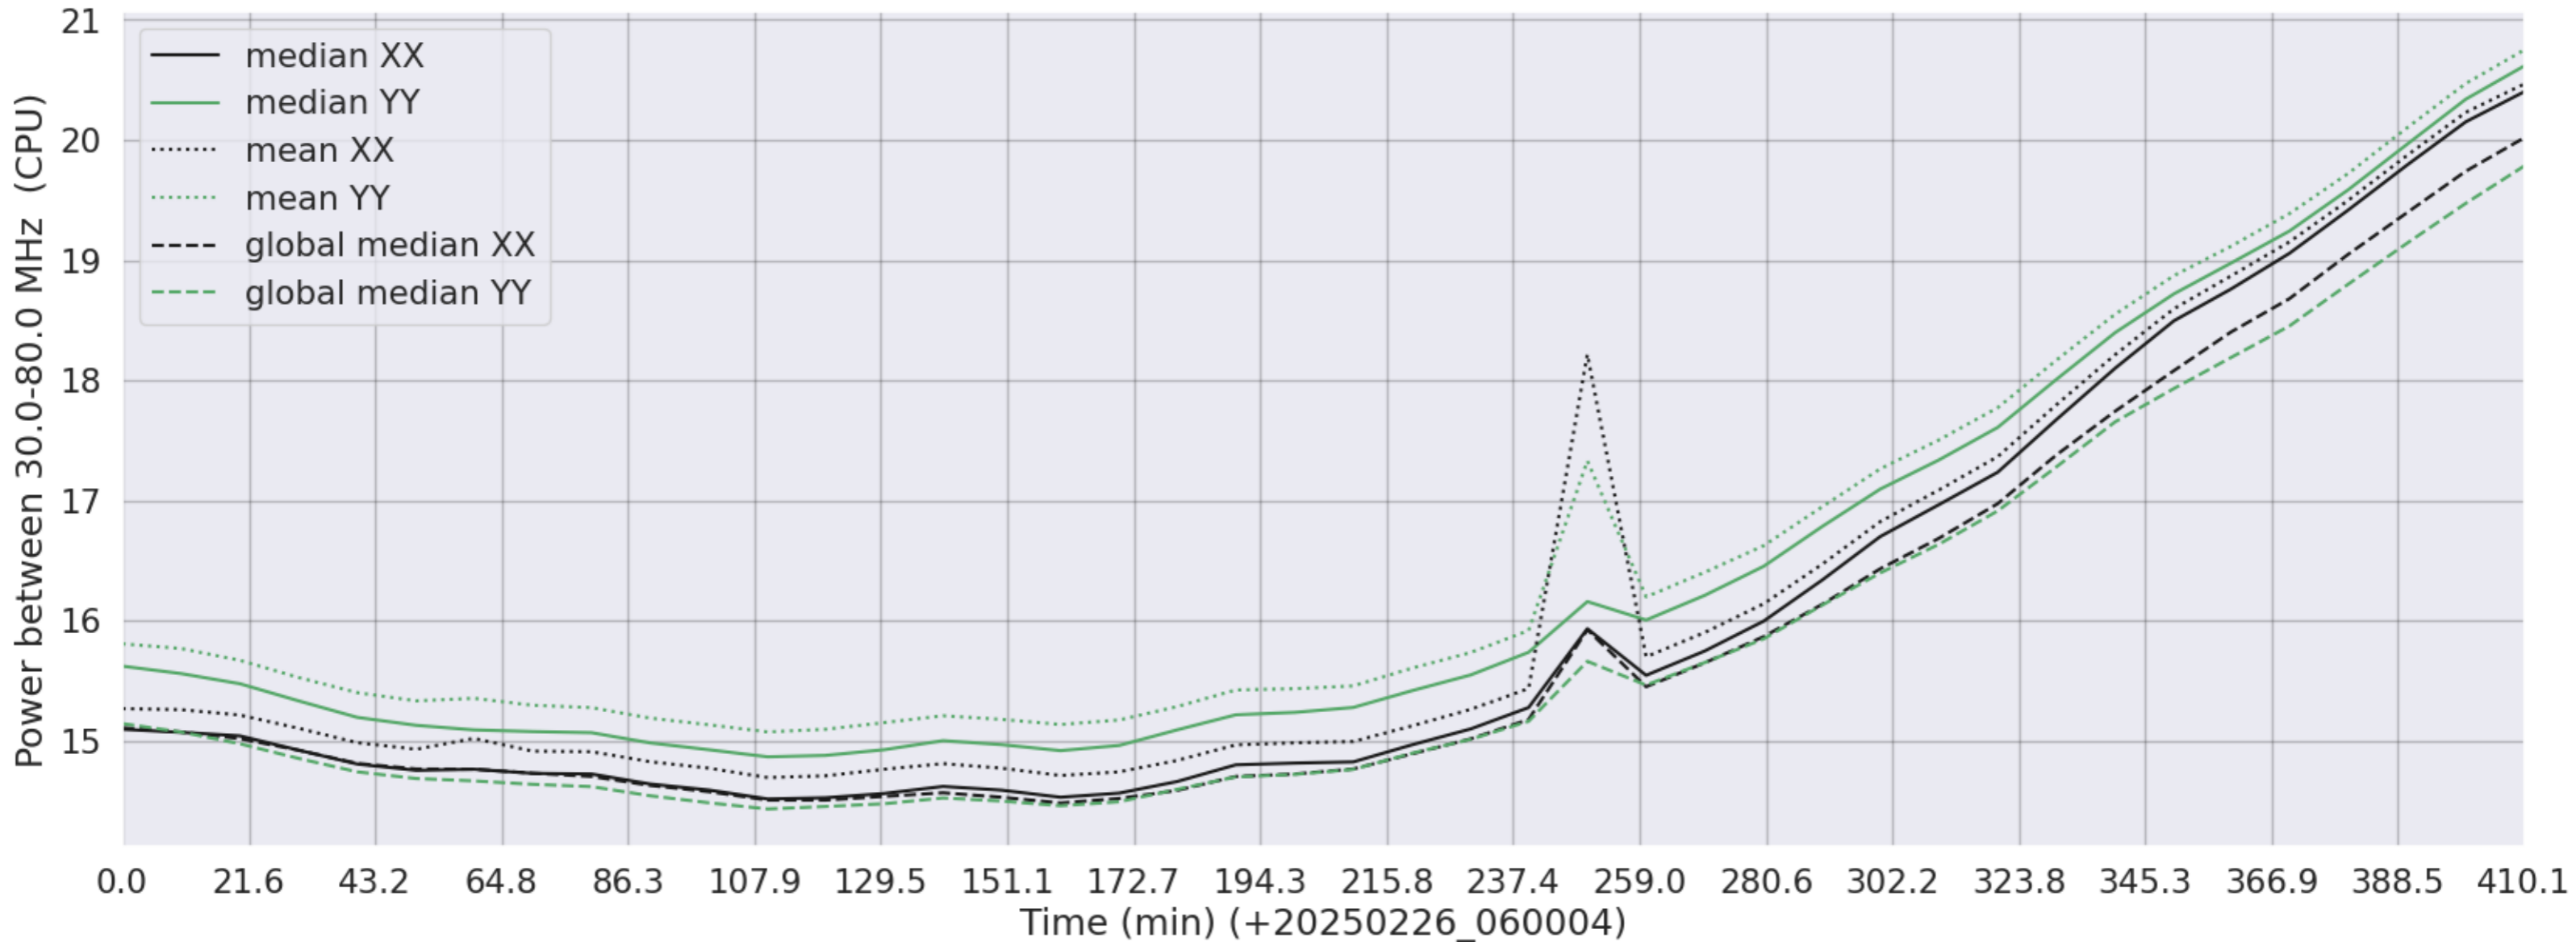

LWA171 - Correlator# 291 - XX FLAGS:Good - YY FLAGS:Good

LWA173 - Correlator# 290 - XX FLAGS:Good - YY FLAGS:Good