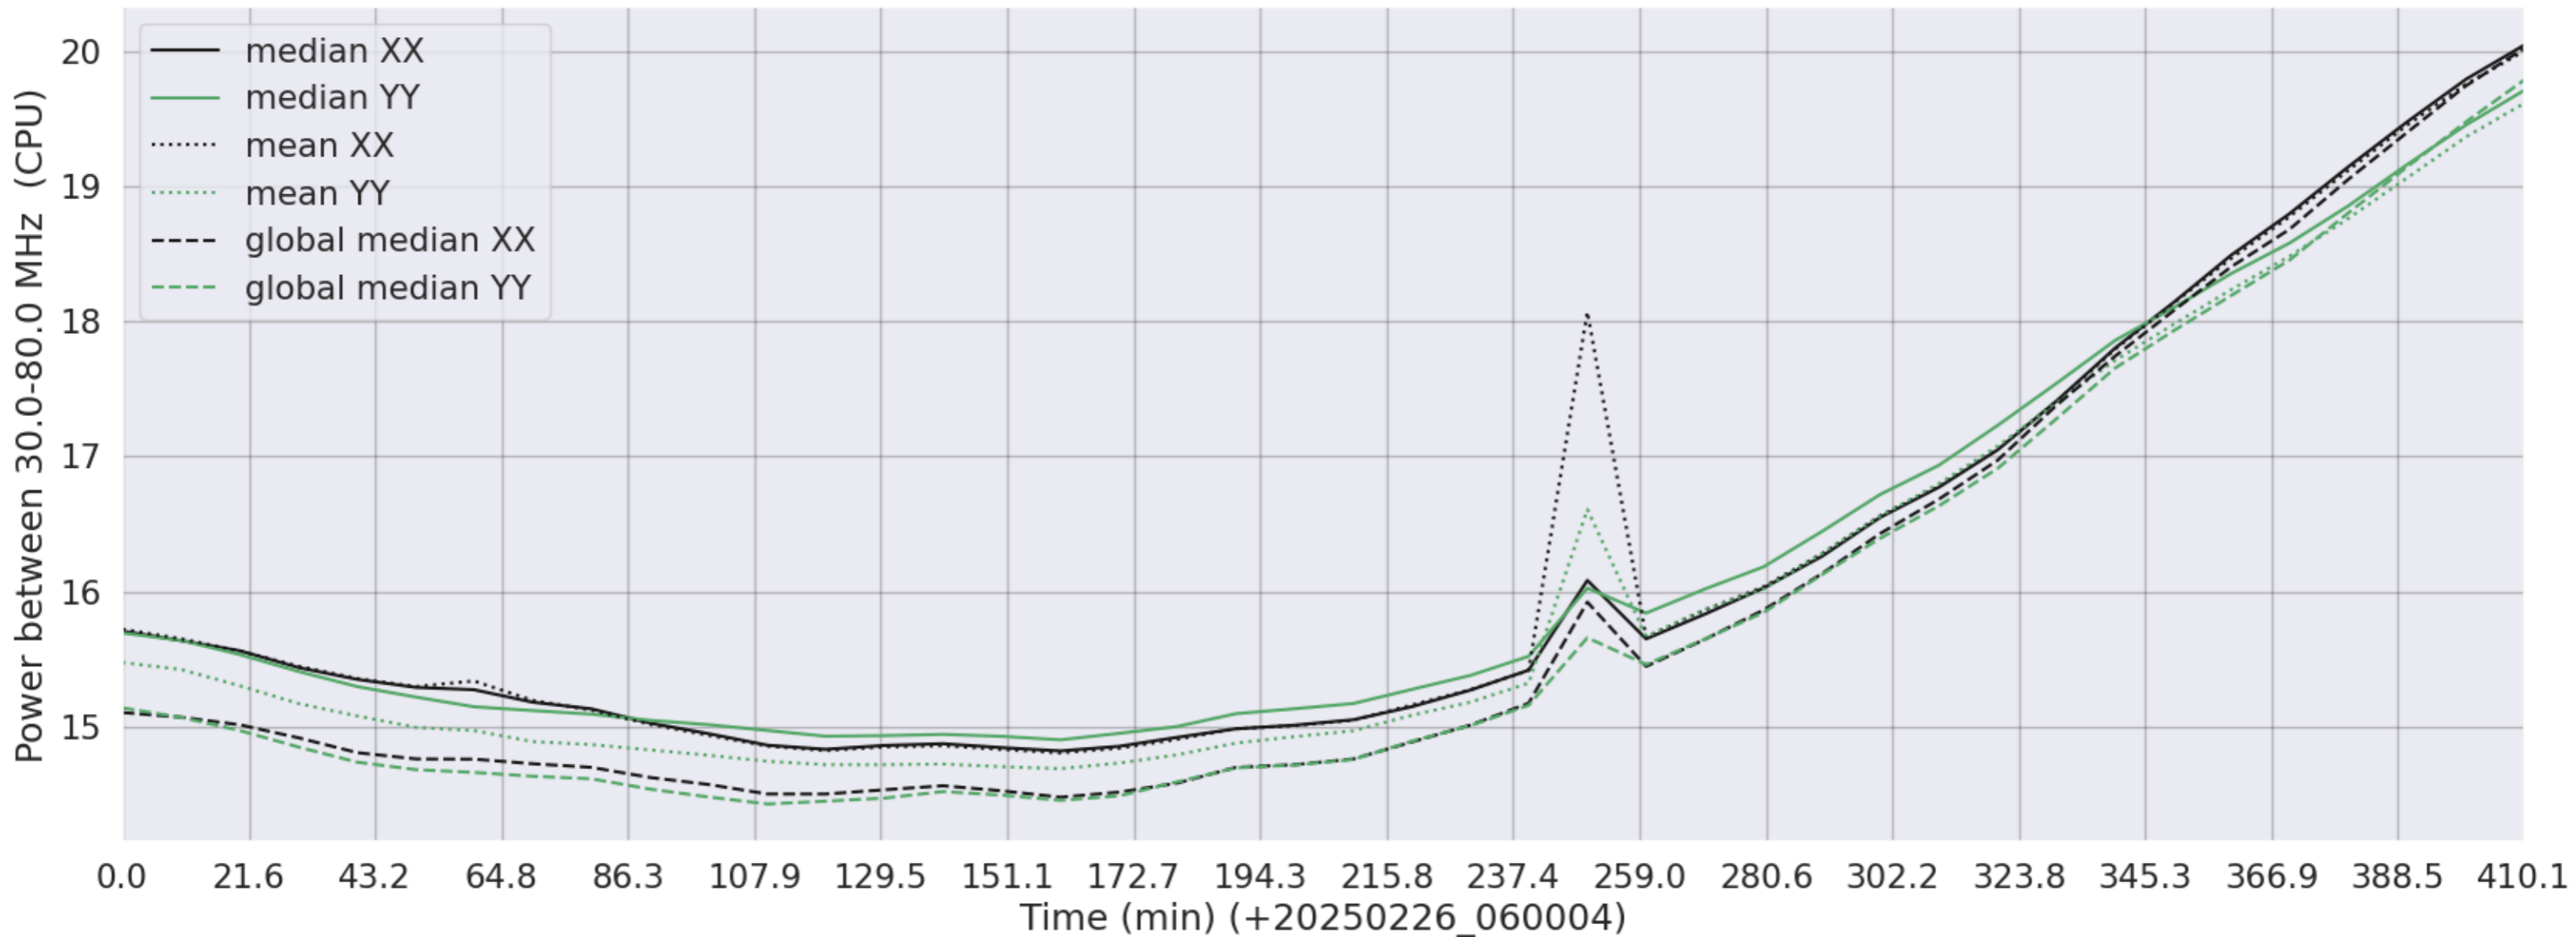

LWA296 - Correlator# 046 - XX FLAGS:Good - YY FLAGS:Good

LWA291 - Correlator# 045 - XX FLAGS:Good - YY FLAGS:Good