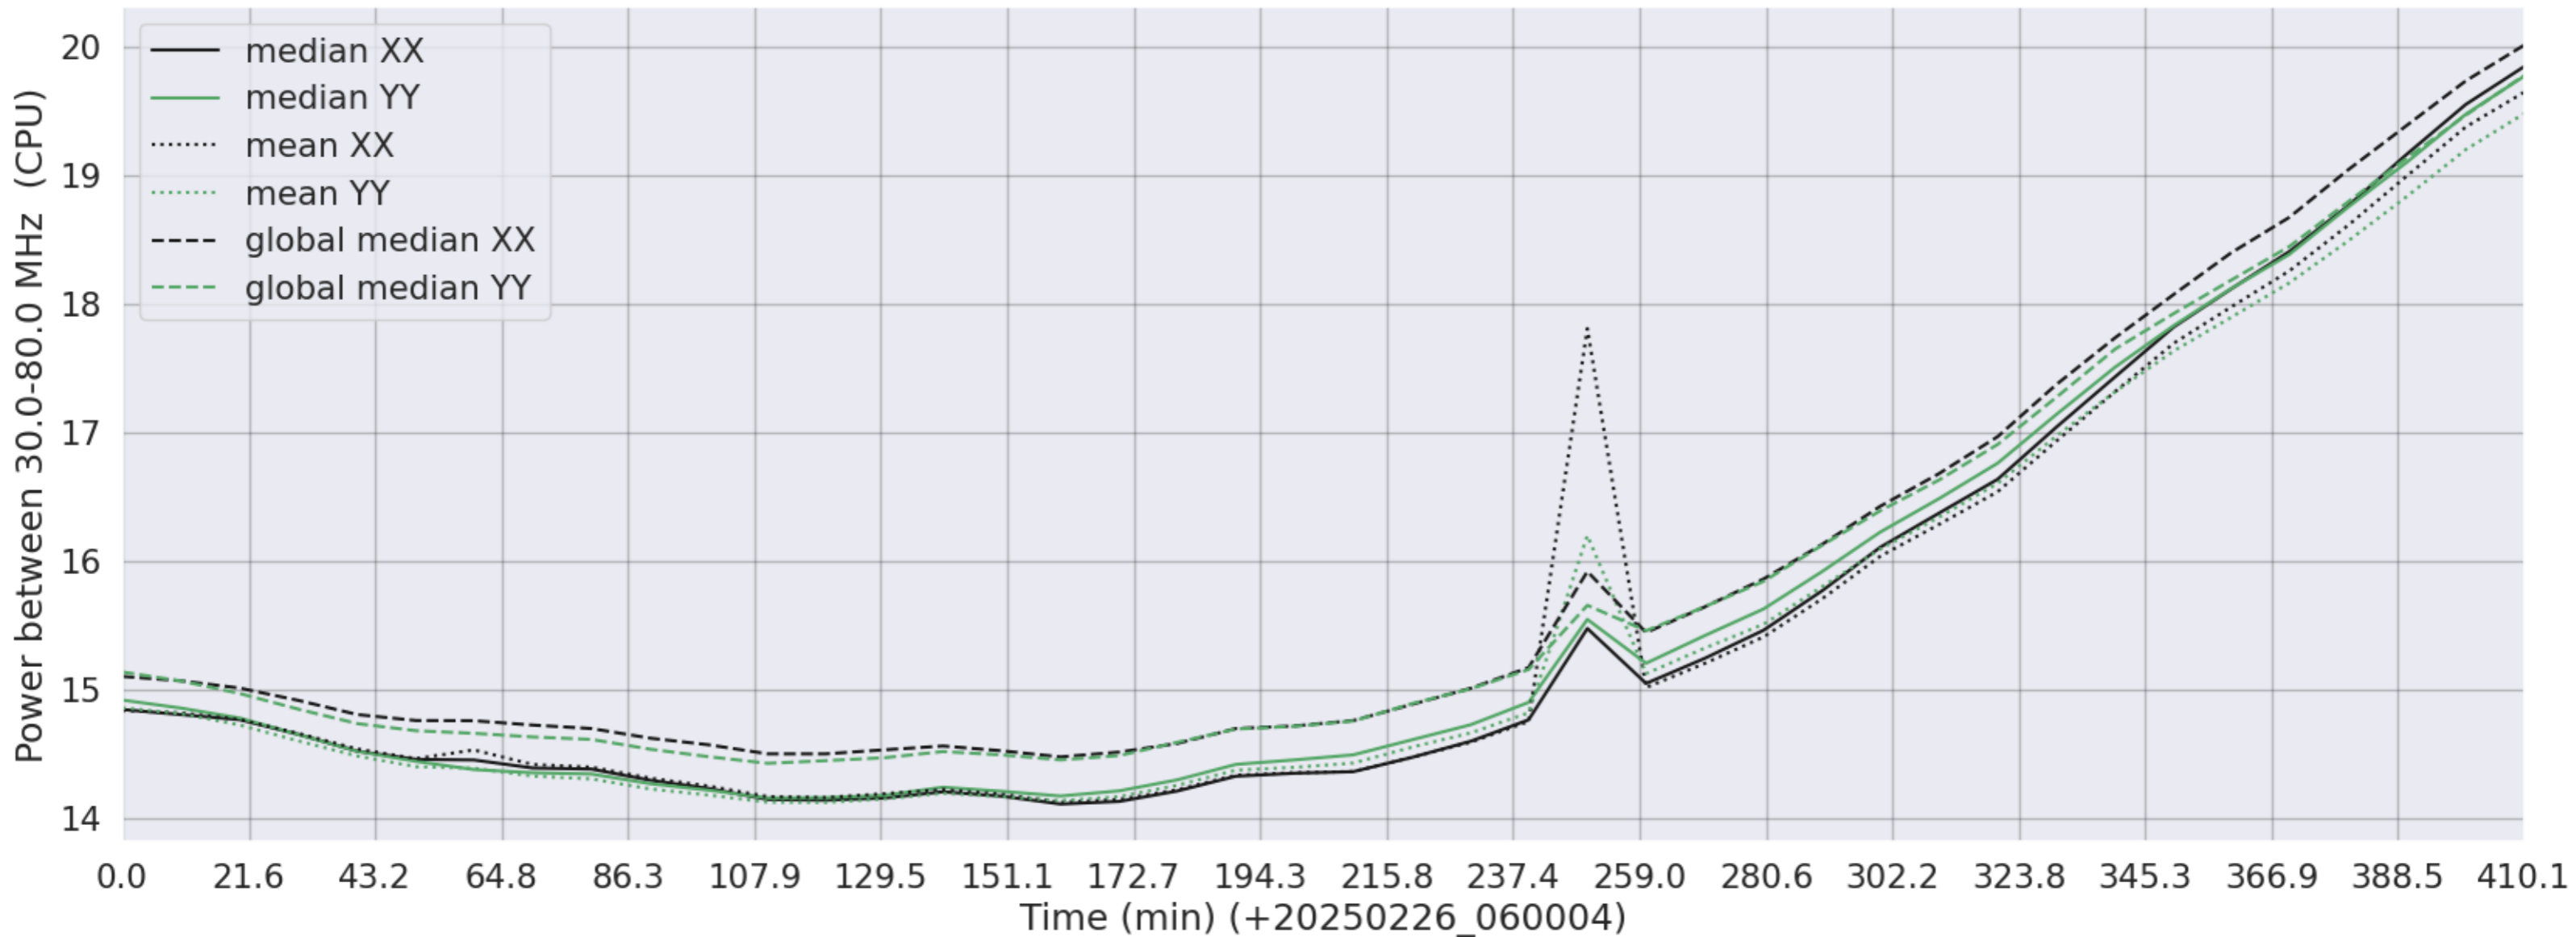

LWA326 - Correlator# 250 - XX FLAGS:Good - YY FLAGS:Good

LWA222 - Correlator# 249 - XX FLAGS:Good - YY FLAGS:Good