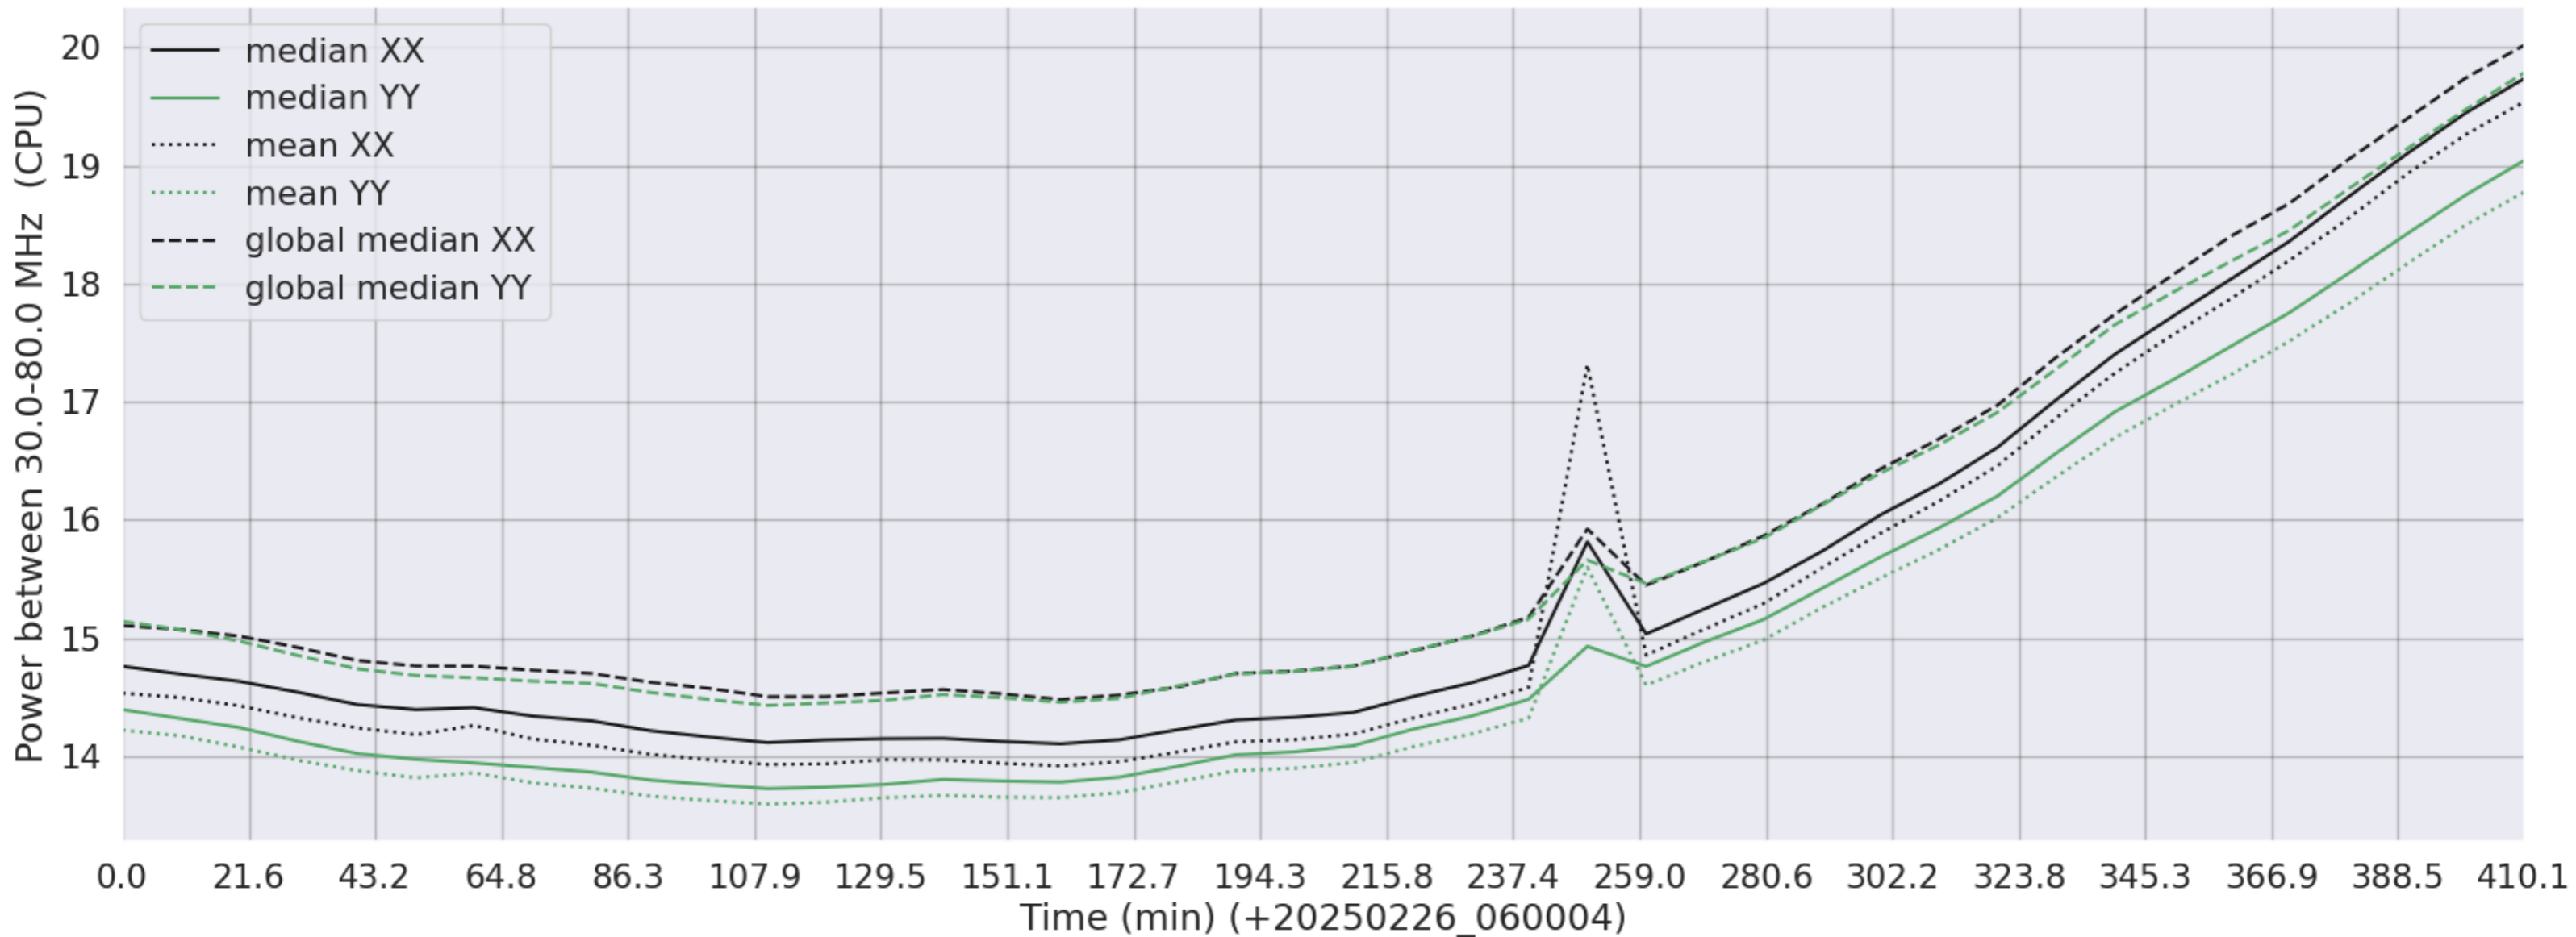

LWA125 - Correlator# 227 - XX FLAGS:Good - YY FLAGS:Good

LWA126 - Correlator# 226 - XX FLAGS:Good - YY FLAGS:Good