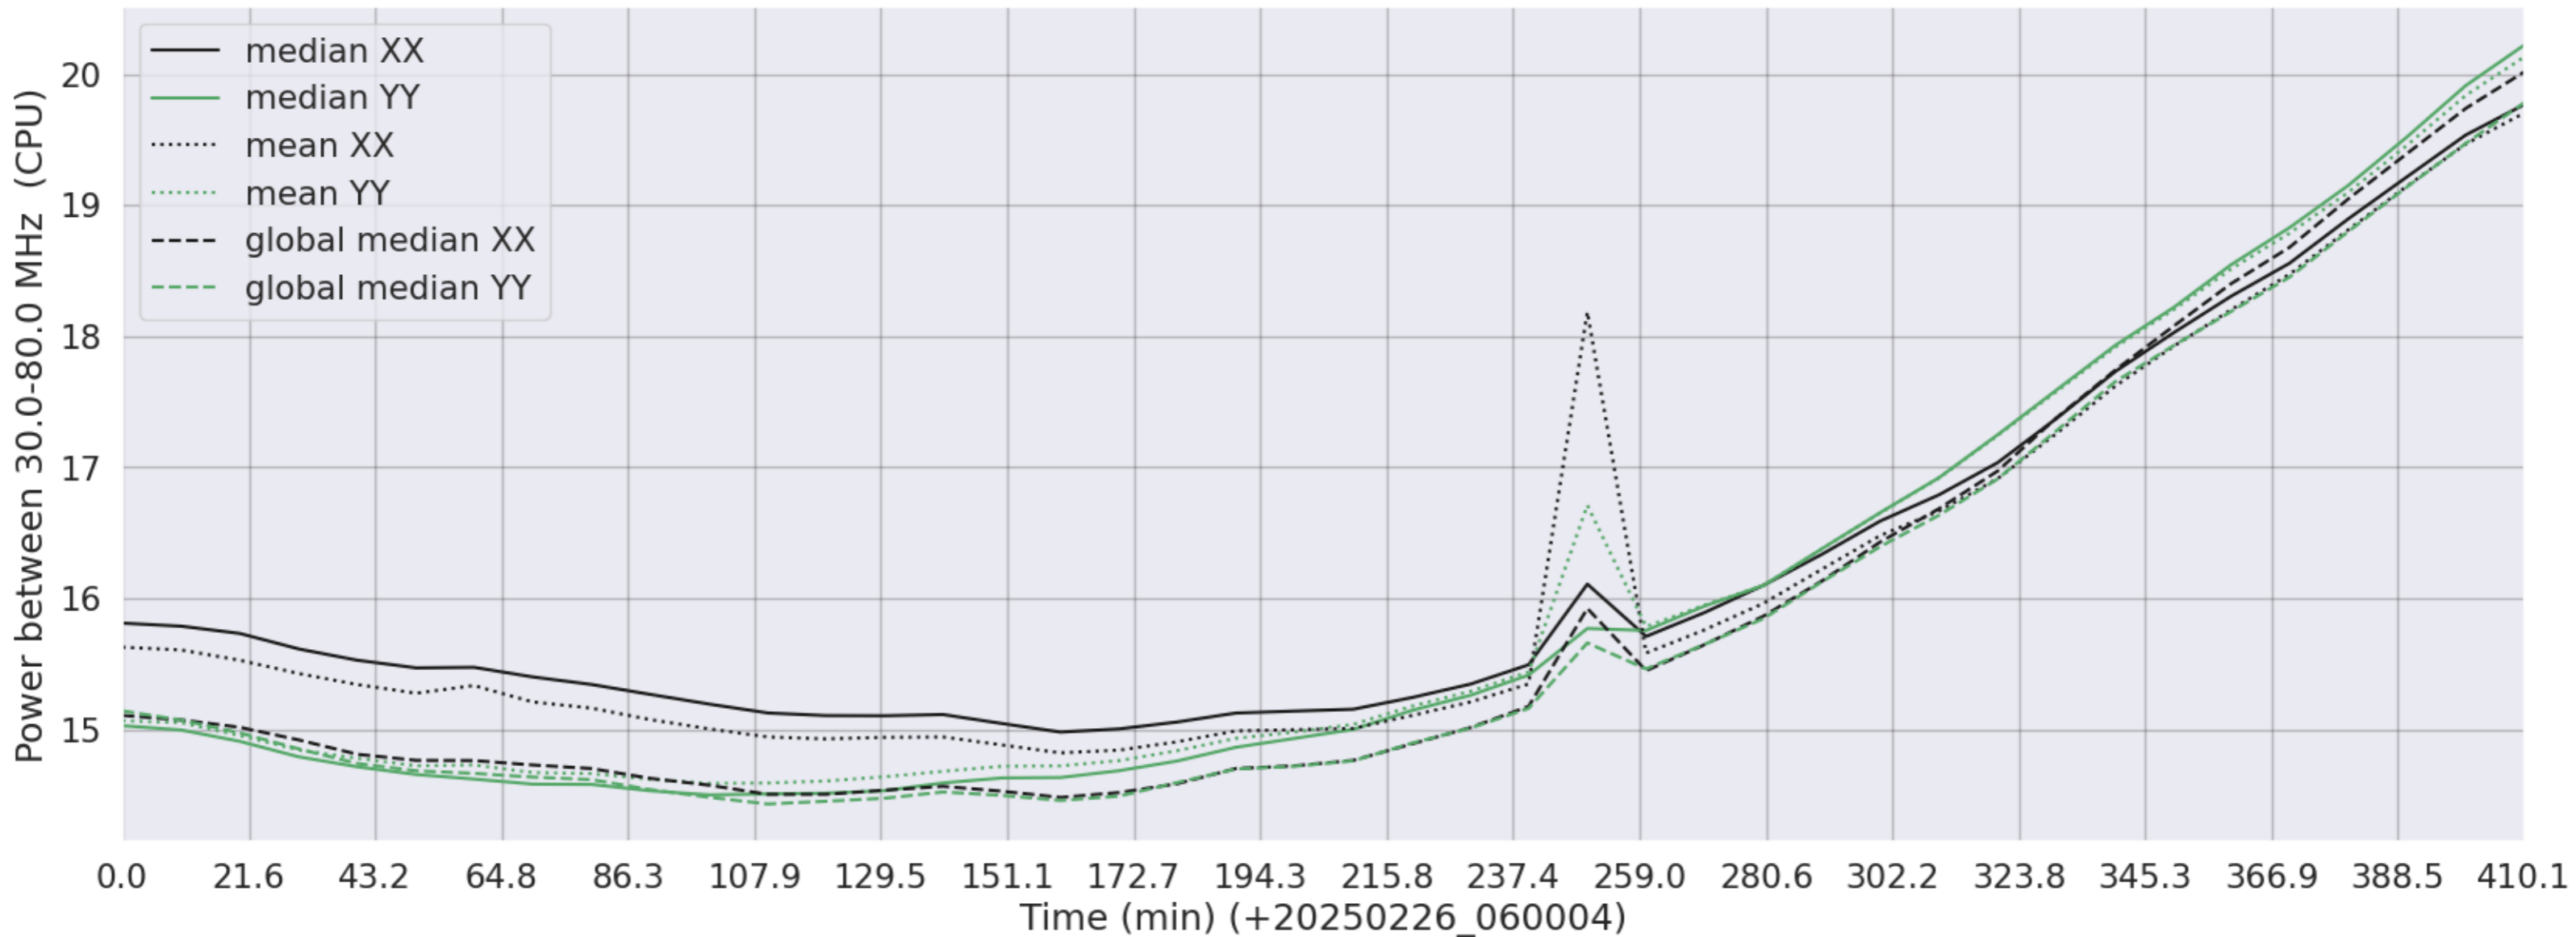

LWA284 - Correlator# 043 - XX FLAGS:Good - YY FLAGS:Good

LWA288 - Correlator# 042 - XX FLAGS:Good - YY FLAGS:Good