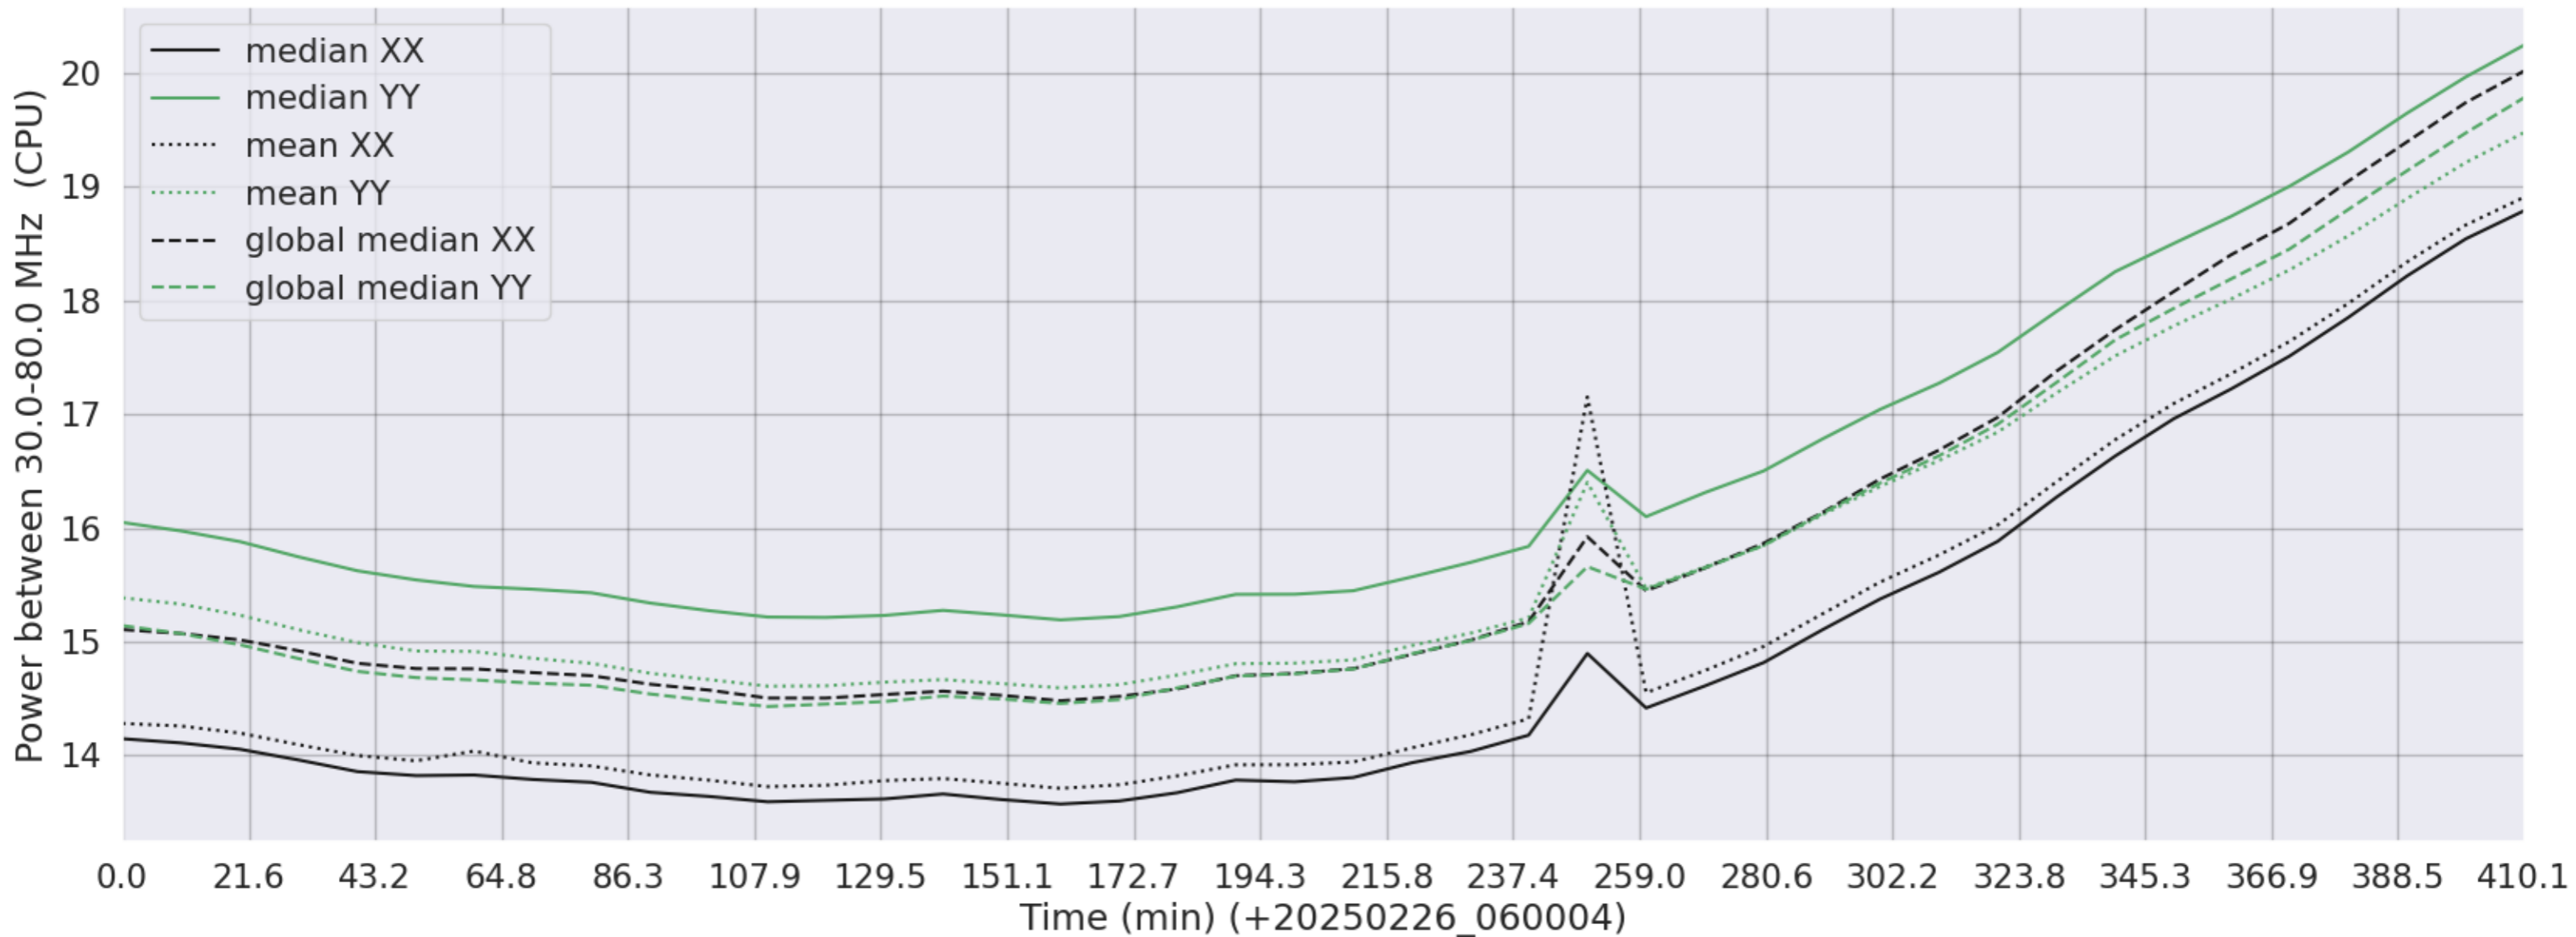

LWA208 - Correlator# 298 - XX FLAGS:Good - YY FLAGS:BadSpecShape

LWA205 - Correlator# 297 - XX FLAGS:Good - YY FLAGS:Good