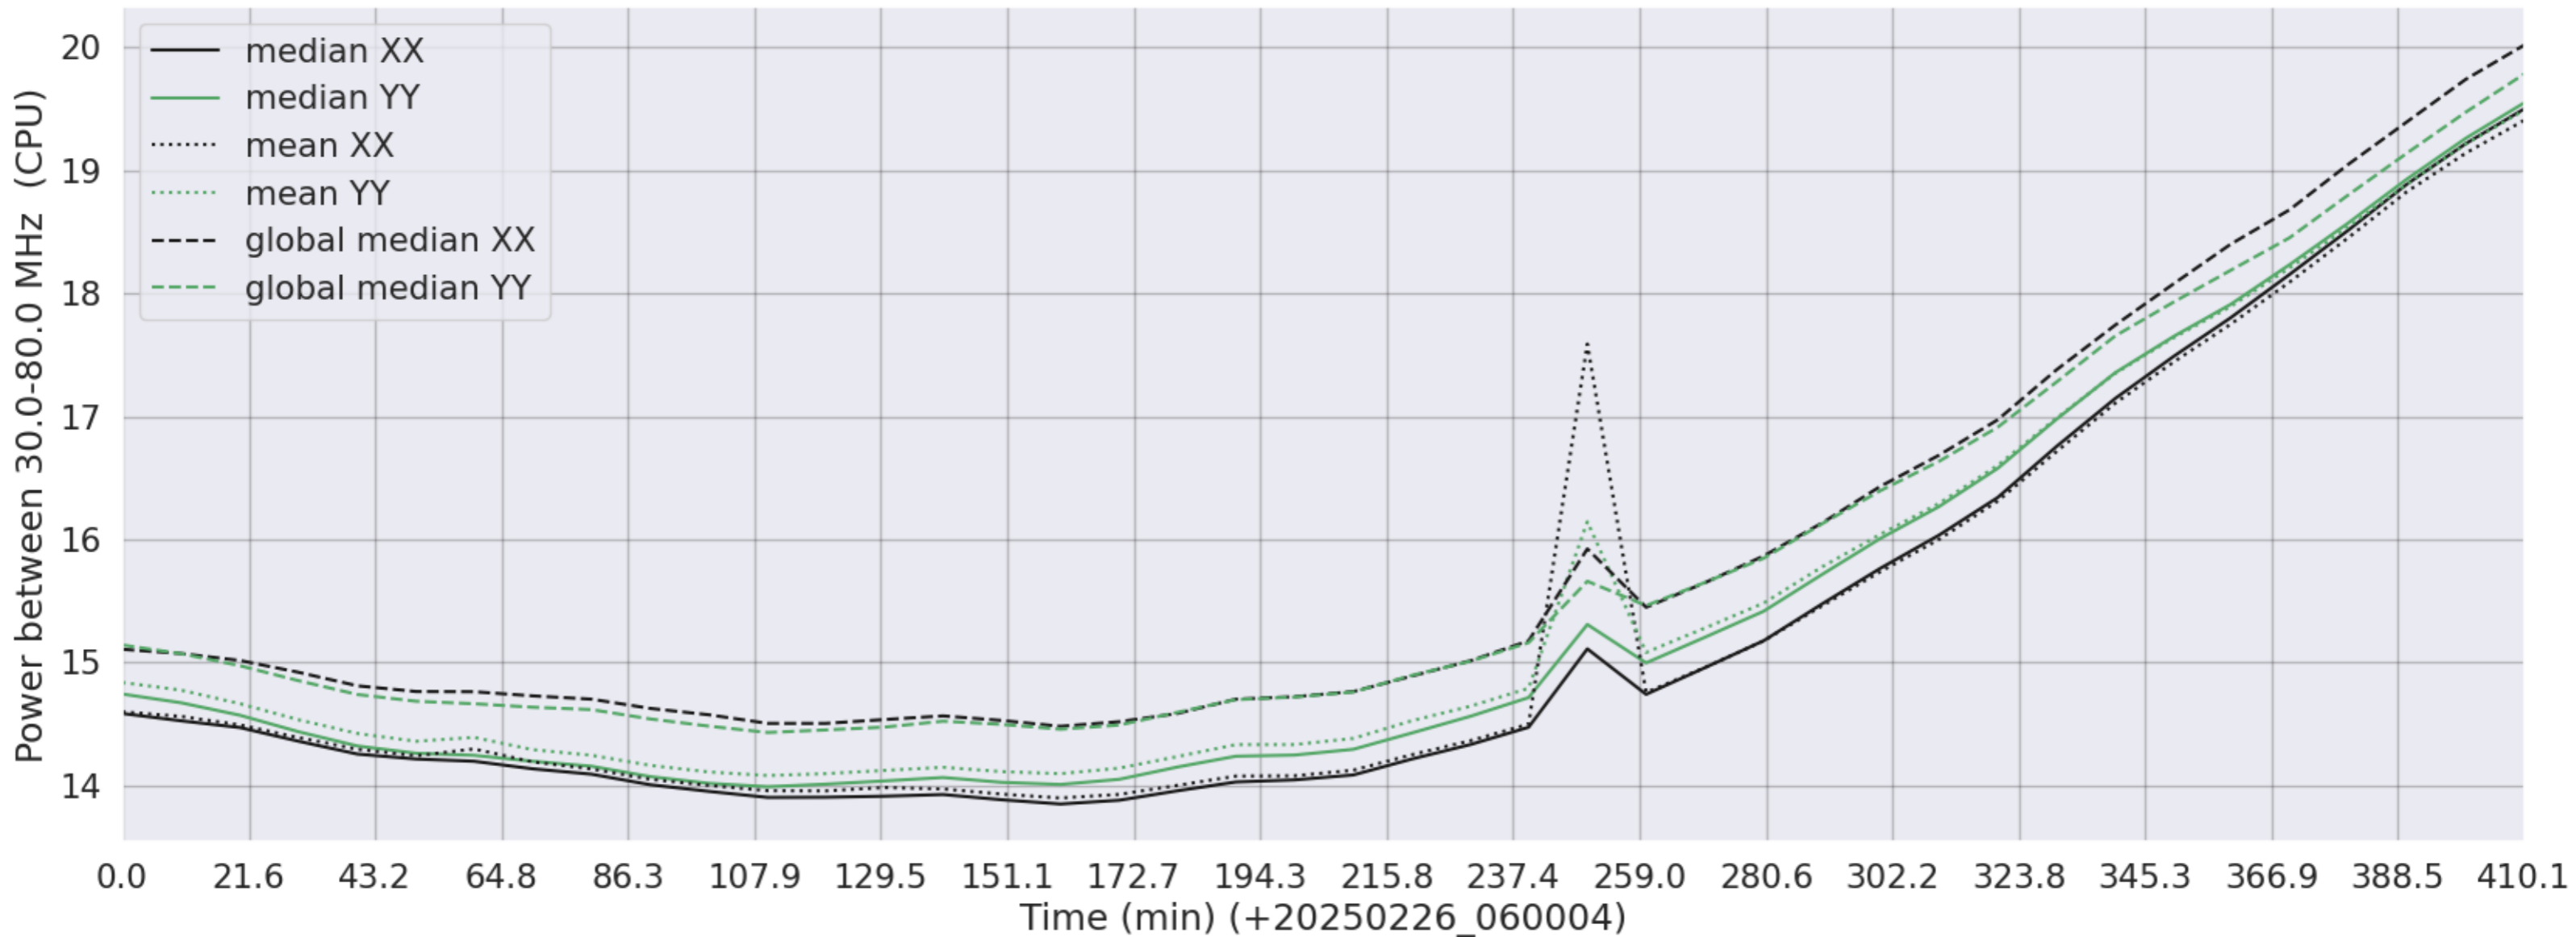

LWA028 - Correlator# 129 - XX FLAGS:Good - YY FLAGS:Good

LWA030 - Correlator# 128 - XX FLAGS:Good - YY FLAGS:Good