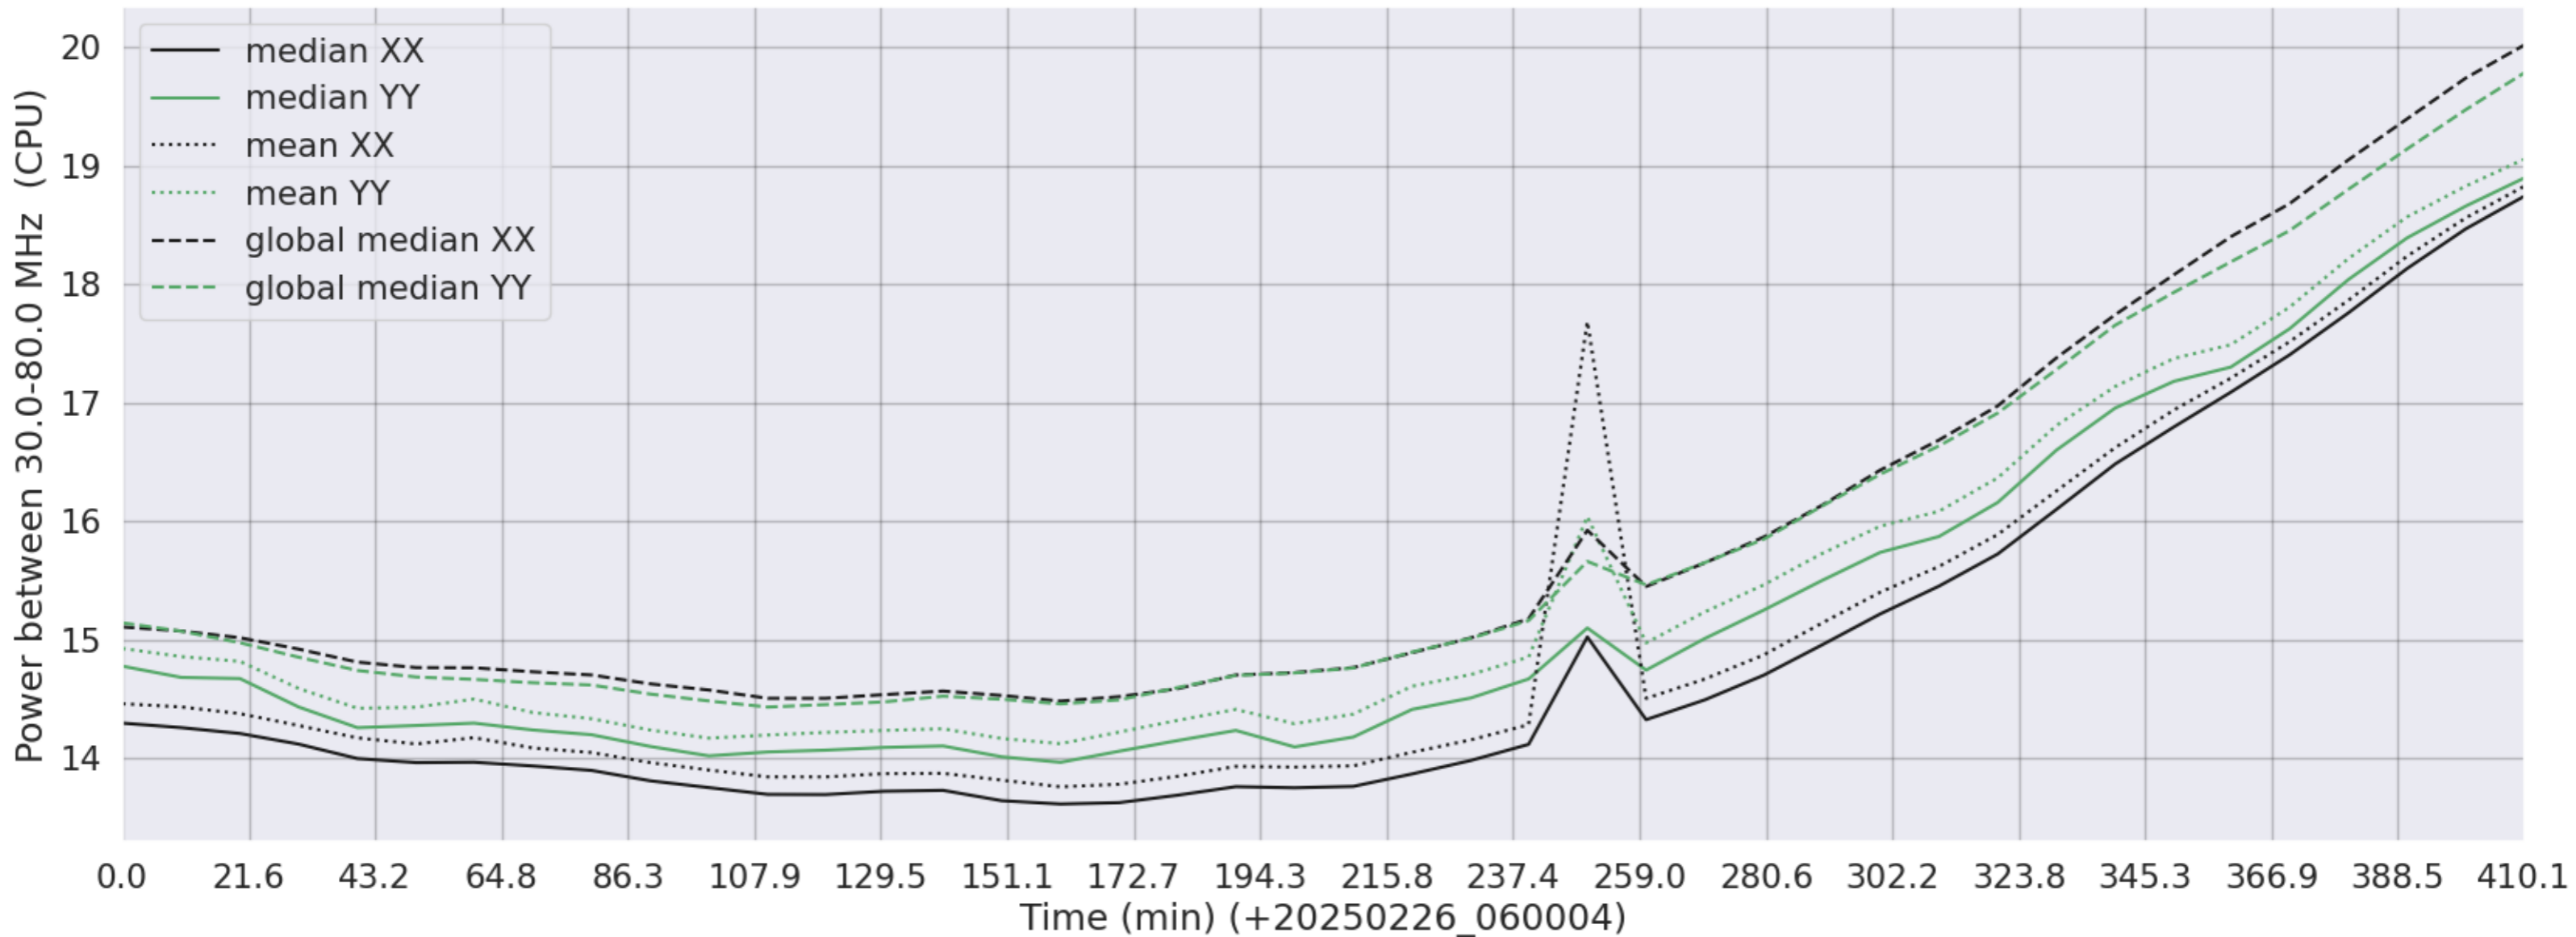

LWA010 - Correlator# 073 - XX FLAGS:Good - YY FLAGS:Good

LWA011 - Correlator# 072 - XX FLAGS:Good - YY FLAGS:Good