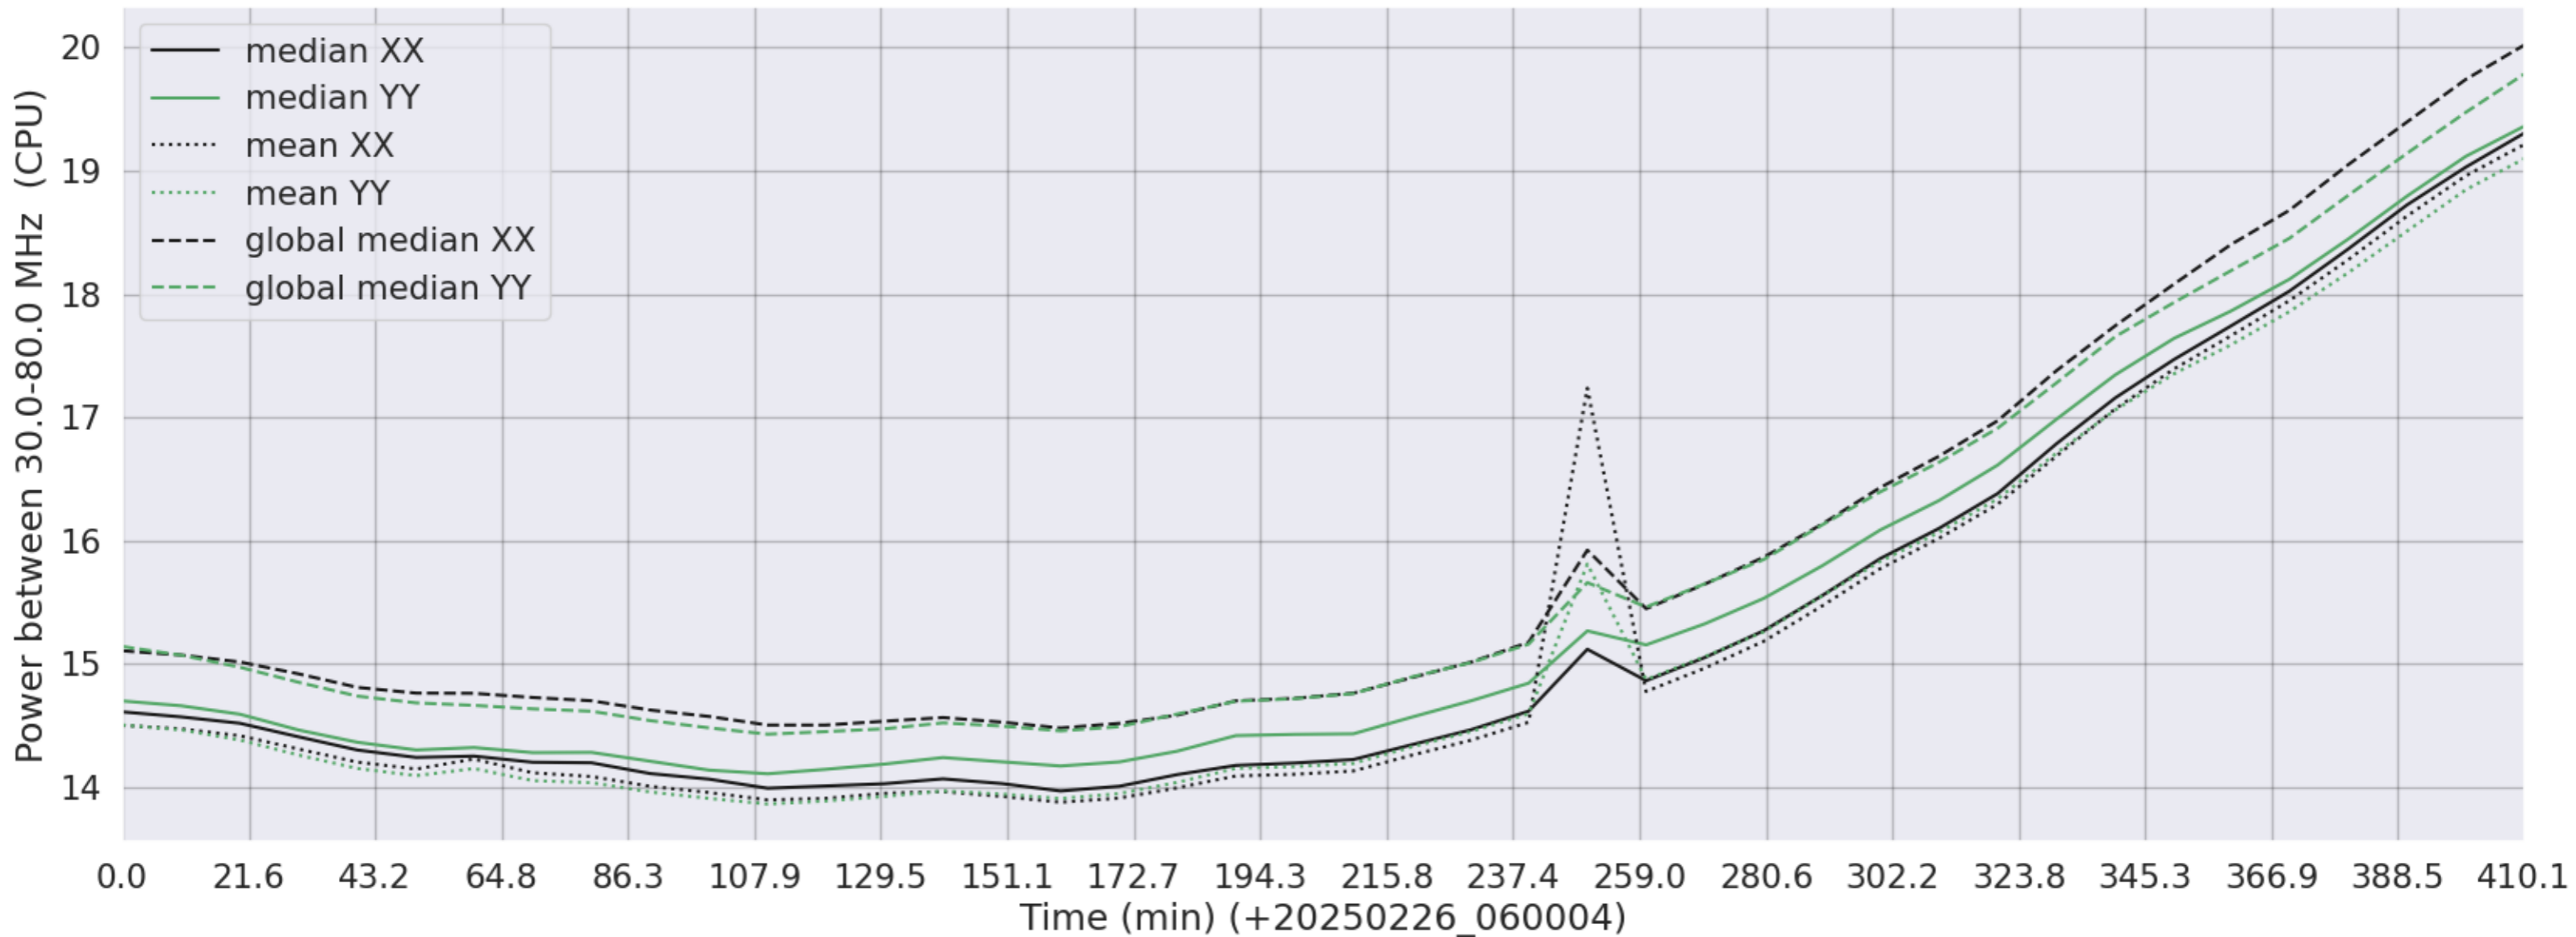

LWA055 - Correlator# 121 - XX FLAGS:Good - YY FLAGS:Good

LWA084 - Correlator# 120 - XX FLAGS:Good - YY FLAGS:Good