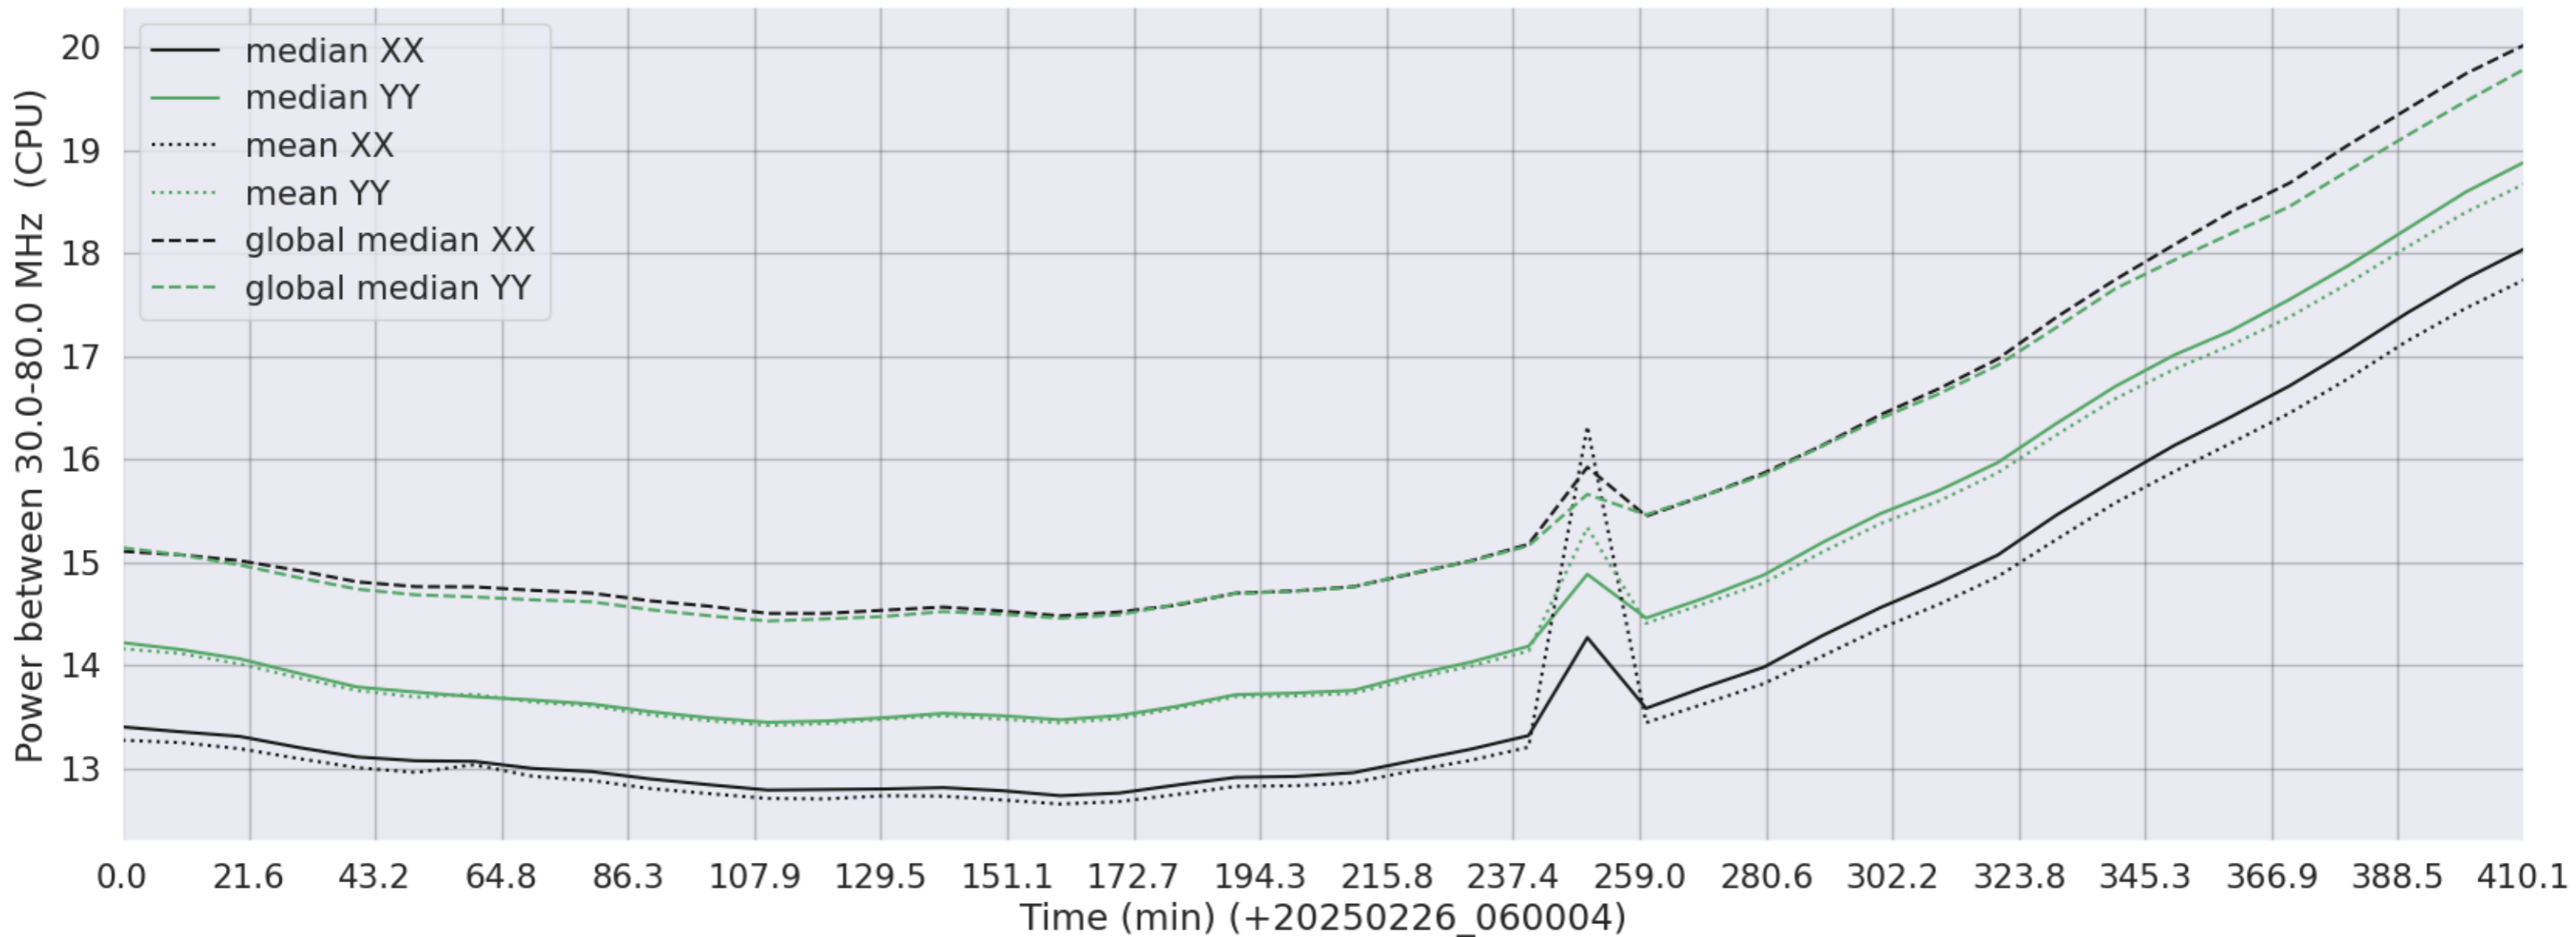

LWA057 - Correlator# 134 - XX FLAGS:Good - YY FLAGS:Good

LWA060 - Correlator# 133 - XX FLAGS:Good - YY FLAGS:Good