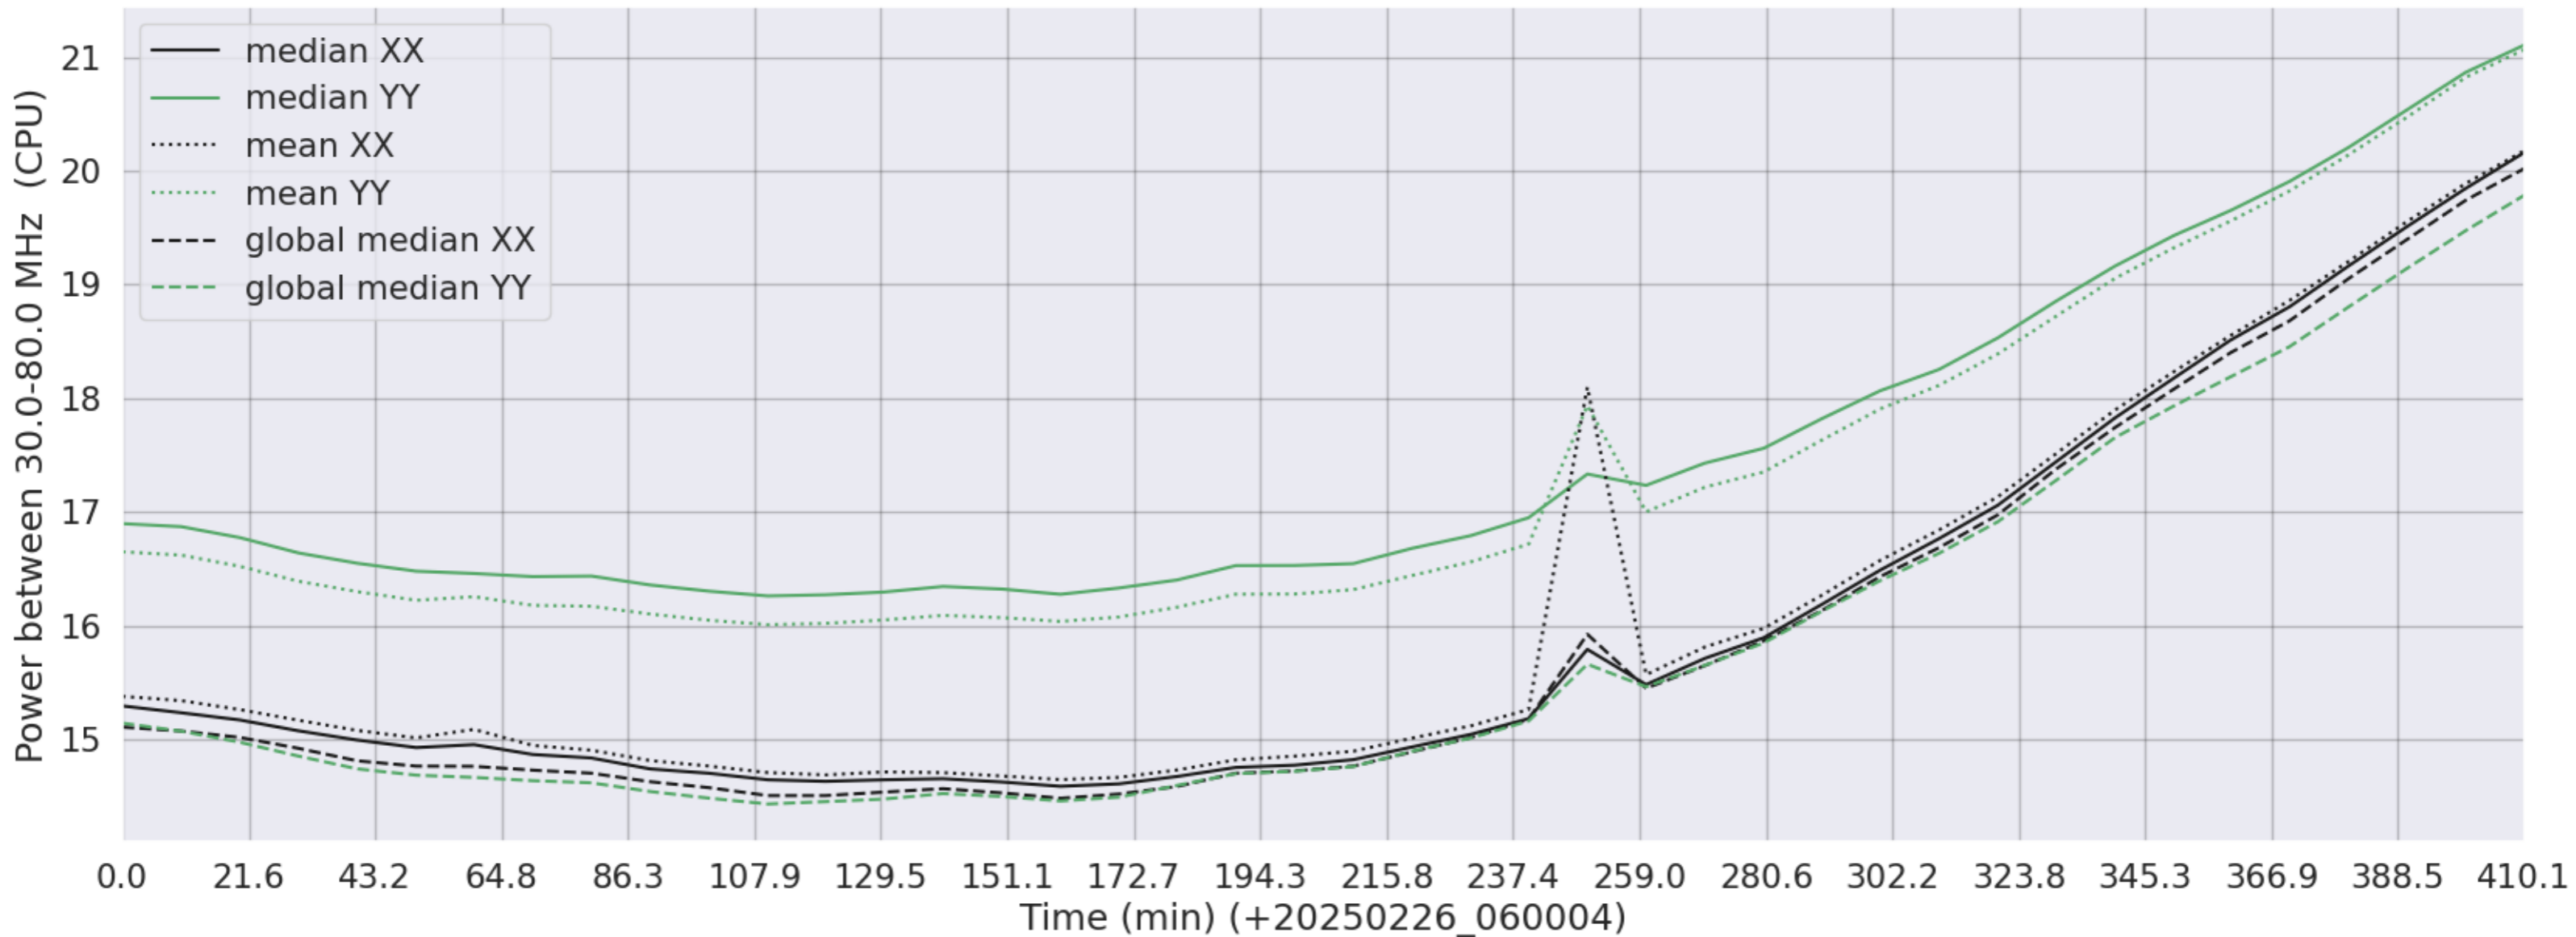

LWA360 - Correlator# 062 - XX FLAGS:Good - YY FLAGS:Good

LWA344 - Correlator# 061 - XX FLAGS:Good - YY FLAGS:Good