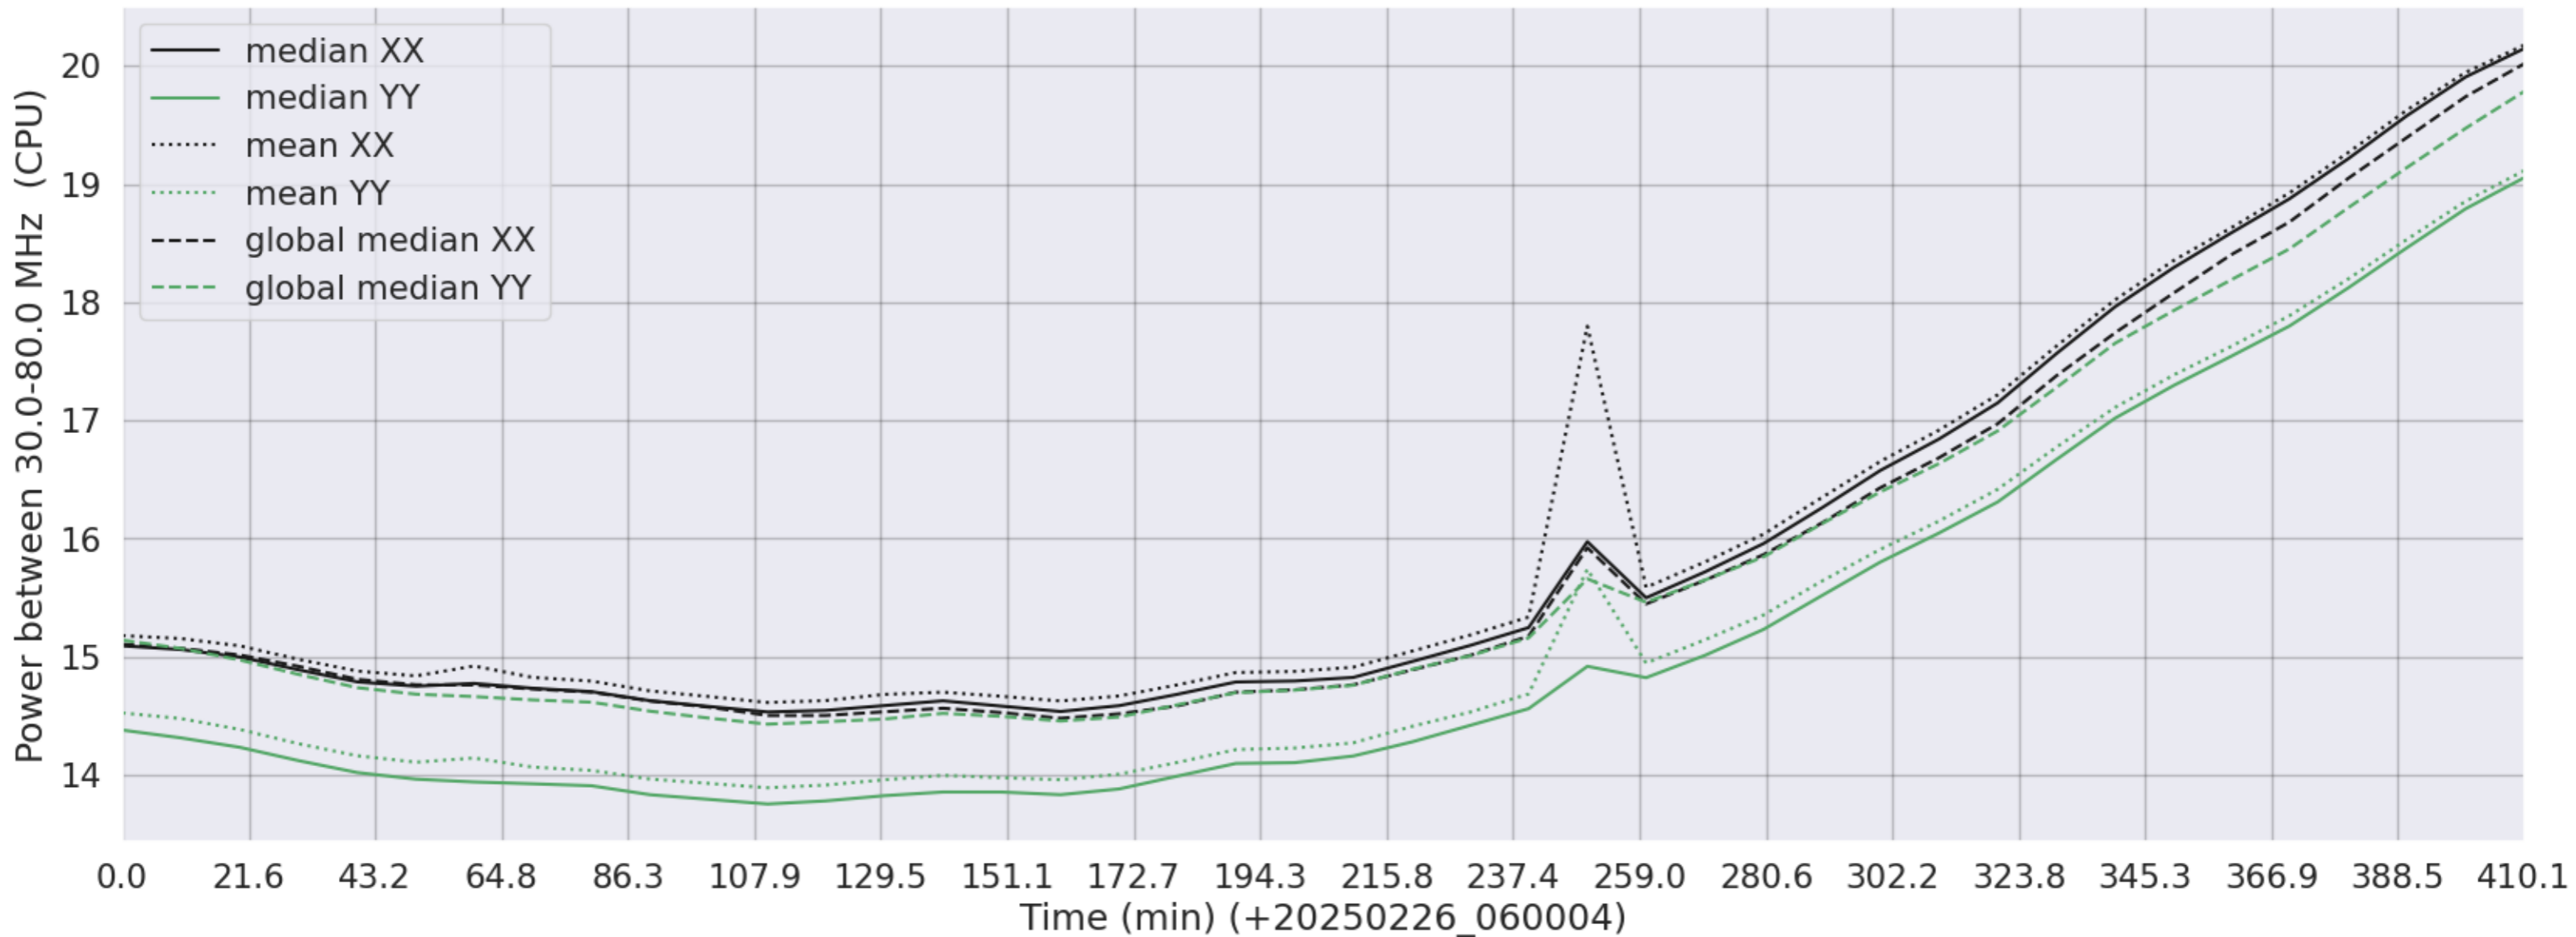

LWA166 - Correlator# 269 - XX FLAGS:Good - YY FLAGS:Good

LWA167 - Correlator# 268 - XX FLAGS:Good - YY FLAGS:Good