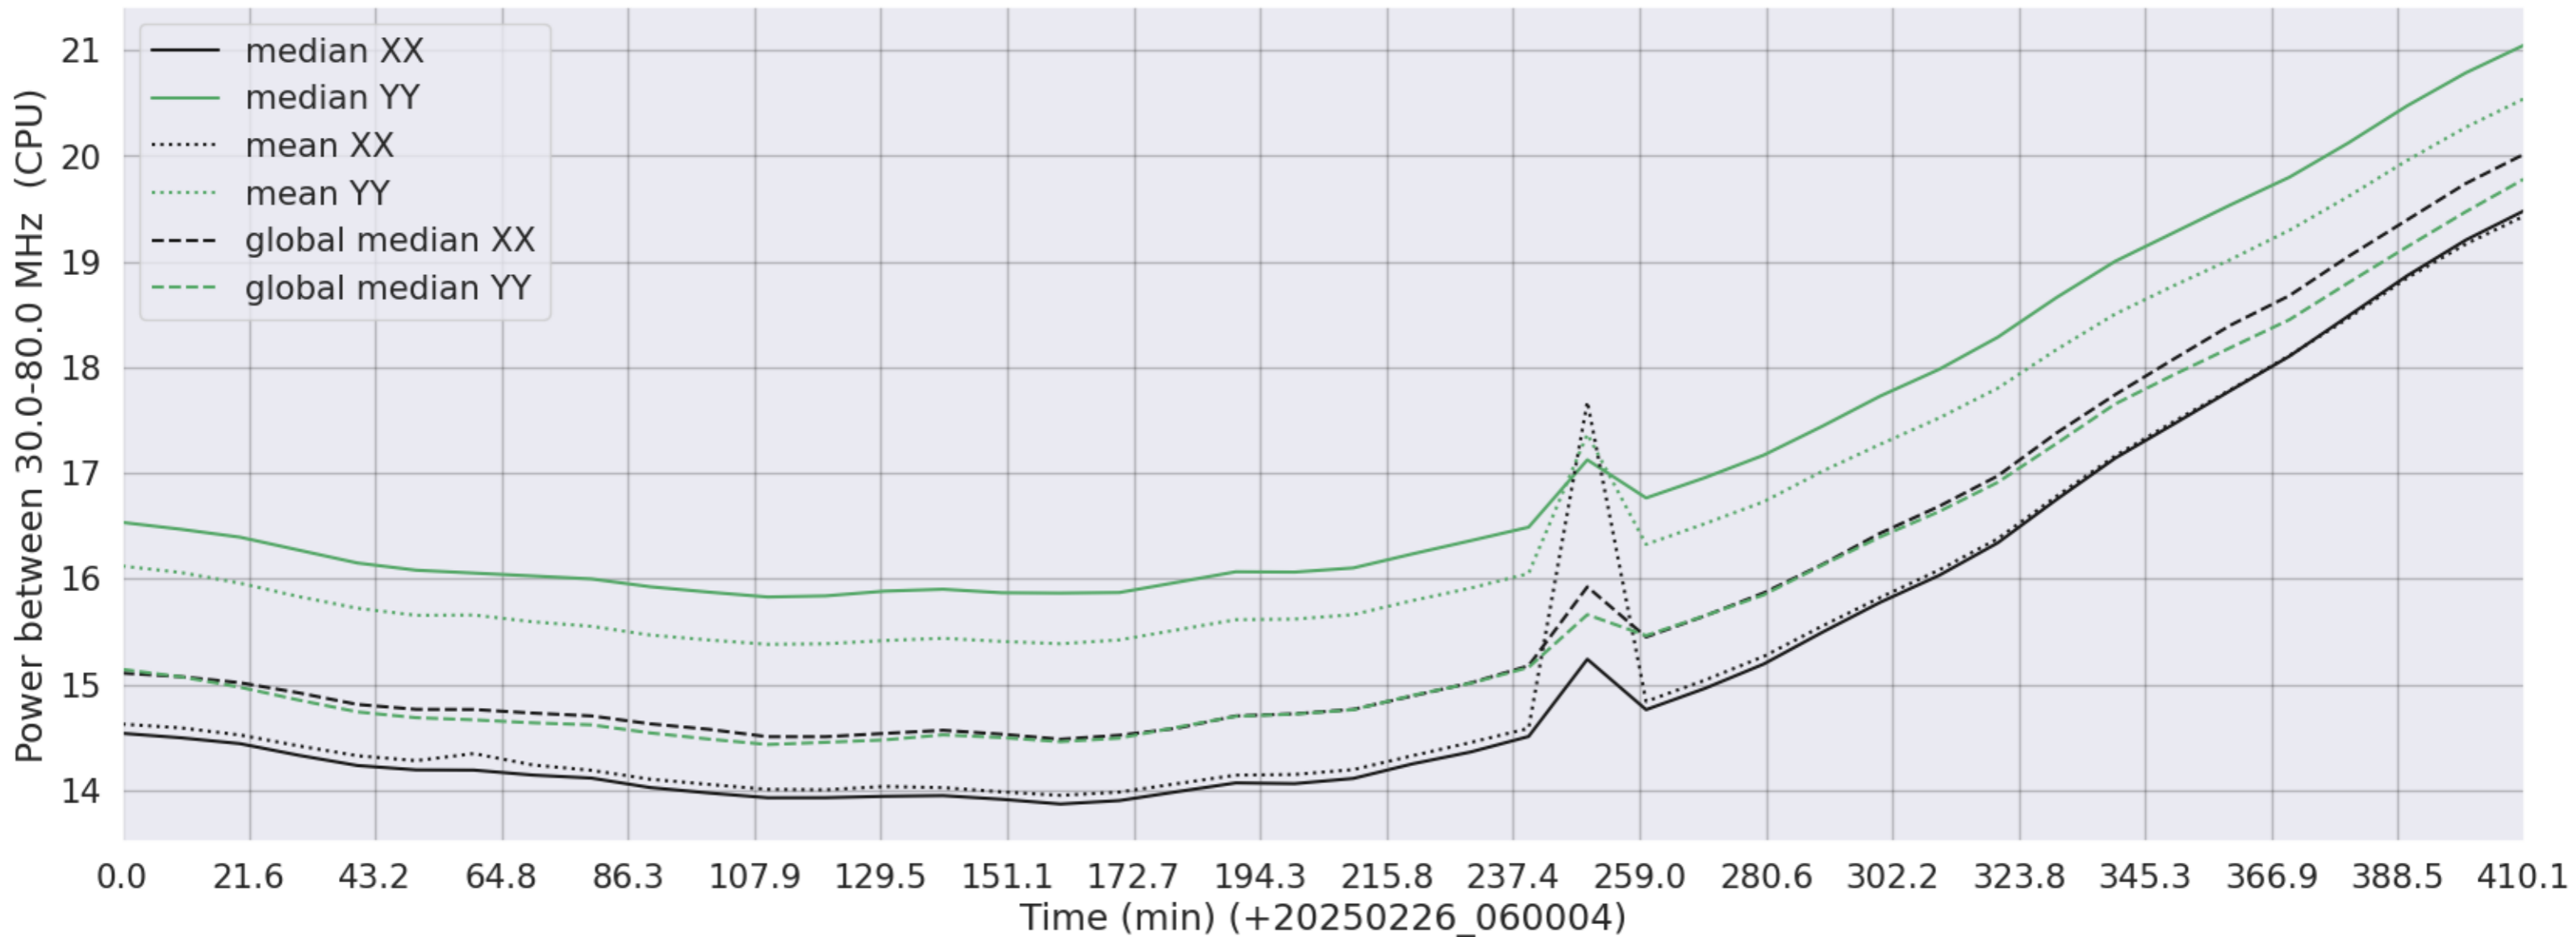

LWA161 - Correlator# 262 - XX FLAGS:Good - YY FLAGS:Good

LWA138 - Correlator# 261 - XX FLAGS:Good - YY FLAGS:Good