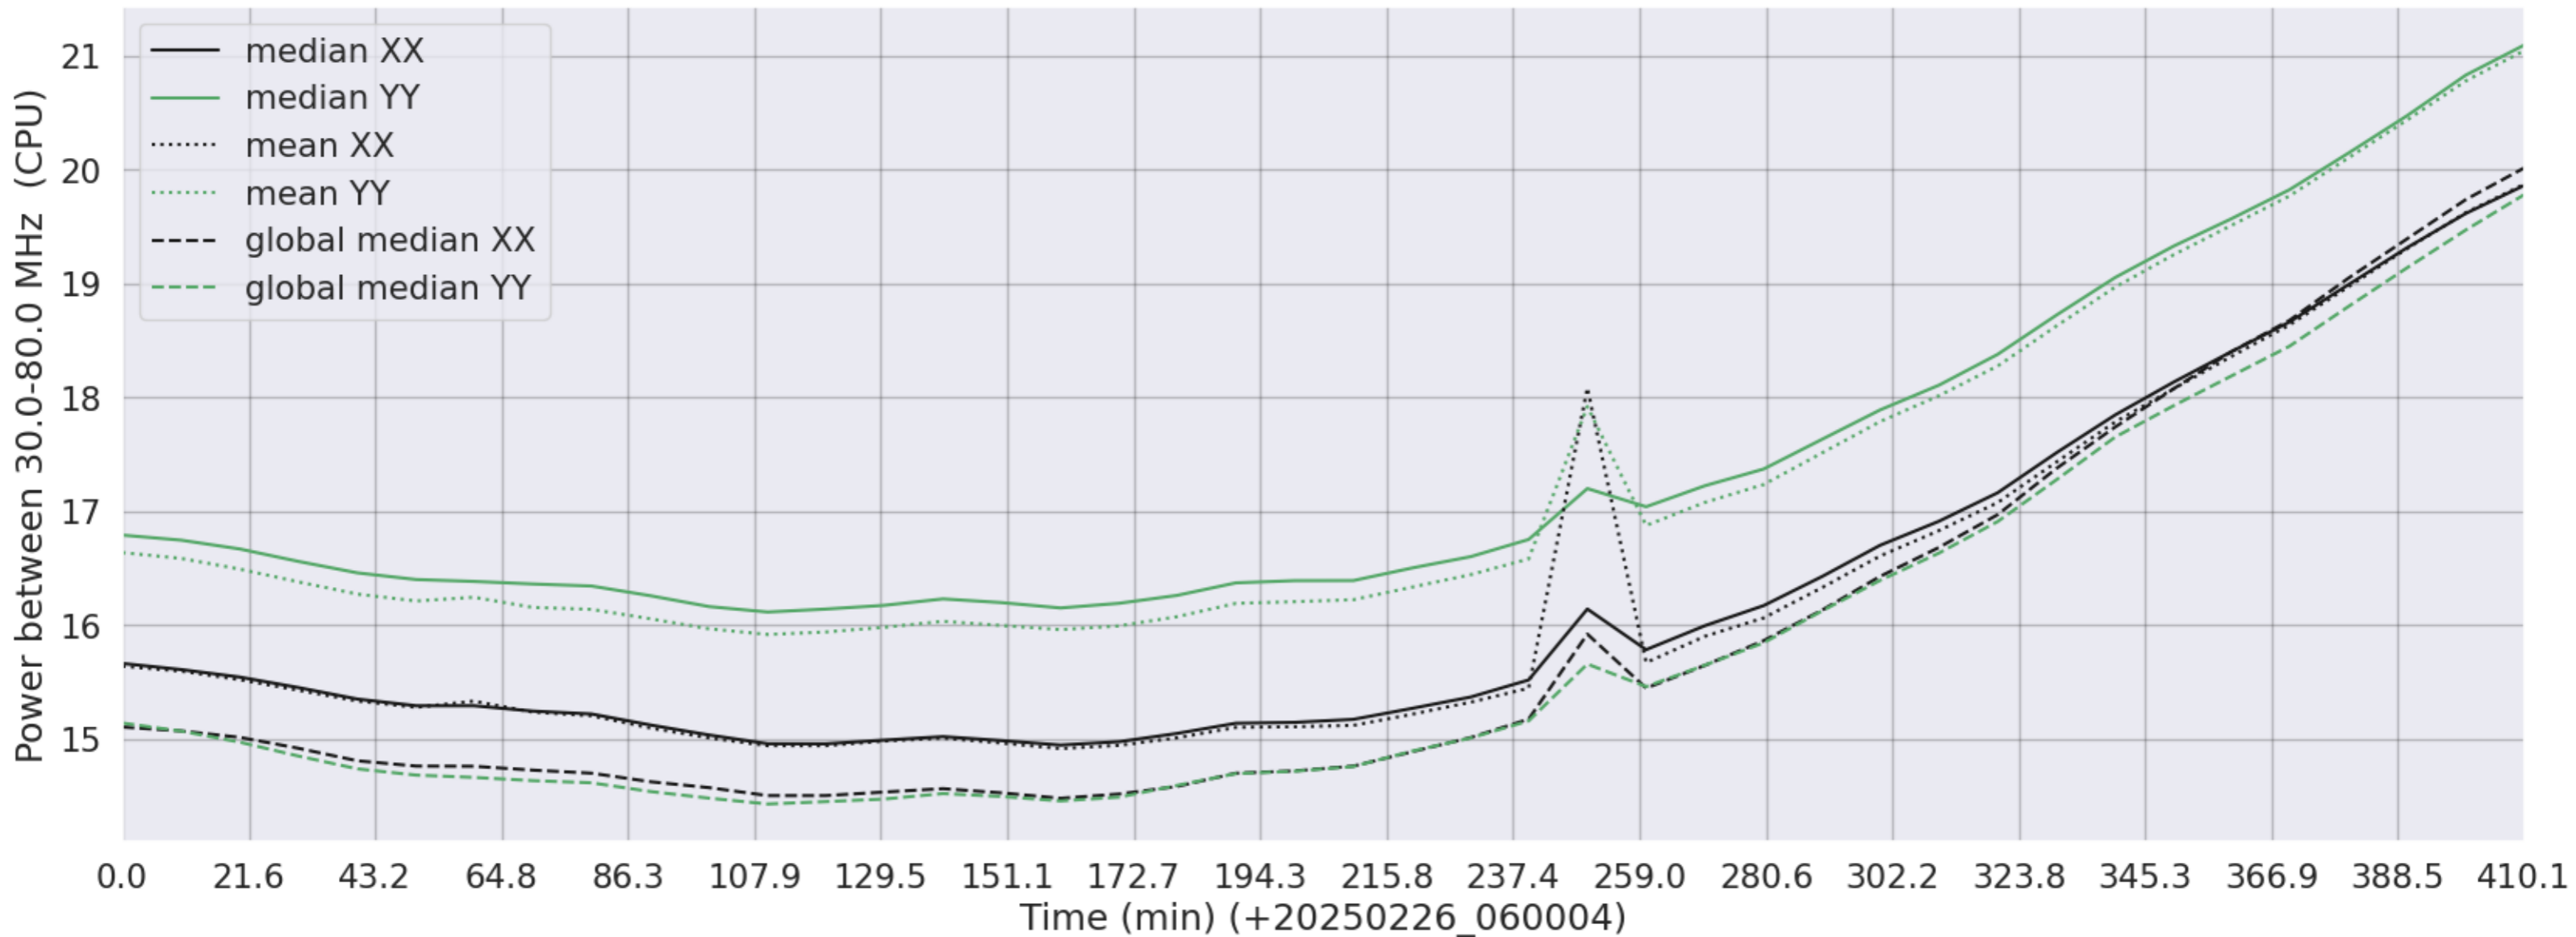

LWA311 - Correlator# 016 - XX FLAGS:Good - YY FLAGS:Good

LWA310 - Correlator# 017 - XX FLAGS:Good - YY FLAGS:Good

LWA313 - Correlator# 018 - XX FLAGS:Good - YY FLAGS:Good

LWA312 - Correlator# 019 - XX FLAGS:Good - YY FLAGS:Good