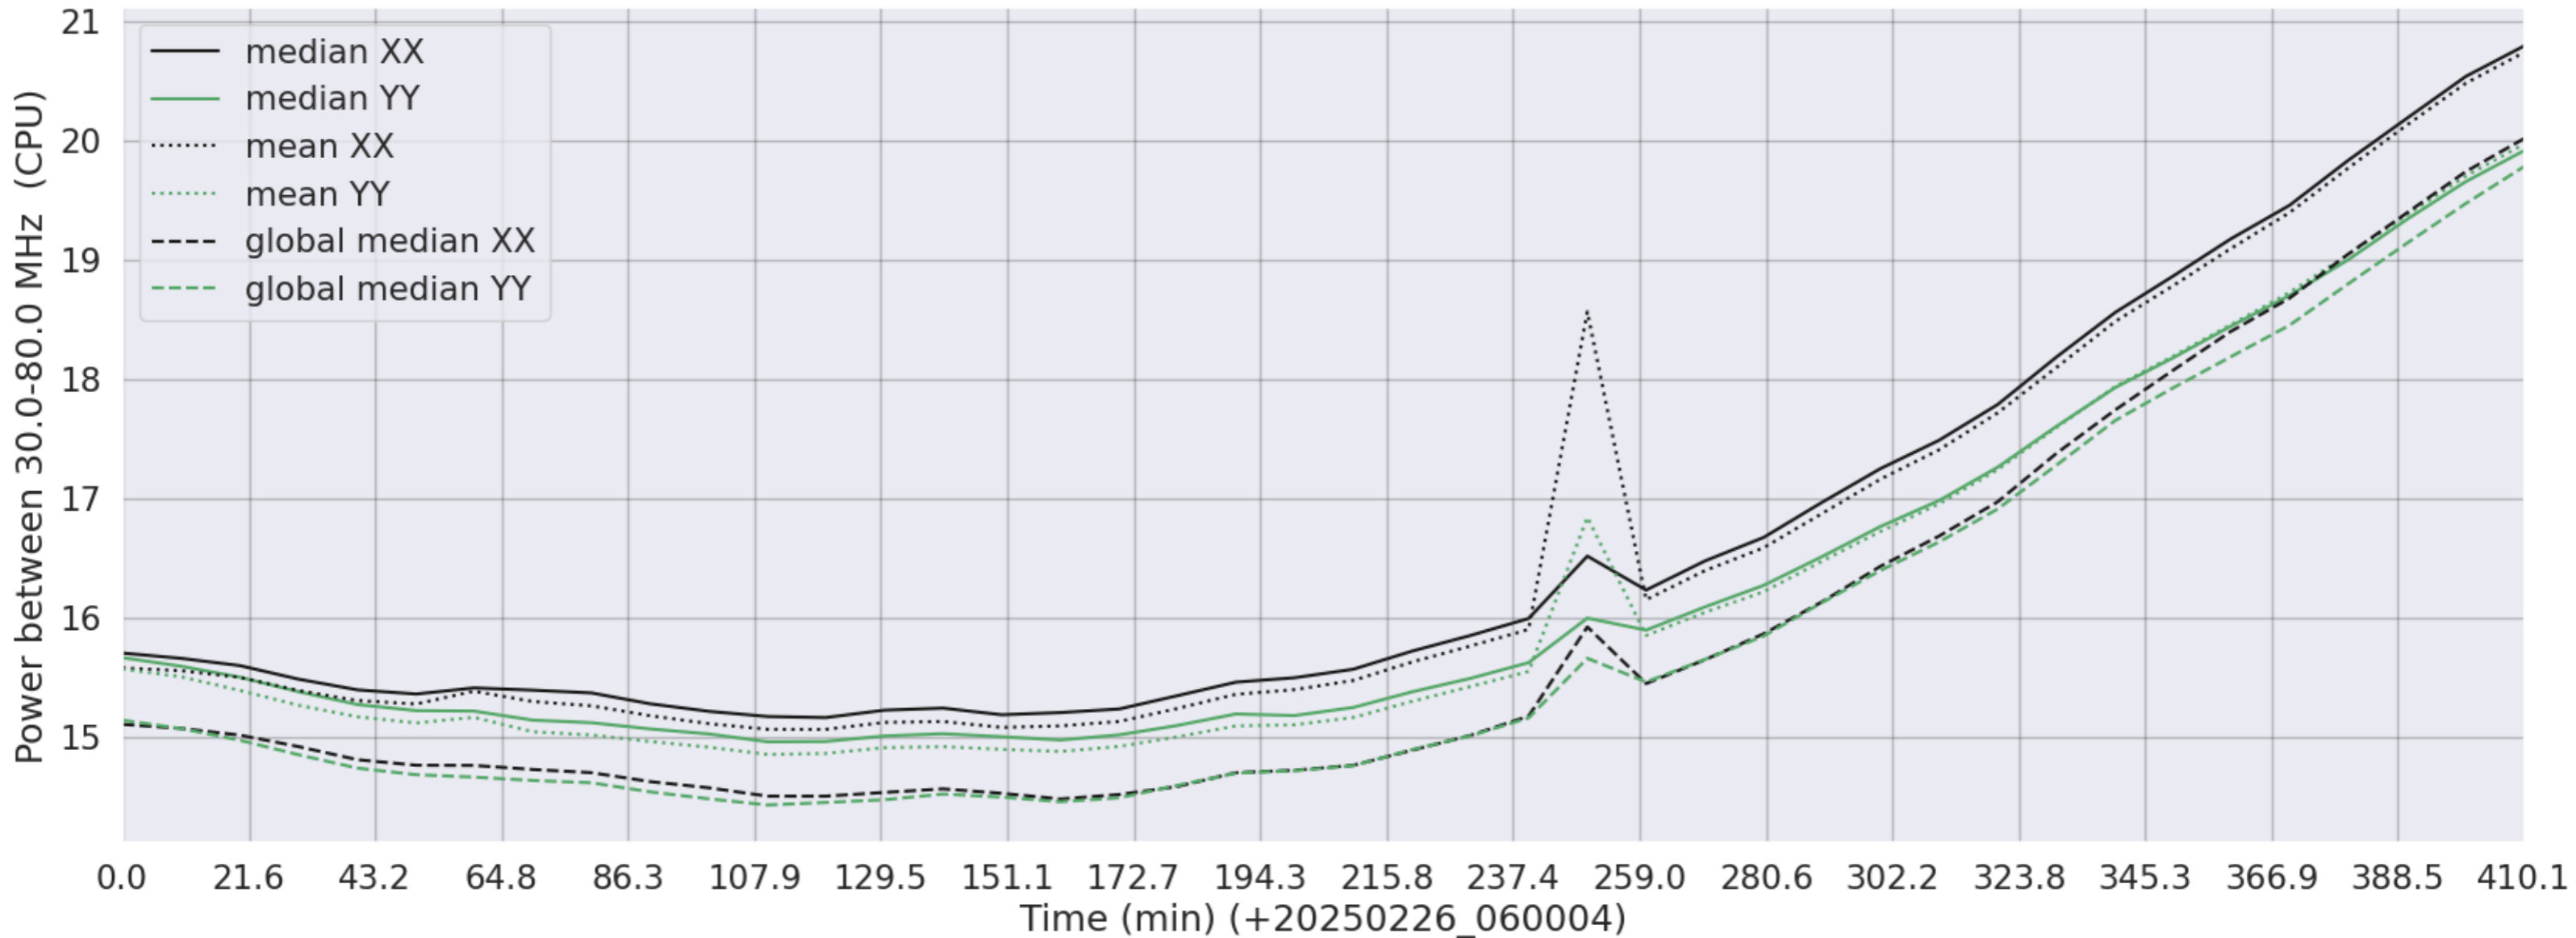

LWA321 - Correlator# 020 - XX FLAGS:Good - YY FLAGS:Good

LWA314 - Correlator# 021 - XX FLAGS:Good - YY FLAGS:Good

LWA330 - Correlator# 022 - XX FLAGS:Good - YY FLAGS:Good

LWA327 - Correlator# 023 - XX FLAGS:Good - YY FLAGS:Good