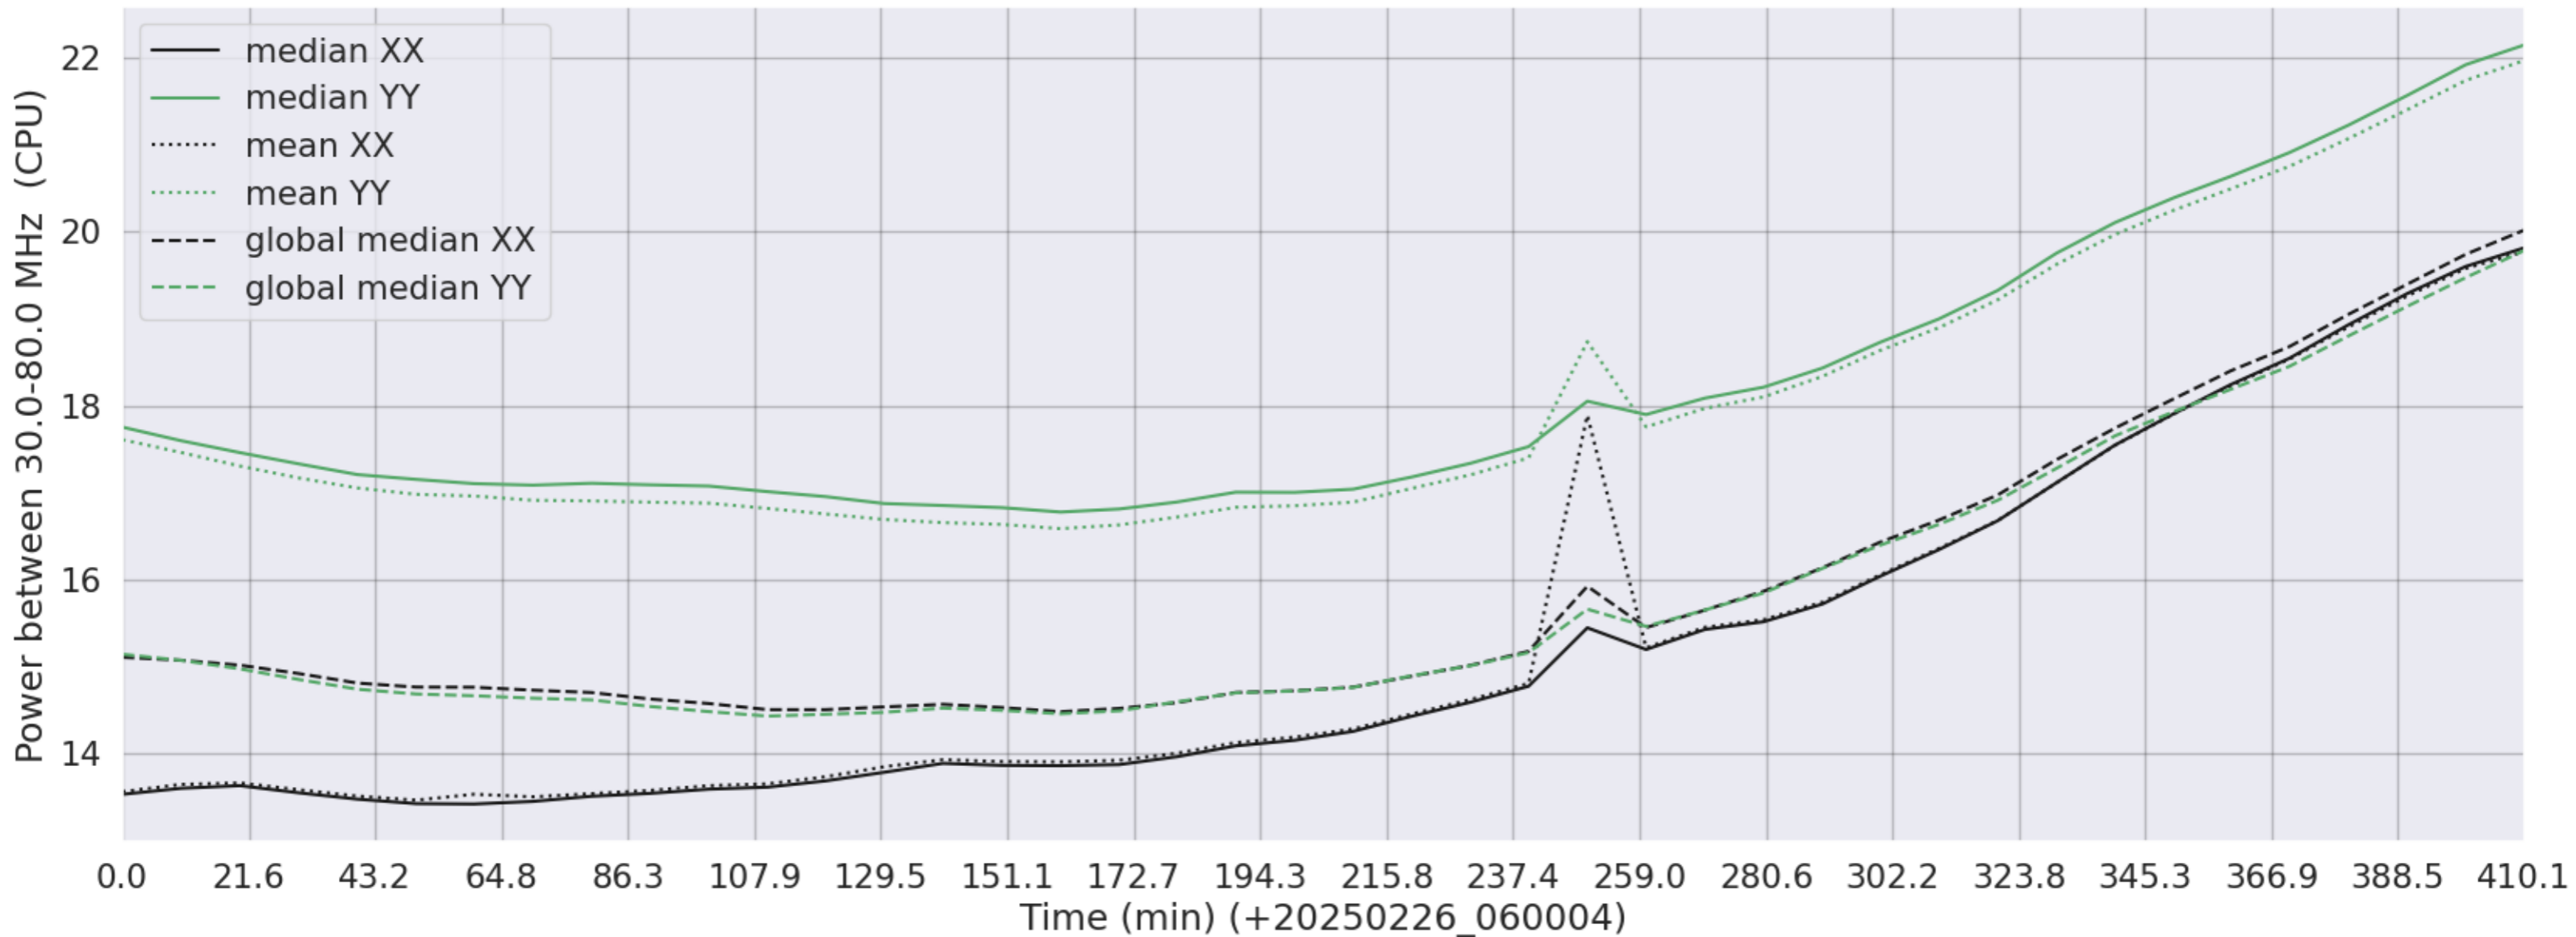

LWA307 - Correlator# 012 - XX FLAGS:Good - YY FLAGS:Good

LWA285 - Correlator# 013 - XX FLAGS:Good - YY FLAGS:Good

LWA309 - Correlator# 014 - XX FLAGS:Good - YY FLAGS:Good

LWA308 - Correlator# 015 - XX FLAGS:Good - YY FLAGS:Good