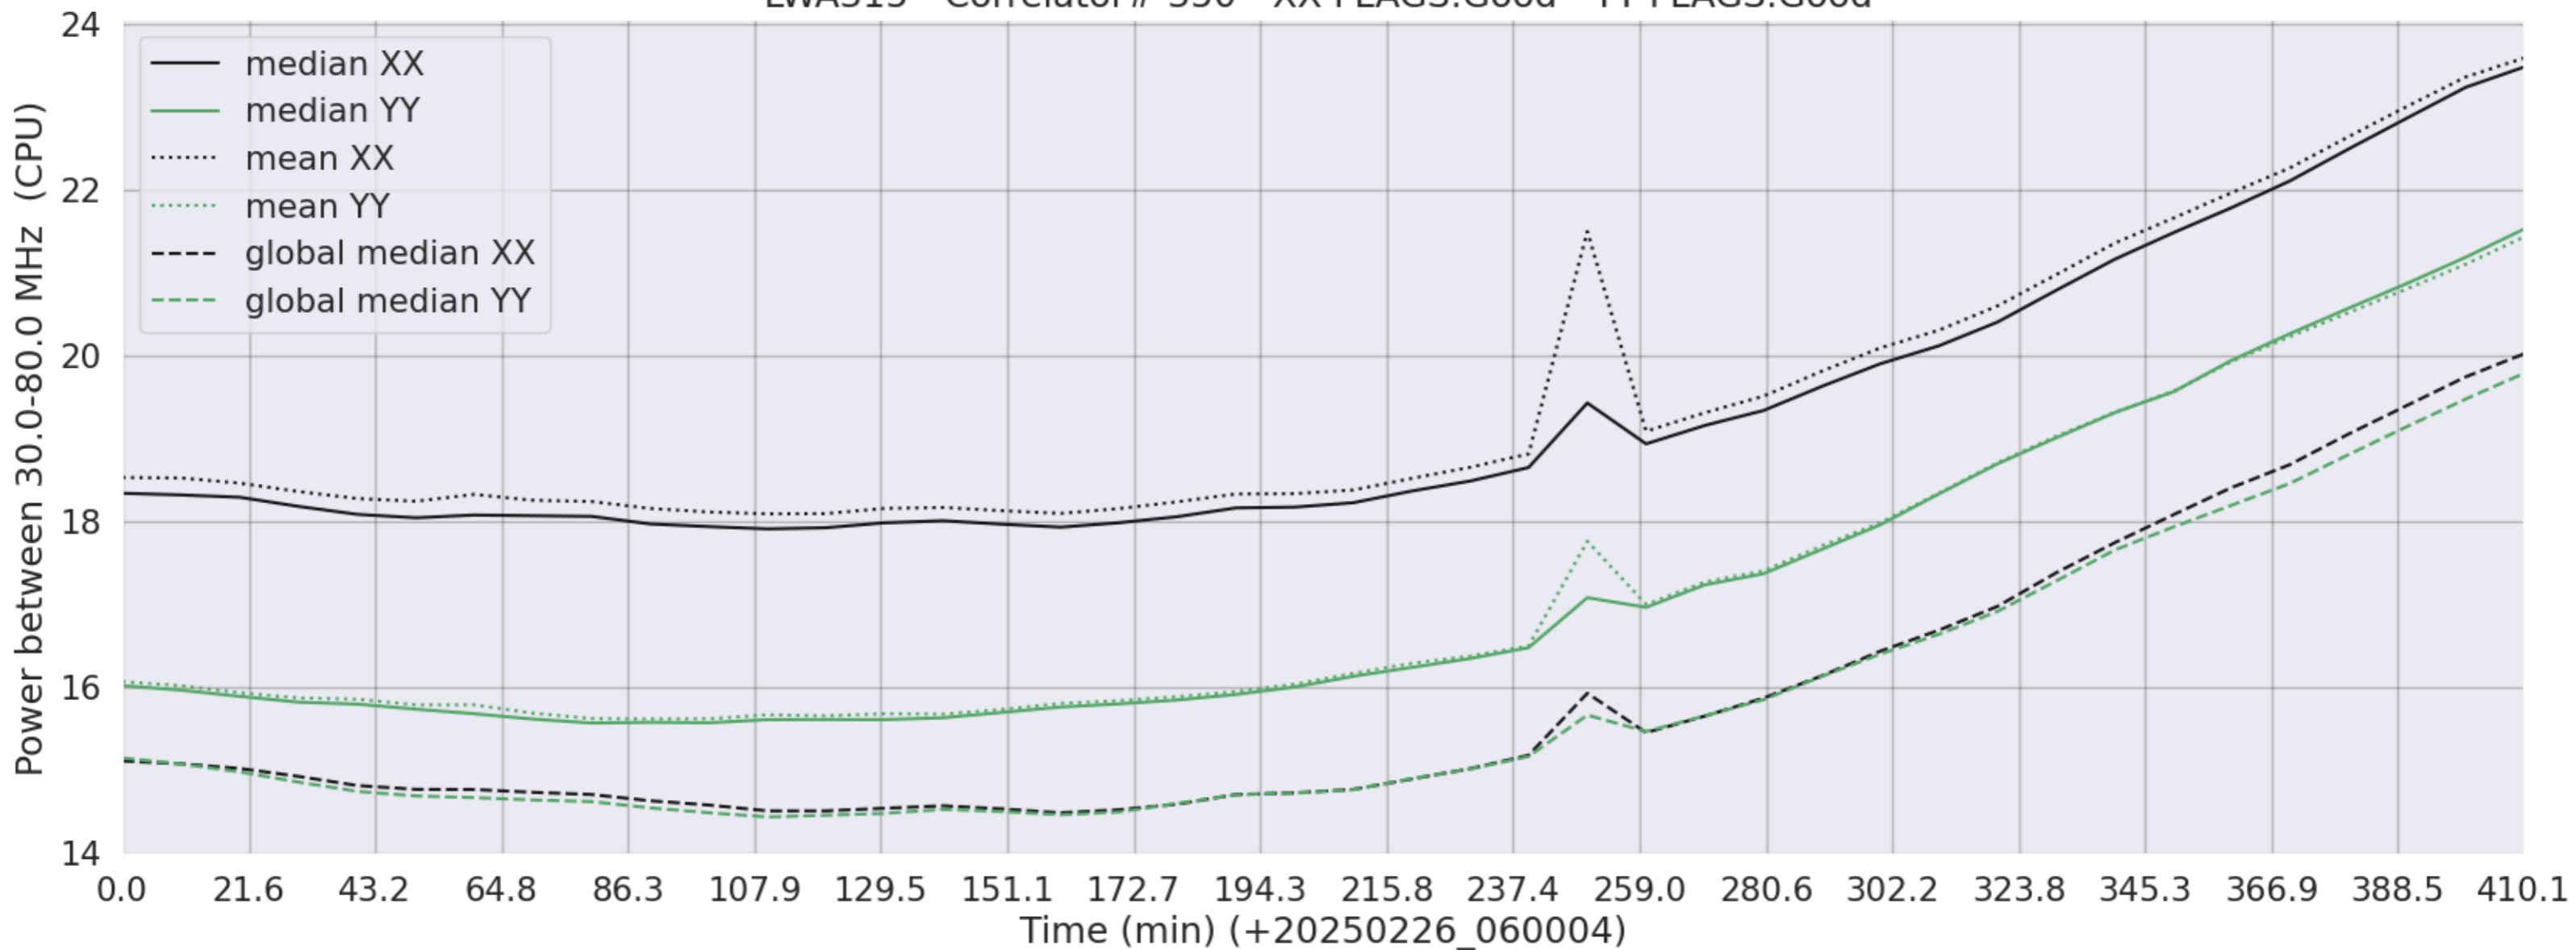

LWA304 - Correlator# 351 - XX FLAGS:Good - YY FLAGS:Good

LWA315 - Correlator# 350 - XX FLAGS:Good - YY FLAGS:Good