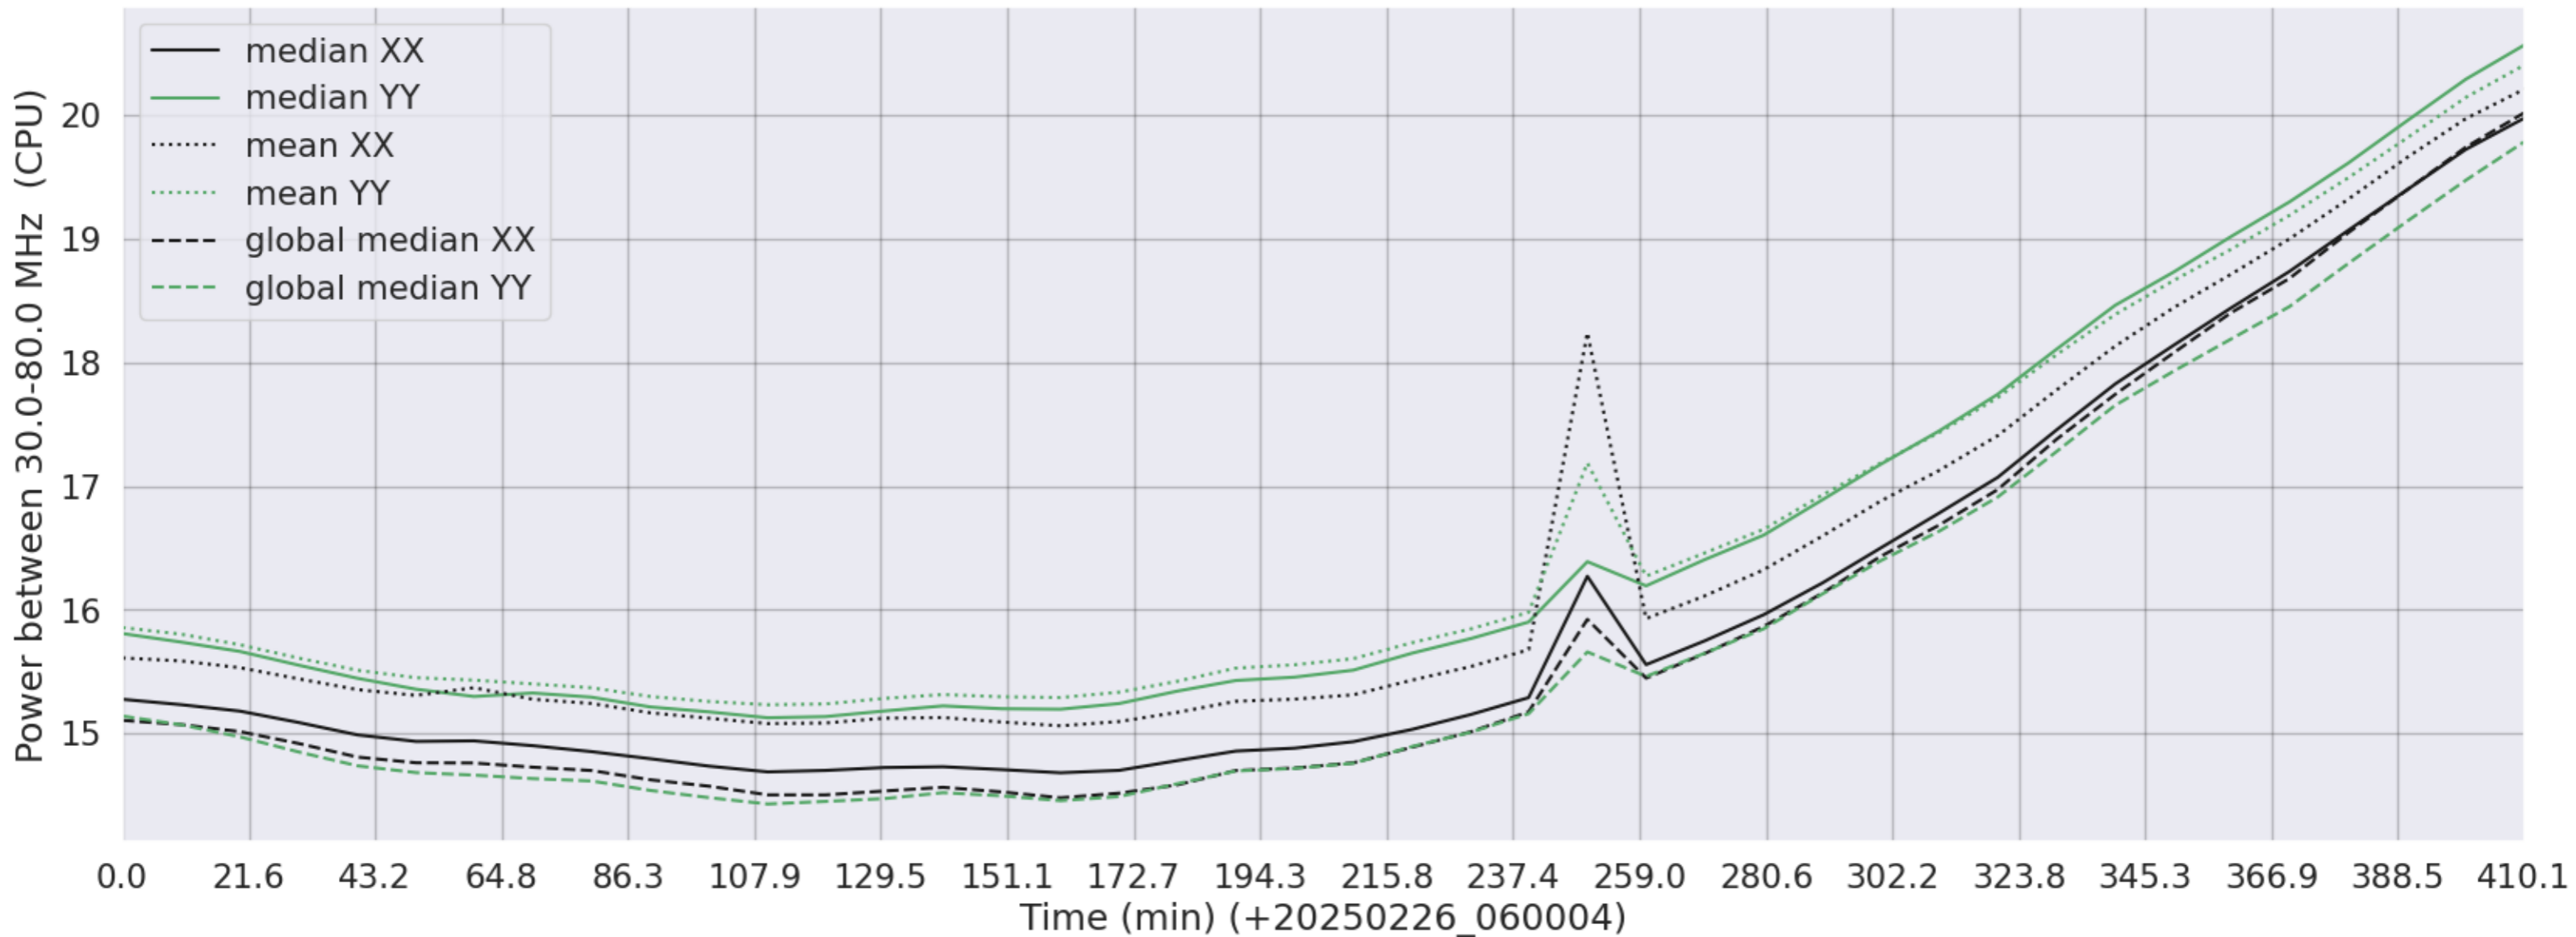

LWA252 - Correlator# 186 - XX FLAGS:Good - YY FLAGS:Good

LWA132 - Correlator# 185 - XX FLAGS:Good - YY FLAGS:Good