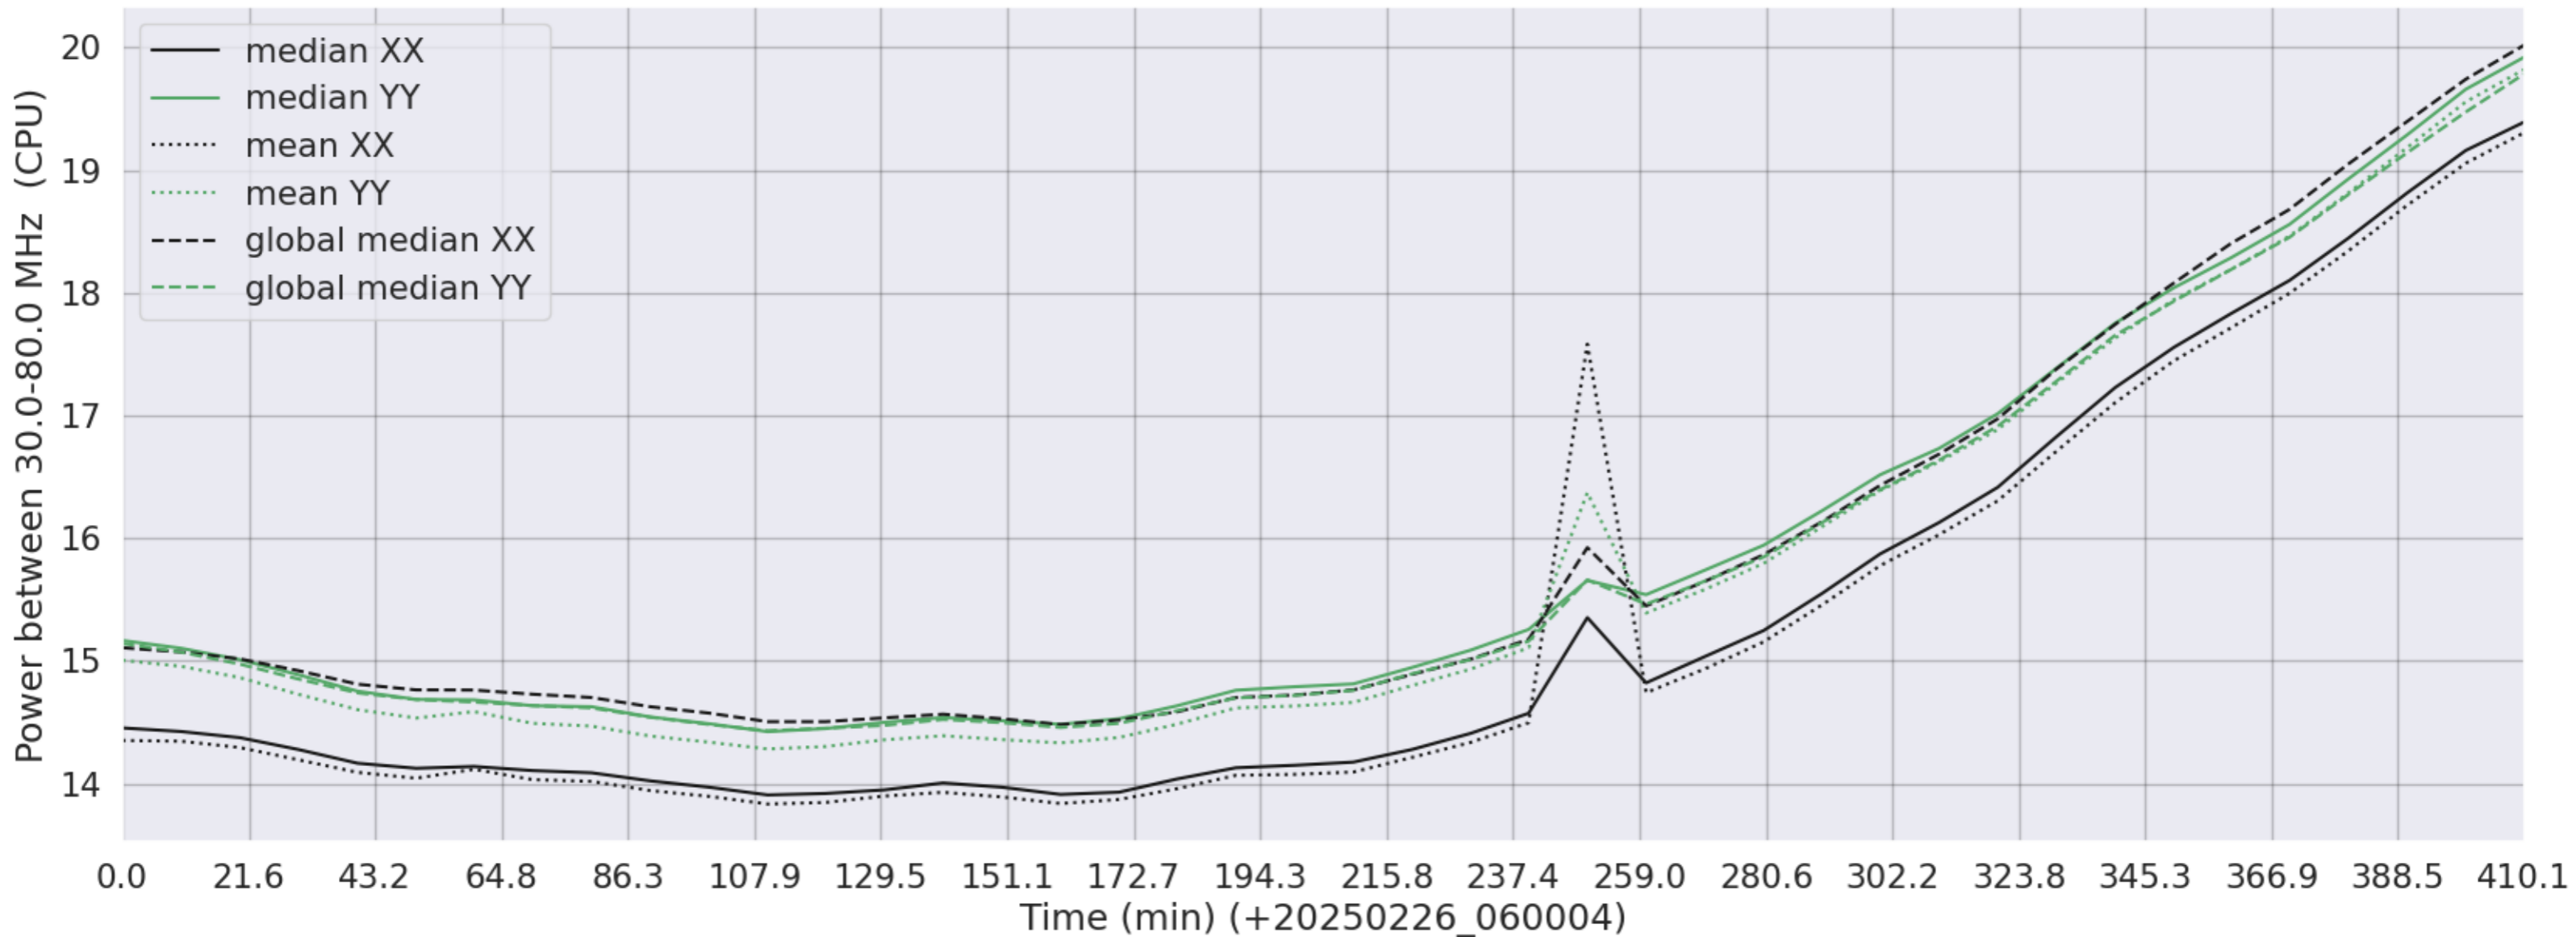

LWA209 - Correlator# 301 - XX FLAGS:LowPower - YY FLAGS:LowPower

LWA210 - Correlator# 300 - XX FLAGS:Good - YY FLAGS:Good