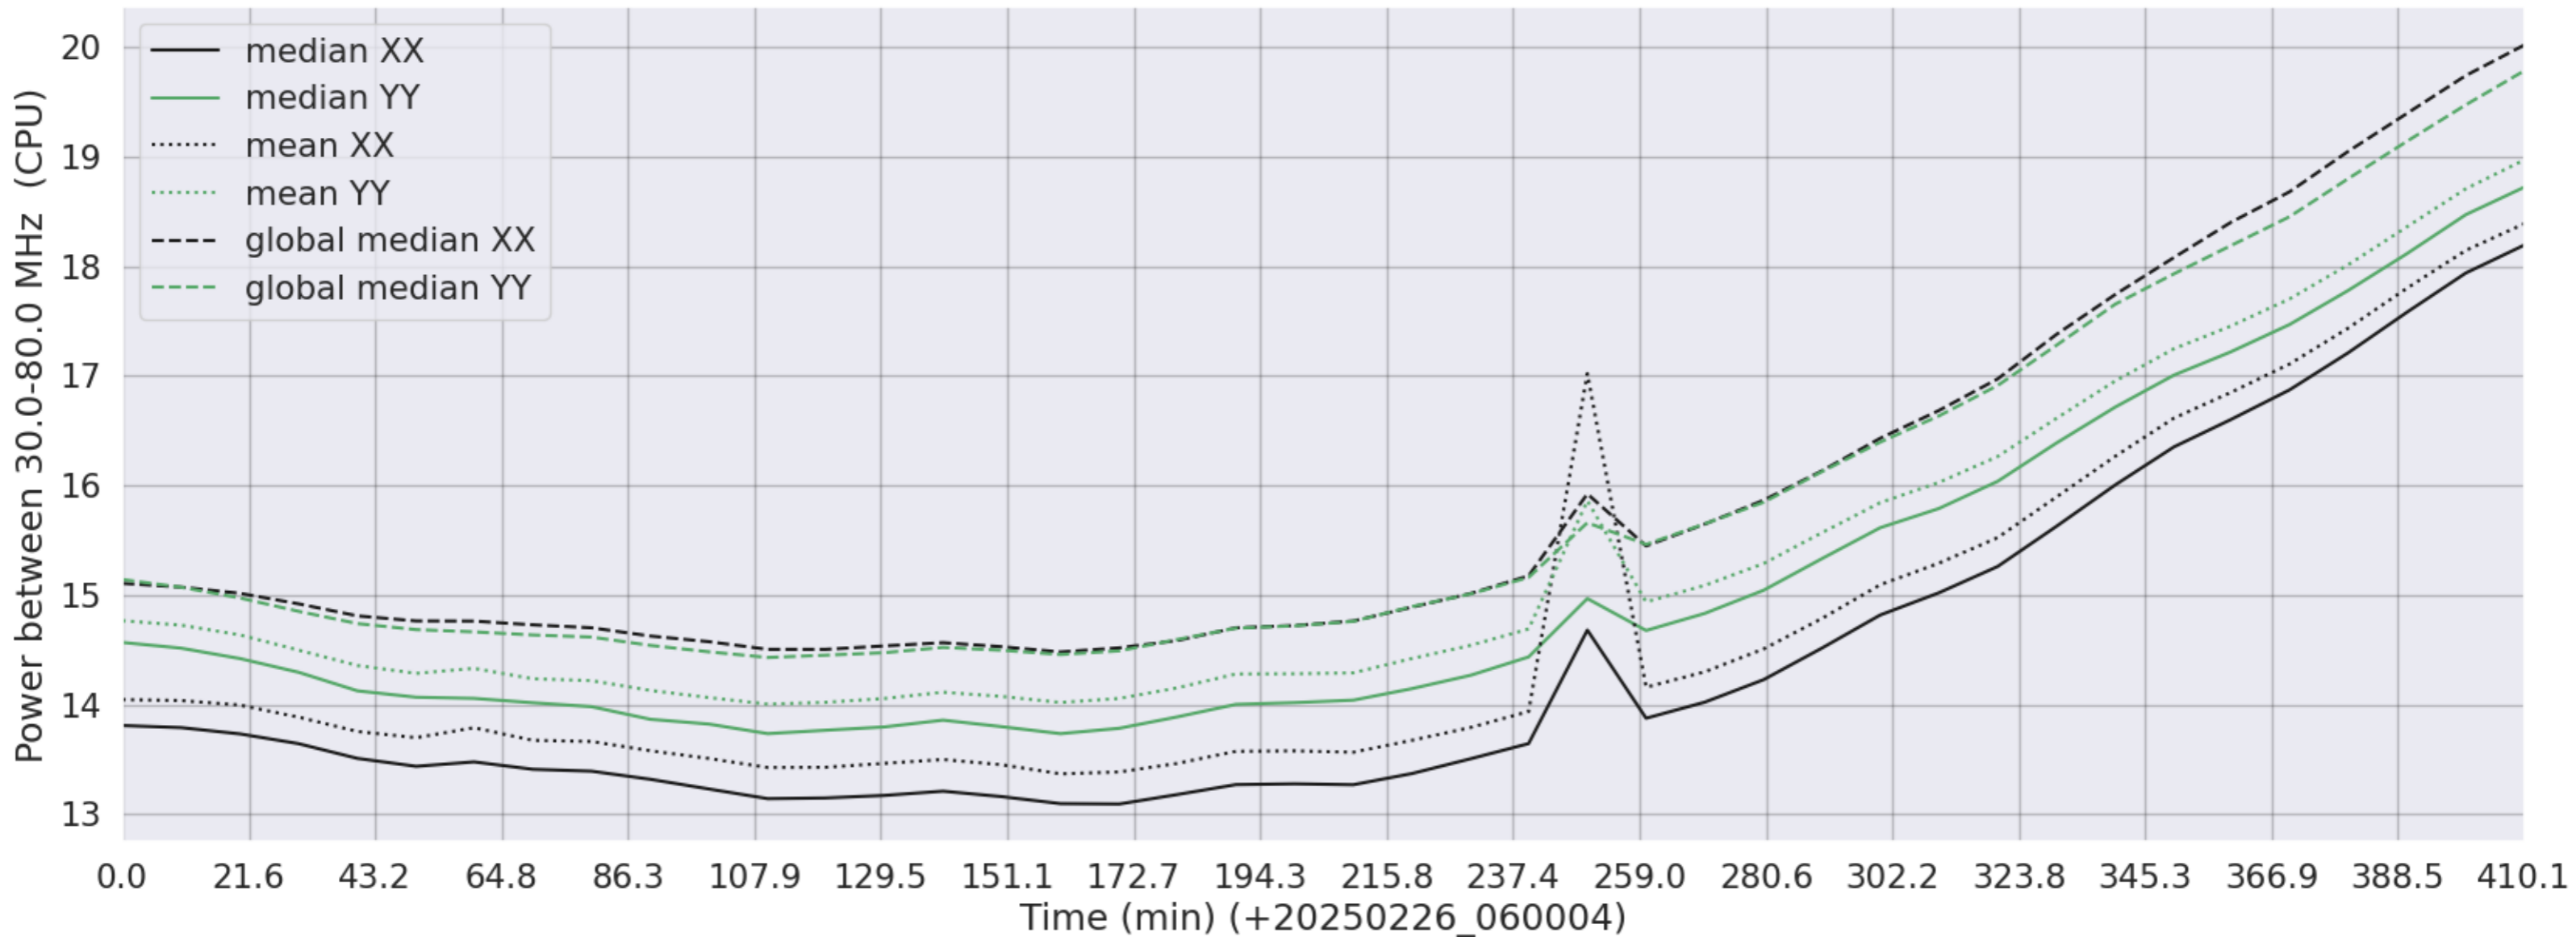

LWA041 - Correlator# 079 - XX FLAGS:Good - YY FLAGS:Good

LWA042 - Correlator# 078 - XX FLAGS:Good - YY FLAGS:Good