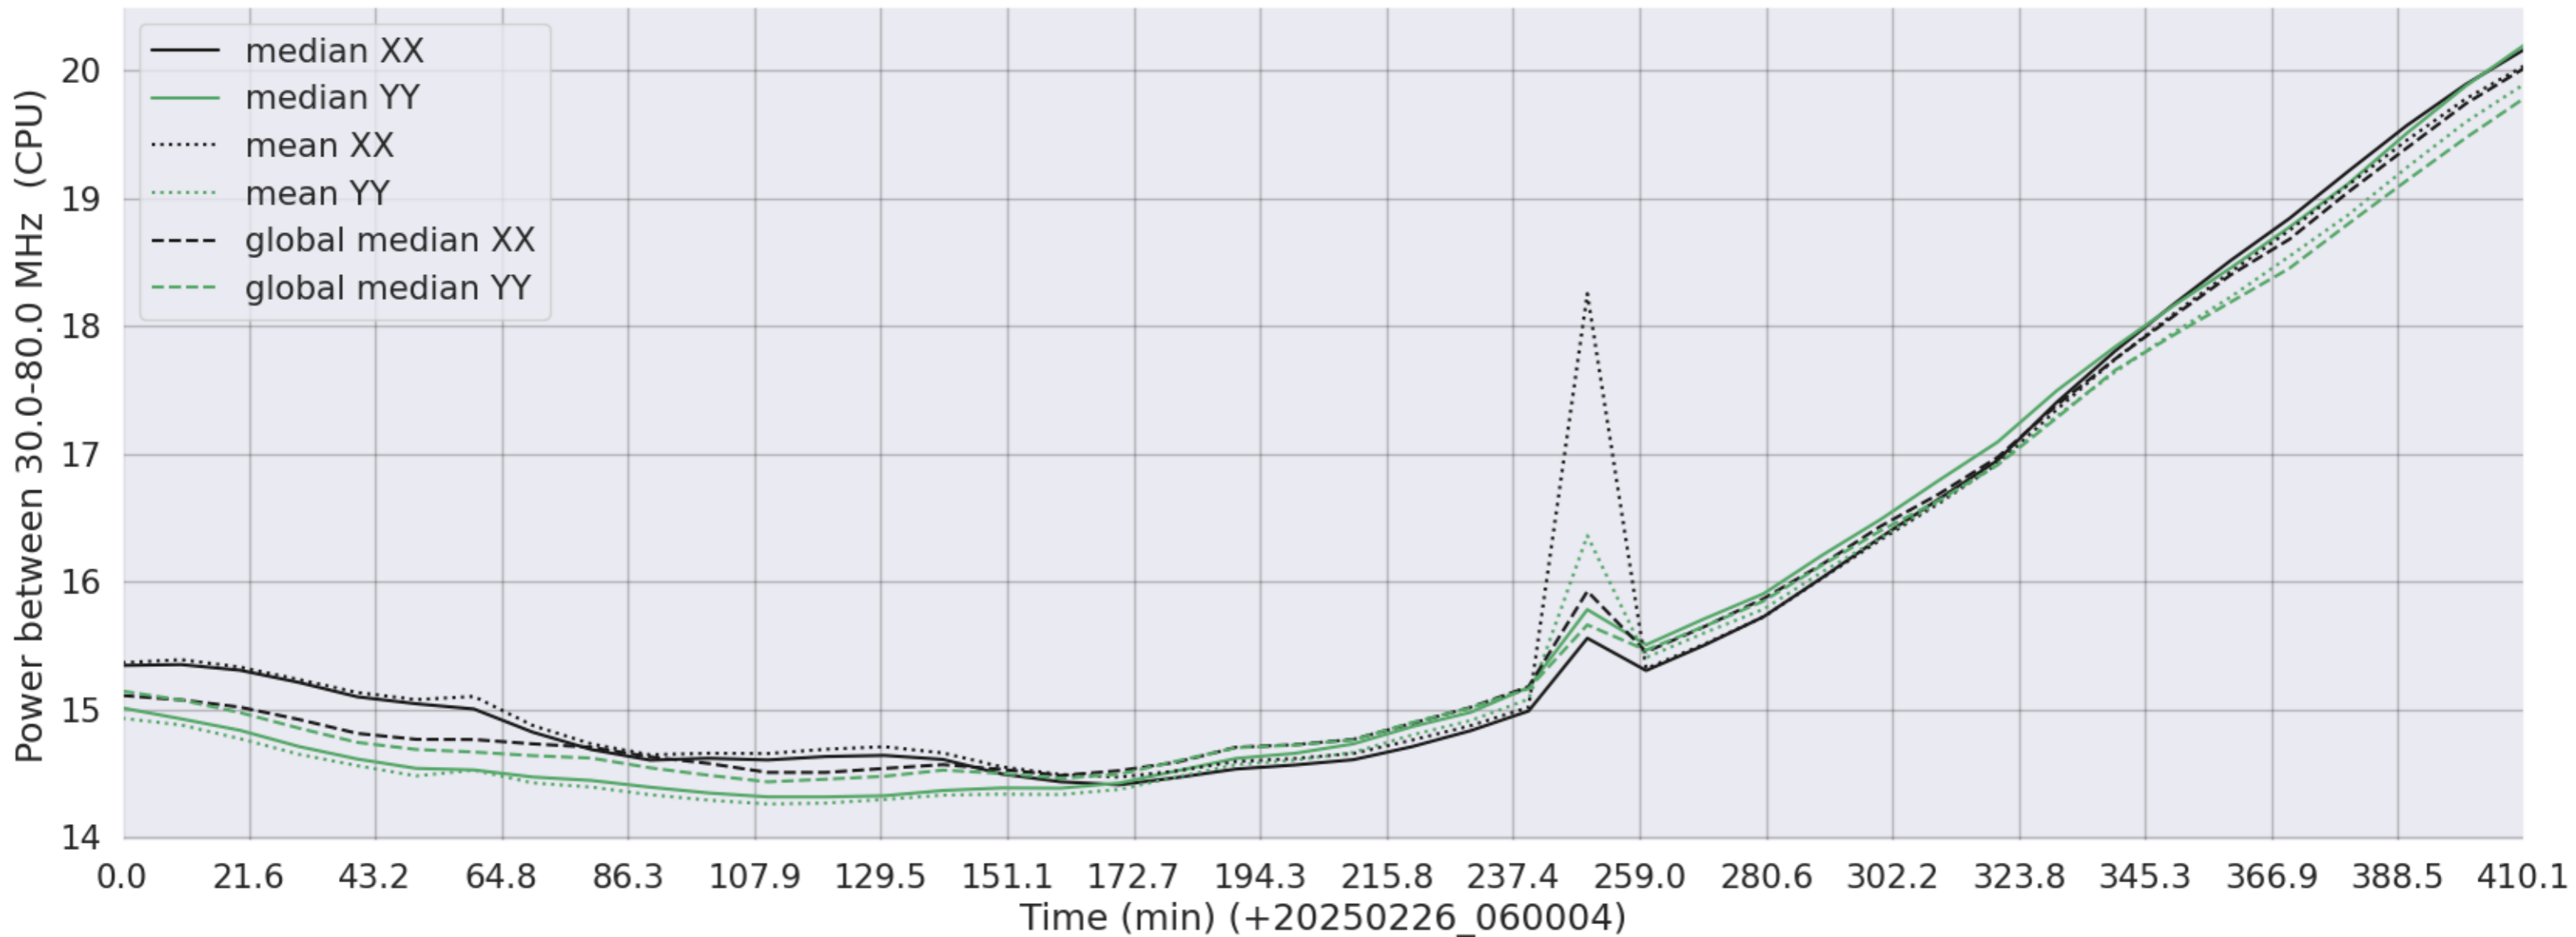

LWA342 - Correlator# 317 - XX FLAGS:Good - YY FLAGS:Good

LWA346 - Correlator# 316 - XX FLAGS:Good - YY FLAGS:Good