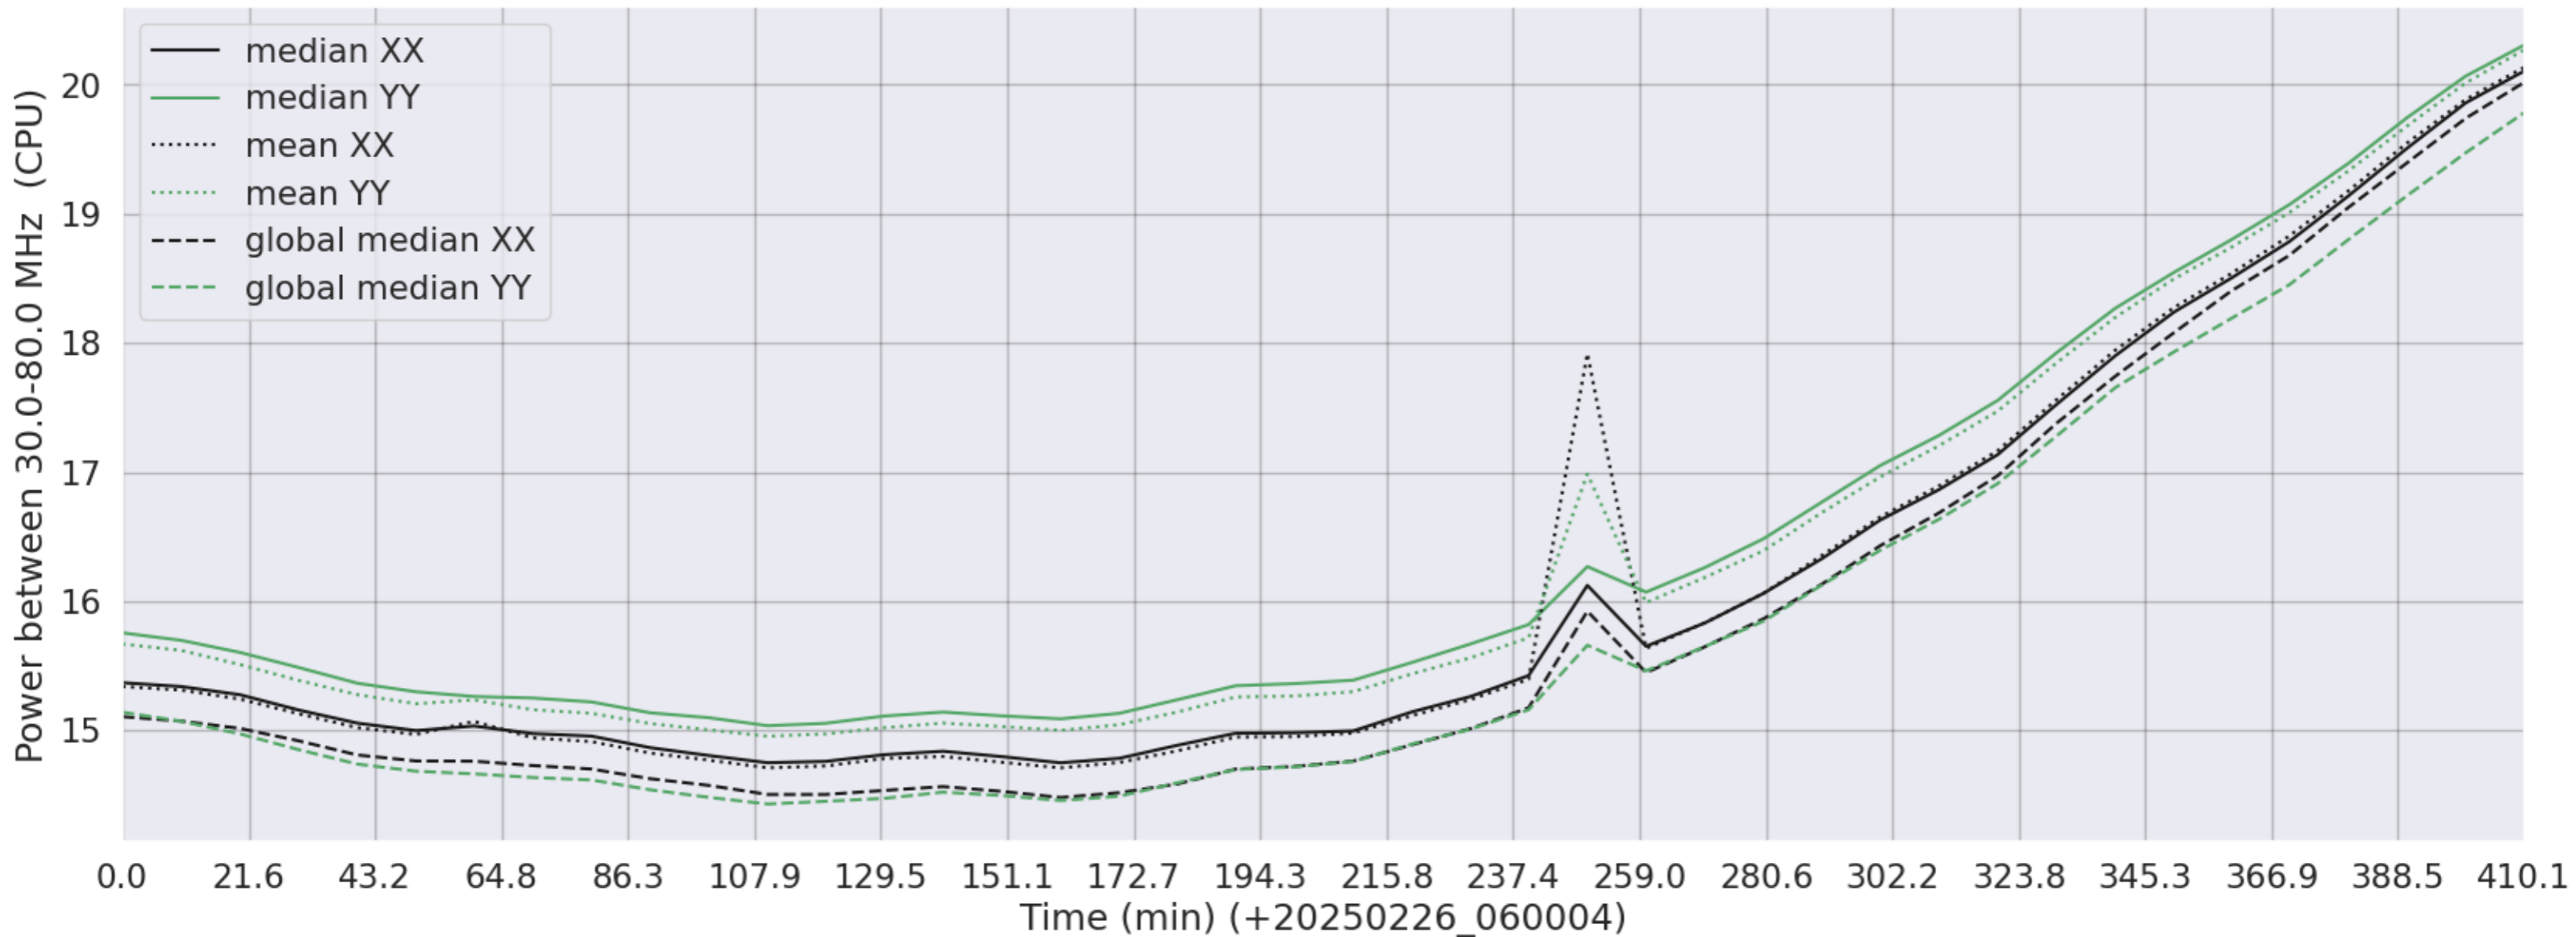

LWA205 - Correlator# 297 - XX FLAGS:Good - YY FLAGS:Good

LWA206 - Correlator# 296 - XX FLAGS:Good - YY FLAGS:Good