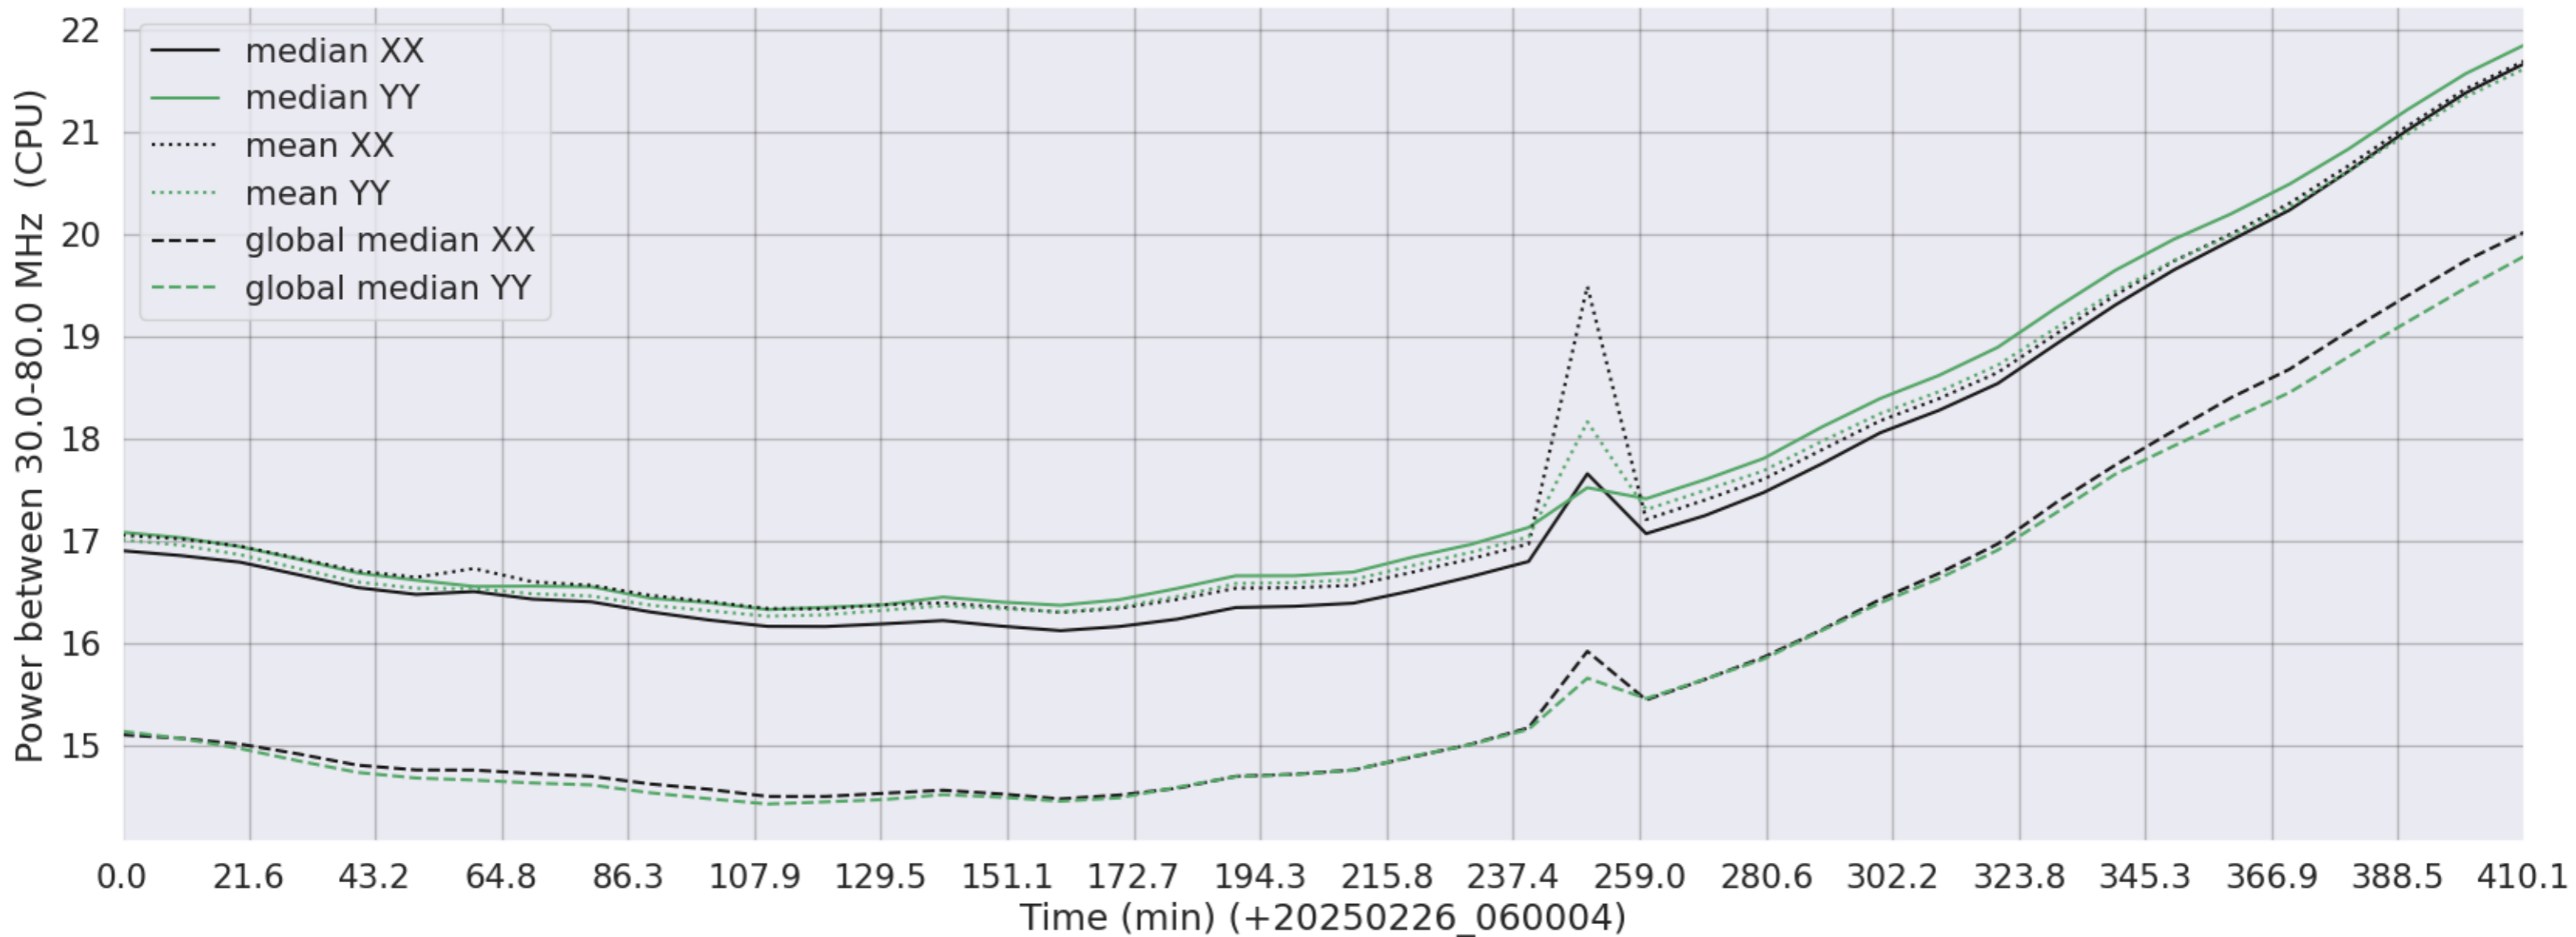

LWA240 - Correlator# 312 - XX FLAGS:Good - YY FLAGS:Good

LWA239 - Correlator# 313 - XX FLAGS:Good - YY FLAGS:Good

LWA297 - Correlator# 314 - XX FLAGS:LowPower - YY FLAGS:LowPower

LWA254 - Correlator# 315 - XX FLAGS:Good - YY FLAGS:Good