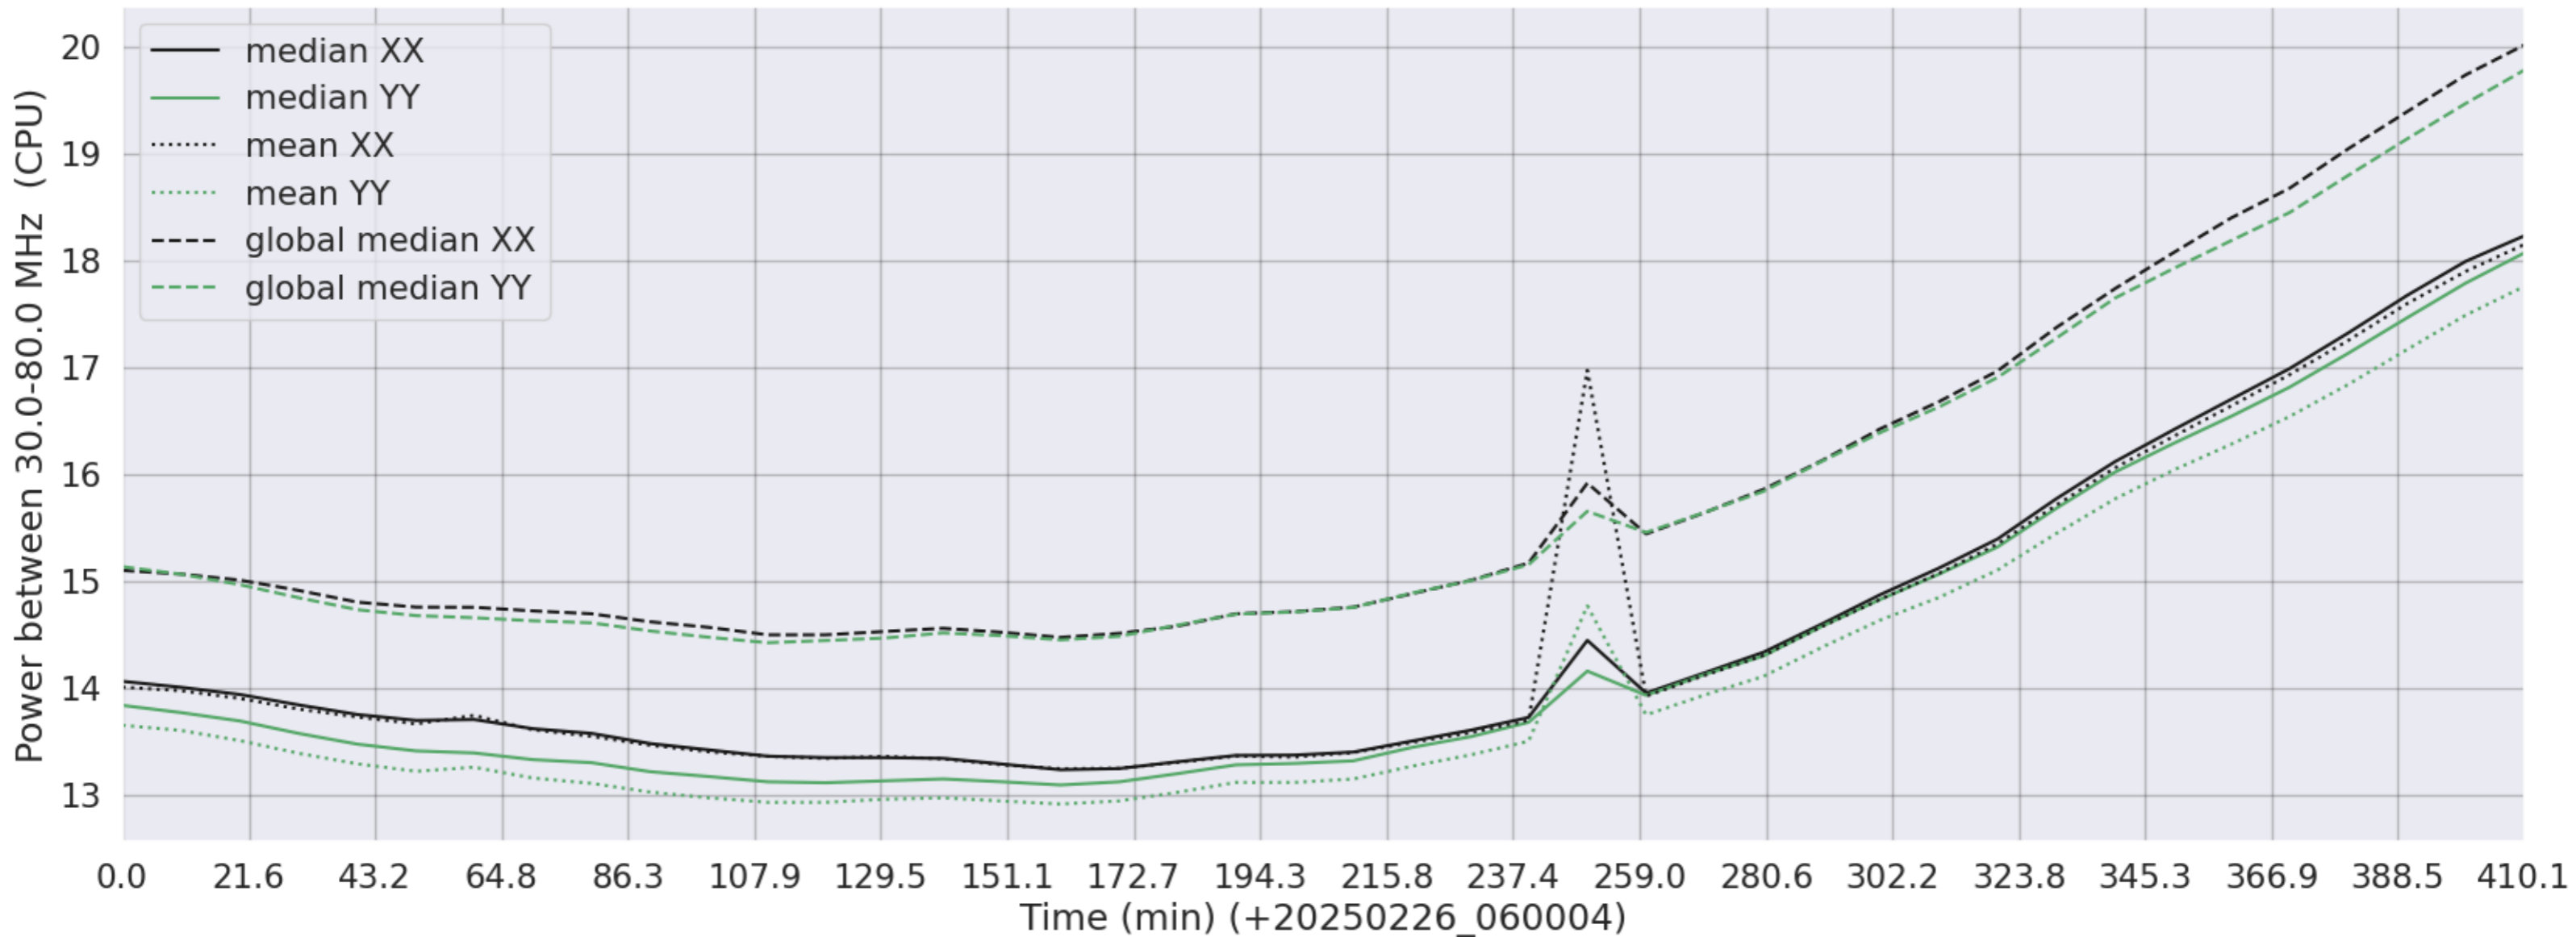

LWA153 - Correlator# 230 - XX FLAGS:Good - YY FLAGS:Good

LWA128 - Correlator# 229 - XX FLAGS:Good - YY FLAGS:Good