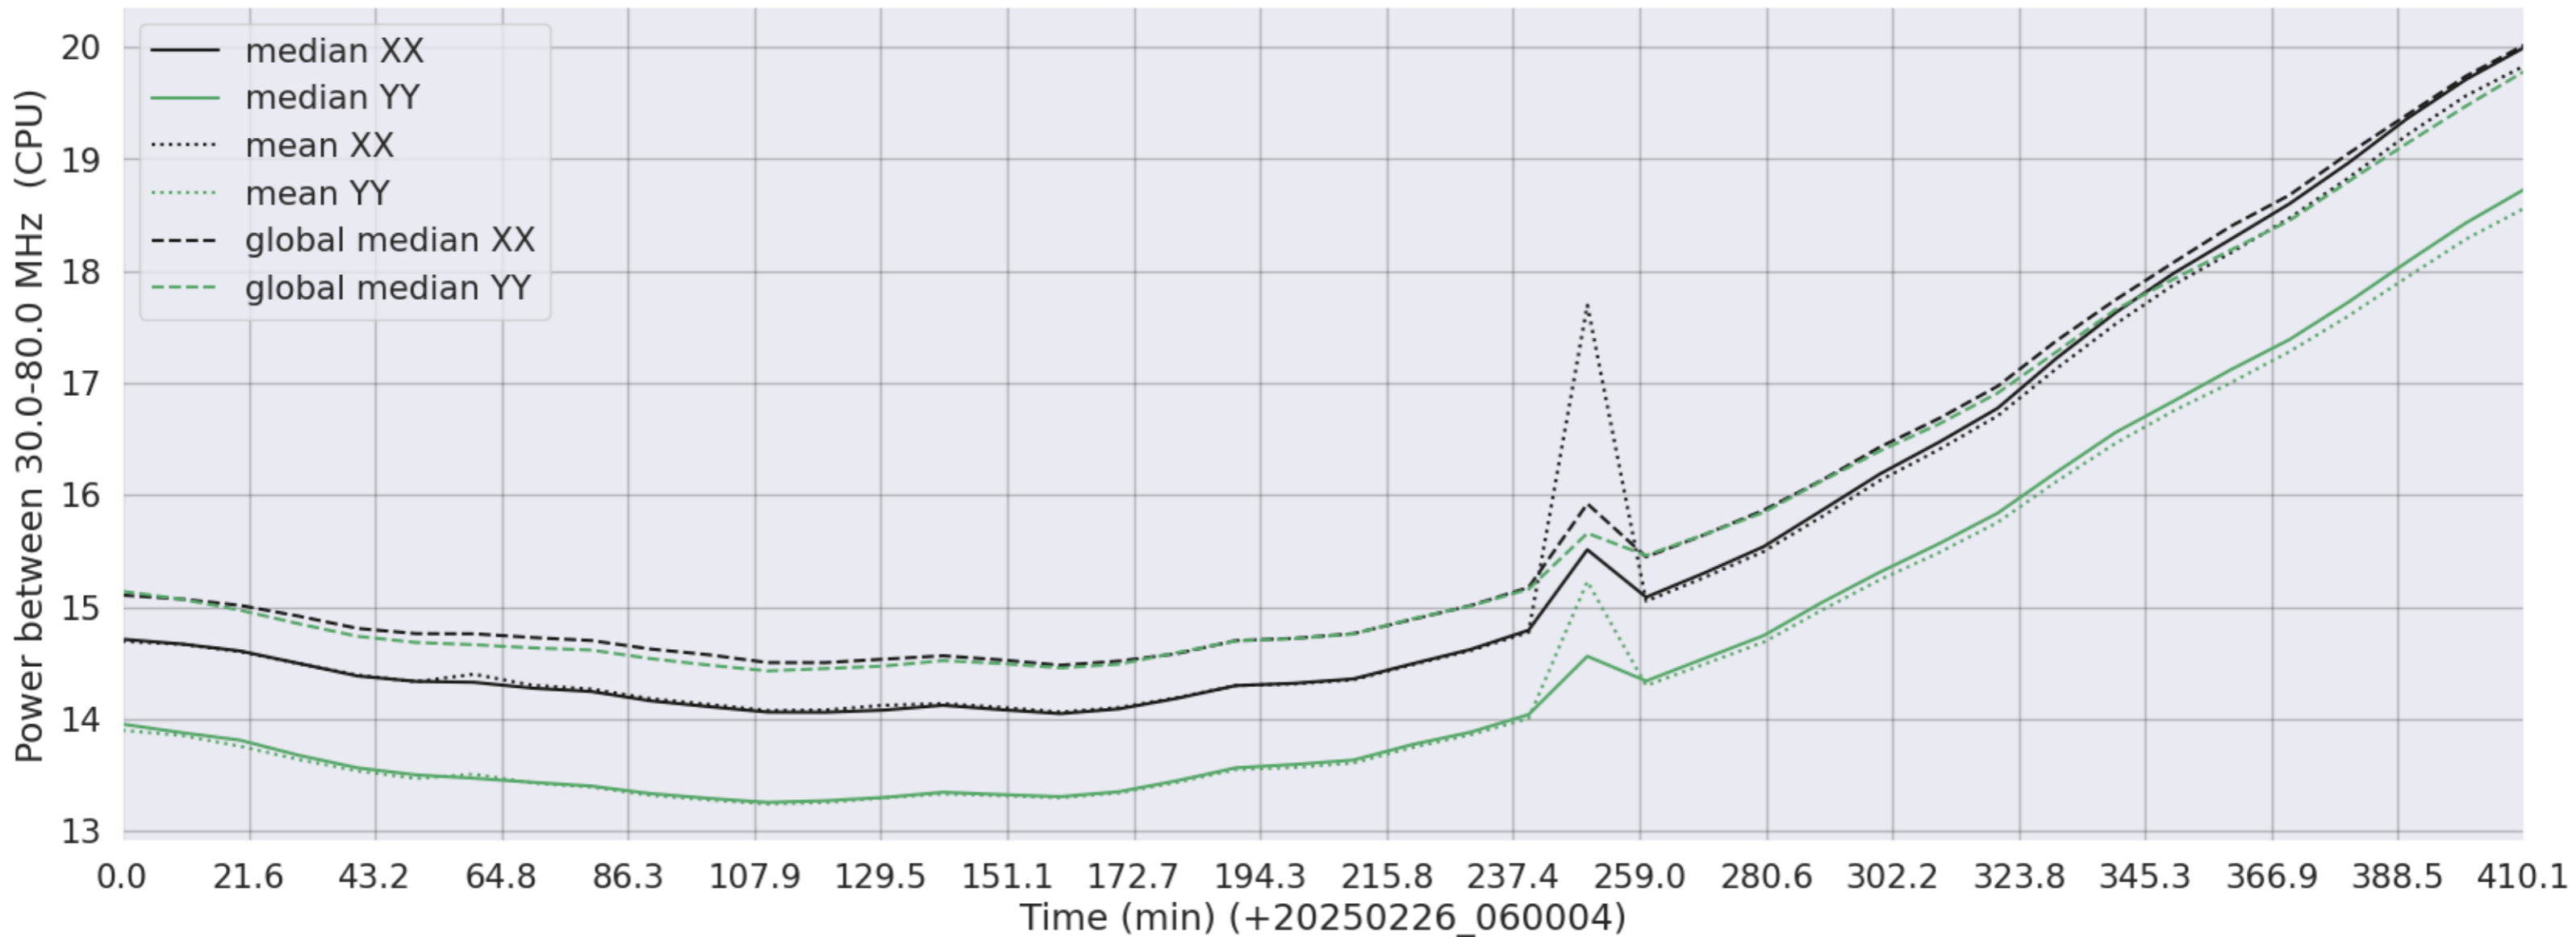

LWA154 - Correlator# 233 - XX FLAGS:Good - YY FLAGS:Good

LWA155 - Correlator# 232 - XX FLAGS:Good - YY FLAGS:Good