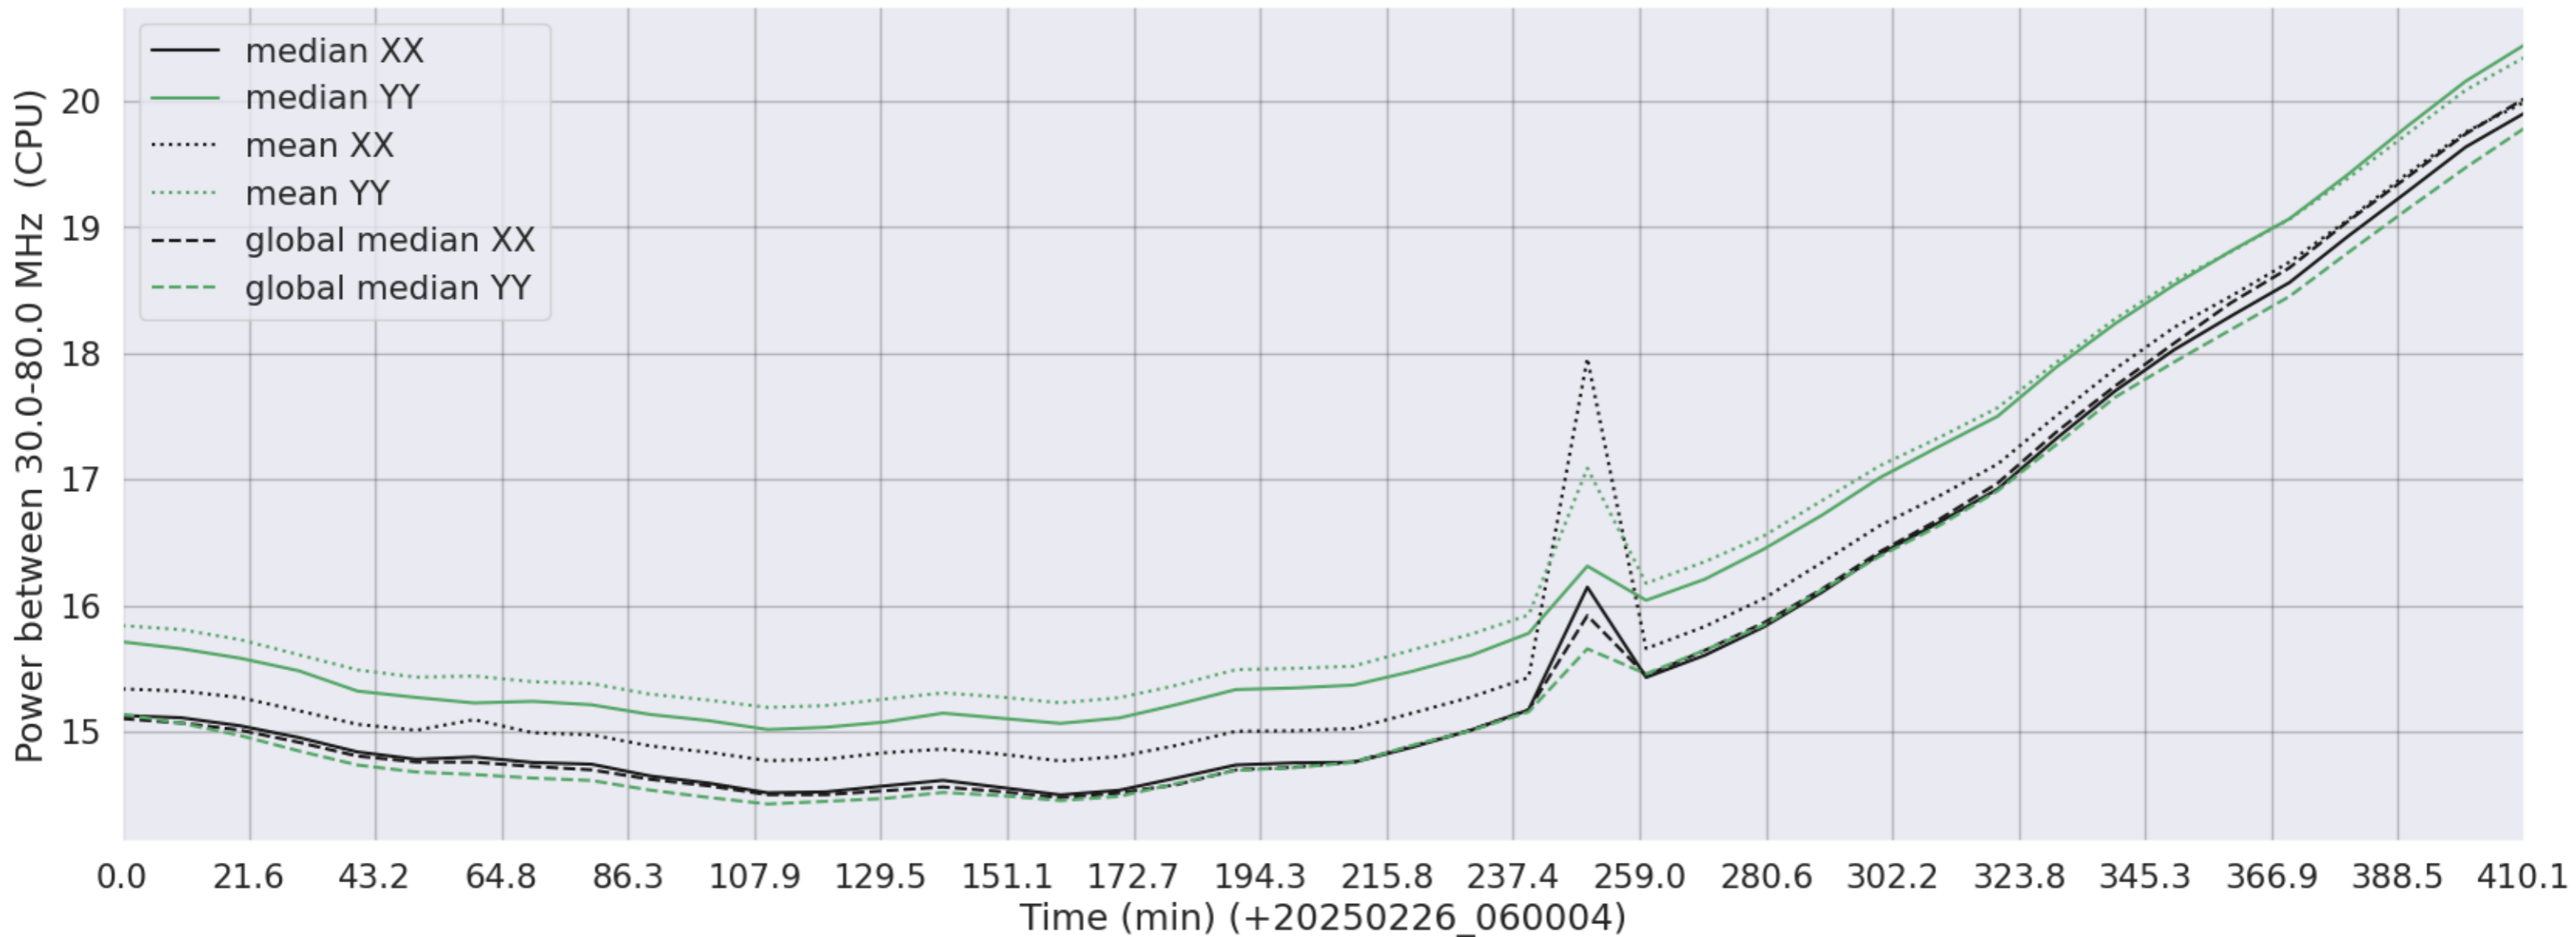

LWA195 - Correlator# 272 - XX FLAGS:Good - YY FLAGS:Good

LWA194 - Correlator# 273 - XX FLAGS:Good - YY FLAGS:BadSpecShape

LWA197 - Correlator# 274 - XX FLAGS:Good - YY FLAGS:Good

LWA196 - Correlator# 275 - XX FLAGS:Good - YY FLAGS:Good