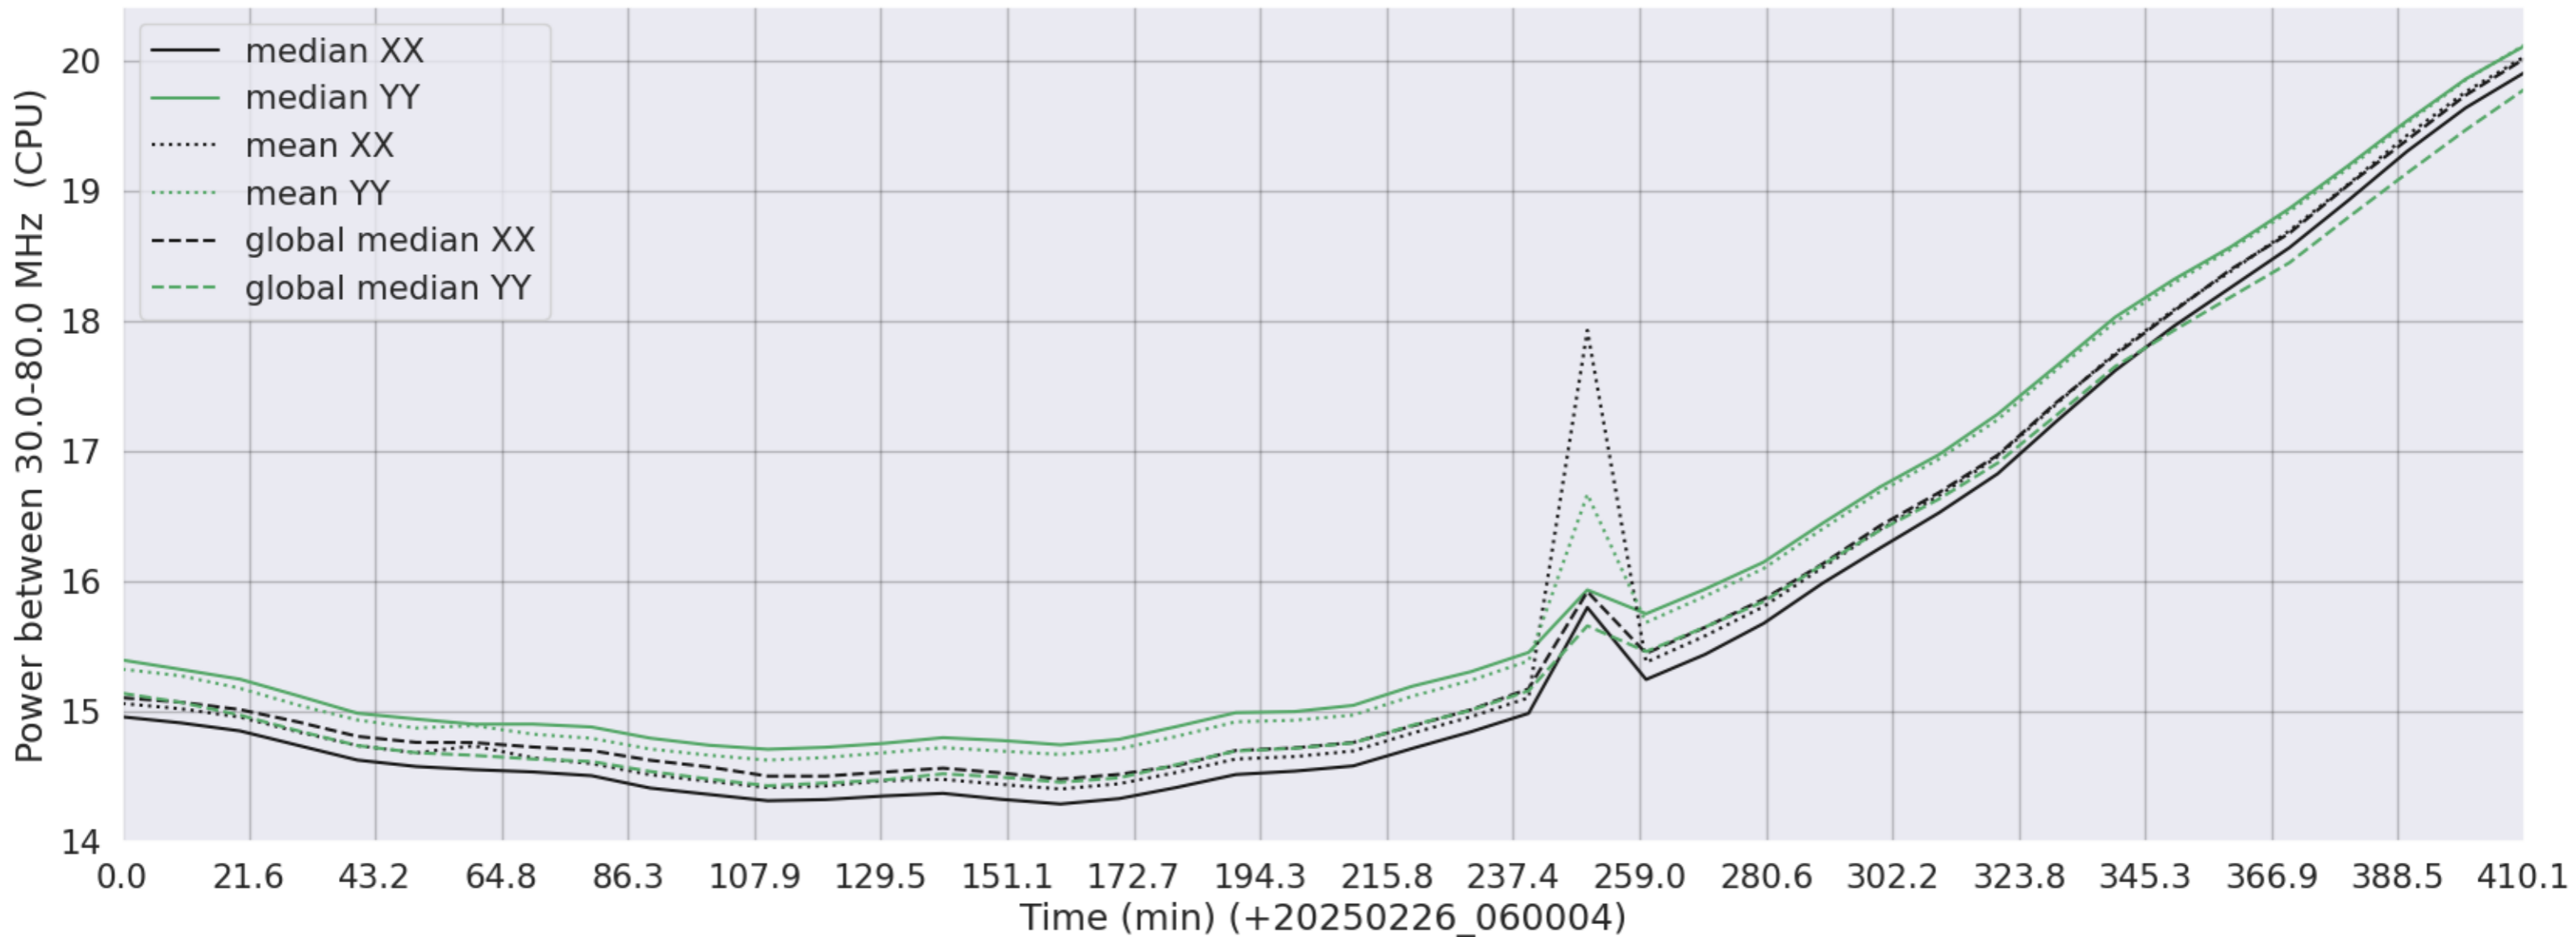

LWA051 - Correlator# 114 - XX FLAGS:Good - YY FLAGS:Good

LWA048 - Correlator# 113 - XX FLAGS:Good - YY FLAGS:Good