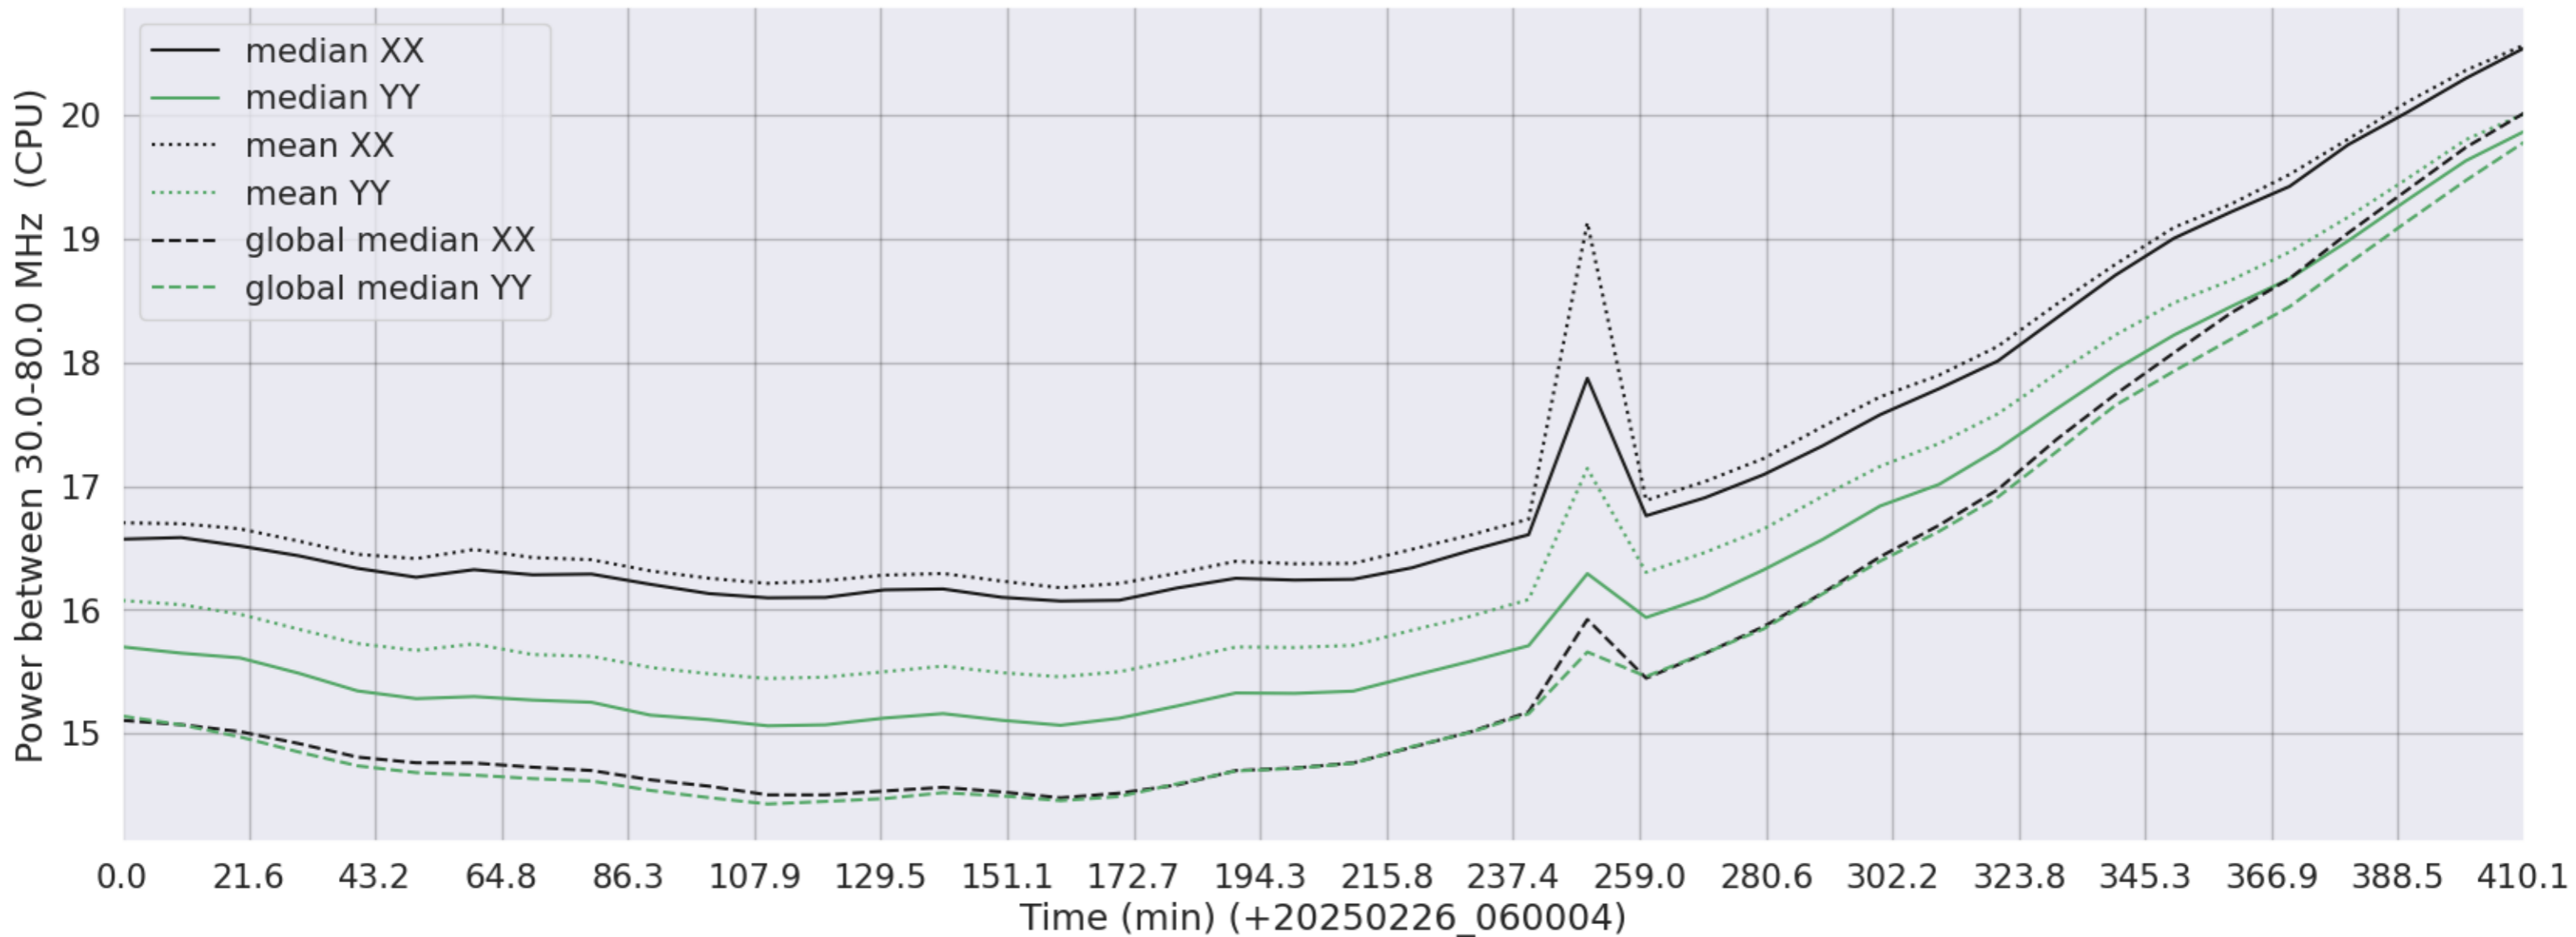

LWA037 - Correlator# 181 - XX FLAGS:Good - YY FLAGS:Good

LWA129 - Correlator# 180 - XX FLAGS:Good - YY FLAGS:Good