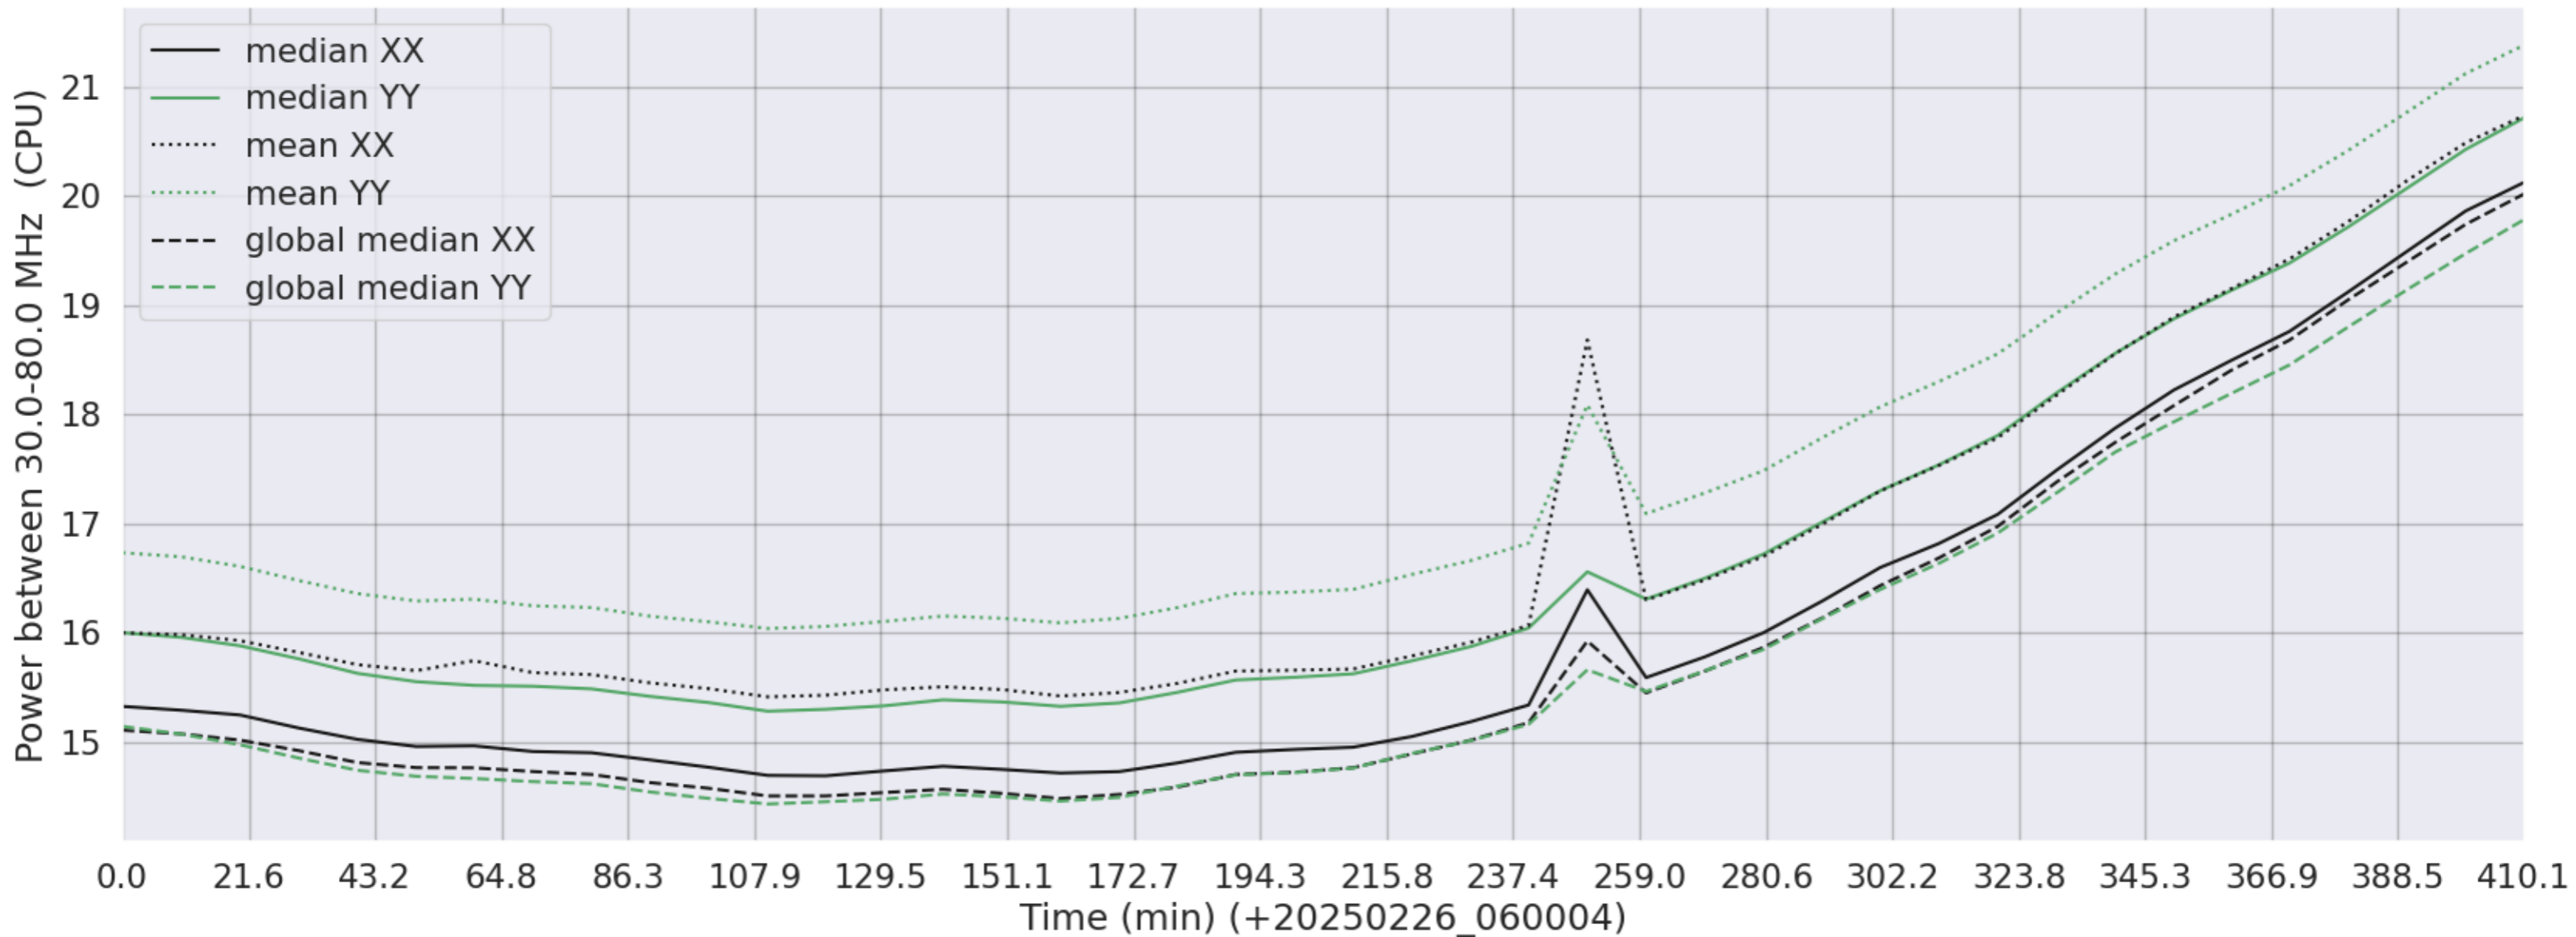

LWA230 - Correlator# 303 - XX FLAGS:Good - YY FLAGS:Good

LWA228 - Correlator# 302 - XX FLAGS:Good - YY FLAGS:Good