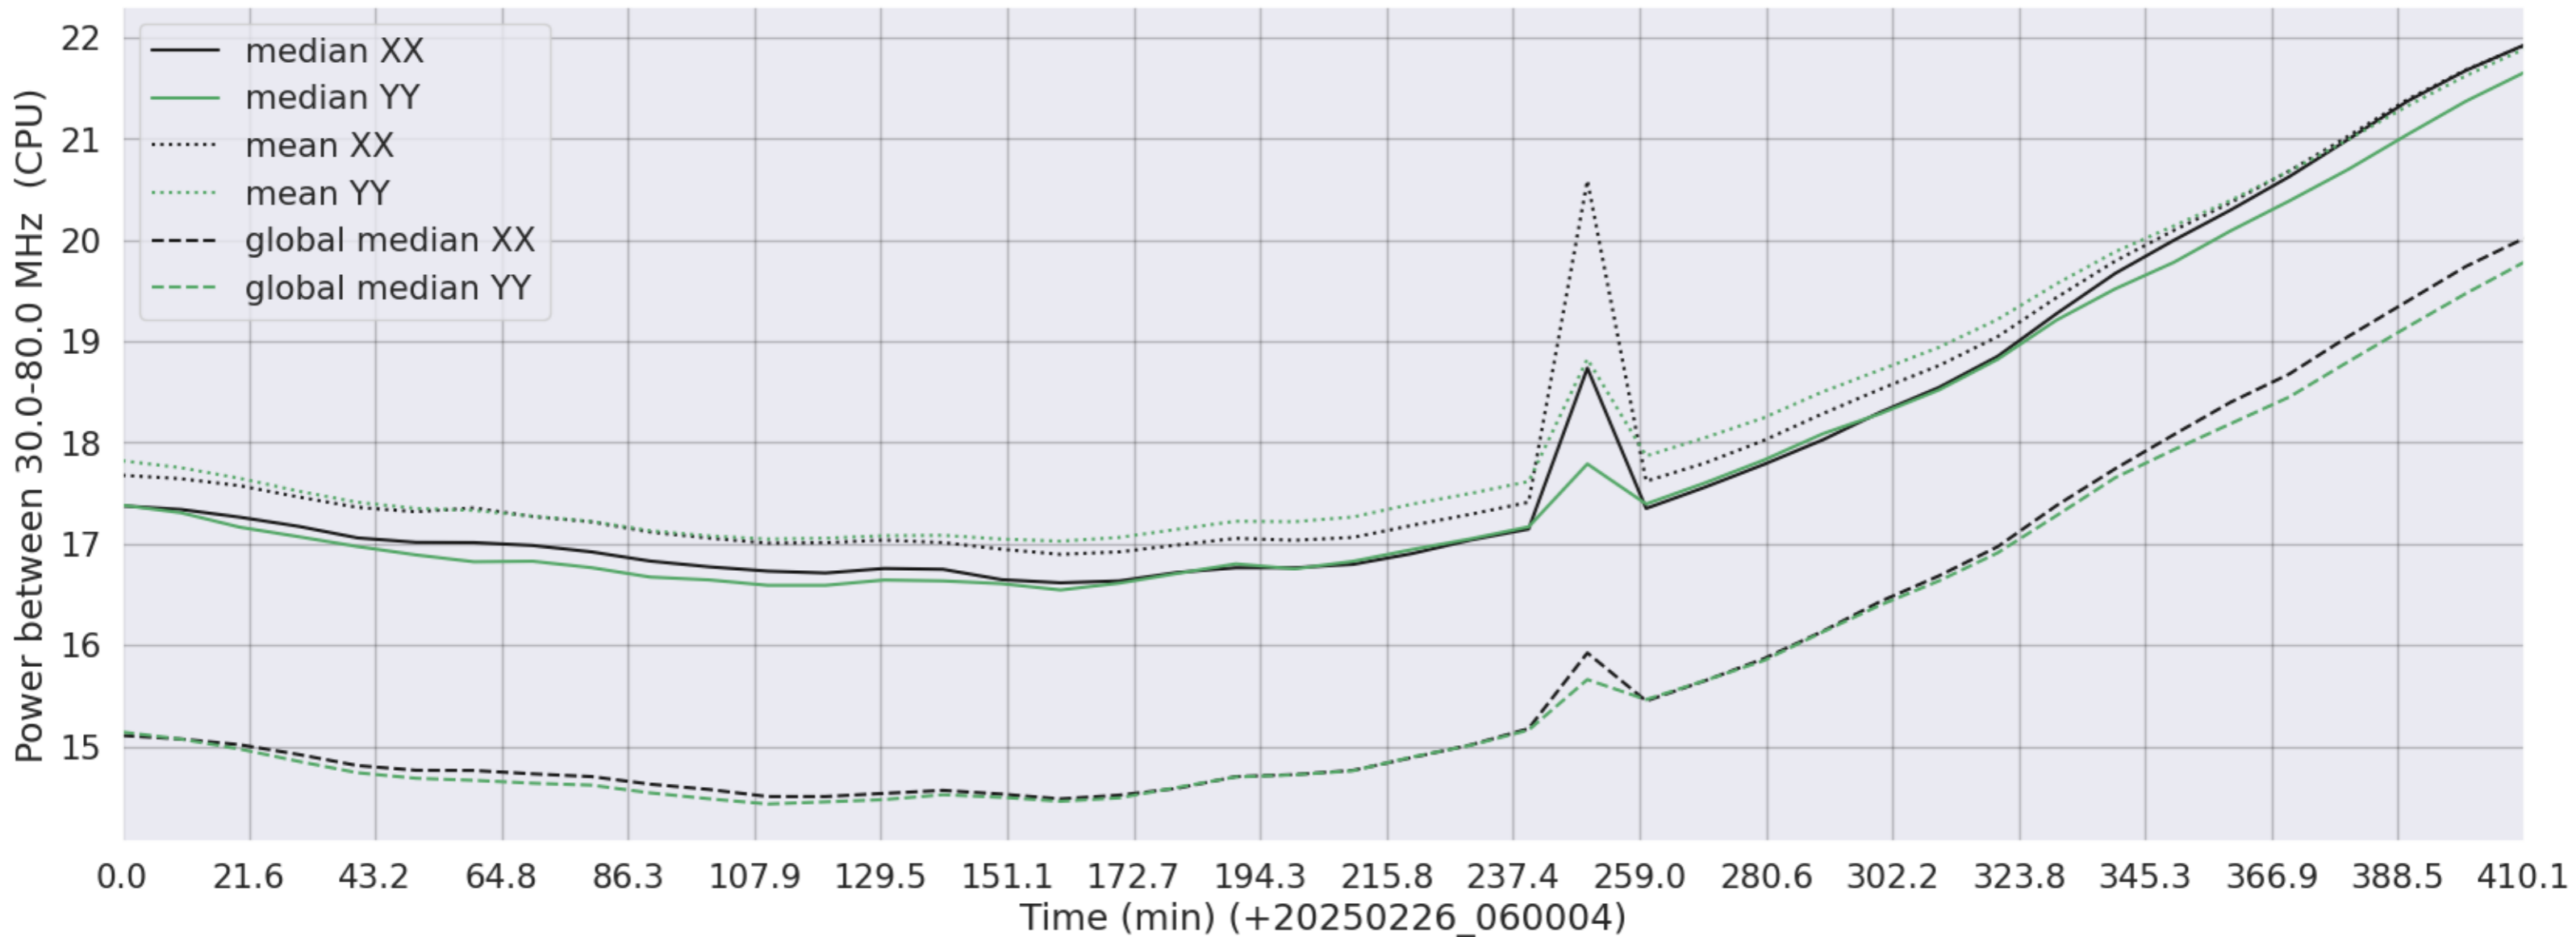

LWA034 - Correlator# 162 - XX FLAGS:Good - YY FLAGS:Good

LWA033 - Correlator# 161 - XX FLAGS:Good - YY FLAGS:Good