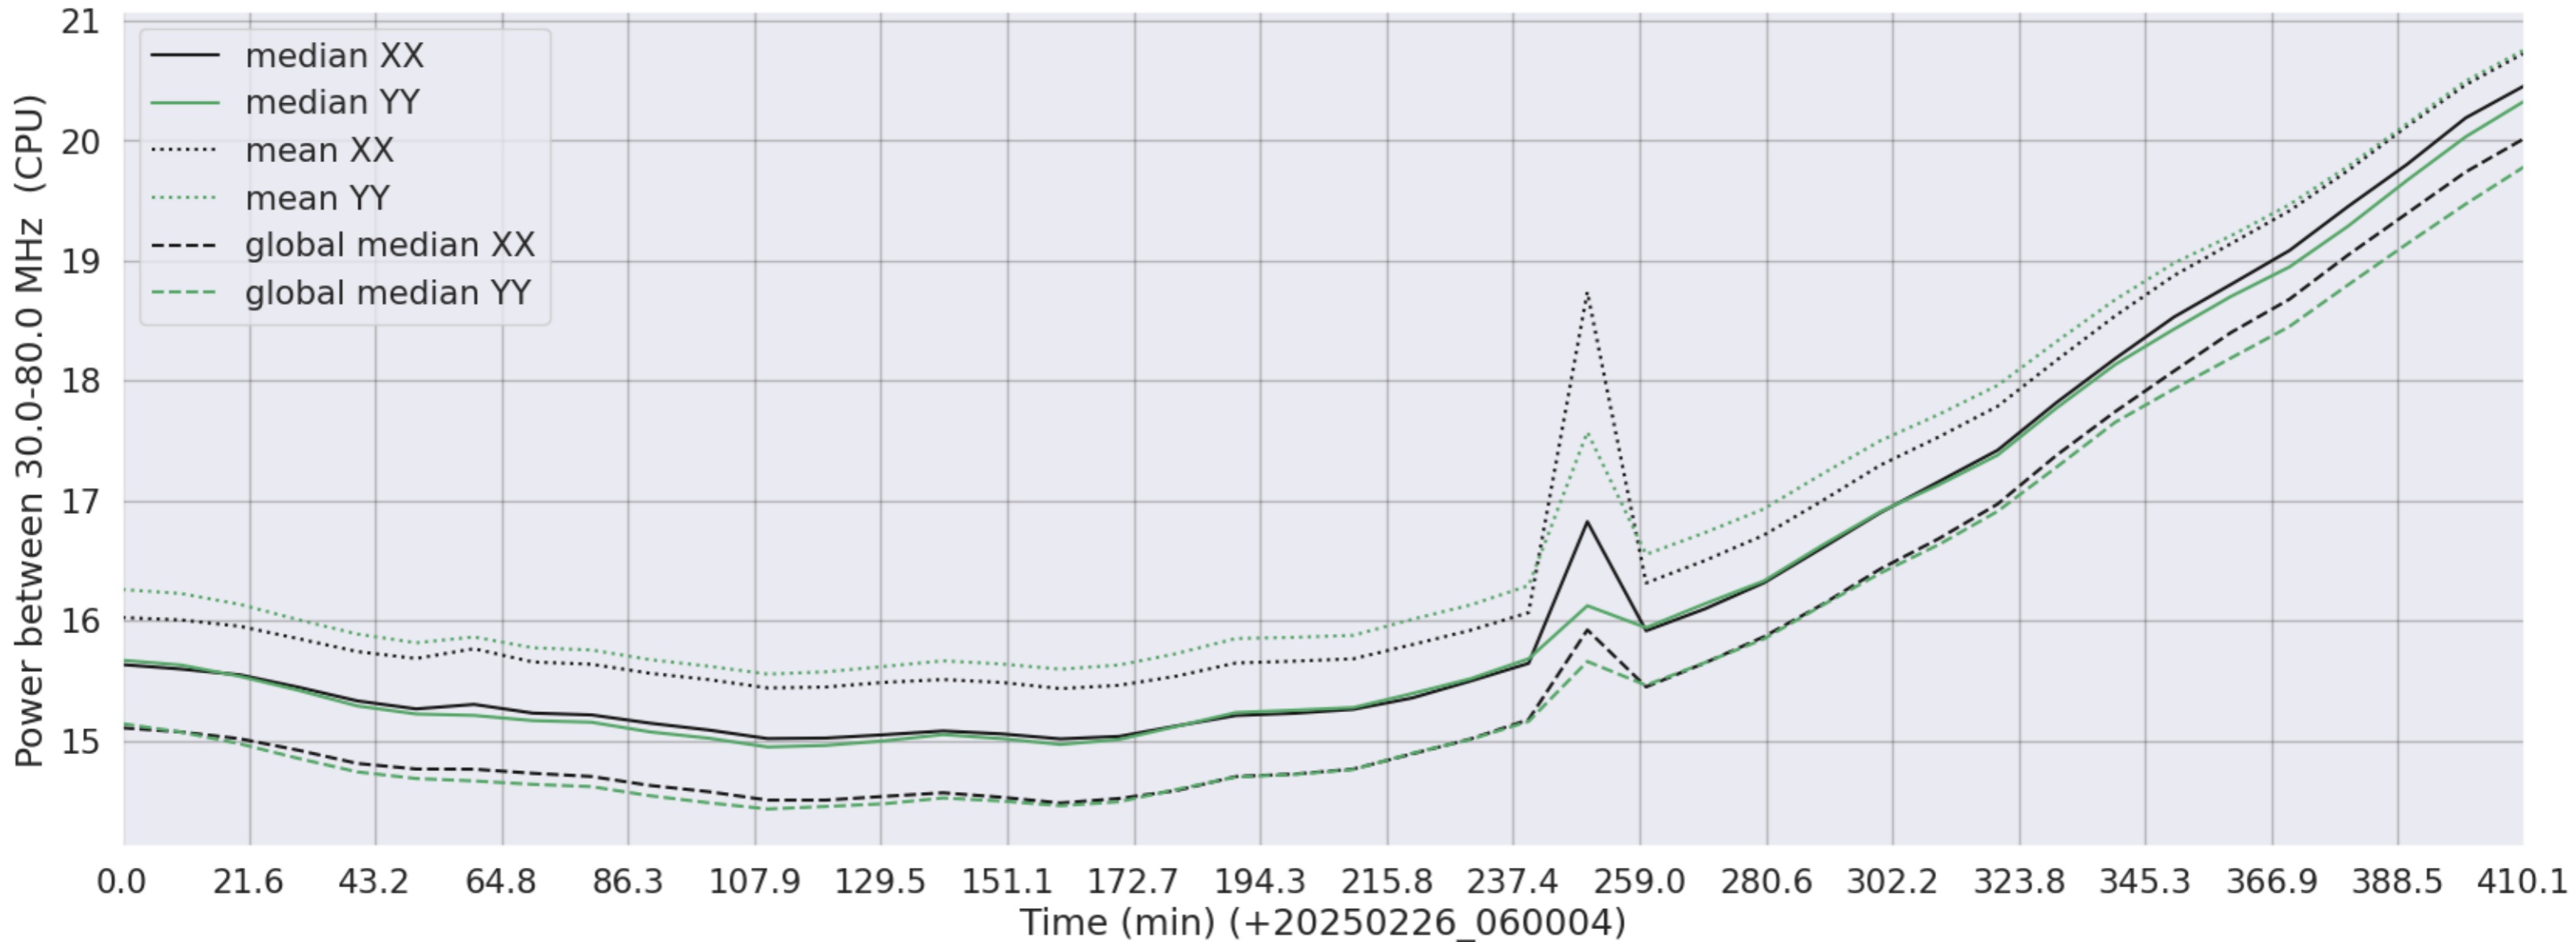

LWA210 - Correlator# 300 - XX FLAGS:Good - YY FLAGS:Good

LWA209 - Correlator# 301 - XX FLAGS:LowPower - YY FLAGS:LowPower

LWA228 - Correlator# 302 - XX FLAGS:Good - YY FLAGS:Good

LWA230 - Correlator# 303 - XX FLAGS:Good - YY FLAGS:Good