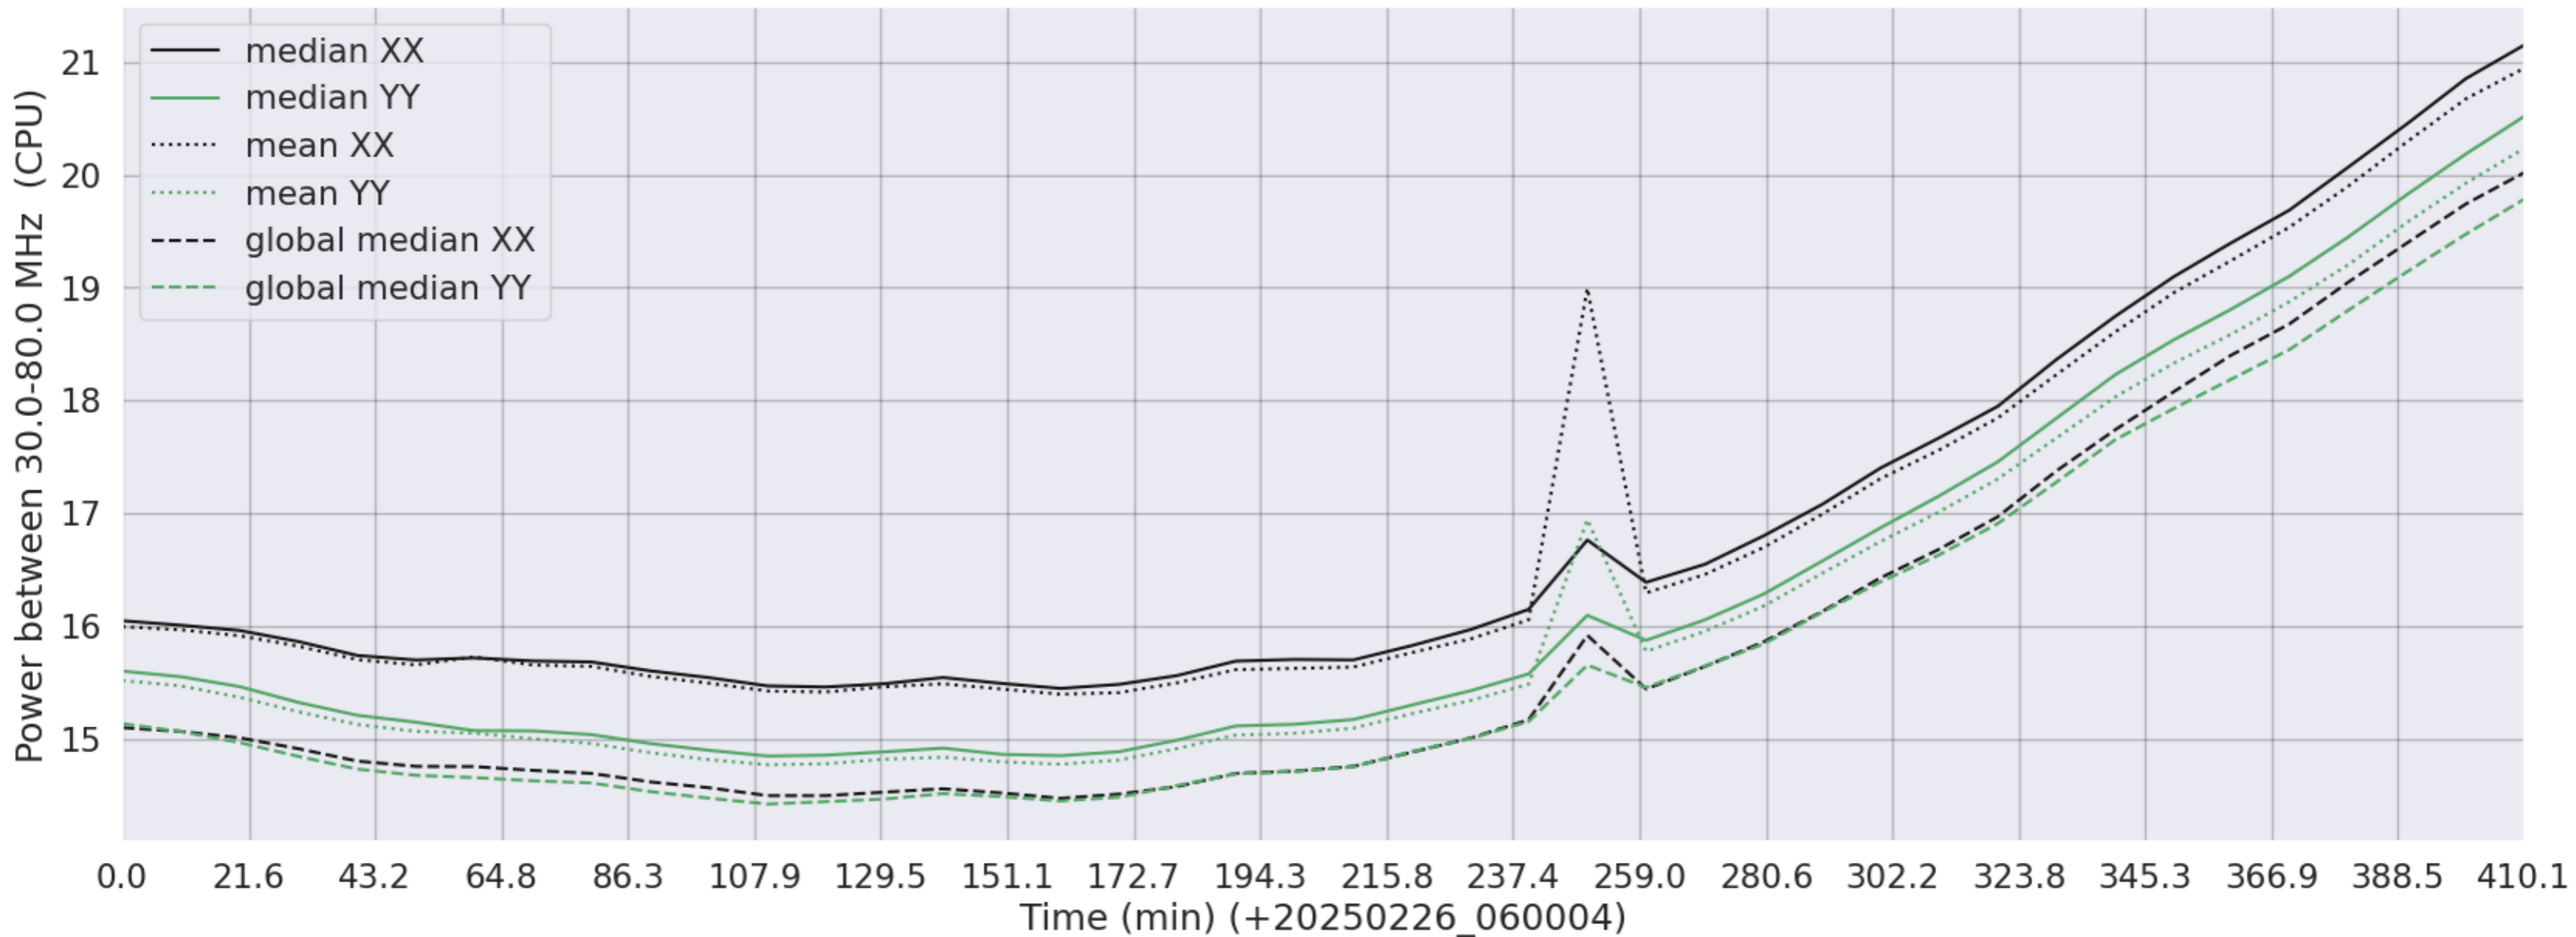

LWA262 - Correlator# 123 - XX FLAGS:Good - YY FLAGS:Good

LWA324 - Correlator# 122 - XX FLAGS:Good - YY FLAGS:Good