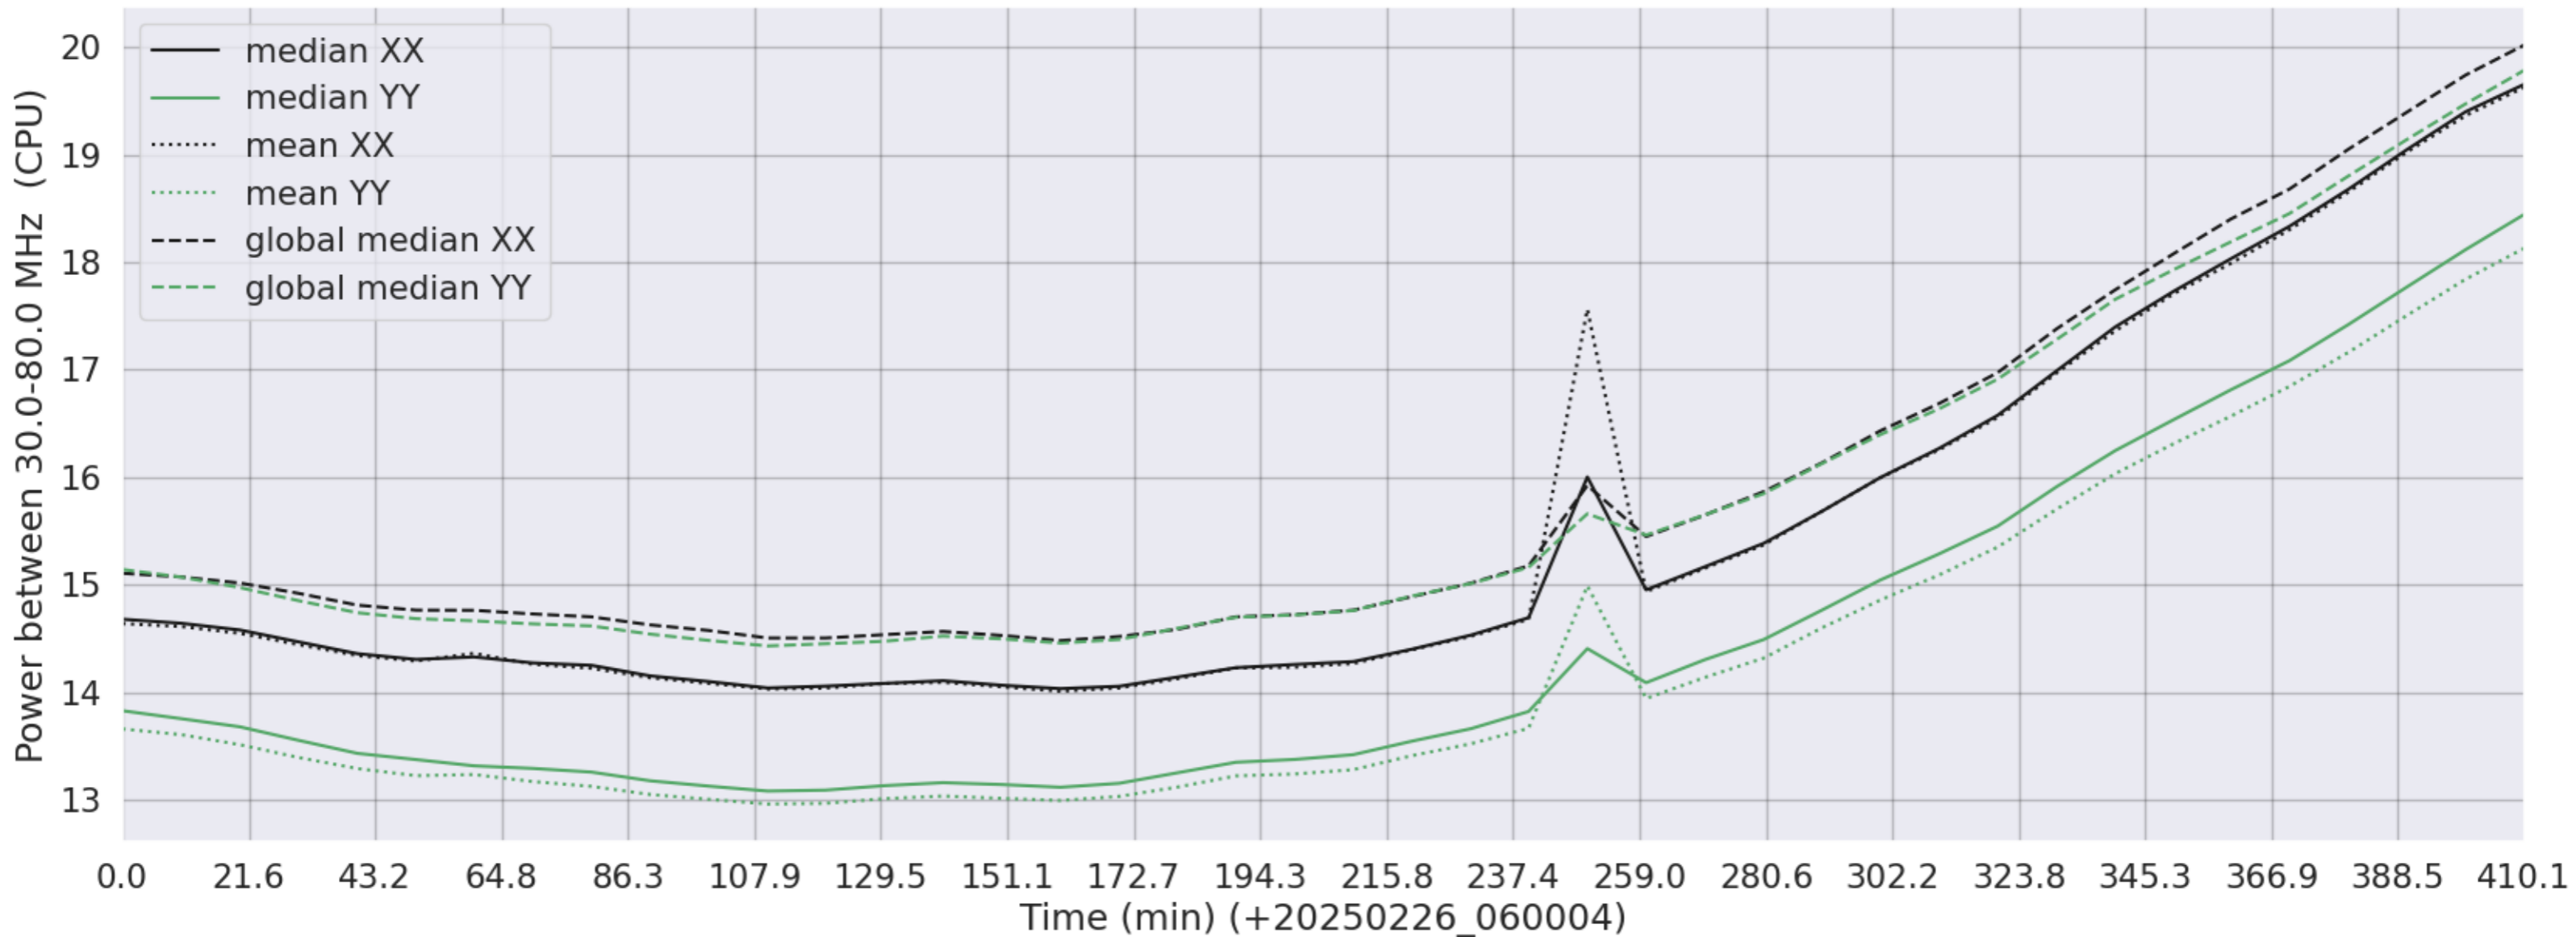

LWA095 - Correlator# 150 - XX FLAGS:Good - YY FLAGS:Good

LWA092 - Correlator# 149 - XX FLAGS:Good - YY FLAGS:Good