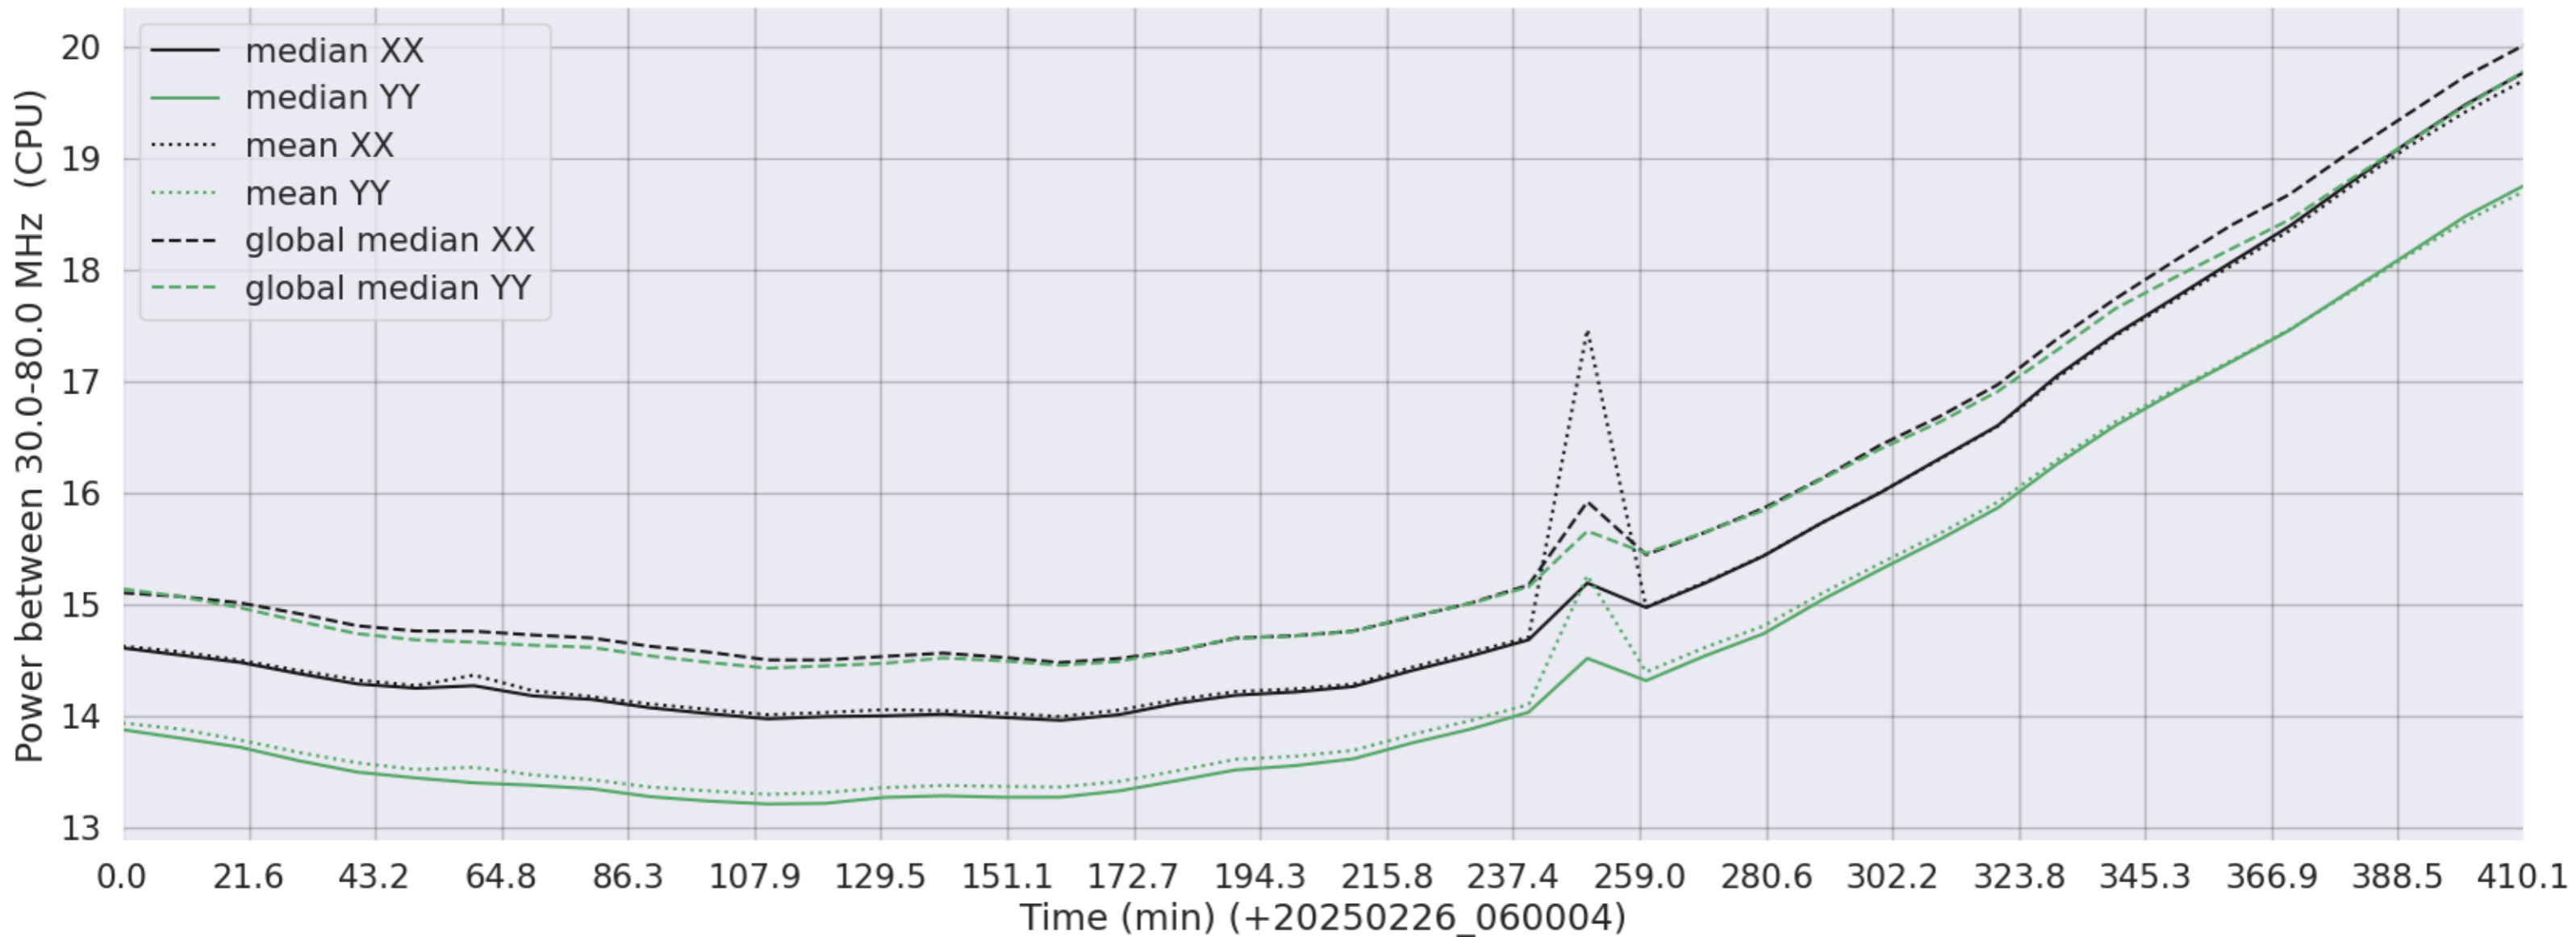

LWA248 - Correlator# 343 - XX FLAGS:Good - YY FLAGS:Good

LWA249 - Correlator# 342 - XX FLAGS:Good - YY FLAGS:Good