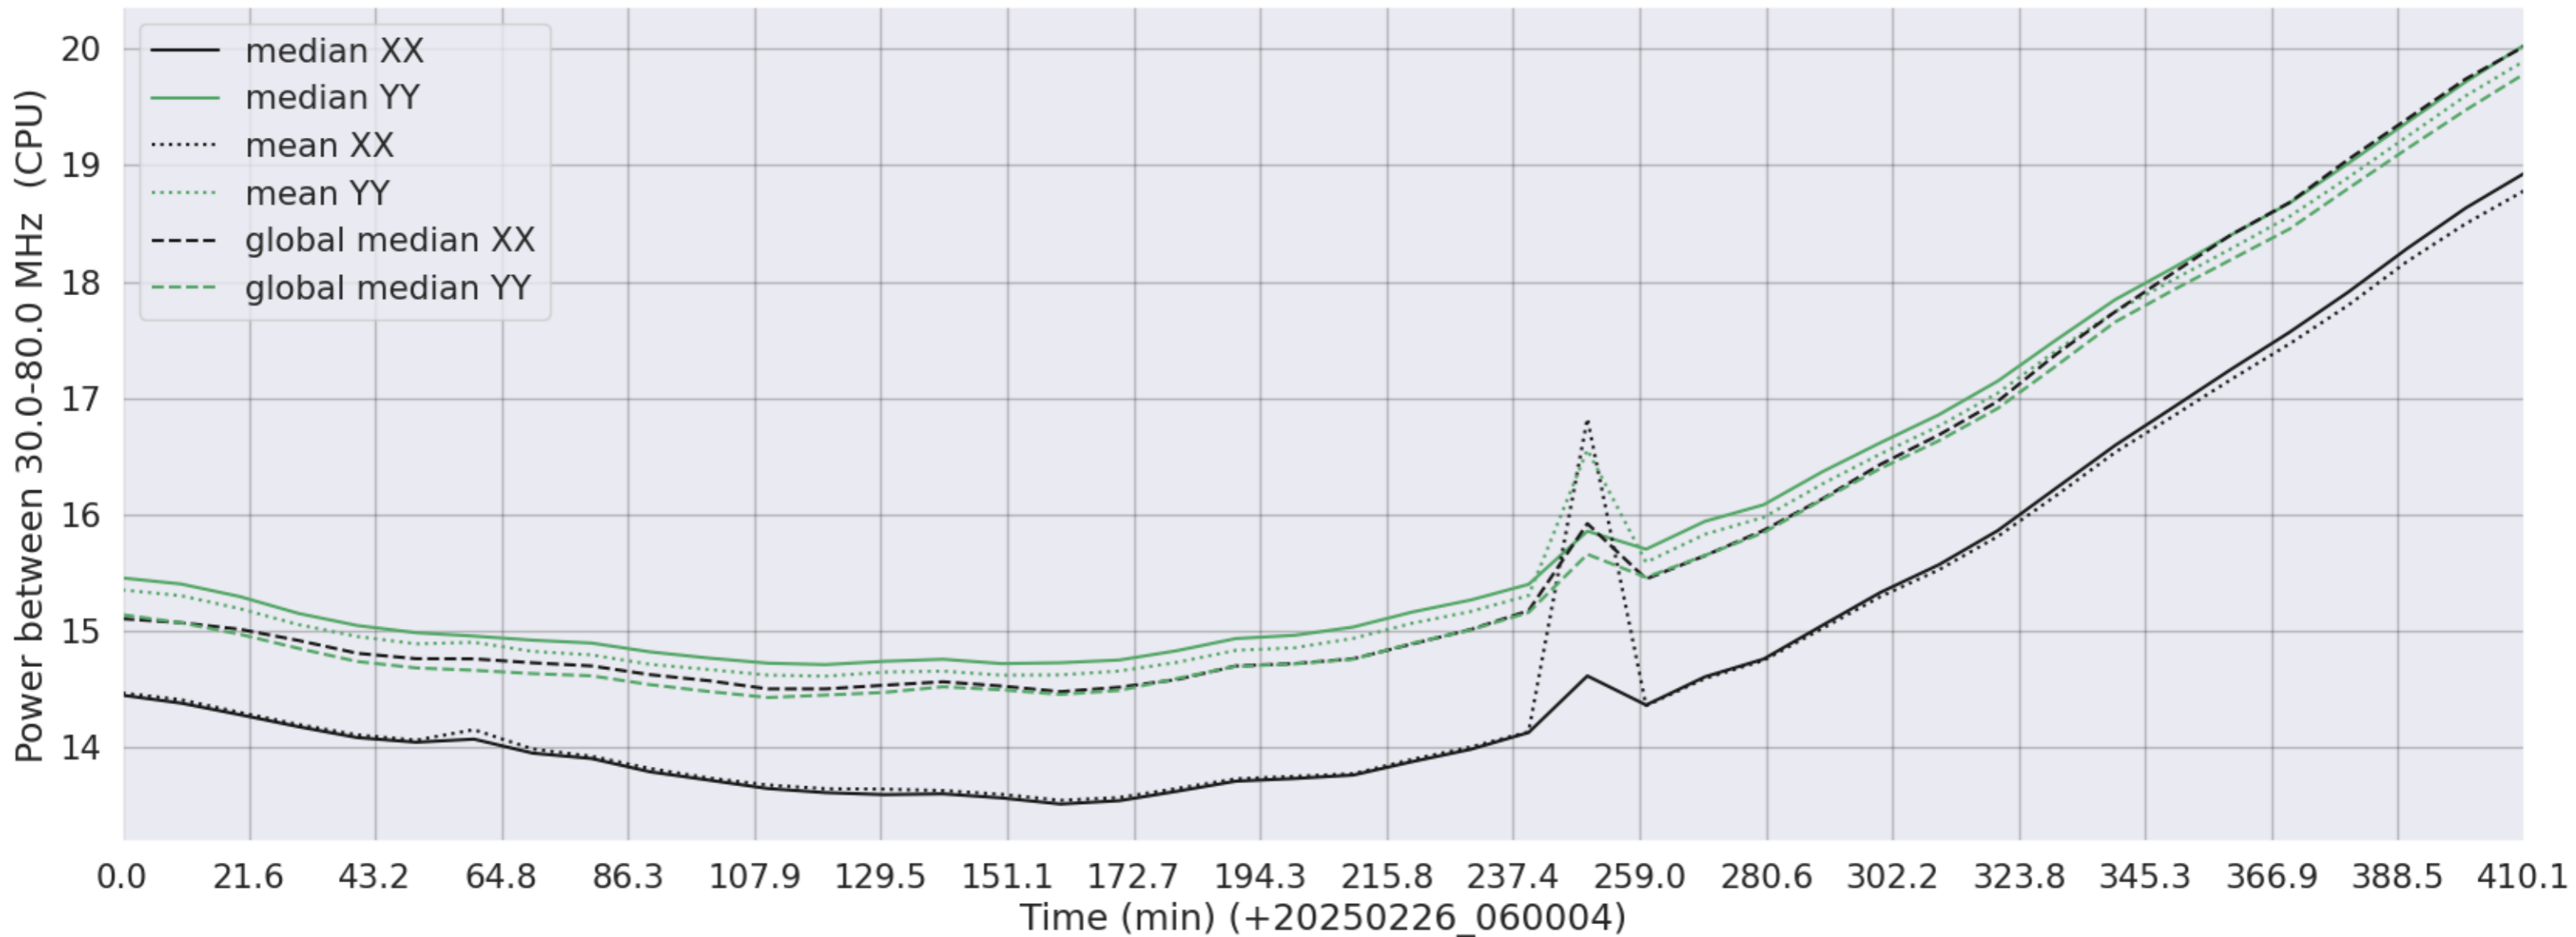

LWA263 - Correlator# 037 - XX FLAGS:Good - YY FLAGS:Good

LWA265 - Correlator# 036 - XX FLAGS:Good - YY FLAGS:Good