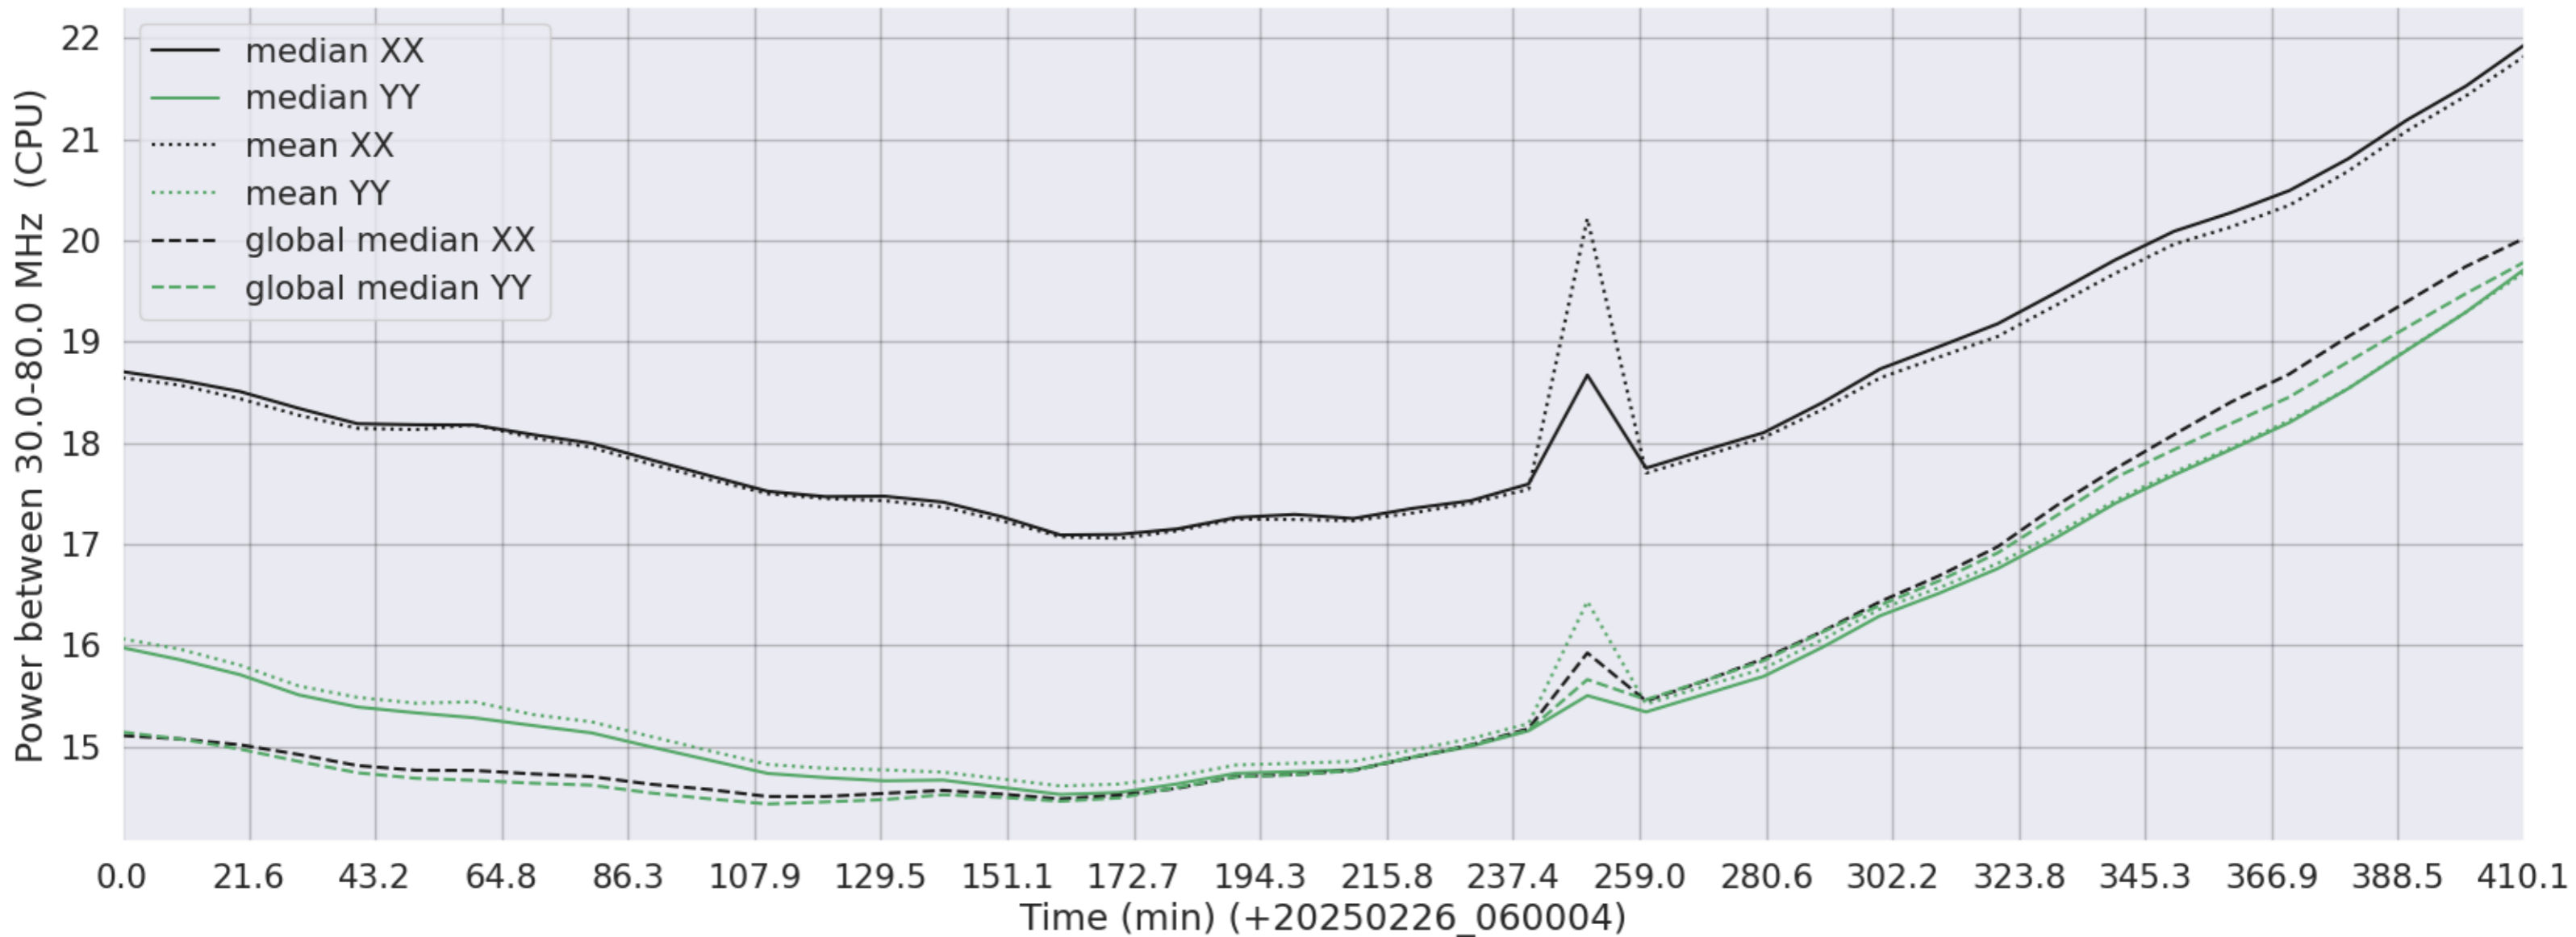

LWA323 - Correlator# 095 - XX FLAGS:Good - YY FLAGS:Good

LWA363 - Correlator# 094 - XX FLAGS:Good - YY FLAGS:Good