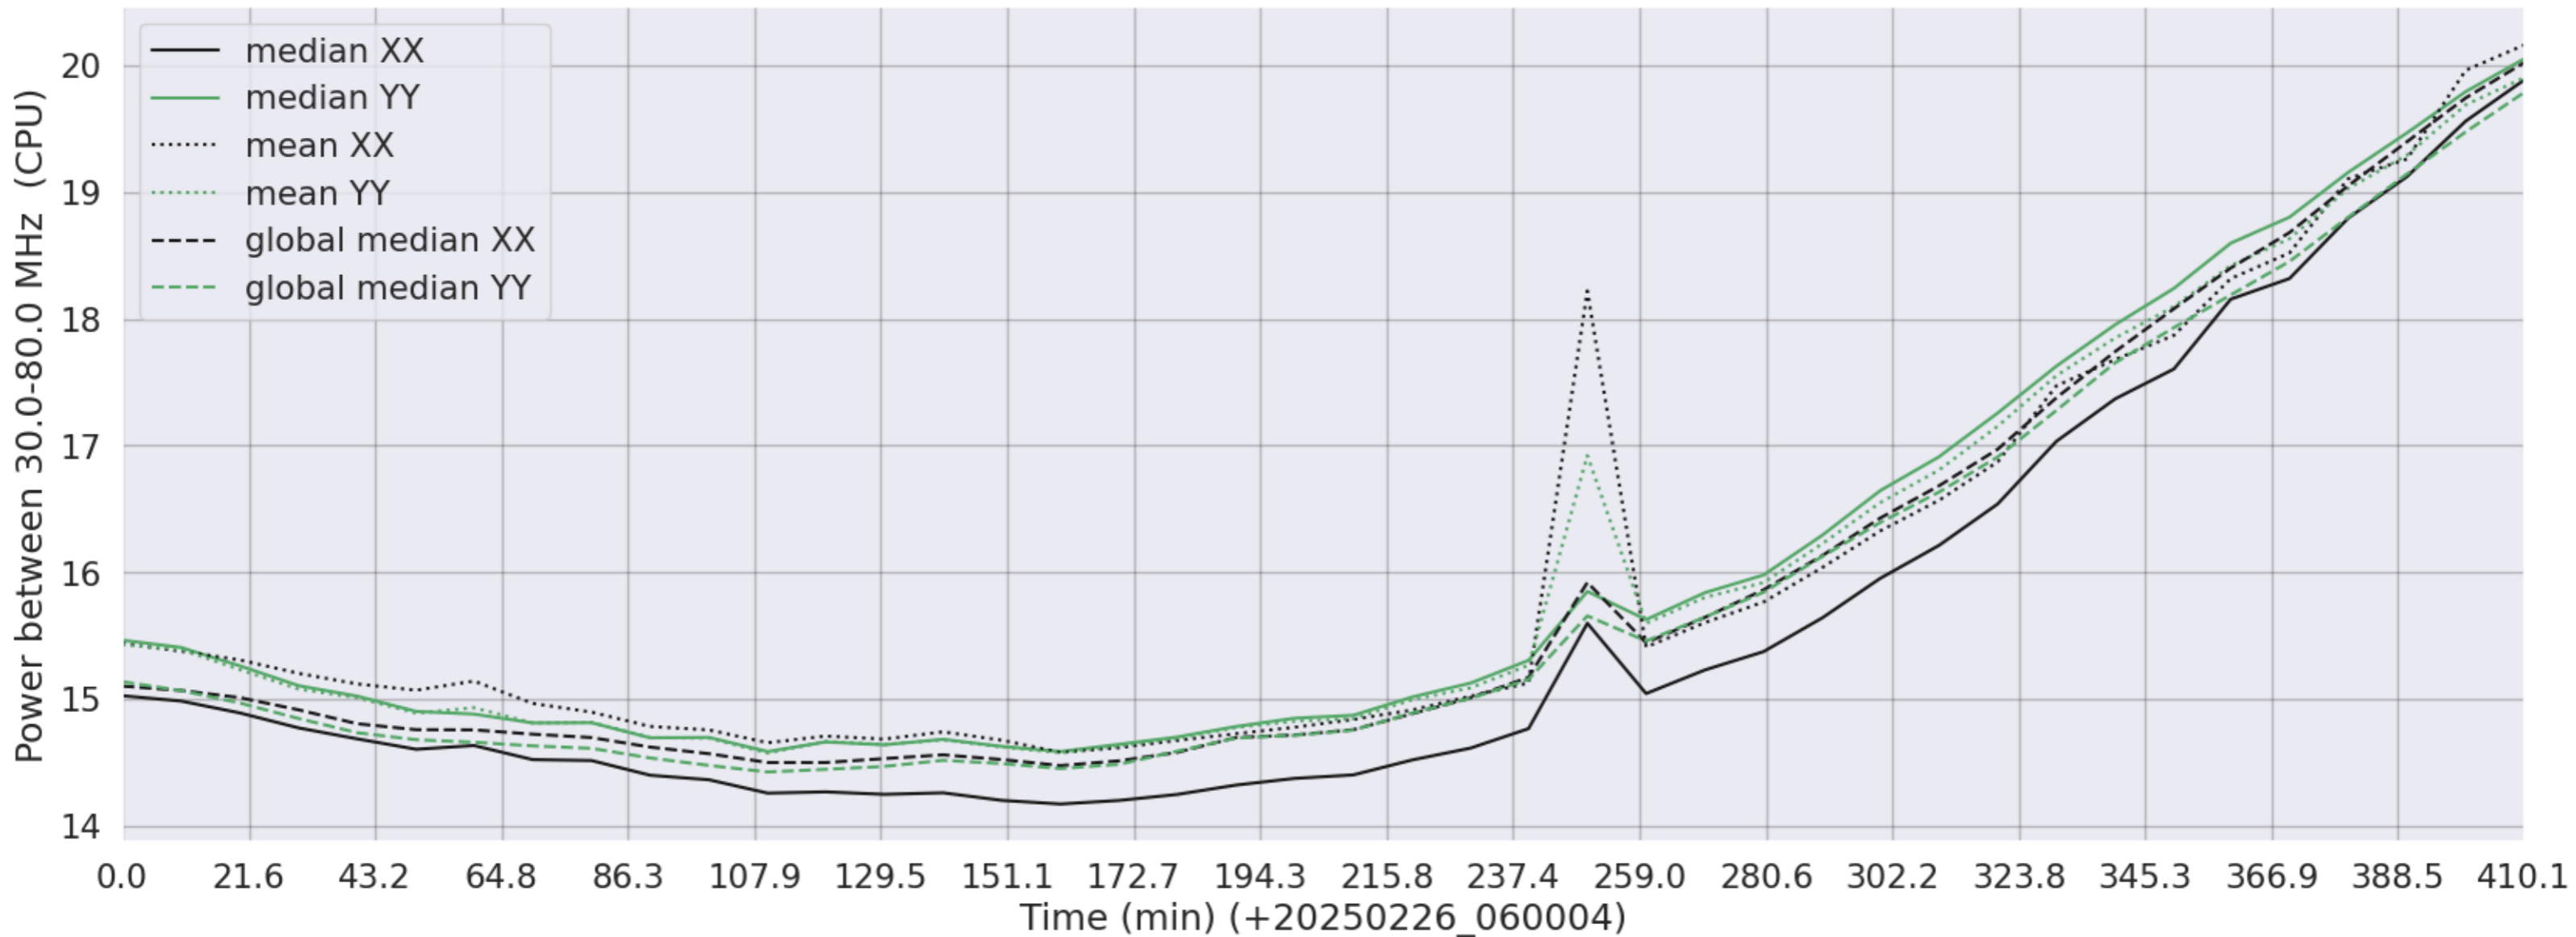

LWA362 - Correlator# 030 - XX FLAGS:Good - YY FLAGS:Good

LWA341 - Correlator# 029 - XX FLAGS:Good - YY FLAGS:Good