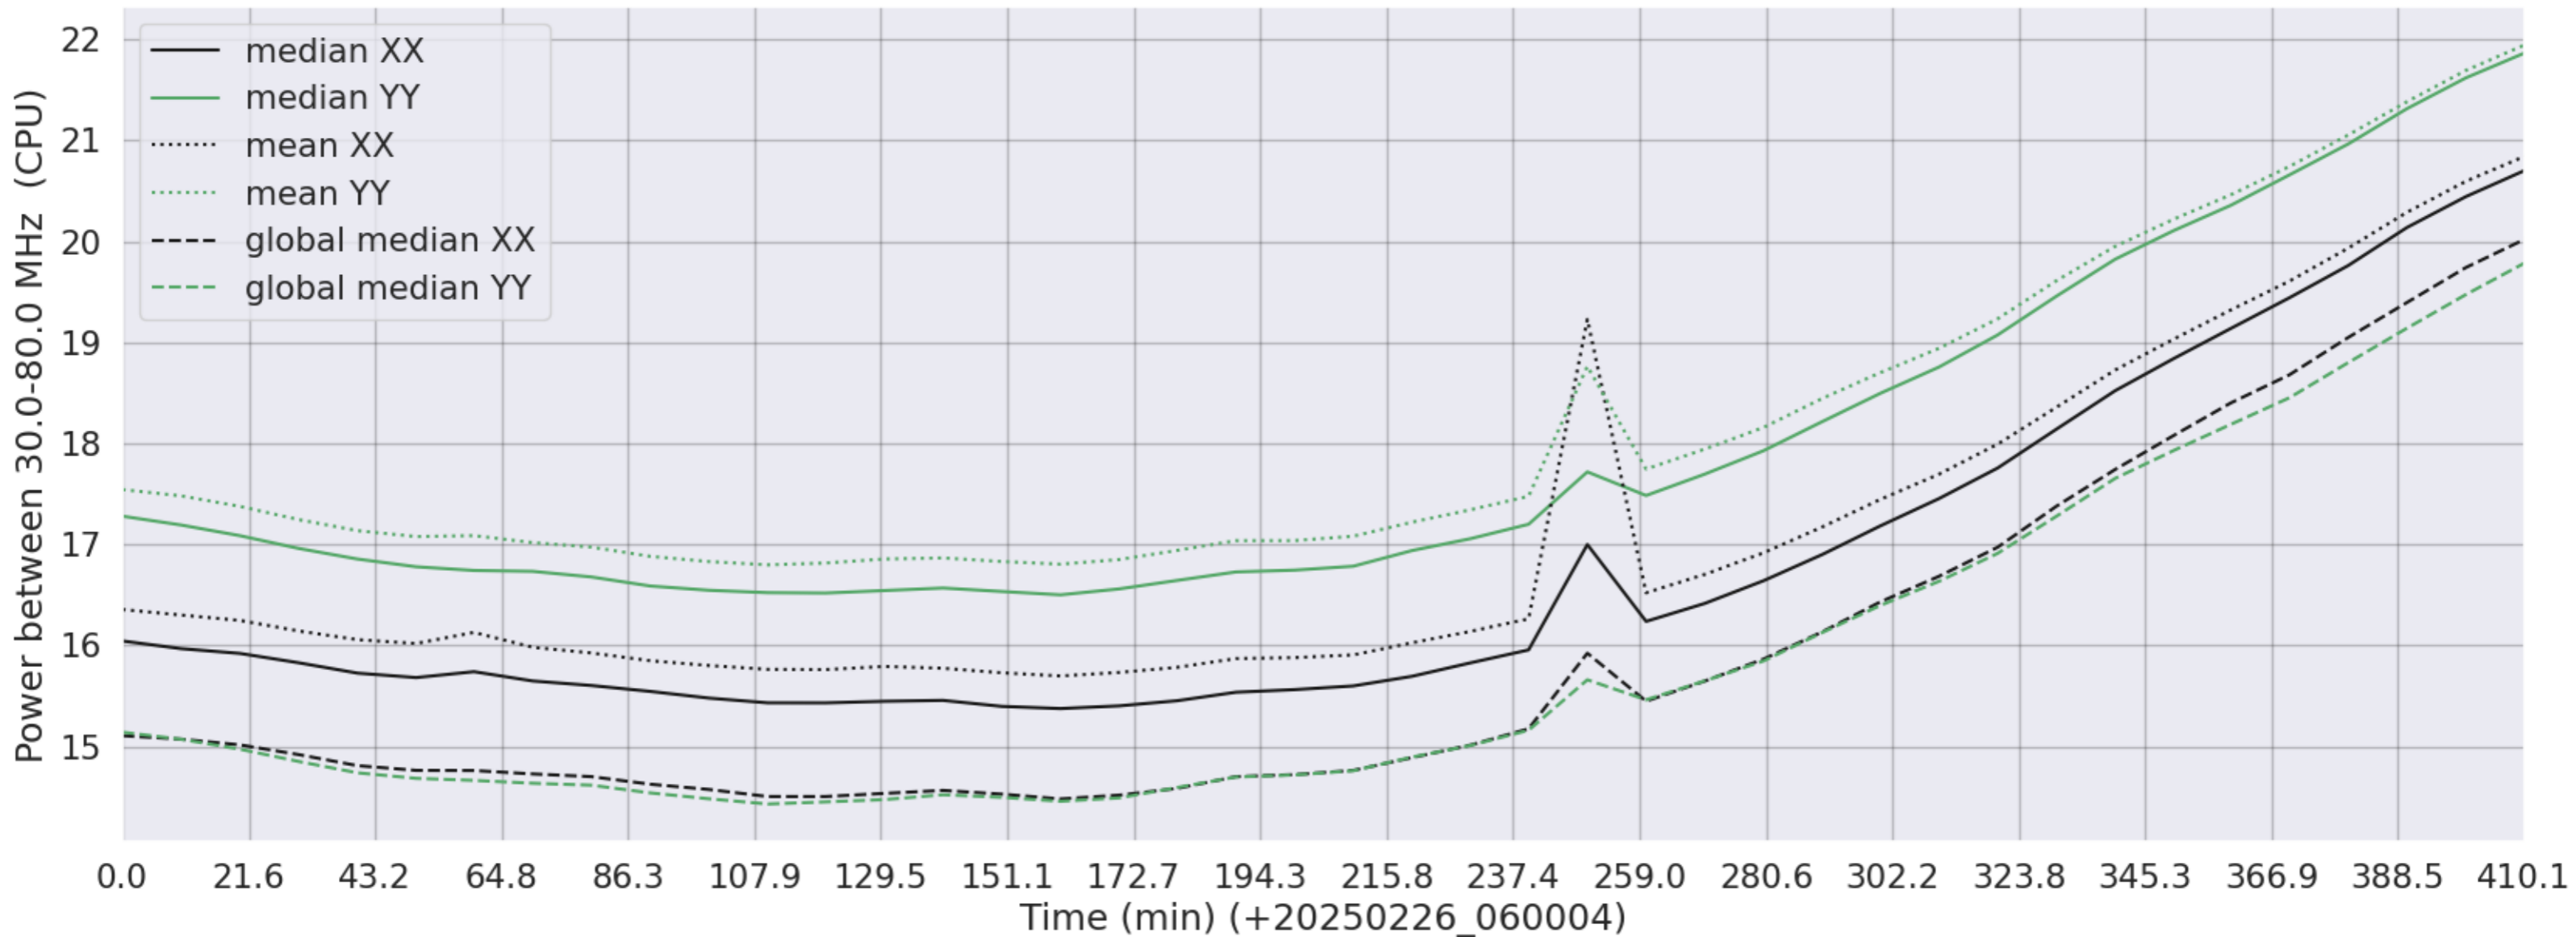

LWA066 - Correlator# 164 - XX FLAGS:Good - YY FLAGS:Good

LWA065 - Correlator# 165 - XX FLAGS:Good - YY FLAGS:HighTimeVar

LWA068 - Correlator# 166 - XX FLAGS:Good - YY FLAGS:Good

LWA067 - Correlator# 167 - XX FLAGS:Good - YY FLAGS:Good