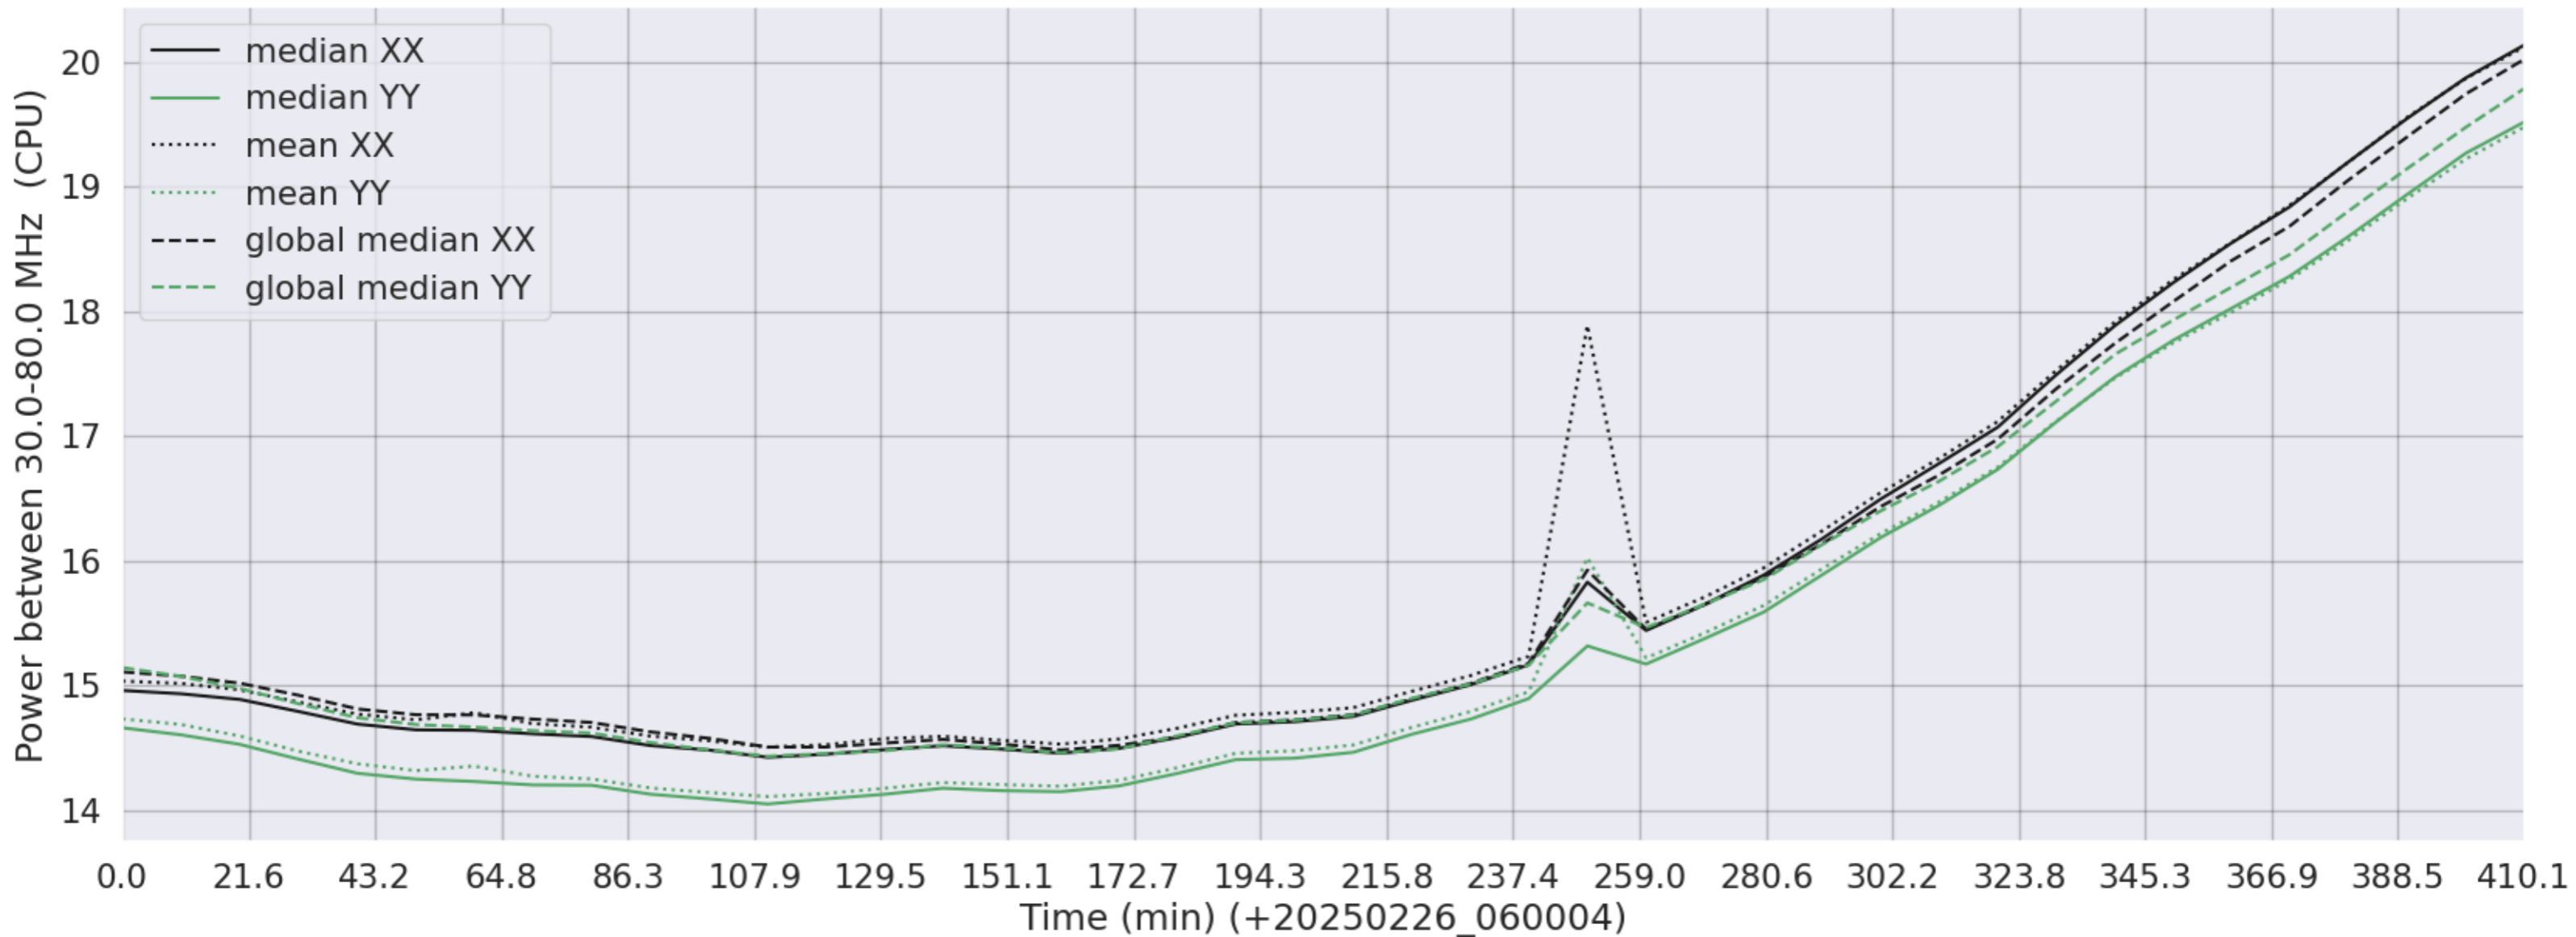

LWA193 - Correlator# 270 - XX FLAGS:Good - YY FLAGS:Good

LWA166 - Correlator# 269 - XX FLAGS:Good - YY FLAGS:Good