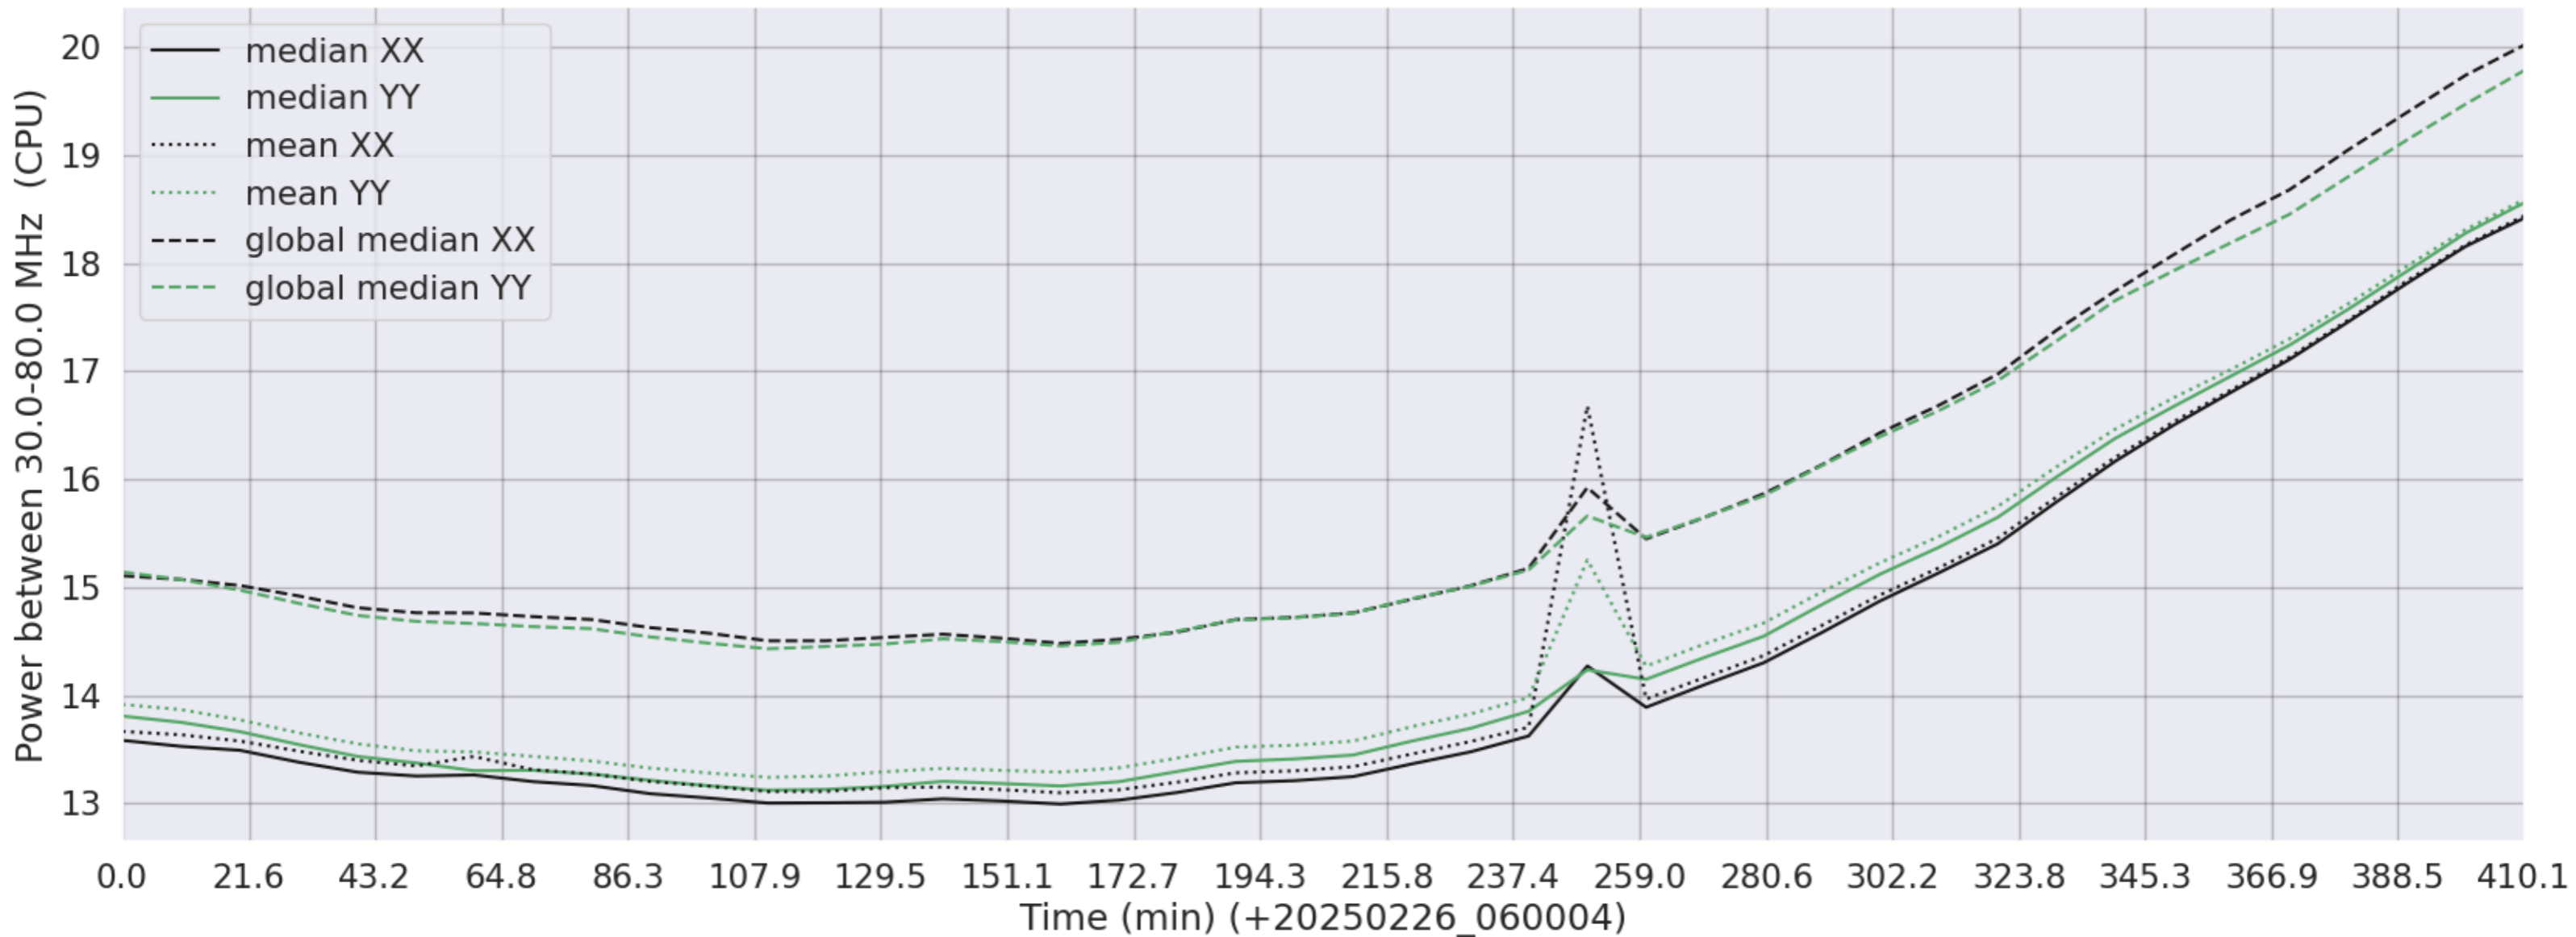

LWA221 - Correlator# 334 - XX FLAGS:Good - YY FLAGS:Good

LWA217 - Correlator# 333 - XX FLAGS:Good - YY FLAGS:Good