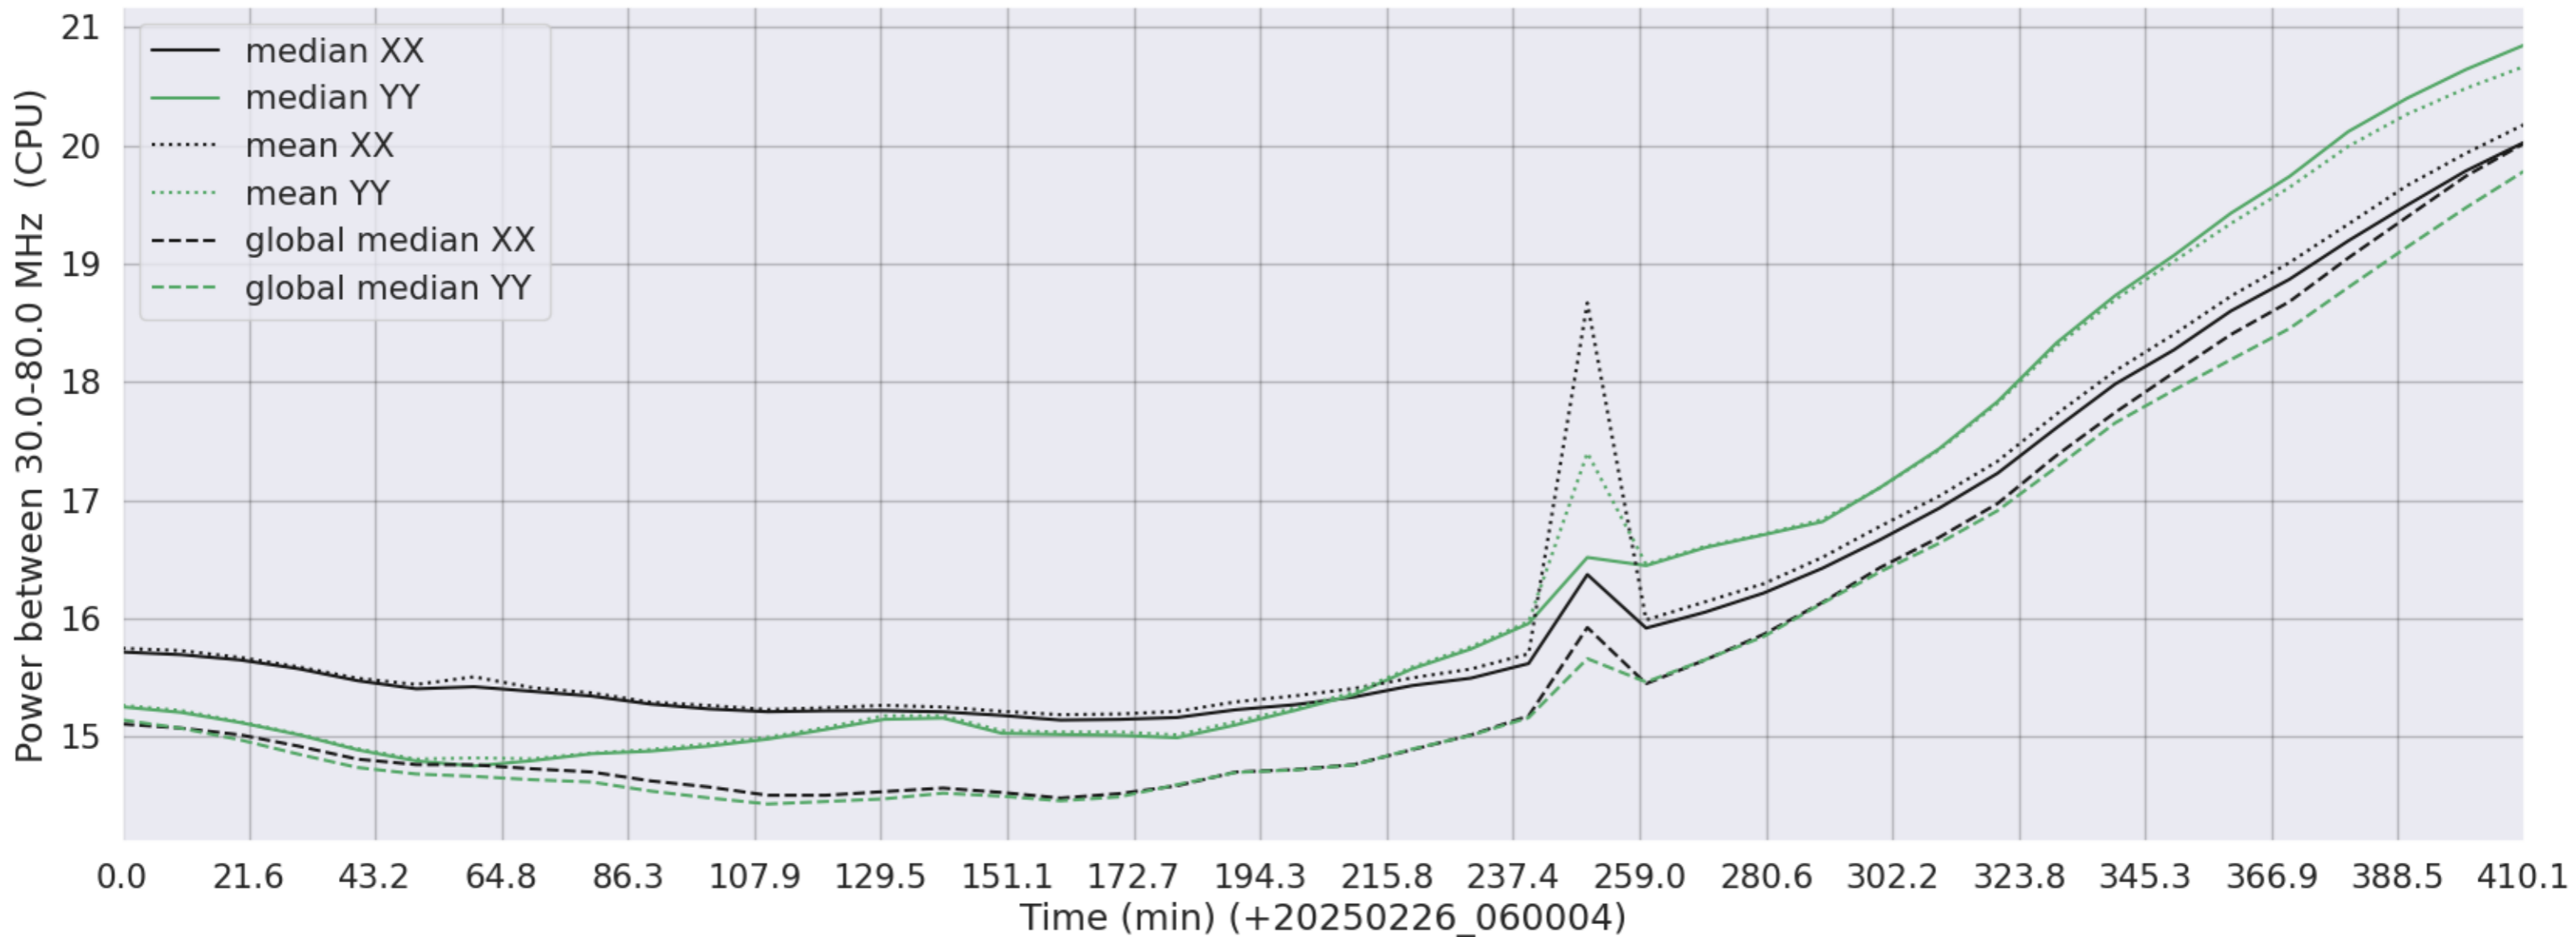

LWA365 - Correlator# 126 - XX FLAGS:LowPower - YY FLAGS:LowPower

LWA331 - Correlator# 125 - XX FLAGS:Good - YY FLAGS:Good