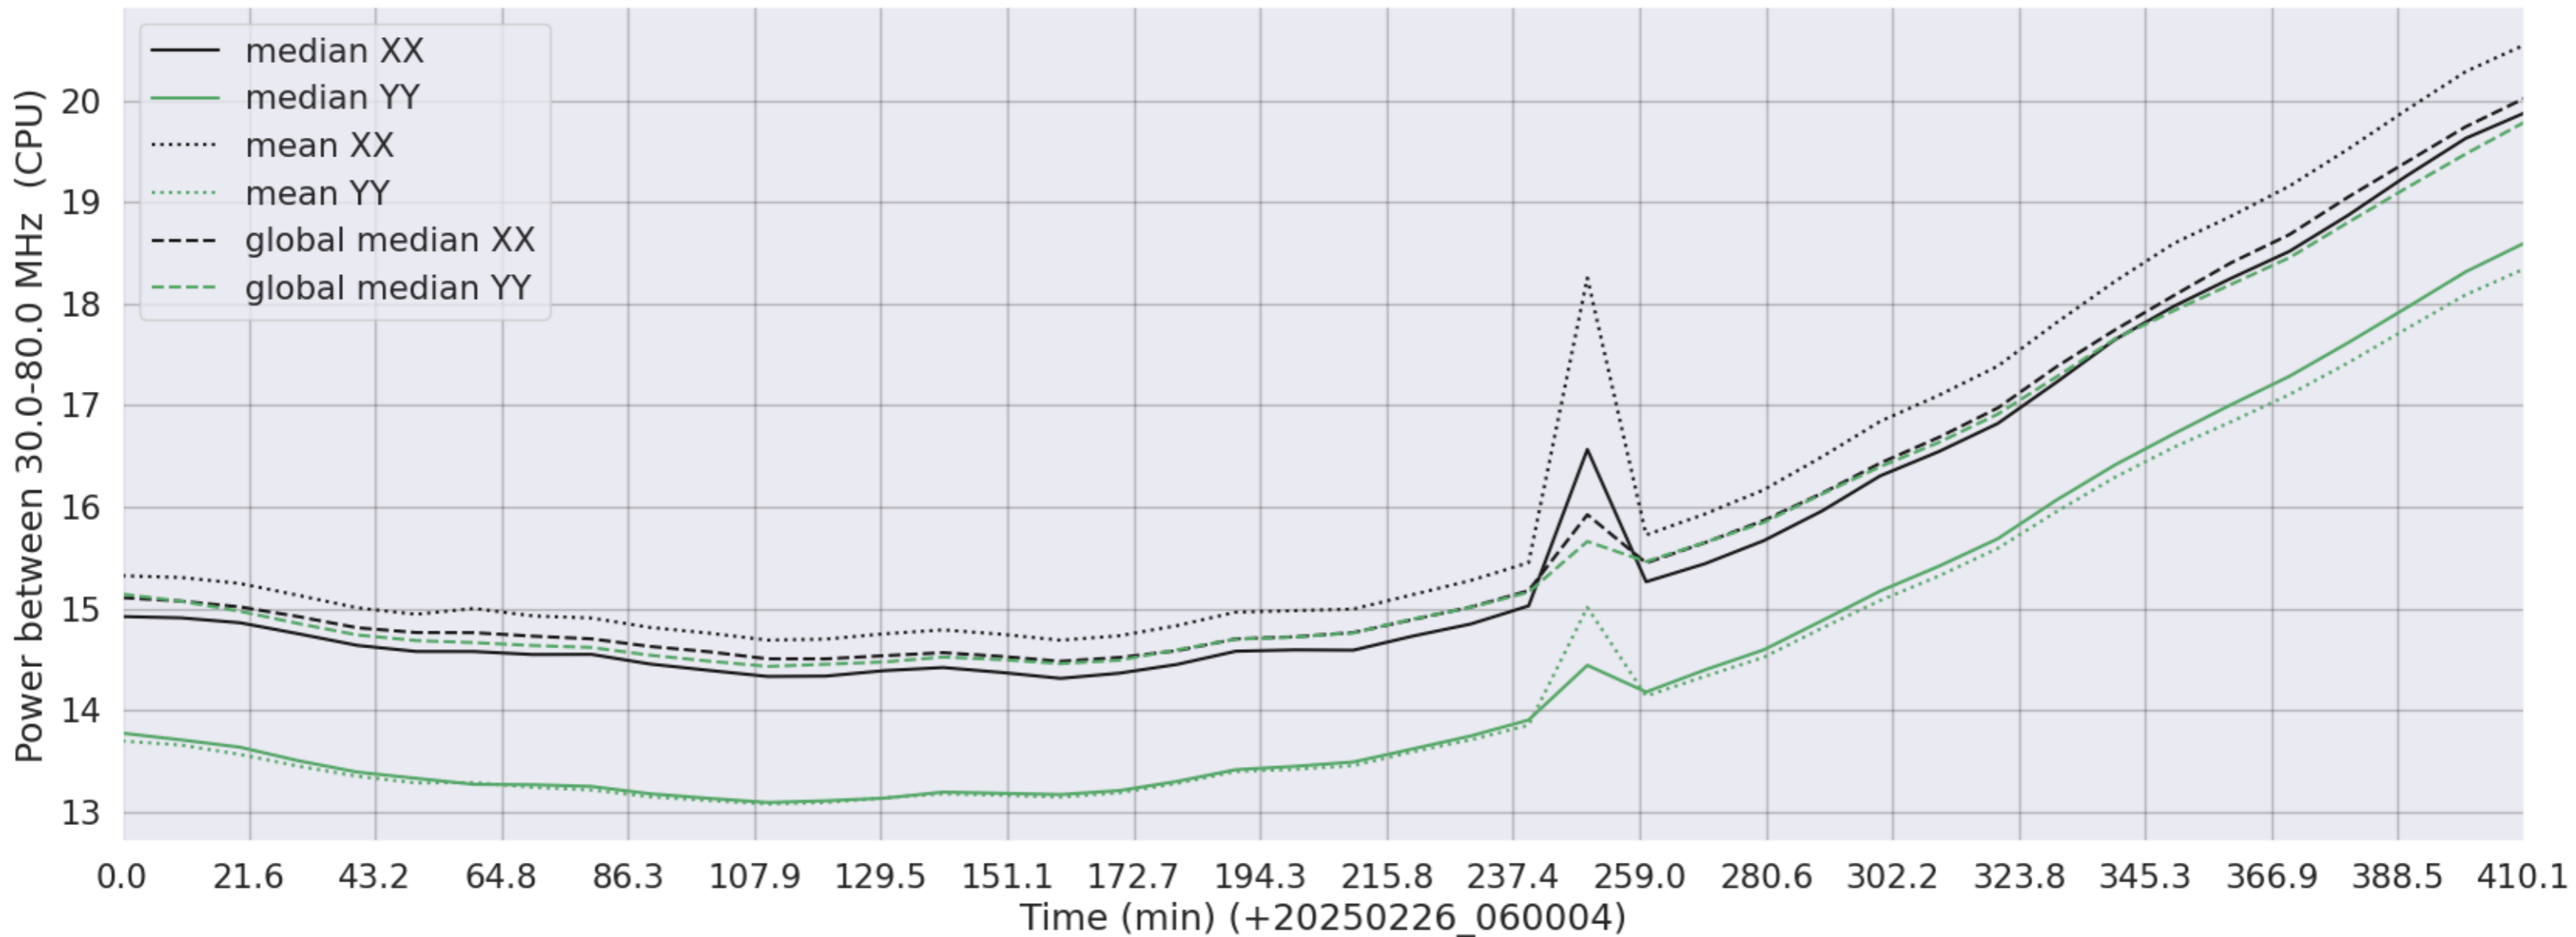

LWA157 - Correlator# 234 - XX FLAGS:Good - YY FLAGS:Good

LWA154 - Correlator# 233 - XX FLAGS:Good - YY FLAGS:Good