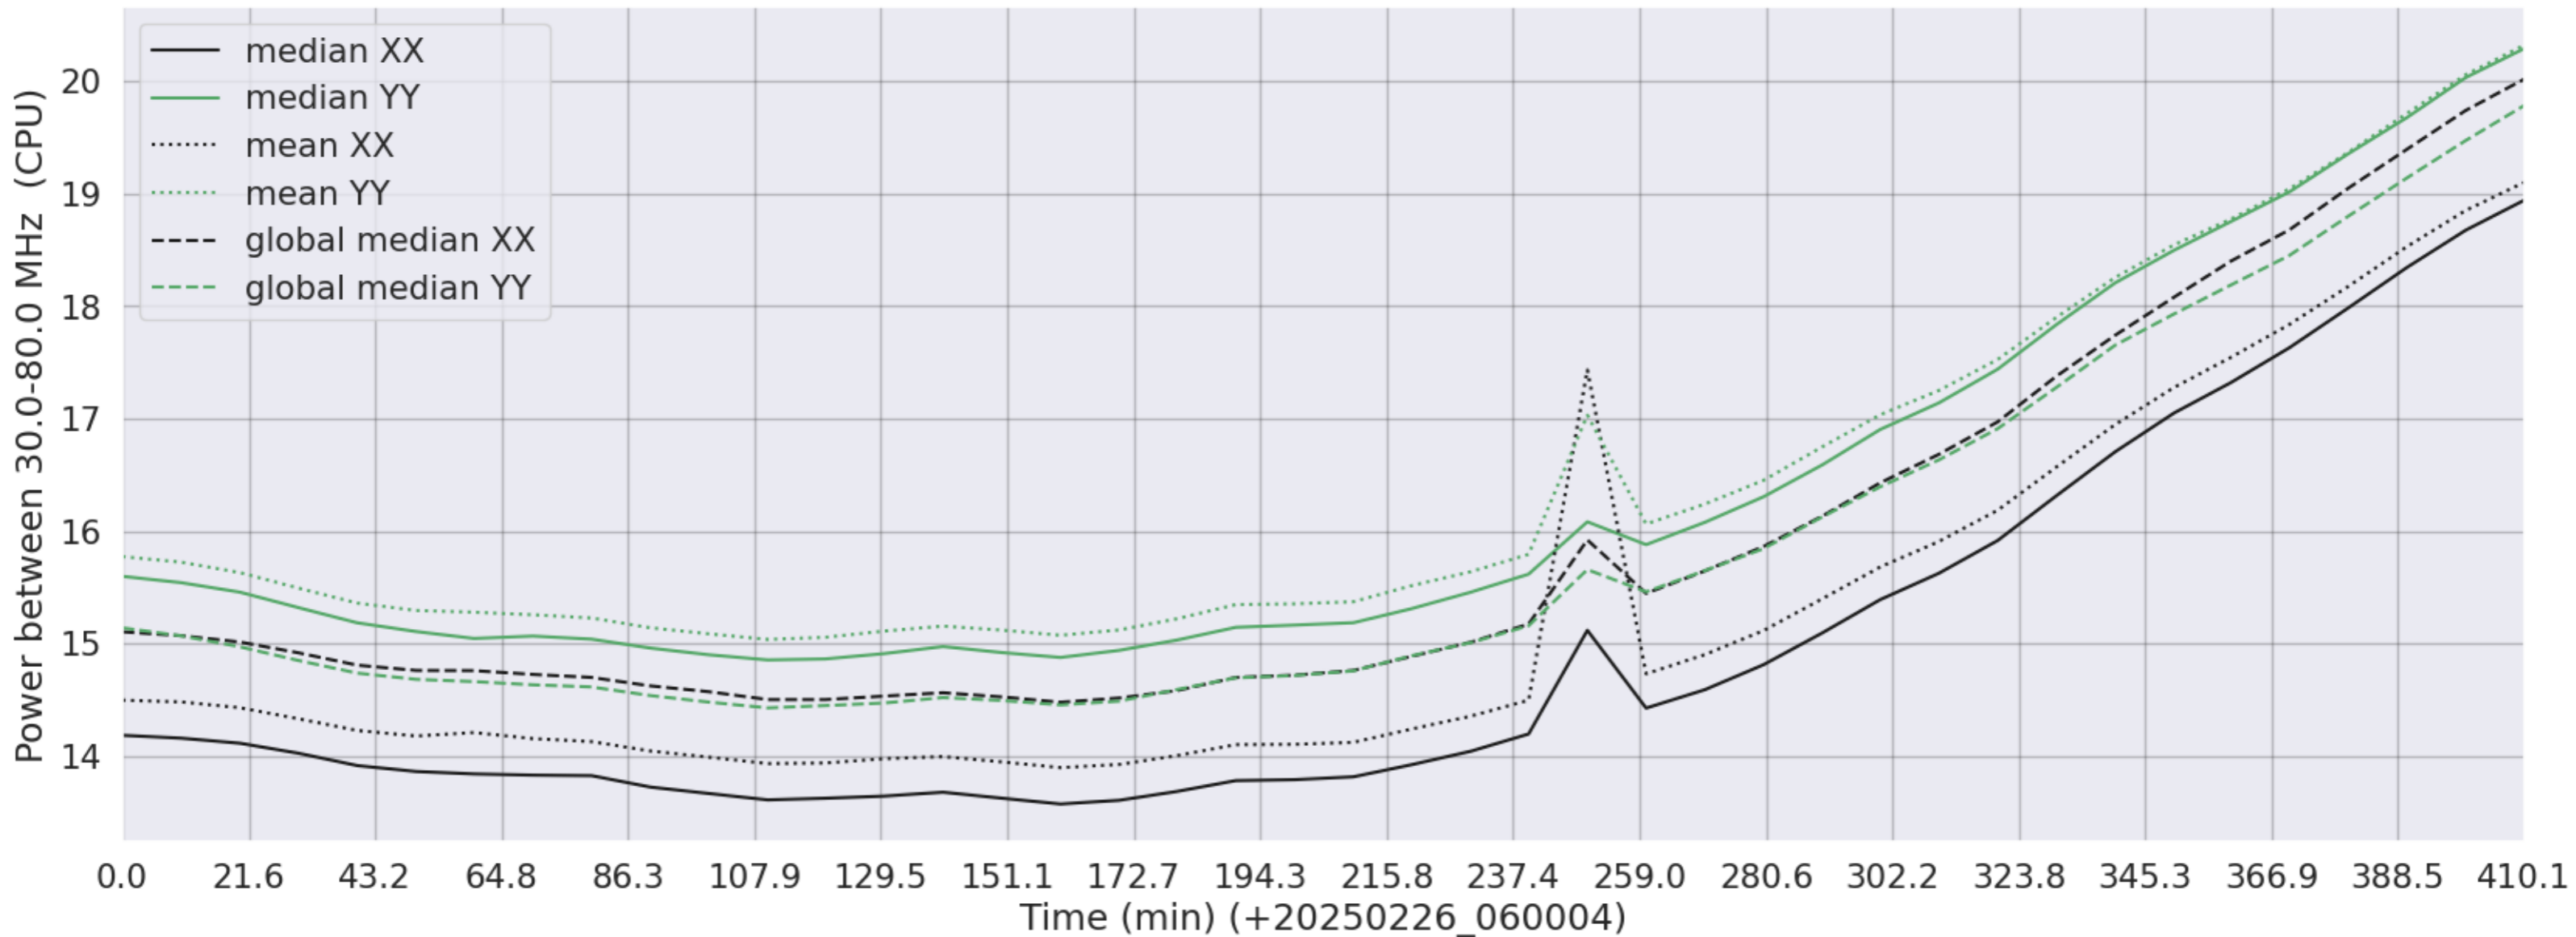

LWA012 - Correlator# 074 - XX FLAGS:Good - YY FLAGS:Good

LWA010 - Correlator# 073 - XX FLAGS:Good - YY FLAGS:Good