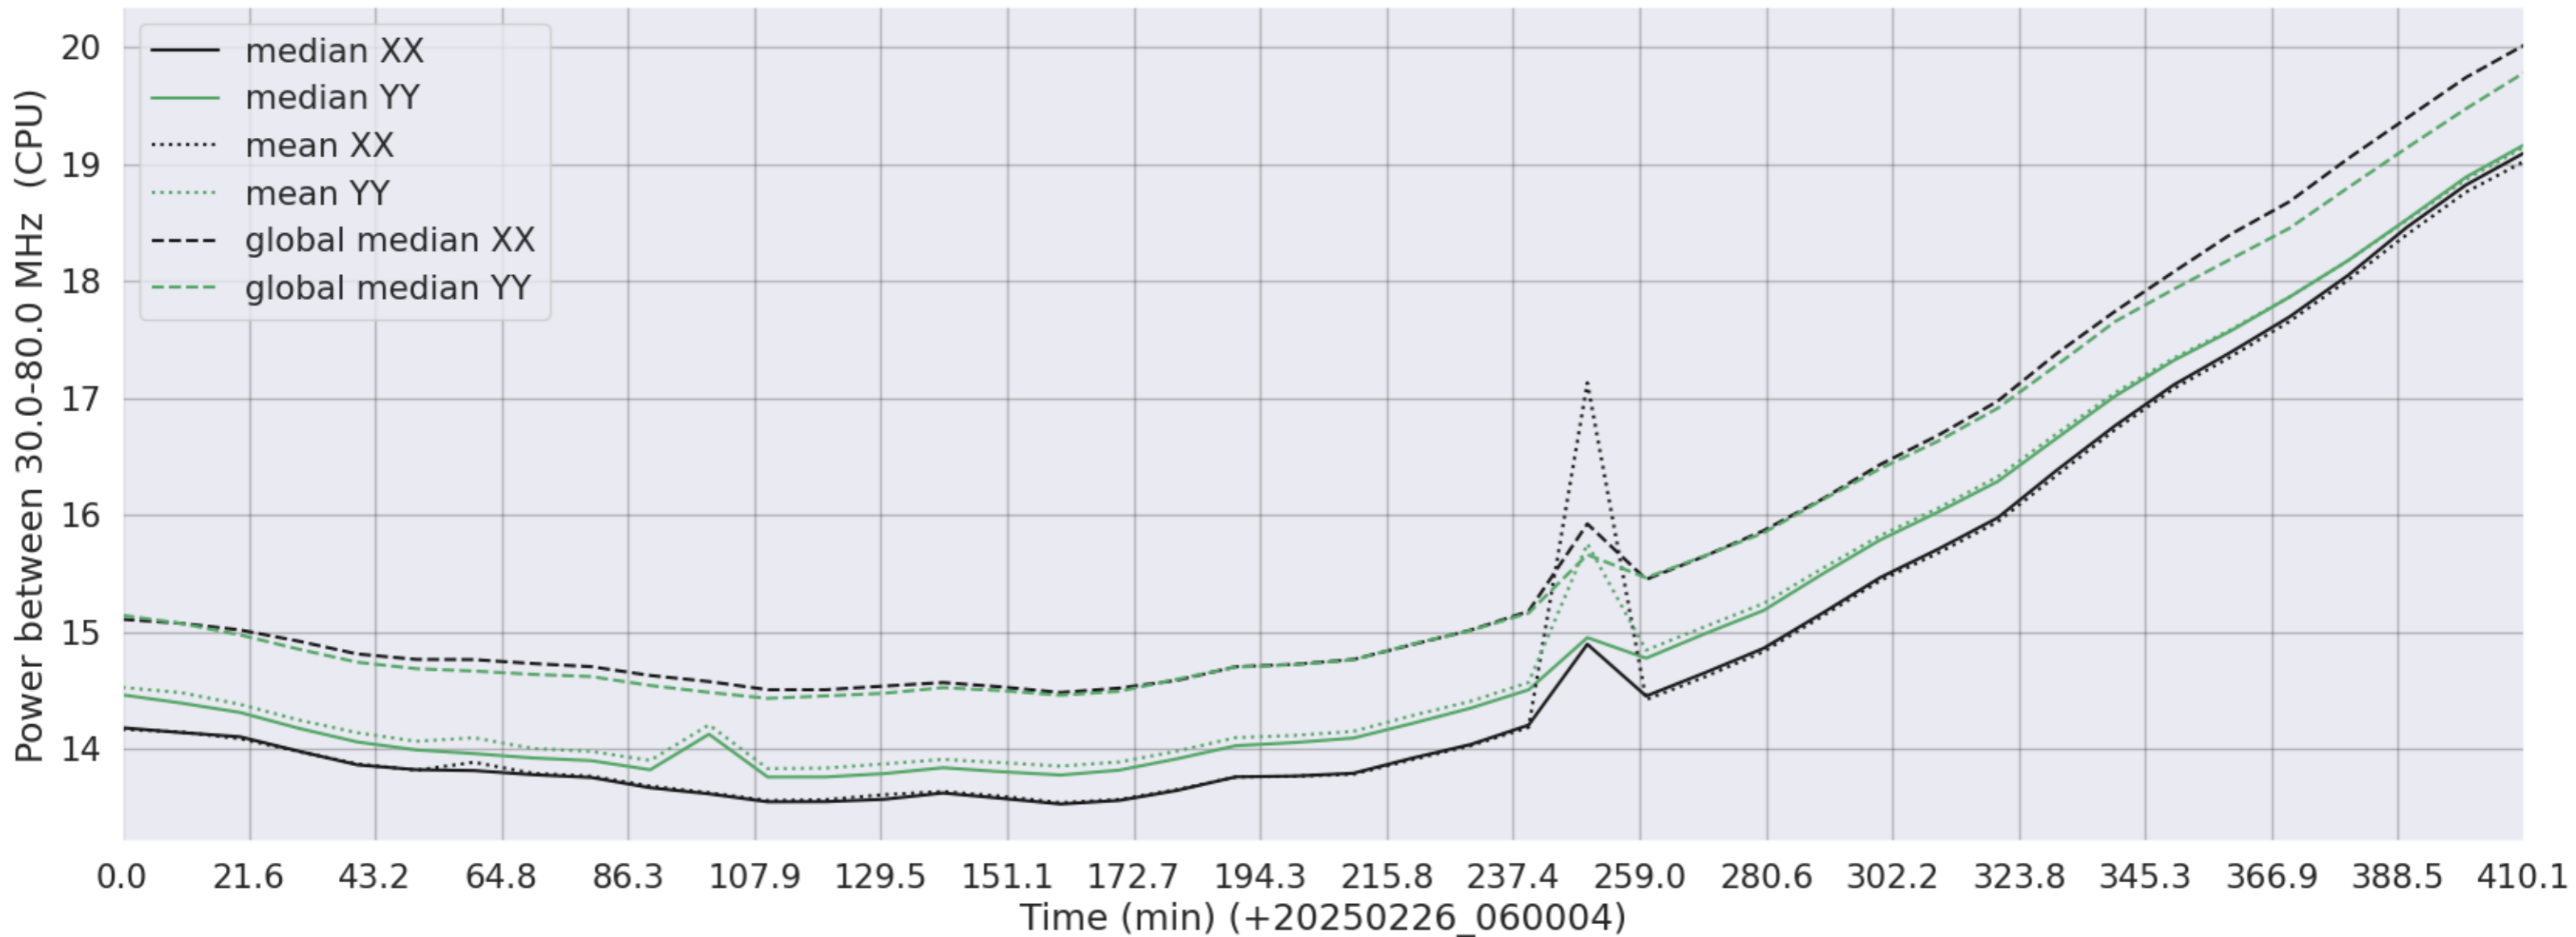

LWA213 - Correlator# 329 - XX FLAGS:Good - YY FLAGS:Good

LWA214 - Correlator# 328 - XX FLAGS:Good - YY FLAGS:Good