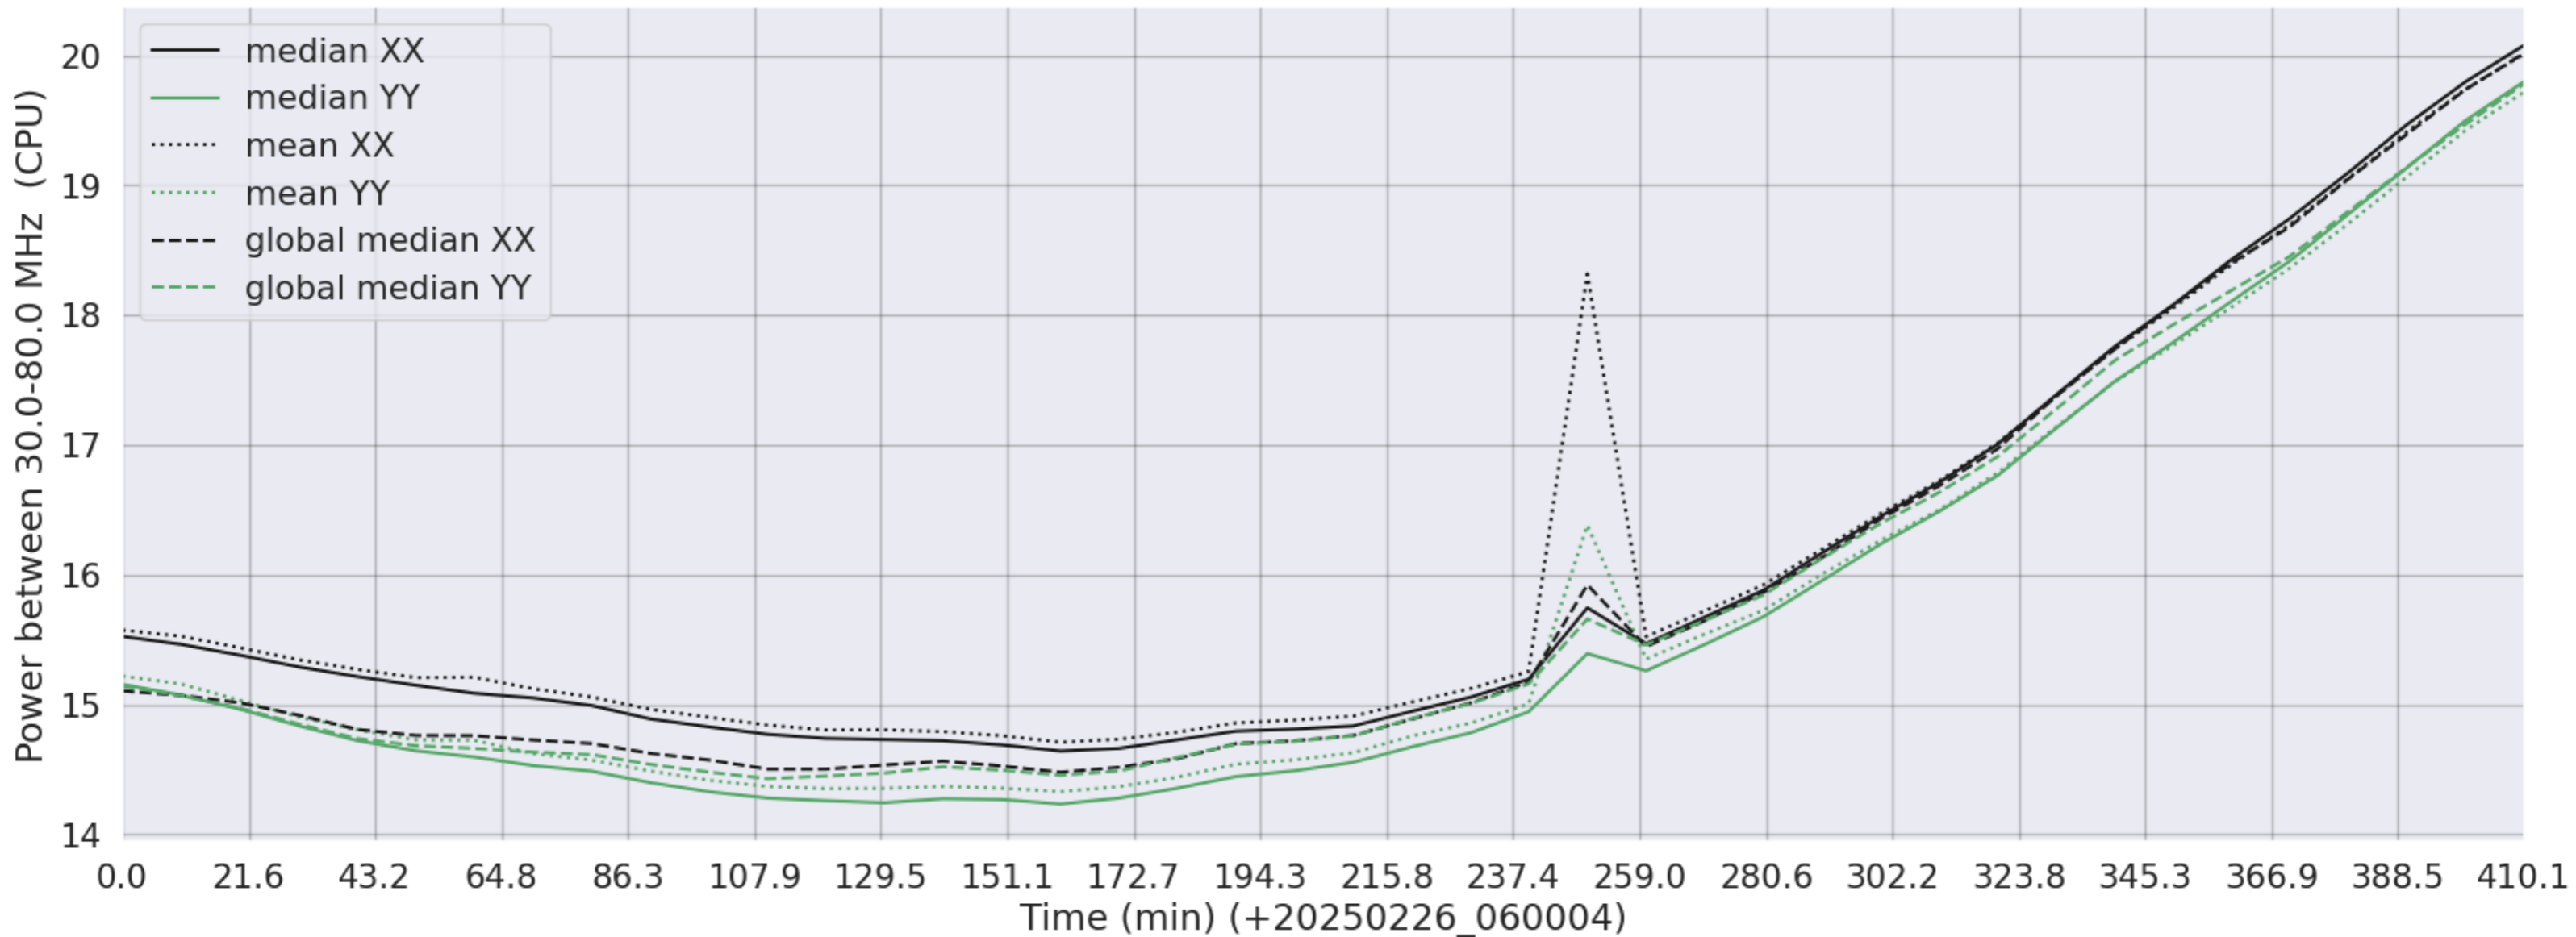

LWA271 - Correlator# 004 - XX FLAGS:Good - YY FLAGS:Good

LWA269 - Correlator# 005 - XX FLAGS:Good - YY FLAGS:Good

LWA276 - Correlator# 006 - XX FLAGS:Good - YY FLAGS:Good

LWA273 - Correlator# 007 - XX FLAGS:Good - YY FLAGS:Good