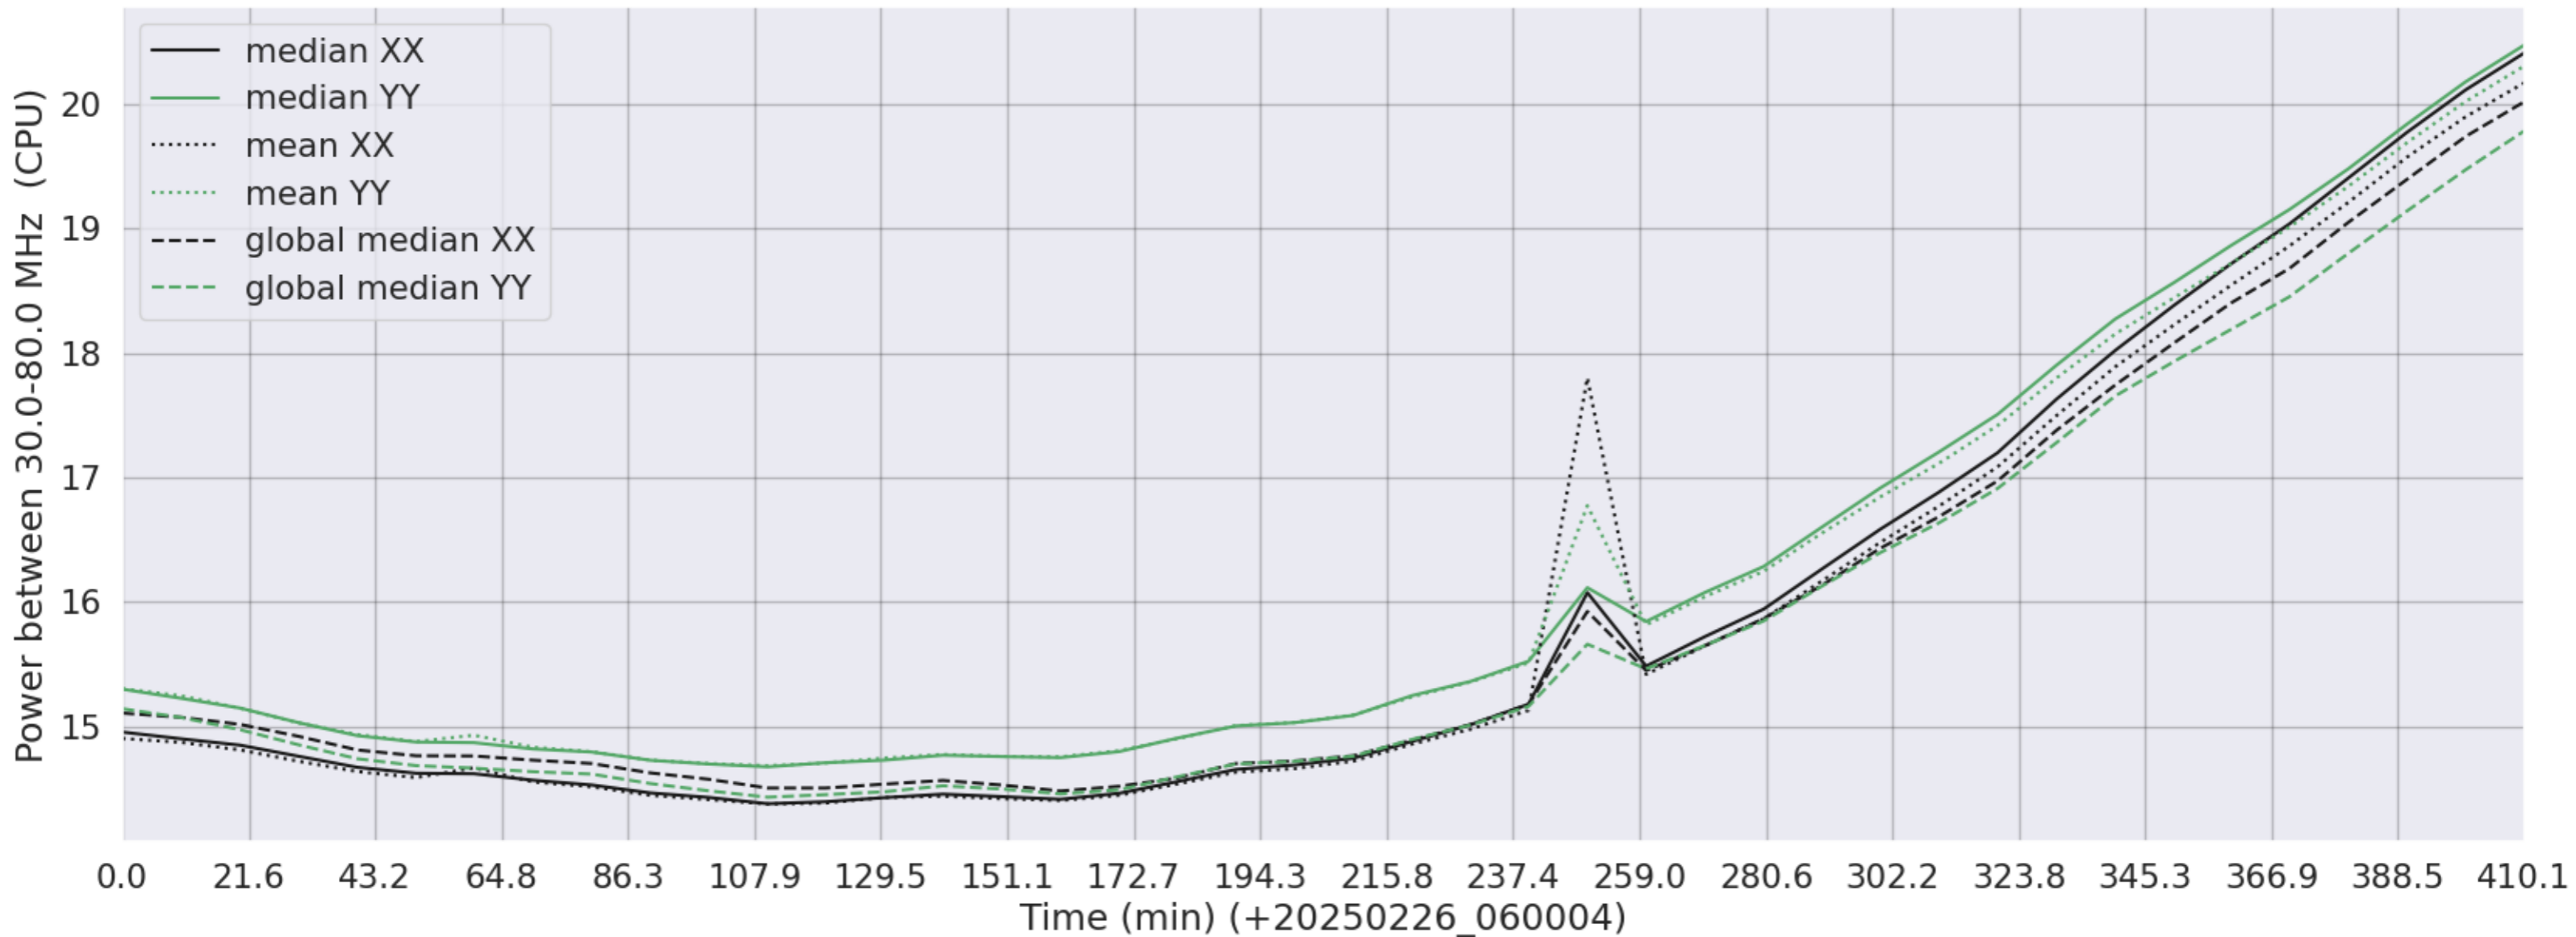

LWA096 - Correlator# 145 - XX FLAGS:Good - YY FLAGS:Good

LWA089 - Correlator# 144 - XX FLAGS:Good - YY FLAGS:Good