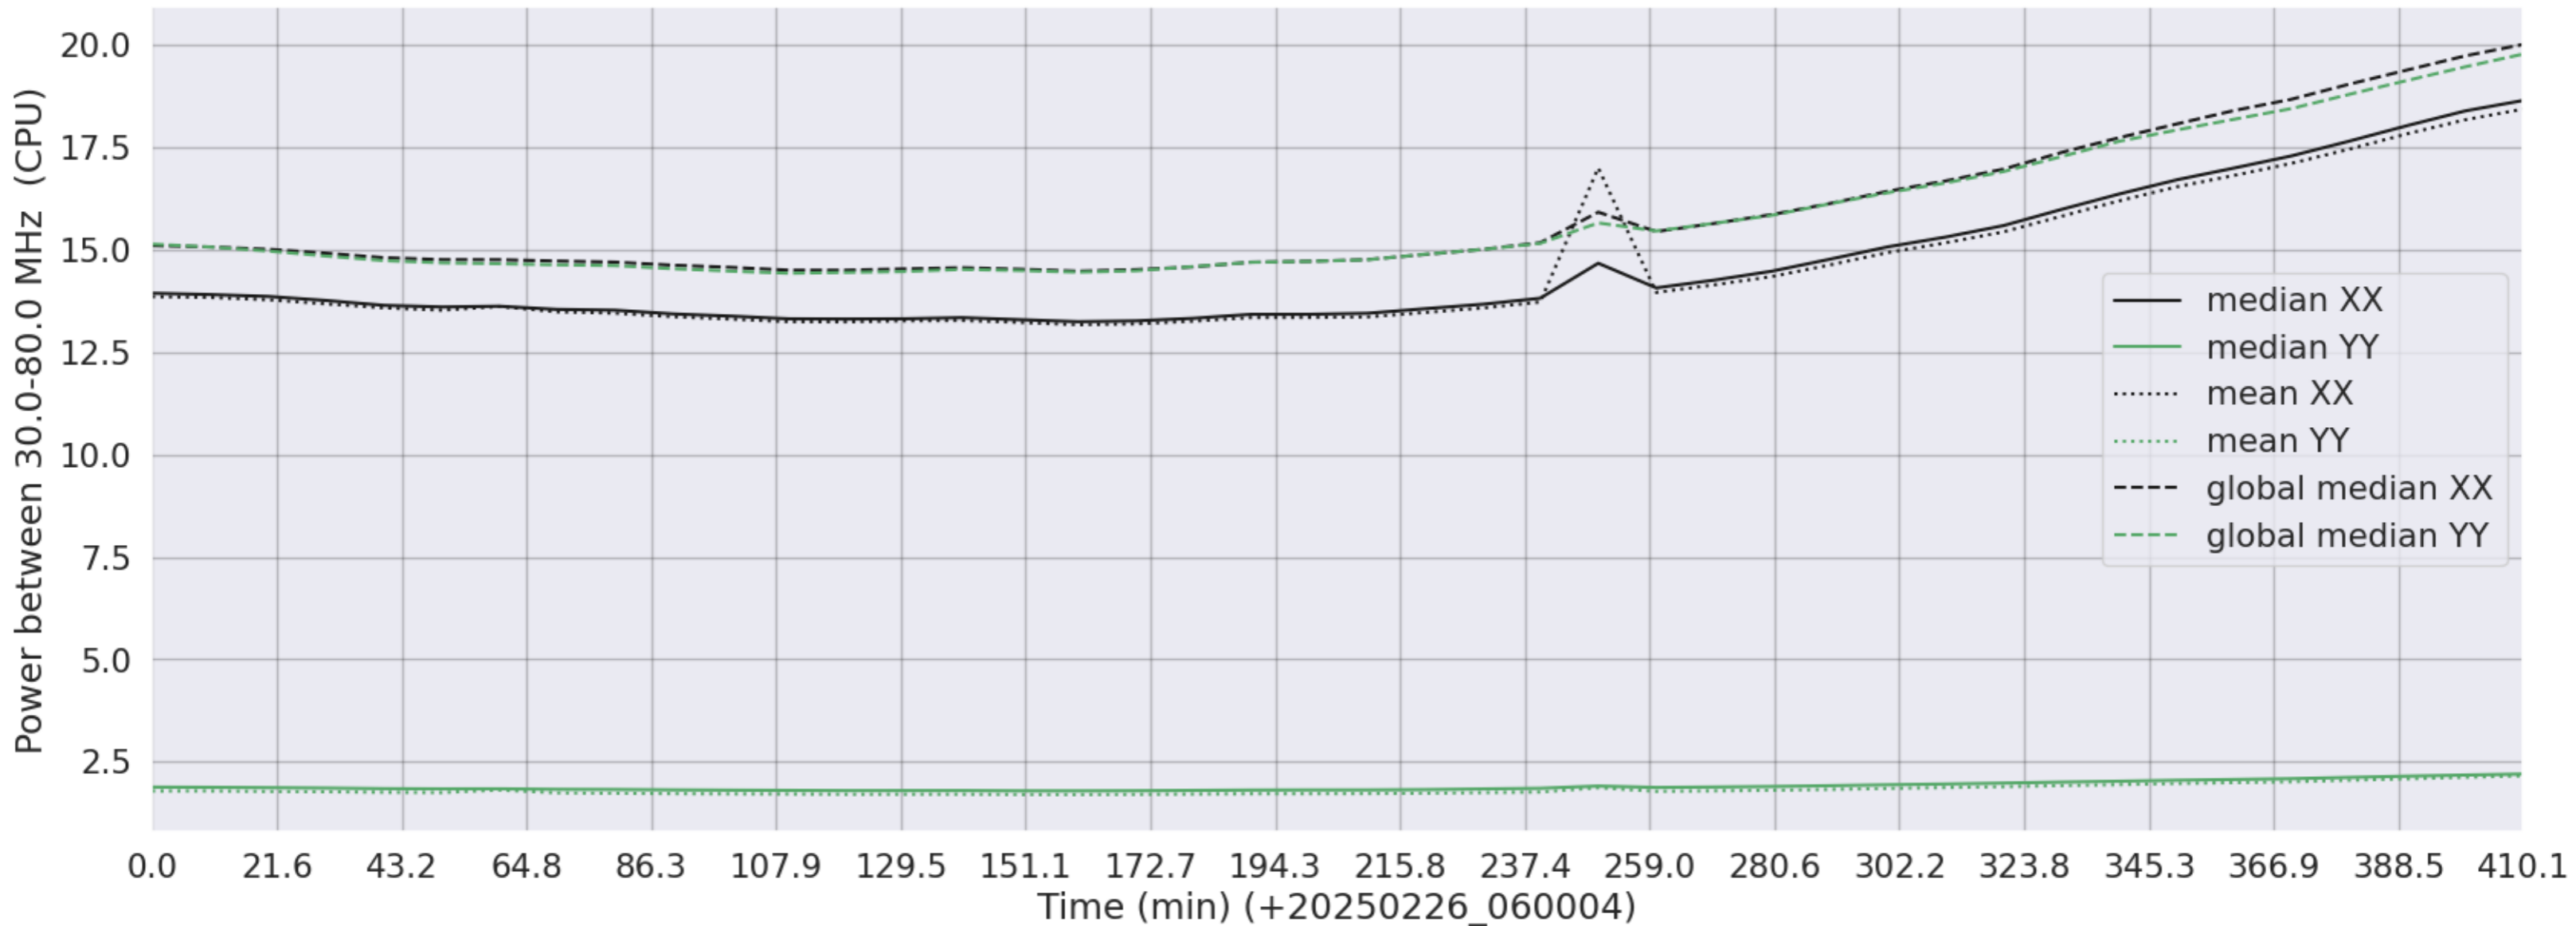

LWA185 - Correlator# 240 - XX FLAGS:Good - YY FLAGS:Good

LWA184 - Correlator# 241 - XX FLAGS:Good - YY FLAGS:Good

LWA187 - Correlator# 242 - XX FLAGS:Good - YY FLAGS:Good

LWA186 - Correlator# 243 - XX FLAGS:Good - YY FLAGS:LowPower