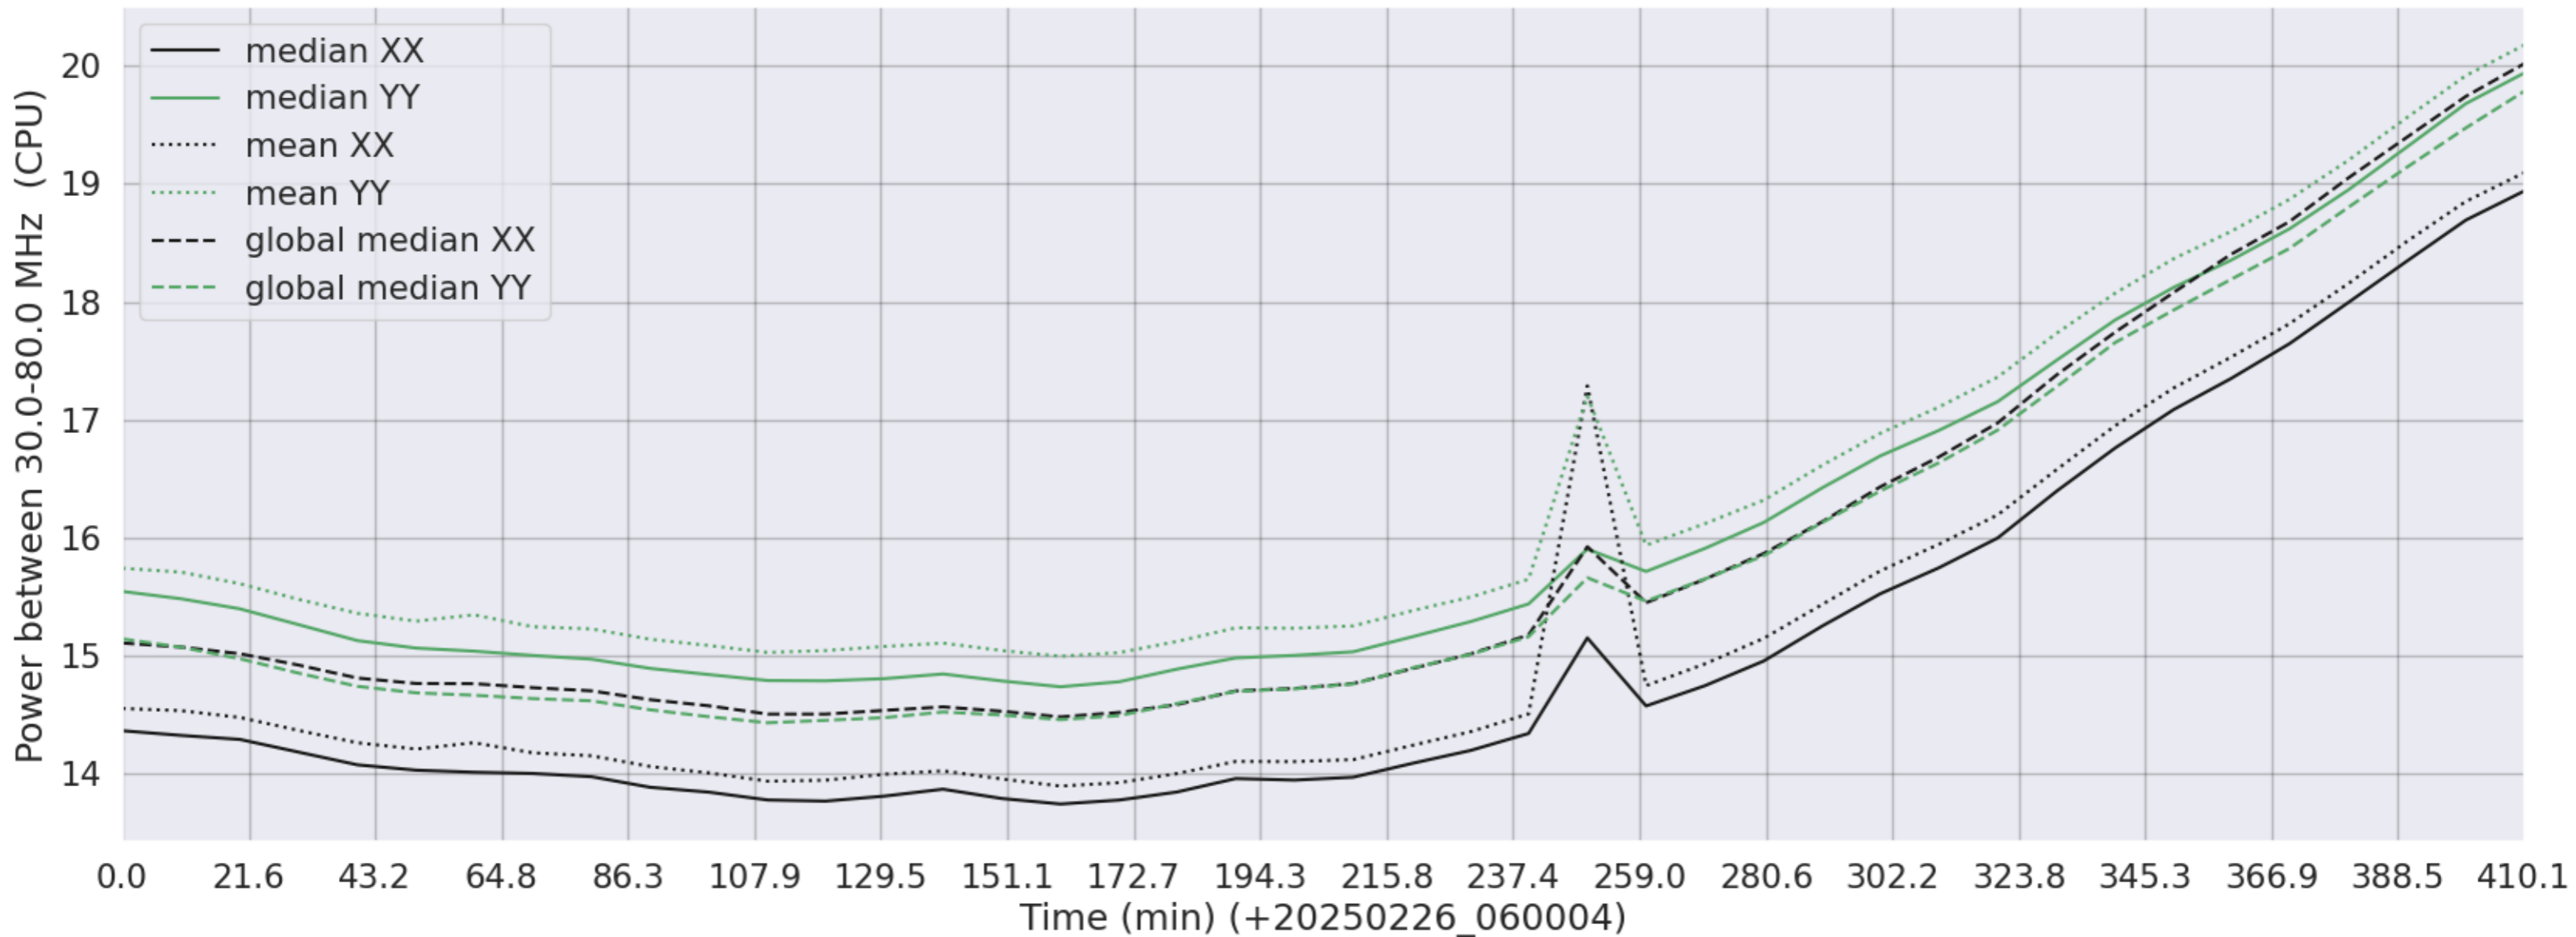

LWA297 - Correlator# 314 - XX FLAGS:LowPower - YY FLAGS:LowPower

LWA239 - Correlator# 313 - XX FLAGS:Good - YY FLAGS:Good