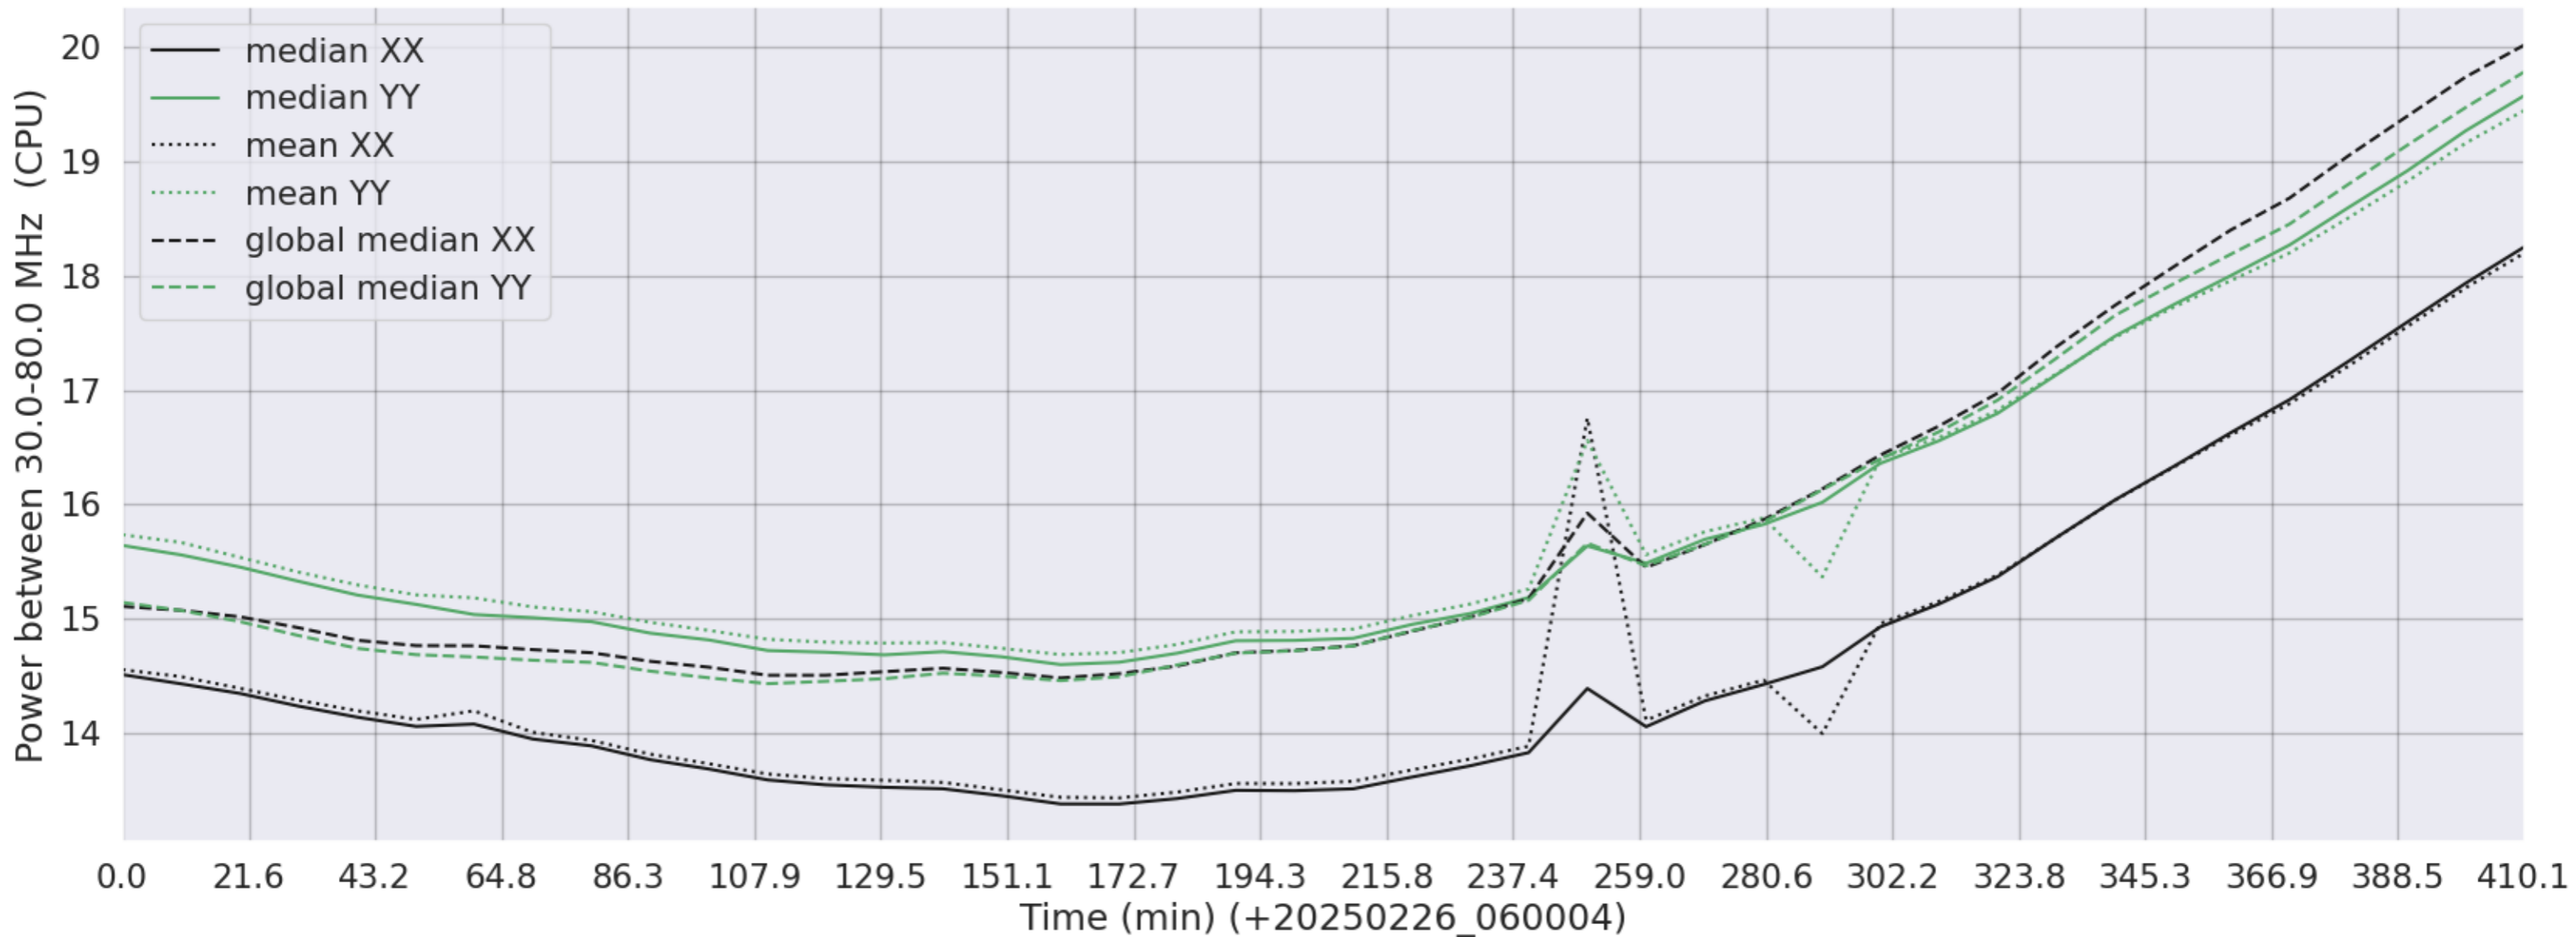

LWA292 - Correlator# 044 - XX FLAGS:Good - YY FLAGS:LowPower

LWA291 - Correlator# 045 - XX FLAGS:Good - YY FLAGS:Good

LWA296 - Correlator# 046 - XX FLAGS:Good - YY FLAGS:Good

LWA295 - Correlator# 047 - XX FLAGS:Good - YY FLAGS:Good