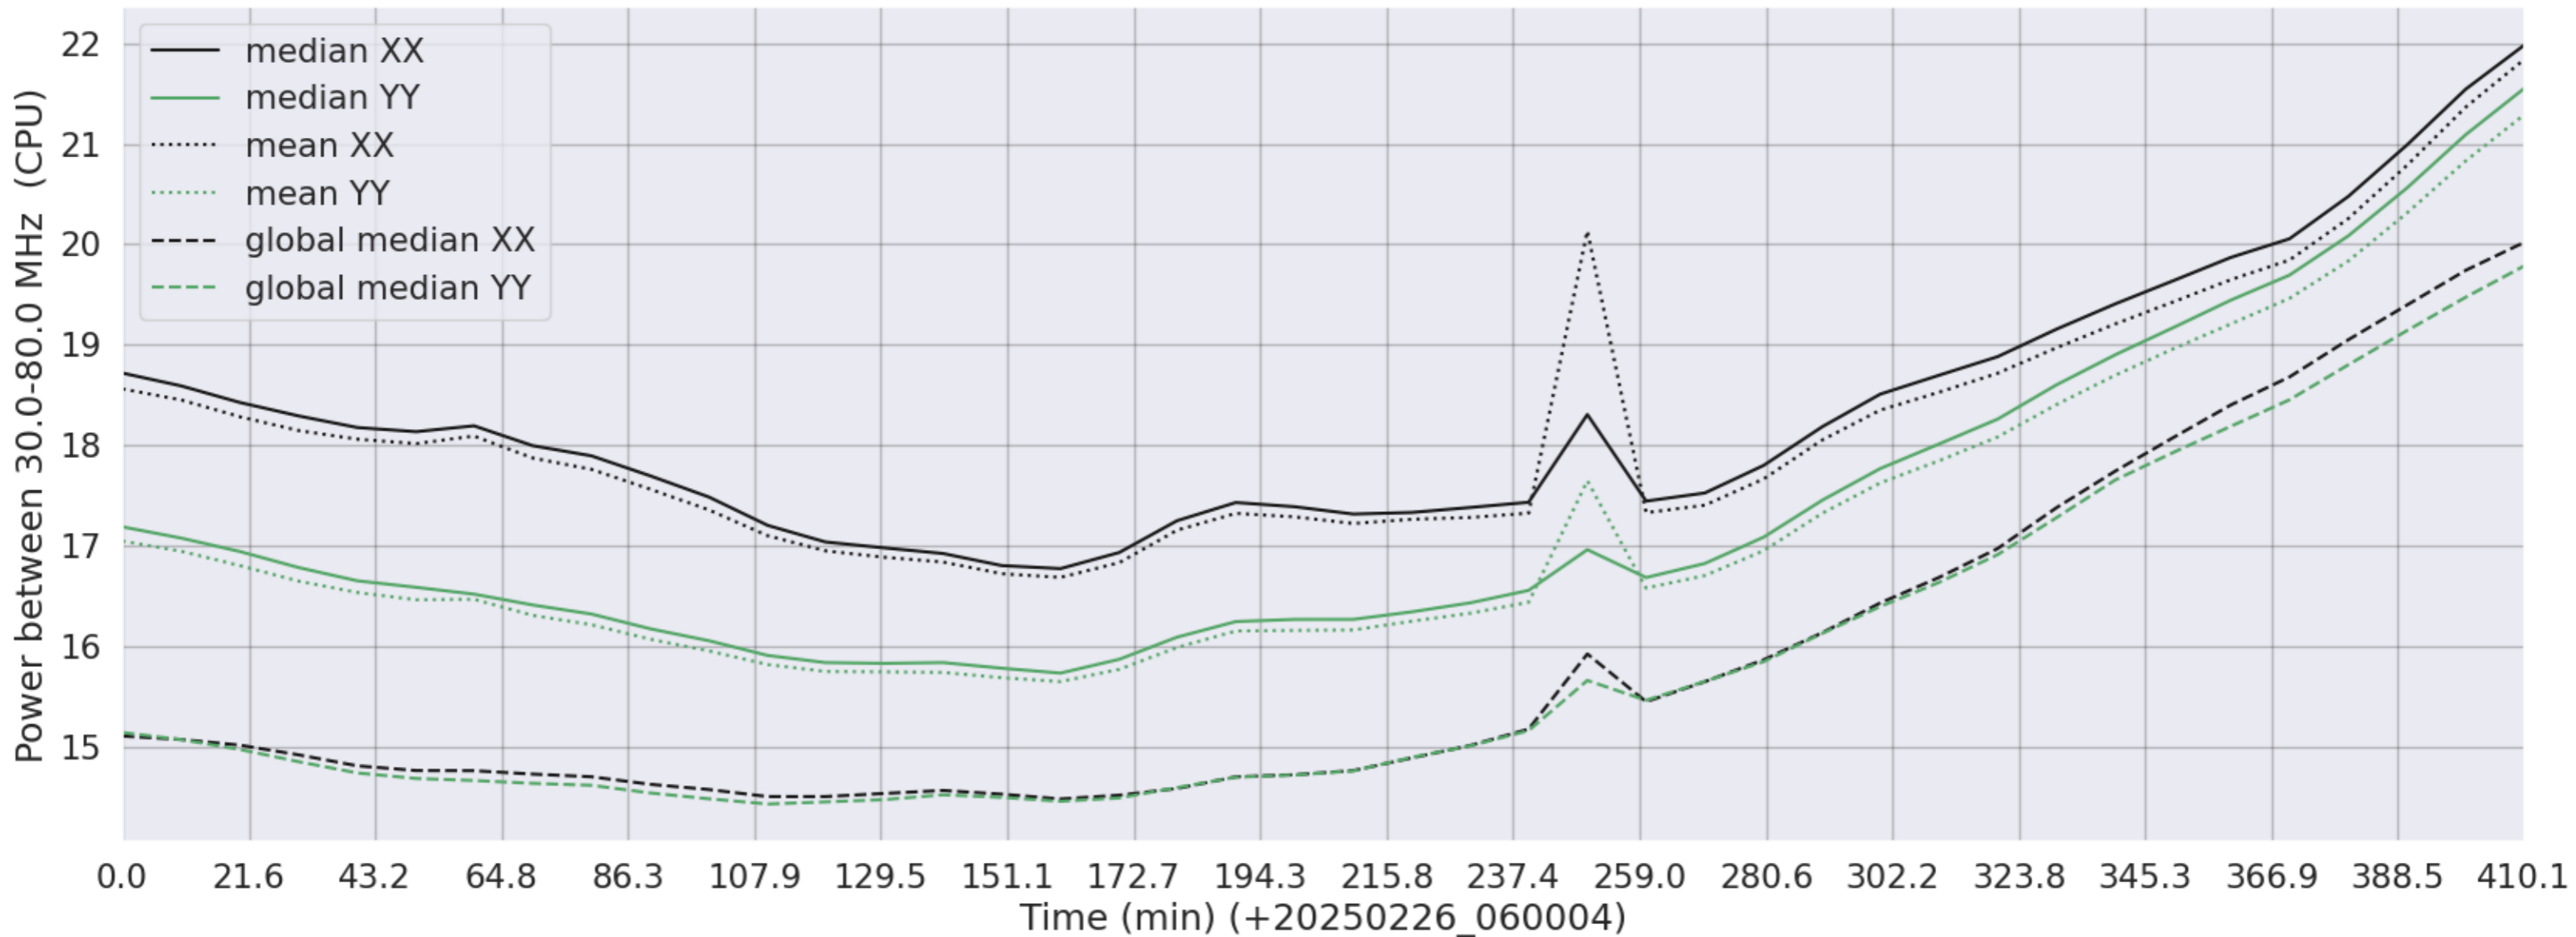

LWA312 - Correlator# 019 - XX FLAGS:Good - YY FLAGS:Good

LWA313 - Correlator# 018 - XX FLAGS:Good - YY FLAGS:Good