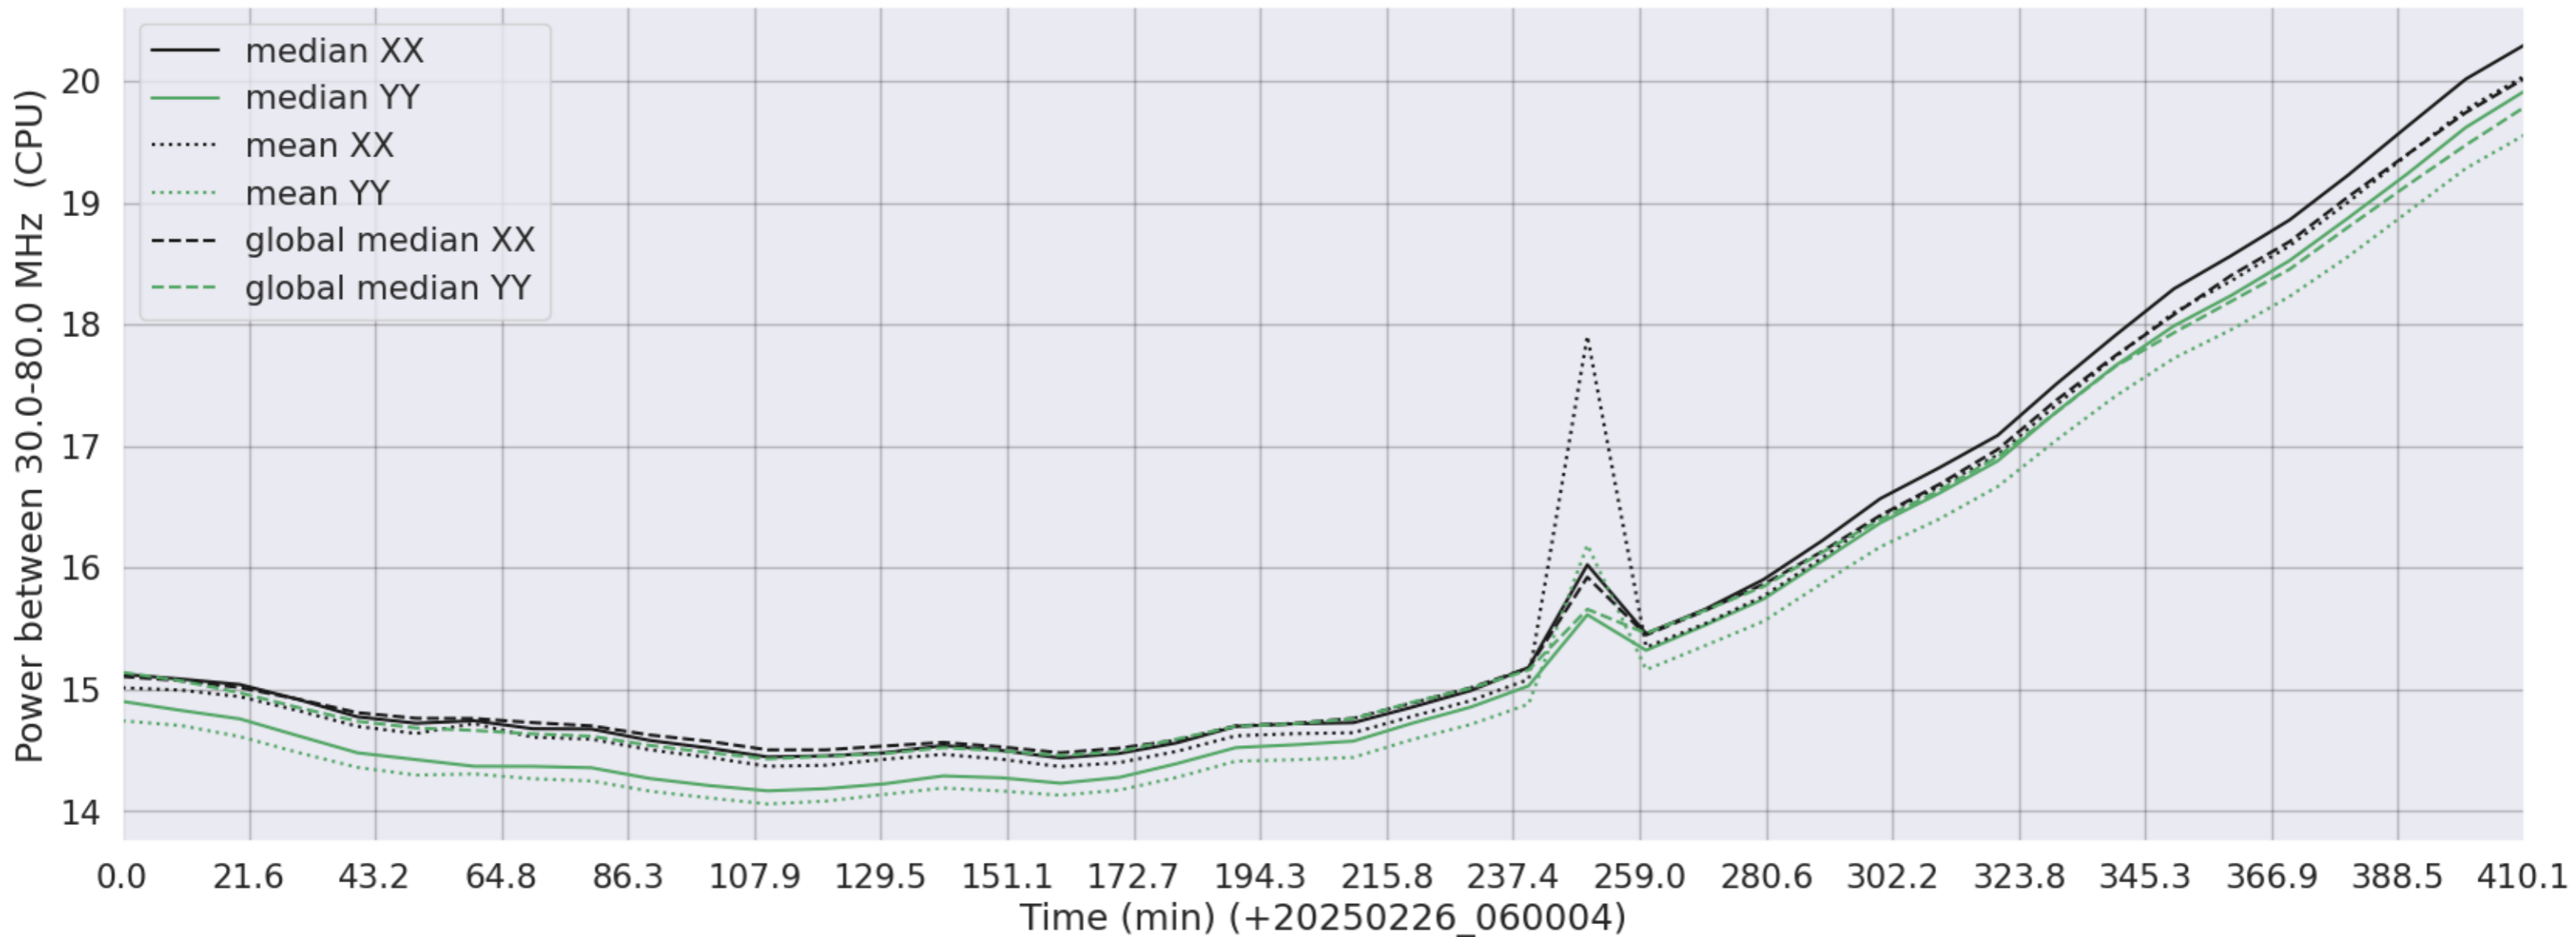

LWA187 - Correlator# 242 - XX FLAGS:Good - YY FLAGS:Good

LWA184 - Correlator# 241 - XX FLAGS:Good - YY FLAGS:Good