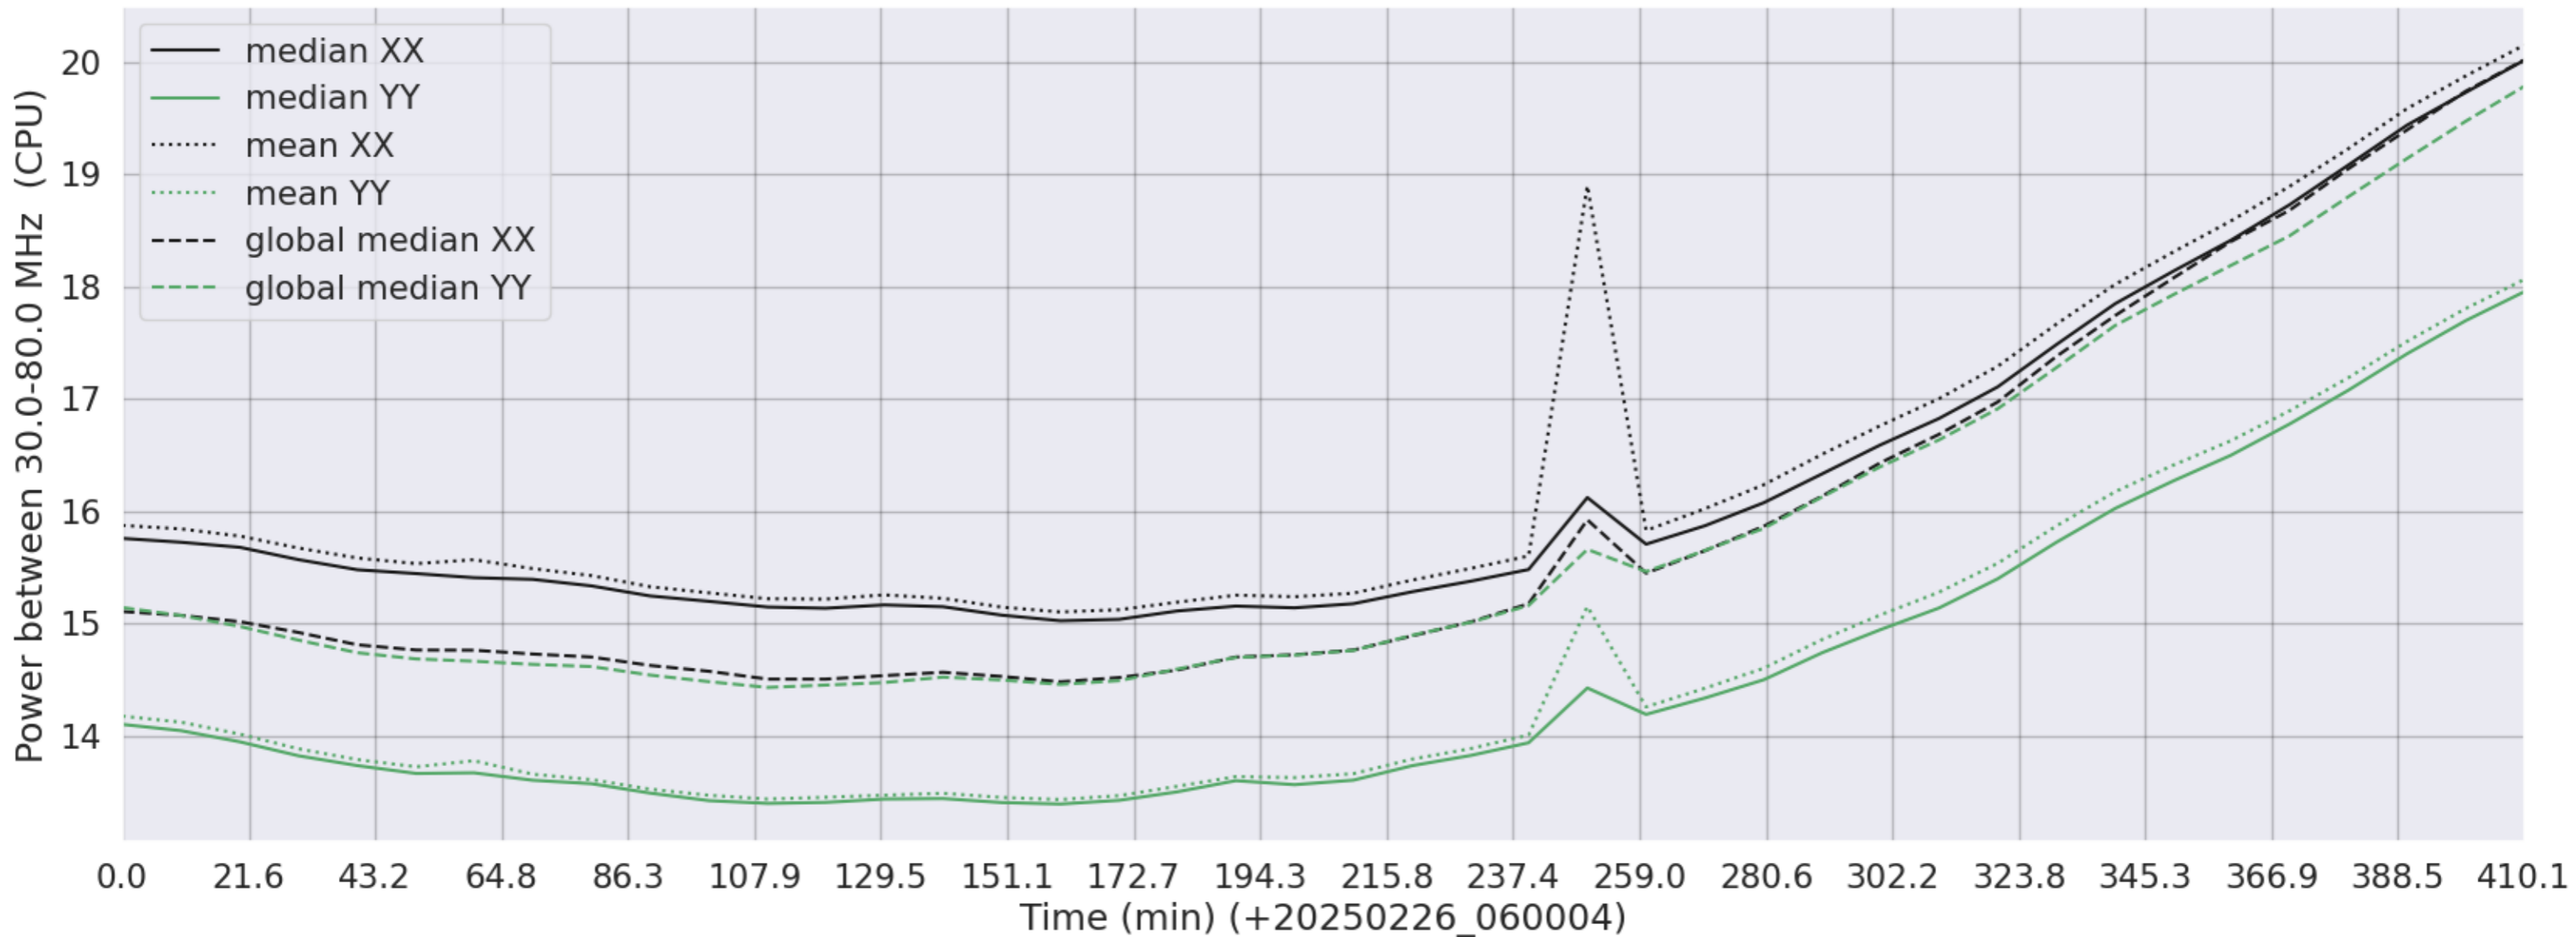

LWA071 - Correlator# 084 - XX FLAGS:Good - YY FLAGS:Good

LWA047 - Correlator# 085 - XX FLAGS:BadSpecShape - YY FLAGS:Good

LWA074 - Correlator# 086 - XX FLAGS:Good - YY FLAGS:Good

LWA073 - Correlator# 087 - XX FLAGS:Good - YY FLAGS:Good