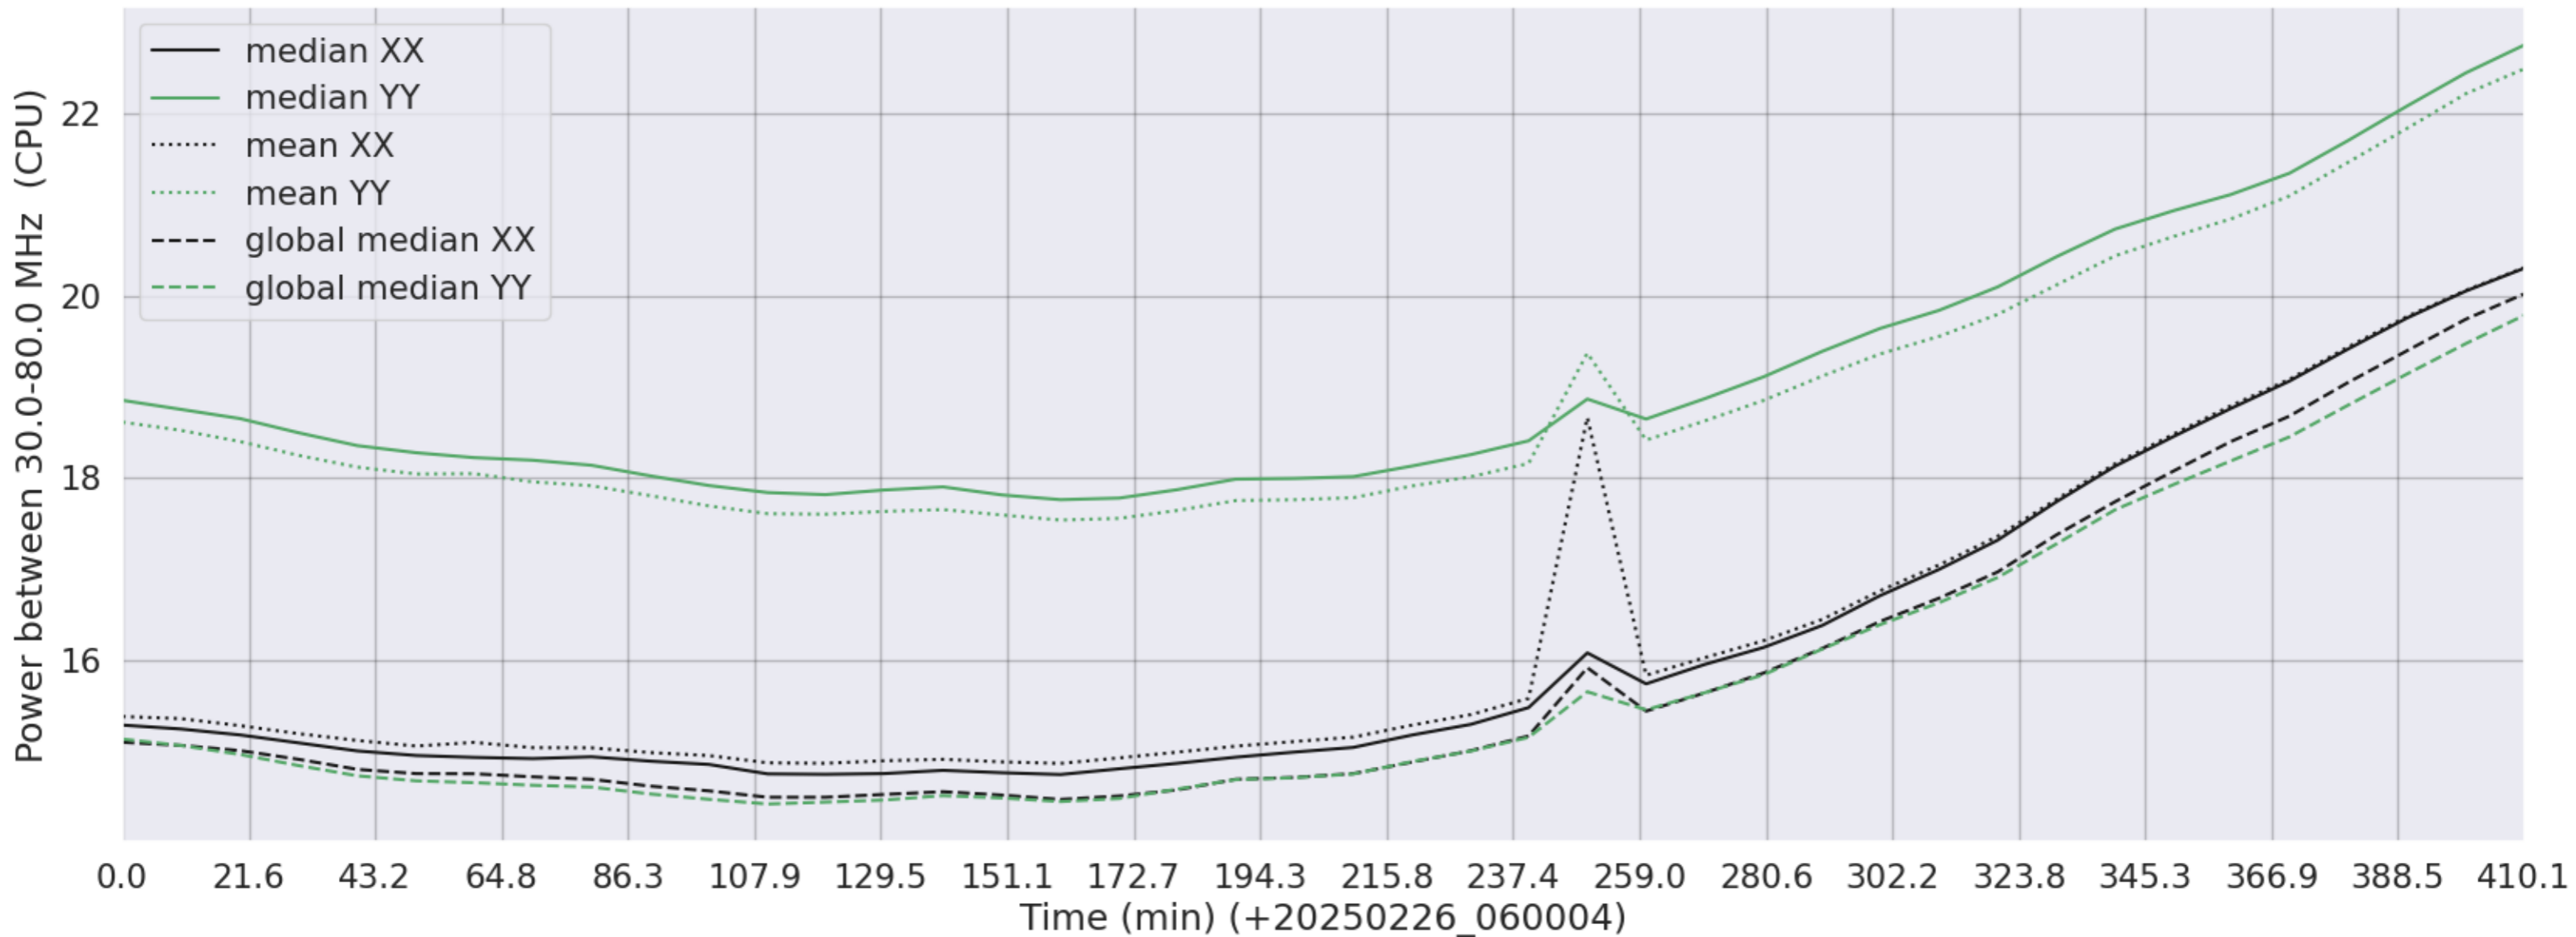

LWA351 - Correlator# 060 - XX FLAGS:Good - YY FLAGS:Good

LWA344 - Correlator# 061 - XX FLAGS:Good - YY FLAGS:Good

LWA360 - Correlator# 062 - XX FLAGS:Good - YY FLAGS:Good

LWA354 - Correlator# 063 - XX FLAGS:Good - YY FLAGS:Good