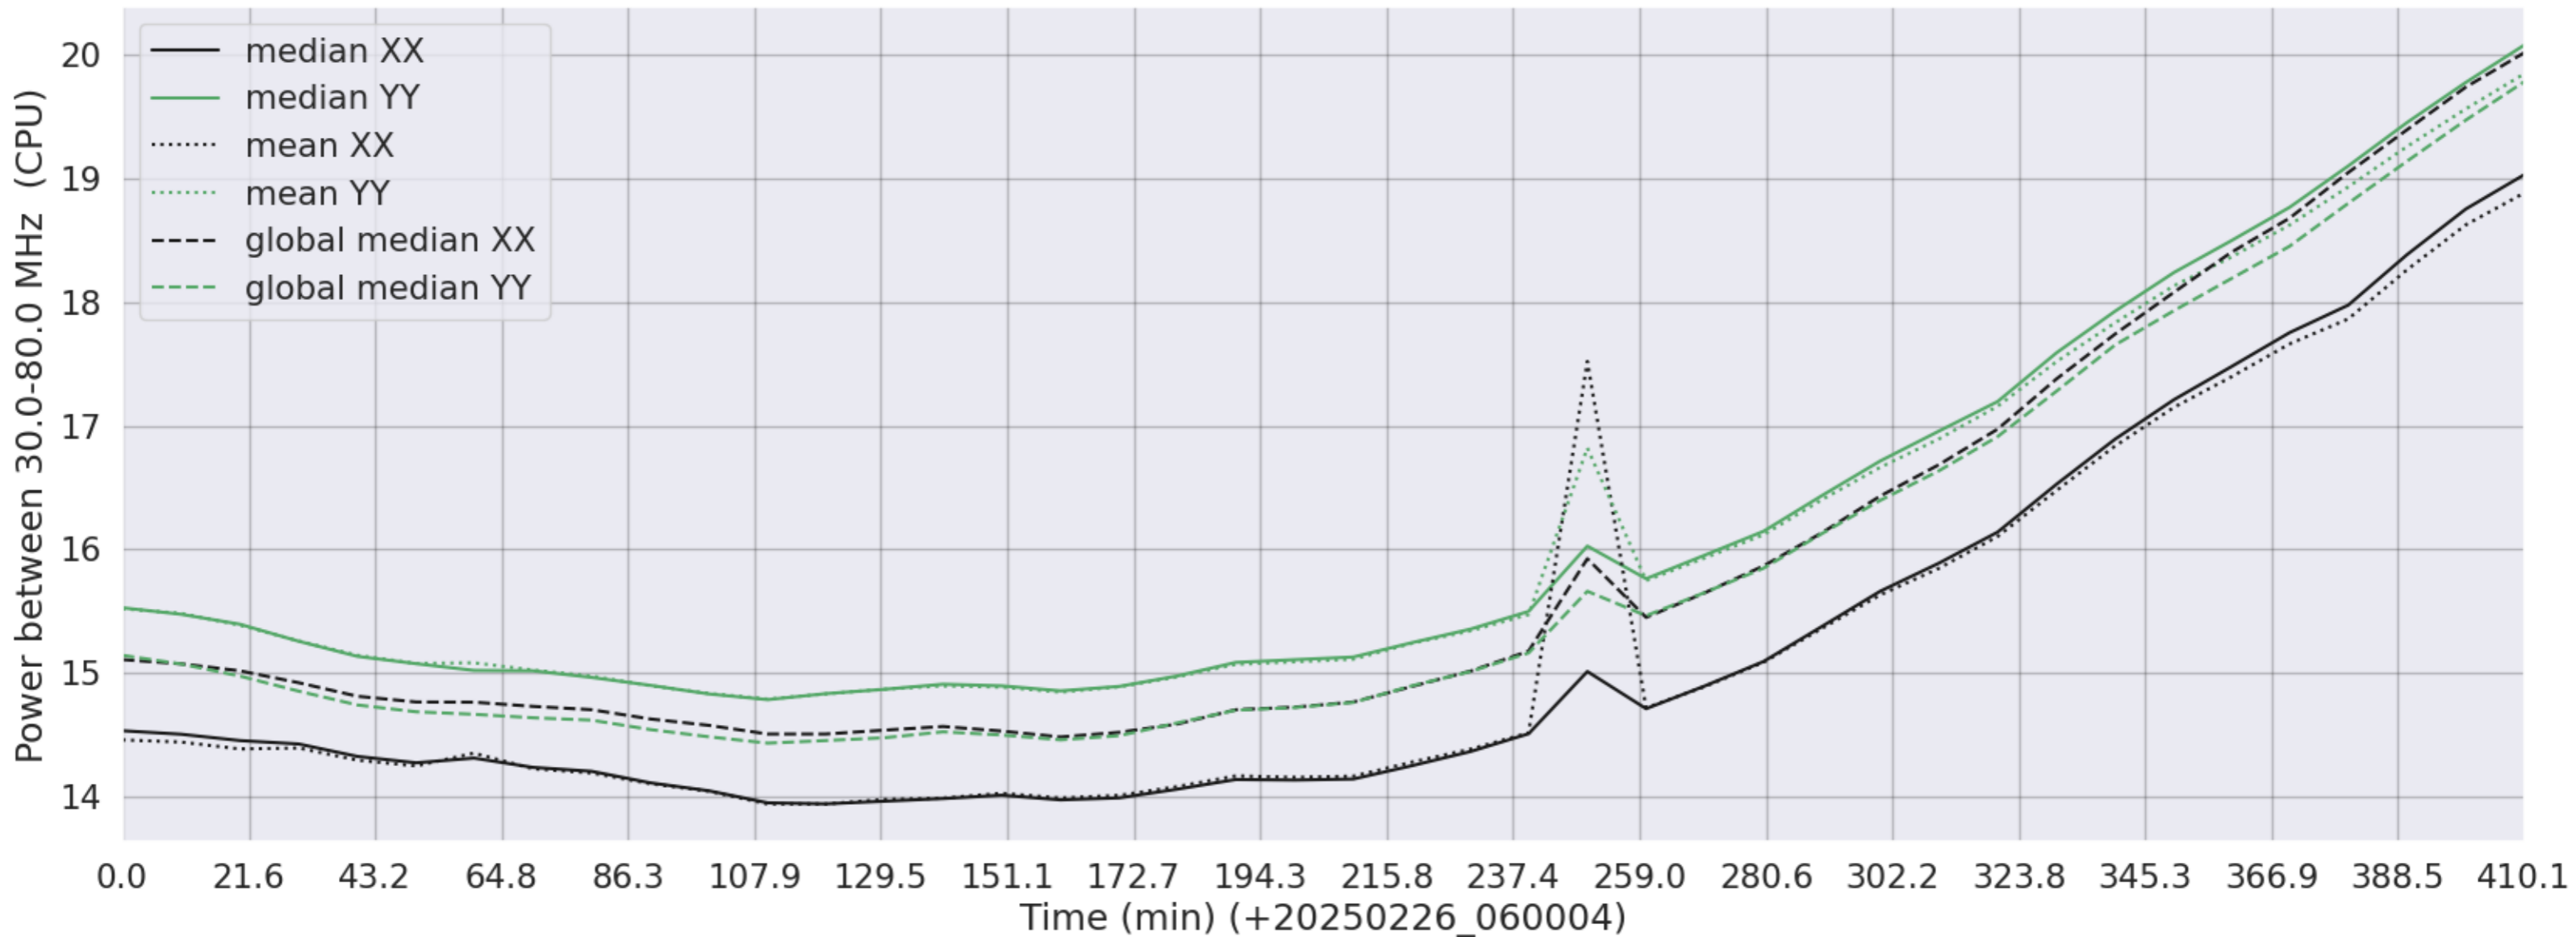

LWA108 - Correlator# 196 - XX FLAGS:Good - YY FLAGS:Good

LWA107 - Correlator# 197 - XX FLAGS:Good - YY FLAGS:Good

LWA110 - Correlator# 198 - XX FLAGS:LowPower - YY FLAGS:Good

LWA109 - Correlator# 199 - XX FLAGS:Good - YY FLAGS:Good