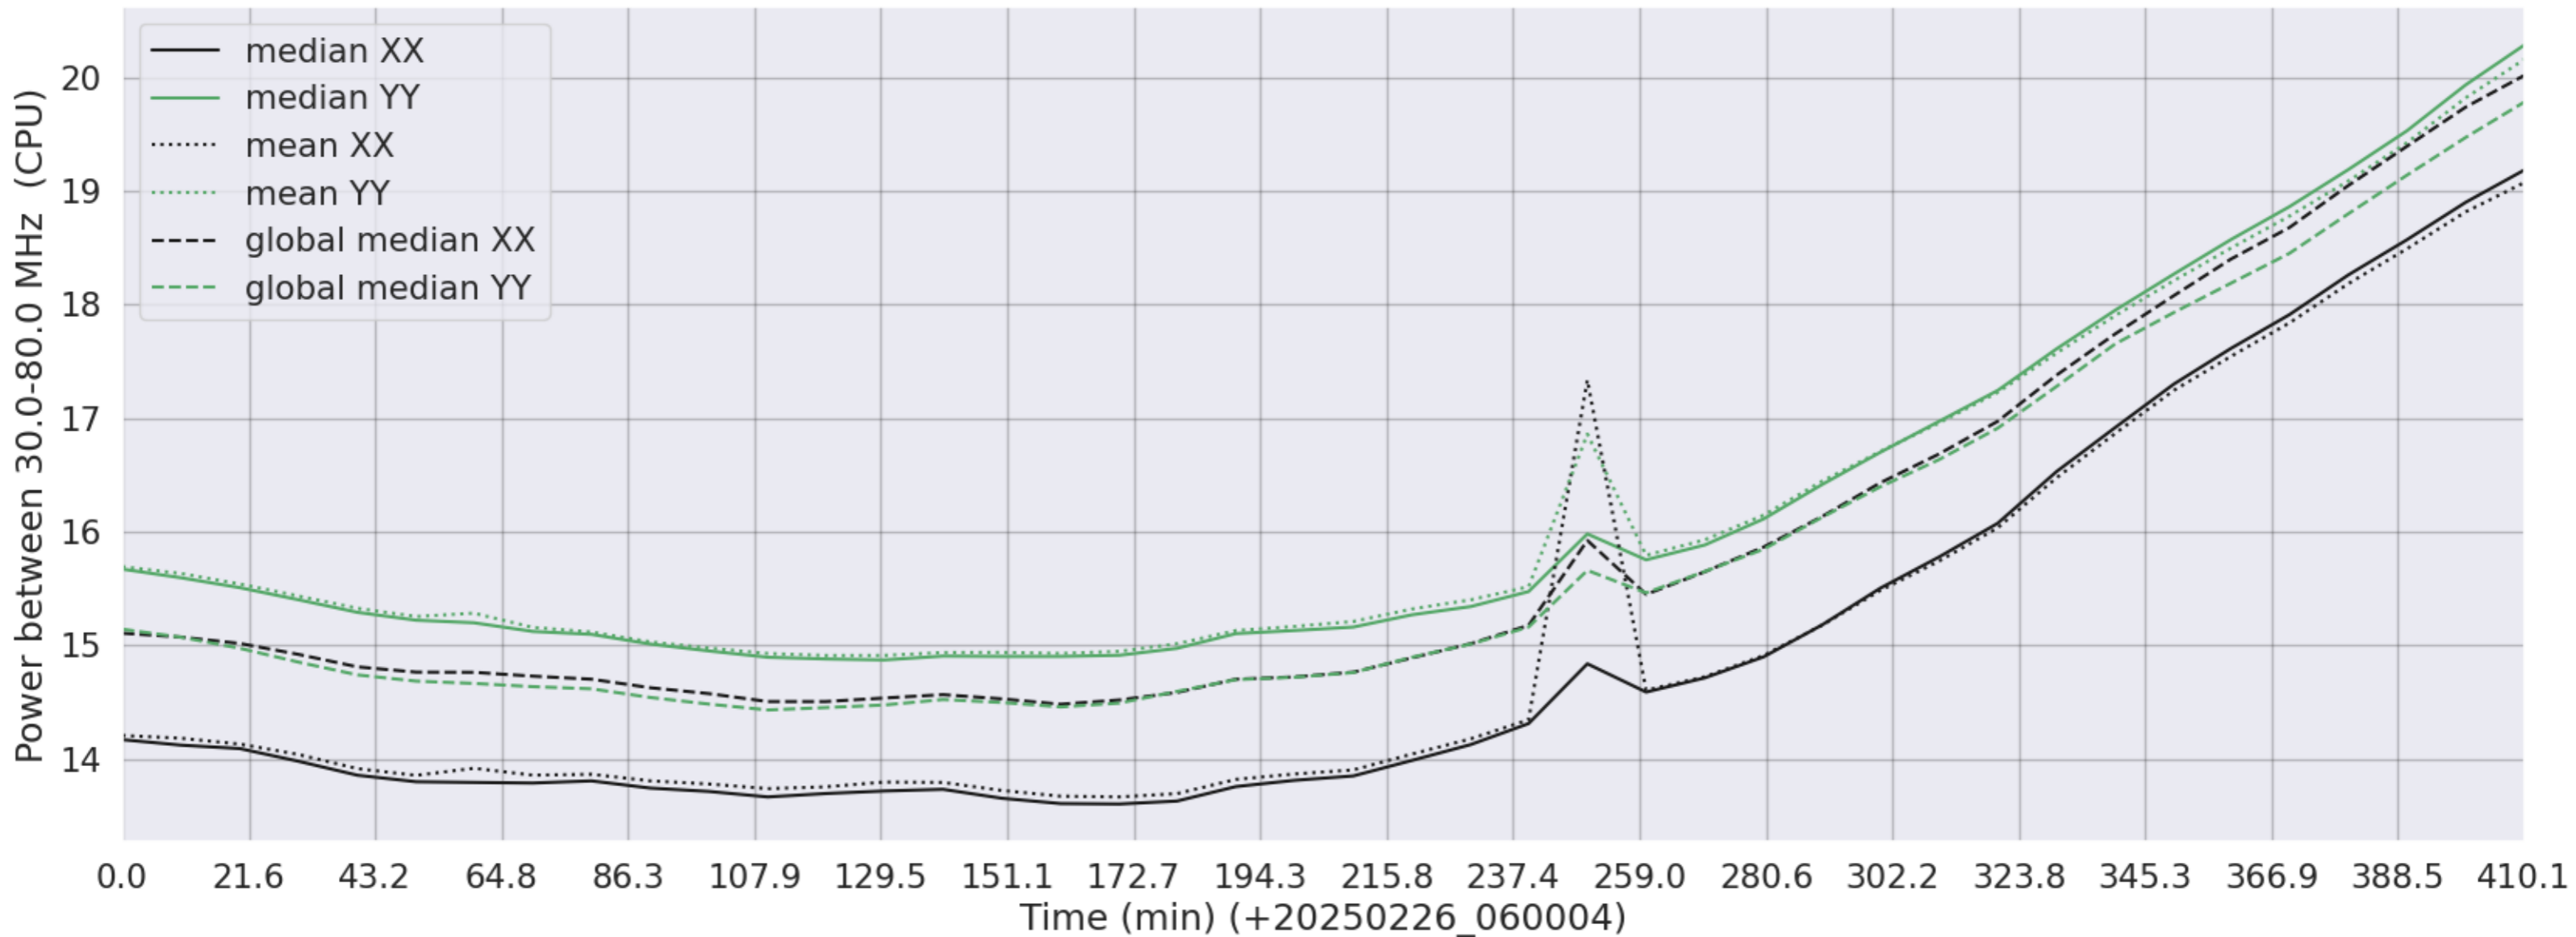

LWA256 - Correlator# 347 - XX FLAGS:Good - YY FLAGS:Good

LWA261 - Correlator# 346 - XX FLAGS:Good - YY FLAGS:Good