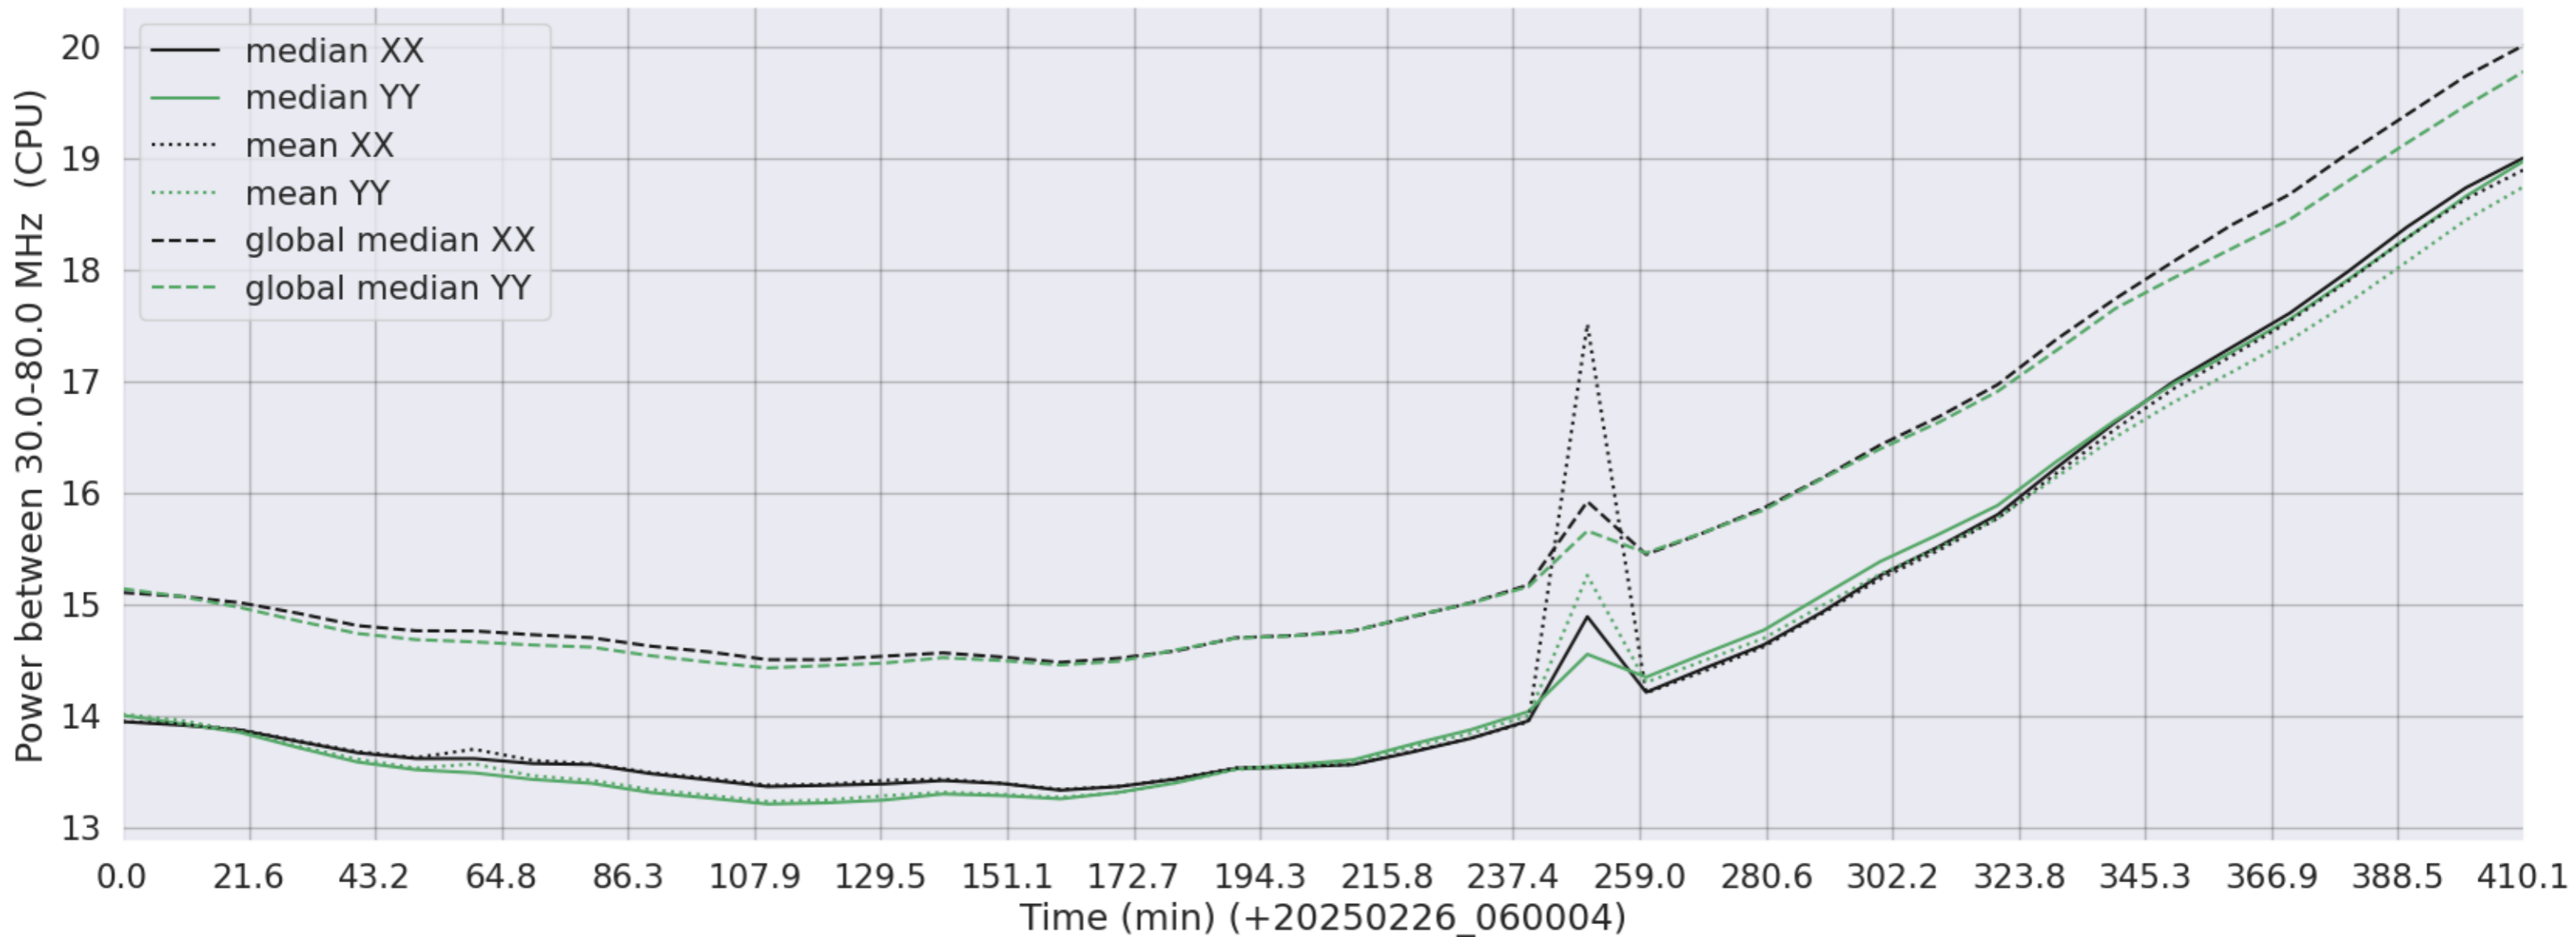

LWA186 - Correlator# 243 - XX FLAGS:Good - YY FLAGS:LowPower

LWA187 - Correlator# 242 - XX FLAGS:Good - YY FLAGS:Good