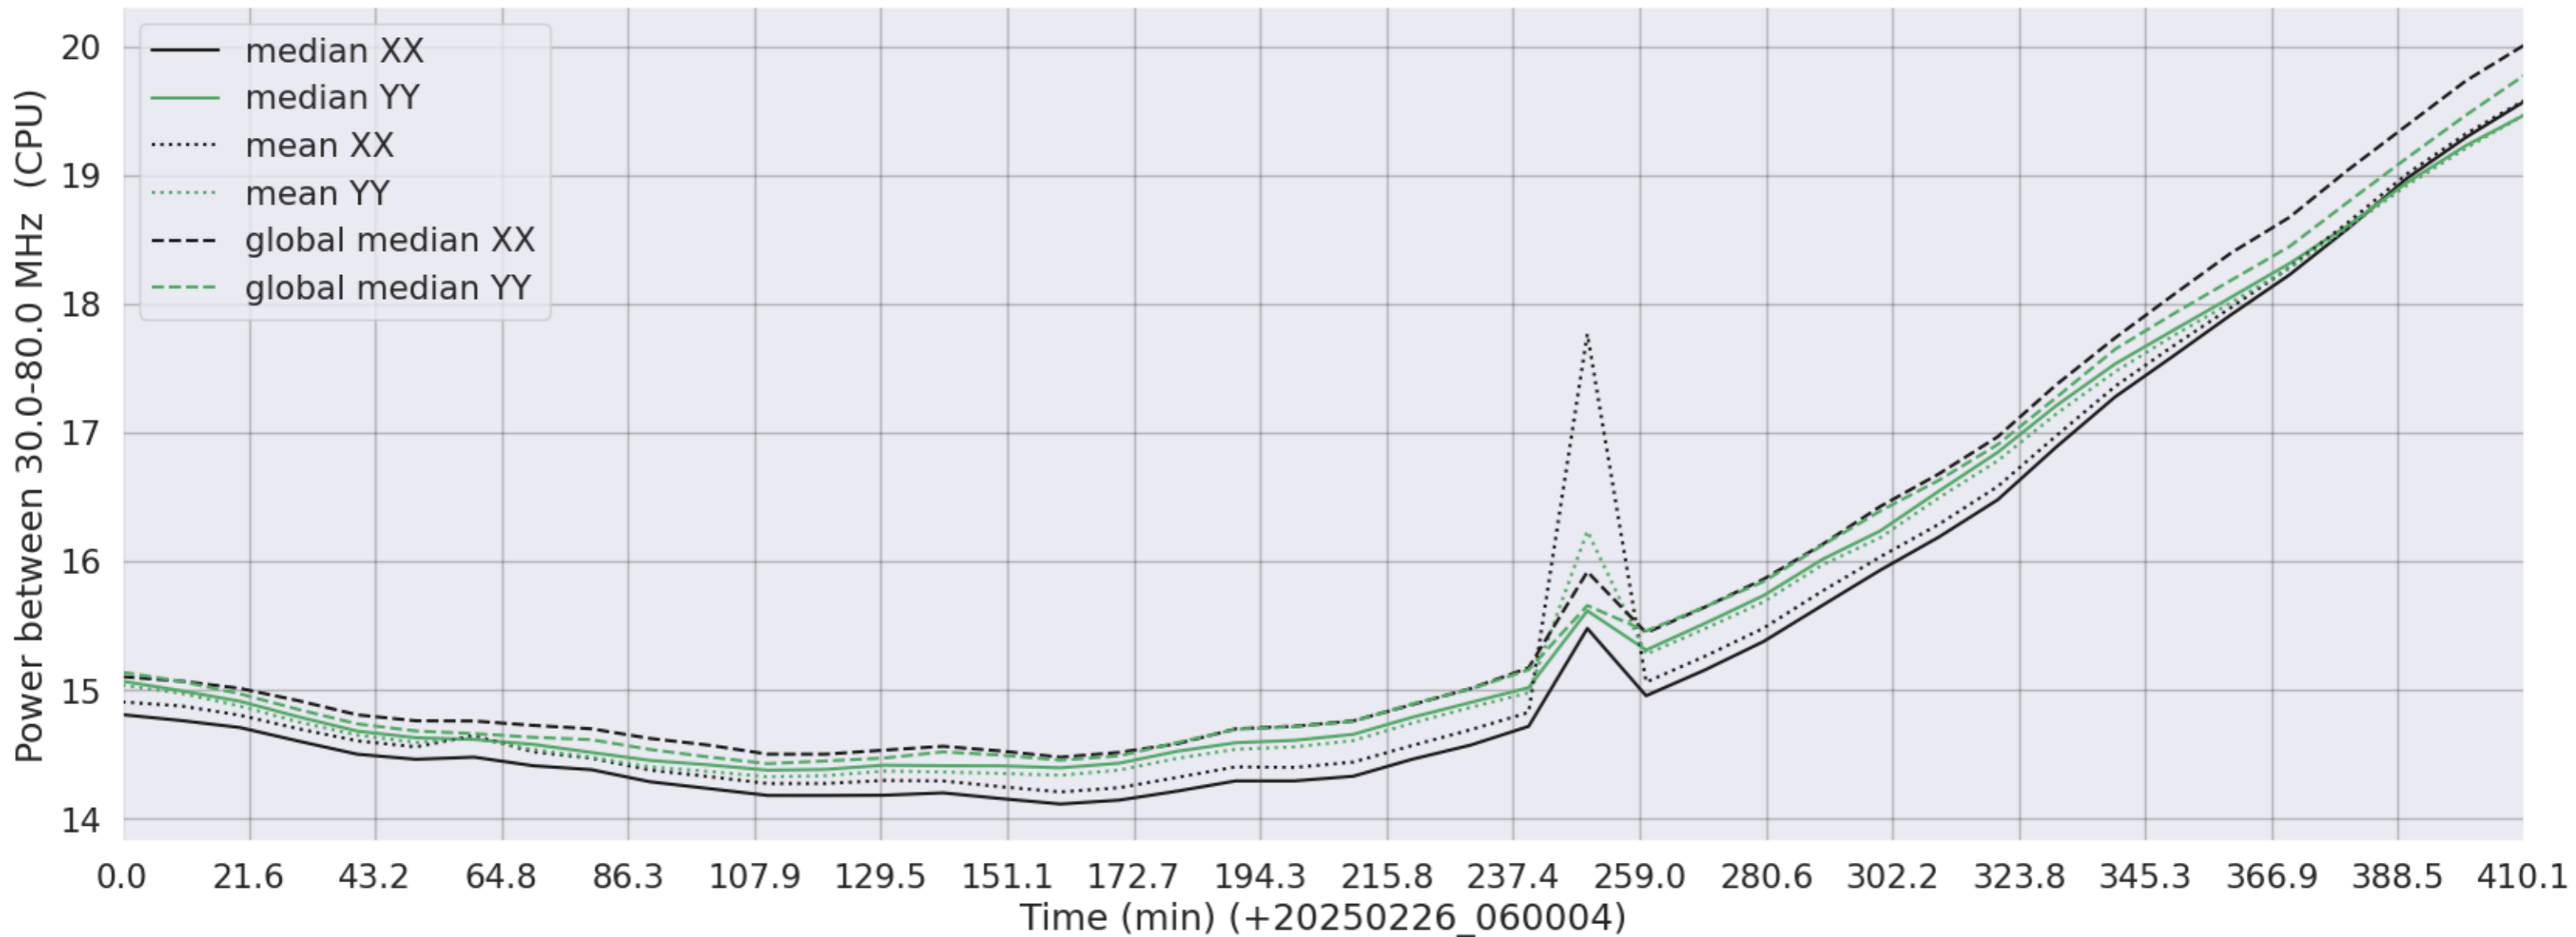

LWA138 - Correlator# 261 - XX FLAGS:Good - YY FLAGS:Good

LWA140 - Correlator# 260 - XX FLAGS:Good - YY FLAGS:Good