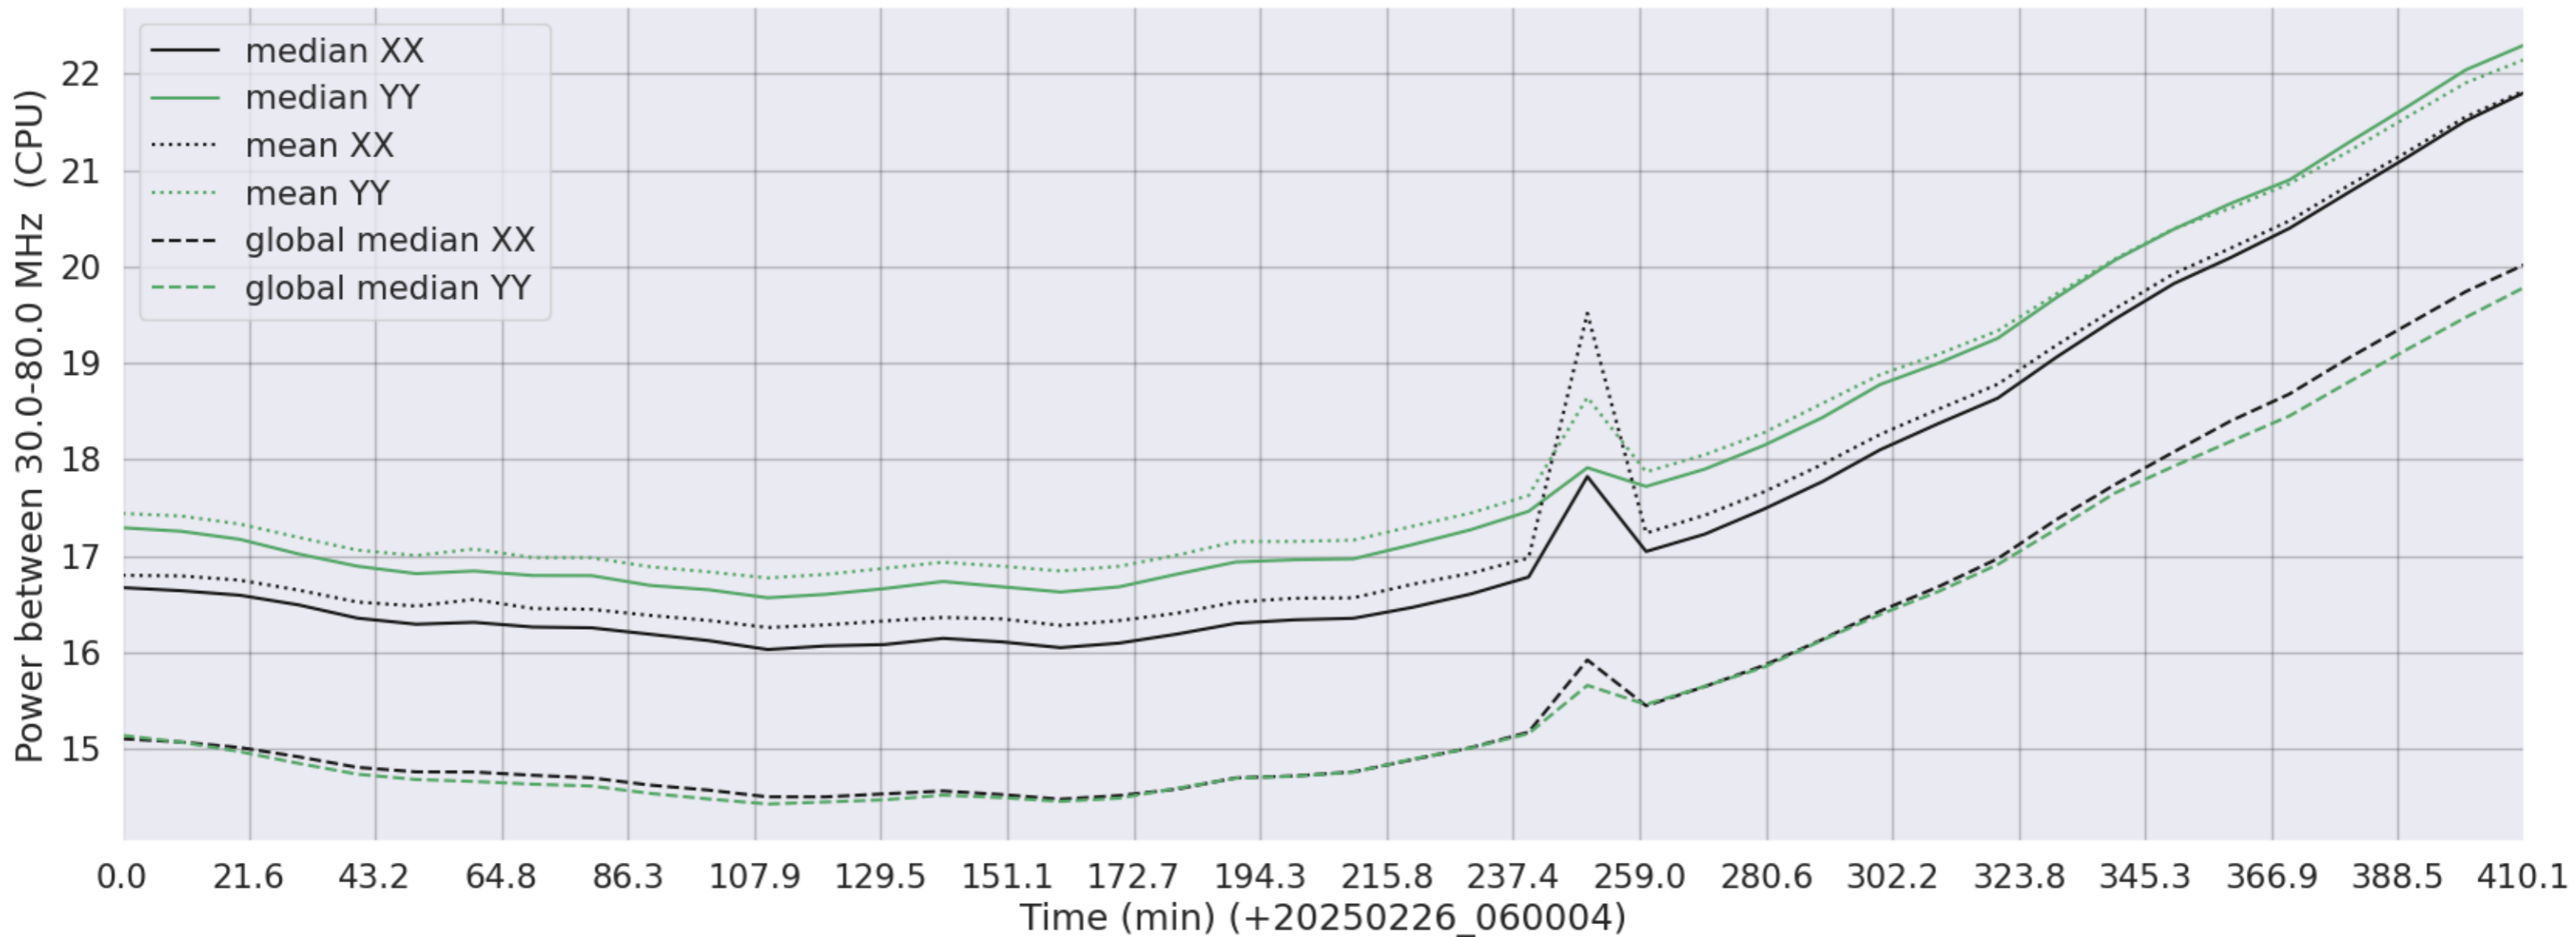

LWA196 - Correlator# 275 - XX FLAGS:Good - YY FLAGS:Good

LWA197 - Correlator# 274 - XX FLAGS:Good - YY FLAGS:Good