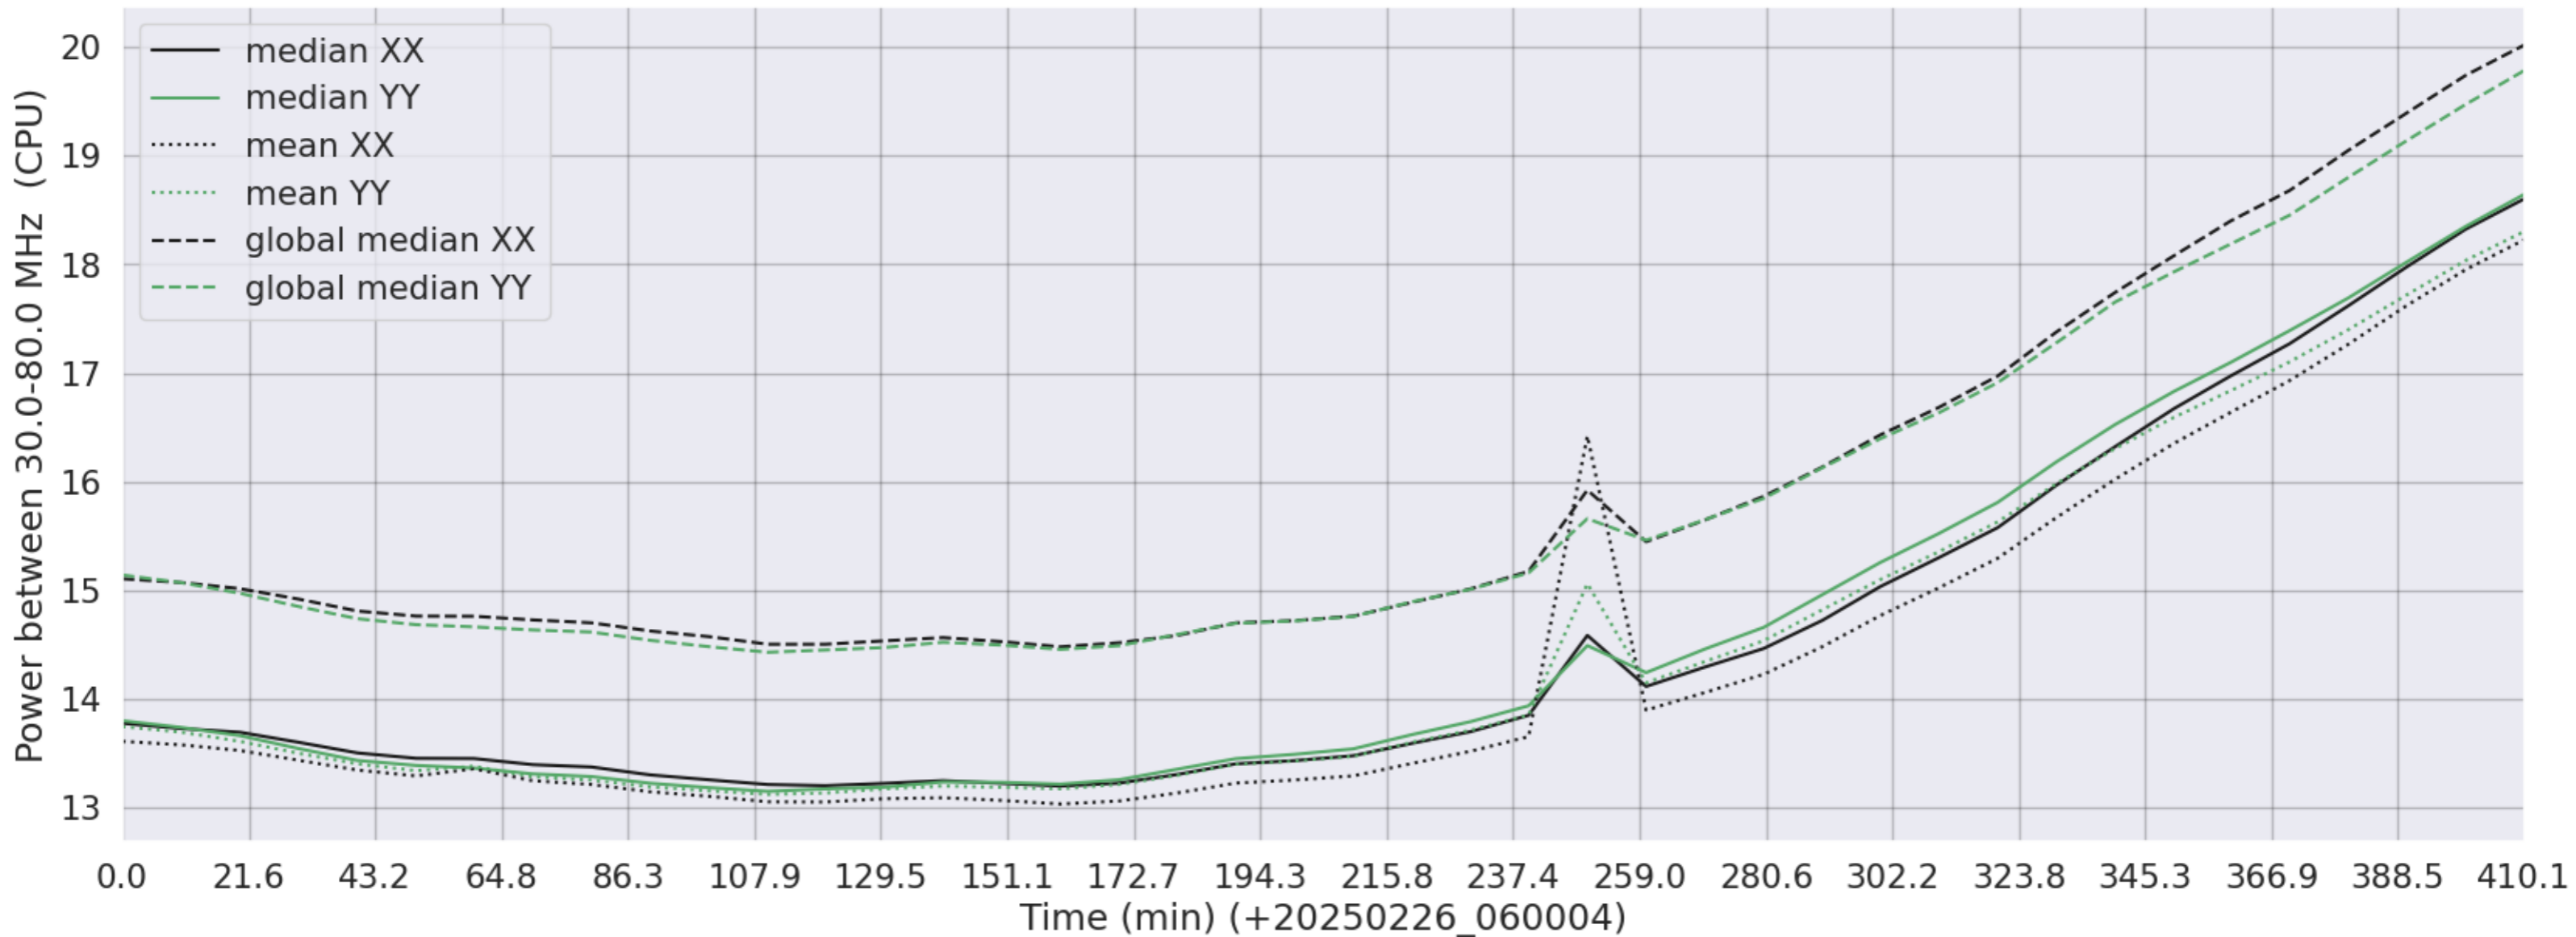

LWA121 - Correlator# 153 - XX FLAGS:Good - YY FLAGS:Good

LWA122 - Correlator# 152 - XX FLAGS:Good - YY FLAGS:Good