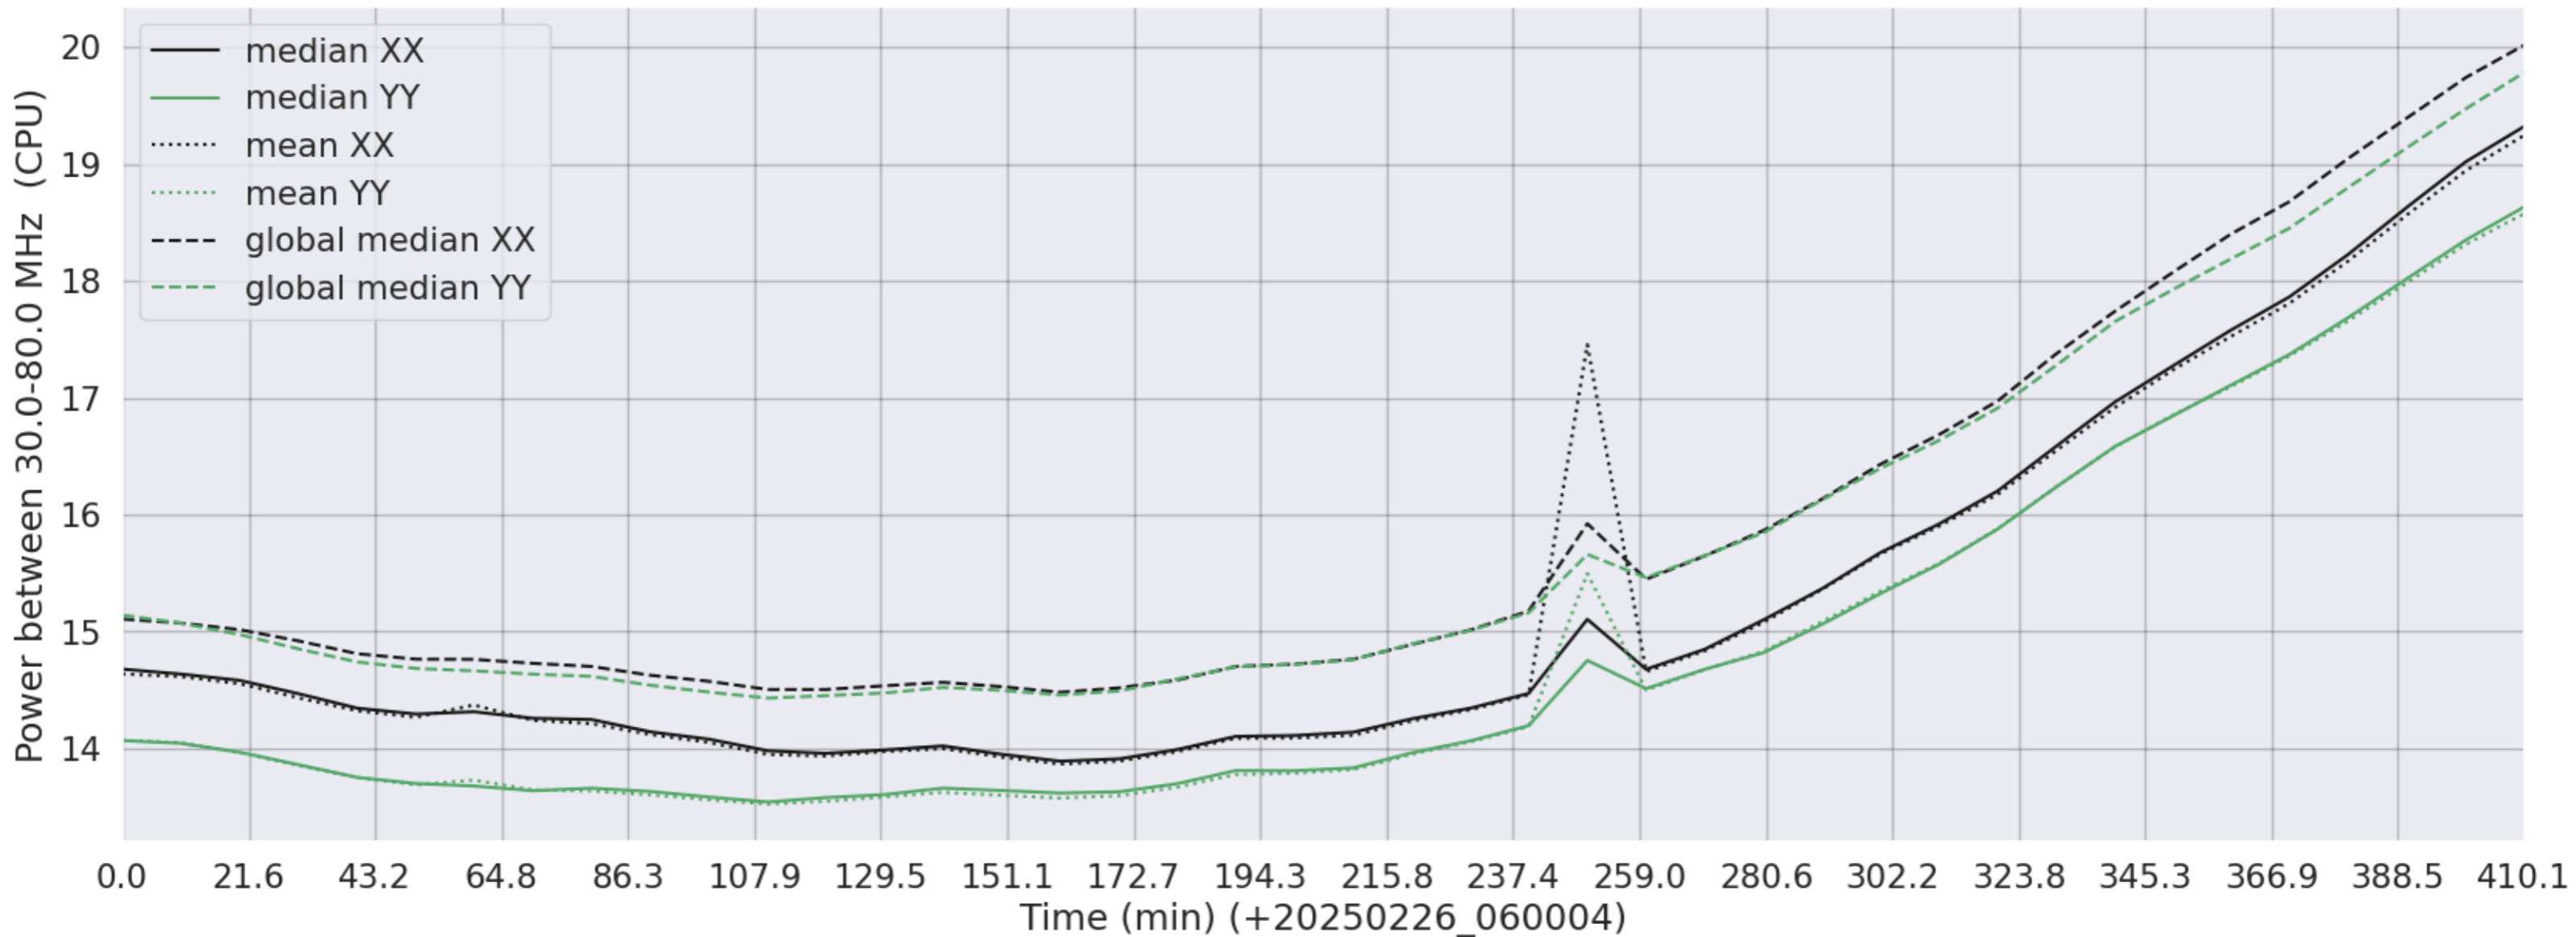

LWA277 - Correlator# 009 - XX FLAGS:Good - YY FLAGS:Good

LWA278 - Correlator# 008 - XX FLAGS:Good - YY FLAGS:Good