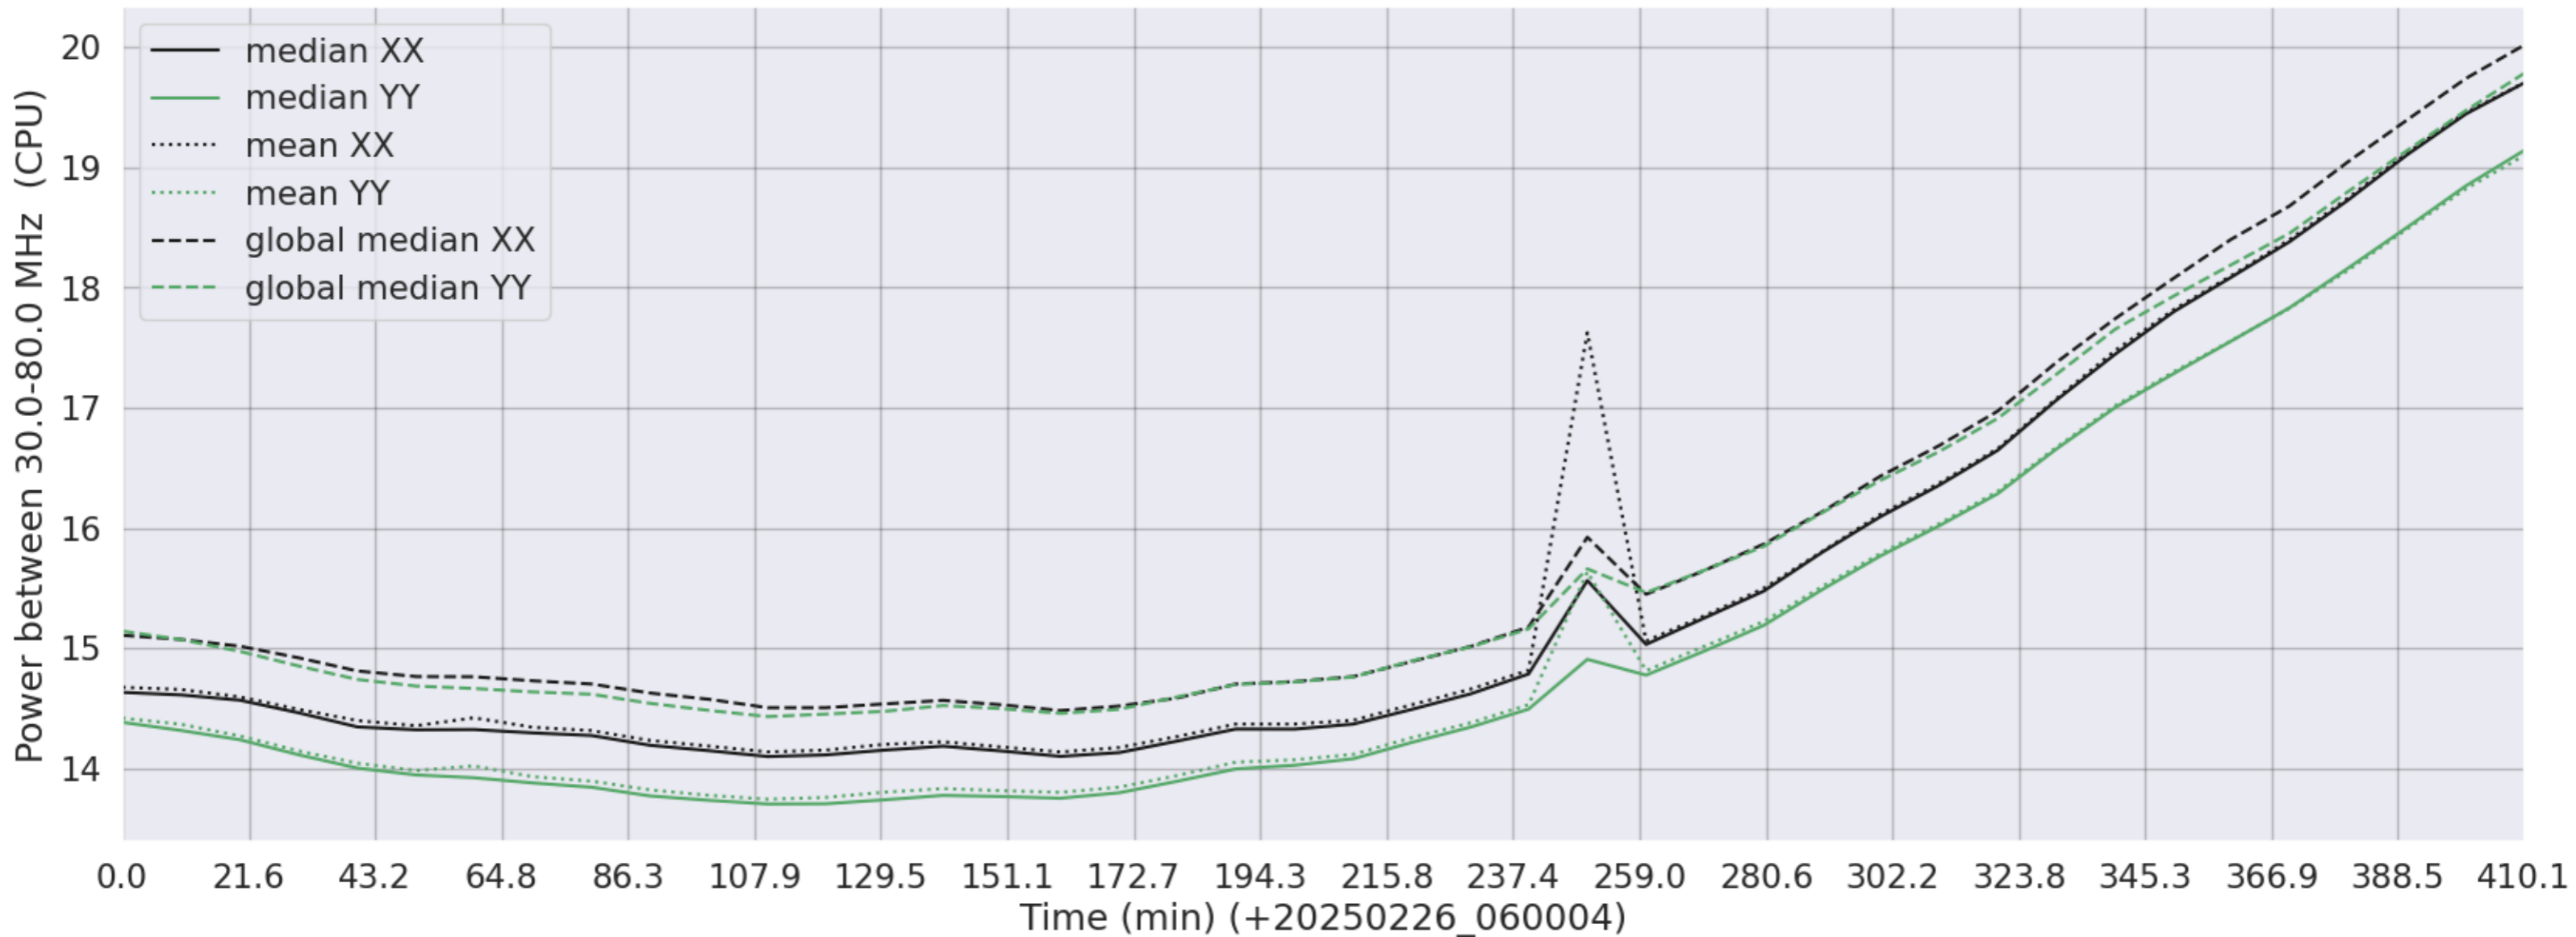

LWA247 - Correlator# 321 - XX FLAGS:Good - YY FLAGS:Good

LWA177 - Correlator# 320 - XX FLAGS:Good - YY FLAGS:Good