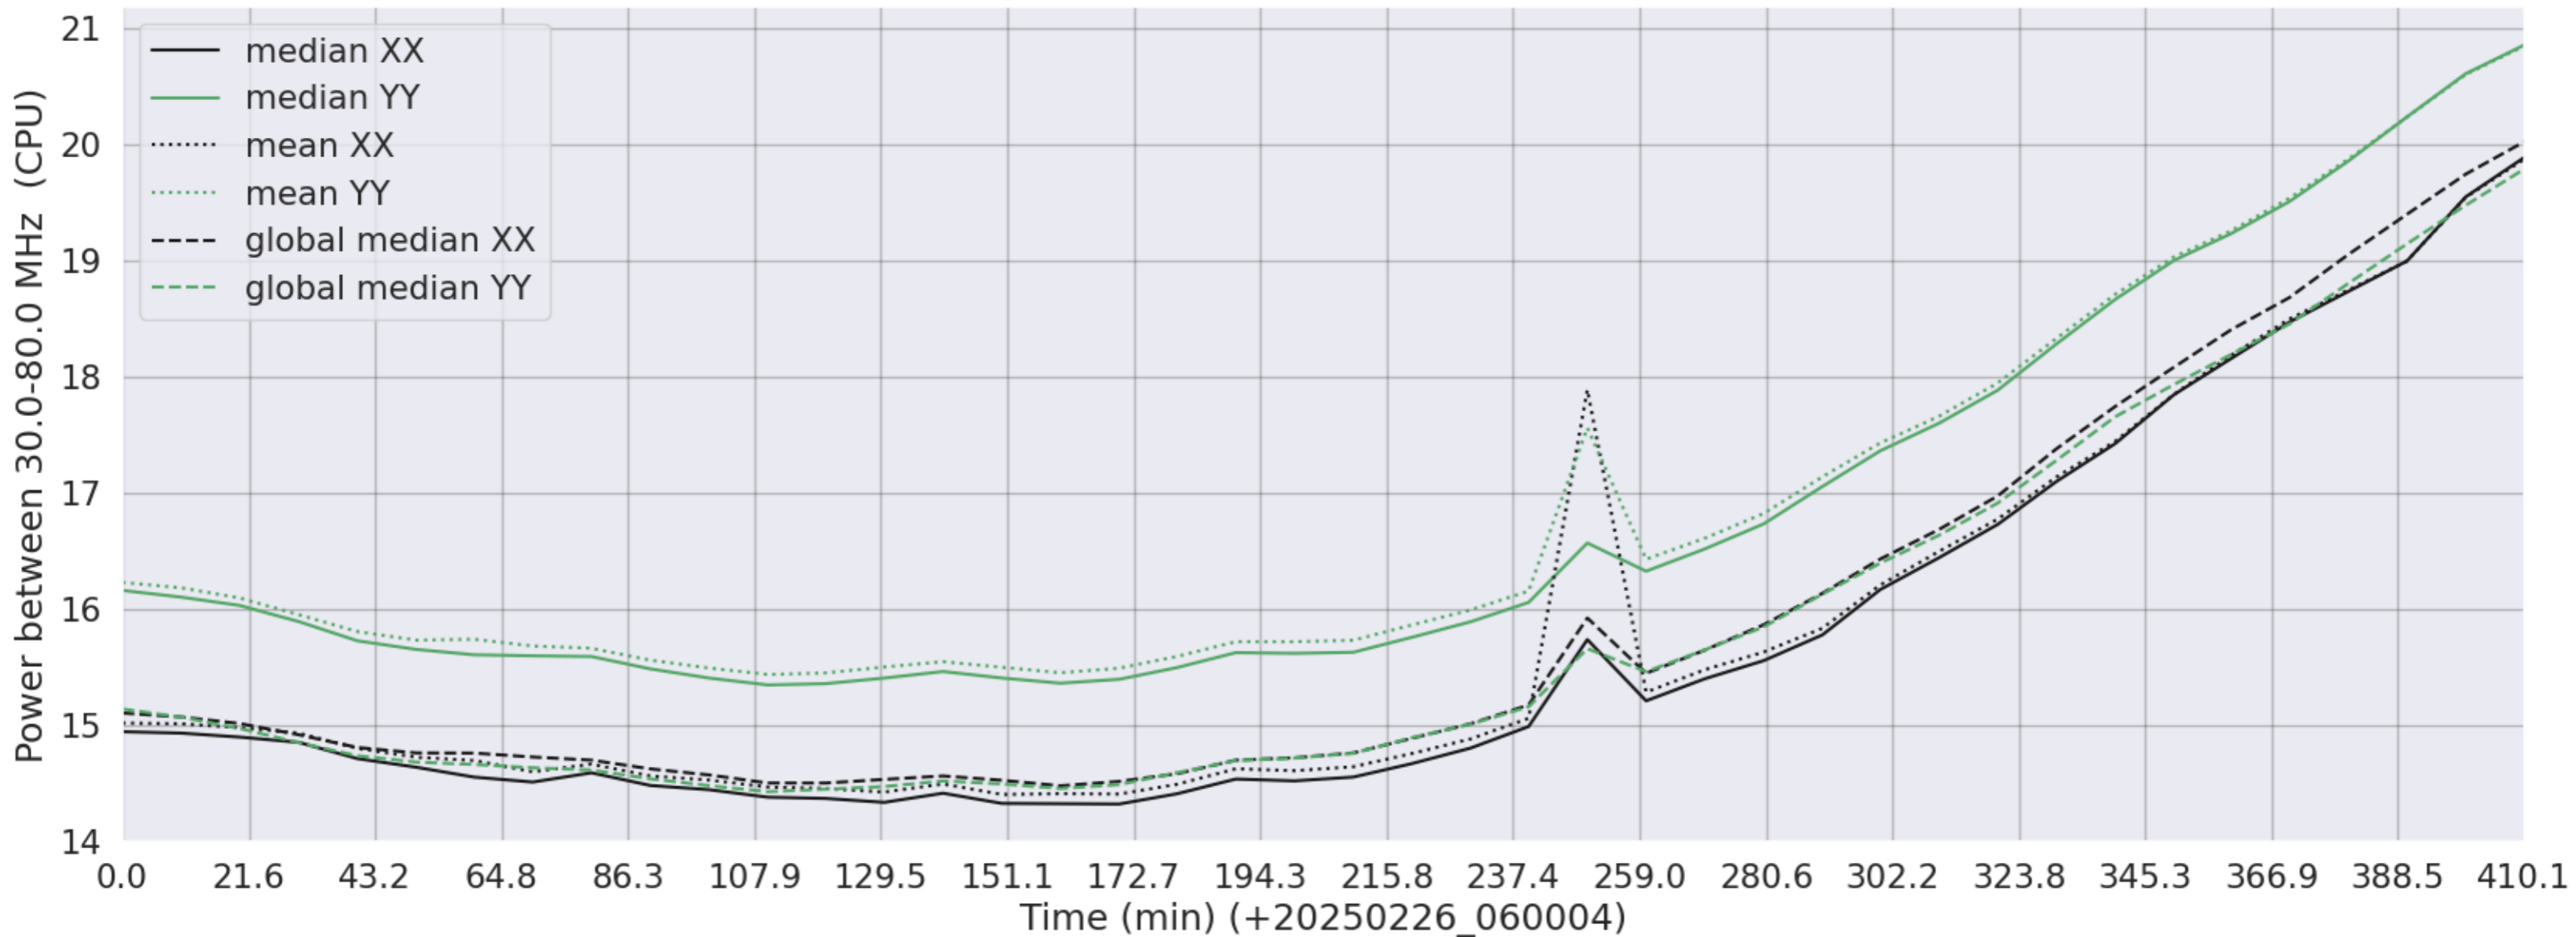

LWA104 - Correlator# 179 - XX FLAGS:Good - YY FLAGS:Good

LWA105 - Correlator# 178 - XX FLAGS:Good - YY FLAGS:Good