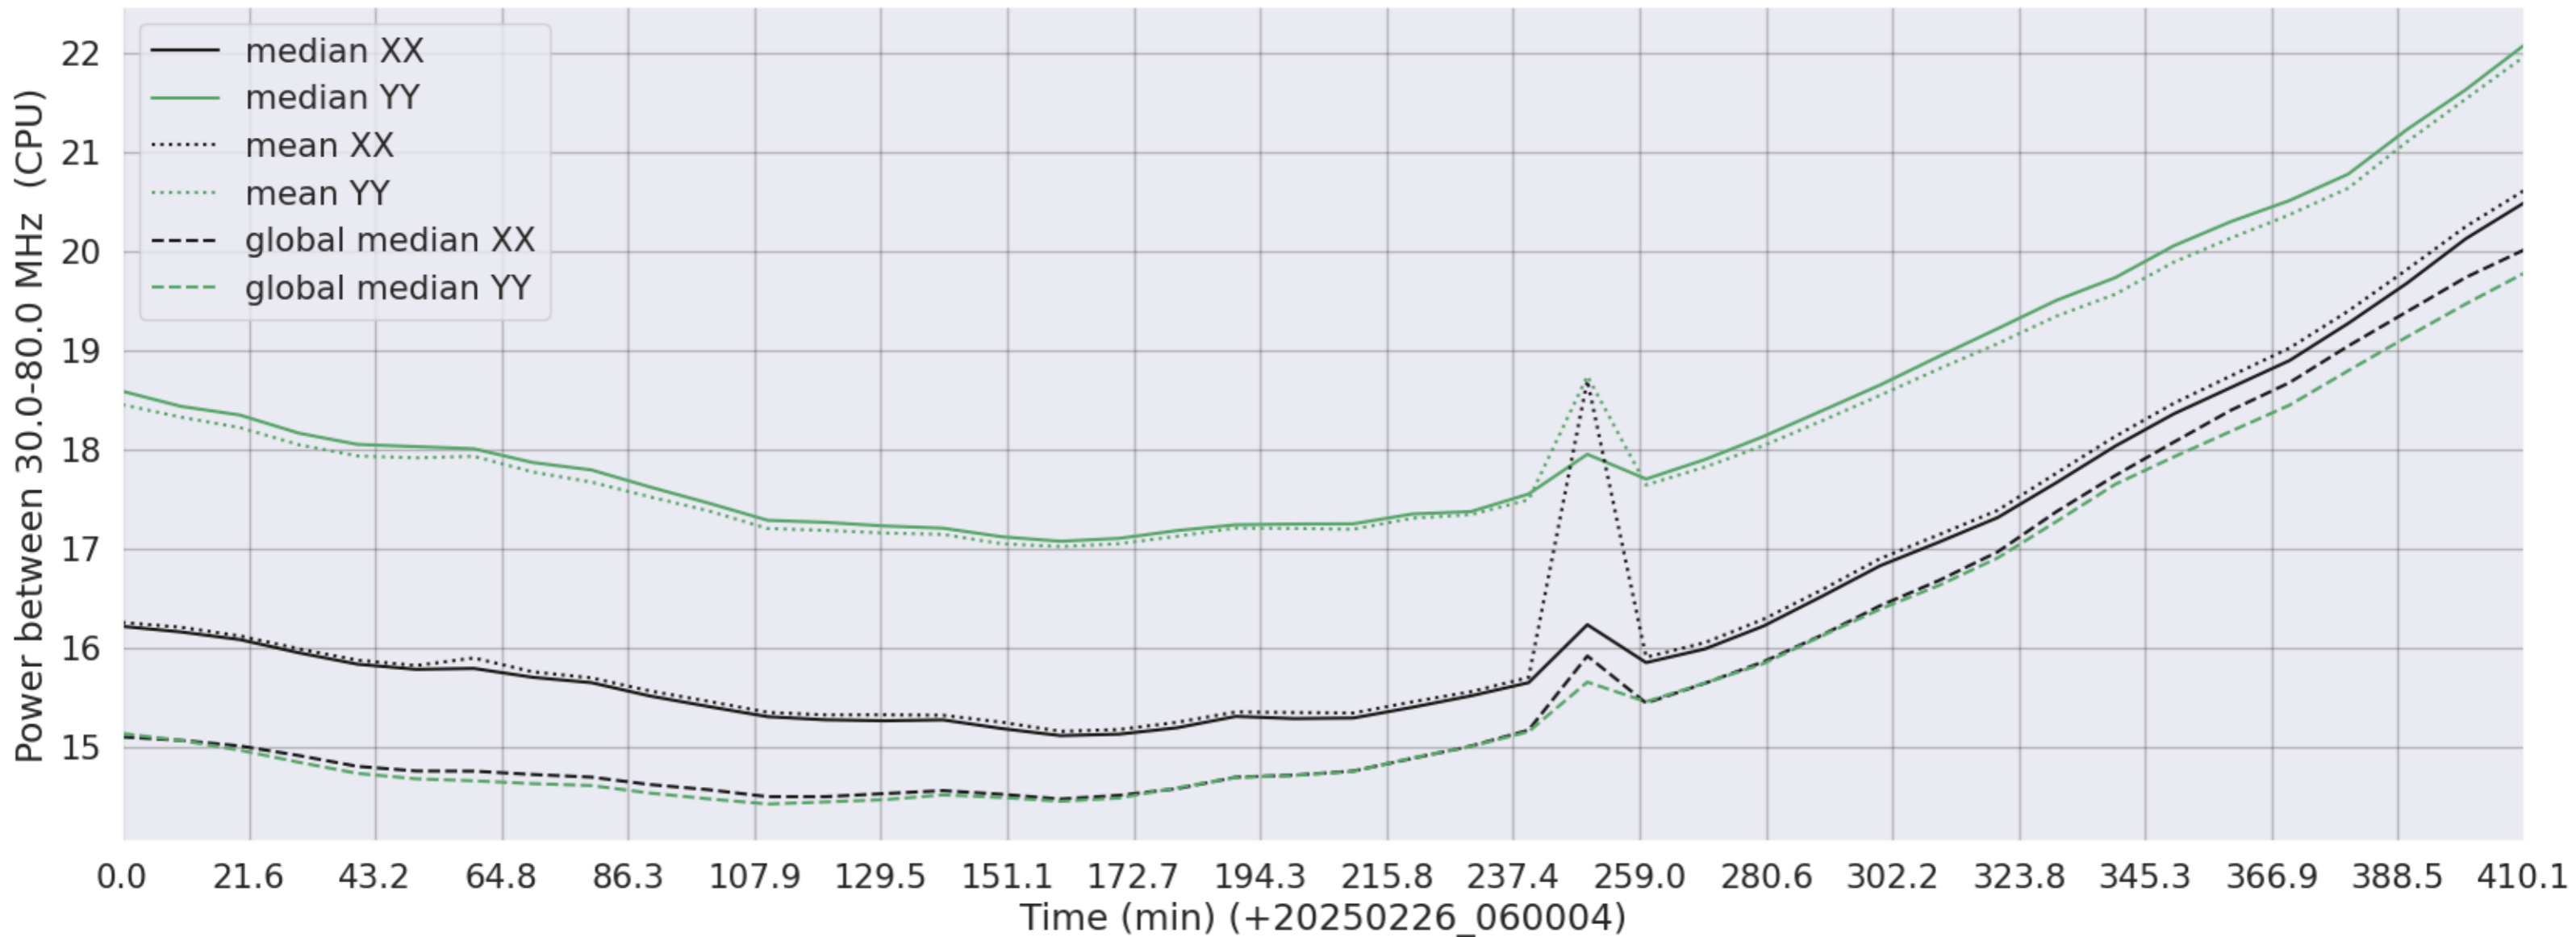

LWA289 - Correlator# 189 - XX FLAGS:Good - YY FLAGS:Good

LWA294 - Correlator# 188 - XX FLAGS:Good - YY FLAGS:Good