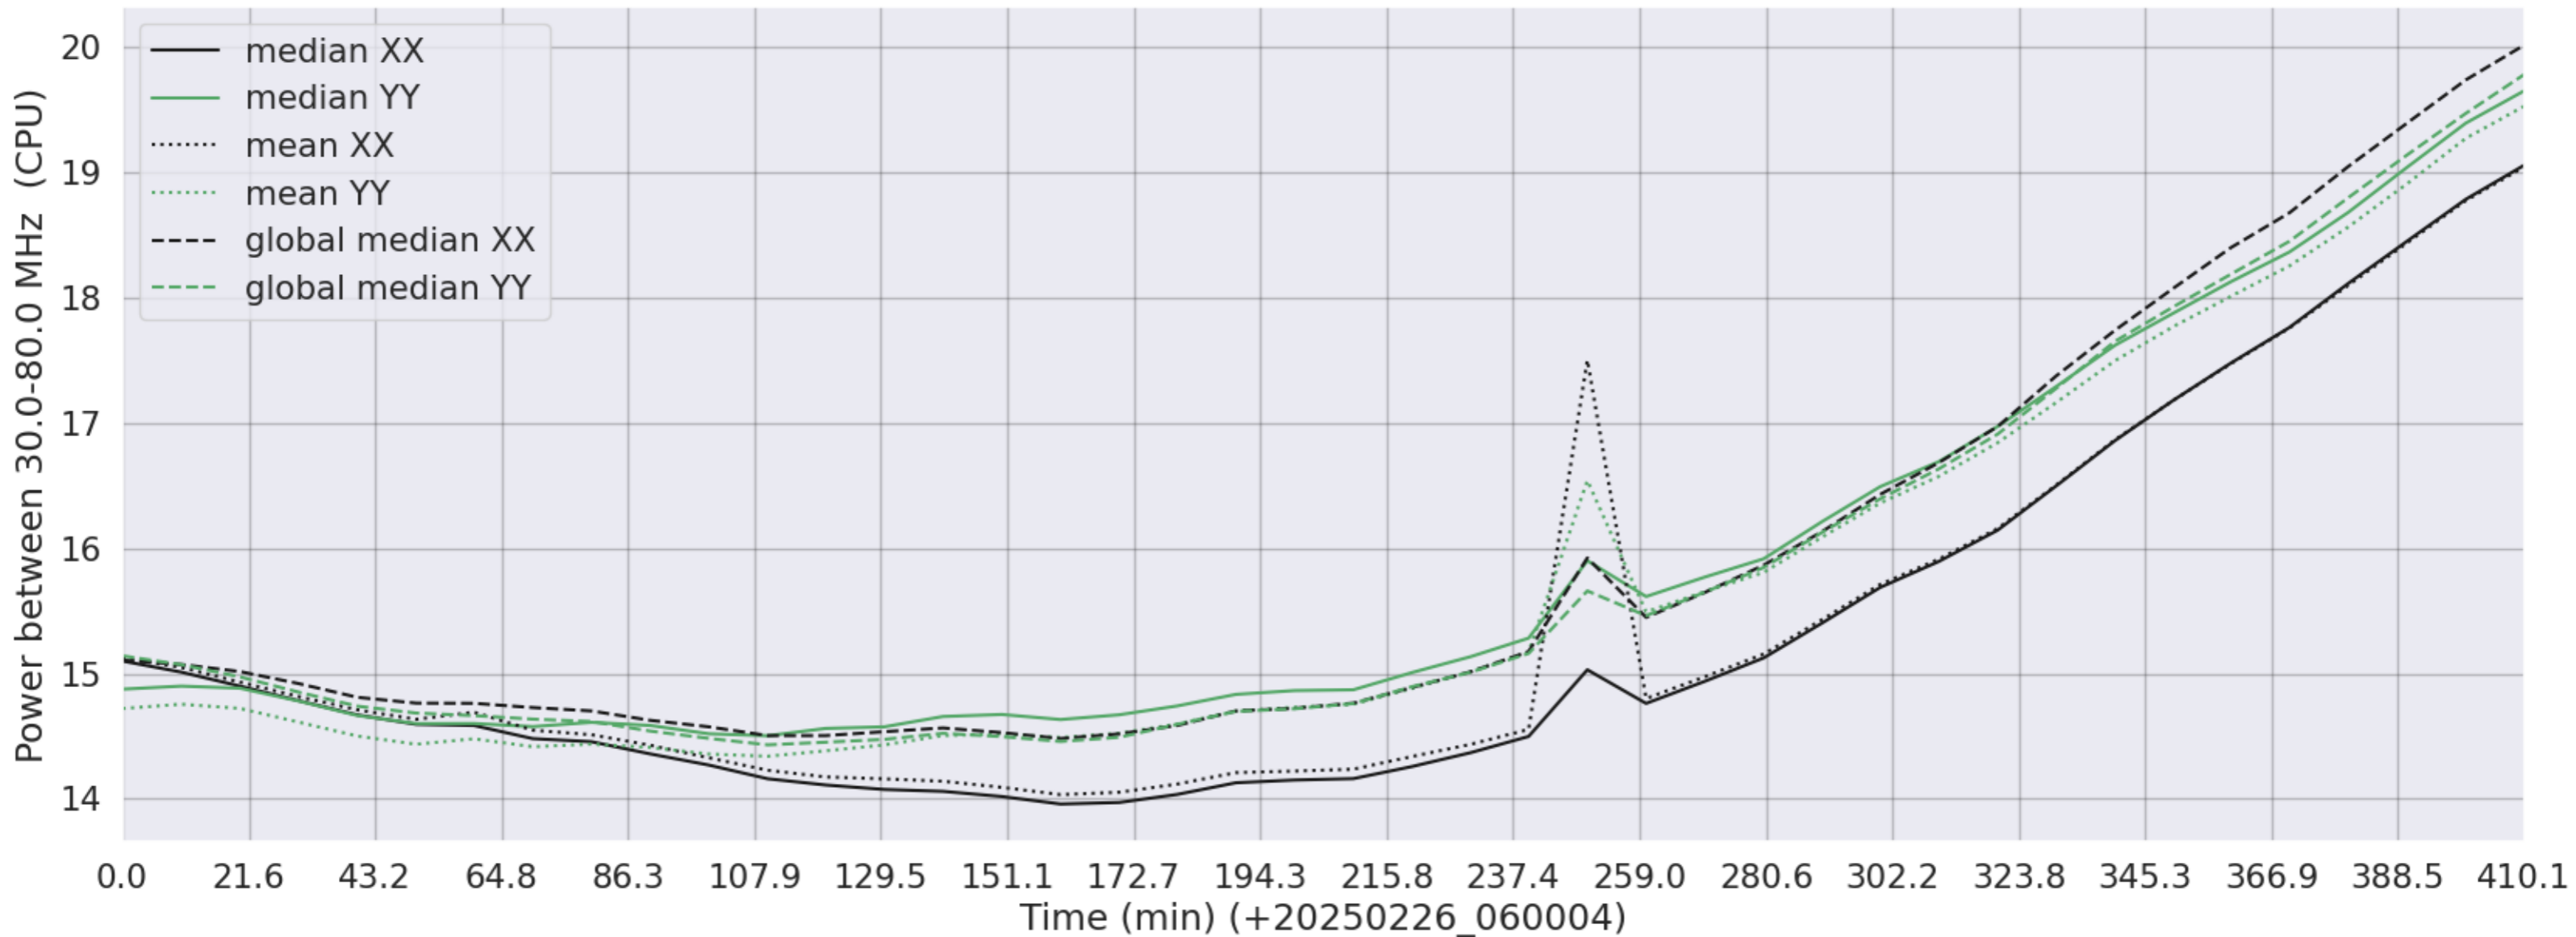

LWA295 - Correlator# 047 - XX FLAGS:Good - YY FLAGS:Good

LWA296 - Correlator# 046 - XX FLAGS:Good - YY FLAGS:Good