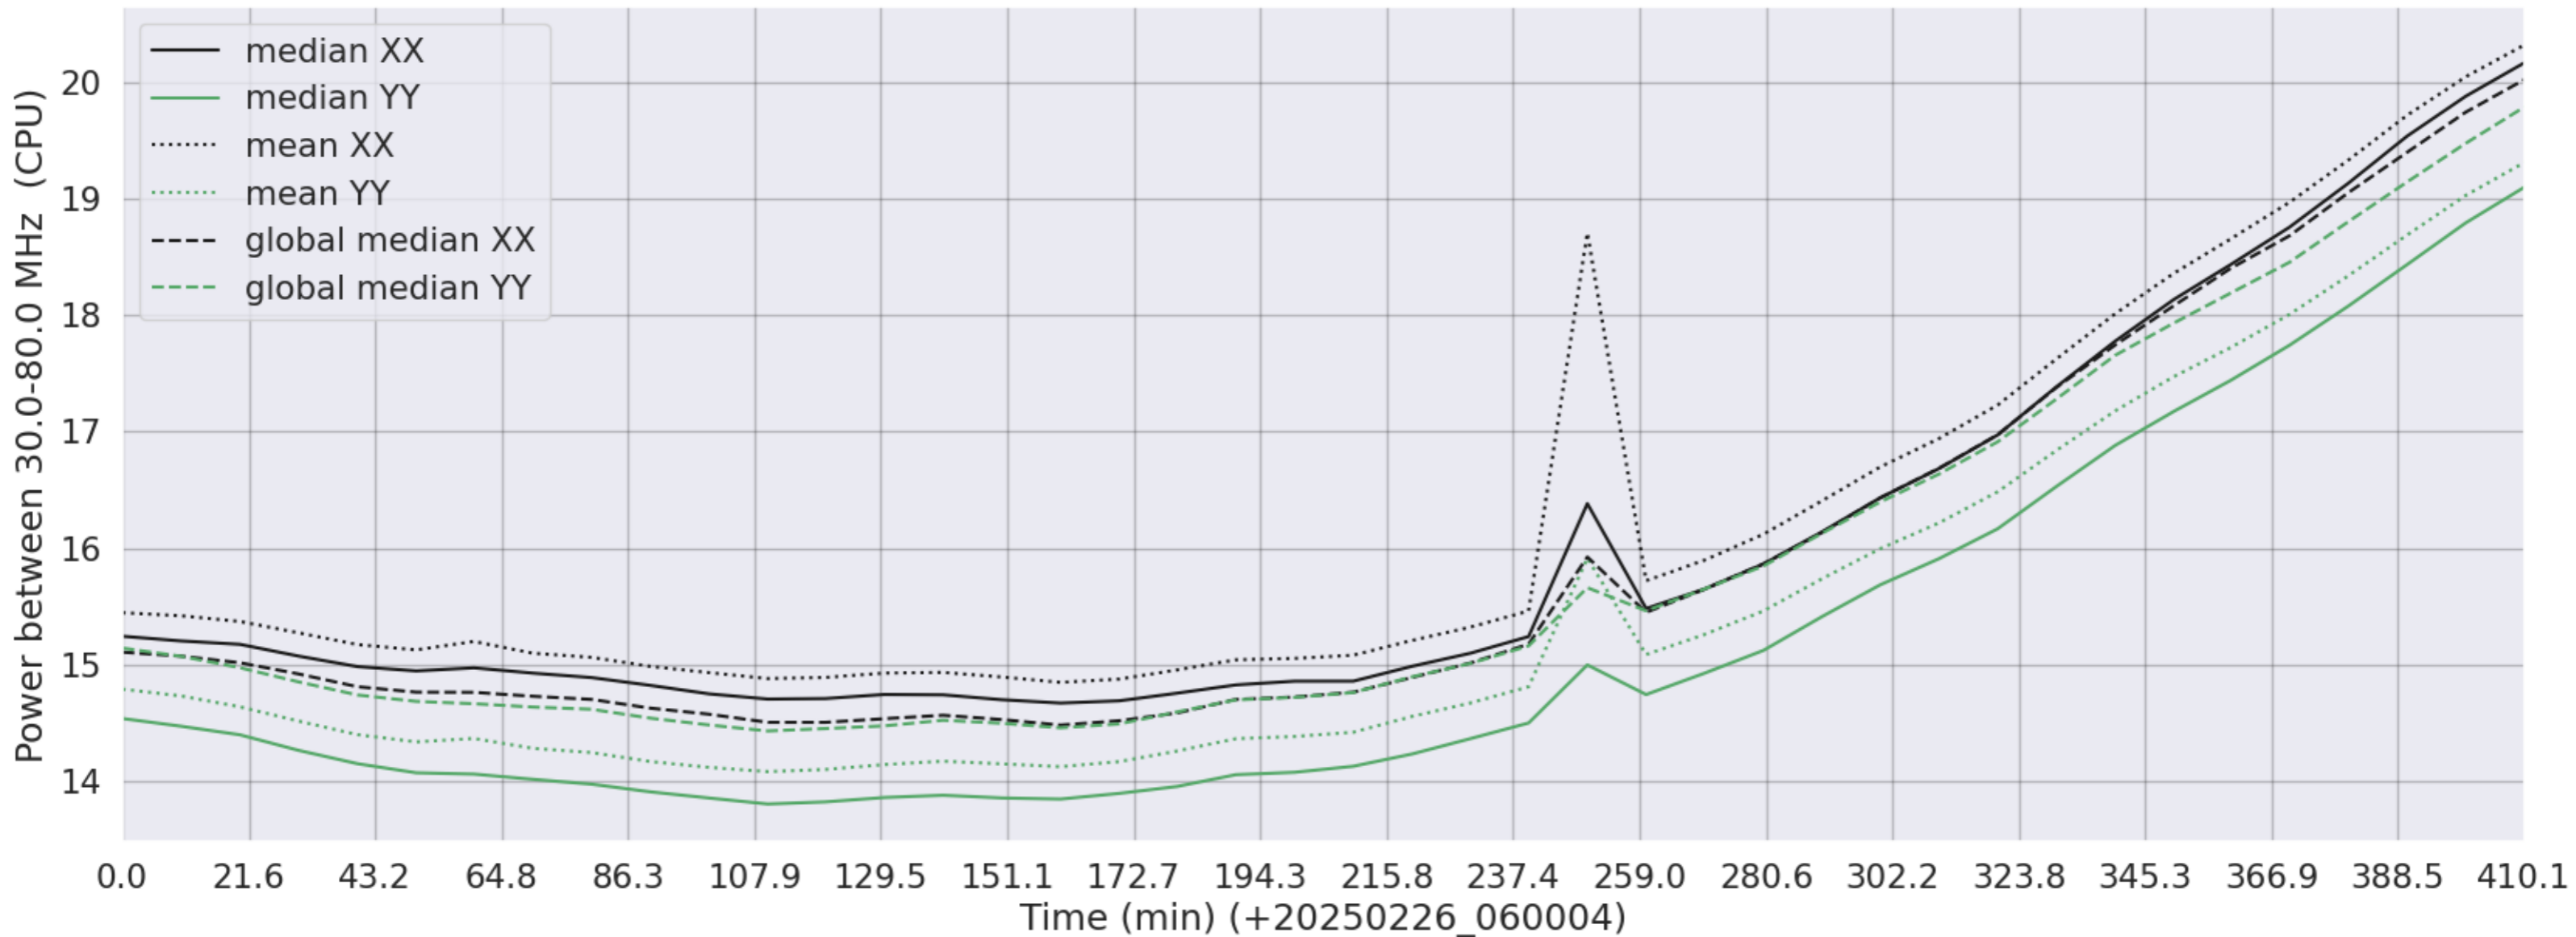

LWA011 - Correlator# 072 - XX FLAGS:Good - YY FLAGS:Good

LWA010 - Correlator# 073 - XX FLAGS:Good - YY FLAGS:Good

LWA012 - Correlator# 074 - XX FLAGS:Good - YY FLAGS:Good

LWA008 - Correlator# 075 - XX FLAGS:Good - YY FLAGS:Good