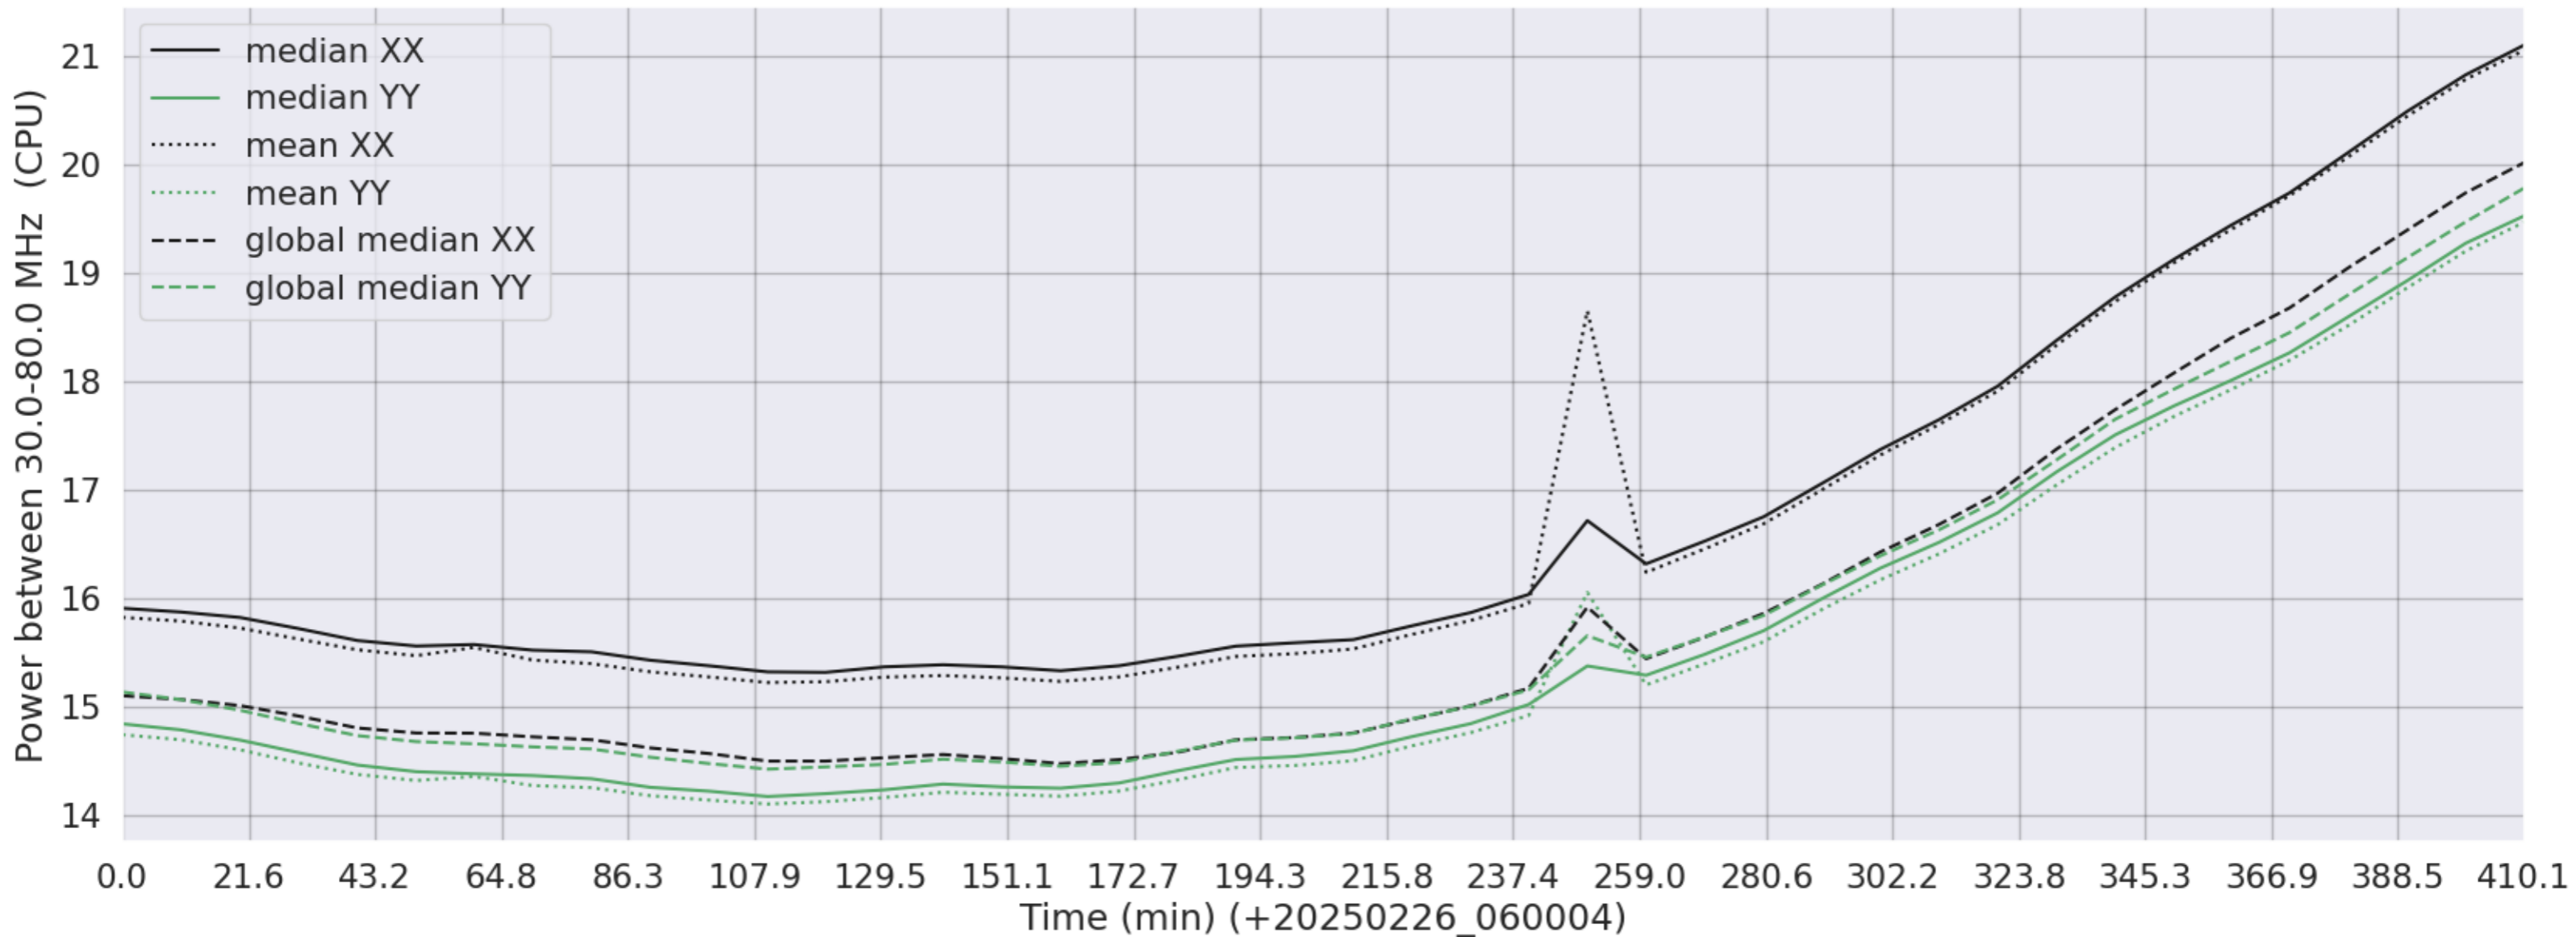

LWA206 - Correlator# 296 - XX FLAGS:Good - YY FLAGS:Good

LWA205 - Correlator# 297 - XX FLAGS:Good - YY FLAGS:Good

LWA208 - Correlator# 298 - XX FLAGS:Good - YY FLAGS:BadSpecShape

LWA207 - Correlator# 299 - XX FLAGS:Good - YY FLAGS:Good