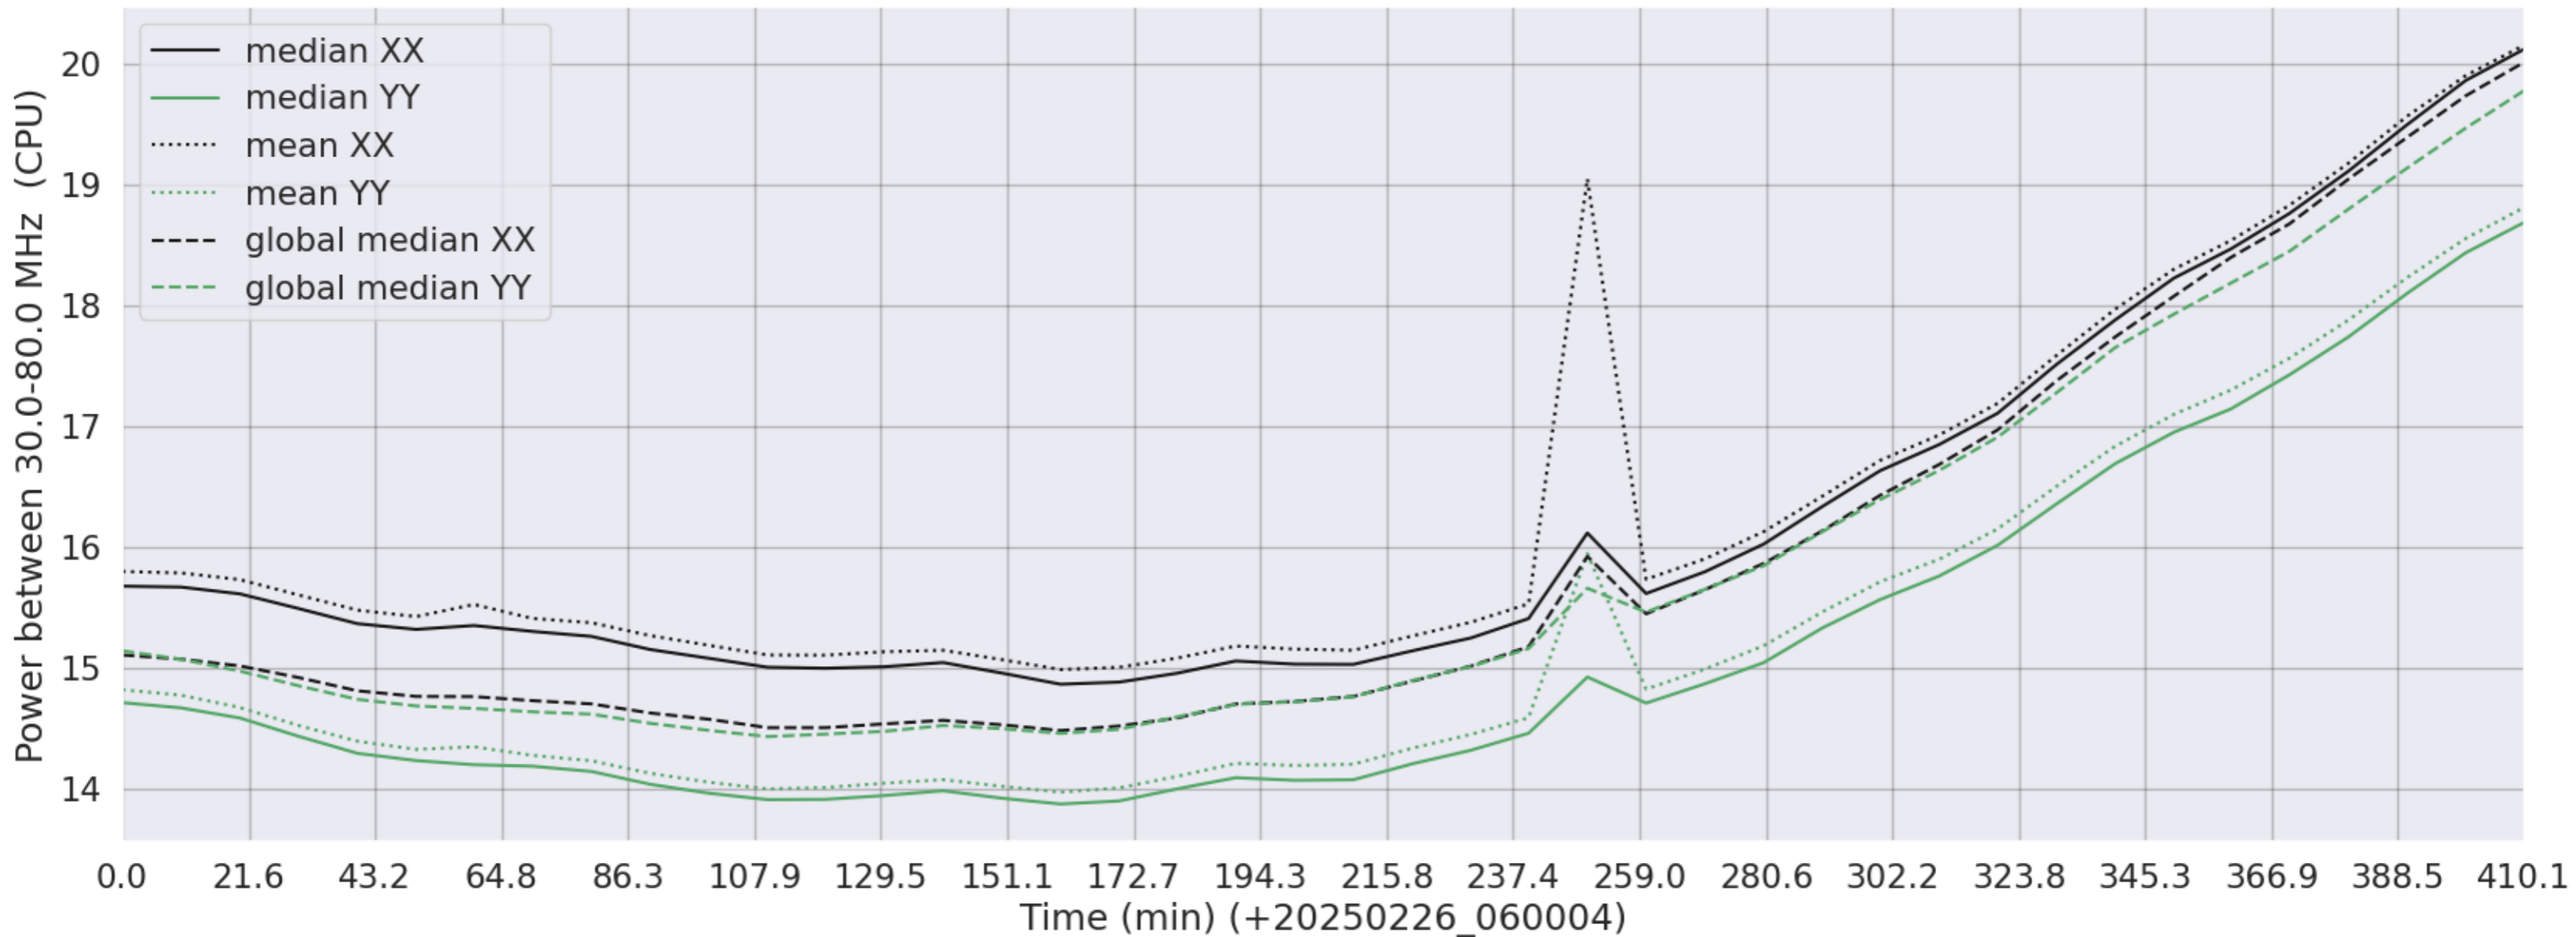

LWA073 - Correlator# 087 - XX FLAGS:Good - YY FLAGS:Good

LWA074 - Correlator# 086 - XX FLAGS:Good - YY FLAGS:Good