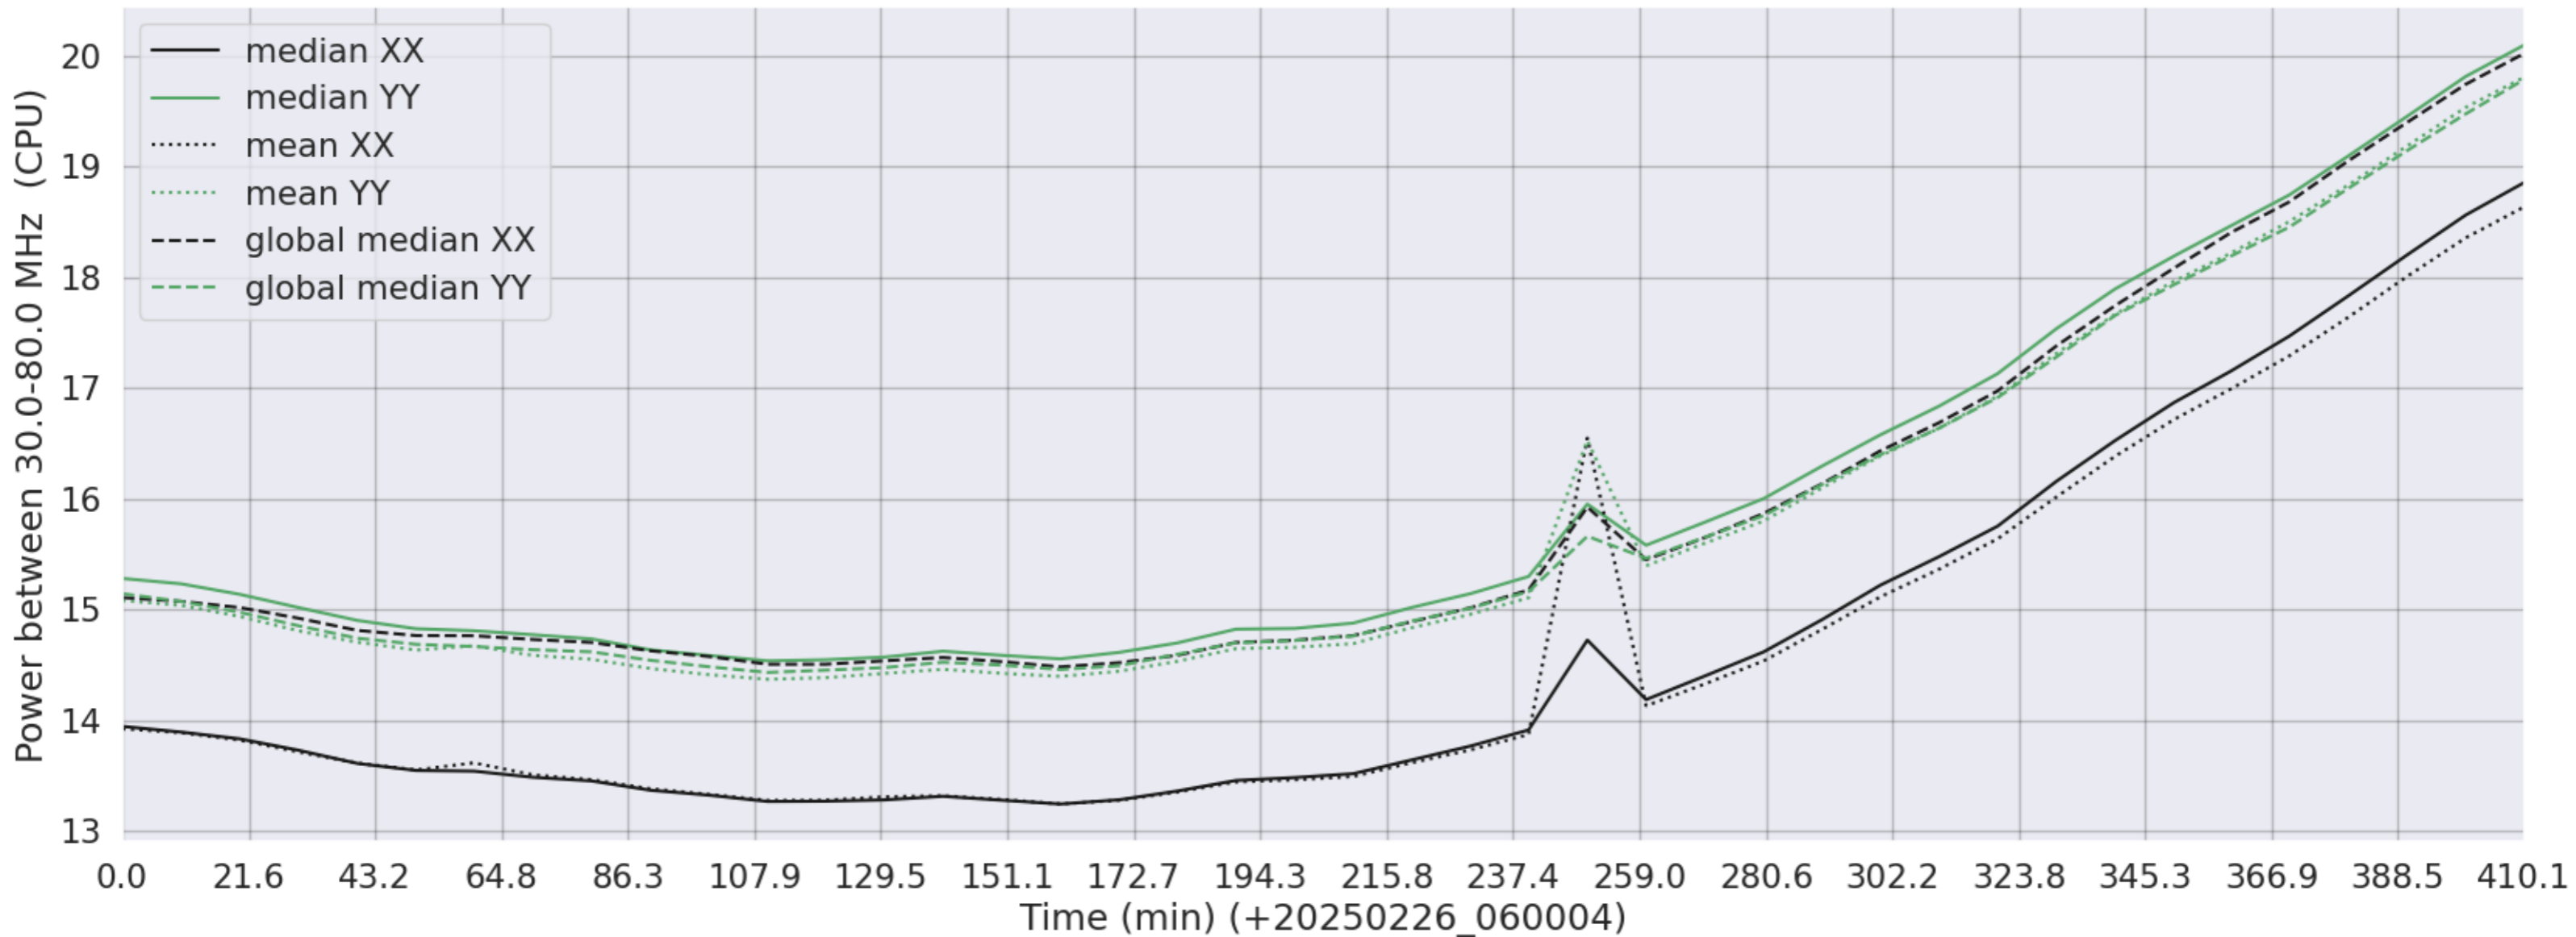

LWA160 - Correlator# 239 - XX FLAGS:Good - YY FLAGS:Good

LWA182 - Correlator# 238 - XX FLAGS:Good - YY FLAGS:Good