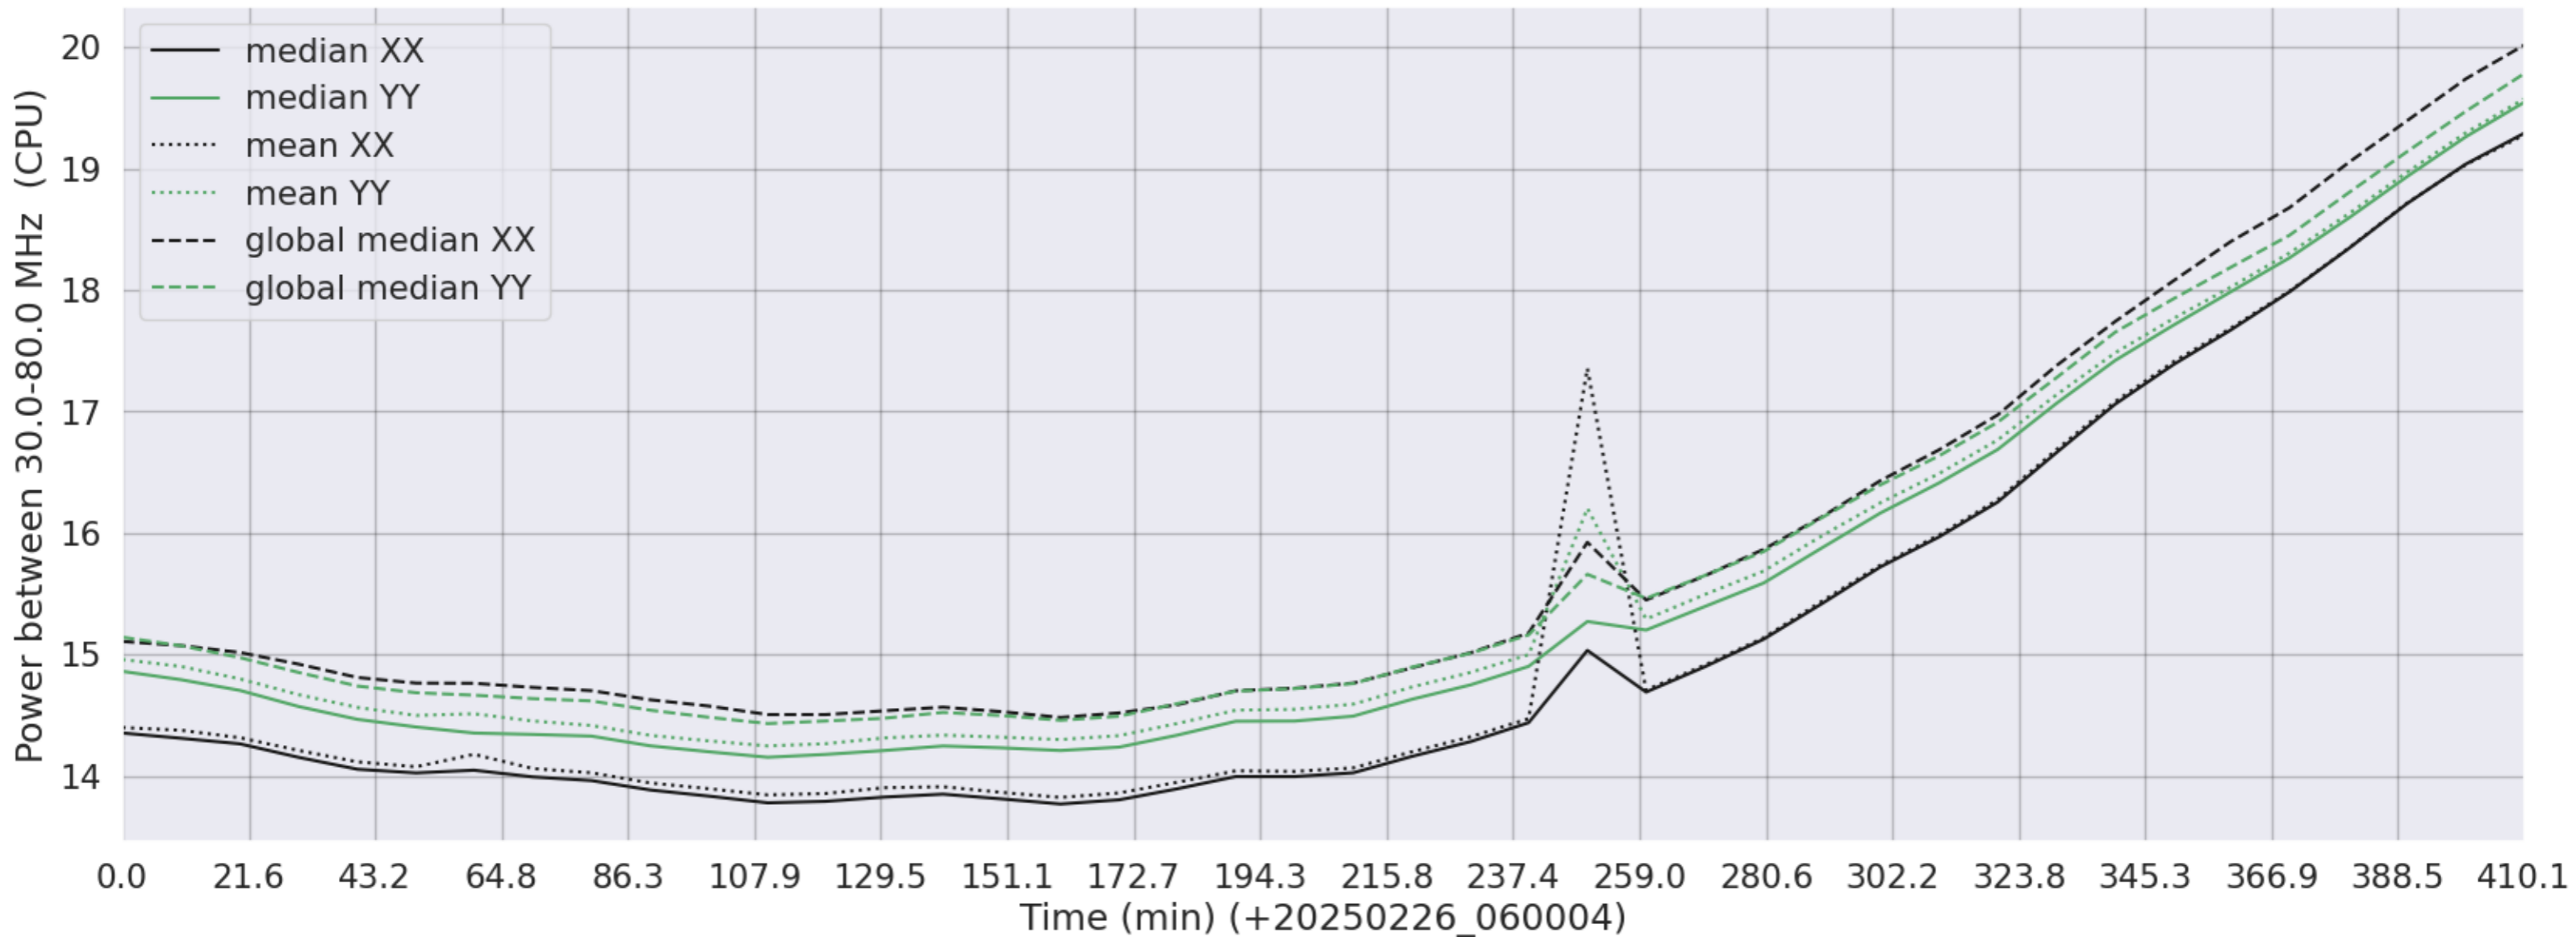

LWA177 - Correlator# 320 - XX FLAGS:Good - YY FLAGS:Good

LWA247 - Correlator# 321 - XX FLAGS:Good - YY FLAGS:Good

LWA180 - Correlator# 322 - XX FLAGS:Good - YY FLAGS:Good

LWA179 - Correlator# 323 - XX FLAGS:Good - YY FLAGS:Good