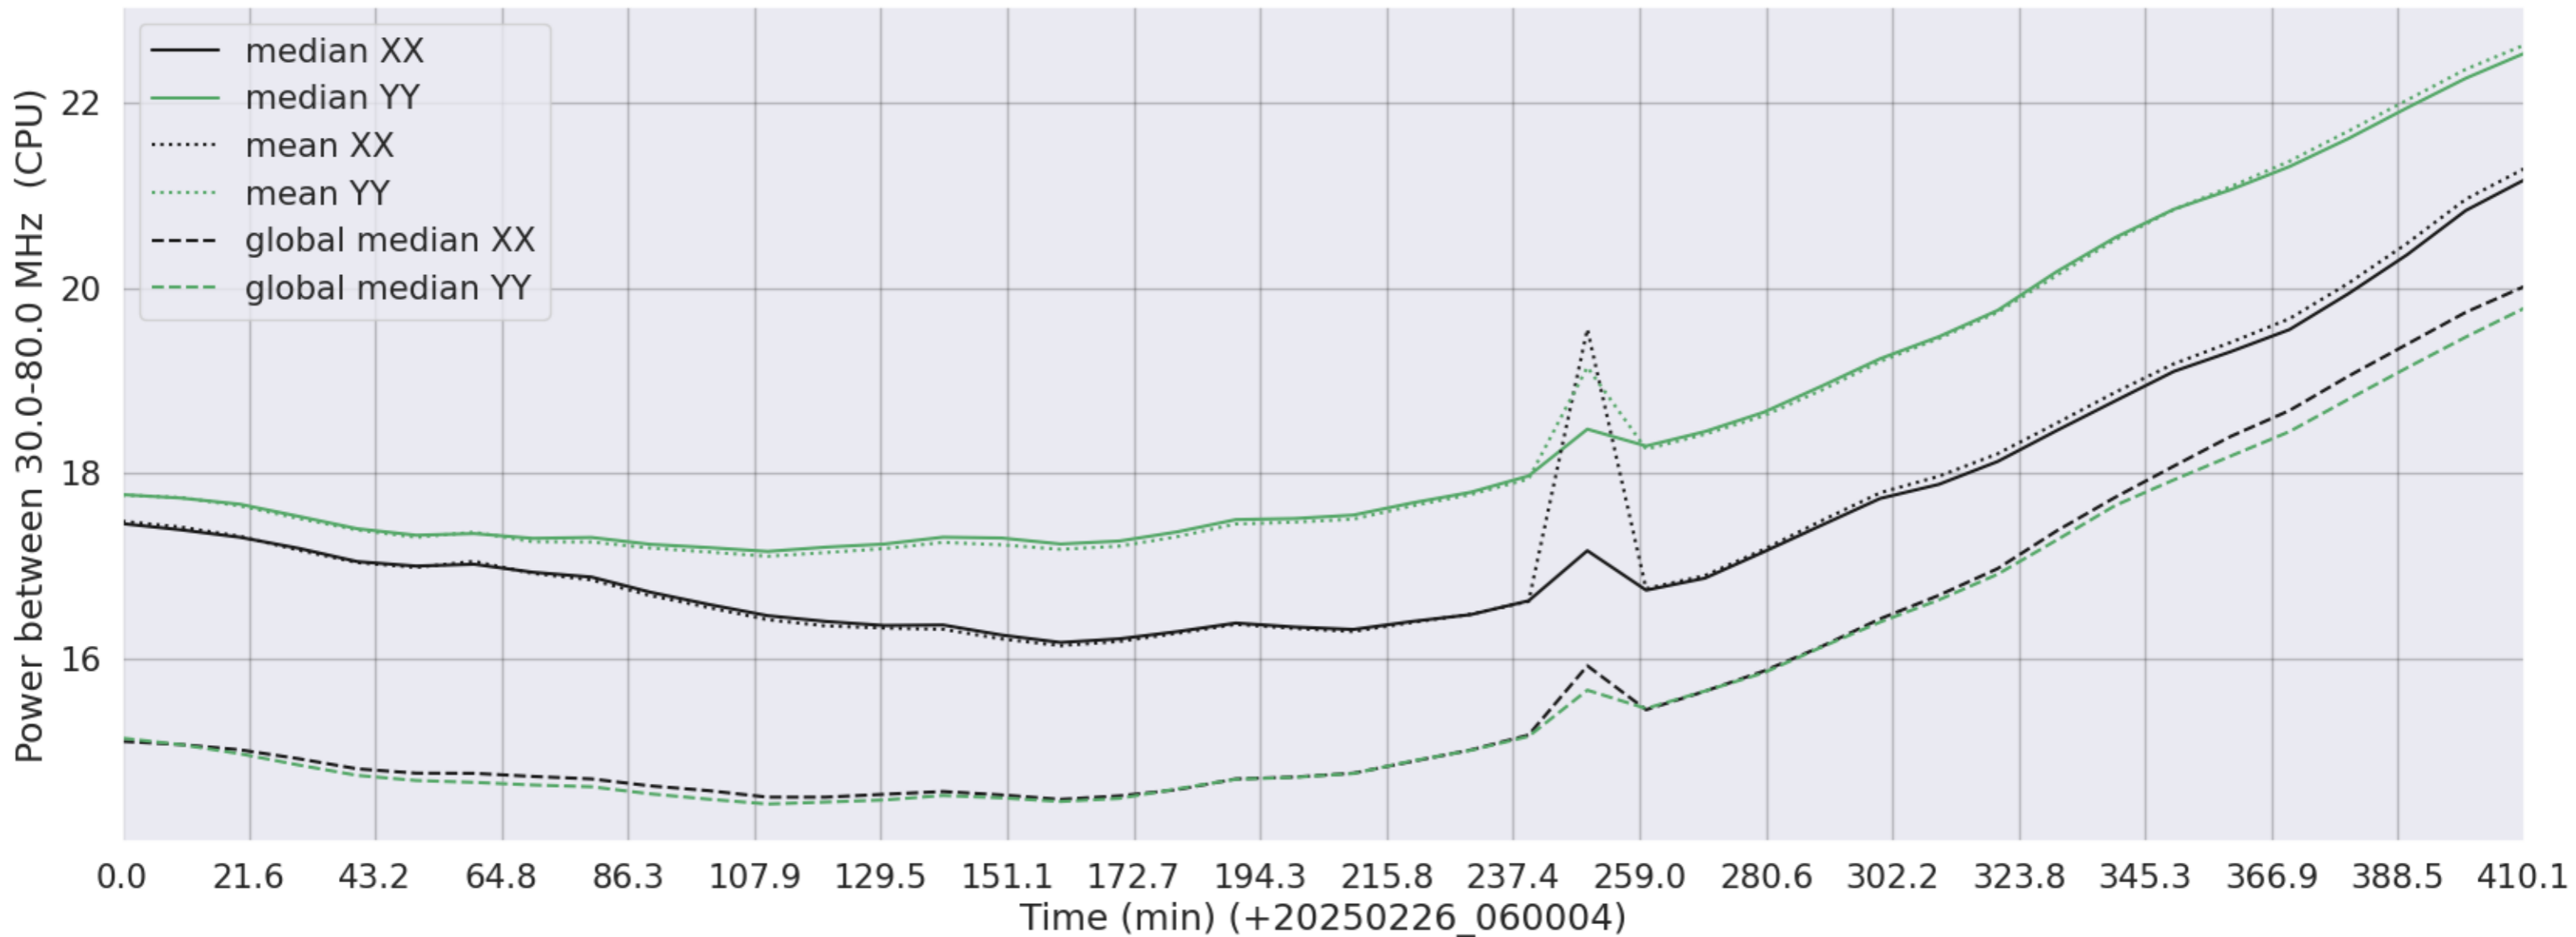

LWA332 - Correlator# 025 - XX FLAGS:Good - YY FLAGS:Good

LWA338 - Correlator# 024 - XX FLAGS:Good - YY FLAGS:Good