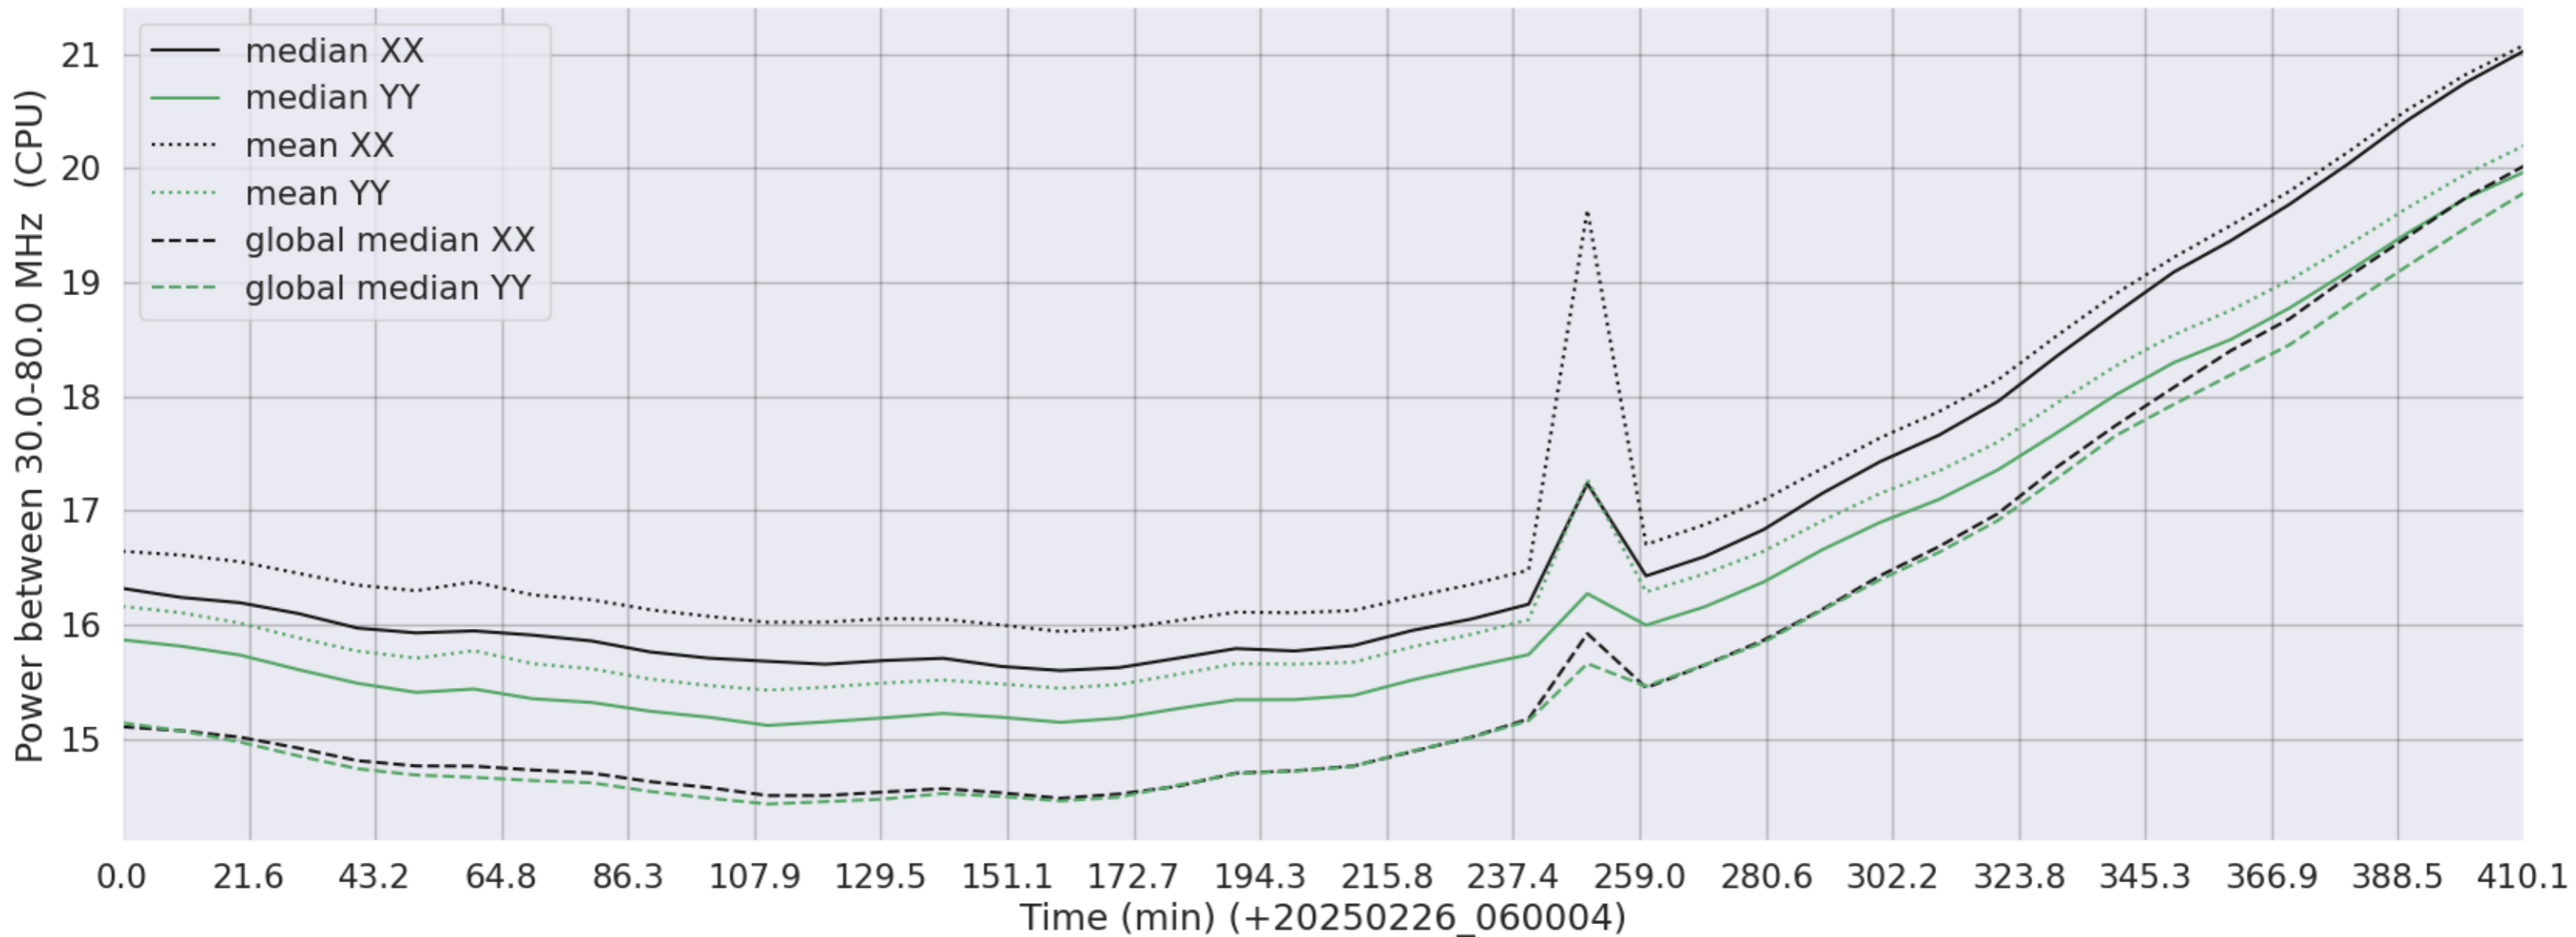

LWA003 - Correlator# 067 - XX FLAGS:Good - YY FLAGS:Good

LWA004 - Correlator# 066 - XX FLAGS:Good - YY FLAGS:Good