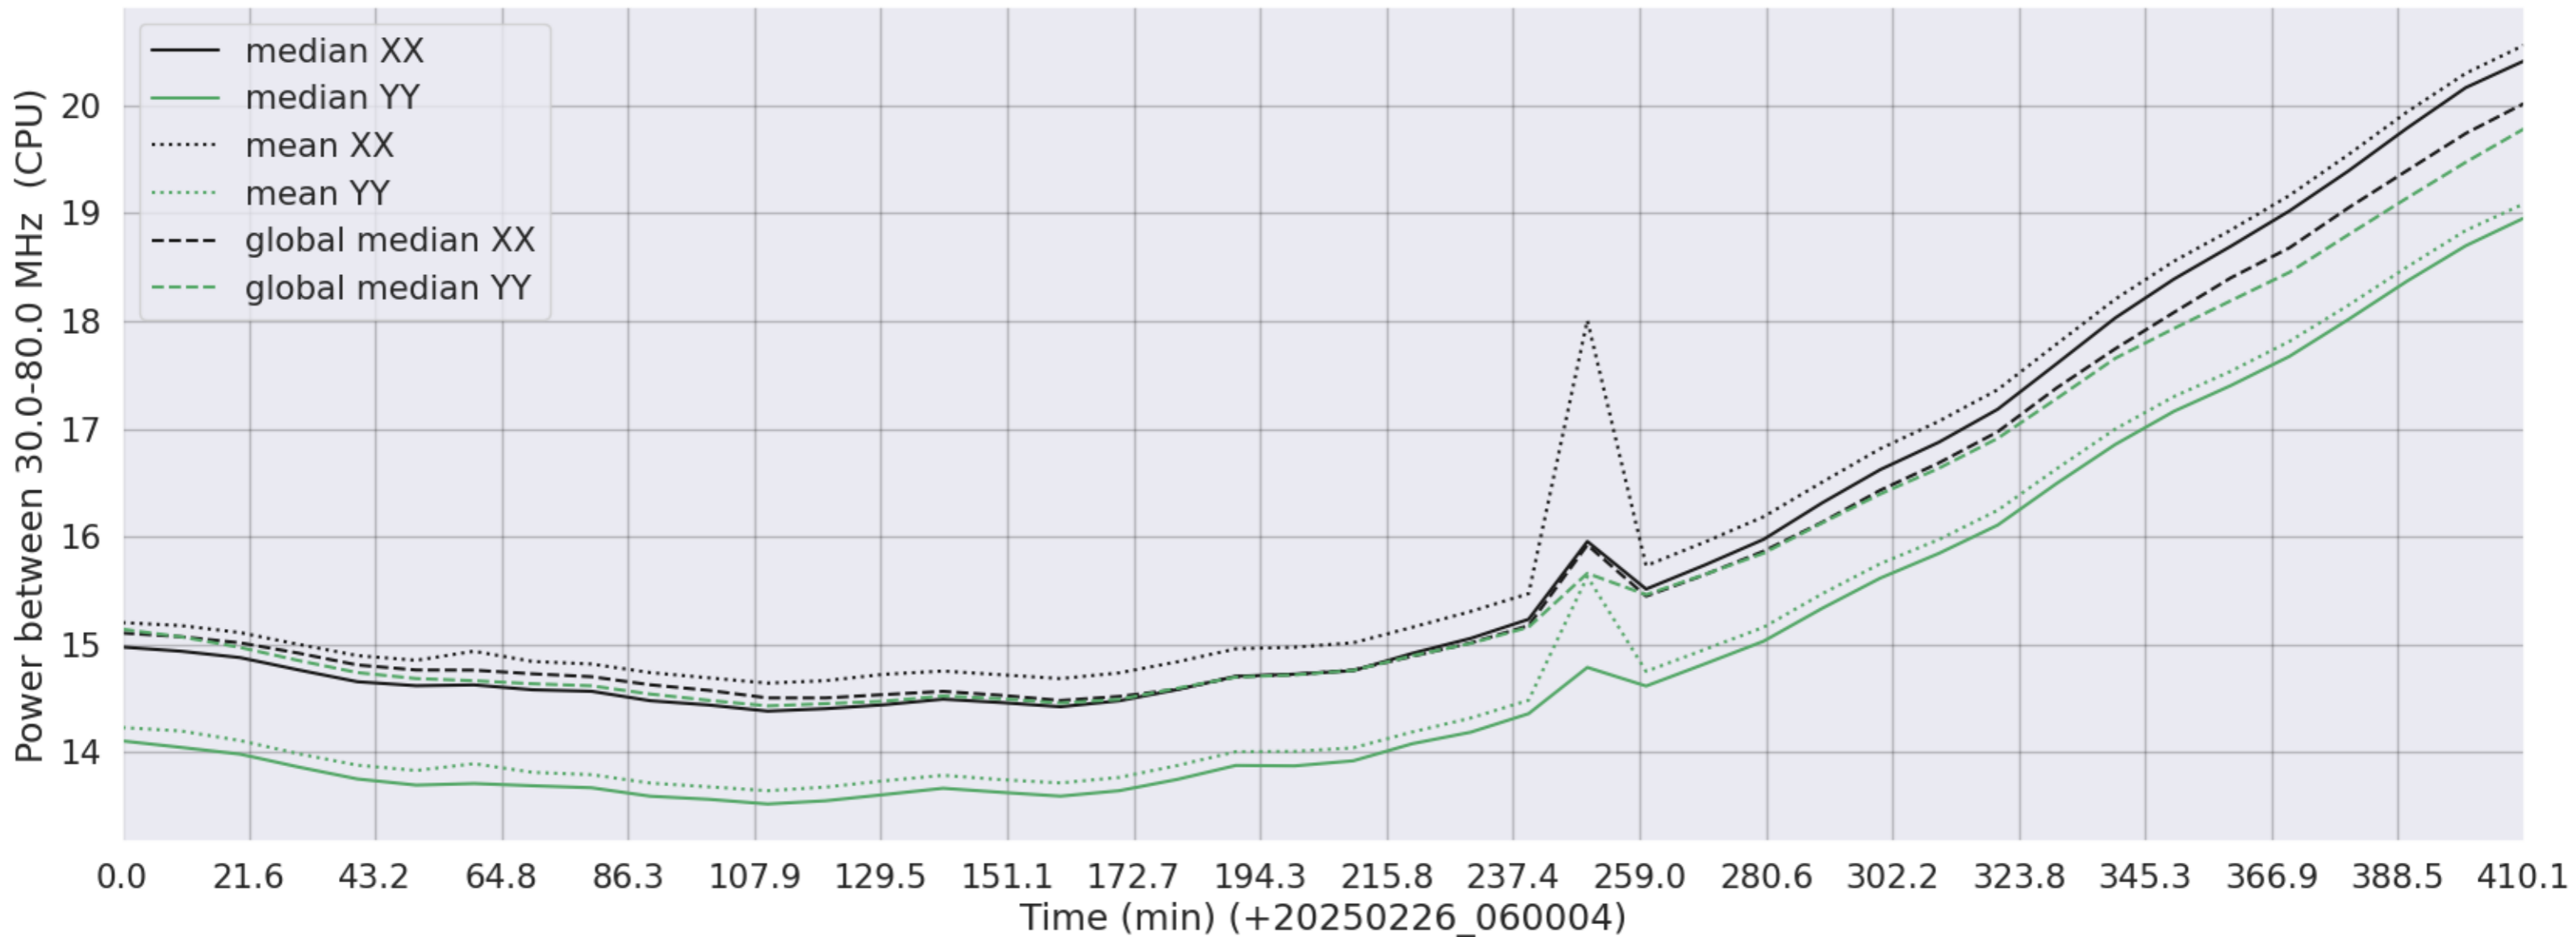

LWA235 - Correlator# 309 - XX FLAGS:Good - YY FLAGS:LowPower

LWA236 - Correlator# 308 - XX FLAGS:Good - YY FLAGS:Good