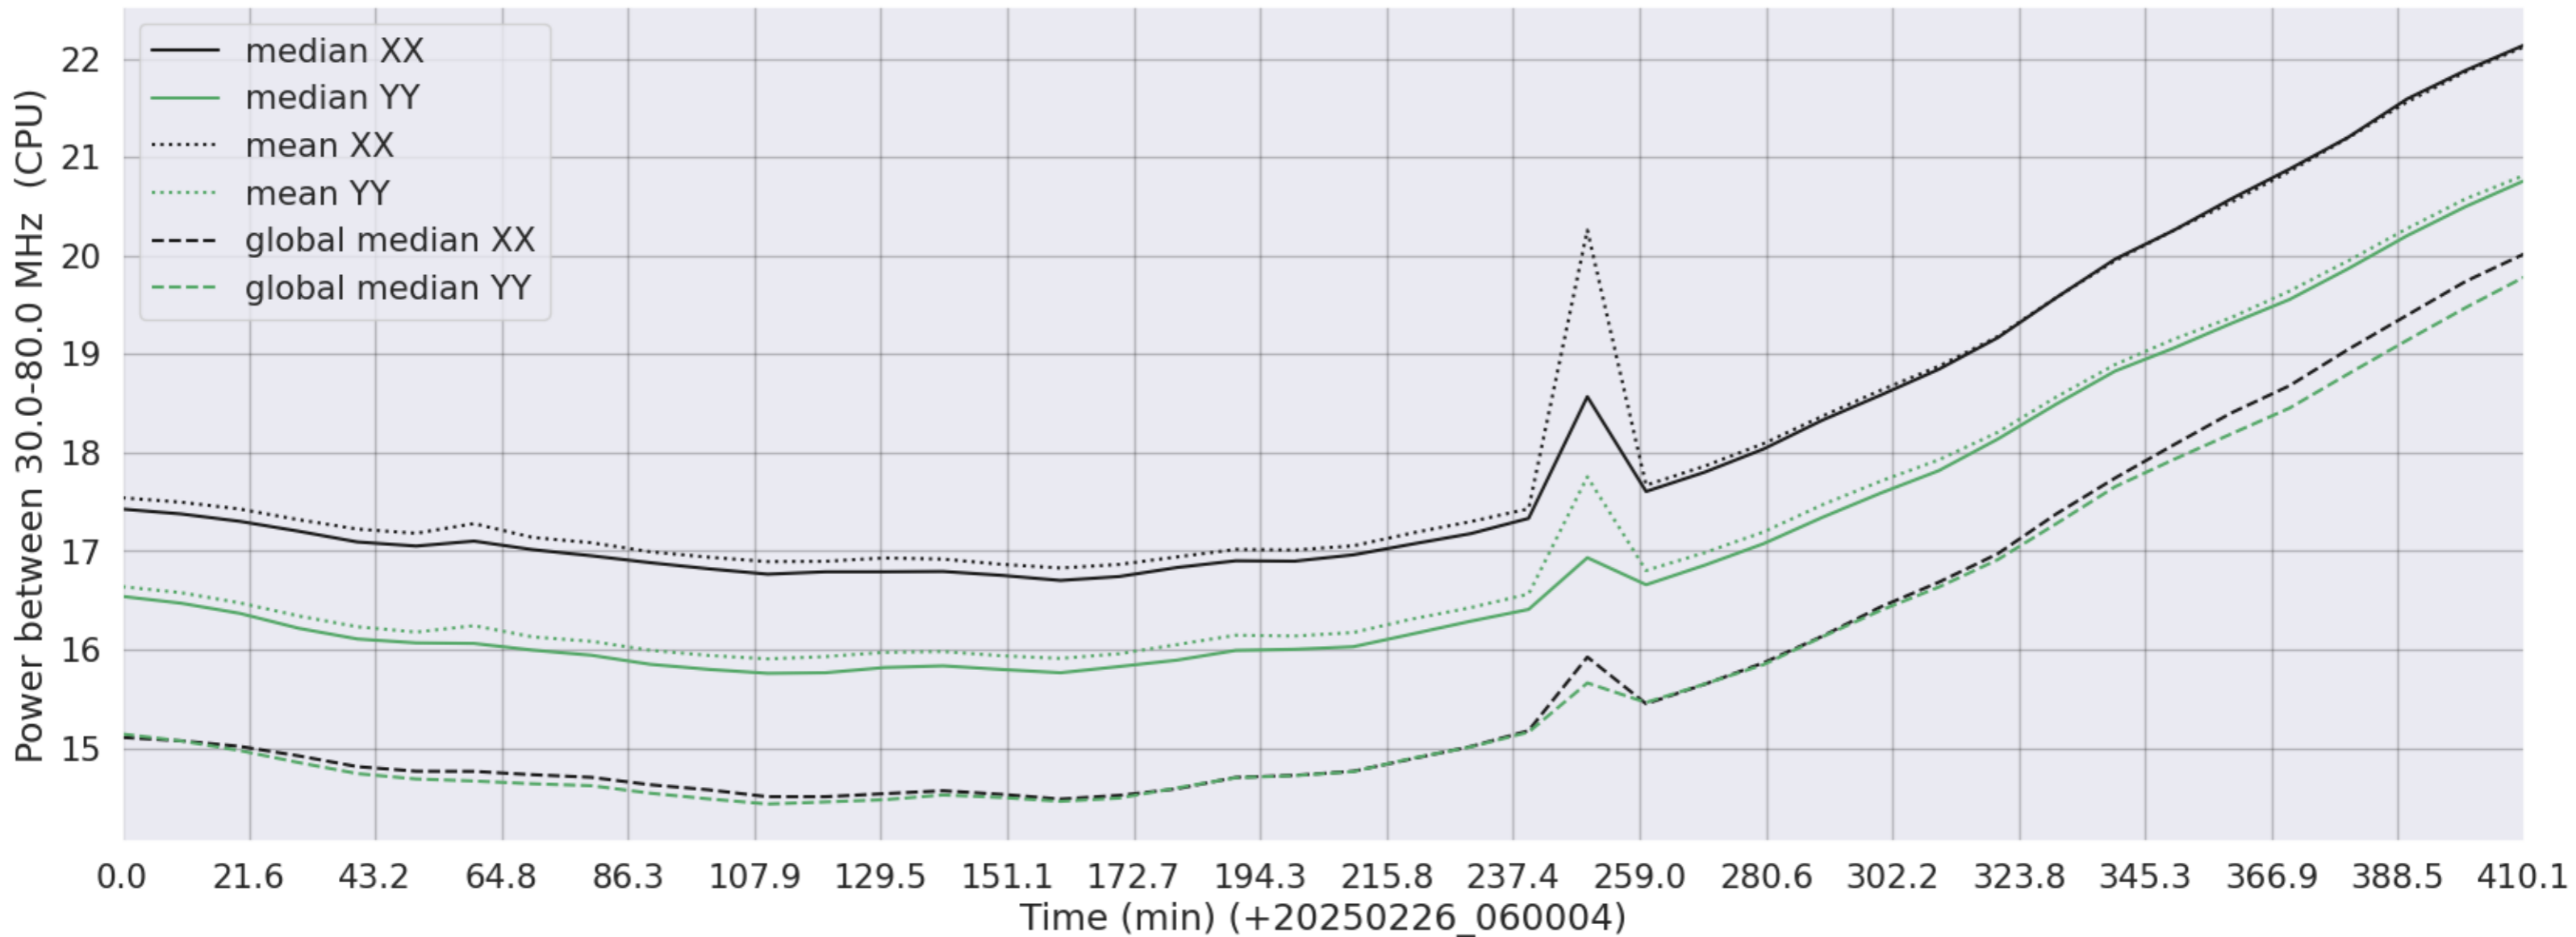

LWA067 - Correlator# 167 - XX FLAGS:Good - YY FLAGS:Good

LWA068 - Correlator# 166 - XX FLAGS:Good - YY FLAGS:Good