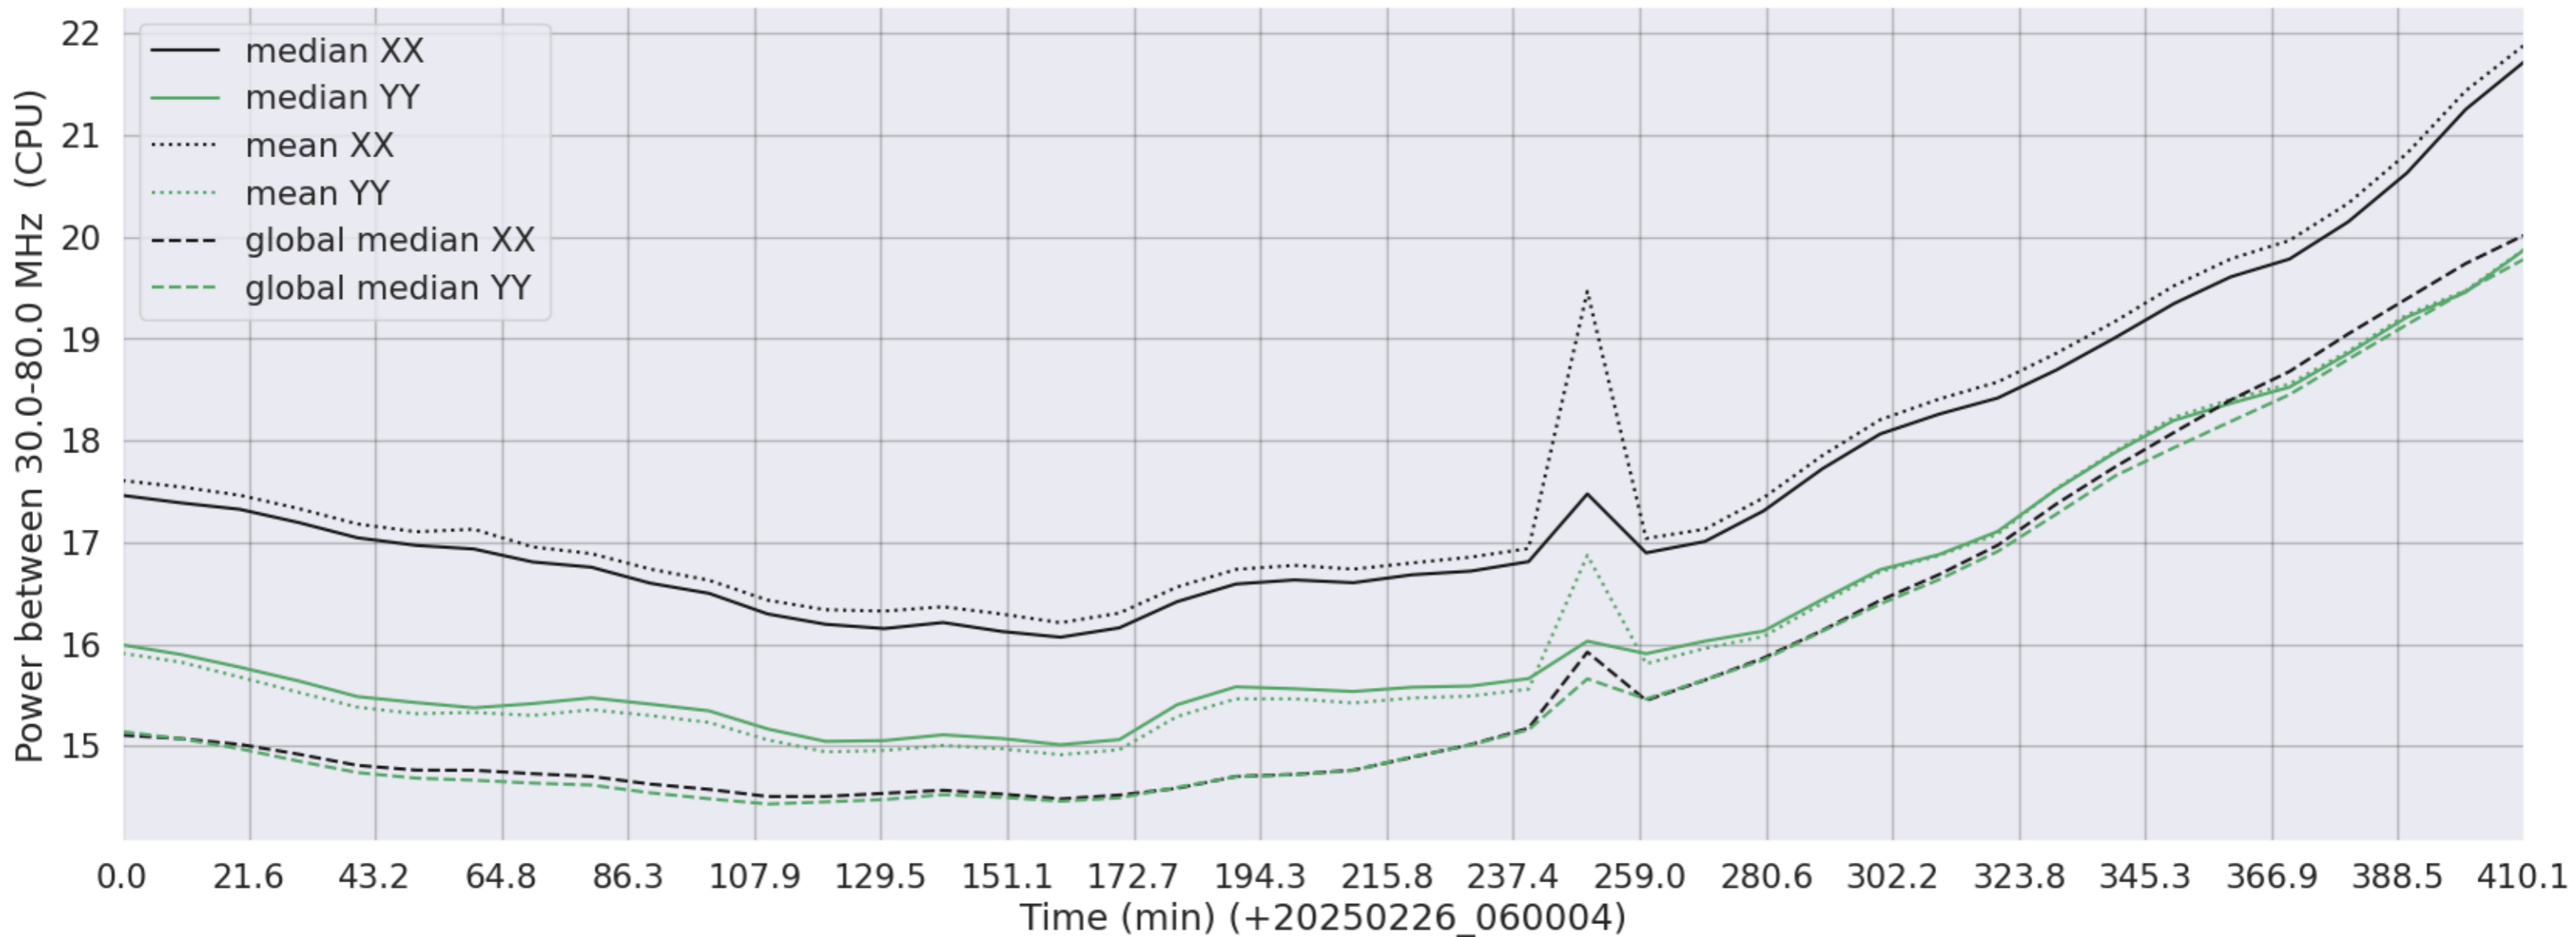

LWA274 - Correlator# 091 - XX FLAGS:Good - YY FLAGS:Good

LWA275 - Correlator# 090 - XX FLAGS:Good - YY FLAGS:Good