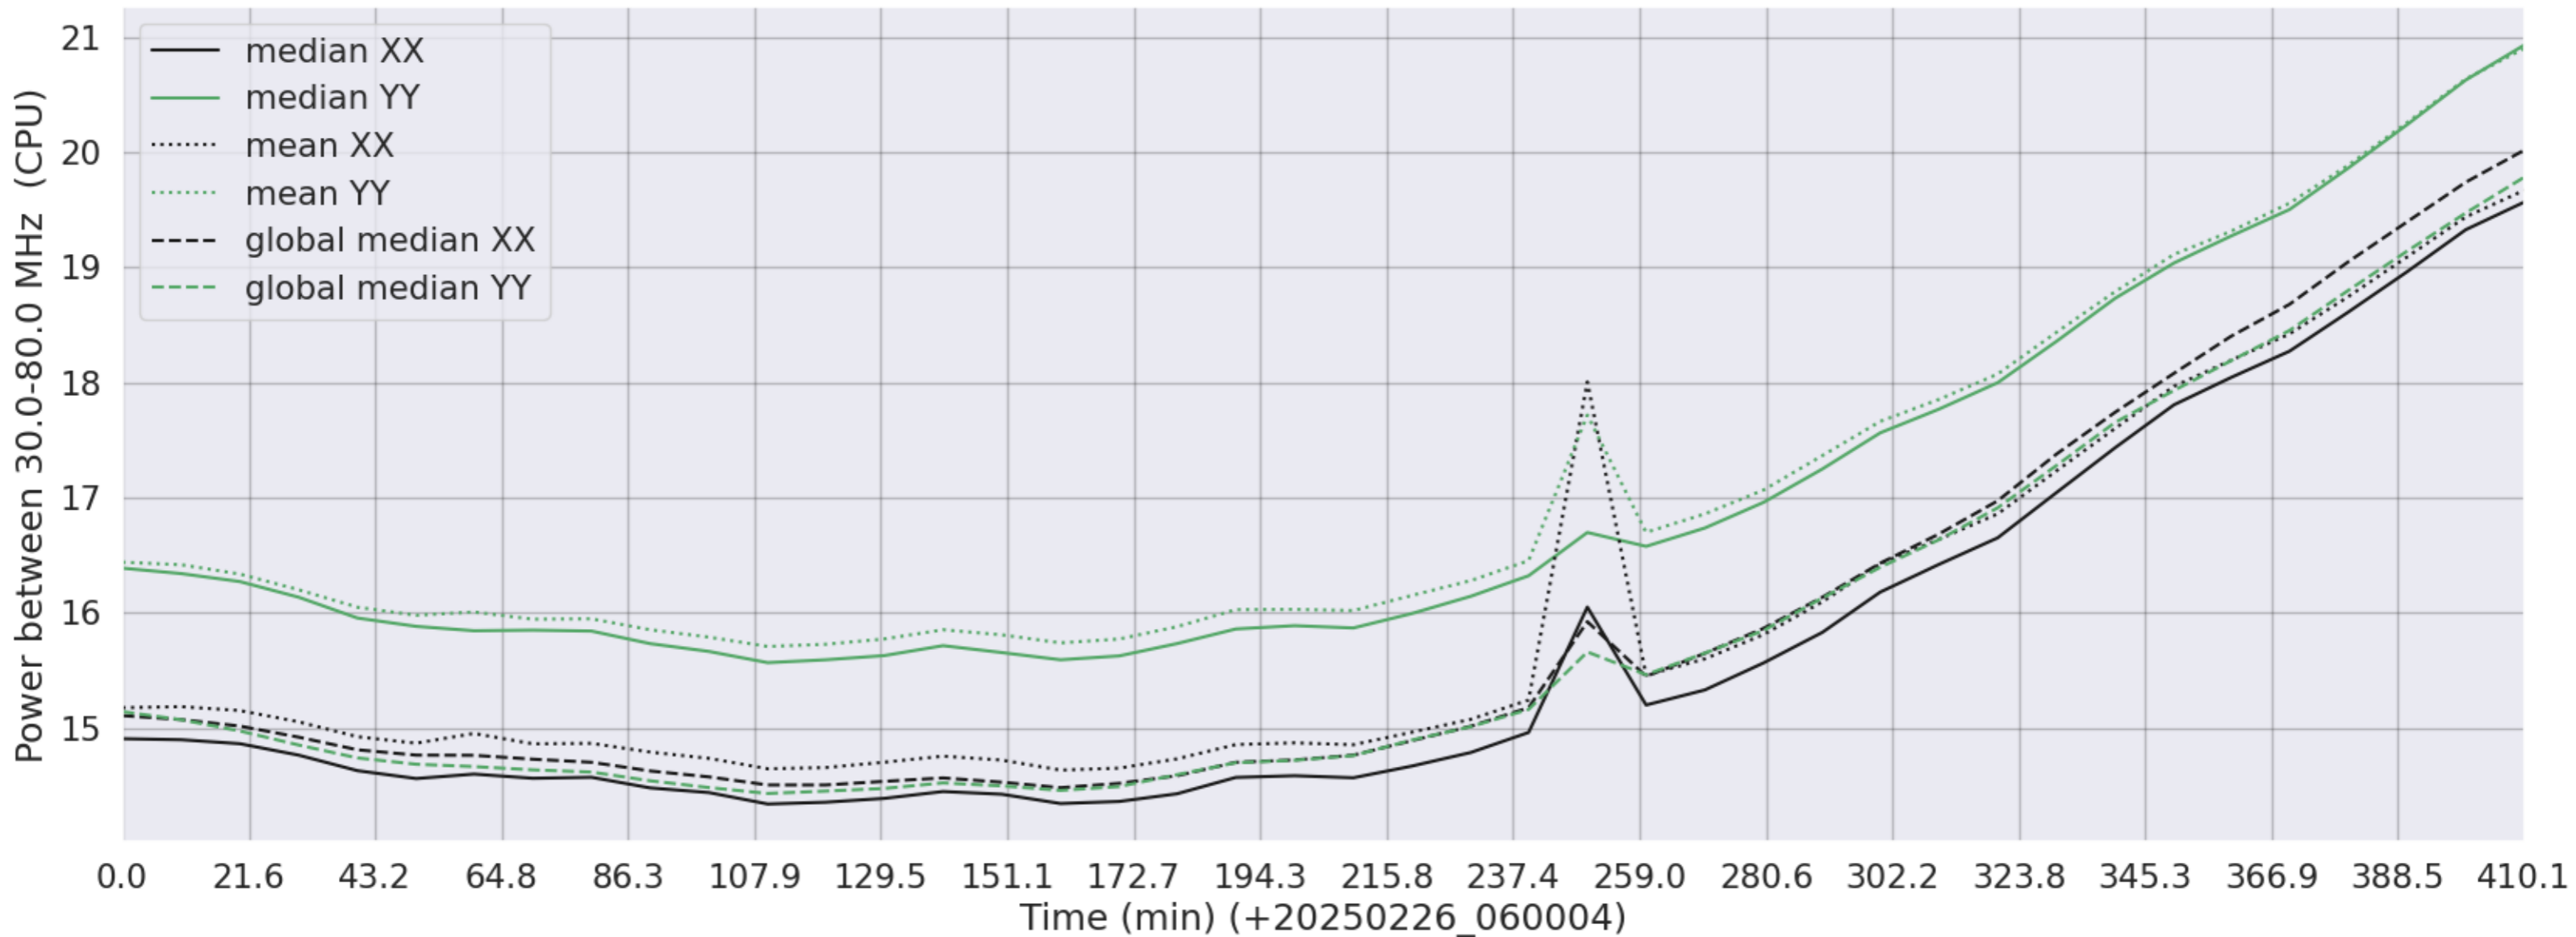

LWA167 - Correlator# 268 - XX FLAGS:Good - YY FLAGS:Good

LWA166 - Correlator# 269 - XX FLAGS:Good - YY FLAGS:Good

LWA193 - Correlator# 270 - XX FLAGS:Good - YY FLAGS:Good

LWA198 - Correlator# 271 - XX FLAGS:Good - YY FLAGS:Good