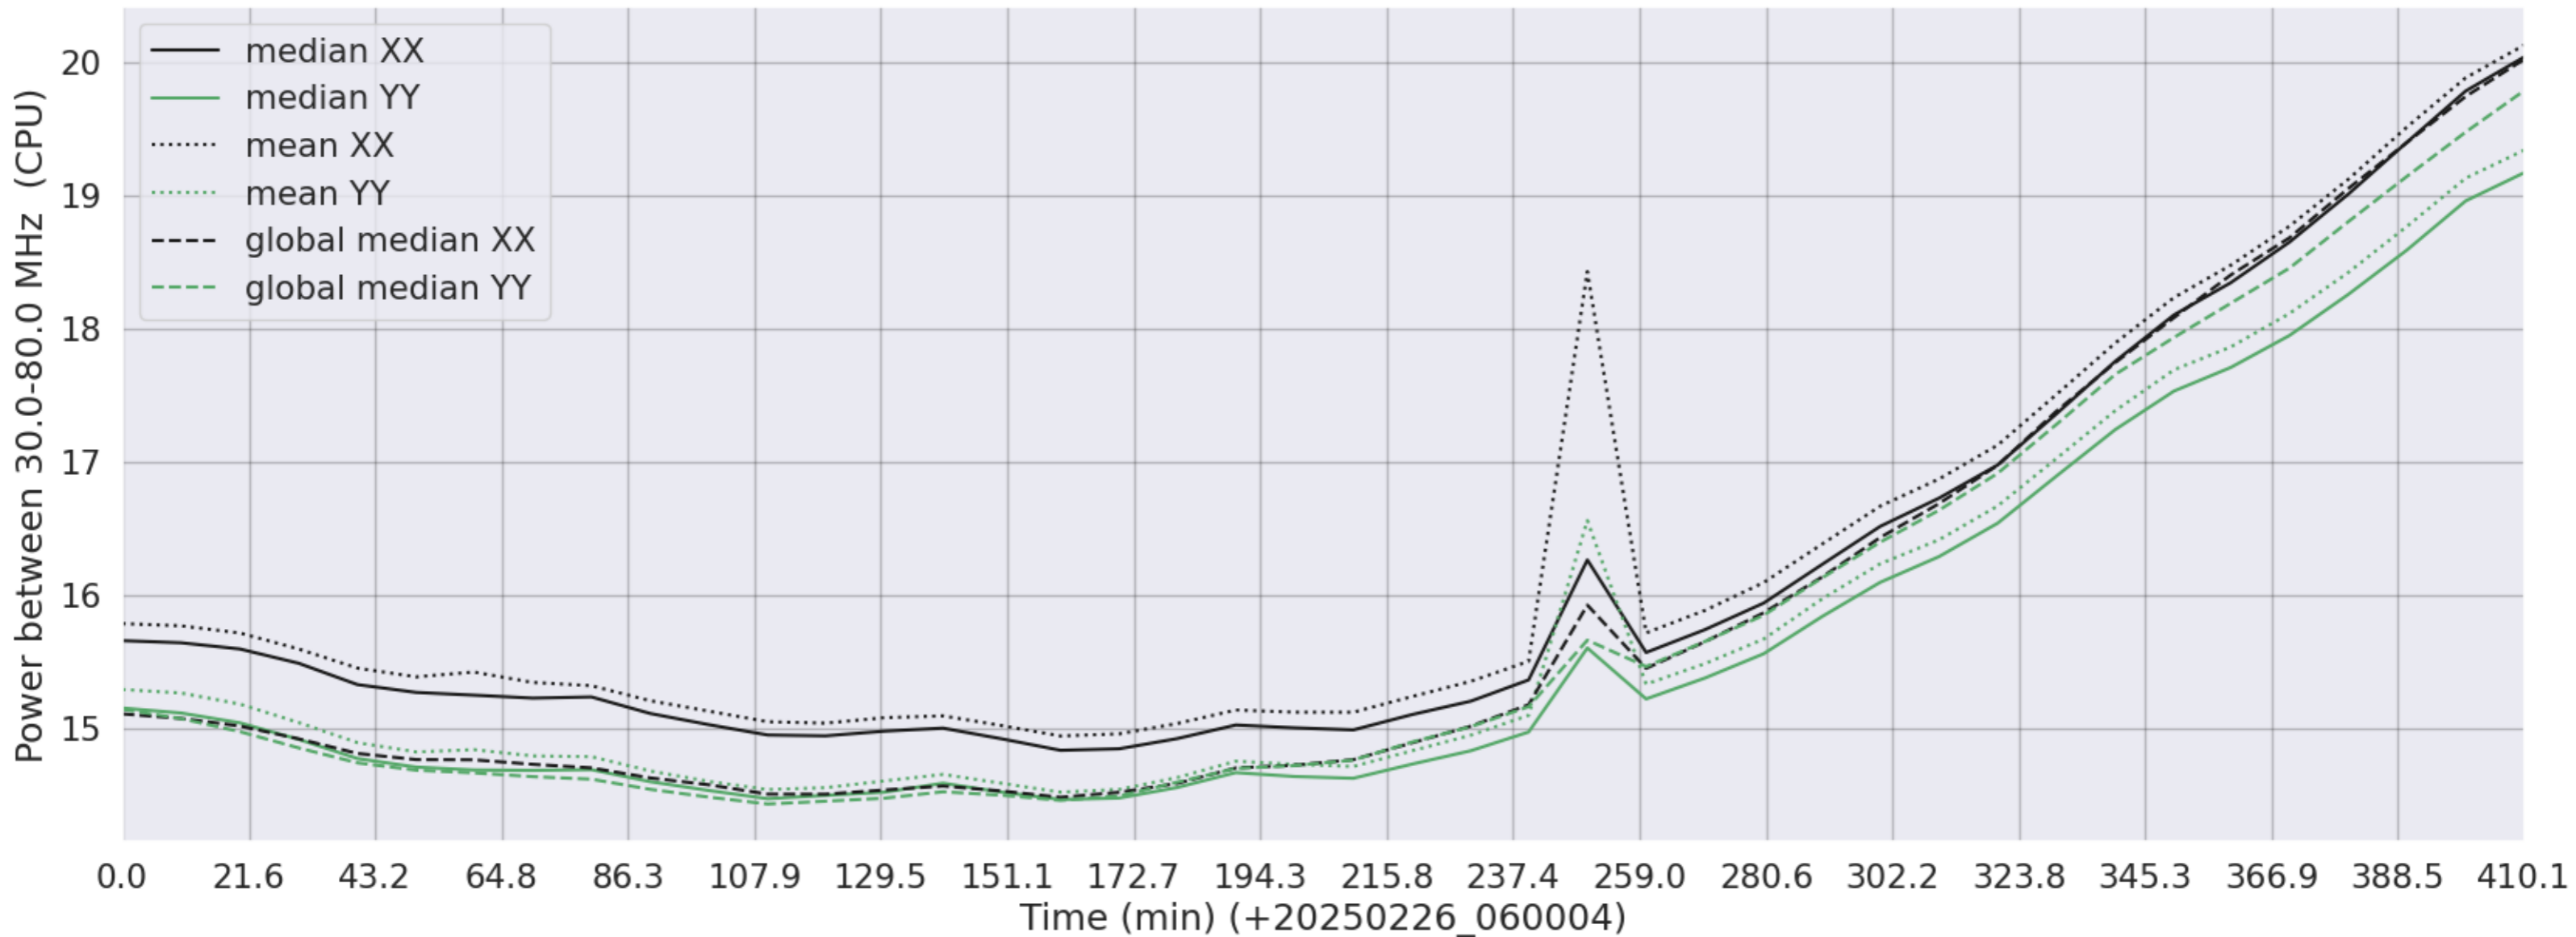

LWA103 - Correlator# 176 - XX FLAGS:HighTimeVar - YY FLAGS:Good

LWA102 - Correlator# 177 - XX FLAGS:Good - YY FLAGS:Good

LWA105 - Correlator# 178 - XX FLAGS:Good - YY FLAGS:Good

LWA104 - Correlator# 179 - XX FLAGS:Good - YY FLAGS:Good