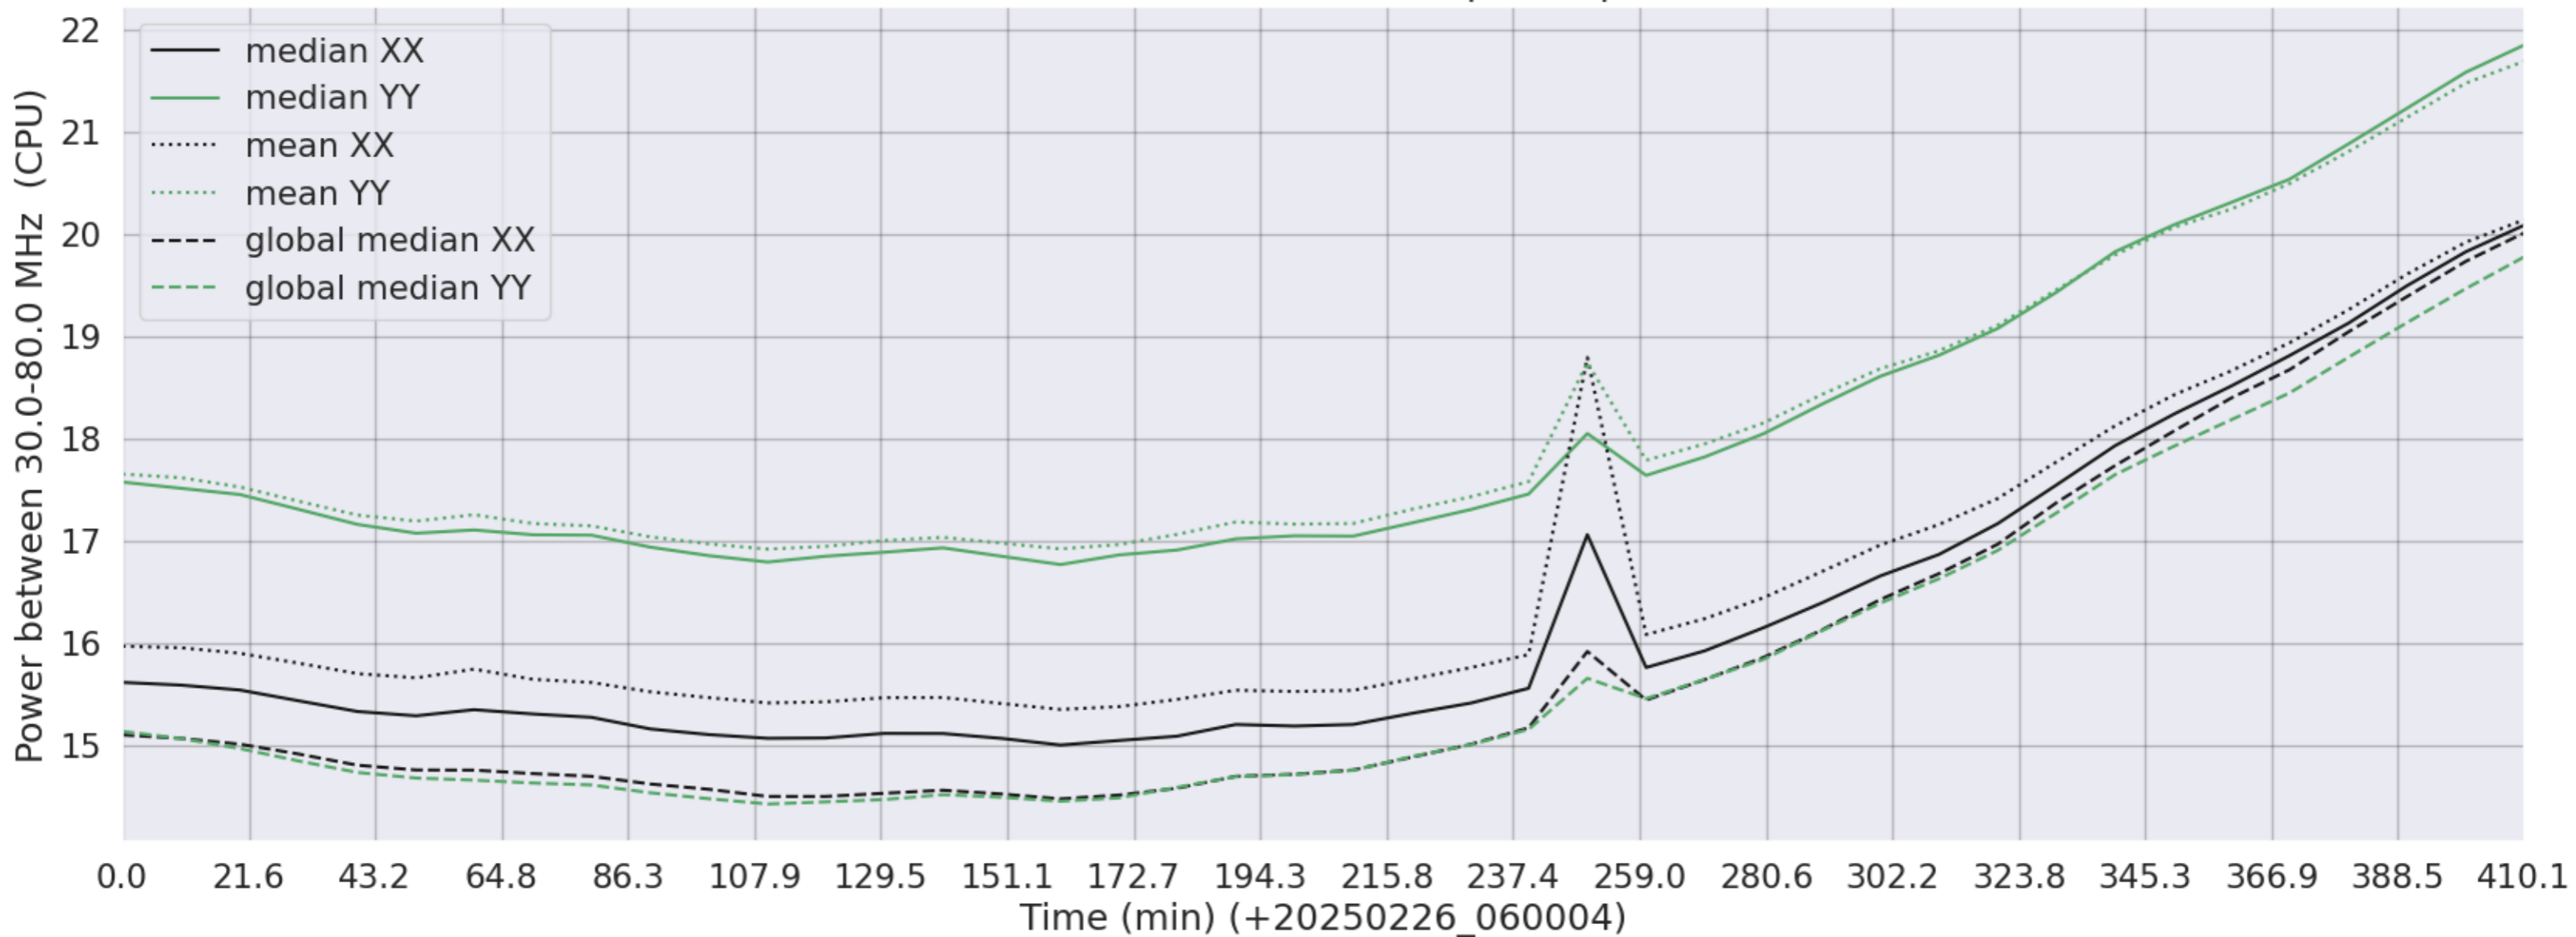

LWA072 - Correlator# 171 - XX FLAGS:BadSpecShape - YY FLAGS:Good

LWA097 - Correlator# 170 - XX FLAGS:BadSpecShape - YY FLAGS:Good