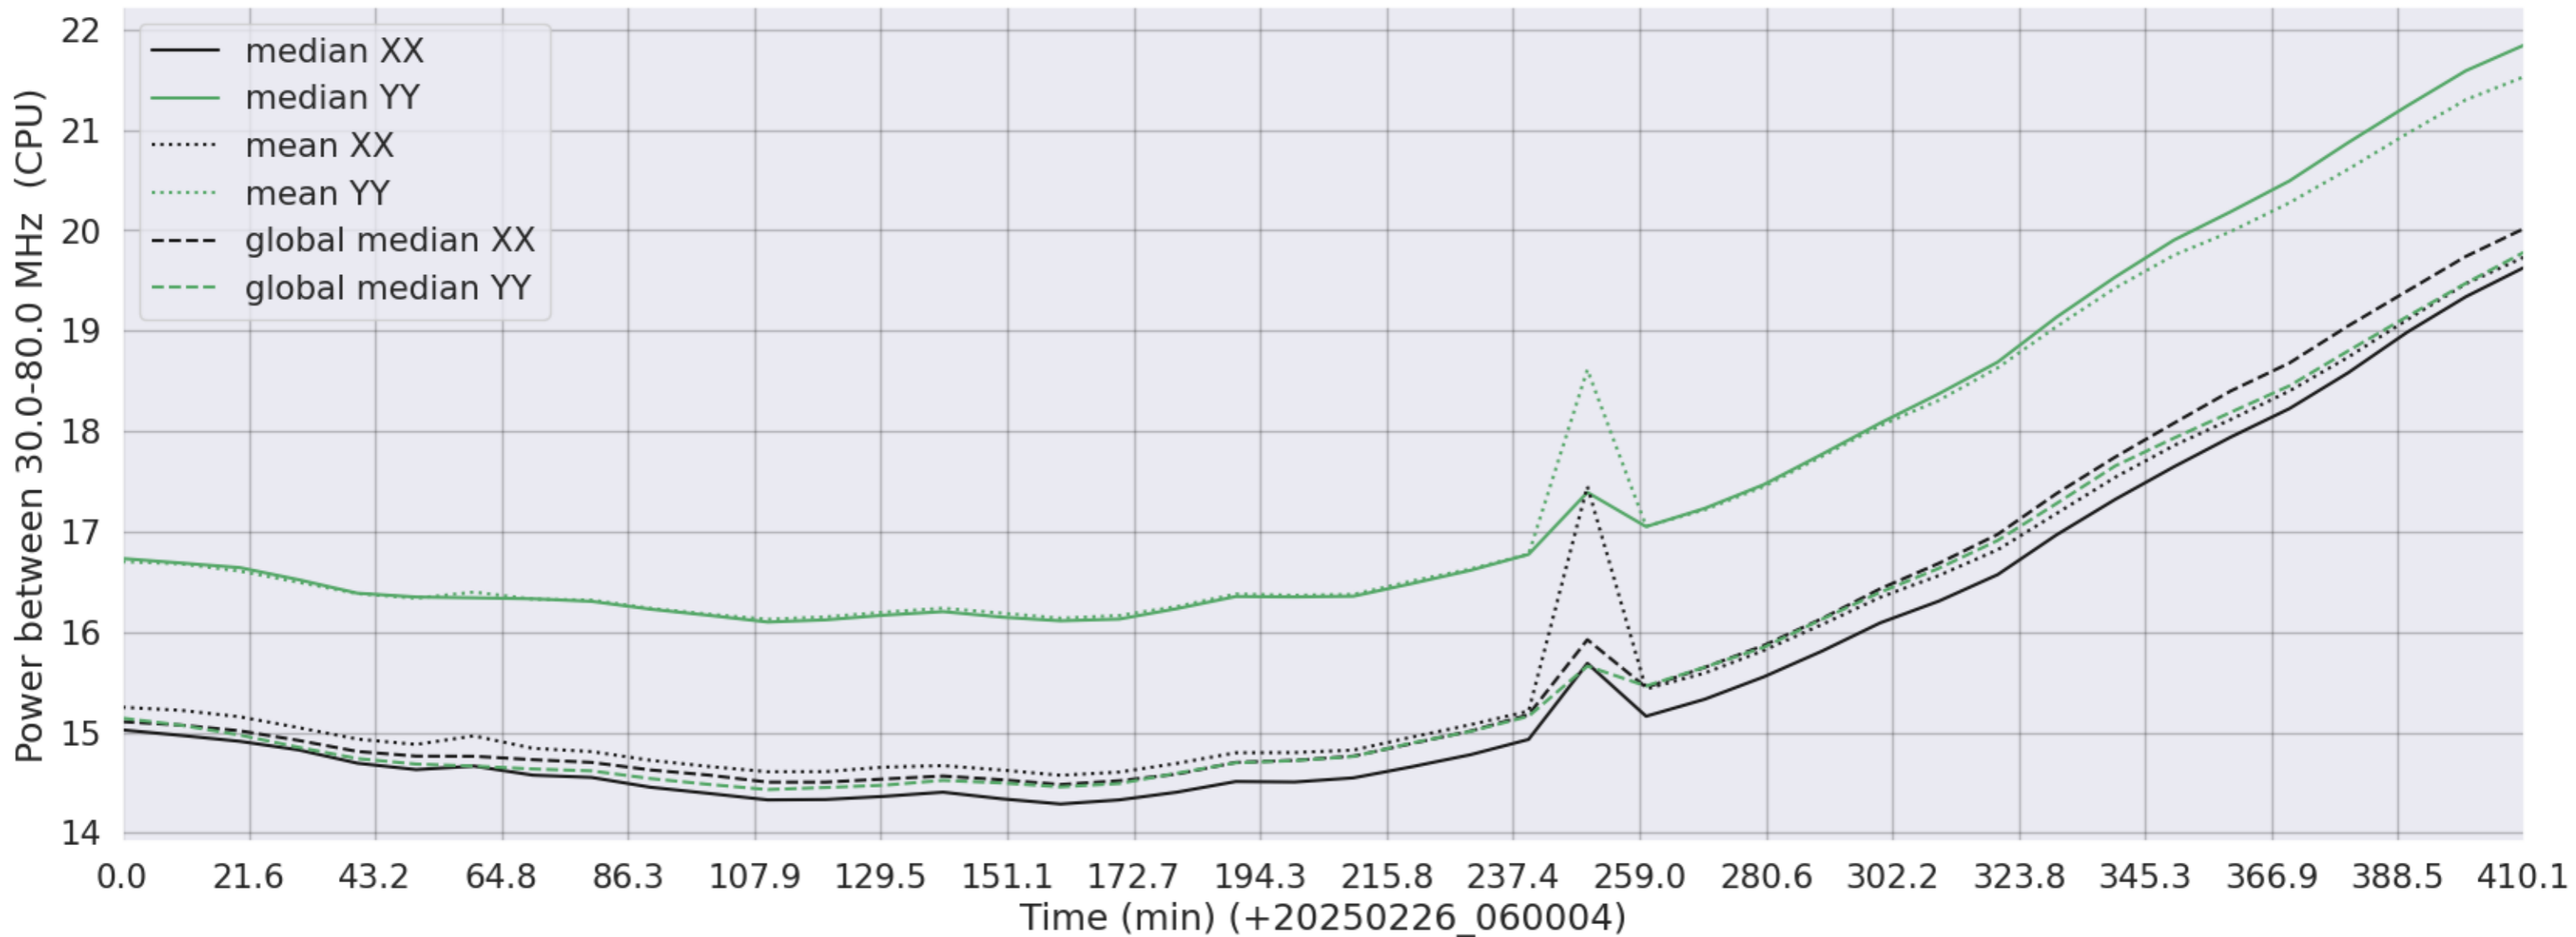

LWA139 - Correlator# 187 - XX FLAGS:Good - YY FLAGS:BadSpecShape

LWA252 - Correlator# 186 - XX FLAGS:Good - YY FLAGS:Good