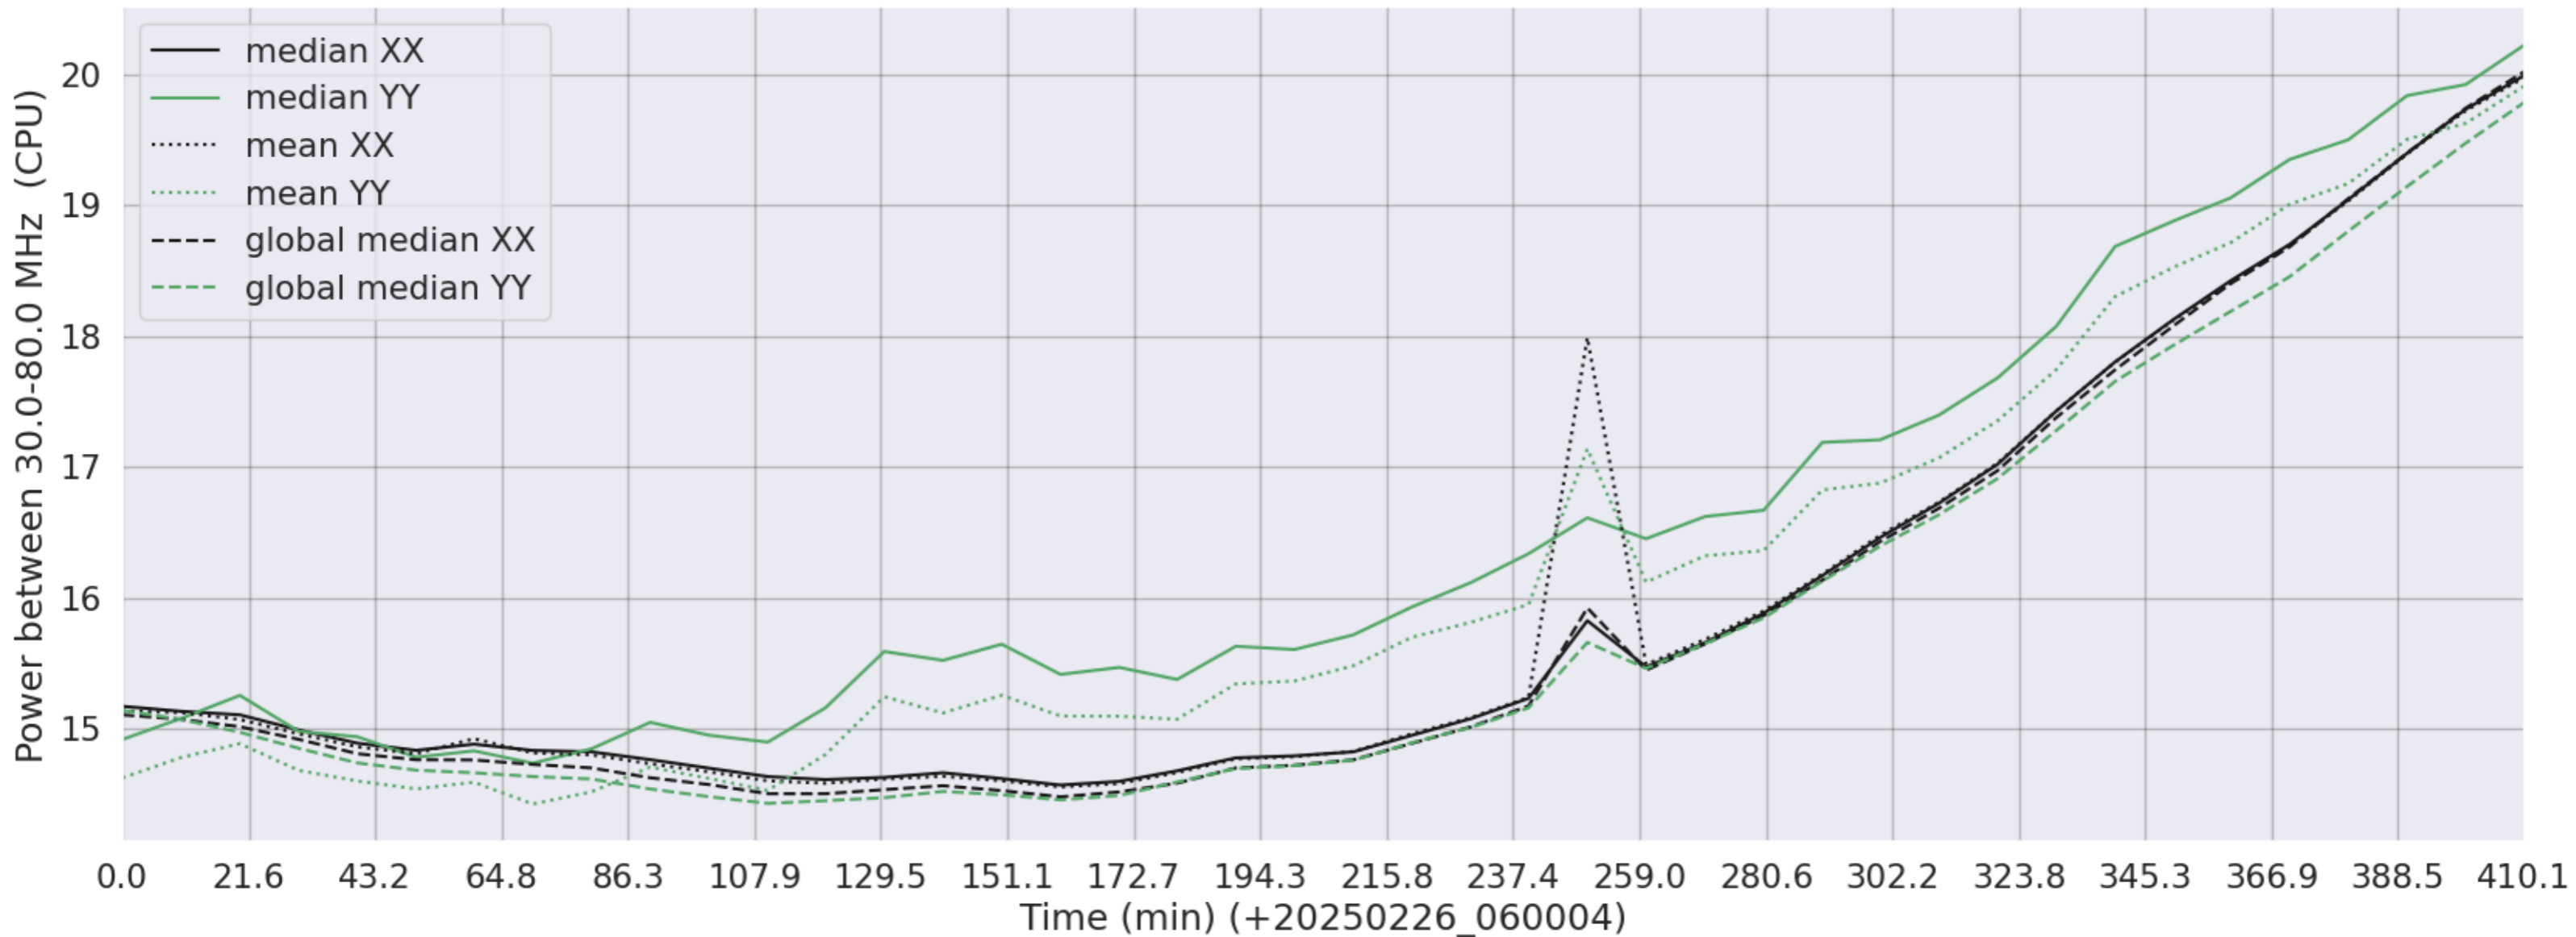

LWA281 - Correlator# 011 - XX FLAGS:Good - YY FLAGS:Good

LWA282 - Correlator# 010 - XX FLAGS:Good - YY FLAGS:Good