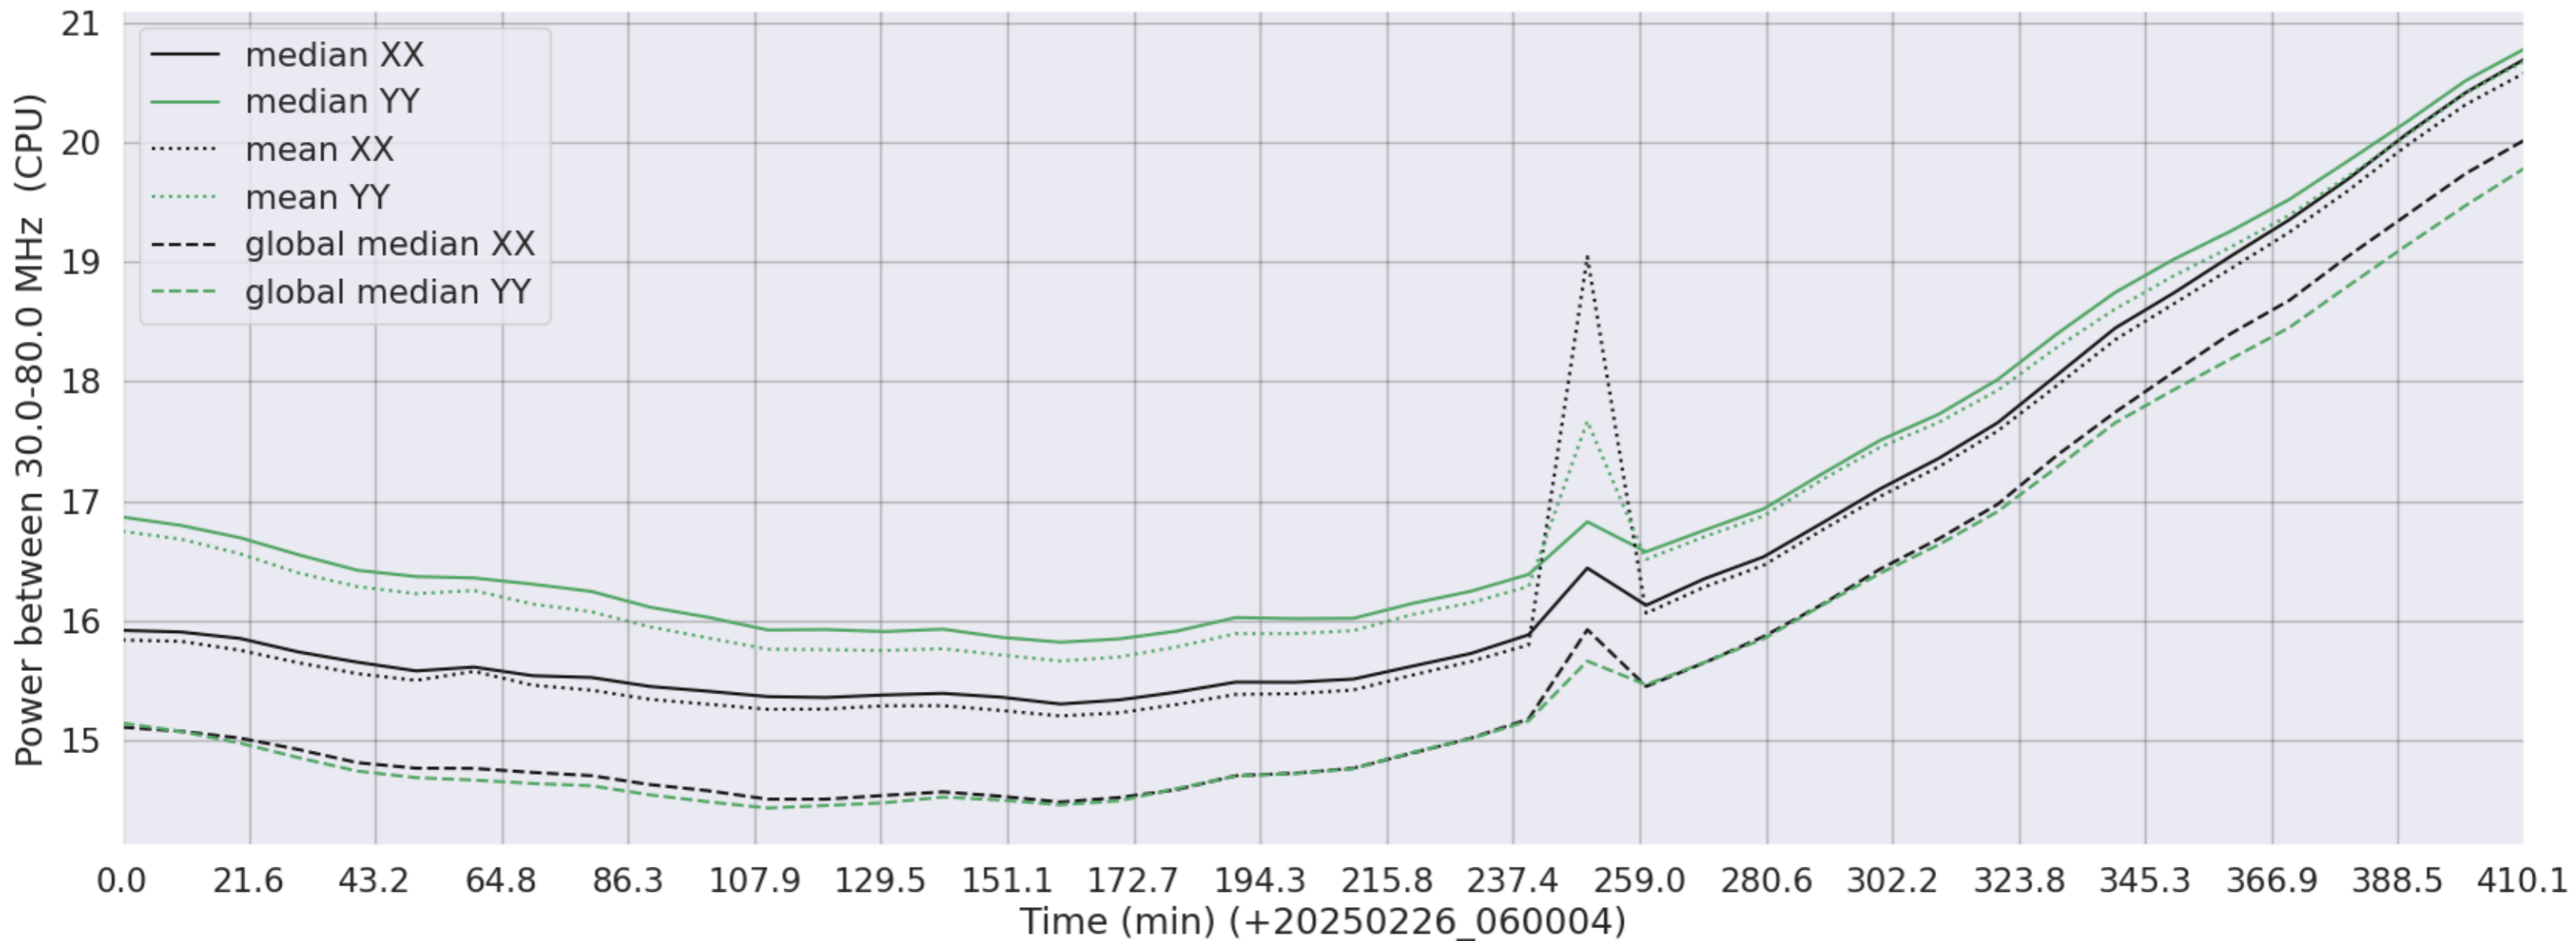

LWA266 - Correlator# 000 - XX FLAGS:Good - YY FLAGS:Good

LWA259 - Correlator# 001 - XX FLAGS:Good - YY FLAGS:Good

LWA268 - Correlator# 002 - XX FLAGS:Good - YY FLAGS:Good

LWA267 - Correlator# 003 - XX FLAGS:Good - YY FLAGS:Good