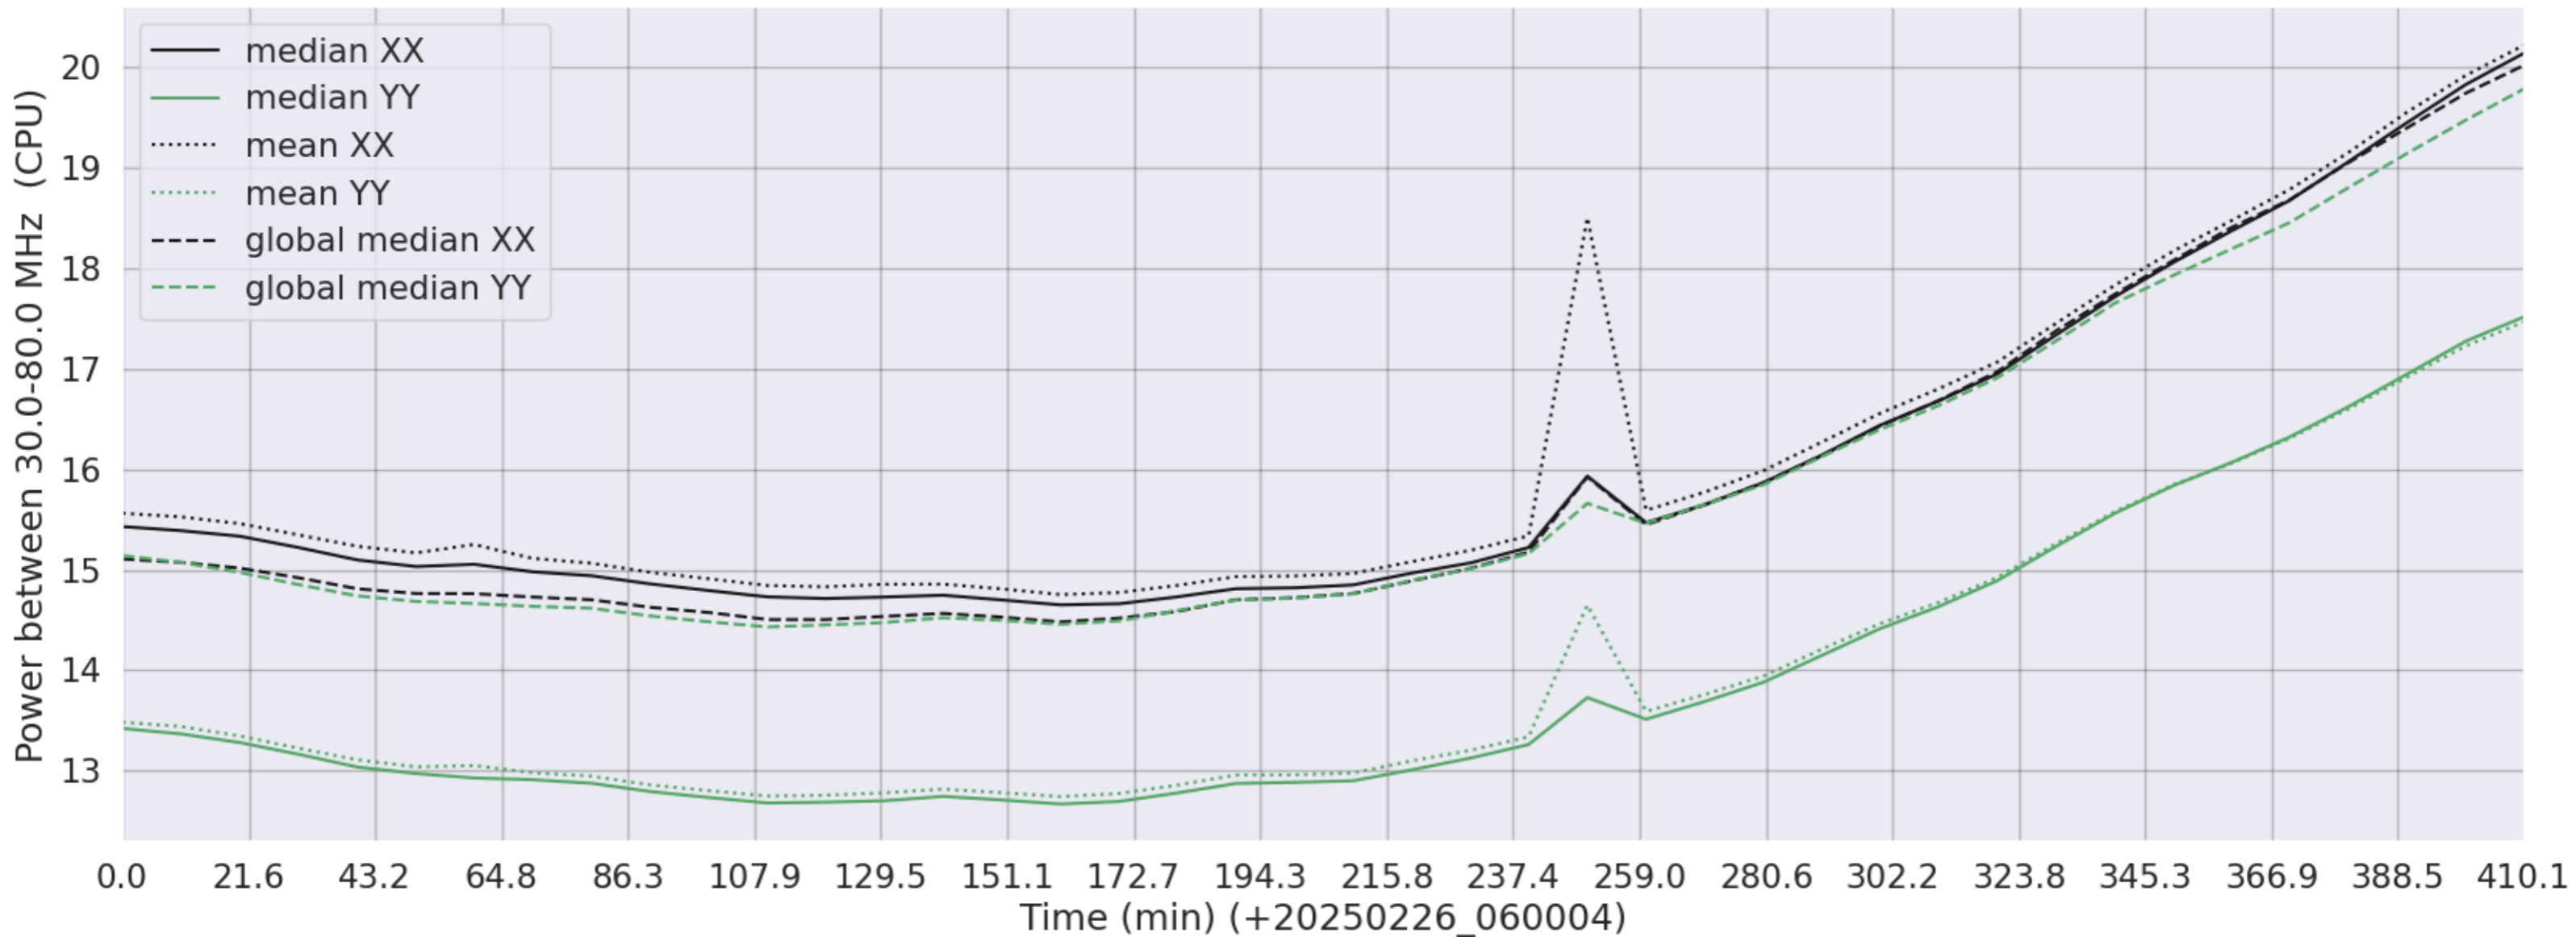

LWA151 - Correlator# 218 - XX FLAGS:Good - YY FLAGS:Good

LWA148 - Correlator# 217 - XX FLAGS:Good - YY FLAGS:Good