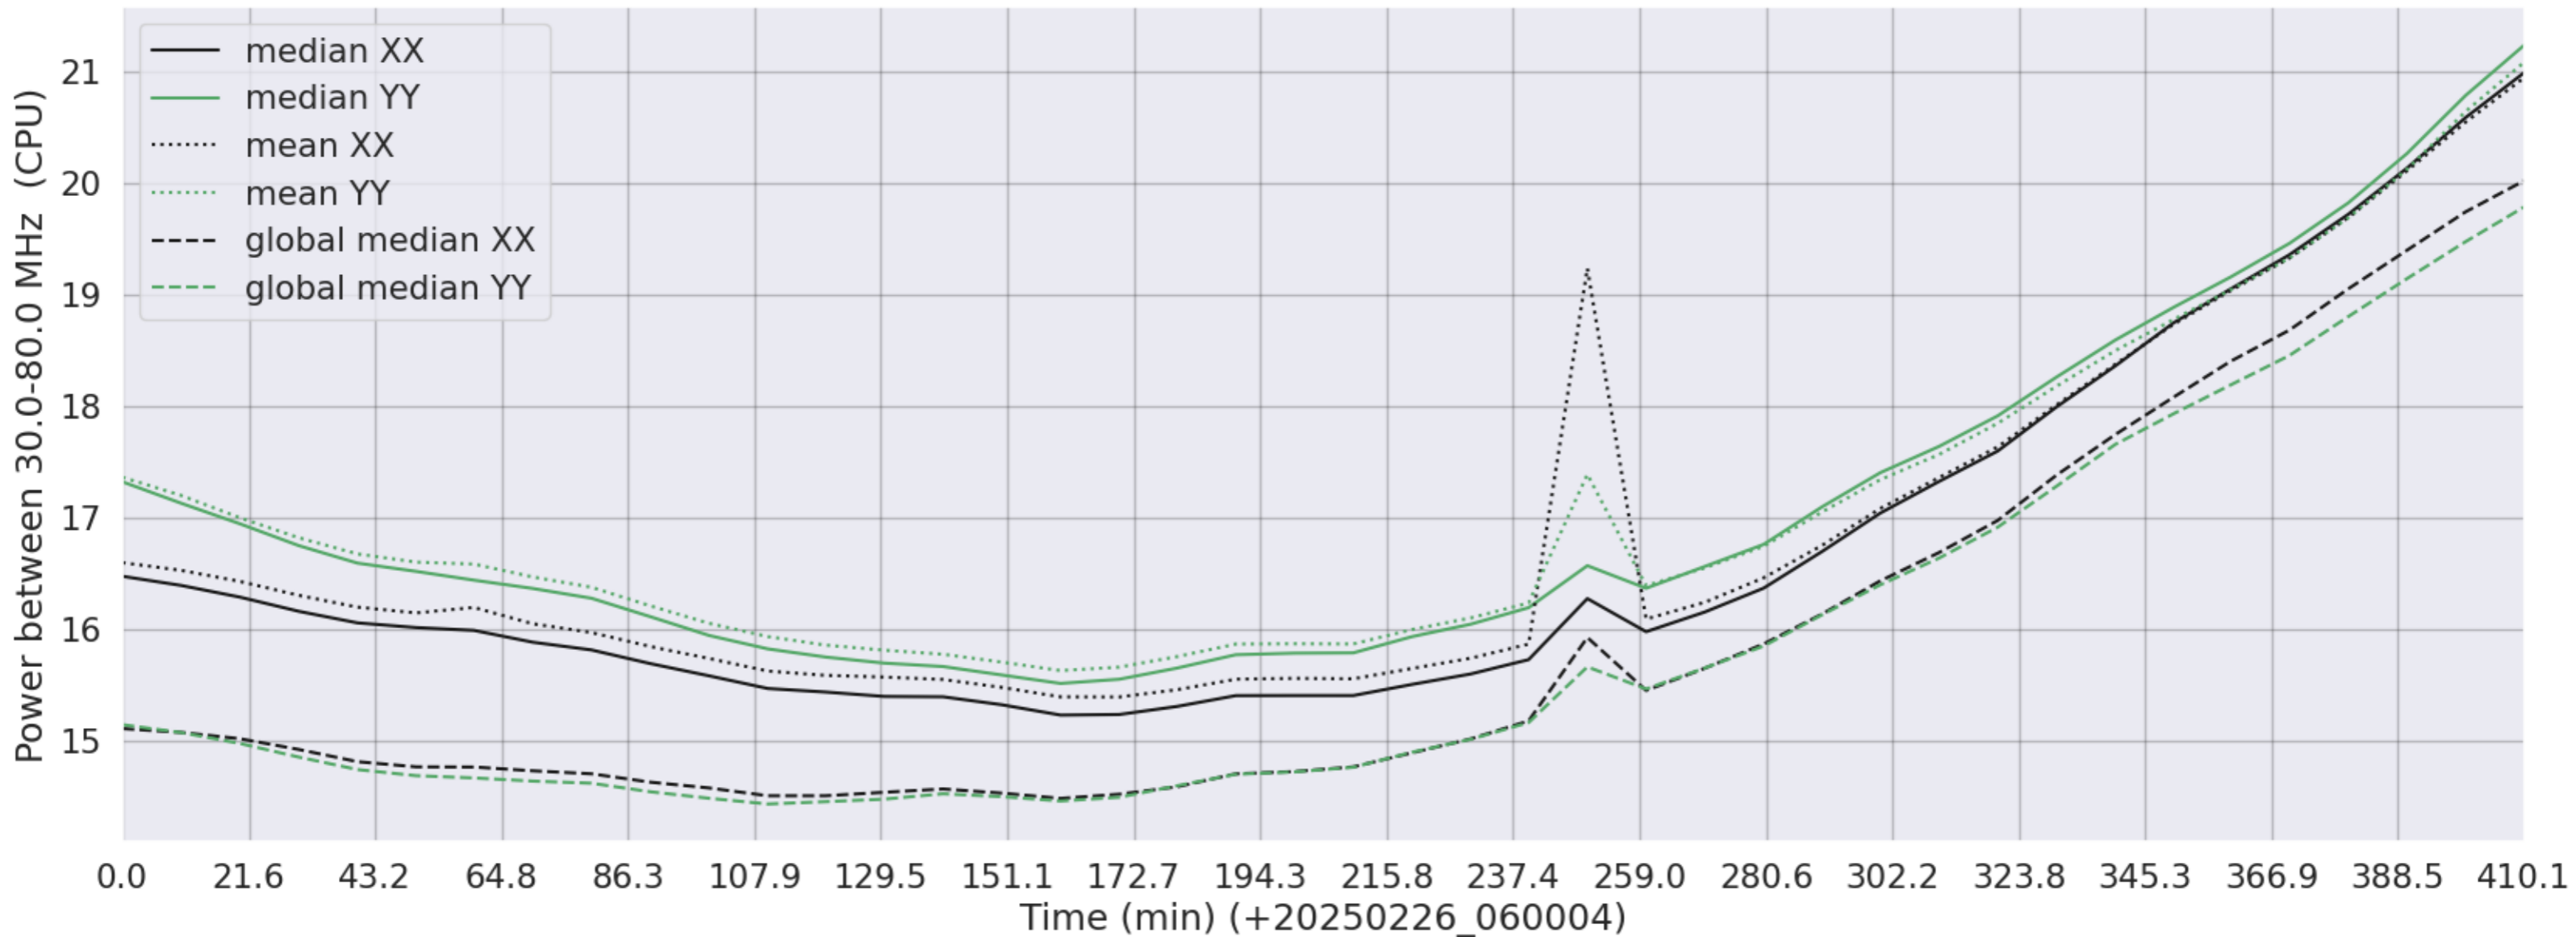

LWA290 - Correlator# 285 - XX FLAGS:Good - YY FLAGS:Good

LWA293 - Correlator# 284 - XX FLAGS:Good - YY FLAGS:Good