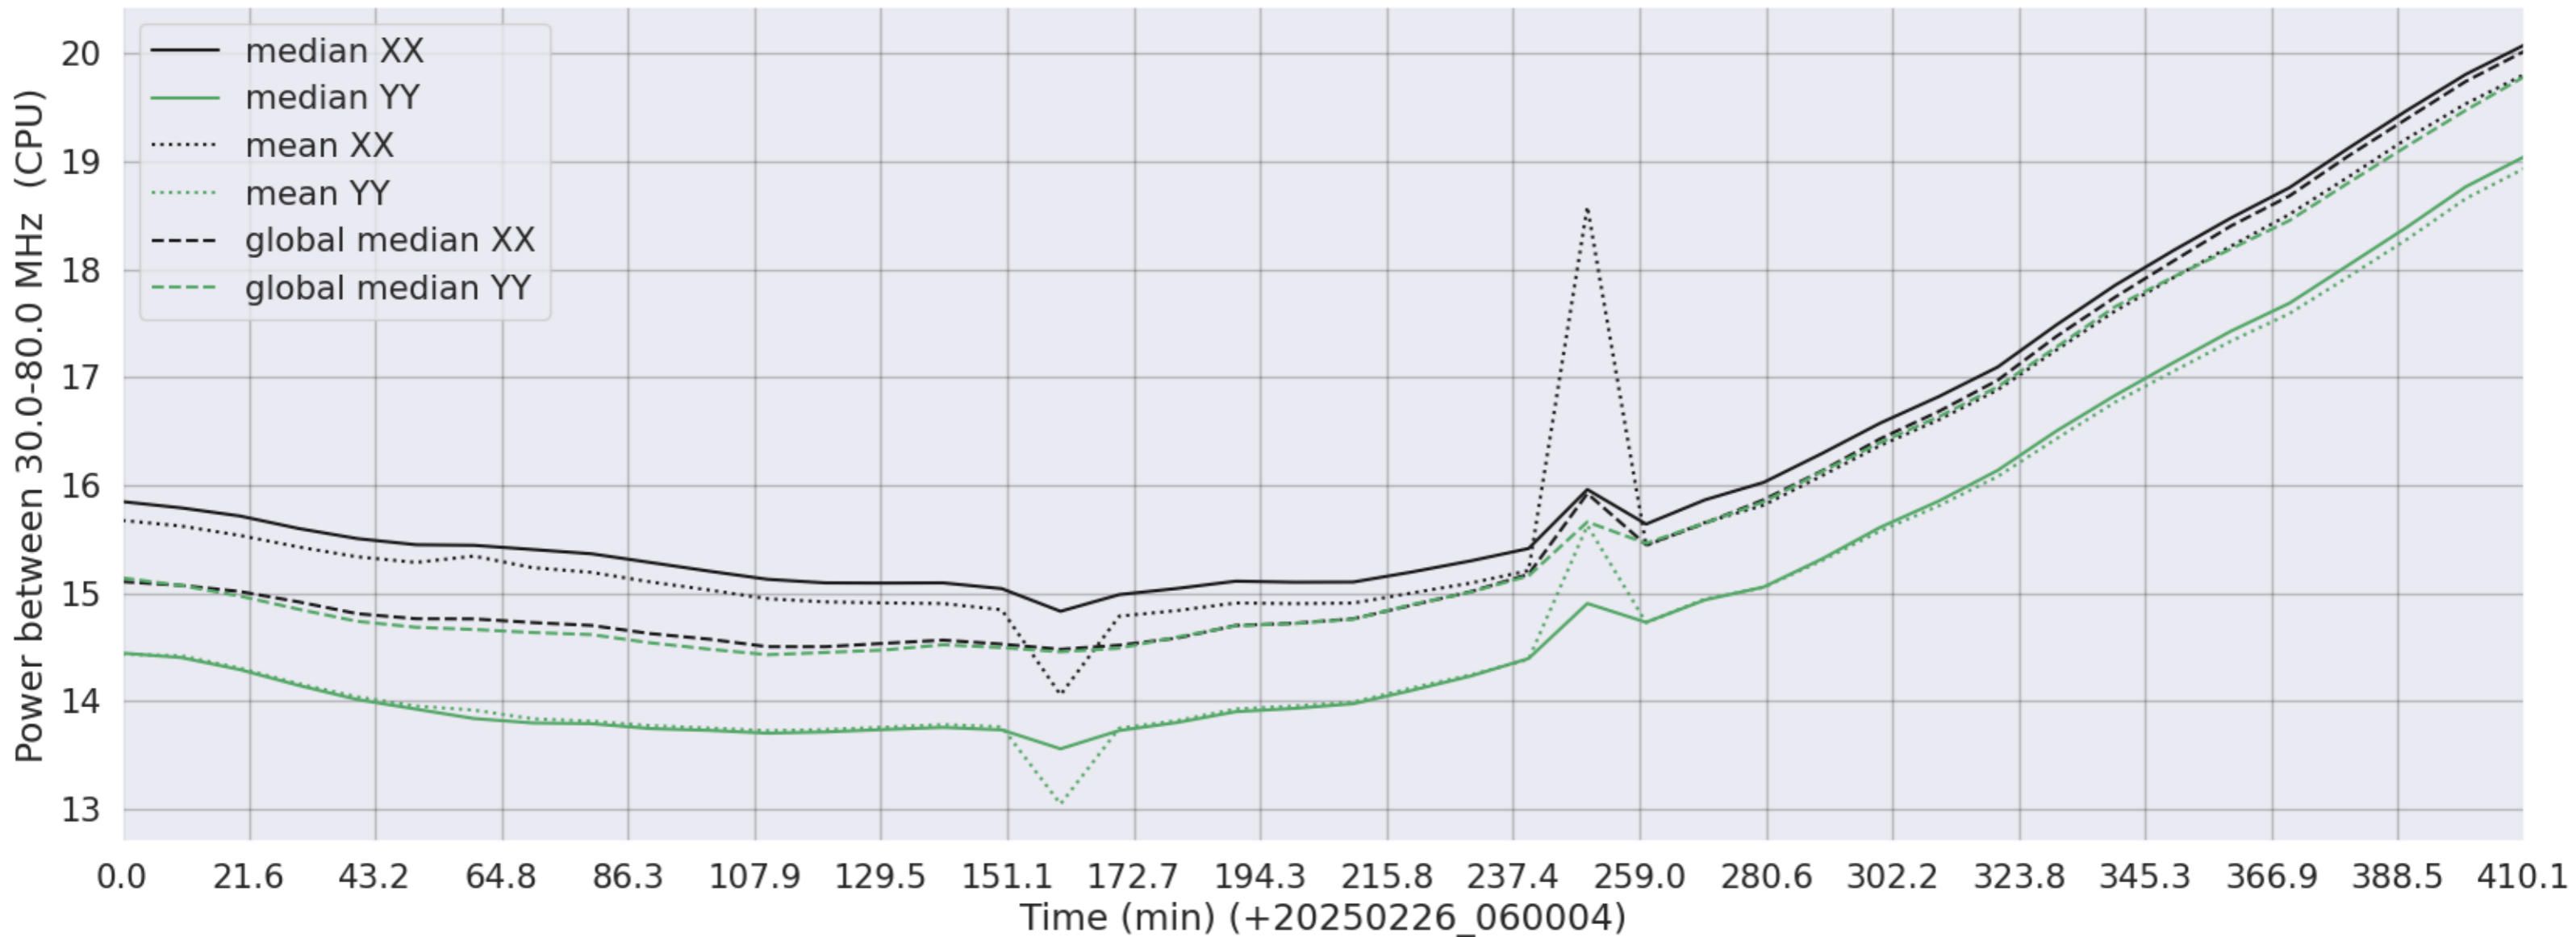

LWA309 - Correlator# 014 - XX FLAGS:Good - YY FLAGS:Good

LWA285 - Correlator# 013 - XX FLAGS:Good - YY FLAGS:Good