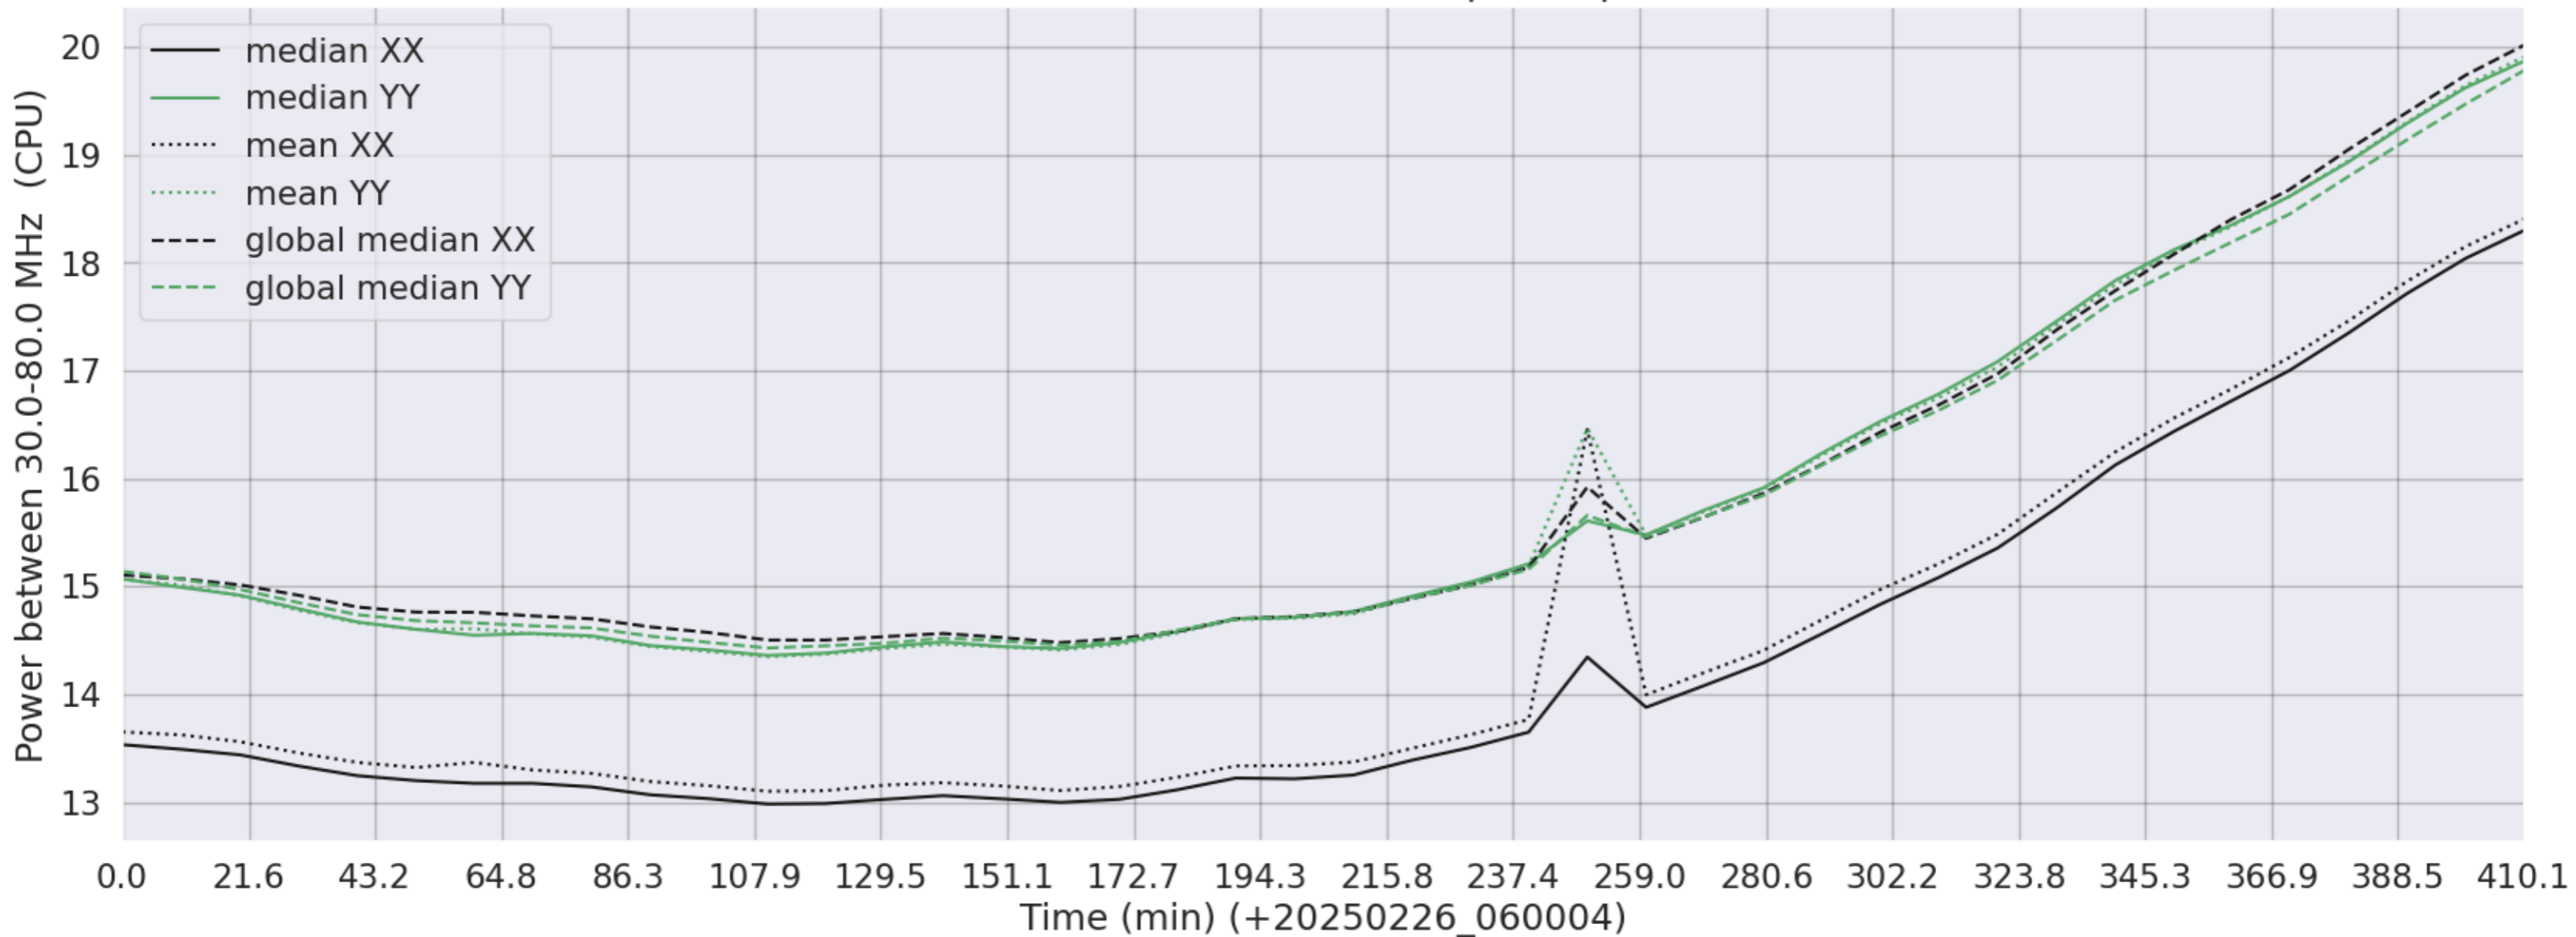

LWA249 - Correlator# 342 - XX FLAGS:Good - YY FLAGS:Good

LWA245 - Correlator# 341 - XX FLAGS:BadSpecShape - YY FLAGS:Good