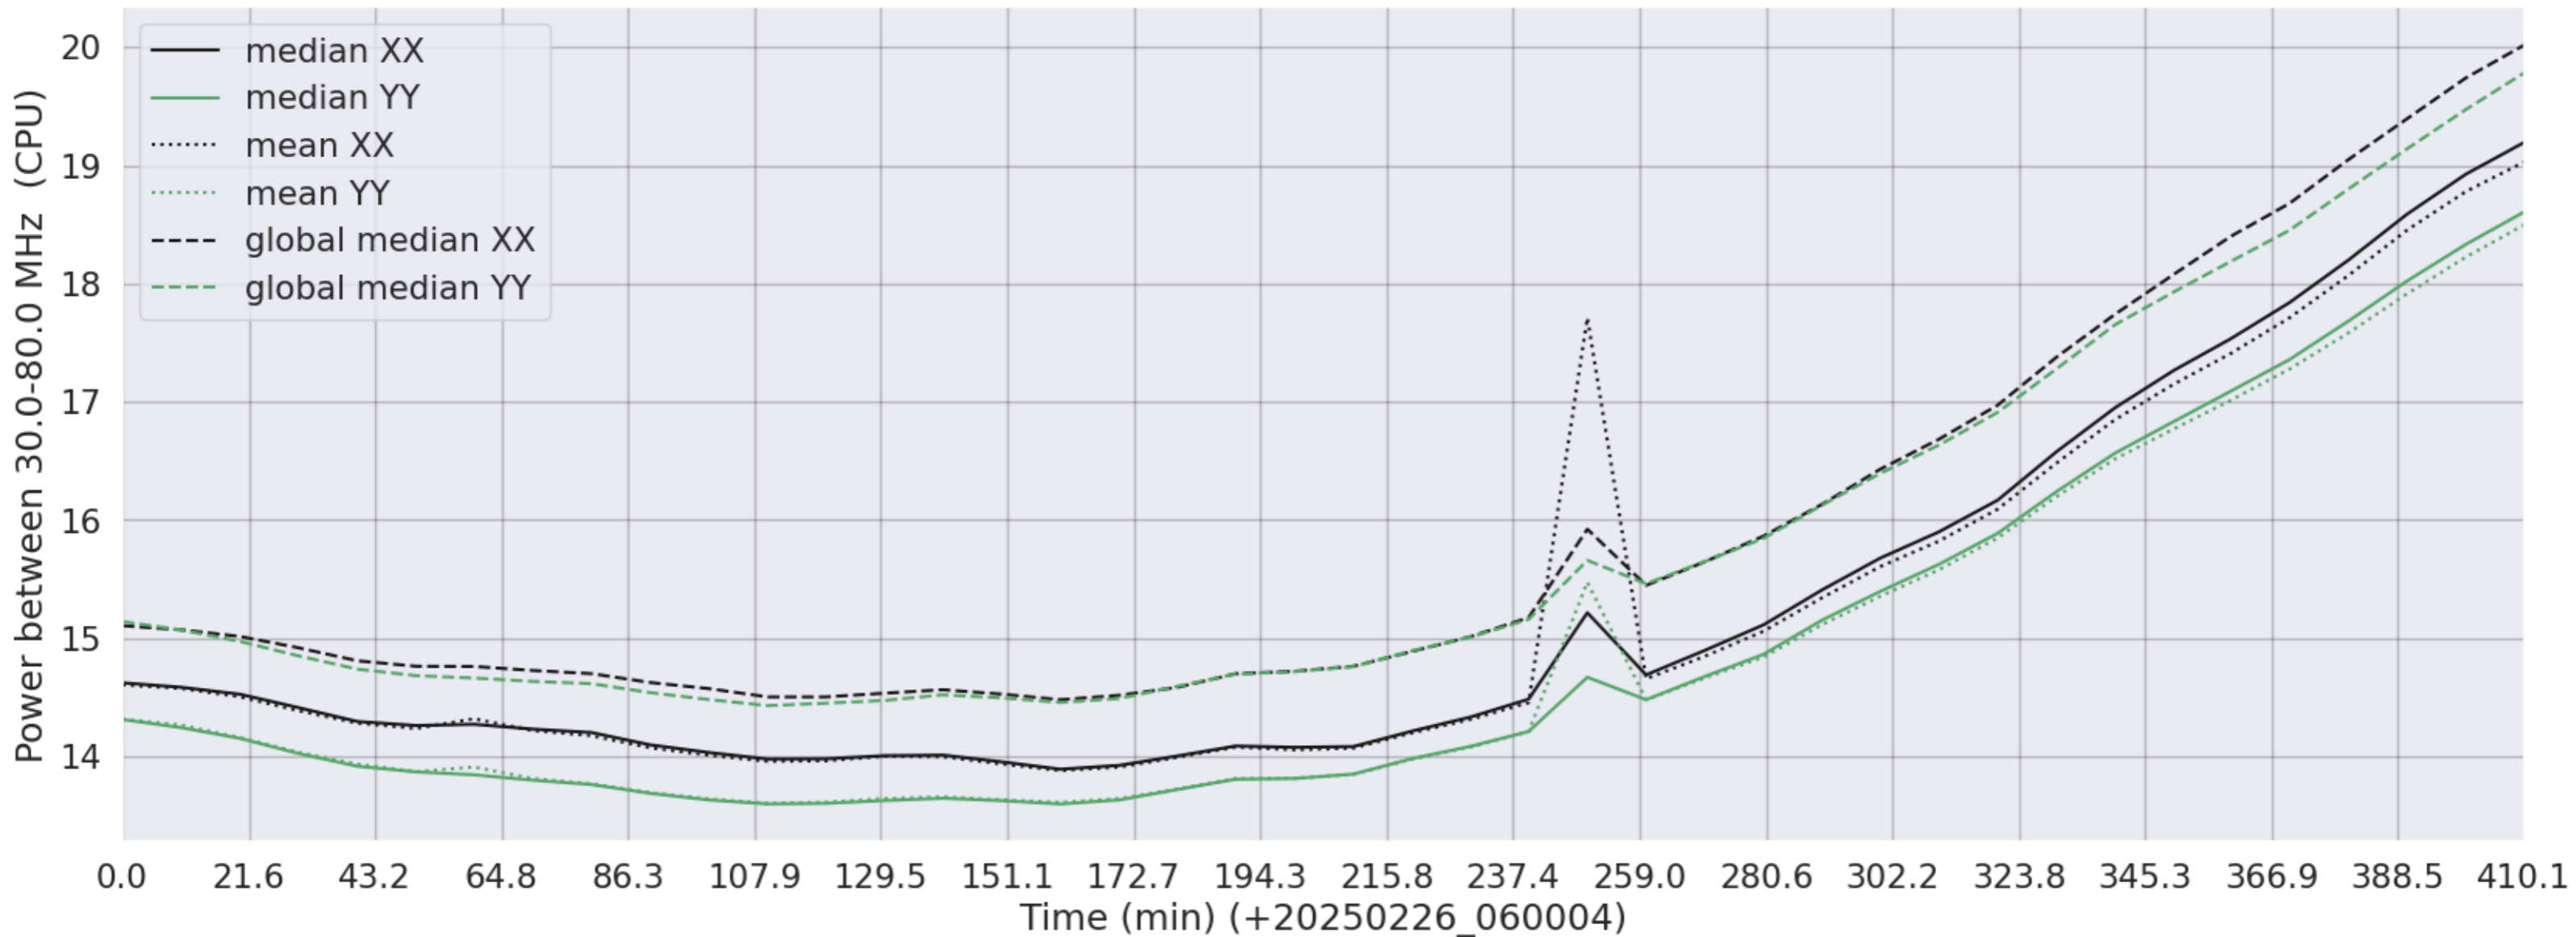

LWA150 - Correlator# 215 - XX FLAGS:Good - YY FLAGS:Good

LWA147 - Correlator# 214 - XX FLAGS:Good - YY FLAGS:Good