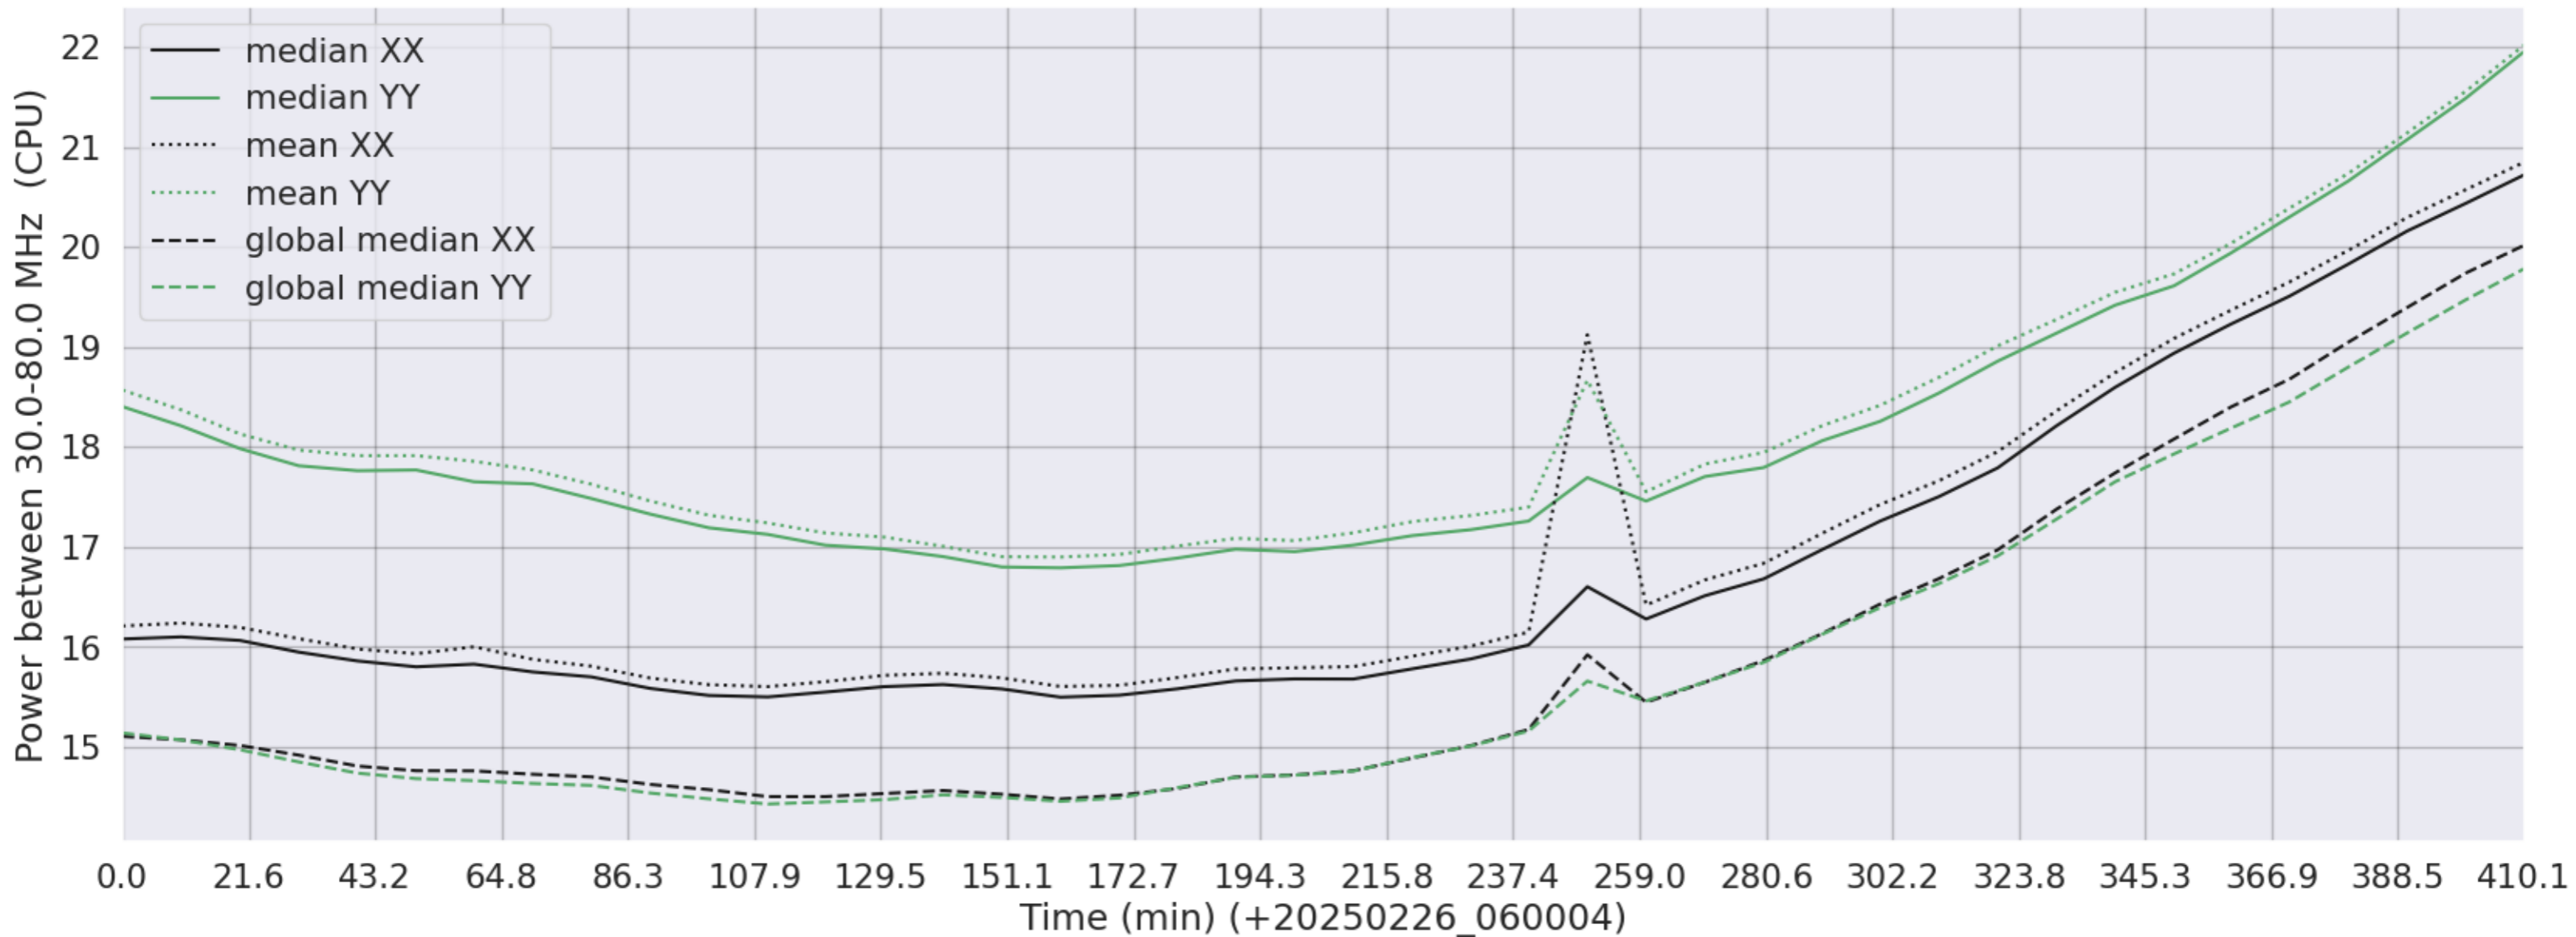

LWA334 - Correlator# 156 - XX FLAGS:Good - YY FLAGS:Good

LWA328 - Correlator# 157 - XX FLAGS:Good - YY FLAGS:Good

LWA361 - Correlator# 158 - XX FLAGS:Good - YY FLAGS:Good

LWA358 - Correlator# 159 - XX FLAGS:Good - YY FLAGS:Good