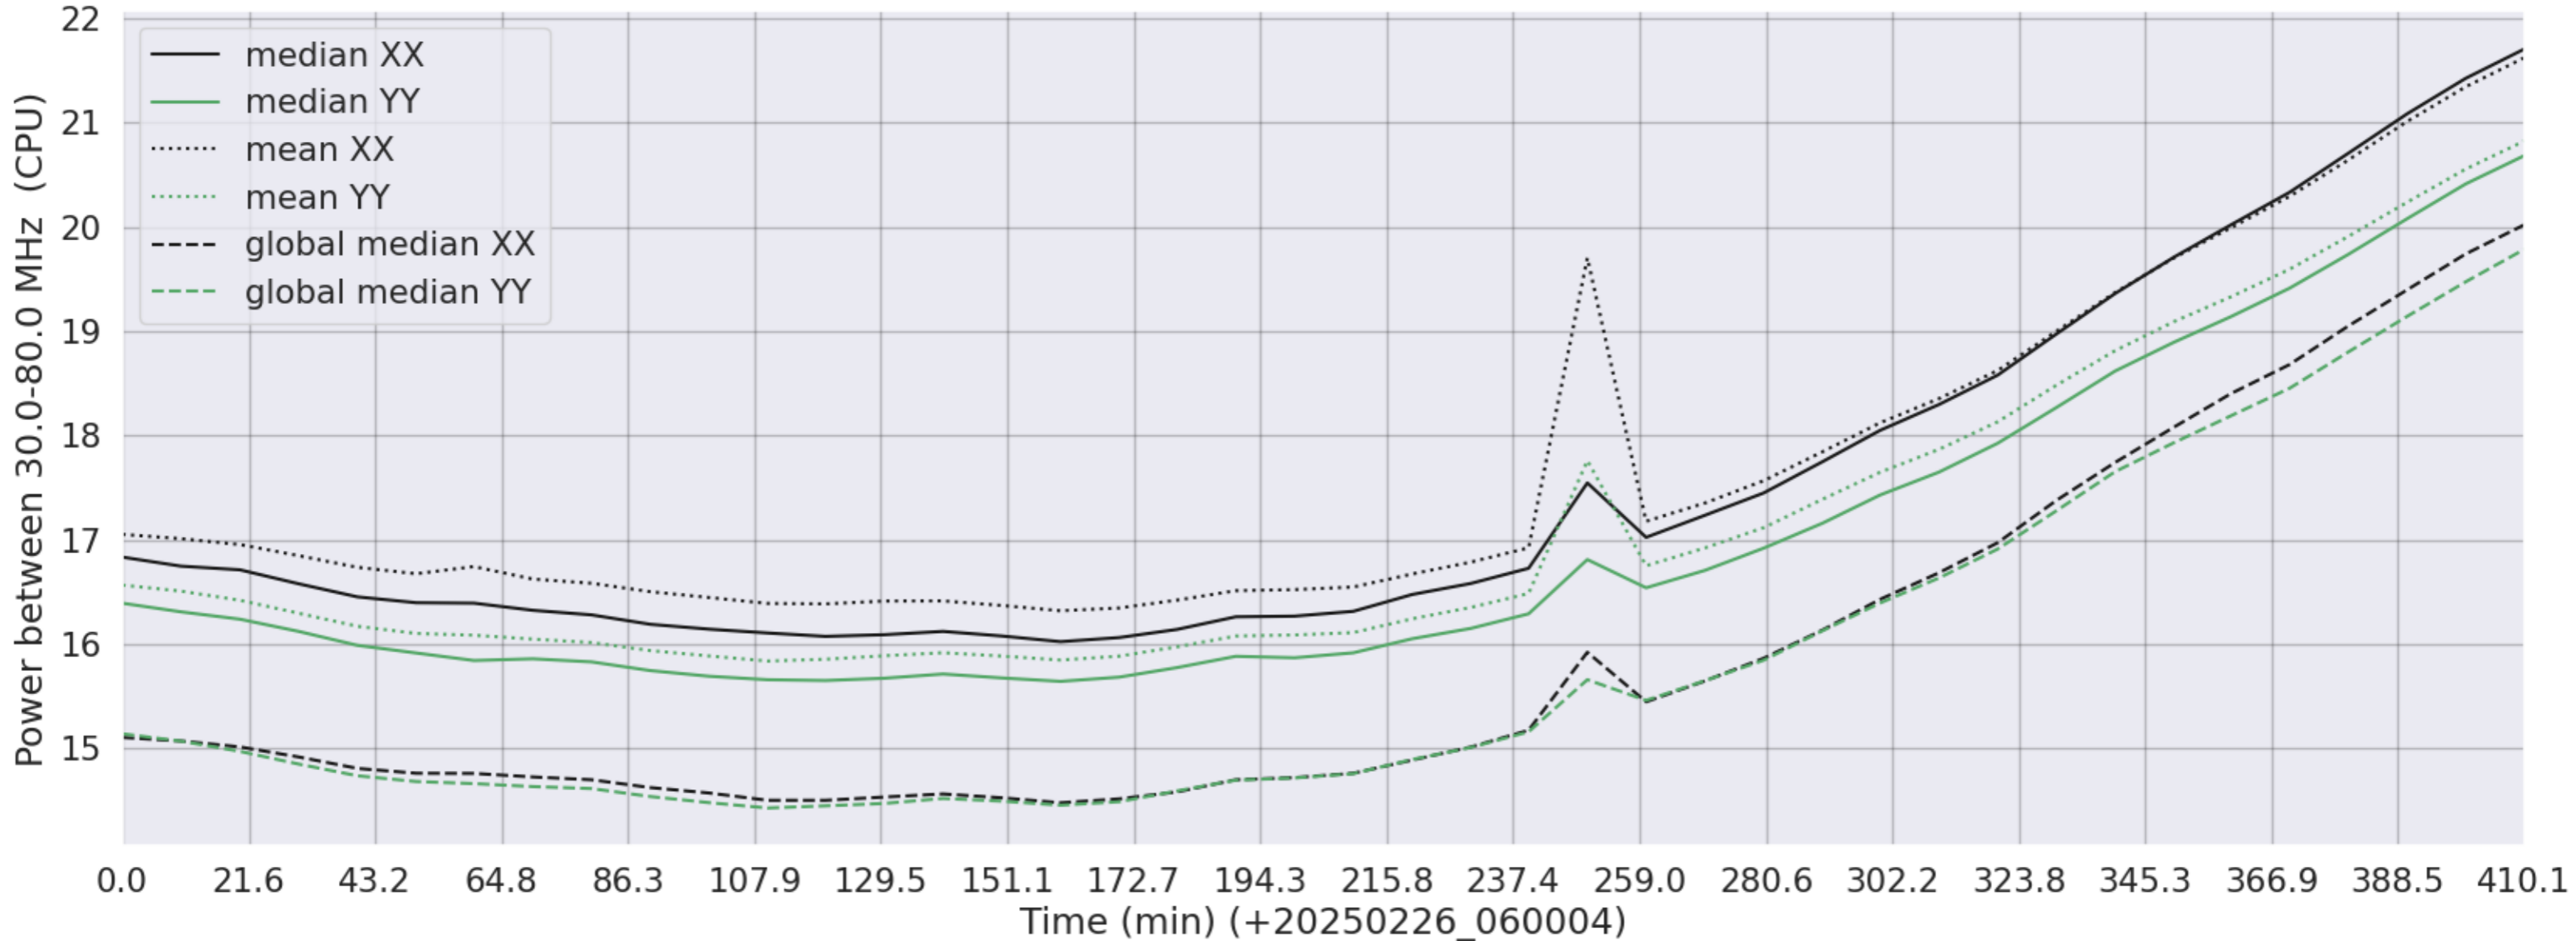

LWA042 - Correlator# 078 - XX FLAGS:Good - YY FLAGS:Good

LWA038 - Correlator# 077 - XX FLAGS:Good - YY FLAGS:Good