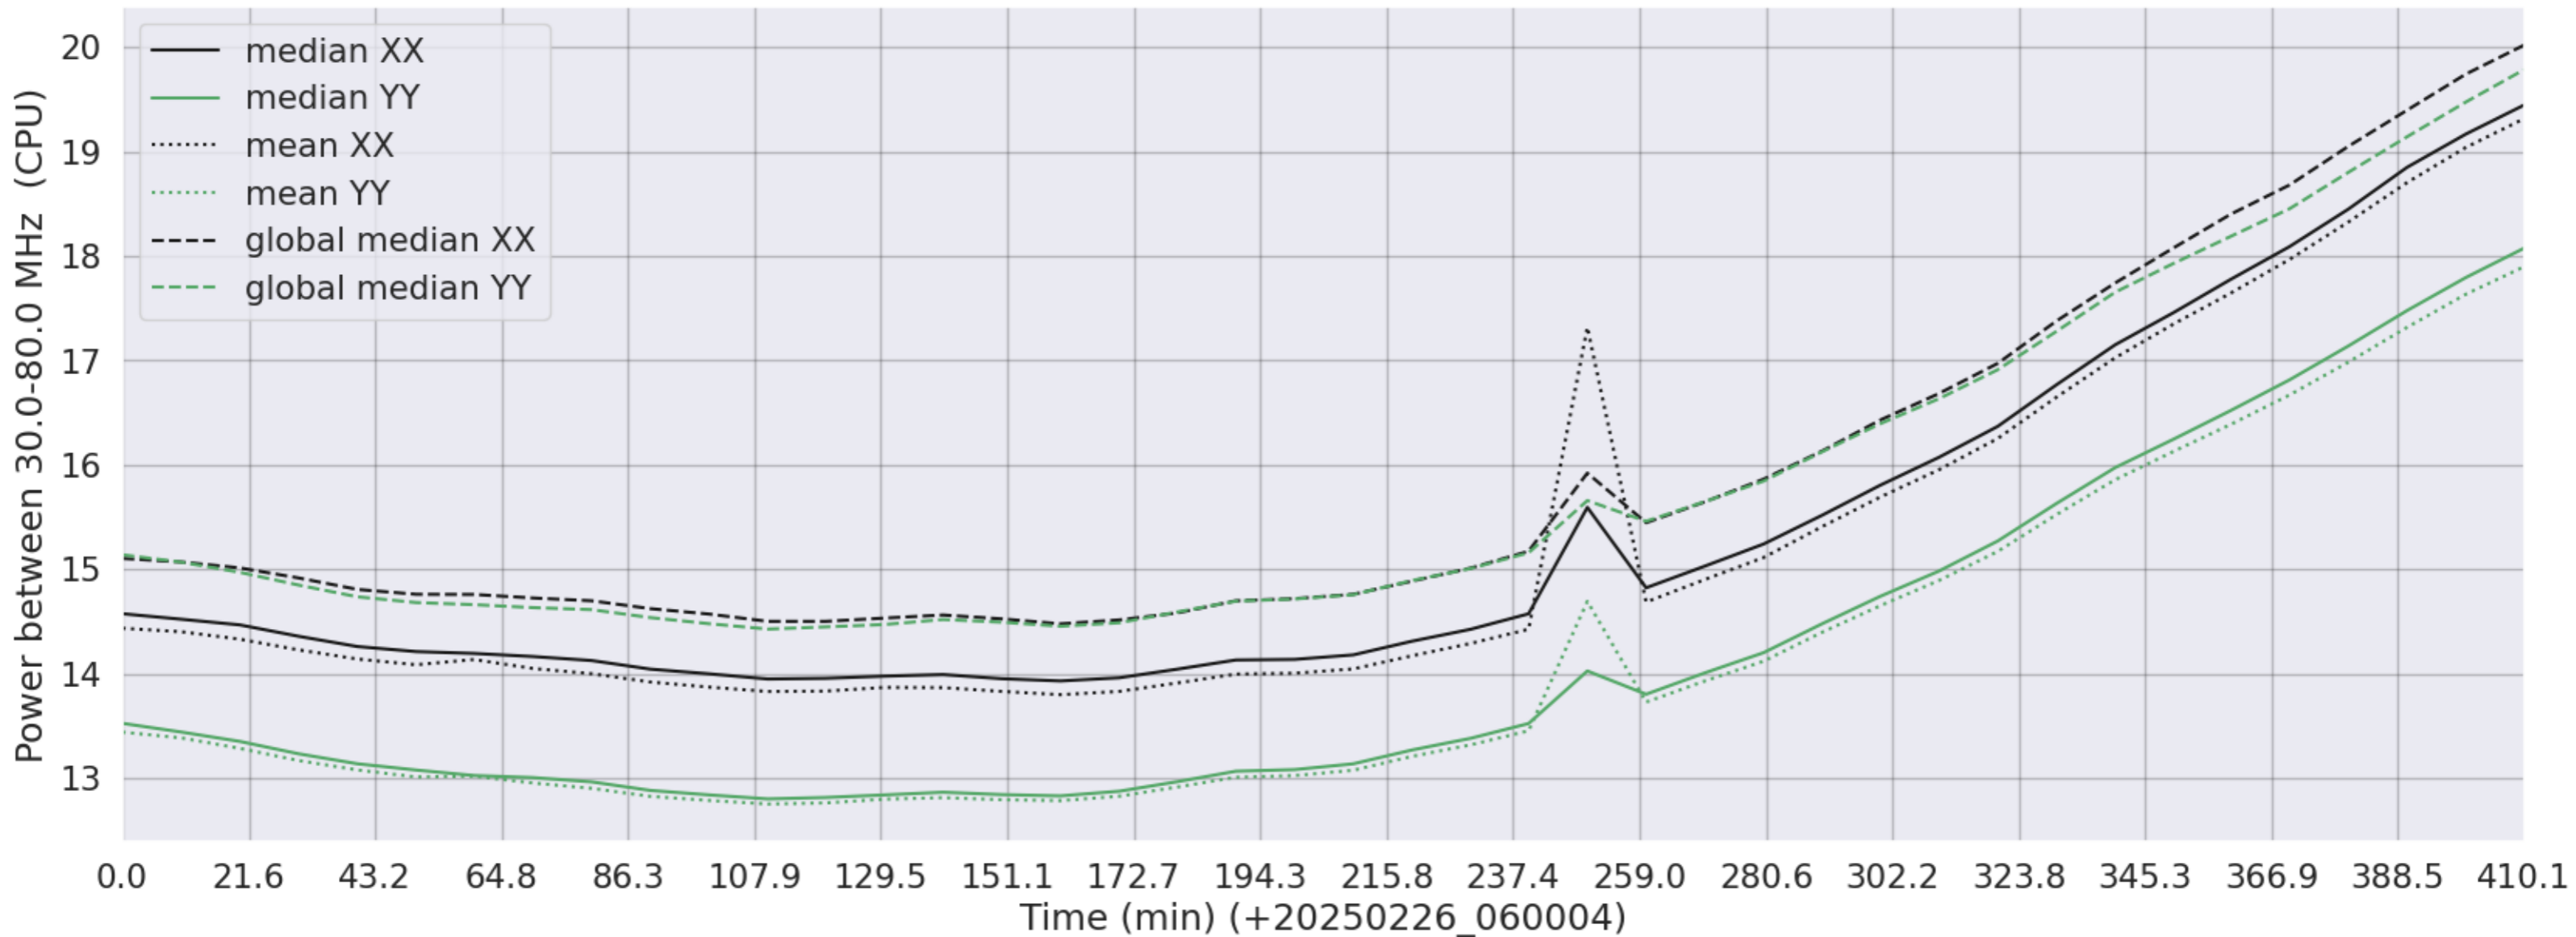

LWA124 - Correlator# 224 - XX FLAGS:HighTimeVar+BadSpecShape - YY FLAGS:Good

LWA127 - Correlator# 225 - XX FLAGS:LowPower - YY FLAGS:LowPower

LWA126 - Correlator# 226 - XX FLAGS:Good - YY FLAGS:Good

LWA125 - Correlator# 227 - XX FLAGS:Good - YY FLAGS:Good