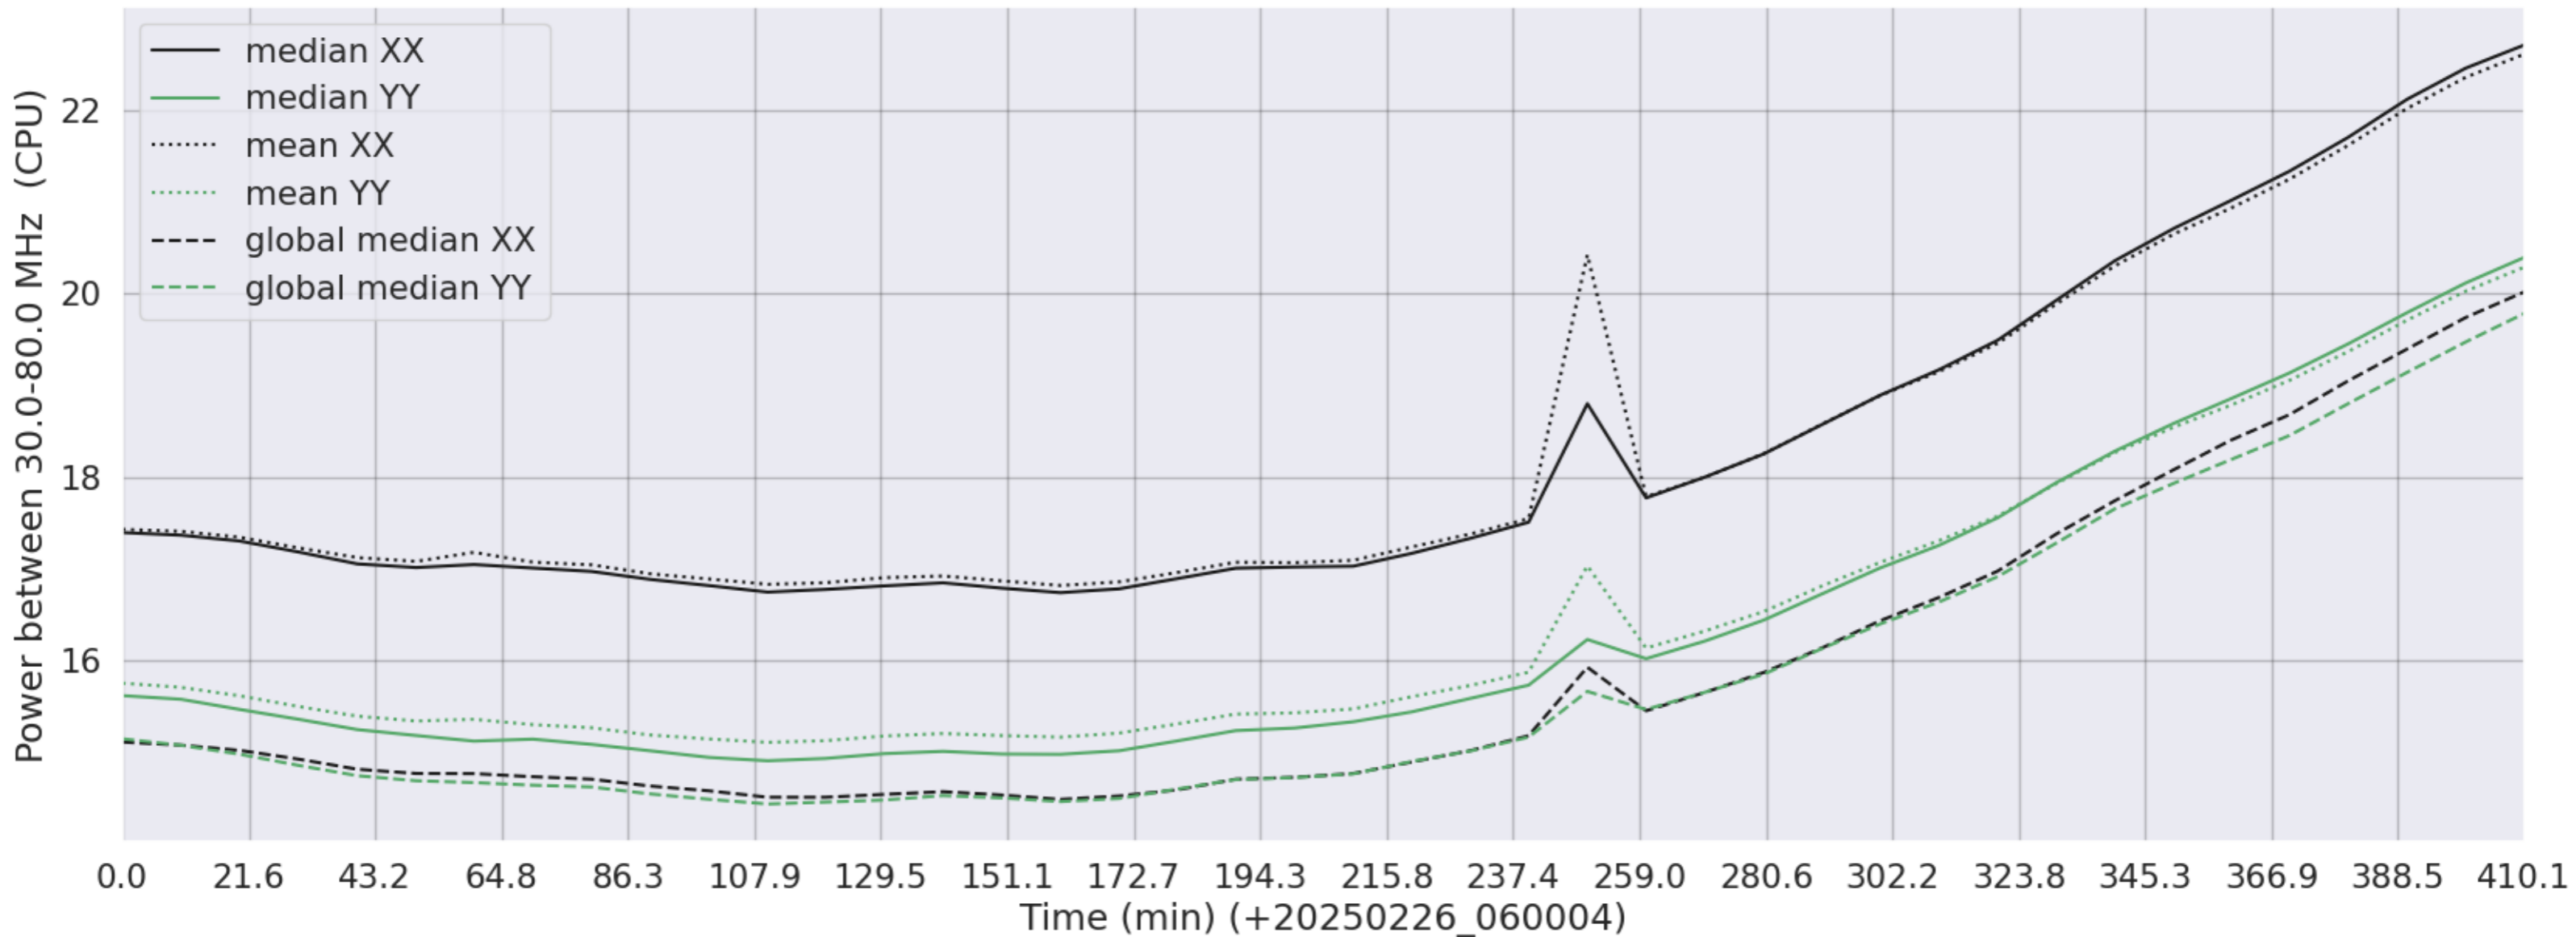

LWA137 - Correlator# 258 - XX FLAGS:Good - YY FLAGS:Good

LWA133 - Correlator# 257 - XX FLAGS:Good - YY FLAGS:Good