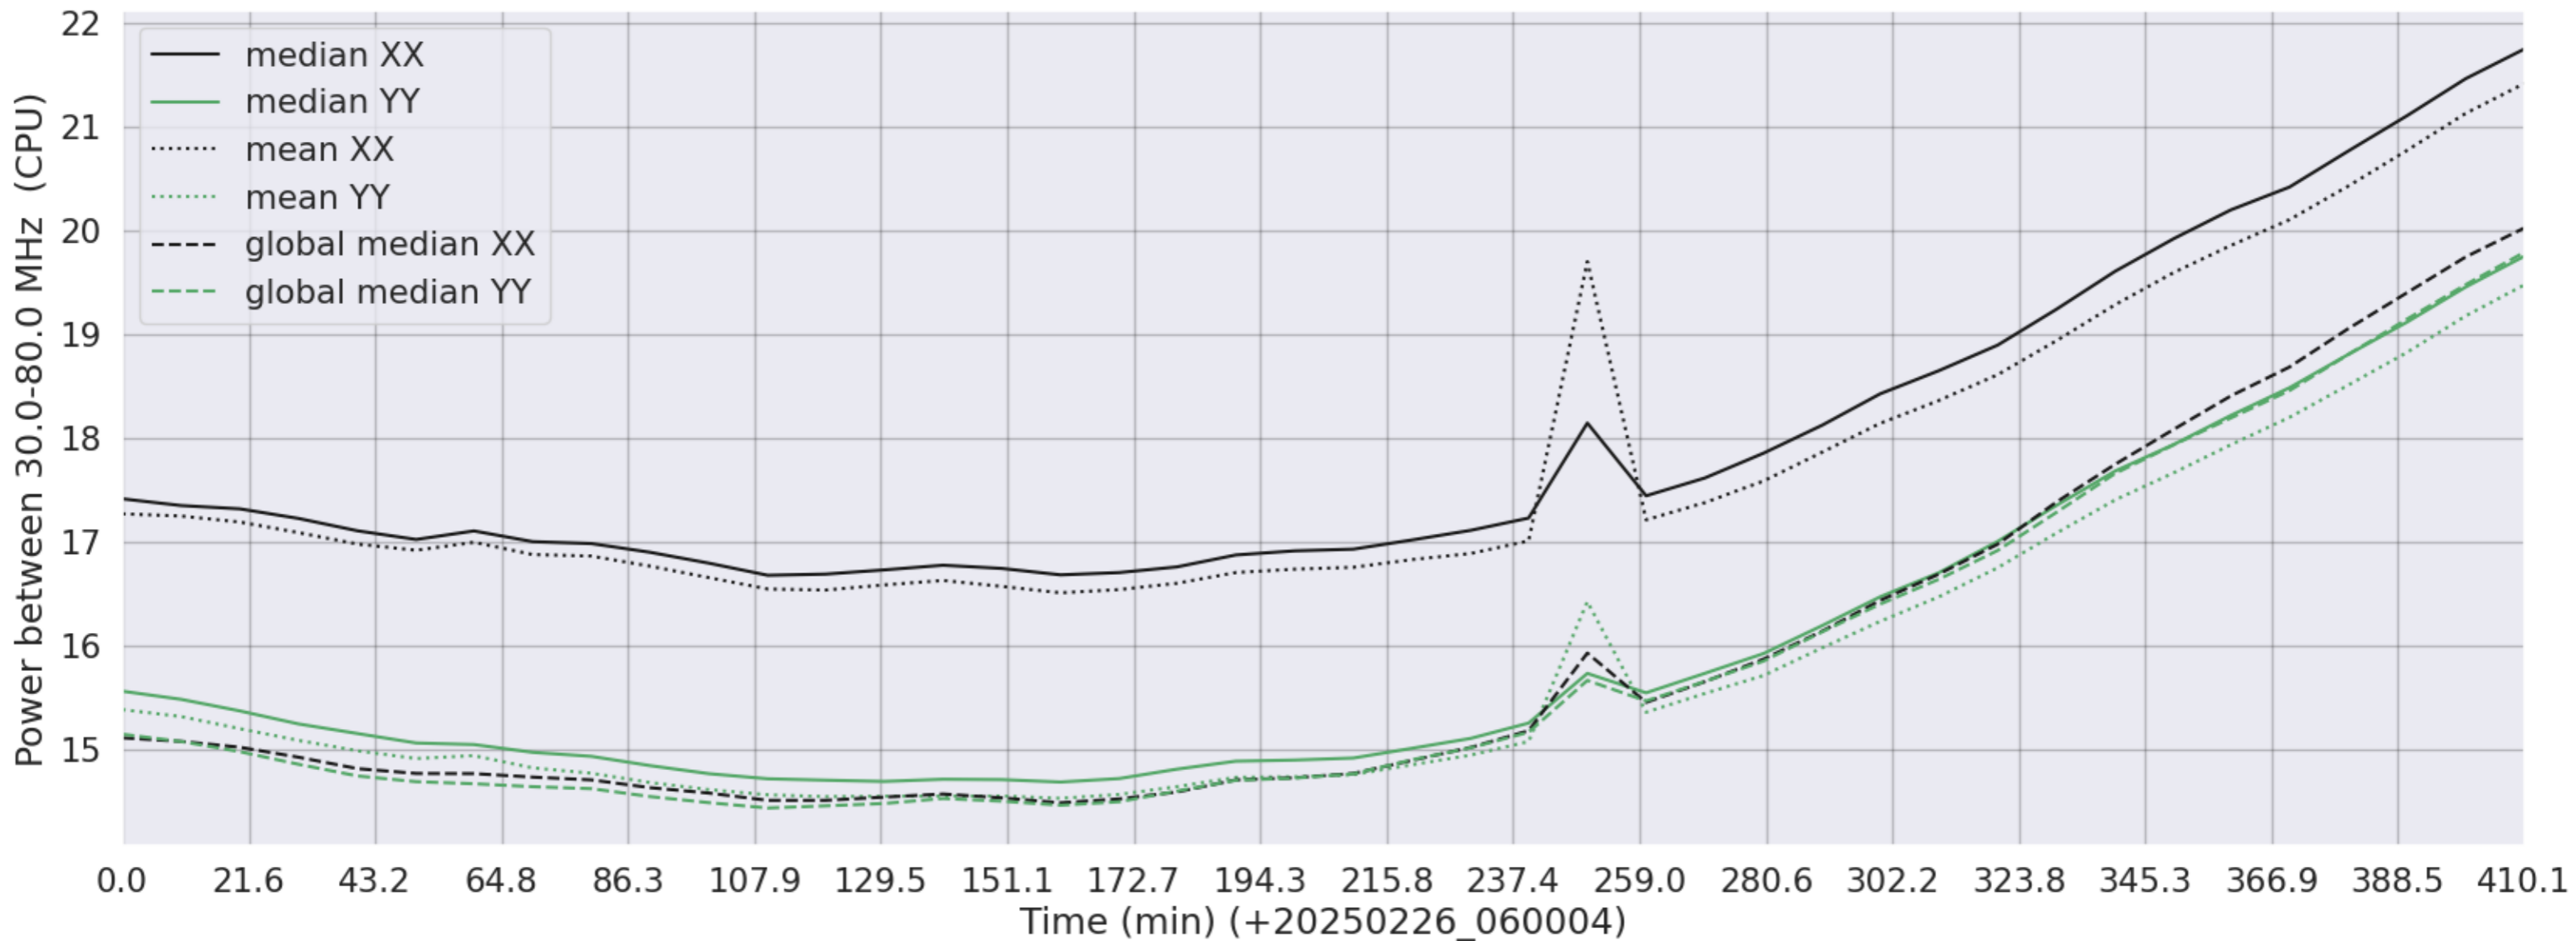

LWA338 - Correlator# 024 - XX FLAGS:Good - YY FLAGS:Good

LWA332 - Correlator# 025 - XX FLAGS:Good - YY FLAGS:Good

LWA340 - Correlator# 026 - XX FLAGS:Good - YY FLAGS:Good

LWA339 - Correlator# 027 - XX FLAGS:Good - YY FLAGS:Good