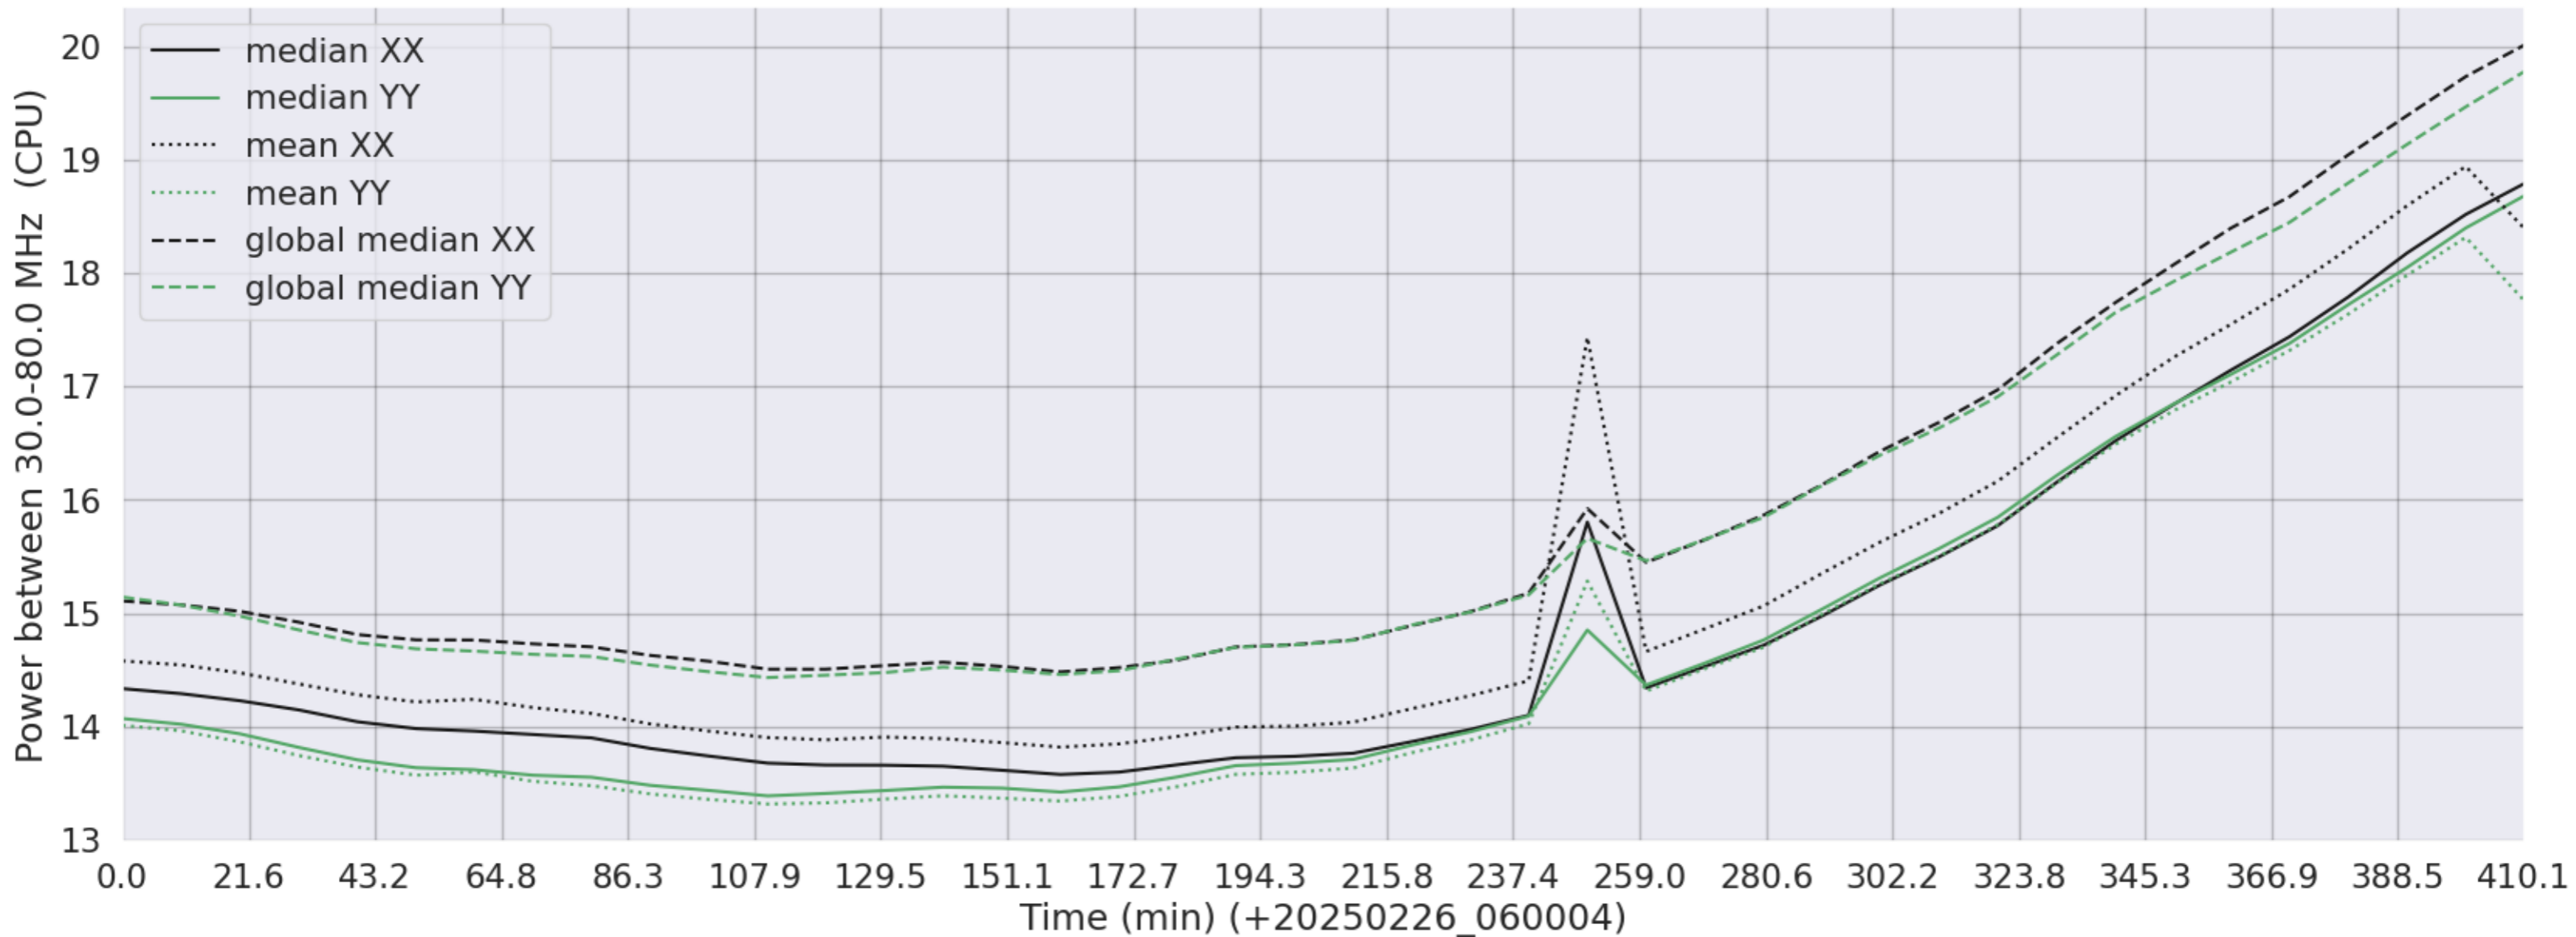

LWA182 - Correlator# 238 - XX FLAGS:Good - YY FLAGS:Good

LWA158 - Correlator# 237 - XX FLAGS:Good - YY FLAGS:Good