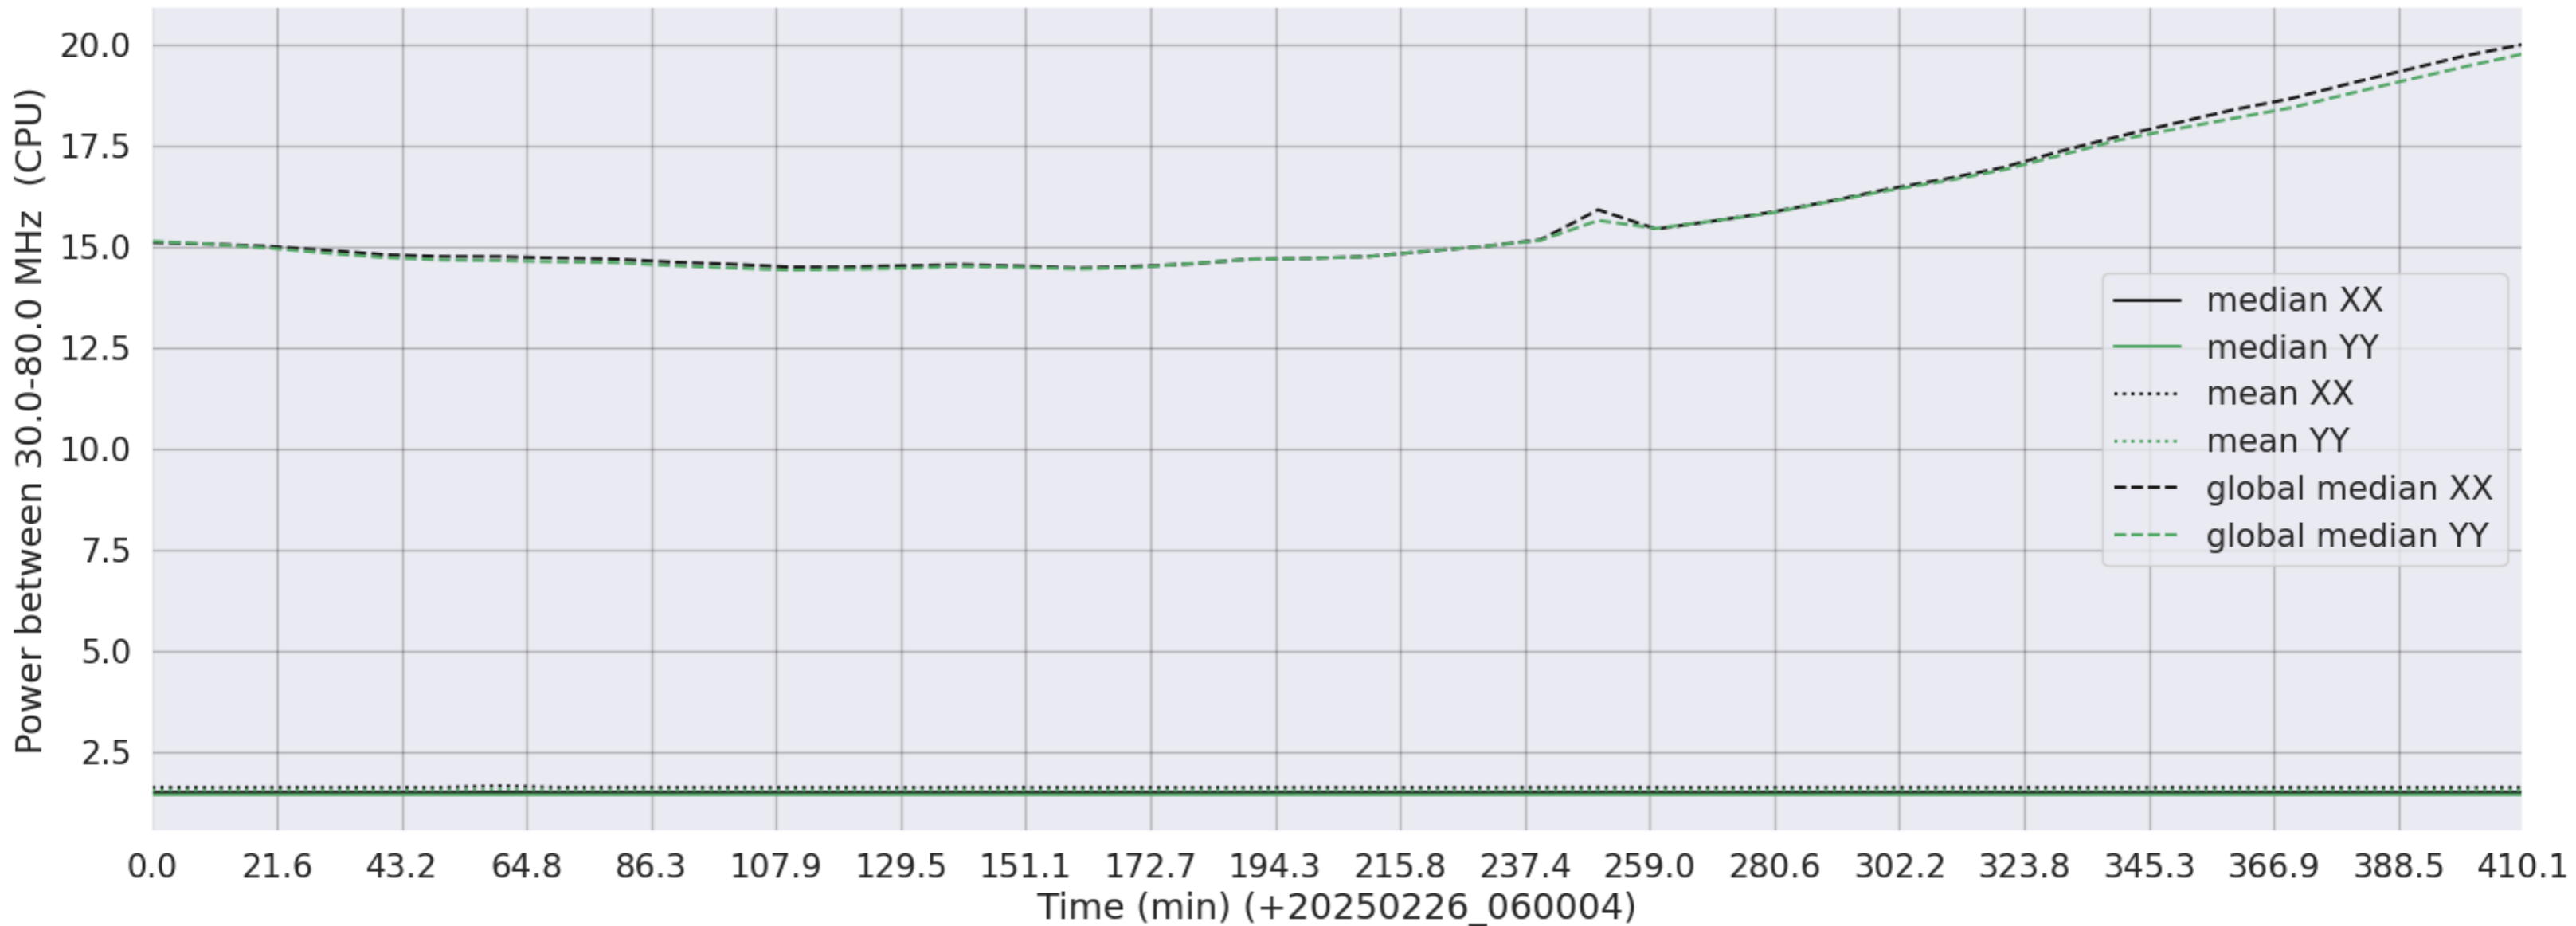

LWA346 - Correlator# 316 - XX FLAGS:Good - YY FLAGS:Good

LWA342 - Correlator# 317 - XX FLAGS:Good - YY FLAGS:Good

LWA356 - Correlator# 318 - XX FLAGS:Good - YY FLAGS:Good

LWA350 - Correlator# 319 - XX FLAGS:LowPower - YY FLAGS:LowPower