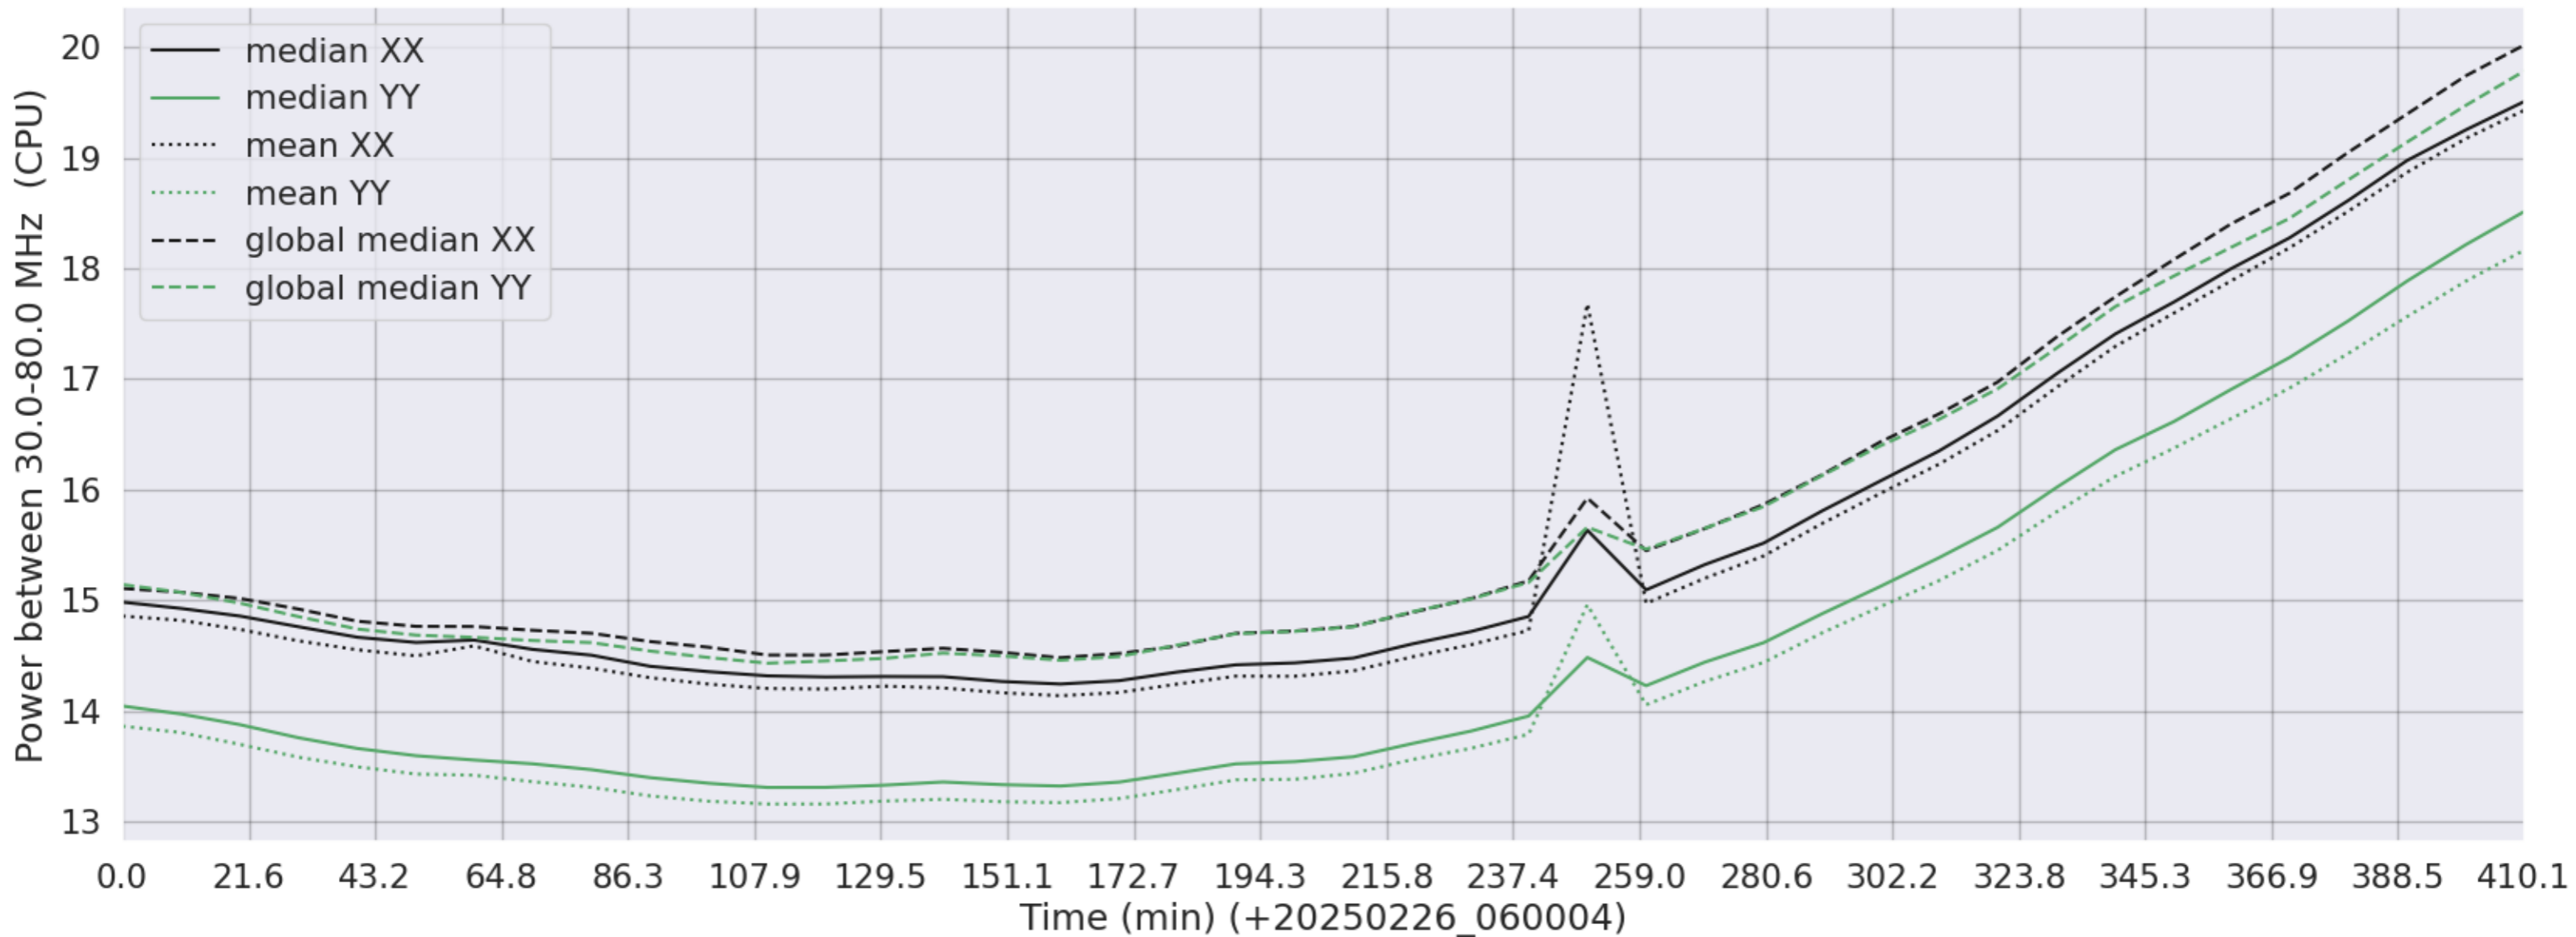

LWA190 - Correlator# 244 - XX FLAGS:Good - YY FLAGS:LowPower

LWA189 - Correlator# 245 - XX FLAGS:Good - YY FLAGS:Good

LWA191 - Correlator# 246 - XX FLAGS:Good - YY FLAGS:Good

LWA192 - Correlator# 247 - XX FLAGS:Good - YY FLAGS:Good