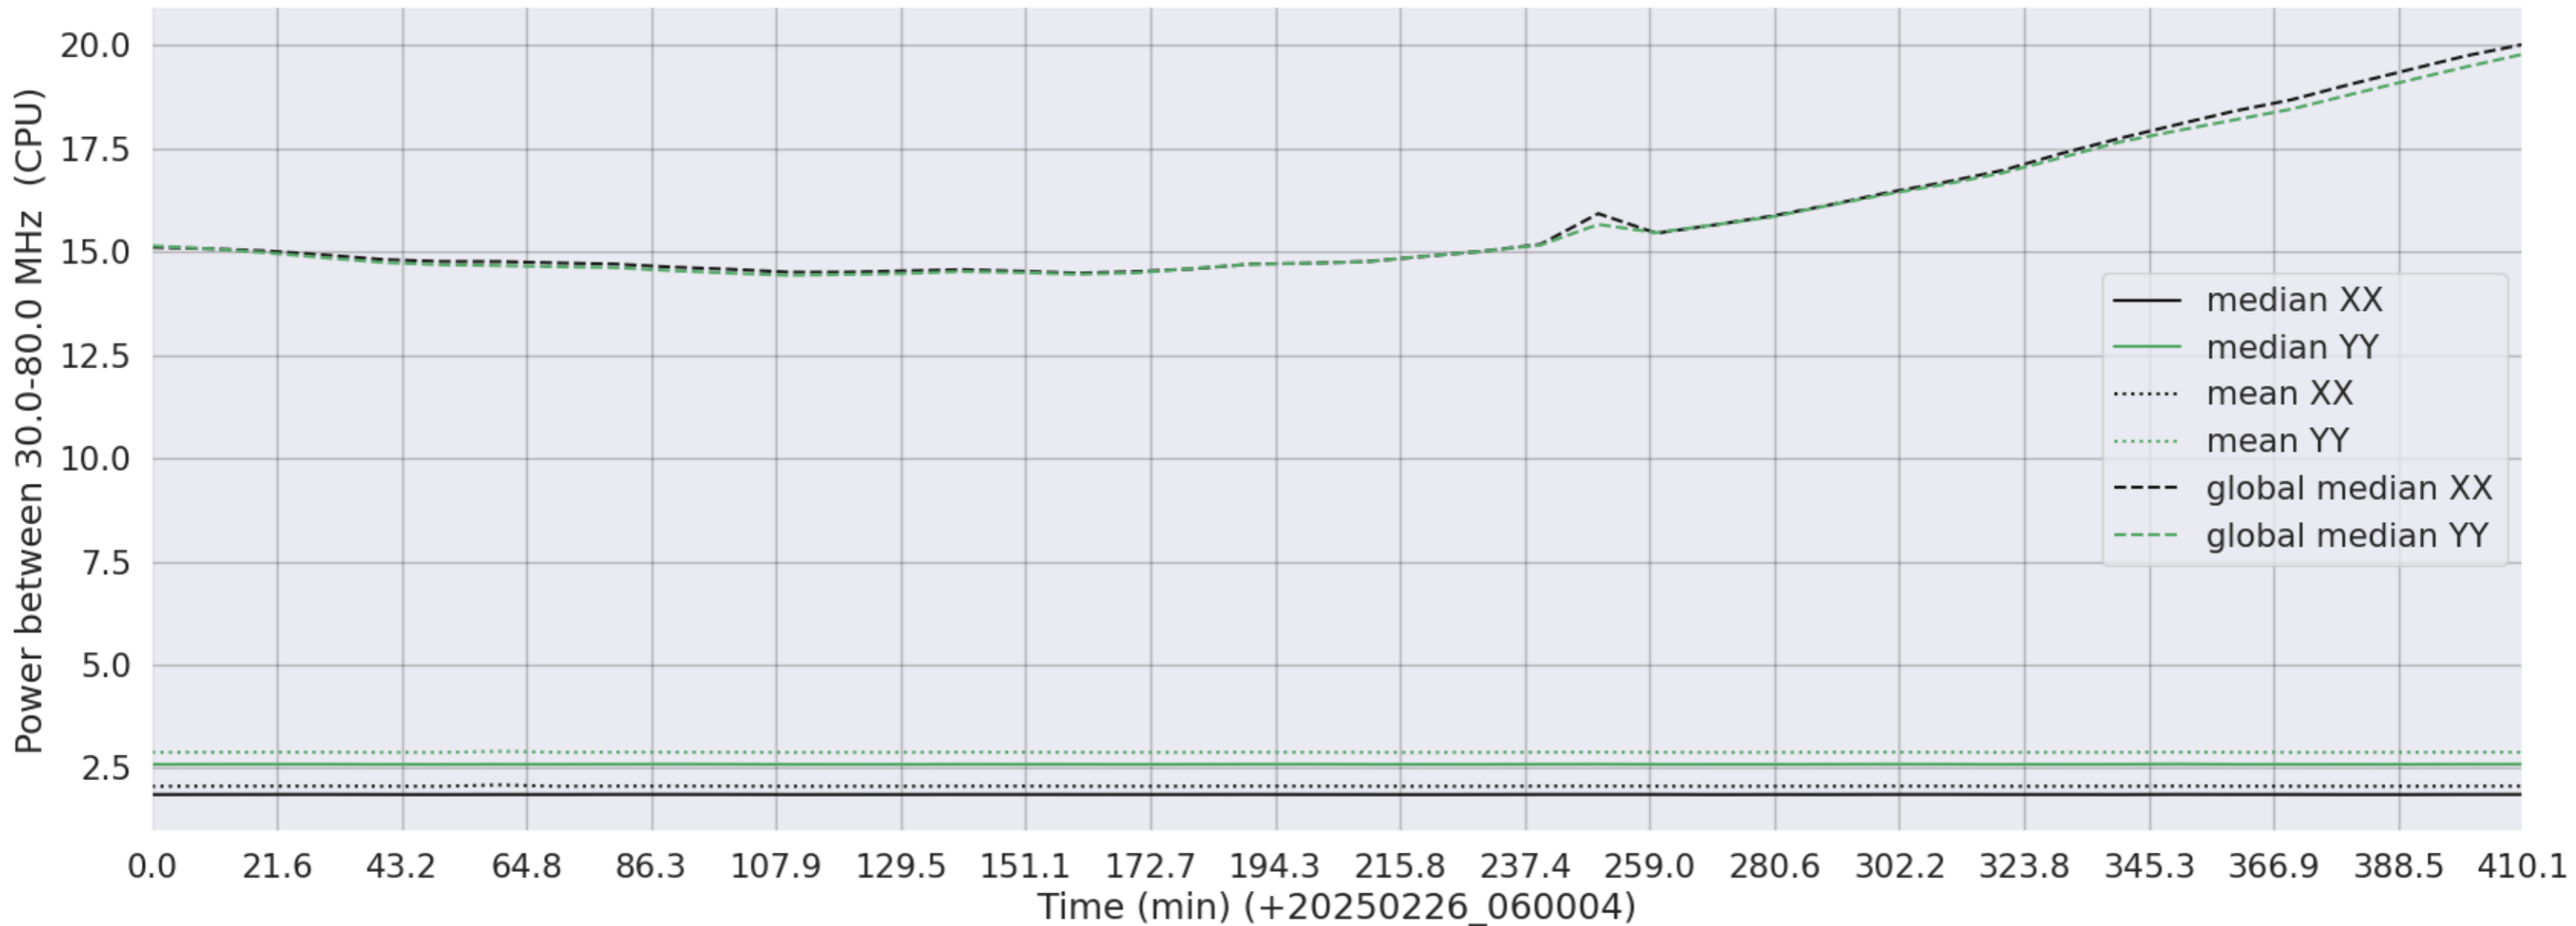

LWA254 - Correlator# 315 - XX FLAGS:Good - YY FLAGS:Good

LWA297 - Correlator# 314 - XX FLAGS:LowPower - YY FLAGS:LowPower