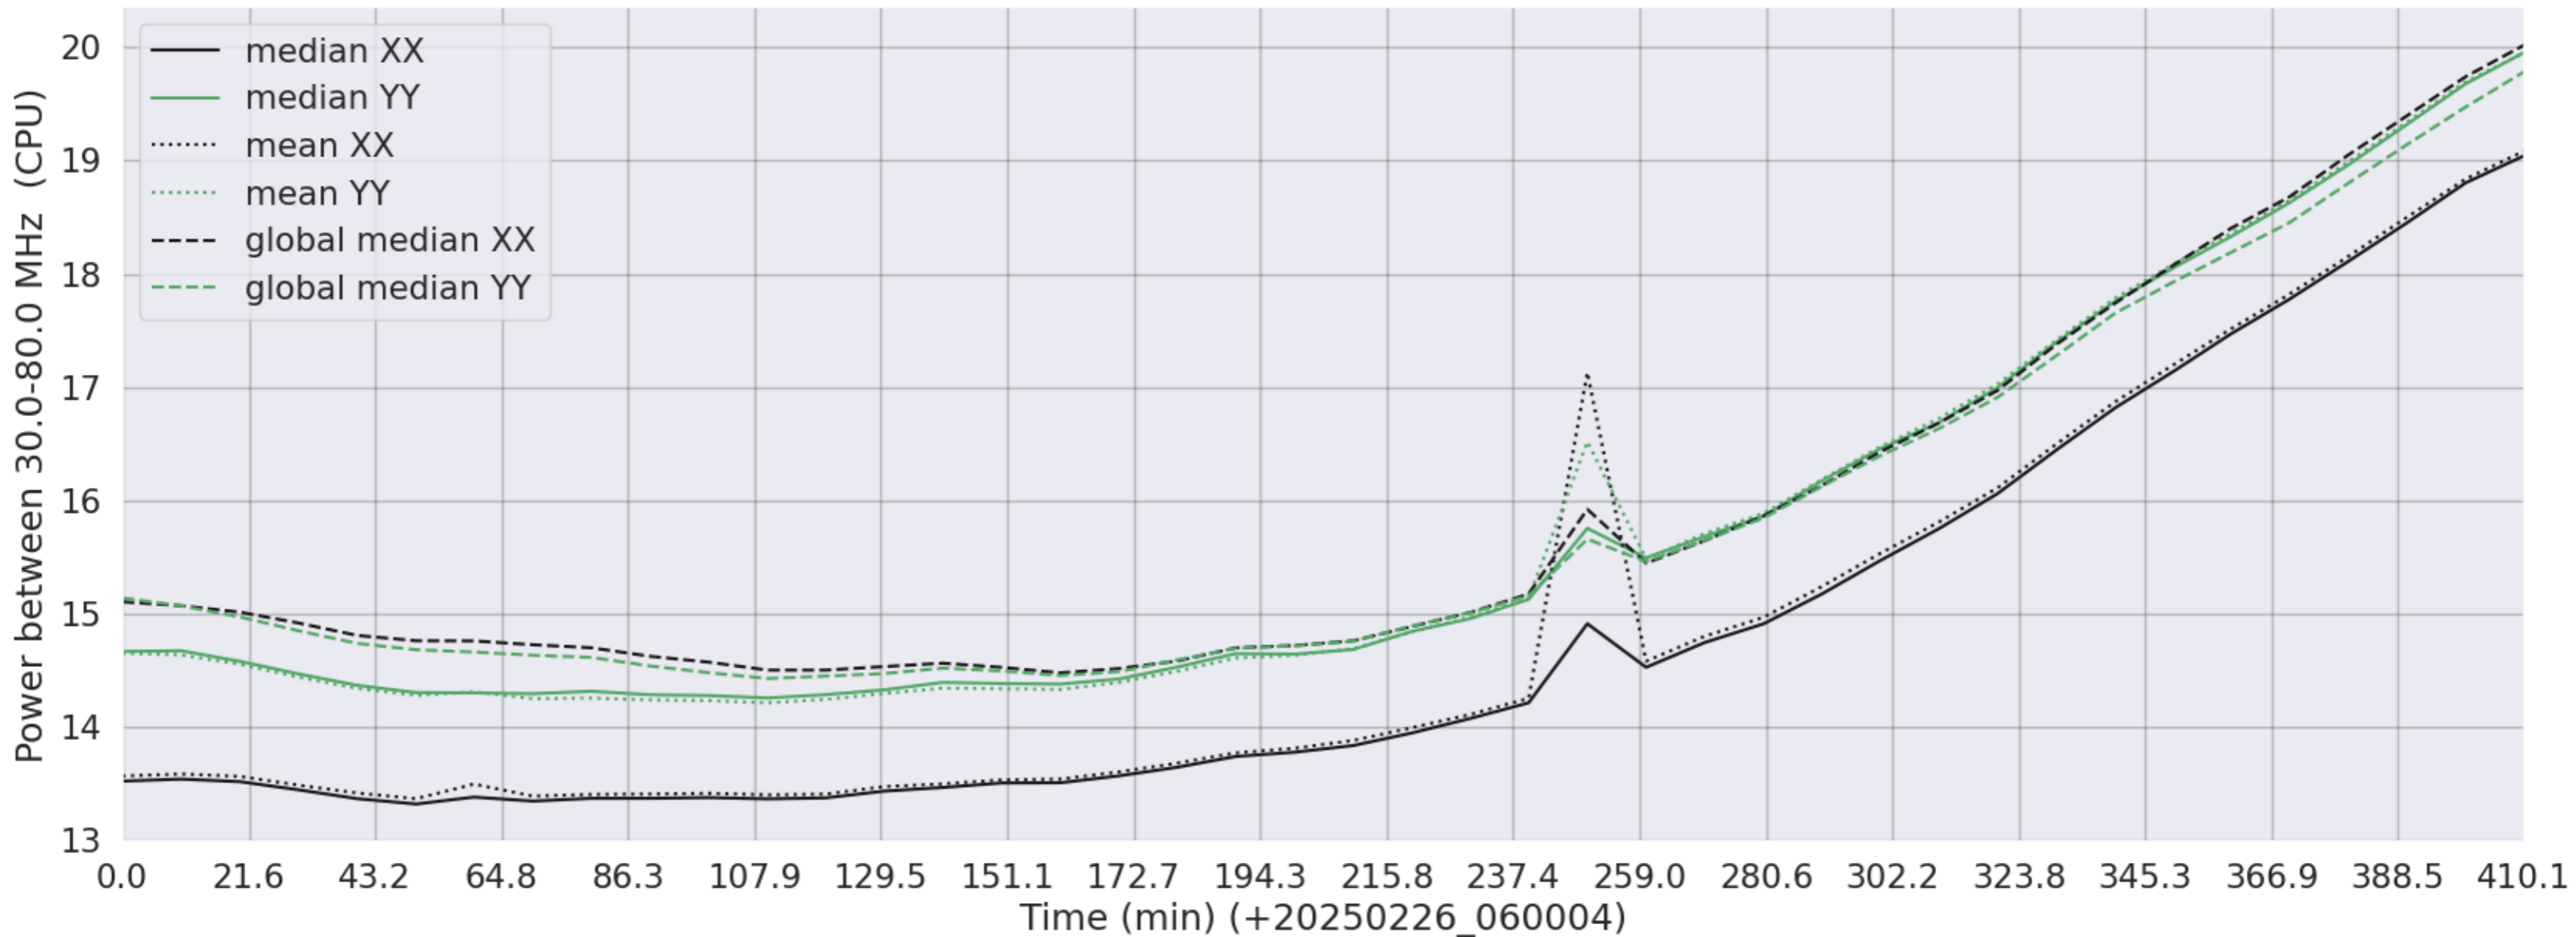

LWA278 - Correlator# 008 - XX FLAGS:Good - YY FLAGS:Good

LWA277 - Correlator# 009 - XX FLAGS:Good - YY FLAGS:Good

LWA282 - Correlator# 010 - XX FLAGS:Good - YY FLAGS:Good

LWA281 - Correlator# 011 - XX FLAGS:Good - YY FLAGS:Good