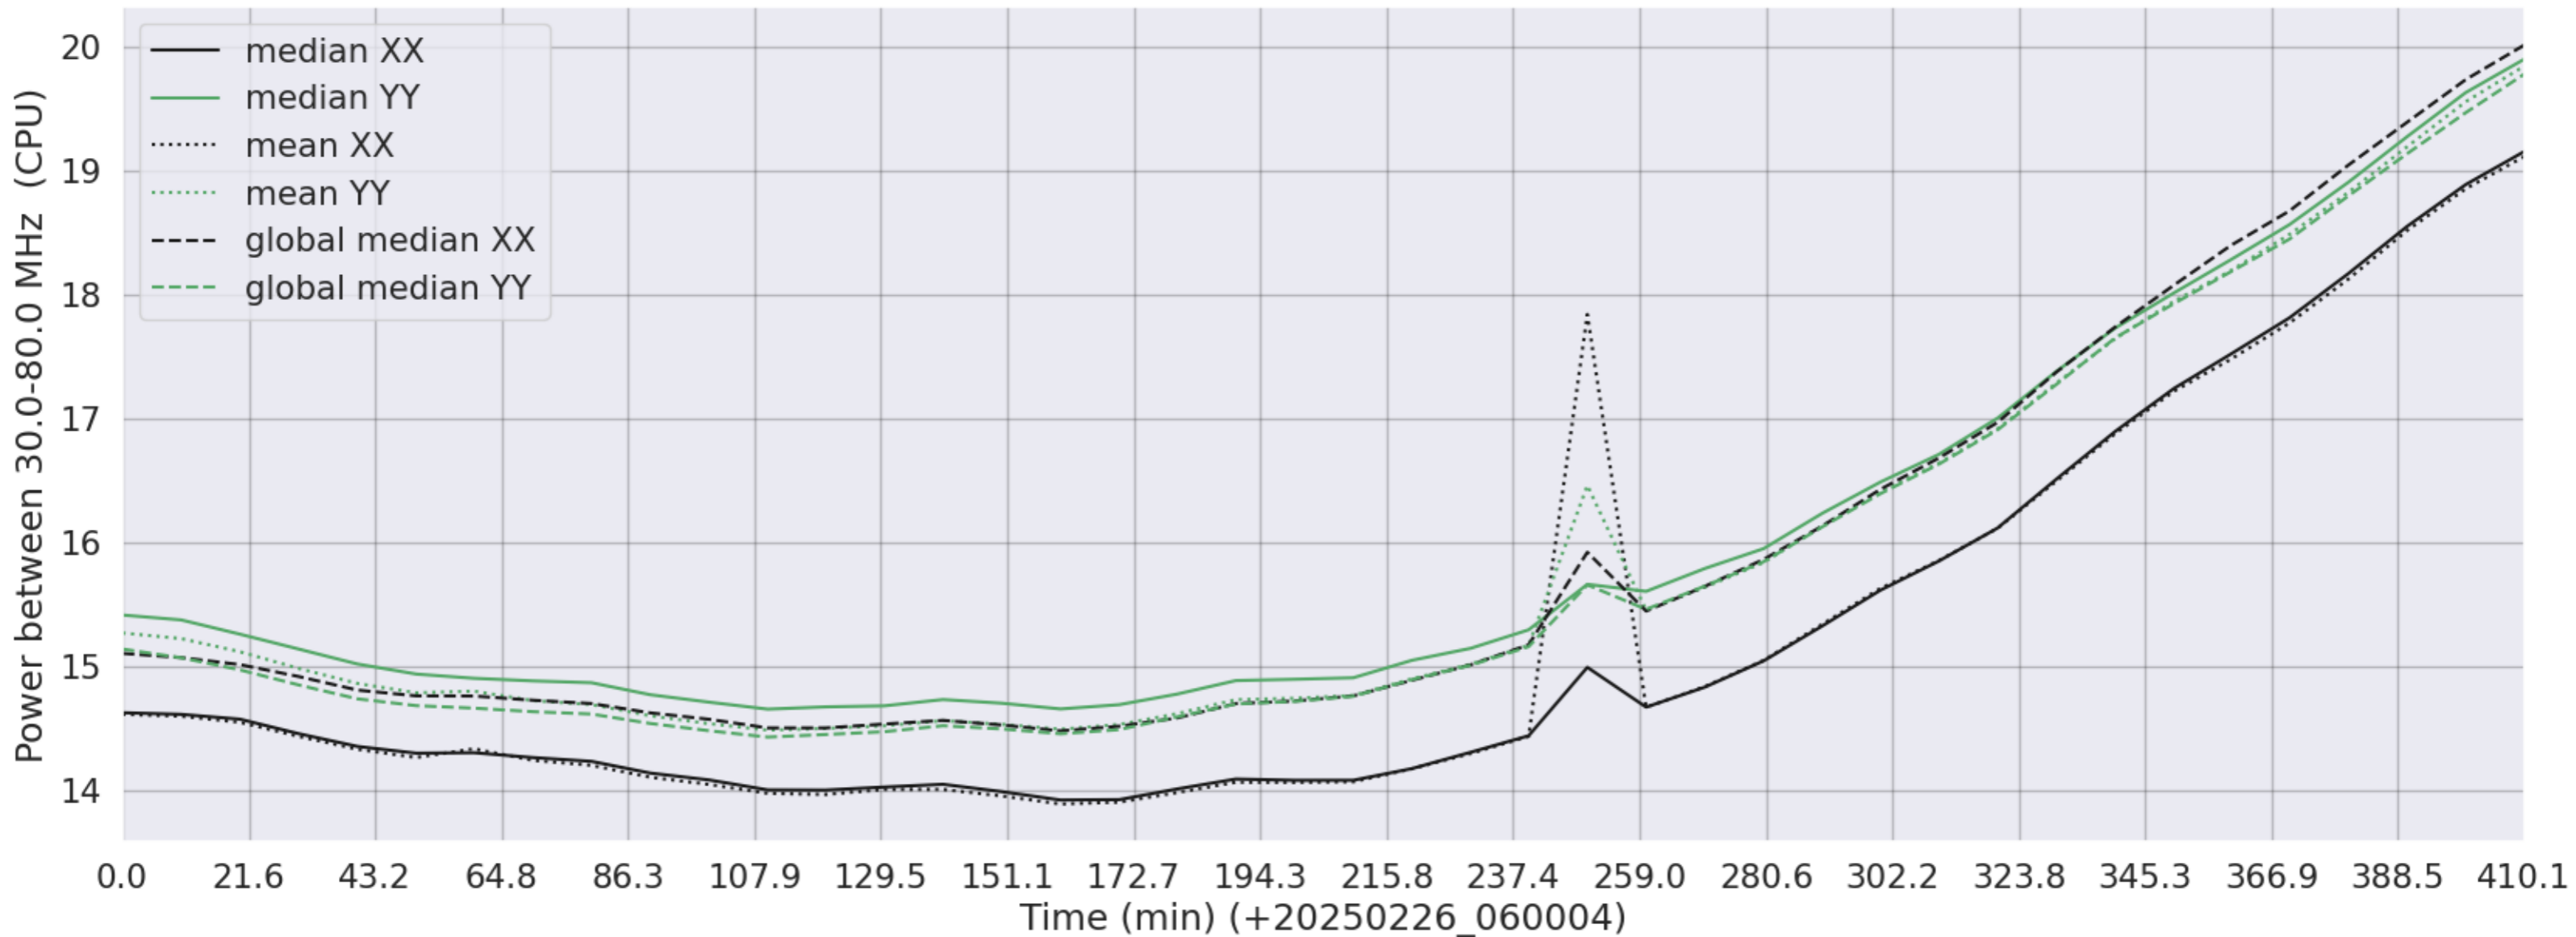

LWA117 - Correlator# 207 - XX FLAGS:Good - YY FLAGS:Good

LWA118 - Correlator# 206 - XX FLAGS:Good - YY FLAGS:Good