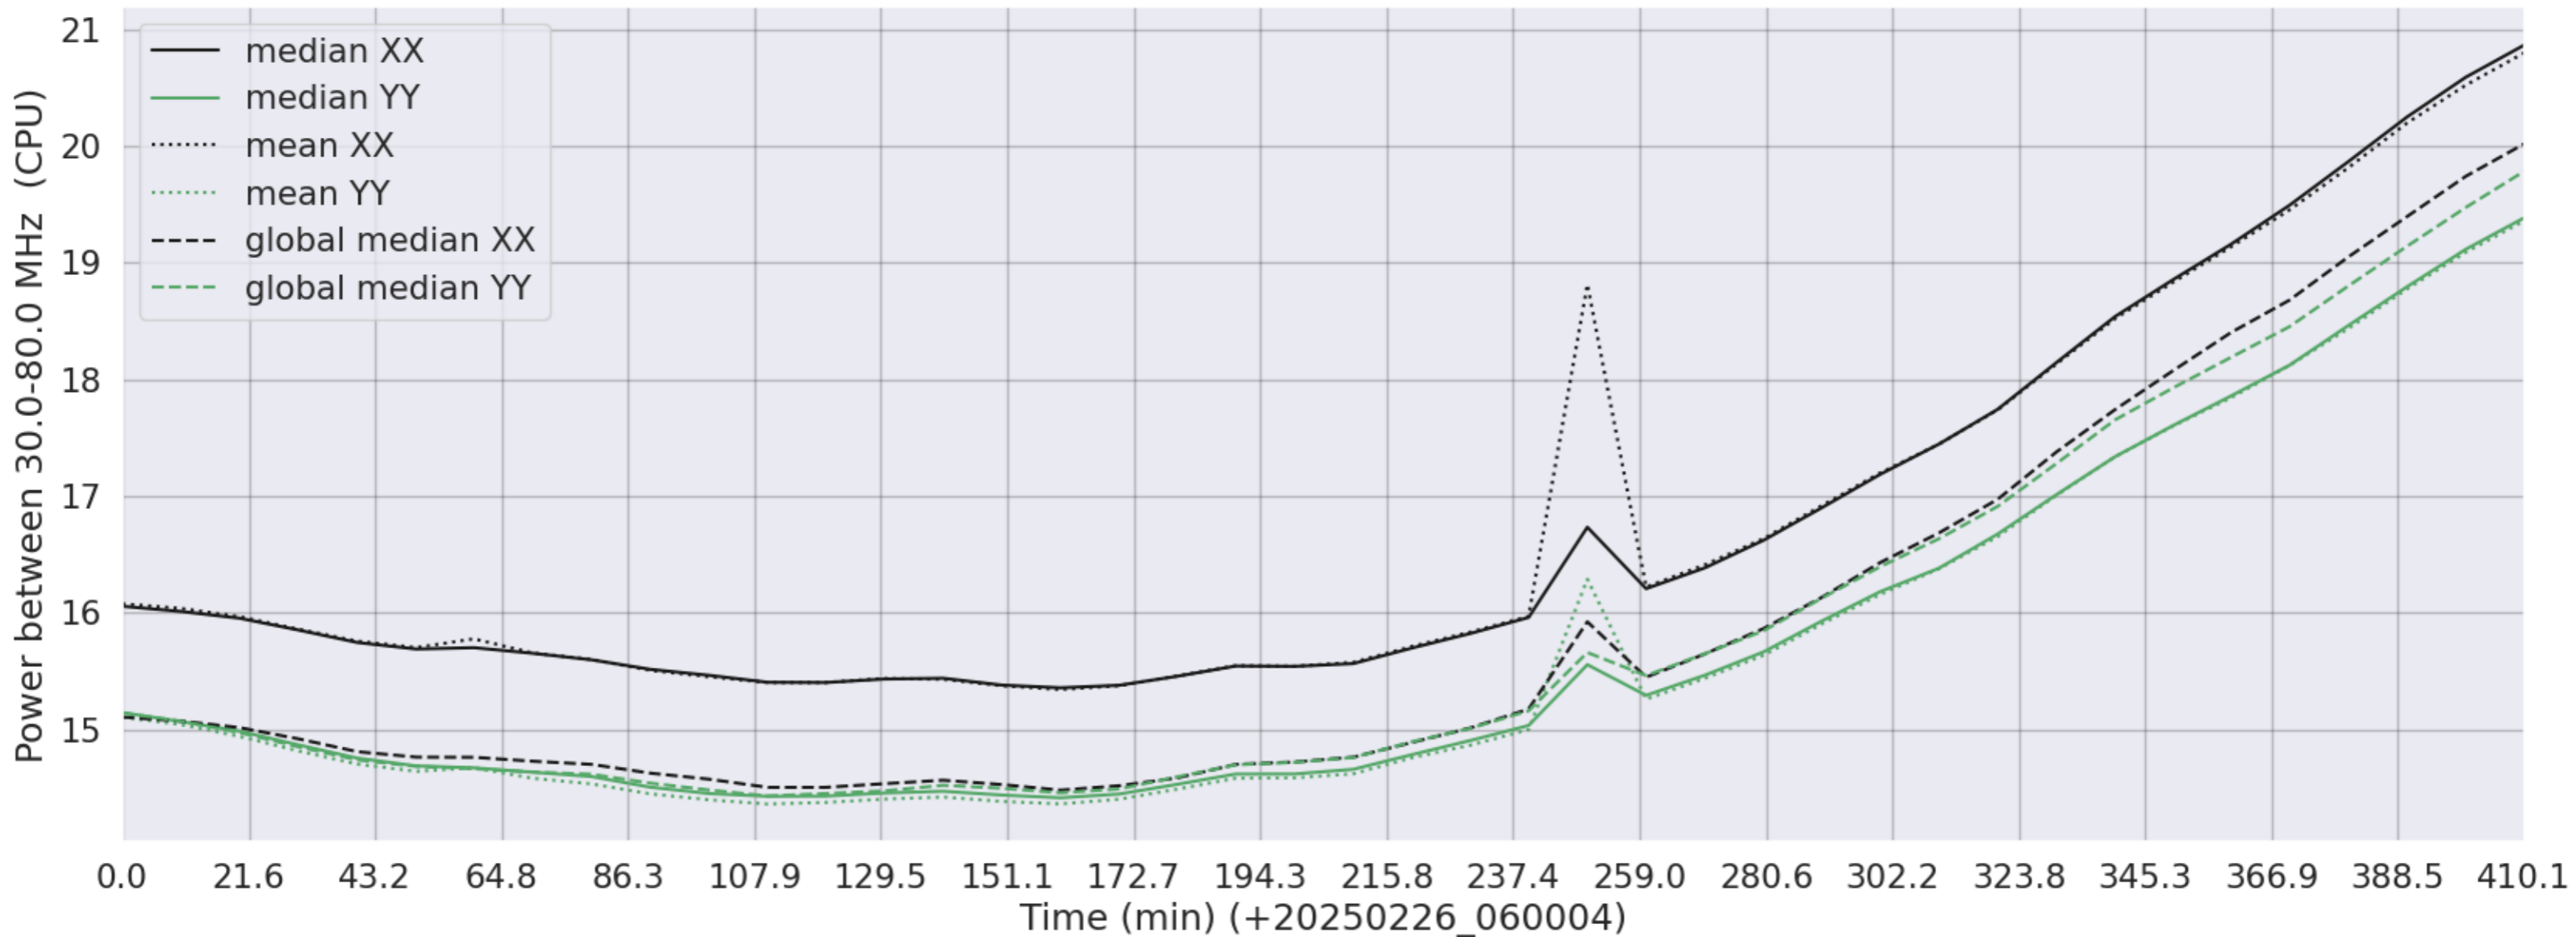

LWA016 - Correlator# 097 - XX FLAGS:Good - YY FLAGS:Good

LWA013 - Correlator# 096 - XX FLAGS:Good - YY FLAGS:Good