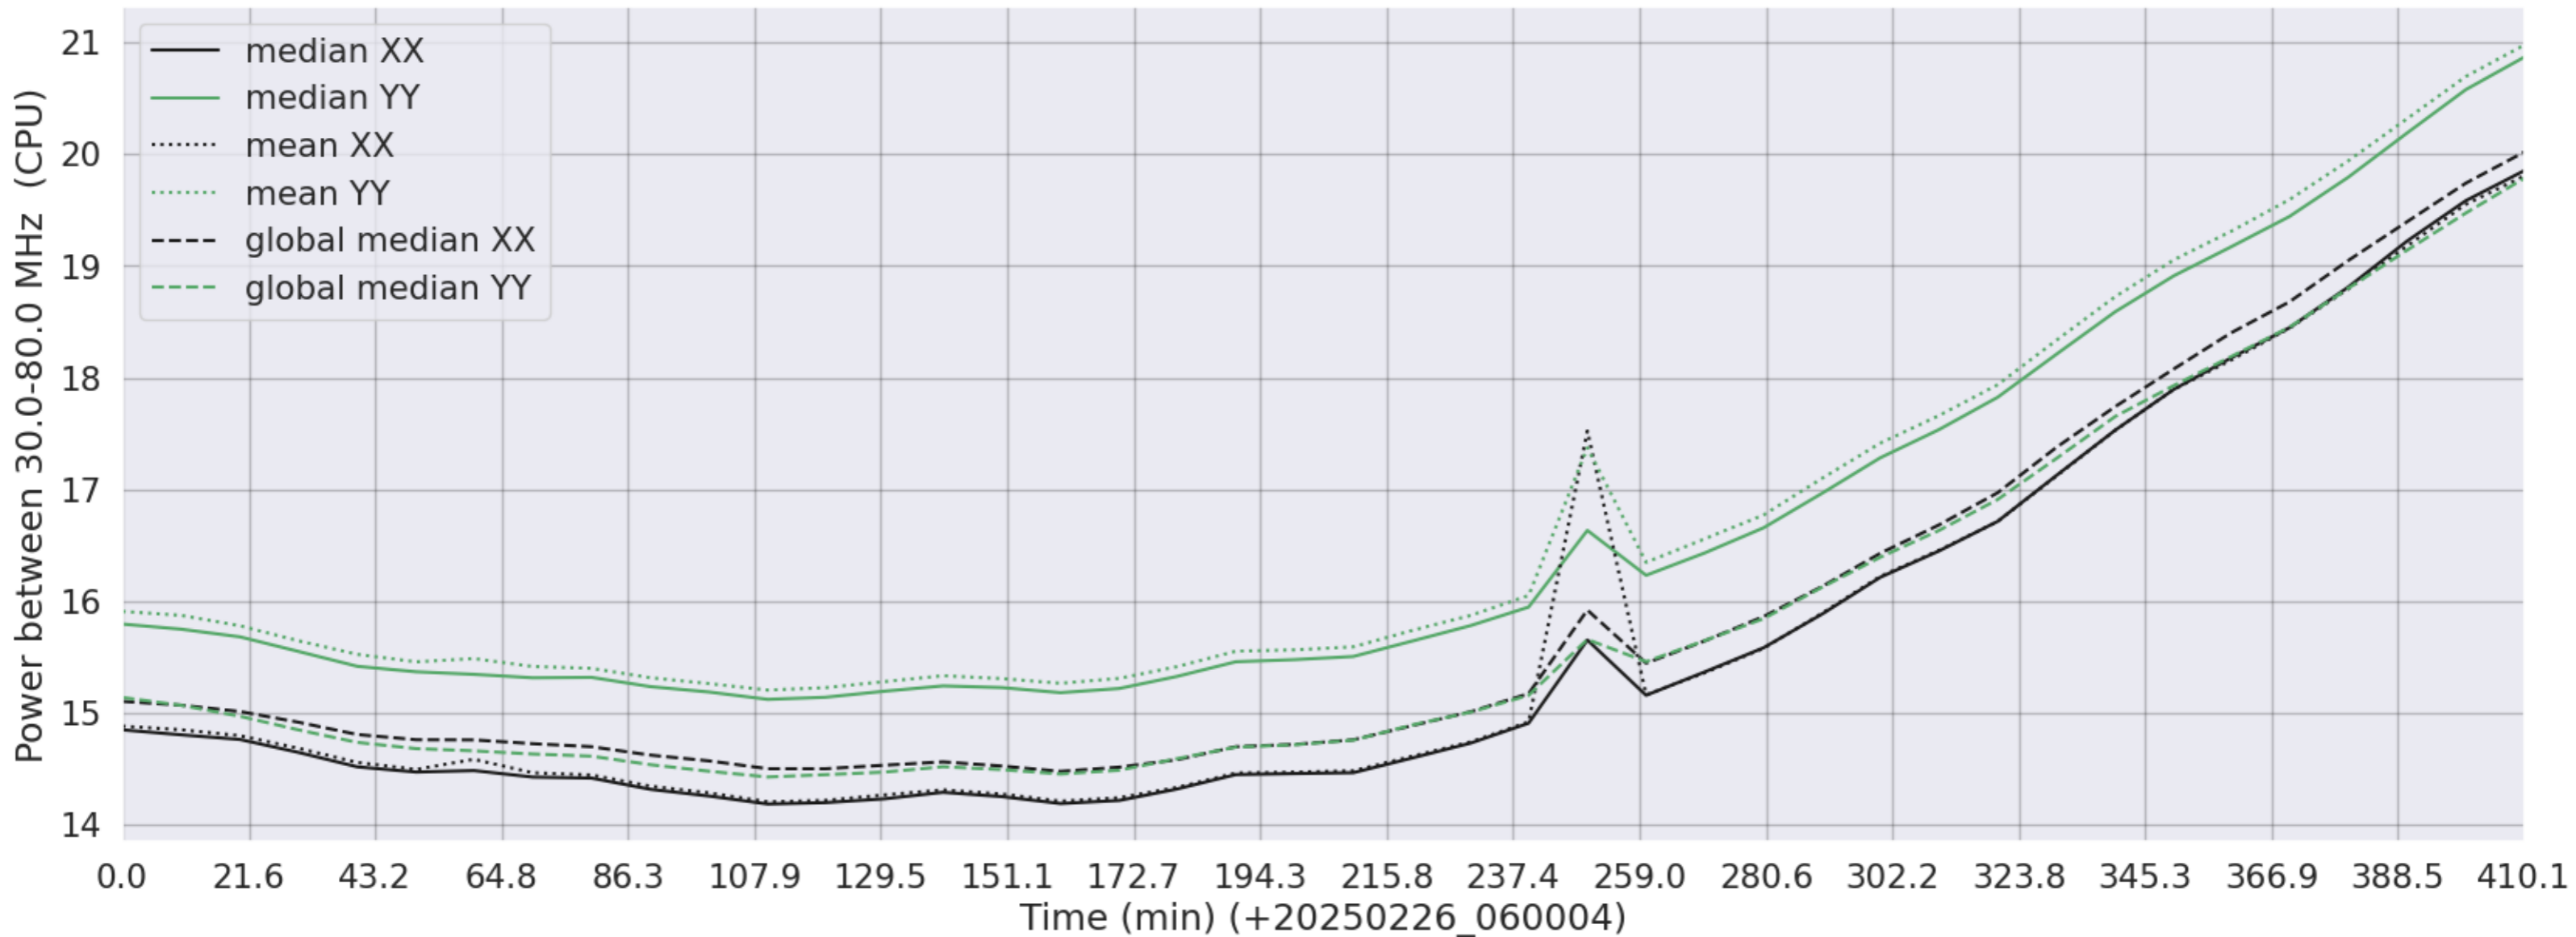

LWA223 - Correlator# 337 - XX FLAGS:Good - YY FLAGS:Good

LWA241 - Correlator# 336 - XX FLAGS:Good - YY FLAGS:Good