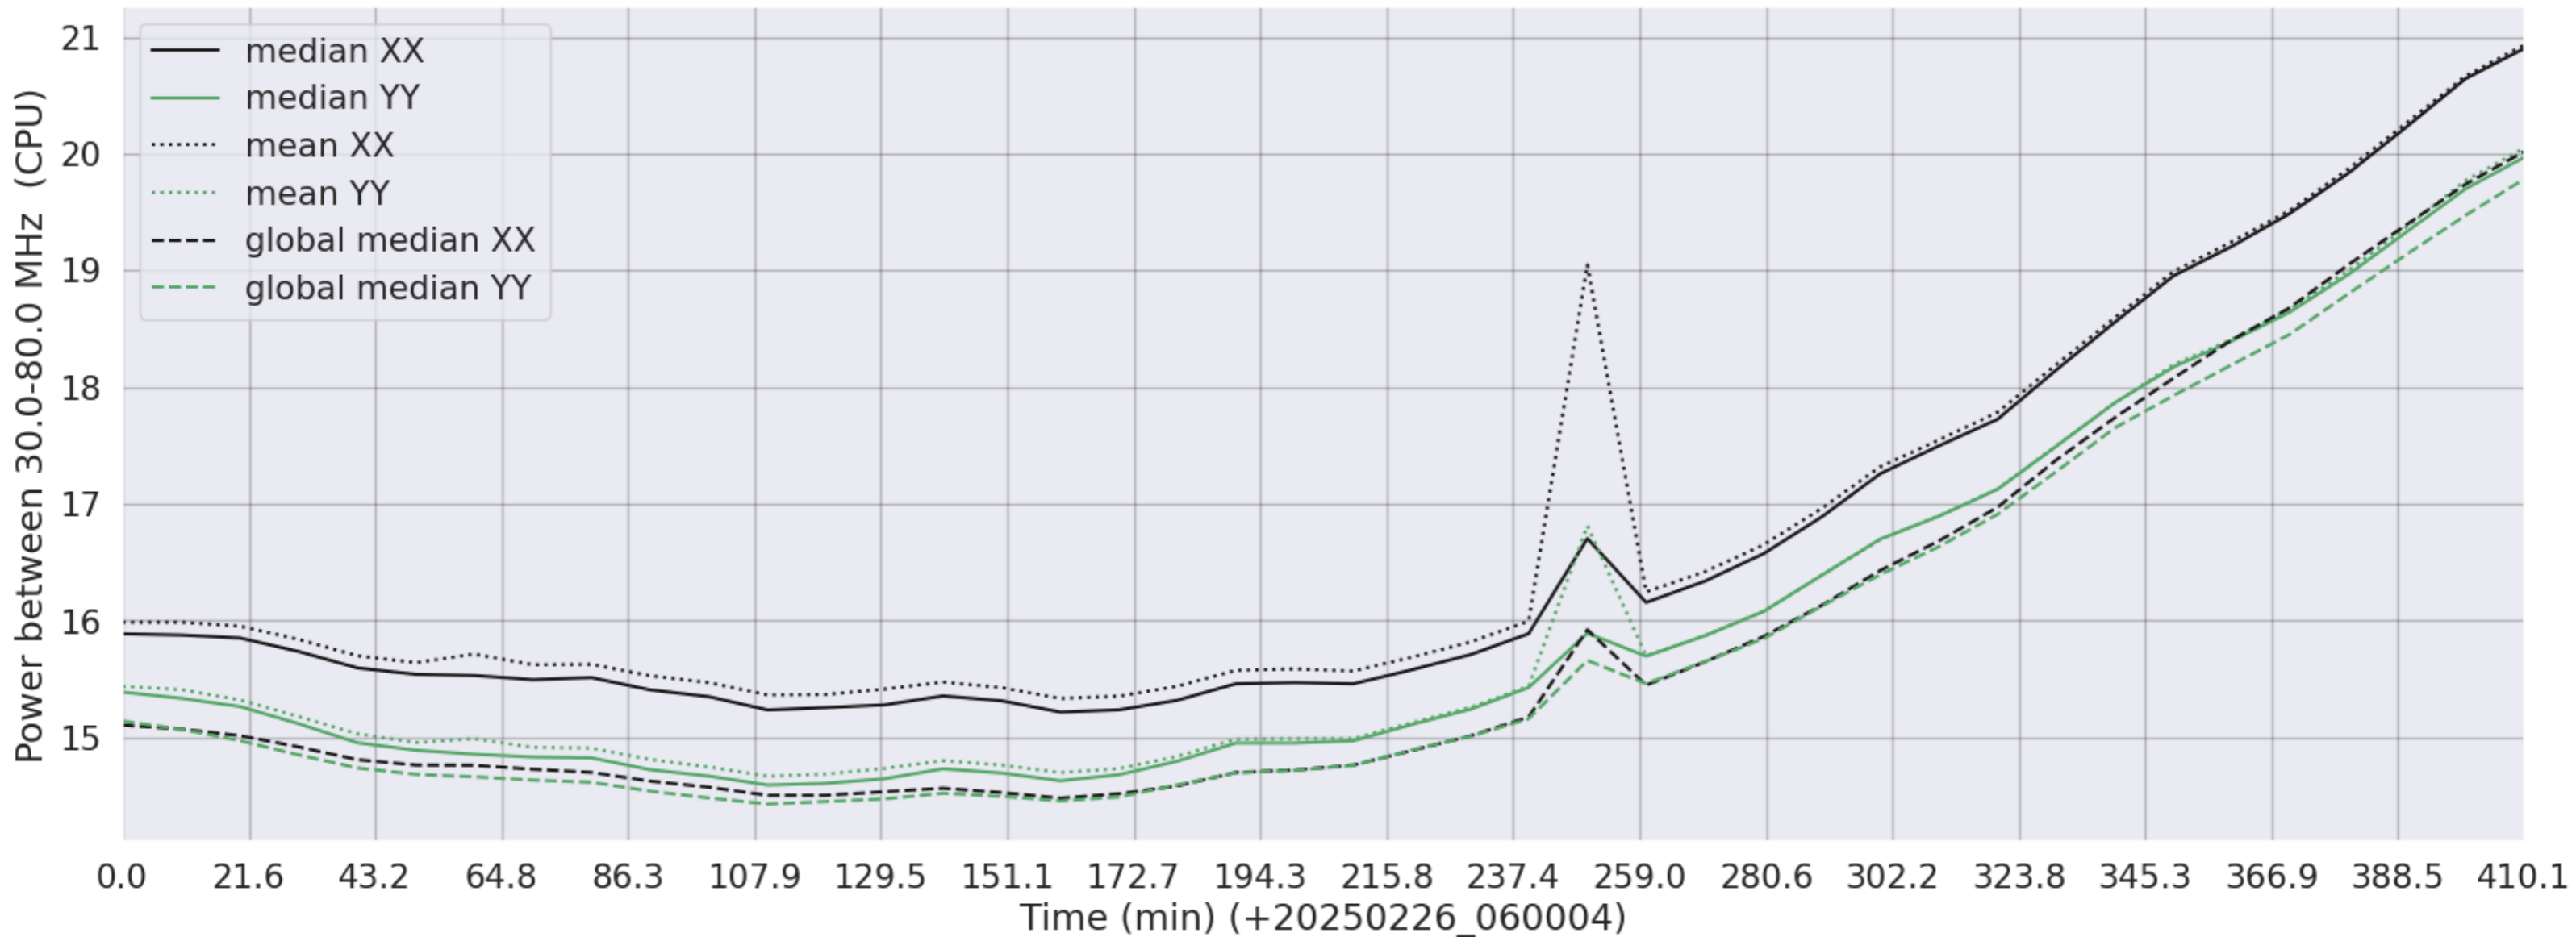

LWA232 - Correlator# 307 - XX FLAGS:Good - YY FLAGS:Good

LWA233 - Correlator# 306 - XX FLAGS:Good - YY FLAGS:Good