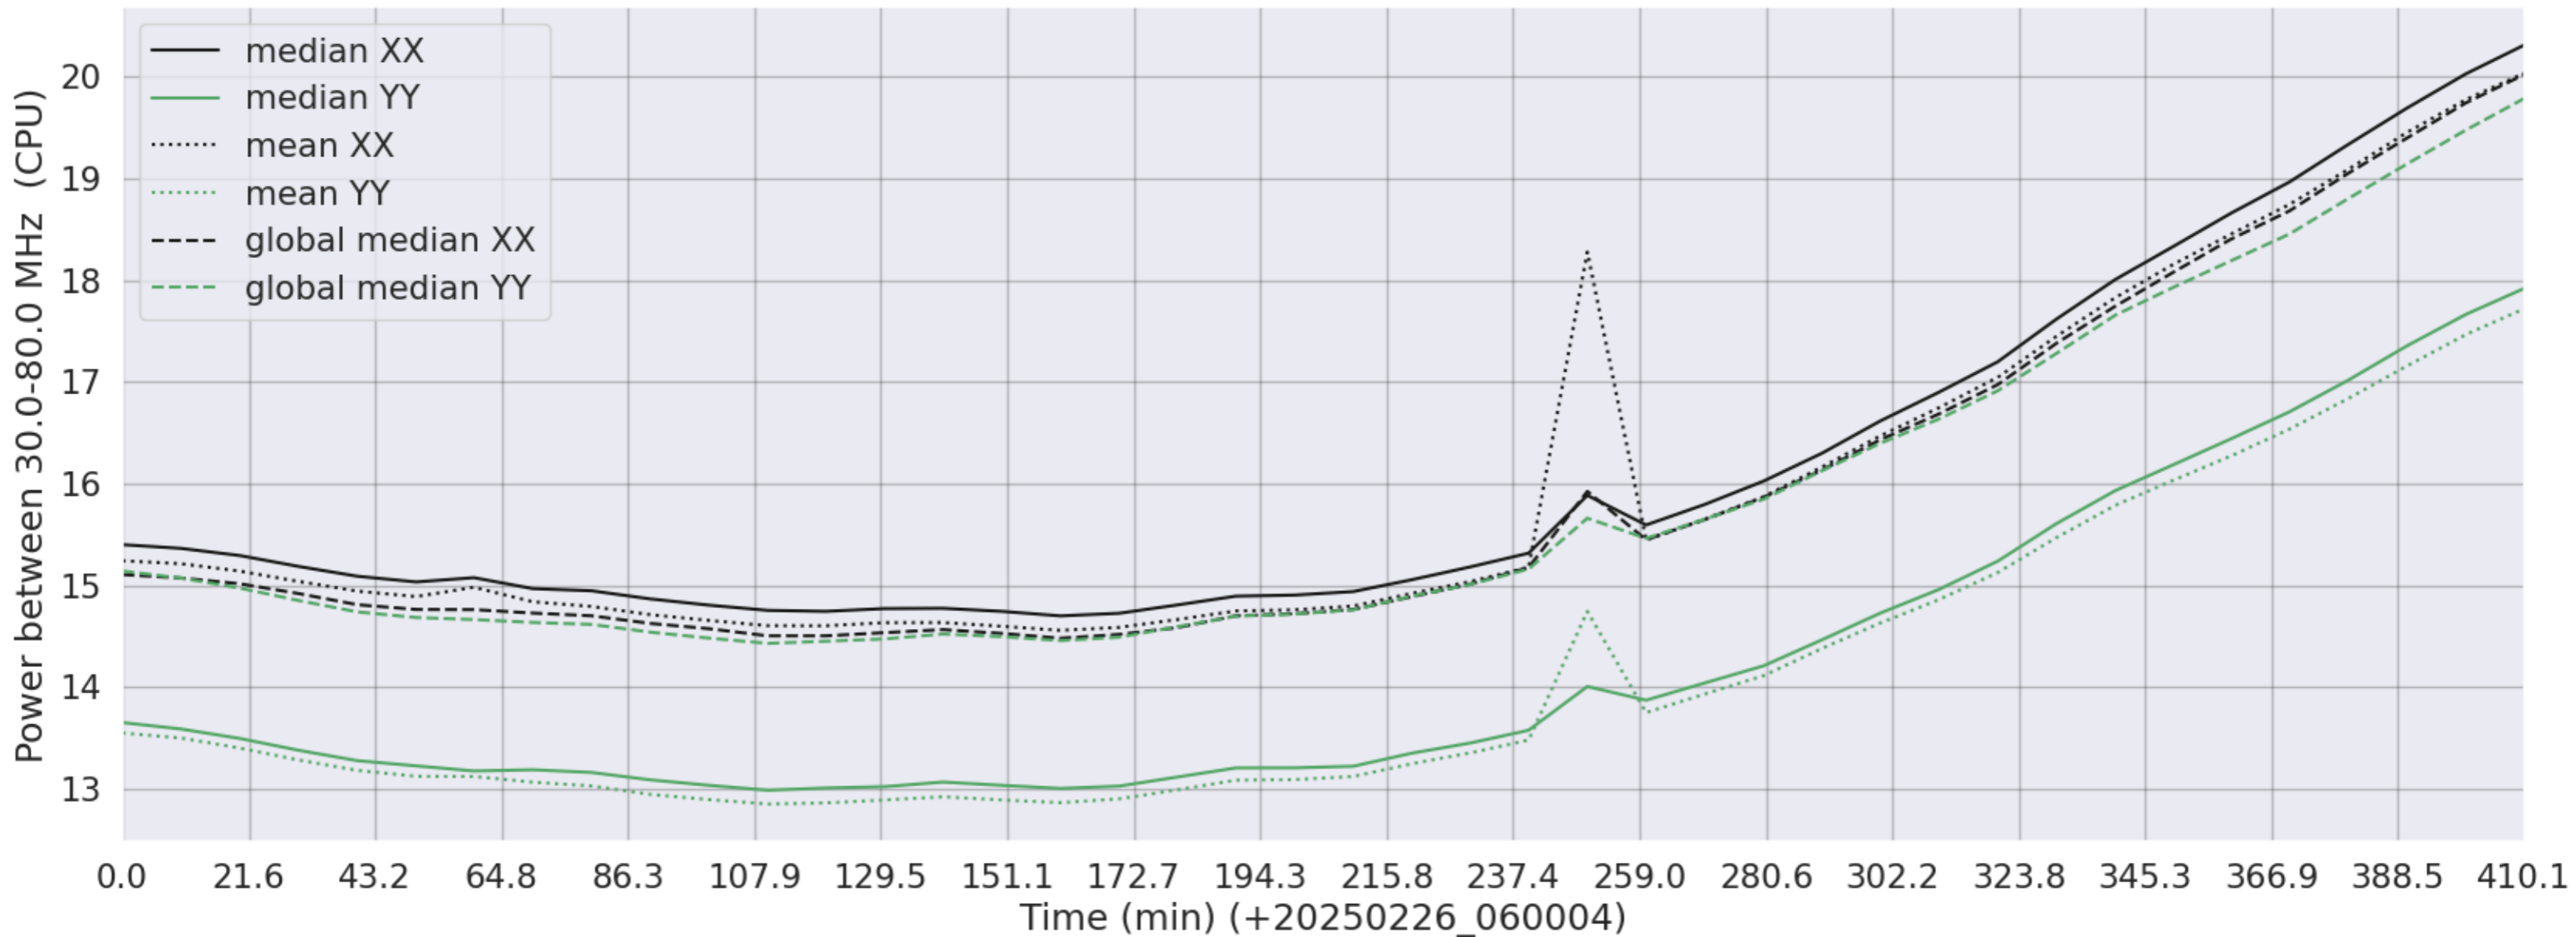

LWA143 - Correlator# 210 - XX FLAGS:Good - YY FLAGS:Good

LWA082 - Correlator# 209 - XX FLAGS:Good - YY FLAGS:Good