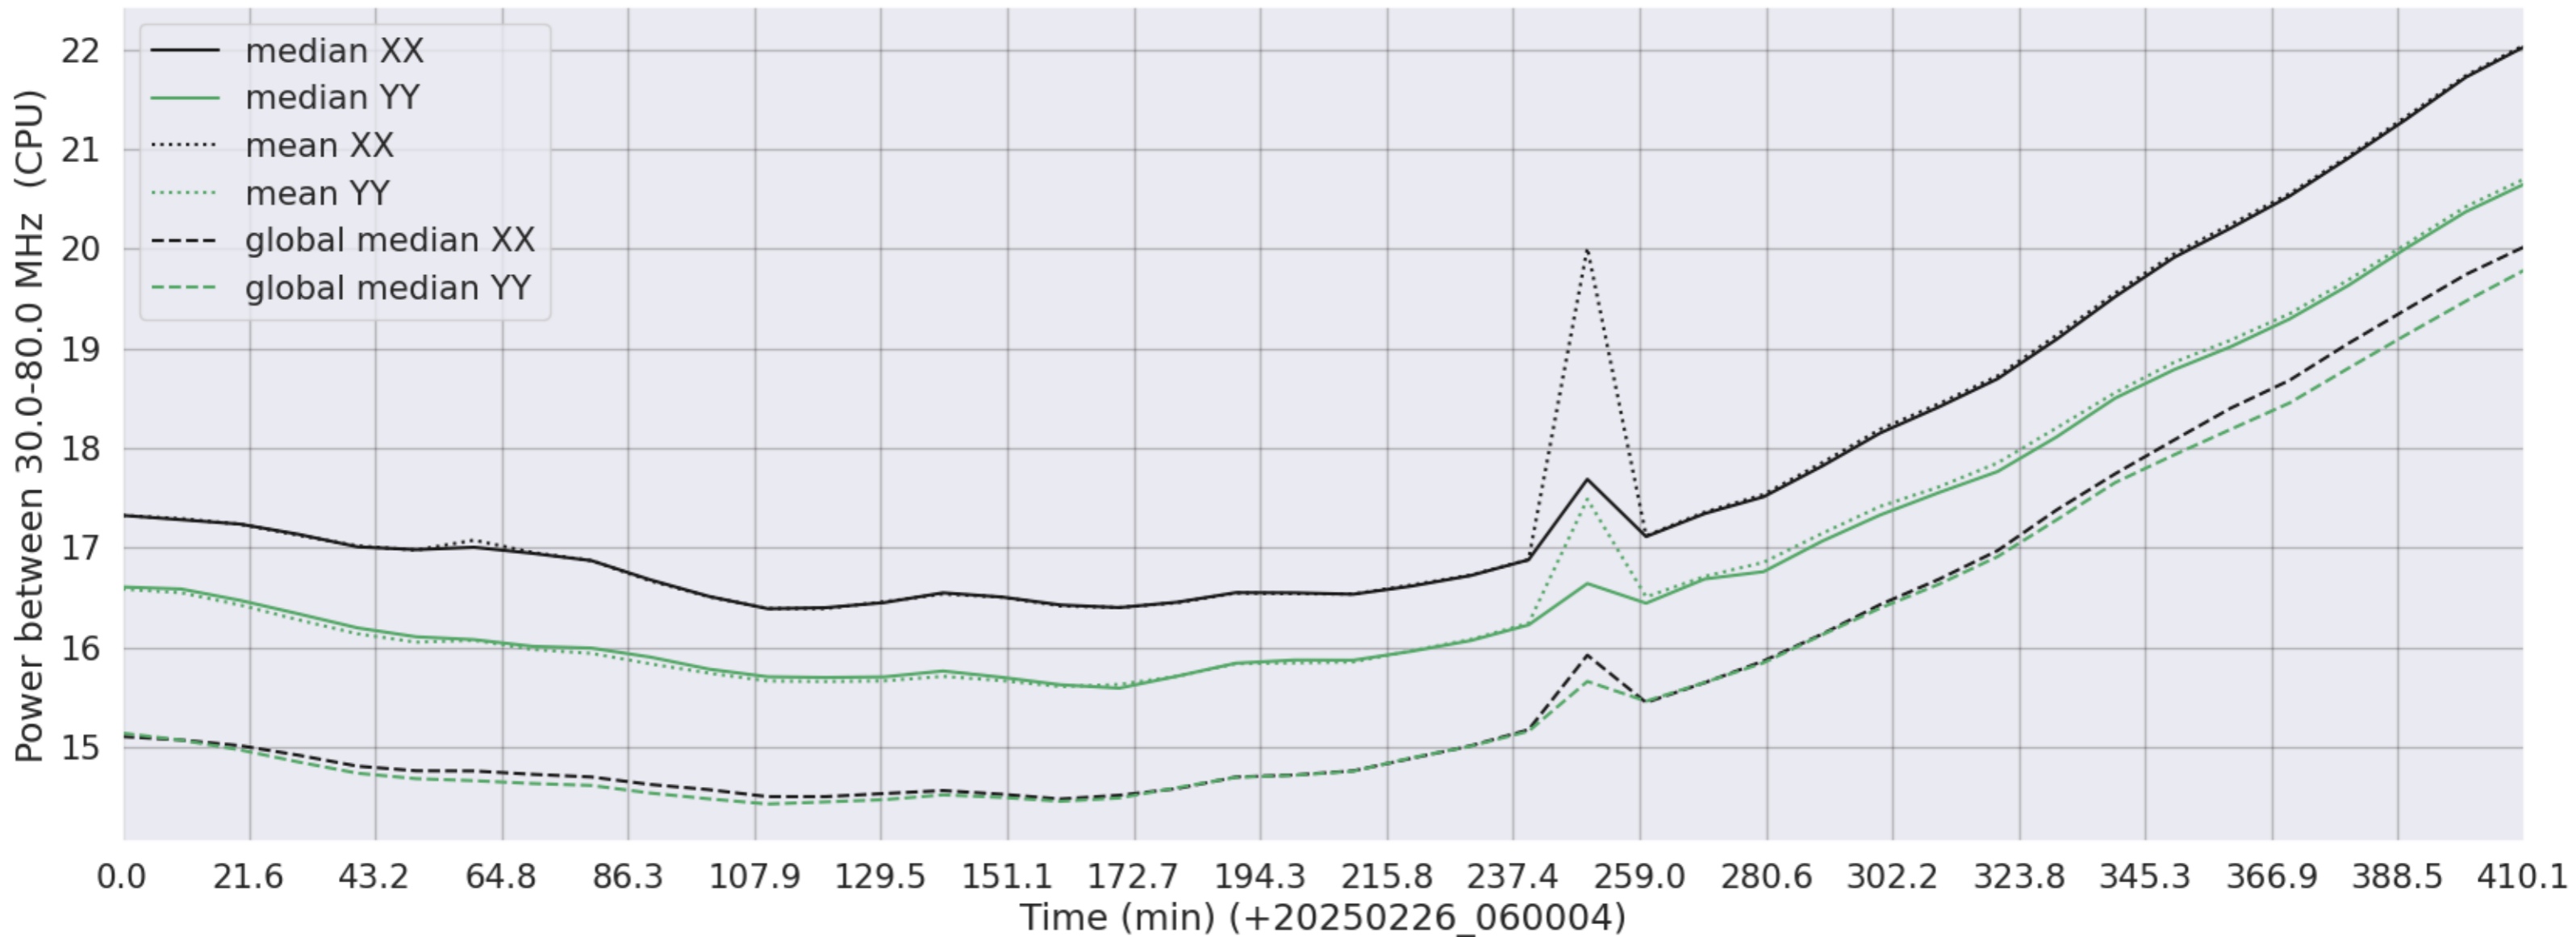

LWA336 - Correlator# 056 - XX FLAGS:Good - YY FLAGS:Good

LWA335 - Correlator# 057 - XX FLAGS:Good - YY FLAGS:Good

LWA343 - Correlator# 058 - XX FLAGS:Good - YY FLAGS:Good

LWA337 - Correlator# 059 - XX FLAGS:Good - YY FLAGS:Good