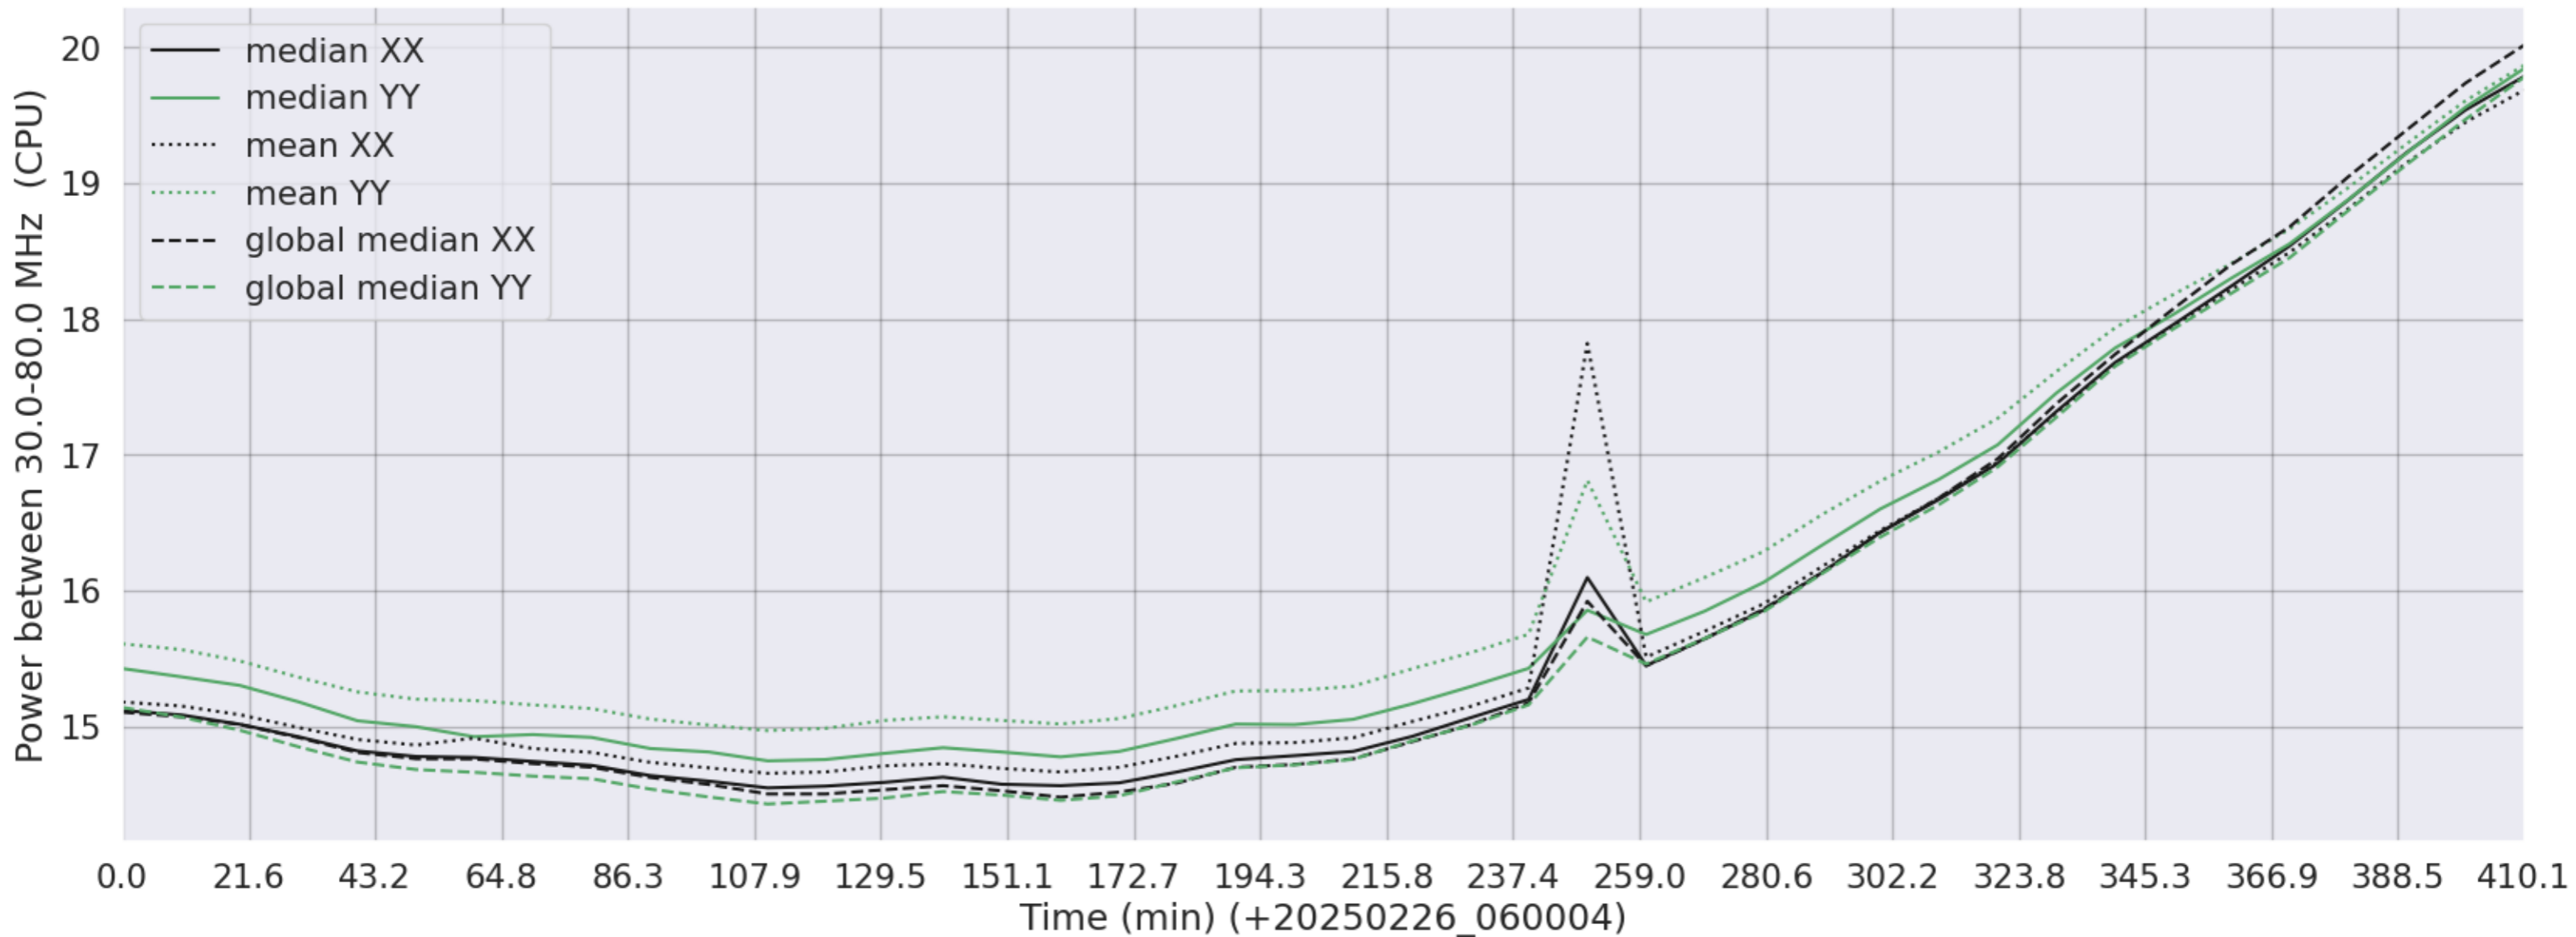

LWA202 - Correlator# 278 - XX FLAGS:Good - YY FLAGS:Good

LWA199 - Correlator# 277 - XX FLAGS:Good - YY FLAGS:Good