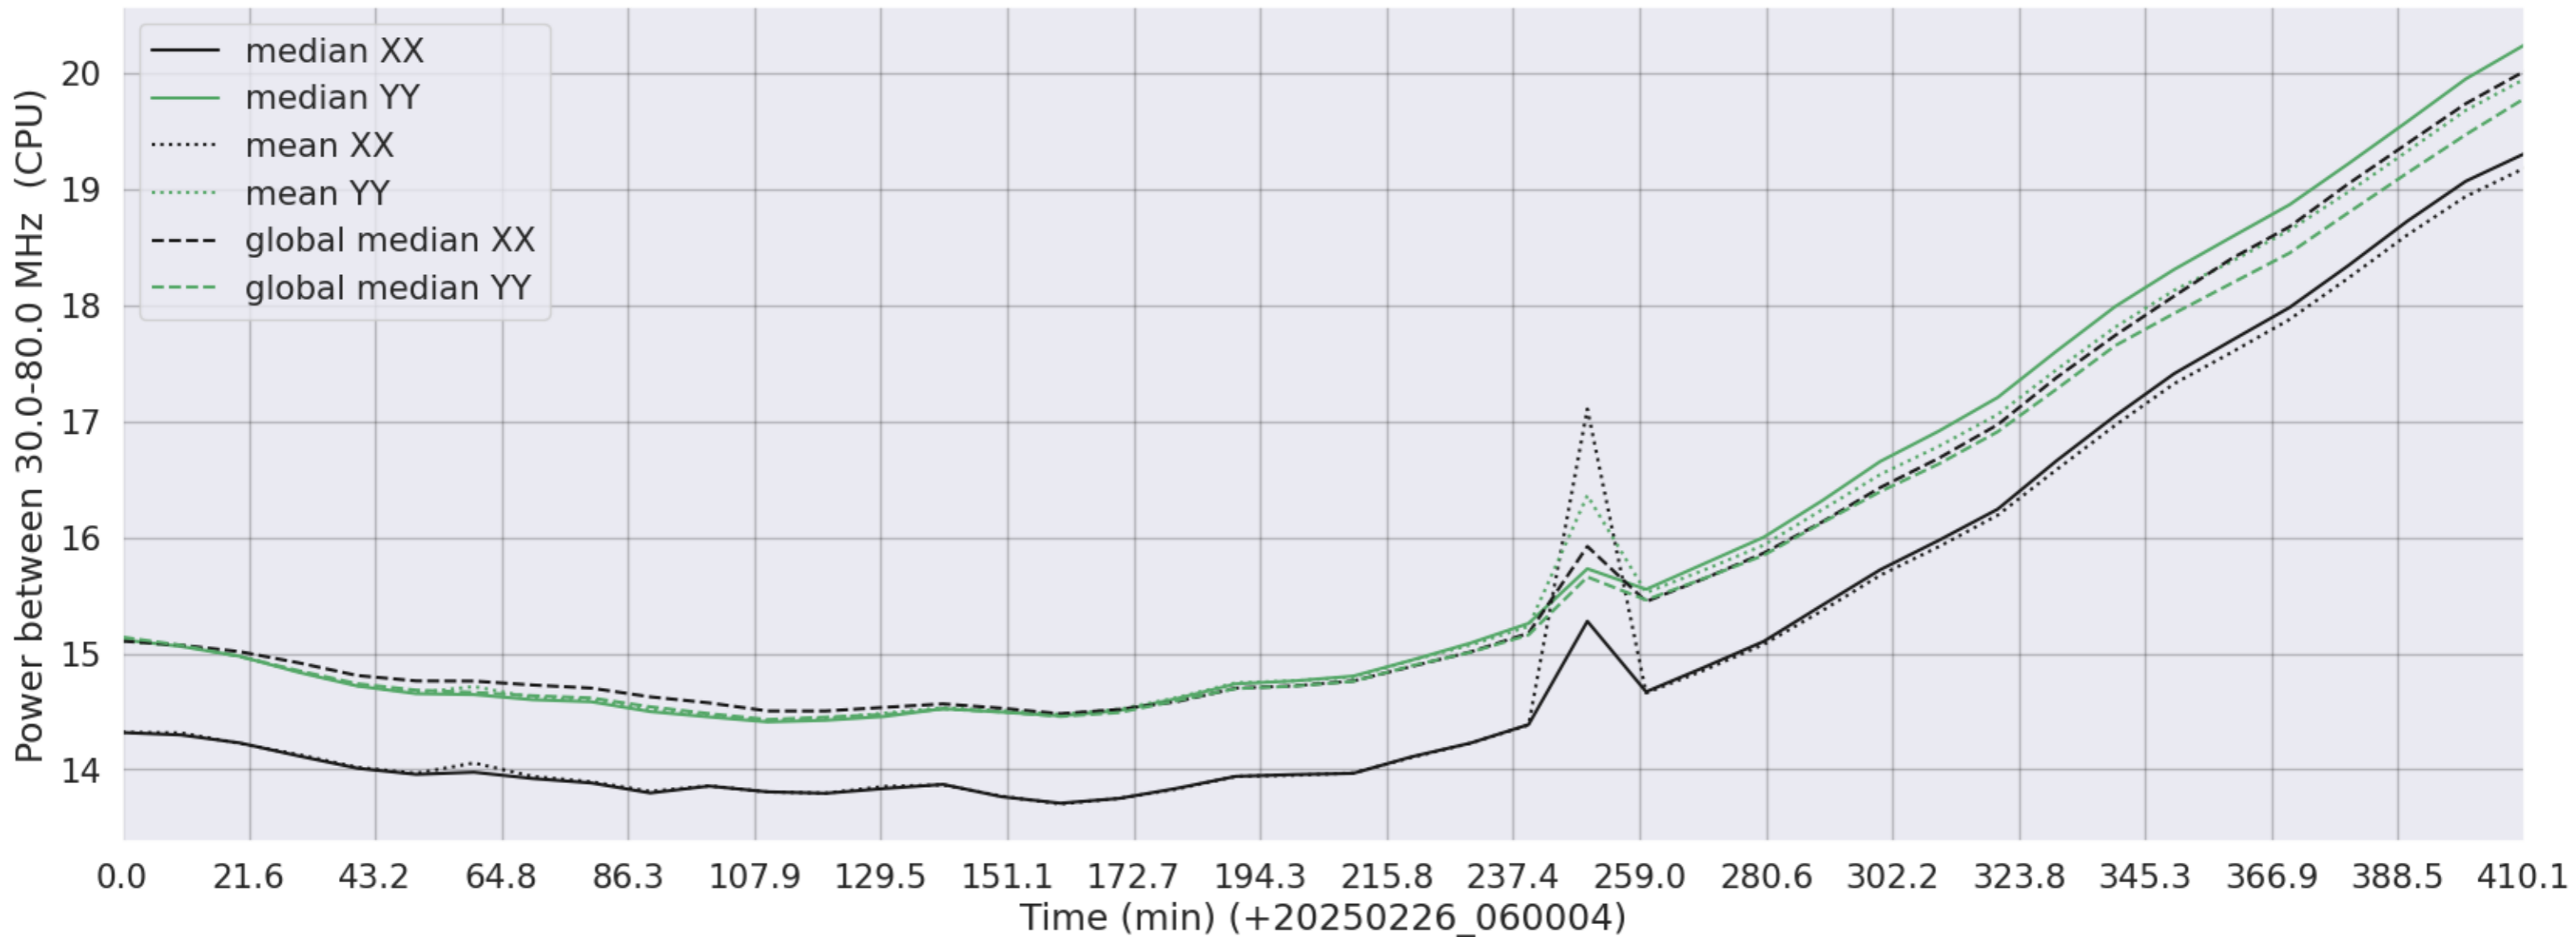

LWA149 - Correlator# 216 - XX FLAGS:Good - YY FLAGS:Good

LWA148 - Correlator# 217 - XX FLAGS:Good - YY FLAGS:Good

LWA151 - Correlator# 218 - XX FLAGS:Good - YY FLAGS:Good

LWA172 - Correlator# 219 - XX FLAGS:Good - YY FLAGS:Good