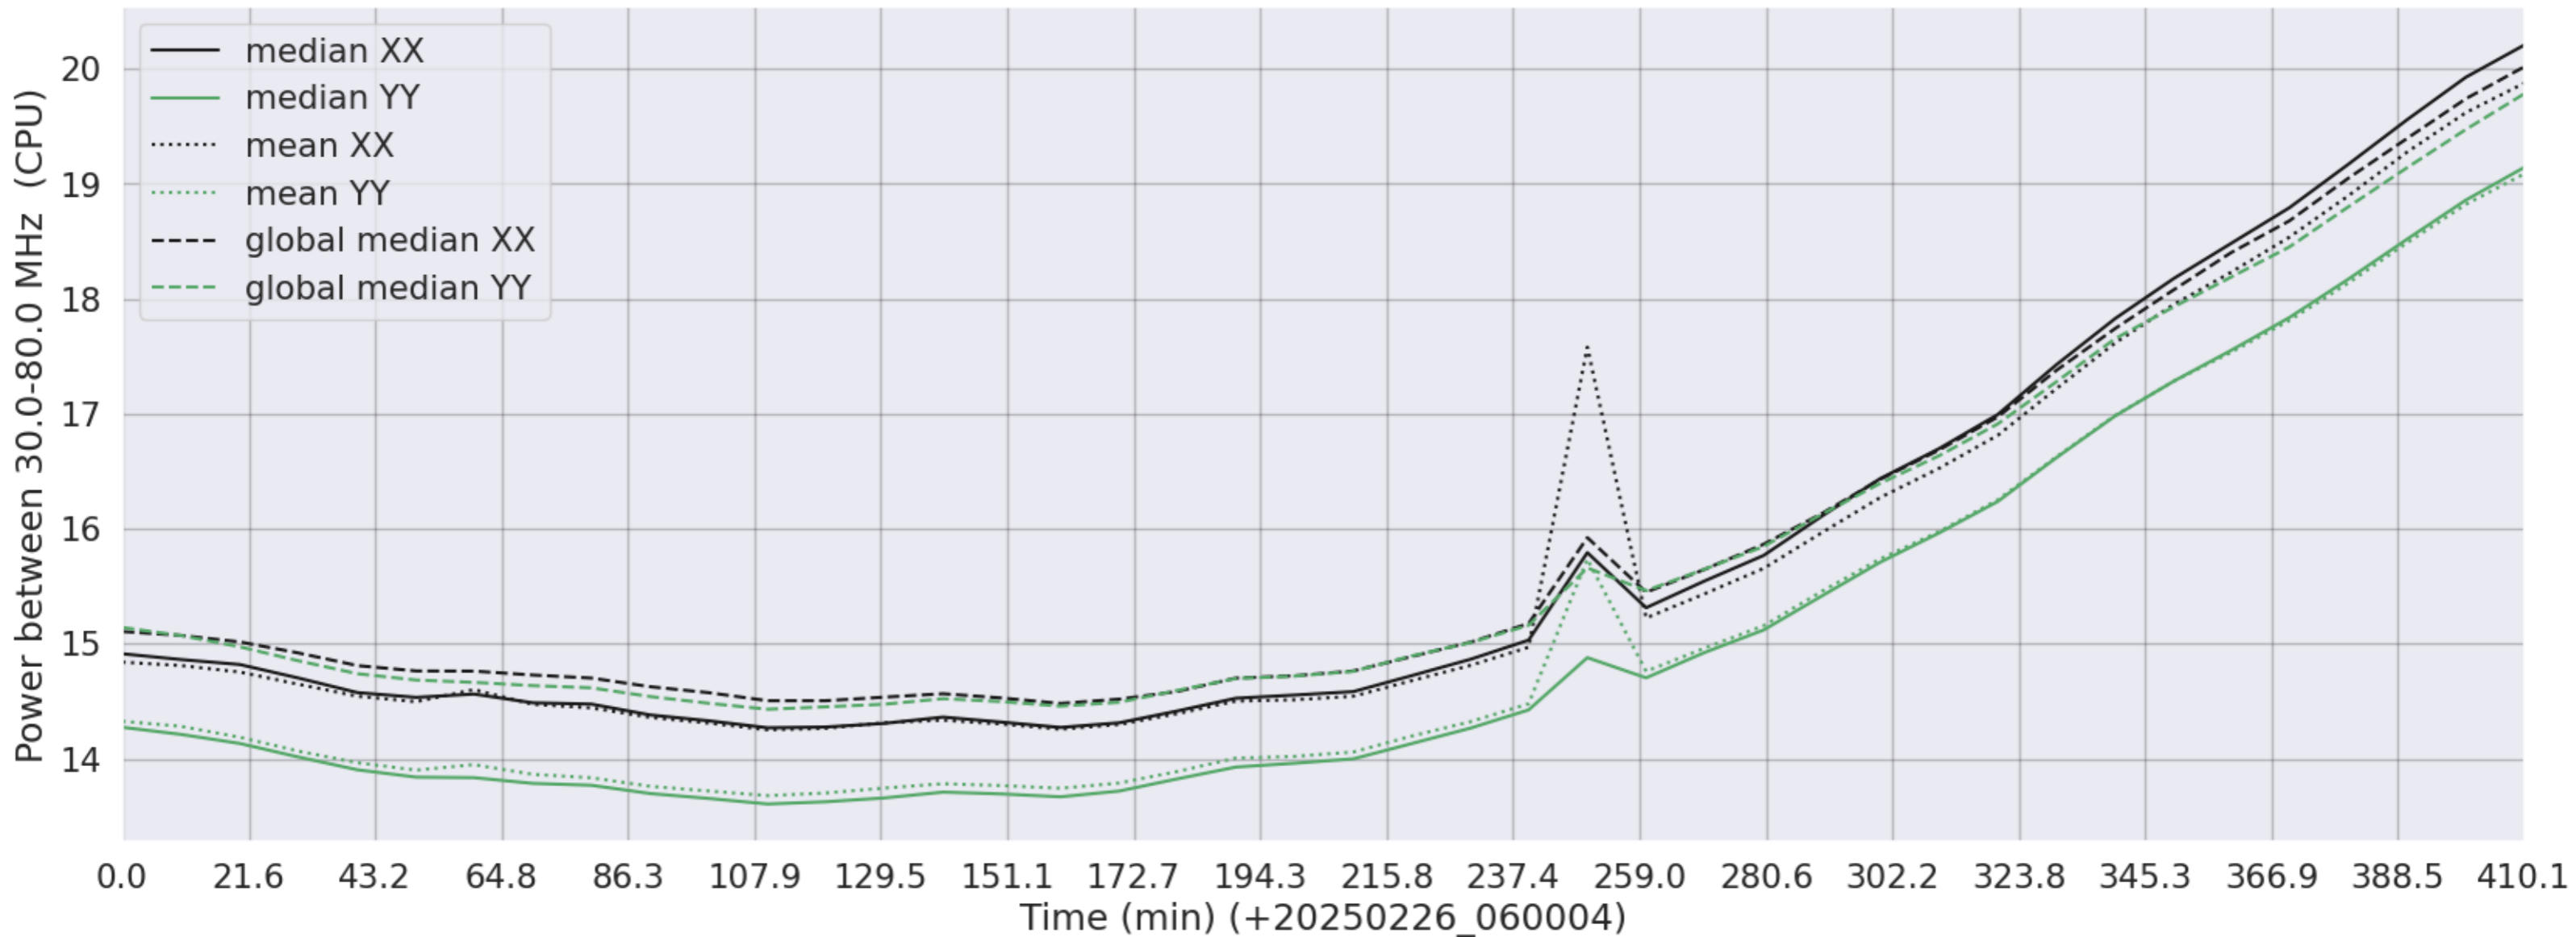

LWA245 - Correlator# 341 - XX FLAGS:BadSpecShape - YY FLAGS:Good

LWA246 - Correlator# 340 - XX FLAGS:Good - YY FLAGS:Good