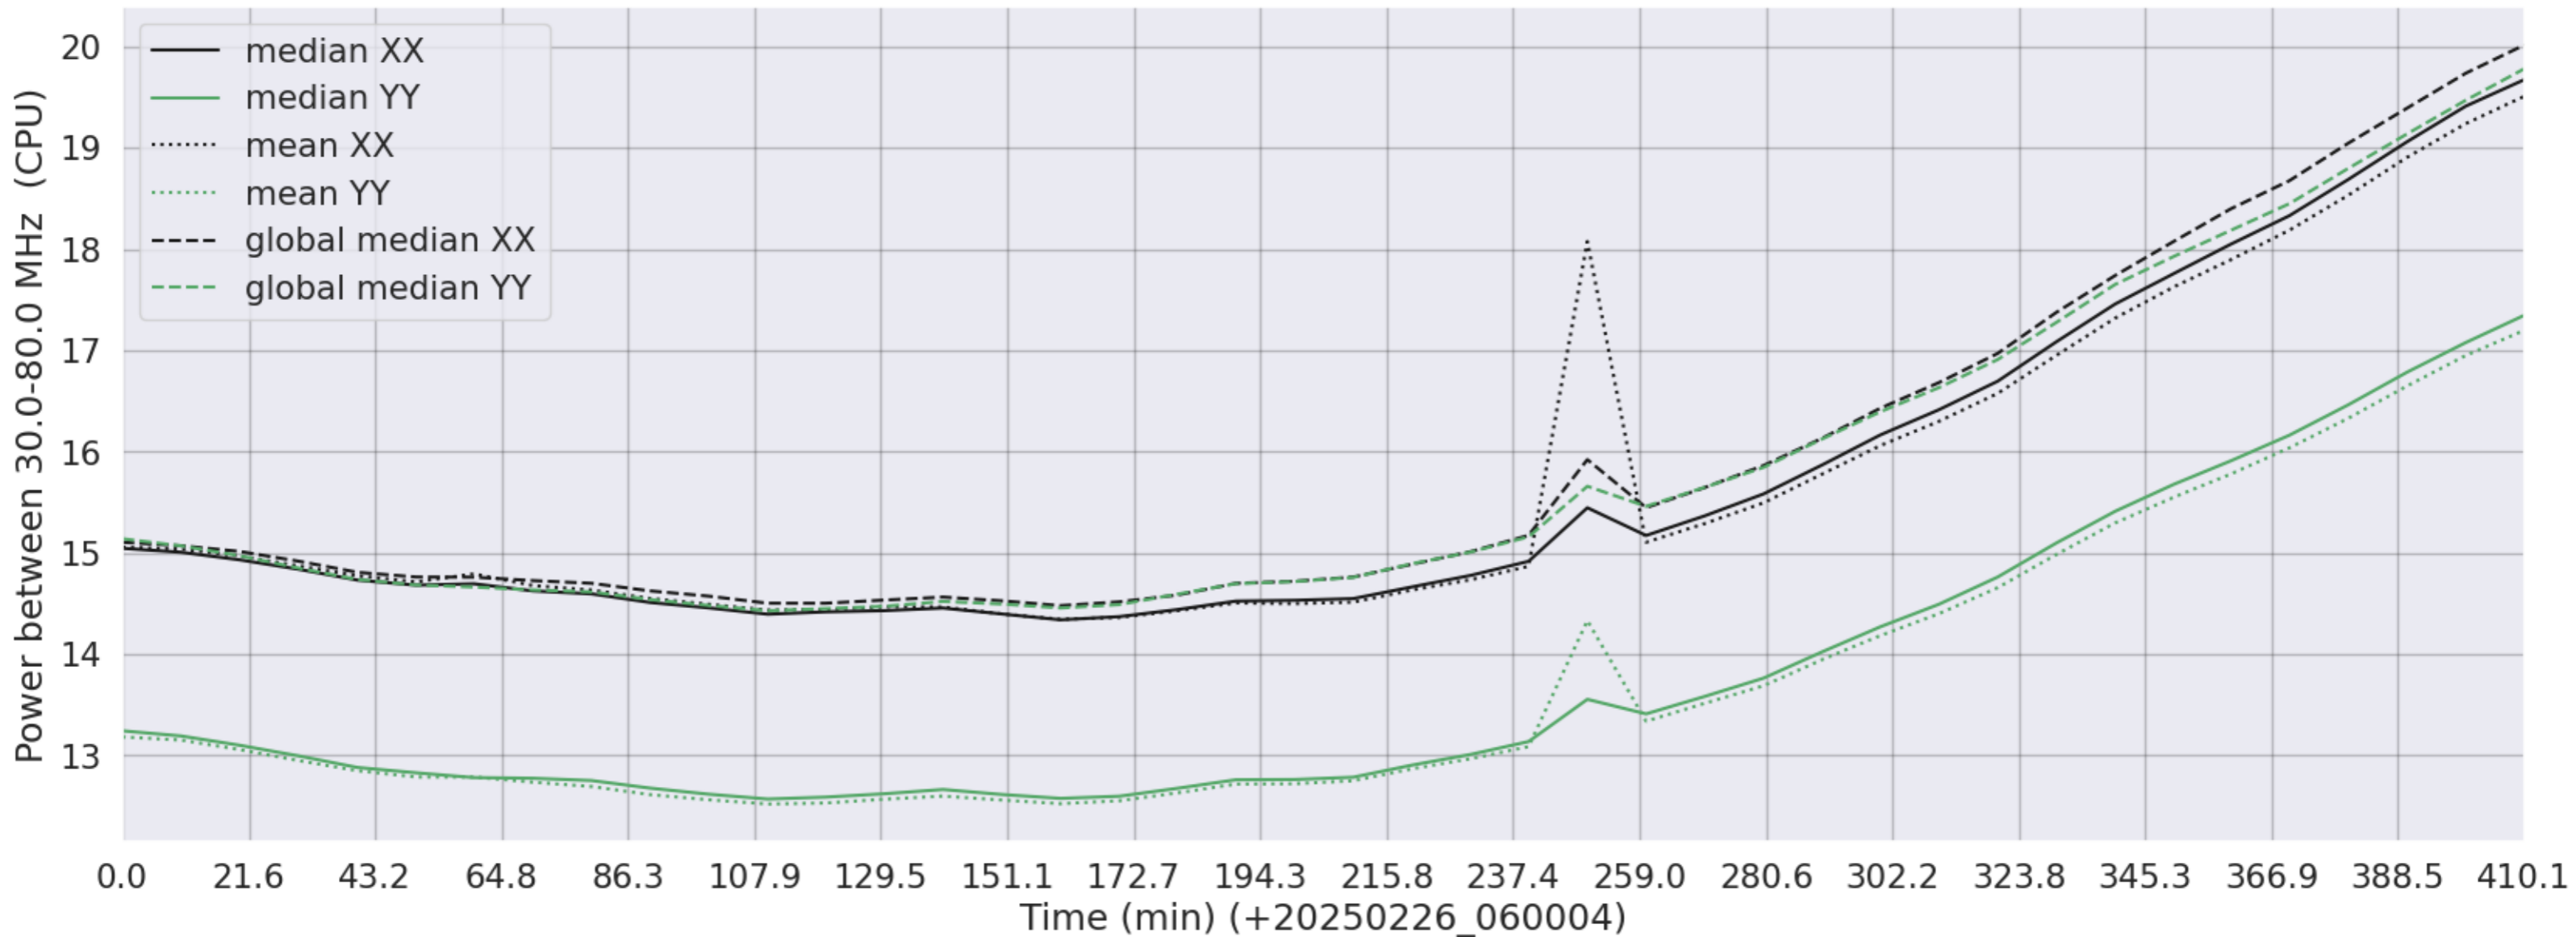

LWA112 - Correlator# 200 - XX FLAGS:Good - YY FLAGS:Good

LWA111 - Correlator# 201 - XX FLAGS:Good - YY FLAGS:Good

LWA114 - Correlator# 202 - XX FLAGS:Good - YY FLAGS:Good

LWA113 - Correlator# 203 - XX FLAGS:Good - YY FLAGS:Good