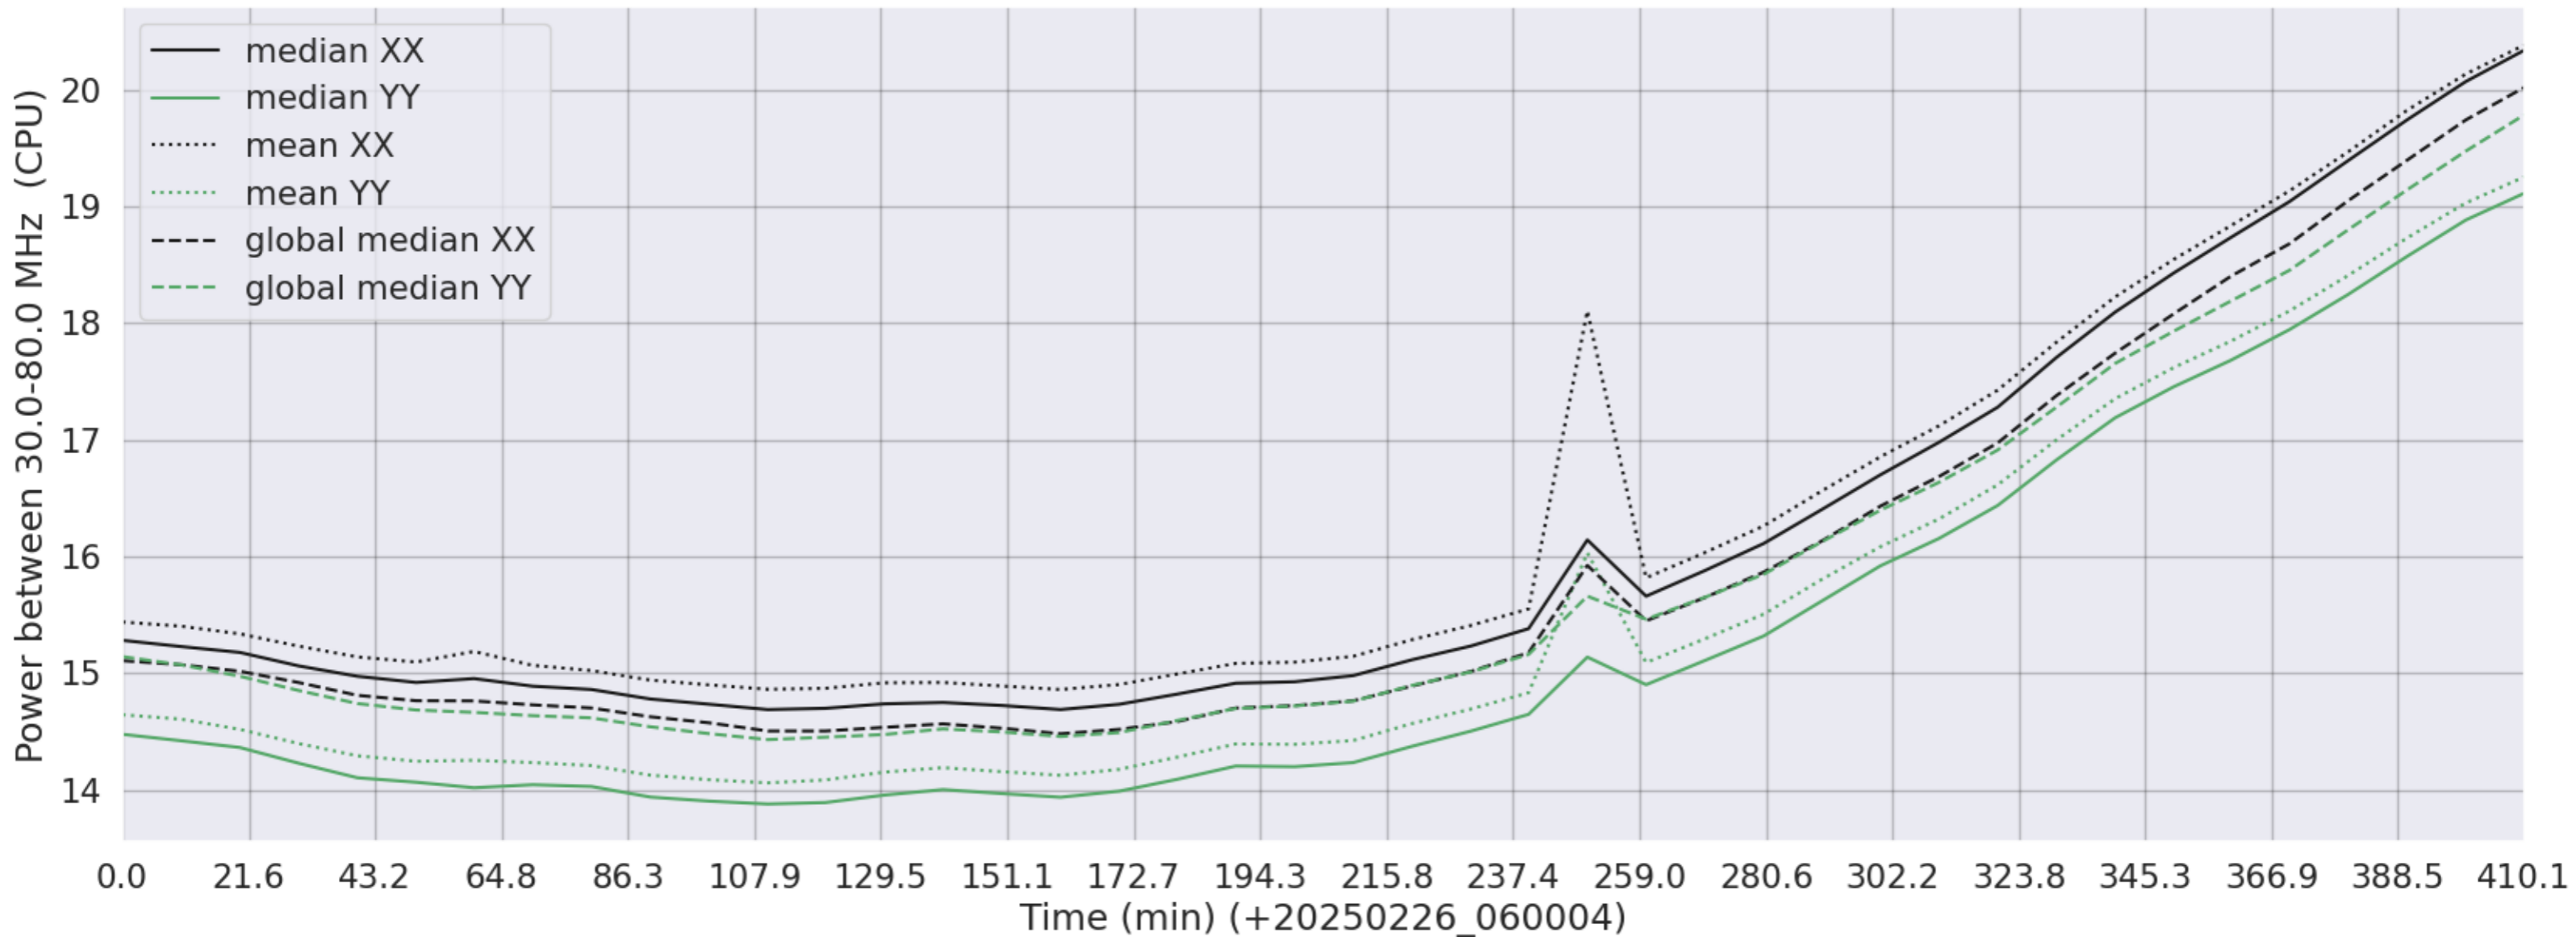

LWA081 - Correlator# 194 - XX FLAGS:Good - YY FLAGS:Good

LWA076 - Correlator# 193 - XX FLAGS:Good - YY FLAGS:Good