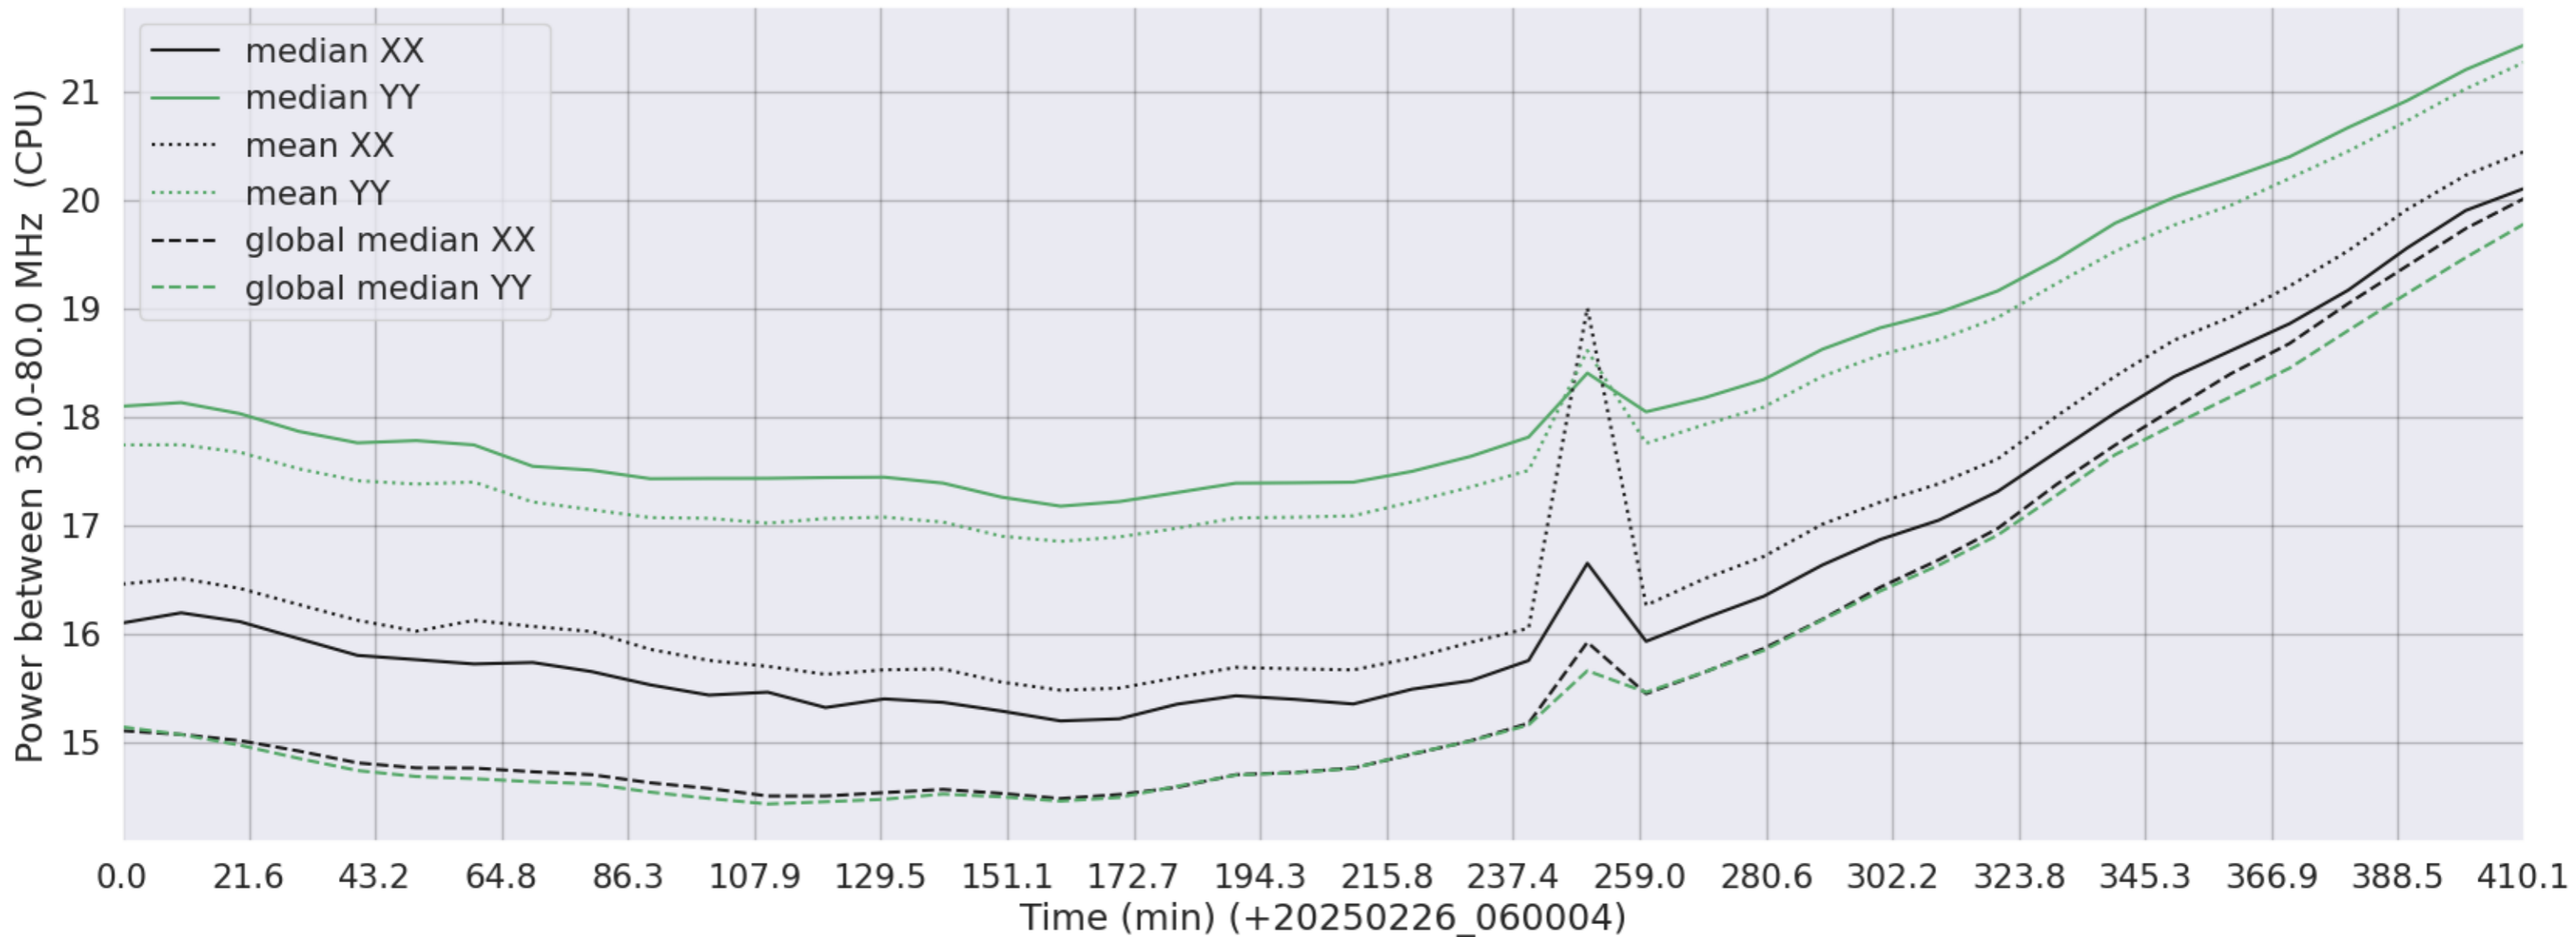

LWA286 - Correlator# 093 - XX FLAGS:Good - YY FLAGS:Good

LWA302 - Correlator# 092 - XX FLAGS:Good - YY FLAGS:Good