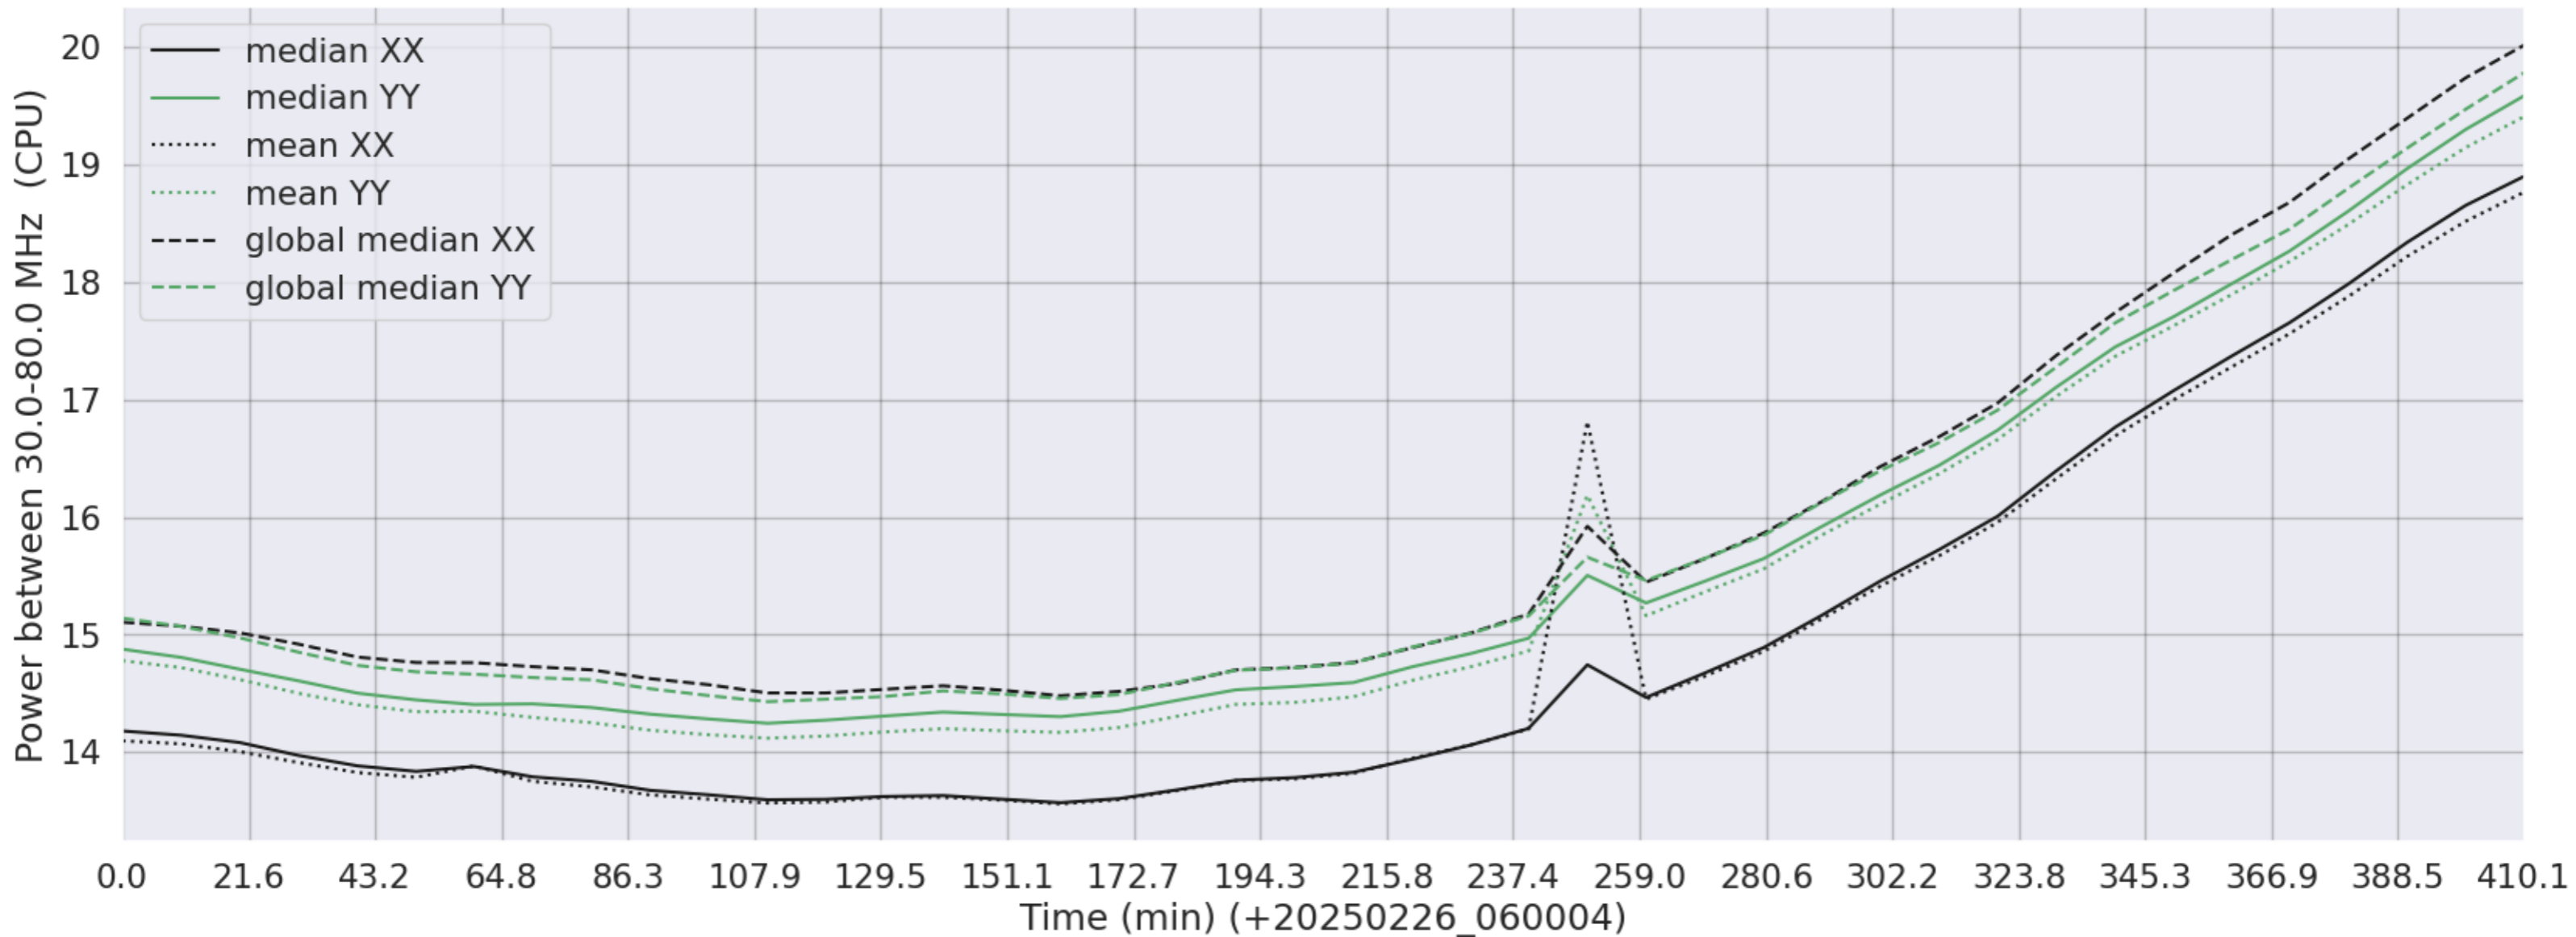

LWA078 - Correlator# 192 - XX FLAGS:Good - YY FLAGS:Good

LWA076 - Correlator# 193 - XX FLAGS:Good - YY FLAGS:Good

LWA081 - Correlator# 194 - XX FLAGS:Good - YY FLAGS:Good

LWA079 - Correlator# 195 - XX FLAGS:Good - YY FLAGS:Good