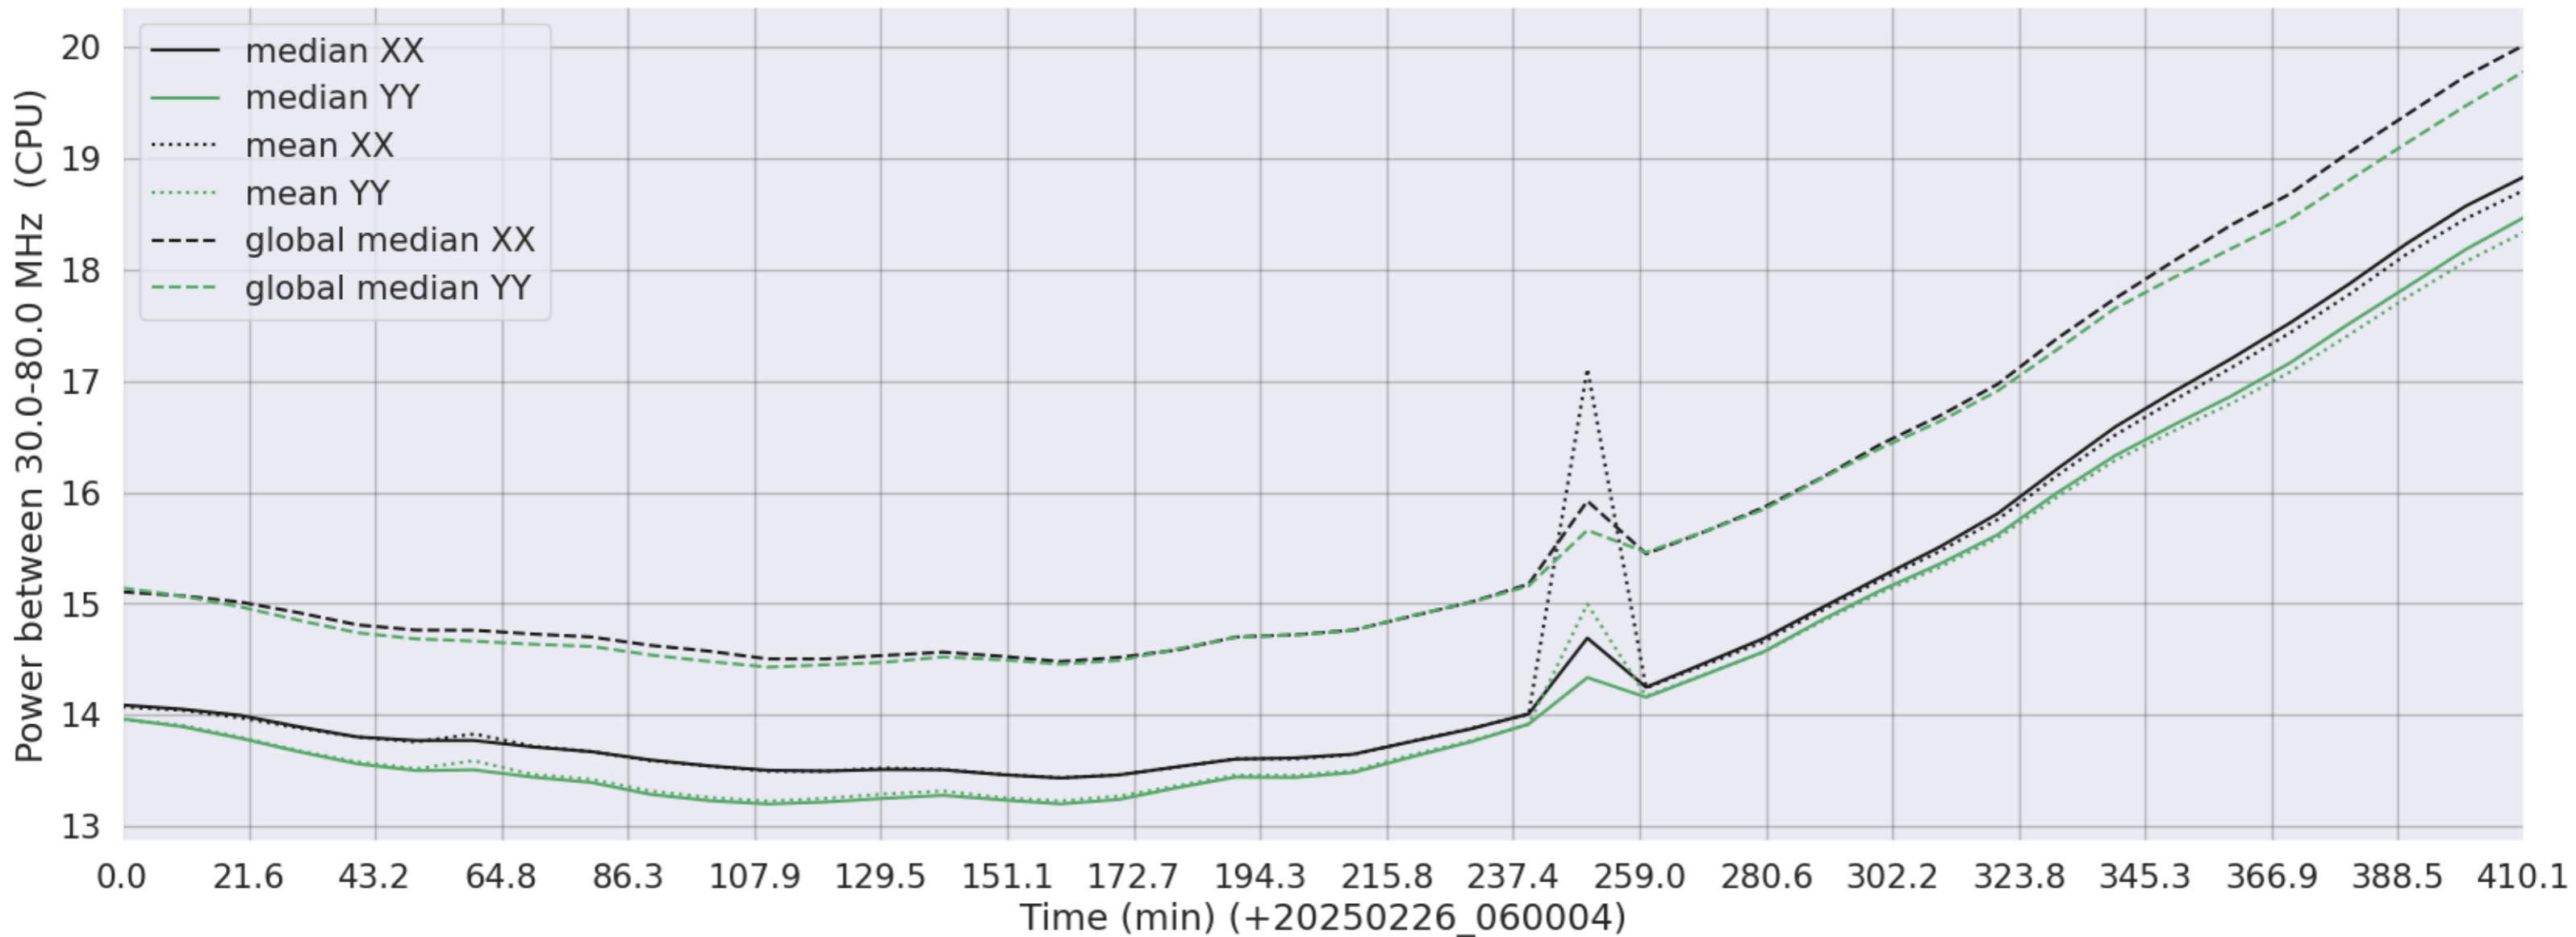

LWA211 - Correlator# 327 - XX FLAGS:Good - YY FLAGS:Good

LWA212 - Correlator# 326 - XX FLAGS:Good - YY FLAGS:Good