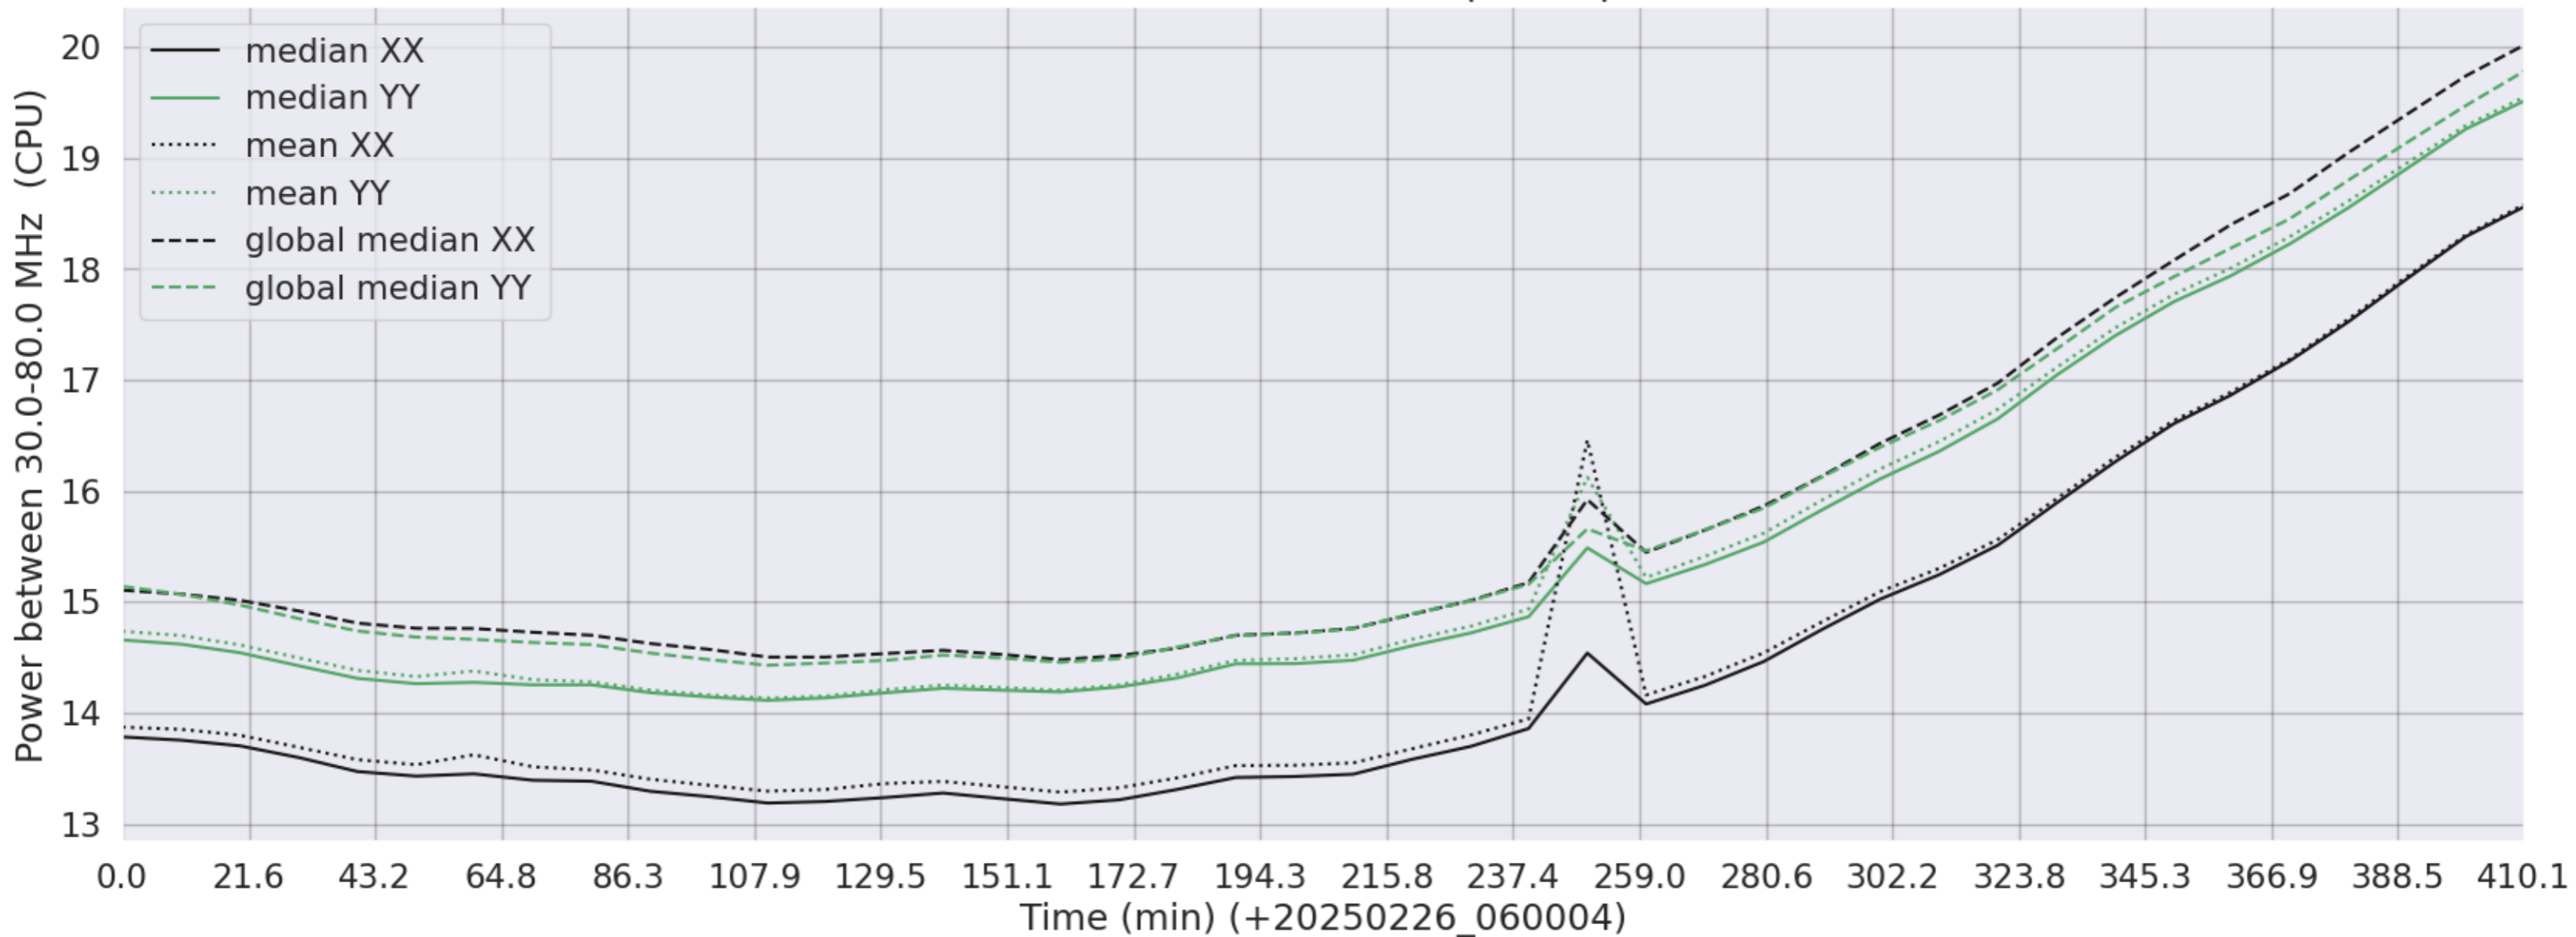

LWA070 - Correlator# 168 - XX FLAGS:Good - YY FLAGS:Good

LWA069 - Correlator# 169 - XX FLAGS:LowPower - YY FLAGS:Good

LWA097 - Correlator# 170 - XX FLAGS:BadSpecShape - YY FLAGS:Good

LWA072 - Correlator# 171 - XX FLAGS:BadSpecShape - YY FLAGS:Good