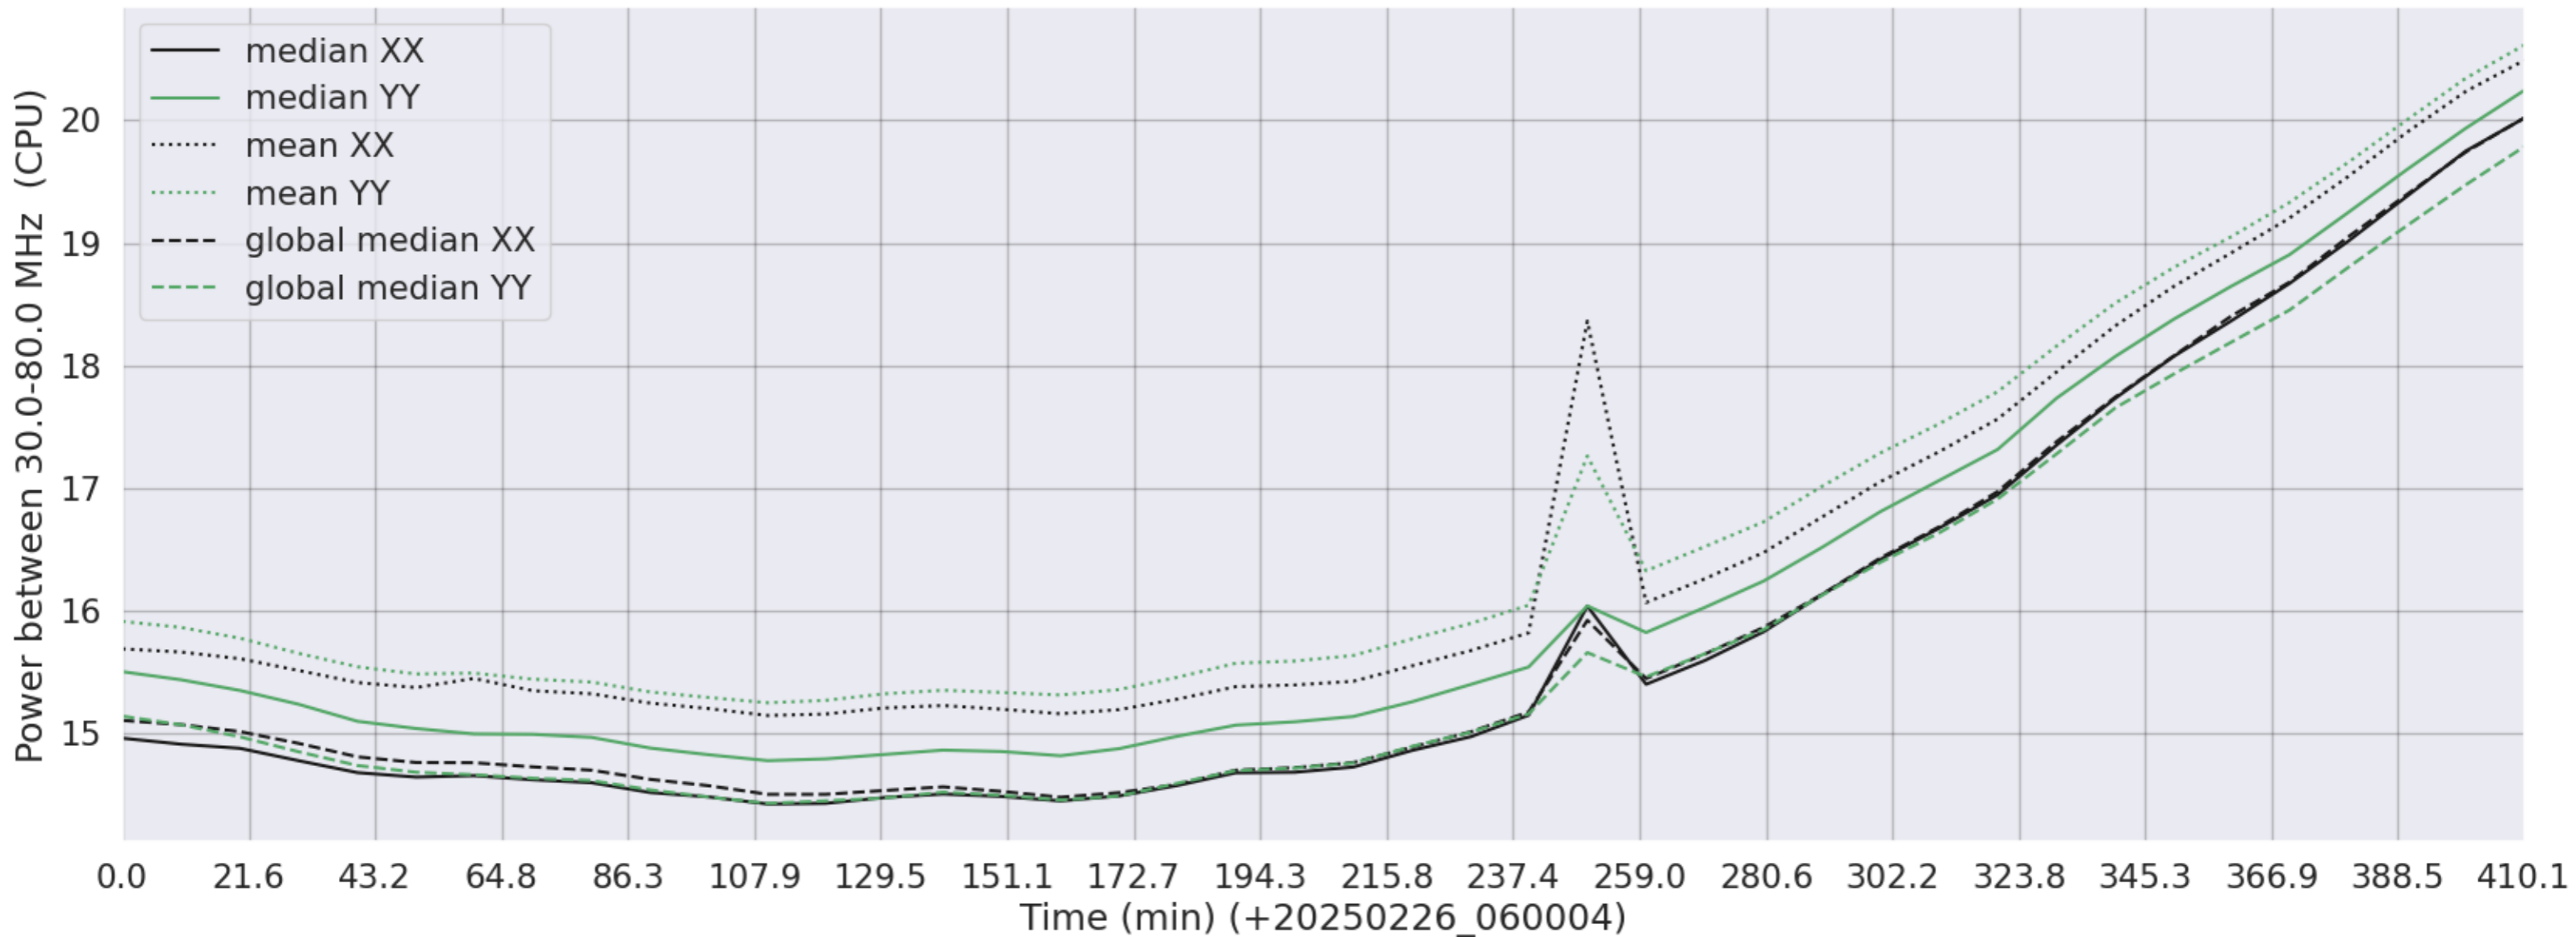

LWA233 - Correlator# 306 - XX FLAGS:Good - YY FLAGS:Good

LWA229 - Correlator# 305 - XX FLAGS:Good - YY FLAGS:Good