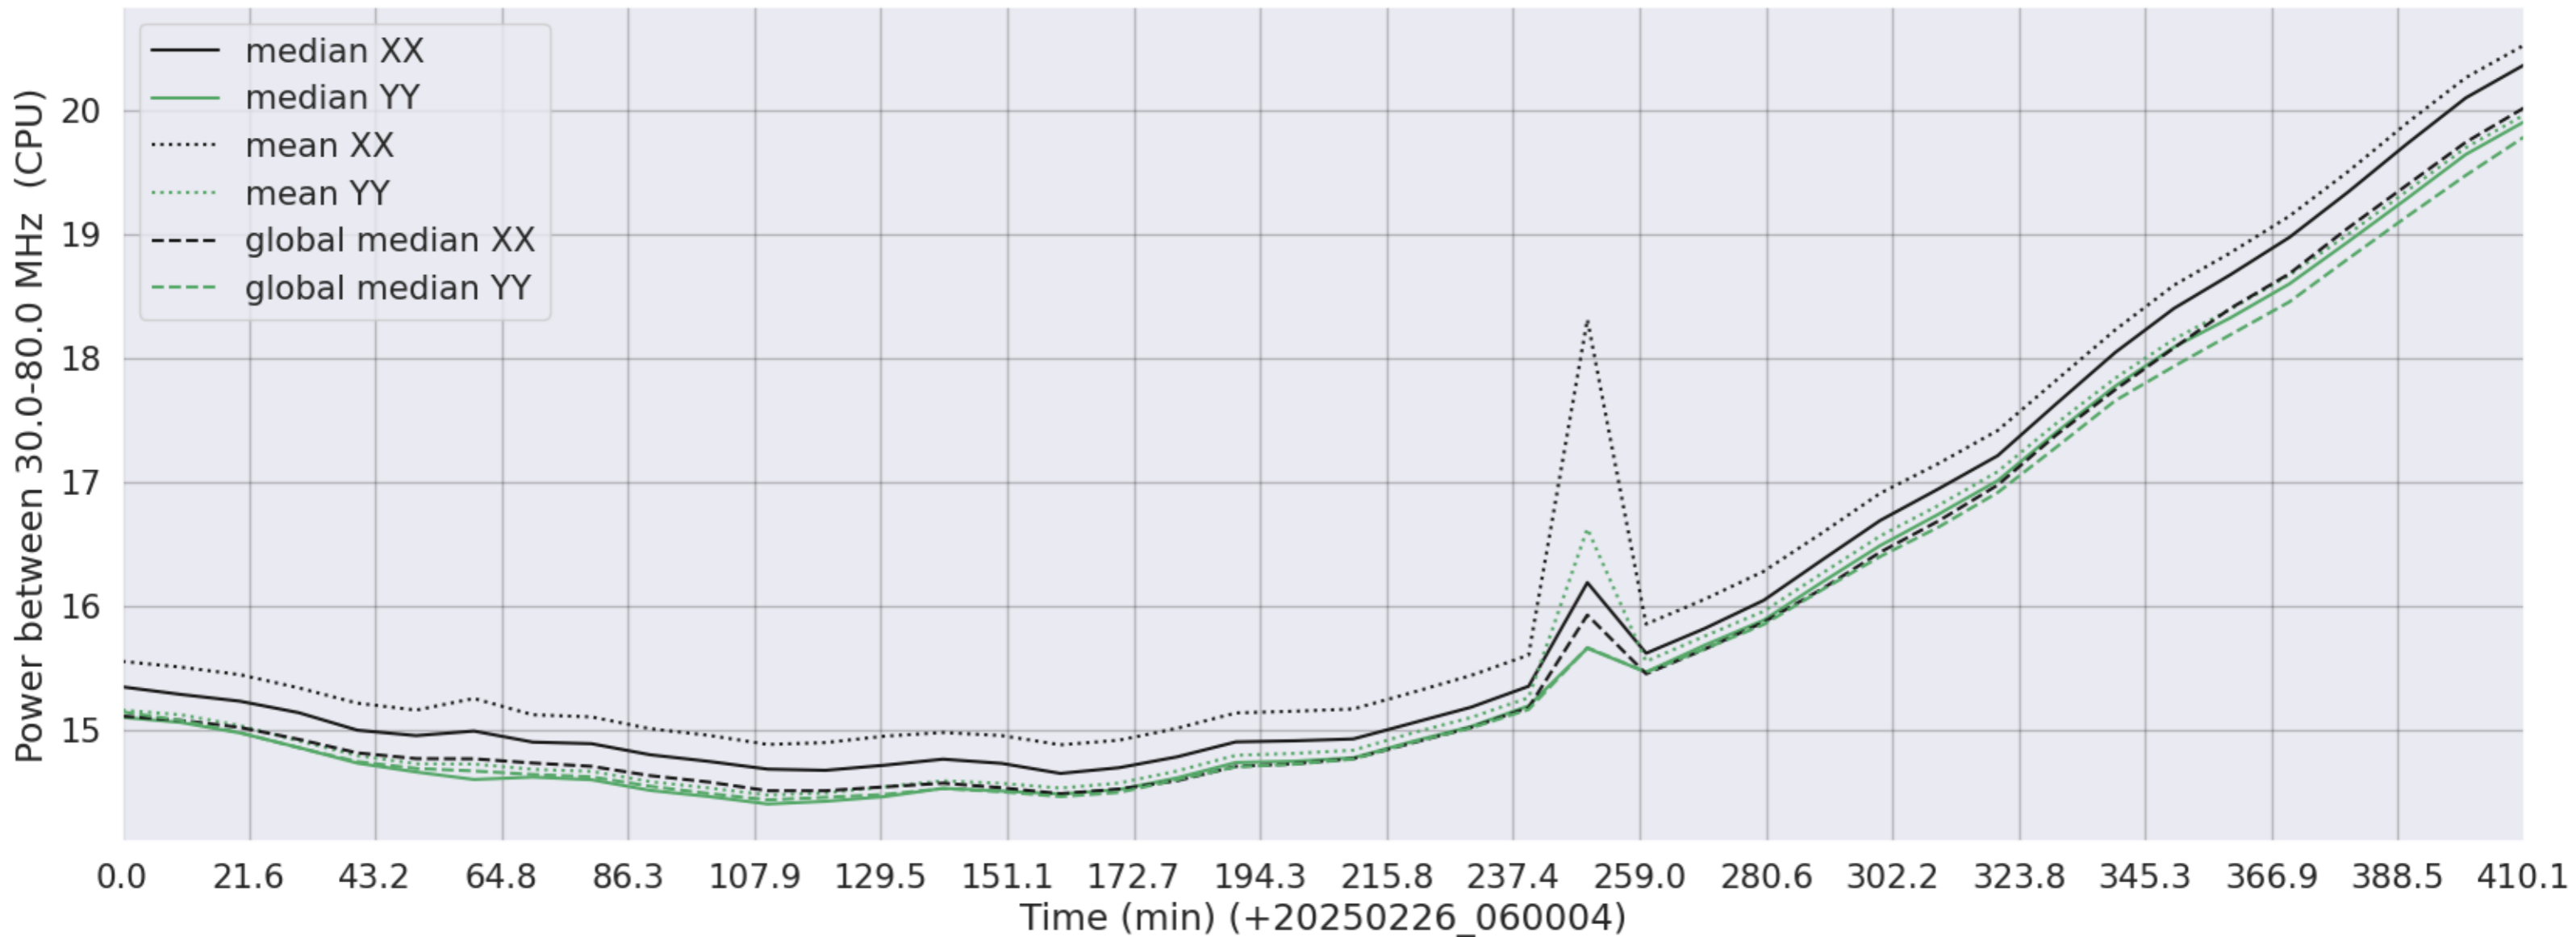

LWA241 - Correlator# 336 - XX FLAGS:Good - YY FLAGS:Good

LWA223 - Correlator# 337 - XX FLAGS:Good - YY FLAGS:Good

LWA244 - Correlator# 338 - XX FLAGS:Good - YY FLAGS:Good

LWA242 - Correlator# 339 - XX FLAGS:Good - YY FLAGS:Good