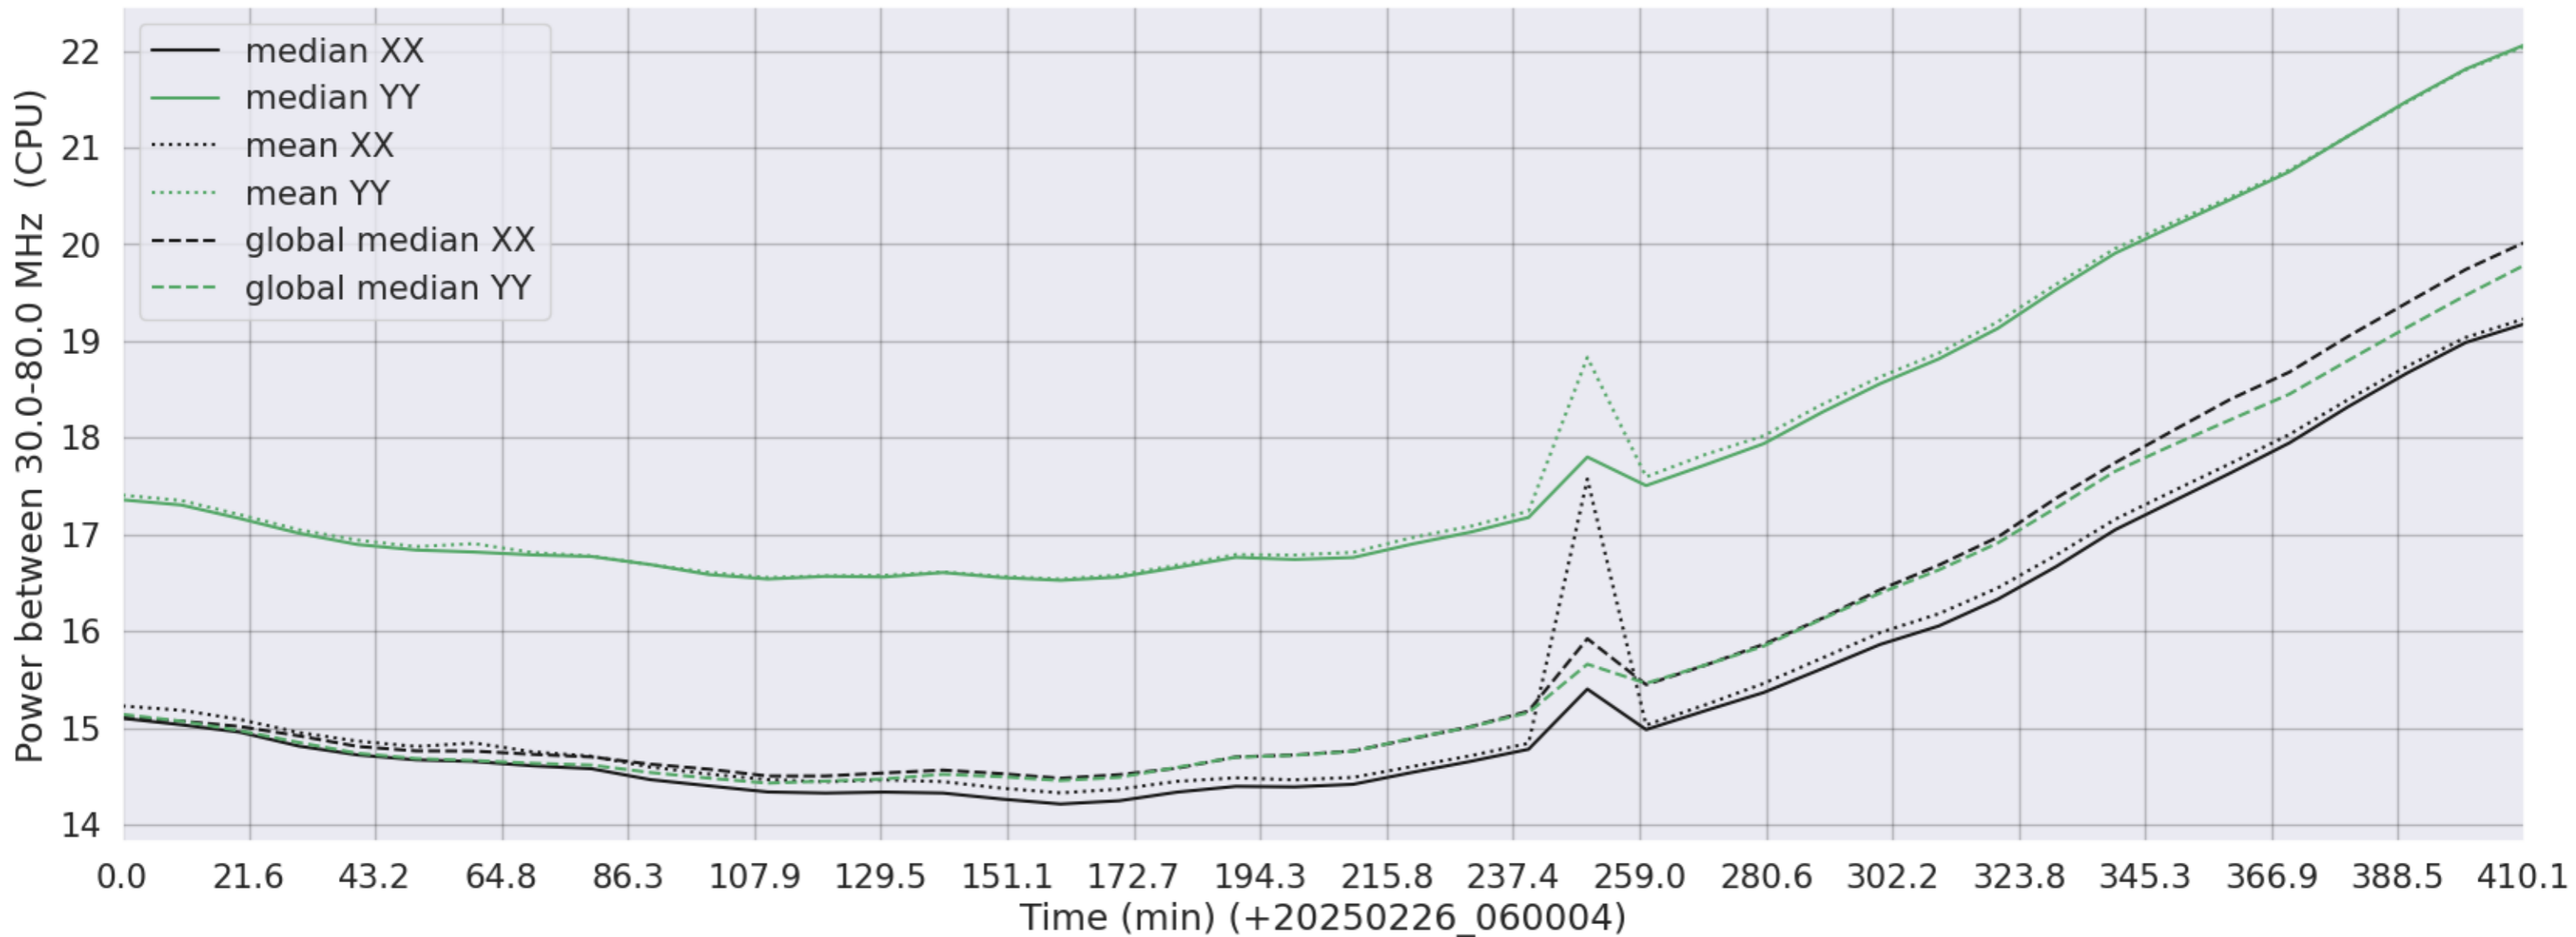

LWA318 - Correlator# 055 - XX FLAGS:Good - YY FLAGS:Good

LWA320 - Correlator# 054 - XX FLAGS:Good - YY FLAGS:Good