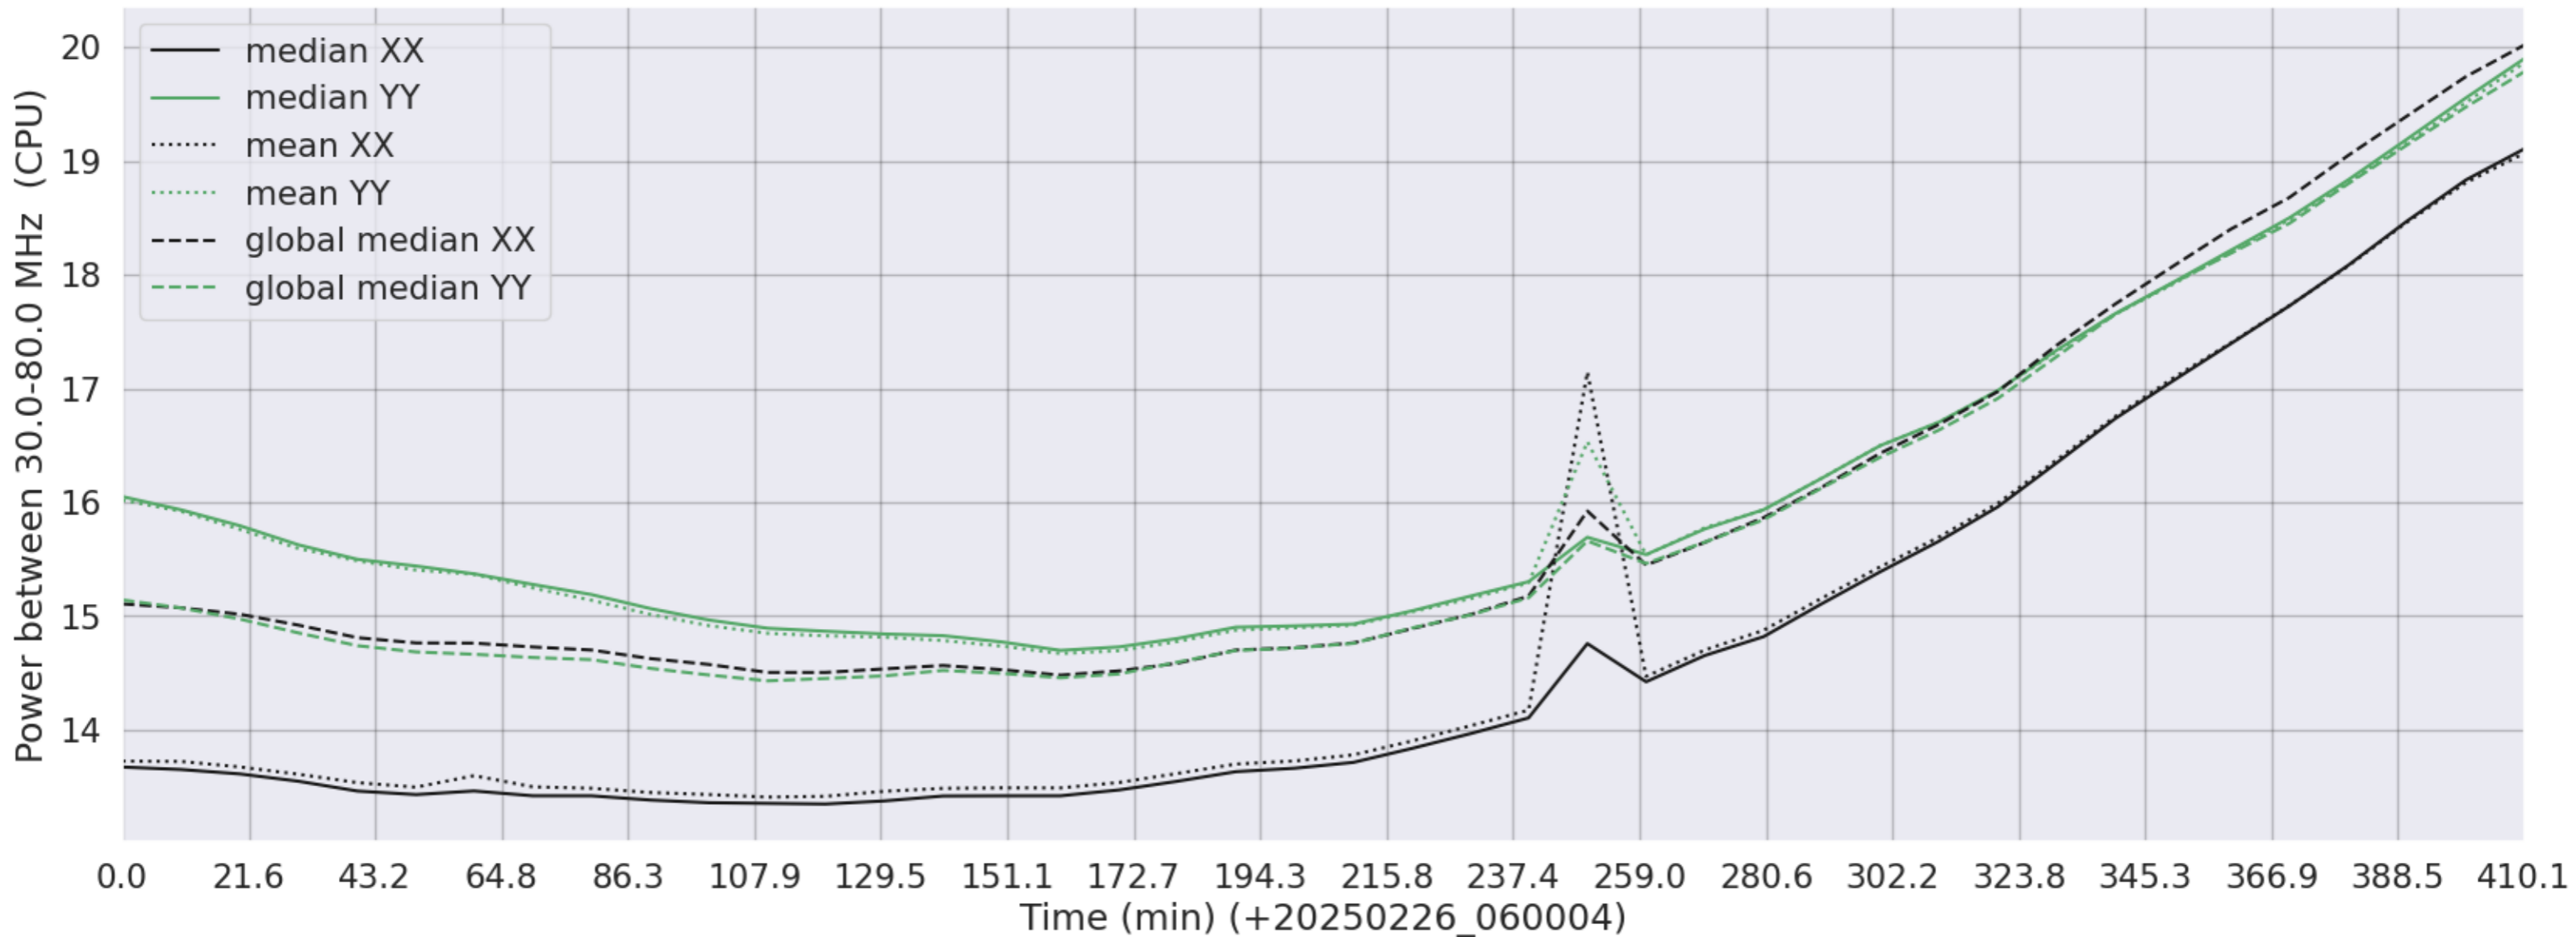

LWA272 - Correlator# 038 - XX FLAGS:Good - YY FLAGS:Good

LWA263 - Correlator# 037 - XX FLAGS:Good - YY FLAGS:Good