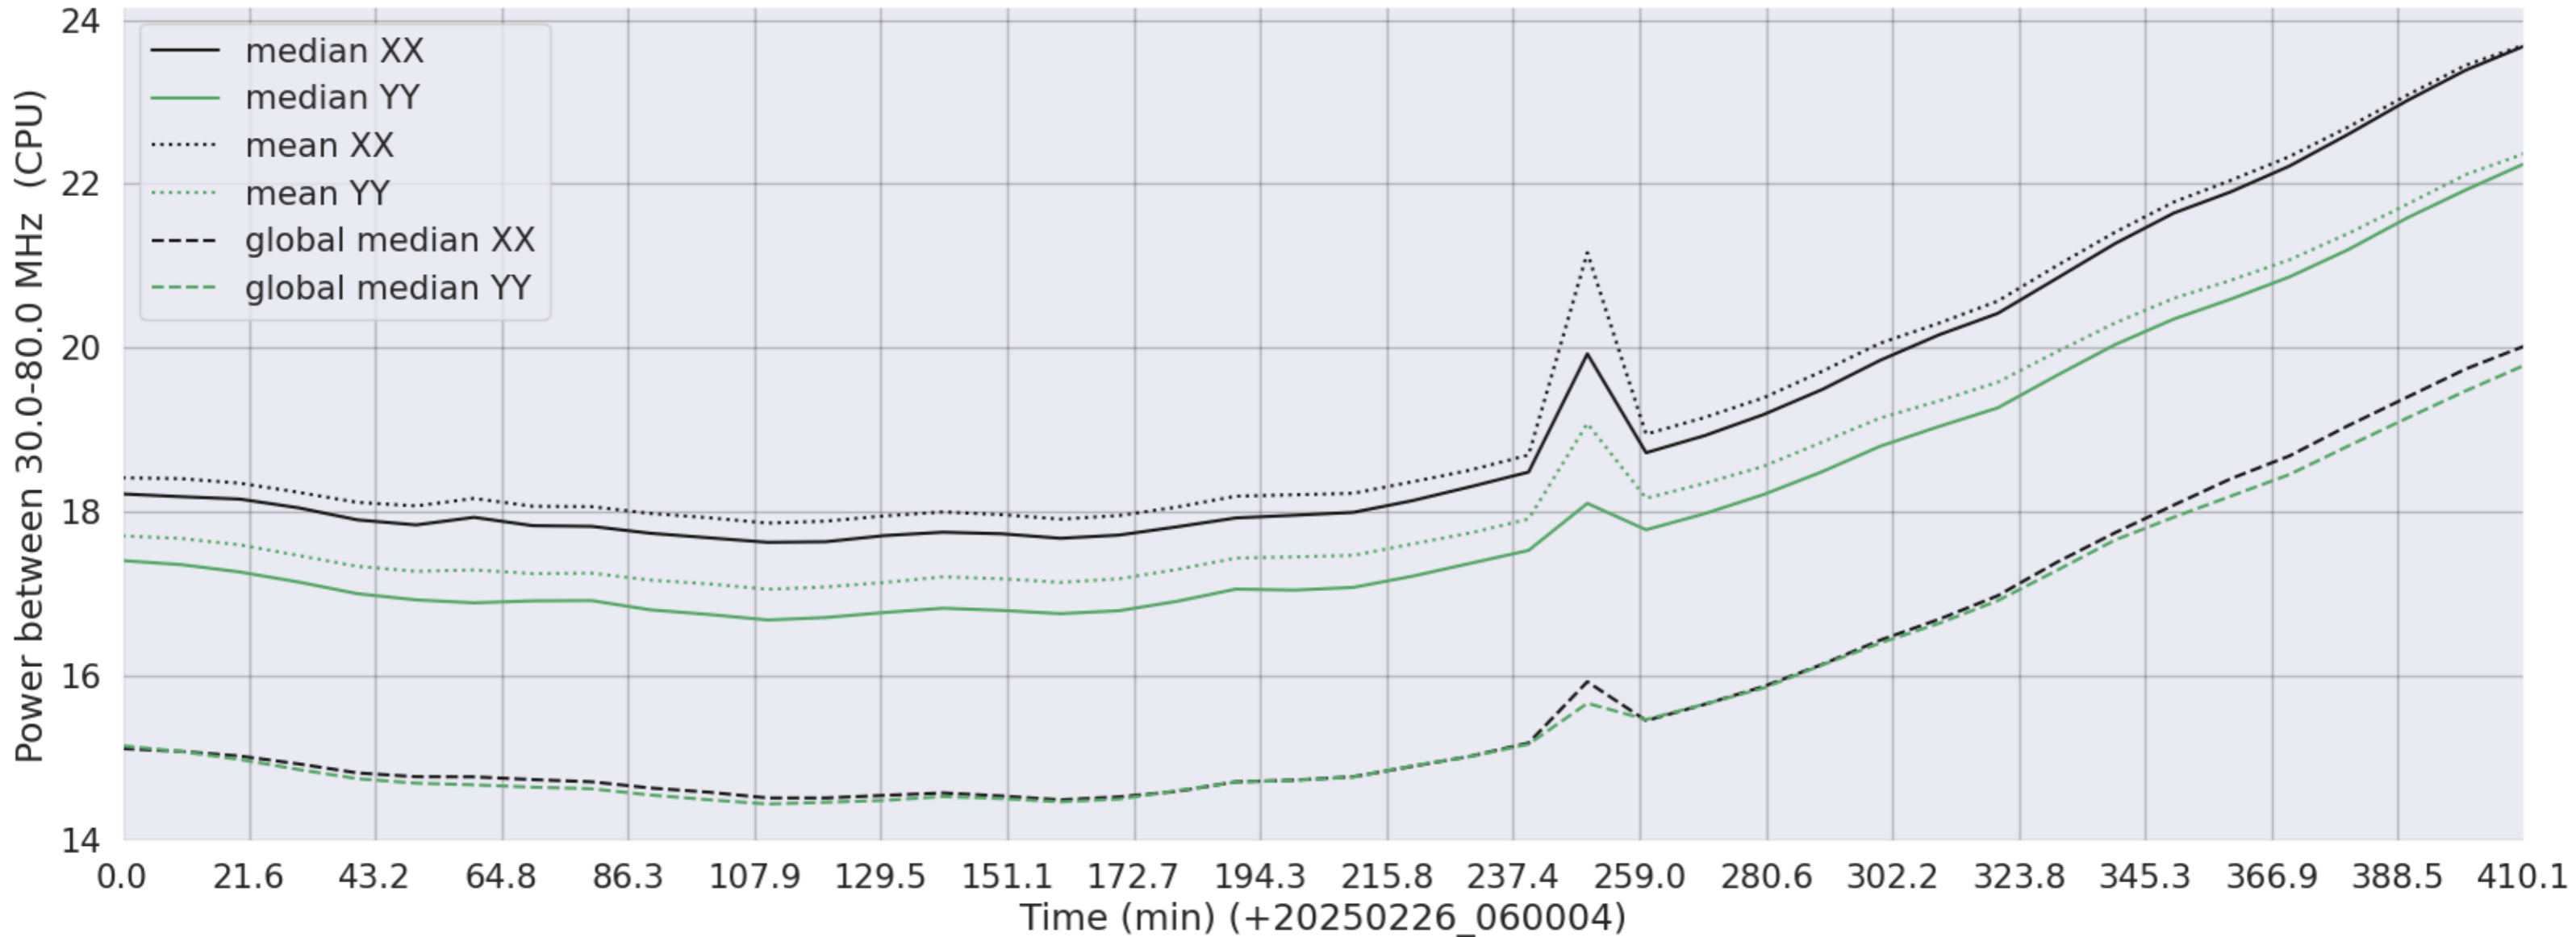

LWA349 - Correlator# 282 - XX FLAGS:Good - YY FLAGS:Good

LWA225 - Correlator# 281 - XX FLAGS:Good - YY FLAGS:Good