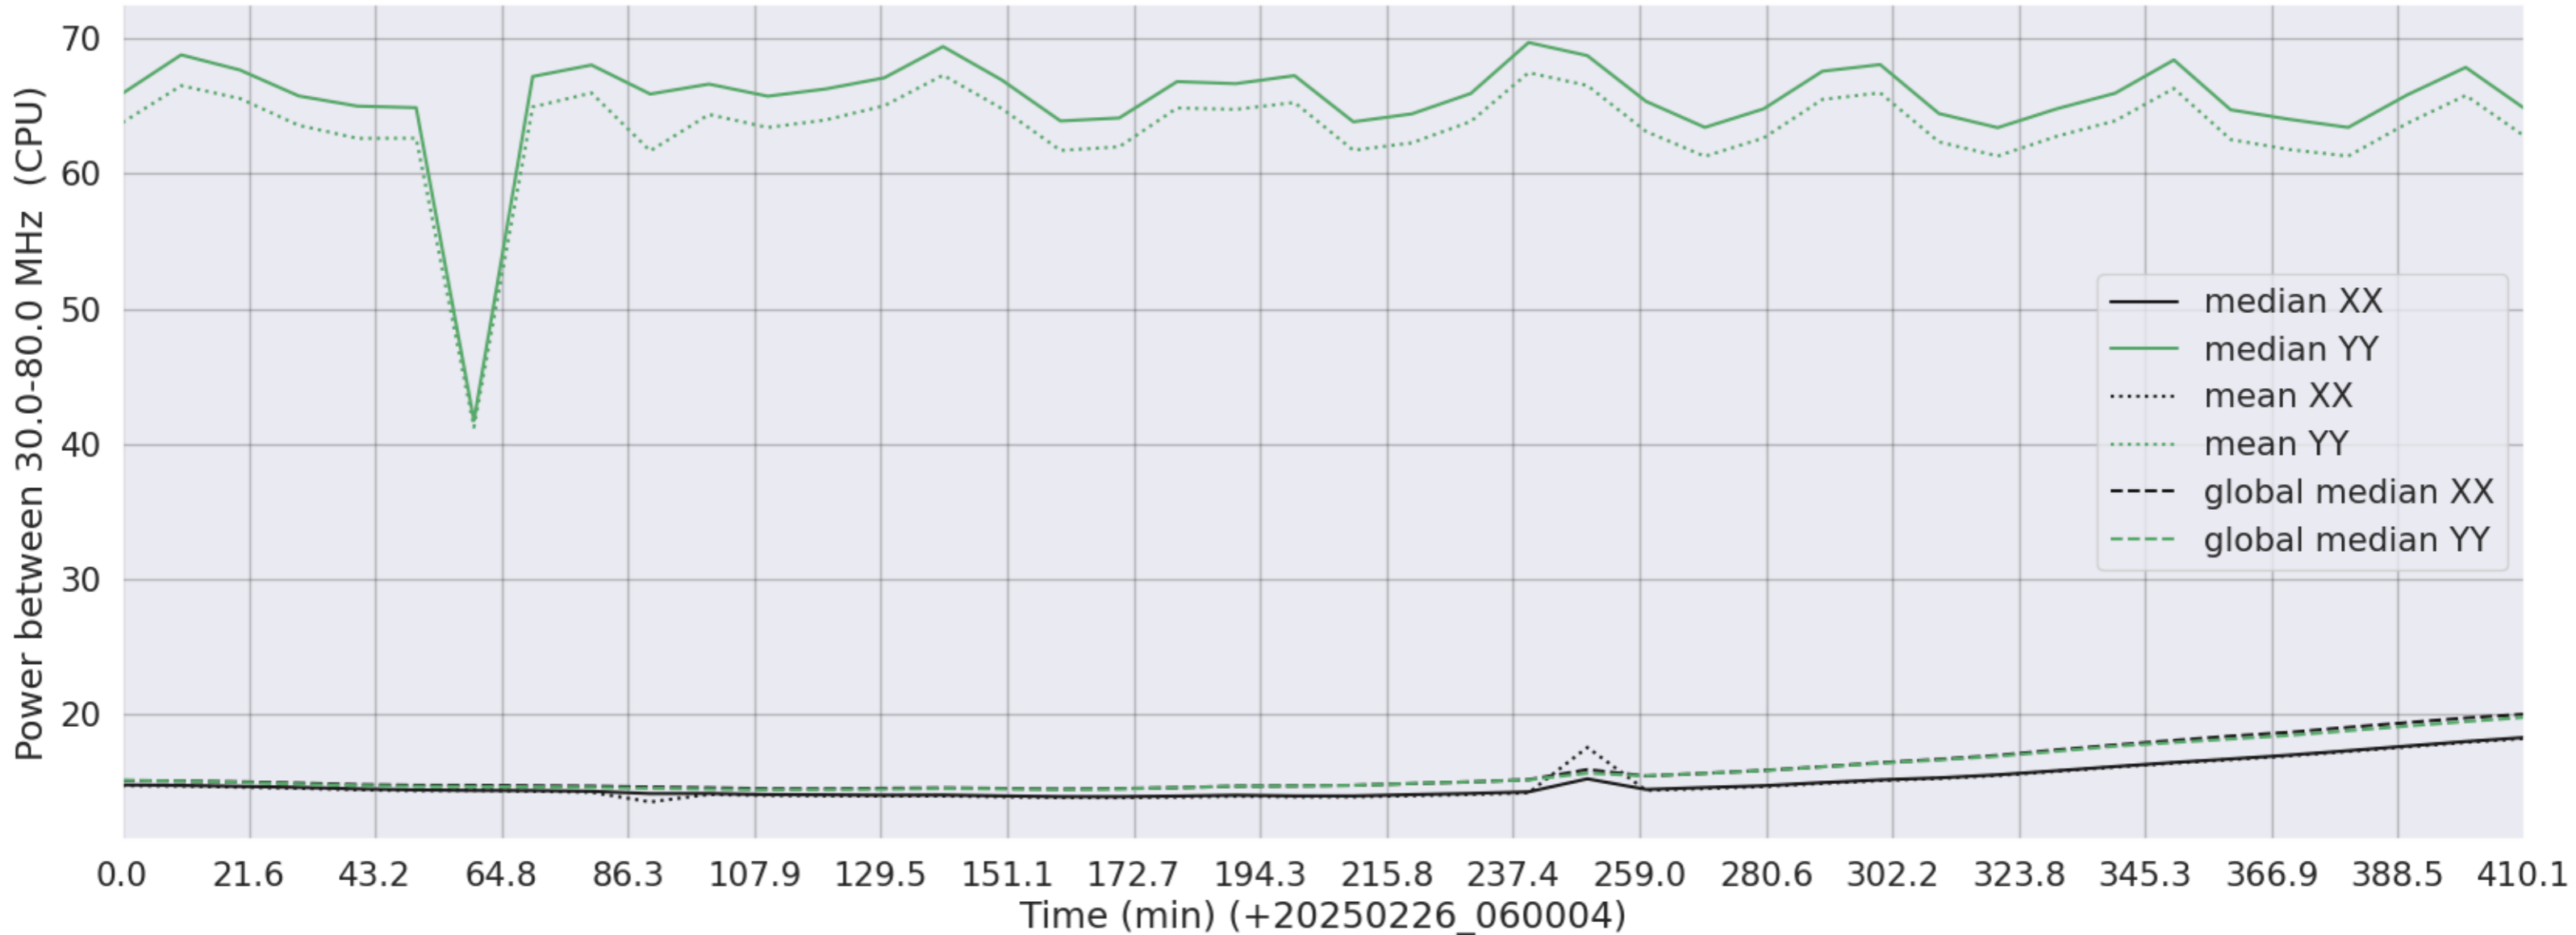

LWA288 - Correlator# 042 - XX FLAGS:Good - YY FLAGS:Good

LWA280 - Correlator# 041 - XX FLAGS:Good - YY FLAGS:HighPower