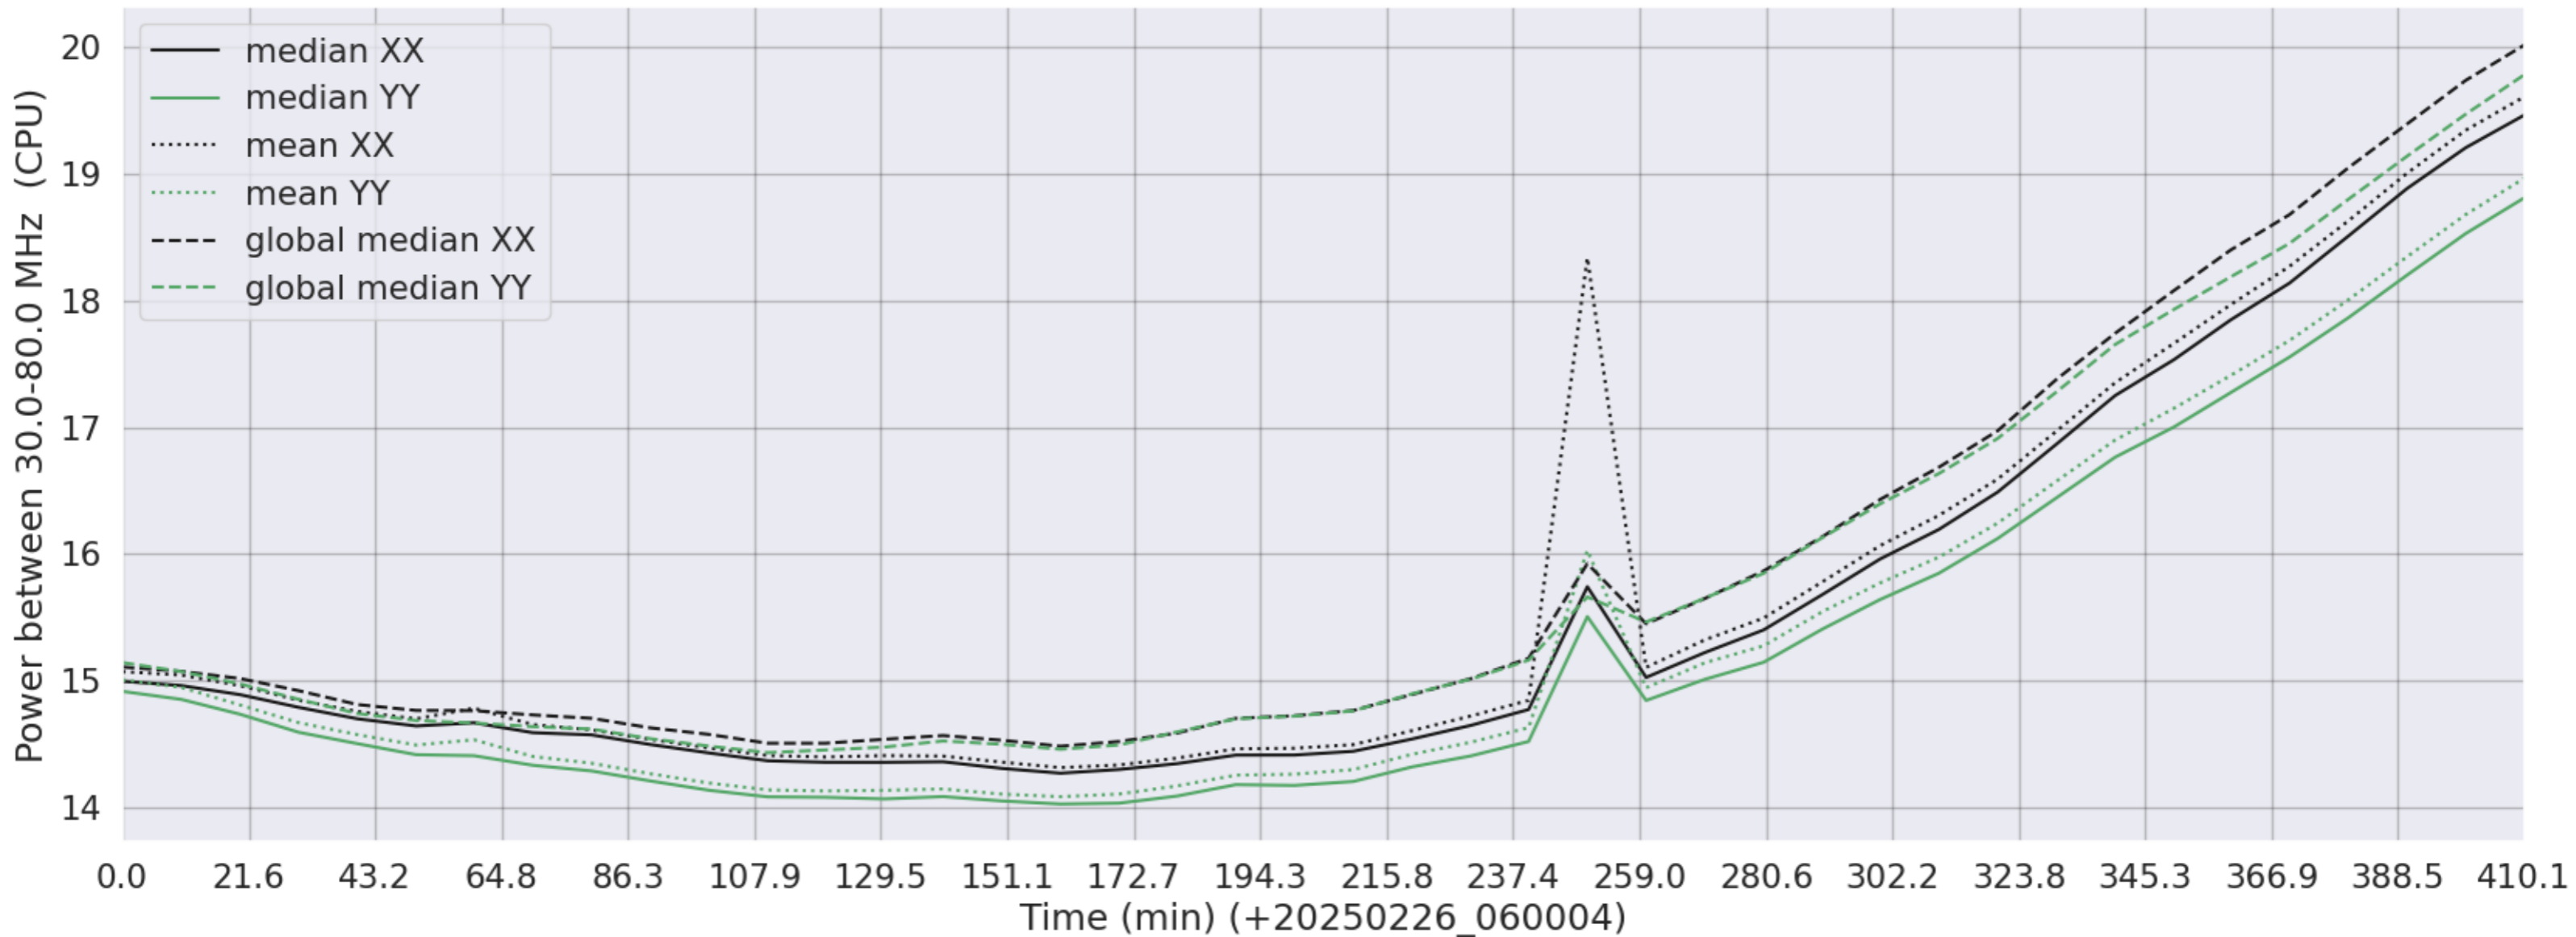

LWA258 - Correlator# 035 - XX FLAGS:Good - YY FLAGS:Good

LWA260 - Correlator# 034 - XX FLAGS:Good - YY FLAGS:Good