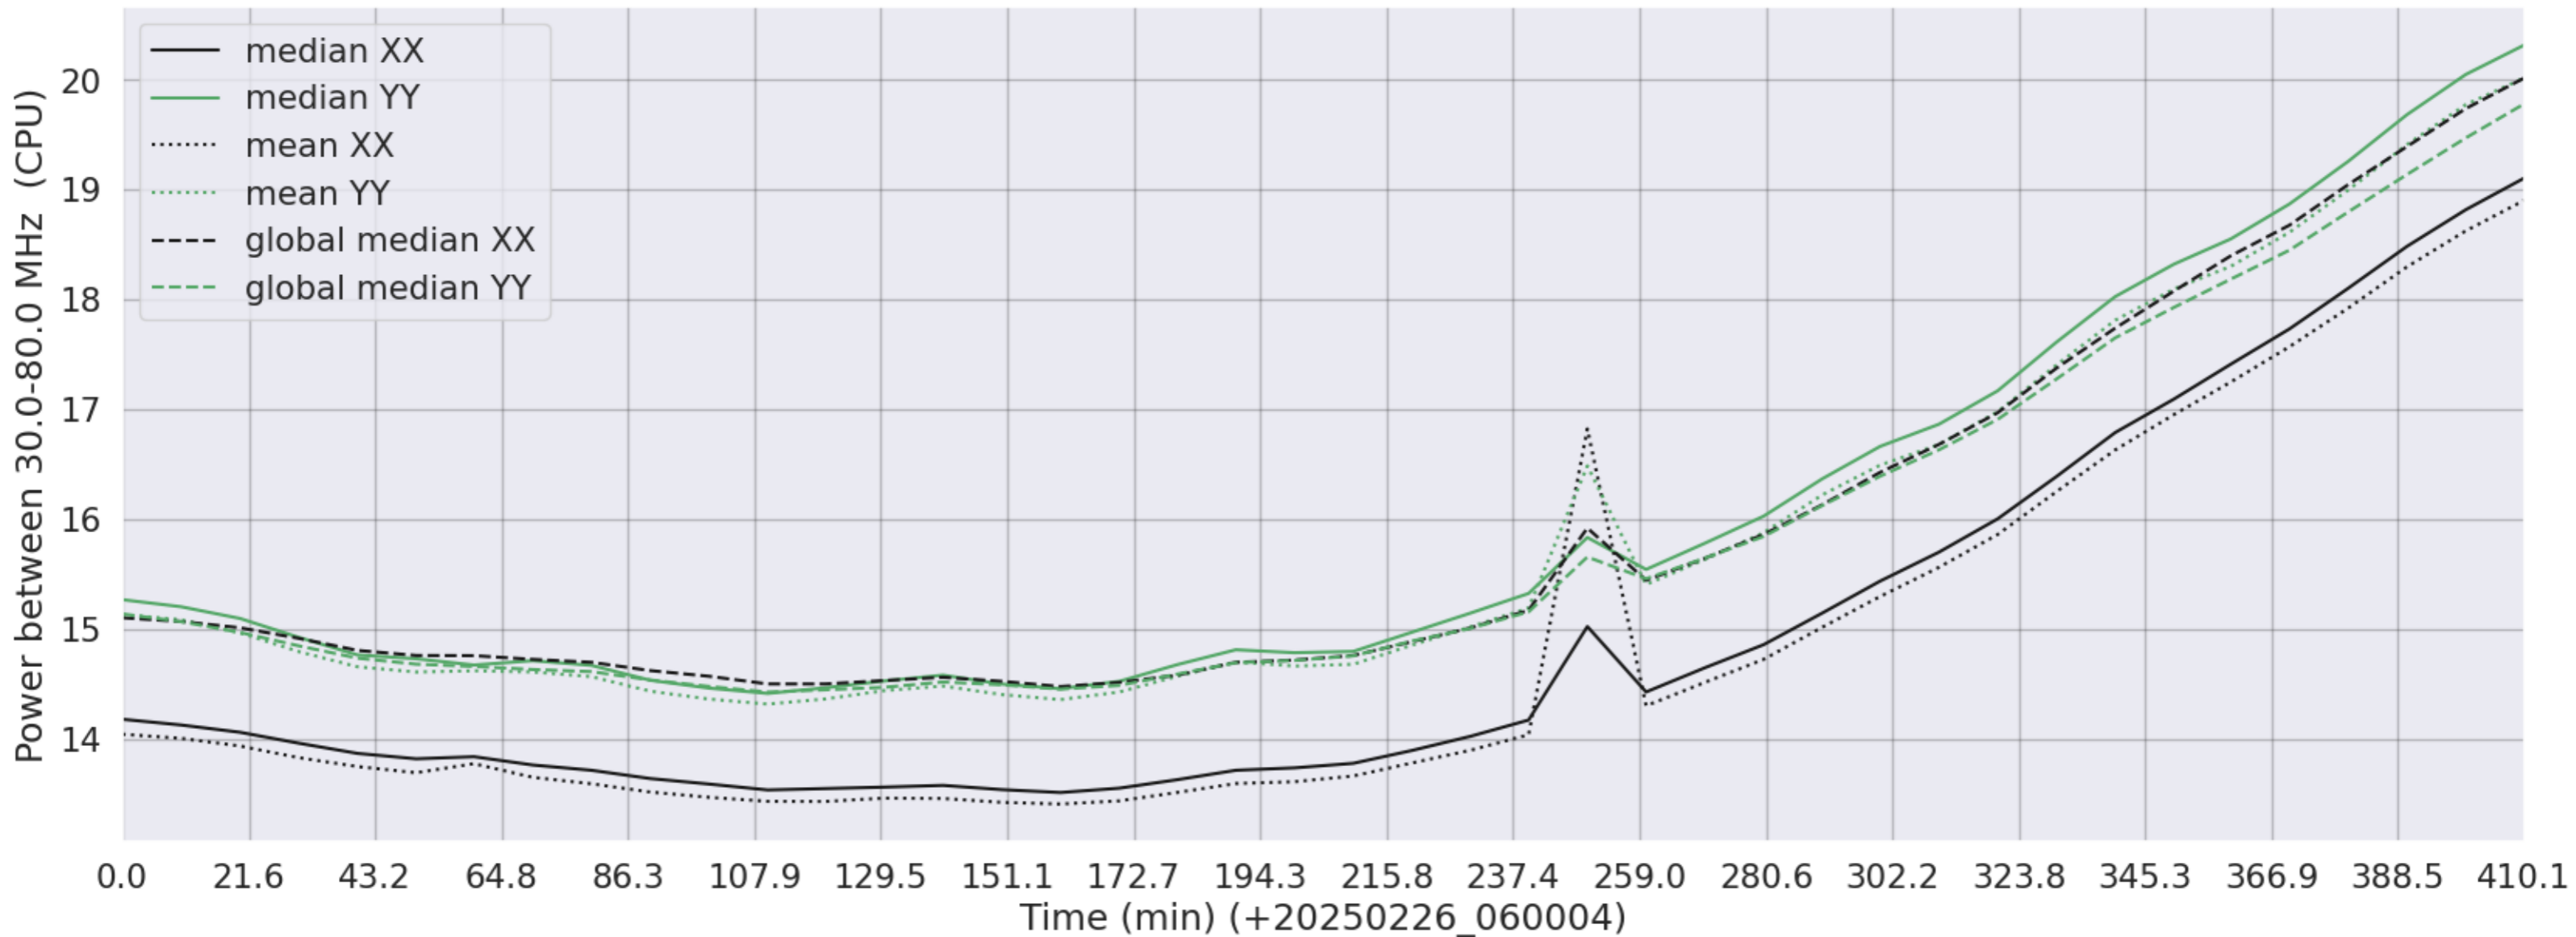

LWA093 - Correlator# 148 - XX FLAGS:Good - YY FLAGS:Good

LWA092 - Correlator# 149 - XX FLAGS:Good - YY FLAGS:Good

LWA095 - Correlator# 150 - XX FLAGS:Good - YY FLAGS:Good

LWA094 - Correlator# 151 - XX FLAGS:Good - YY FLAGS:Good