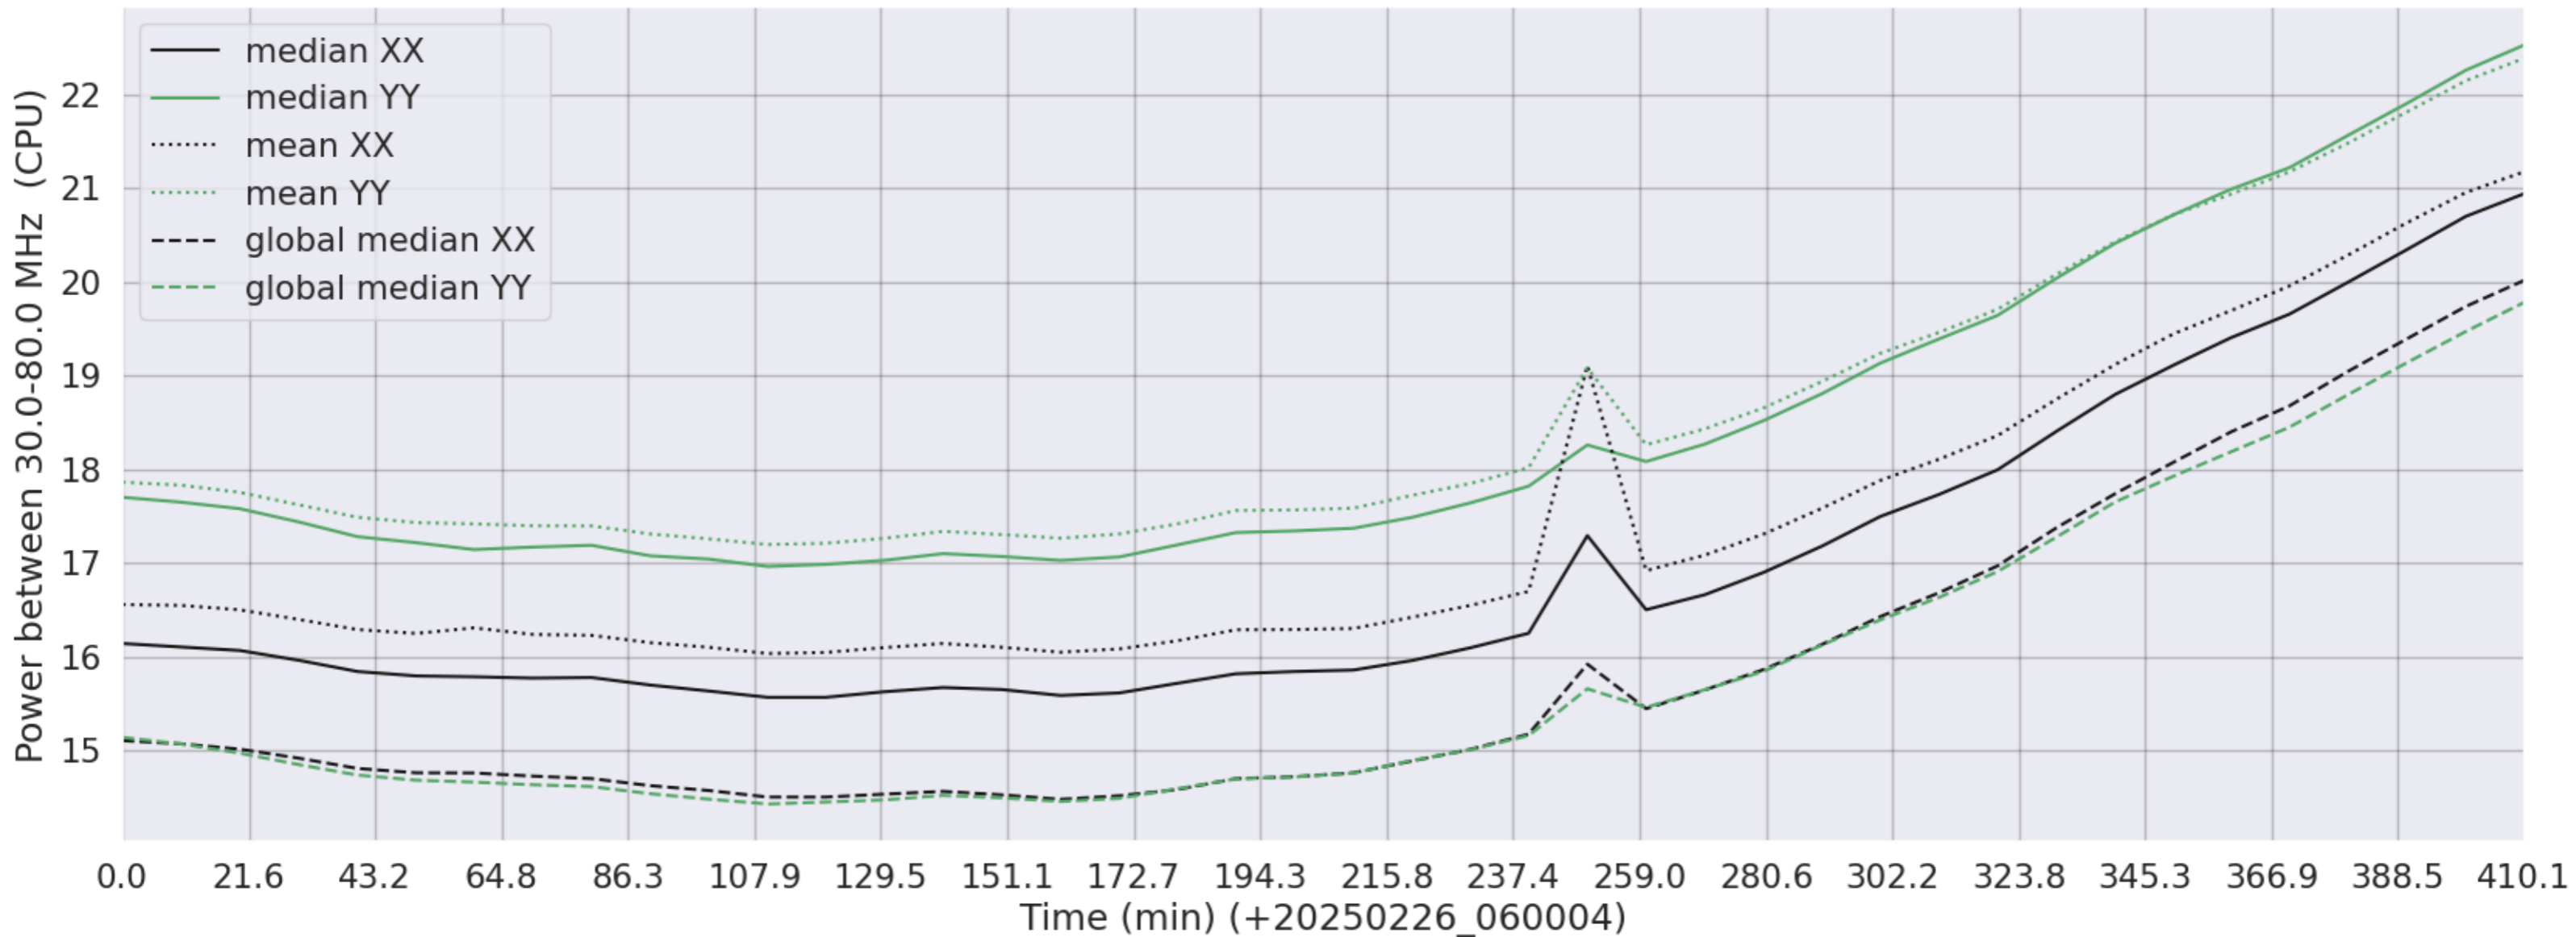

LWA227 - Correlator# 280 - XX FLAGS:Good - YY FLAGS:Good

LWA225 - Correlator# 281 - XX FLAGS:Good - YY FLAGS:Good

LWA349 - Correlator# 282 - XX FLAGS:Good - YY FLAGS:Good

LWA253 - Correlator# 283 - XX FLAGS:Good - YY FLAGS:Good