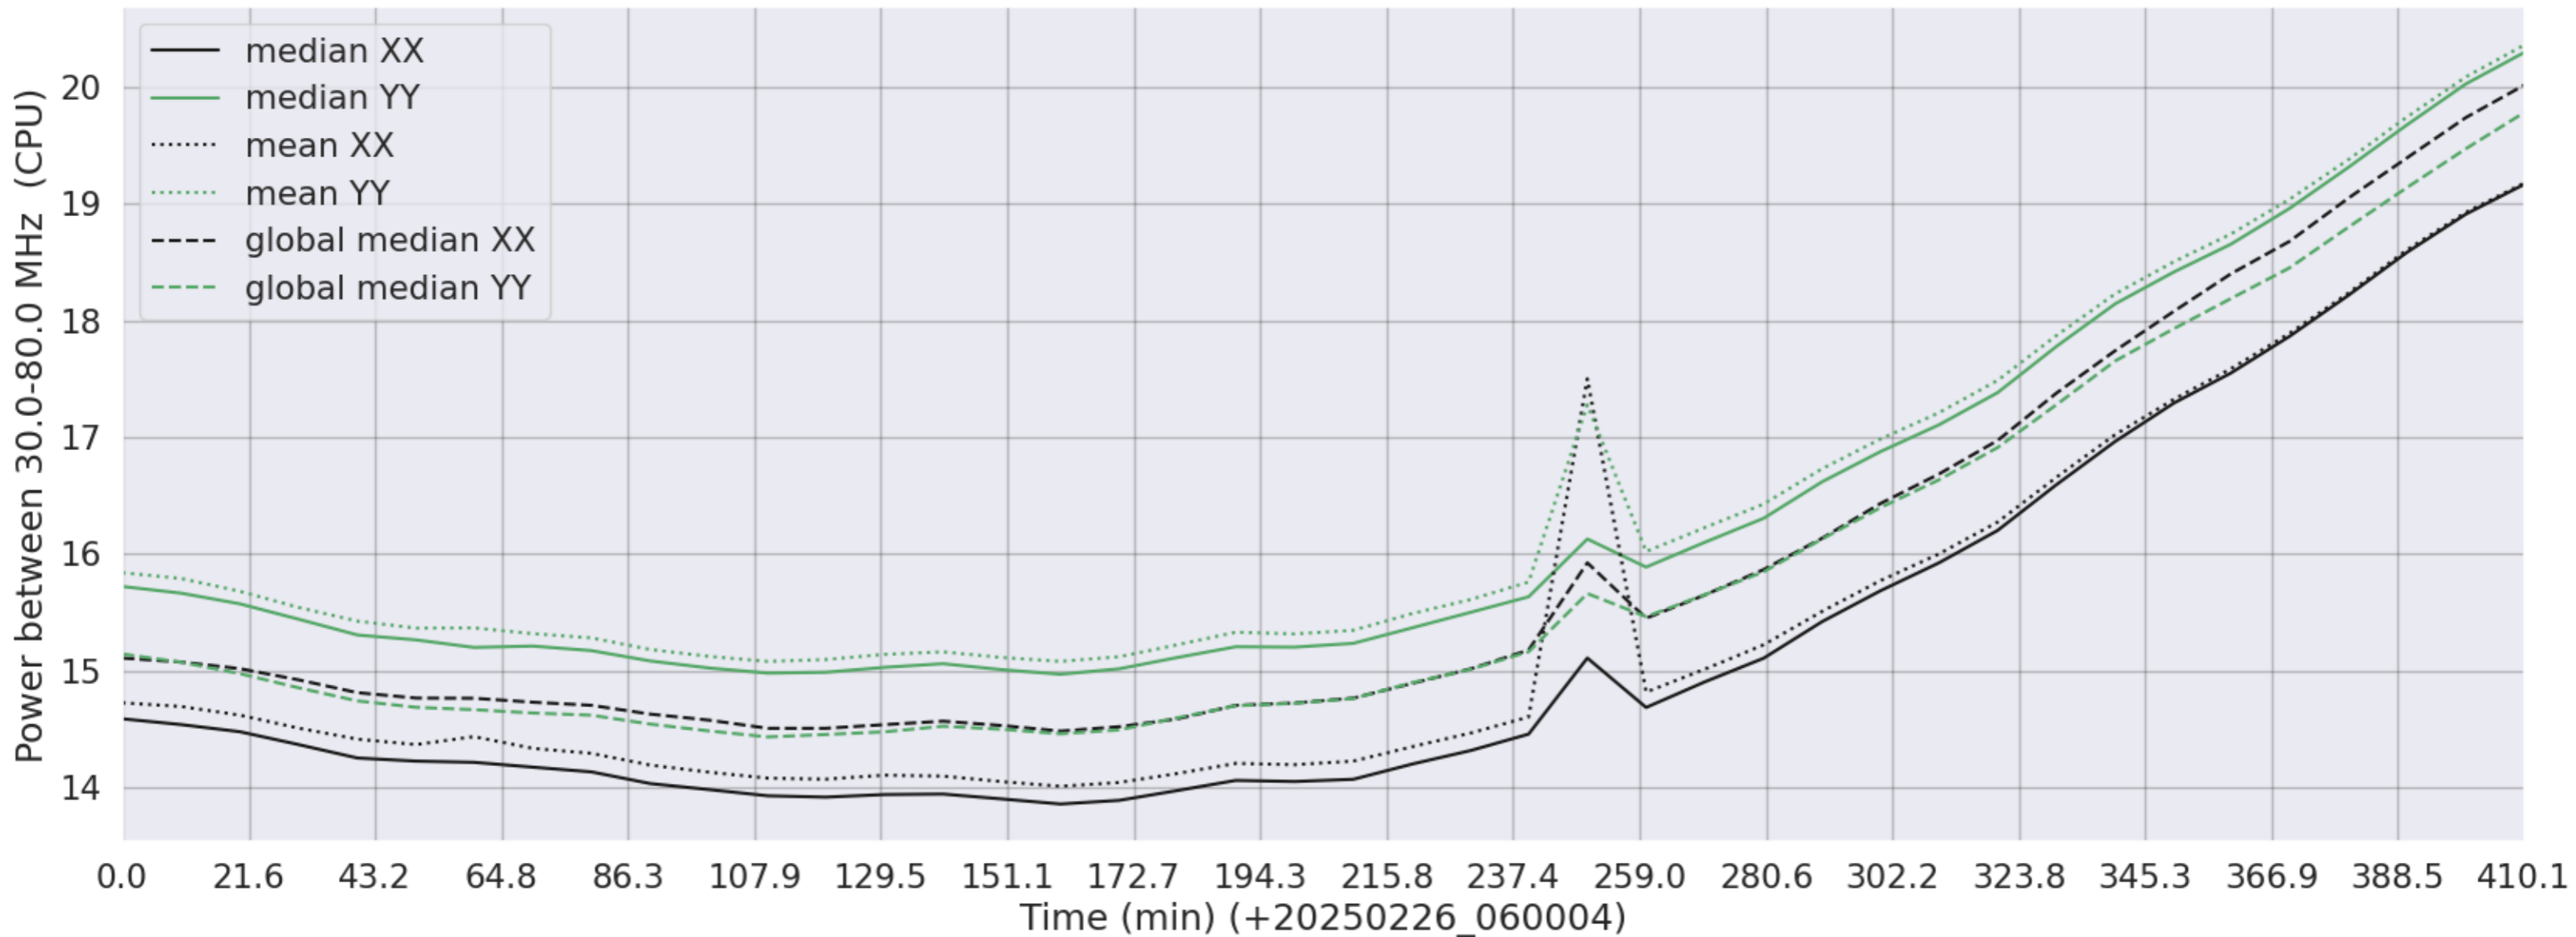

LWA237 - Correlator# 311 - XX FLAGS:Good - YY FLAGS:Good

LWA238 - Correlator# 310 - XX FLAGS:Good - YY FLAGS:Good