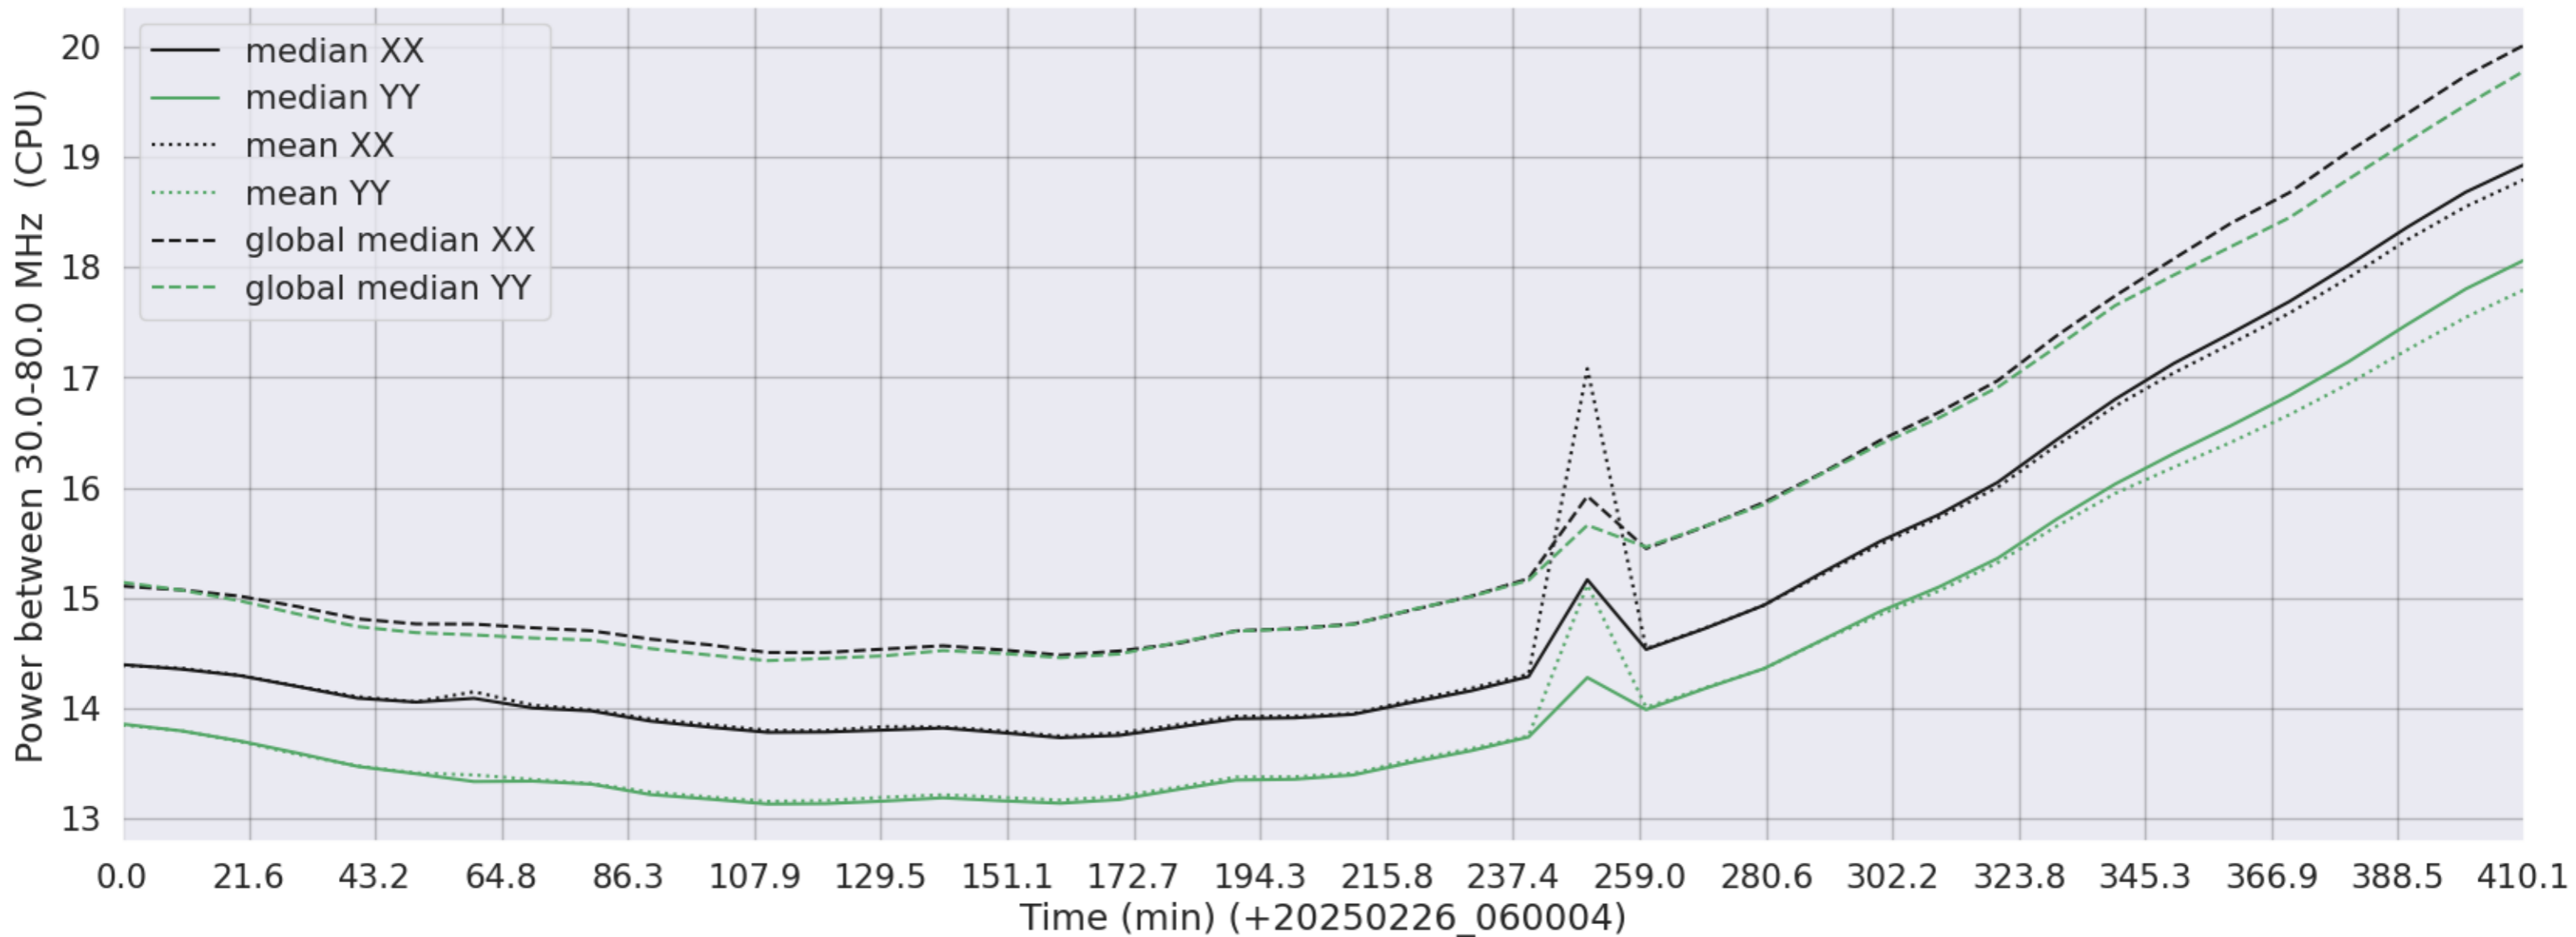

LWA114 - Correlator# 202 - XX FLAGS:Good - YY FLAGS:Good

LWA111 - Correlator# 201 - XX FLAGS:Good - YY FLAGS:Good