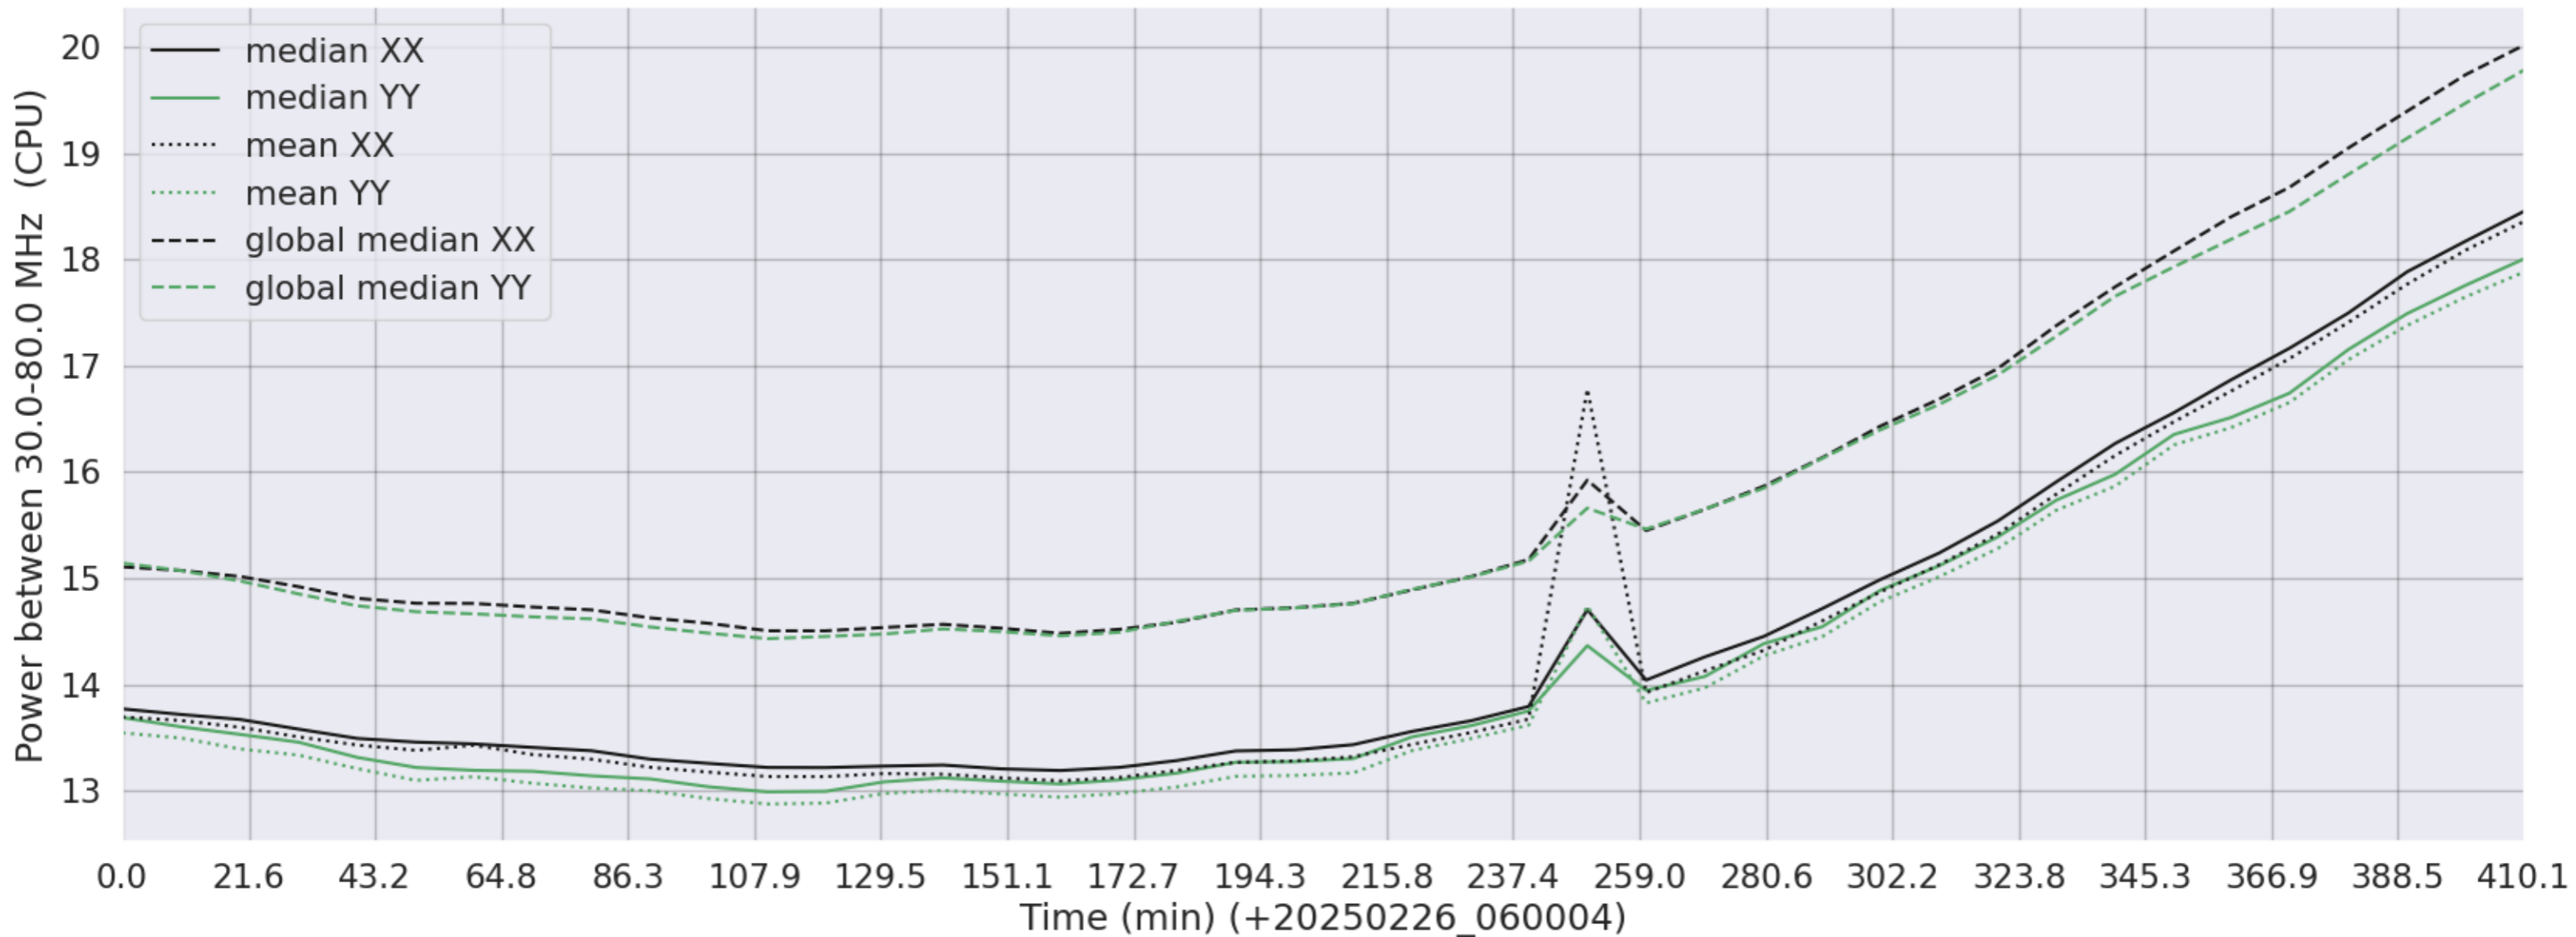

LWA191 - Correlator# 246 - XX FLAGS:Good - YY FLAGS:Good

LWA189 - Correlator# 245 - XX FLAGS:Good - YY FLAGS:Good