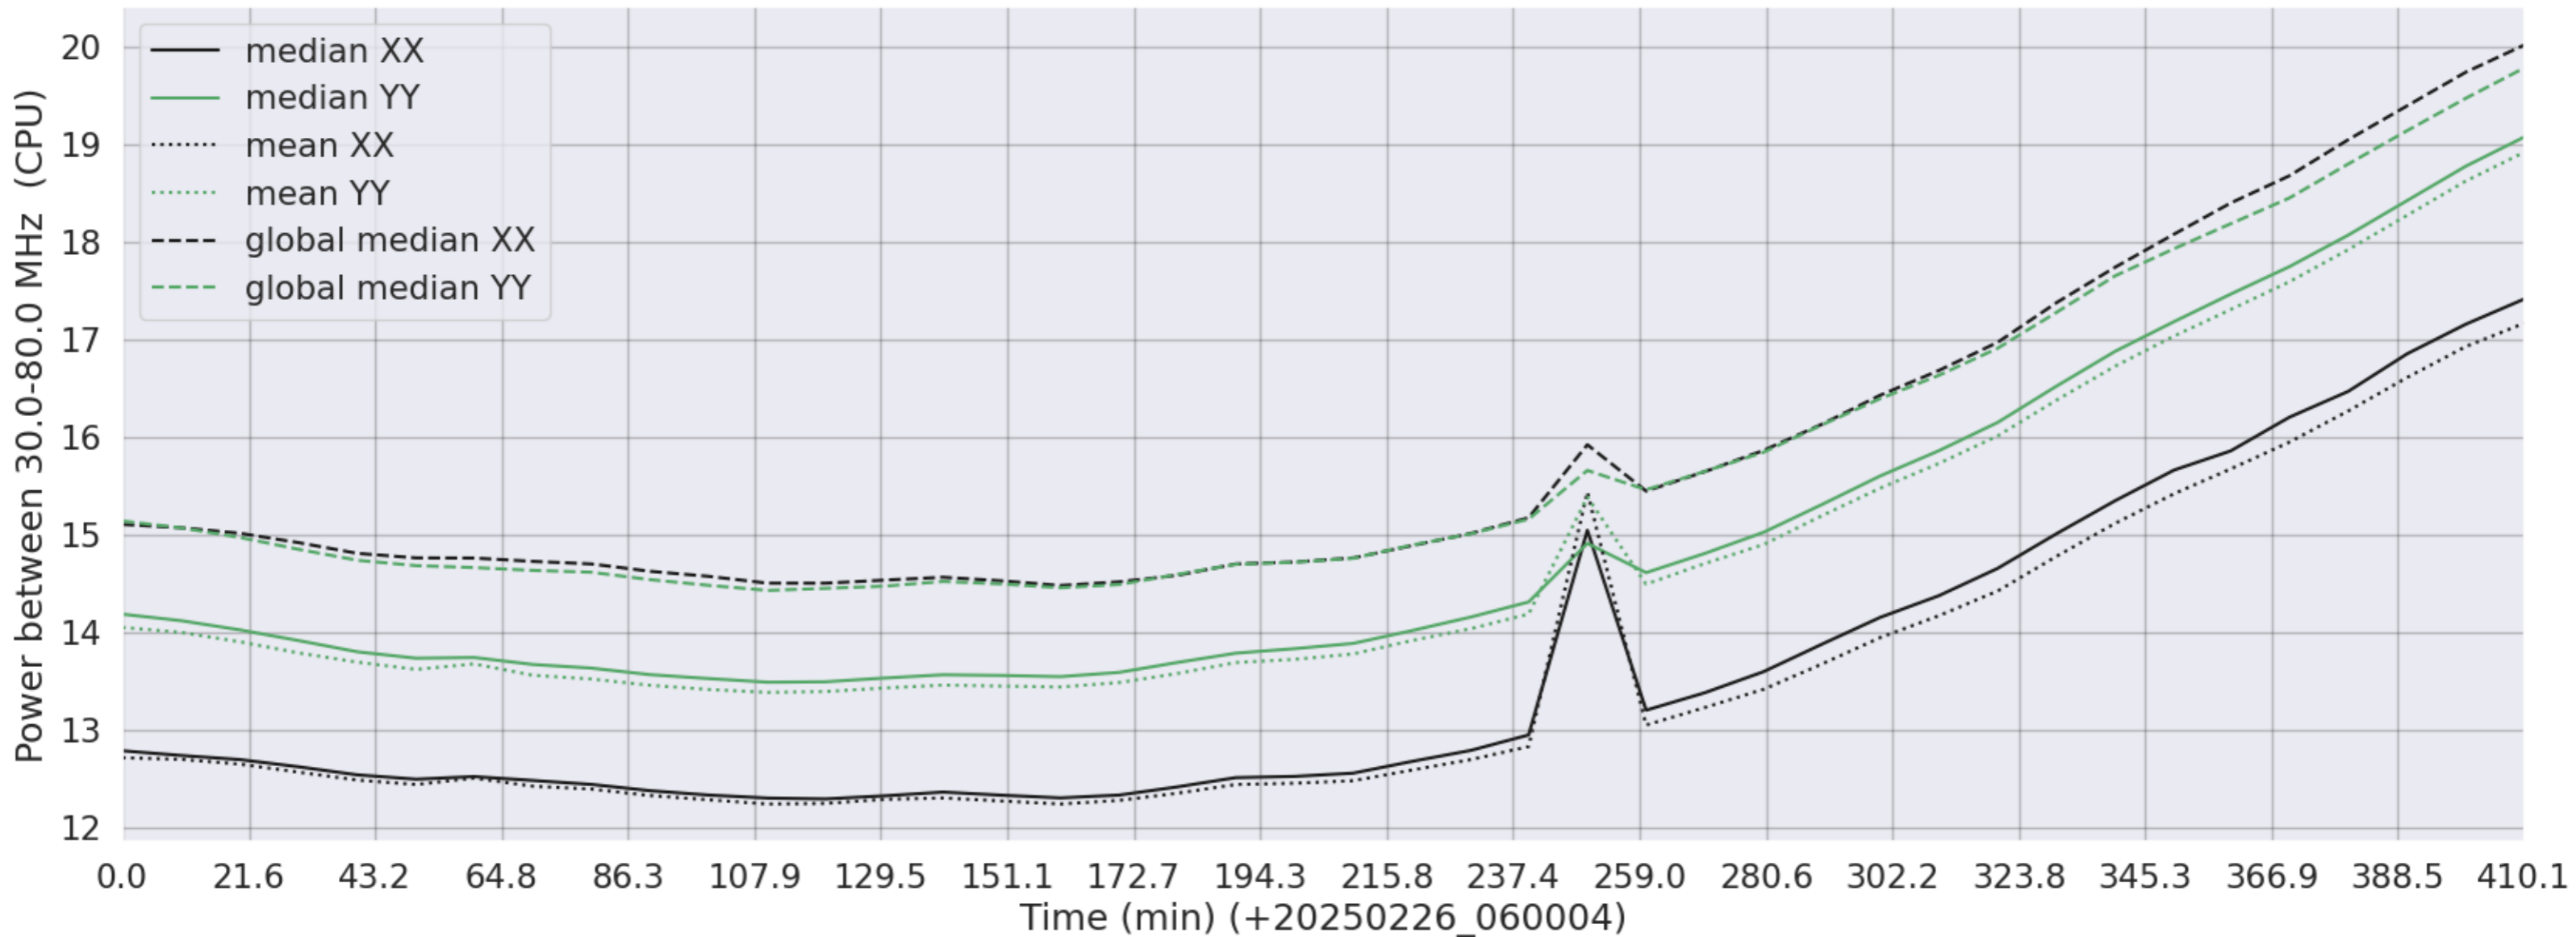

LWA158 - Correlator# 237 - XX FLAGS:Good - YY FLAGS:Good

LWA159 - Correlator# 236 - XX FLAGS:Good - YY FLAGS:Good