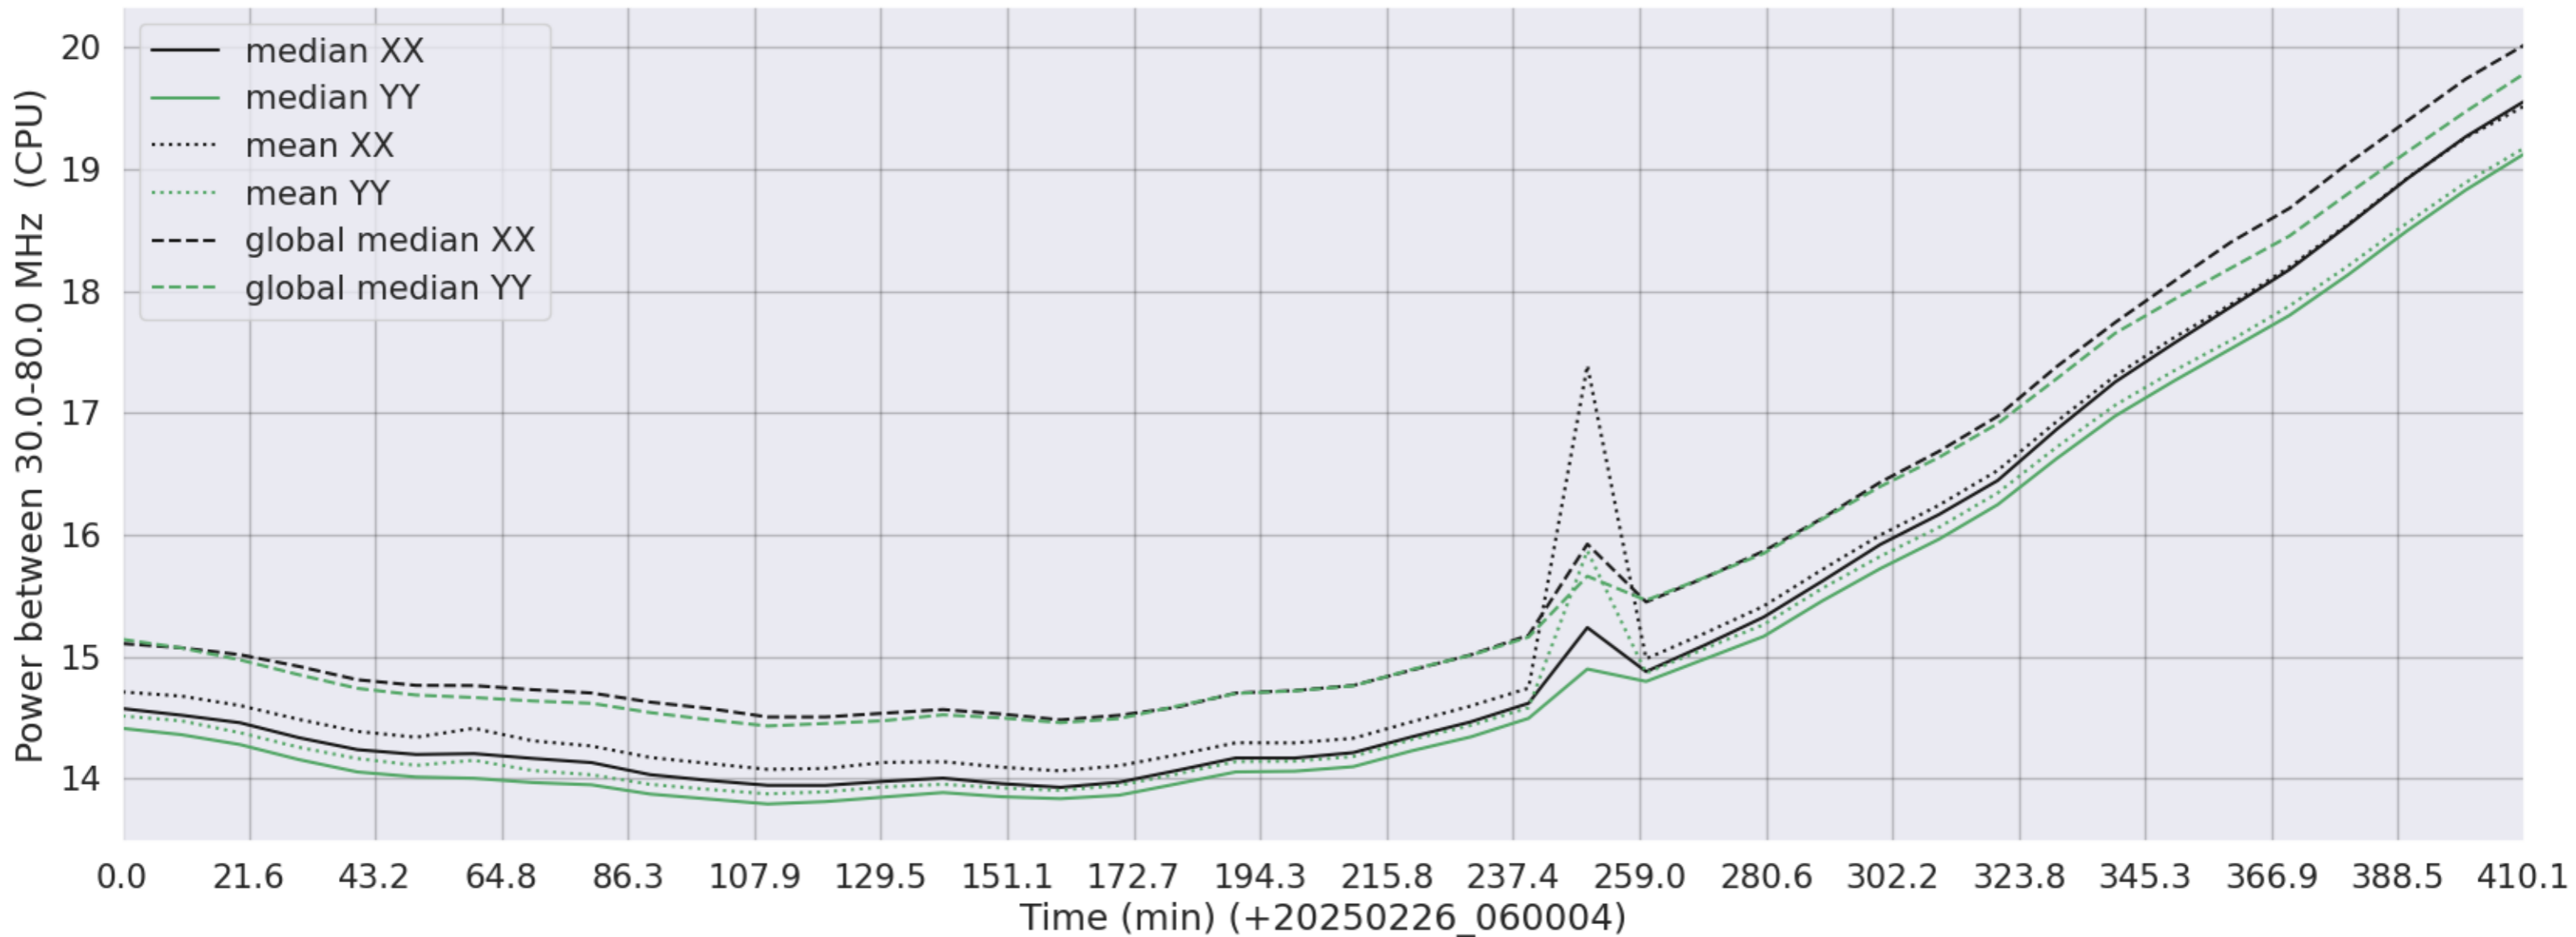

LWA179 - Correlator# 323 - XX FLAGS:Good - YY FLAGS:Good

LWA180 - Correlator# 322 - XX FLAGS:Good - YY FLAGS:Good