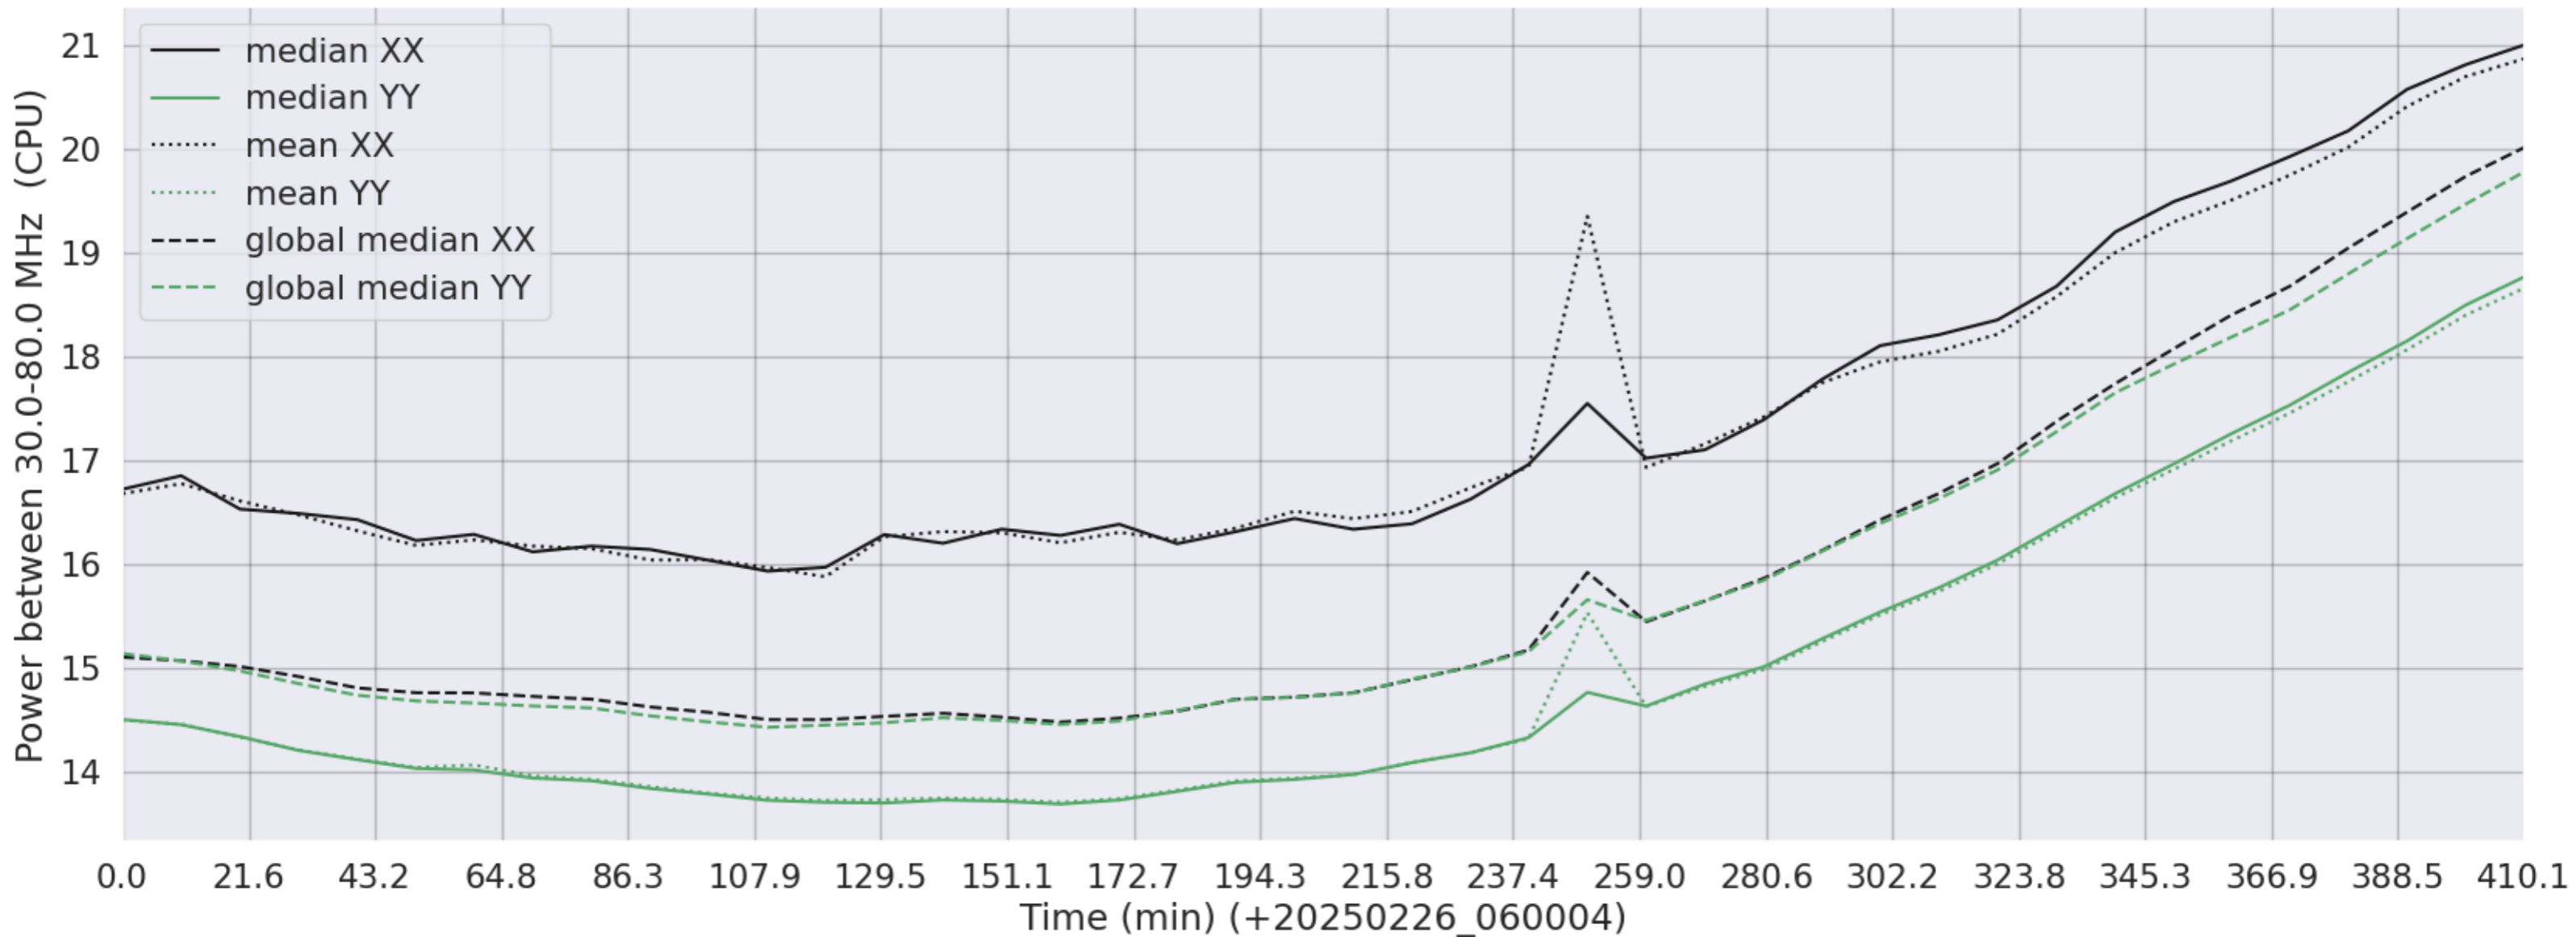

LWA344 - Correlator# 061 - XX FLAGS:Good - YY FLAGS:Good

LWA351 - Correlator# 060 - XX FLAGS:Good - YY FLAGS:Good