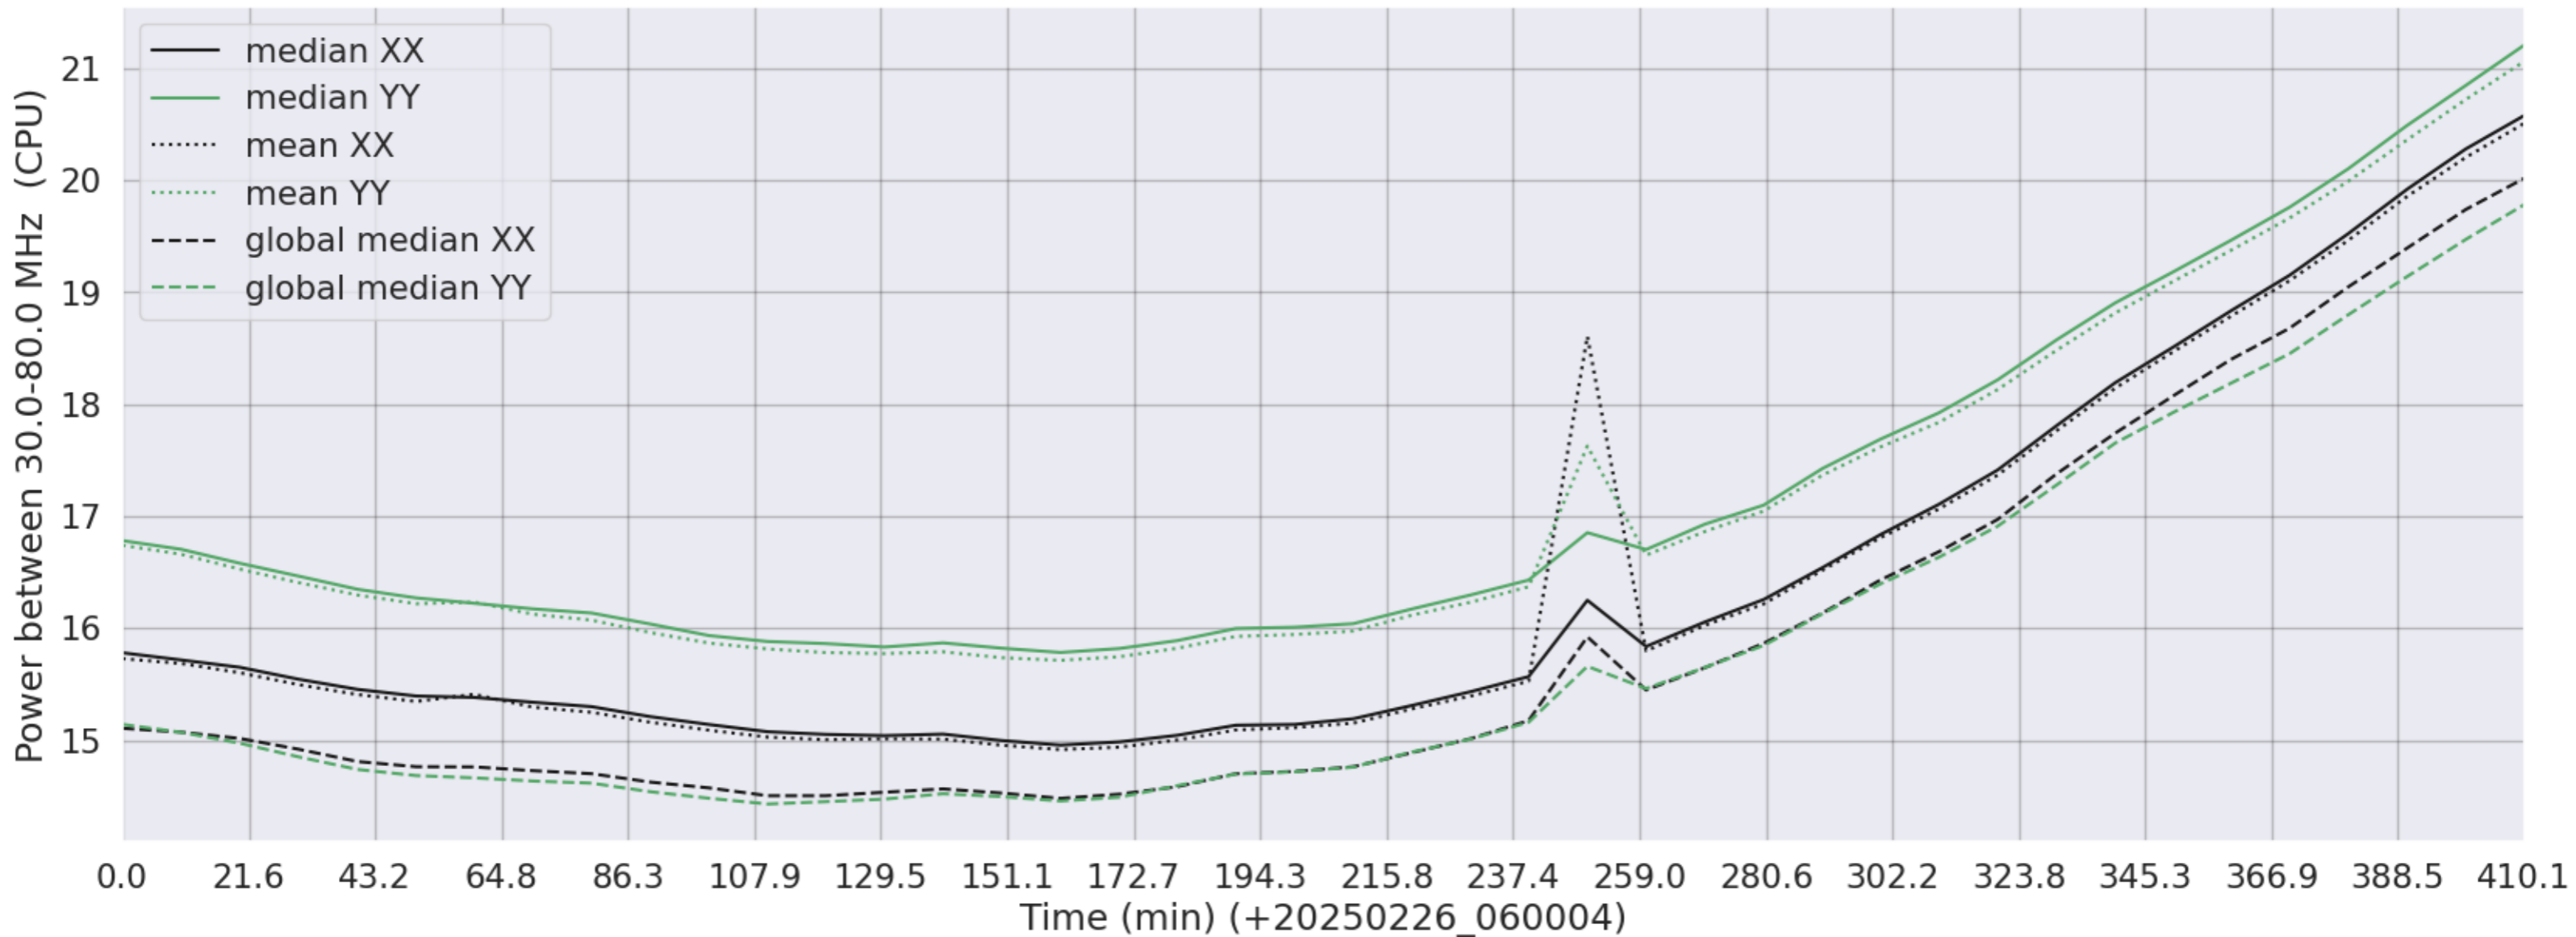

LWA266 - Correlator# 000 - XX FLAGS:Good - YY FLAGS:Good

LWA259 - Correlator# 001 - XX FLAGS:Good - YY FLAGS:Good

LWA268 - Correlator# 002 - XX FLAGS:Good - YY FLAGS:Good

LWA267 - Correlator# 003 - XX FLAGS:Good - YY FLAGS:Good