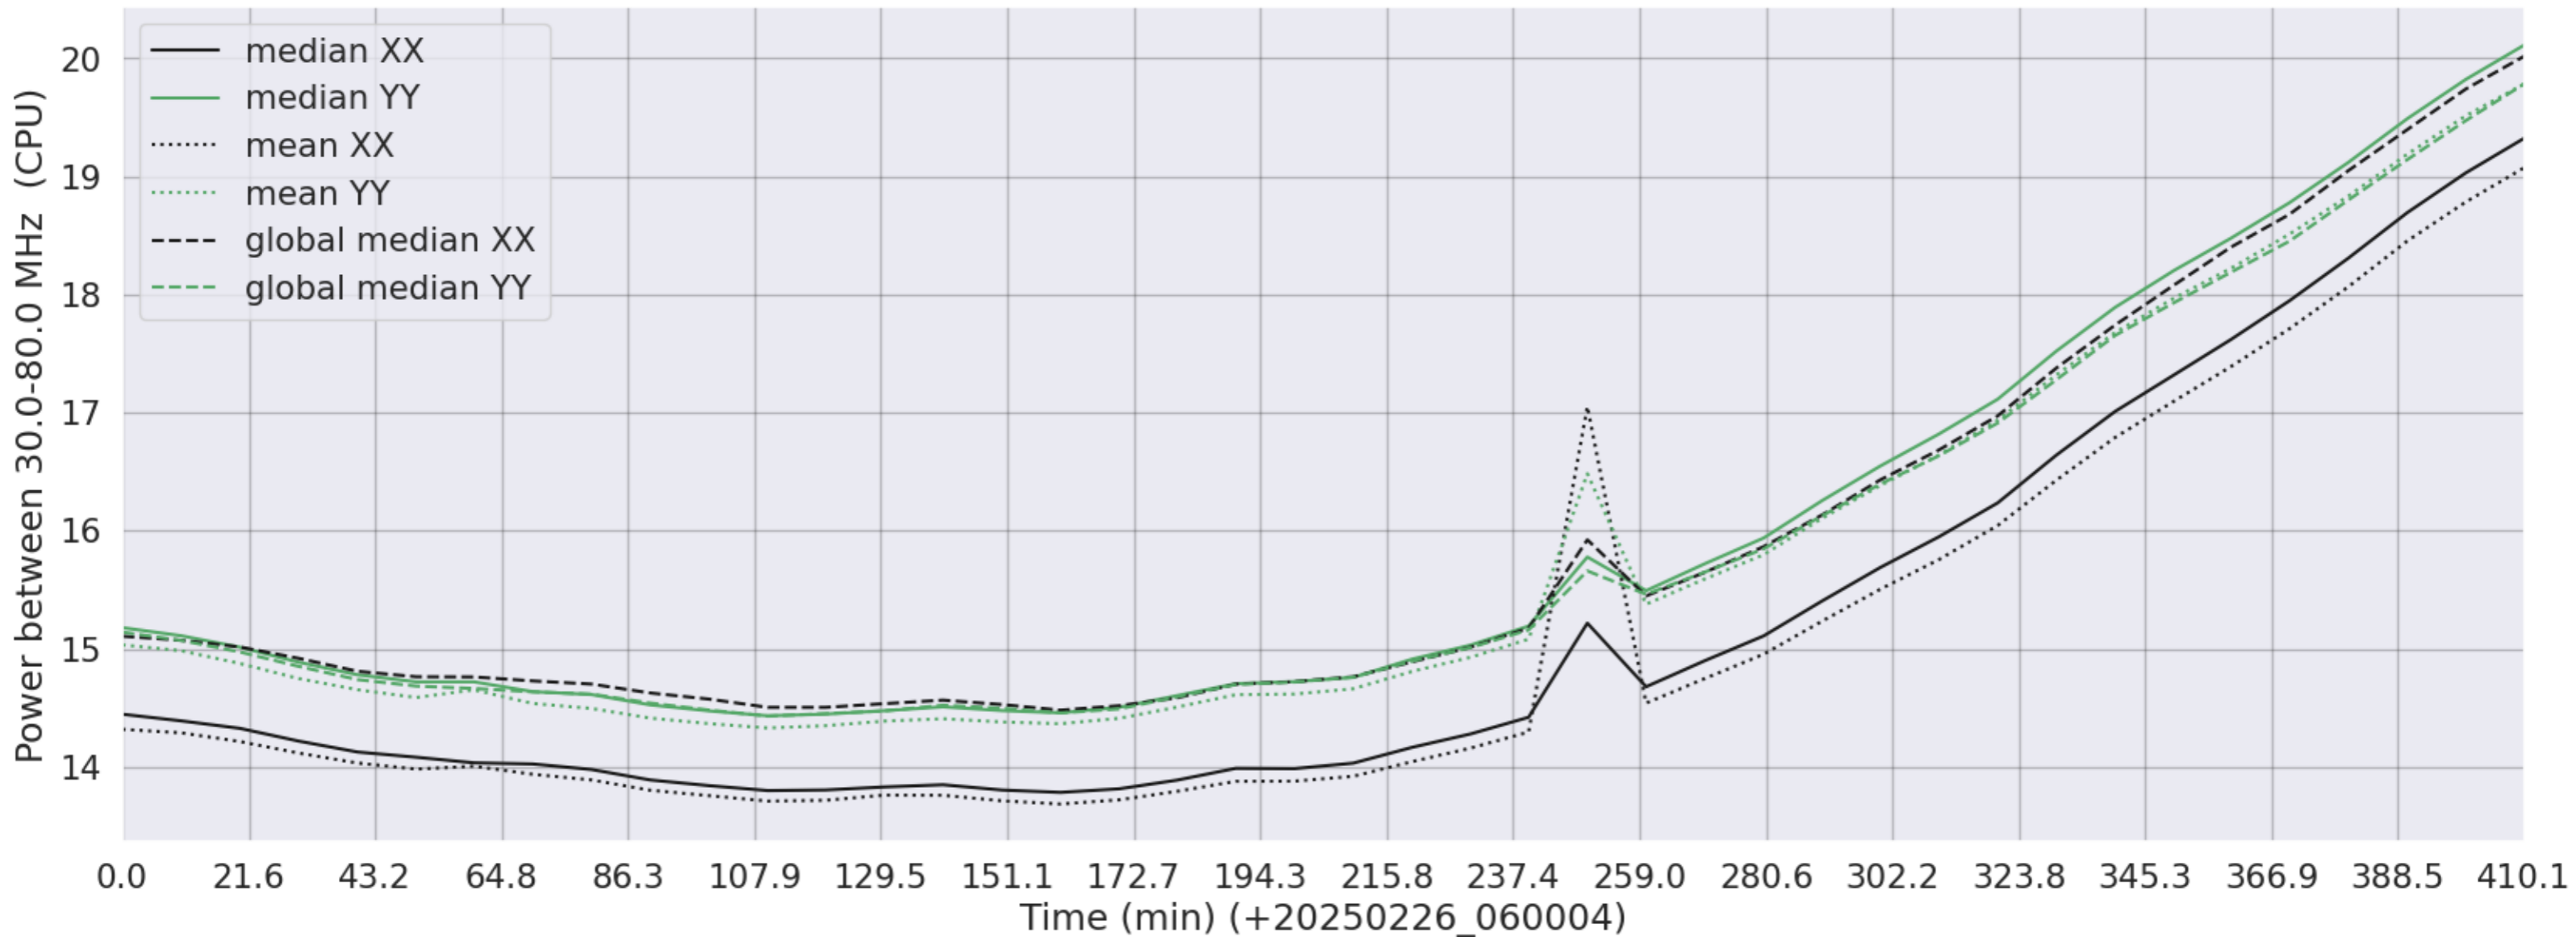

LWA176 - Correlator# 325 - XX FLAGS:Good - YY FLAGS:Good

LWA183 - Correlator# 324 - XX FLAGS:Good - YY FLAGS:Good