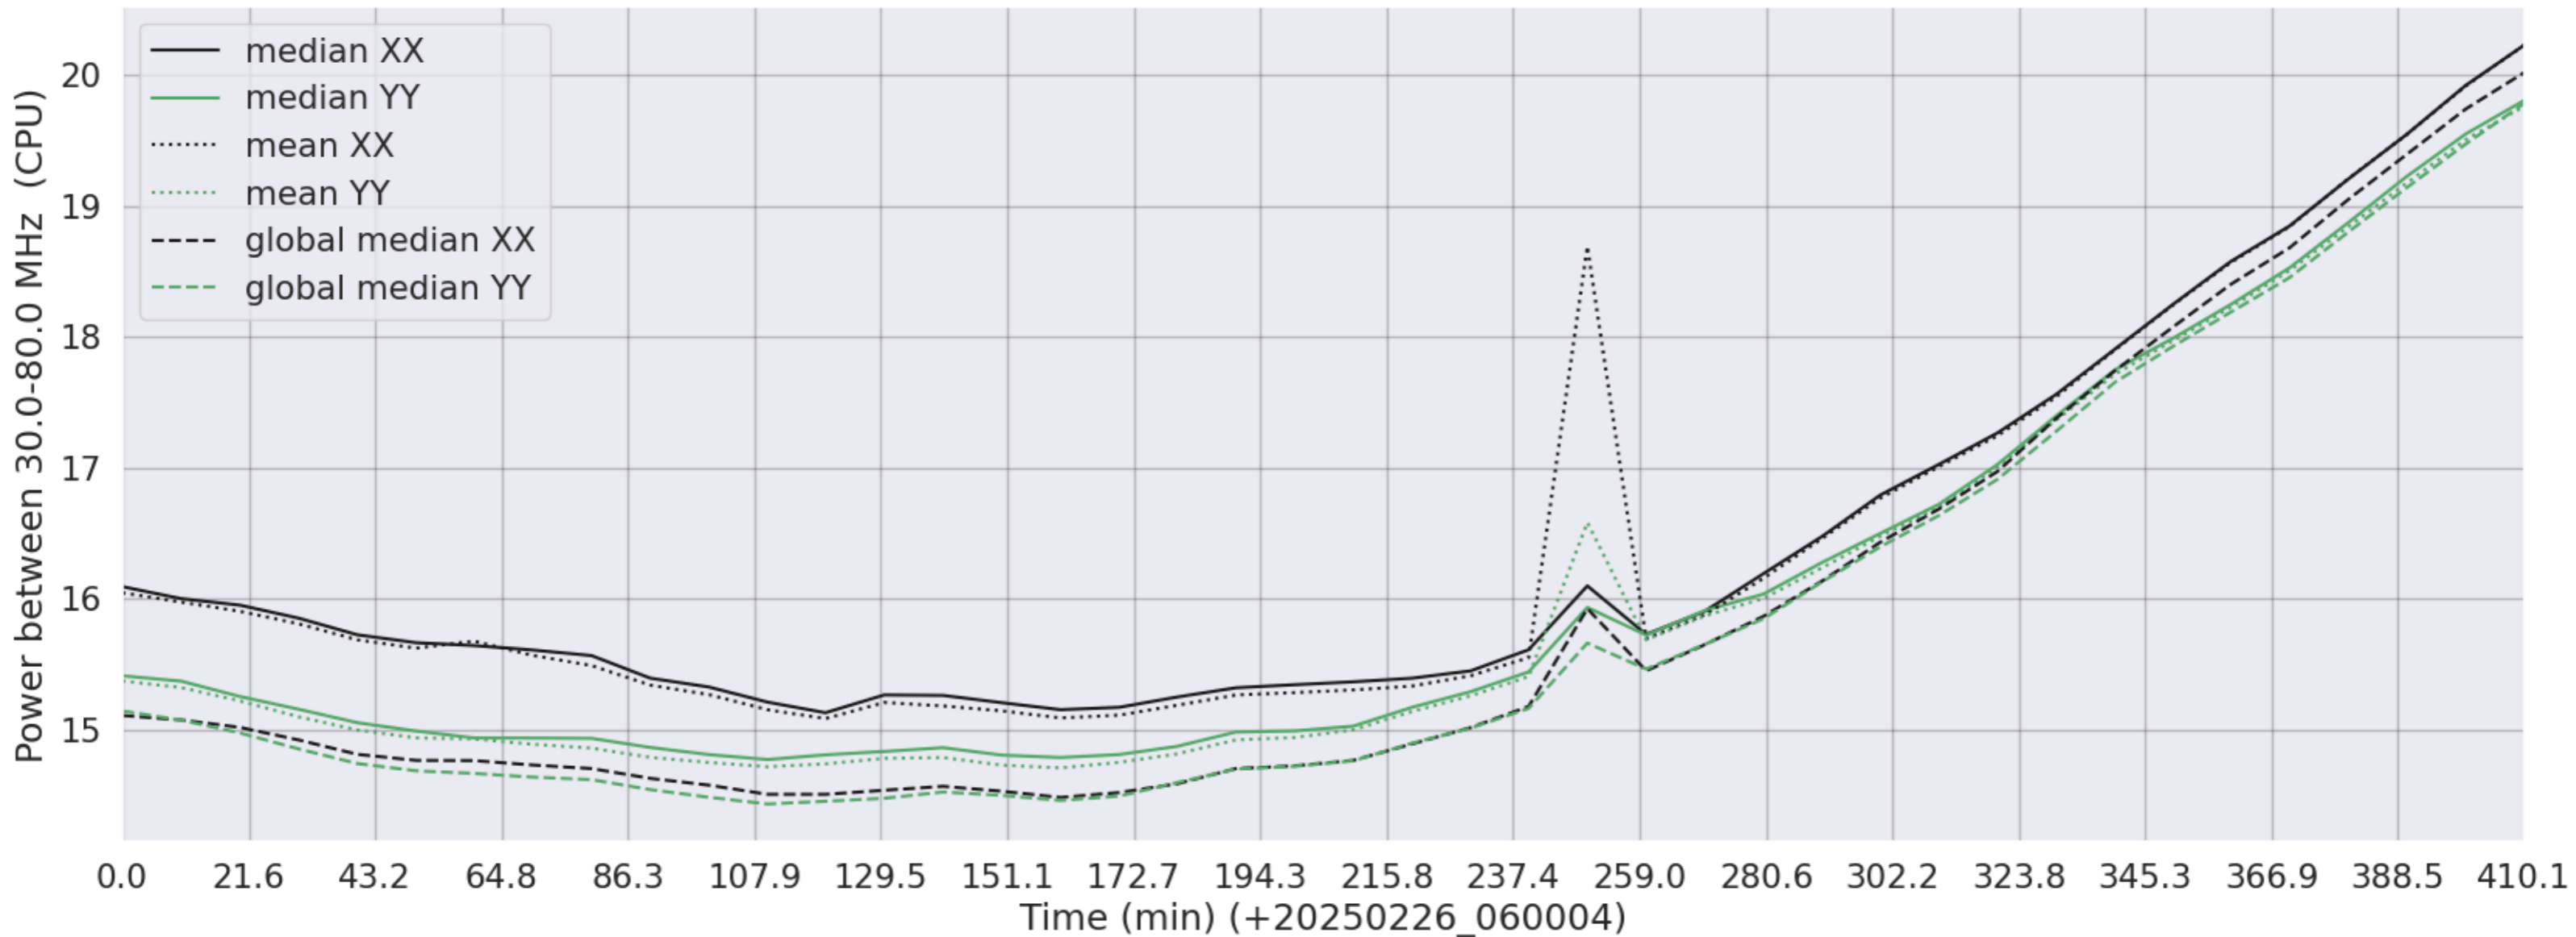

LWA266 - Correlator# 000 - XX FLAGS:Good - YY FLAGS:Good

LWA259 - Correlator# 001 - XX FLAGS:Good - YY FLAGS:Good

LWA268 - Correlator# 002 - XX FLAGS:Good - YY FLAGS:Good

LWA267 - Correlator# 003 - XX FLAGS:Good - YY FLAGS:Good