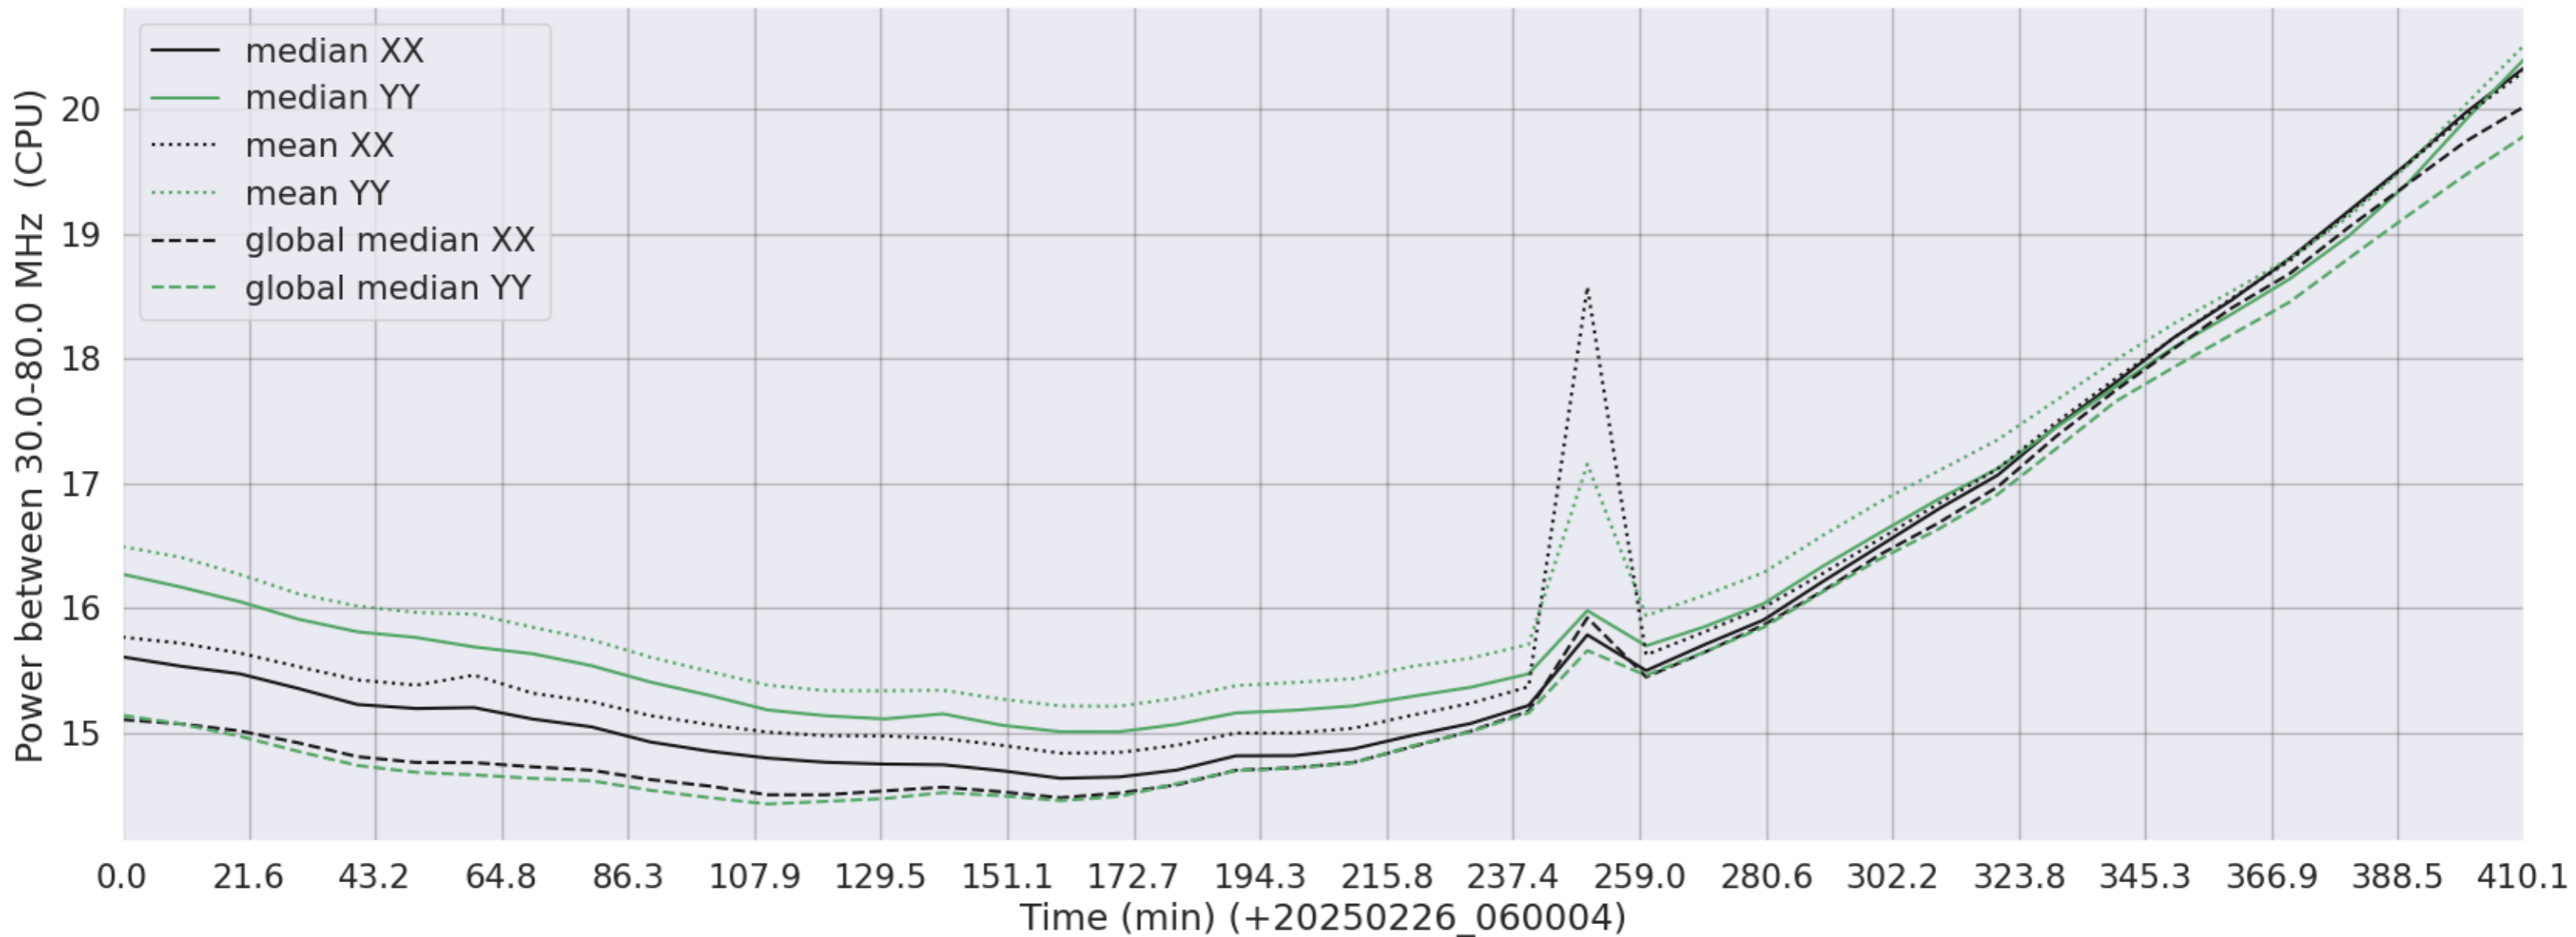

LWA084 - Correlator# 120 - XX FLAGS:Good - YY FLAGS:Good

LWA055 - Correlator# 121 - XX FLAGS:Good - YY FLAGS:Good

LWA324 - Correlator# 122 - XX FLAGS:Good - YY FLAGS:Good

LWA262 - Correlator# 123 - XX FLAGS:Good - YY FLAGS:Good