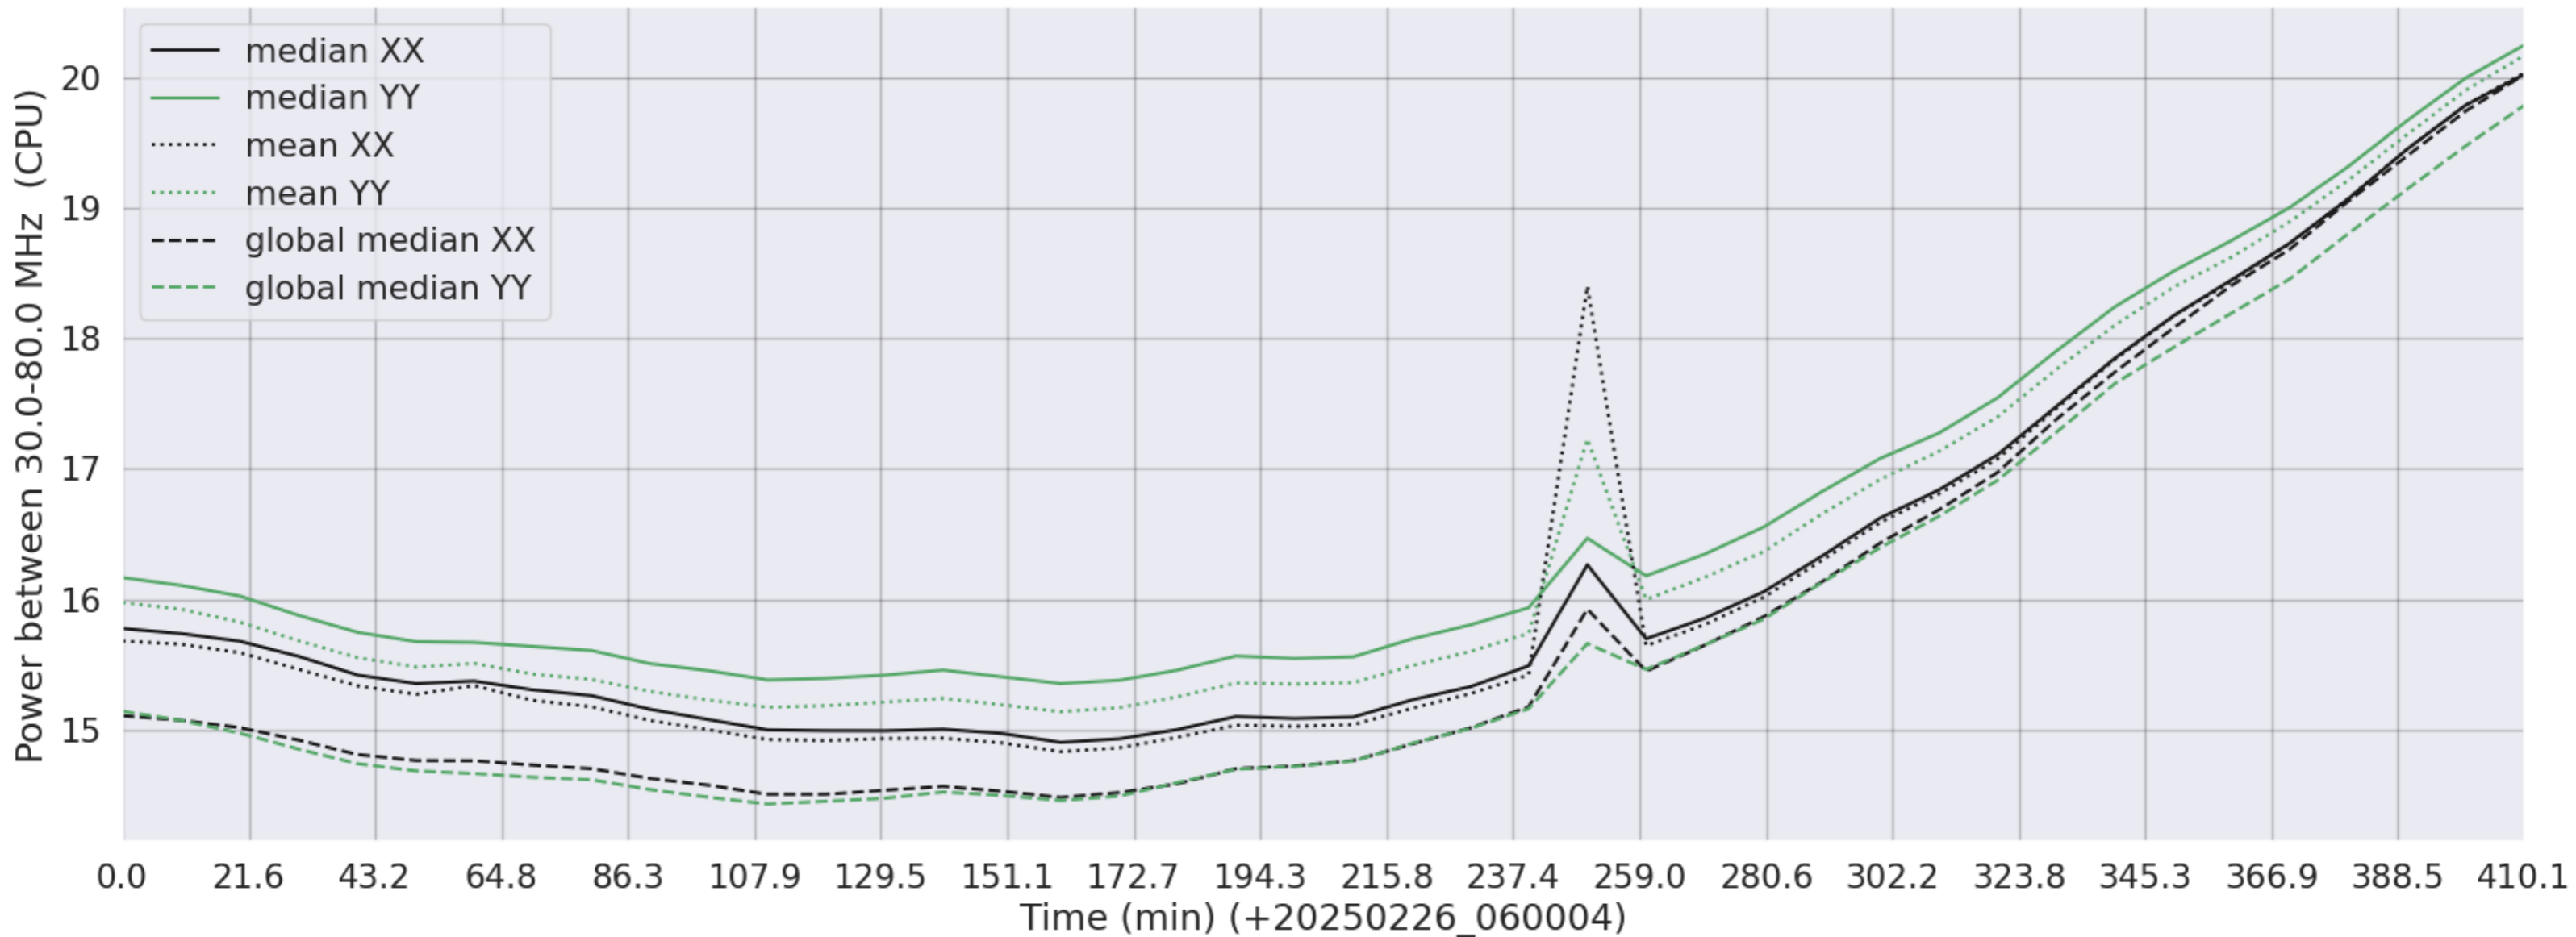

LWA075 - Correlator# 089 - XX FLAGS:Good - YY FLAGS:Good

LWA077 - Correlator# 088 - XX FLAGS:Good - YY FLAGS:Good