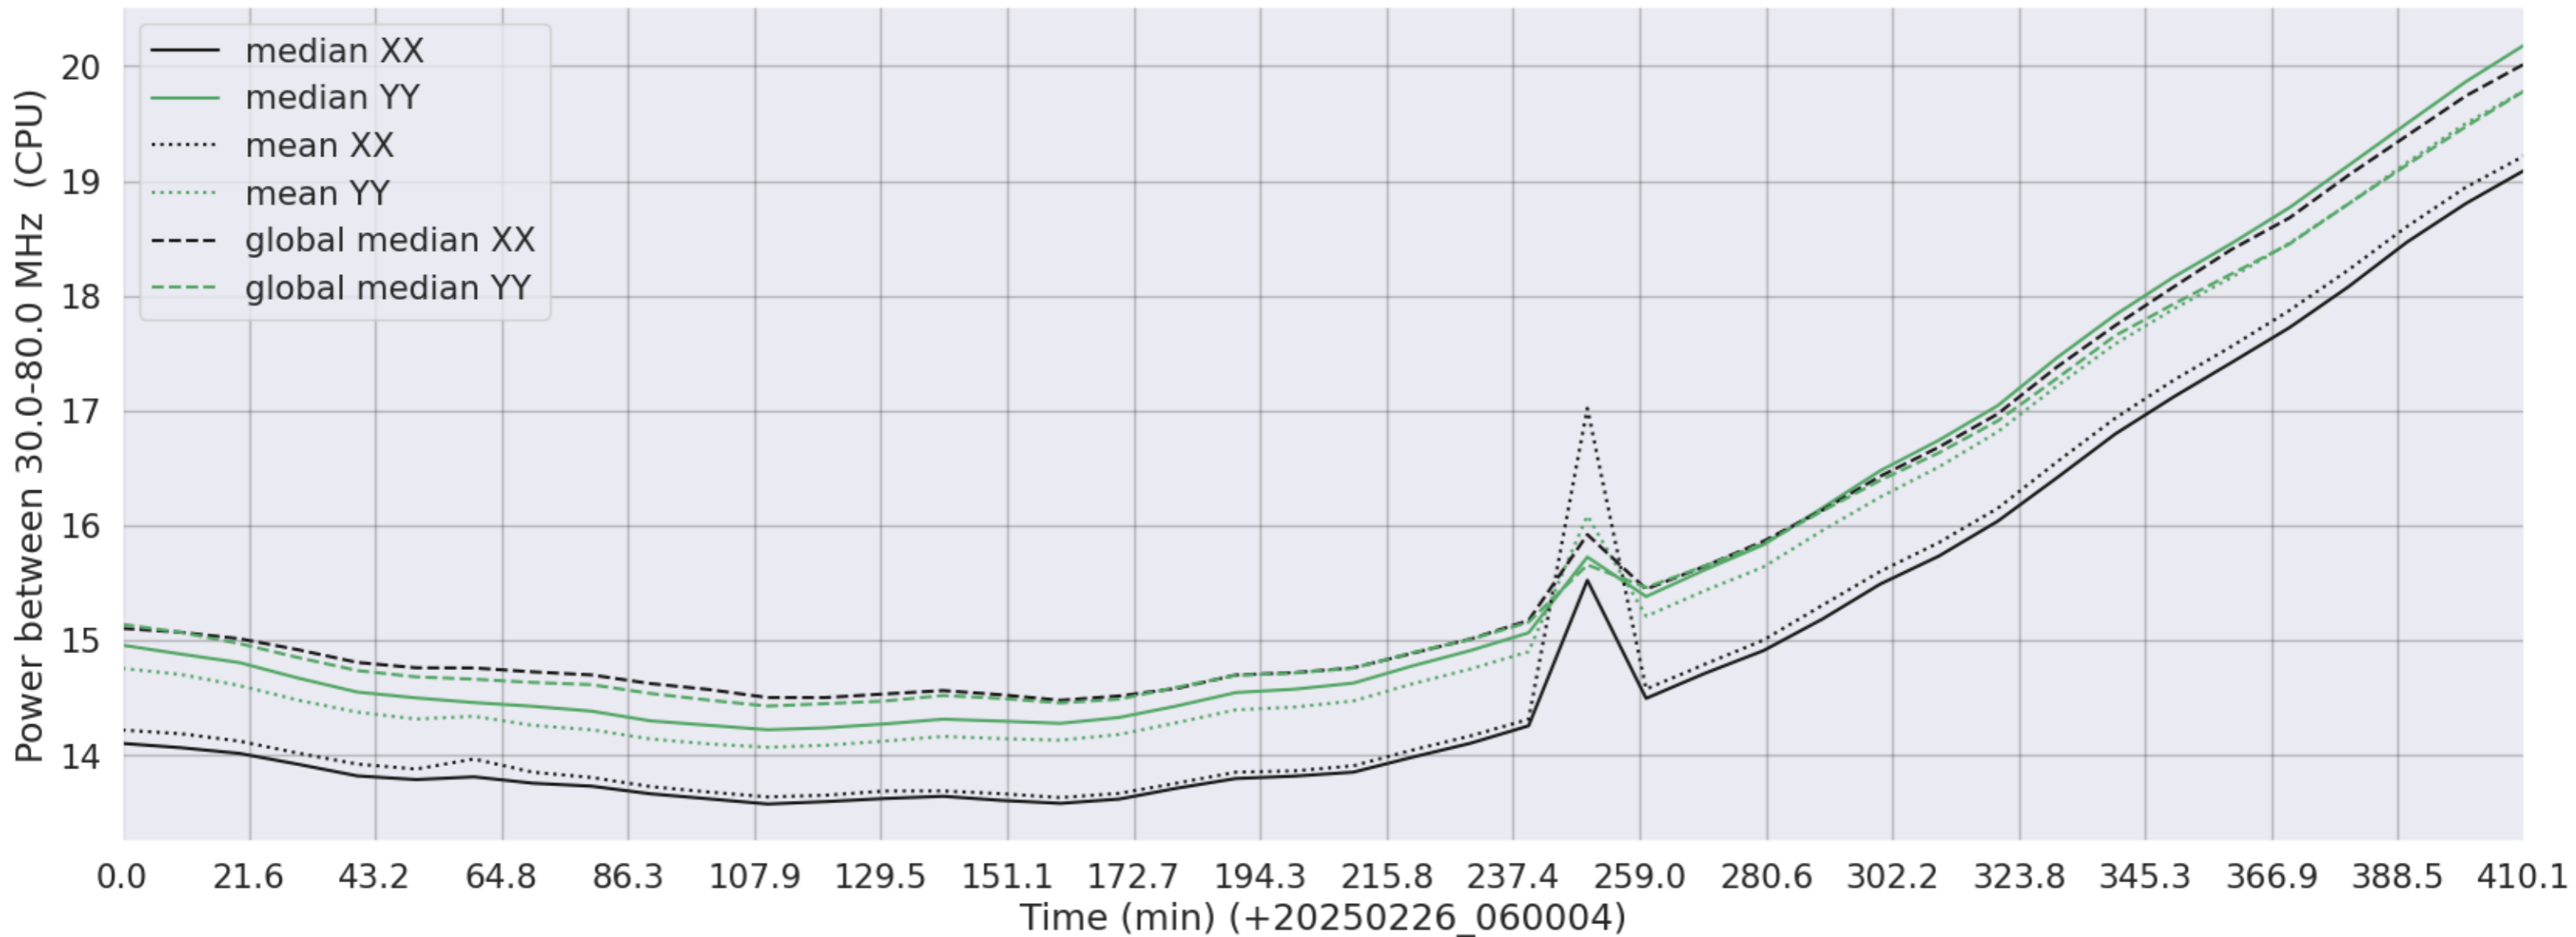

LWA060 - Correlator# 133 - XX FLAGS:Good - YY FLAGS:Good

LWA063 - Correlator# 132 - XX FLAGS:Good - YY FLAGS:Good