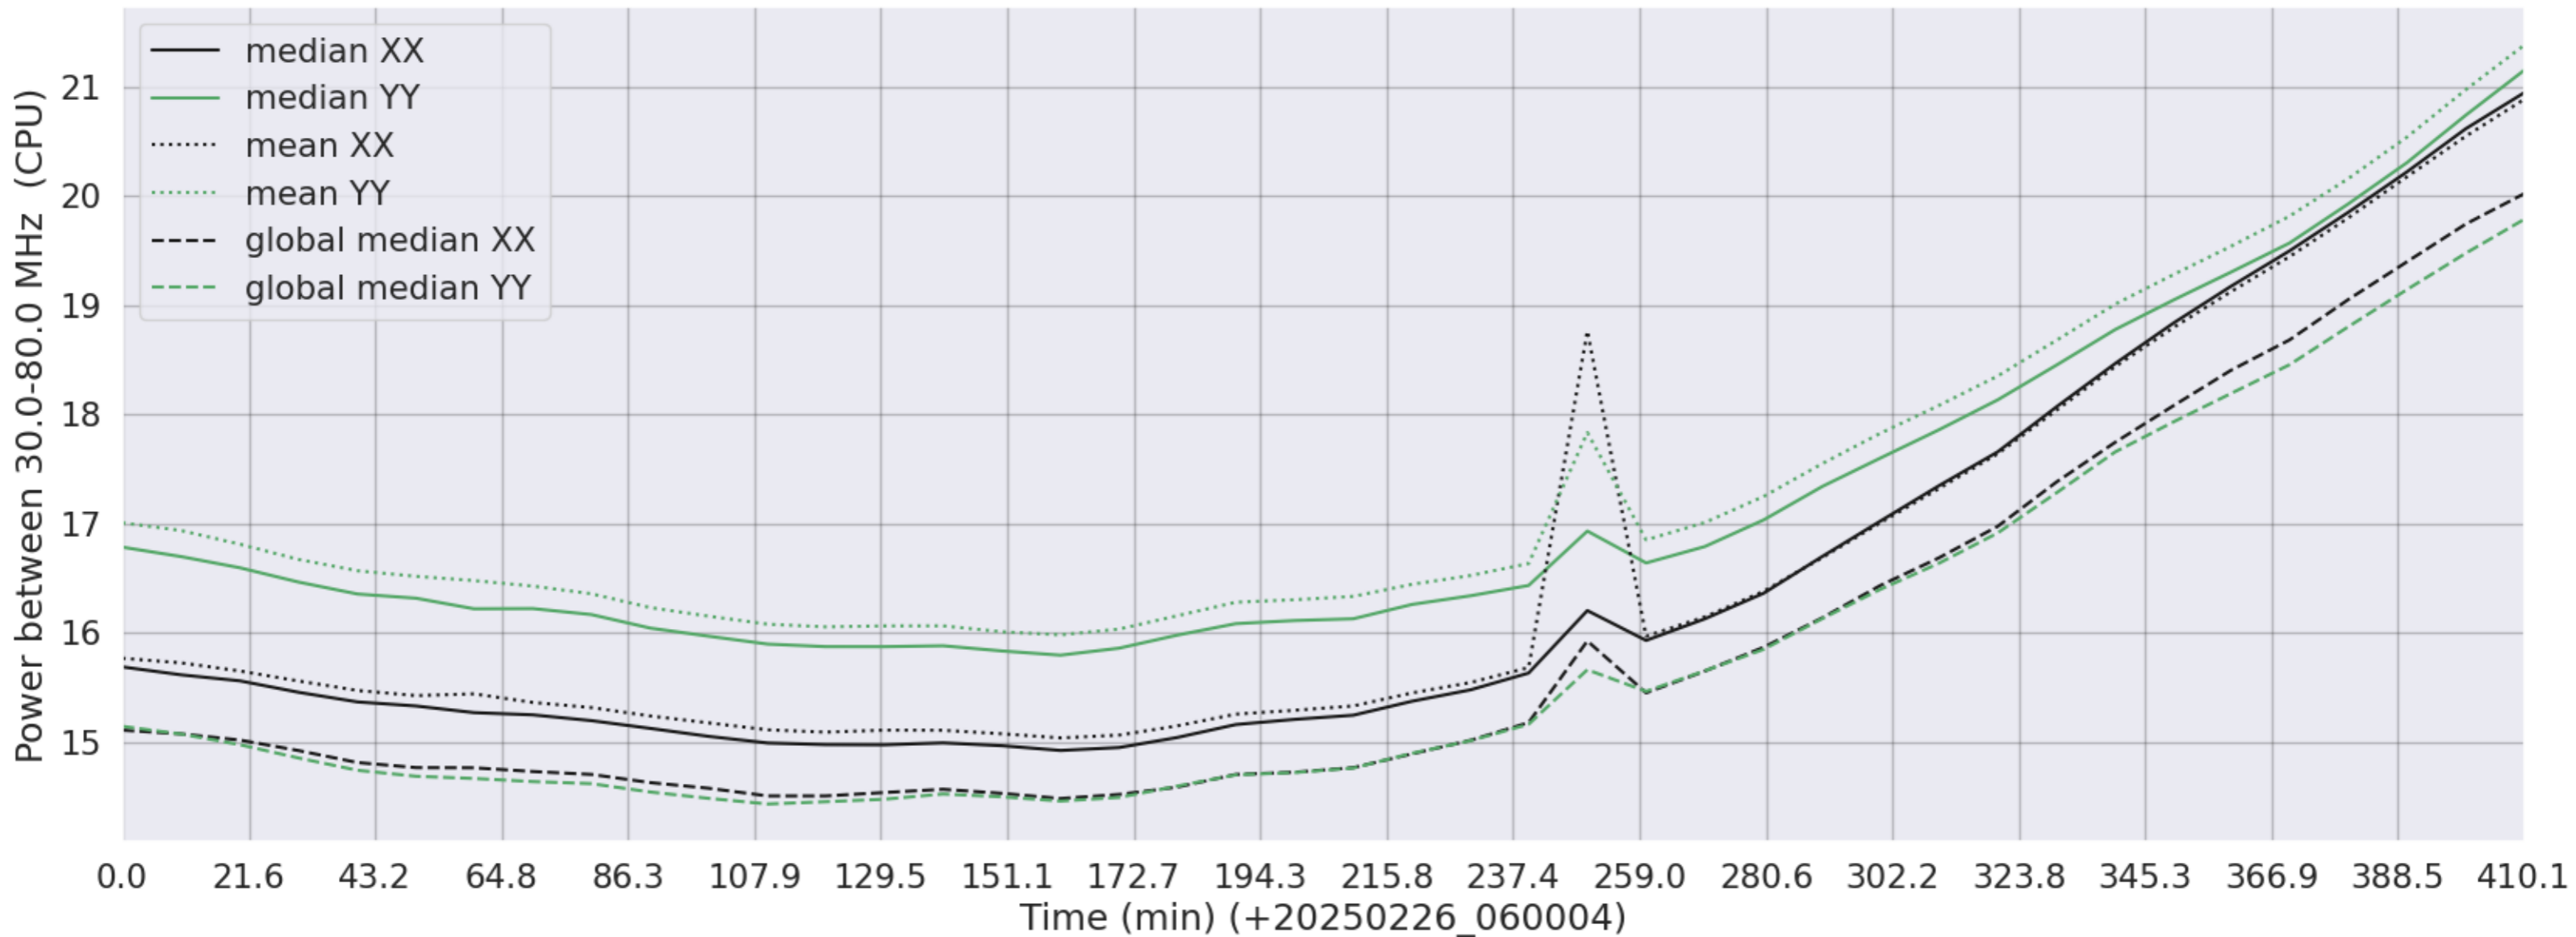

LWA302 - Correlator# 092 - XX FLAGS:Good - YY FLAGS:Good

LWA286 - Correlator# 093 - XX FLAGS:Good - YY FLAGS:Good

LWA363 - Correlator# 094 - XX FLAGS:Good - YY FLAGS:Good

LWA323 - Correlator# 095 - XX FLAGS:Good - YY FLAGS:Good