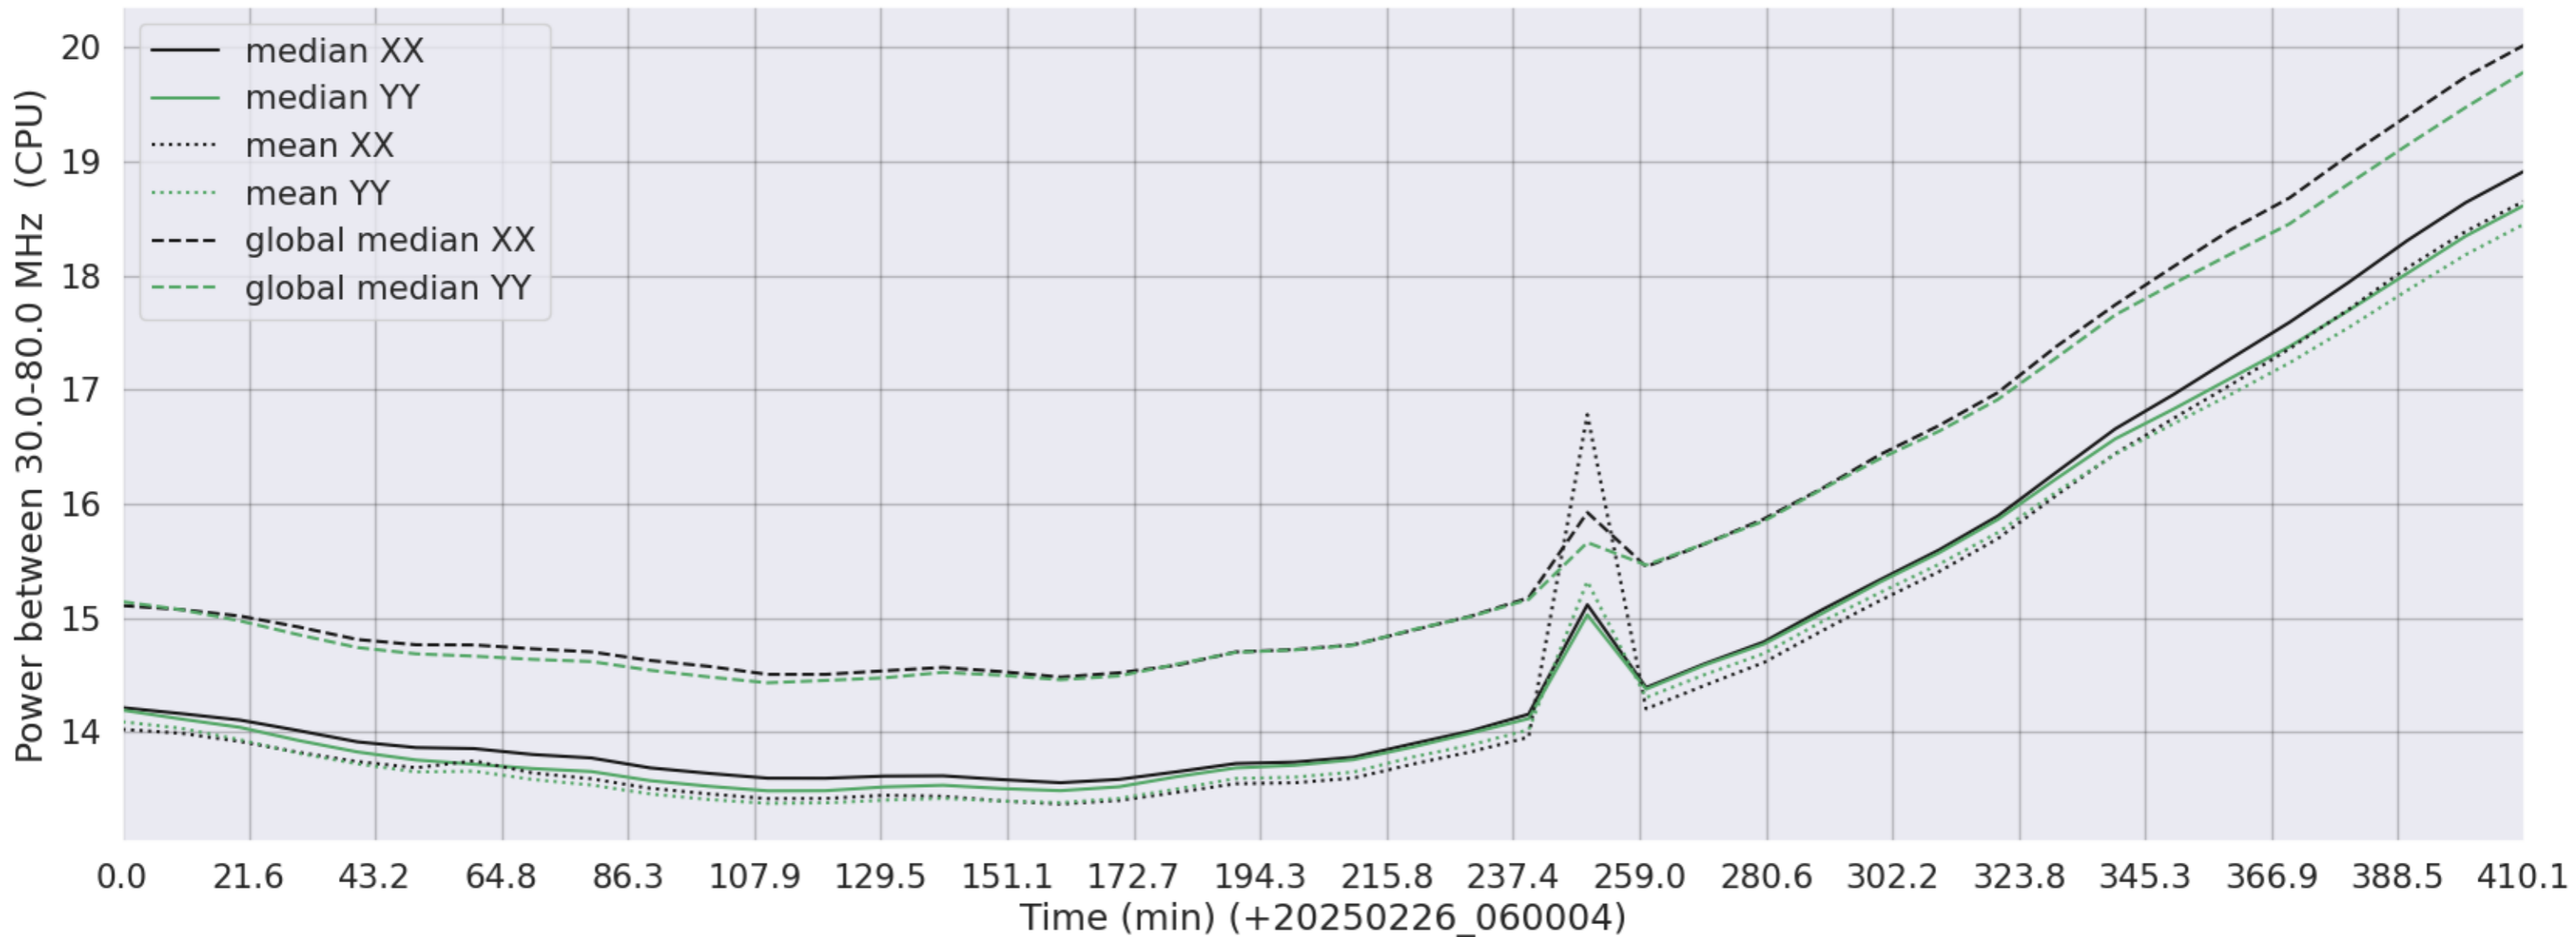

LWA128 - Correlator# 229 - XX FLAGS:Good - YY FLAGS:Good

LWA188 - Correlator# 228 - XX FLAGS:Good - YY FLAGS:Good