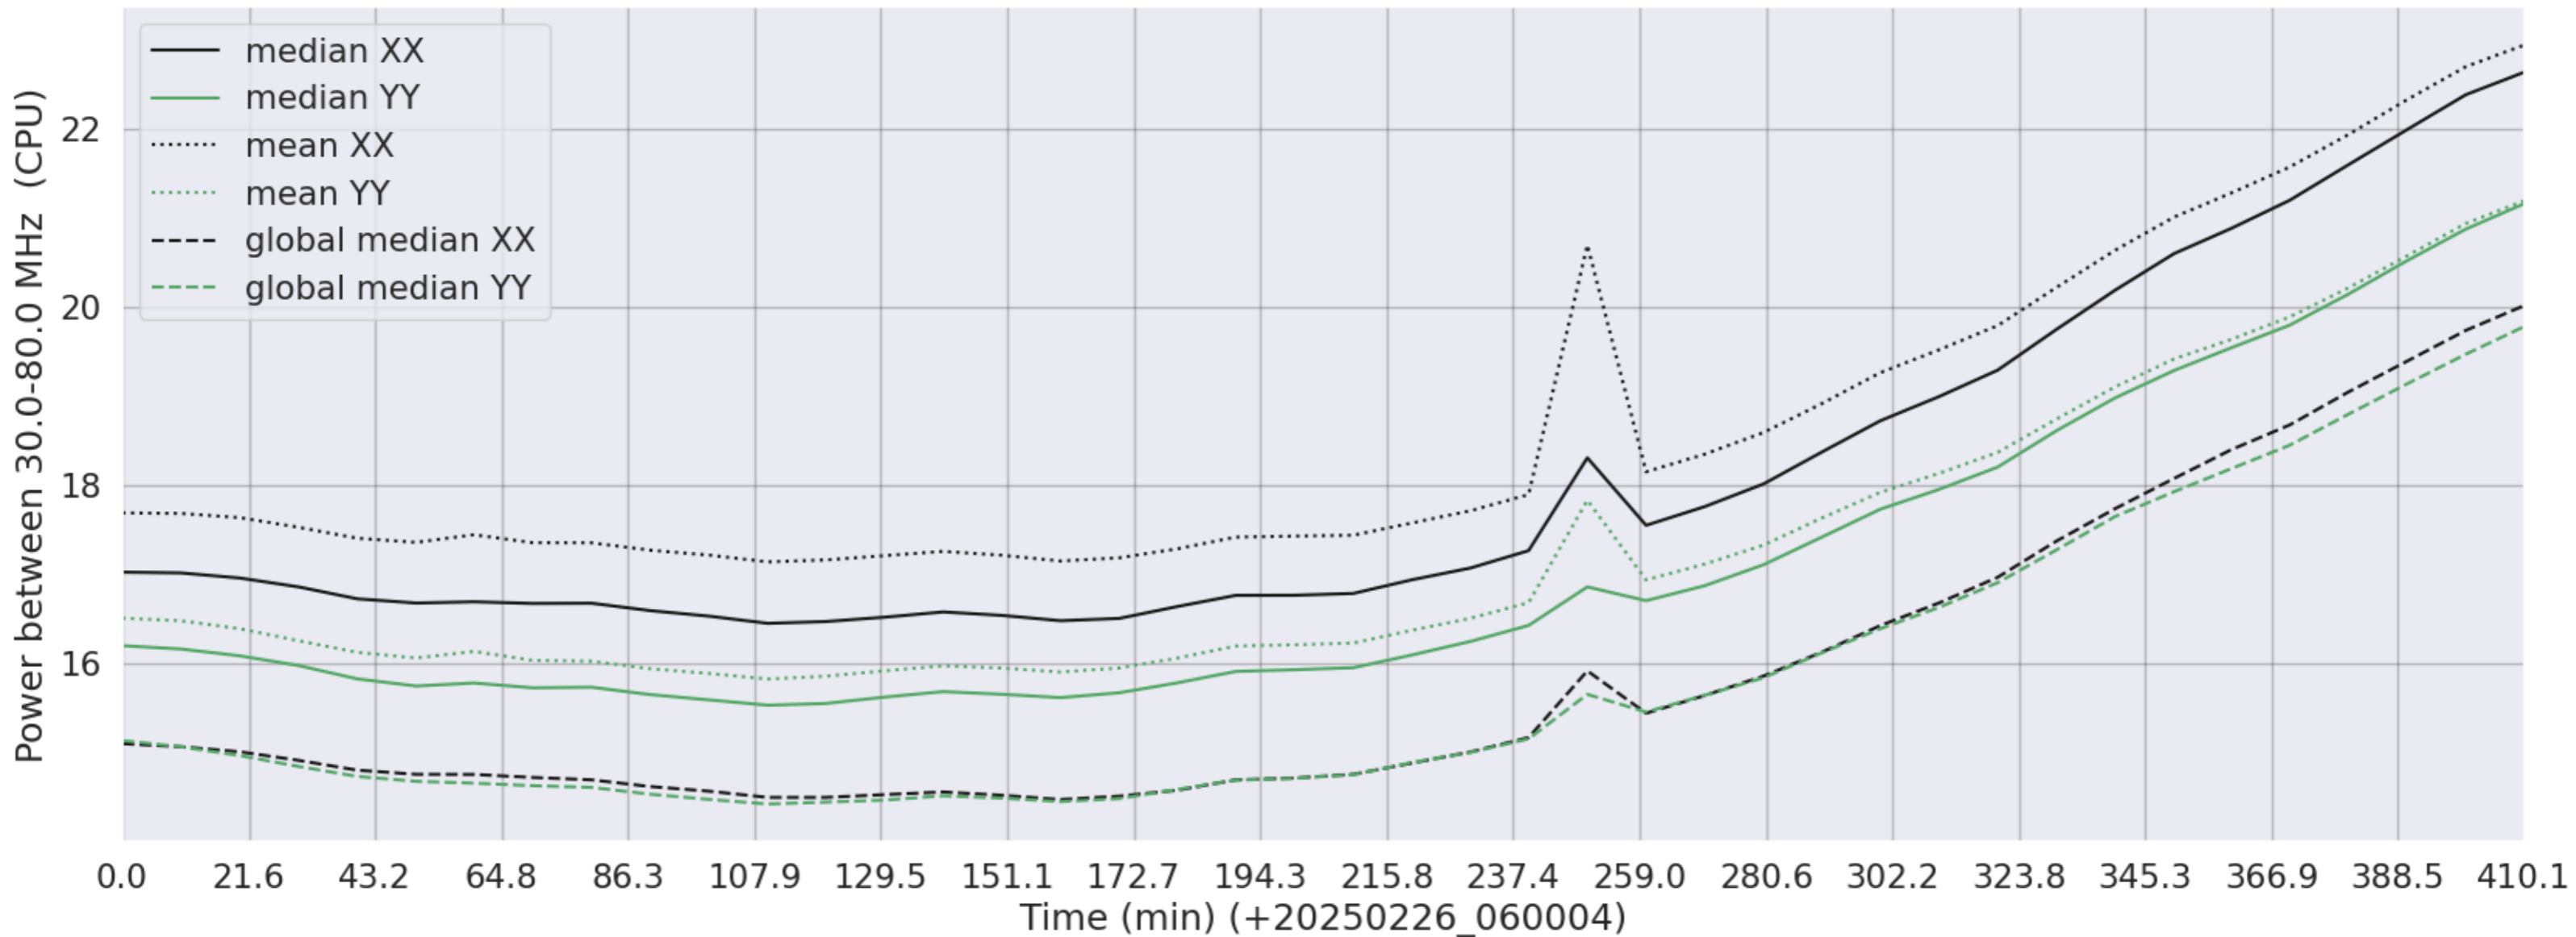

LWA225 - Correlator# 281 - XX FLAGS:Good - YY FLAGS:Good

LWA227 - Correlator# 280 - XX FLAGS:Good - YY FLAGS:Good