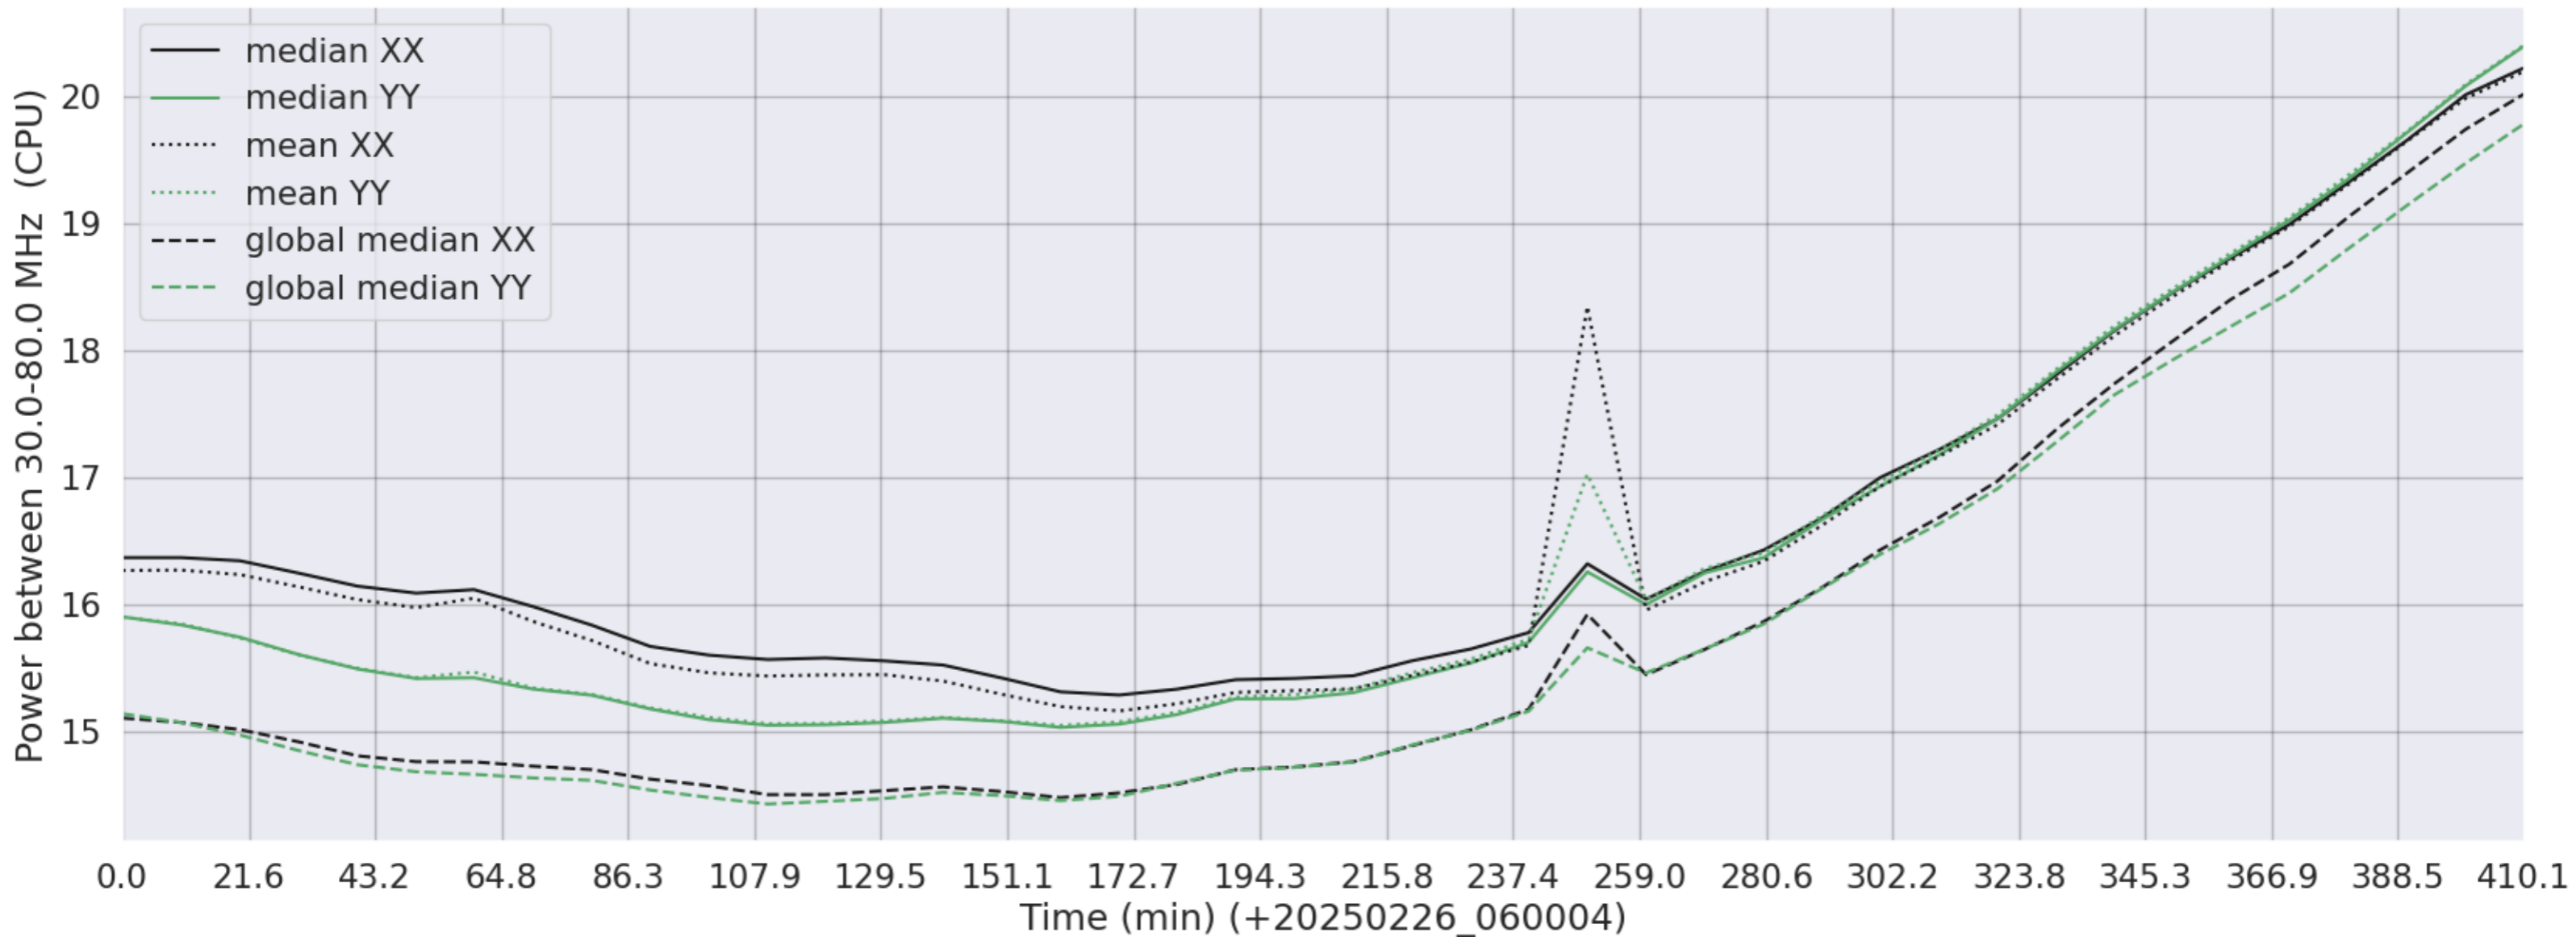

LWA303 - Correlator# 051 - XX FLAGS:Good - YY FLAGS:HighTimeVar

LWA305 - Correlator# 050 - XX FLAGS:Good - YY FLAGS:Good