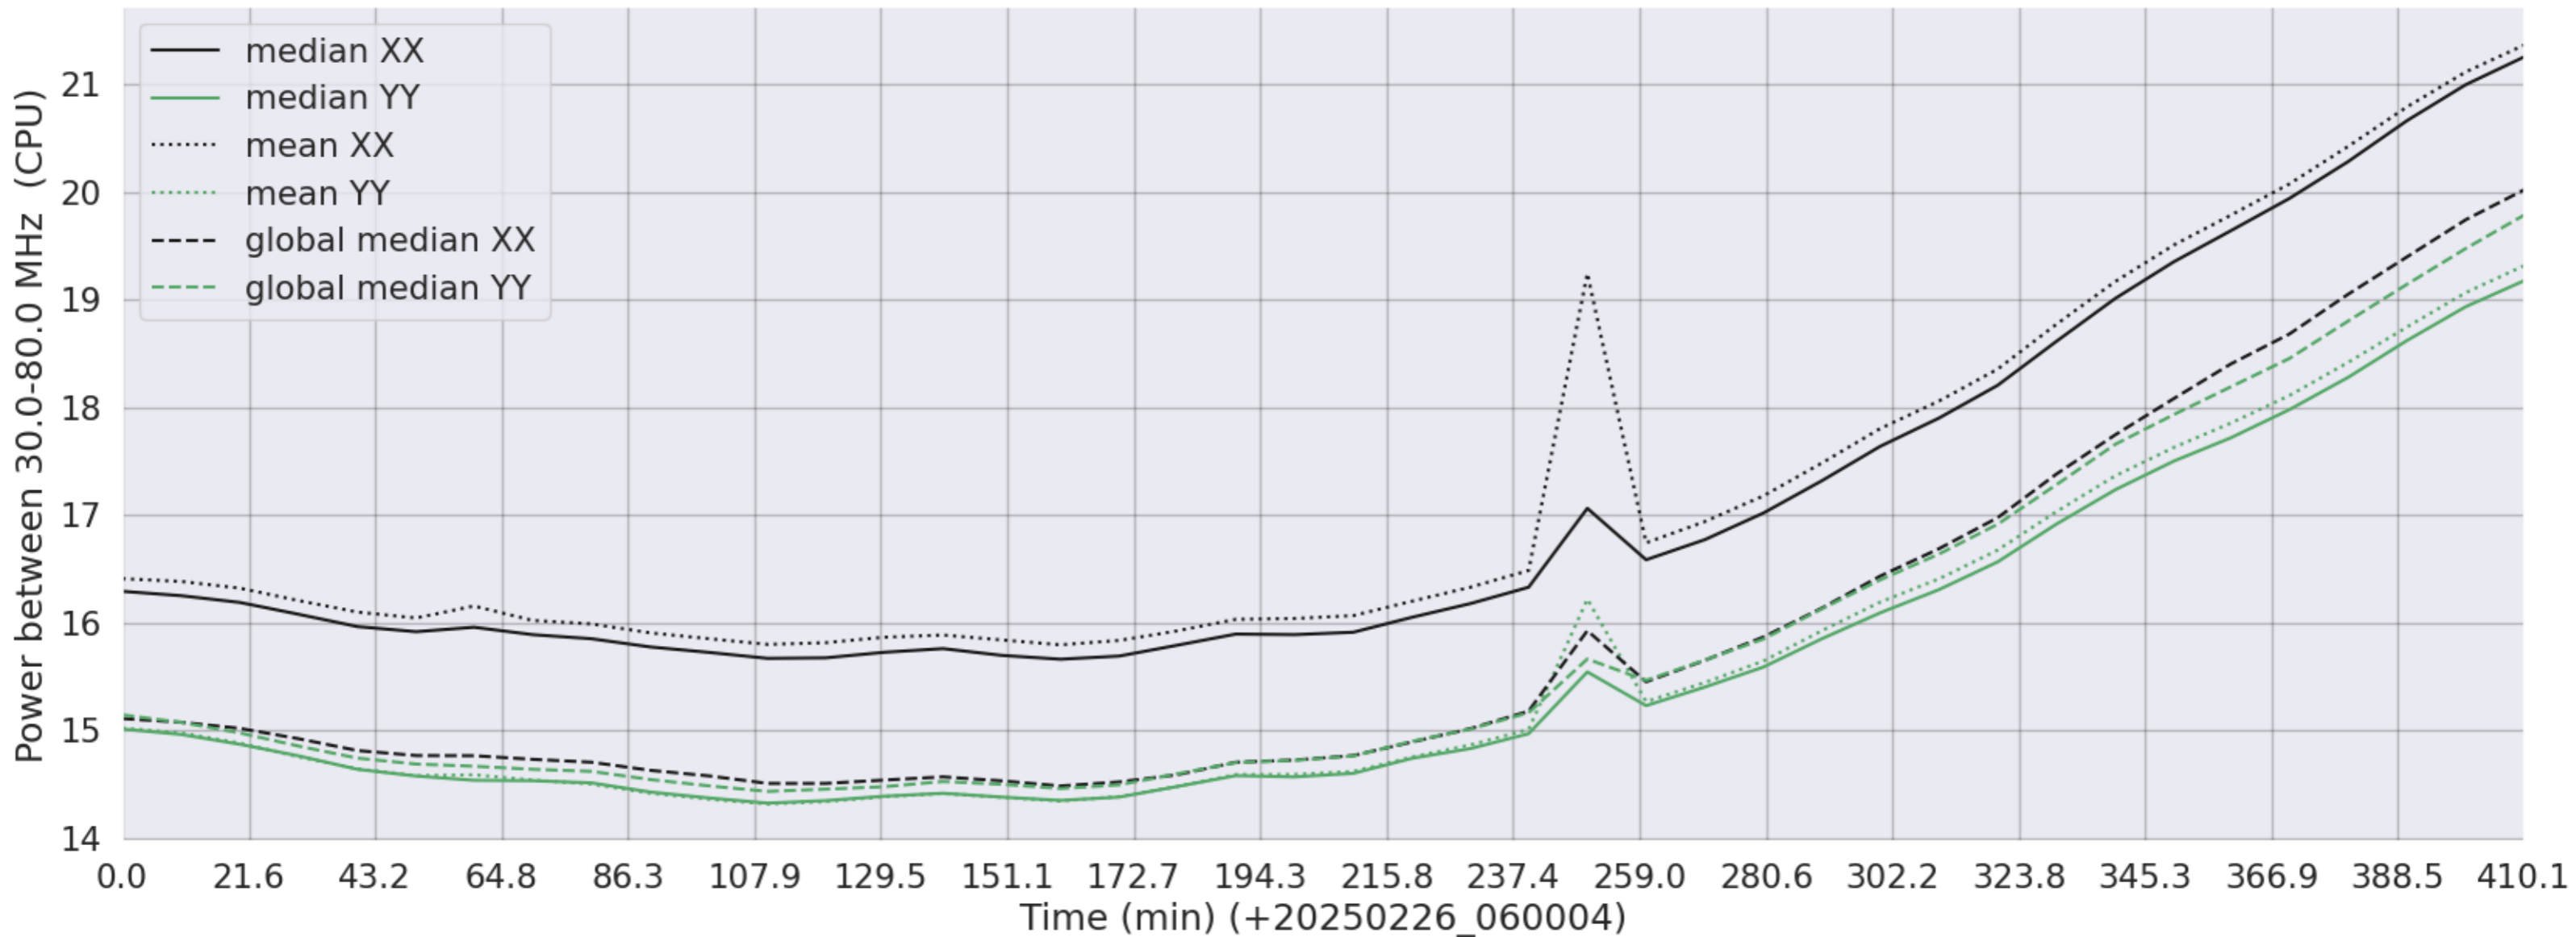

LWA046 - Correlator# 082 - XX FLAGS:Good - YY FLAGS:Good

LWA043 - Correlator# 081 - XX FLAGS:Good - YY FLAGS:Good