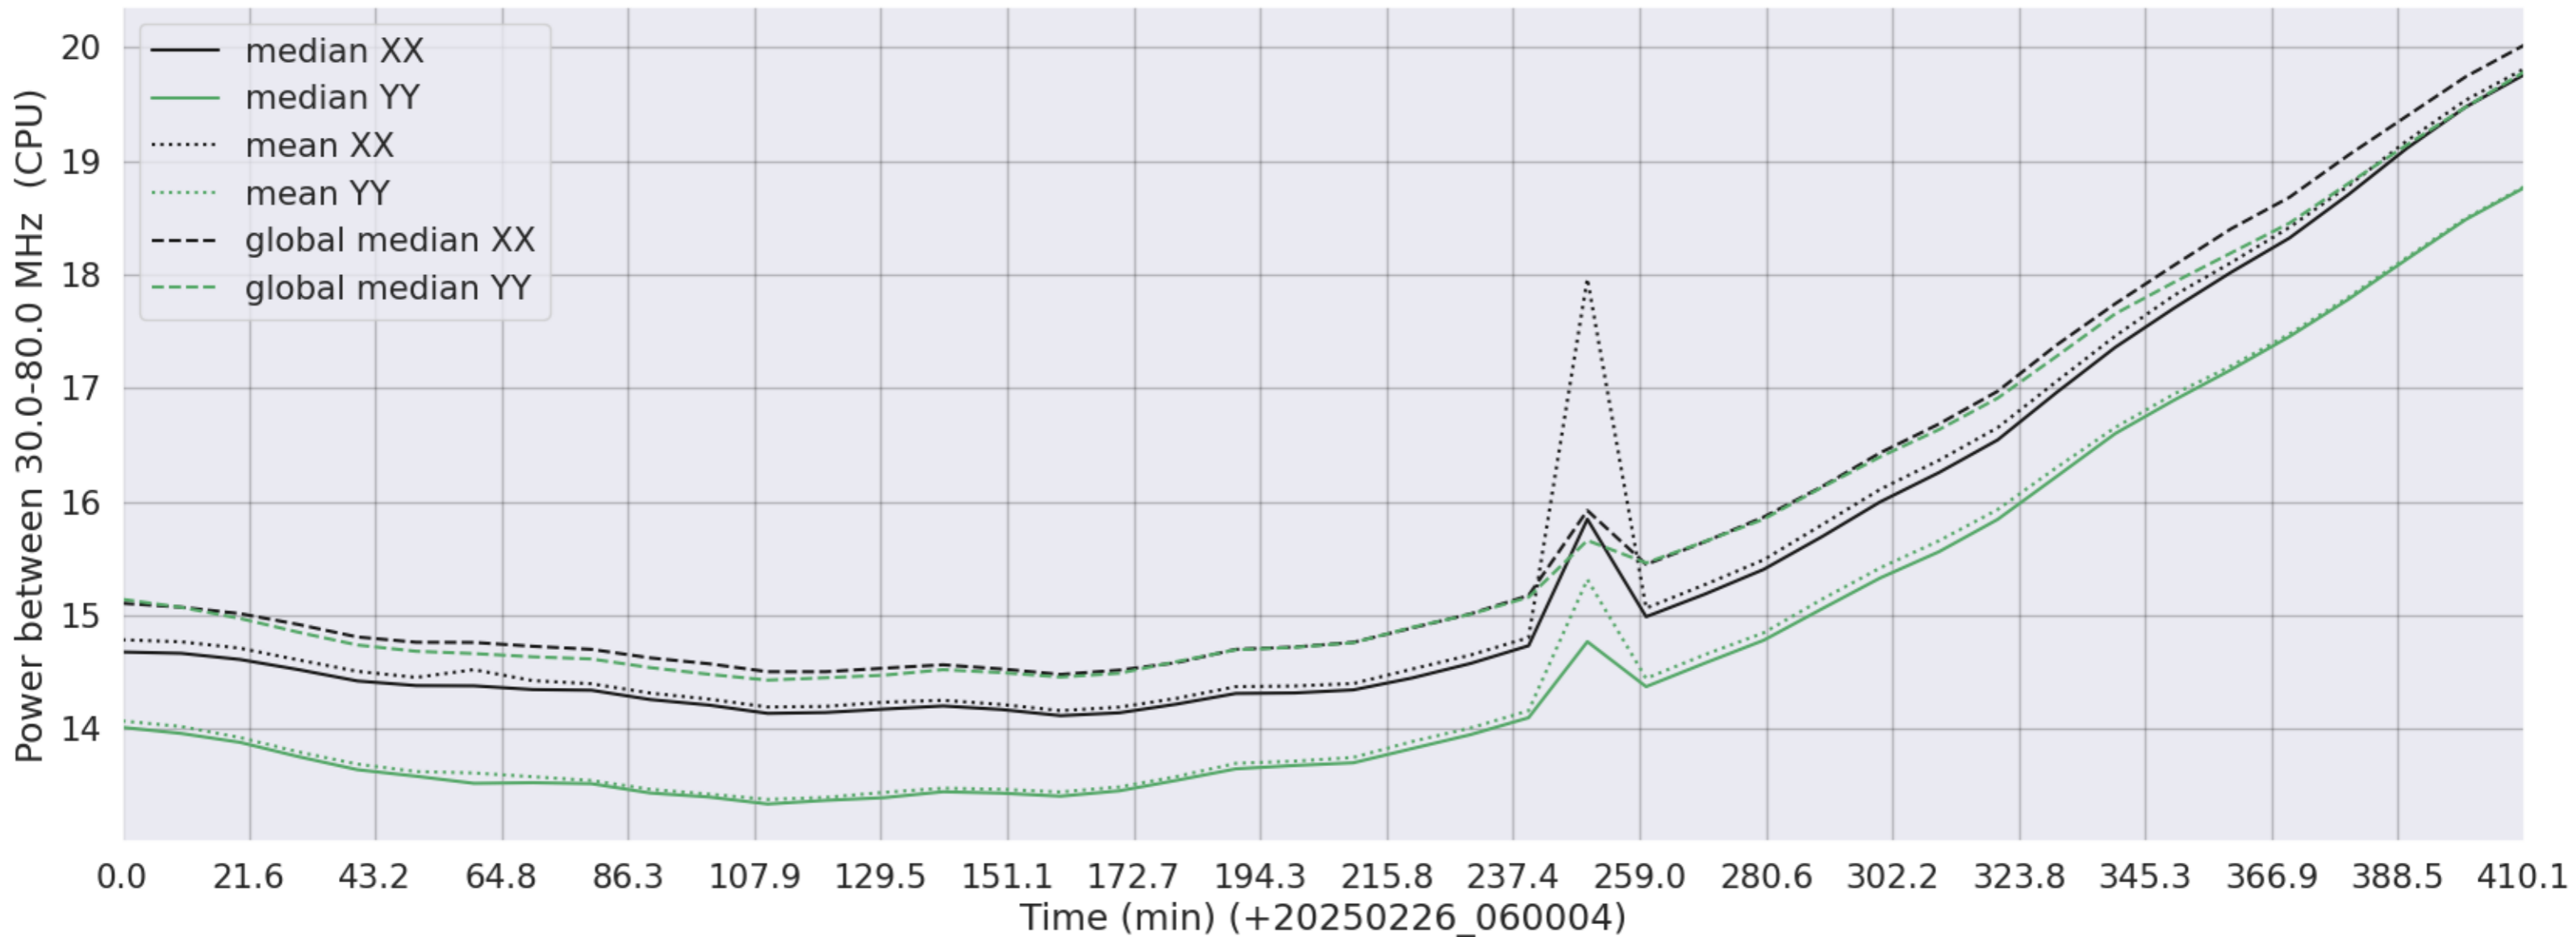

LWA214 - Correlator# 328 - XX FLAGS:Good - YY FLAGS:Good

LWA213 - Correlator# 329 - XX FLAGS:Good - YY FLAGS:Good

LWA243 - Correlator# 330 - XX FLAGS:BadSpecShape - YY FLAGS:Good

LWA215 - Correlator# 331 - XX FLAGS:Good - YY FLAGS:Good