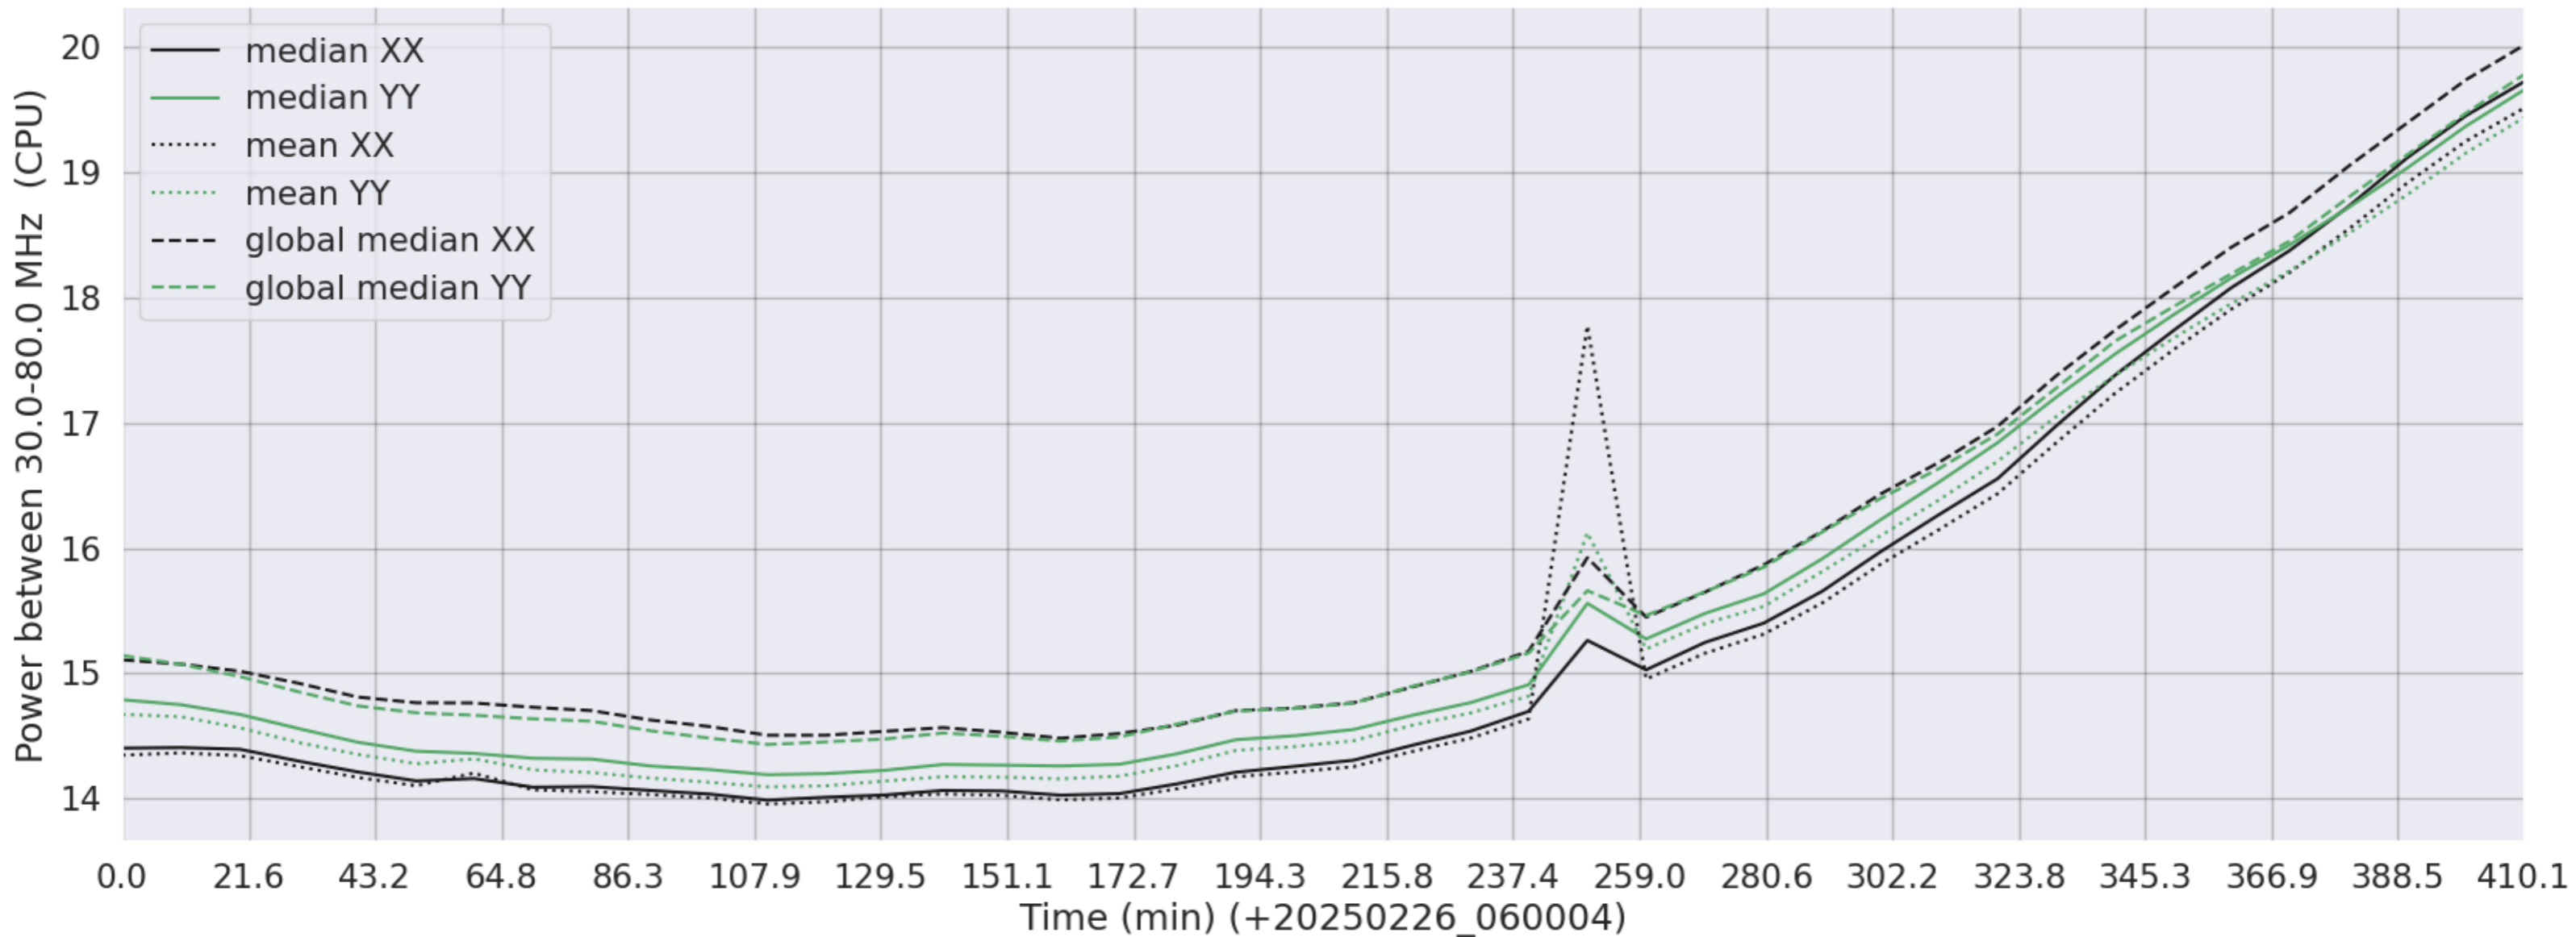

LWA285 - Correlator# 013 - XX FLAGS:Good - YY FLAGS:Good

LWA307 - Correlator# 012 - XX FLAGS:Good - YY FLAGS:Good