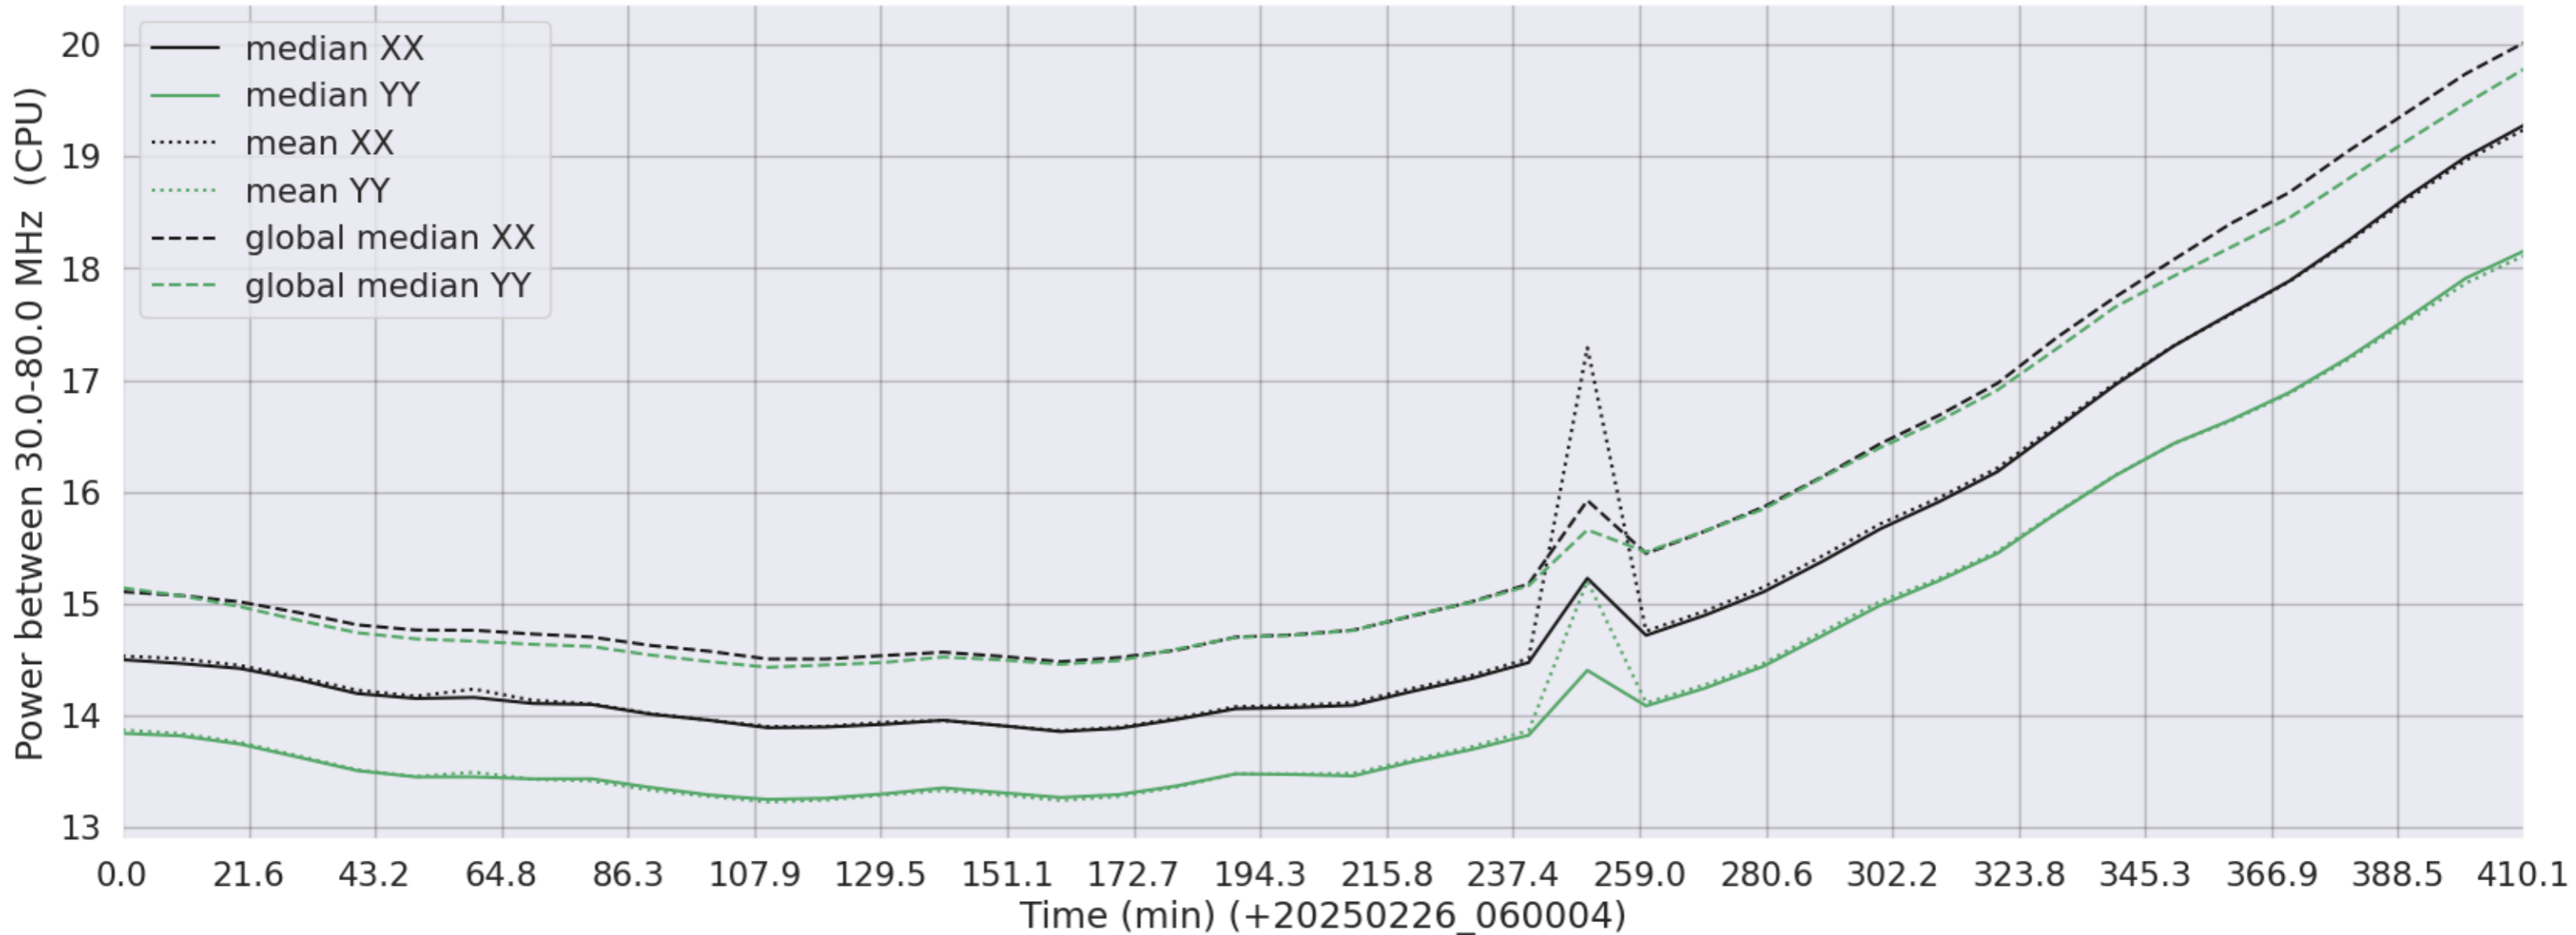

LWA134 - Correlator# 184 - XX FLAGS:Good - YY FLAGS:Good

LWA132 - Correlator# 185 - XX FLAGS:Good - YY FLAGS:Good

LWA252 - Correlator# 186 - XX FLAGS:Good - YY FLAGS:Good

LWA139 - Correlator# 187 - XX FLAGS:Good - YY FLAGS:BadSpecShape