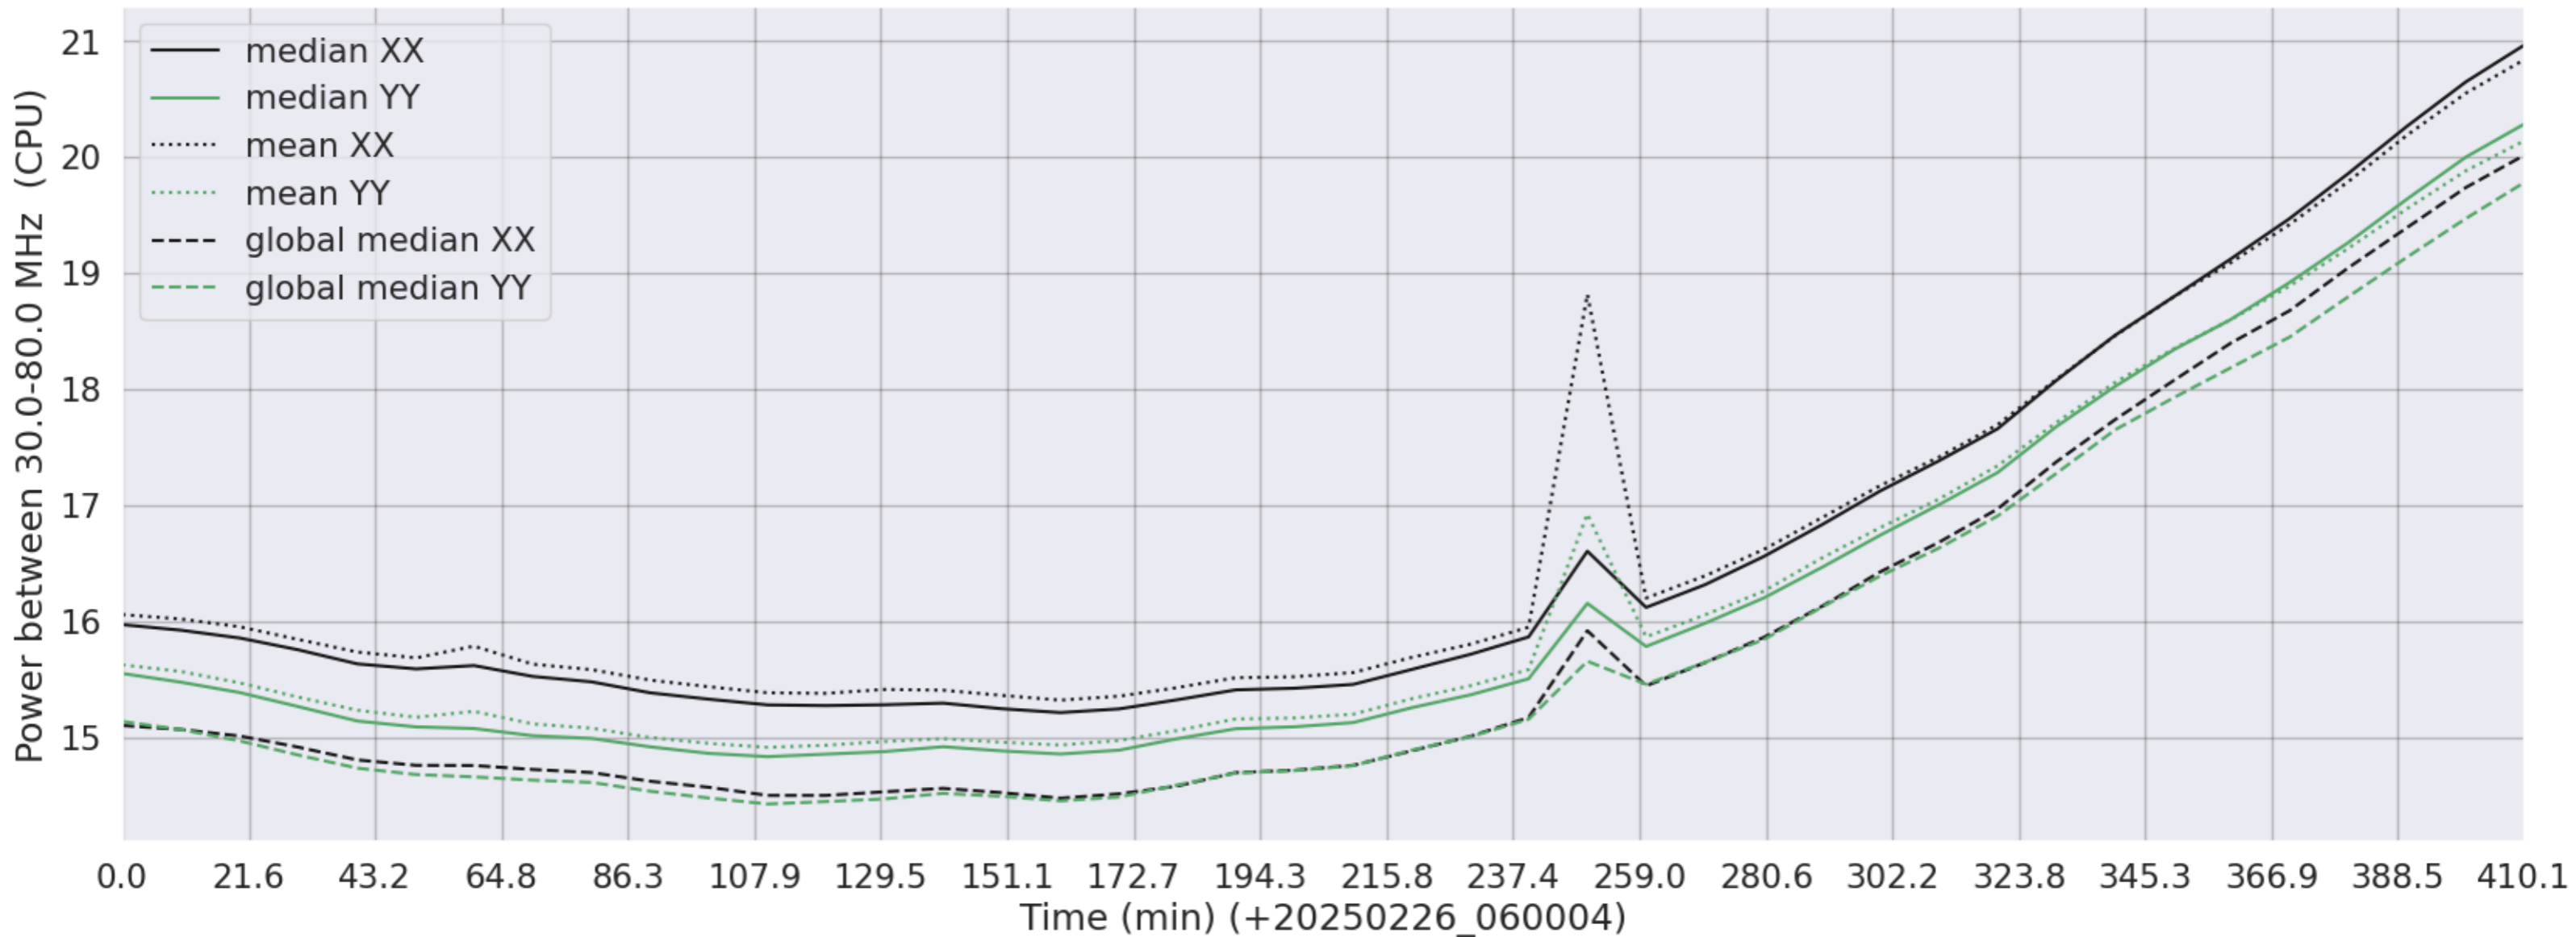

LWA100 - Correlator# 175 - XX FLAGS:Good - YY FLAGS:Good

LWA101 - Correlator# 174 - XX FLAGS:Good - YY FLAGS:Good