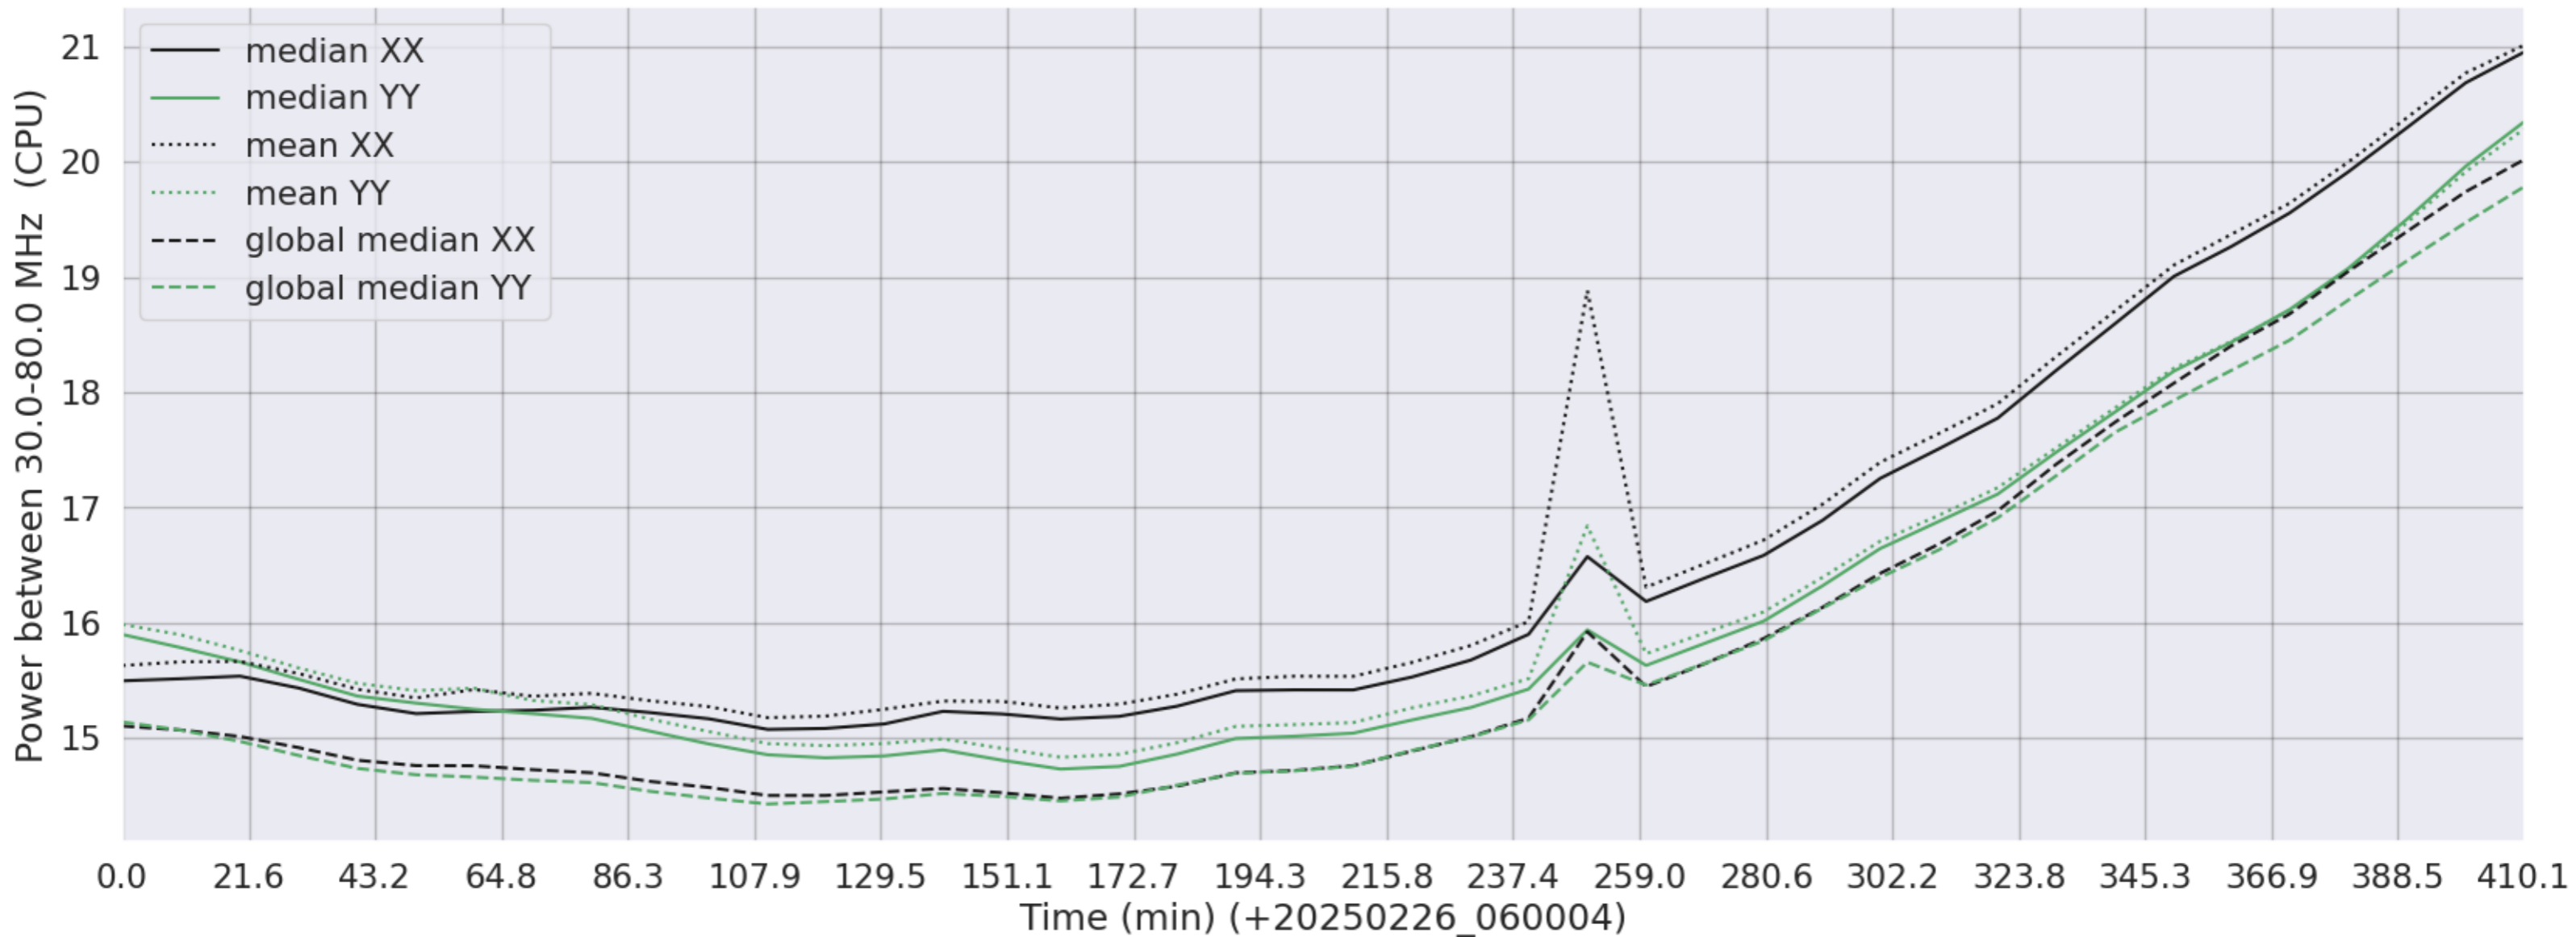

LWA358 - Correlator# 159 - XX FLAGS:Good - YY FLAGS:Good

LWA361 - Correlator# 158 - XX FLAGS:Good - YY FLAGS:Good