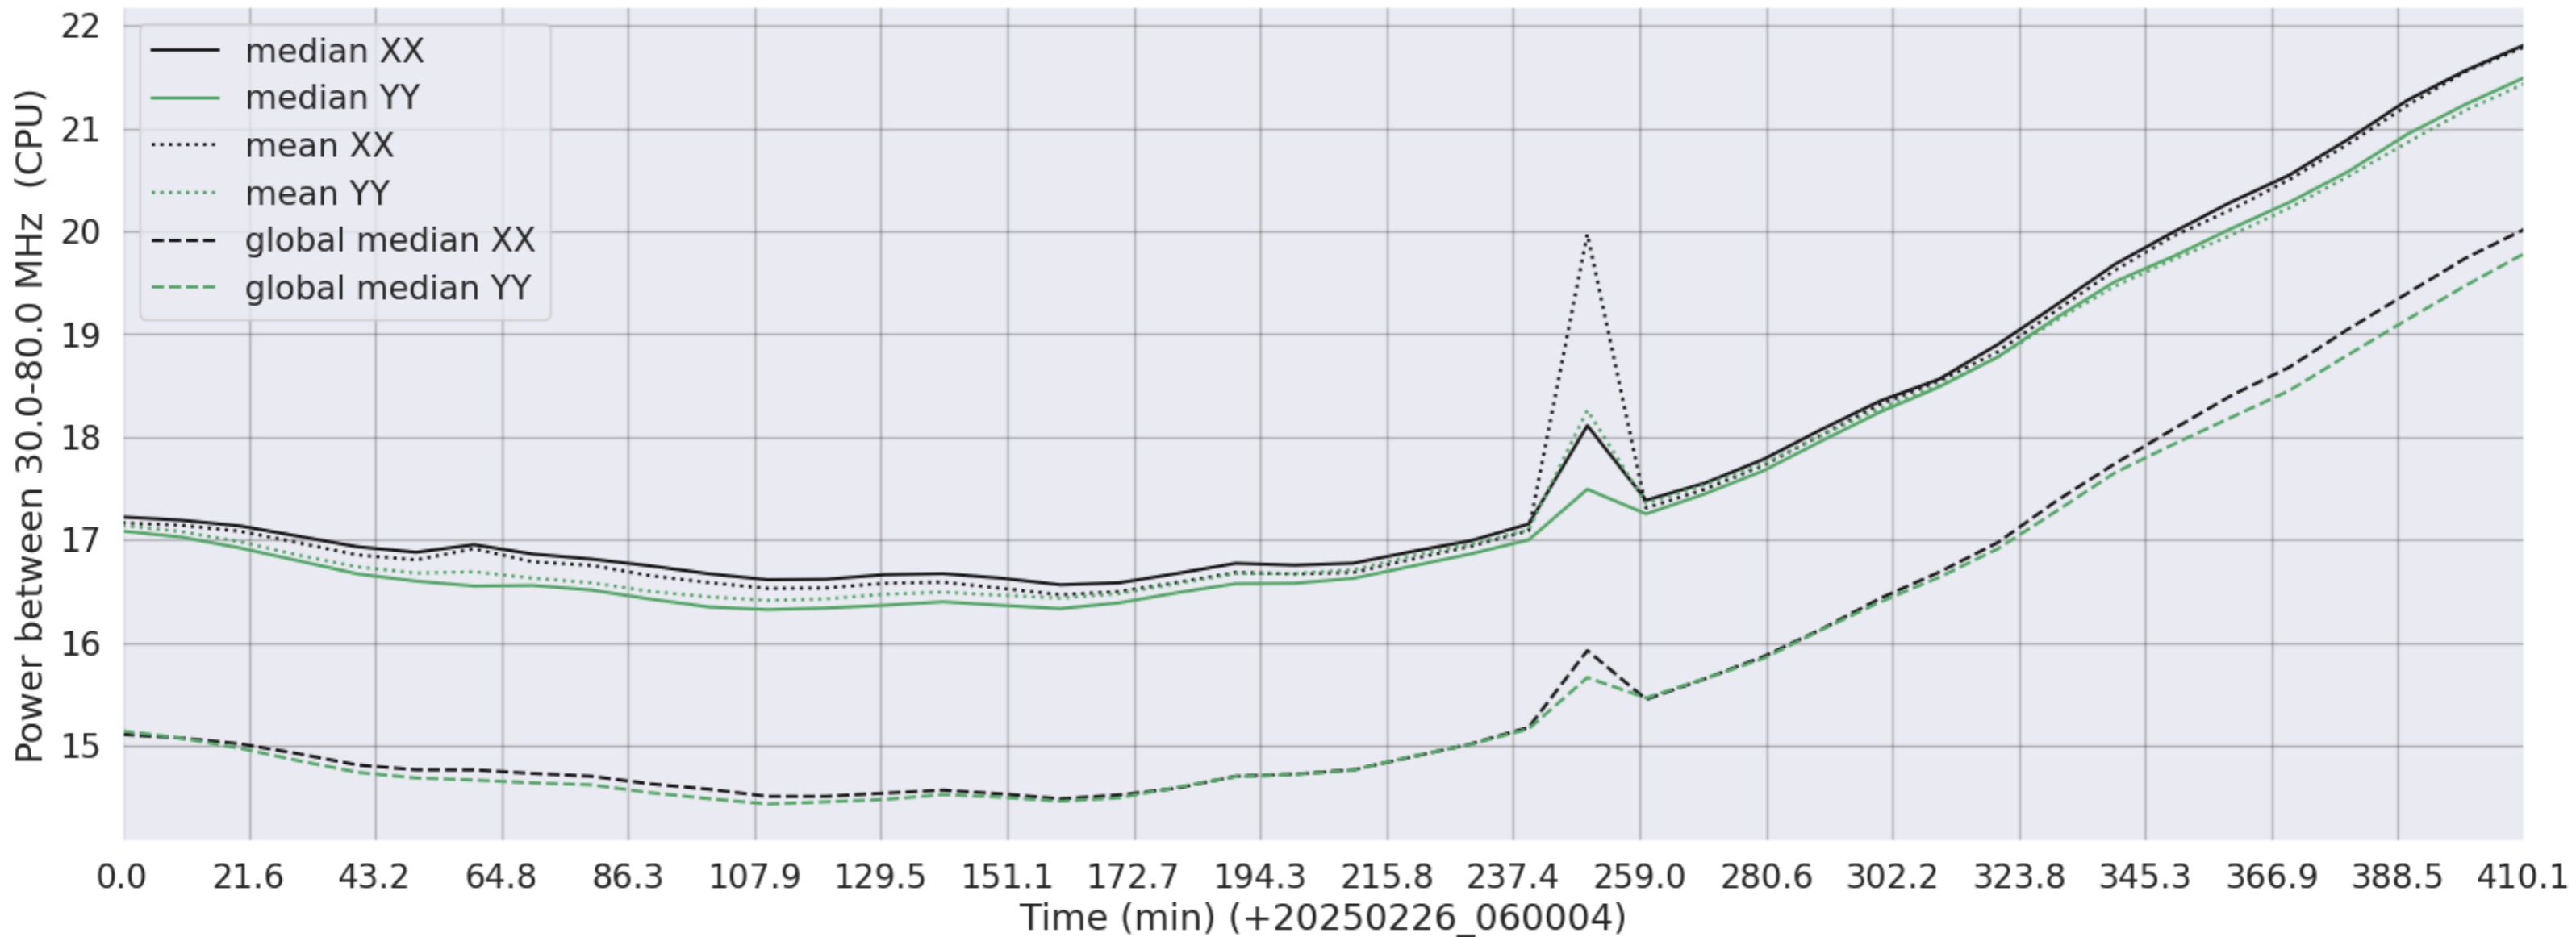

LWA035 - Correlator# 160 - XX FLAGS:Good - YY FLAGS:Good

LWA033 - Correlator# 161 - XX FLAGS:Good - YY FLAGS:Good

LWA034 - Correlator# 162 - XX FLAGS:Good - YY FLAGS:Good

LWA036 - Correlator# 163 - XX FLAGS:Good - YY FLAGS:Good