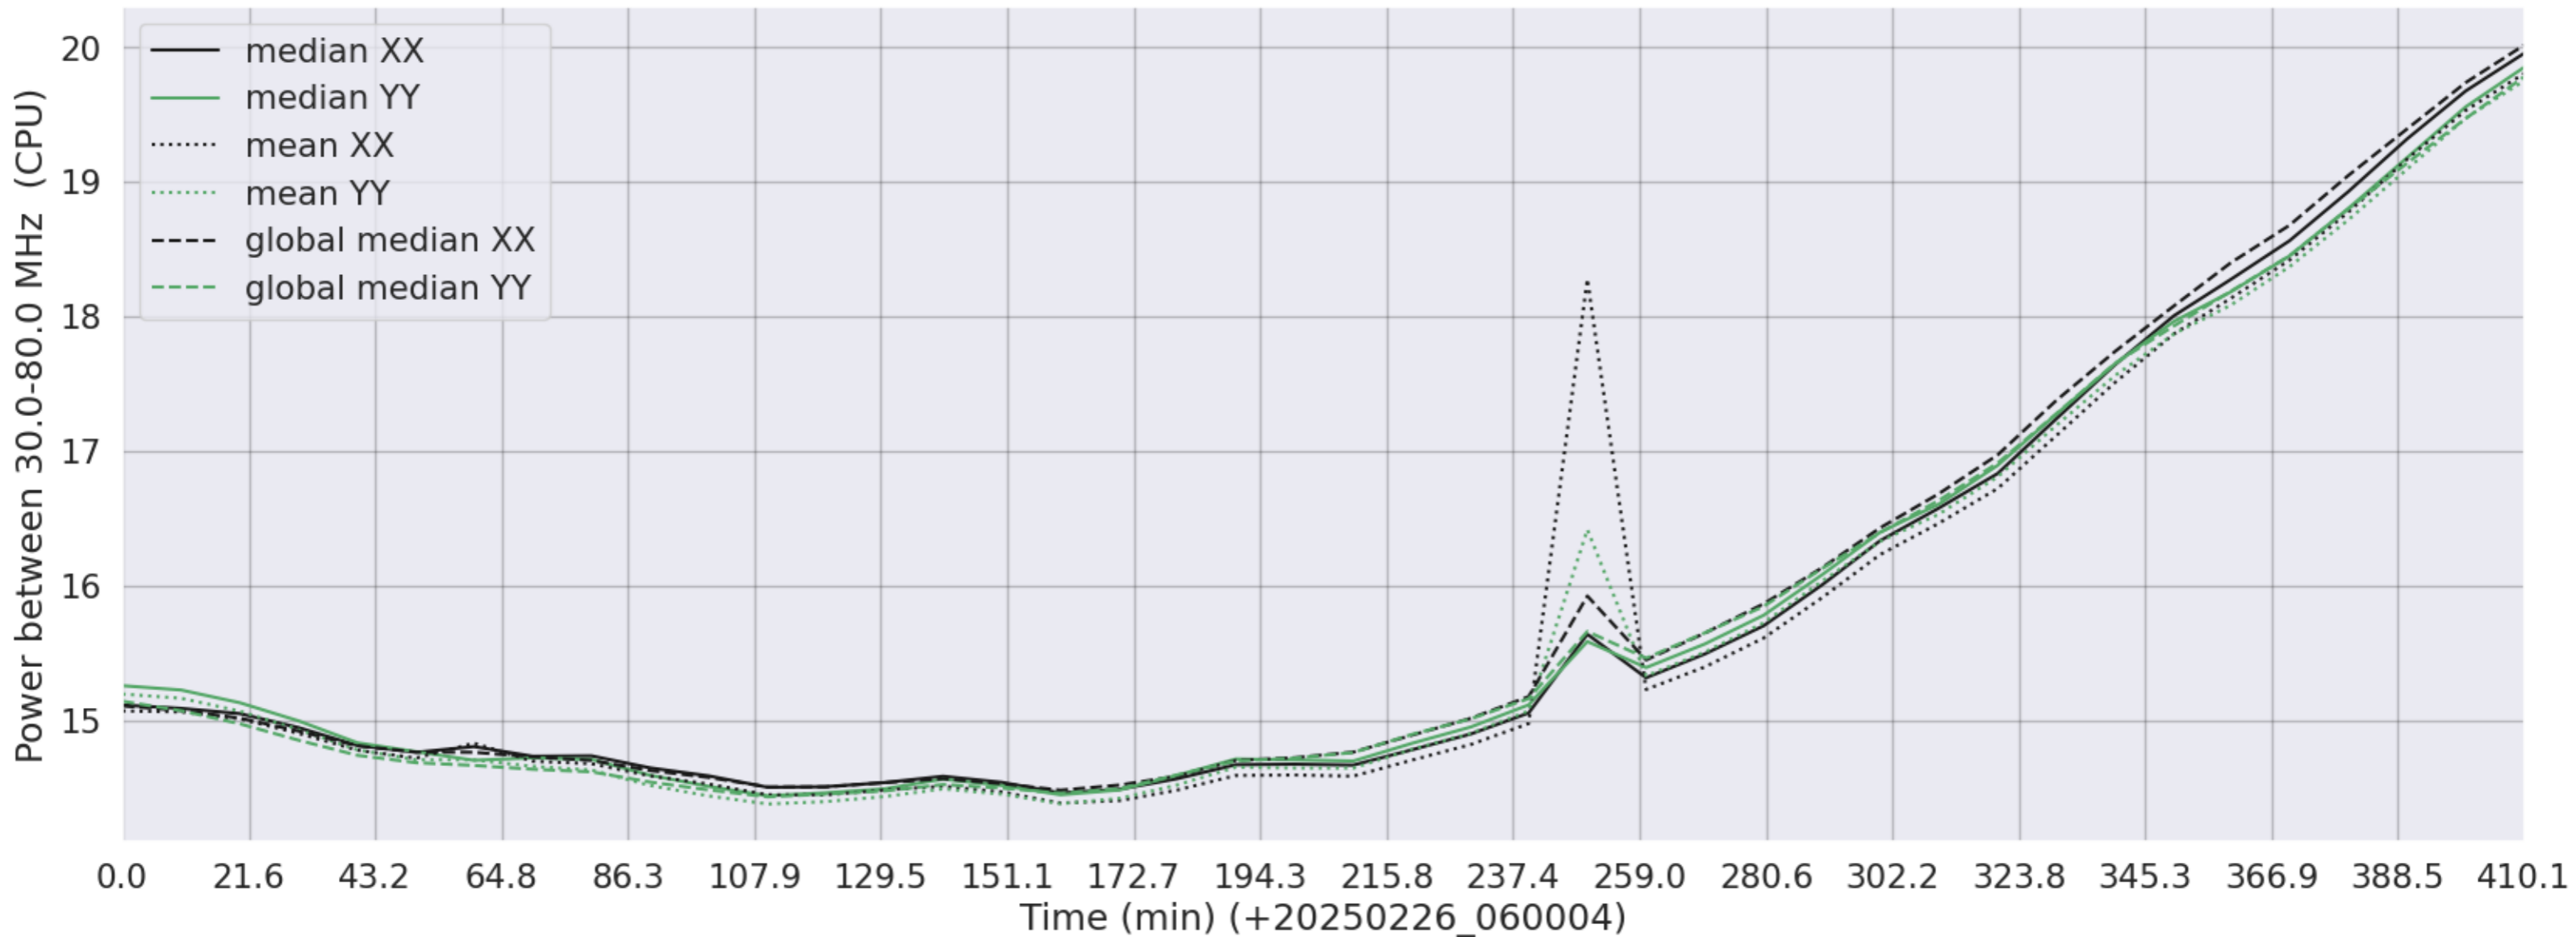

LWA115 - Correlator# 205 - XX FLAGS:Good - YY FLAGS:Good

LWA116 - Correlator# 204 - XX FLAGS:Good - YY FLAGS:Good