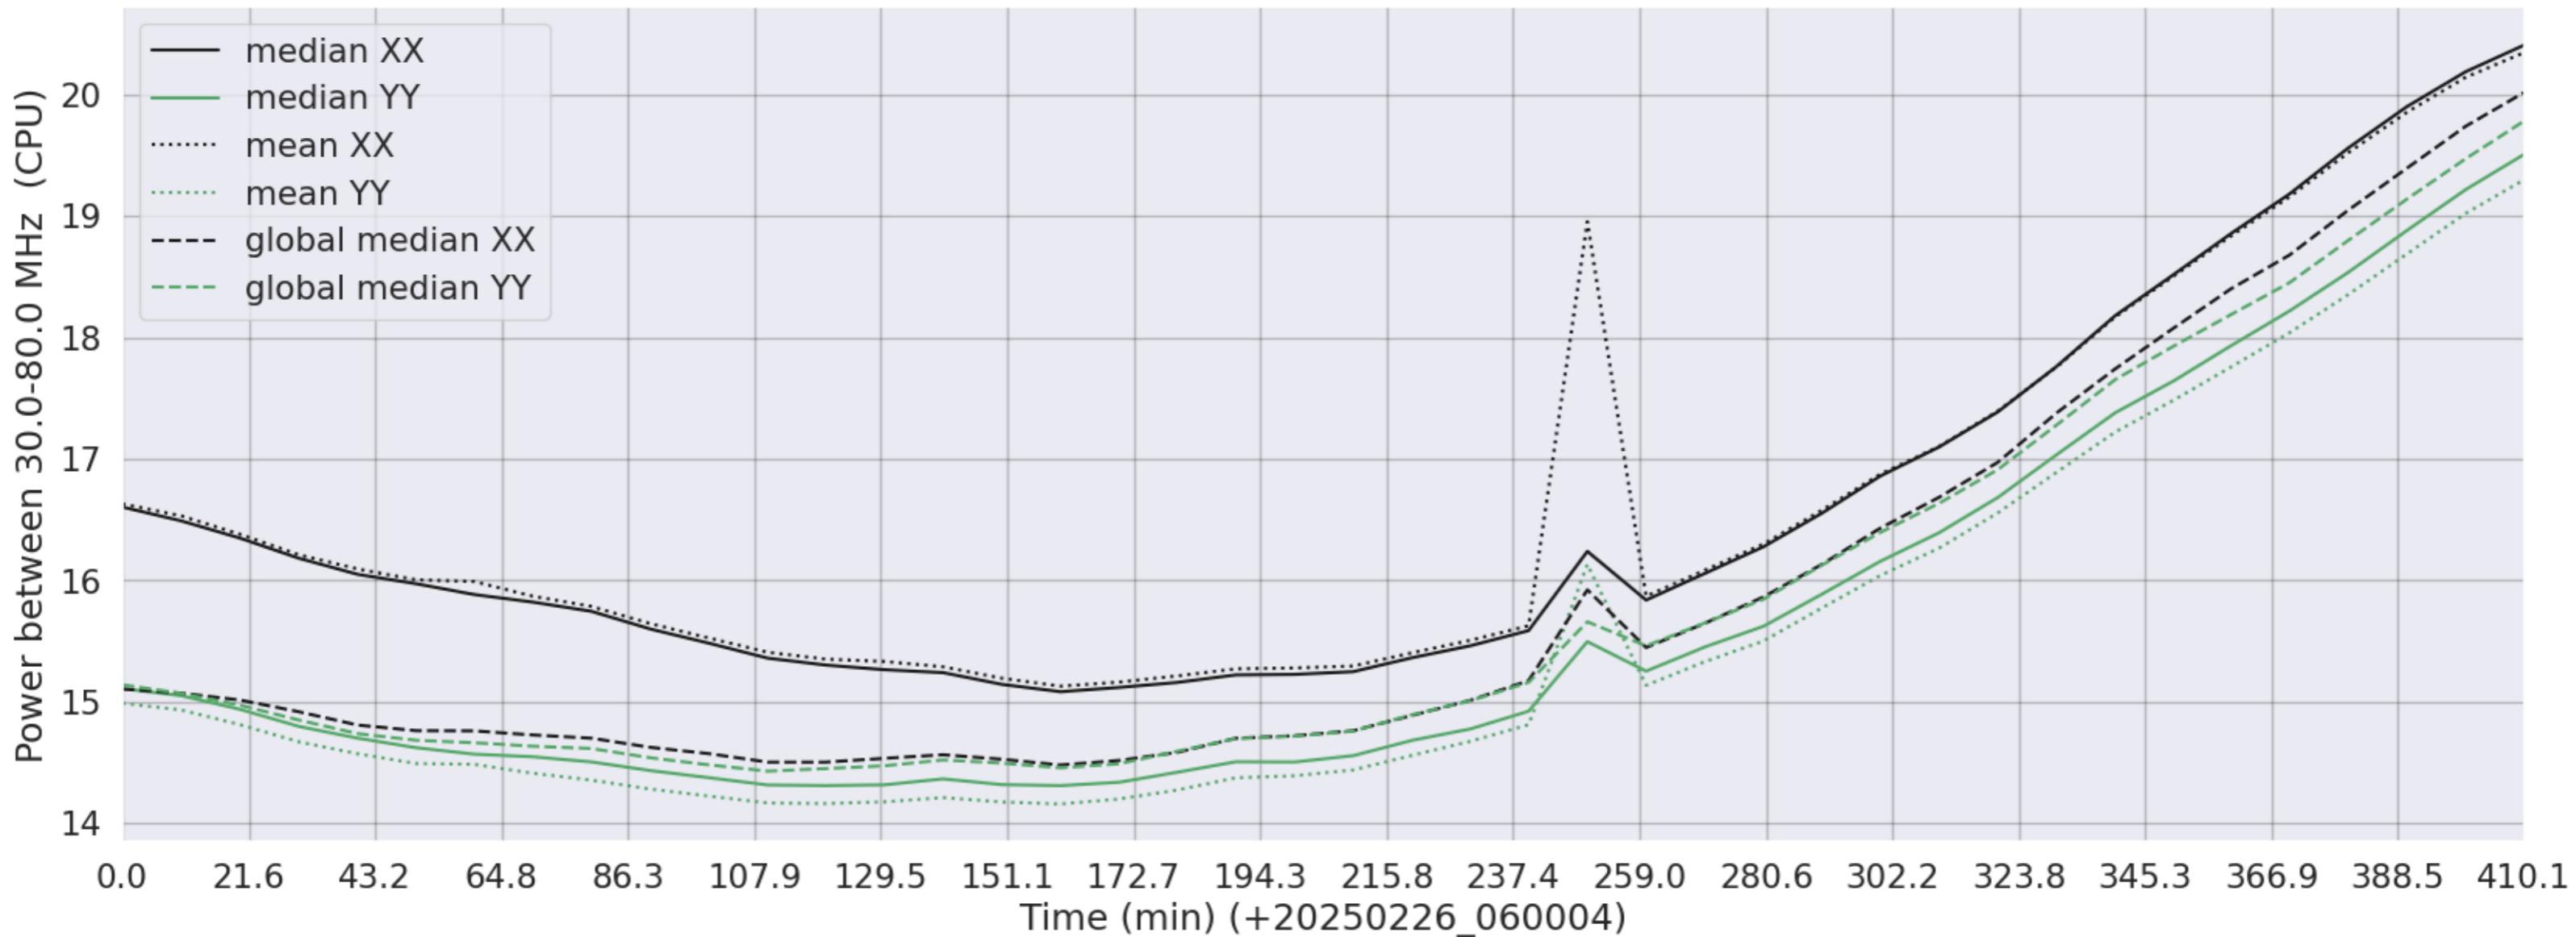

LWA257 - Correlator# 032 - XX FLAGS:Good - YY FLAGS:Good

LWA255 - Correlator# 033 - XX FLAGS:Good - YY FLAGS:Good

LWA260 - Correlator# 034 - XX FLAGS:Good - YY FLAGS:Good

LWA258 - Correlator# 035 - XX FLAGS:Good - YY FLAGS:Good