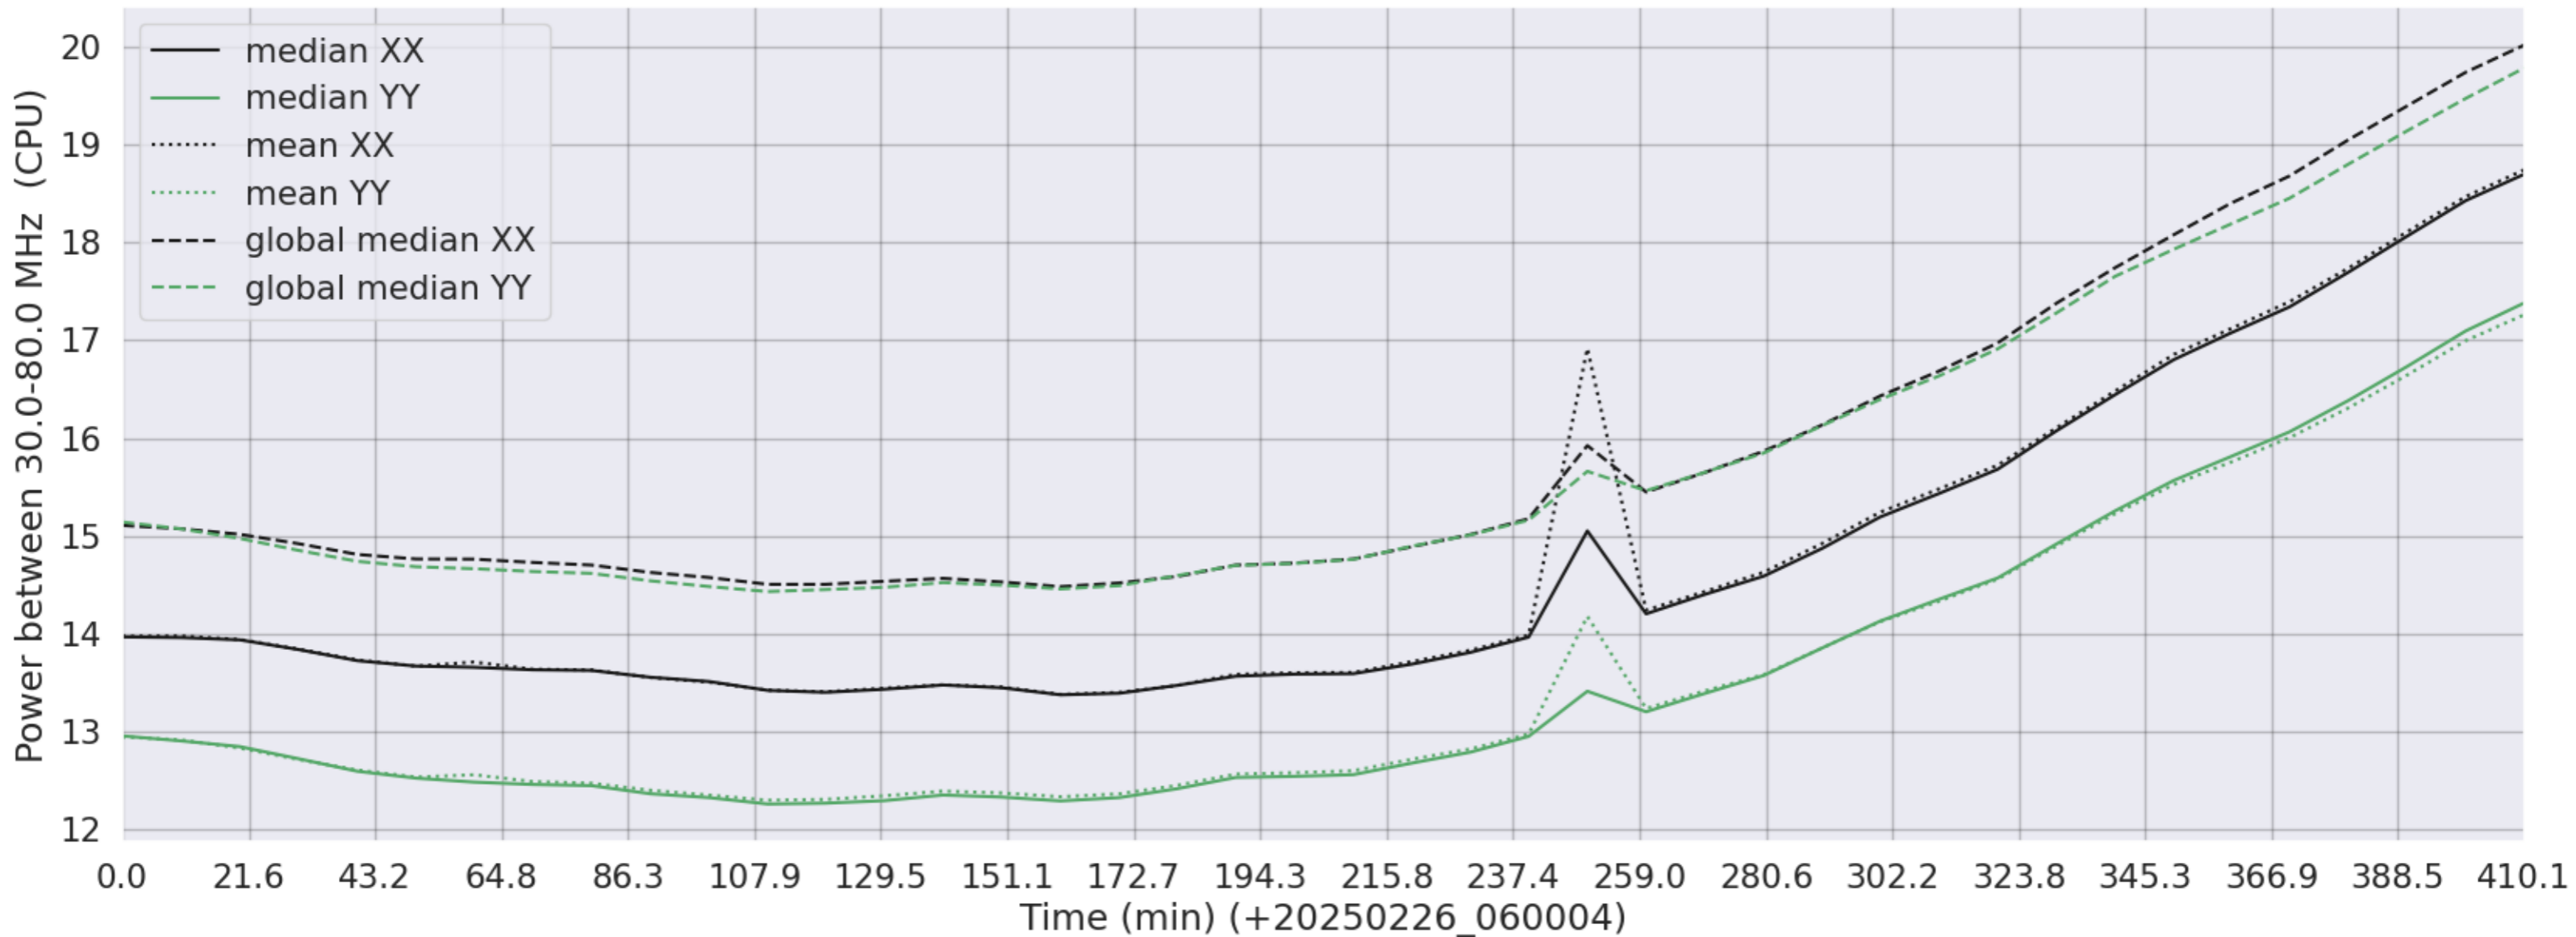

LWA244 - Correlator# 338 - XX FLAGS:Good - YY FLAGS:Good

LWA223 - Correlator# 337 - XX FLAGS:Good - YY FLAGS:Good