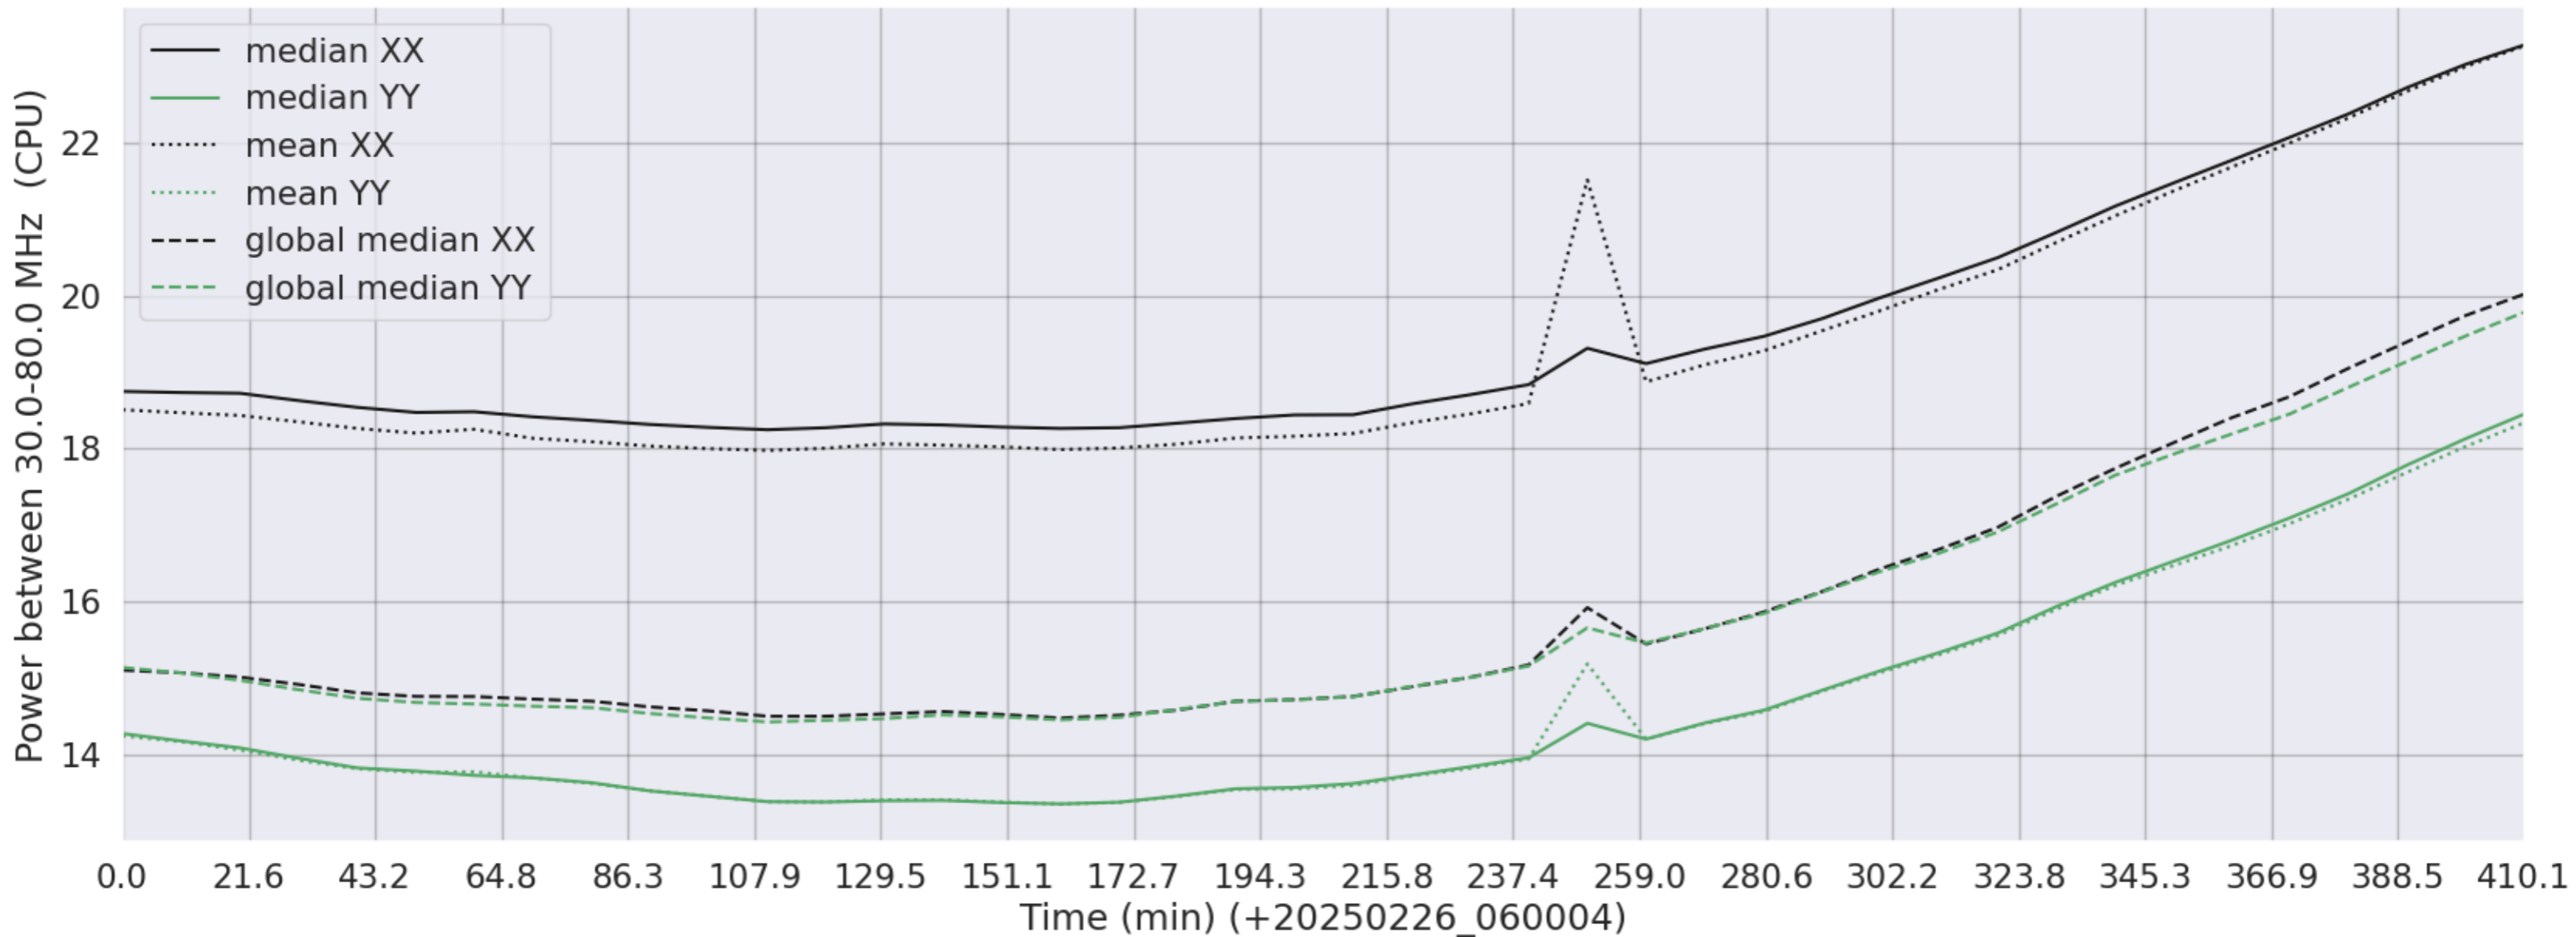

LWA350 - Correlator# 319 - XX FLAGS:LowPower - YY FLAGS:LowPower

LWA356 - Correlator# 318 - XX FLAGS:Good - YY FLAGS:Good