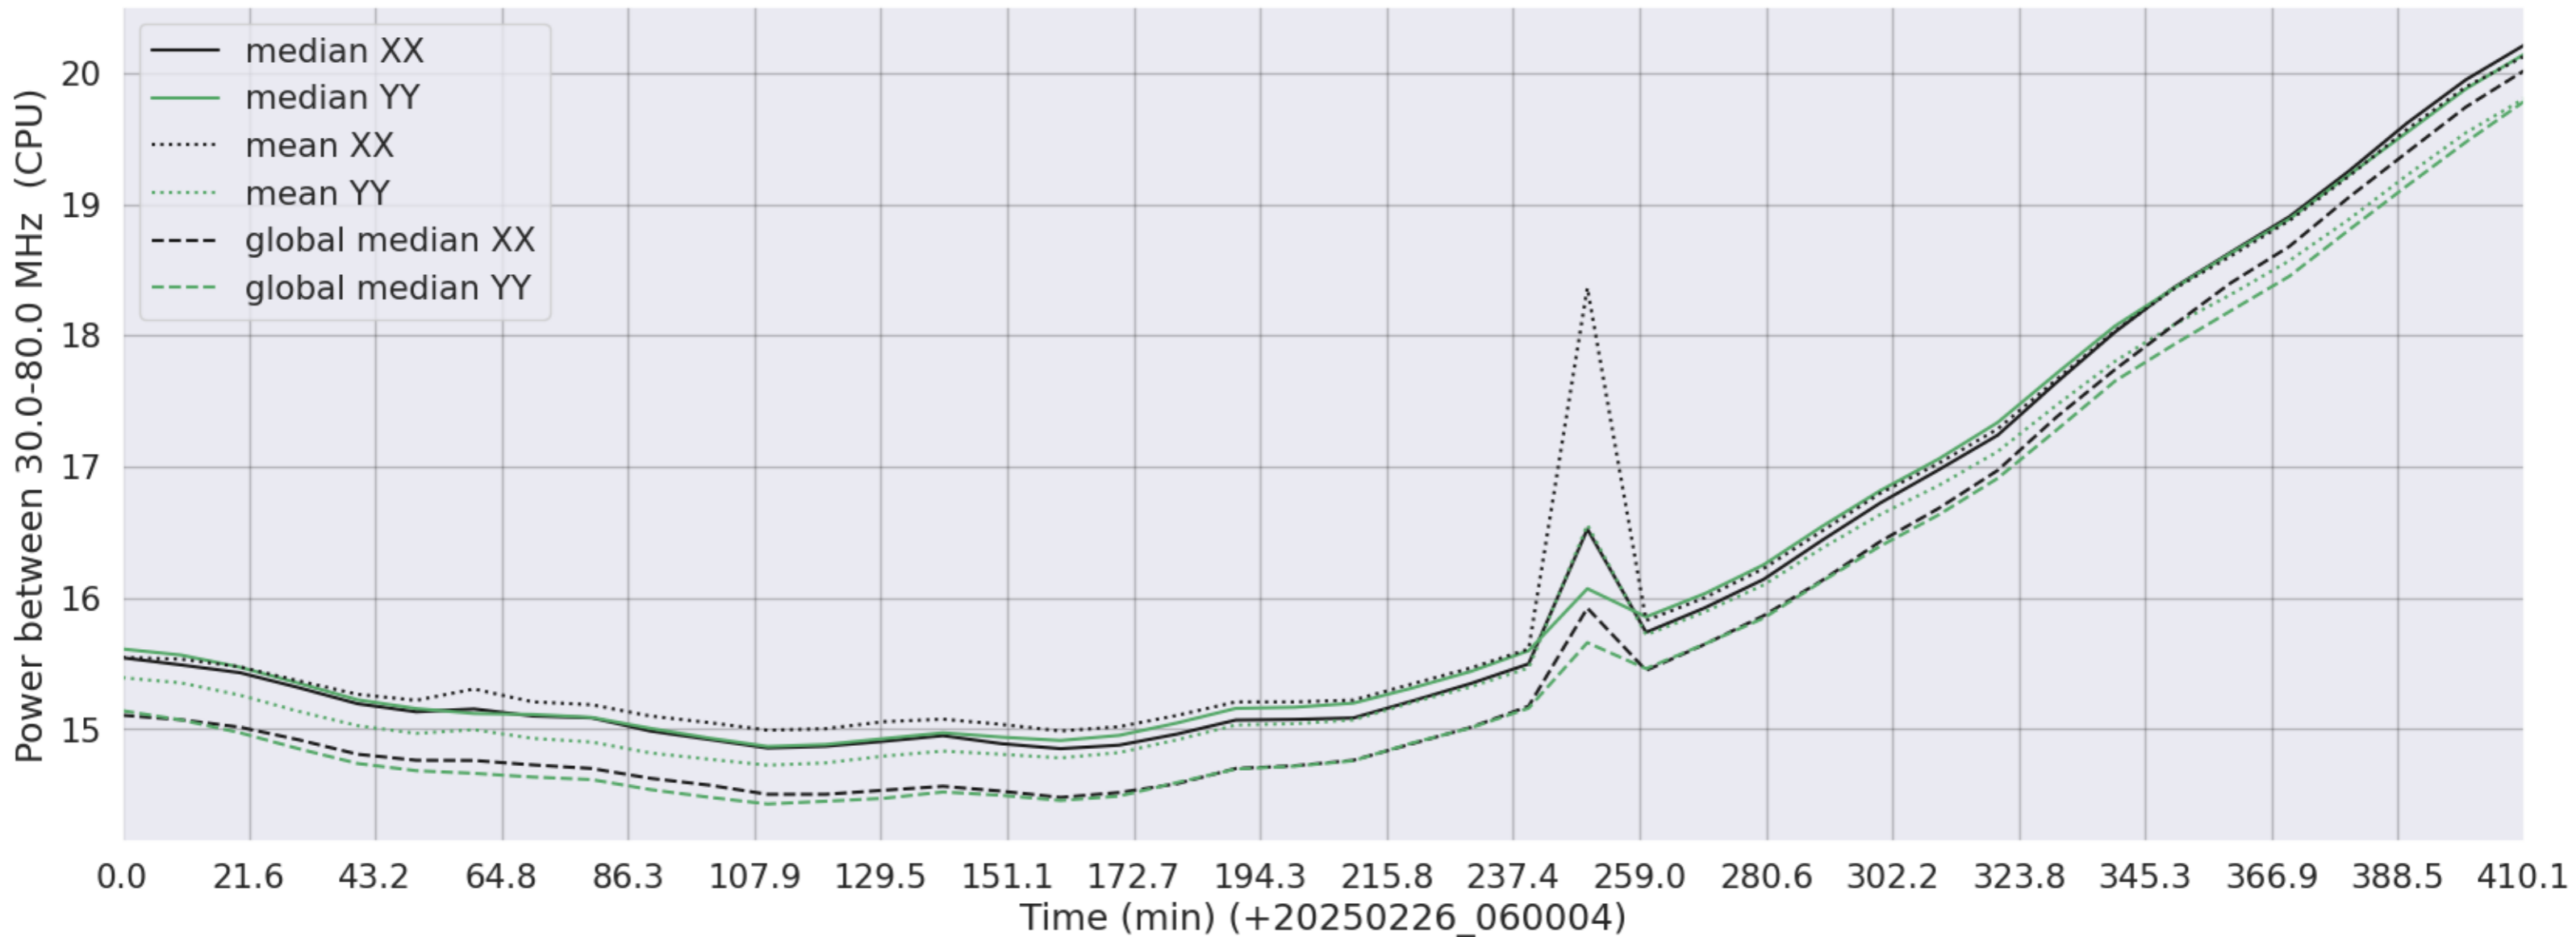

LWA165 - Correlator# 266 - XX FLAGS:Good - YY FLAGS:Good

LWA162 - Correlator# 265 - XX FLAGS:Good - YY FLAGS:Good