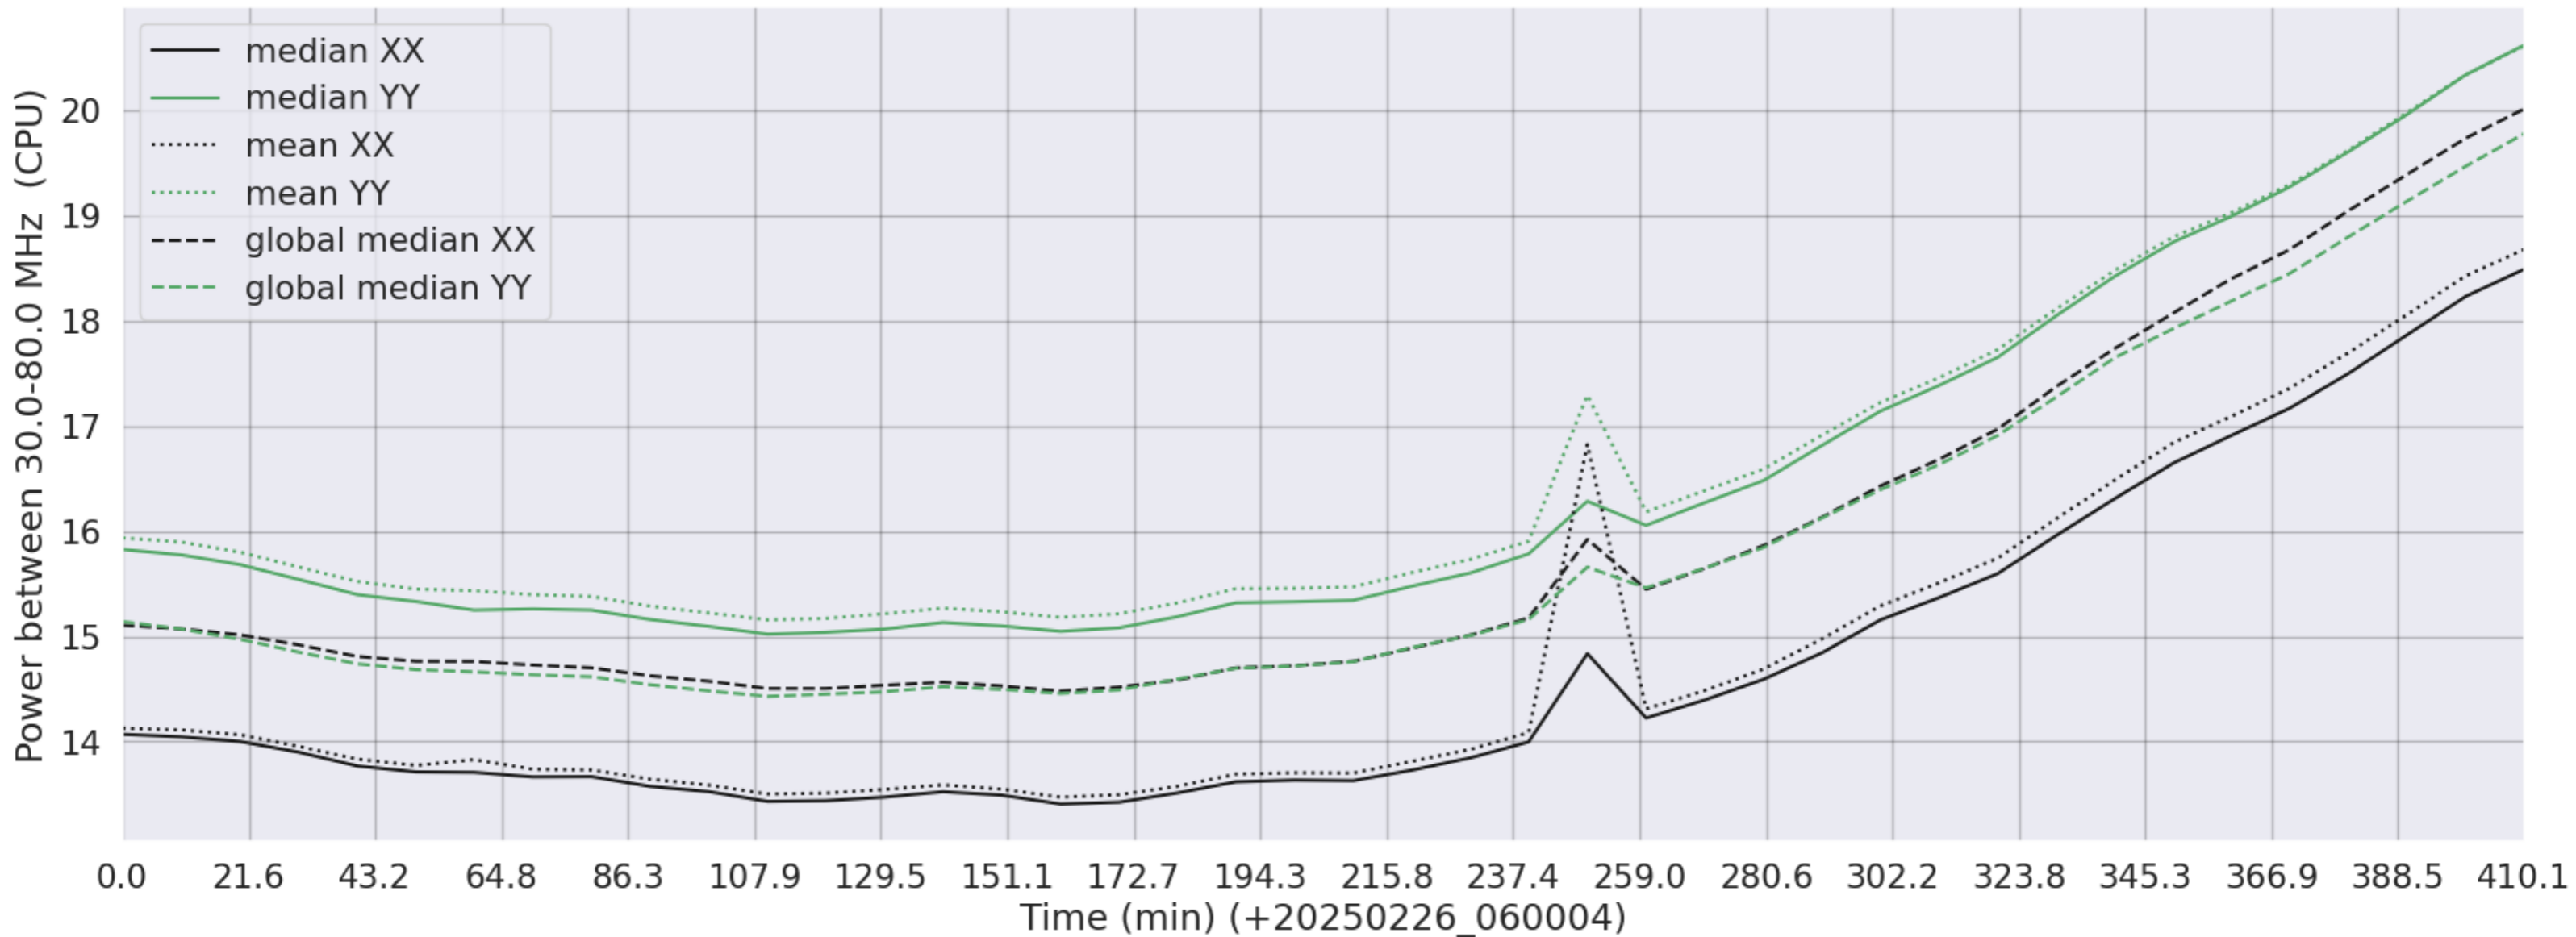

LWA243 - Correlator# 330 - XX FLAGS:BadSpecShape - YY FLAGS:Good

LWA213 - Correlator# 329 - XX FLAGS:Good - YY FLAGS:Good