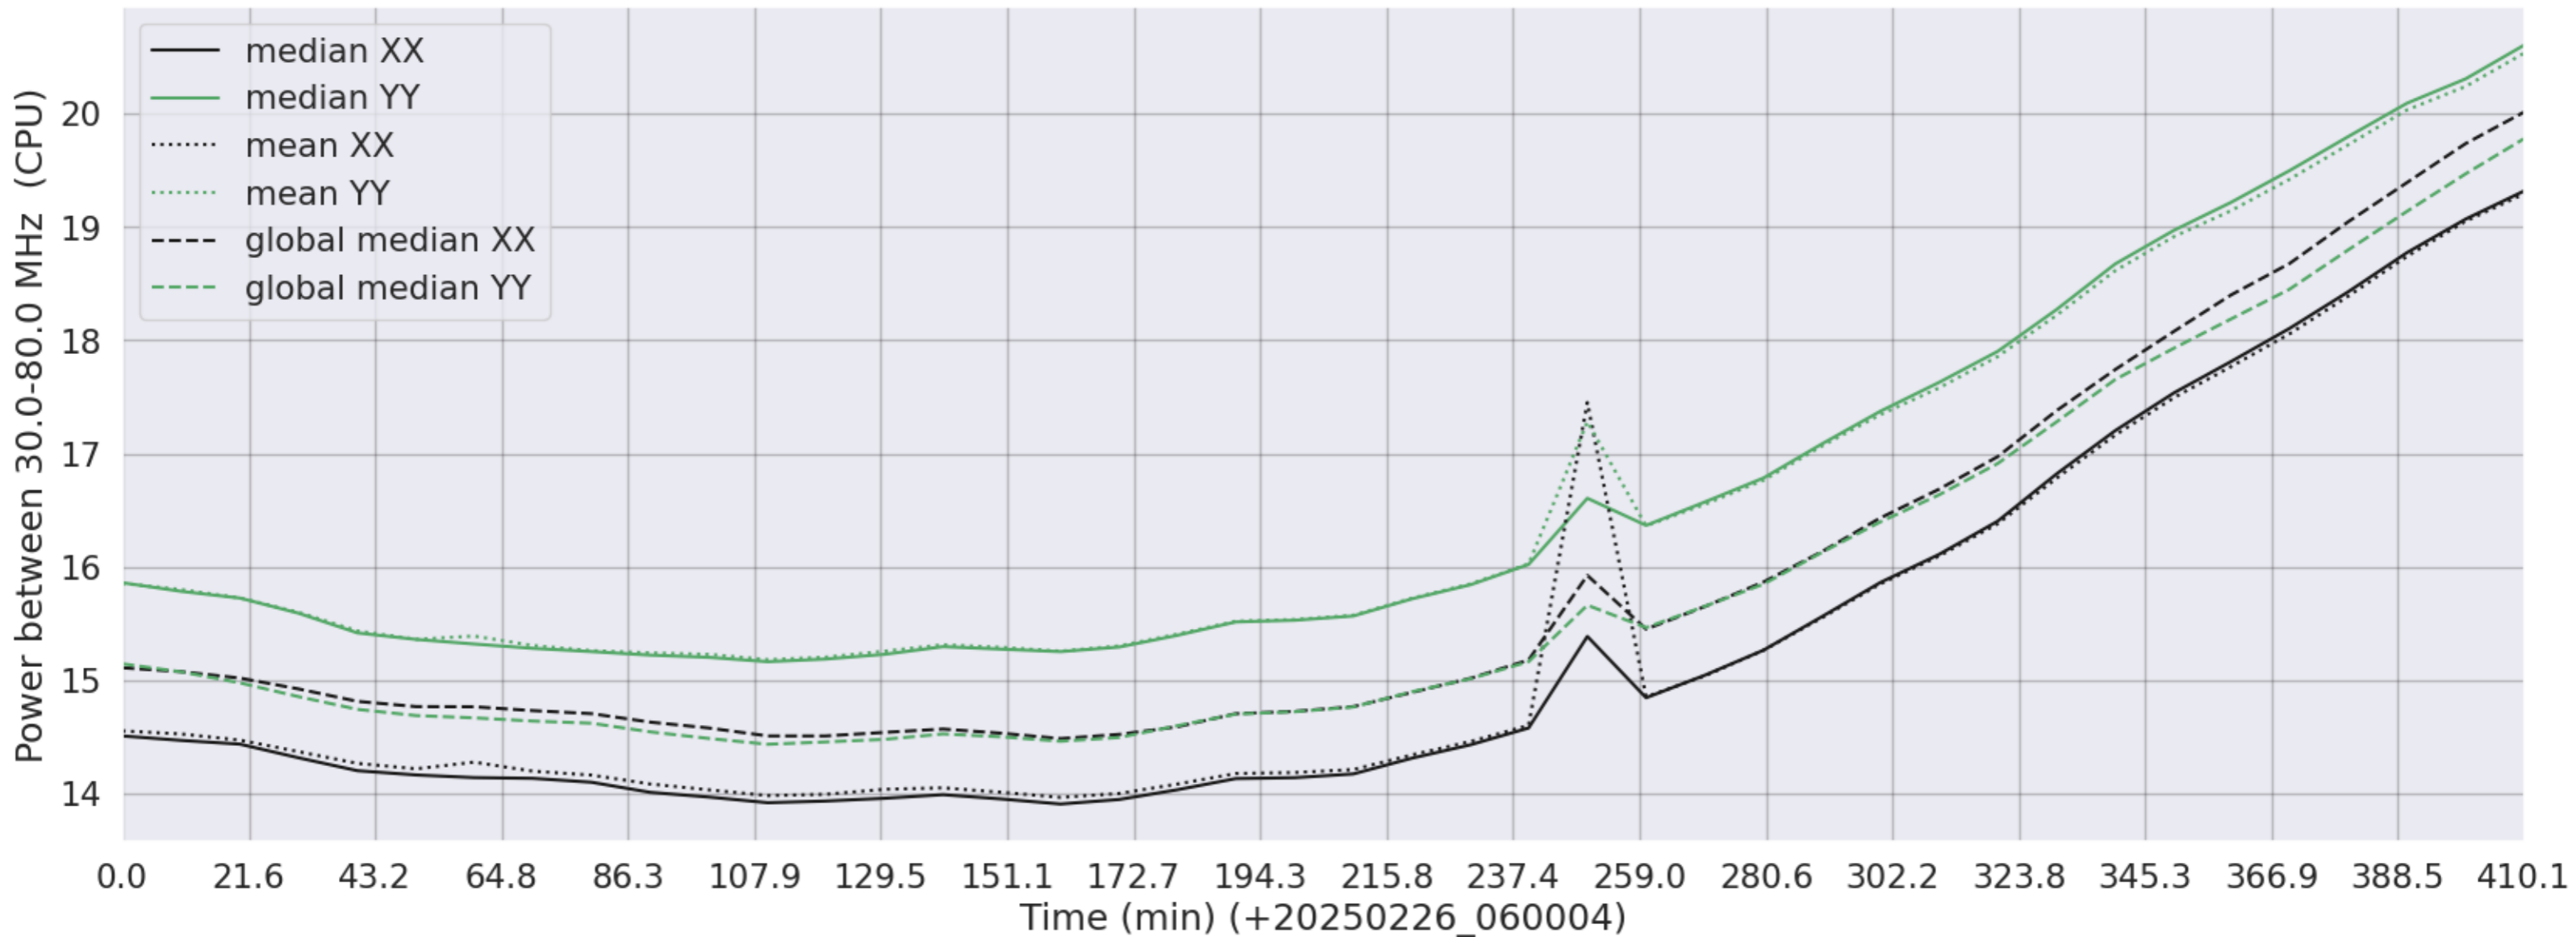

LWA045 - Correlator# 083 - XX FLAGS:Good - YY FLAGS:Good

LWA046 - Correlator# 082 - XX FLAGS:Good - YY FLAGS:Good