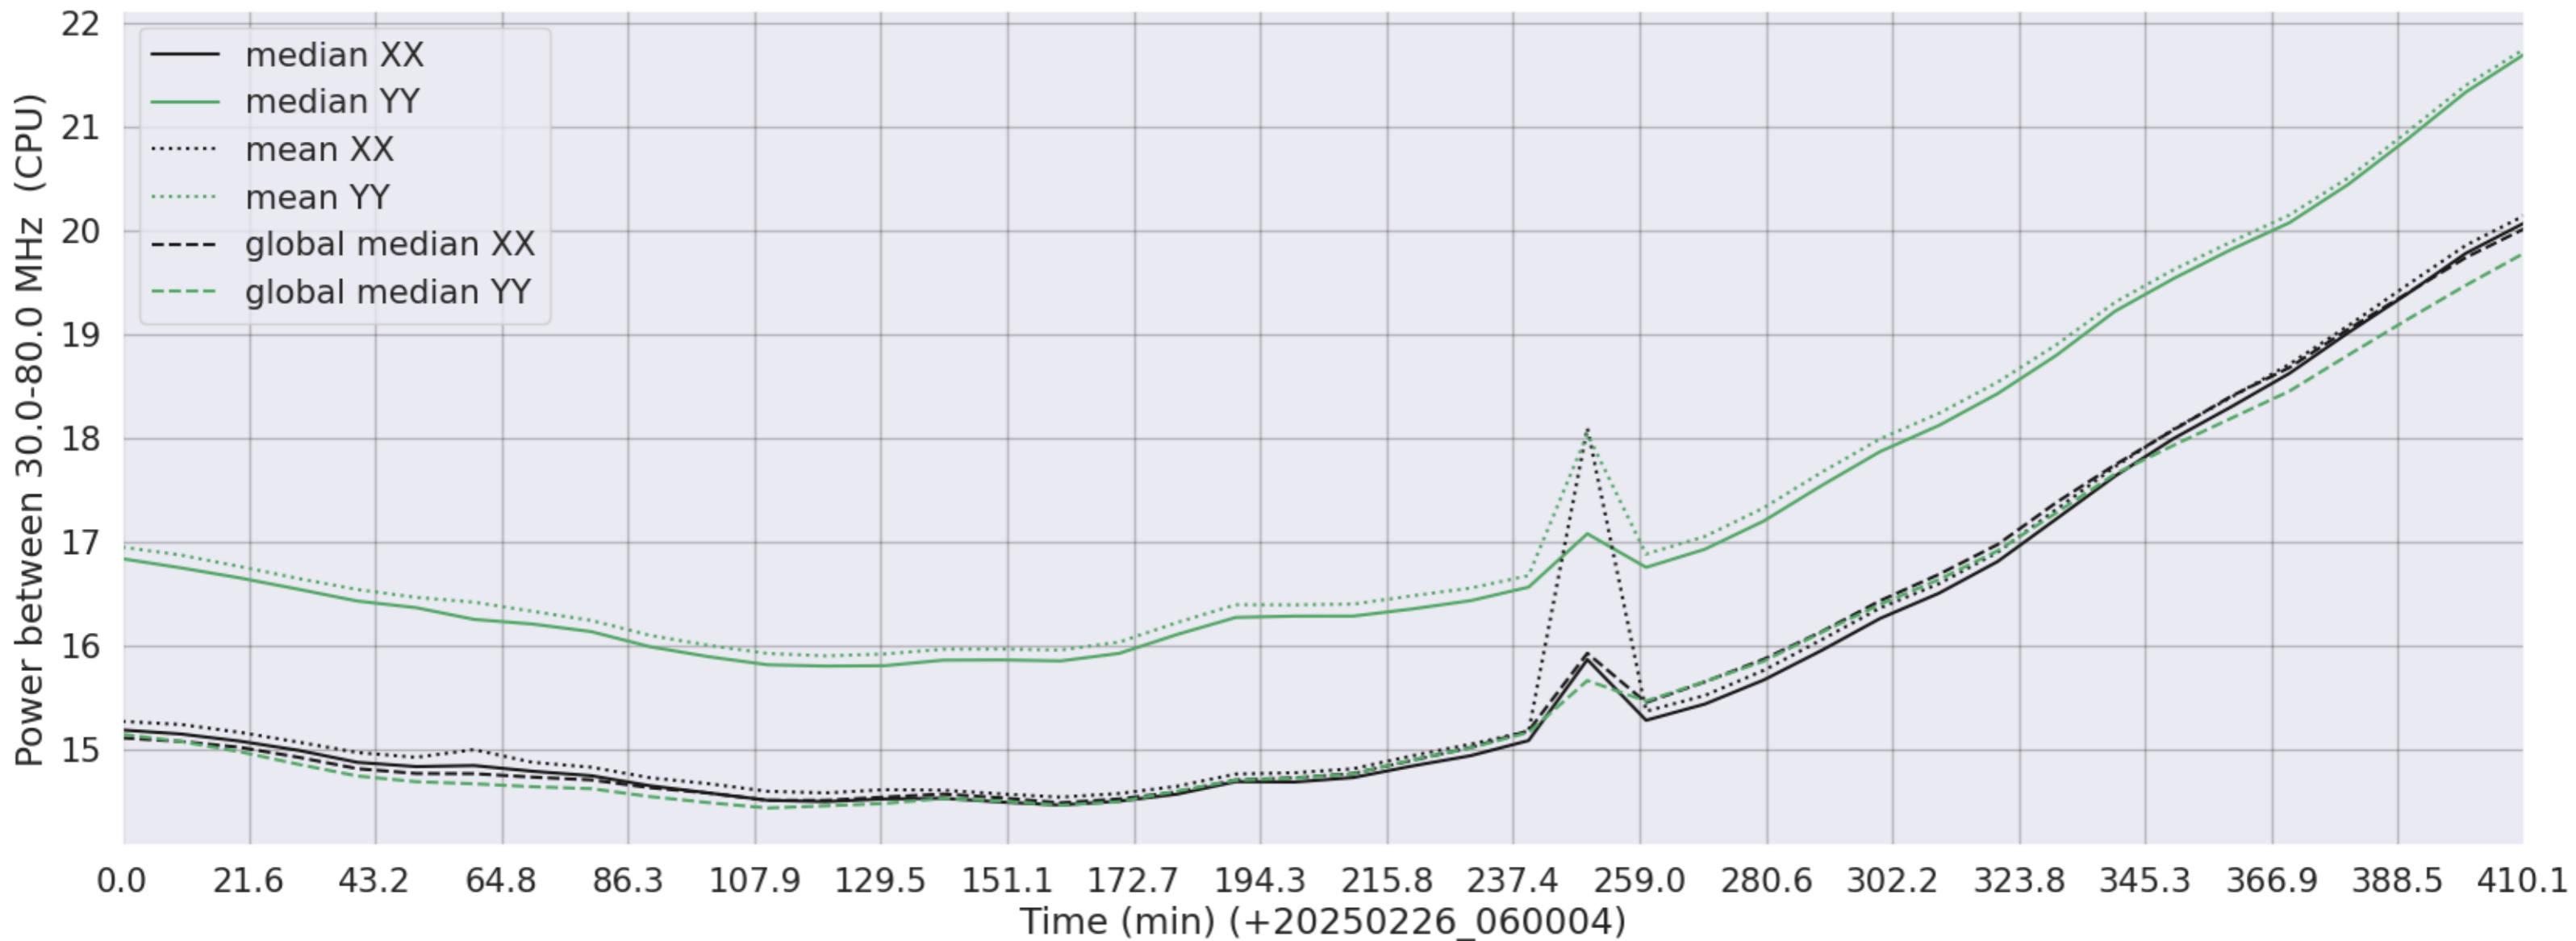

LWA305 - Correlator# 050 - XX FLAGS:Good - YY FLAGS:Good

LWA298 - Correlator# 049 - XX FLAGS:Good - YY FLAGS:Good