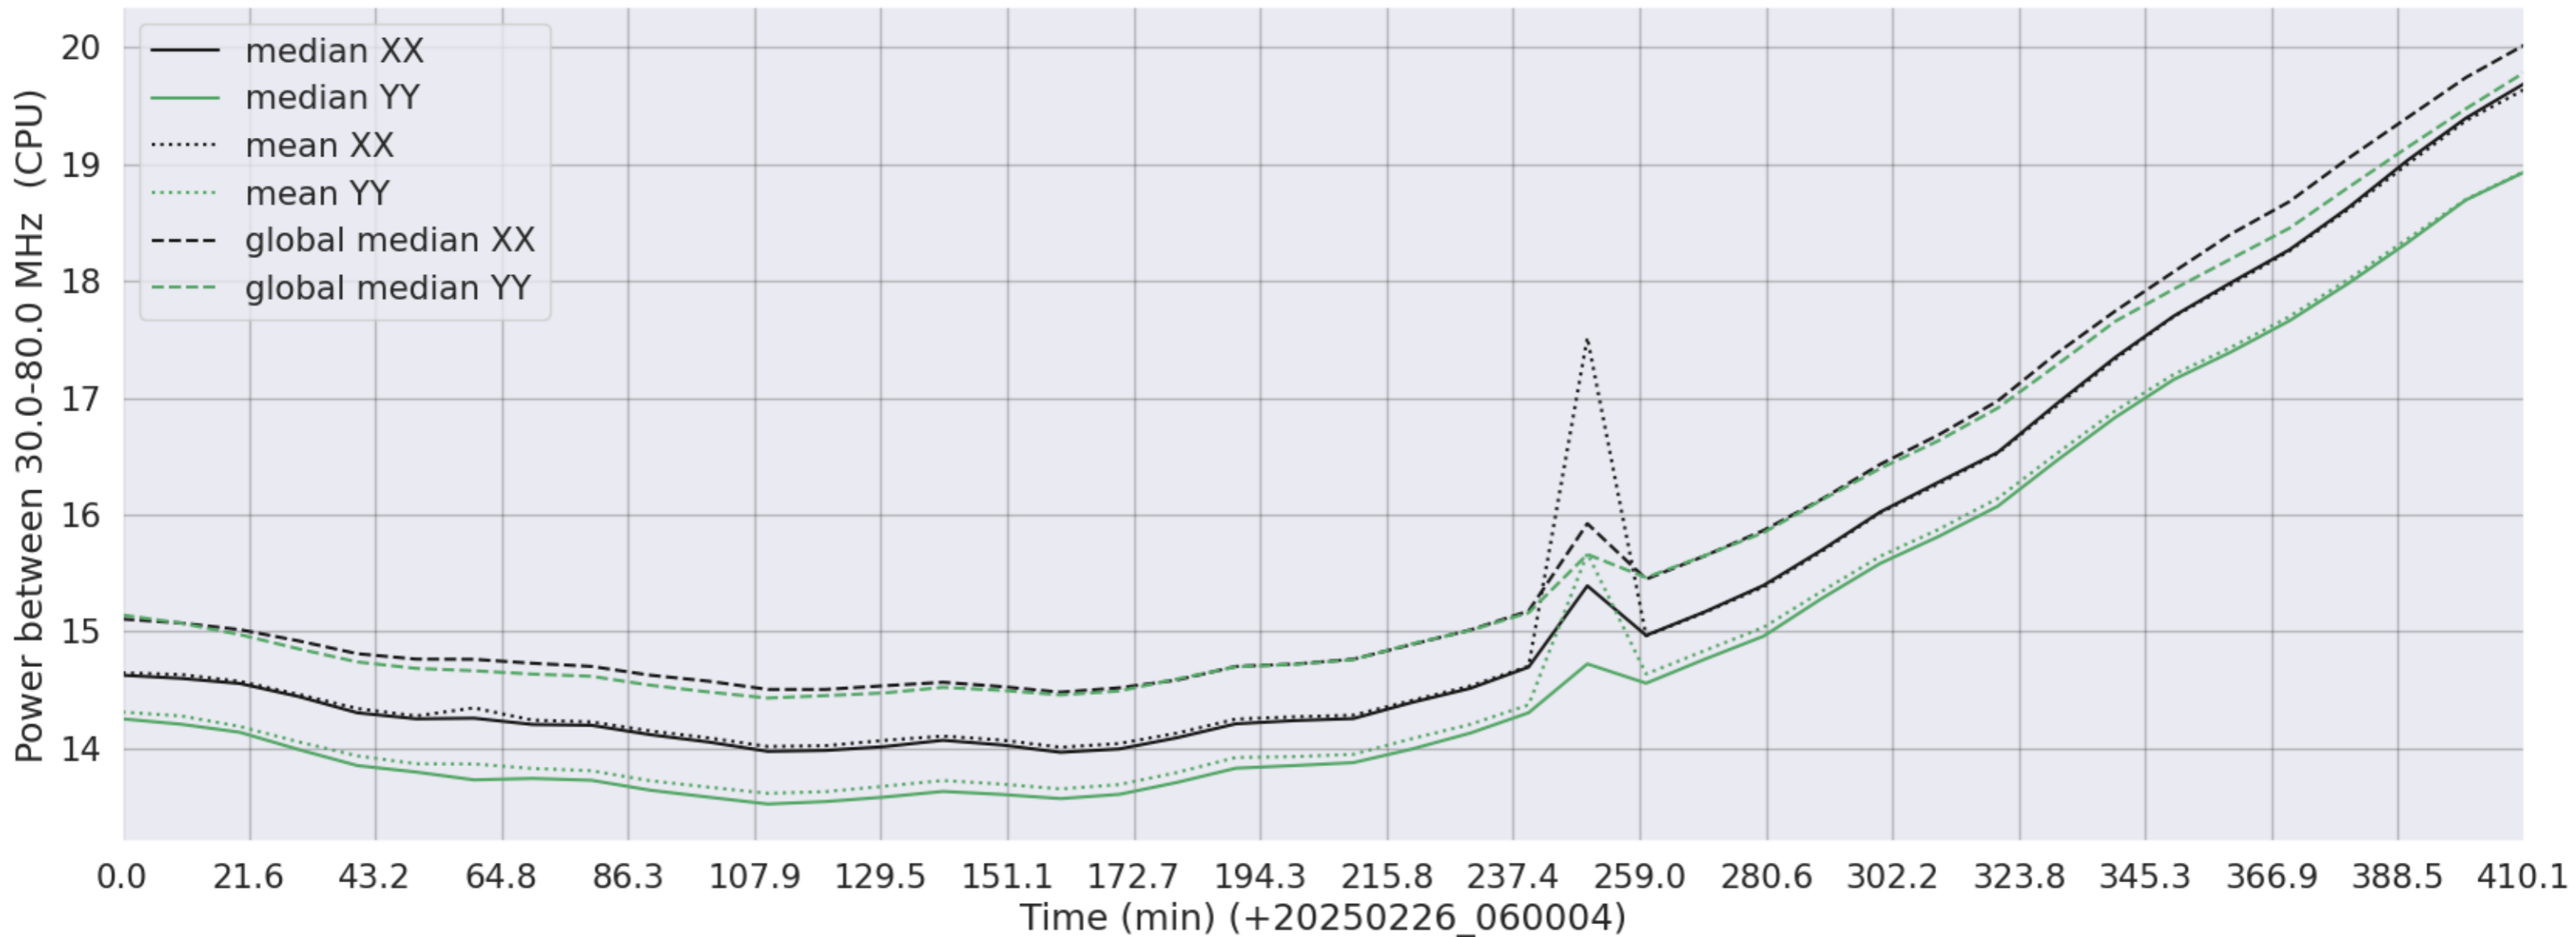

LWA180 - Correlator# 322 - XX FLAGS:Good - YY FLAGS:Good

LWA247 - Correlator# 321 - XX FLAGS:Good - YY FLAGS:Good