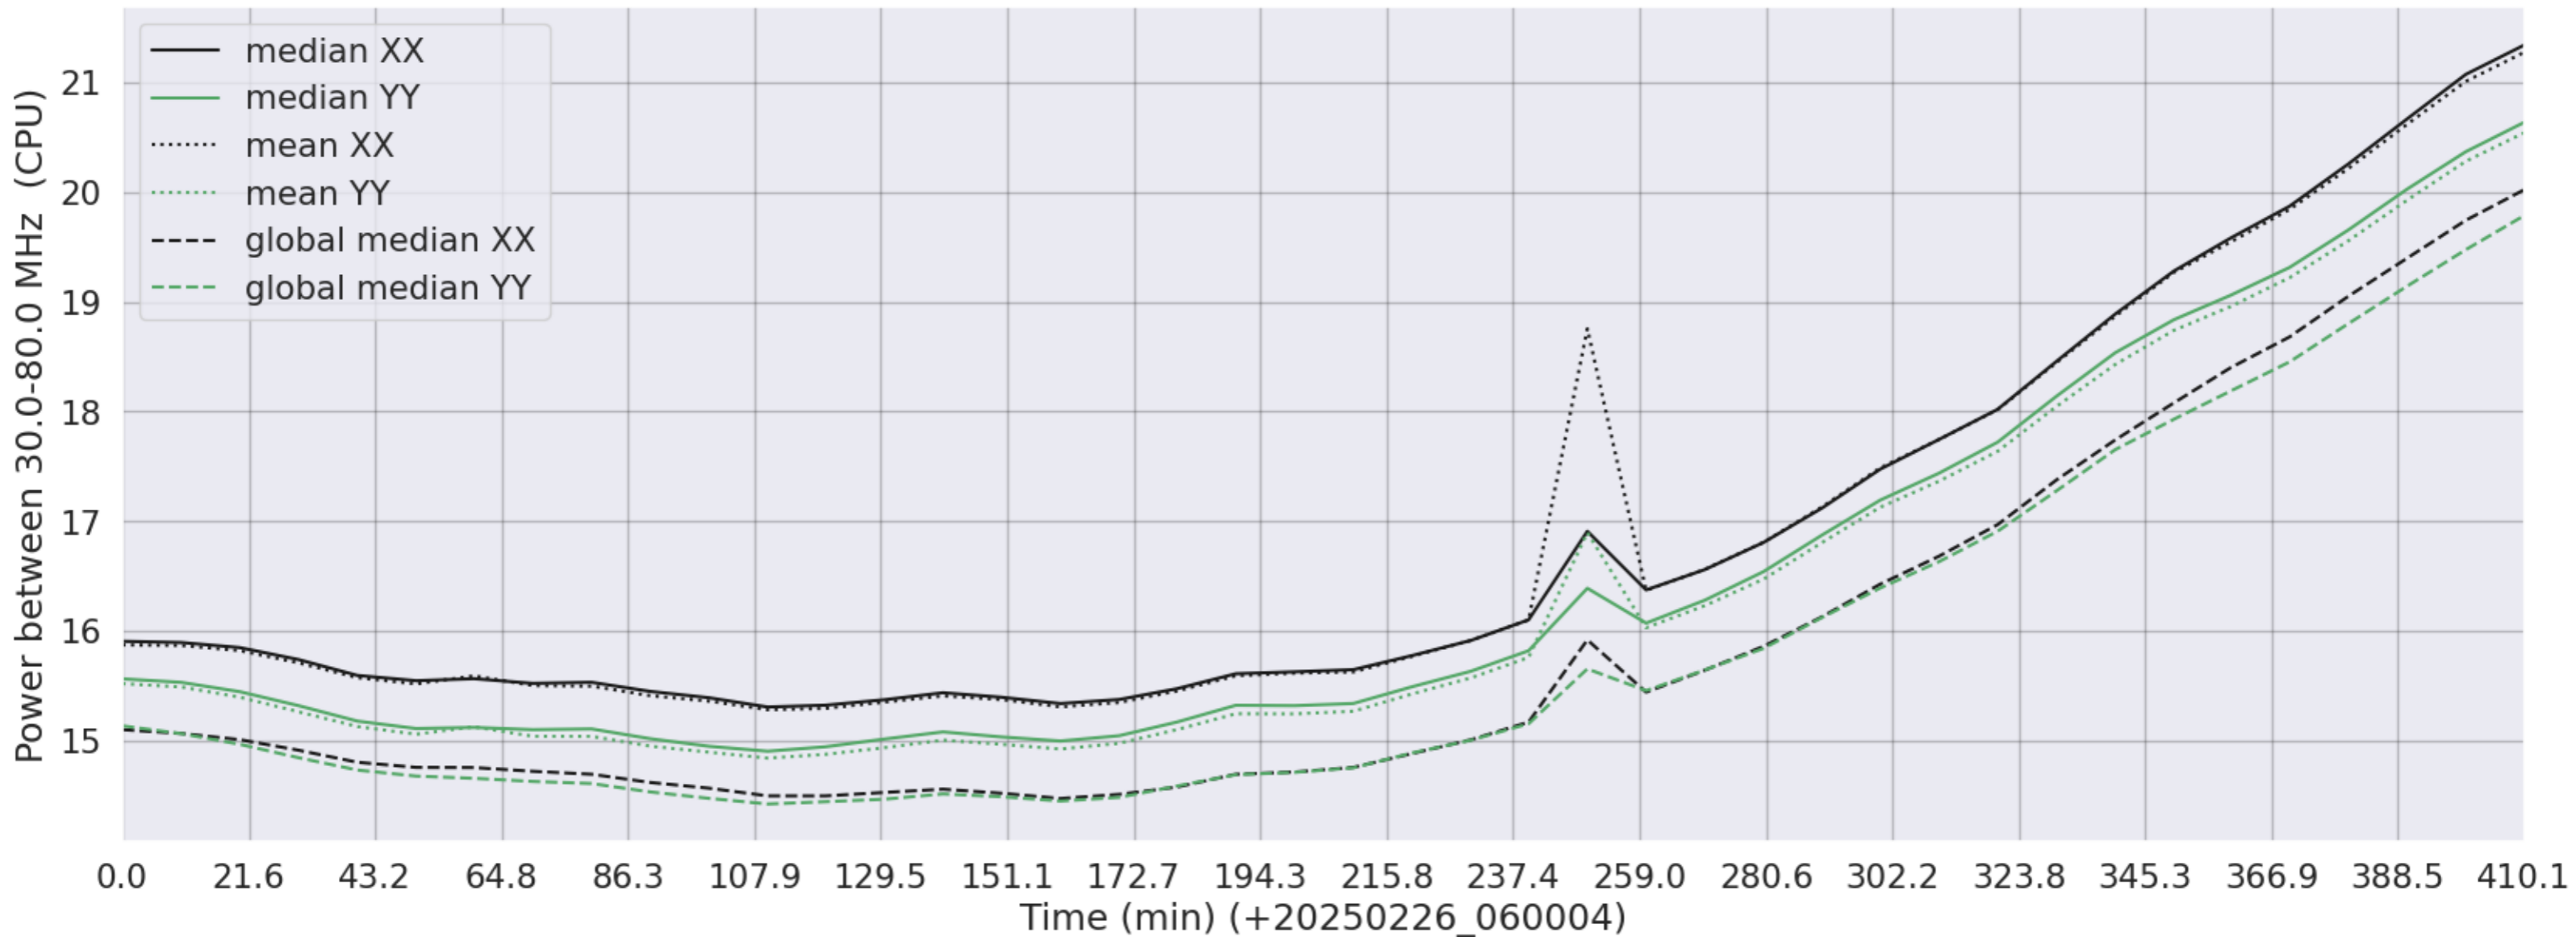

LWA140 - Correlator# 260 - XX FLAGS:Good - YY FLAGS:Good

LWA138 - Correlator# 261 - XX FLAGS:Good - YY FLAGS:Good

LWA161 - Correlator# 262 - XX FLAGS:Good - YY FLAGS:Good

LWA141 - Correlator# 263 - XX FLAGS:Good - YY FLAGS:Good