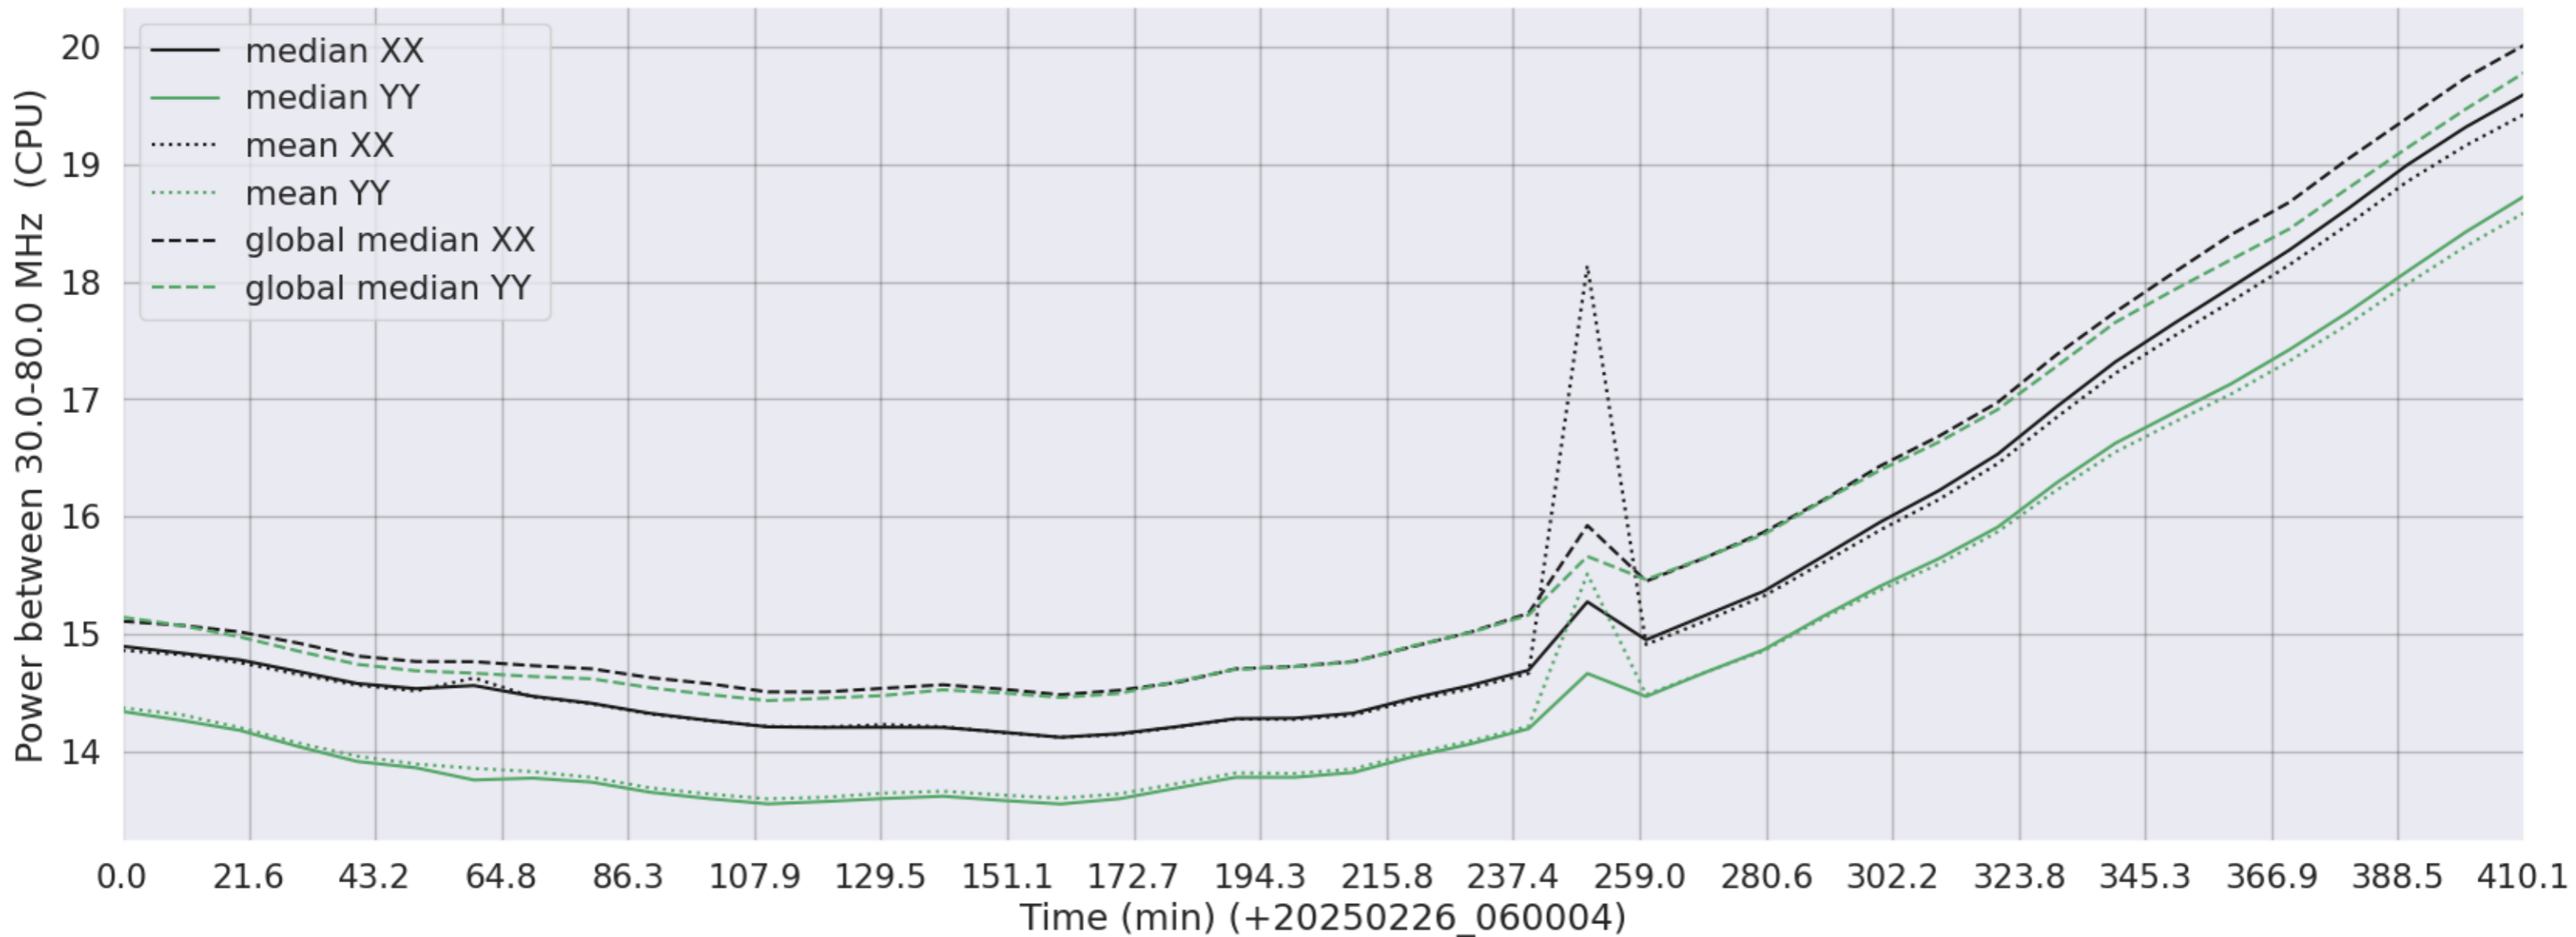

LWA030 - Correlator# 128 - XX FLAGS:Good - YY FLAGS:Good

LWA028 - Correlator# 129 - XX FLAGS:Good - YY FLAGS:Good

LWA032 - Correlator# 130 - XX FLAGS:Good - YY FLAGS:Good

LWA031 - Correlator# 131 - XX FLAGS:Good - YY FLAGS:Good