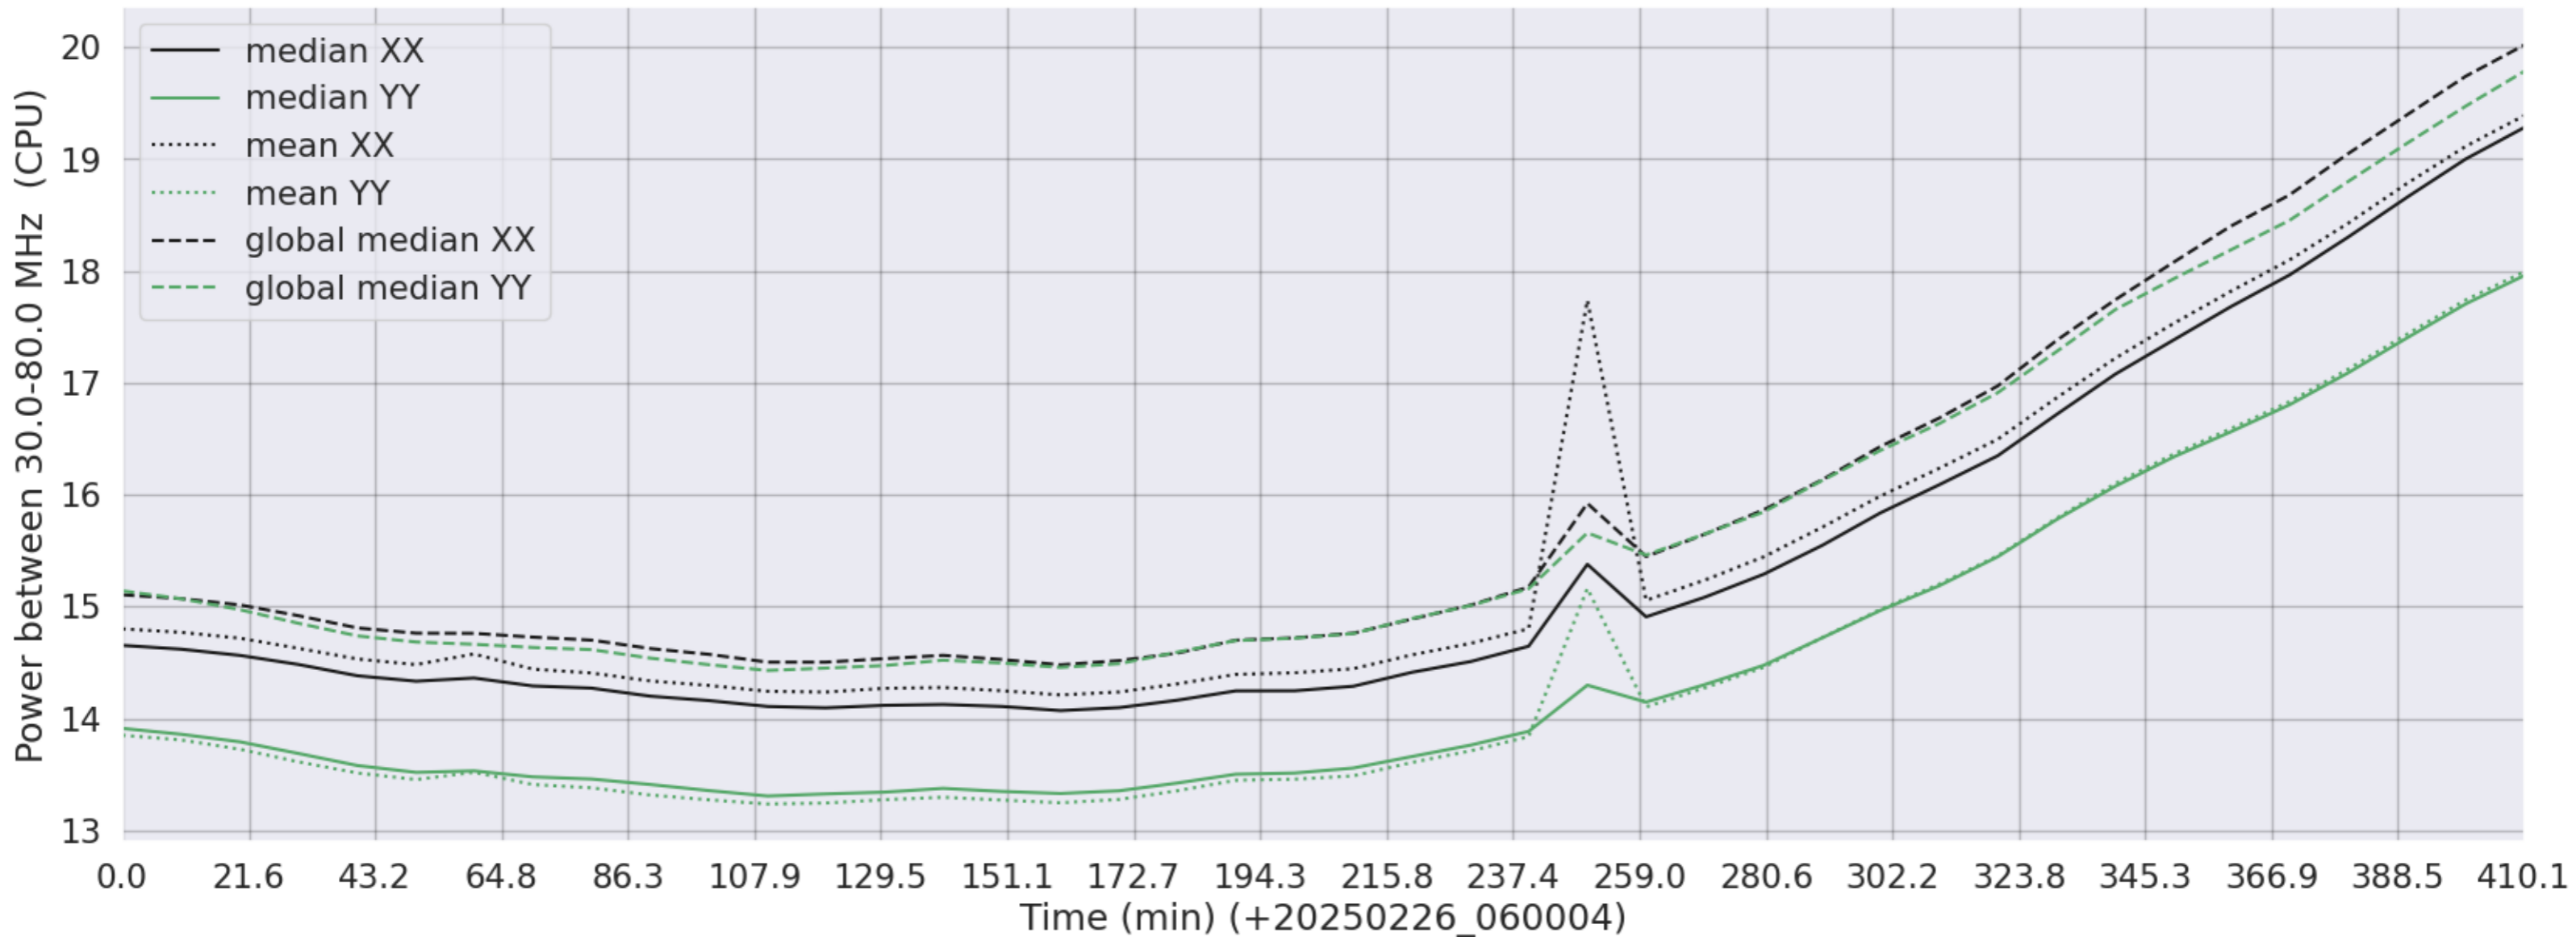

LWA142 - Correlator# 211 - XX FLAGS:Good - YY FLAGS:Good

LWA143 - Correlator# 210 - XX FLAGS:Good - YY FLAGS:Good