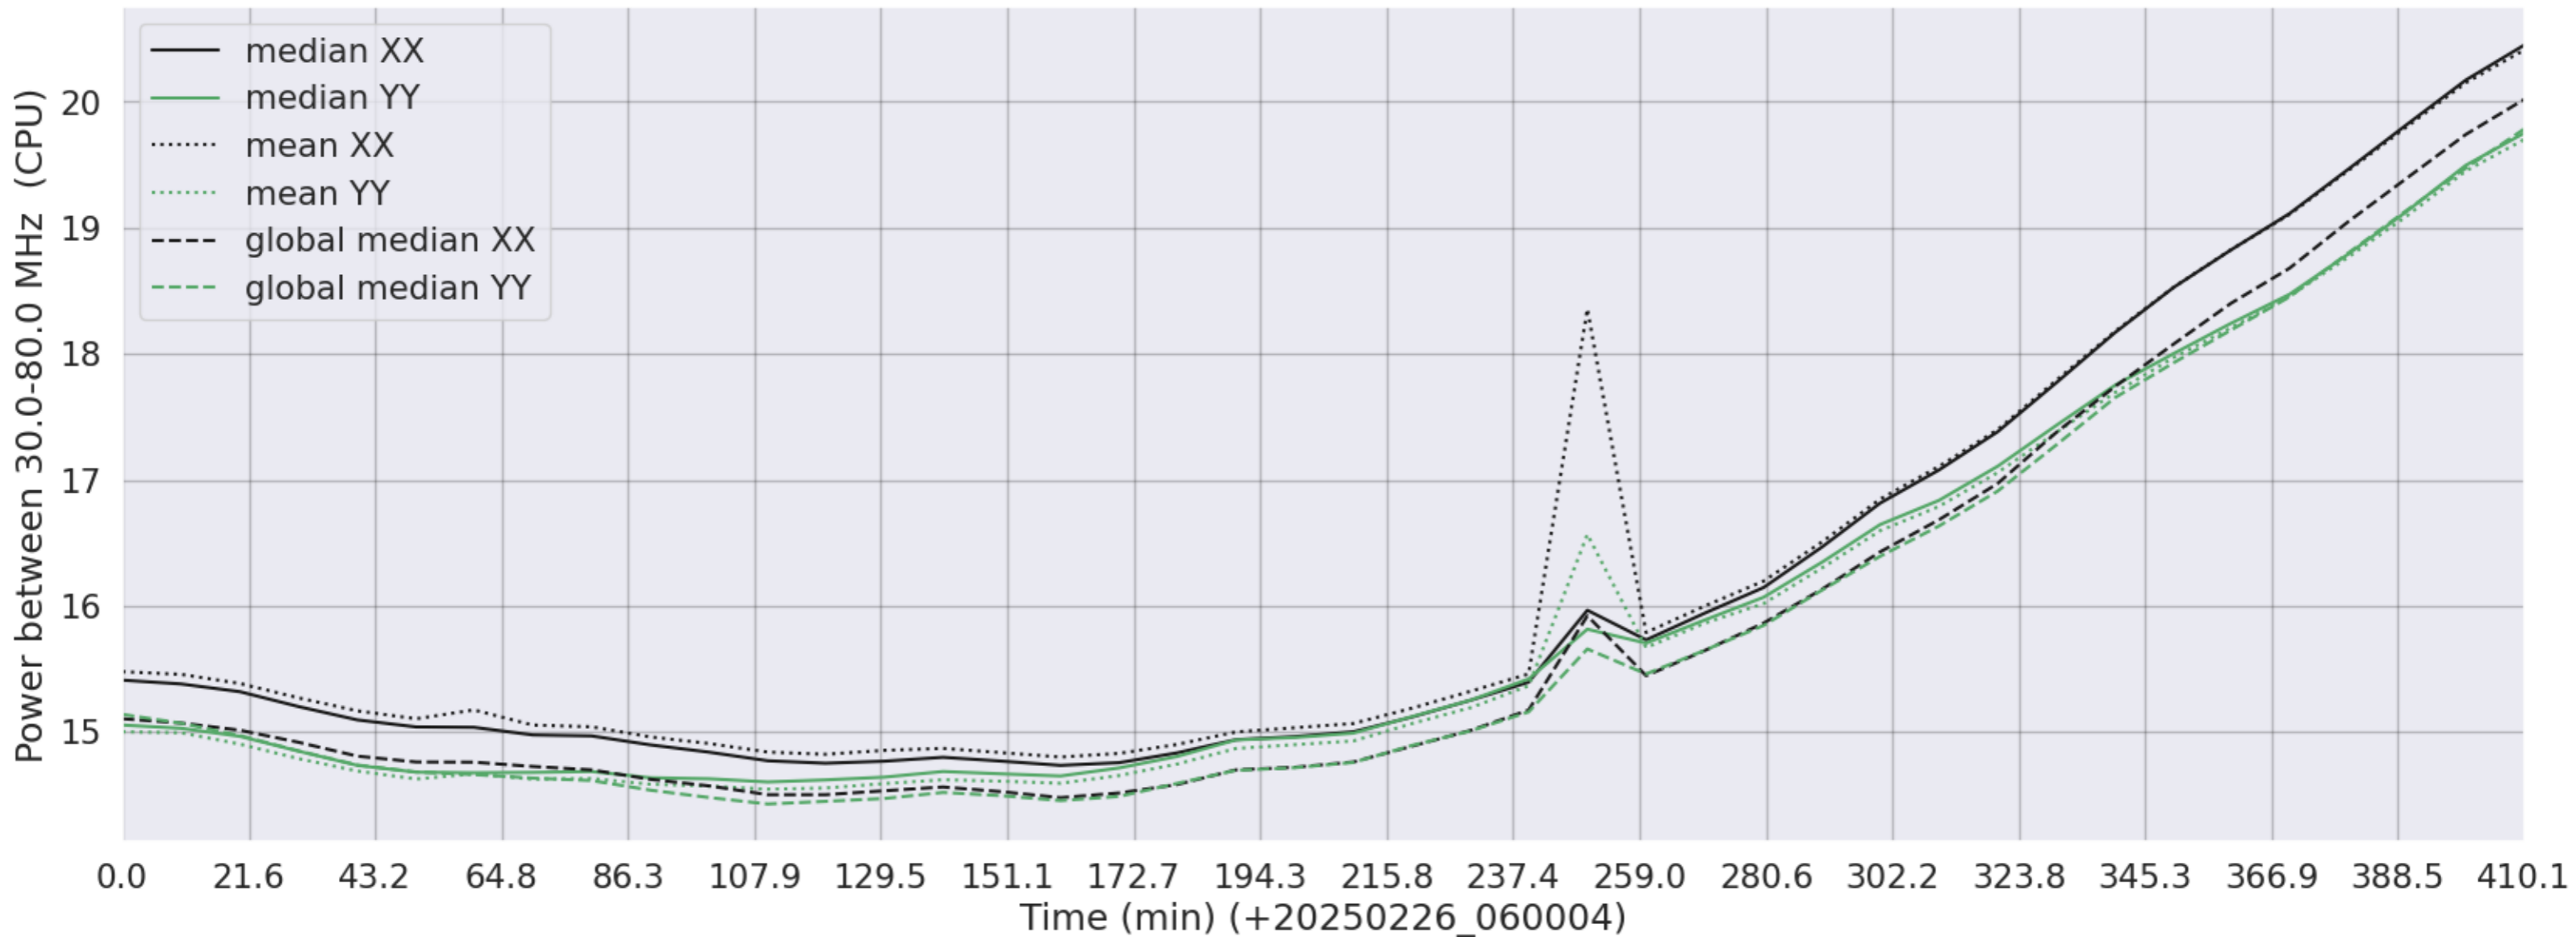

LWA255 - Correlator# 033 - XX FLAGS:Good - YY FLAGS:Good

LWA257 - Correlator# 032 - XX FLAGS:Good - YY FLAGS:Good