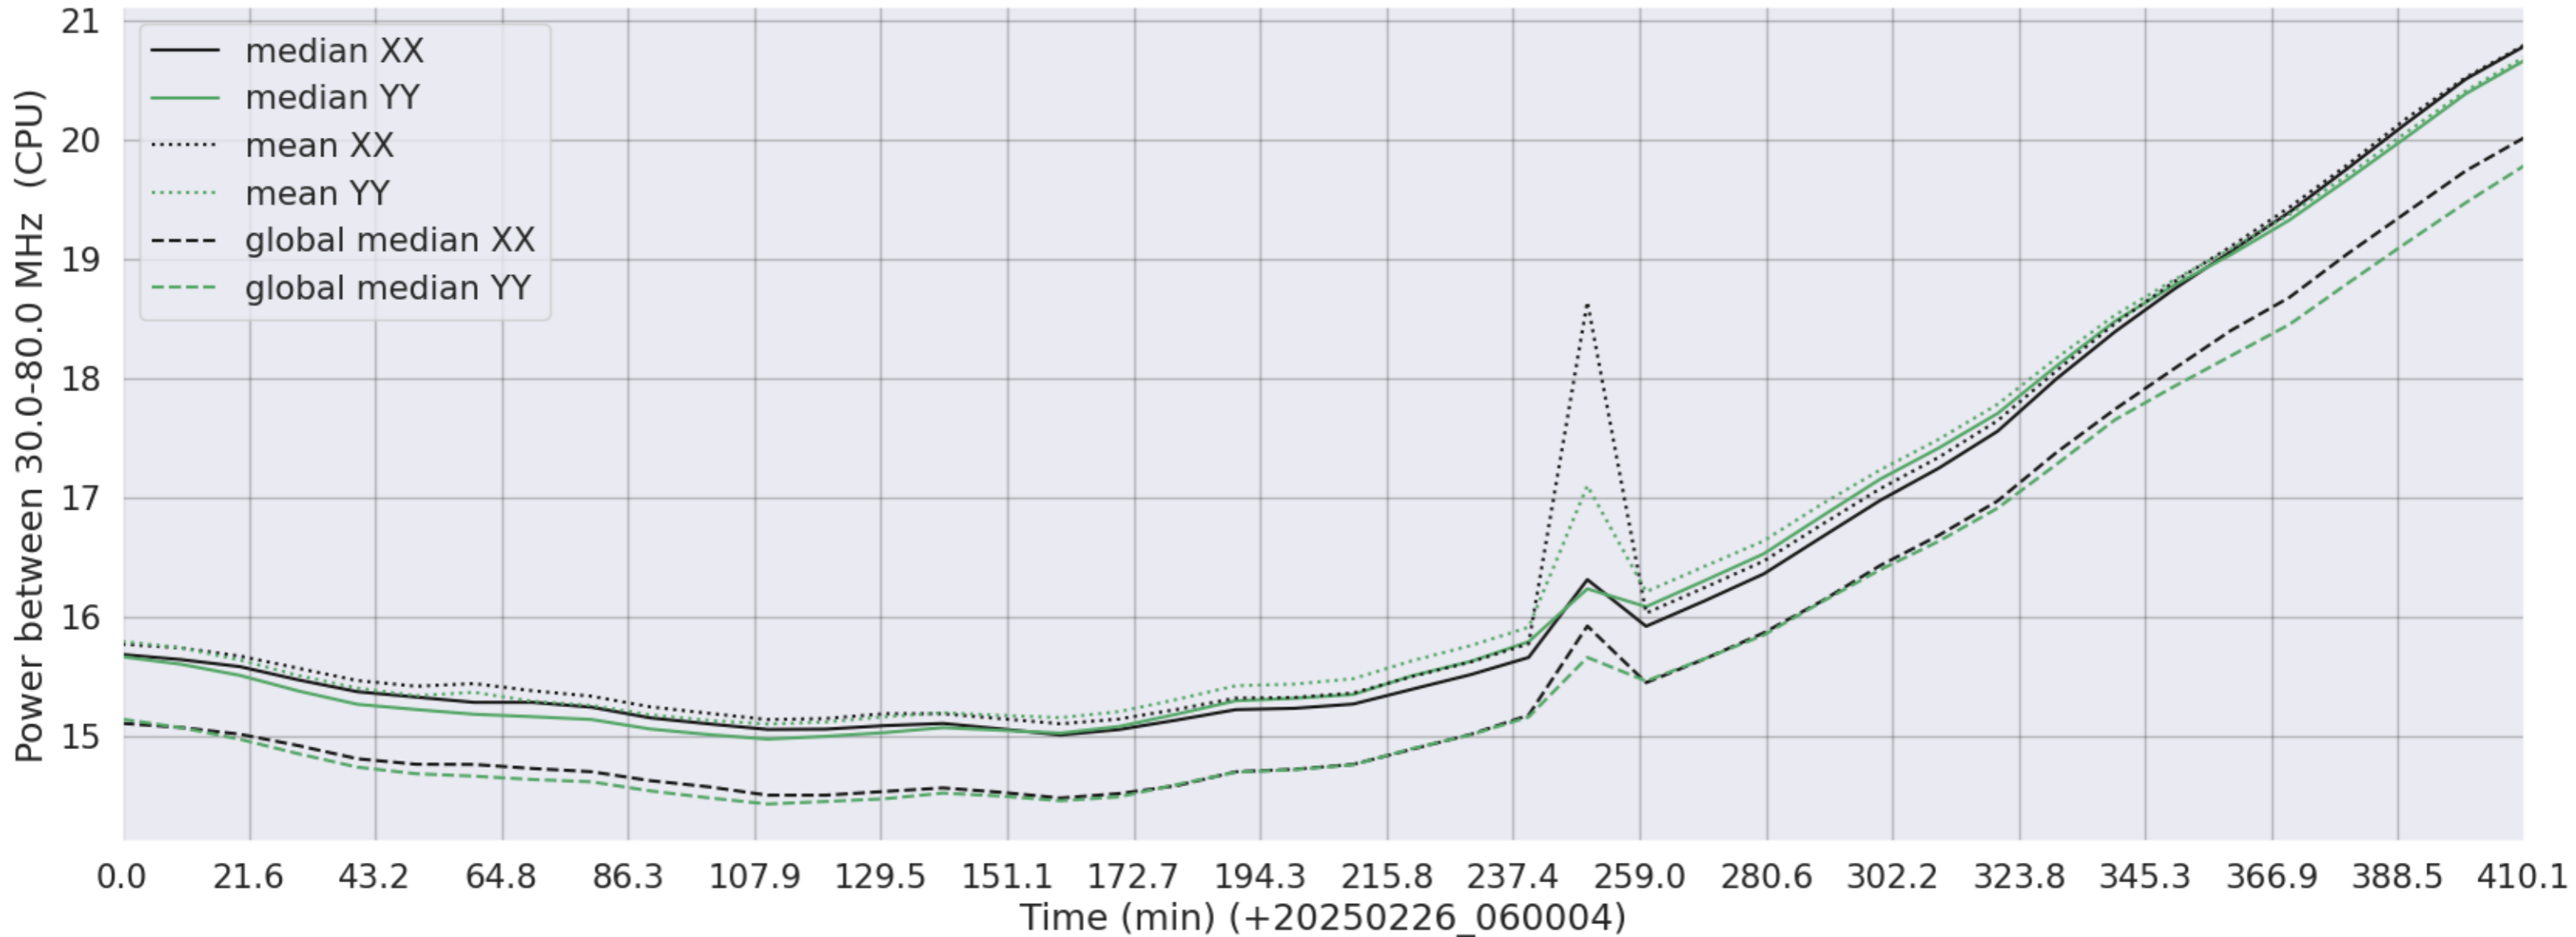

LWA355 - Correlator# 222 - XX FLAGS:Good - YY FLAGS:Good

LWA178 - Correlator# 221 - XX FLAGS:Good - YY FLAGS:Good