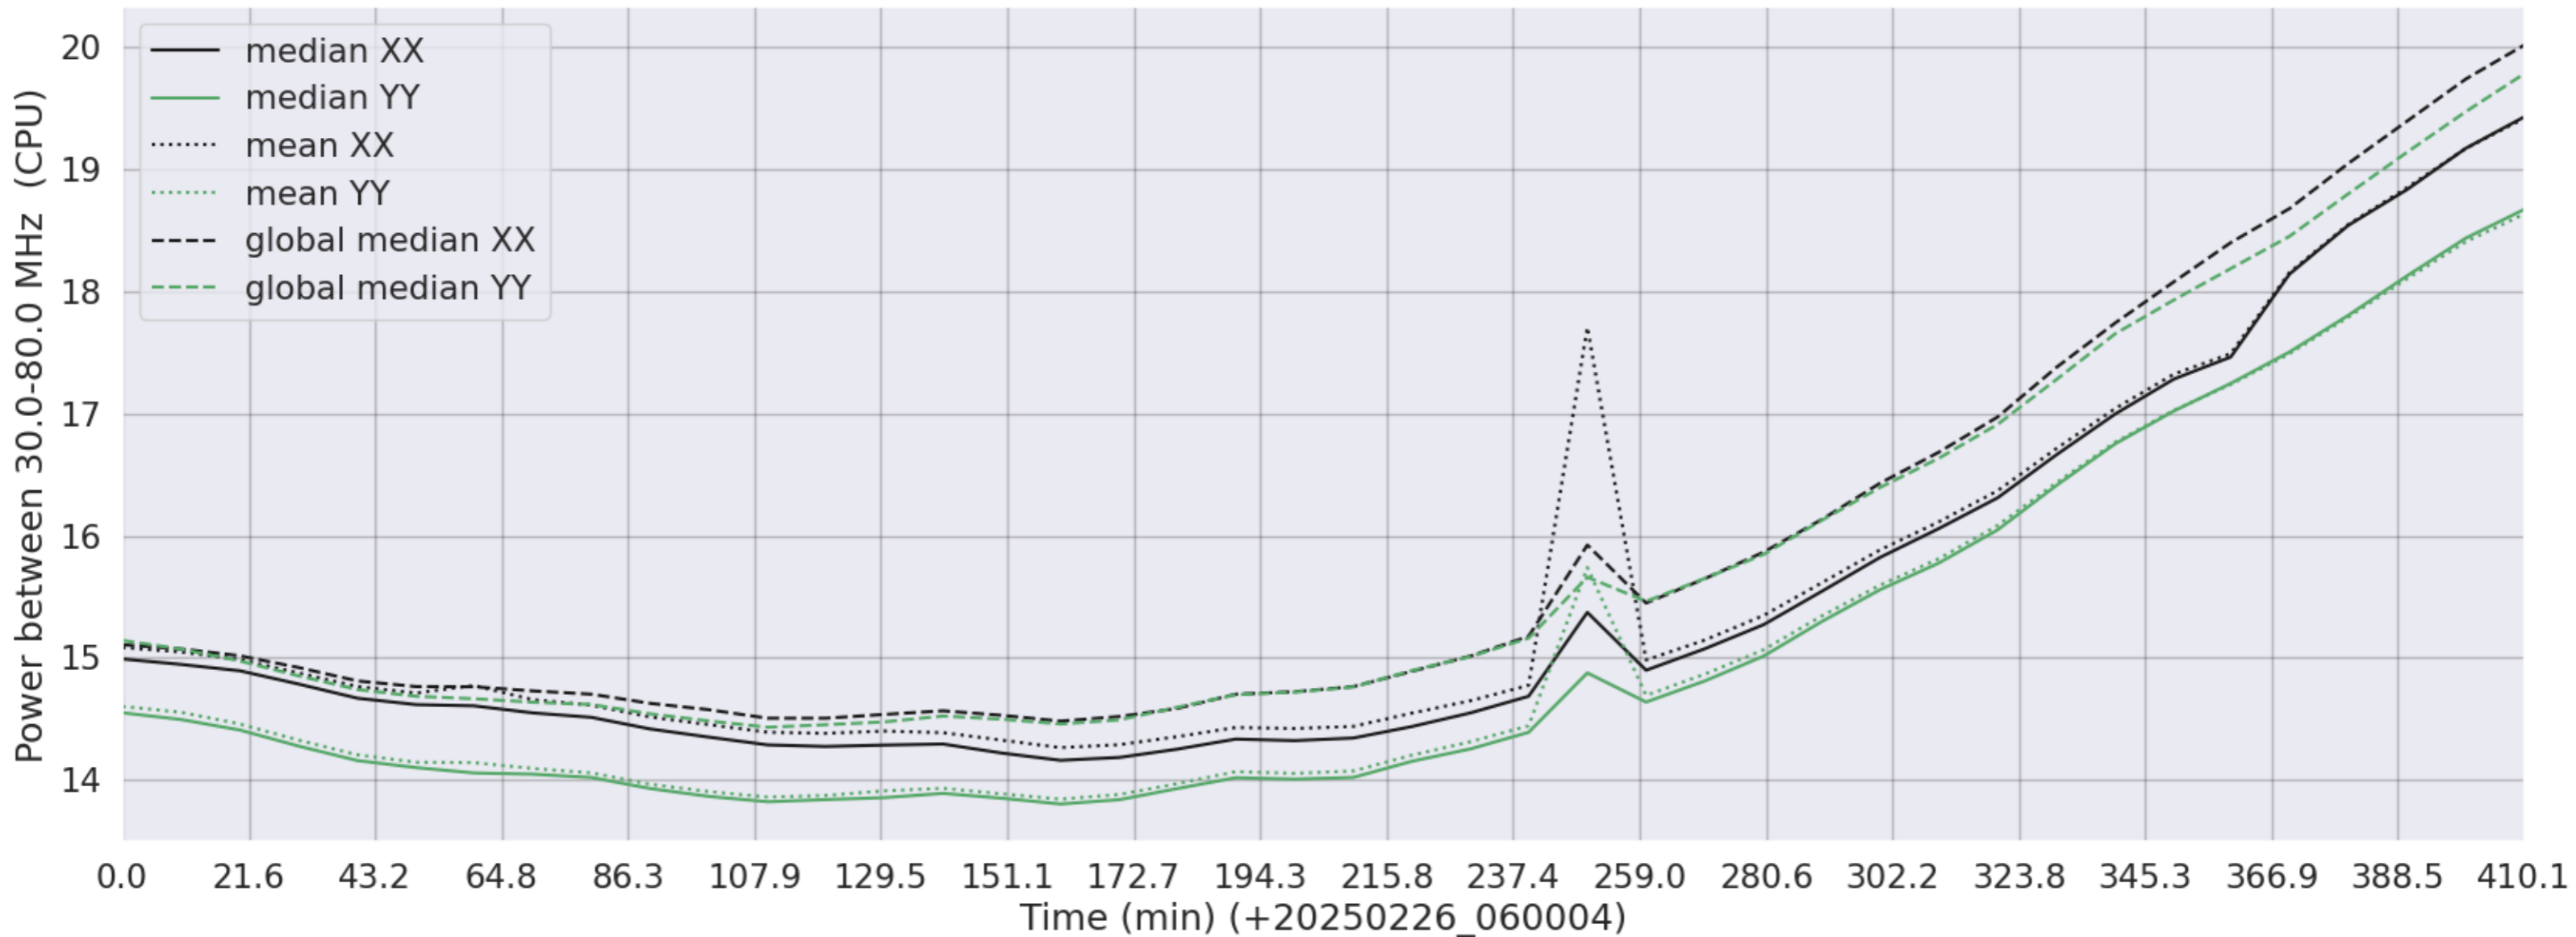

LWA105 - Correlator# 178 - XX FLAGS:Good - YY FLAGS:Good

LWA102 - Correlator# 177 - XX FLAGS:Good - YY FLAGS:Good