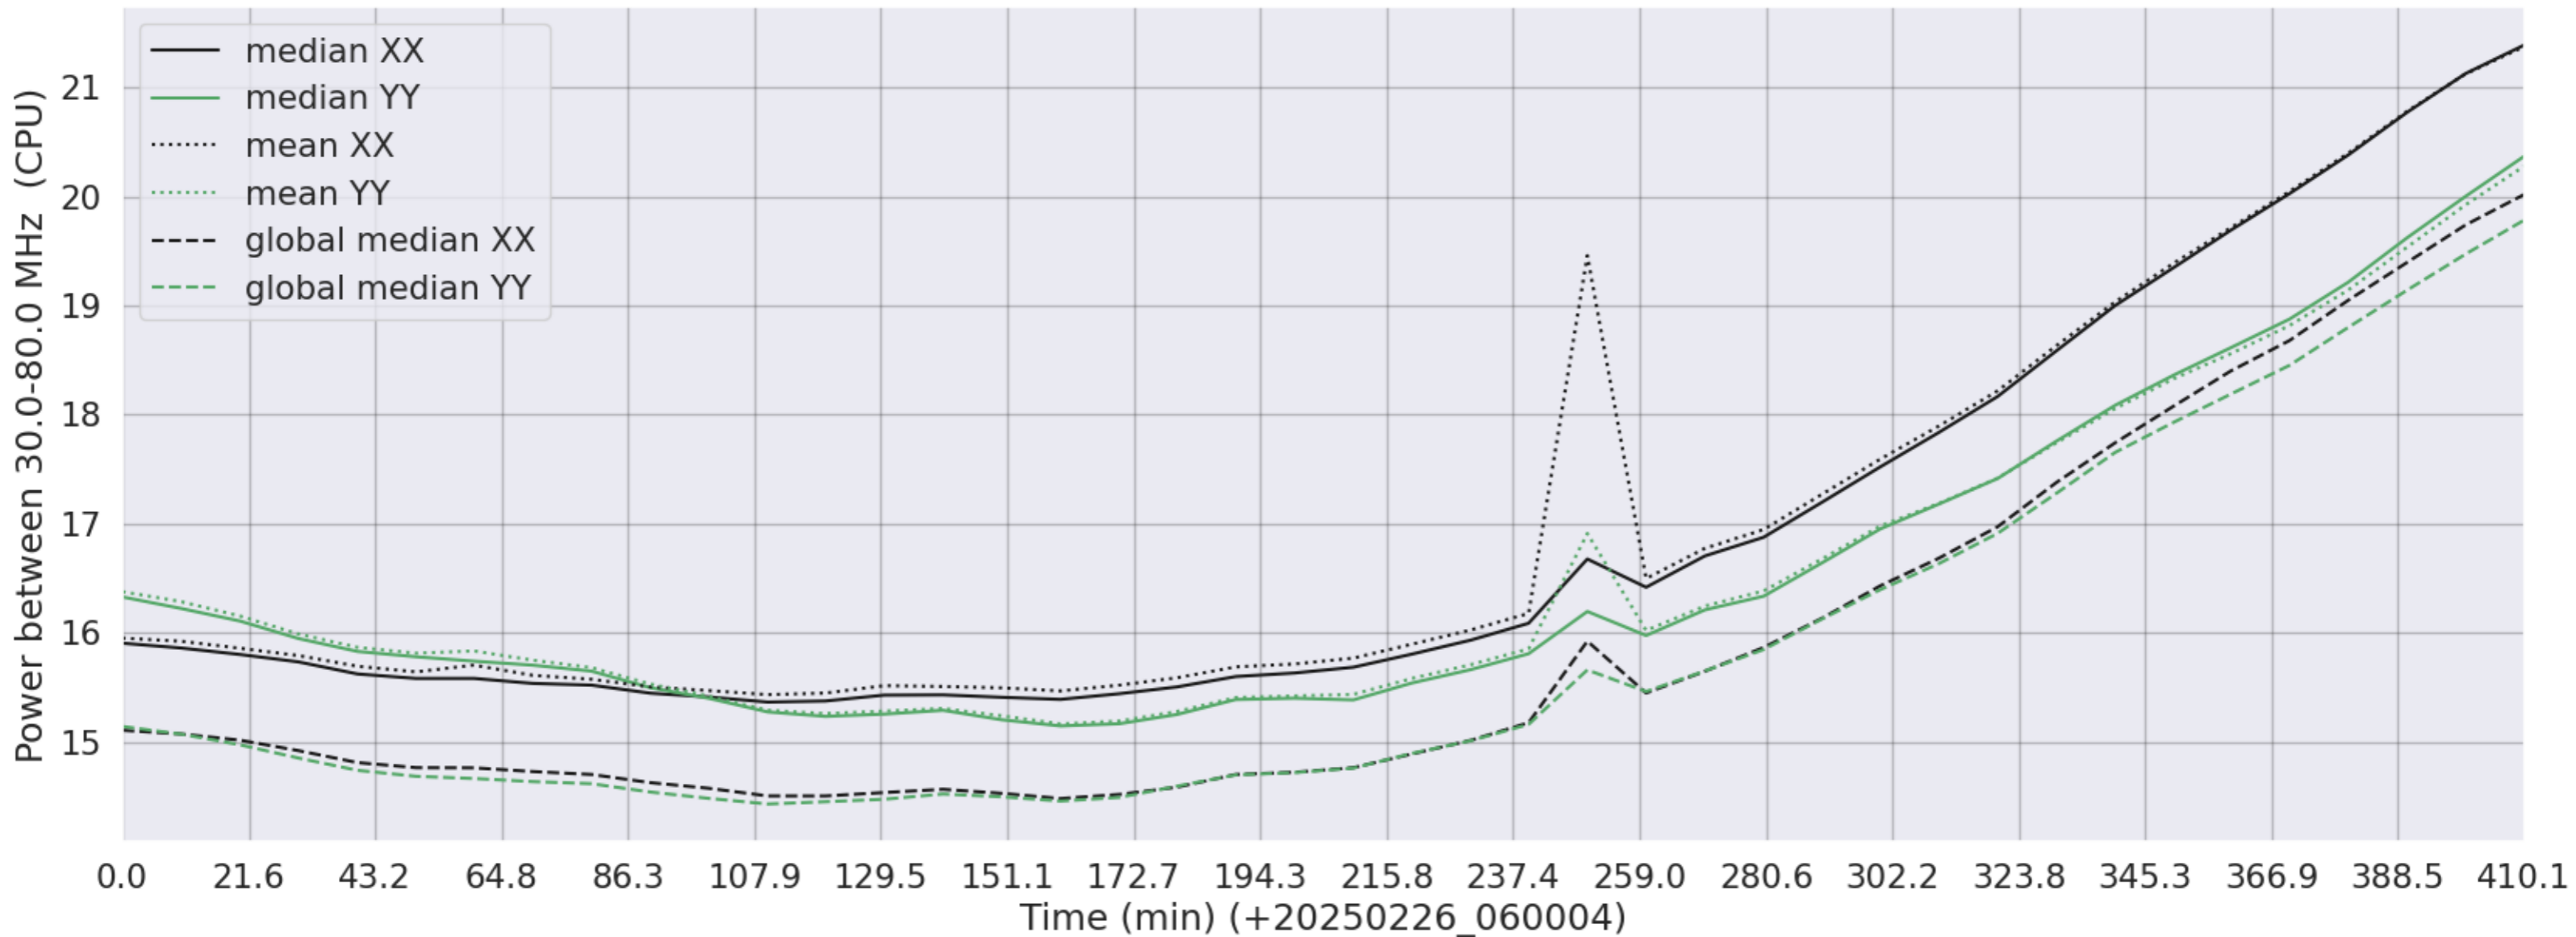

LWA287 - Correlator# 223 - XX FLAGS:Good - YY FLAGS:Good

LWA355 - Correlator# 222 - XX FLAGS:Good - YY FLAGS:Good