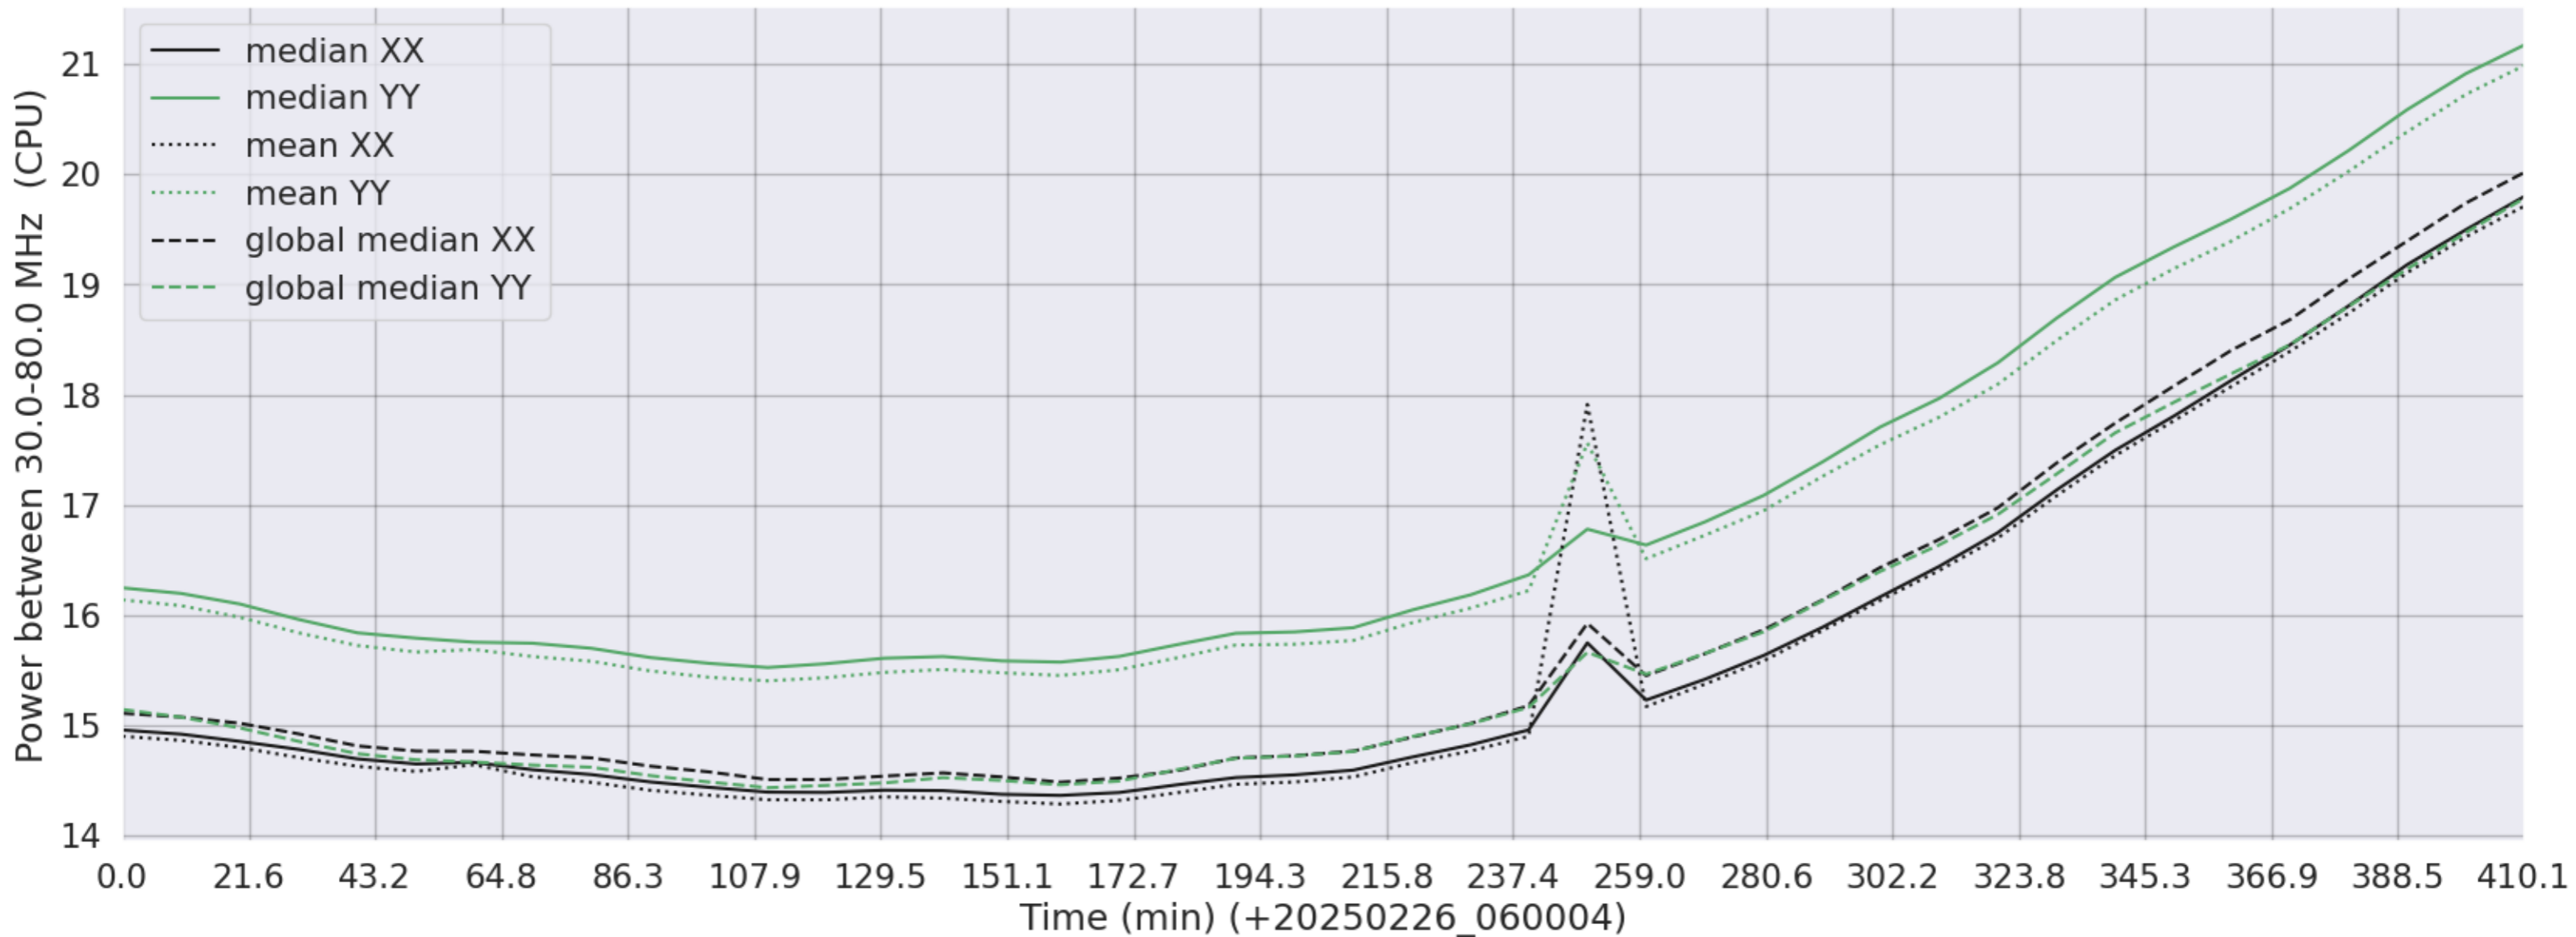

LWA147 - Correlator# 214 - XX FLAGS:Good - YY FLAGS:Good

LWA144 - Correlator# 213 - XX FLAGS:Good - YY FLAGS:Good