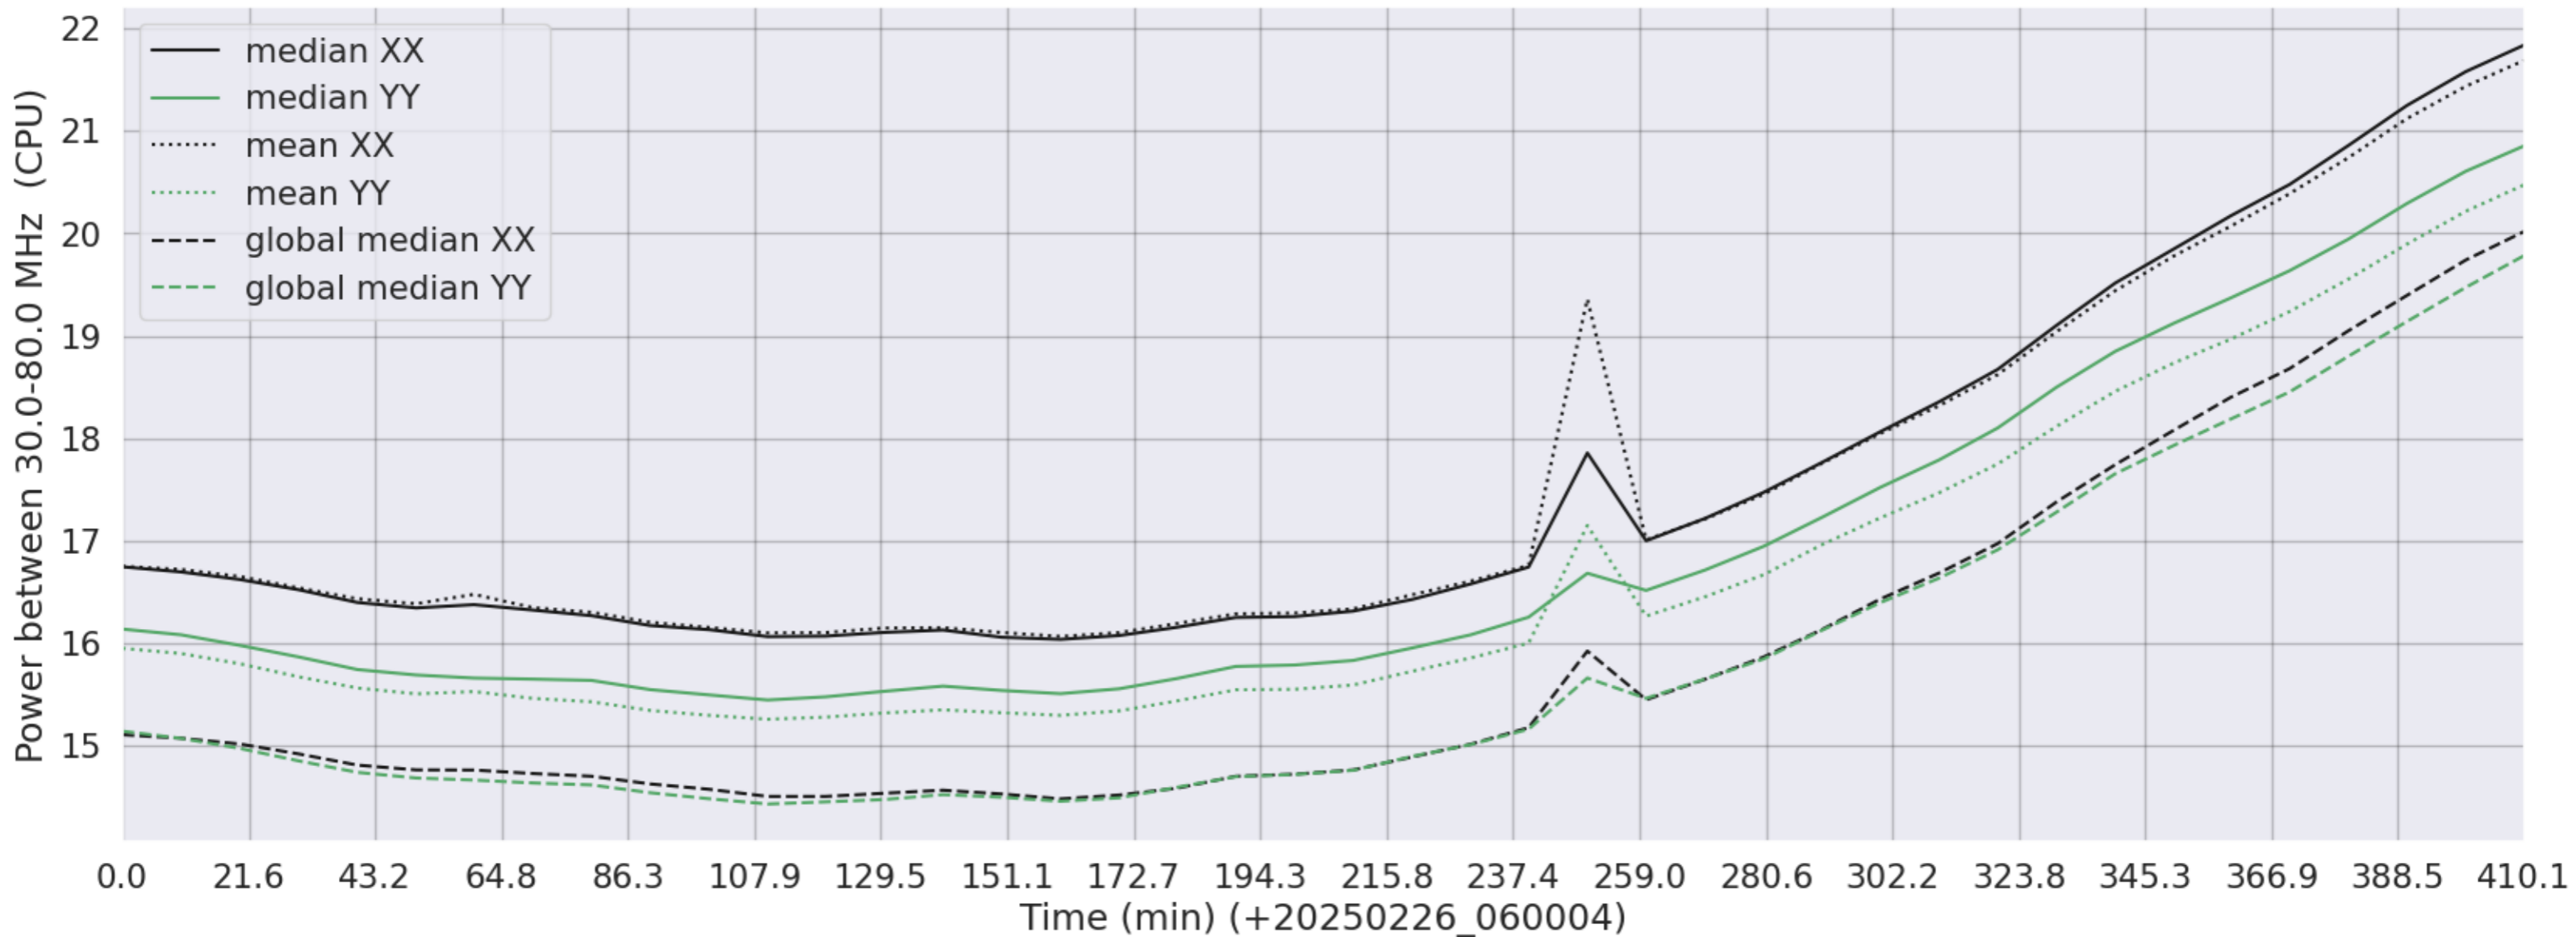

LWA133 - Correlator# 257 - XX FLAGS:Good - YY FLAGS:Good

LWA135 - Correlator# 256 - XX FLAGS:Good - YY FLAGS:Good