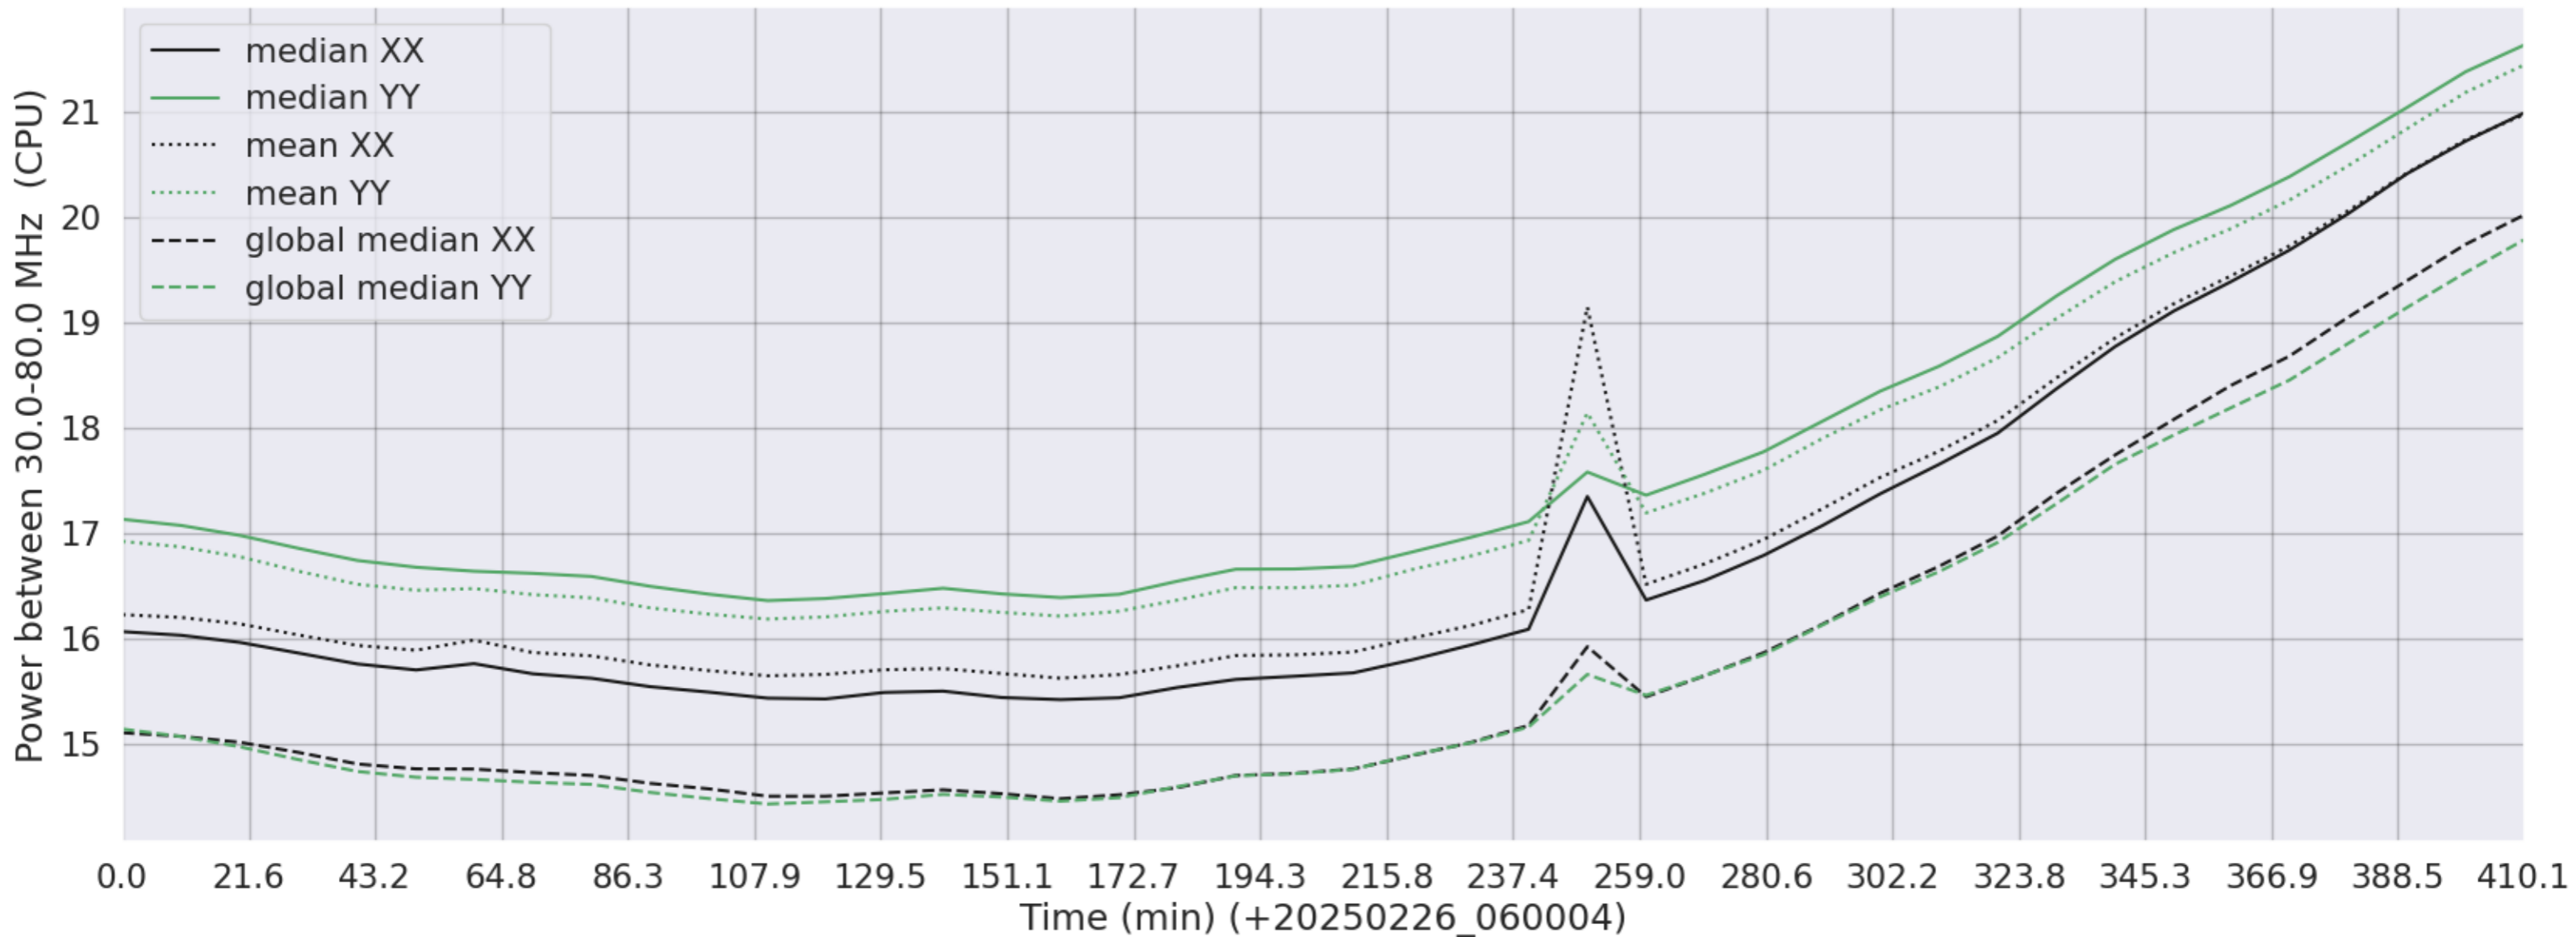

LWA101 - Correlator# 174 - XX FLAGS:Good - YY FLAGS:Good

LWA098 - Correlator# 173 - XX FLAGS:Good - YY FLAGS:Good