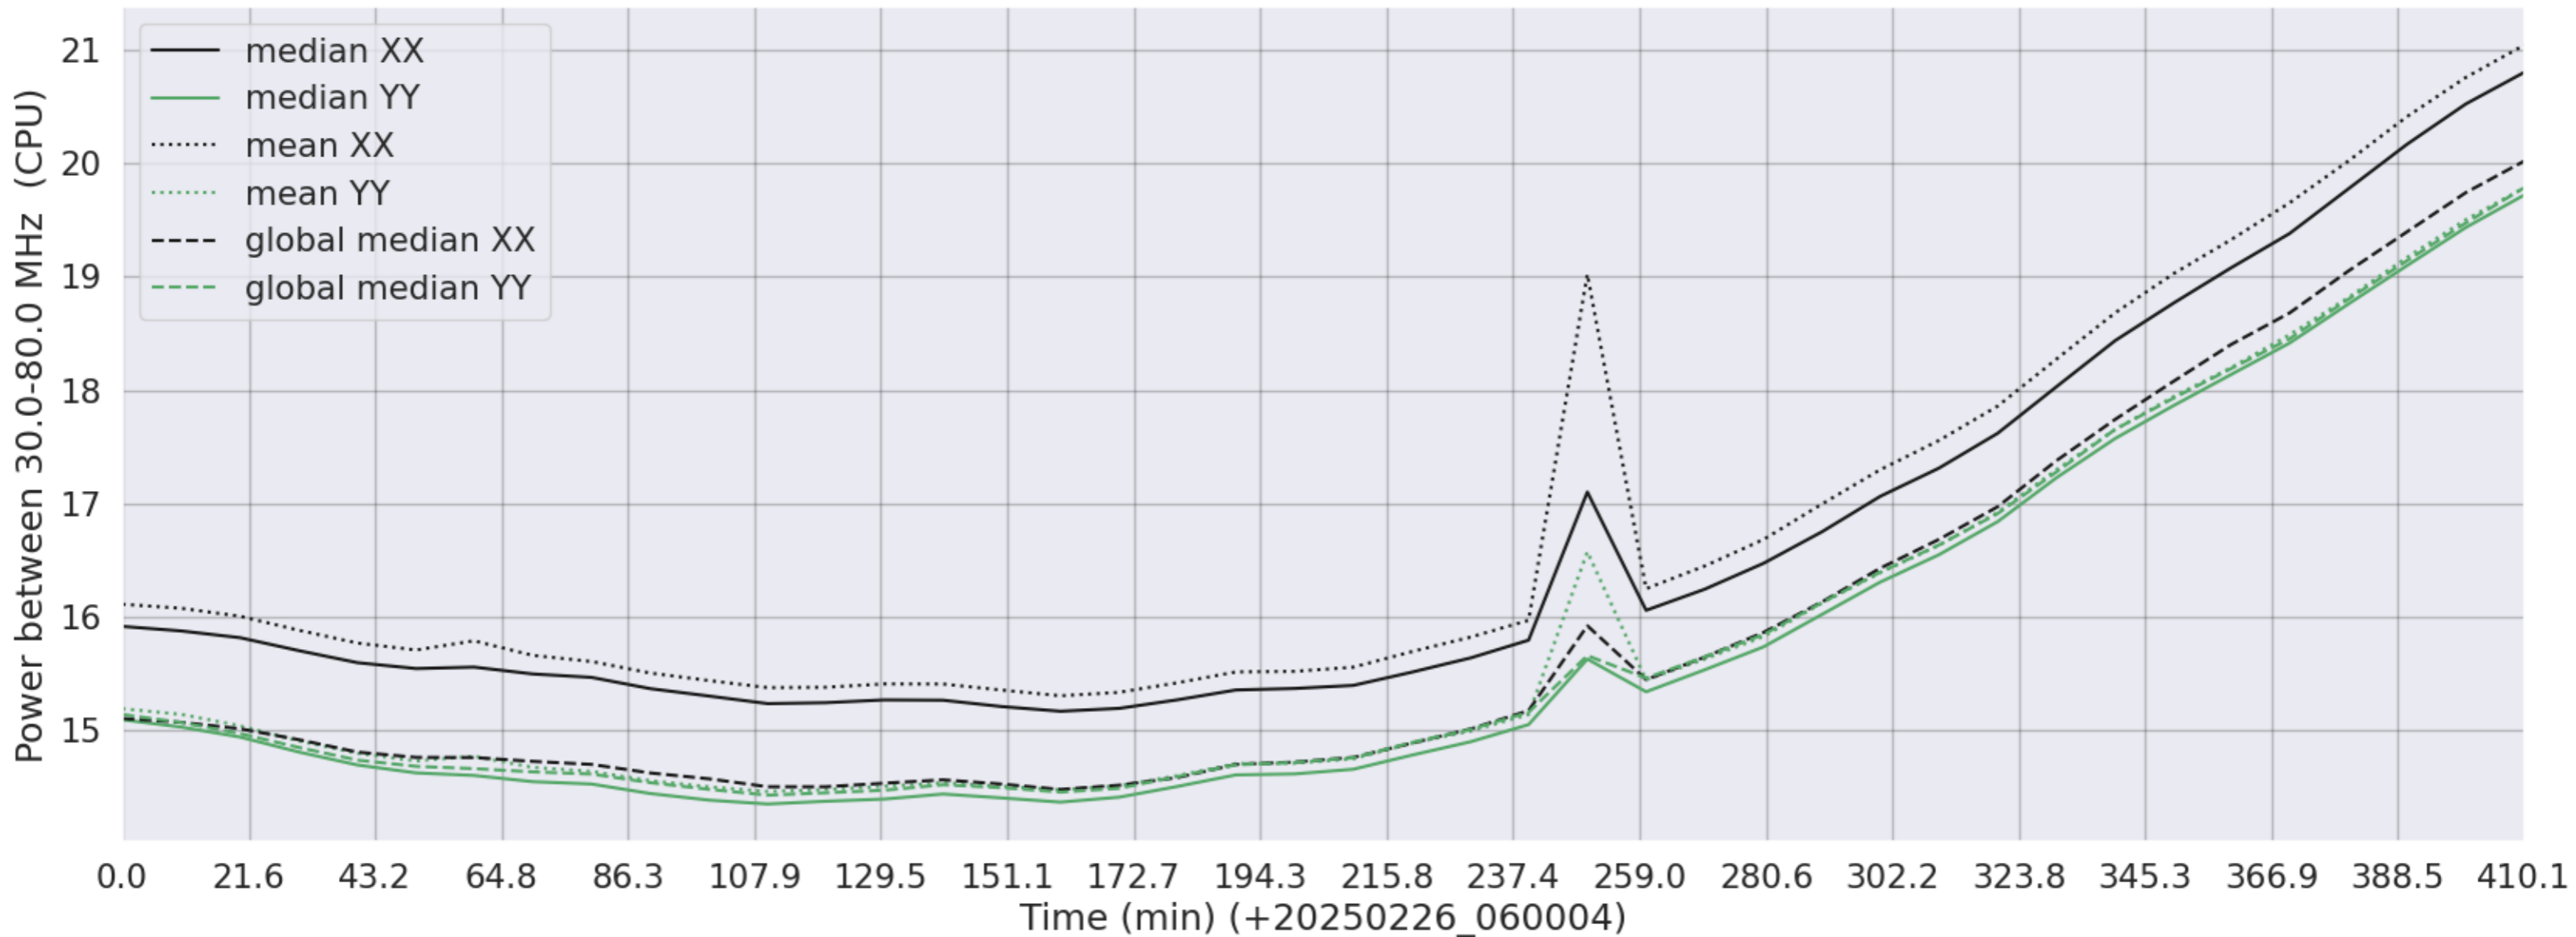

LWA048 - Correlator# 113 - XX FLAGS:Good - YY FLAGS:Good

LWA049 - Correlator# 112 - XX FLAGS:Good - YY FLAGS:Good