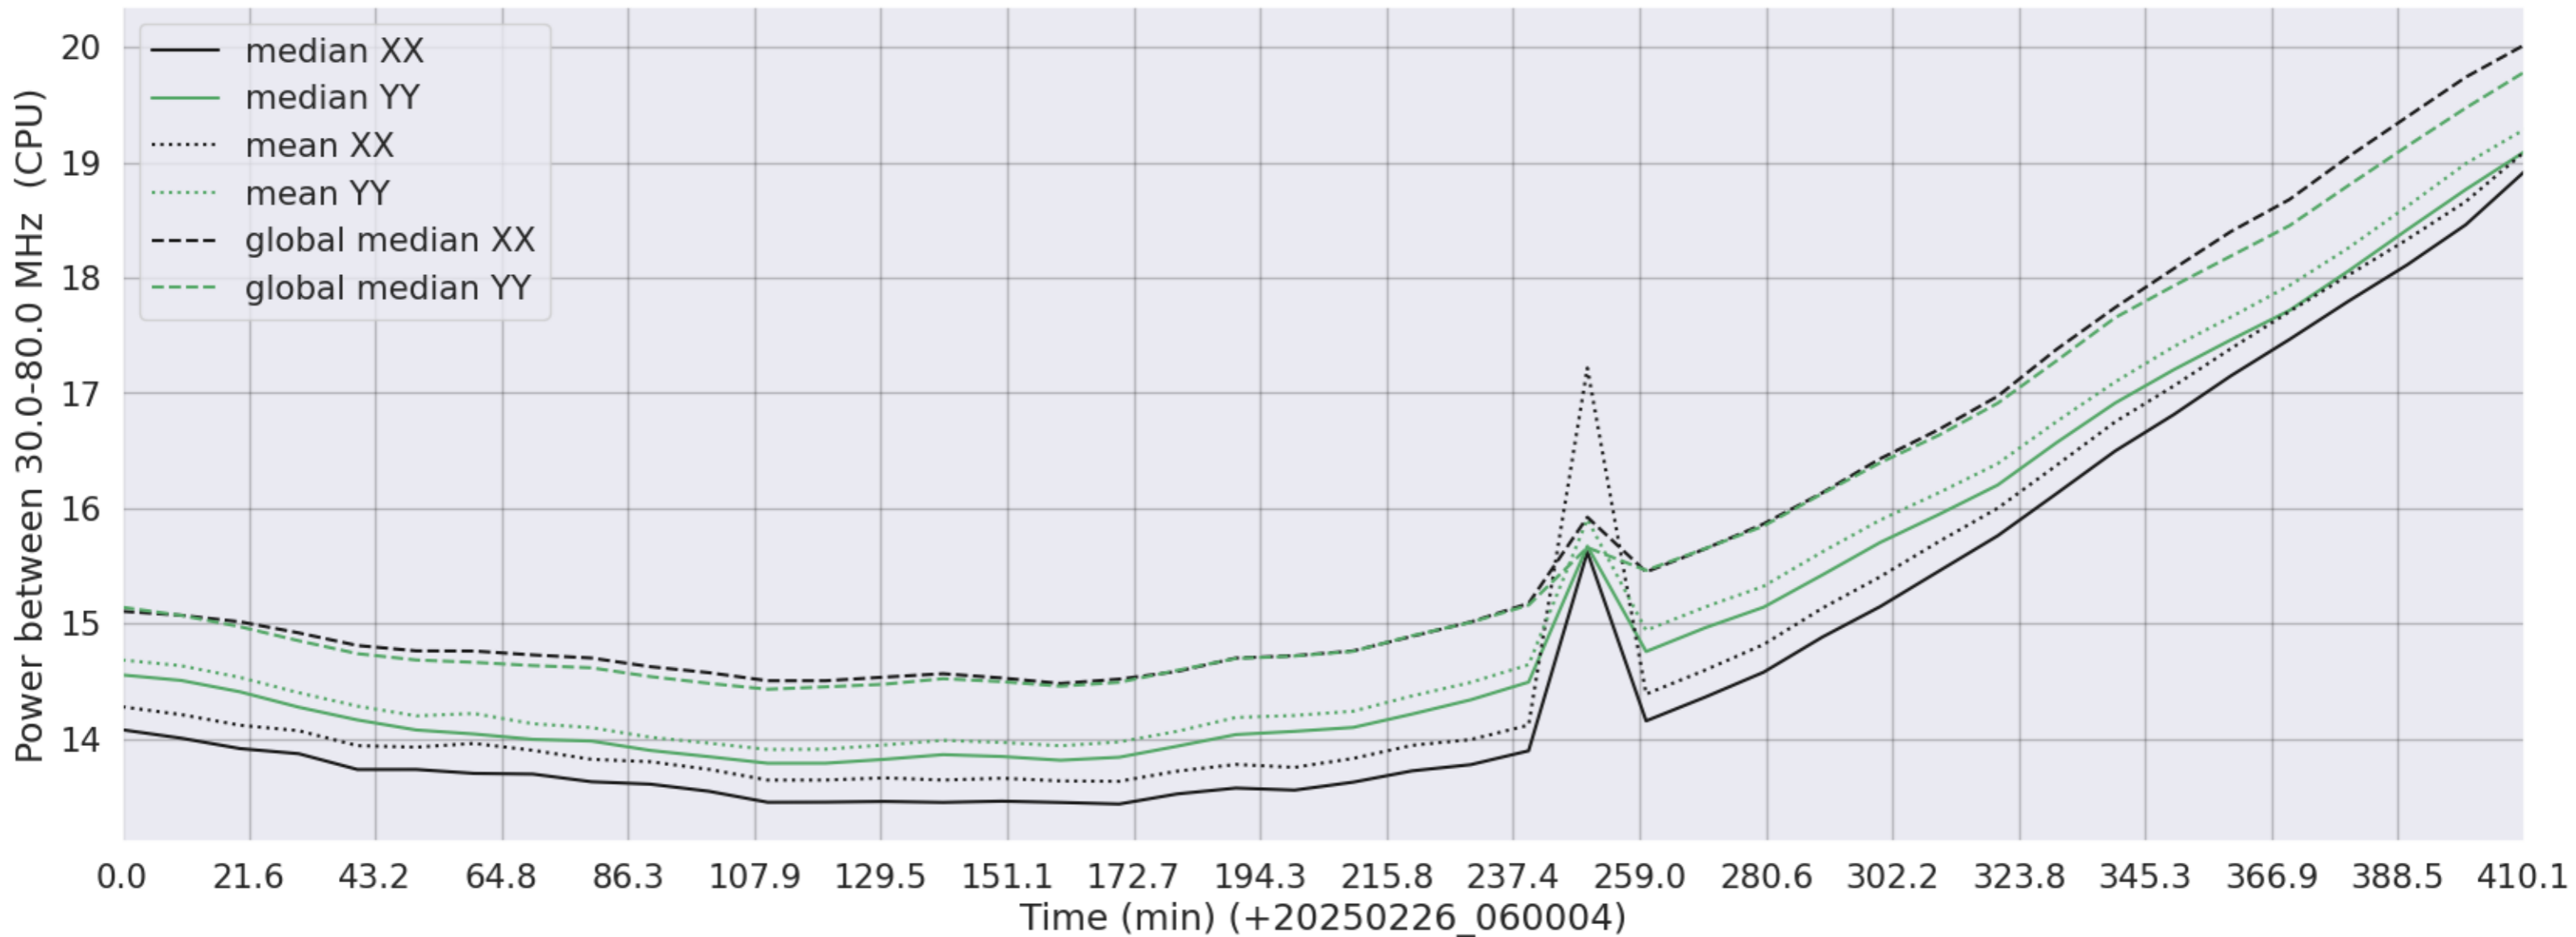

LWA222 - Correlator# 249 - XX FLAGS:Good - YY FLAGS:Good

LWA224 - Correlator# 248 - XX FLAGS:Good - YY FLAGS:Good