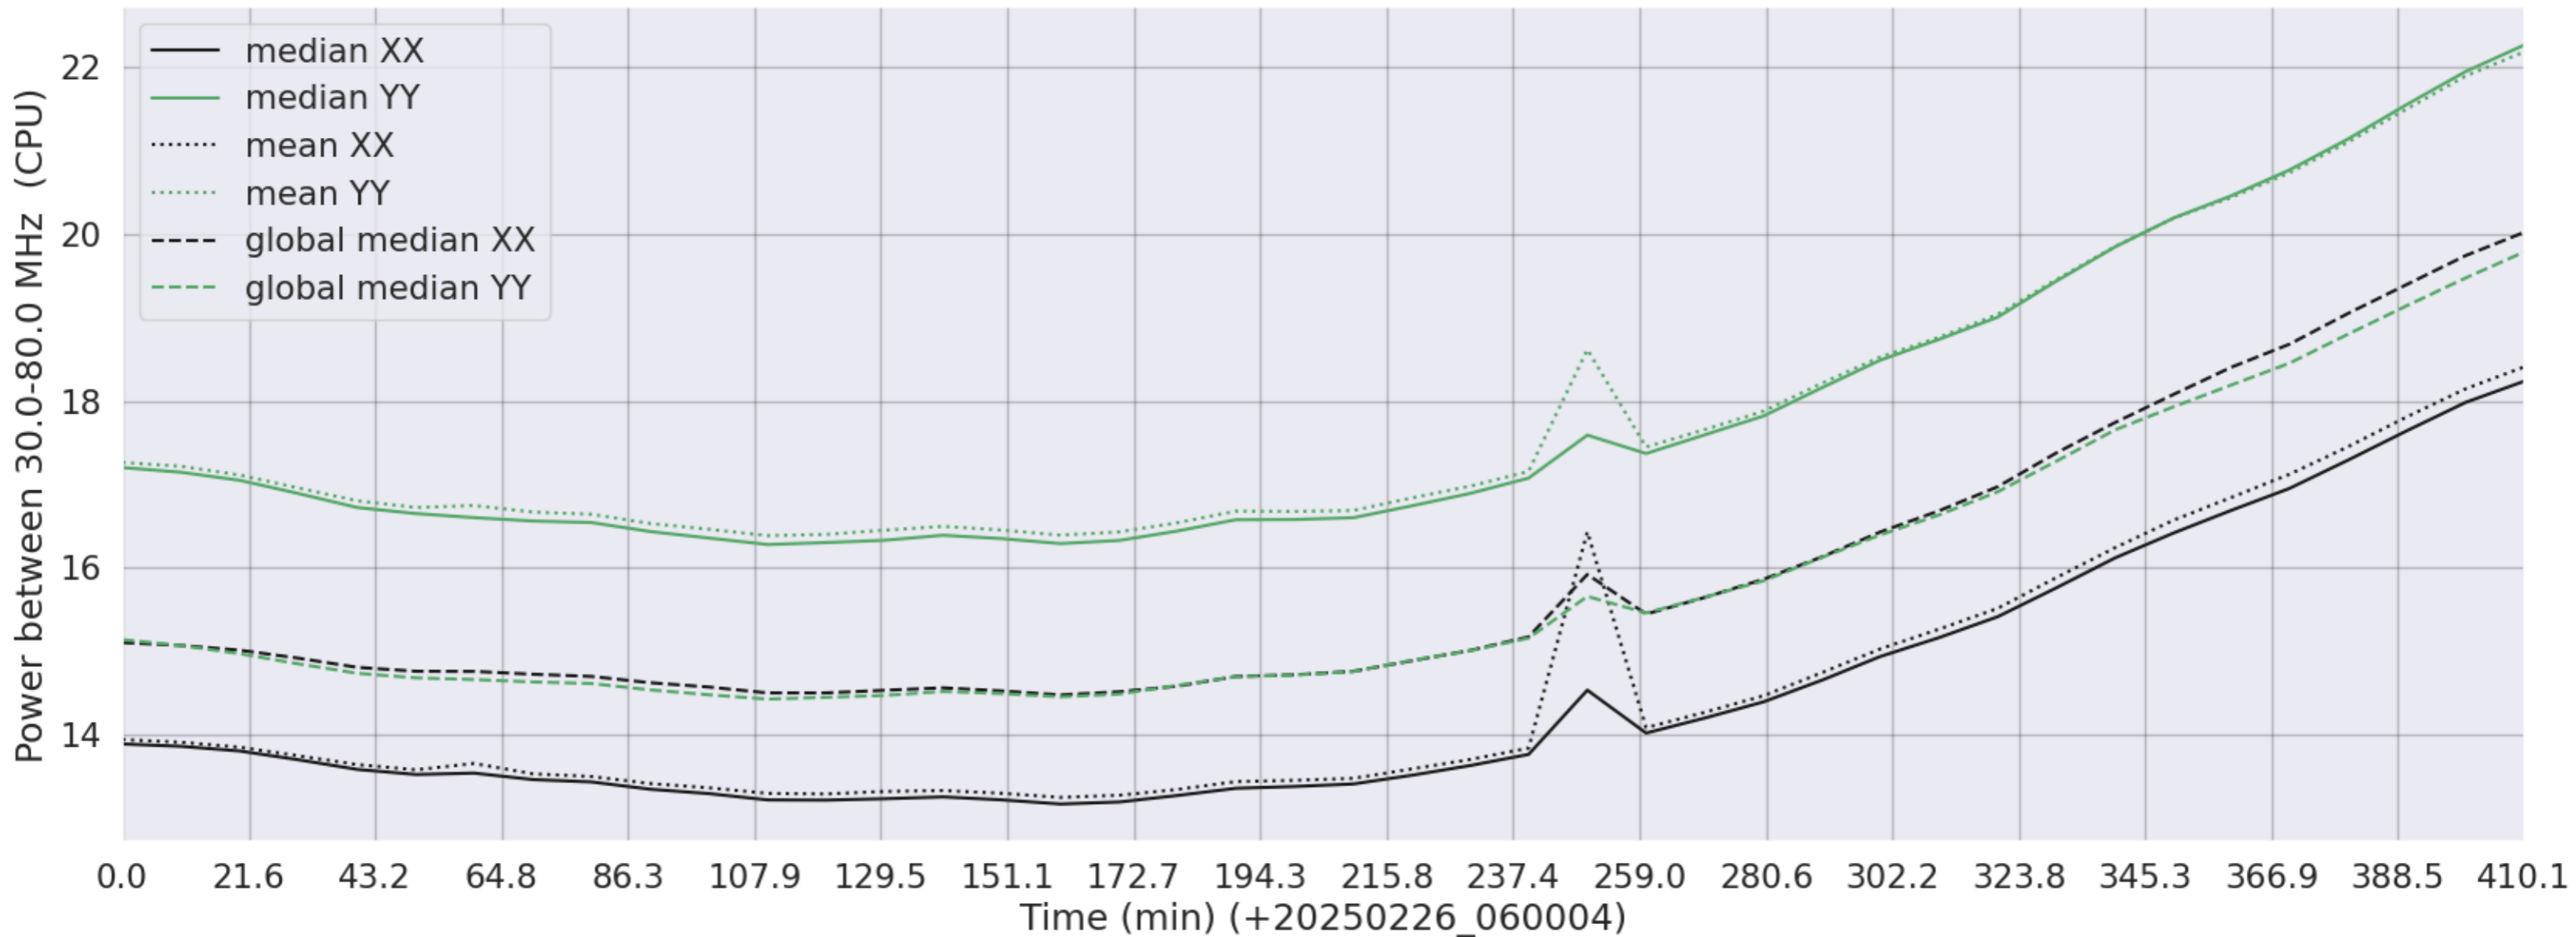

LWA242 - Correlator# 339 - XX FLAGS:Good - YY FLAGS:Good

LWA244 - Correlator# 338 - XX FLAGS:Good - YY FLAGS:Good