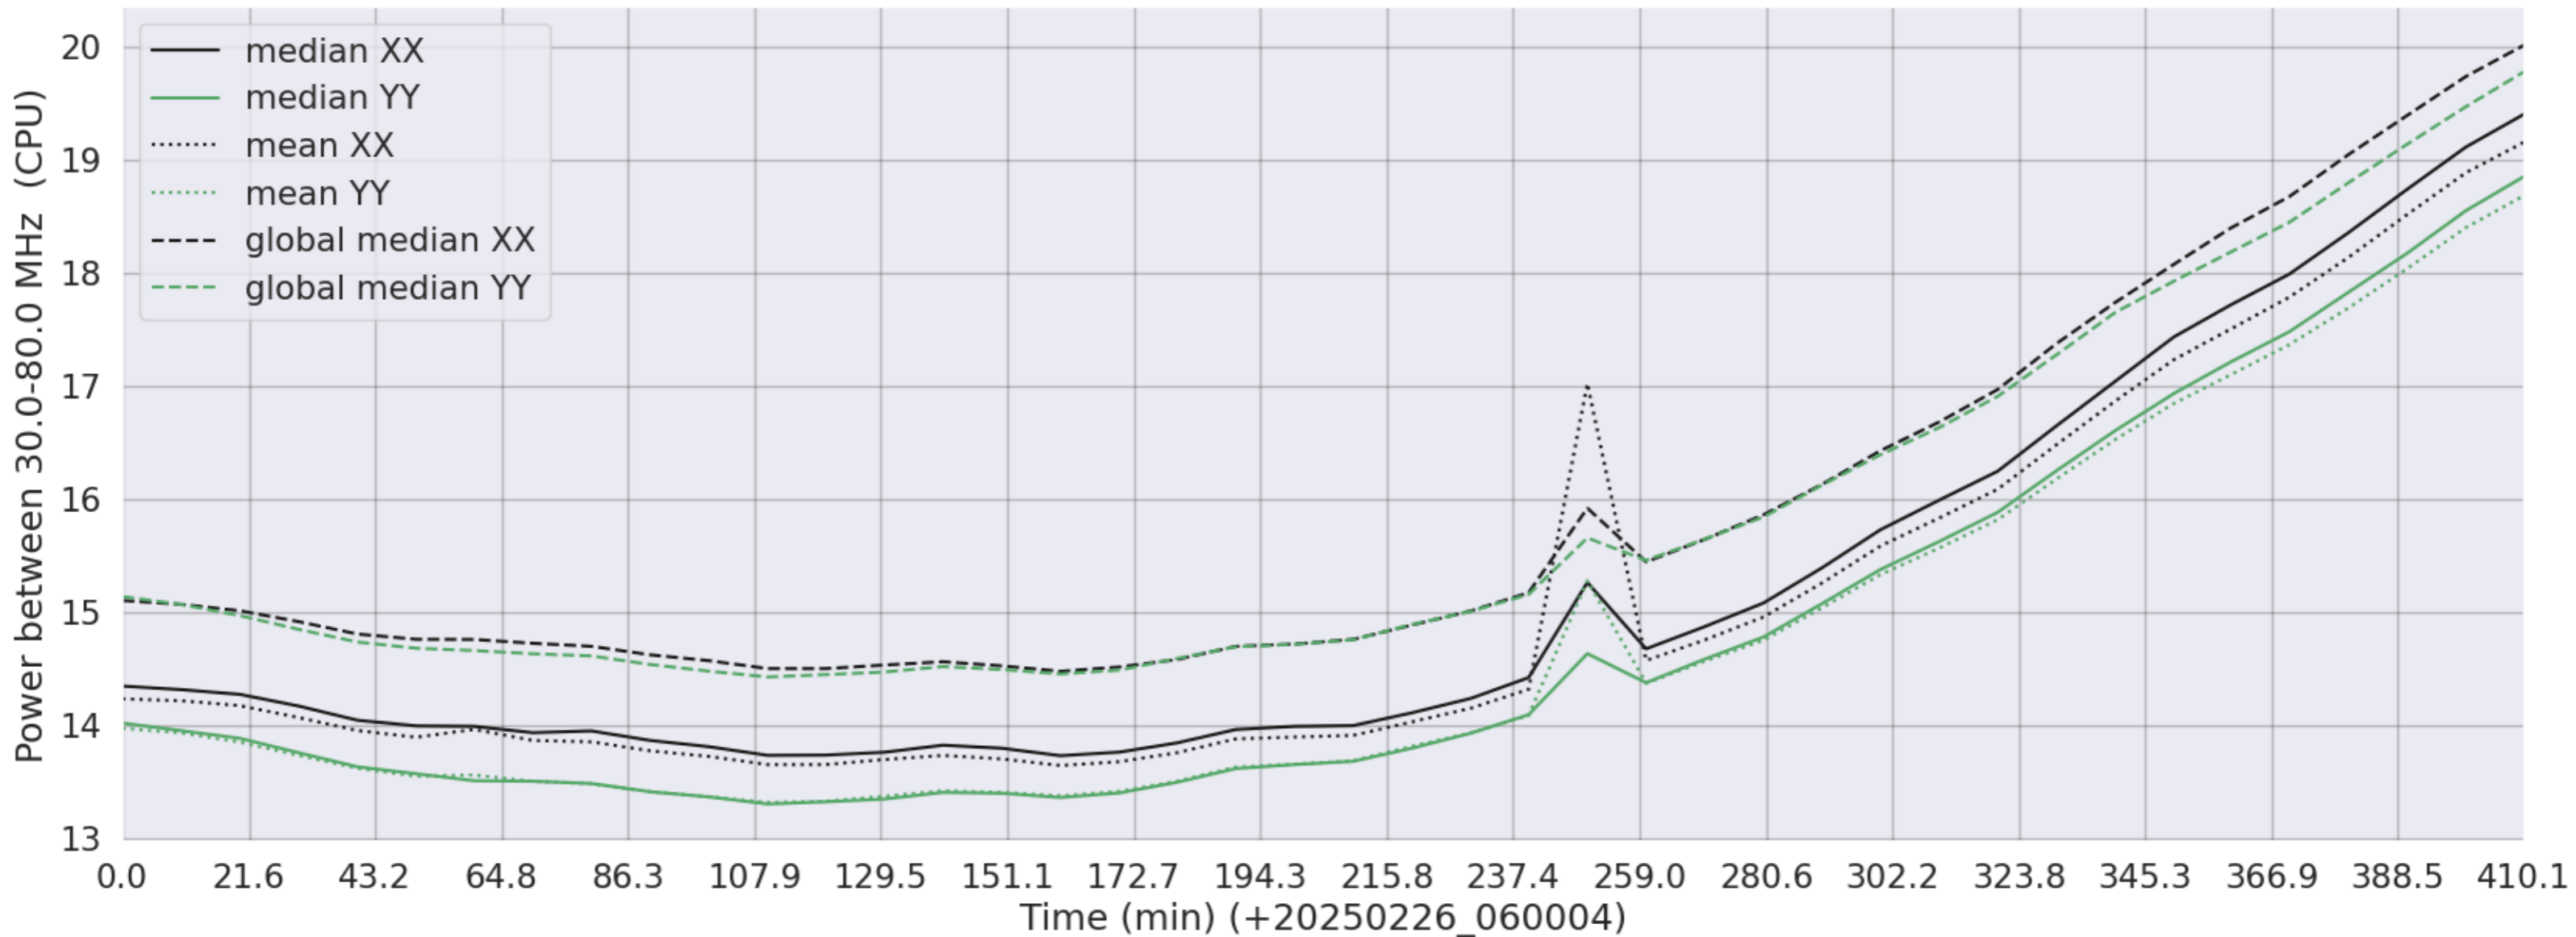

LWA250 - Correlator# 345 - XX FLAGS:Good - YY FLAGS:Good

LWA251 - Correlator# 344 - XX FLAGS:Good - YY FLAGS:Good