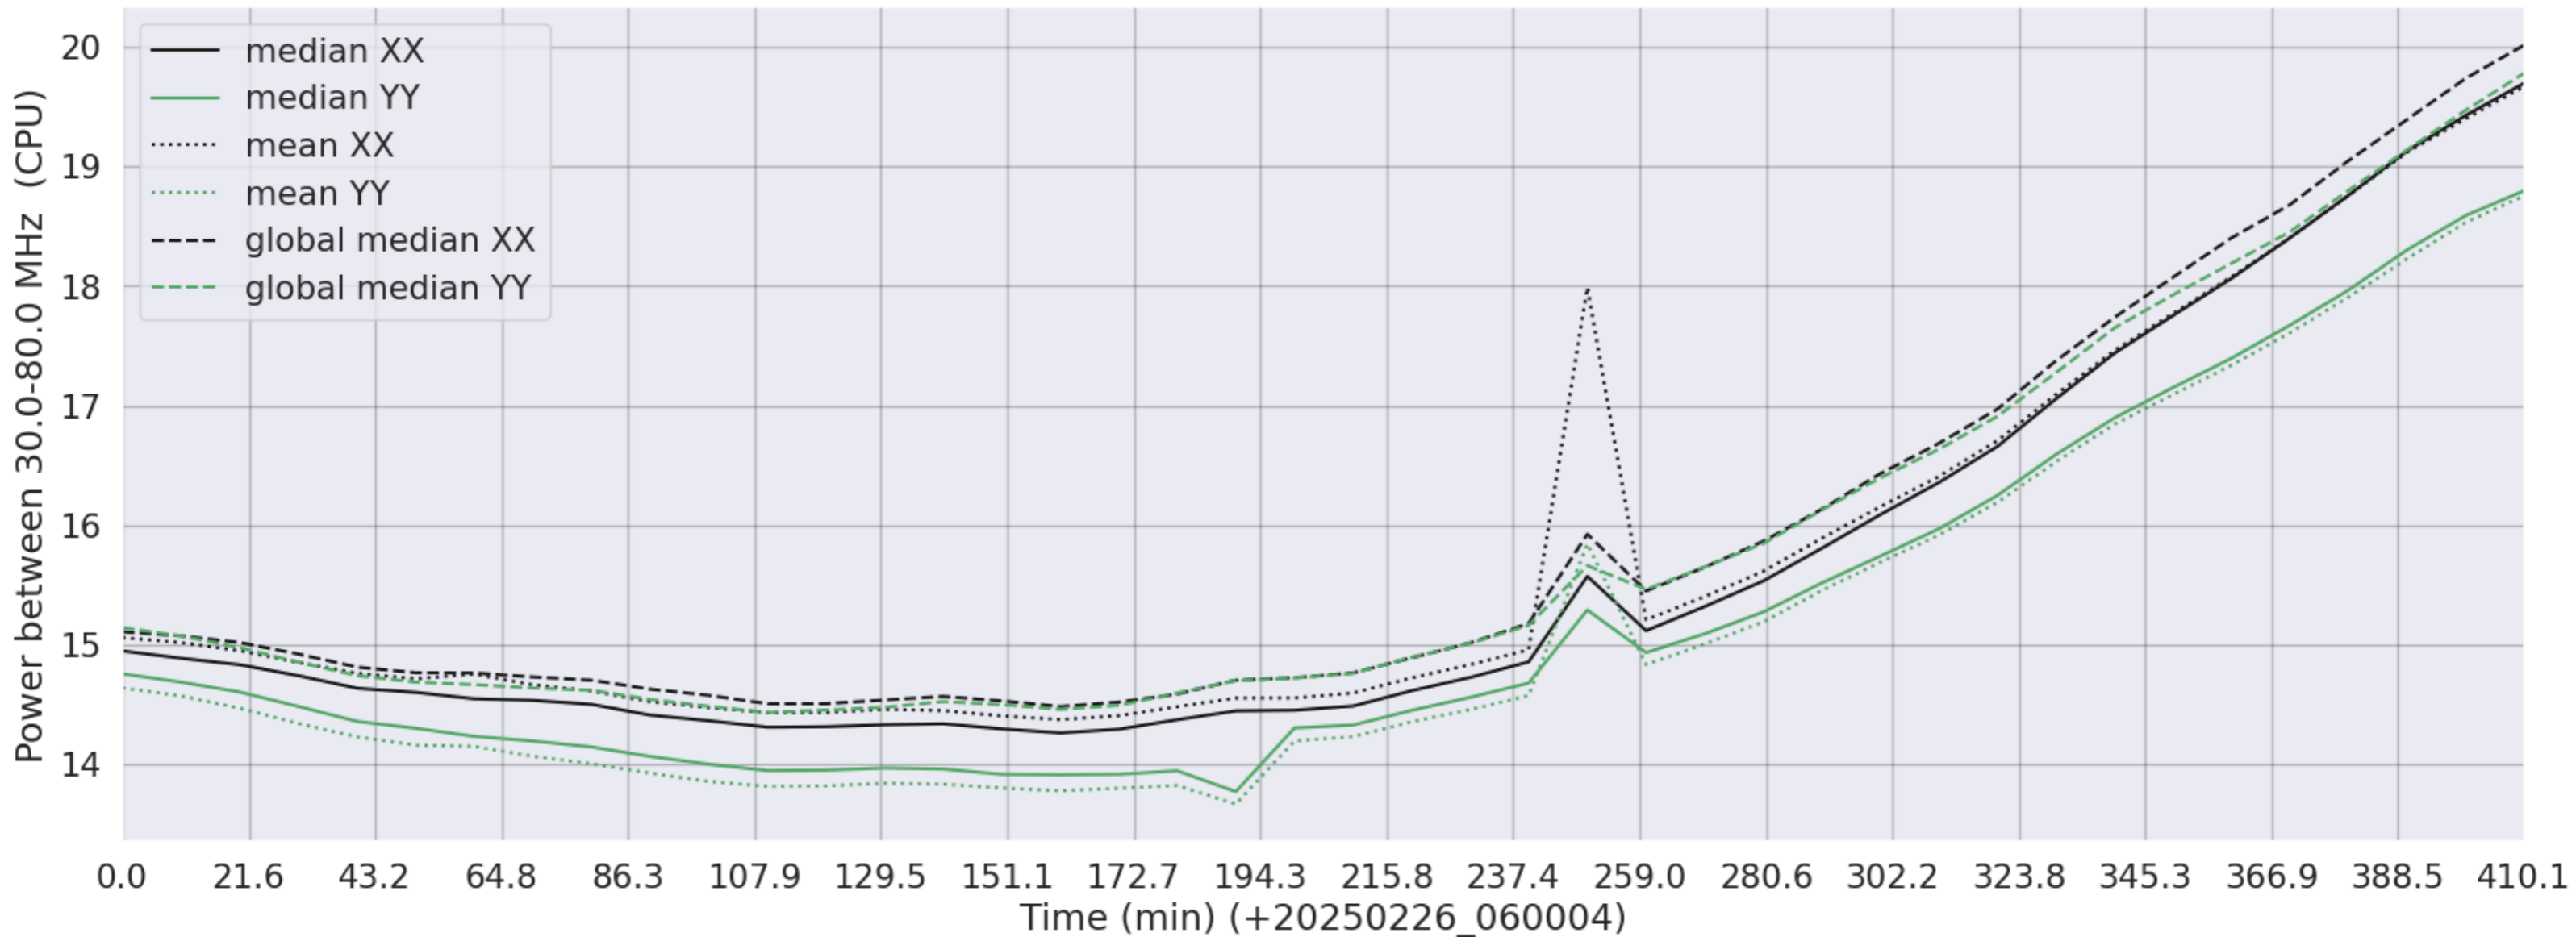

LWA020 - Correlator# 102 - XX FLAGS:Good - YY FLAGS:Good

LWA017 - Correlator# 101 - XX FLAGS:Good - YY FLAGS:Good