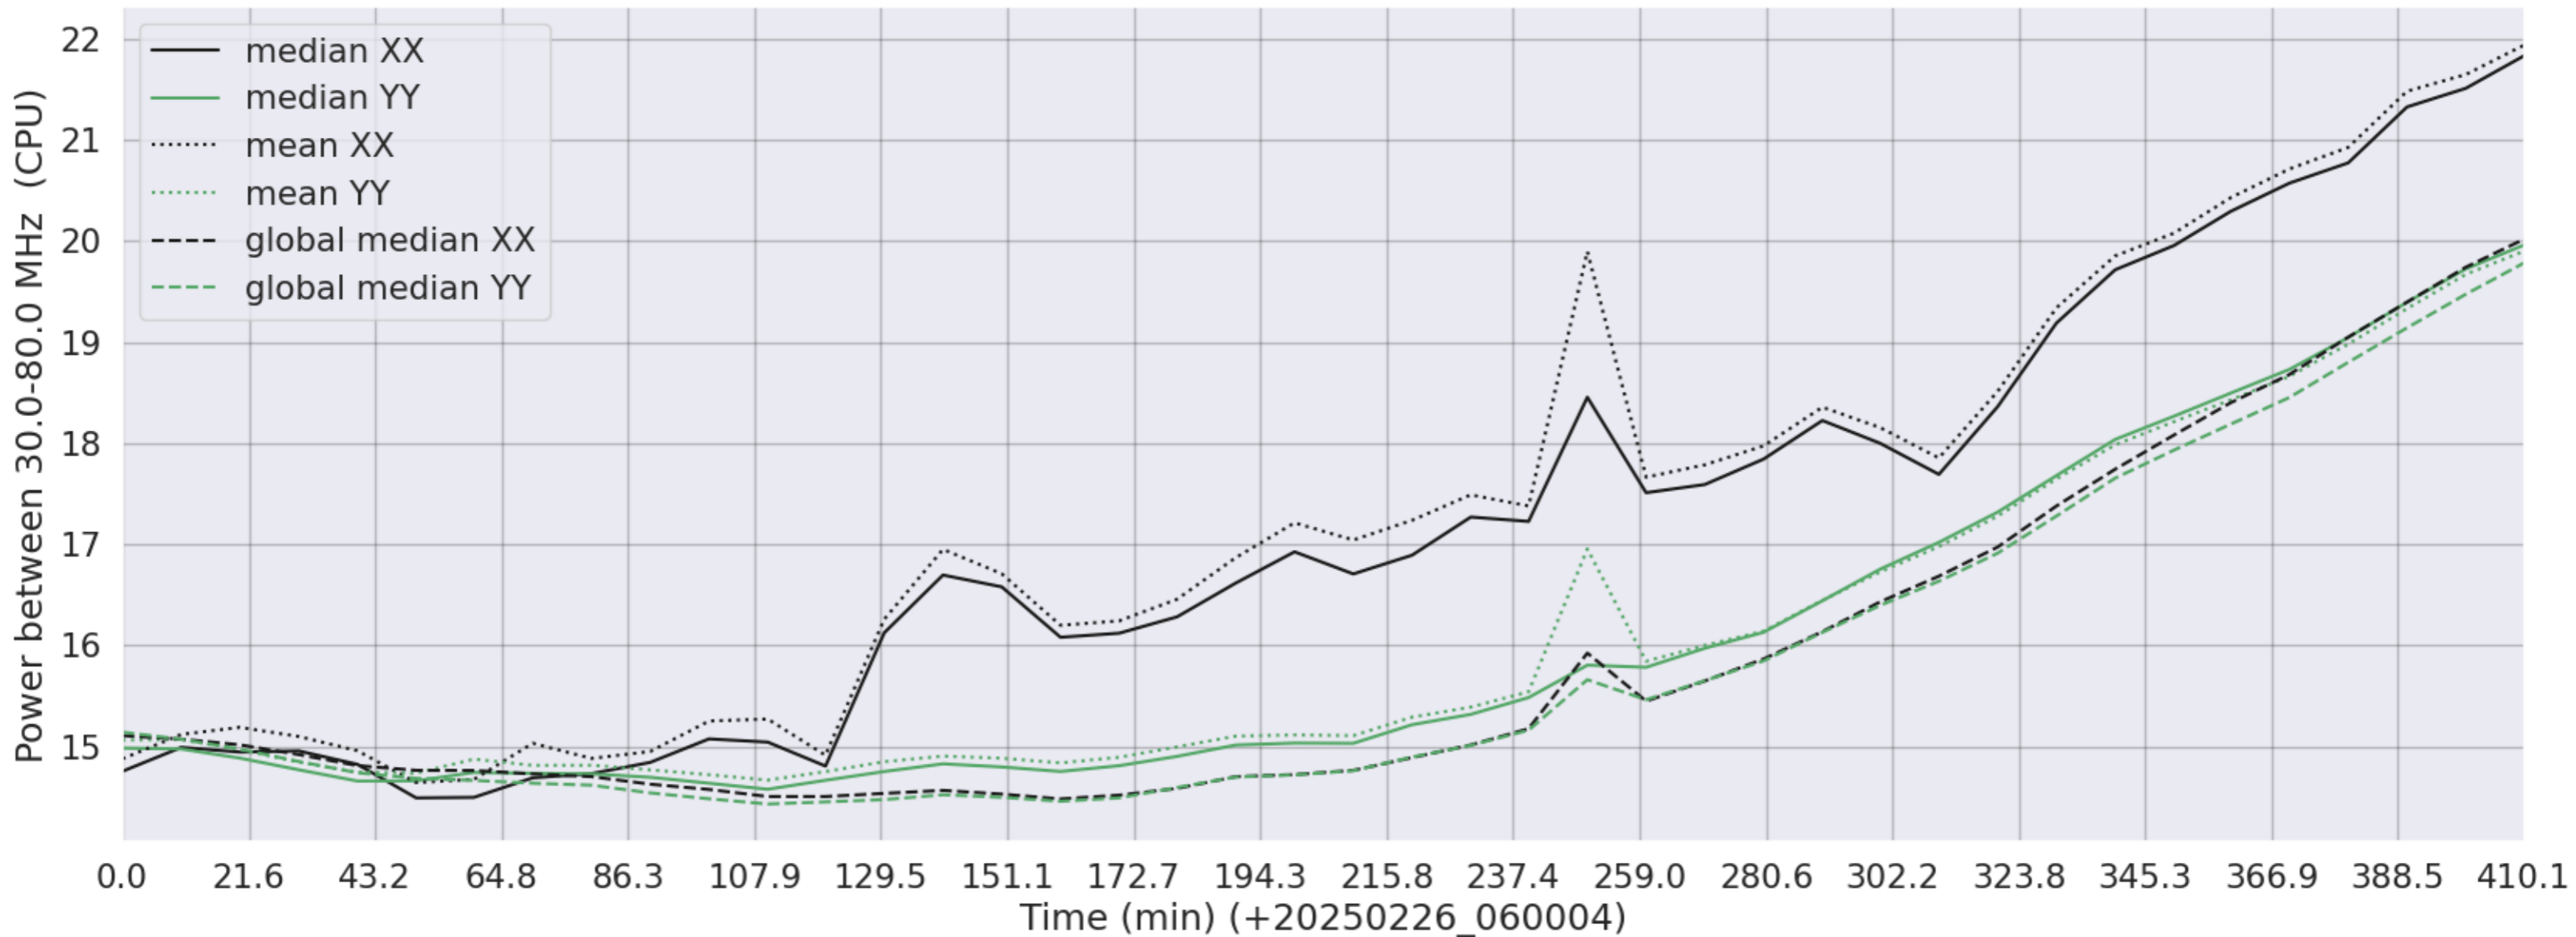

LWA270 - Correlator# 039 - XX FLAGS:Good - YY FLAGS:Good

LWA272 - Correlator# 038 - XX FLAGS:Good - YY FLAGS:Good