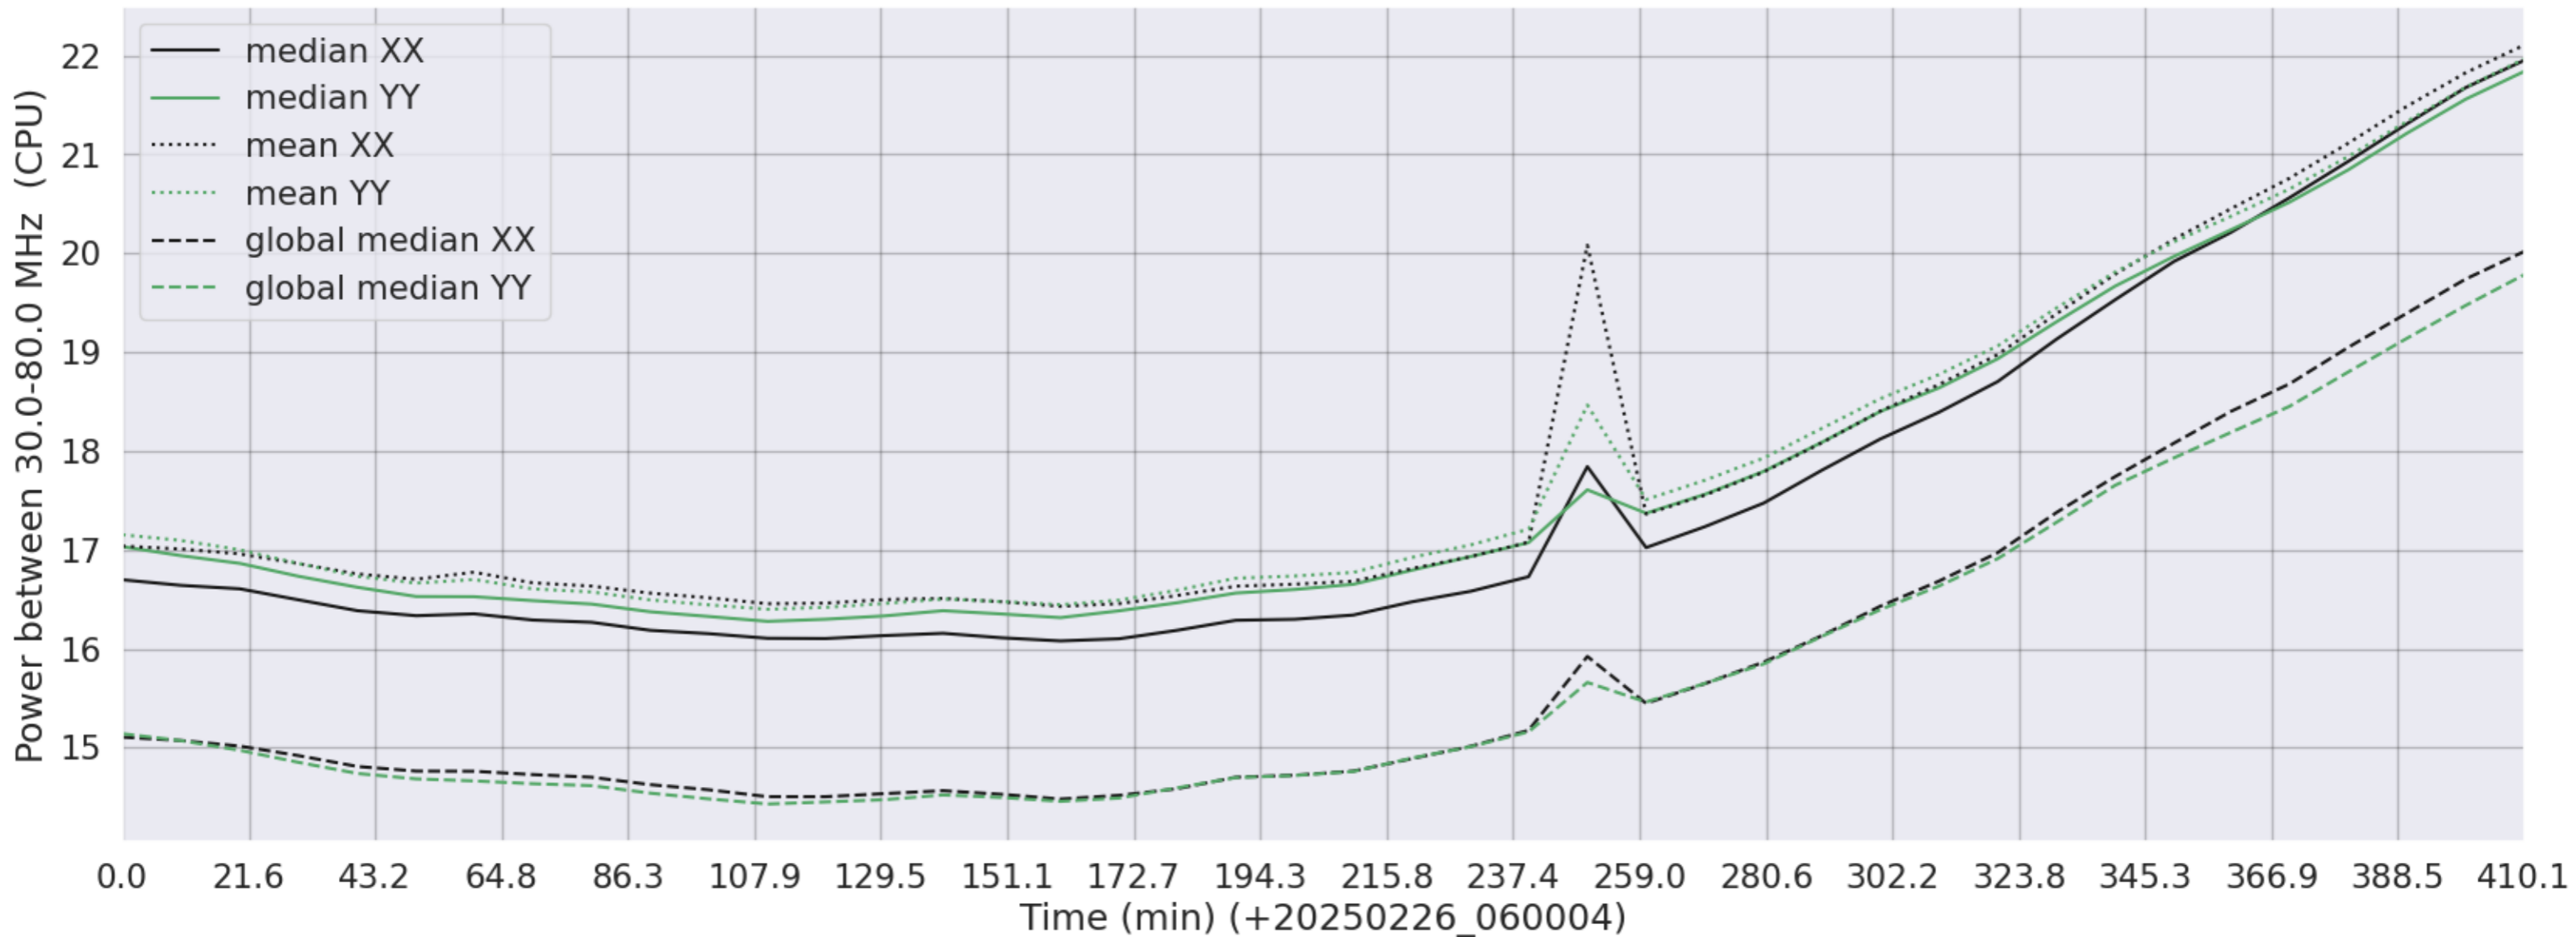

LWA038 - Correlator# 077 - XX FLAGS:Good - YY FLAGS:Good

LWA040 - Correlator# 076 - XX FLAGS:Good - YY FLAGS:Good