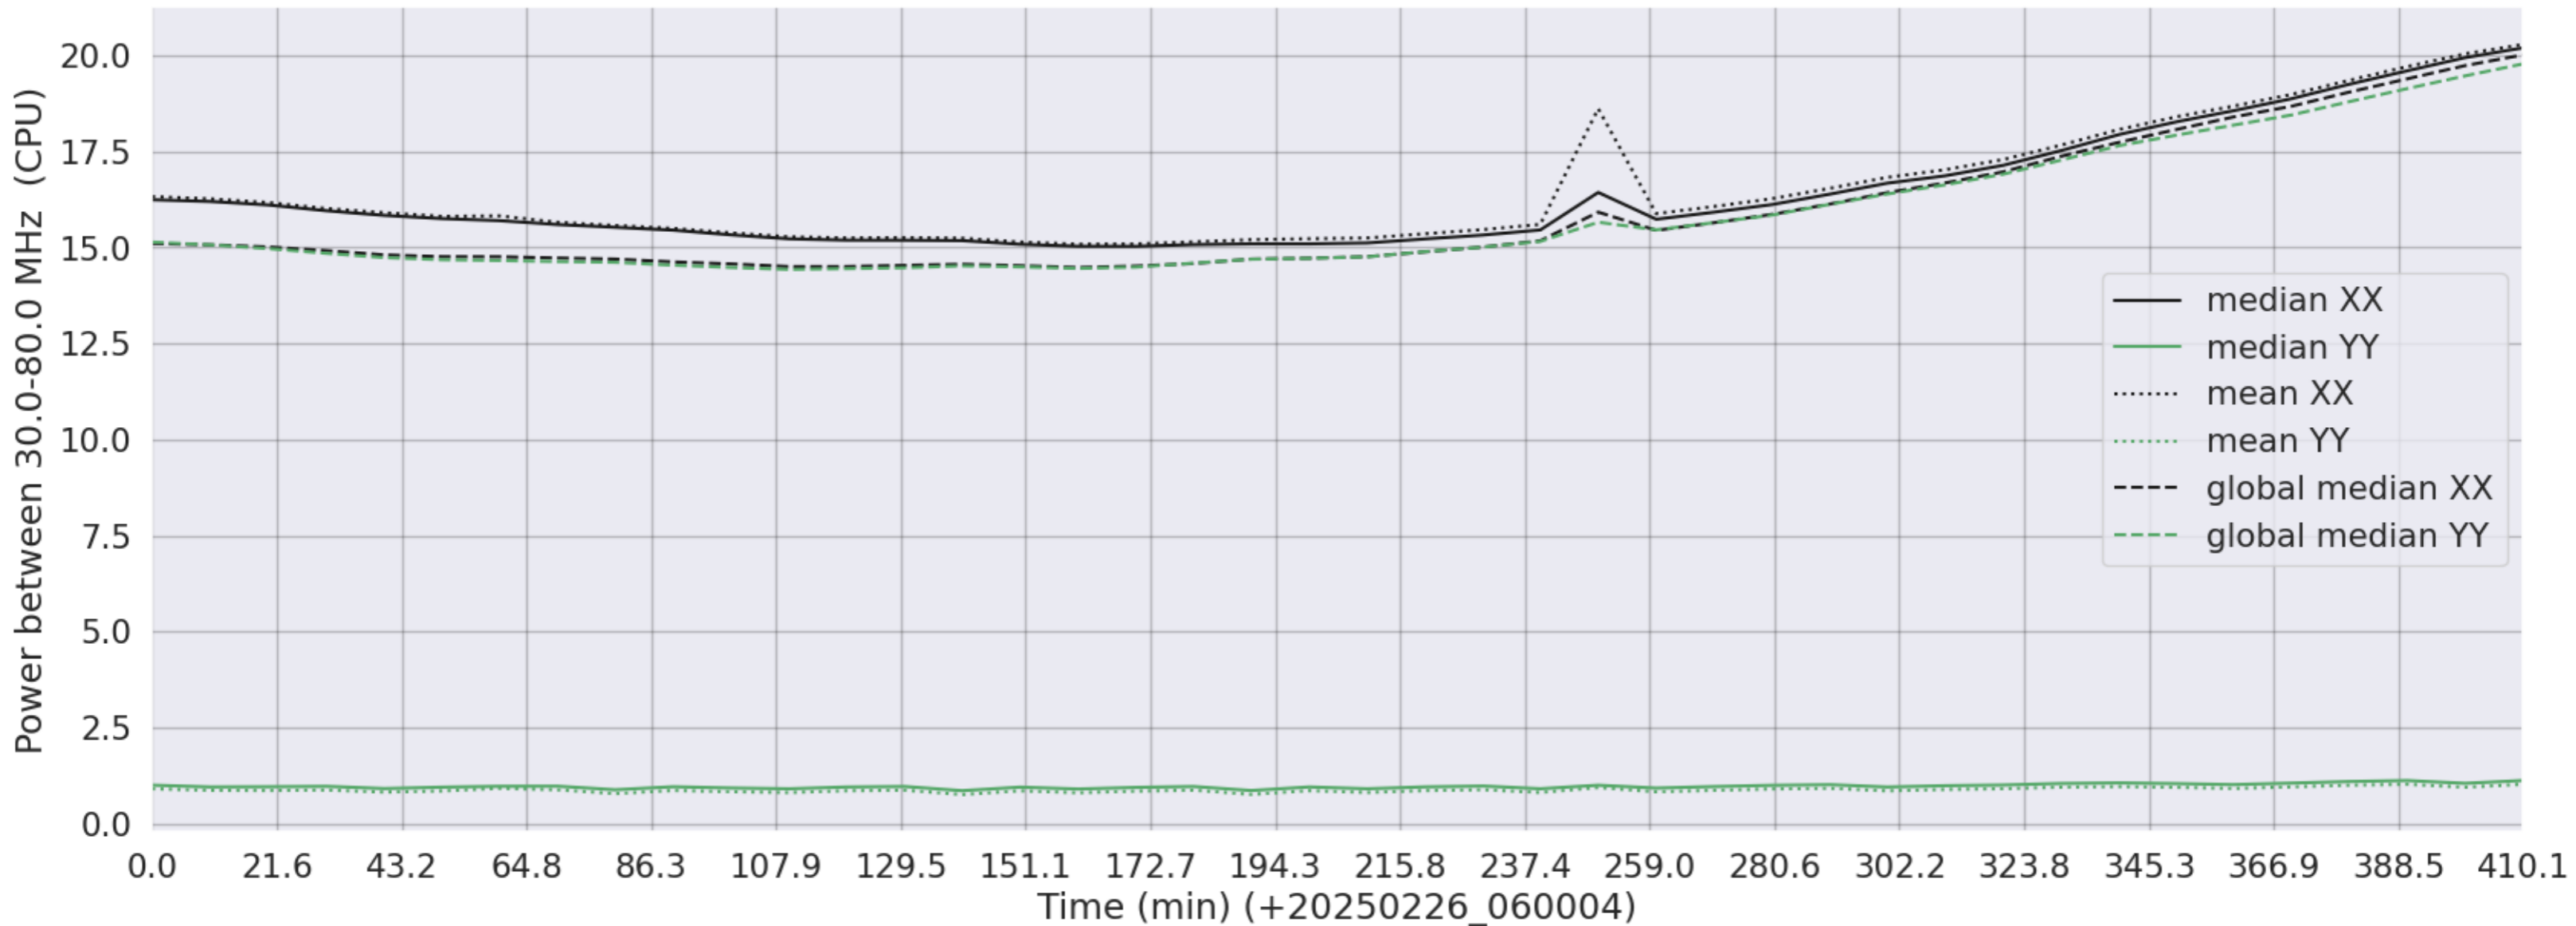

LWA291 - Correlator# 045 - XX FLAGS:Good - YY FLAGS:Good

LWA292 - Correlator# 044 - XX FLAGS:Good - YY FLAGS:LowPower