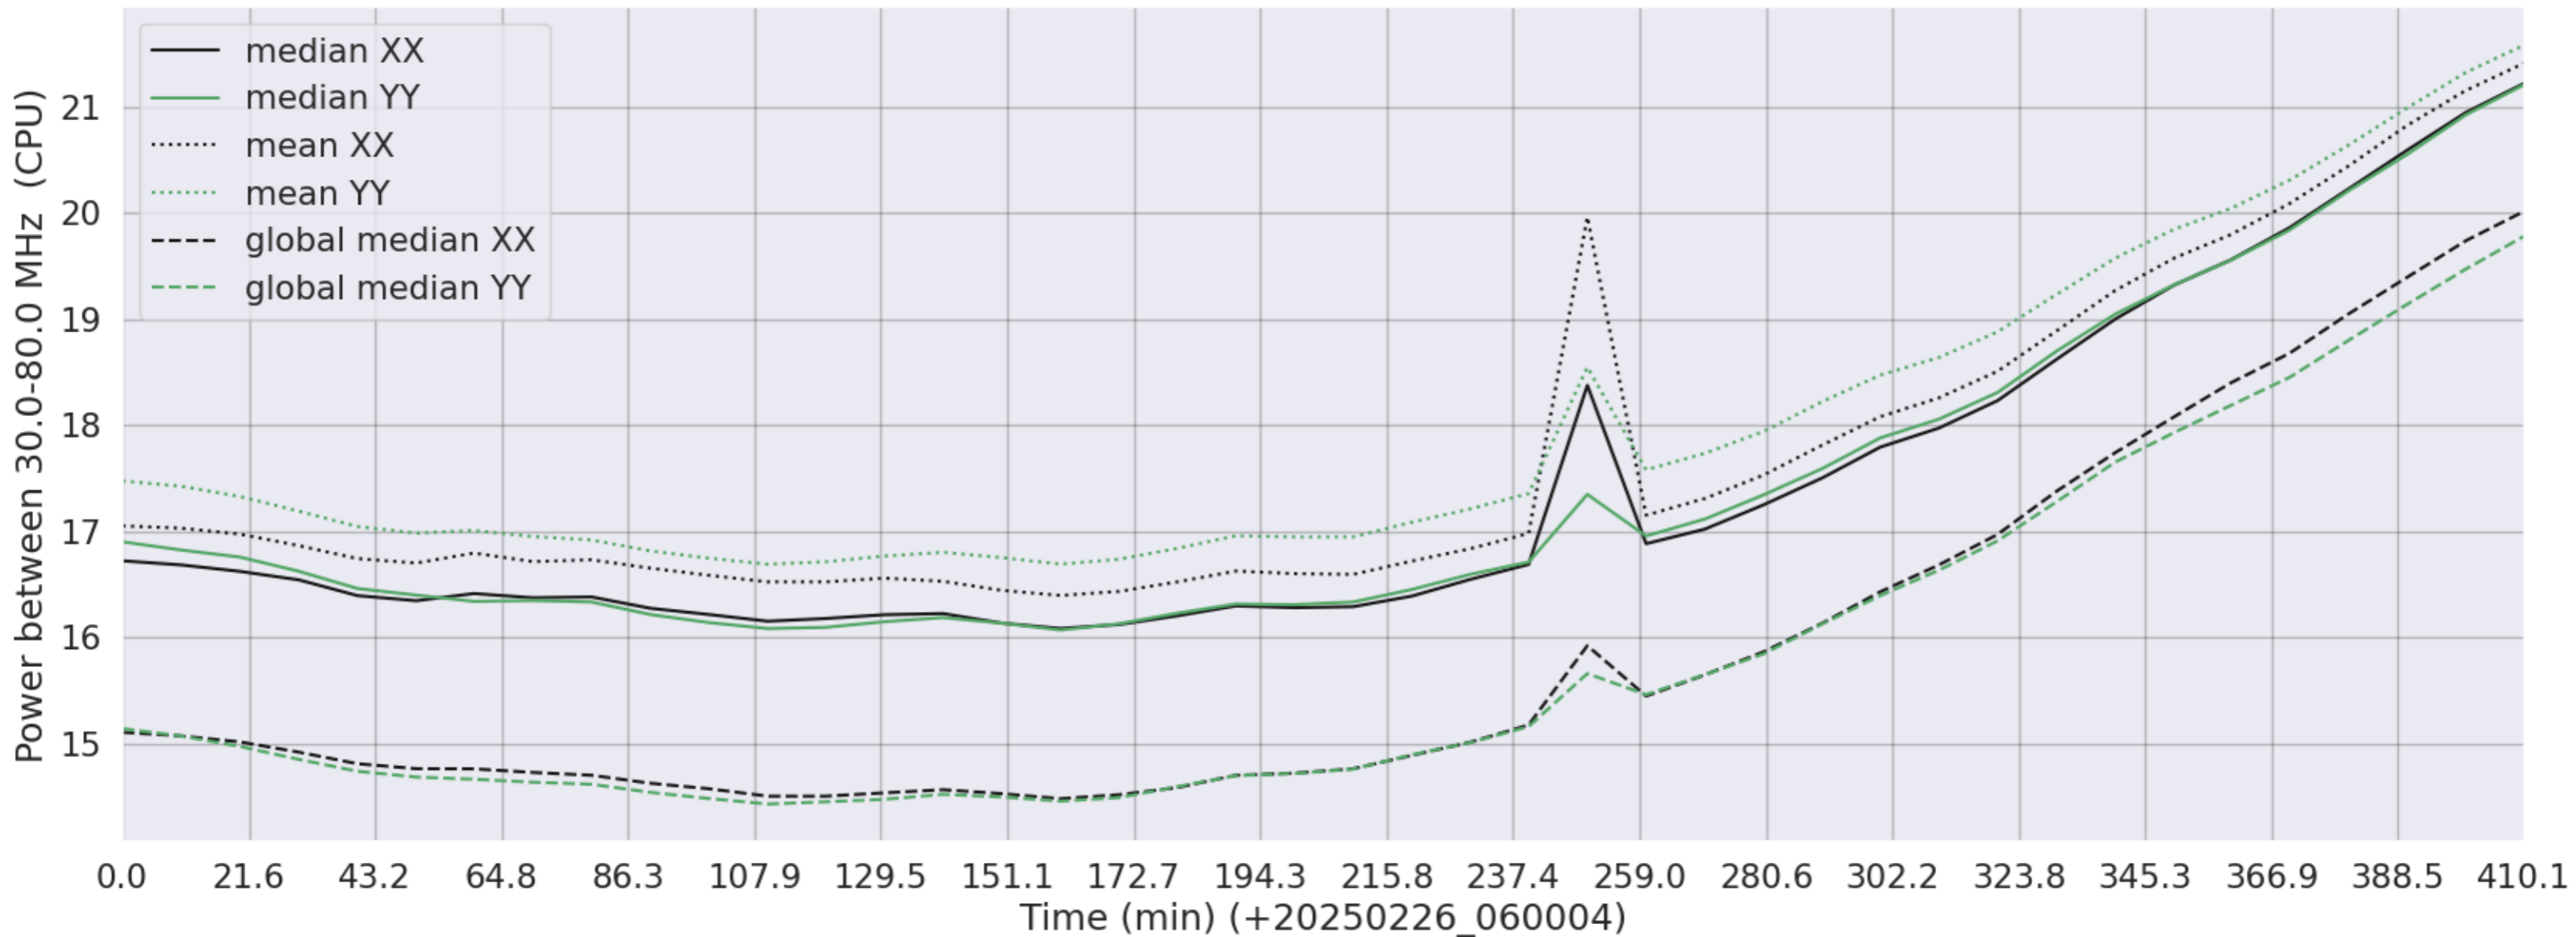

LWA004 - Correlator# 066 - XX FLAGS:Good - YY FLAGS:Good

LWA001 - Correlator# 065 - XX FLAGS:Good - YY FLAGS:Good