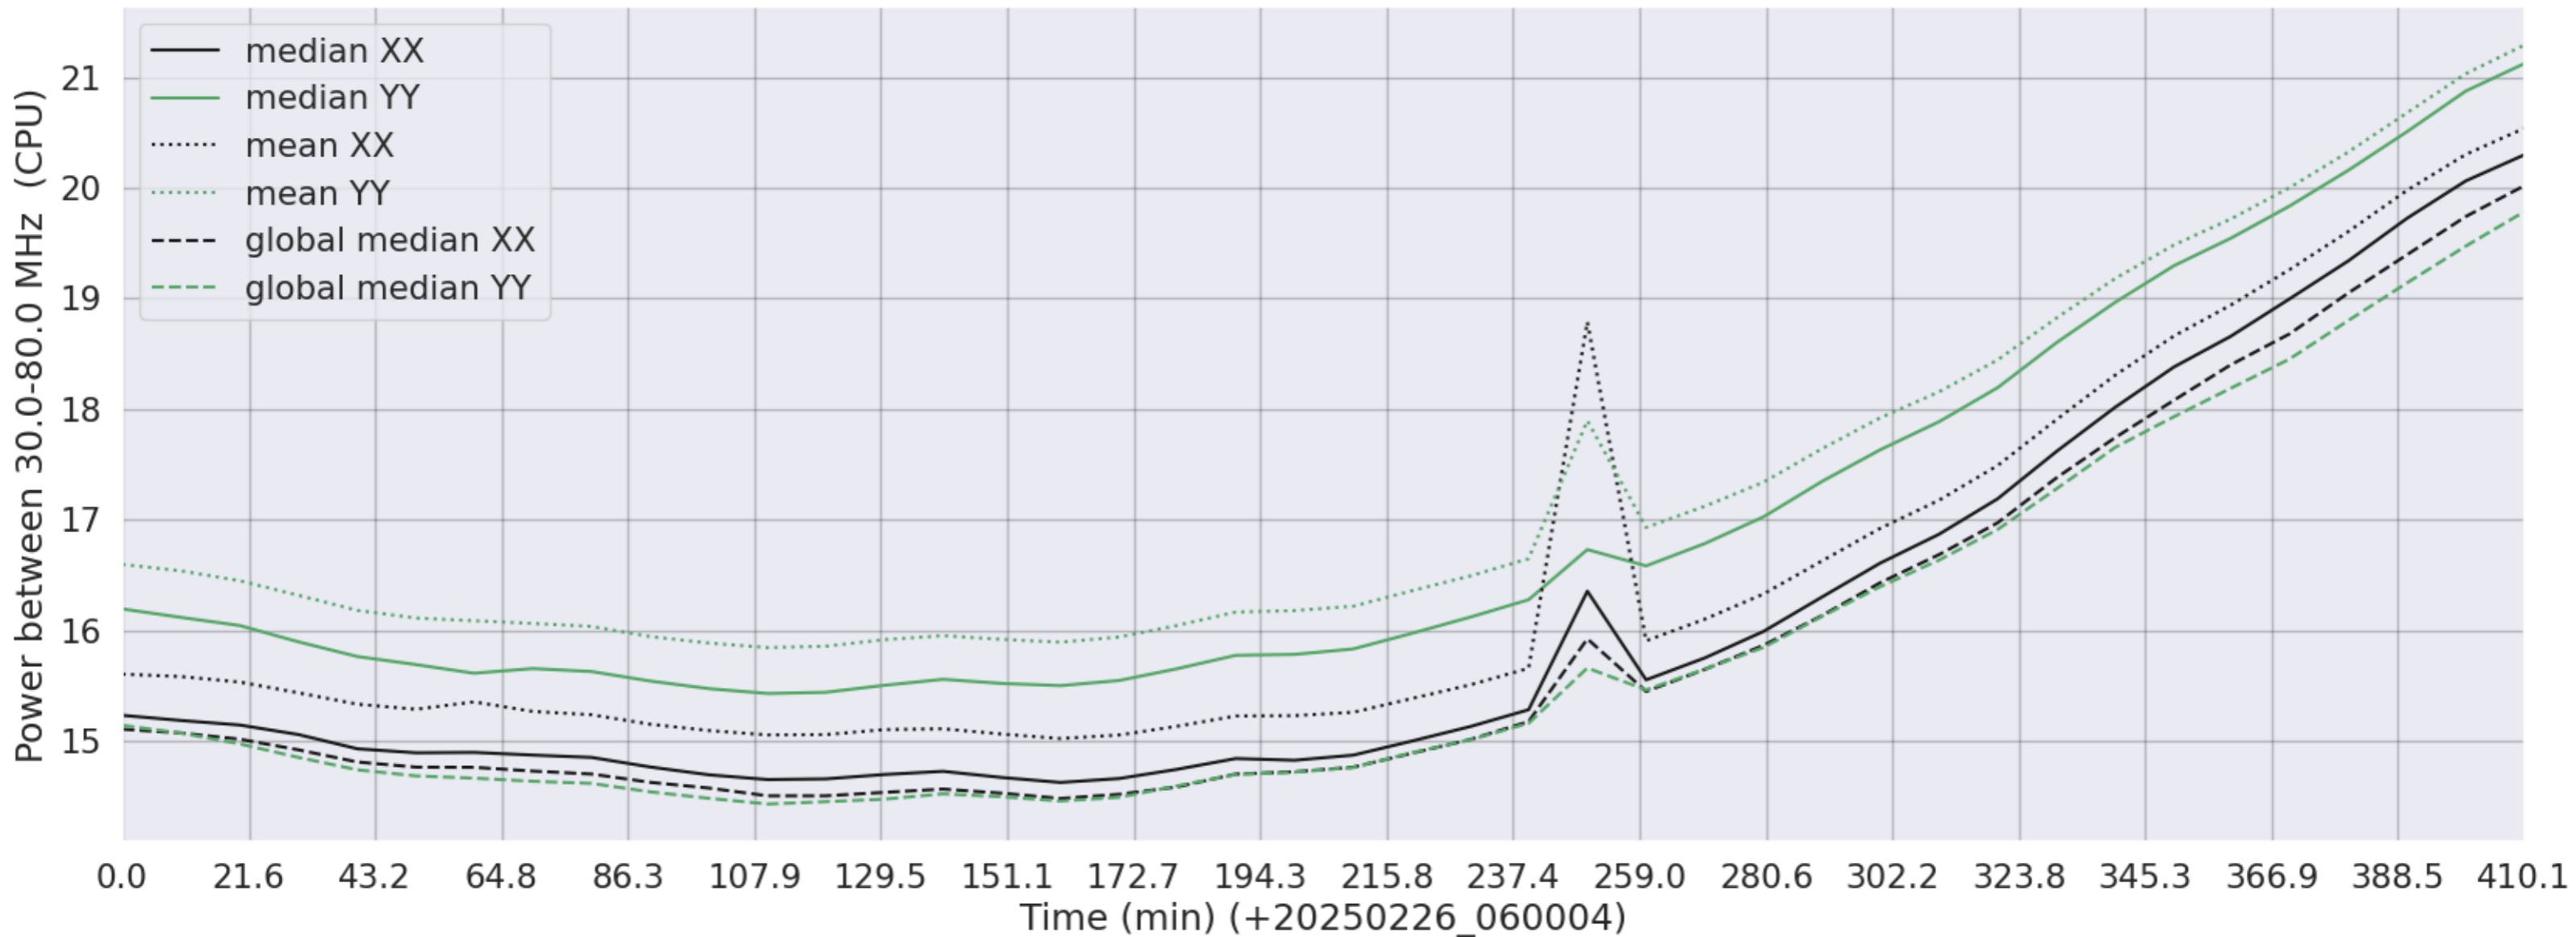

LWA131 - Correlator# 182 - XX FLAGS:Good - YY FLAGS:Good

LWA037 - Correlator# 181 - XX FLAGS:Good - YY FLAGS:Good