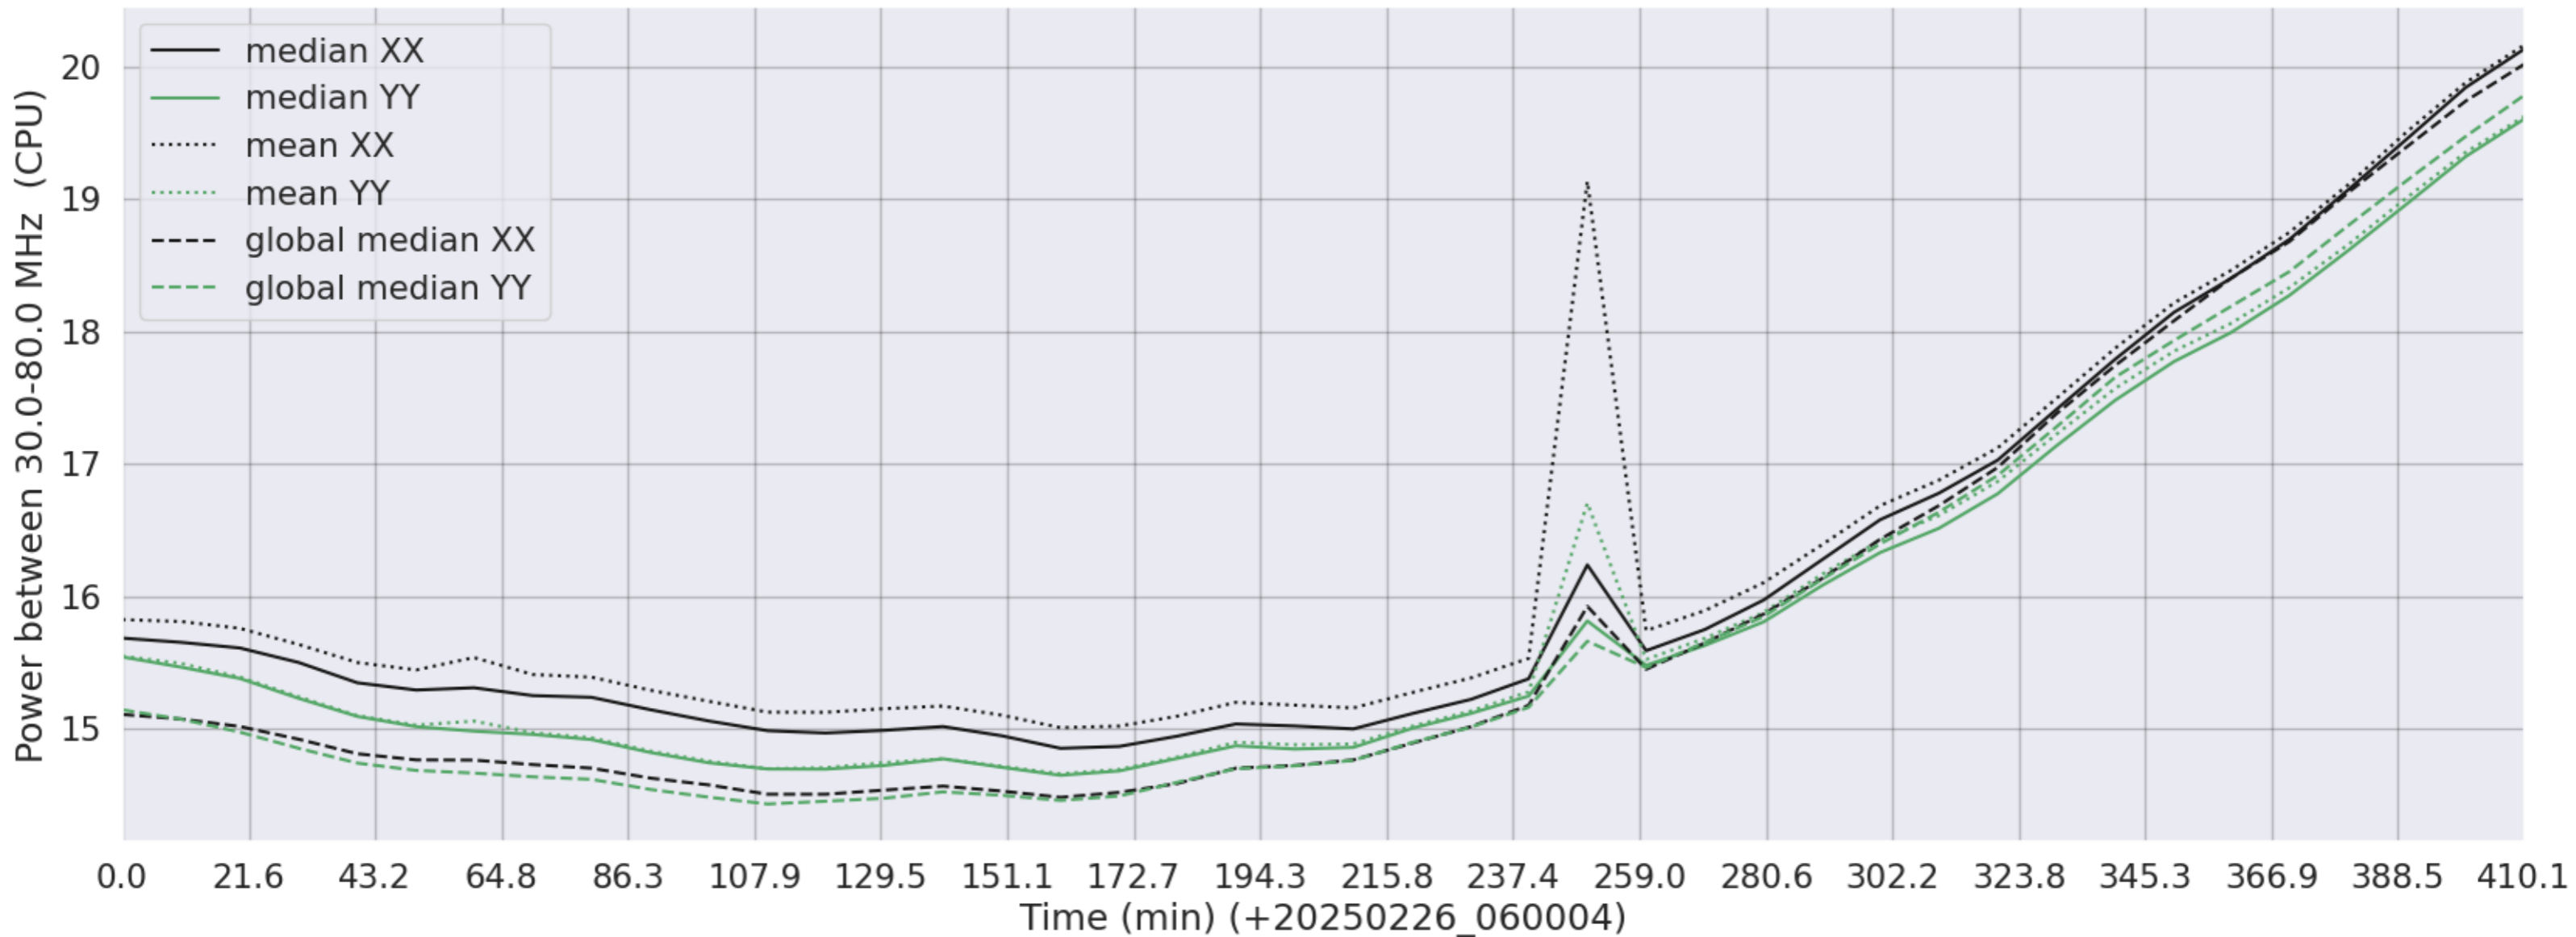

LWA017 - Correlator# 101 - XX FLAGS:Good - YY FLAGS:Good

LWA018 - Correlator# 100 - XX FLAGS:Good - YY FLAGS:Good