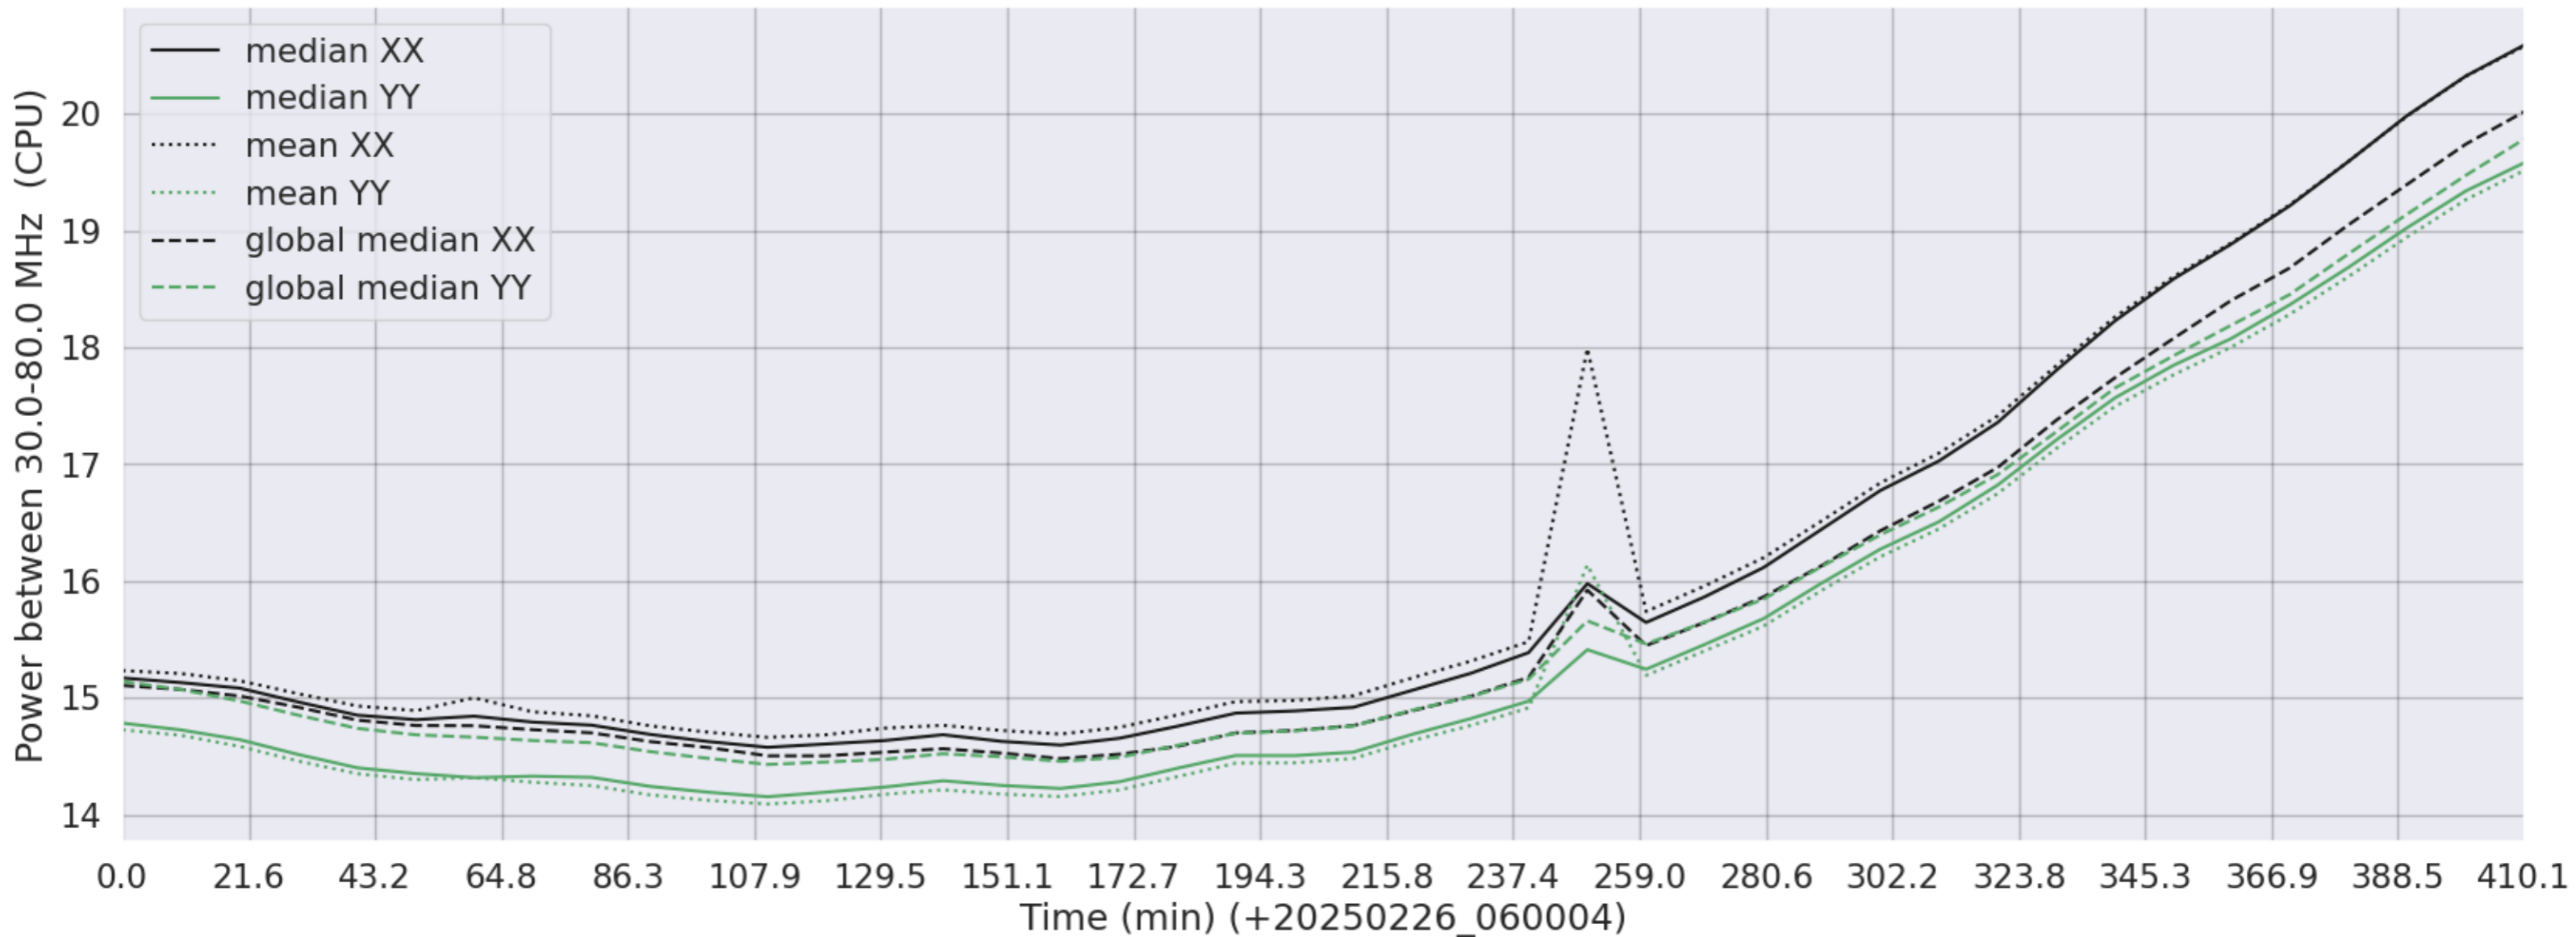

LWA053 - Correlator# 116 - XX FLAGS:Good - YY FLAGS:Good

LWA052 - Correlator# 117 - XX FLAGS:Good - YY FLAGS:Good

LWA054 - Correlator# 118 - XX FLAGS:Good - YY FLAGS:Good

LWA080 - Correlator# 119 - XX FLAGS:Good - YY FLAGS:Good