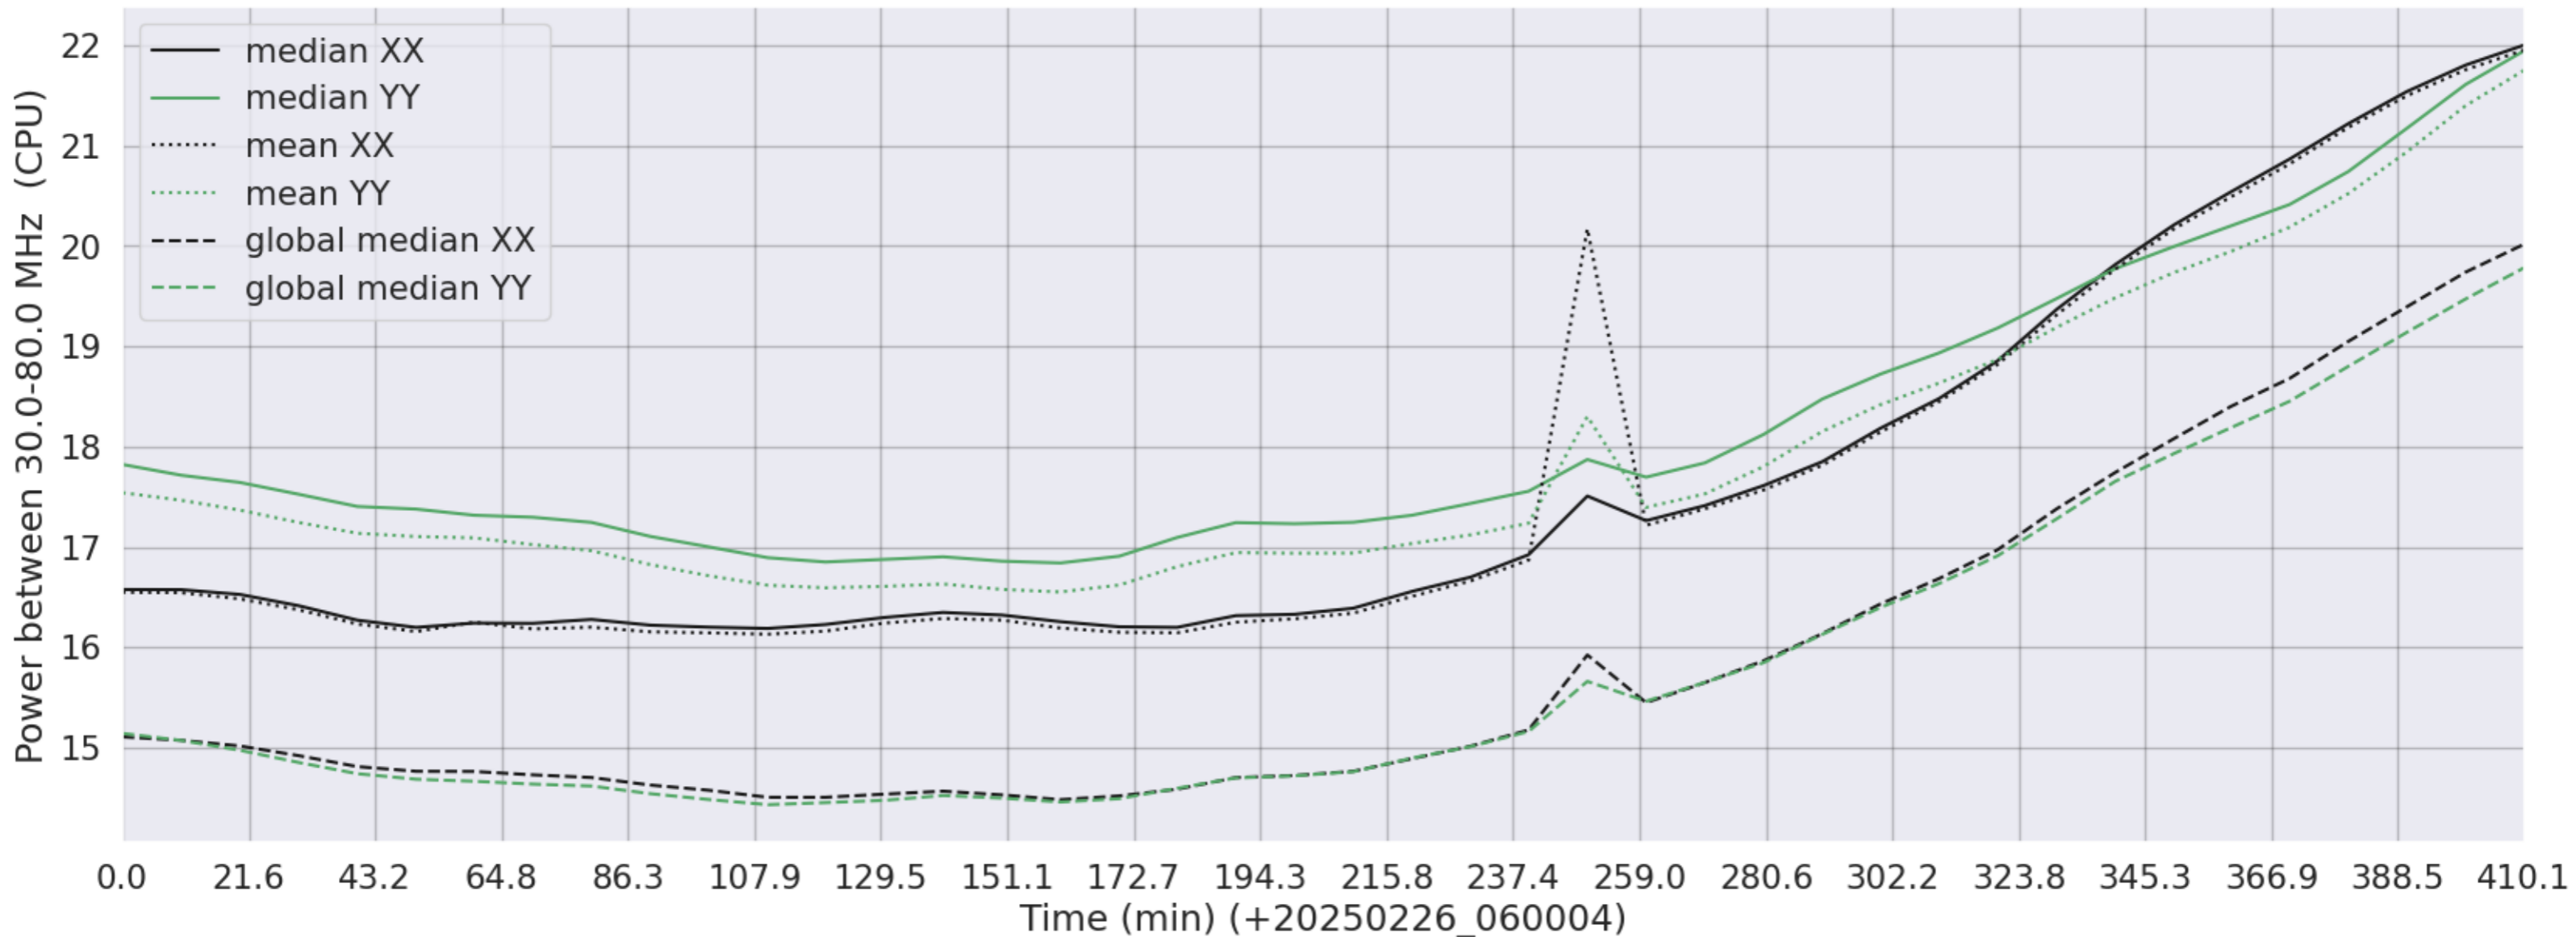

LWA276 - Correlator# 006 - XX FLAGS:Good - YY FLAGS:Good

LWA269 - Correlator# 005 - XX FLAGS:Good - YY FLAGS:Good