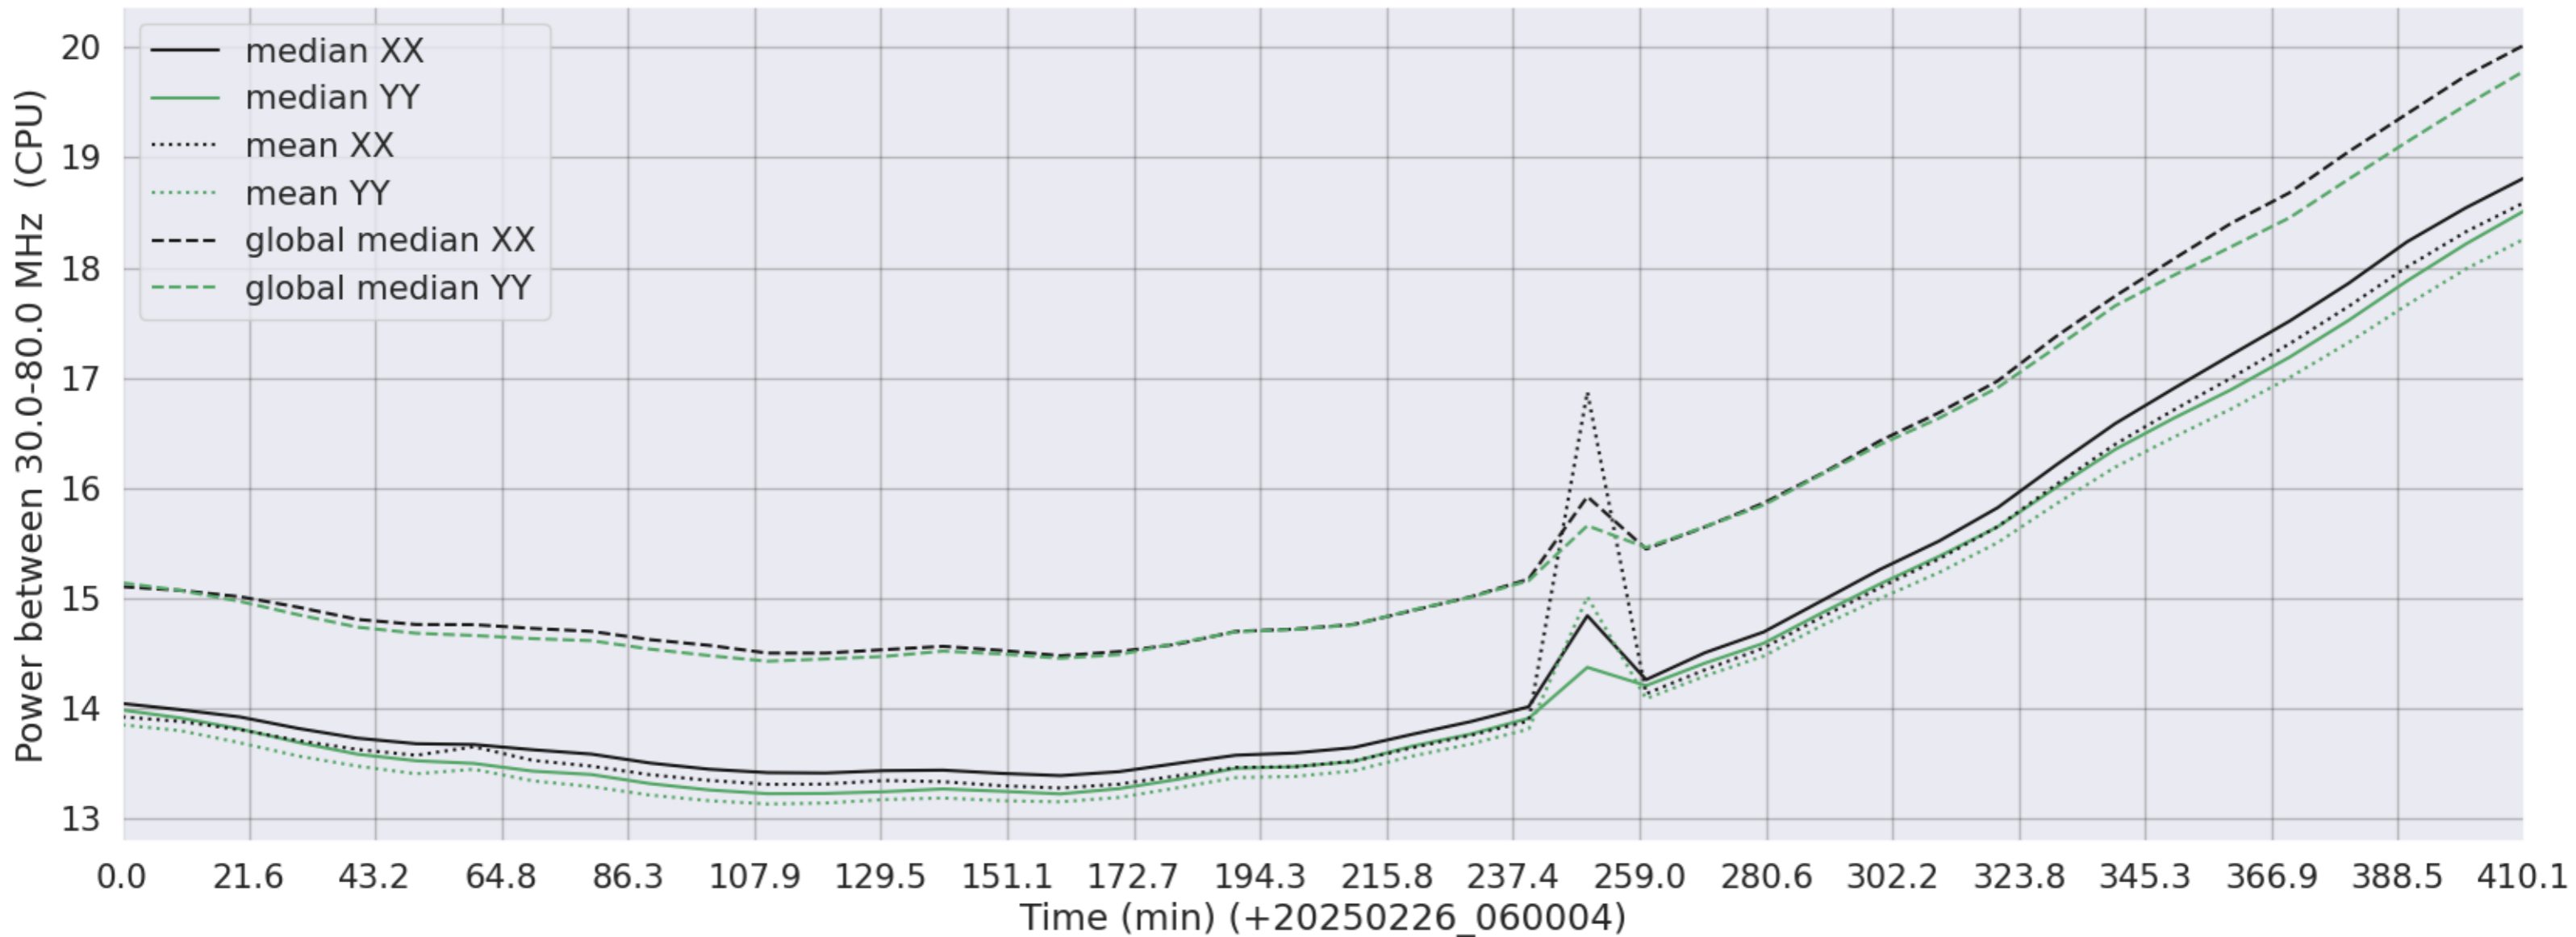

LWA192 - Correlator# 247 - XX FLAGS:Good - YY FLAGS:Good

LWA191 - Correlator# 246 - XX FLAGS:Good - YY FLAGS:Good