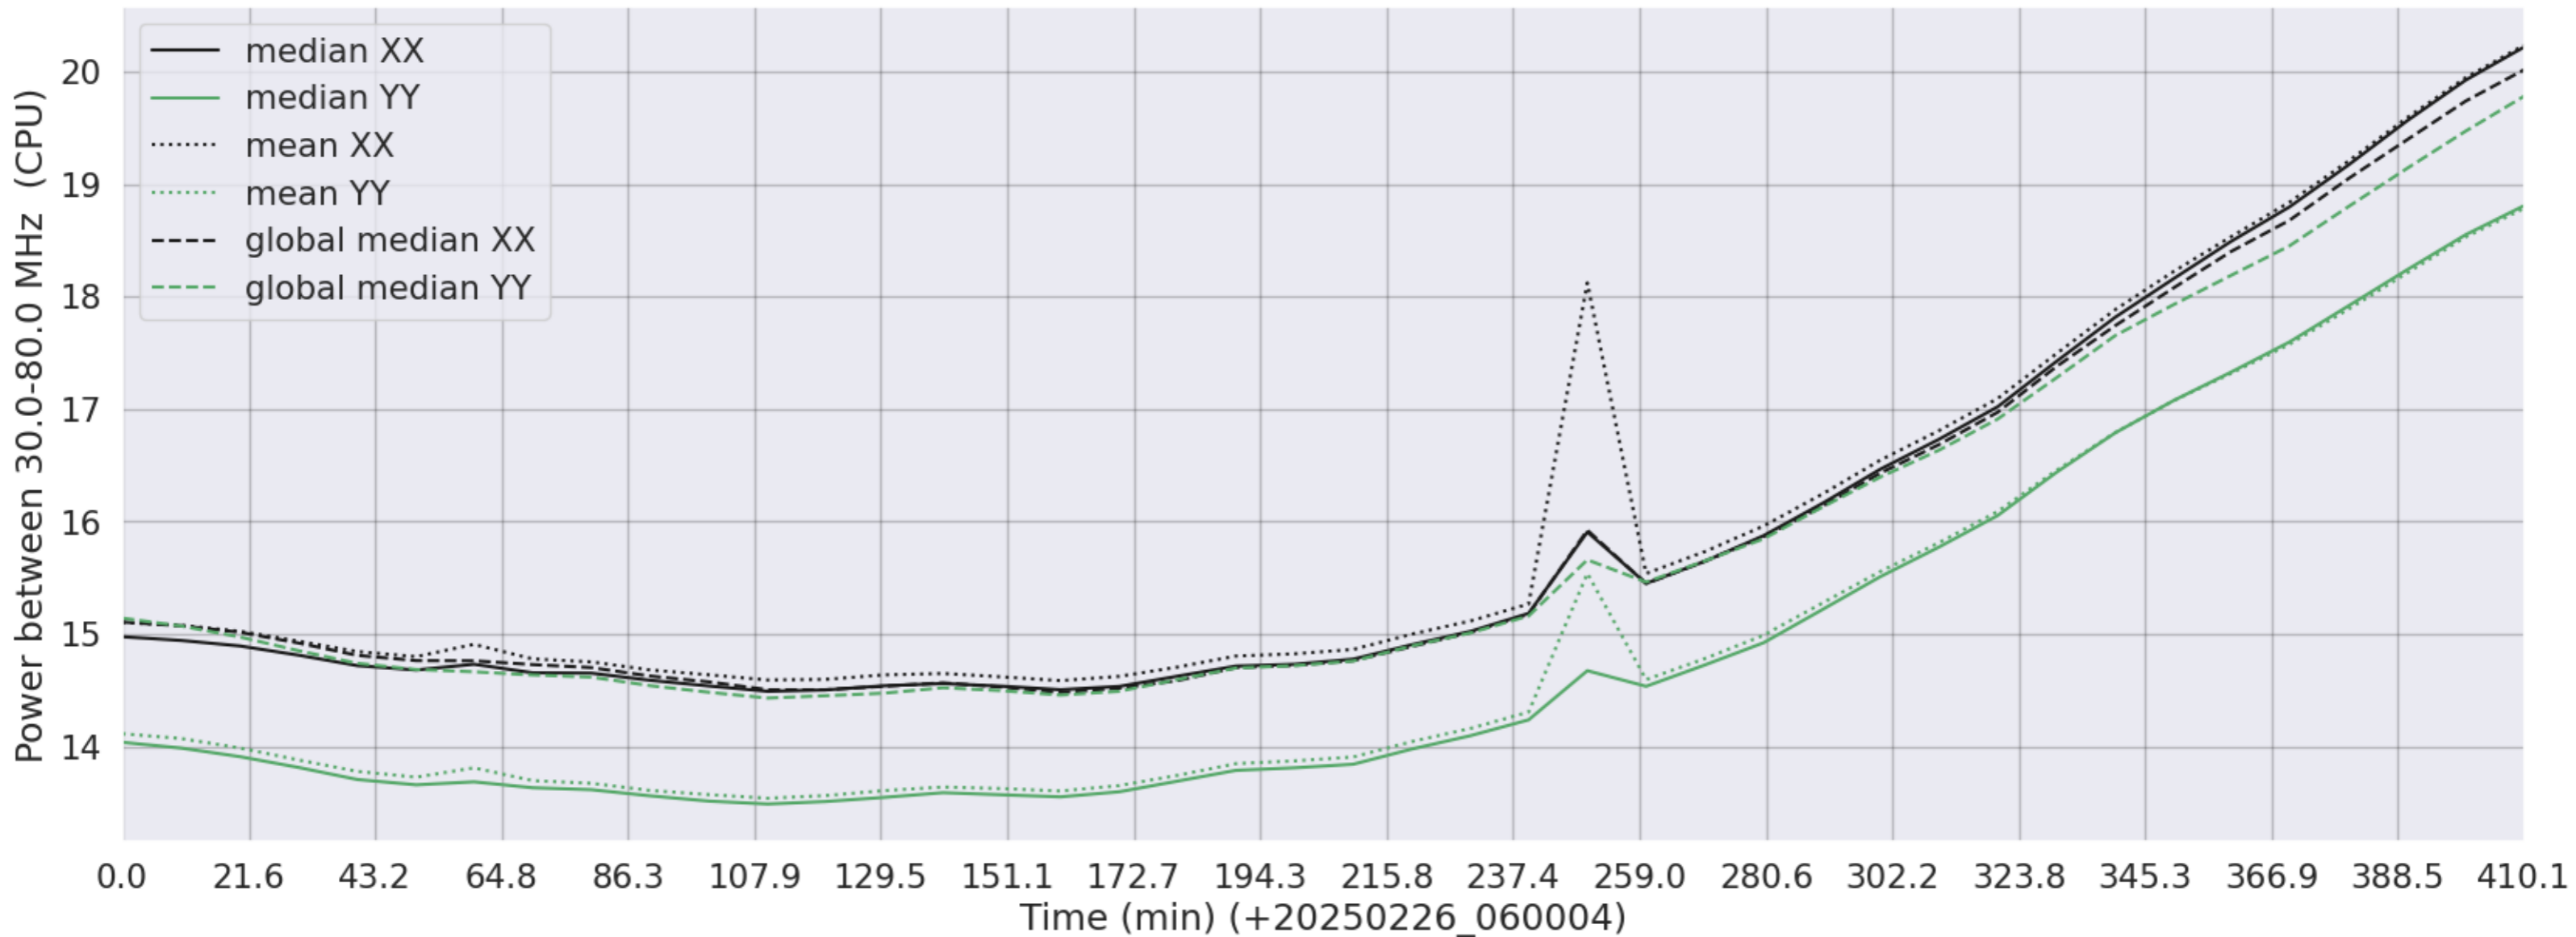

LWA120 - Correlator# 208 - XX FLAGS:Good - YY FLAGS:Good

LWA082 - Correlator# 209 - XX FLAGS:Good - YY FLAGS:Good

LWA143 - Correlator# 210 - XX FLAGS:Good - YY FLAGS:Good

LWA142 - Correlator# 211 - XX FLAGS:Good - YY FLAGS:Good