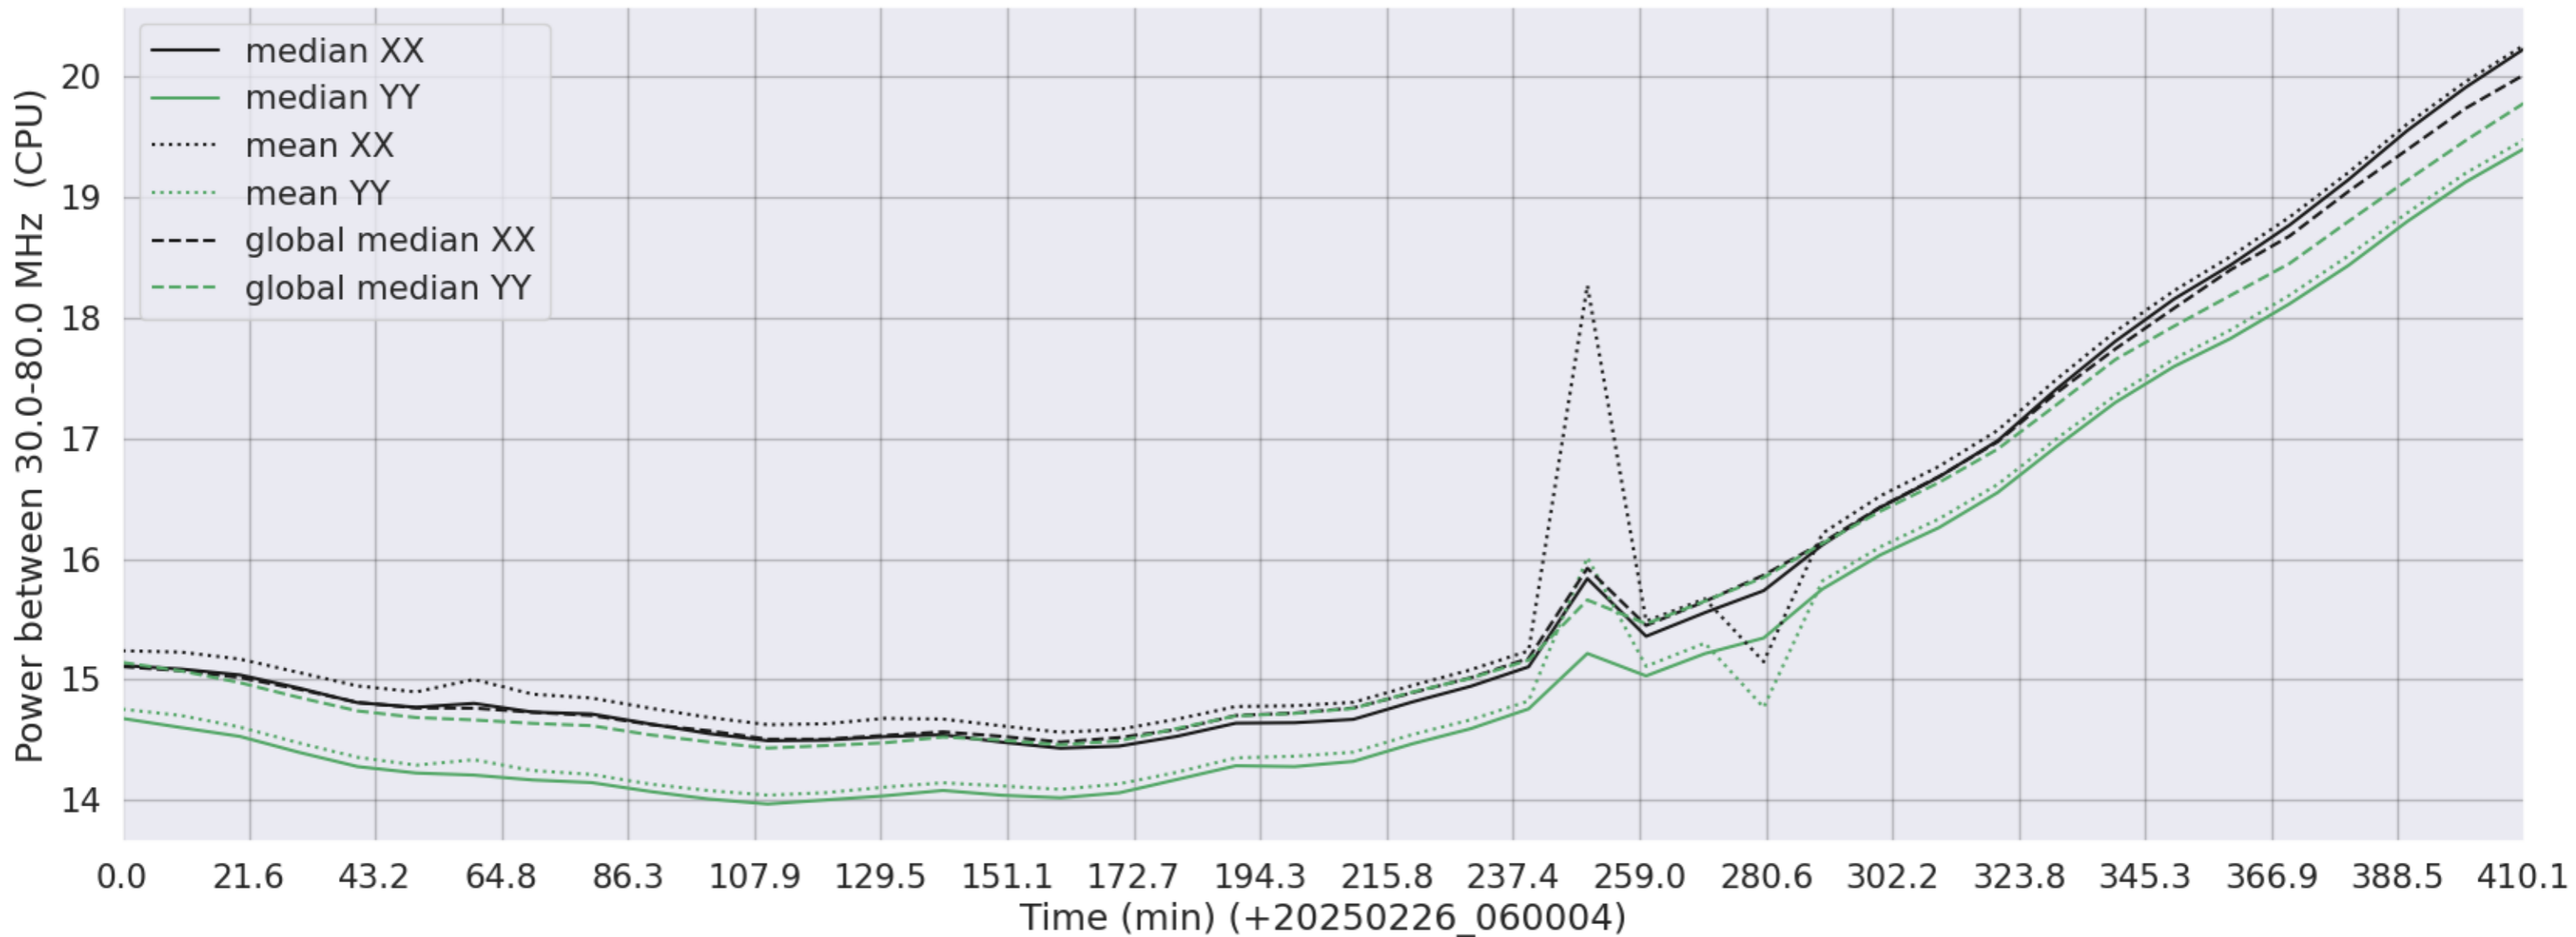

LWA018 - Correlator# 100 - XX FLAGS:Good - YY FLAGS:Good

LWA017 - Correlator# 101 - XX FLAGS:Good - YY FLAGS:Good

LWA020 - Correlator# 102 - XX FLAGS:Good - YY FLAGS:Good

LWA019 - Correlator# 103 - XX FLAGS:Good - YY FLAGS:Good