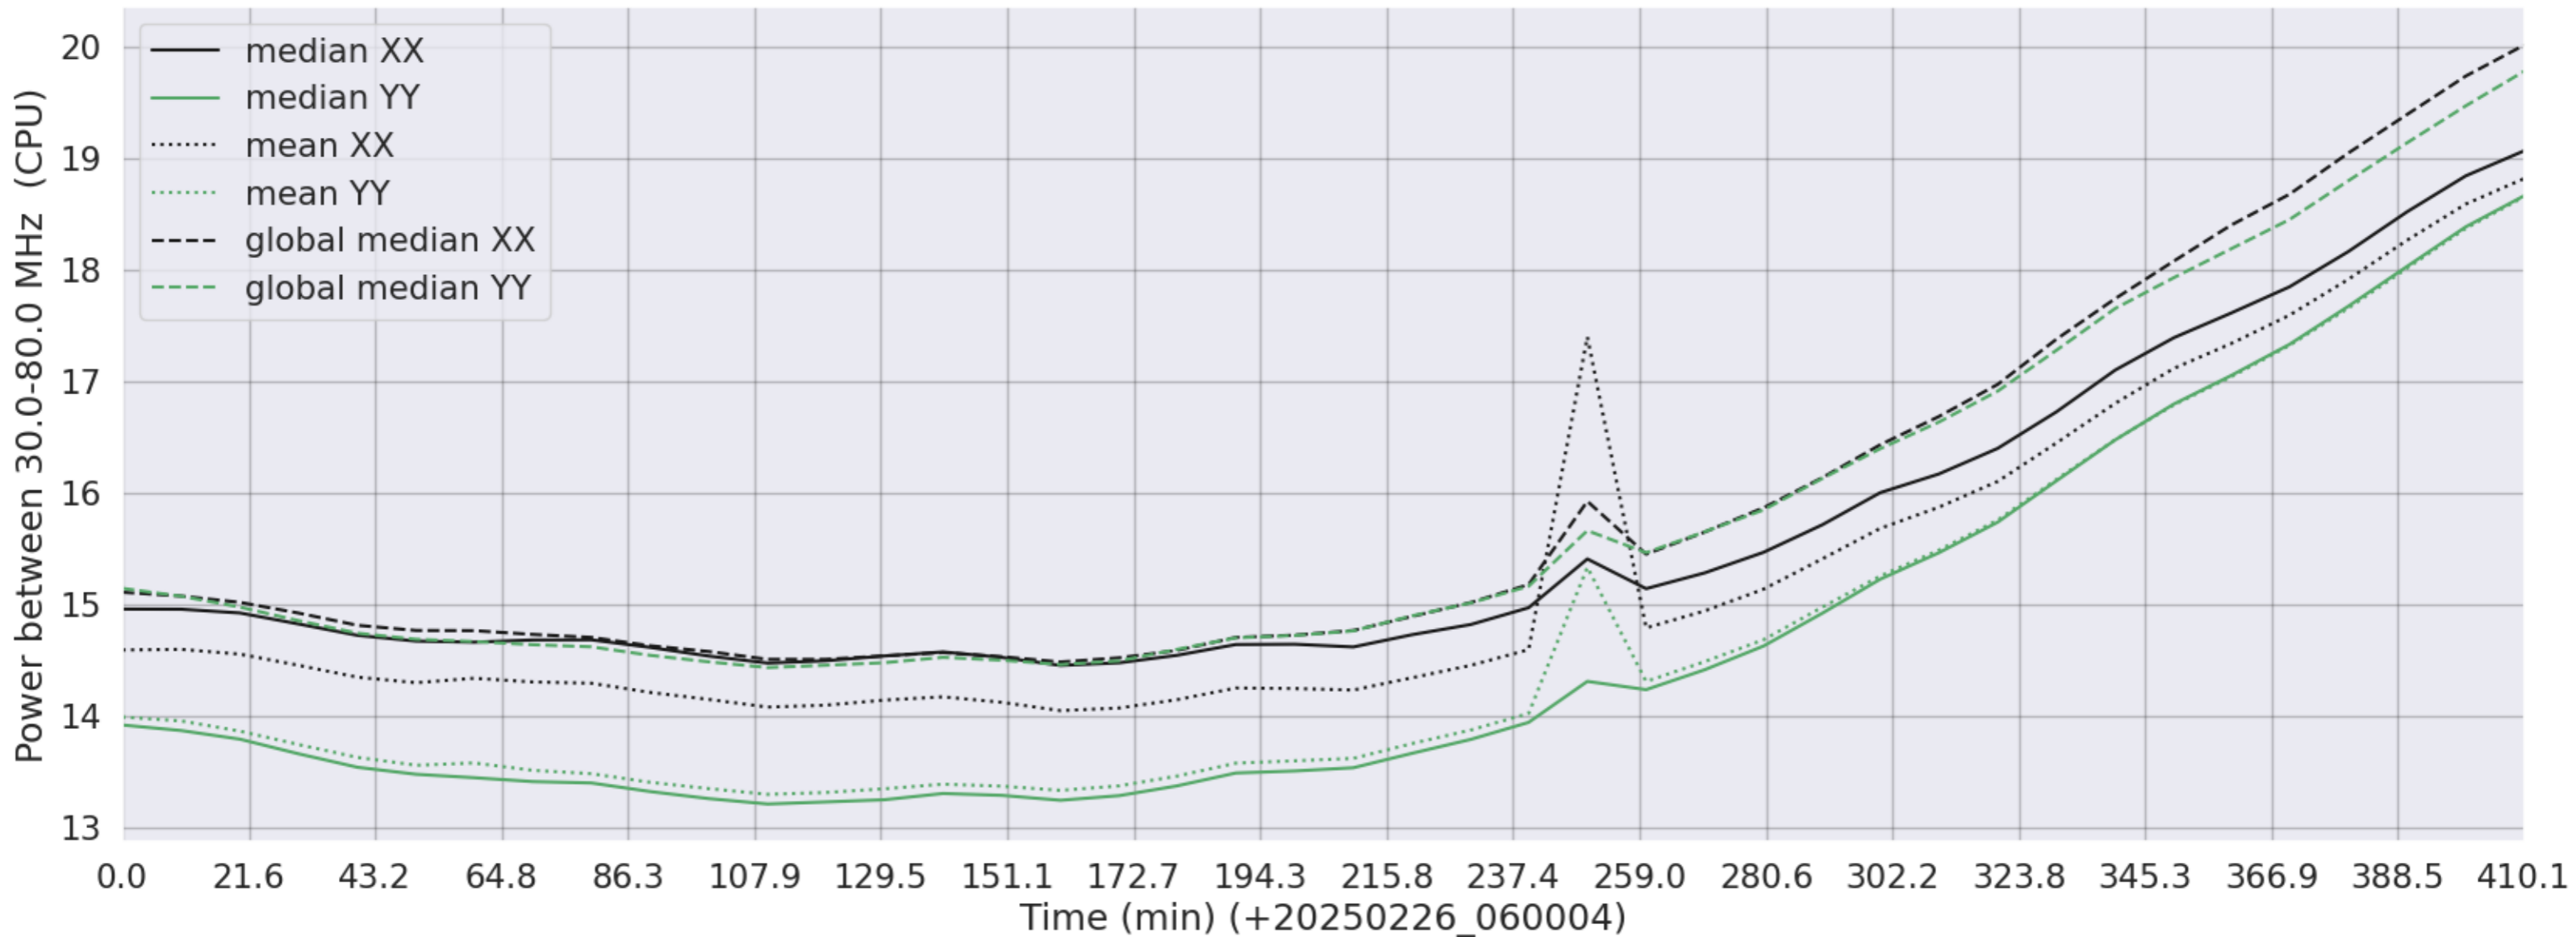

LWA116 - Correlator# 204 - XX FLAGS:Good - YY FLAGS:Good

LWA115 - Correlator# 205 - XX FLAGS:Good - YY FLAGS:Good

LWA118 - Correlator# 206 - XX FLAGS:Good - YY FLAGS:Good

LWA117 - Correlator# 207 - XX FLAGS:Good - YY FLAGS:Good