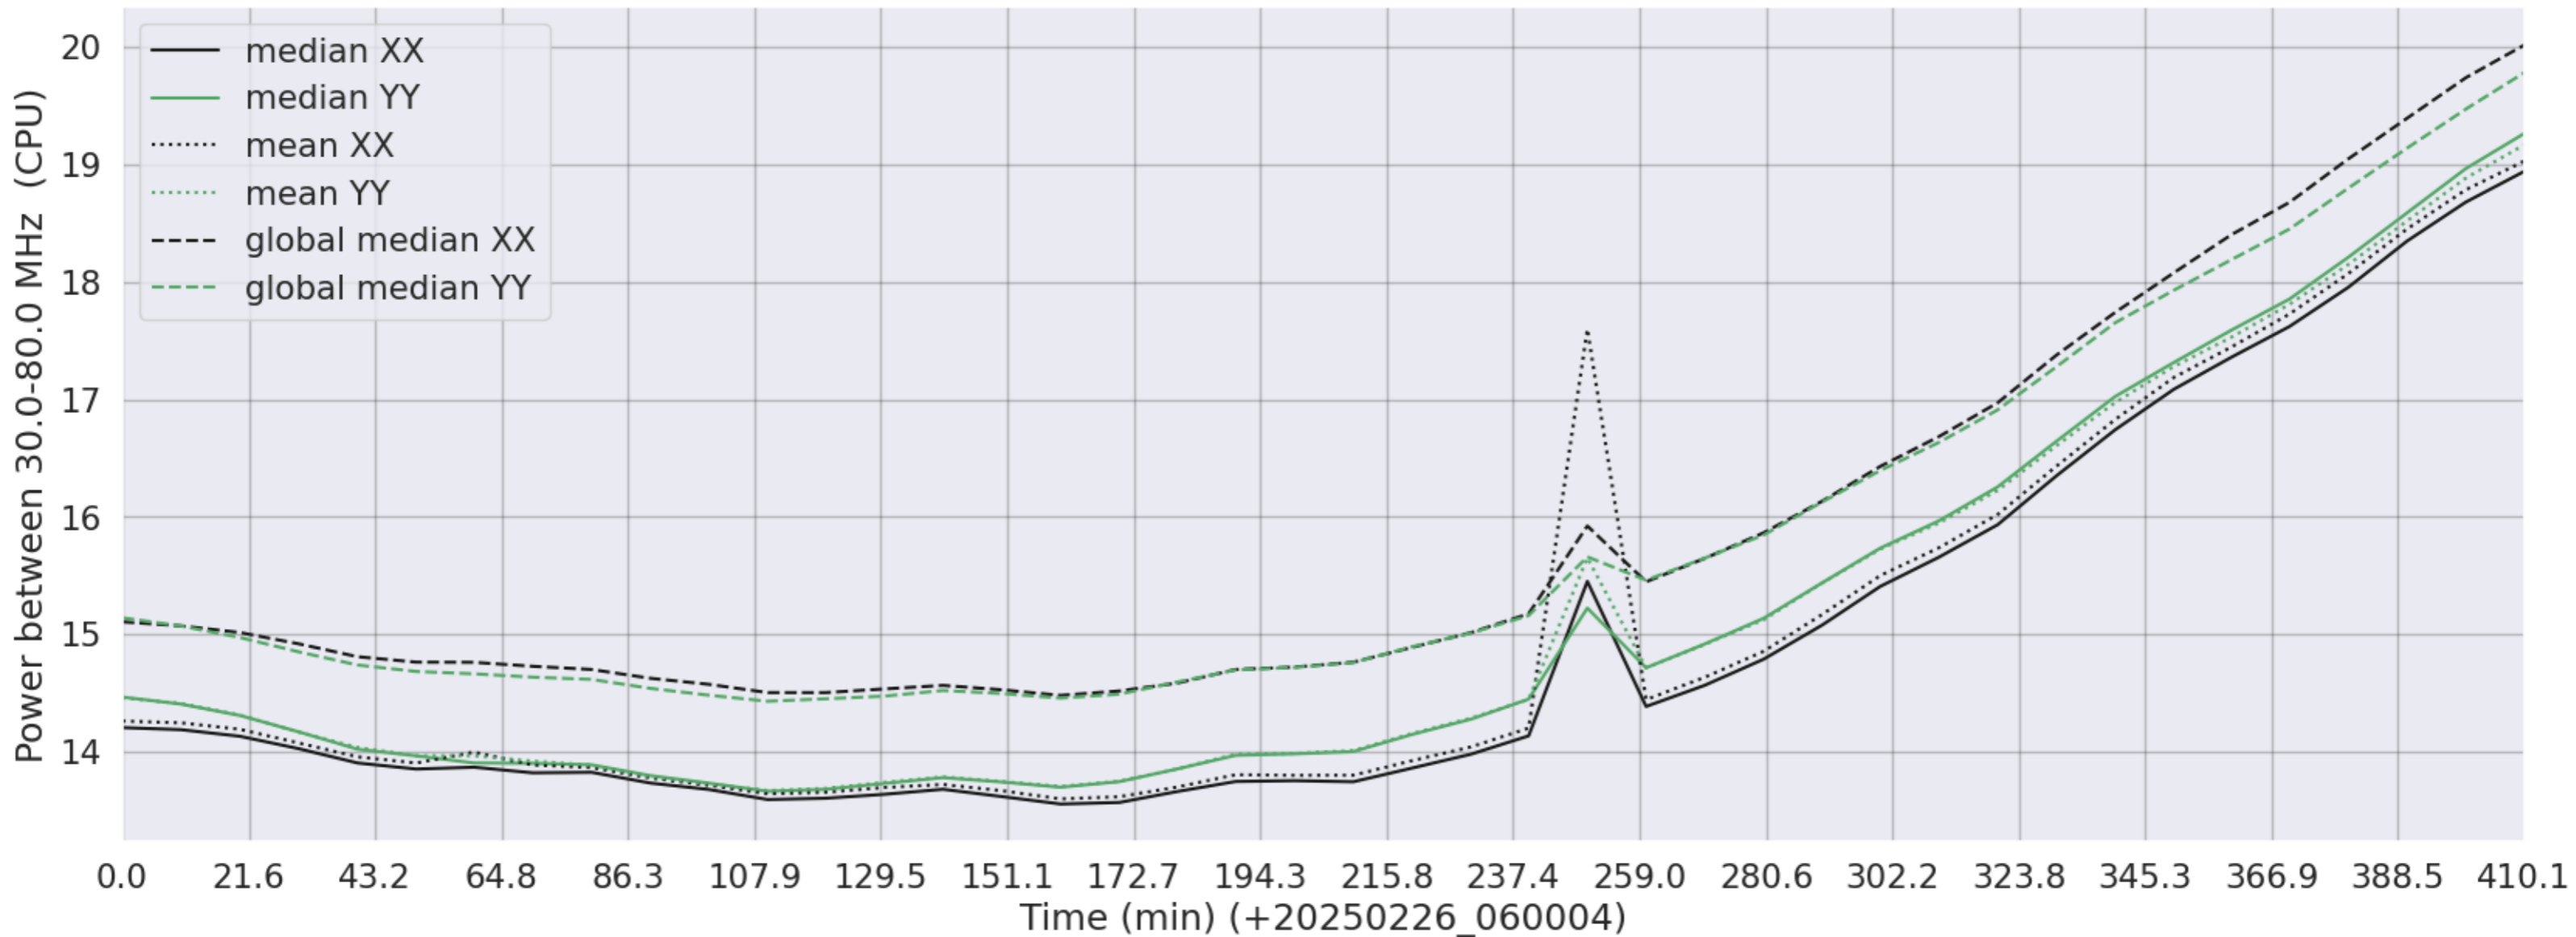

LWA031 - Correlator# 131 - XX FLAGS:Good - YY FLAGS:Good

LWA032 - Correlator# 130 - XX FLAGS:Good - YY FLAGS:Good