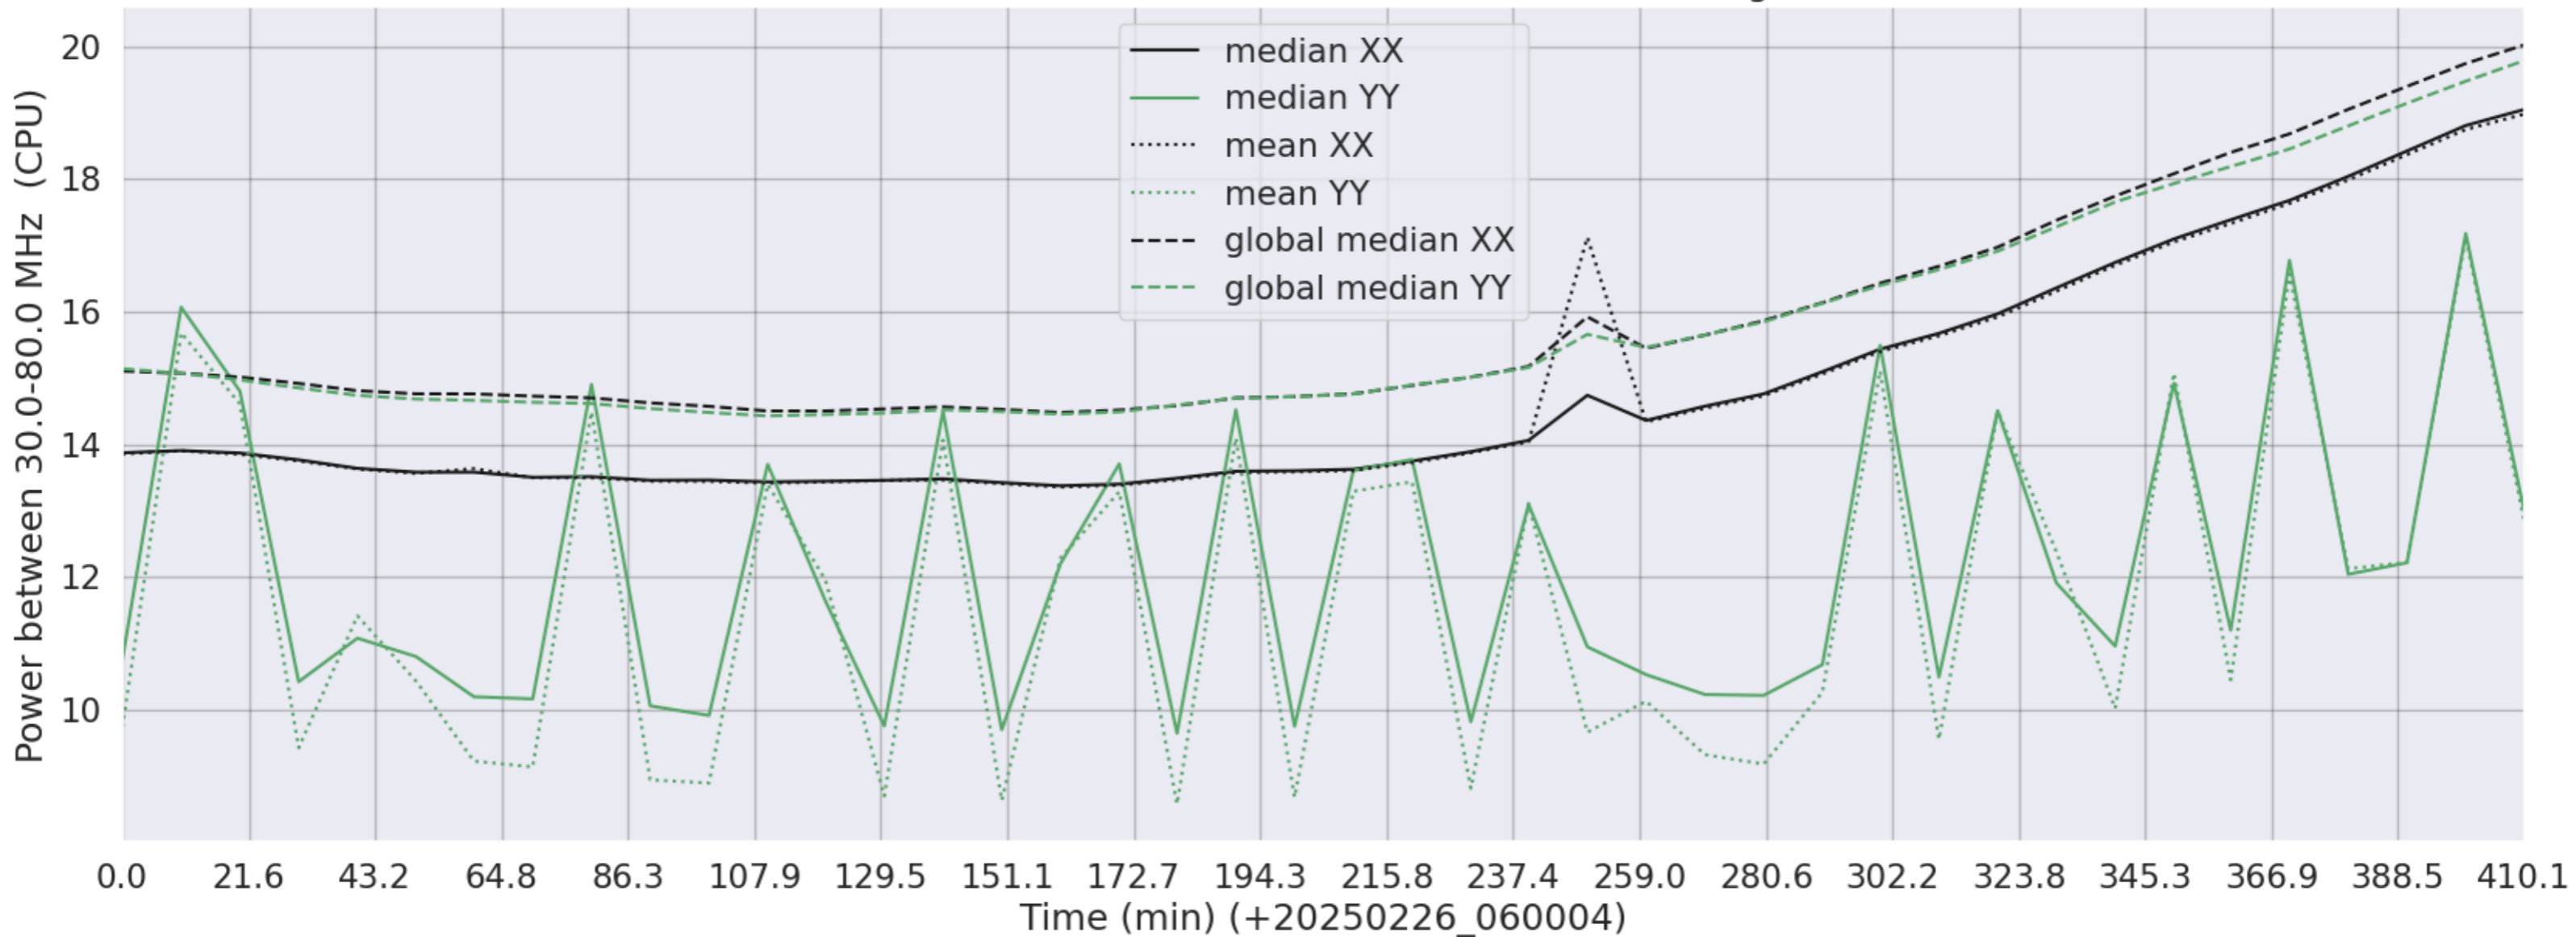

LWA301 - Correlator# 048 - XX FLAGS:Good - YY FLAGS:Good

LWA298 - Correlator# 049 - XX FLAGS:Good - YY FLAGS:Good

LWA305 - Correlator# 050 - XX FLAGS:Good - YY FLAGS:Good

LWA303 - Correlator# 051 - XX FLAGS:Good - YY FLAGS:HighTimeVar