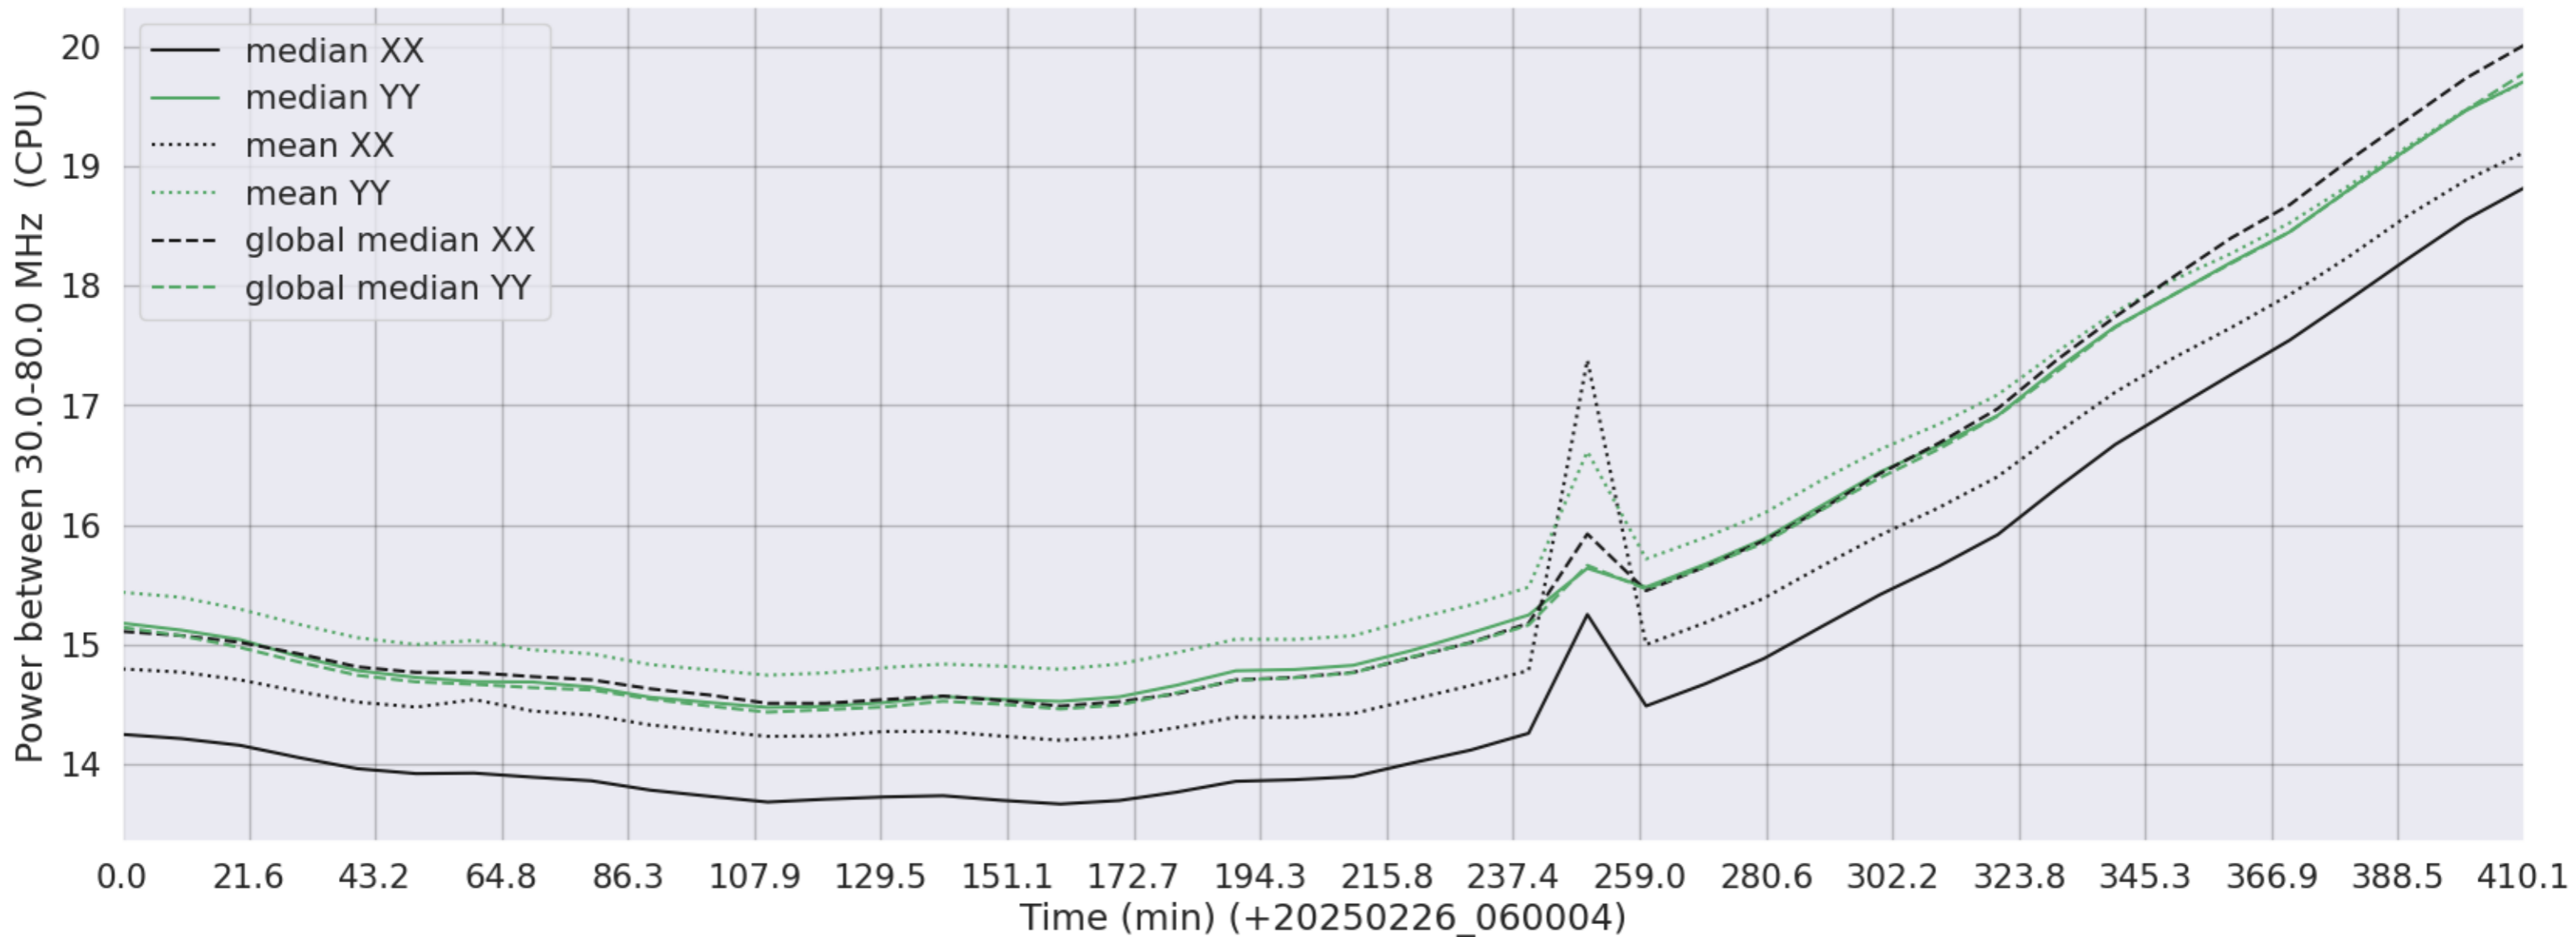

LWA199 - Correlator# 277 - XX FLAGS:Good - YY FLAGS:Good

LWA200 - Correlator# 276 - XX FLAGS:Good - YY FLAGS:Good