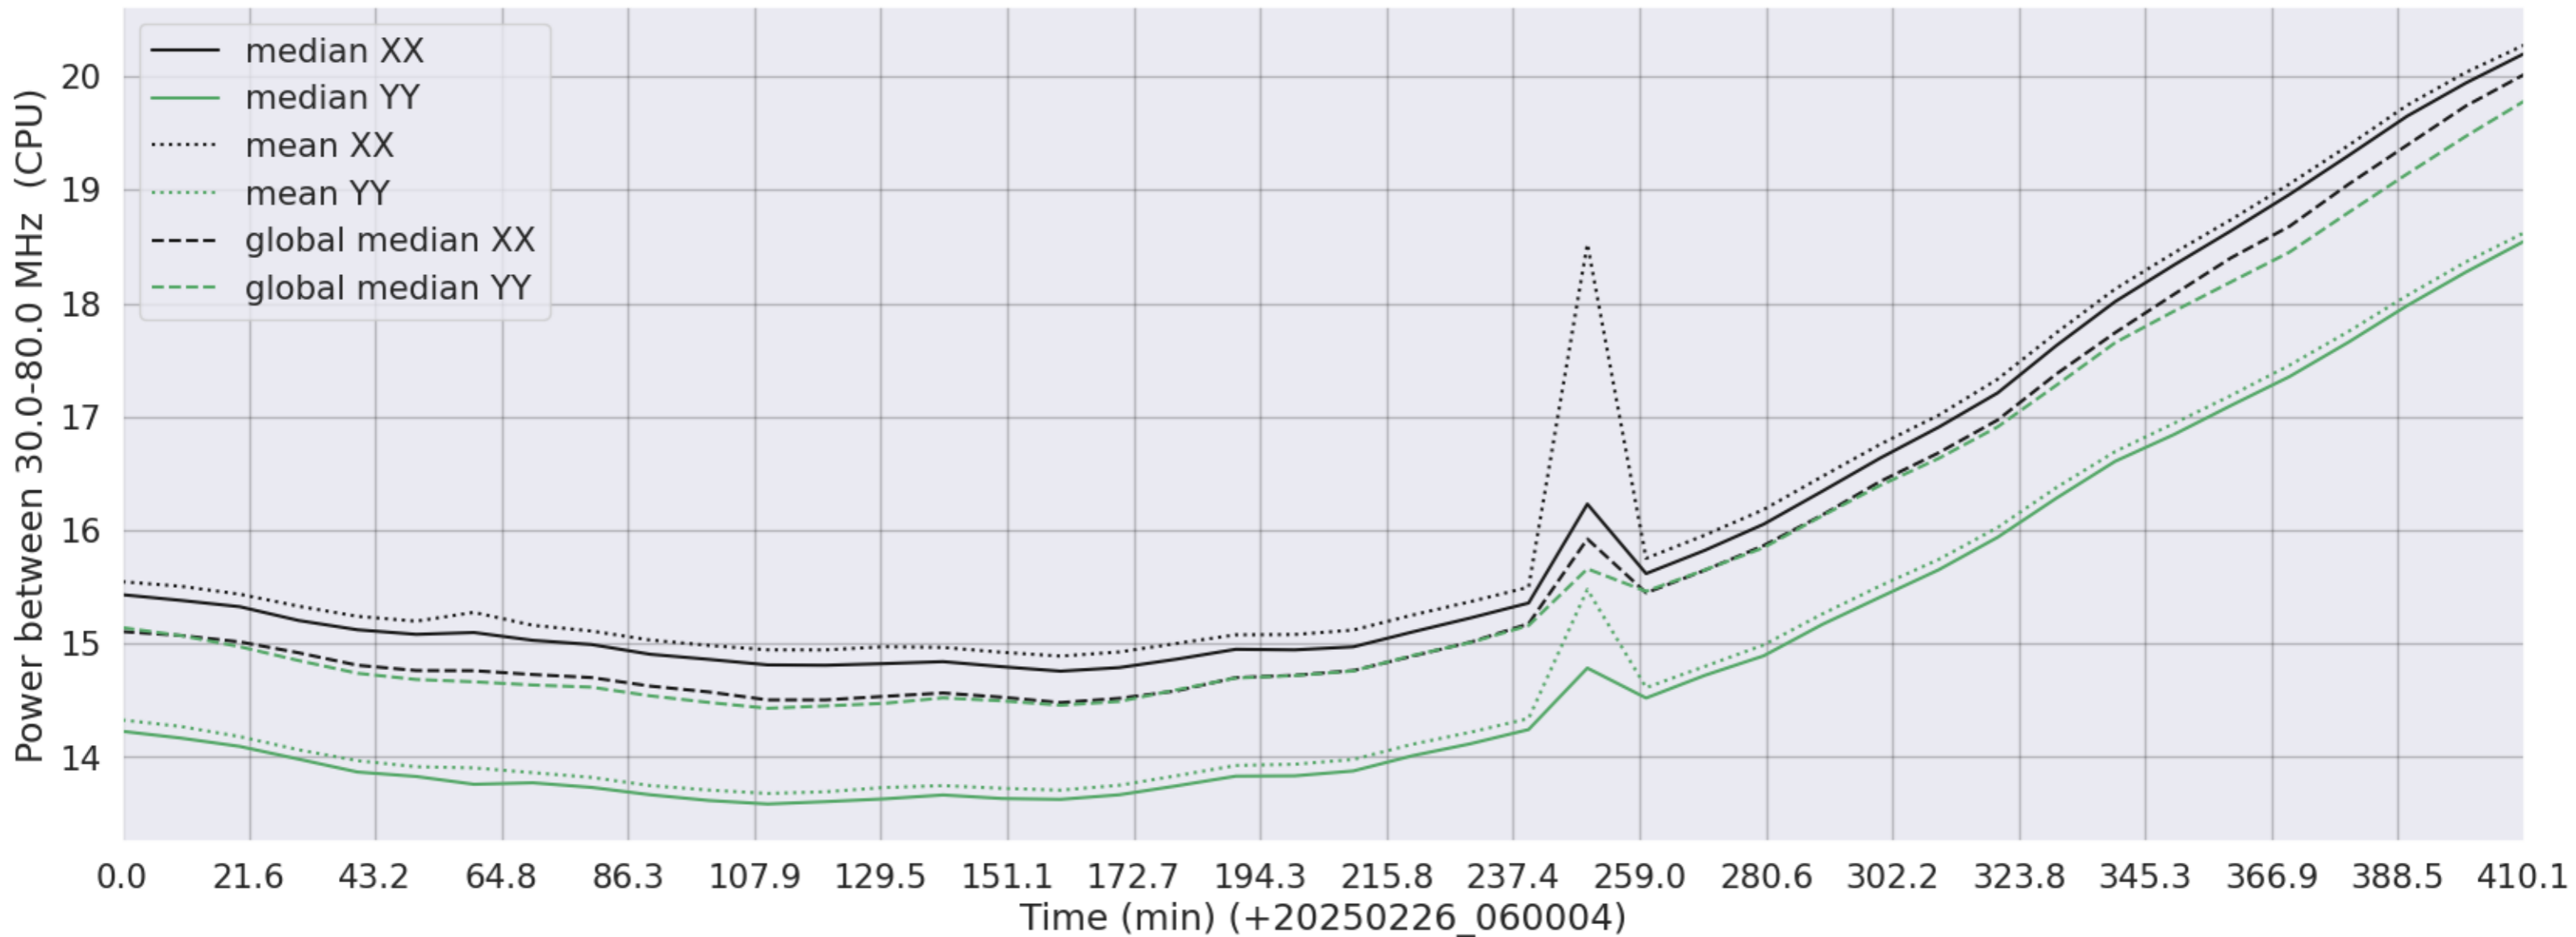

LWA013 - Correlator# 096 - XX FLAGS:Good - YY FLAGS:Good

LWA016 - Correlator# 097 - XX FLAGS:Good - YY FLAGS:Good

LWA015 - Correlator# 098 - XX FLAGS:Good - YY FLAGS:Good

LWA014 - Correlator# 099 - XX FLAGS:Good - YY FLAGS:Good