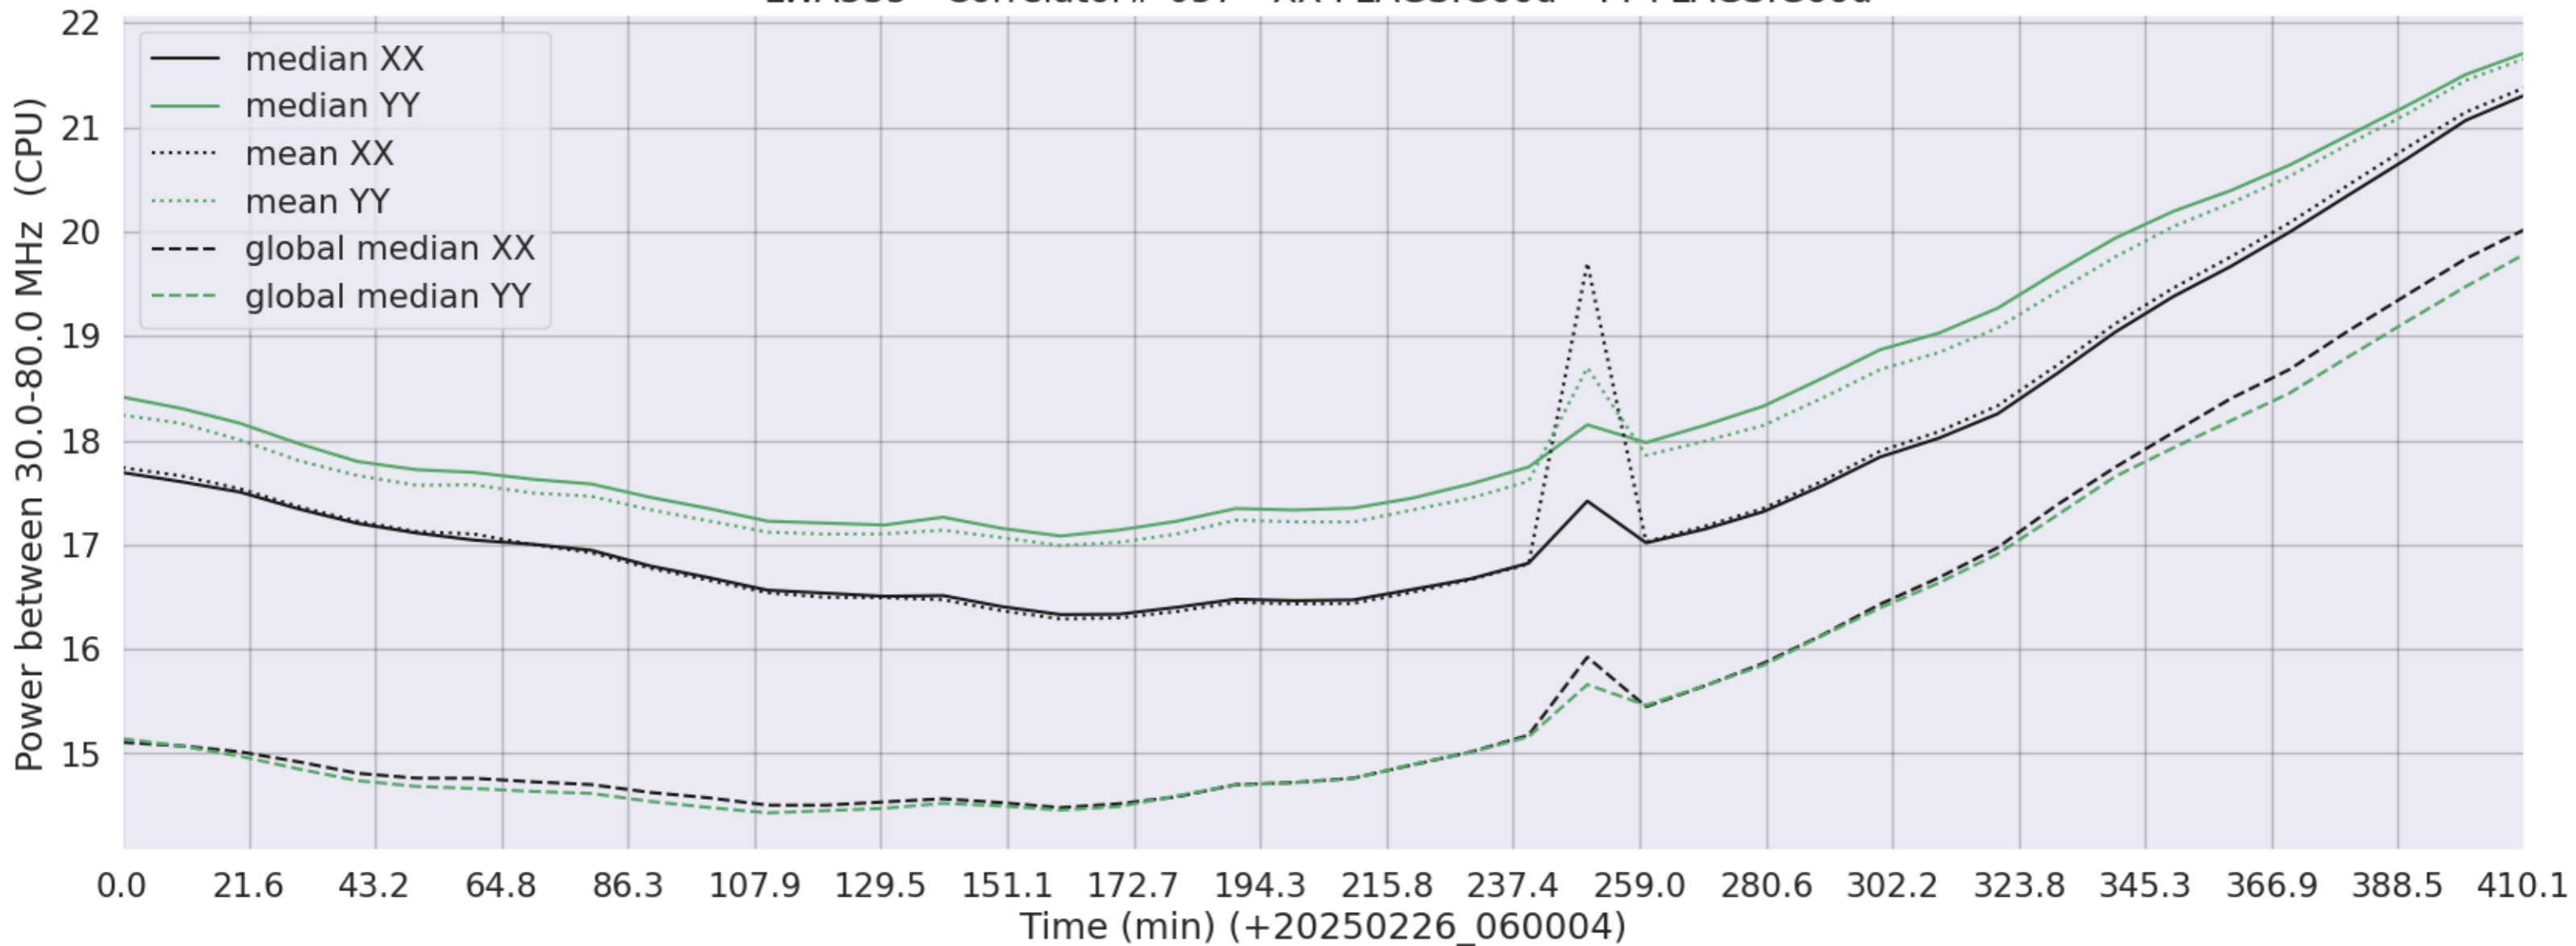

LWA343 - Correlator# 058 - XX FLAGS:Good - YY FLAGS:Good

LWA335 - Correlator# 057 - XX FLAGS:Good - YY FLAGS:Good