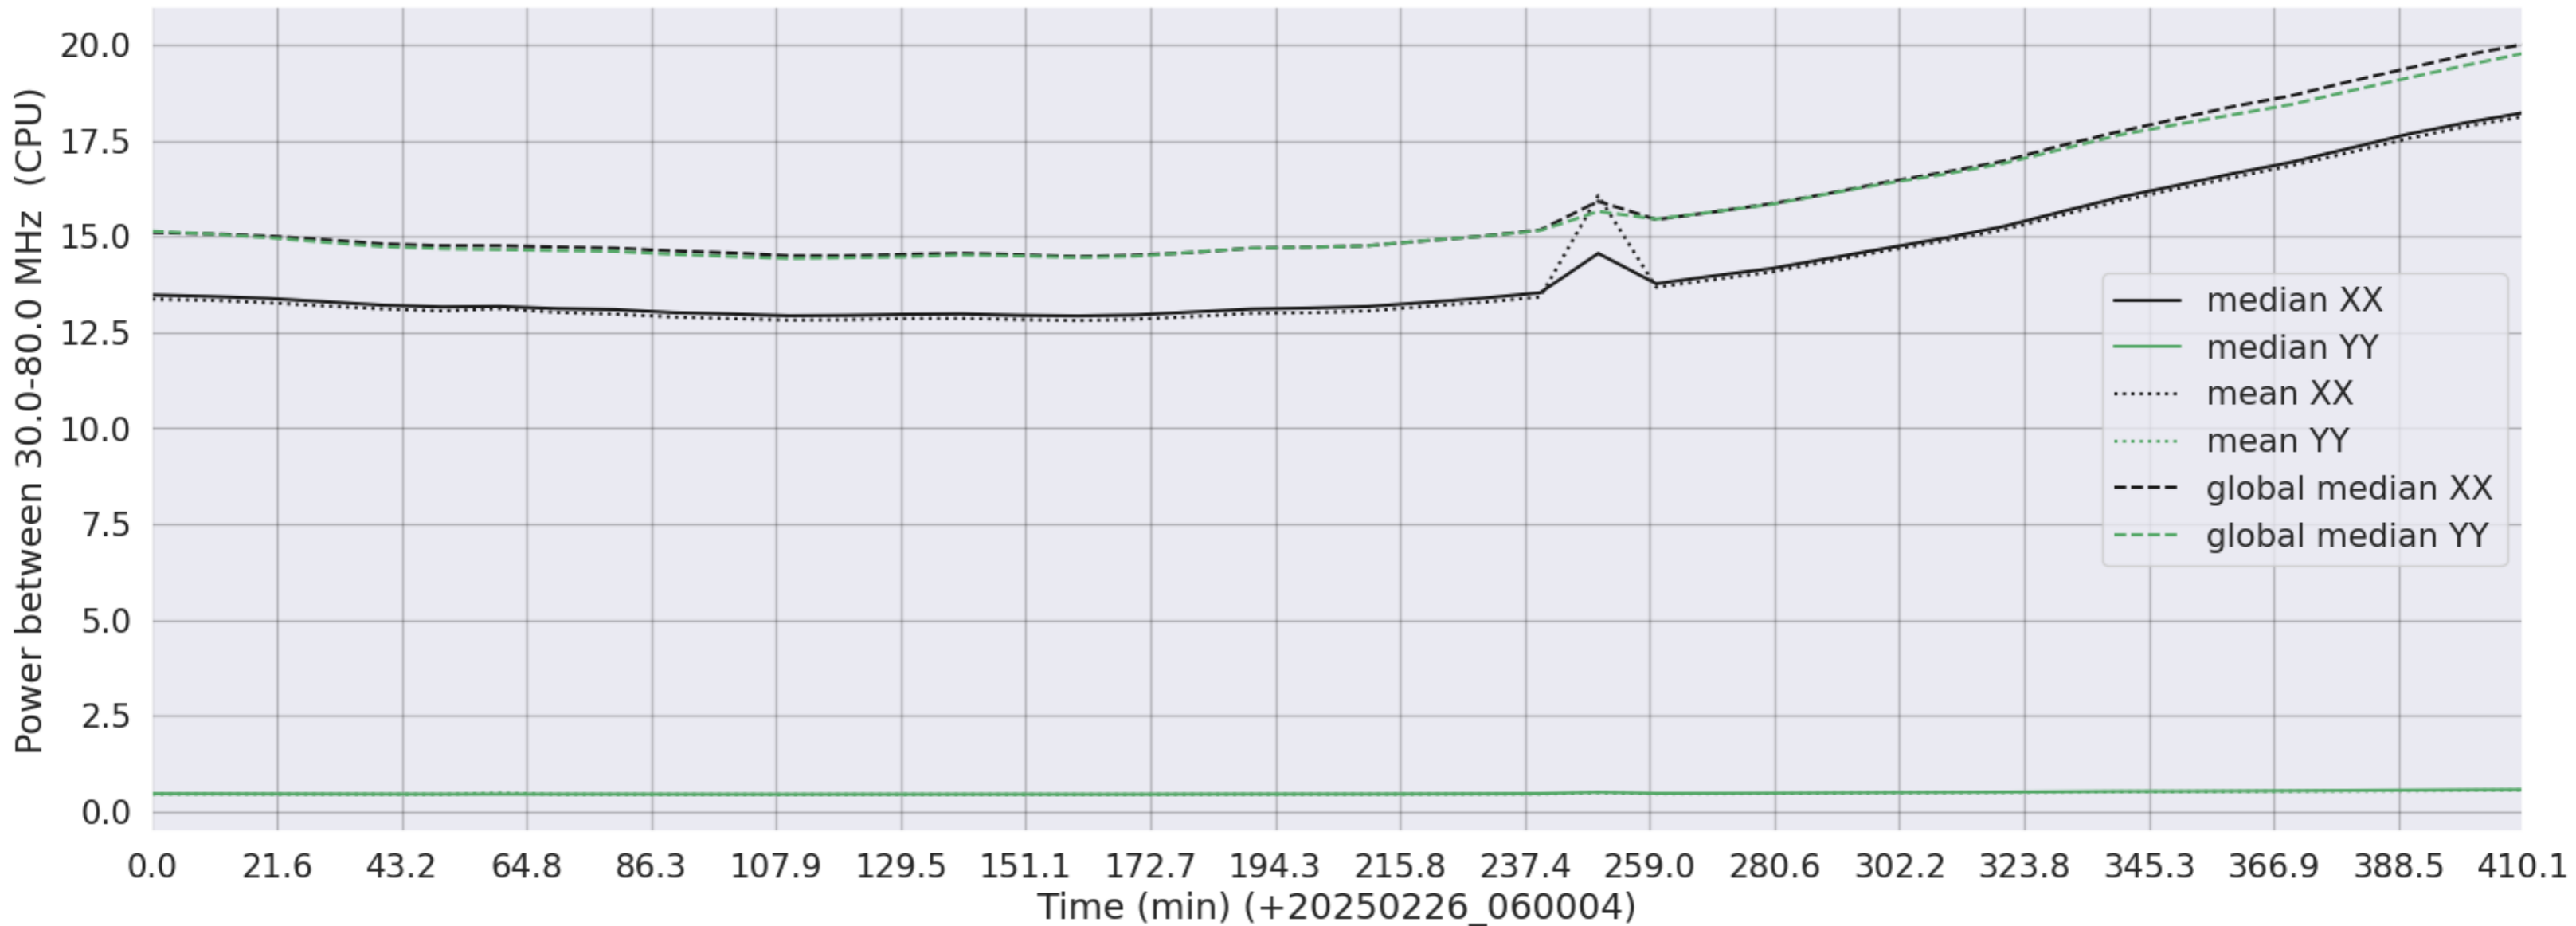

LWA189 - Correlator# 245 - XX FLAGS:Good - YY FLAGS:Good

LWA190 - Correlator# 244 - XX FLAGS:Good - YY FLAGS:LowPower