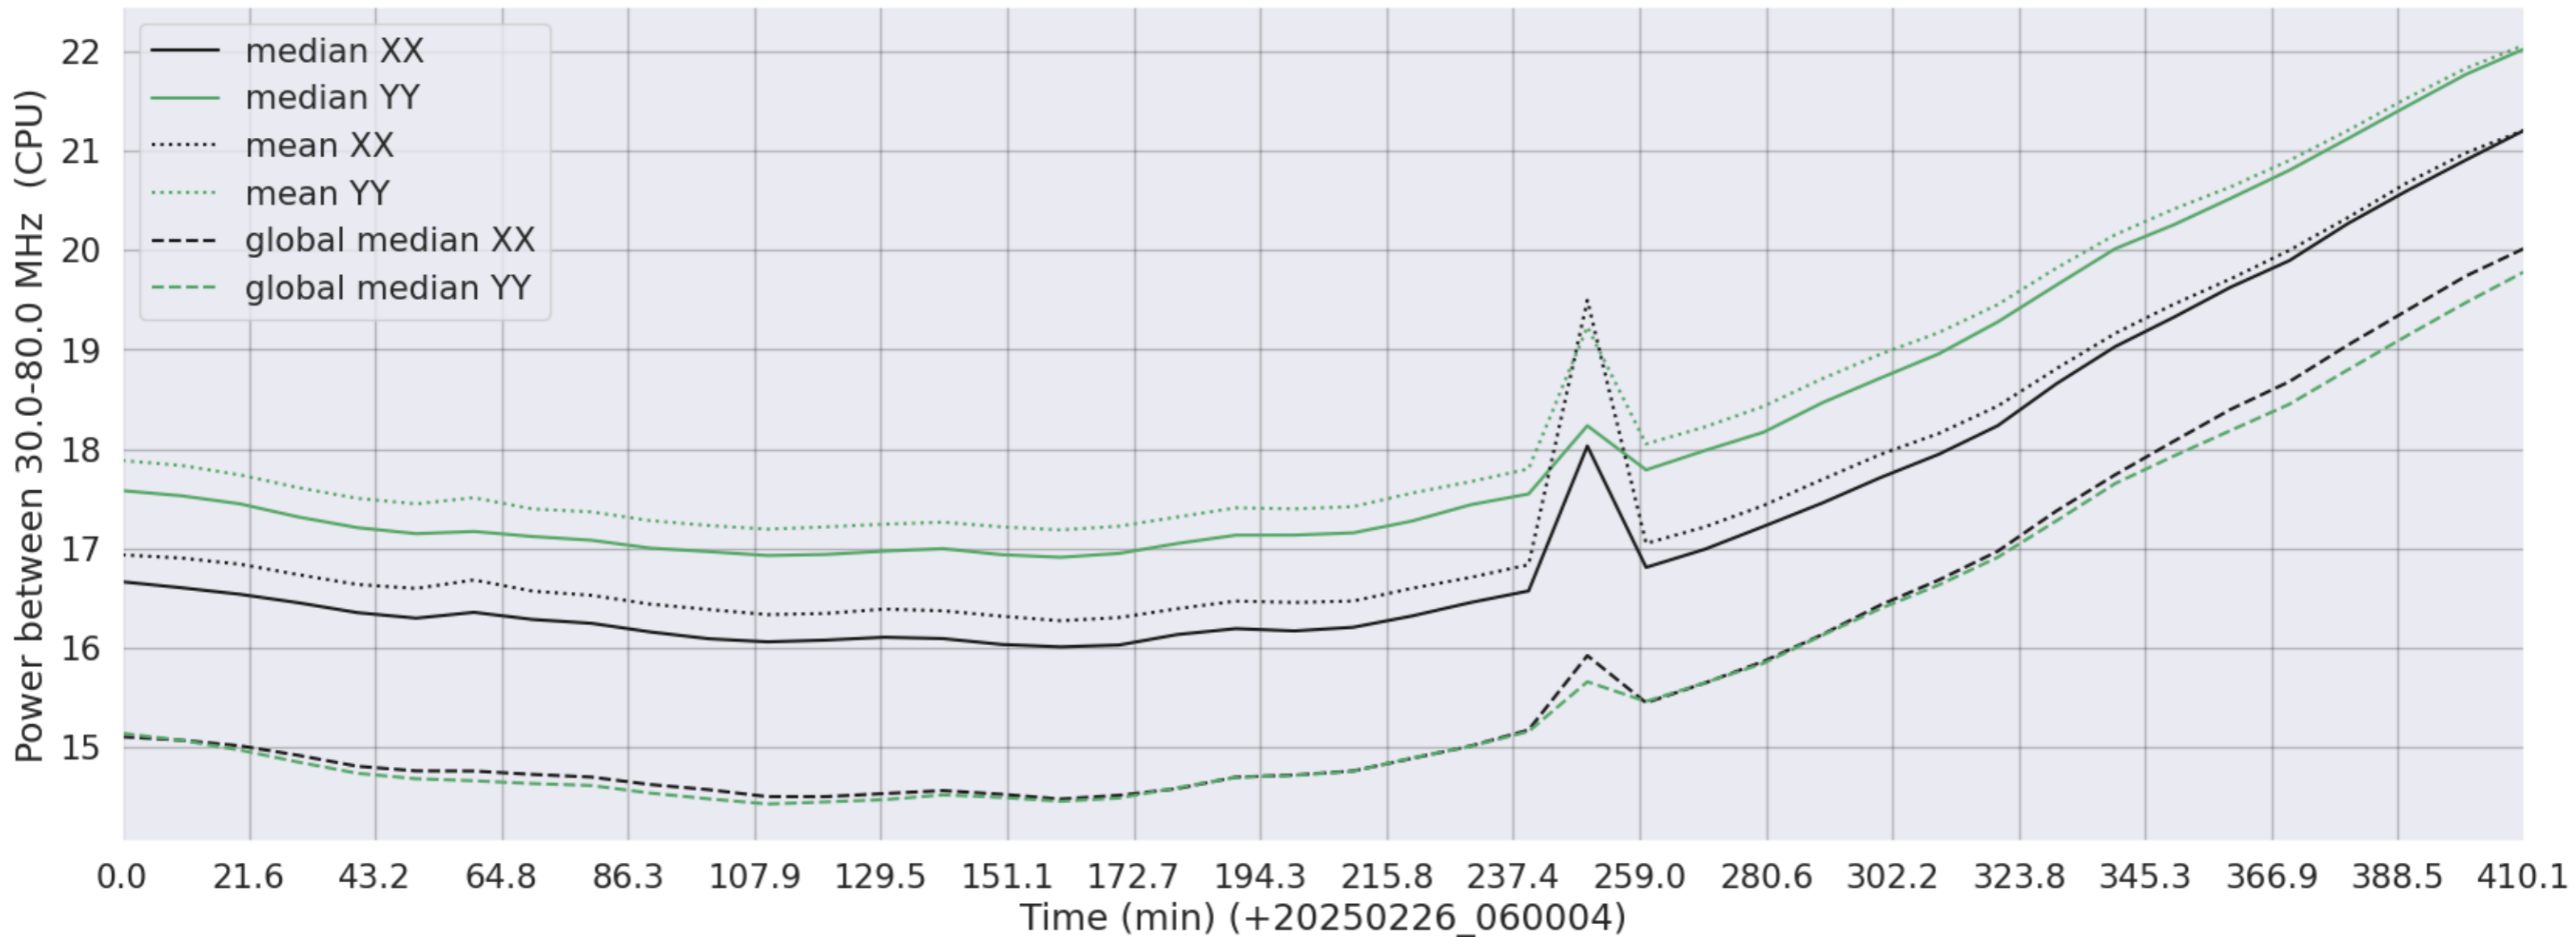

LWA065 - Correlator# 165 - XX FLAGS:Good - YY FLAGS:HighTimeVar

LWA066 - Correlator# 164 - XX FLAGS:Good - YY FLAGS:Good