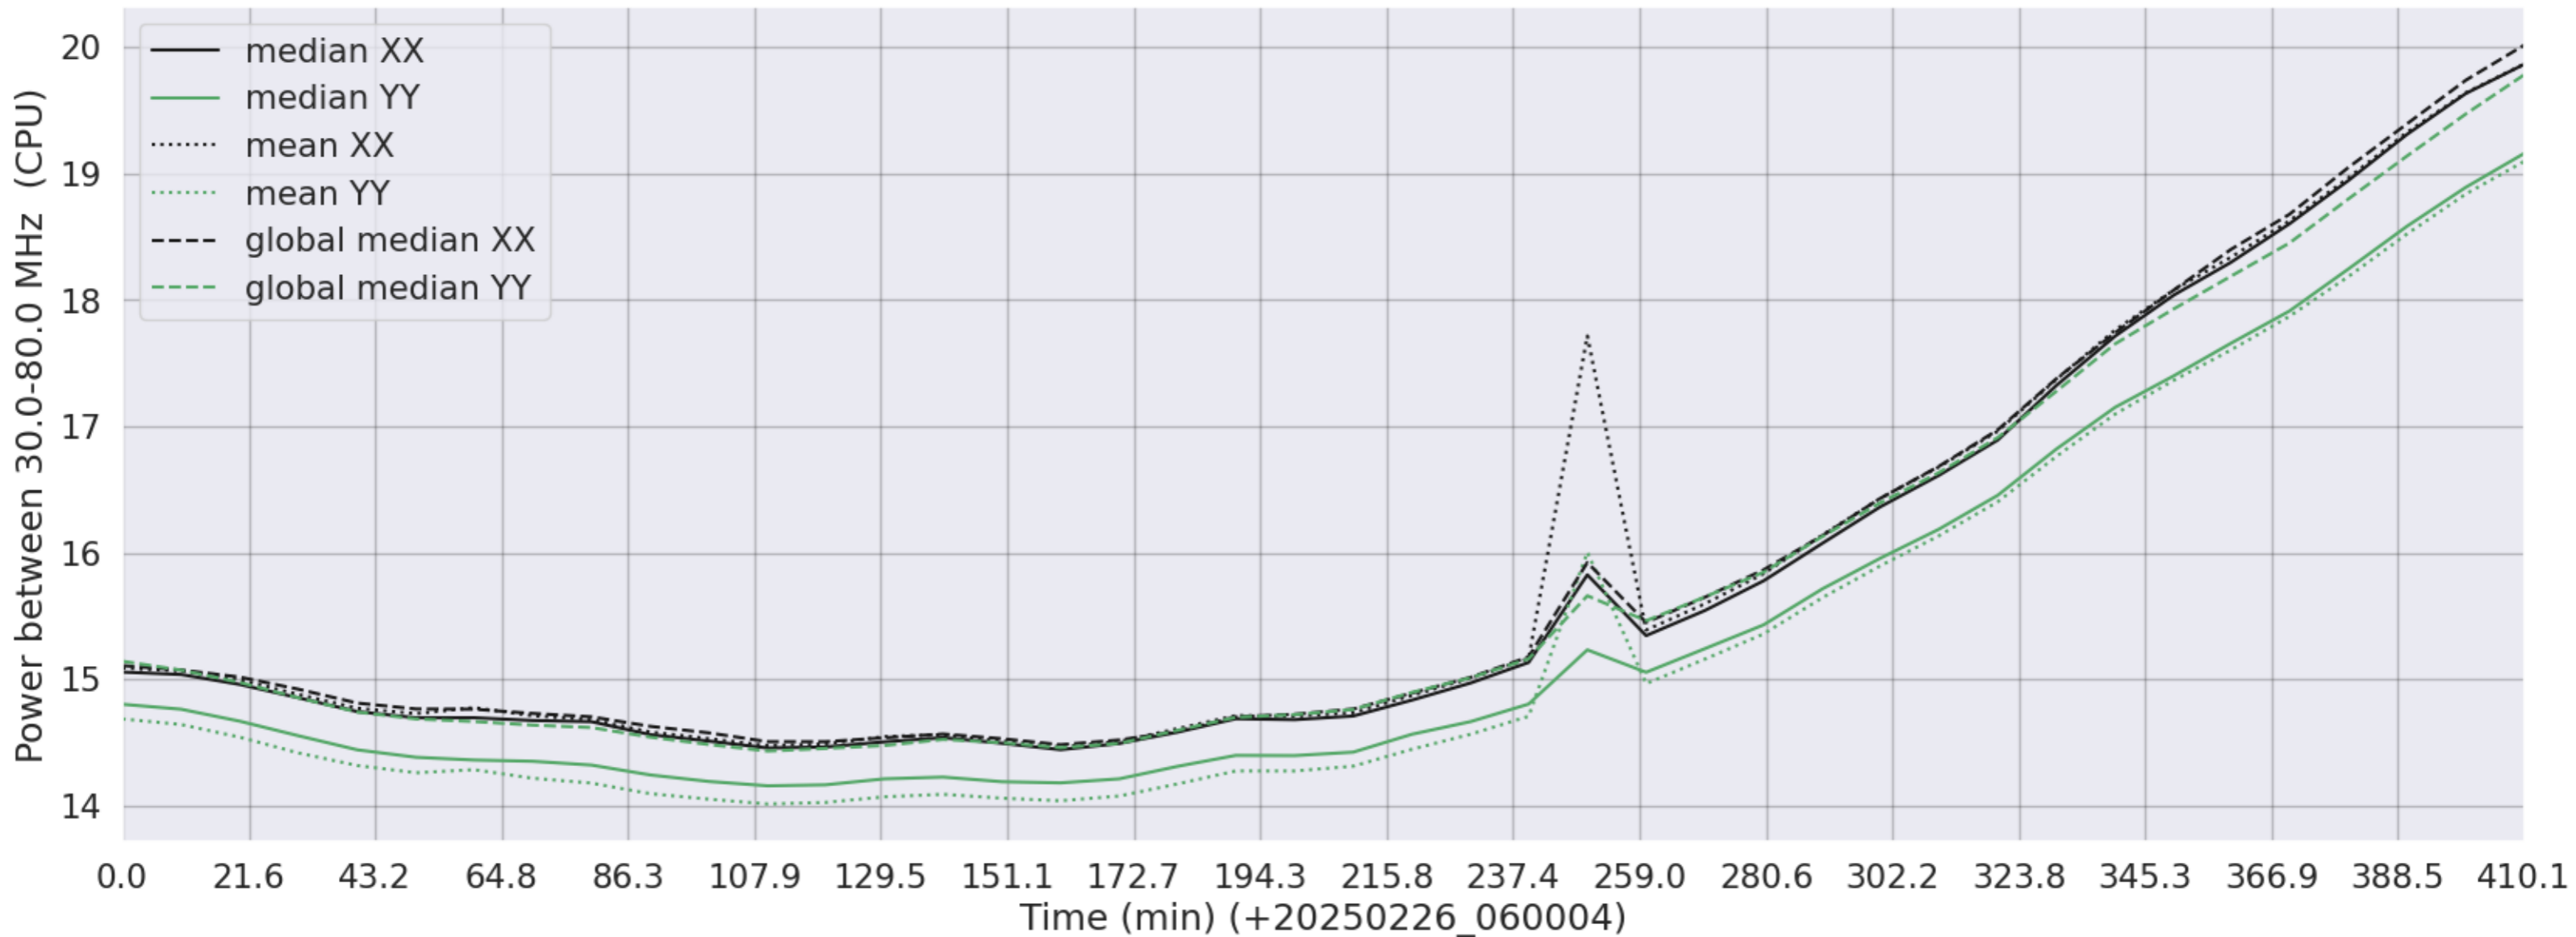

LWA234 - Correlator# 289 - XX FLAGS:Good - YY FLAGS:Good

LWA170 - Correlator# 288 - XX FLAGS:Good - YY FLAGS:Good