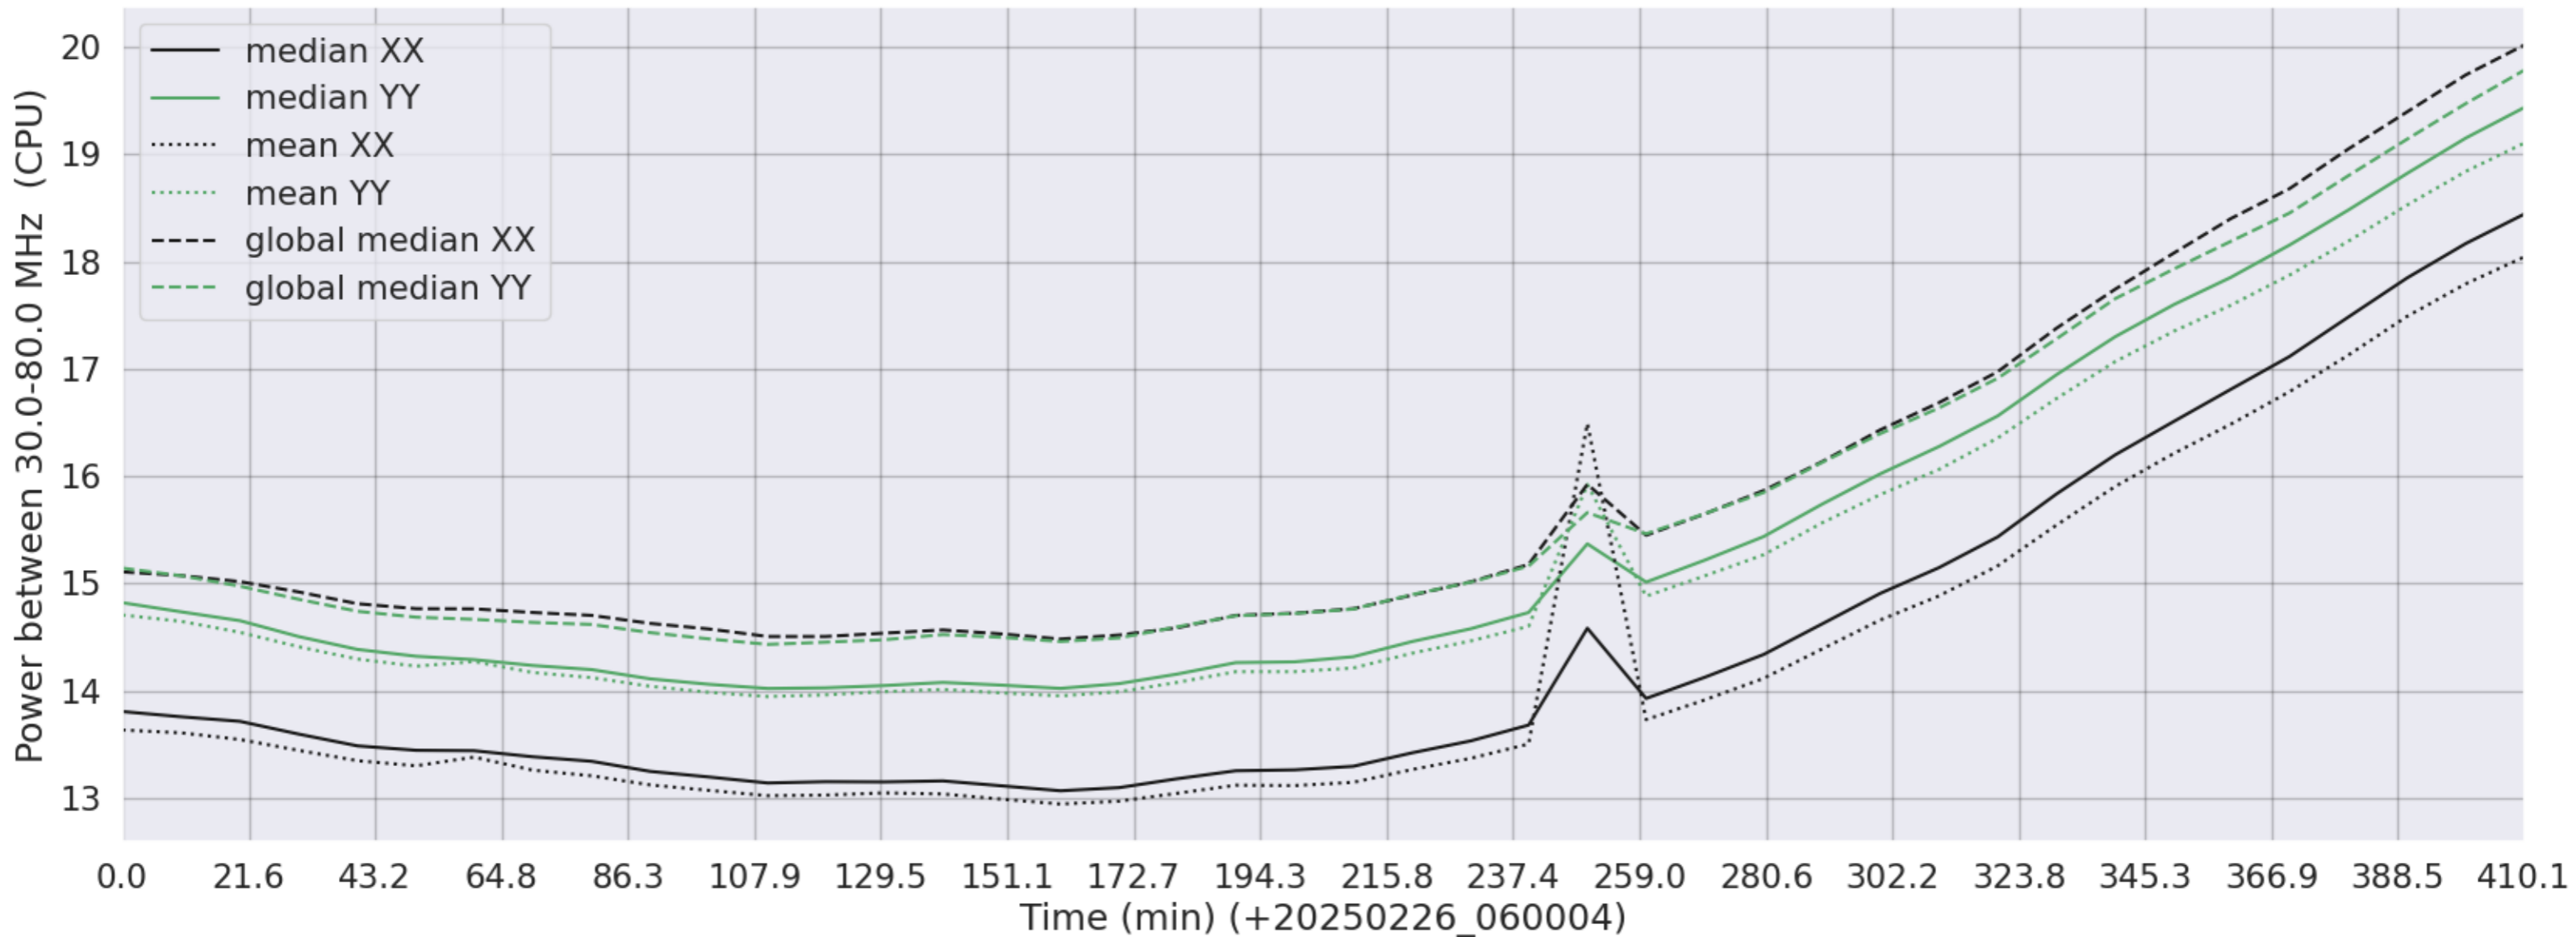

LWA056 - Correlator# 135 - XX FLAGS:Good - YY FLAGS:Good

LWA057 - Correlator# 134 - XX FLAGS:Good - YY FLAGS:Good