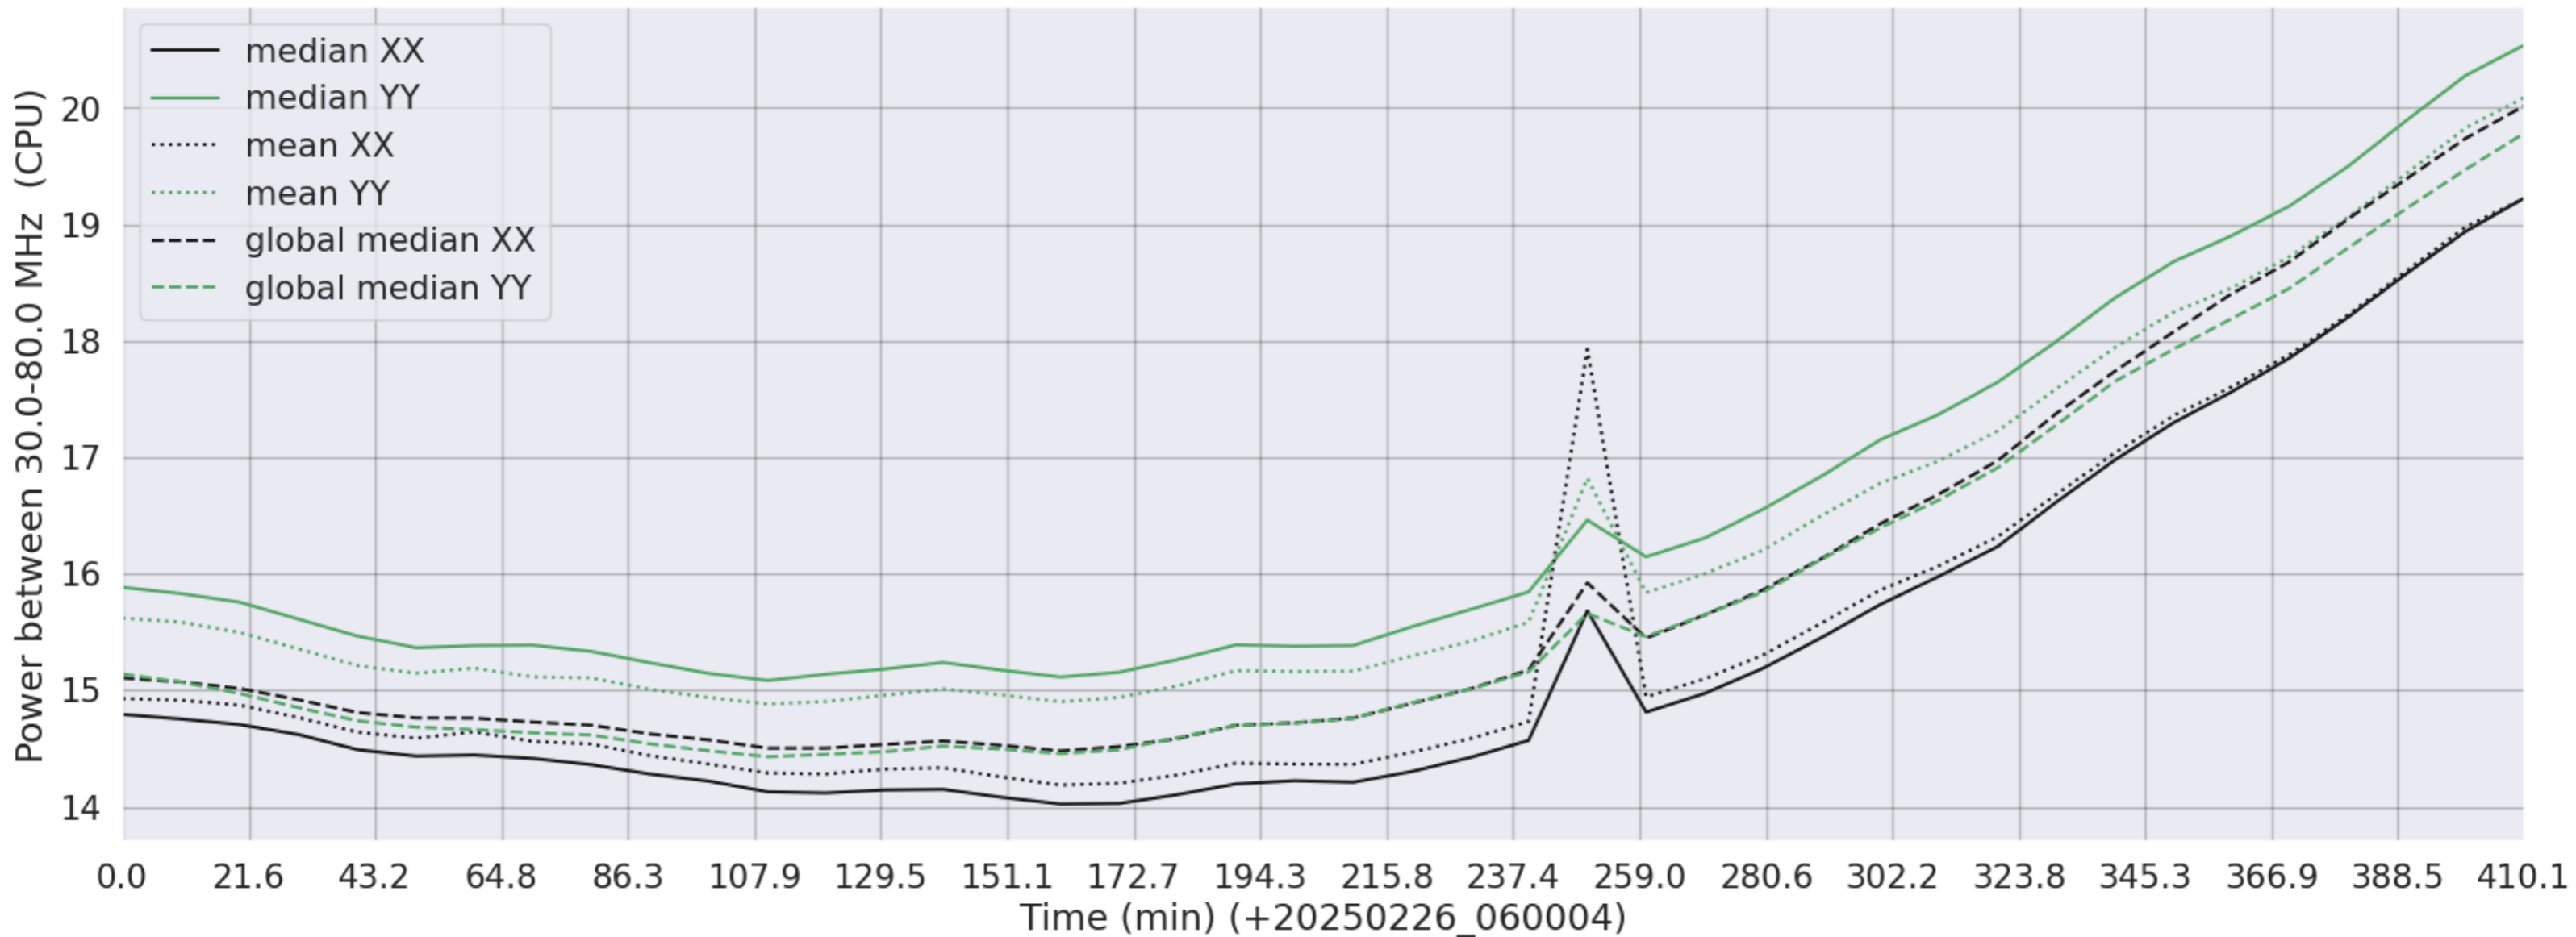

LWA069 - Correlator# 169 - XX FLAGS:LowPower - YY FLAGS:Good

LWA070 - Correlator# 168 - XX FLAGS:Good - YY FLAGS:Good