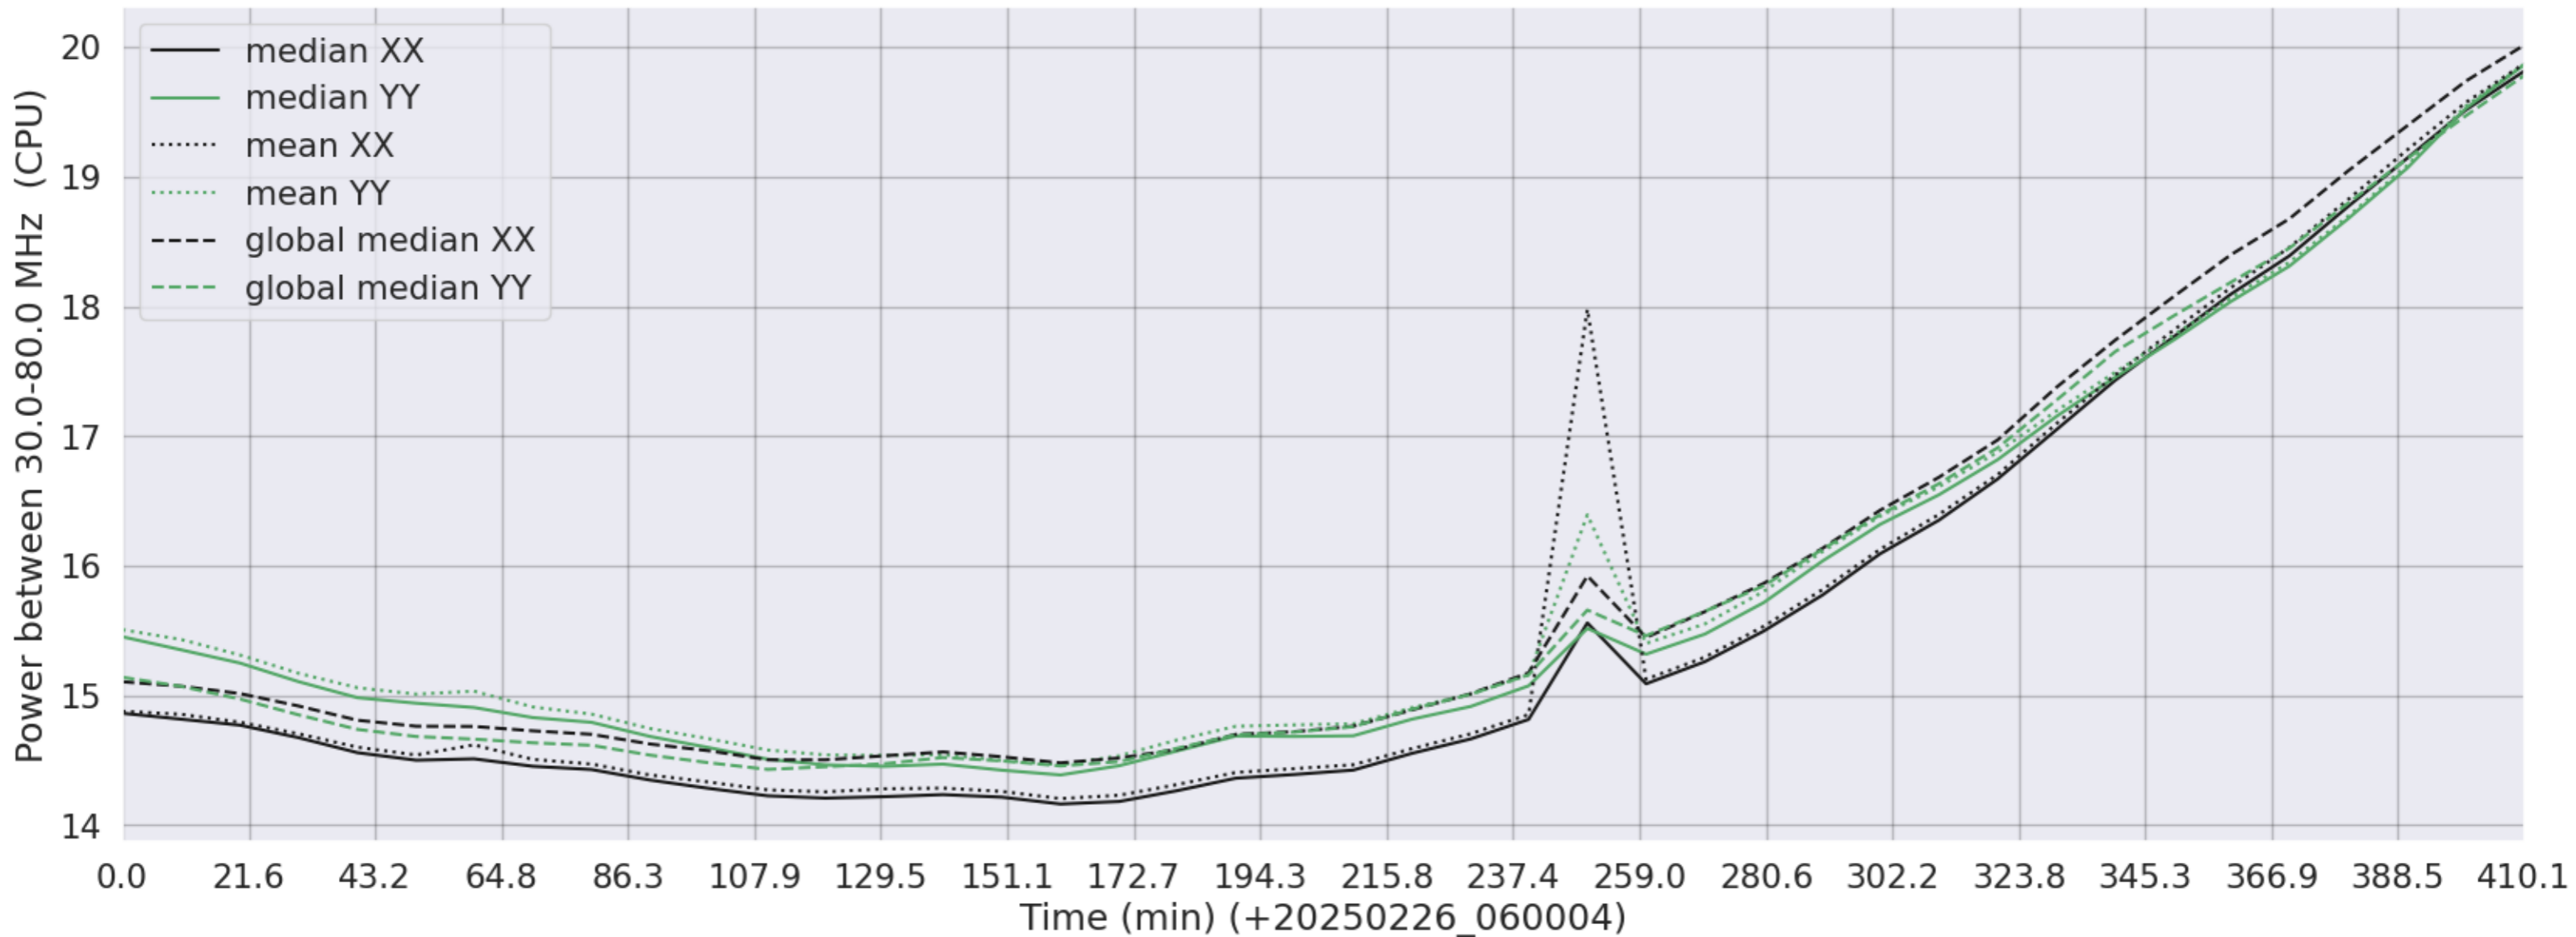

LWA266 - Correlator# 000 - XX FLAGS:Good - YY FLAGS:Good

LWA259 - Correlator# 001 - XX FLAGS:Good - YY FLAGS:Good

LWA268 - Correlator# 002 - XX FLAGS:Good - YY FLAGS:Good

LWA267 - Correlator# 003 - XX FLAGS:Good - YY FLAGS:Good