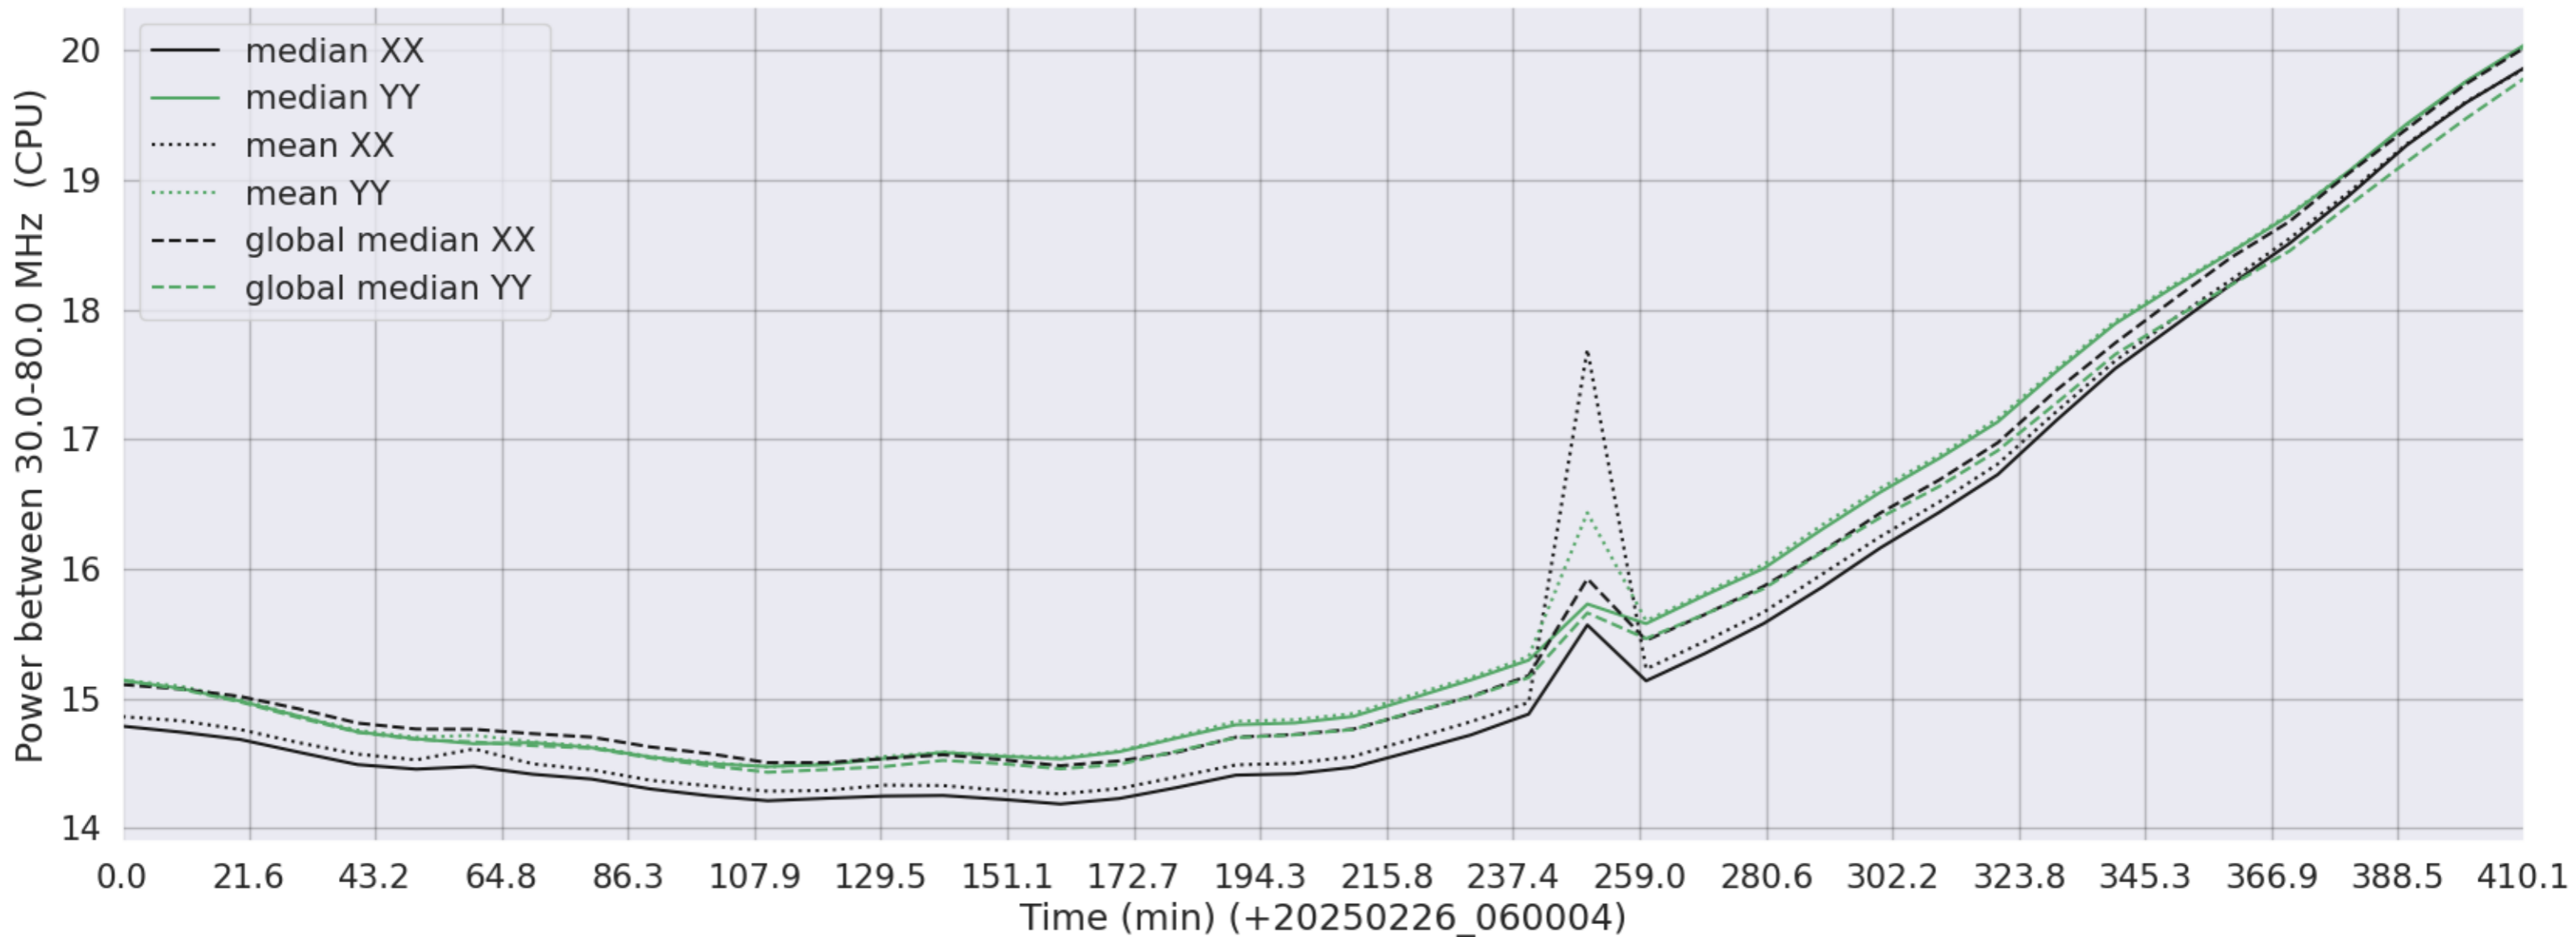

LWA170 - Correlator# 288 - XX FLAGS:Good - YY FLAGS:Good

LWA234 - Correlator# 289 - XX FLAGS:Good - YY FLAGS:Good

LWA173 - Correlator# 290 - XX FLAGS:Good - YY FLAGS:Good

LWA171 - Correlator# 291 - XX FLAGS:Good - YY FLAGS:Good