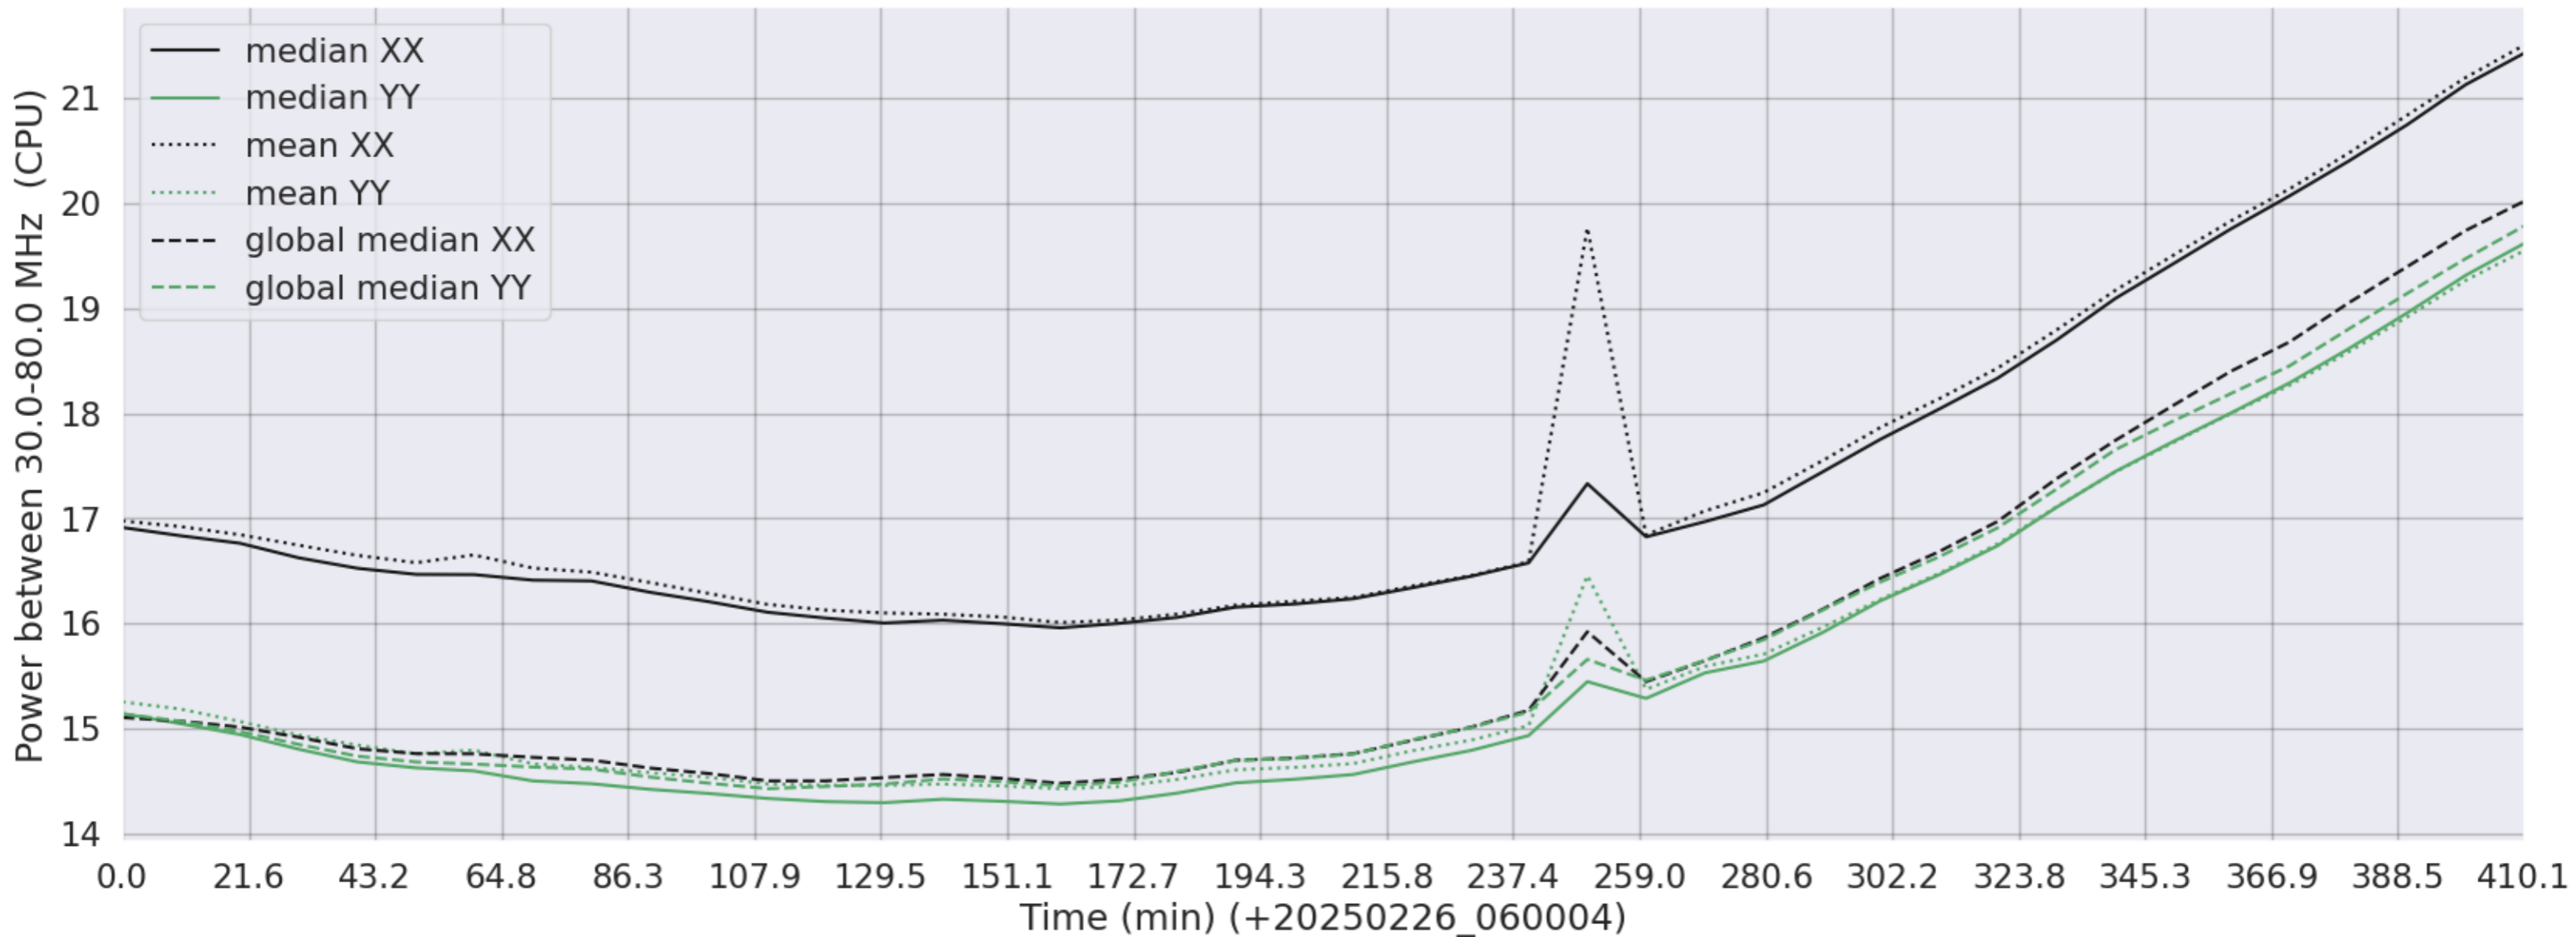

LWA339 - Correlator# 027 - XX FLAGS:Good - YY FLAGS:Good

LWA340 - Correlator# 026 - XX FLAGS:Good - YY FLAGS:Good