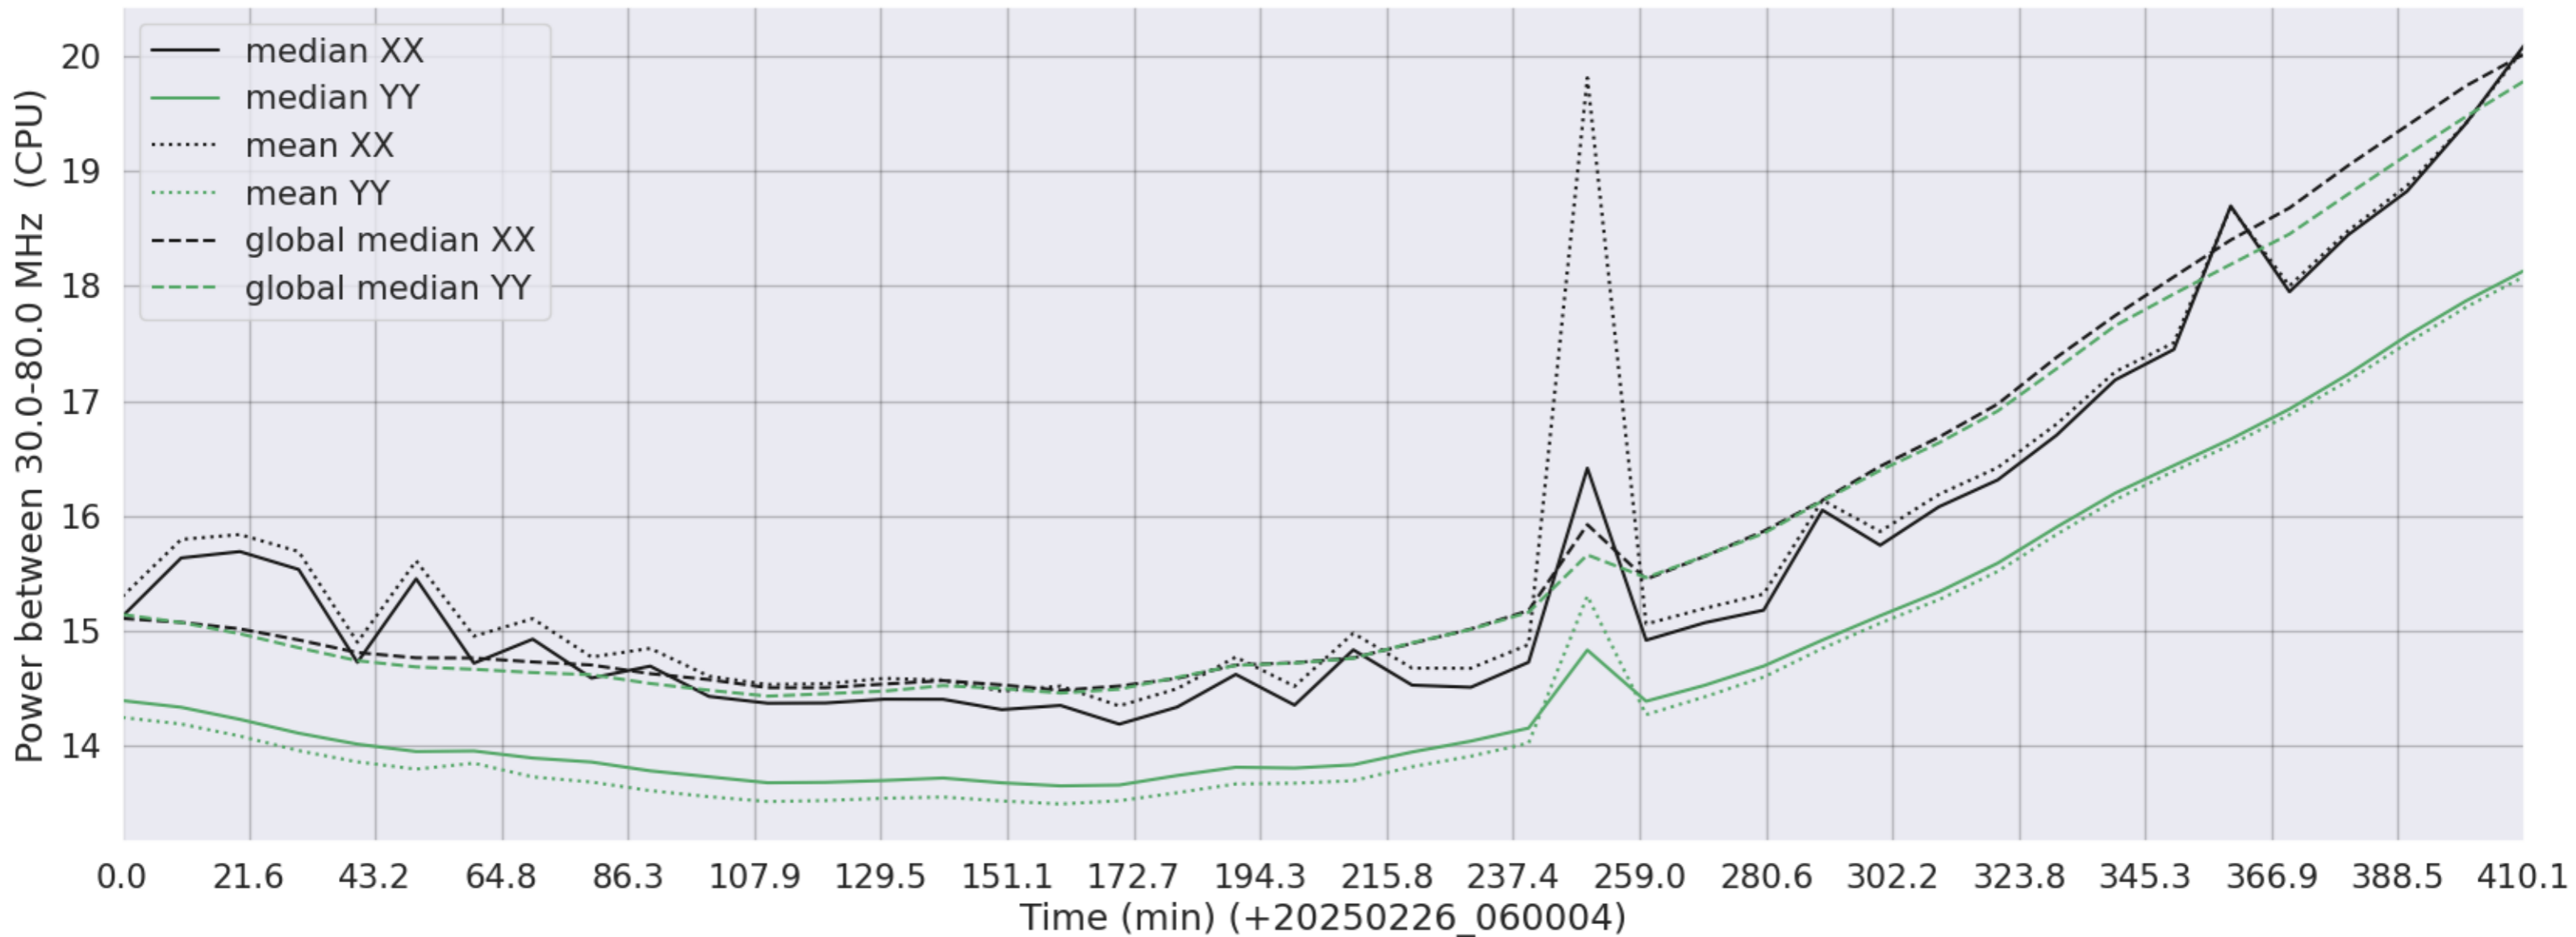

LWA047 - Correlator# 085 - XX FLAGS:BadSpecShape - YY FLAGS:Good

LWA071 - Correlator# 084 - XX FLAGS:Good - YY FLAGS:Good