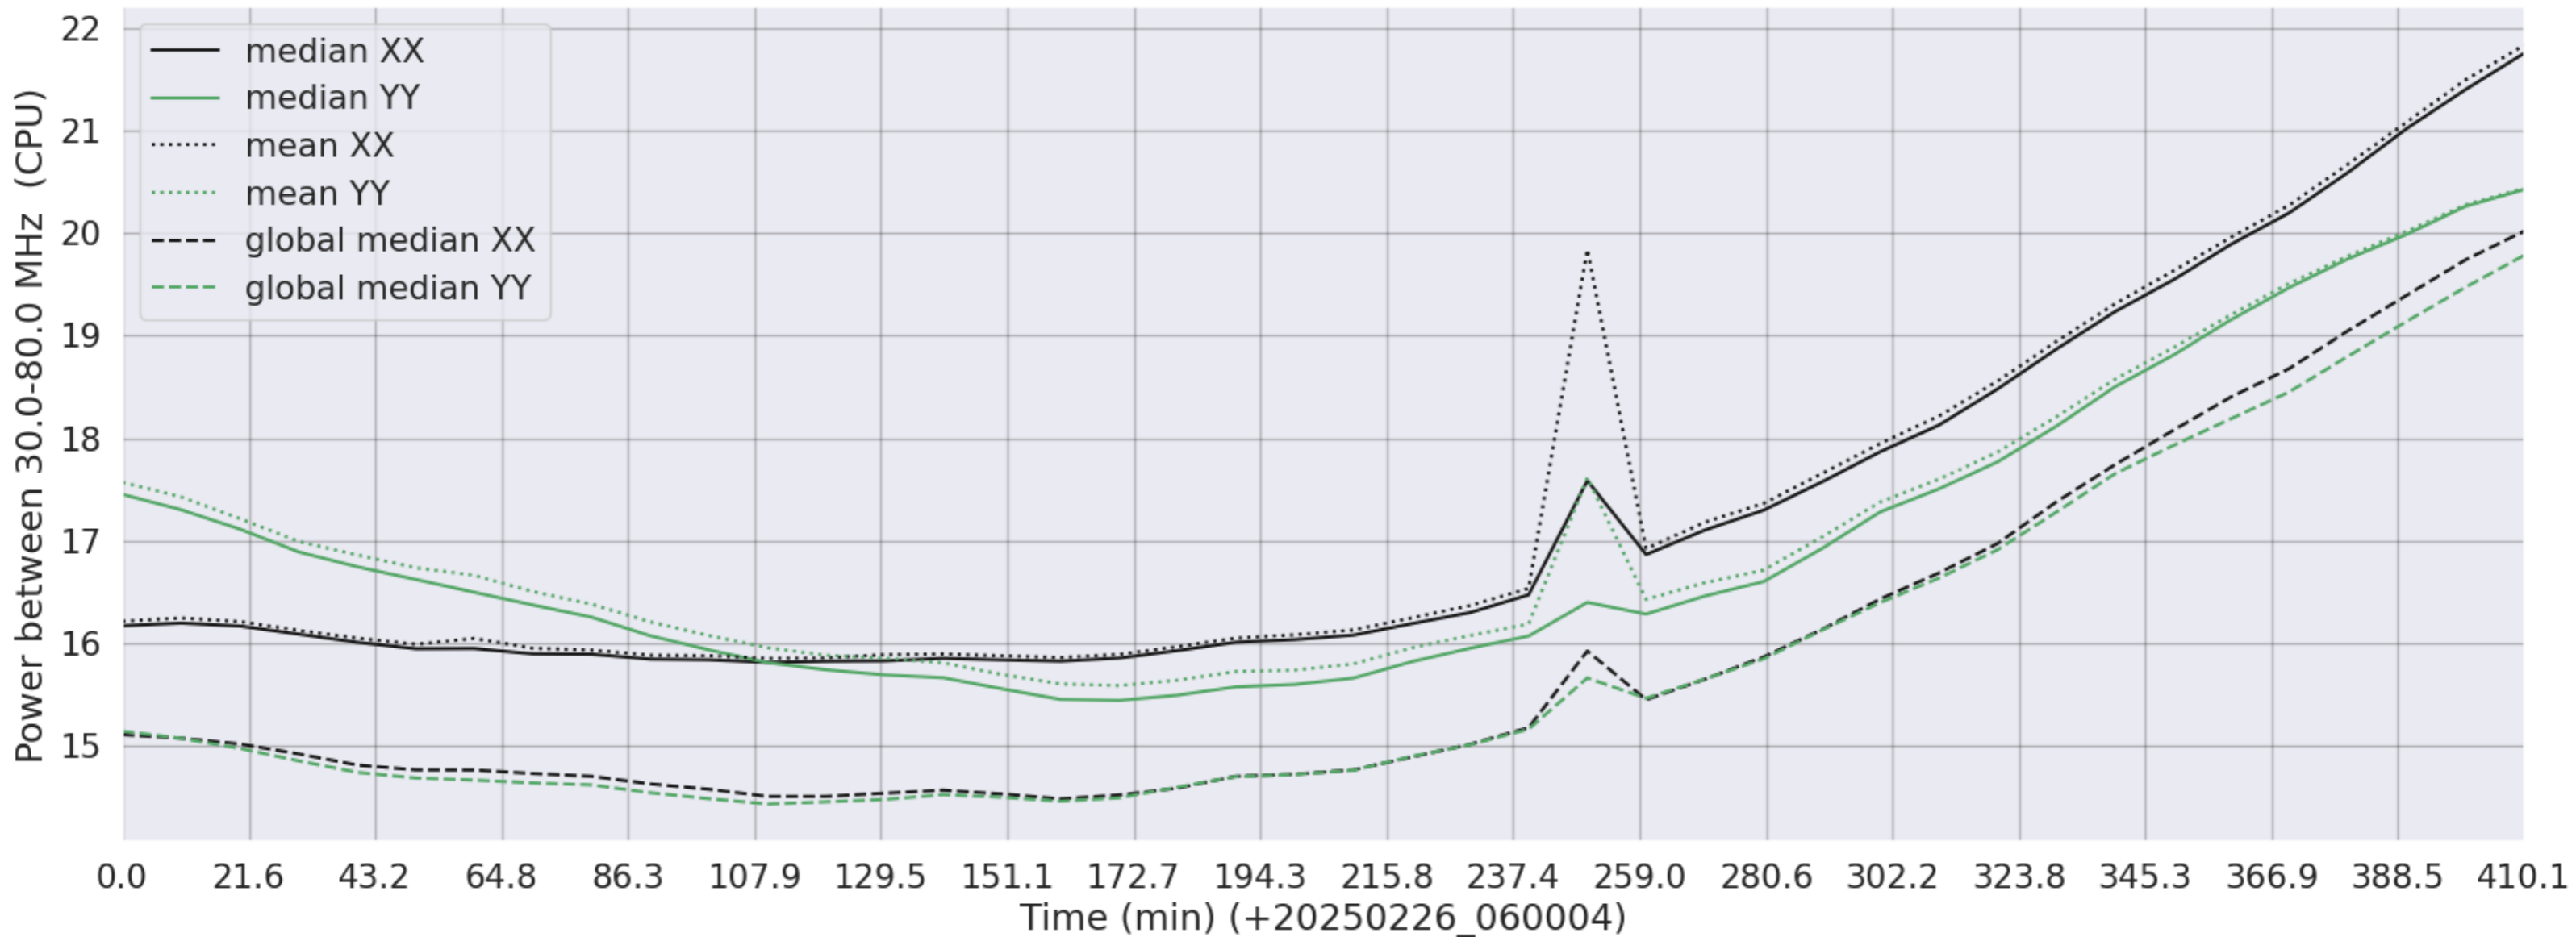

LWA345 - Correlator# 252 - XX FLAGS:Good - YY FLAGS:Good

LWA333 - Correlator# 253 - XX FLAGS:Good - YY FLAGS:Good

LWA359 - Correlator# 254 - XX FLAGS:Good - YY FLAGS:Good

LWA347 - Correlator# 255 - XX FLAGS:Good - YY FLAGS:Good