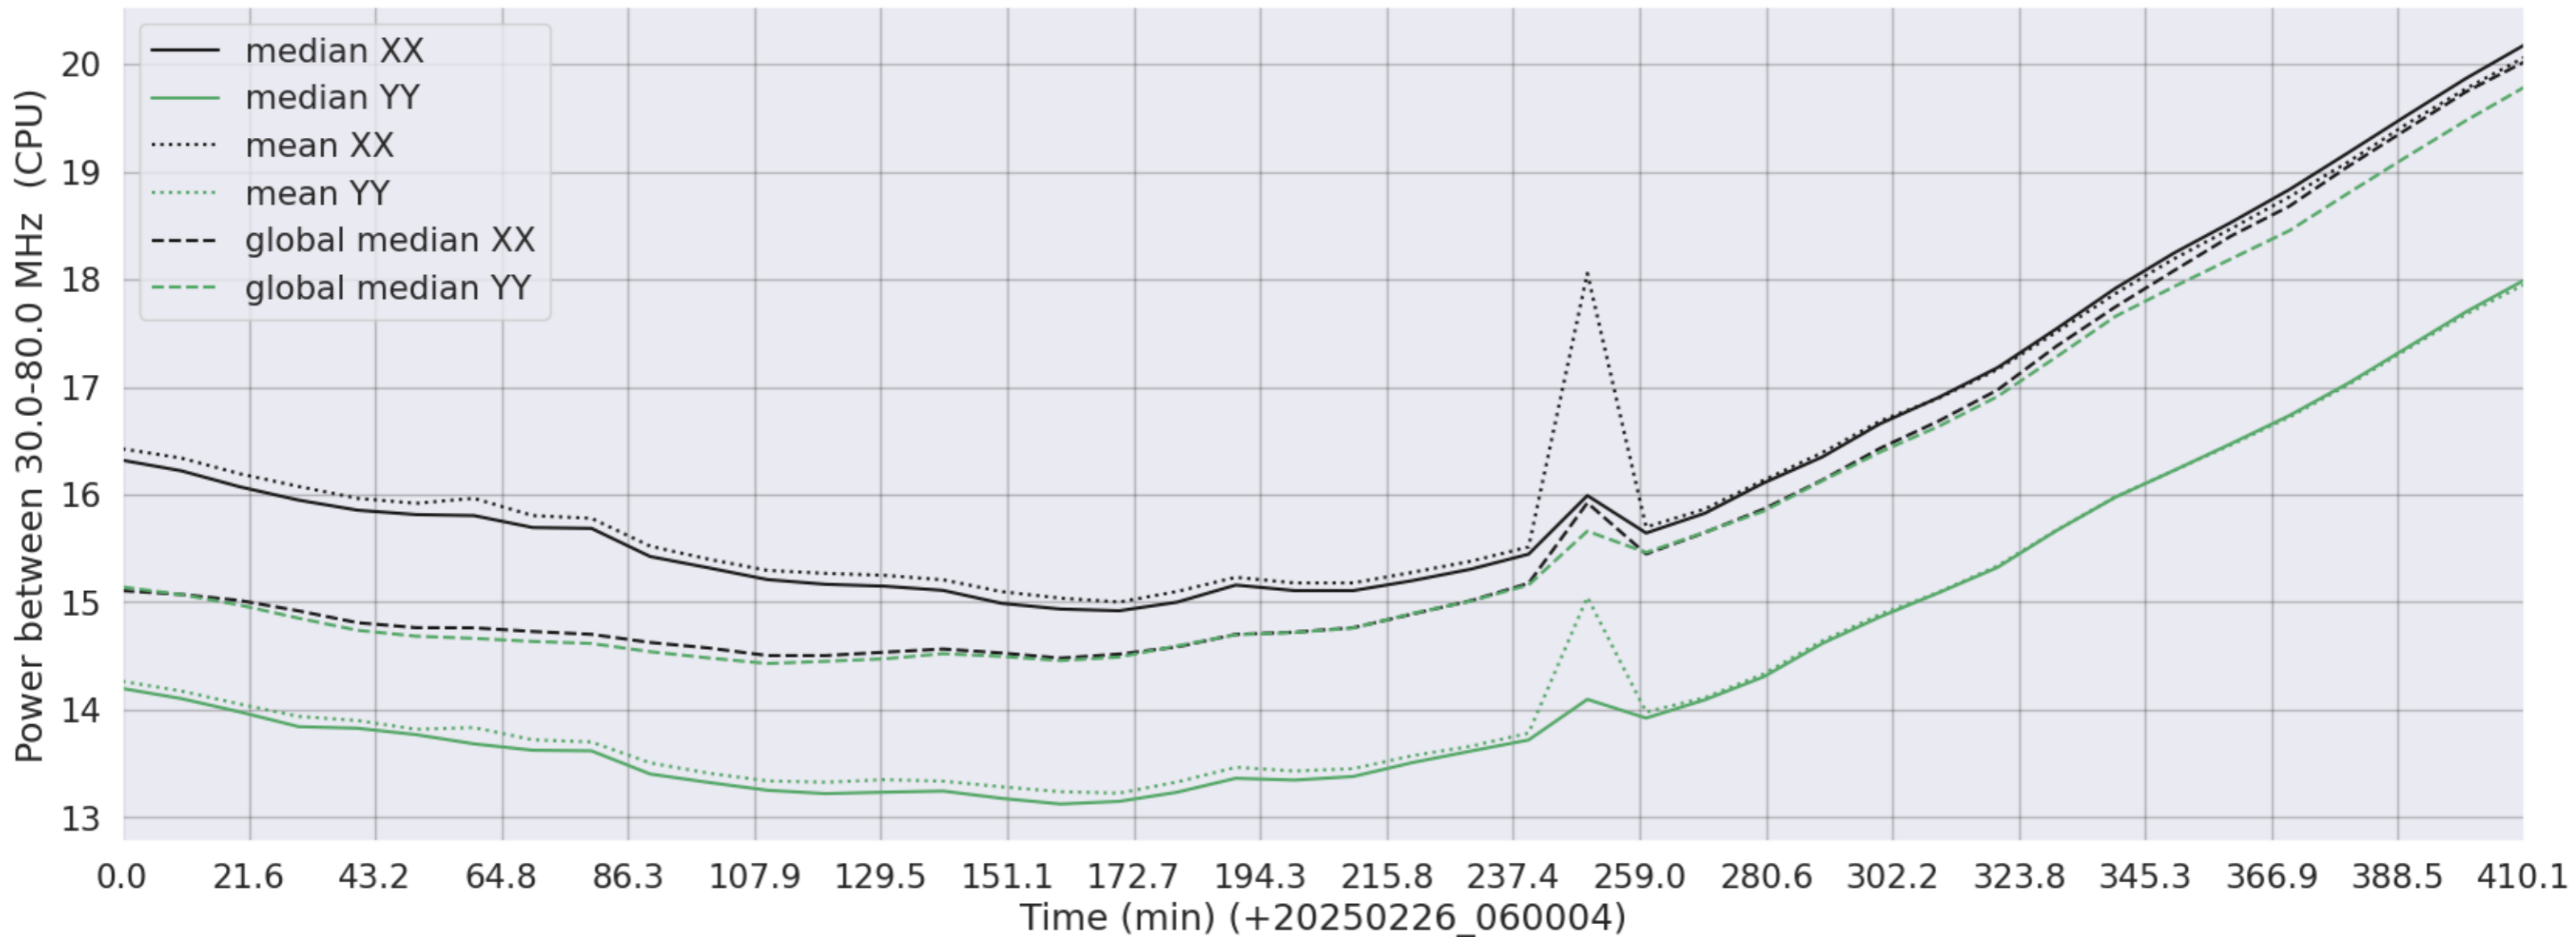

LWA354 - Correlator# 063 - XX FLAGS:Good - YY FLAGS:Good

LWA360 - Correlator# 062 - XX FLAGS:Good - YY FLAGS:Good