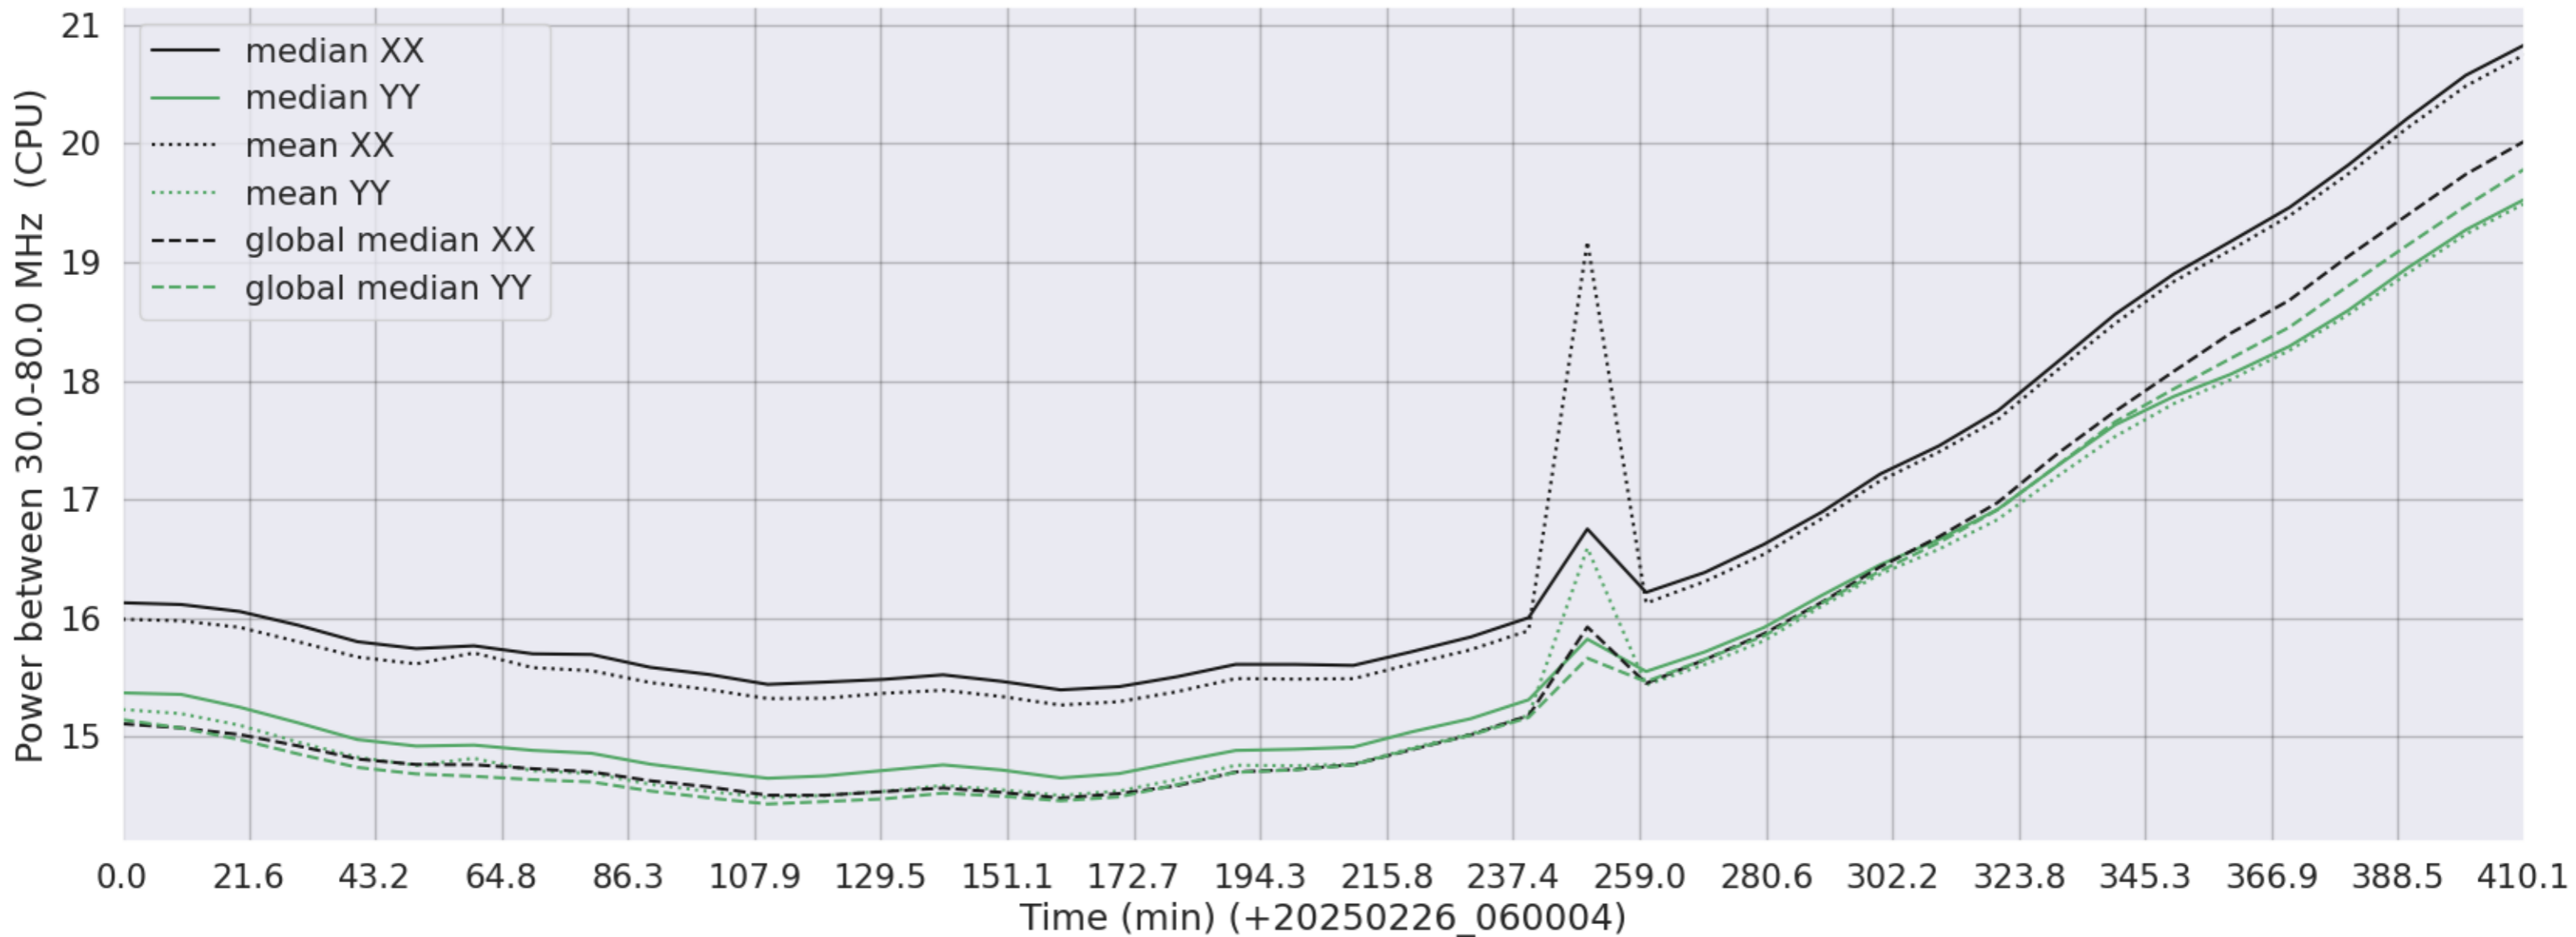

LWA107 - Correlator# 197 - XX FLAGS:Good - YY FLAGS:Good

LWA108 - Correlator# 196 - XX FLAGS:Good - YY FLAGS:Good