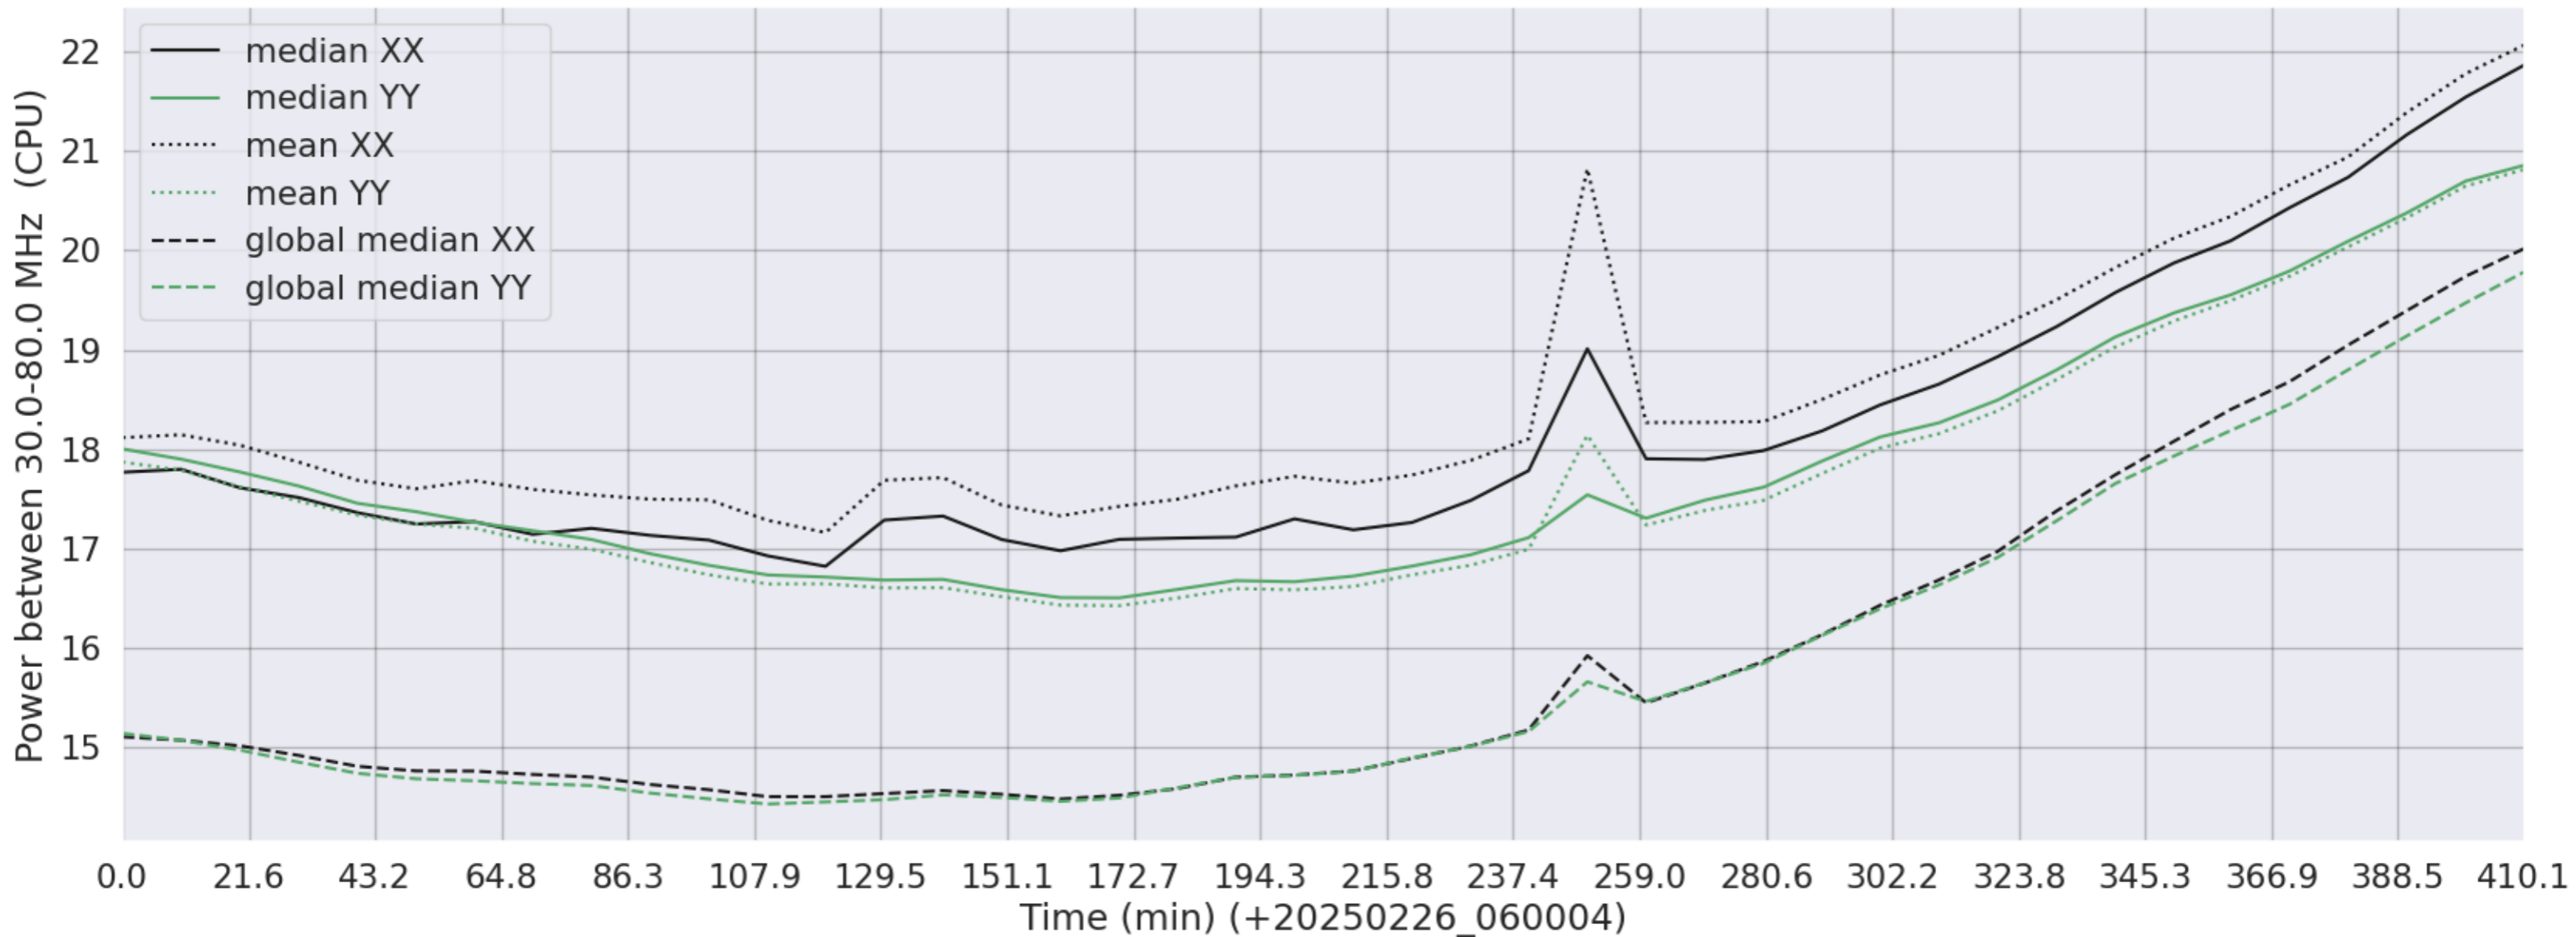

LWA363 - Correlator# 094 - XX FLAGS:Good - YY FLAGS:Good

LWA286 - Correlator# 093 - XX FLAGS:Good - YY FLAGS:Good