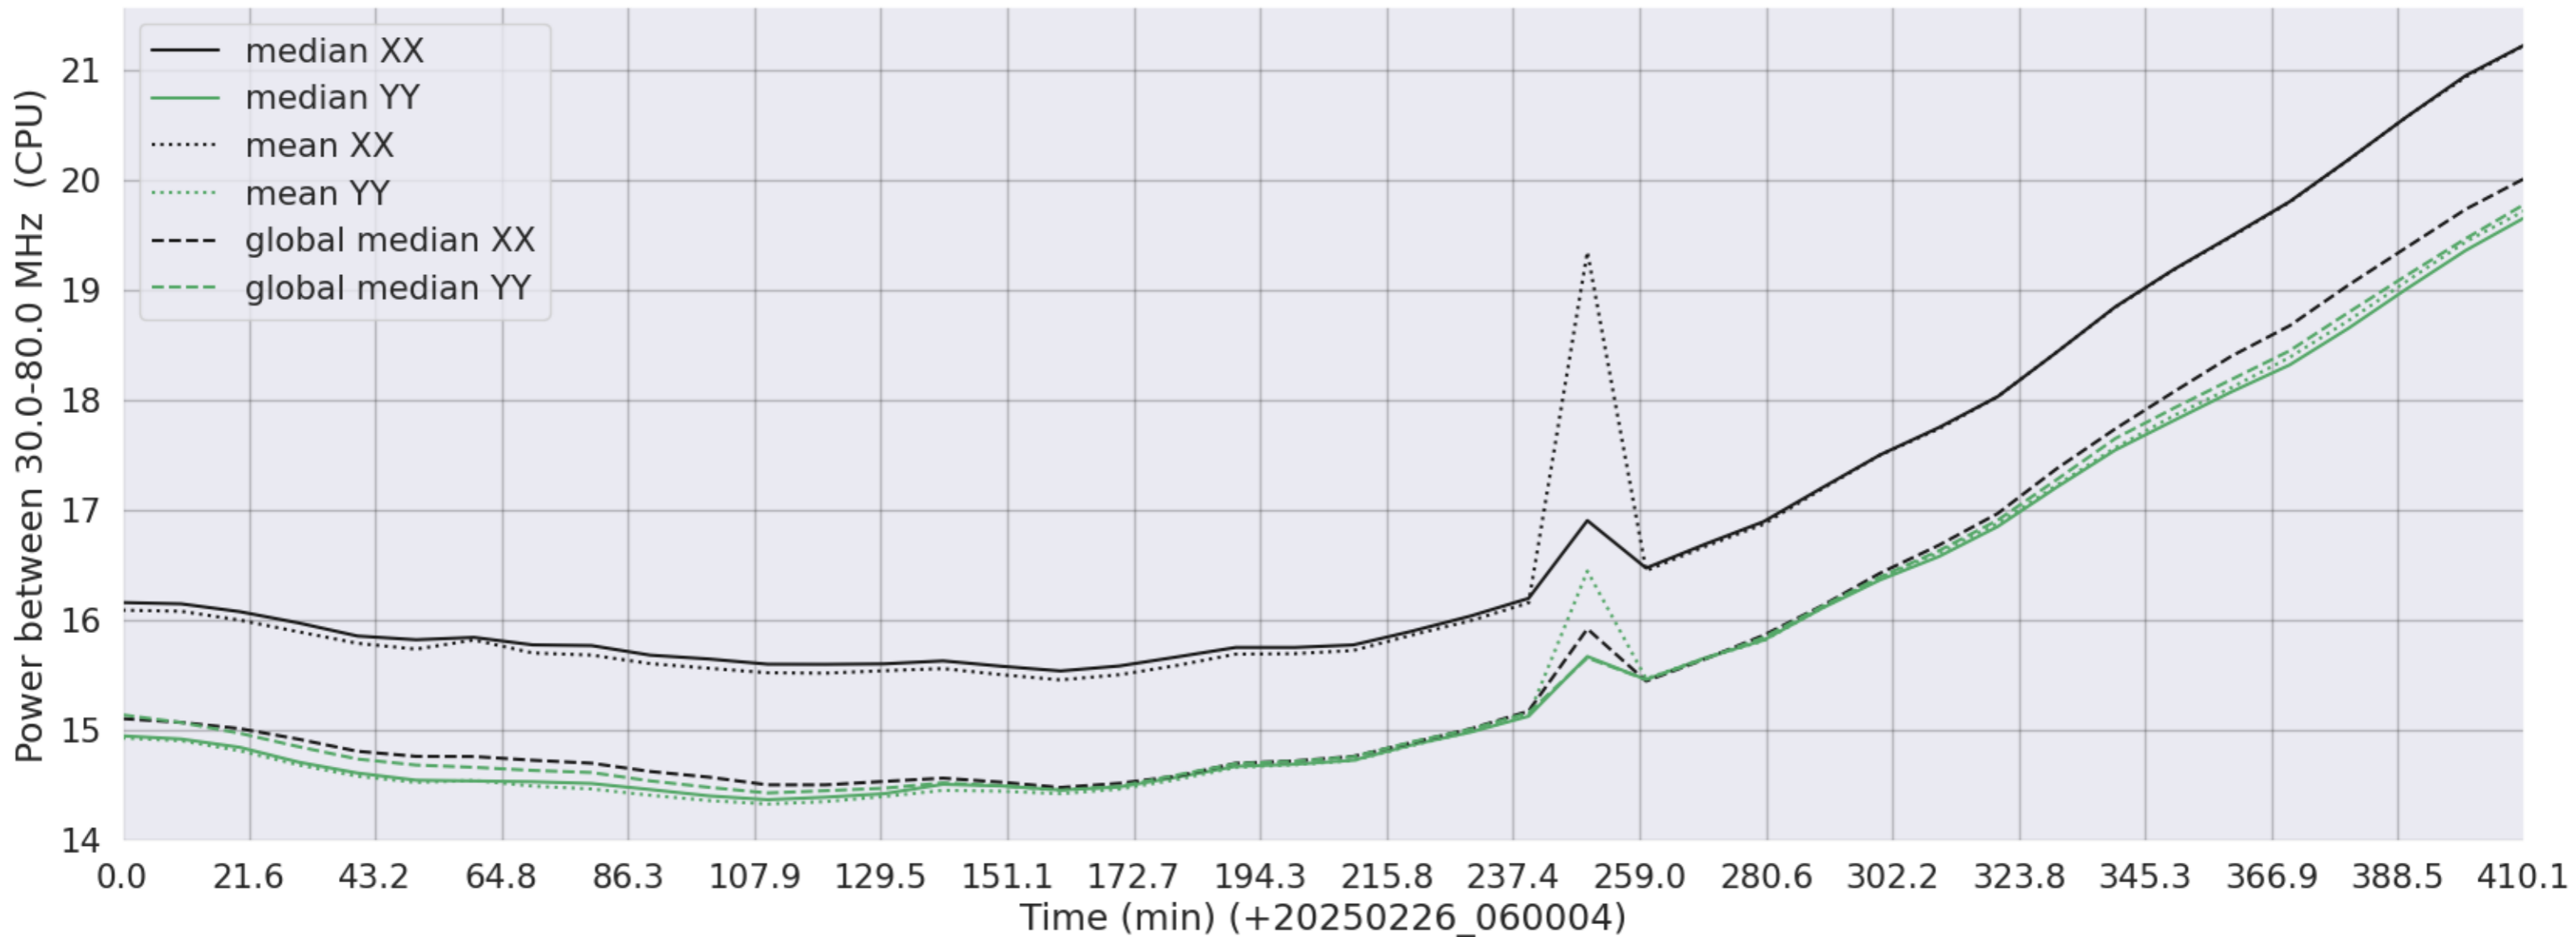

LWA265 - Correlator# 036 - XX FLAGS:Good - YY FLAGS:Good

LWA263 - Correlator# 037 - XX FLAGS:Good - YY FLAGS:Good

LWA272 - Correlator# 038 - XX FLAGS:Good - YY FLAGS:Good

LWA270 - Correlator# 039 - XX FLAGS:Good - YY FLAGS:Good