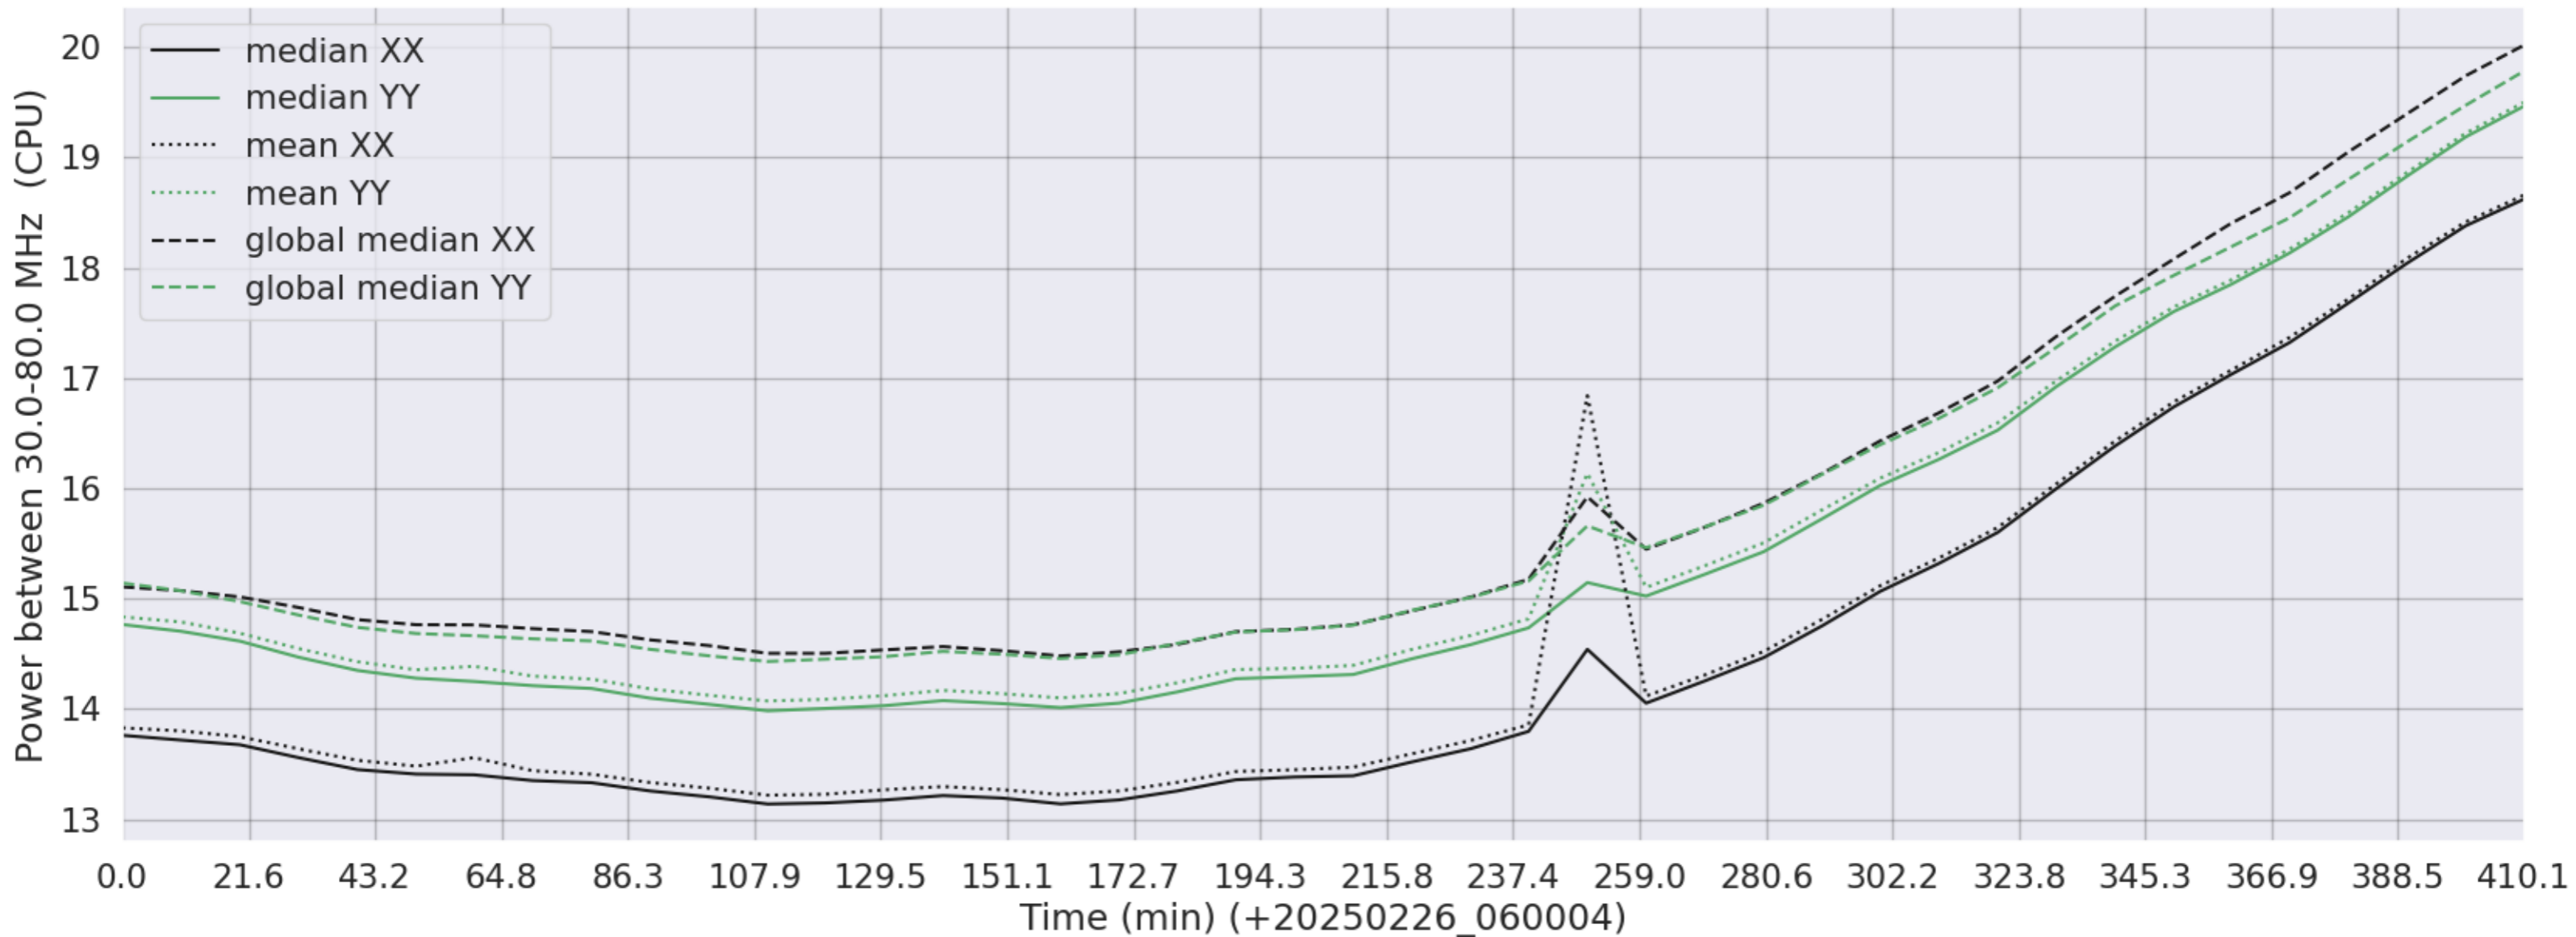

LWA172 - Correlator# 219 - XX FLAGS:Good - YY FLAGS:Good

LWA151 - Correlator# 218 - XX FLAGS:Good - YY FLAGS:Good