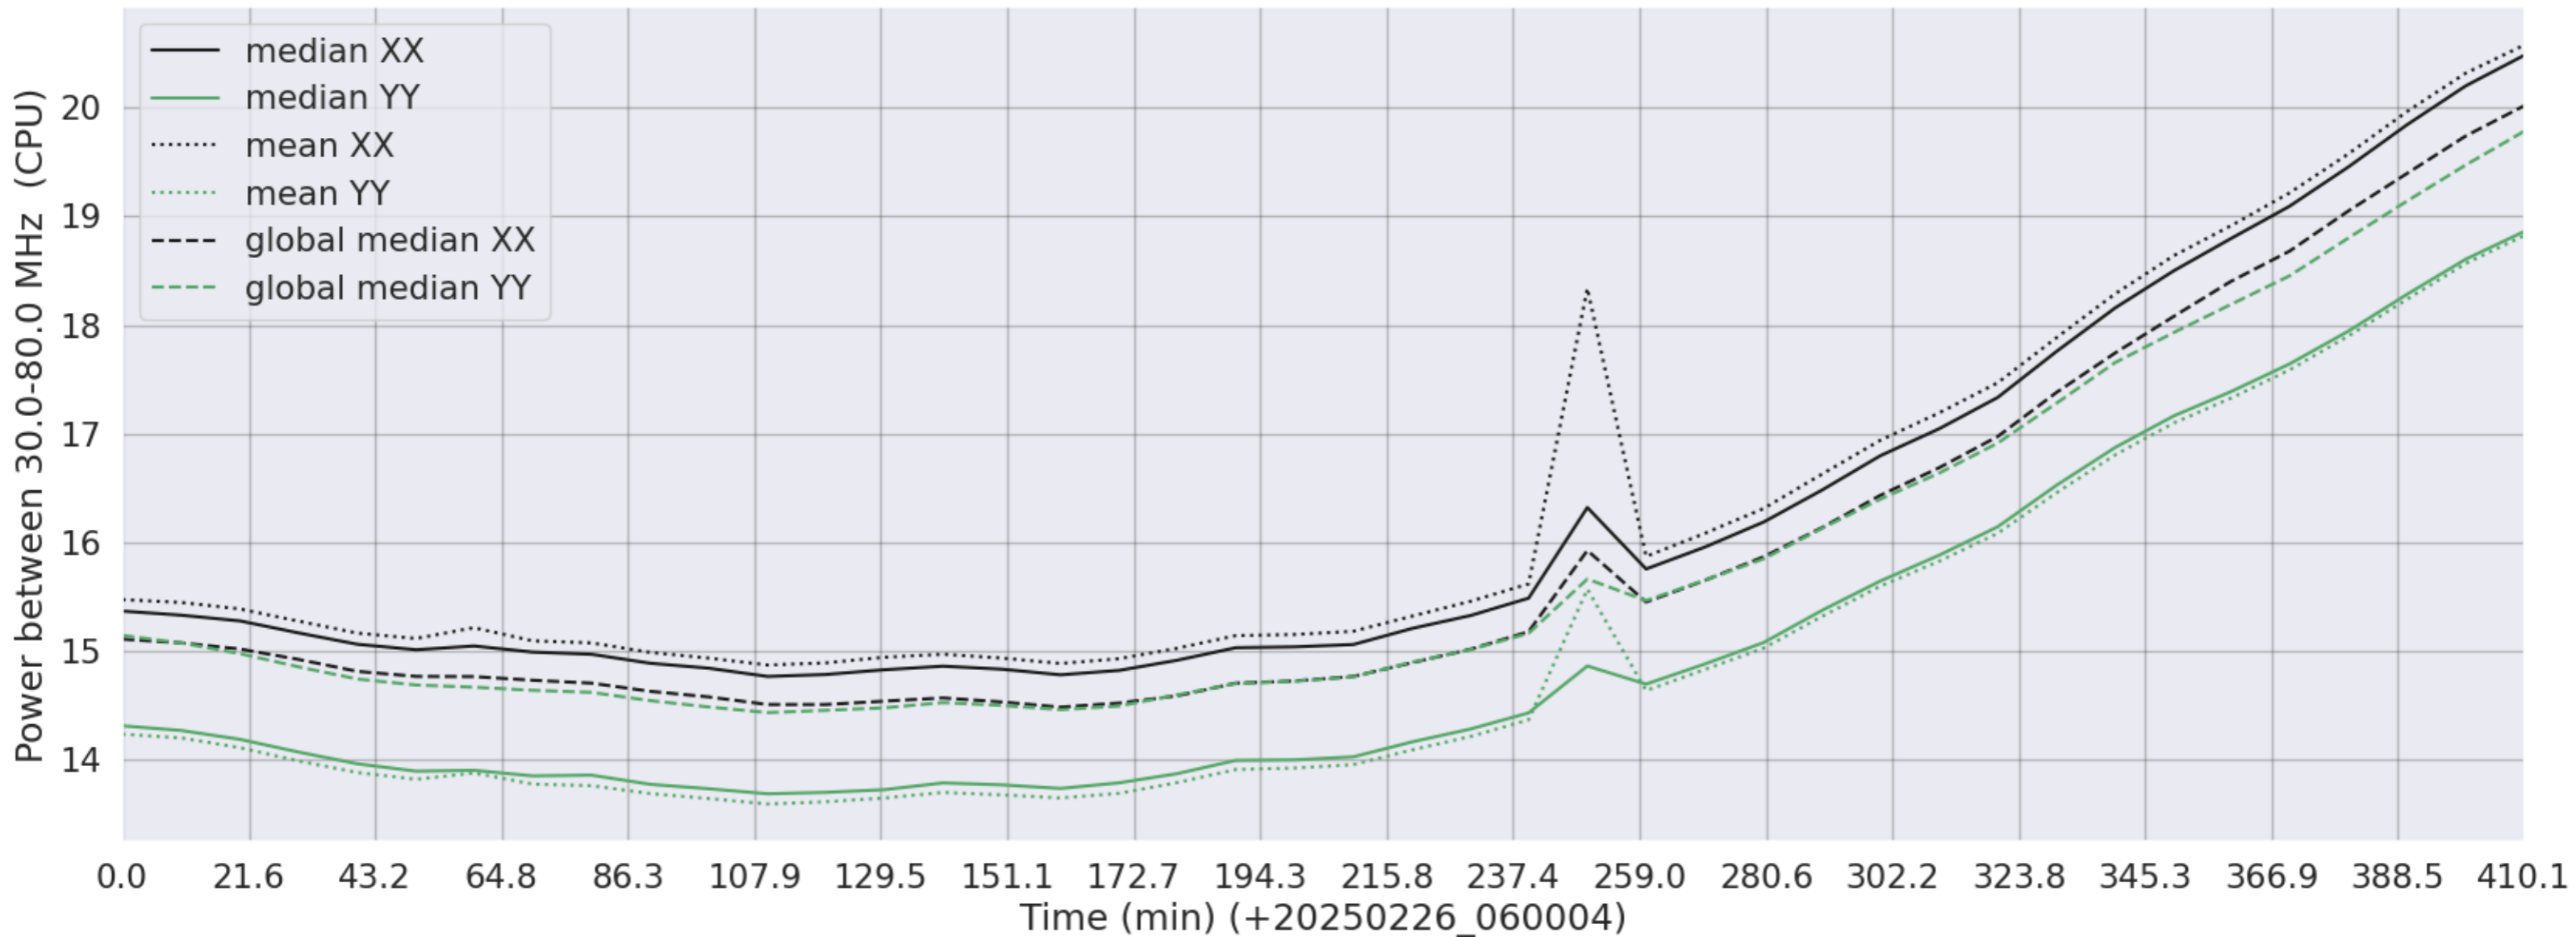

LWA239 - Correlator# 313 - XX FLAGS:Good - YY FLAGS:Good

LWA240 - Correlator# 312 - XX FLAGS:Good - YY FLAGS:Good