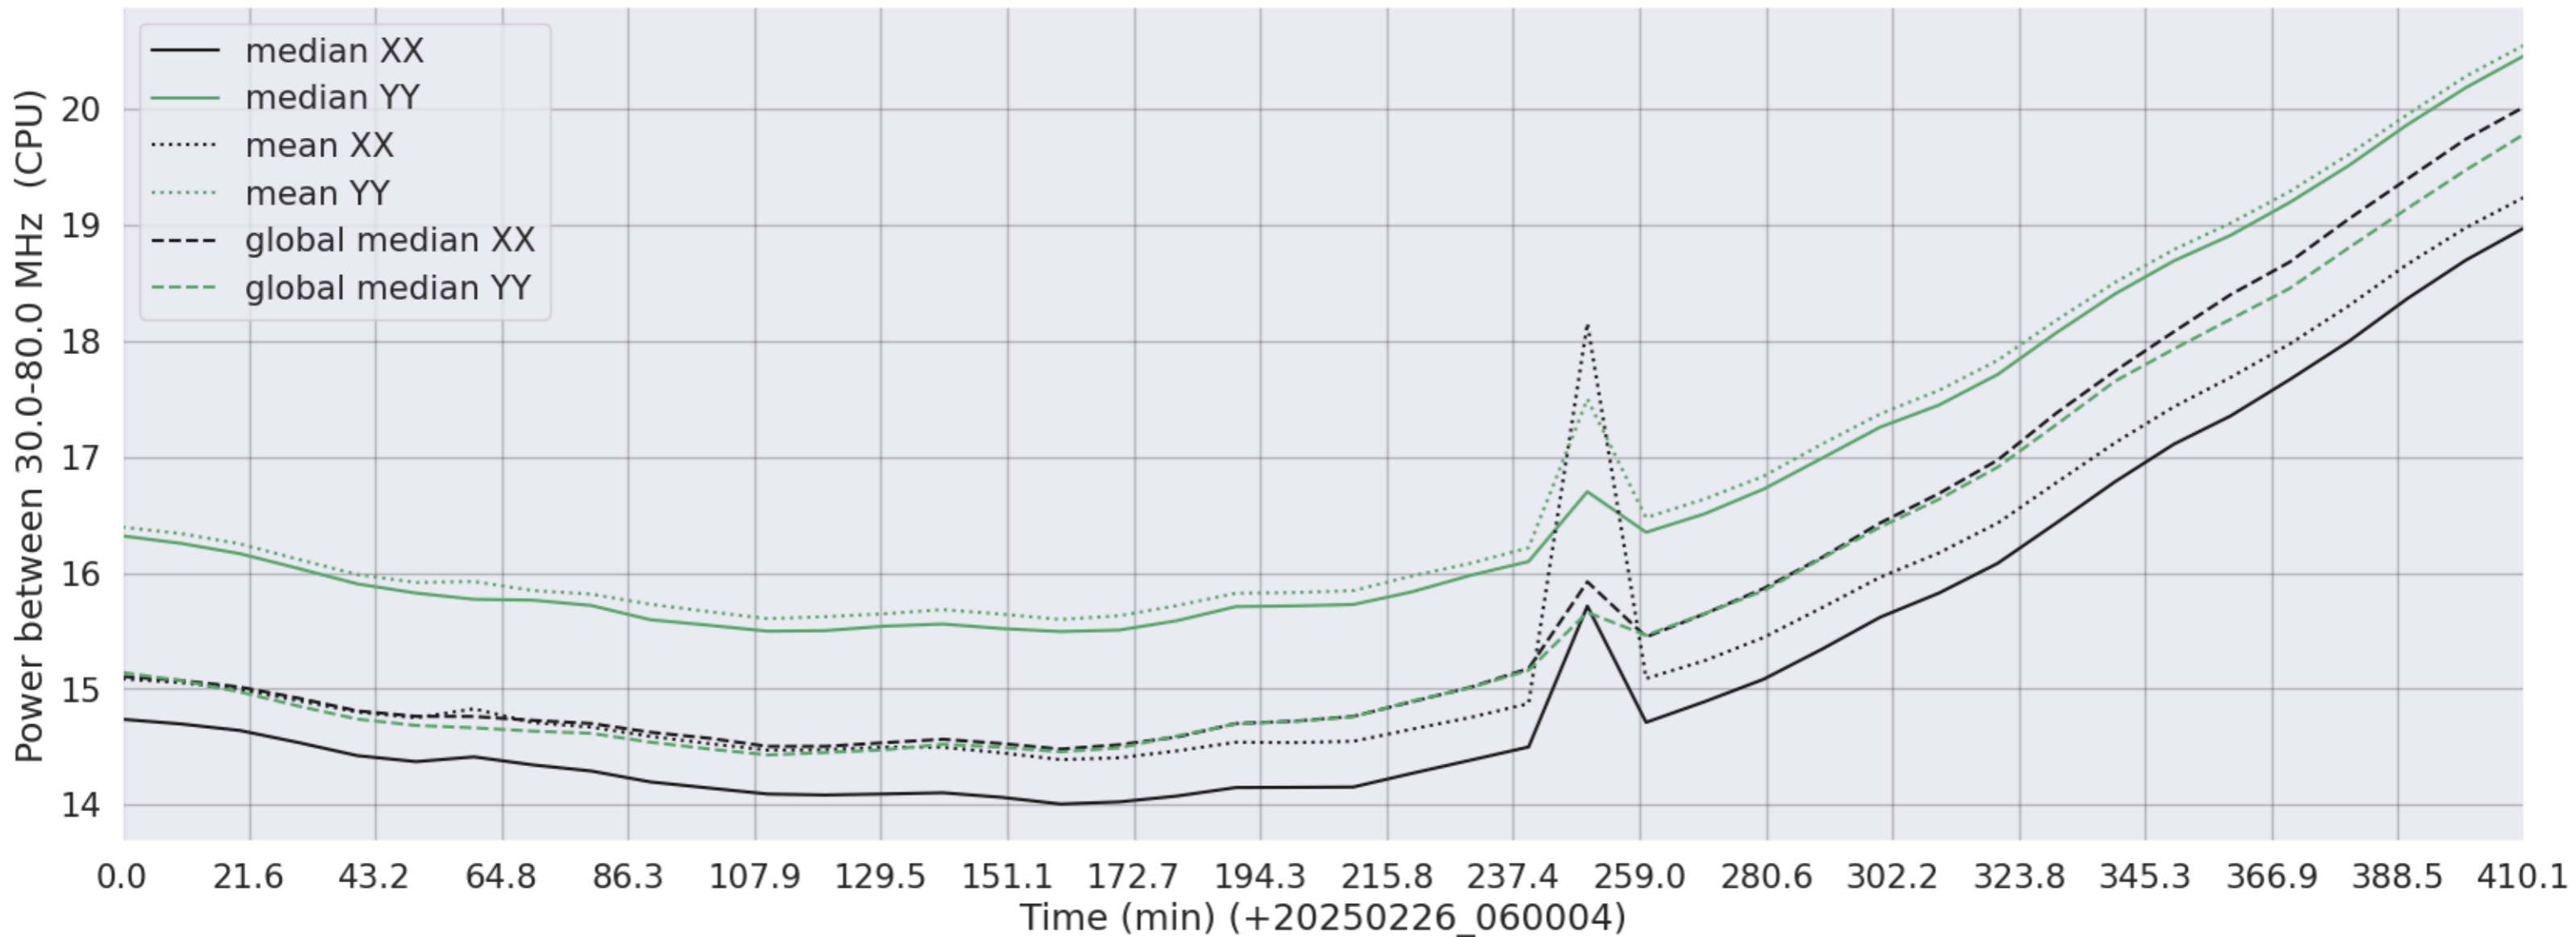

LWA006 - Correlator# 068 - XX FLAGS:Good - YY FLAGS:Good

LWA005 - Correlator# 069 - XX FLAGS:Good - YY FLAGS:LowPower

LWA009 - Correlator# 070 - XX FLAGS:Good - YY FLAGS:Good

LWA007 - Correlator# 071 - XX FLAGS:Good - YY FLAGS:Good