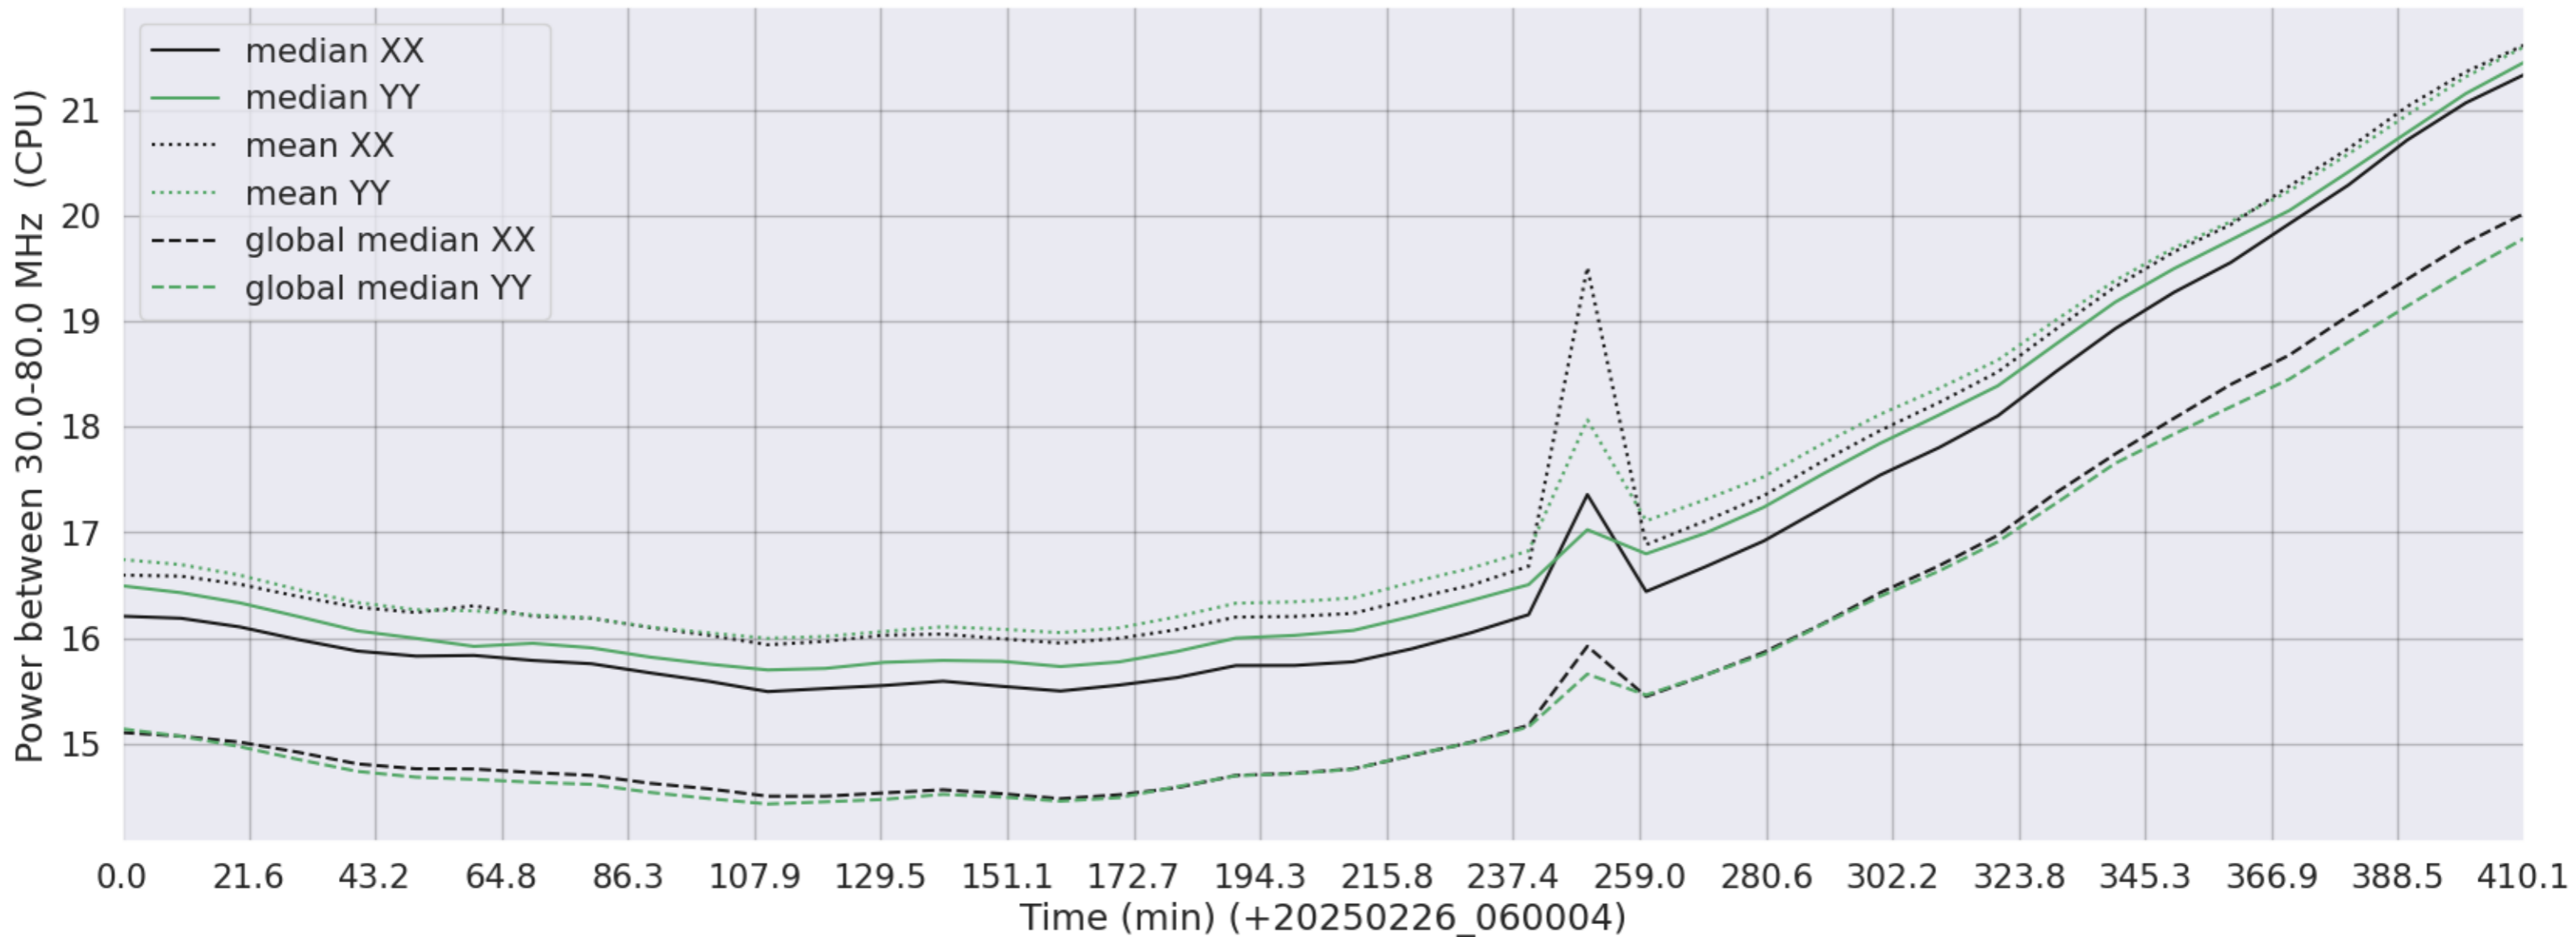

LWA169 - Correlator# 292 - XX FLAGS:Good - YY FLAGS:Good

LWA175 - Correlator# 293 - XX FLAGS:Good - YY FLAGS:Good

LWA204 - Correlator# 294 - XX FLAGS:Good - YY FLAGS:Good

LWA203 - Correlator# 295 - XX FLAGS:Good - YY FLAGS:Good