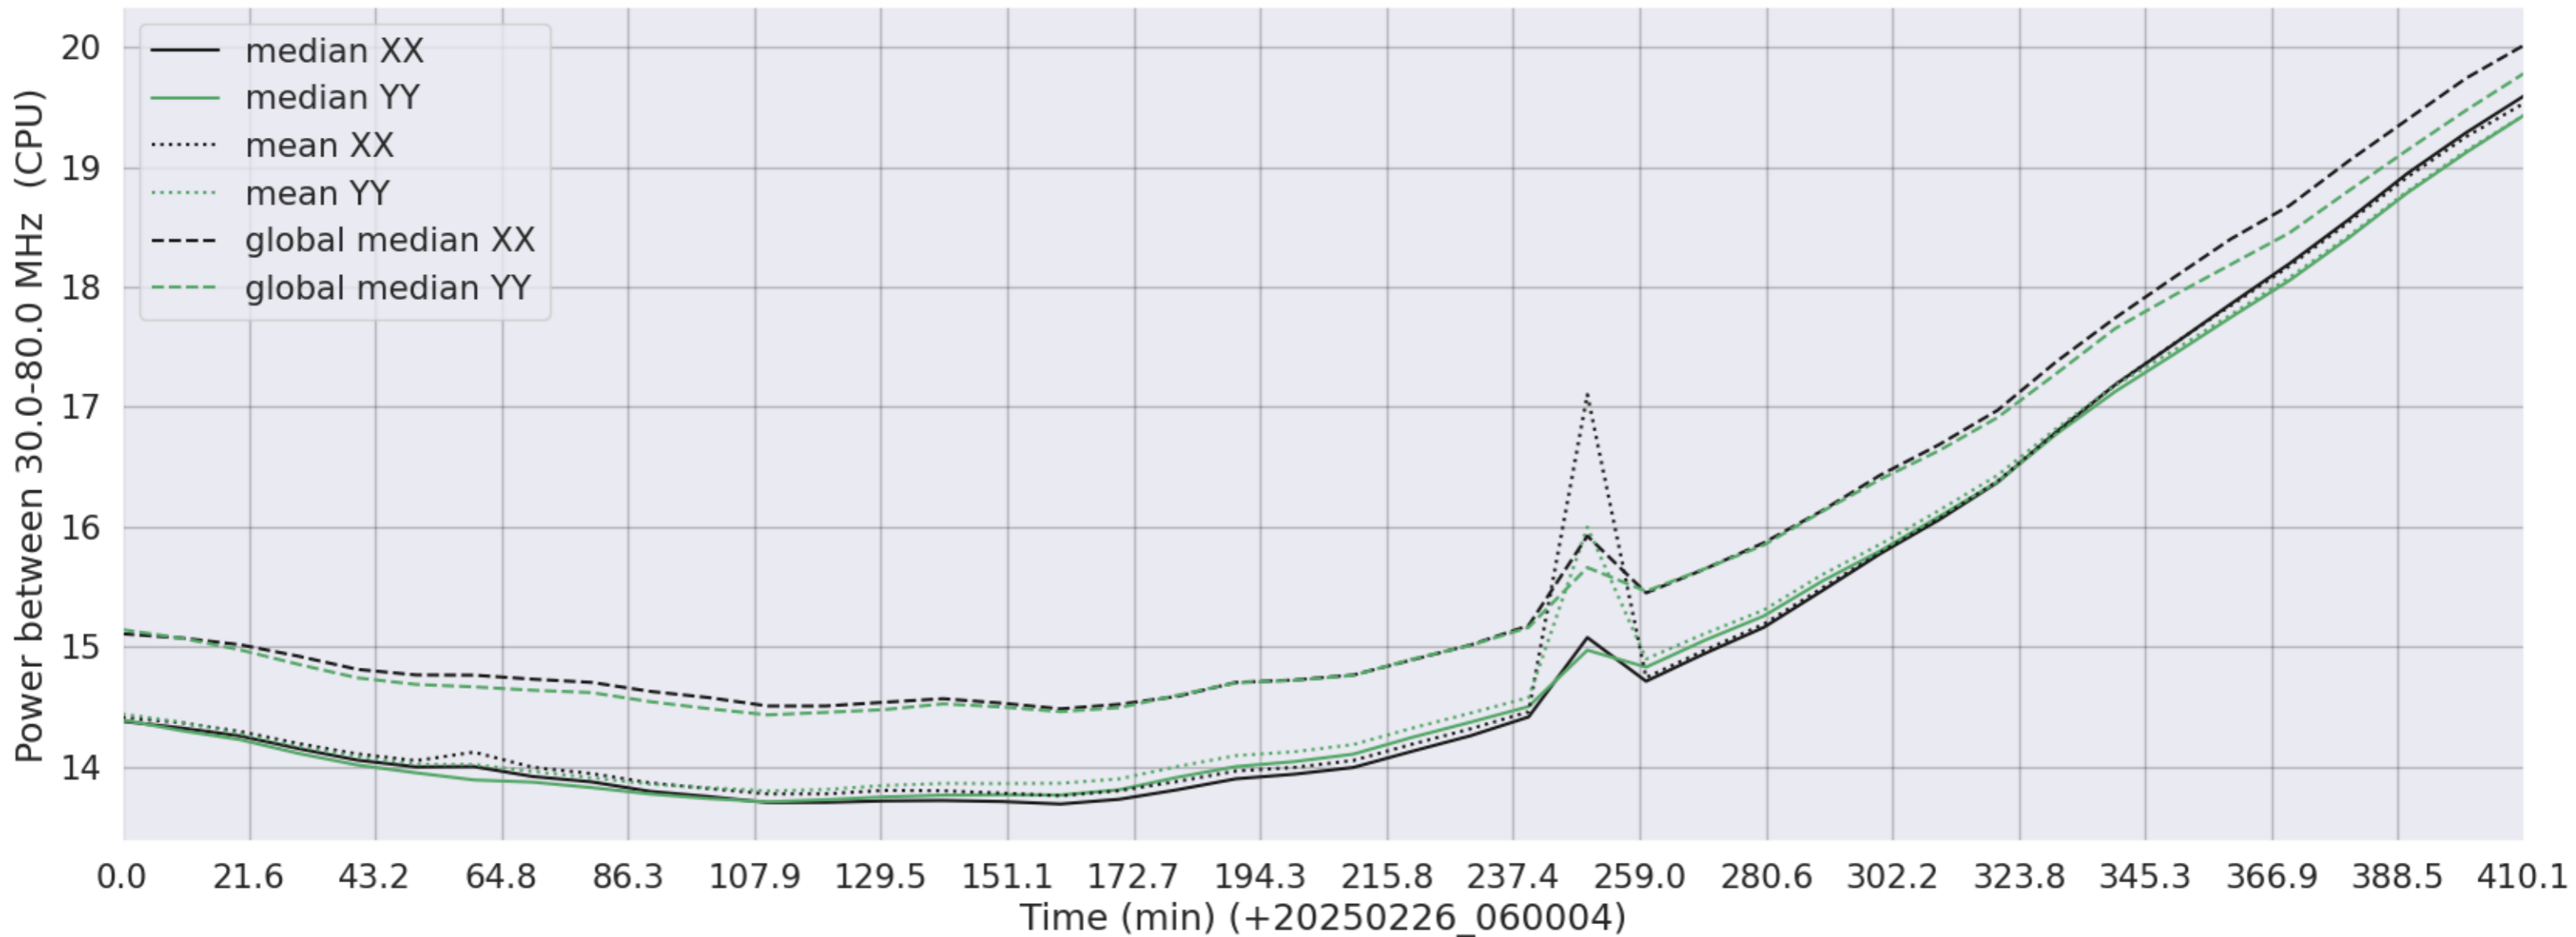

LWA246 - Correlator# 340 - XX FLAGS:Good - YY FLAGS:Good

LWA245 - Correlator# 341 - XX FLAGS:BadSpecShape - YY FLAGS:Good

LWA249 - Correlator# 342 - XX FLAGS:Good - YY FLAGS:Good

LWA248 - Correlator# 343 - XX FLAGS:Good - YY FLAGS:Good