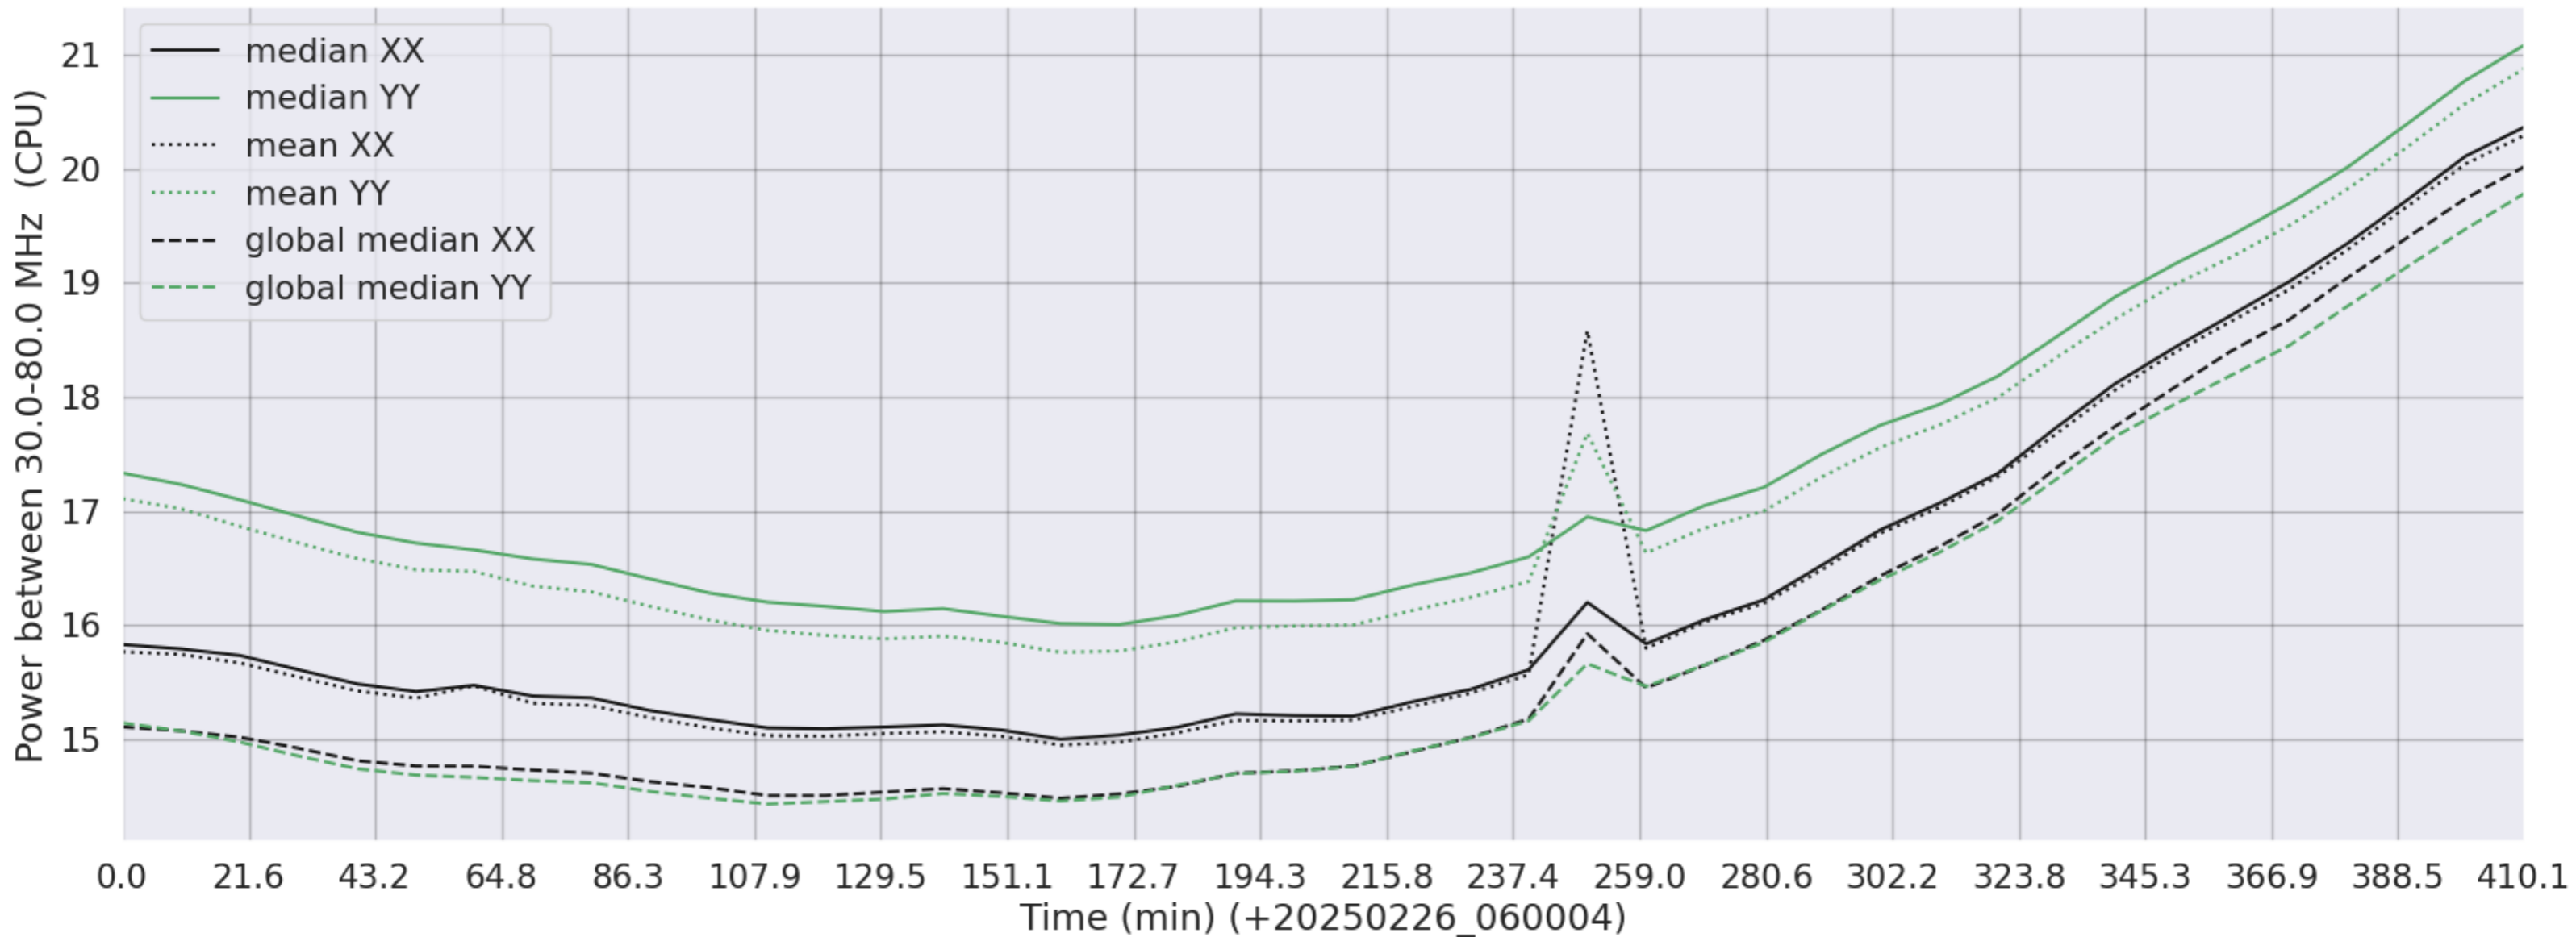

LWA337 - Correlator# 059 - XX FLAGS:Good - YY FLAGS:Good

LWA343 - Correlator# 058 - XX FLAGS:Good - YY FLAGS:Good