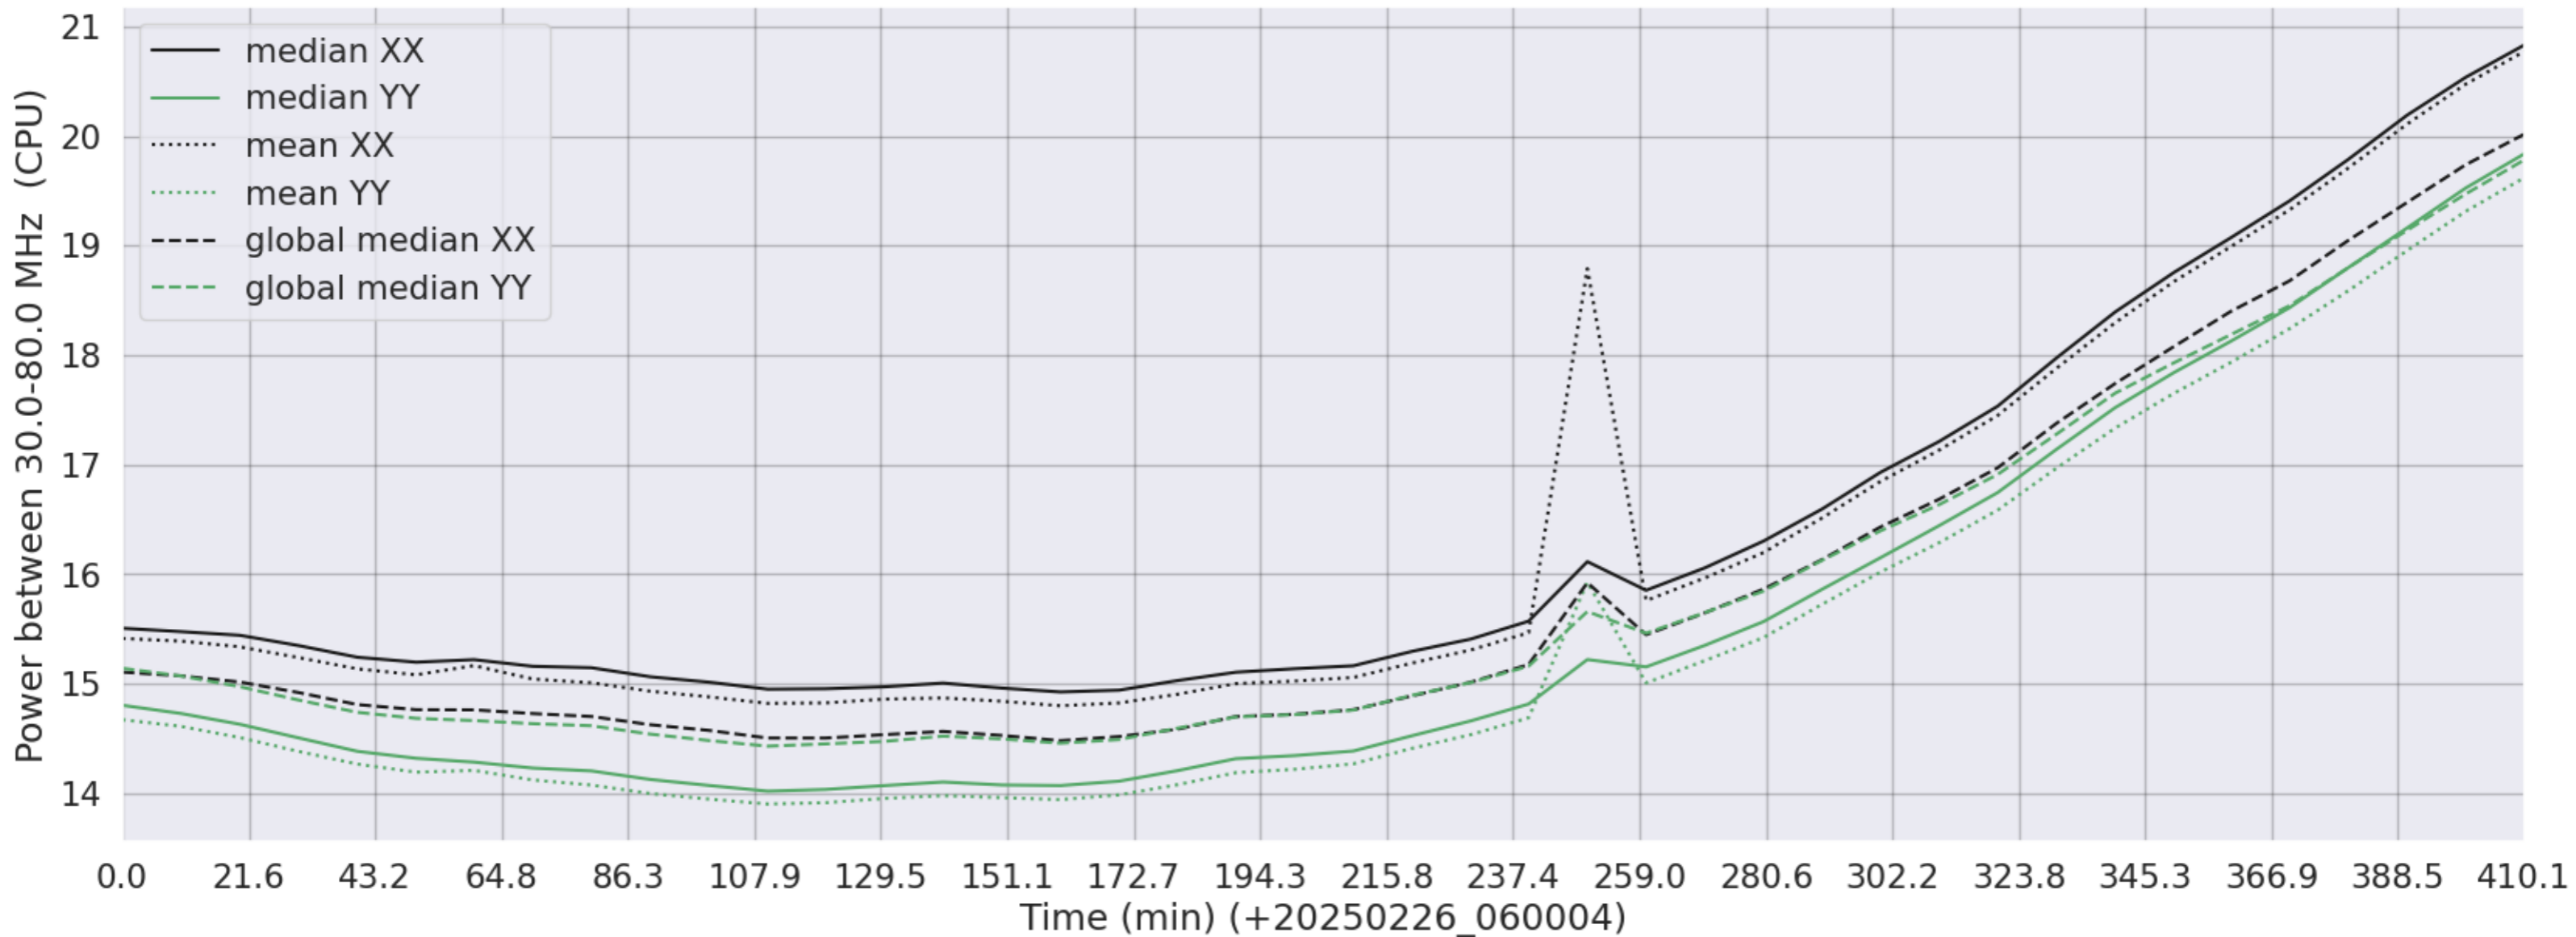

LWA085 - Correlator# 140 - XX FLAGS:Good - YY FLAGS:Good

LWA064 - Correlator# 141 - XX FLAGS:Good - YY FLAGS:Good

LWA087 - Correlator# 142 - XX FLAGS:Good - YY FLAGS:Good

LWA086 - Correlator# 143 - XX FLAGS:Good - YY FLAGS:Good