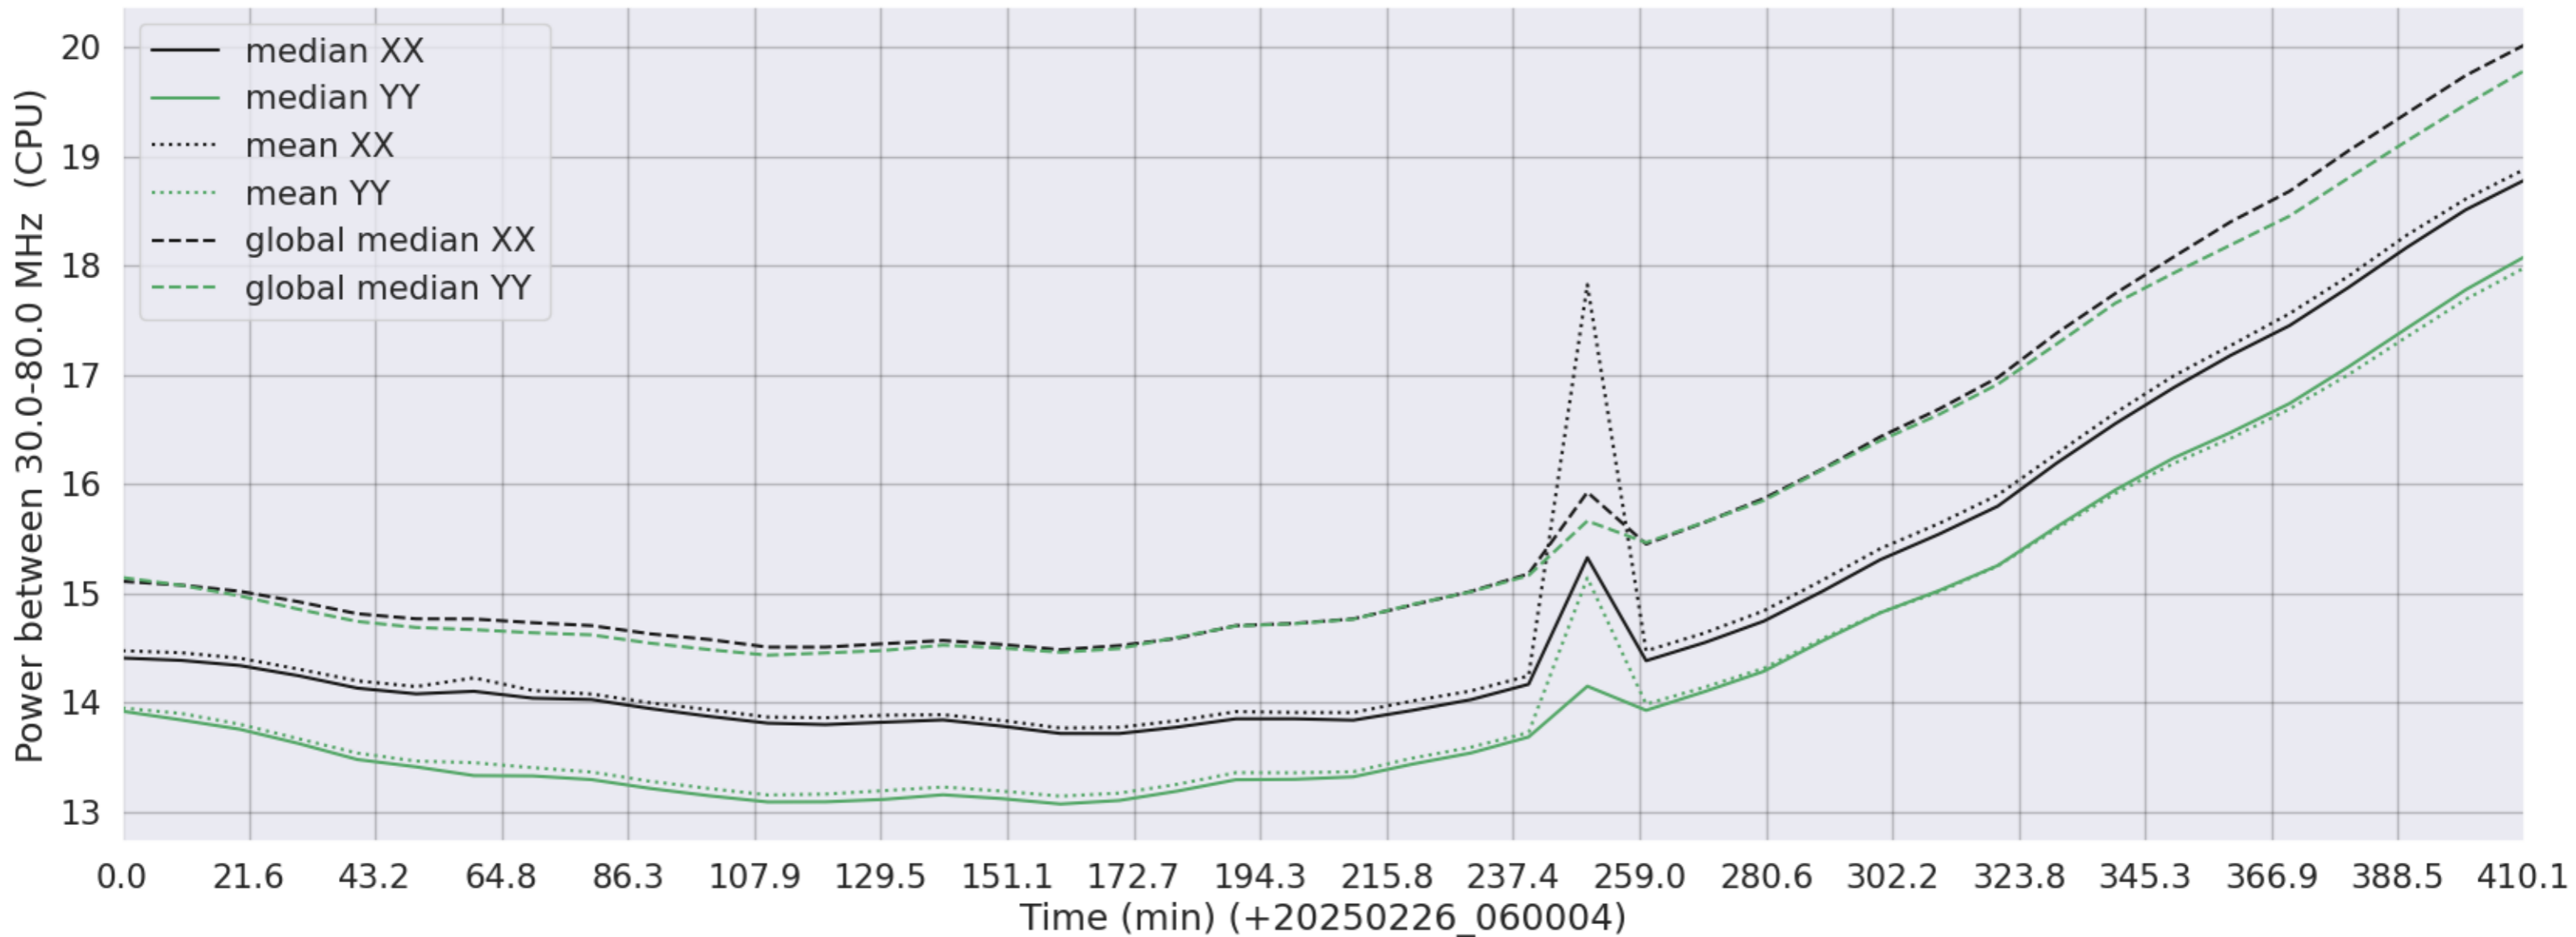

LWA026 - Correlator# 108 - XX FLAGS:Good - YY FLAGS:Good

LWA025 - Correlator# 109 - XX FLAGS:Good - YY FLAGS:Good

LWA029 - Correlator# 110 - XX FLAGS:Good - YY FLAGS:Good

LWA027 - Correlator# 111 - XX FLAGS:Good - YY FLAGS:Good