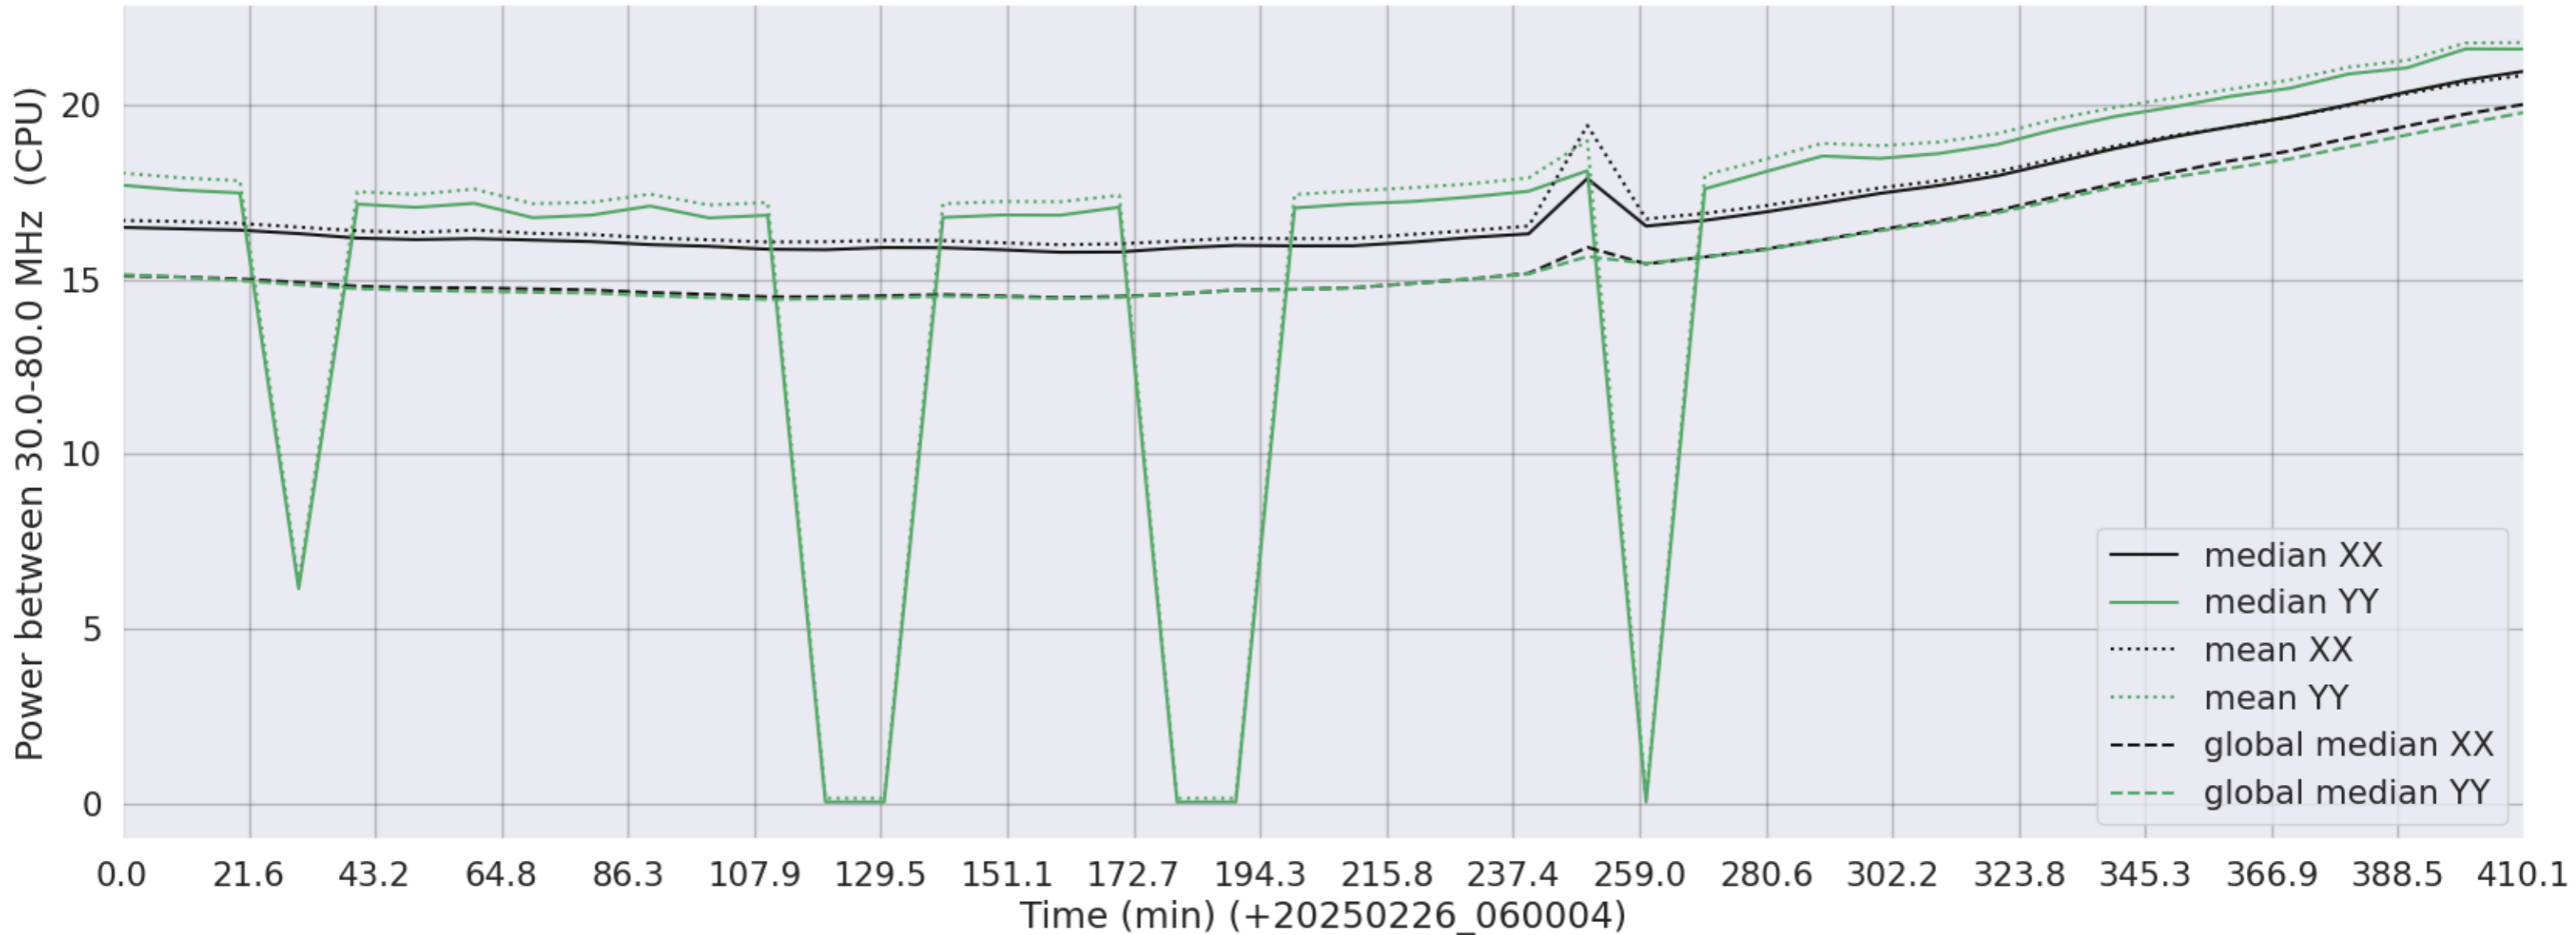

LWA068 - Correlator# 166 - XX FLAGS:Good - YY FLAGS:Good

LWA065 - Correlator# 165 - XX FLAGS:Good - YY FLAGS:HighTimeVar