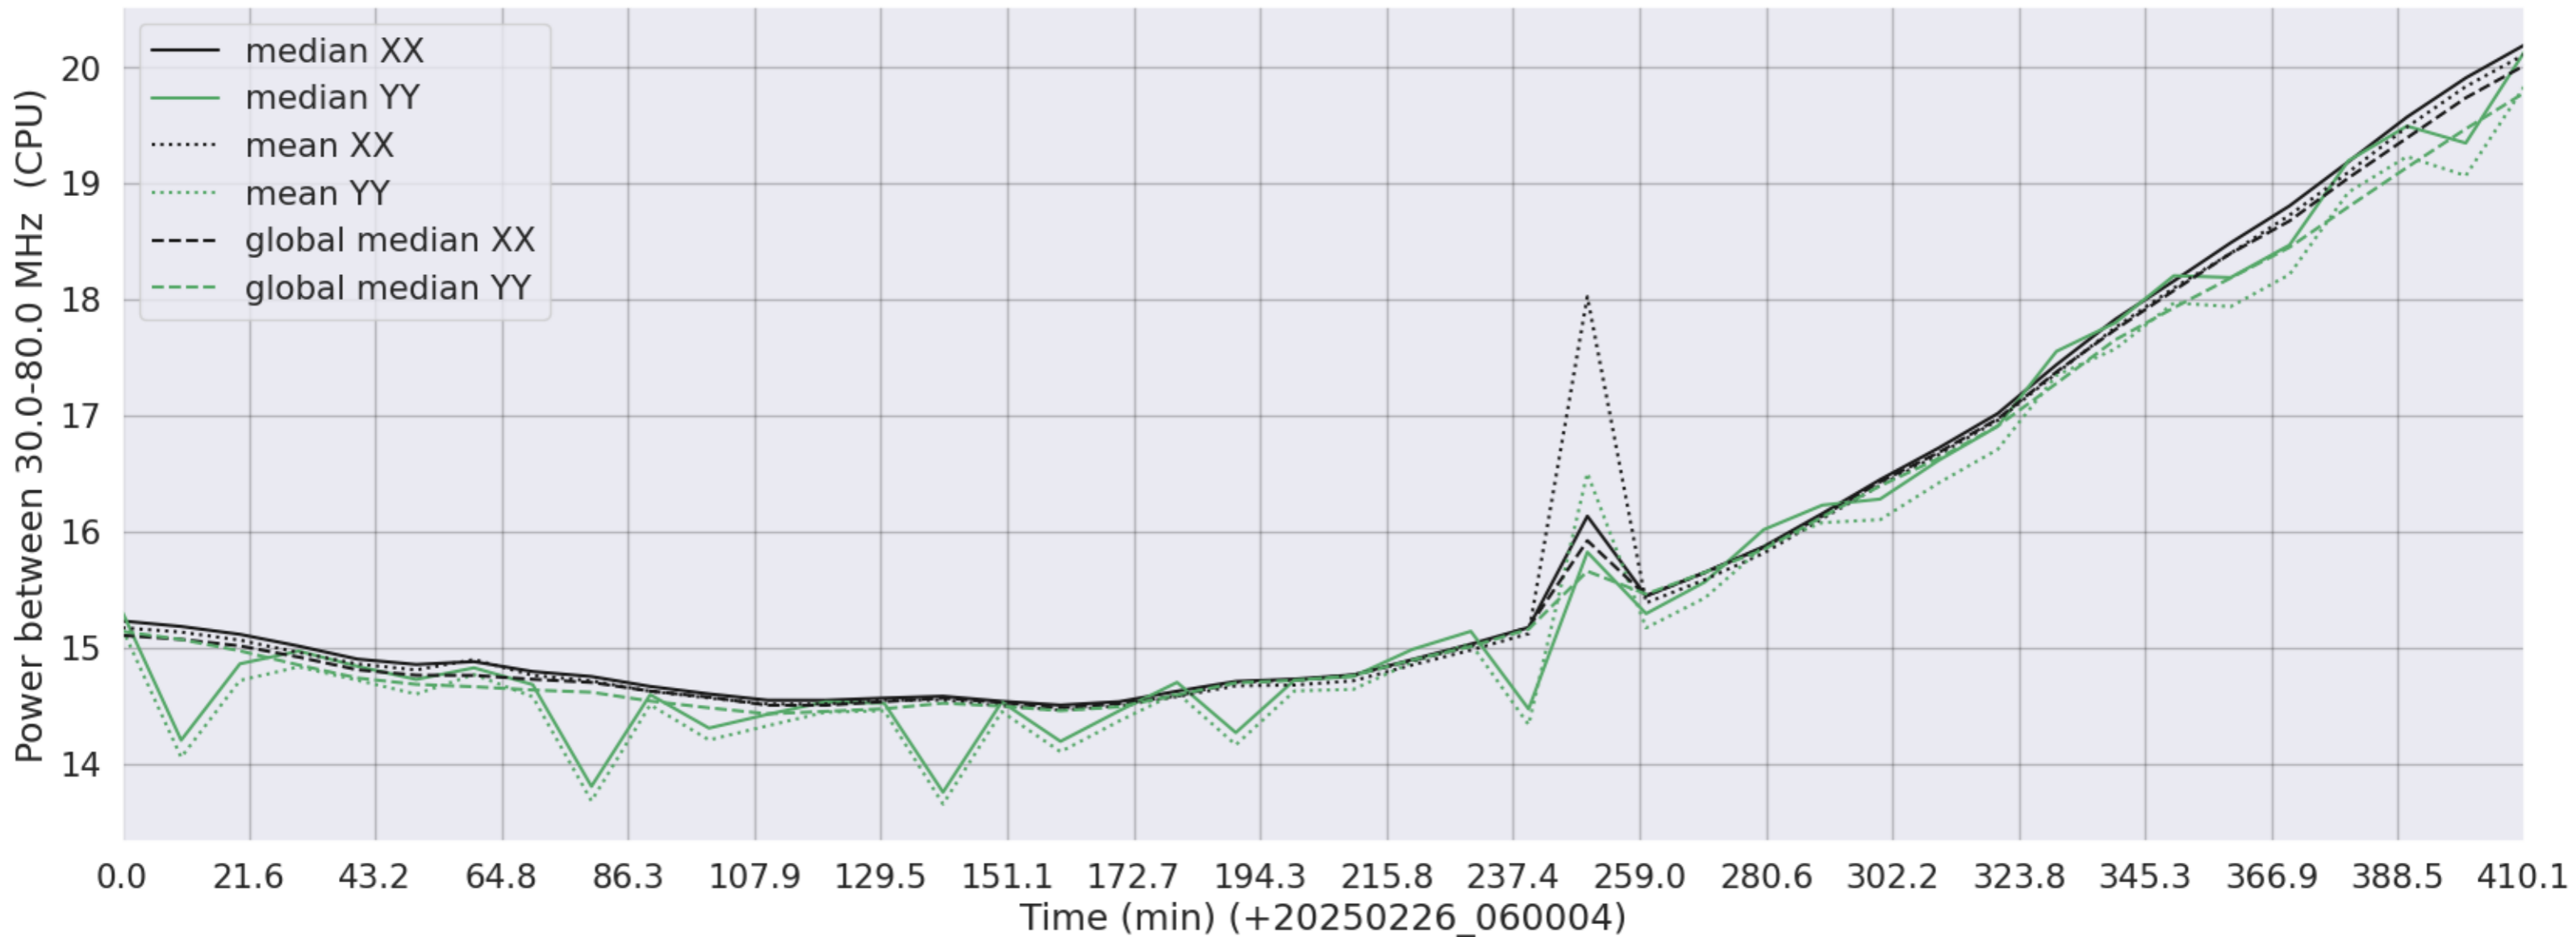

LWA082 - Correlator# 209 - XX FLAGS:Good - YY FLAGS:Good

LWA120 - Correlator# 208 - XX FLAGS:Good - YY FLAGS:Good