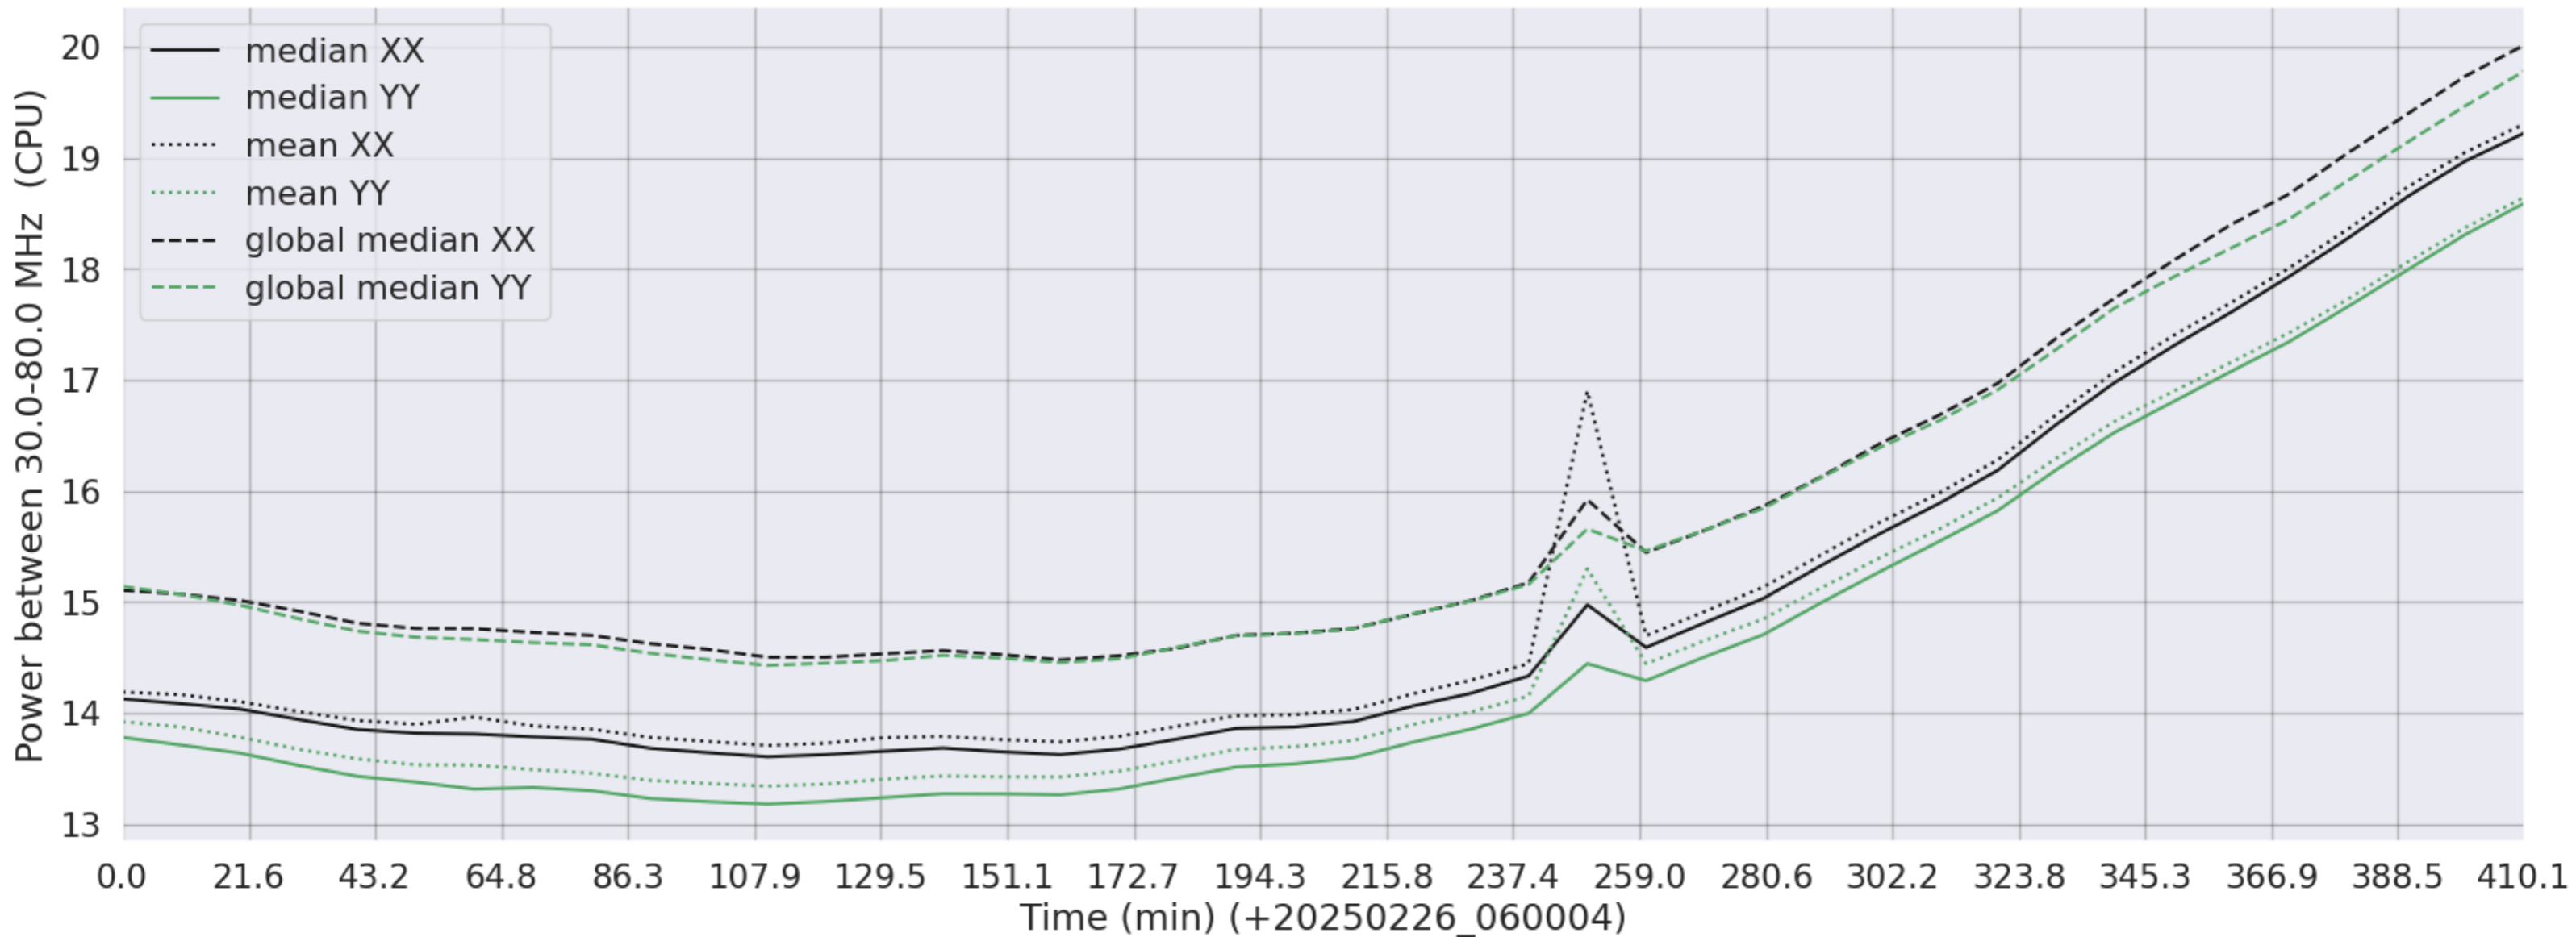

LWA212 - Correlator# 326 - XX FLAGS:Good - YY FLAGS:Good

LWA176 - Correlator# 325 - XX FLAGS:Good - YY FLAGS:Good