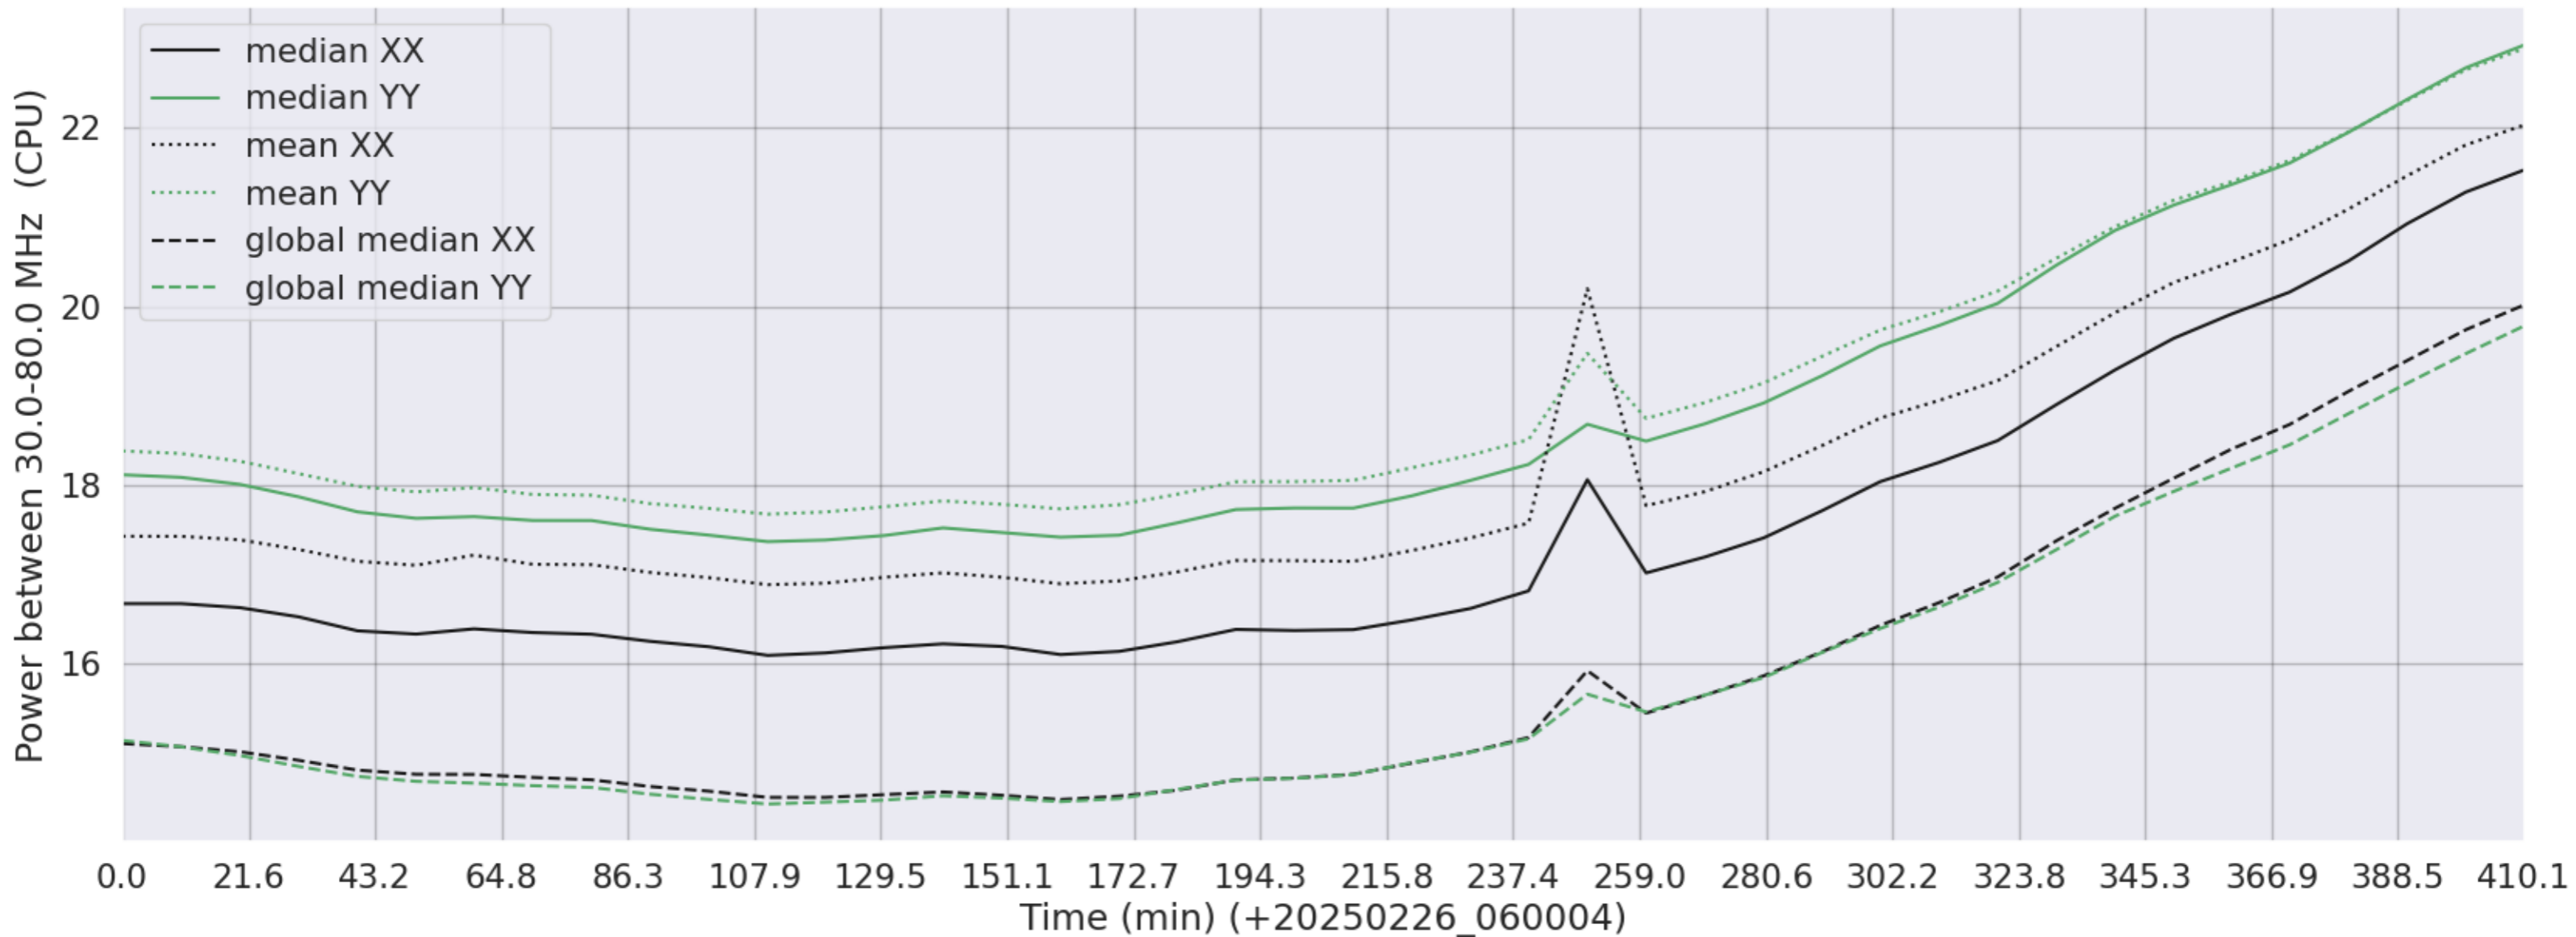

LWA198 - Correlator# 271 - XX FLAGS:Good - YY FLAGS:Good

LWA193 - Correlator# 270 - XX FLAGS:Good - YY FLAGS:Good