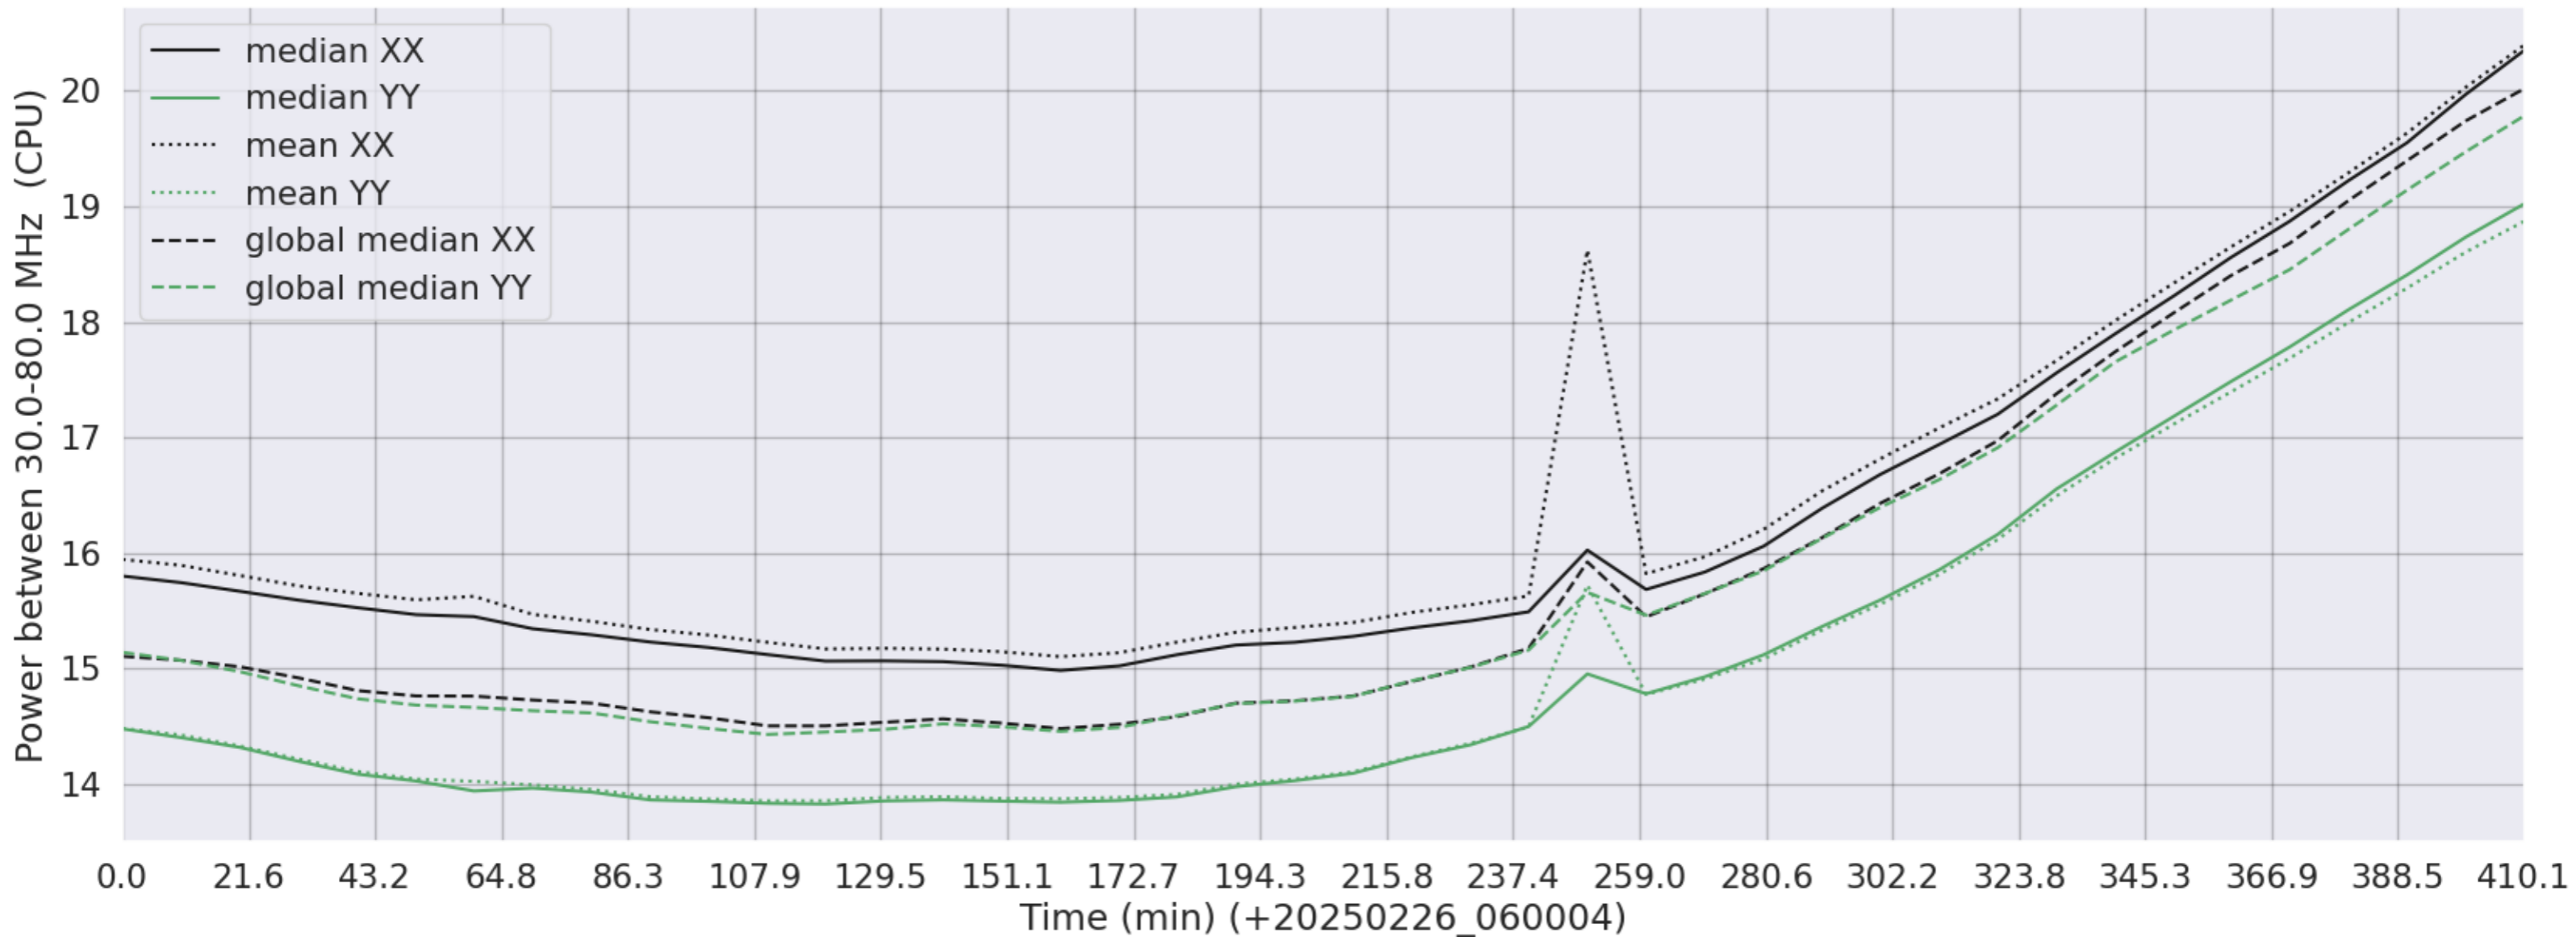

LWA293 - Correlator# 284 - XX FLAGS:Good - YY FLAGS:Good

LWA290 - Correlator# 285 - XX FLAGS:Good - YY FLAGS:Good

LWA357 - Correlator# 286 - XX FLAGS:Good - YY FLAGS:Good

LWA329 - Correlator# 287 - XX FLAGS:Good - YY FLAGS:Good