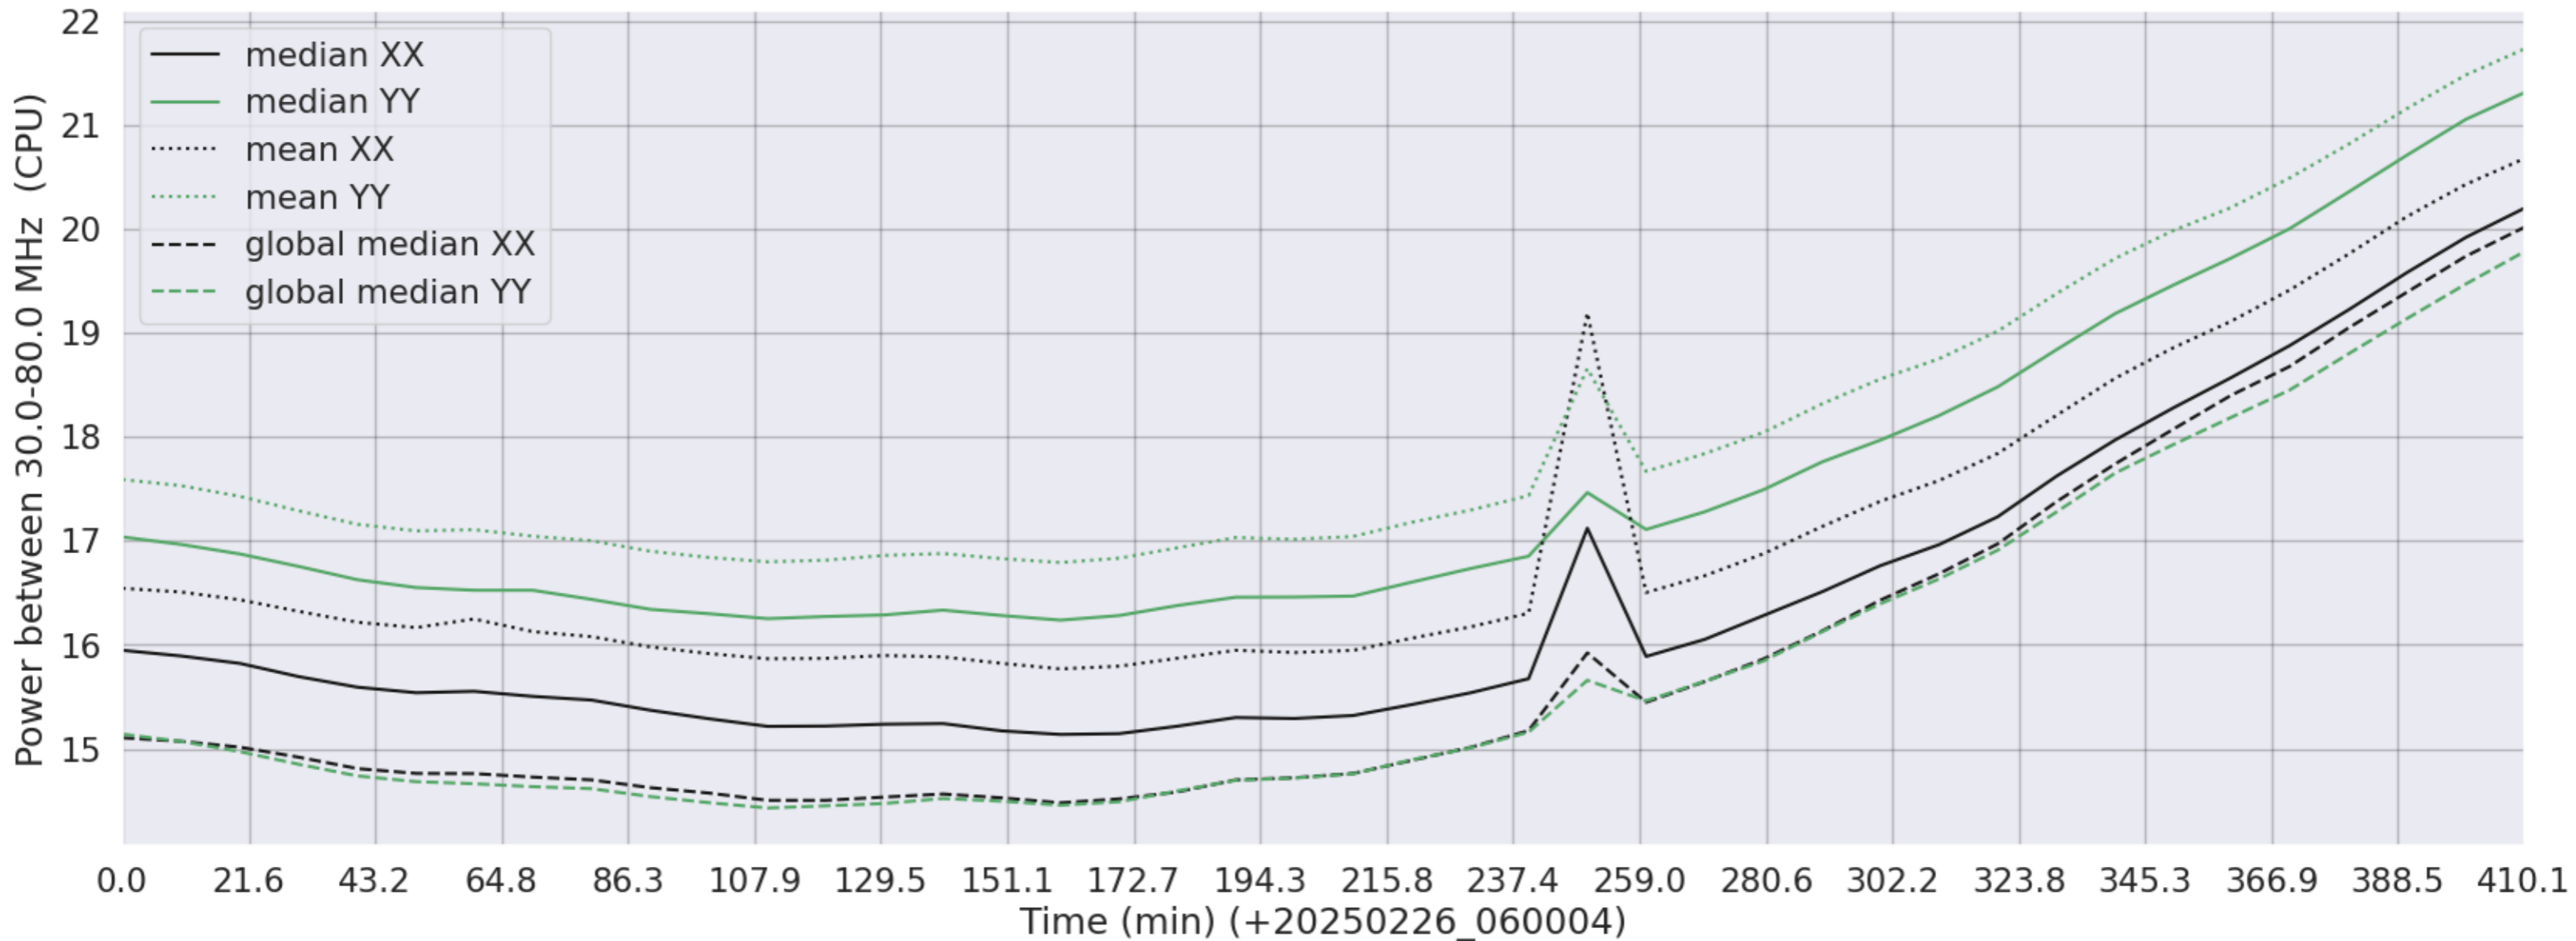

LWA036 - Correlator# 163 - XX FLAGS:Good - YY FLAGS:Good

LWA034 - Correlator# 162 - XX FLAGS:Good - YY FLAGS:Good