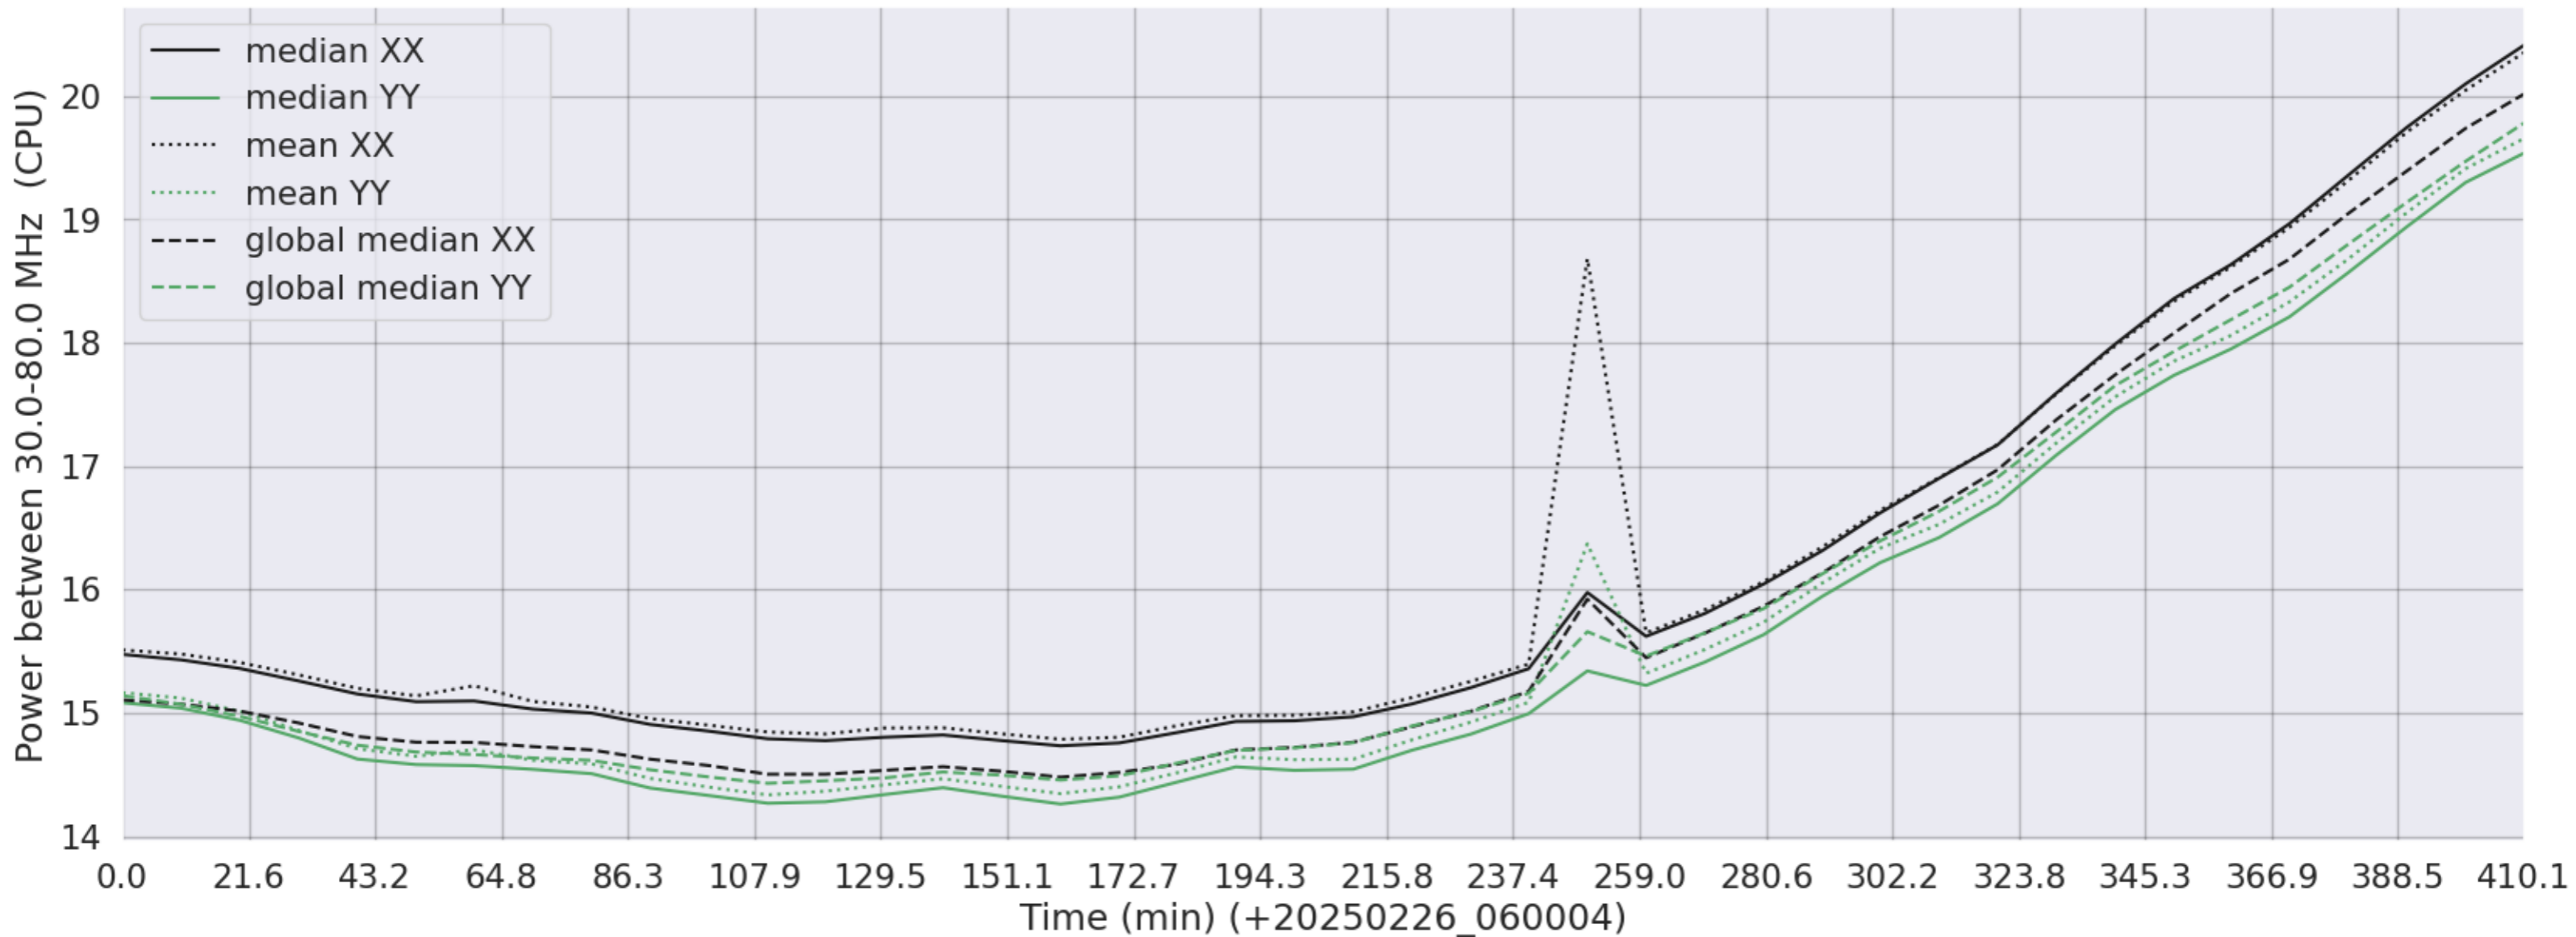

LWA148 - Correlator# 217 - XX FLAGS:Good - YY FLAGS:Good

LWA149 - Correlator# 216 - XX FLAGS:Good - YY FLAGS:Good