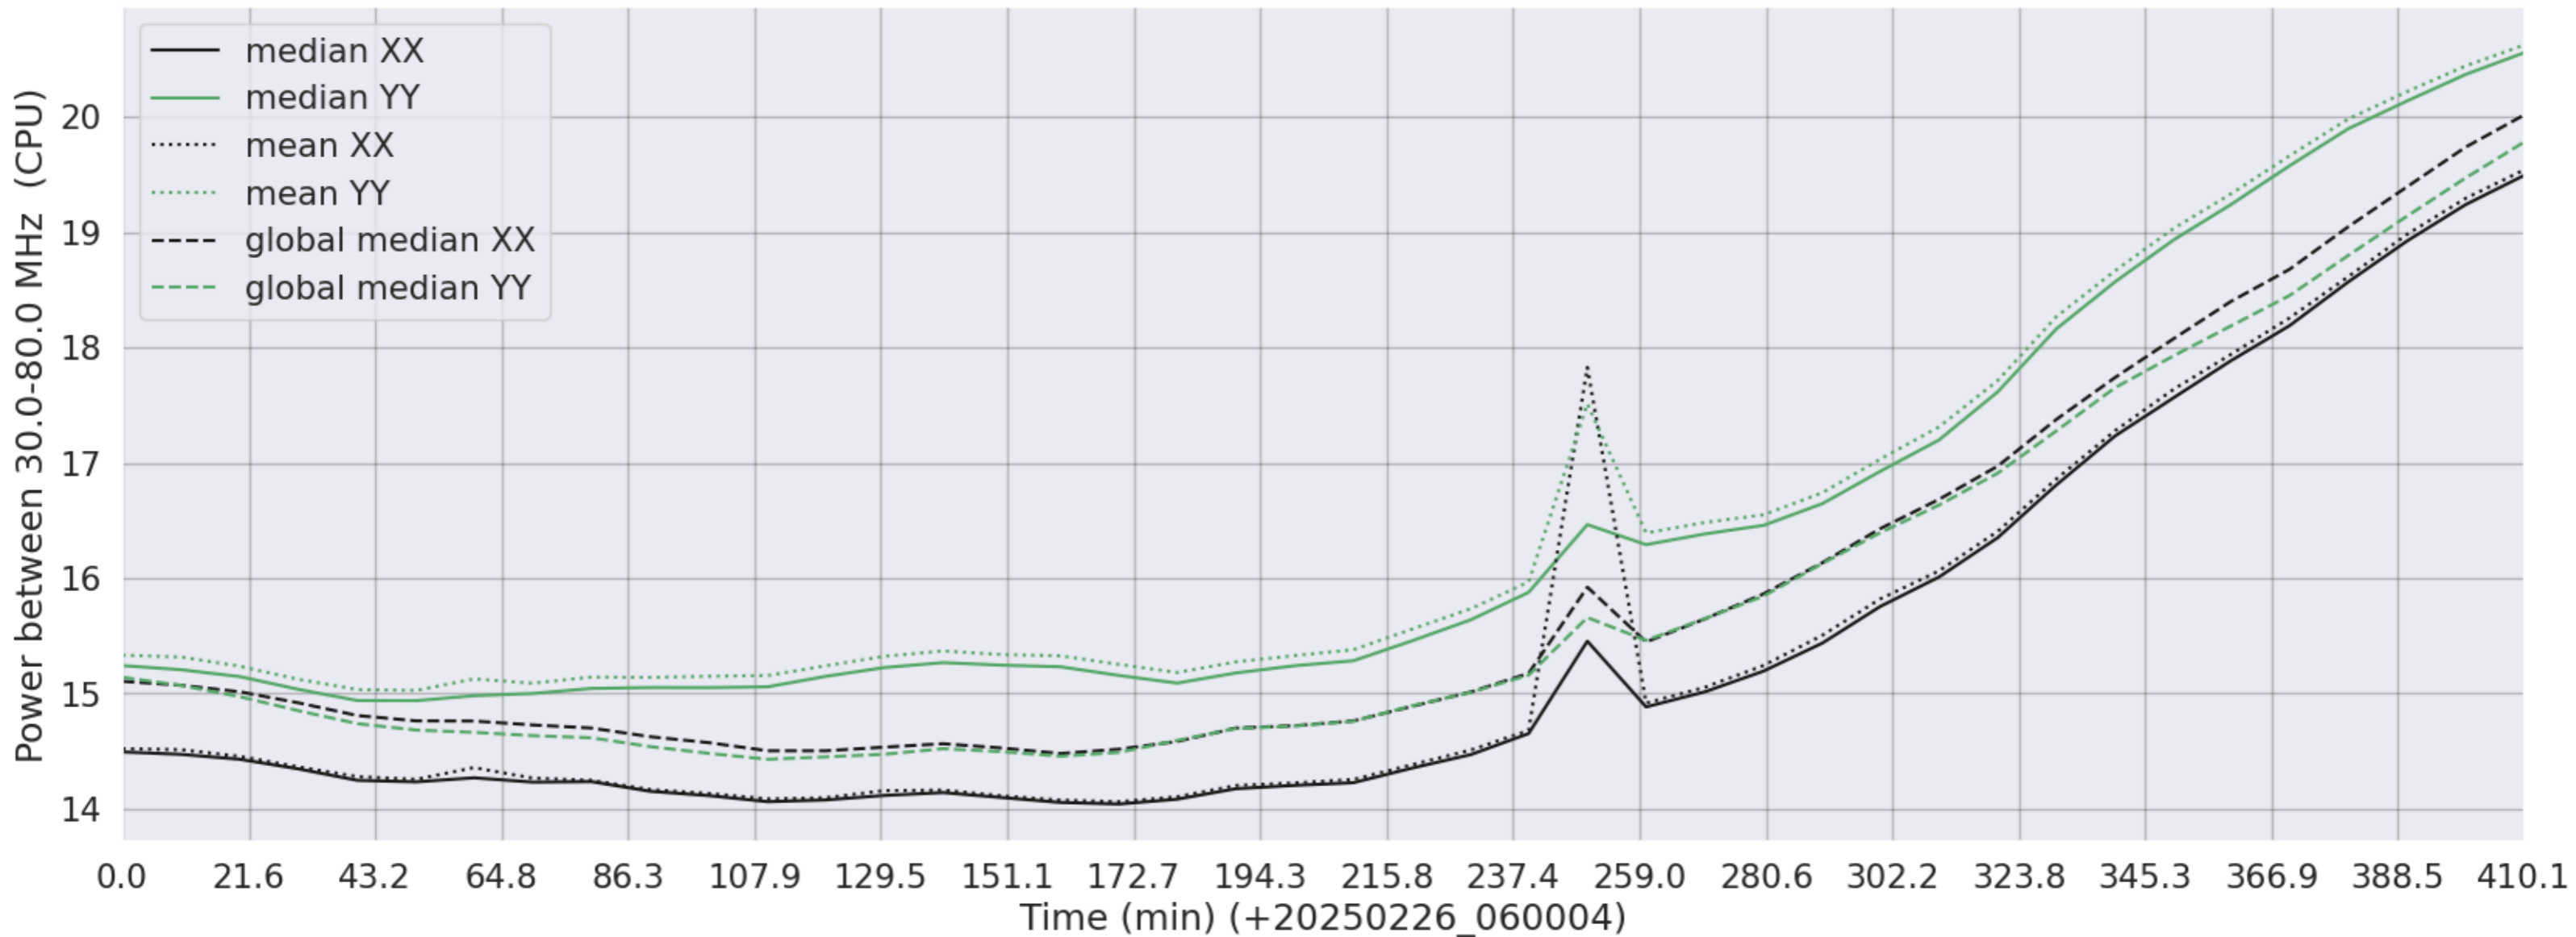

LWA316 - Correlator# 155 - XX FLAGS:Good - YY FLAGS:Good

LWA325 - Correlator# 154 - XX FLAGS:Good - YY FLAGS:Good