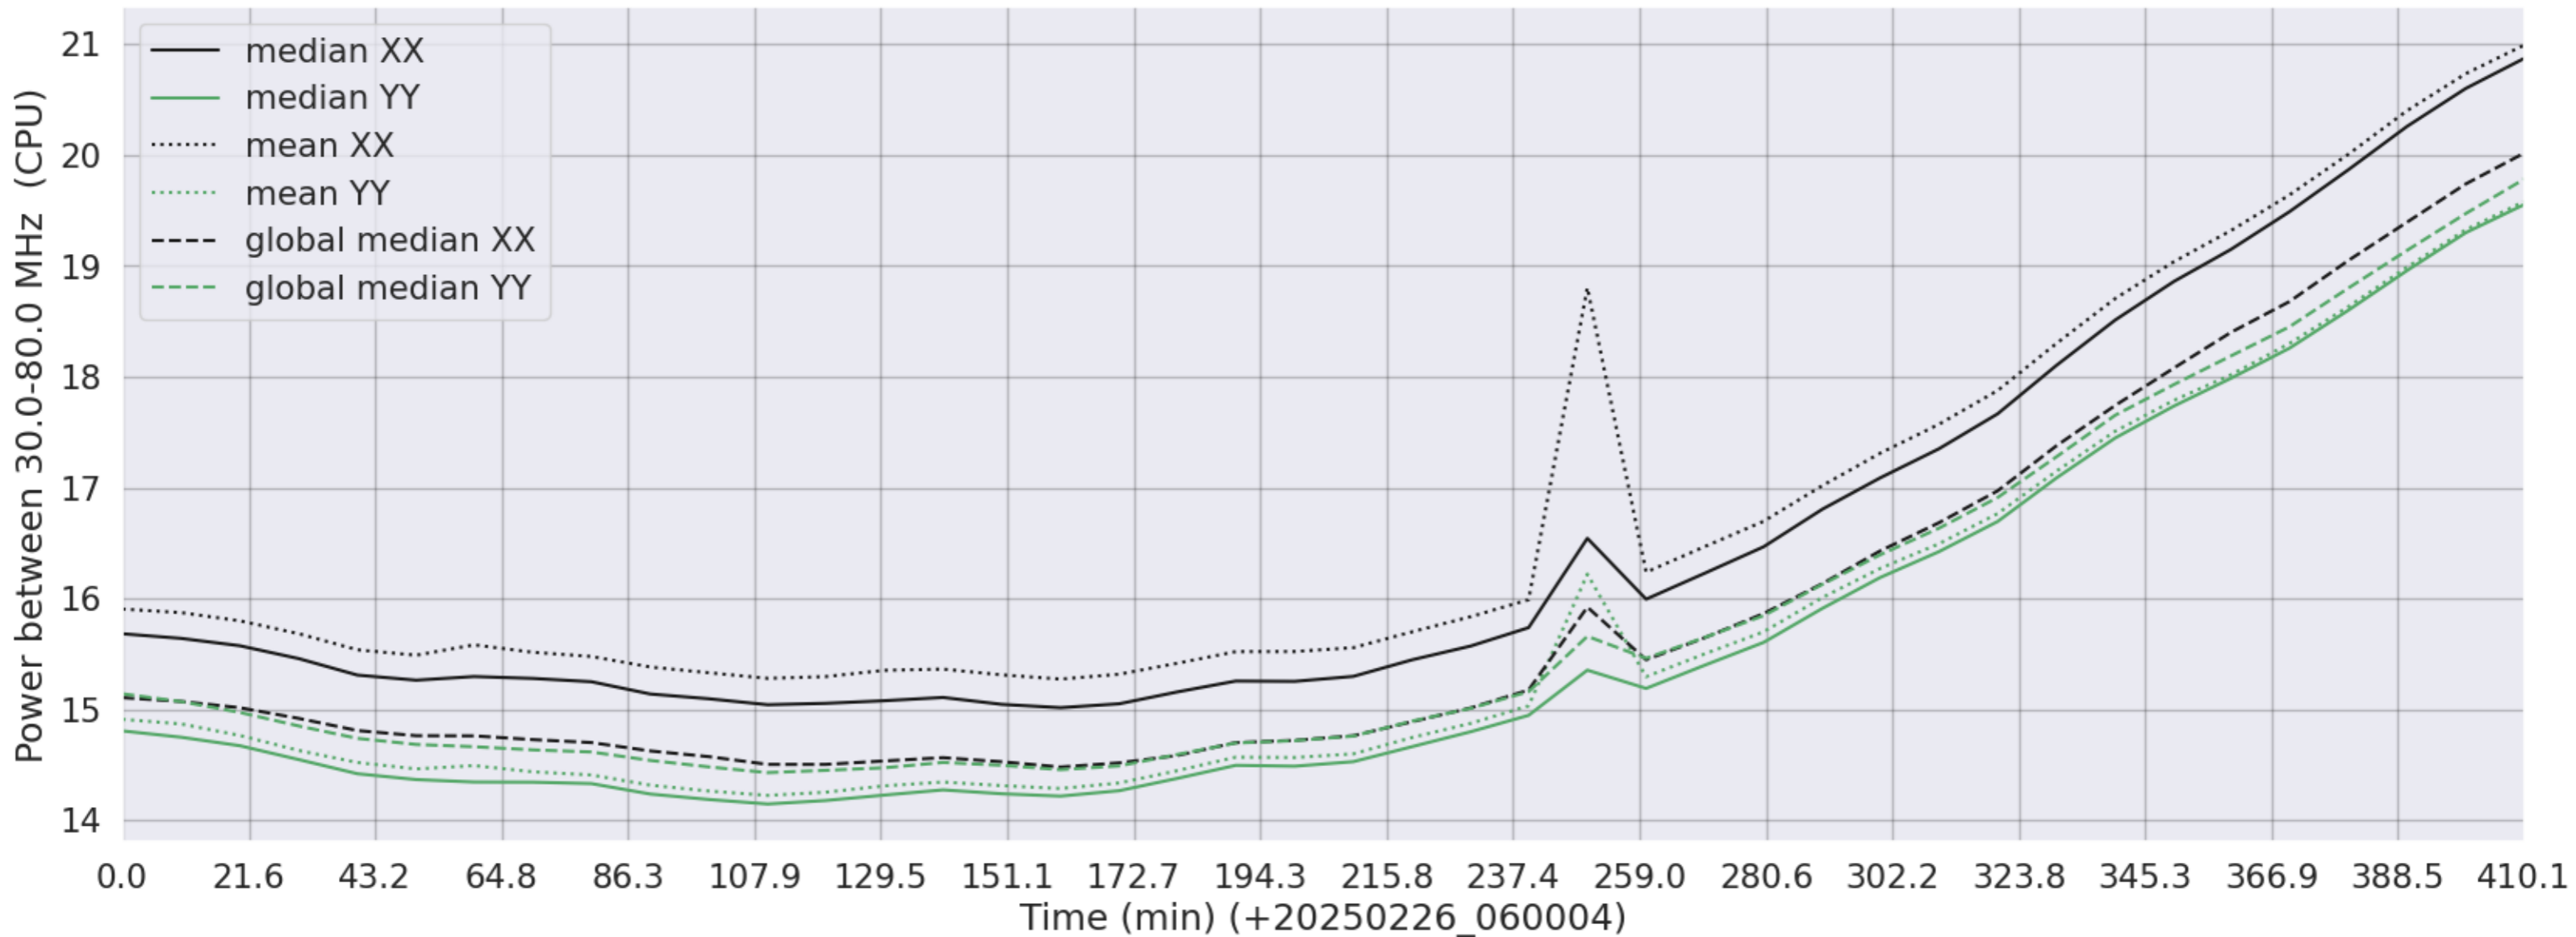

LWA236 - Correlator# 308 - XX FLAGS:Good - YY FLAGS:Good

LWA235 - Correlator# 309 - XX FLAGS:Good - YY FLAGS:LowPower

LWA238 - Correlator# 310 - XX FLAGS:Good - YY FLAGS:Good

LWA237 - Correlator# 311 - XX FLAGS:Good - YY FLAGS:Good