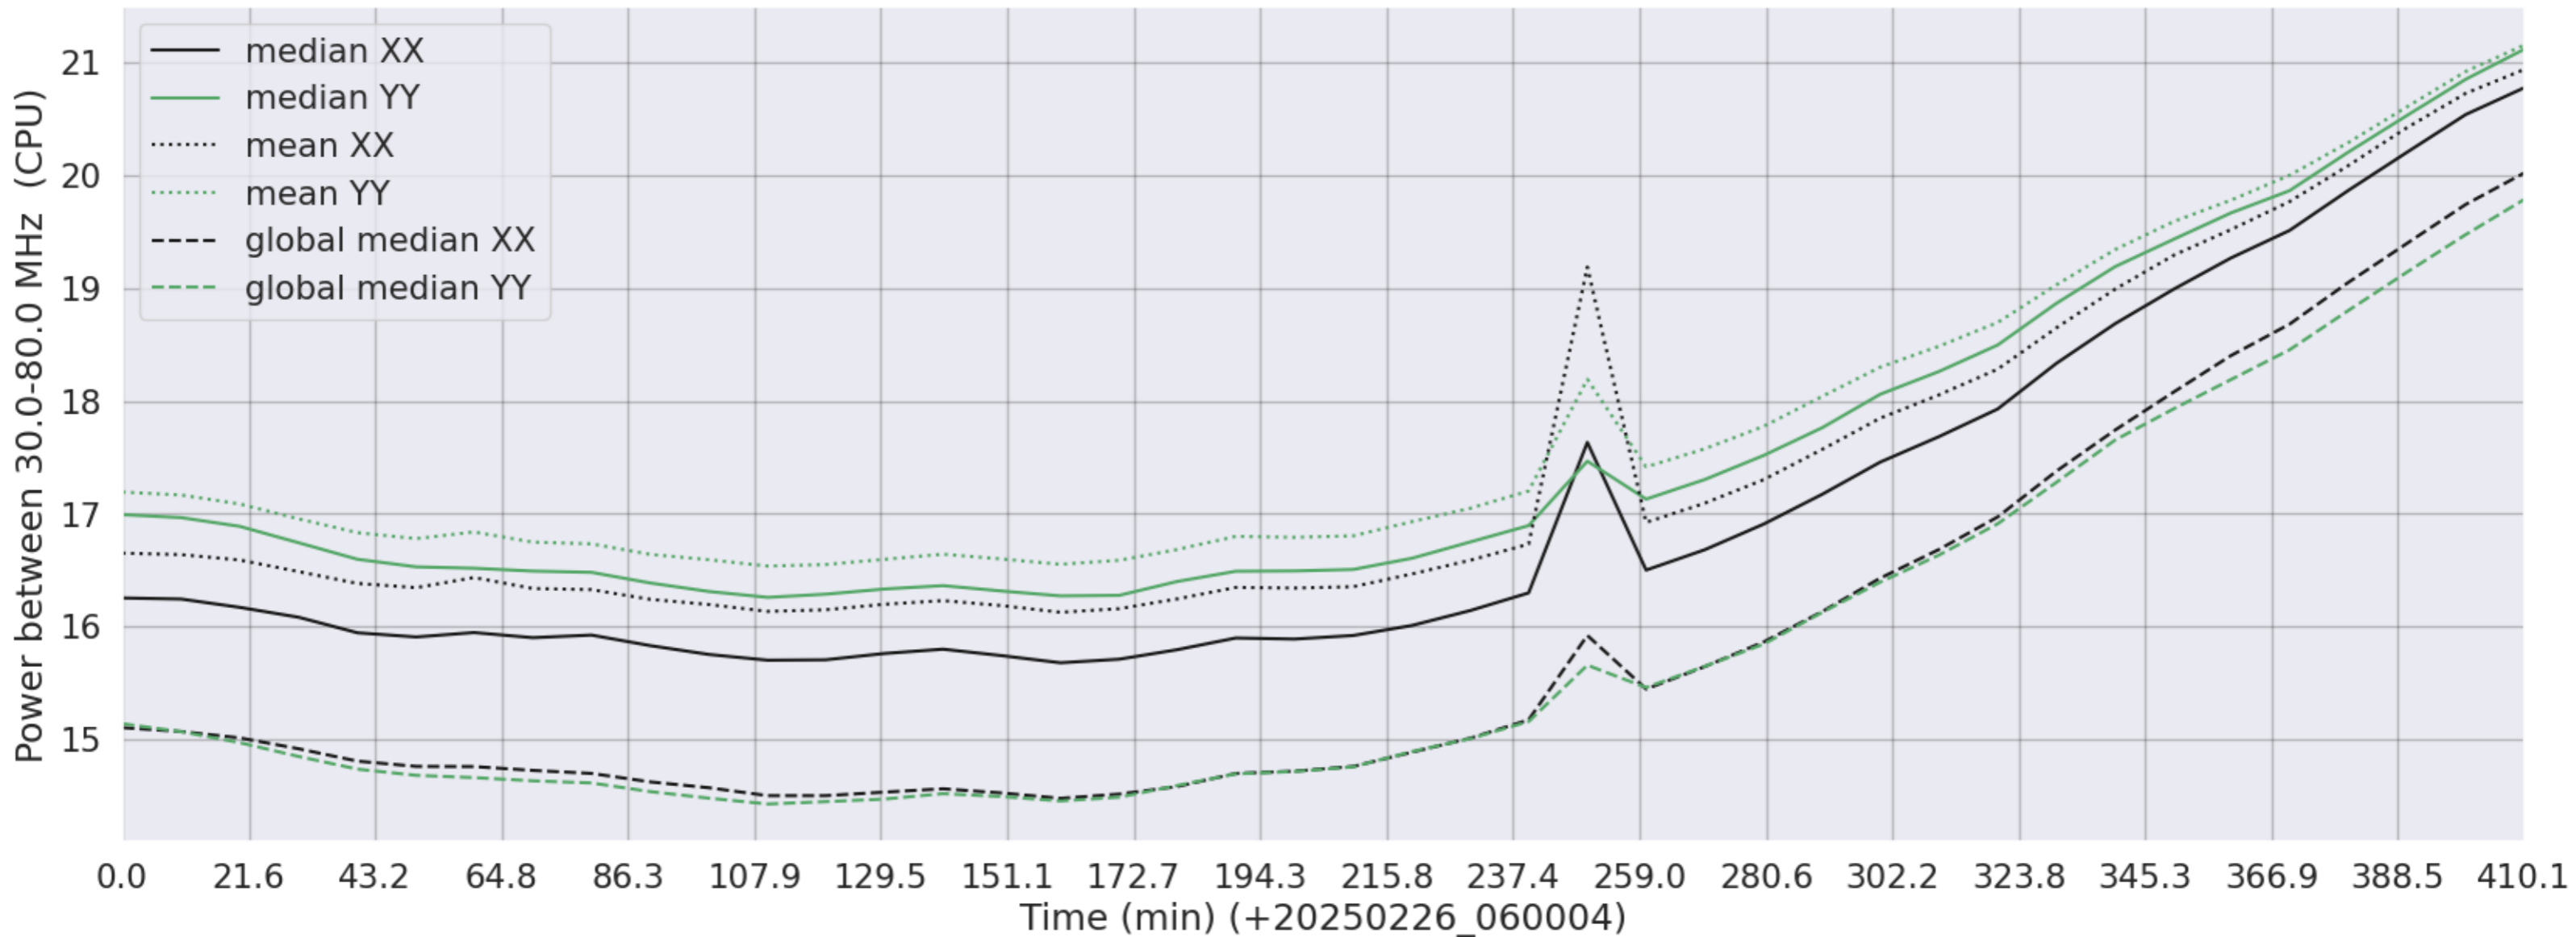

LWA194 - Correlator# 273 - XX FLAGS:Good - YY FLAGS:BadSpecShape

LWA195 - Correlator# 272 - XX FLAGS:Good - YY FLAGS:Good