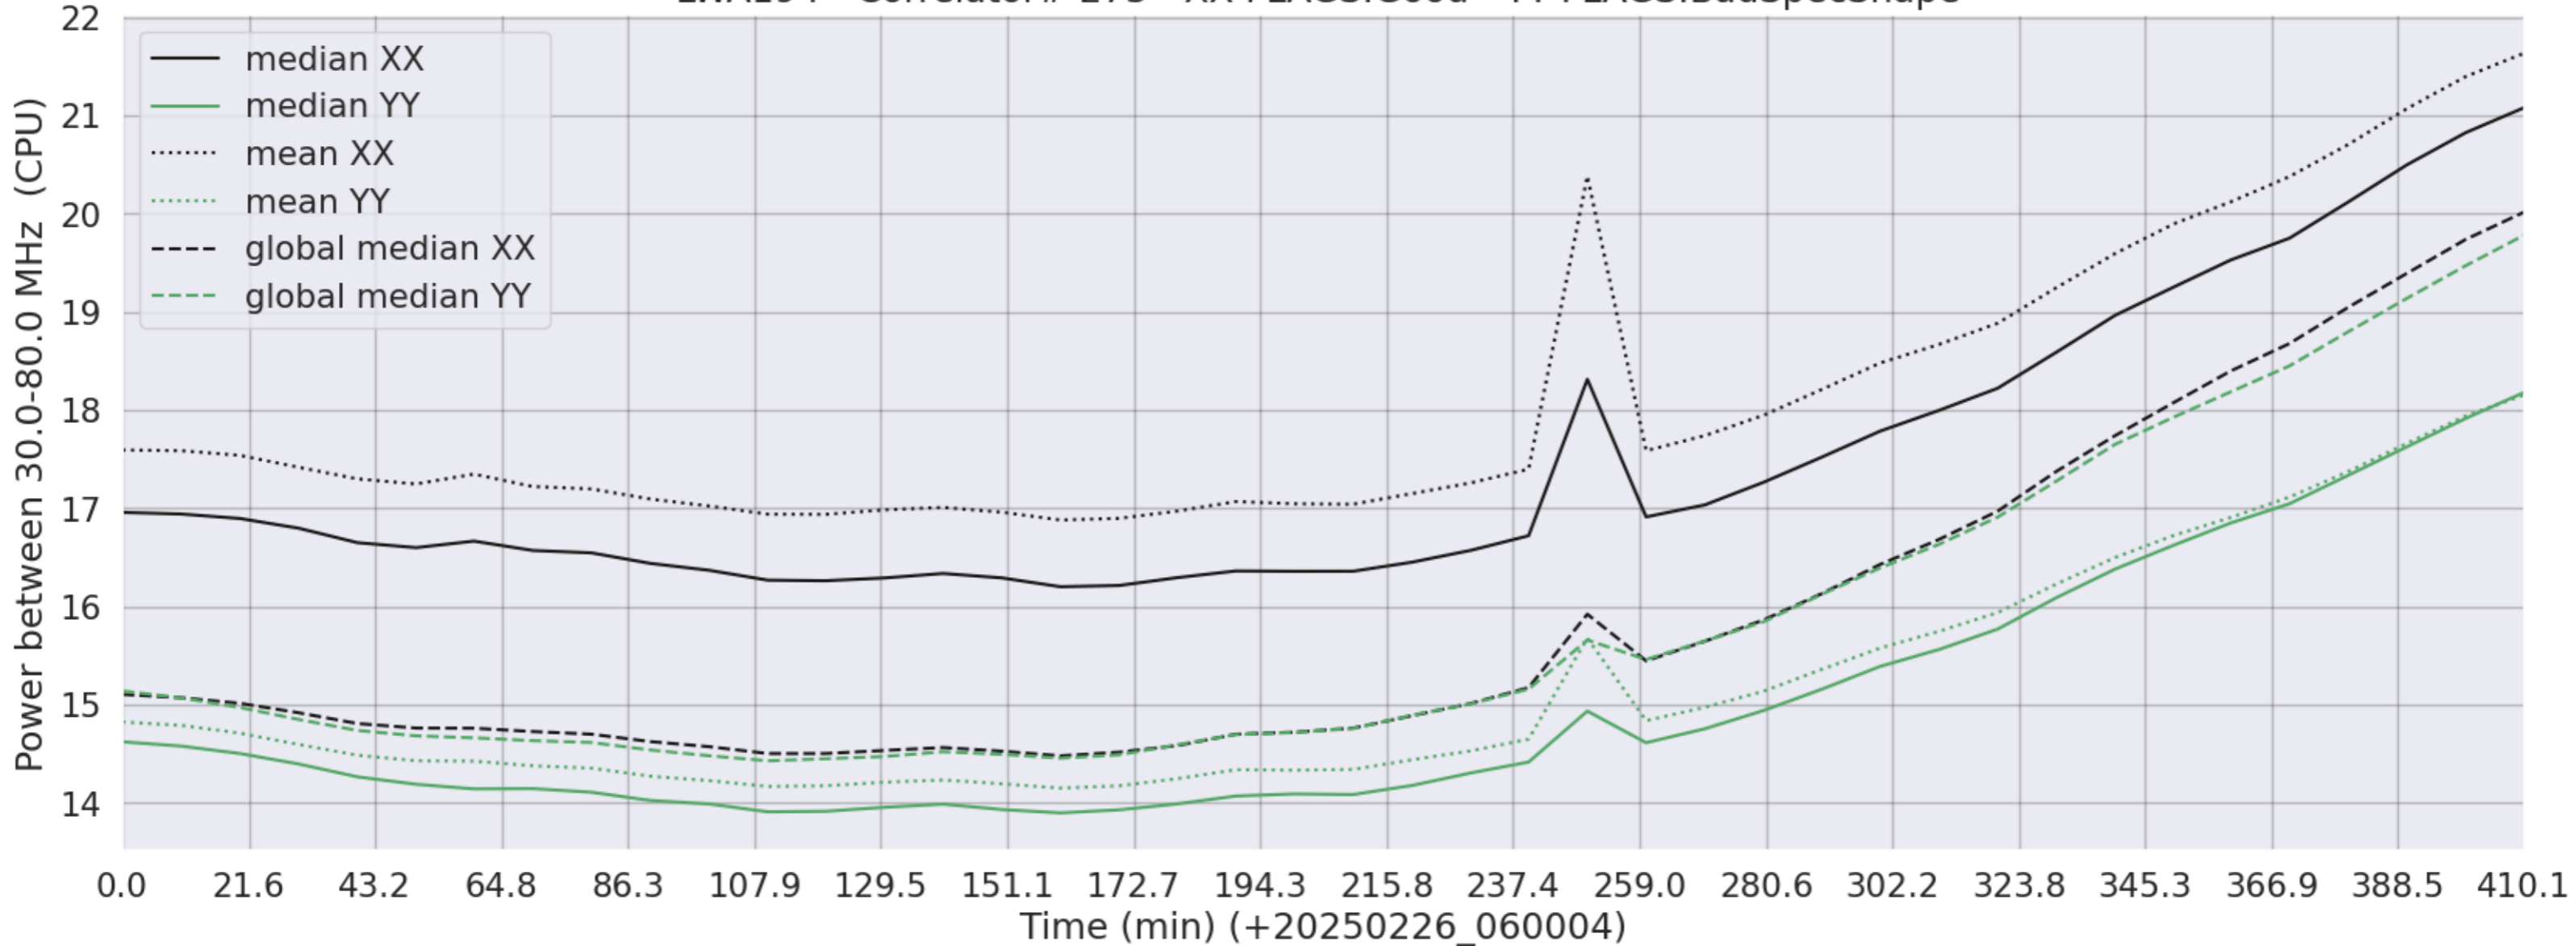

LWA197 - Correlator# 274 - XX FLAGS:Good - YY FLAGS:Good

LWA194 - Correlator# 273 - XX FLAGS:Good - YY FLAGS:BadSpecShape