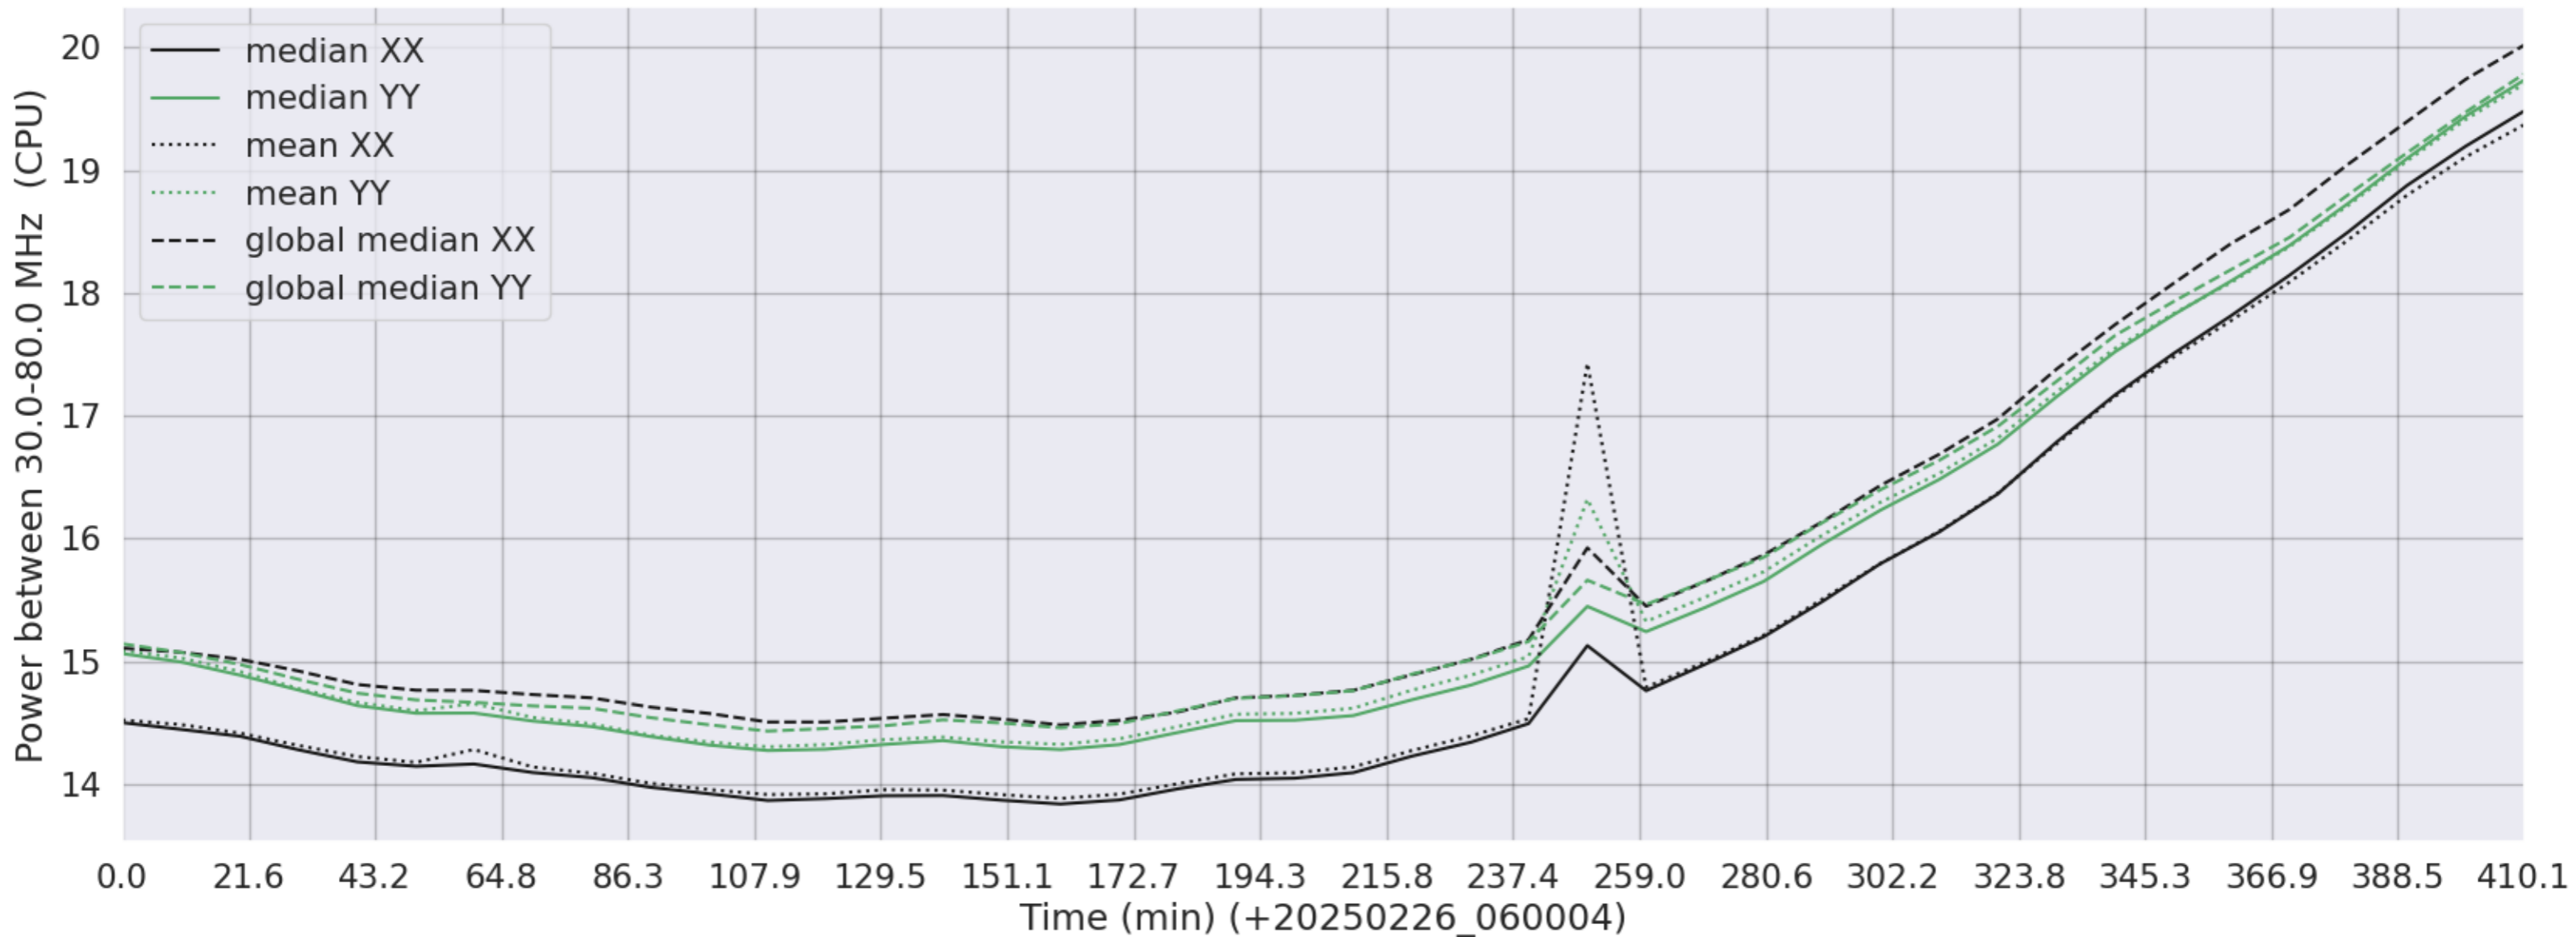

LWA080 - Correlator# 119 - XX FLAGS:Good - YY FLAGS:Good

LWA054 - Correlator# 118 - XX FLAGS:Good - YY FLAGS:Good