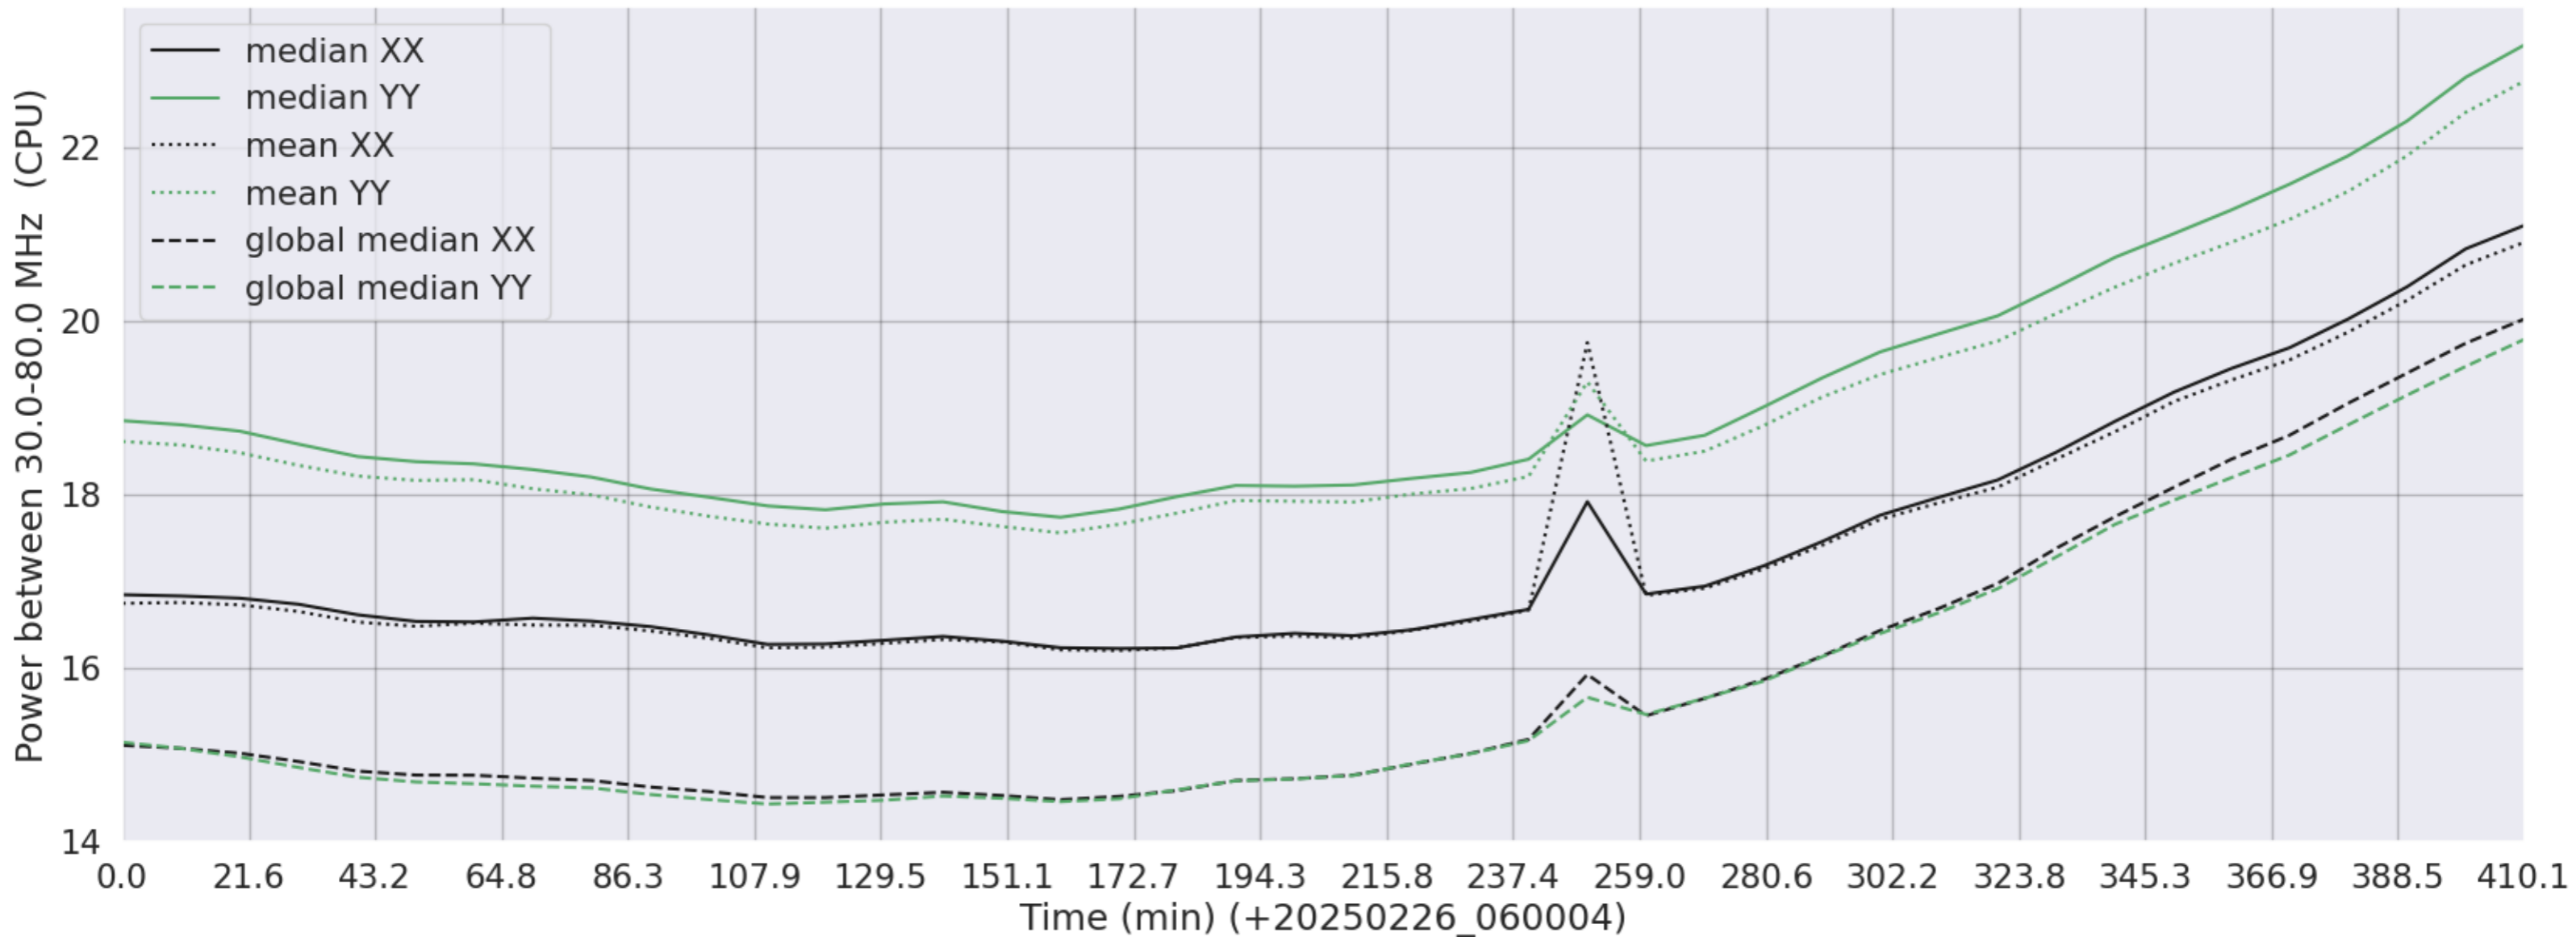

LWA282 - Correlator# 010 - XX FLAGS:Good - YY FLAGS:Good

LWA277 - Correlator# 009 - XX FLAGS:Good - YY FLAGS:Good