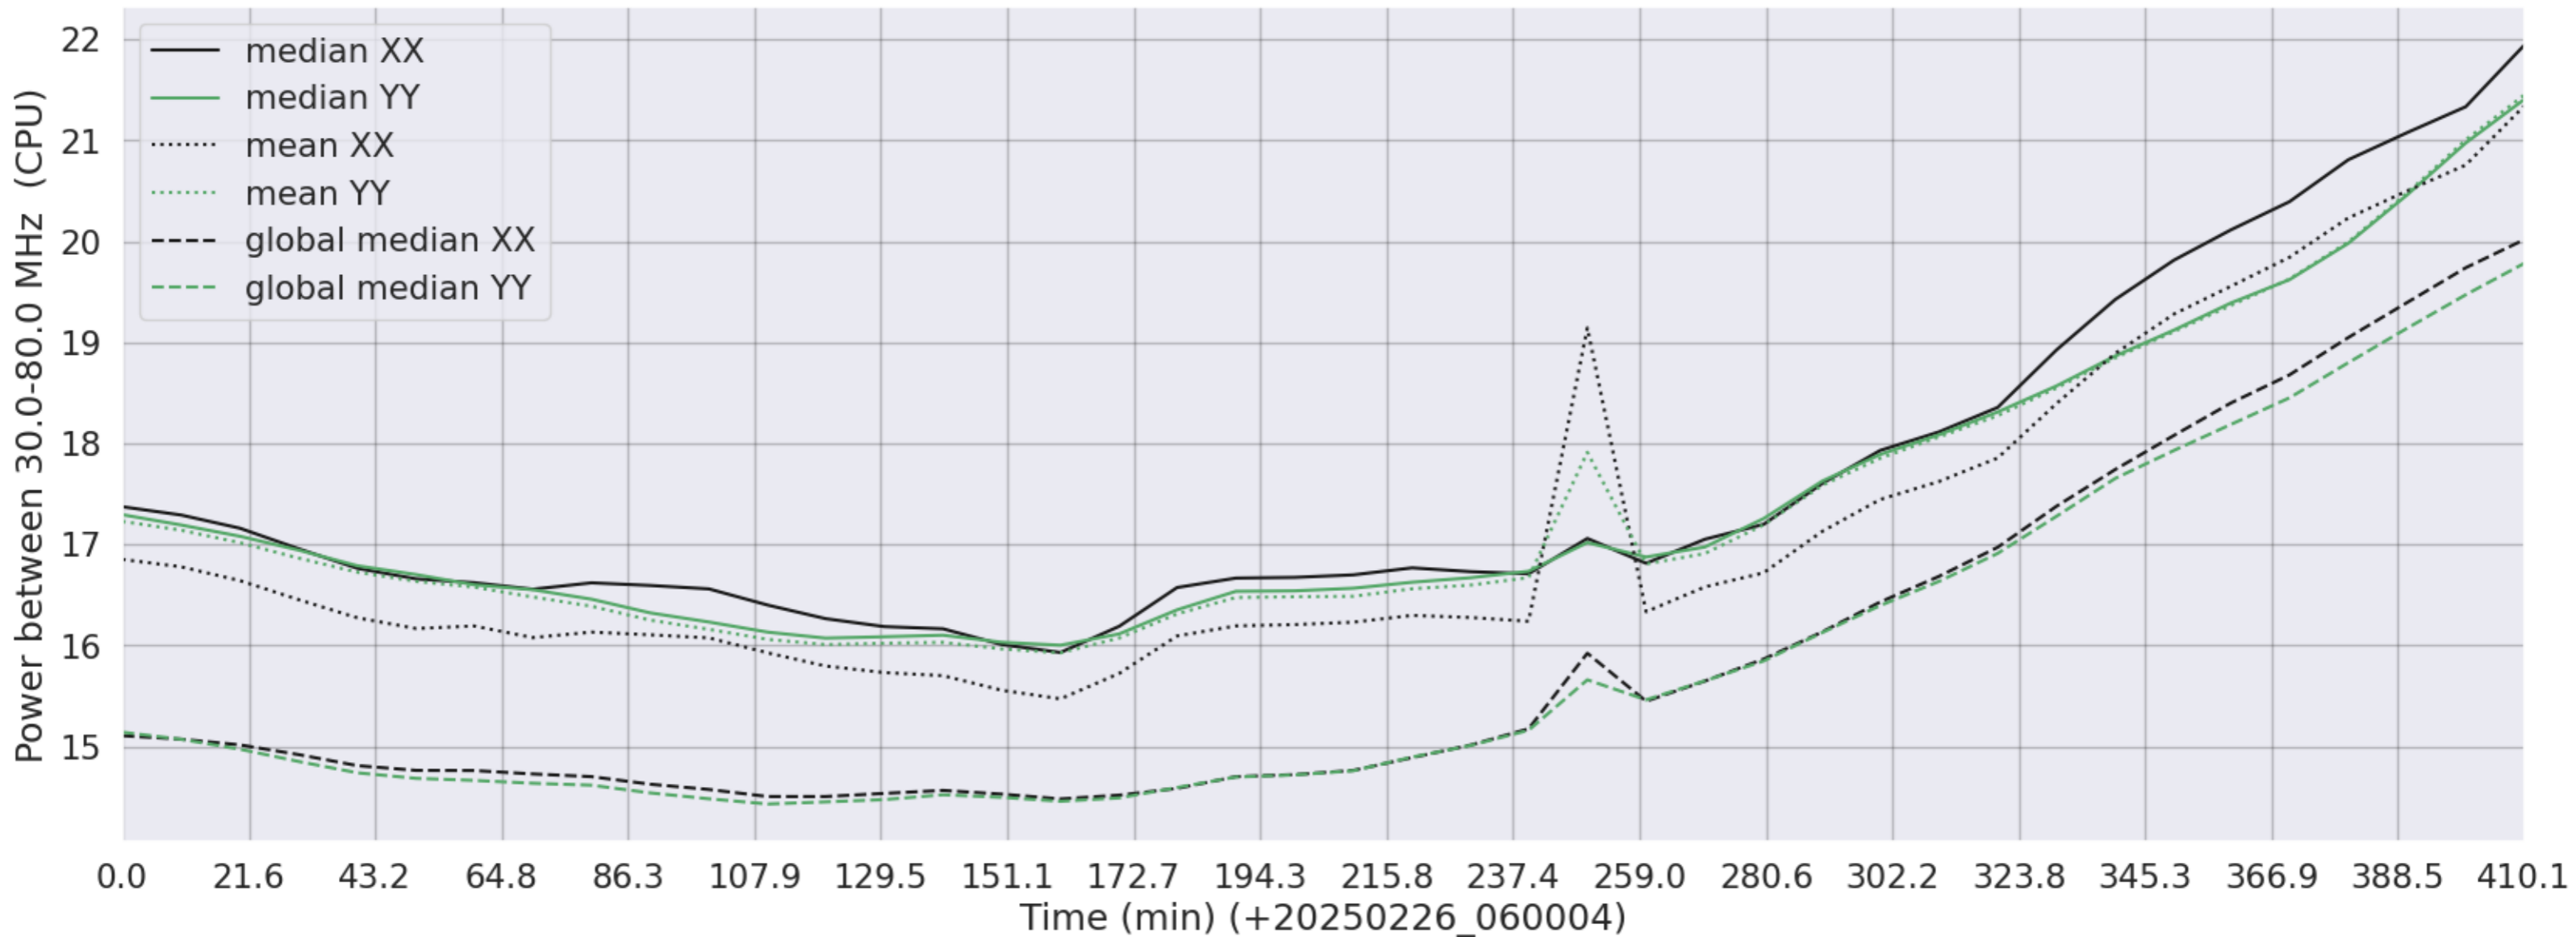

LWA178 - Correlator# 221 - XX FLAGS:Good - YY FLAGS:Good

LWA279 - Correlator# 220 - XX FLAGS:Good - YY FLAGS:Good