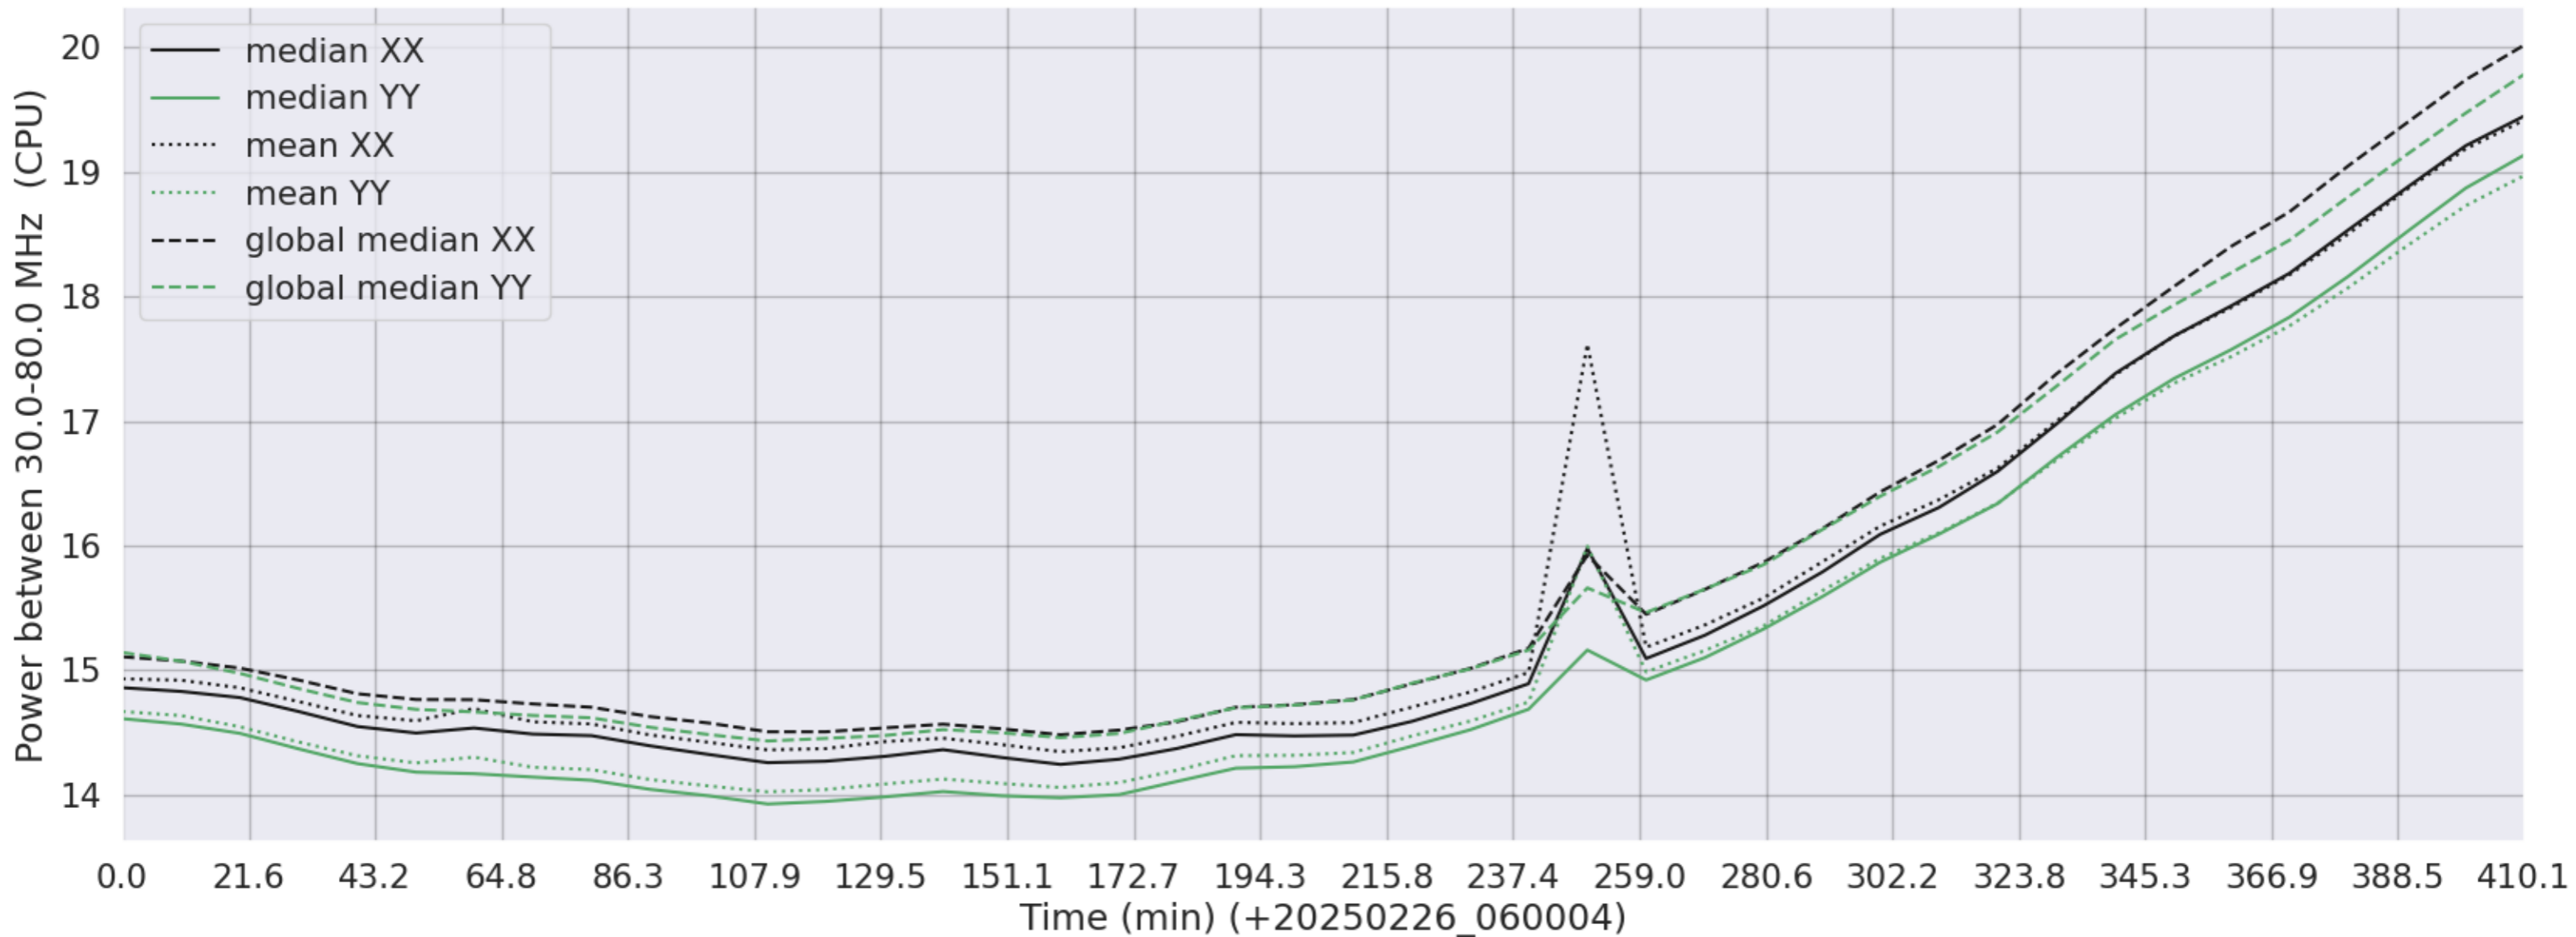

LWA201 - Correlator# 279 - XX FLAGS:Good - YY FLAGS:Good

LWA202 - Correlator# 278 - XX FLAGS:Good - YY FLAGS:Good