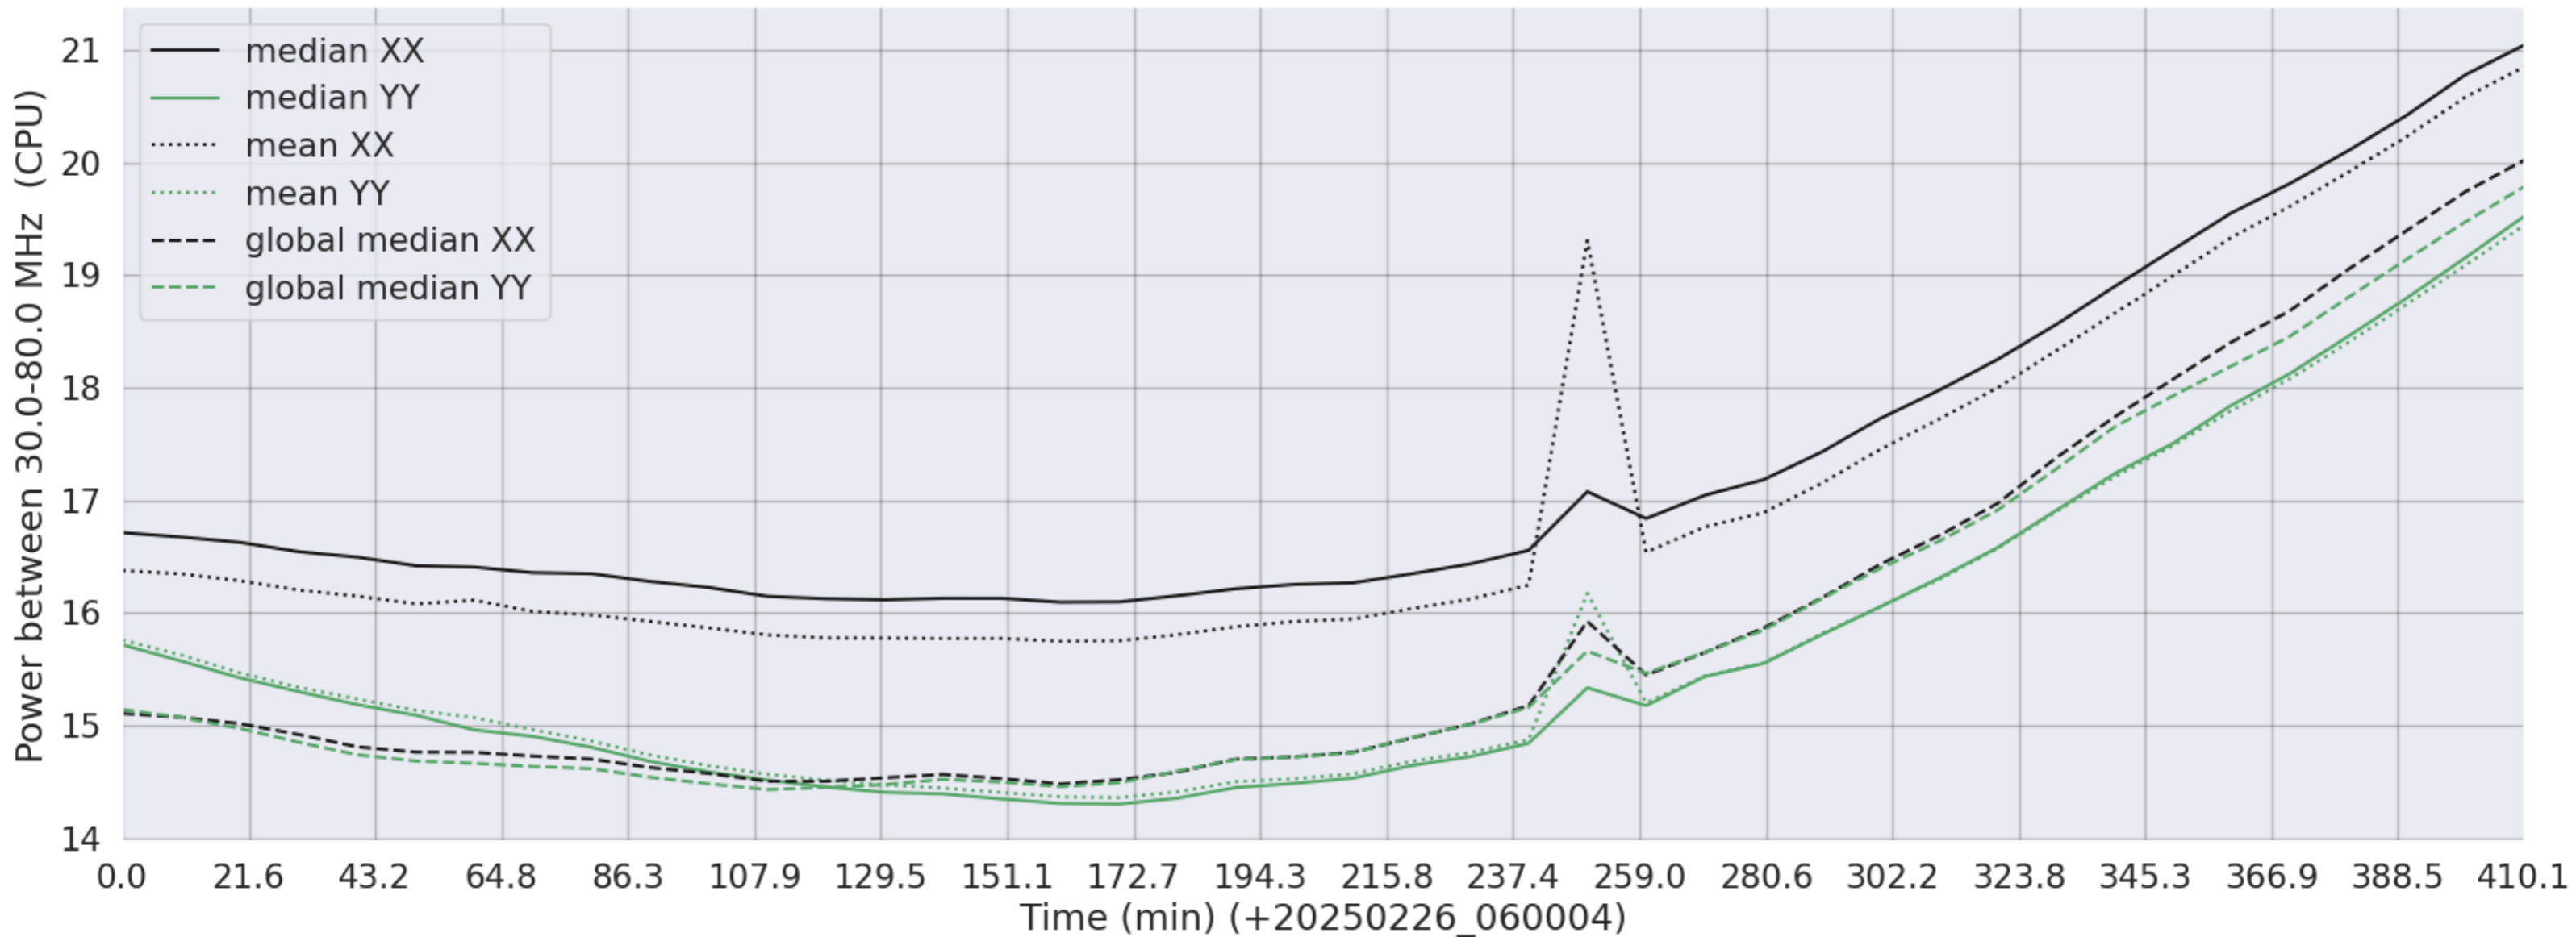

LWA283 - Correlator# 040 - XX FLAGS:Good - YY FLAGS:Good

LWA280 - Correlator# 041 - XX FLAGS:Good - YY FLAGS:HighPower

LWA288 - Correlator# 042 - XX FLAGS:Good - YY FLAGS:Good

LWA284 - Correlator# 043 - XX FLAGS:Good - YY FLAGS:Good