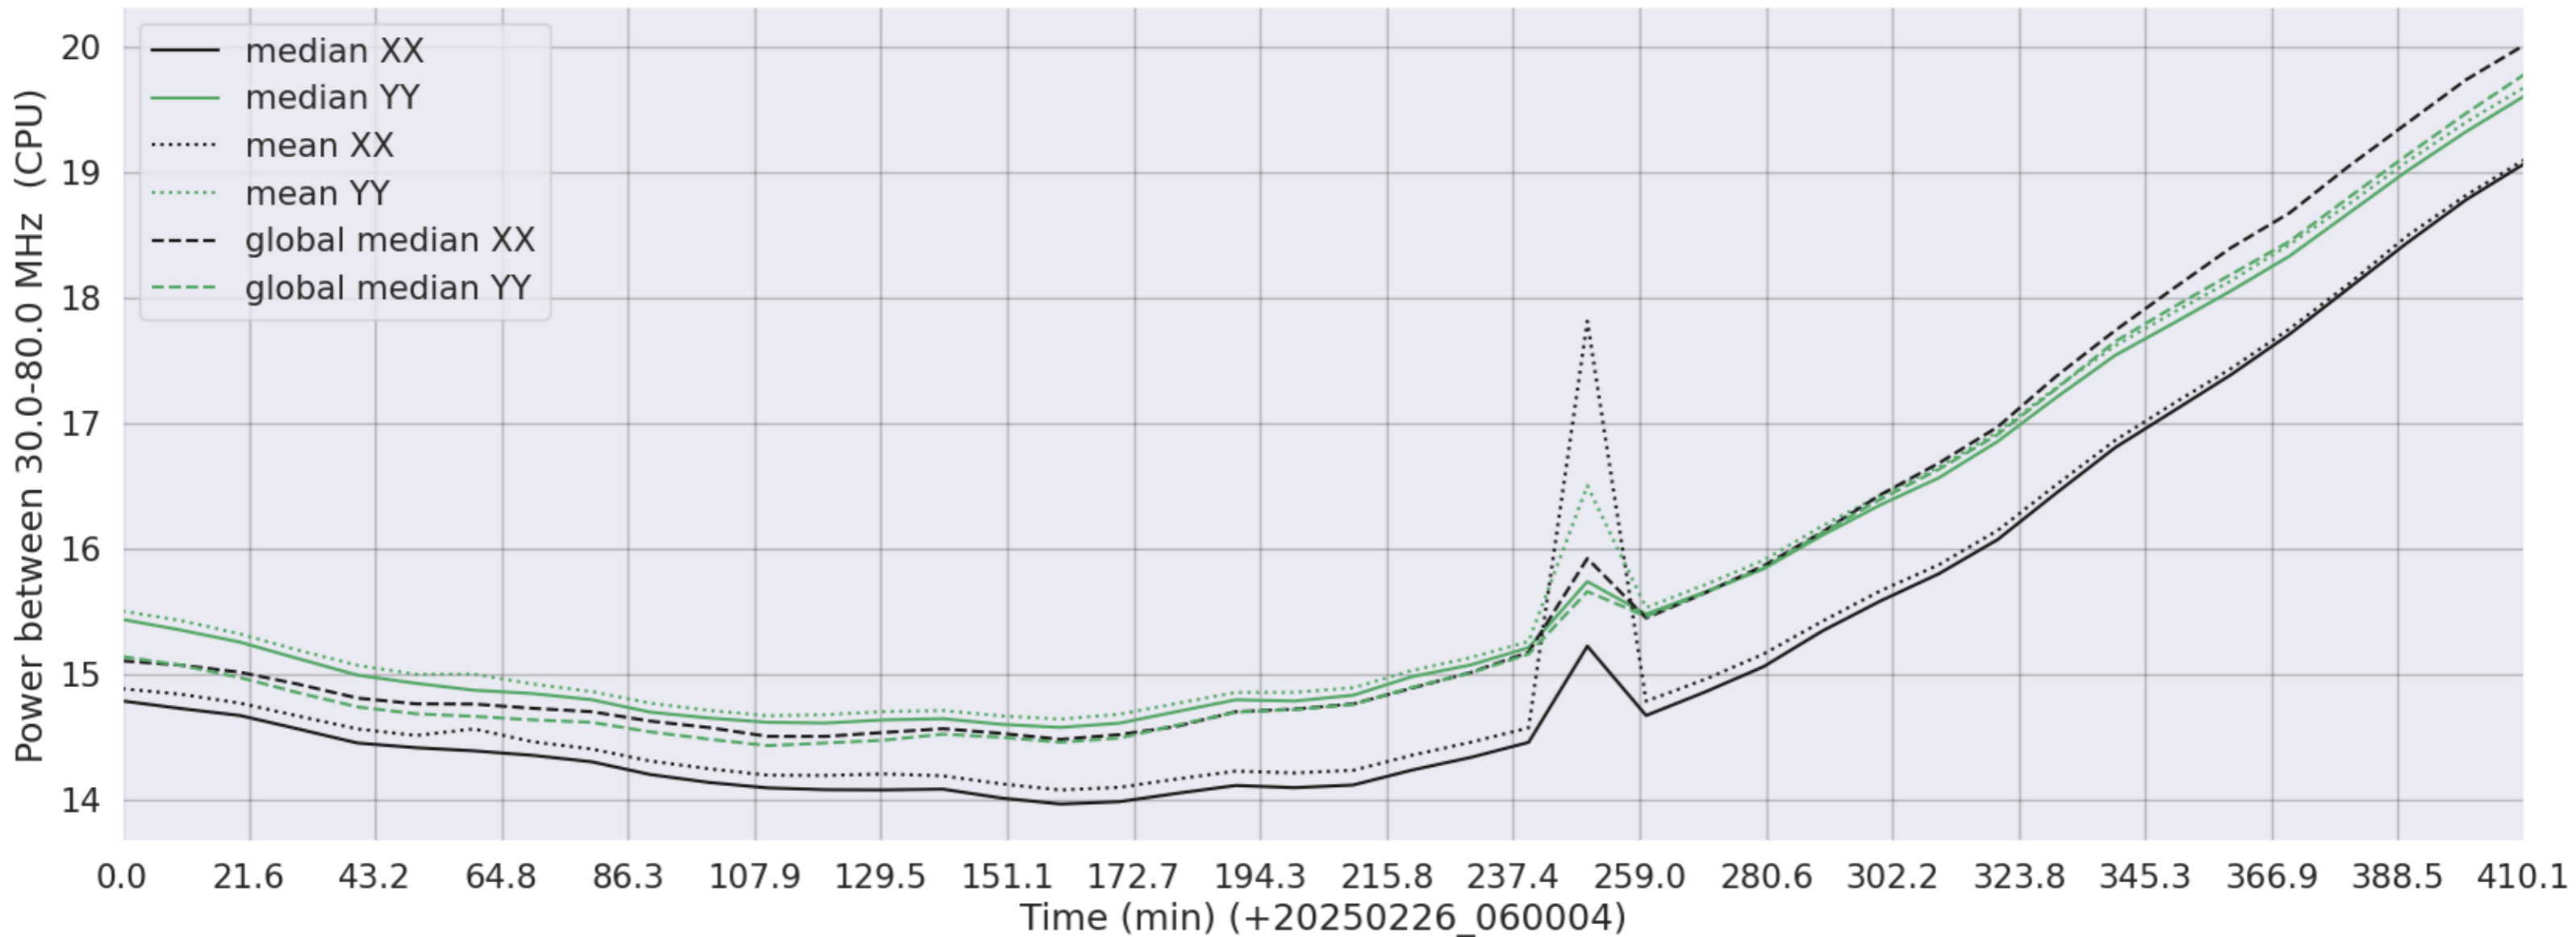

LWA015 - Correlator# 098 - XX FLAGS:Good - YY FLAGS:Good

LWA016 - Correlator# 097 - XX FLAGS:Good - YY FLAGS:Good