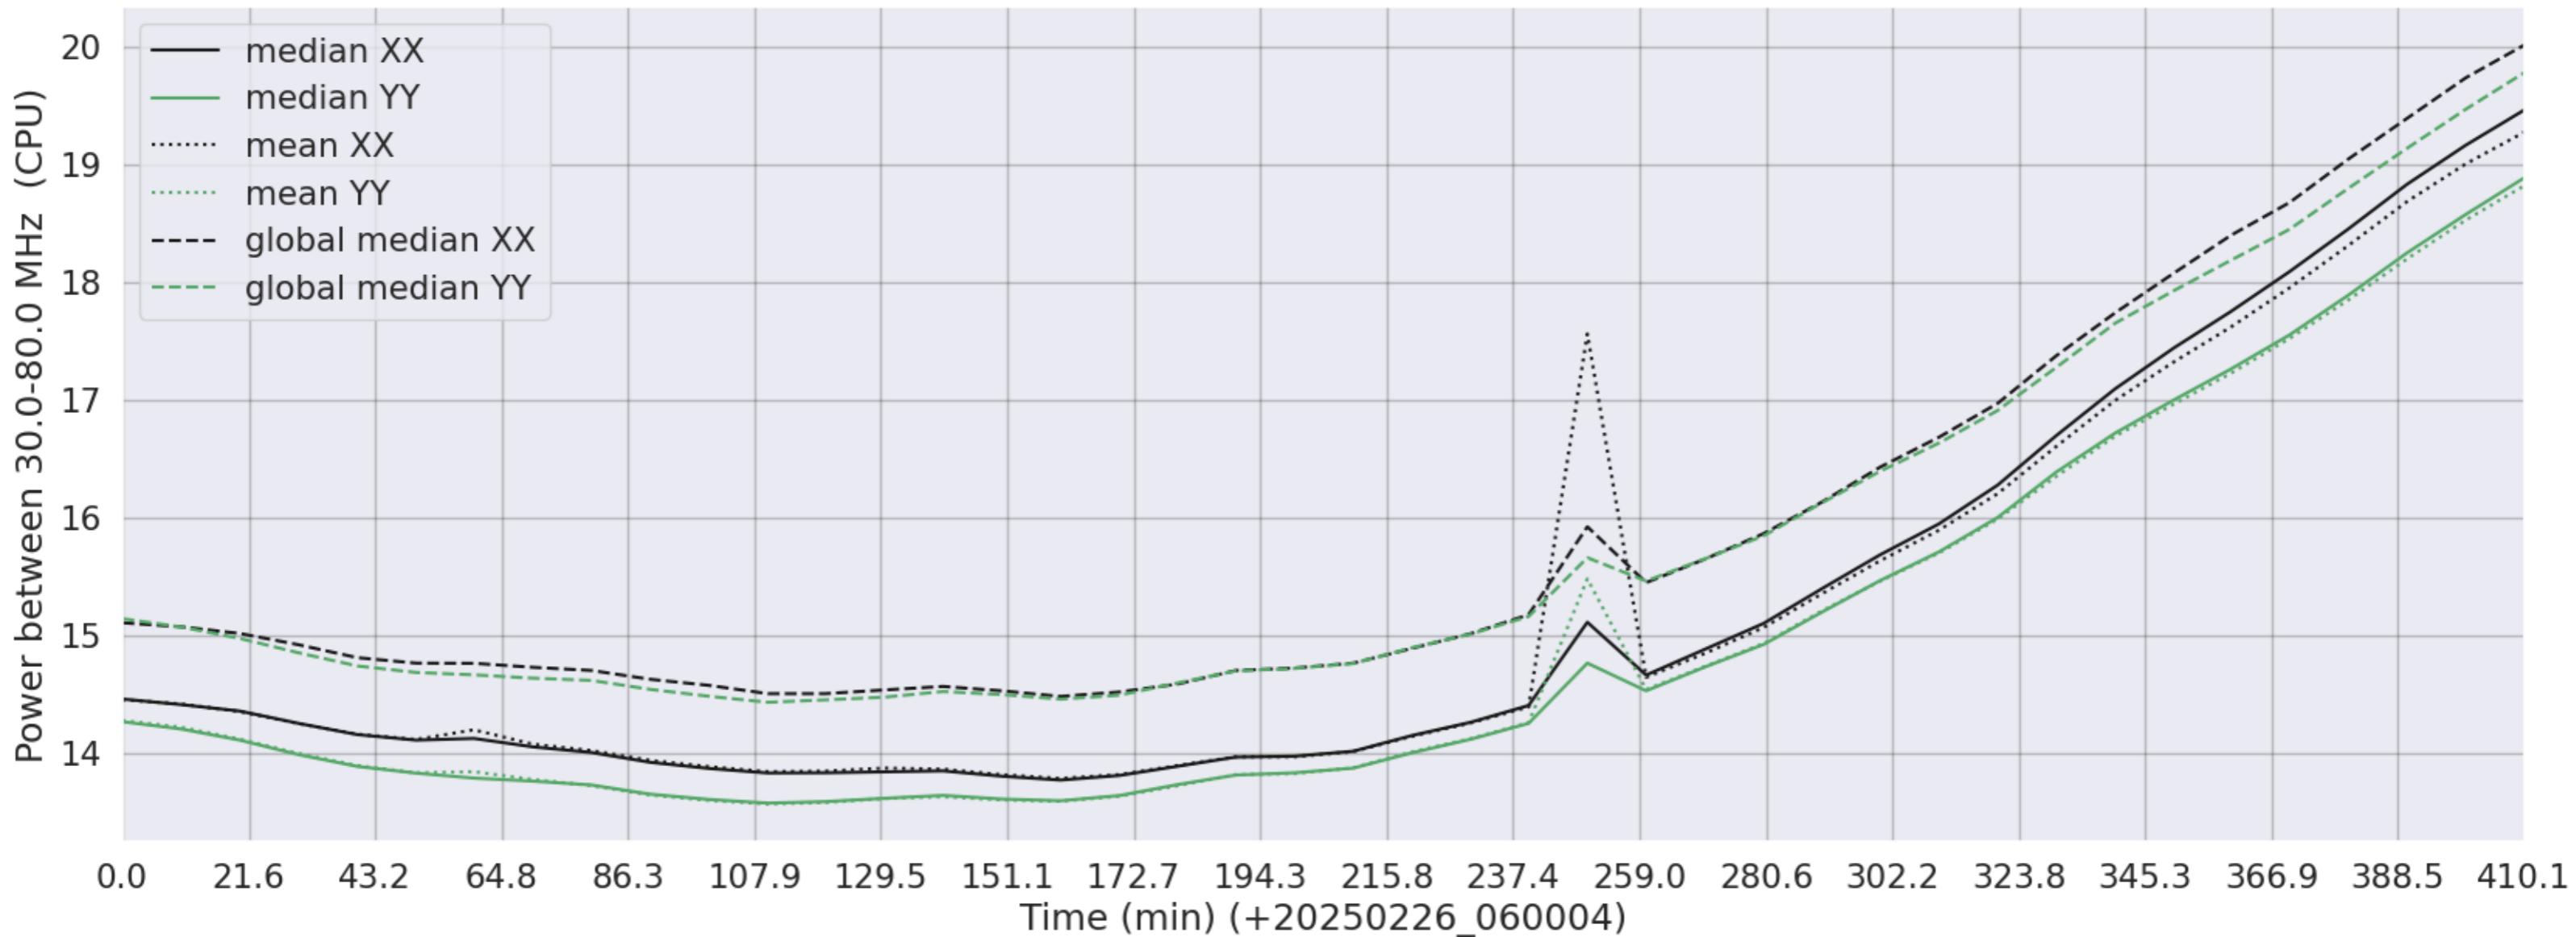

LWA032 - Correlator# 130 - XX FLAGS:Good - YY FLAGS:Good

LWA028 - Correlator# 129 - XX FLAGS:Good - YY FLAGS:Good