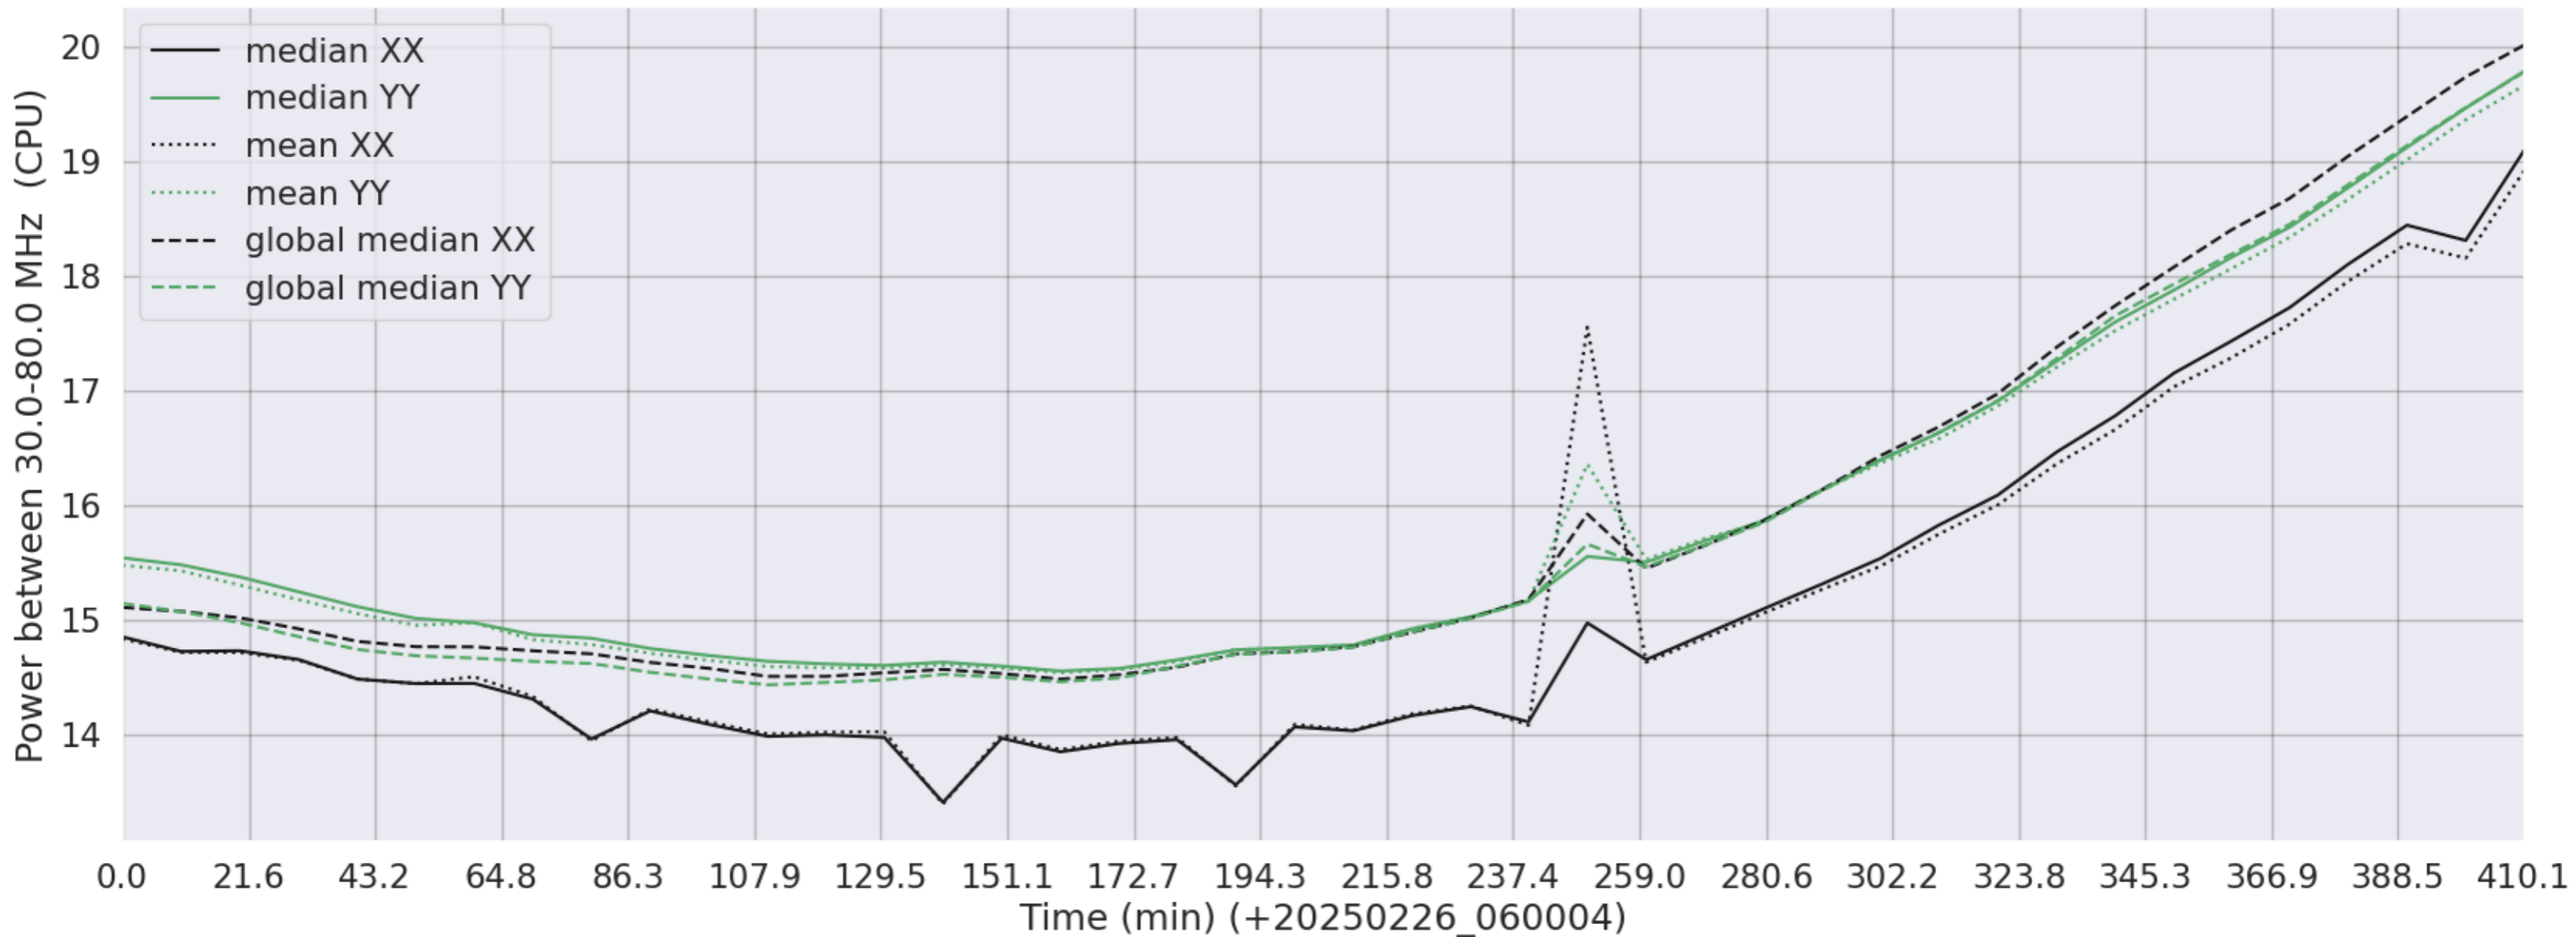

LWA253 - Correlator# 283 - XX FLAGS:Good - YY FLAGS:Good

LWA349 - Correlator# 282 - XX FLAGS:Good - YY FLAGS:Good