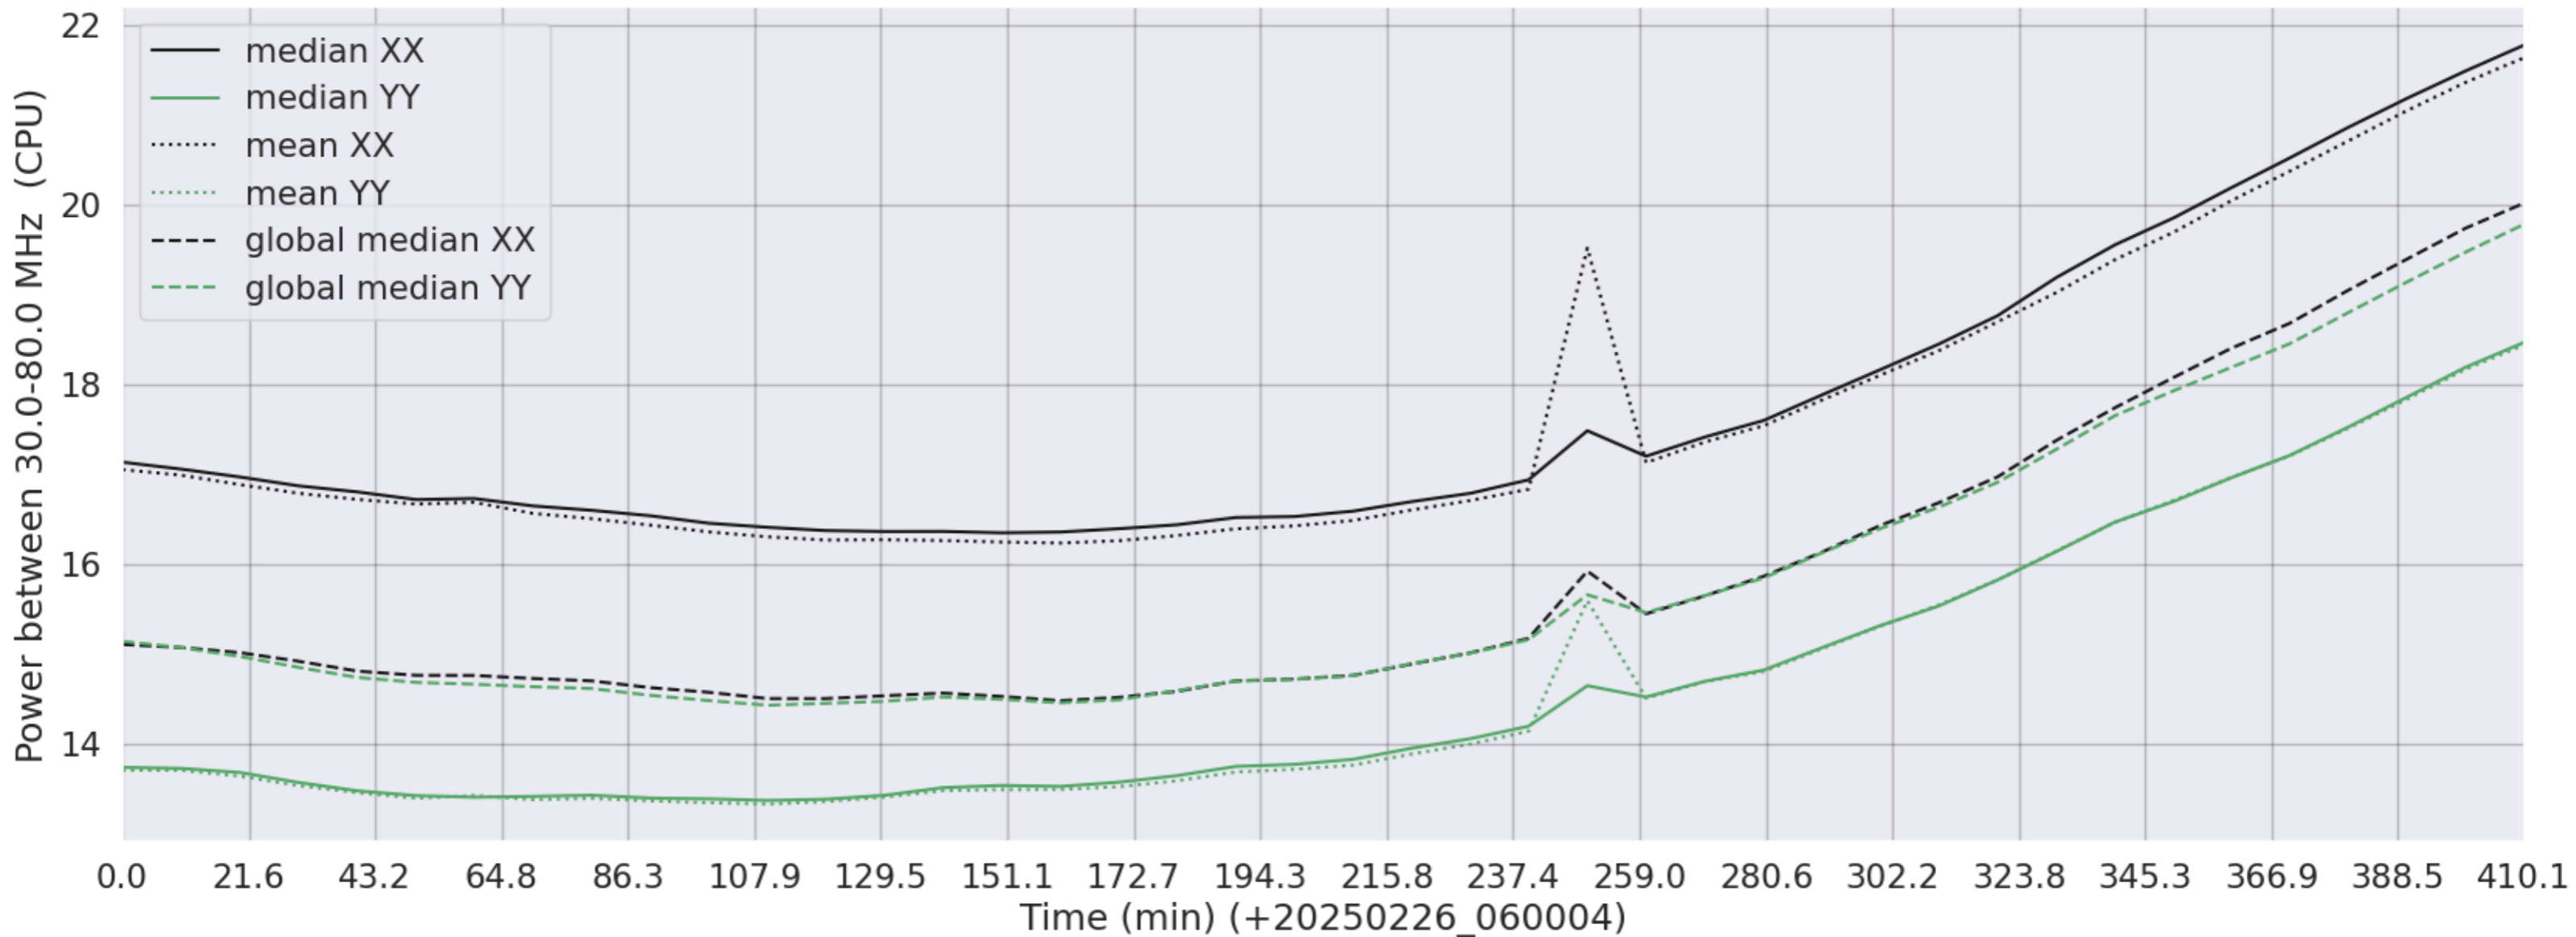

LWA341 - Correlator# 029 - XX FLAGS:Good - YY FLAGS:Good

LWA352 - Correlator# 028 - XX FLAGS:Good - YY FLAGS:Good