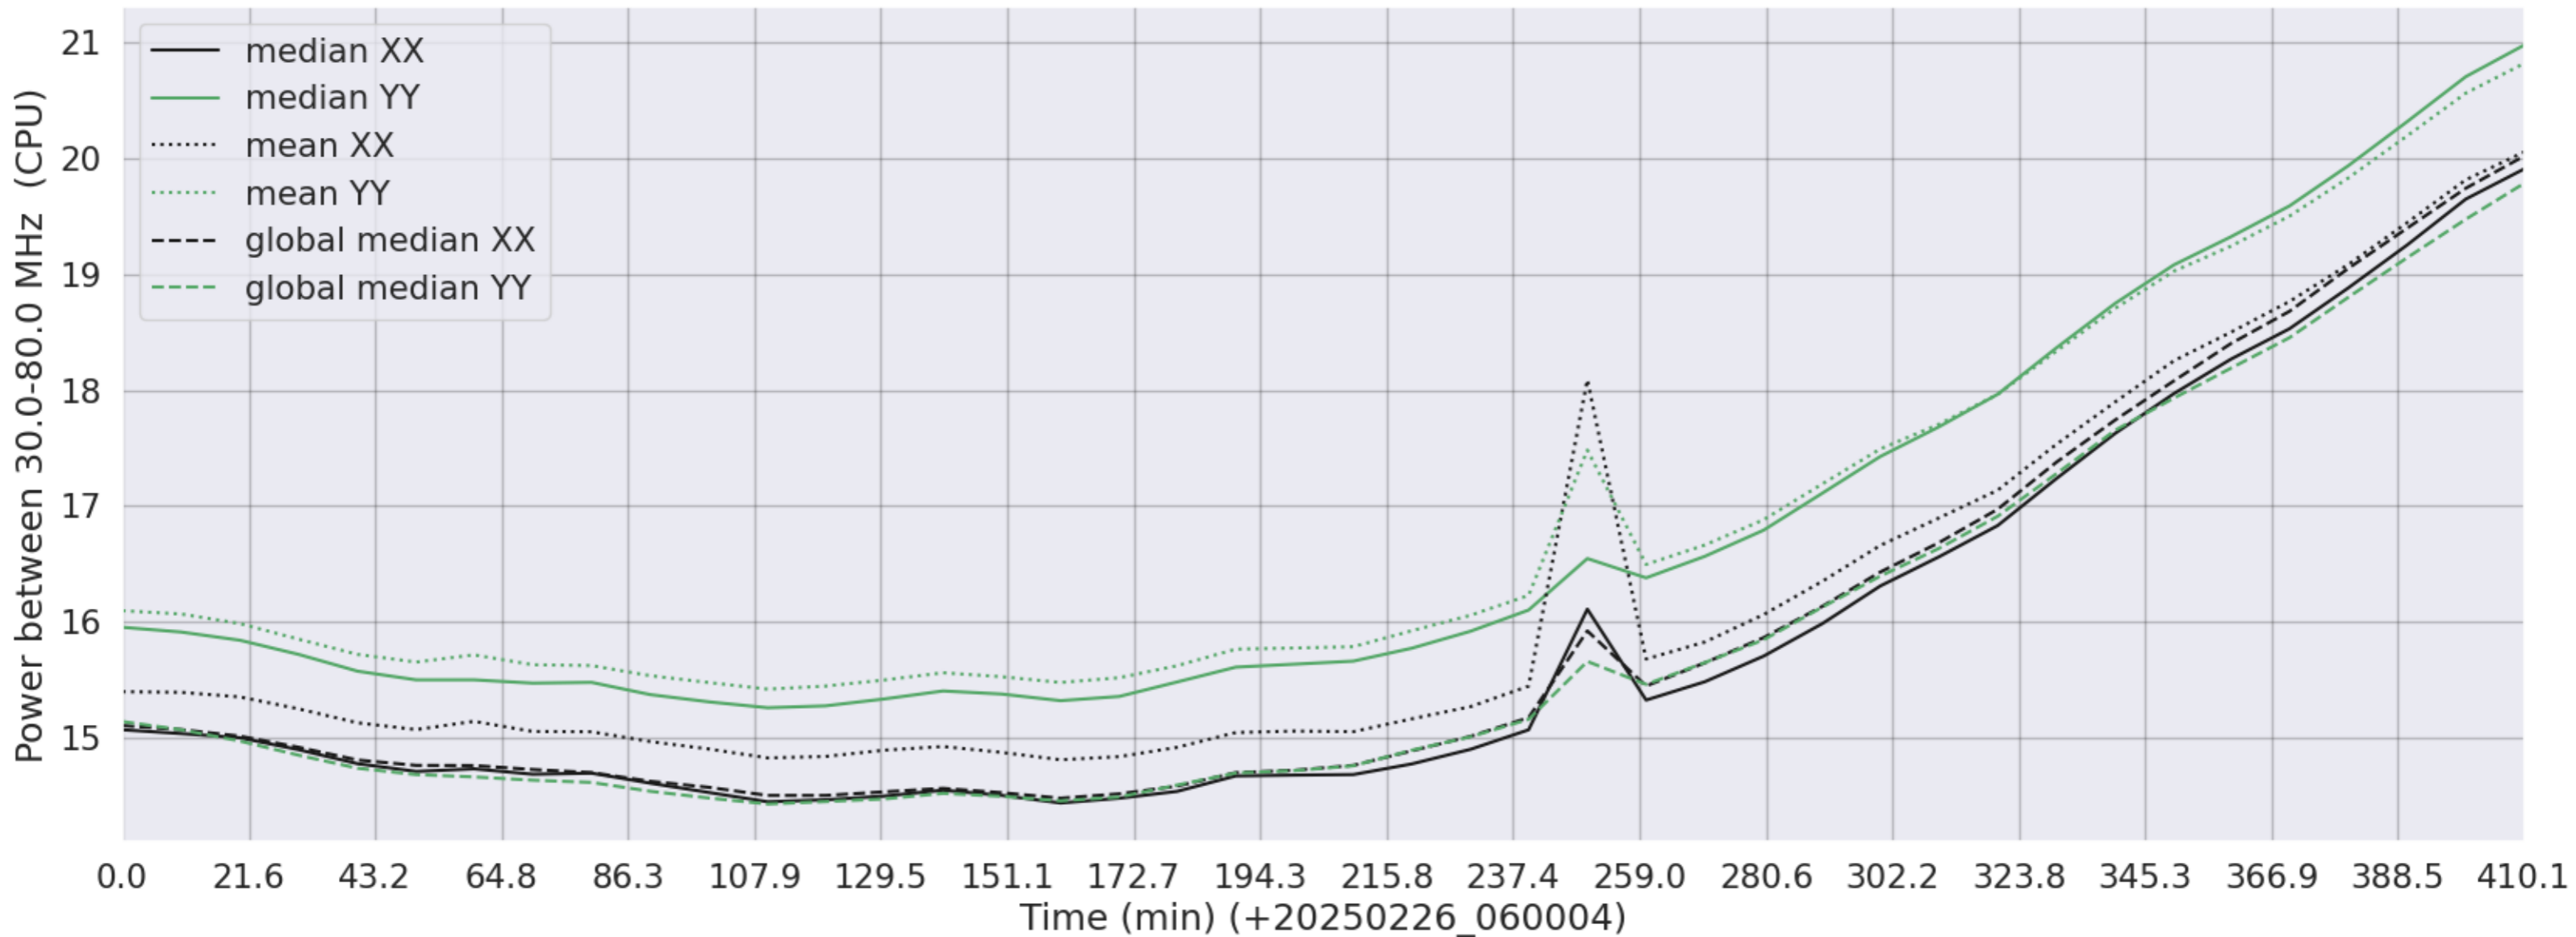

LWA132 - Correlator# 185 - XX FLAGS:Good - YY FLAGS:Good

LWA134 - Correlator# 184 - XX FLAGS:Good - YY FLAGS:Good