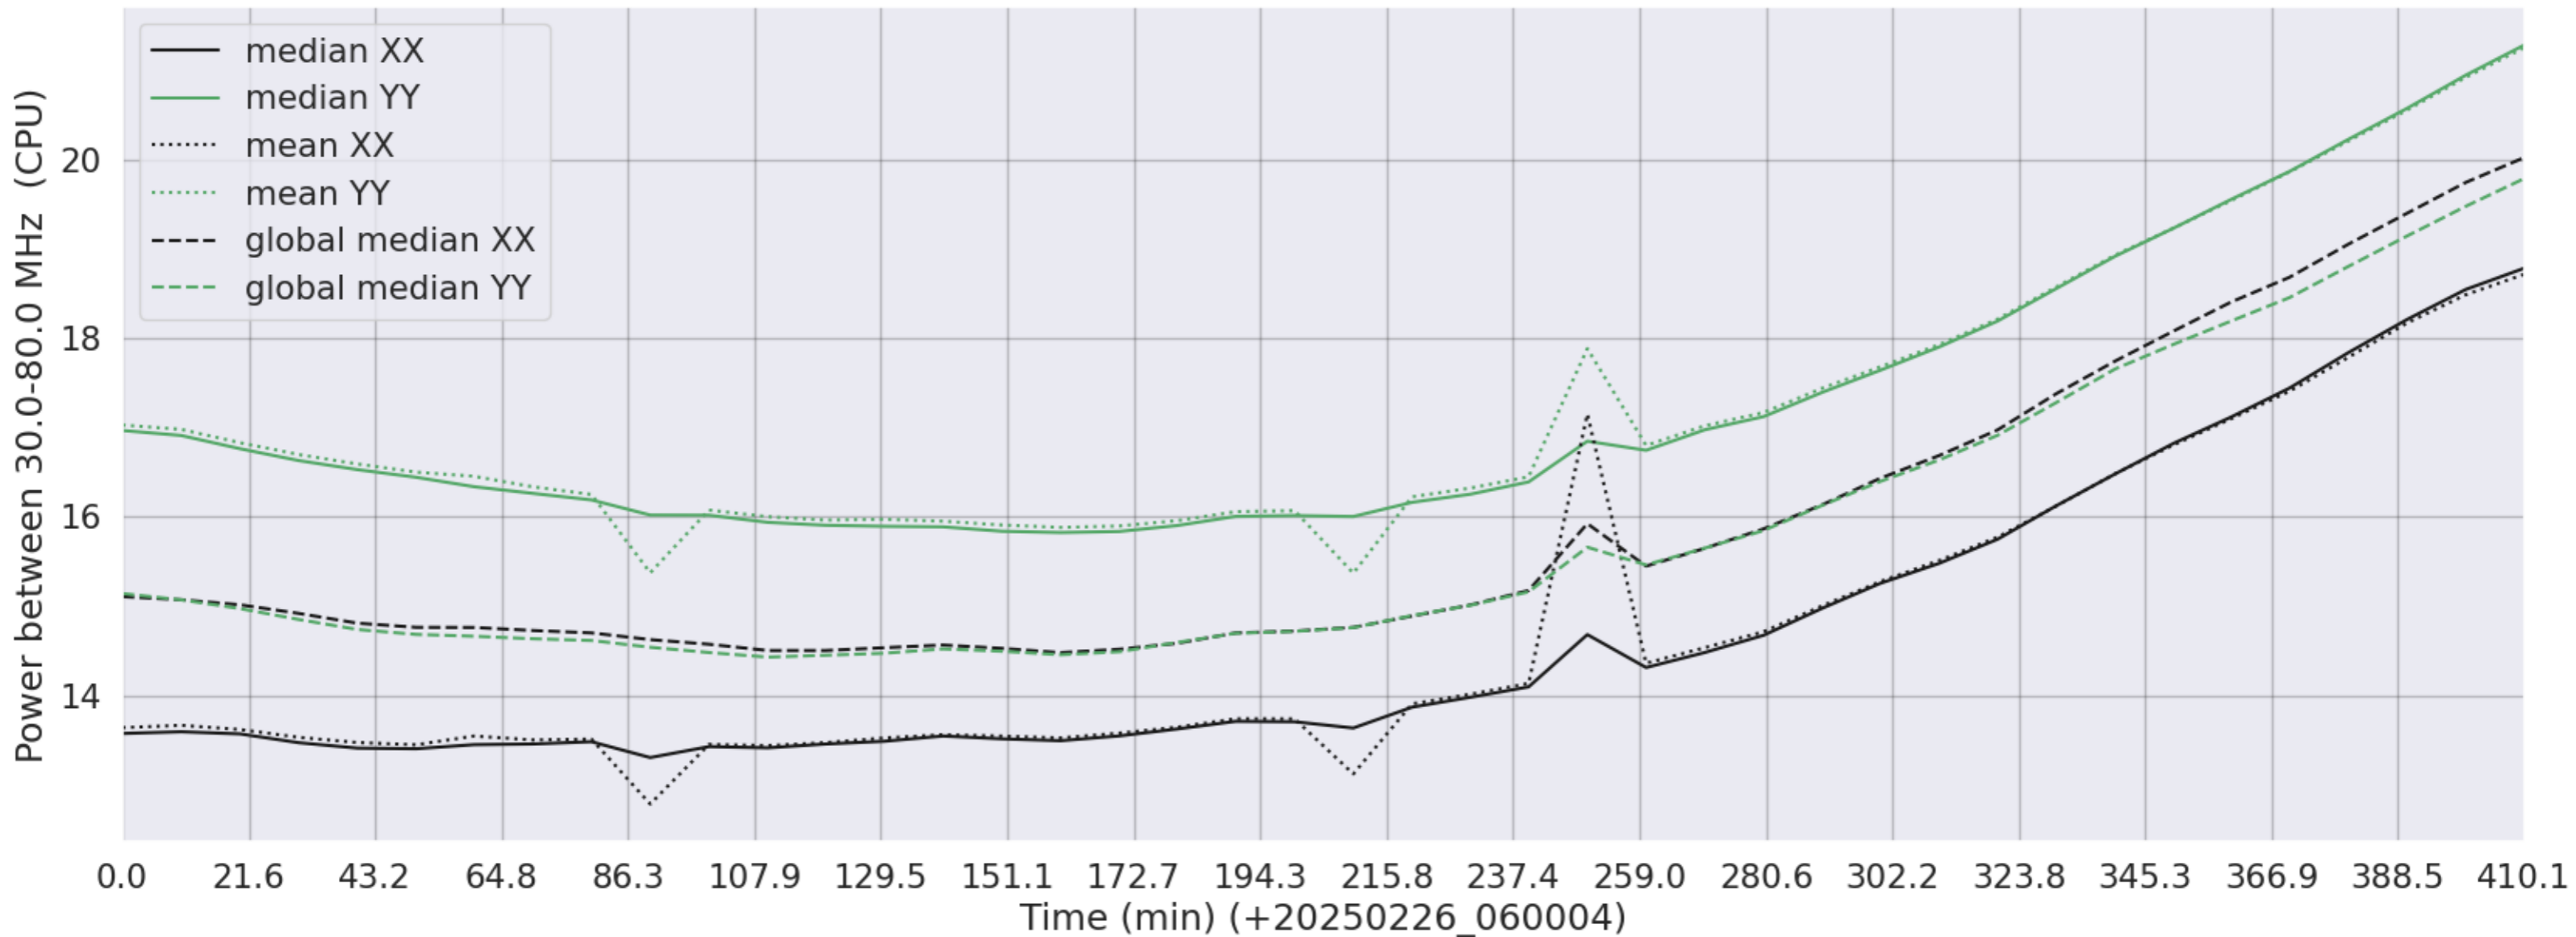

LWA320 - Correlator# 054 - XX FLAGS:Good - YY FLAGS:Good

LWA306 - Correlator# 053 - XX FLAGS:Good - YY FLAGS:Good