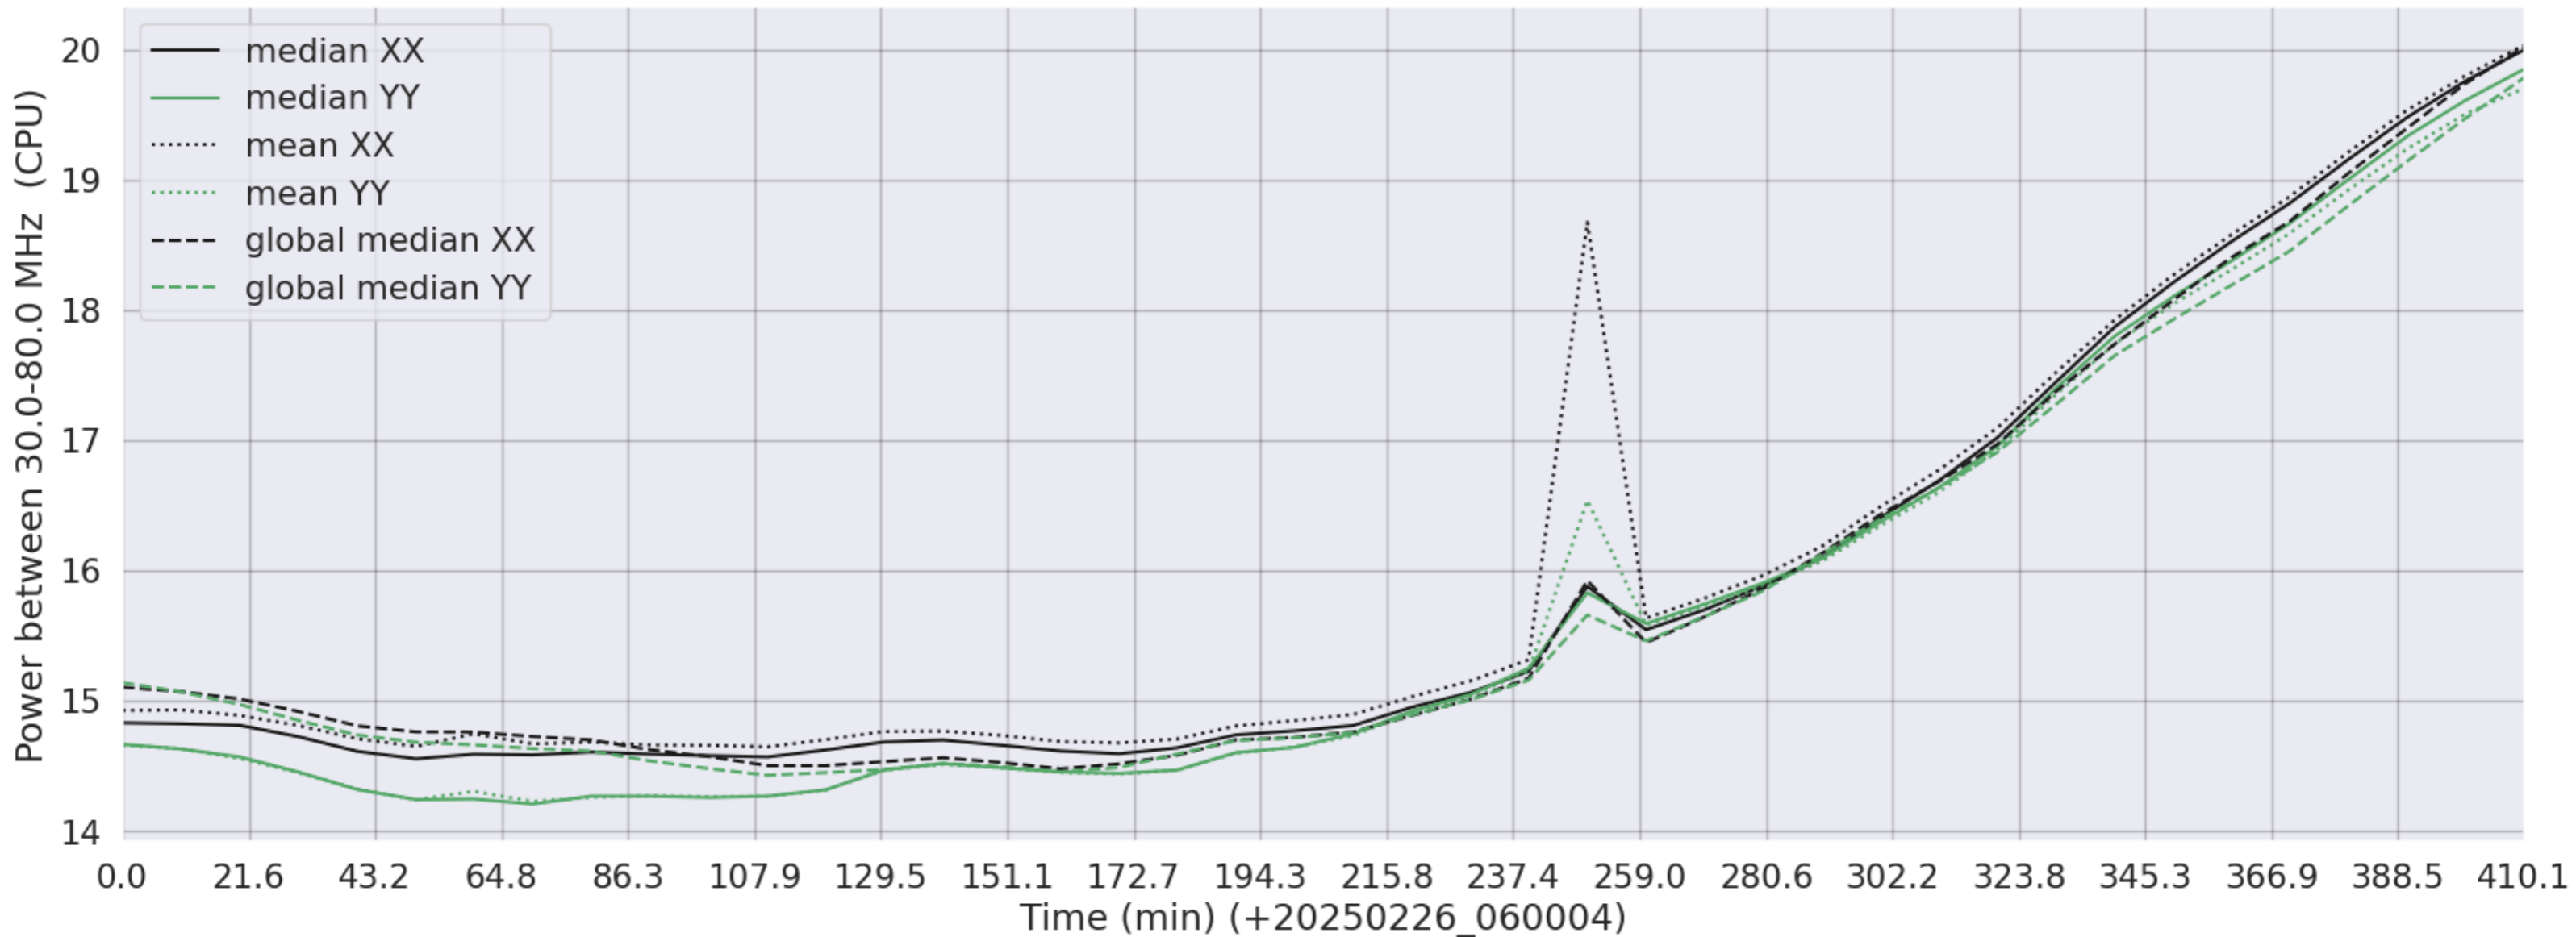

LWA308 - Correlator# 015 - XX FLAGS:Good - YY FLAGS:Good

LWA309 - Correlator# 014 - XX FLAGS:Good - YY FLAGS:Good