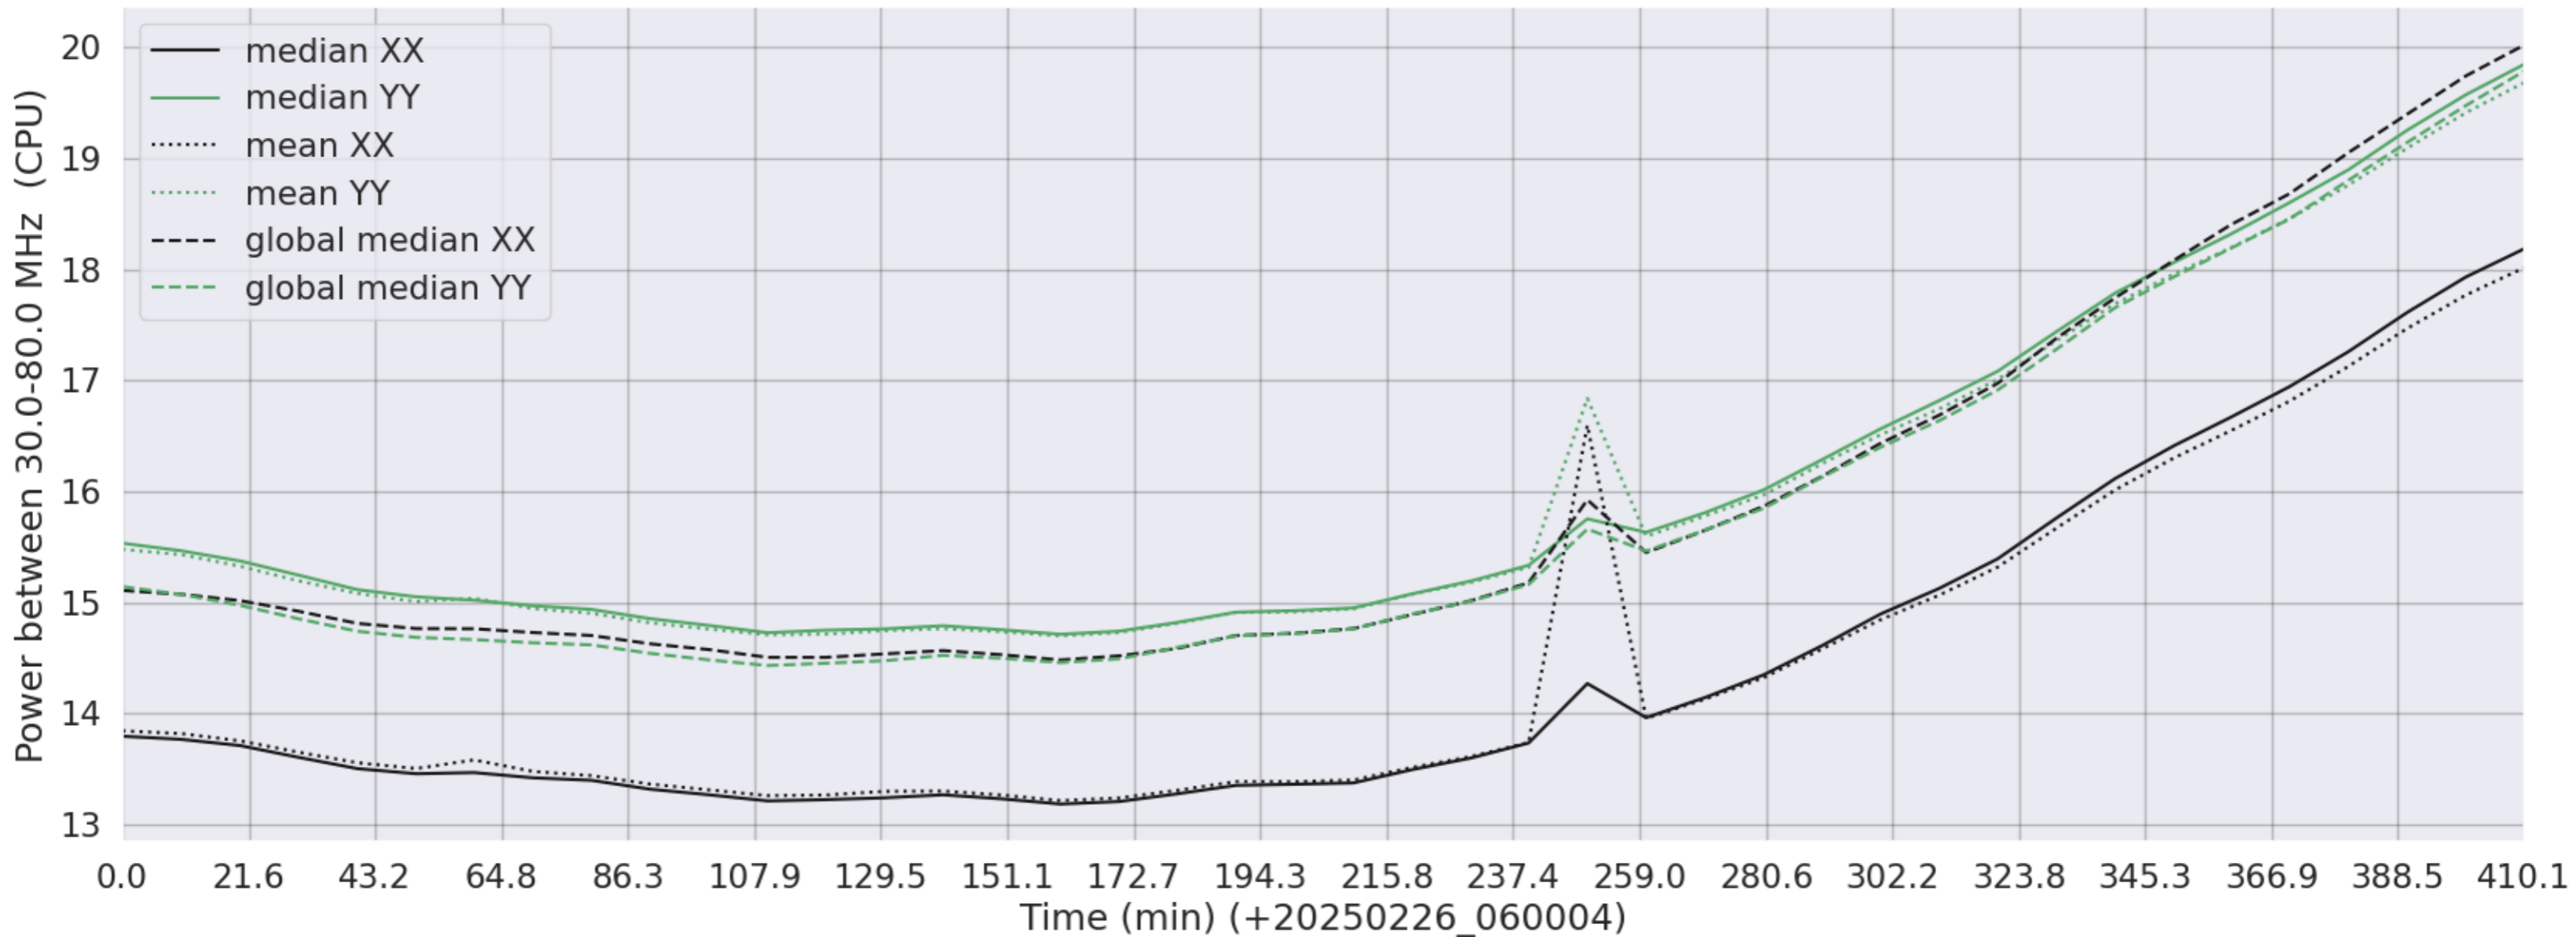

LWA111 - Correlator# 201 - XX FLAGS:Good - YY FLAGS:Good

LWA112 - Correlator# 200 - XX FLAGS:Good - YY FLAGS:Good