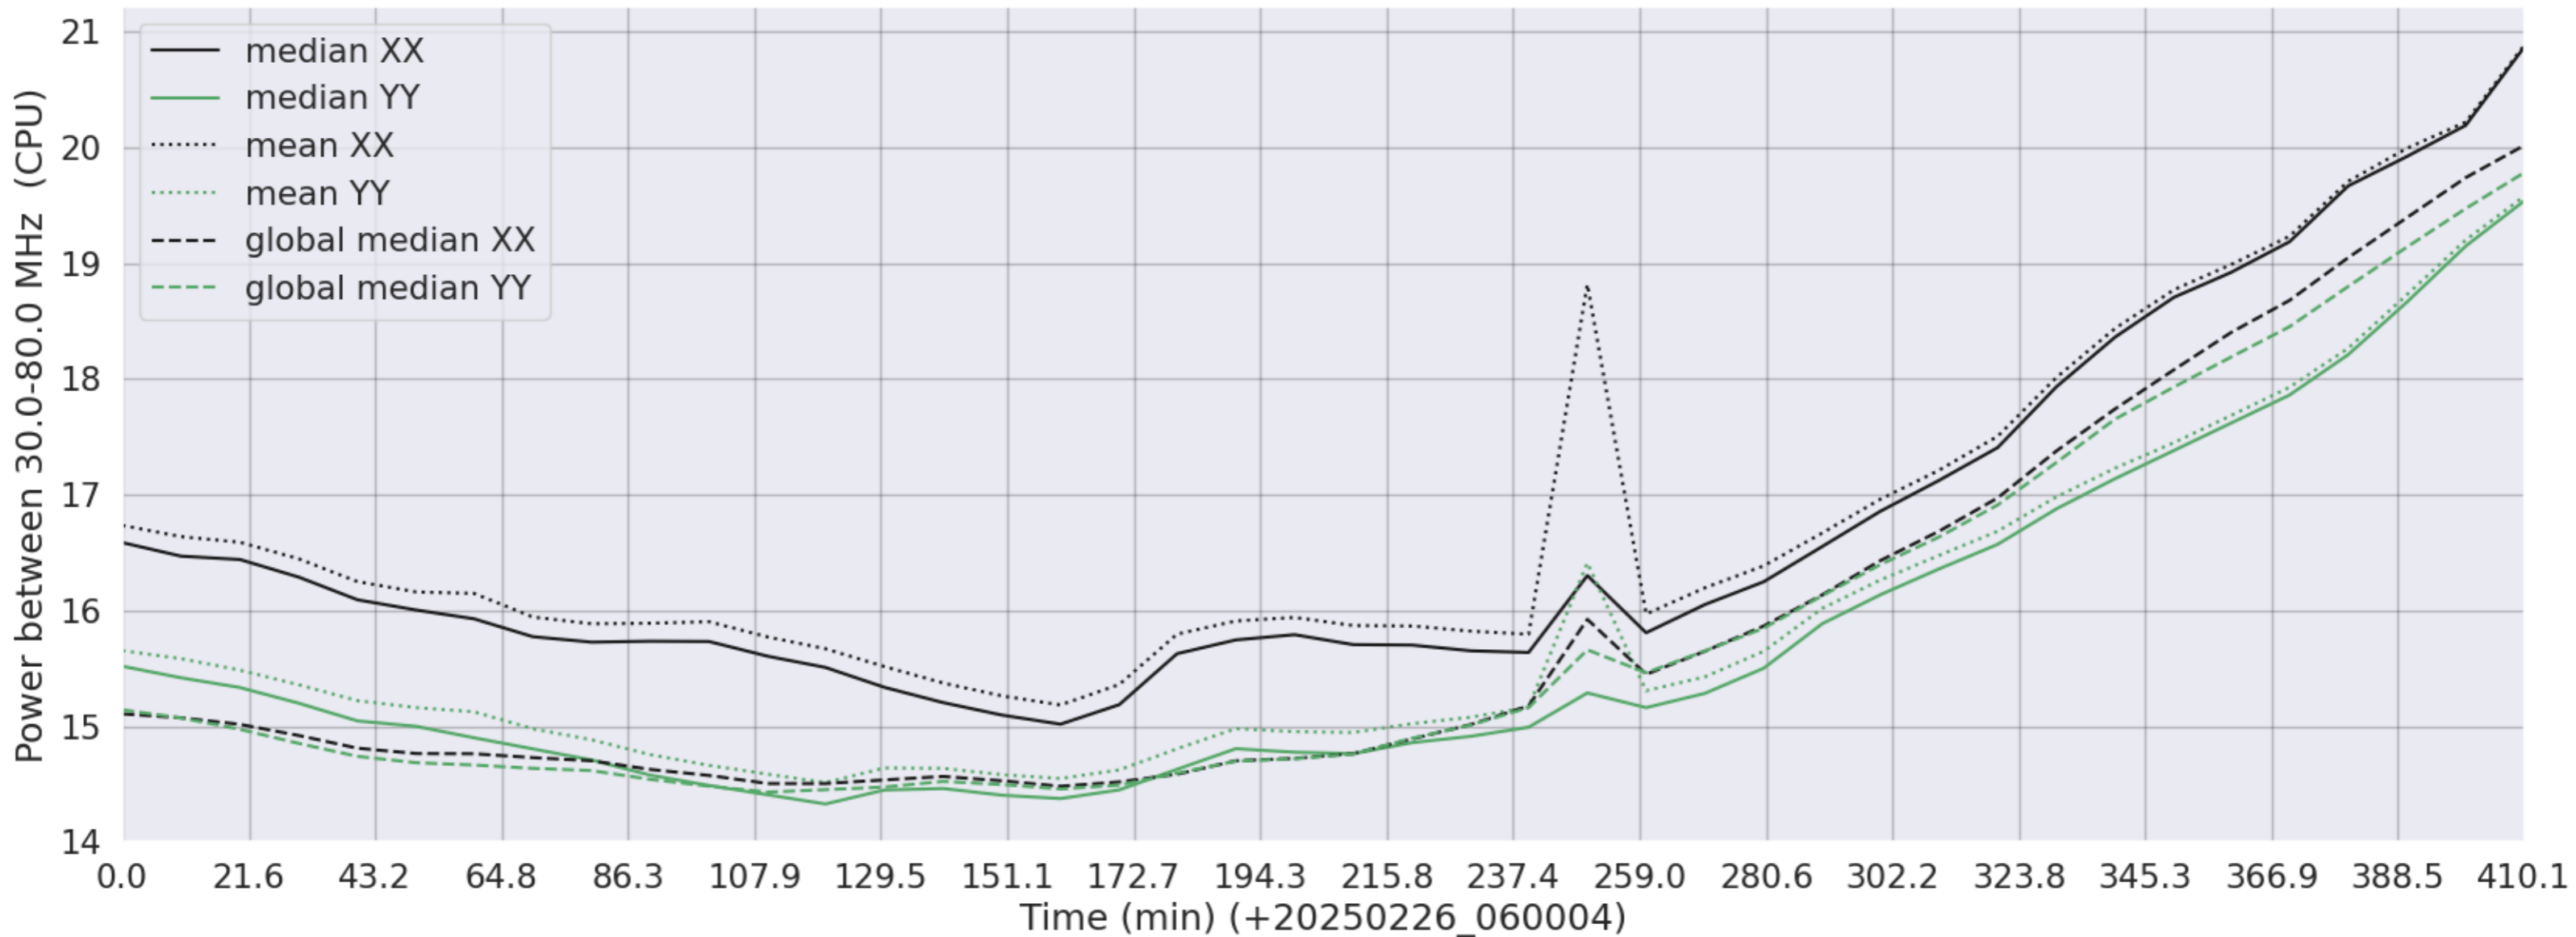

LWA328 - Correlator# 157 - XX FLAGS:Good - YY FLAGS:Good

LWA334 - Correlator# 156 - XX FLAGS:Good - YY FLAGS:Good