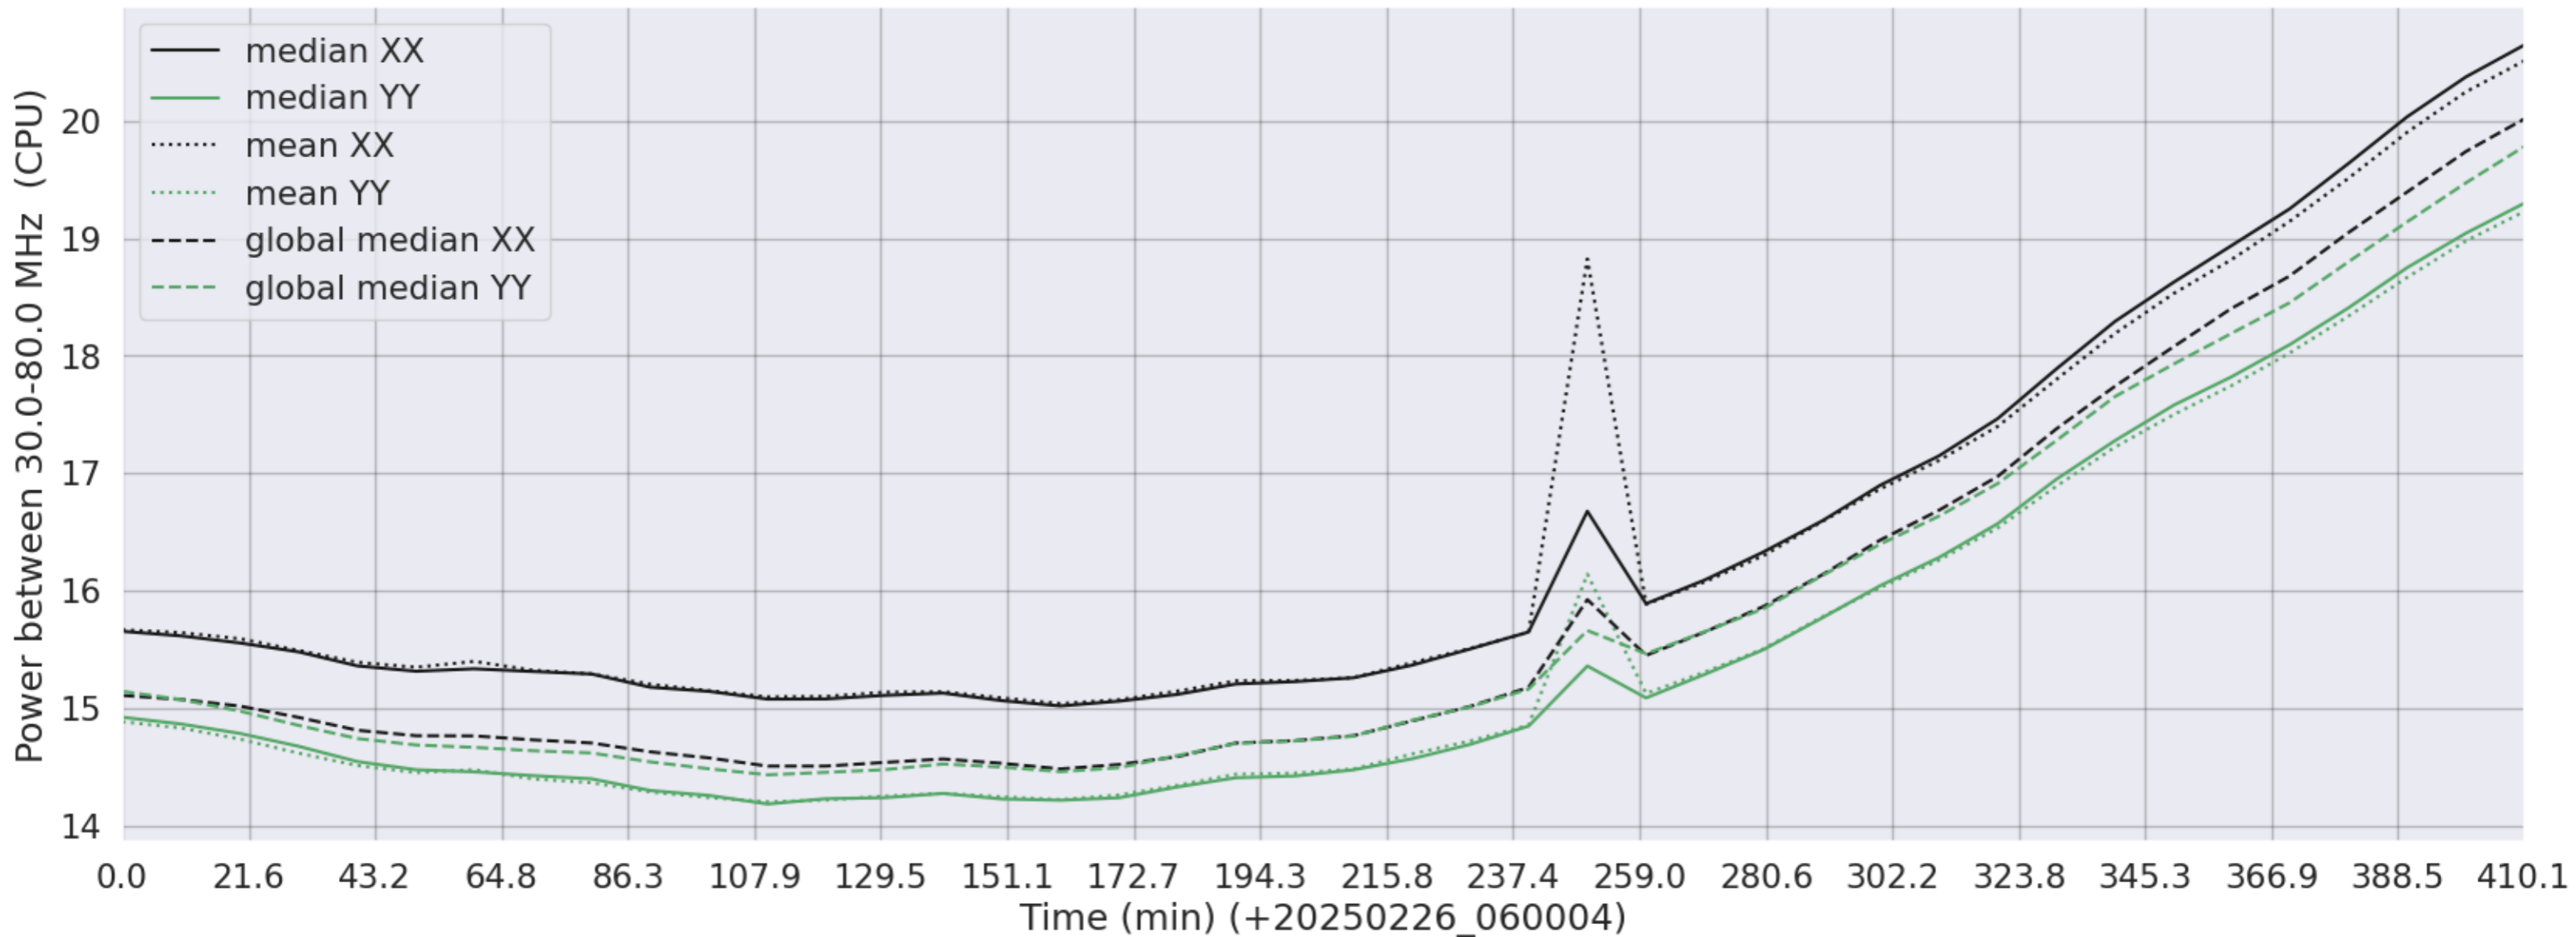

LWA099 - Correlator# 172 - XX FLAGS:Good - YY FLAGS:Good

LWA098 - Correlator# 173 - XX FLAGS:Good - YY FLAGS:Good

LWA101 - Correlator# 174 - XX FLAGS:Good - YY FLAGS:Good

LWA100 - Correlator# 175 - XX FLAGS:Good - YY FLAGS:Good