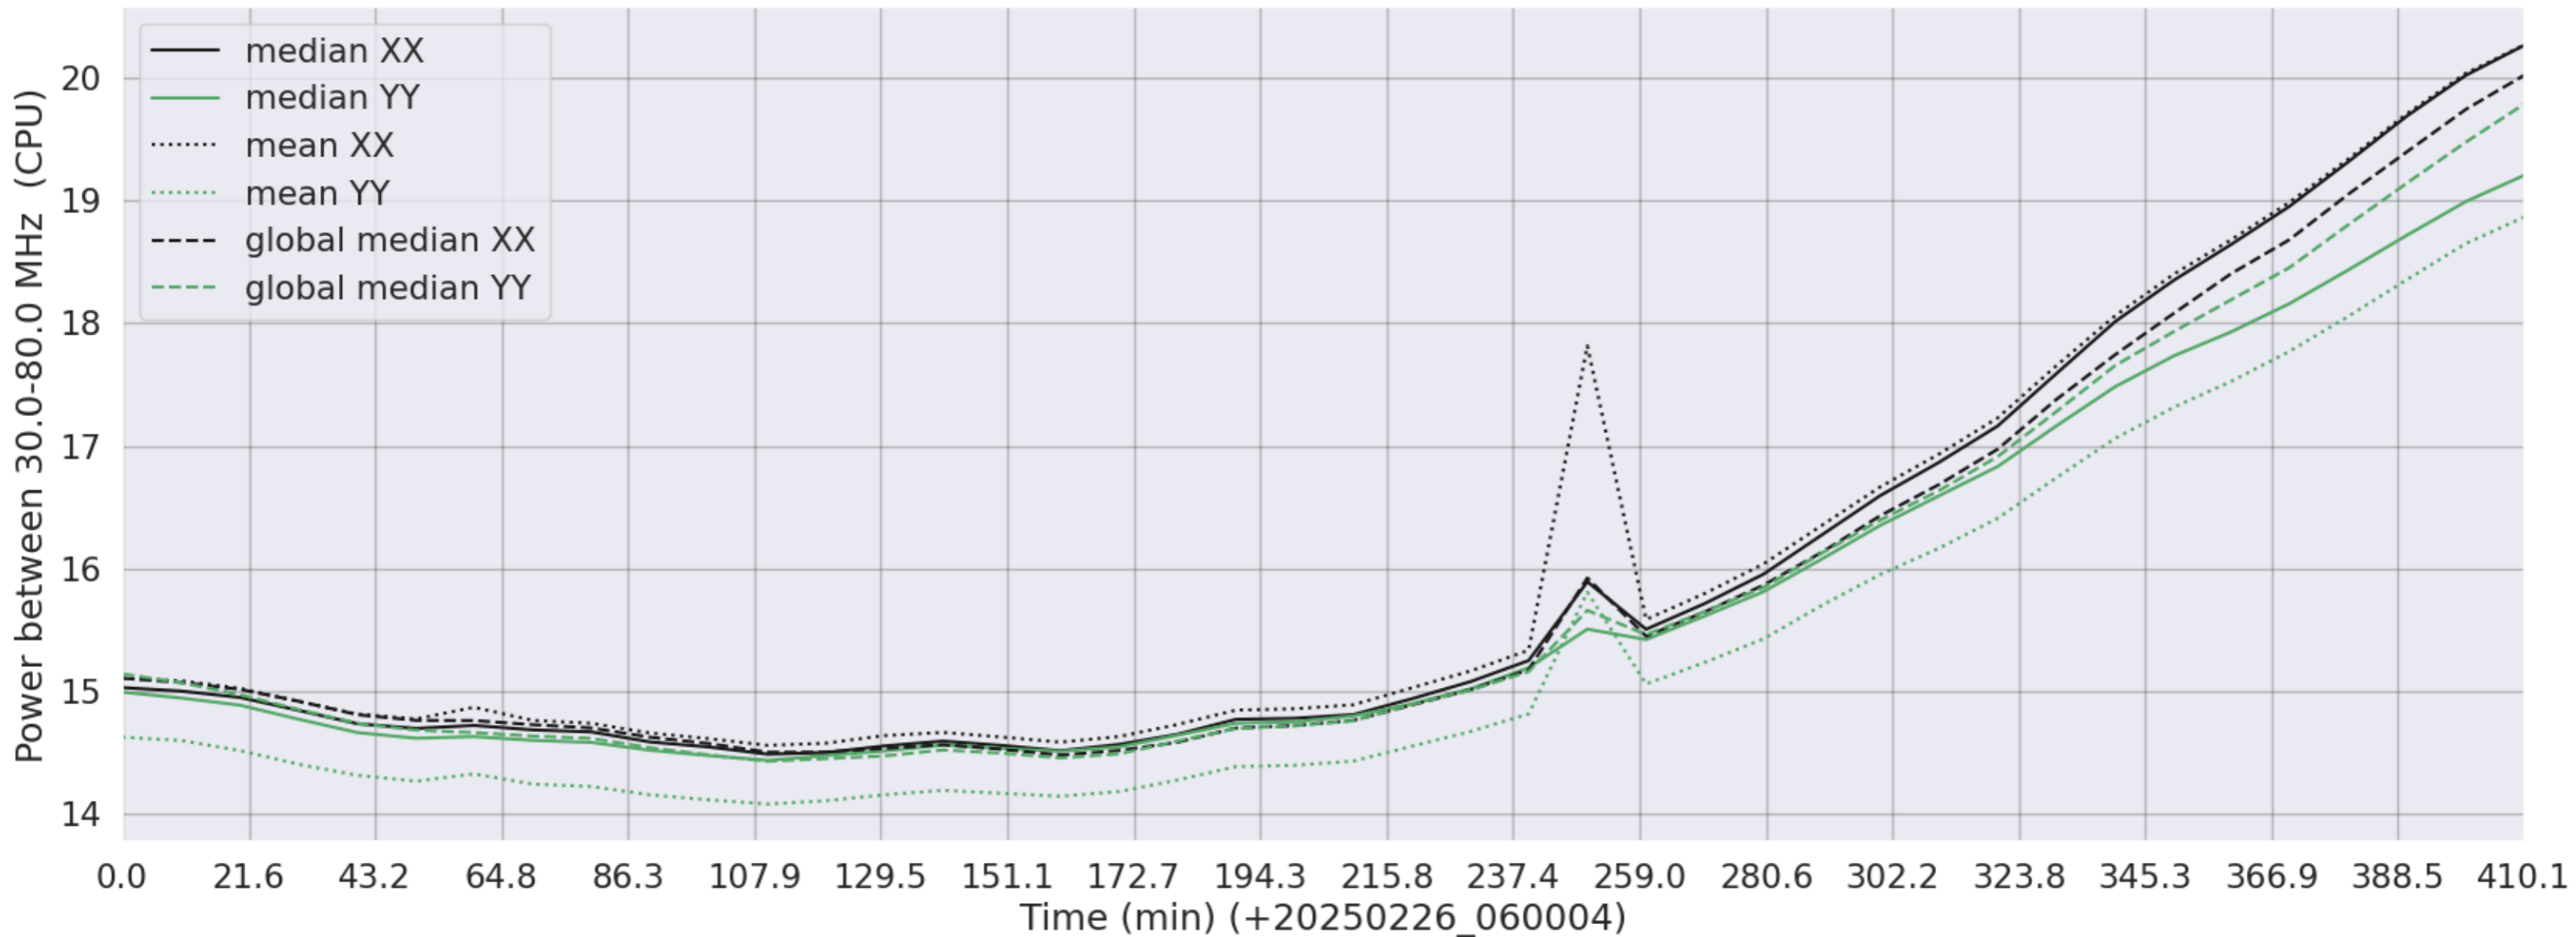

LWA175 - Correlator# 293 - XX FLAGS:Good - YY FLAGS:Good

LWA169 - Correlator# 292 - XX FLAGS:Good - YY FLAGS:Good