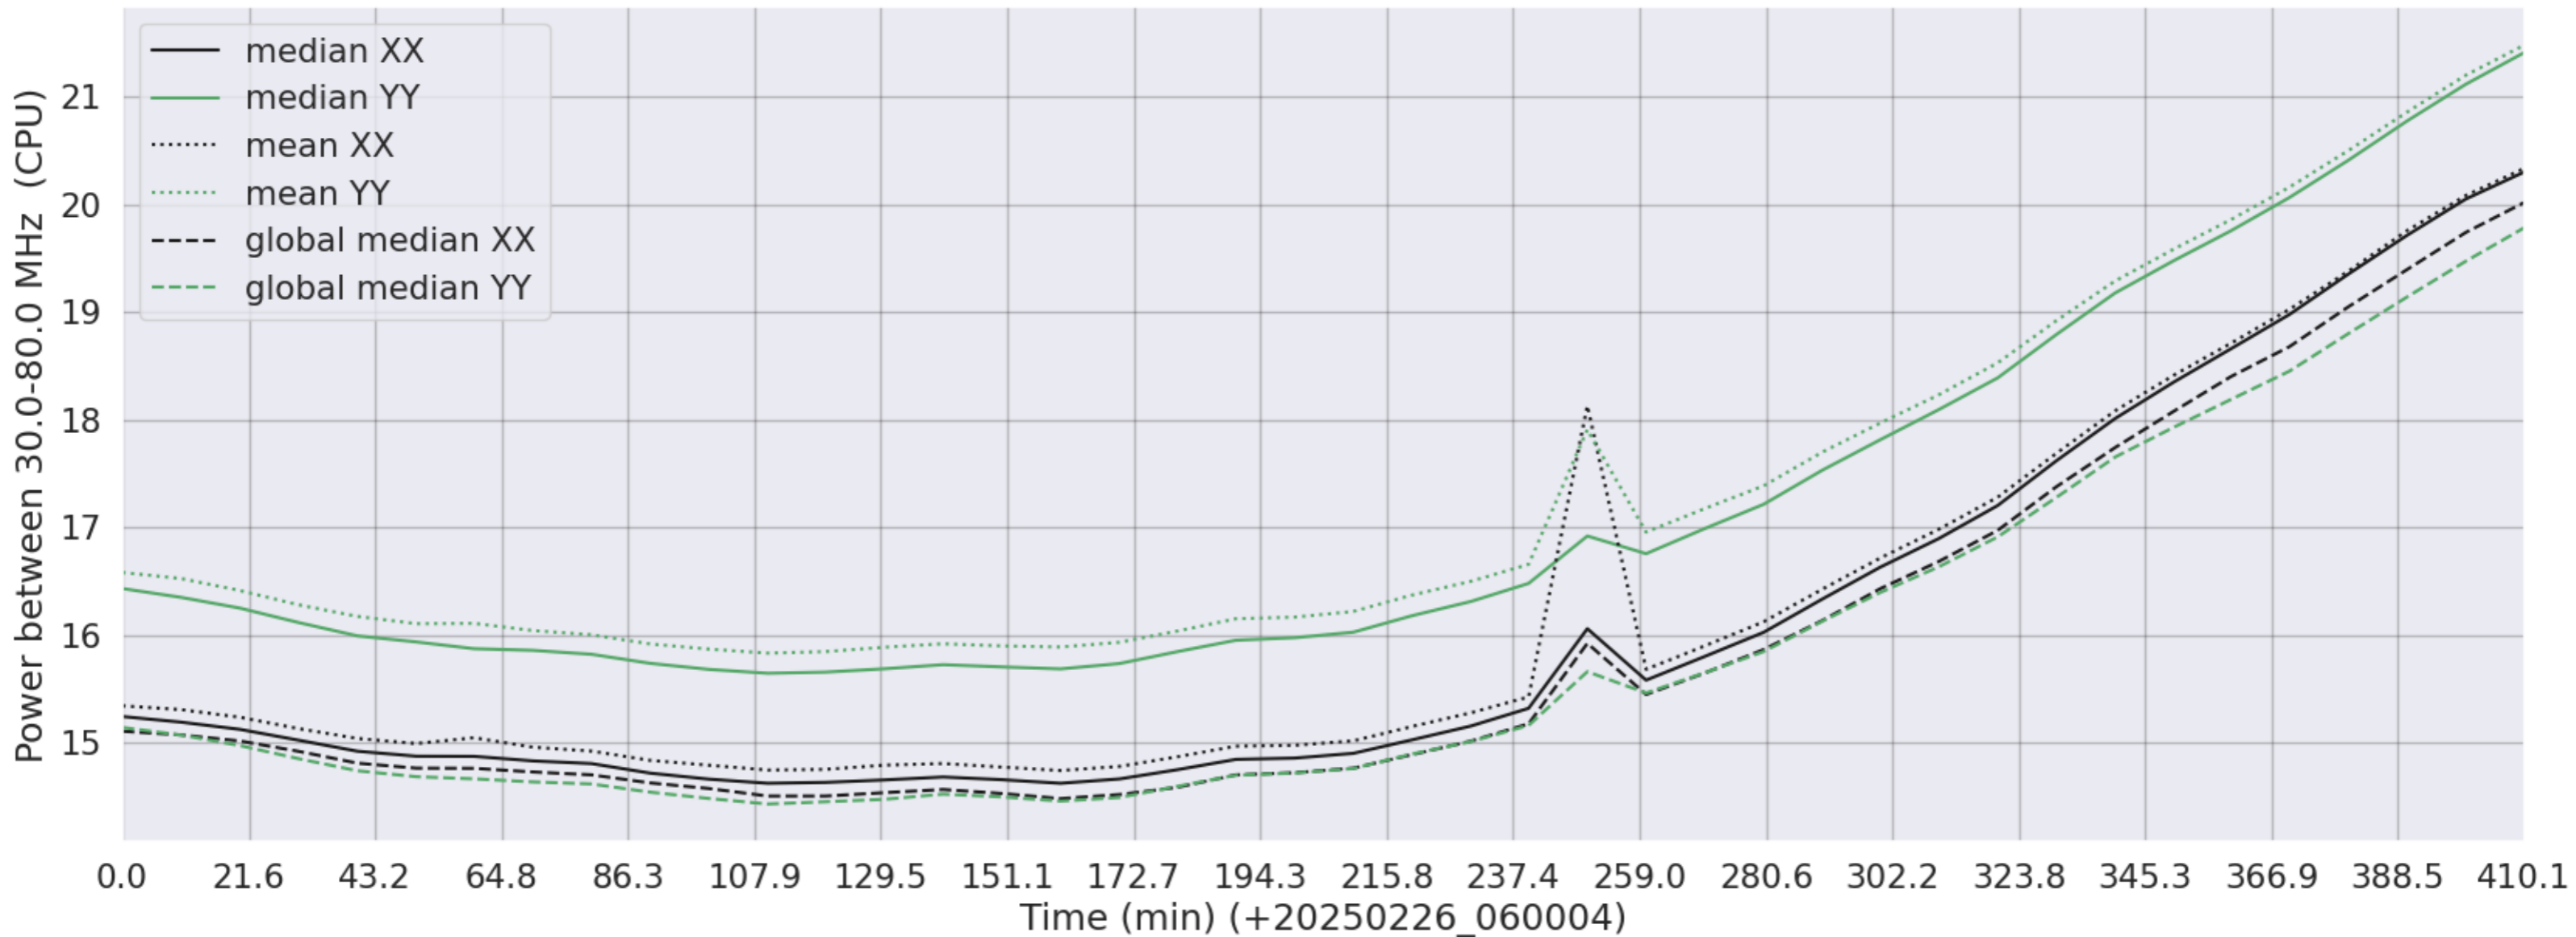

LWA173 - Correlator# 290 - XX FLAGS:Good - YY FLAGS:Good

LWA234 - Correlator# 289 - XX FLAGS:Good - YY FLAGS:Good