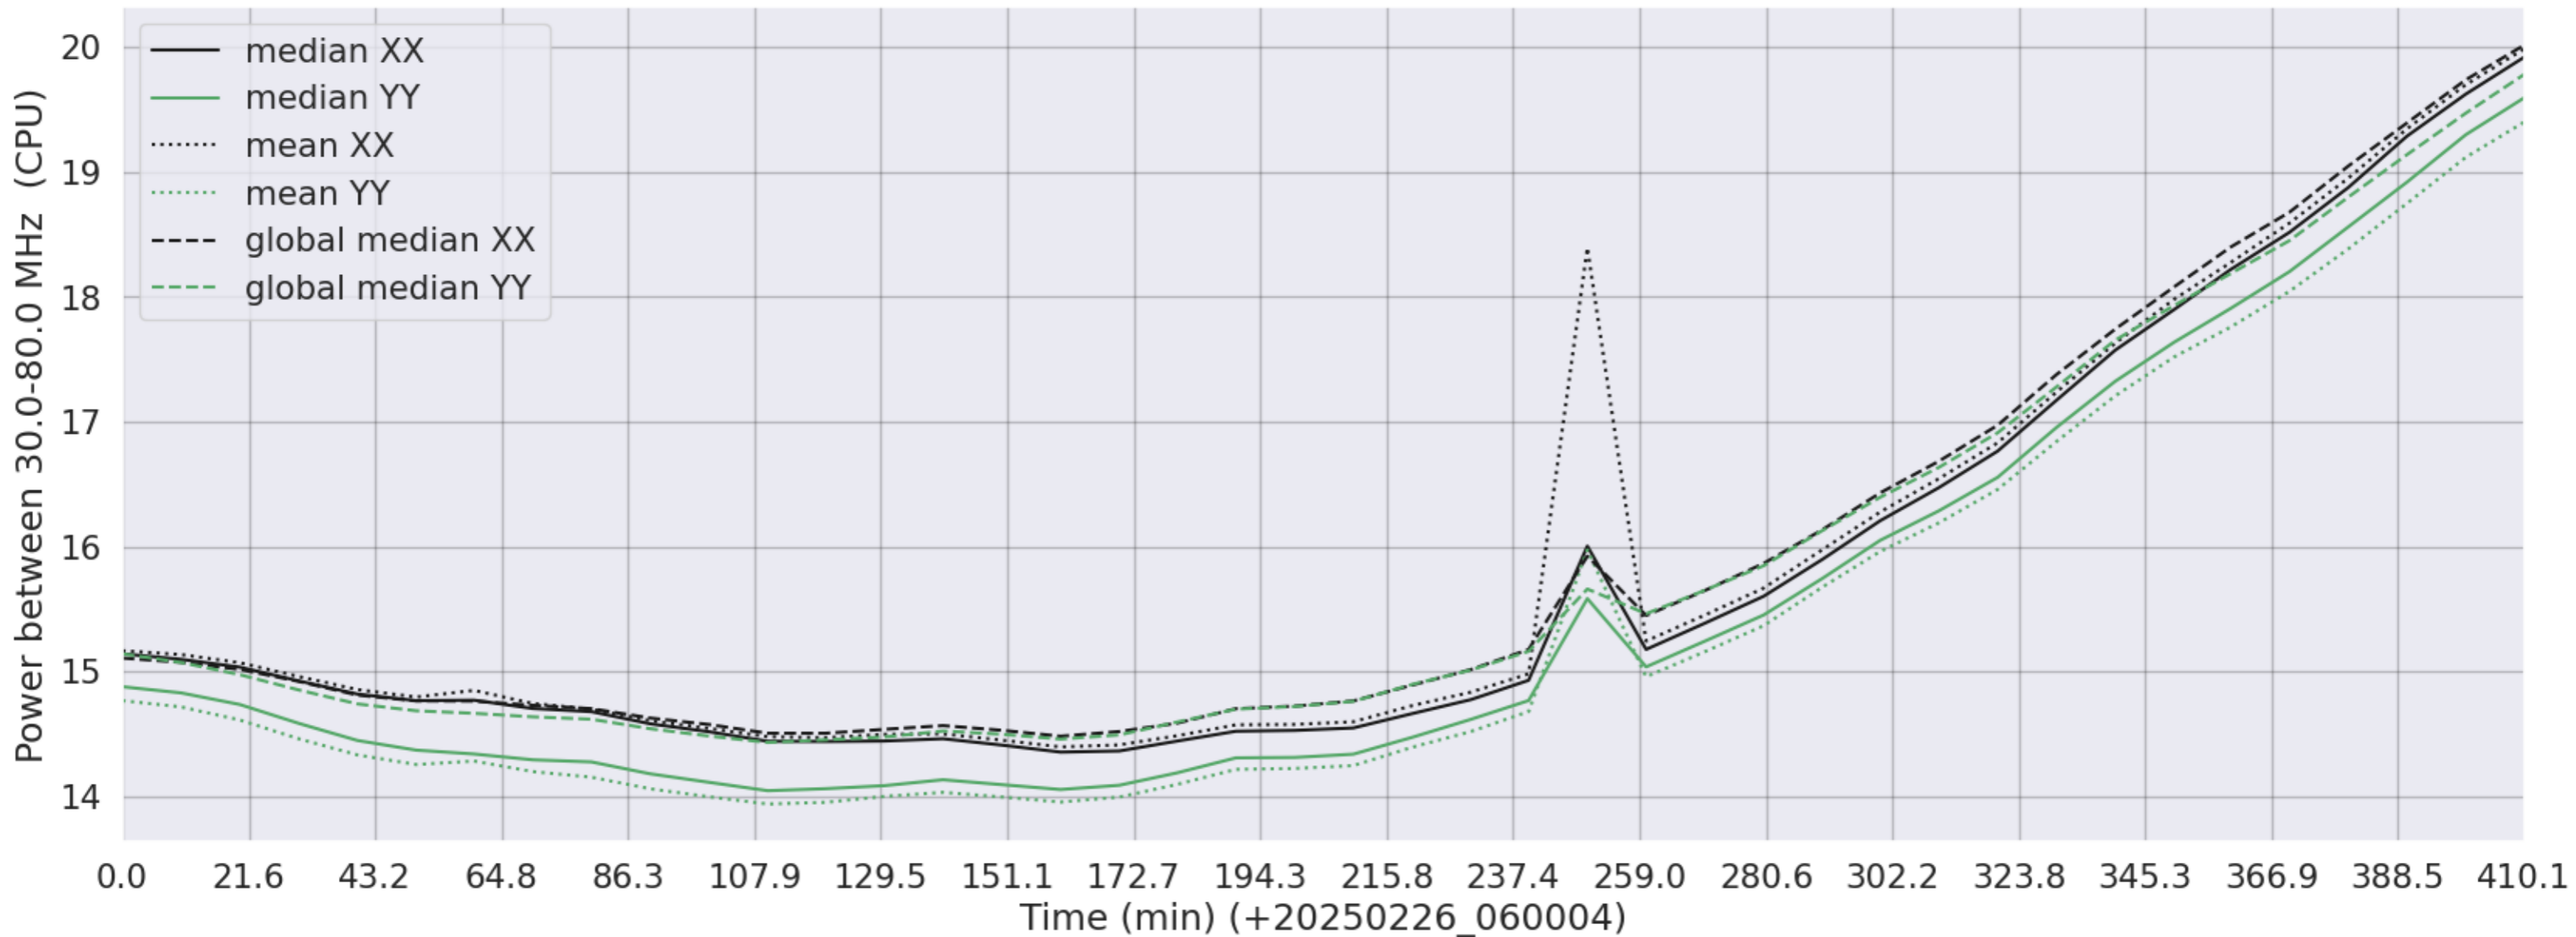

LWA184 - Correlator# 241 - XX FLAGS:Good - YY FLAGS:Good

LWA185 - Correlator# 240 - XX FLAGS:Good - YY FLAGS:Good