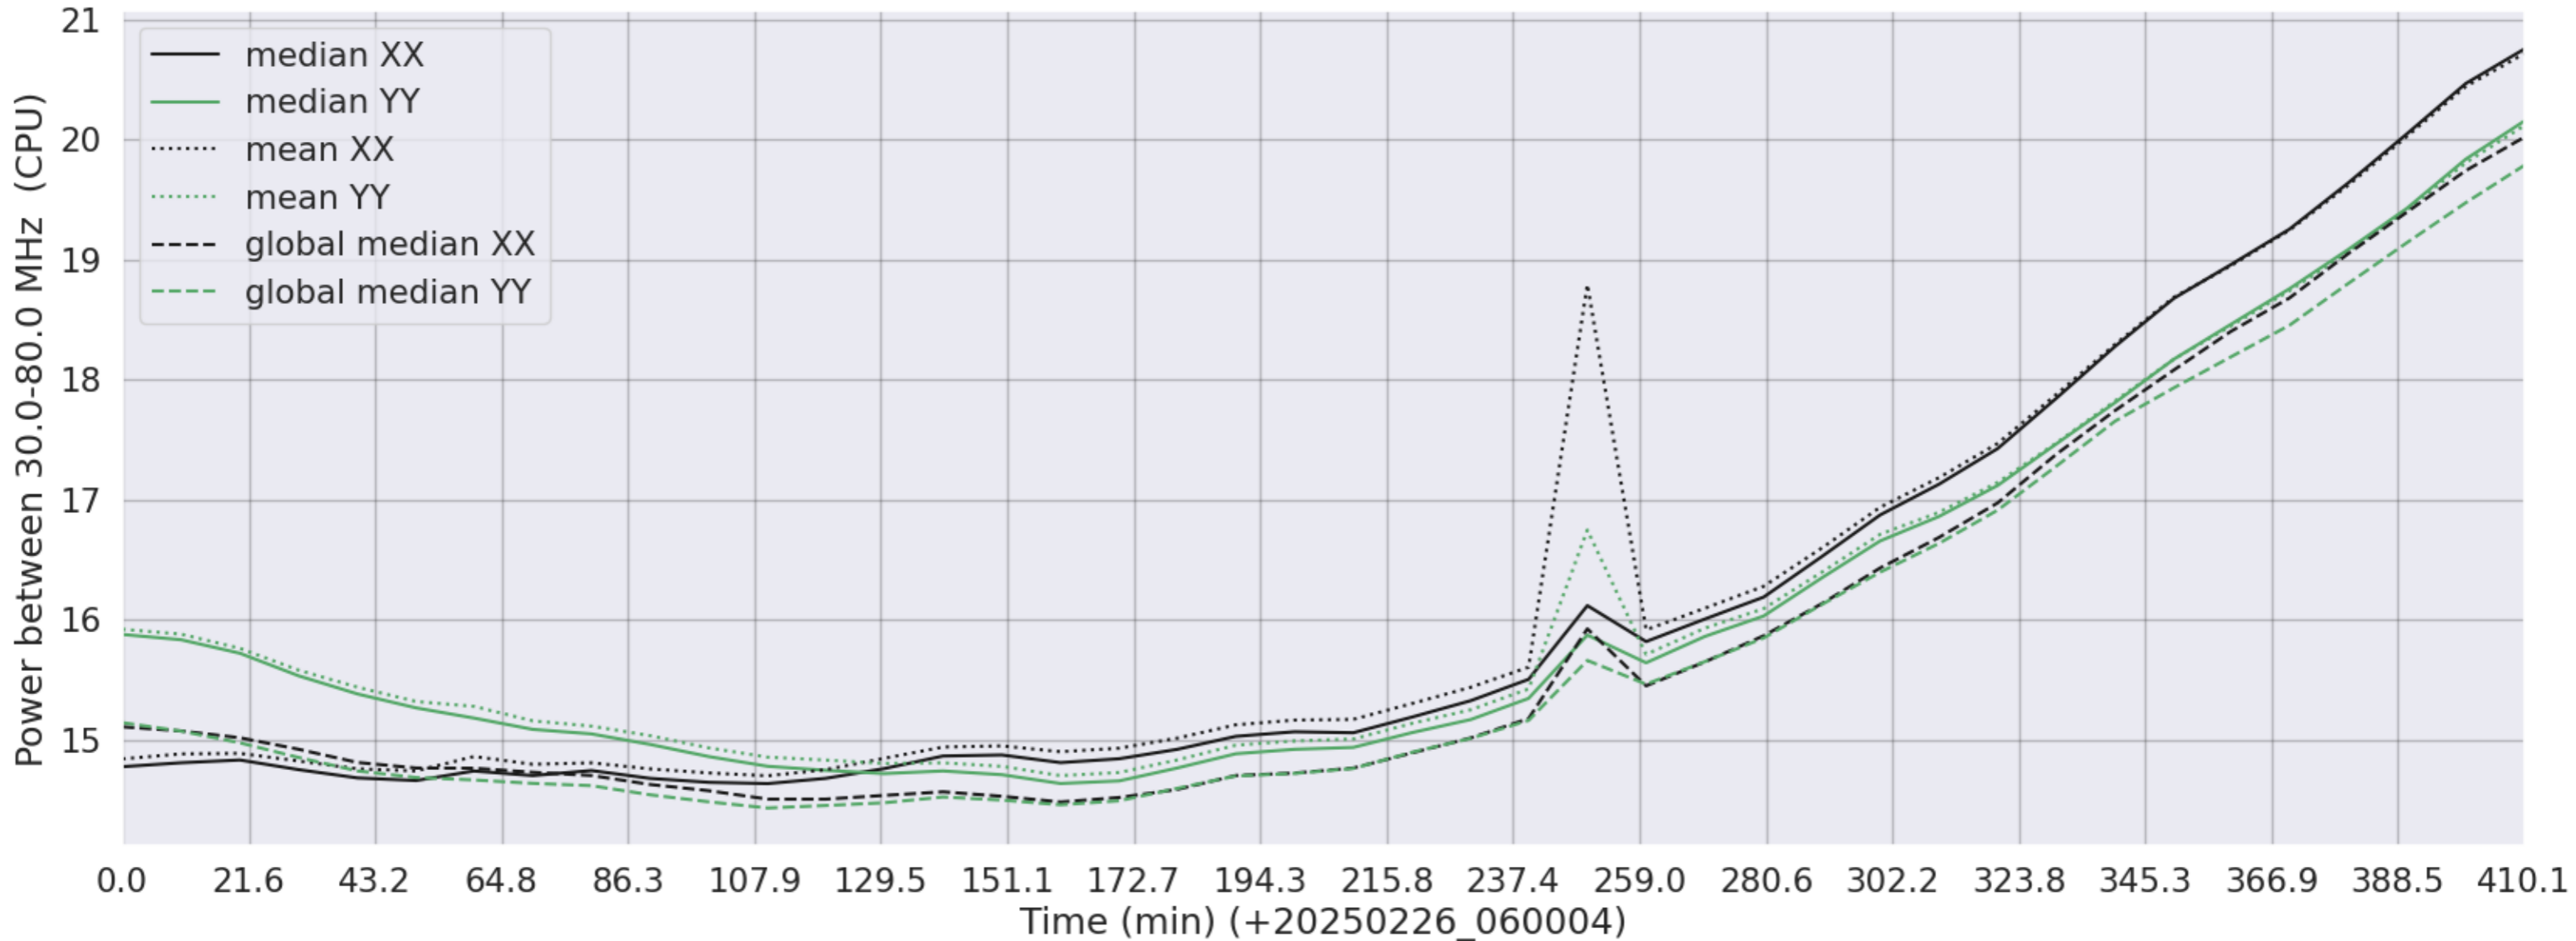

LWA298 - Correlator# 049 - XX FLAGS:Good - YY FLAGS:Good

LWA301 - Correlator# 048 - XX FLAGS:Good - YY FLAGS:Good