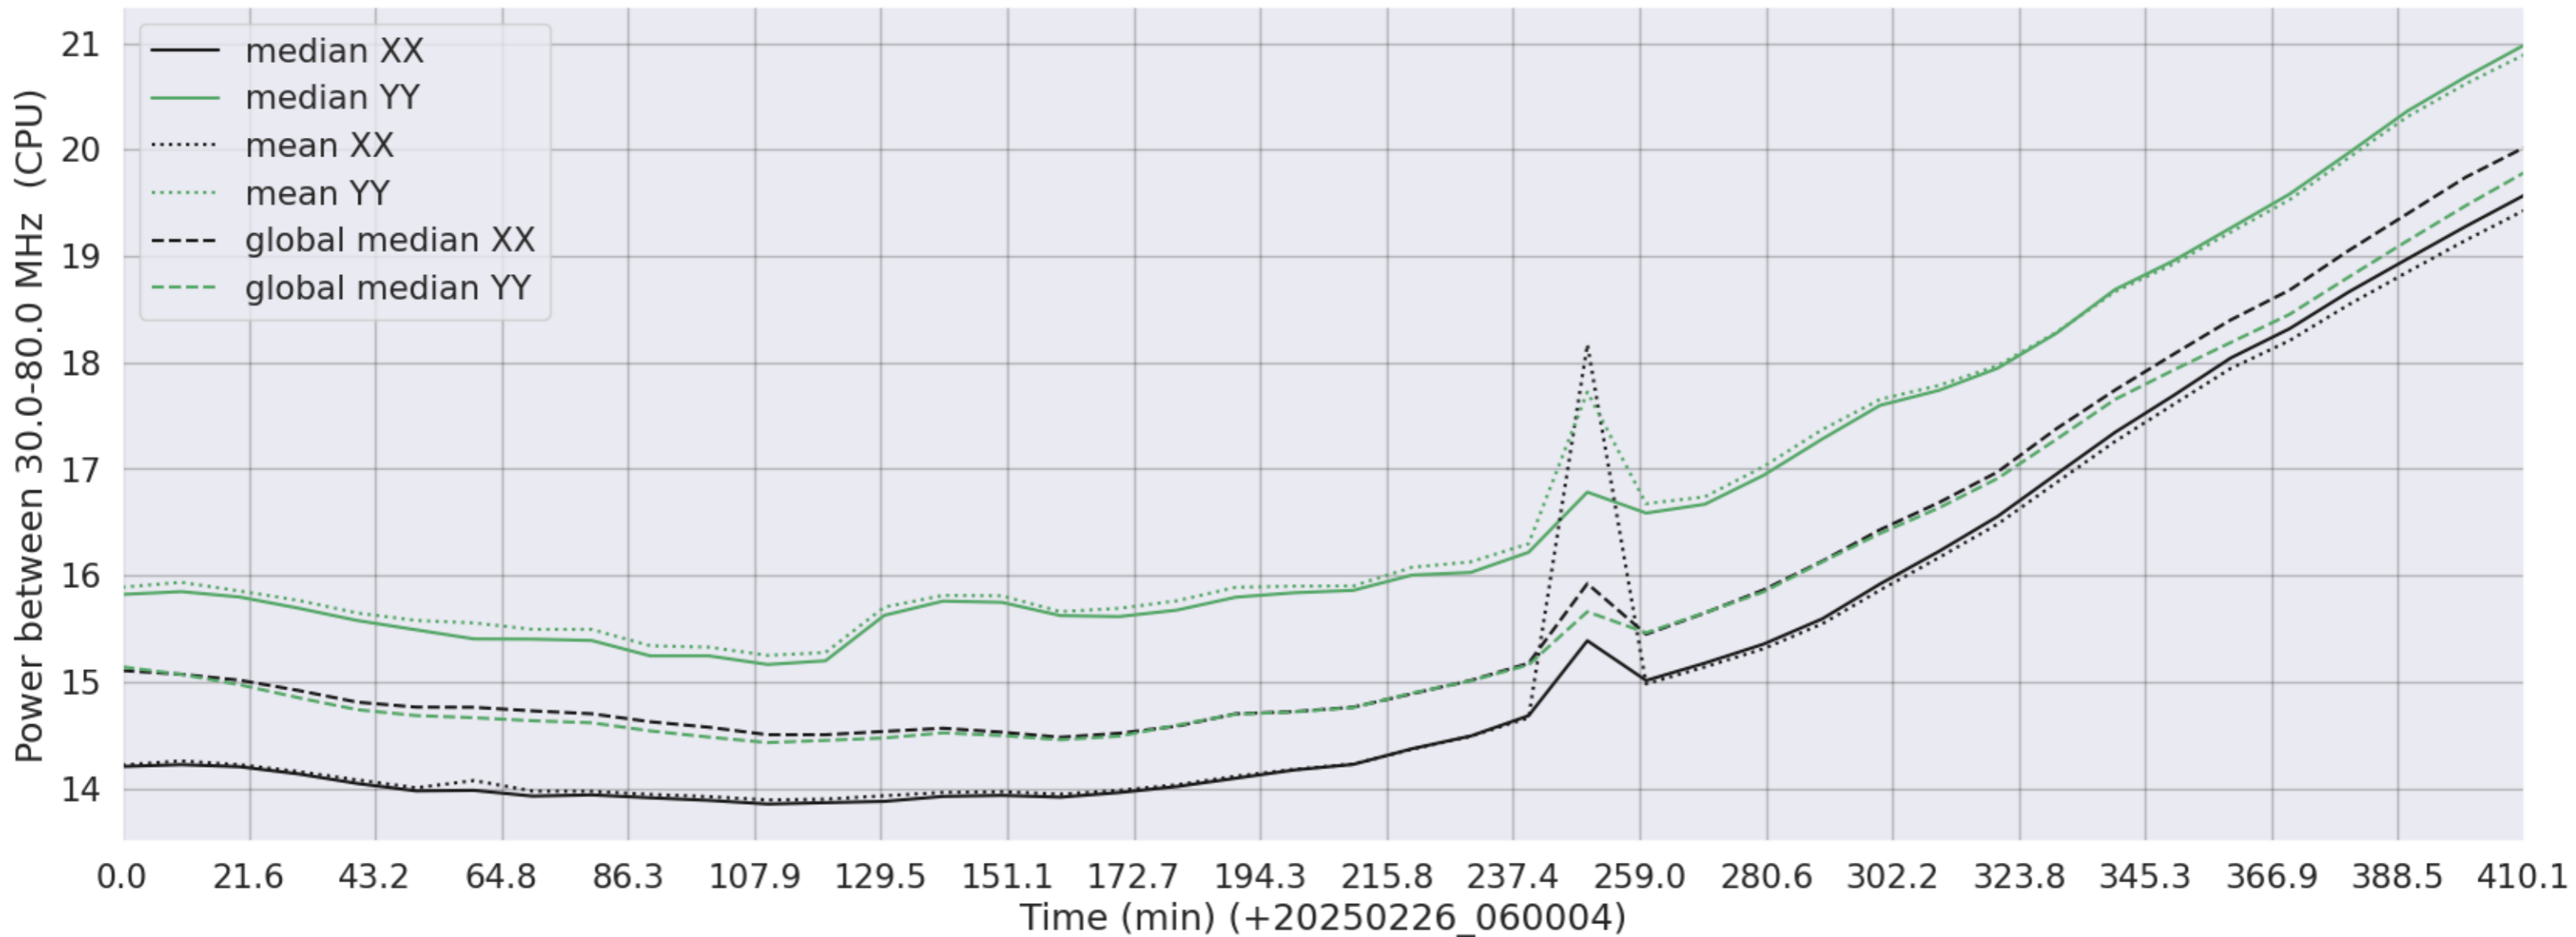

LWA224 - Correlator# 248 - XX FLAGS:Good - YY FLAGS:Good

LWA222 - Correlator# 249 - XX FLAGS:Good - YY FLAGS:Good

LWA326 - Correlator# 250 - XX FLAGS:Good - YY FLAGS:Good

LWA322 - Correlator# 251 - XX FLAGS:Good - YY FLAGS:Good