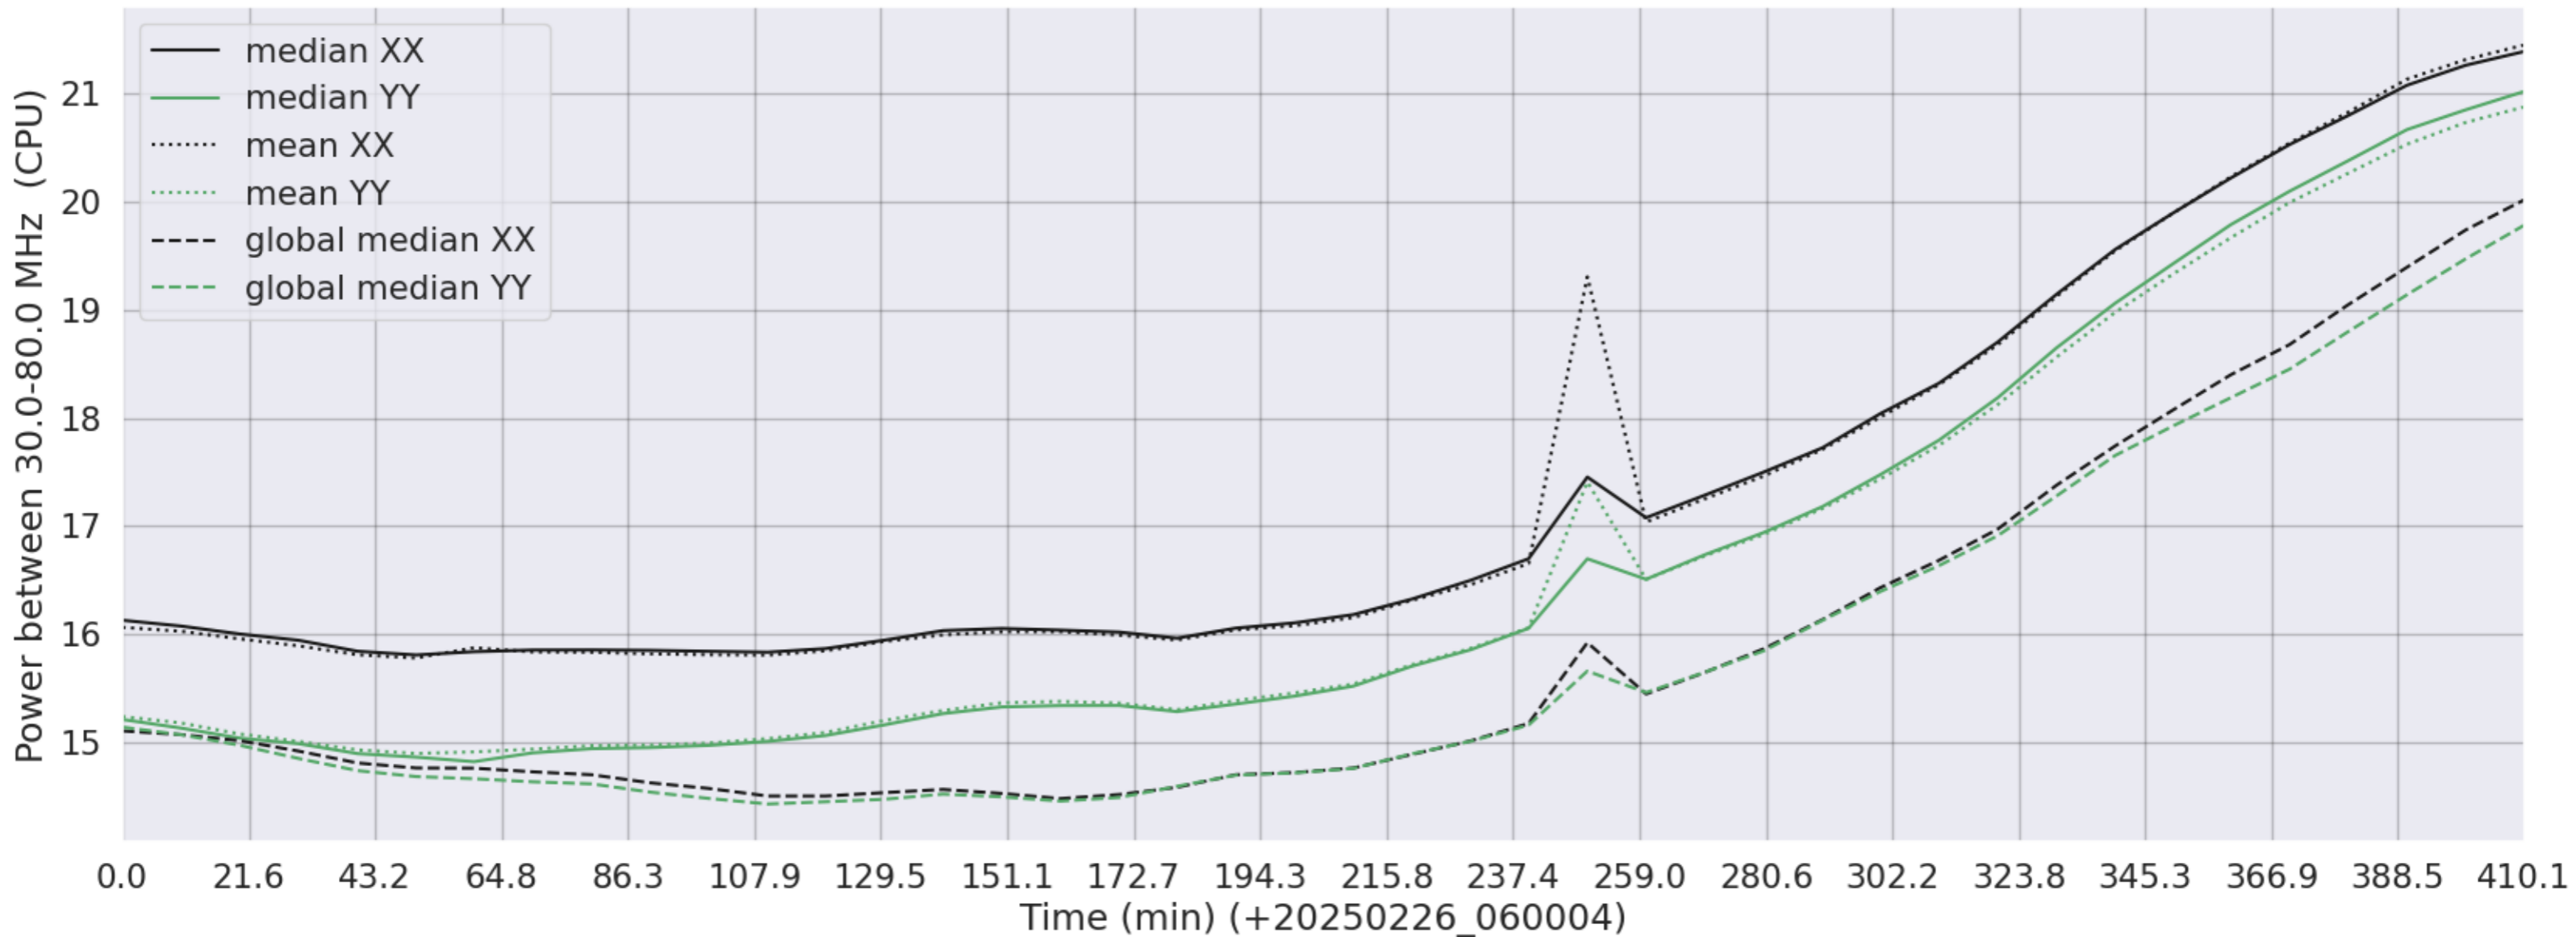

LWA359 - Correlator# 254 - XX FLAGS:Good - YY FLAGS:Good

LWA333 - Correlator# 253 - XX FLAGS:Good - YY FLAGS:Good