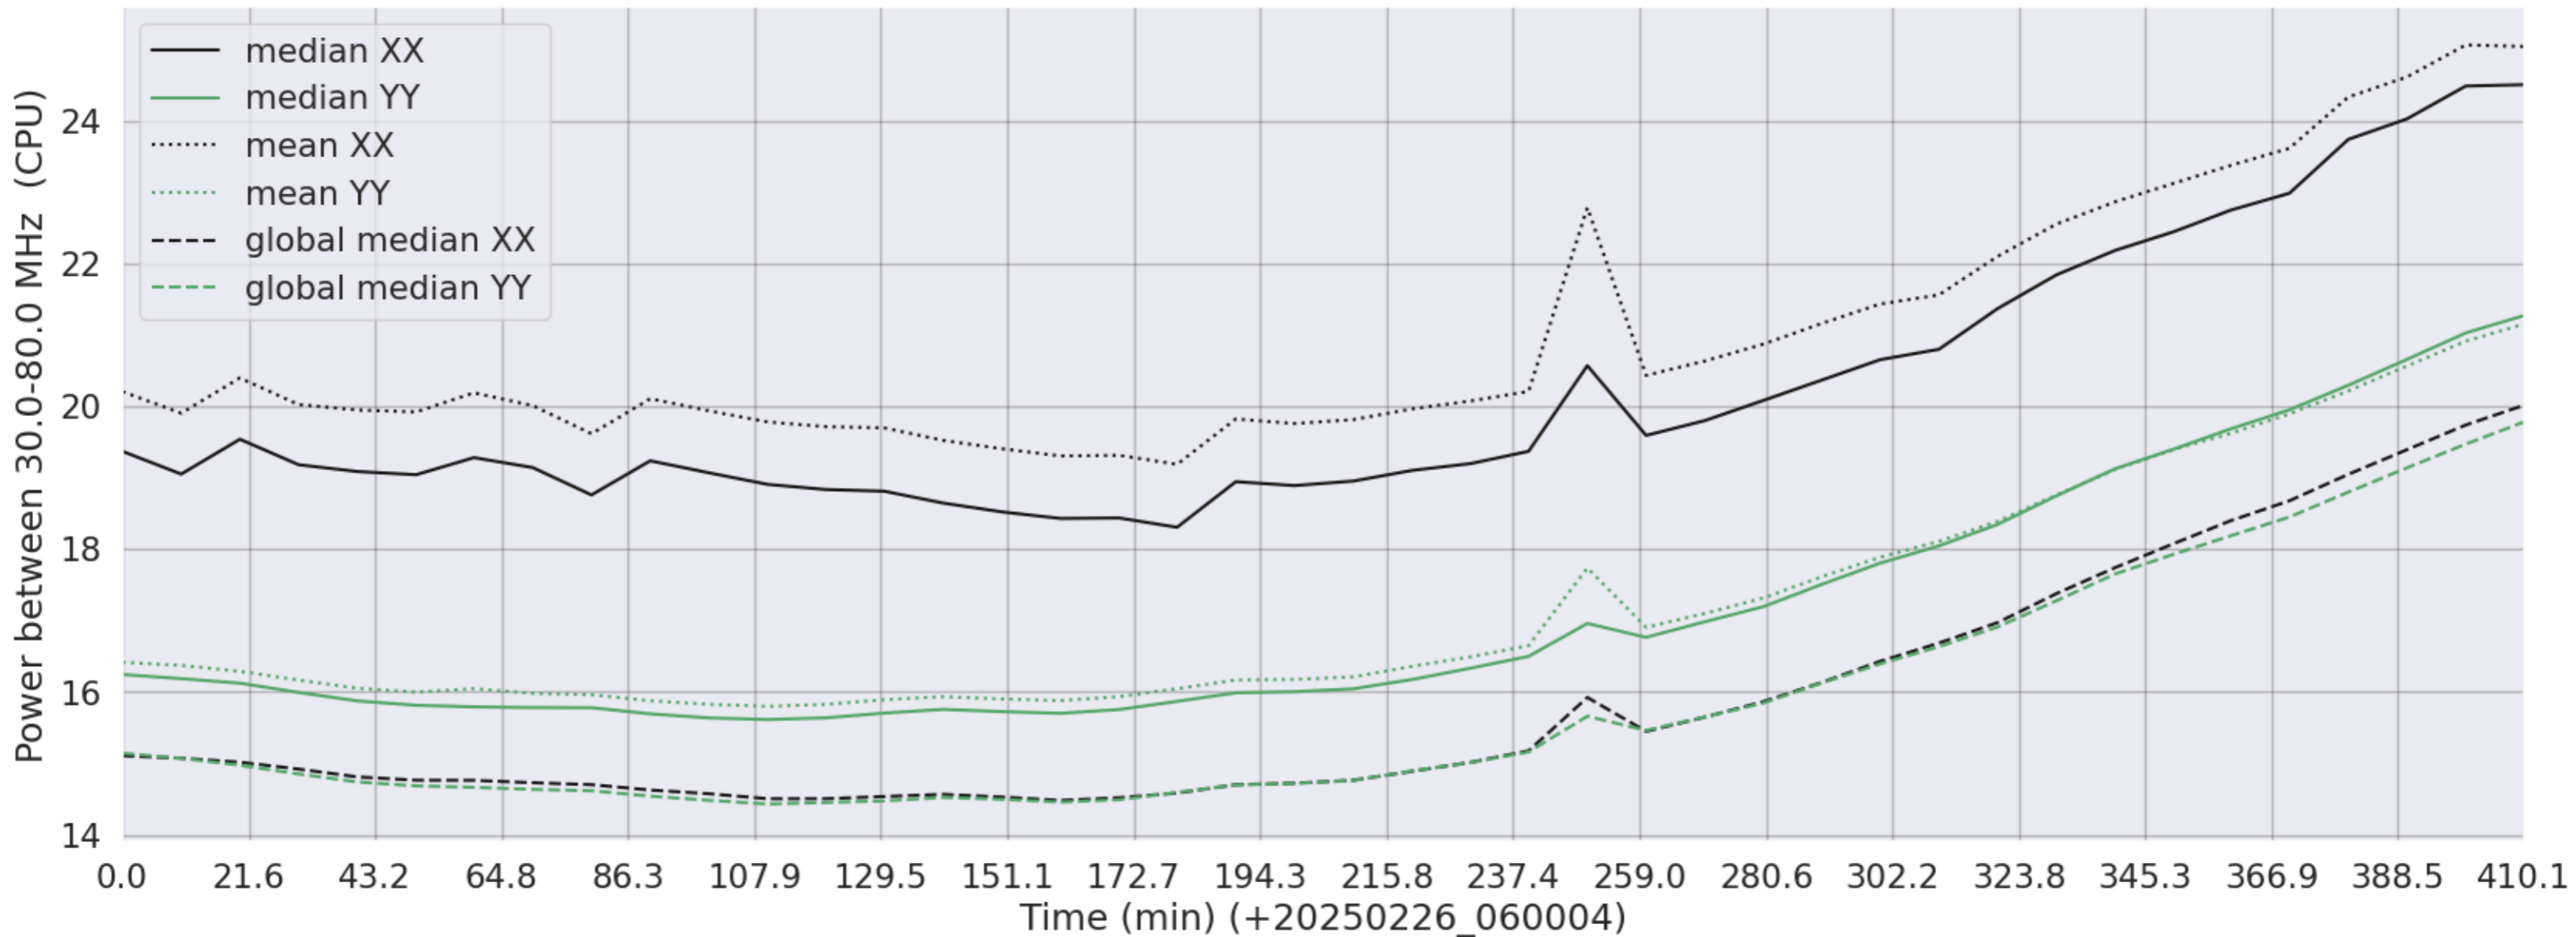

LWA130 - Correlator# 183 - XX FLAGS:Good - YY FLAGS:Good

LWA131 - Correlator# 182 - XX FLAGS:Good - YY FLAGS:Good