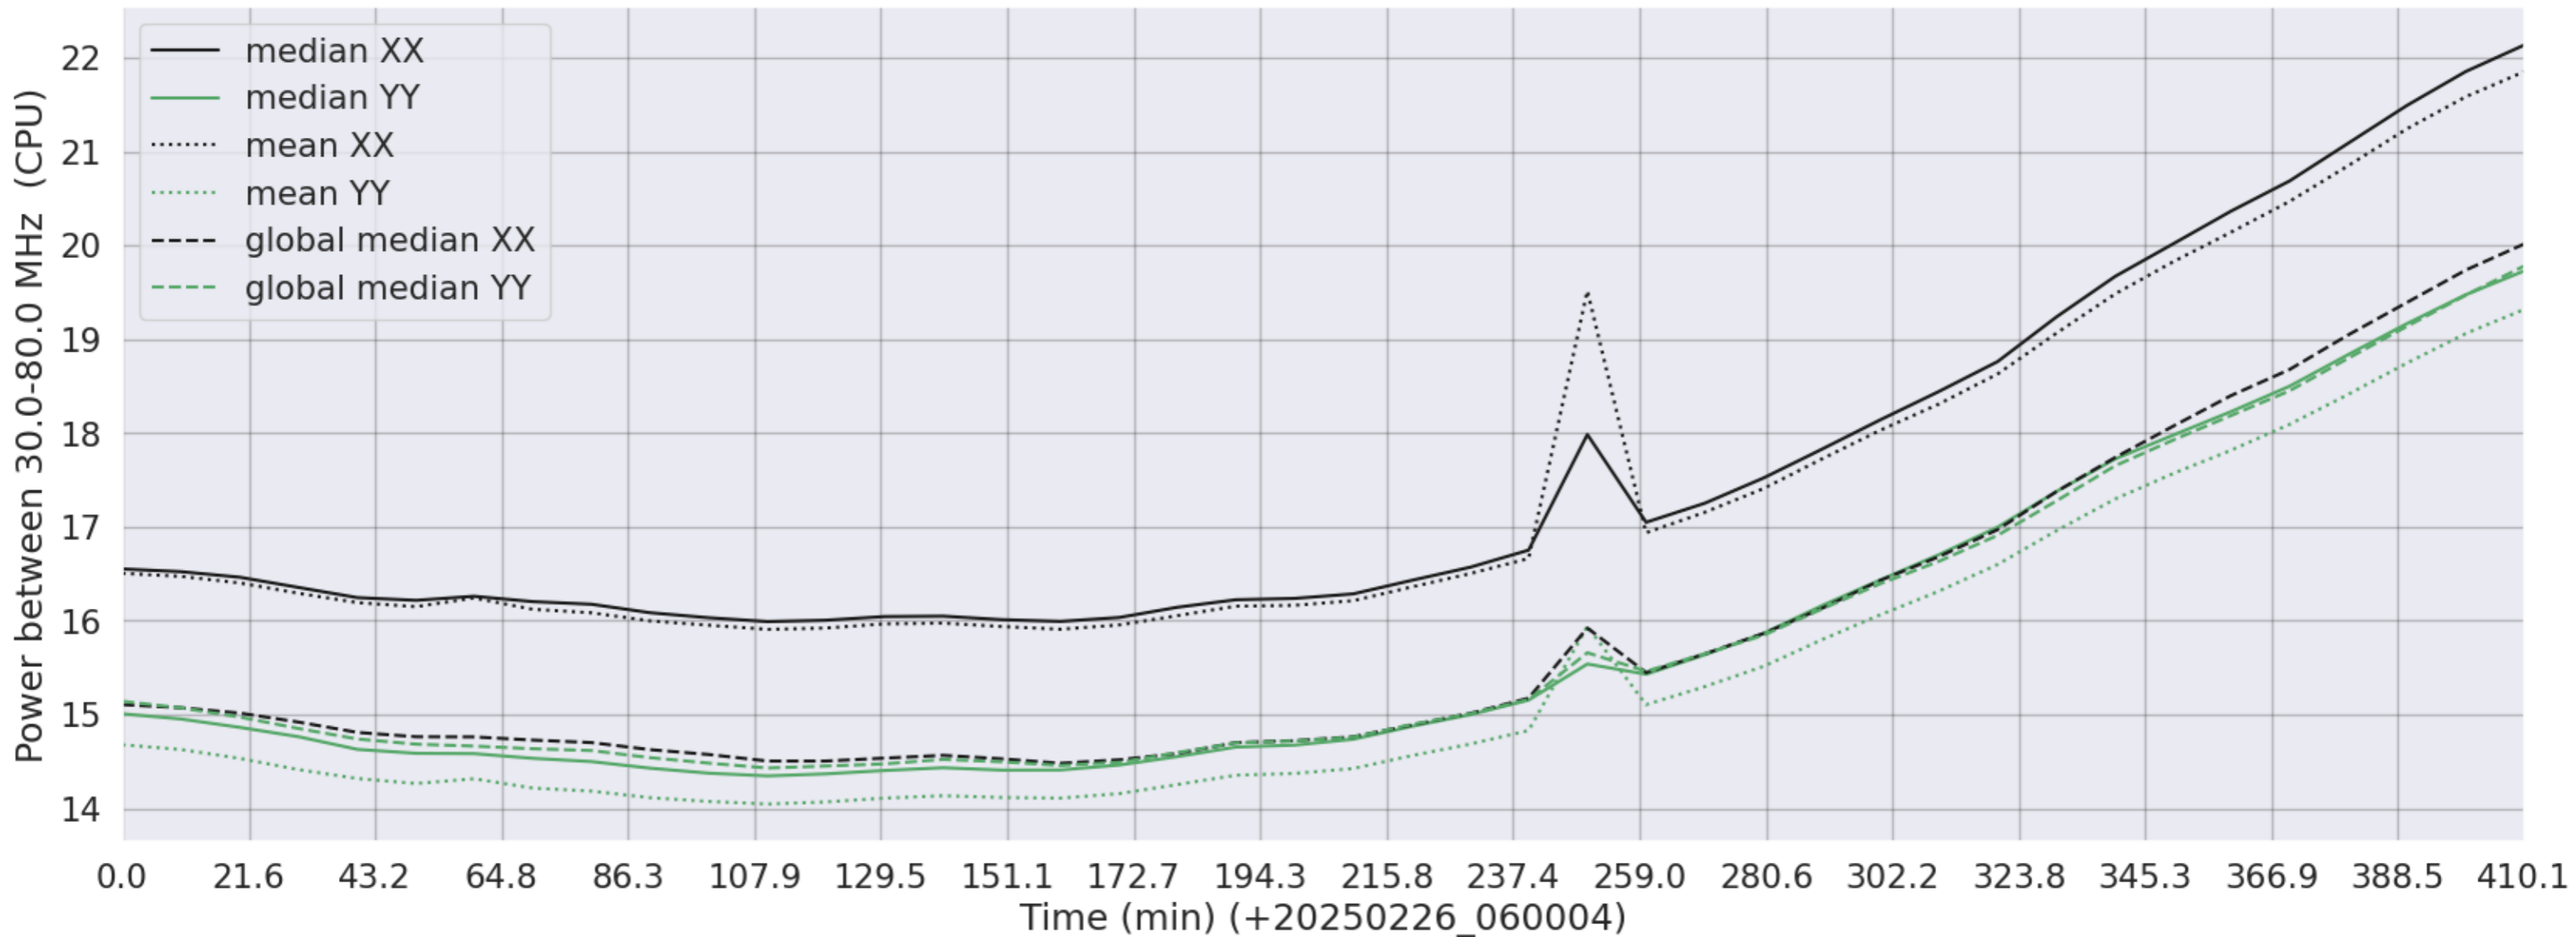

LWA136 - Correlator# 259 - XX FLAGS:Good - YY FLAGS:Good

LWA137 - Correlator# 258 - XX FLAGS:Good - YY FLAGS:Good