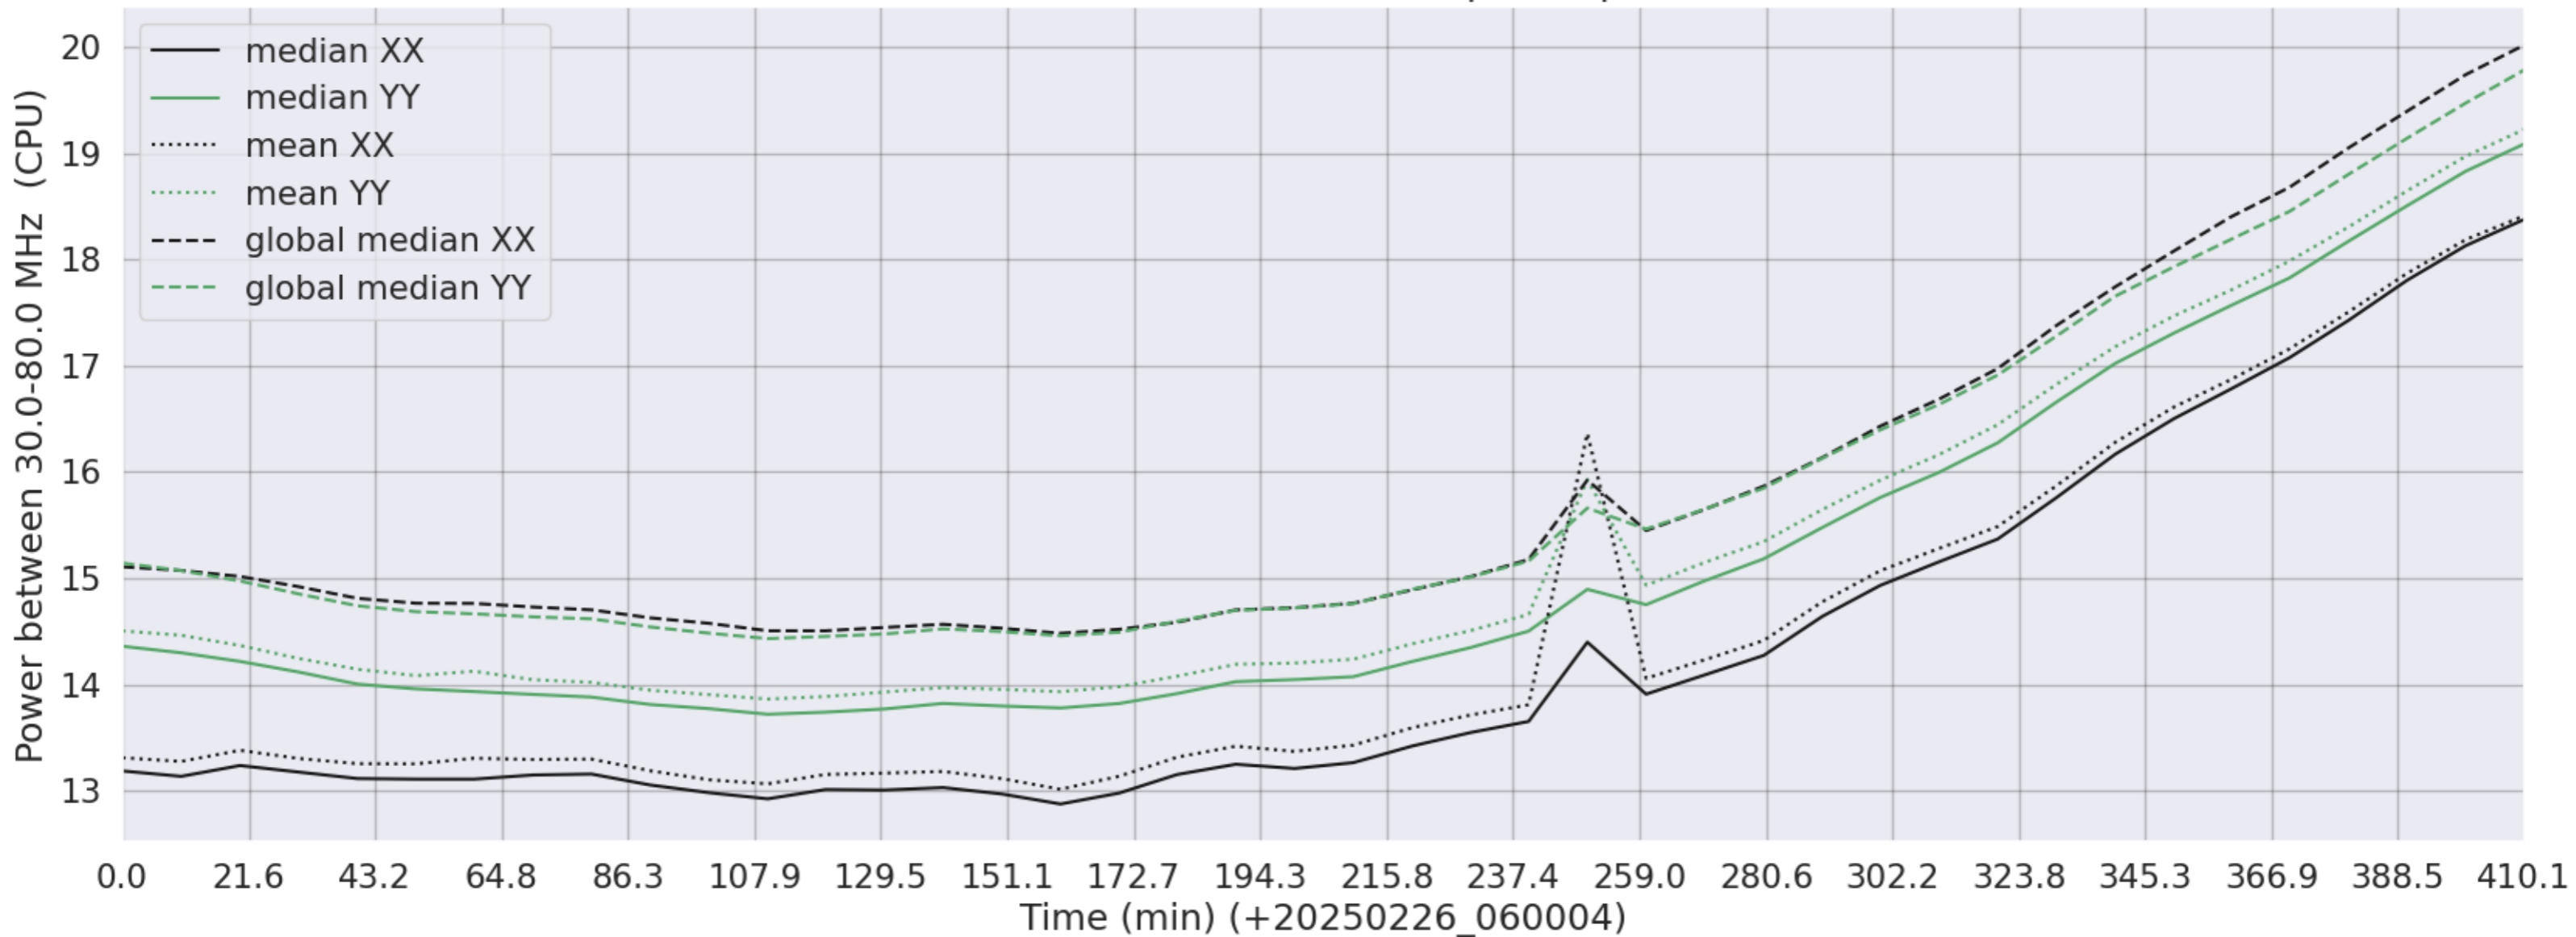

LWA215 - Correlator# 331 - XX FLAGS:Good - YY FLAGS:Good

LWA243 - Correlator# 330 - XX FLAGS:BadSpecShape - YY FLAGS:Good