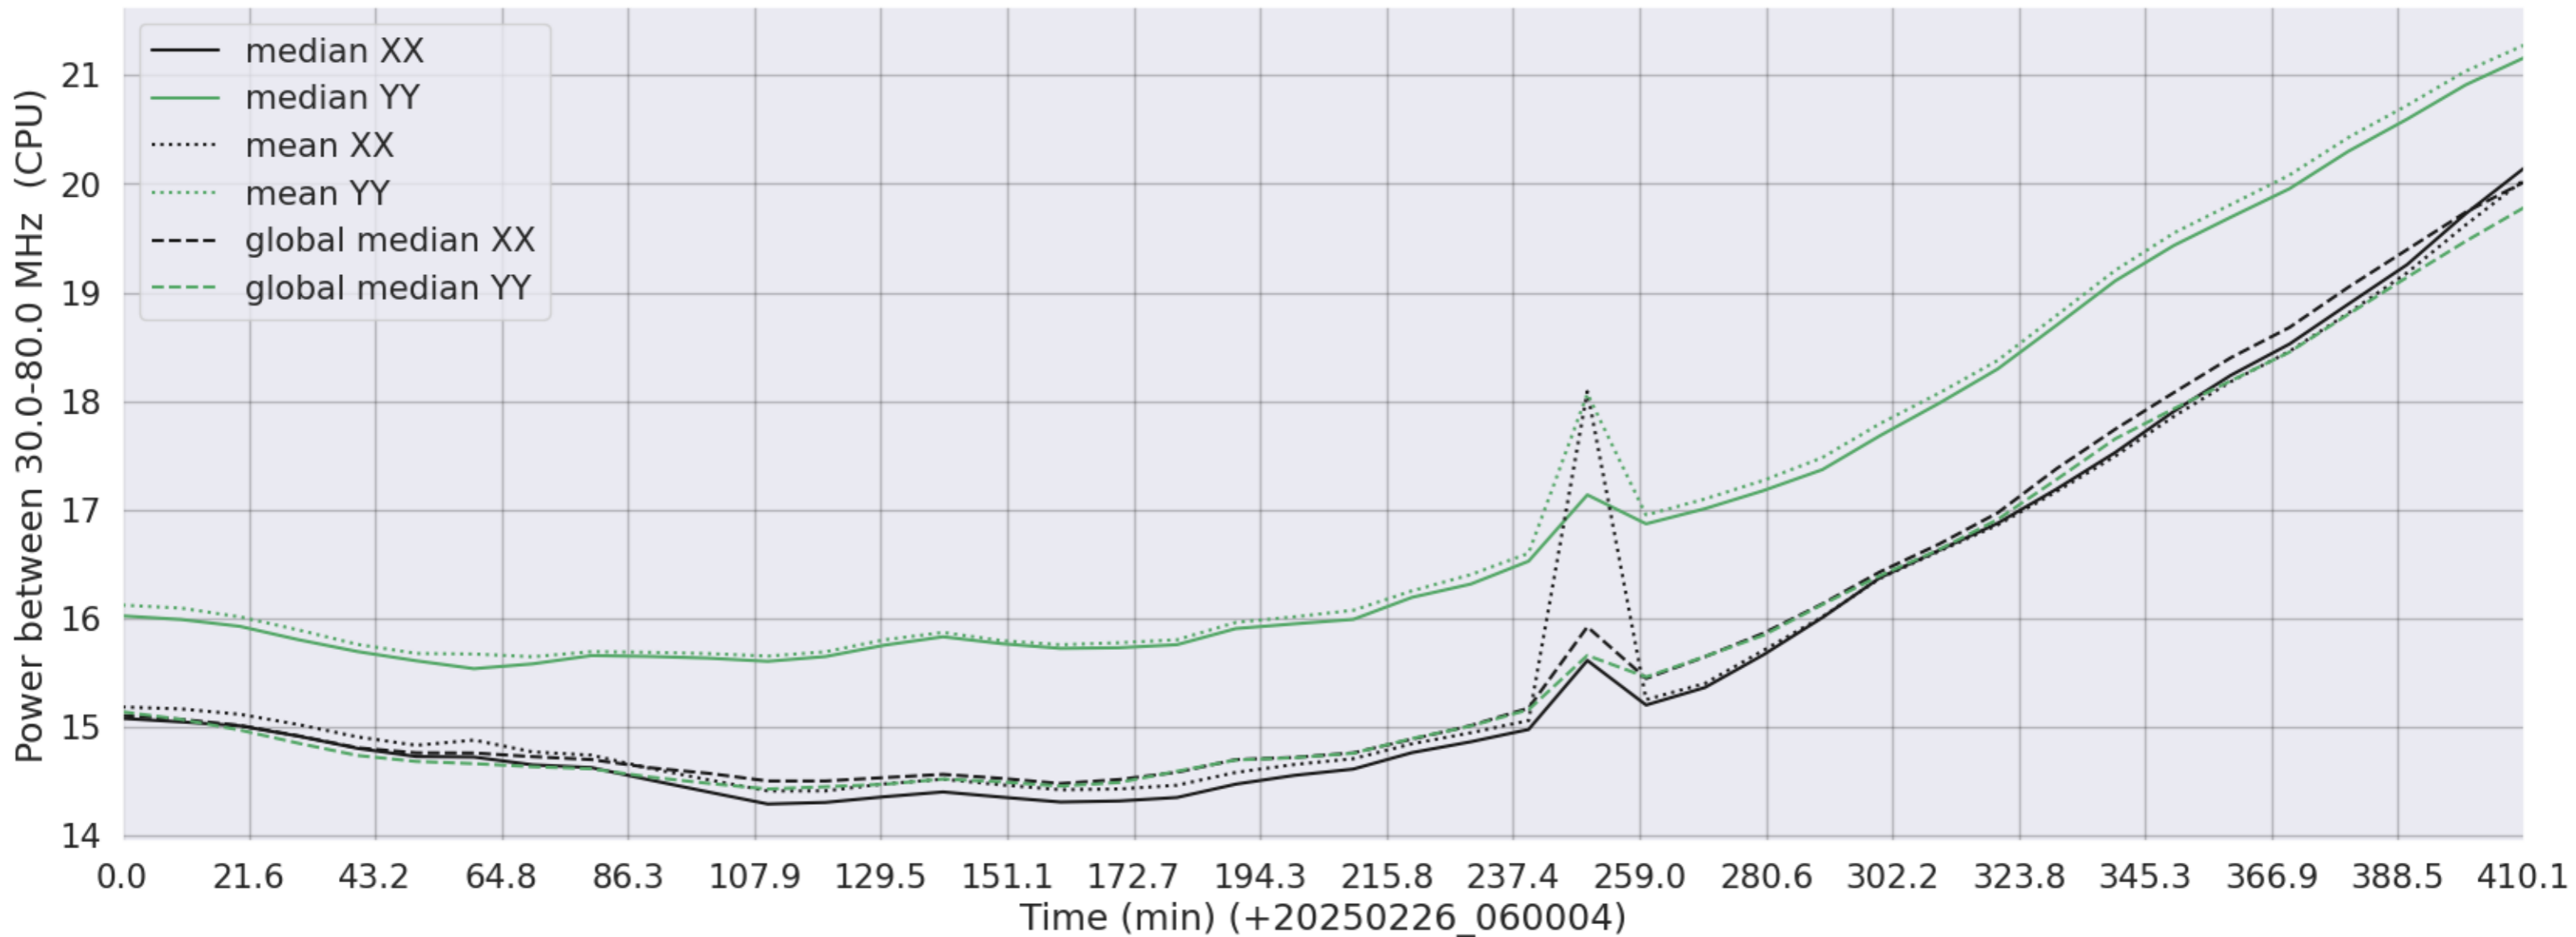

LWA340 - Correlator# 026 - XX FLAGS:Good - YY FLAGS:Good

LWA332 - Correlator# 025 - XX FLAGS:Good - YY FLAGS:Good