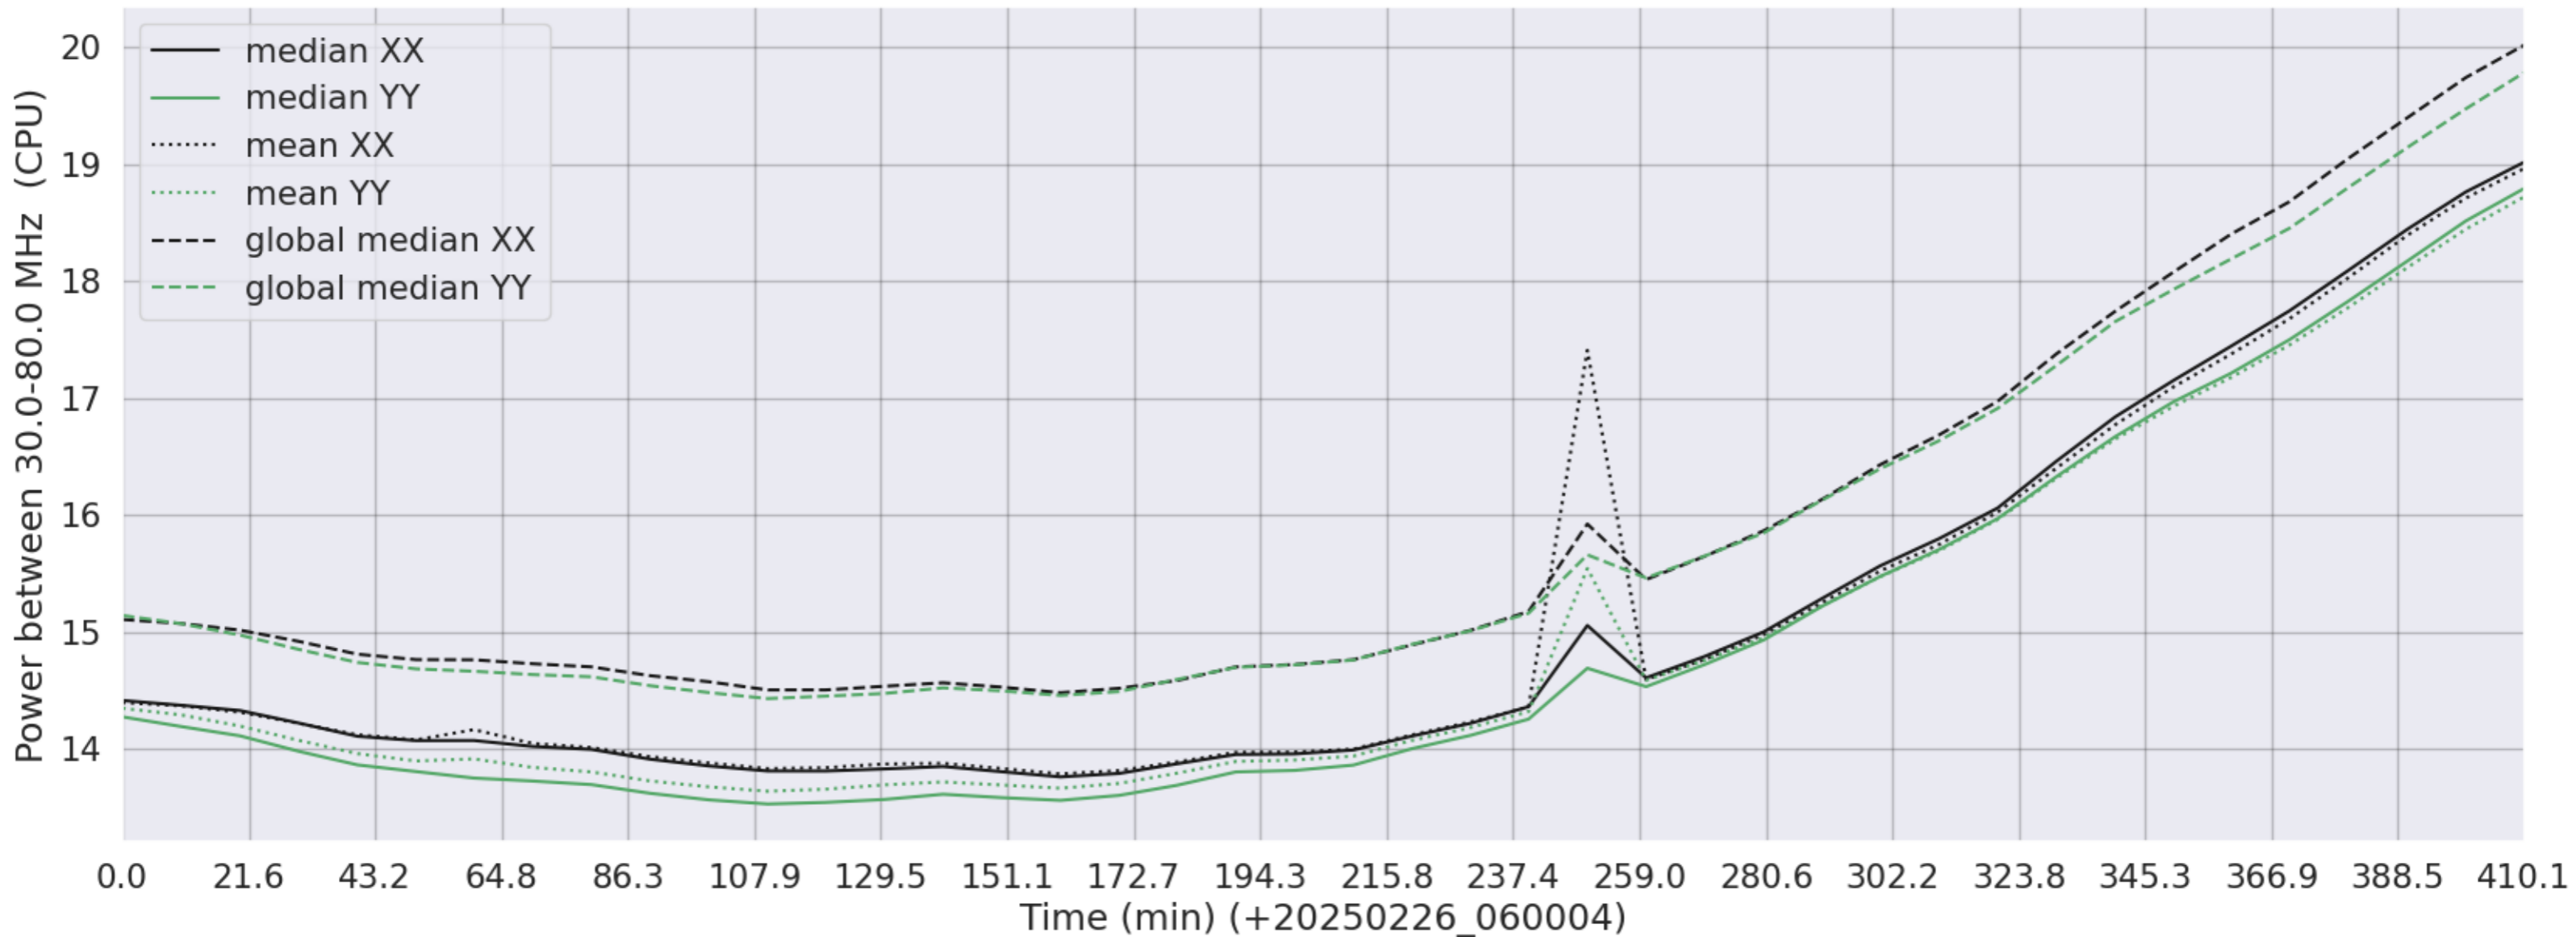

LWA008 - Correlator# 075 - XX FLAGS:Good - YY FLAGS:Good

LWA012 - Correlator# 074 - XX FLAGS:Good - YY FLAGS:Good