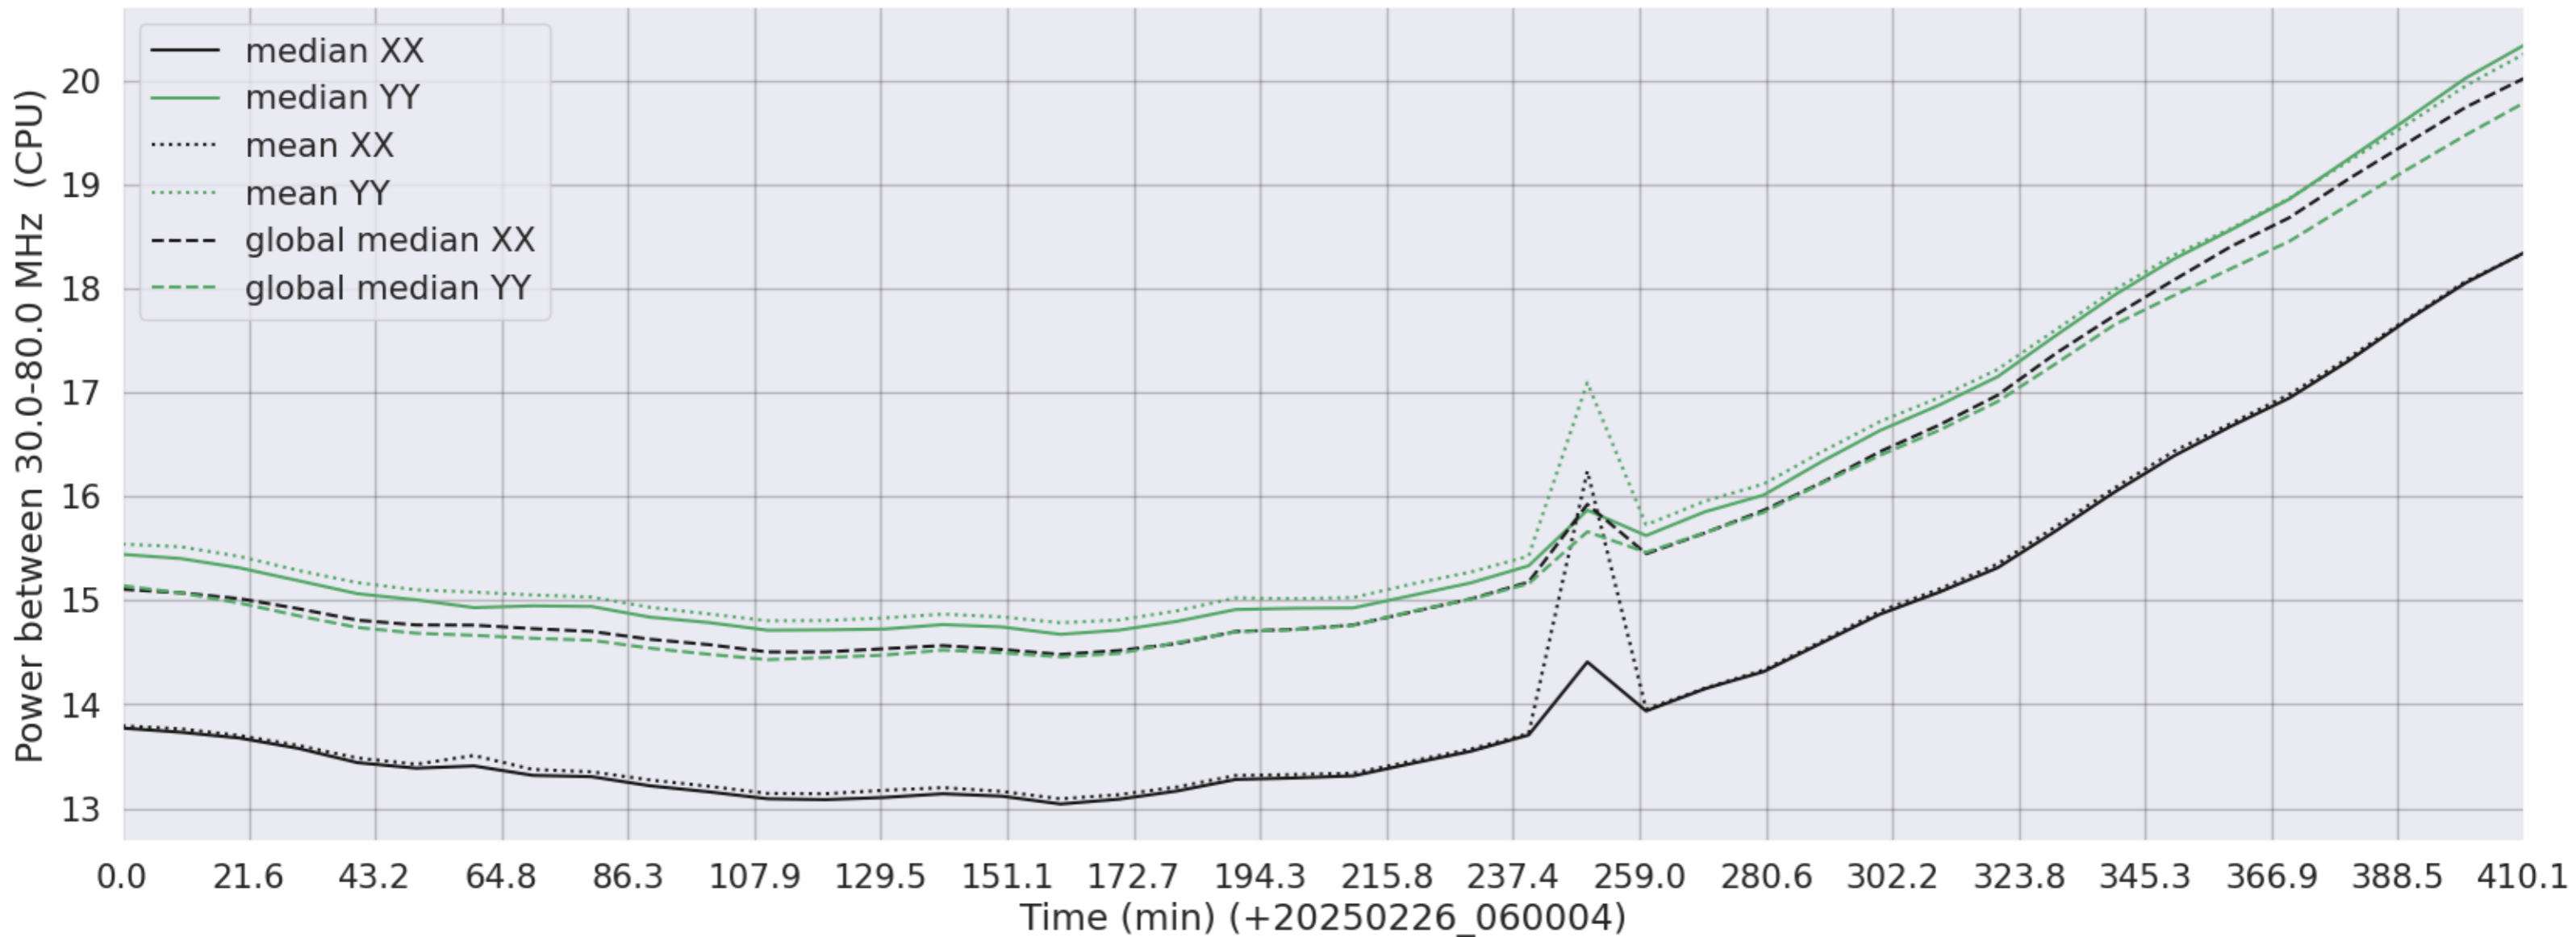

LWA251 - Correlator# 344 - XX FLAGS:Good - YY FLAGS:Good

LWA250 - Correlator# 345 - XX FLAGS:Good - YY FLAGS:Good

LWA261 - Correlator# 346 - XX FLAGS:Good - YY FLAGS:Good

LWA256 - Correlator# 347 - XX FLAGS:Good - YY FLAGS:Good