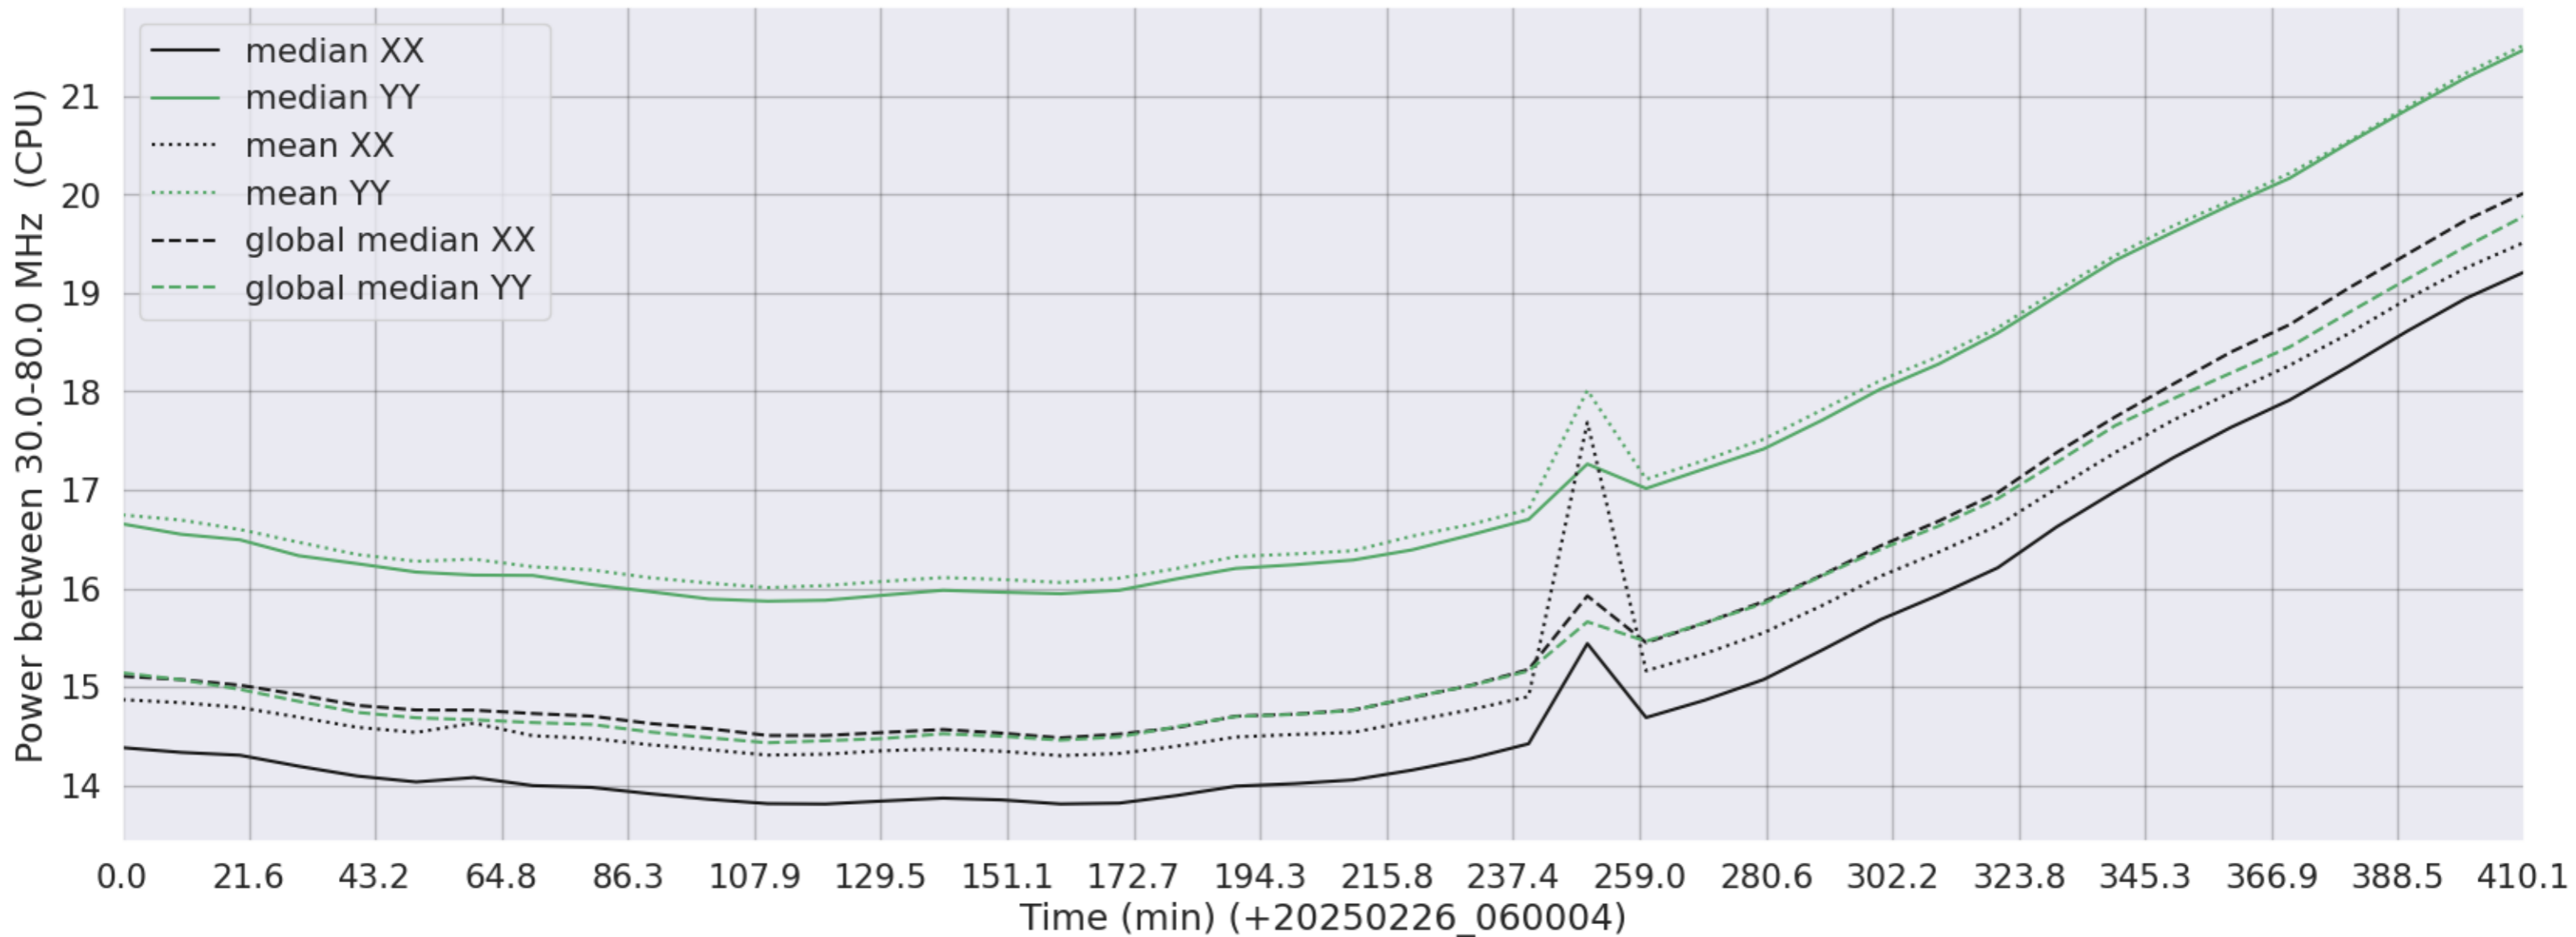

LWA040 - Correlator# 076 - XX FLAGS:Good - YY FLAGS:Good

LWA038 - Correlator# 077 - XX FLAGS:Good - YY FLAGS:Good

LWA042 - Correlator# 078 - XX FLAGS:Good - YY FLAGS:Good

LWA041 - Correlator# 079 - XX FLAGS:Good - YY FLAGS:Good