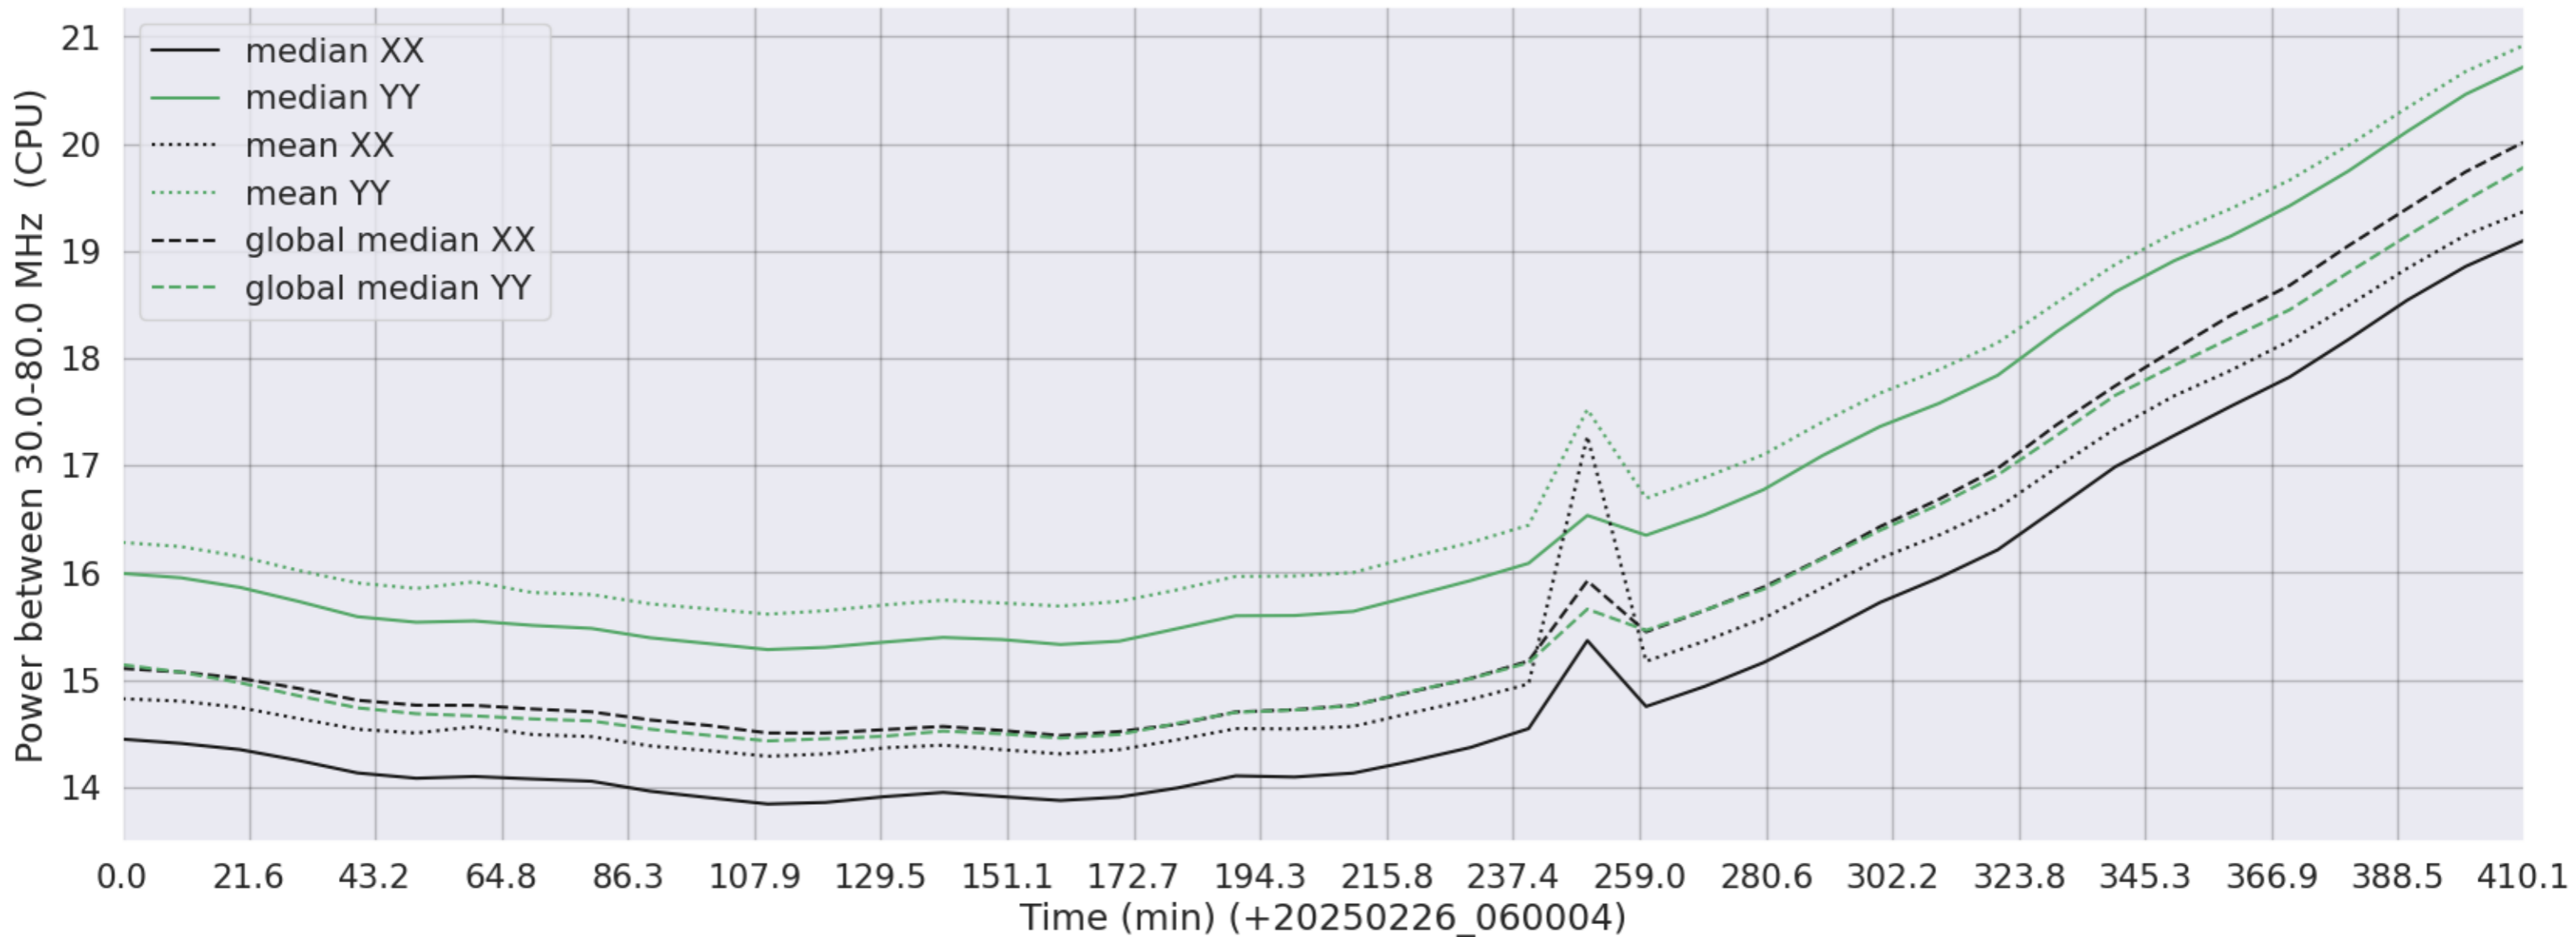

LWA229 - Correlator# 305 - XX FLAGS:Good - YY FLAGS:Good

LWA226 - Correlator# 304 - XX FLAGS:Good - YY FLAGS:Good