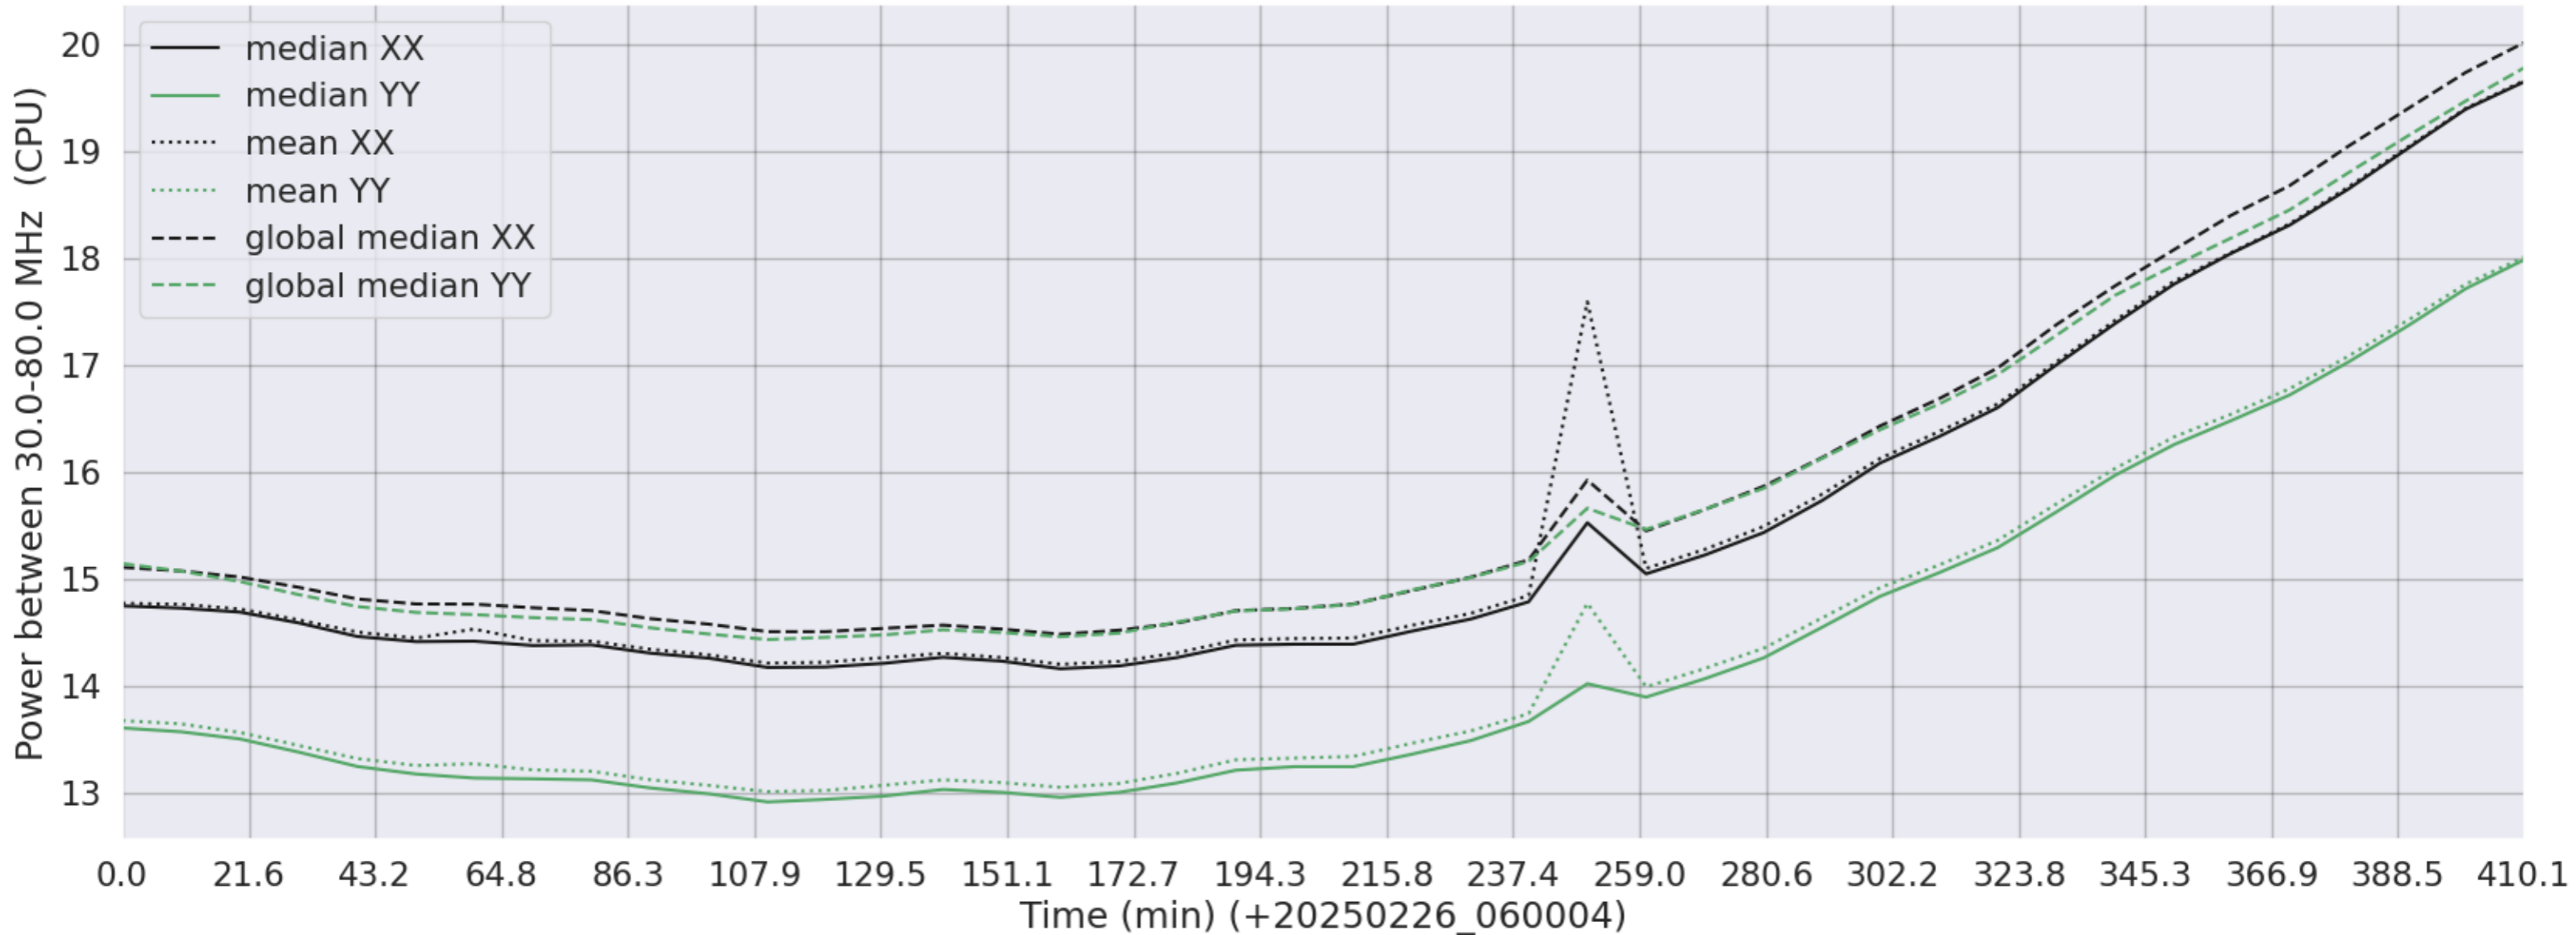

LWA207 - Correlator# 299 - XX FLAGS:Good - YY FLAGS:Good

LWA208 - Correlator# 298 - XX FLAGS:Good - YY FLAGS:BadSpecShape