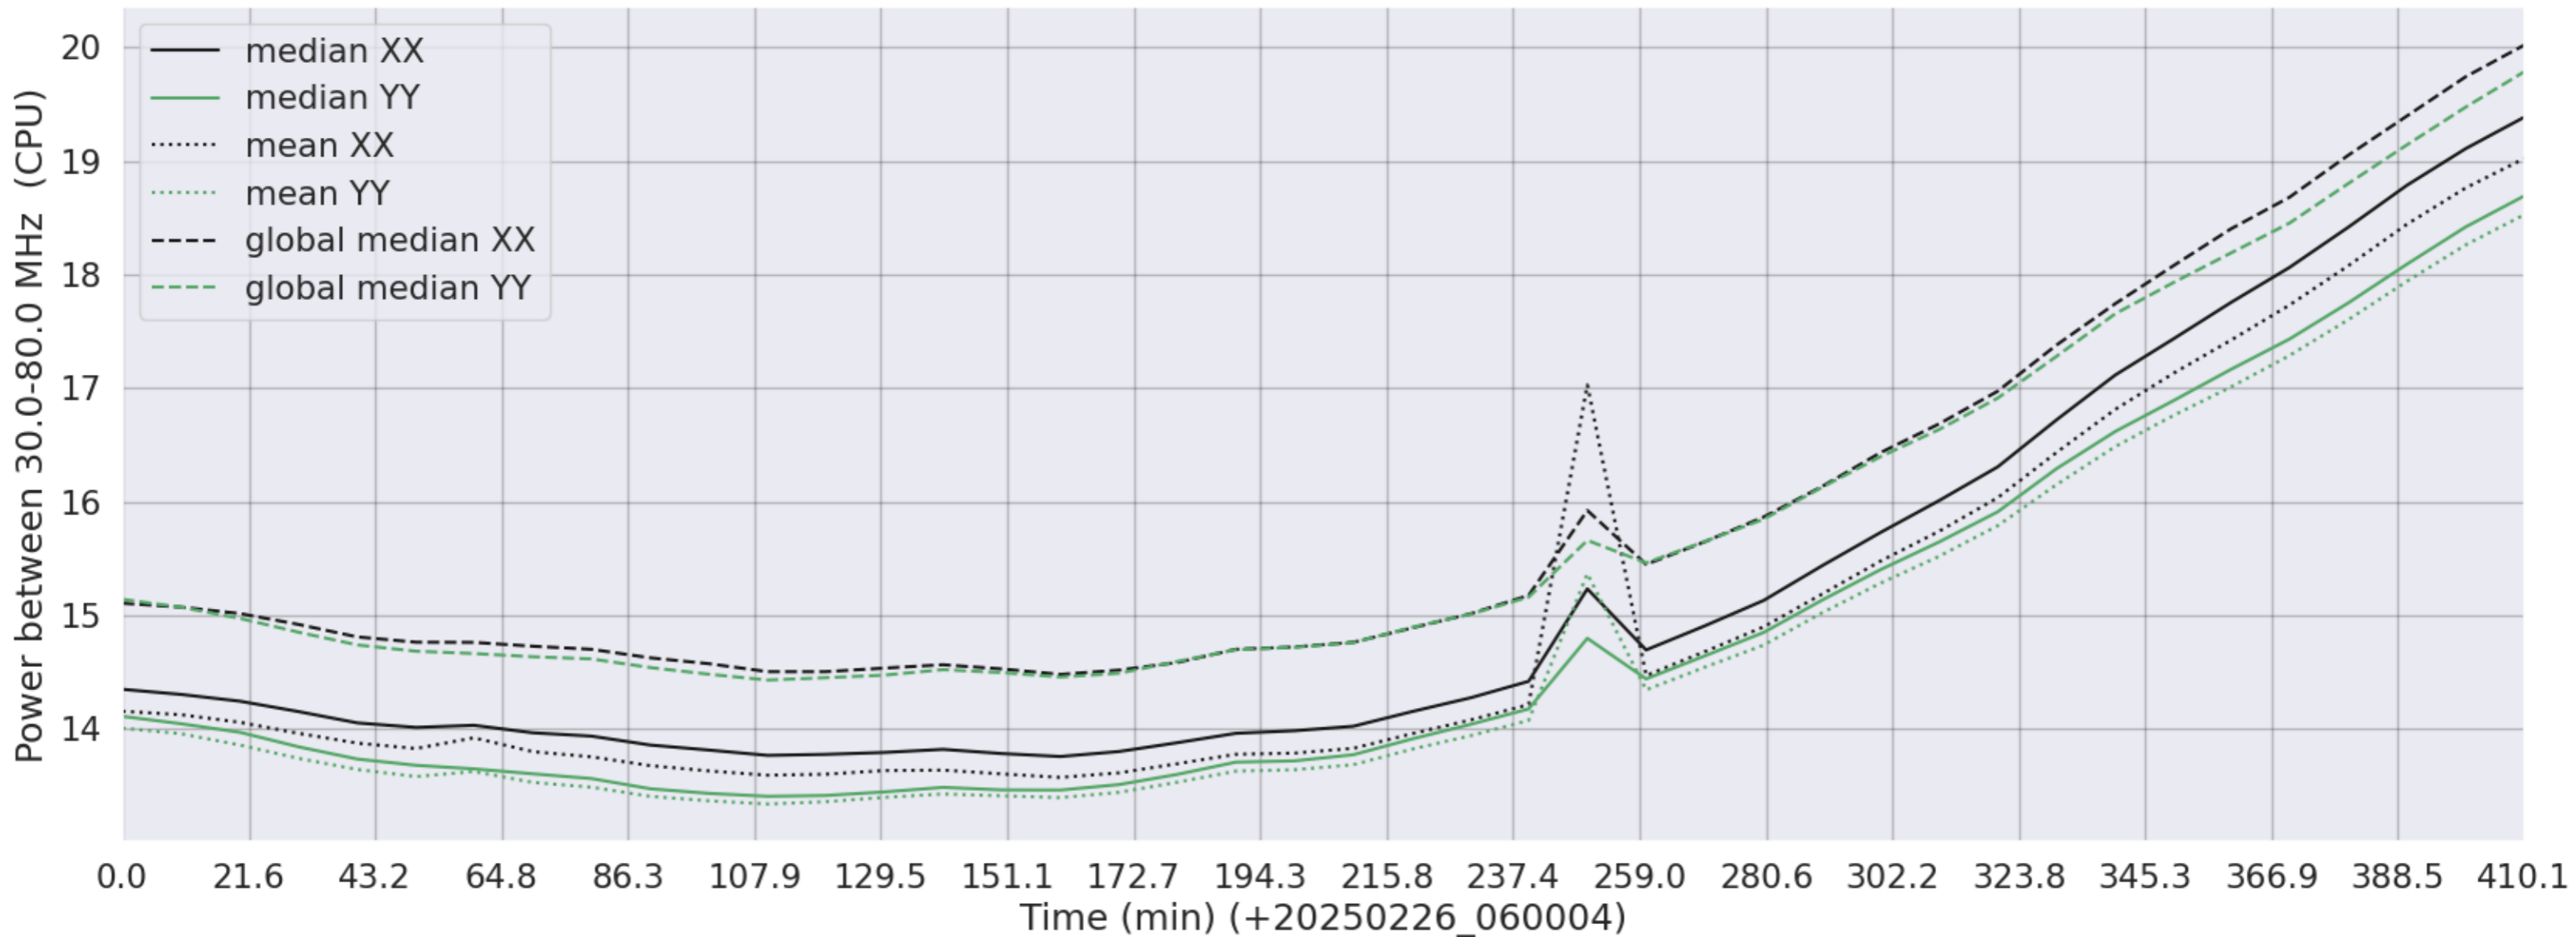

LWA181 - Correlator# 231 - XX FLAGS:Good - YY FLAGS:Good

LWA153 - Correlator# 230 - XX FLAGS:Good - YY FLAGS:Good