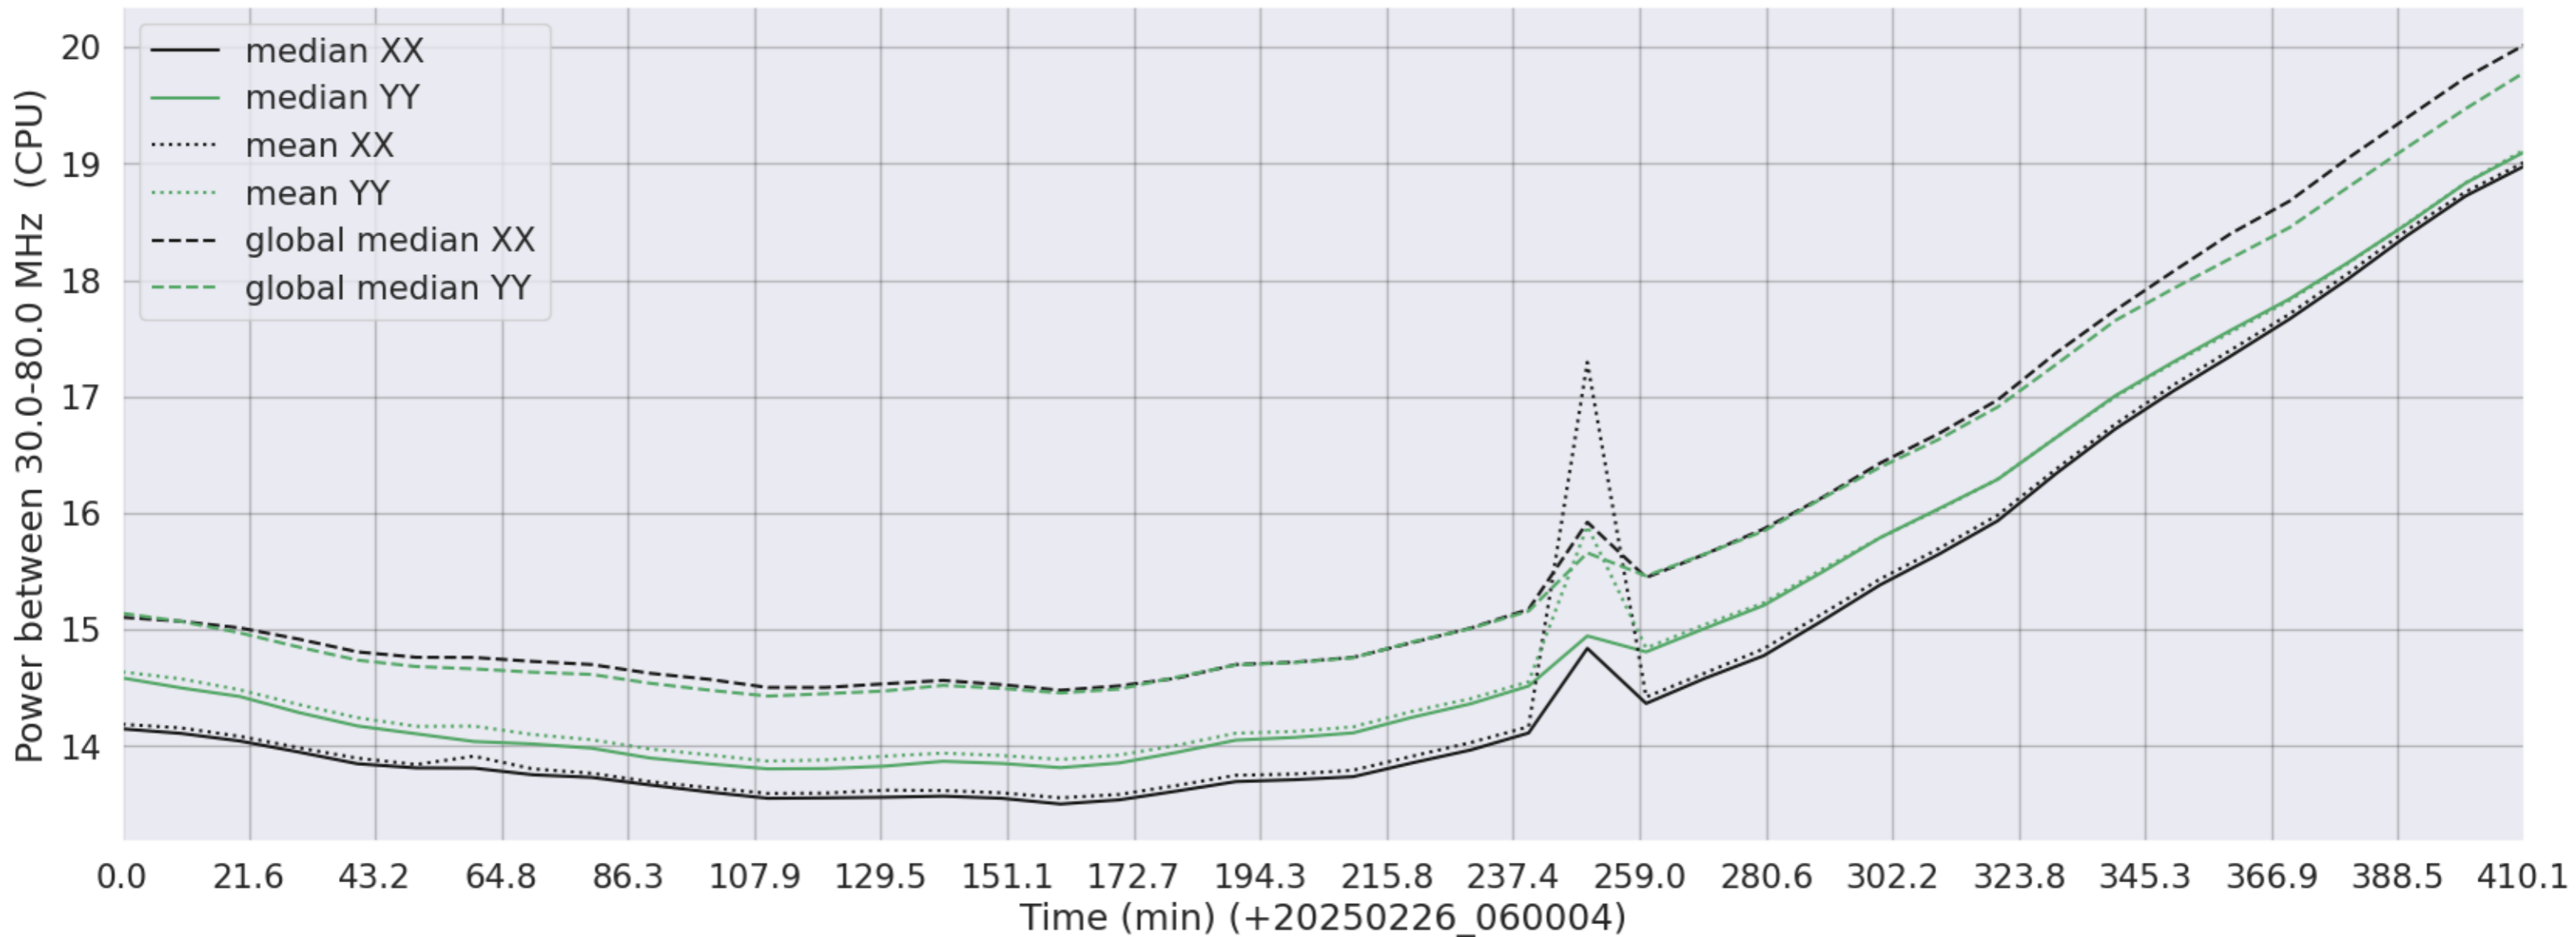

LWA218 - Correlator# 332 - XX FLAGS:Good - YY FLAGS:Good

LWA217 - Correlator# 333 - XX FLAGS:Good - YY FLAGS:Good

LWA221 - Correlator# 334 - XX FLAGS:Good - YY FLAGS:Good

LWA219 - Correlator# 335 - XX FLAGS:Good - YY FLAGS:Good