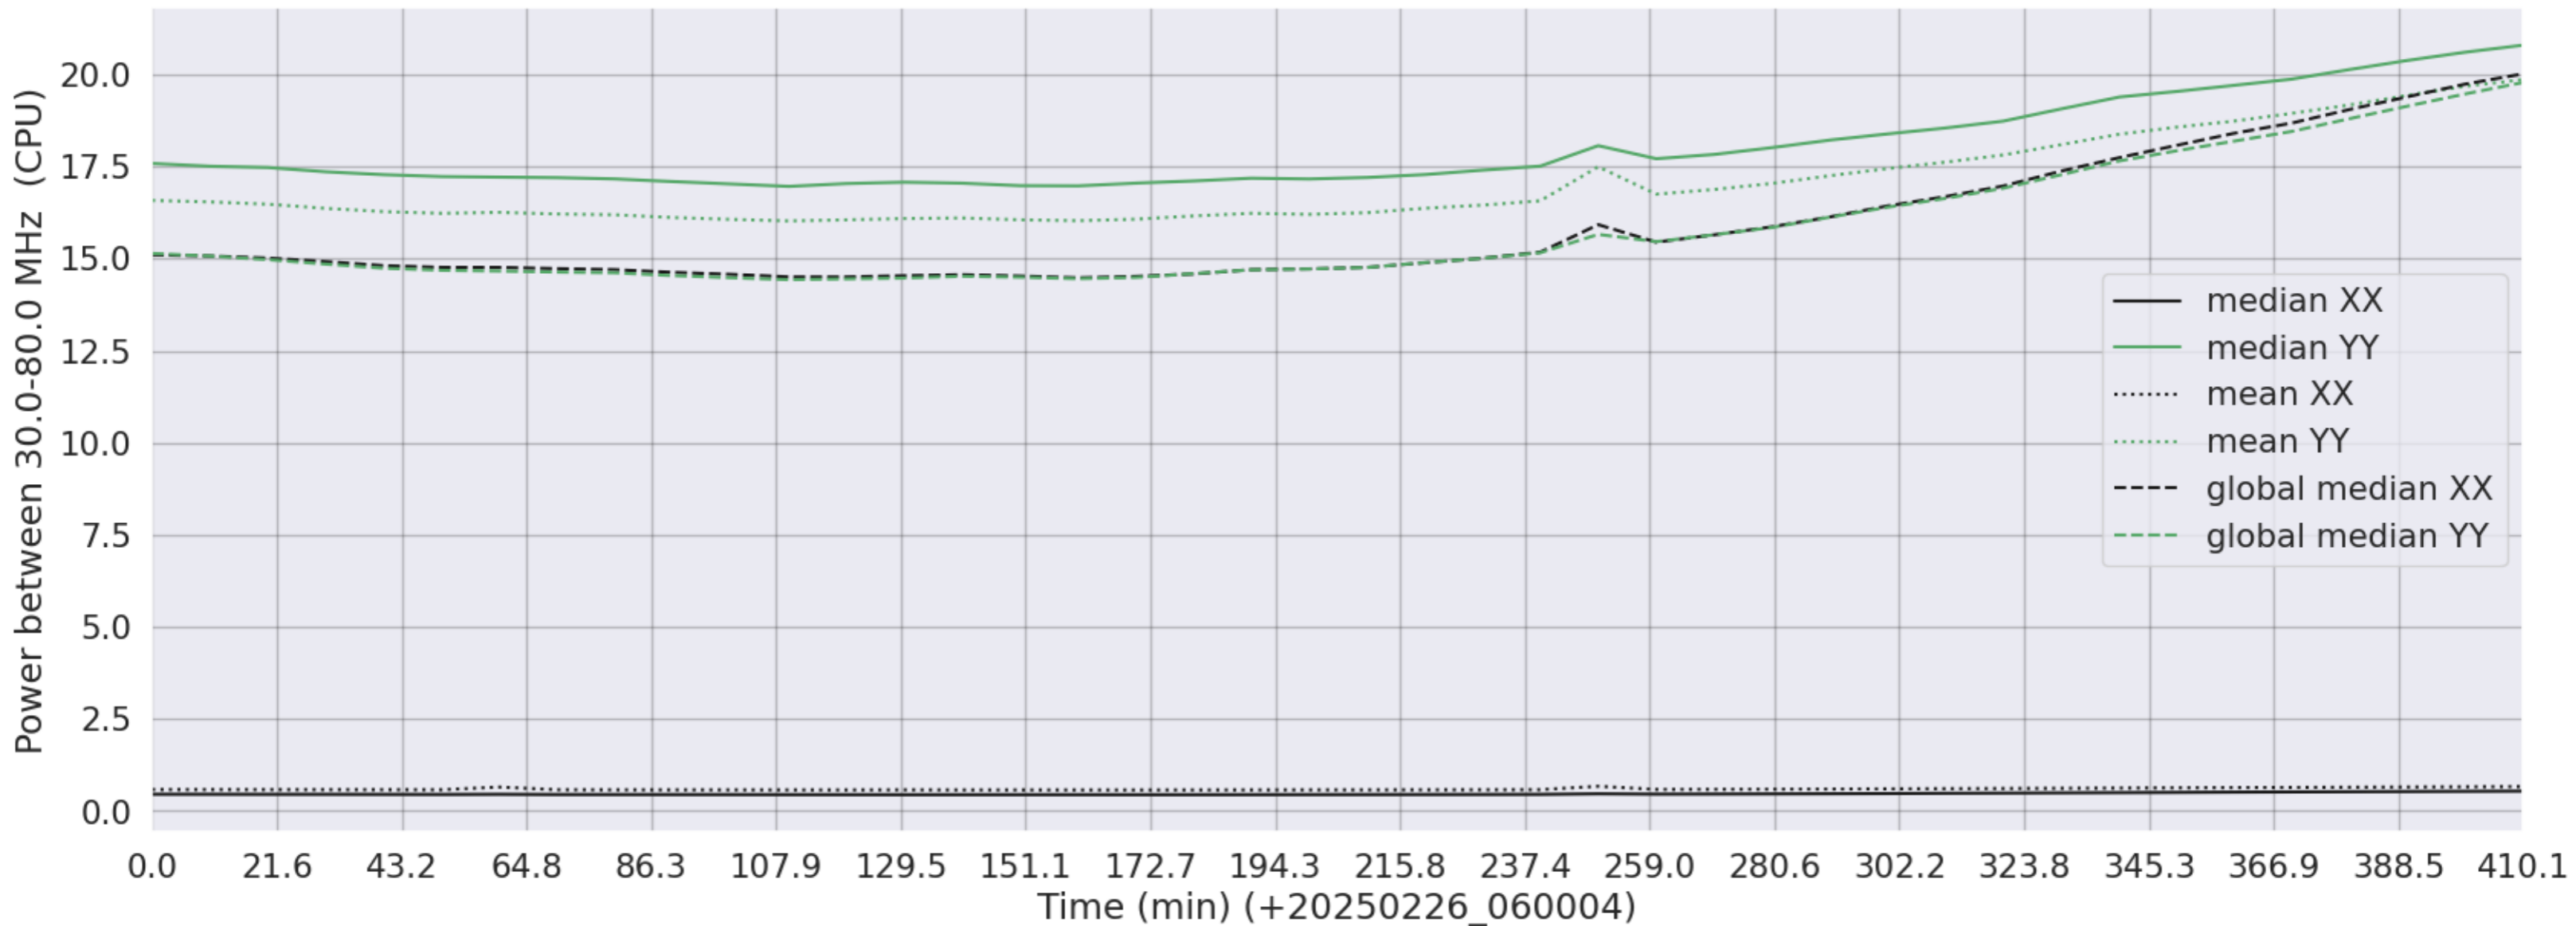

LWA097 - Correlator# 170 - XX FLAGS:BadSpecShape - YY FLAGS:Good

LWA069 - Correlator# 169 - XX FLAGS:LowPower - YY FLAGS:Good