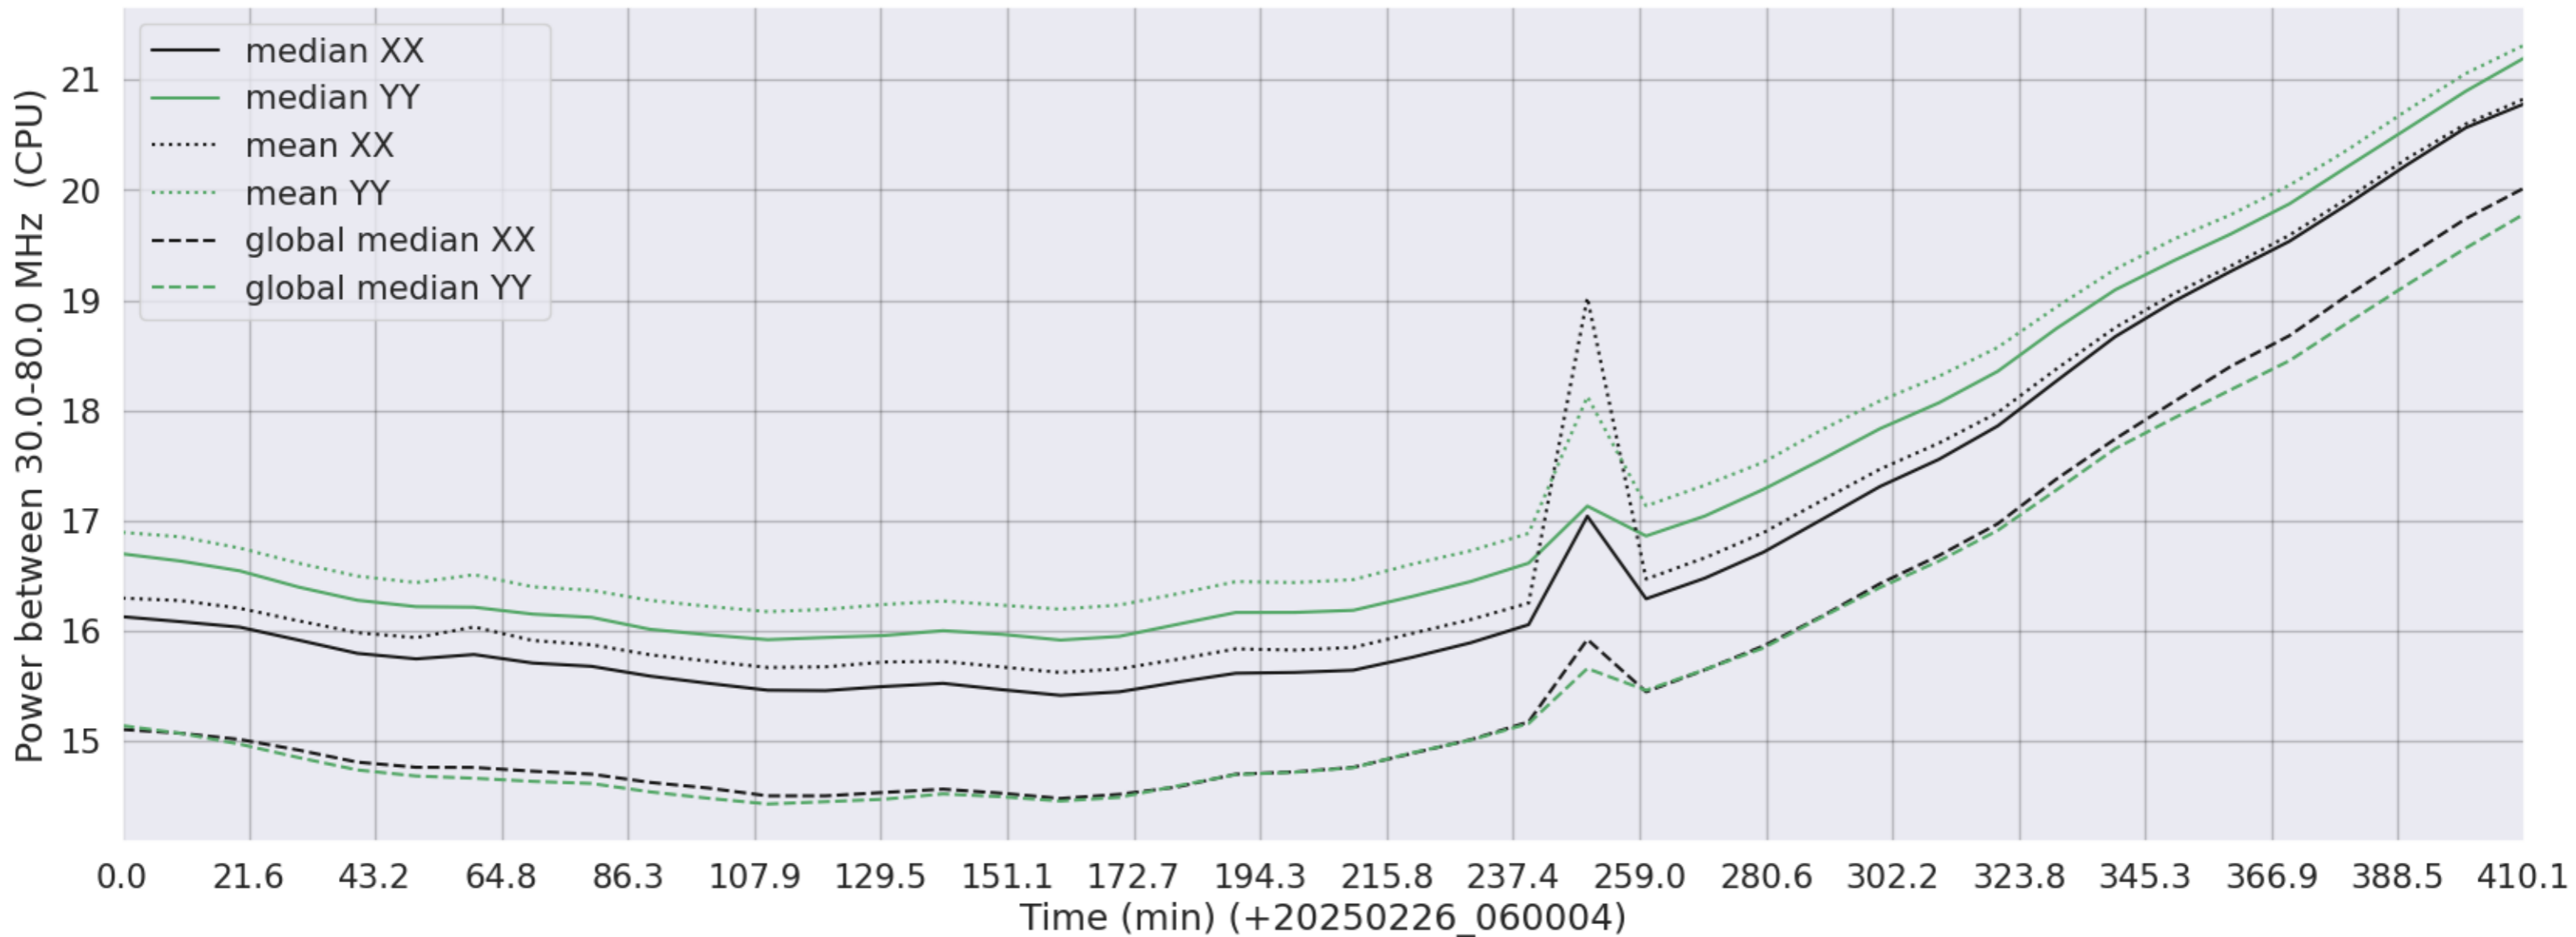

LWA164 - Correlator# 267 - XX FLAGS:Good - YY FLAGS:Good

LWA165 - Correlator# 266 - XX FLAGS:Good - YY FLAGS:Good