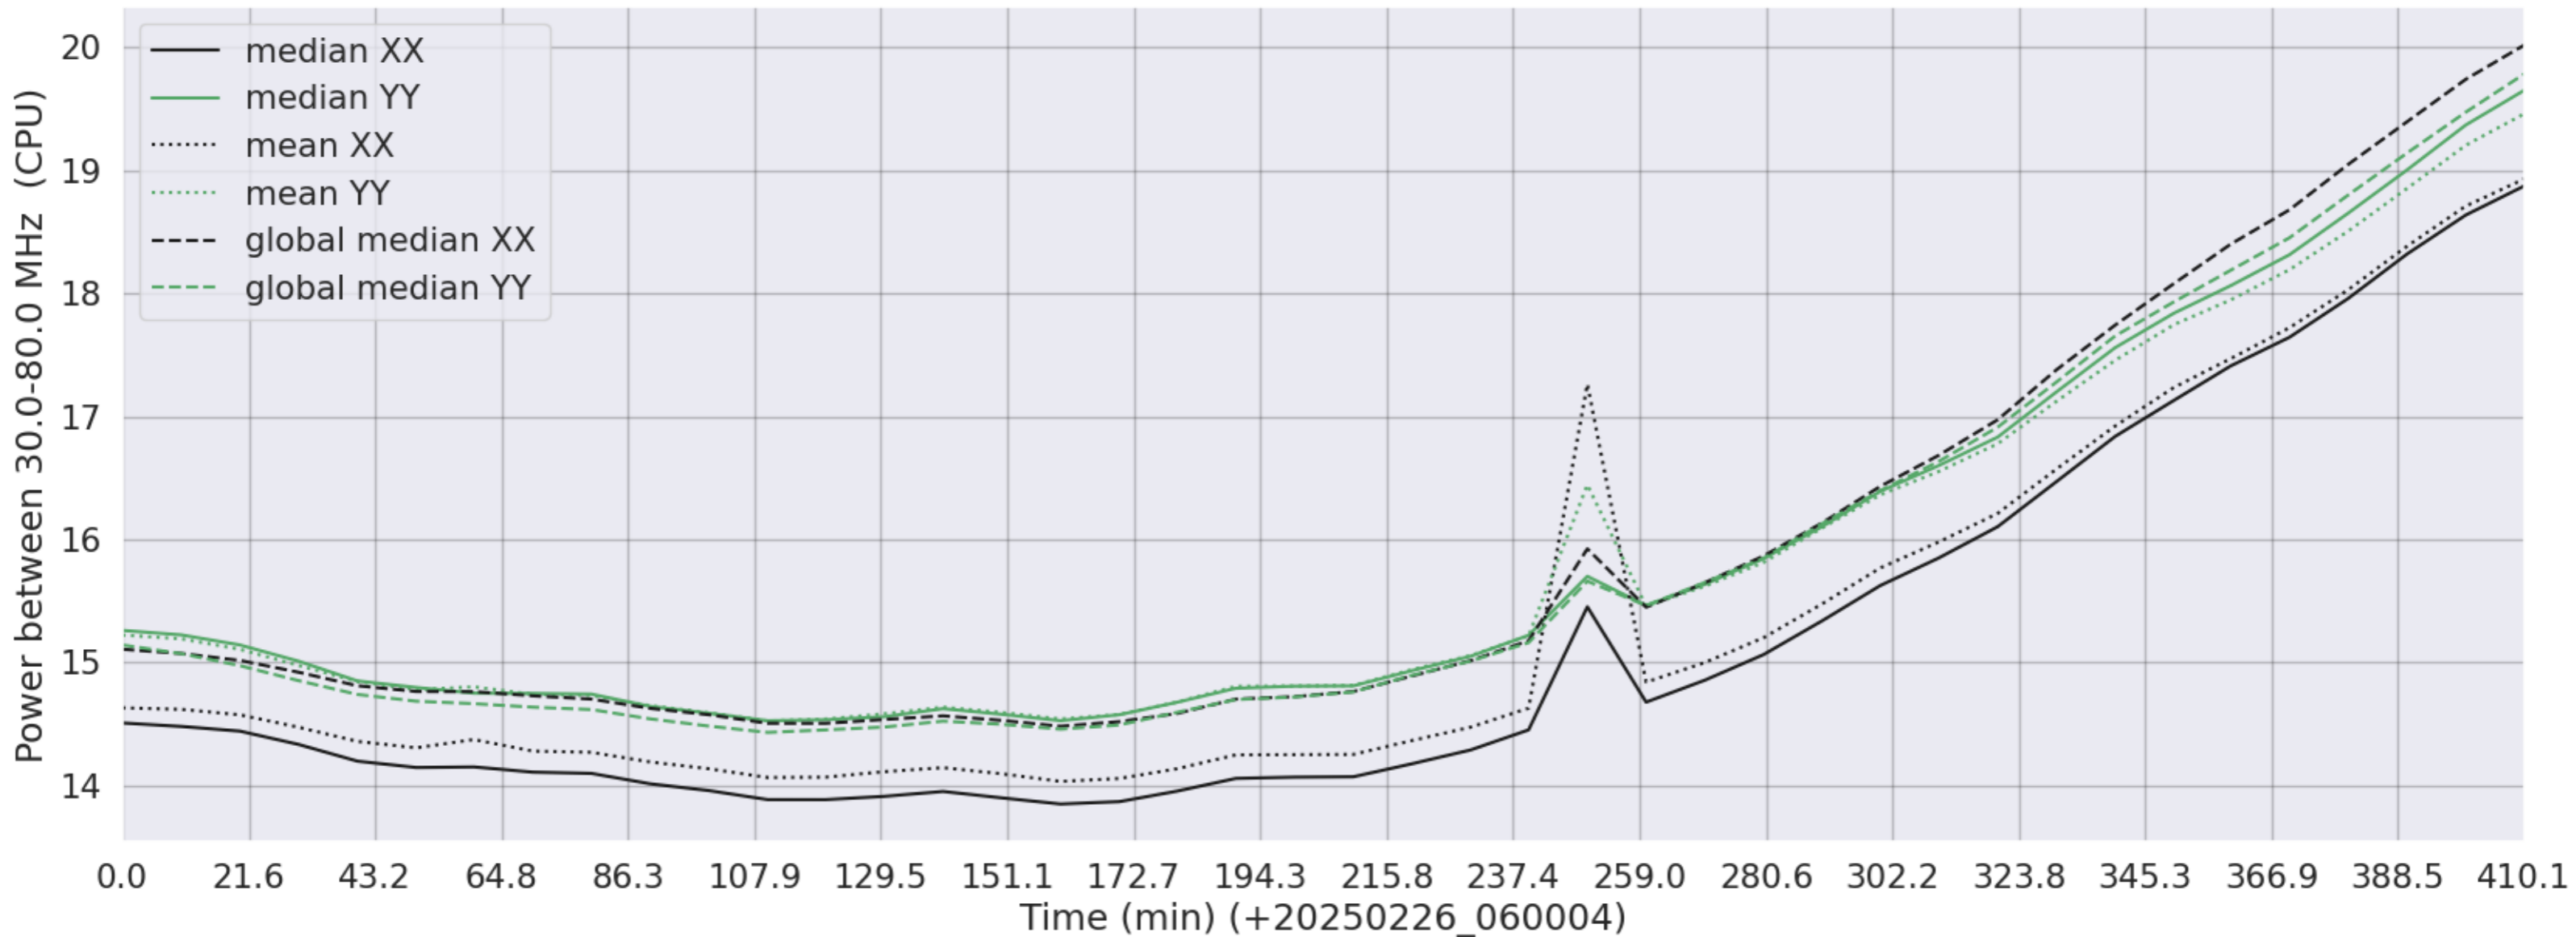

LWA200 - Correlator# 276 - XX FLAGS:Good - YY FLAGS:Good

LWA199 - Correlator# 277 - XX FLAGS:Good - YY FLAGS:Good

LWA202 - Correlator# 278 - XX FLAGS:Good - YY FLAGS:Good

LWA201 - Correlator# 279 - XX FLAGS:Good - YY FLAGS:Good