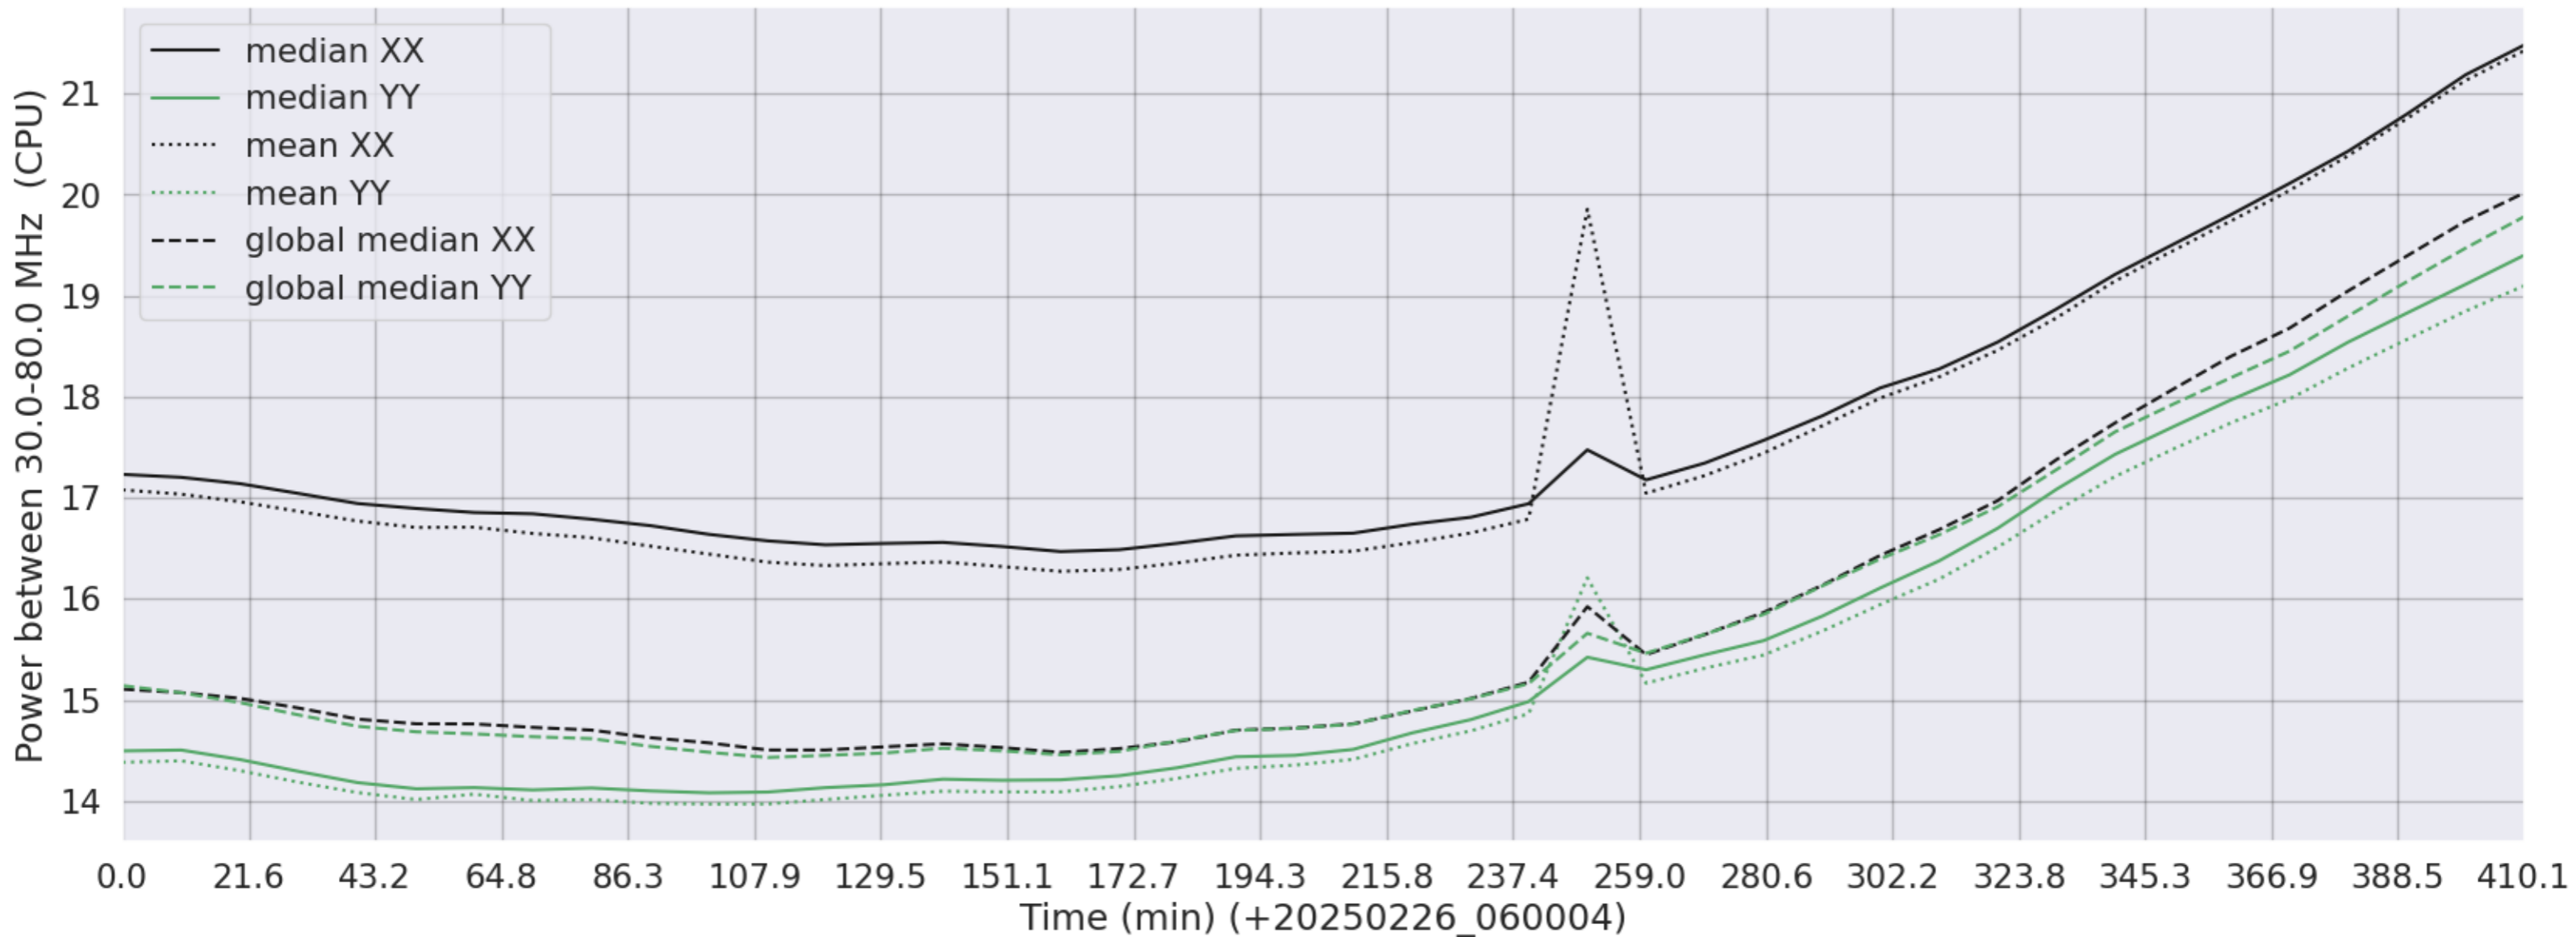

LWA315 - Correlator# 350 - XX FLAGS:Good - YY FLAGS:Good

LWA264 - Correlator# 349 - XX FLAGS:Good - YY FLAGS:Good