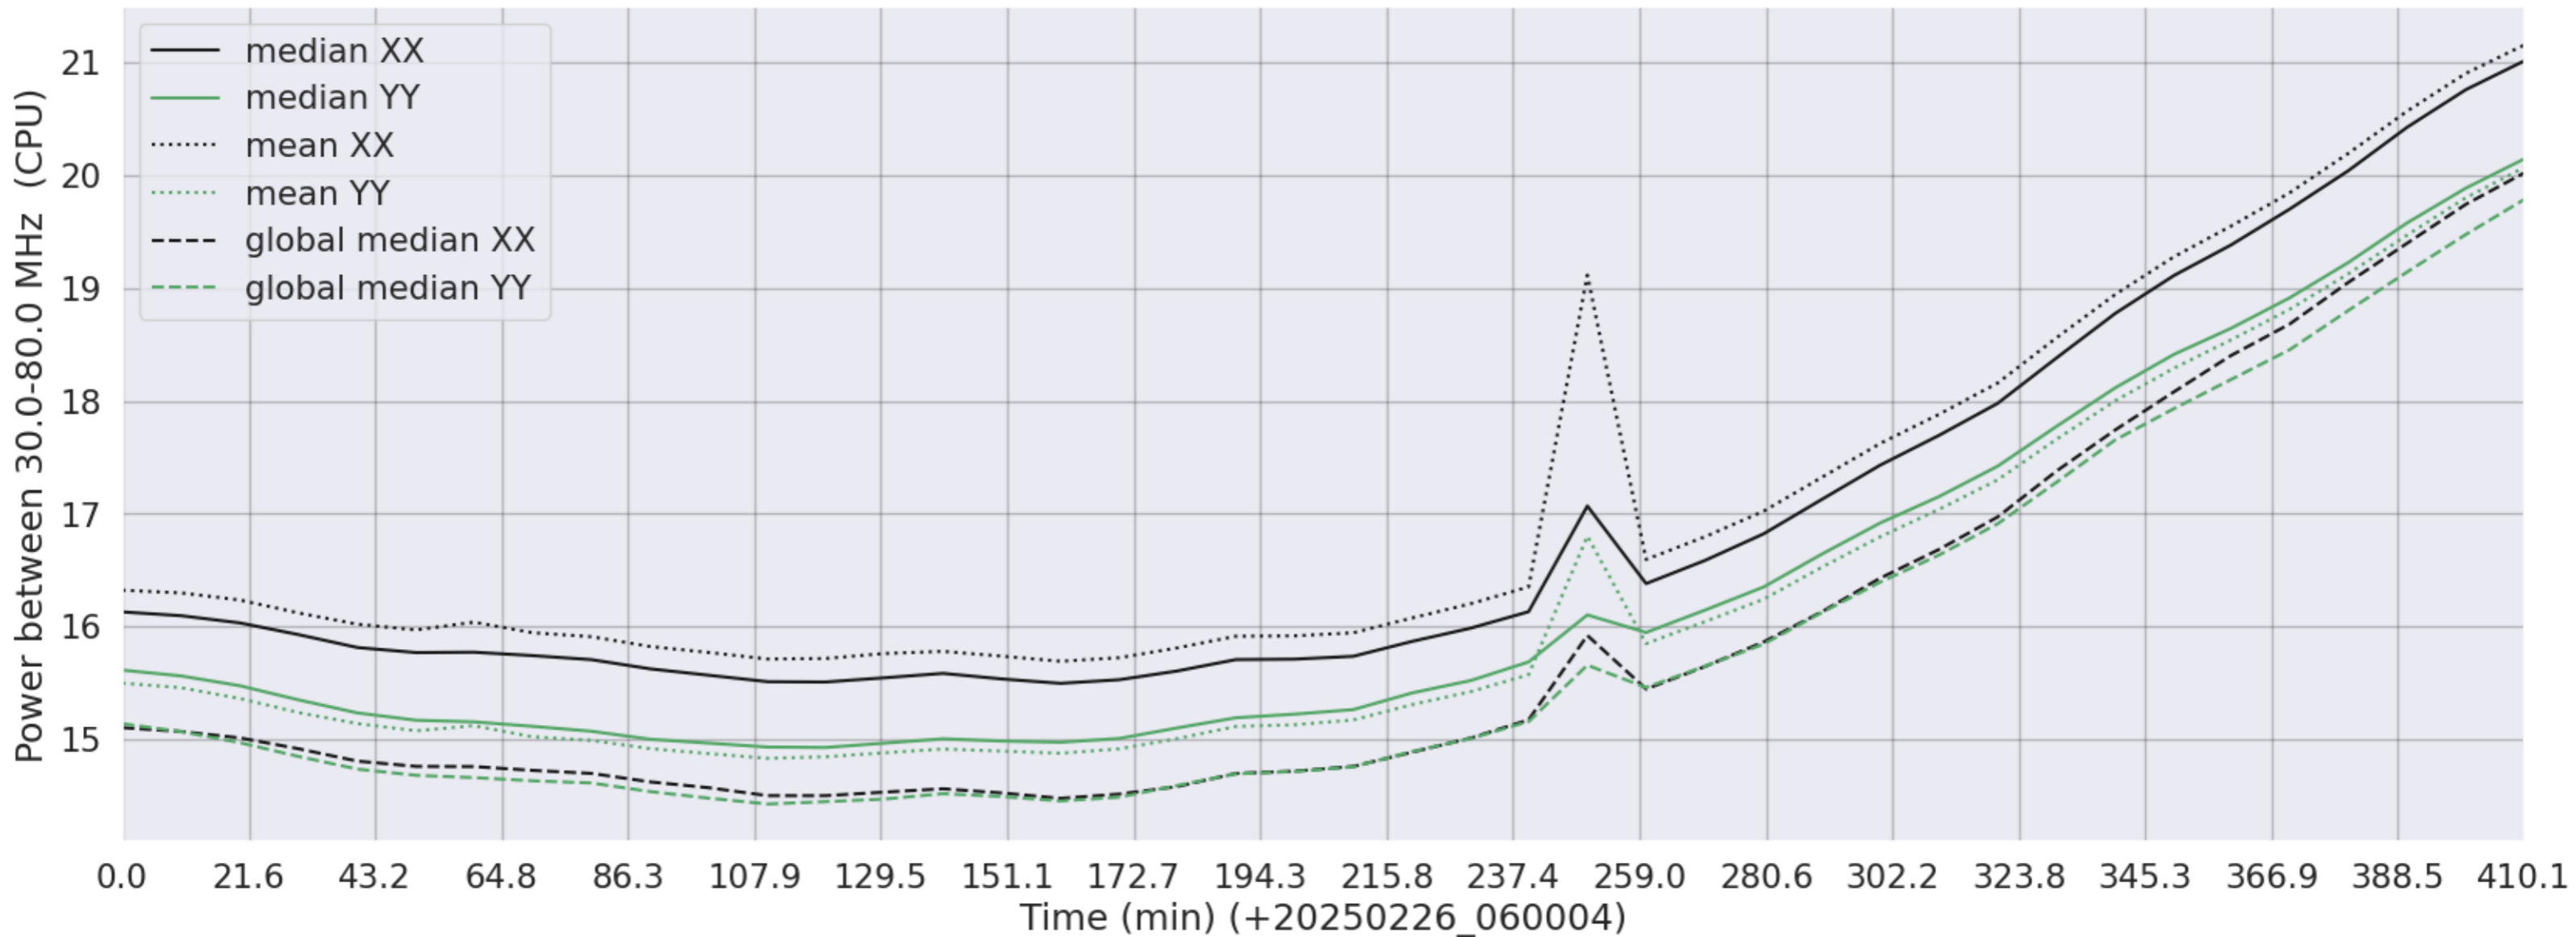

LWA203 - Correlator# 295 - XX FLAGS:Good - YY FLAGS:Good

LWA204 - Correlator# 294 - XX FLAGS:Good - YY FLAGS:Good