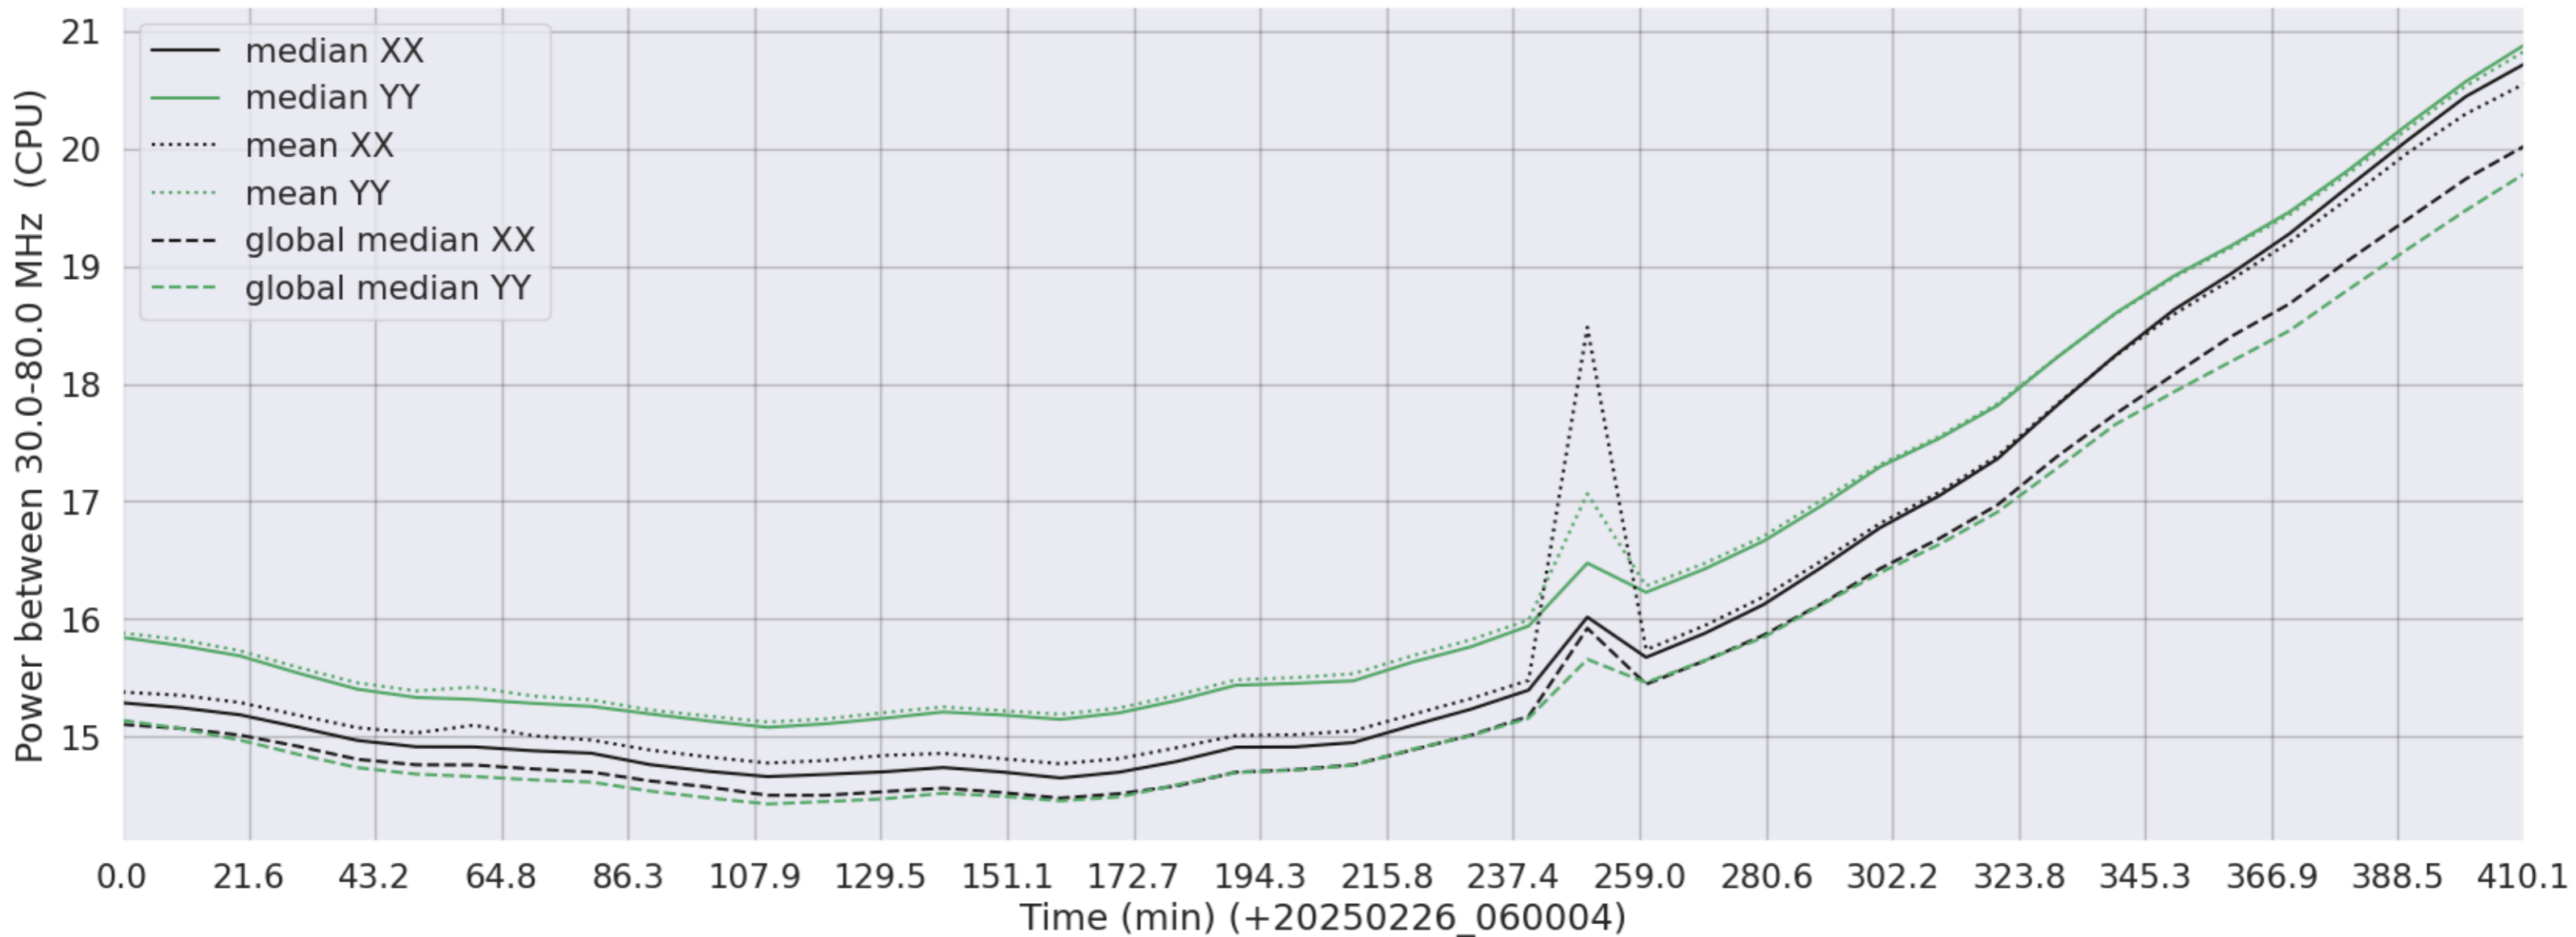

LWA043 - Correlator# 081 - XX FLAGS:Good - YY FLAGS:Good

LWA044 - Correlator# 080 - XX FLAGS:Good - YY FLAGS:Good