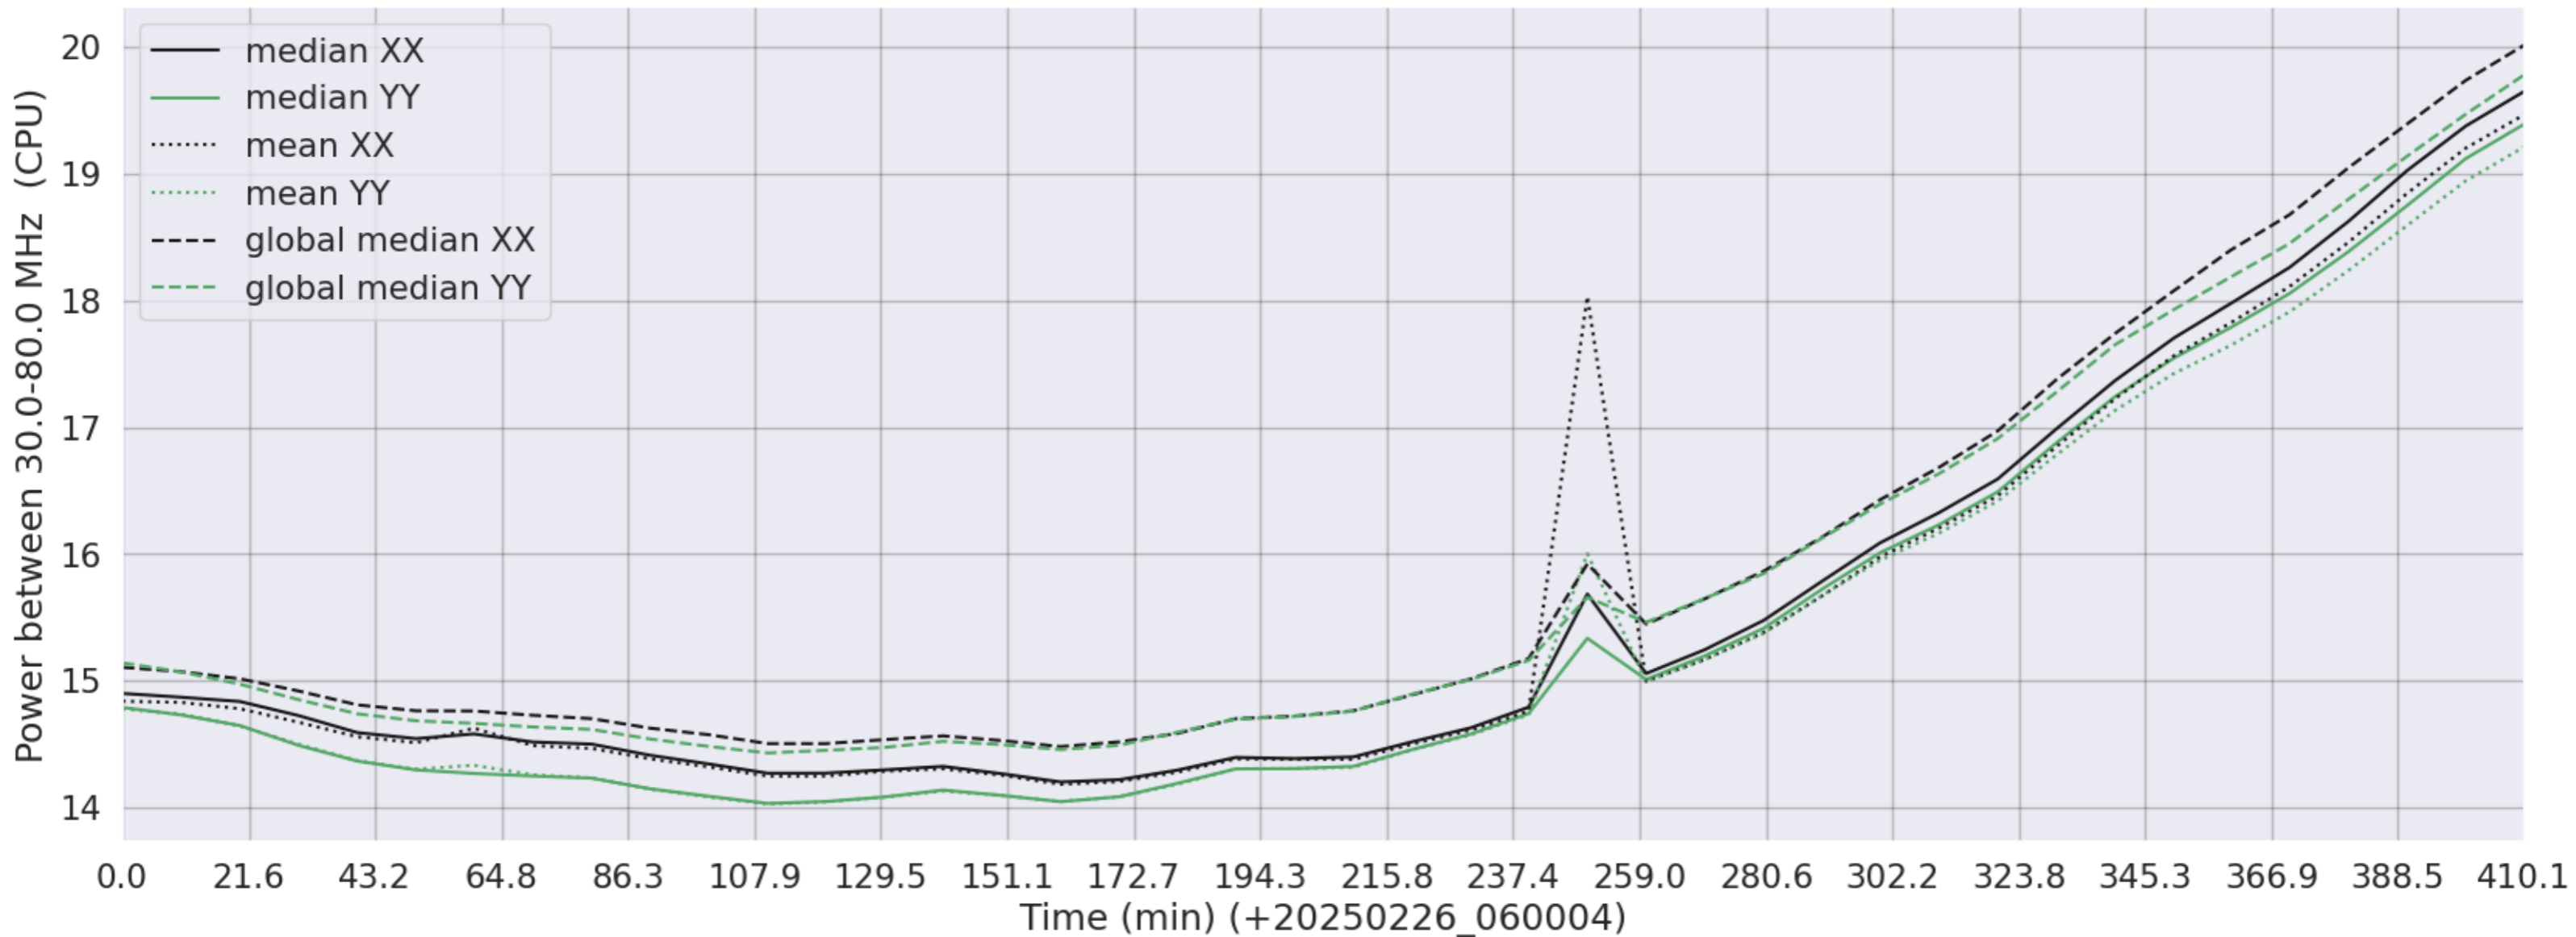

LWA144 - Correlator# 213 - XX FLAGS:Good - YY FLAGS:Good

LWA145 - Correlator# 212 - XX FLAGS:Good - YY FLAGS:Good