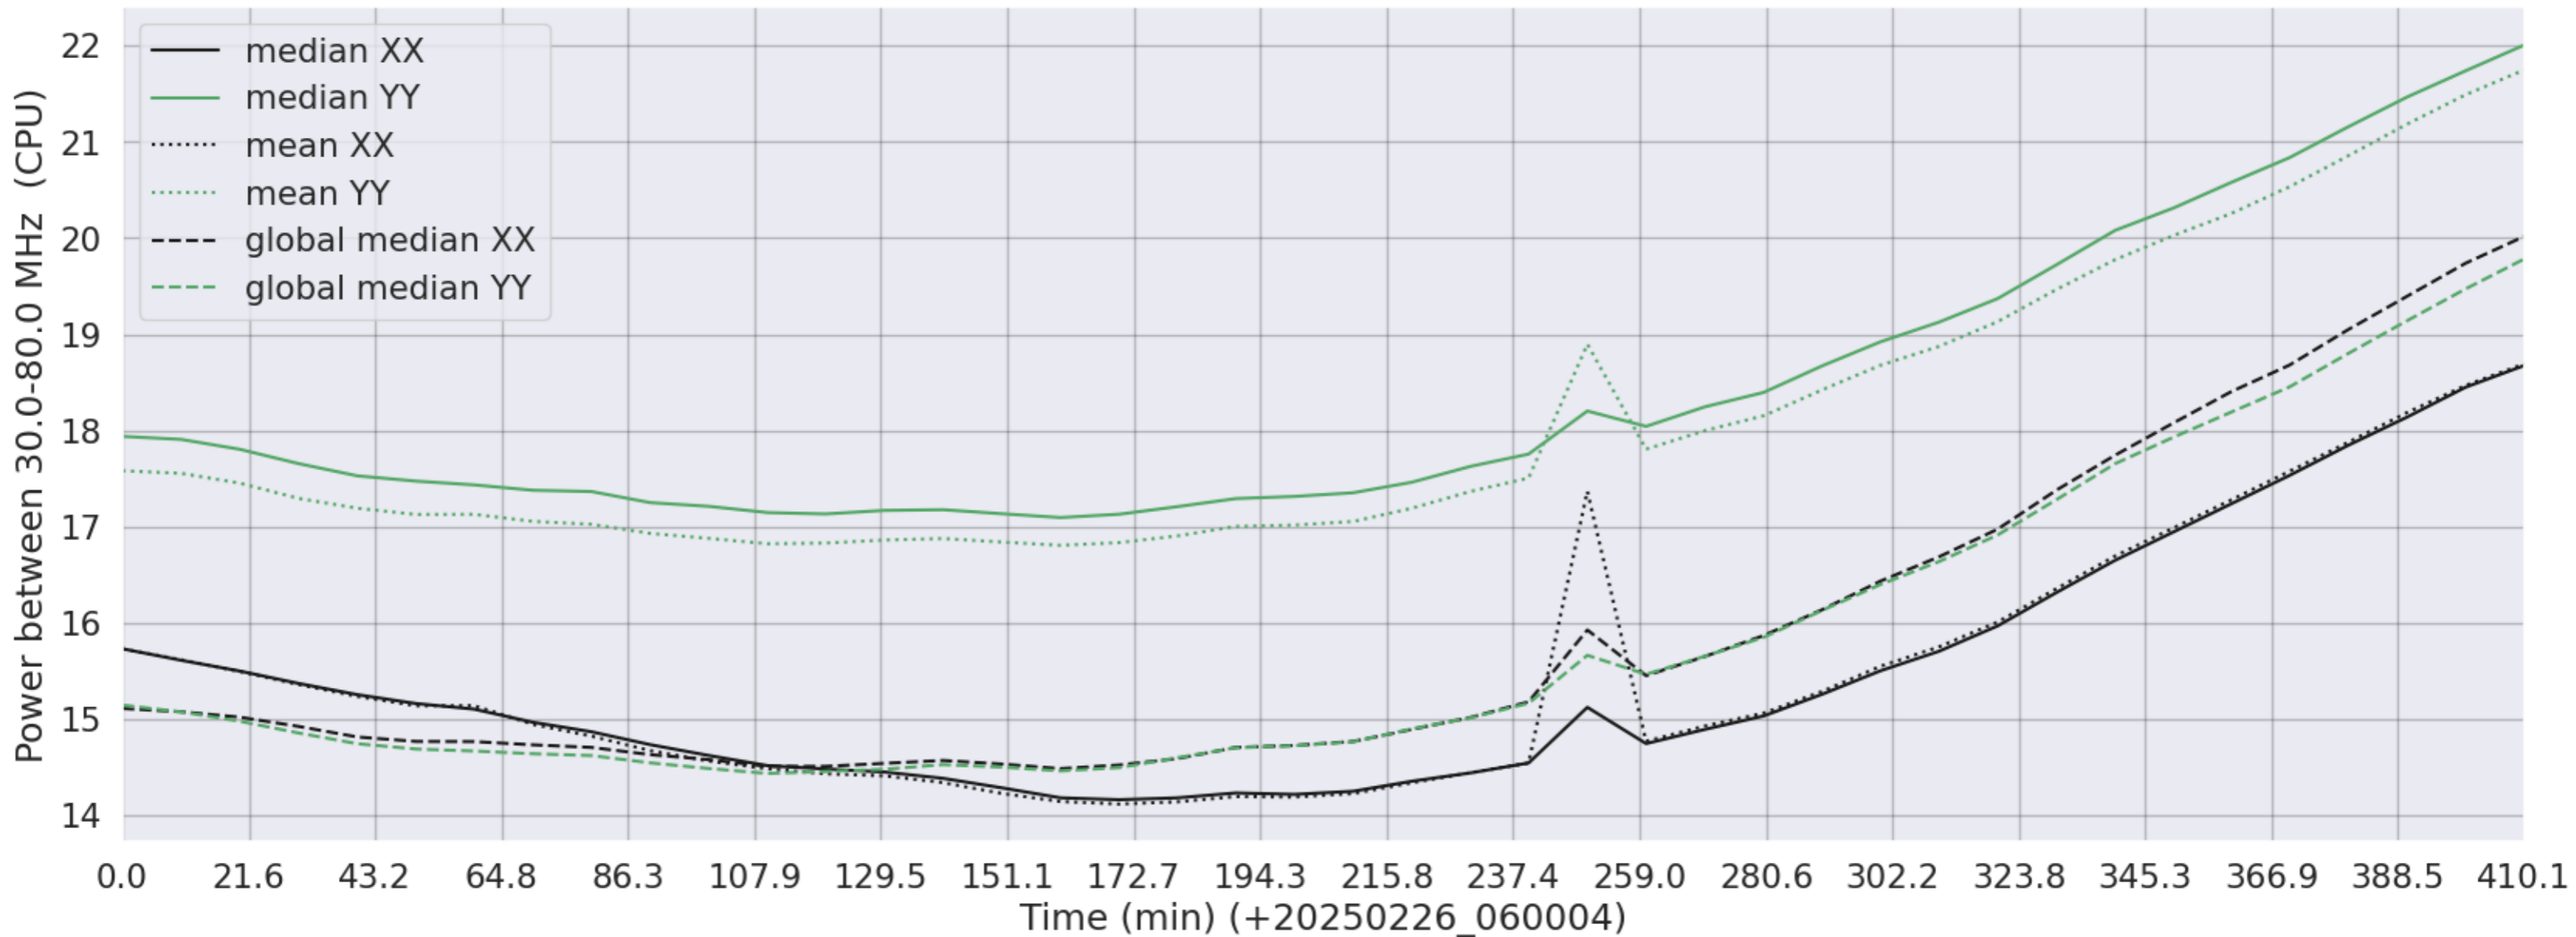

LWA356 - Correlator# 318 - XX FLAGS:Good - YY FLAGS:Good

LWA342 - Correlator# 317 - XX FLAGS:Good - YY FLAGS:Good