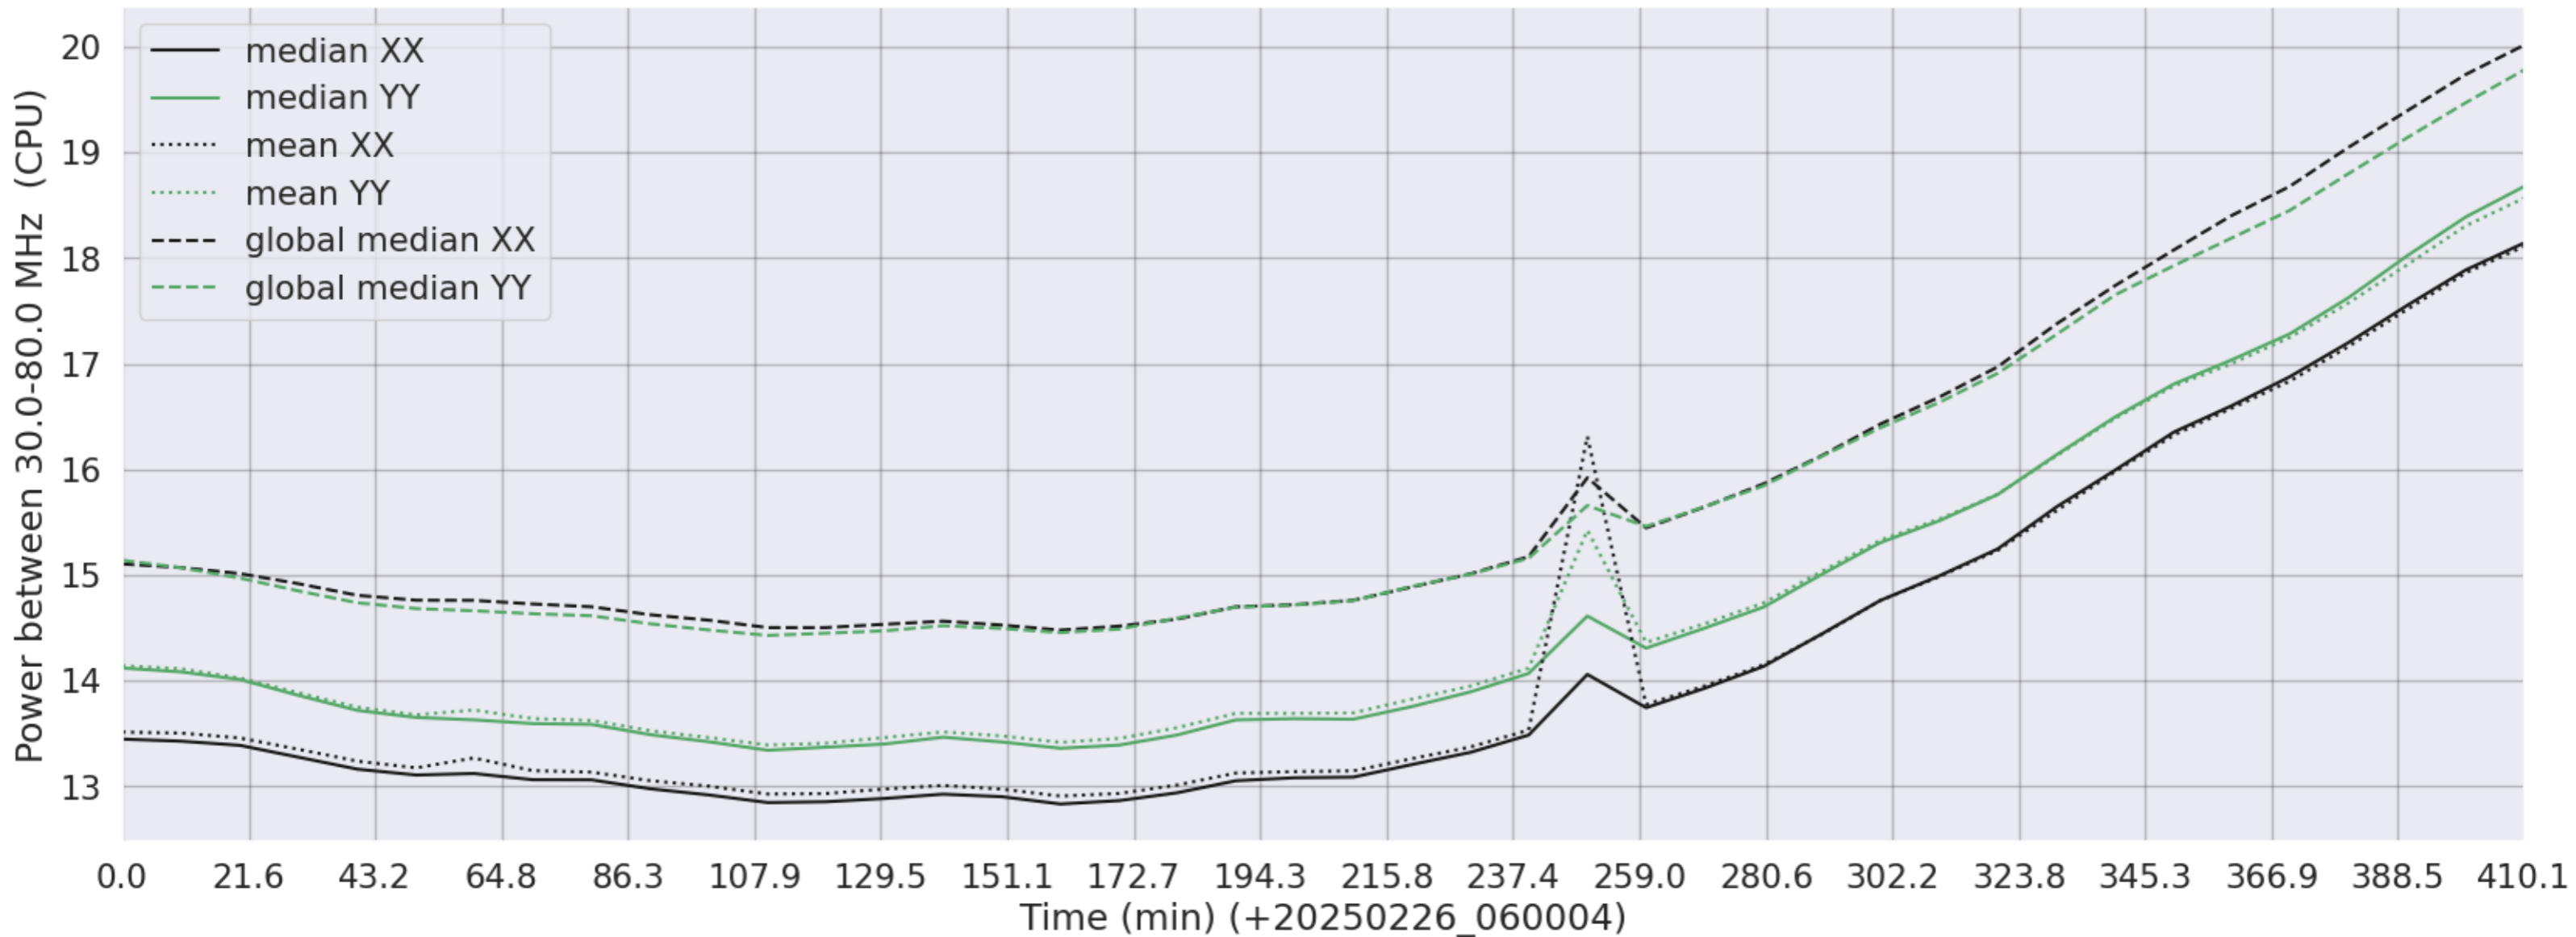

LWA090 - Correlator# 147 - XX FLAGS:Good - YY FLAGS:Good

LWA091 - Correlator# 146 - XX FLAGS:Good - YY FLAGS:Good