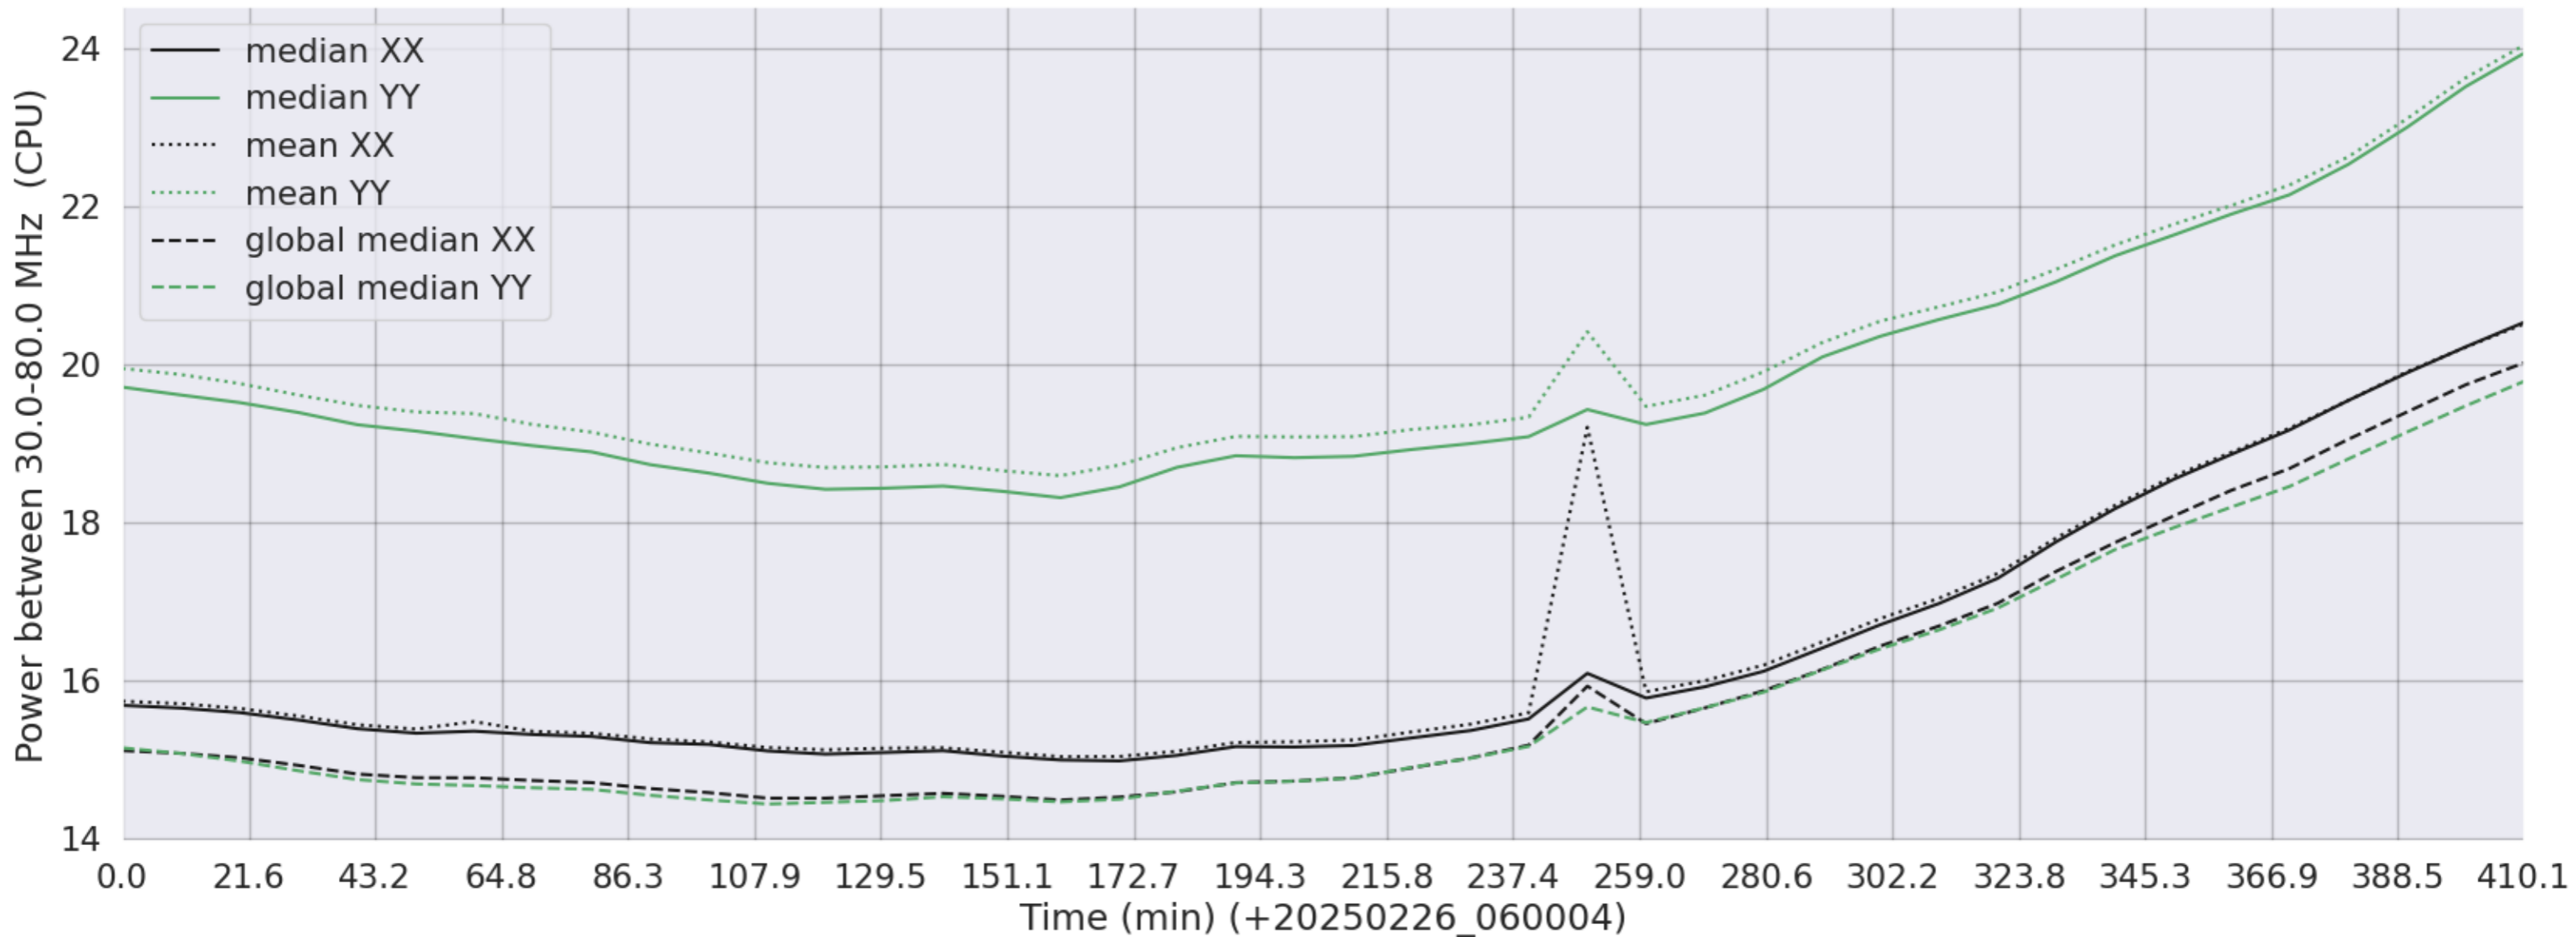

LWA322 - Correlator# 251 - XX FLAGS:Good - YY FLAGS:Good

LWA326 - Correlator# 250 - XX FLAGS:Good - YY FLAGS:Good