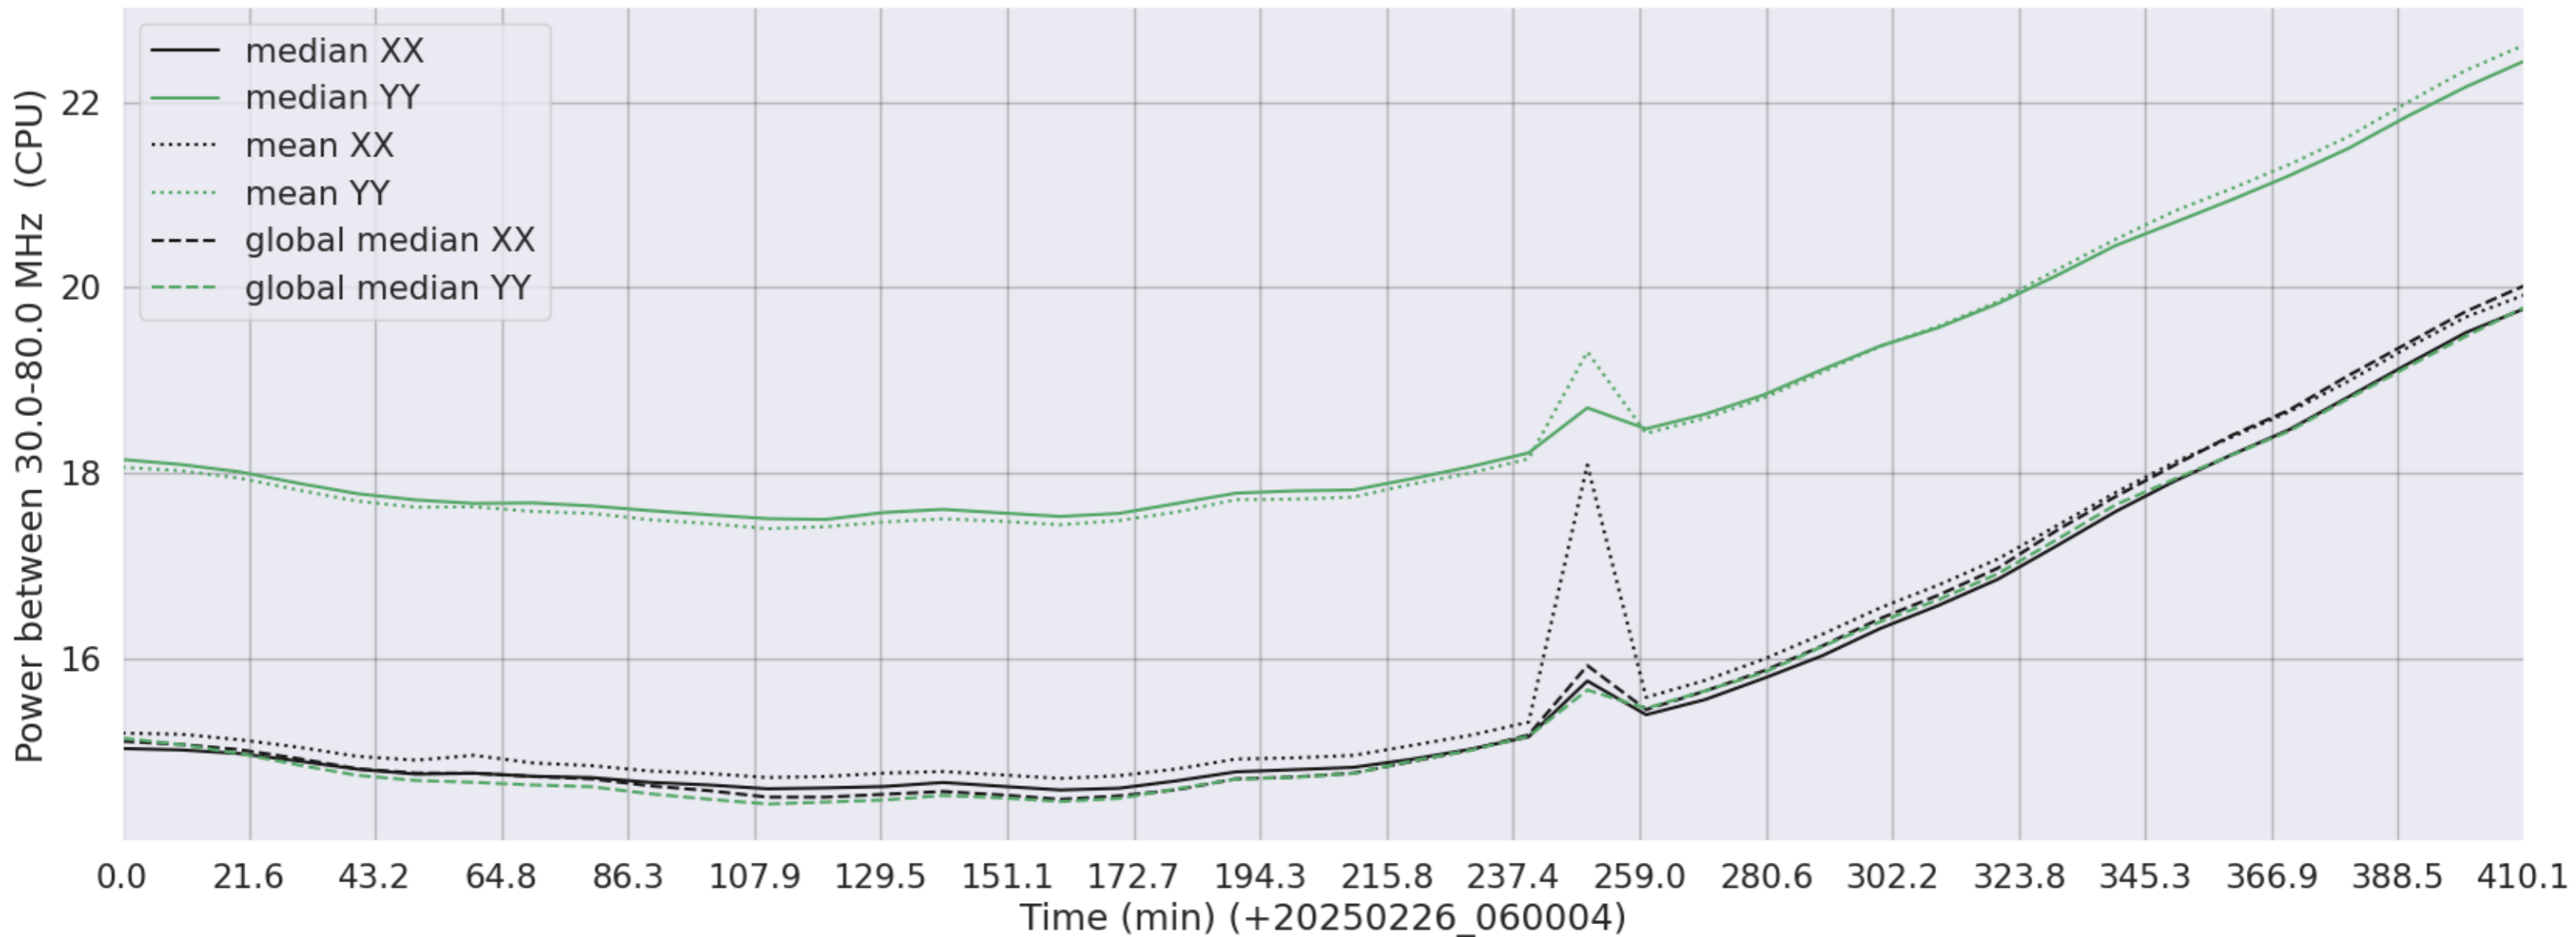

LWA264 - Correlator# 349 - XX FLAGS:Good - YY FLAGS:Good

LWA300 - Correlator# 348 - XX FLAGS:Good - YY FLAGS:Good