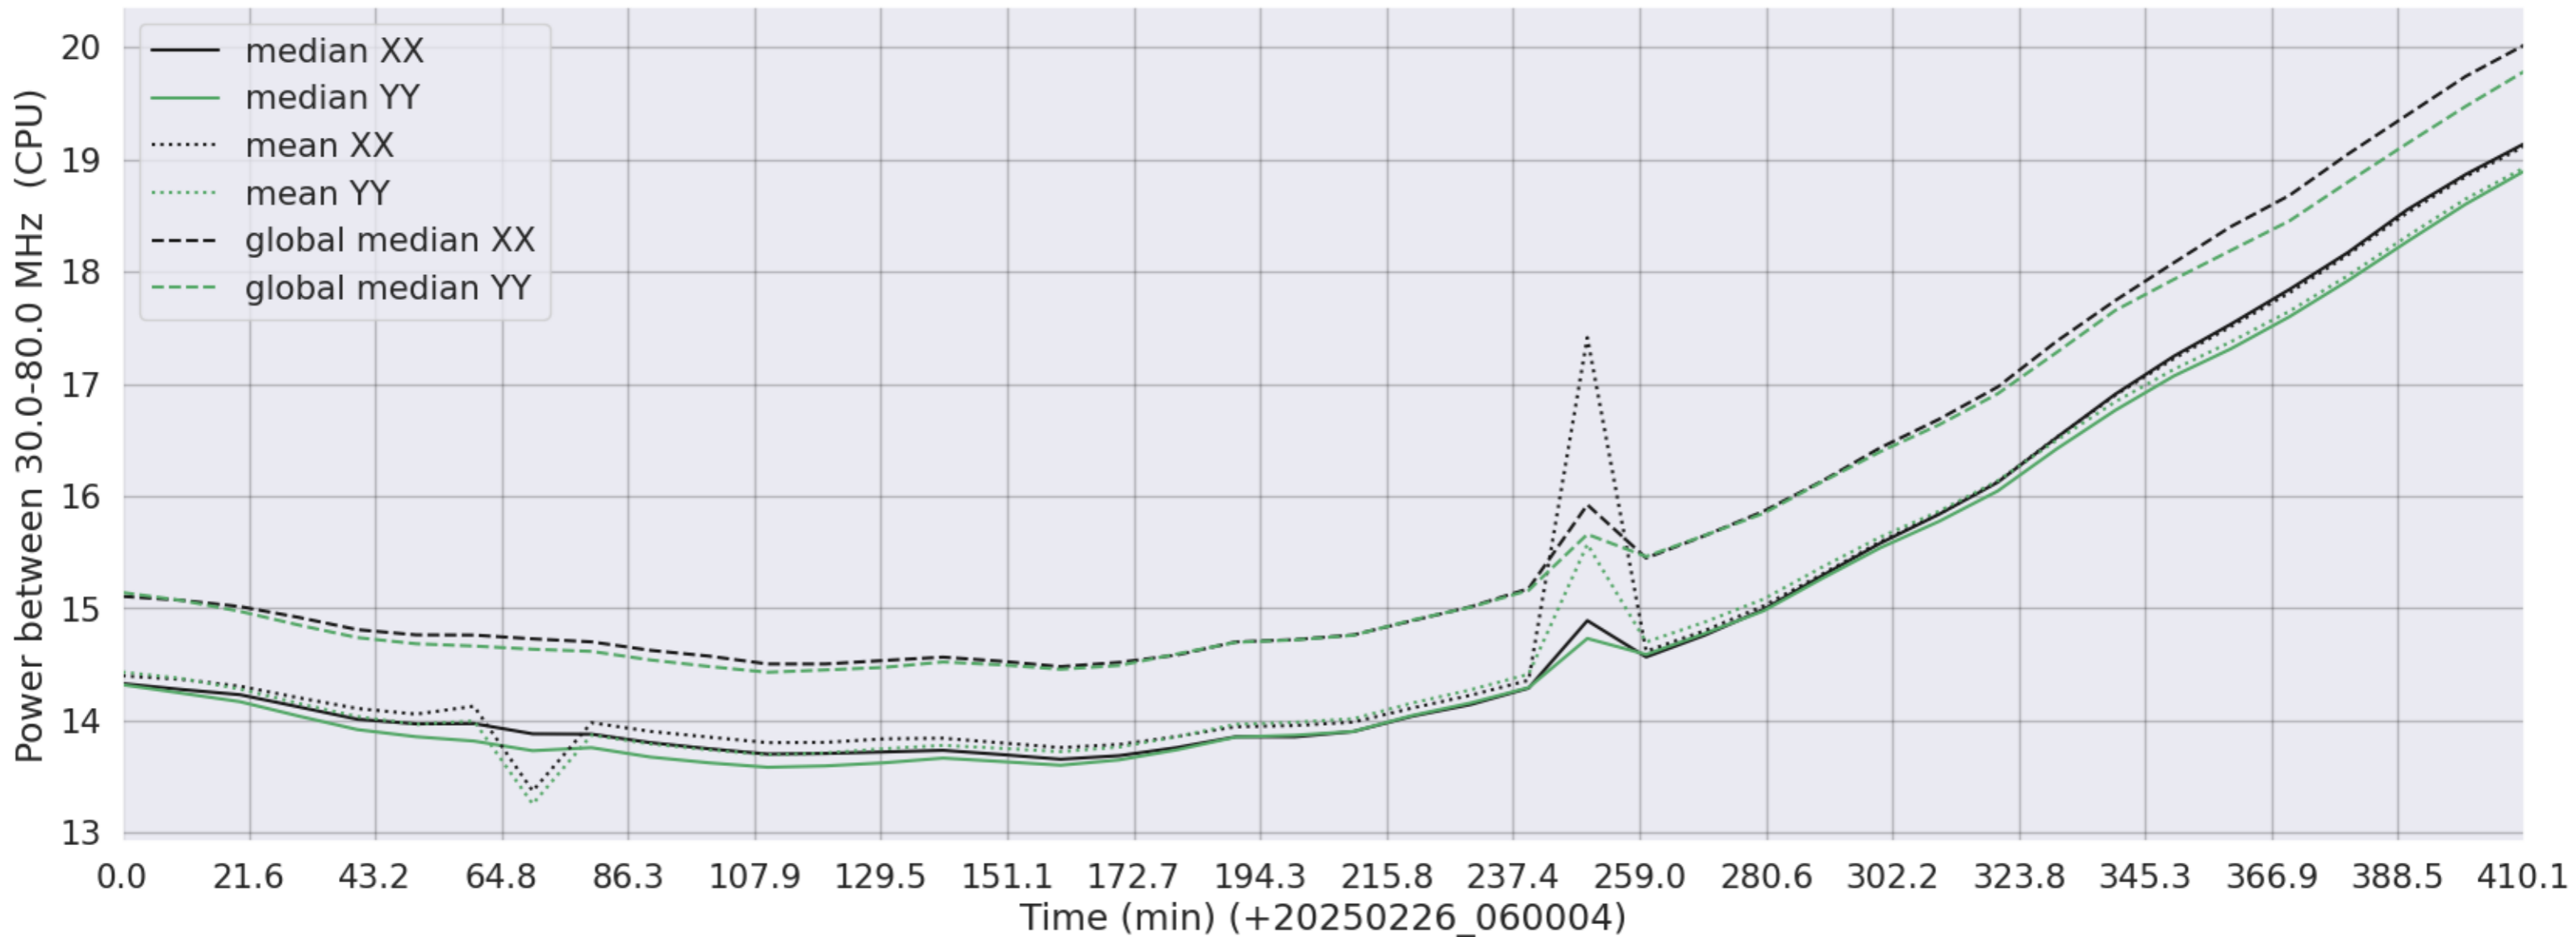

LWA044 - Correlator# 080 - XX FLAGS:Good - YY FLAGS:Good

LWA043 - Correlator# 081 - XX FLAGS:Good - YY FLAGS:Good

LWA046 - Correlator# 082 - XX FLAGS:Good - YY FLAGS:Good

LWA045 - Correlator# 083 - XX FLAGS:Good - YY FLAGS:Good