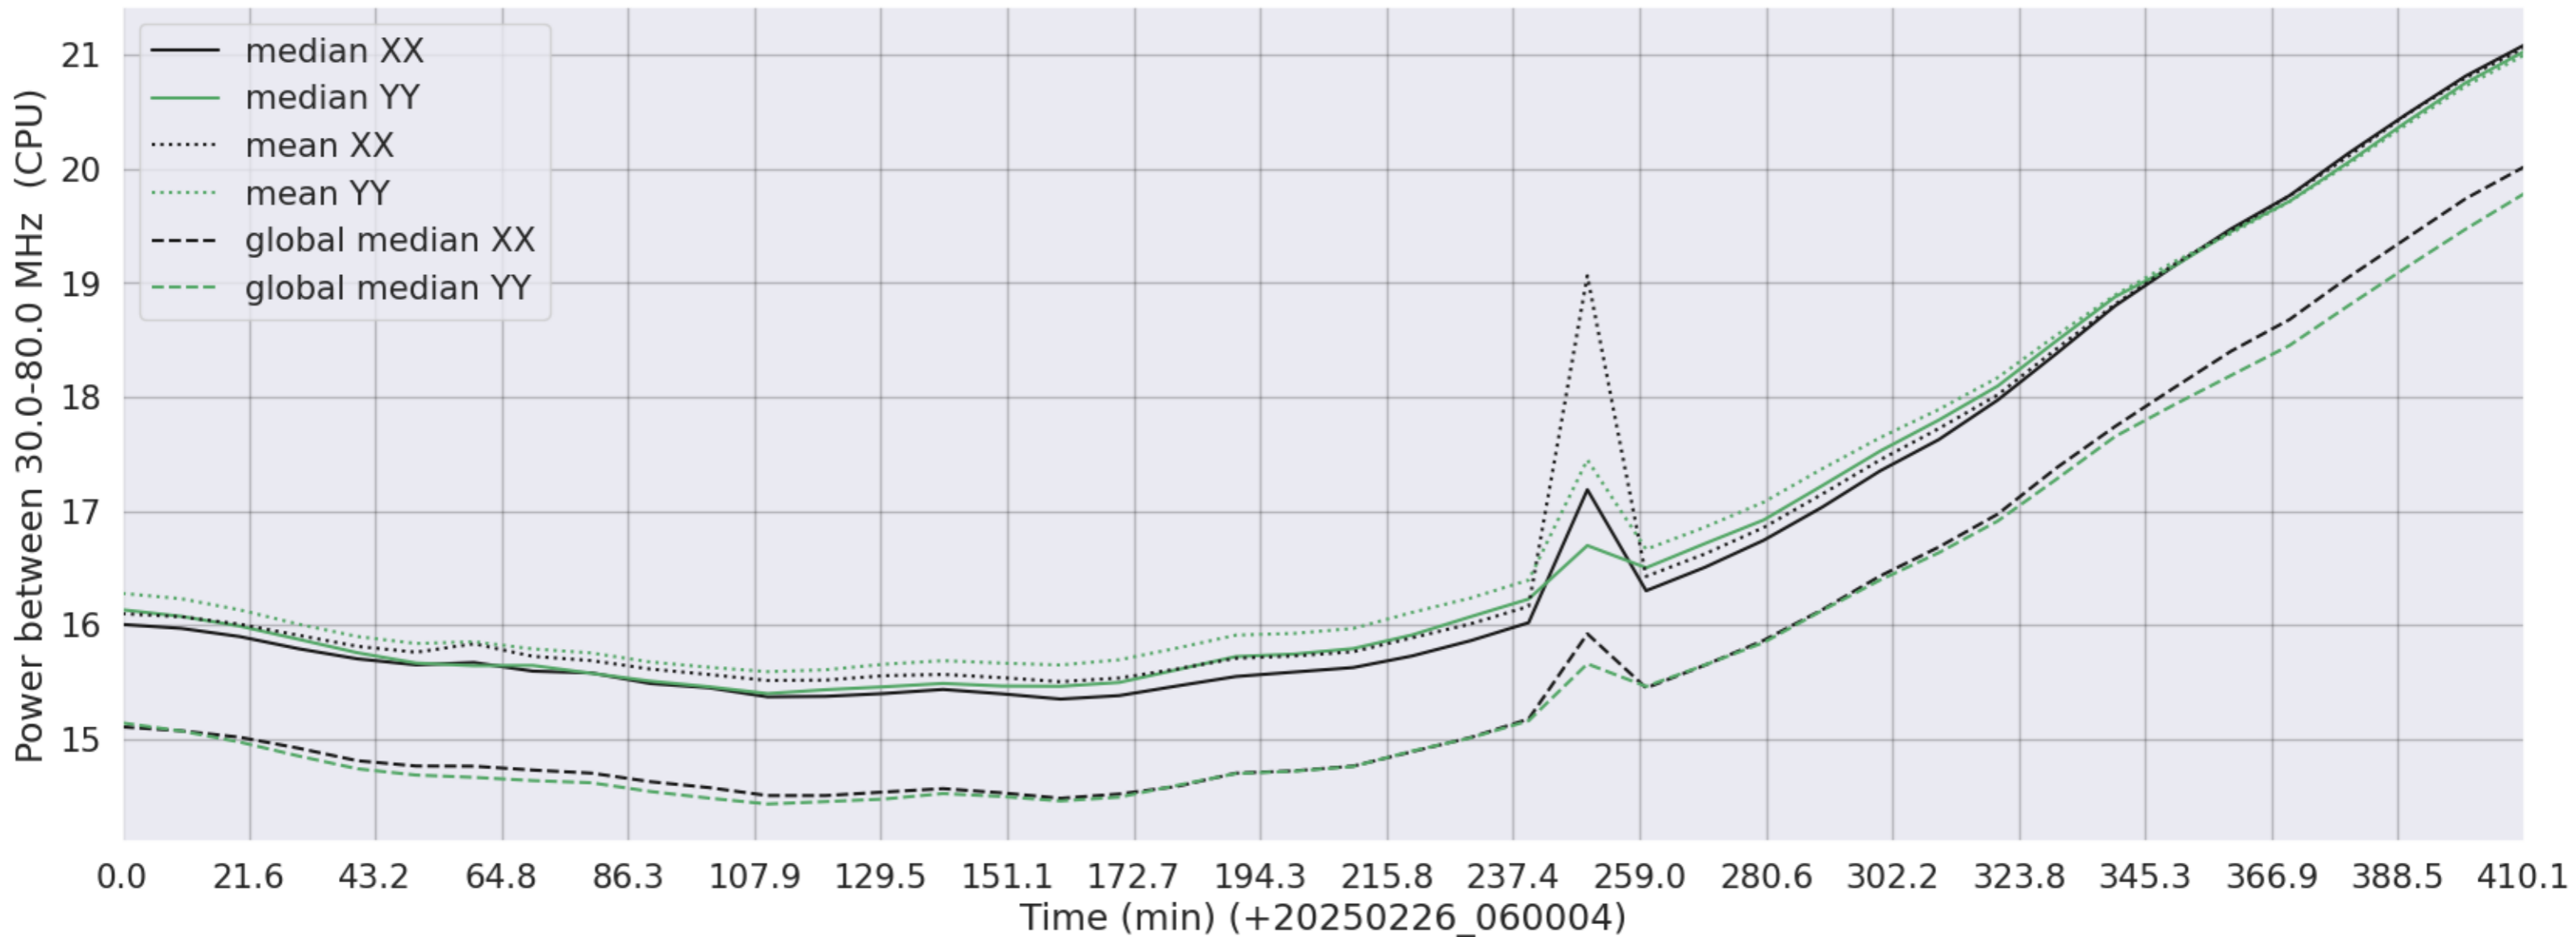

LWA163 - Correlator# 264 - XX FLAGS:Good - YY FLAGS:Good

LWA162 - Correlator# 265 - XX FLAGS:Good - YY FLAGS:Good

LWA165 - Correlator# 266 - XX FLAGS:Good - YY FLAGS:Good

LWA164 - Correlator# 267 - XX FLAGS:Good - YY FLAGS:Good