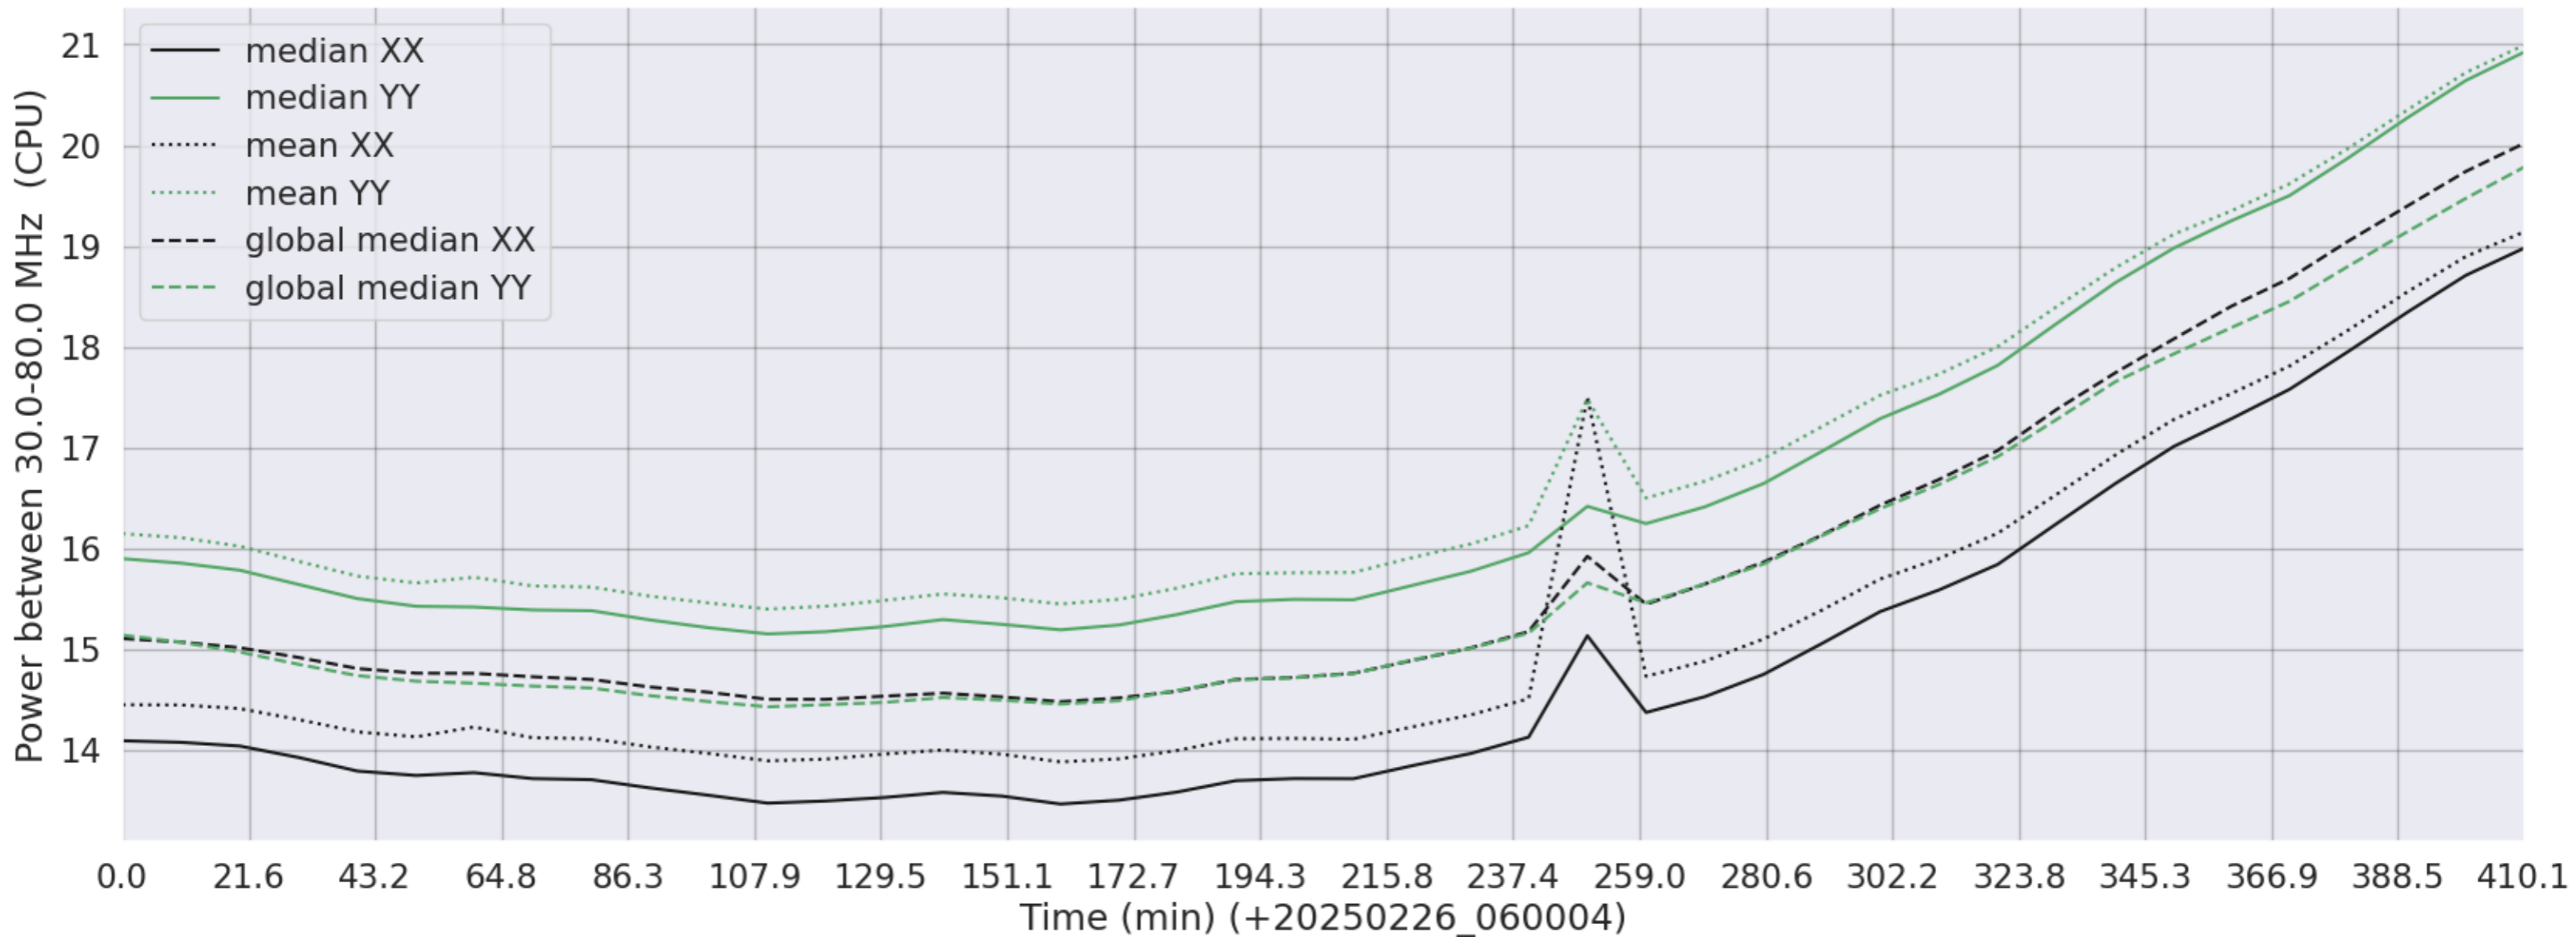

LWA007 - Correlator# 071 - XX FLAGS:Good - YY FLAGS:Good

LWA009 - Correlator# 070 - XX FLAGS:Good - YY FLAGS:Good