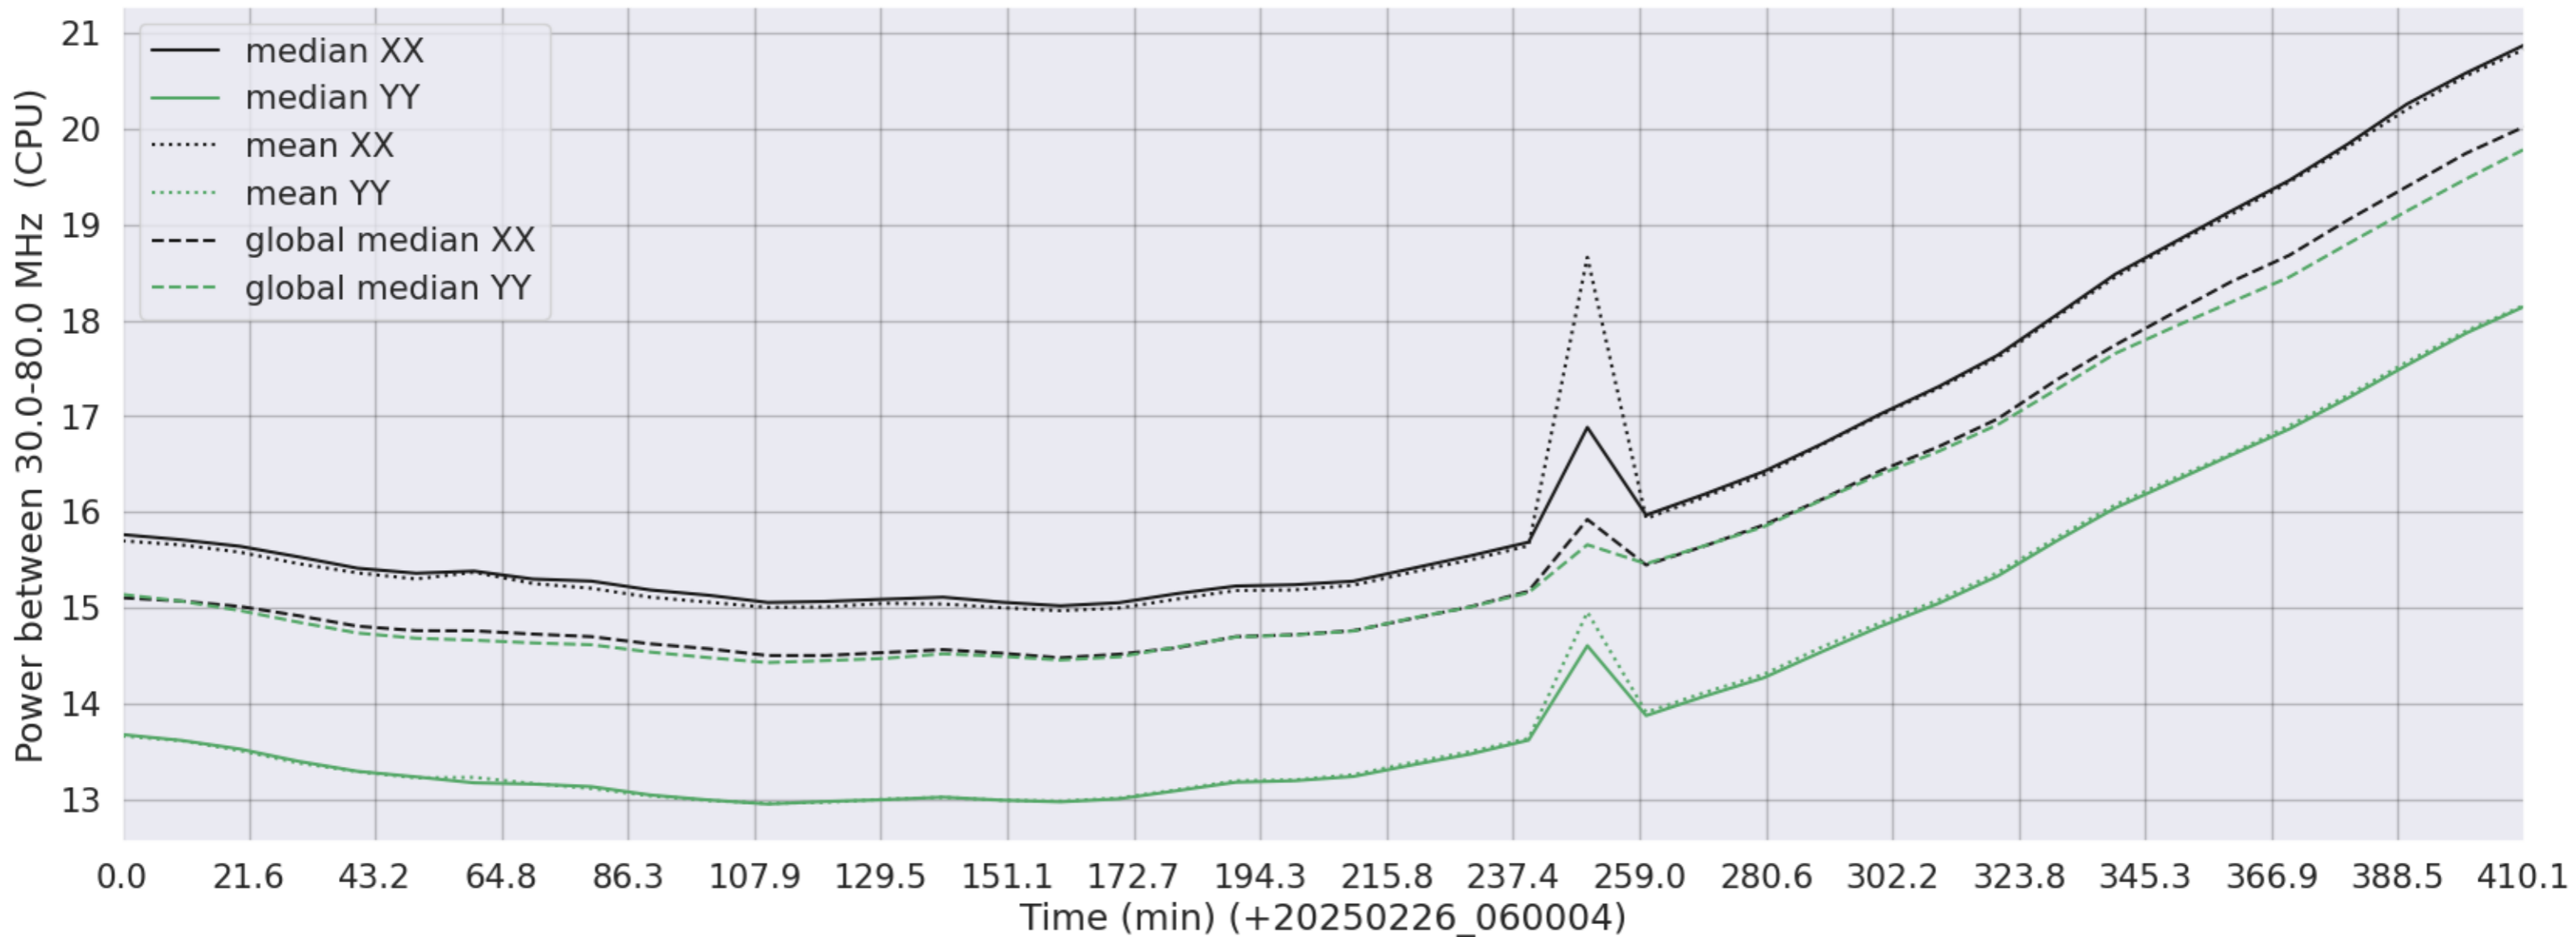

LWA094 - Correlator# 151 - XX FLAGS:Good - YY FLAGS:Good

LWA095 - Correlator# 150 - XX FLAGS:Good - YY FLAGS:Good