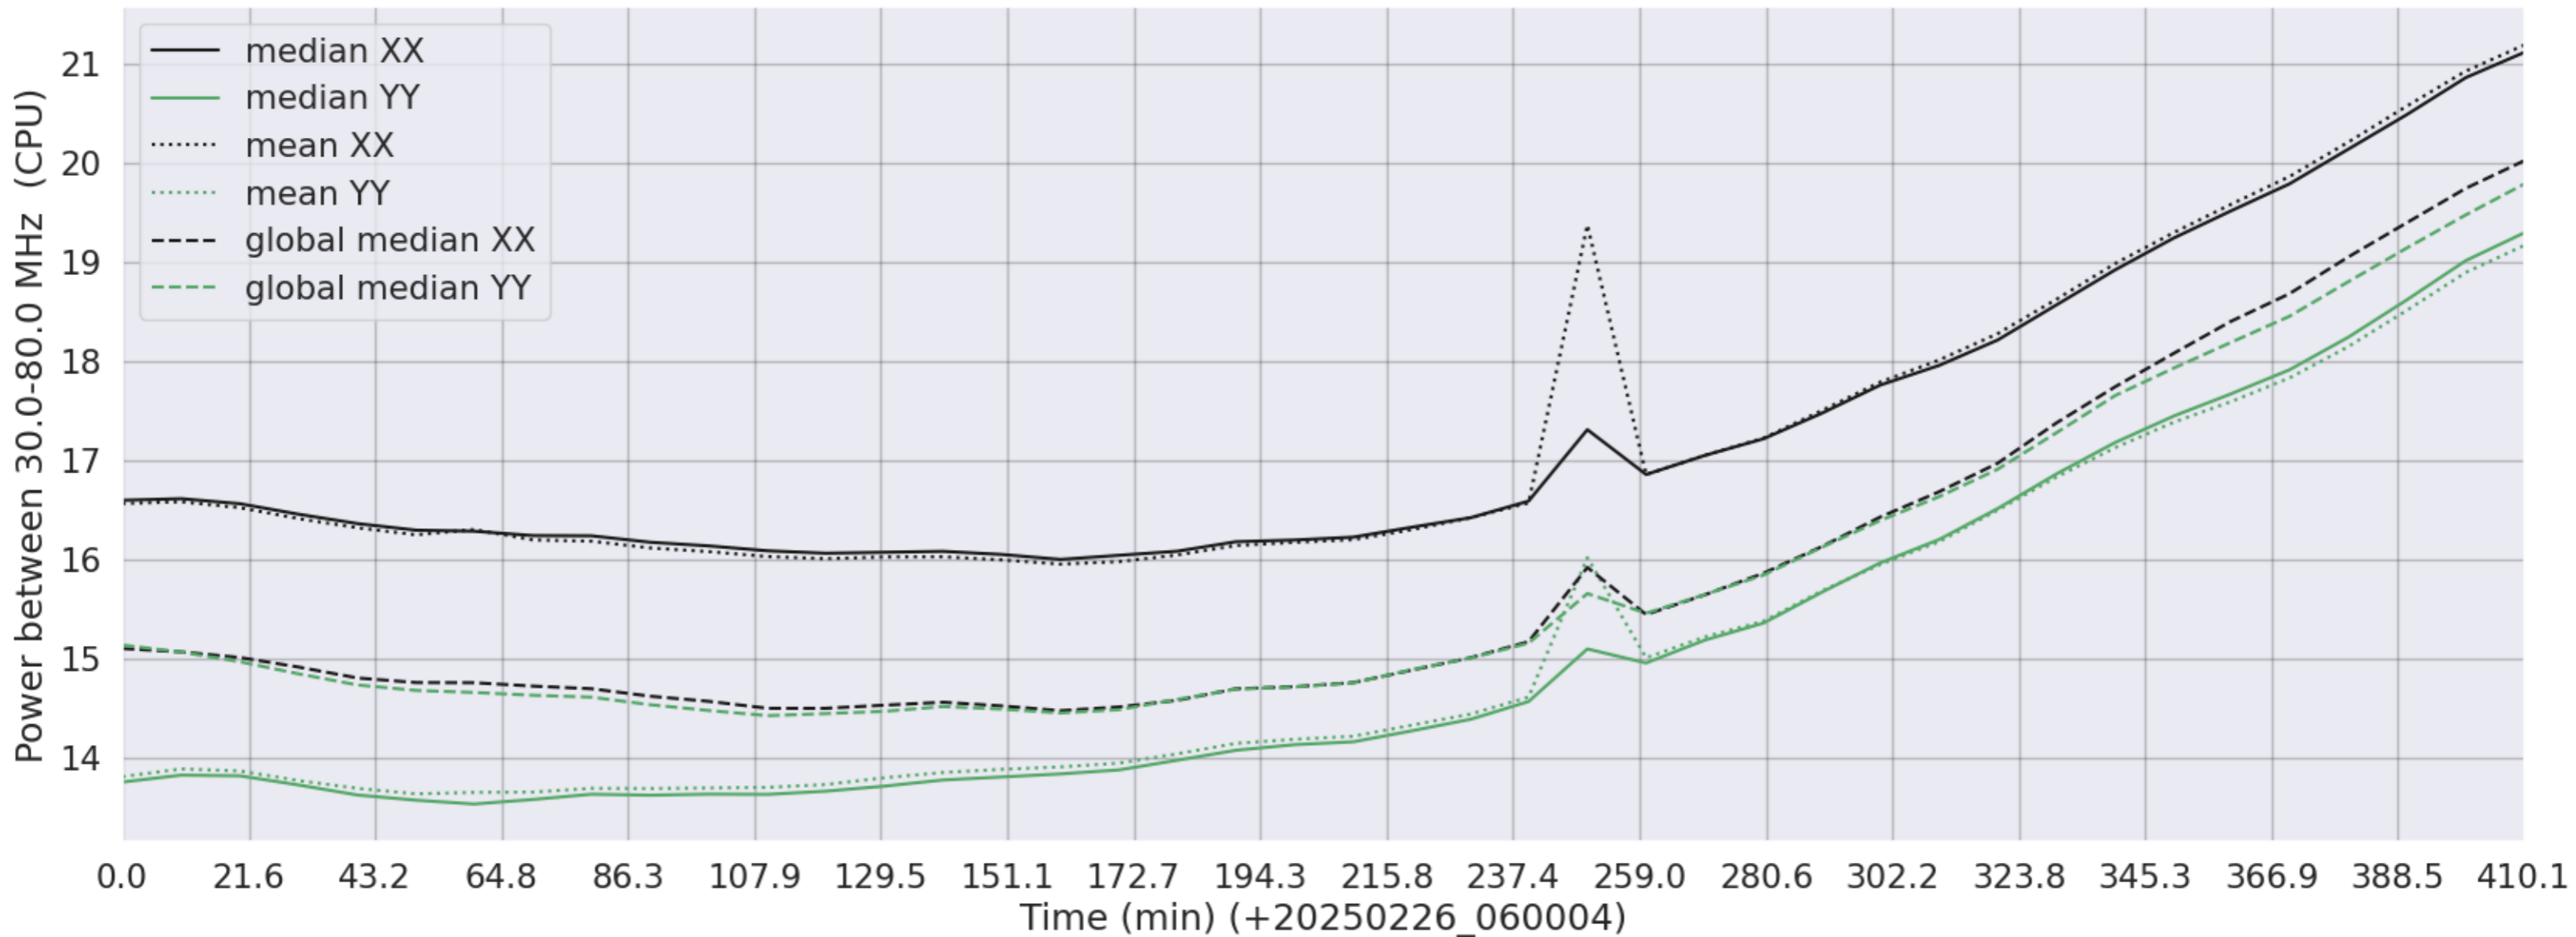

LWA122 - Correlator# 152 - XX FLAGS:Good - YY FLAGS:Good

LWA121 - Correlator# 153 - XX FLAGS:Good - YY FLAGS:Good

LWA325 - Correlator# 154 - XX FLAGS:Good - YY FLAGS:Good

LWA316 - Correlator# 155 - XX FLAGS:Good - YY FLAGS:Good