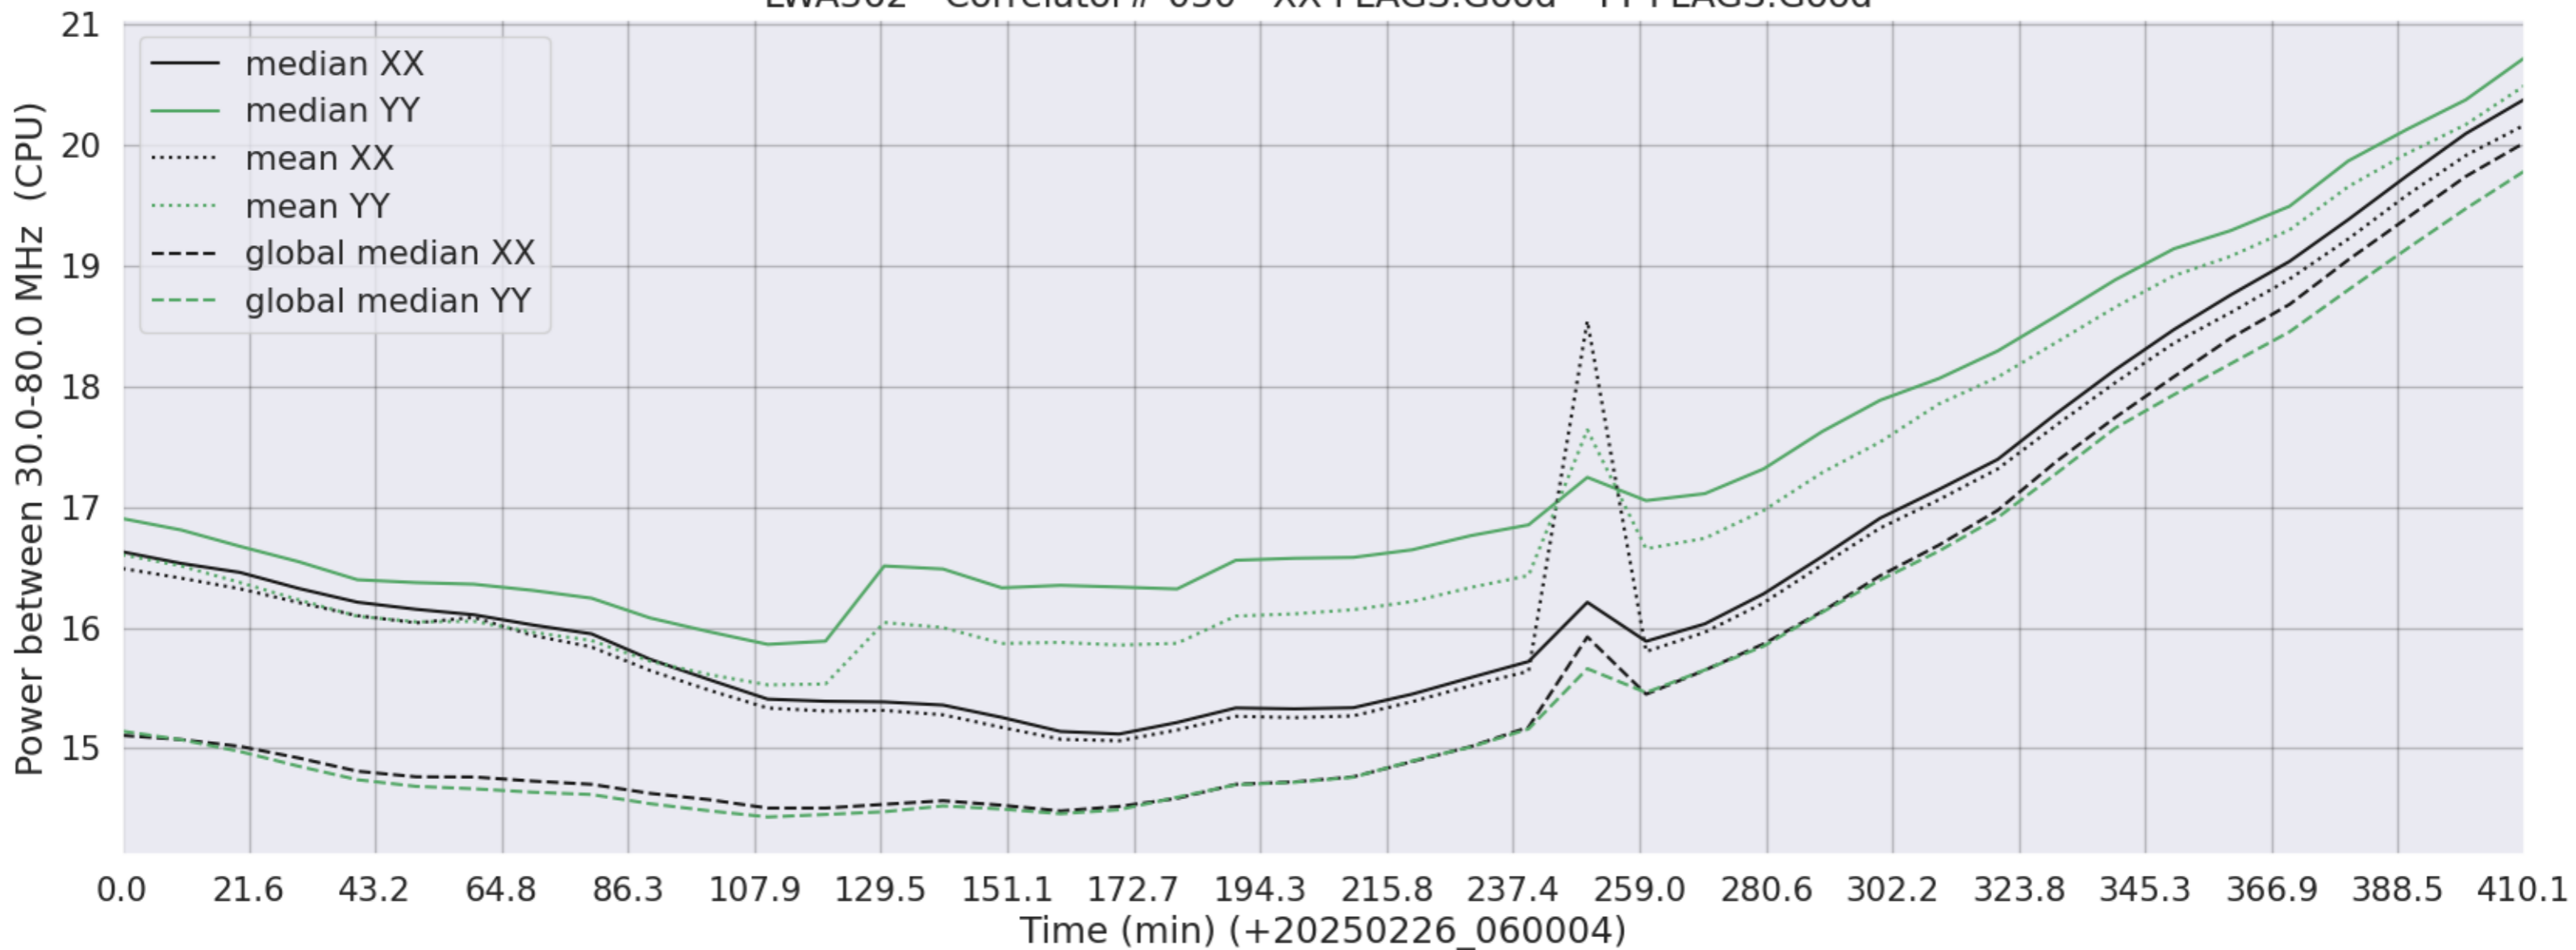

LWA353 - Correlator# 031 - XX FLAGS:Good - YY FLAGS:Good

LWA362 - Correlator# 030 - XX FLAGS:Good - YY FLAGS:Good