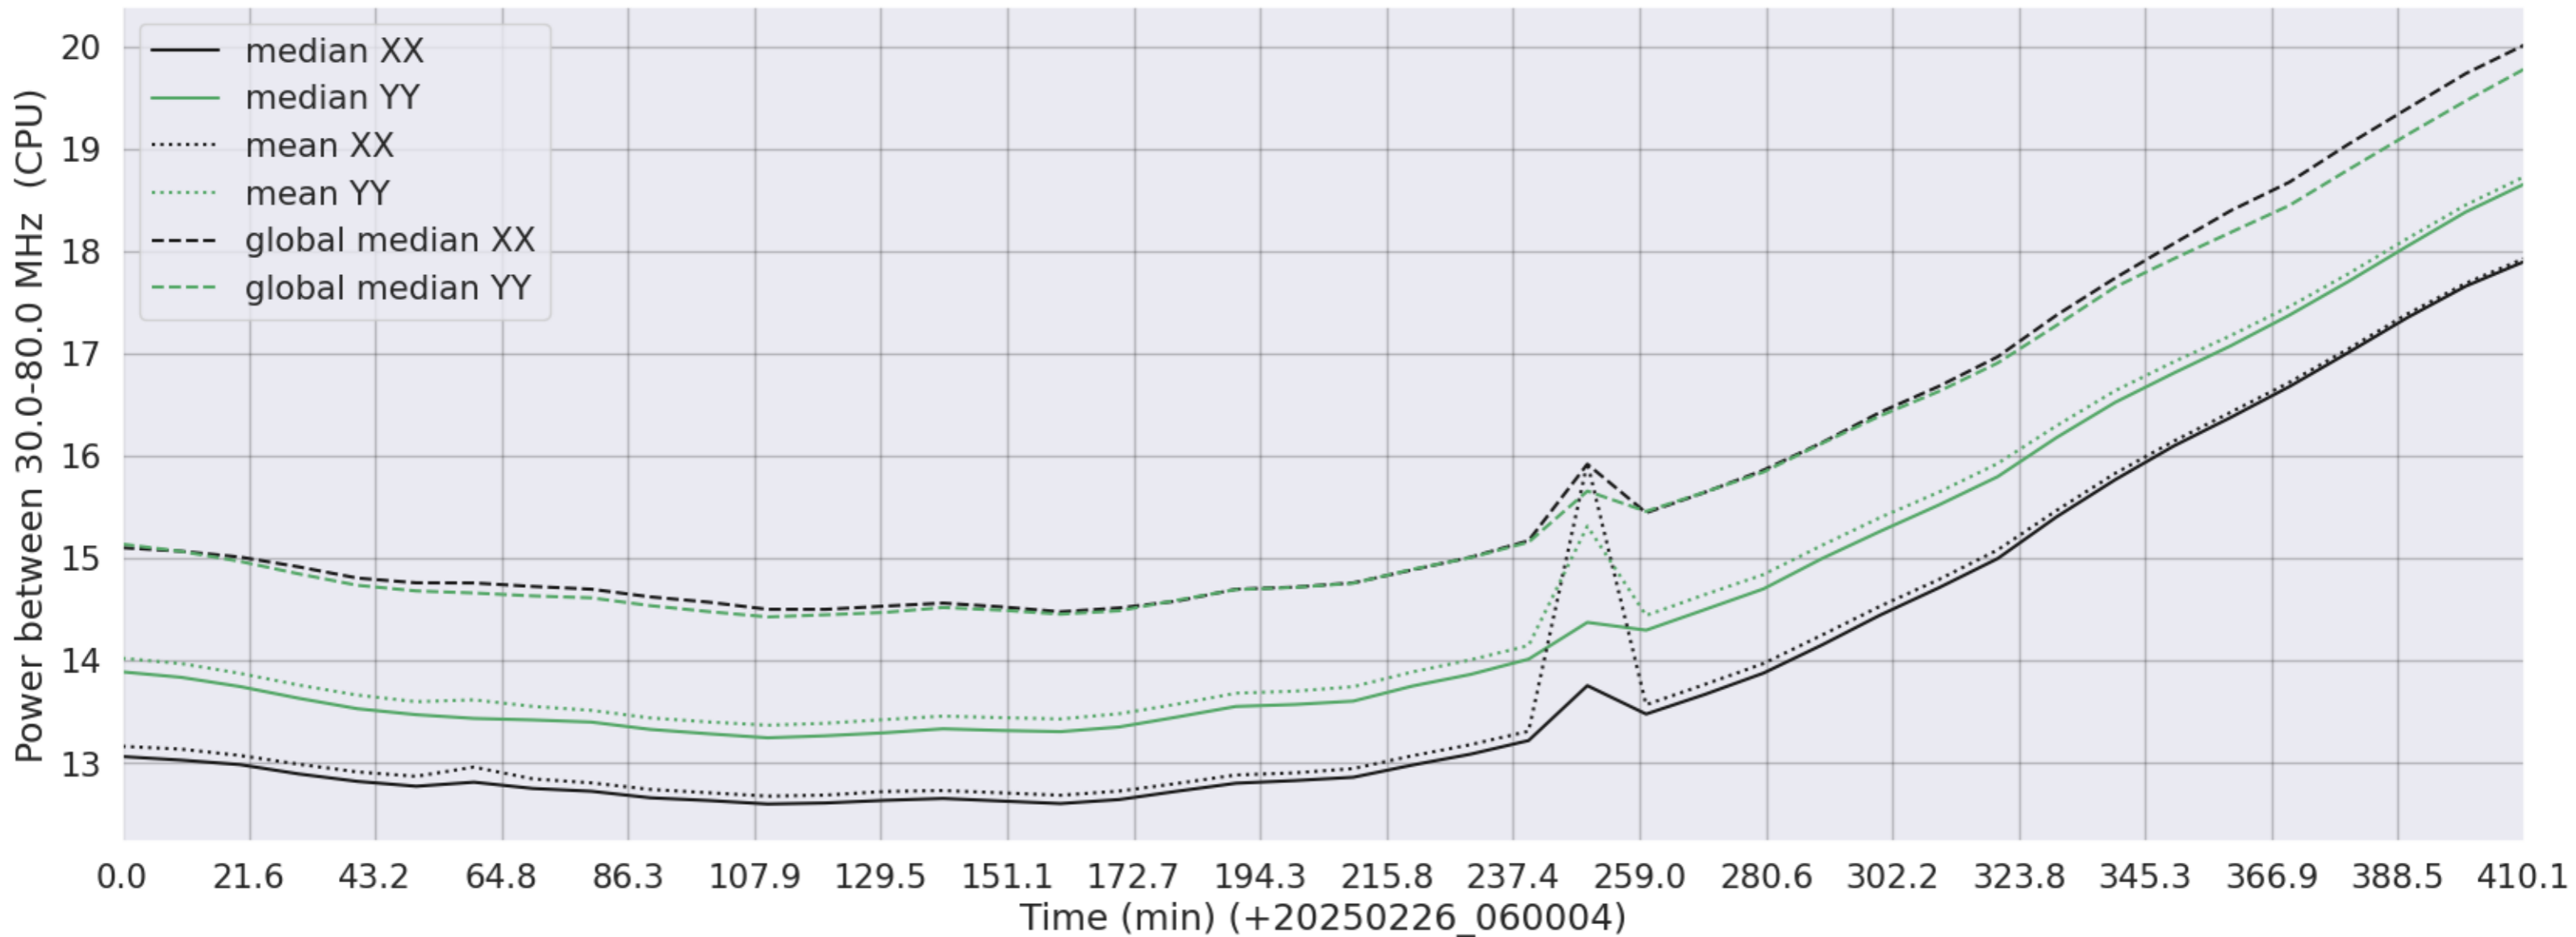

LWA188 - Correlator# 228 - XX FLAGS:Good - YY FLAGS:Good

LWA128 - Correlator# 229 - XX FLAGS:Good - YY FLAGS:Good

LWA153 - Correlator# 230 - XX FLAGS:Good - YY FLAGS:Good

LWA181 - Correlator# 231 - XX FLAGS:Good - YY FLAGS:Good