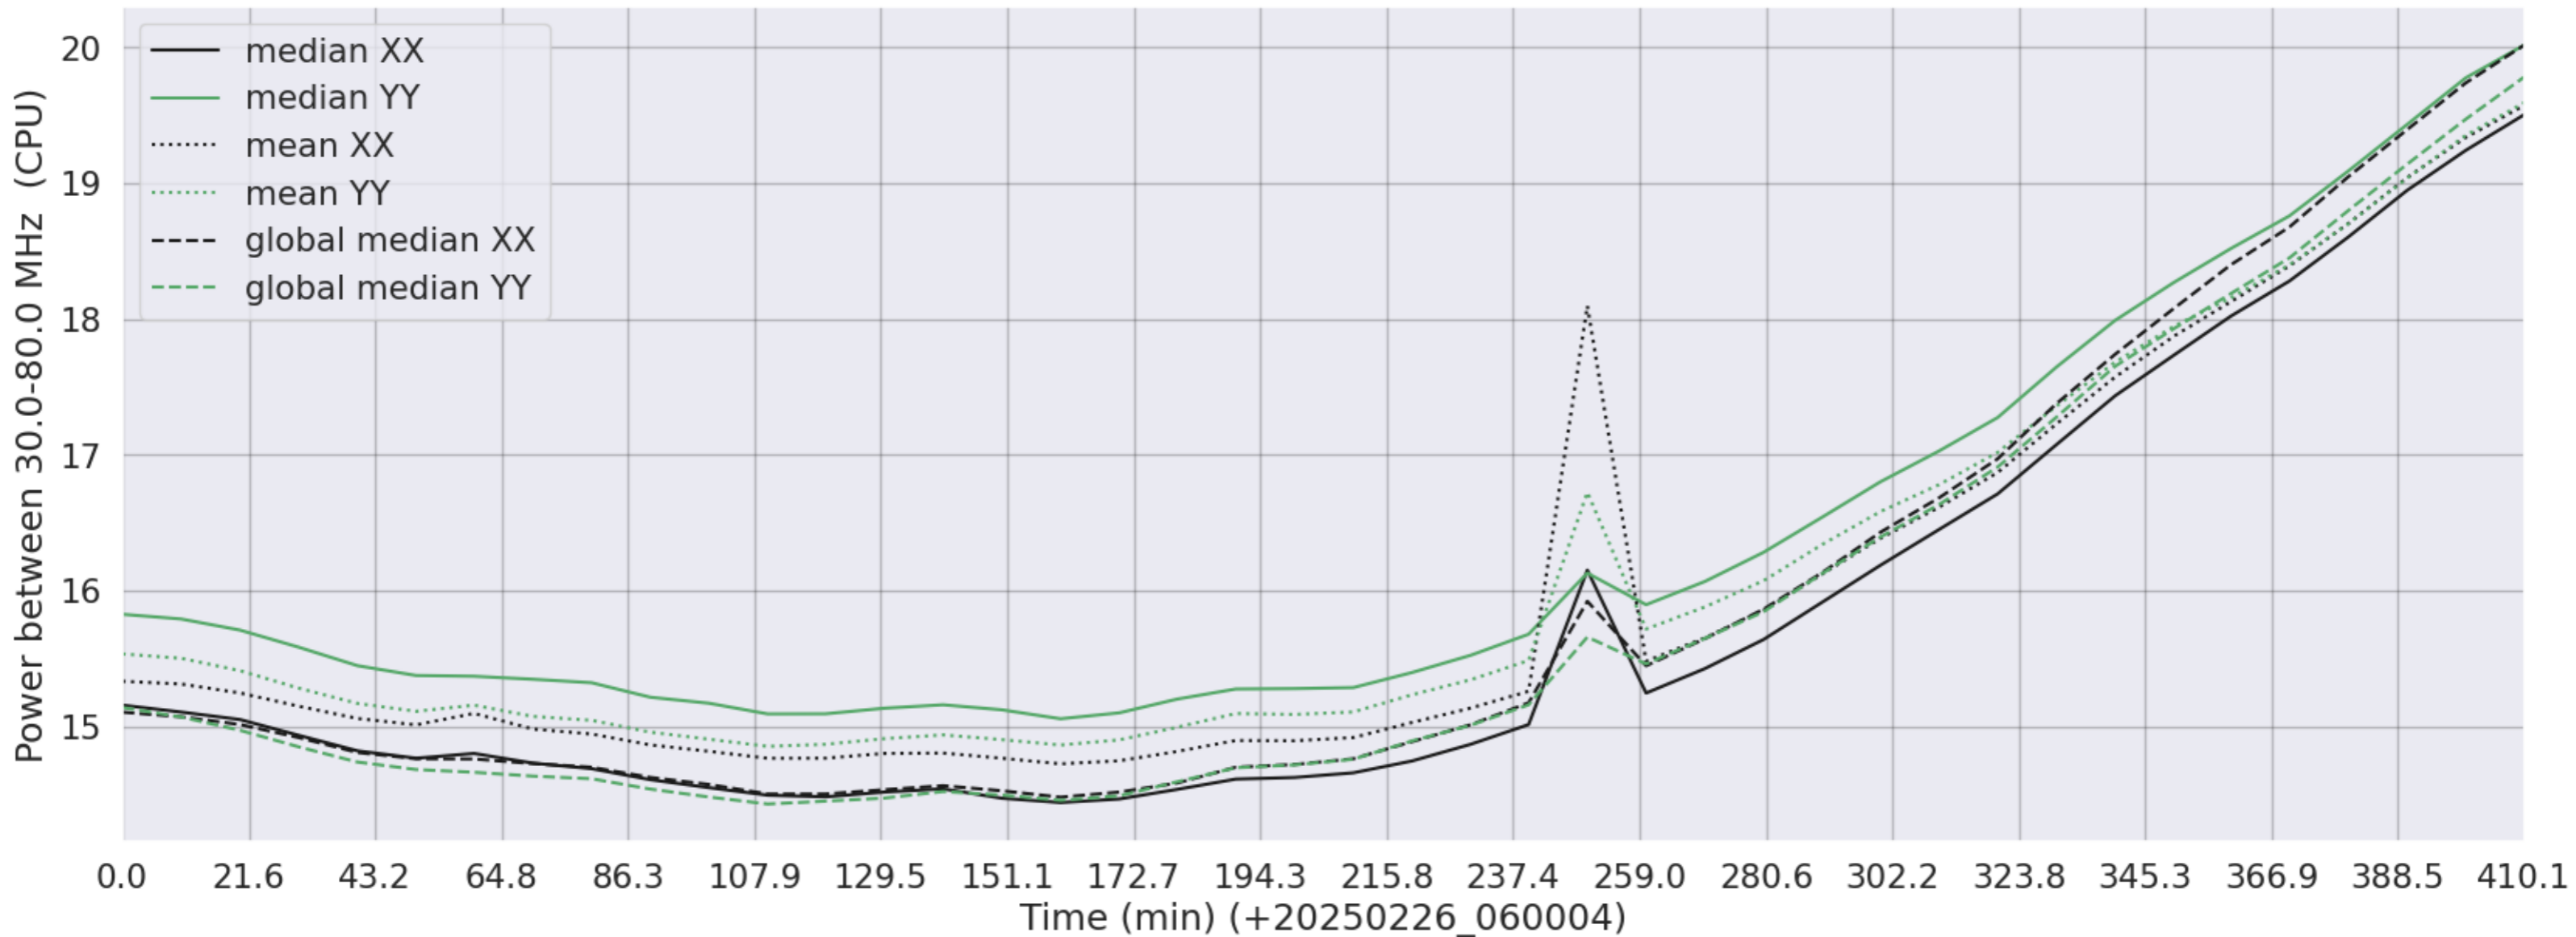

LWA162 - Correlator# 265 - XX FLAGS:Good - YY FLAGS:Good

LWA163 - Correlator# 264 - XX FLAGS:Good - YY FLAGS:Good