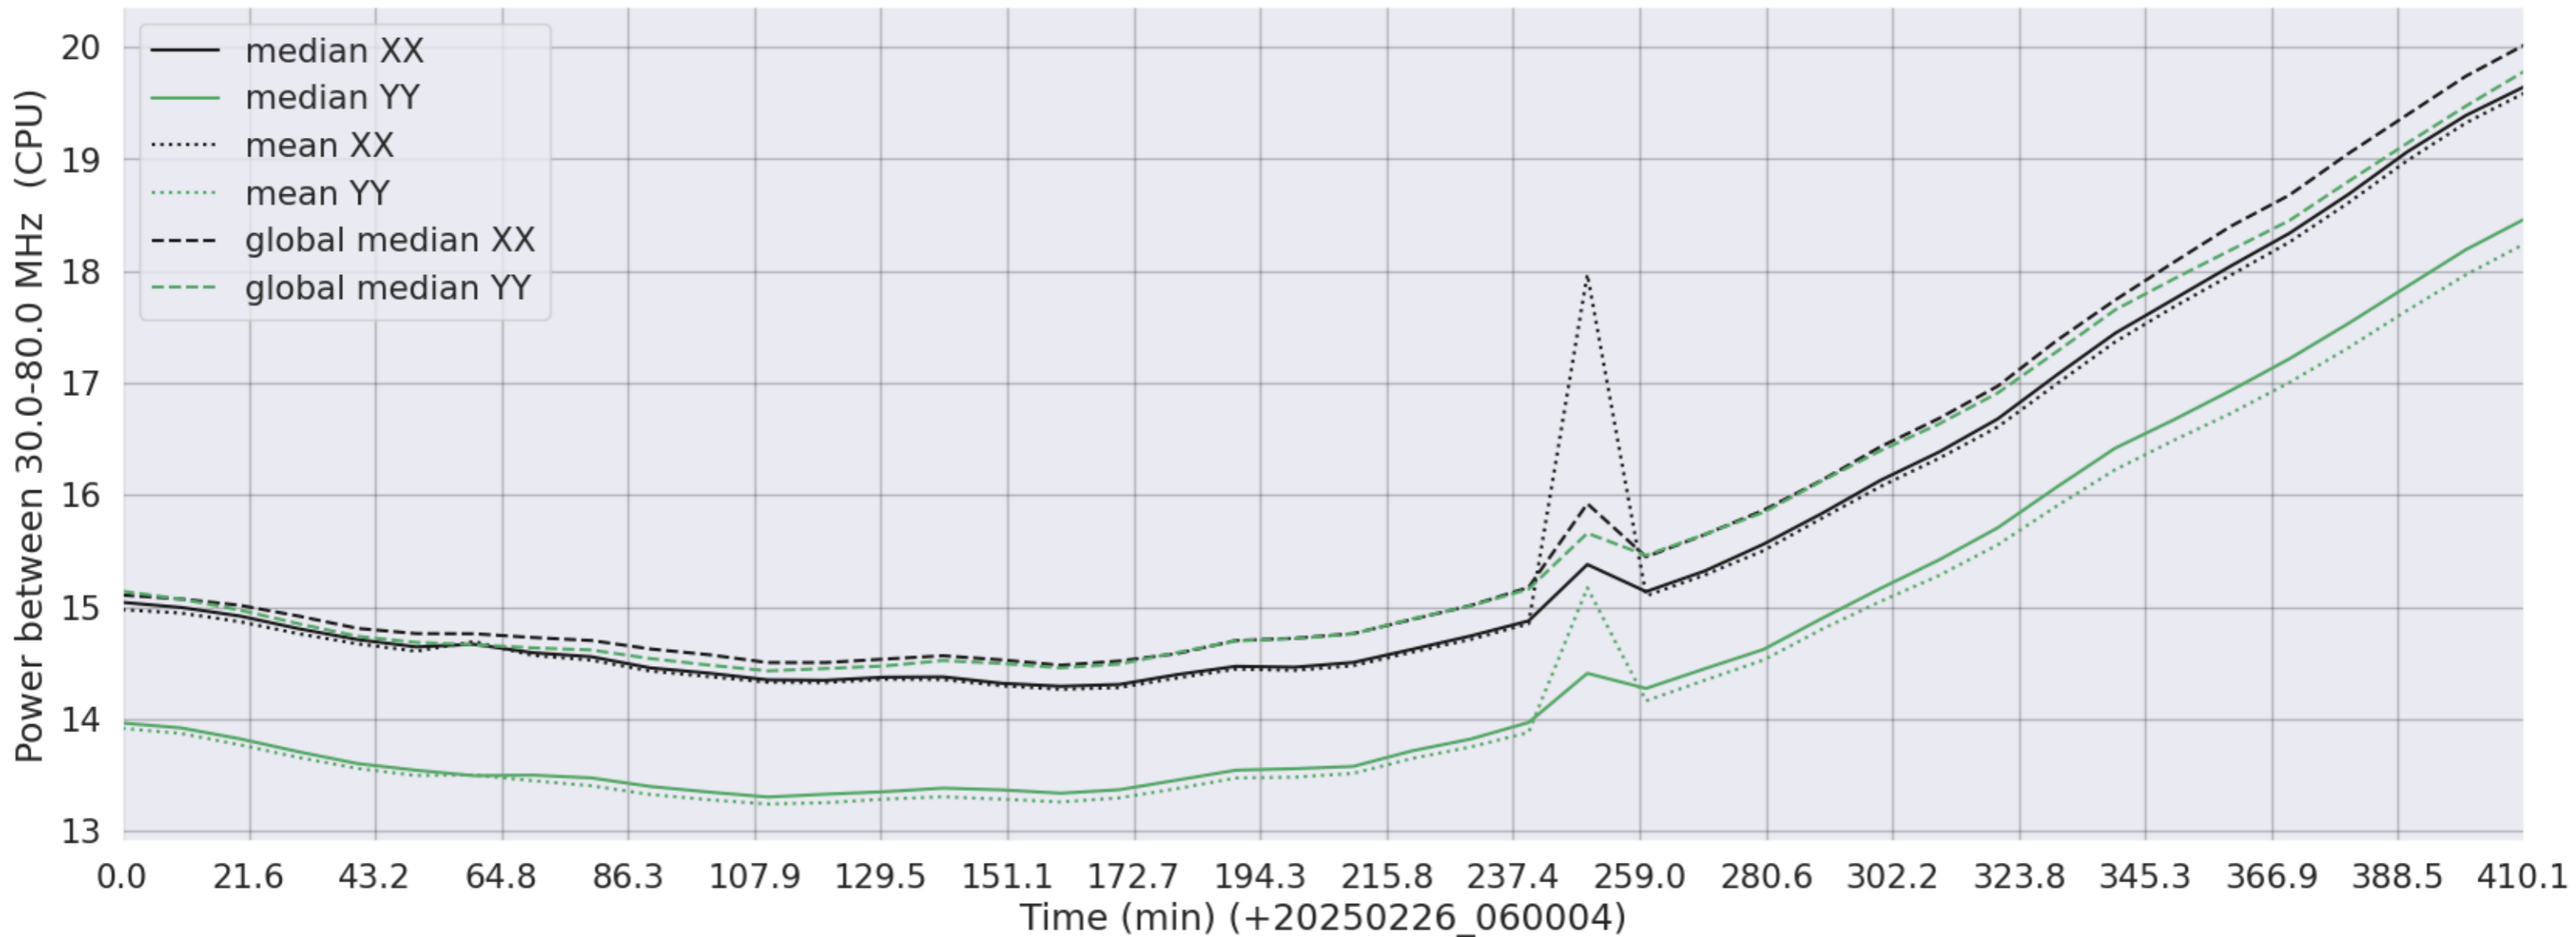

LWA113 - Correlator# 203 - XX FLAGS:Good - YY FLAGS:Good

LWA114 - Correlator# 202 - XX FLAGS:Good - YY FLAGS:Good