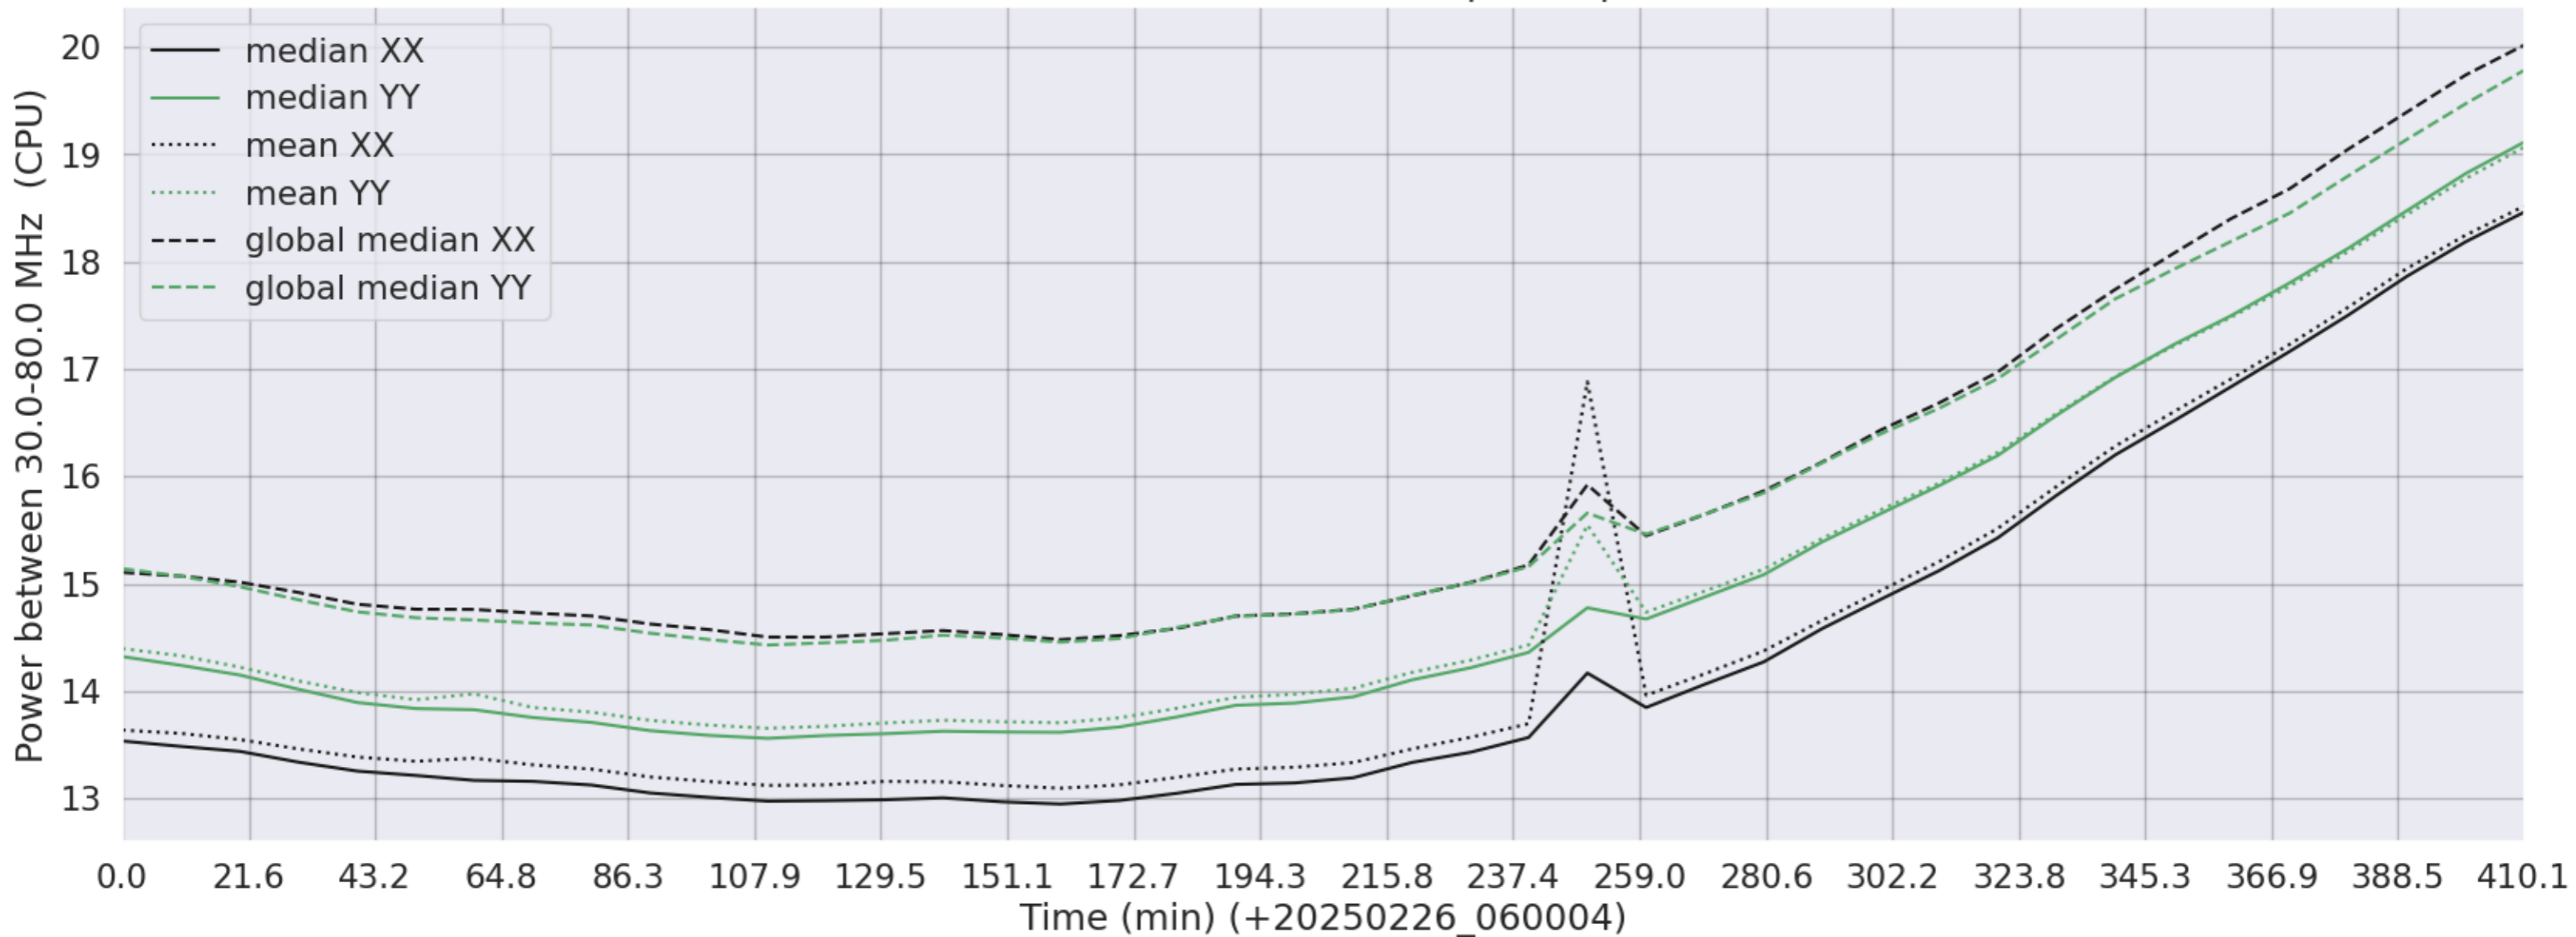

LWA074 - Correlator# 086 - XX FLAGS:Good - YY FLAGS:Good

LWA047 - Correlator# 085 - XX FLAGS:BadSpecShape - YY FLAGS:Good