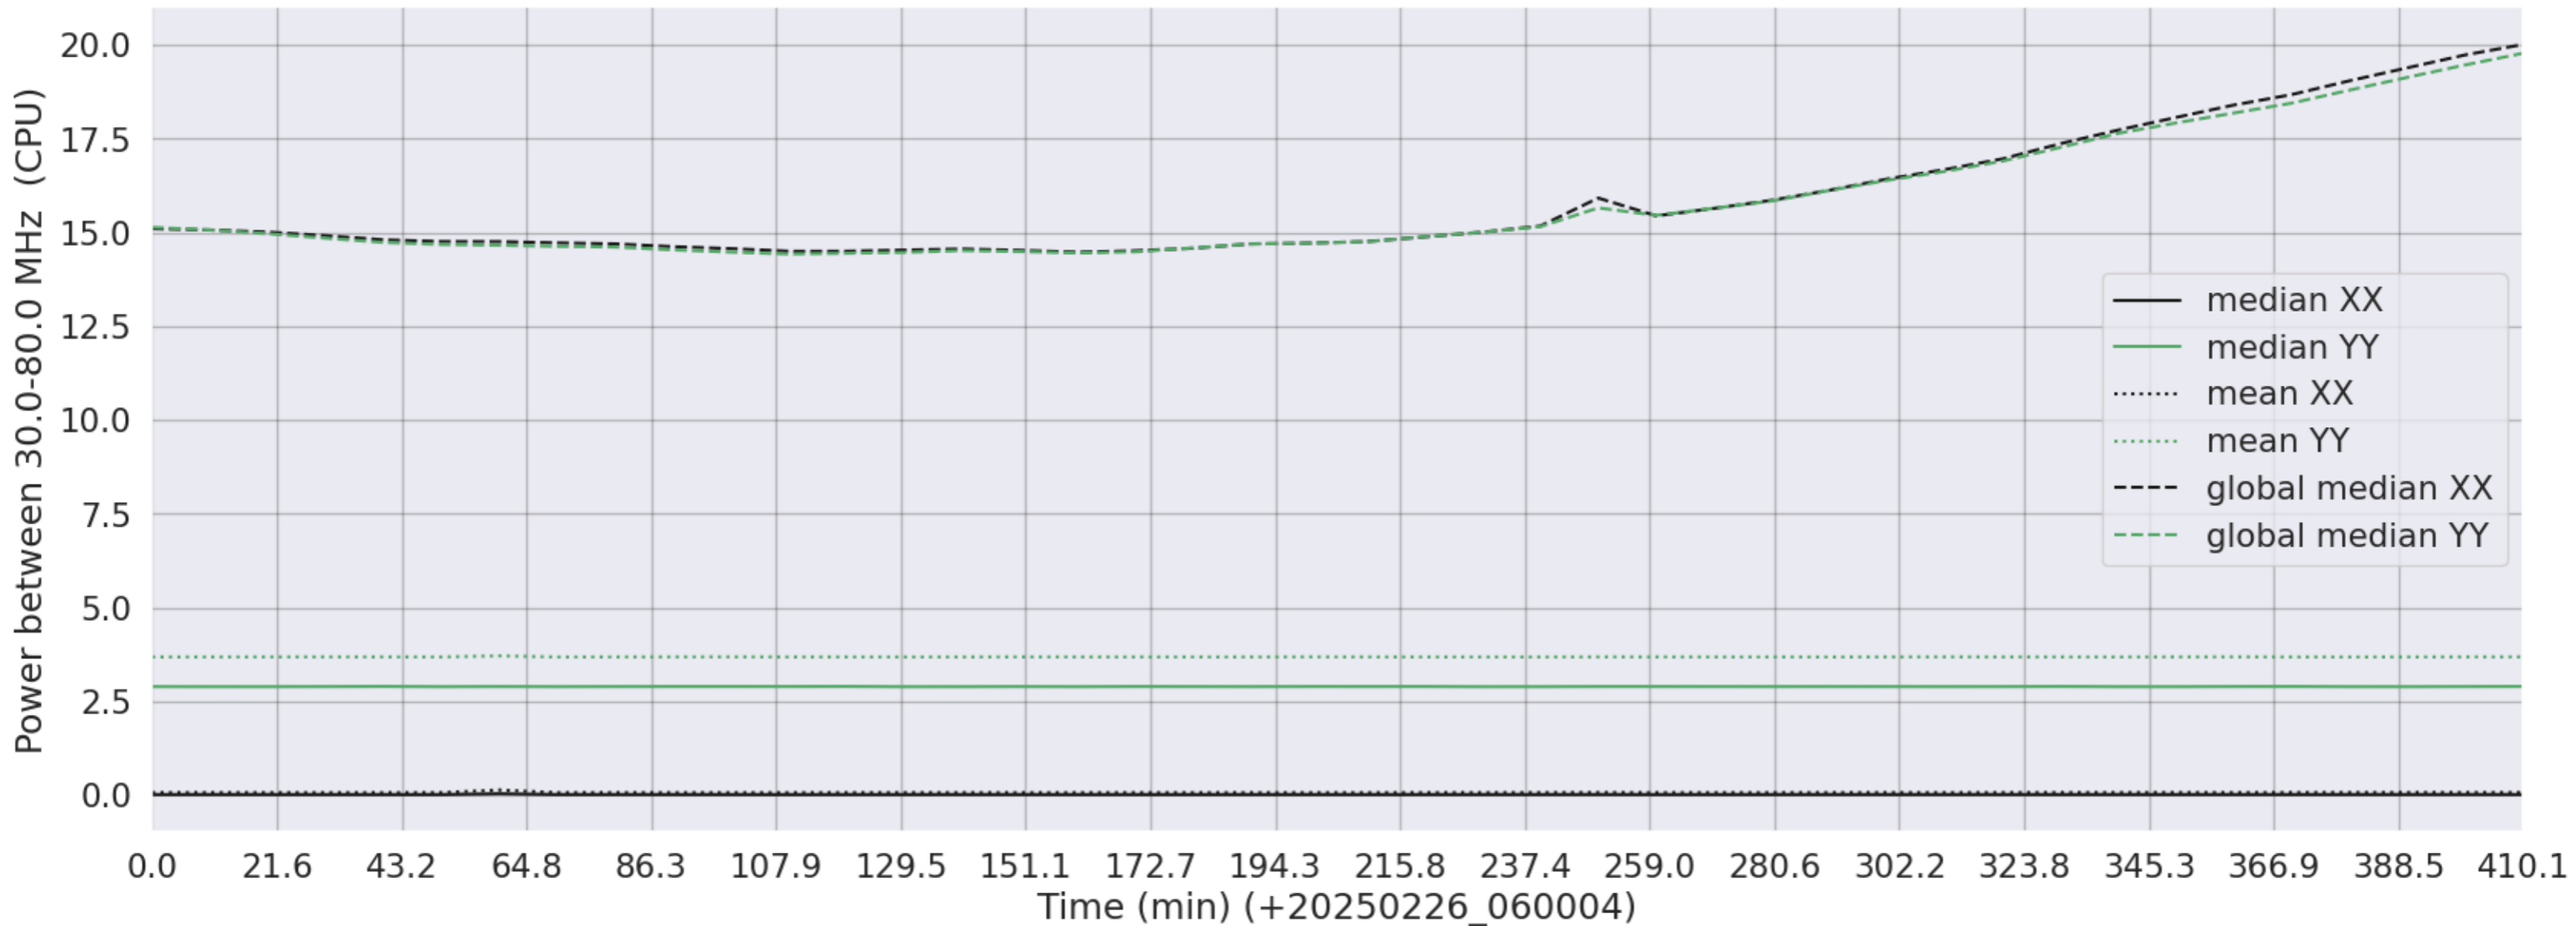

LWA228 - Correlator# 302 - XX FLAGS:Good - YY FLAGS:Good

LWA209 - Correlator# 301 - XX FLAGS:LowPower - YY FLAGS:LowPower