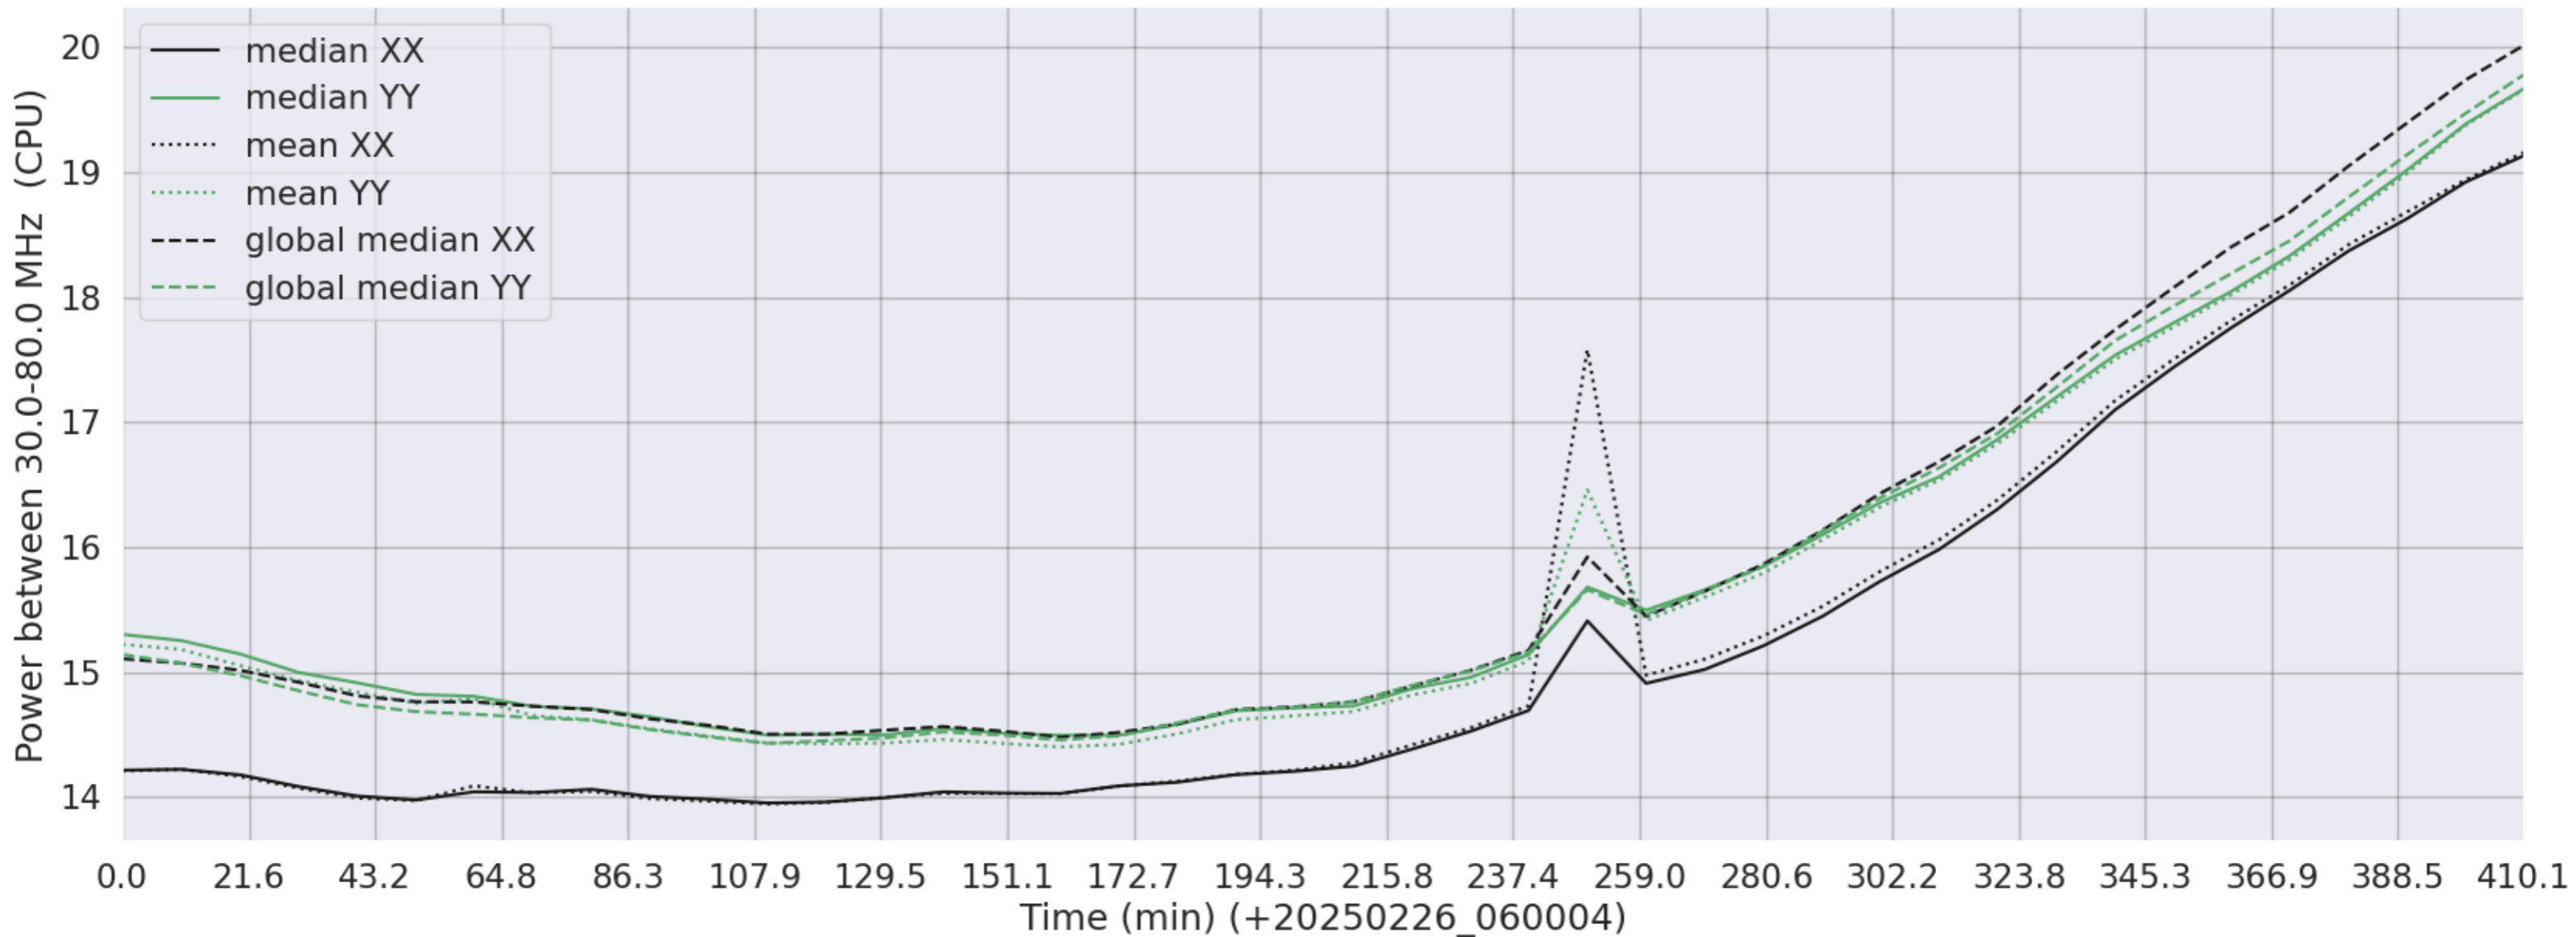

LWA352 - Correlator# 028 - XX FLAGS:Good - YY FLAGS:Good

LWA341 - Correlator# 029 - XX FLAGS:Good - YY FLAGS:Good

LWA362 - Correlator# 030 - XX FLAGS:Good - YY FLAGS:Good

LWA353 - Correlator# 031 - XX FLAGS:Good - YY FLAGS:Good