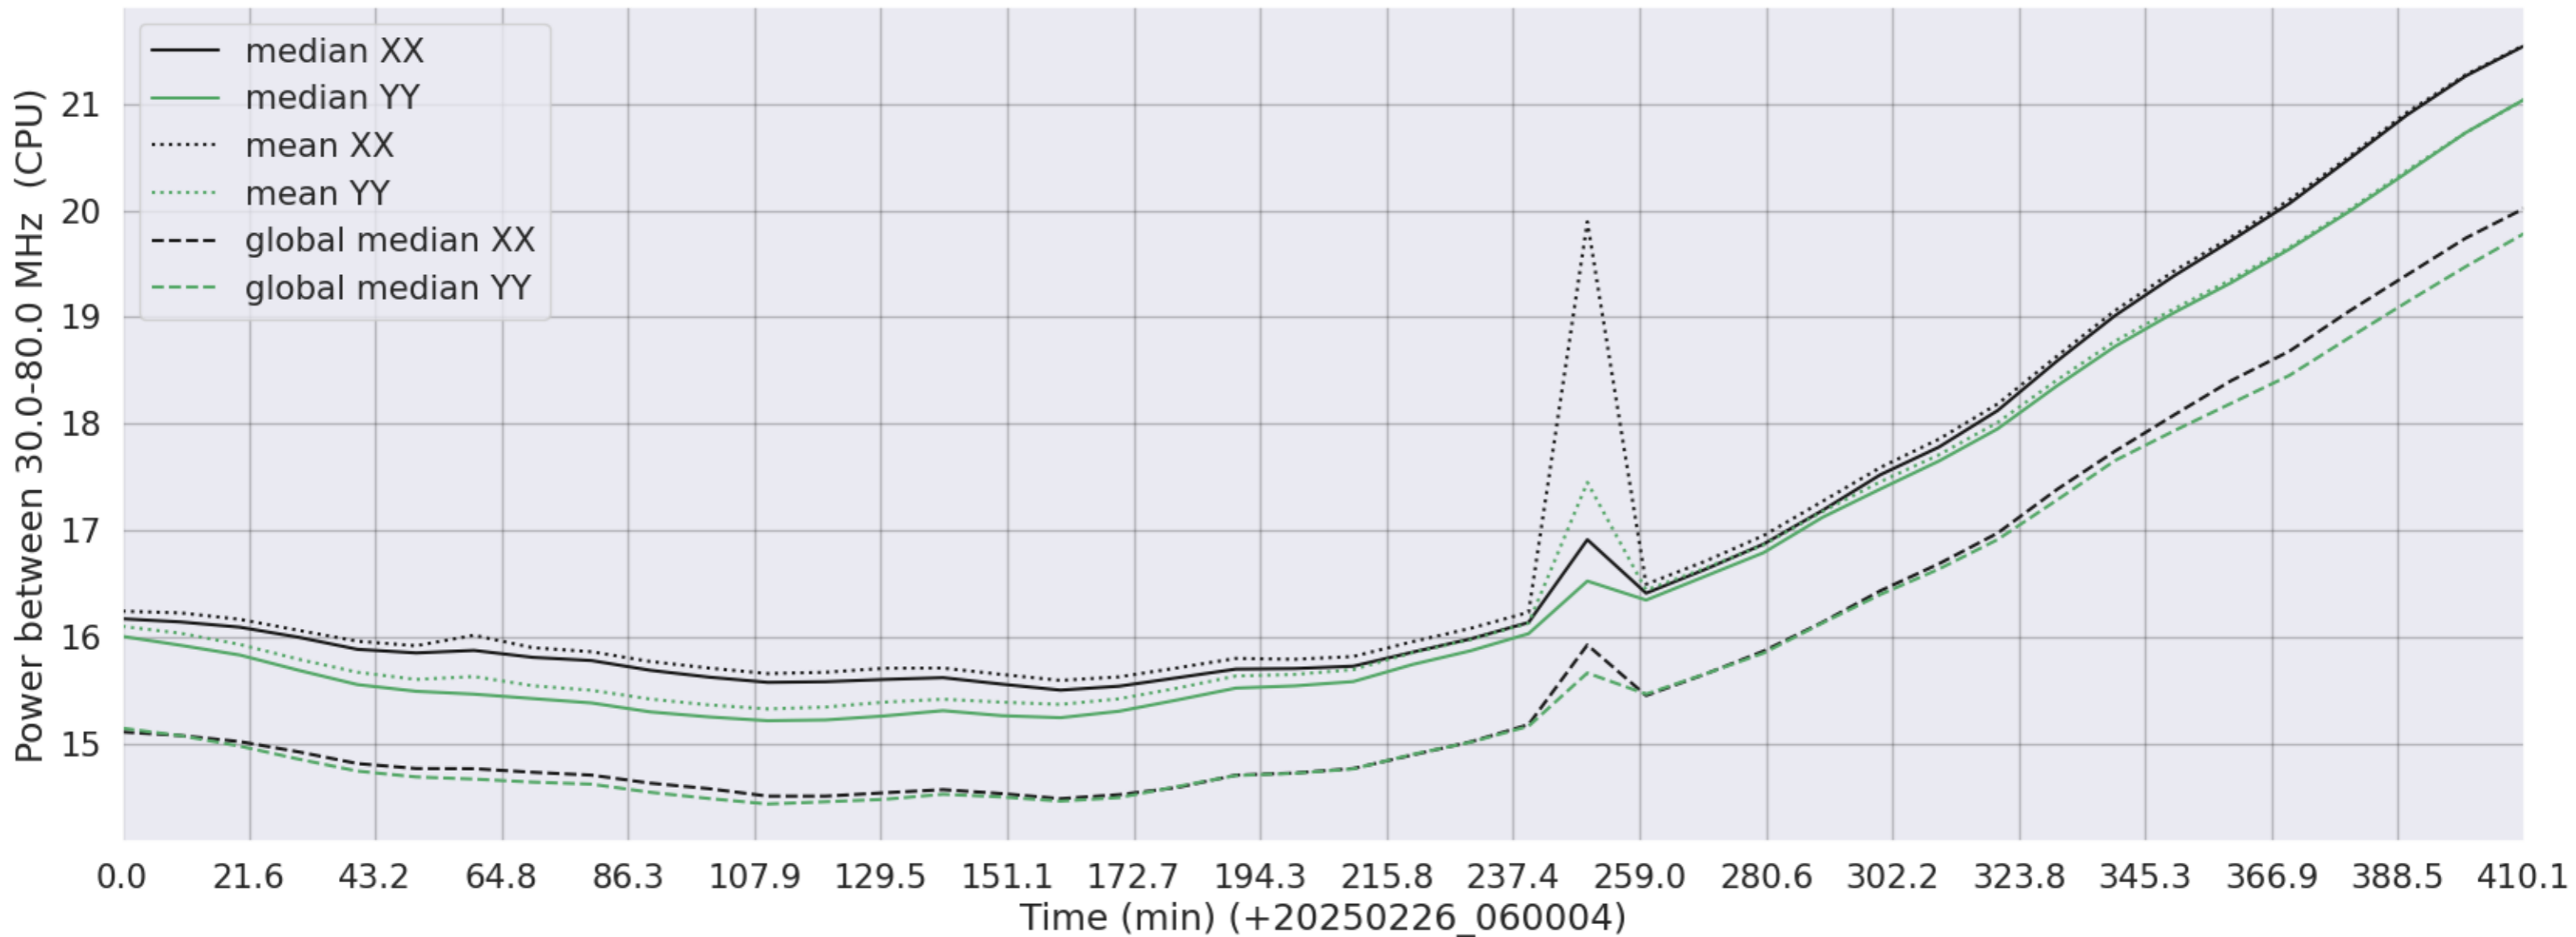

LWA019 - Correlator# 103 - XX FLAGS:Good - YY FLAGS:Good

LWA020 - Correlator# 102 - XX FLAGS:Good - YY FLAGS:Good