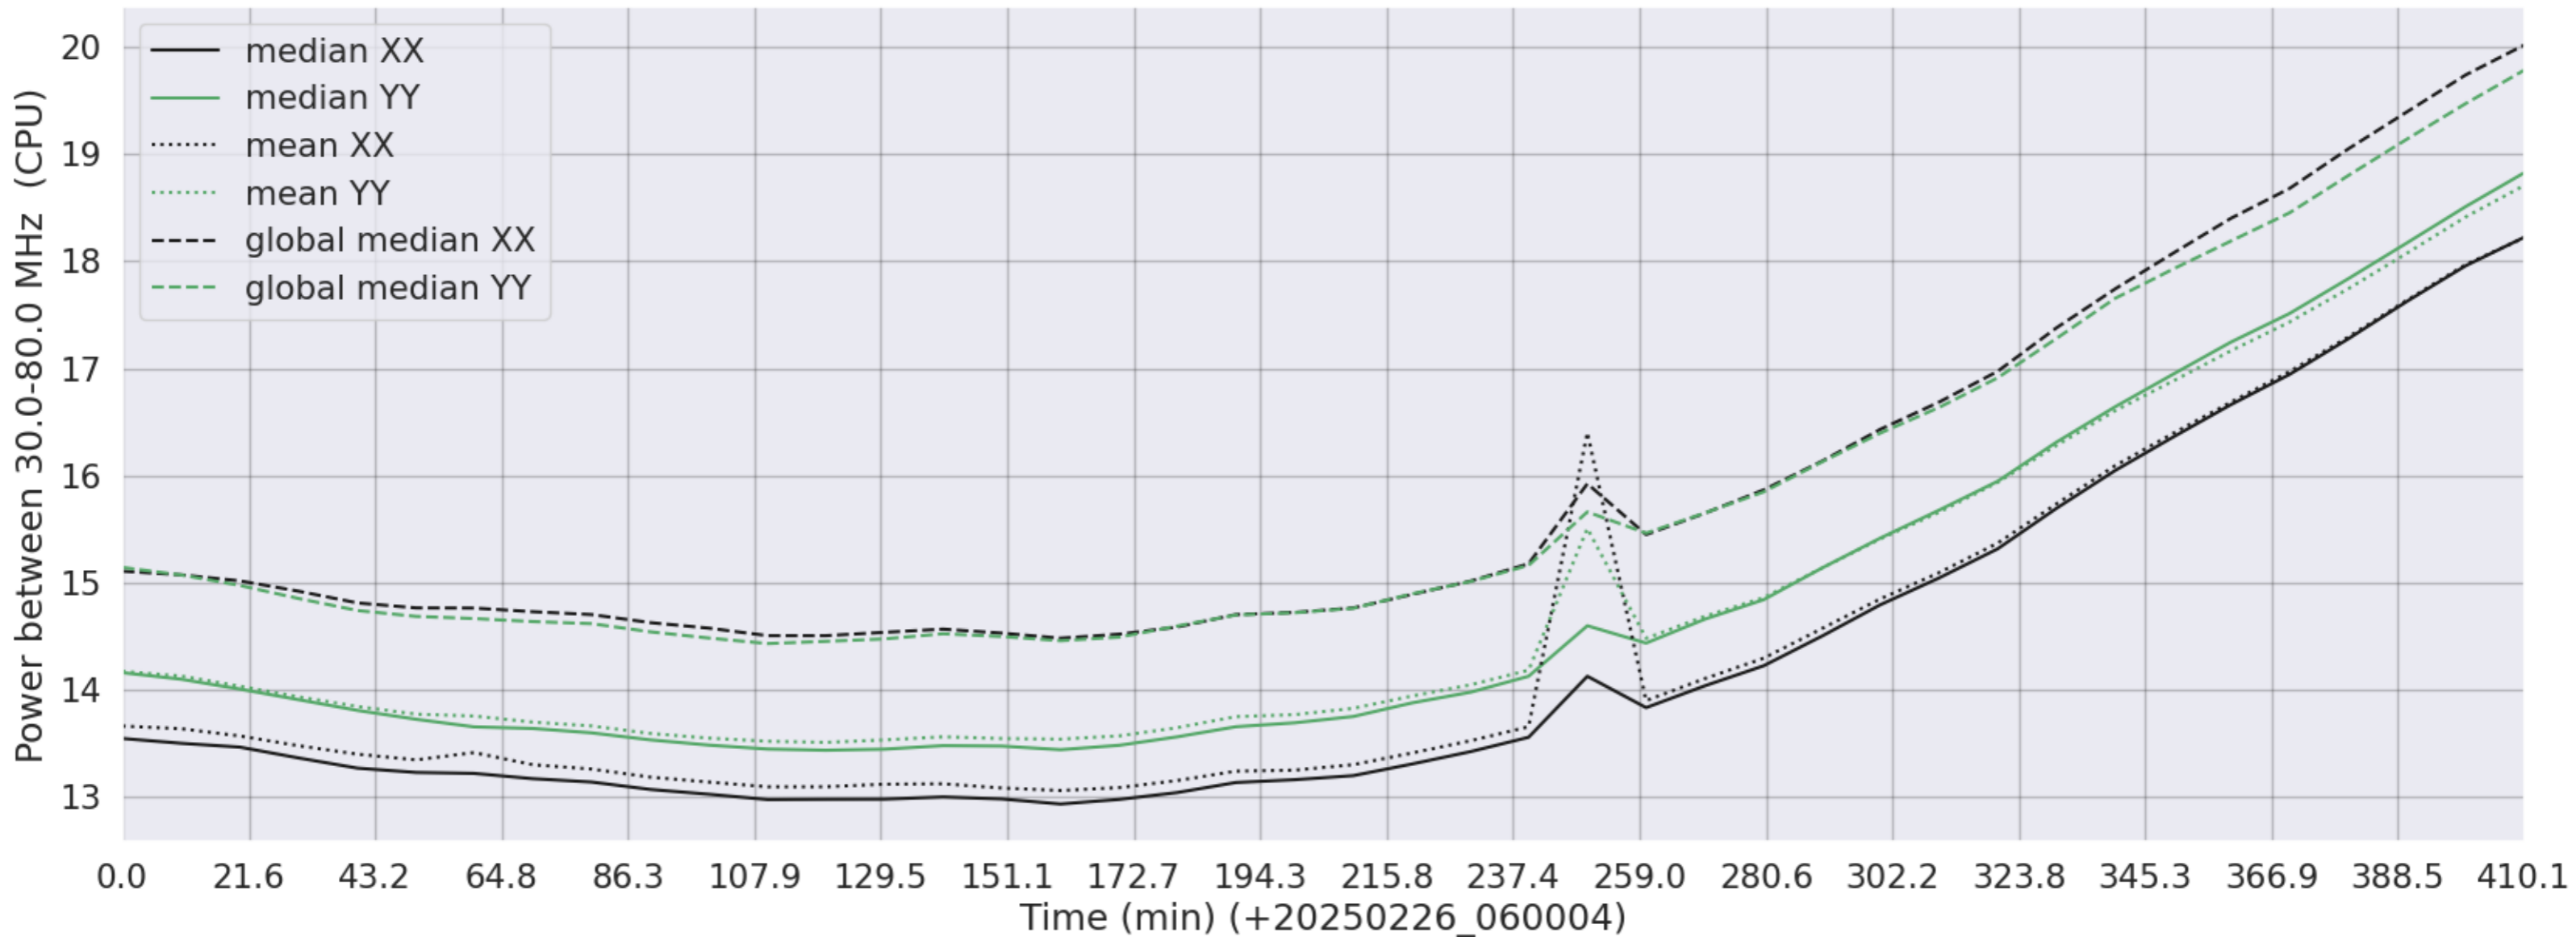

LWA159 - Correlator# 236 - XX FLAGS:Good - YY FLAGS:Good

LWA158 - Correlator# 237 - XX FLAGS:Good - YY FLAGS:Good

LWA182 - Correlator# 238 - XX FLAGS:Good - YY FLAGS:Good

LWA160 - Correlator# 239 - XX FLAGS:Good - YY FLAGS:Good