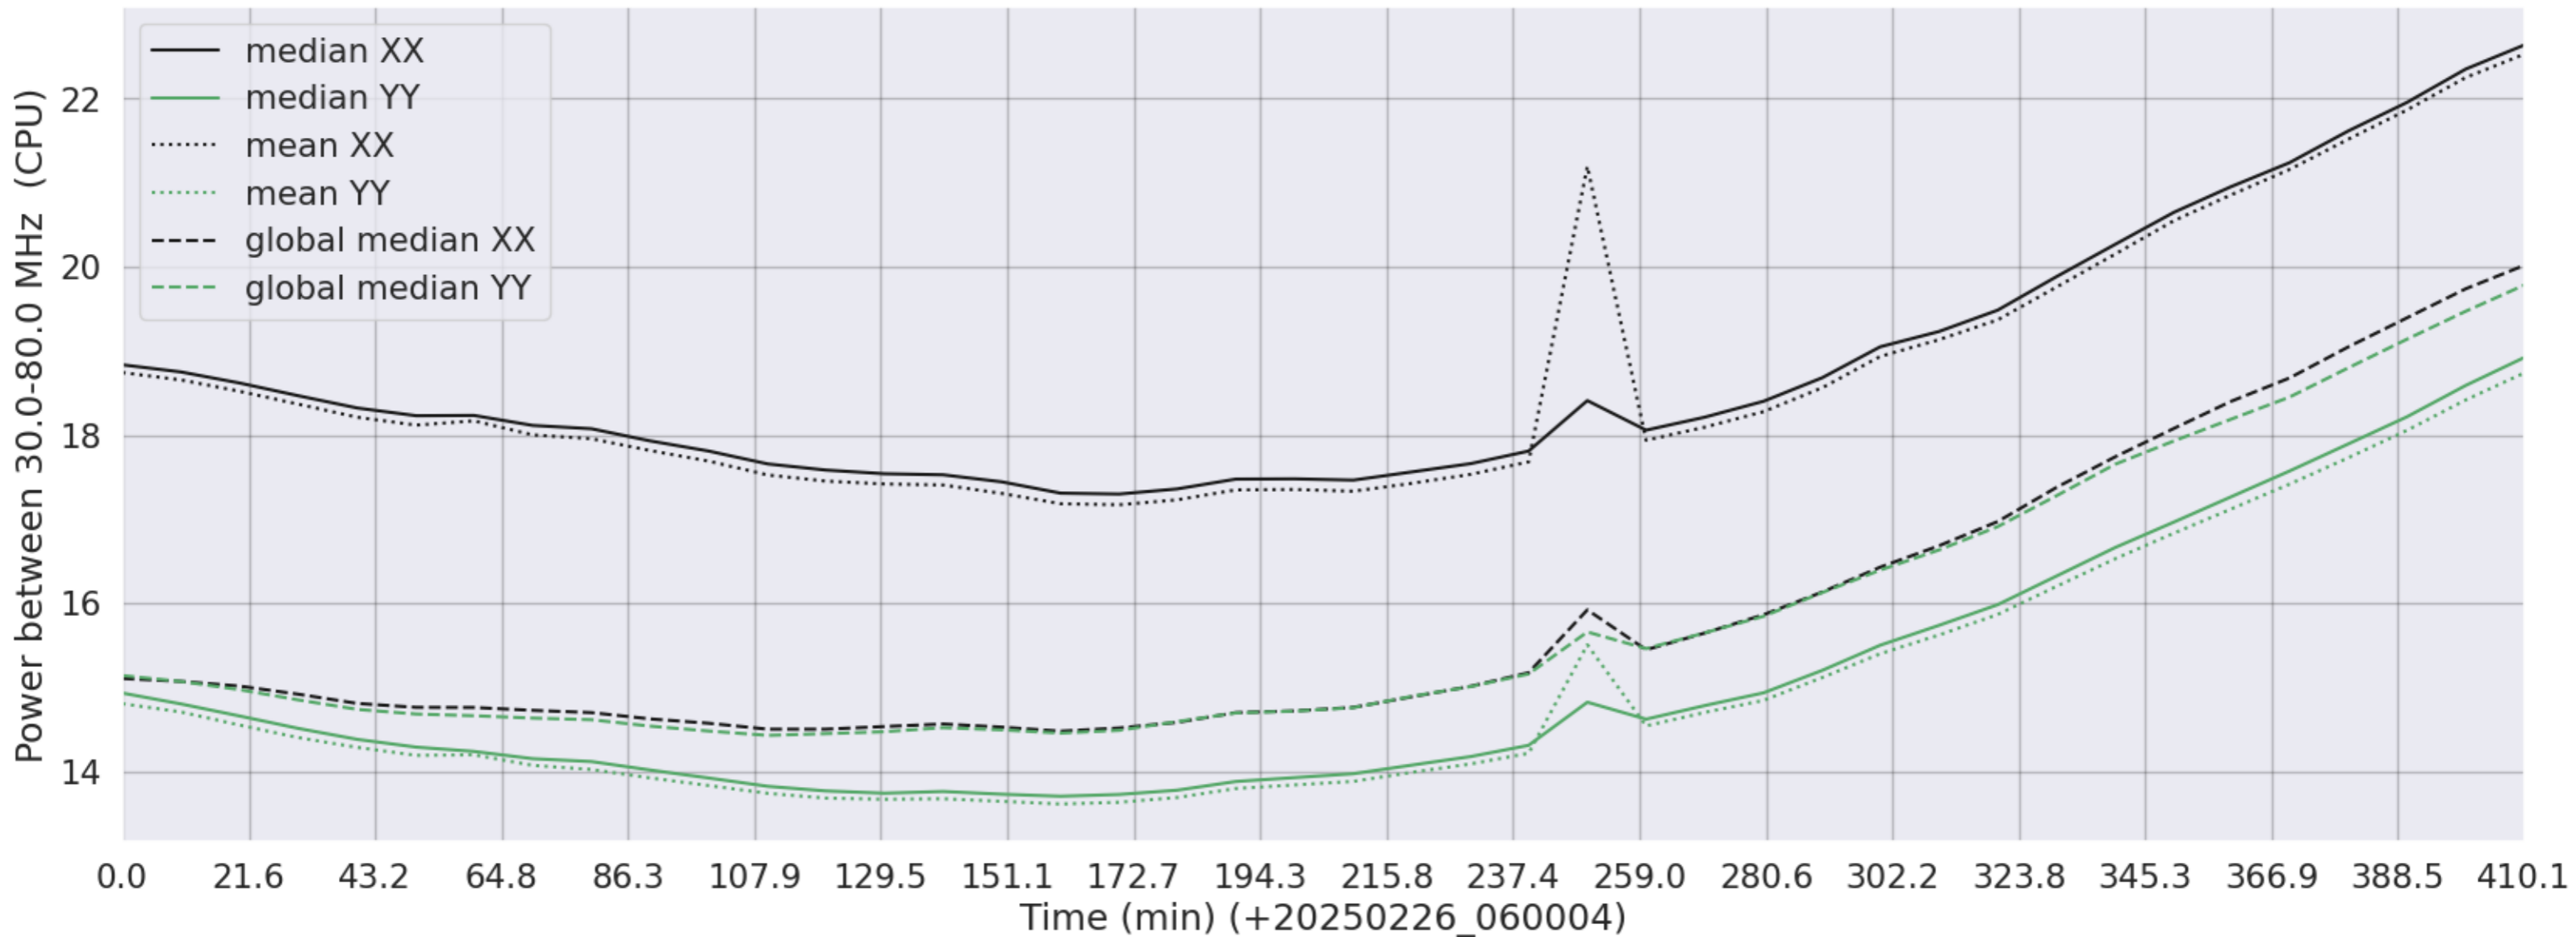

LWA280 - Correlator# 041 - XX FLAGS:Good - YY FLAGS:HighPower

LWA283 - Correlator# 040 - XX FLAGS:Good - YY FLAGS:Good