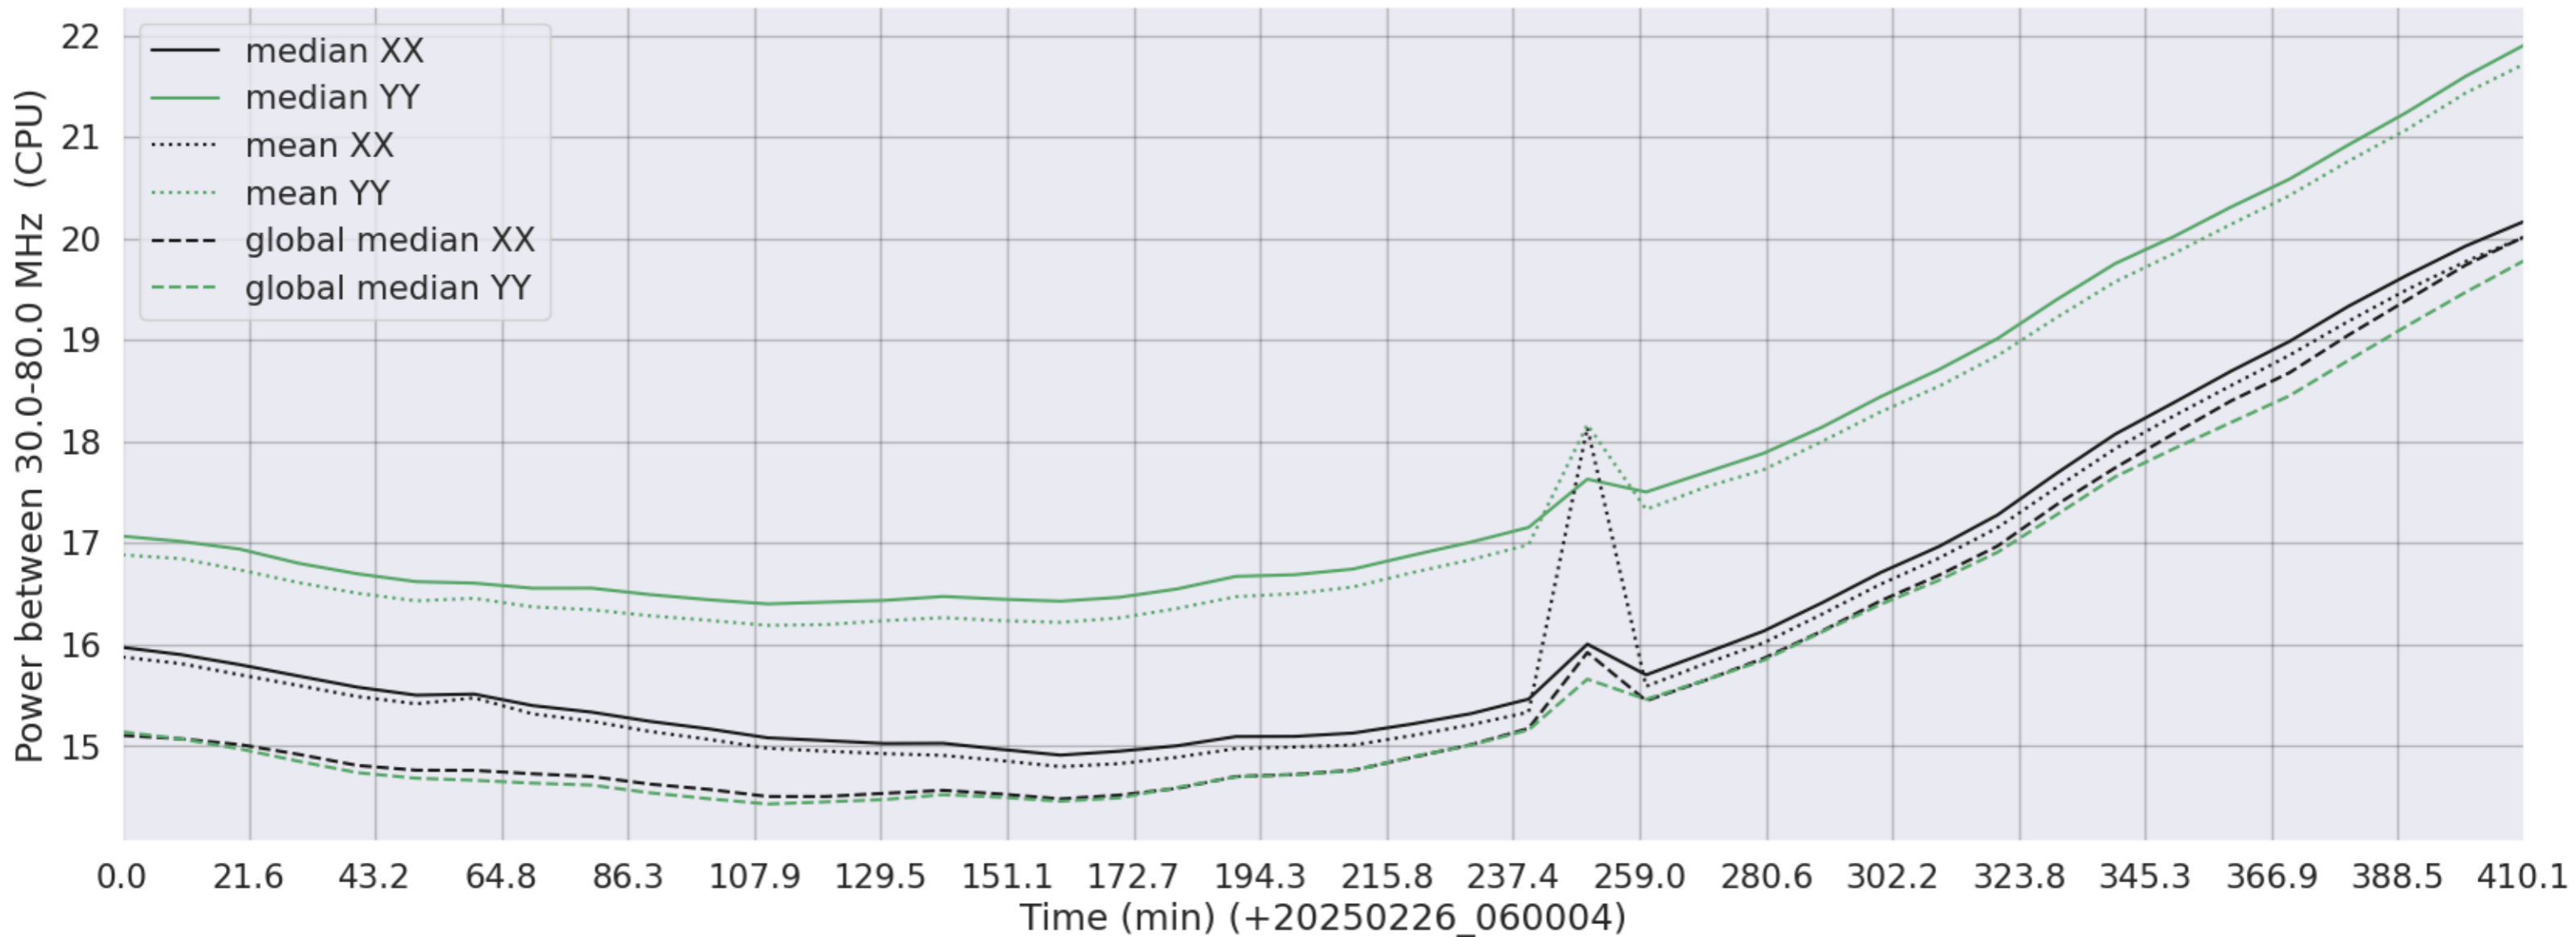

LWA273 - Correlator# 007 - XX FLAGS:Good - YY FLAGS:Good

LWA276 - Correlator# 006 - XX FLAGS:Good - YY FLAGS:Good