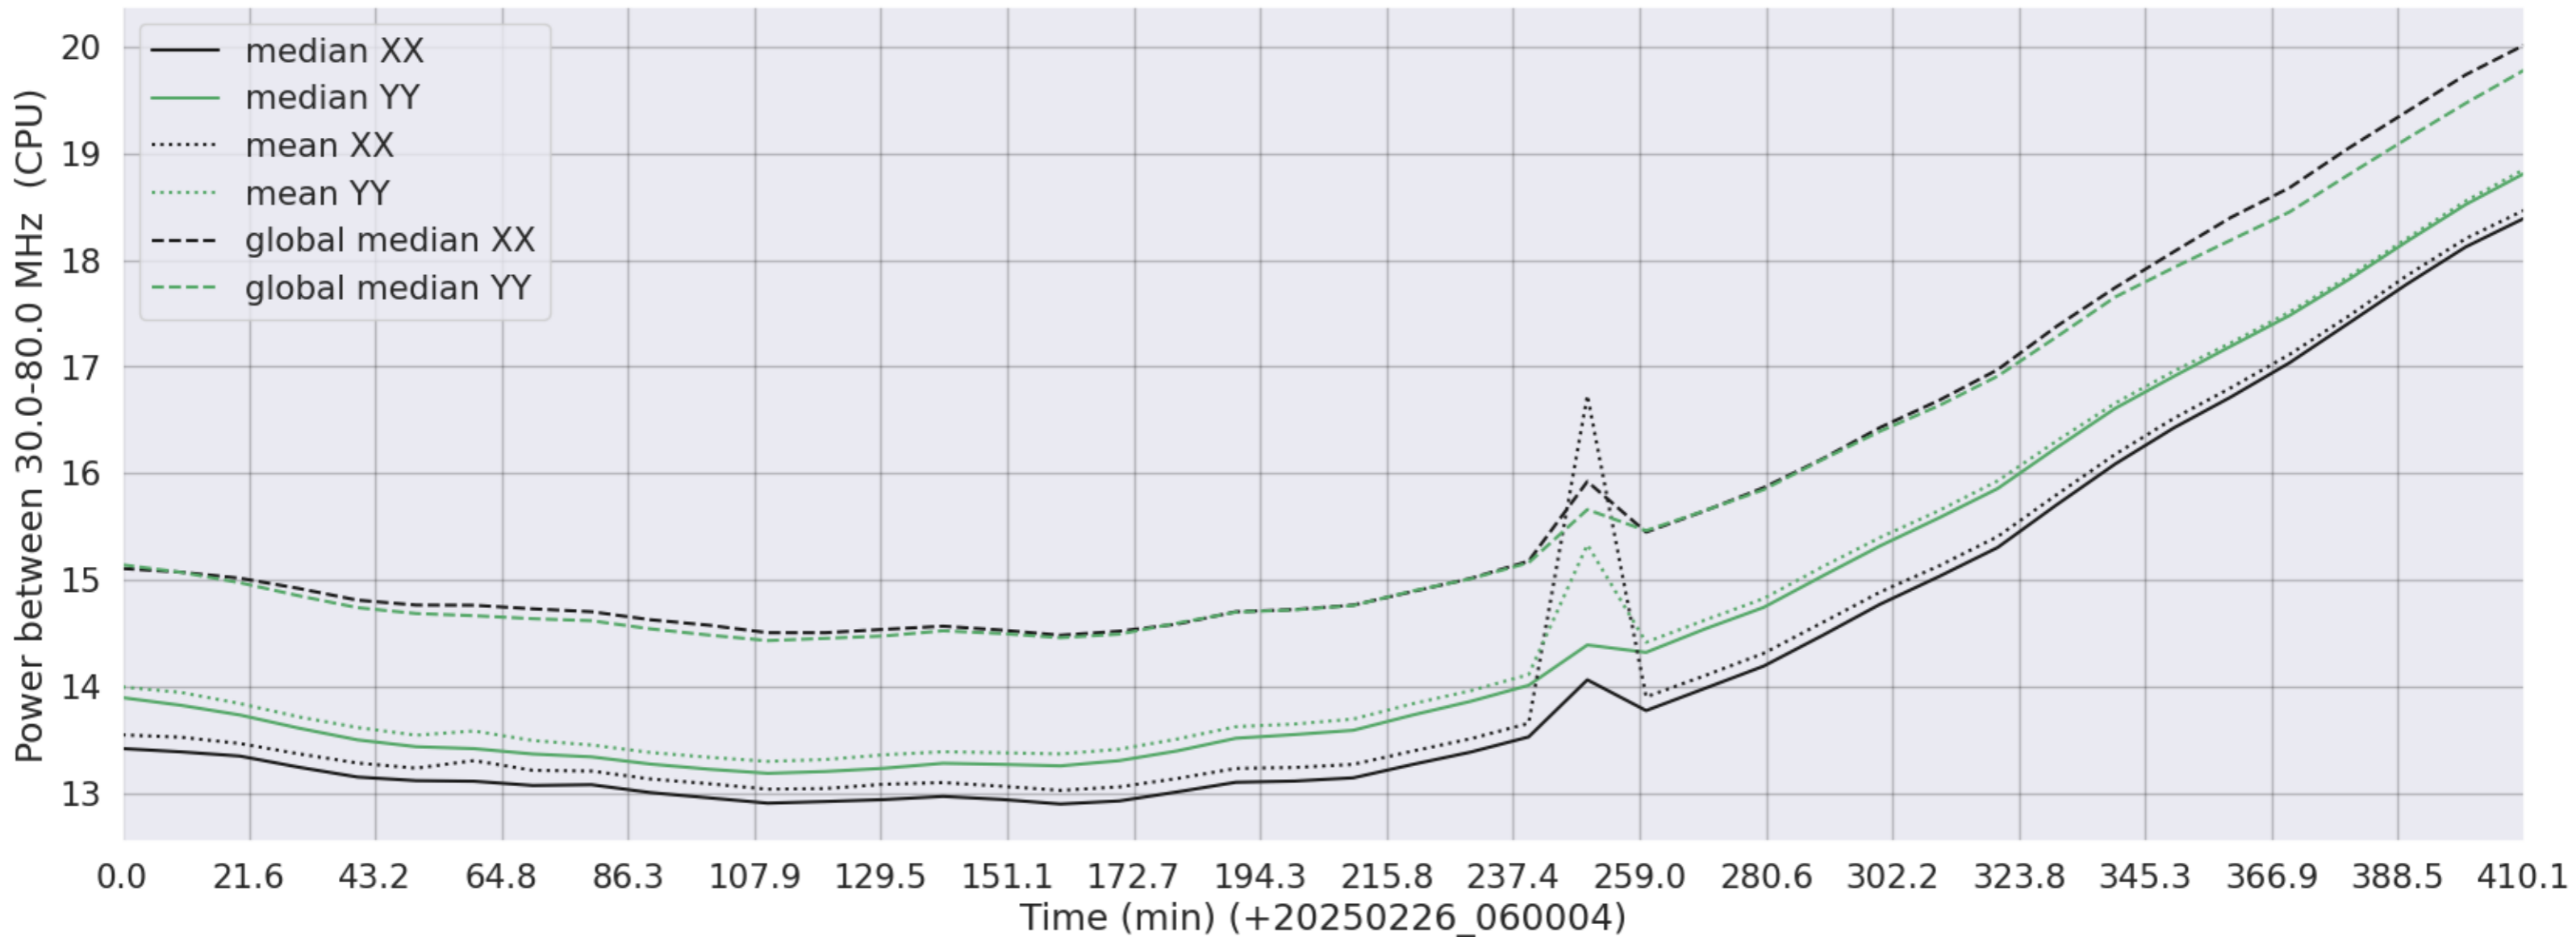

LWA217 - Correlator# 333 - XX FLAGS:Good - YY FLAGS:Good

LWA218 - Correlator# 332 - XX FLAGS:Good - YY FLAGS:Good