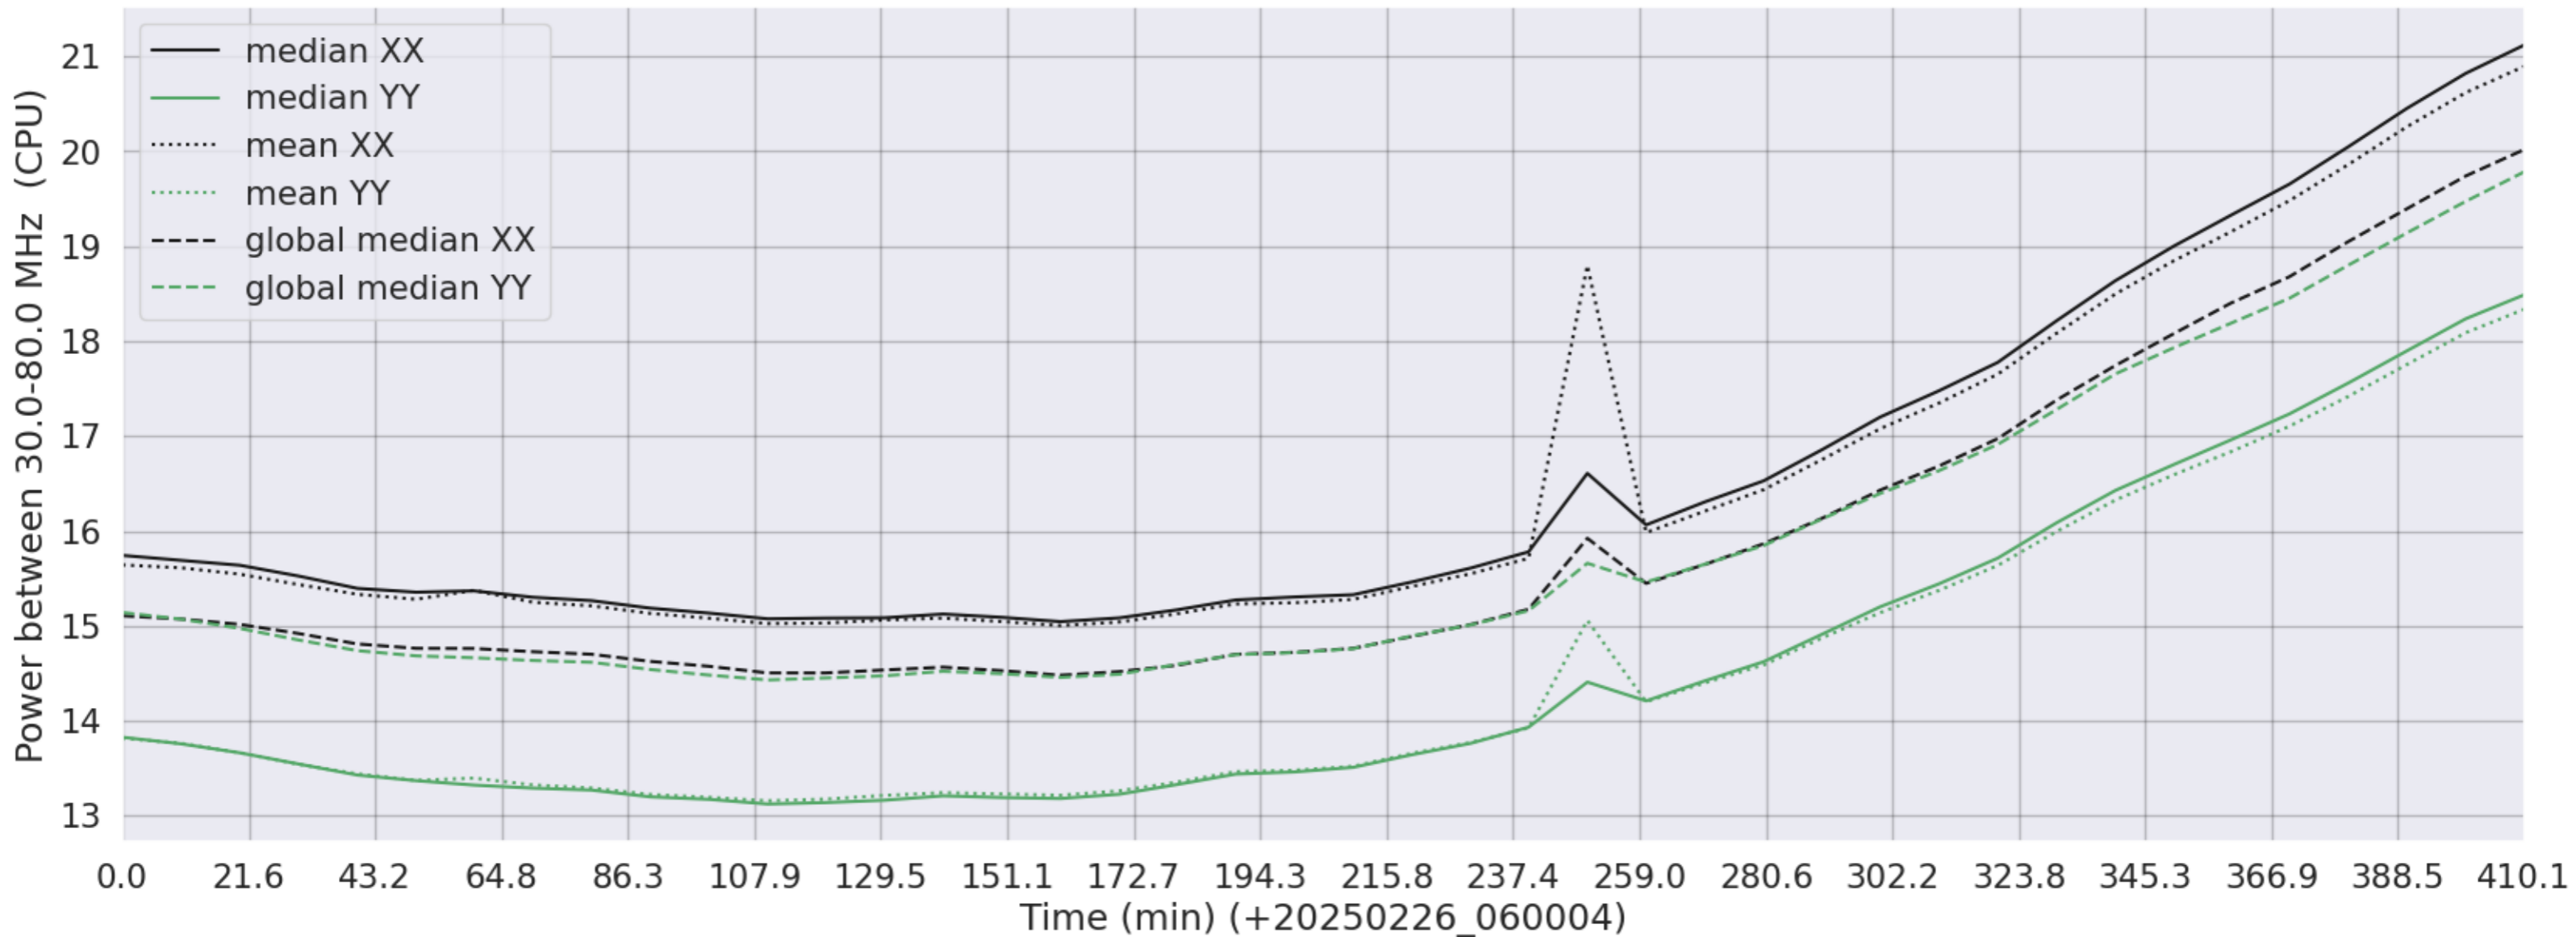

LWA219 - Correlator# 335 - XX FLAGS:Good - YY FLAGS:Good

LWA221 - Correlator# 334 - XX FLAGS:Good - YY FLAGS:Good