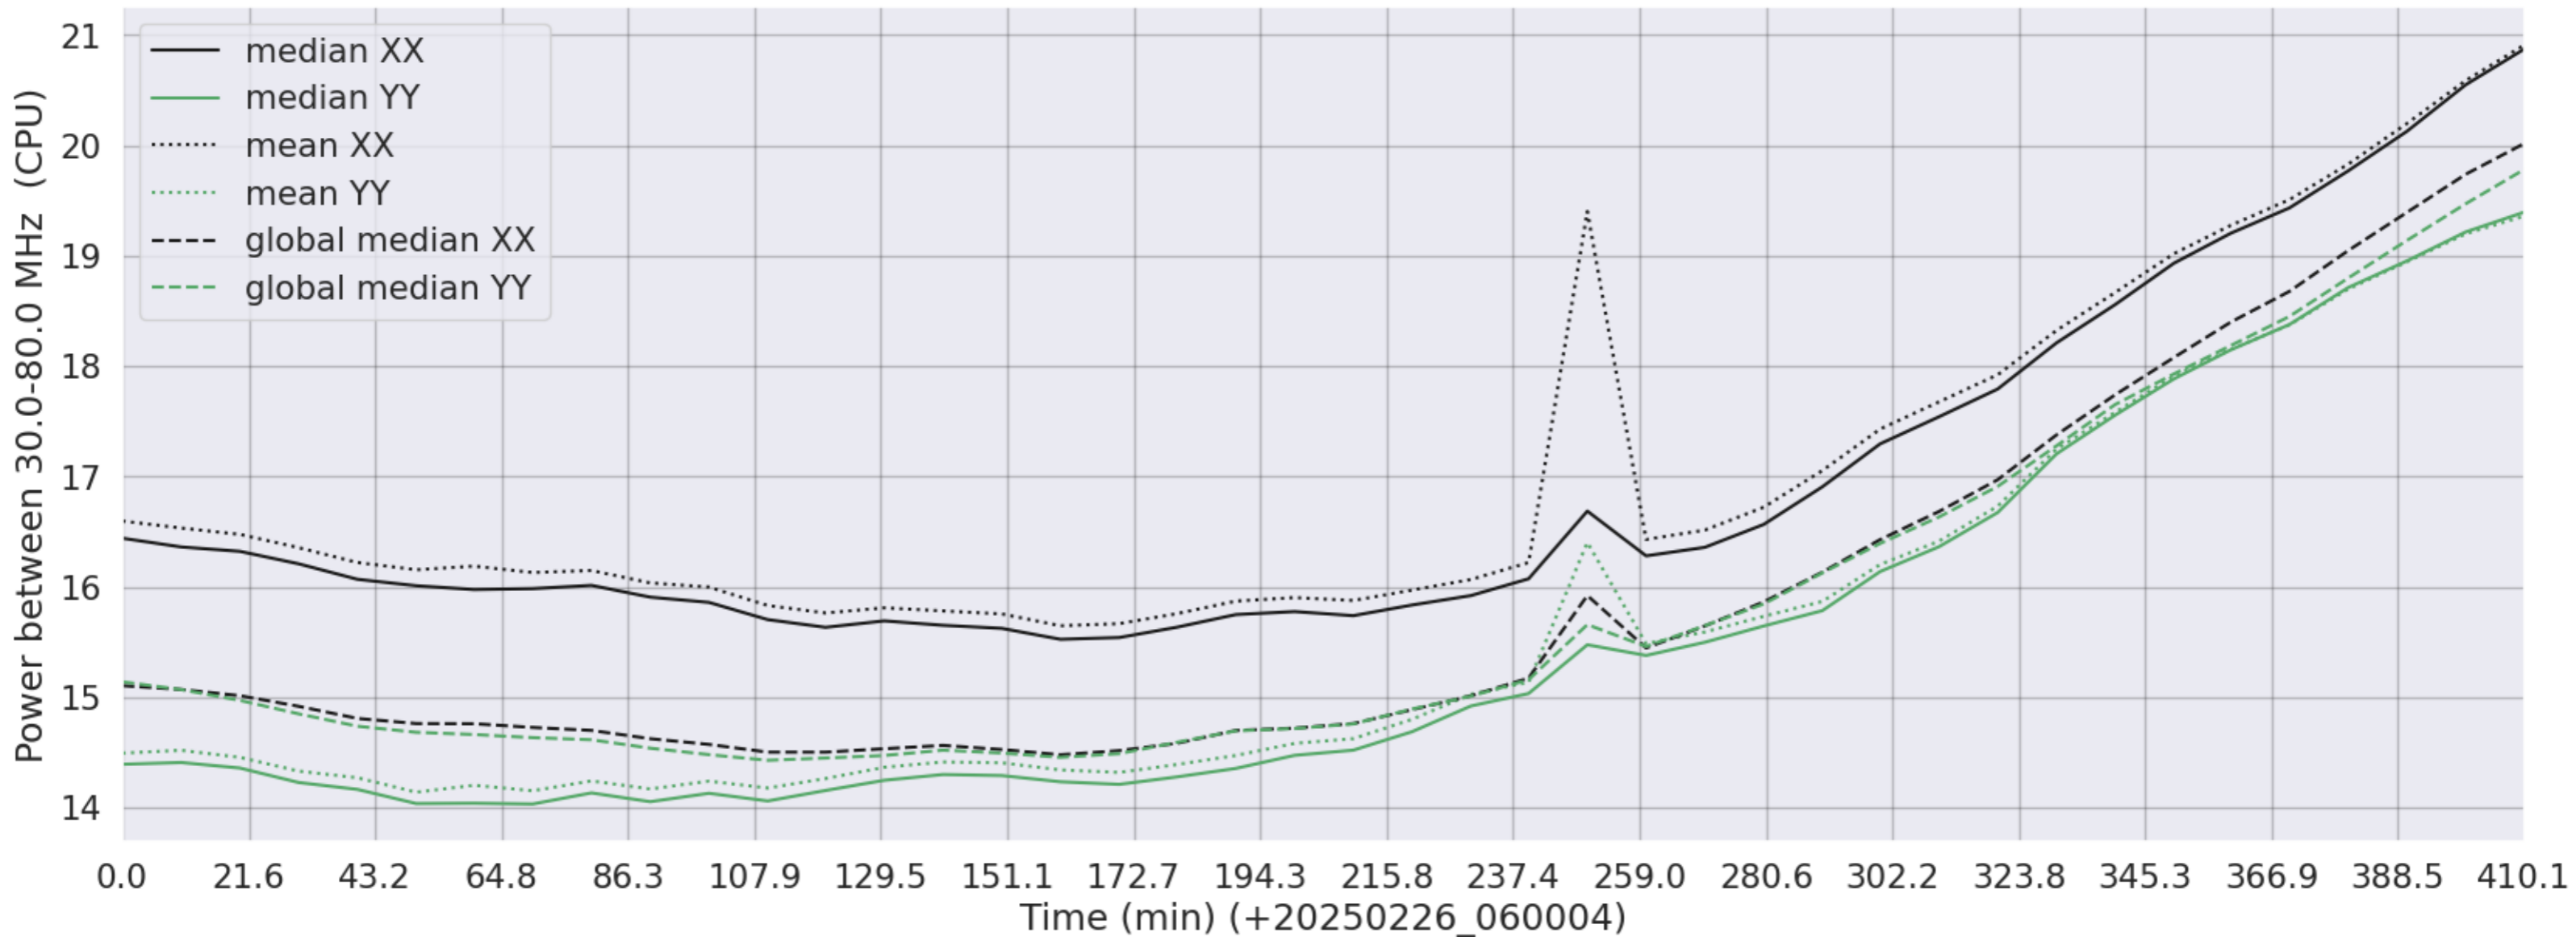

LWA313 - Correlator# 018 - XX FLAGS:Good - YY FLAGS:Good

LWA310 - Correlator# 017 - XX FLAGS:Good - YY FLAGS:Good