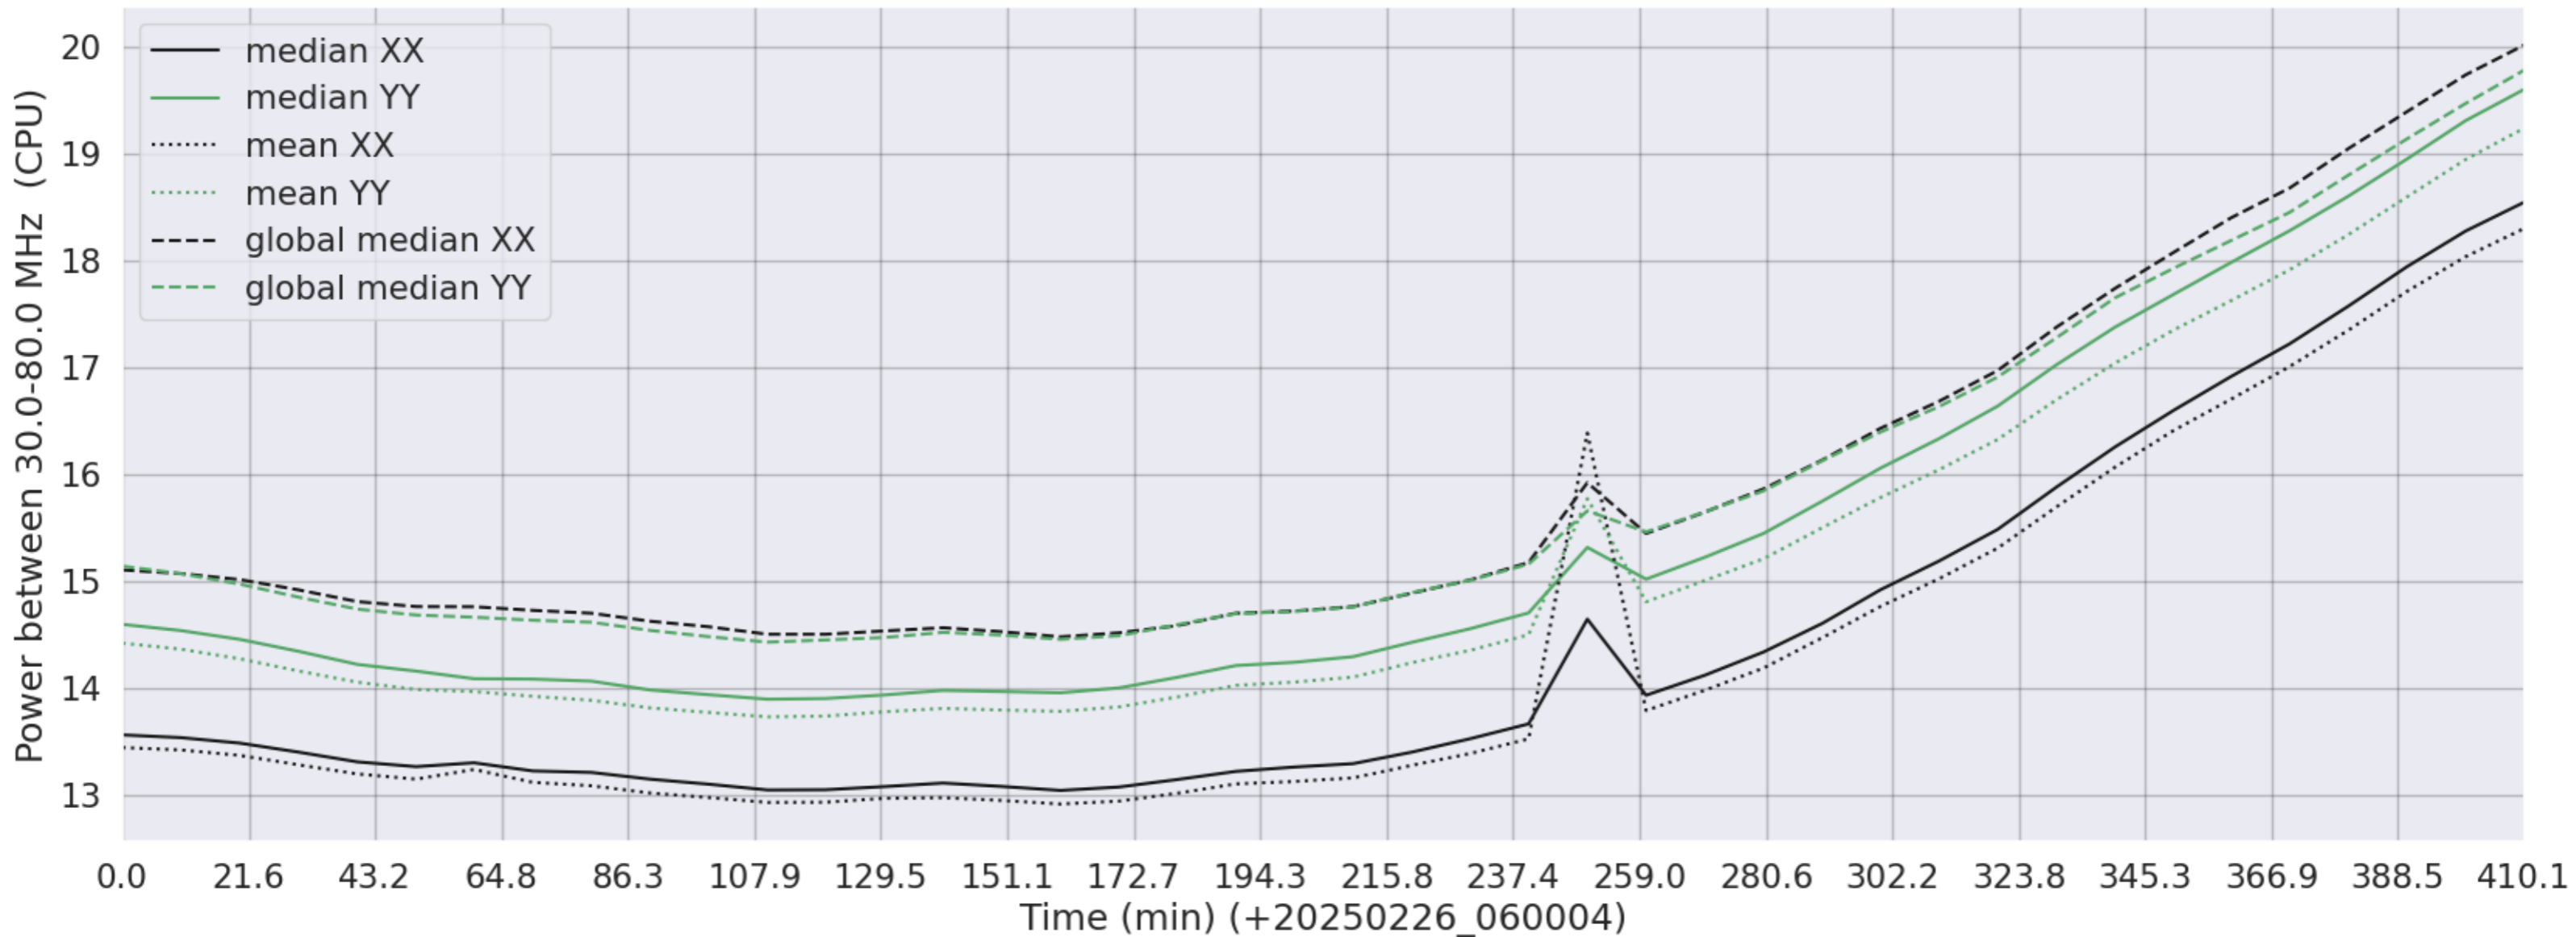

LWA325 - Correlator# 154 - XX FLAGS:Good - YY FLAGS:Good

LWA121 - Correlator# 153 - XX FLAGS:Good - YY FLAGS:Good