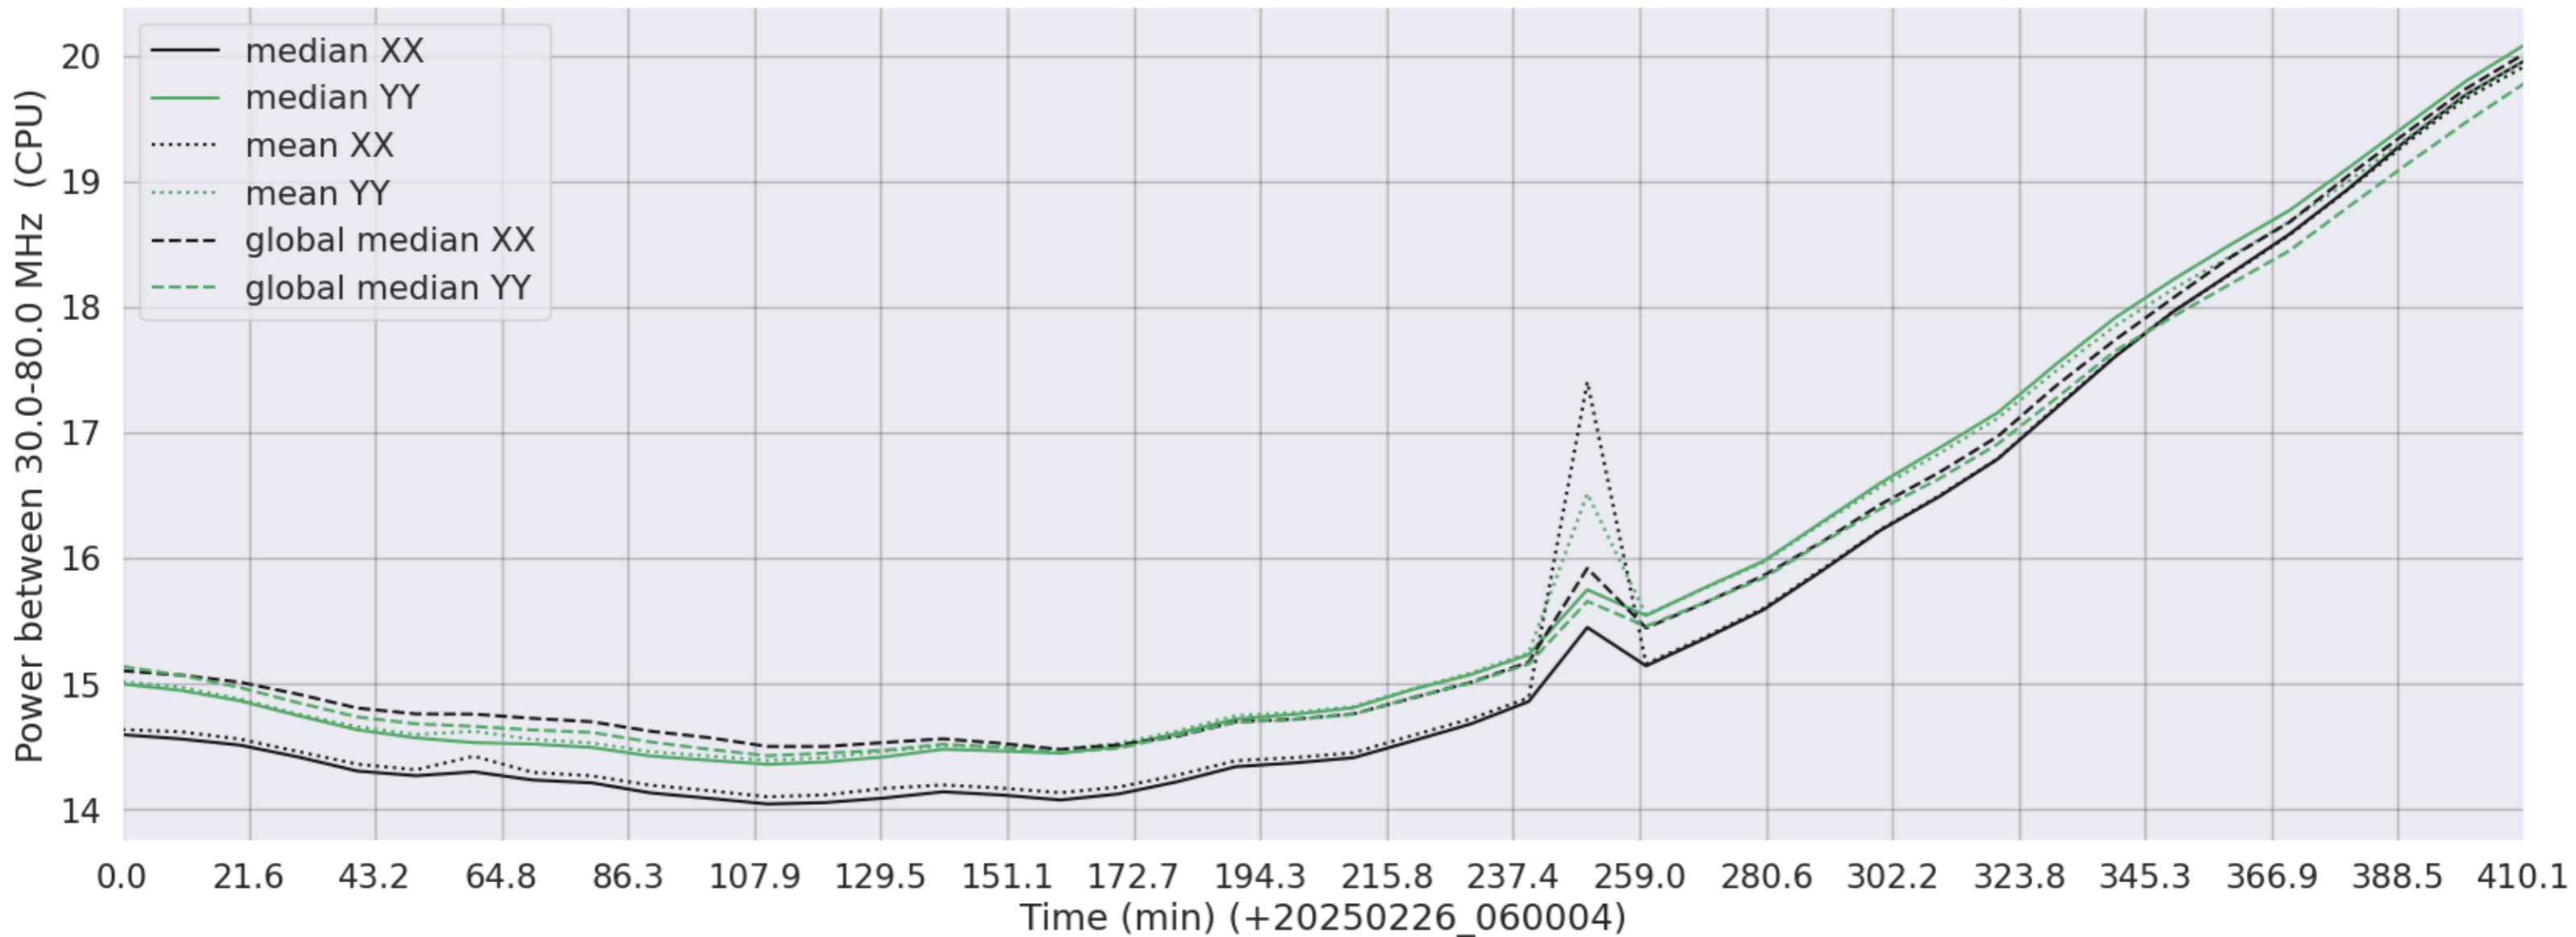

LWA204 - Correlator# 294 - XX FLAGS:Good - YY FLAGS:Good

LWA175 - Correlator# 293 - XX FLAGS:Good - YY FLAGS:Good