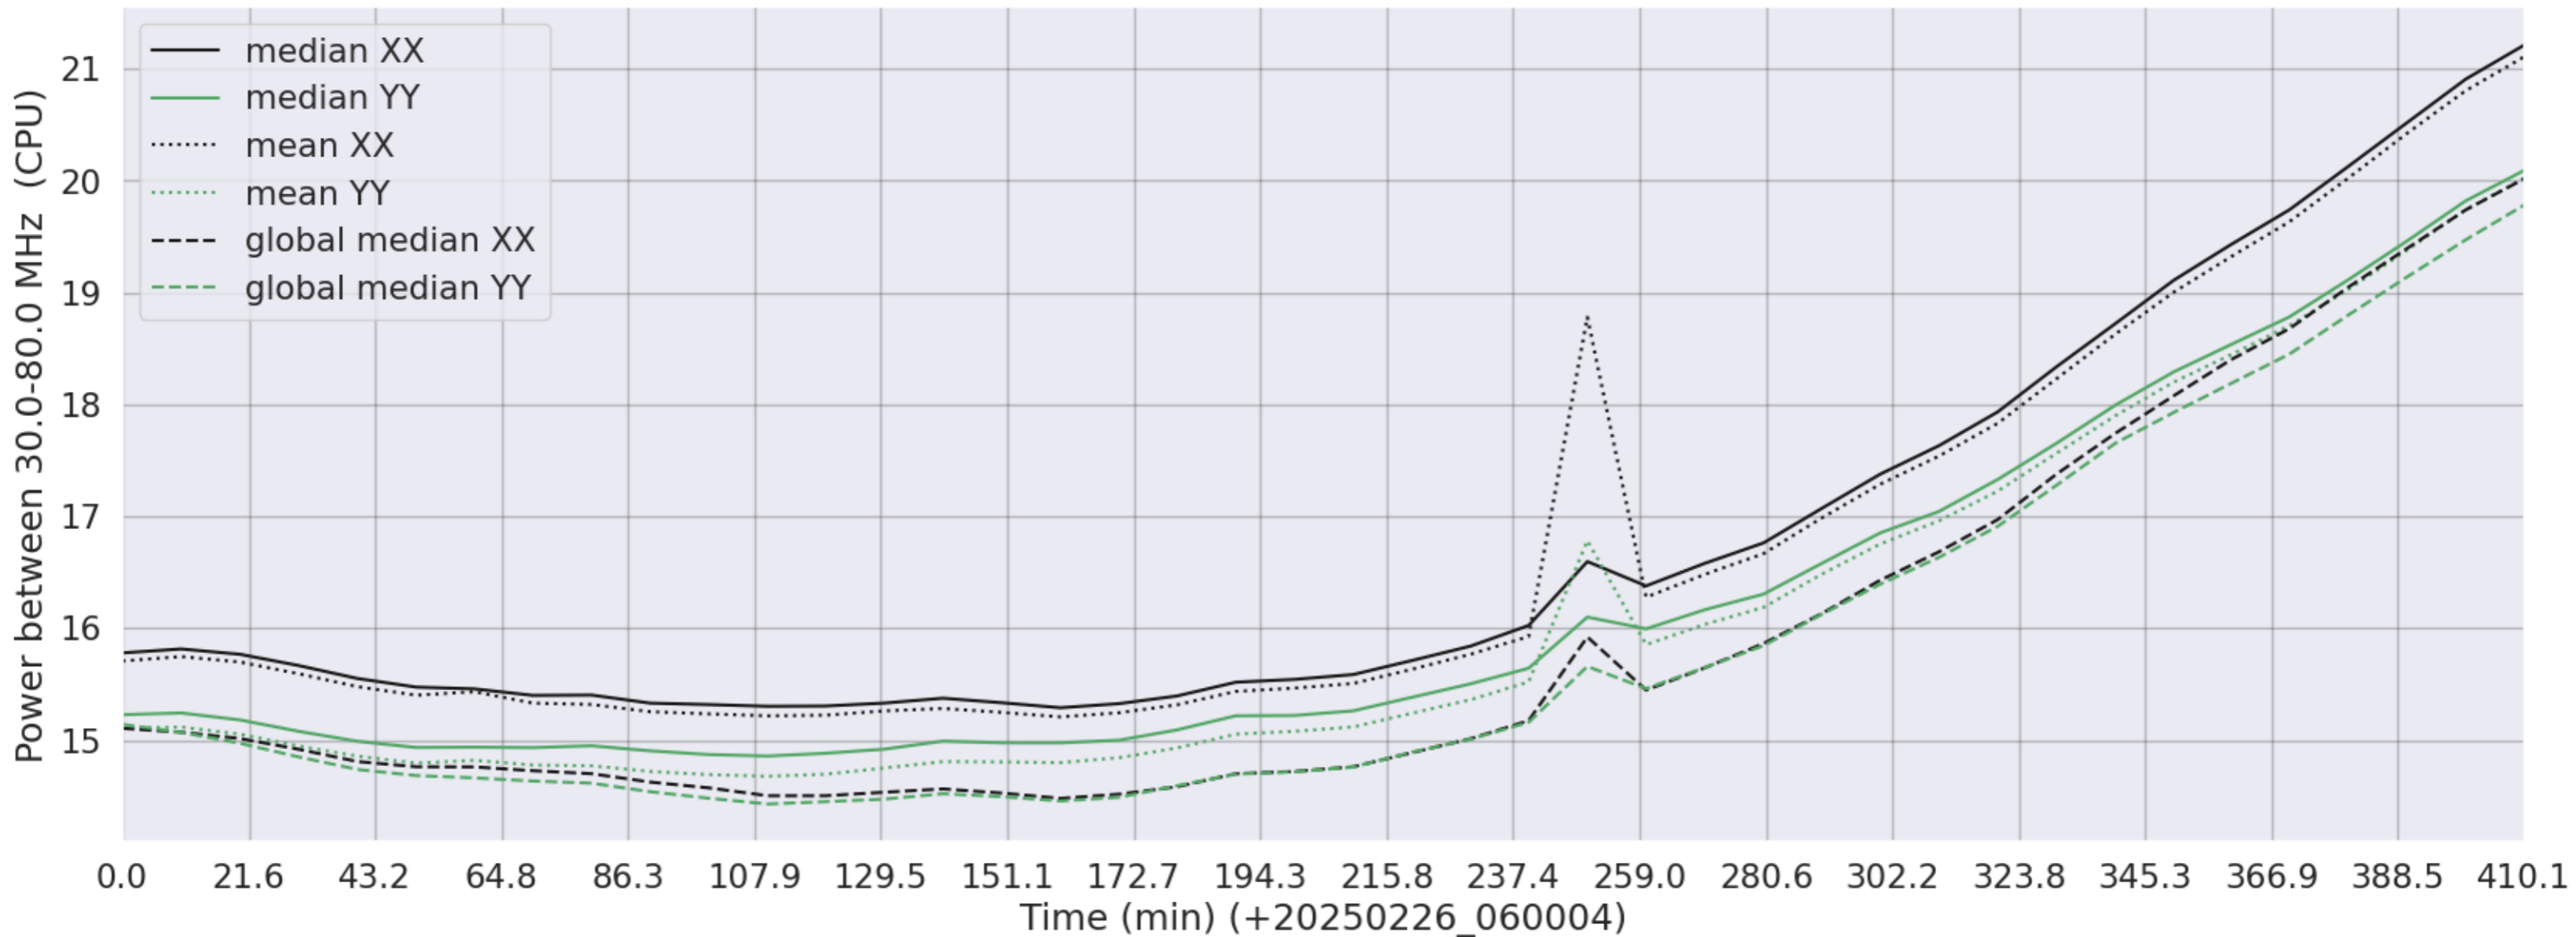

LWA319 - Correlator# 190 - XX FLAGS:Good - YY FLAGS:Good

LWA289 - Correlator# 189 - XX FLAGS:Good - YY FLAGS:Good