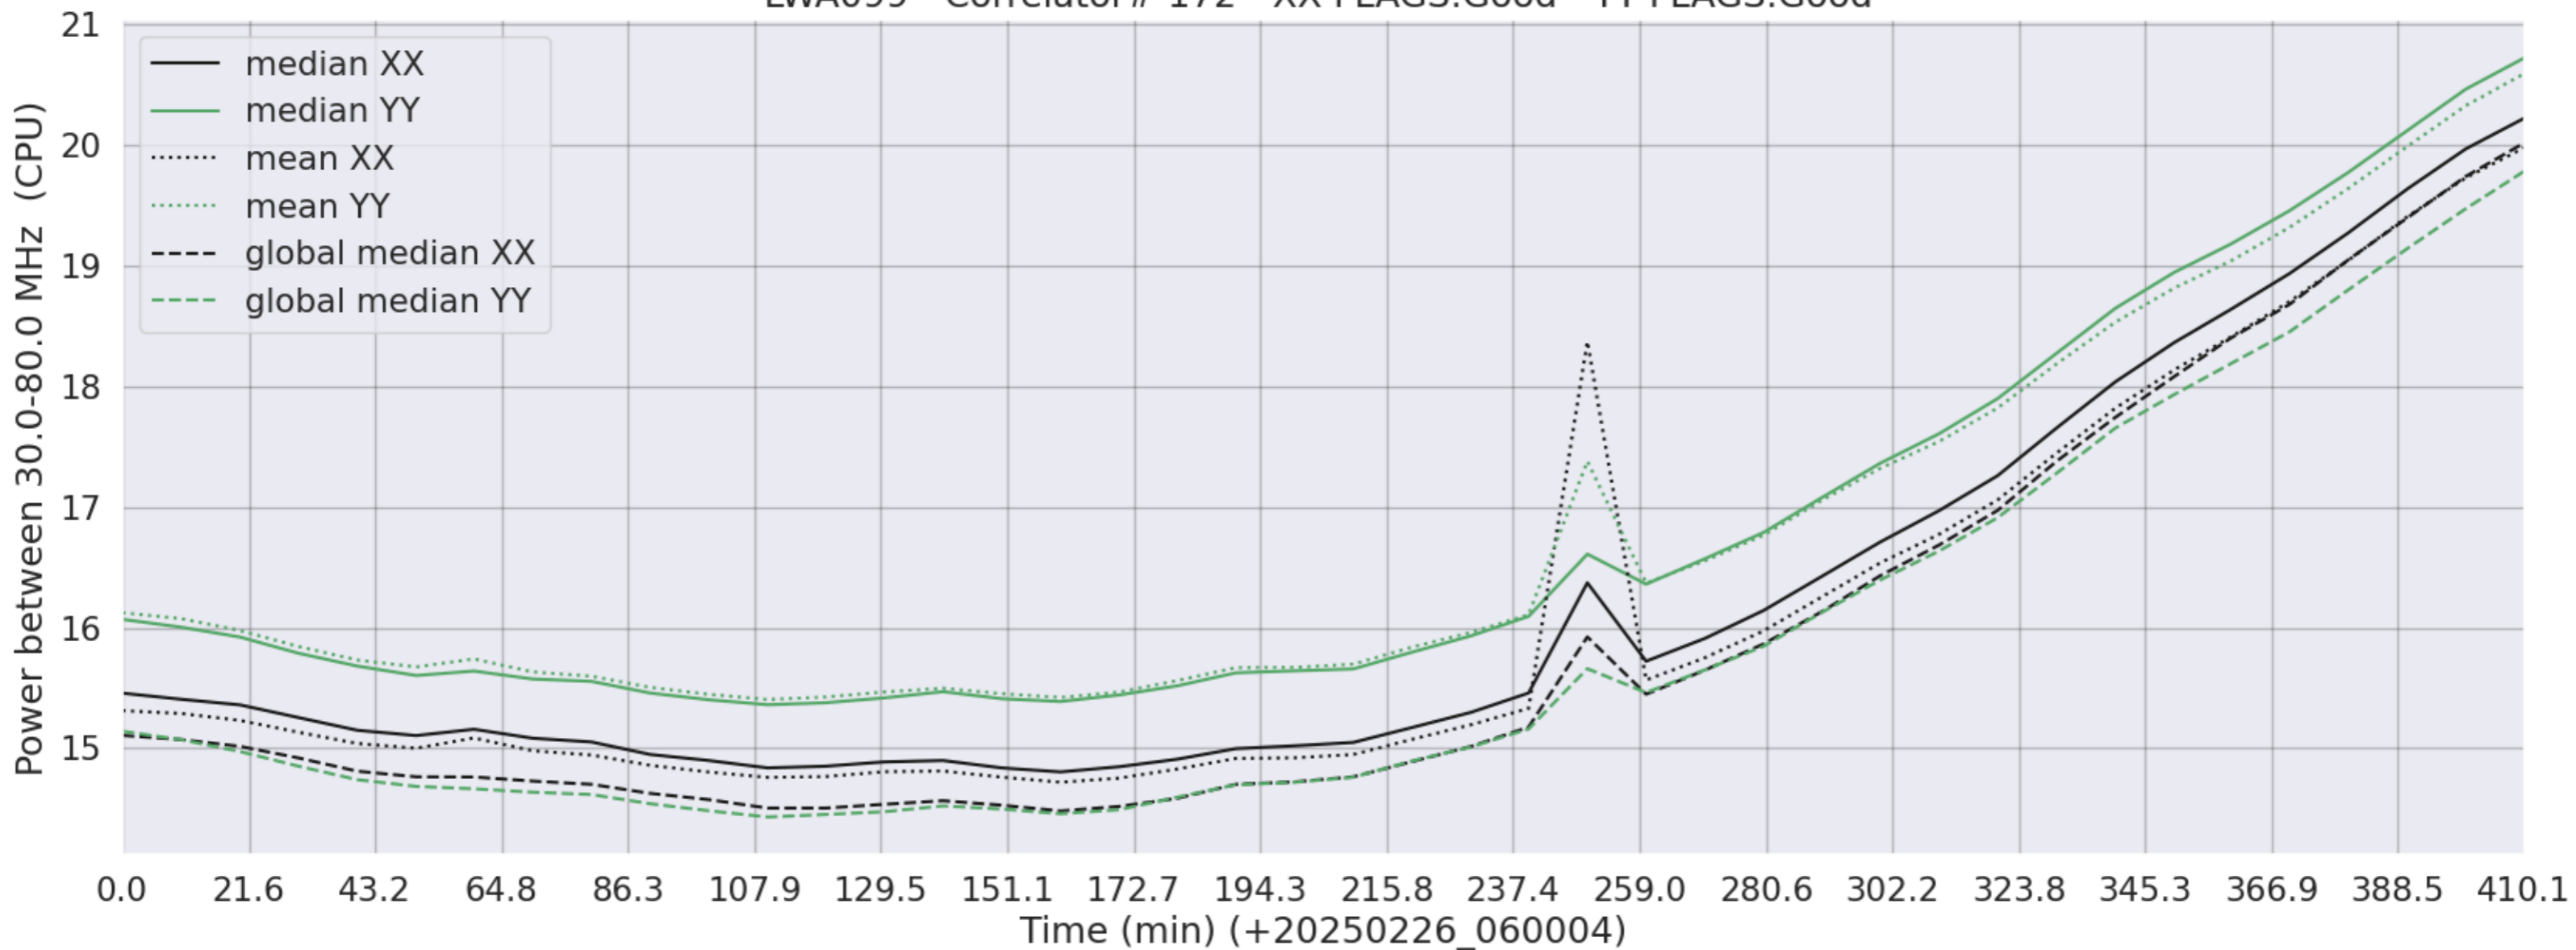

LWA098 - Correlator# 173 - XX FLAGS:Good - YY FLAGS:Good

LWA099 - Correlator# 172 - XX FLAGS:Good - YY FLAGS:Good