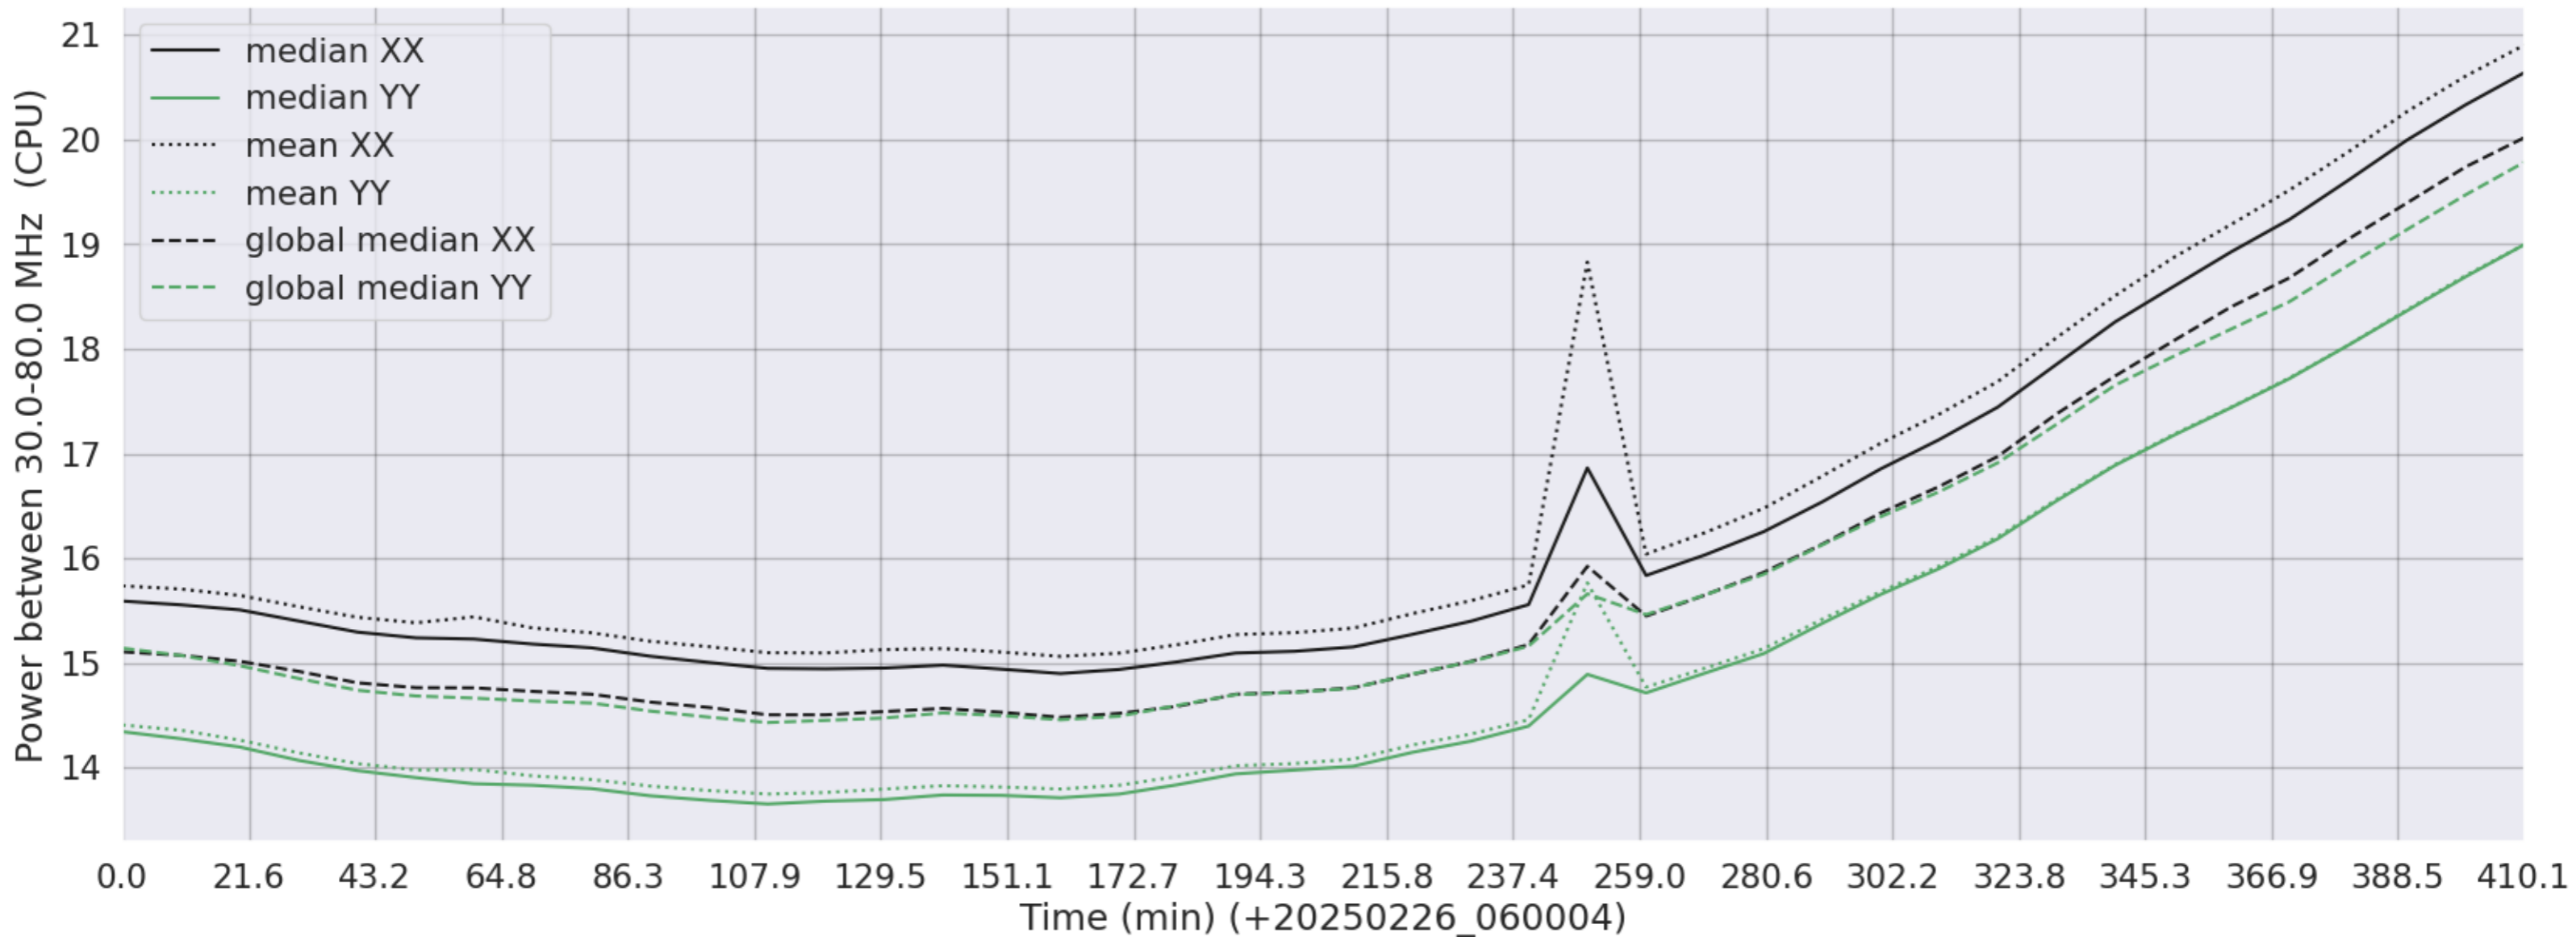

LWA049 - Correlator# 112 - XX FLAGS:Good - YY FLAGS:Good

LWA048 - Correlator# 113 - XX FLAGS:Good - YY FLAGS:Good

LWA051 - Correlator# 114 - XX FLAGS:Good - YY FLAGS:Good

LWA050 - Correlator# 115 - XX FLAGS:Good - YY FLAGS:Good