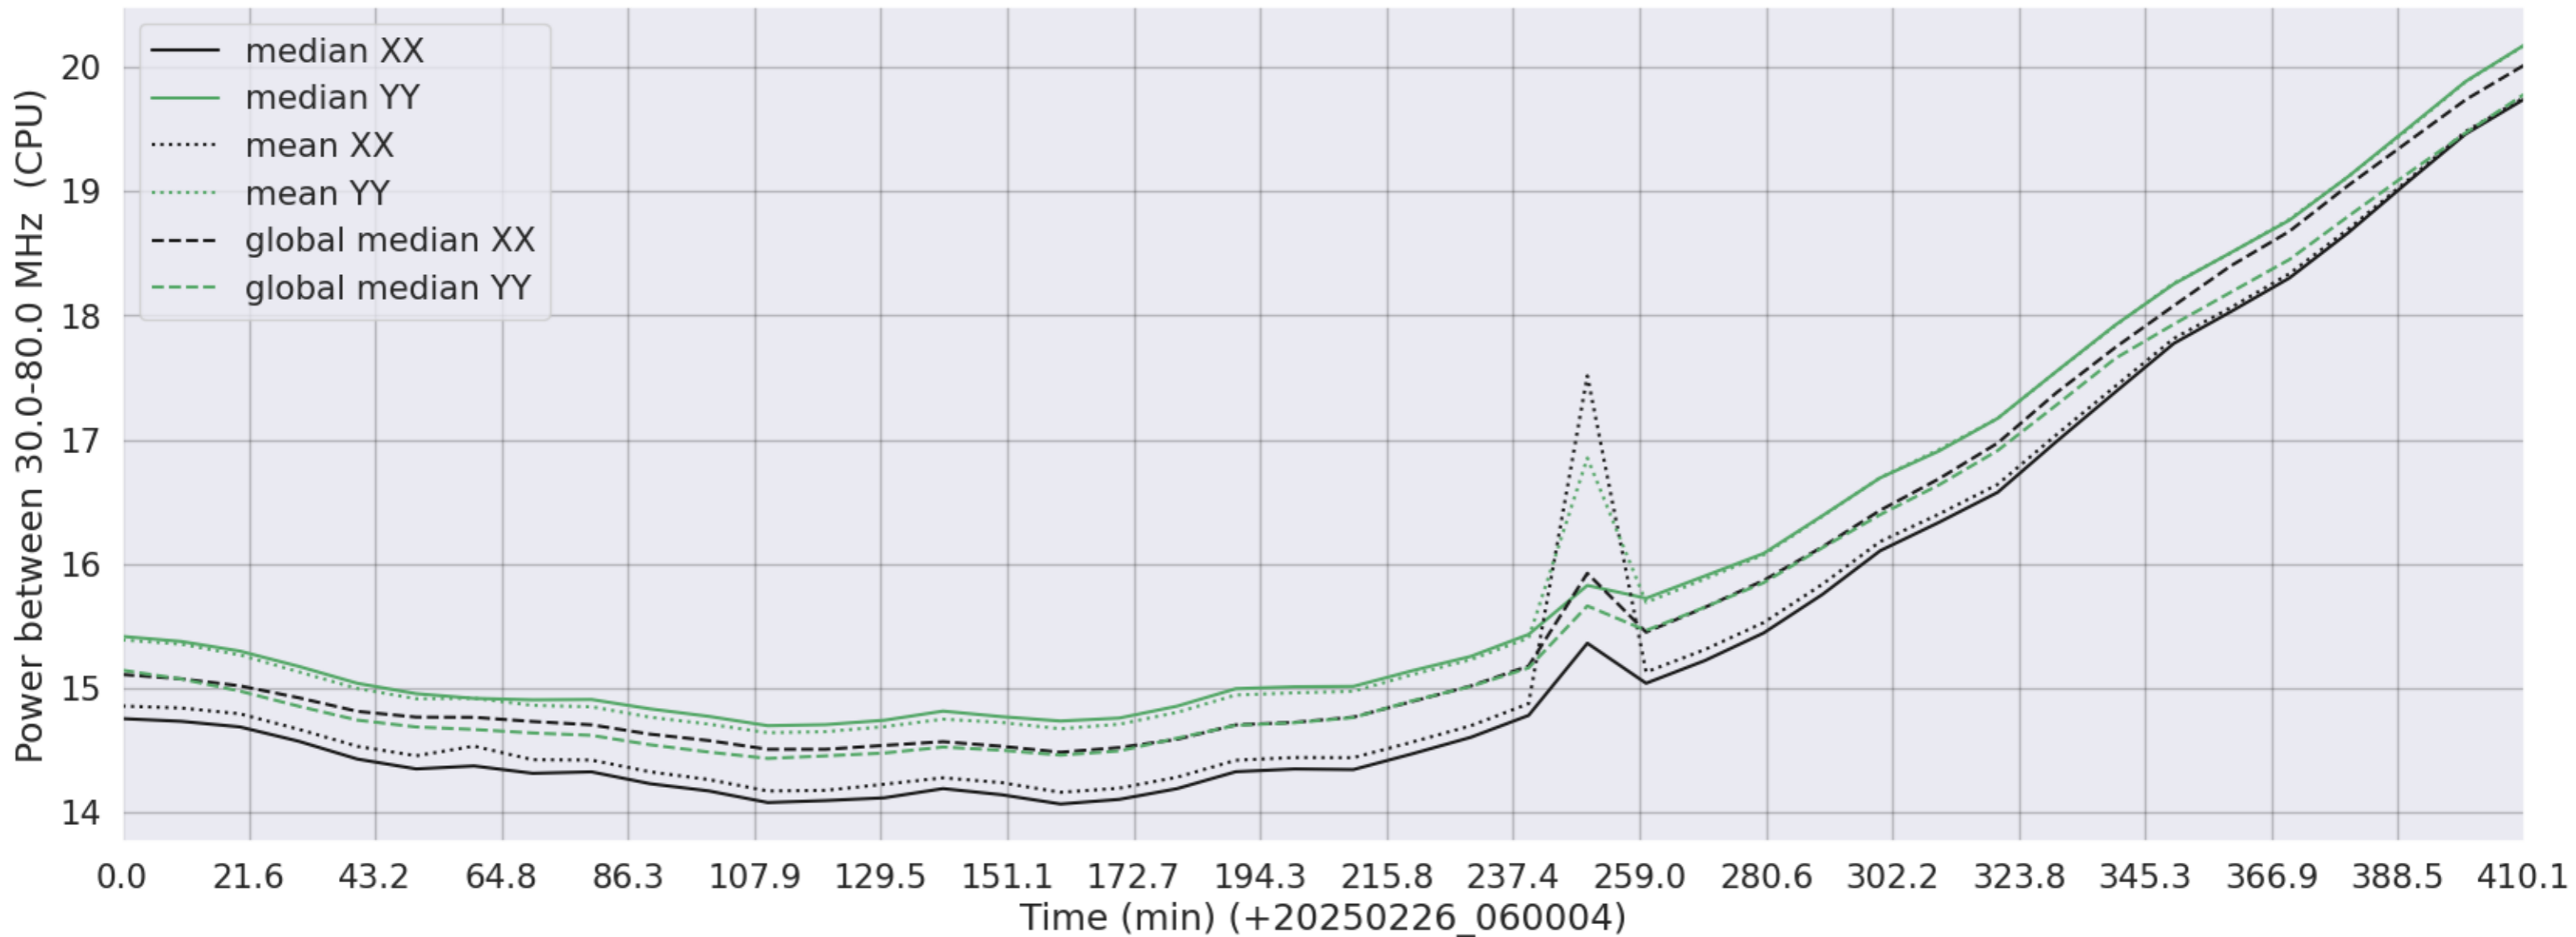

LWA261 - Correlator# 346 - XX FLAGS:Good - YY FLAGS:Good

LWA250 - Correlator# 345 - XX FLAGS:Good - YY FLAGS:Good