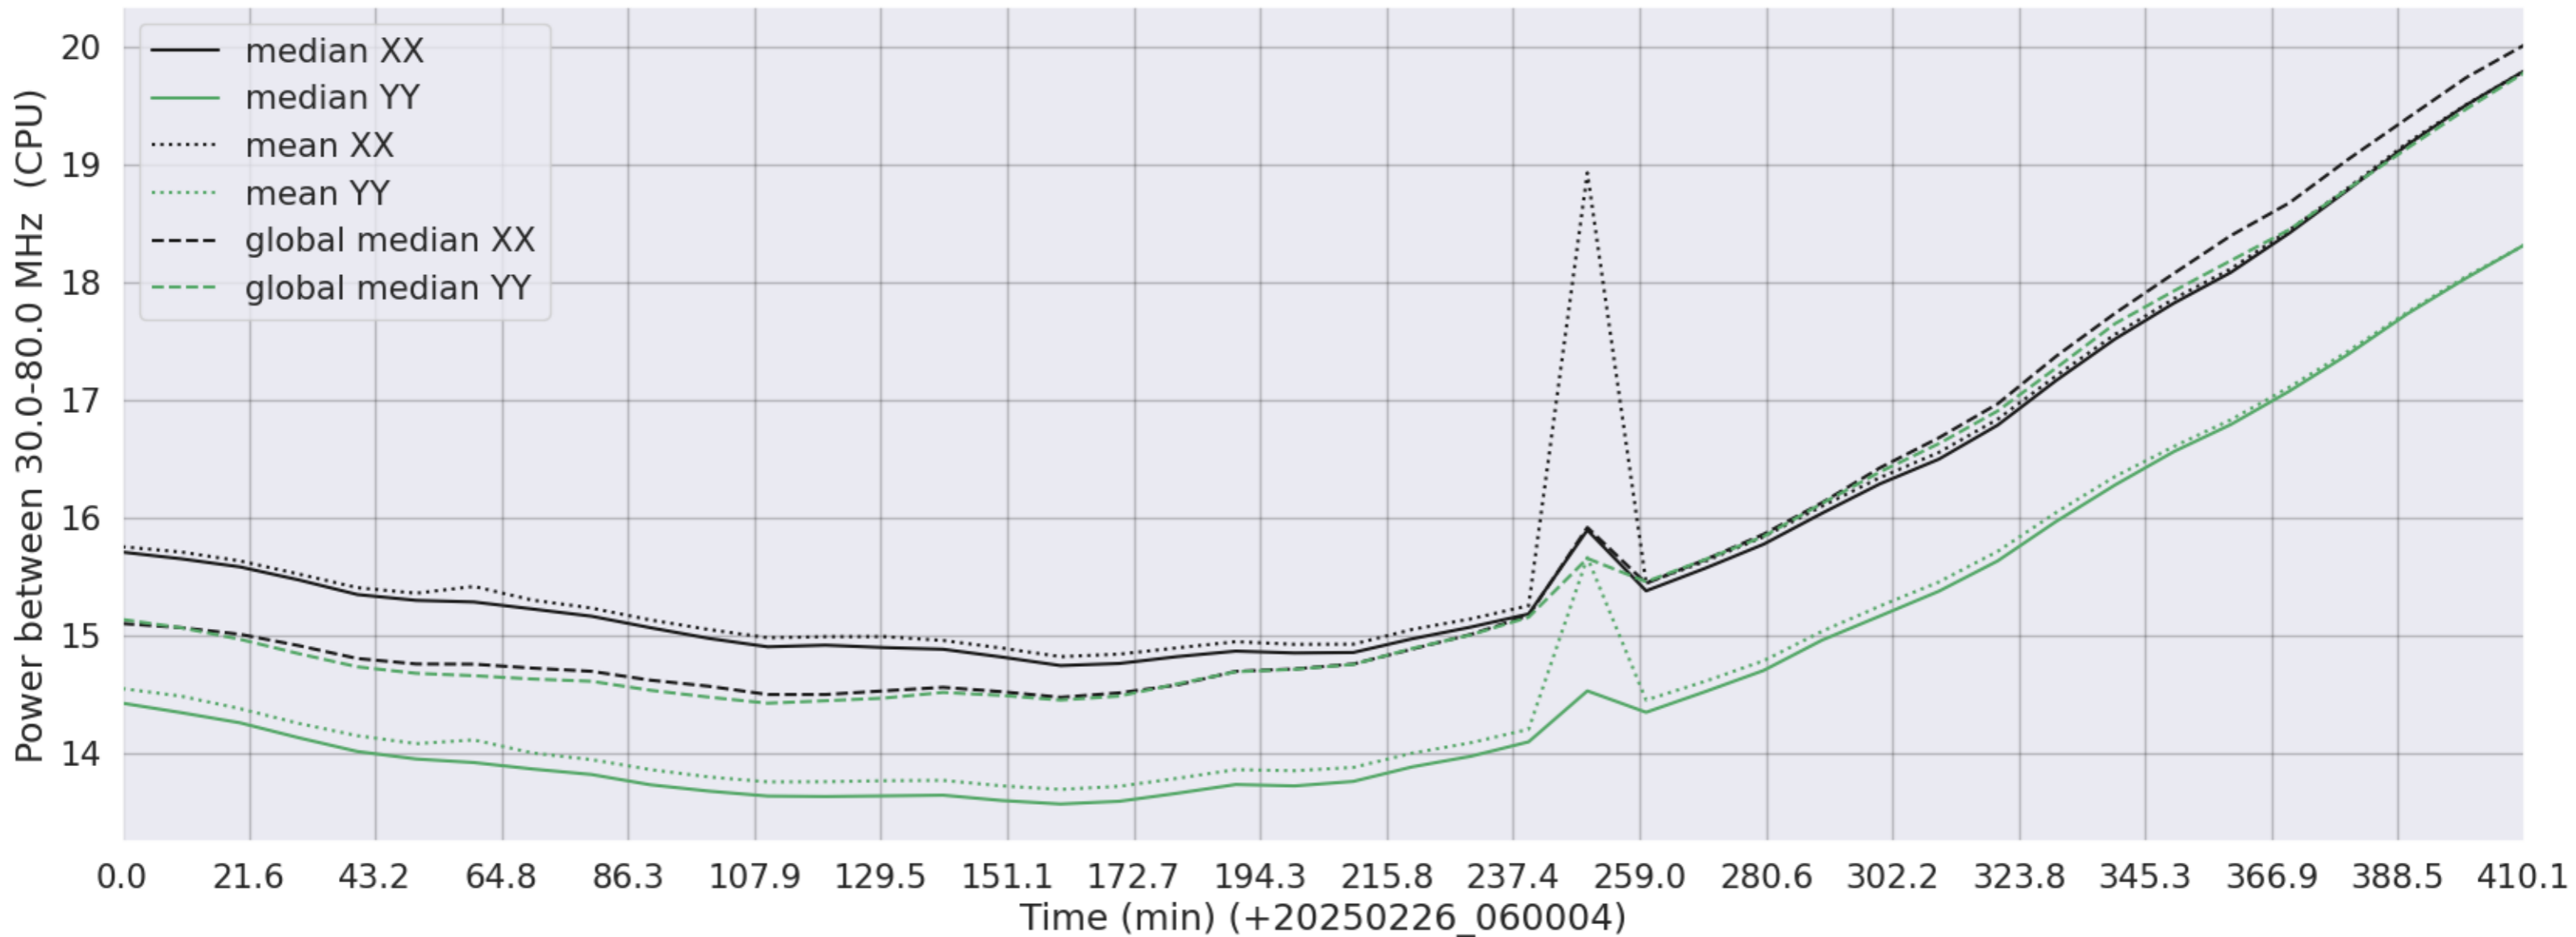

LWA014 - Correlator# 099 - XX FLAGS:Good - YY FLAGS:Good

LWA015 - Correlator# 098 - XX FLAGS:Good - YY FLAGS:Good