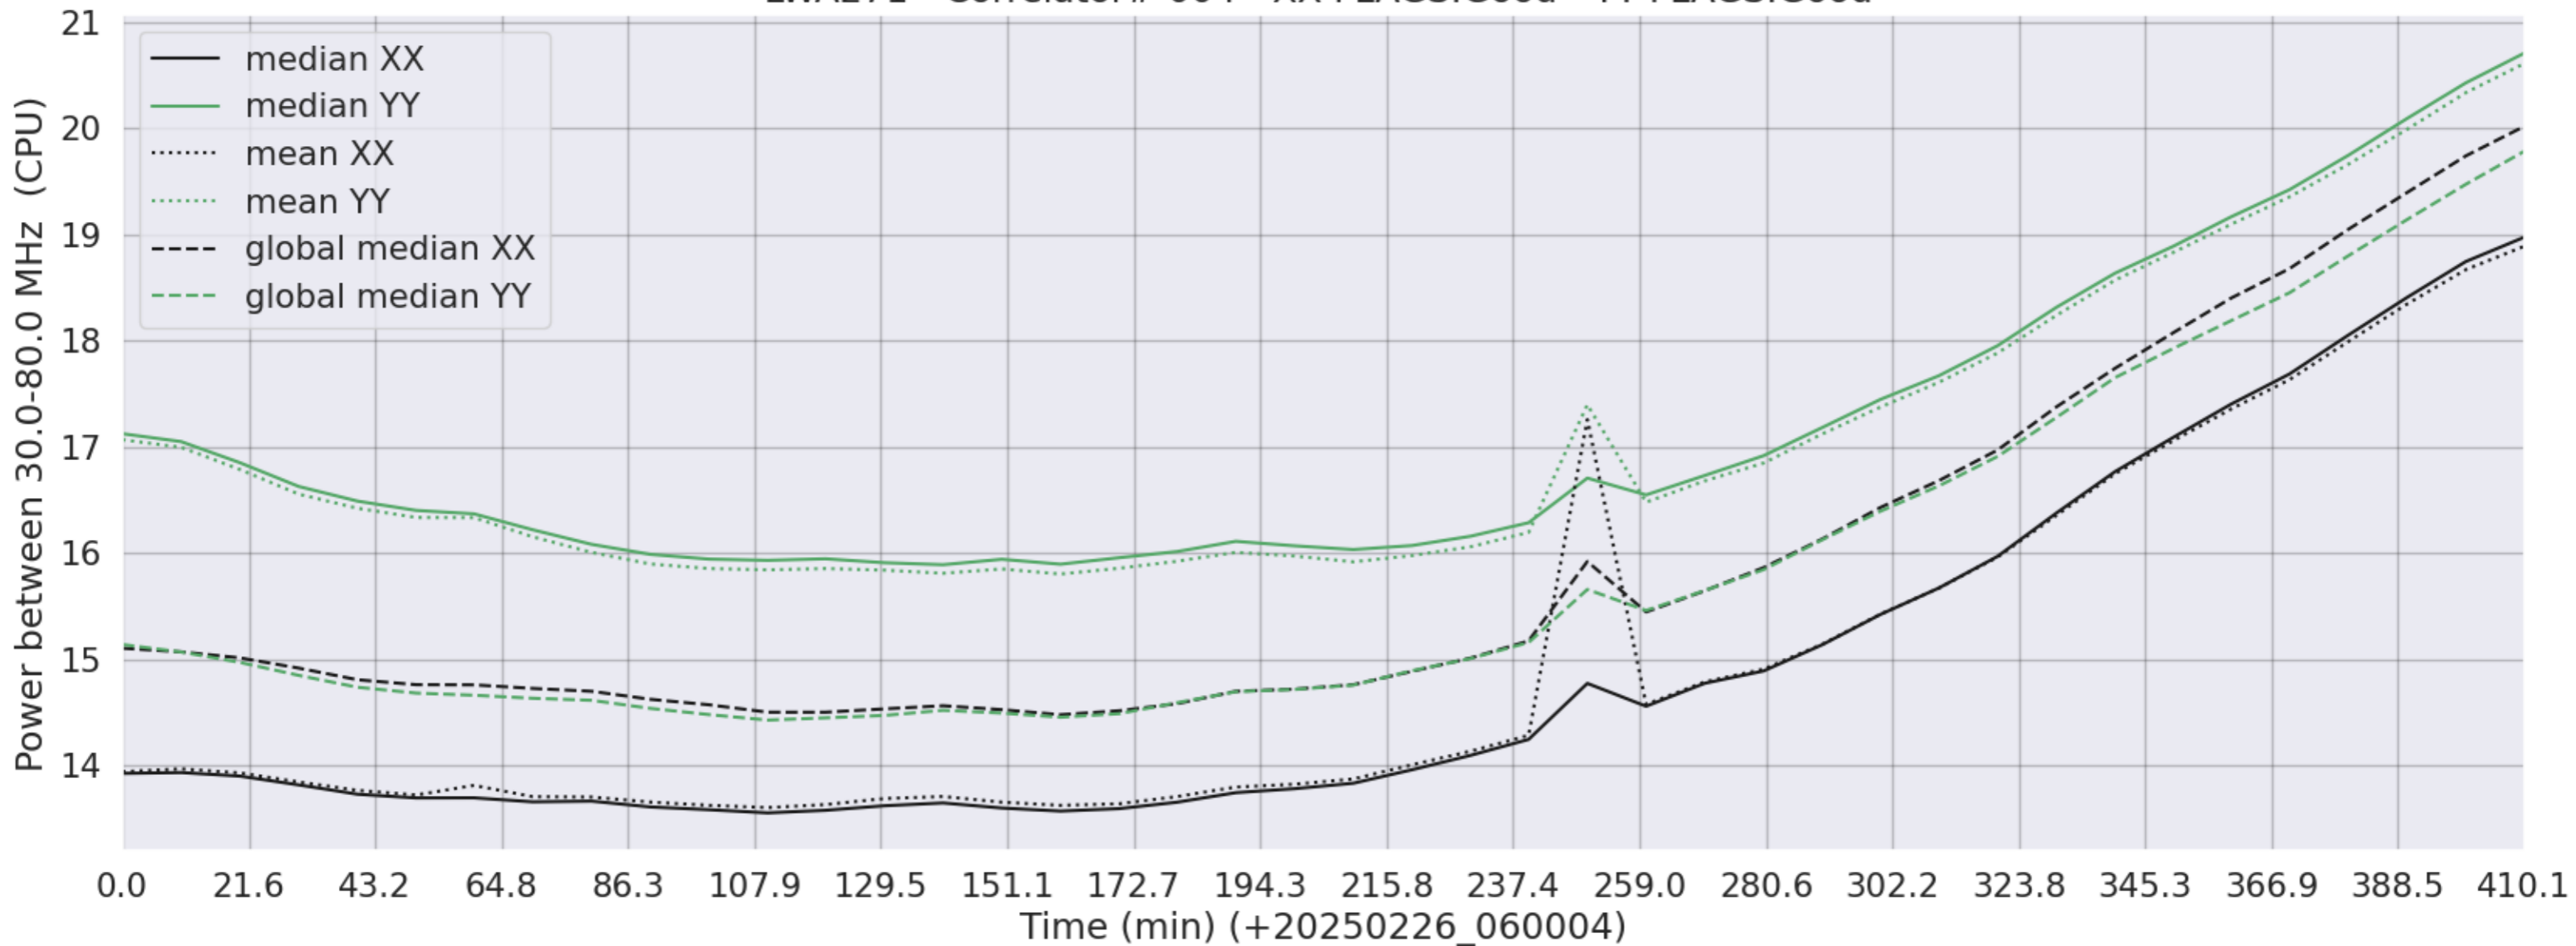

LWA269 - Correlator# 005 - XX FLAGS:Good - YY FLAGS:Good

LWA271 - Correlator# 004 - XX FLAGS:Good - YY FLAGS:Good