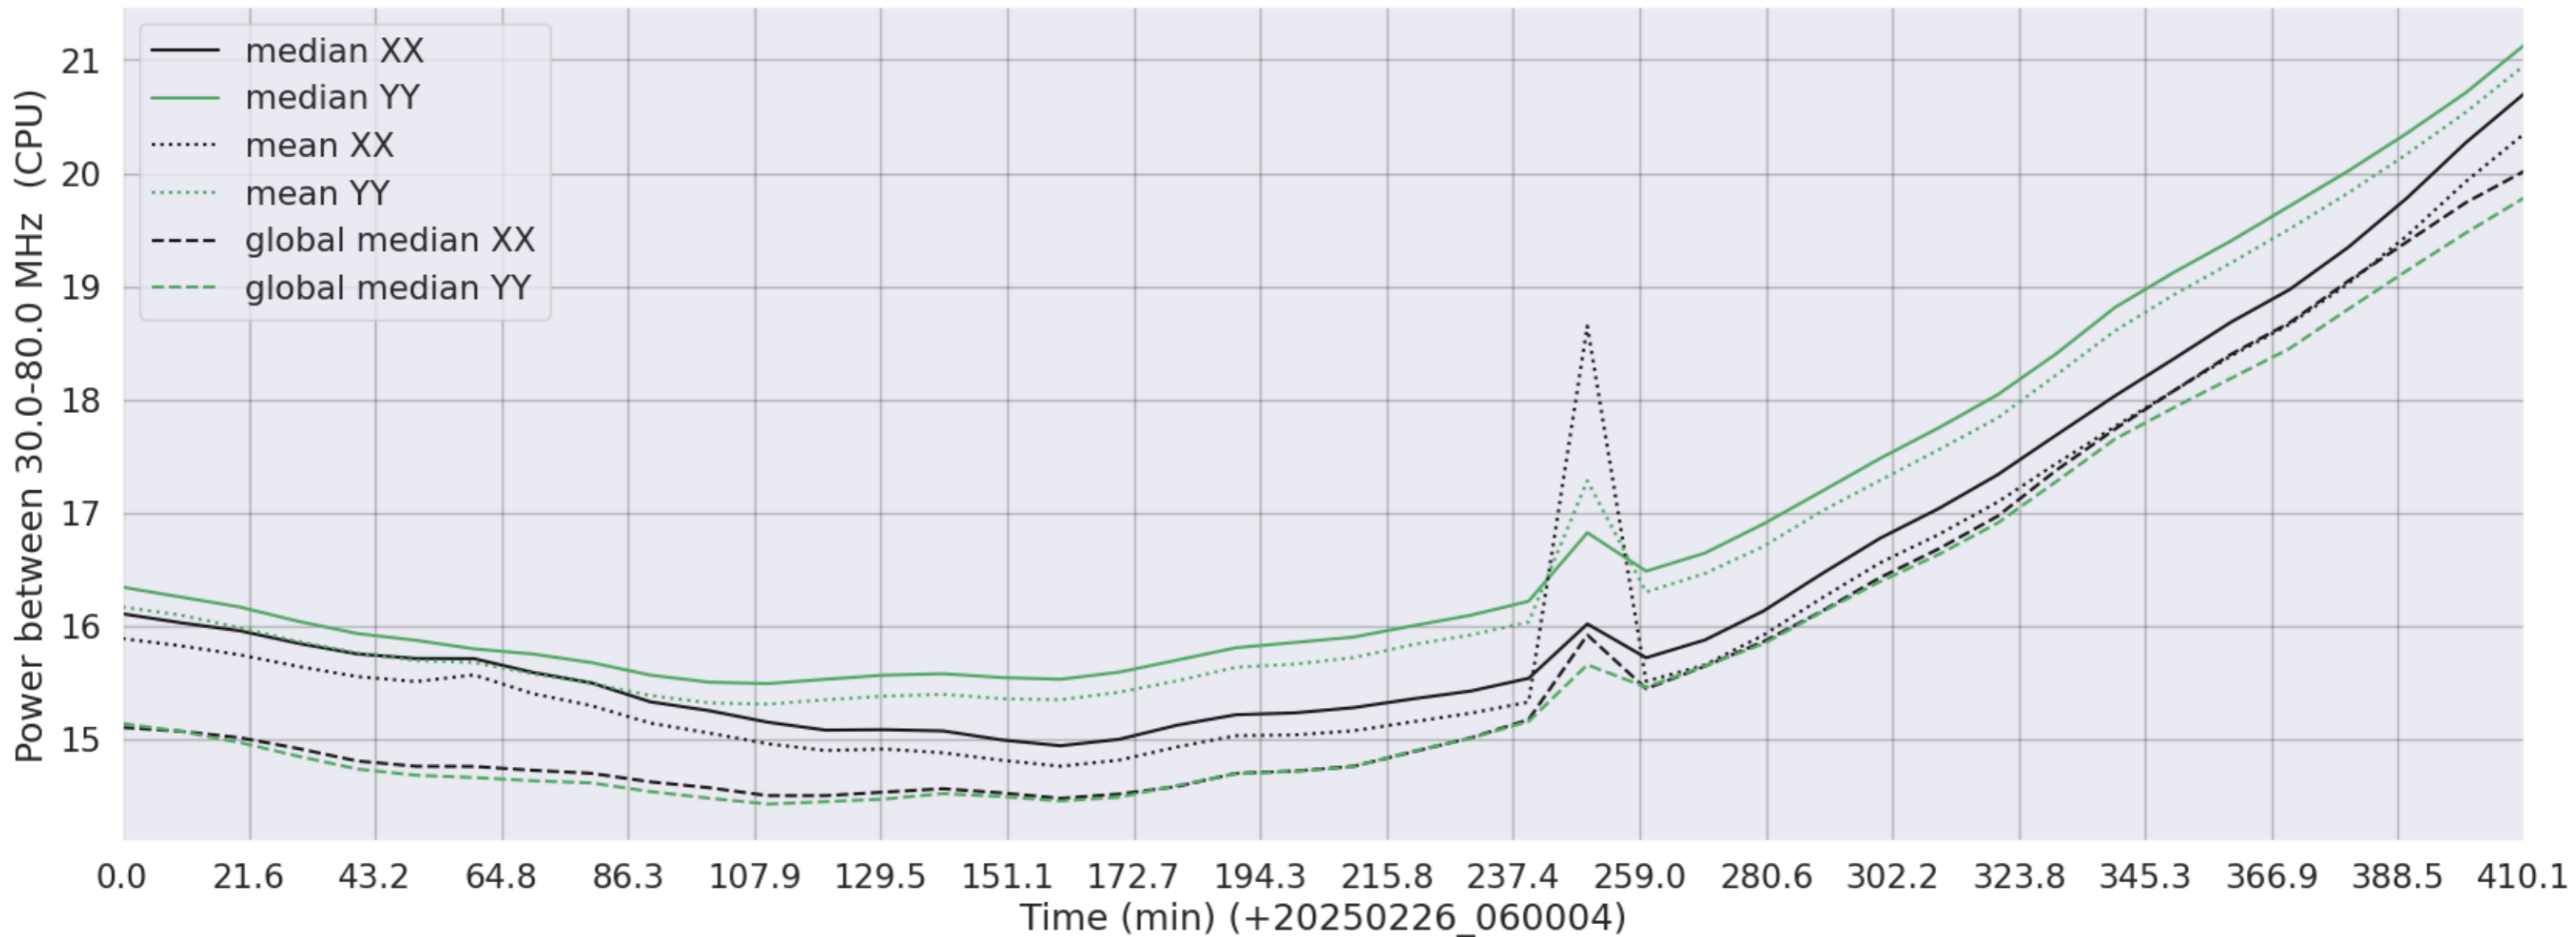

LWA330 - Correlator# 022 - XX FLAGS:Good - YY FLAGS:Good

LWA314 - Correlator# 021 - XX FLAGS:Good - YY FLAGS:Good