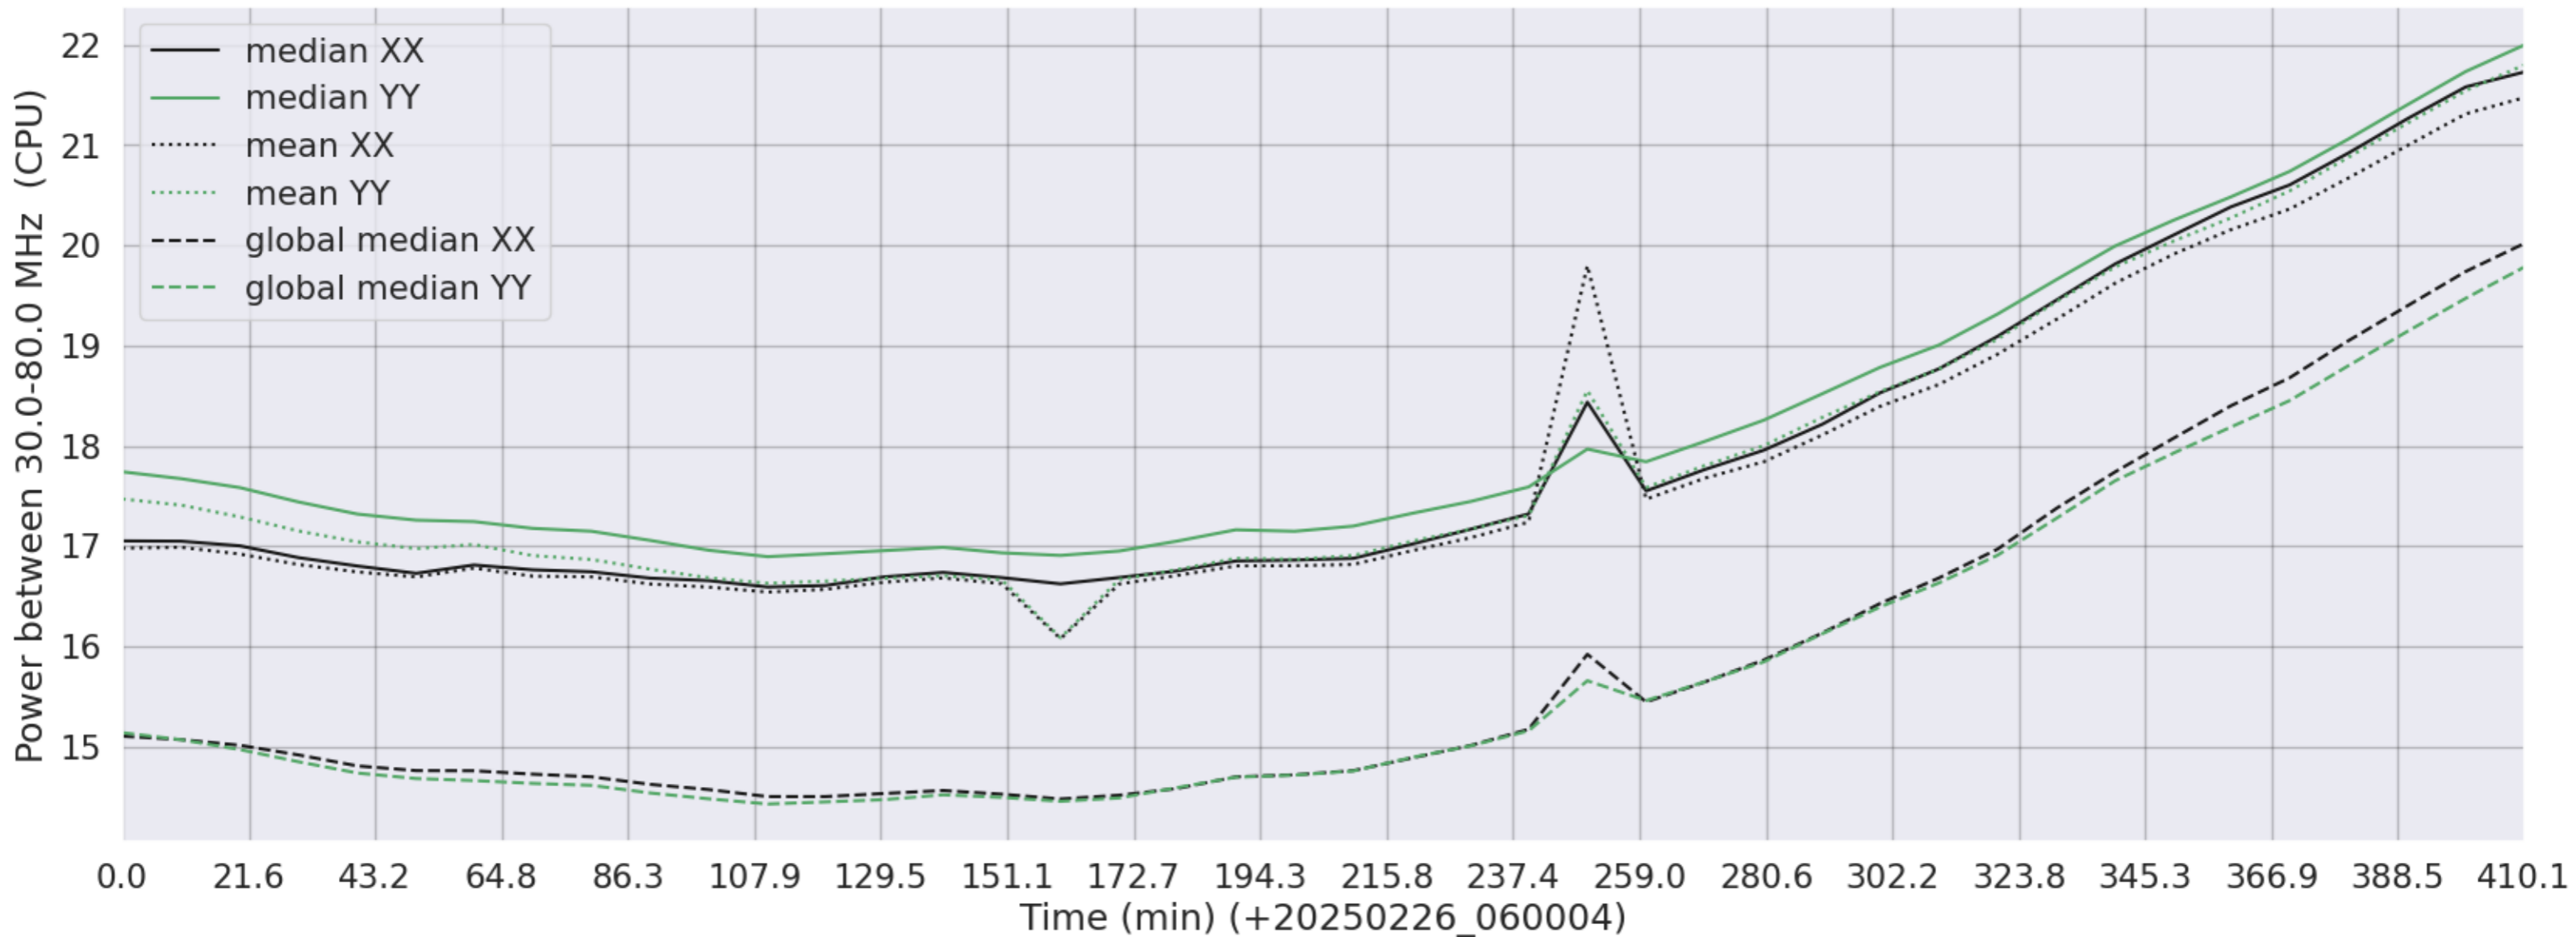

LWA314 - Correlator# 021 - XX FLAGS:Good - YY FLAGS:Good

LWA321 - Correlator# 020 - XX FLAGS:Good - YY FLAGS:Good