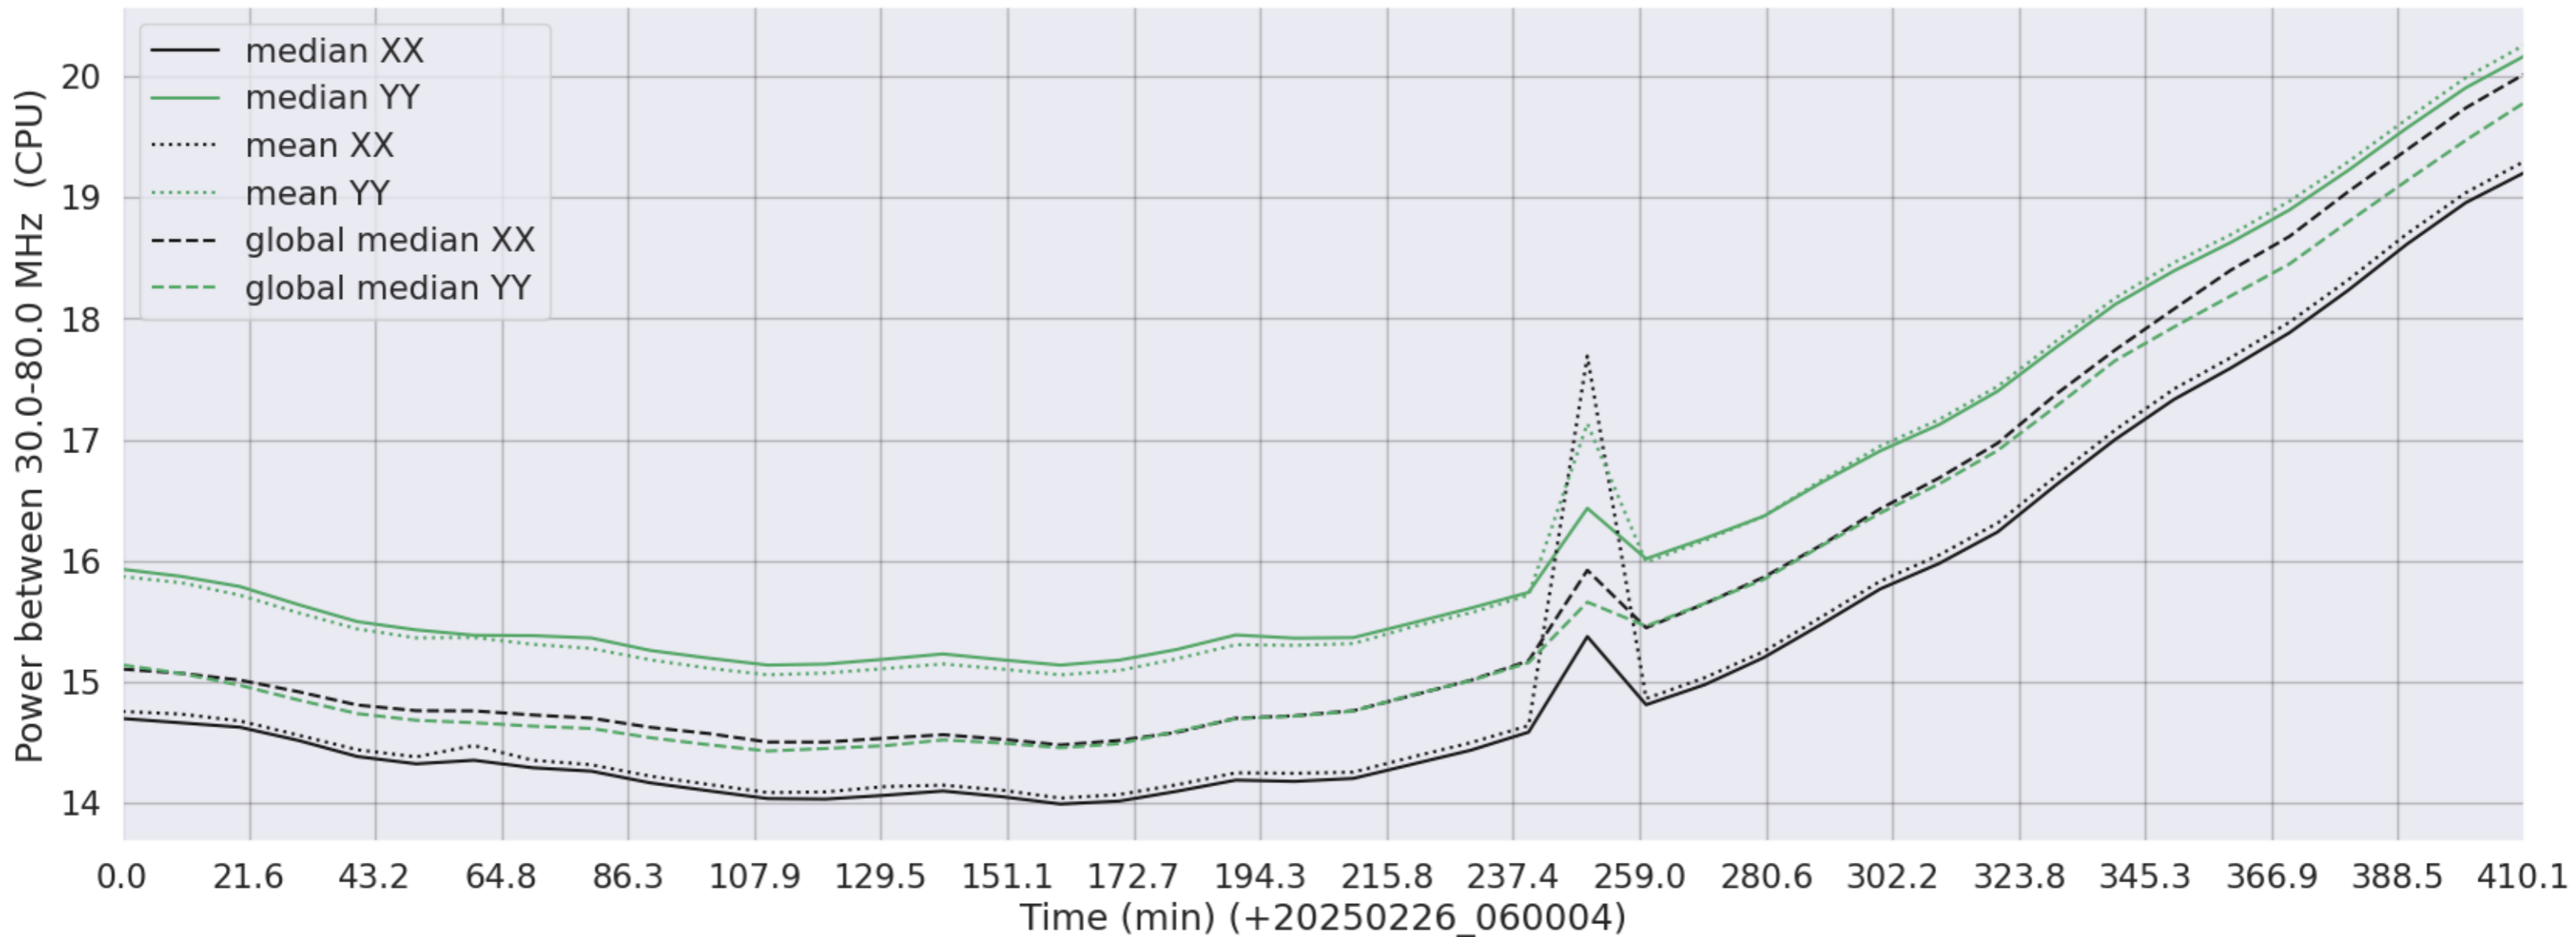

LWA275 - Correlator# 090 - XX FLAGS:Good - YY FLAGS:Good

LWA075 - Correlator# 089 - XX FLAGS:Good - YY FLAGS:Good