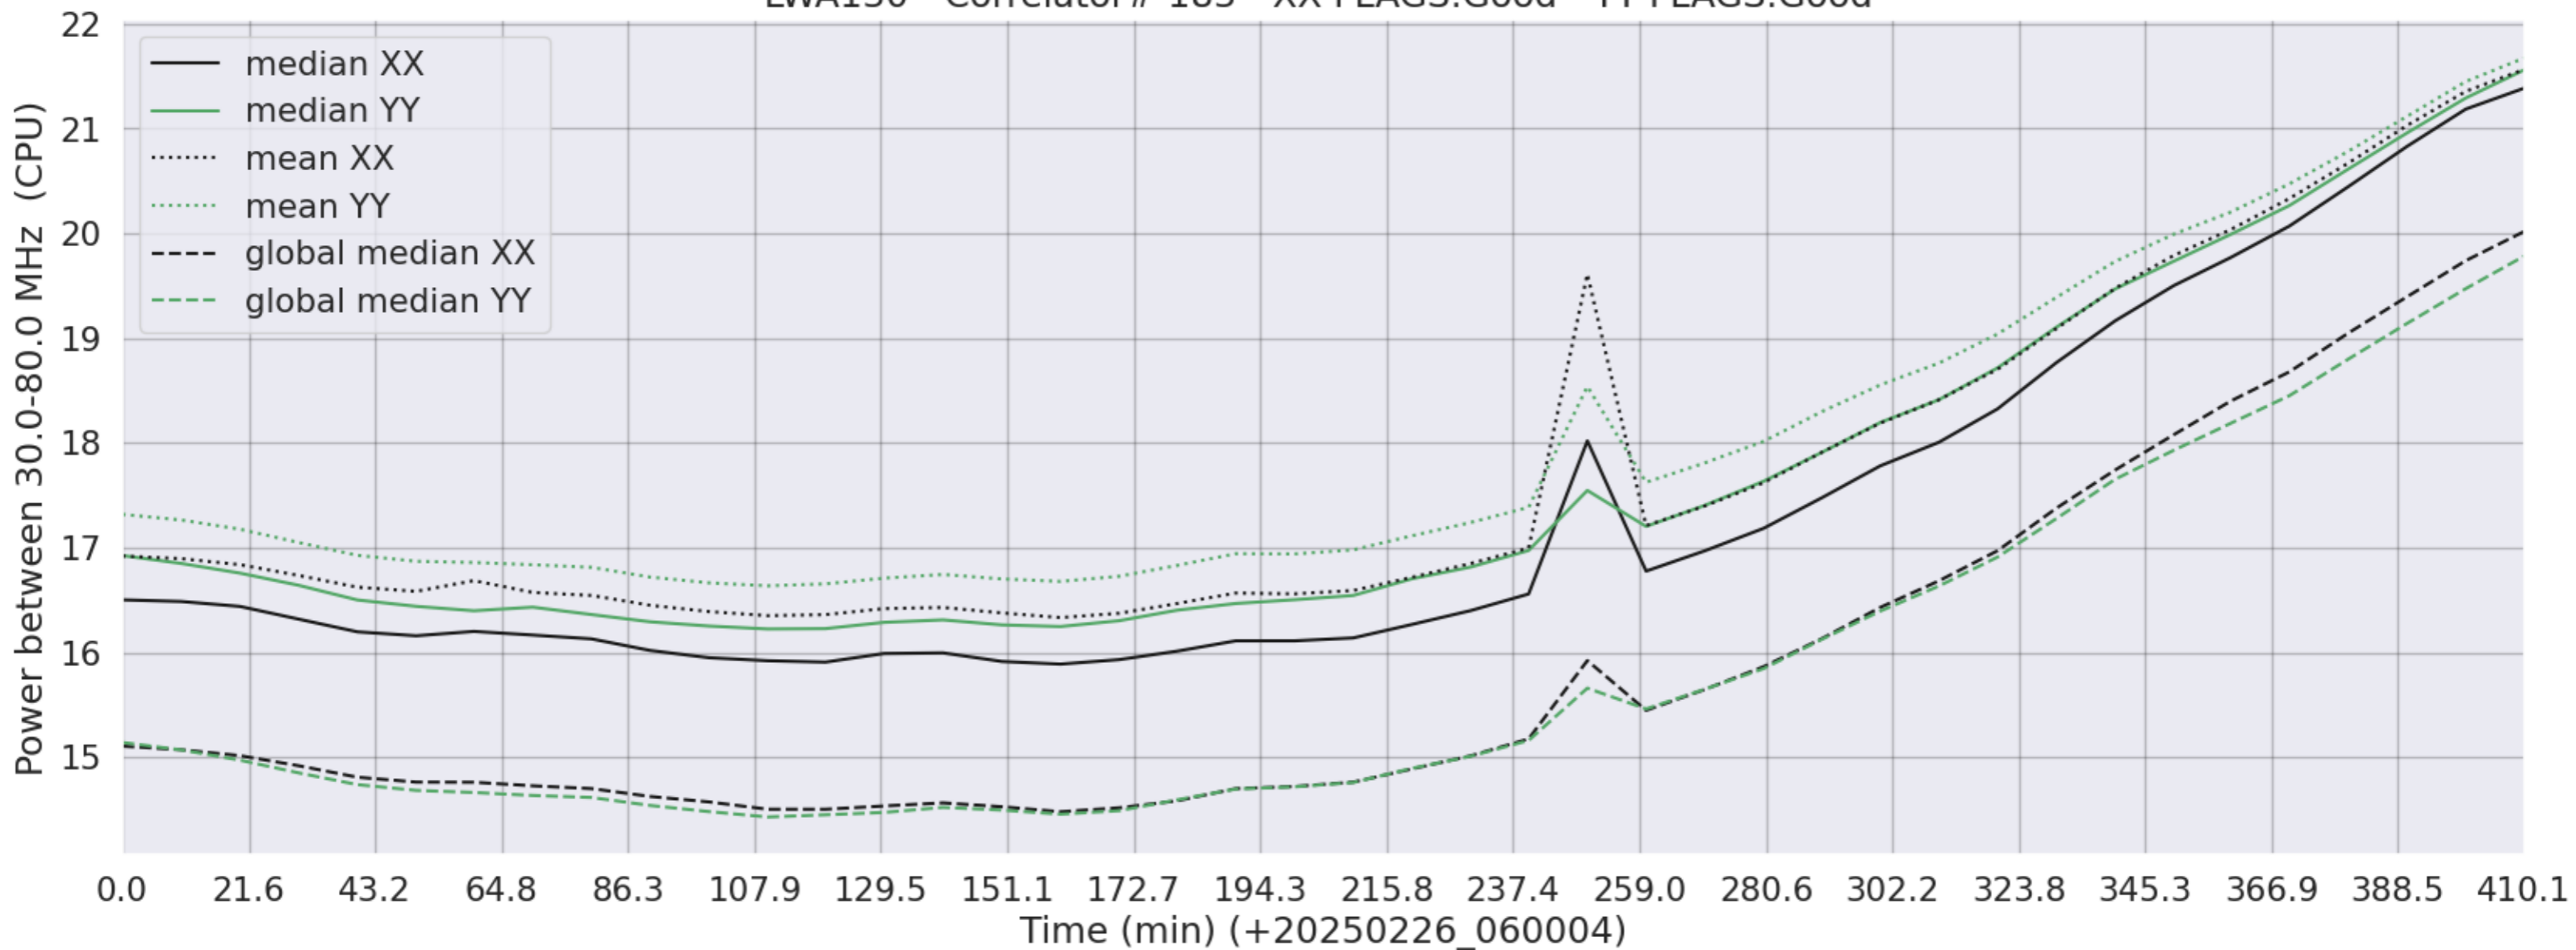

LWA129 - Correlator# 180 - XX FLAGS:Good - YY FLAGS:Good

LWA037 - Correlator# 181 - XX FLAGS:Good - YY FLAGS:Good

LWA131 - Correlator# 182 - XX FLAGS:Good - YY FLAGS:Good

LWA130 - Correlator# 183 - XX FLAGS:Good - YY FLAGS:Good