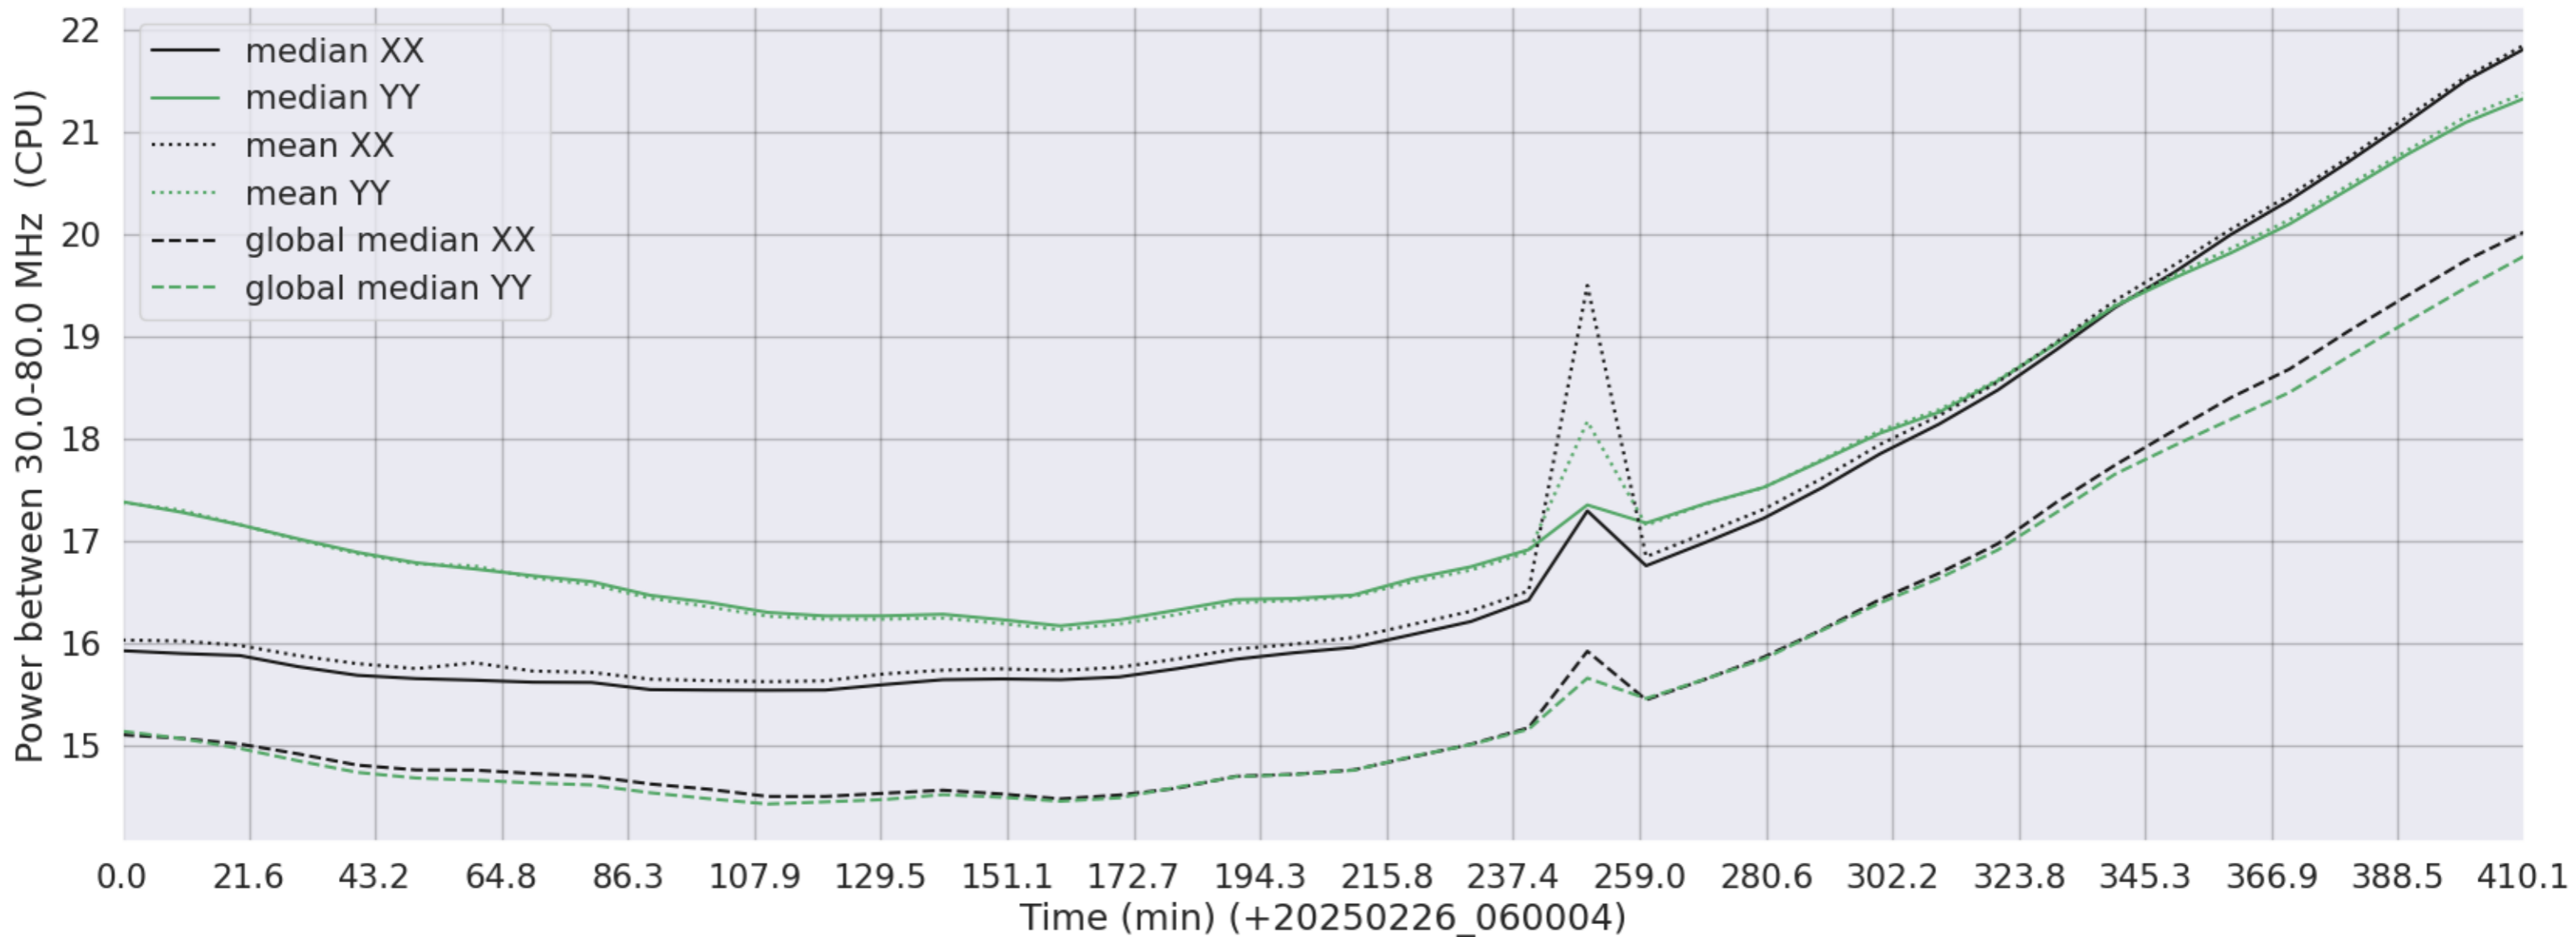

LWA299 - Correlator# 191 - XX FLAGS:Good - YY FLAGS:Good

LWA319 - Correlator# 190 - XX FLAGS:Good - YY FLAGS:Good