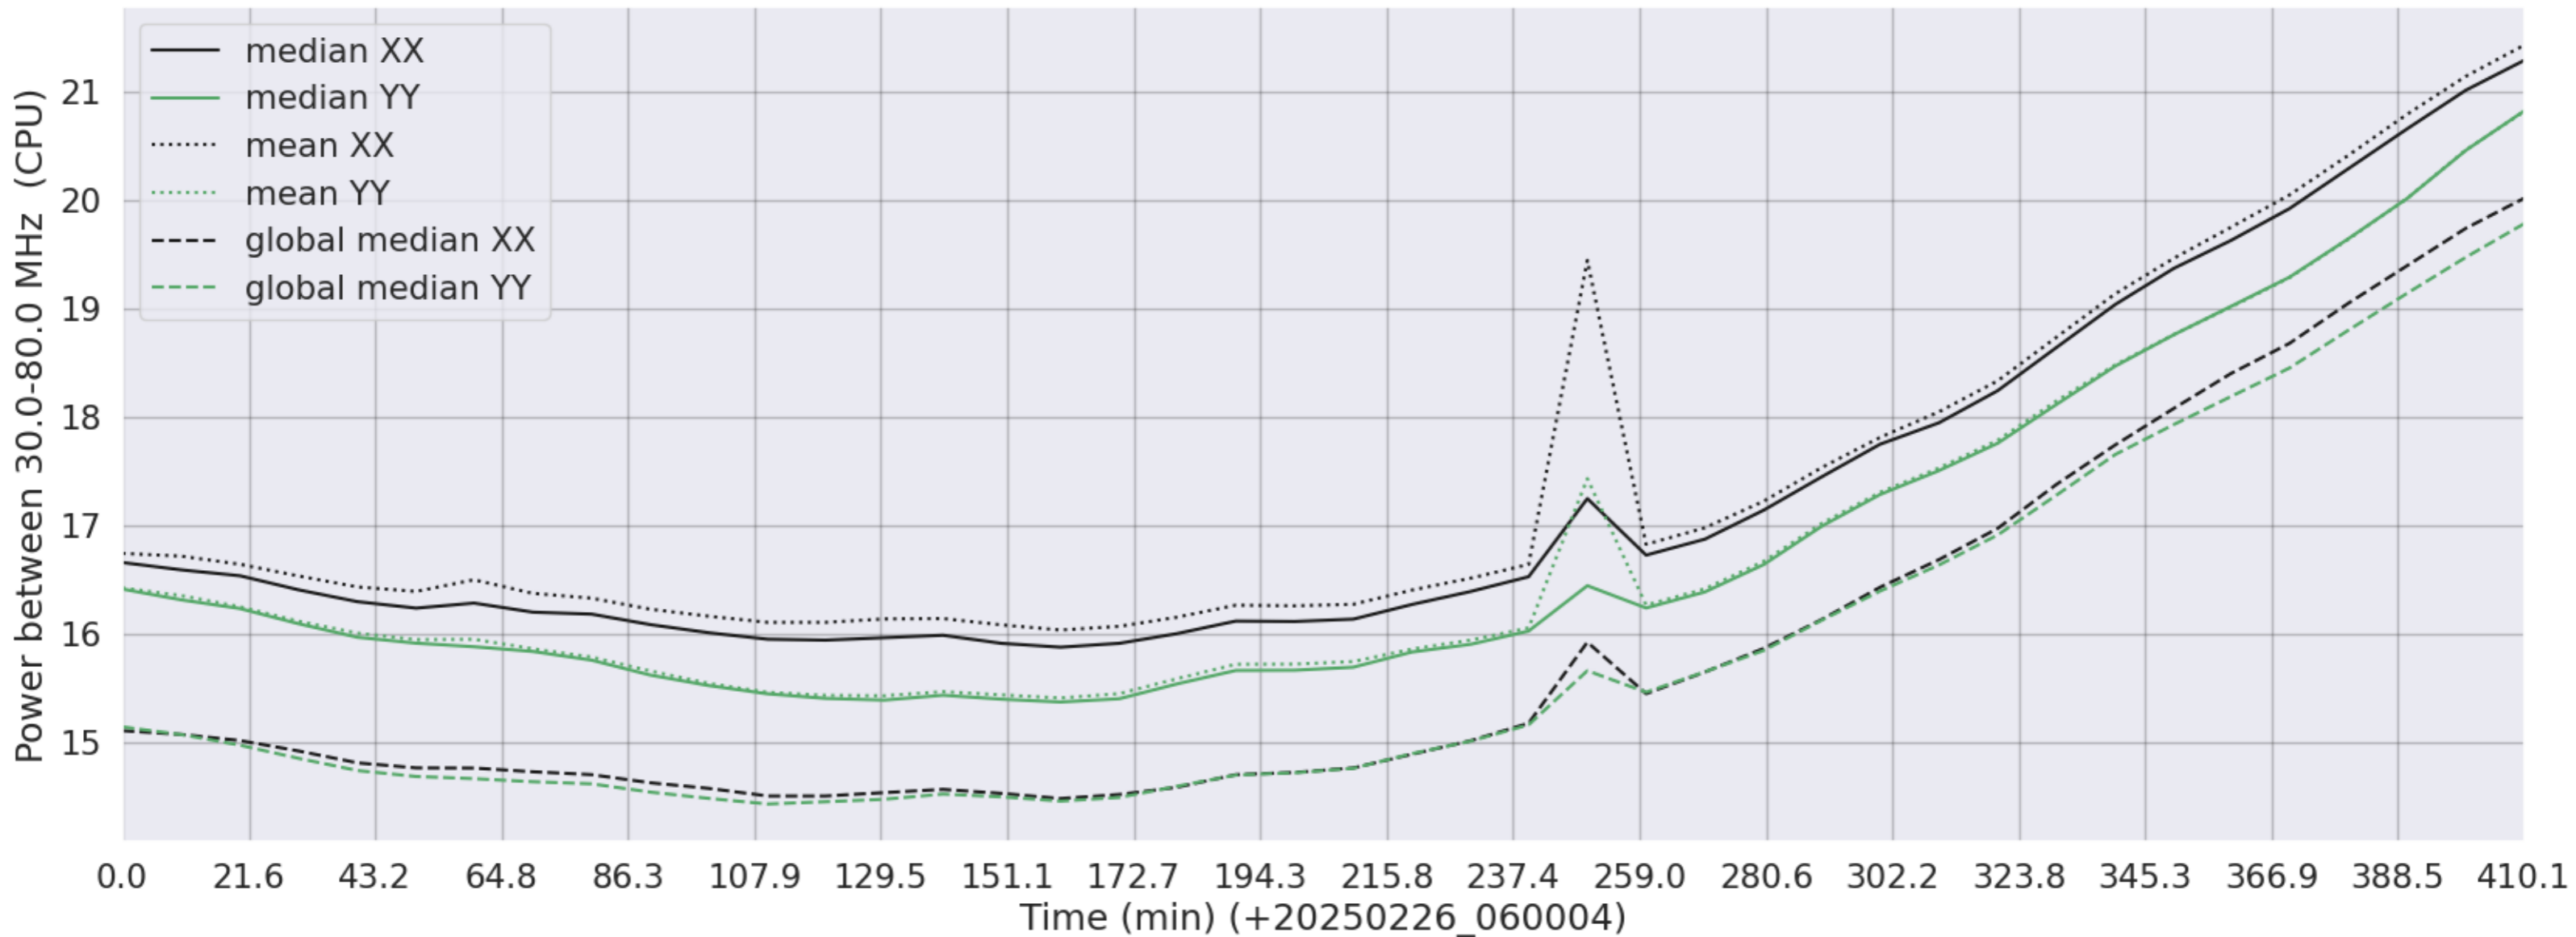

LWA327 - Correlator# 023 - XX FLAGS:Good - YY FLAGS:Good

LWA330 - Correlator# 022 - XX FLAGS:Good - YY FLAGS:Good