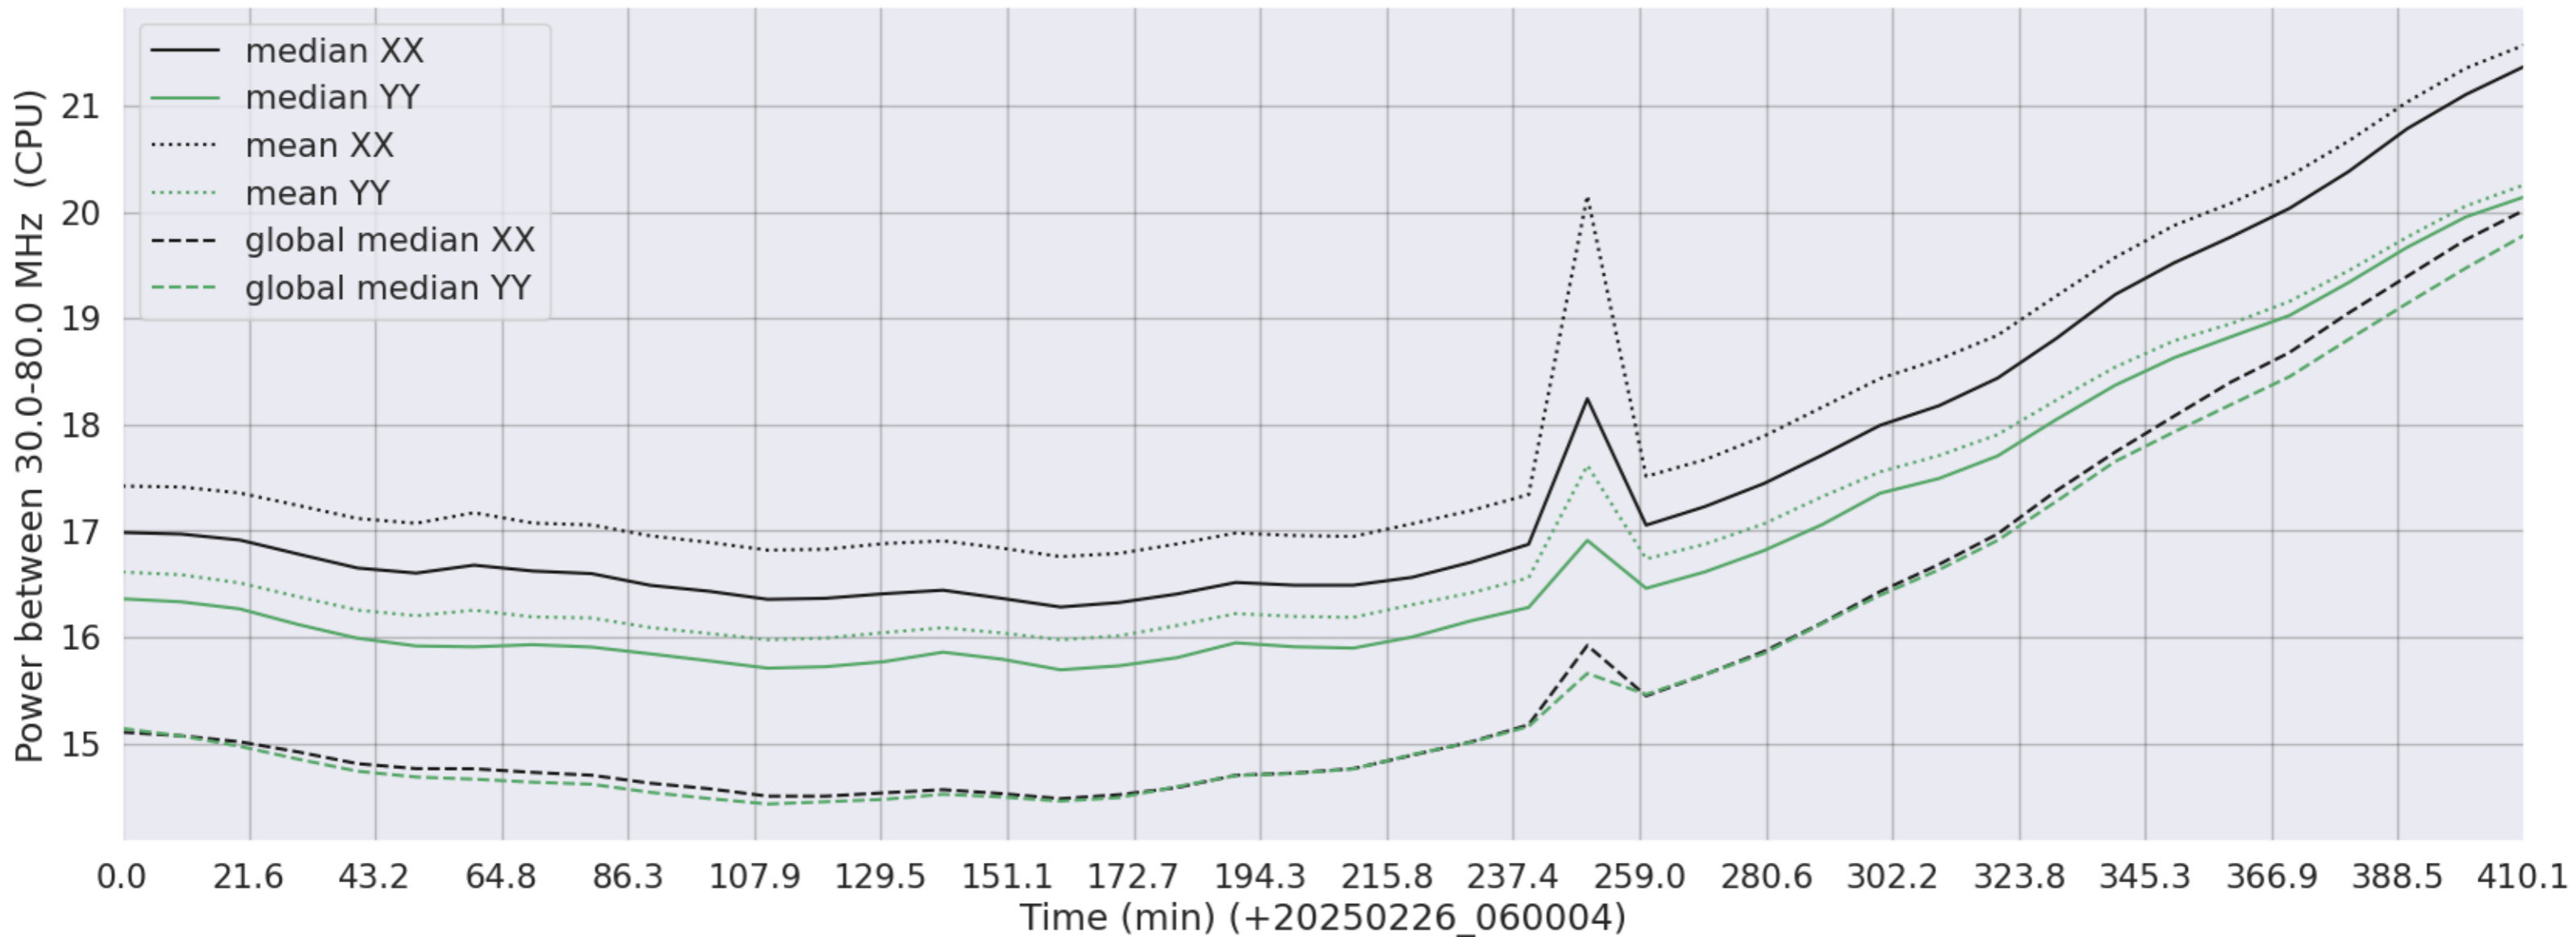

LWA141 - Correlator# 263 - XX FLAGS:Good - YY FLAGS:Good

LWA161 - Correlator# 262 - XX FLAGS:Good - YY FLAGS:Good