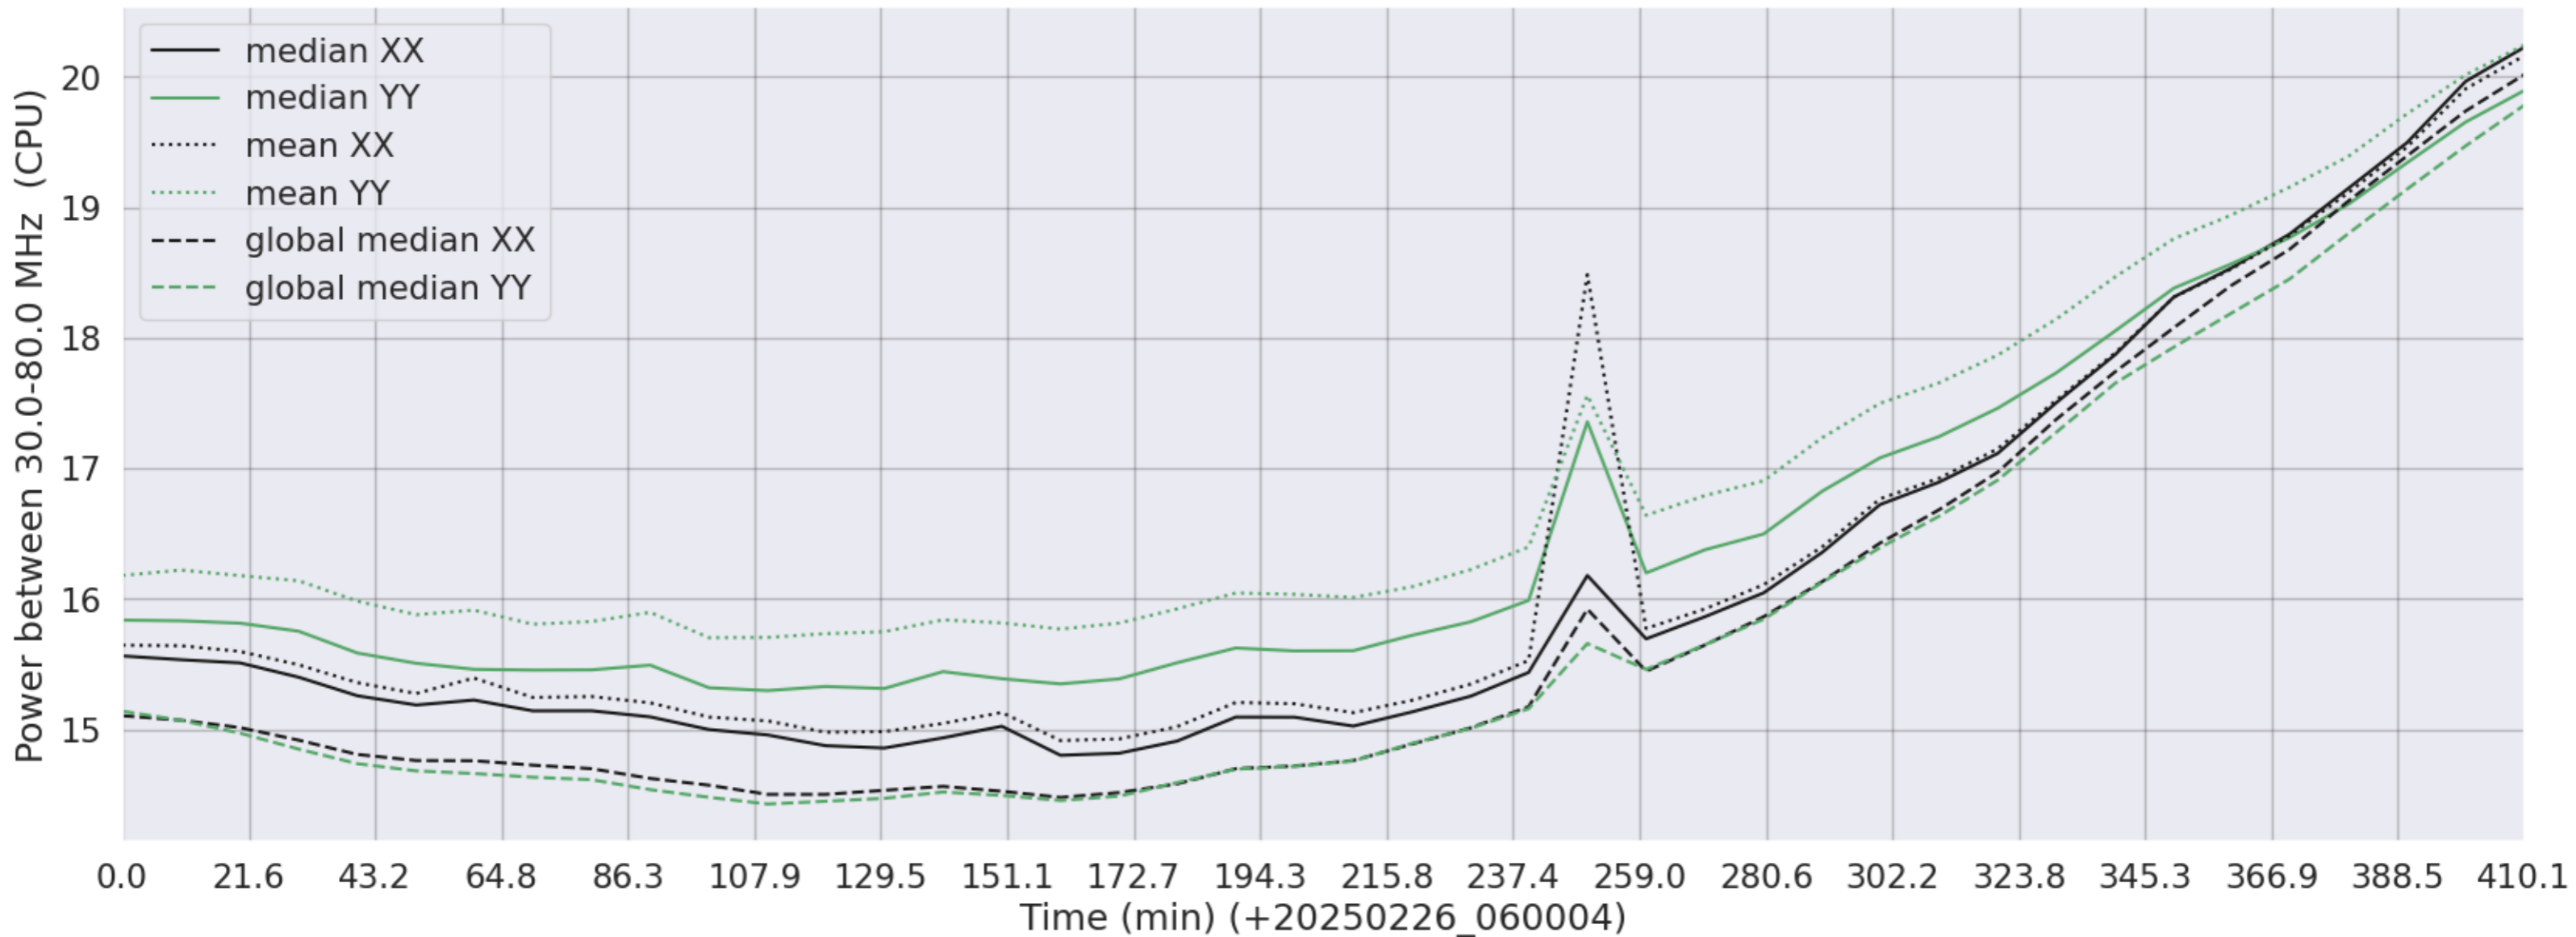

LWA335 - Correlator# 057 - XX FLAGS:Good - YY FLAGS:Good

LWA336 - Correlator# 056 - XX FLAGS:Good - YY FLAGS:Good