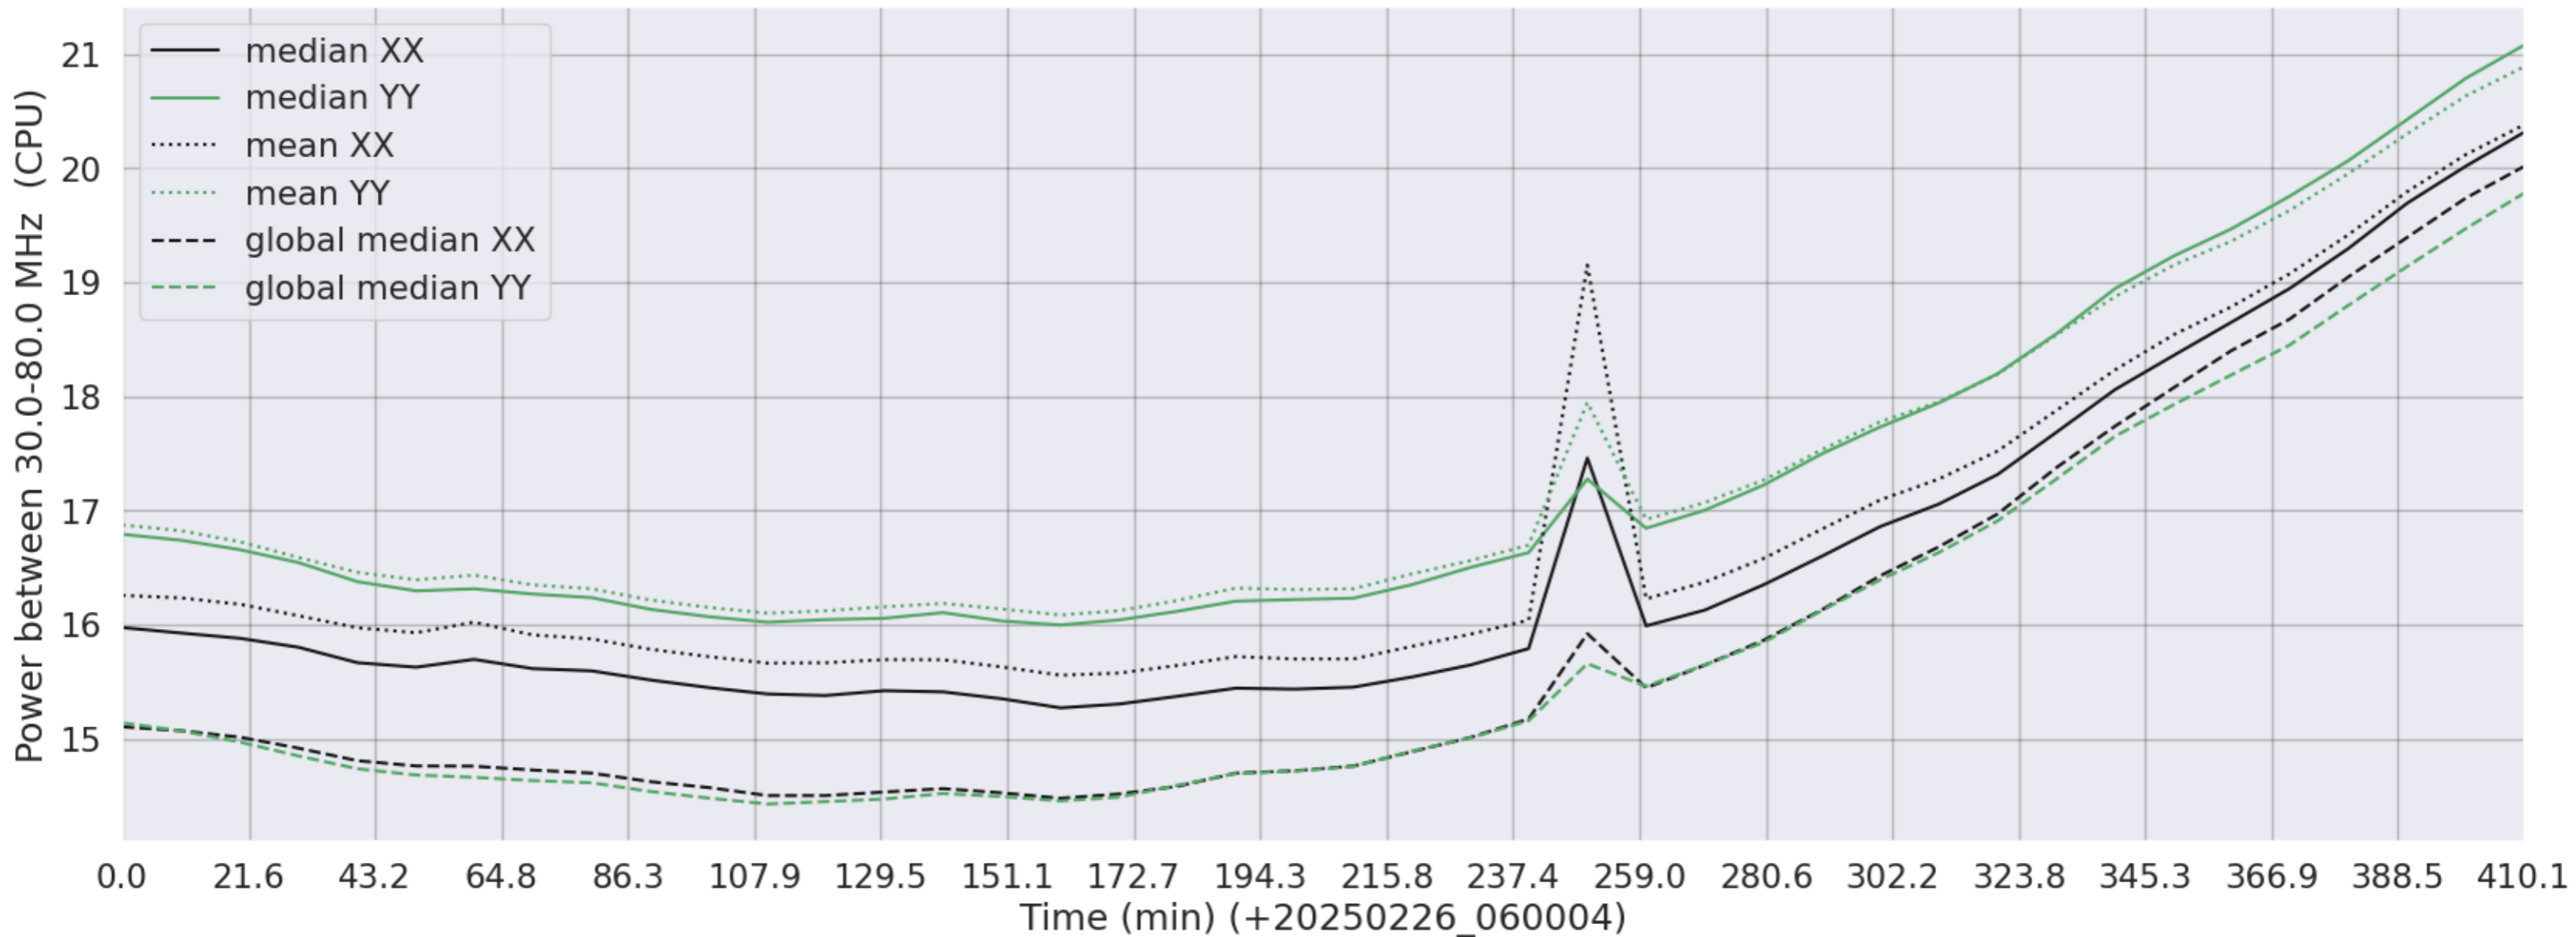

LWA001 - Correlator# 065 - XX FLAGS:Good - YY FLAGS:Good

LWA002 - Correlator# 064 - XX FLAGS:Good - YY FLAGS:Good