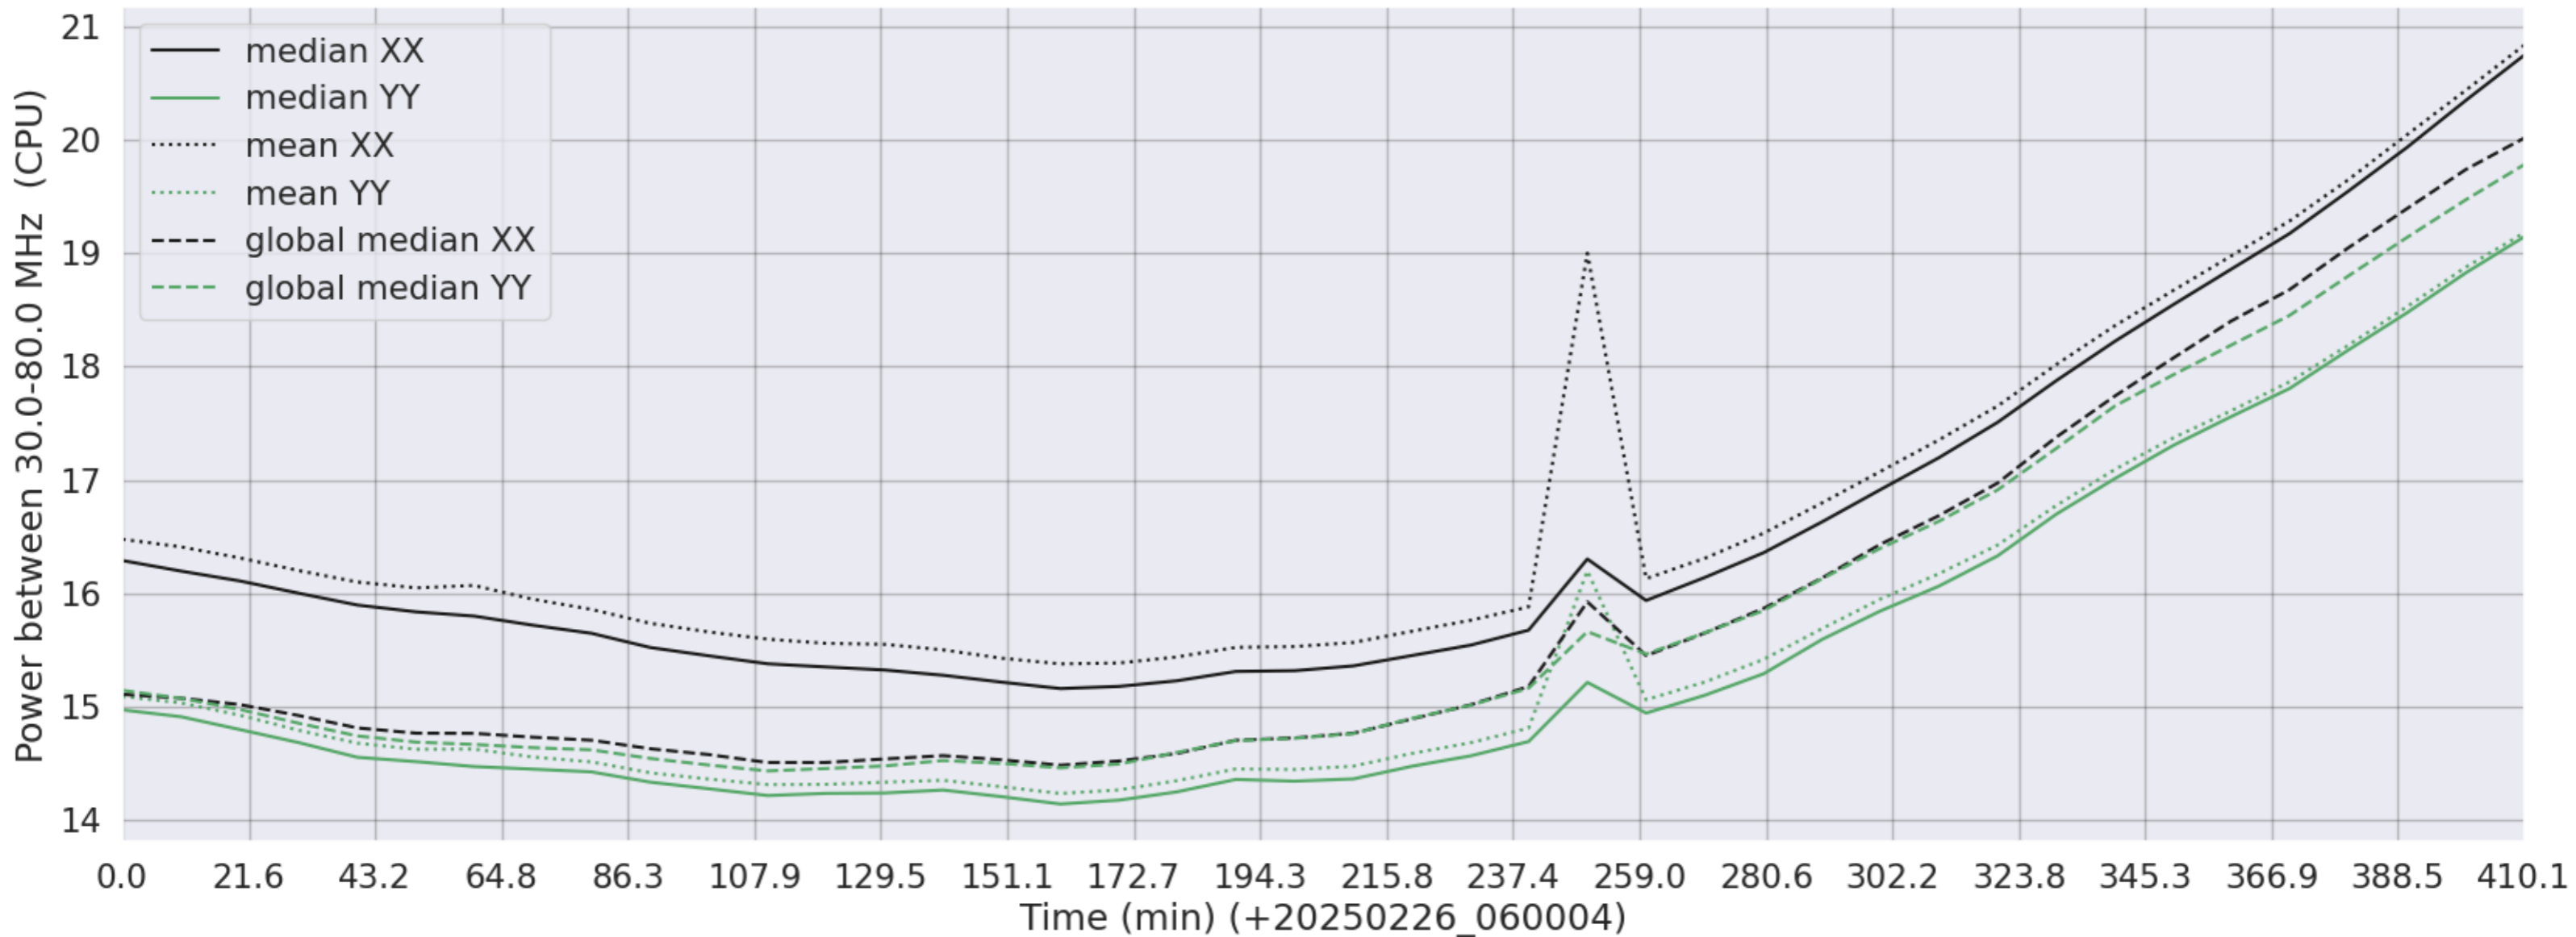

LWA077 - Correlator# 088 - XX FLAGS:Good - YY FLAGS:Good

LWA075 - Correlator# 089 - XX FLAGS:Good - YY FLAGS:Good

LWA275 - Correlator# 090 - XX FLAGS:Good - YY FLAGS:Good

LWA274 - Correlator# 091 - XX FLAGS:Good - YY FLAGS:Good