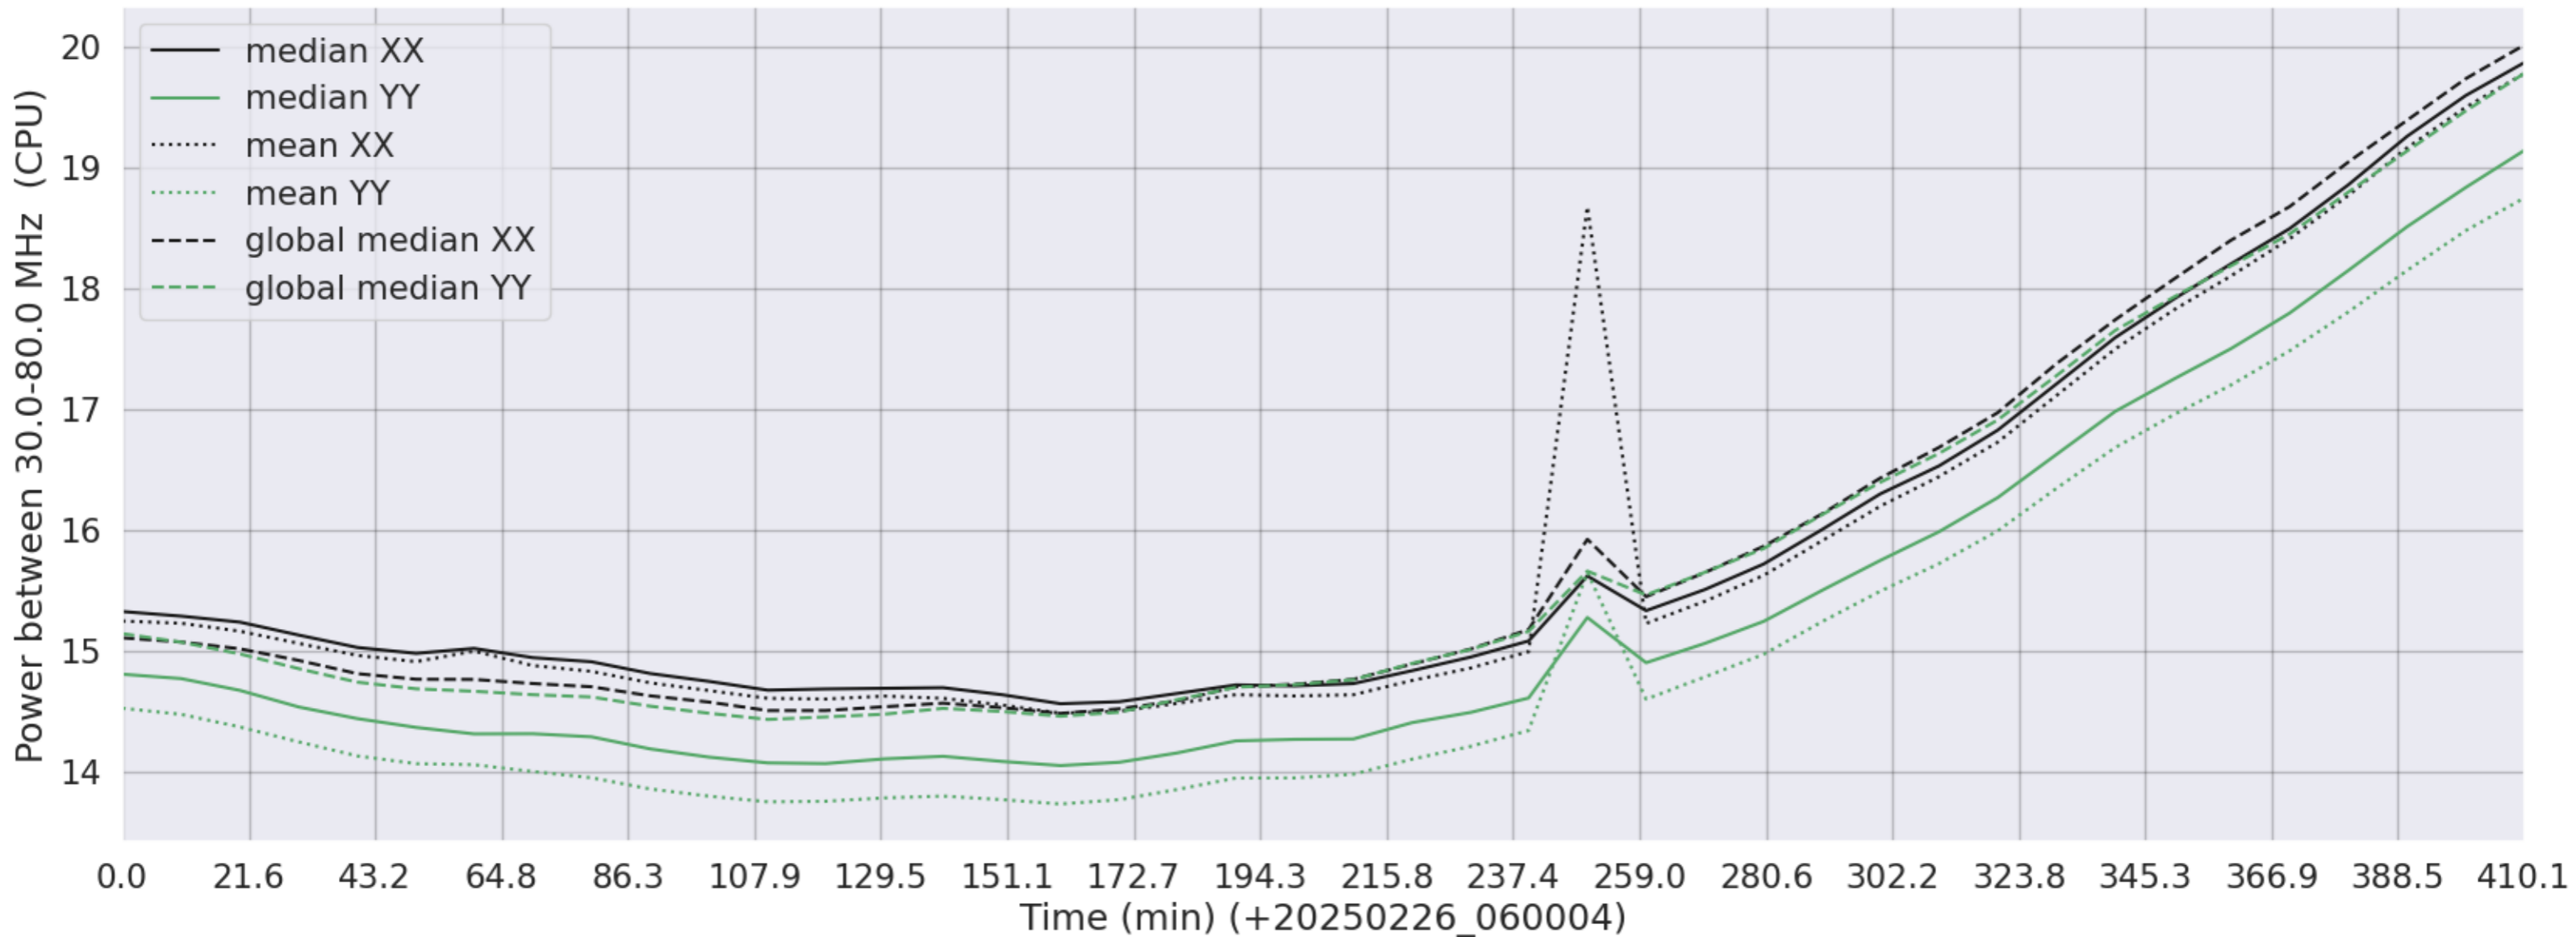

LWA118 - Correlator# 206 - XX FLAGS:Good - YY FLAGS:Good

LWA115 - Correlator# 205 - XX FLAGS:Good - YY FLAGS:Good