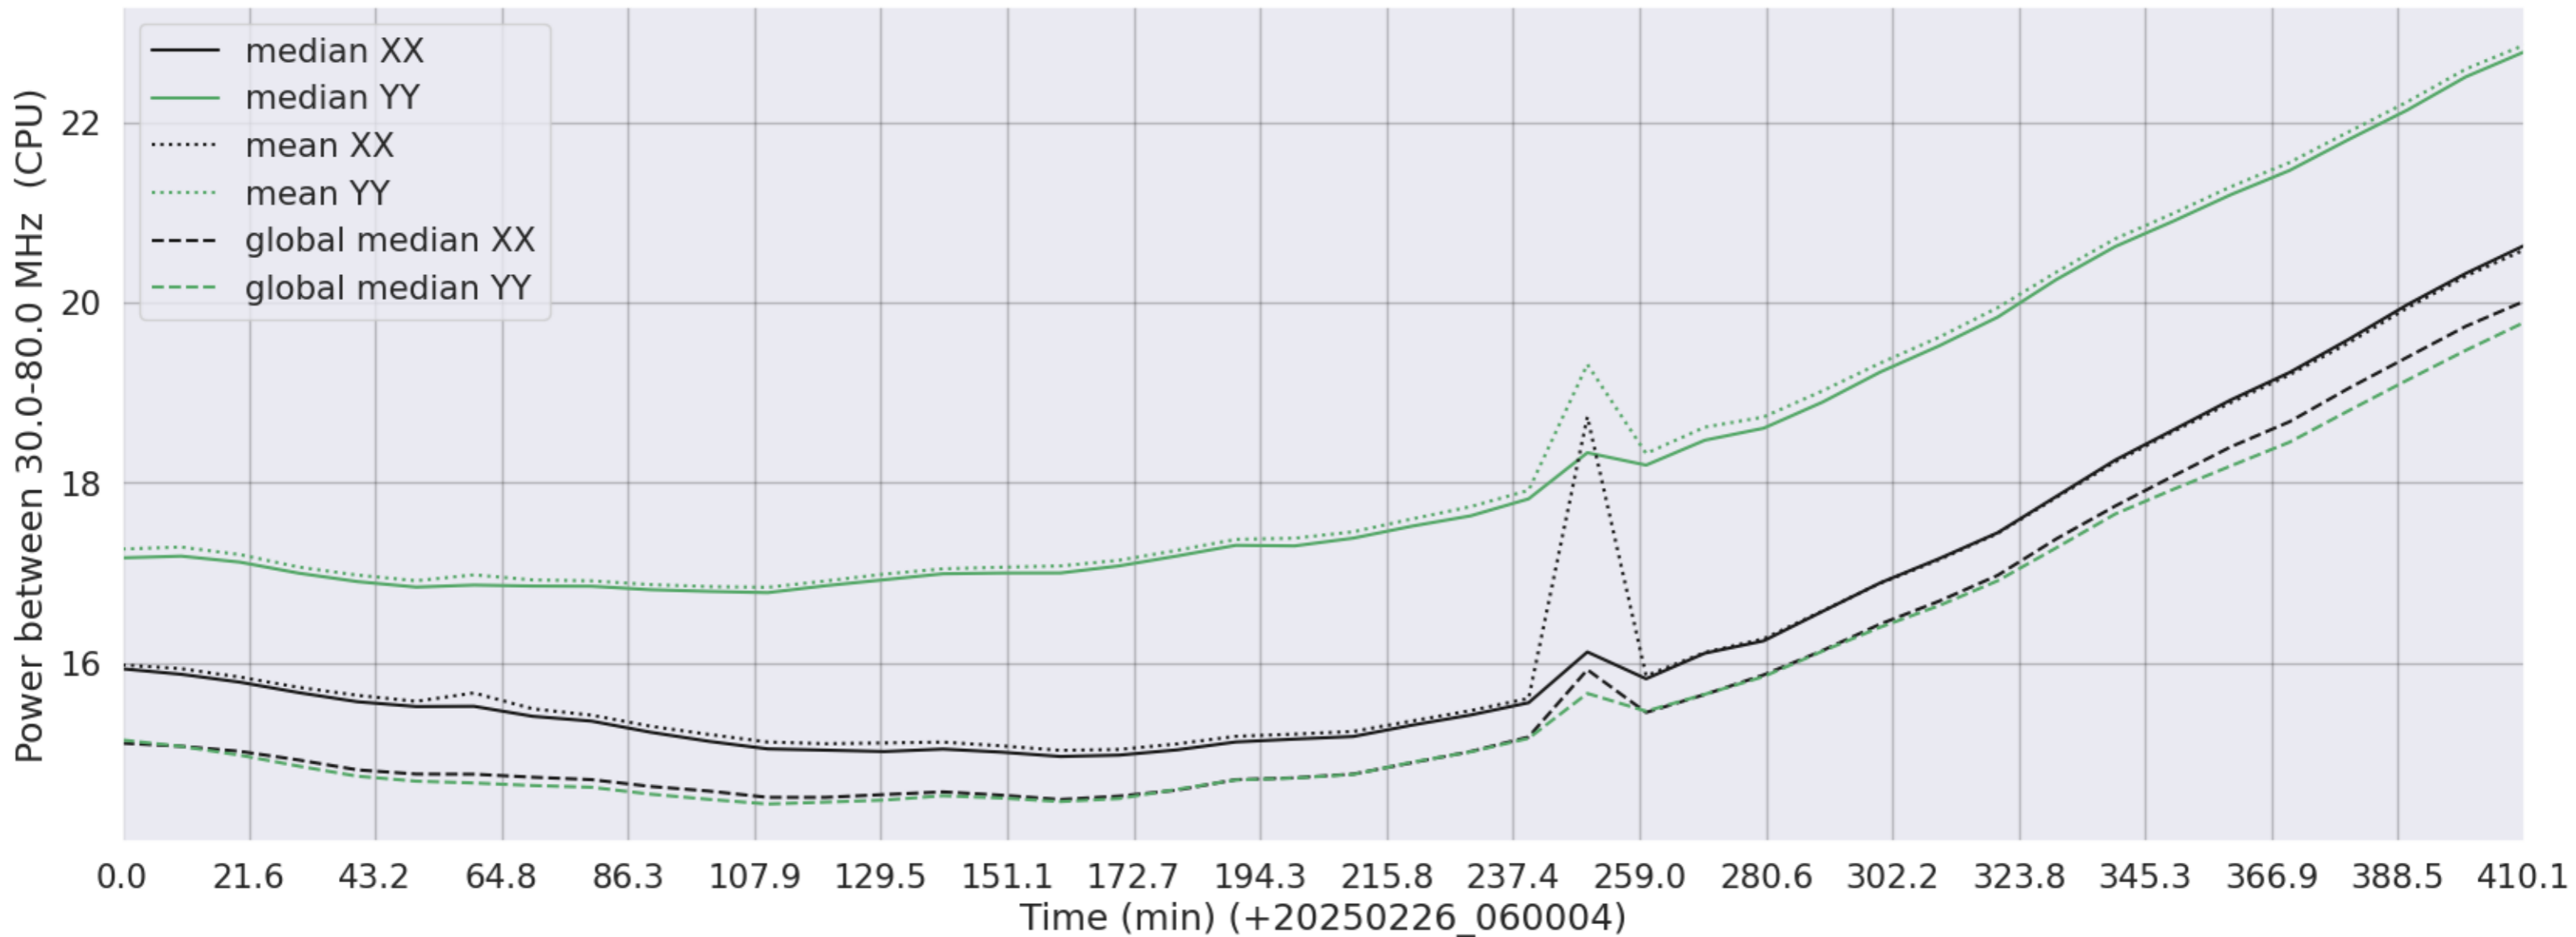

LWA310 - Correlator# 017 - XX FLAGS:Good - YY FLAGS:Good

LWA311 - Correlator# 016 - XX FLAGS:Good - YY FLAGS:Good