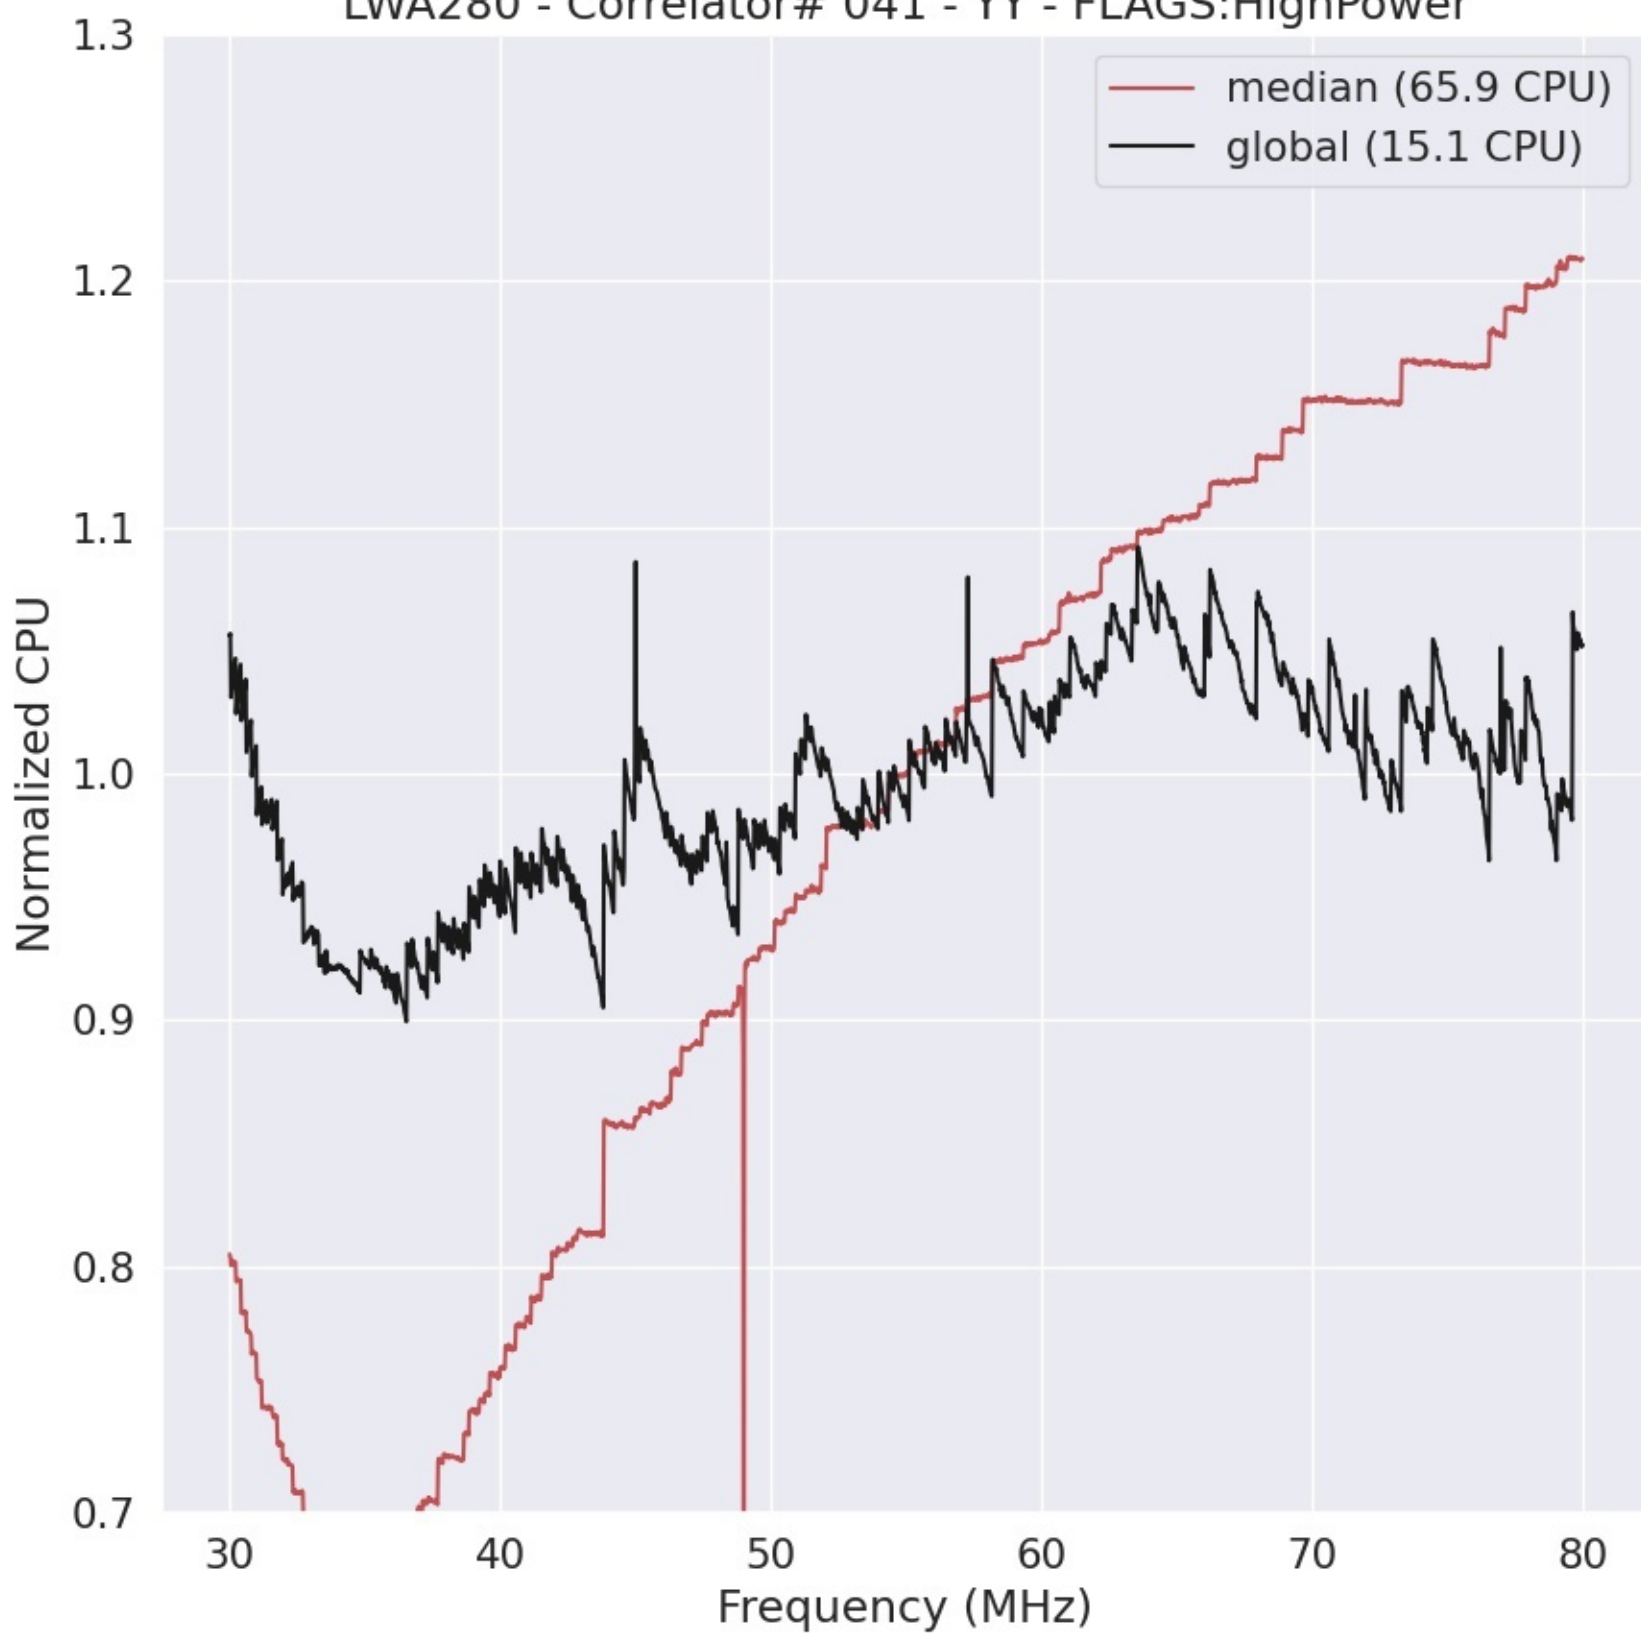

LWA283 - Correlator# 040 - YY - FLAGS:Good

LWA280 - Correlator# 041 - YY - FLAGS:HighPower

LWA288 - Correlator# 042 - YY - FLAGS:Good

LWA284 - Correlator# 043 - YY - FLAGS:Good

LWA292 - Correlator# 044 - YY - FLAGS:LowPower