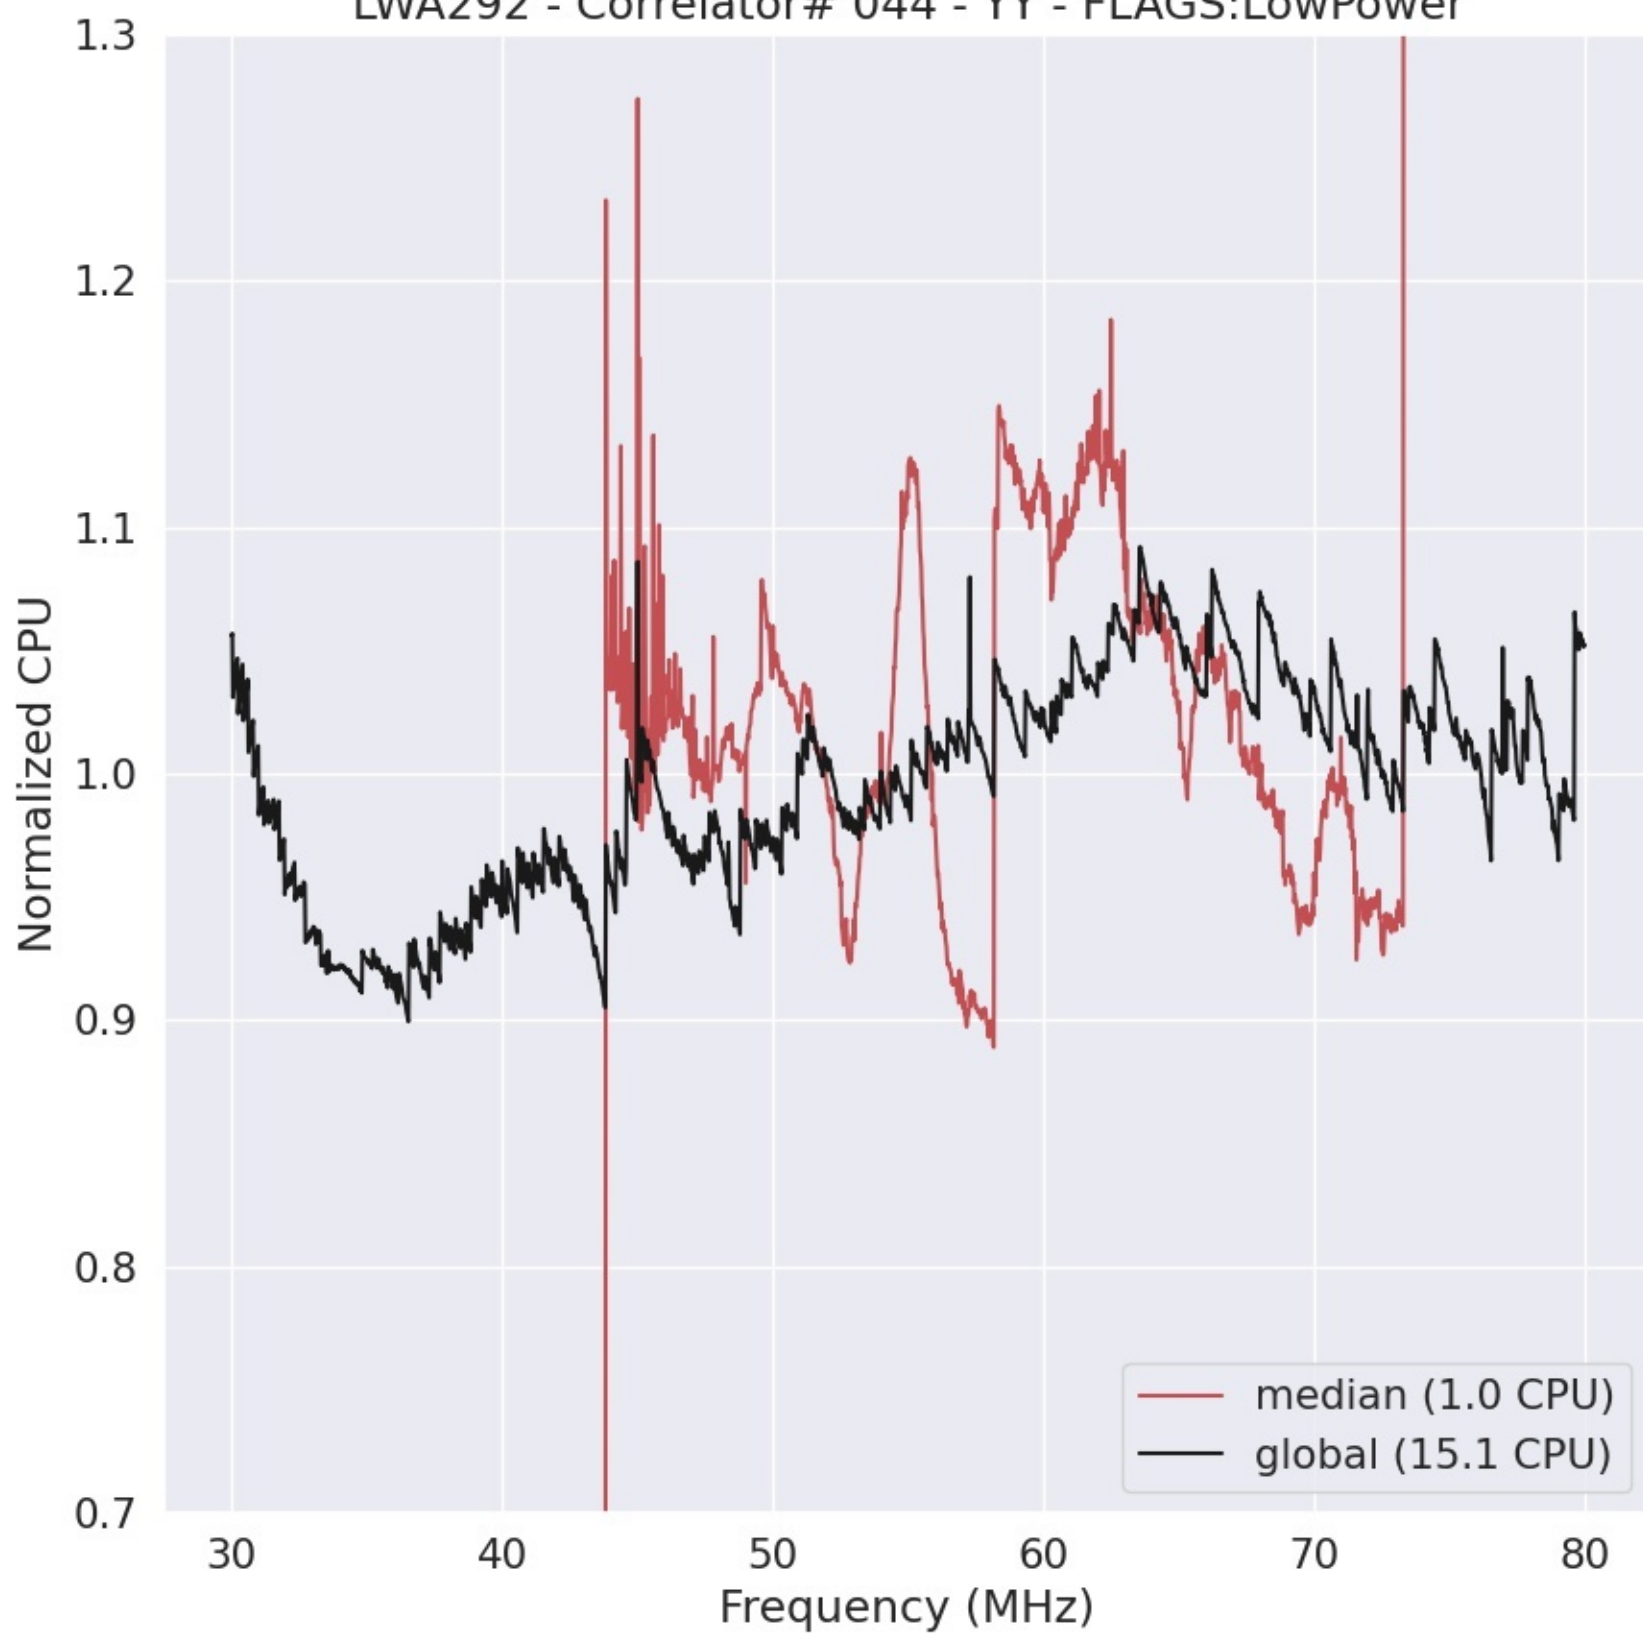

LWA283 - Correlator# 040 - YY - FLAGS:Good

LWA280 - Correlator# 041 - YY - FLAGS:HighPower

LWA288 - Correlator# 042 - YY - FLAGS:Good

LWA284 - Correlator# 043 - YY - FLAGS:Good

LWA292 - Correlator# 044 - YY - FLAGS:LowPower