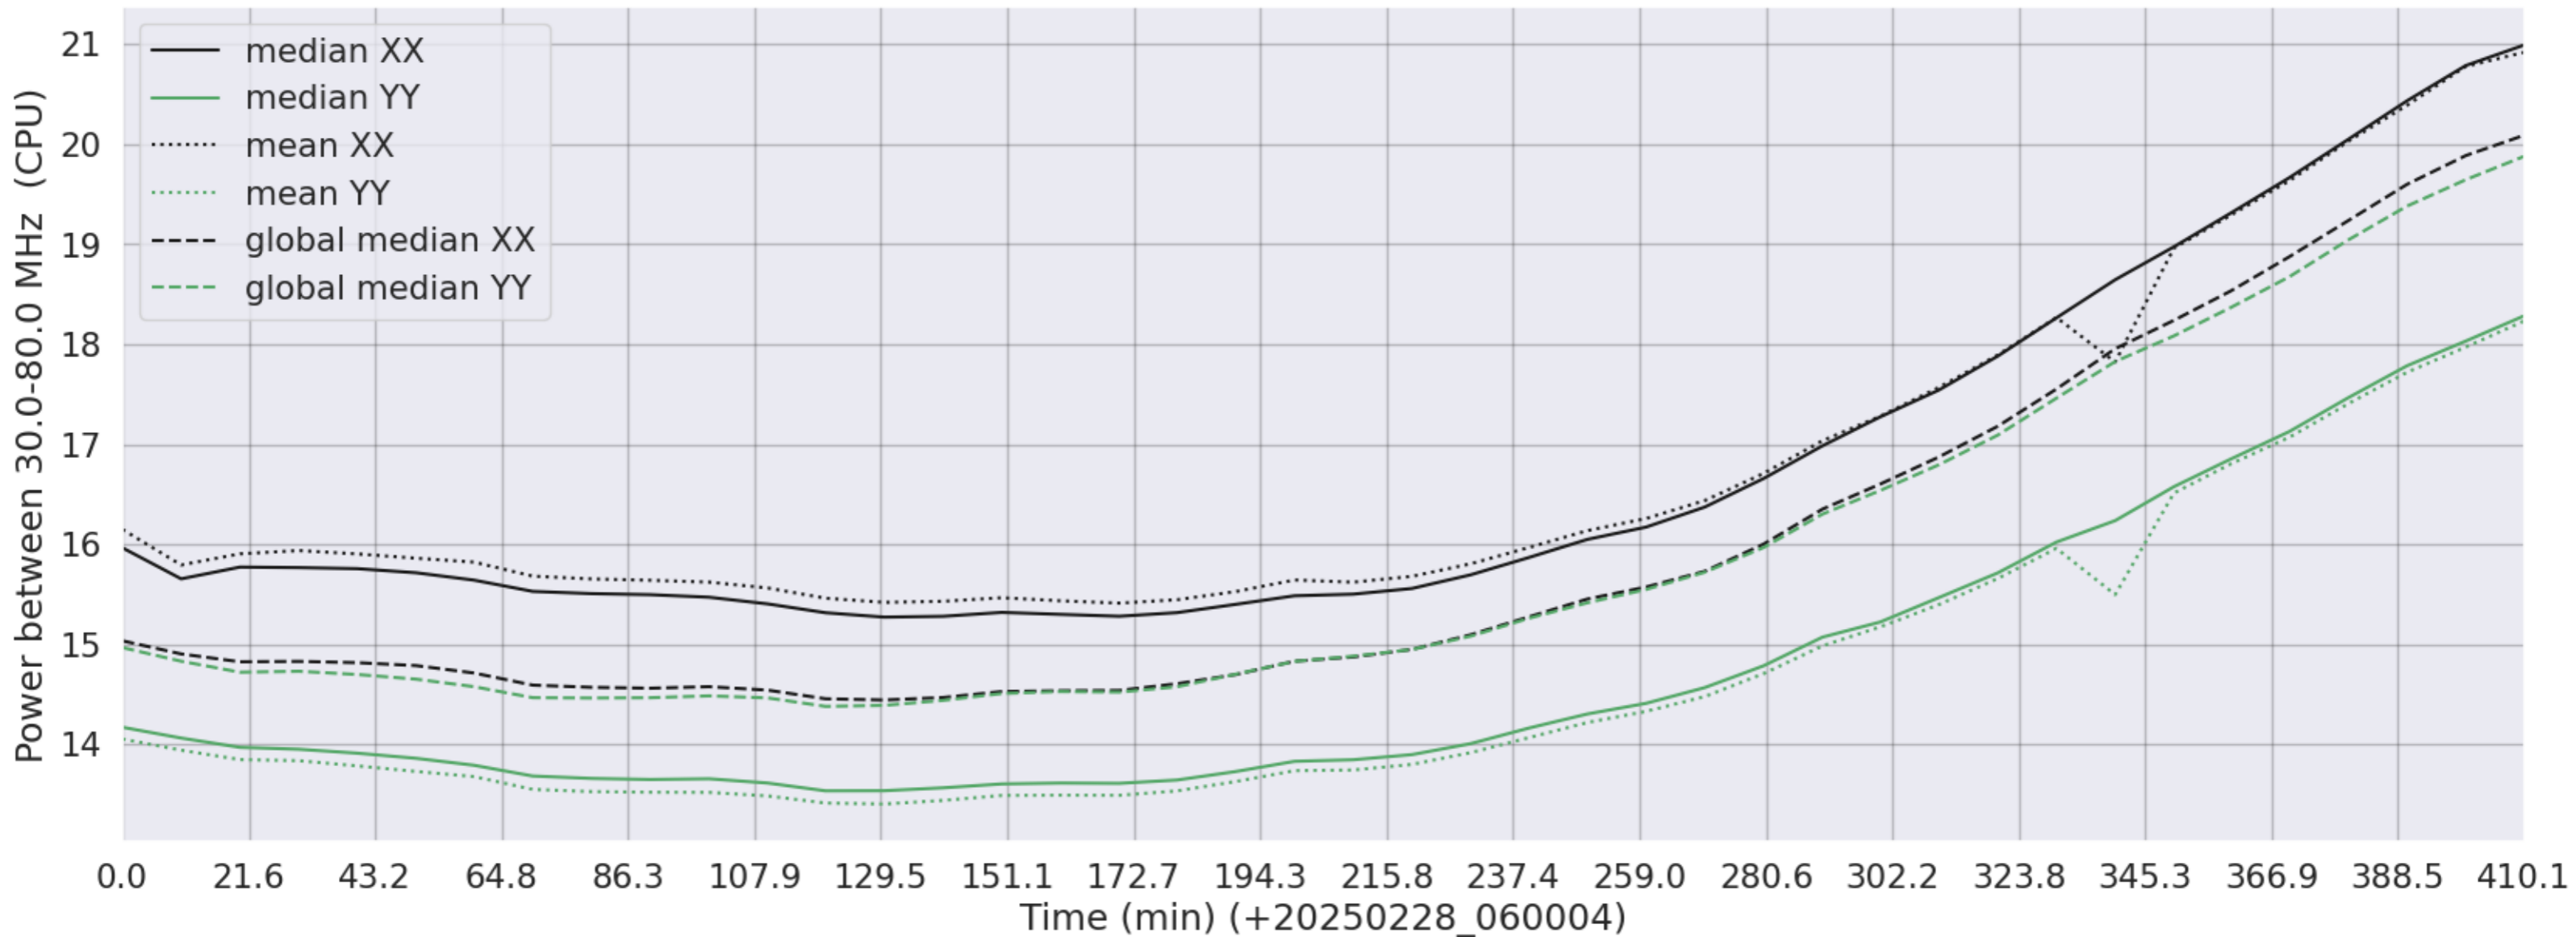

LWA047 - Correlator# 085 - XX FLAGS:BadSpecShape - YY FLAGS:Good

LWA071 - Correlator# 084 - XX FLAGS:Good - YY FLAGS:Good