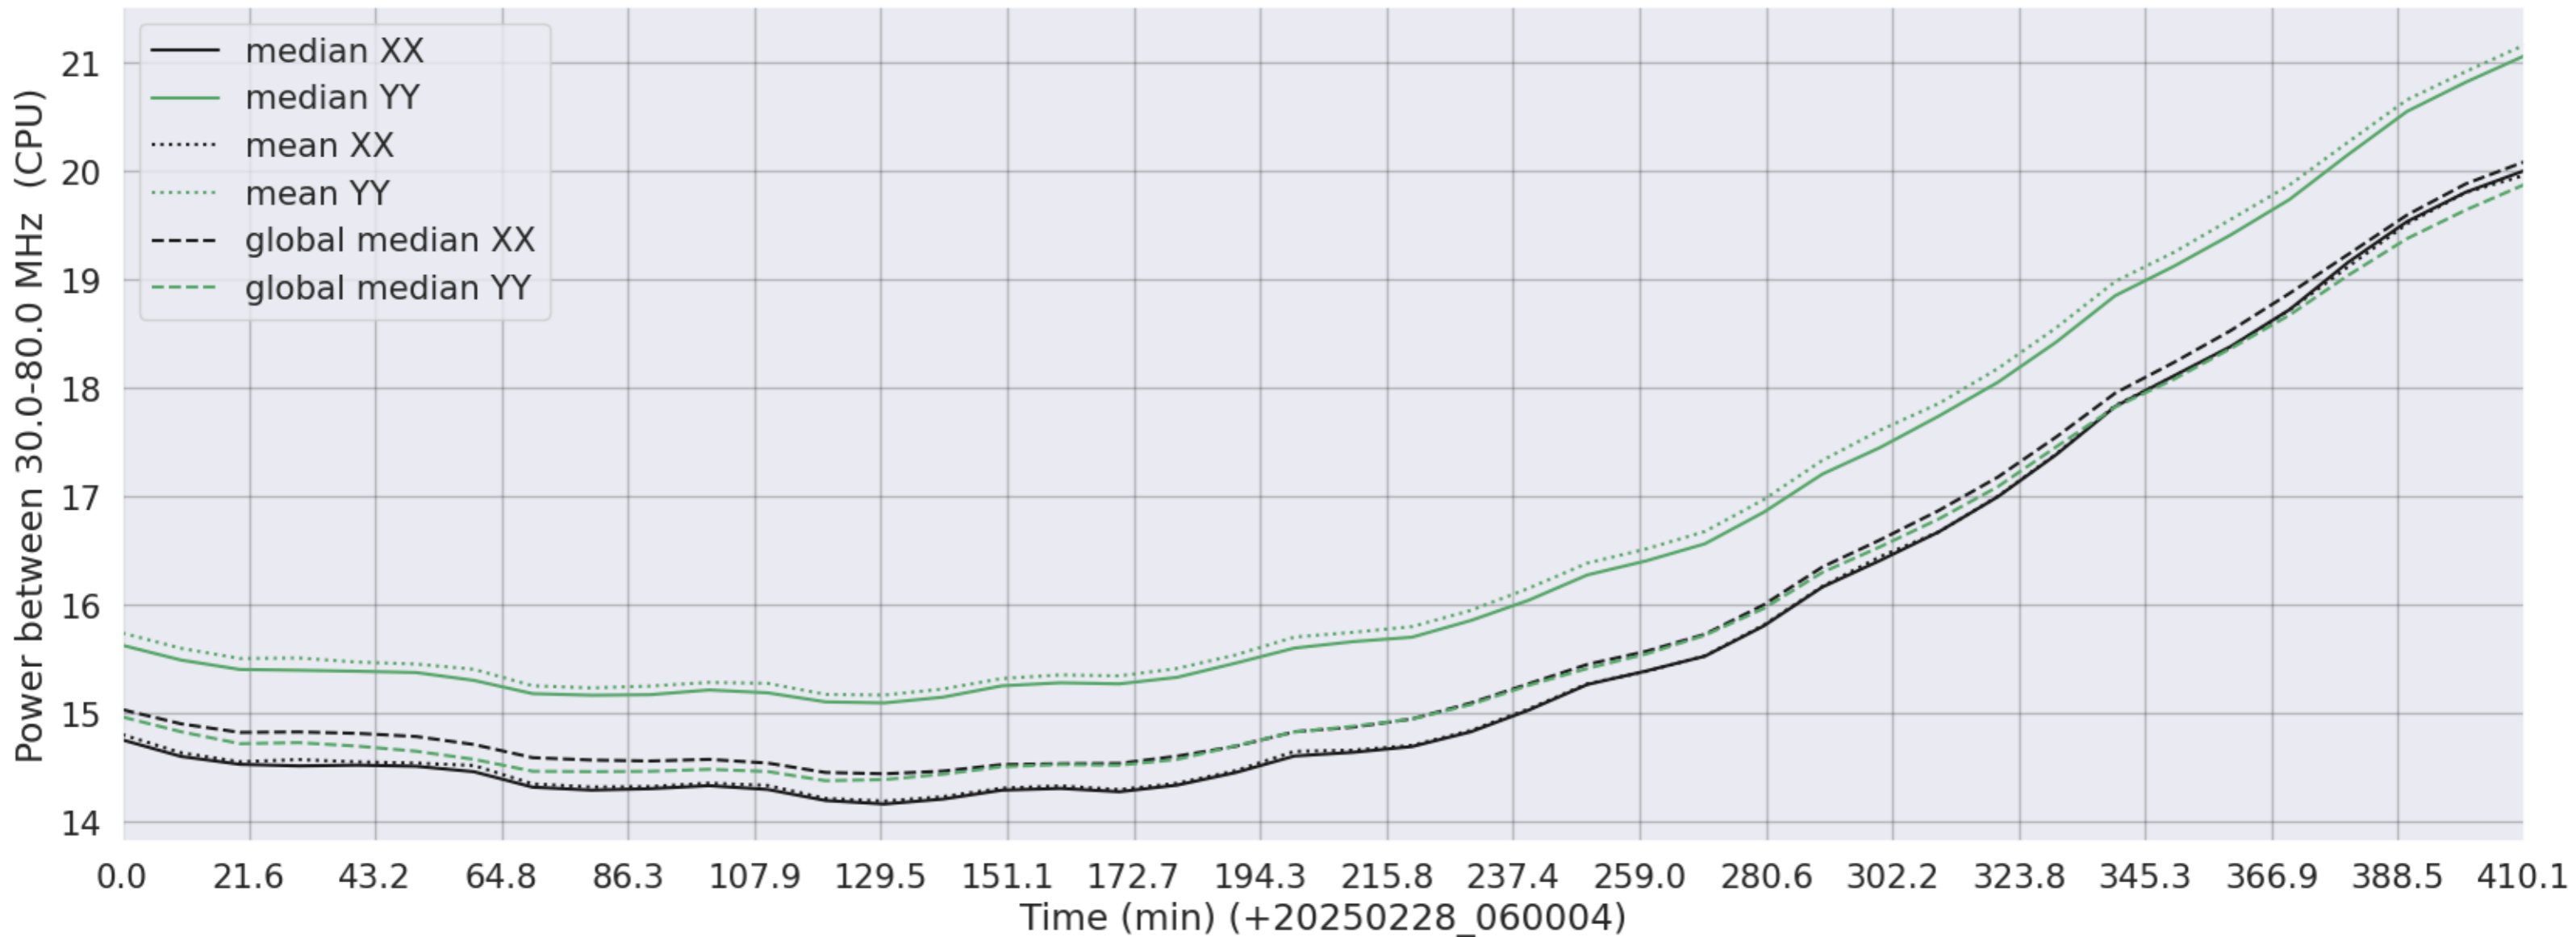

LWA223 - Correlator# 337 - XX FLAGS:Good - YY FLAGS:Good

LWA241 - Correlator# 336 - XX FLAGS:Good - YY FLAGS:Good