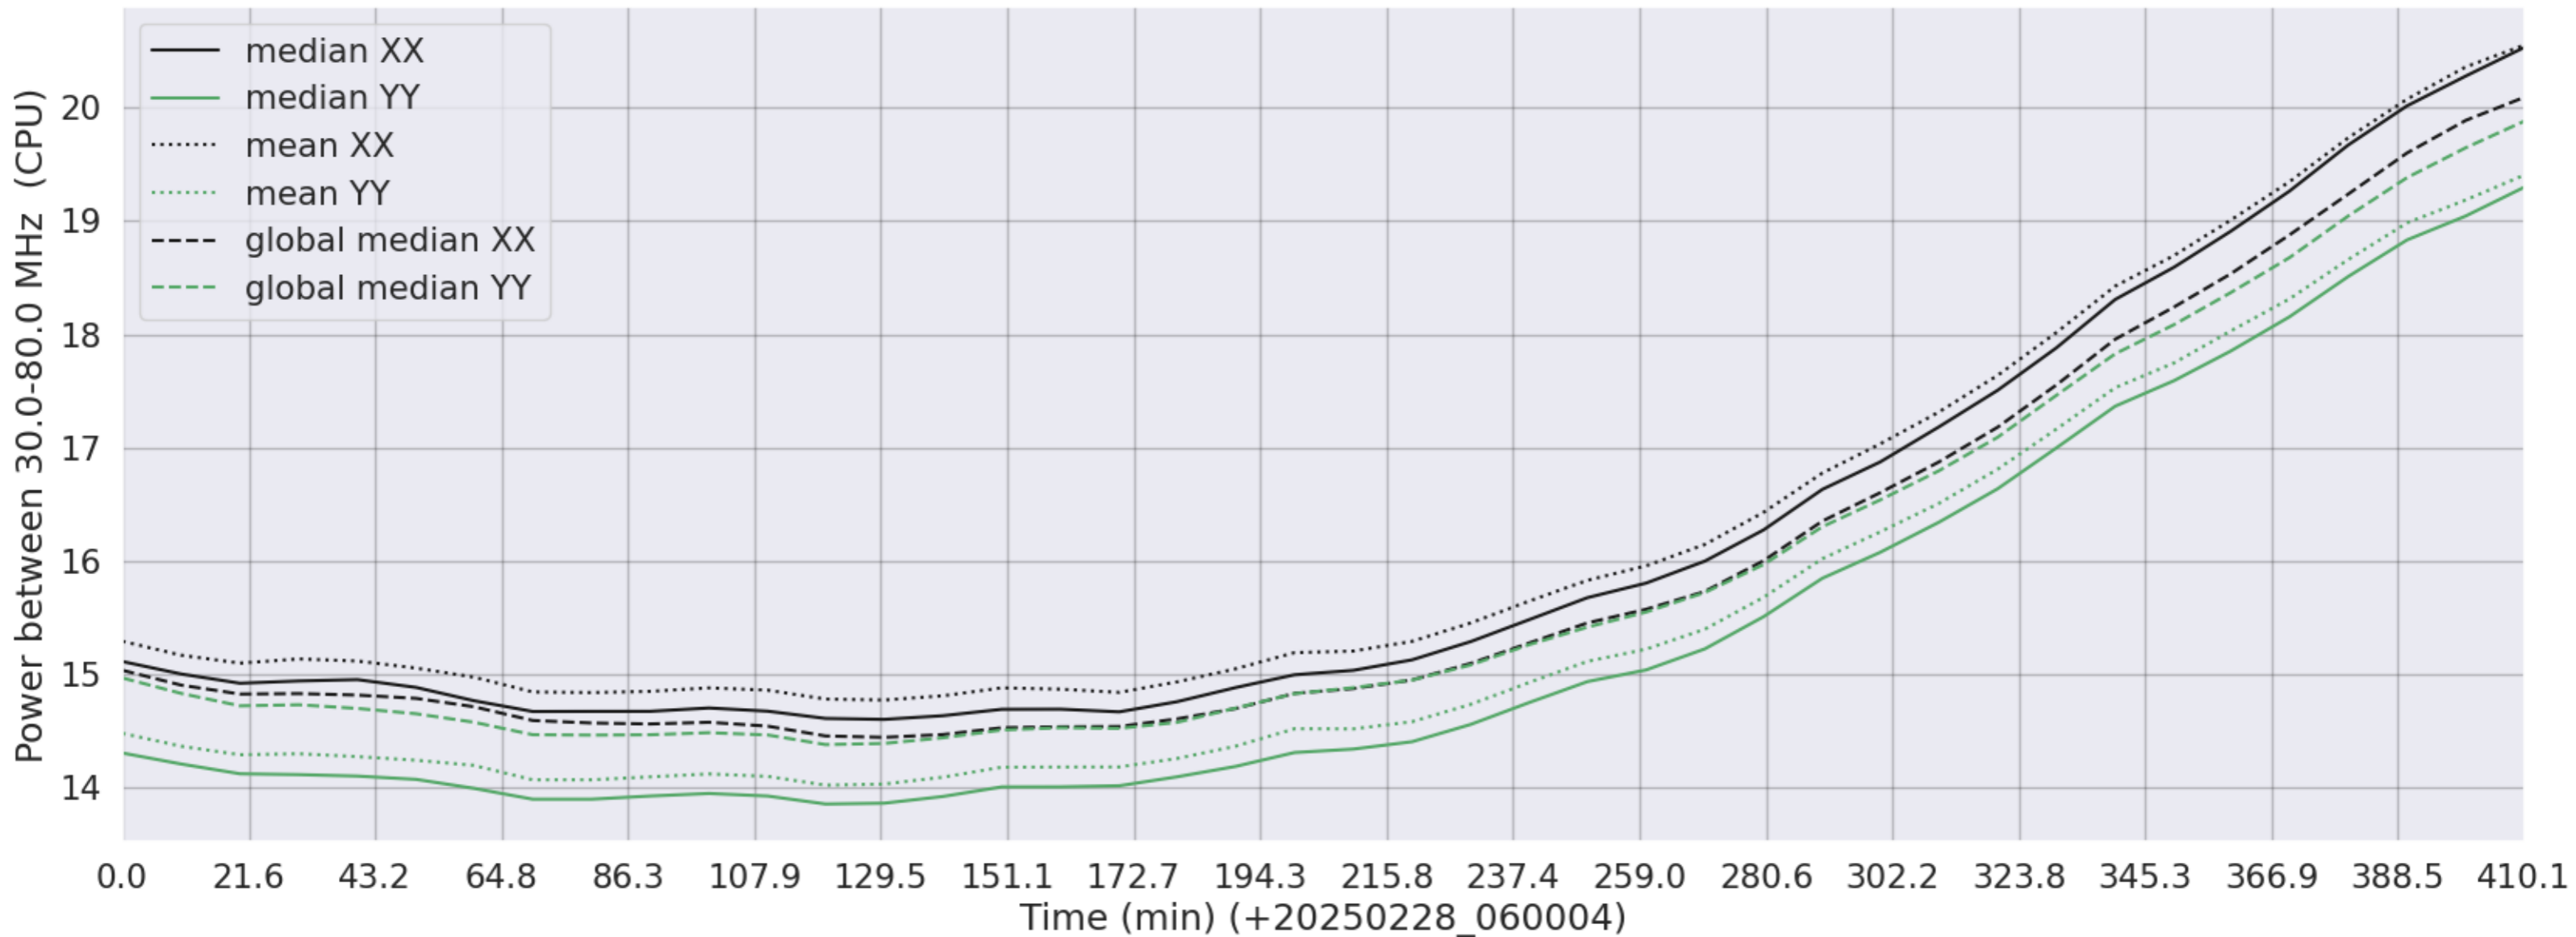

LWA081 - Correlator# 194 - XX FLAGS:Good - YY FLAGS:Good

LWA076 - Correlator# 193 - XX FLAGS:Good - YY FLAGS:Good