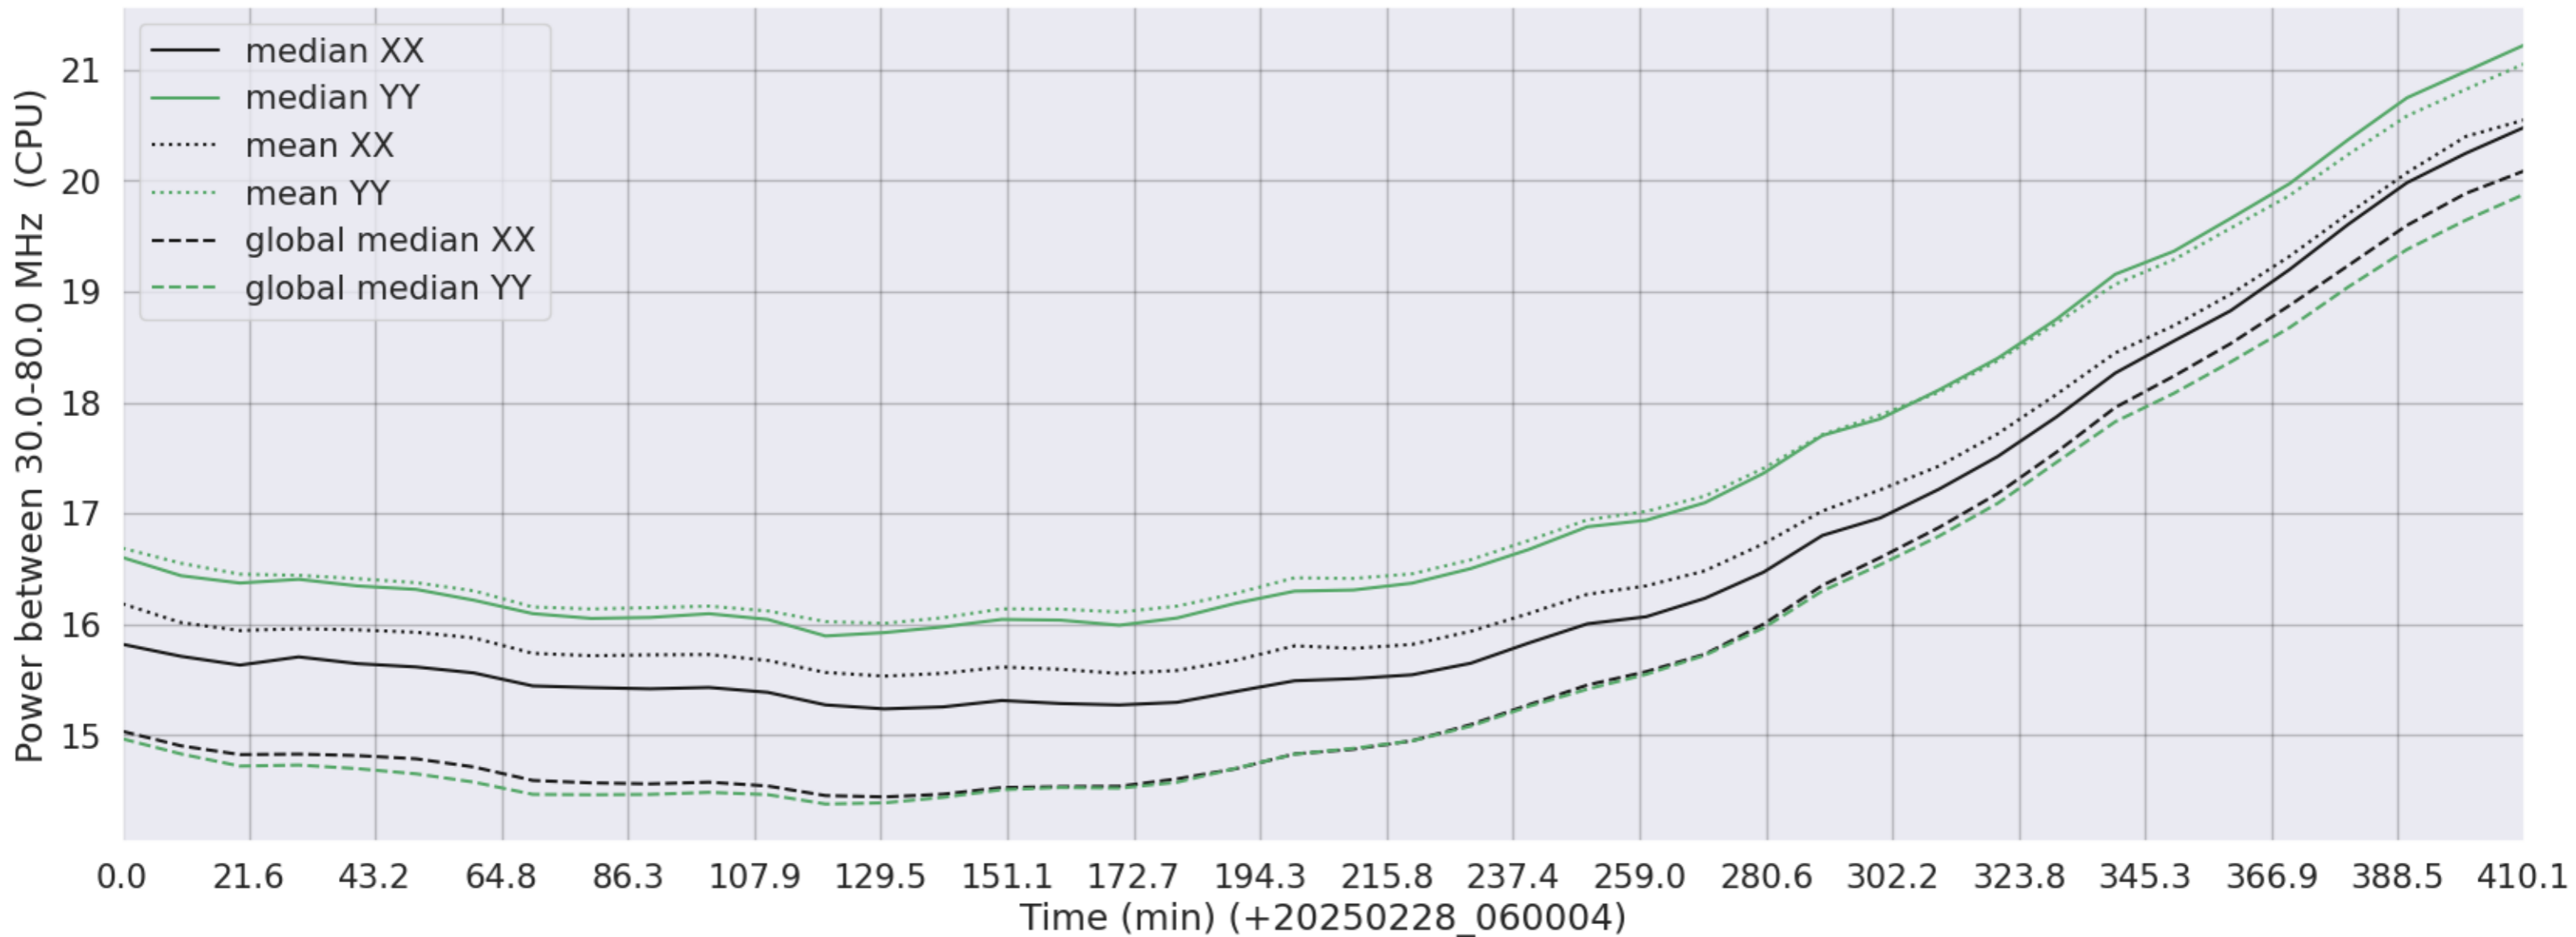

LWA001 - Correlator# 065 - XX FLAGS:Good - YY FLAGS:Good

LWA002 - Correlator# 064 - XX FLAGS:Good - YY FLAGS:Good