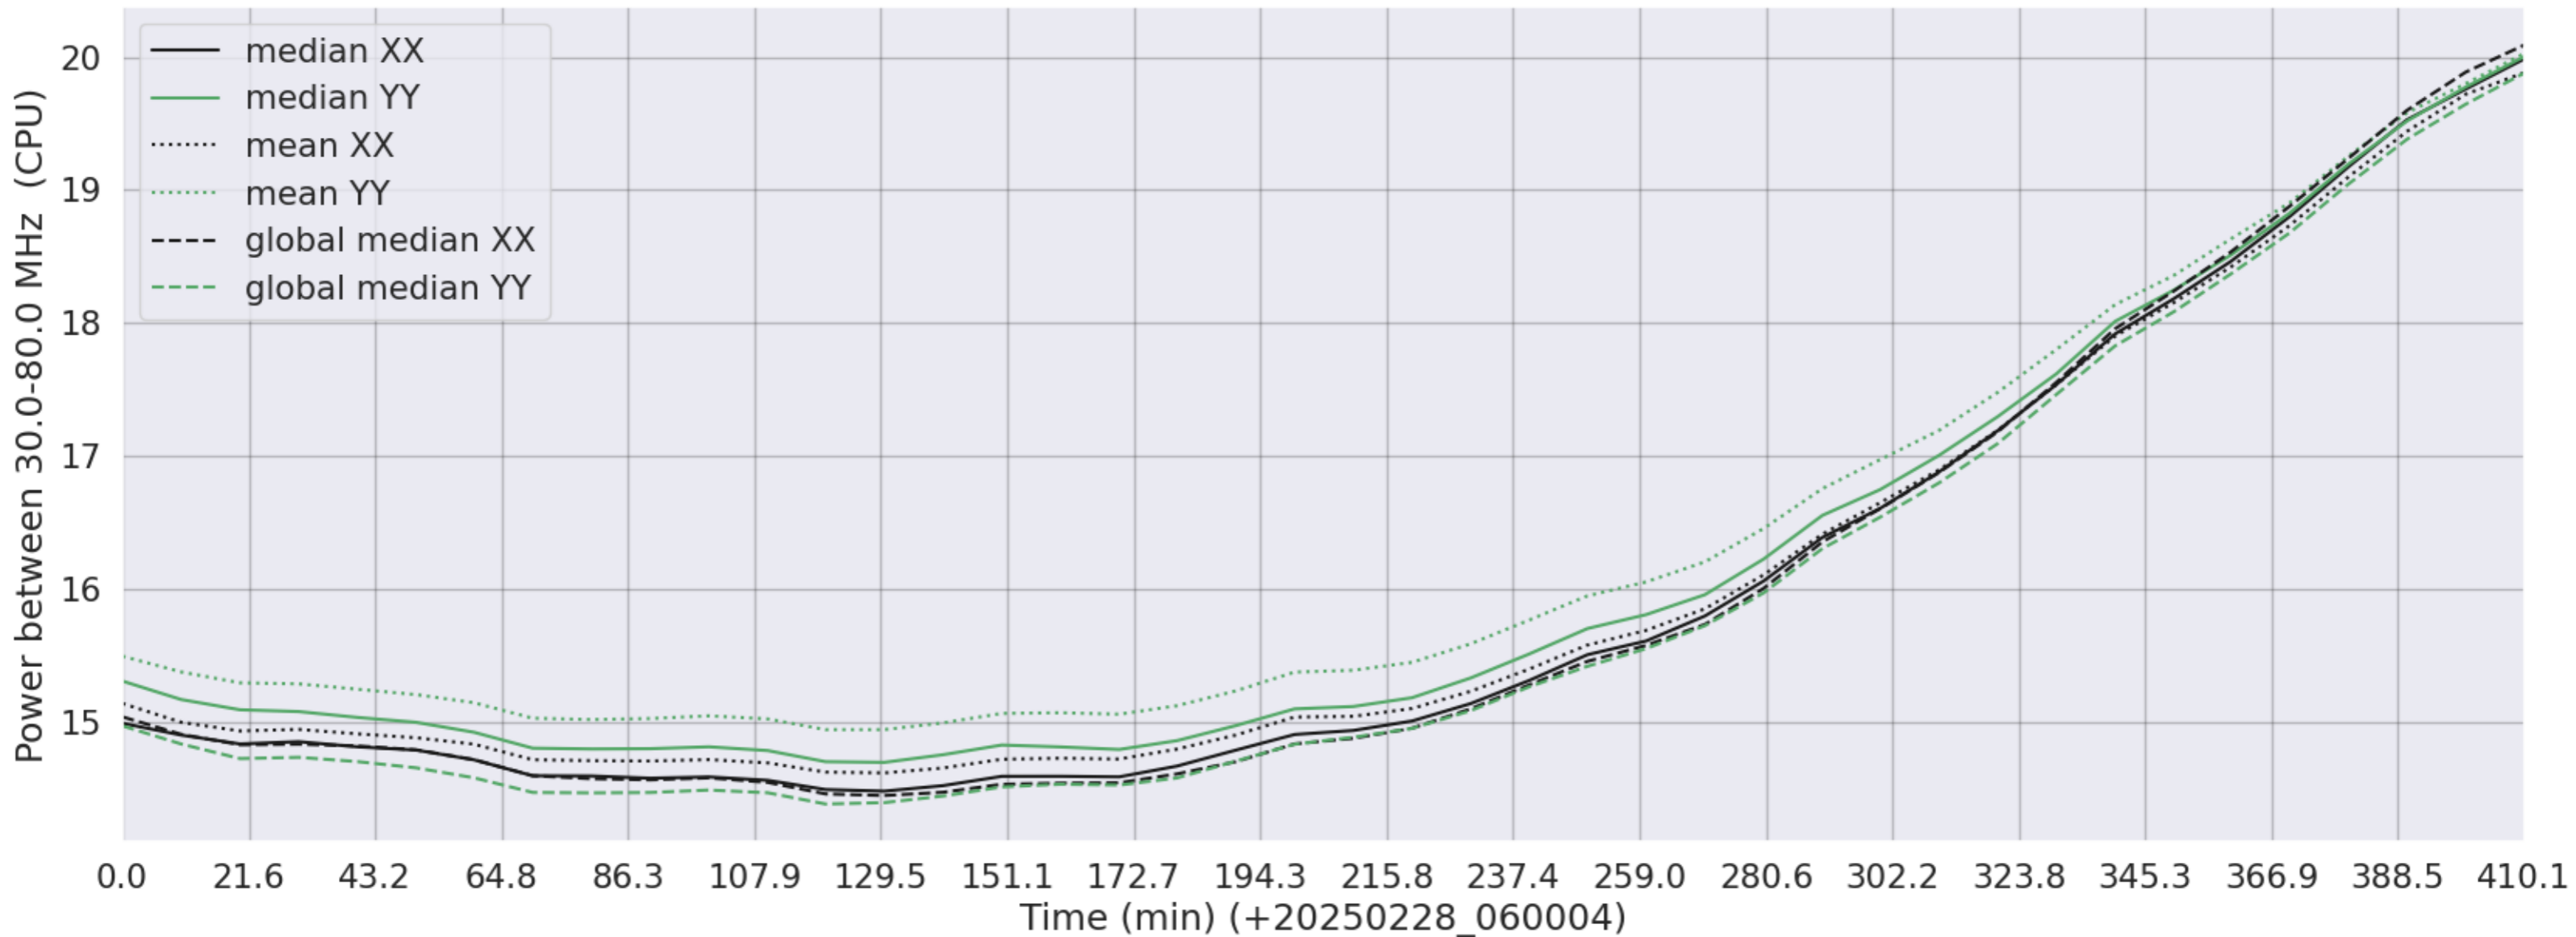

LWA202 - Correlator# 278 - XX FLAGS:Good - YY FLAGS:Good

LWA199 - Correlator# 277 - XX FLAGS:Good - YY FLAGS:Good