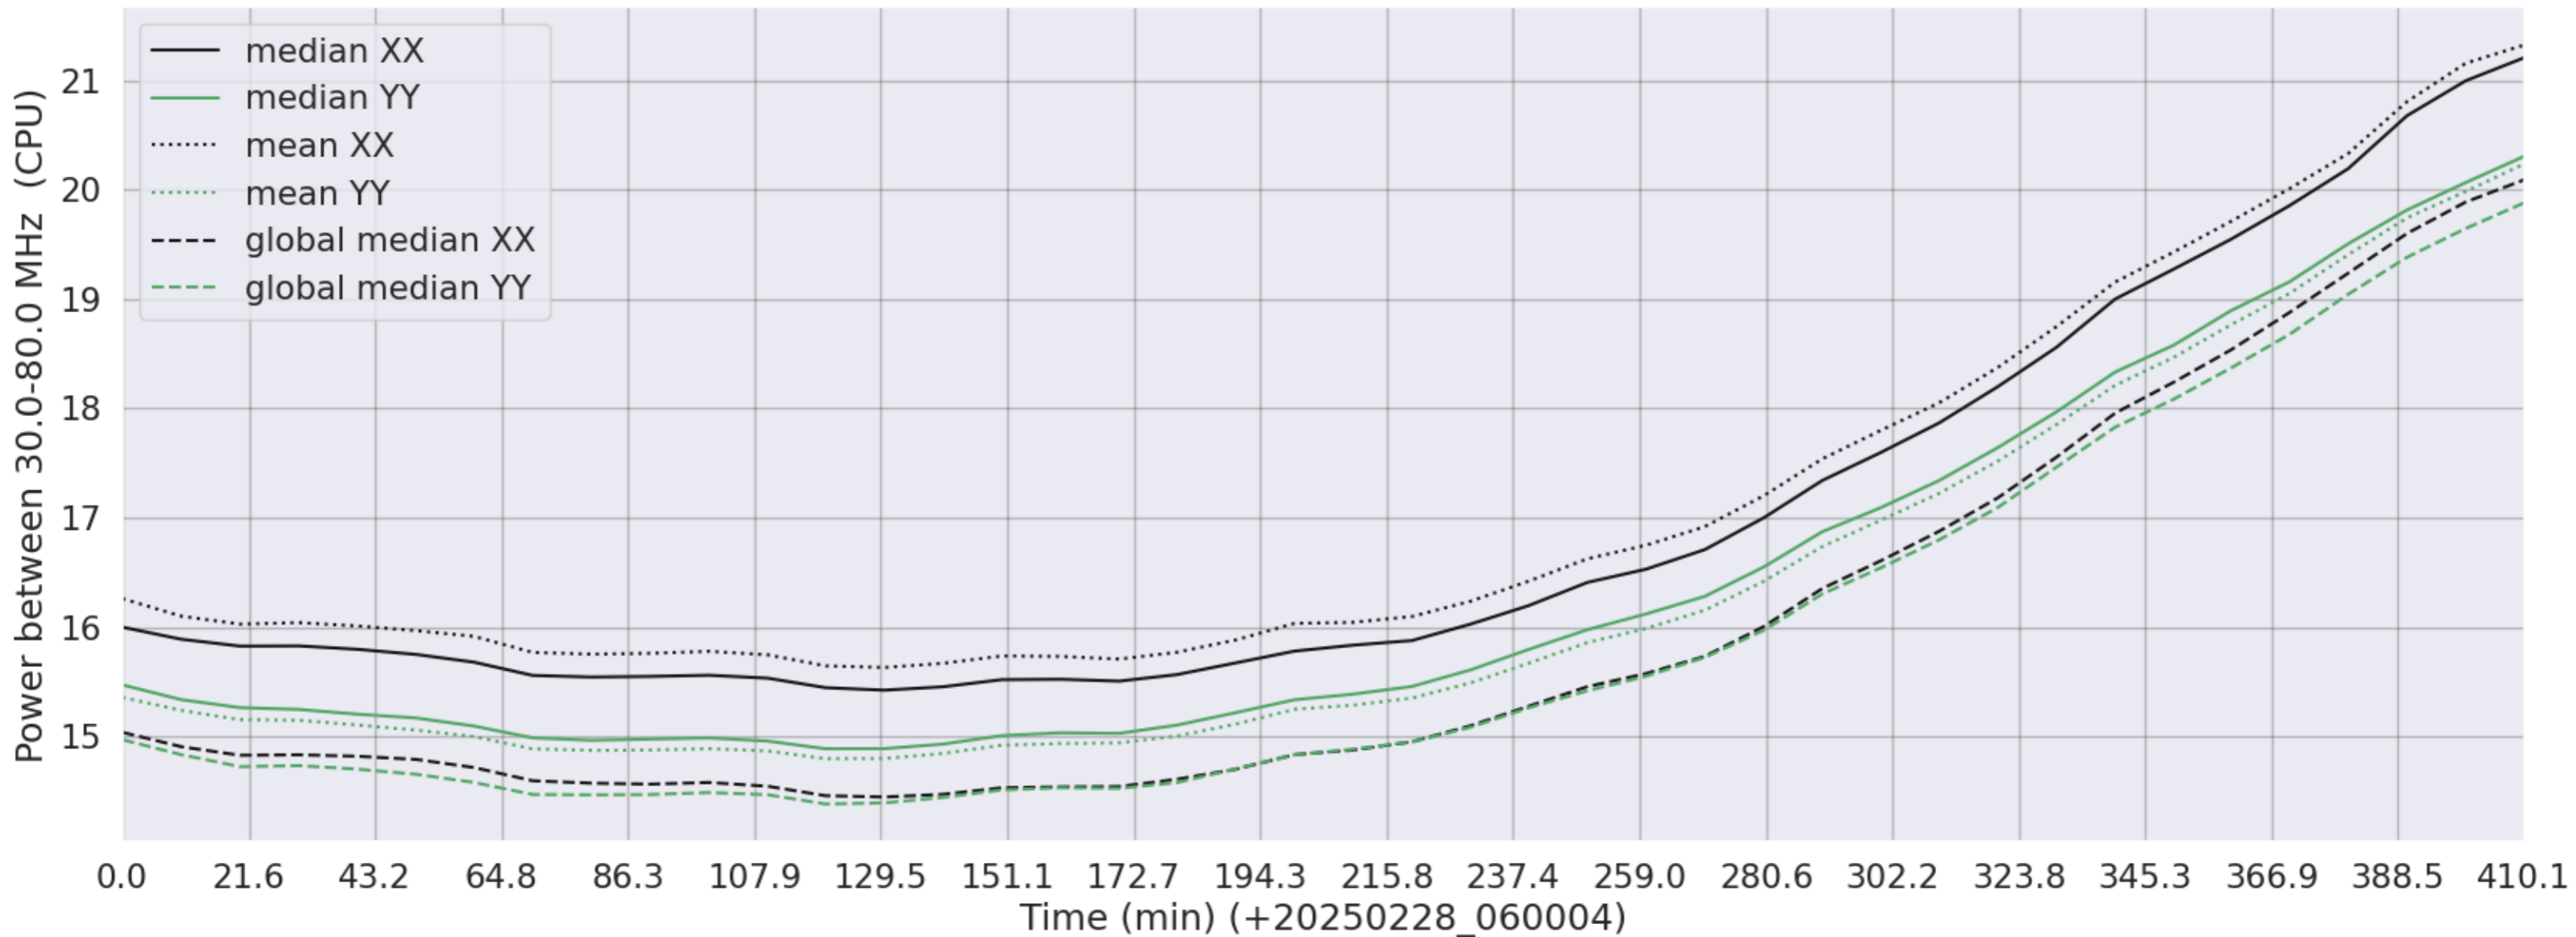

LWA203 - Correlator# 295 - XX FLAGS:Good - YY FLAGS:Good

LWA204 - Correlator# 294 - XX FLAGS:Good - YY FLAGS:Good