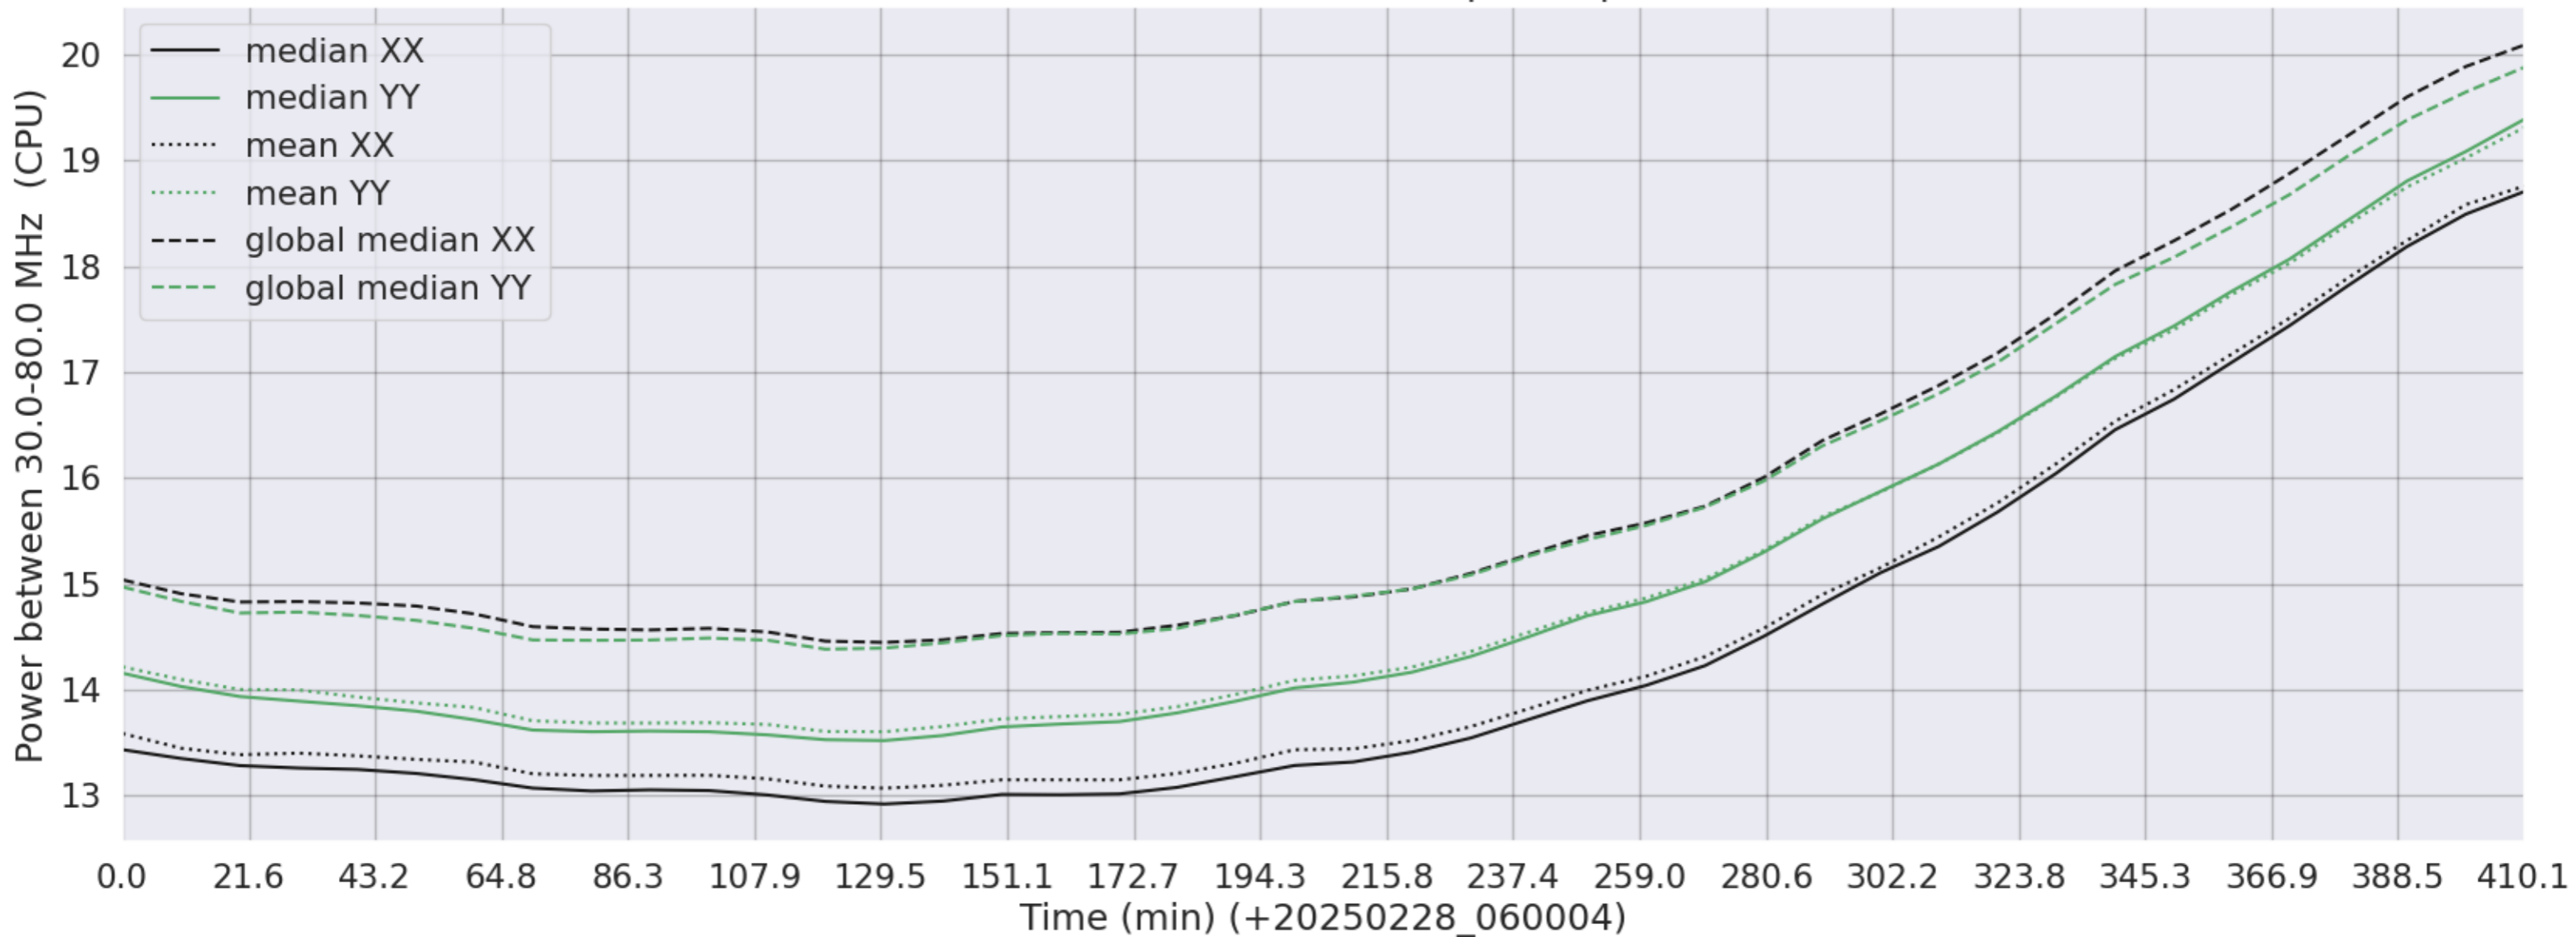

LWA074 - Correlator# 086 - XX FLAGS:Good - YY FLAGS:Good

LWA047 - Correlator# 085 - XX FLAGS:BadSpecShape - YY FLAGS:Good