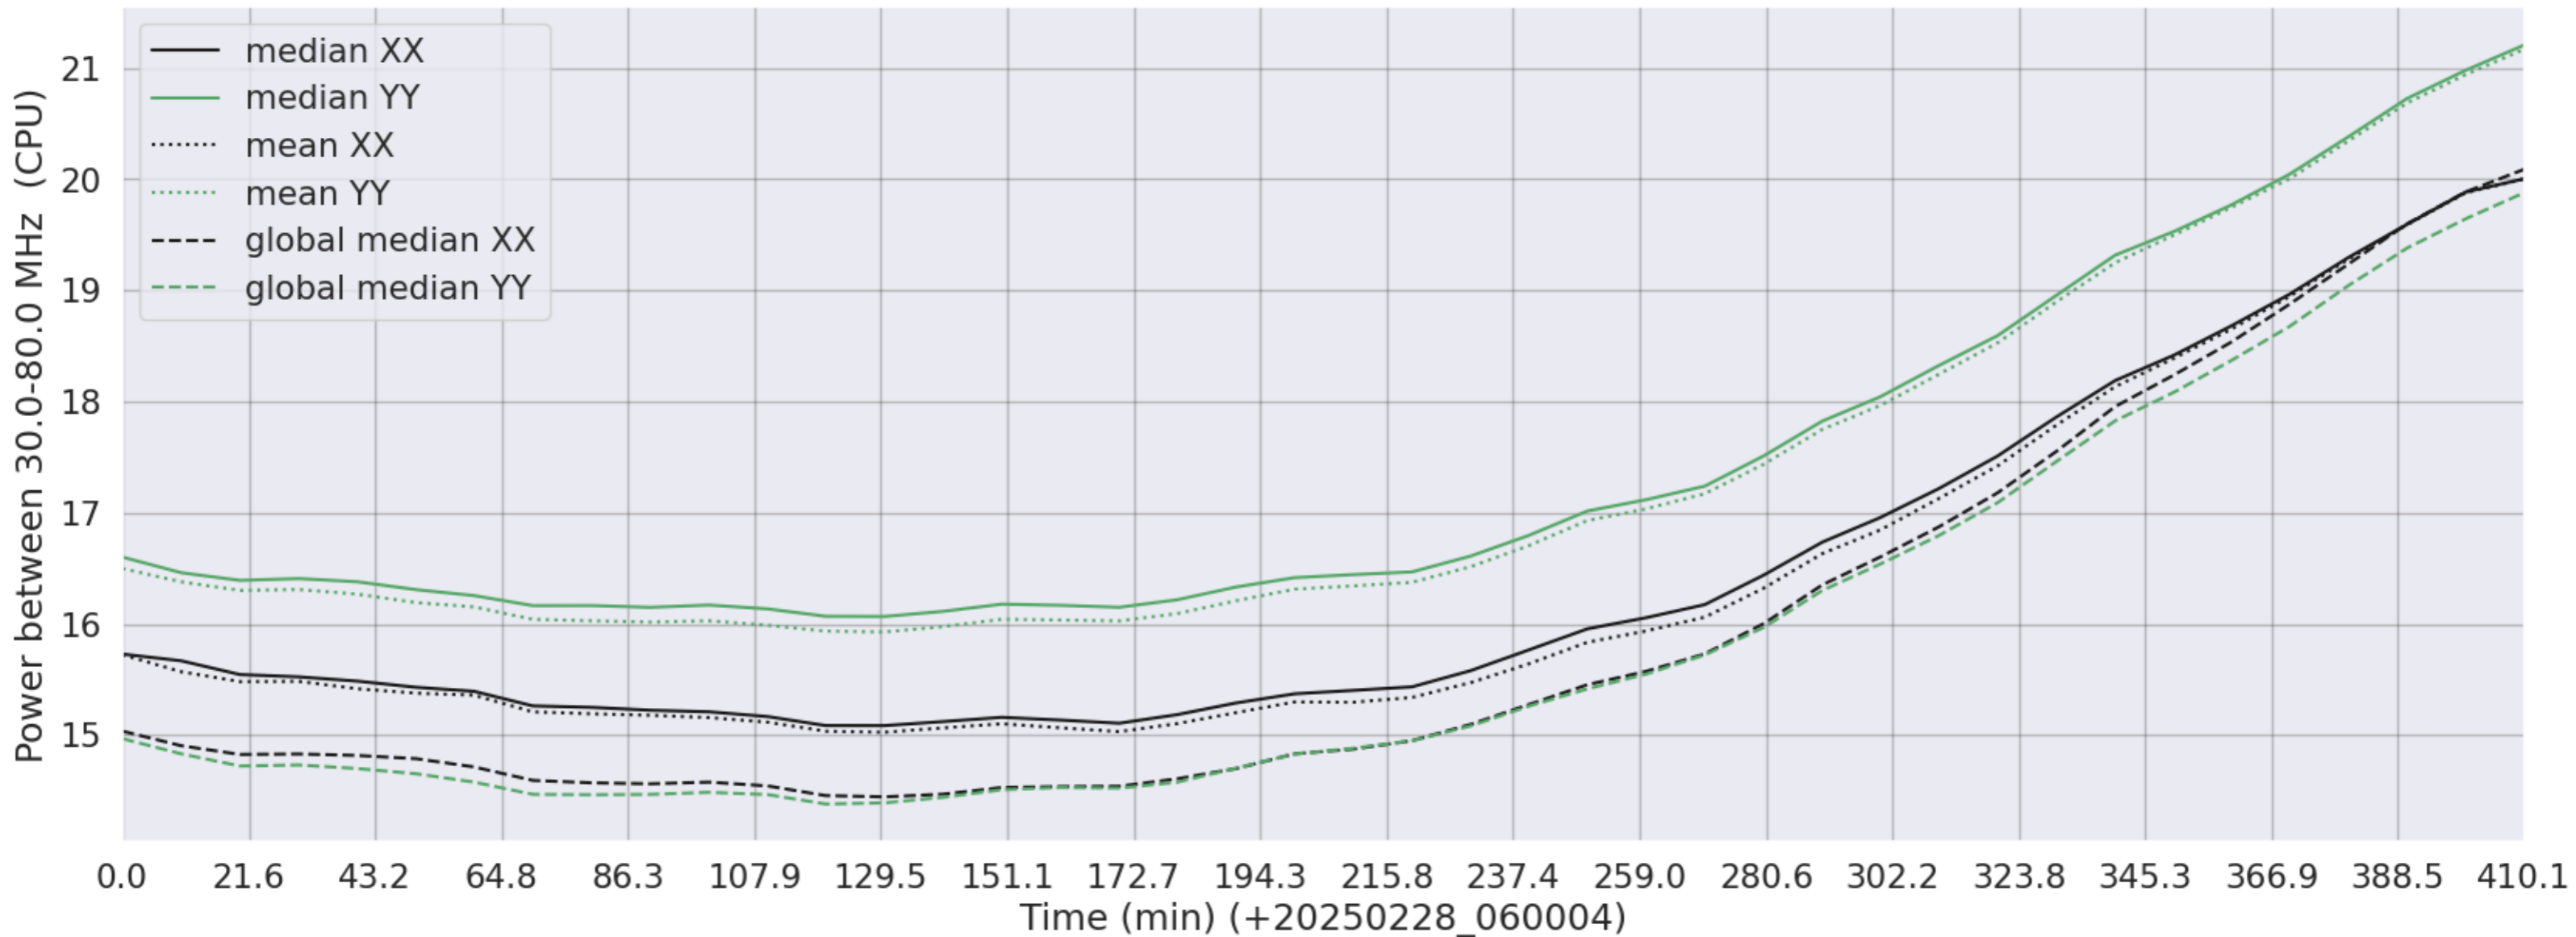

LWA311 - Correlator# 016 - XX FLAGS:Good - YY FLAGS:Good

LWA310 - Correlator# 017 - XX FLAGS:Good - YY FLAGS:Good

LWA313 - Correlator# 018 - XX FLAGS:HighTimeVar - YY FLAGS:Good

LWA312 - Correlator# 019 - XX FLAGS:Good - YY FLAGS:Good