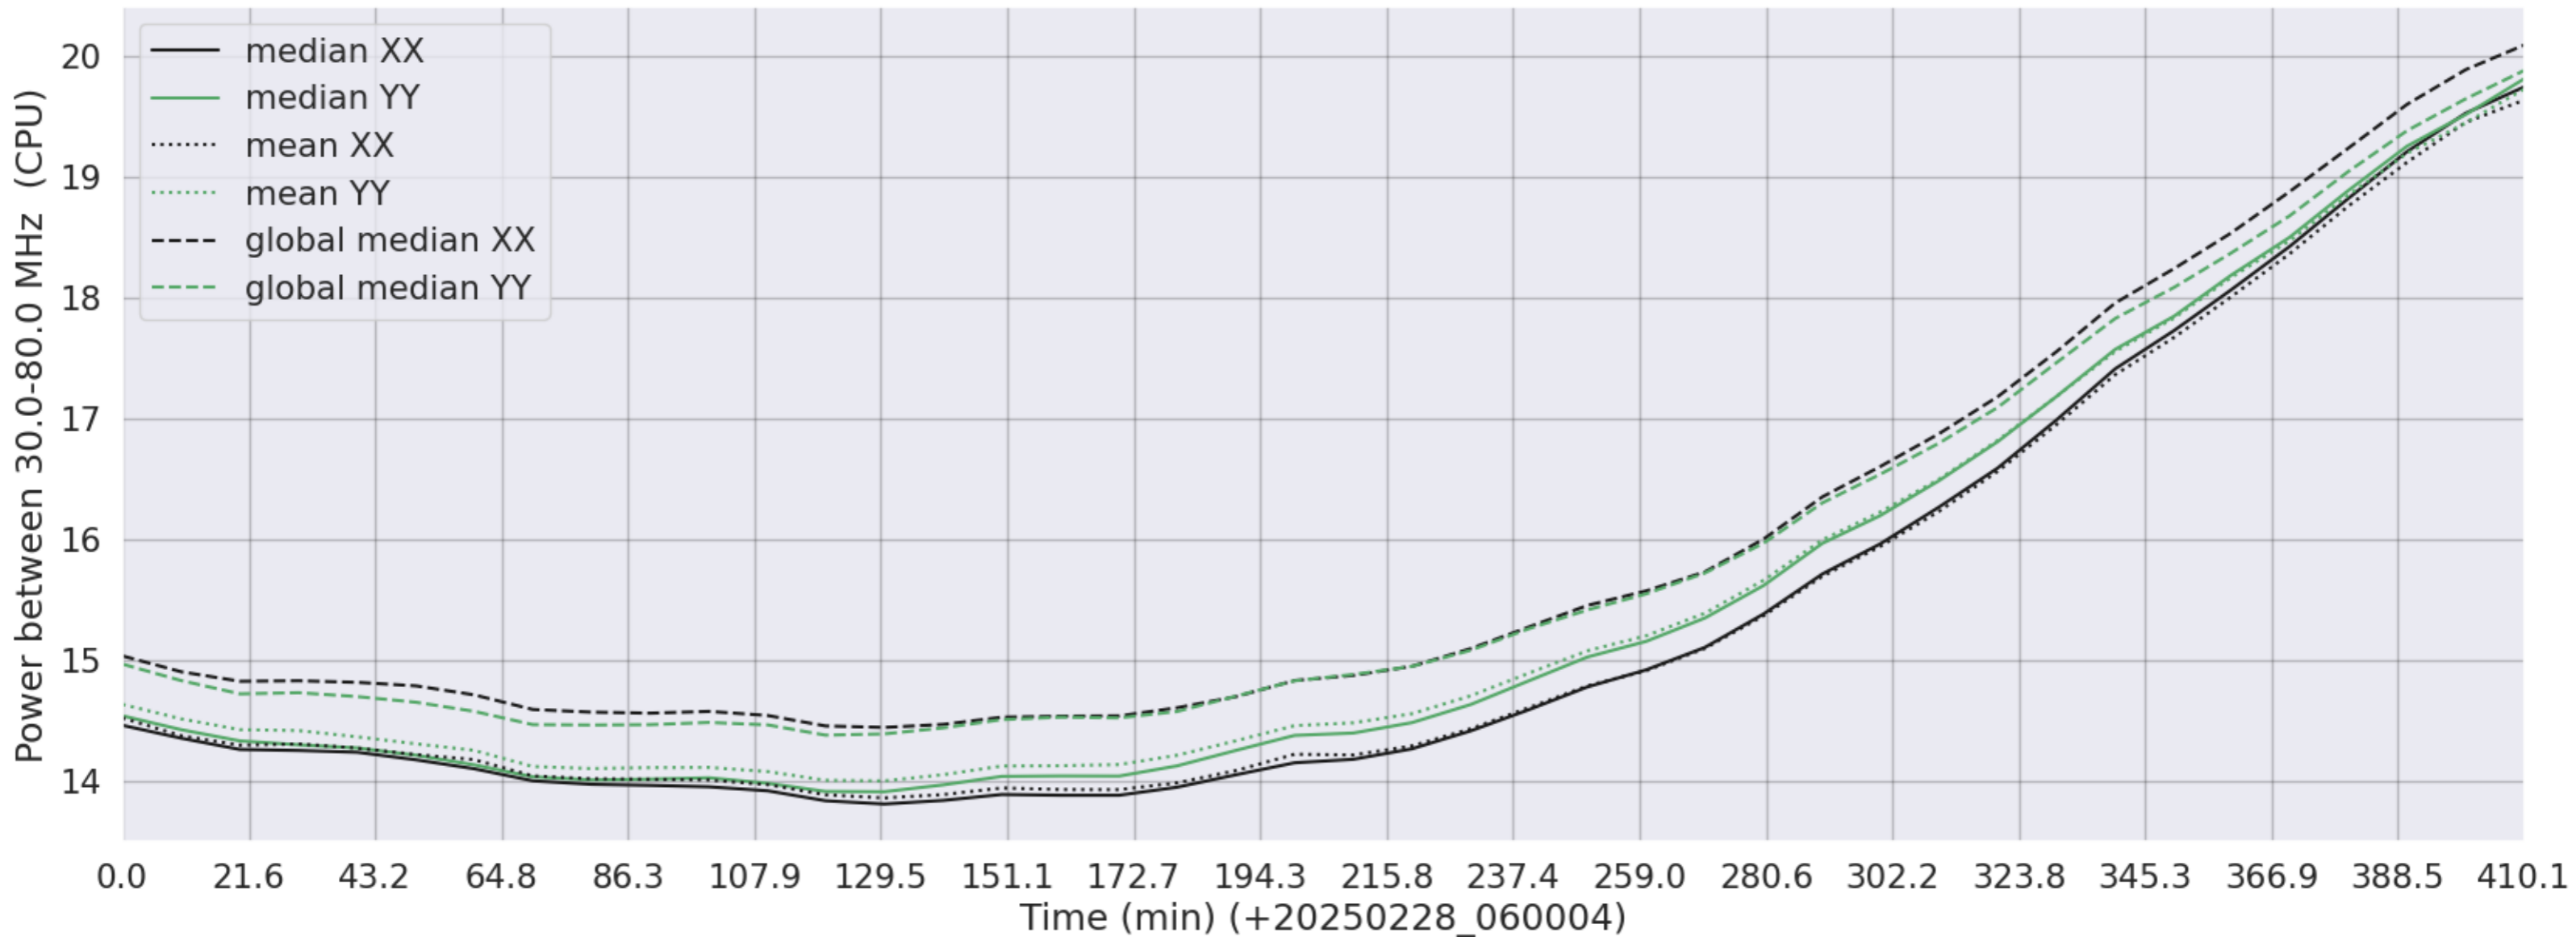

LWA028 - Correlator# 129 - XX FLAGS:Good - YY FLAGS:Good

LWA030 - Correlator# 128 - XX FLAGS:Good - YY FLAGS:Good