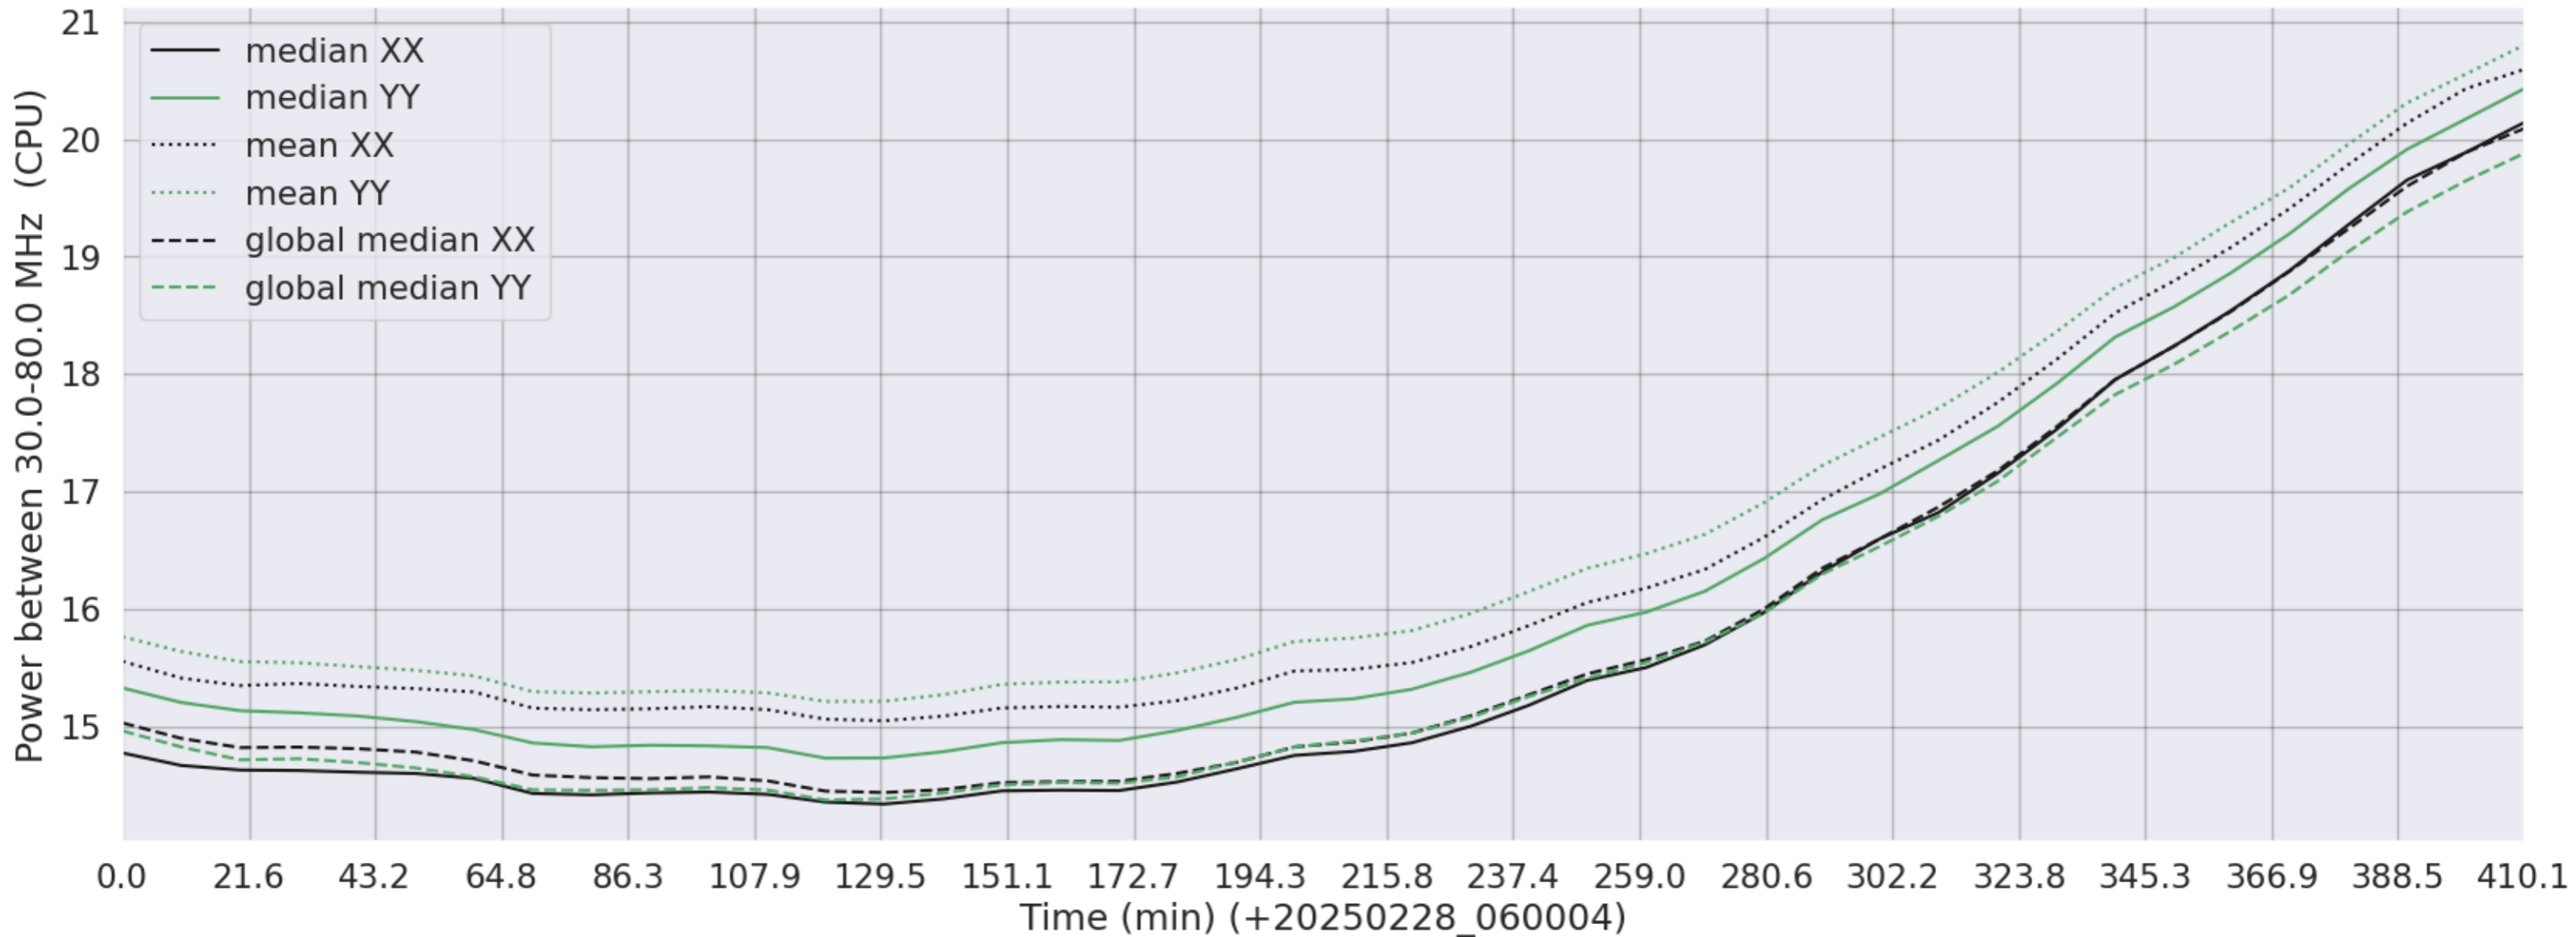

LWA233 - Correlator# 306 - XX FLAGS:Good - YY FLAGS:Good

LWA229 - Correlator# 305 - XX FLAGS:Good - YY FLAGS:Good