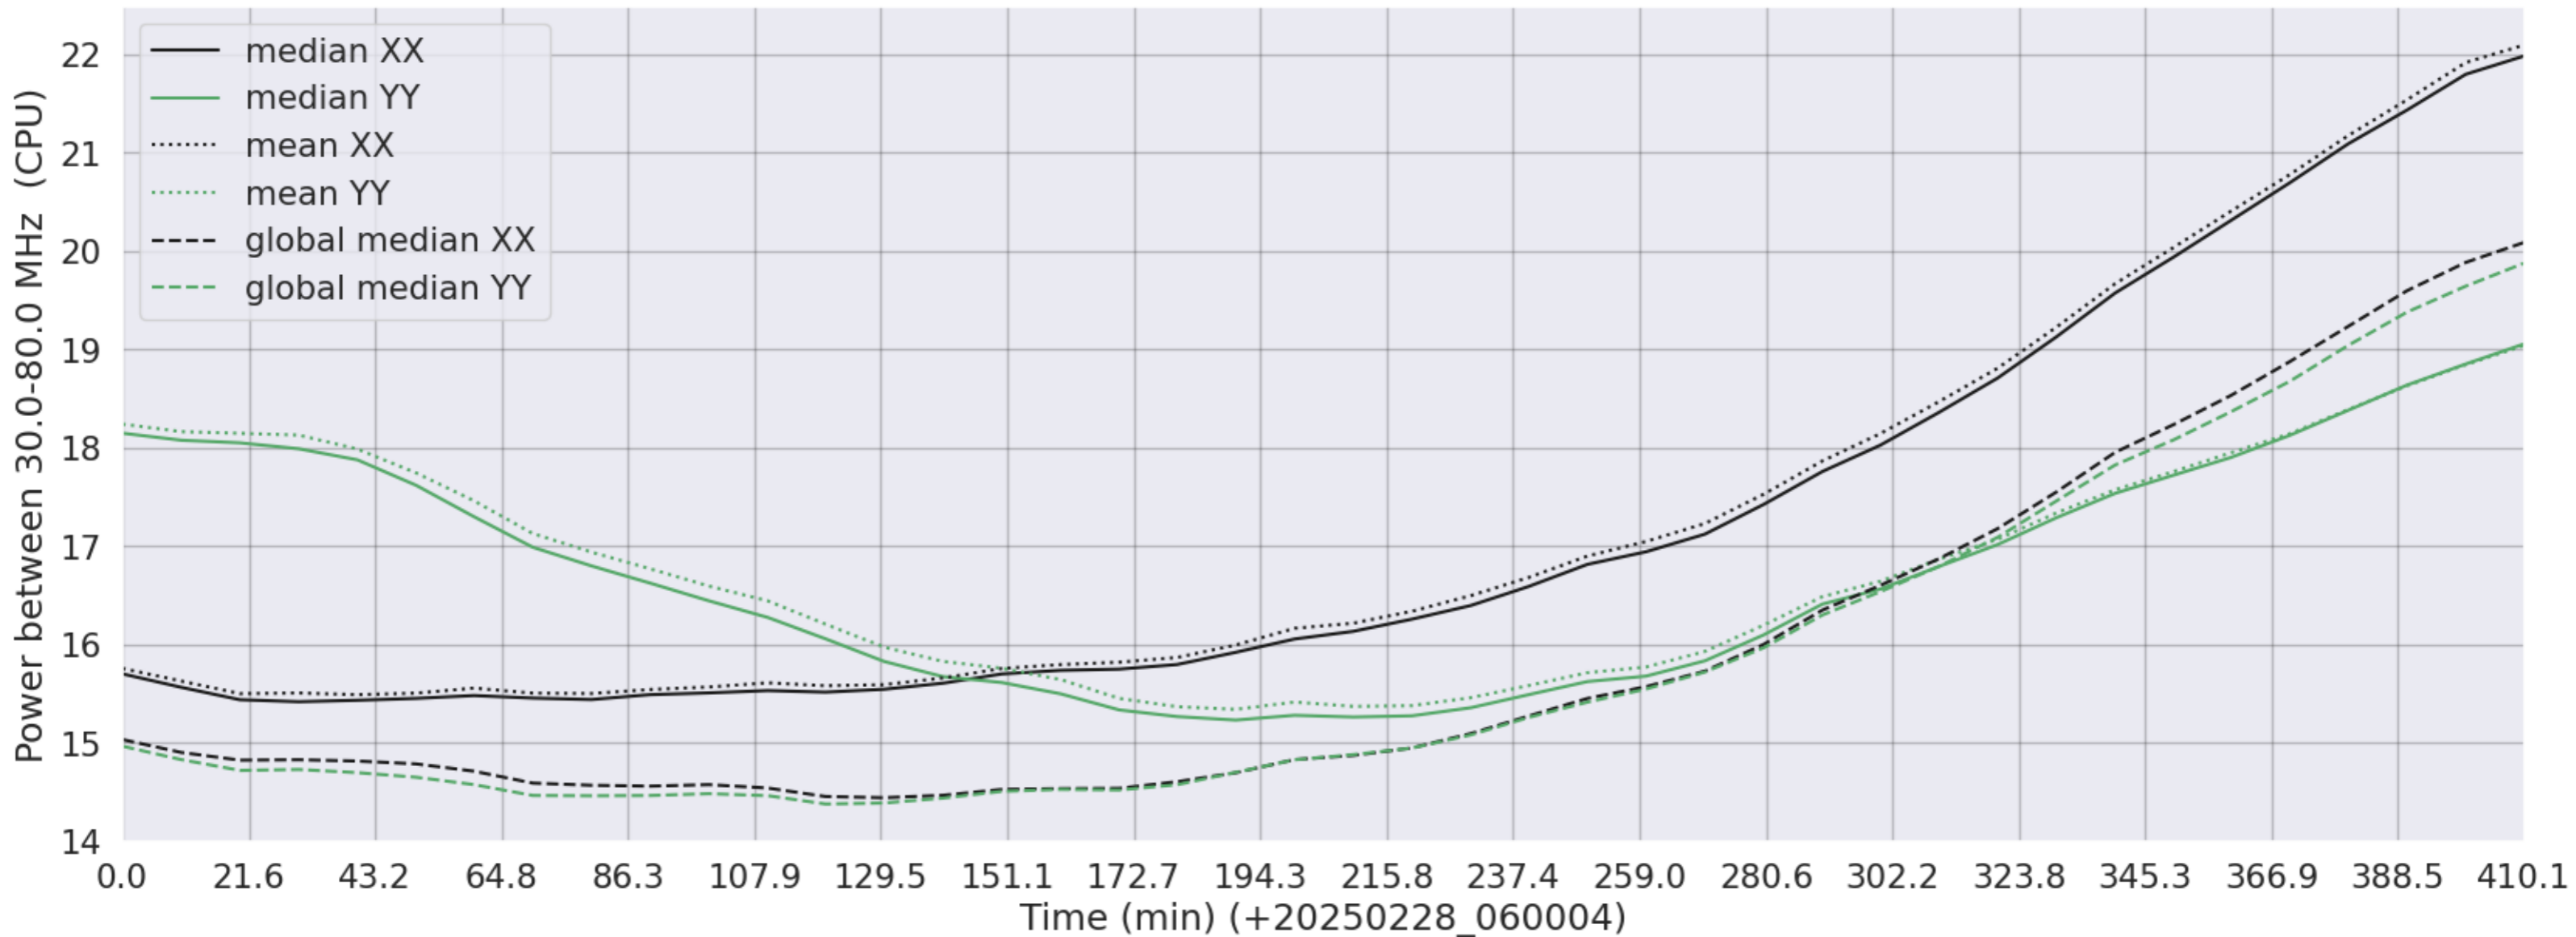

LWA345 - Correlator# 252 - XX FLAGS:Good - YY FLAGS:Good

LWA333 - Correlator# 253 - XX FLAGS:Good - YY FLAGS:Good

LWA359 - Correlator# 254 - XX FLAGS:Good - YY FLAGS:Good

LWA347 - Correlator# 255 - XX FLAGS:Good - YY FLAGS:Good