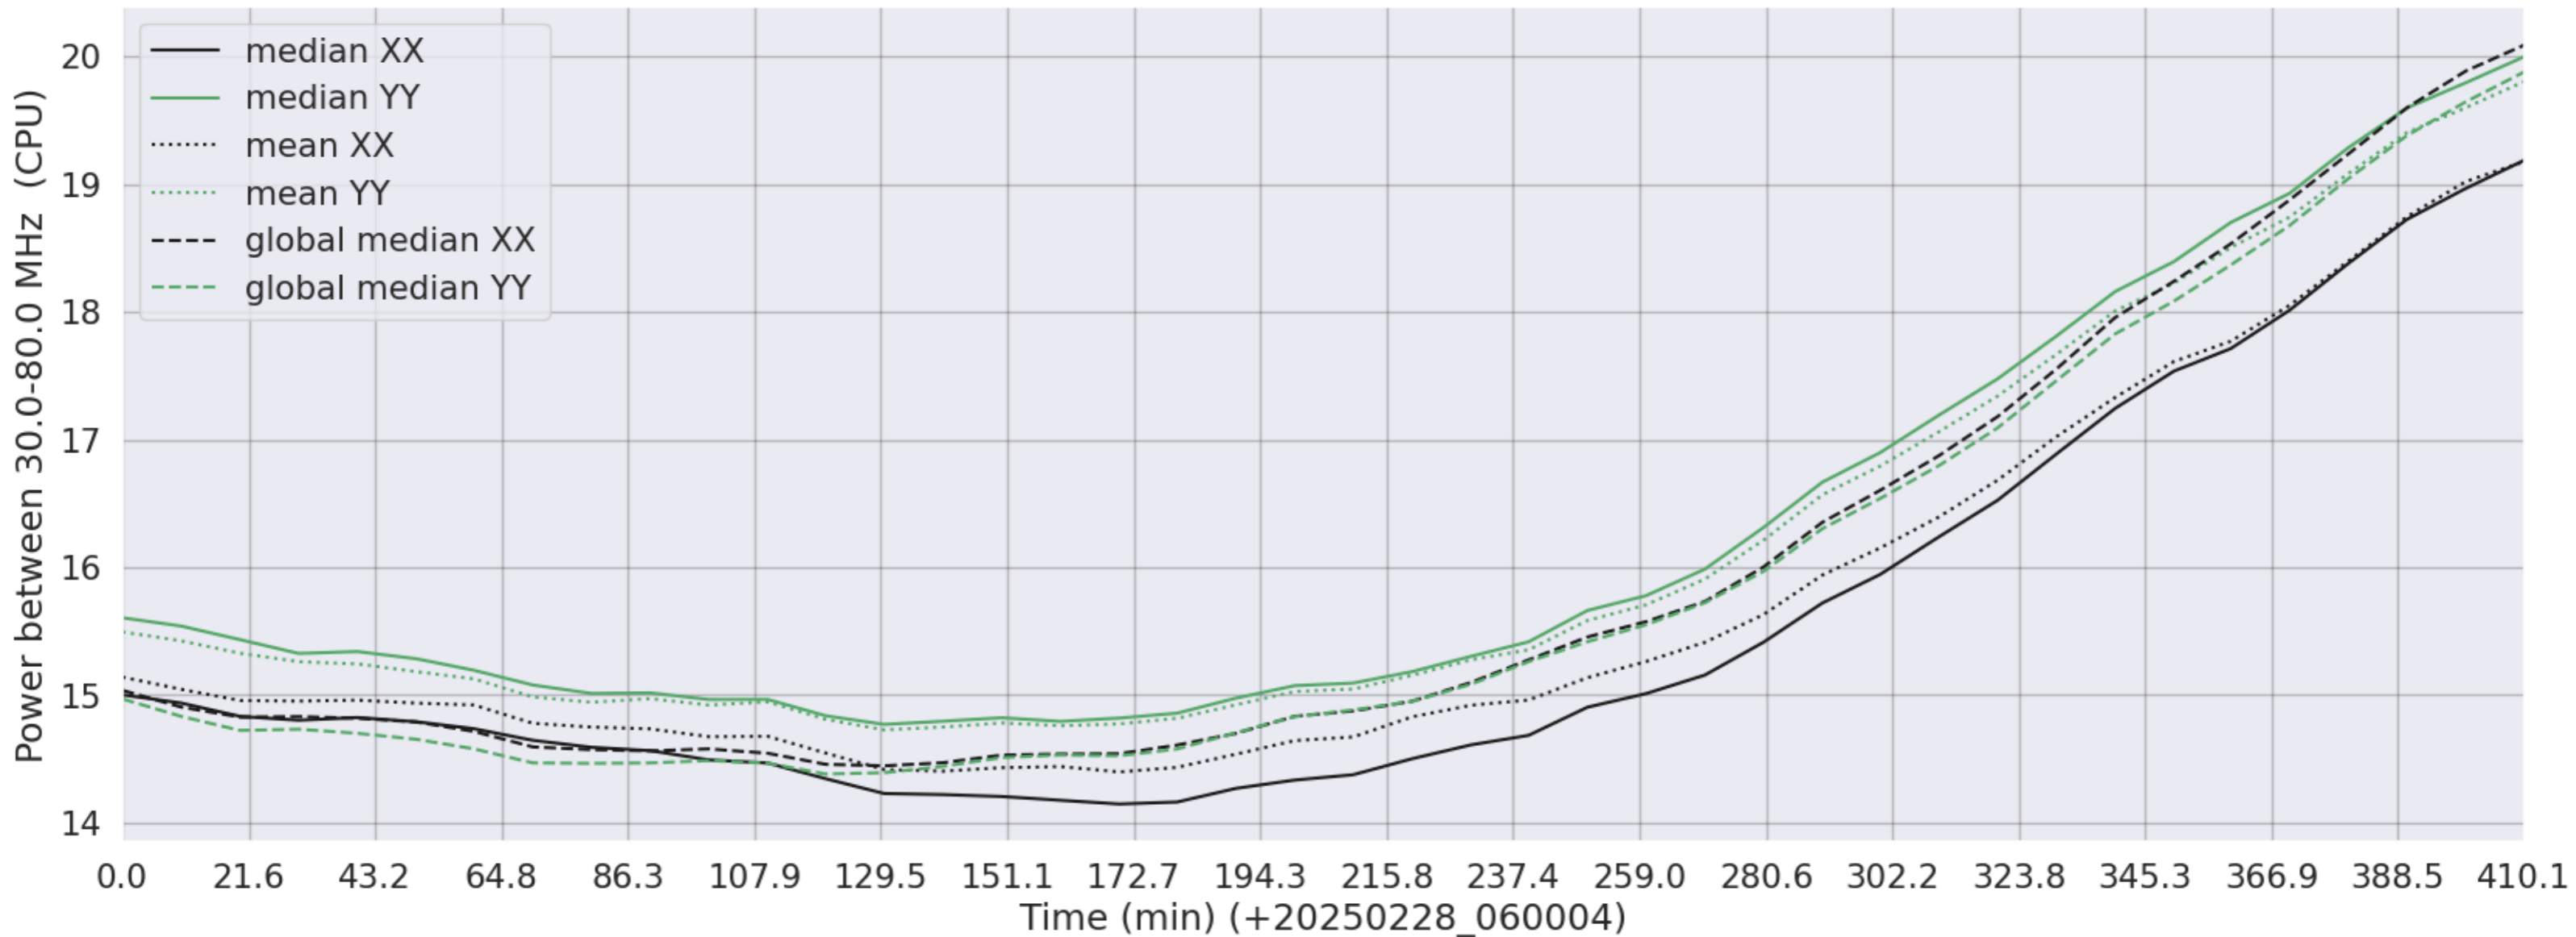

LWA362 - Correlator# 030 - XX FLAGS:Good - YY FLAGS:Good

LWA341 - Correlator# 029 - XX FLAGS:Good - YY FLAGS:Good