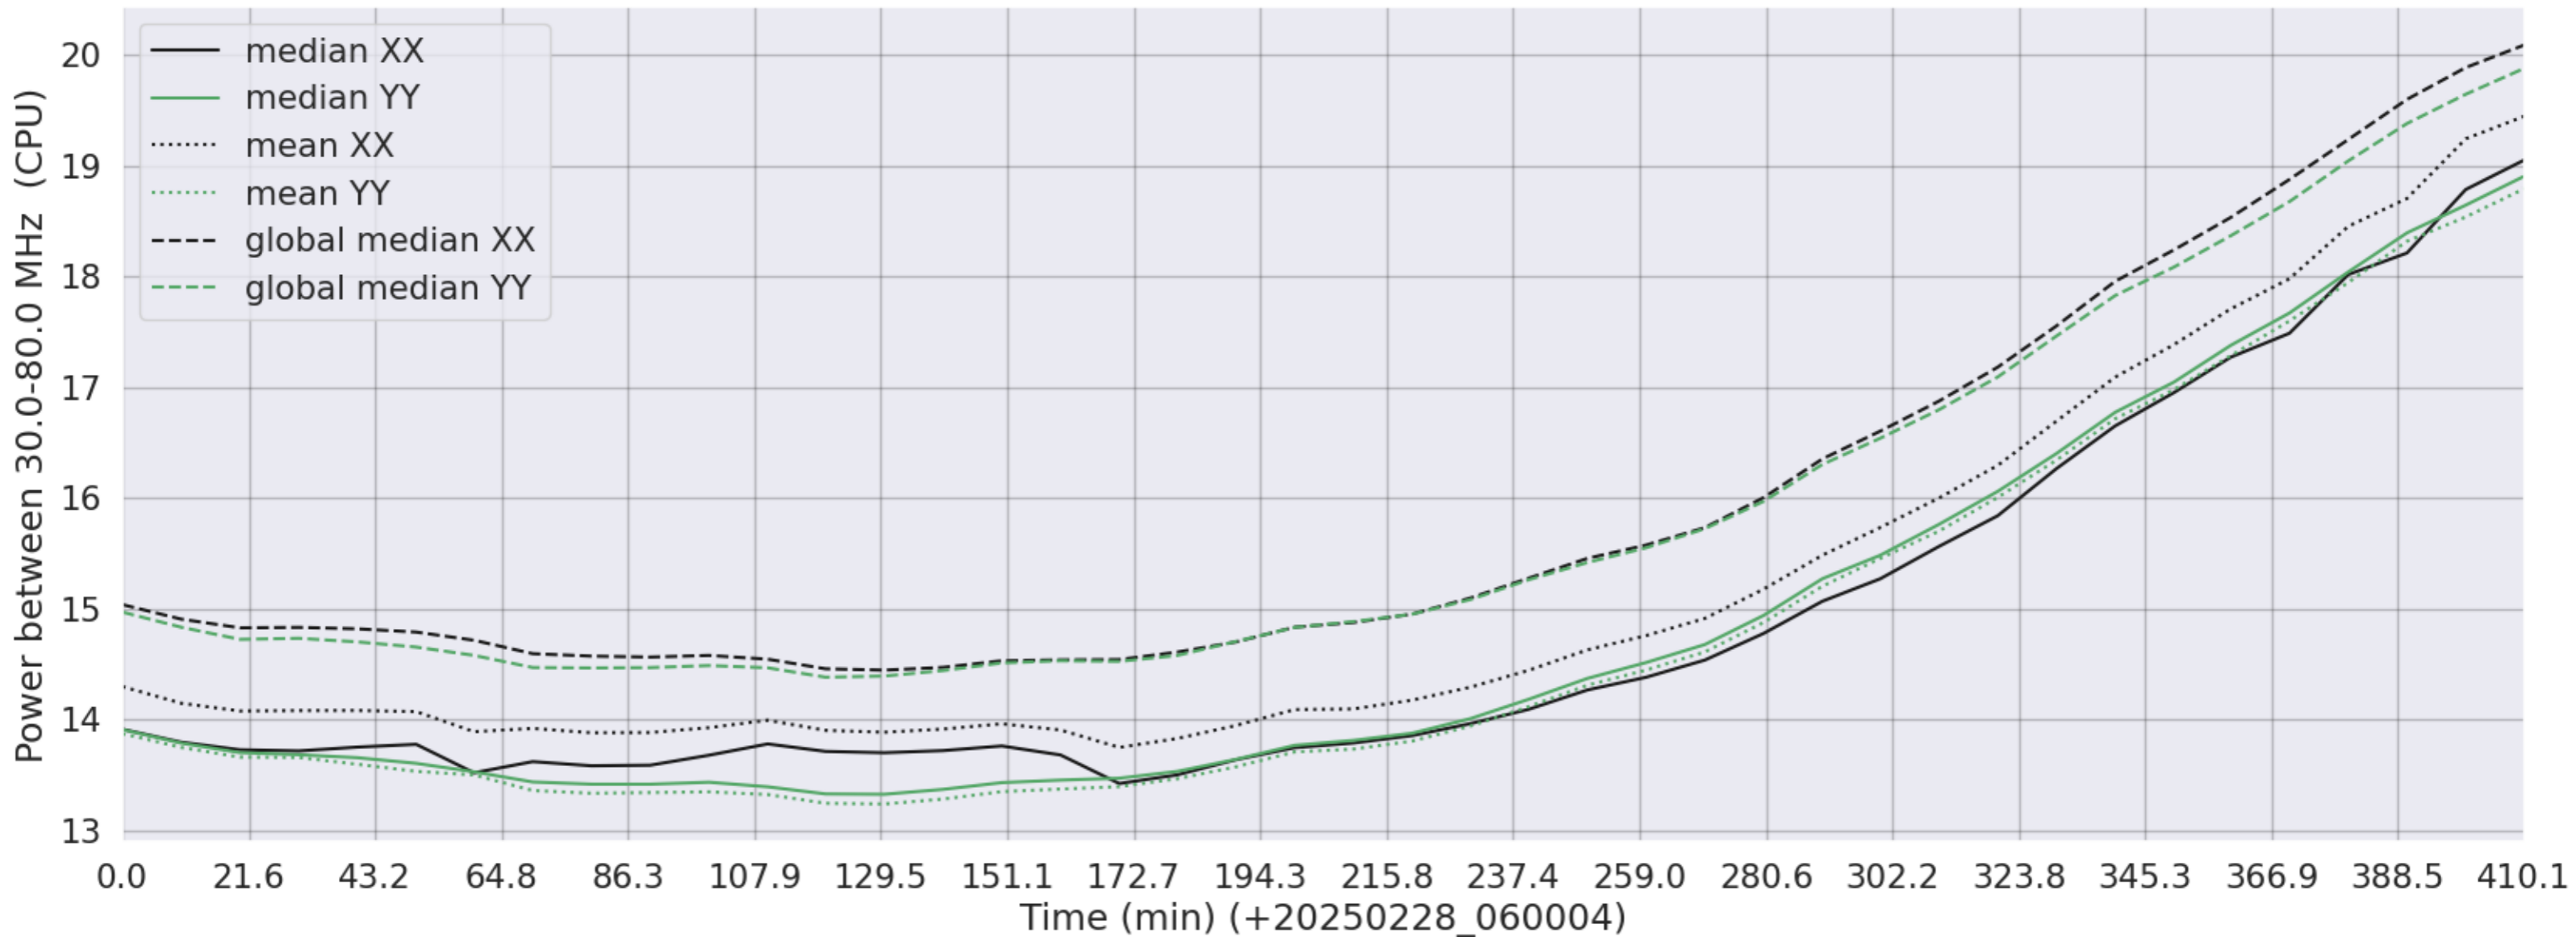

LWA182 - Correlator# 238 - XX FLAGS:Good - YY FLAGS:Good

LWA158 - Correlator# 237 - XX FLAGS:Good - YY FLAGS:Good