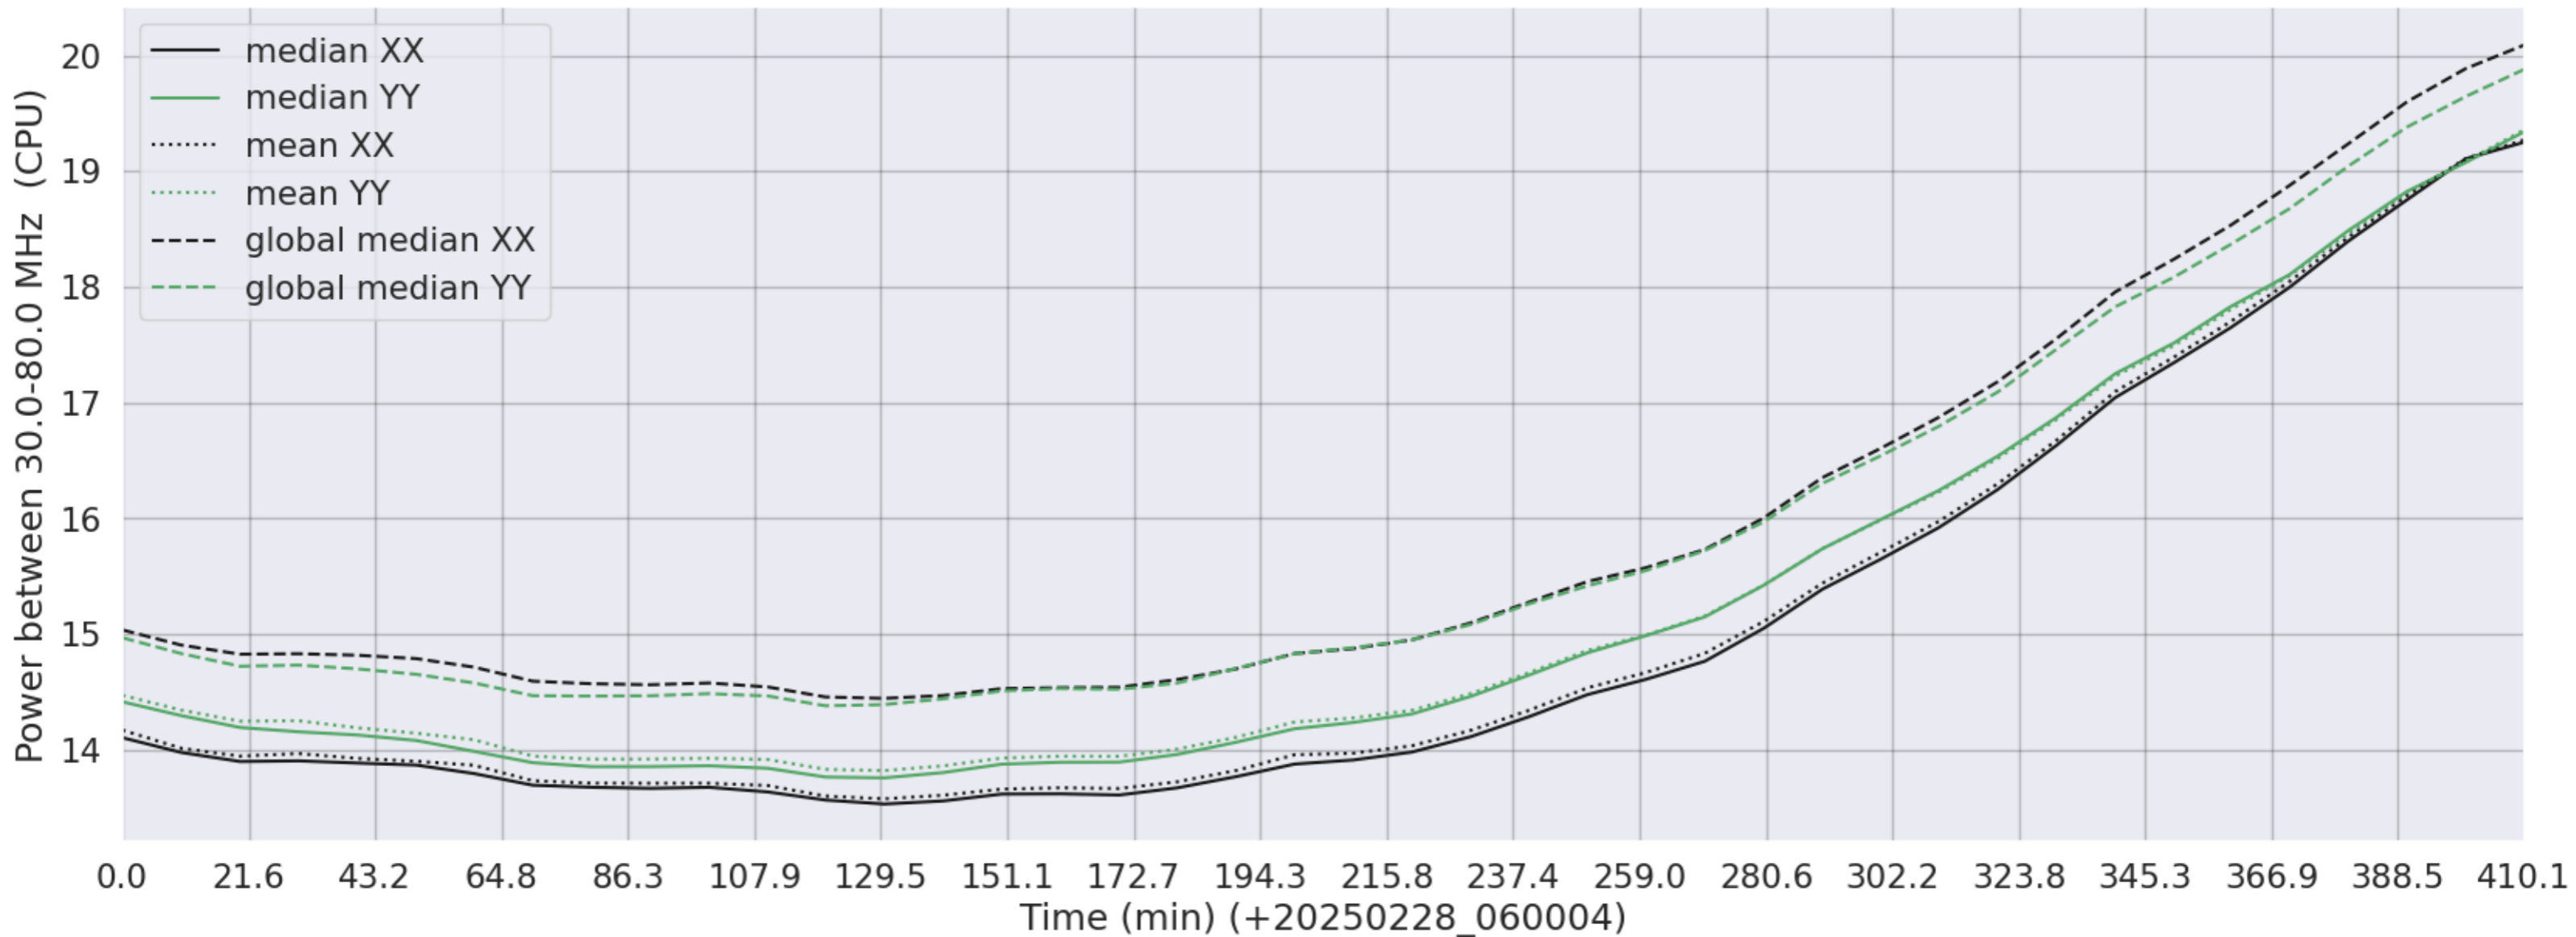

LWA218 - Correlator# 332 - XX FLAGS:Good - YY FLAGS:Good

LWA217 - Correlator# 333 - XX FLAGS:Good - YY FLAGS:Good

LWA221 - Correlator# 334 - XX FLAGS:Good - YY FLAGS:Good

LWA219 - Correlator# 335 - XX FLAGS:Good - YY FLAGS:Good