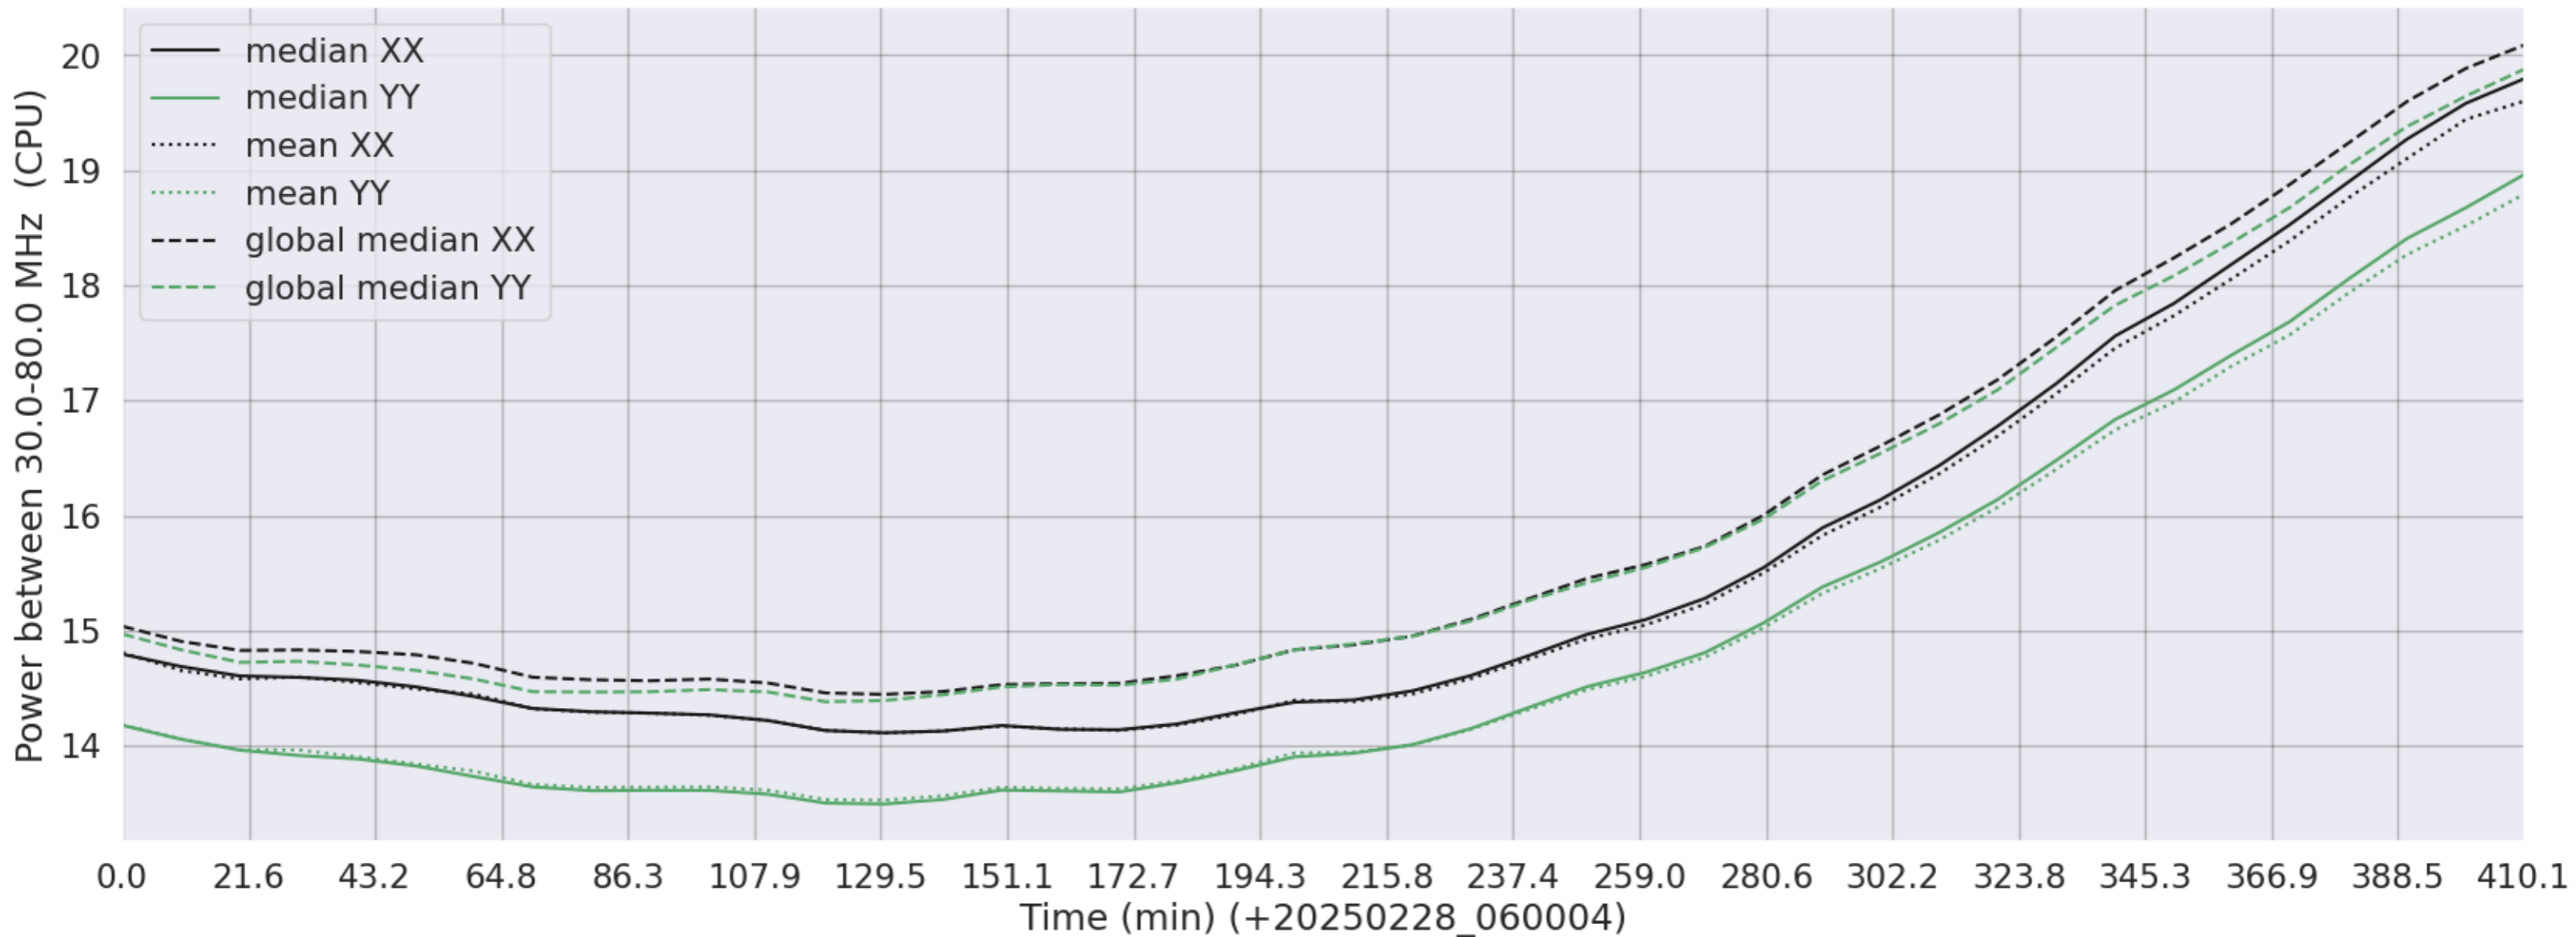

LWA030 - Correlator# 128 - XX FLAGS:Good - YY FLAGS:Good

LWA028 - Correlator# 129 - XX FLAGS:Good - YY FLAGS:Good

LWA032 - Correlator# 130 - XX FLAGS:Good - YY FLAGS:Good

LWA031 - Correlator# 131 - XX FLAGS:Good - YY FLAGS:Good