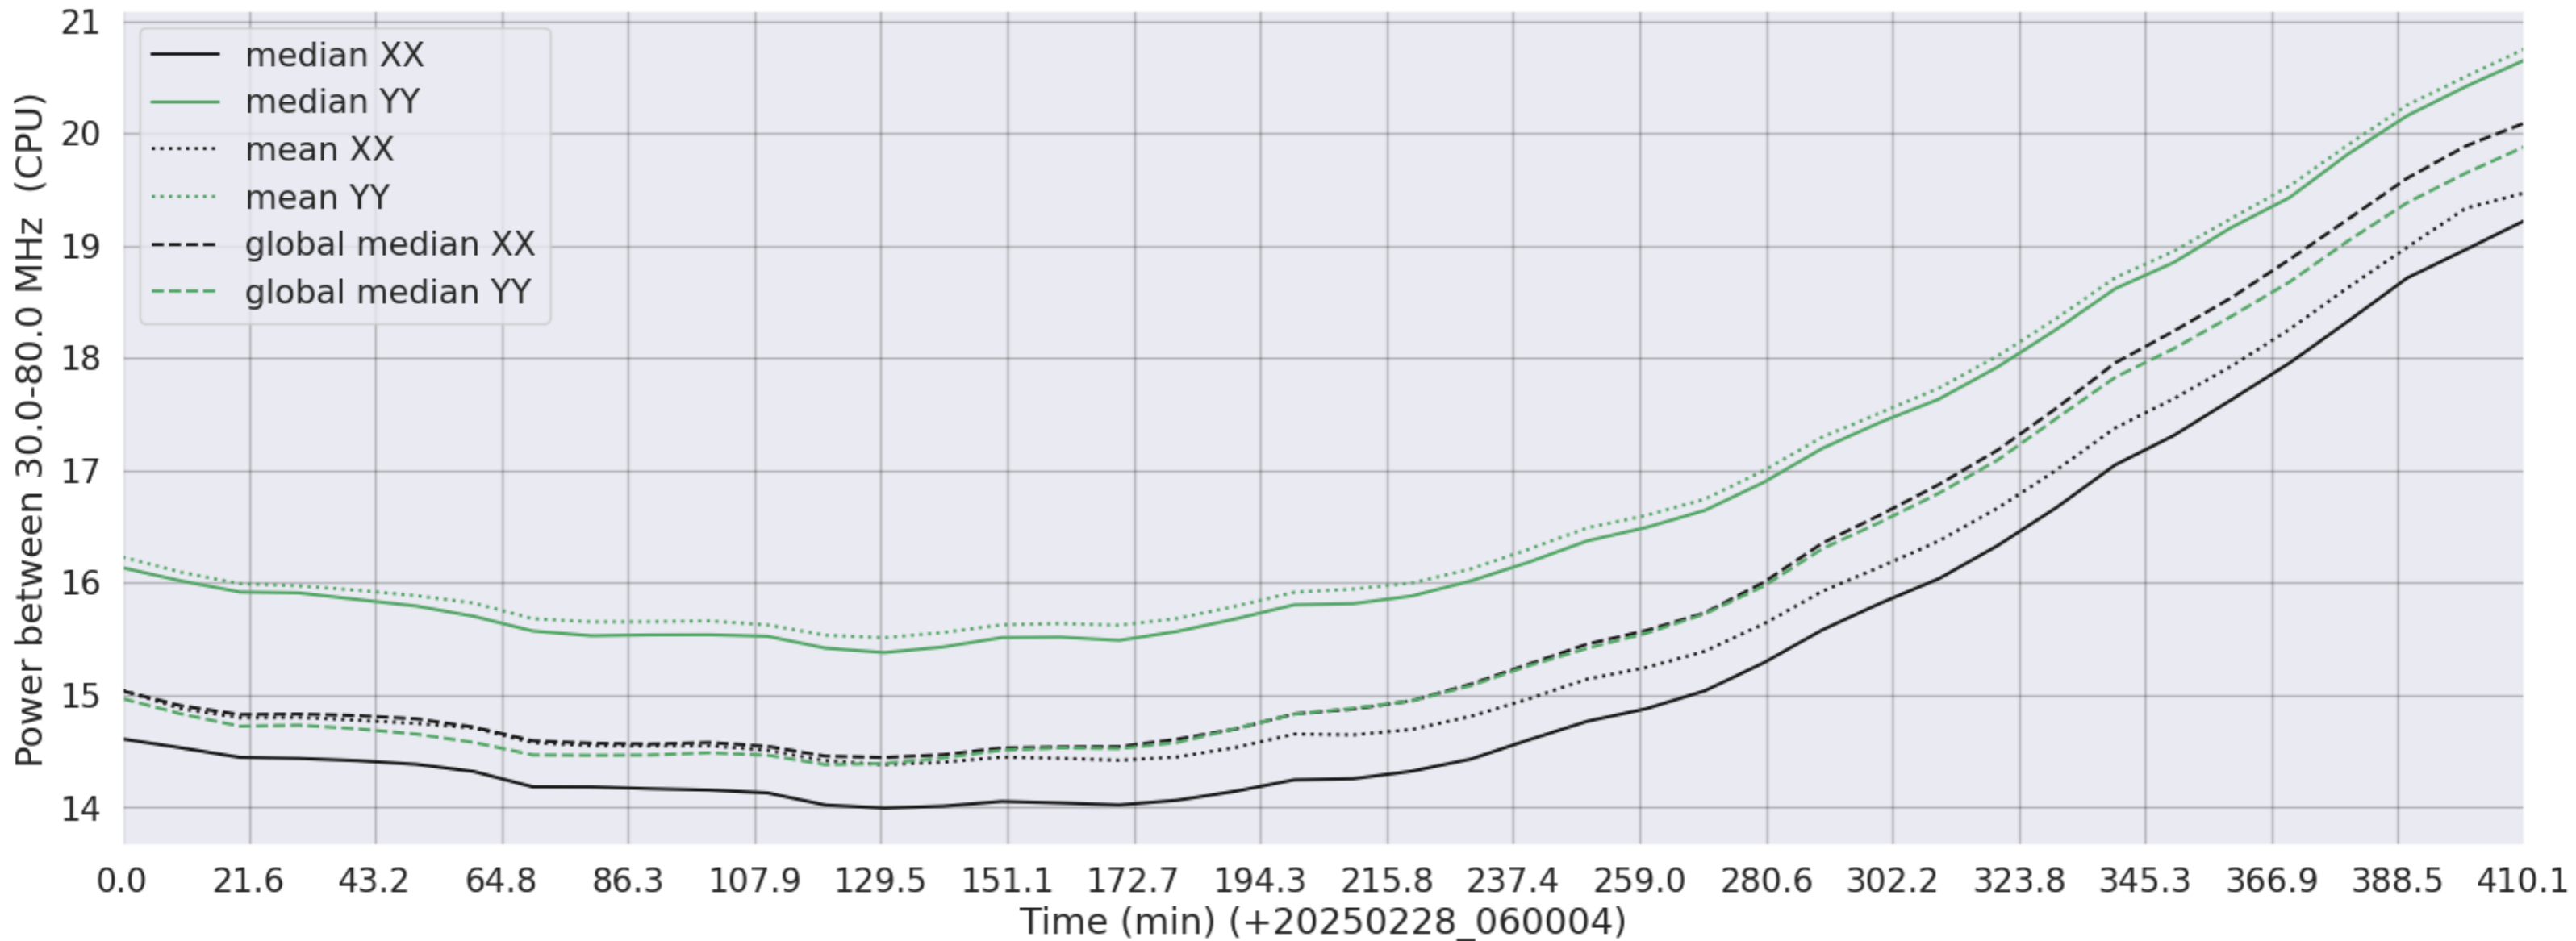

LWA006 - Correlator# 068 - XX FLAGS:Good - YY FLAGS:Good

LWA005 - Correlator# 069 - XX FLAGS:Good - YY FLAGS:LowPower

LWA009 - Correlator# 070 - XX FLAGS:Good - YY FLAGS:Good

LWA007 - Correlator# 071 - XX FLAGS:Good - YY FLAGS:Good