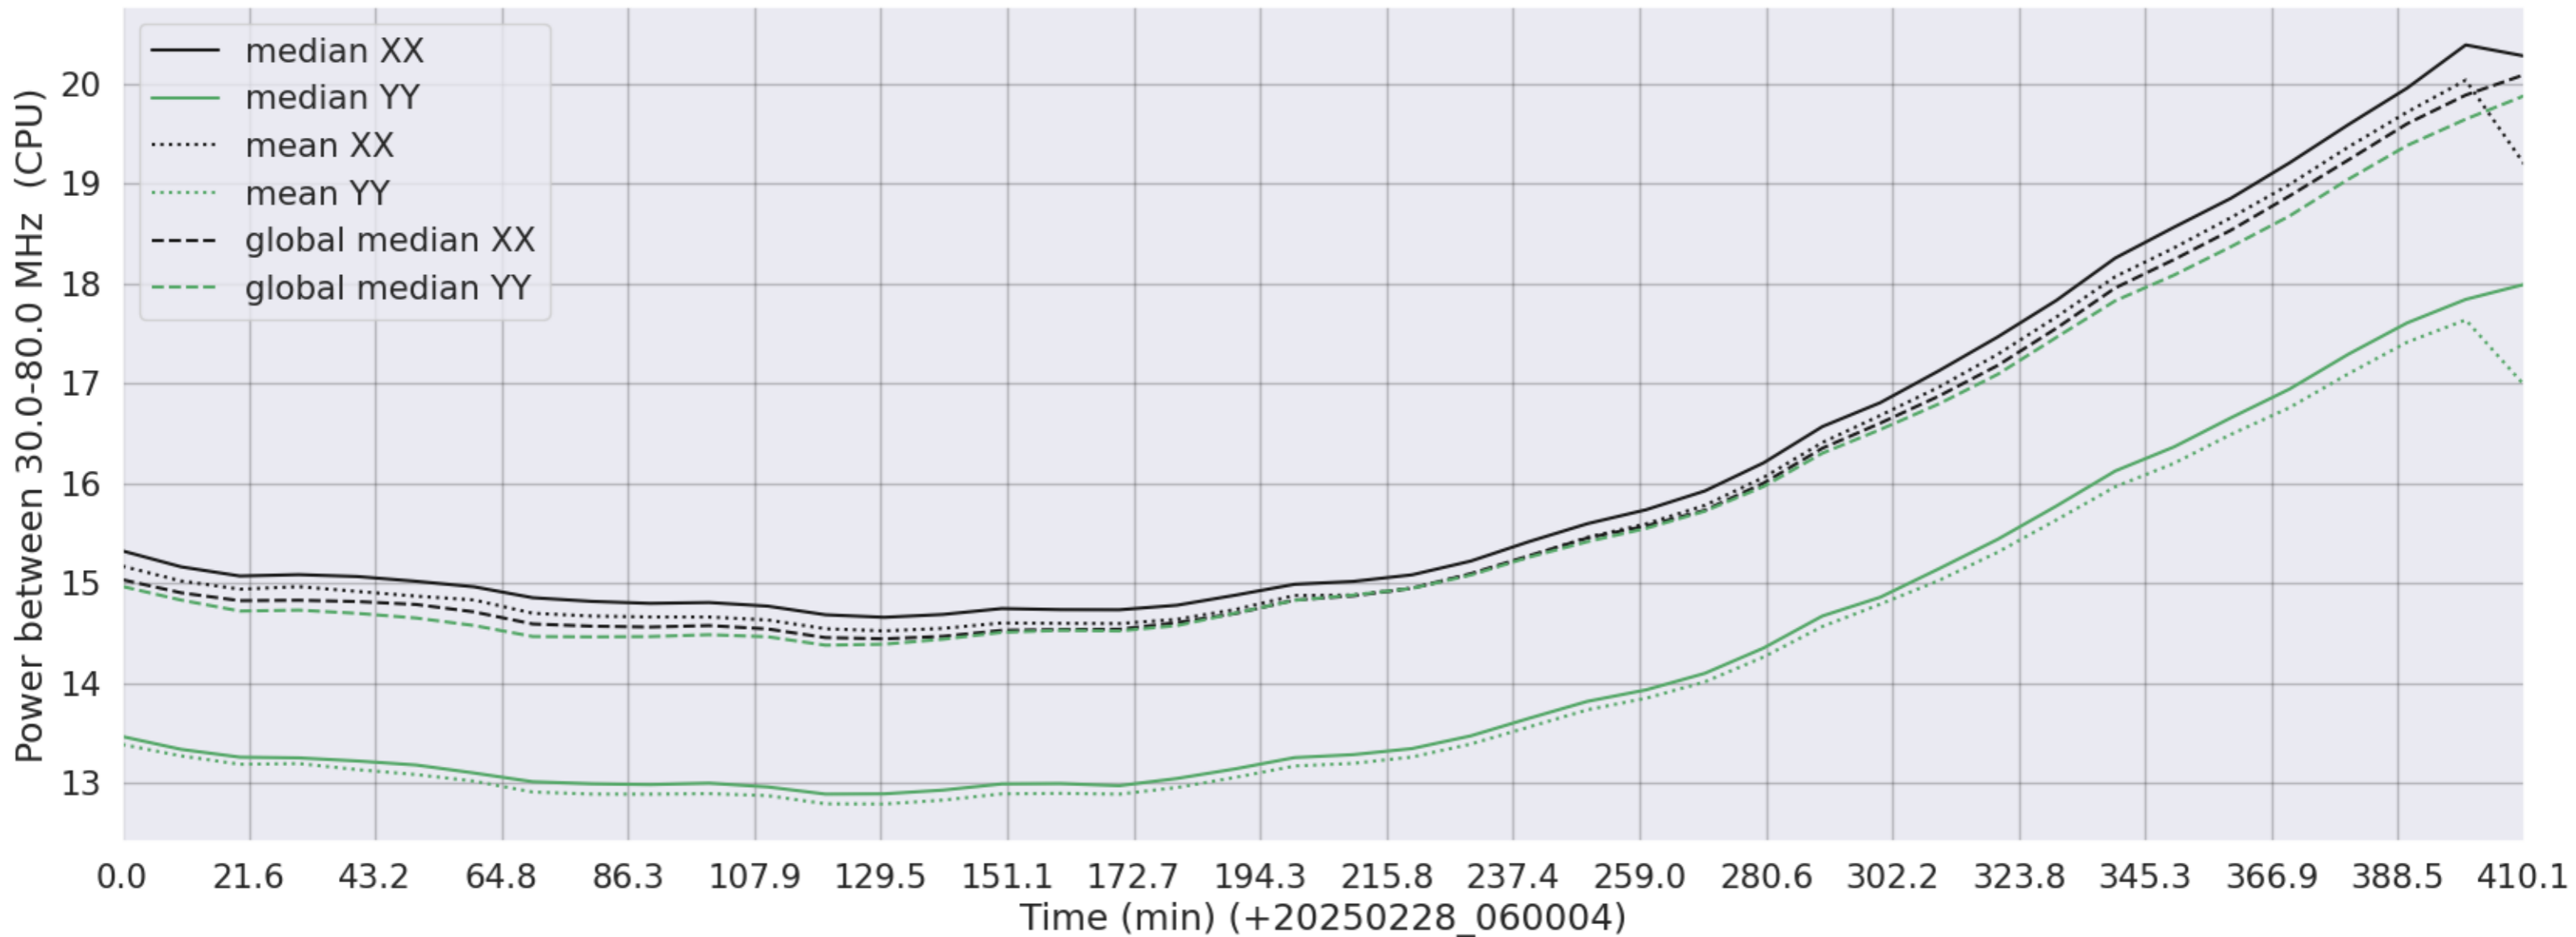

LWA143 - Correlator# 210 - XX FLAGS:Good - YY FLAGS:Good

LWA082 - Correlator# 209 - XX FLAGS:Good - YY FLAGS:Good