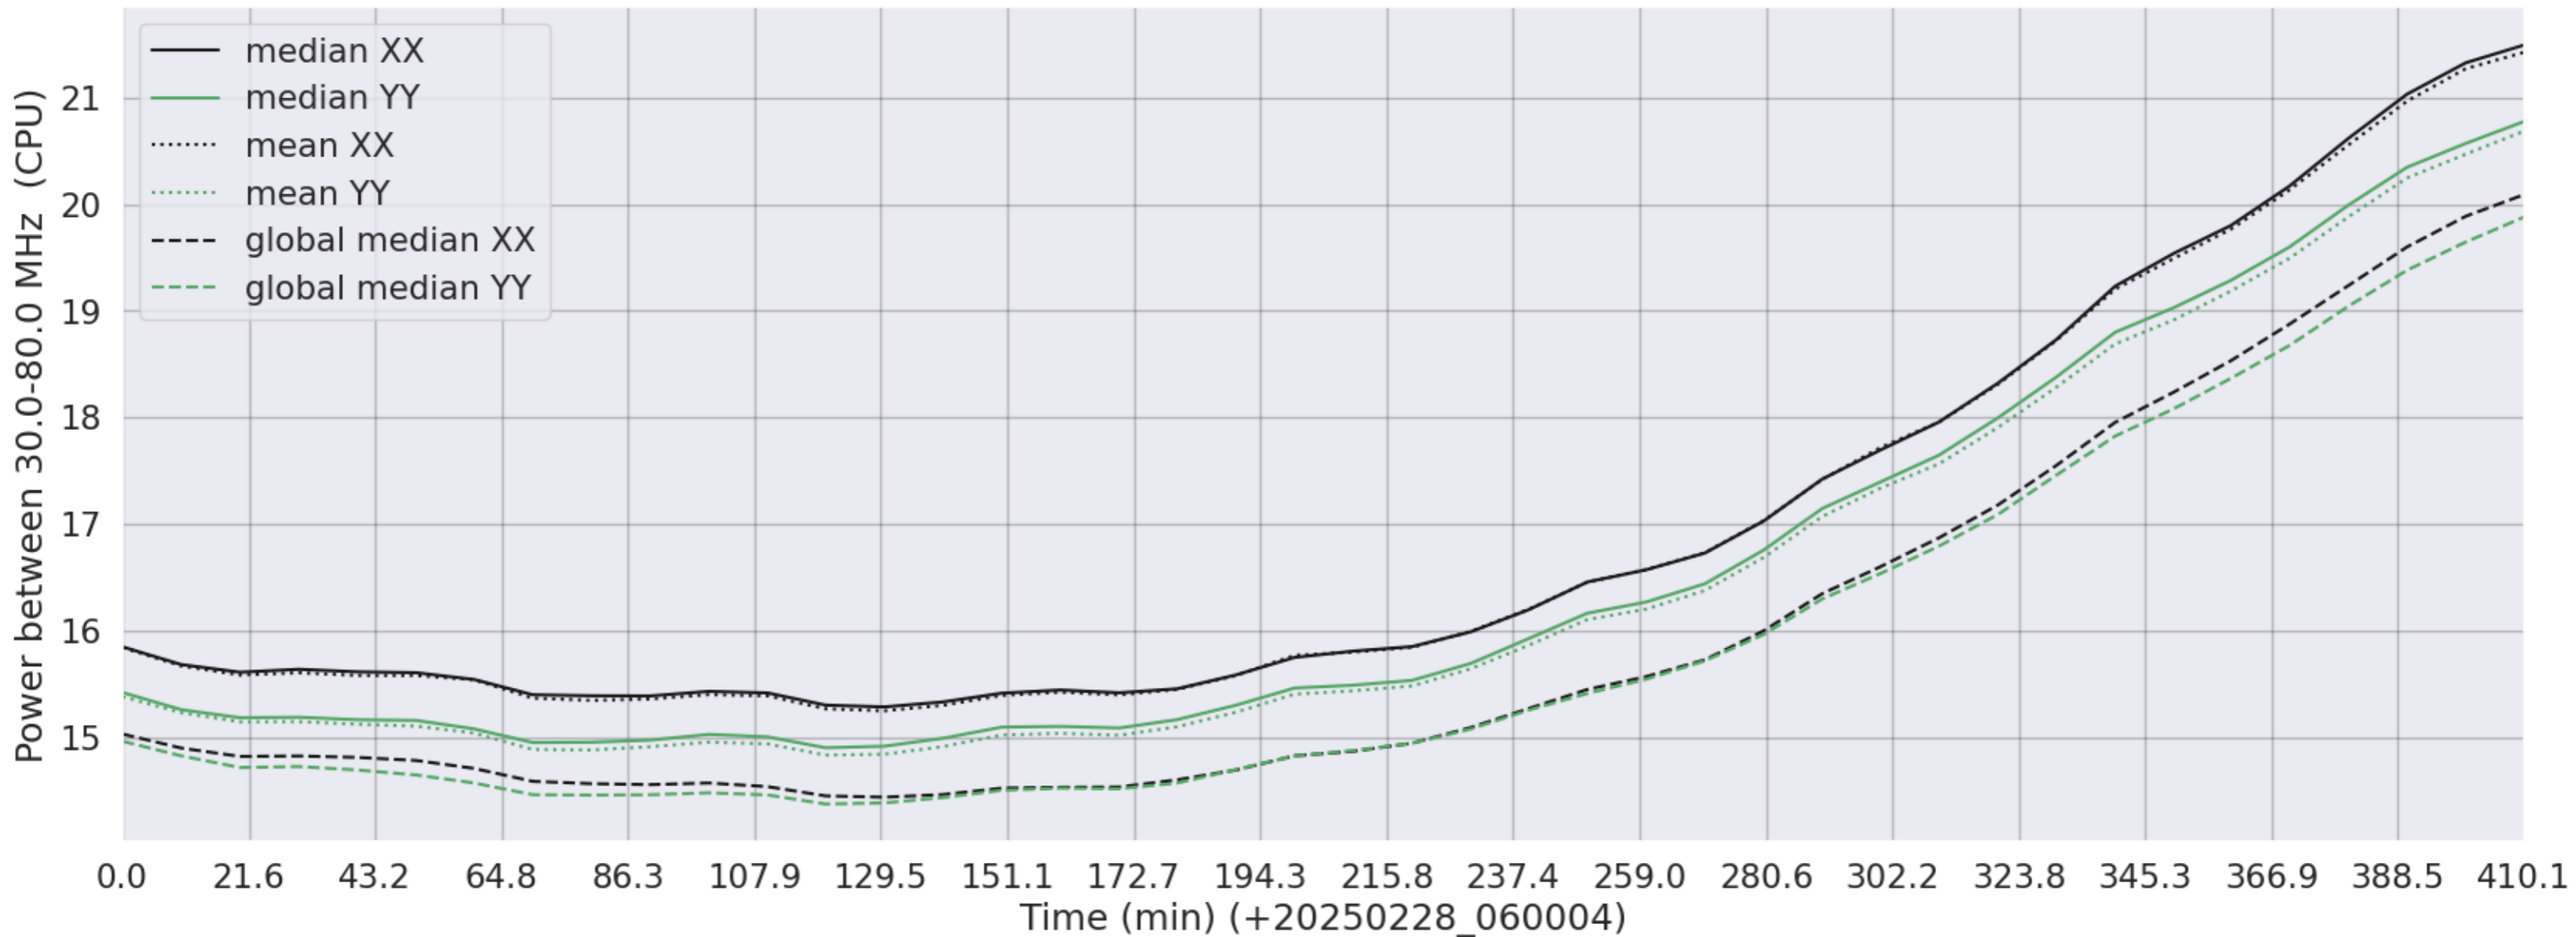

LWA140 - Correlator# 260 - XX FLAGS:Good - YY FLAGS:Good

LWA138 - Correlator# 261 - XX FLAGS:Good - YY FLAGS:Good

LWA161 - Correlator# 262 - XX FLAGS:Good - YY FLAGS:Good

LWA141 - Correlator# 263 - XX FLAGS:Good - YY FLAGS:Good