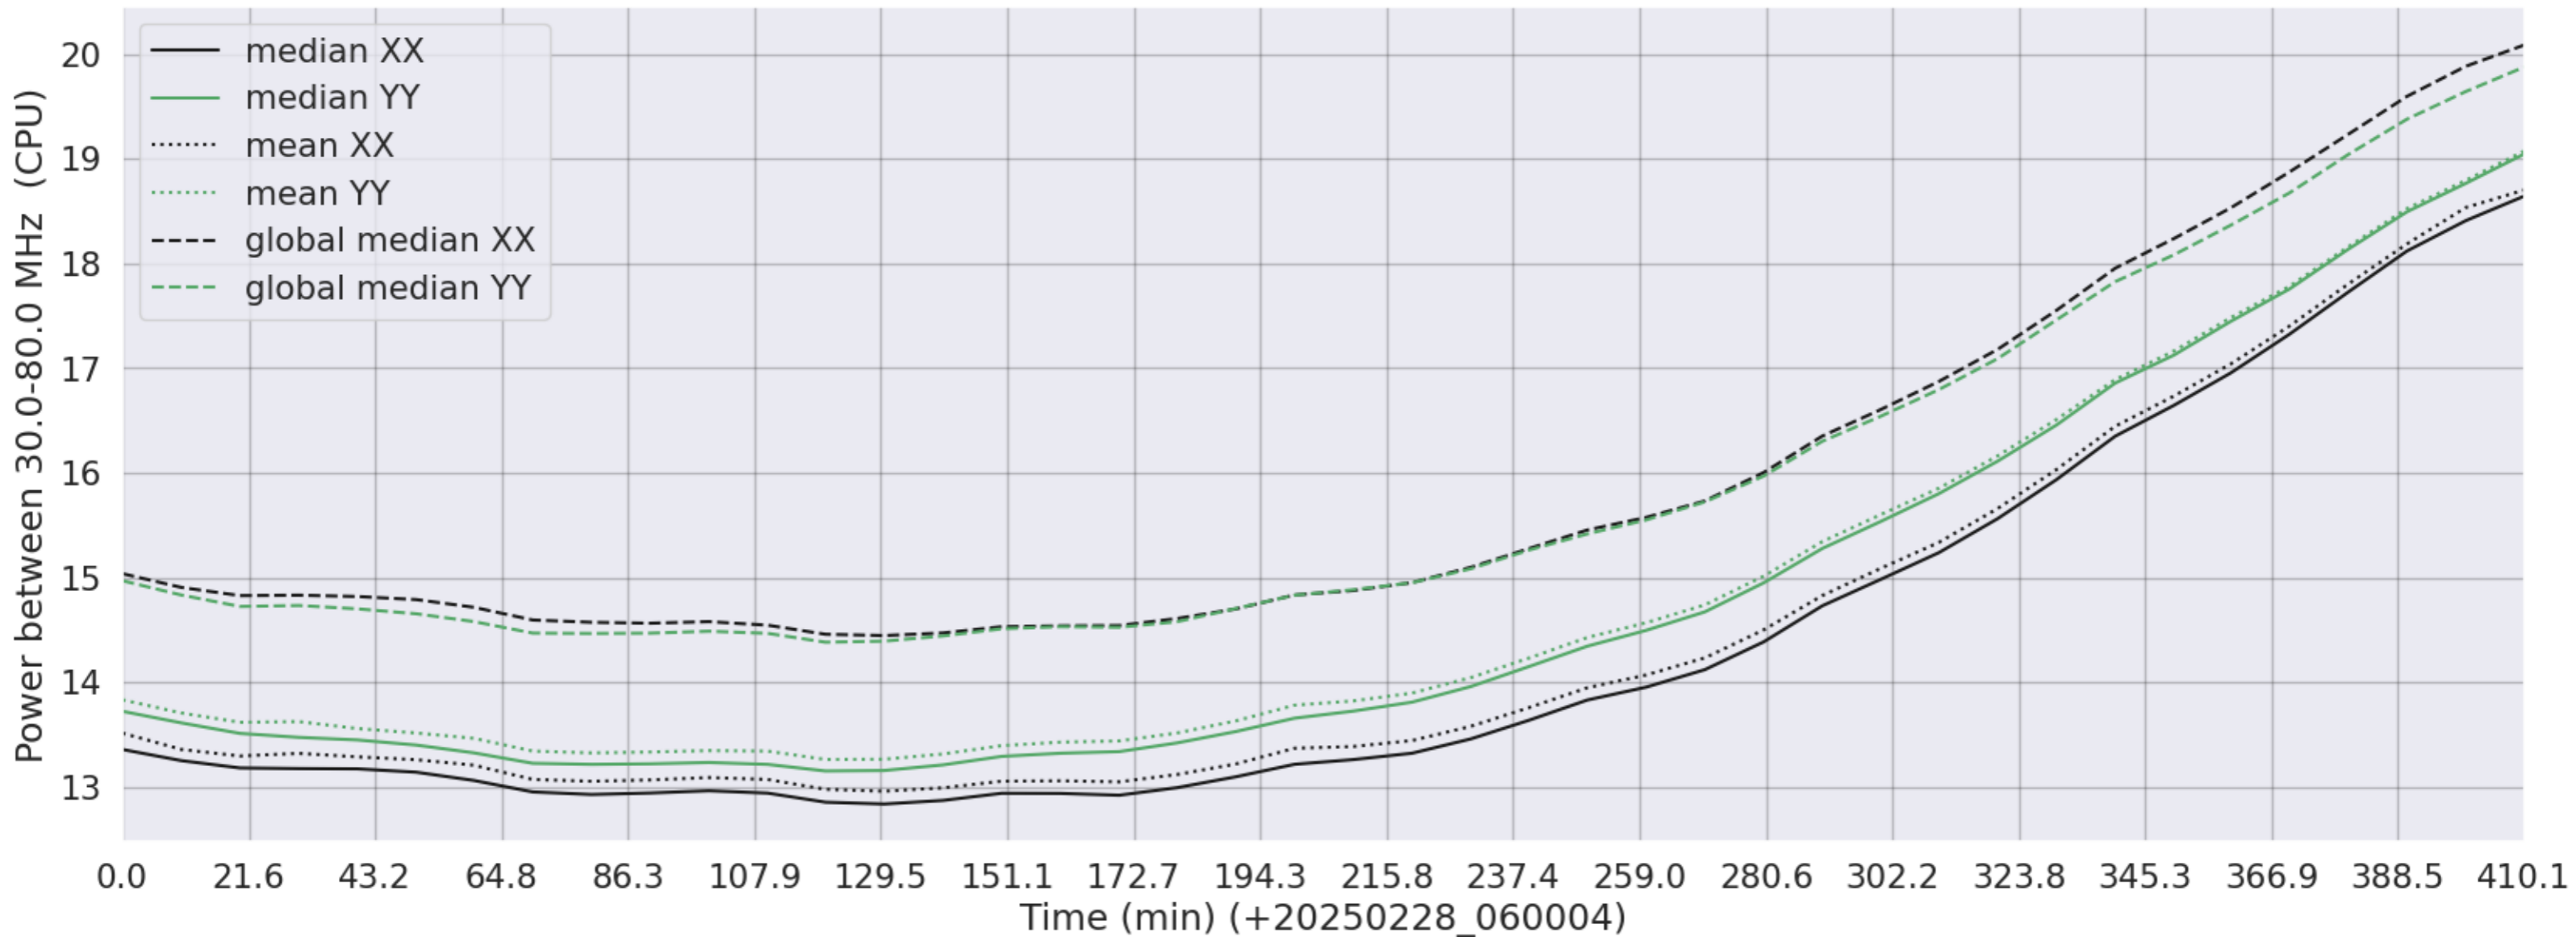

LWA217 - Correlator# 333 - XX FLAGS:Good - YY FLAGS:Good

LWA218 - Correlator# 332 - XX FLAGS:Good - YY FLAGS:Good