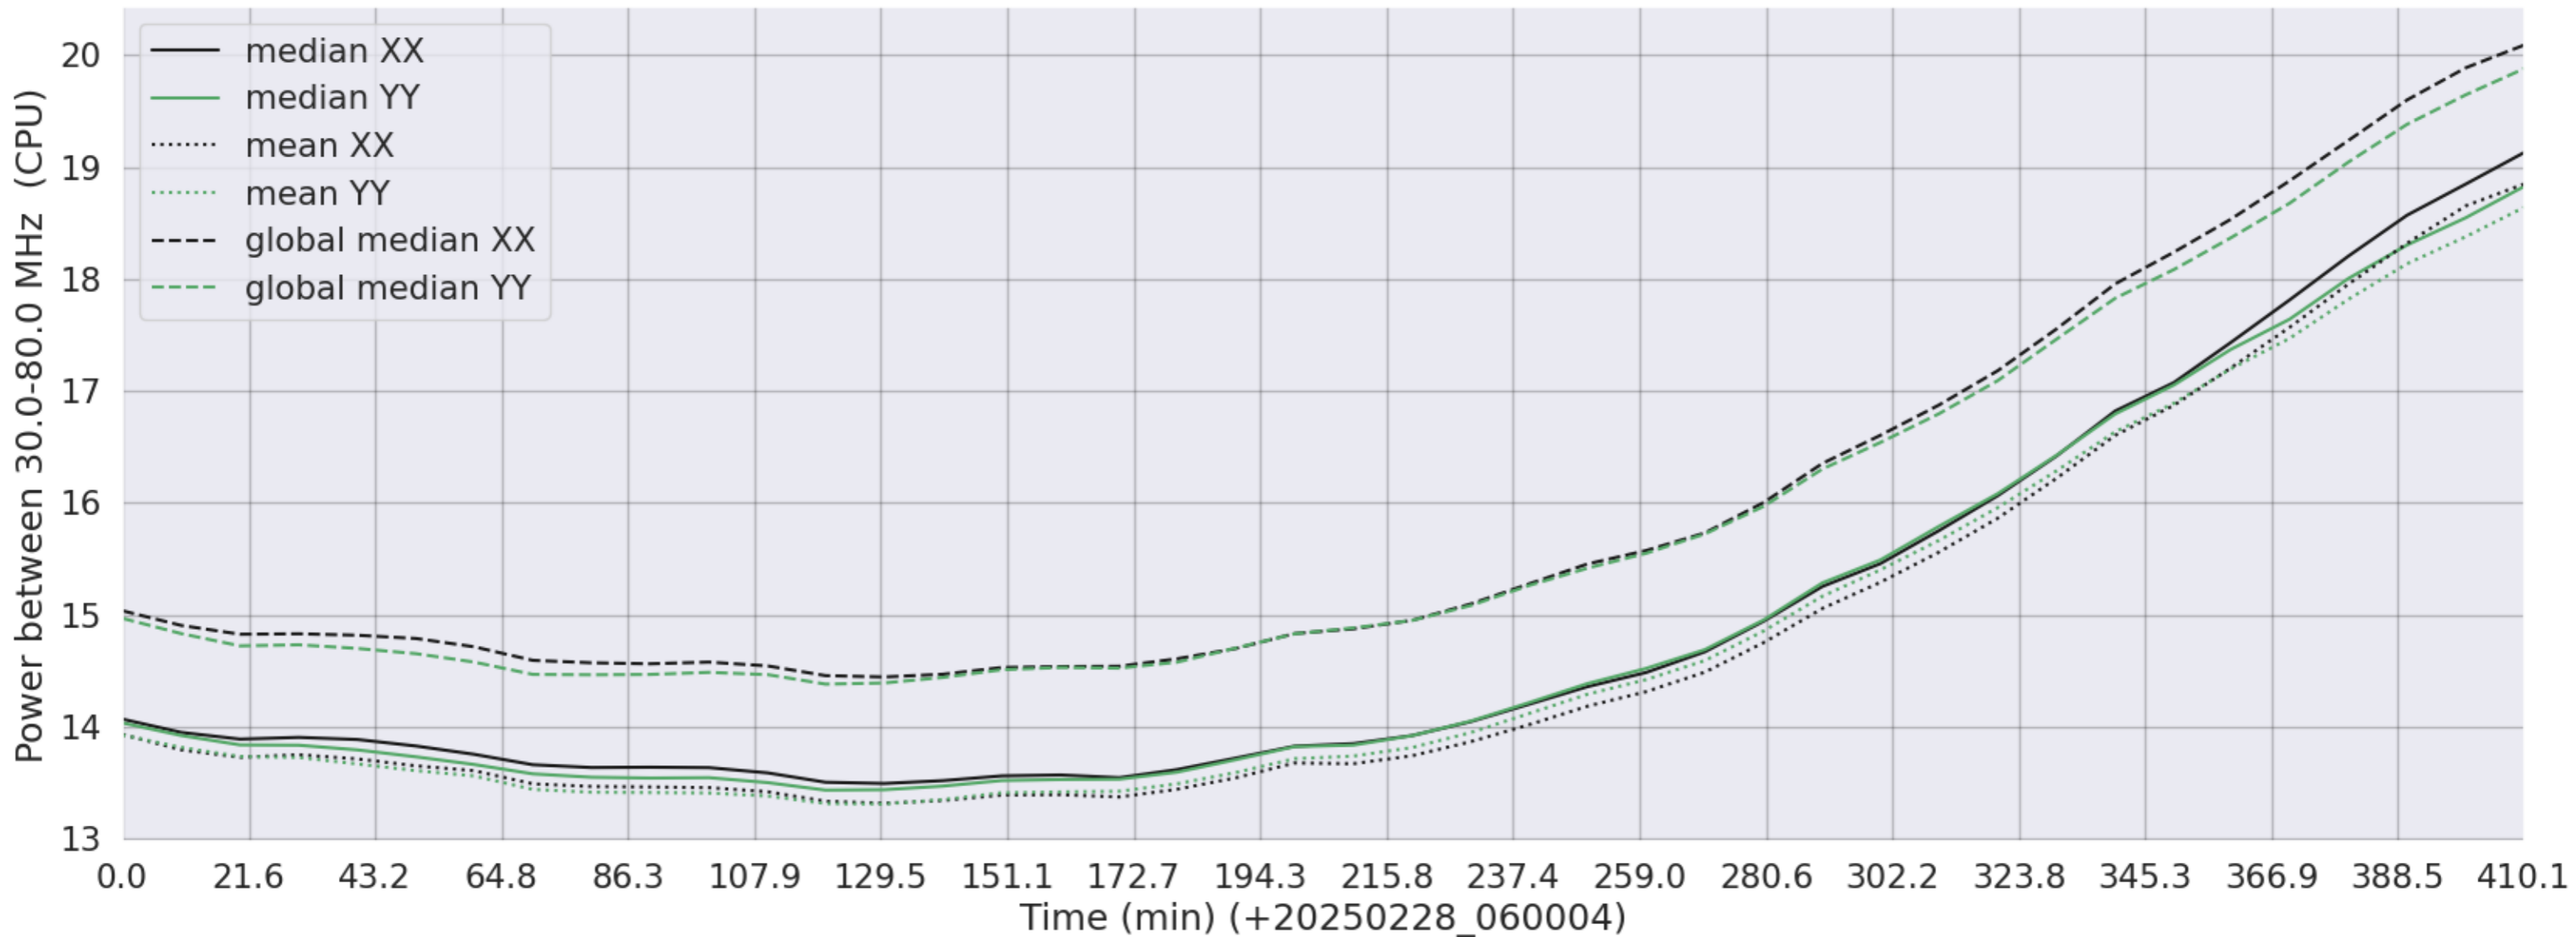

LWA128 - Correlator# 229 - XX FLAGS:Good - YY FLAGS:Good

LWA188 - Correlator# 228 - XX FLAGS:Good - YY FLAGS:Good