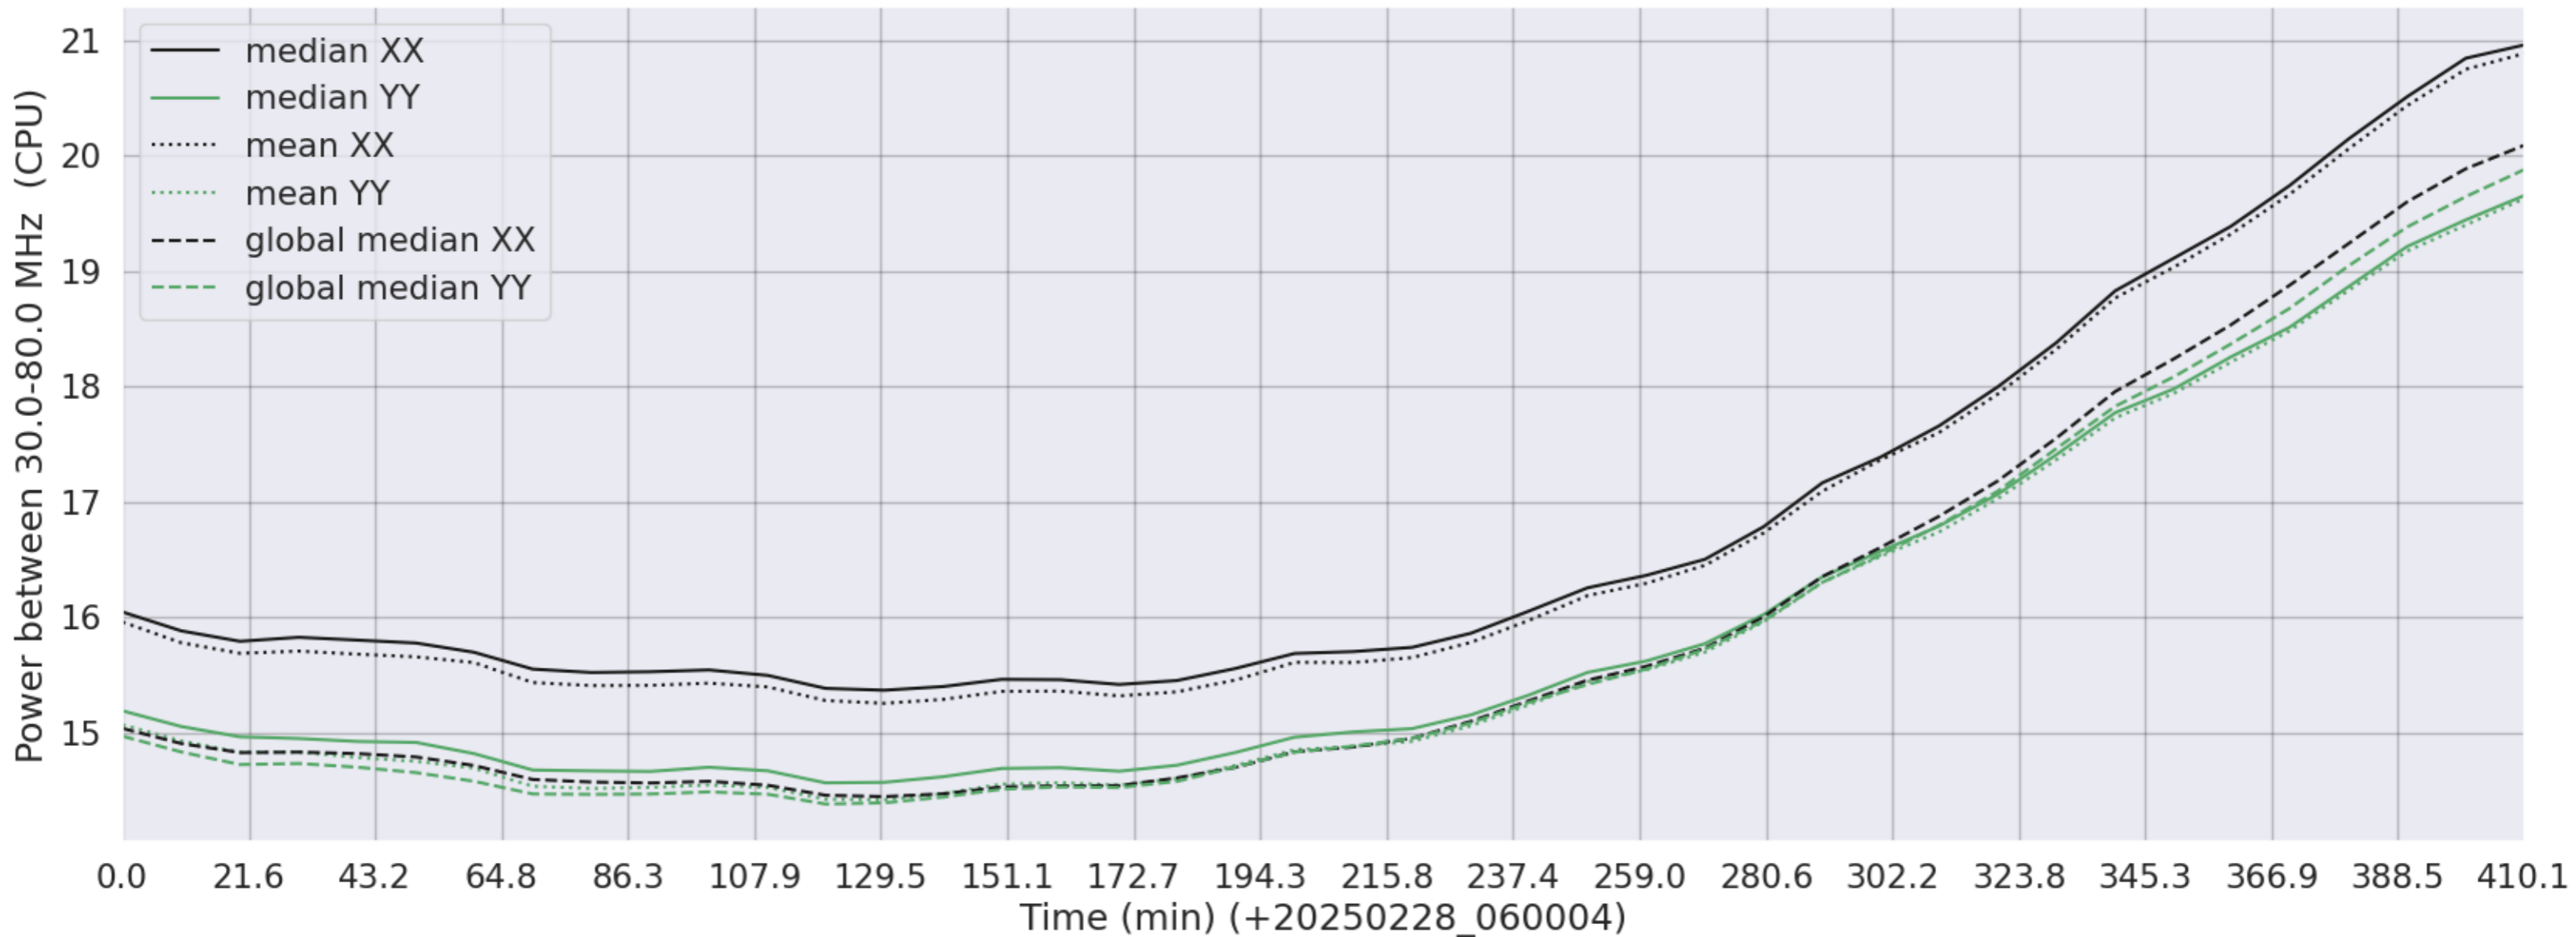

LWA107 - Correlator# 197 - XX FLAGS:Good - YY FLAGS:Good

LWA108 - Correlator# 196 - XX FLAGS:Good - YY FLAGS:Good