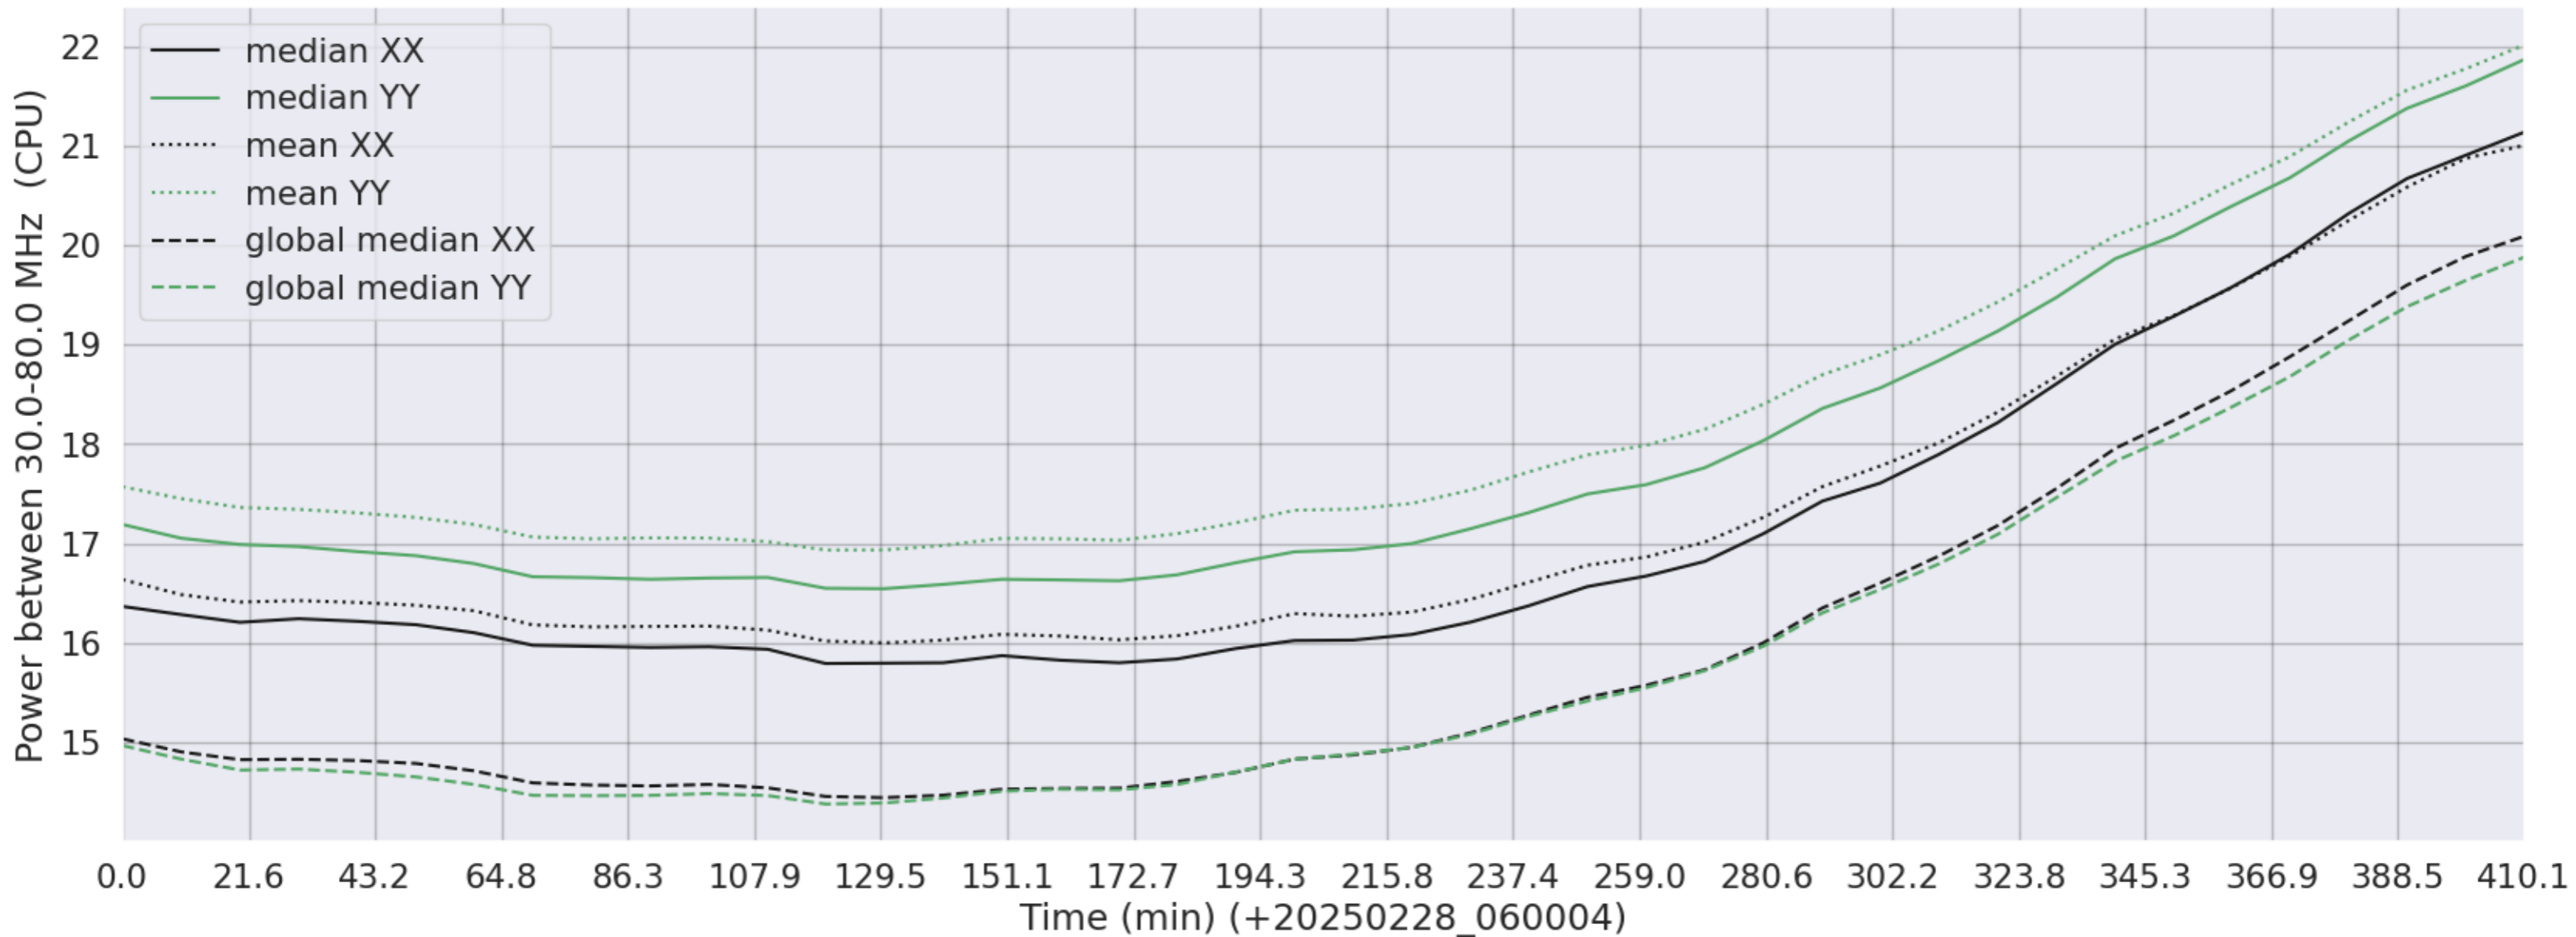

LWA068 - Correlator# 166 - XX FLAGS:Good - YY FLAGS:Good

LWA065 - Correlator# 165 - XX FLAGS:Good - YY FLAGS:Good