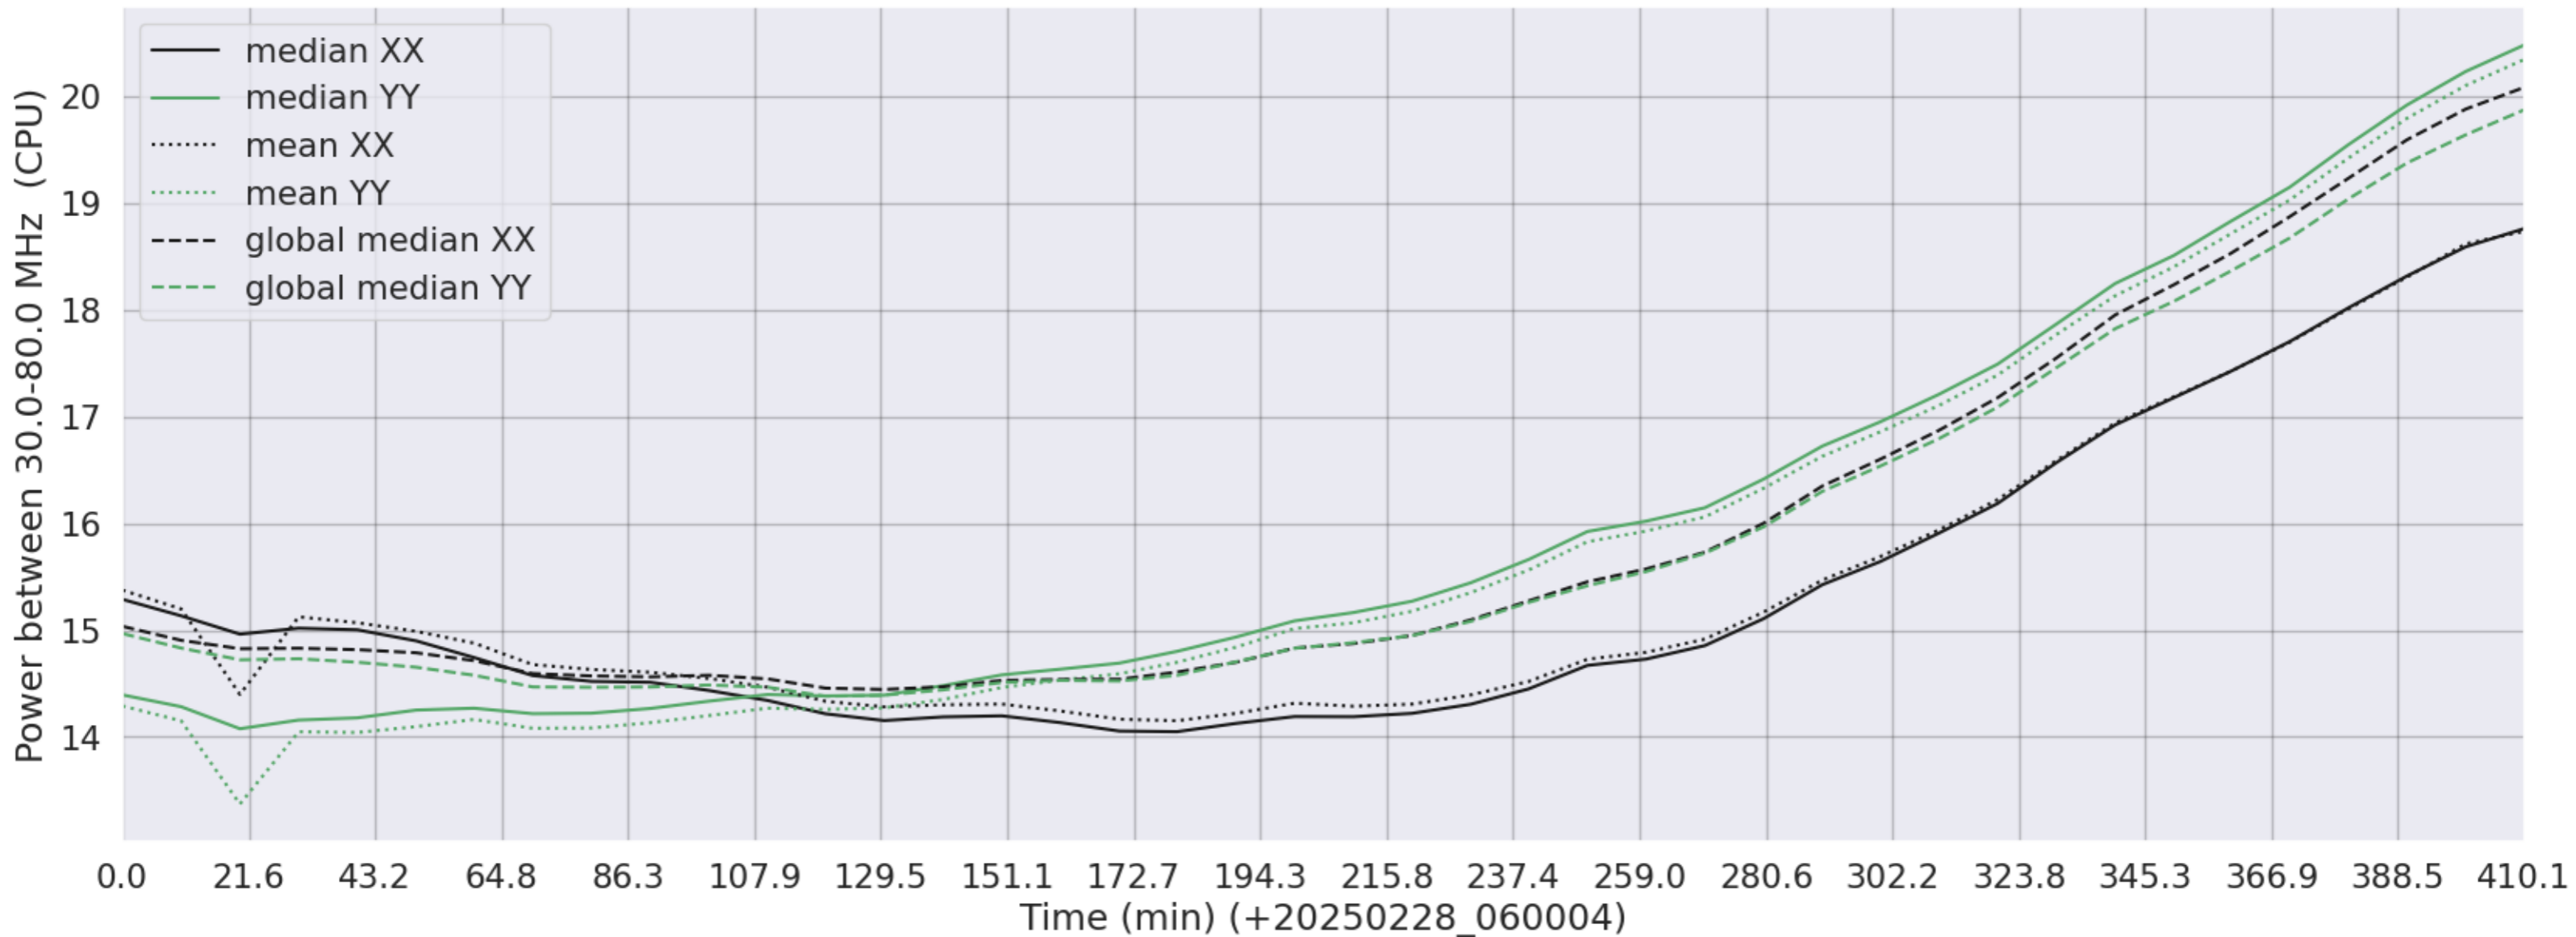

LWA295 - Correlator# 047 - XX FLAGS:Good - YY FLAGS:Good

LWA296 - Correlator# 046 - XX FLAGS:Good - YY FLAGS:Good