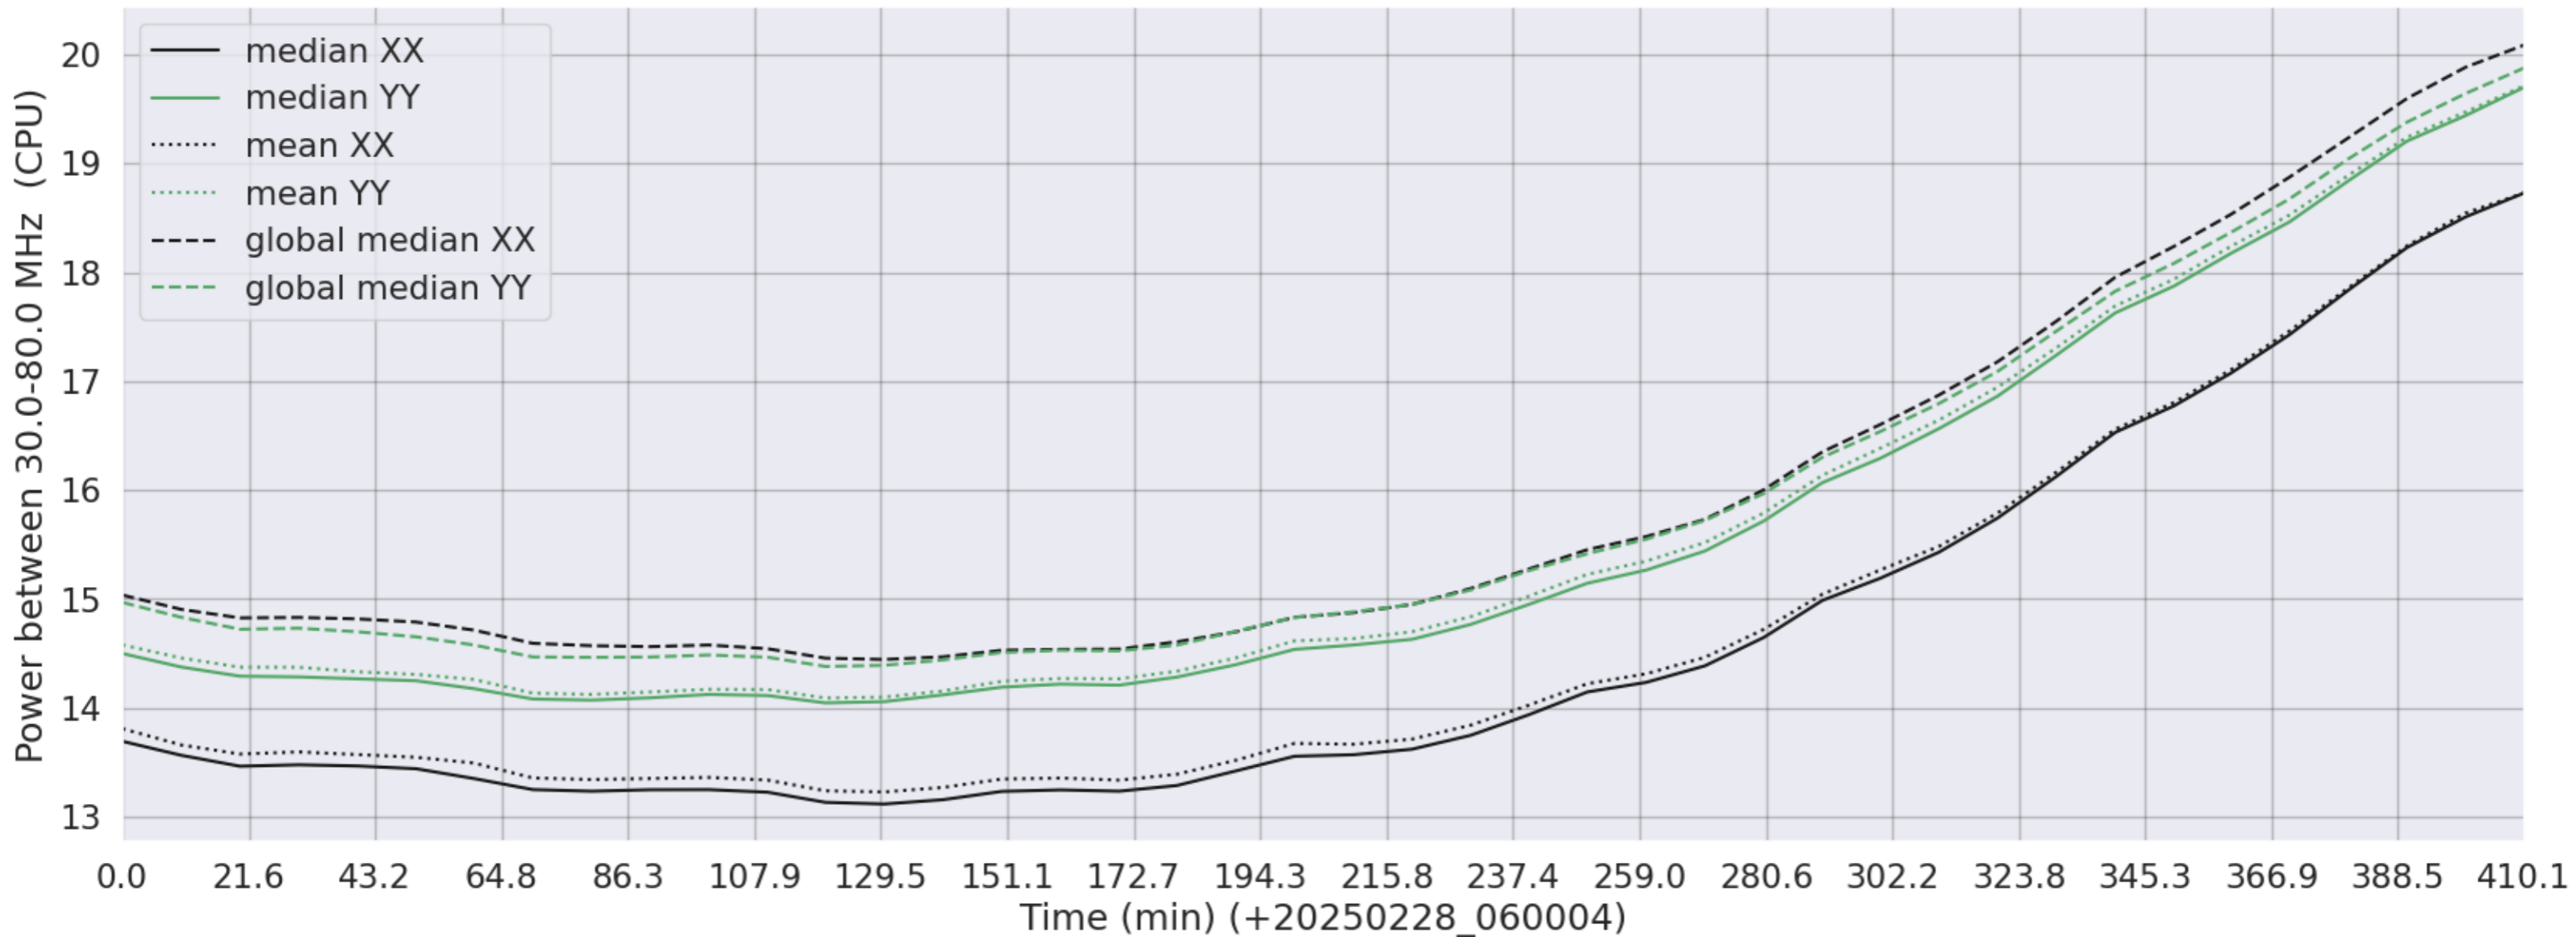

LWA070 - Correlator# 168 - XX FLAGS:Good - YY FLAGS:Good

LWA069 - Correlator# 169 - XX FLAGS:LowPower - YY FLAGS:Good

LWA097 - Correlator# 170 - XX FLAGS:Good - YY FLAGS:Good

LWA072 - Correlator# 171 - XX FLAGS:Good - YY FLAGS:Good