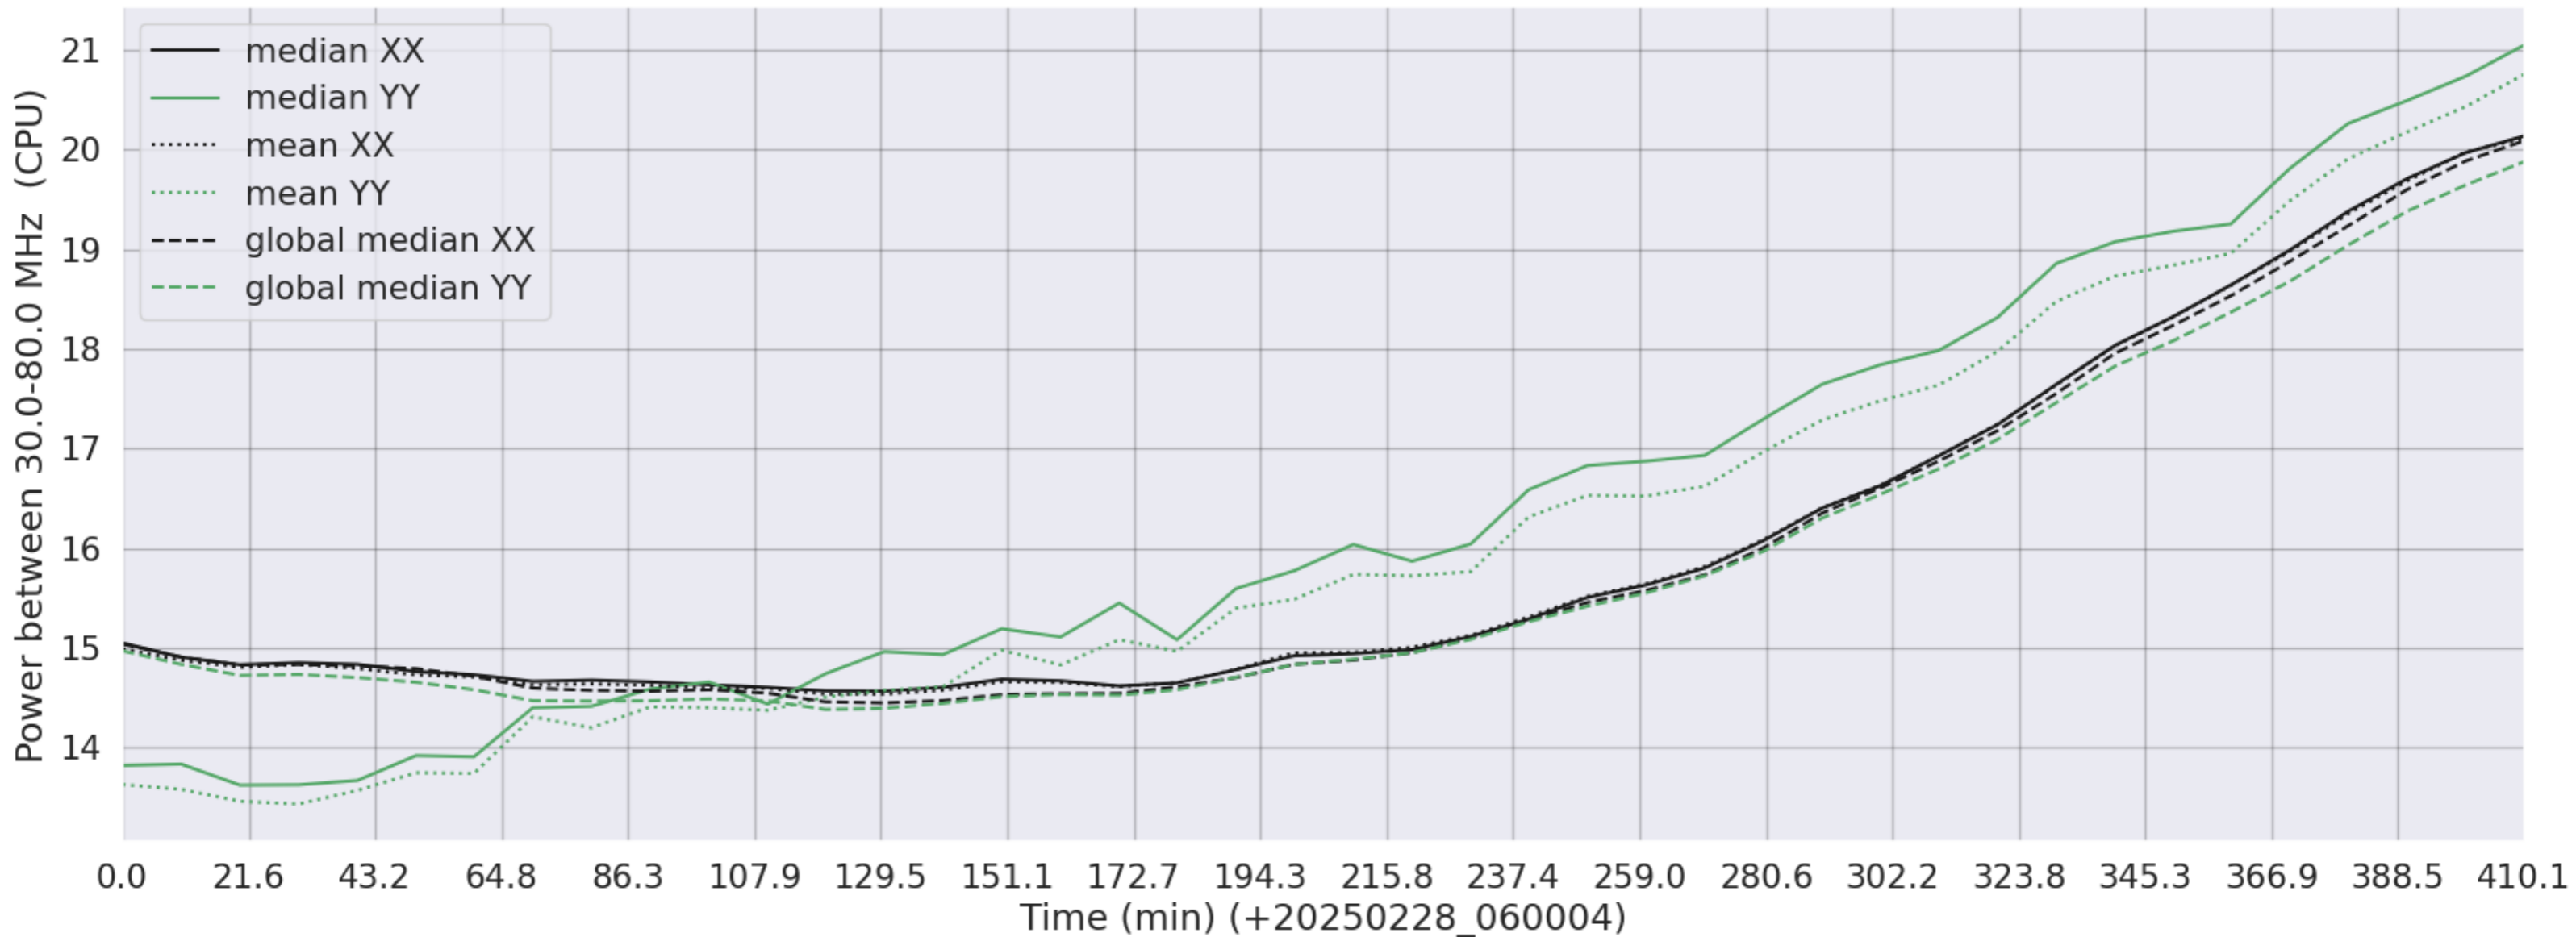

LWA281 - Correlator# 011 - XX FLAGS:Good - YY FLAGS:Good

LWA282 - Correlator# 010 - XX FLAGS:Good - YY FLAGS:Good