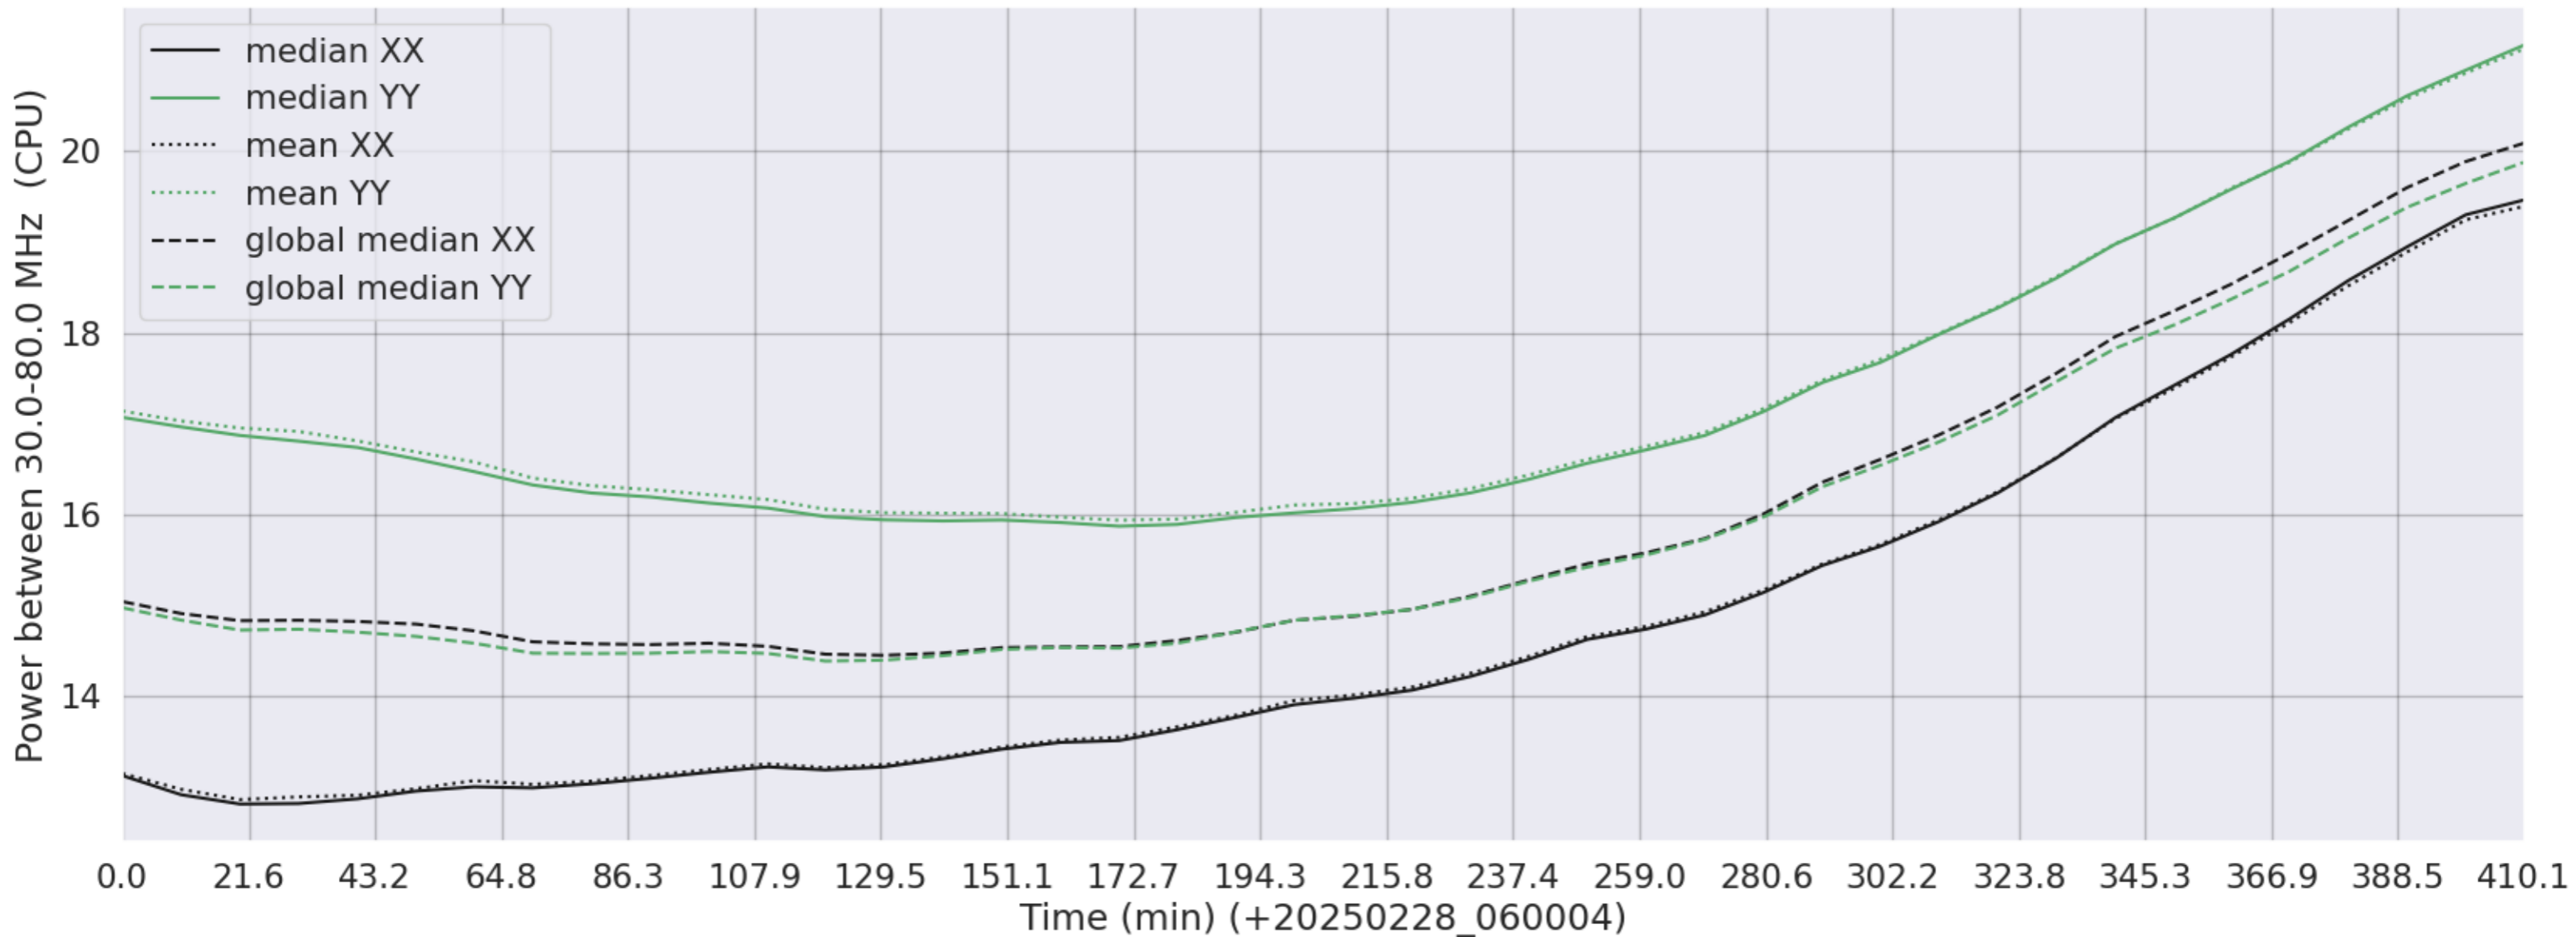

LWA320 - Correlator# 054 - XX FLAGS:Good - YY FLAGS:Good

LWA306 - Correlator# 053 - XX FLAGS:Good - YY FLAGS:Good