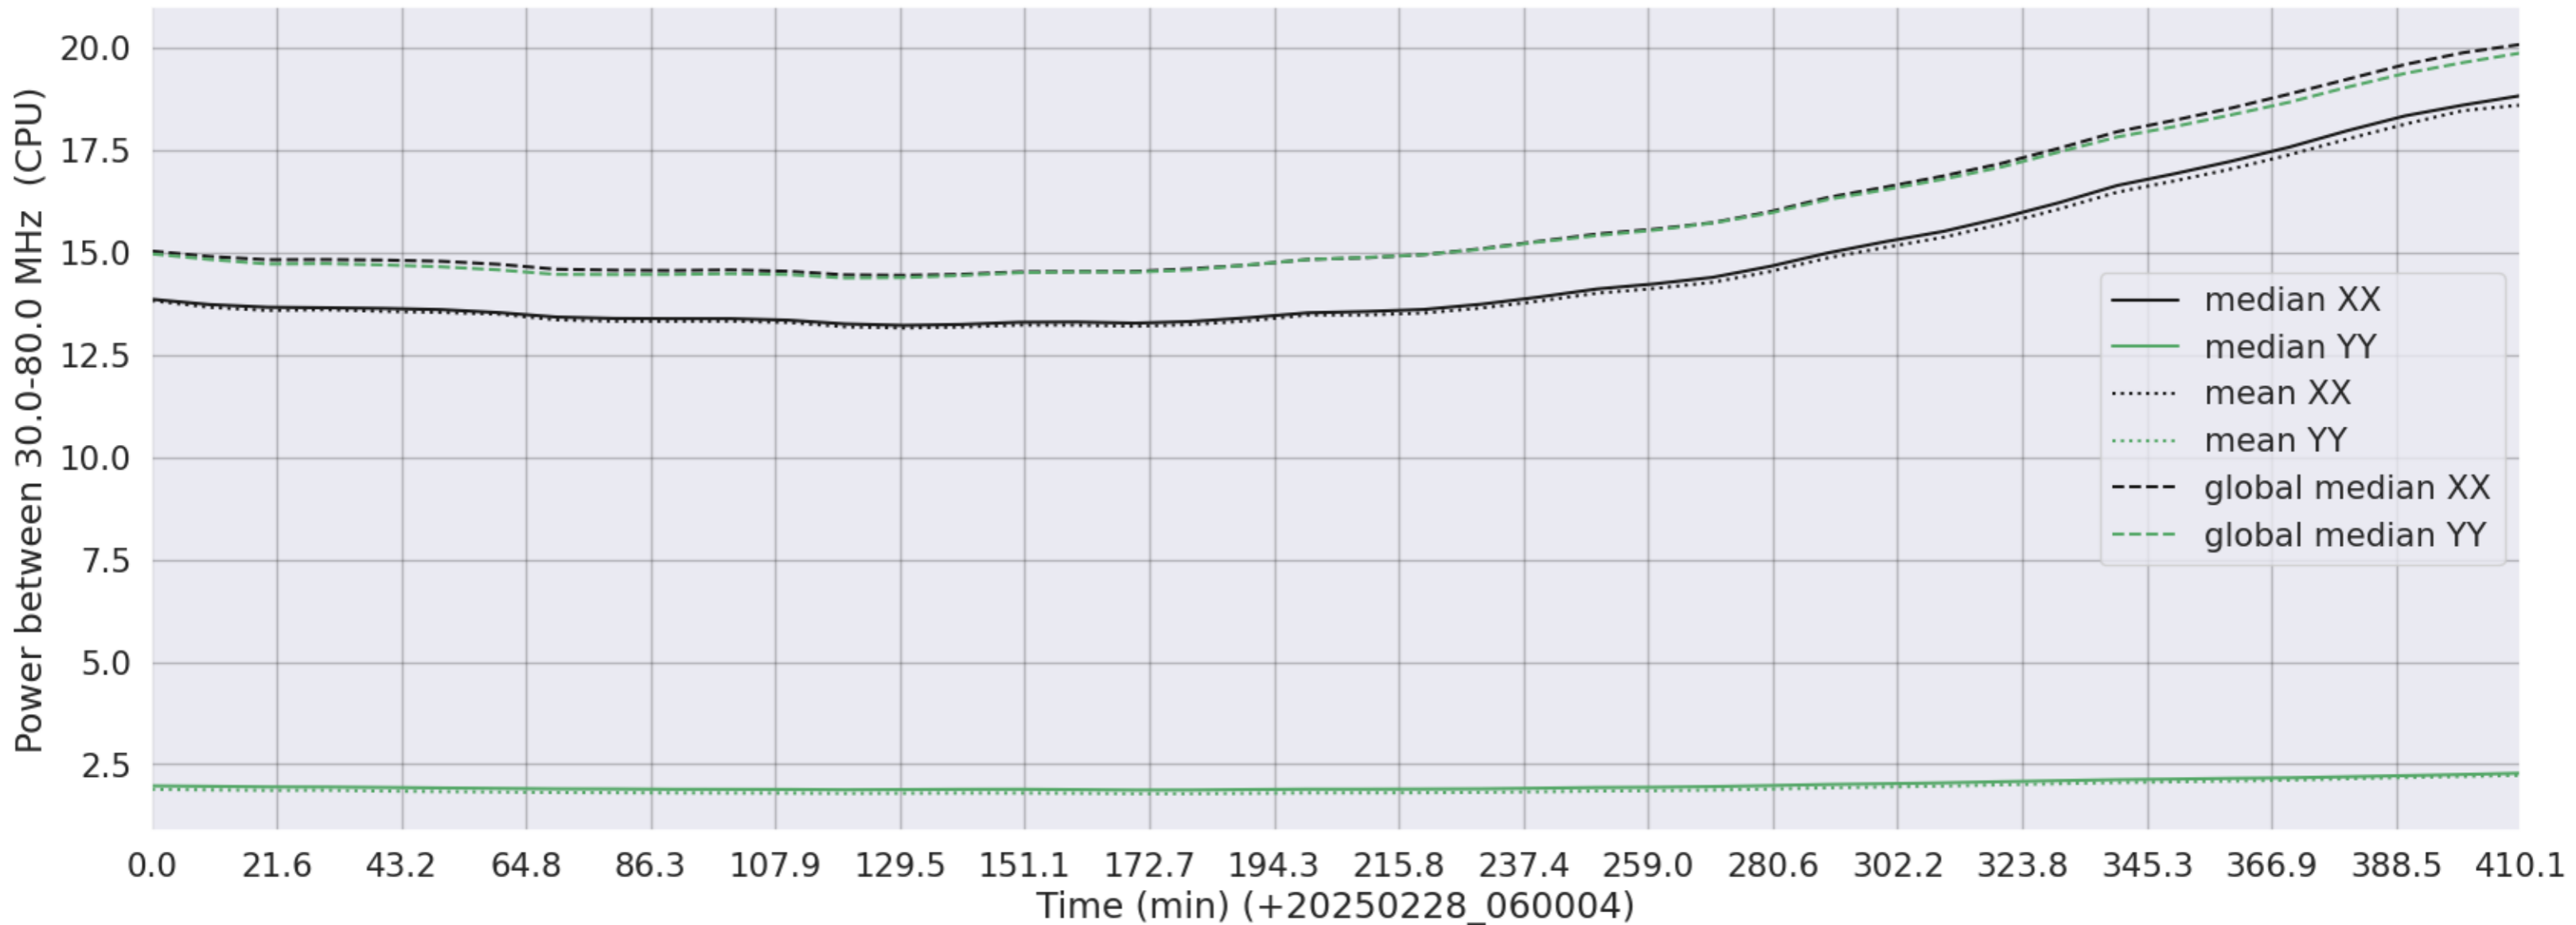

LWA185 - Correlator# 240 - XX FLAGS:Good - YY FLAGS:Good

LWA184 - Correlator# 241 - XX FLAGS:Good - YY FLAGS:Good

LWA187 - Correlator# 242 - XX FLAGS:Good - YY FLAGS:Good

LWA186 - Correlator# 243 - XX FLAGS:Good - YY FLAGS:LowPower