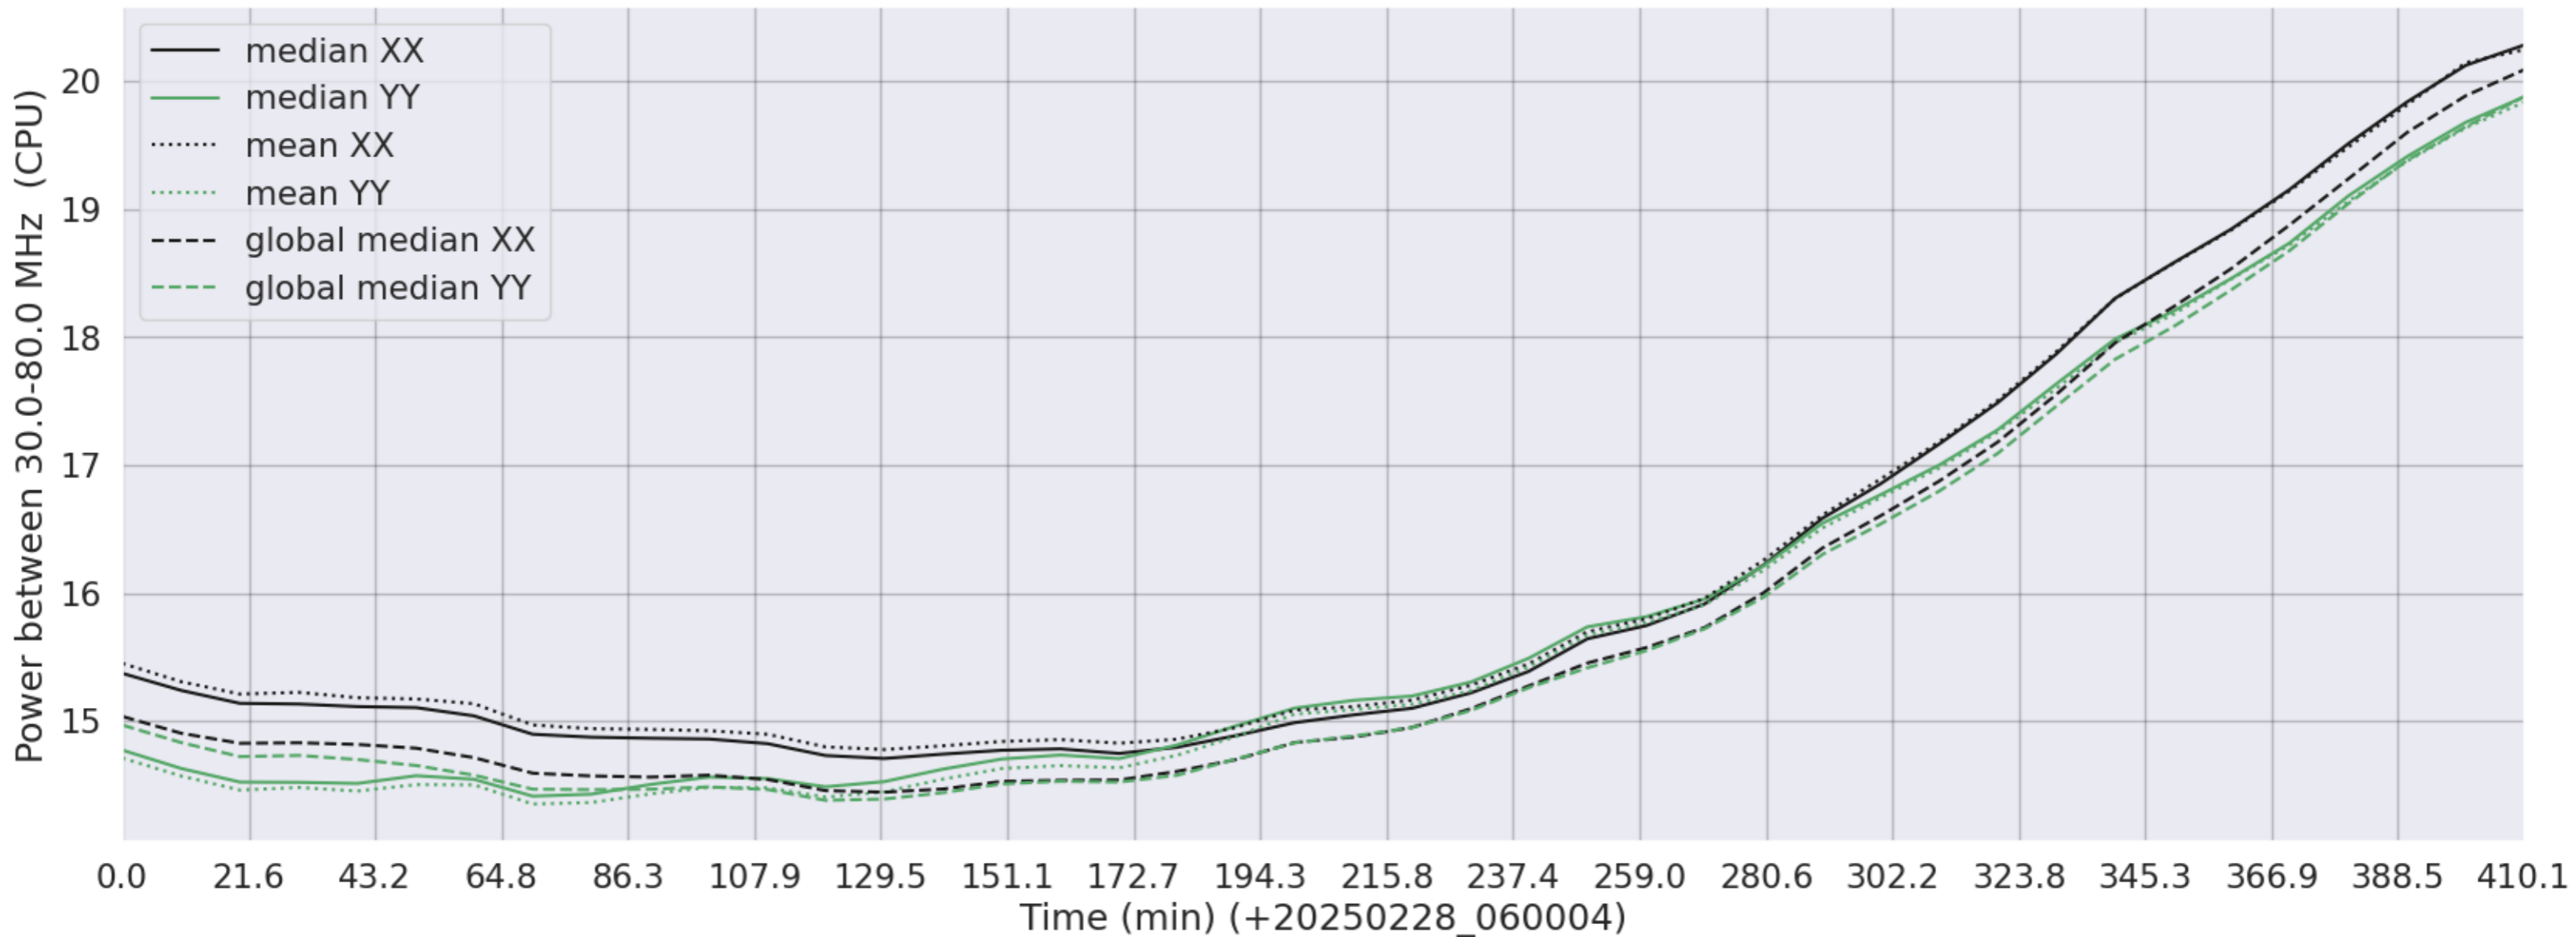

LWA255 - Correlator# 033 - XX FLAGS:Good - YY FLAGS:Good

LWA257 - Correlator# 032 - XX FLAGS:Good - YY FLAGS:Good