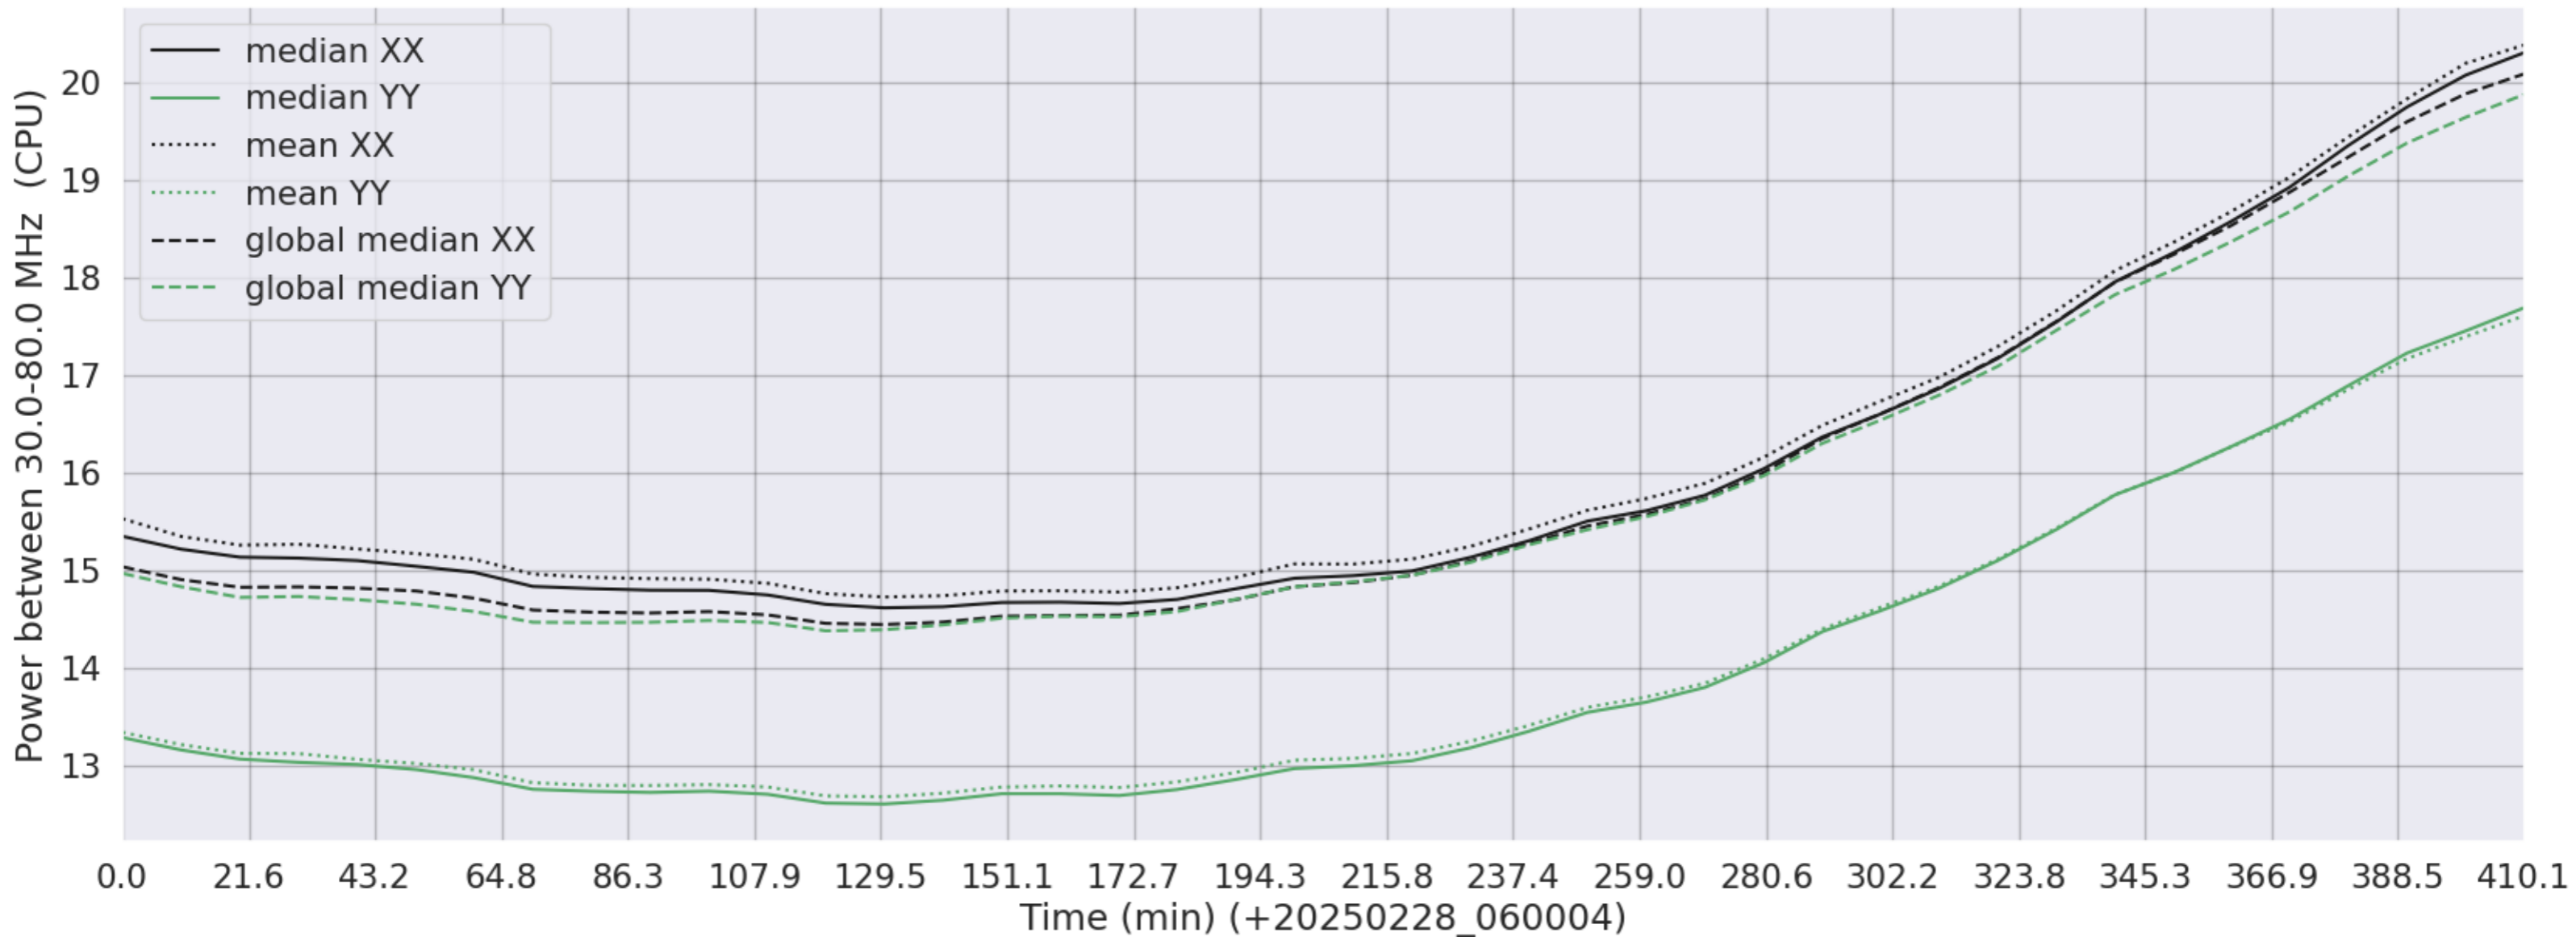

LWA151 - Correlator# 218 - XX FLAGS:Good - YY FLAGS:Good

LWA148 - Correlator# 217 - XX FLAGS:Good - YY FLAGS:Good