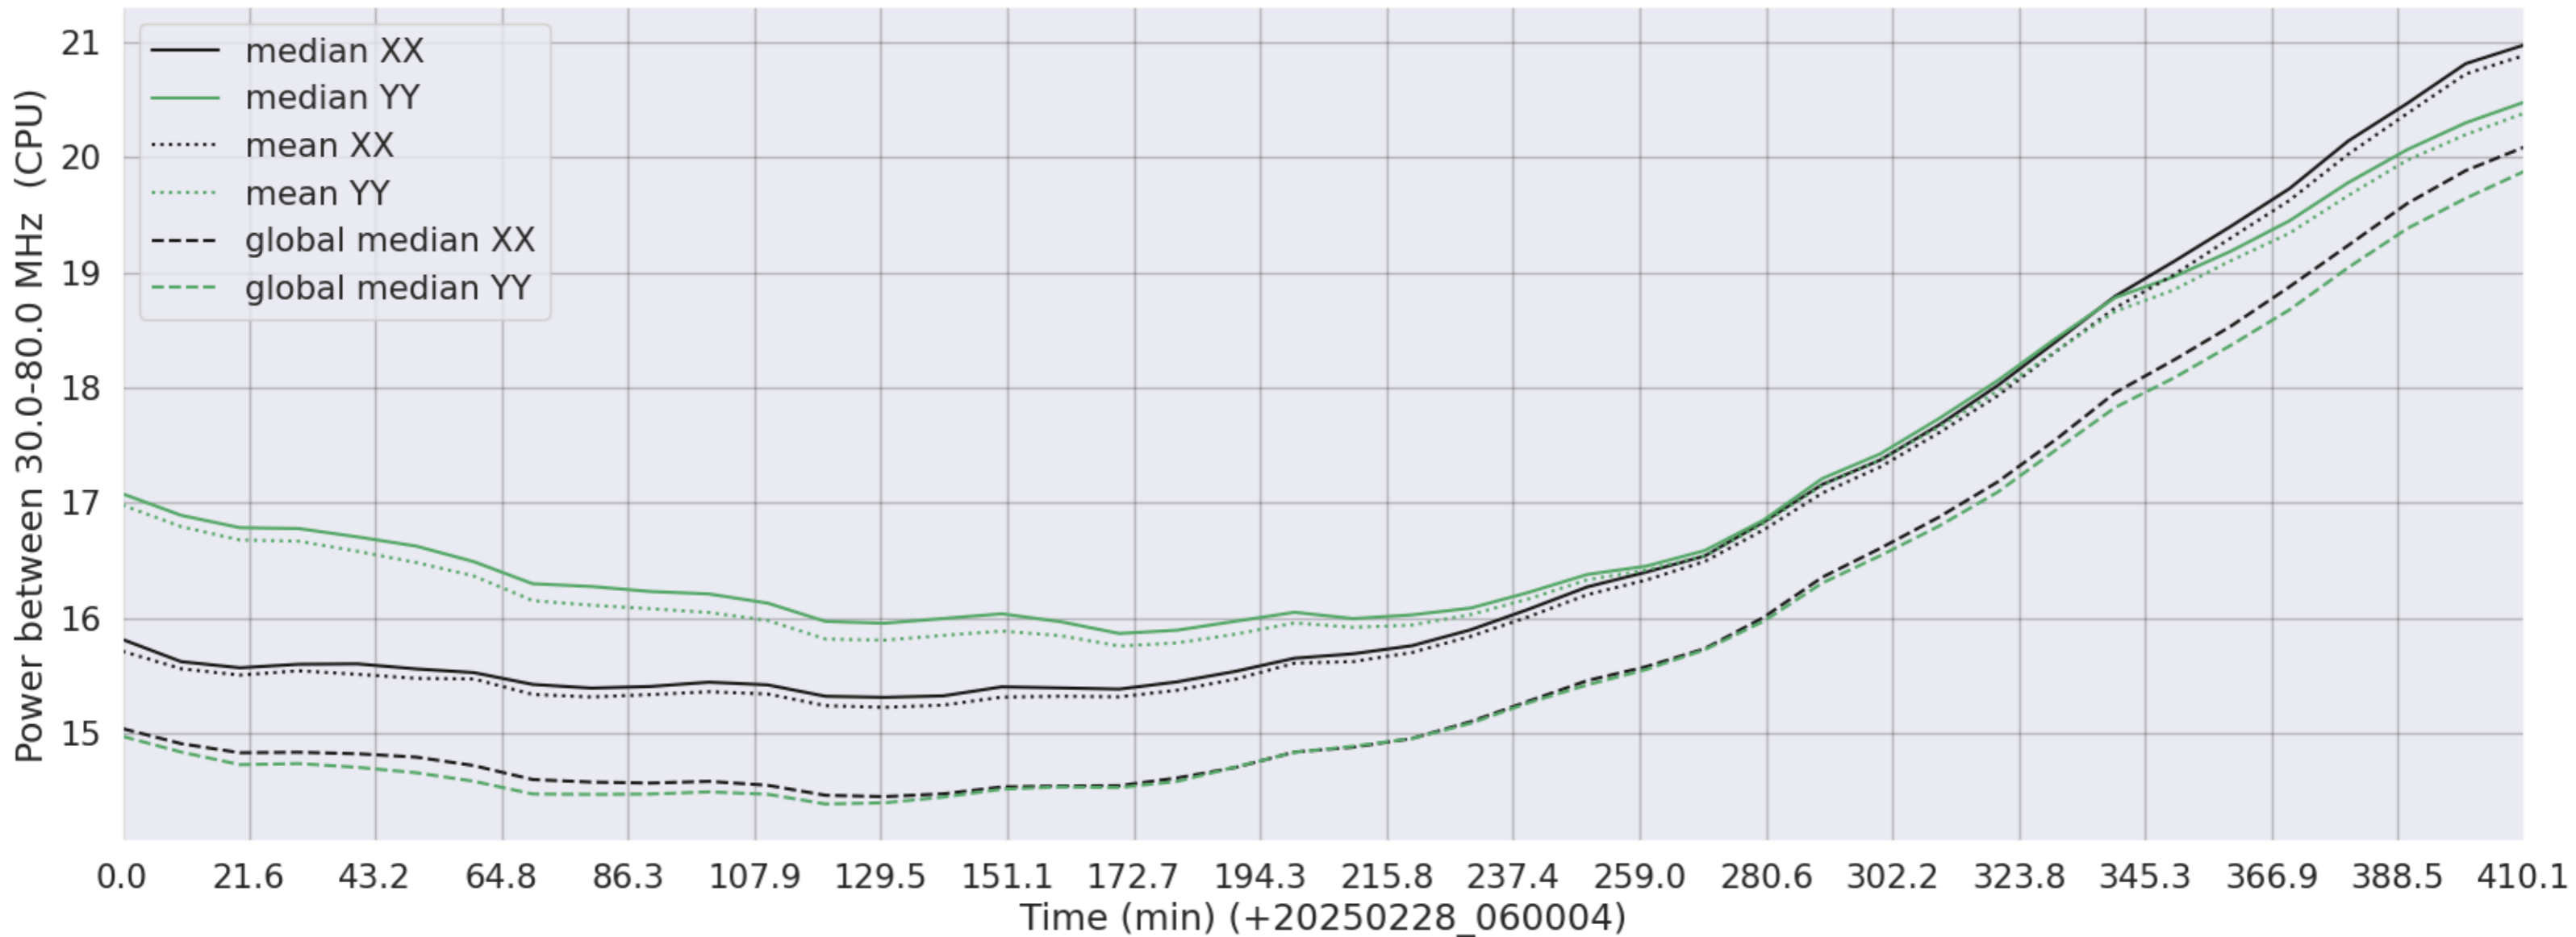

LWA266 - Correlator# 000 - XX FLAGS:Good - YY FLAGS:Good

LWA259 - Correlator# 001 - XX FLAGS:Good - YY FLAGS:Good

LWA268 - Correlator# 002 - XX FLAGS:Good - YY FLAGS:Good

LWA267 - Correlator# 003 - XX FLAGS:Good - YY FLAGS:Good