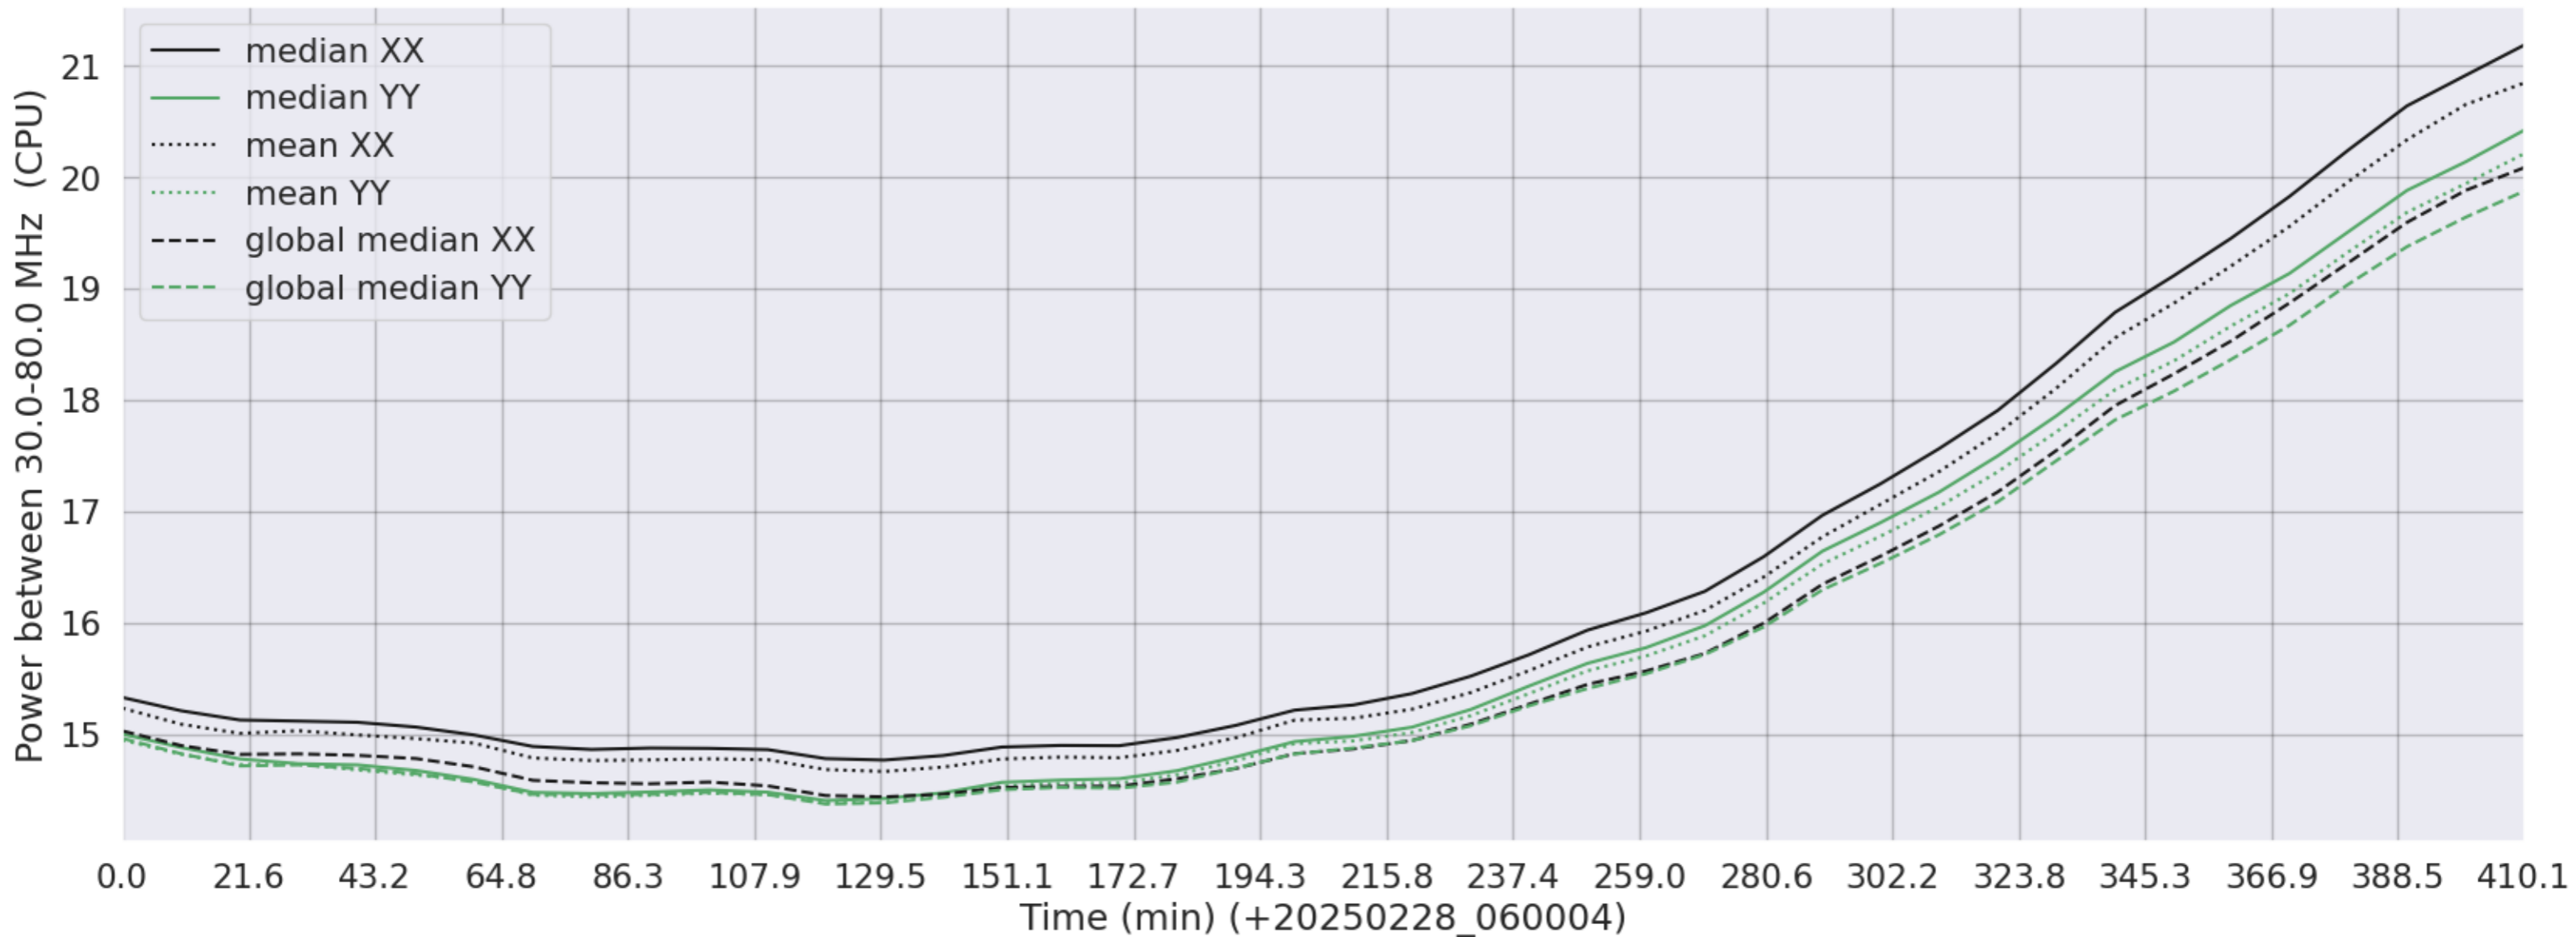

LWA059 - Correlator# 136 - XX FLAGS:Good - YY FLAGS:Good

LWA058 - Correlator# 137 - XX FLAGS:Good - YY FLAGS:Good

LWA062 - Correlator# 138 - XX FLAGS:Good - YY FLAGS:Good

LWA061 - Correlator# 139 - XX FLAGS:Good - YY FLAGS:Good