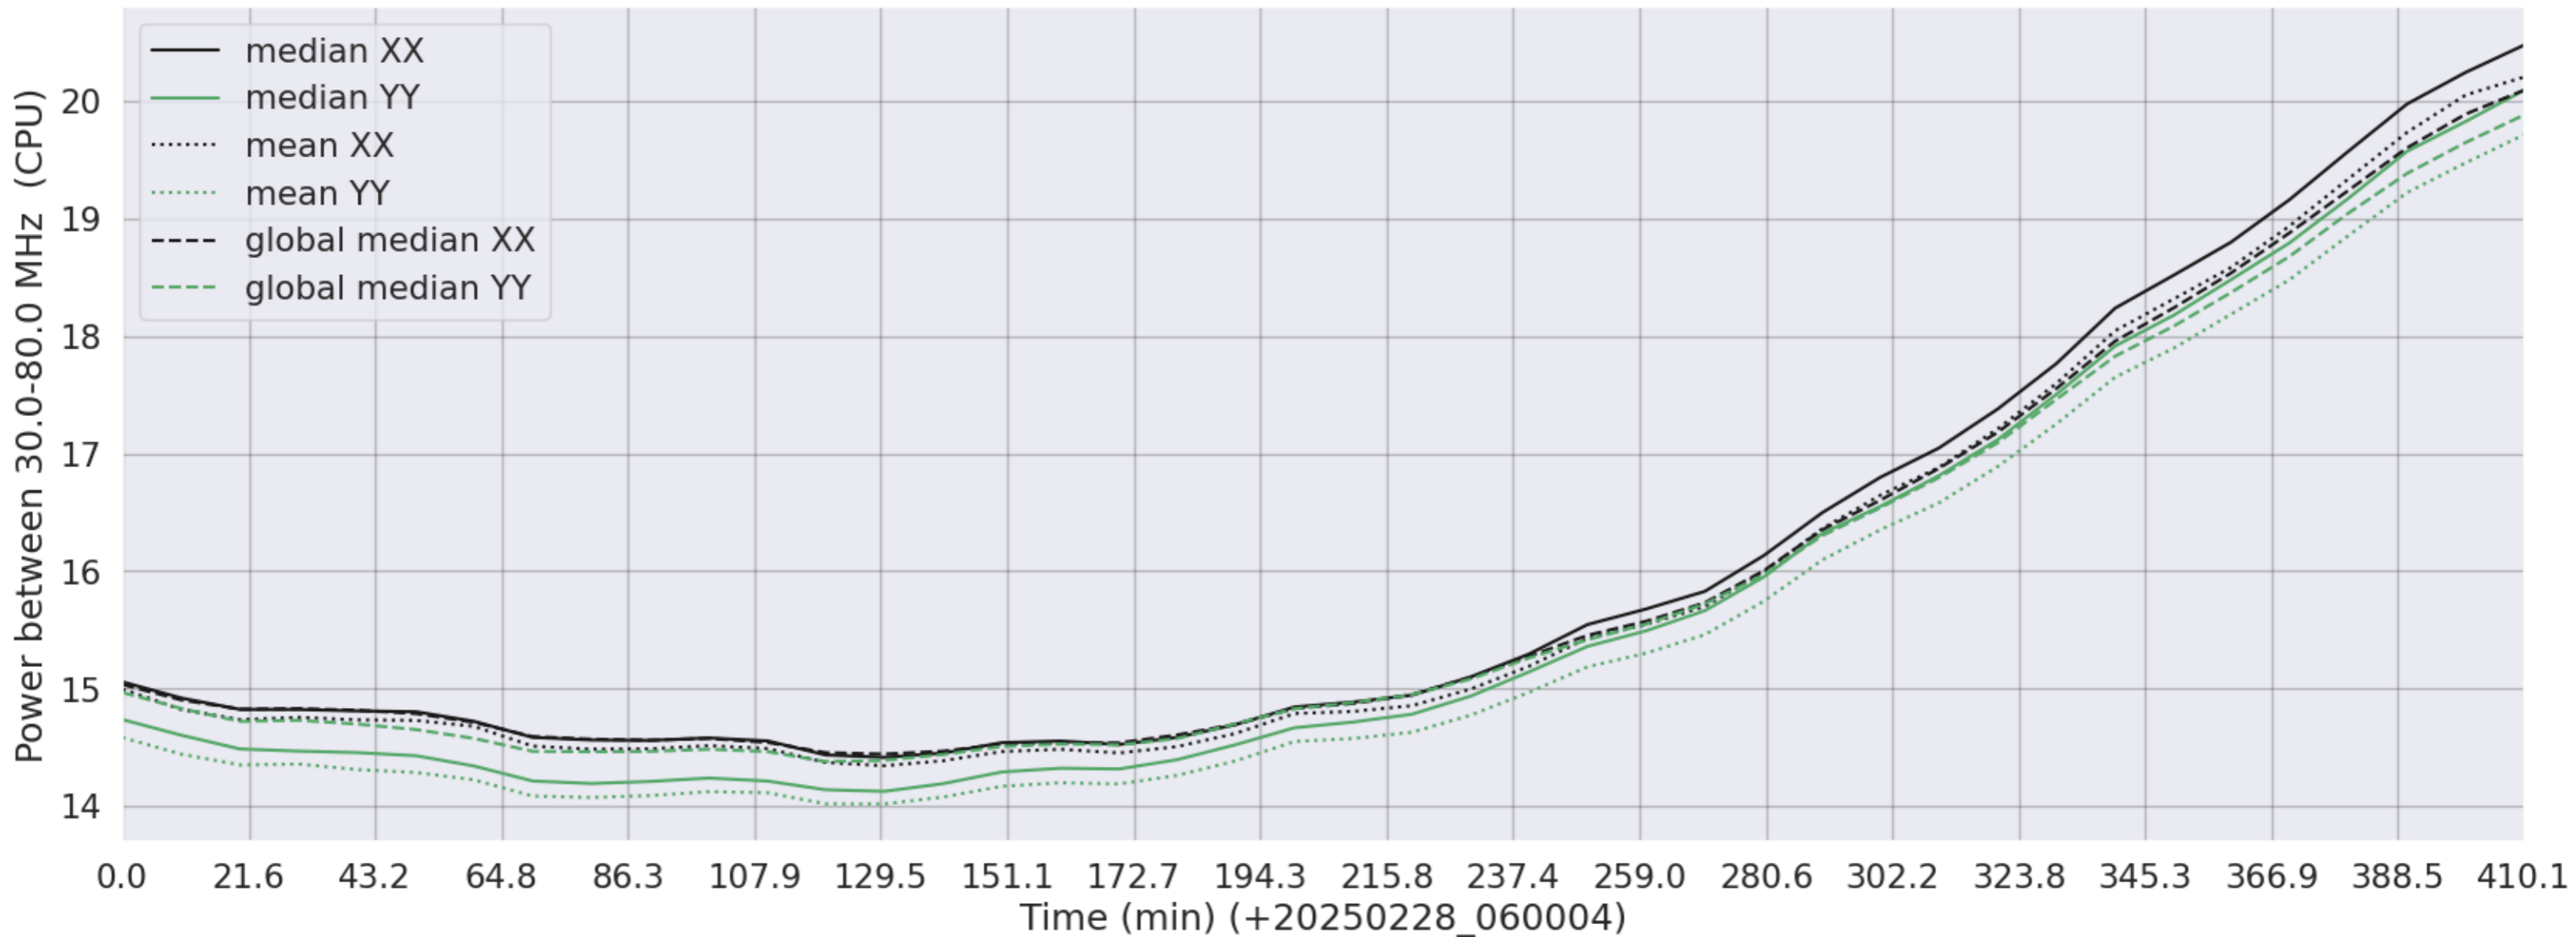

LWA187 - Correlator# 242 - XX FLAGS:Good - YY FLAGS:Good

LWA184 - Correlator# 241 - XX FLAGS:Good - YY FLAGS:Good