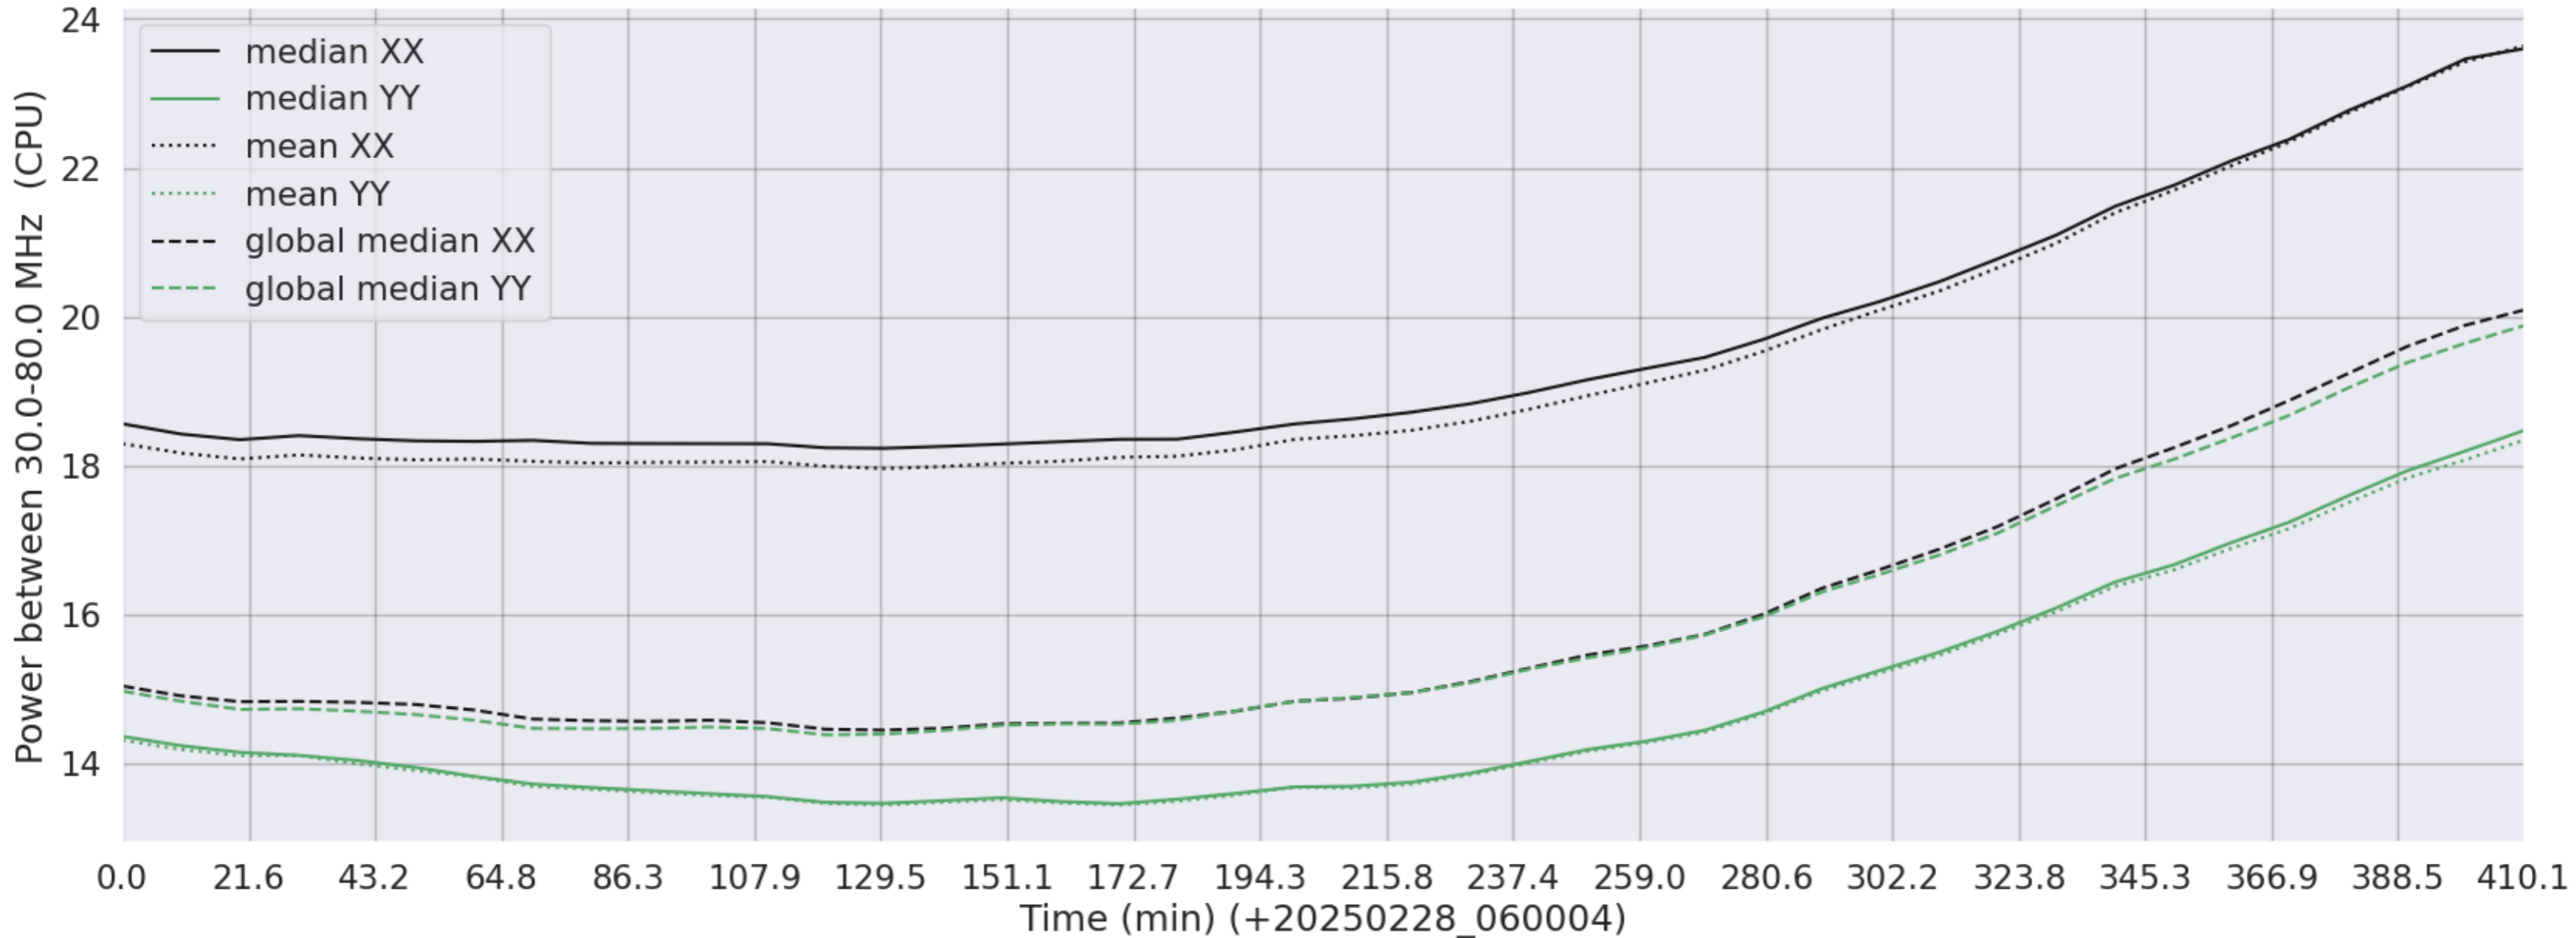

LWA350 - Correlator# 319 - XX FLAGS:LowPower - YY FLAGS:LowPower

LWA356 - Correlator# 318 - XX FLAGS:Good - YY FLAGS:Good