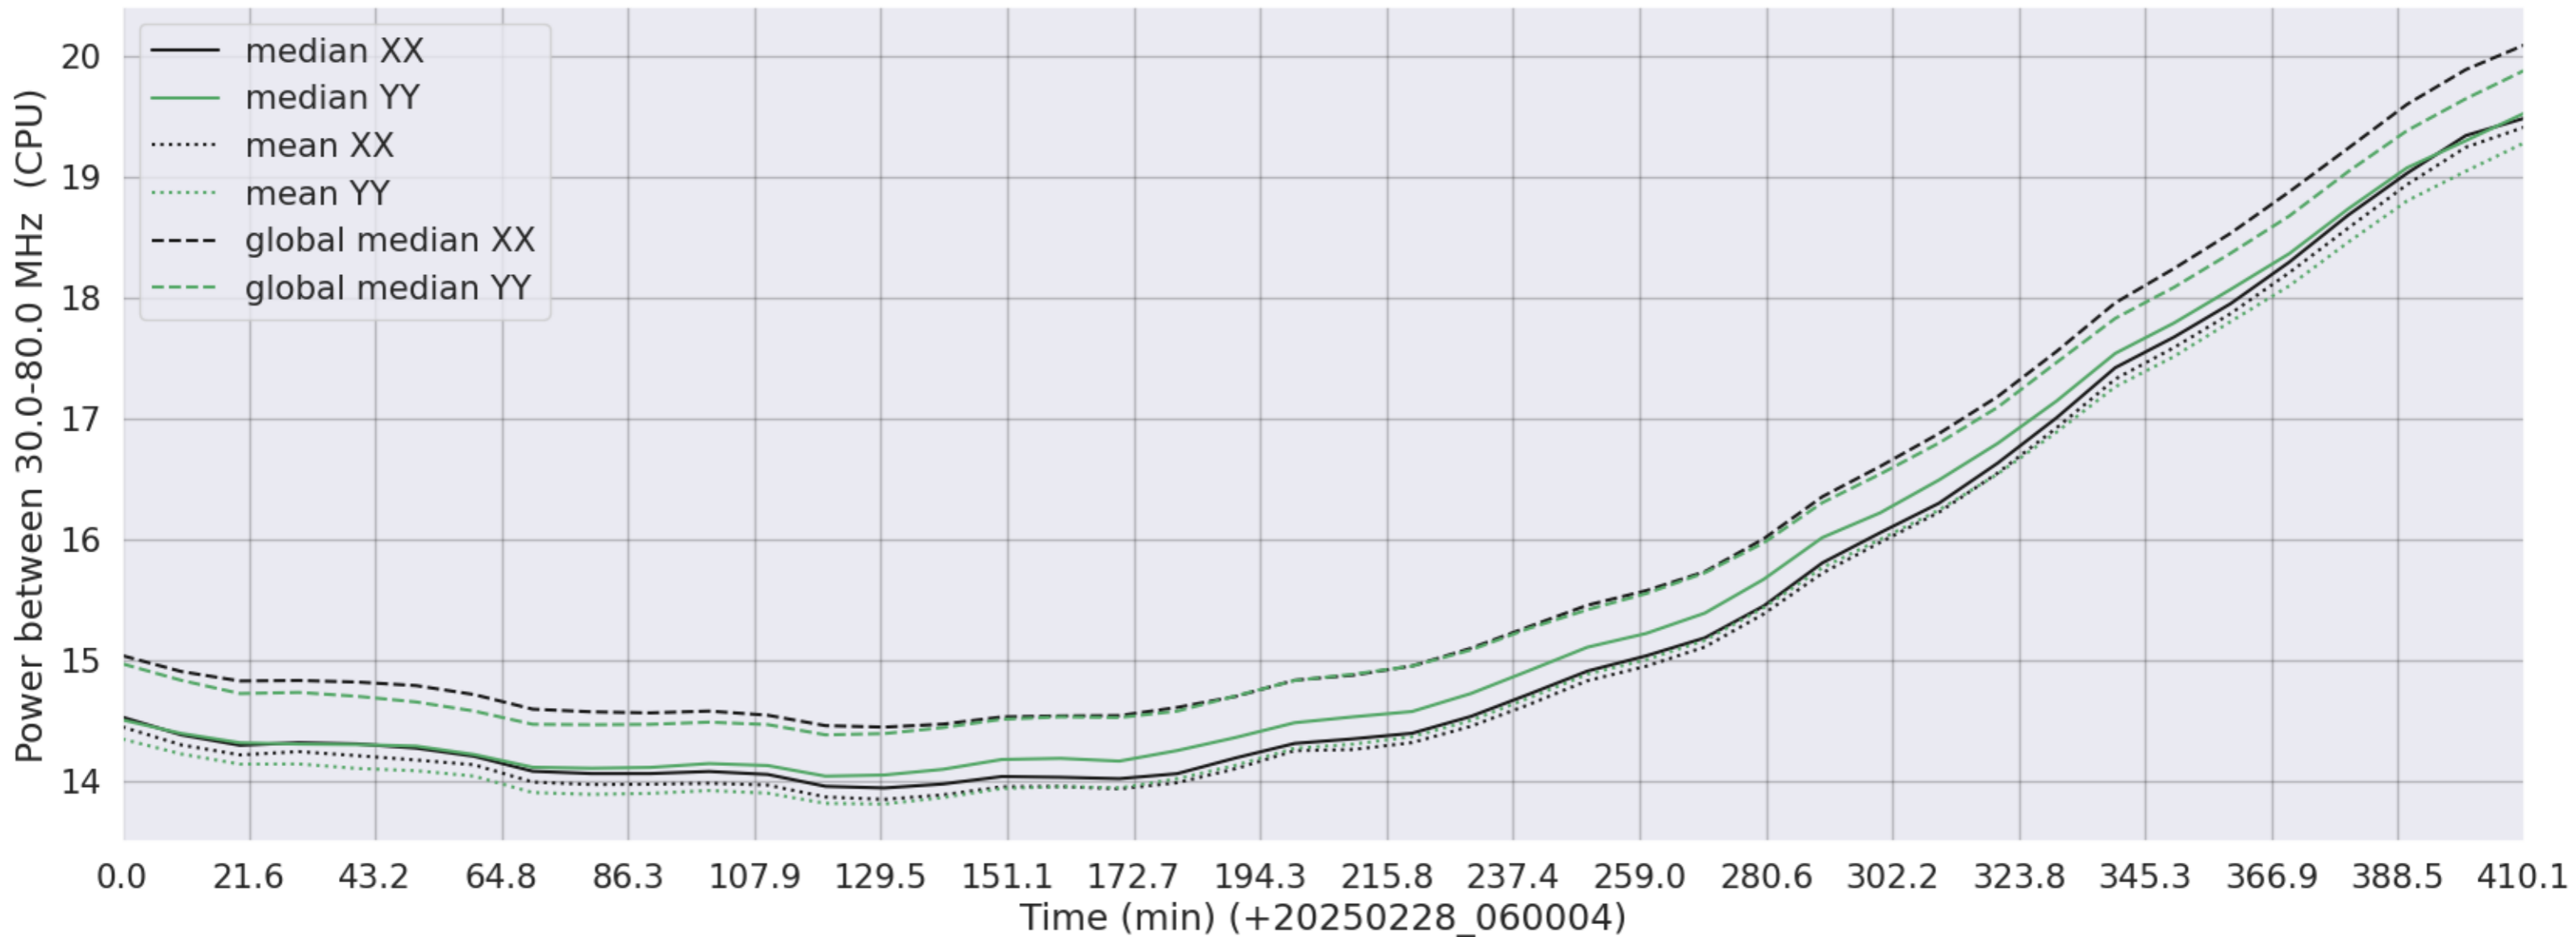

LWA055 - Correlator# 121 - XX FLAGS:Good - YY FLAGS:Good

LWA084 - Correlator# 120 - XX FLAGS:Good - YY FLAGS:Good