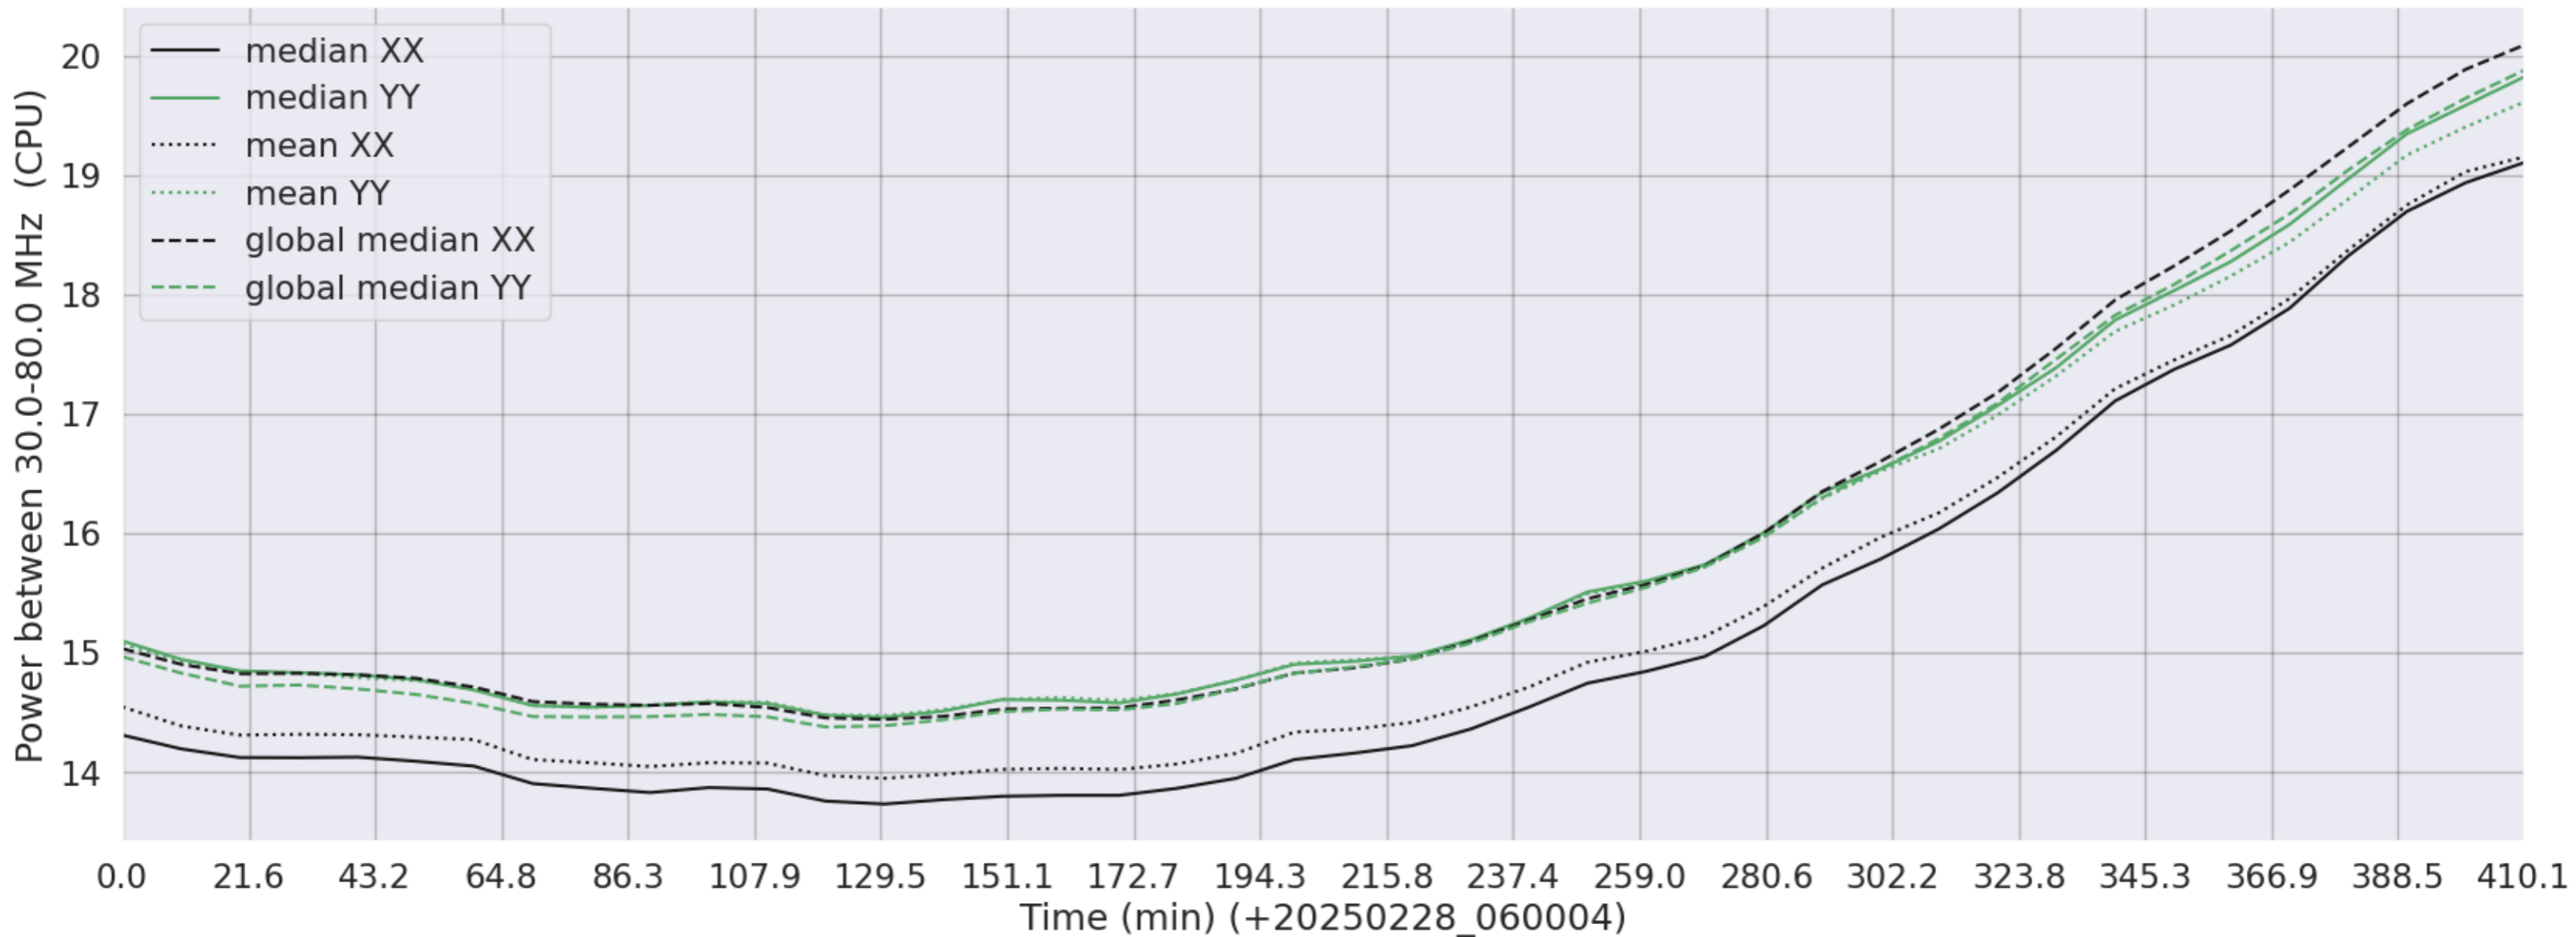

LWA200 - Correlator# 276 - XX FLAGS:Good - YY FLAGS:Good

LWA199 - Correlator# 277 - XX FLAGS:Good - YY FLAGS:Good

LWA202 - Correlator# 278 - XX FLAGS:Good - YY FLAGS:Good

LWA201 - Correlator# 279 - XX FLAGS:Good - YY FLAGS:Good