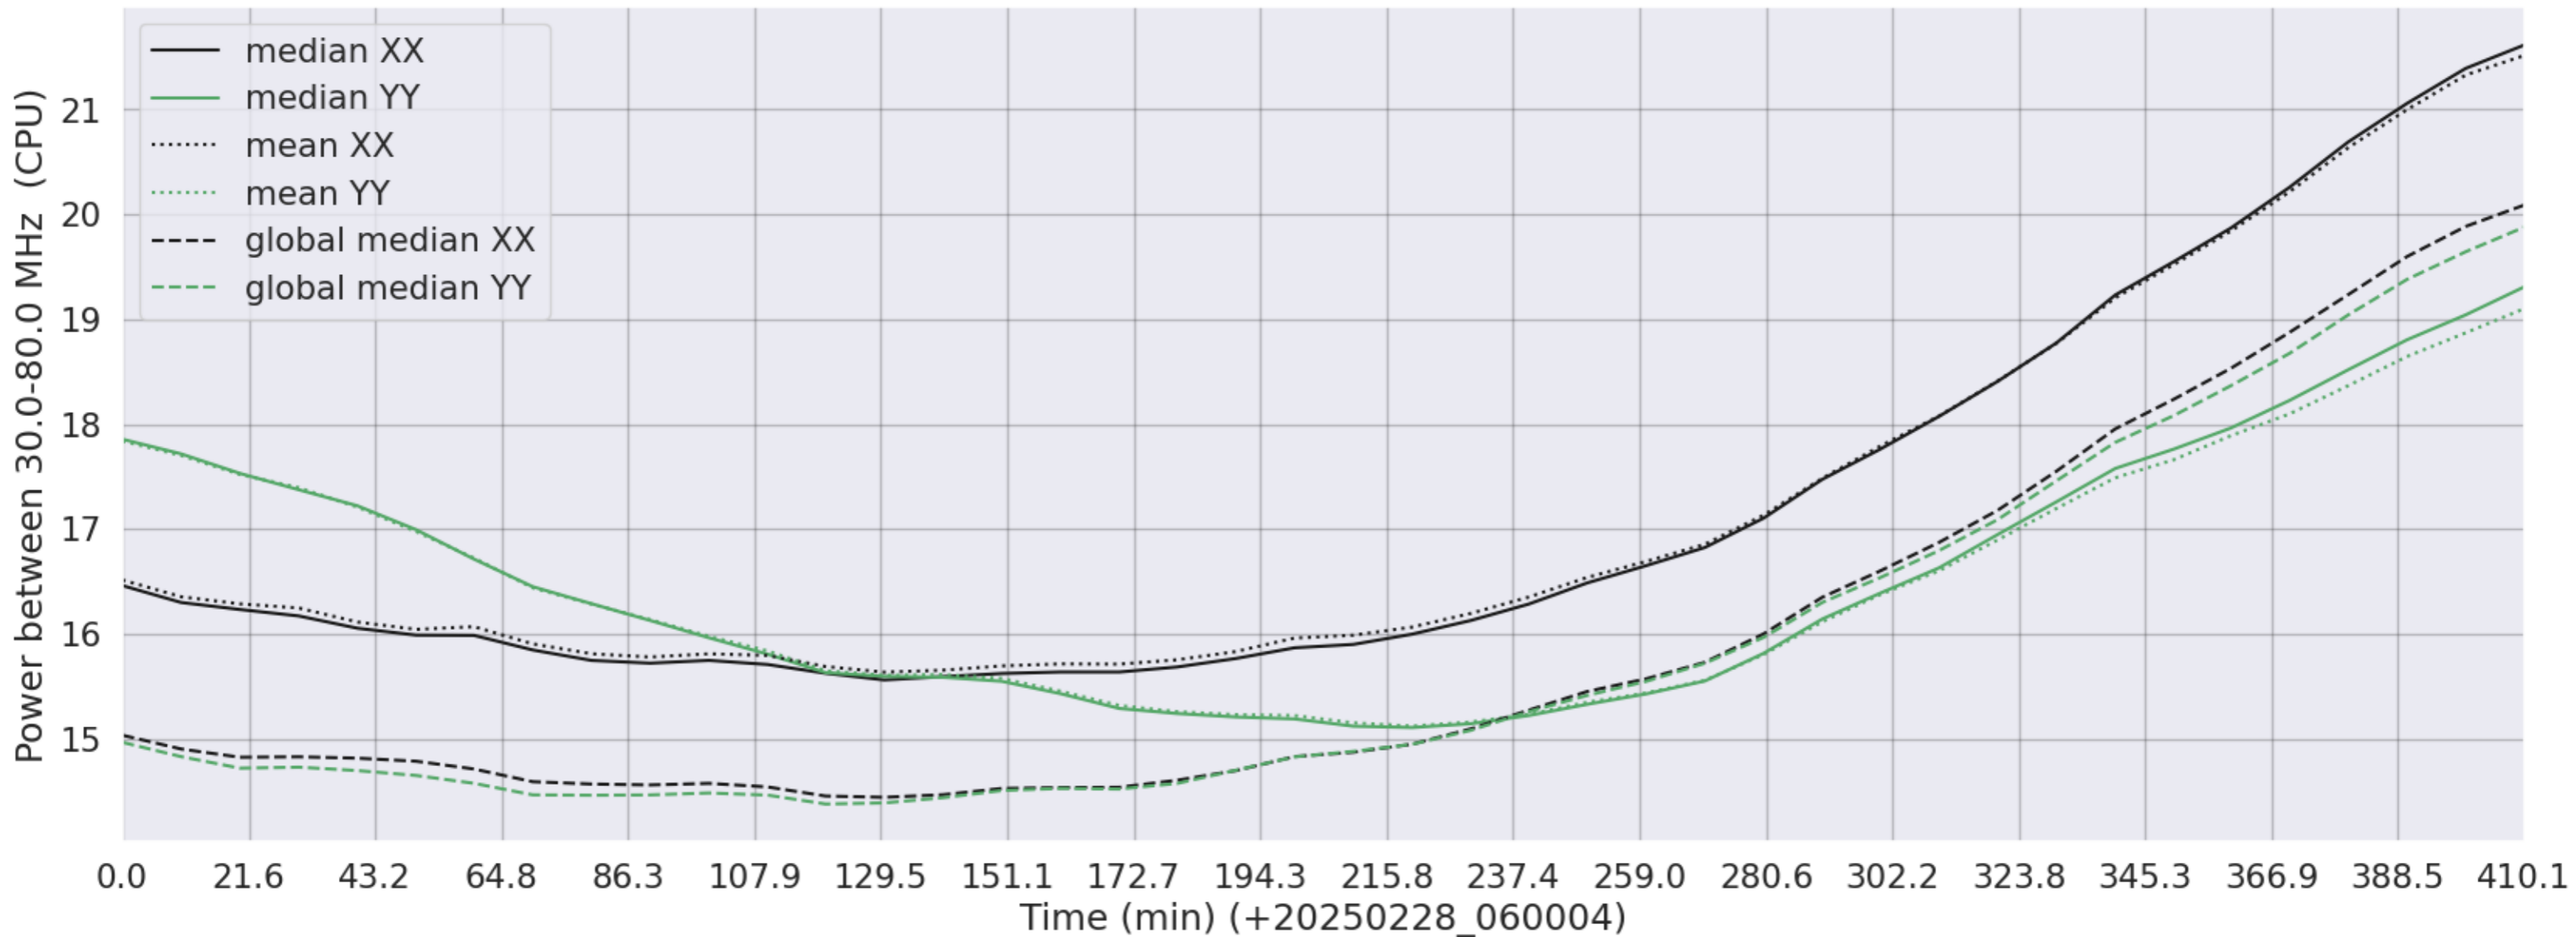

LWA347 - Correlator# 255 - XX FLAGS:Good - YY FLAGS:Good

LWA359 - Correlator# 254 - XX FLAGS:Good - YY FLAGS:Good