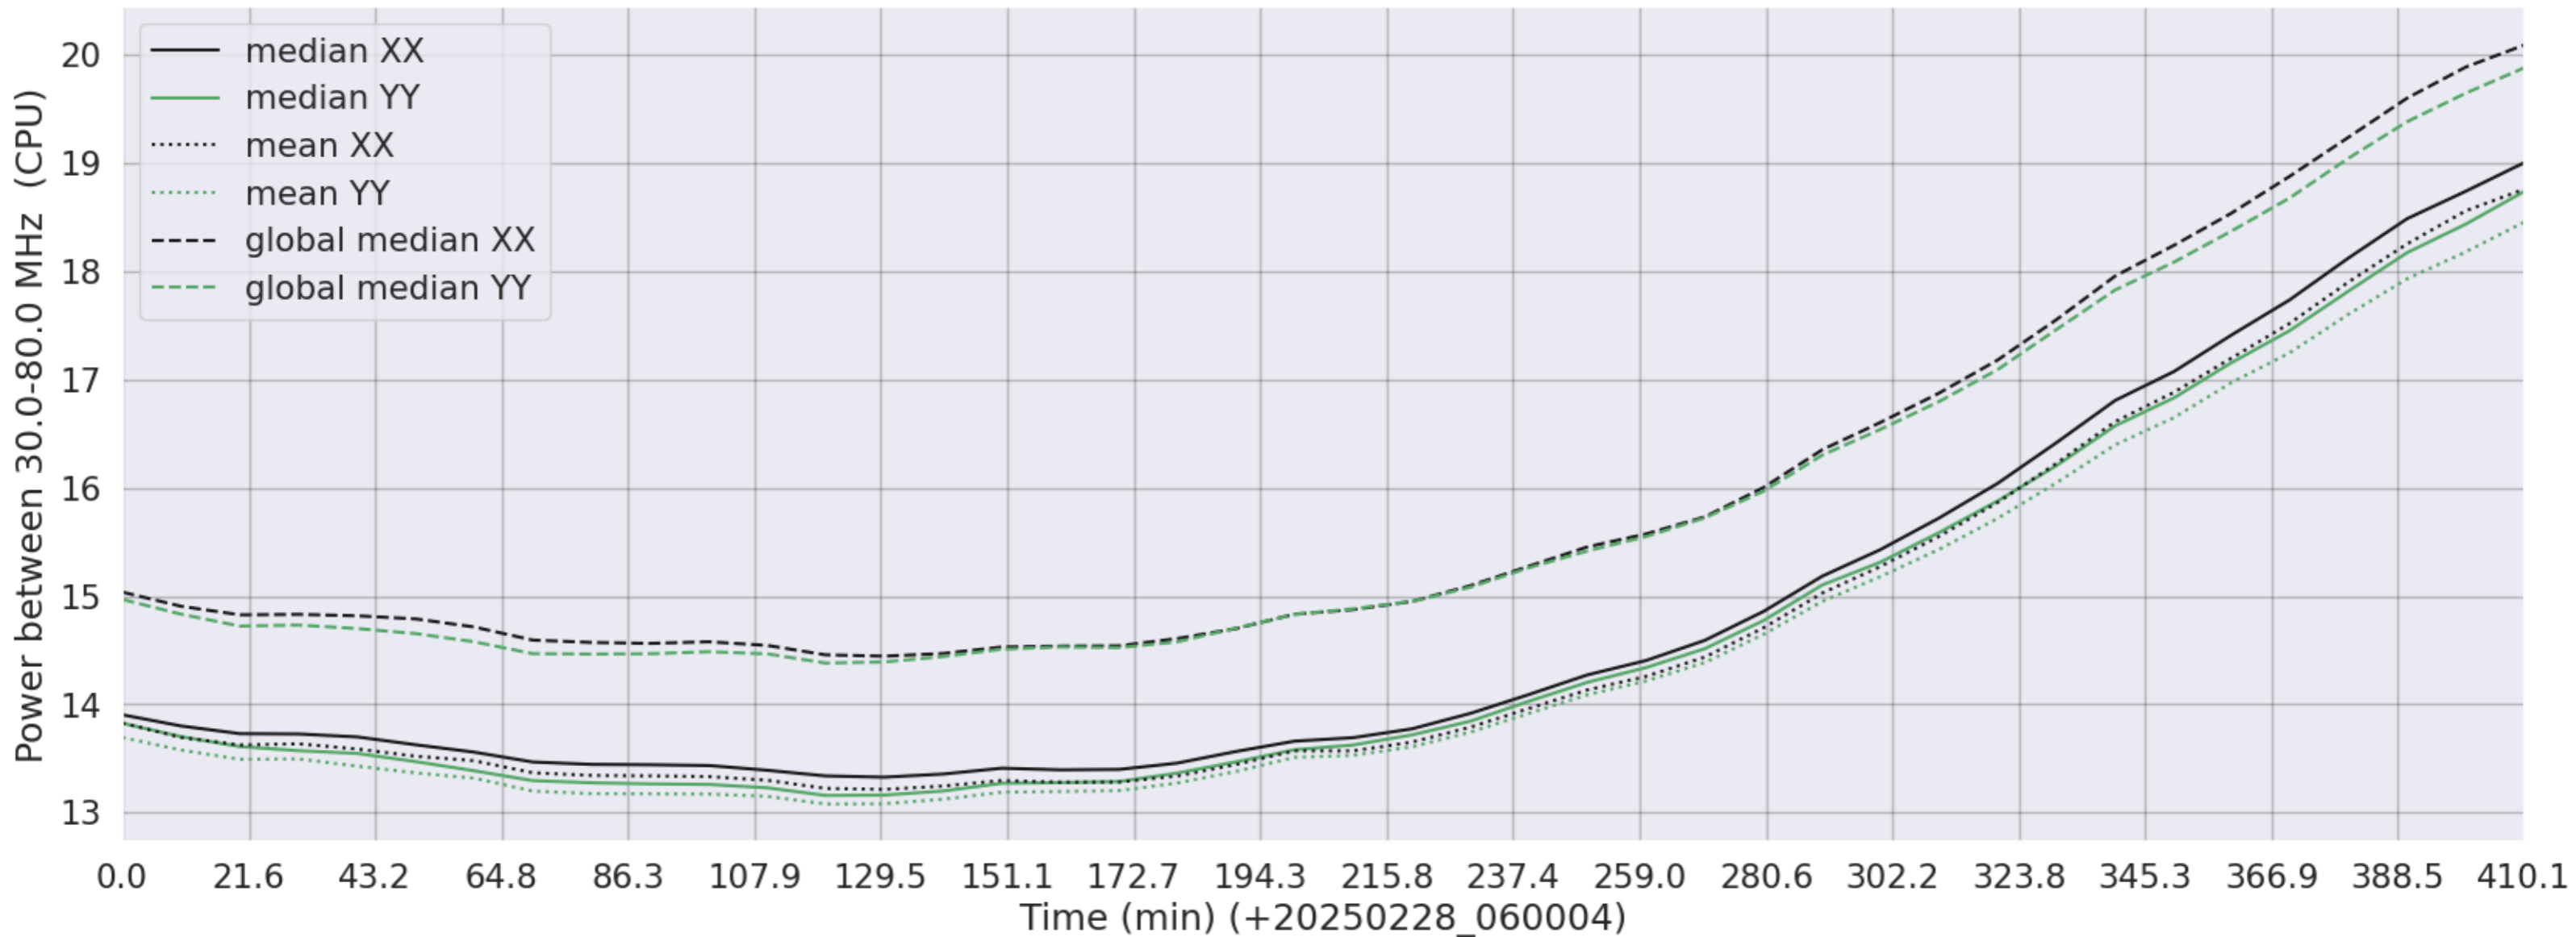

LWA192 - Correlator# 247 - XX FLAGS:Good - YY FLAGS:Good

LWA191 - Correlator# 246 - XX FLAGS:Good - YY FLAGS:Good