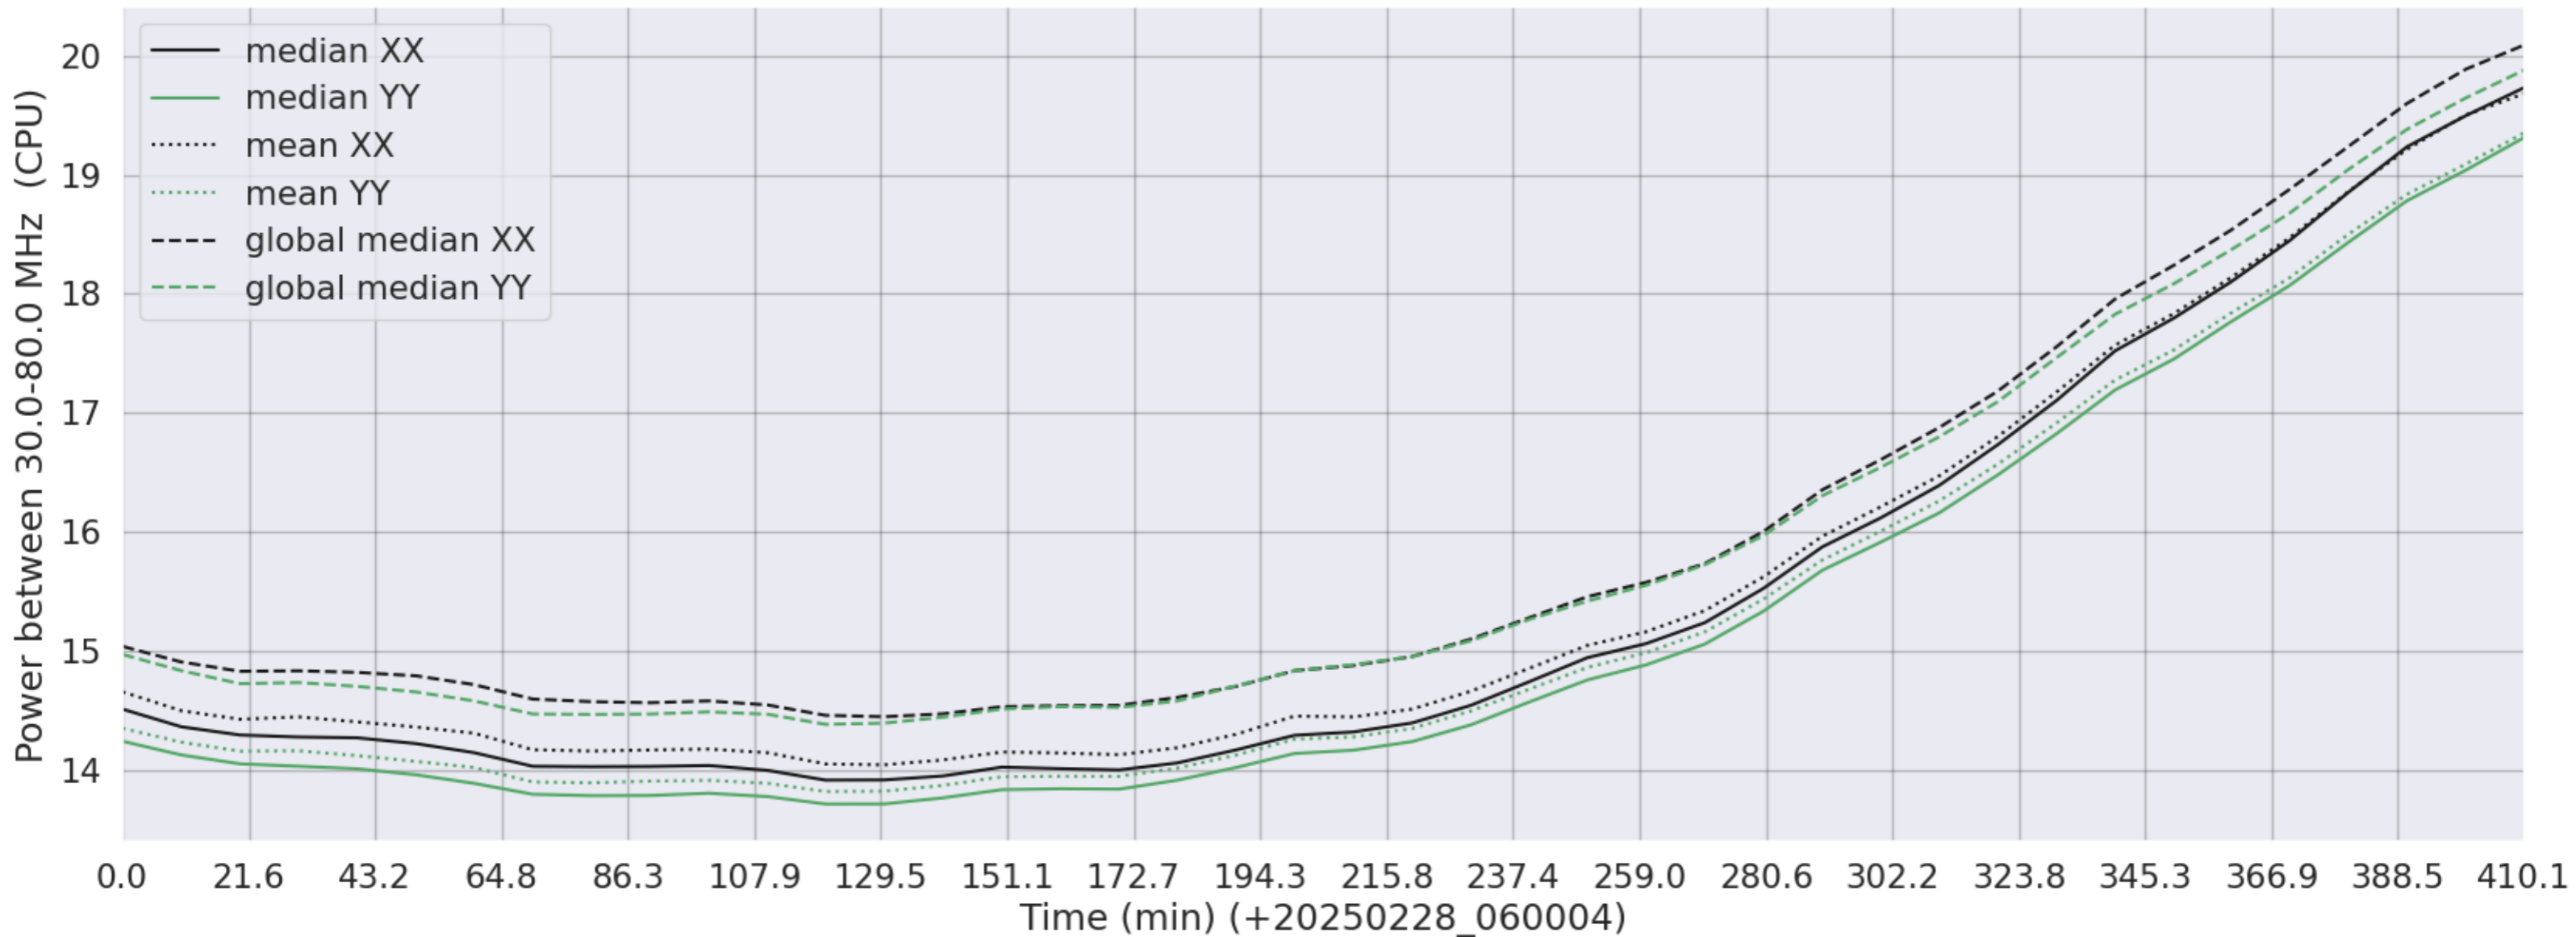

LWA179 - Correlator# 323 - XX FLAGS:Good - YY FLAGS:Good

LWA180 - Correlator# 322 - XX FLAGS:Good - YY FLAGS:Good