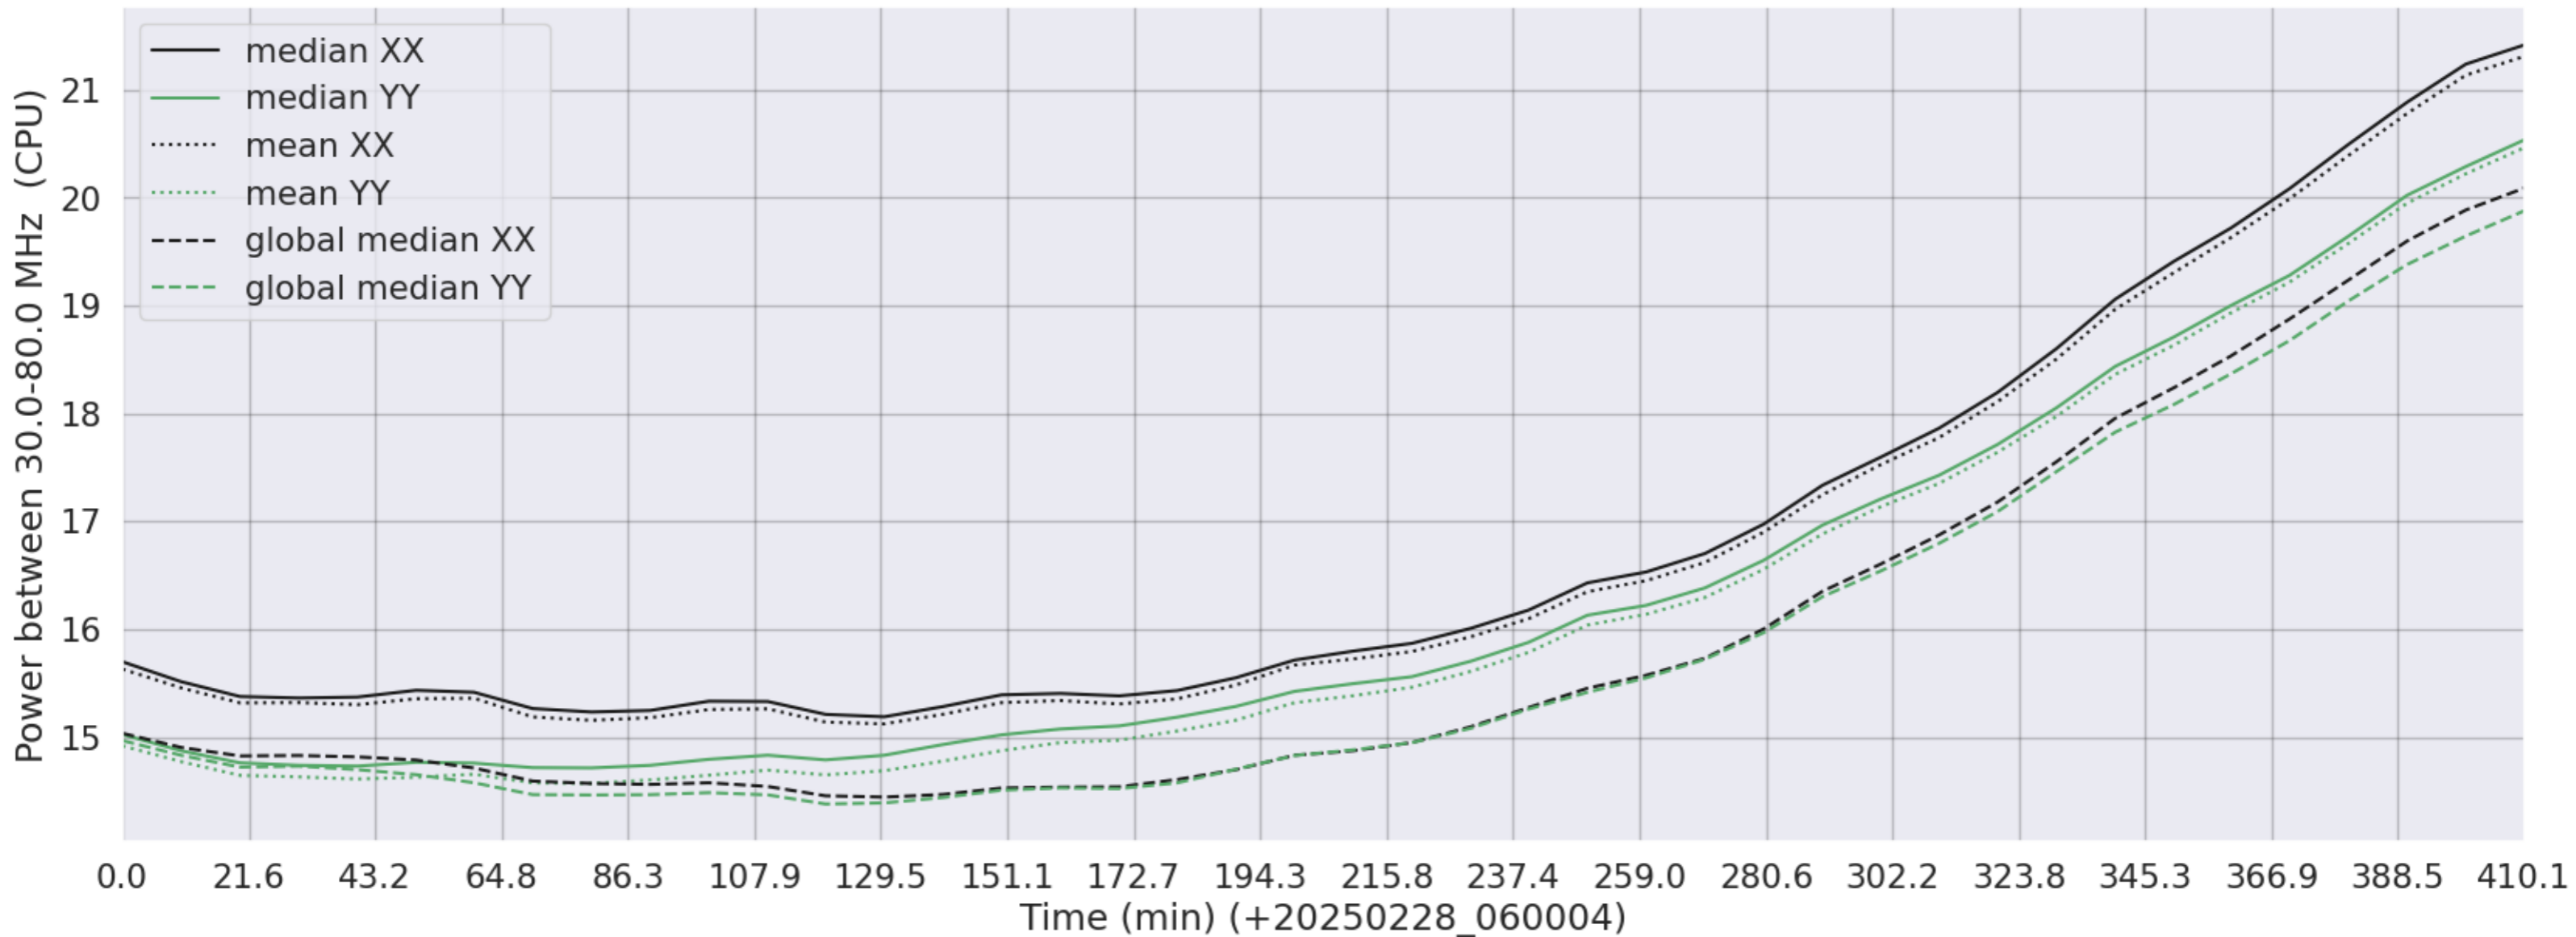

LWA319 - Correlator# 190 - XX FLAGS:Good - YY FLAGS:Good

LWA289 - Correlator# 189 - XX FLAGS:Good - YY FLAGS:Good