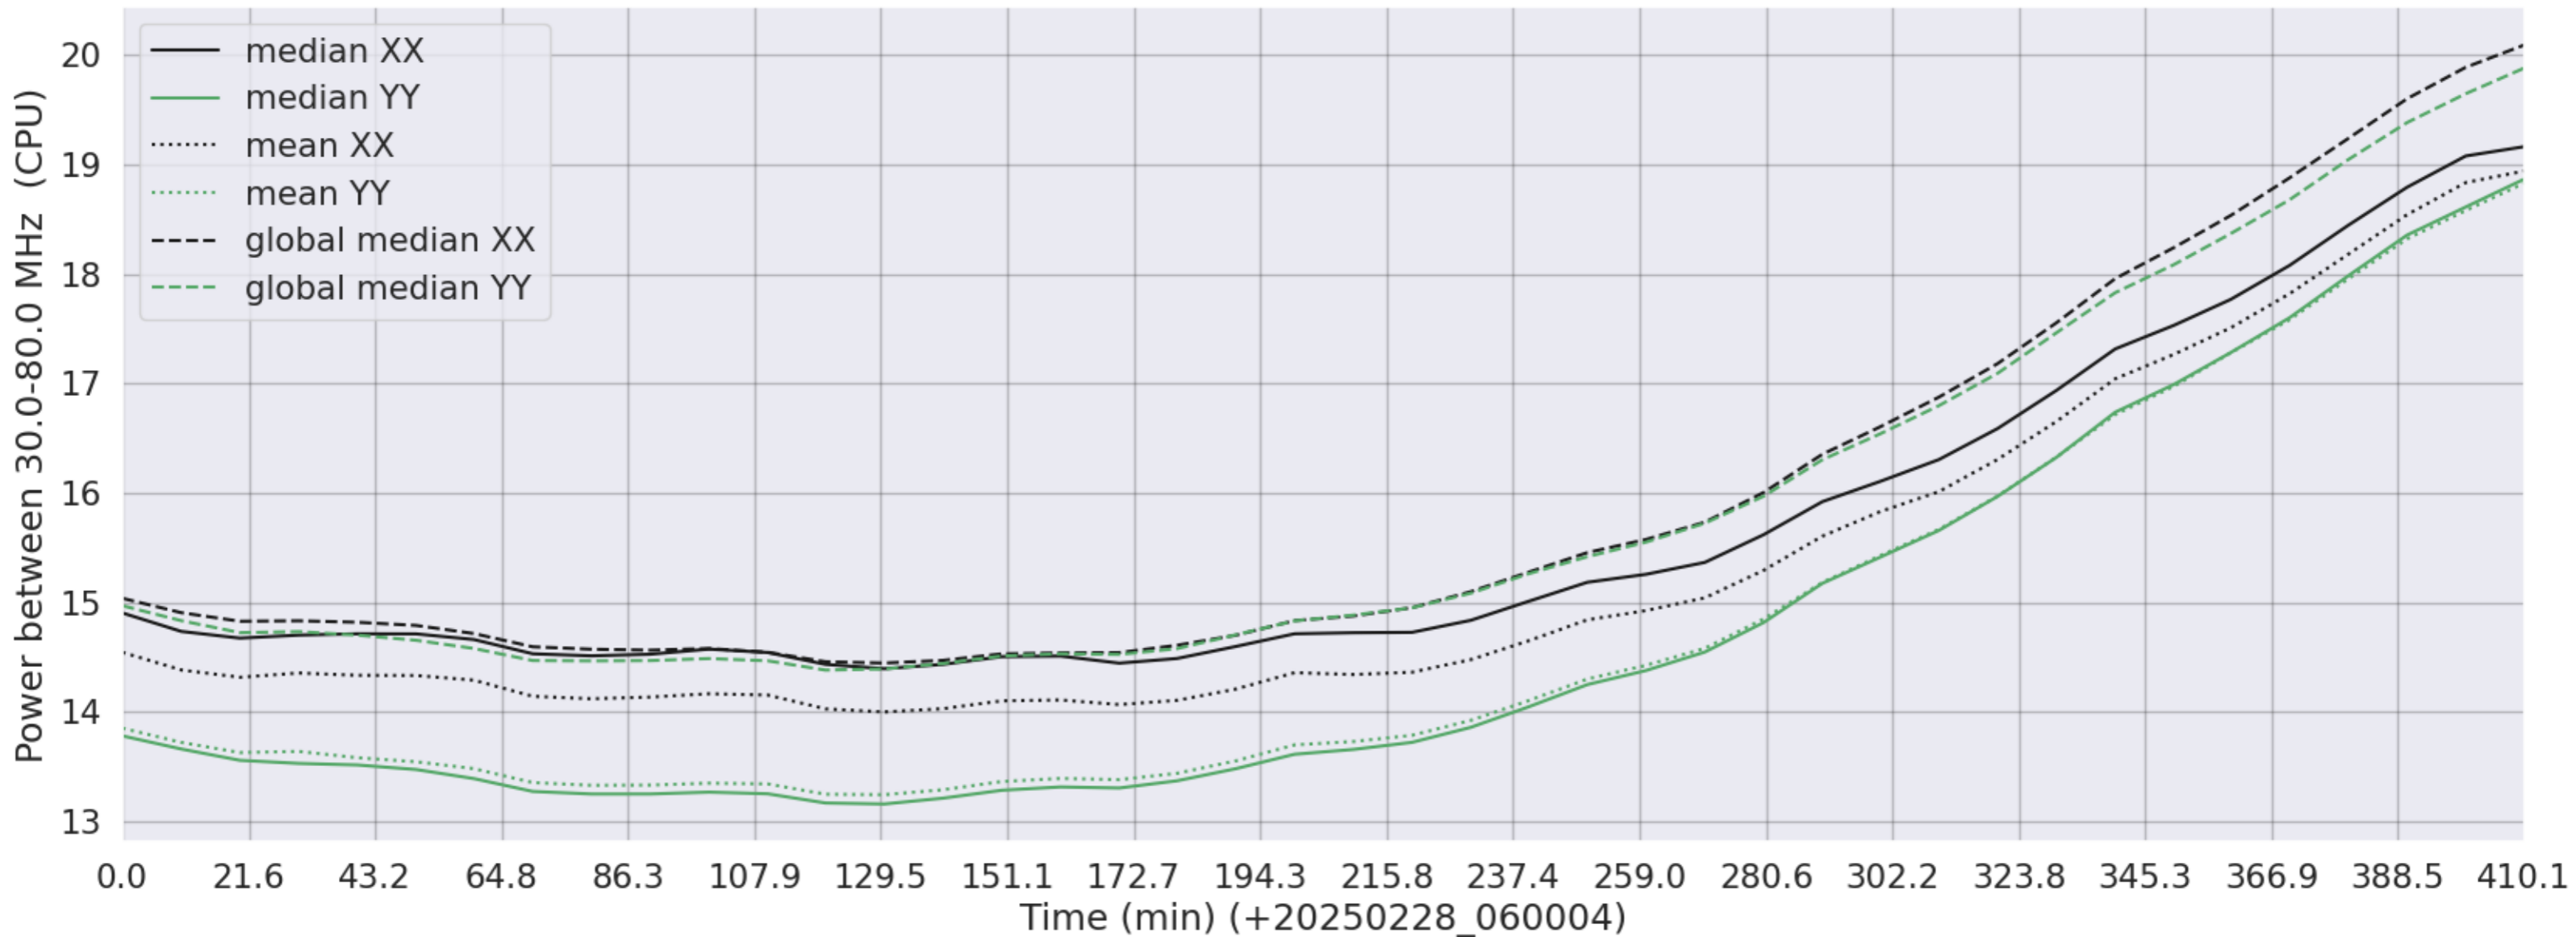

LWA116 - Correlator# 204 - XX FLAGS:Good - YY FLAGS:Good

LWA115 - Correlator# 205 - XX FLAGS:Good - YY FLAGS:Good

LWA118 - Correlator# 206 - XX FLAGS:Good - YY FLAGS:Good

LWA117 - Correlator# 207 - XX FLAGS:Good - YY FLAGS:Good