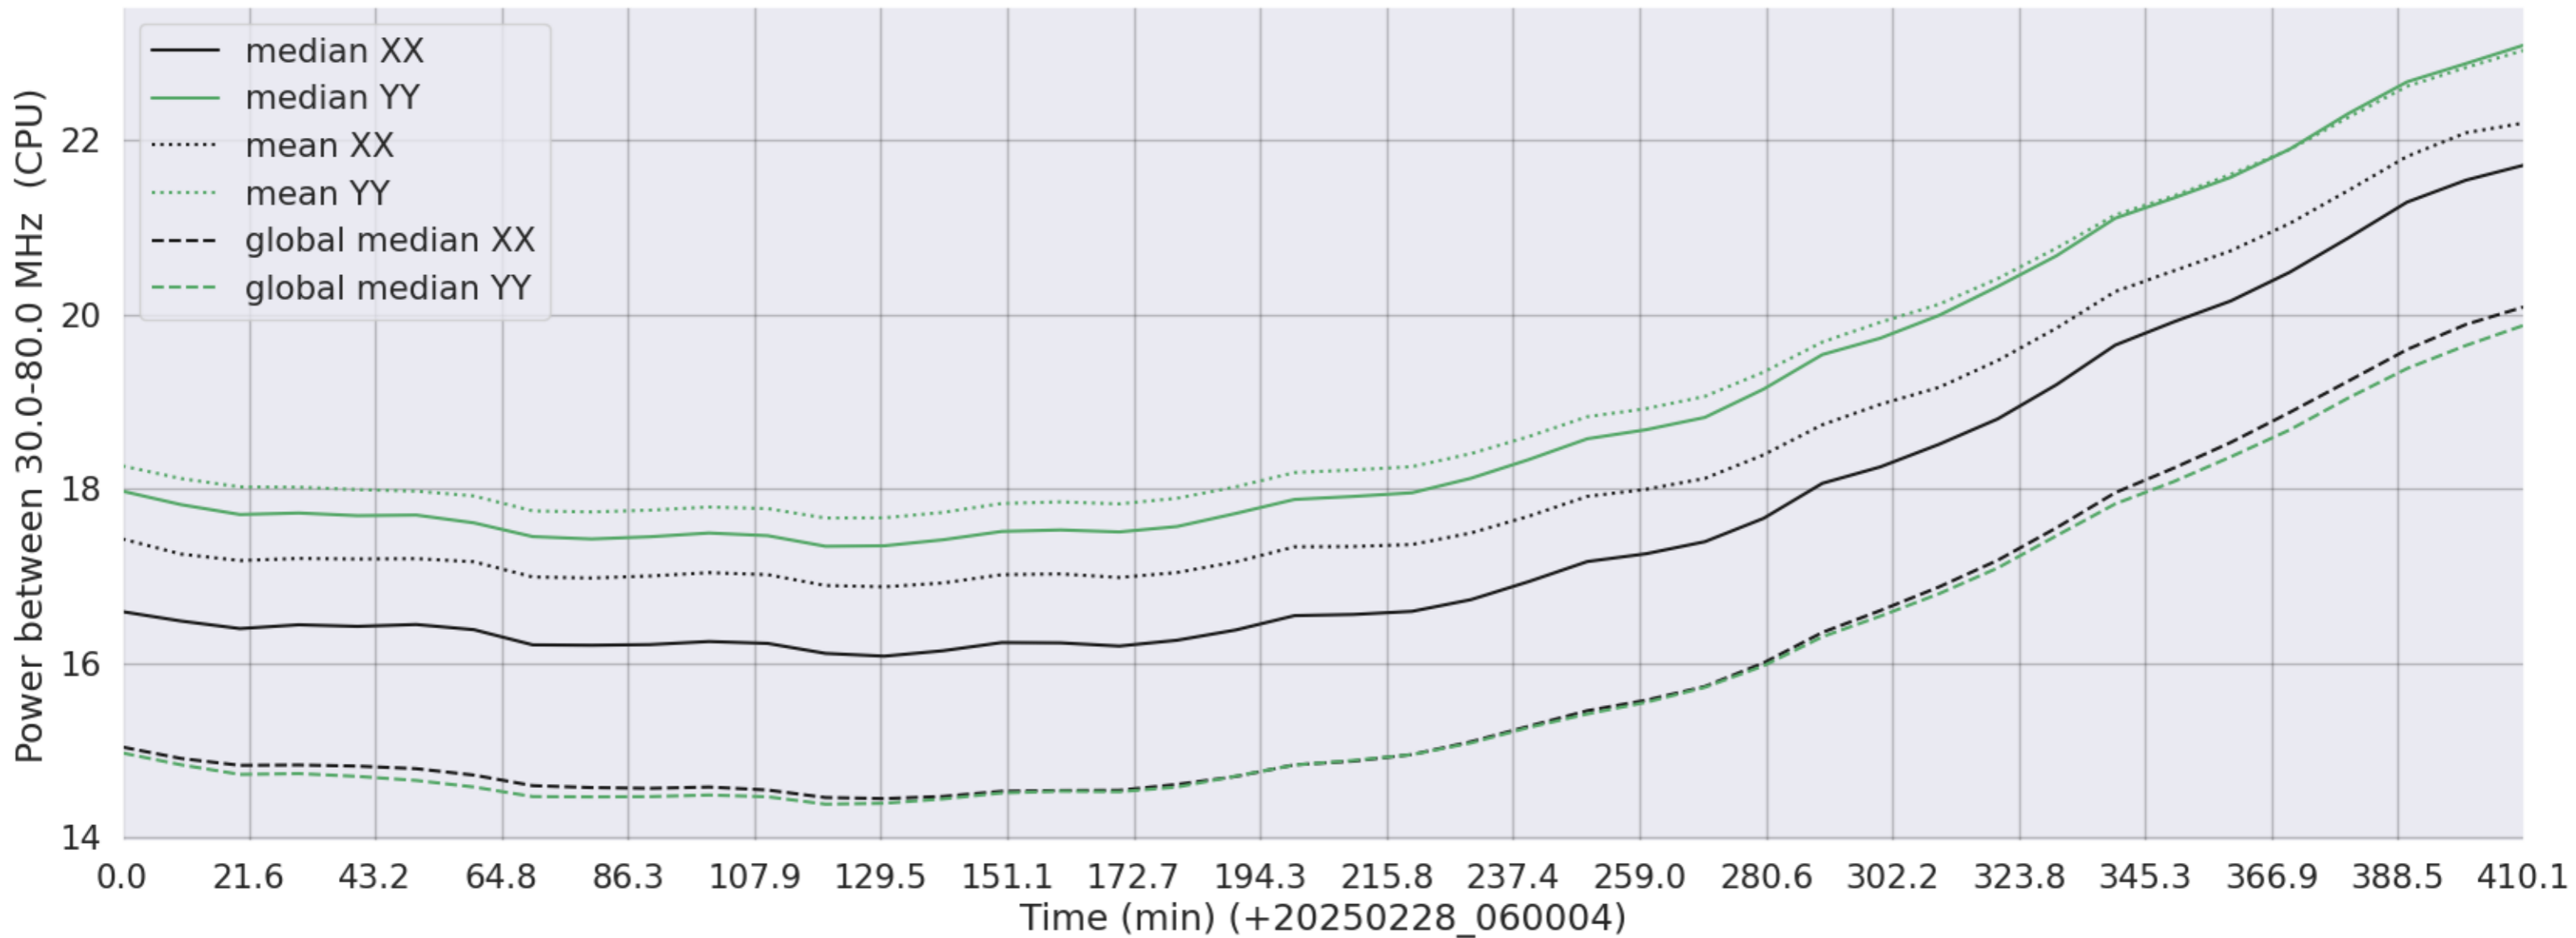

LWA198 - Correlator# 271 - XX FLAGS:Good - YY FLAGS:Good

LWA193 - Correlator# 270 - XX FLAGS:Good - YY FLAGS:Good