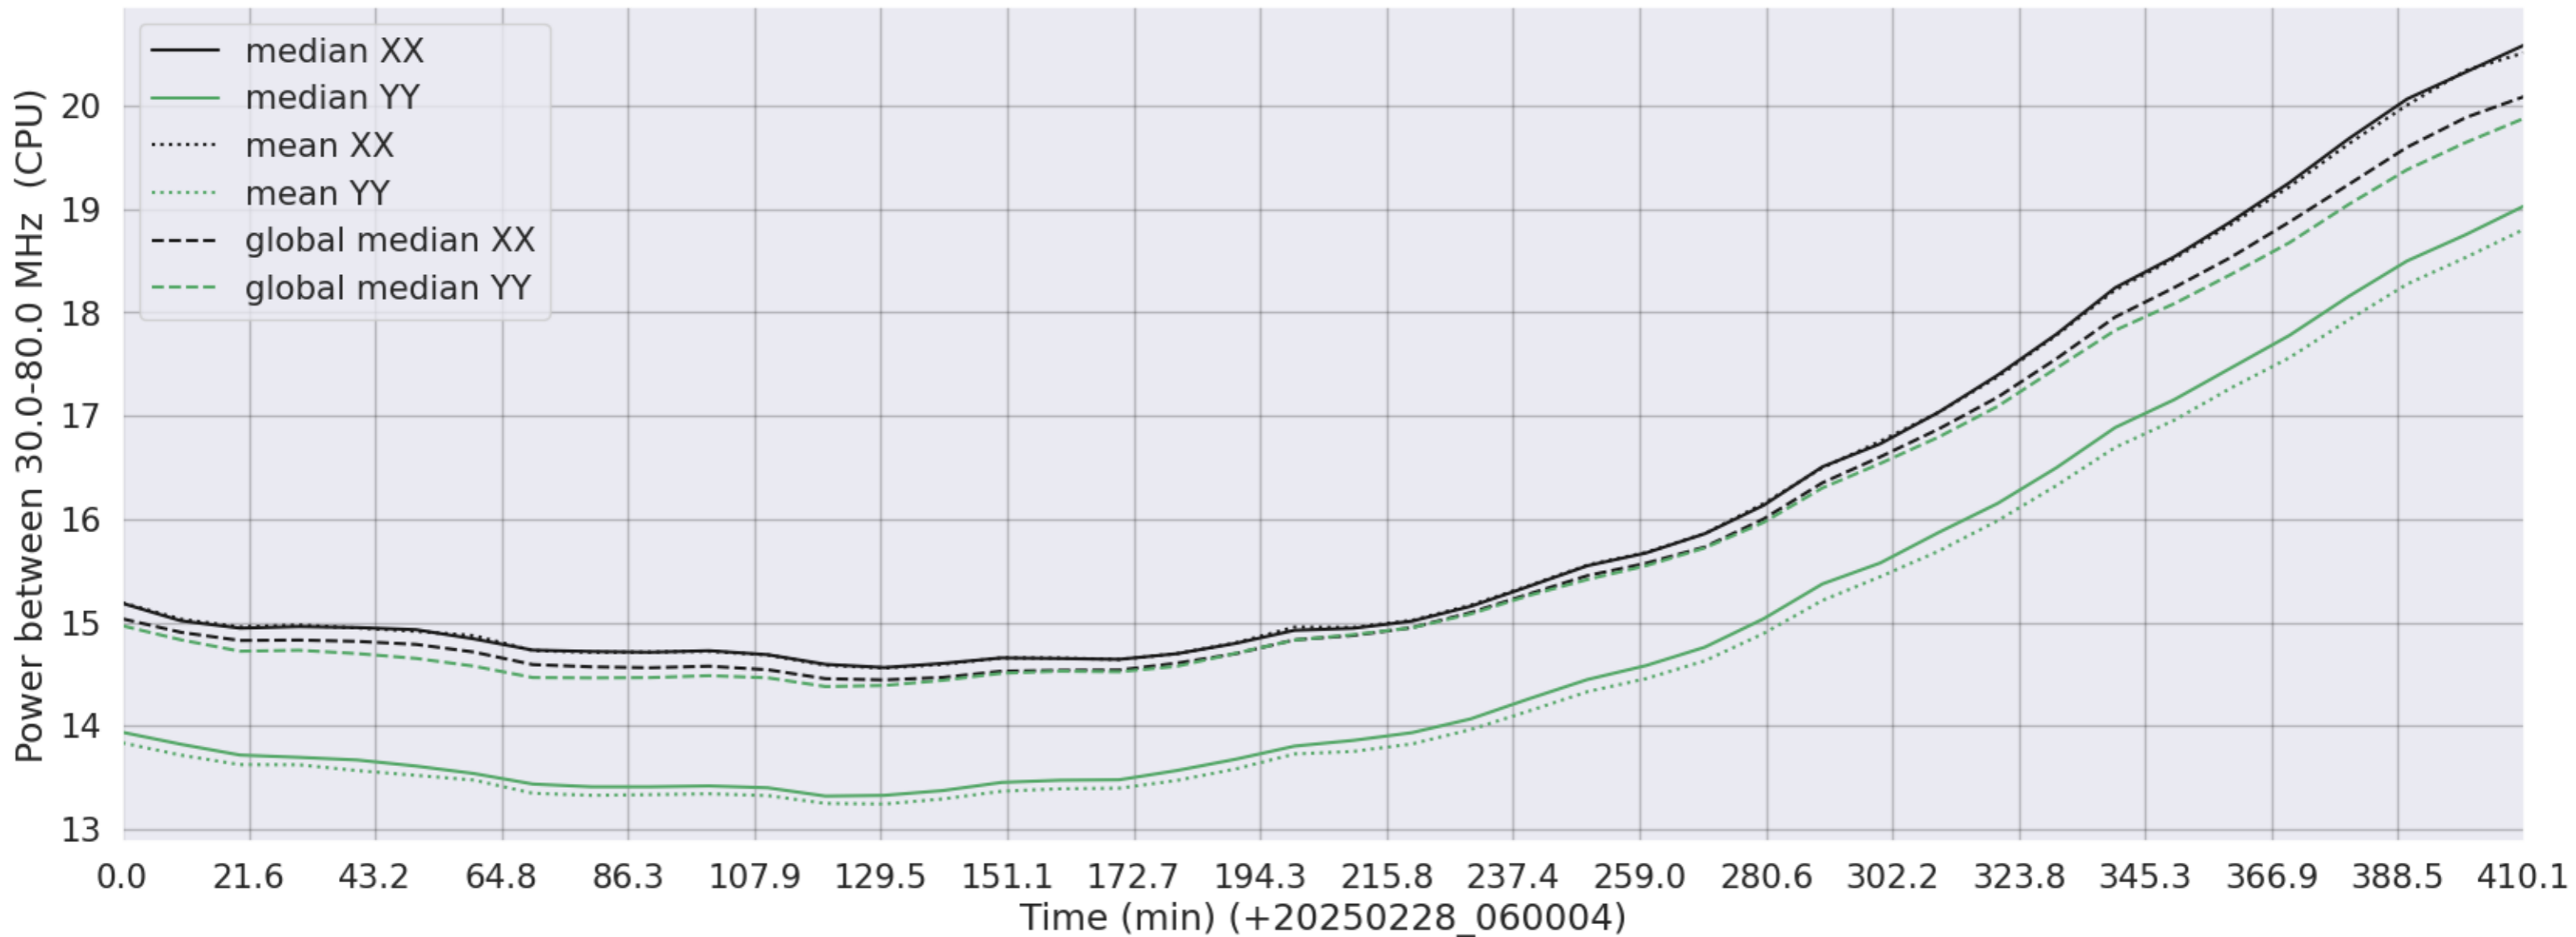

LWA021 - Correlator# 105 - XX FLAGS:Good - YY FLAGS:BadSpecShape

LWA022 - Correlator# 104 - XX FLAGS:Good - YY FLAGS:Good