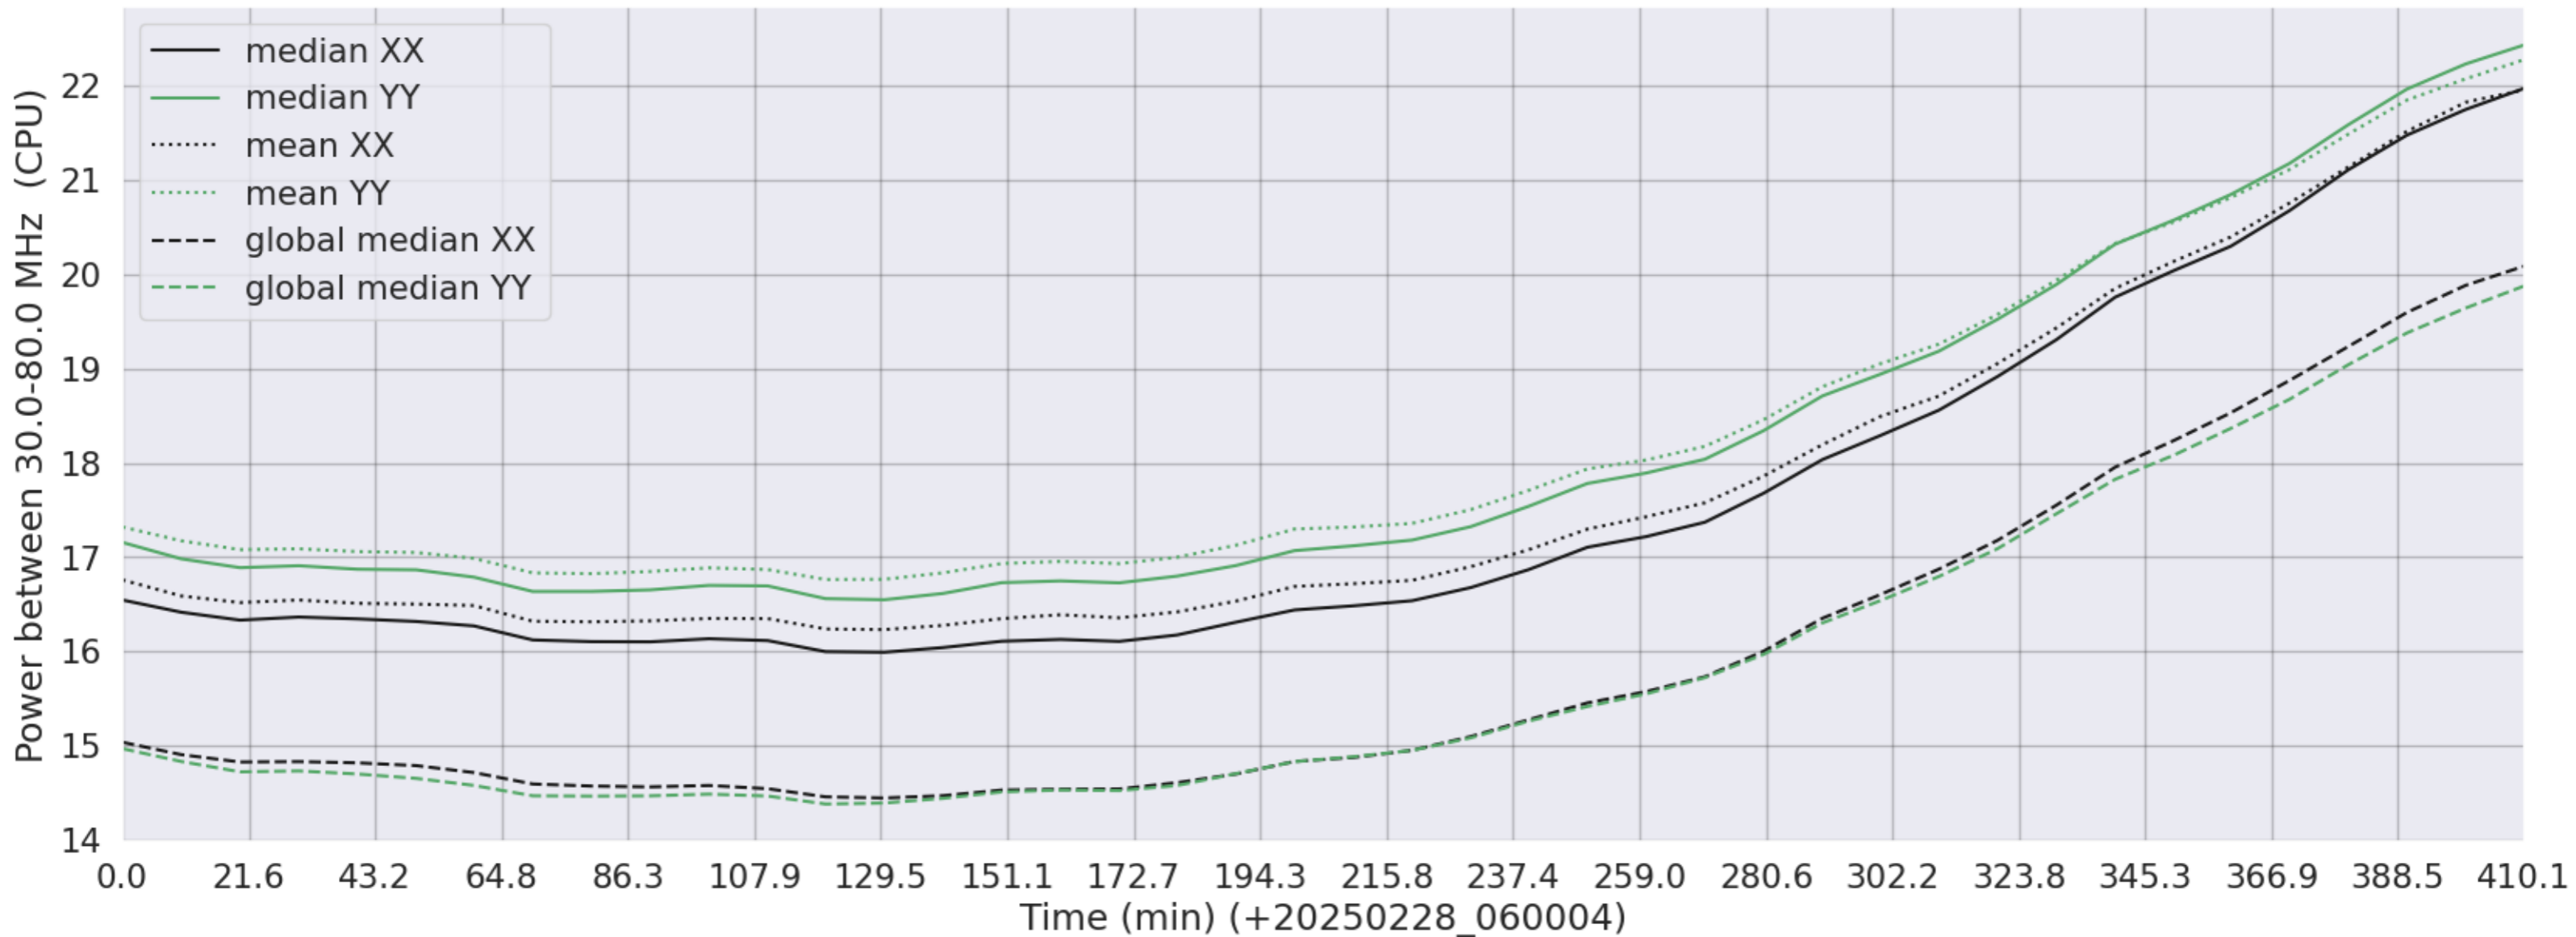

LWA196 - Correlator# 275 - XX FLAGS:Good - YY FLAGS:Good

LWA197 - Correlator# 274 - XX FLAGS:Good - YY FLAGS:Good