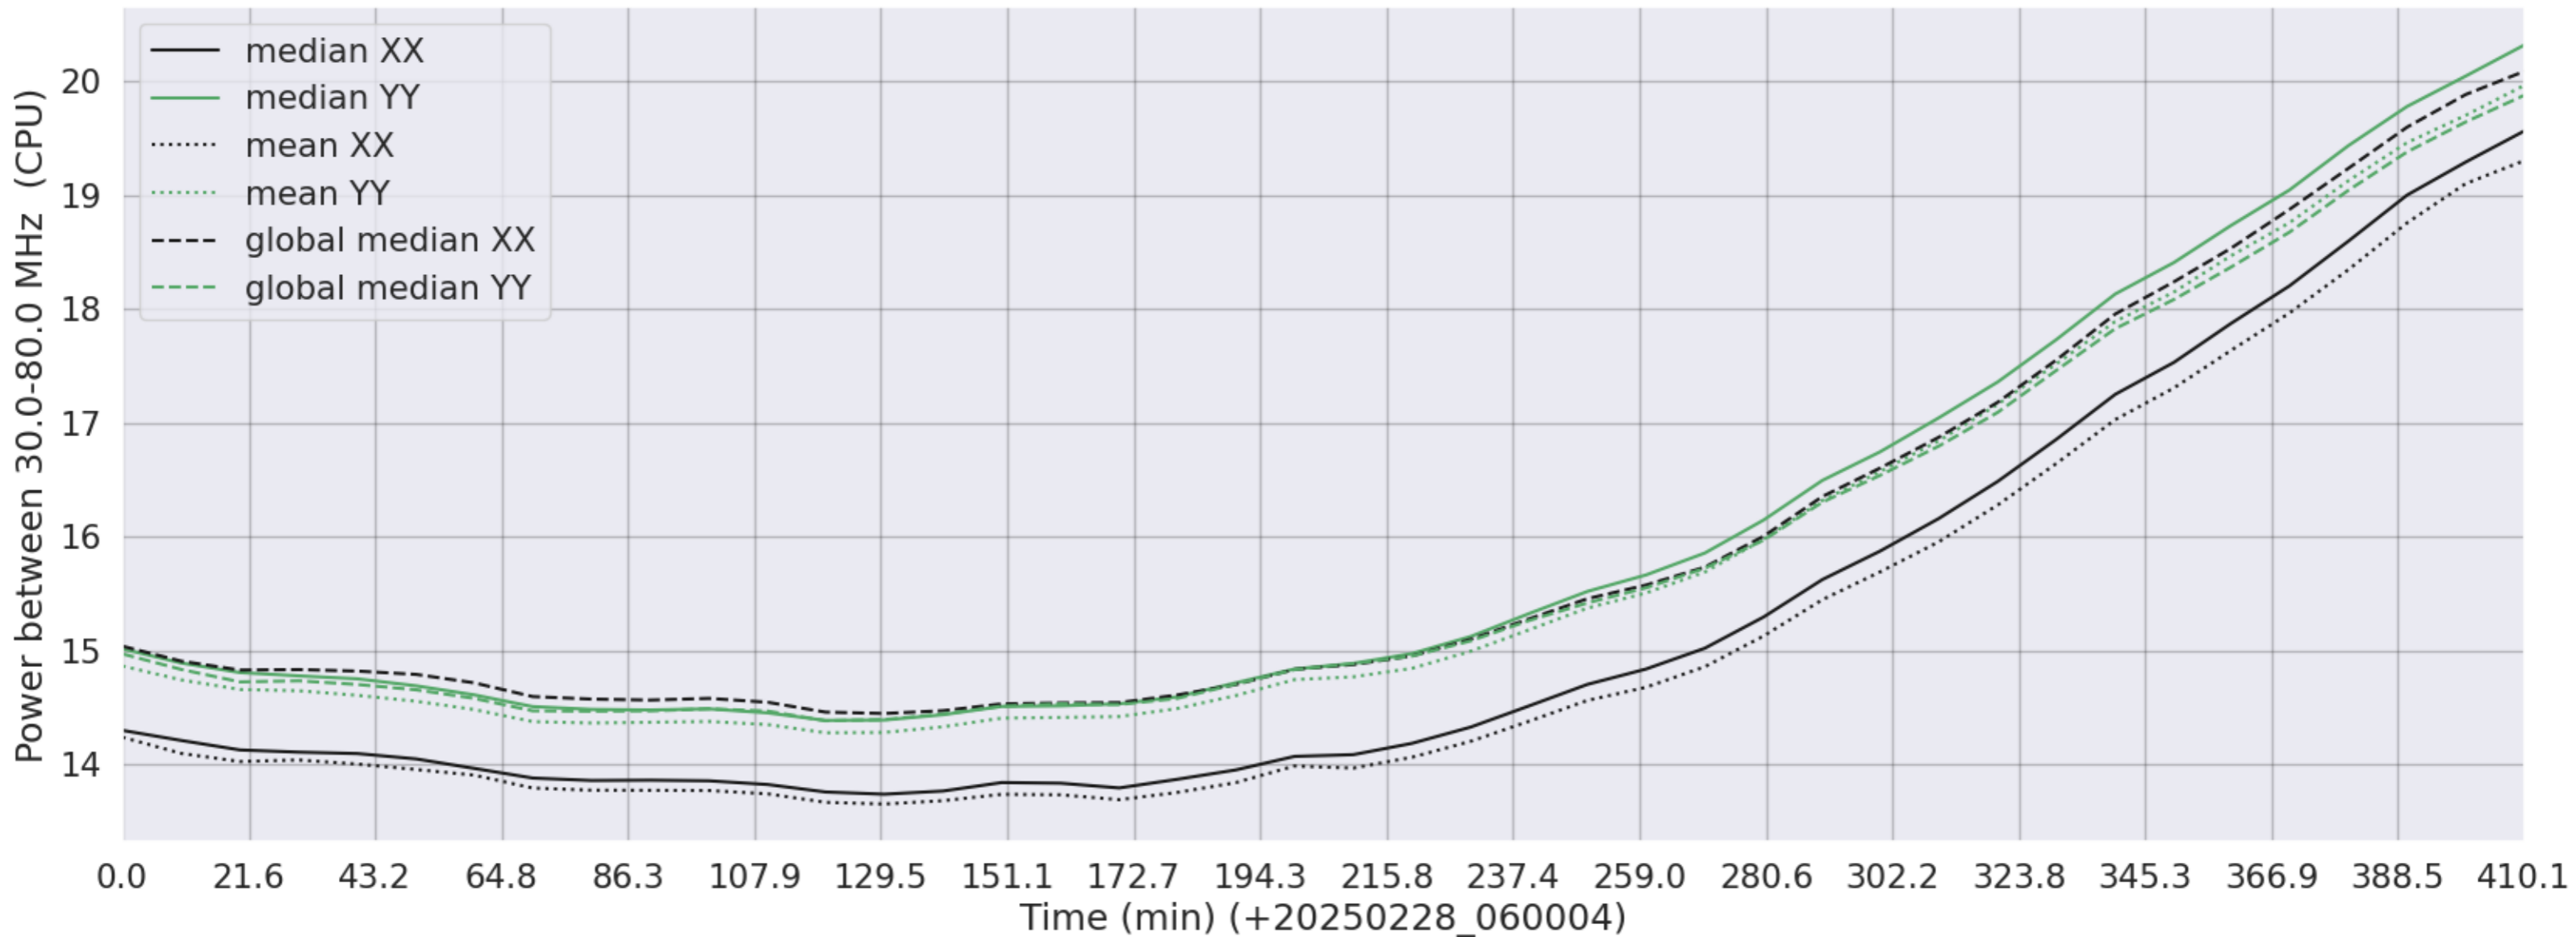

LWA176 - Correlator# 325 - XX FLAGS:Good - YY FLAGS:Good

LWA183 - Correlator# 324 - XX FLAGS:Good - YY FLAGS:Good