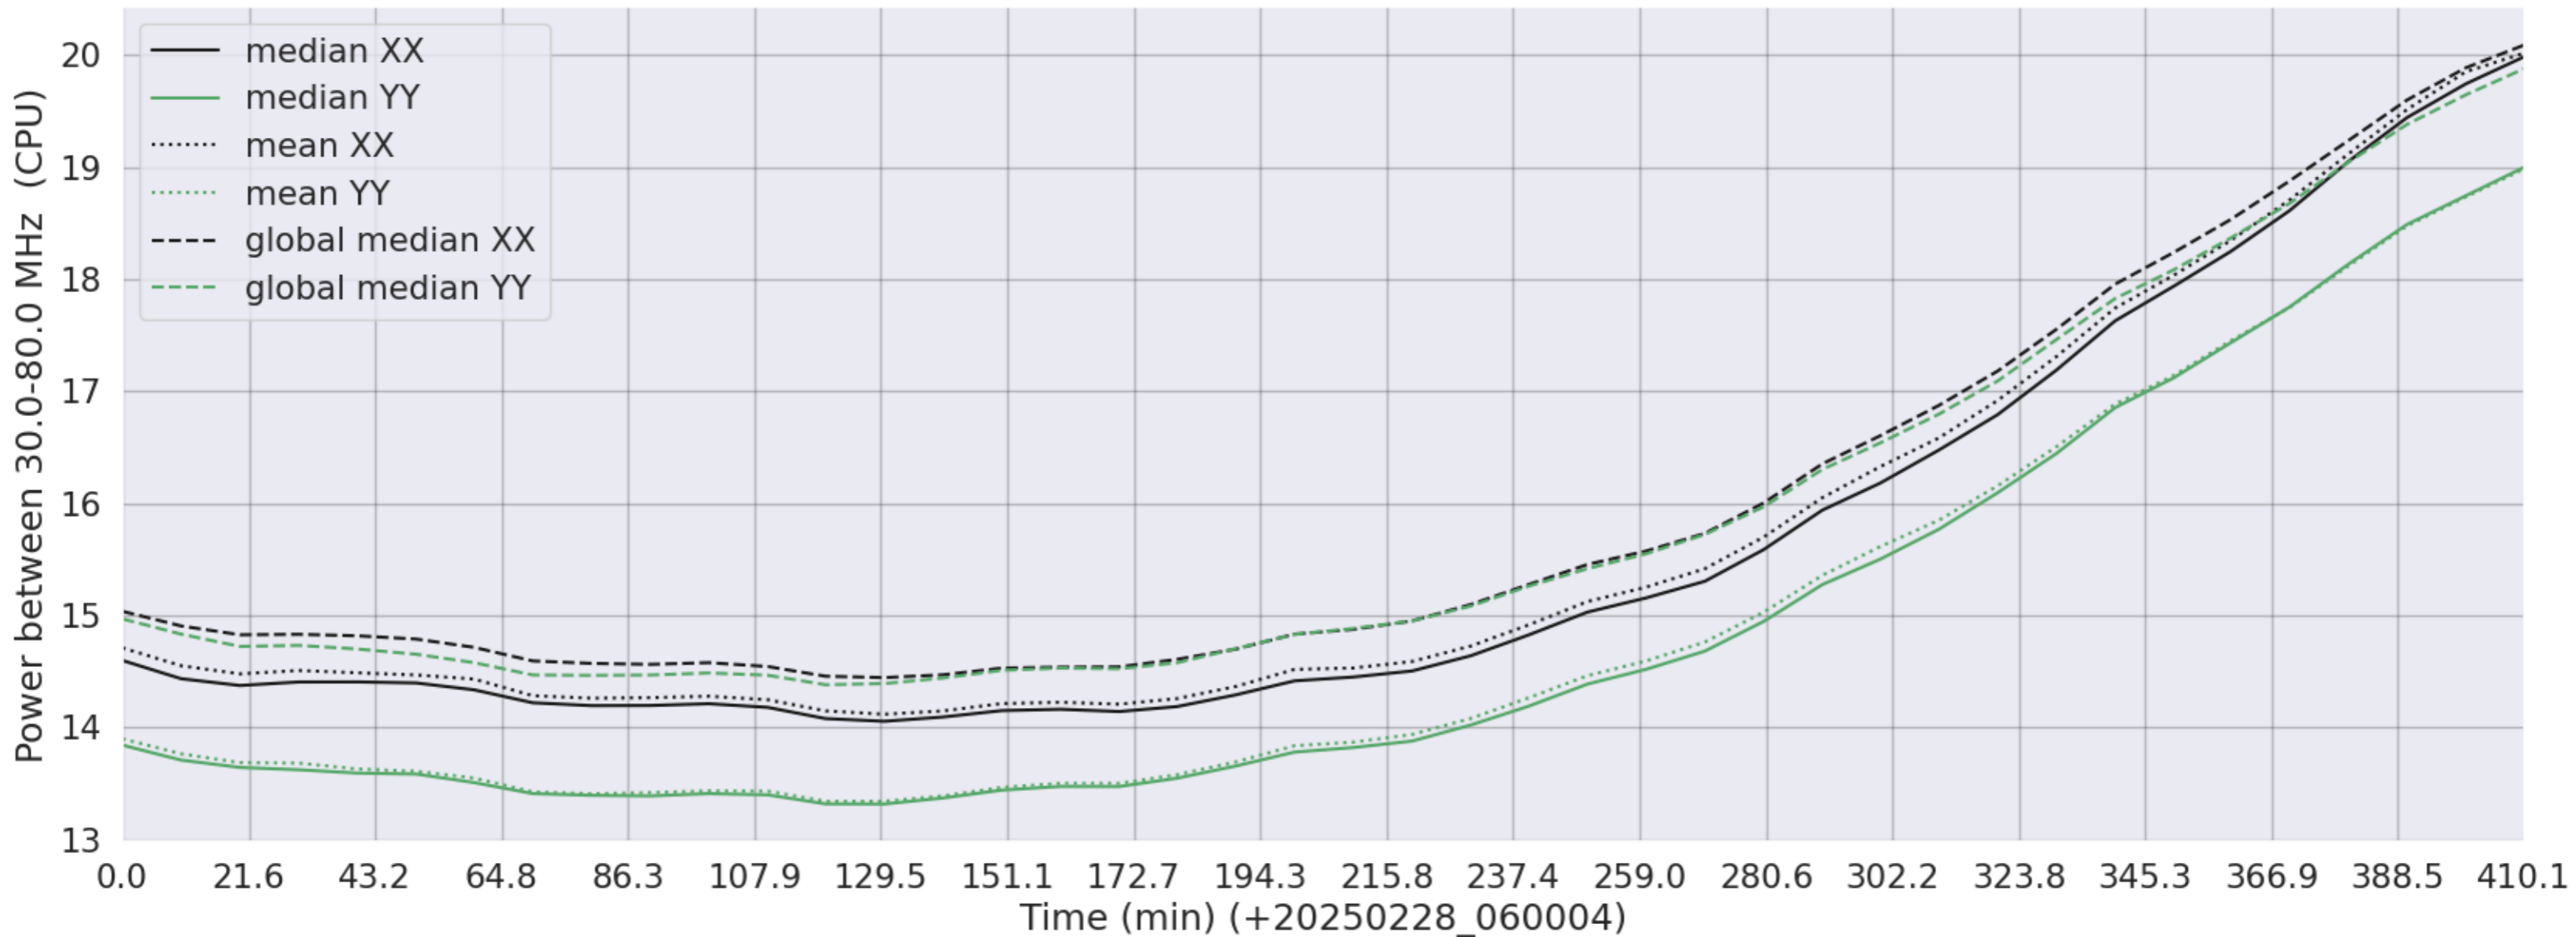

LWA214 - Correlator# 328 - XX FLAGS:Good - YY FLAGS:Good

LWA213 - Correlator# 329 - XX FLAGS:Good - YY FLAGS:Good

LWA243 - Correlator# 330 - XX FLAGS:BadSpecShape - YY FLAGS:Good

LWA215 - Correlator# 331 - XX FLAGS:Good - YY FLAGS:Good