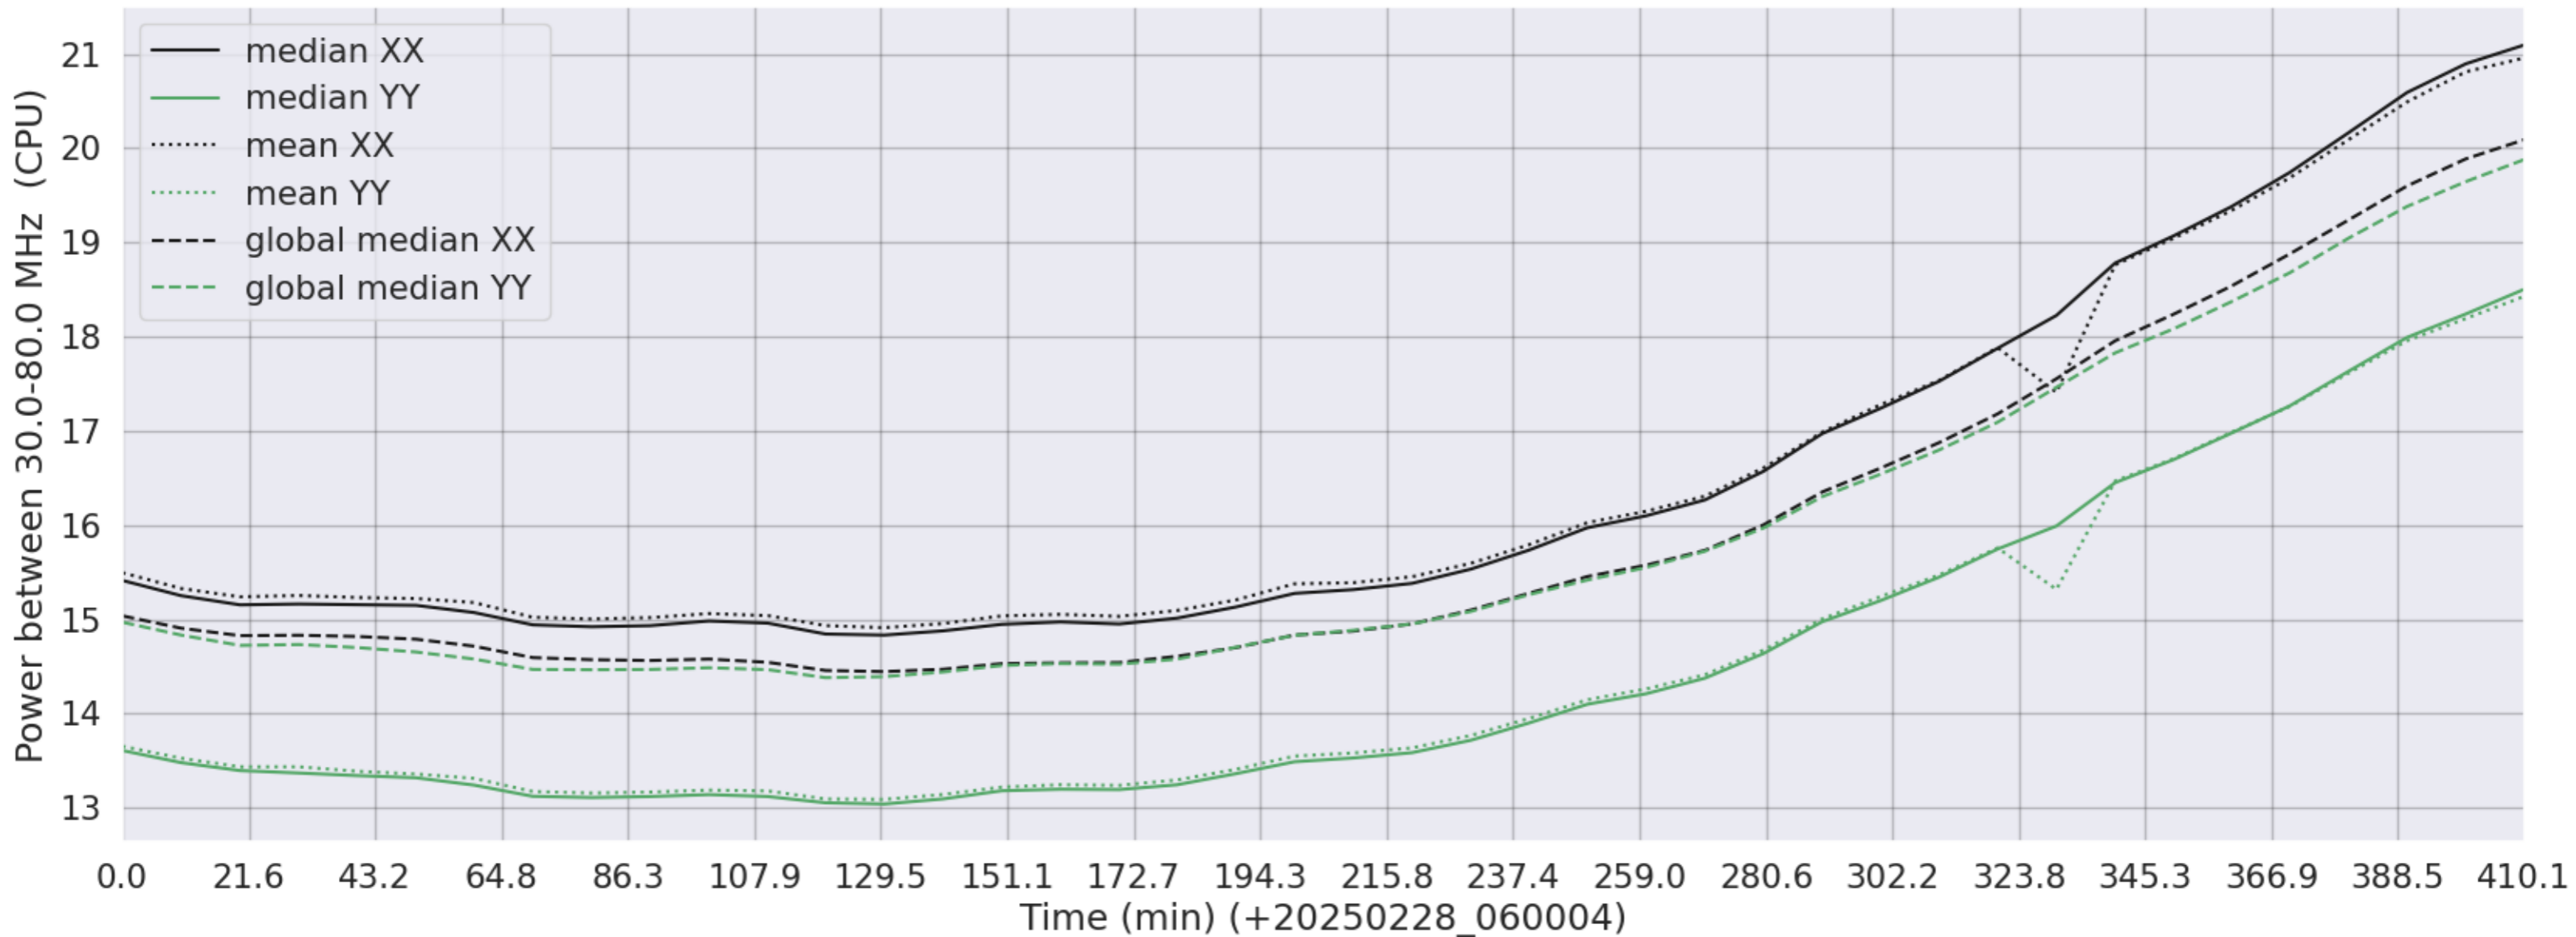

LWA052 - Correlator# 117 - XX FLAGS:Good - YY FLAGS:Good

LWA053 - Correlator# 116 - XX FLAGS:Good - YY FLAGS:Good