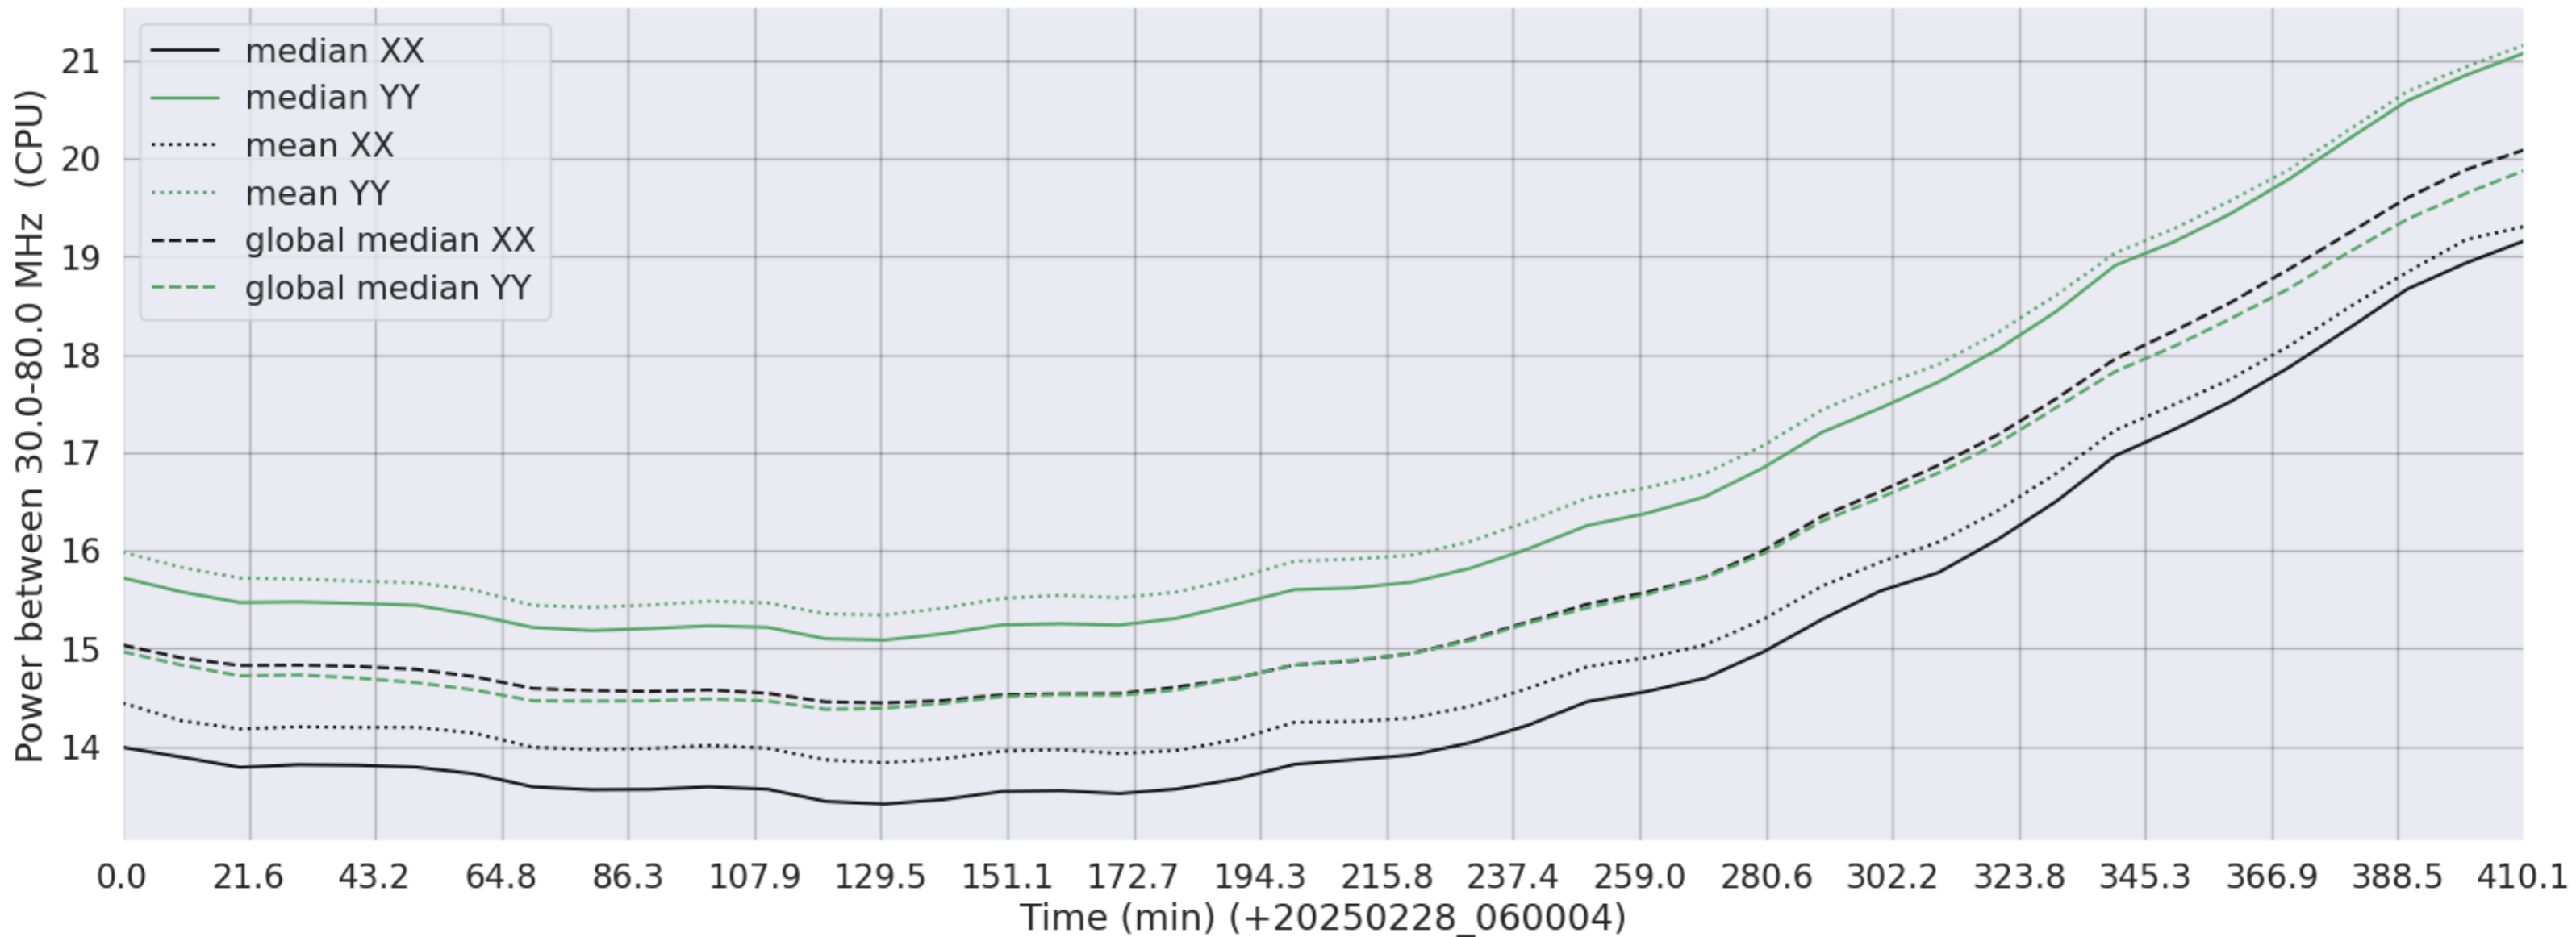

LWA007 - Correlator# 071 - XX FLAGS:Good - YY FLAGS:Good

LWA009 - Correlator# 070 - XX FLAGS:Good - YY FLAGS:Good