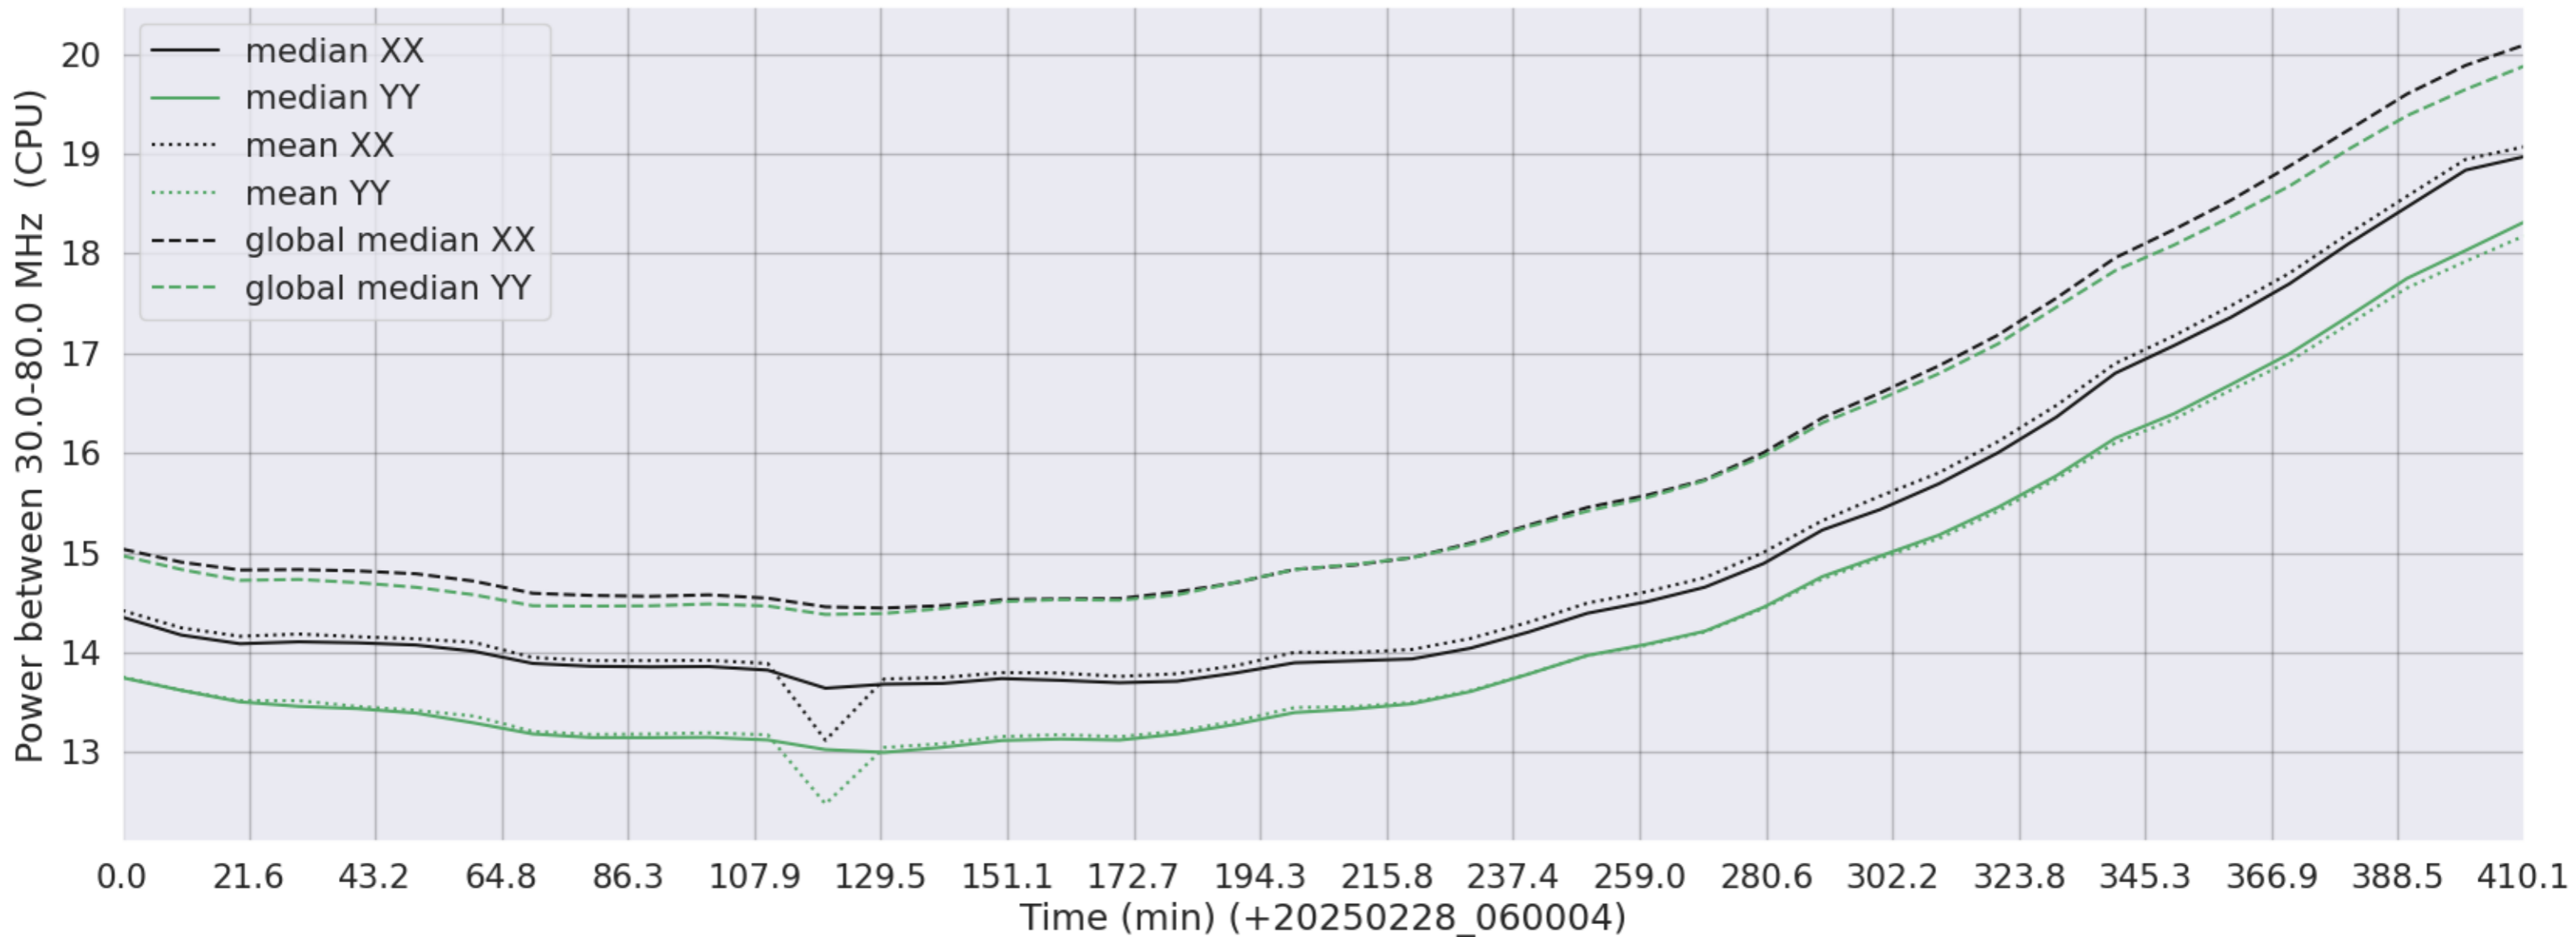

LWA026 - Correlator# 108 - XX FLAGS:Good - YY FLAGS:Good

LWA025 - Correlator# 109 - XX FLAGS:Good - YY FLAGS:Good

LWA029 - Correlator# 110 - XX FLAGS:Good - YY FLAGS:Good

LWA027 - Correlator# 111 - XX FLAGS:Good - YY FLAGS:Good