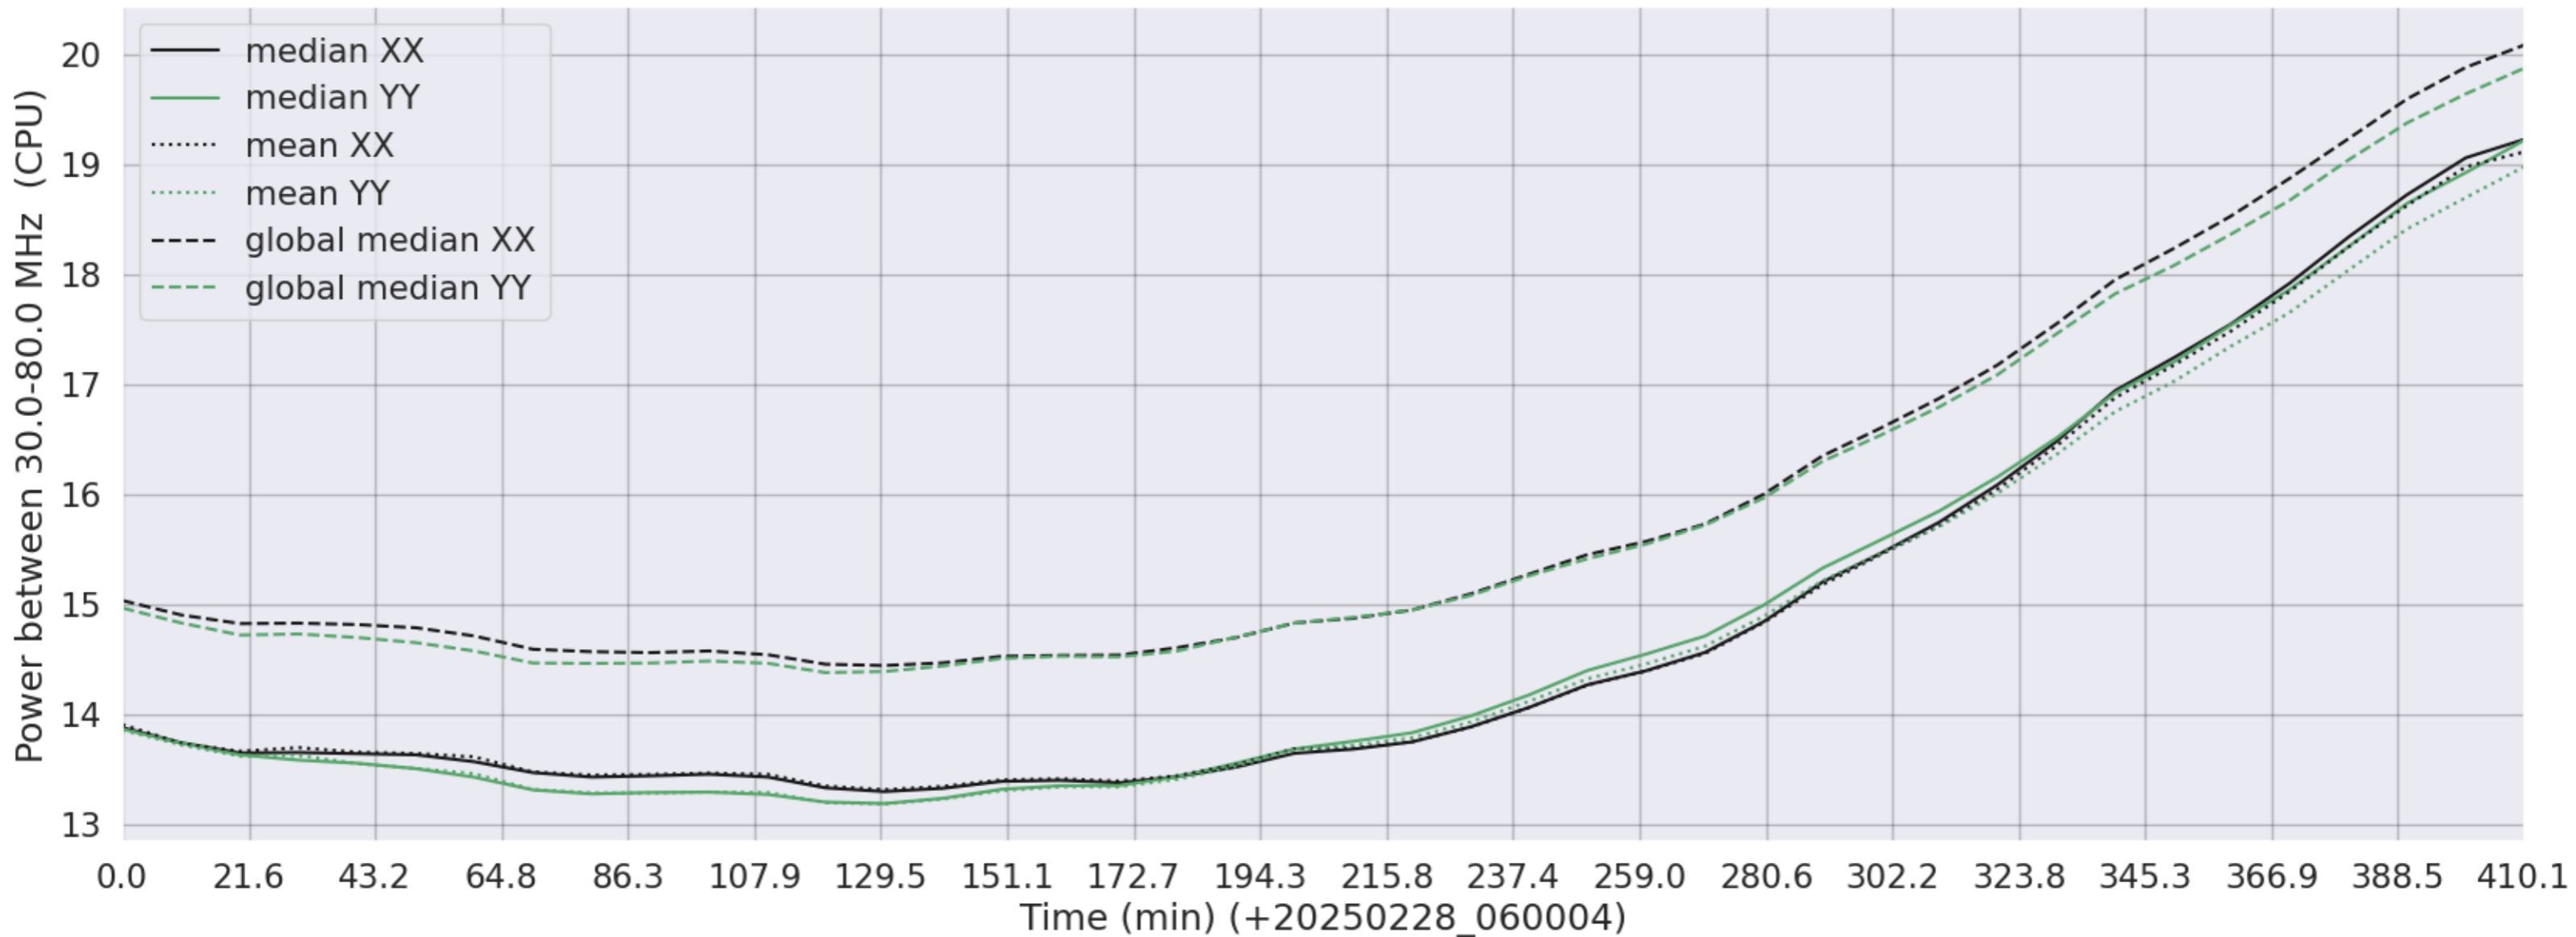

LWA186 - Correlator# 243 - XX FLAGS:Good - YY FLAGS:LowPower

LWA187 - Correlator# 242 - XX FLAGS:Good - YY FLAGS:Good