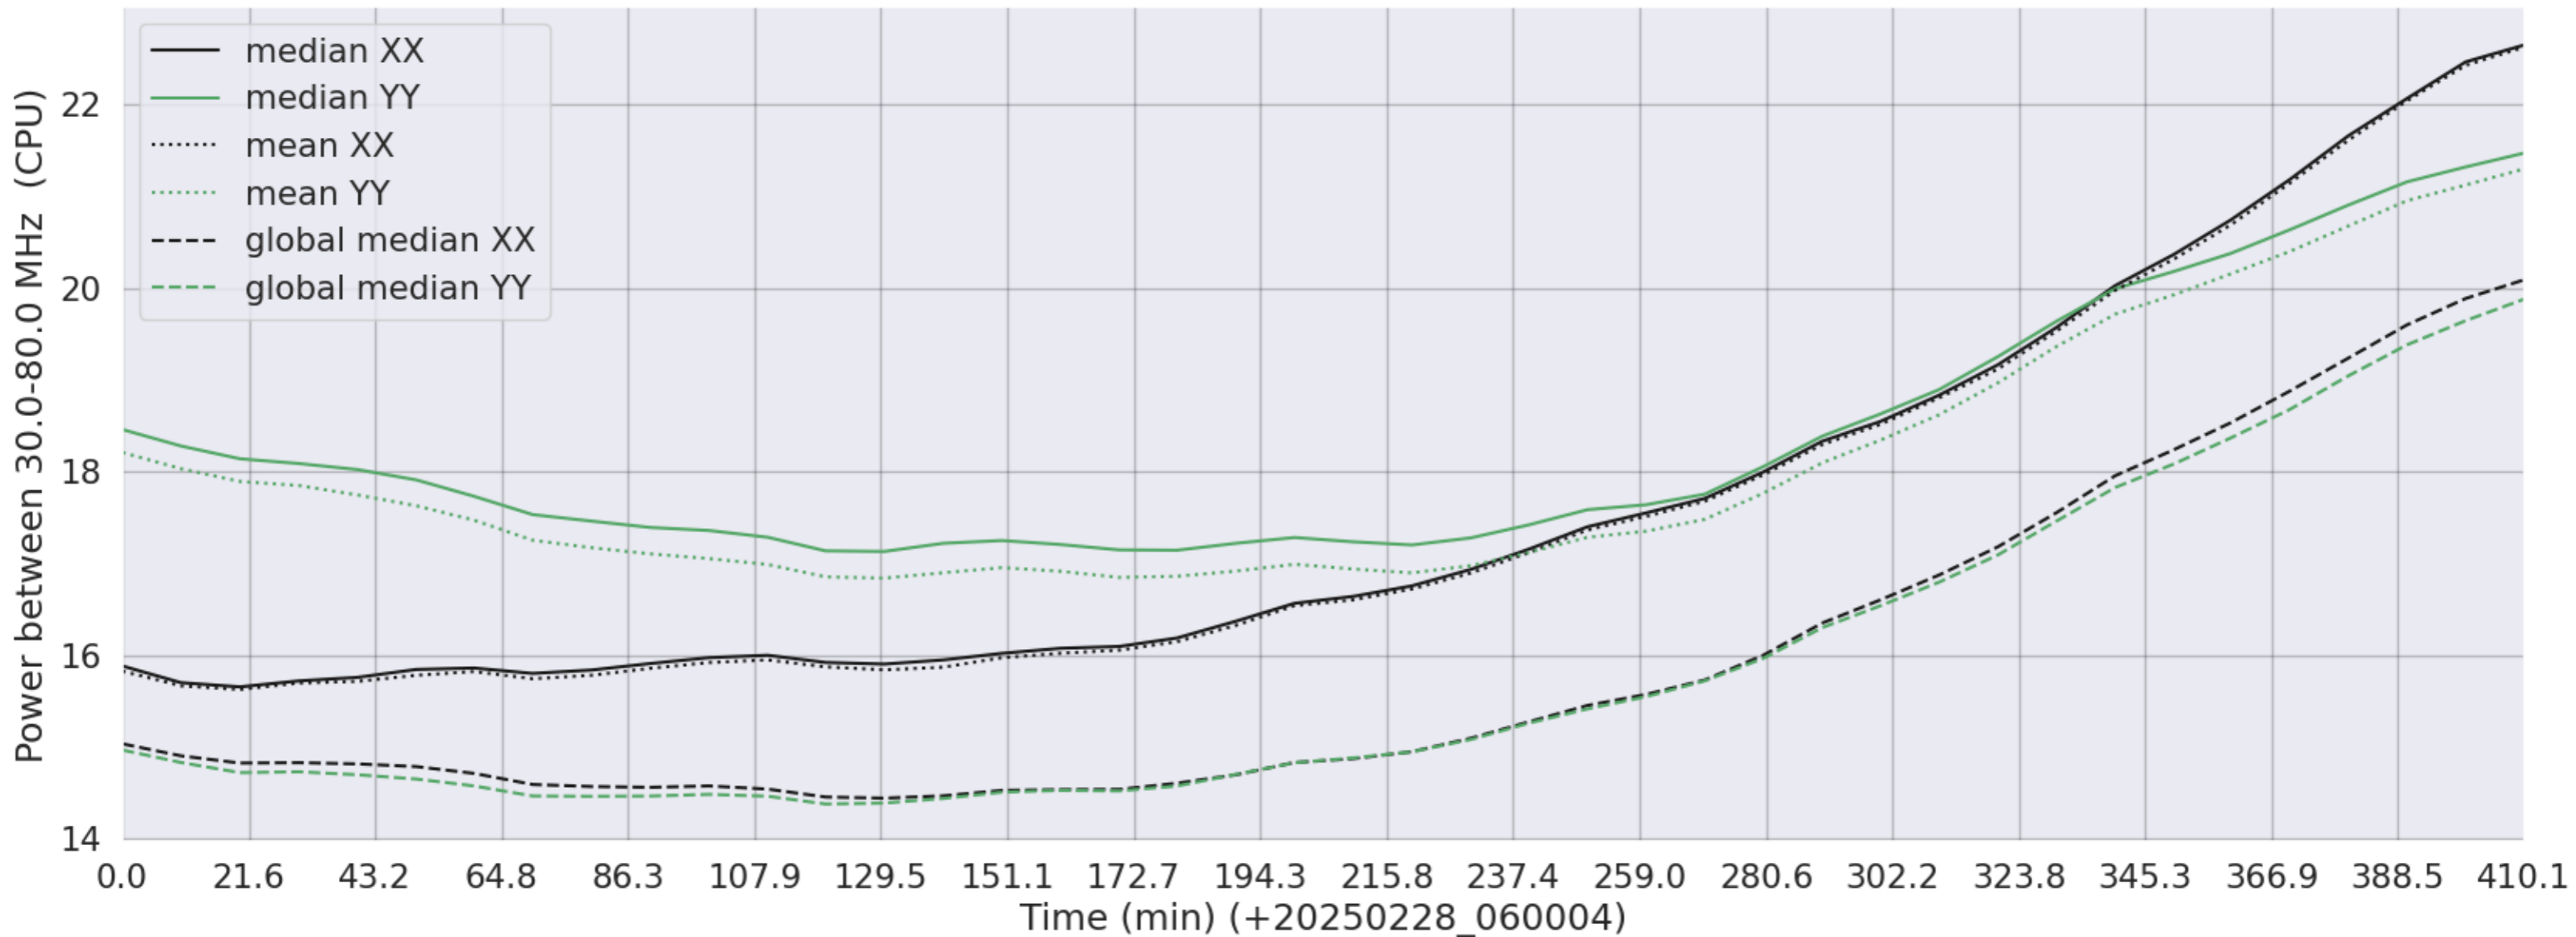

LWA276 - Correlator# 006 - XX FLAGS:Good - YY FLAGS:Good

LWA269 - Correlator# 005 - XX FLAGS:Good - YY FLAGS:Good