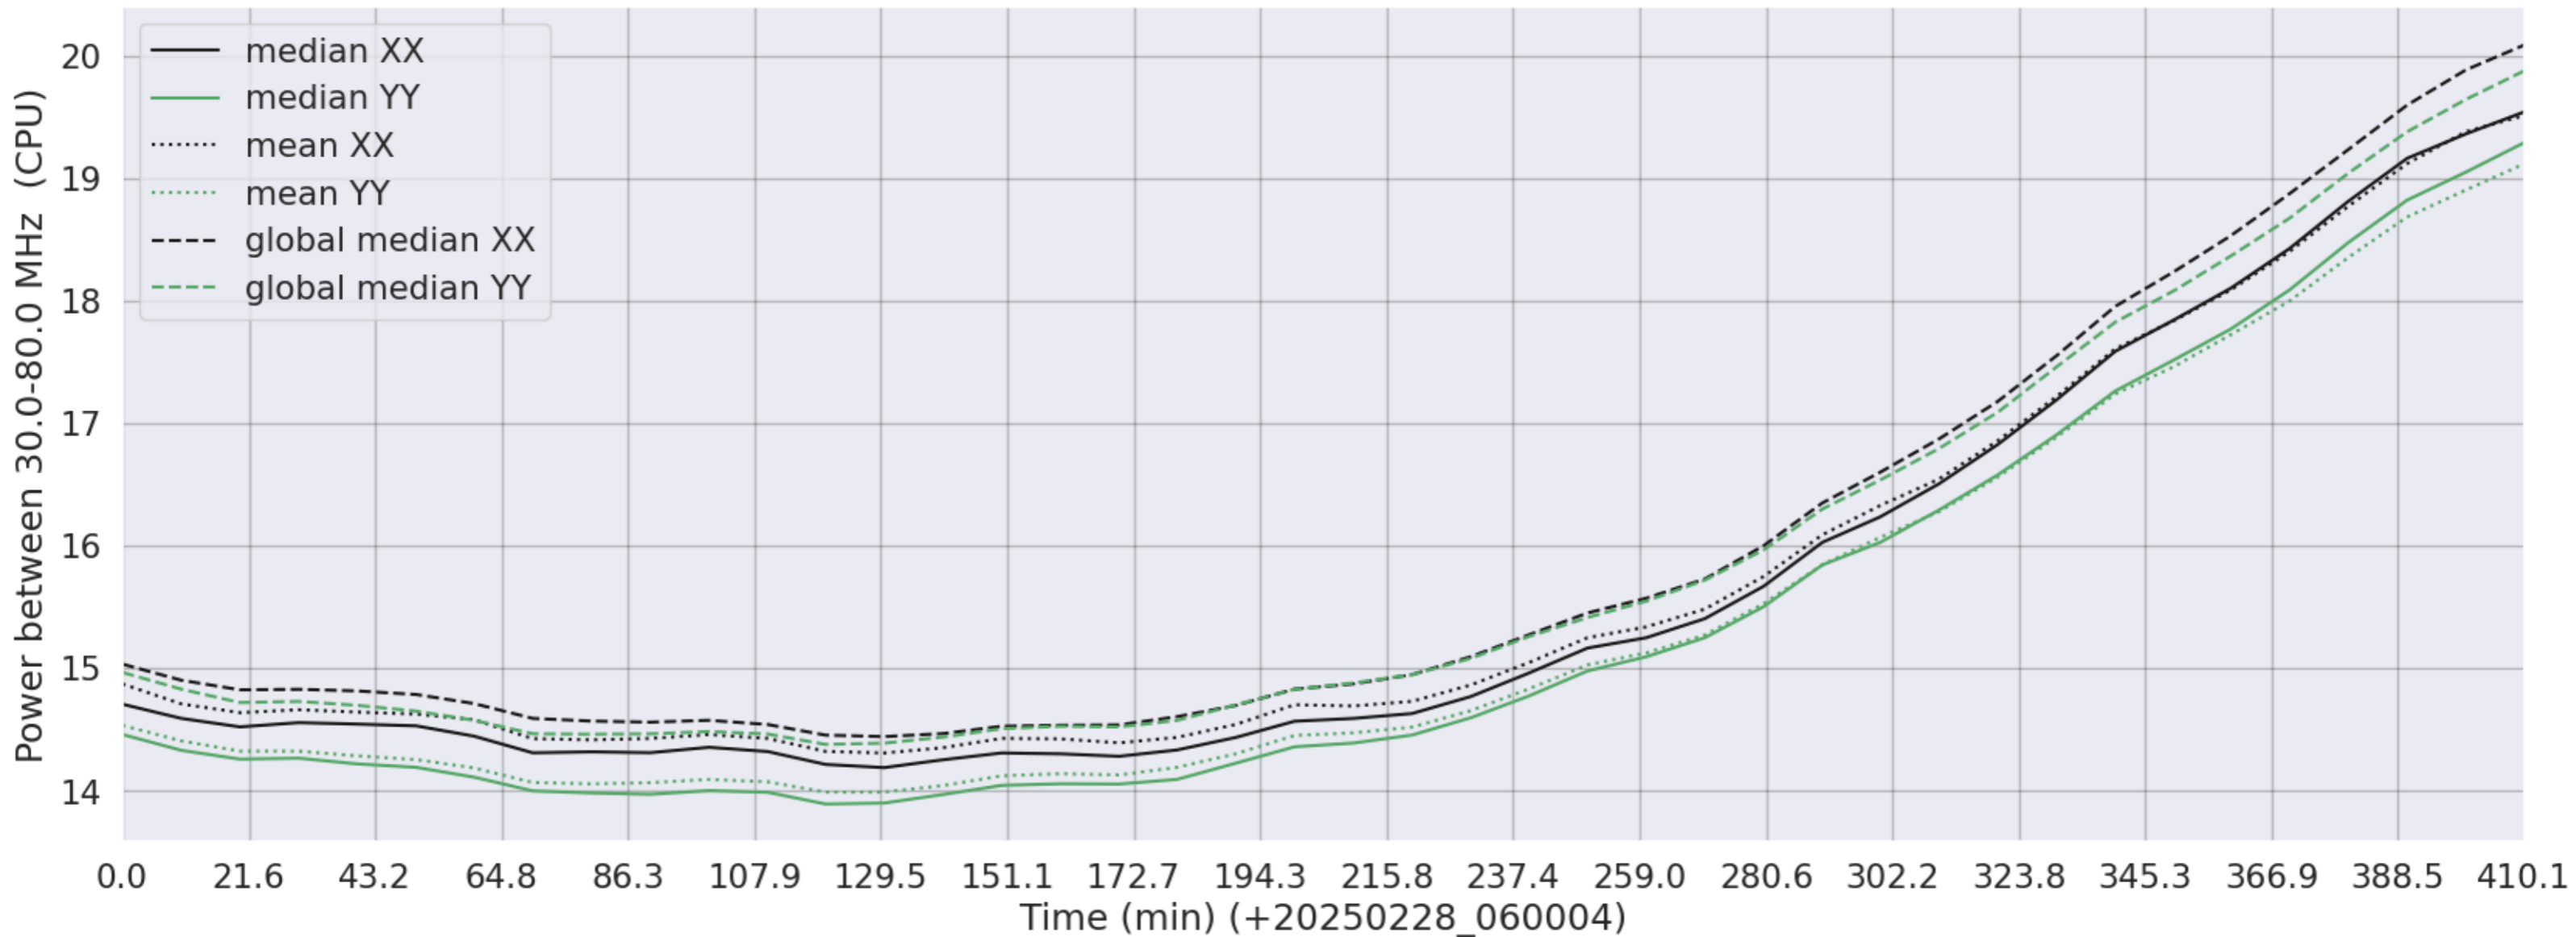

LWA201 - Correlator# 279 - XX FLAGS:Good - YY FLAGS:Good

LWA202 - Correlator# 278 - XX FLAGS:Good - YY FLAGS:Good