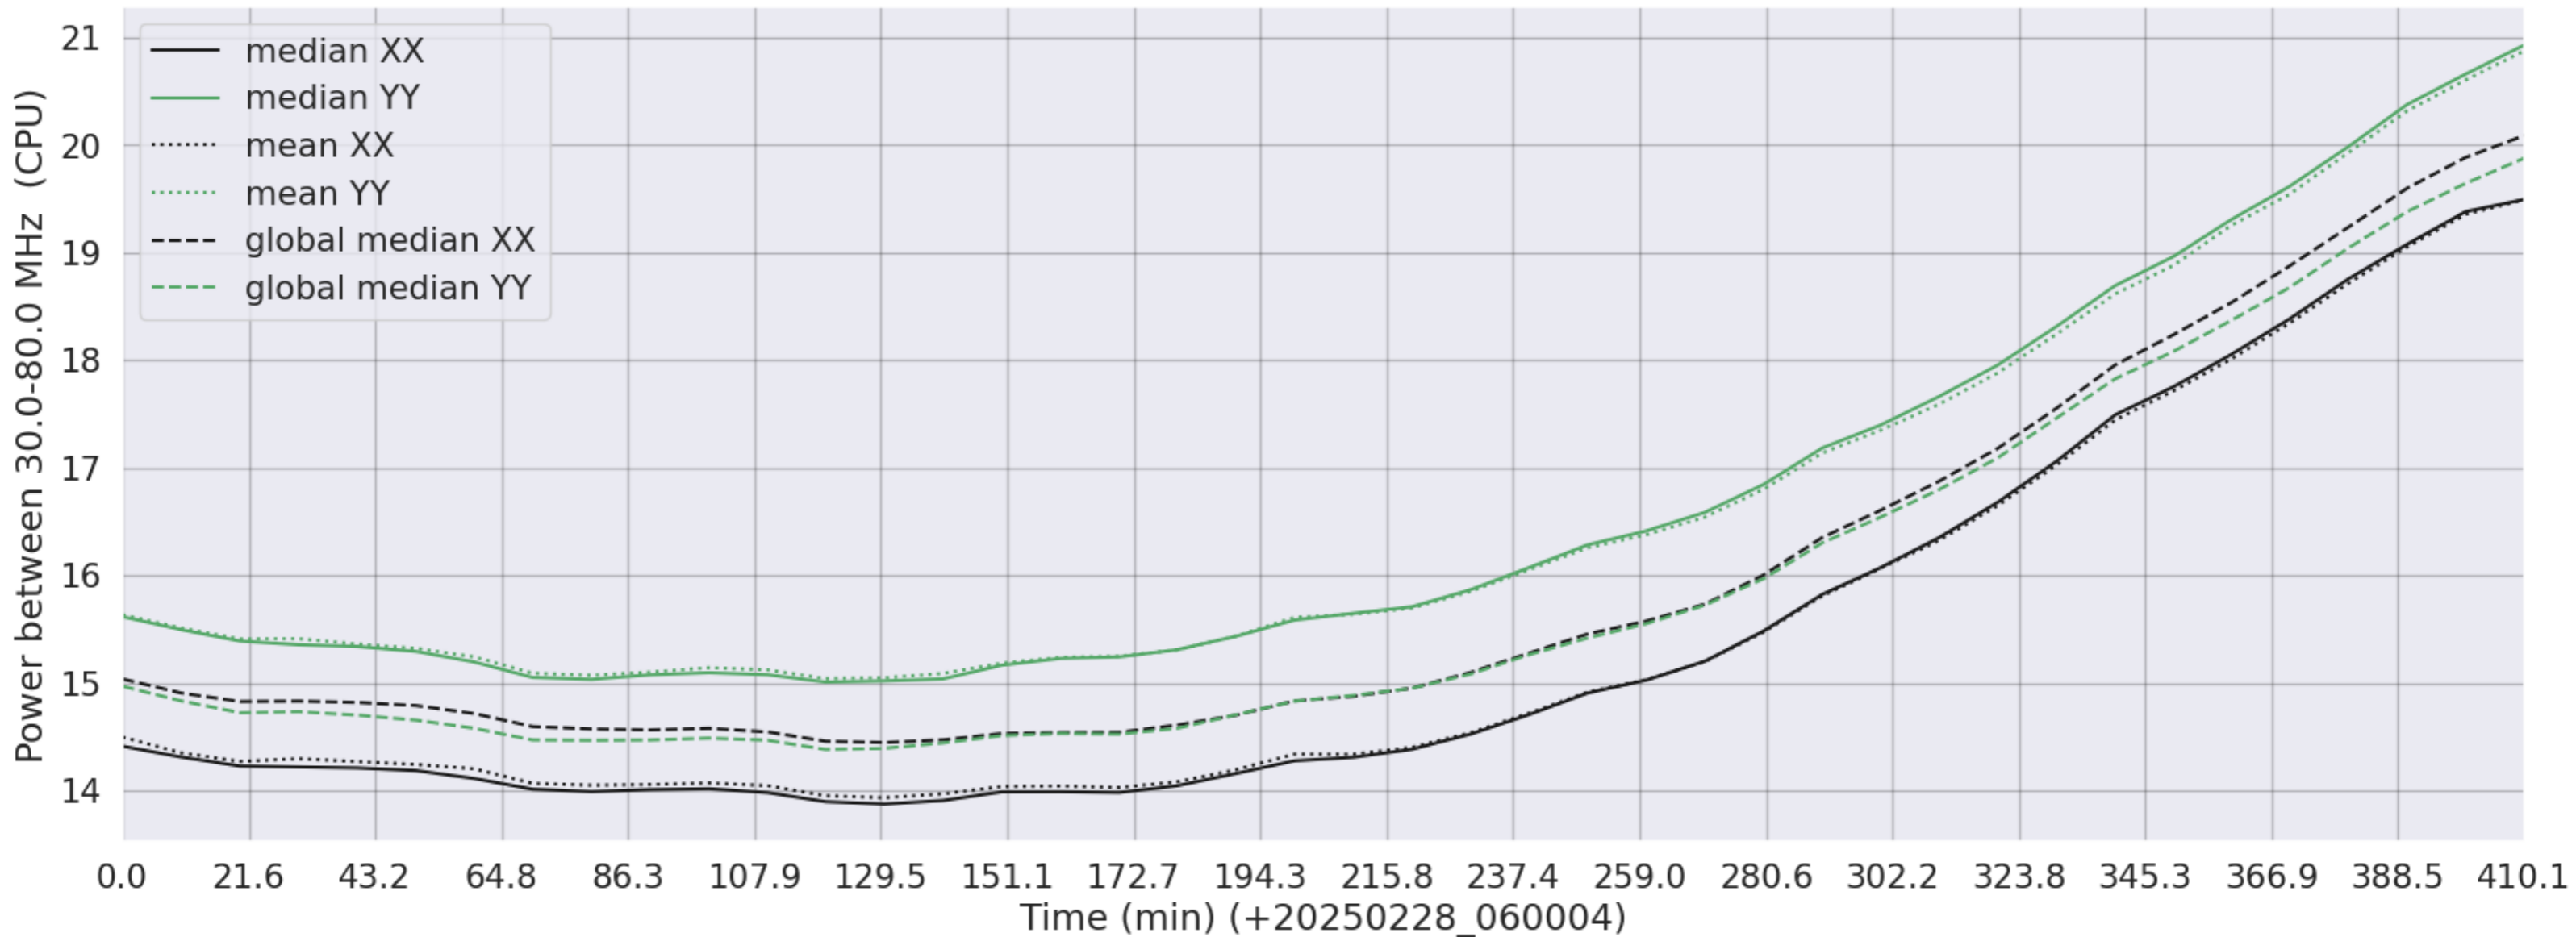

LWA045 - Correlator# 083 - XX FLAGS:Good - YY FLAGS:Good

LWA046 - Correlator# 082 - XX FLAGS:Good - YY FLAGS:Good