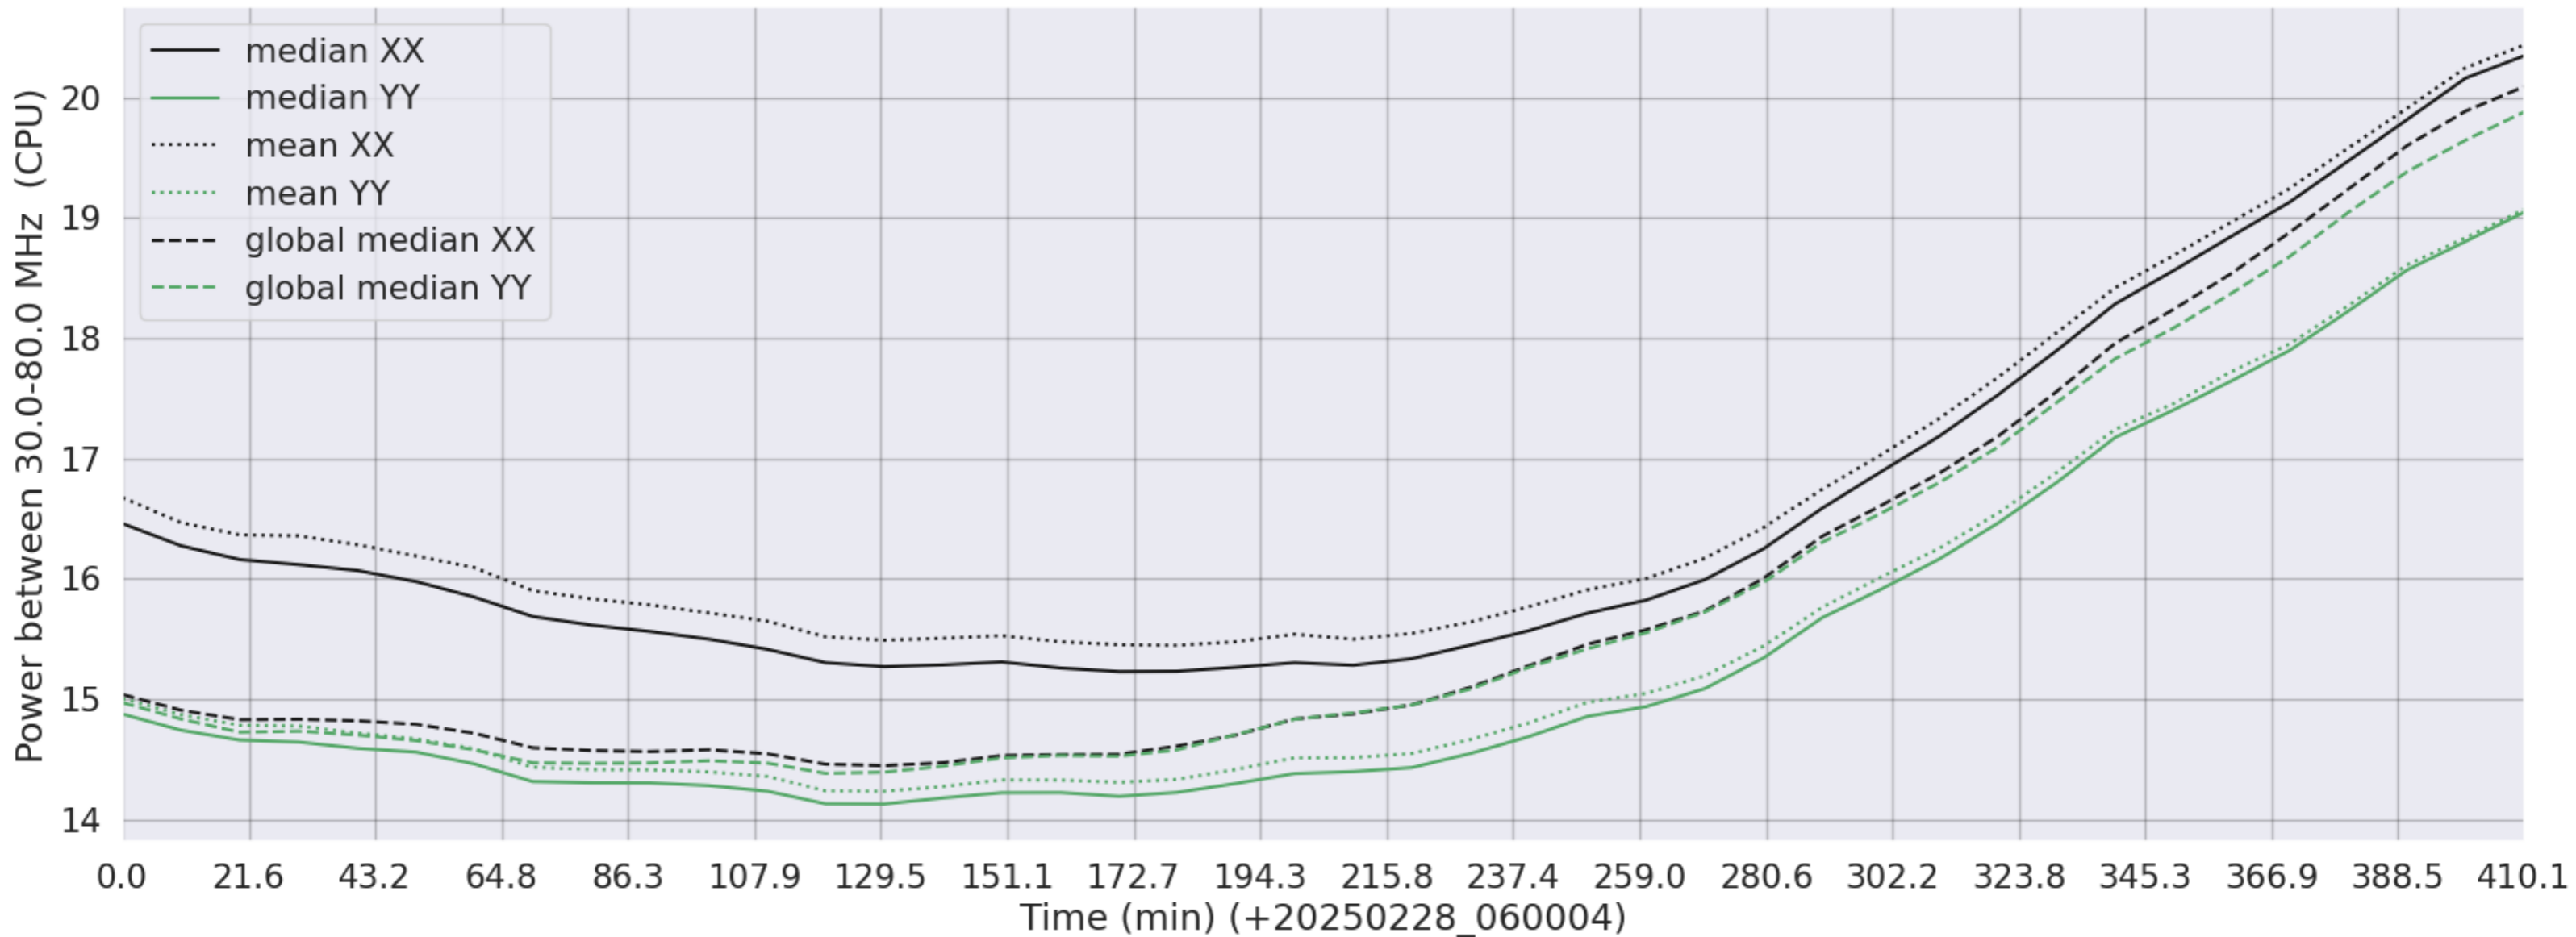

LWA077 - Correlator# 088 - XX FLAGS:Good - YY FLAGS:Good

LWA075 - Correlator# 089 - XX FLAGS:Good - YY FLAGS:Good

LWA275 - Correlator# 090 - XX FLAGS:Good - YY FLAGS:Good

LWA274 - Correlator# 091 - XX FLAGS:Good - YY FLAGS:Good