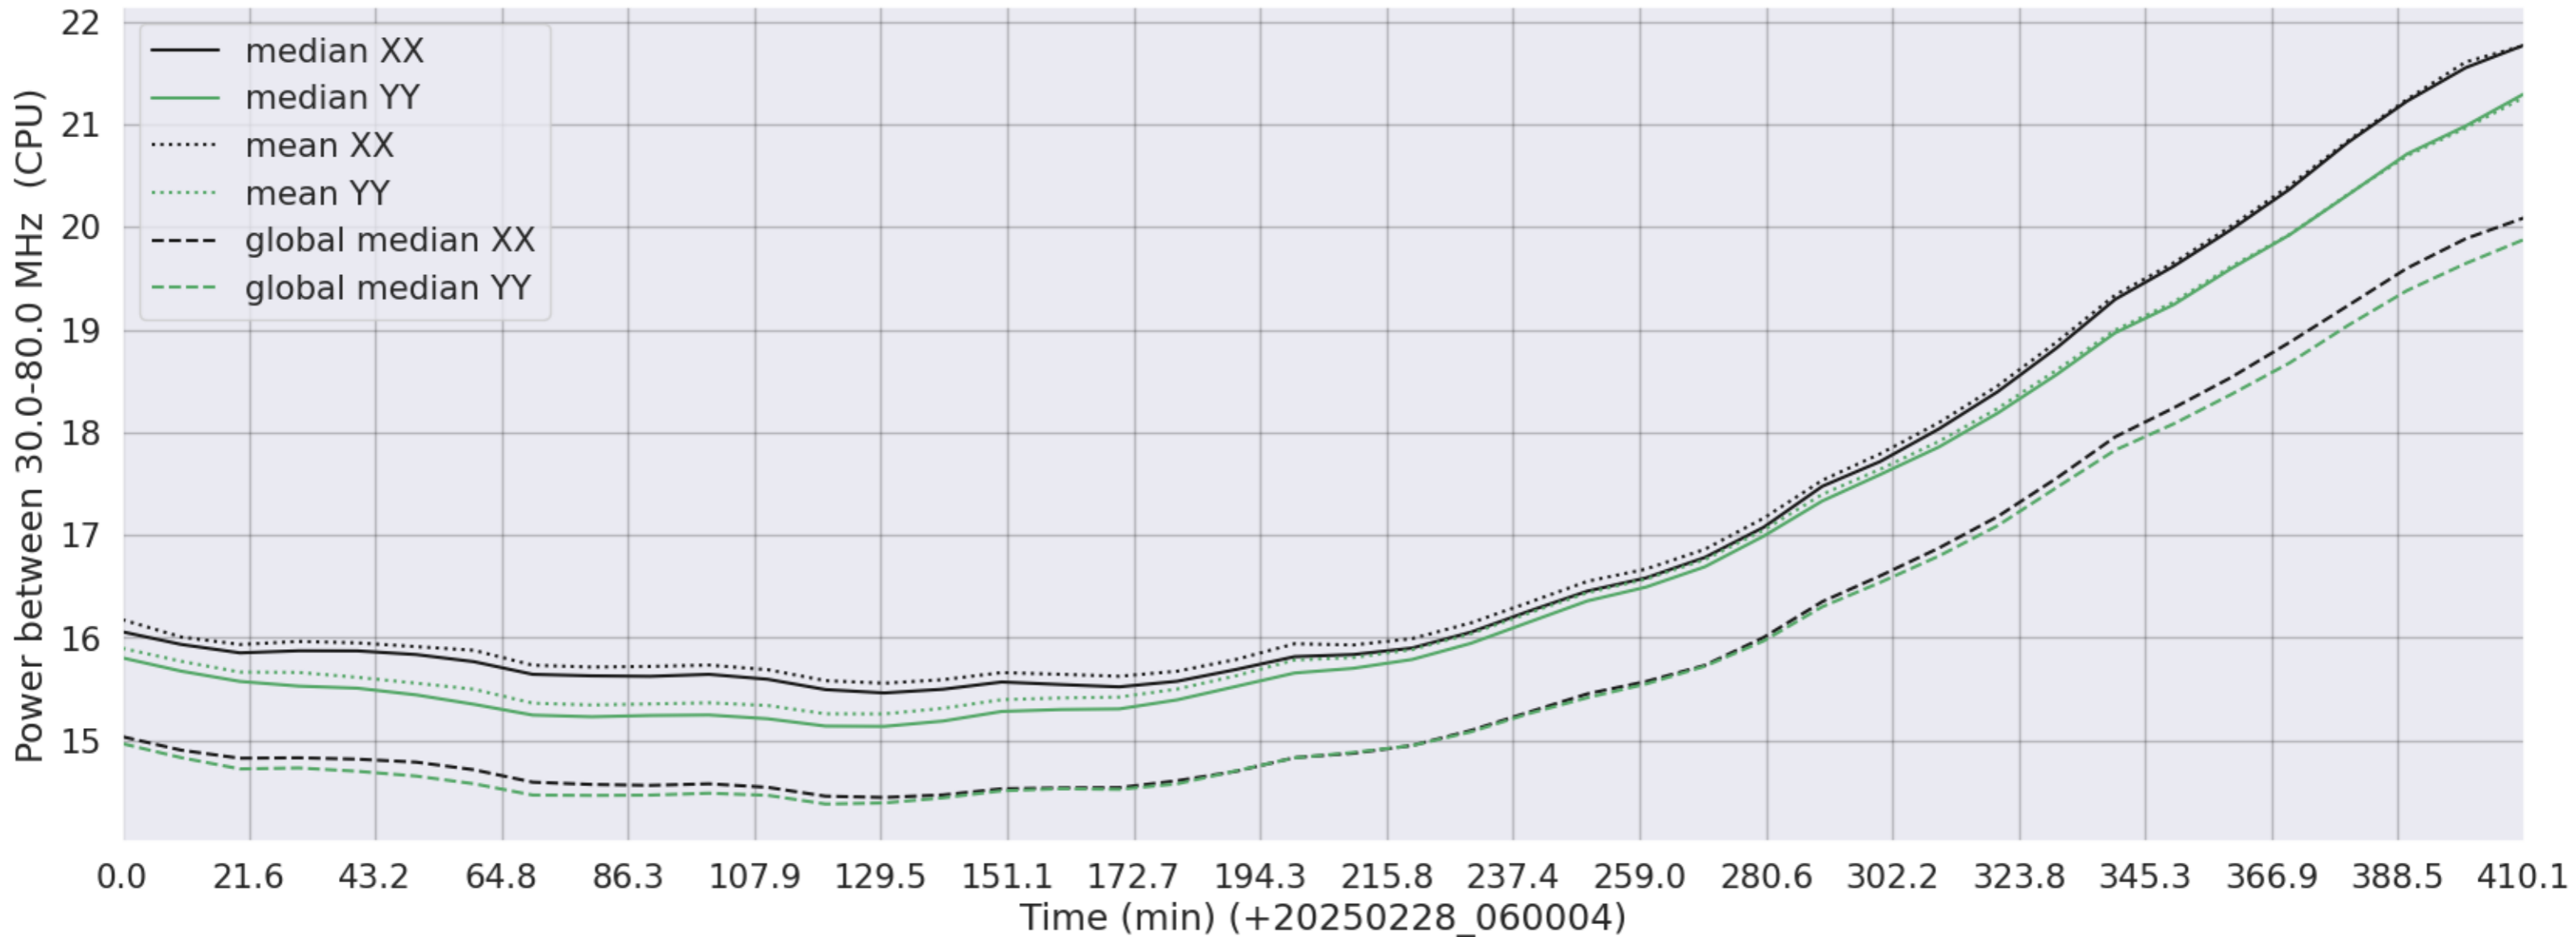

LWA019 - Correlator# 103 - XX FLAGS:Good - YY FLAGS:Good

LWA020 - Correlator# 102 - XX FLAGS:Good - YY FLAGS:Good