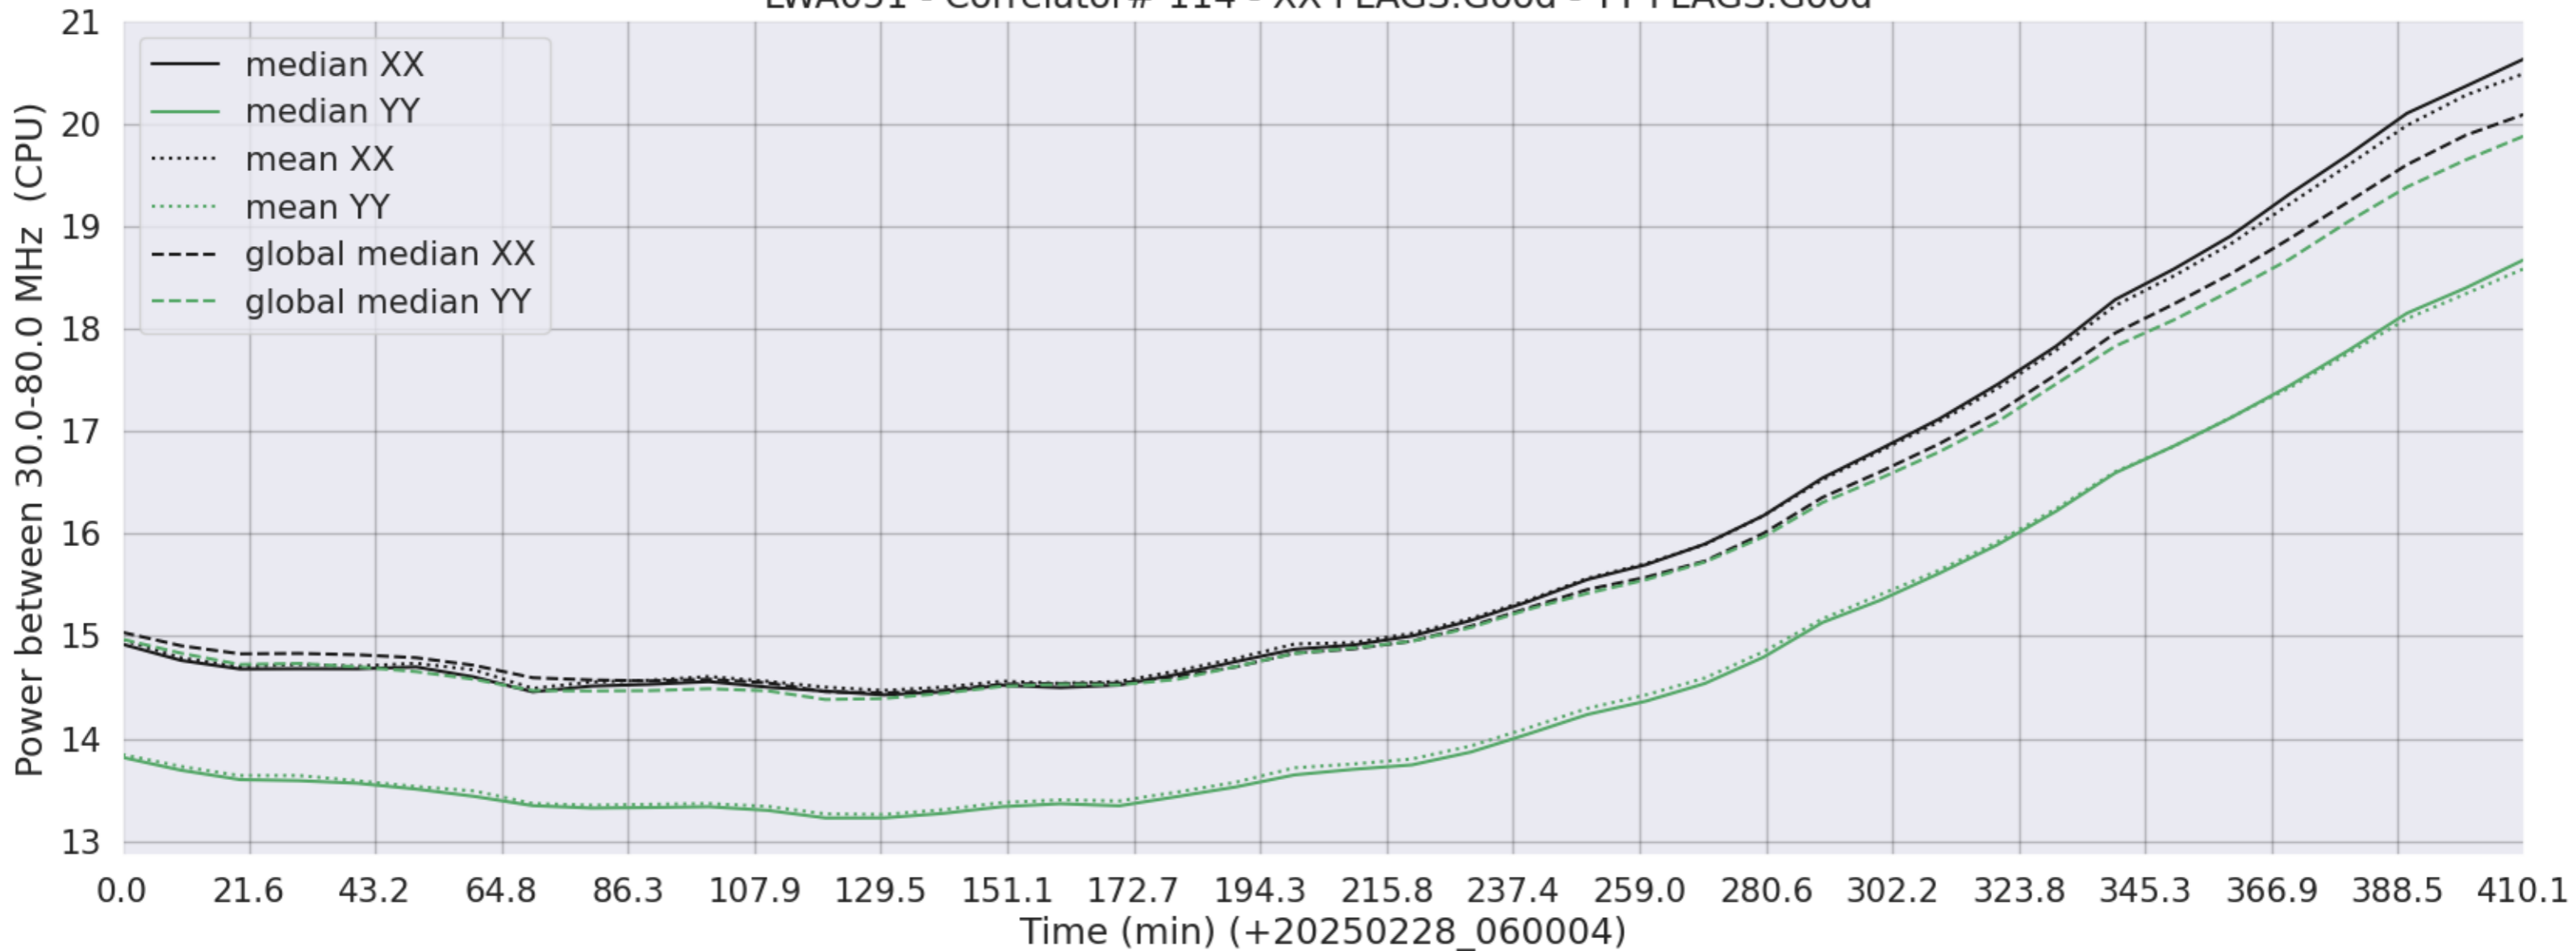

LWA050 - Correlator# 115 - XX FLAGS:Good - YY FLAGS:Good

LWA051 - Correlator# 114 - XX FLAGS:Good - YY FLAGS:Good