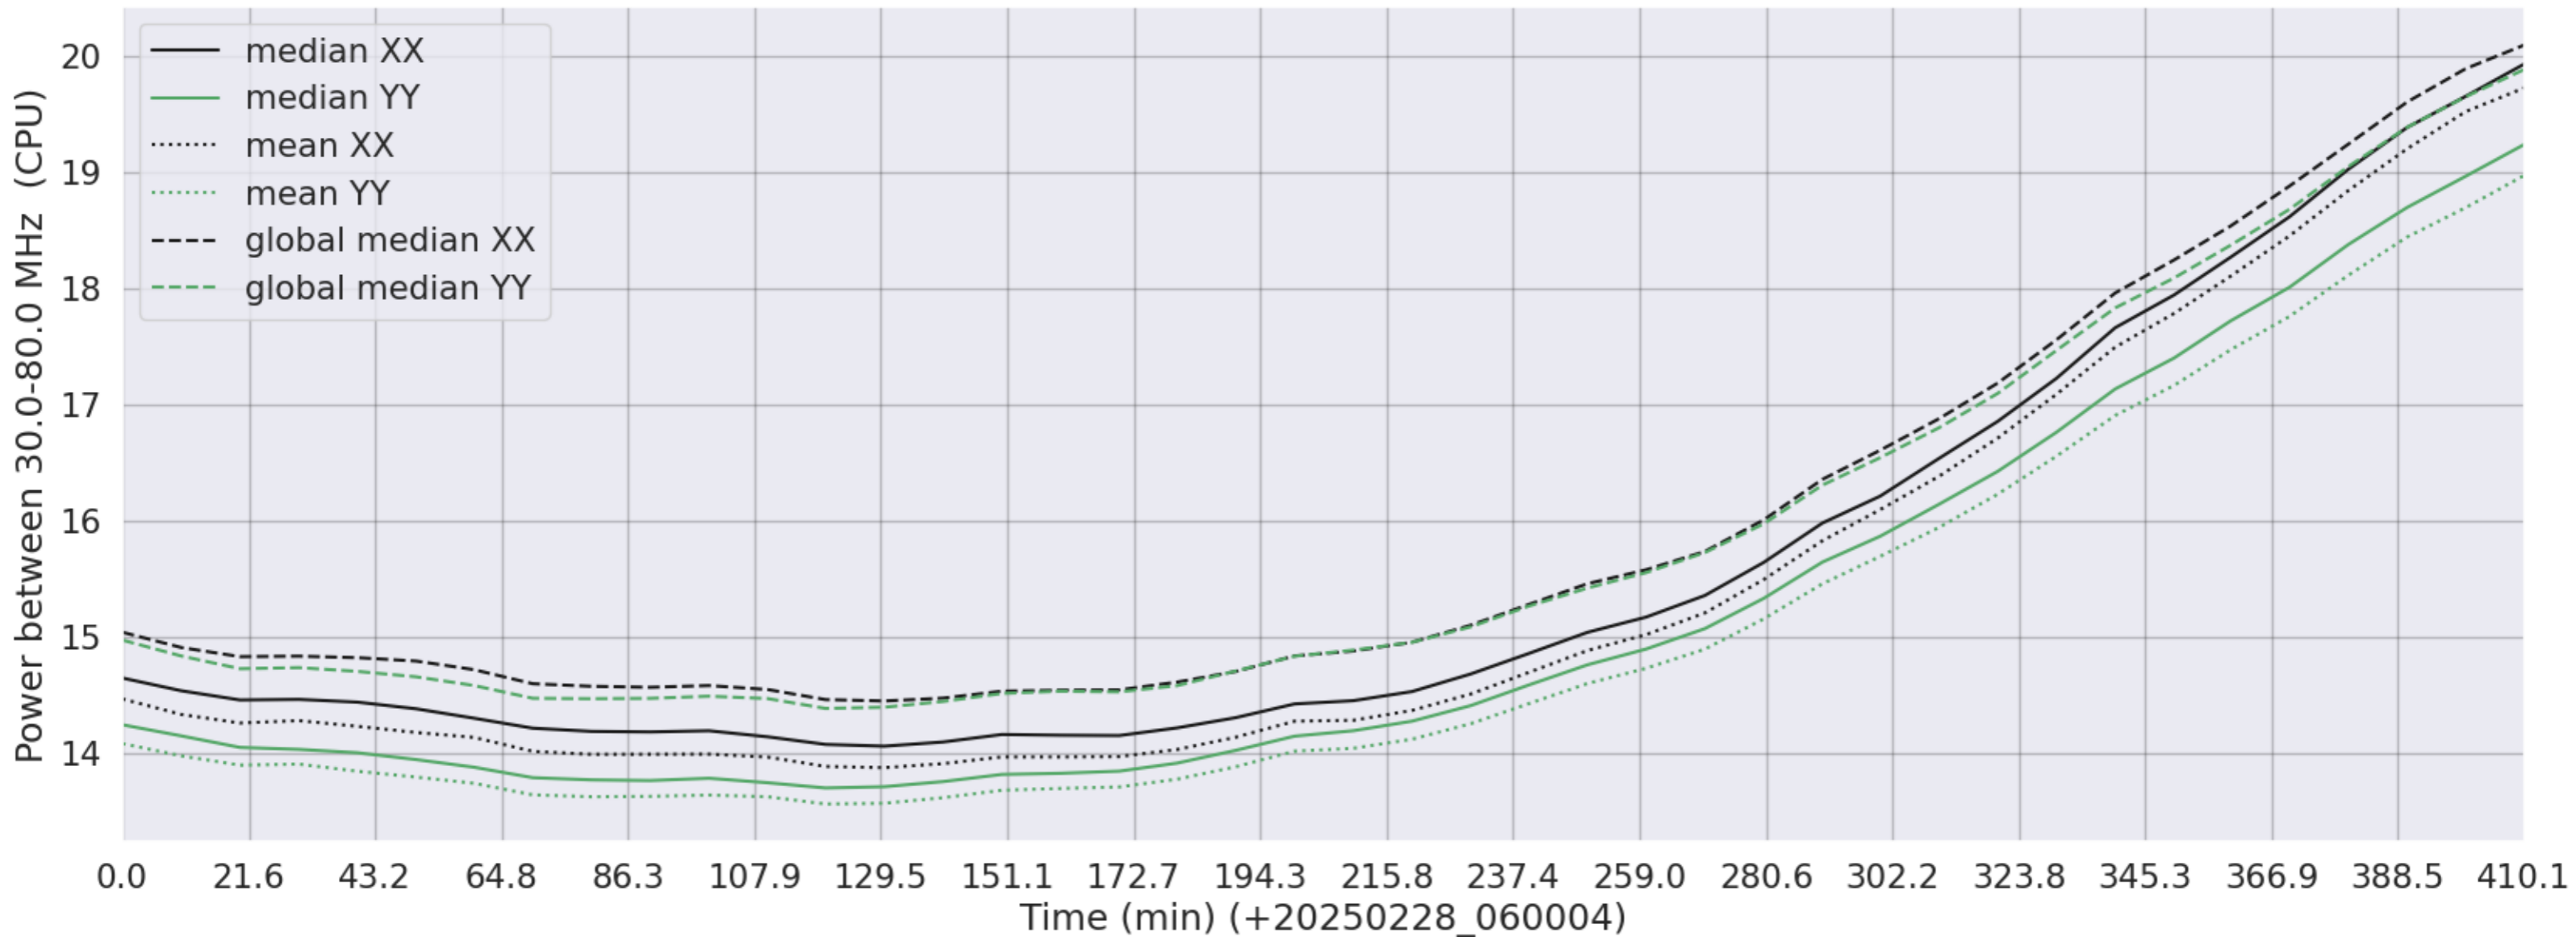

LWA125 - Correlator# 227 - XX FLAGS:Good - YY FLAGS:Good

LWA126 - Correlator# 226 - XX FLAGS:Good - YY FLAGS:Good