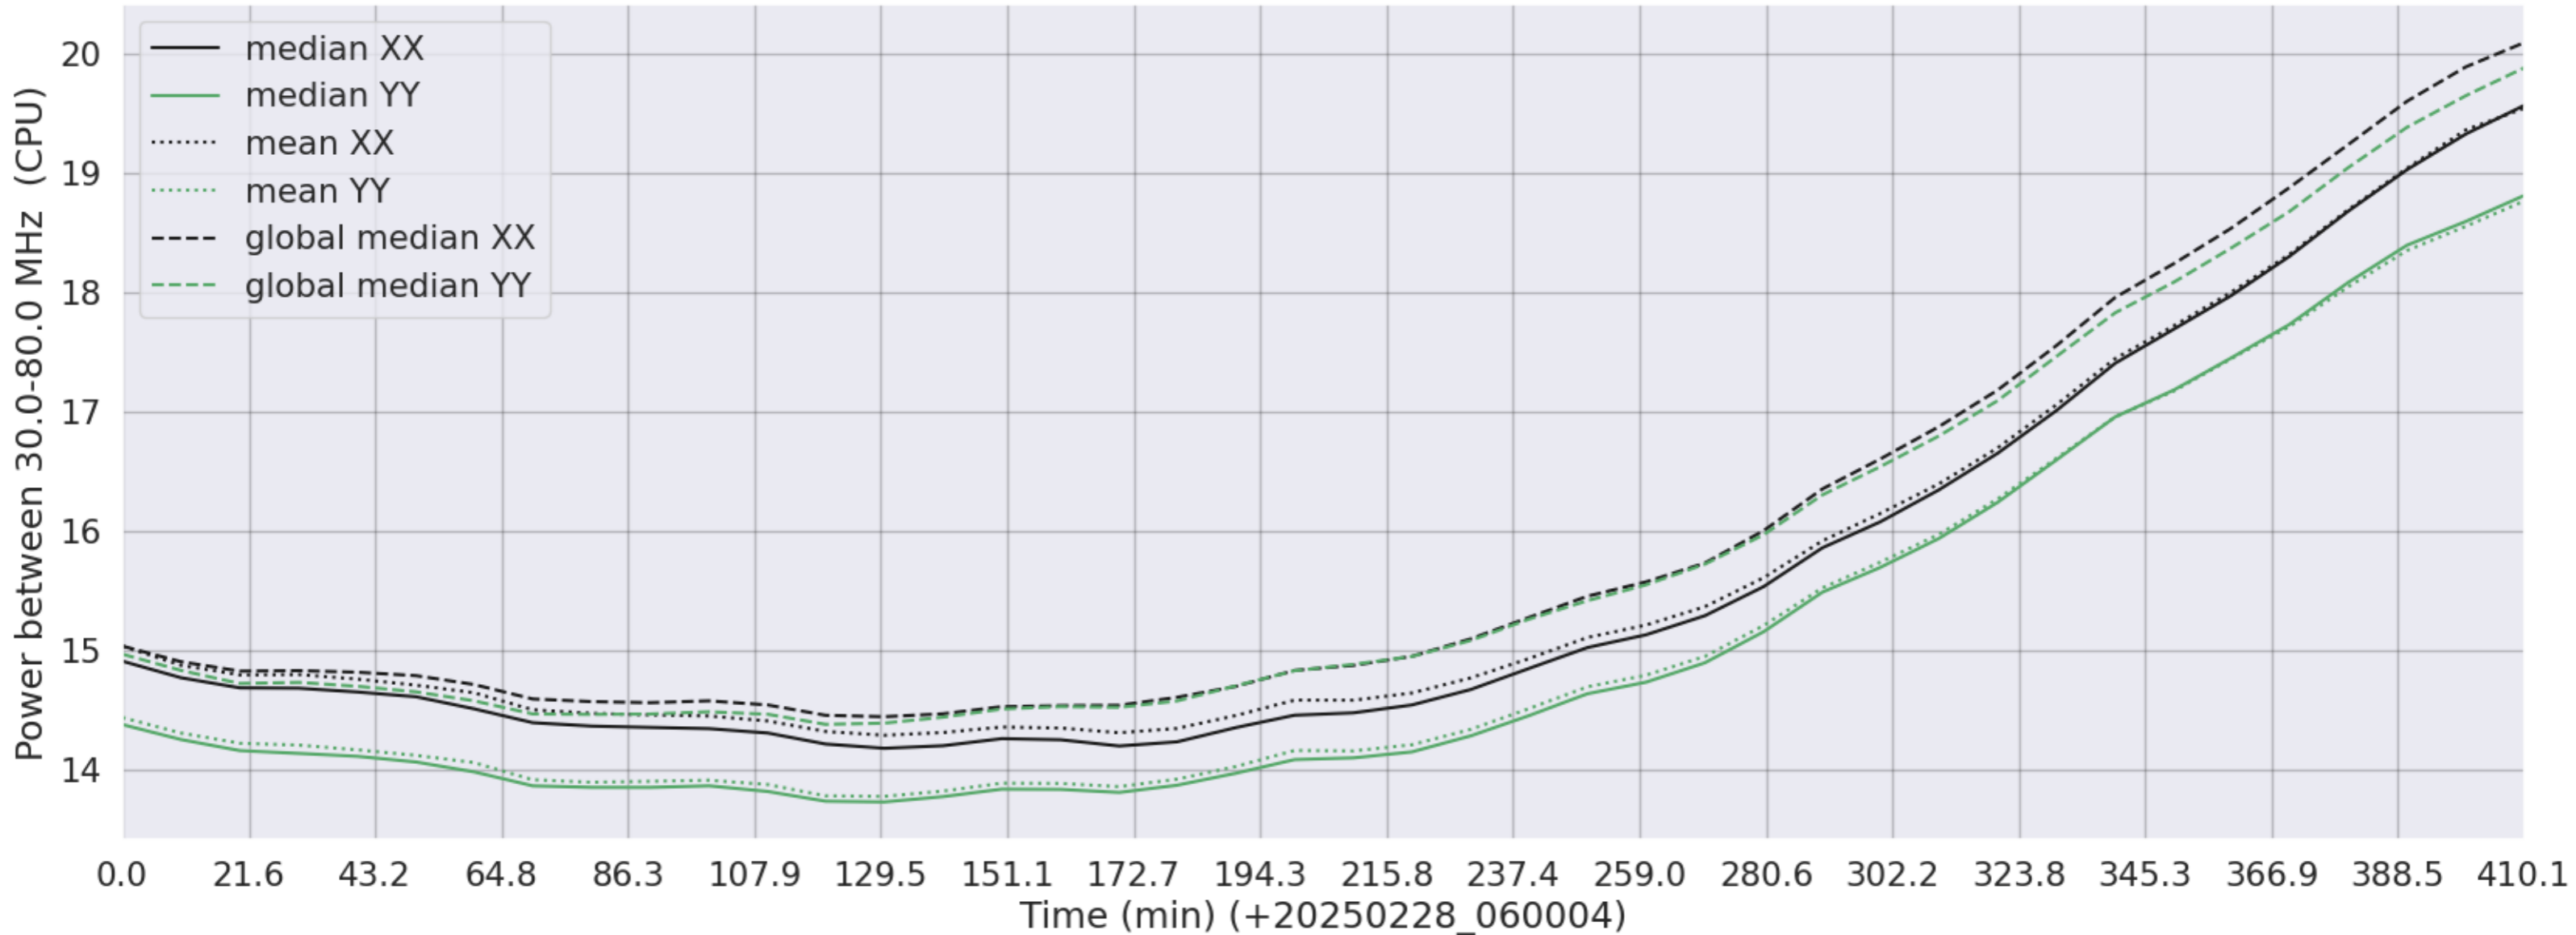

LWA105 - Correlator# 178 - XX FLAGS:Good - YY FLAGS:Good

LWA102 - Correlator# 177 - XX FLAGS:Good - YY FLAGS:BadSpecShape