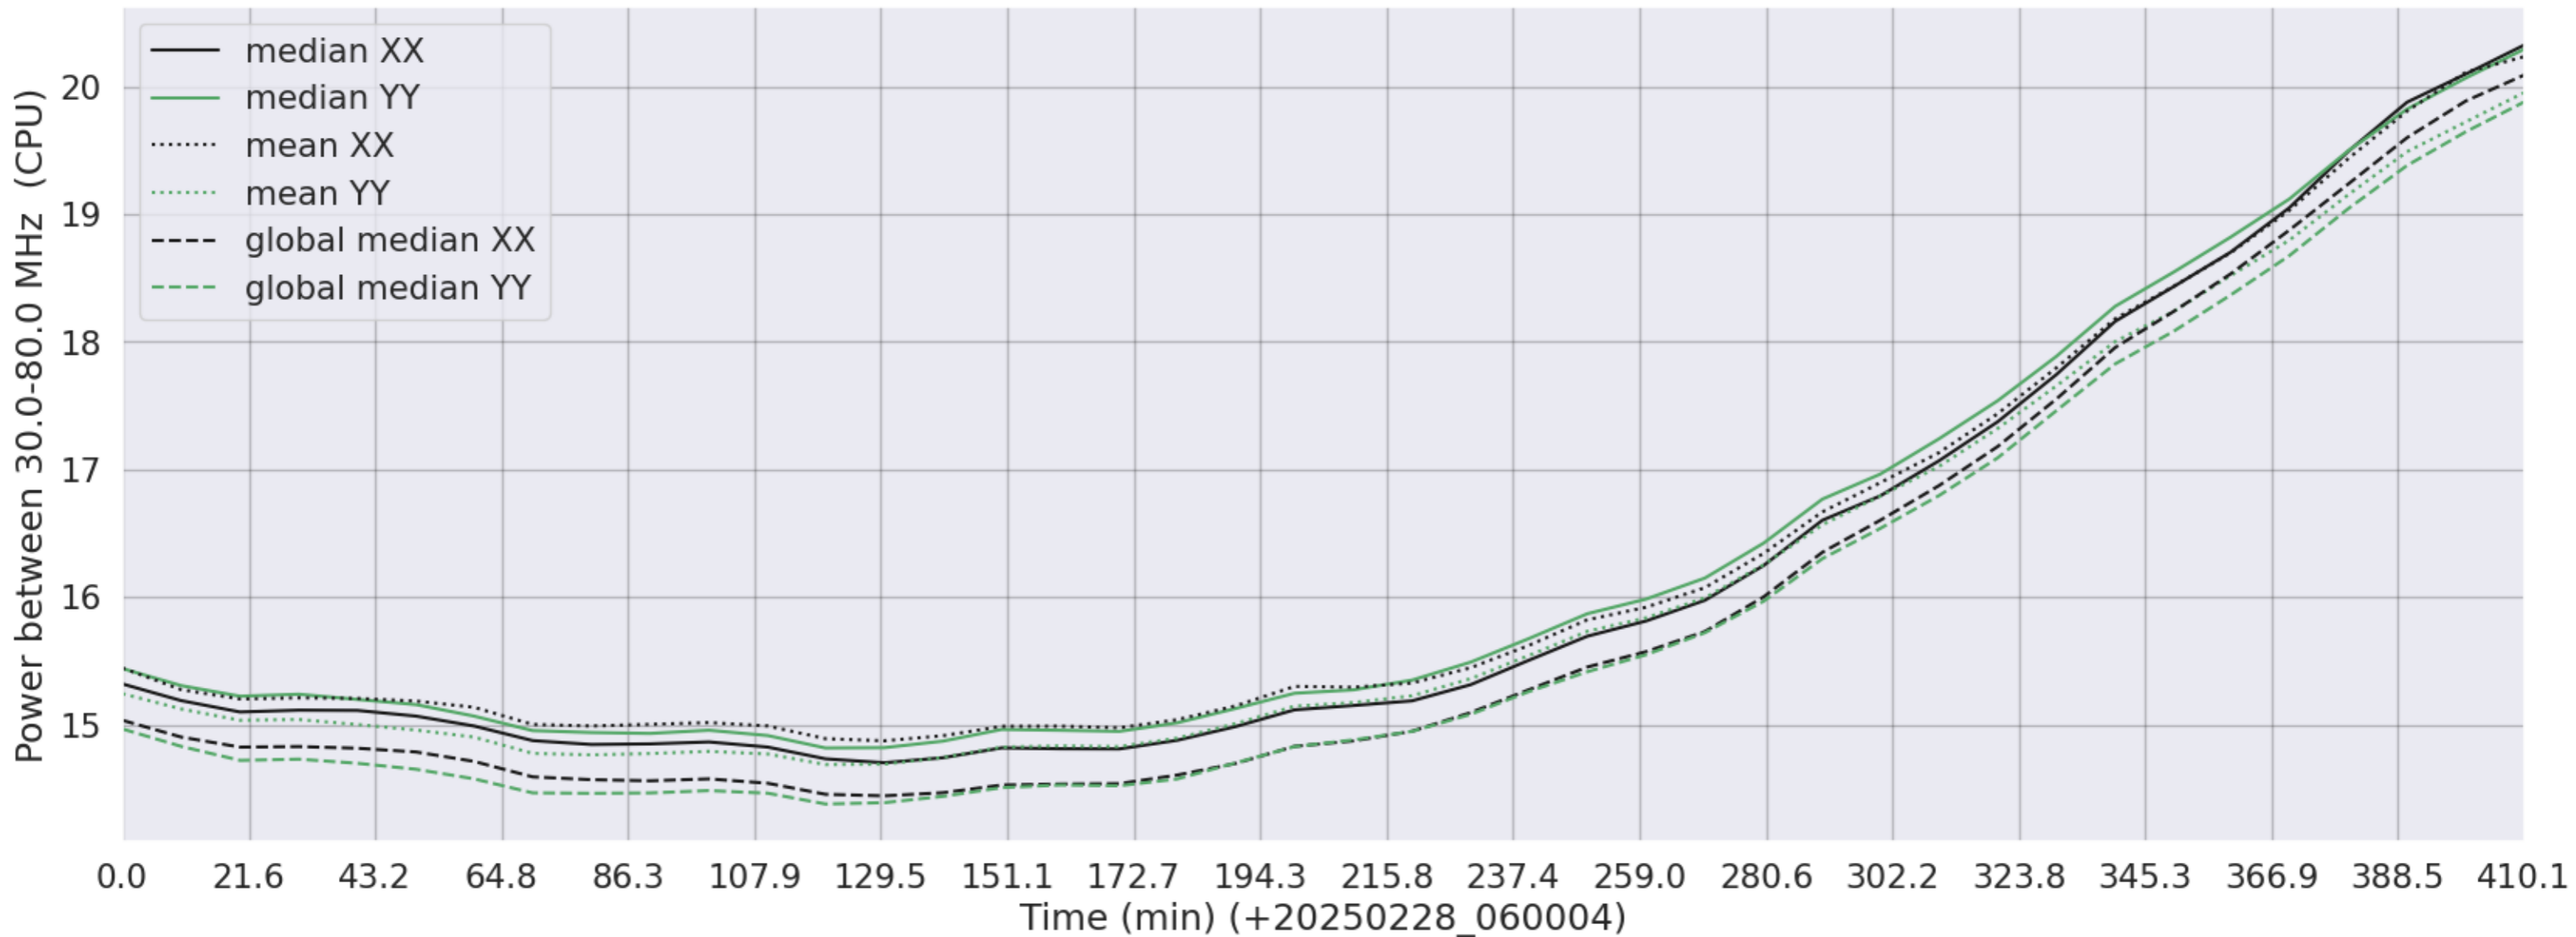

LWA165 - Correlator# 266 - XX FLAGS:Good - YY FLAGS:Good

LWA162 - Correlator# 265 - XX FLAGS:Good - YY FLAGS:Good