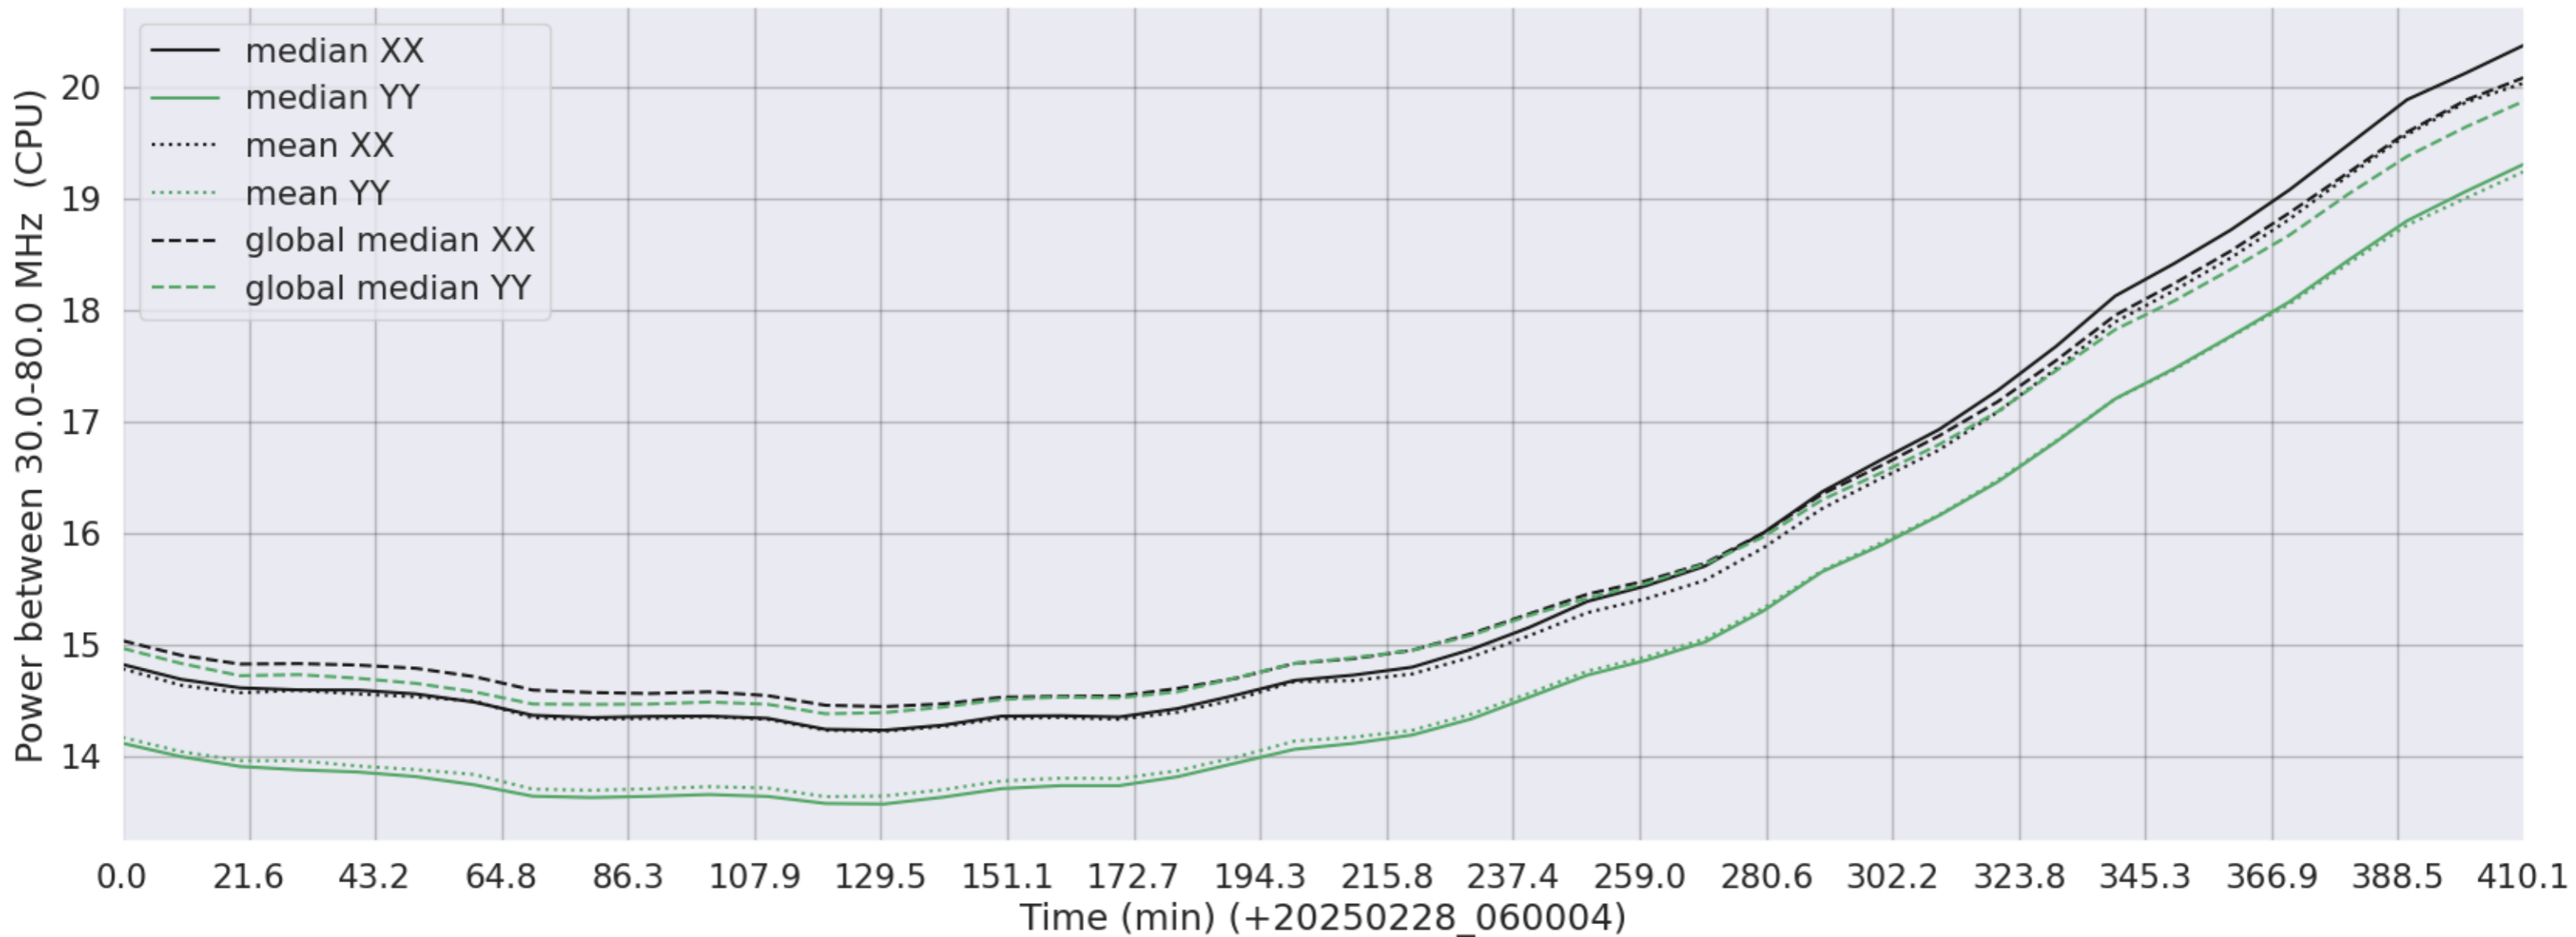

LWA245 - Correlator# 341 - XX FLAGS:BadSpecShape - YY FLAGS:Good

LWA246 - Correlator# 340 - XX FLAGS:Good - YY FLAGS:Good