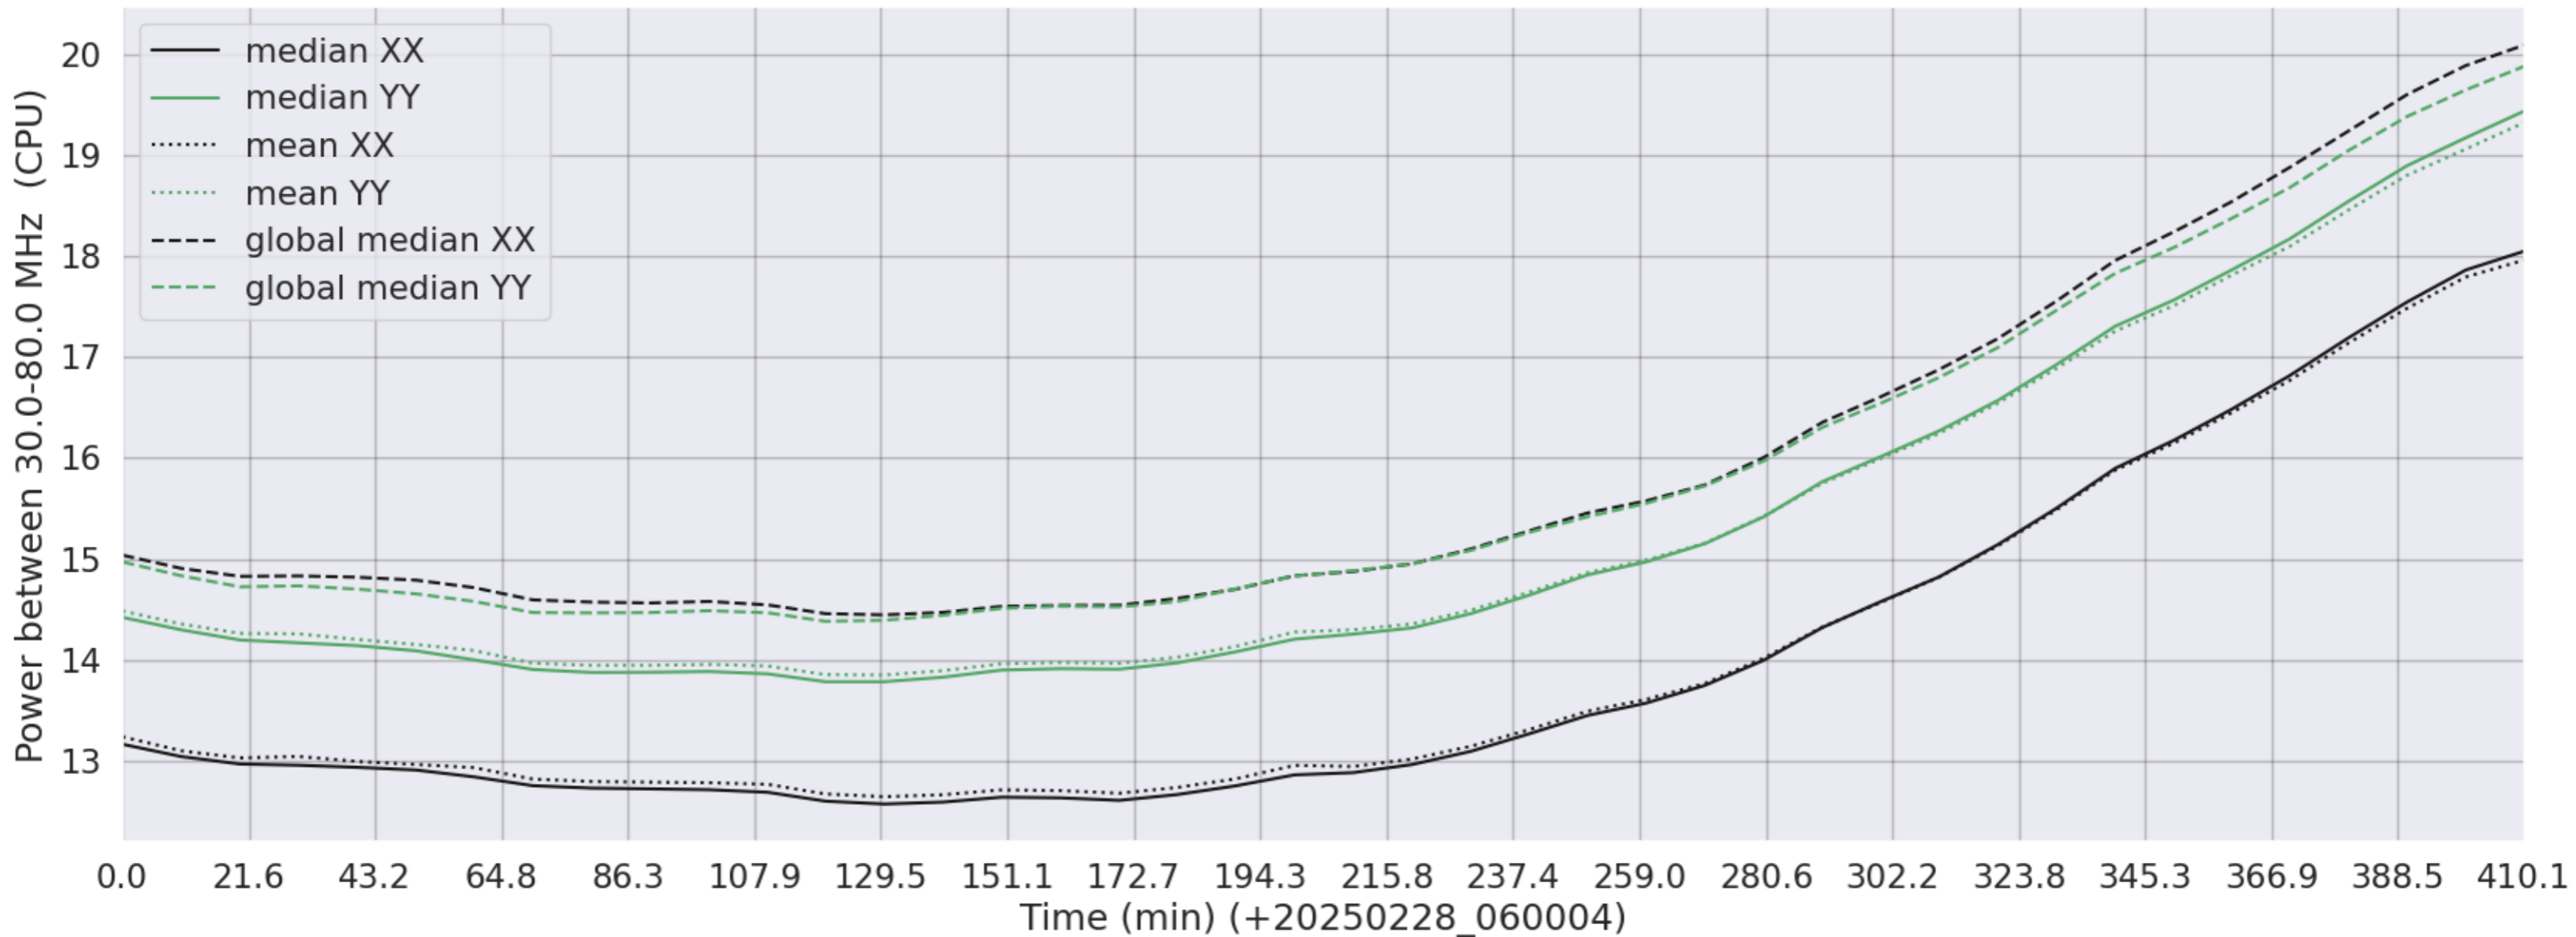

LWA324 - Correlator# 122 - XX FLAGS:Good - YY FLAGS:Good

LWA055 - Correlator# 121 - XX FLAGS:Good - YY FLAGS:Good