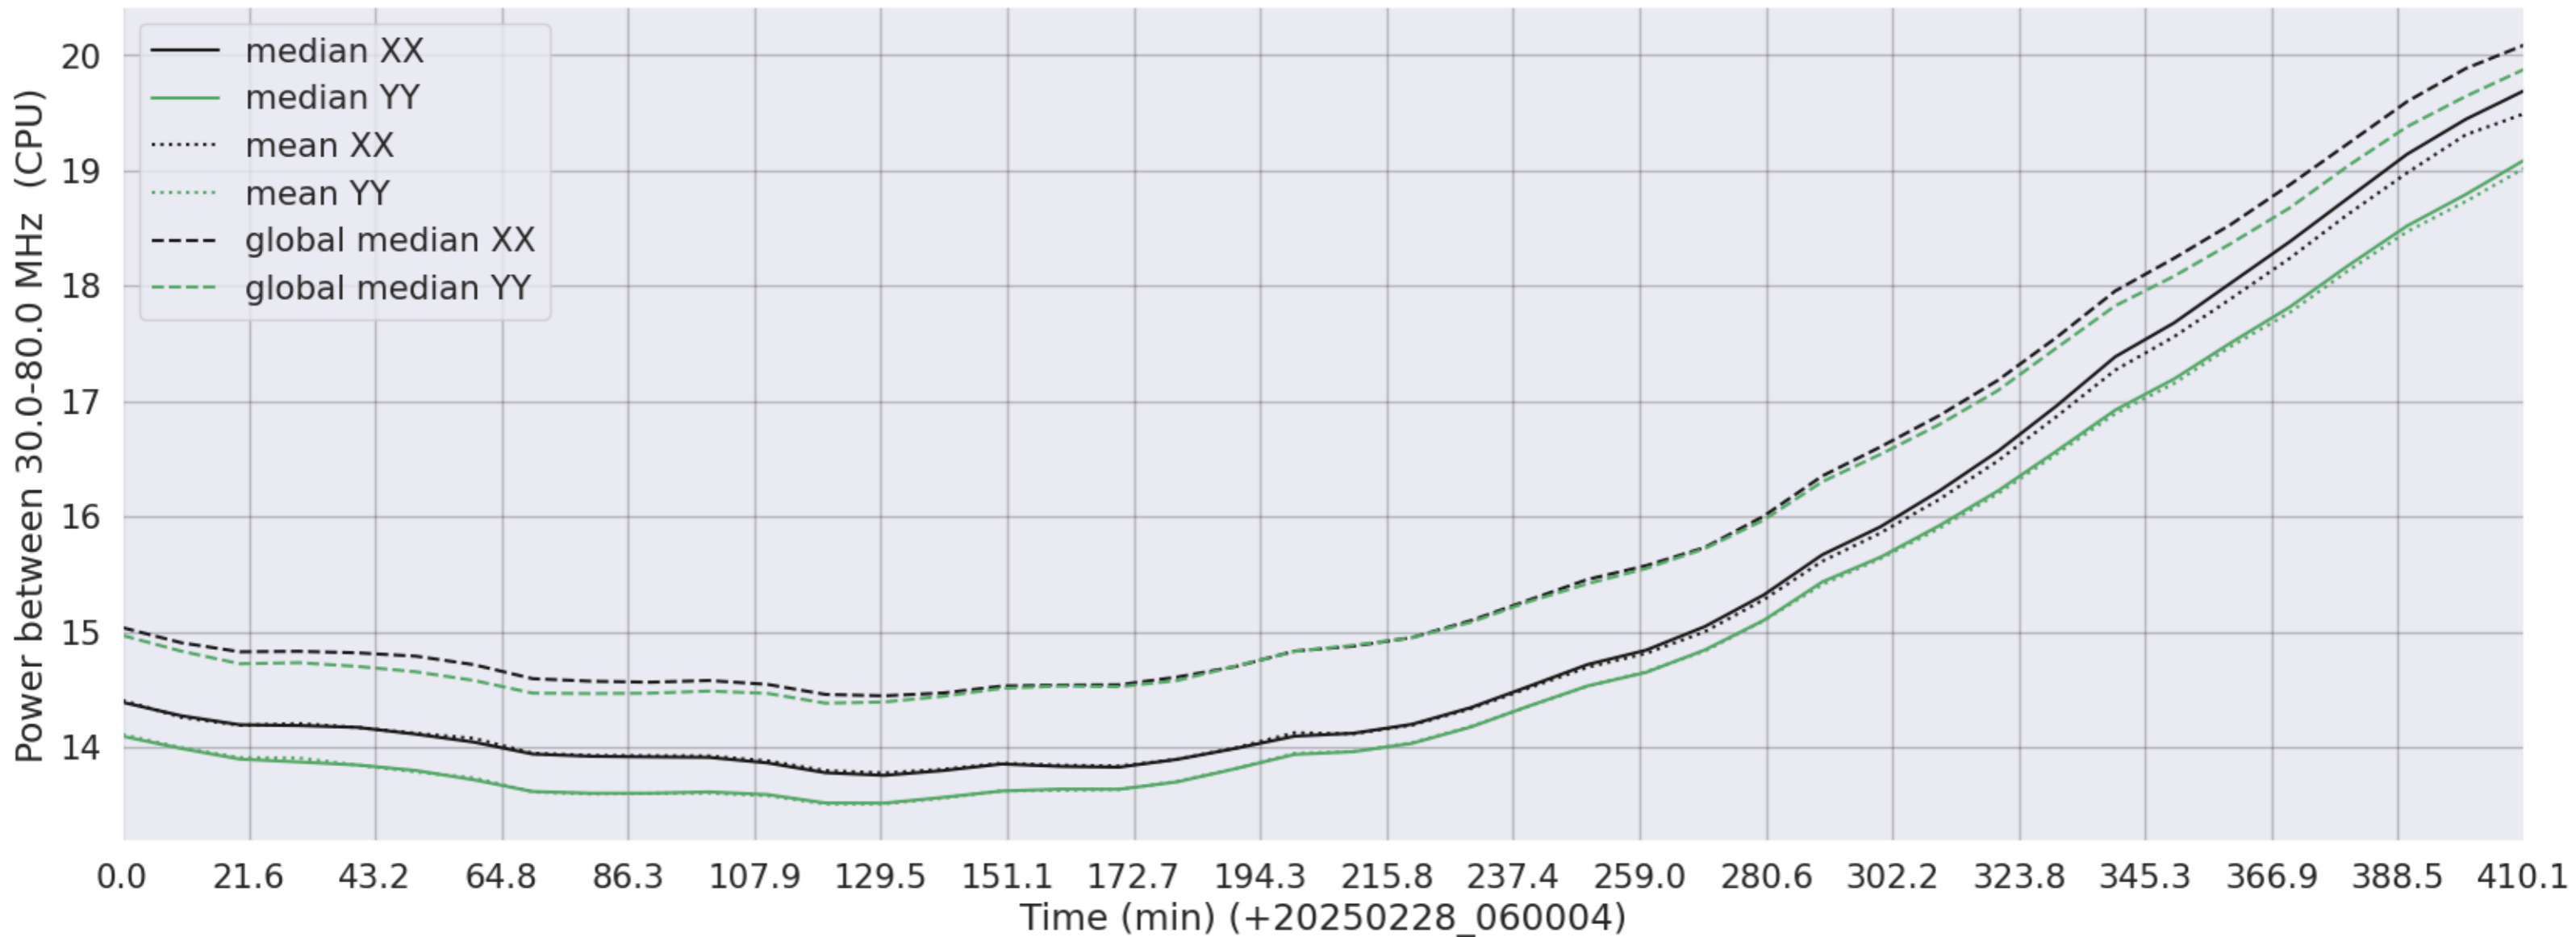

LWA032 - Correlator# 130 - XX FLAGS:Good - YY FLAGS:Good

LWA028 - Correlator# 129 - XX FLAGS:Good - YY FLAGS:Good