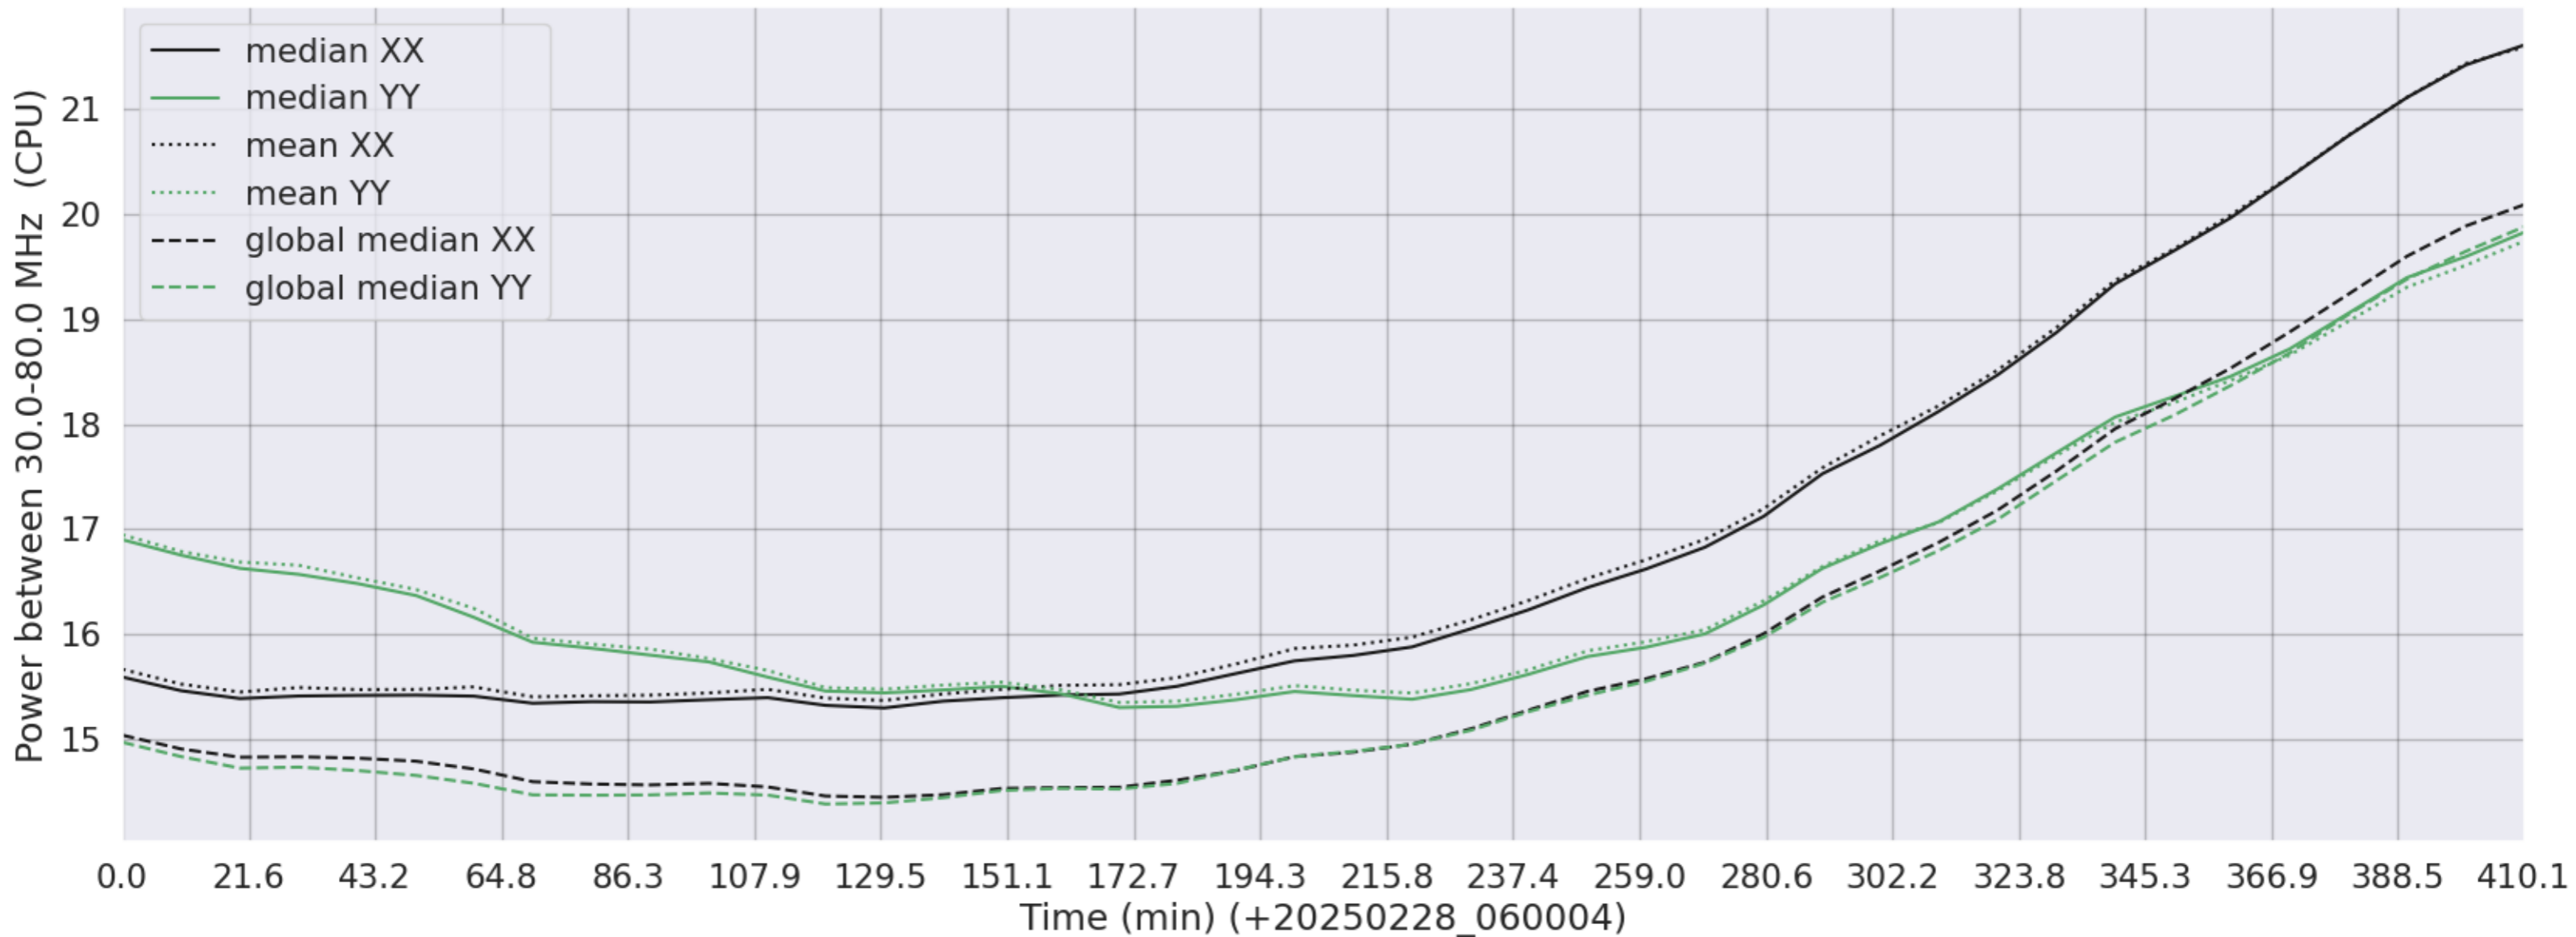

LWA287 - Correlator# 223 - XX FLAGS:Good - YY FLAGS:Good

LWA355 - Correlator# 222 - XX FLAGS:Good - YY FLAGS:Good