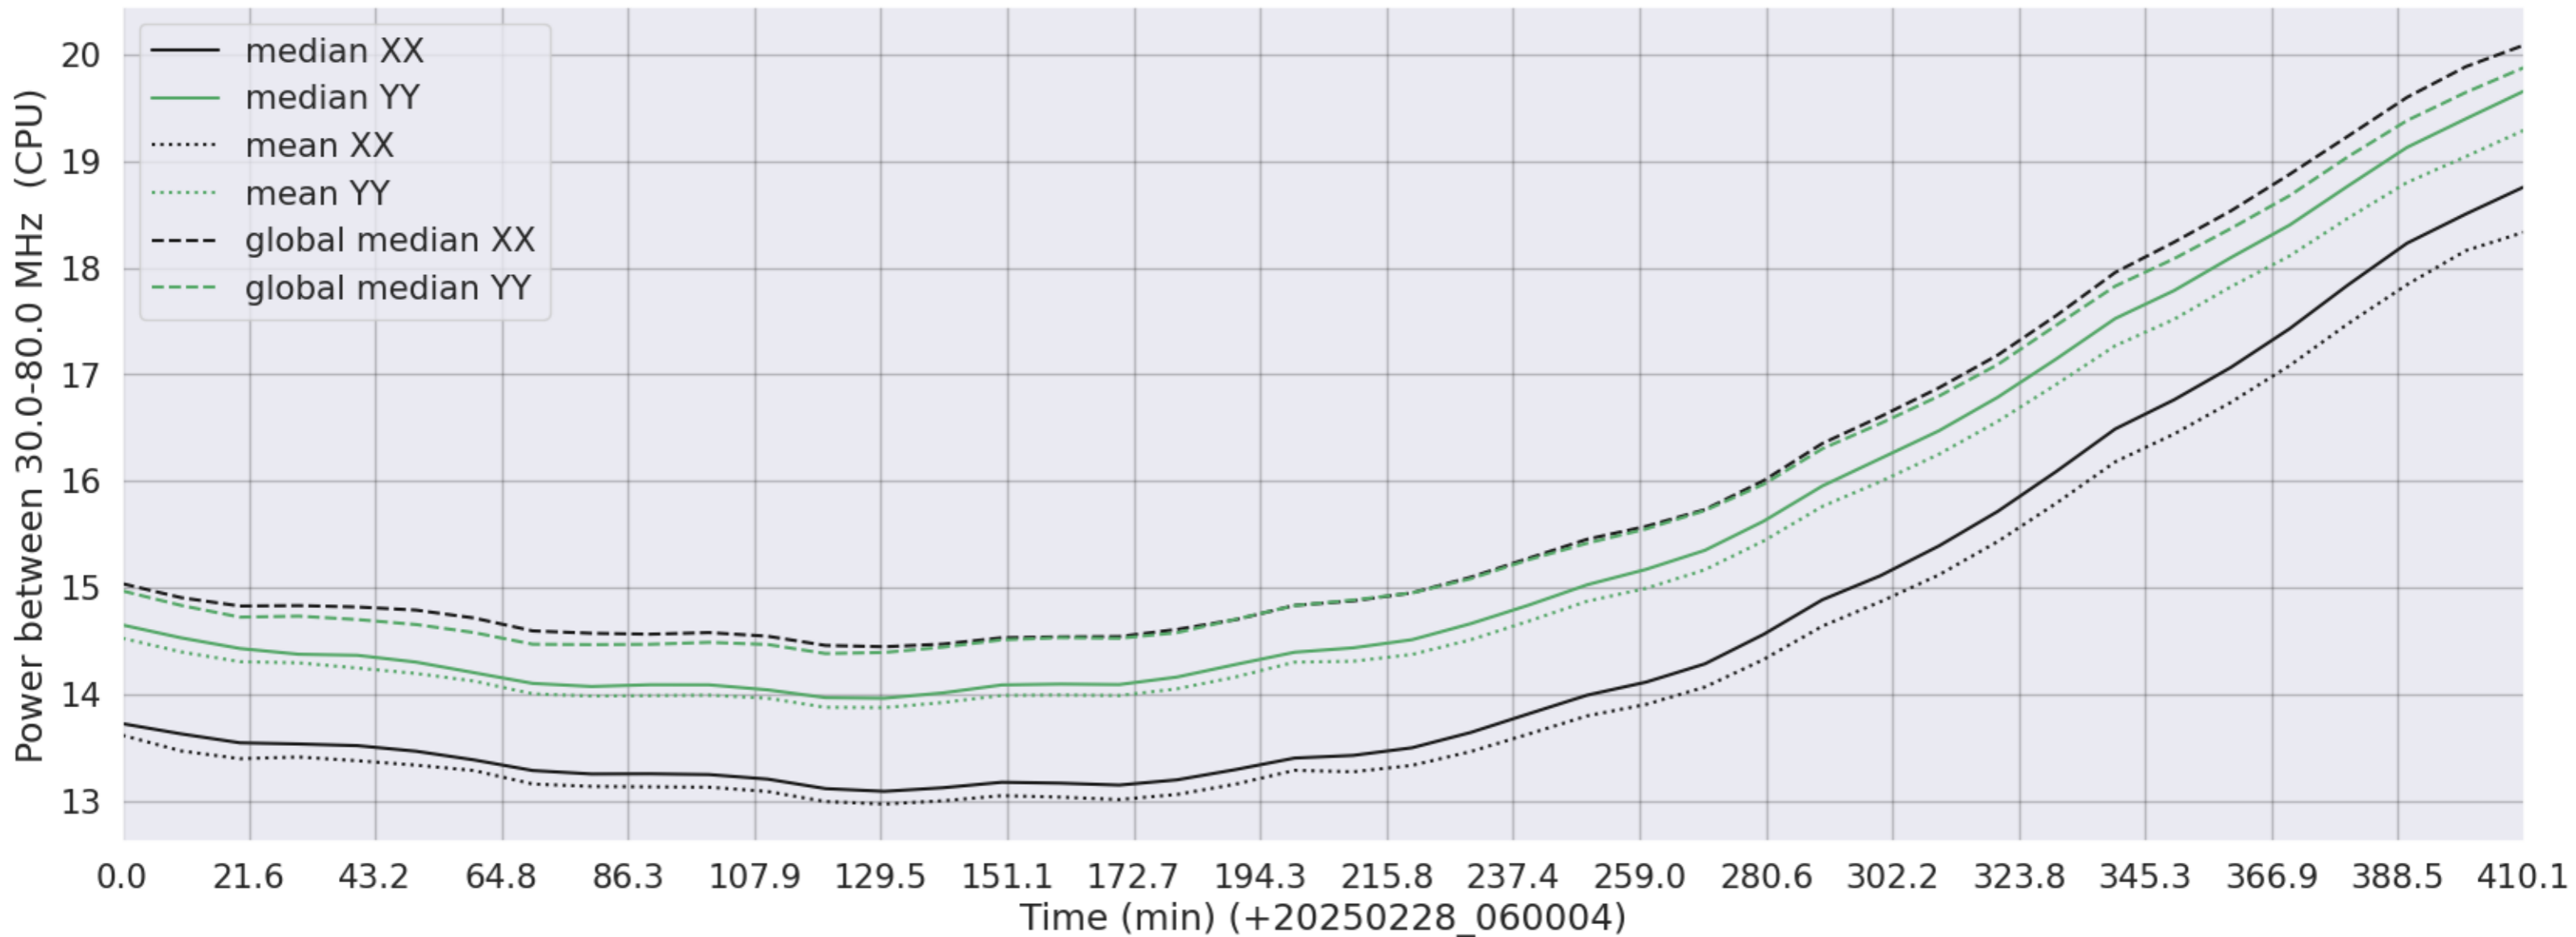

LWA056 - Correlator# 135 - XX FLAGS:Good - YY FLAGS:Good

LWA057 - Correlator# 134 - XX FLAGS:Good - YY FLAGS:Good