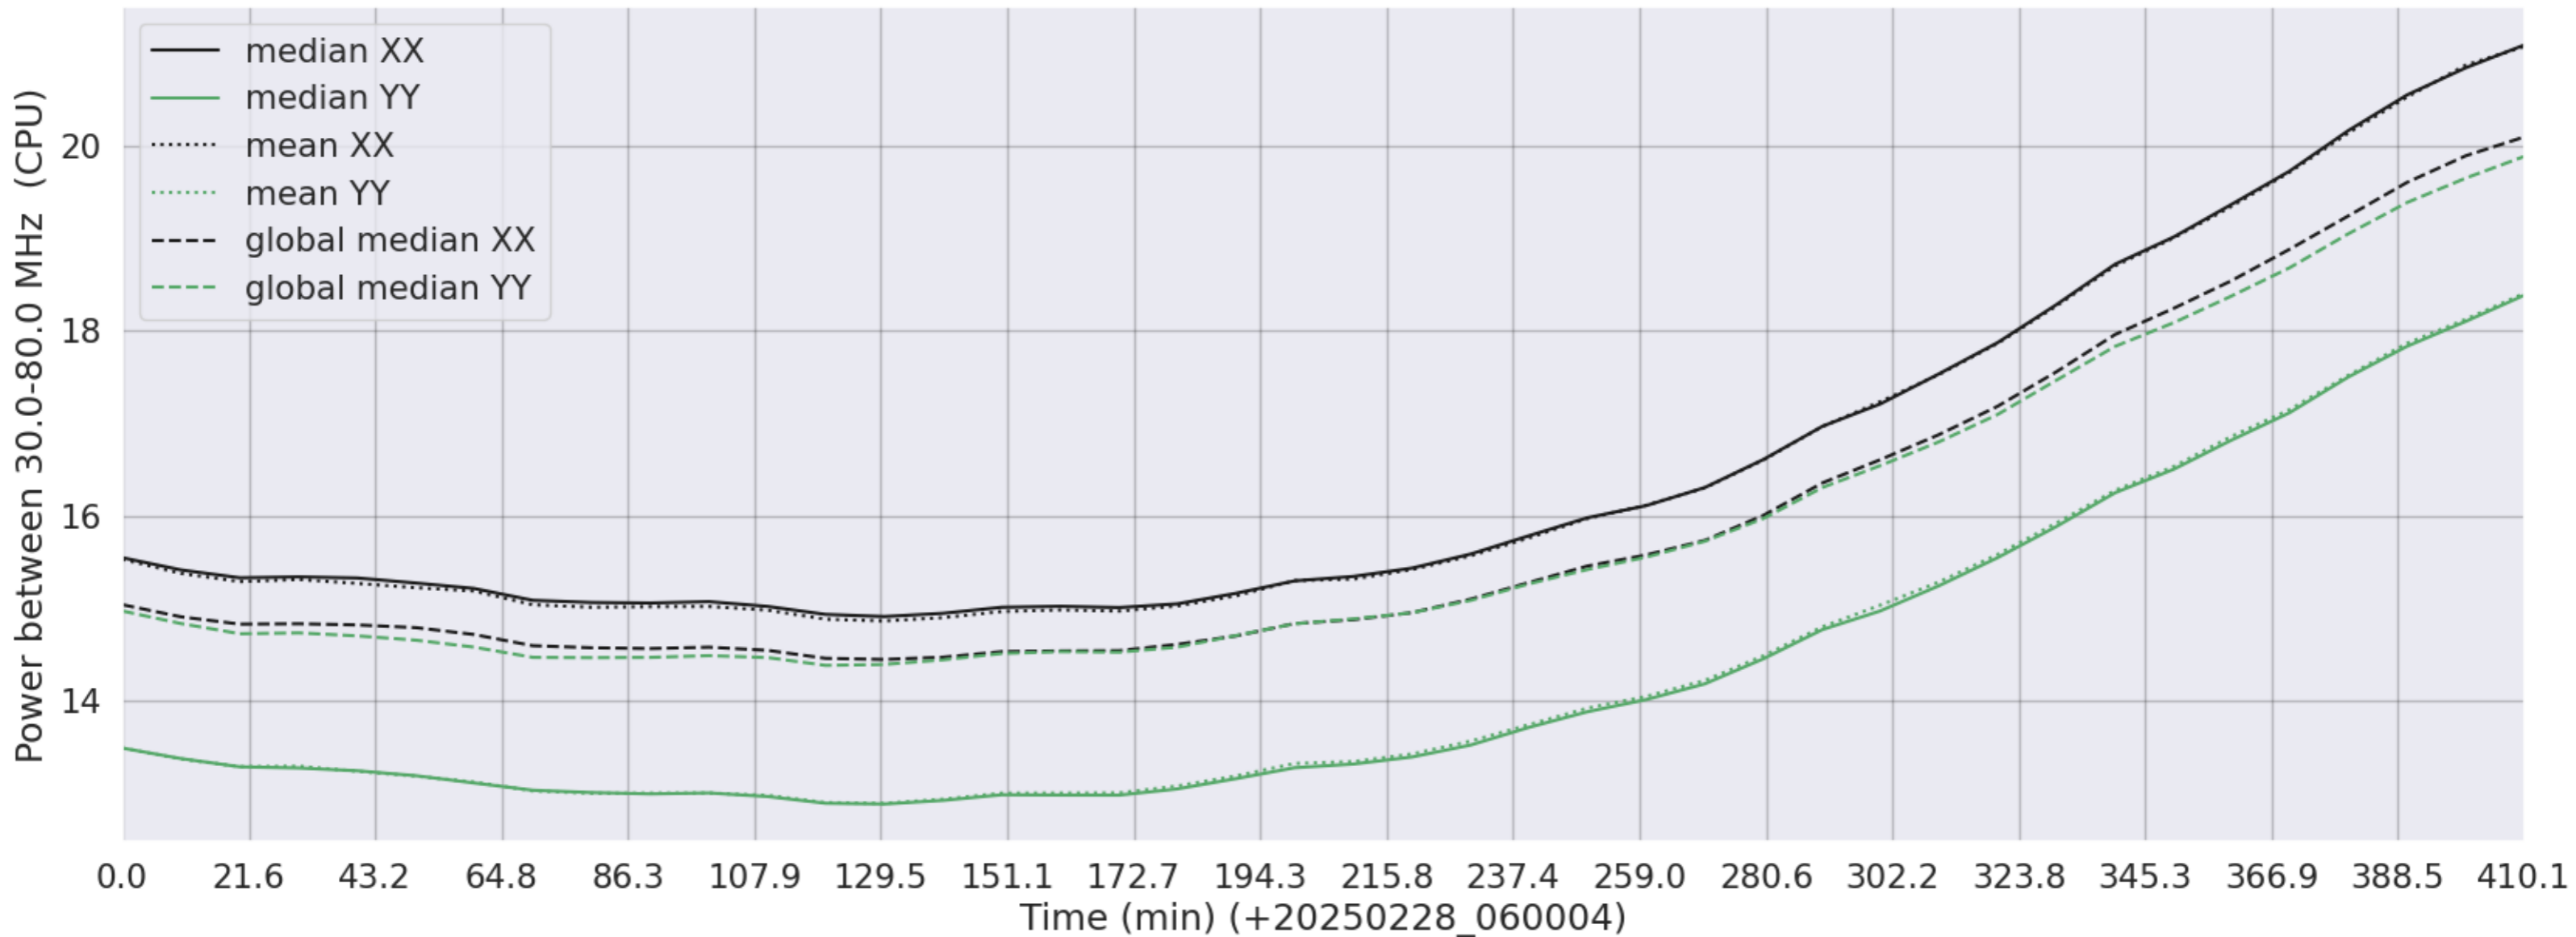

LWA094 - Correlator# 151 - XX FLAGS:Good - YY FLAGS:Good

LWA095 - Correlator# 150 - XX FLAGS:Good - YY FLAGS:Good