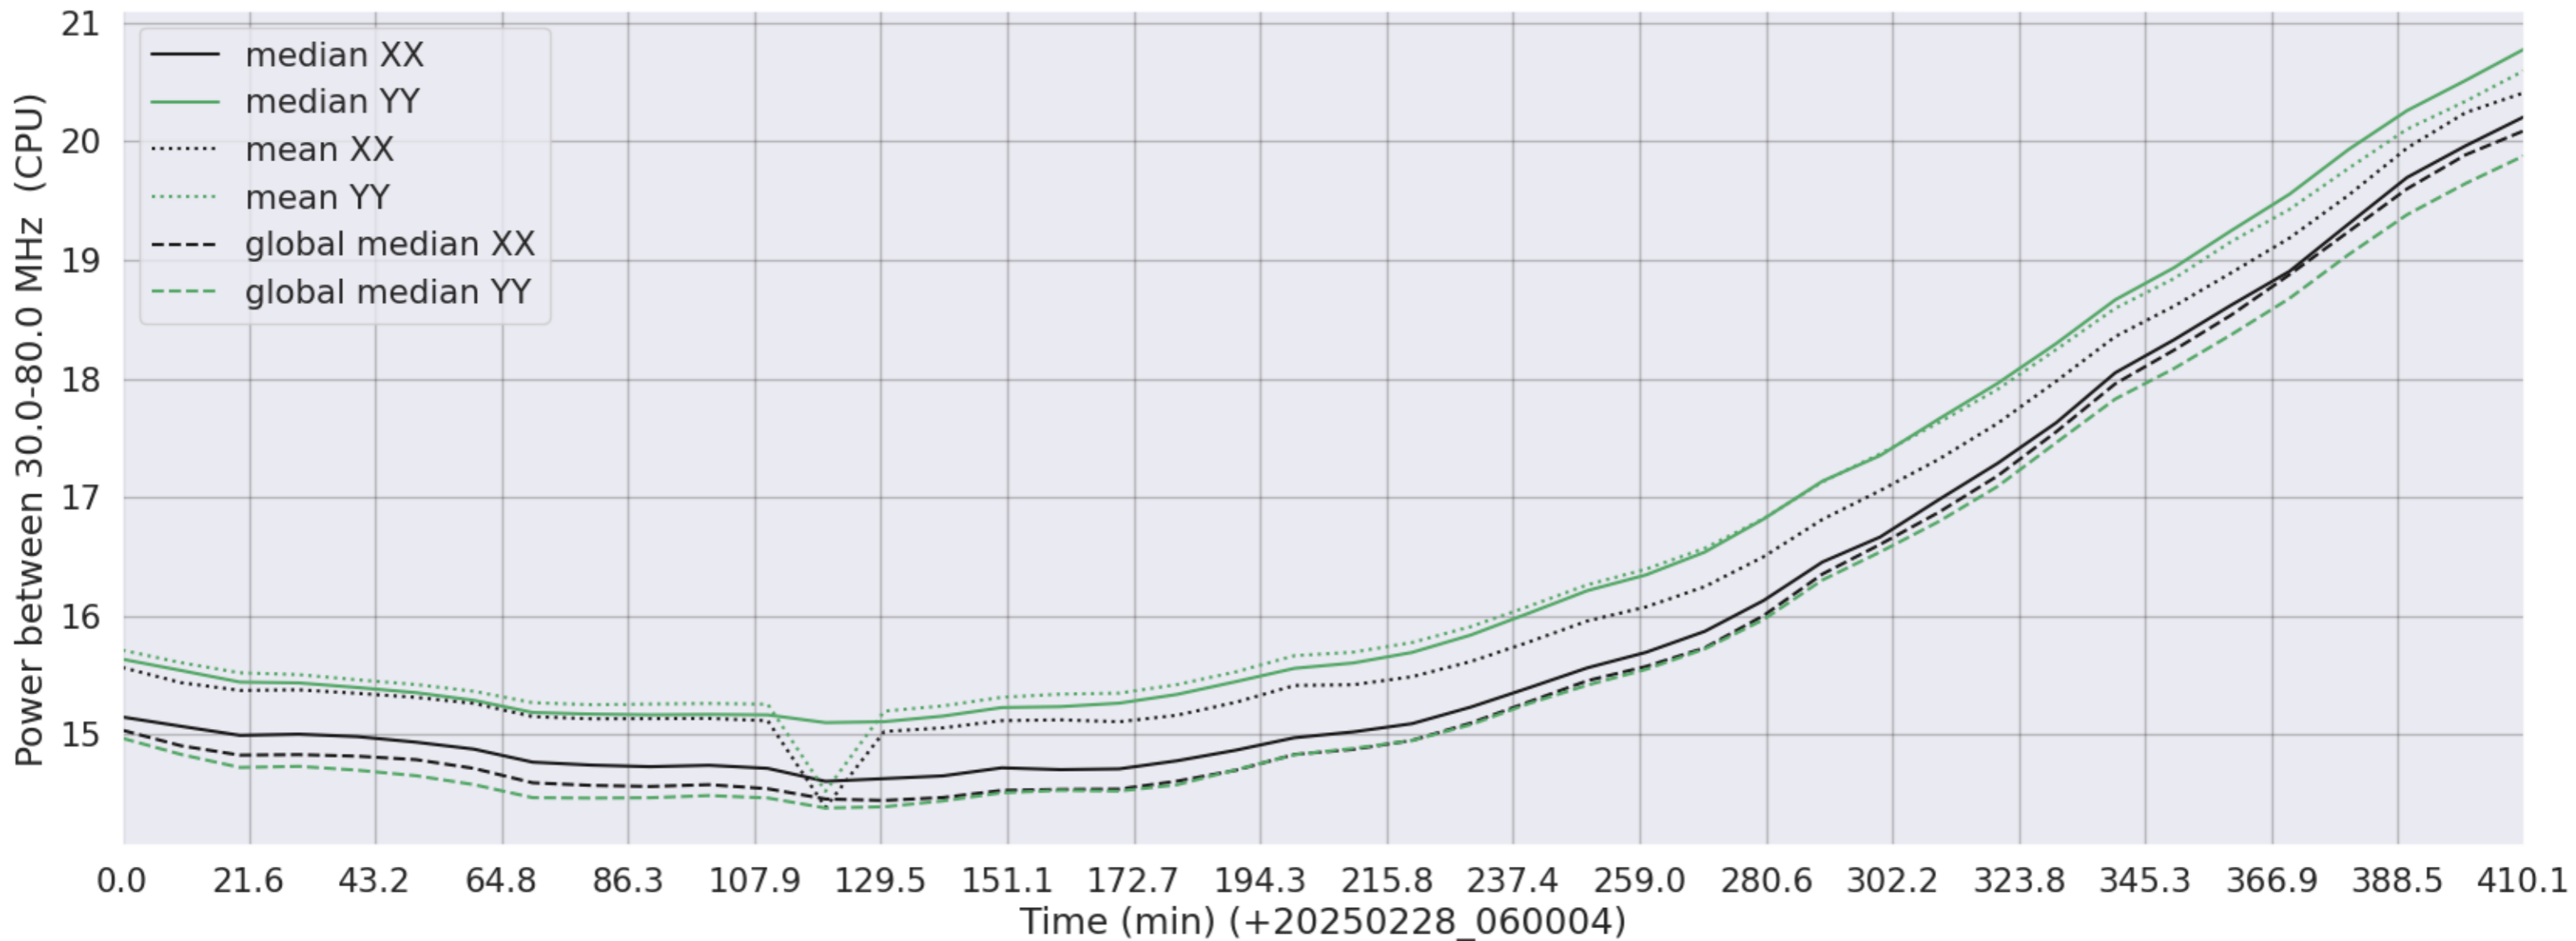

LWA252 - Correlator# 186 - XX FLAGS:Good - YY FLAGS:Good

LWA132 - Correlator# 185 - XX FLAGS:Good - YY FLAGS:Good