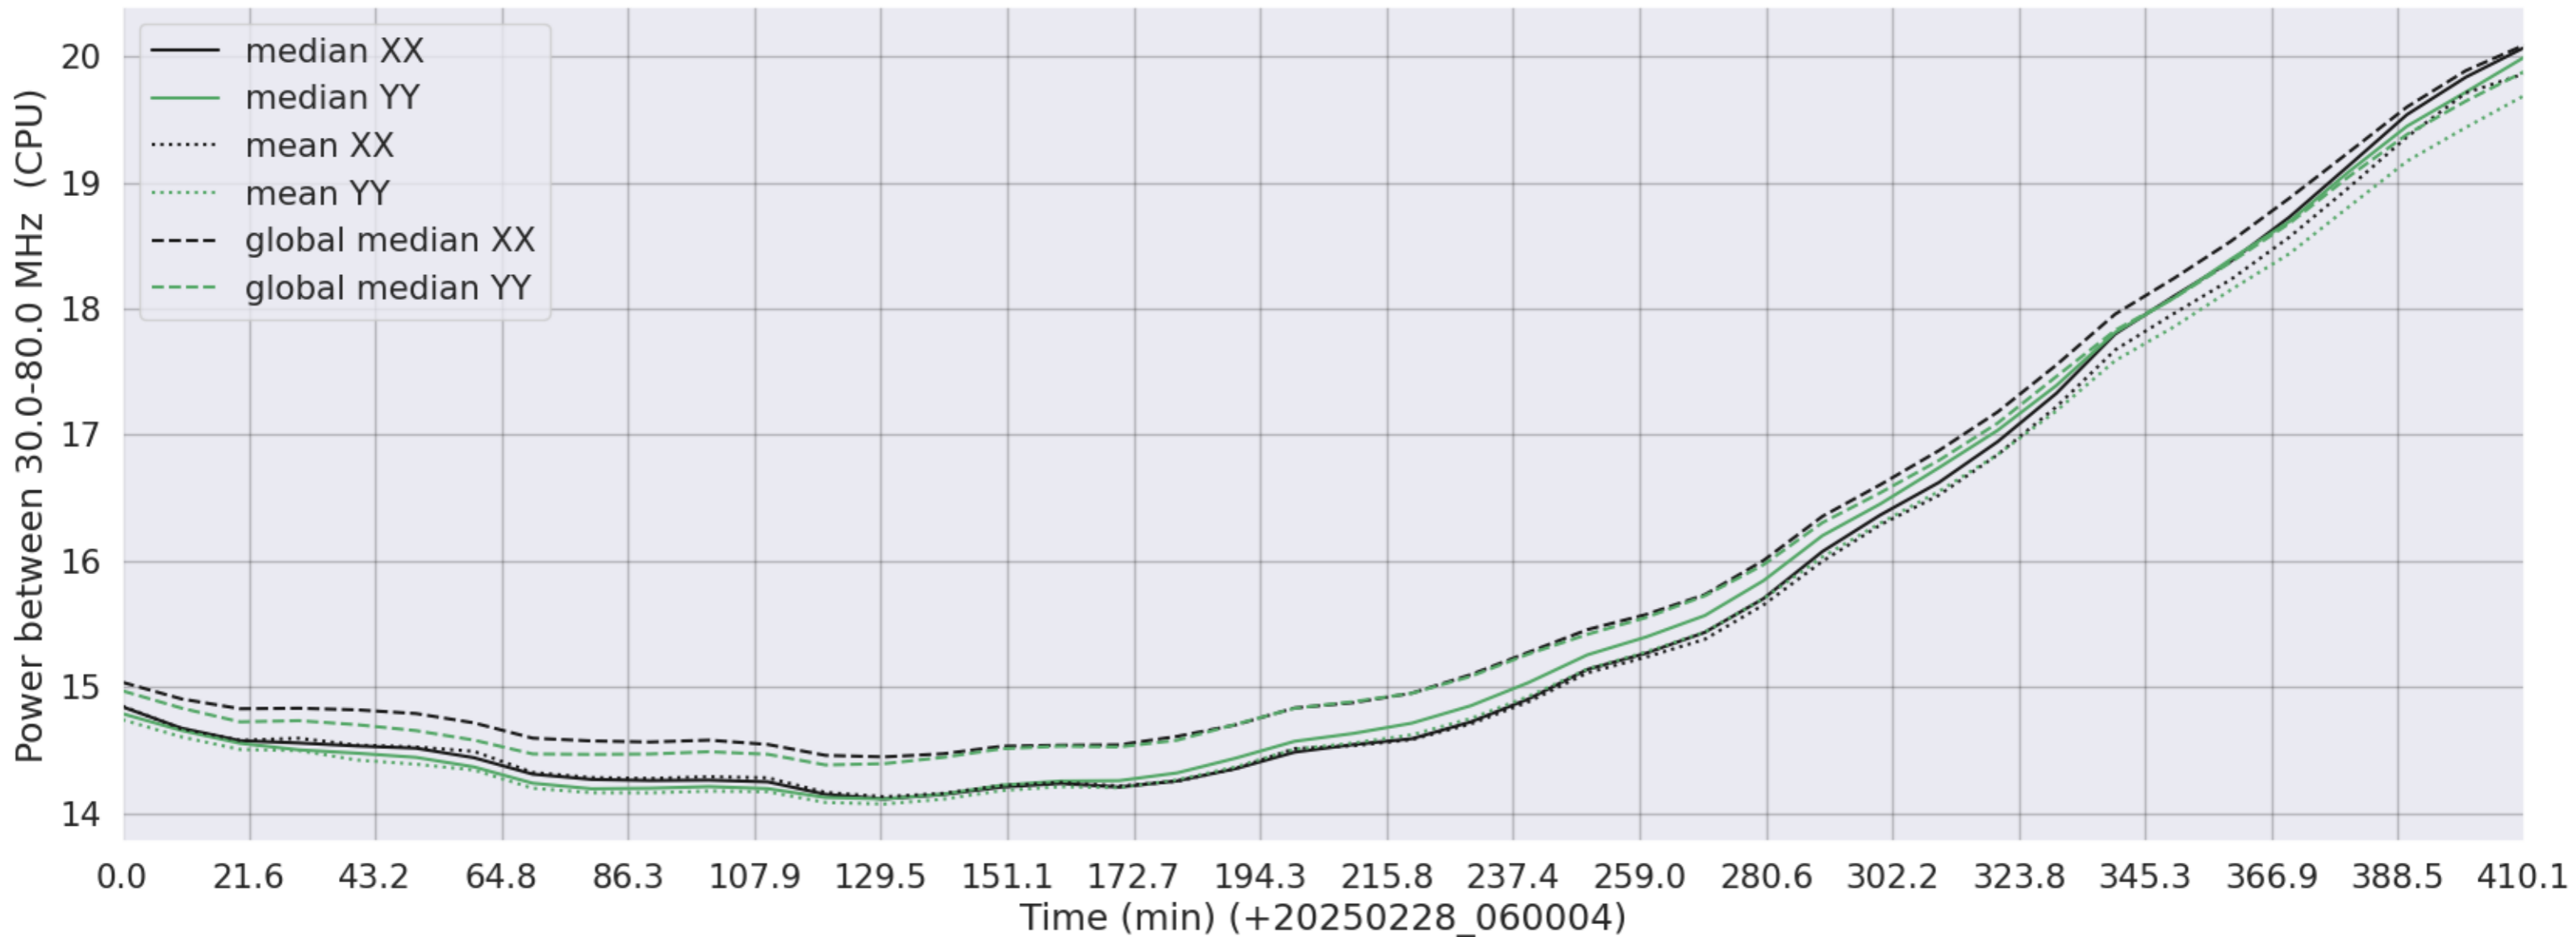

LWA326 - Correlator# 250 - XX FLAGS:Good - YY FLAGS:Good

LWA222 - Correlator# 249 - XX FLAGS:Good - YY FLAGS:Good