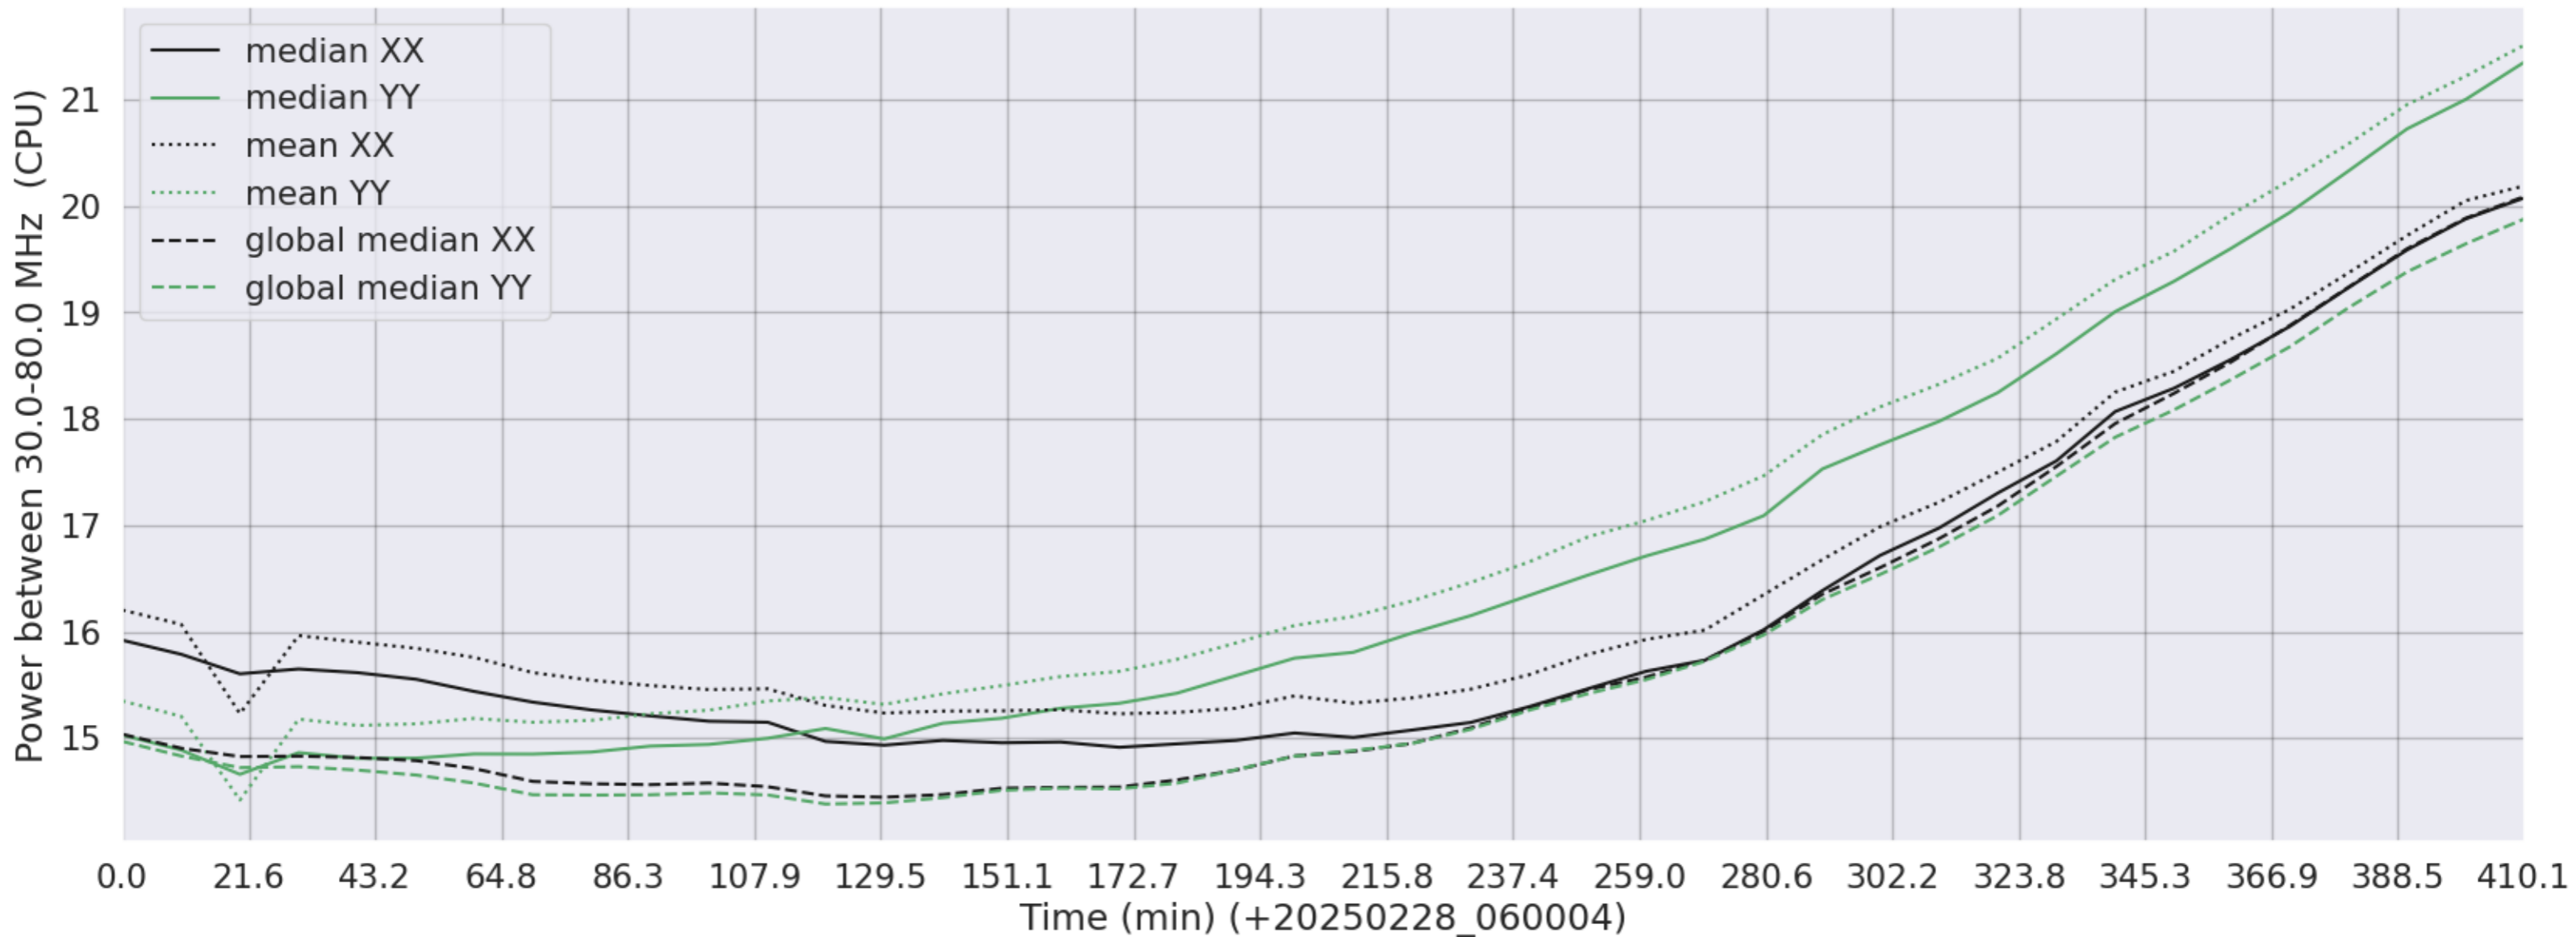

LWA348 - Correlator# 124 - XX FLAGS:Good - YY FLAGS:Good

LWA331 - Correlator# 125 - XX FLAGS:Good - YY FLAGS:Good

LWA365 - Correlator# 126 - XX FLAGS:LowPower - YY FLAGS:LowPower

LWA364 - Correlator# 127 - XX FLAGS:Good - YY FLAGS:Good