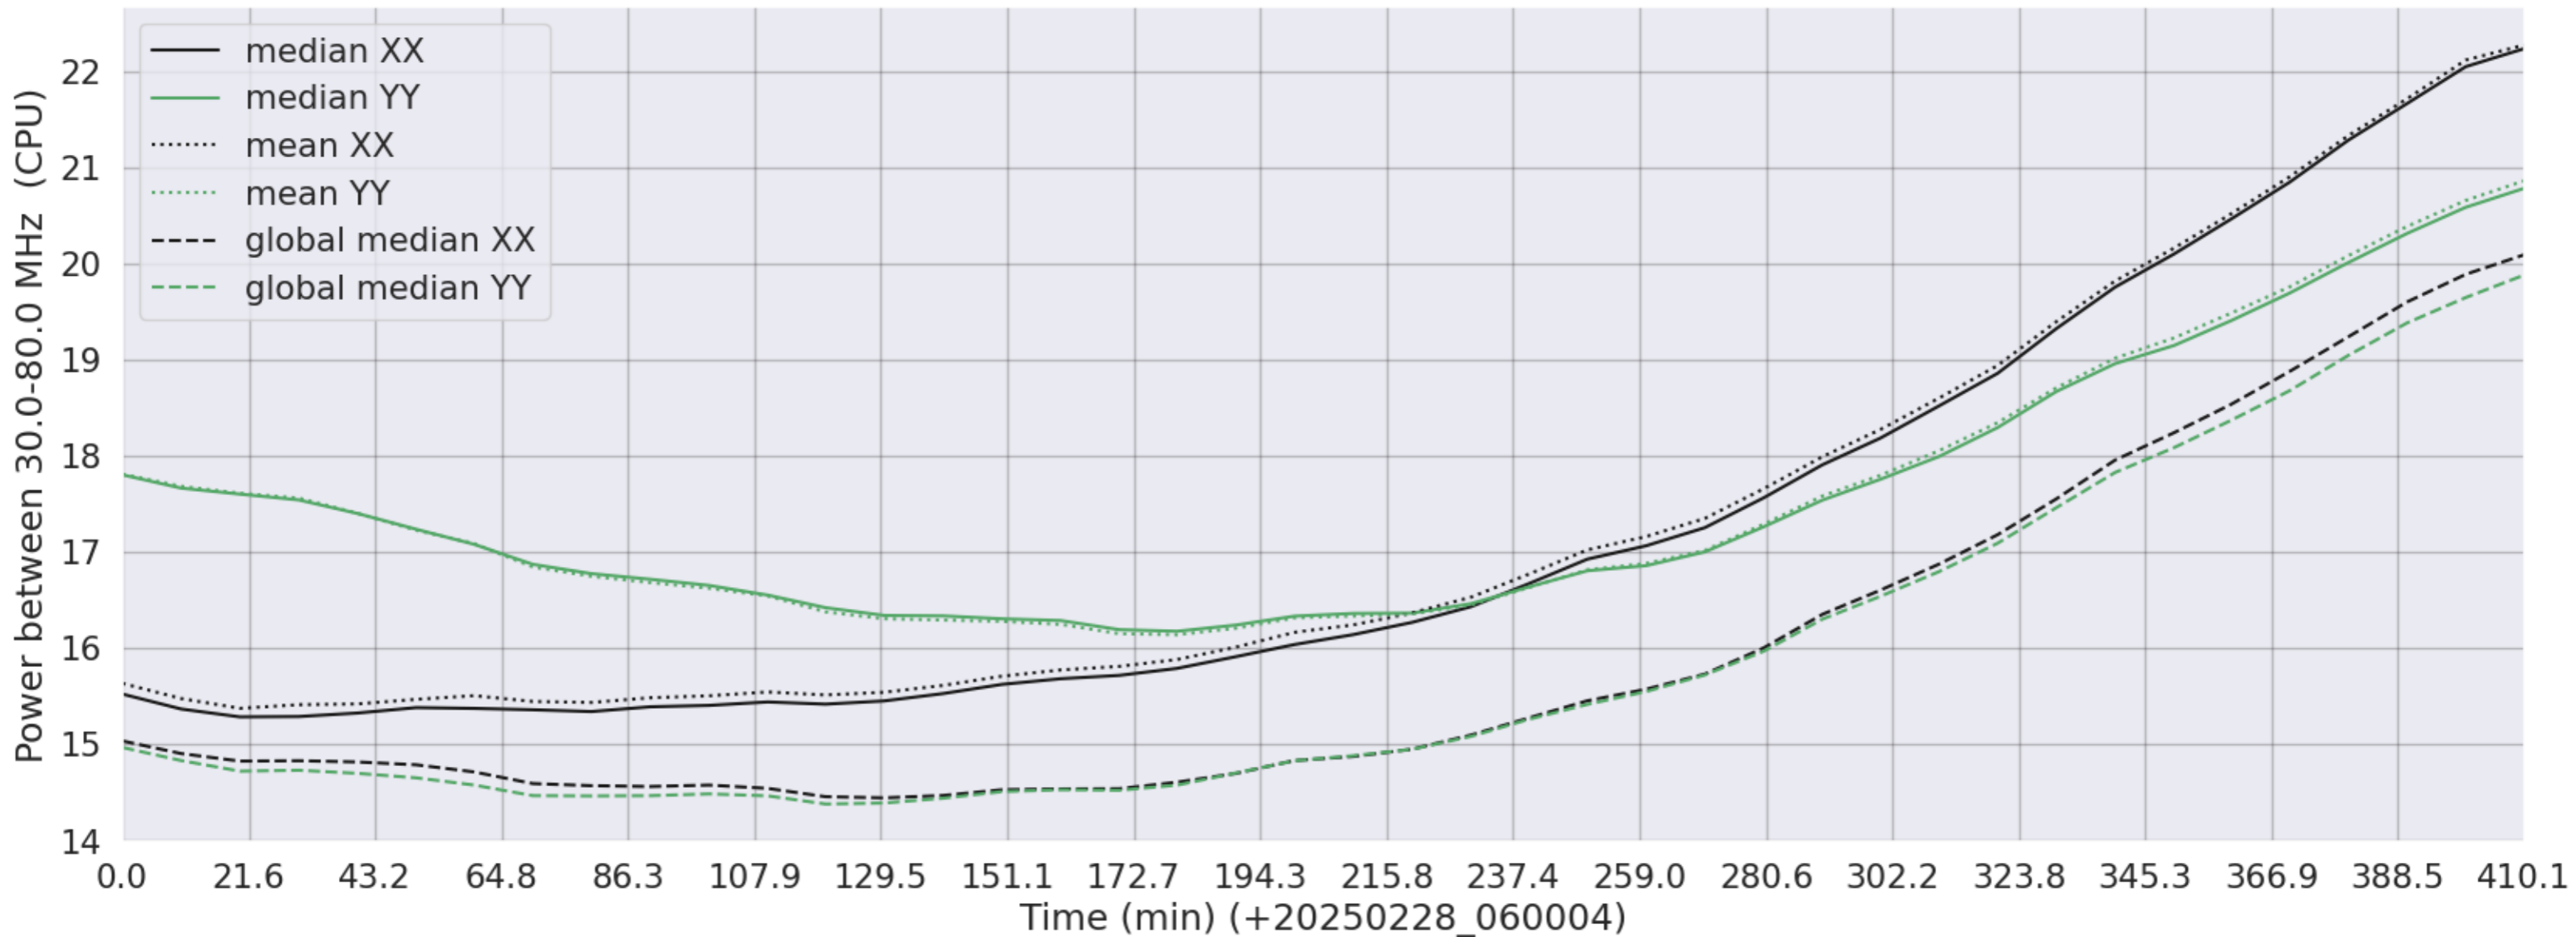

LWA299 - Correlator# 191 - XX FLAGS:Good - YY FLAGS:Good

LWA319 - Correlator# 190 - XX FLAGS:Good - YY FLAGS:Good