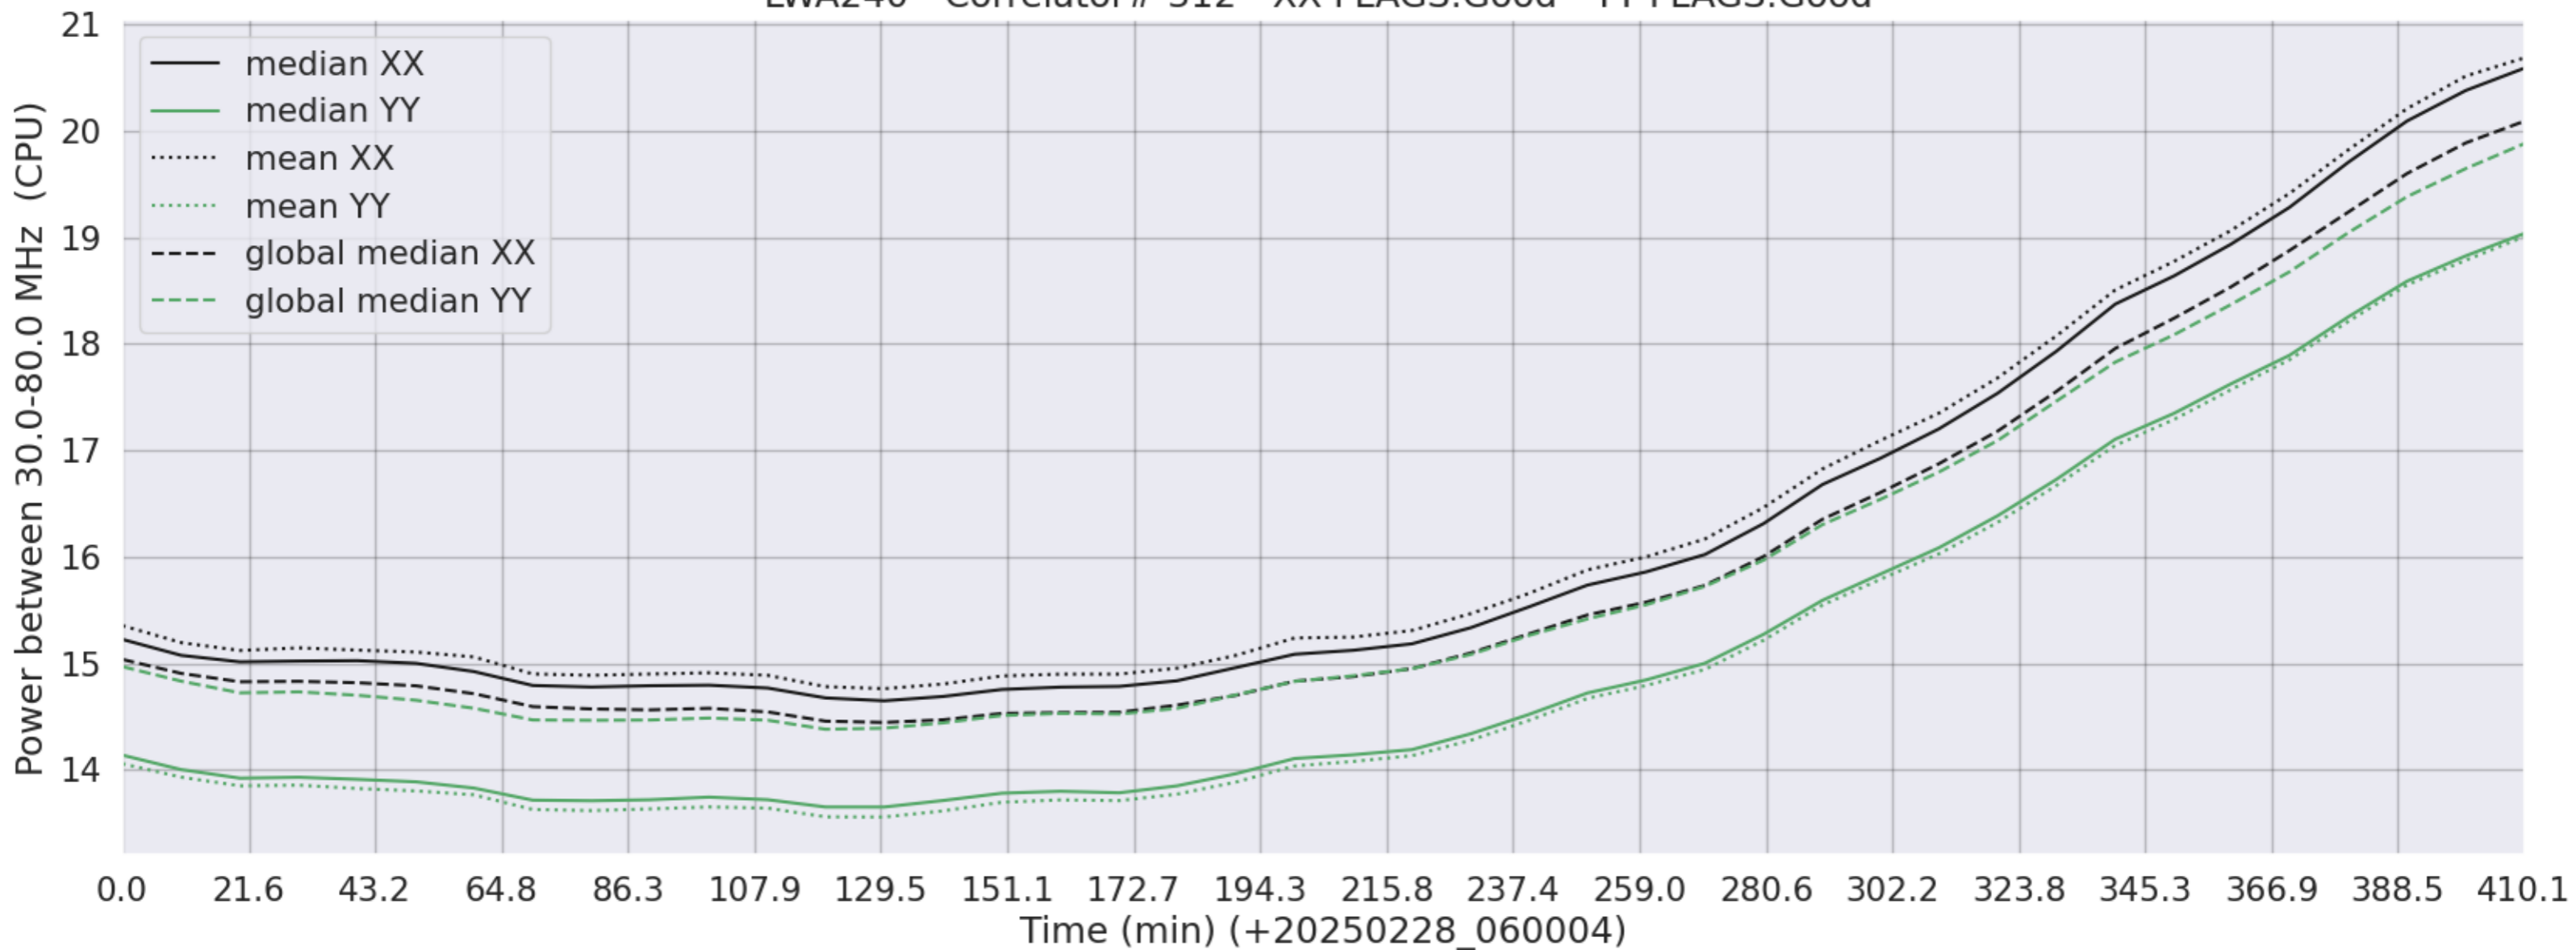

LWA239 - Correlator# 313 - XX FLAGS:Good - YY FLAGS:Good

LWA240 - Correlator# 312 - XX FLAGS:Good - YY FLAGS:Good