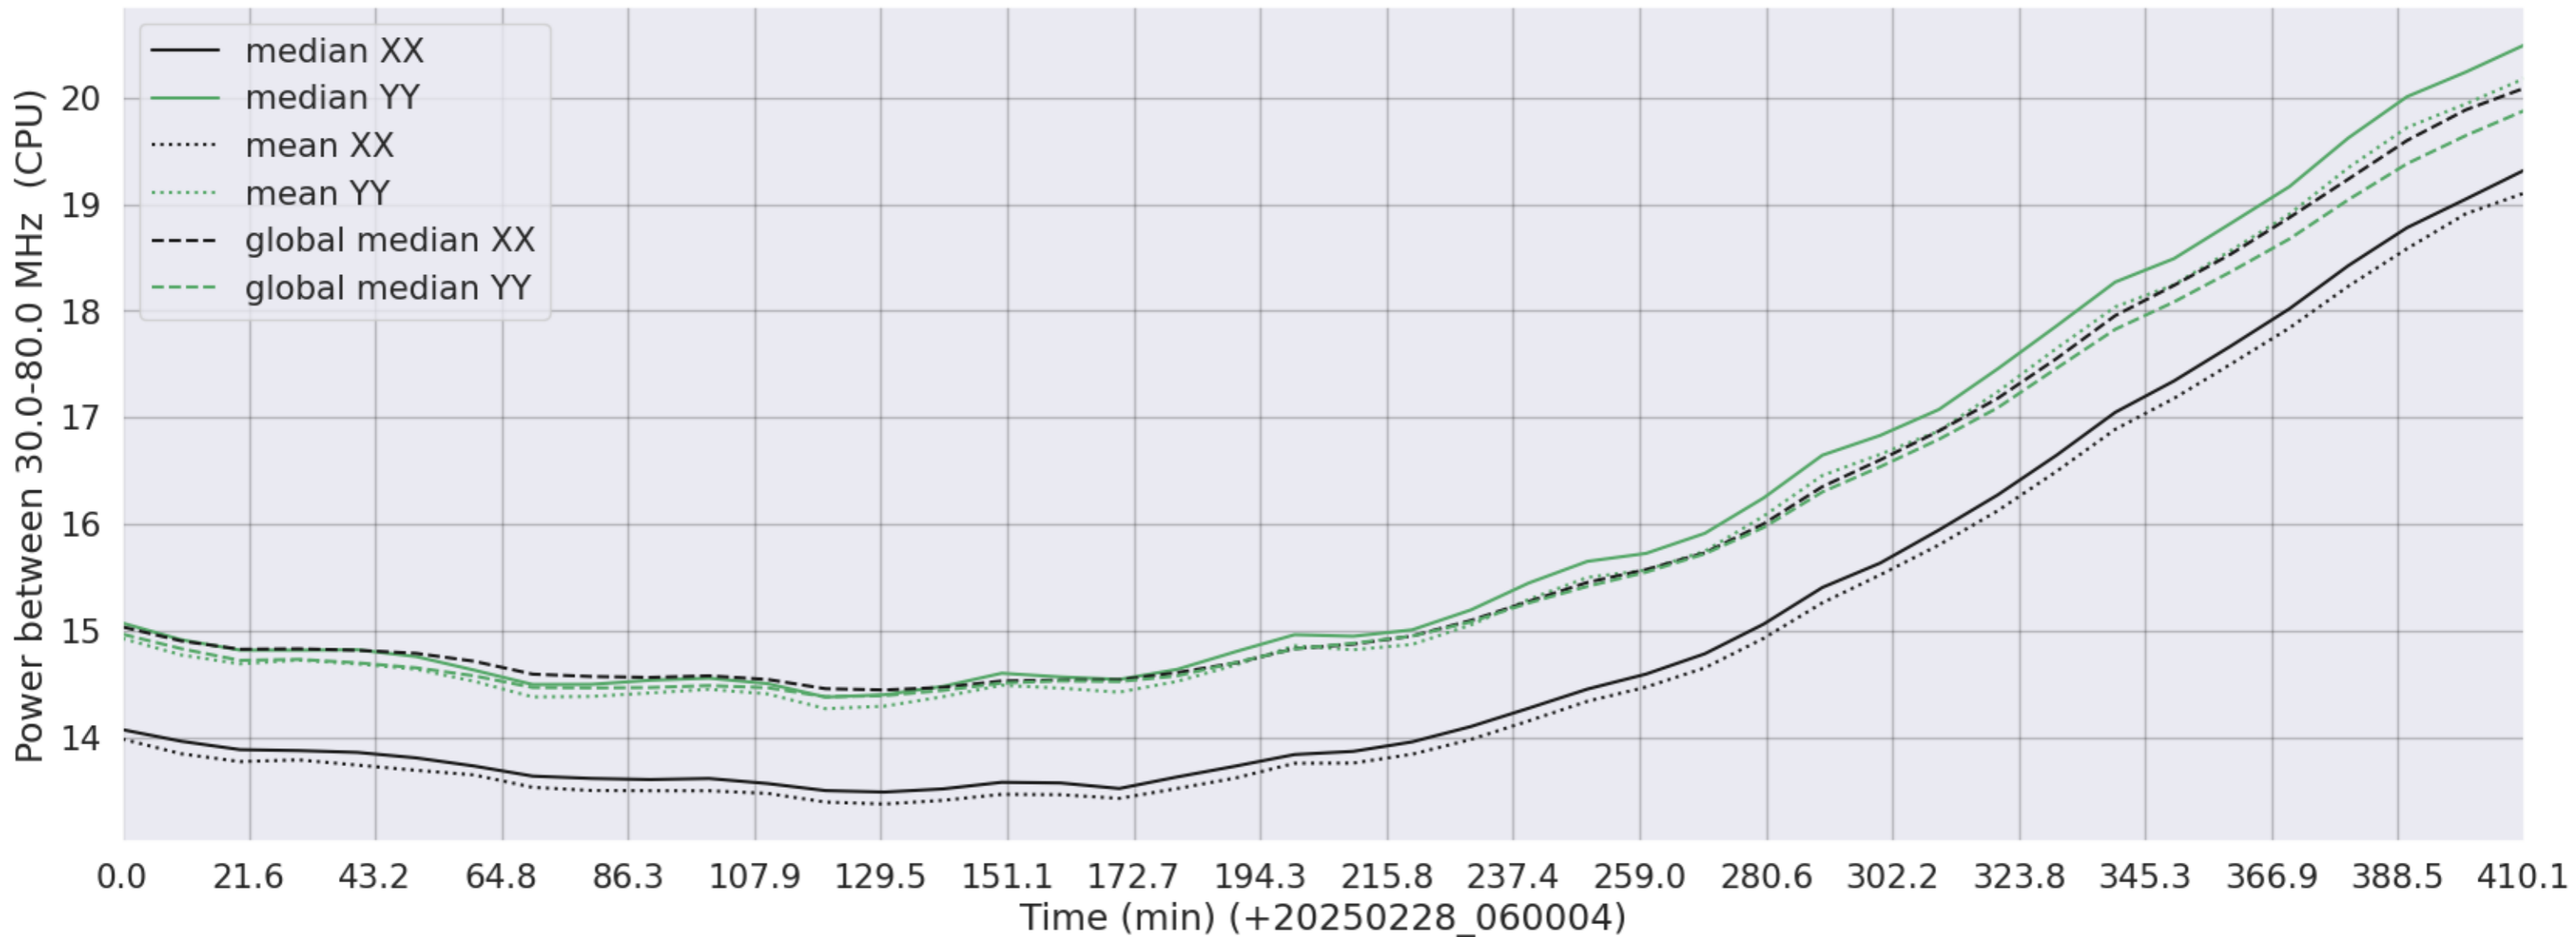

LWA093 - Correlator# 148 - XX FLAGS:Good - YY FLAGS:Good

LWA092 - Correlator# 149 - XX FLAGS:Good - YY FLAGS:Good

LWA095 - Correlator# 150 - XX FLAGS:Good - YY FLAGS:Good

LWA094 - Correlator# 151 - XX FLAGS:Good - YY FLAGS:Good