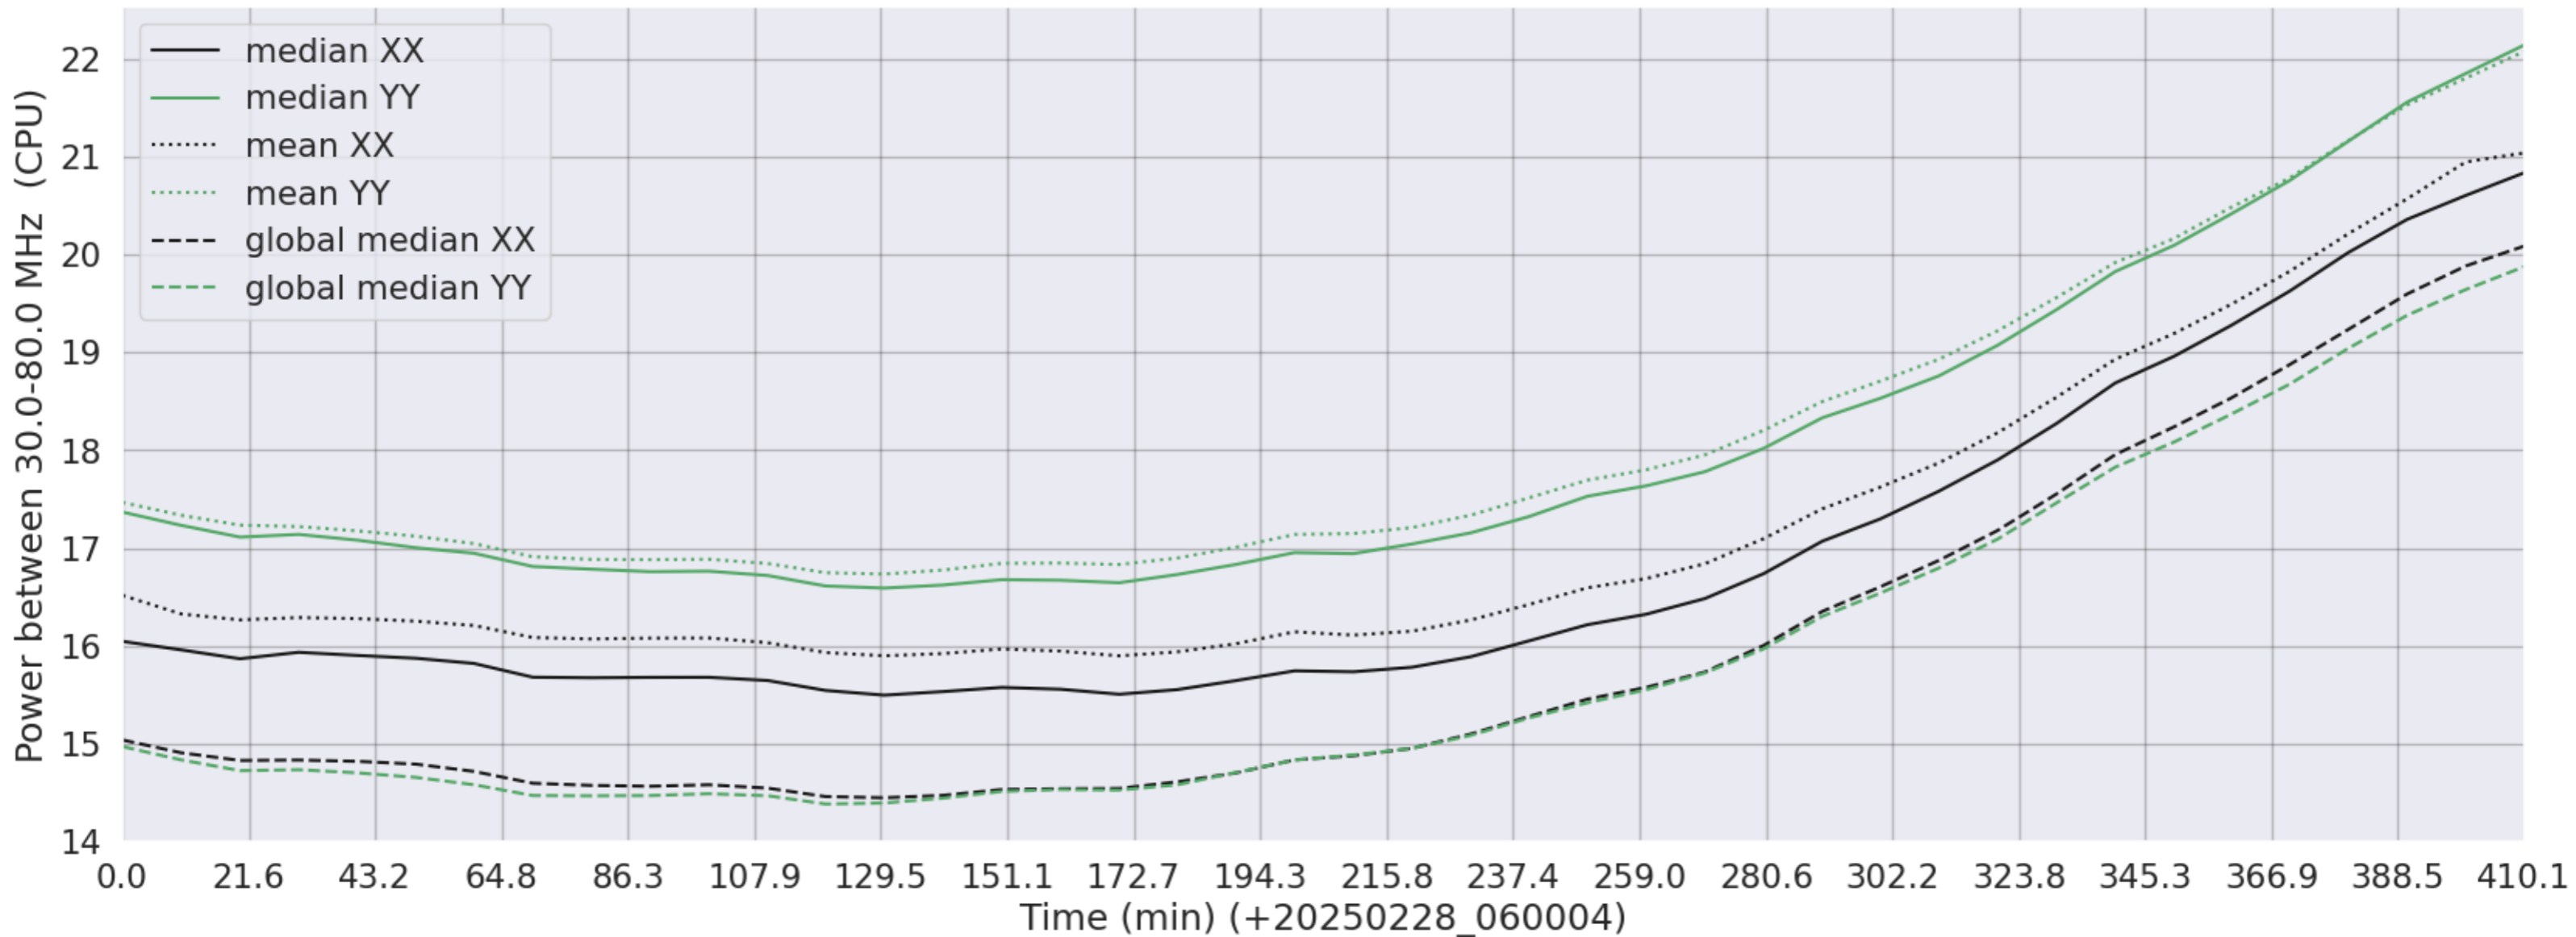

LWA002 - Correlator# 064 - XX FLAGS:Good - YY FLAGS:Good

LWA001 - Correlator# 065 - XX FLAGS:Good - YY FLAGS:Good

LWA004 - Correlator# 066 - XX FLAGS:Good - YY FLAGS:Good

LWA003 - Correlator# 067 - XX FLAGS:Good - YY FLAGS:Good