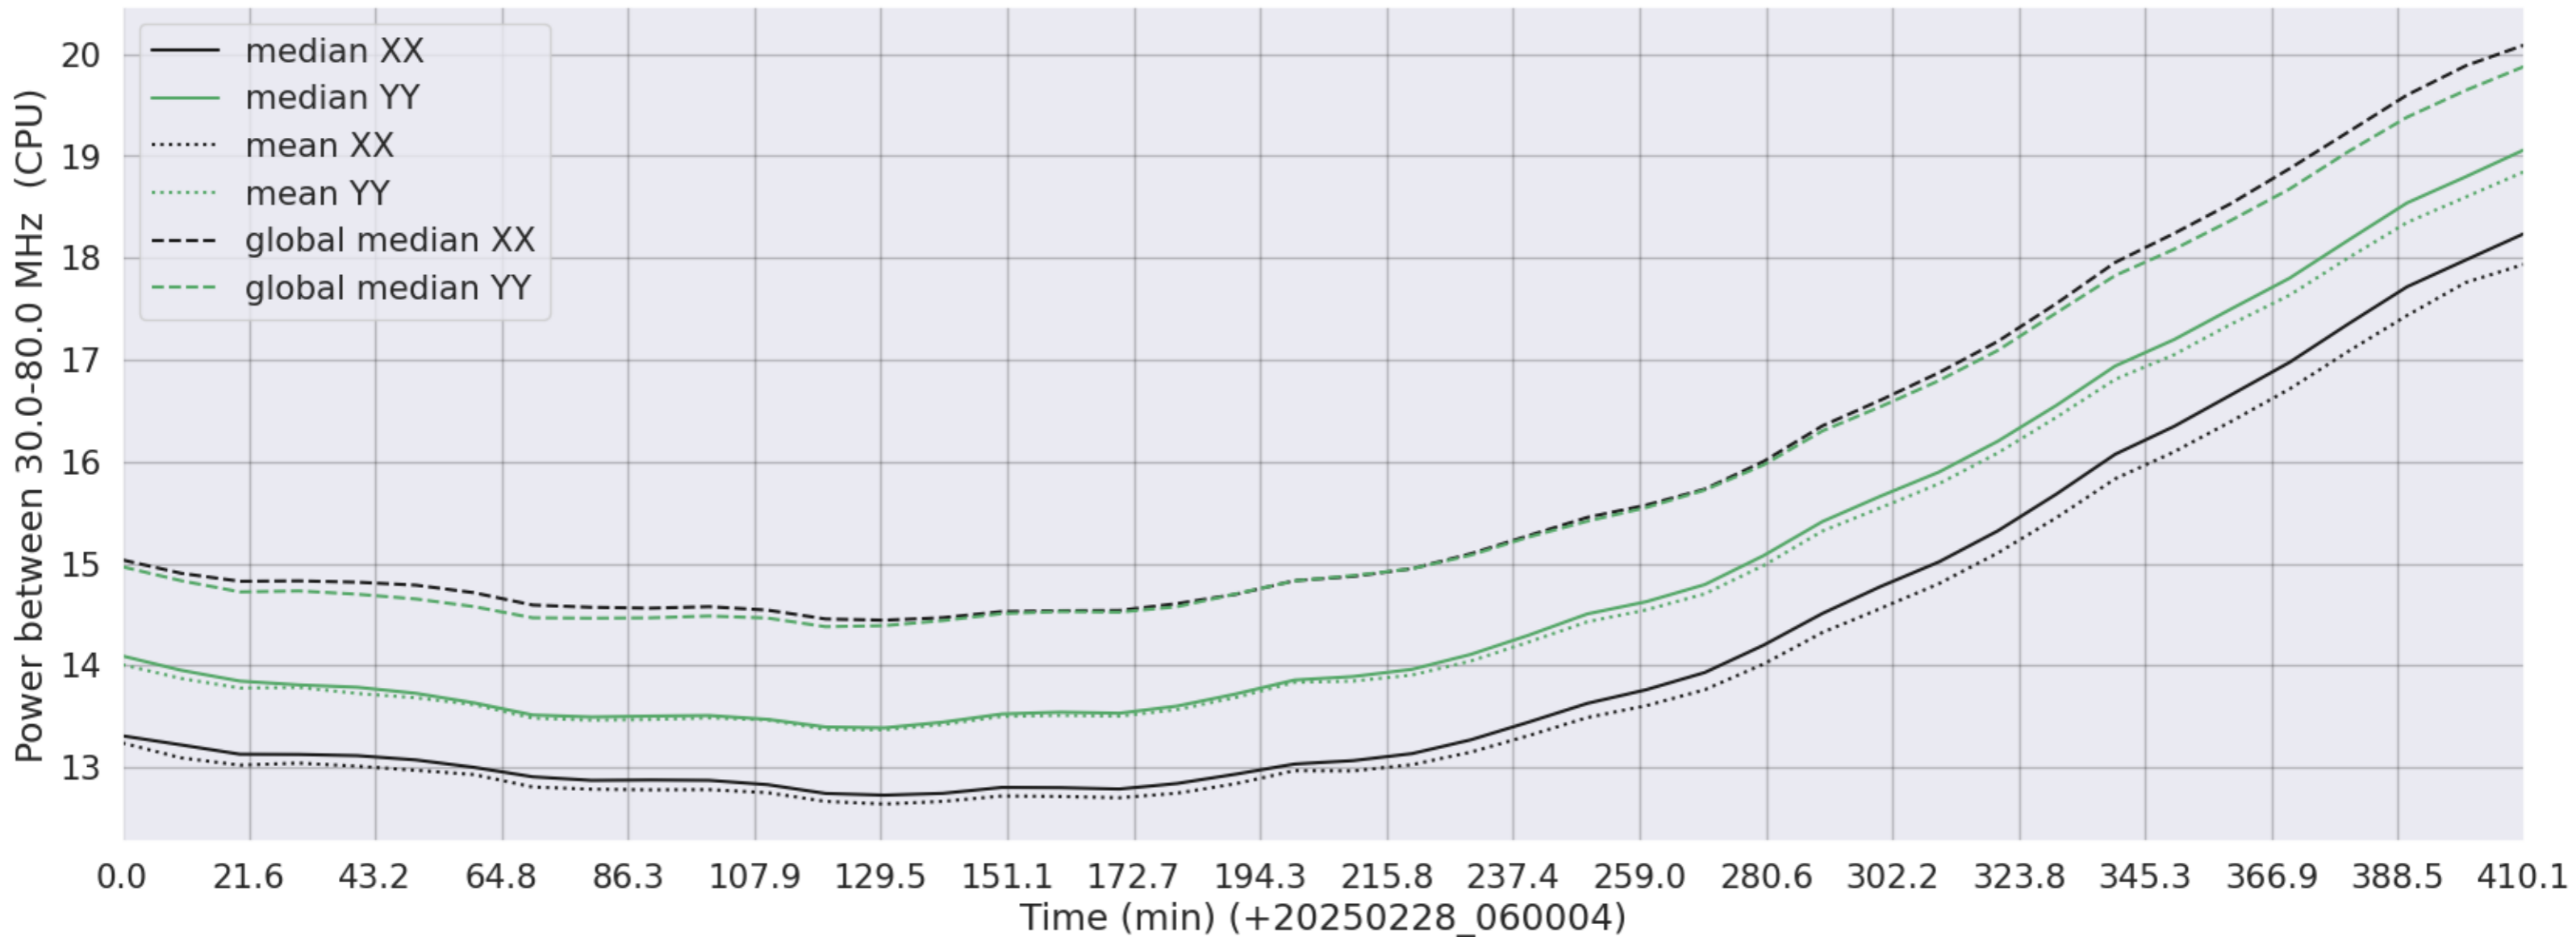

LWA057 - Correlator# 134 - XX FLAGS:Good - YY FLAGS:Good

LWA060 - Correlator# 133 - XX FLAGS:Good - YY FLAGS:Good