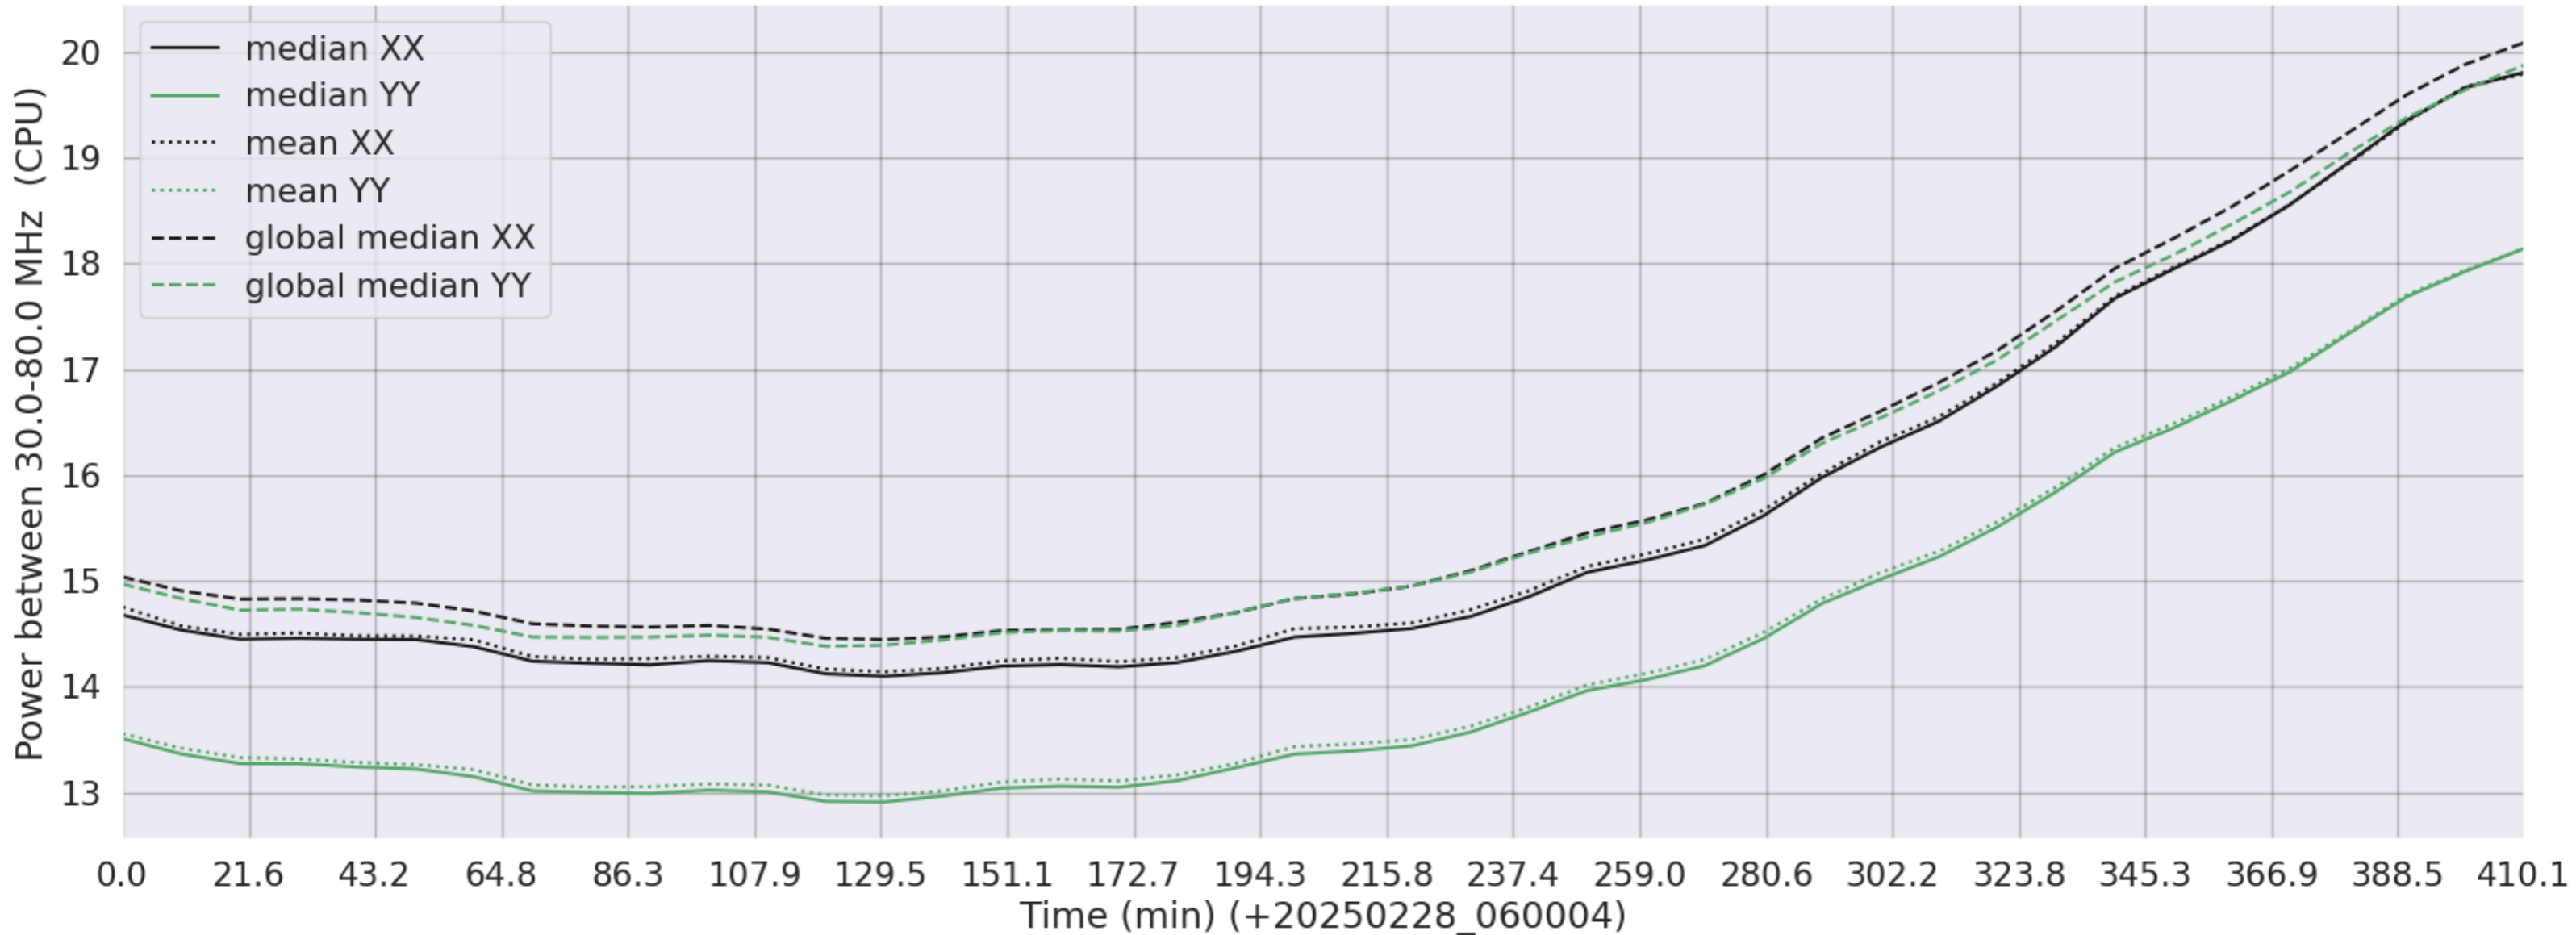

LWA207 - Correlator# 299 - XX FLAGS:Good - YY FLAGS:Good

LWA208 - Correlator# 298 - XX FLAGS:Good - YY FLAGS:BadSpecShape