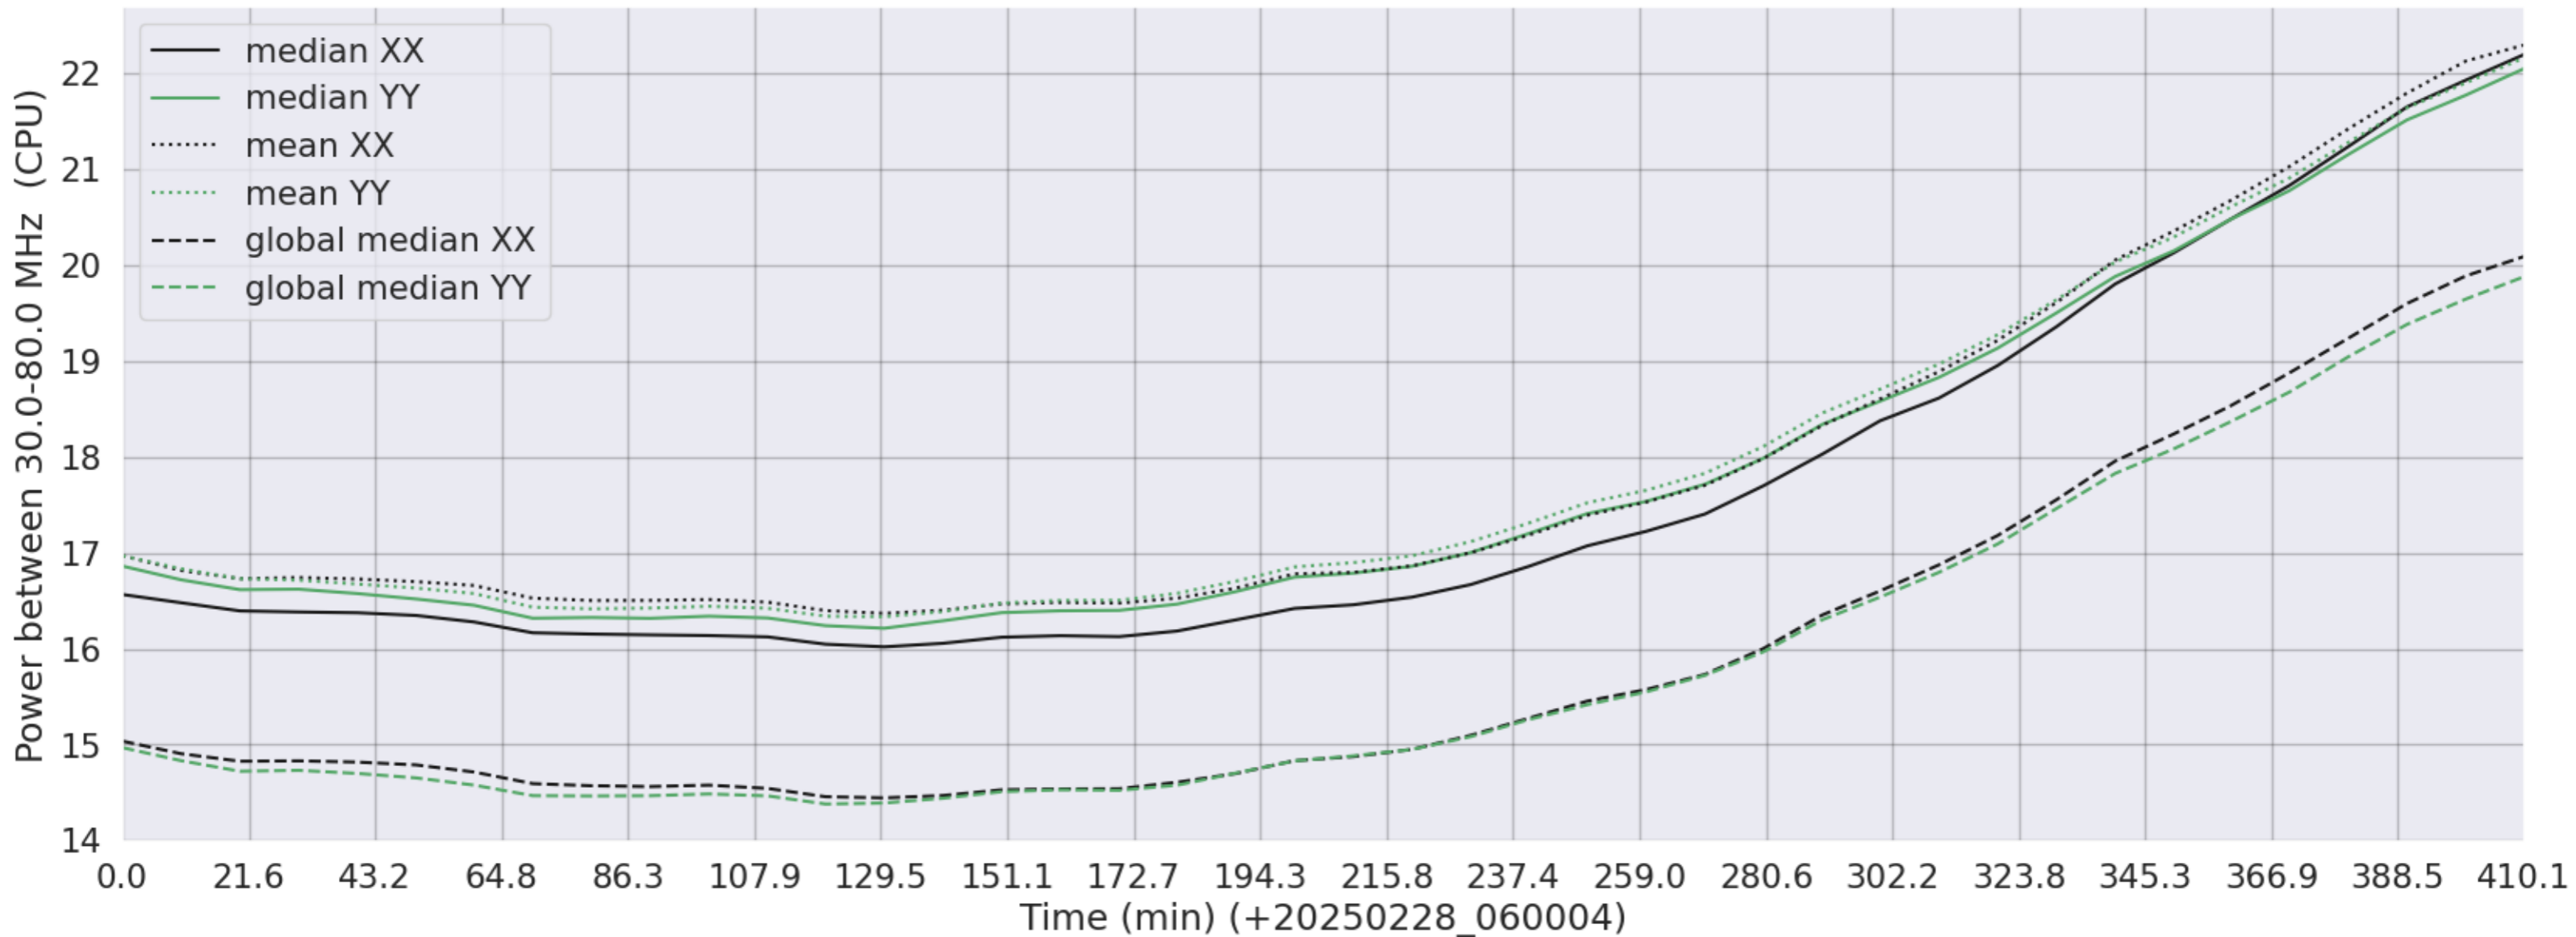

LWA038 - Correlator# 077 - XX FLAGS:Good - YY FLAGS:Good

LWA040 - Correlator# 076 - XX FLAGS:Good - YY FLAGS:Good