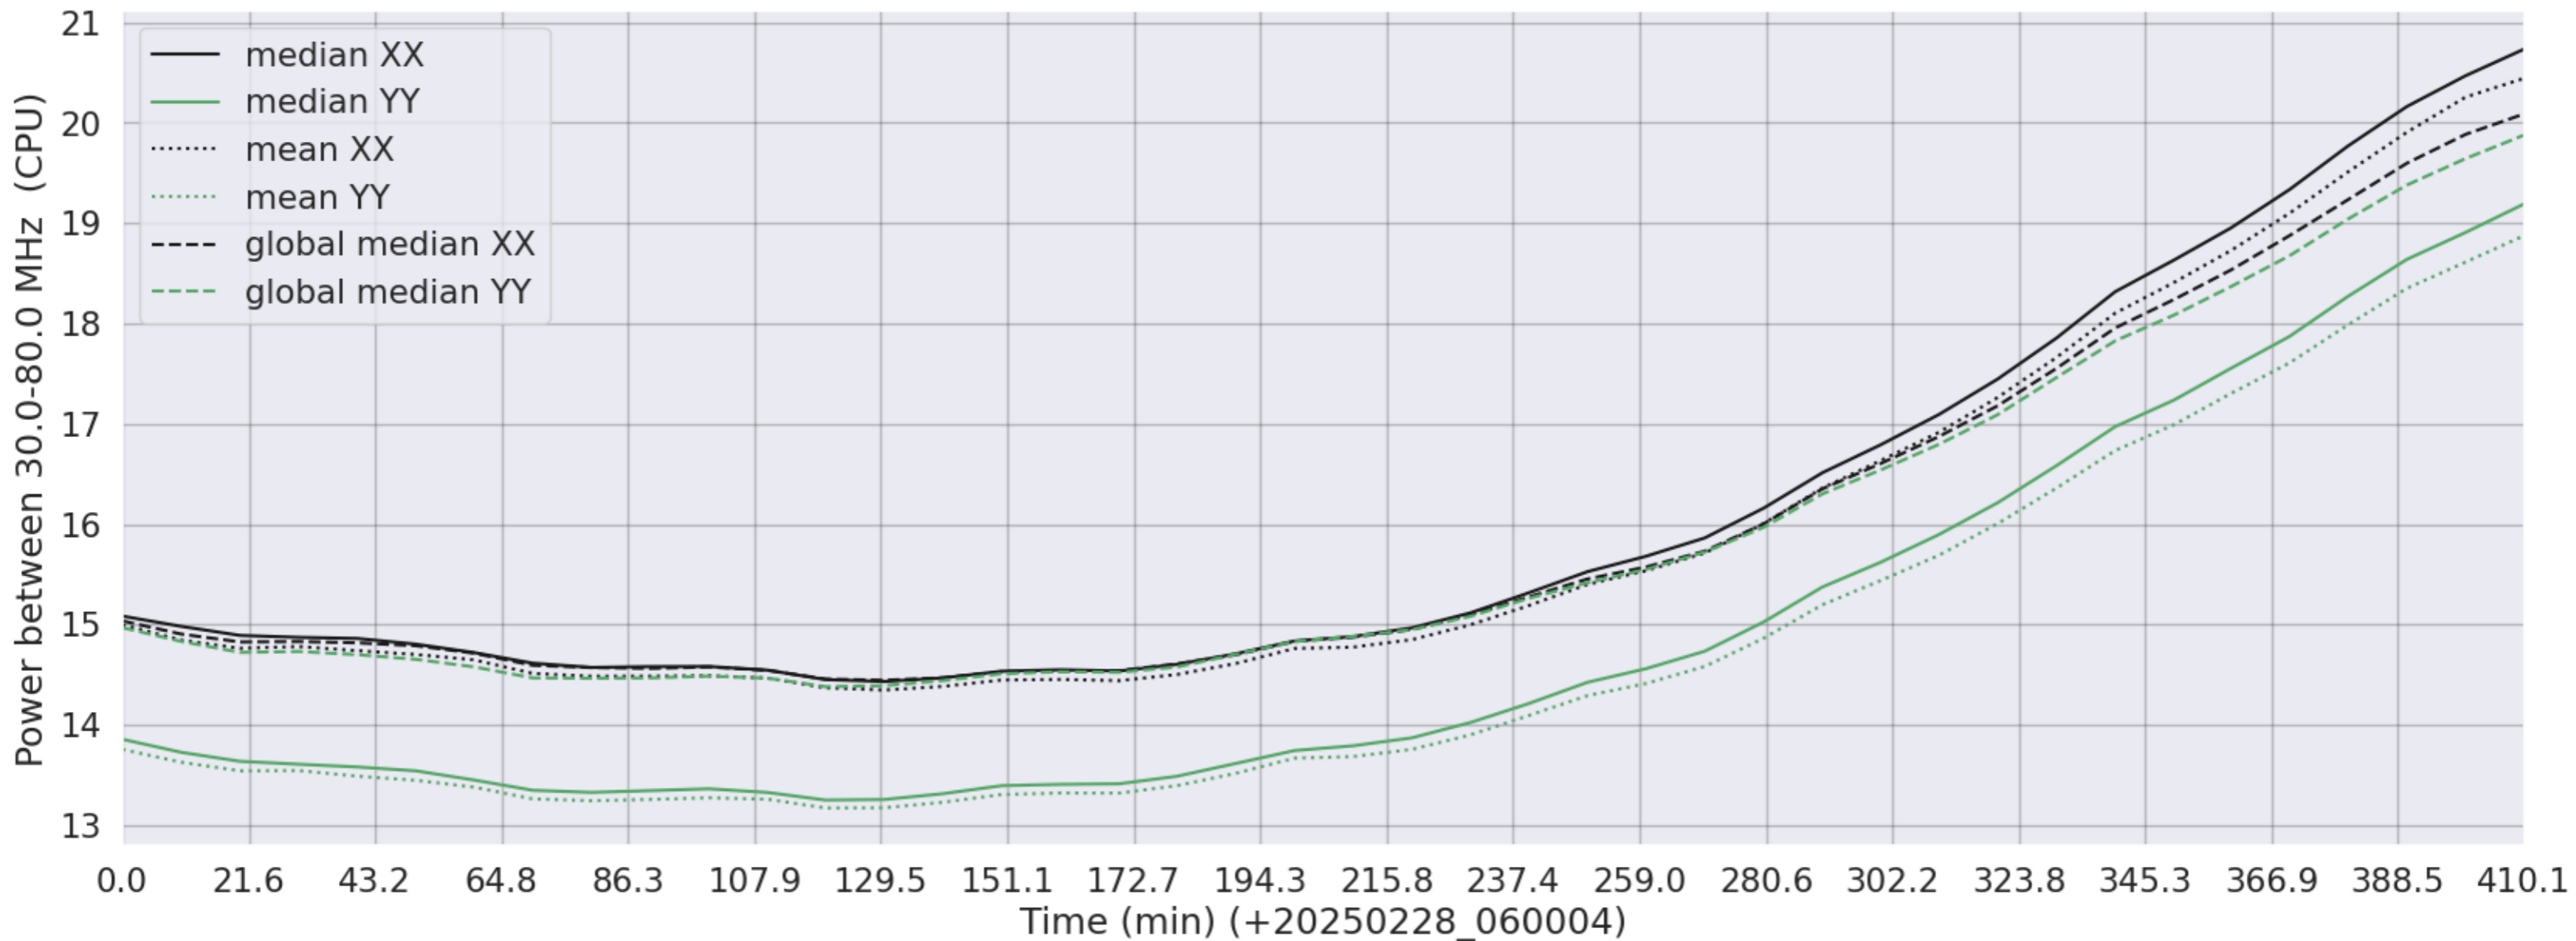

LWA086 - Correlator# 143 - XX FLAGS:Good - YY FLAGS:Good

LWA087 - Correlator# 142 - XX FLAGS:Good - YY FLAGS:Good