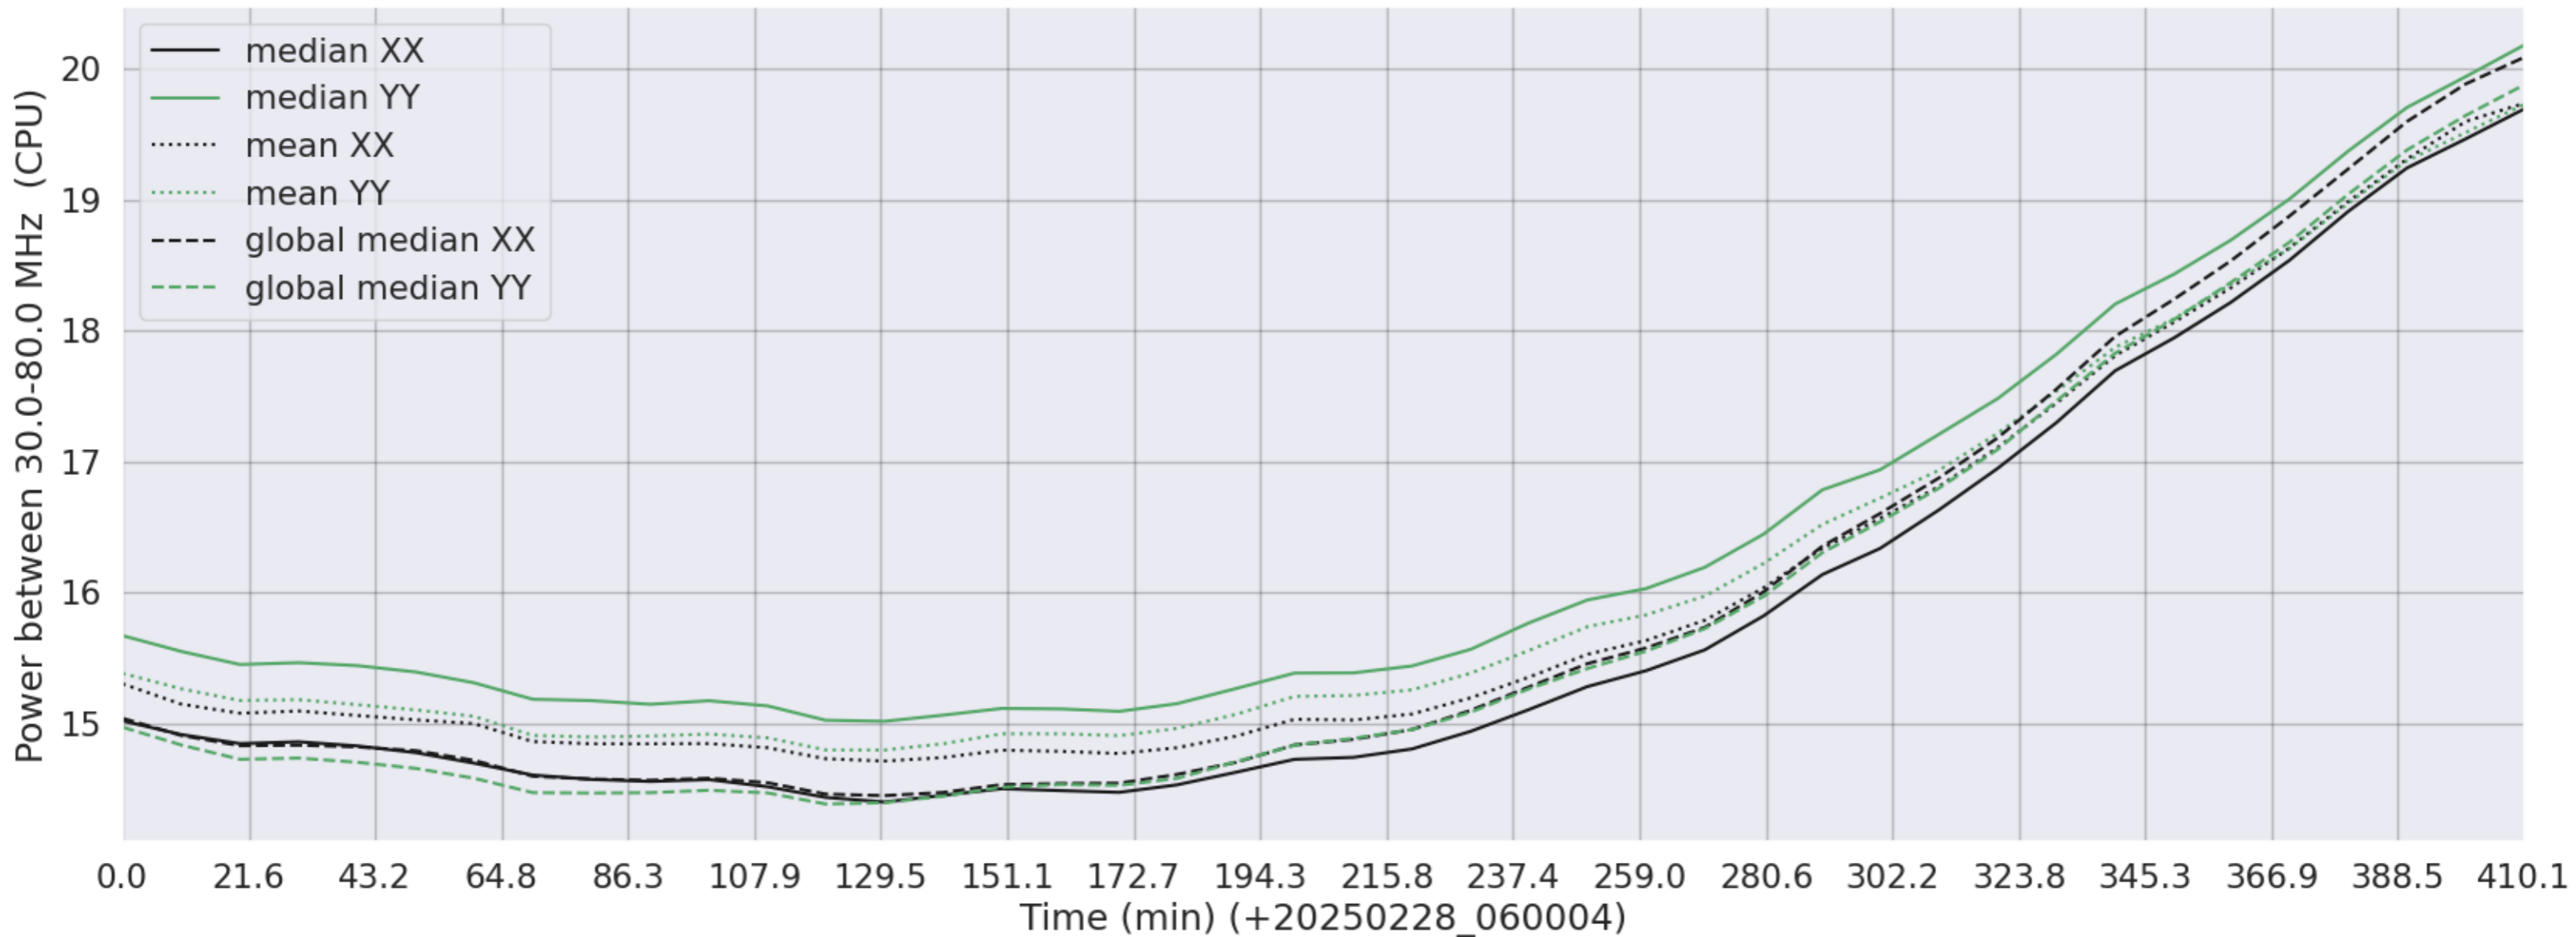

LWA162 - Correlator# 265 - XX FLAGS:Good - YY FLAGS:Good

LWA163 - Correlator# 264 - XX FLAGS:Good - YY FLAGS:Good