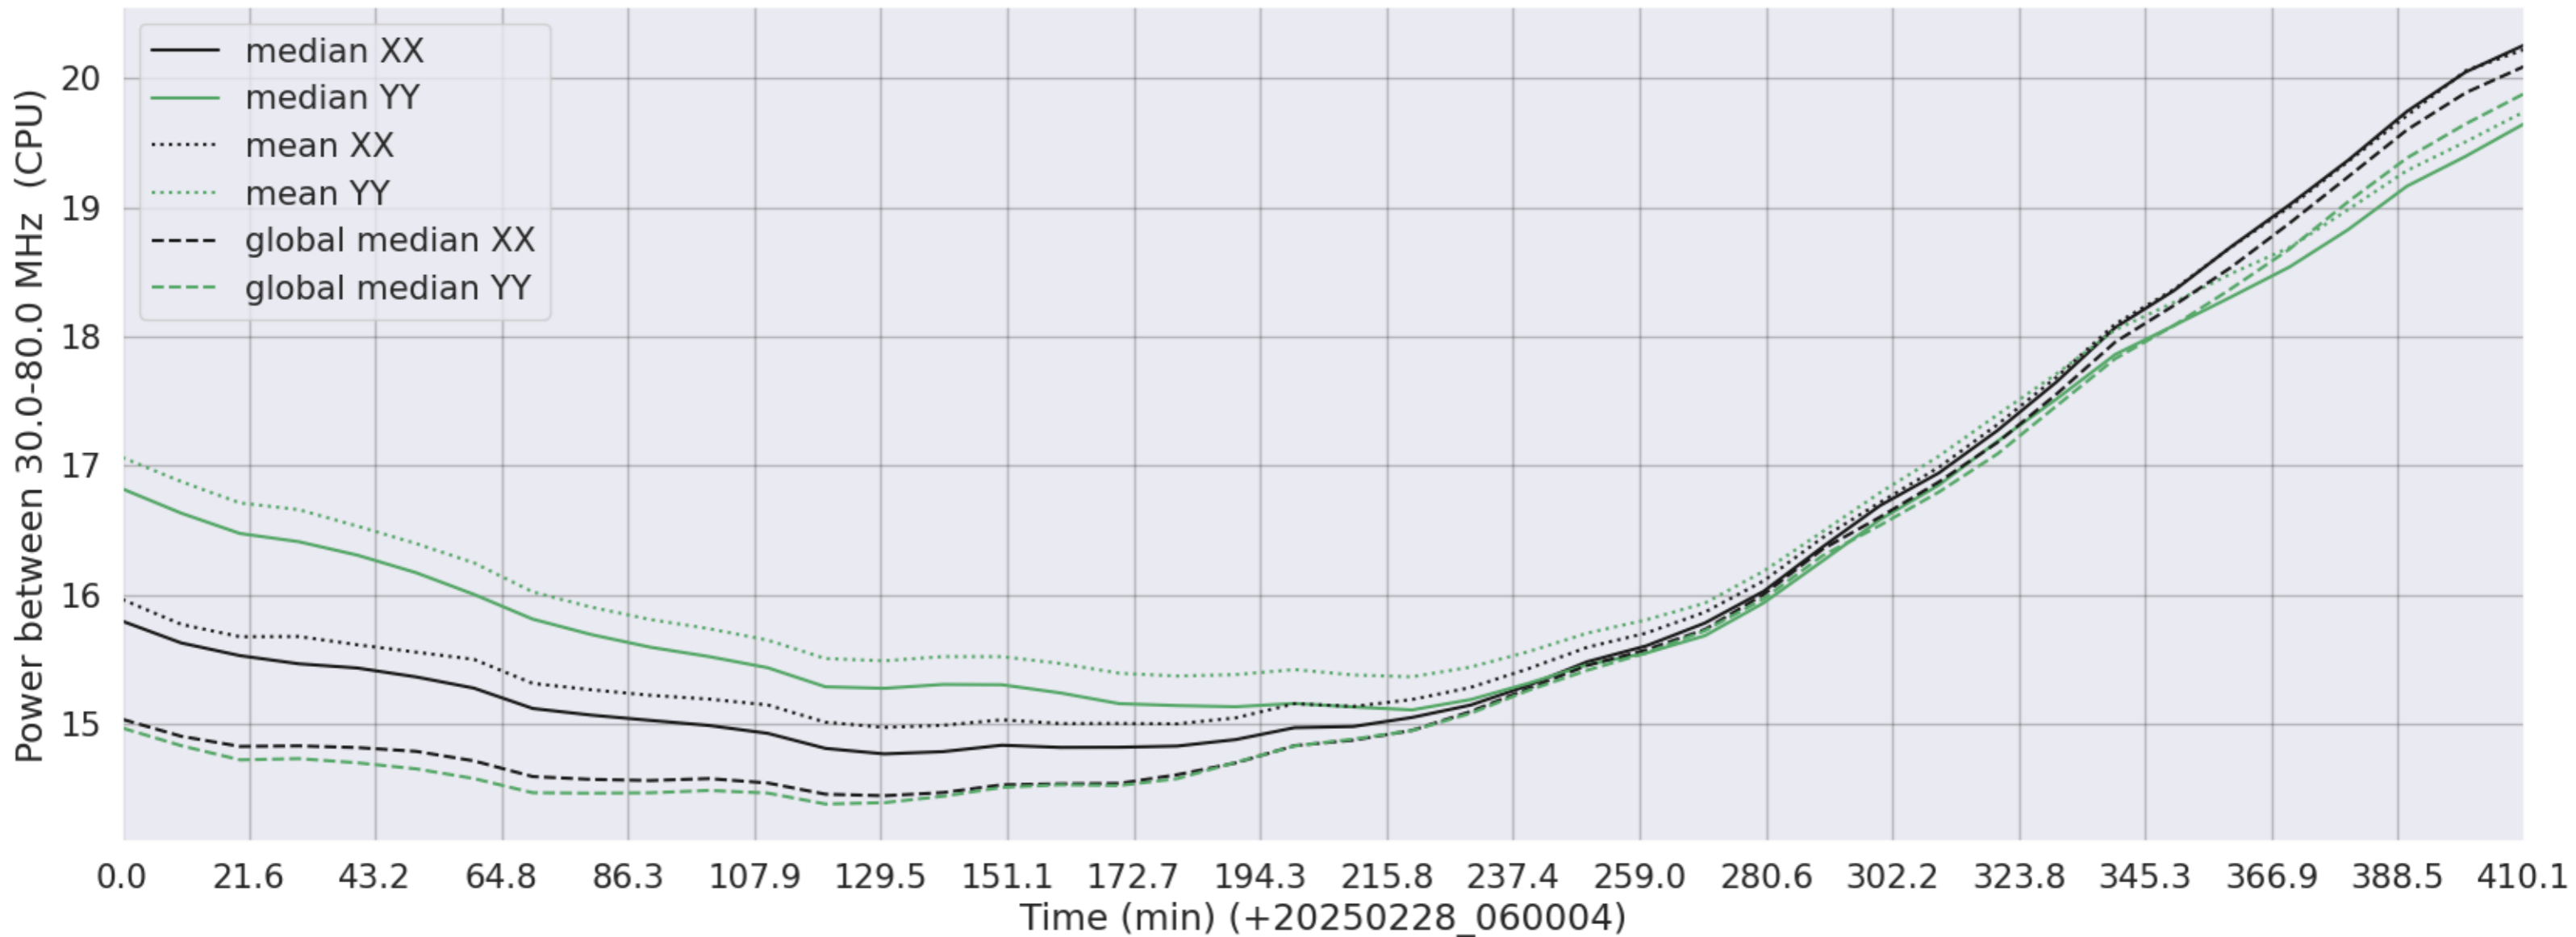

LWA084 - Correlator# 120 - XX FLAGS:Good - YY FLAGS:Good

LWA055 - Correlator# 121 - XX FLAGS:Good - YY FLAGS:Good

LWA324 - Correlator# 122 - XX FLAGS:Good - YY FLAGS:Good

LWA262 - Correlator# 123 - XX FLAGS:Good - YY FLAGS:Good