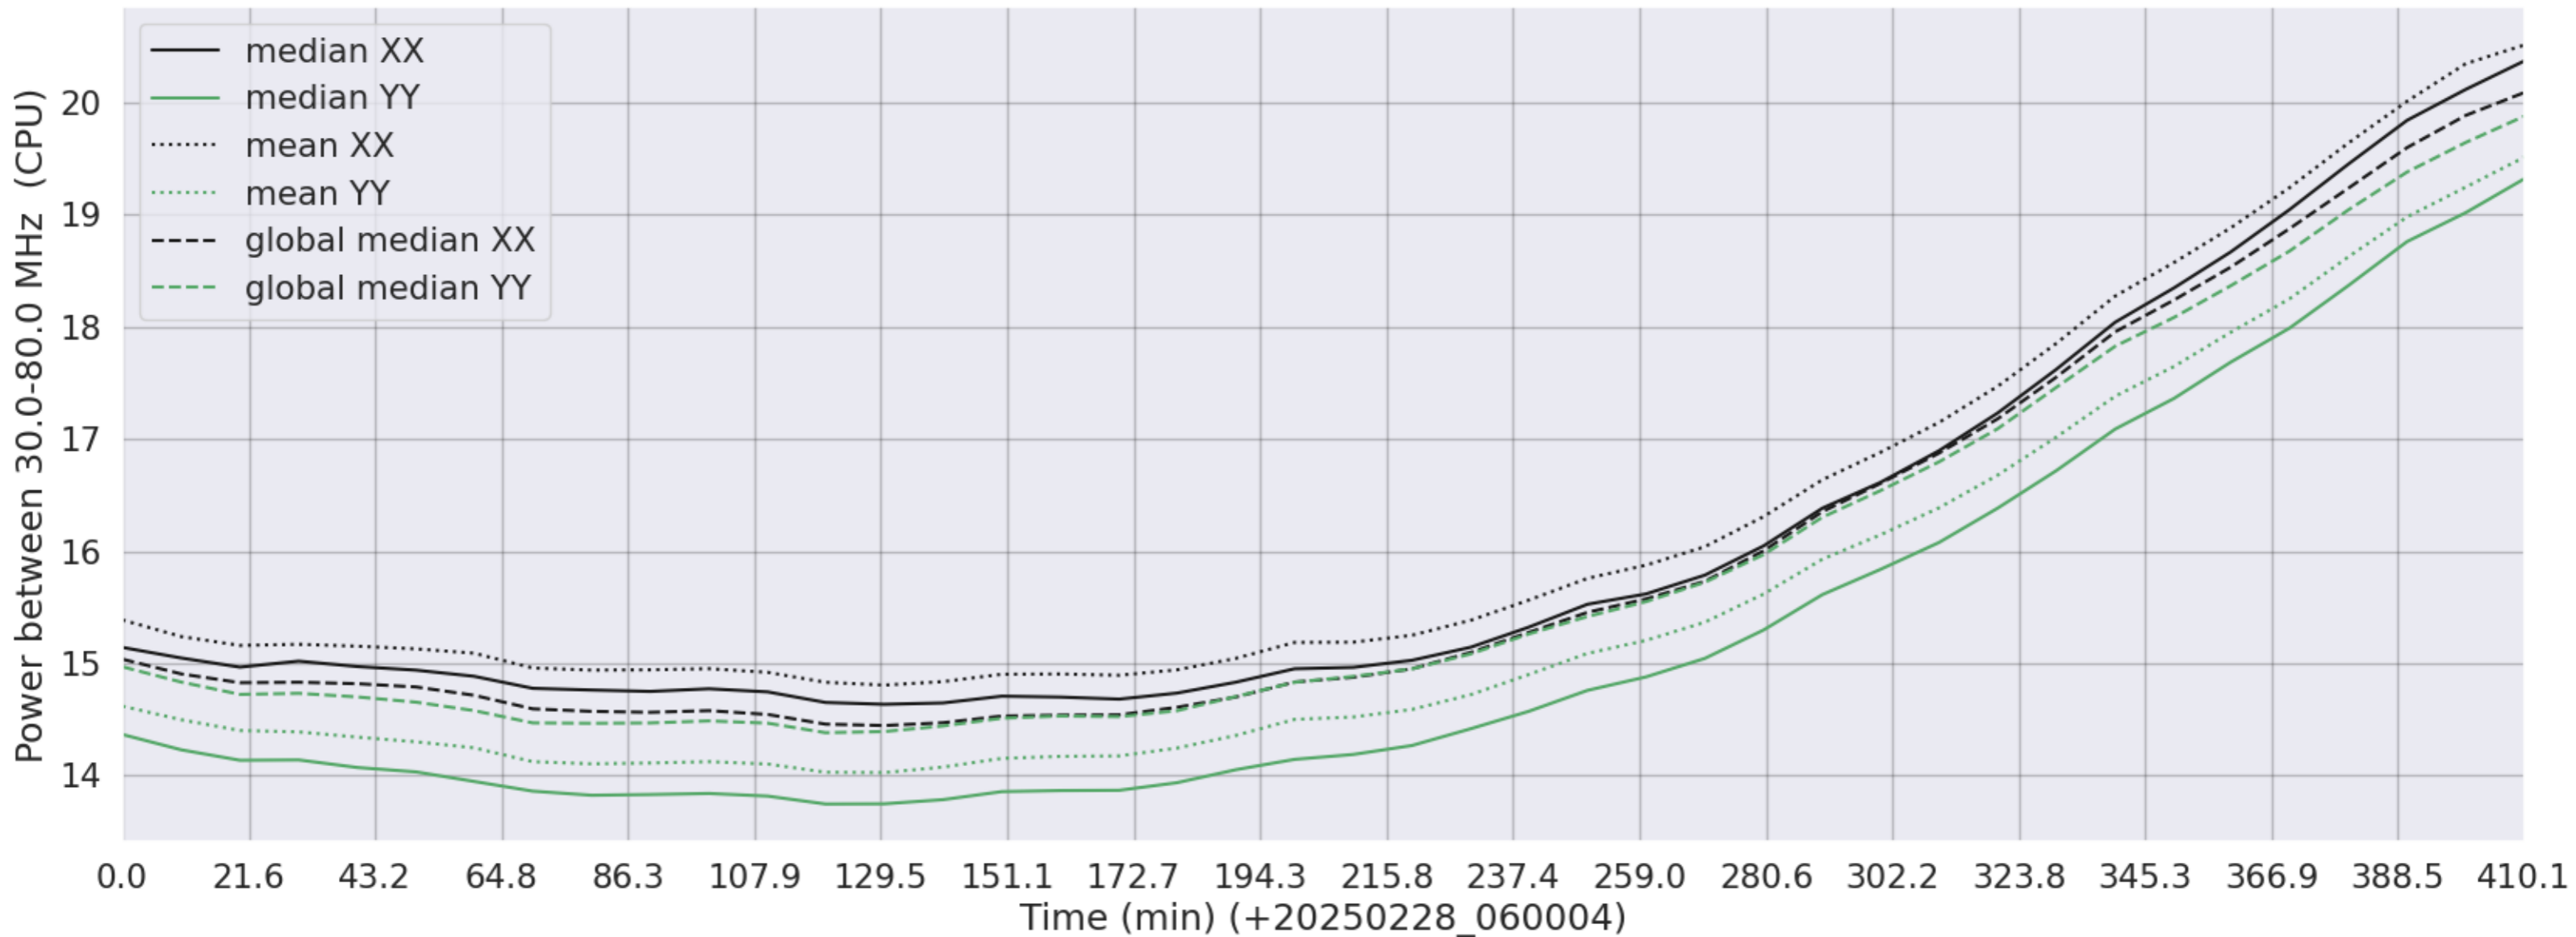

LWA011 - Correlator# 072 - XX FLAGS:Good - YY FLAGS:Good

LWA010 - Correlator# 073 - XX FLAGS:Good - YY FLAGS:Good

LWA012 - Correlator# 074 - XX FLAGS:Good - YY FLAGS:Good

LWA008 - Correlator# 075 - XX FLAGS:Good - YY FLAGS:Good