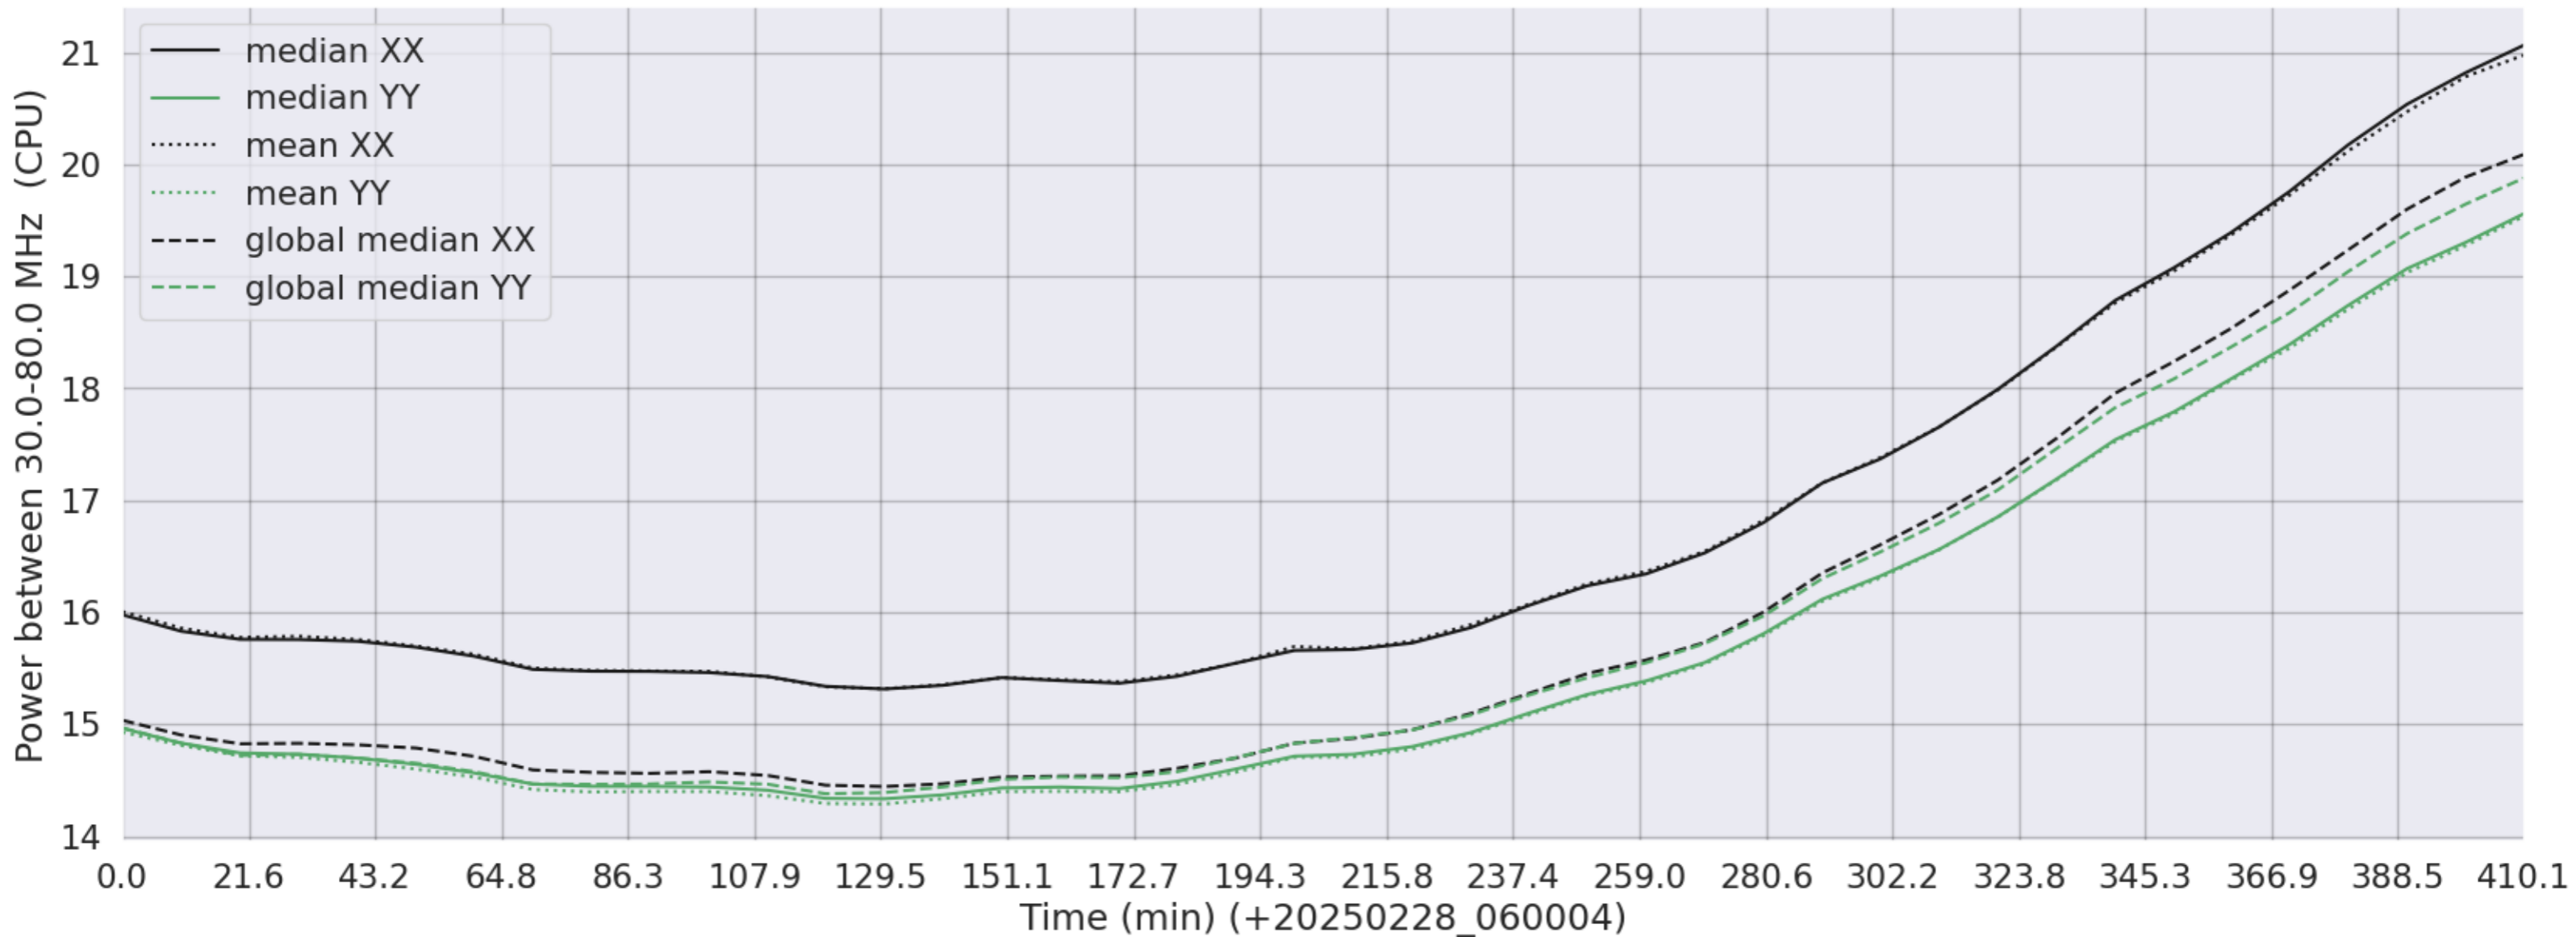

LWA016 - Correlator# 097 - XX FLAGS:Good - YY FLAGS:Good

LWA013 - Correlator# 096 - XX FLAGS:Good - YY FLAGS:Good