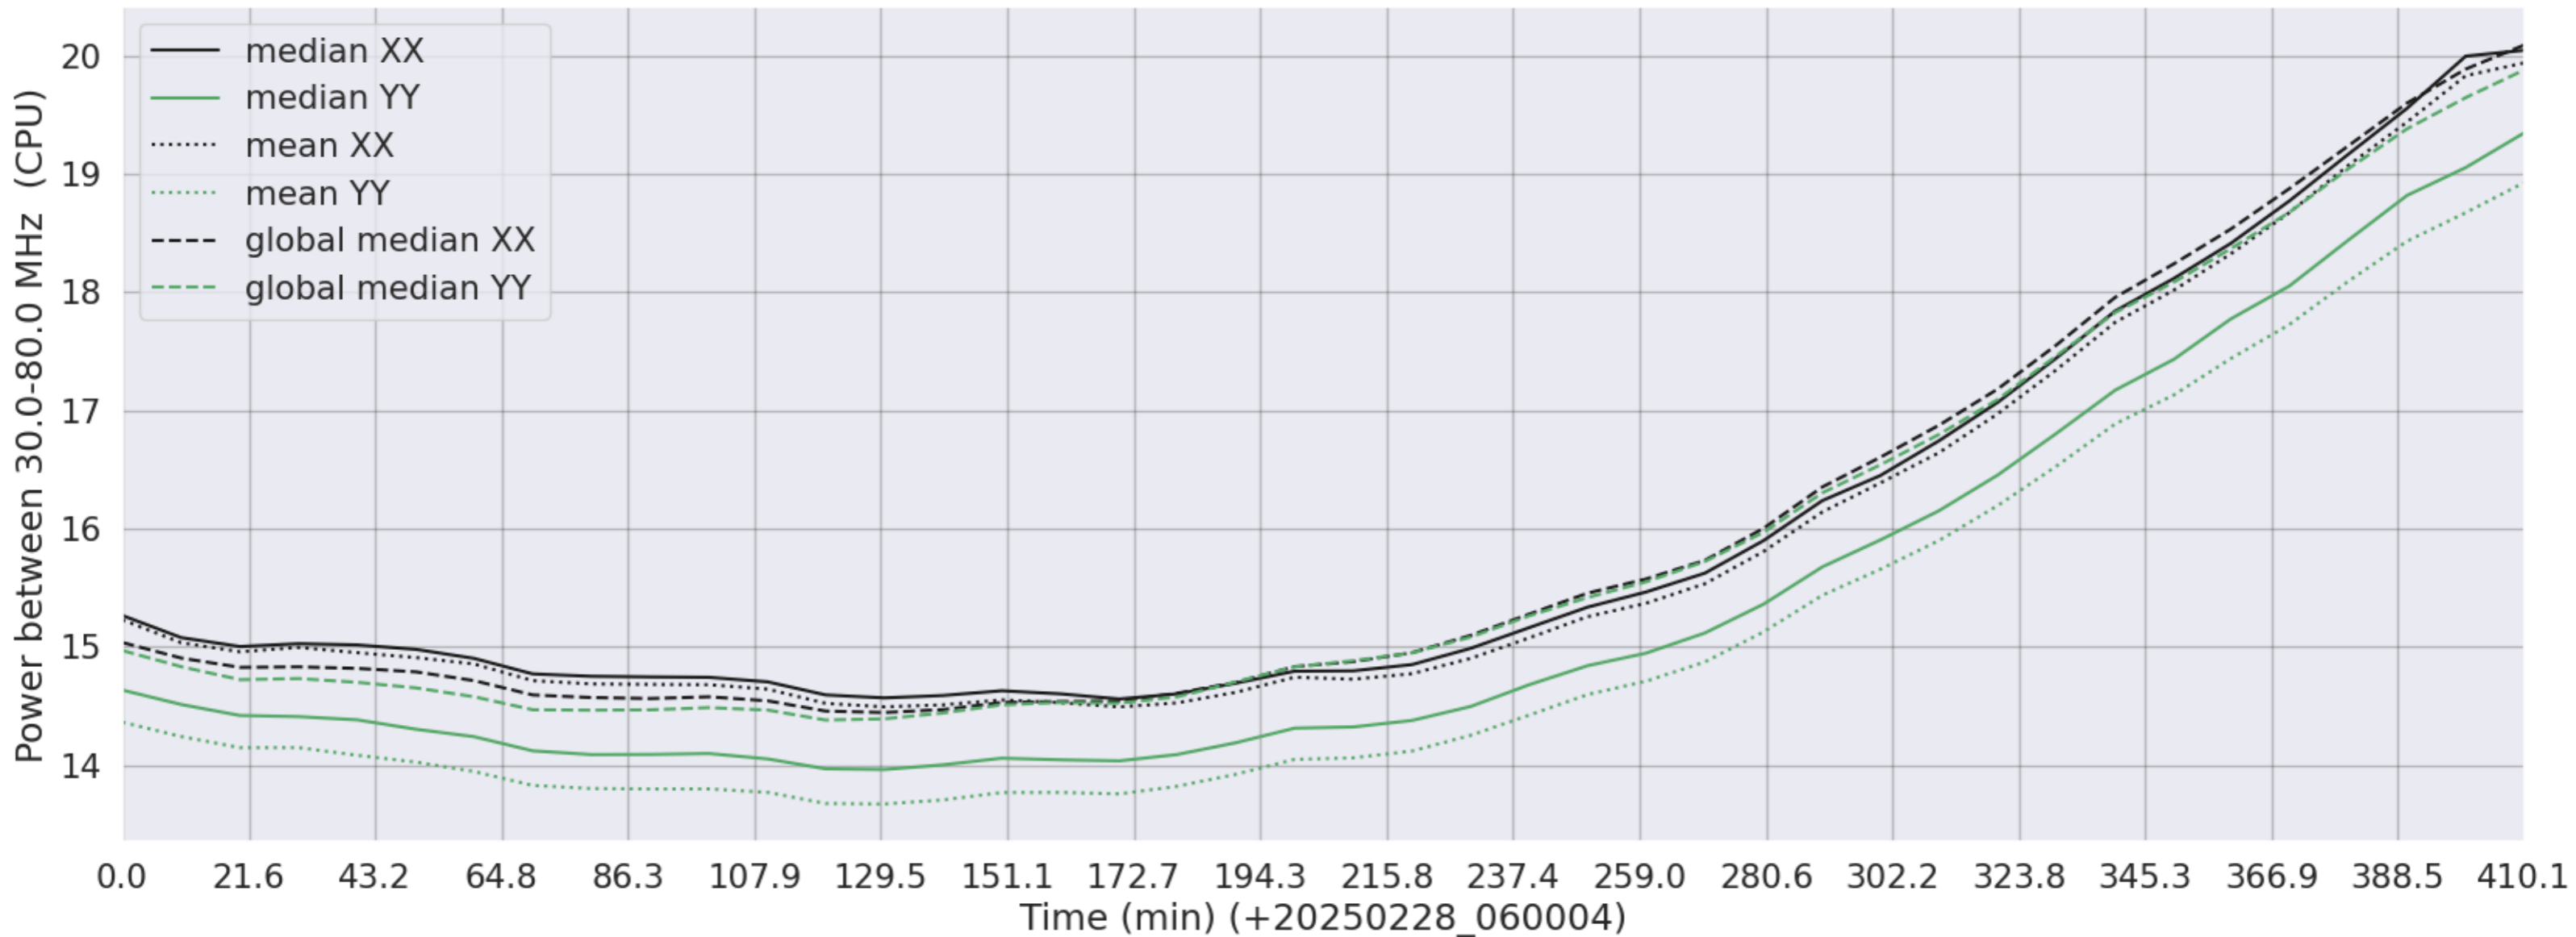

LWA118 - Correlator# 206 - XX FLAGS:Good - YY FLAGS:Good

LWA115 - Correlator# 205 - XX FLAGS:Good - YY FLAGS:Good