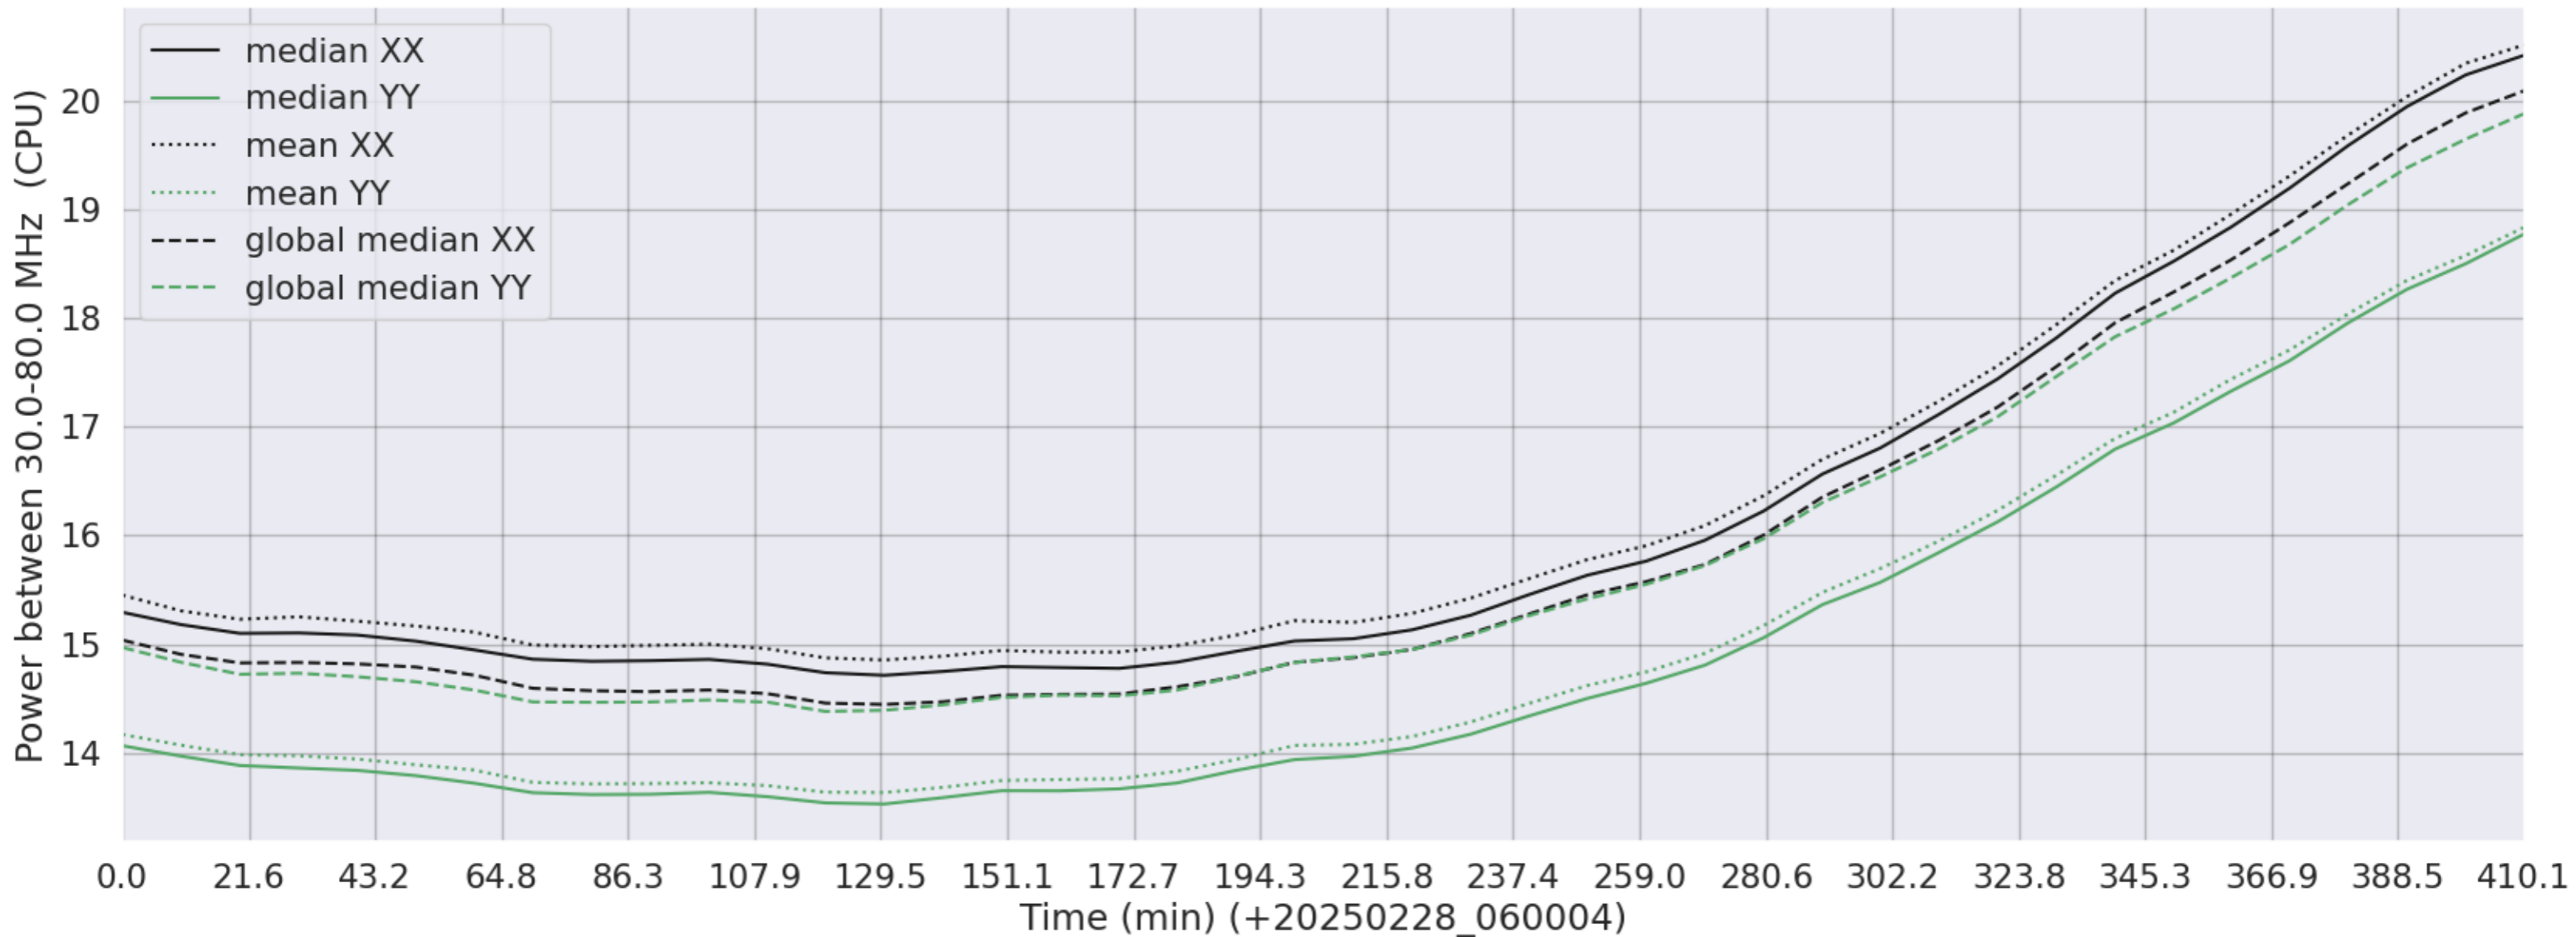

LWA013 - Correlator# 096 - XX FLAGS:Good - YY FLAGS:Good

LWA016 - Correlator# 097 - XX FLAGS:Good - YY FLAGS:Good

LWA015 - Correlator# 098 - XX FLAGS:Good - YY FLAGS:Good

LWA014 - Correlator# 099 - XX FLAGS:Good - YY FLAGS:Good