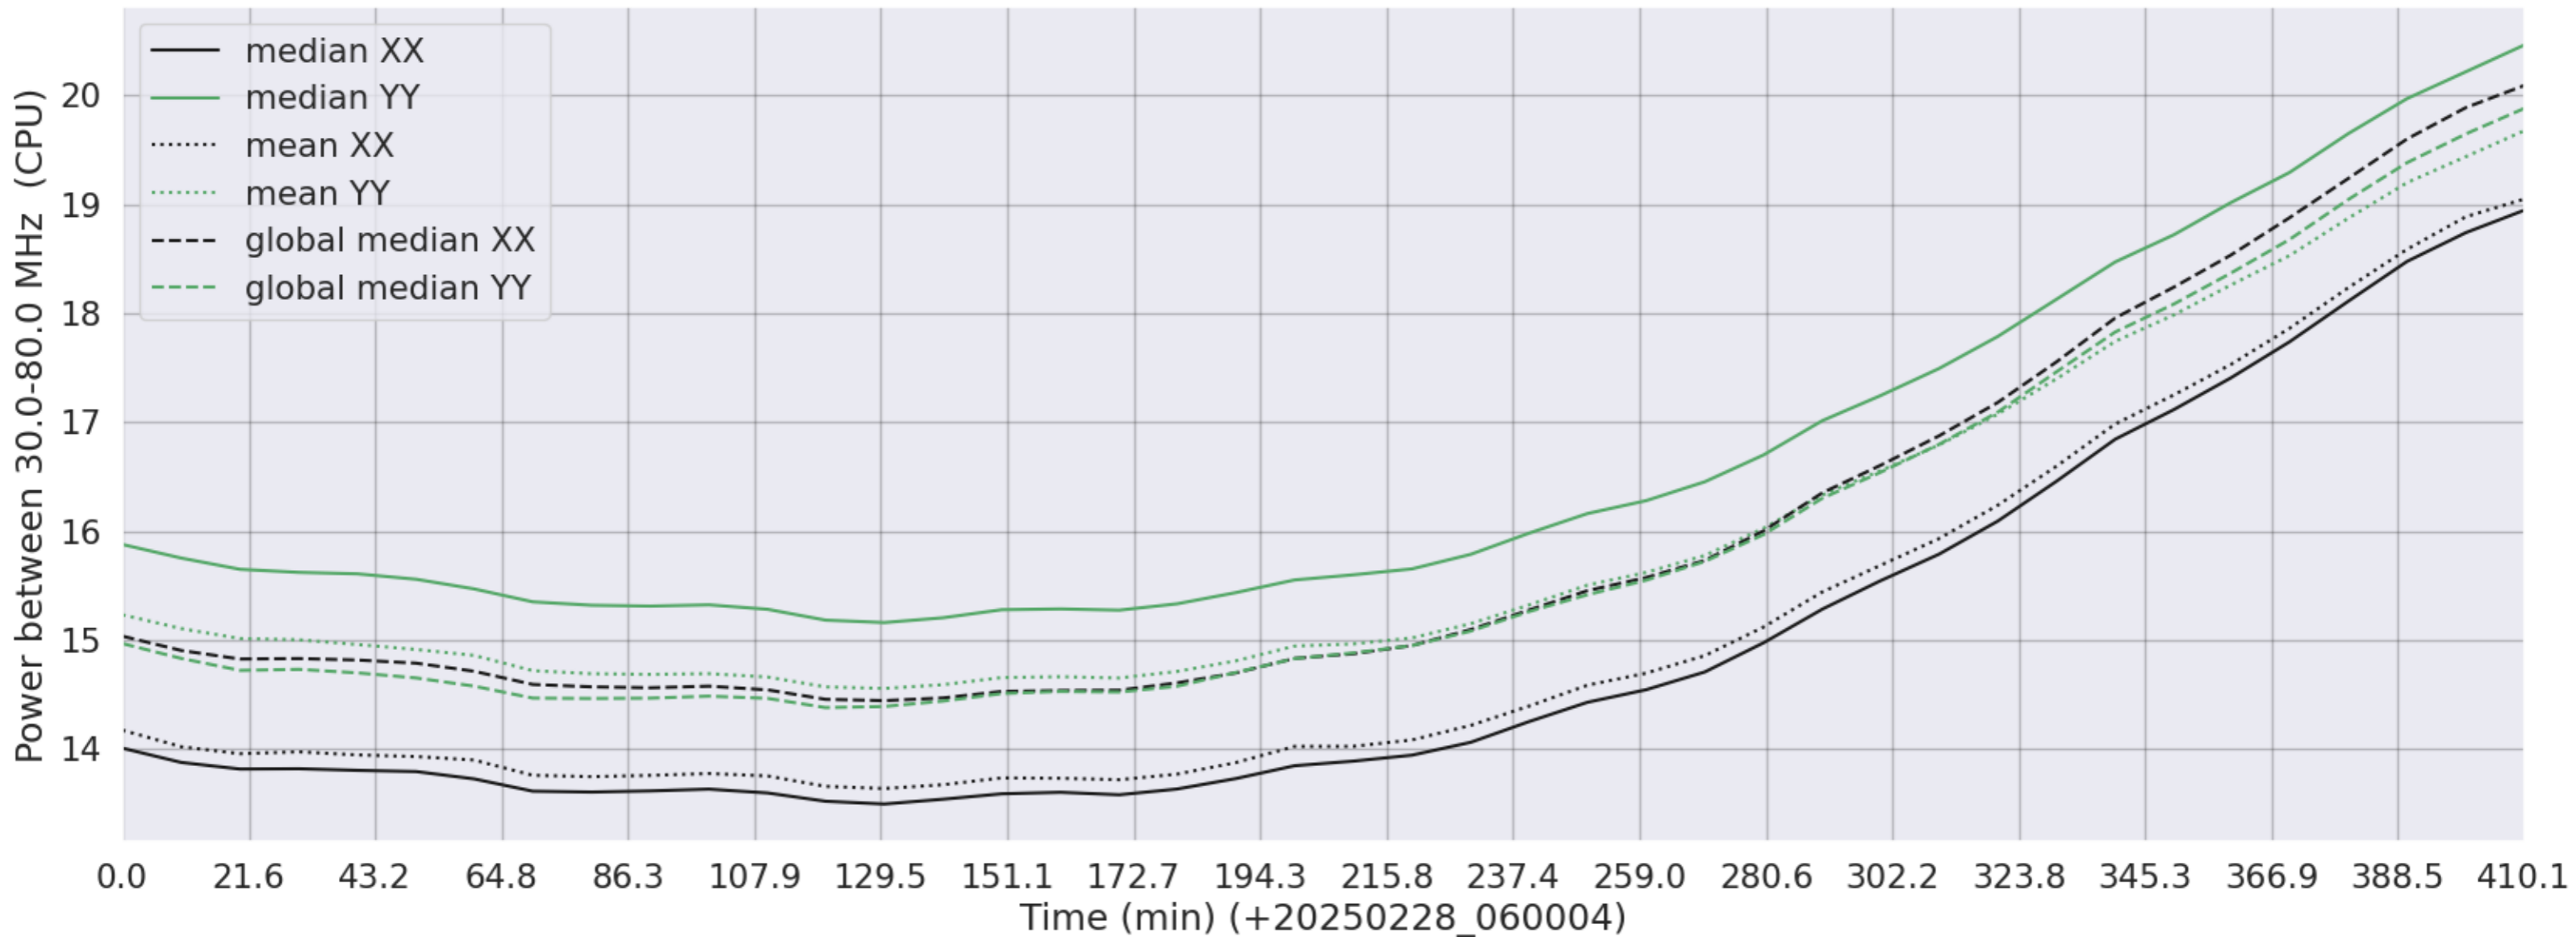

LWA208 - Correlator# 298 - XX FLAGS:Good - YY FLAGS:BadSpecShape

LWA205 - Correlator# 297 - XX FLAGS:Good - YY FLAGS:Good