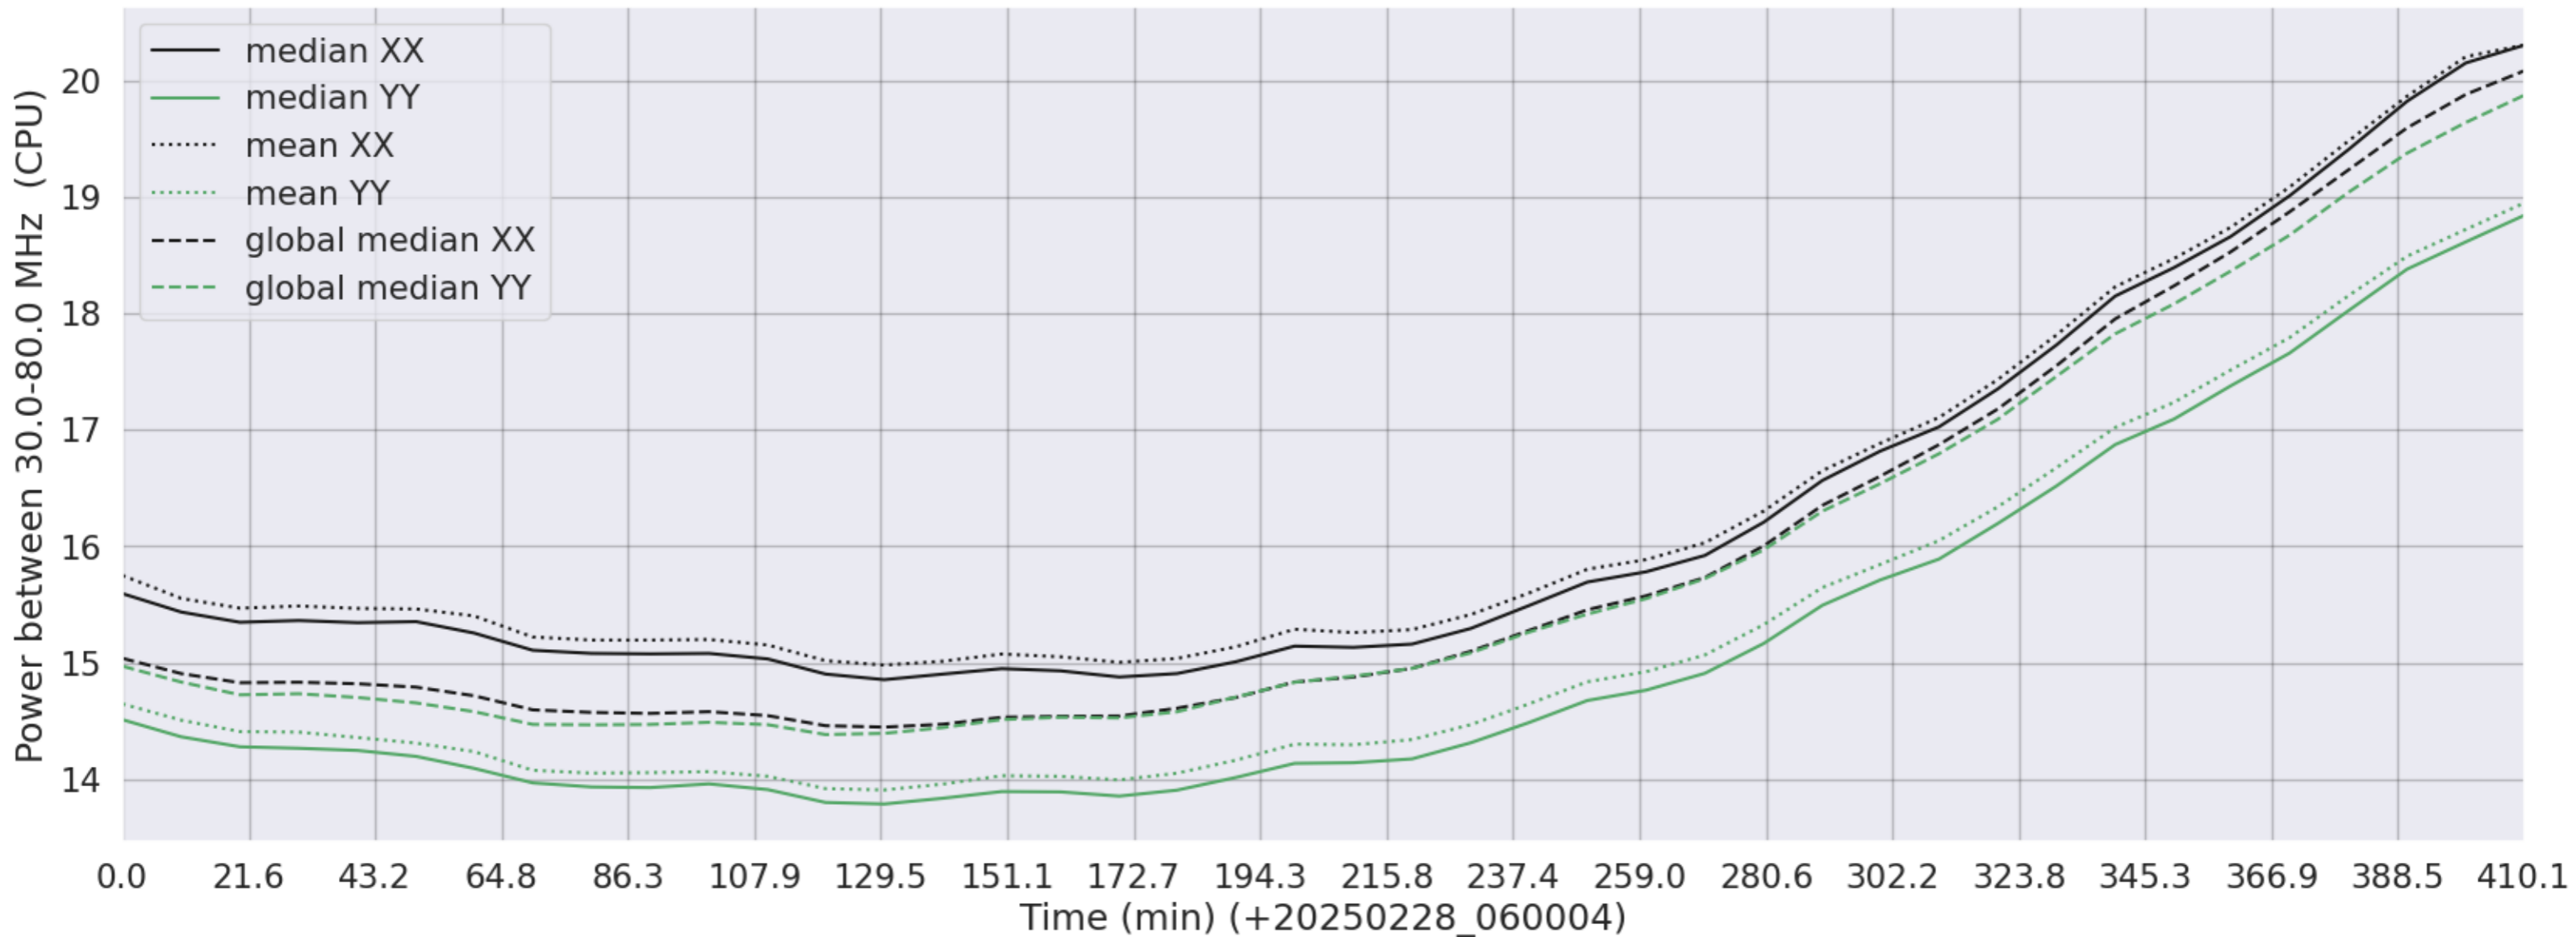

LWA073 - Correlator# 087 - XX FLAGS:Good - YY FLAGS:Good

LWA074 - Correlator# 086 - XX FLAGS:Good - YY FLAGS:Good