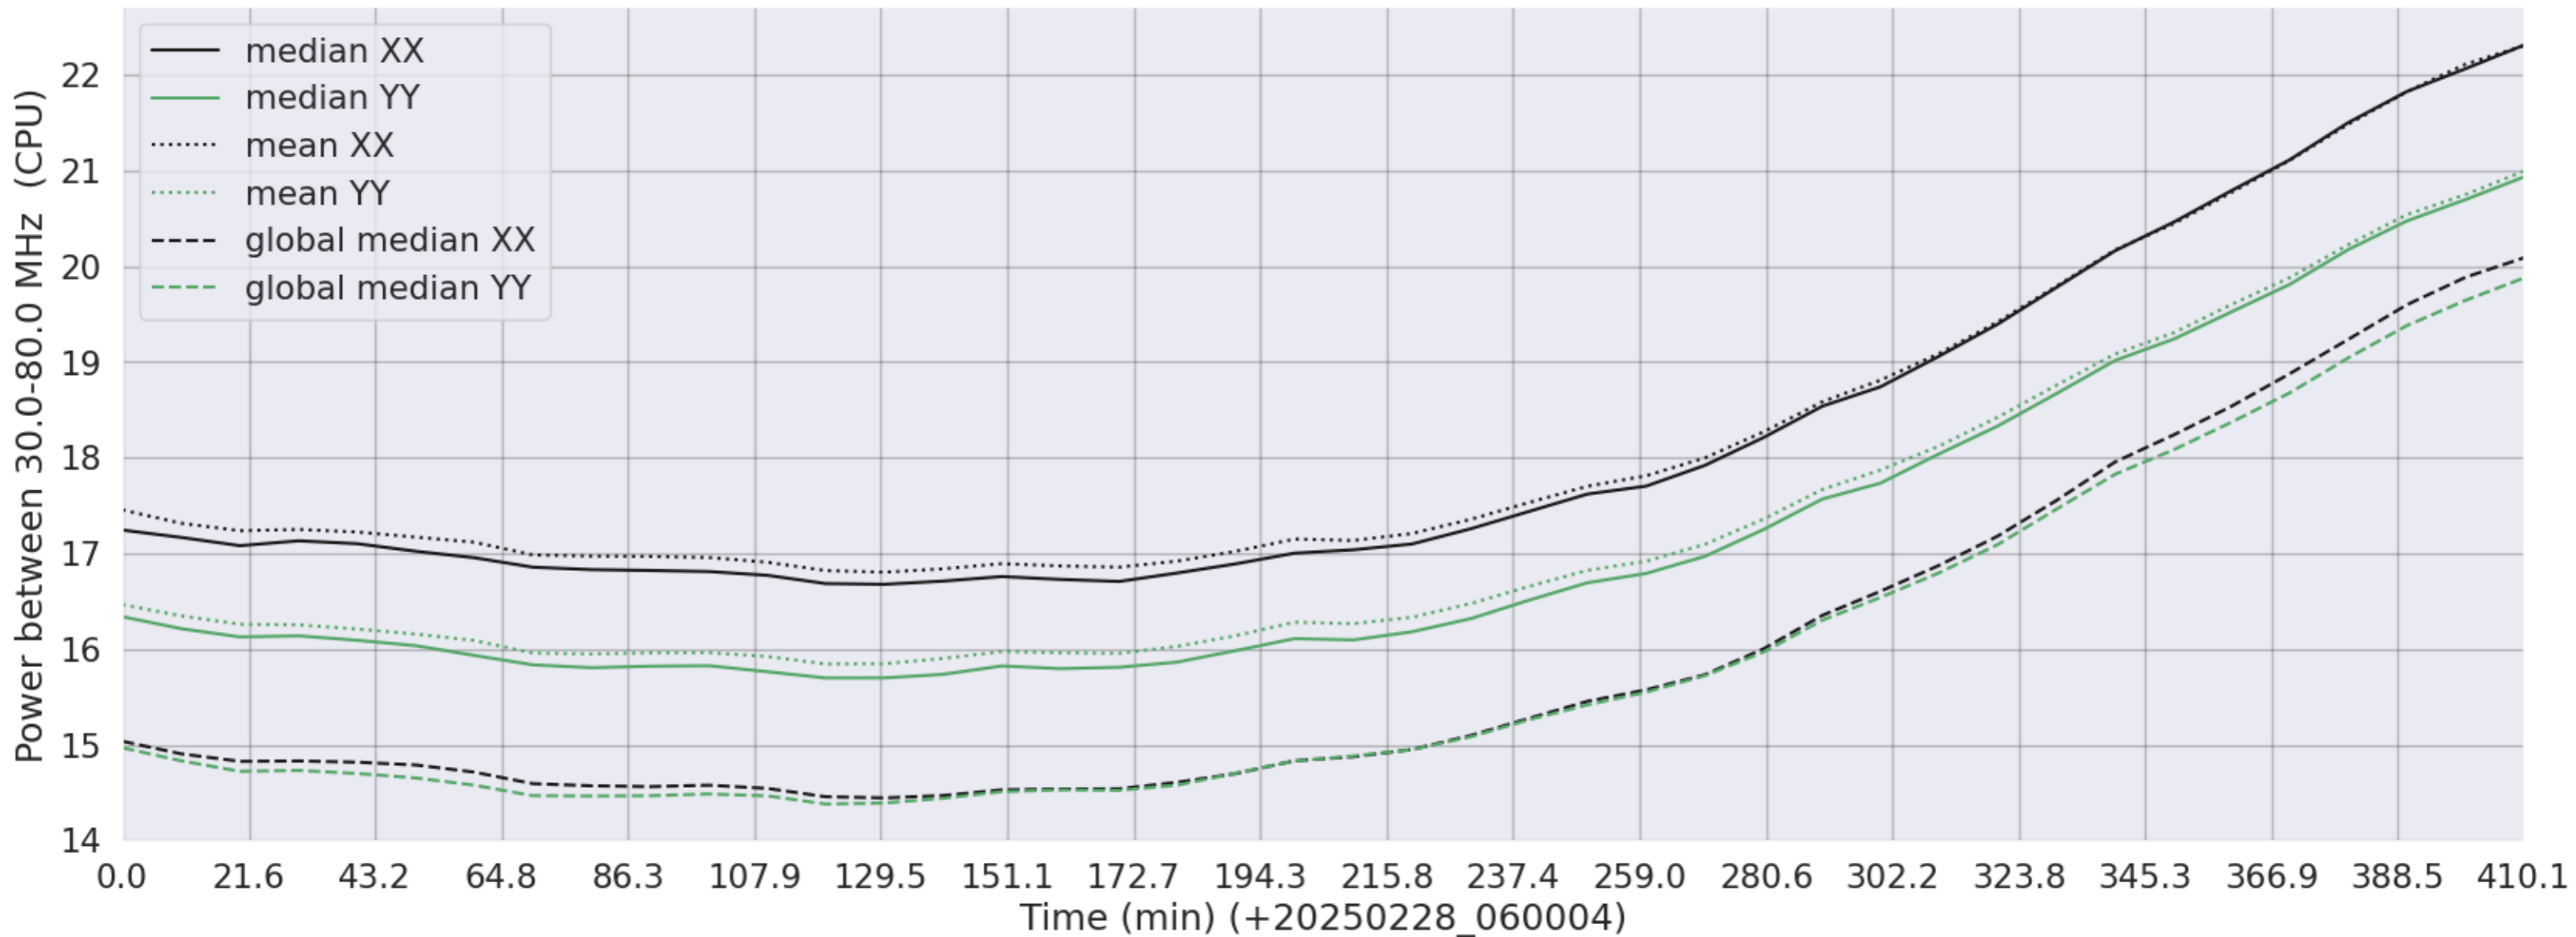

LWA067 - Correlator# 167 - XX FLAGS:Good - YY FLAGS:Good

LWA068 - Correlator# 166 - XX FLAGS:Good - YY FLAGS:Good