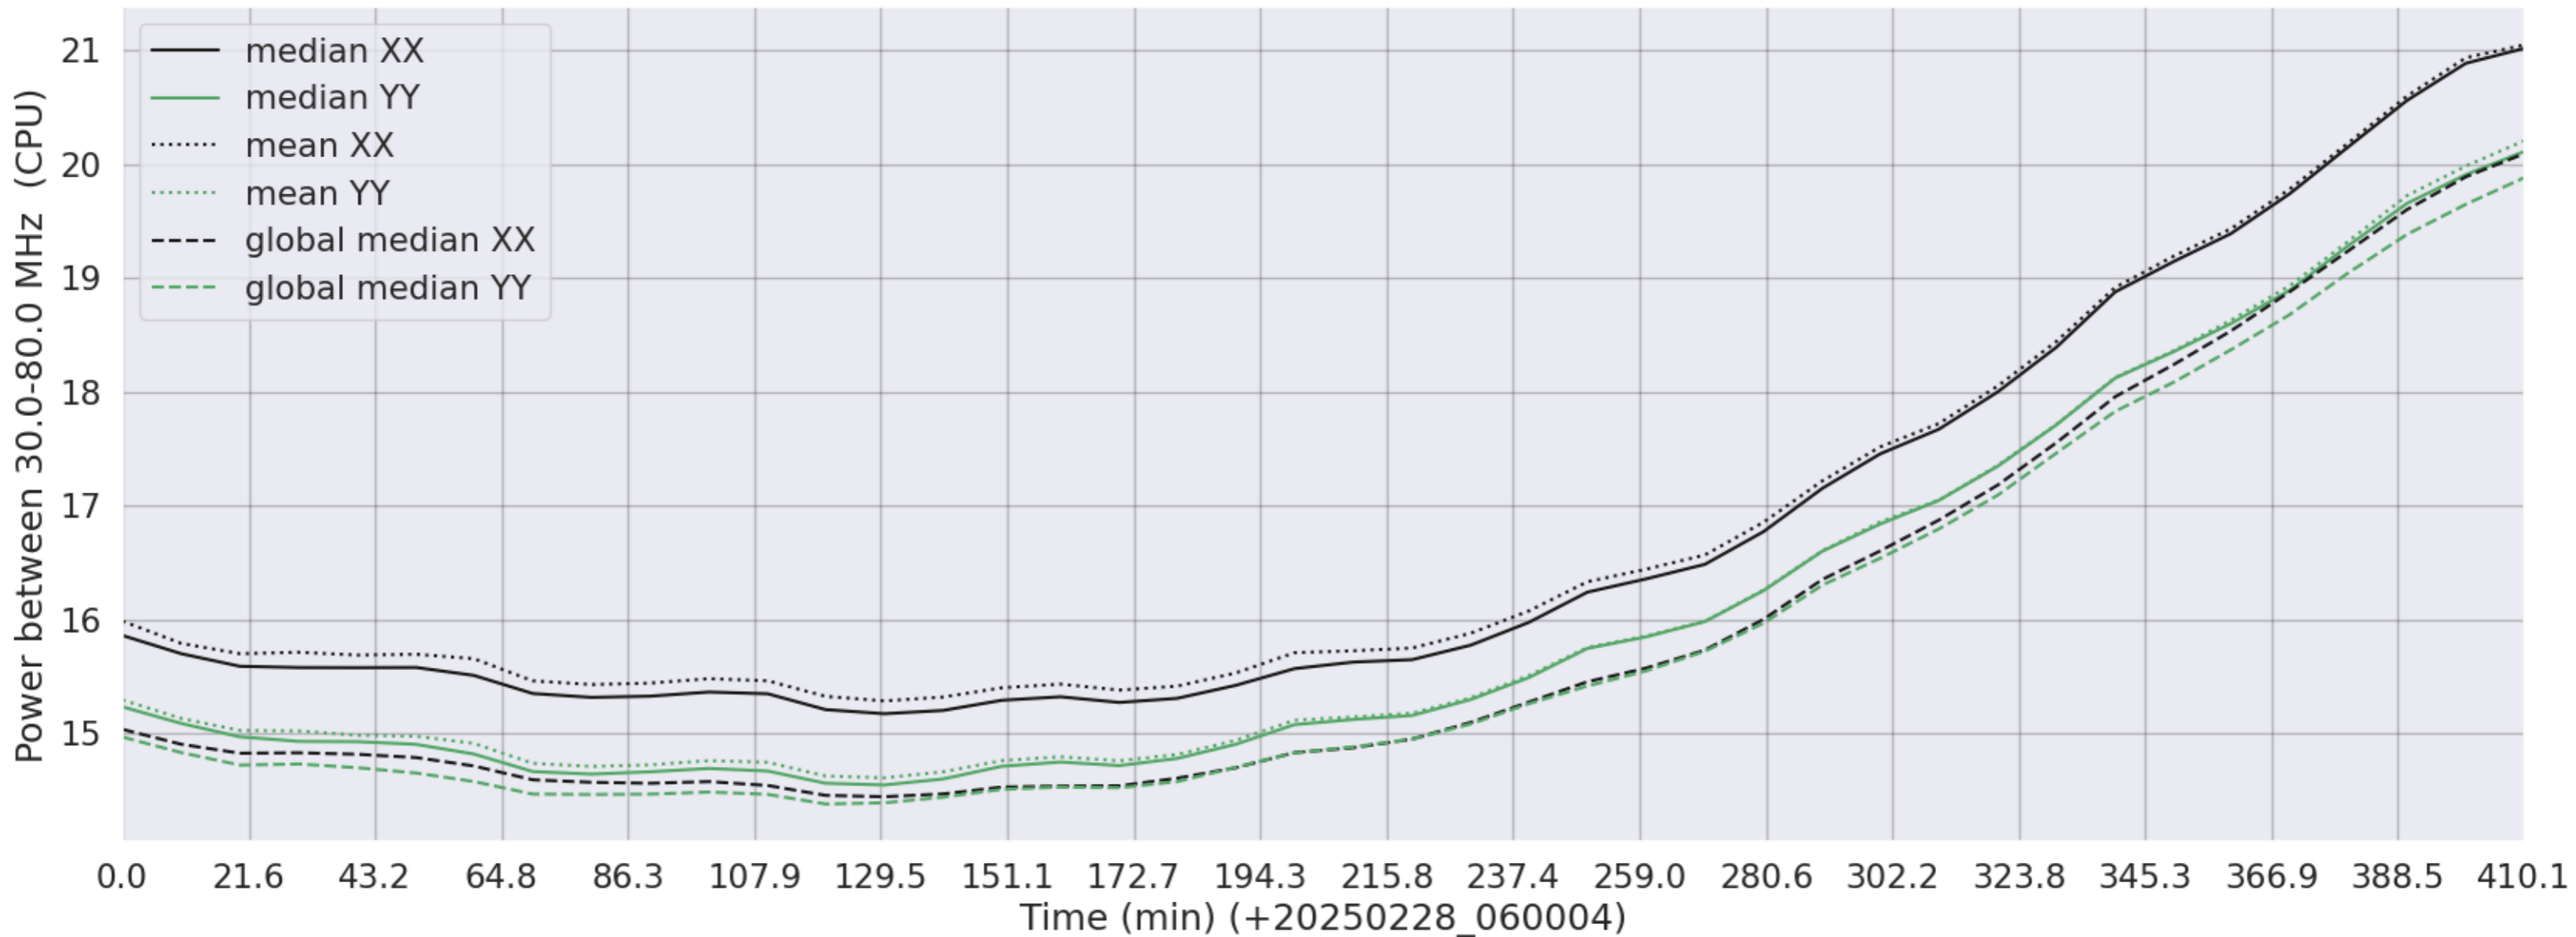

LWA232 - Correlator# 307 - XX FLAGS:Good - YY FLAGS:Good

LWA233 - Correlator# 306 - XX FLAGS:Good - YY FLAGS:Good