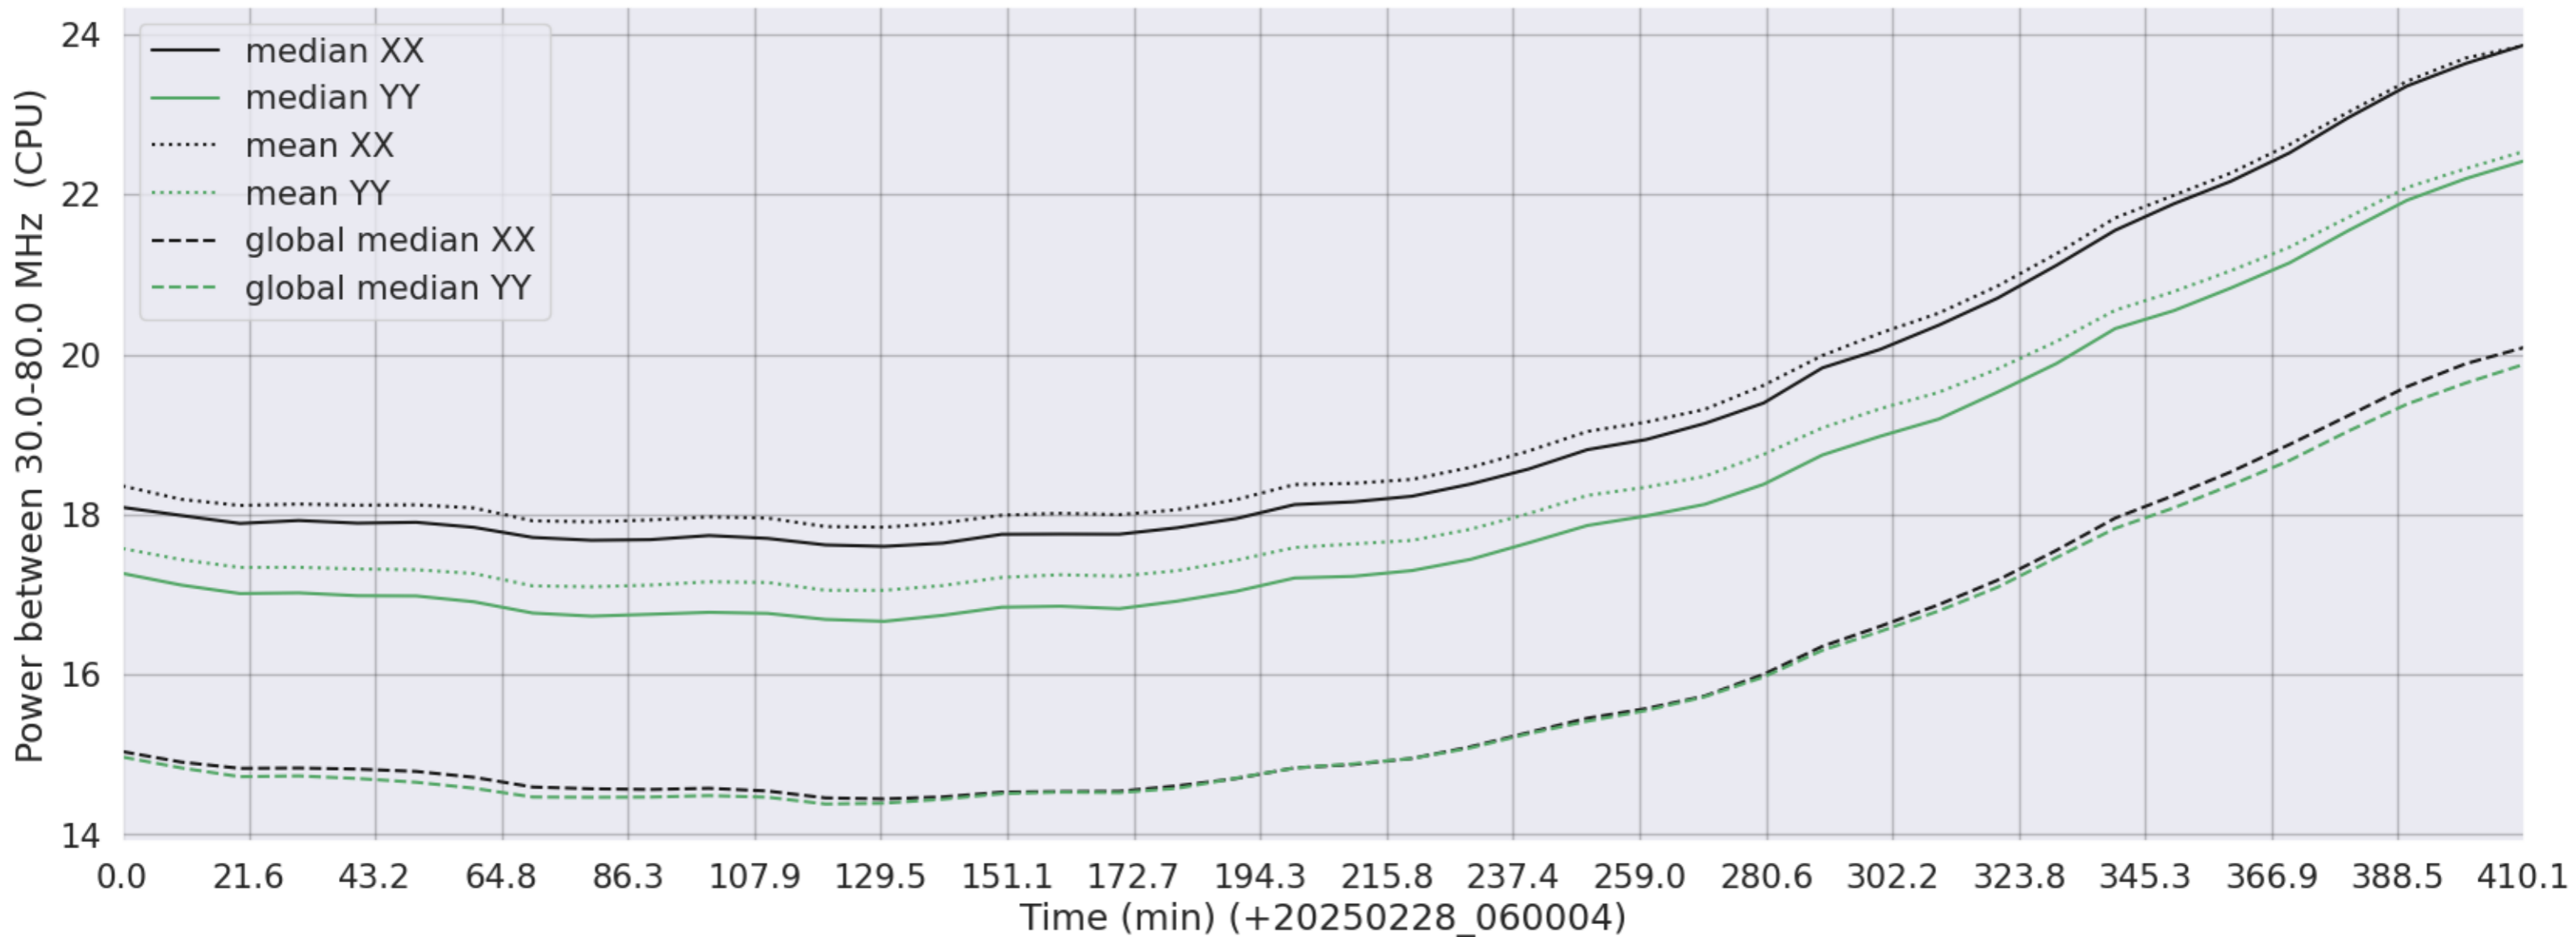

LWA349 - Correlator# 282 - XX FLAGS:Good - YY FLAGS:Good

LWA225 - Correlator# 281 - XX FLAGS:Good - YY FLAGS:Good