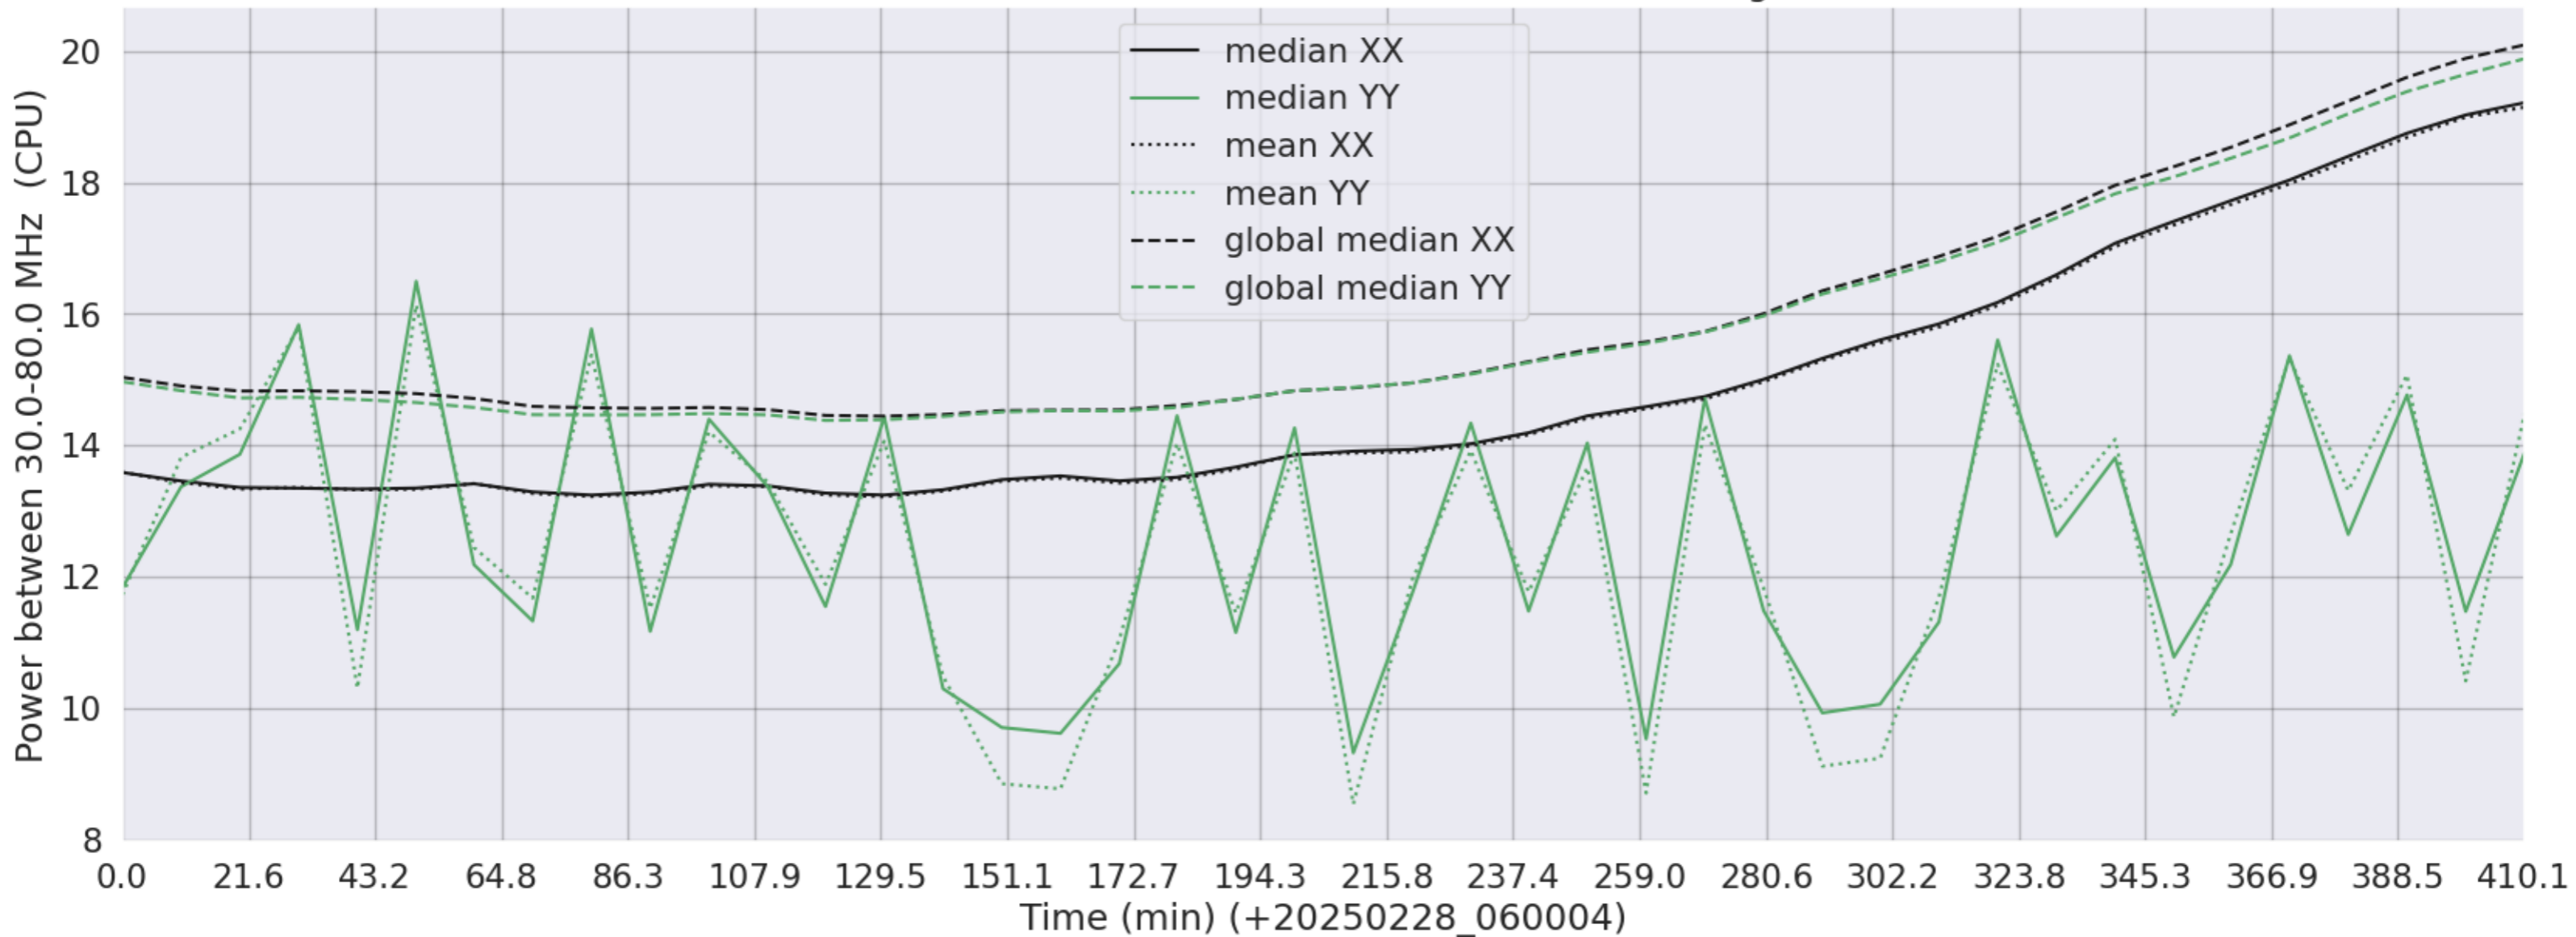

LWA301 - Correlator# 048 - XX FLAGS:Good - YY FLAGS:Good

LWA298 - Correlator# 049 - XX FLAGS:Good - YY FLAGS:Good

LWA305 - Correlator# 050 - XX FLAGS:Good - YY FLAGS:Good

LWA303 - Correlator# 051 - XX FLAGS:Good - YY FLAGS:HighTimeVar