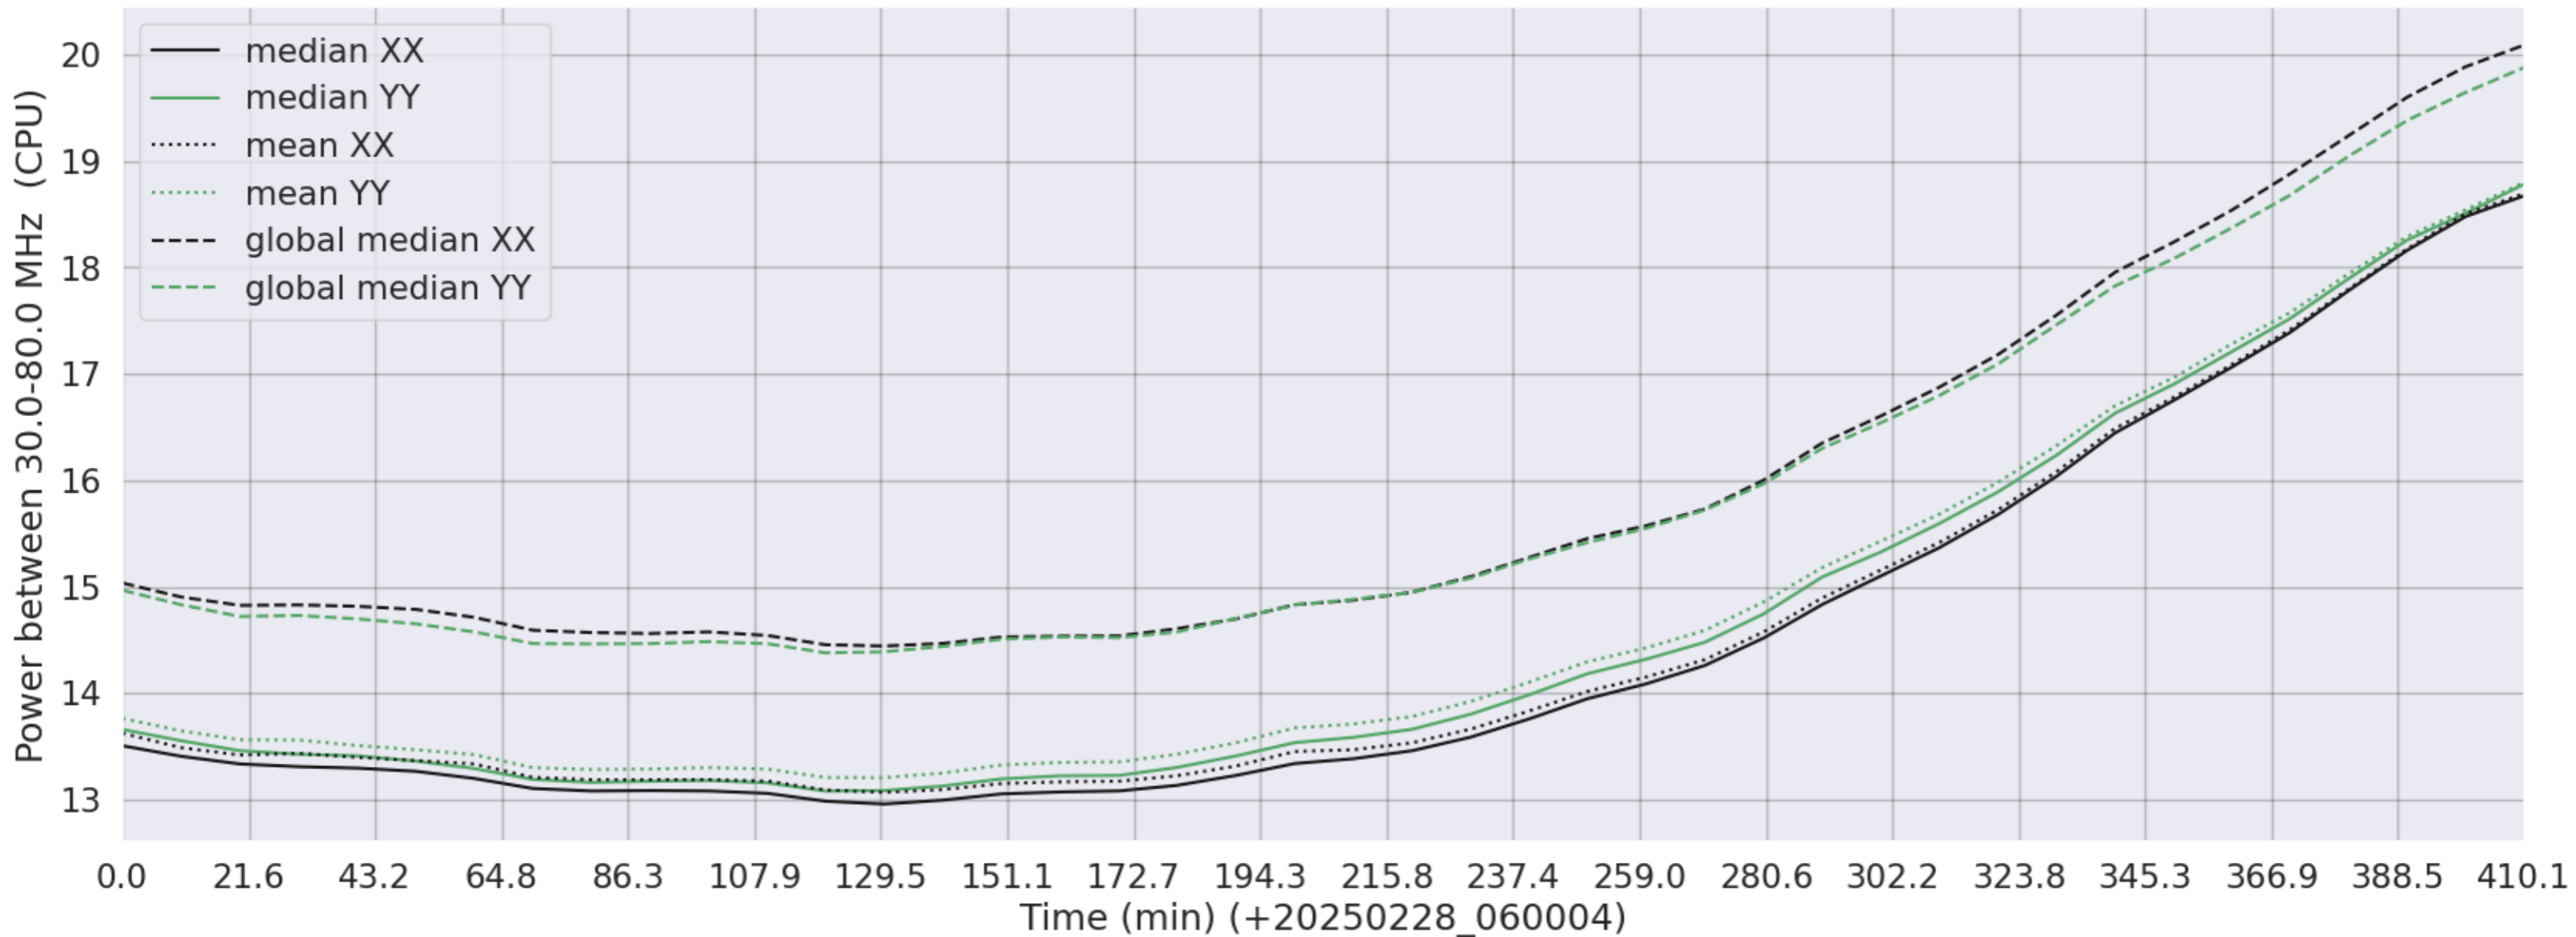

LWA221 - Correlator# 334 - XX FLAGS:Good - YY FLAGS:Good

LWA217 - Correlator# 333 - XX FLAGS:Good - YY FLAGS:Good