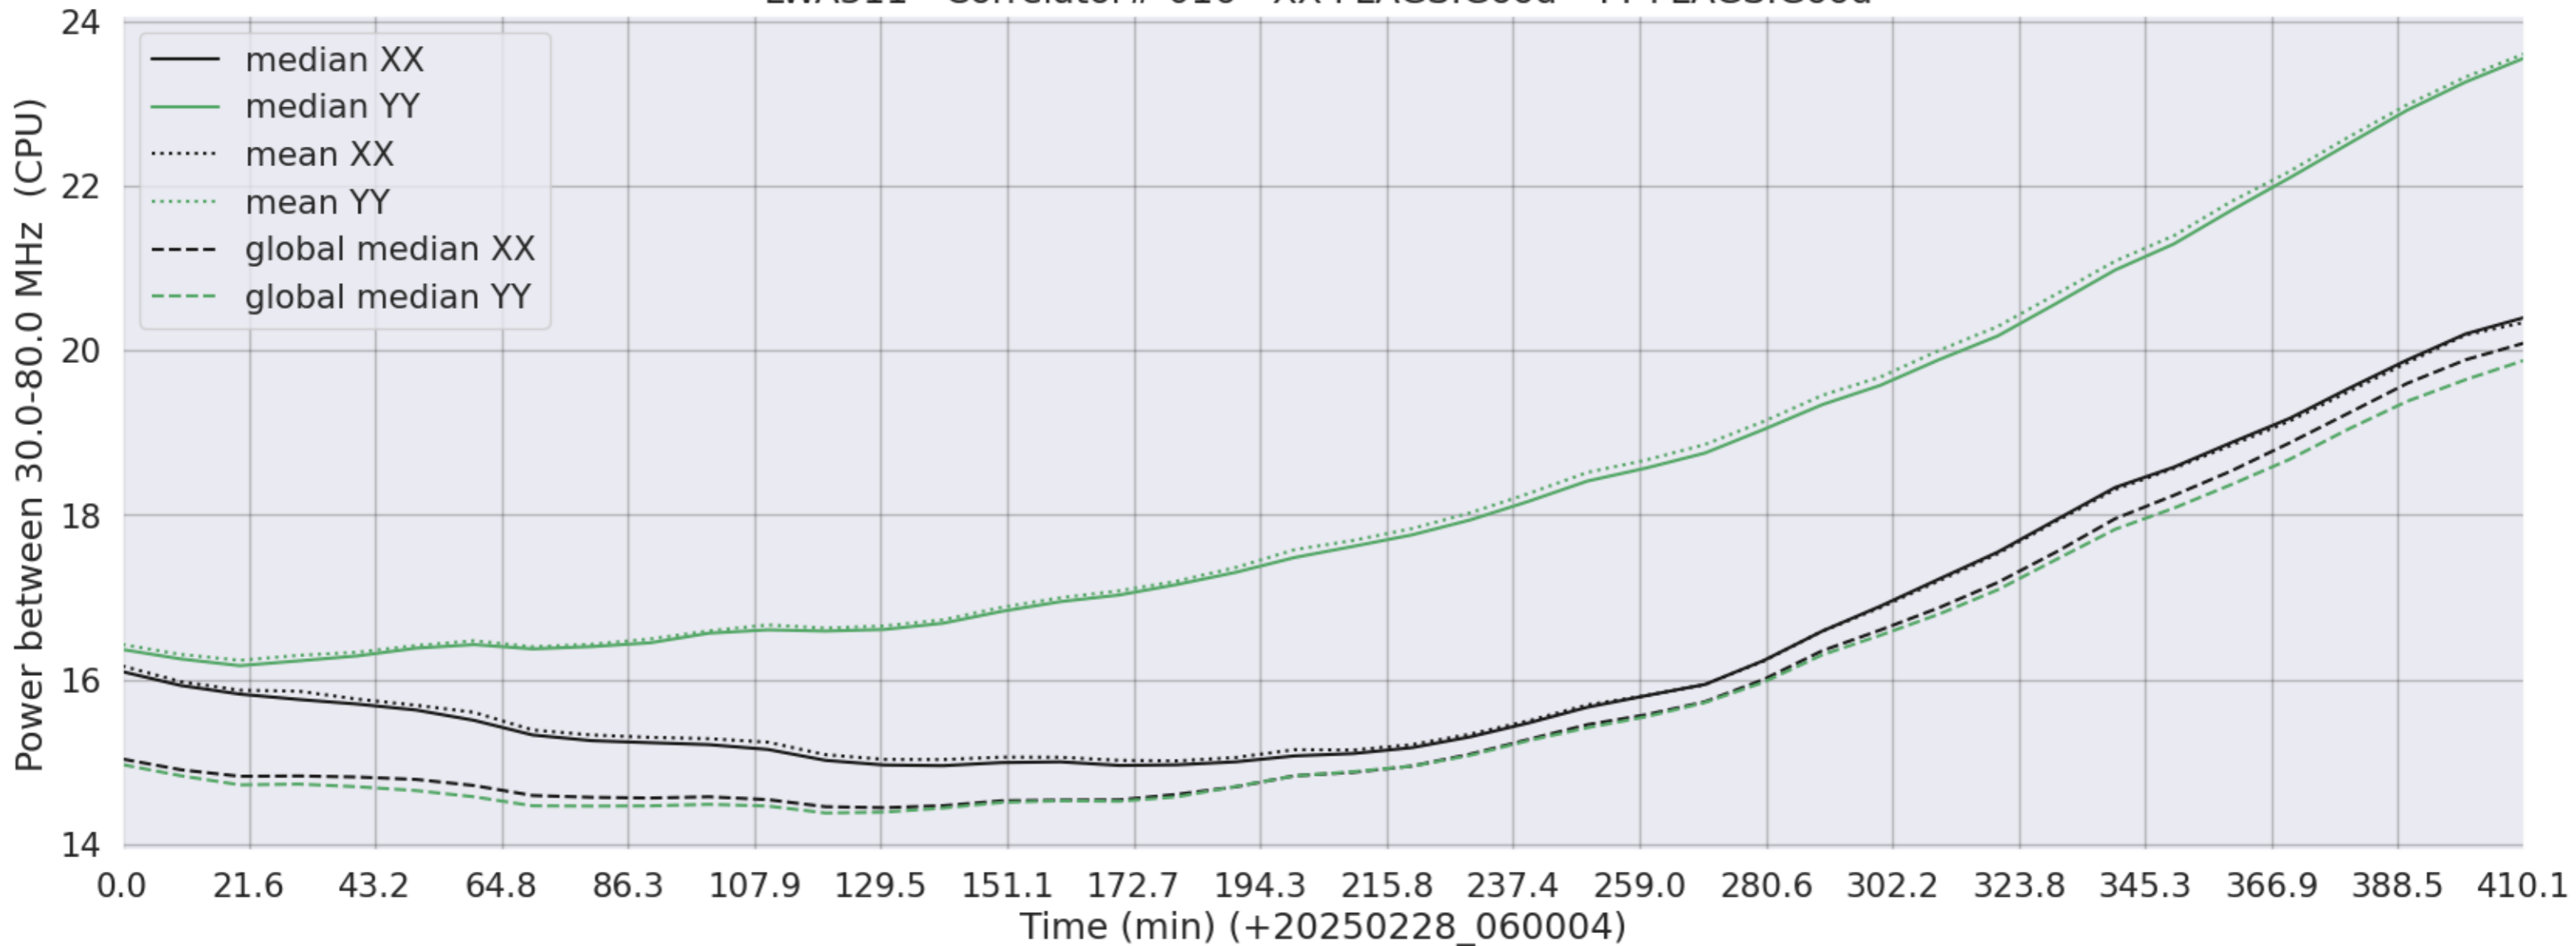

LWA310 - Correlator# 017 - XX FLAGS:Good - YY FLAGS:Good

LWA311 - Correlator# 016 - XX FLAGS:Good - YY FLAGS:Good