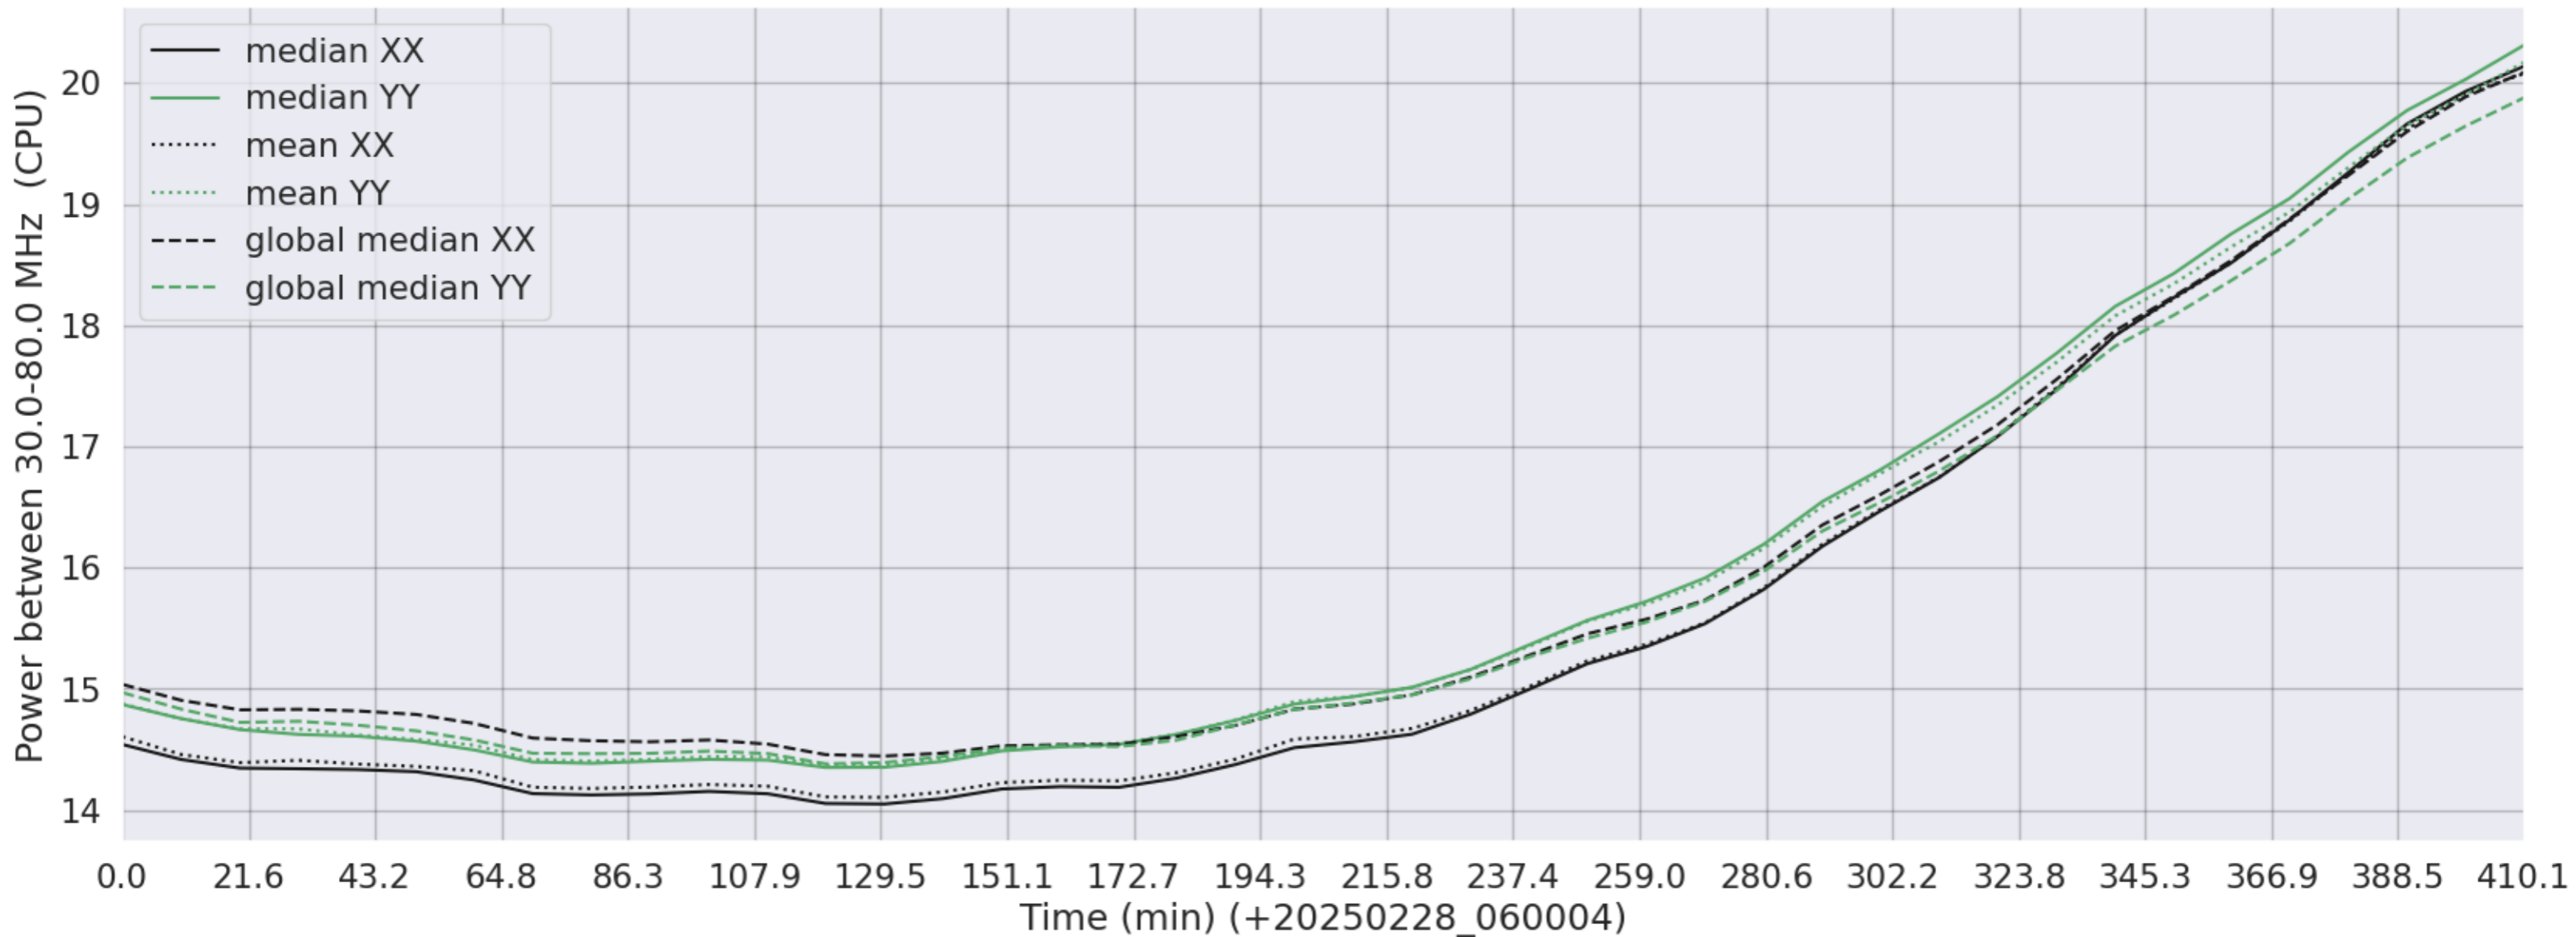

LWA204 - Correlator# 294 - XX FLAGS:Good - YY FLAGS:Good

LWA175 - Correlator# 293 - XX FLAGS:Good - YY FLAGS:Good