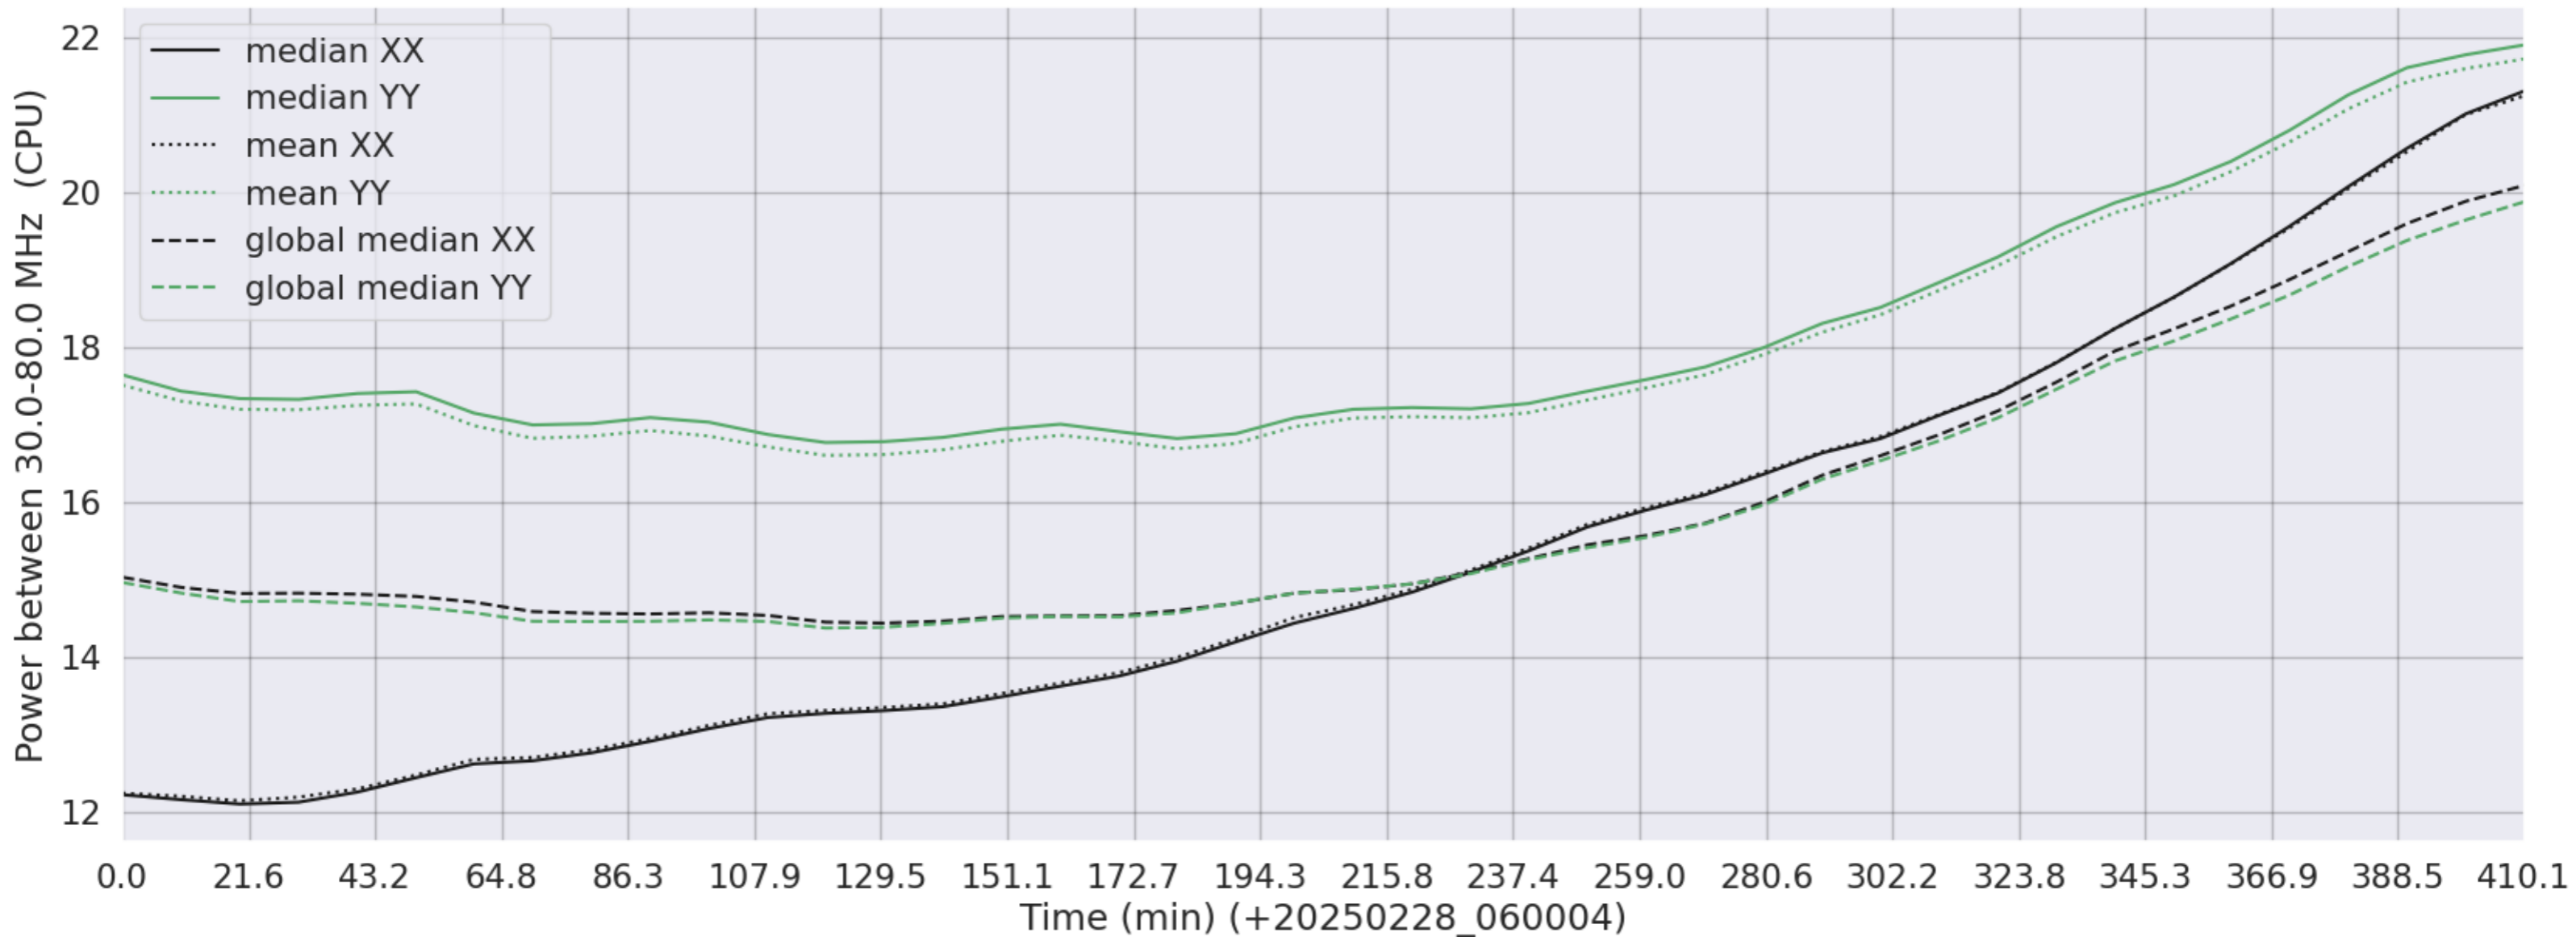

LWA307 - Correlator# 012 - XX FLAGS:Good - YY FLAGS:Good

LWA285 - Correlator# 013 - XX FLAGS:Good - YY FLAGS:Good

LWA309 - Correlator# 014 - XX FLAGS:Good - YY FLAGS:Good

LWA308 - Correlator# 015 - XX FLAGS:Good - YY FLAGS:Good