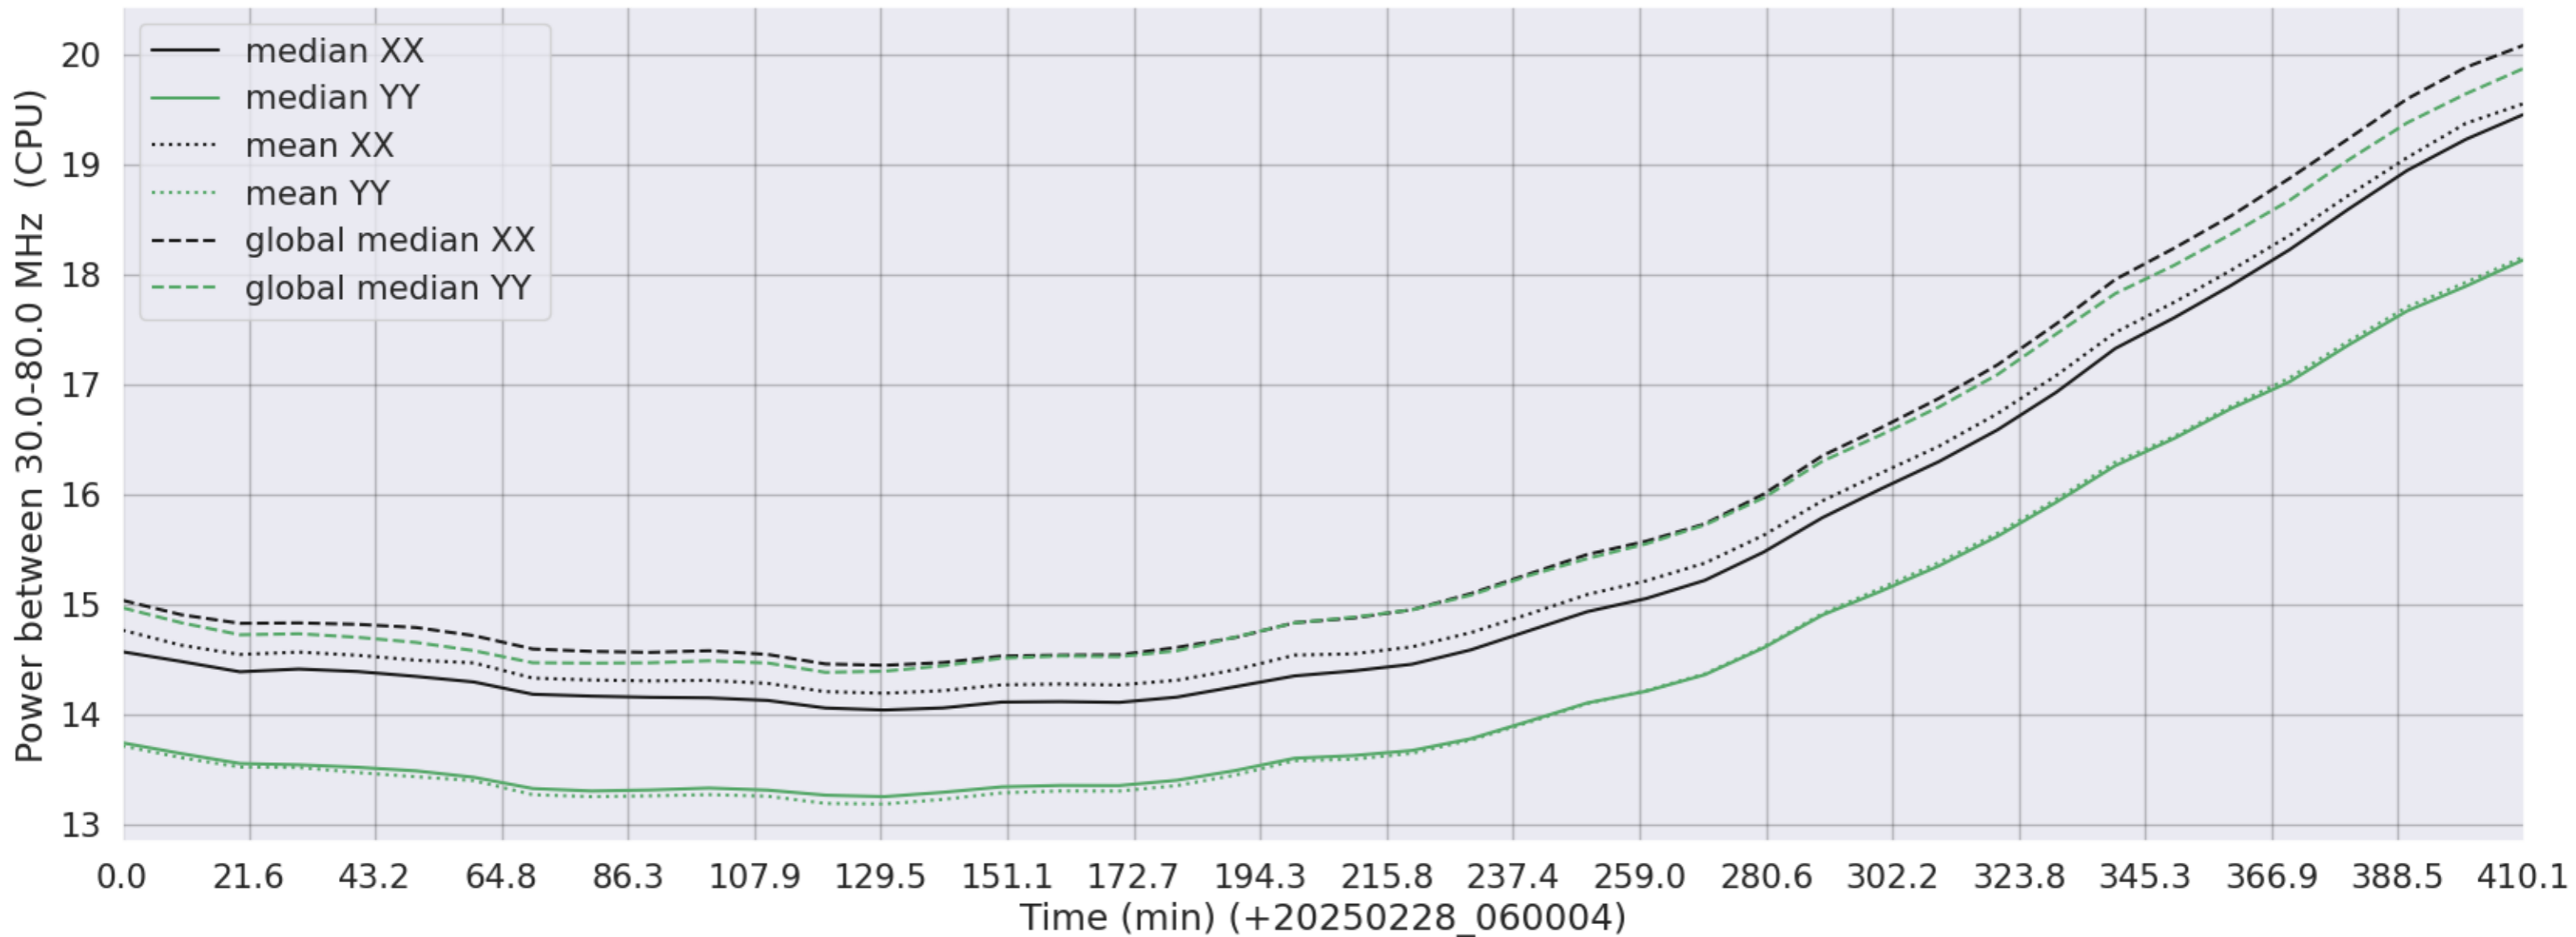

LWA142 - Correlator# 211 - XX FLAGS:Good - YY FLAGS:Good

LWA143 - Correlator# 210 - XX FLAGS:Good - YY FLAGS:Good