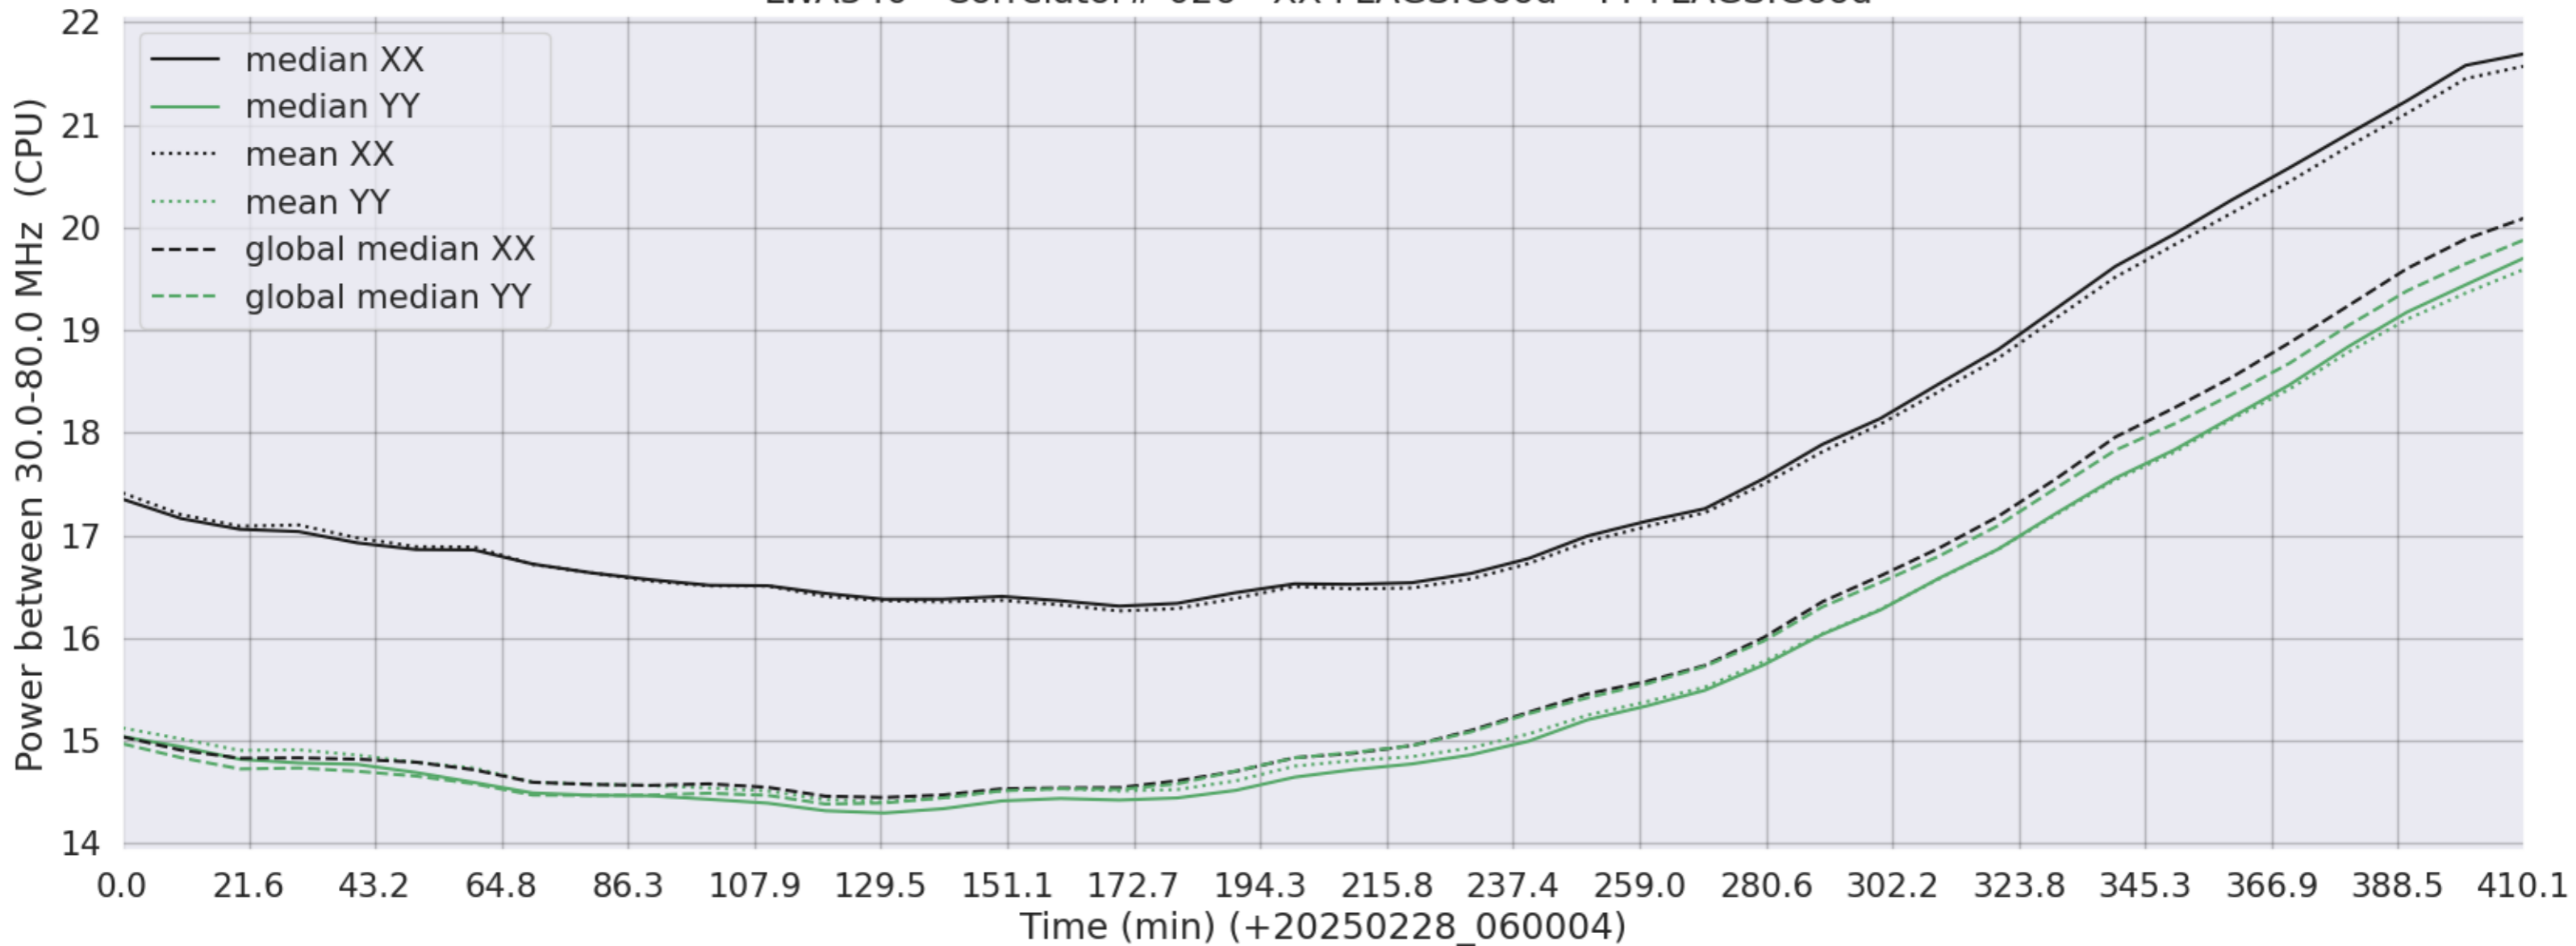

LWA339 - Correlator# 027 - XX FLAGS:Good - YY FLAGS:Good

LWA340 - Correlator# 026 - XX FLAGS:Good - YY FLAGS:Good