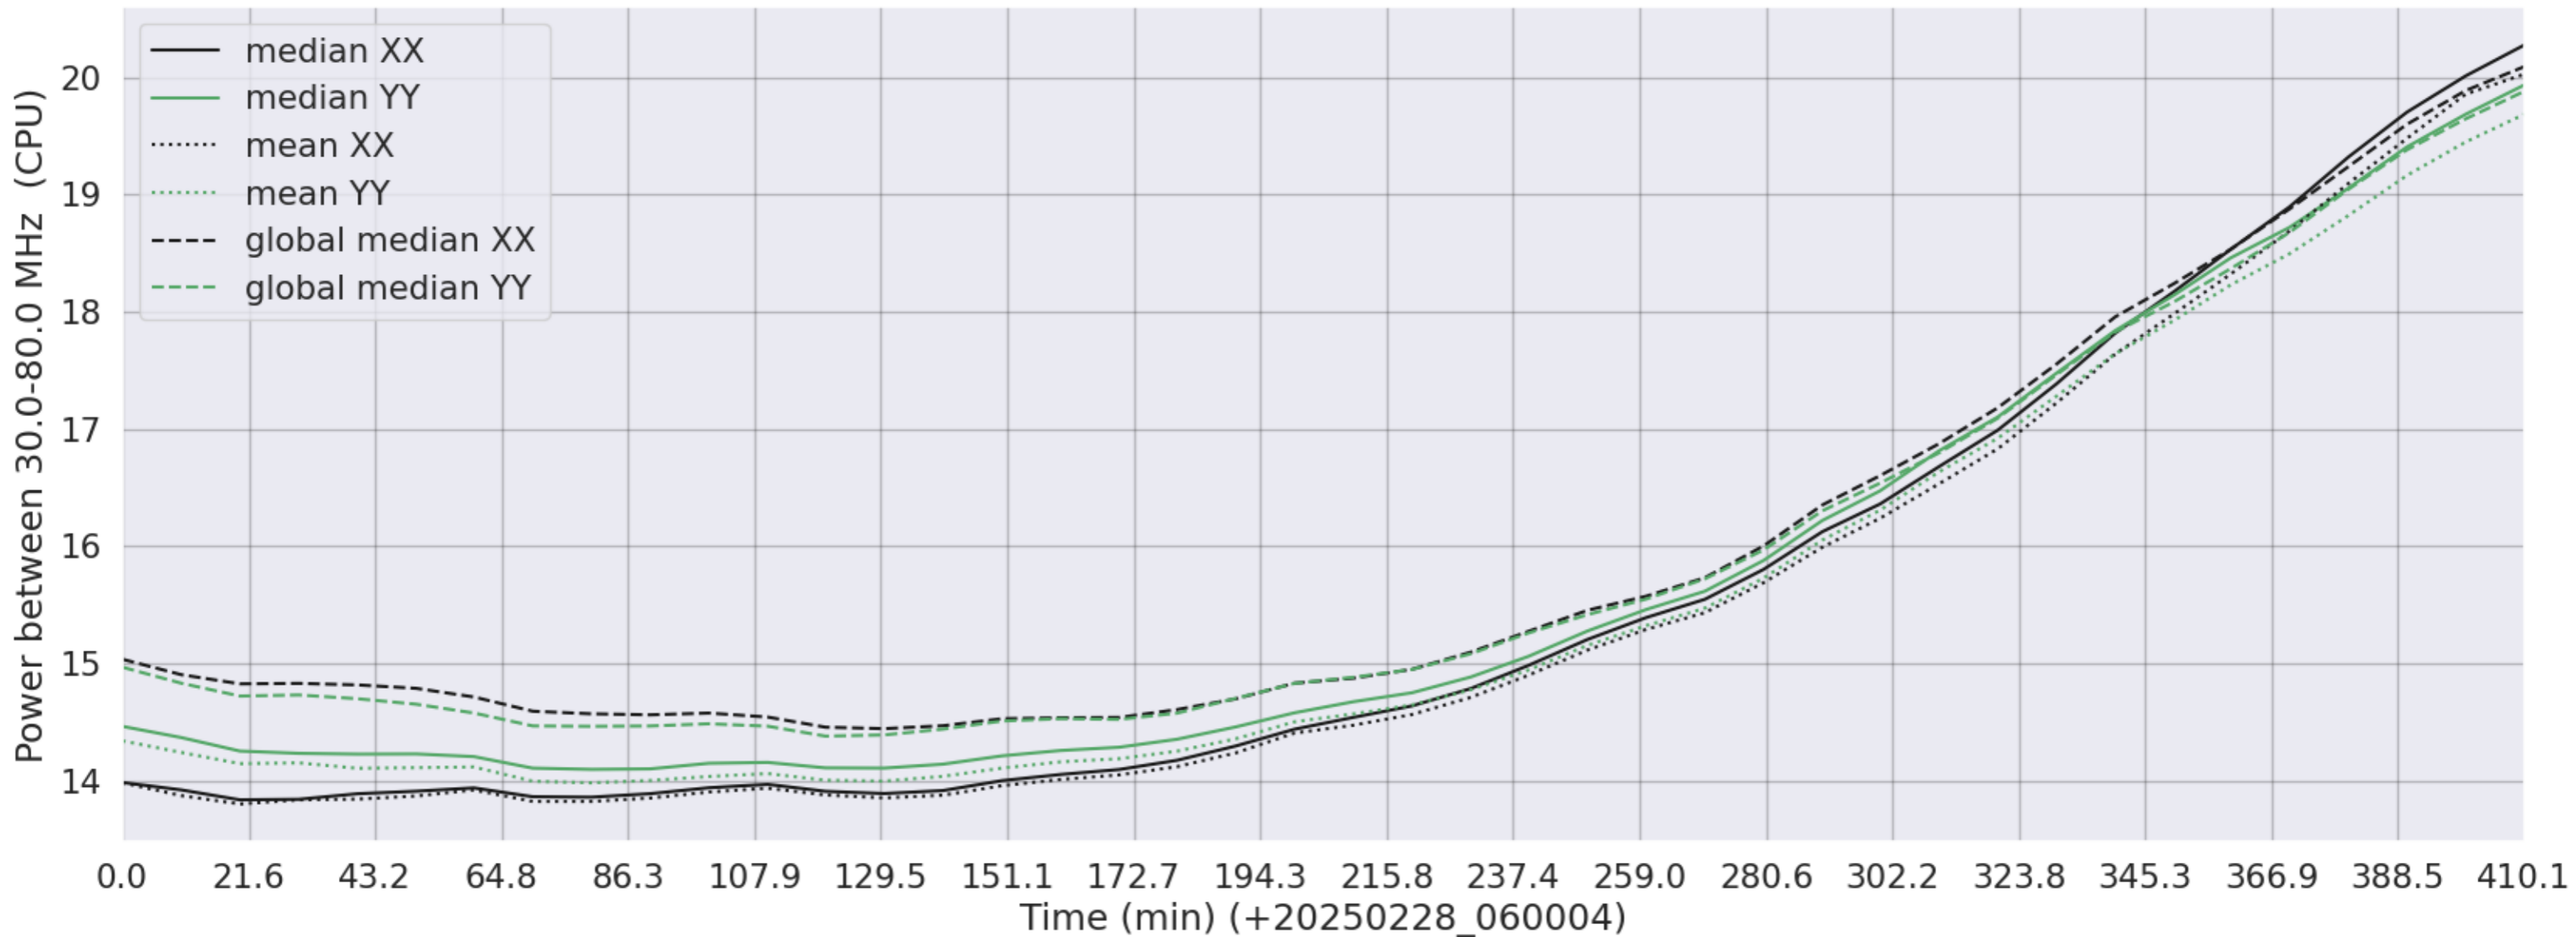

LWA285 - Correlator# 013 - XX FLAGS:Good - YY FLAGS:Good

LWA307 - Correlator# 012 - XX FLAGS:Good - YY FLAGS:Good