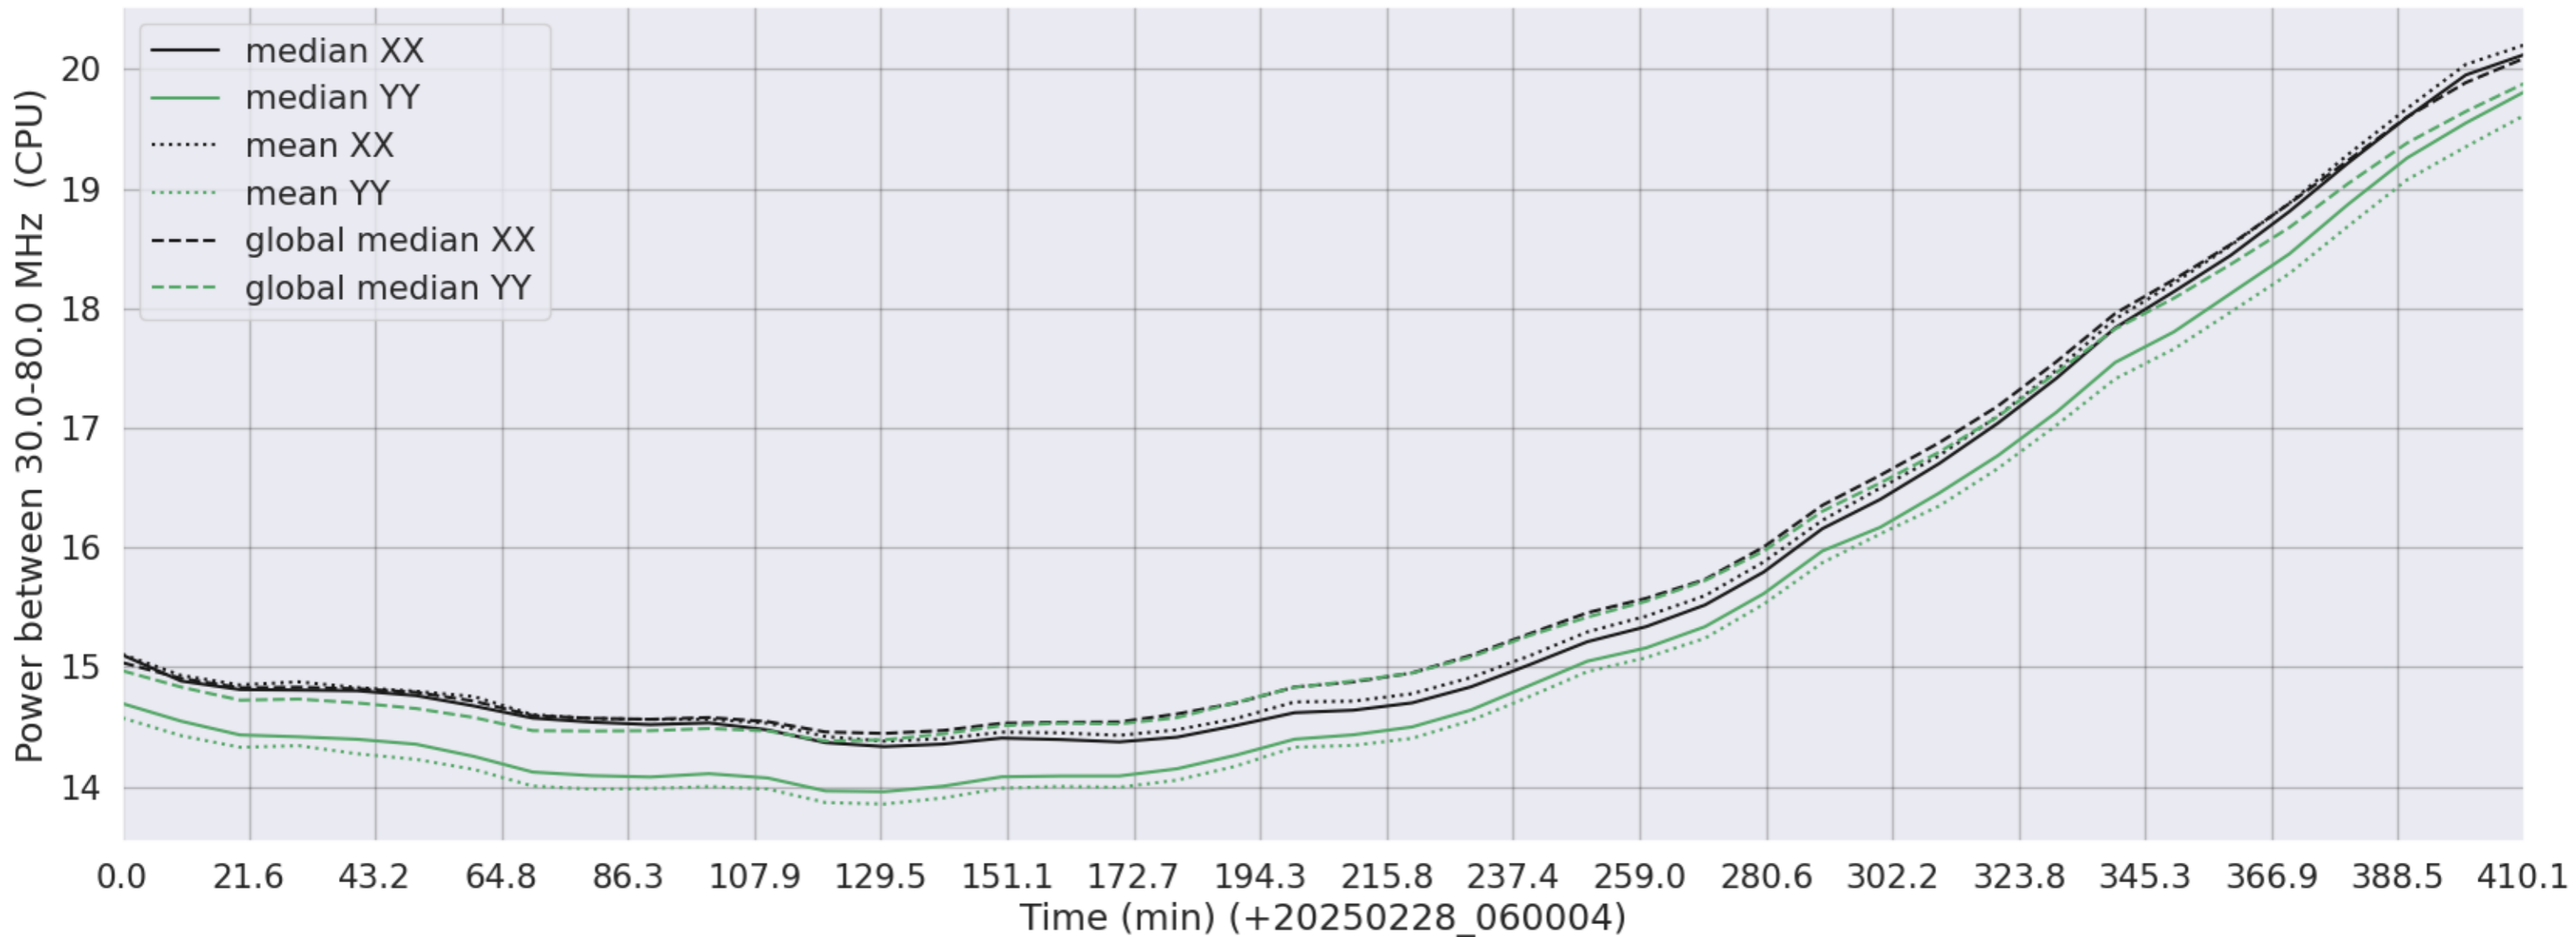

LWA184 - Correlator# 241 - XX FLAGS:Good - YY FLAGS:Good

LWA185 - Correlator# 240 - XX FLAGS:Good - YY FLAGS:Good