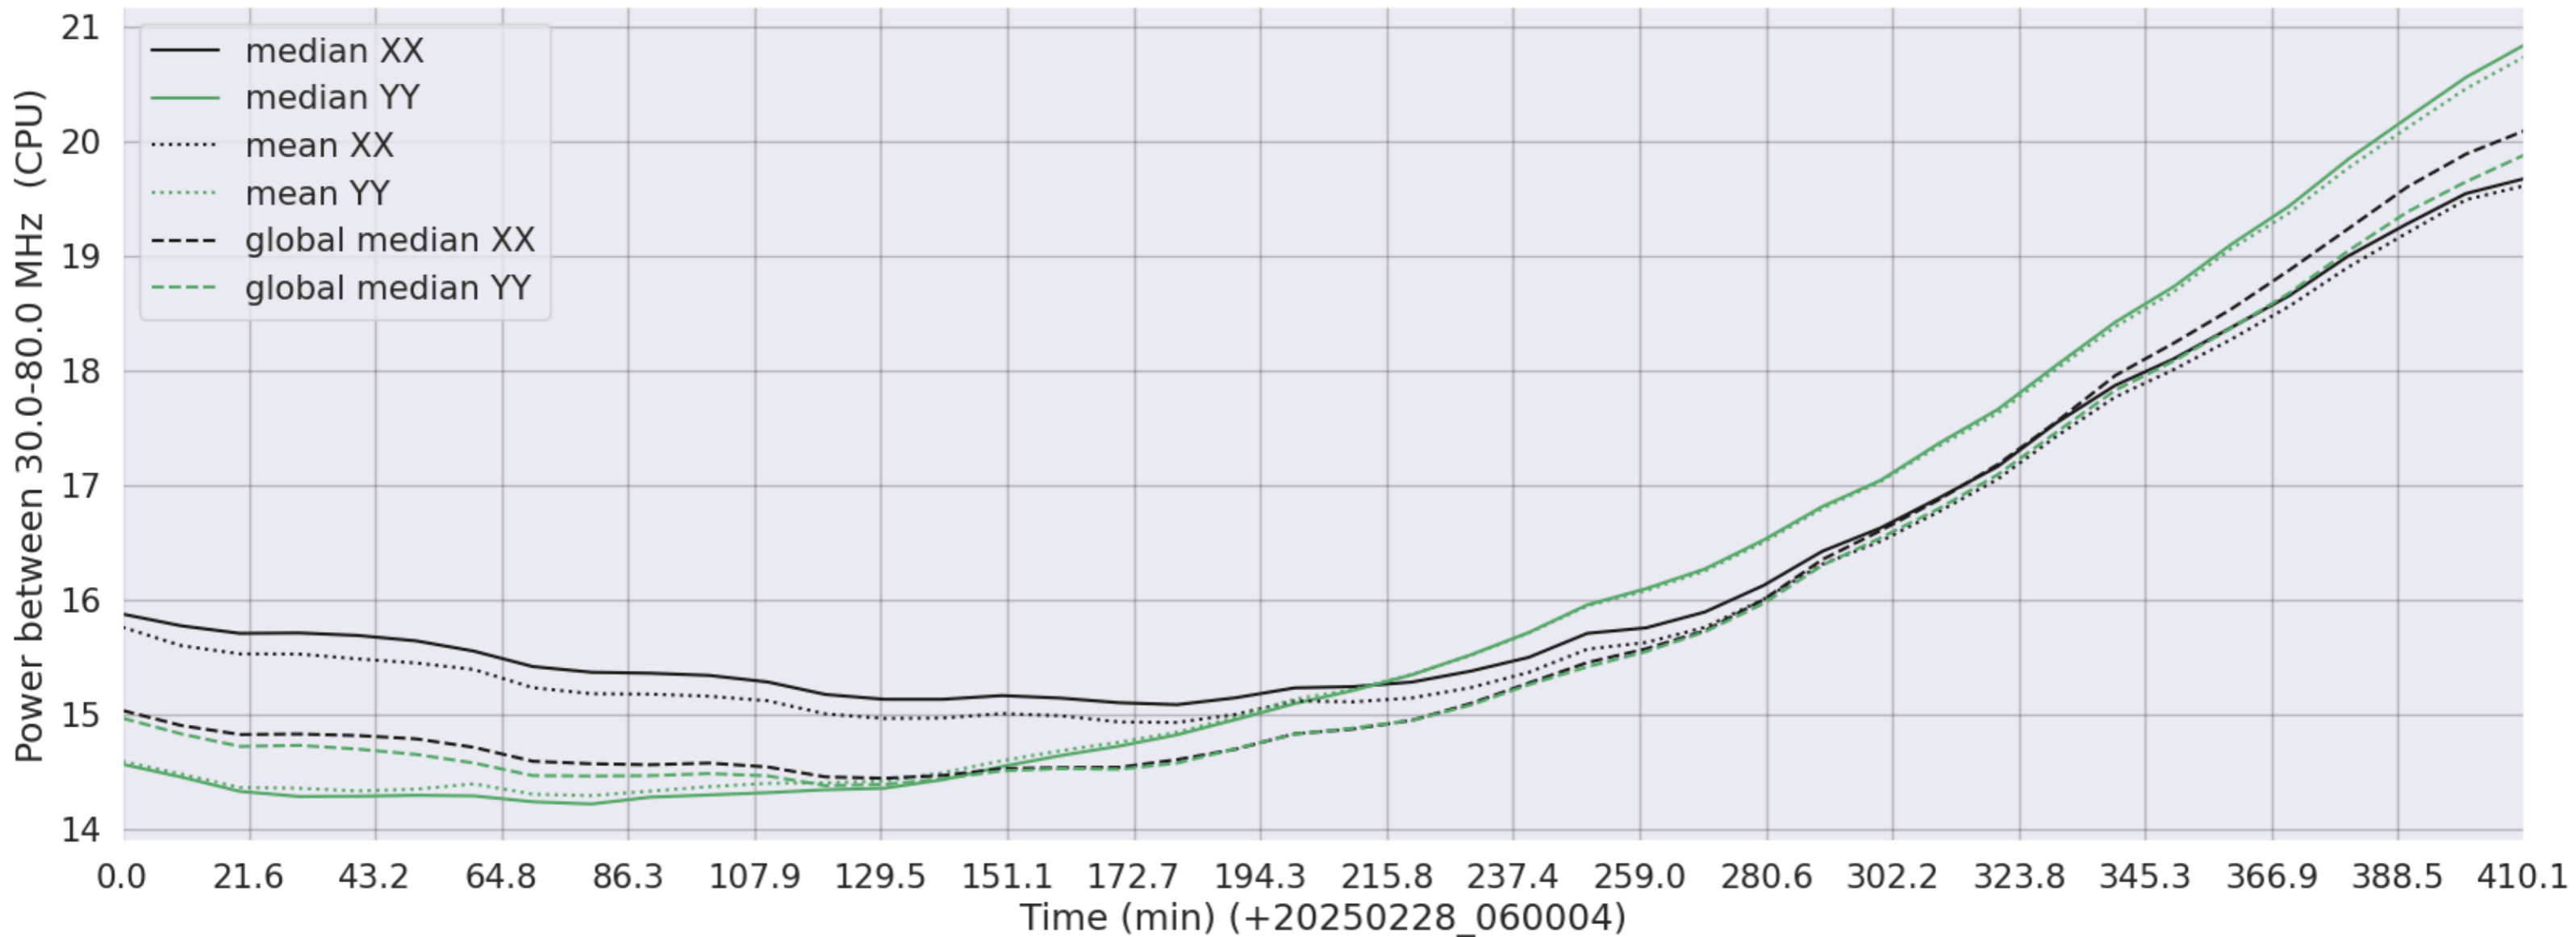

LWA284 - Correlator# 043 - XX FLAGS:Good - YY FLAGS:Good

LWA288 - Correlator# 042 - XX FLAGS:Good - YY FLAGS:Good