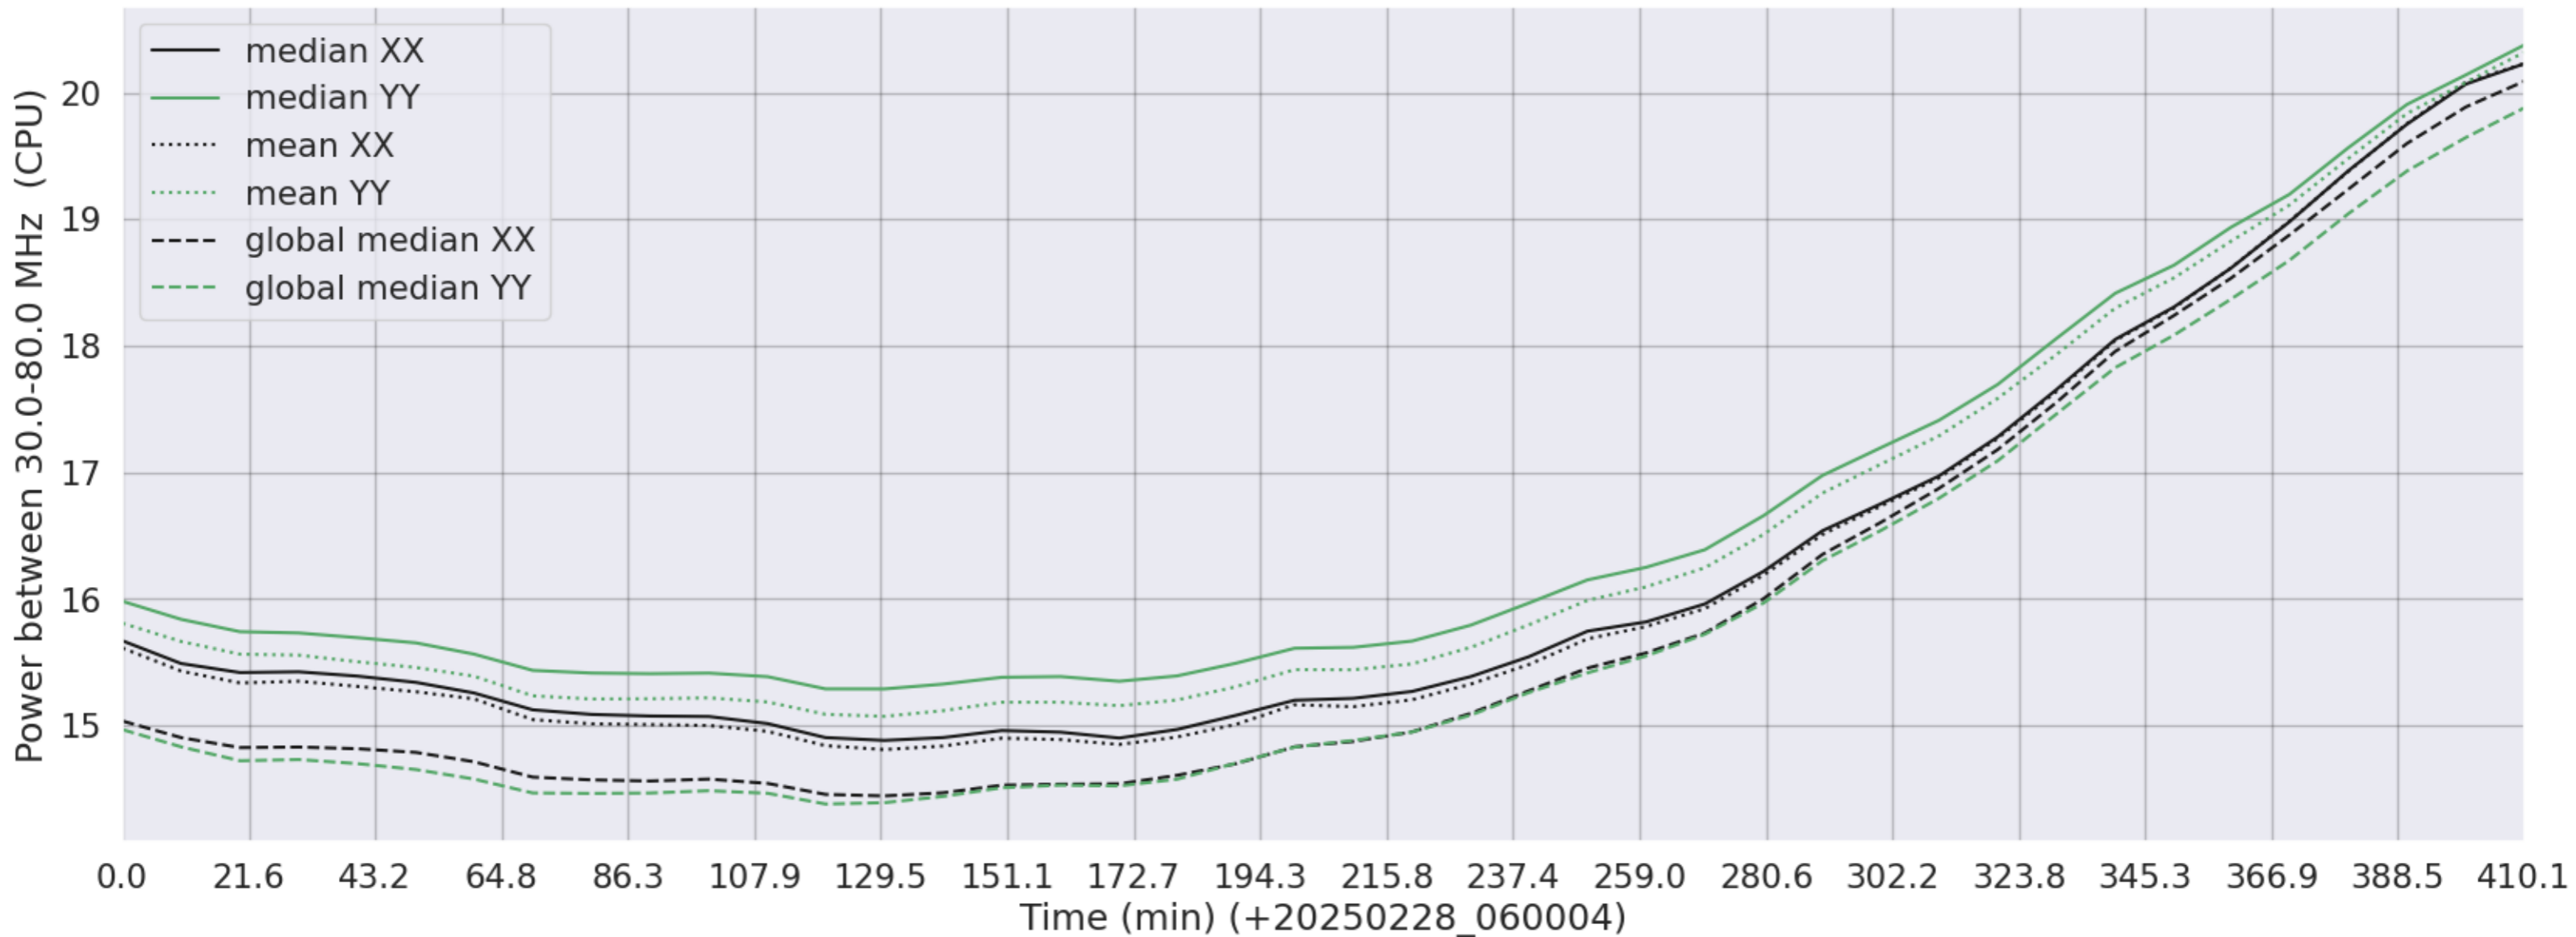

LWA075 - Correlator# 089 - XX FLAGS:Good - YY FLAGS:Good

LWA077 - Correlator# 088 - XX FLAGS:Good - YY FLAGS:Good