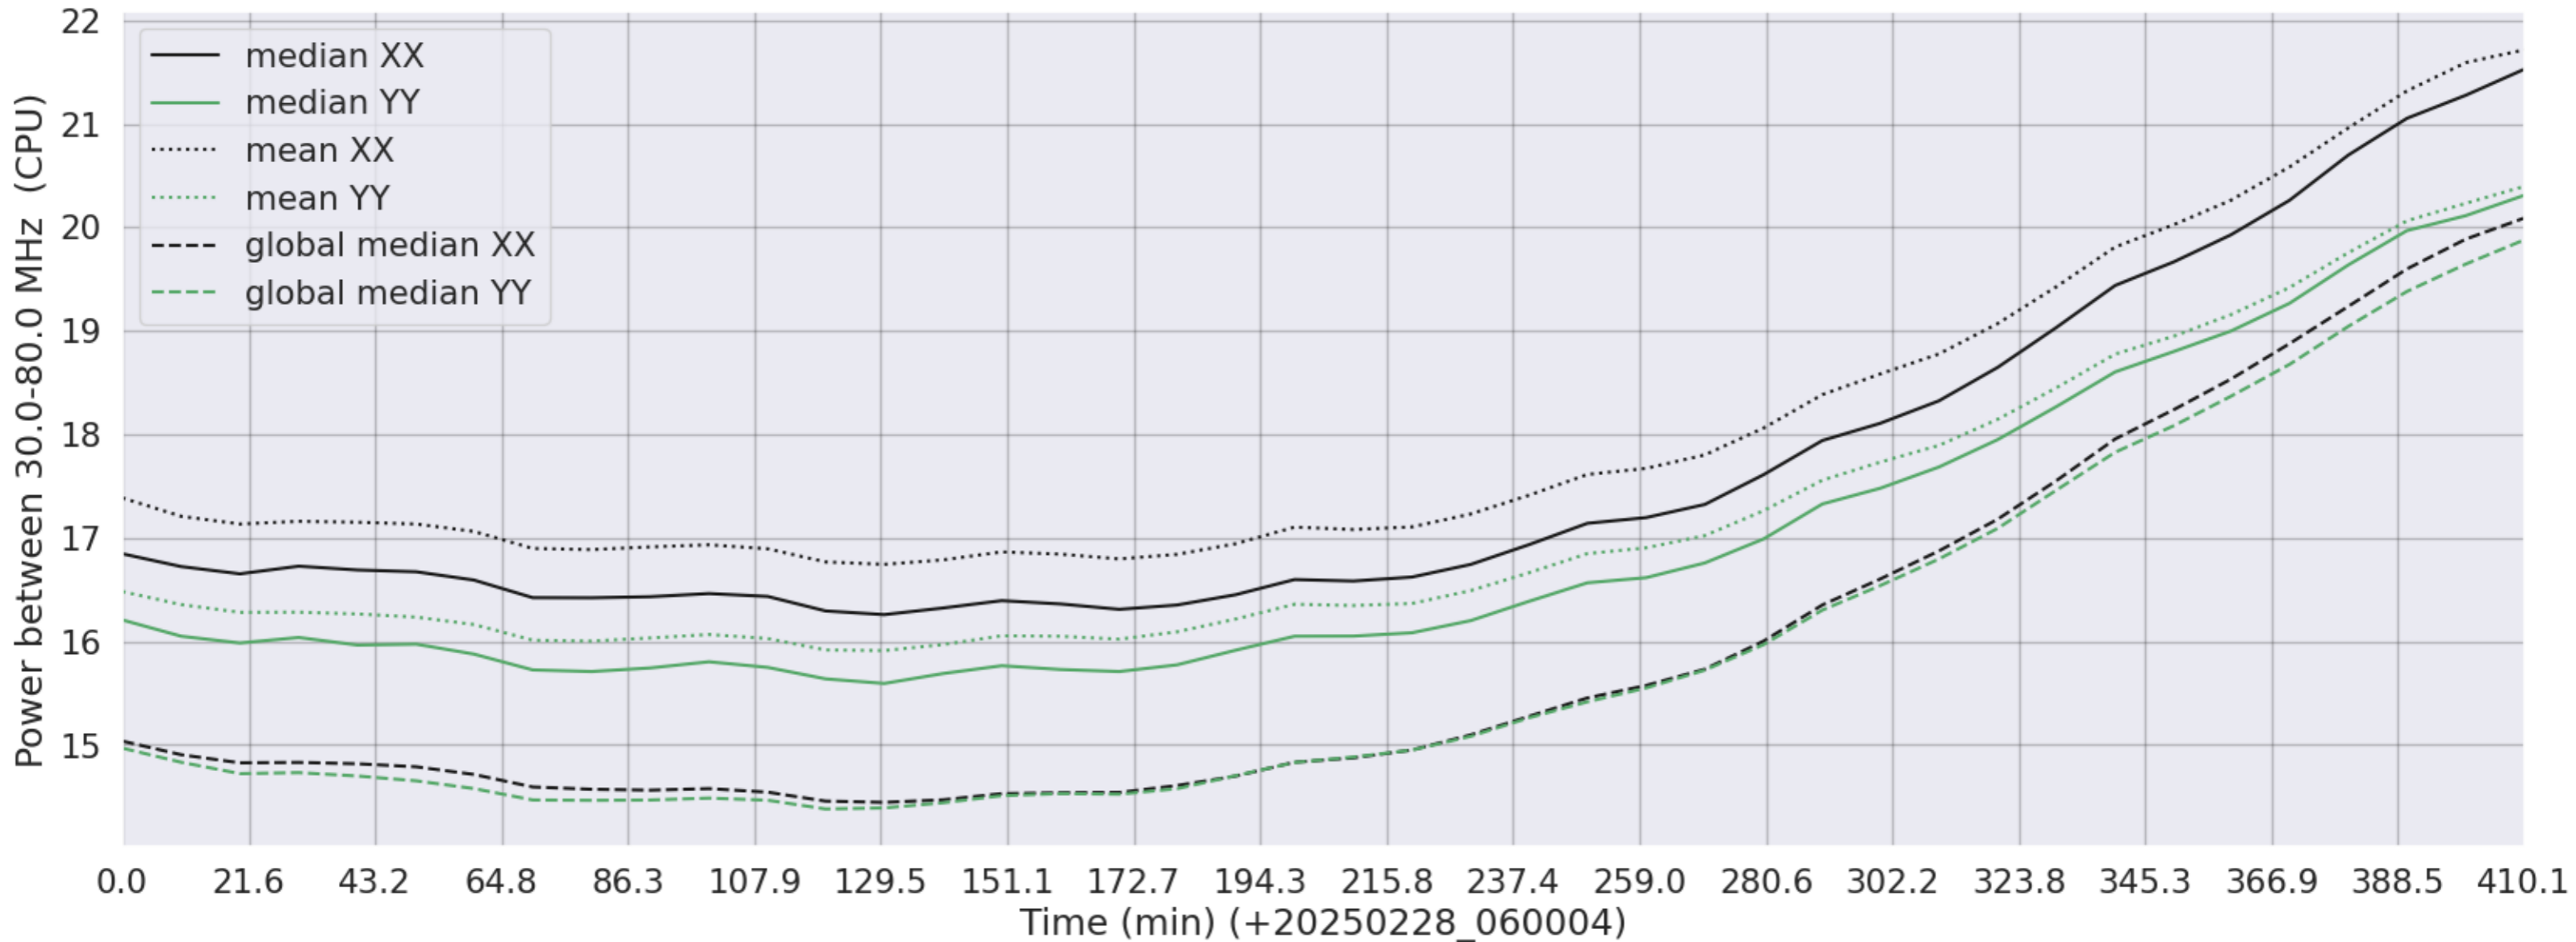

LWA141 - Correlator# 263 - XX FLAGS:Good - YY FLAGS:Good

LWA161 - Correlator# 262 - XX FLAGS:Good - YY FLAGS:Good