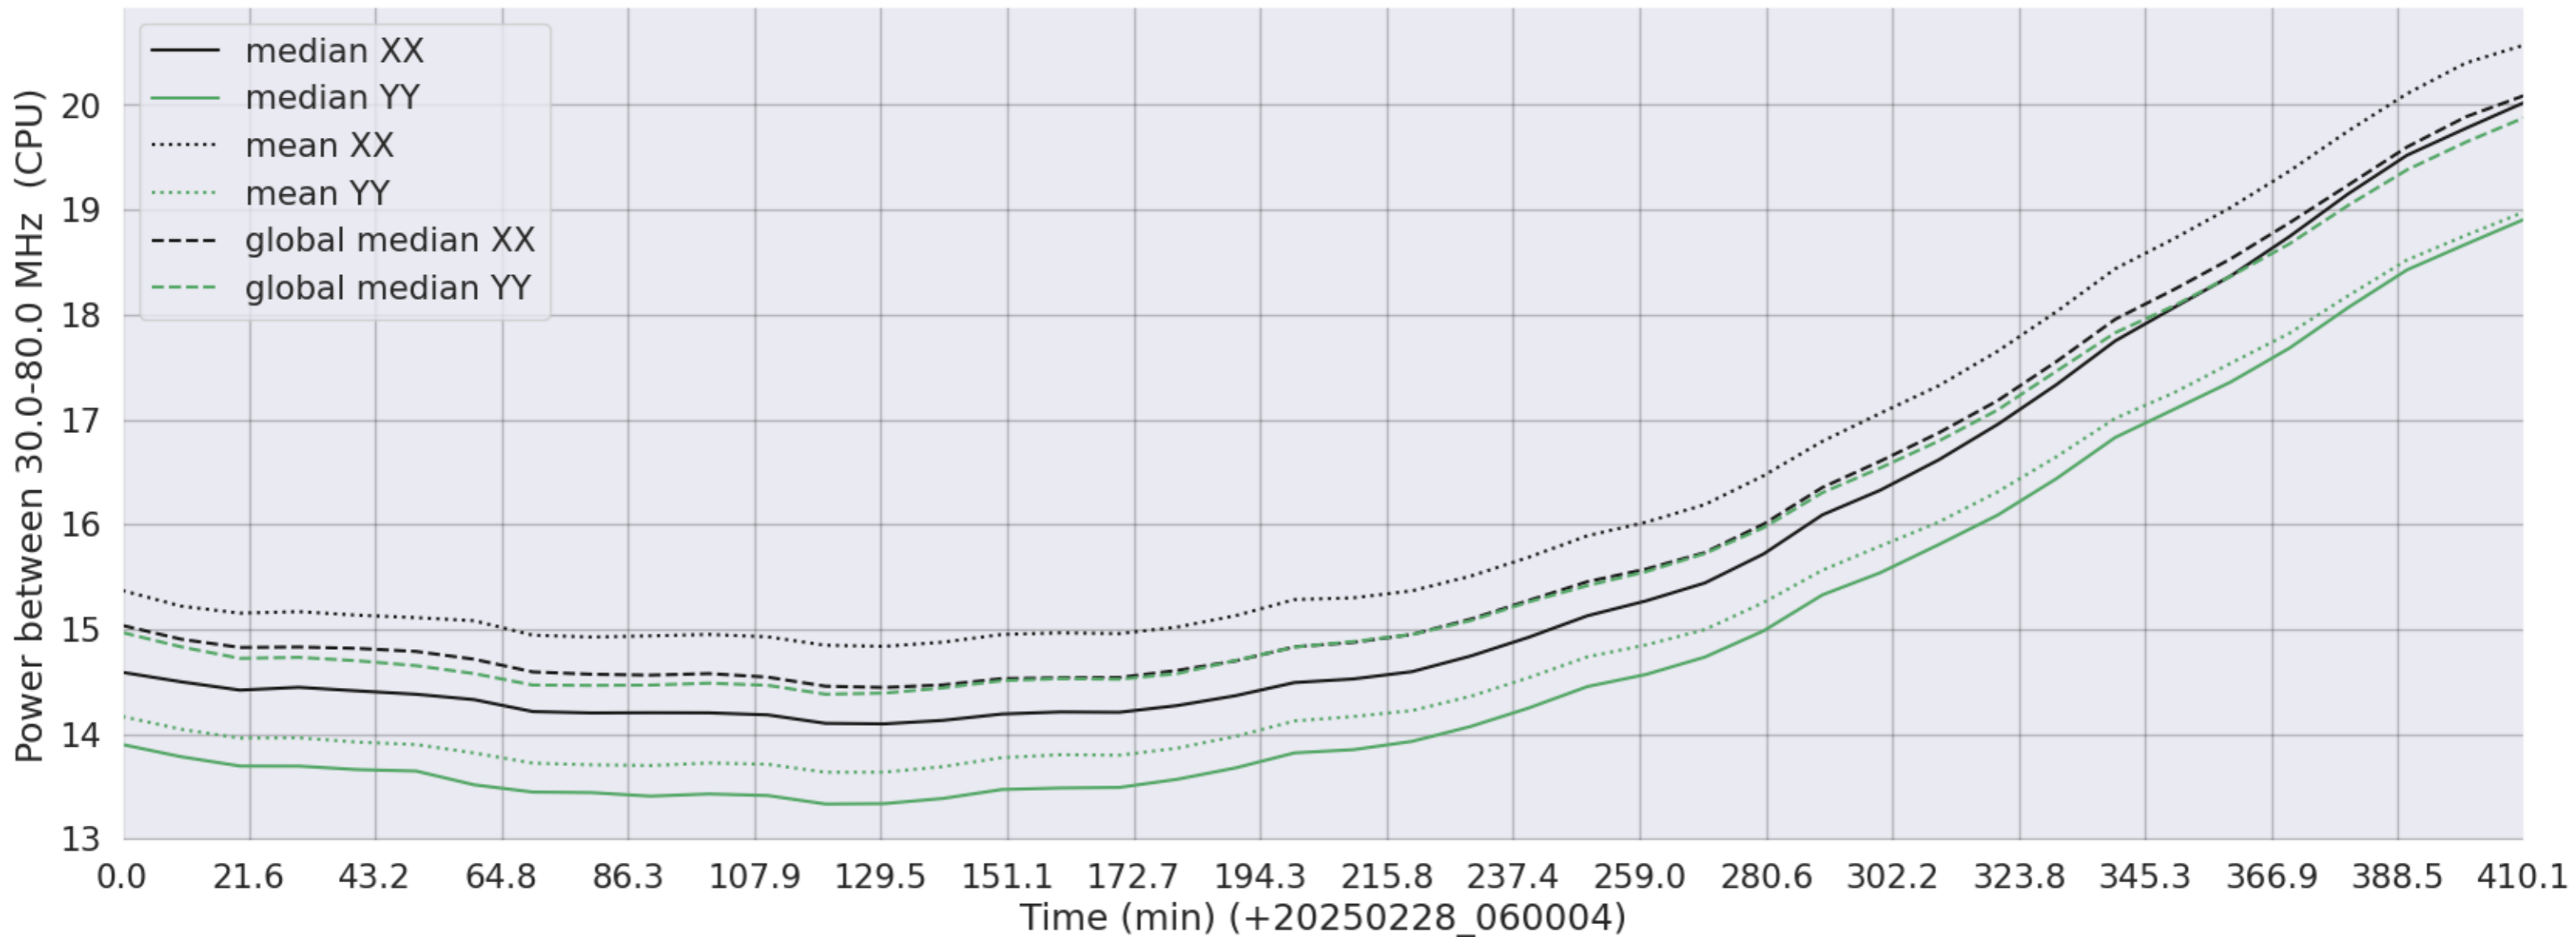

LWA226 - Correlator# 304 - XX FLAGS:Good - YY FLAGS:Good

LWA229 - Correlator# 305 - XX FLAGS:Good - YY FLAGS:Good

LWA233 - Correlator# 306 - XX FLAGS:Good - YY FLAGS:Good

LWA232 - Correlator# 307 - XX FLAGS:Good - YY FLAGS:Good