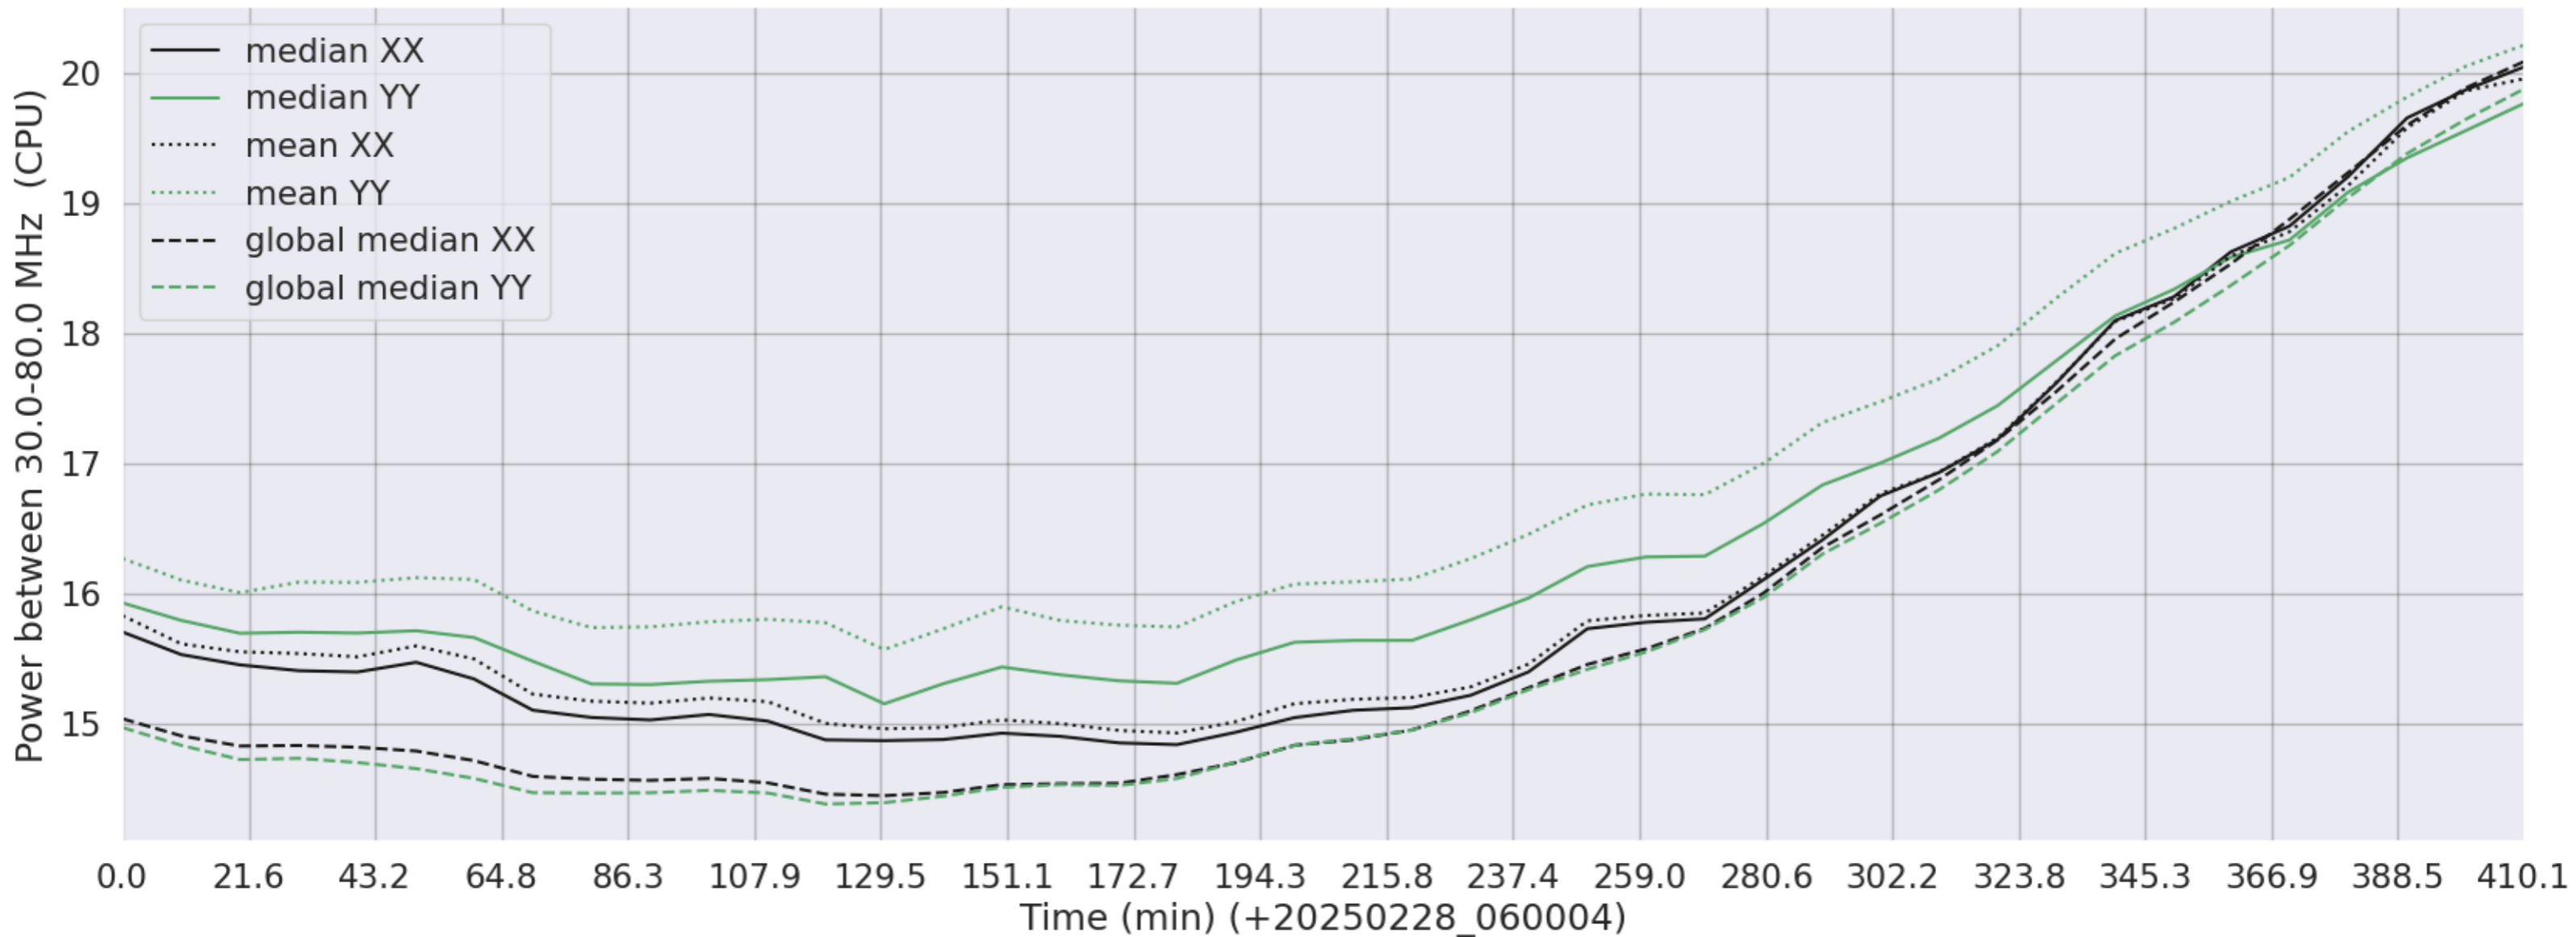

LWA335 - Correlator# 057 - XX FLAGS:Good - YY FLAGS:Good

LWA336 - Correlator# 056 - XX FLAGS:Good - YY FLAGS:Good