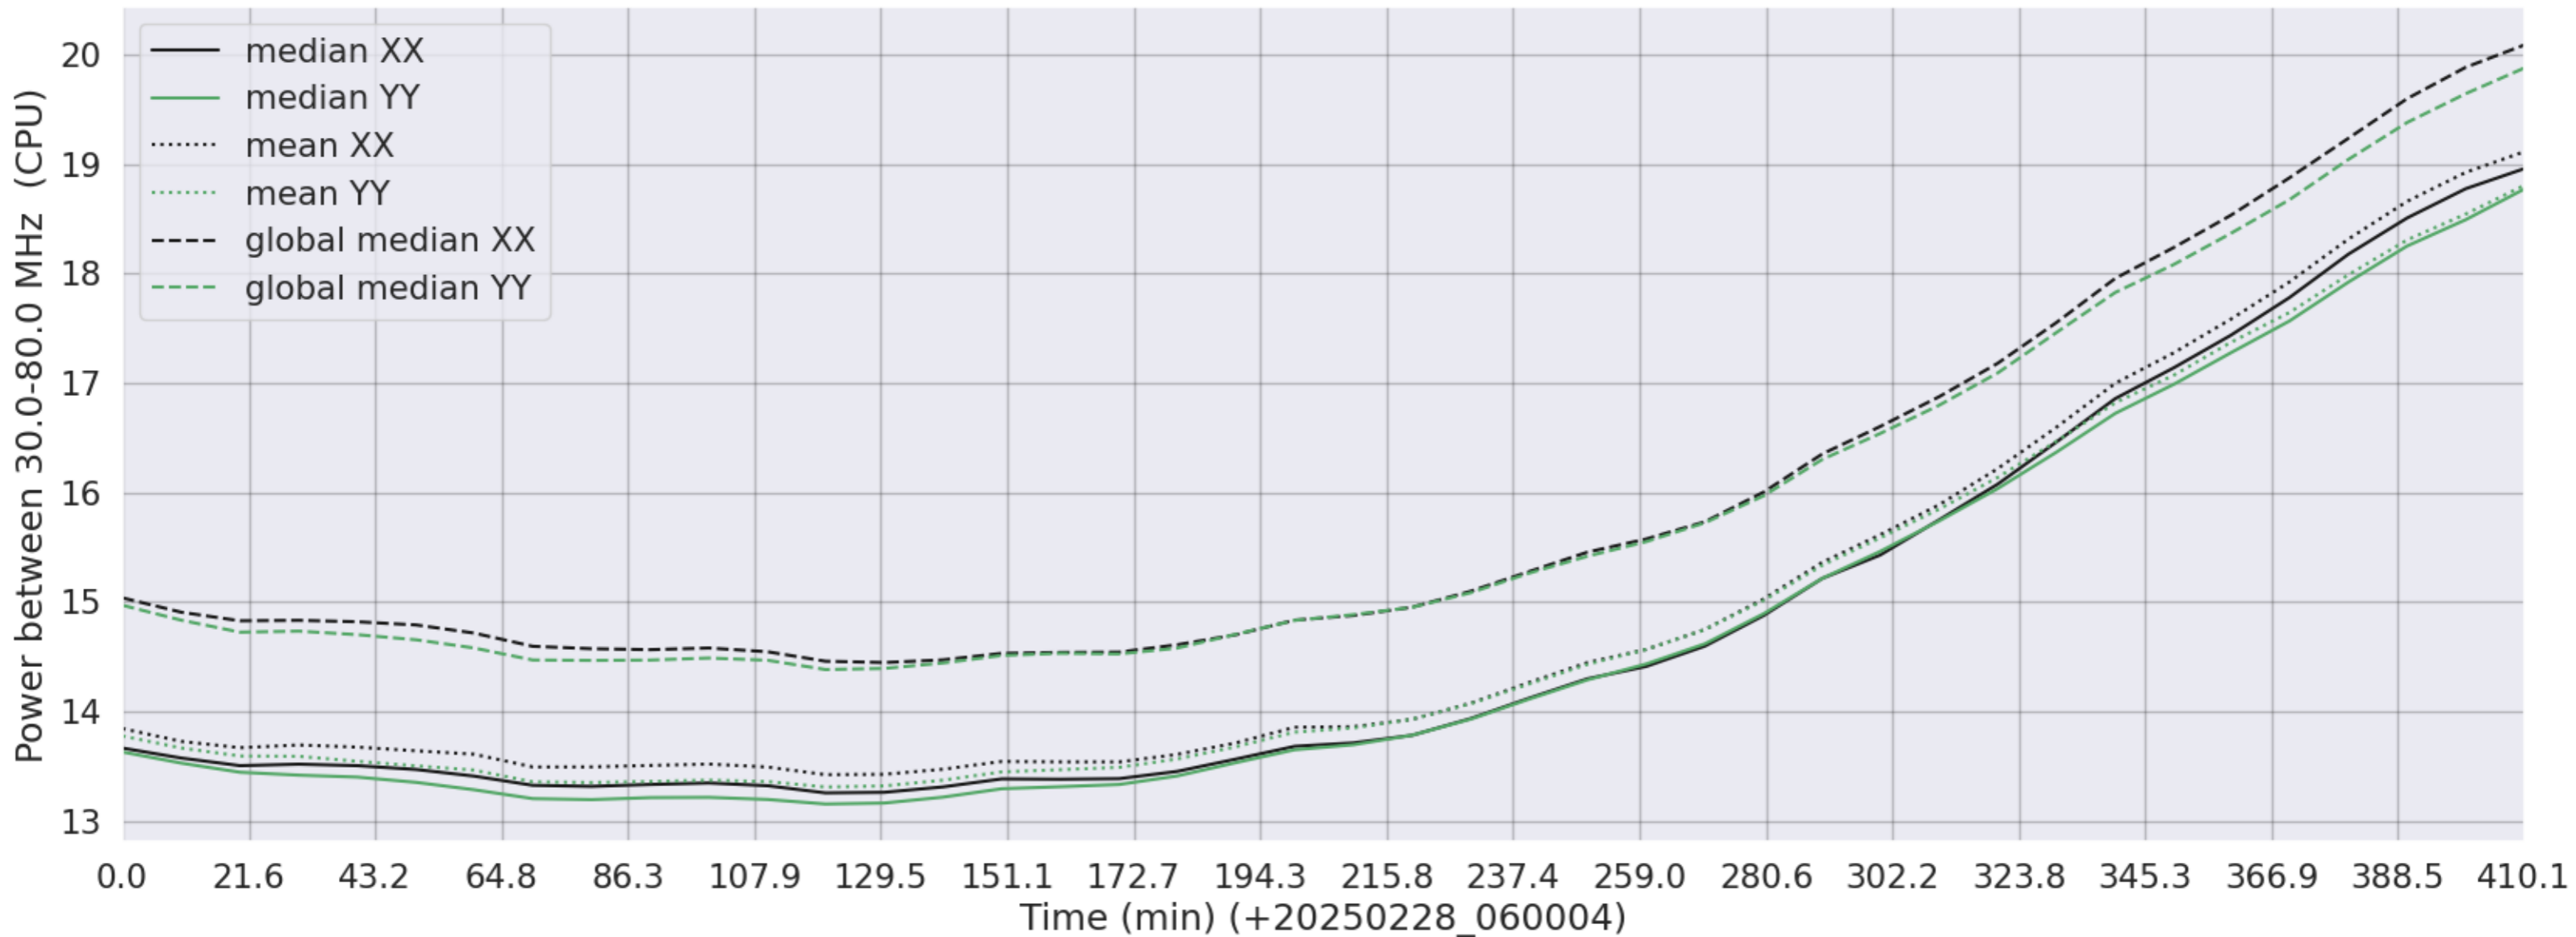

LWA212 - Correlator# 326 - XX FLAGS:Good - YY FLAGS:Good

LWA176 - Correlator# 325 - XX FLAGS:Good - YY FLAGS:Good