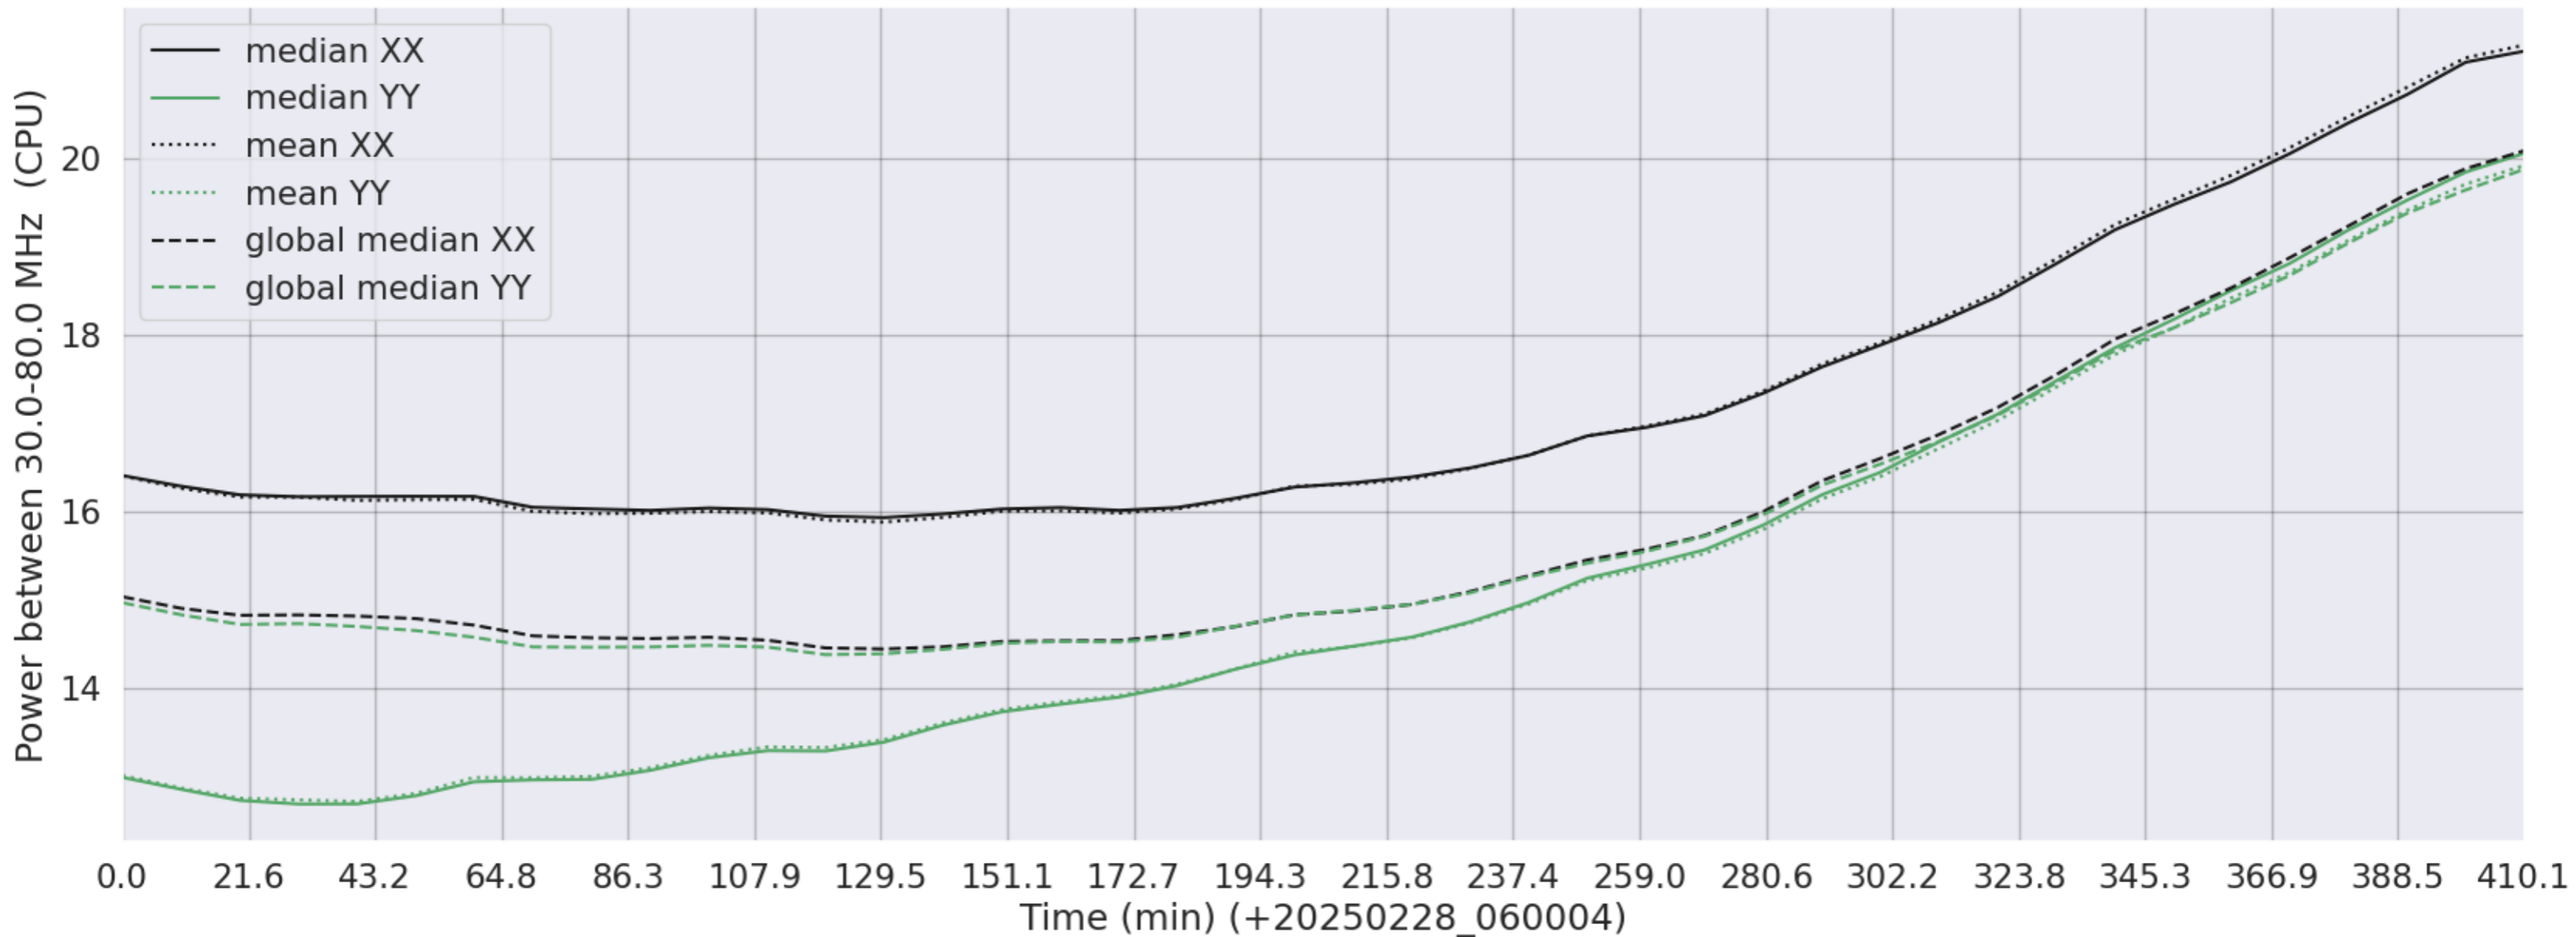

LWA122 - Correlator# 152 - XX FLAGS:Good - YY FLAGS:Good

LWA121 - Correlator# 153 - XX FLAGS:Good - YY FLAGS:Good

LWA325 - Correlator# 154 - XX FLAGS:Good - YY FLAGS:Good

LWA316 - Correlator# 155 - XX FLAGS:Good - YY FLAGS:Good