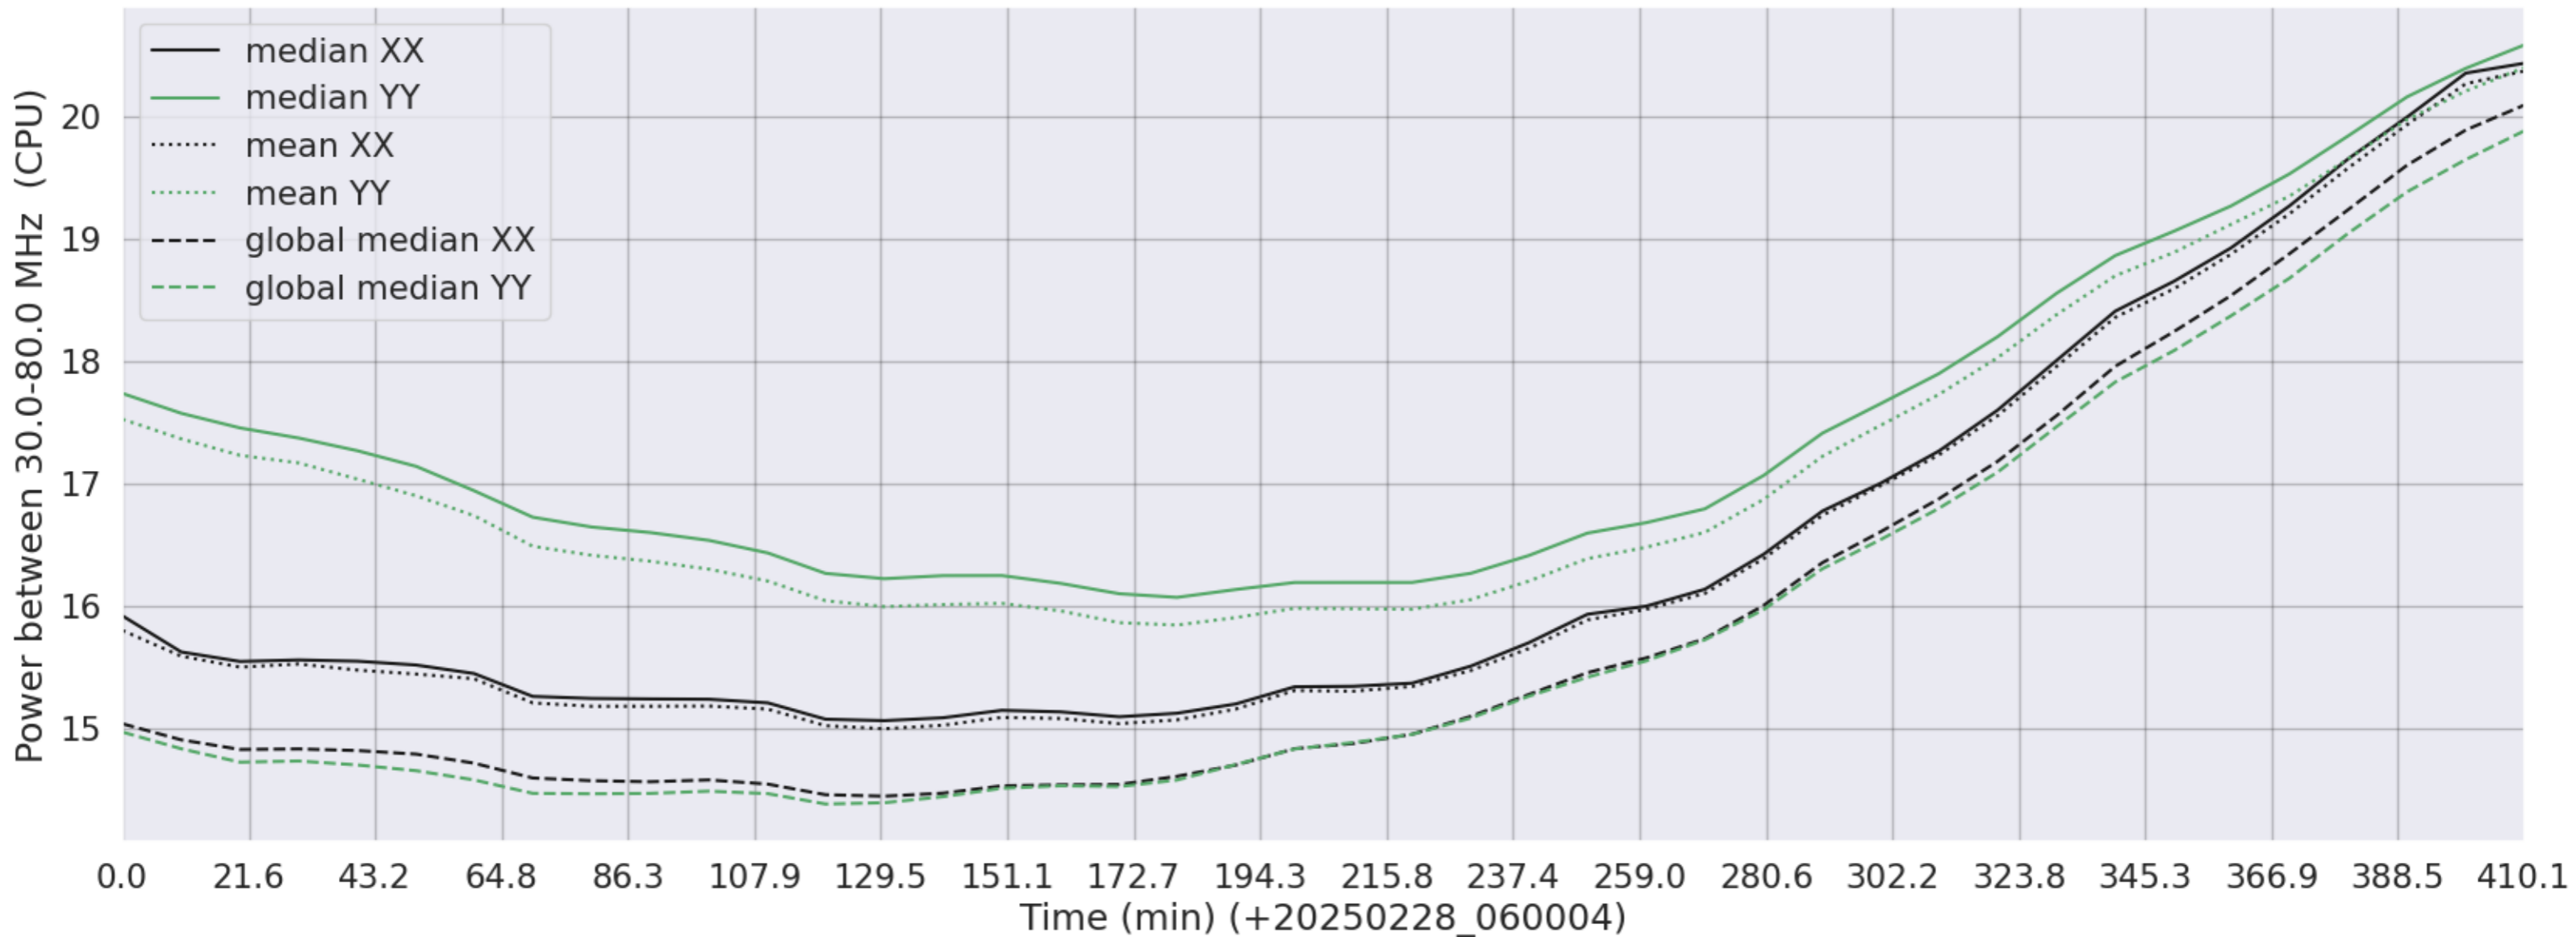

LWA337 - Correlator# 059 - XX FLAGS:Good - YY FLAGS:Good

LWA343 - Correlator# 058 - XX FLAGS:Good - YY FLAGS:Good