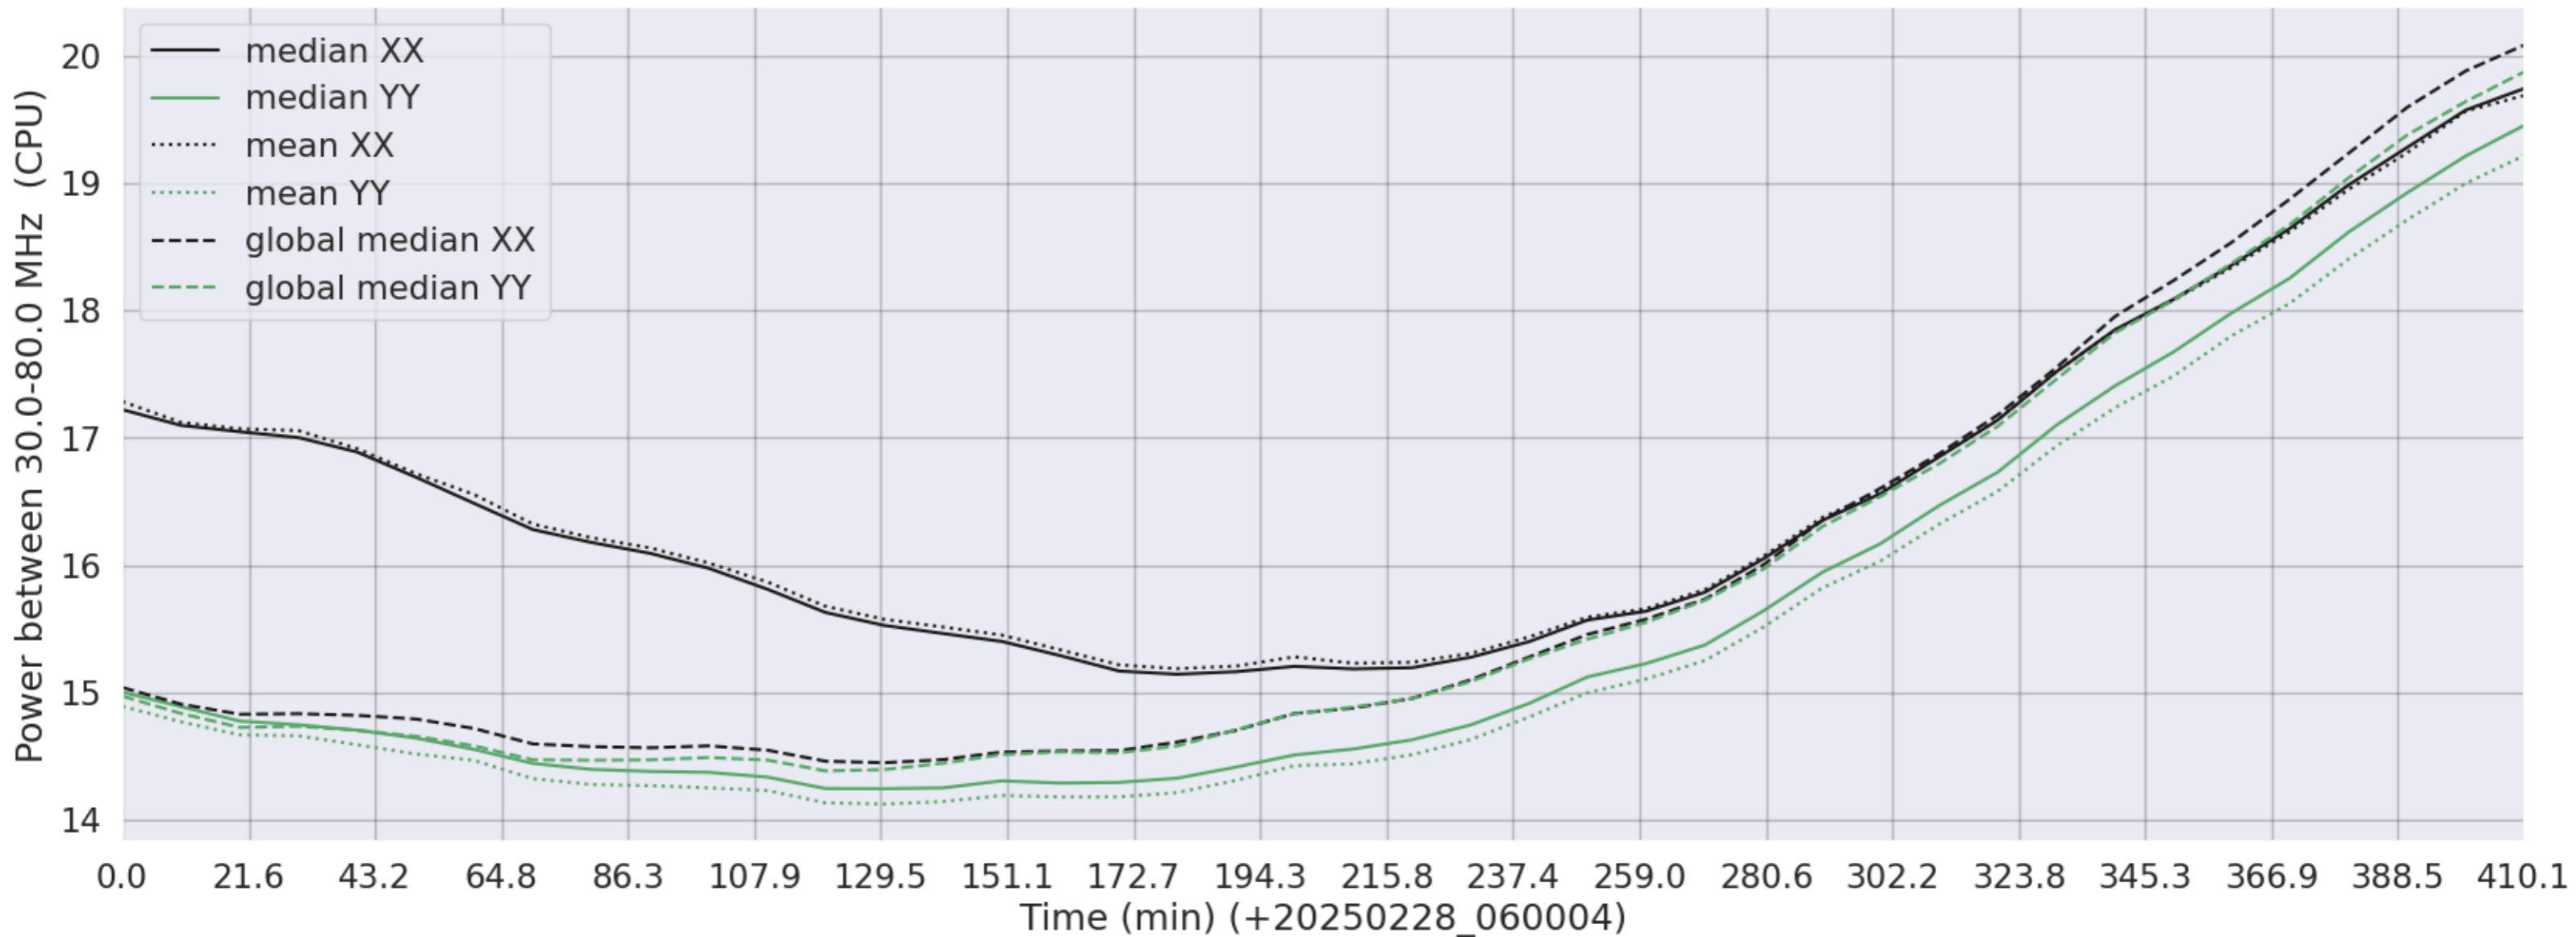

LWA257 - Correlator# 032 - XX FLAGS:Good - YY FLAGS:Good

LWA255 - Correlator# 033 - XX FLAGS:Good - YY FLAGS:Good

LWA260 - Correlator# 034 - XX FLAGS:Good - YY FLAGS:Good

LWA258 - Correlator# 035 - XX FLAGS:Good - YY FLAGS:Good