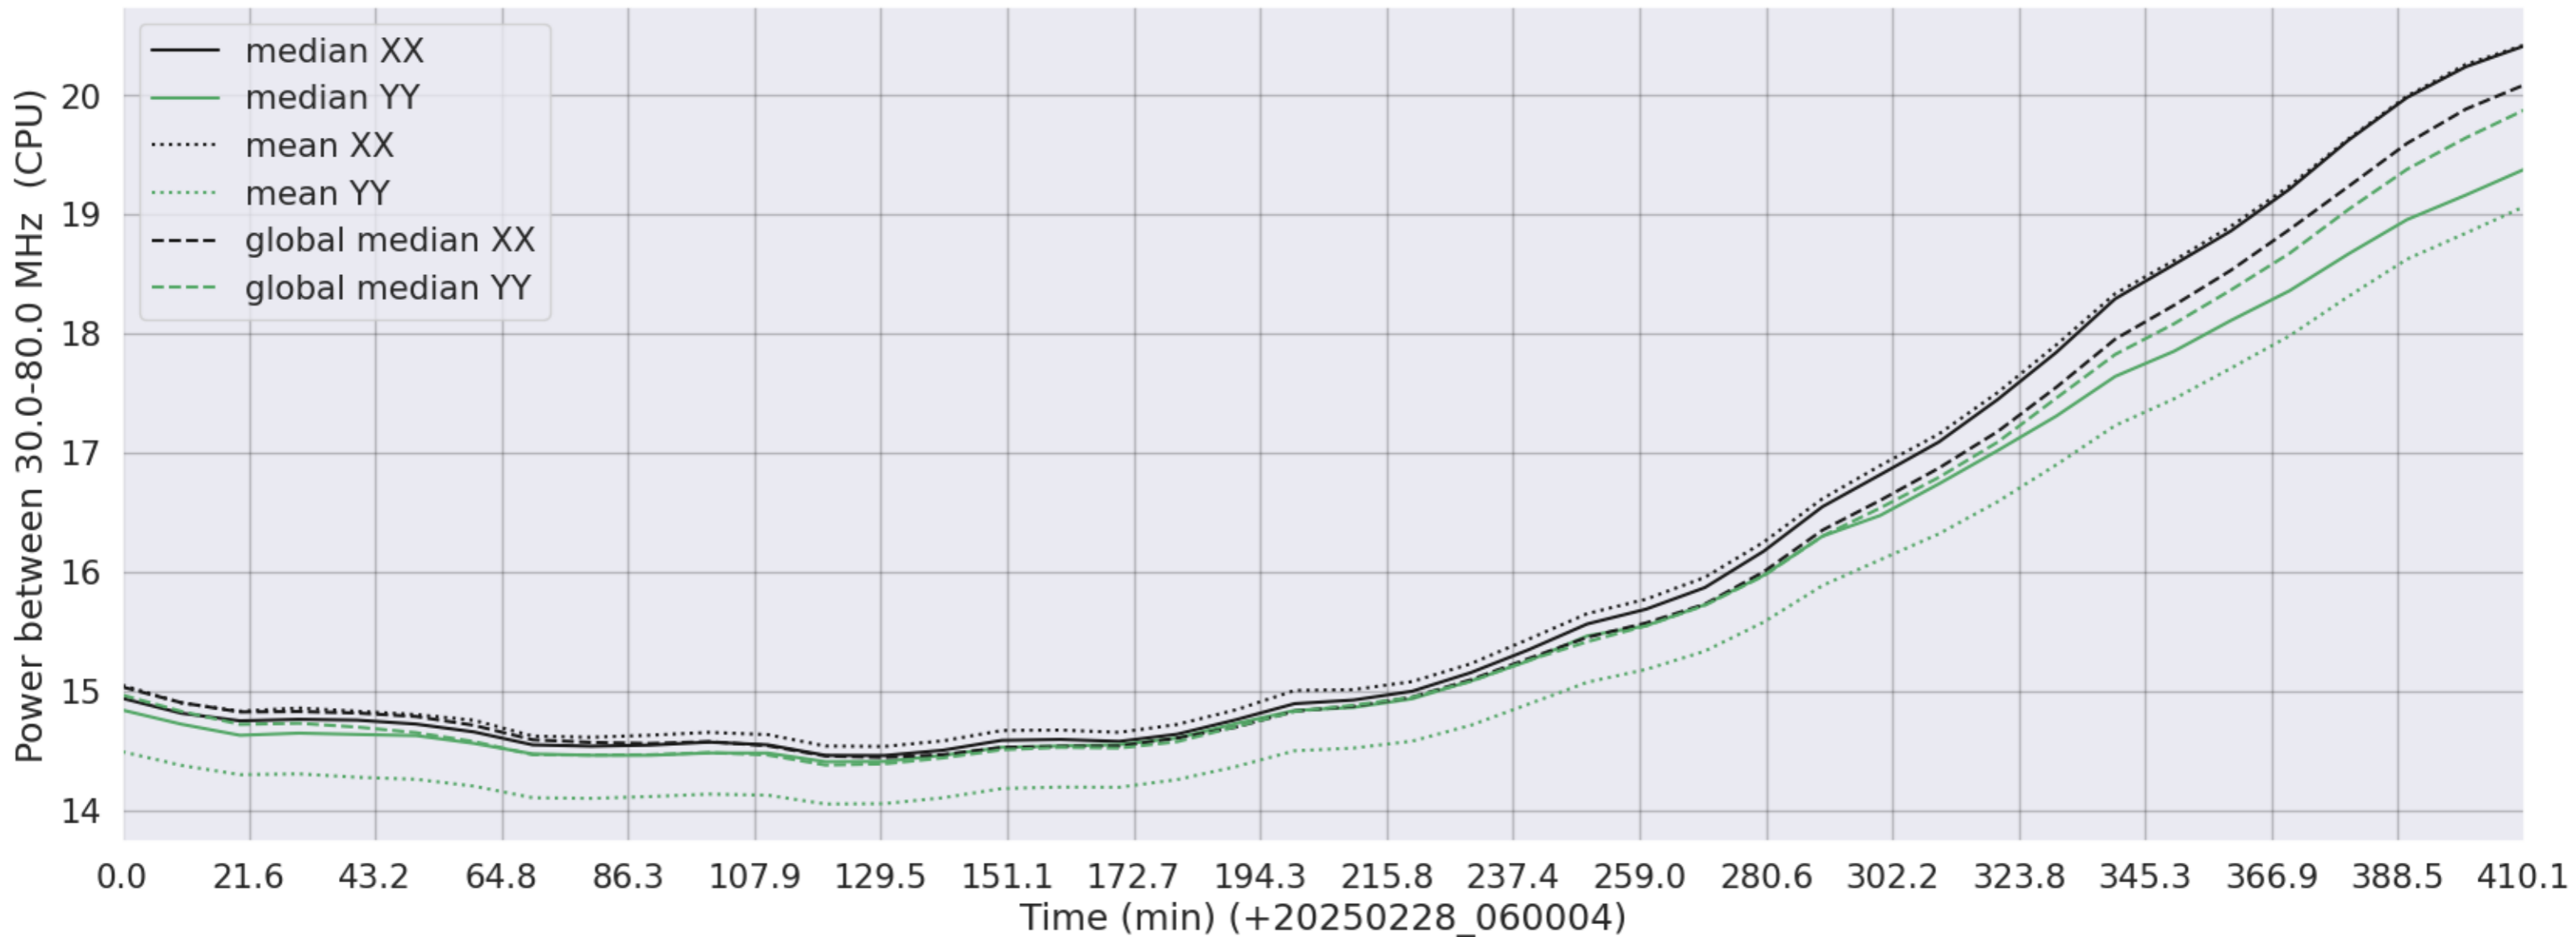

LWA175 - Correlator# 293 - XX FLAGS:Good - YY FLAGS:Good

LWA169 - Correlator# 292 - XX FLAGS:Good - YY FLAGS:Good