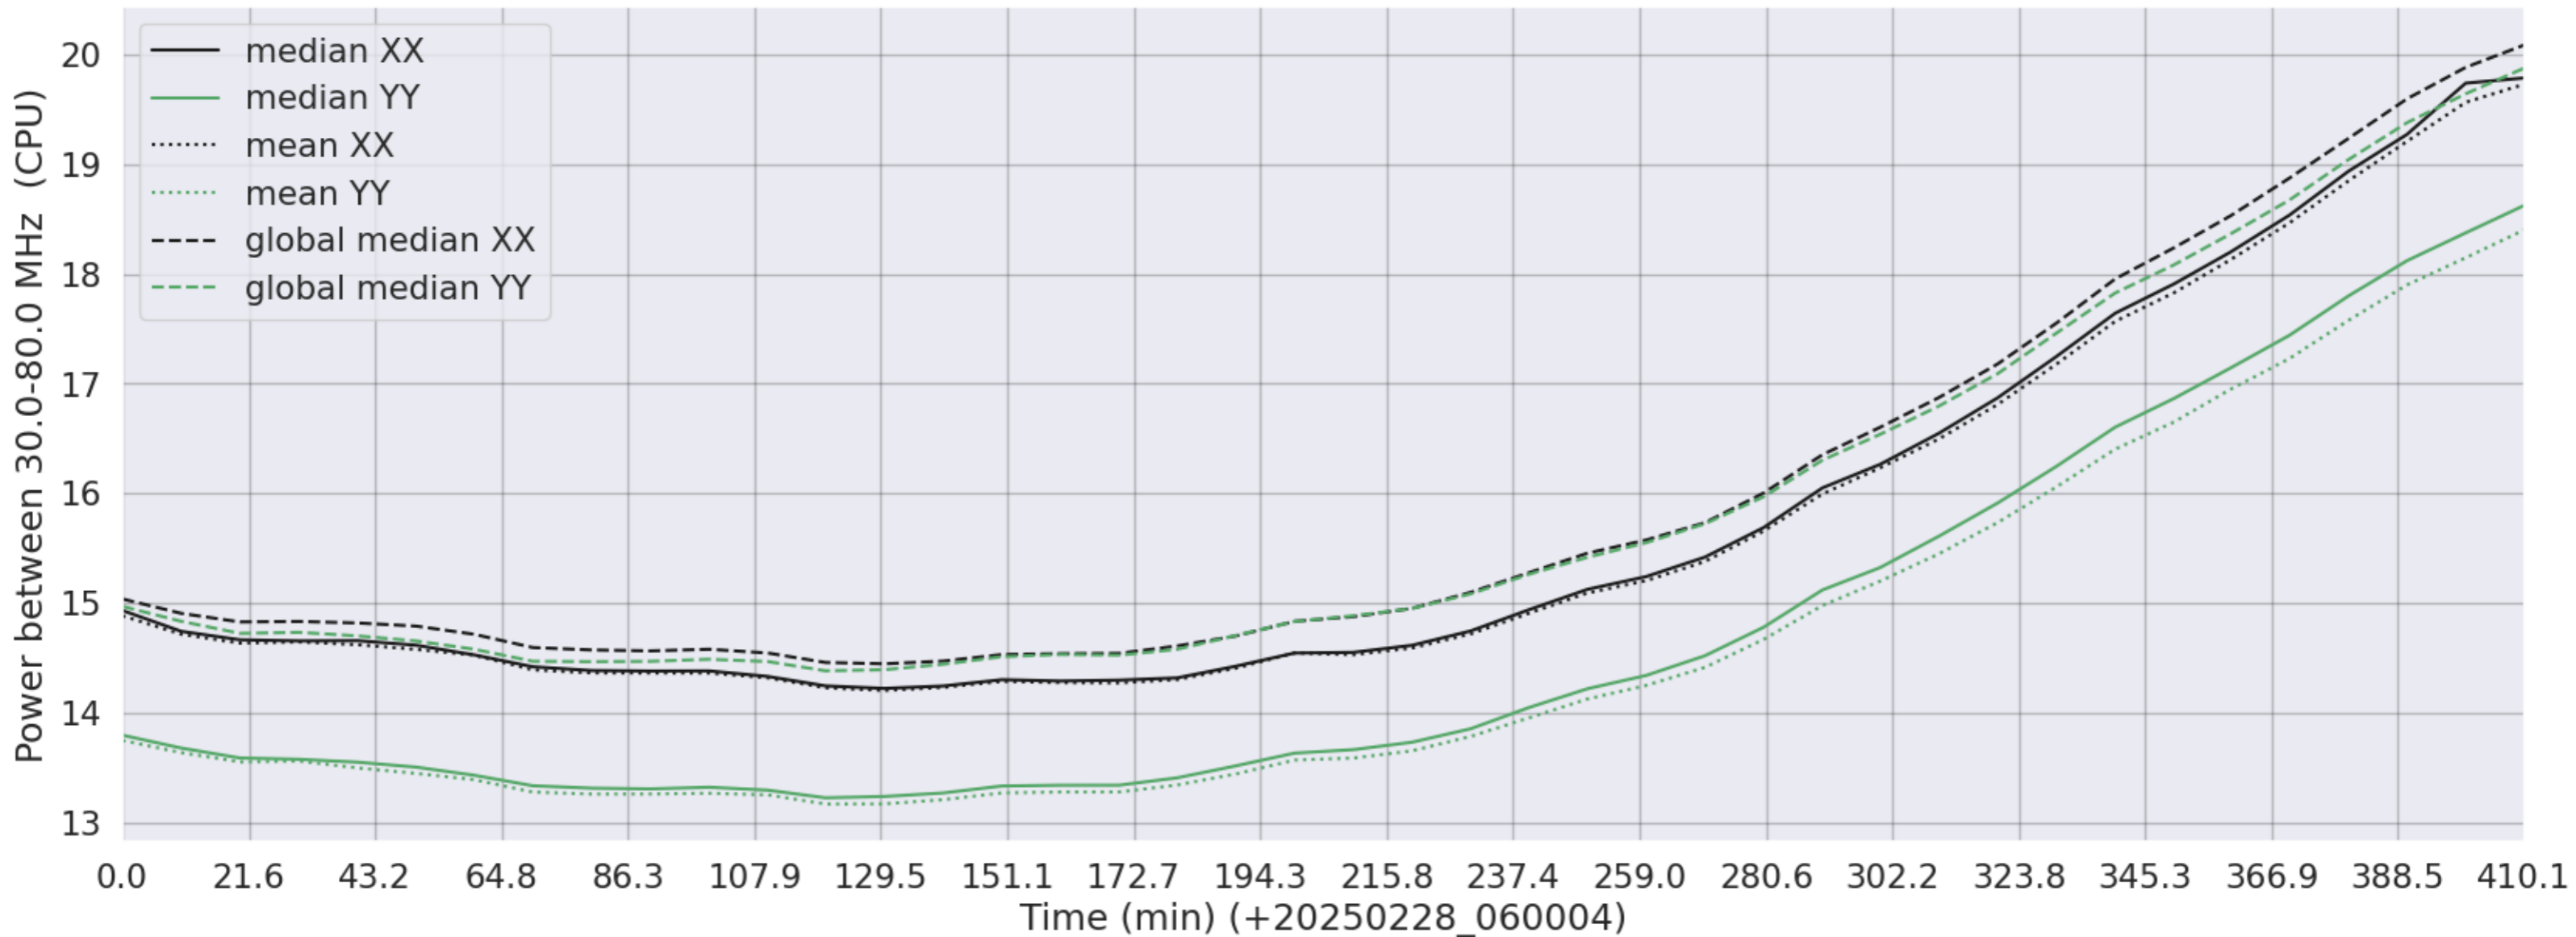

LWA113 - Correlator# 203 - XX FLAGS:Good - YY FLAGS:Good

LWA114 - Correlator# 202 - XX FLAGS:Good - YY FLAGS:Good