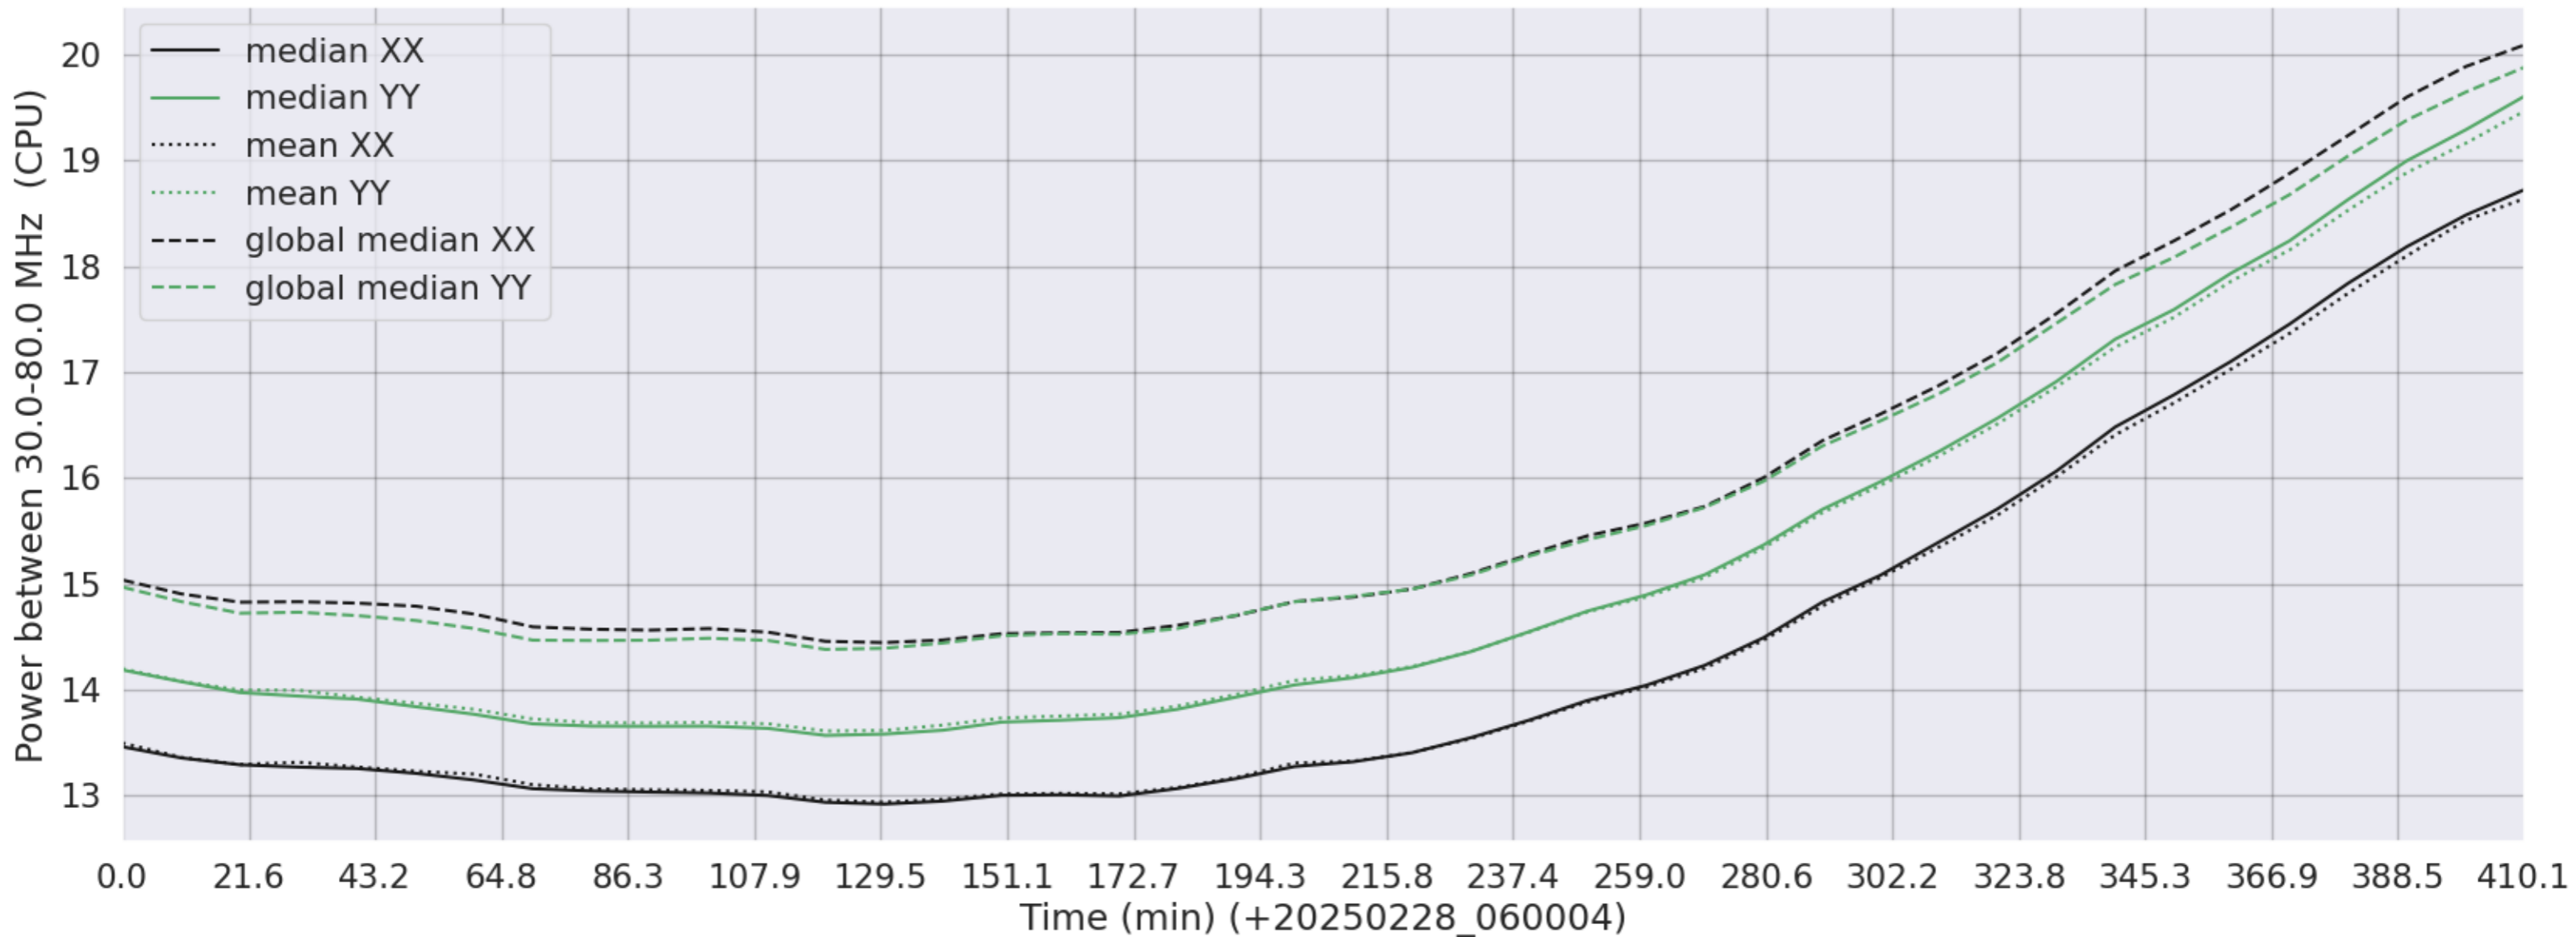

LWA091 - Correlator# 146 - XX FLAGS:Good - YY FLAGS:Good

LWA096 - Correlator# 145 - XX FLAGS:Good - YY FLAGS:Good