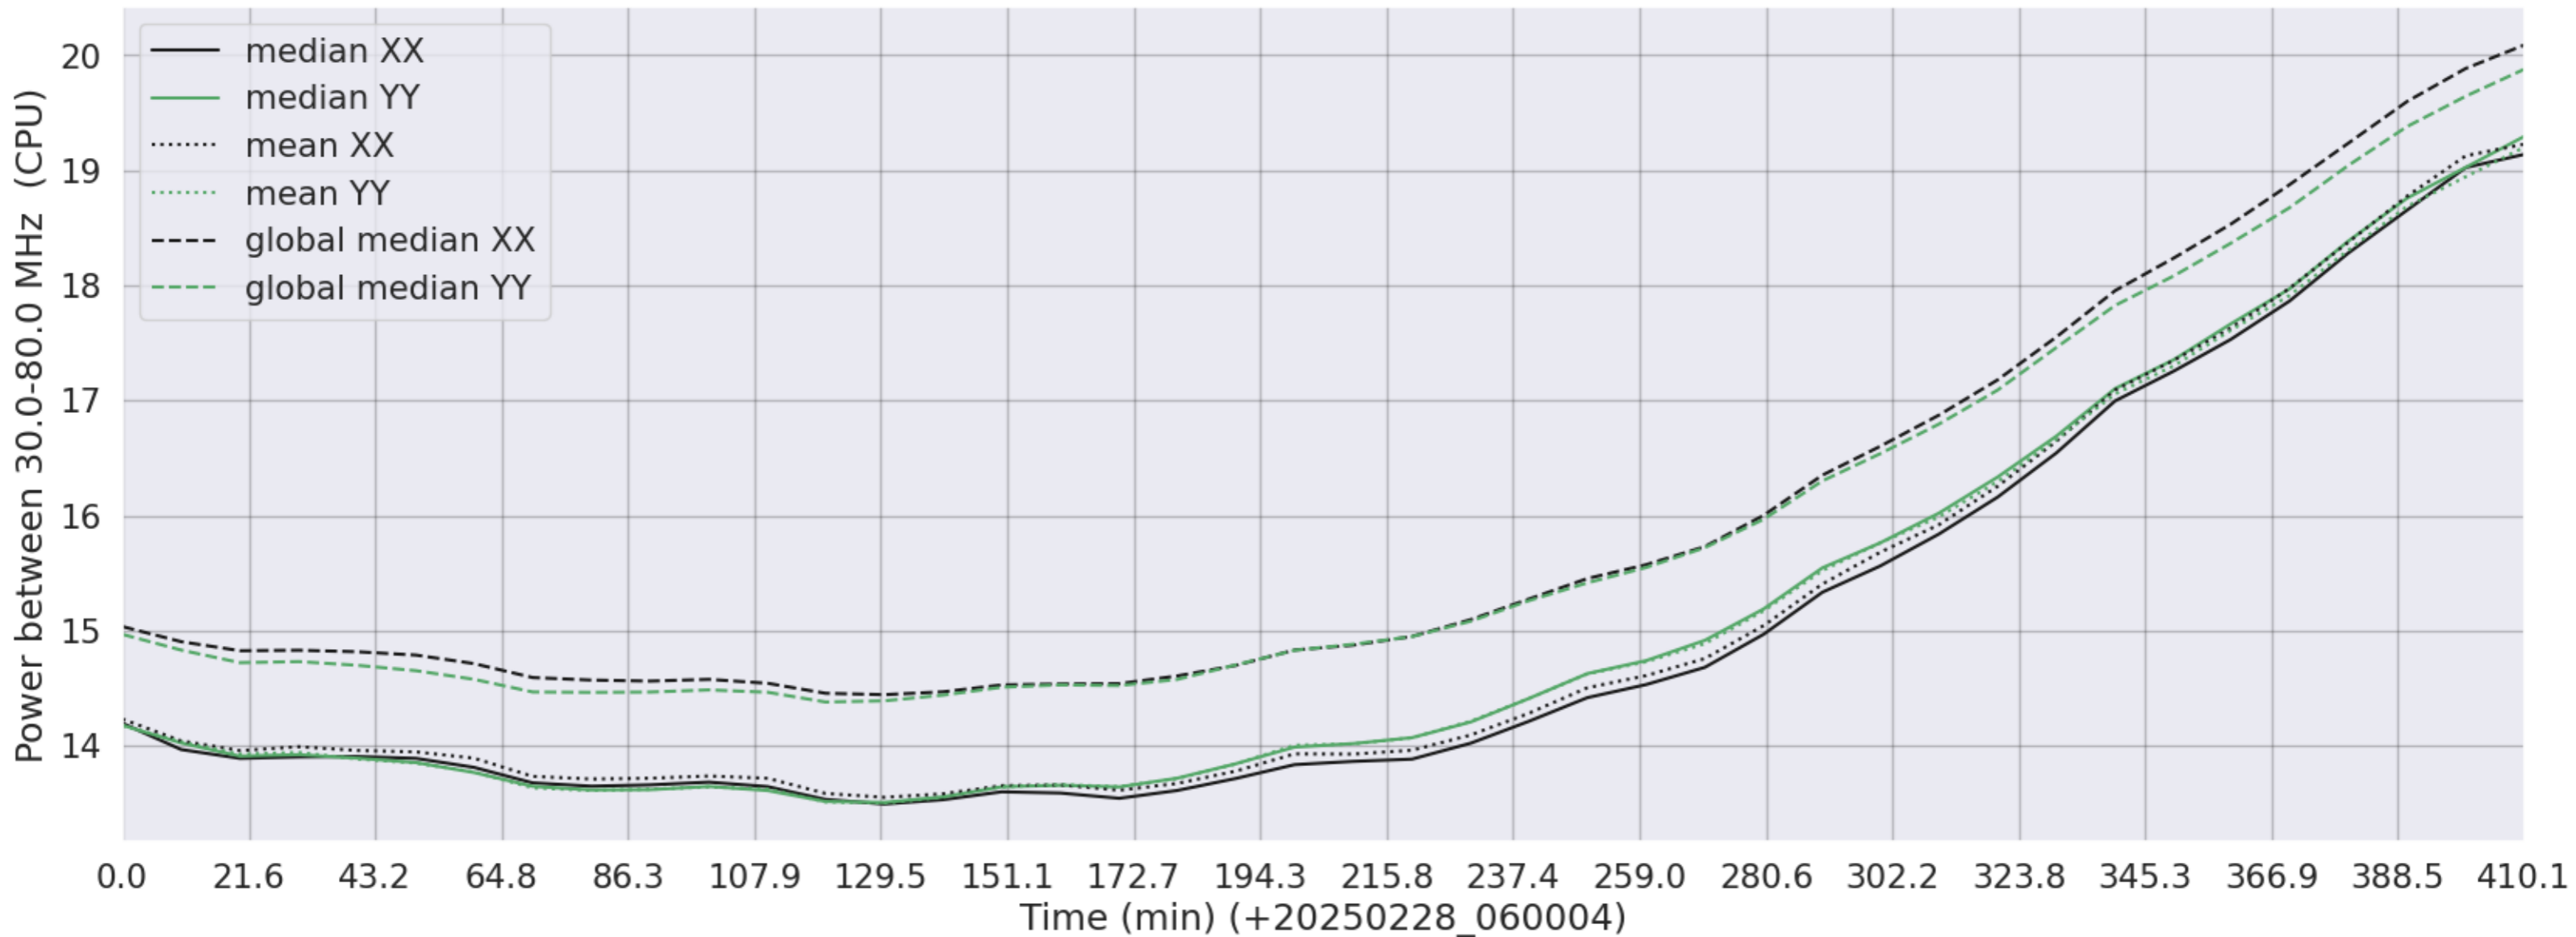

LWA031 - Correlator# 131 - XX FLAGS:Good - YY FLAGS:Good

LWA032 - Correlator# 130 - XX FLAGS:Good - YY FLAGS:Good