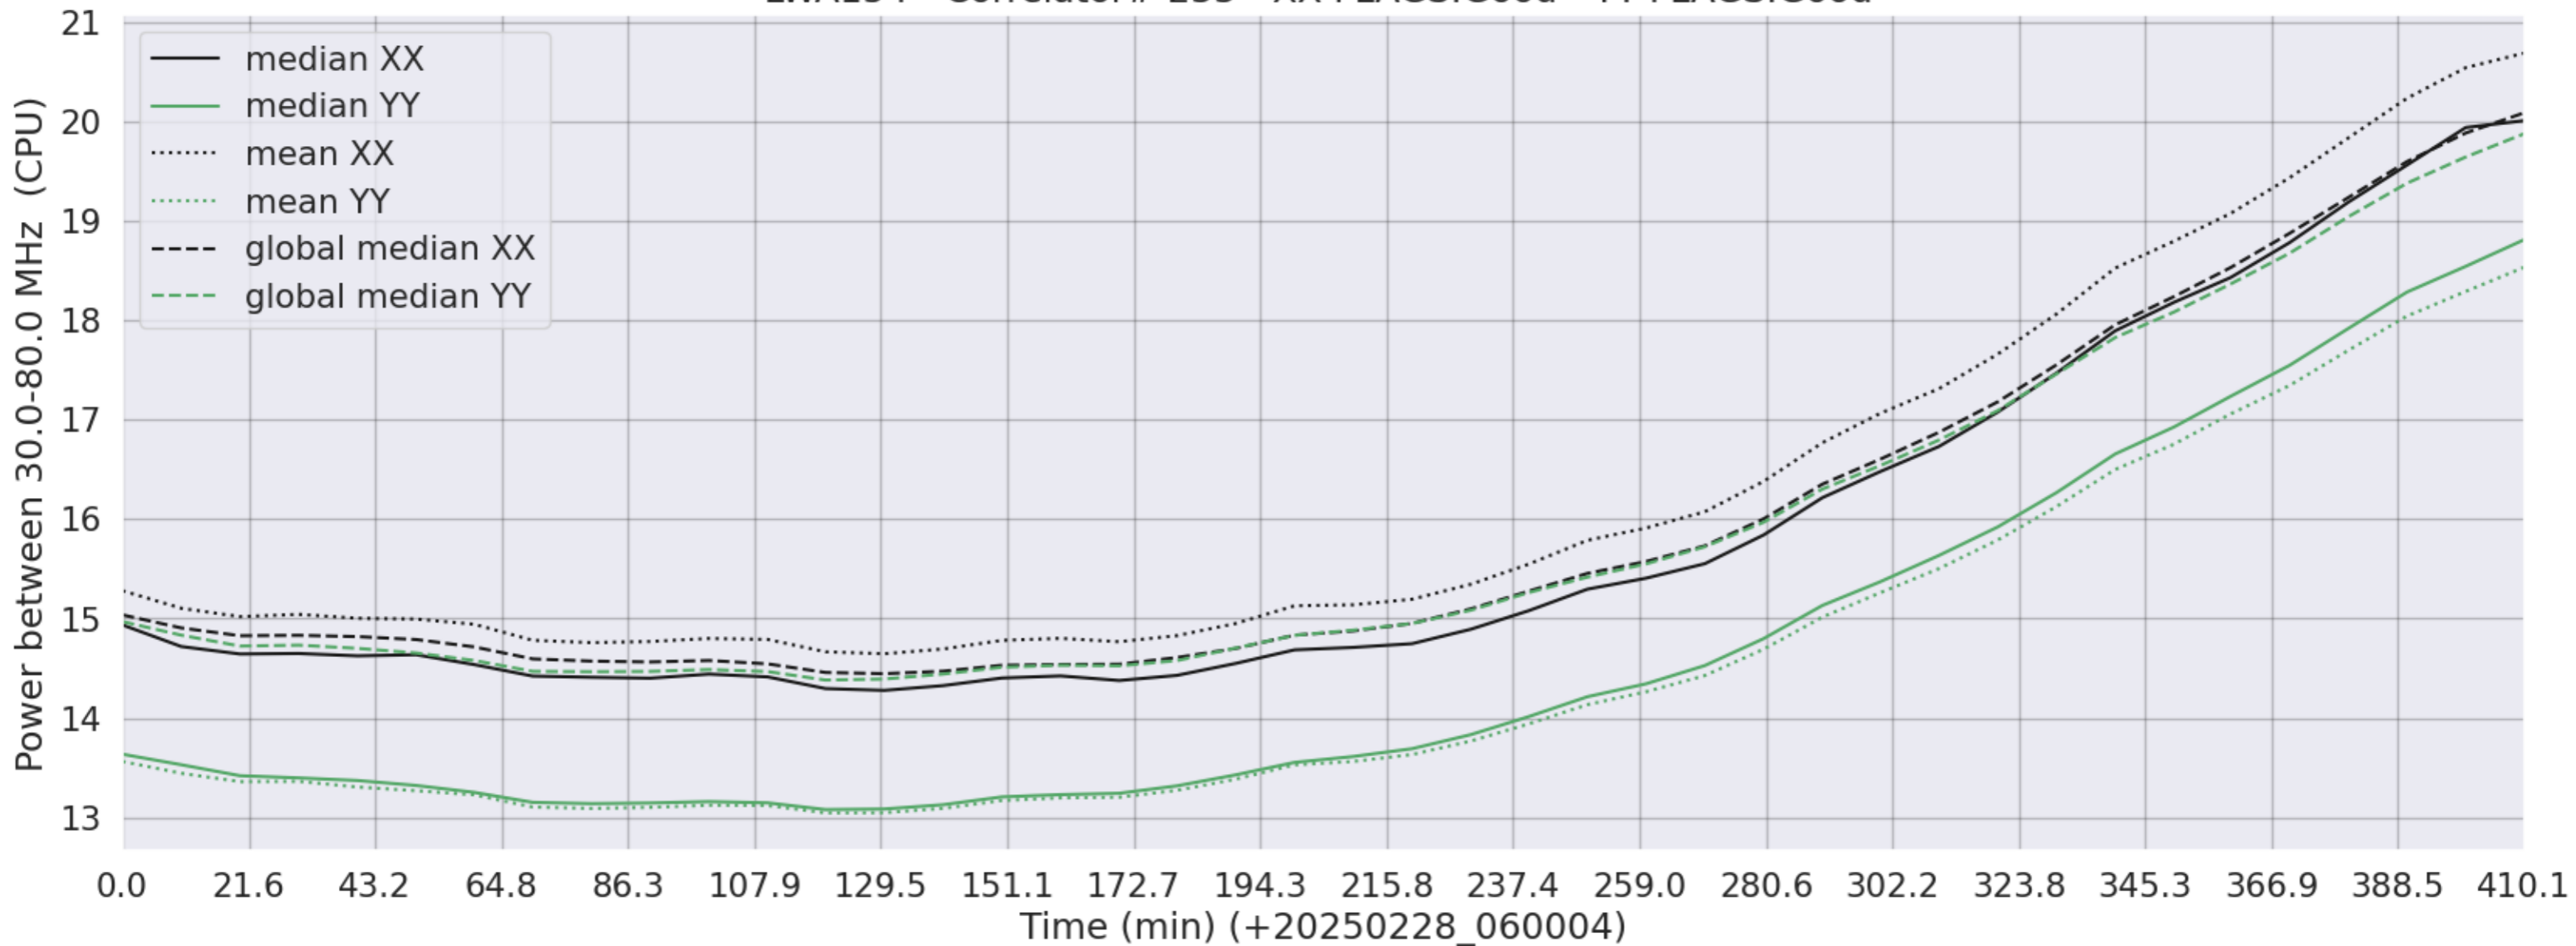

LWA157 - Correlator# 234 - XX FLAGS:Good - YY FLAGS:Good

LWA154 - Correlator# 233 - XX FLAGS:Good - YY FLAGS:Good