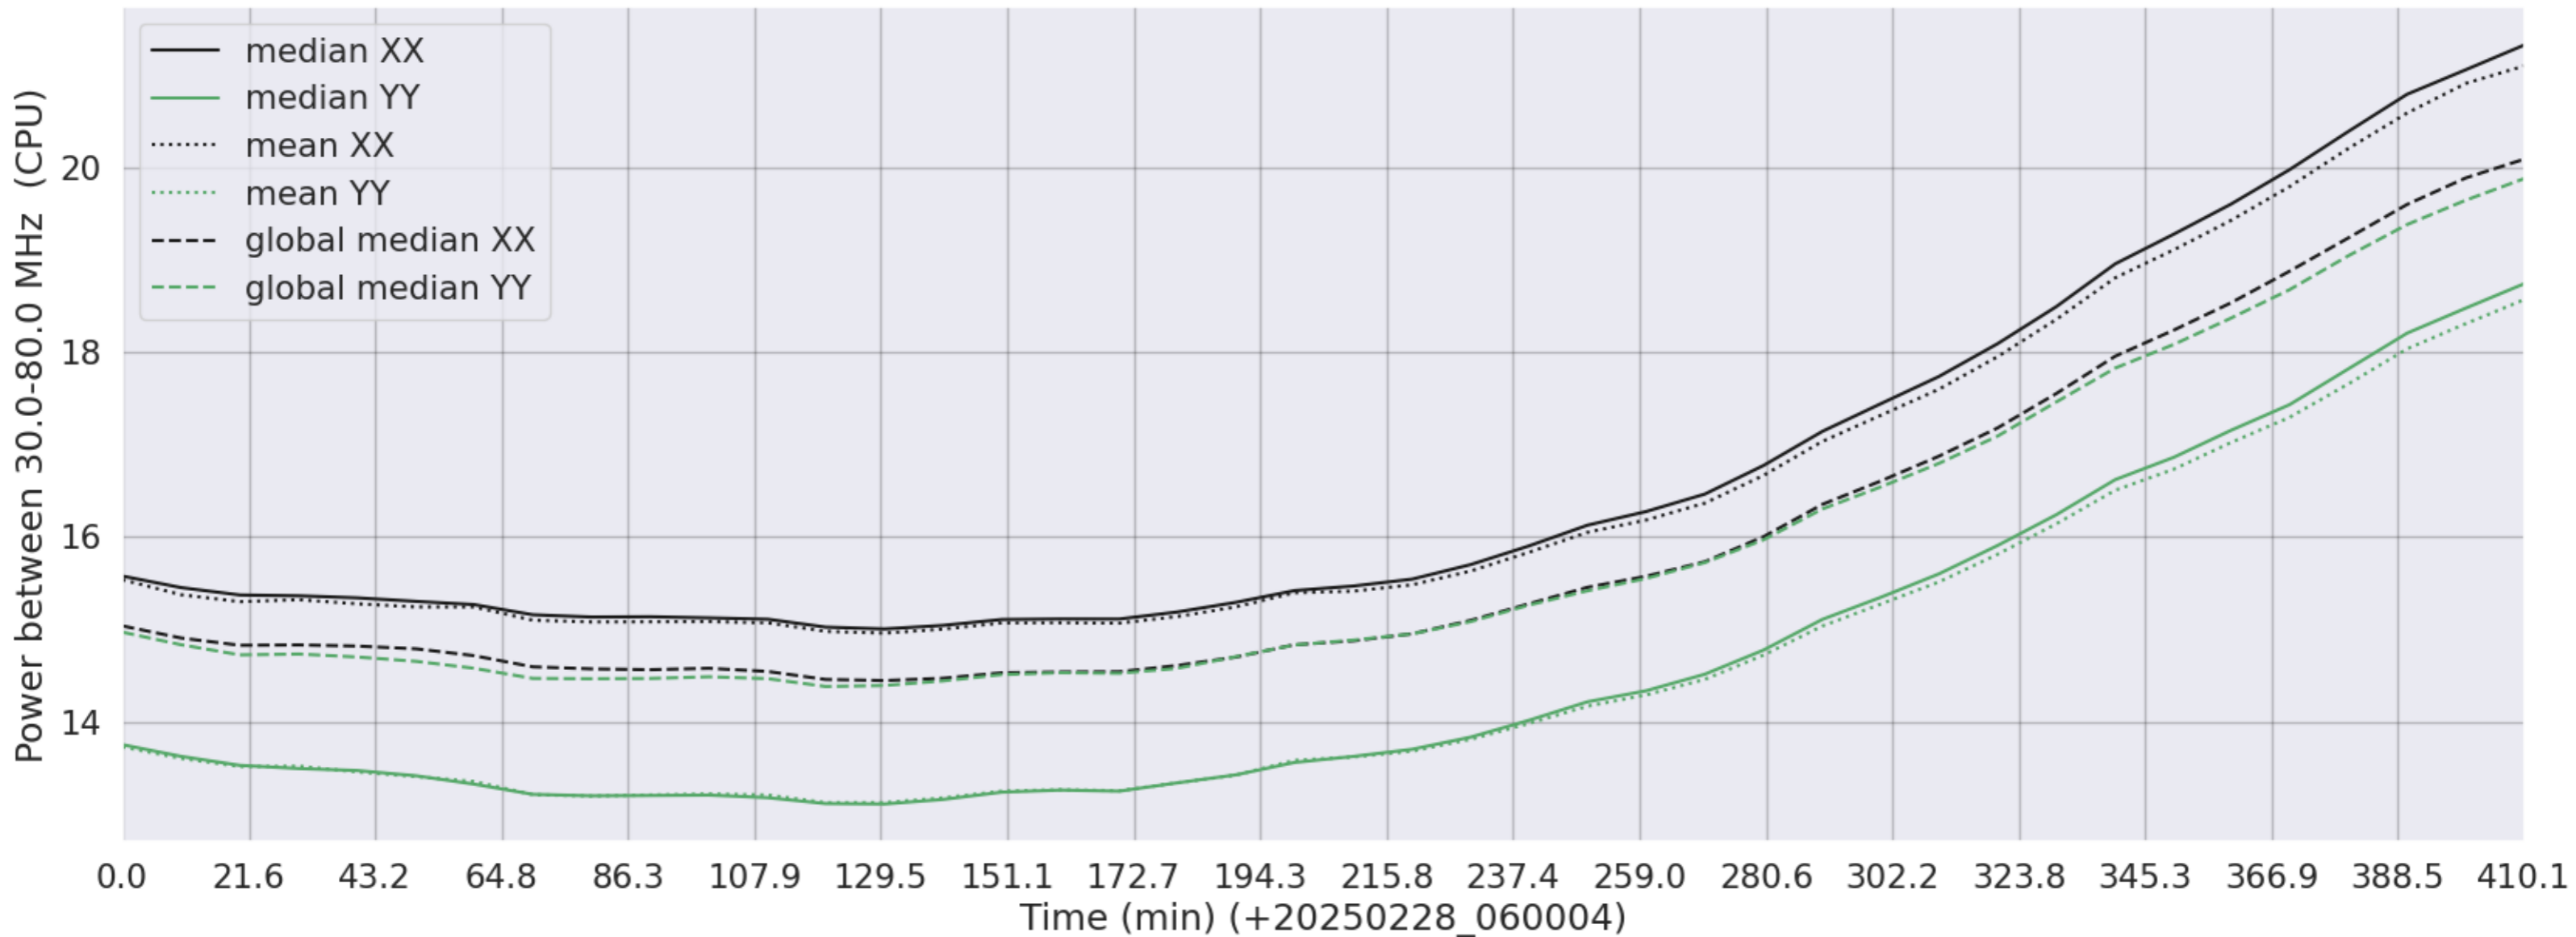

LWA219 - Correlator# 335 - XX FLAGS:Good - YY FLAGS:Good

LWA221 - Correlator# 334 - XX FLAGS:Good - YY FLAGS:Good