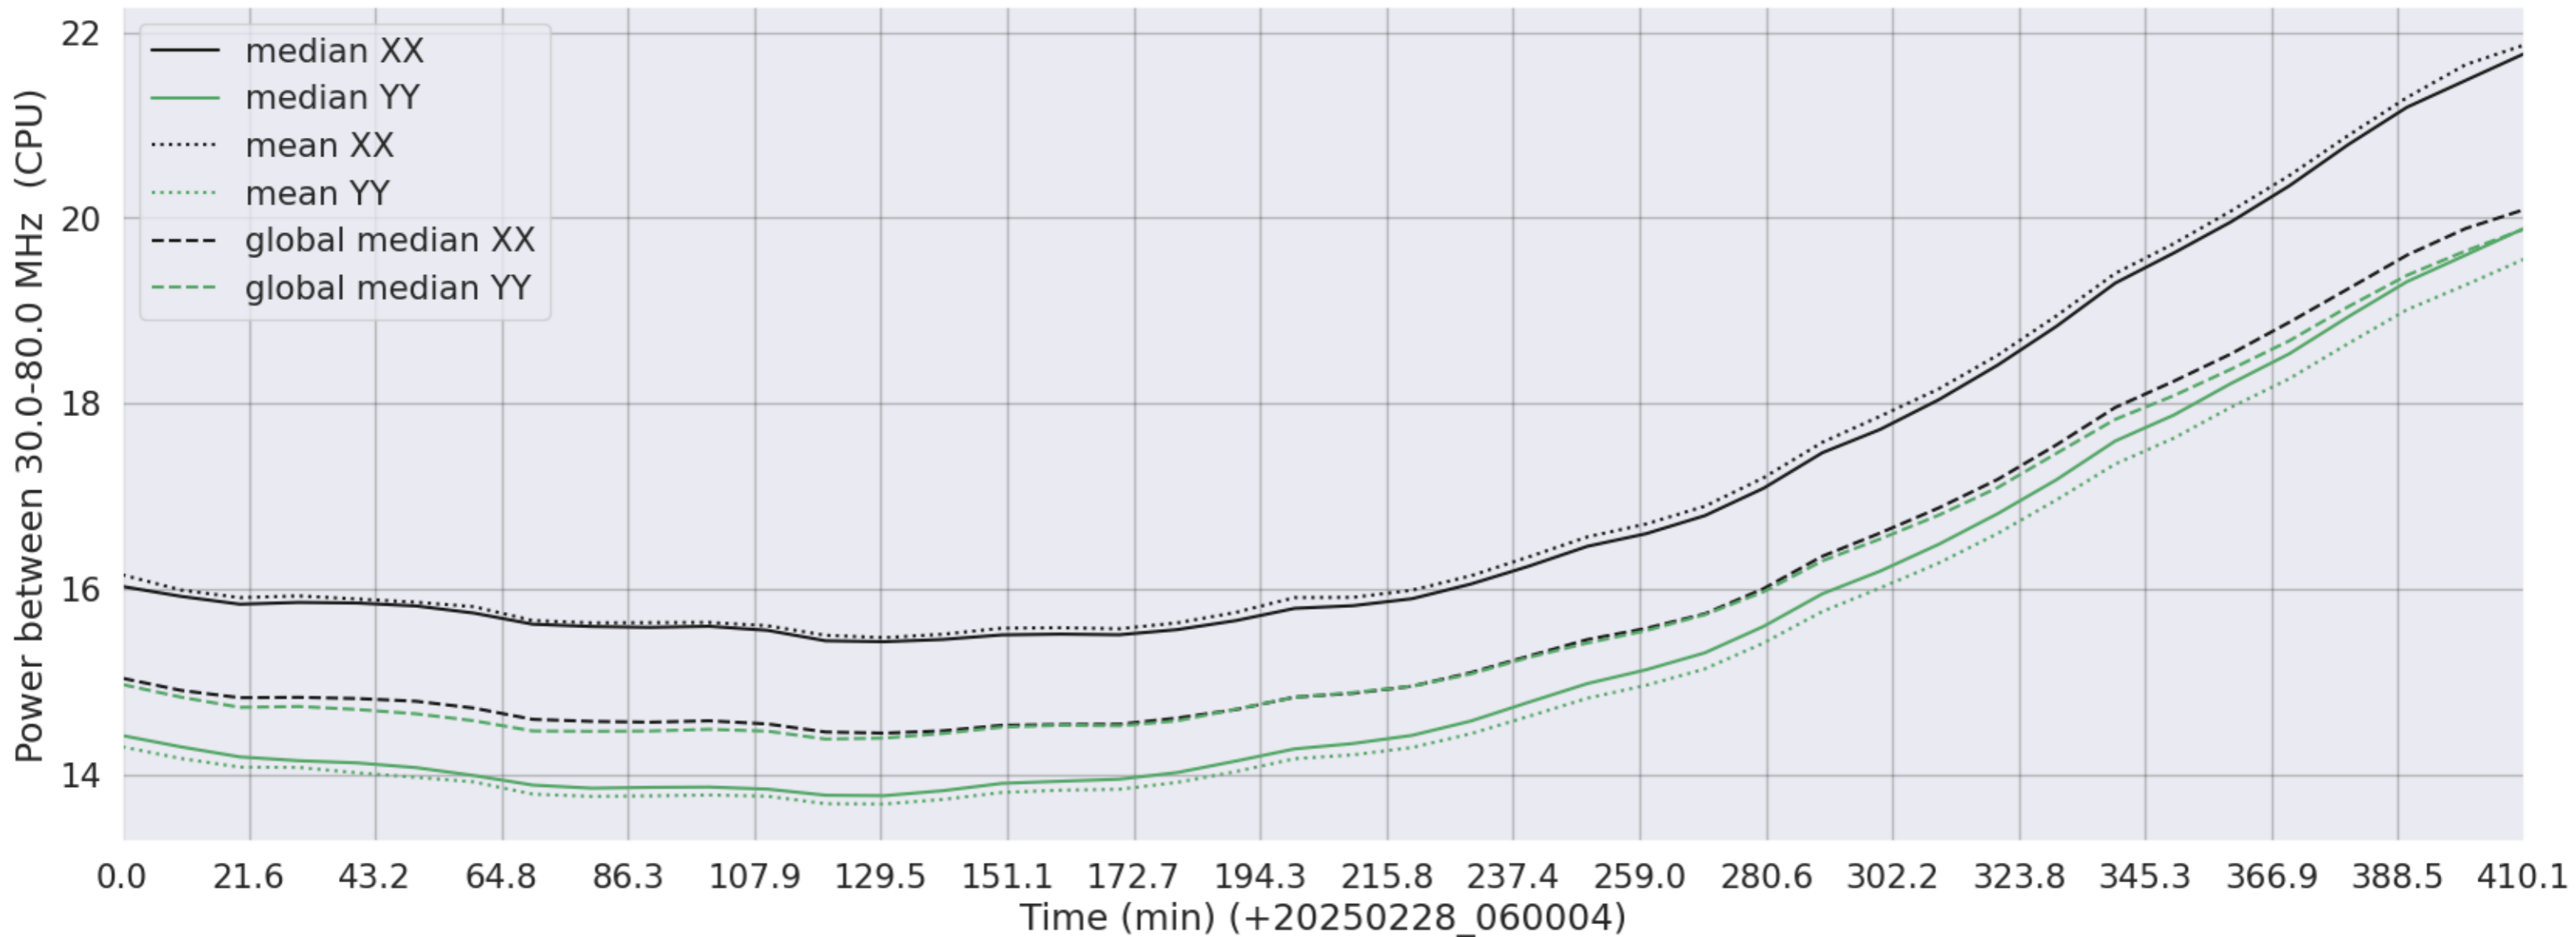

LWA145 - Correlator# 212 - XX FLAGS:Good - YY FLAGS:Good

LWA144 - Correlator# 213 - XX FLAGS:Good - YY FLAGS:Good

LWA147 - Correlator# 214 - XX FLAGS:Good - YY FLAGS:Good

LWA150 - Correlator# 215 - XX FLAGS:Good - YY FLAGS:Good