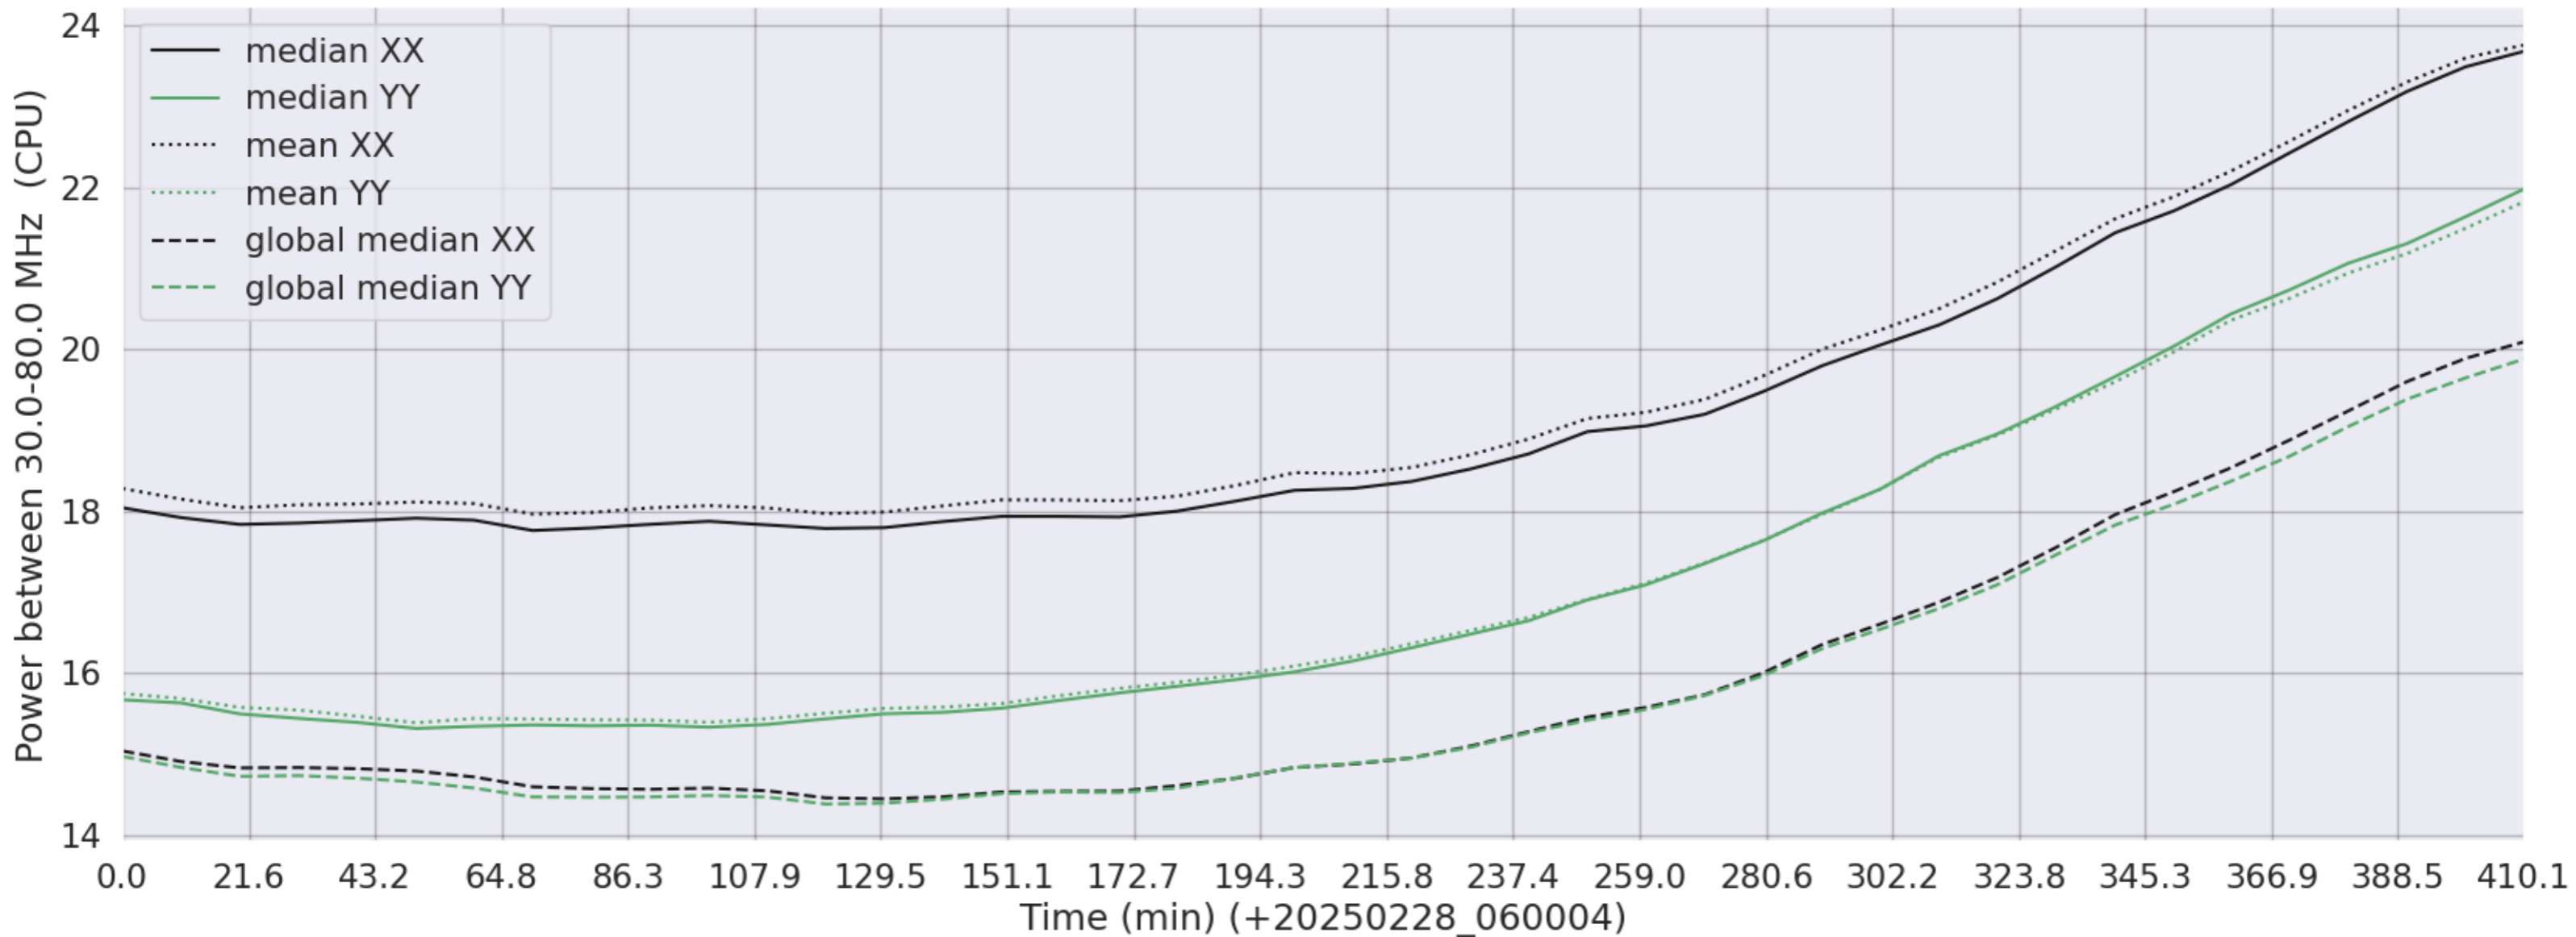

LWA304 - Correlator# 351 - XX FLAGS:Good - YY FLAGS:Good

LWA315 - Correlator# 350 - XX FLAGS:Good - YY FLAGS:Good