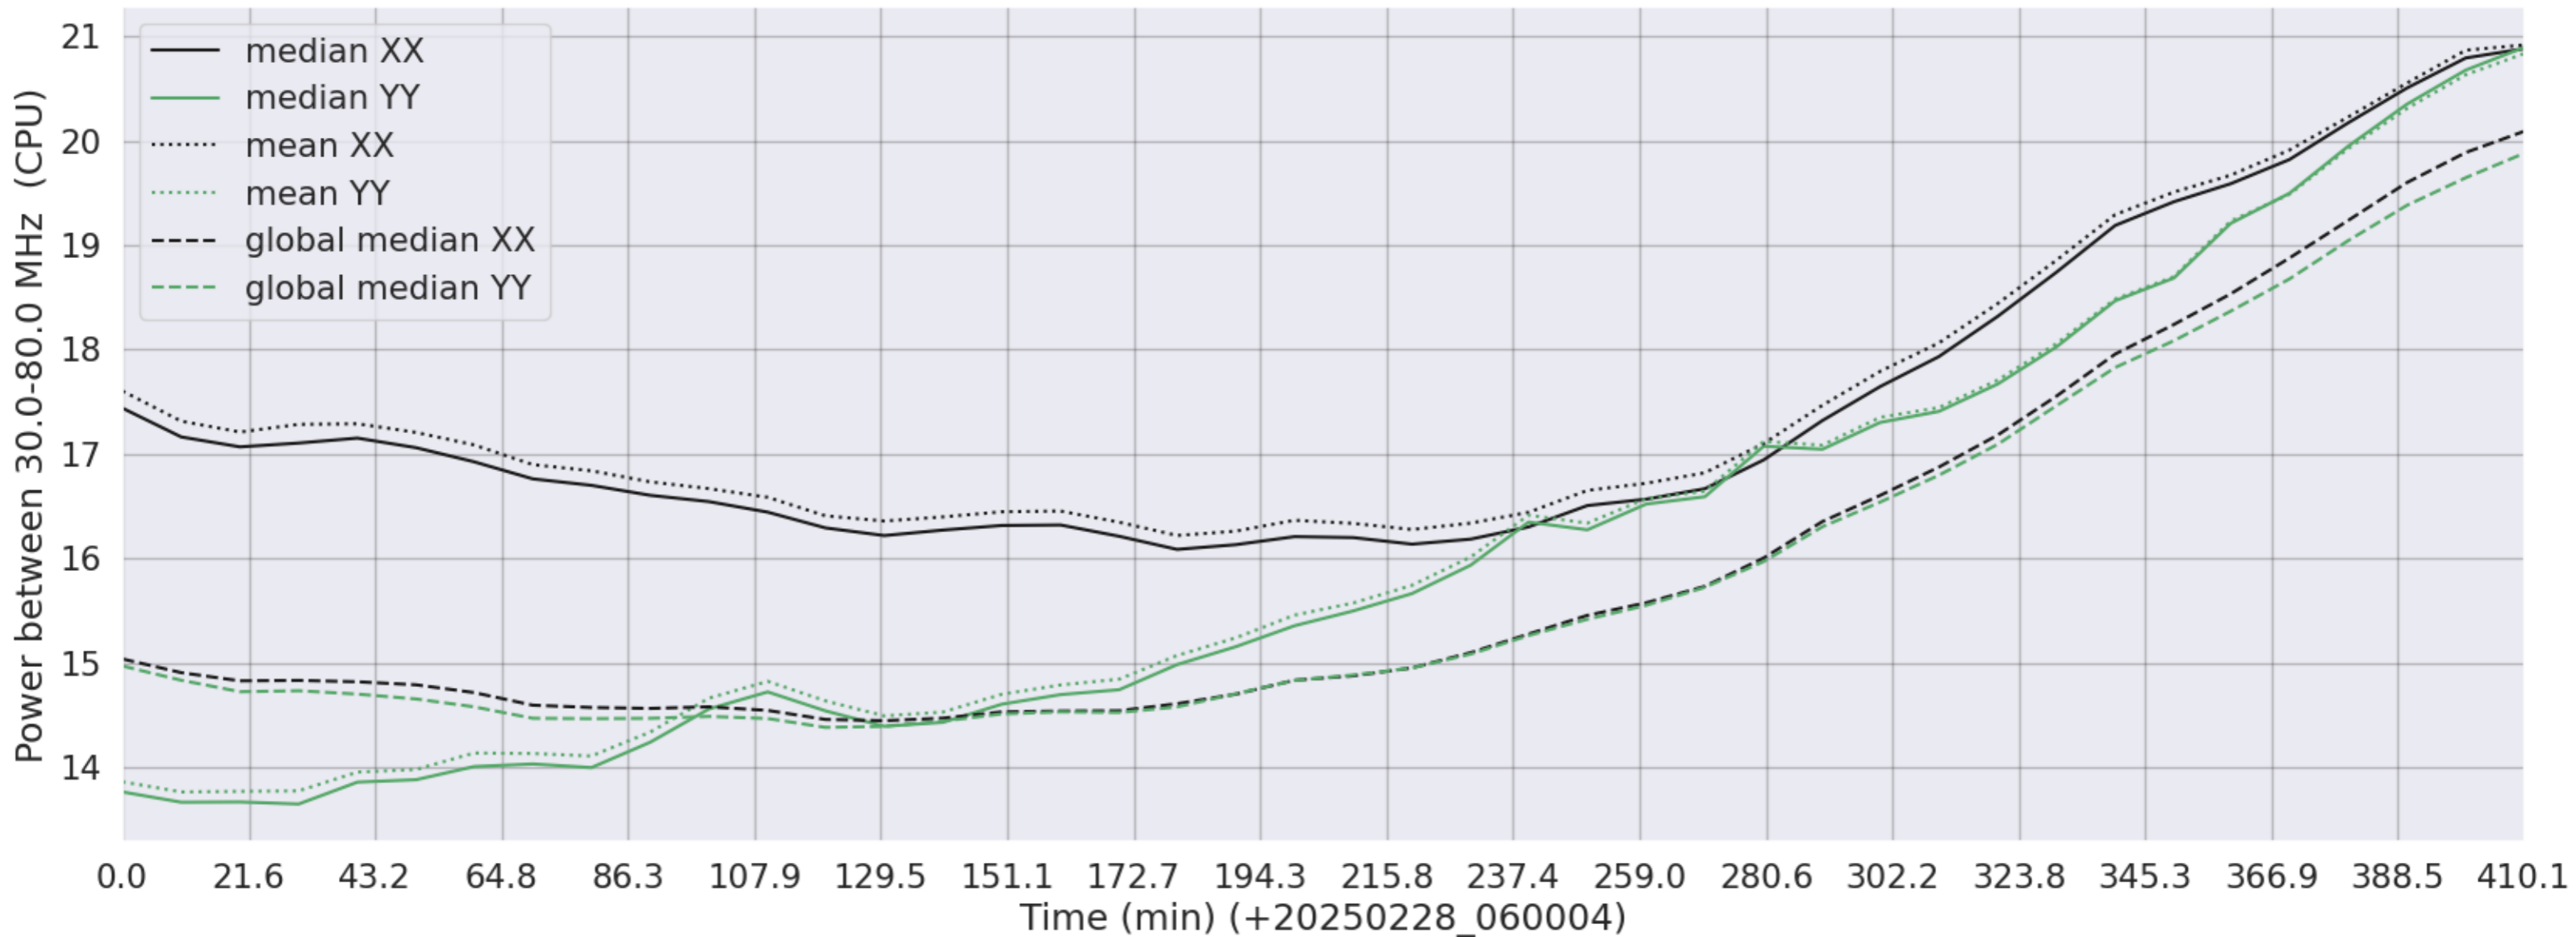

LWA313 - Correlator# 018 - XX FLAGS:HighTimeVar - YY FLAGS:Good

LWA310 - Correlator# 017 - XX FLAGS:Good - YY FLAGS:Good