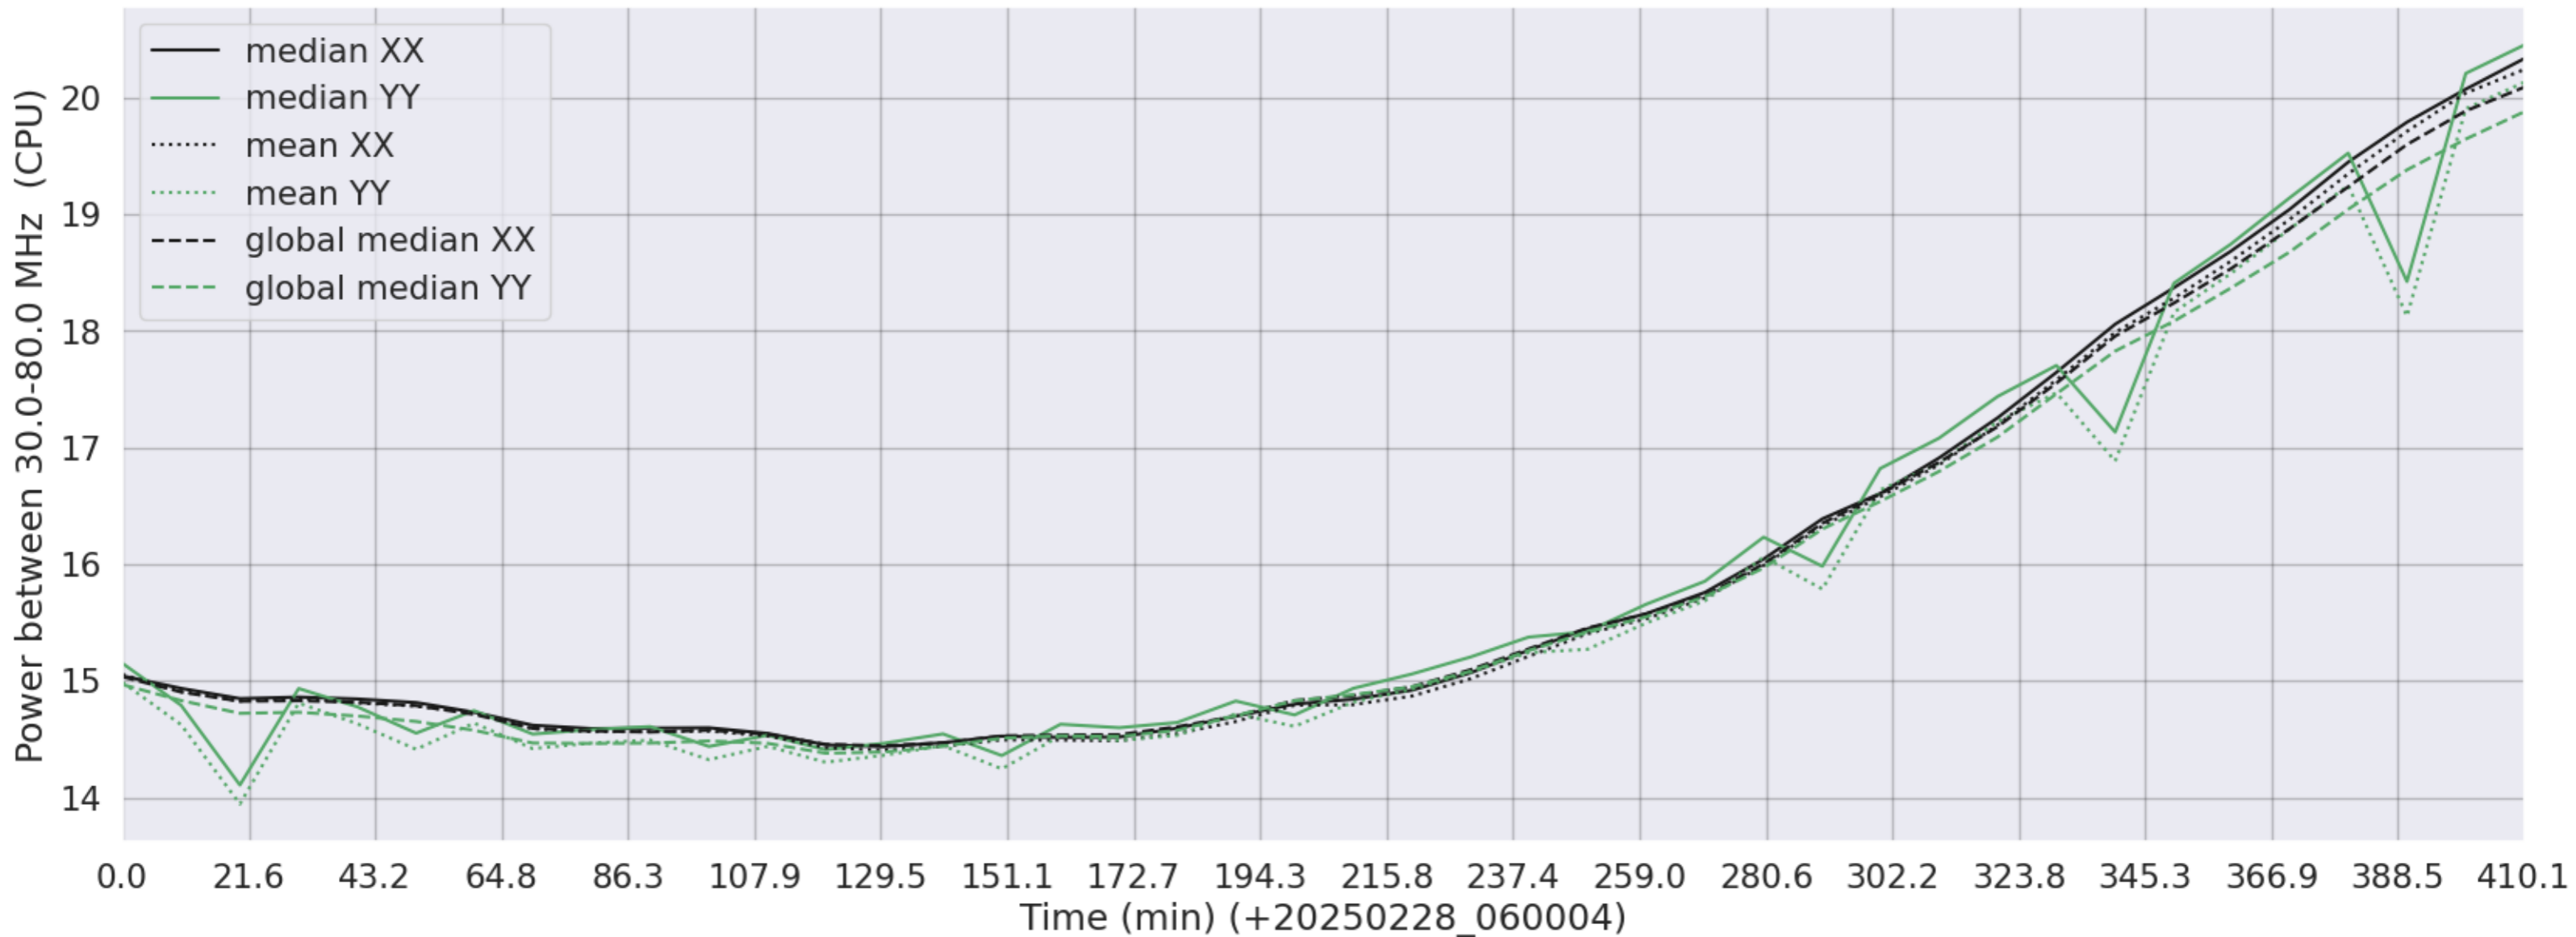

LWA082 - Correlator# 209 - XX FLAGS:Good - YY FLAGS:Good

LWA120 - Correlator# 208 - XX FLAGS:Good - YY FLAGS:Good