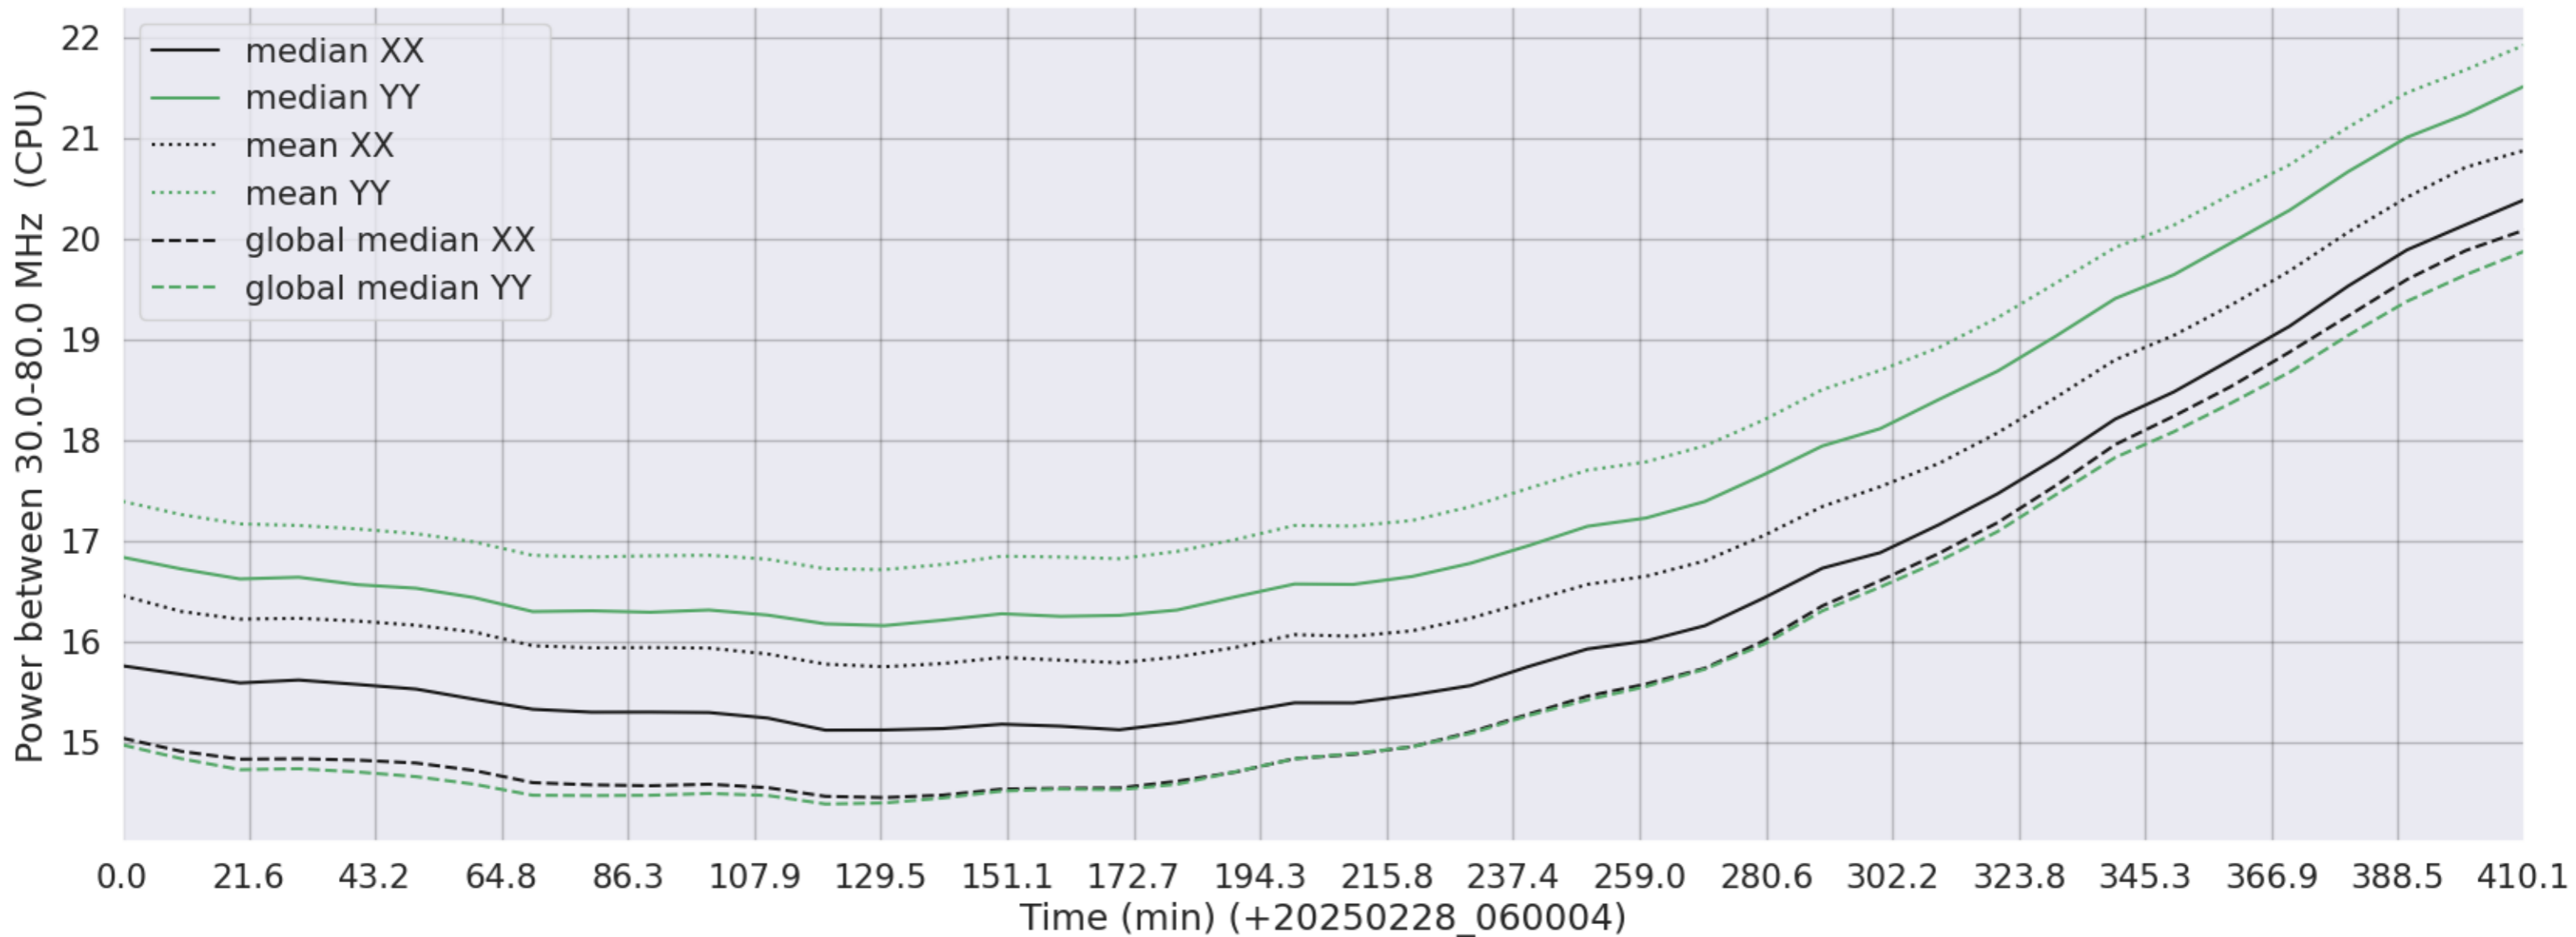

LWA036 - Correlator# 163 - XX FLAGS:Good - YY FLAGS:Good

LWA034 - Correlator# 162 - XX FLAGS:Good - YY FLAGS:Good