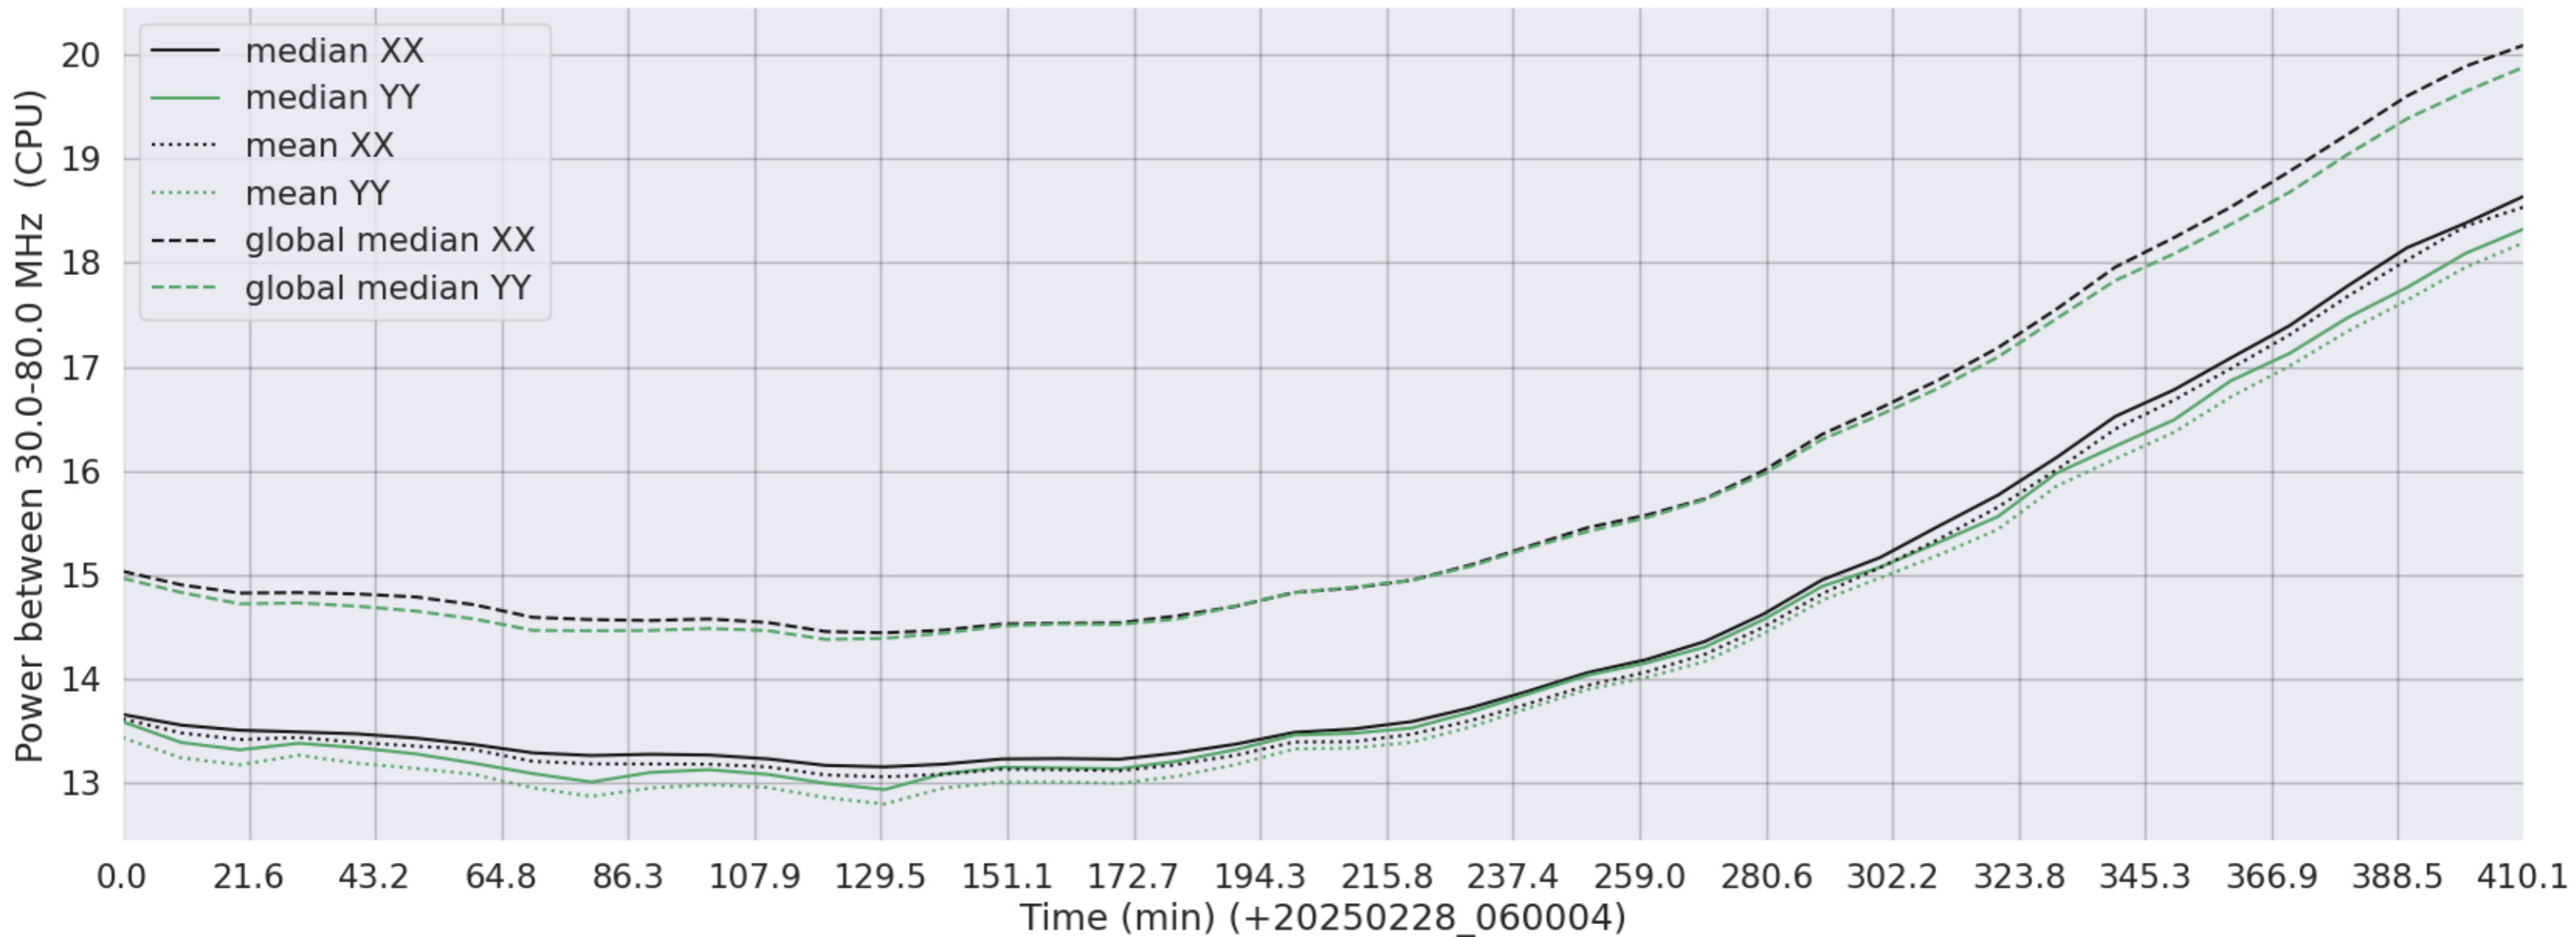

LWA191 - Correlator# 246 - XX FLAGS:Good - YY FLAGS:Good

LWA189 - Correlator# 245 - XX FLAGS:Good - YY FLAGS:Good