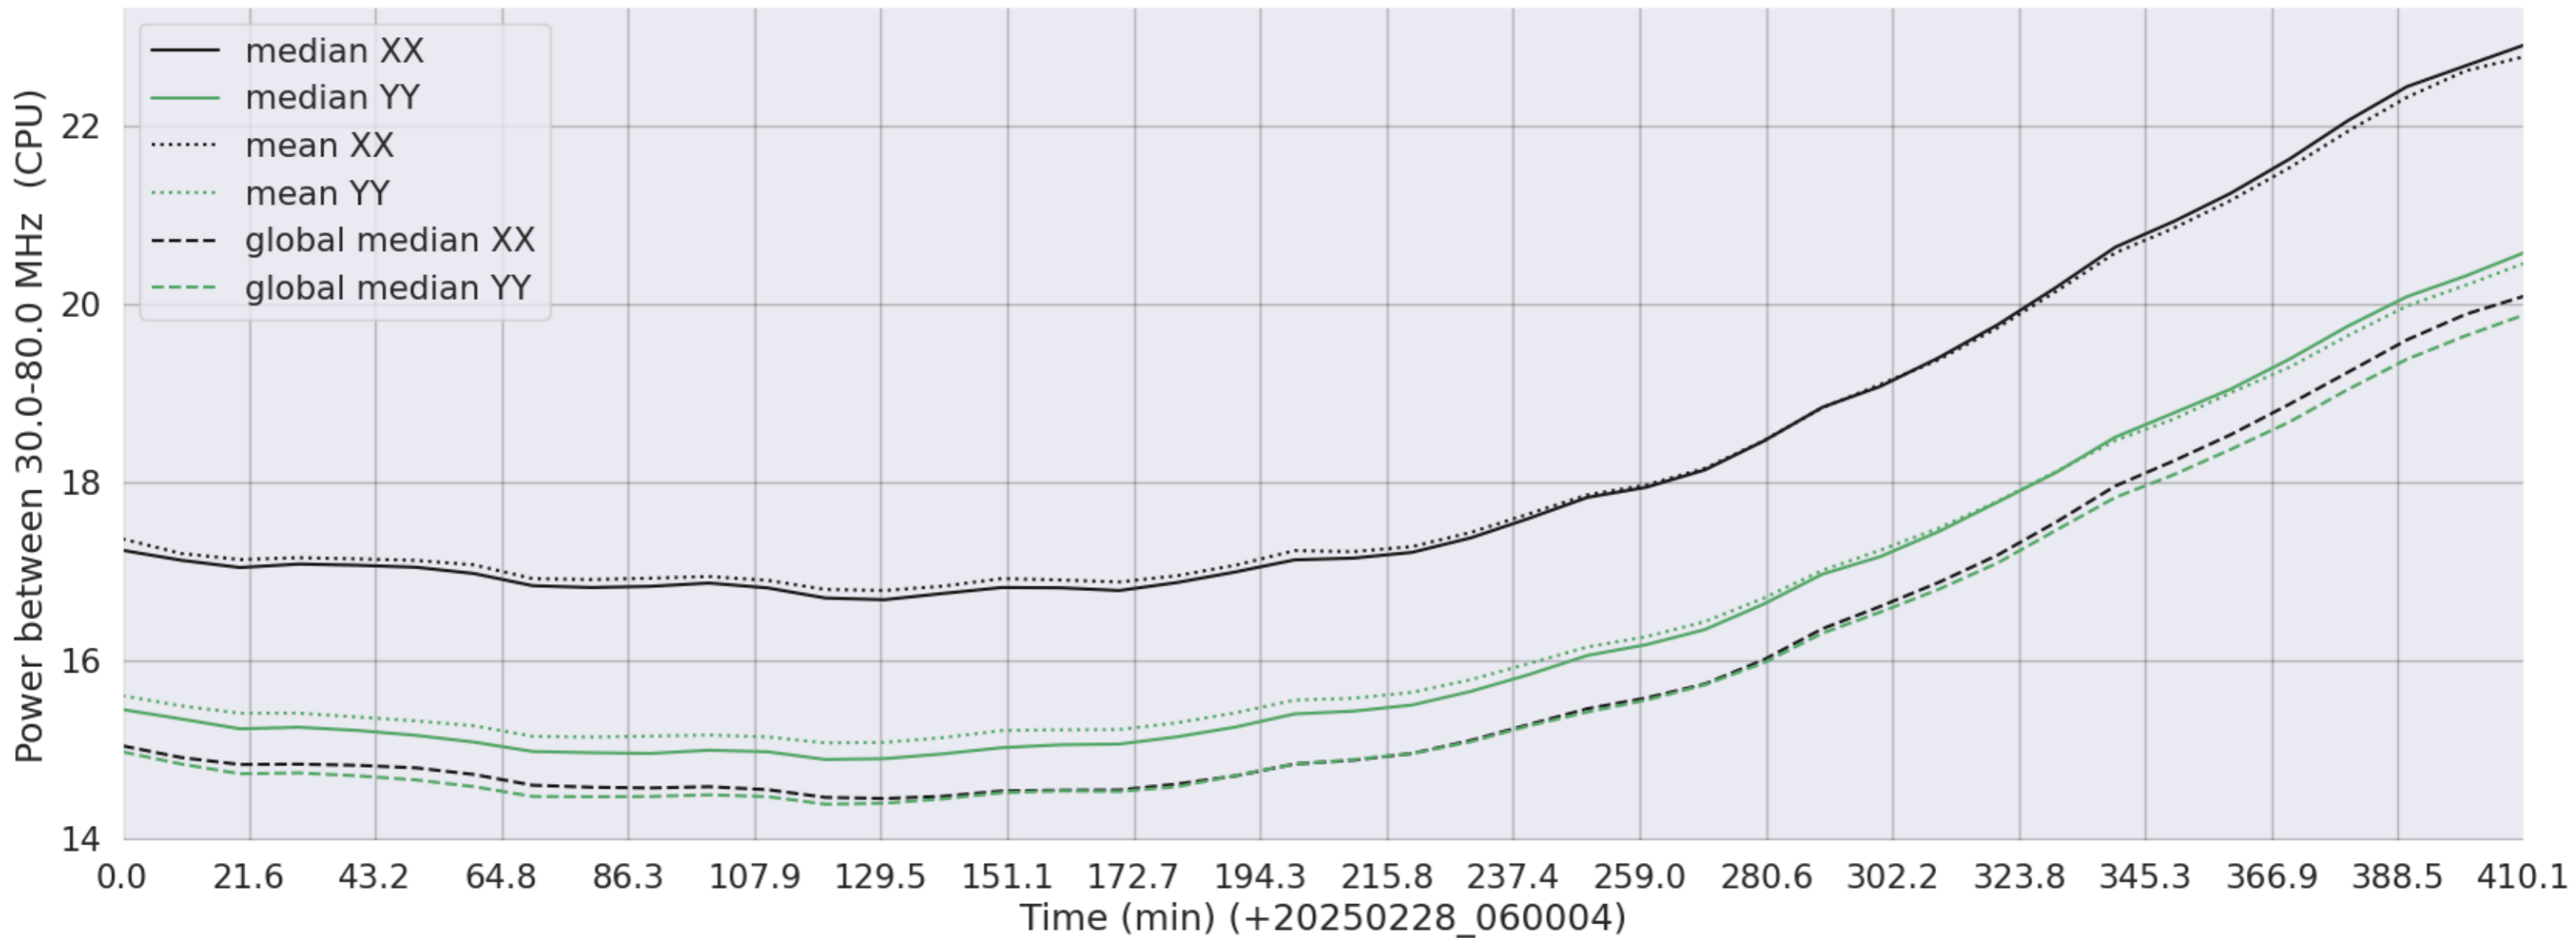

LWA137 - Correlator# 258 - XX FLAGS:Good - YY FLAGS:Good

LWA133 - Correlator# 257 - XX FLAGS:Good - YY FLAGS:Good