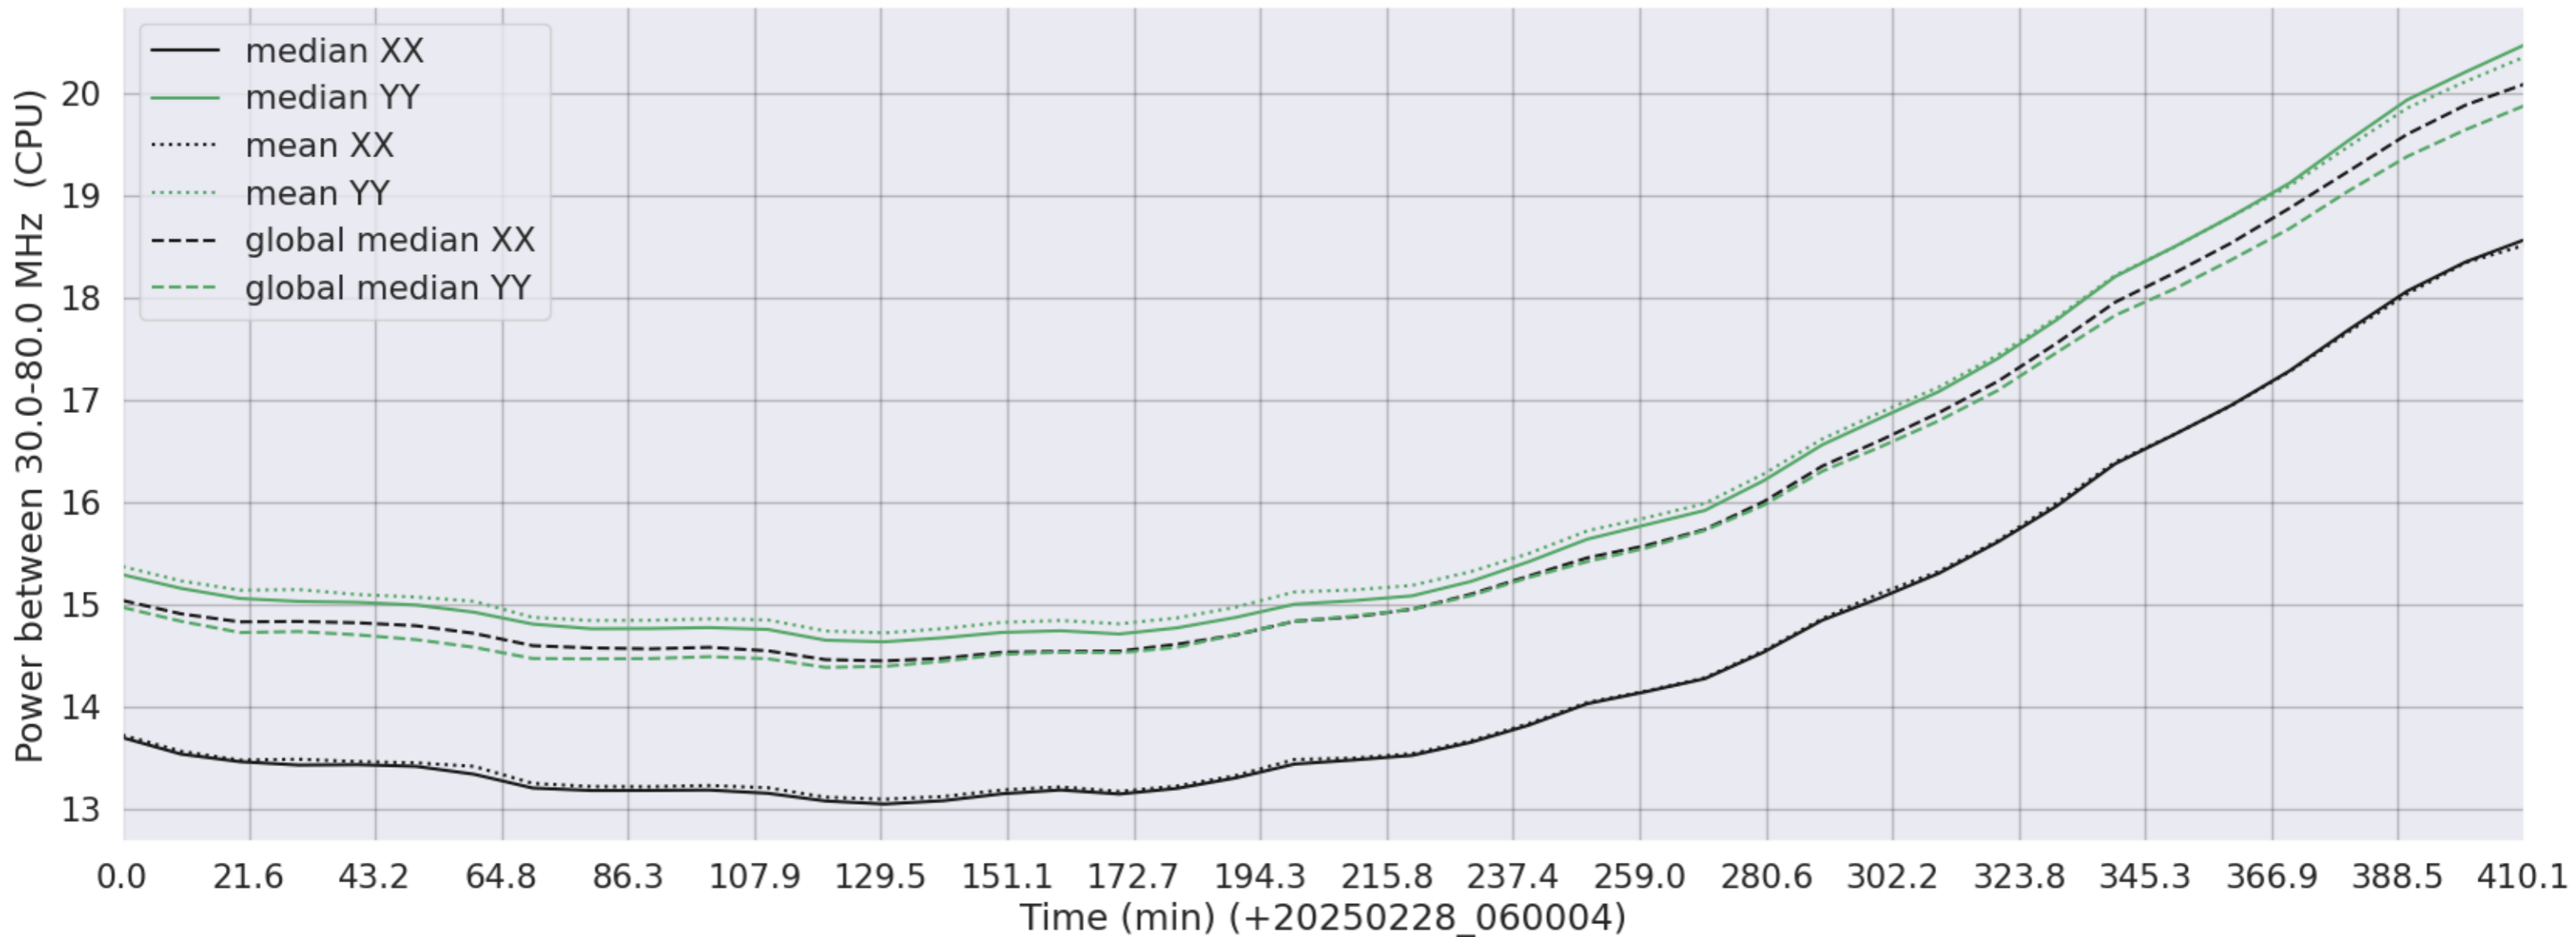

LWA251 - Correlator# 344 - XX FLAGS:Good - YY FLAGS:Good

LWA250 - Correlator# 345 - XX FLAGS:Good - YY FLAGS:Good

LWA261 - Correlator# 346 - XX FLAGS:Good - YY FLAGS:Good

LWA256 - Correlator# 347 - XX FLAGS:Good - YY FLAGS:Good