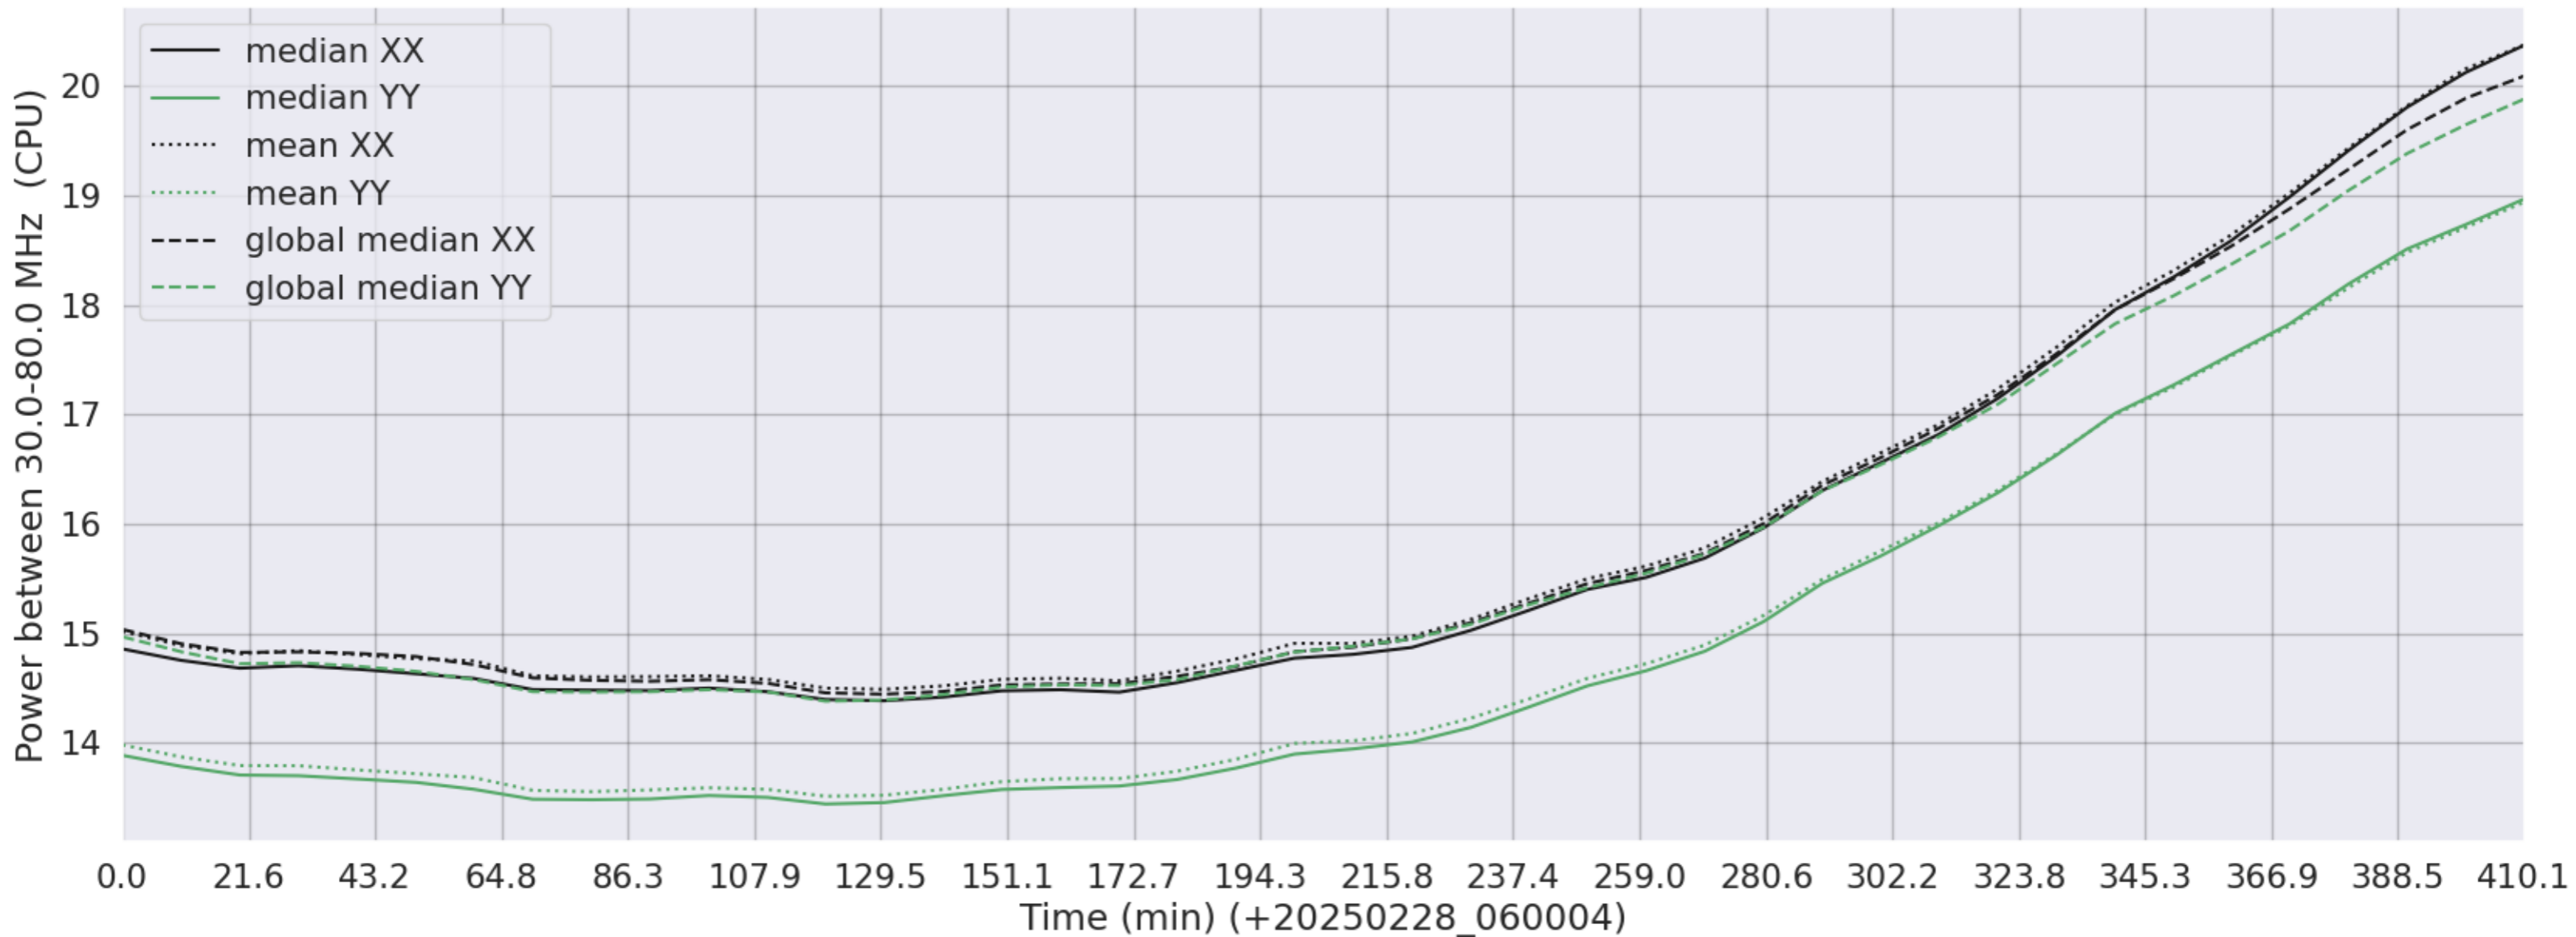

LWA120 - Correlator# 208 - XX FLAGS:Good - YY FLAGS:Good

LWA082 - Correlator# 209 - XX FLAGS:Good - YY FLAGS:Good

LWA143 - Correlator# 210 - XX FLAGS:Good - YY FLAGS:Good

LWA142 - Correlator# 211 - XX FLAGS:Good - YY FLAGS:Good