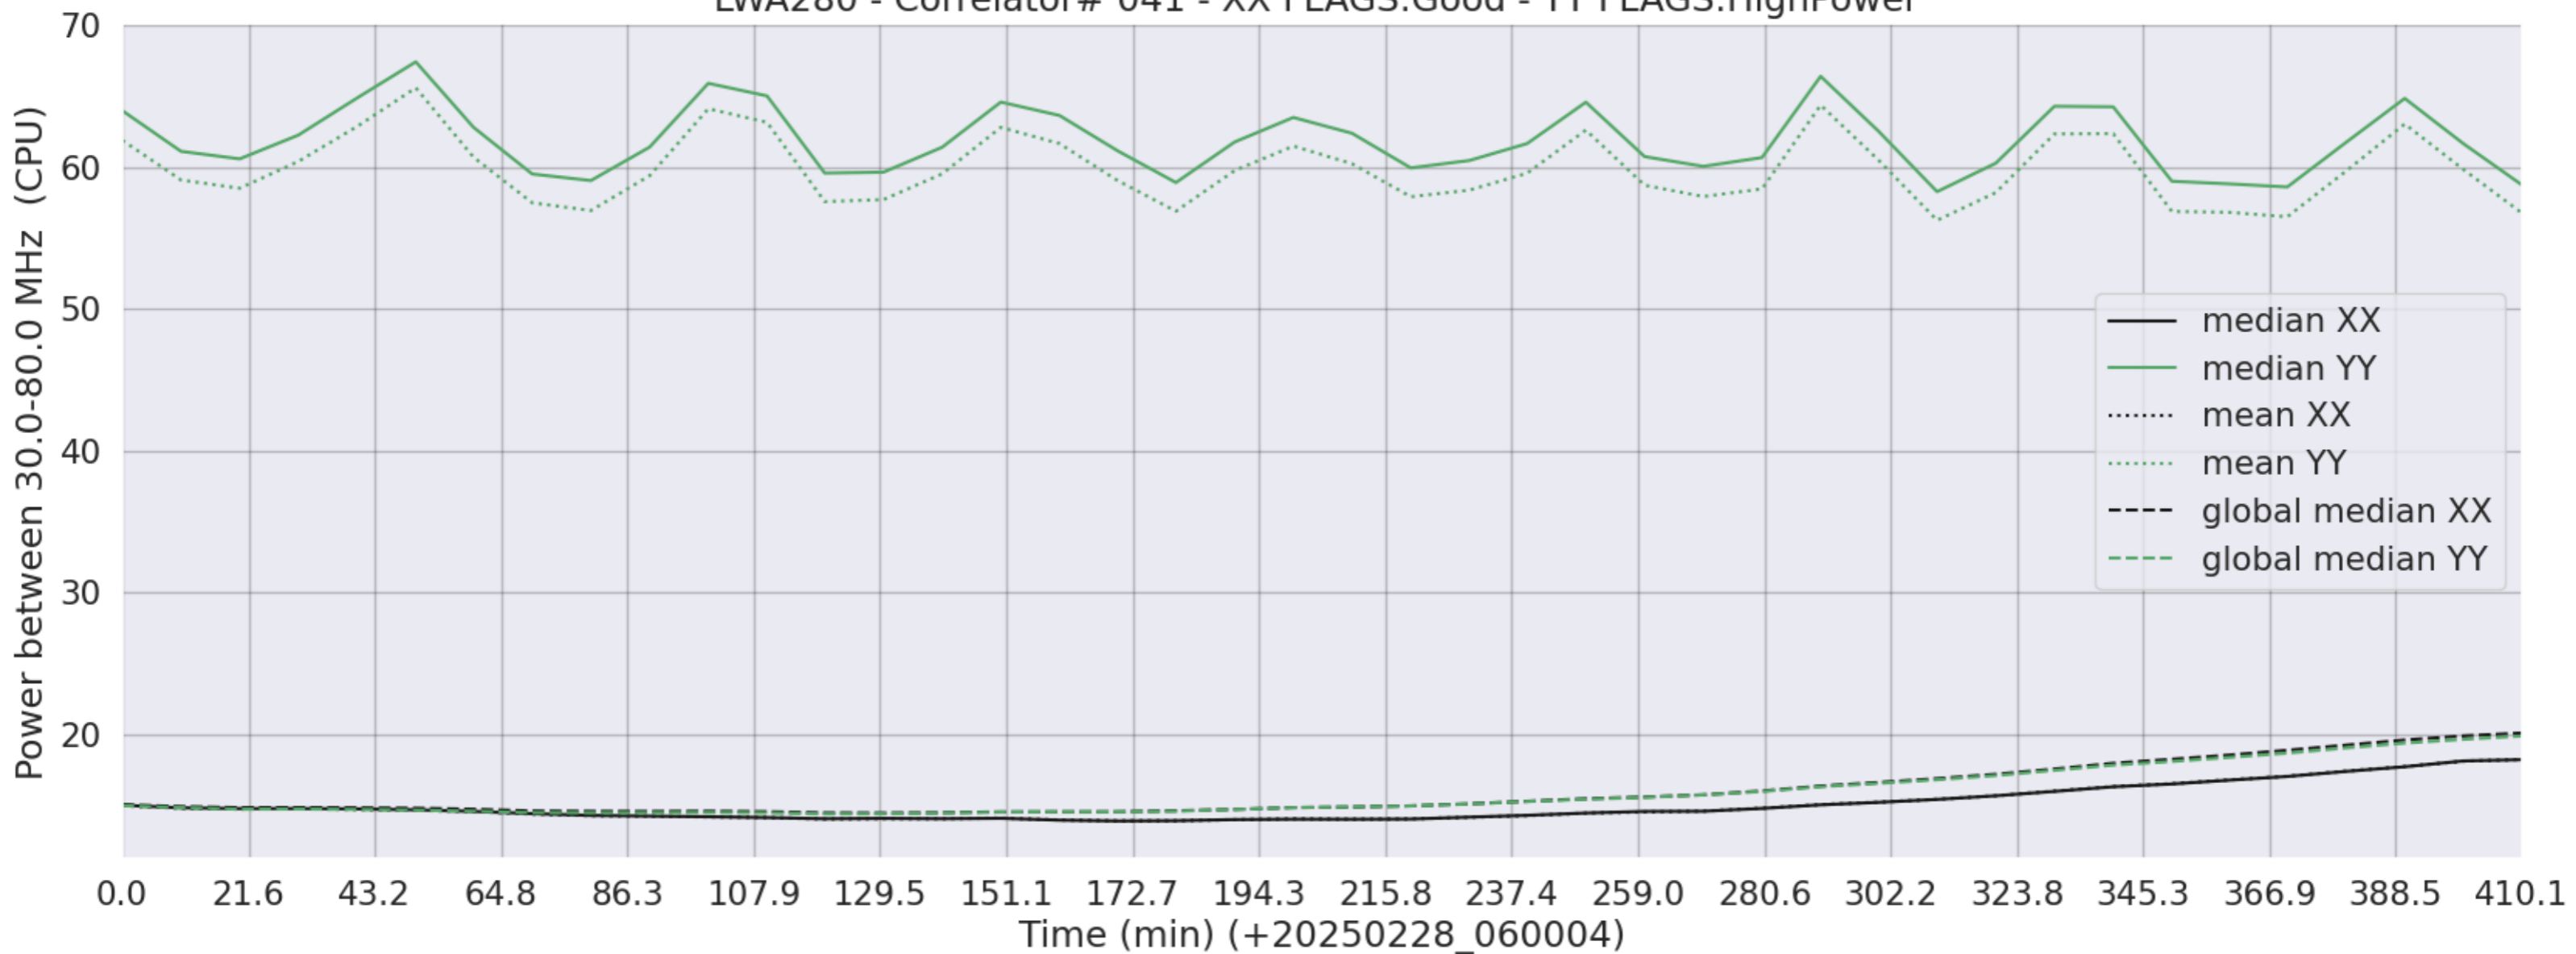

LWA288 - Correlator# 042 - XX FLAGS:Good - YY FLAGS:Good

LWA280 - Correlator# 041 - XX FLAGS:Good - YY FLAGS:HighPower