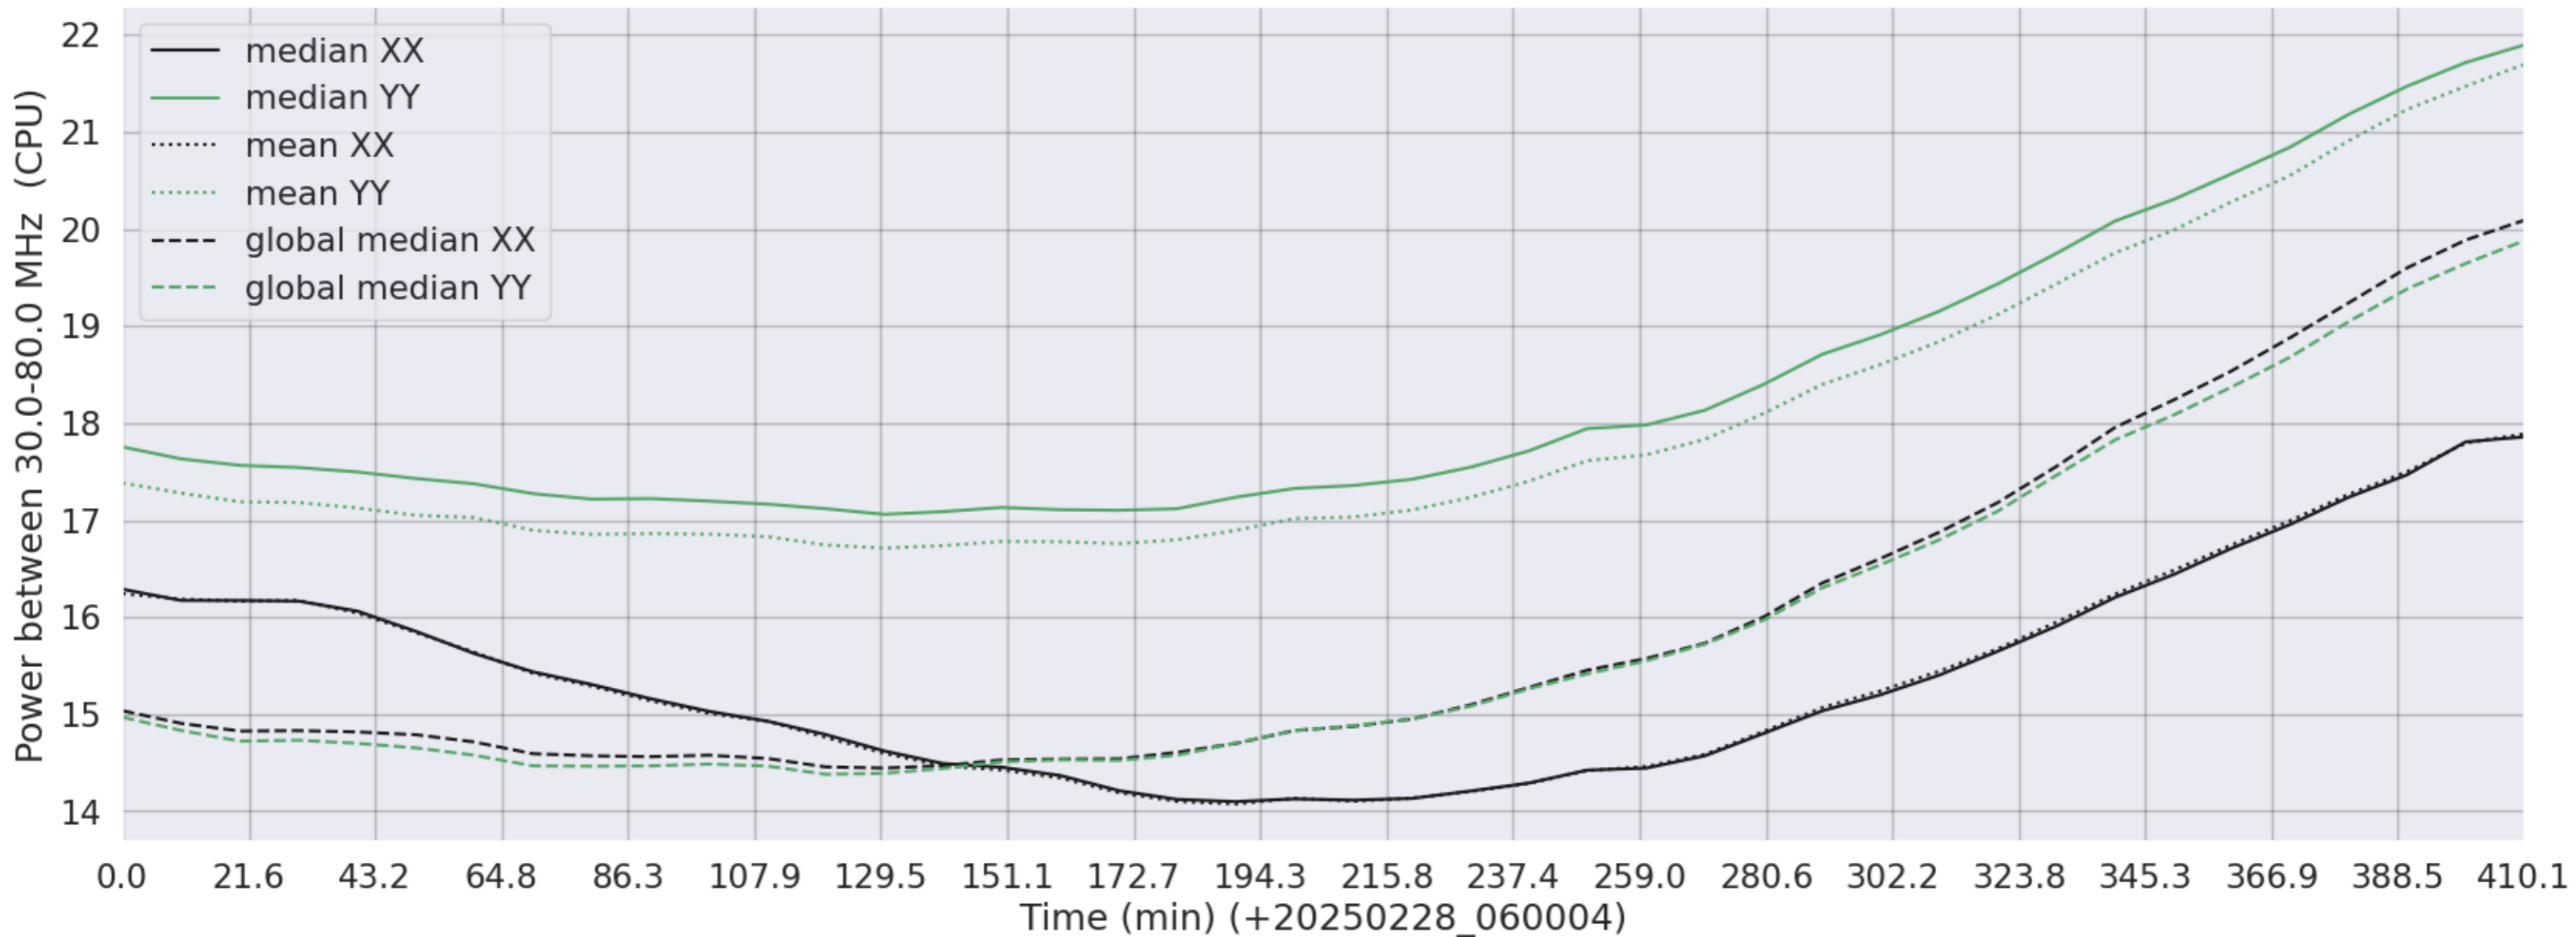

LWA356 - Correlator# 318 - XX FLAGS:Good - YY FLAGS:Good

LWA342 - Correlator# 317 - XX FLAGS:Good - YY FLAGS:Good