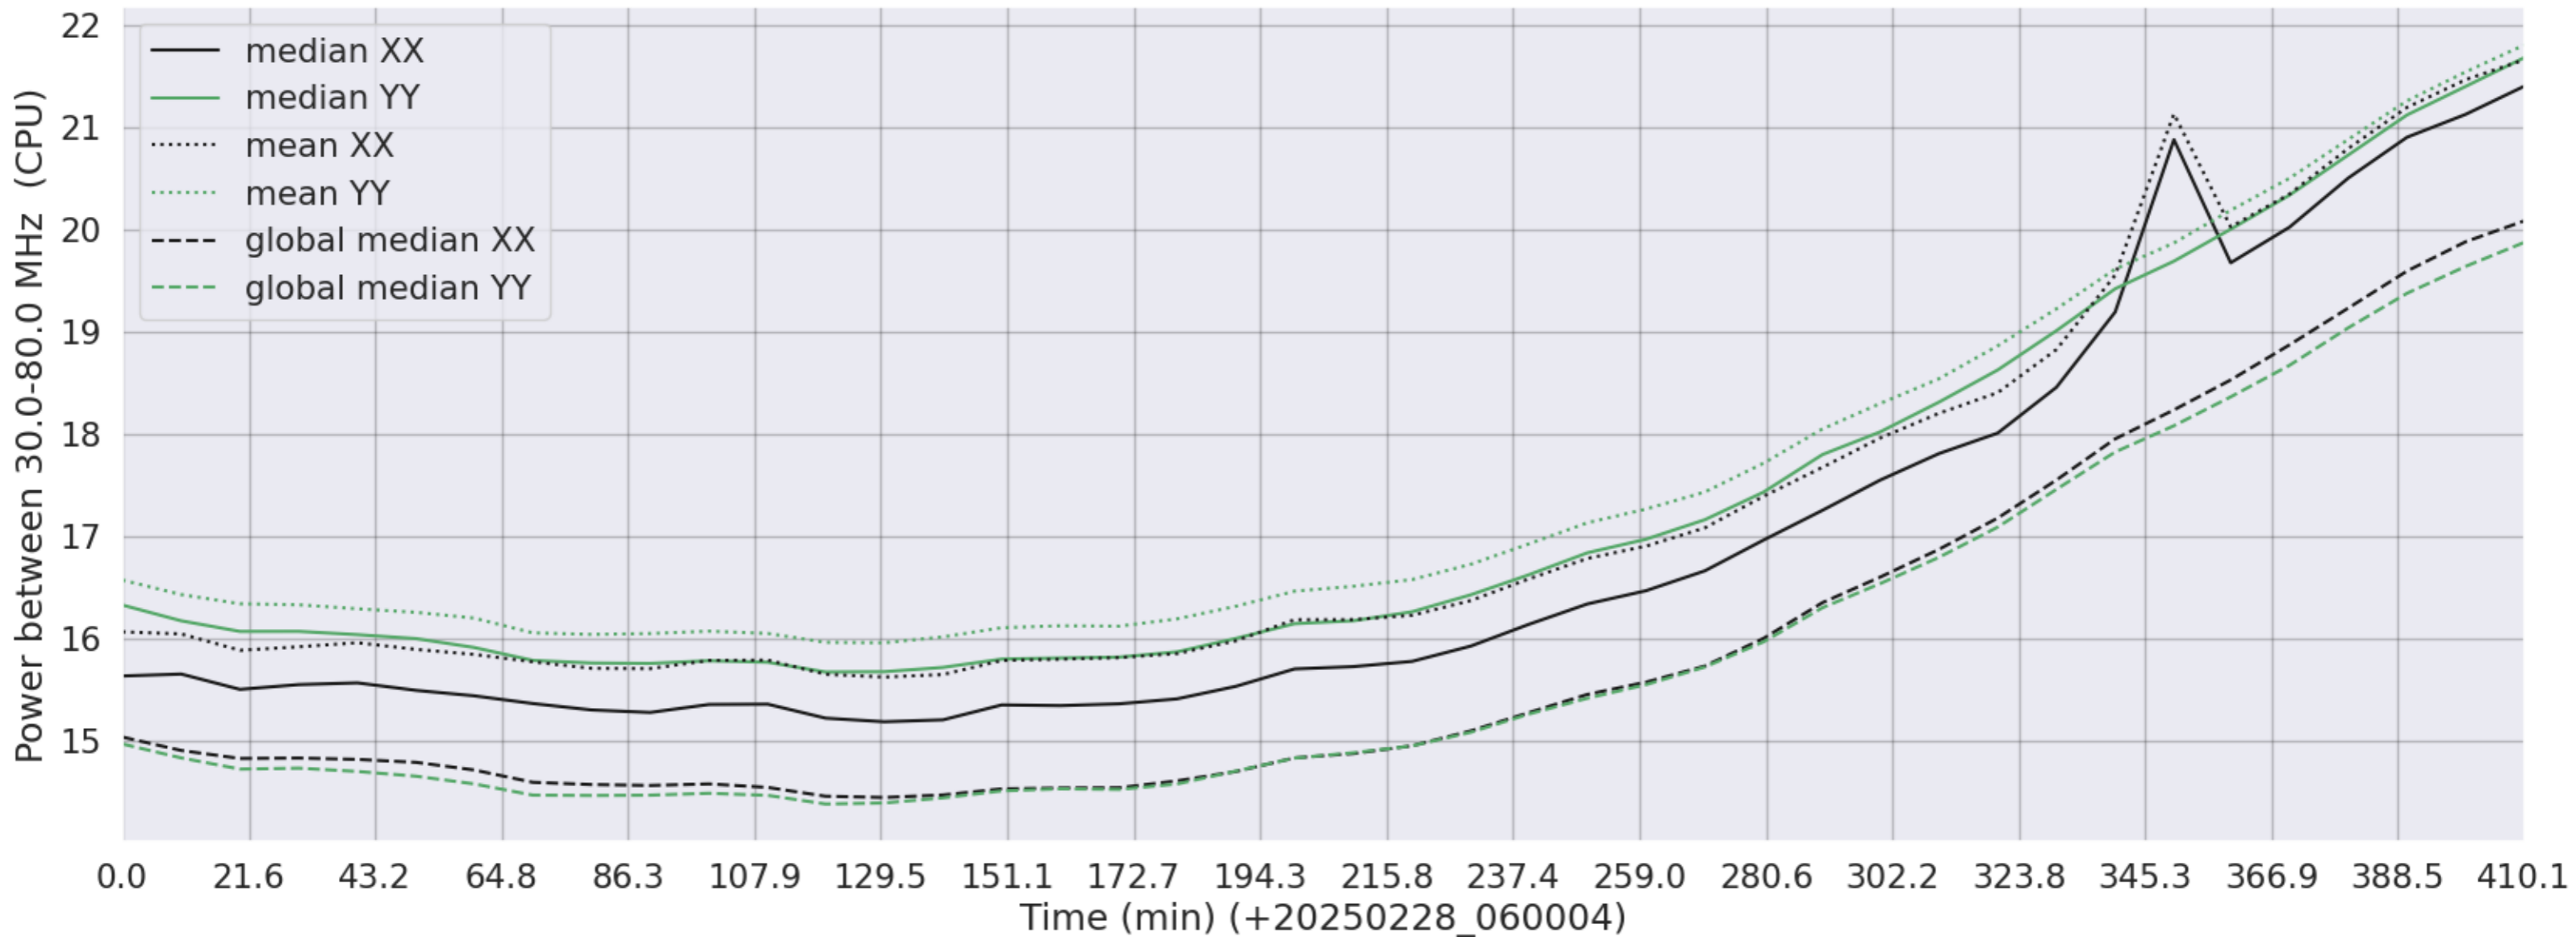

LWA169 - Correlator# 292 - XX FLAGS:Good - YY FLAGS:Good

LWA175 - Correlator# 293 - XX FLAGS:Good - YY FLAGS:Good

LWA204 - Correlator# 294 - XX FLAGS:Good - YY FLAGS:Good

LWA203 - Correlator# 295 - XX FLAGS:Good - YY FLAGS:Good