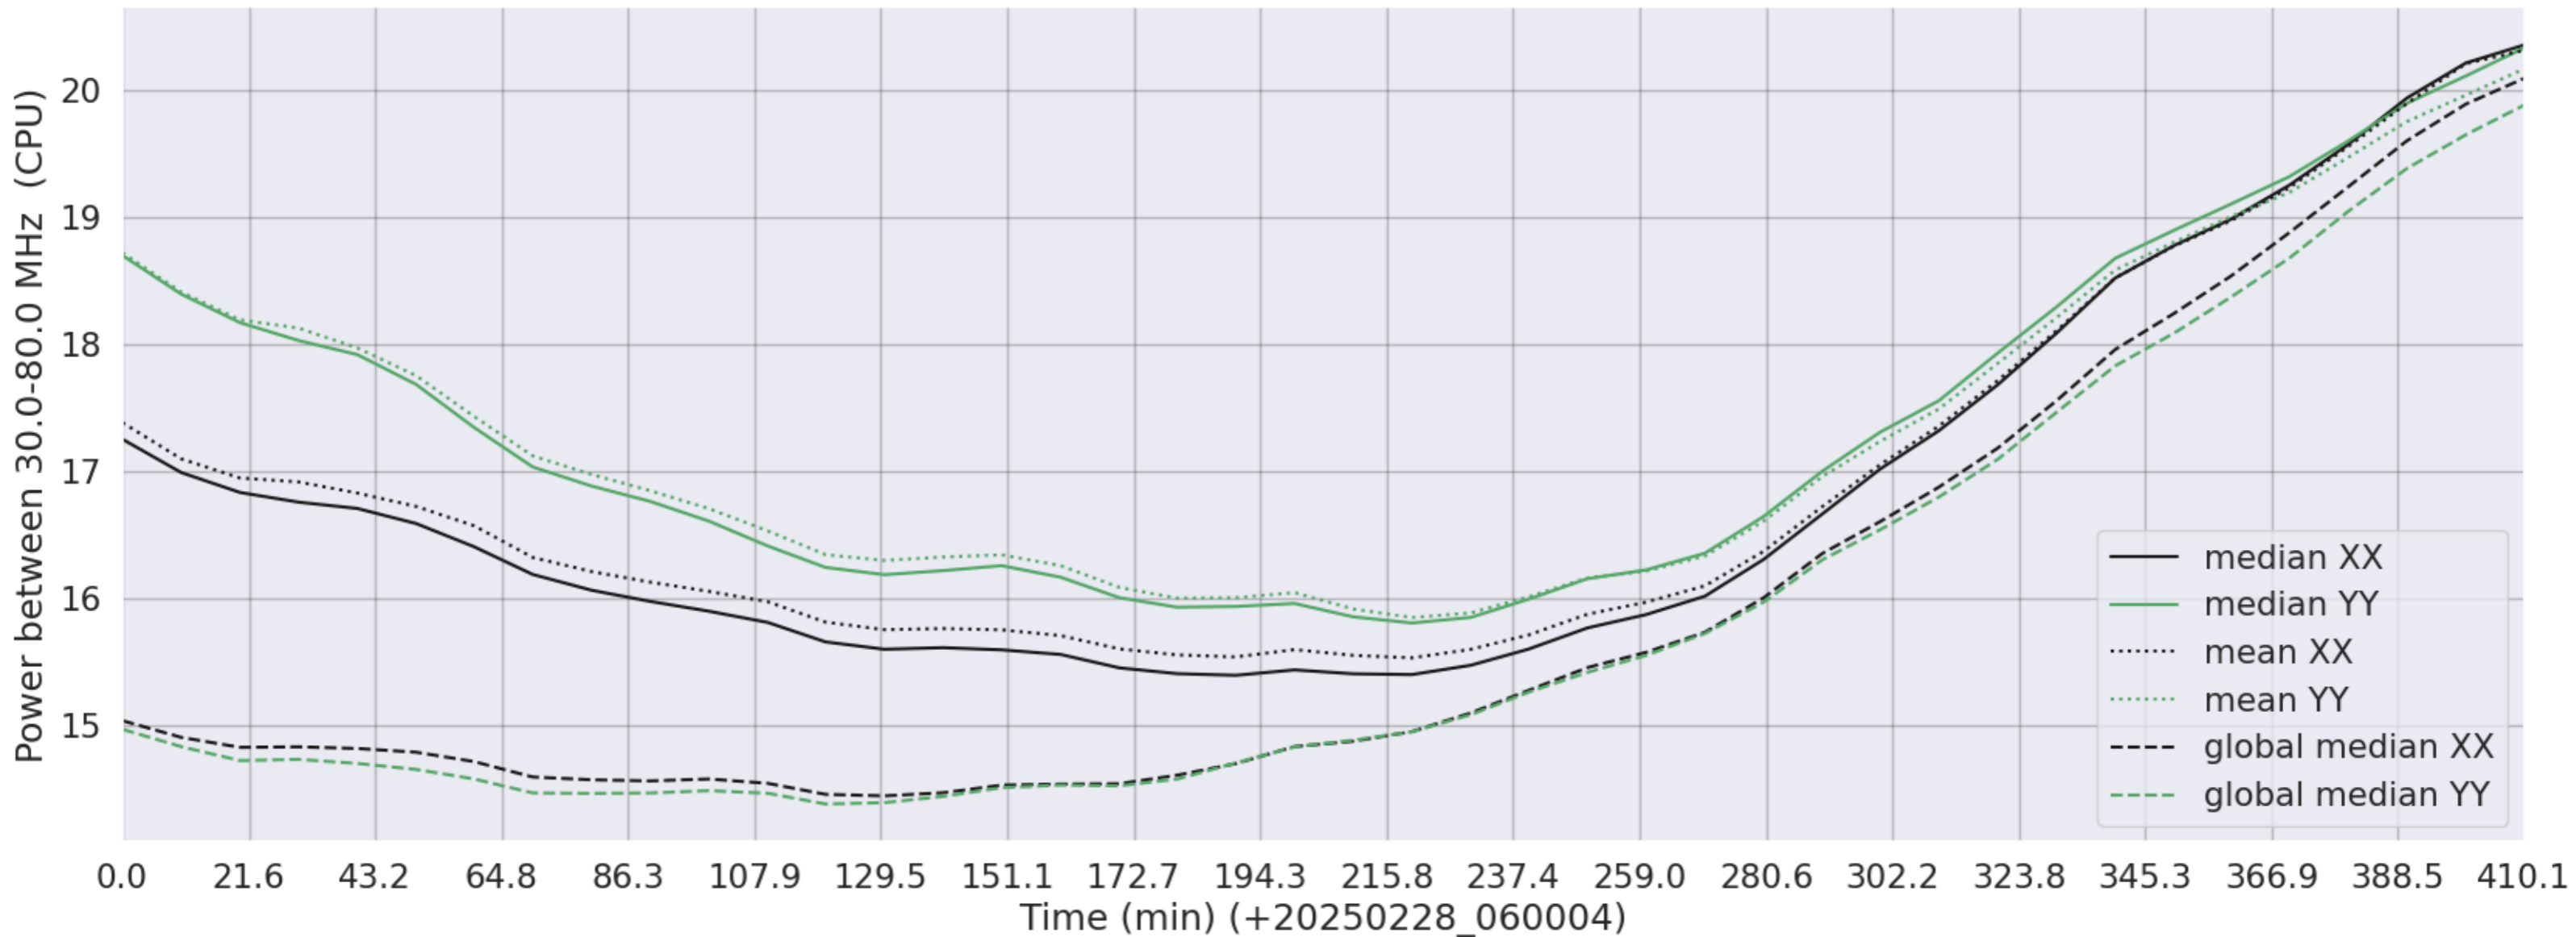

LWA290 - Correlator# 285 - XX FLAGS:Good - YY FLAGS:Good

LWA293 - Correlator# 284 - XX FLAGS:Good - YY FLAGS:Good