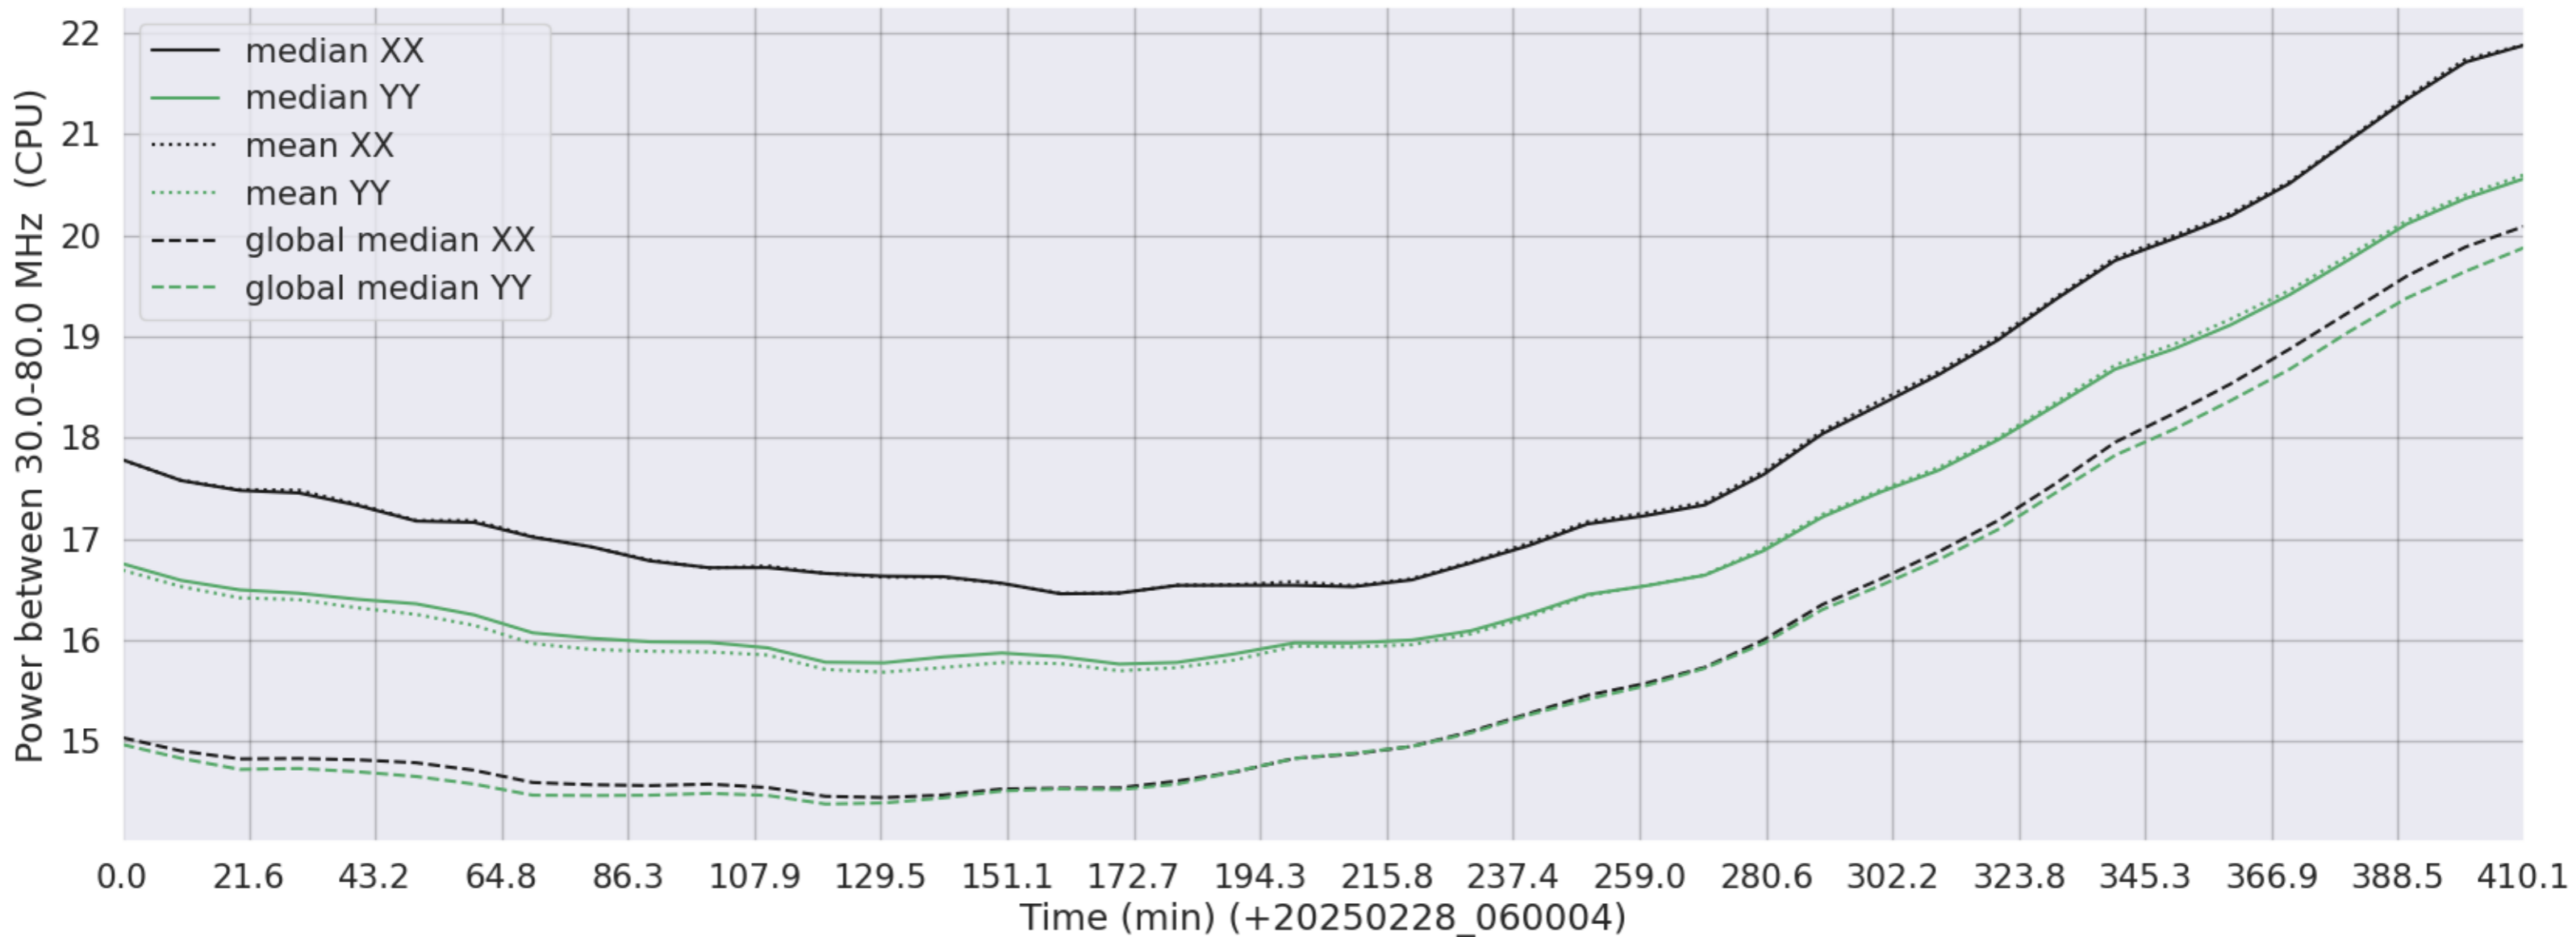

LWA336 - Correlator# 056 - XX FLAGS:Good - YY FLAGS:Good

LWA335 - Correlator# 057 - XX FLAGS:Good - YY FLAGS:Good

LWA343 - Correlator# 058 - XX FLAGS:Good - YY FLAGS:Good

LWA337 - Correlator# 059 - XX FLAGS:Good - YY FLAGS:Good