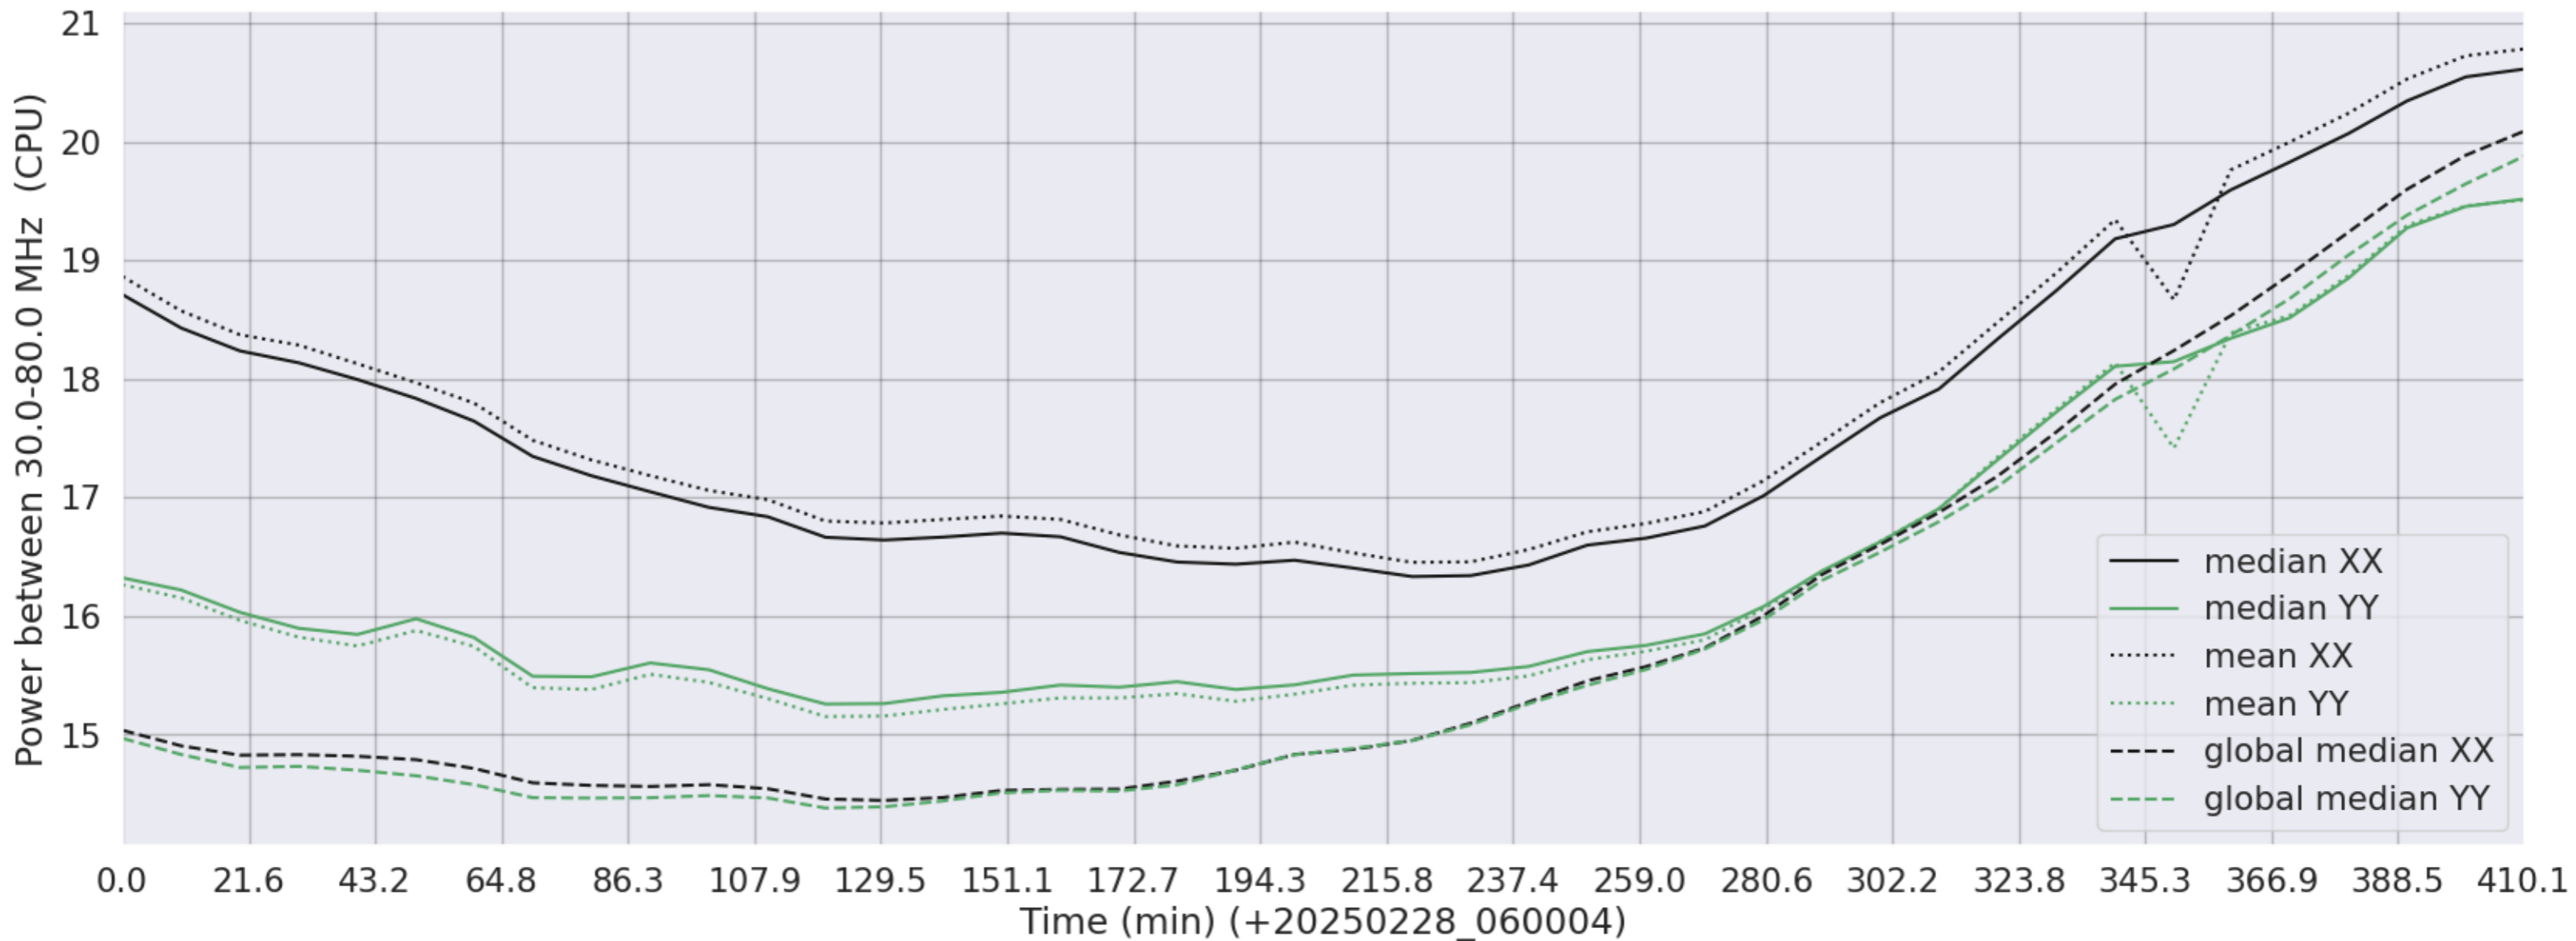

LWA274 - Correlator# 091 - XX FLAGS:Good - YY FLAGS:Good

LWA275 - Correlator# 090 - XX FLAGS:Good - YY FLAGS:Good