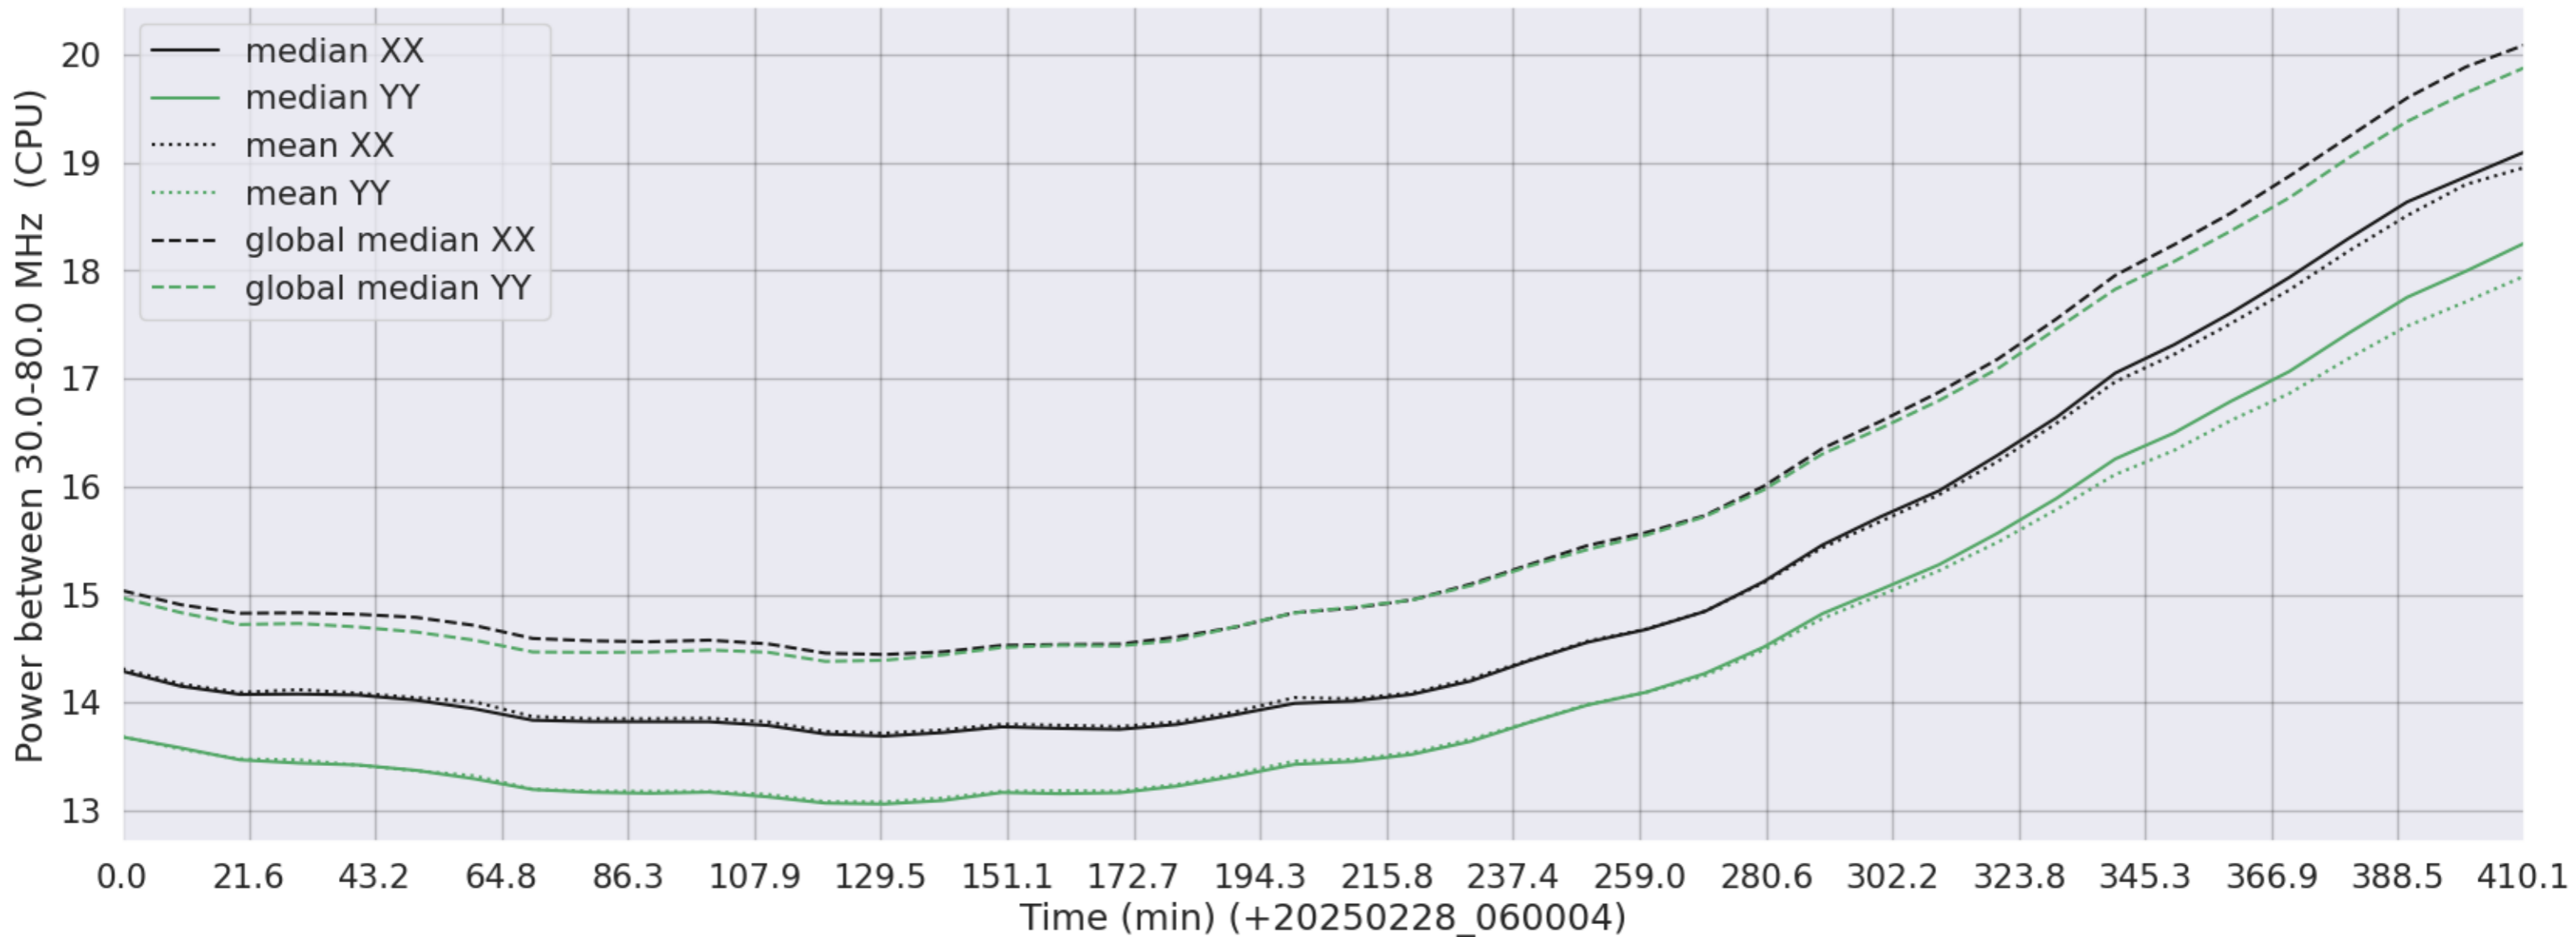

LWA114 - Correlator# 202 - XX FLAGS:Good - YY FLAGS:Good

LWA111 - Correlator# 201 - XX FLAGS:Good - YY FLAGS:Good