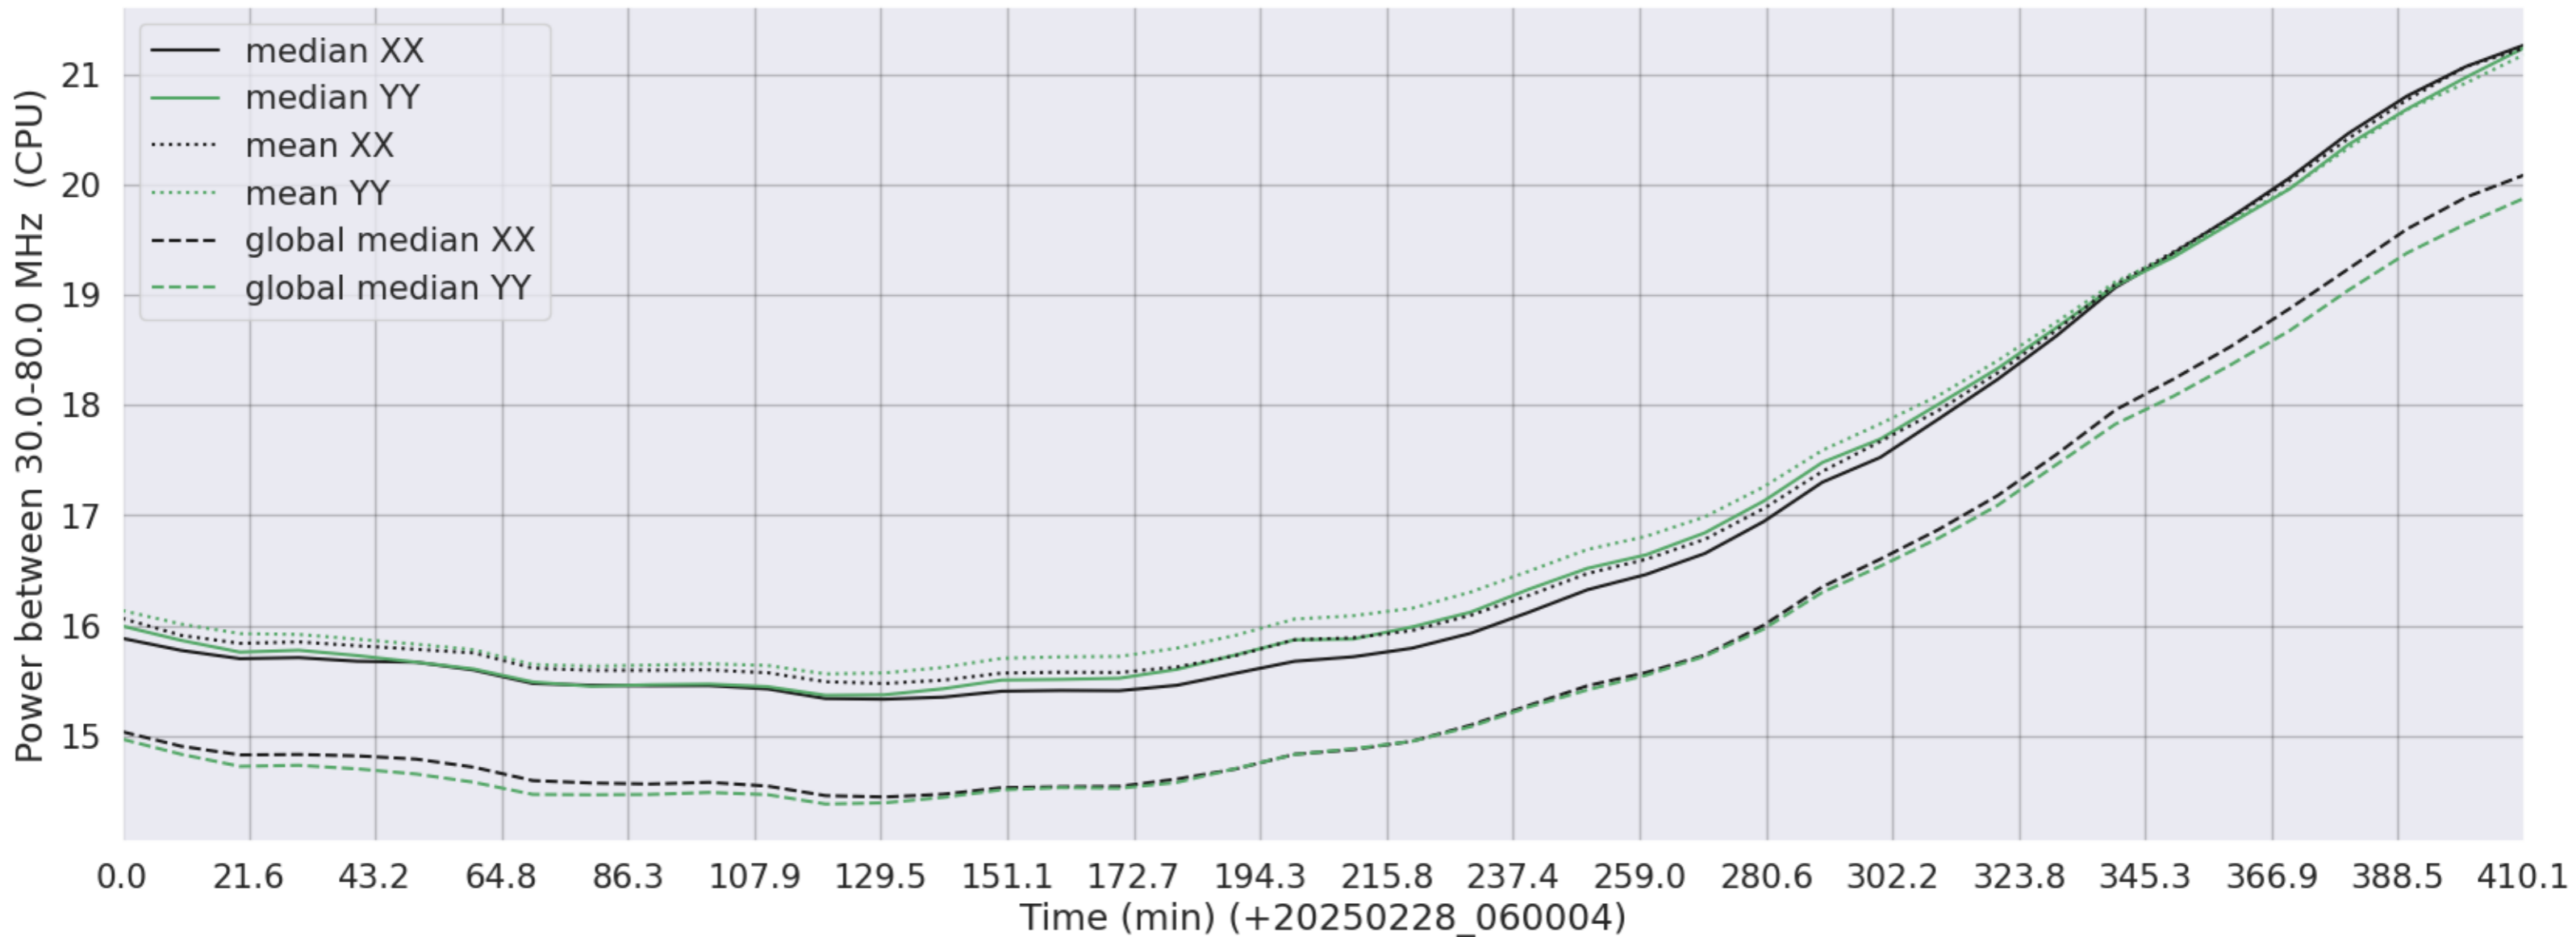

LWA163 - Correlator# 264 - XX FLAGS:Good - YY FLAGS:Good

LWA162 - Correlator# 265 - XX FLAGS:Good - YY FLAGS:Good

LWA165 - Correlator# 266 - XX FLAGS:Good - YY FLAGS:Good

LWA164 - Correlator# 267 - XX FLAGS:Good - YY FLAGS:Good