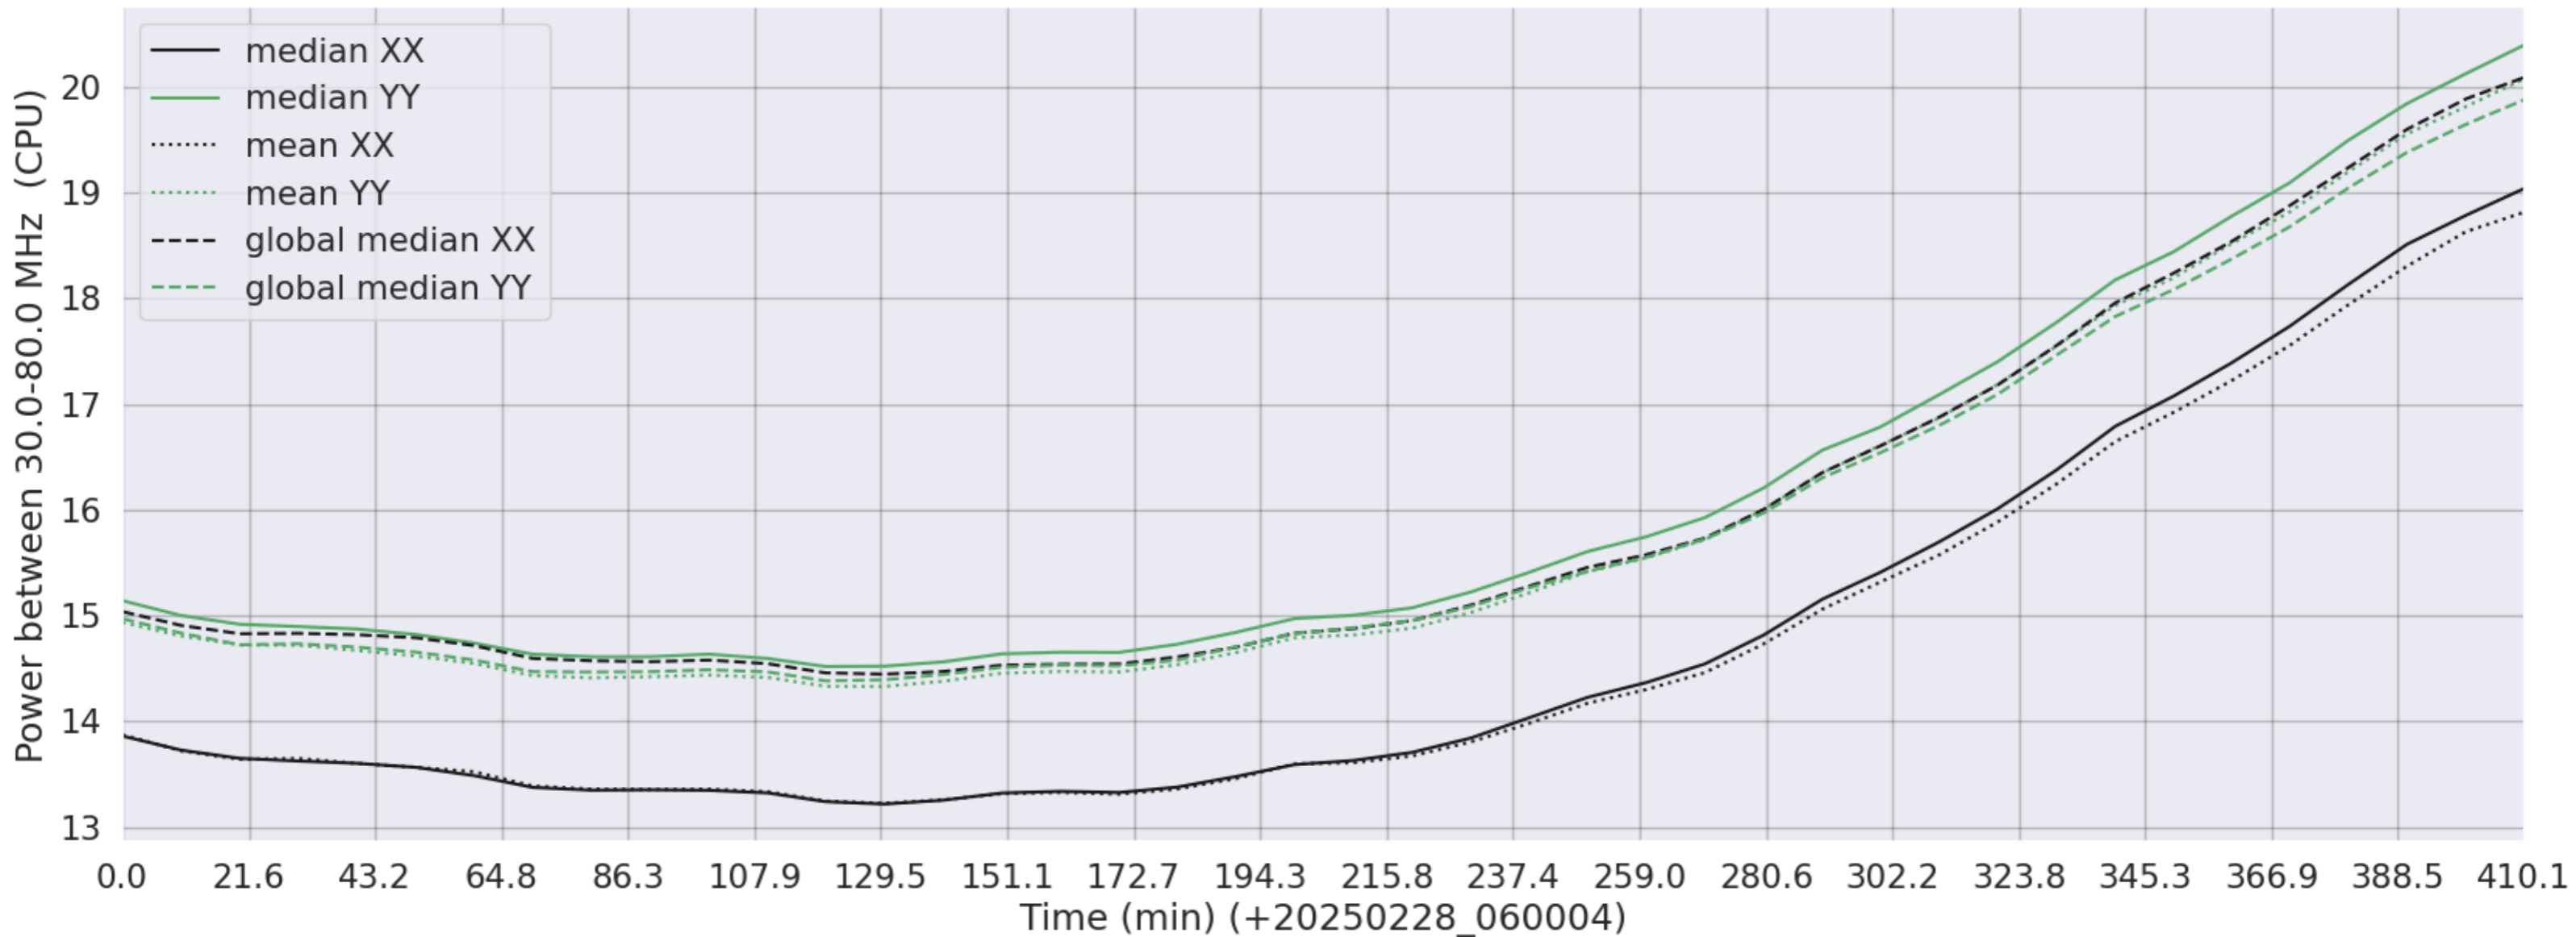

LWA160 - Correlator# 239 - XX FLAGS:Good - YY FLAGS:Good

LWA182 - Correlator# 238 - XX FLAGS:Good - YY FLAGS:Good