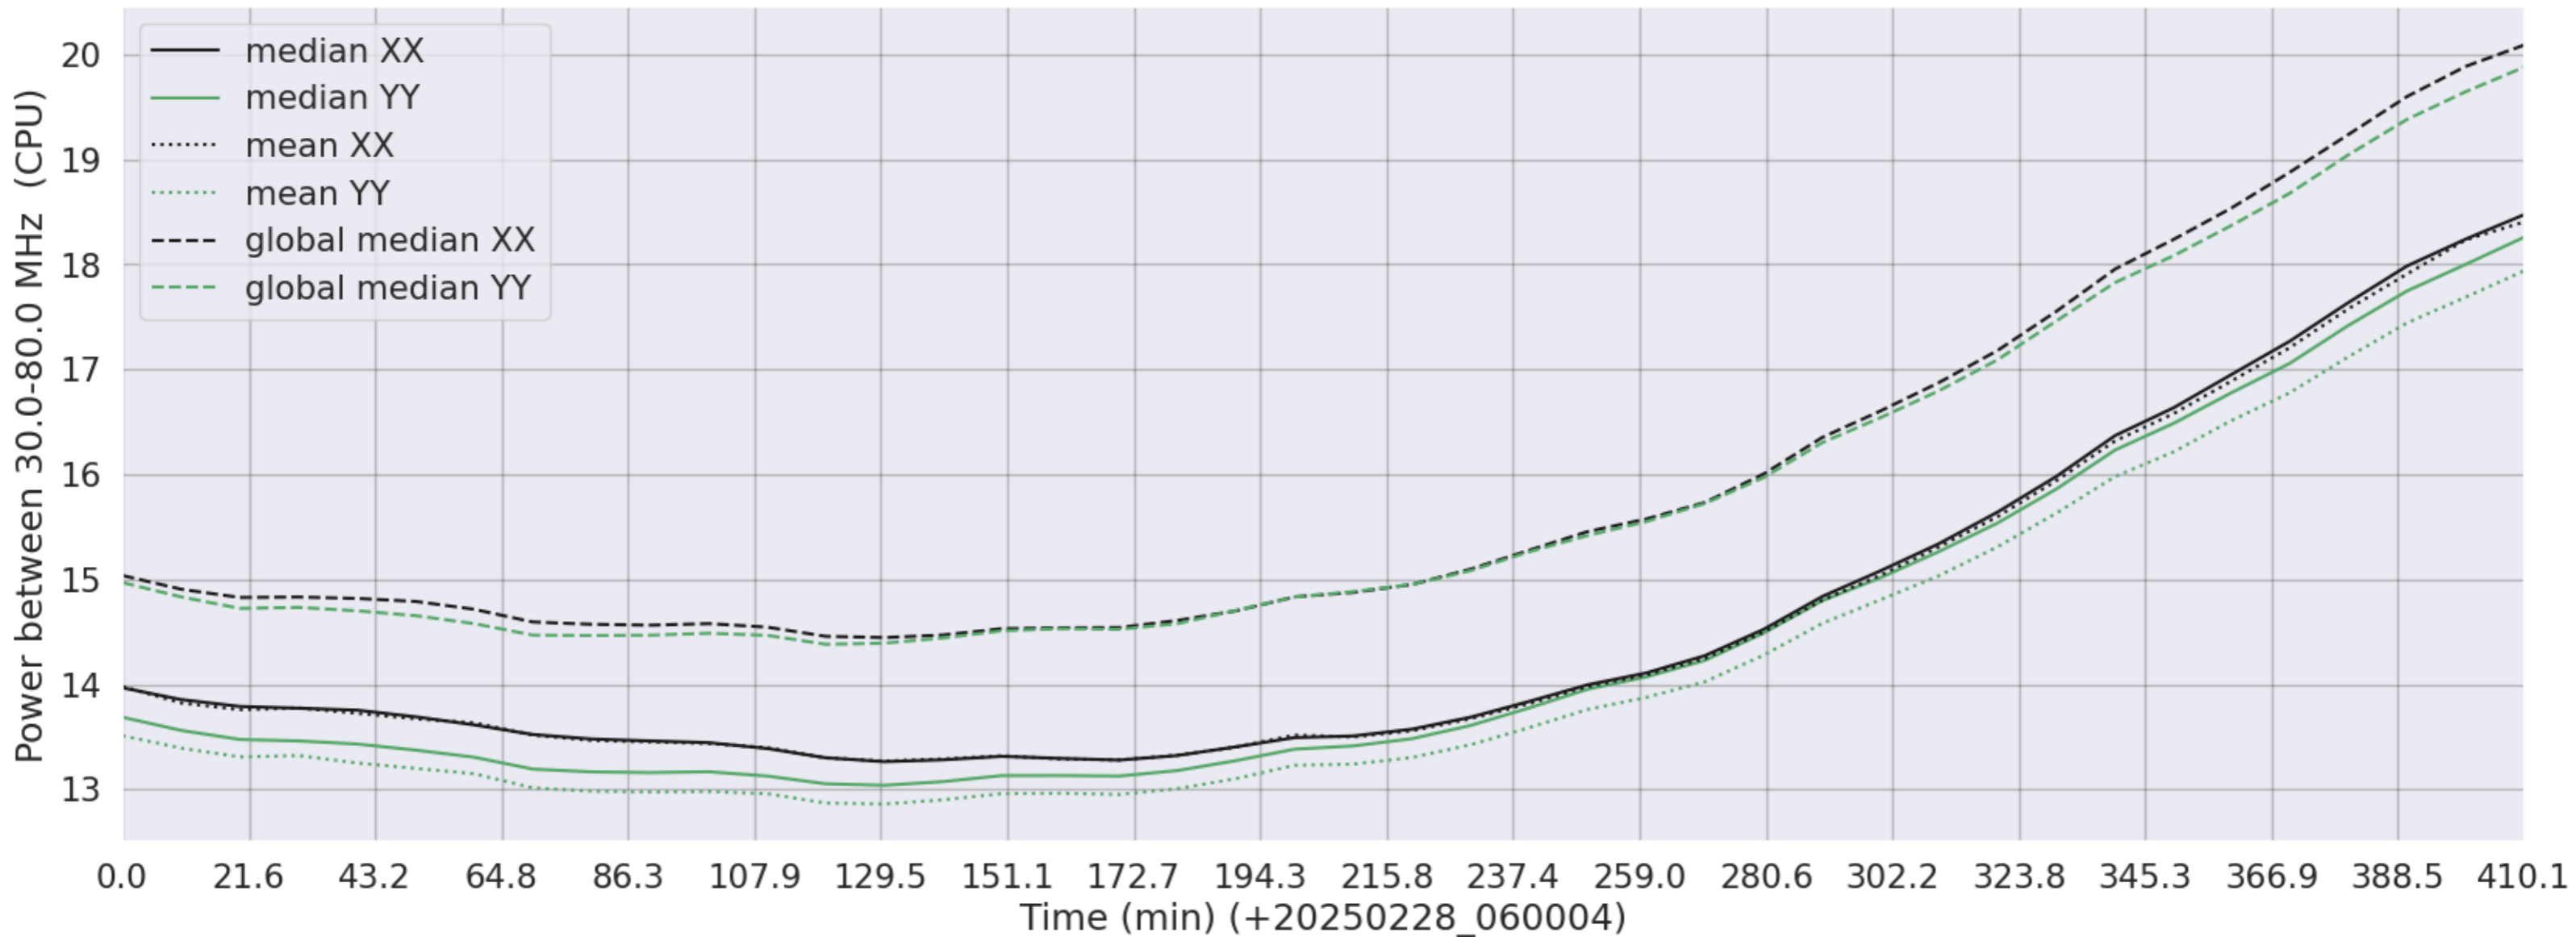

LWA153 - Correlator# 230 - XX FLAGS:Good - YY FLAGS:Good

LWA128 - Correlator# 229 - XX FLAGS:Good - YY FLAGS:Good