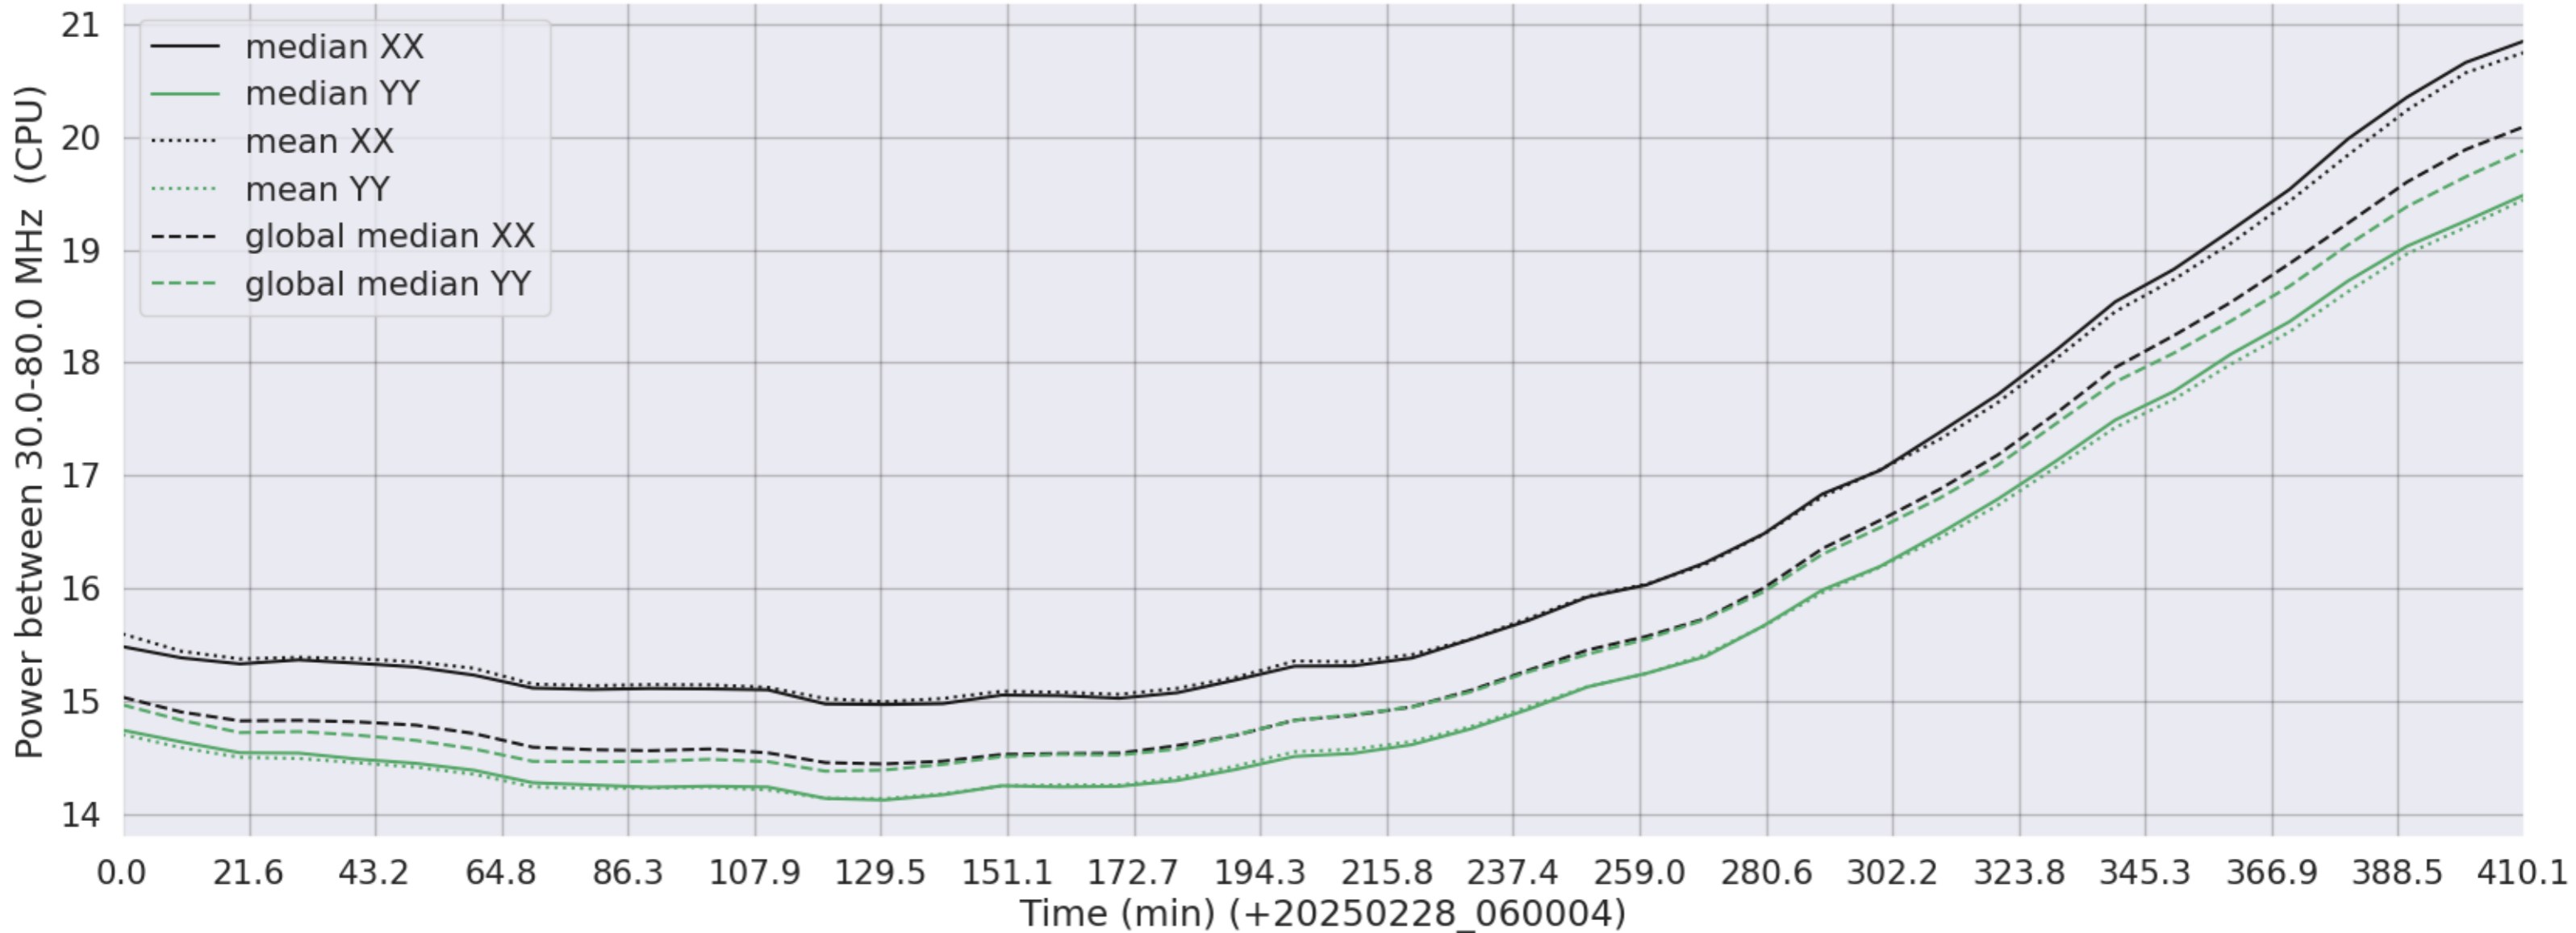

LWA099 - Correlator# 172 - XX FLAGS:Good - YY FLAGS:Good

LWA098 - Correlator# 173 - XX FLAGS:Good - YY FLAGS:Good

LWA101 - Correlator# 174 - XX FLAGS:Good - YY FLAGS:Good

LWA100 - Correlator# 175 - XX FLAGS:Good - YY FLAGS:Good