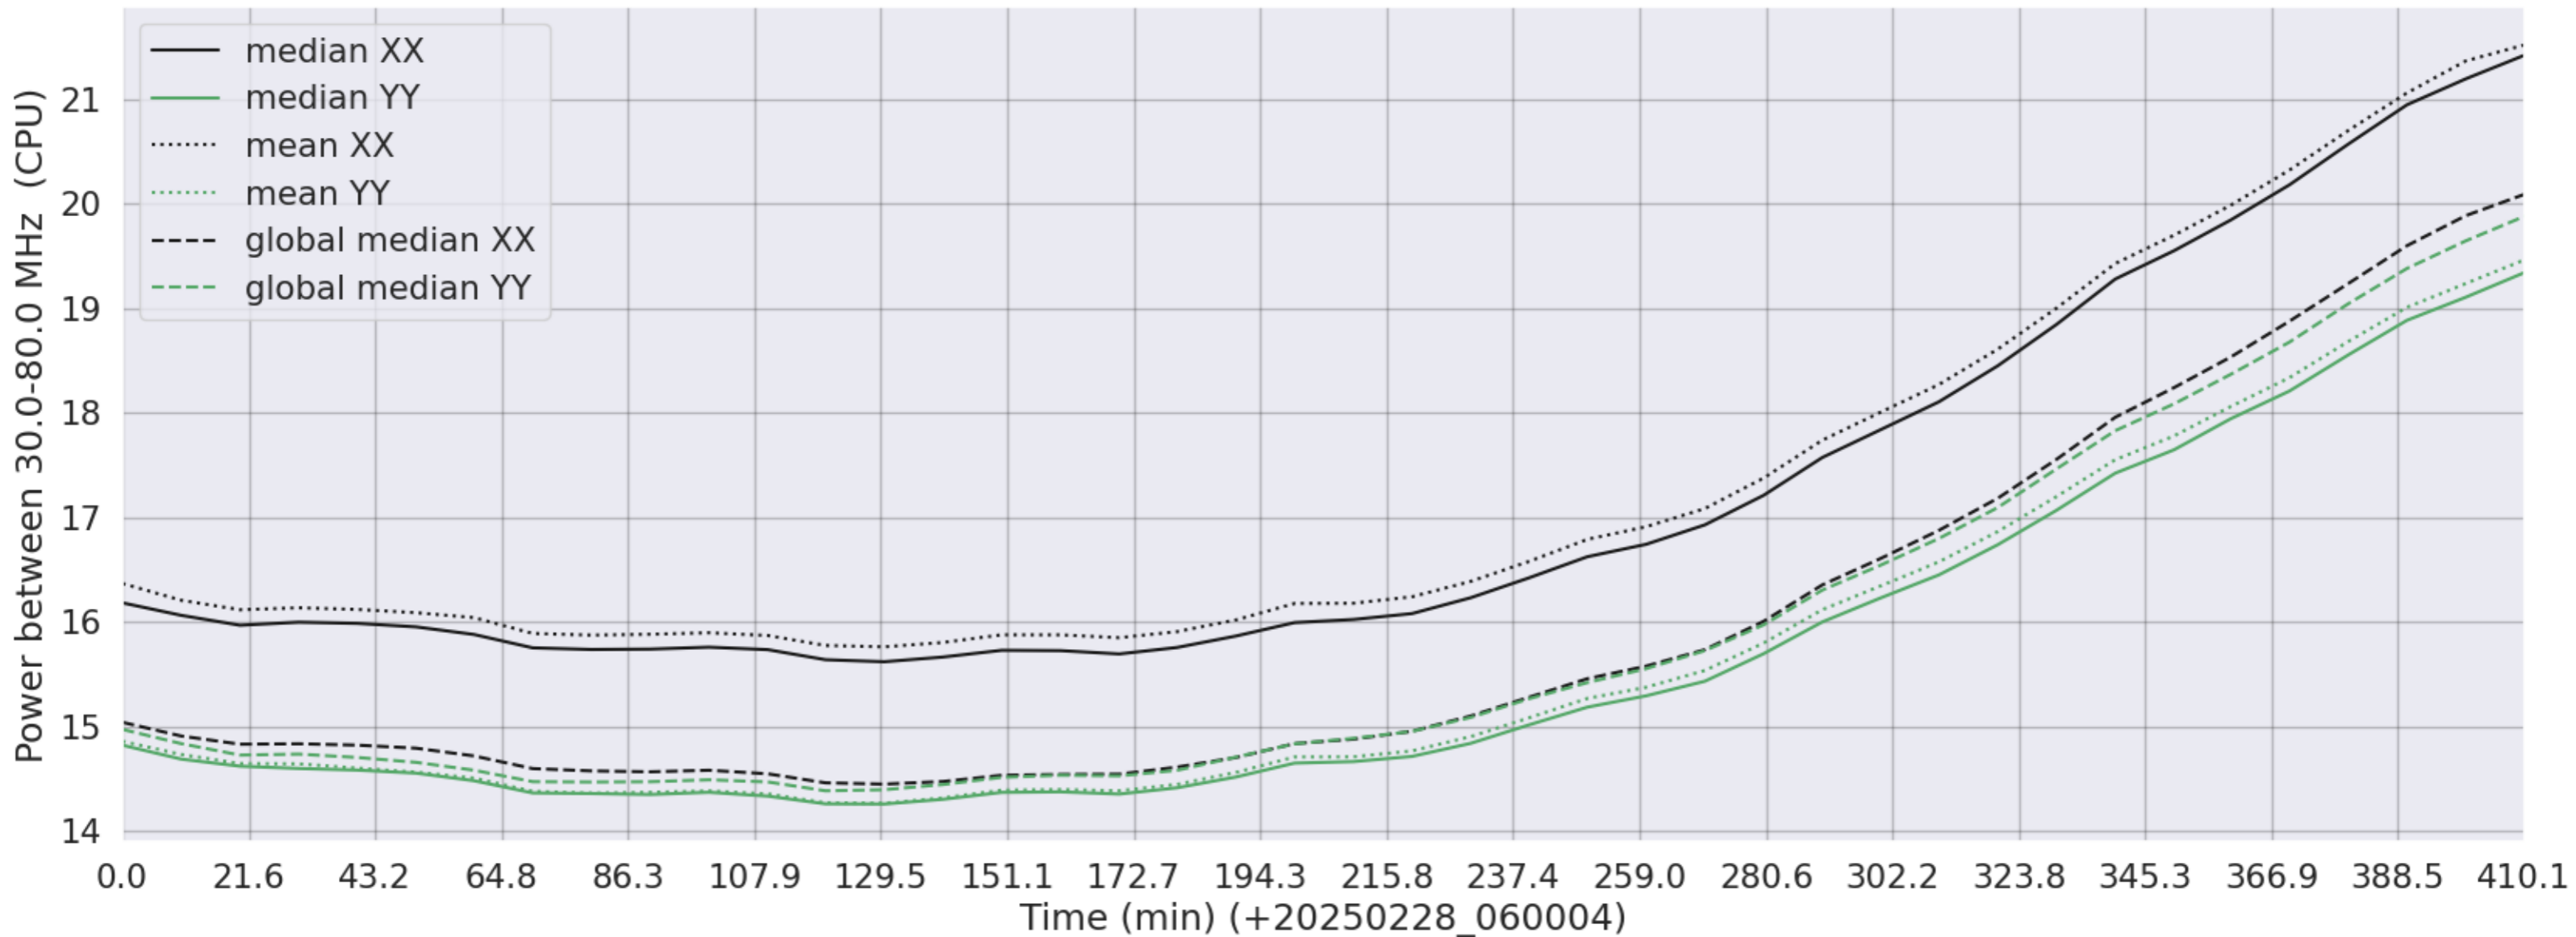

LWA046 - Correlator# 082 - XX FLAGS:Good - YY FLAGS:Good

LWA043 - Correlator# 081 - XX FLAGS:Good - YY FLAGS:Good