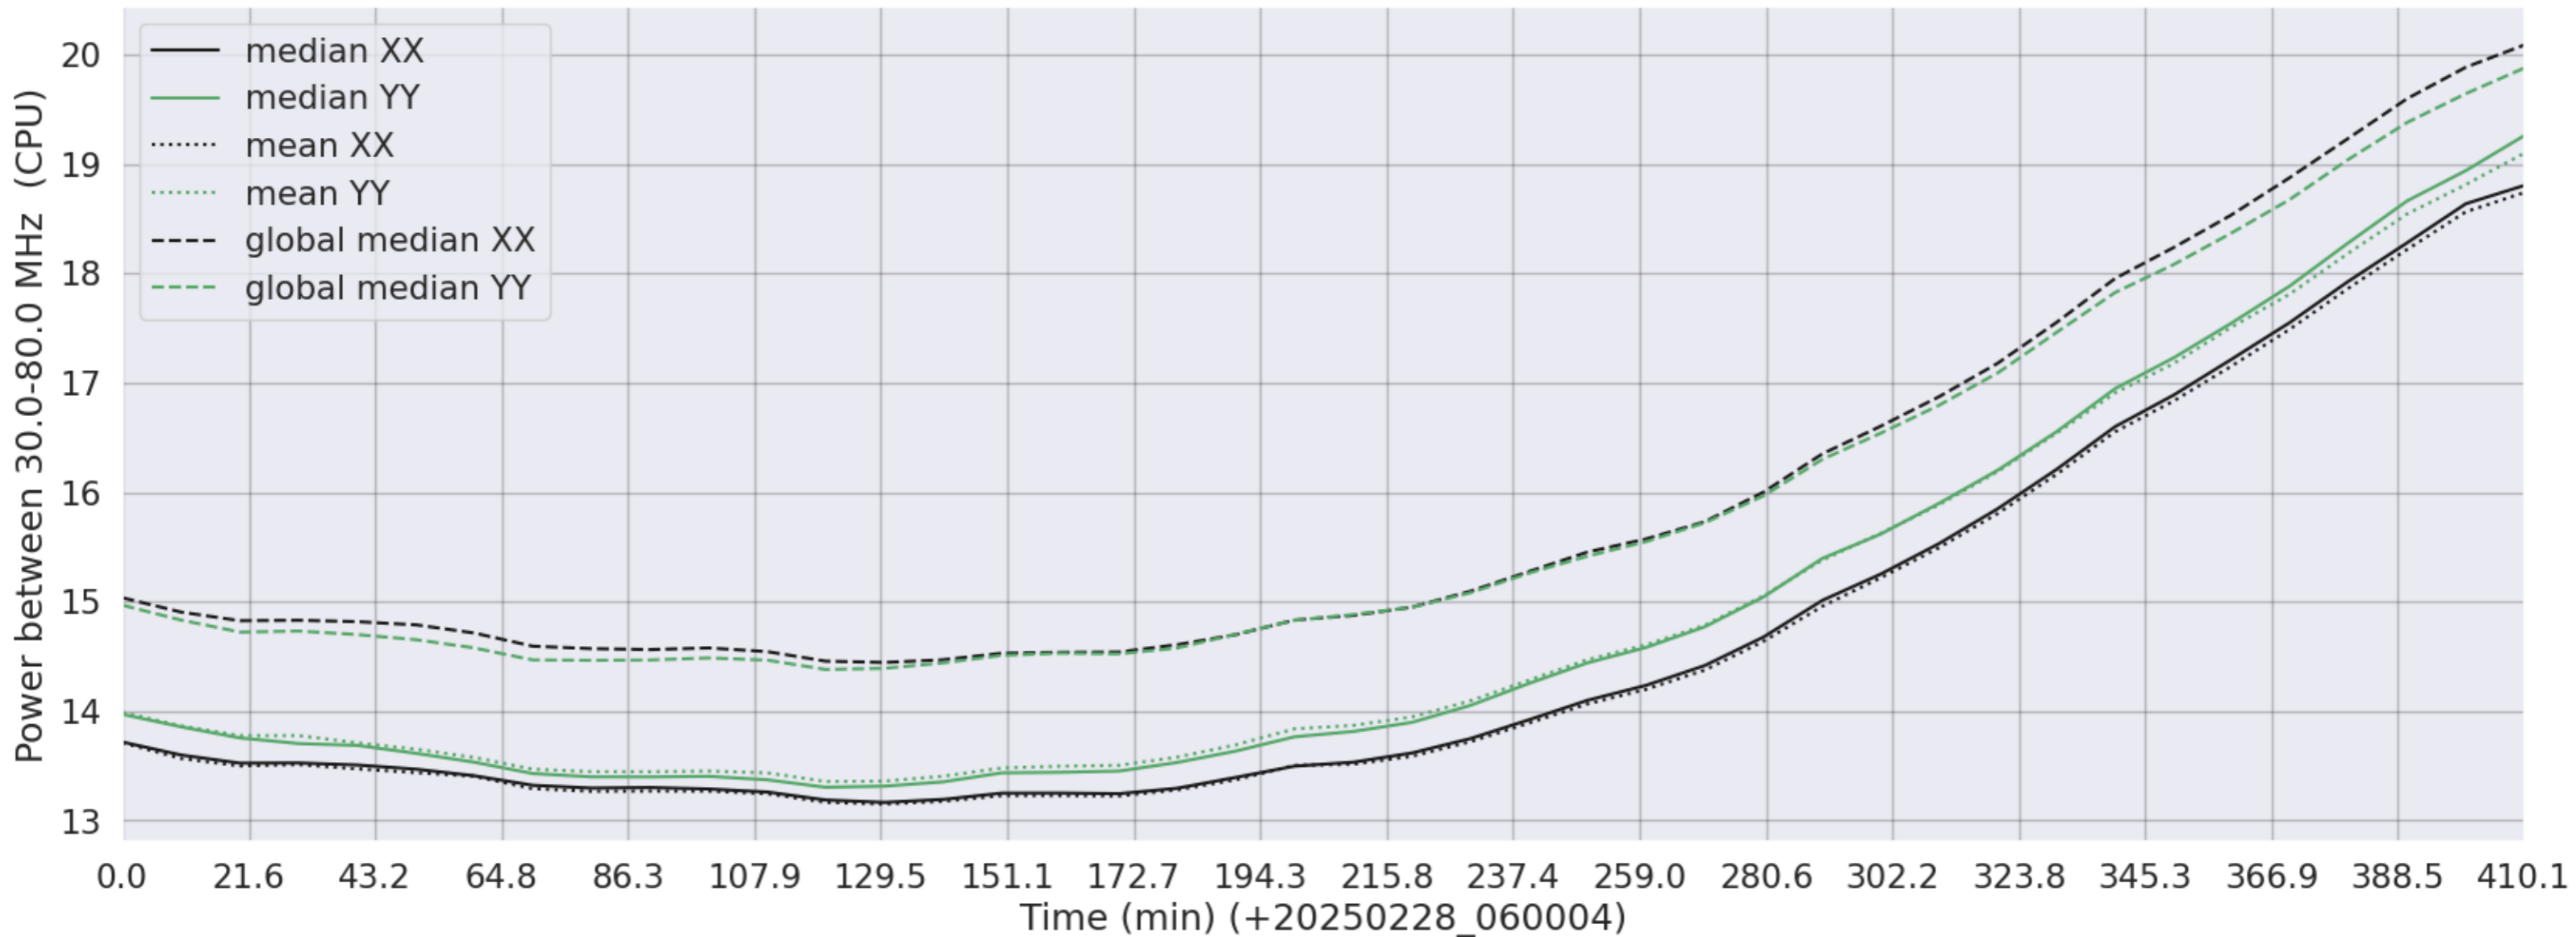

LWA156 - Correlator# 235 - XX FLAGS:Good - YY FLAGS:Good

LWA157 - Correlator# 234 - XX FLAGS:Good - YY FLAGS:Good