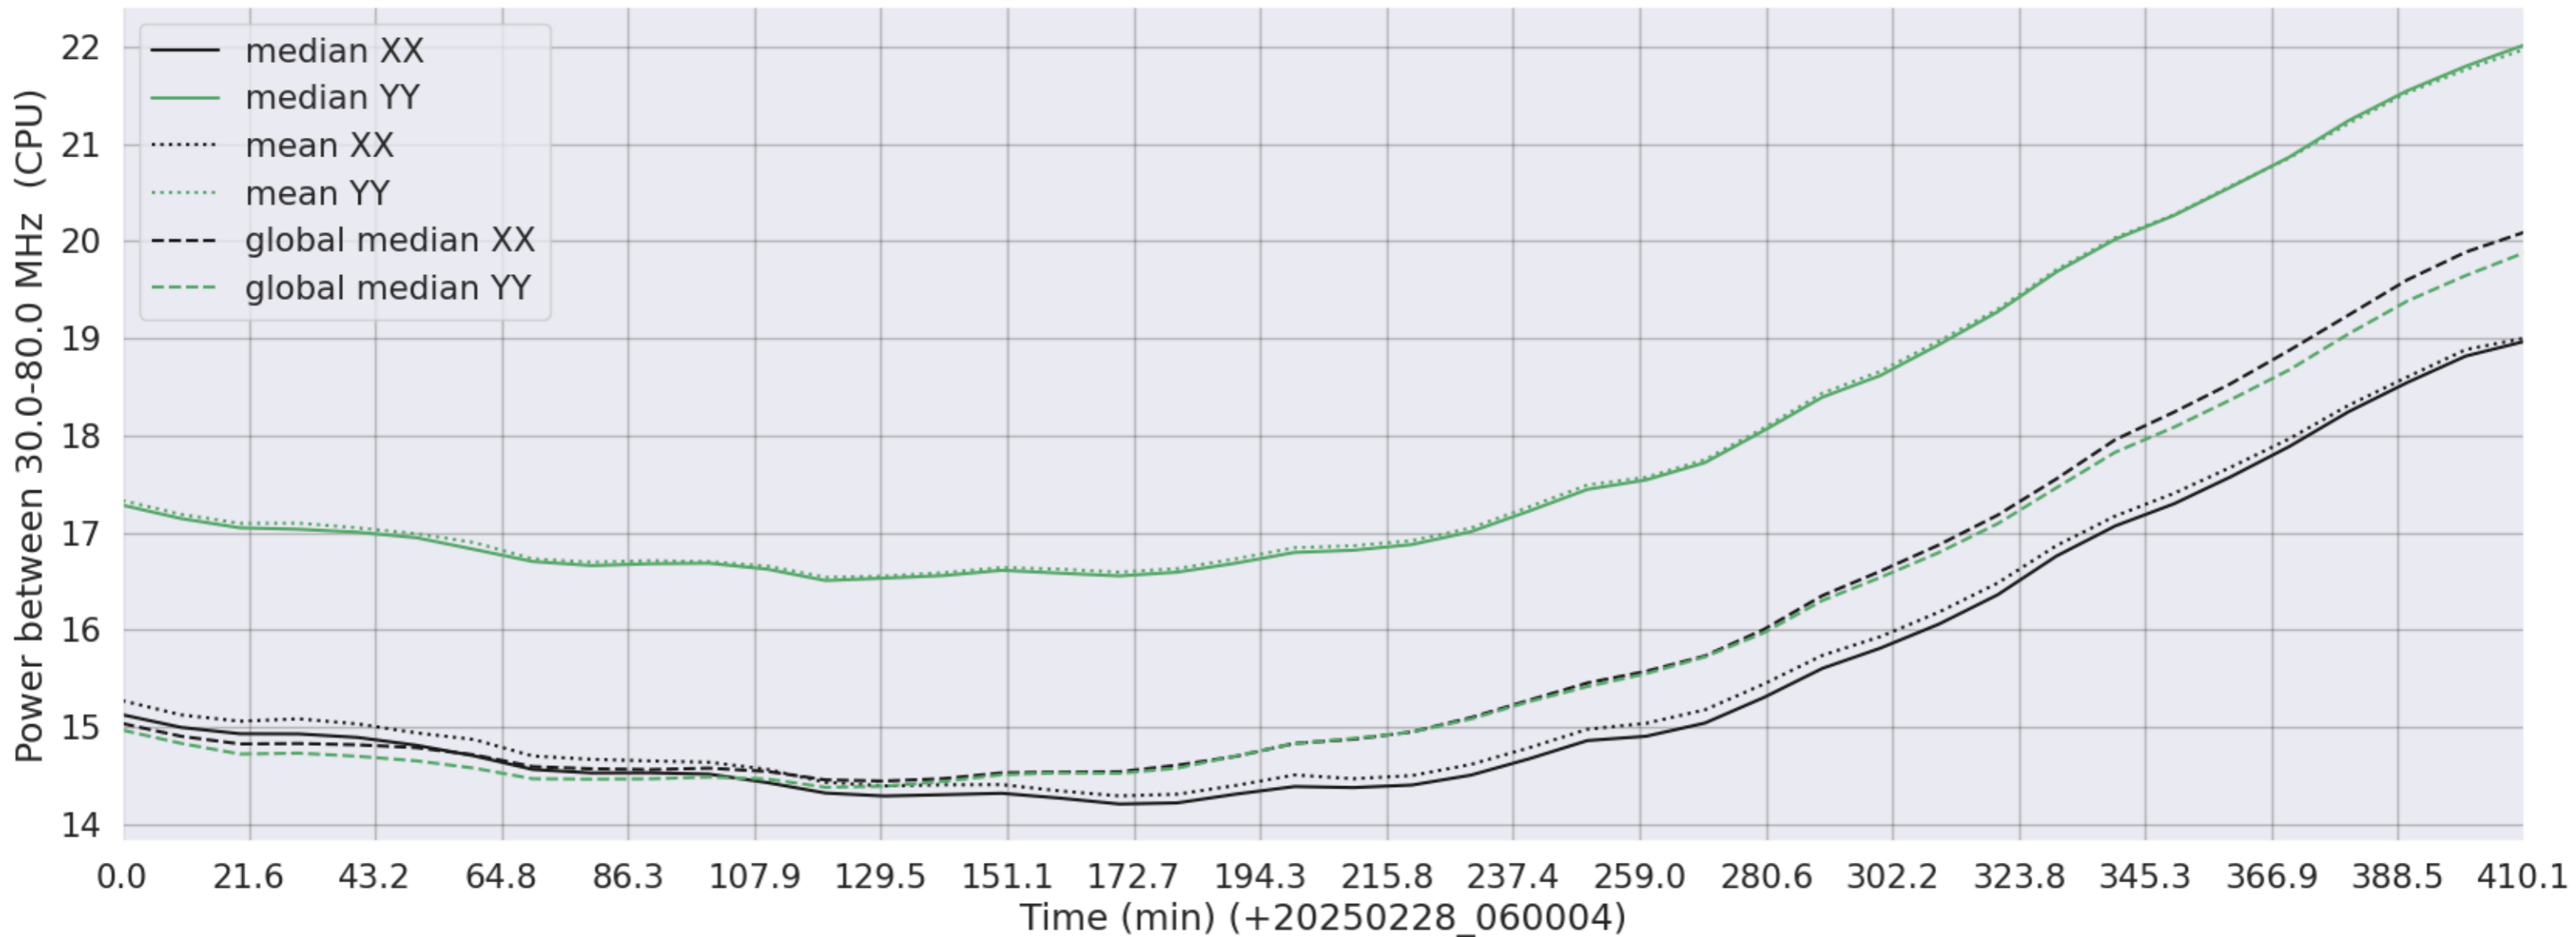

LWA318 - Correlator# 055 - XX FLAGS:Good - YY FLAGS:Good

LWA320 - Correlator# 054 - XX FLAGS:Good - YY FLAGS:Good