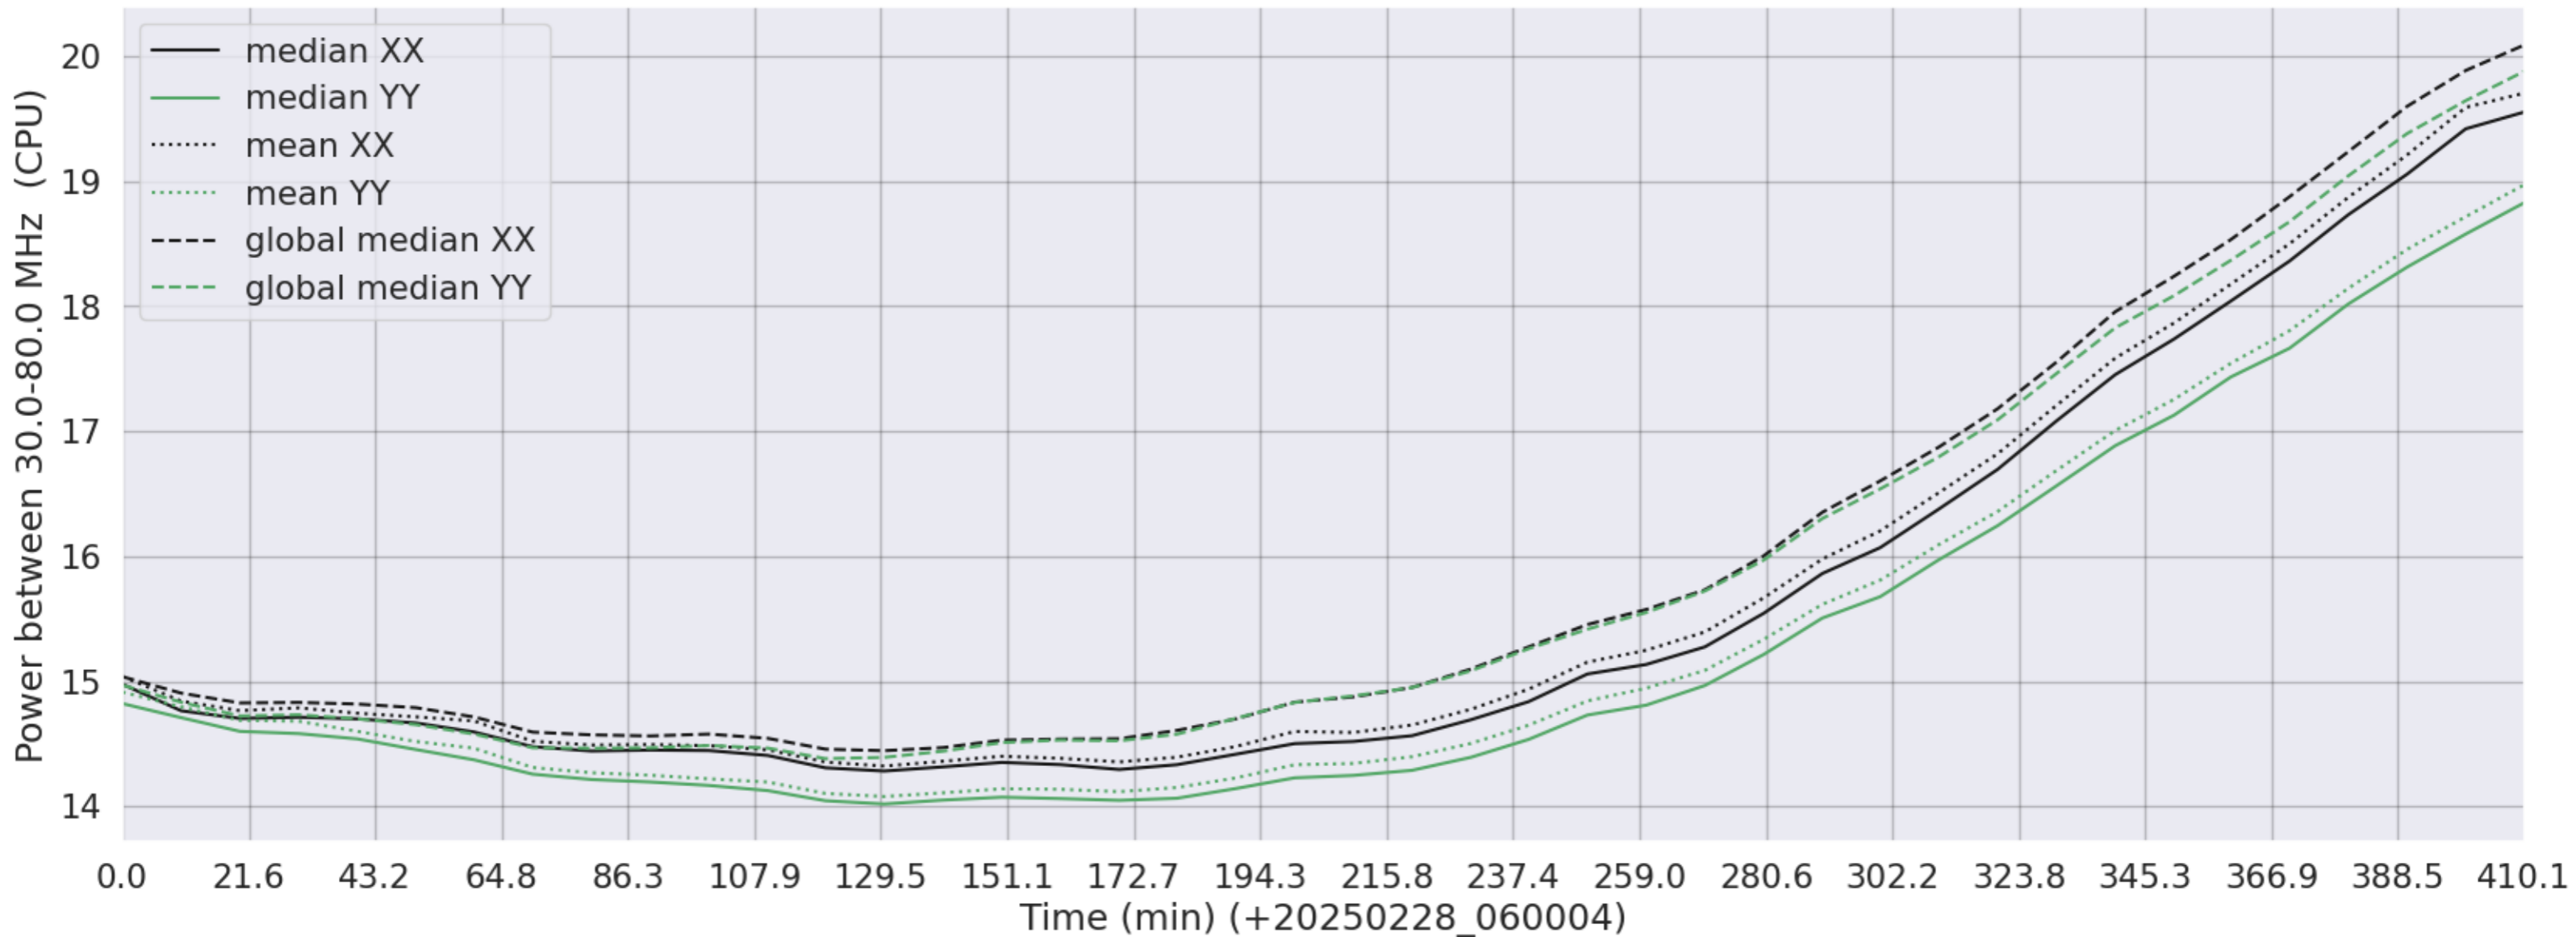

LWA258 - Correlator# 035 - XX FLAGS:Good - YY FLAGS:Good

LWA260 - Correlator# 034 - XX FLAGS:Good - YY FLAGS:Good