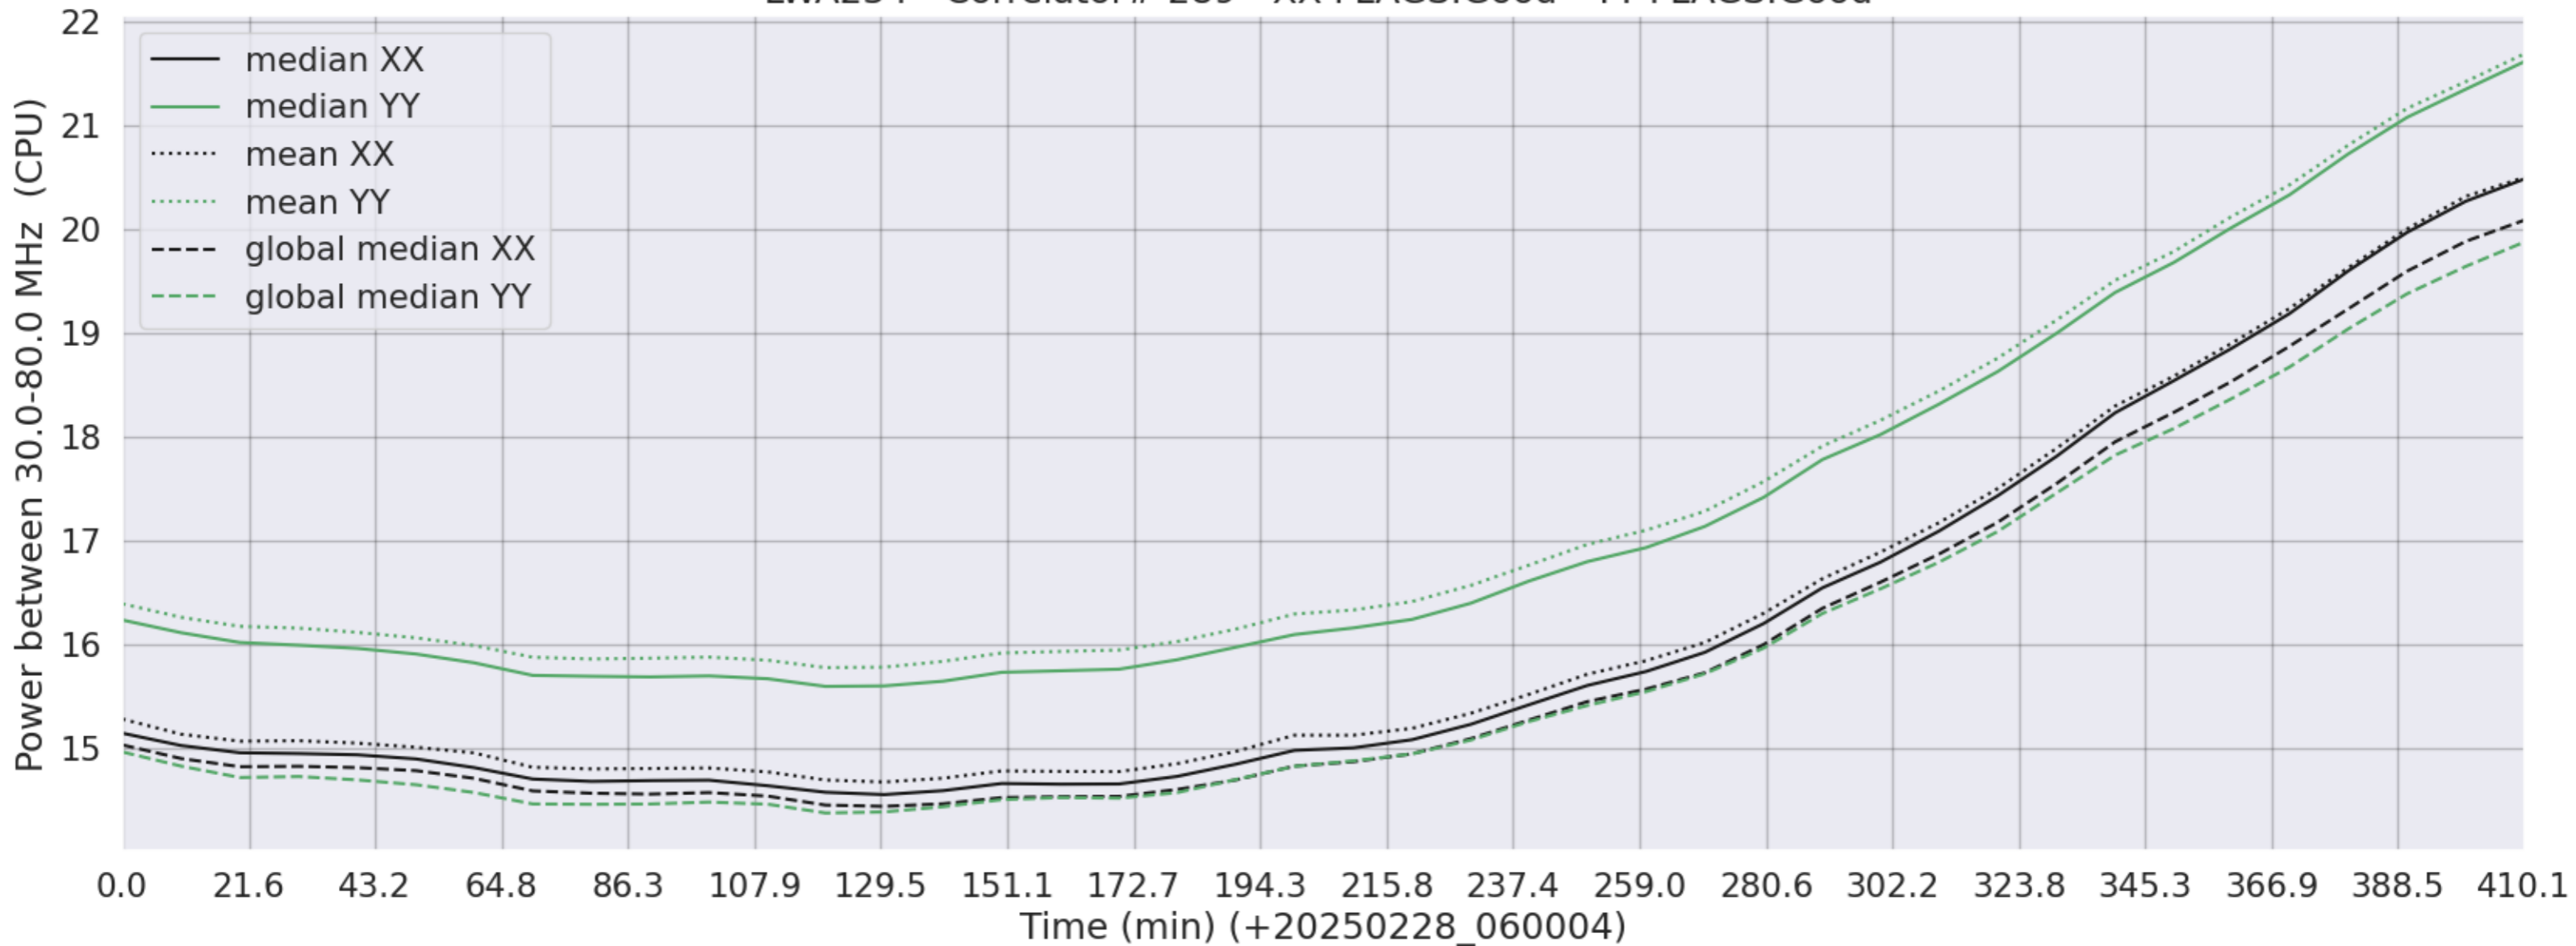

LWA173 - Correlator# 290 - XX FLAGS:Good - YY FLAGS:Good

LWA234 - Correlator# 289 - XX FLAGS:Good - YY FLAGS:Good