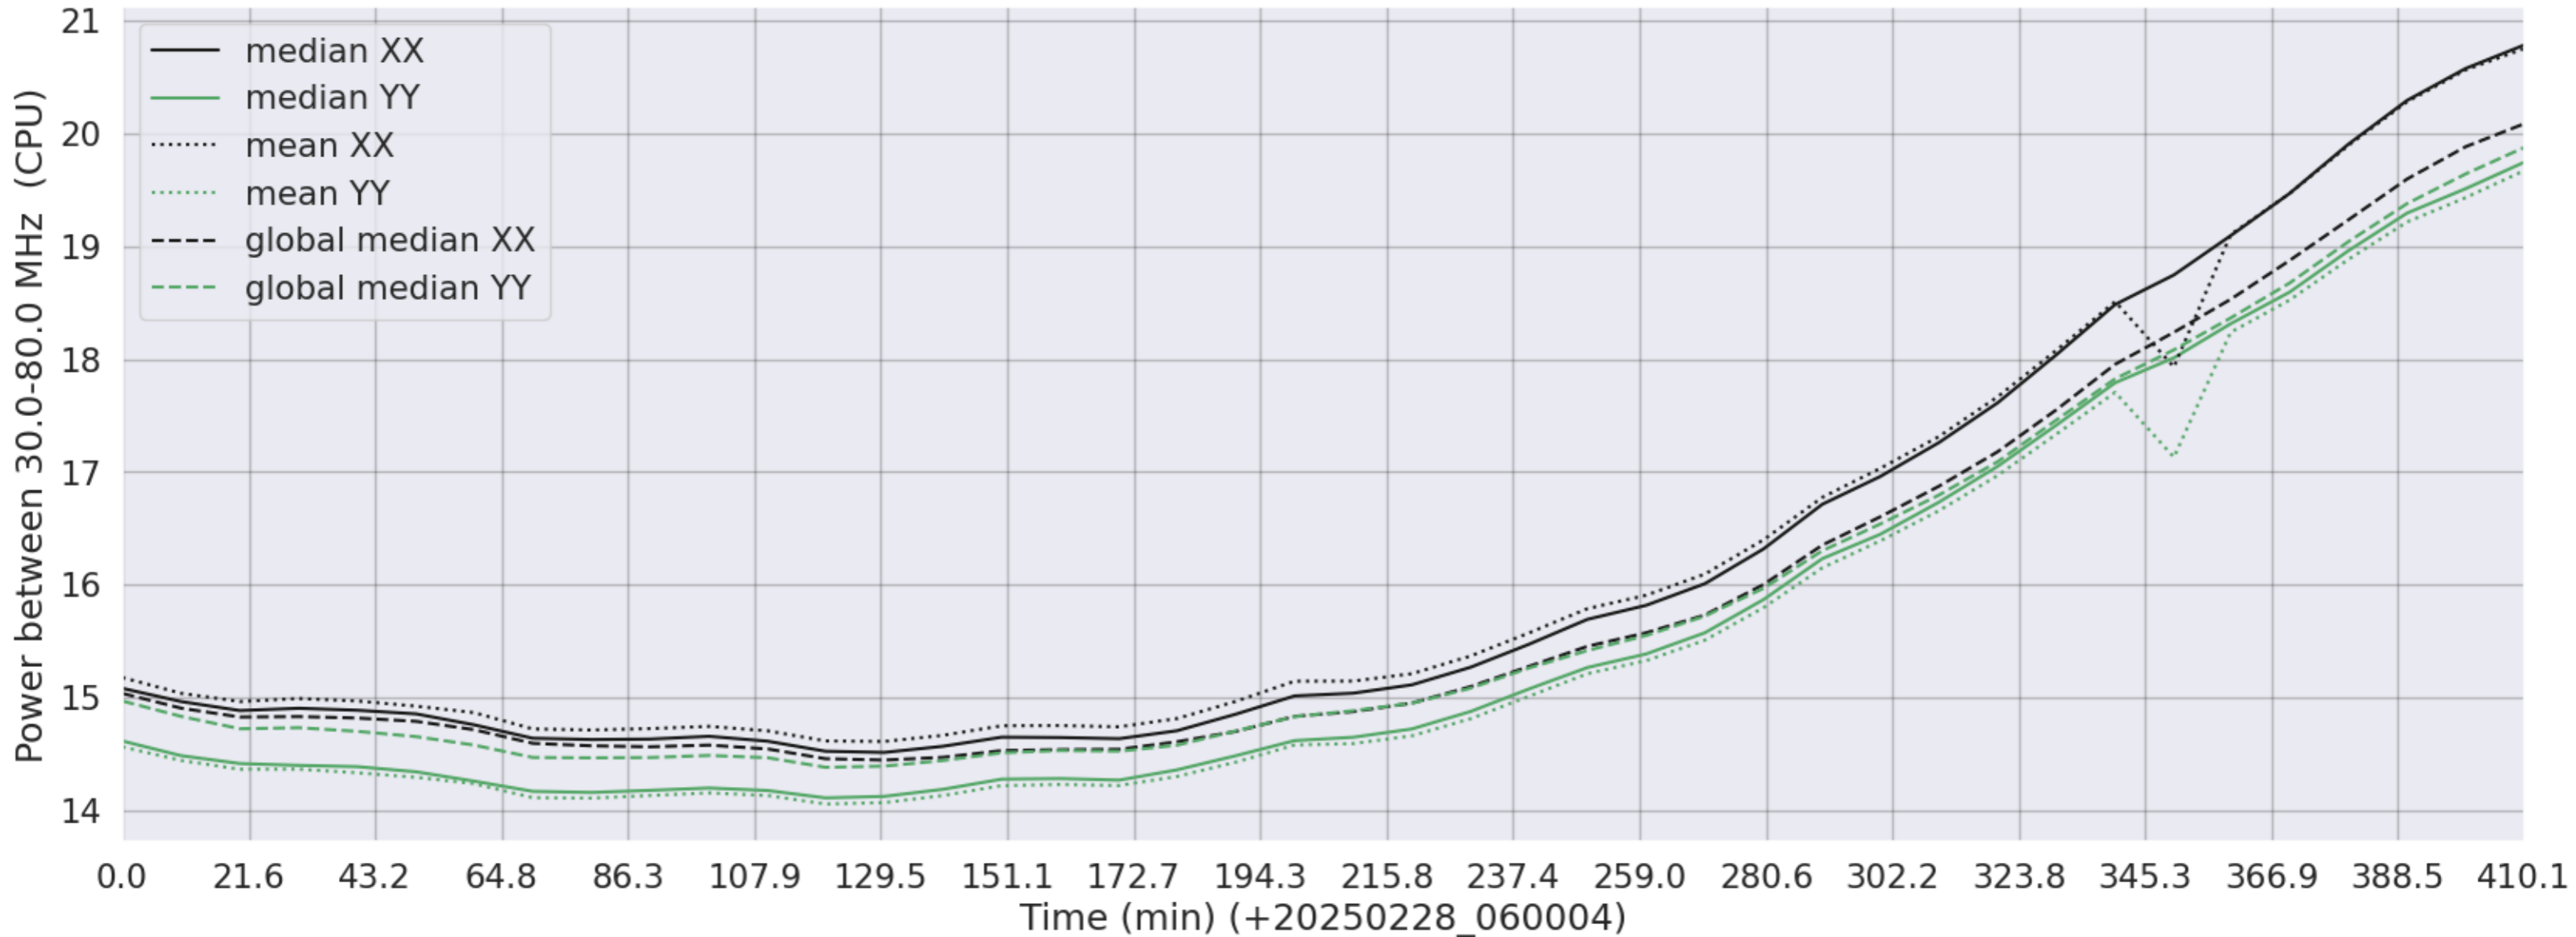

LWA053 - Correlator# 116 - XX FLAGS:Good - YY FLAGS:Good

LWA052 - Correlator# 117 - XX FLAGS:Good - YY FLAGS:Good

LWA054 - Correlator# 118 - XX FLAGS:Good - YY FLAGS:Good

LWA080 - Correlator# 119 - XX FLAGS:Good - YY FLAGS:Good