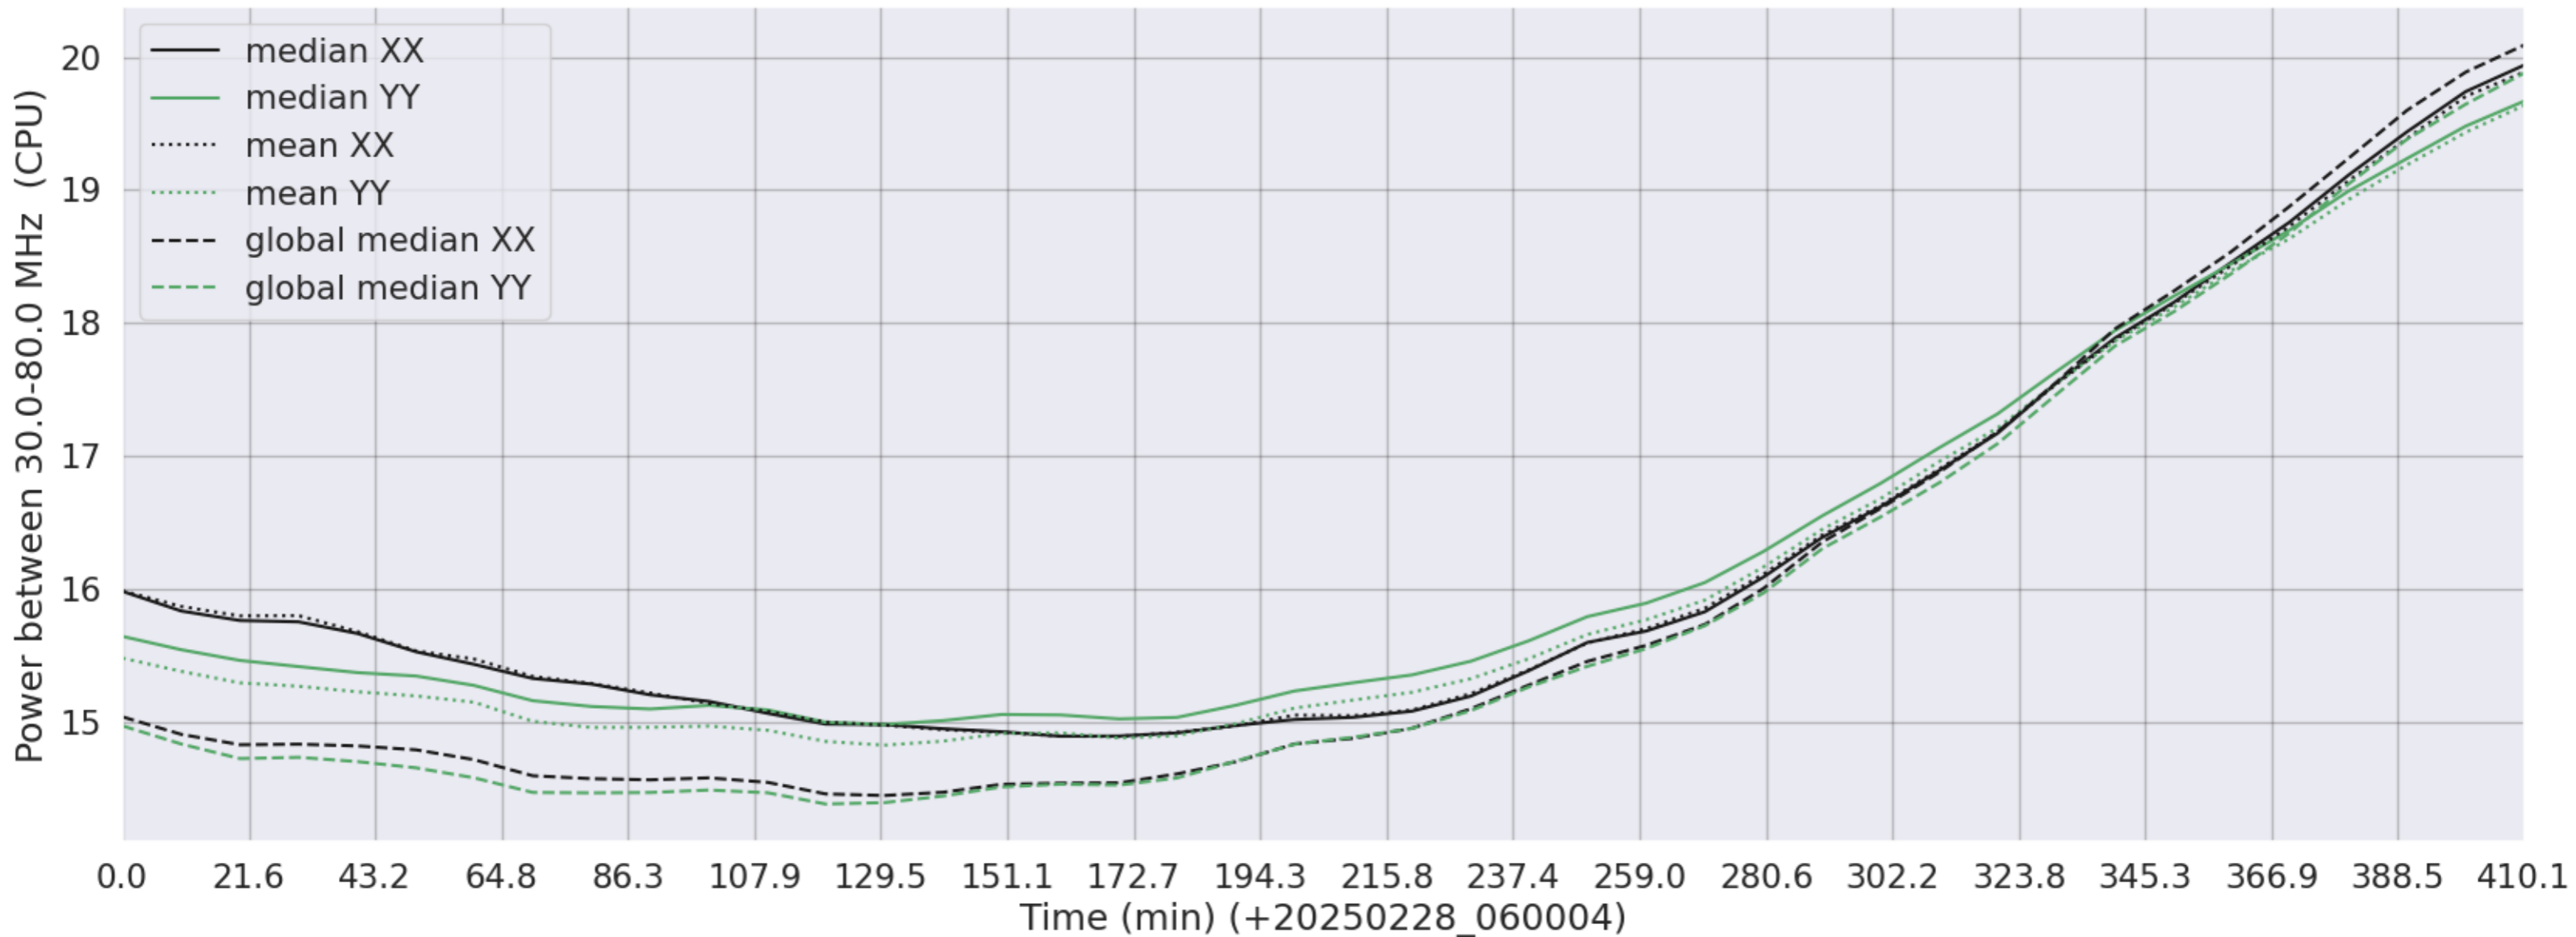

LWA296 - Correlator# 046 - XX FLAGS:Good - YY FLAGS:Good

LWA291 - Correlator# 045 - XX FLAGS:Good - YY FLAGS:Good