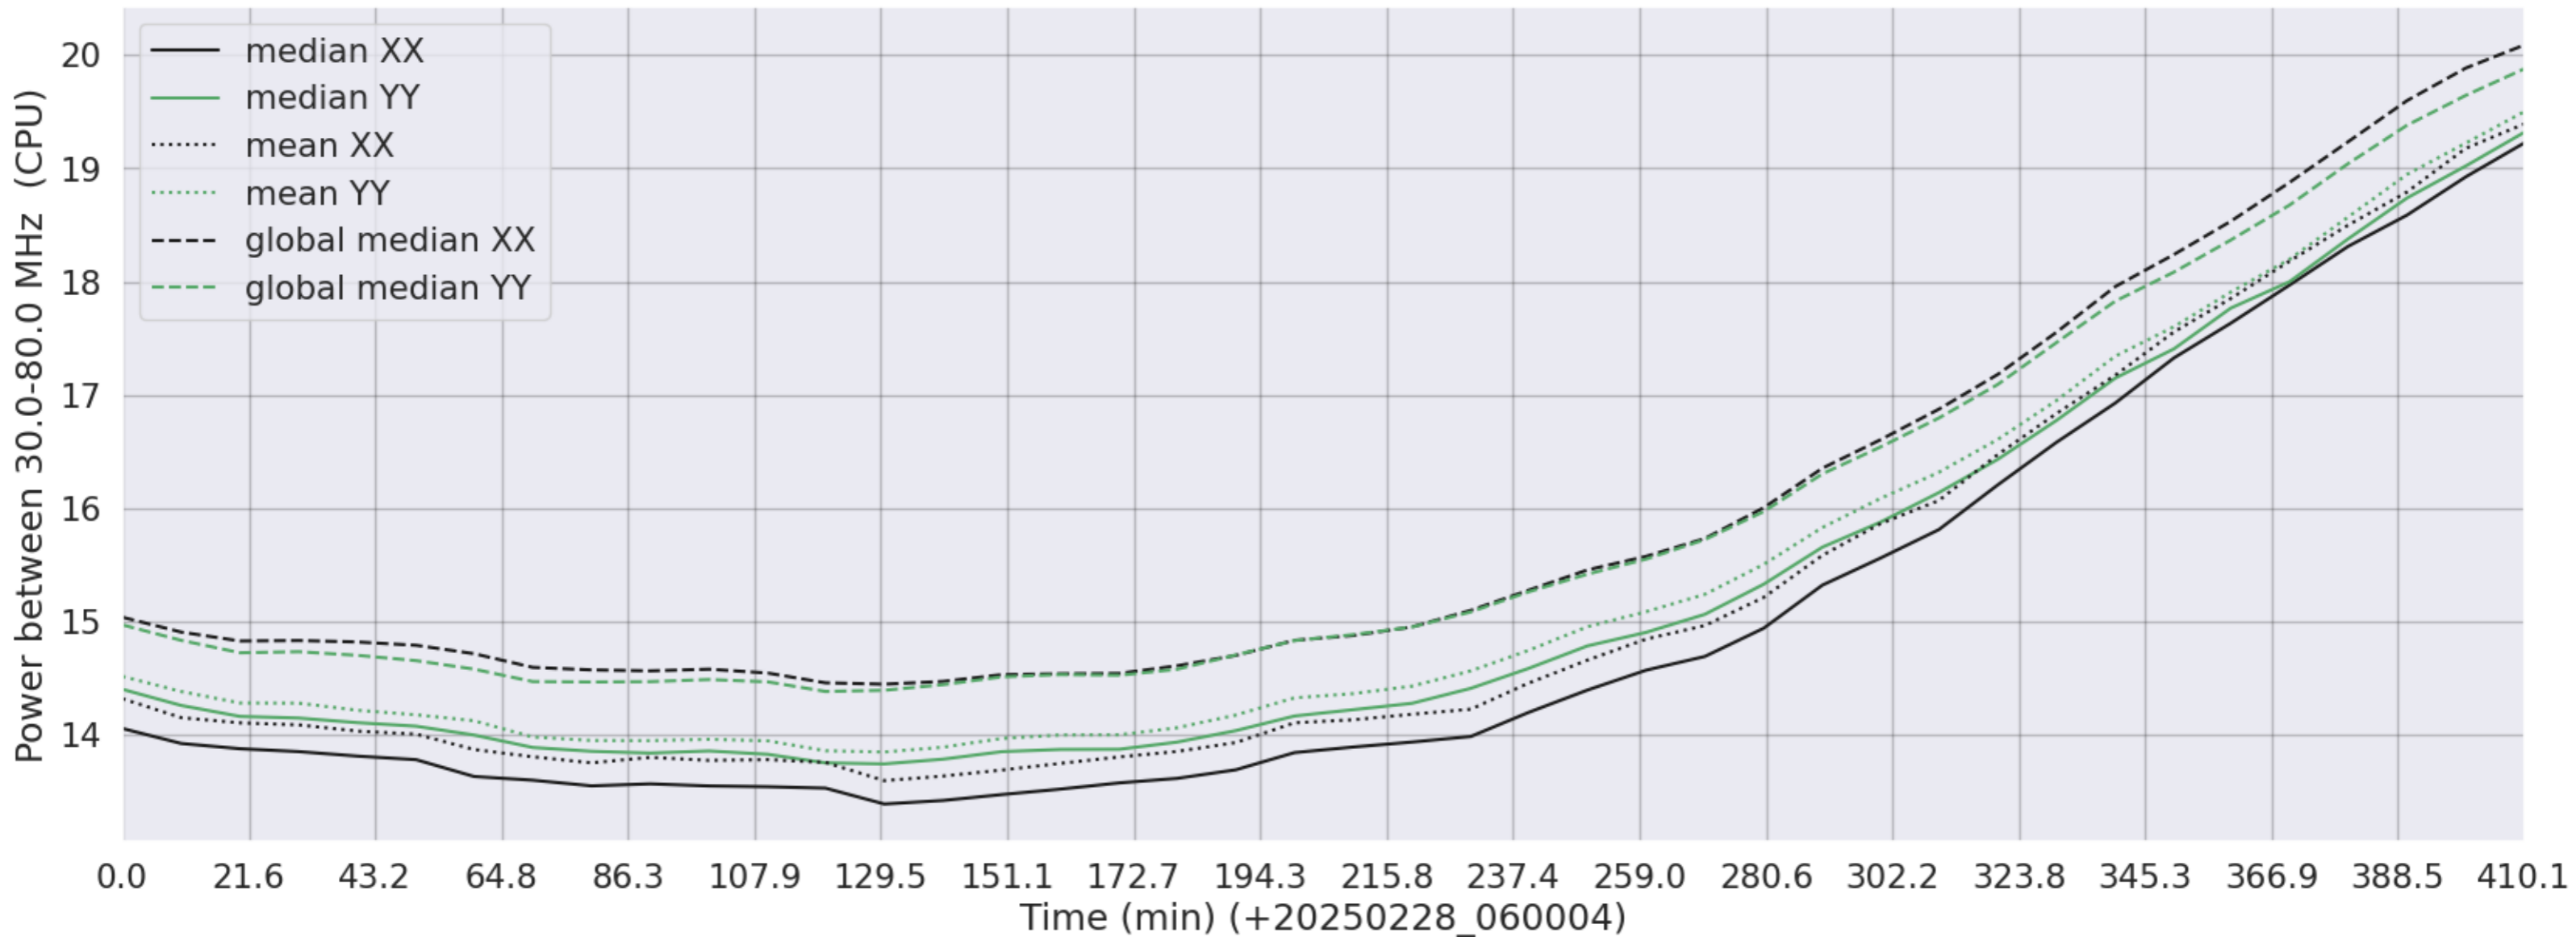

LWA222 - Correlator# 249 - XX FLAGS:Good - YY FLAGS:Good

LWA224 - Correlator# 248 - XX FLAGS:Good - YY FLAGS:Good