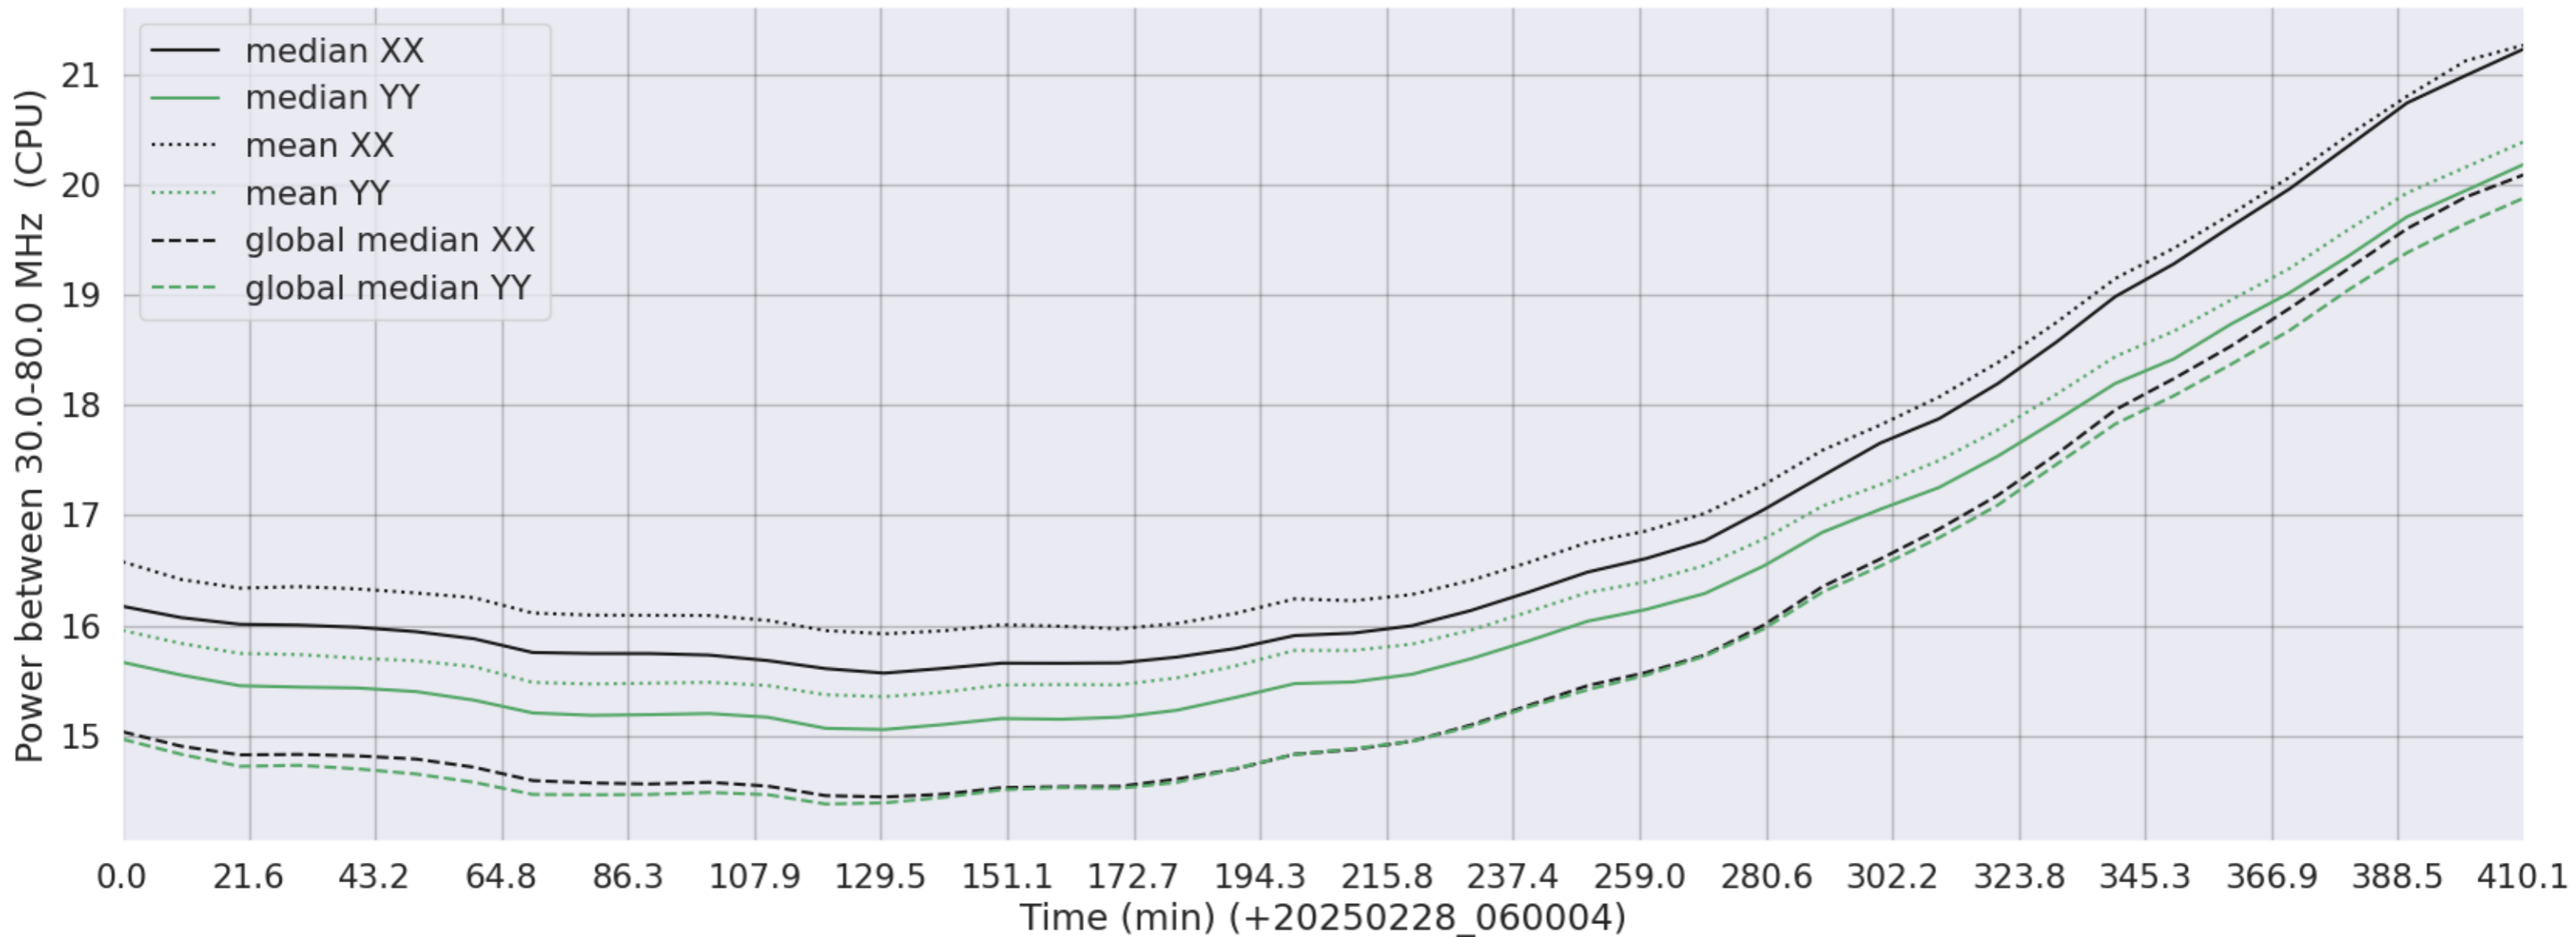

LWA003 - Correlator# 067 - XX FLAGS:Good - YY FLAGS:Good

LWA004 - Correlator# 066 - XX FLAGS:Good - YY FLAGS:Good