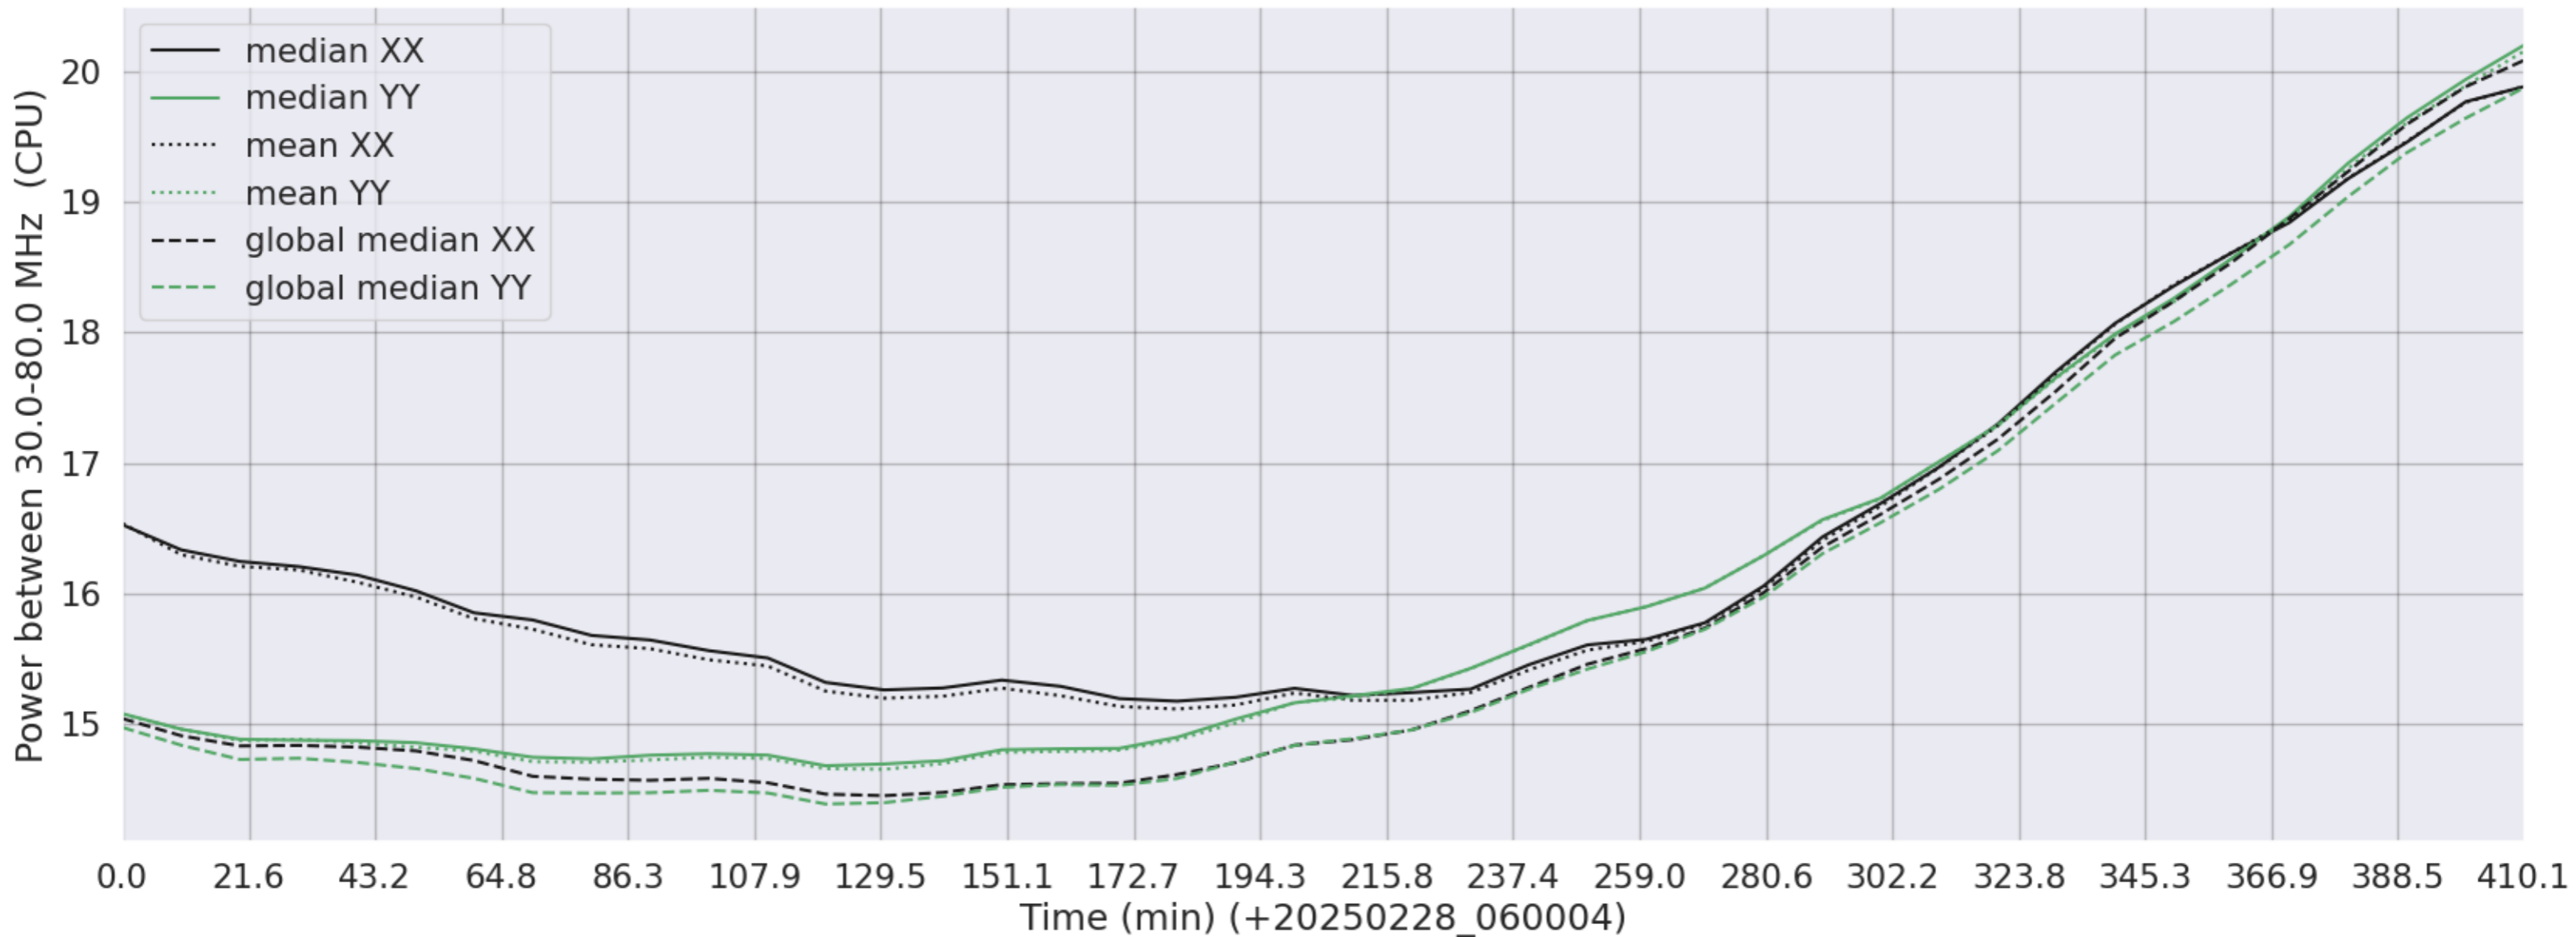

LWA266 - Correlator# 000 - XX FLAGS:Good - YY FLAGS:Good

LWA259 - Correlator# 001 - XX FLAGS:Good - YY FLAGS:Good

LWA268 - Correlator# 002 - XX FLAGS:Good - YY FLAGS:Good

LWA267 - Correlator# 003 - XX FLAGS:Good - YY FLAGS:Good