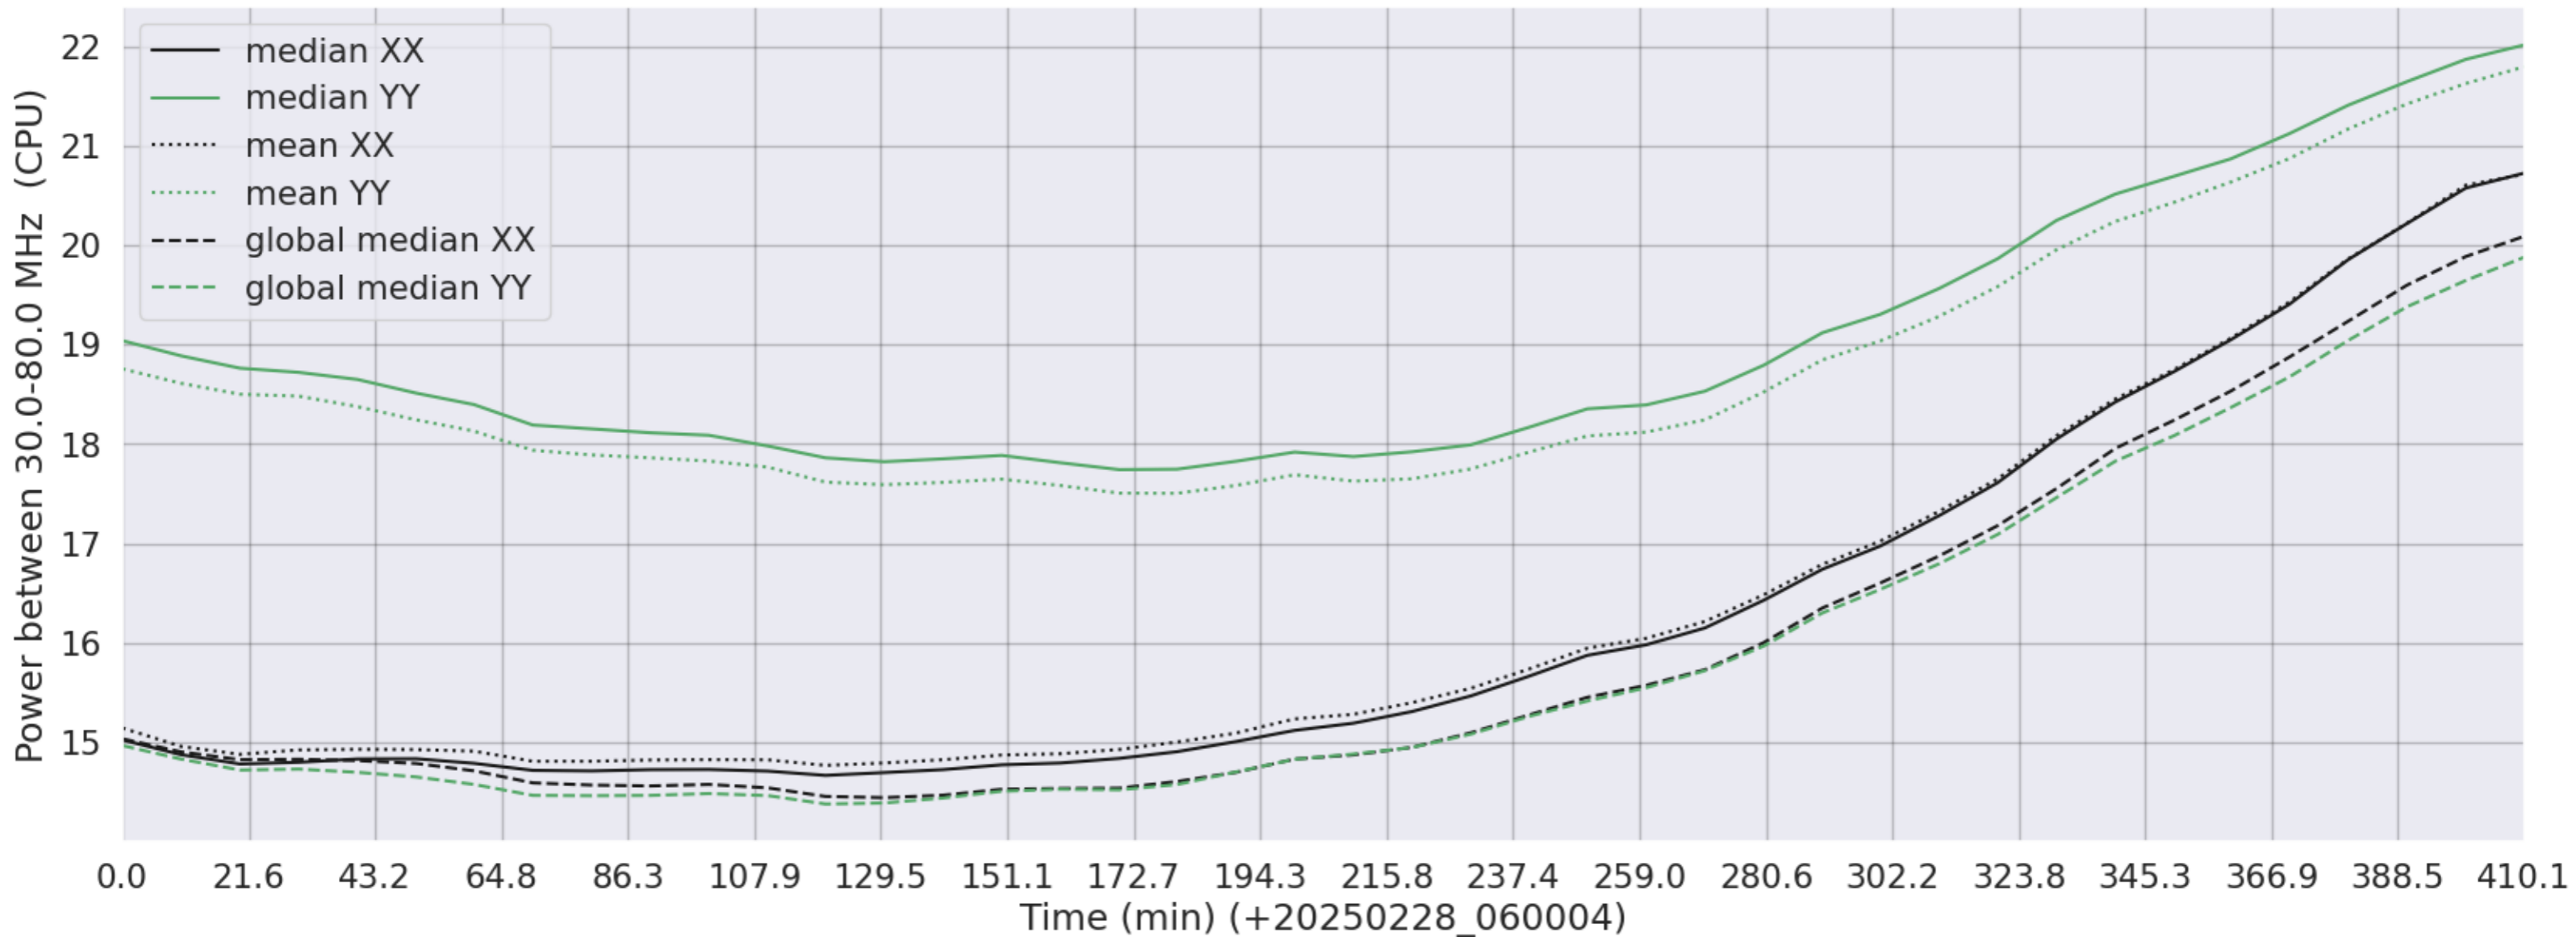

LWA351 - Correlator# 060 - XX FLAGS:Good - YY FLAGS:Good

LWA344 - Correlator# 061 - XX FLAGS:Good - YY FLAGS:Good

LWA360 - Correlator# 062 - XX FLAGS:Good - YY FLAGS:Good

LWA354 - Correlator# 063 - XX FLAGS:Good - YY FLAGS:Good