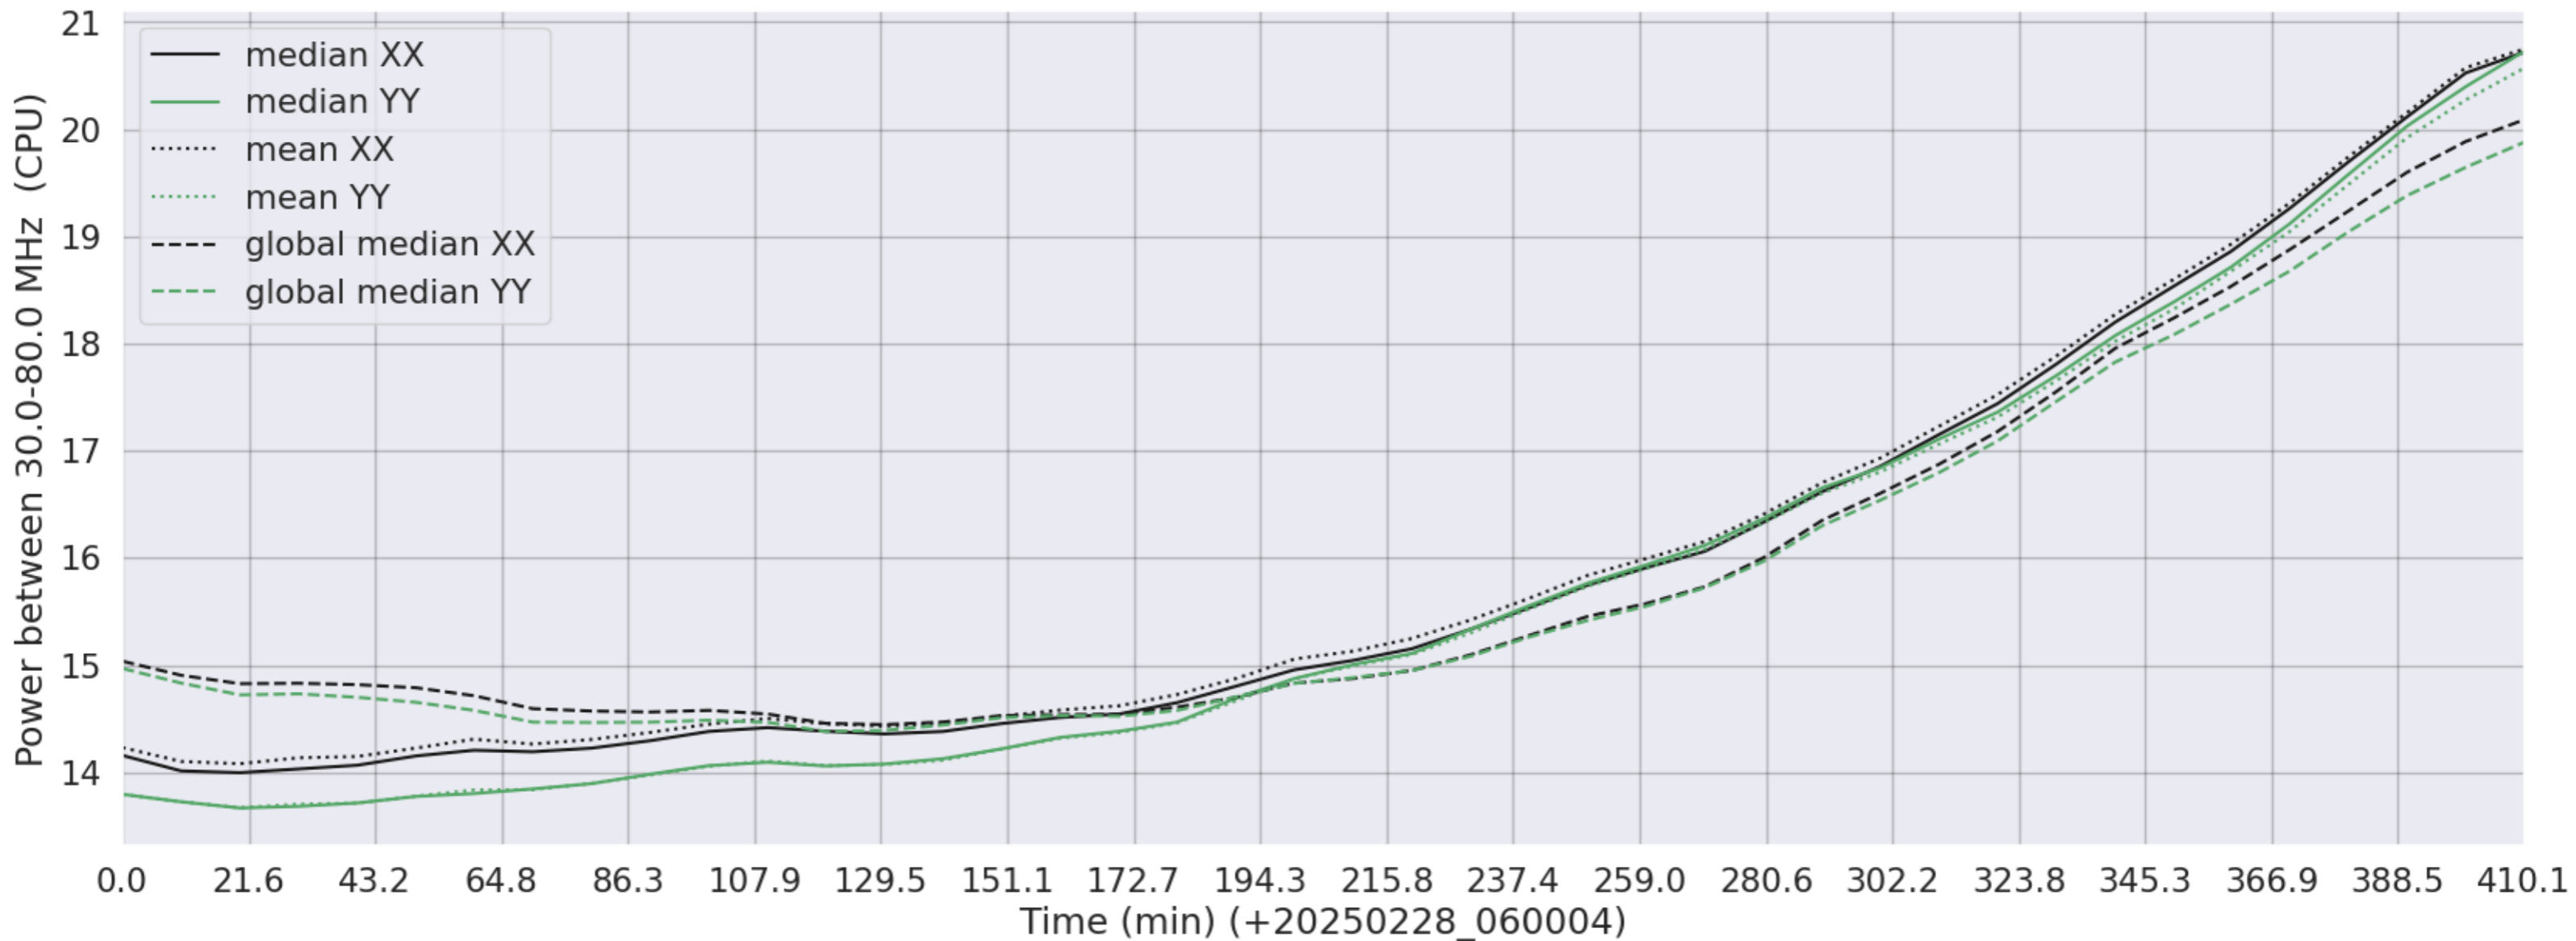

LWA308 - Correlator# 015 - XX FLAGS:Good - YY FLAGS:Good

LWA309 - Correlator# 014 - XX FLAGS:Good - YY FLAGS:Good