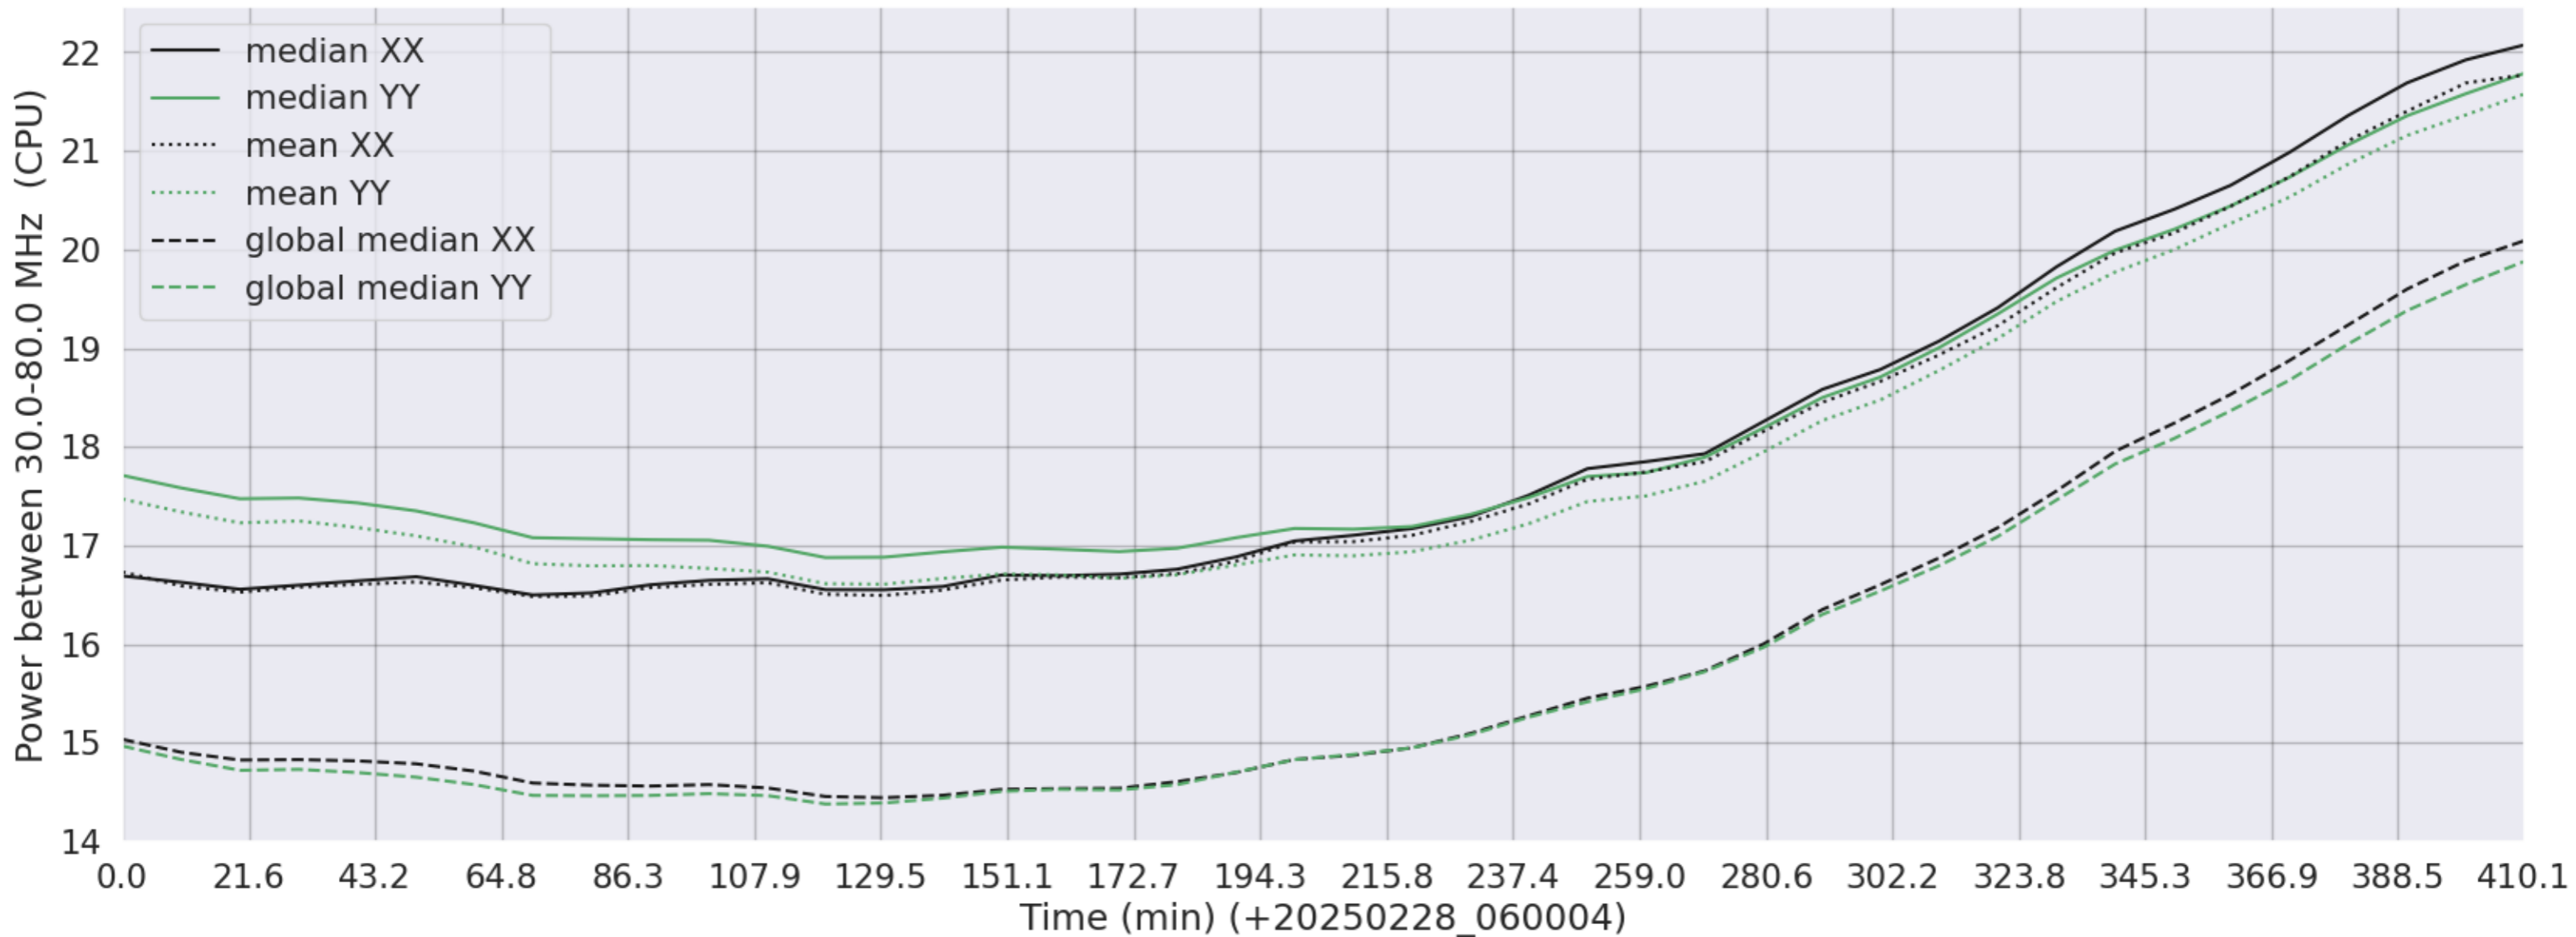

LWA314 - Correlator# 021 - XX FLAGS:Good - YY FLAGS:Good

LWA321 - Correlator# 020 - XX FLAGS:Good - YY FLAGS:Good