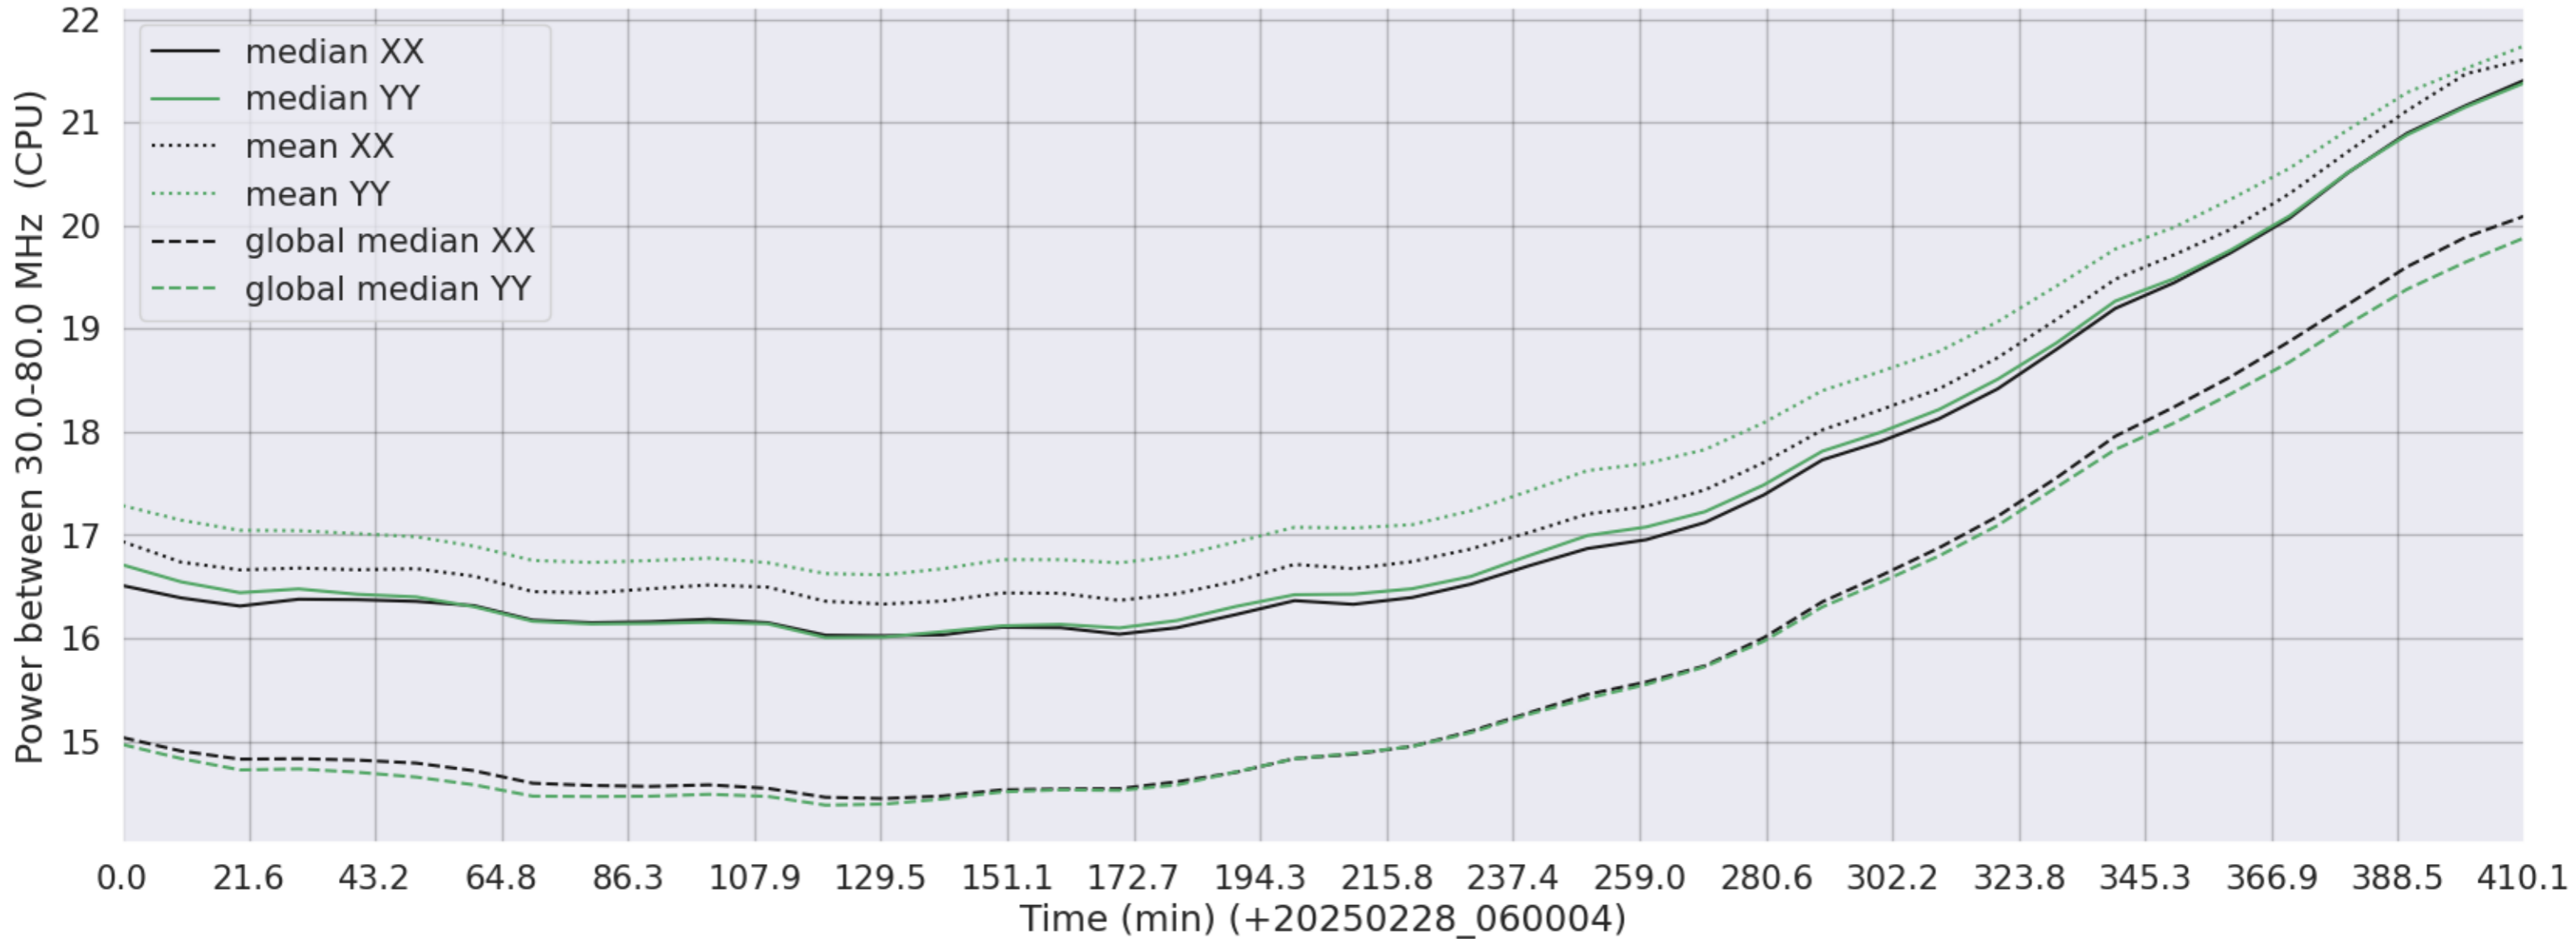

LWA004 - Correlator# 066 - XX FLAGS:Good - YY FLAGS:Good

LWA001 - Correlator# 065 - XX FLAGS:Good - YY FLAGS:Good