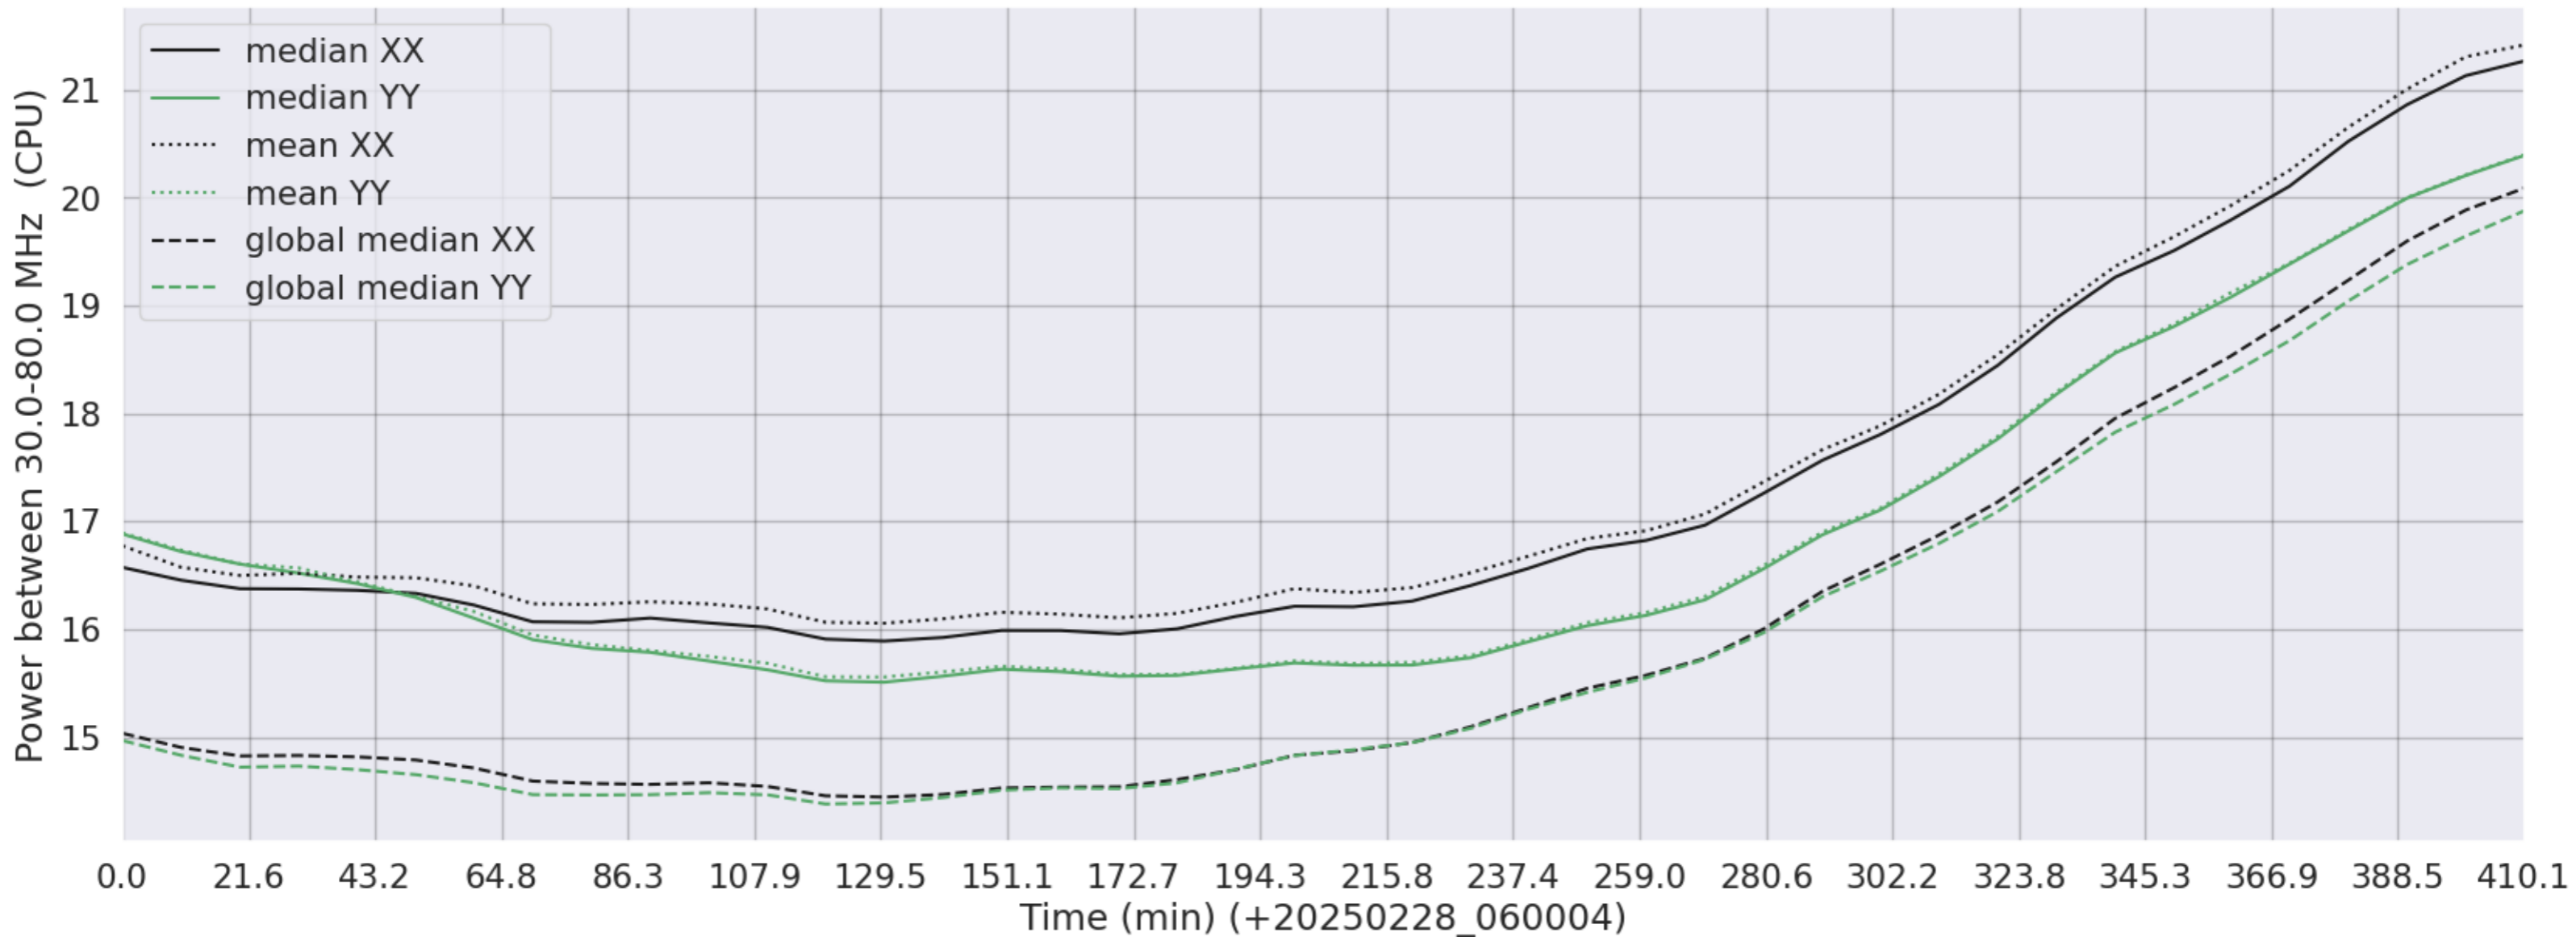

LWA327 - Correlator# 023 - XX FLAGS:Good - YY FLAGS:Good

LWA330 - Correlator# 022 - XX FLAGS:Good - YY FLAGS:Good