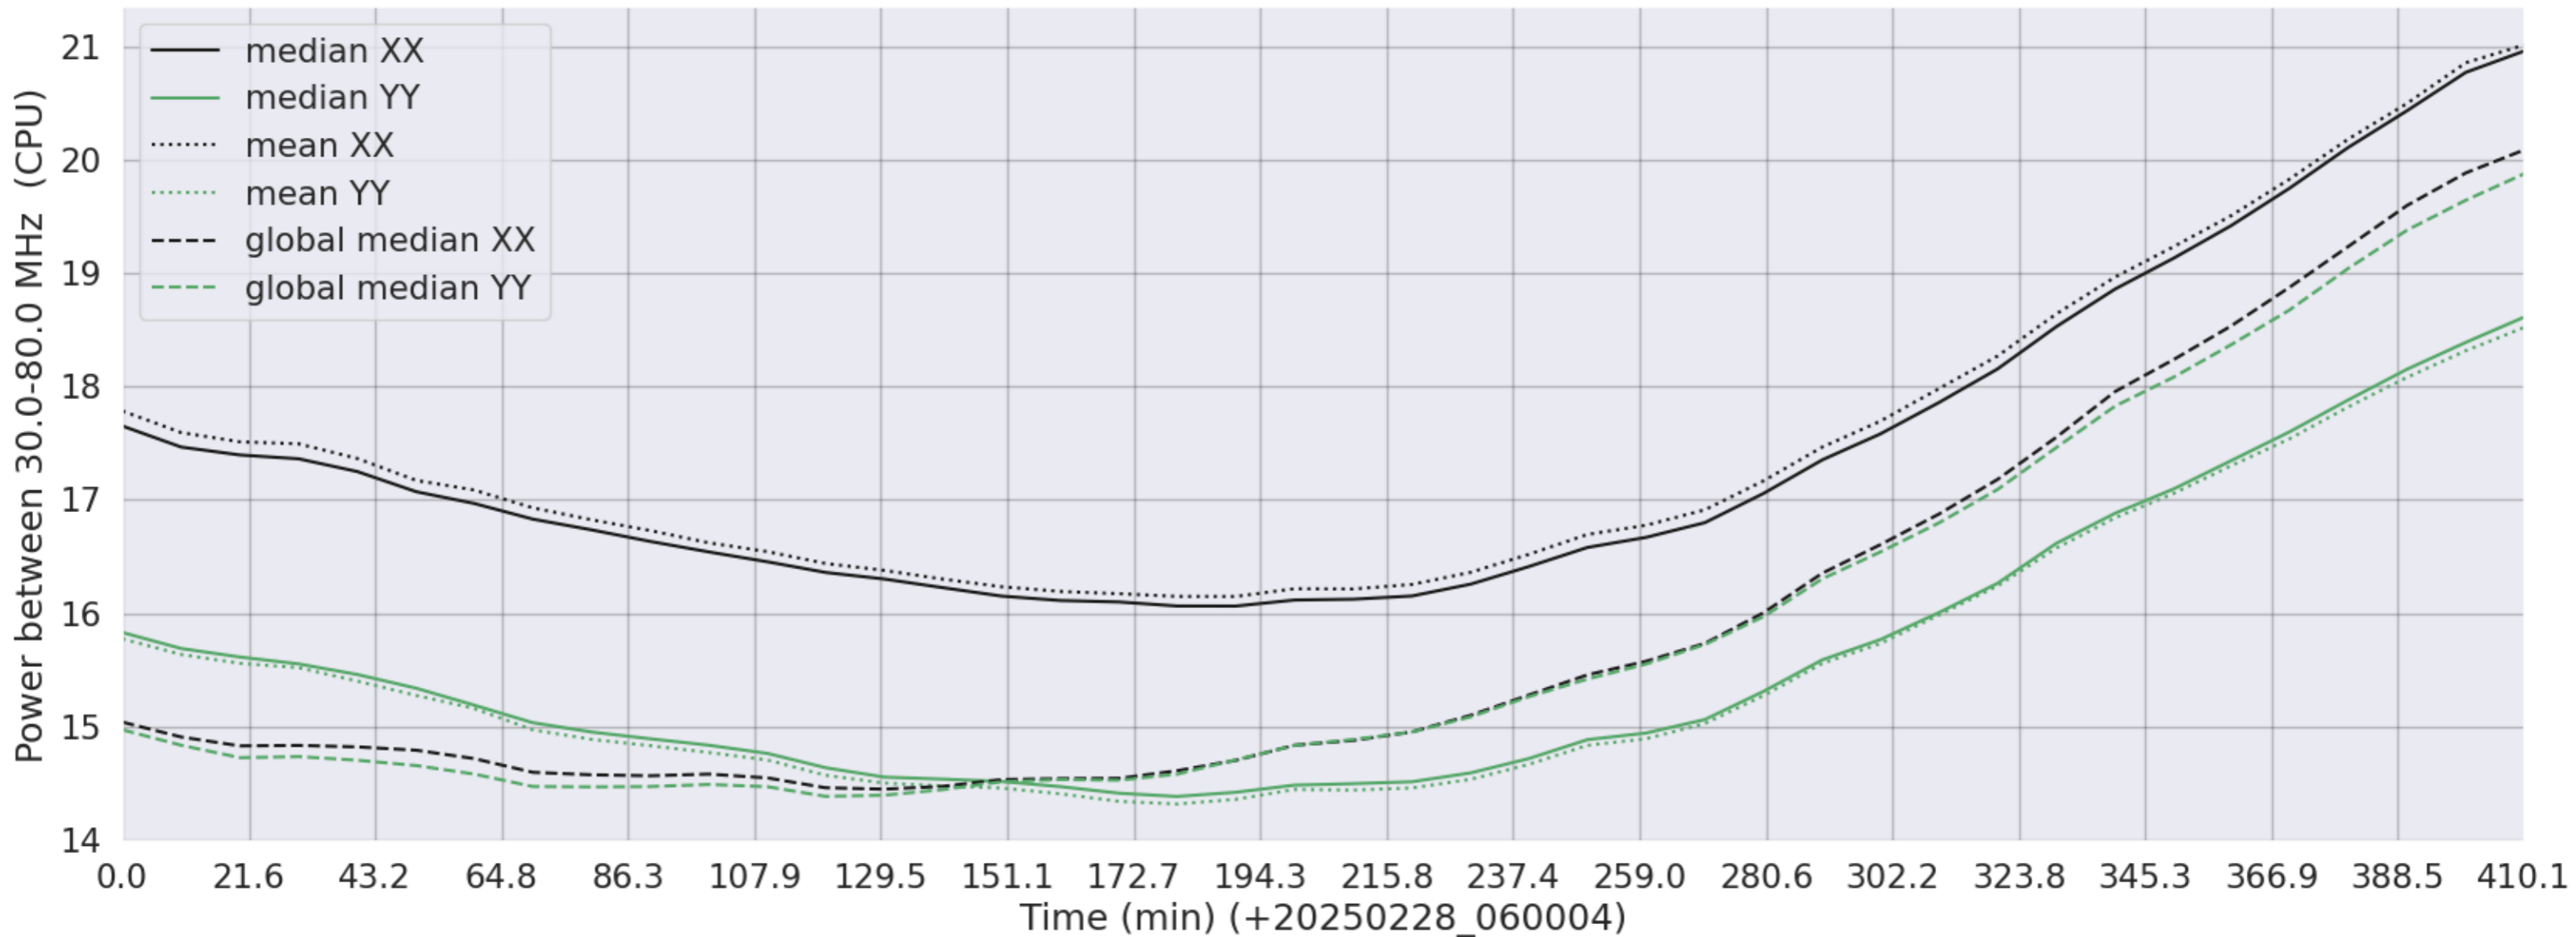

LWA279 - Correlator# 220 - XX FLAGS:Good - YY FLAGS:Good

LWA178 - Correlator# 221 - XX FLAGS:Good - YY FLAGS:Good

LWA355 - Correlator# 222 - XX FLAGS:Good - YY FLAGS:Good

LWA287 - Correlator# 223 - XX FLAGS:Good - YY FLAGS:Good