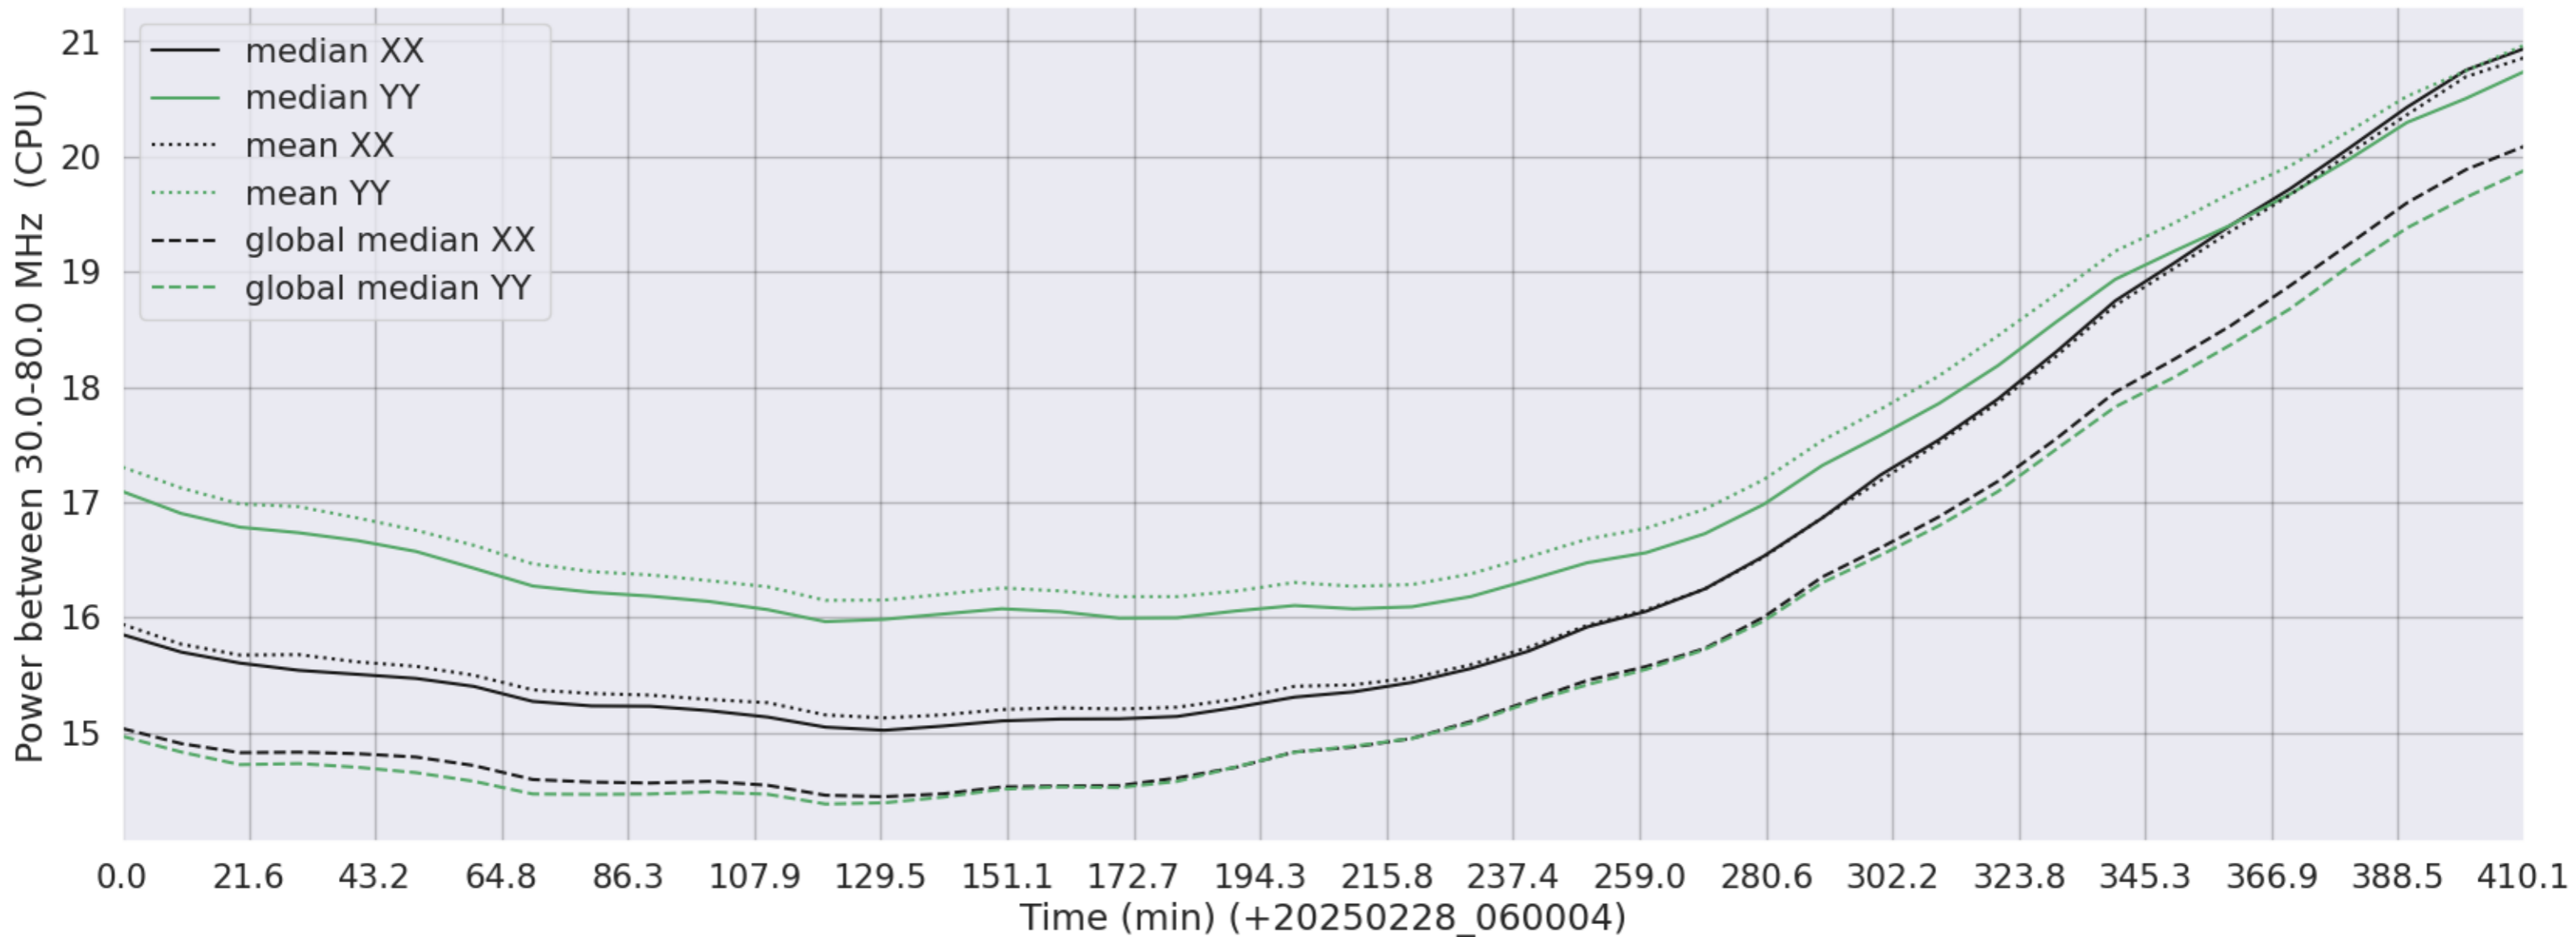

LWA302 - Correlator# 092 - XX FLAGS:Good - YY FLAGS:Good

LWA286 - Correlator# 093 - XX FLAGS:Good - YY FLAGS:Good

LWA363 - Correlator# 094 - XX FLAGS:Good - YY FLAGS:Good

LWA323 - Correlator# 095 - XX FLAGS:Good - YY FLAGS:Good