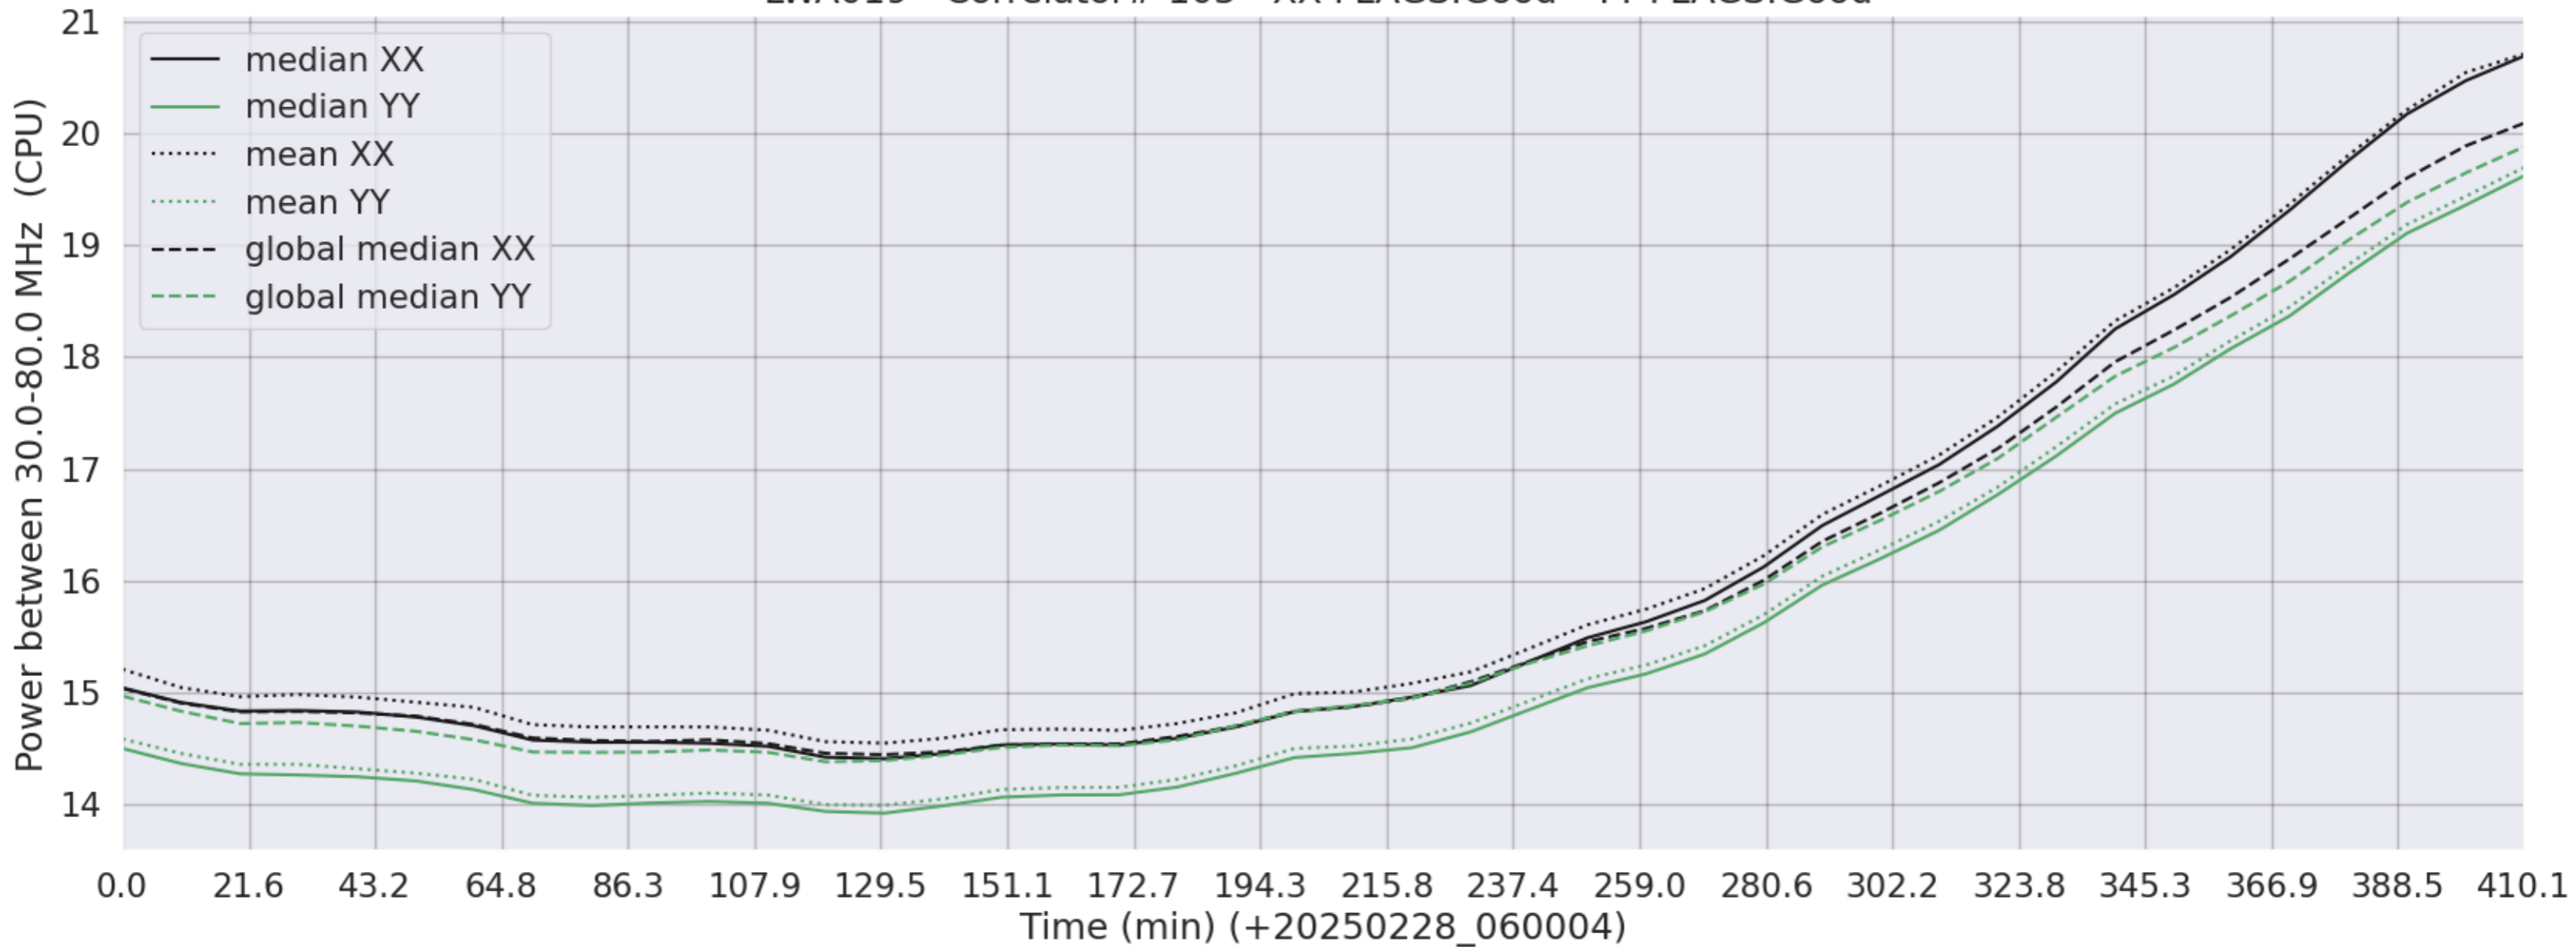

LWA018 - Correlator# 100 - XX FLAGS:Good - YY FLAGS:Good

LWA017 - Correlator# 101 - XX FLAGS:Good - YY FLAGS:Good

LWA020 - Correlator# 102 - XX FLAGS:Good - YY FLAGS:Good

LWA019 - Correlator# 103 - XX FLAGS:Good - YY FLAGS:Good