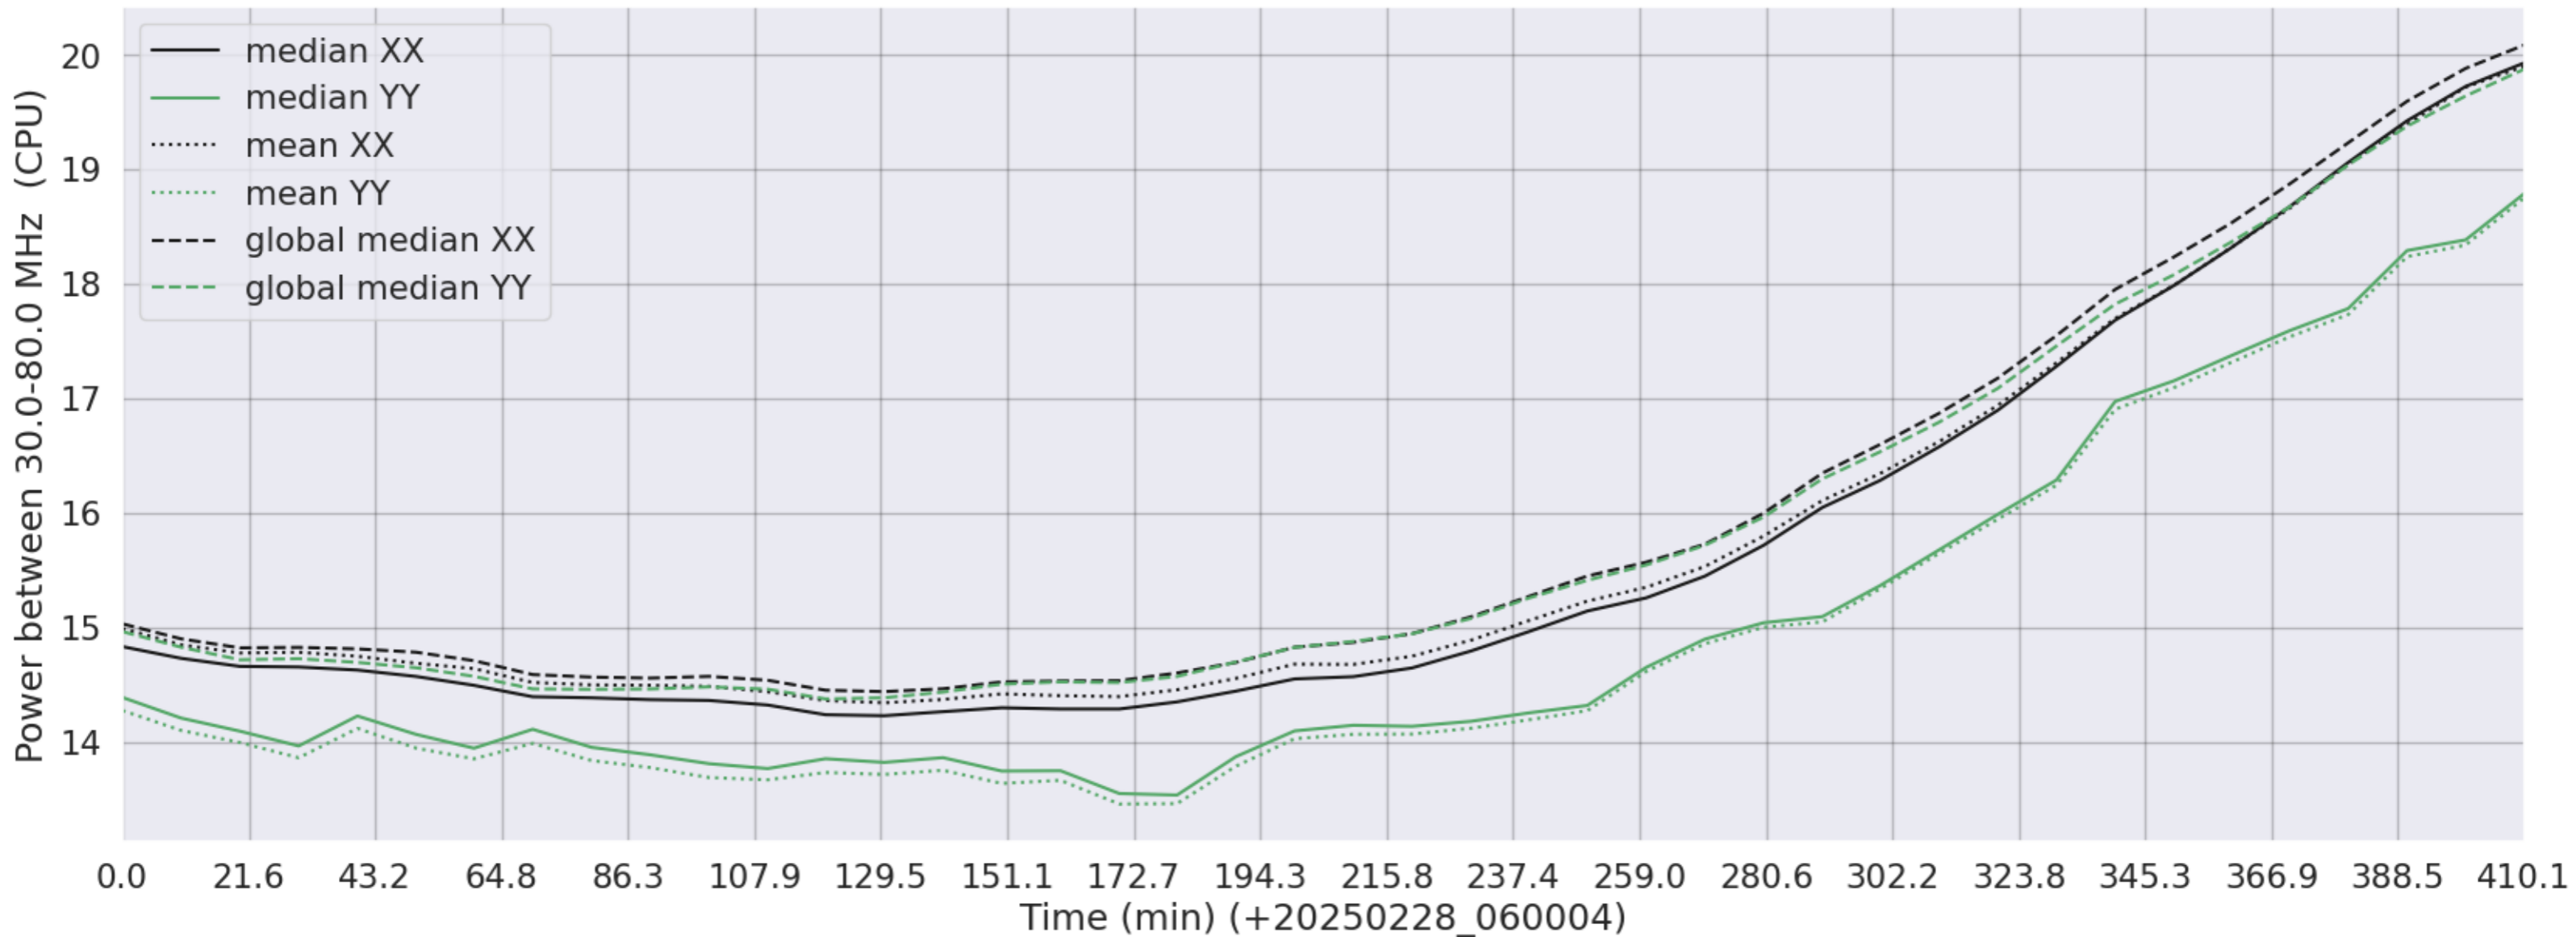

LWA020 - Correlator# 102 - XX FLAGS:Good - YY FLAGS:Good

LWA017 - Correlator# 101 - XX FLAGS:Good - YY FLAGS:Good