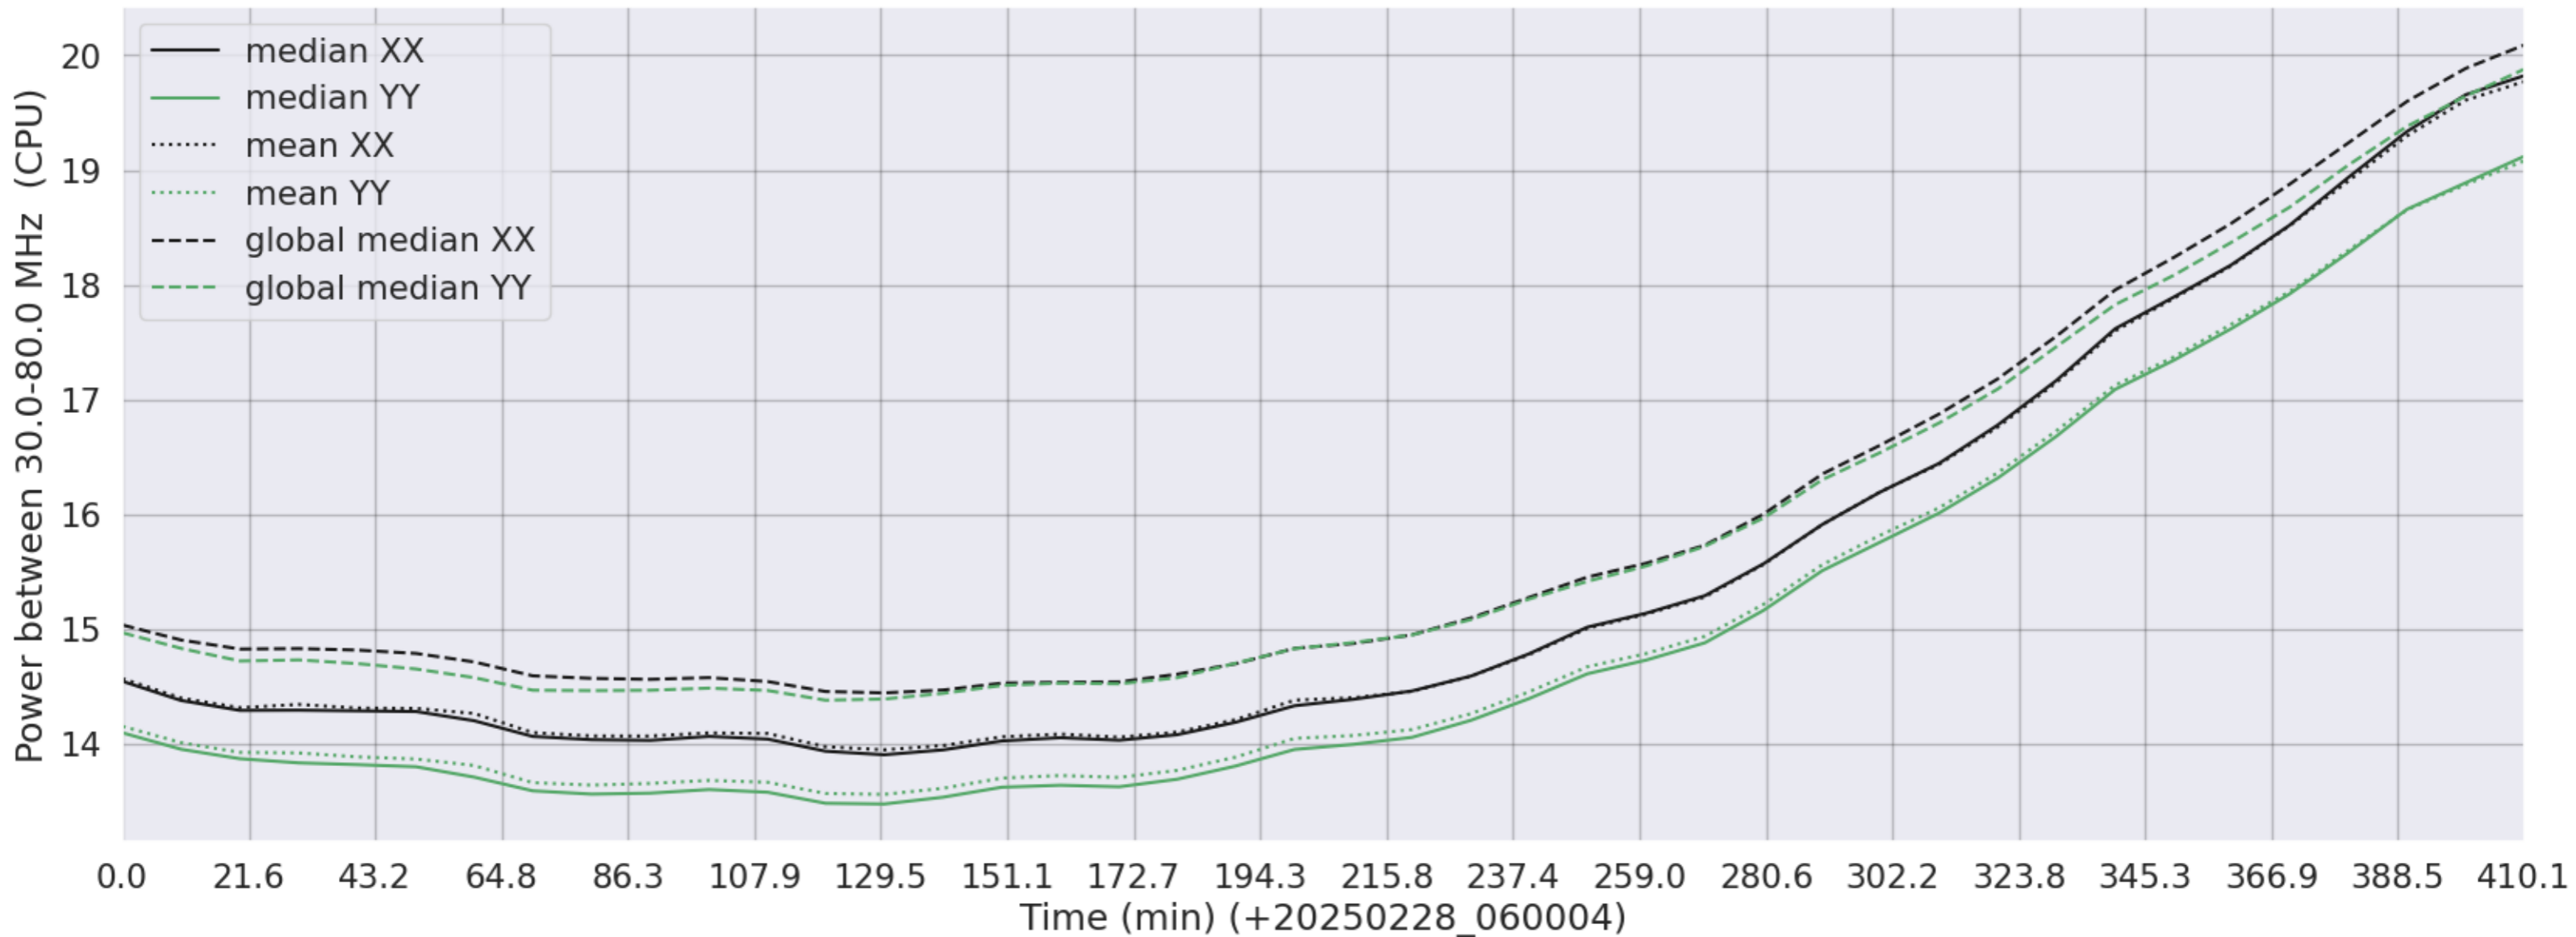

LWA180 - Correlator# 322 - XX FLAGS:Good - YY FLAGS:Good

LWA247 - Correlator# 321 - XX FLAGS:Good - YY FLAGS:Good