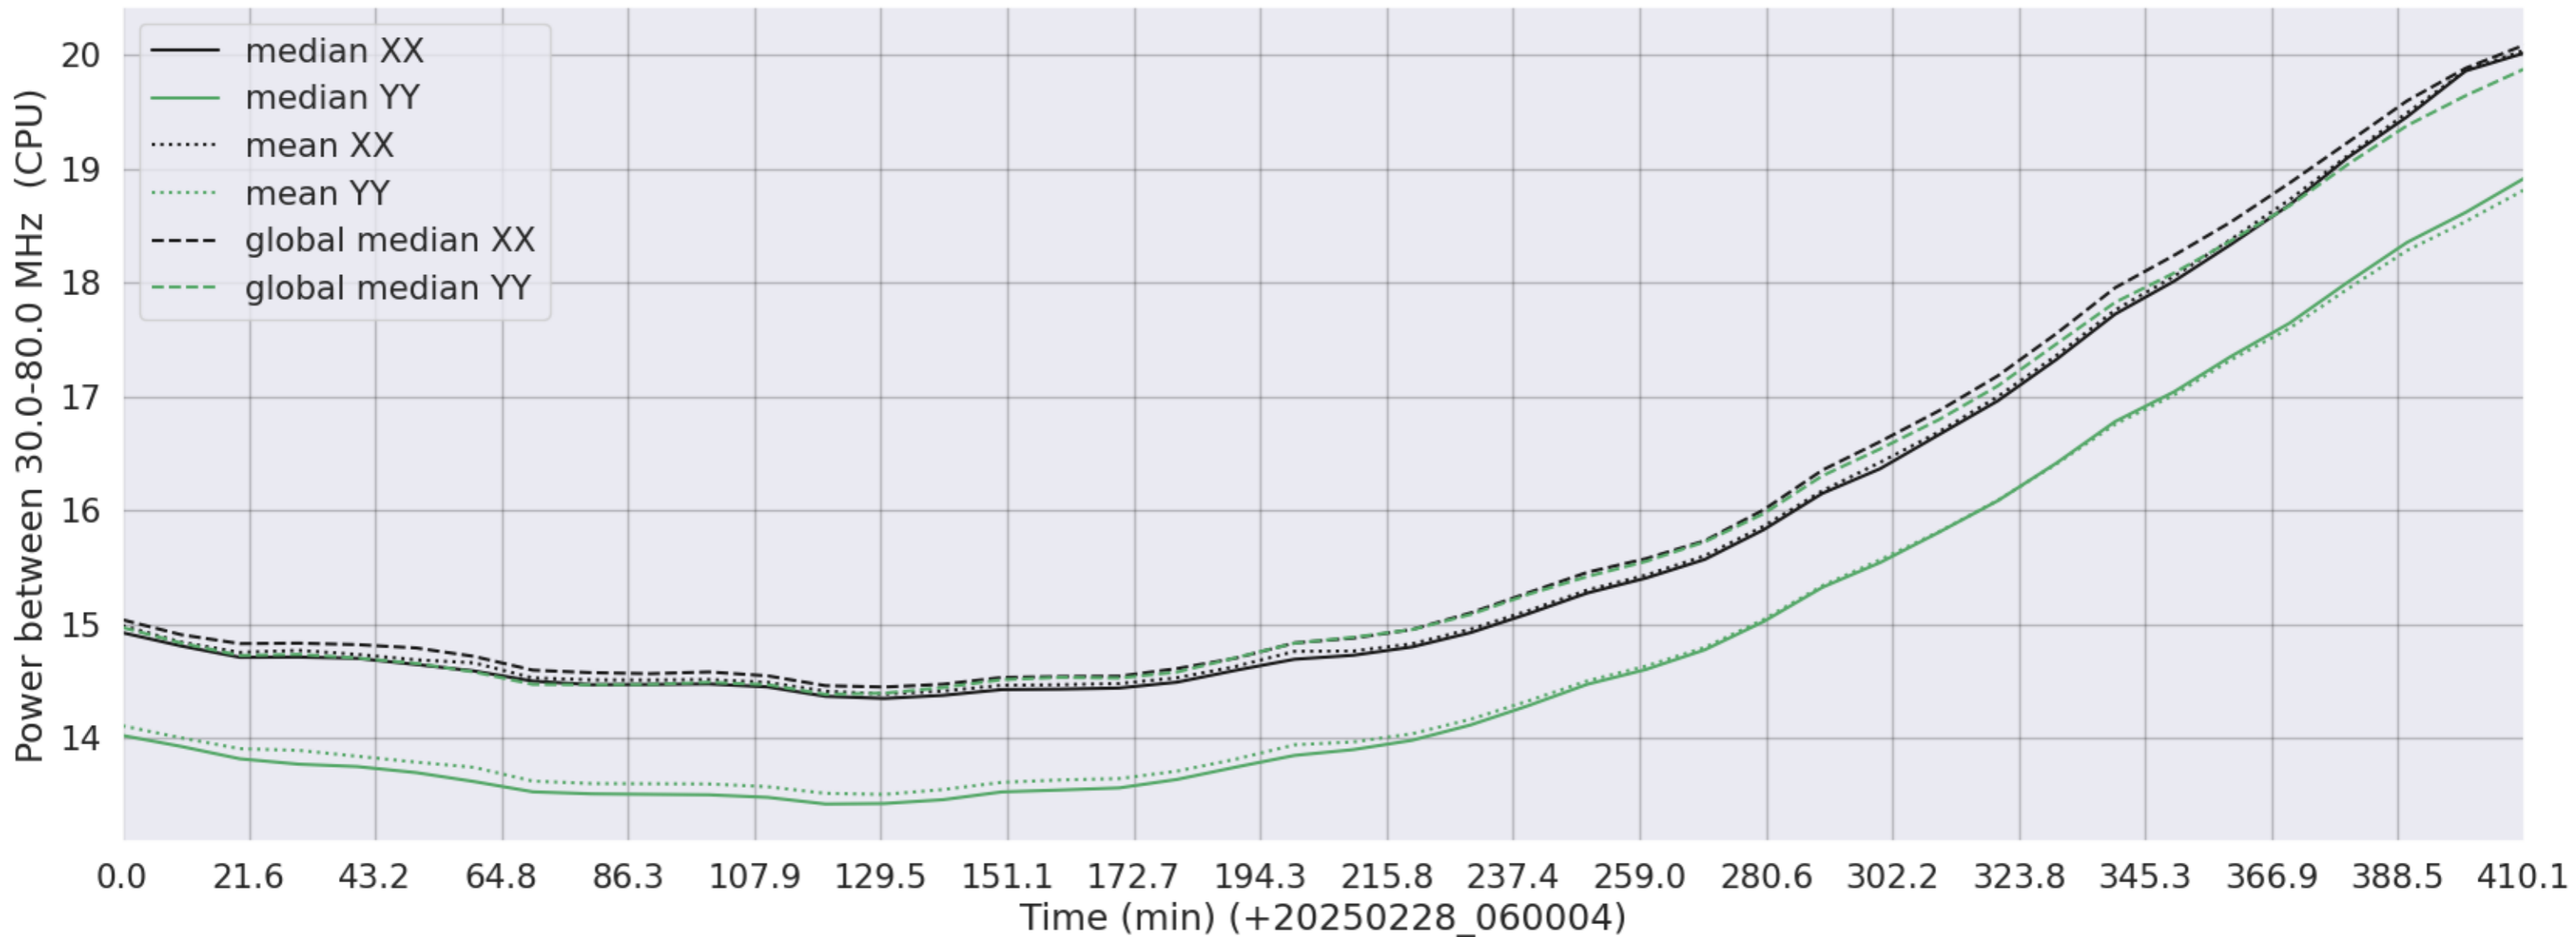

LWA029 - Correlator# 110 - XX FLAGS:Good - YY FLAGS:Good

LWA025 - Correlator# 109 - XX FLAGS:Good - YY FLAGS:Good