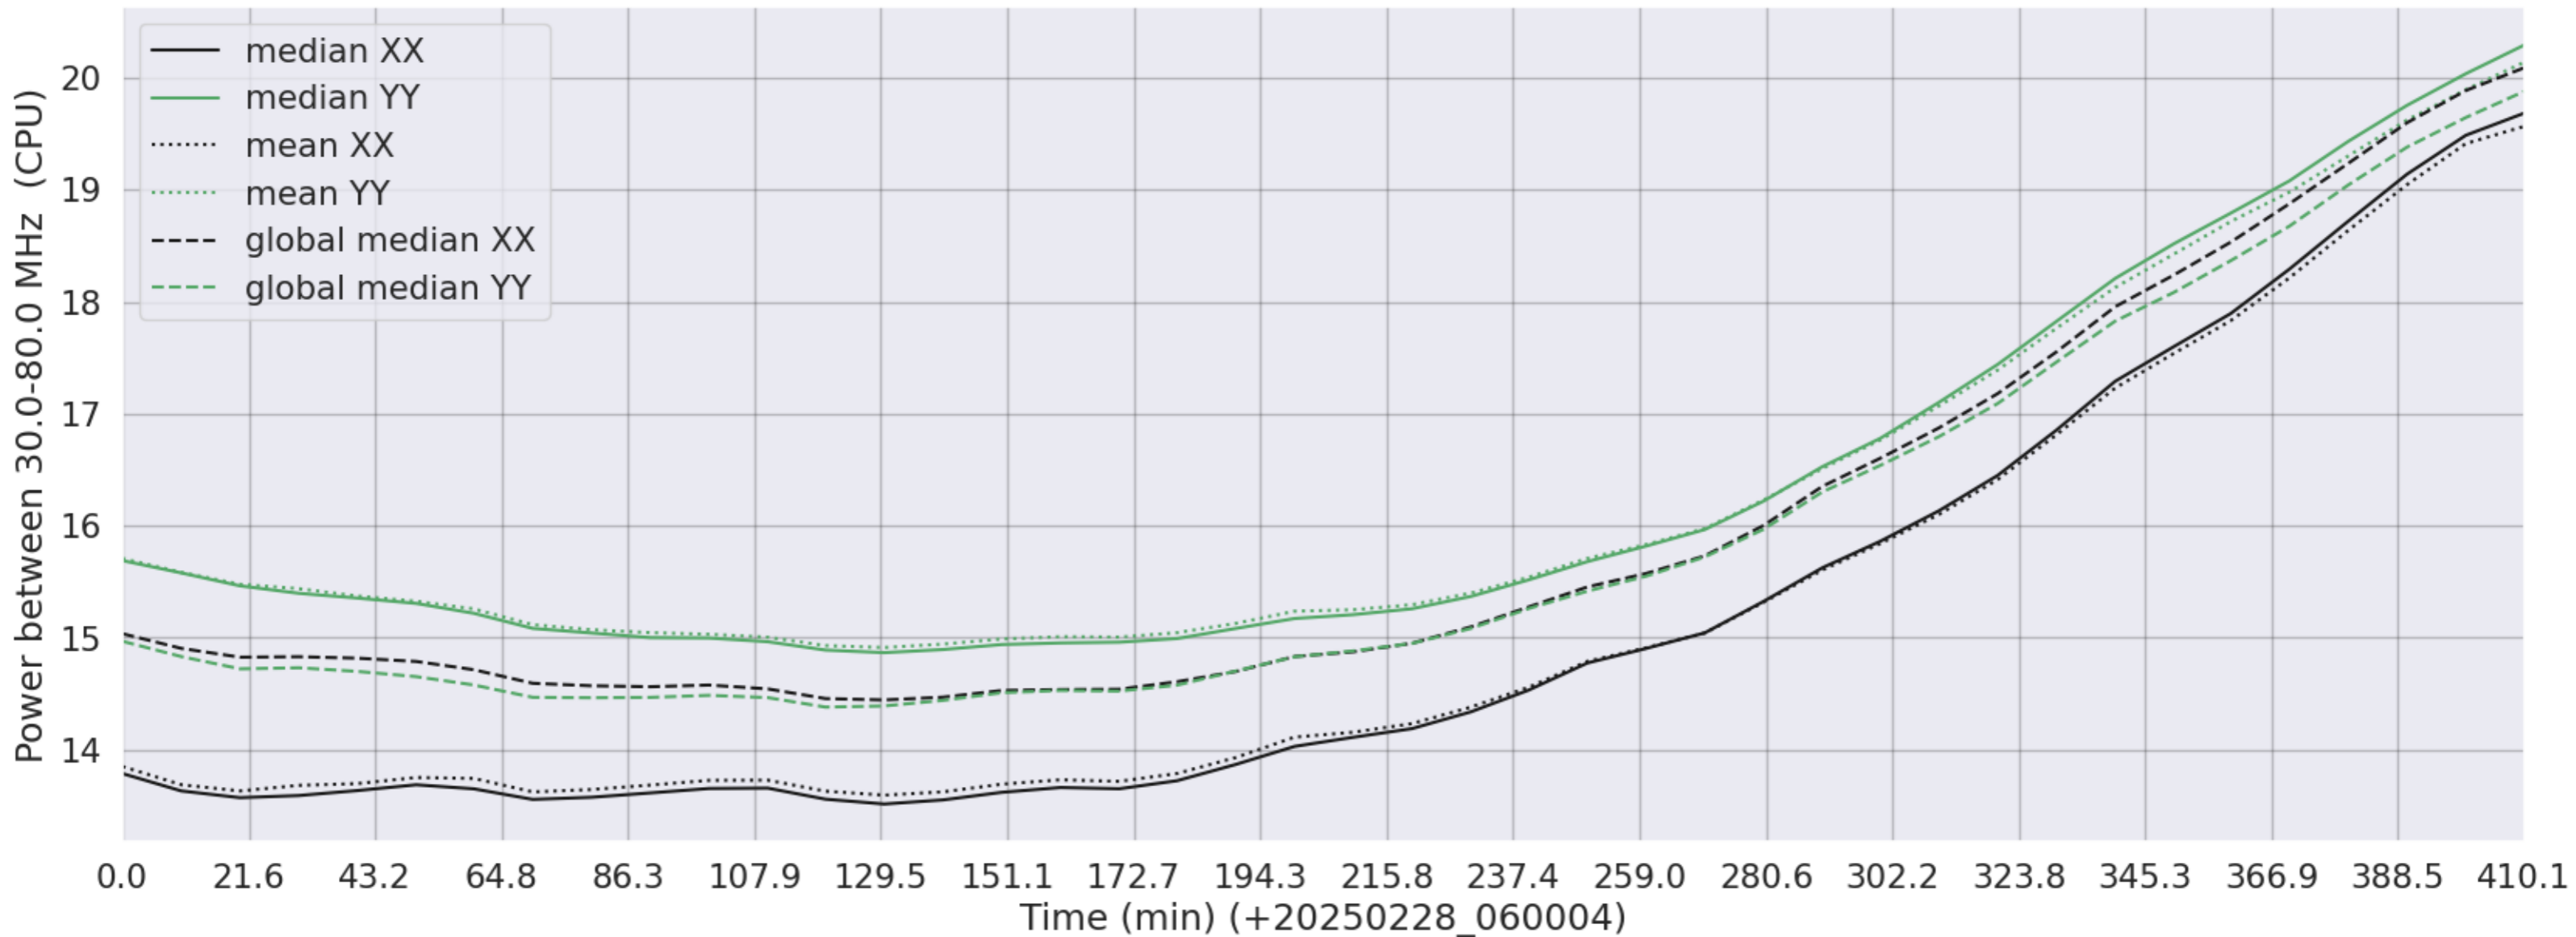

LWA256 - Correlator# 347 - XX FLAGS:Good - YY FLAGS:Good

LWA261 - Correlator# 346 - XX FLAGS:Good - YY FLAGS:Good