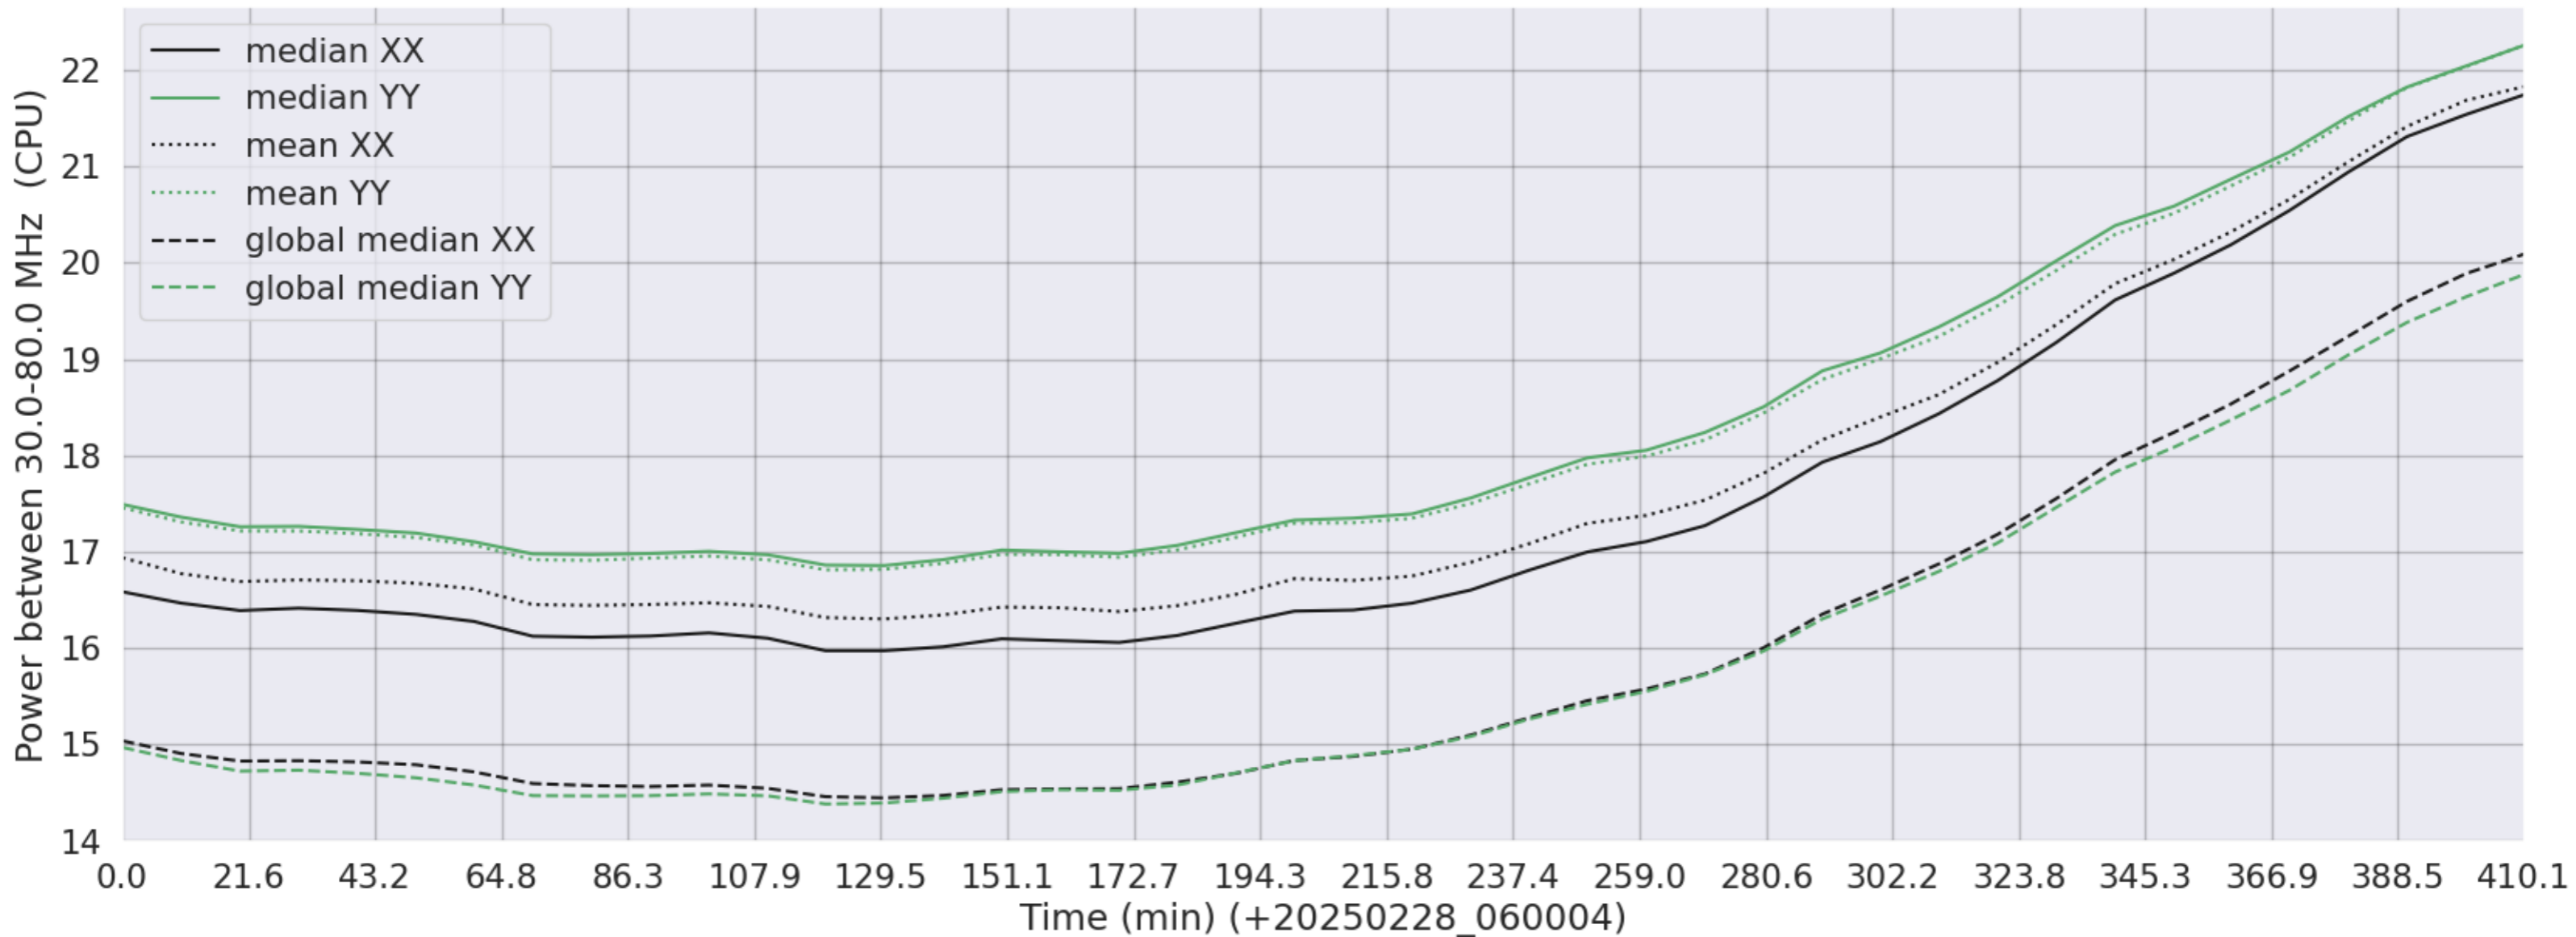

LWA033 - Correlator# 161 - XX FLAGS:Good - YY FLAGS:Good

LWA035 - Correlator# 160 - XX FLAGS:Good - YY FLAGS:Good