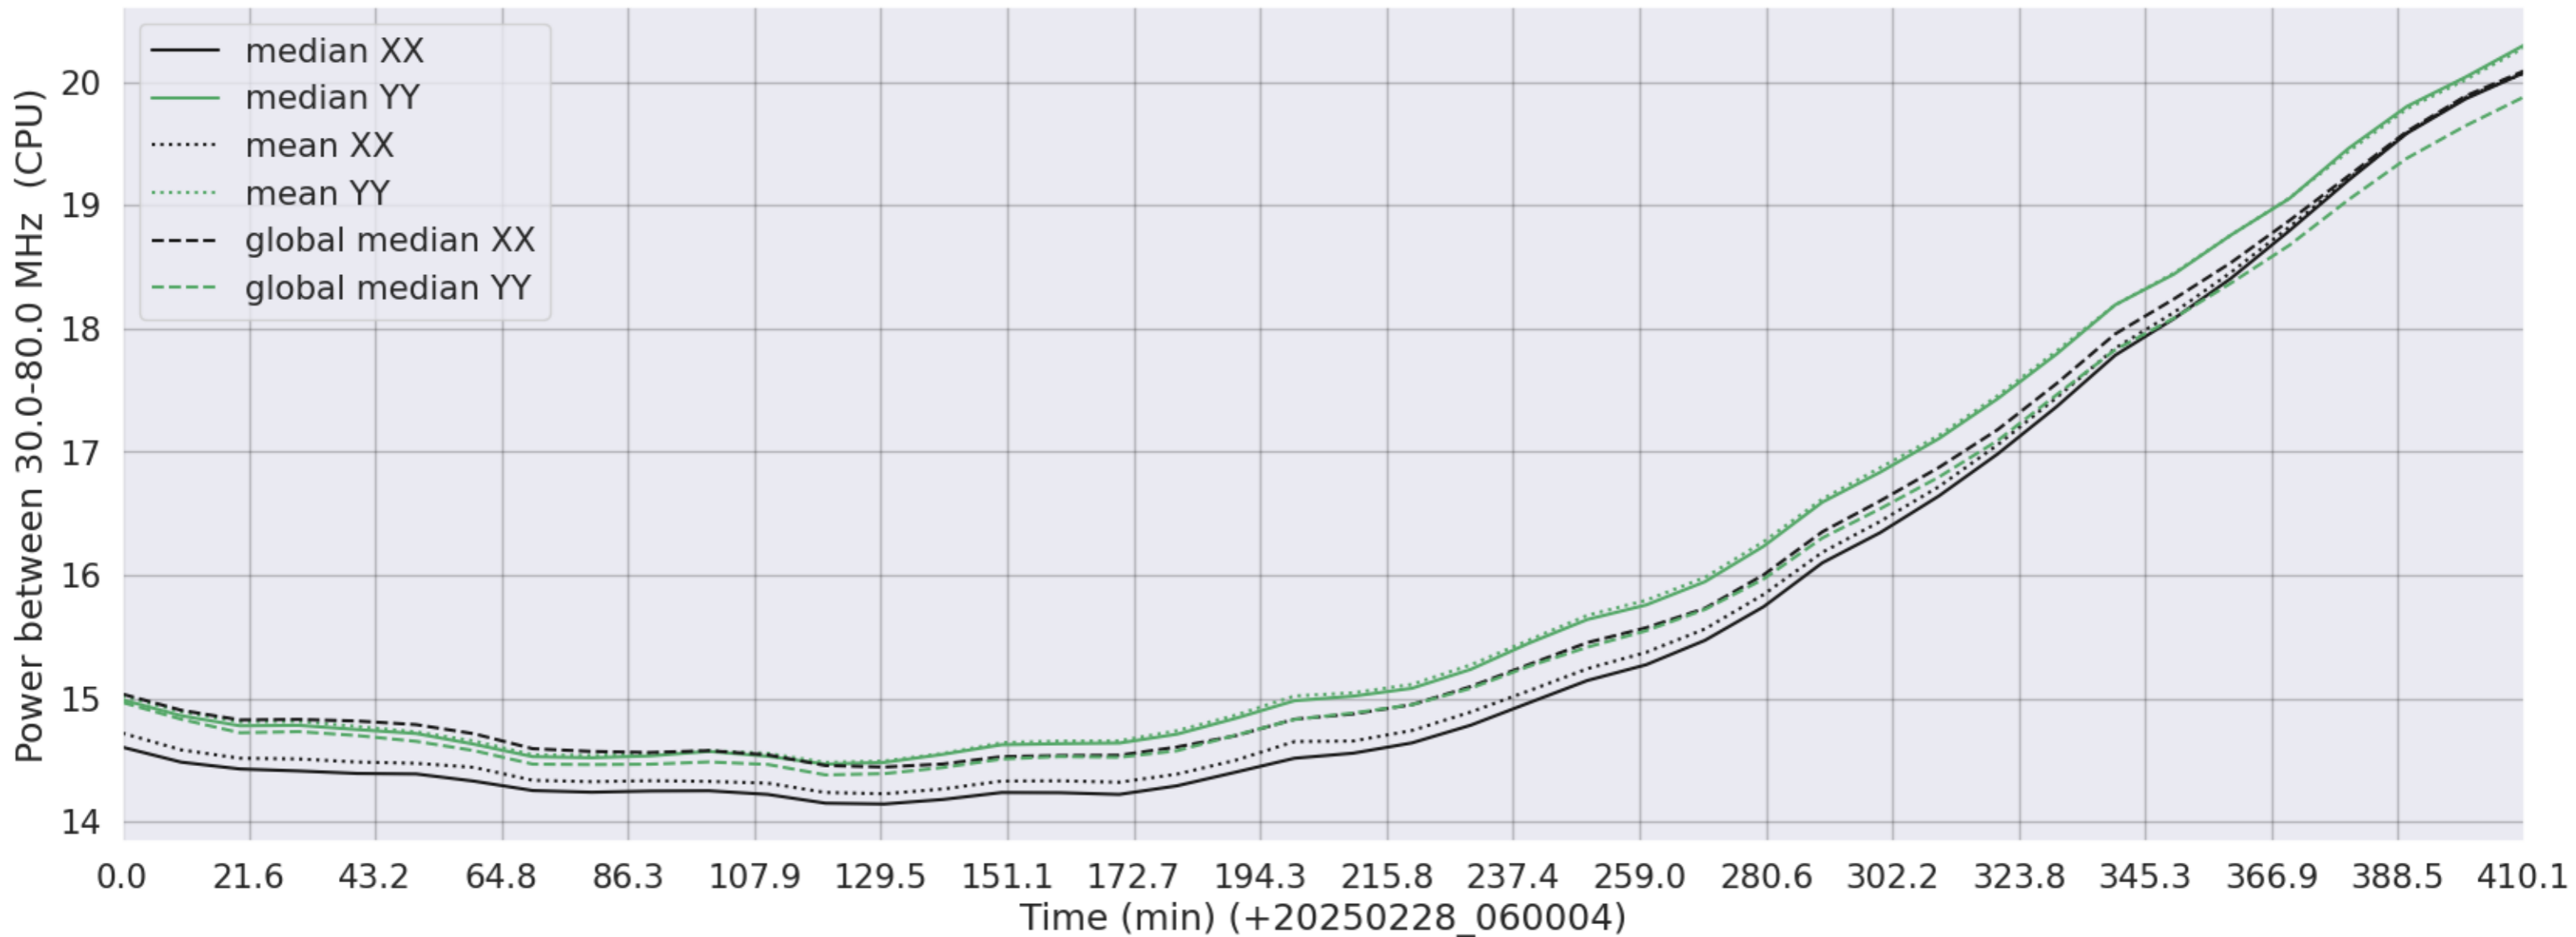

LWA170 - Correlator# 288 - XX FLAGS:Good - YY FLAGS:Good

LWA234 - Correlator# 289 - XX FLAGS:Good - YY FLAGS:Good

LWA173 - Correlator# 290 - XX FLAGS:Good - YY FLAGS:Good

LWA171 - Correlator# 291 - XX FLAGS:Good - YY FLAGS:Good