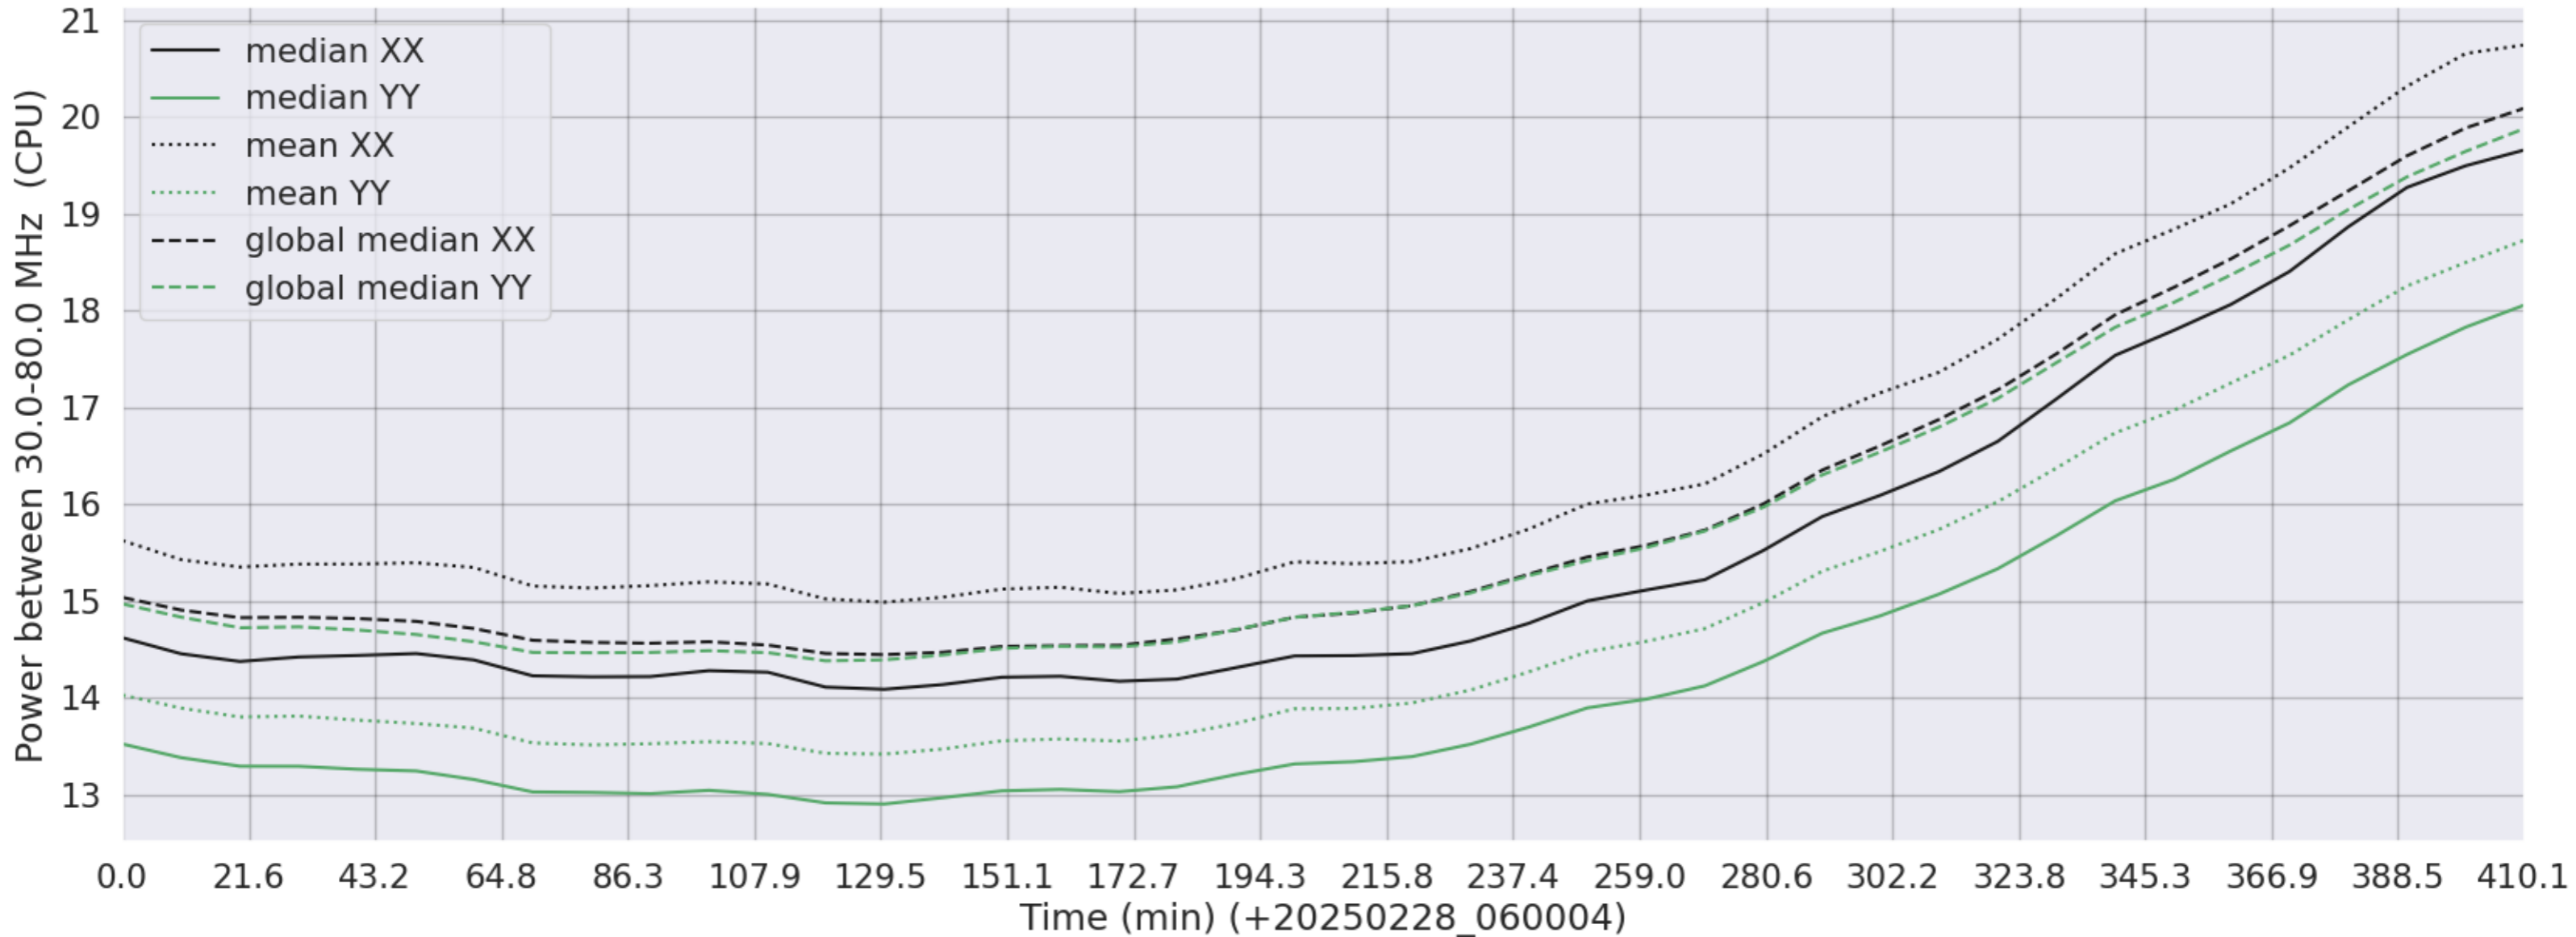

LWA260 - Correlator# 034 - XX FLAGS:Good - YY FLAGS:Good

LWA255 - Correlator# 033 - XX FLAGS:Good - YY FLAGS:Good