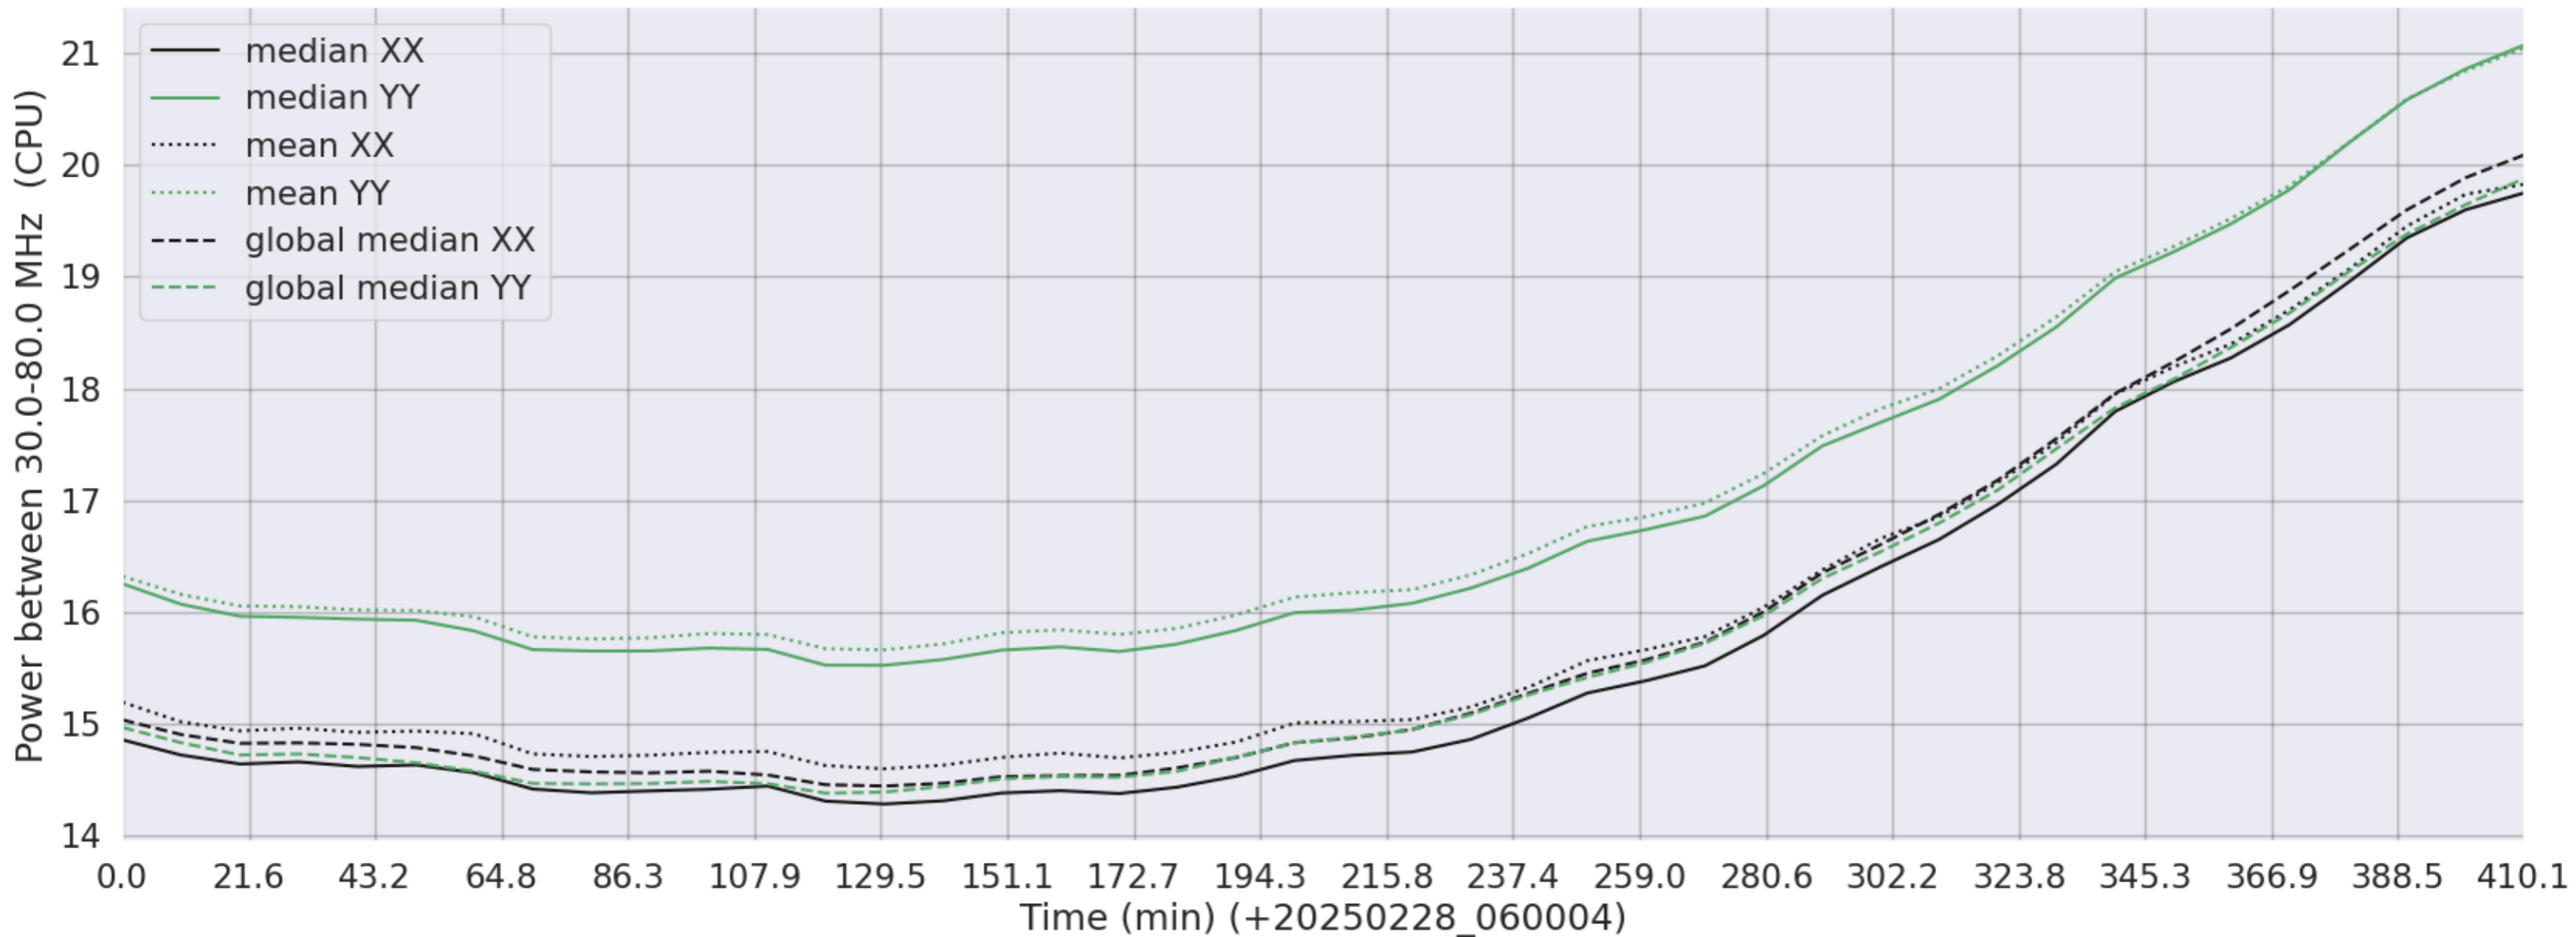

LWA167 - Correlator# 268 - XX FLAGS:Good - YY FLAGS:Good

LWA166 - Correlator# 269 - XX FLAGS:Good - YY FLAGS:Good

LWA193 - Correlator# 270 - XX FLAGS:Good - YY FLAGS:Good

LWA198 - Correlator# 271 - XX FLAGS:Good - YY FLAGS:Good