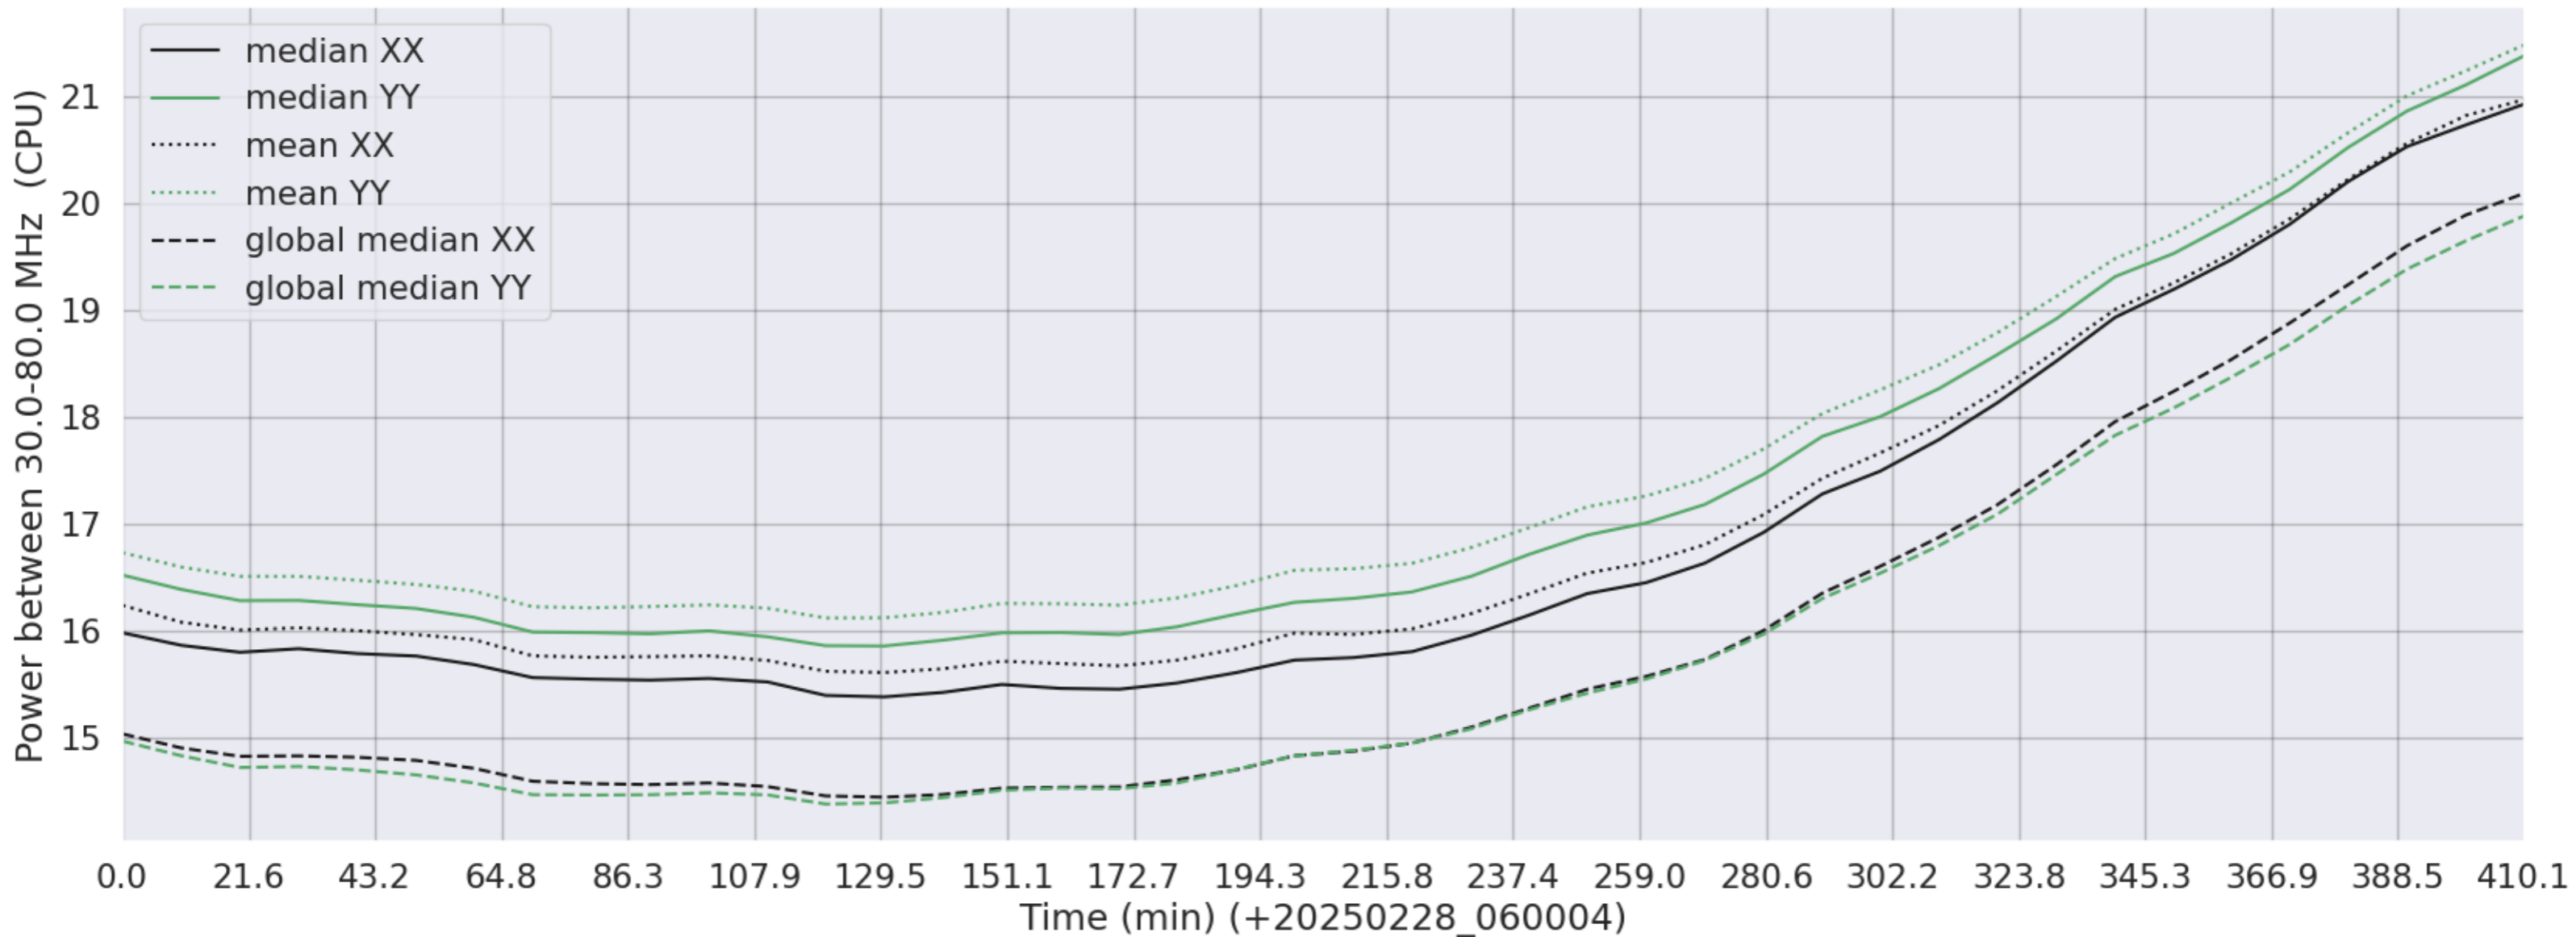

LWA164 - Correlator# 267 - XX FLAGS:Good - YY FLAGS:Good

LWA165 - Correlator# 266 - XX FLAGS:Good - YY FLAGS:Good