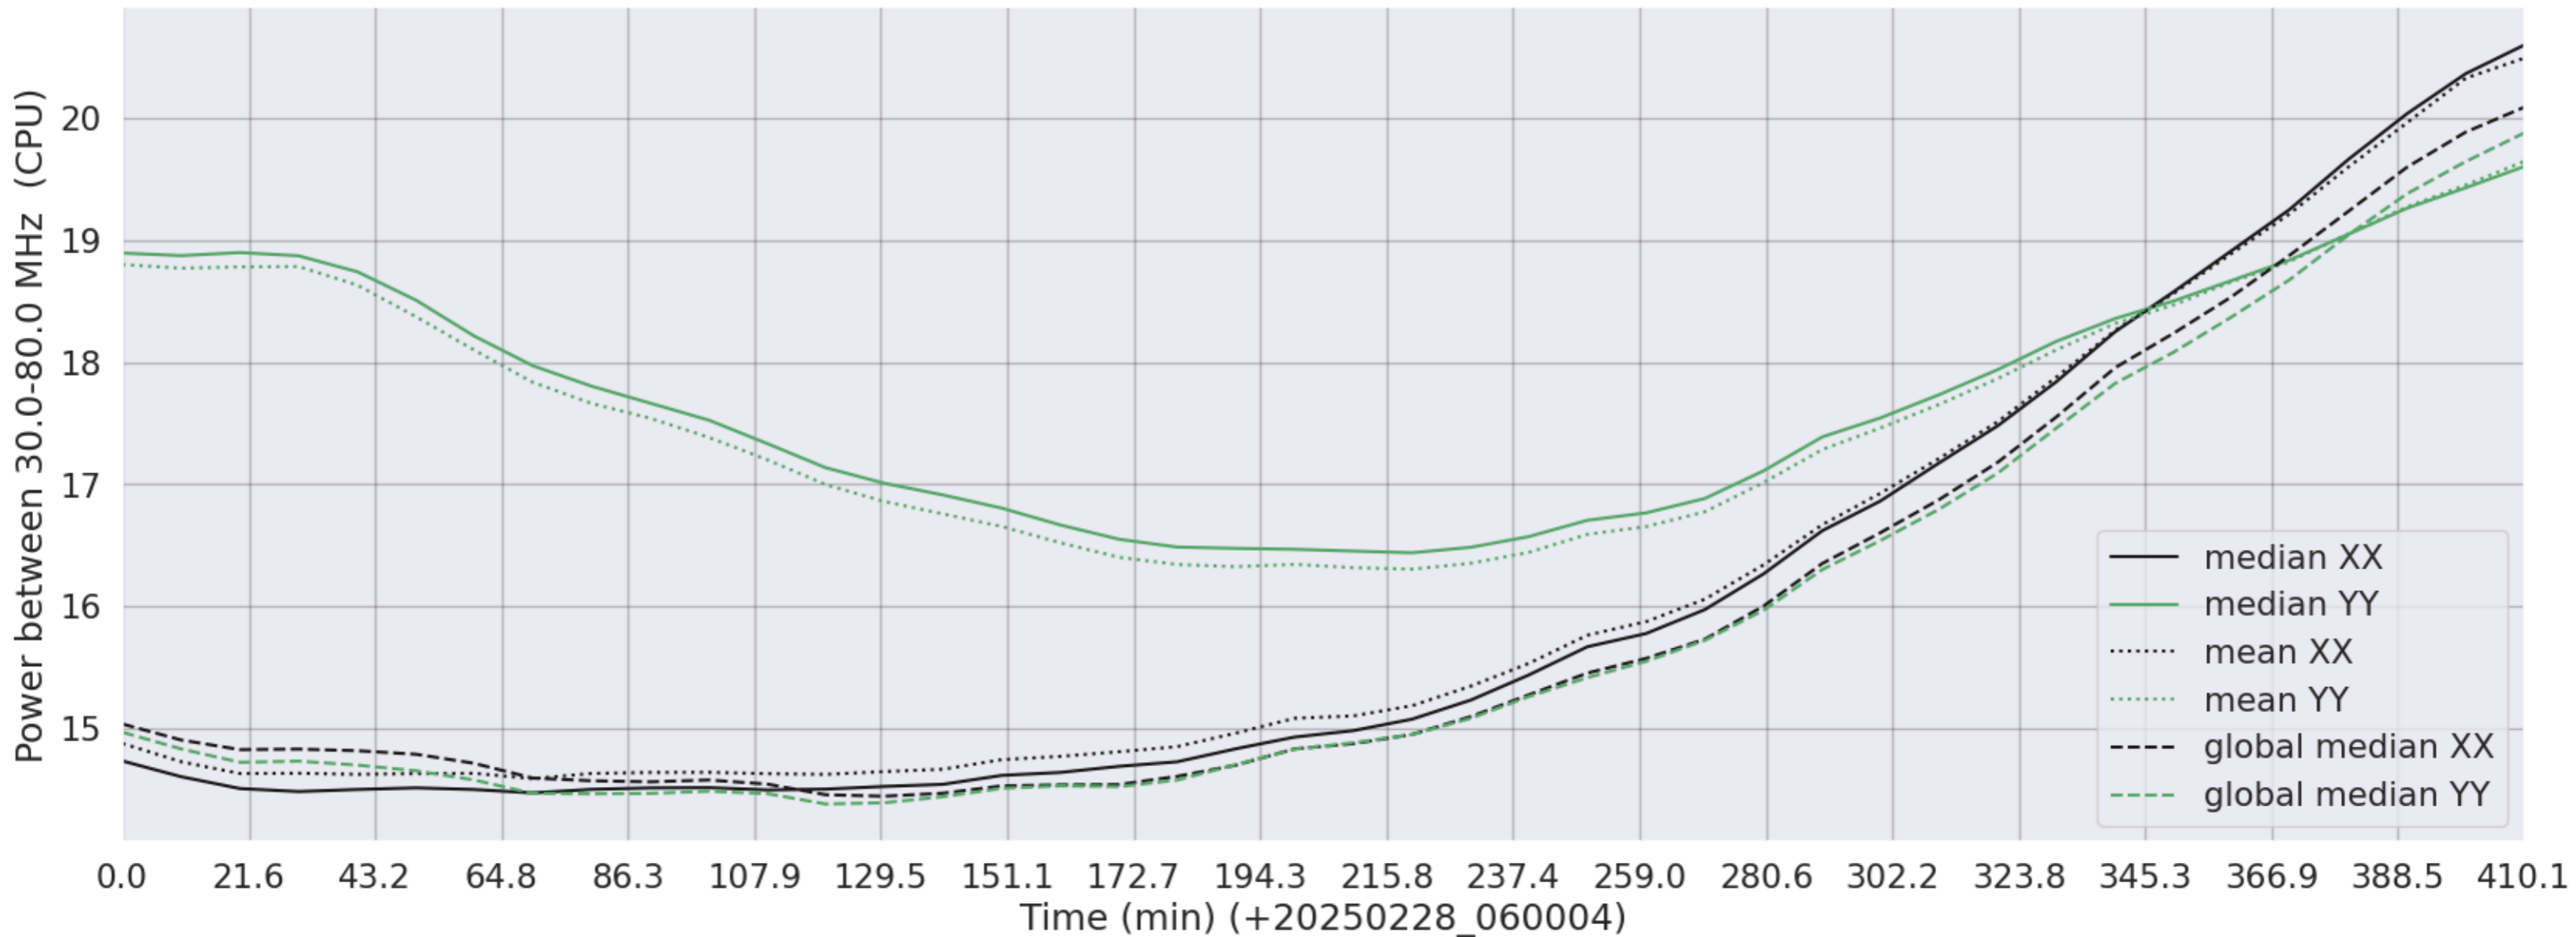

LWA357 - Correlator# 286 - XX FLAGS:HighTimeVar - YY FLAGS:Good

LWA290 - Correlator# 285 - XX FLAGS:Good - YY FLAGS:Good