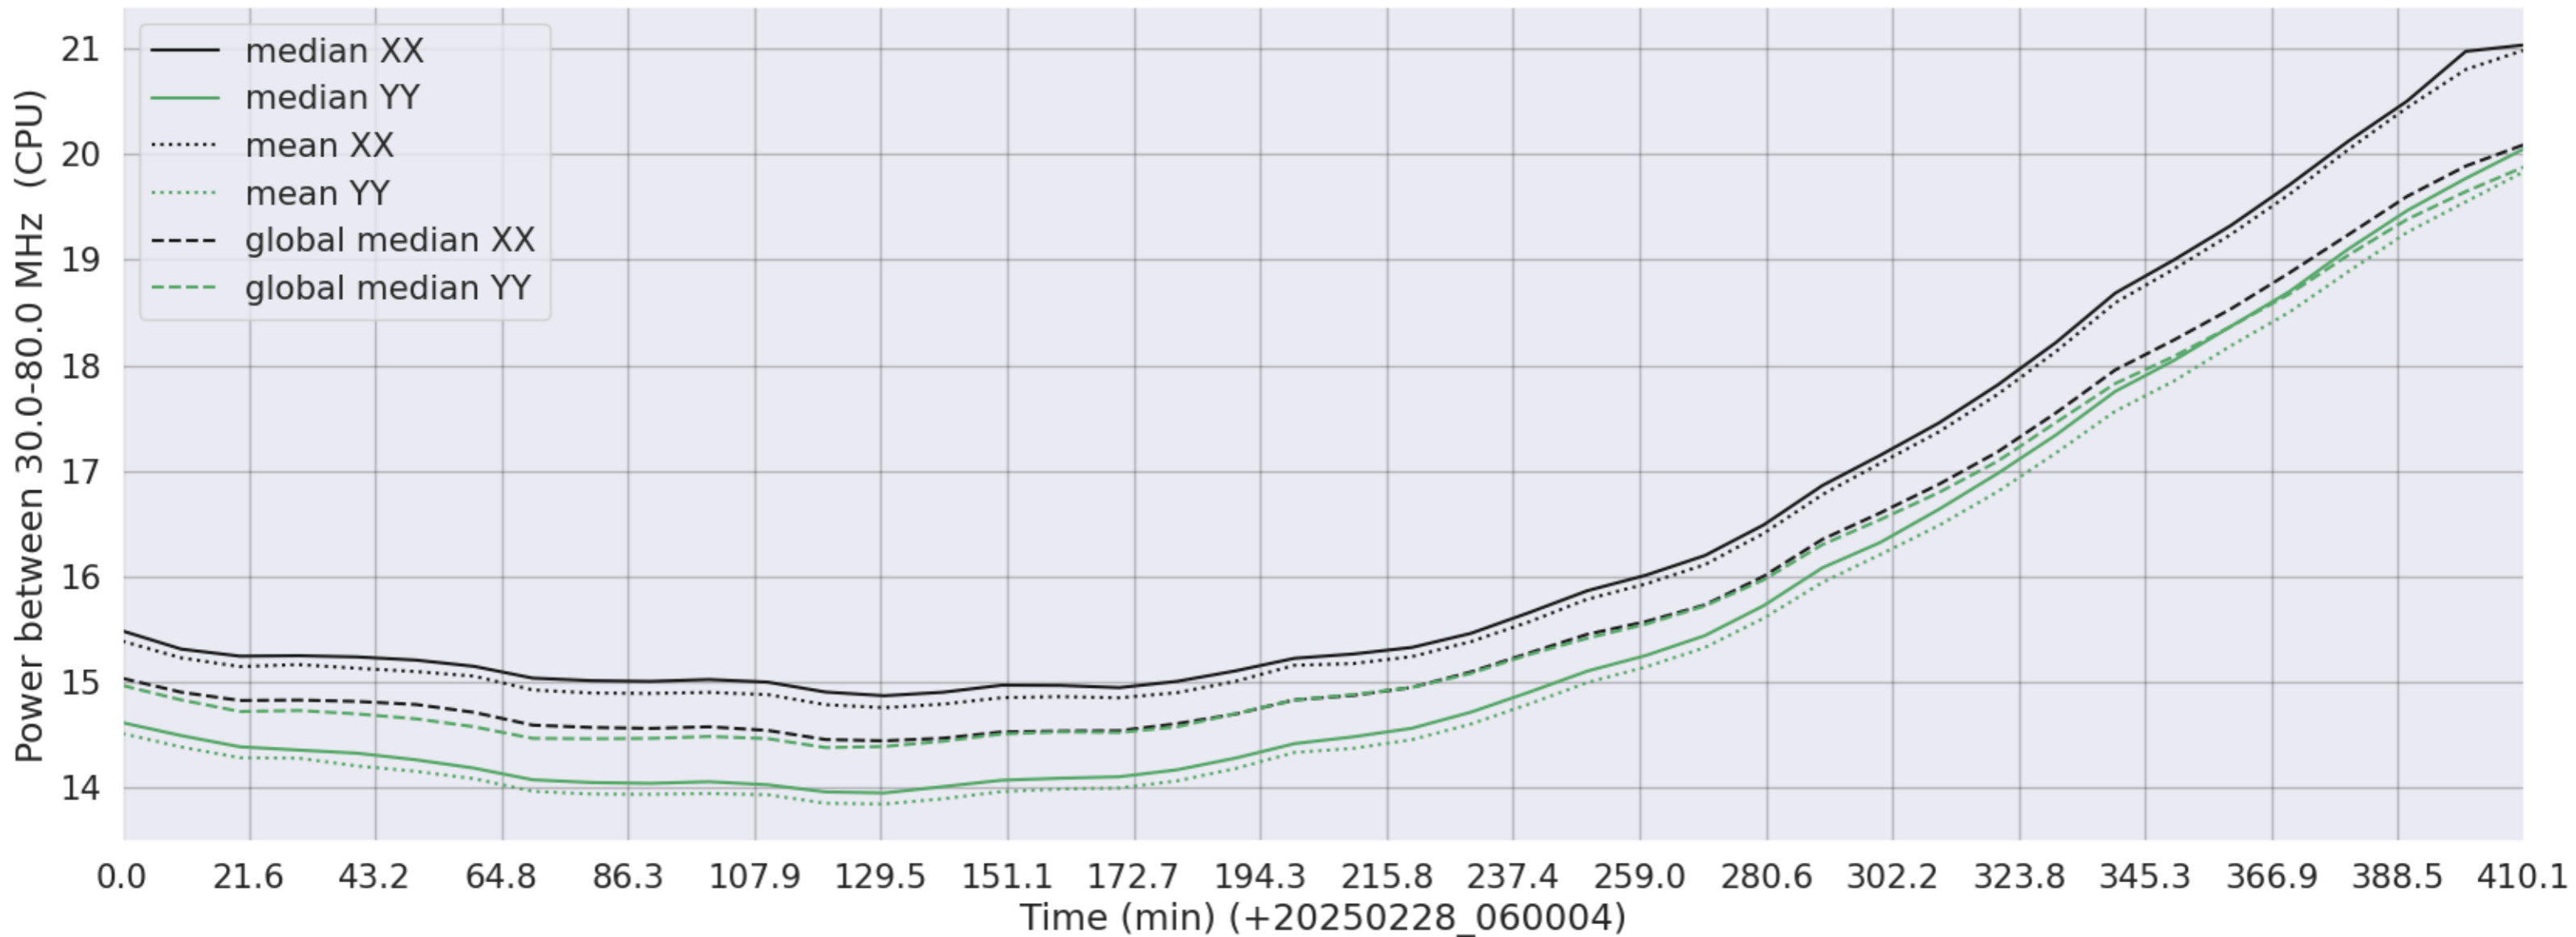

LWA085 - Correlator# 140 - XX FLAGS:Good - YY FLAGS:Good

LWA064 - Correlator# 141 - XX FLAGS:Good - YY FLAGS:Good

LWA087 - Correlator# 142 - XX FLAGS:Good - YY FLAGS:Good

LWA086 - Correlator# 143 - XX FLAGS:Good - YY FLAGS:Good