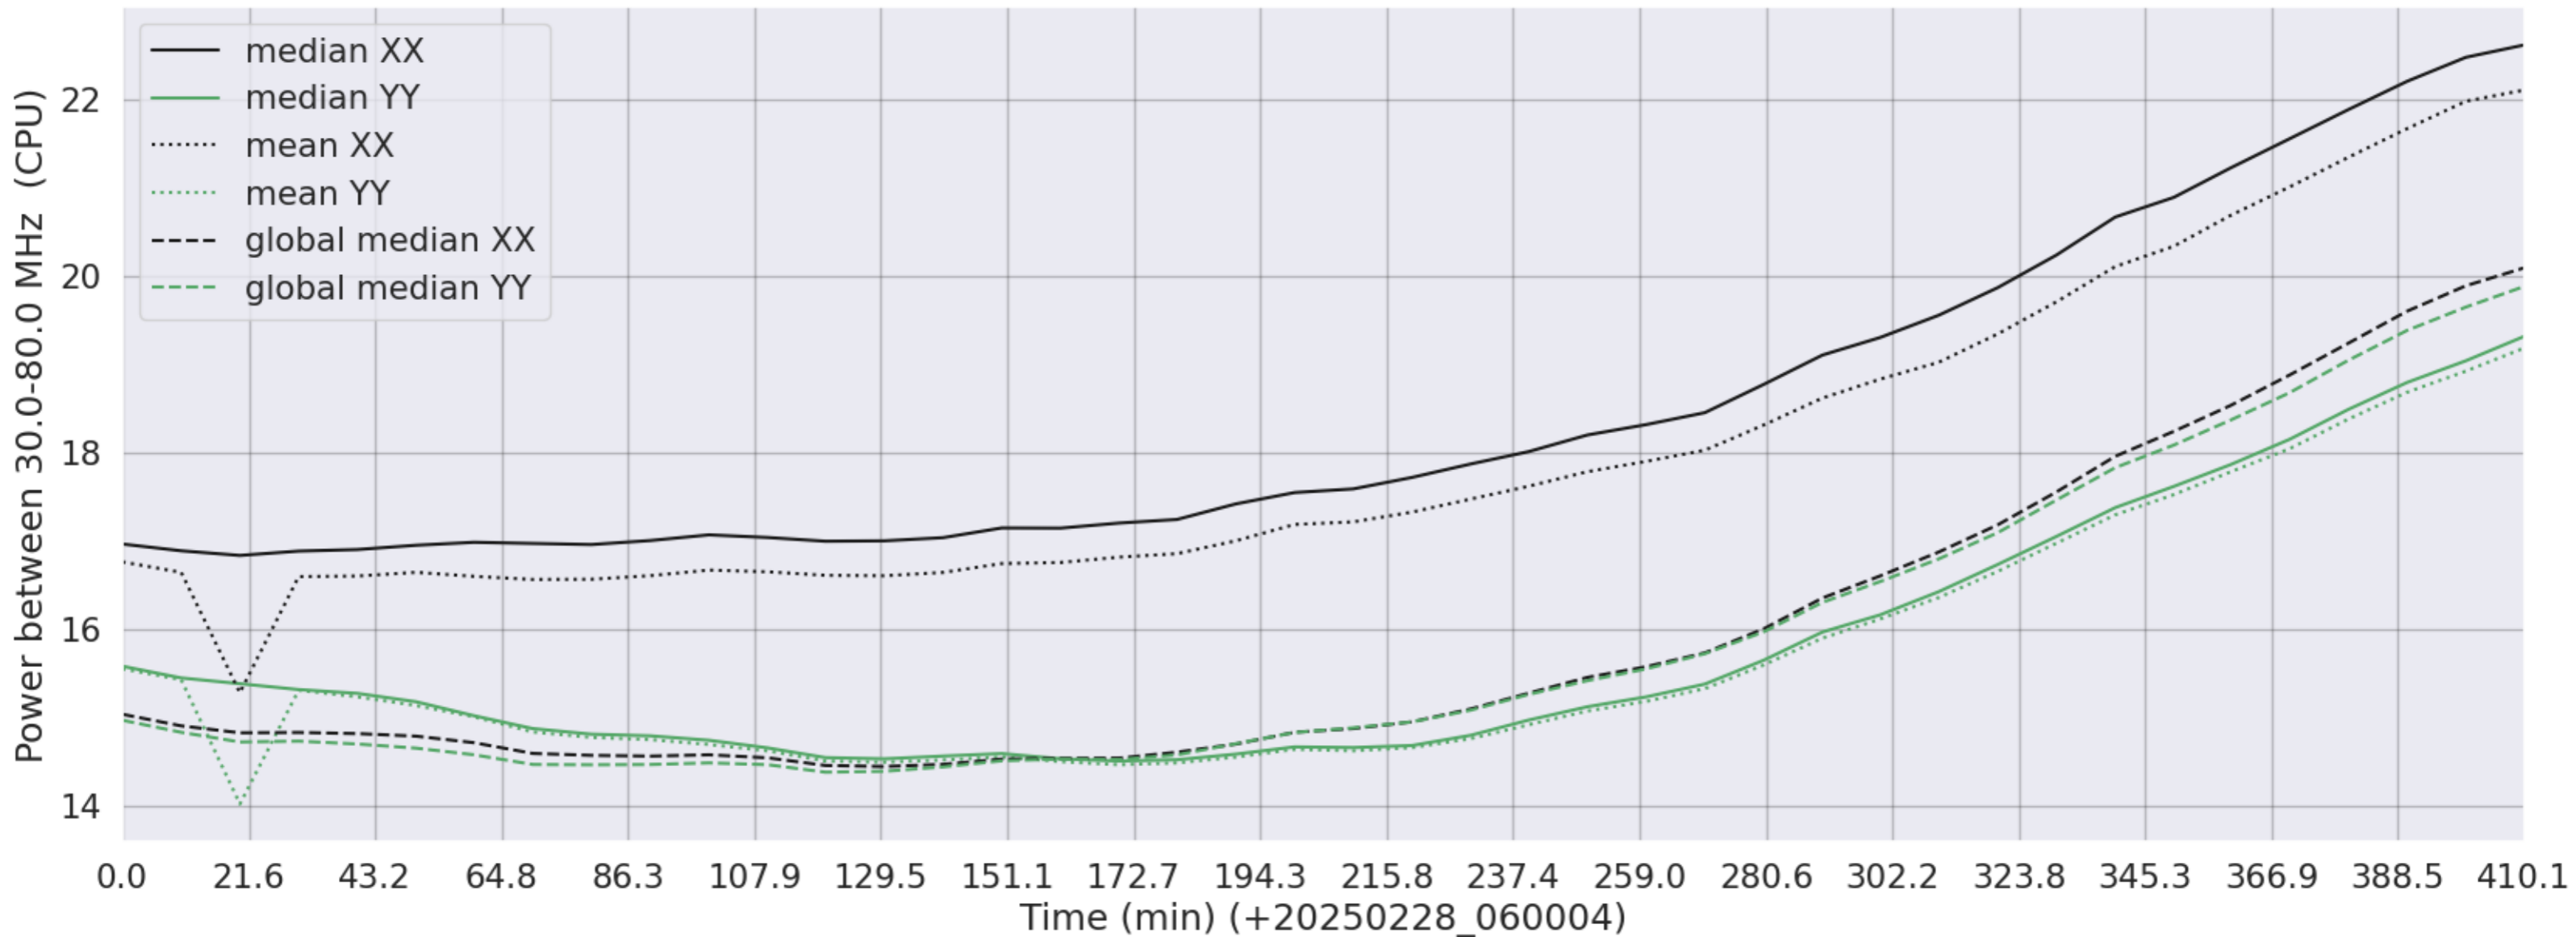

LWA317 - Correlator# 052 - XX FLAGS:BadSpecShape - YY FLAGS:Good

LWA306 - Correlator# 053 - XX FLAGS:Good - YY FLAGS:Good

LWA320 - Correlator# 054 - XX FLAGS:Good - YY FLAGS:Good

LWA318 - Correlator# 055 - XX FLAGS:Good - YY FLAGS:Good