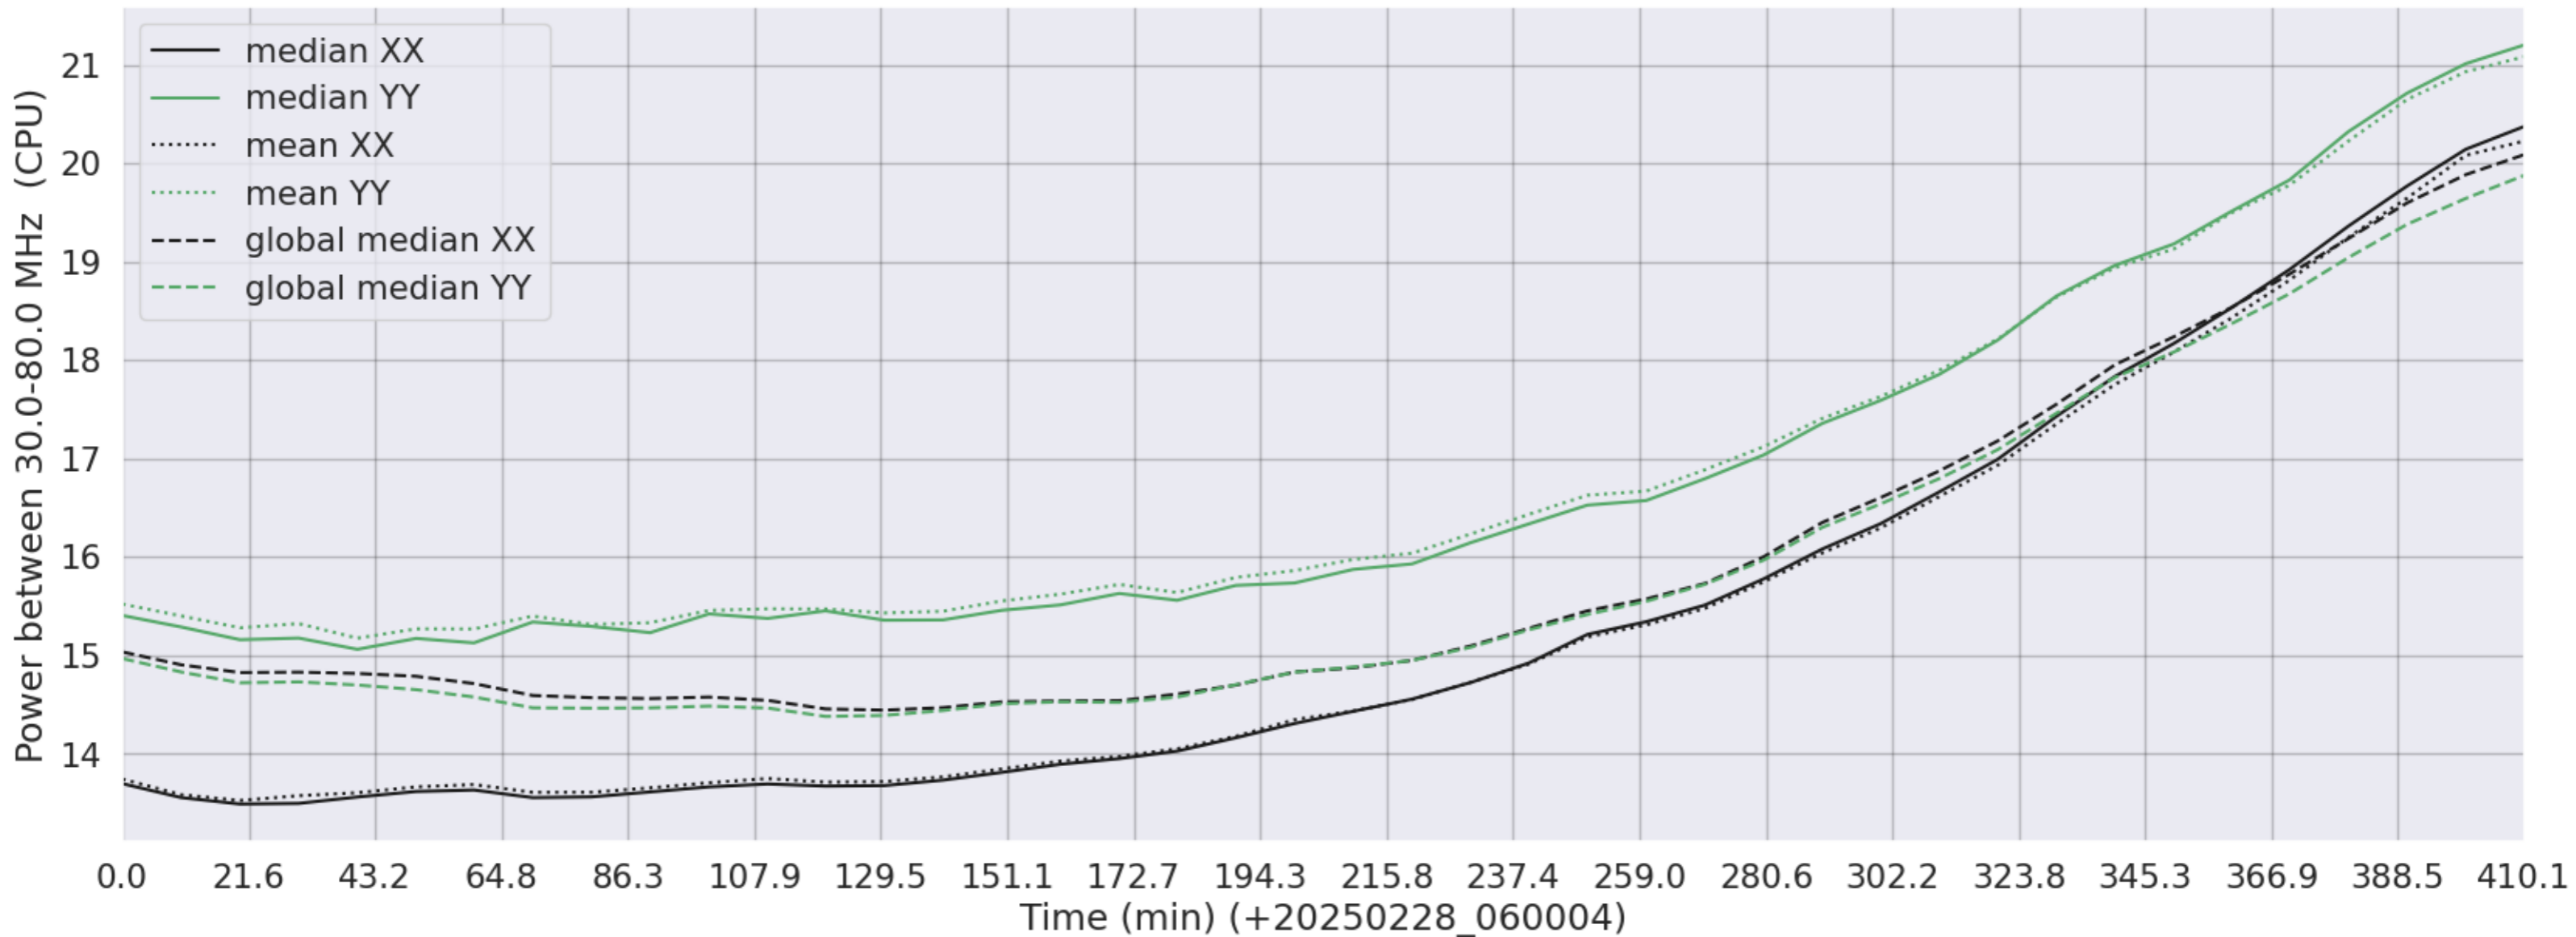

LWA224 - Correlator# 248 - XX FLAGS:Good - YY FLAGS:Good

LWA222 - Correlator# 249 - XX FLAGS:Good - YY FLAGS:Good

LWA326 - Correlator# 250 - XX FLAGS:Good - YY FLAGS:Good

LWA322 - Correlator# 251 - XX FLAGS:Good - YY FLAGS:Good