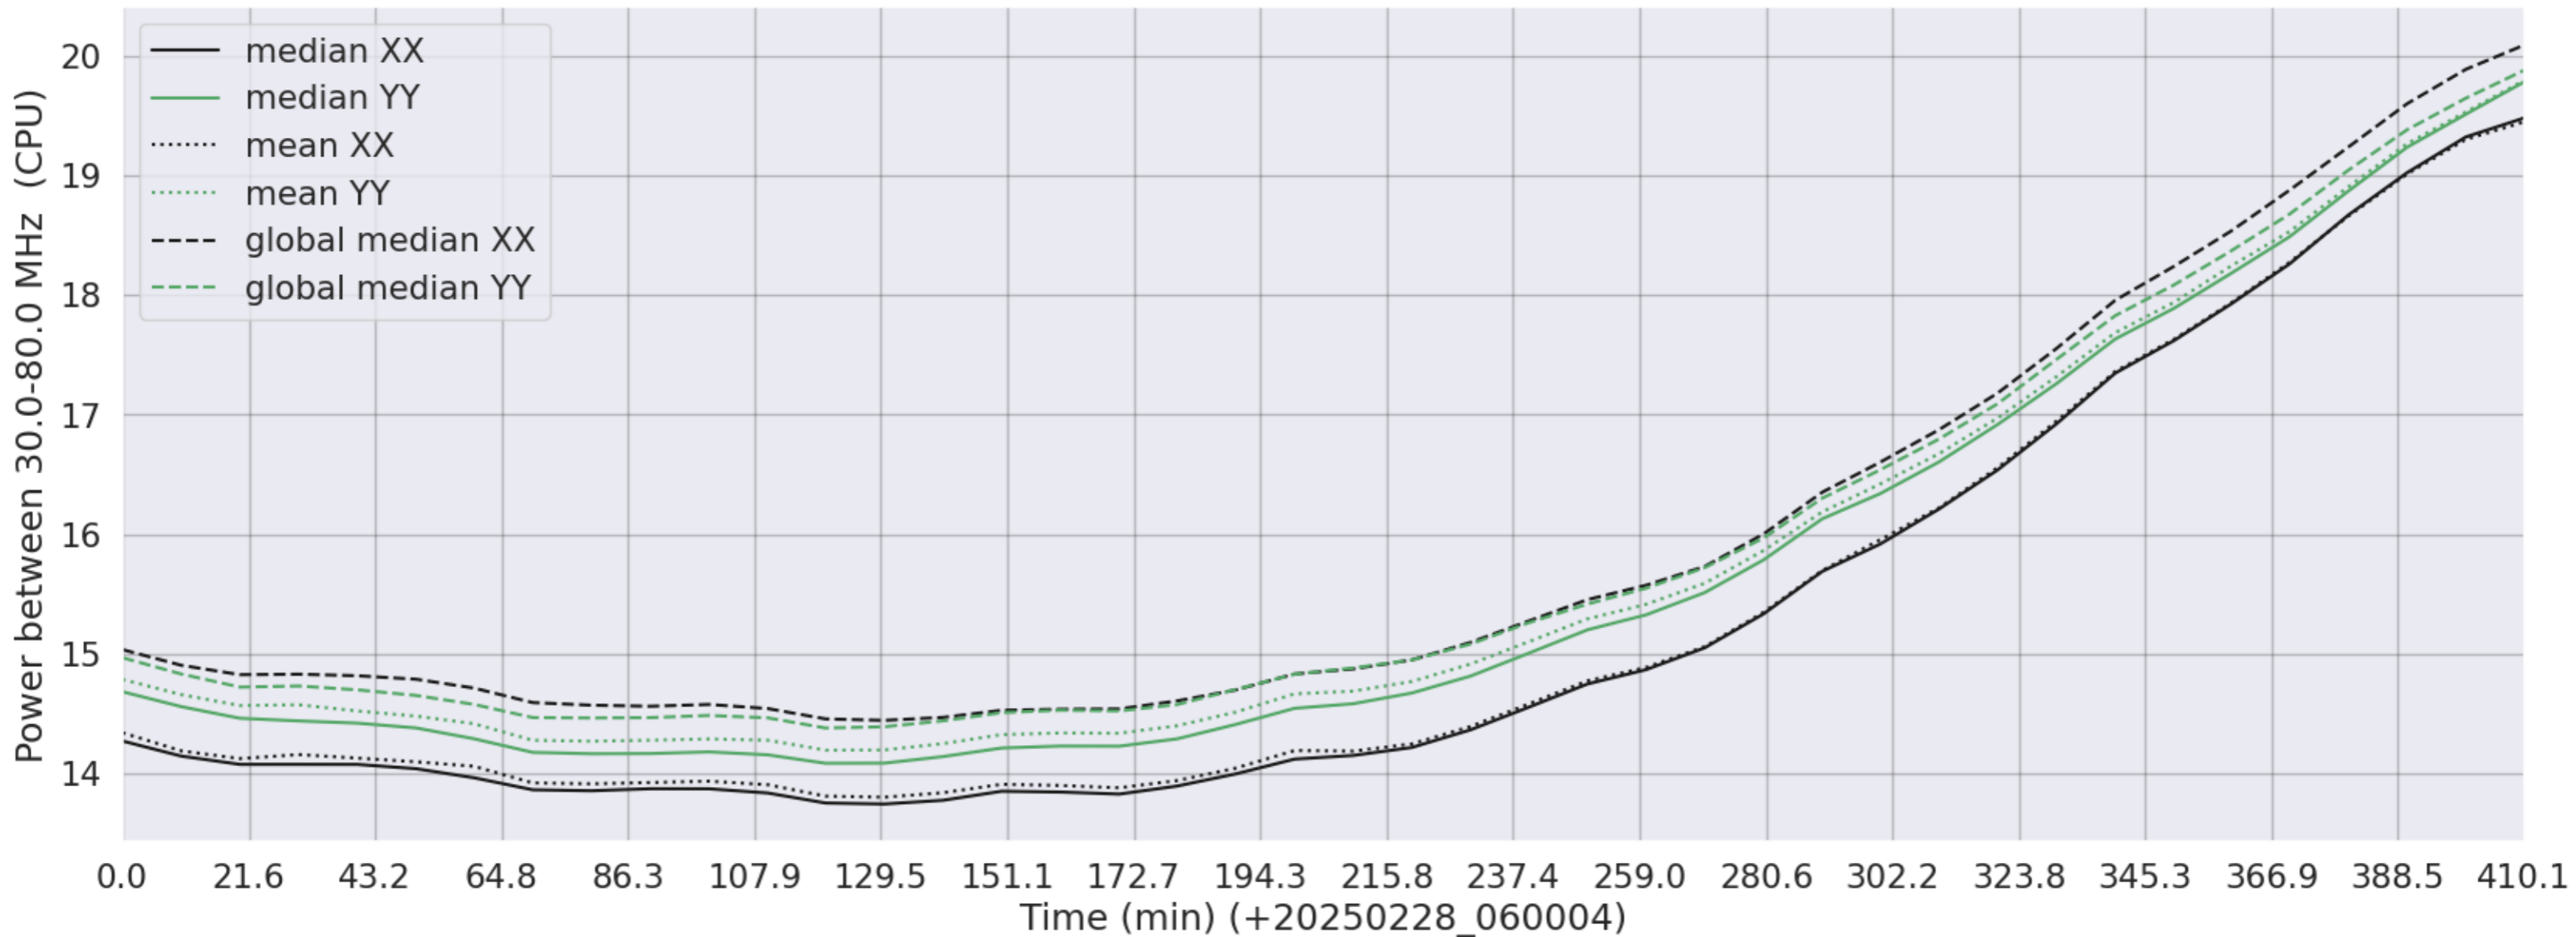

LWA177 - Correlator# 320 - XX FLAGS:Good - YY FLAGS:Good

LWA247 - Correlator# 321 - XX FLAGS:Good - YY FLAGS:Good

LWA180 - Correlator# 322 - XX FLAGS:Good - YY FLAGS:Good

LWA179 - Correlator# 323 - XX FLAGS:Good - YY FLAGS:Good