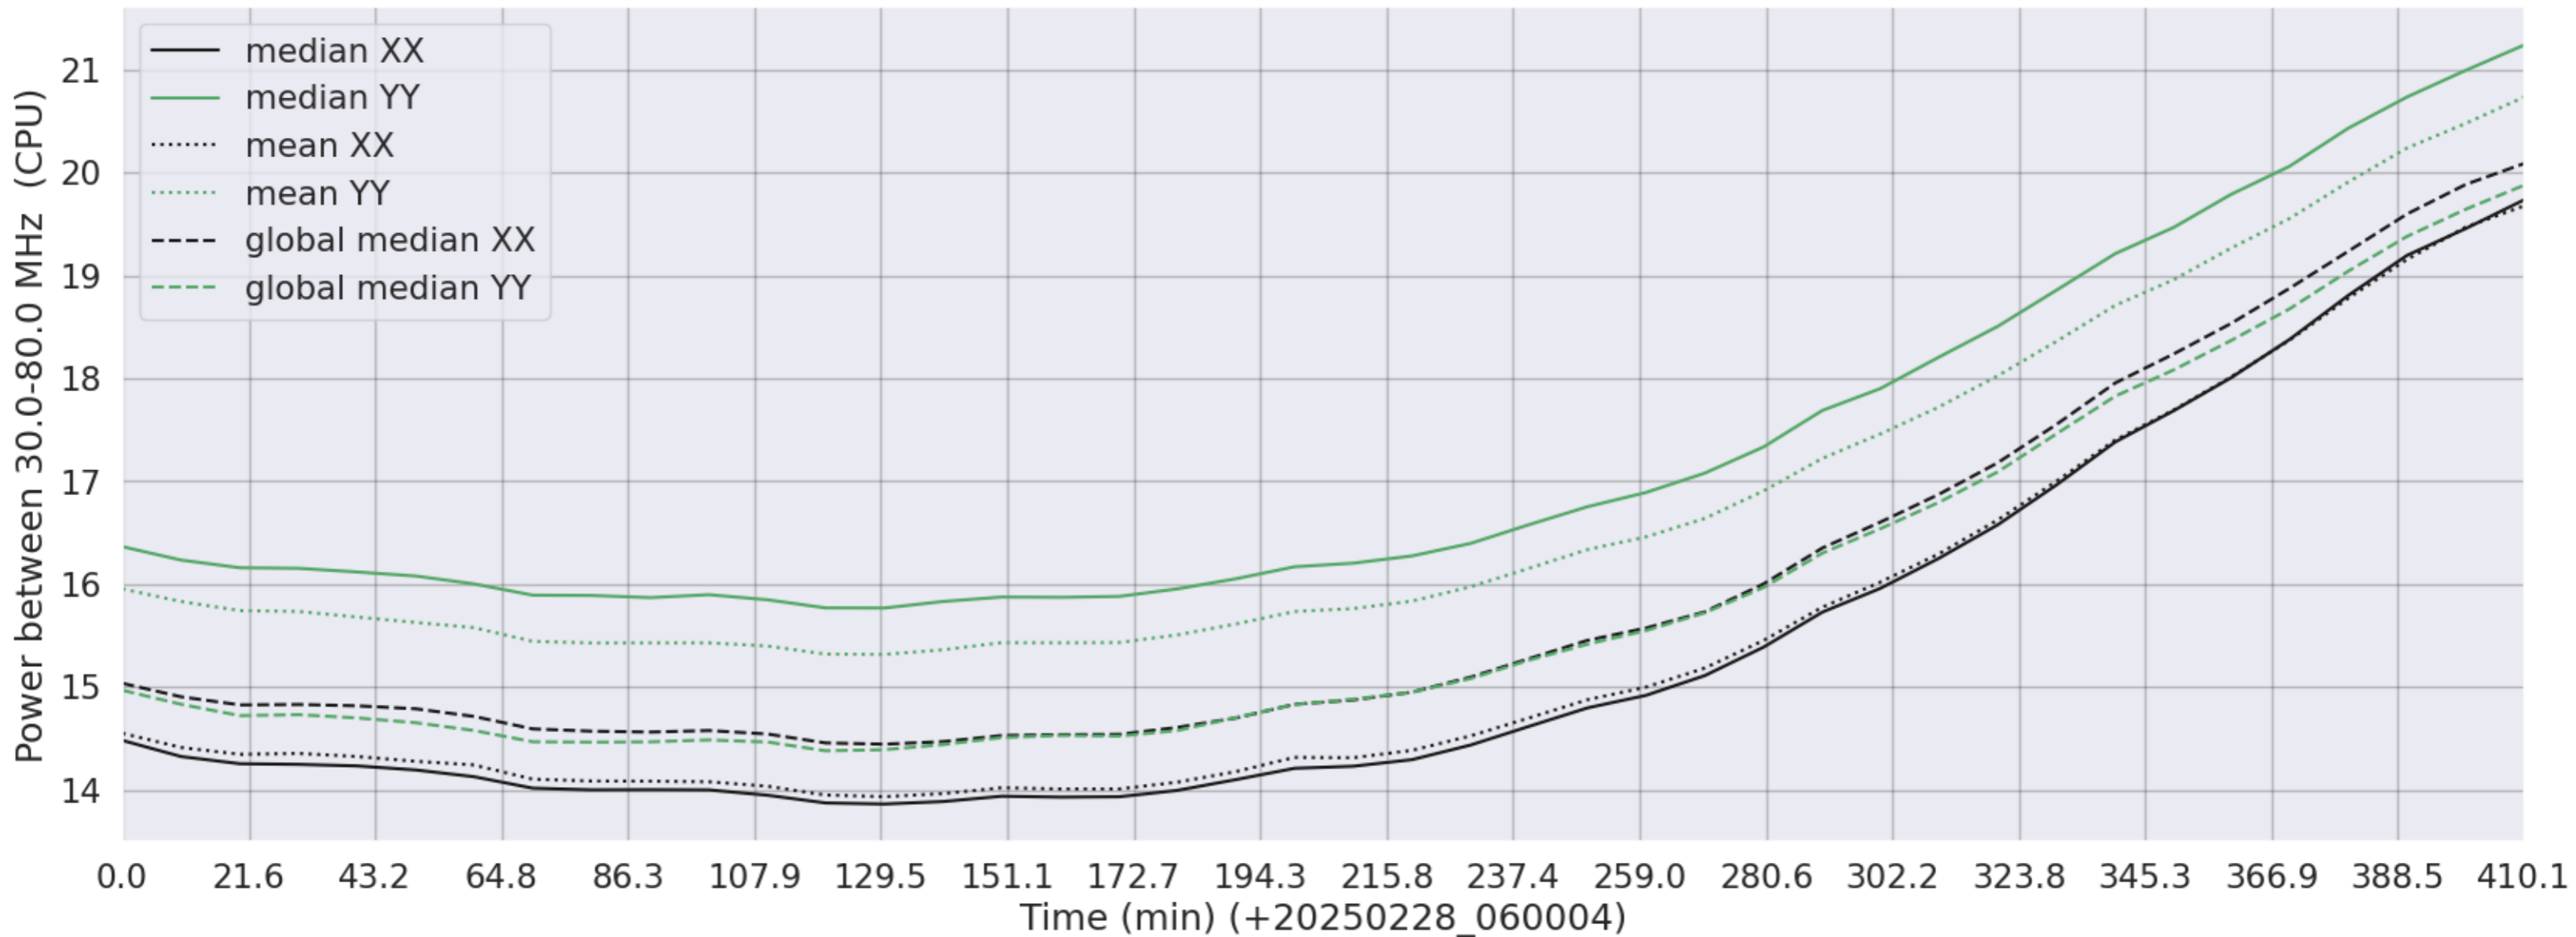

LWA161 - Correlator# 262 - XX FLAGS:Good - YY FLAGS:Good

LWA138 - Correlator# 261 - XX FLAGS:Good - YY FLAGS:Good