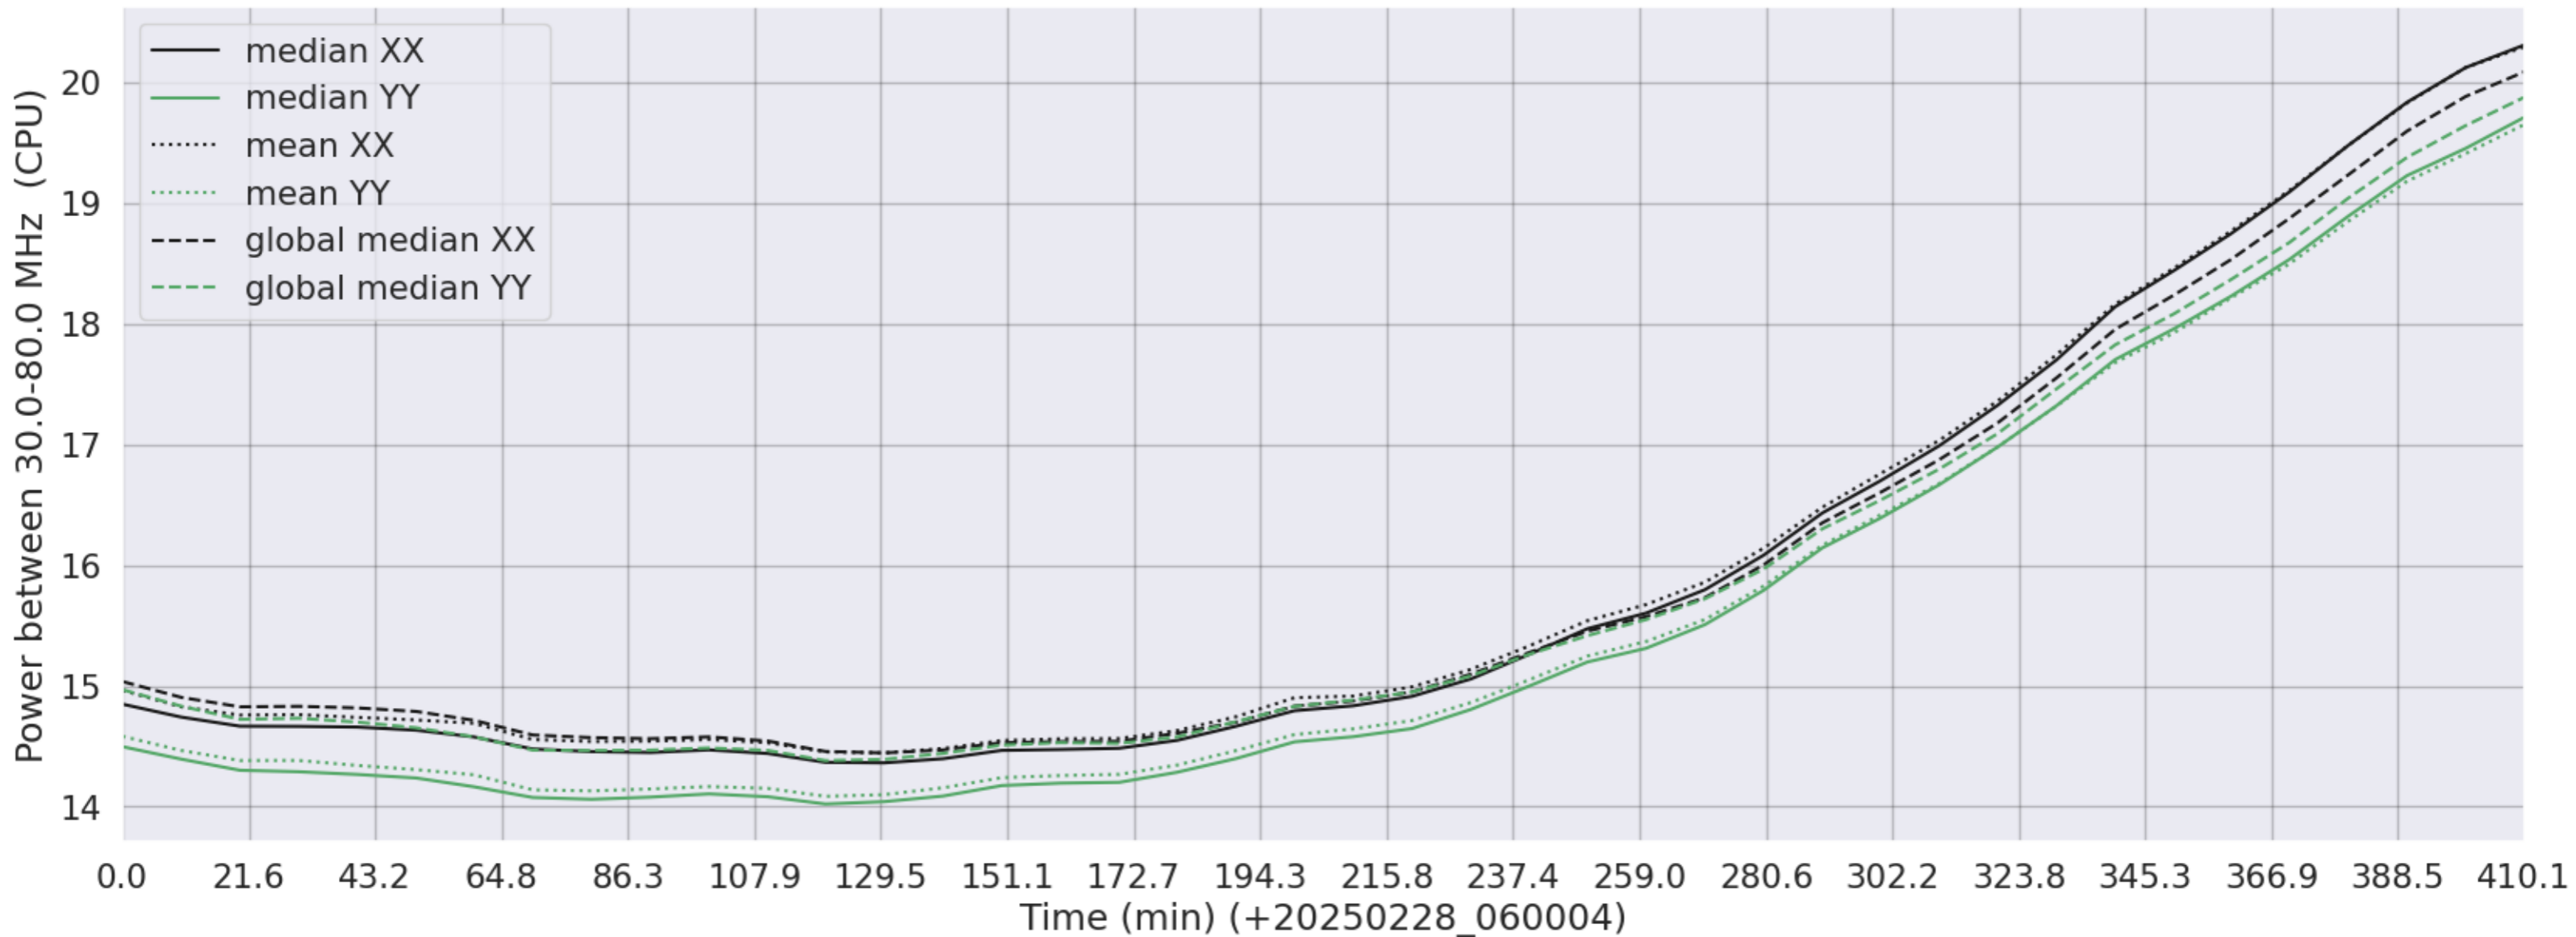

LWA193 - Correlator# 270 - XX FLAGS:Good - YY FLAGS:Good

LWA166 - Correlator# 269 - XX FLAGS:Good - YY FLAGS:Good