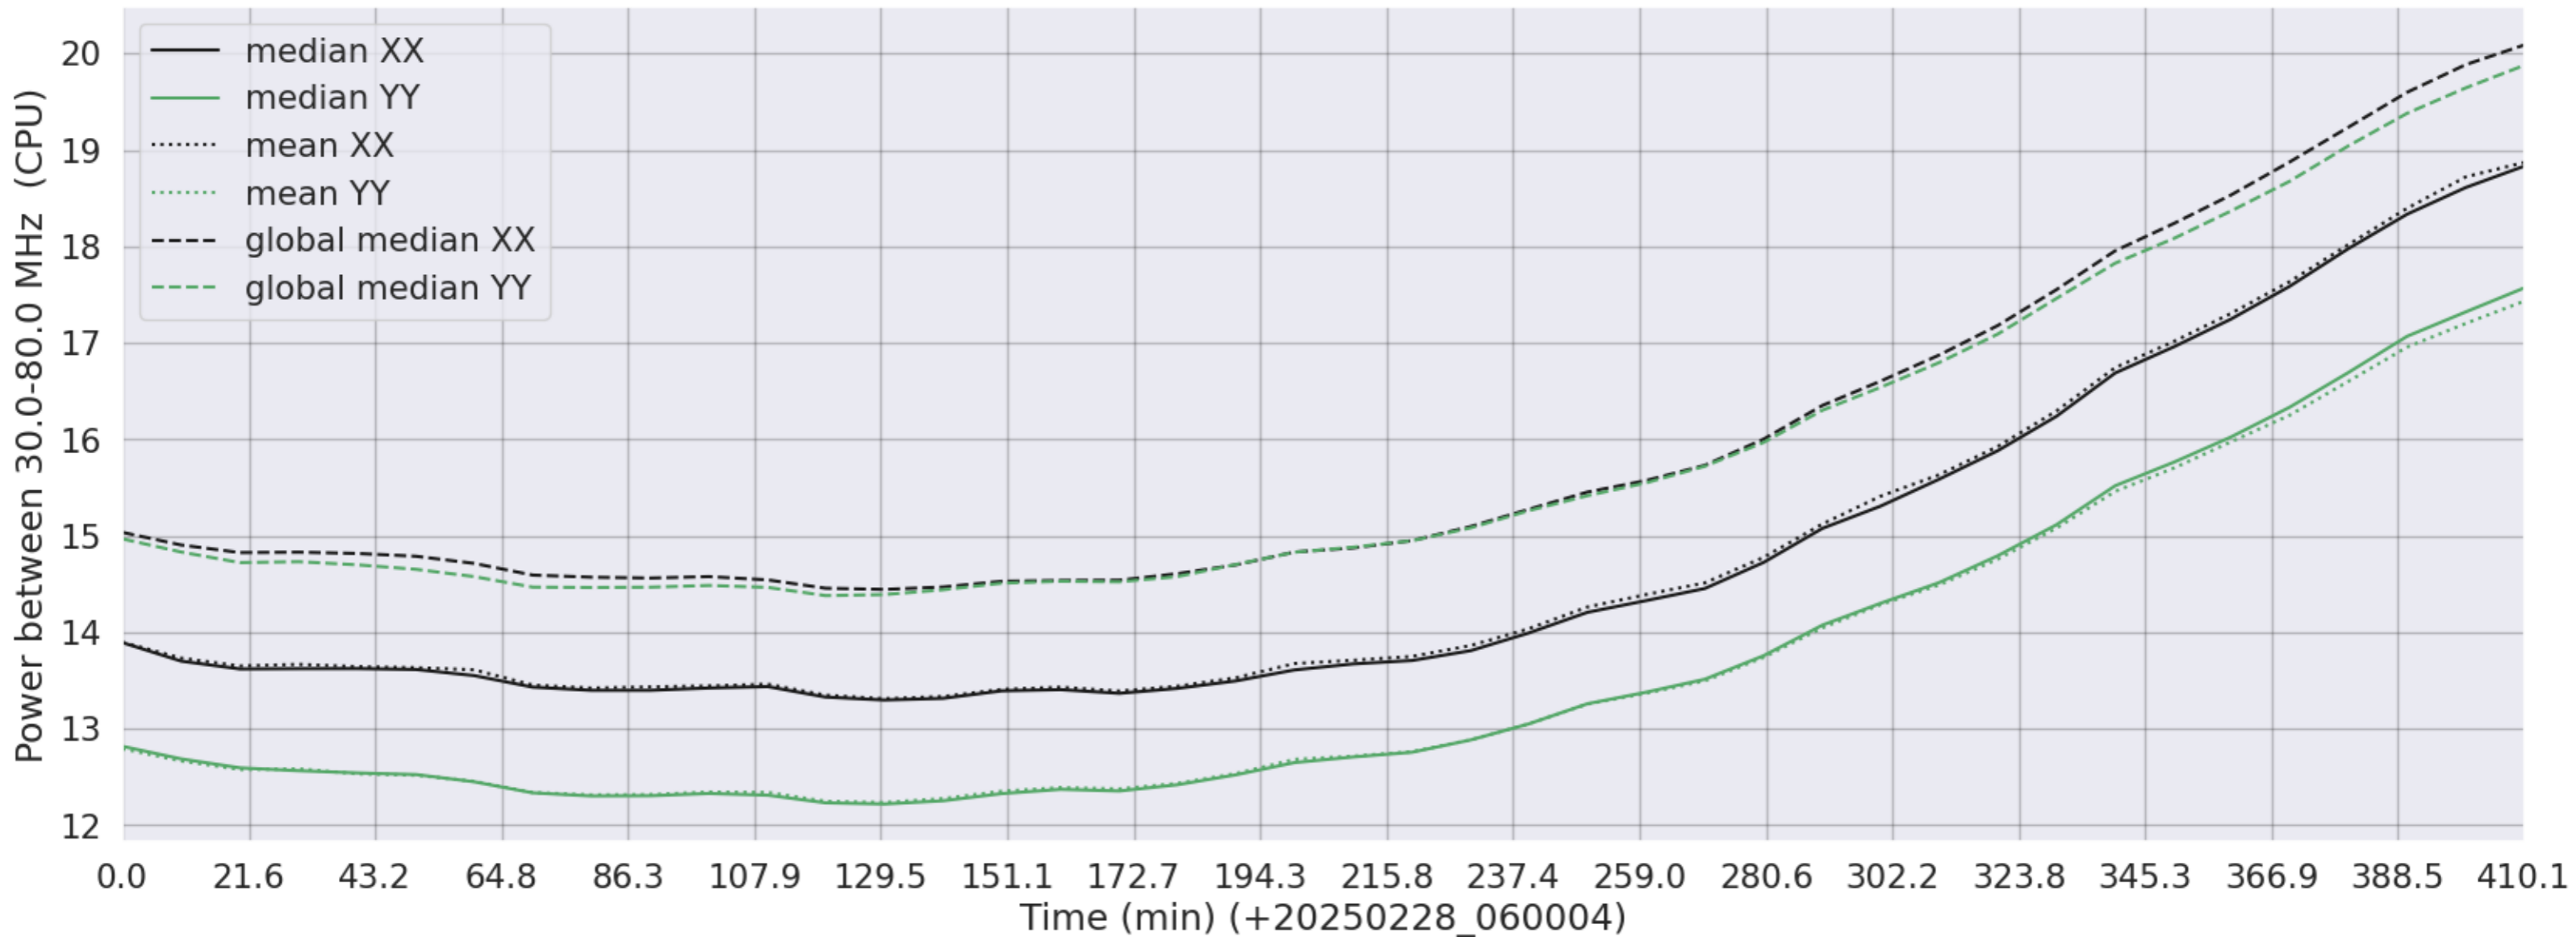

LWA244 - Correlator# 338 - XX FLAGS:Good - YY FLAGS:Good

LWA223 - Correlator# 337 - XX FLAGS:Good - YY FLAGS:Good