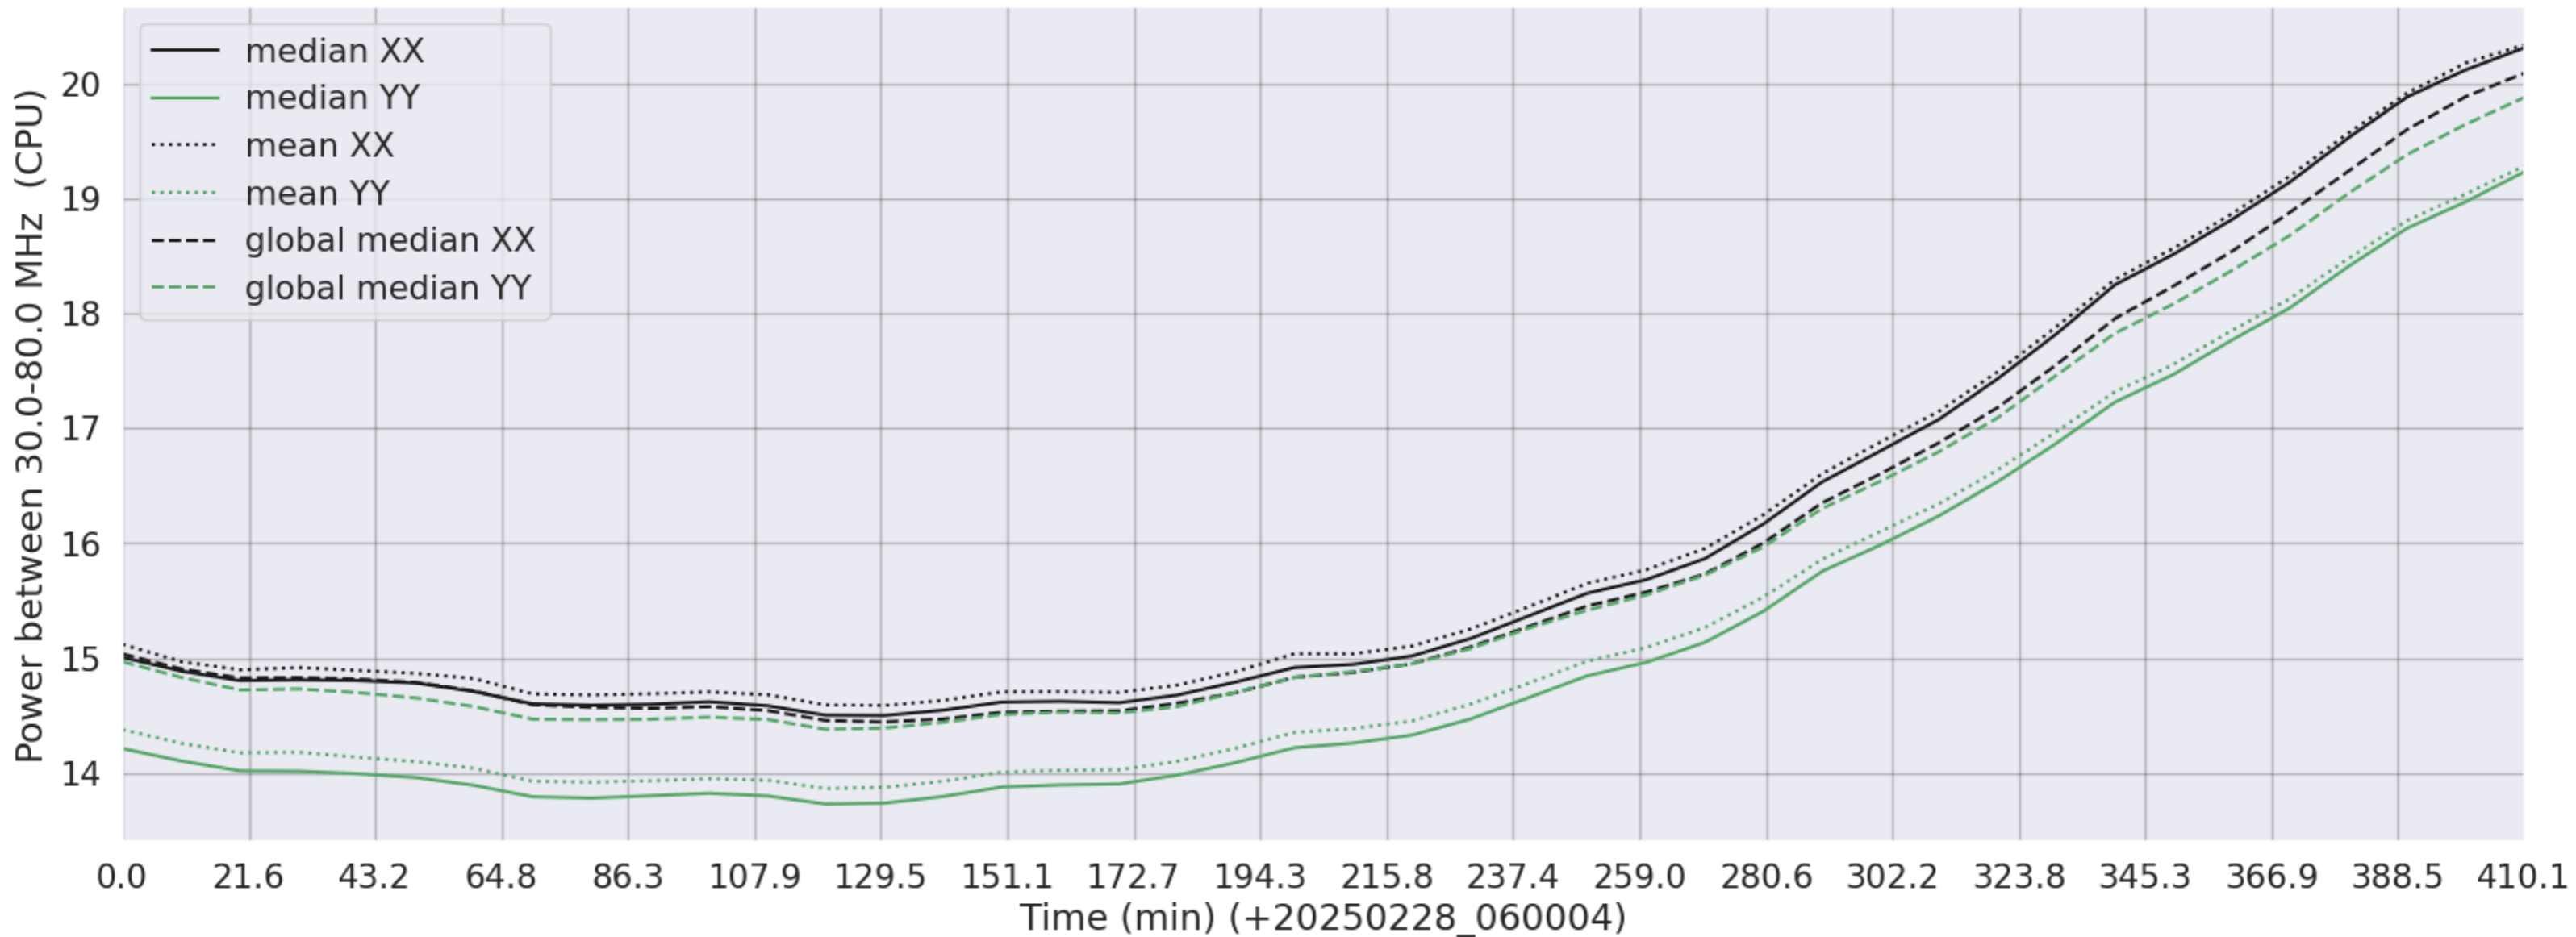

LWA166 - Correlator# 269 - XX FLAGS:Good - YY FLAGS:Good

LWA167 - Correlator# 268 - XX FLAGS:Good - YY FLAGS:Good