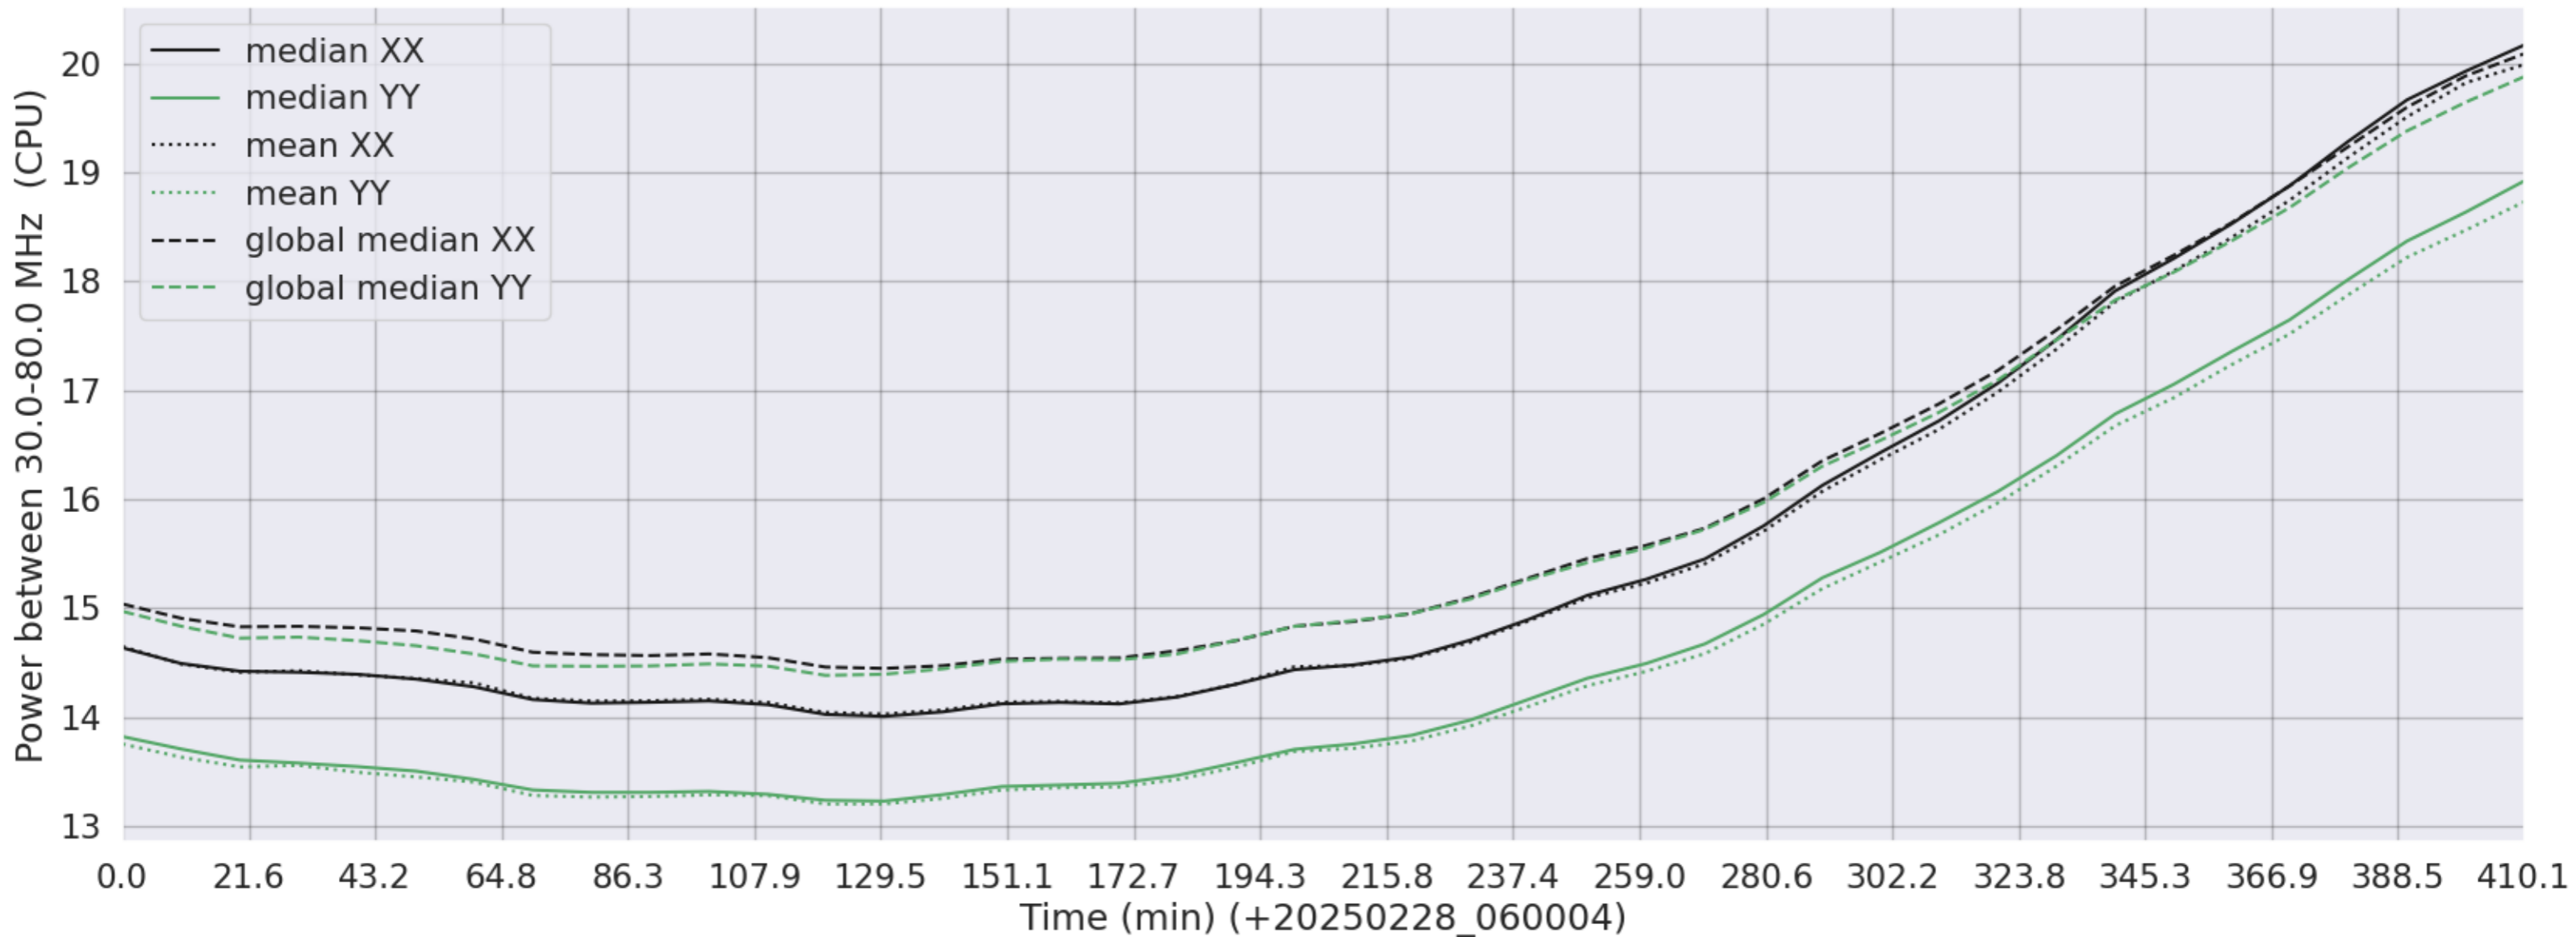

LWA154 - Correlator# 233 - XX FLAGS:Good - YY FLAGS:Good

LWA155 - Correlator# 232 - XX FLAGS:Good - YY FLAGS:Good