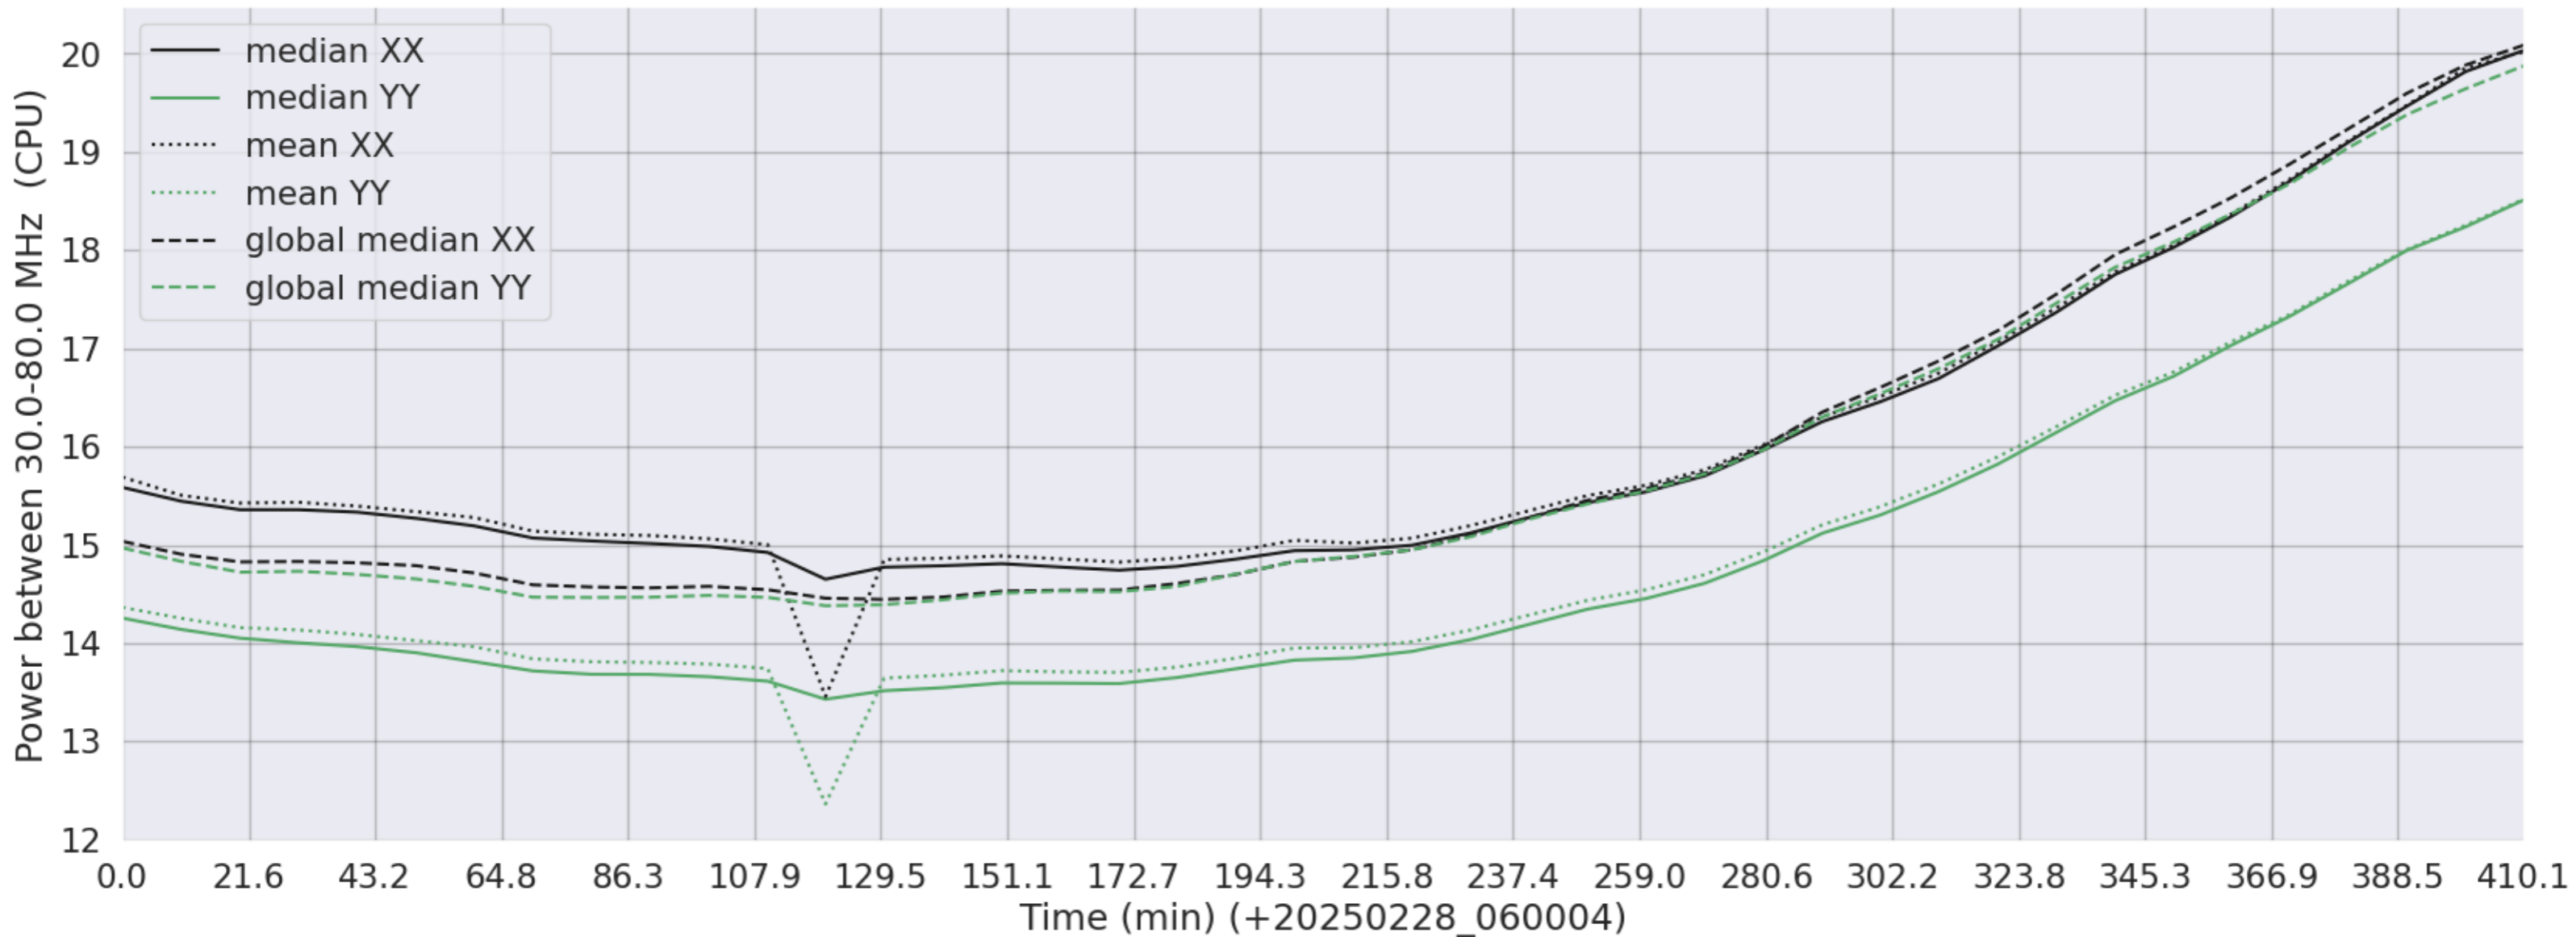

LWA014 - Correlator# 099 - XX FLAGS:Good - YY FLAGS:Good

LWA015 - Correlator# 098 - XX FLAGS:Good - YY FLAGS:Good