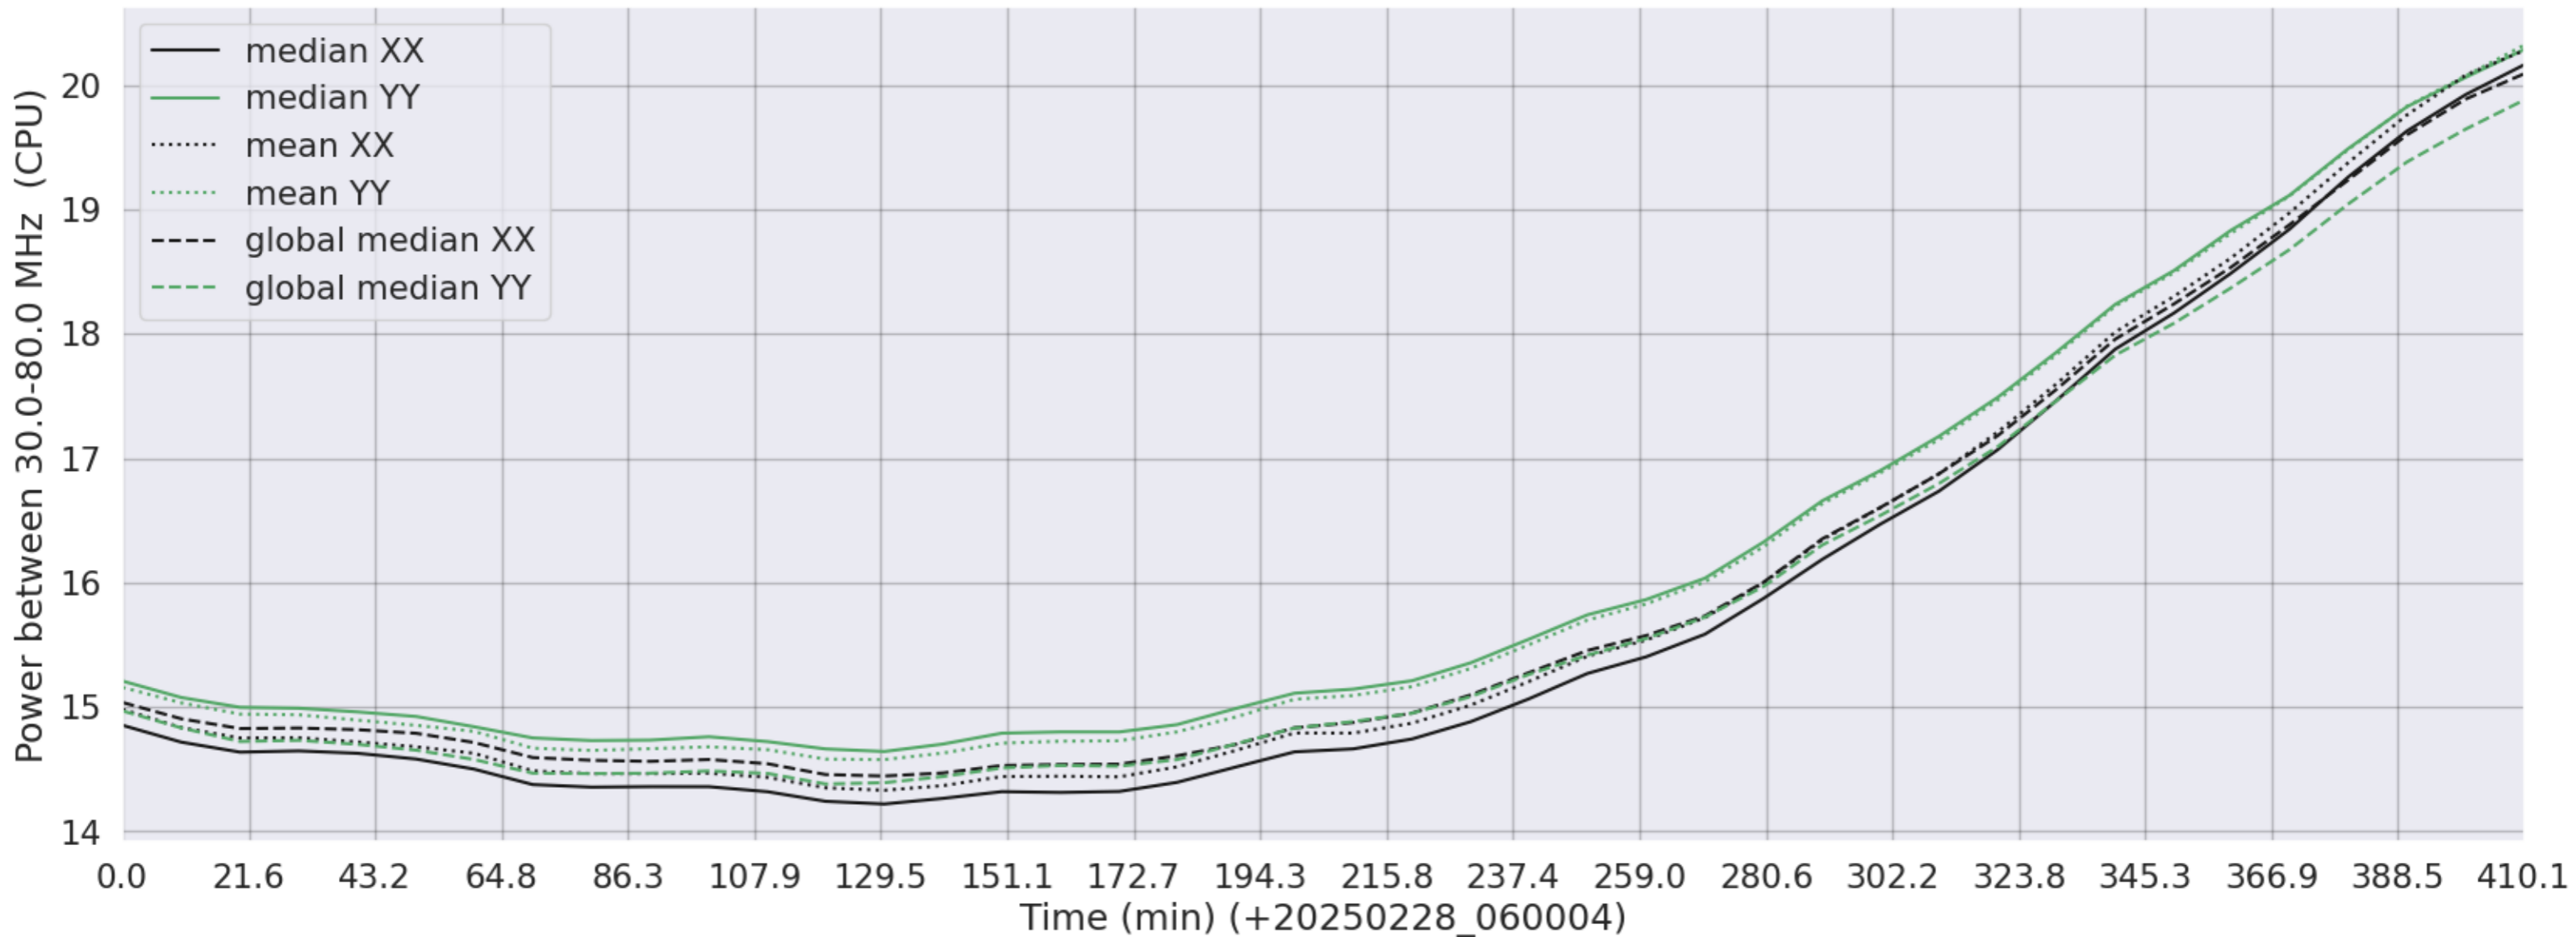

LWA051 - Correlator# 114 - XX FLAGS:Good - YY FLAGS:Good

LWA048 - Correlator# 113 - XX FLAGS:Good - YY FLAGS:Good