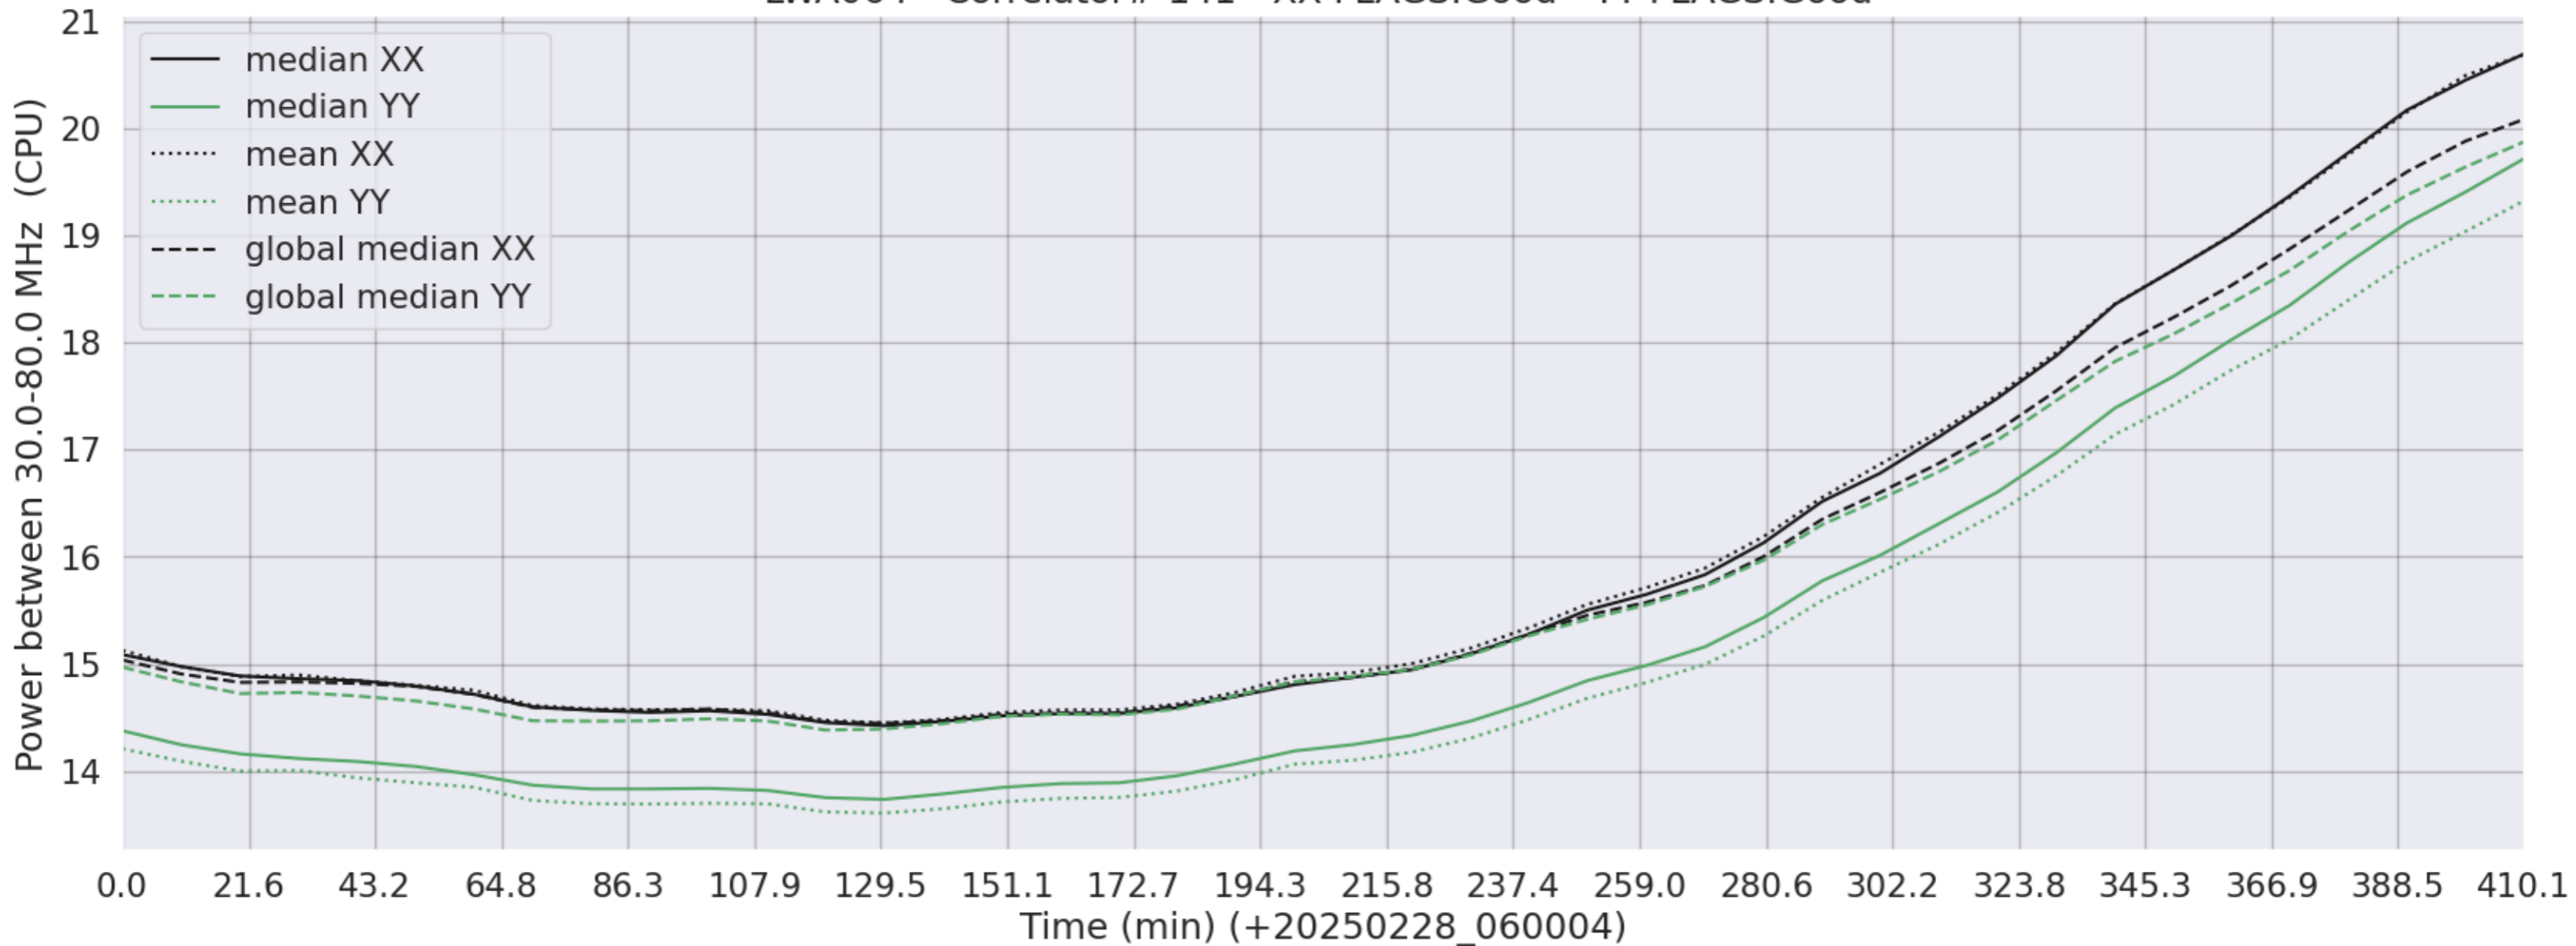

LWA087 - Correlator# 142 - XX FLAGS:Good - YY FLAGS:Good

LWA064 - Correlator# 141 - XX FLAGS:Good - YY FLAGS:Good