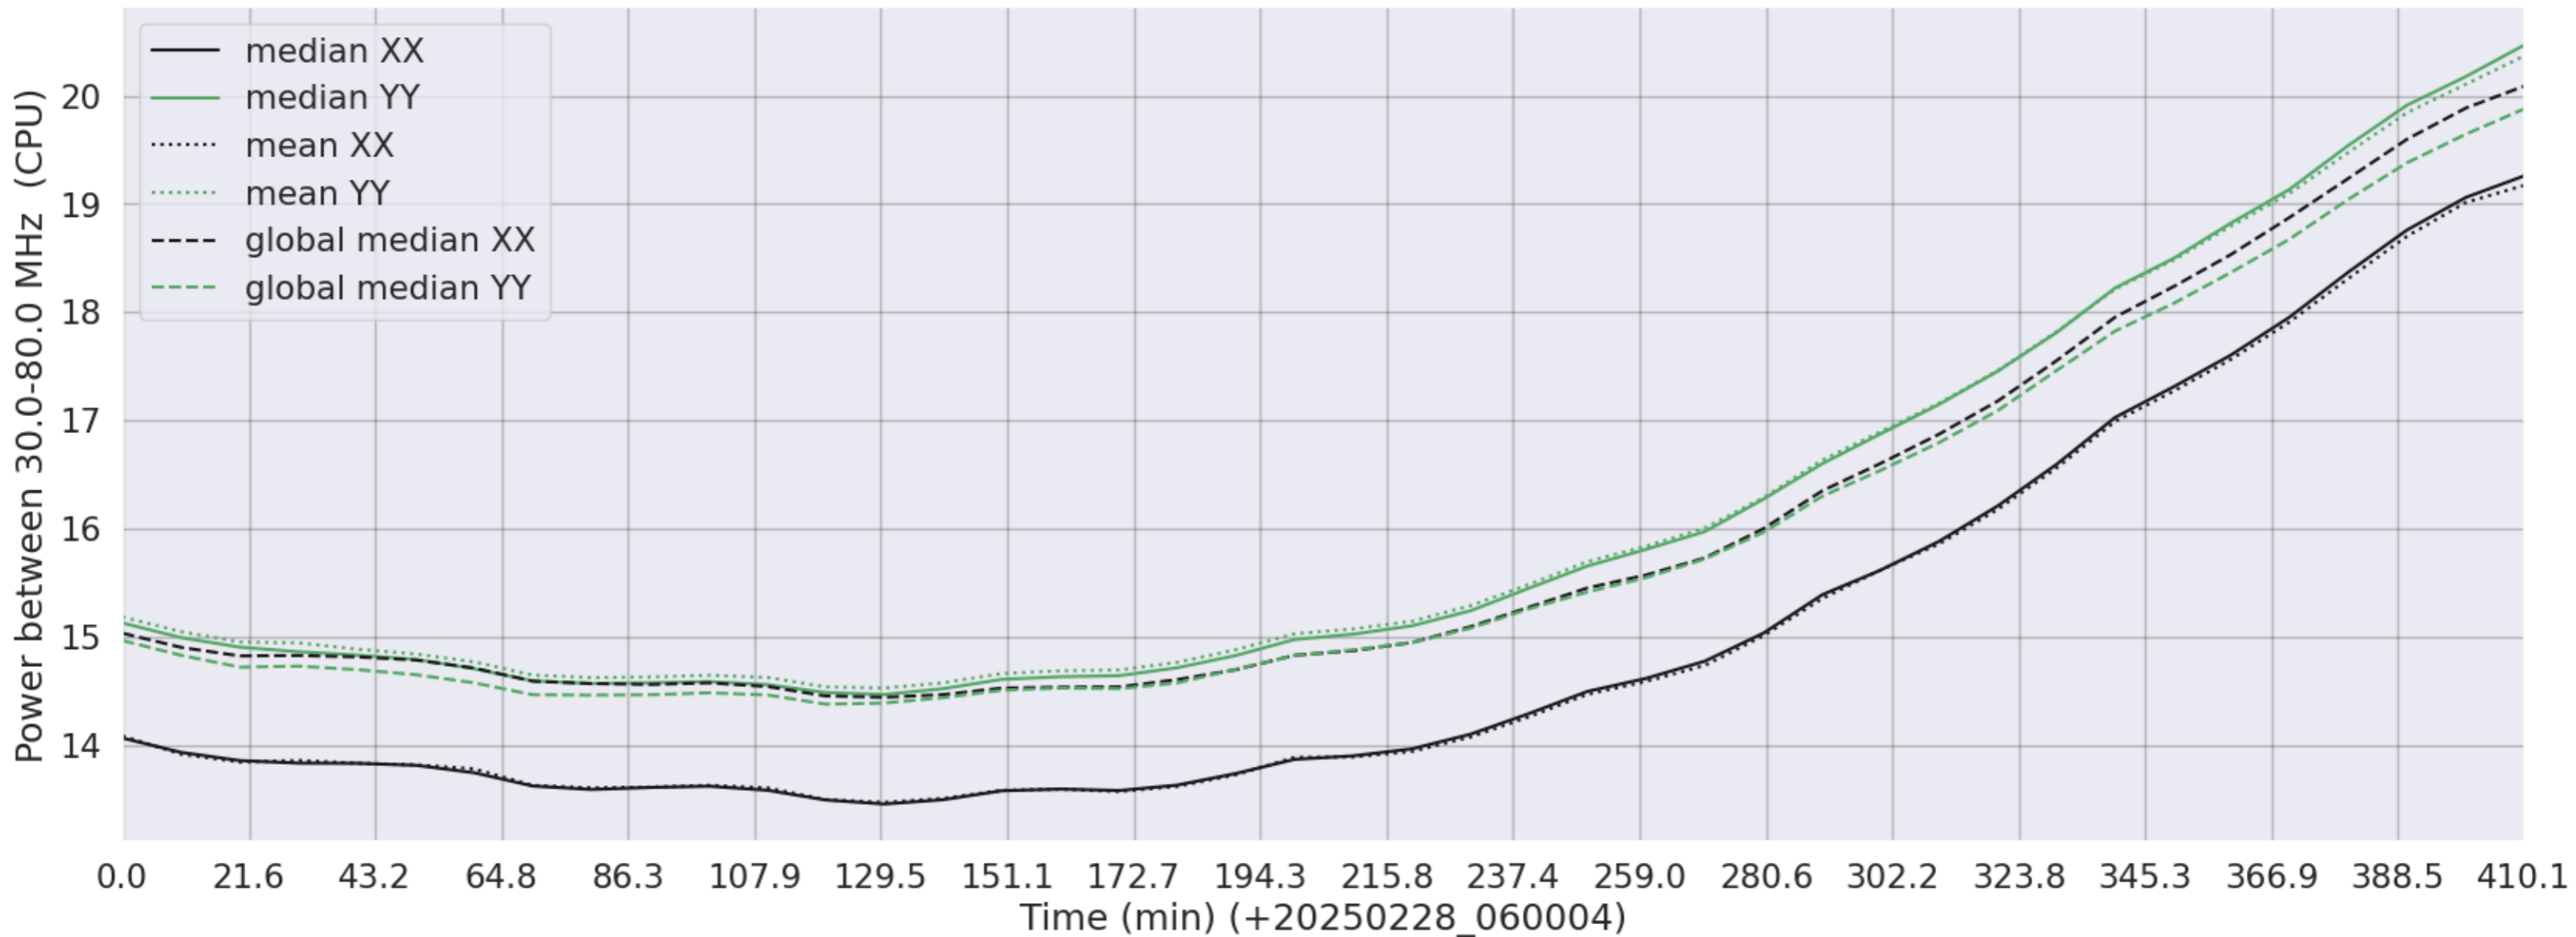

LWA213 - Correlator# 329 - XX FLAGS:Good - YY FLAGS:Good

LWA214 - Correlator# 328 - XX FLAGS:Good - YY FLAGS:Good