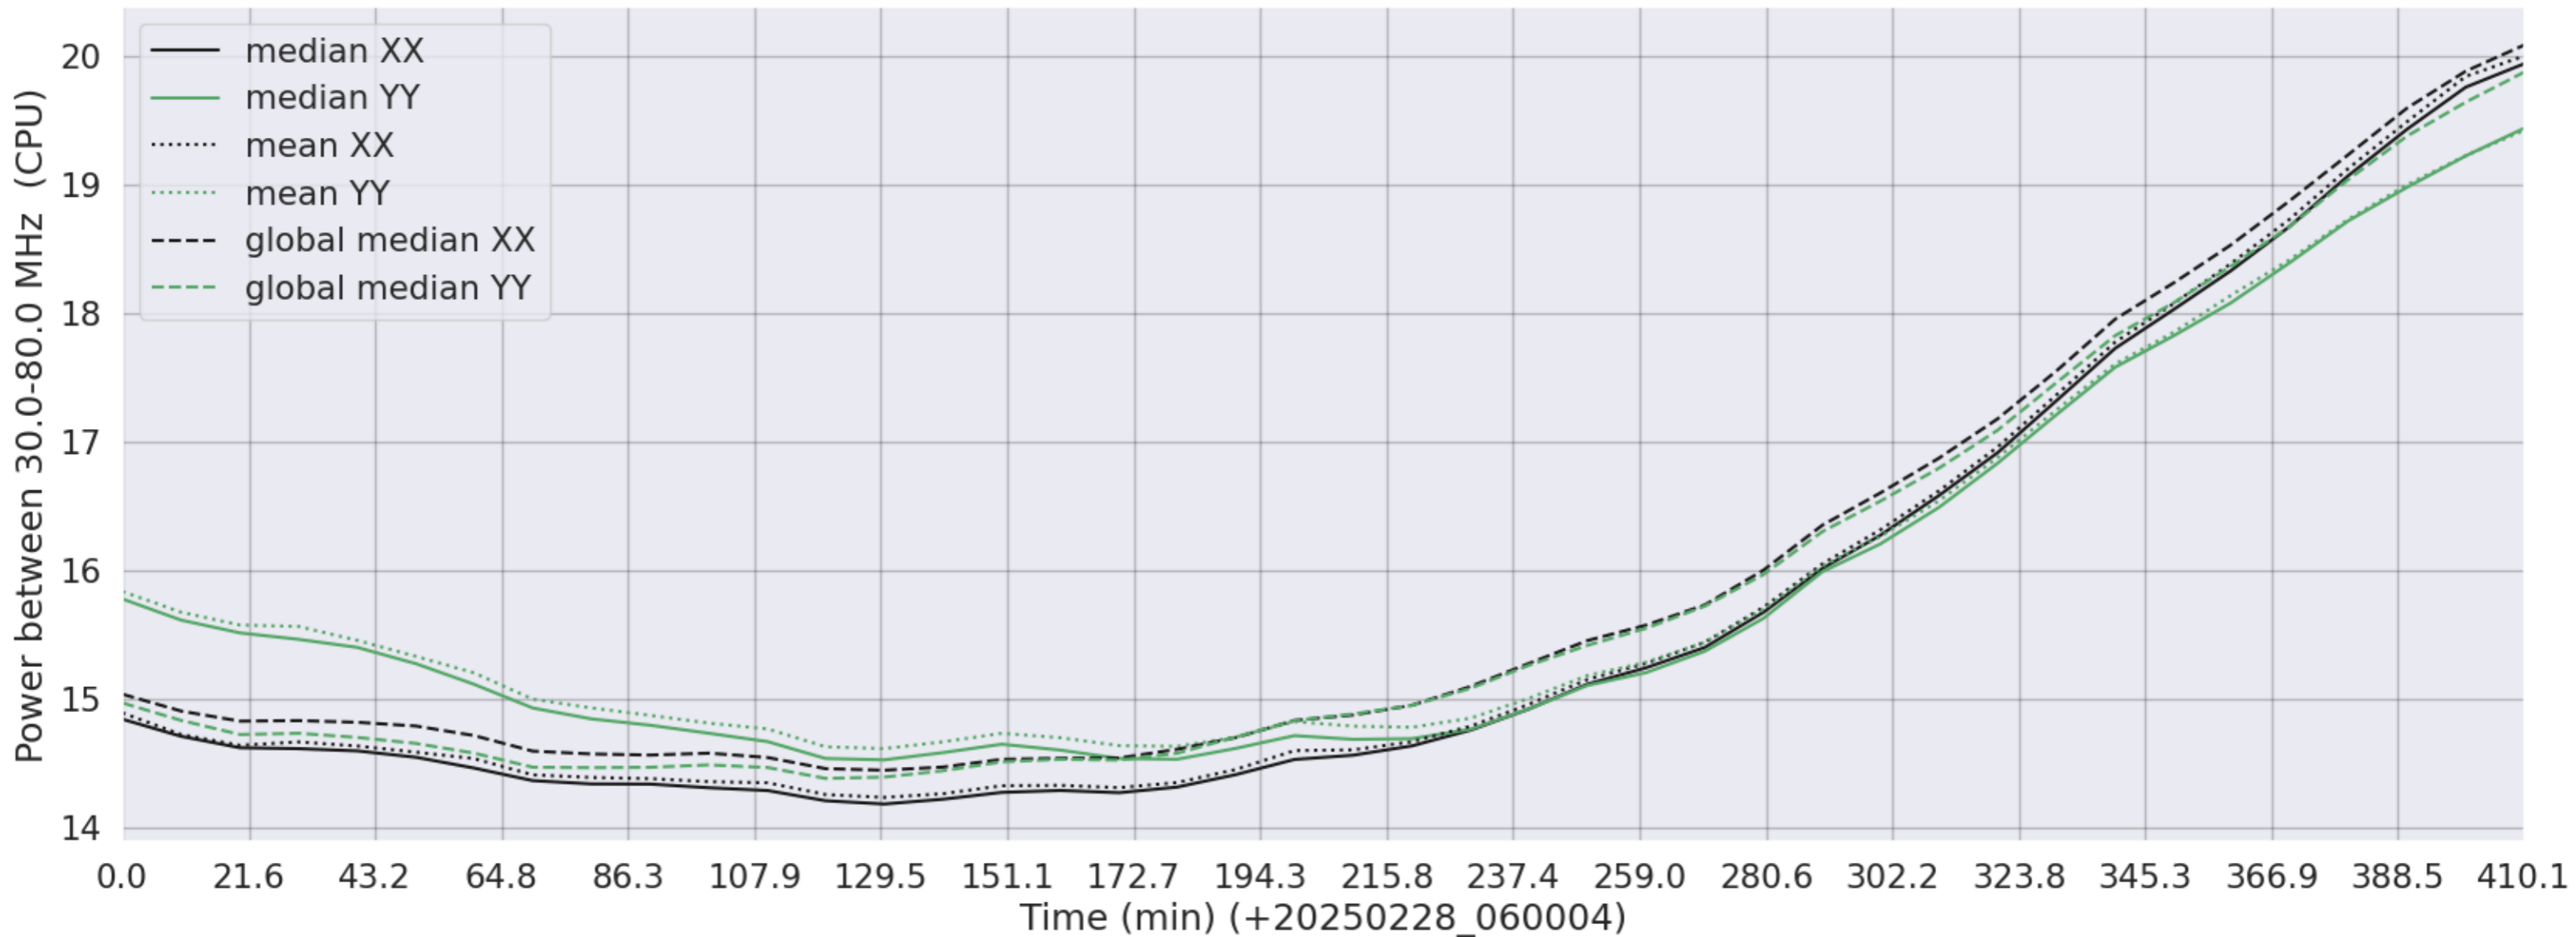

LWA266 - Correlator# 000 - XX FLAGS:Good - YY FLAGS:Good

LWA259 - Correlator# 001 - XX FLAGS:Good - YY FLAGS:Good

LWA268 - Correlator# 002 - XX FLAGS:Good - YY FLAGS:Good

LWA267 - Correlator# 003 - XX FLAGS:Good - YY FLAGS:Good