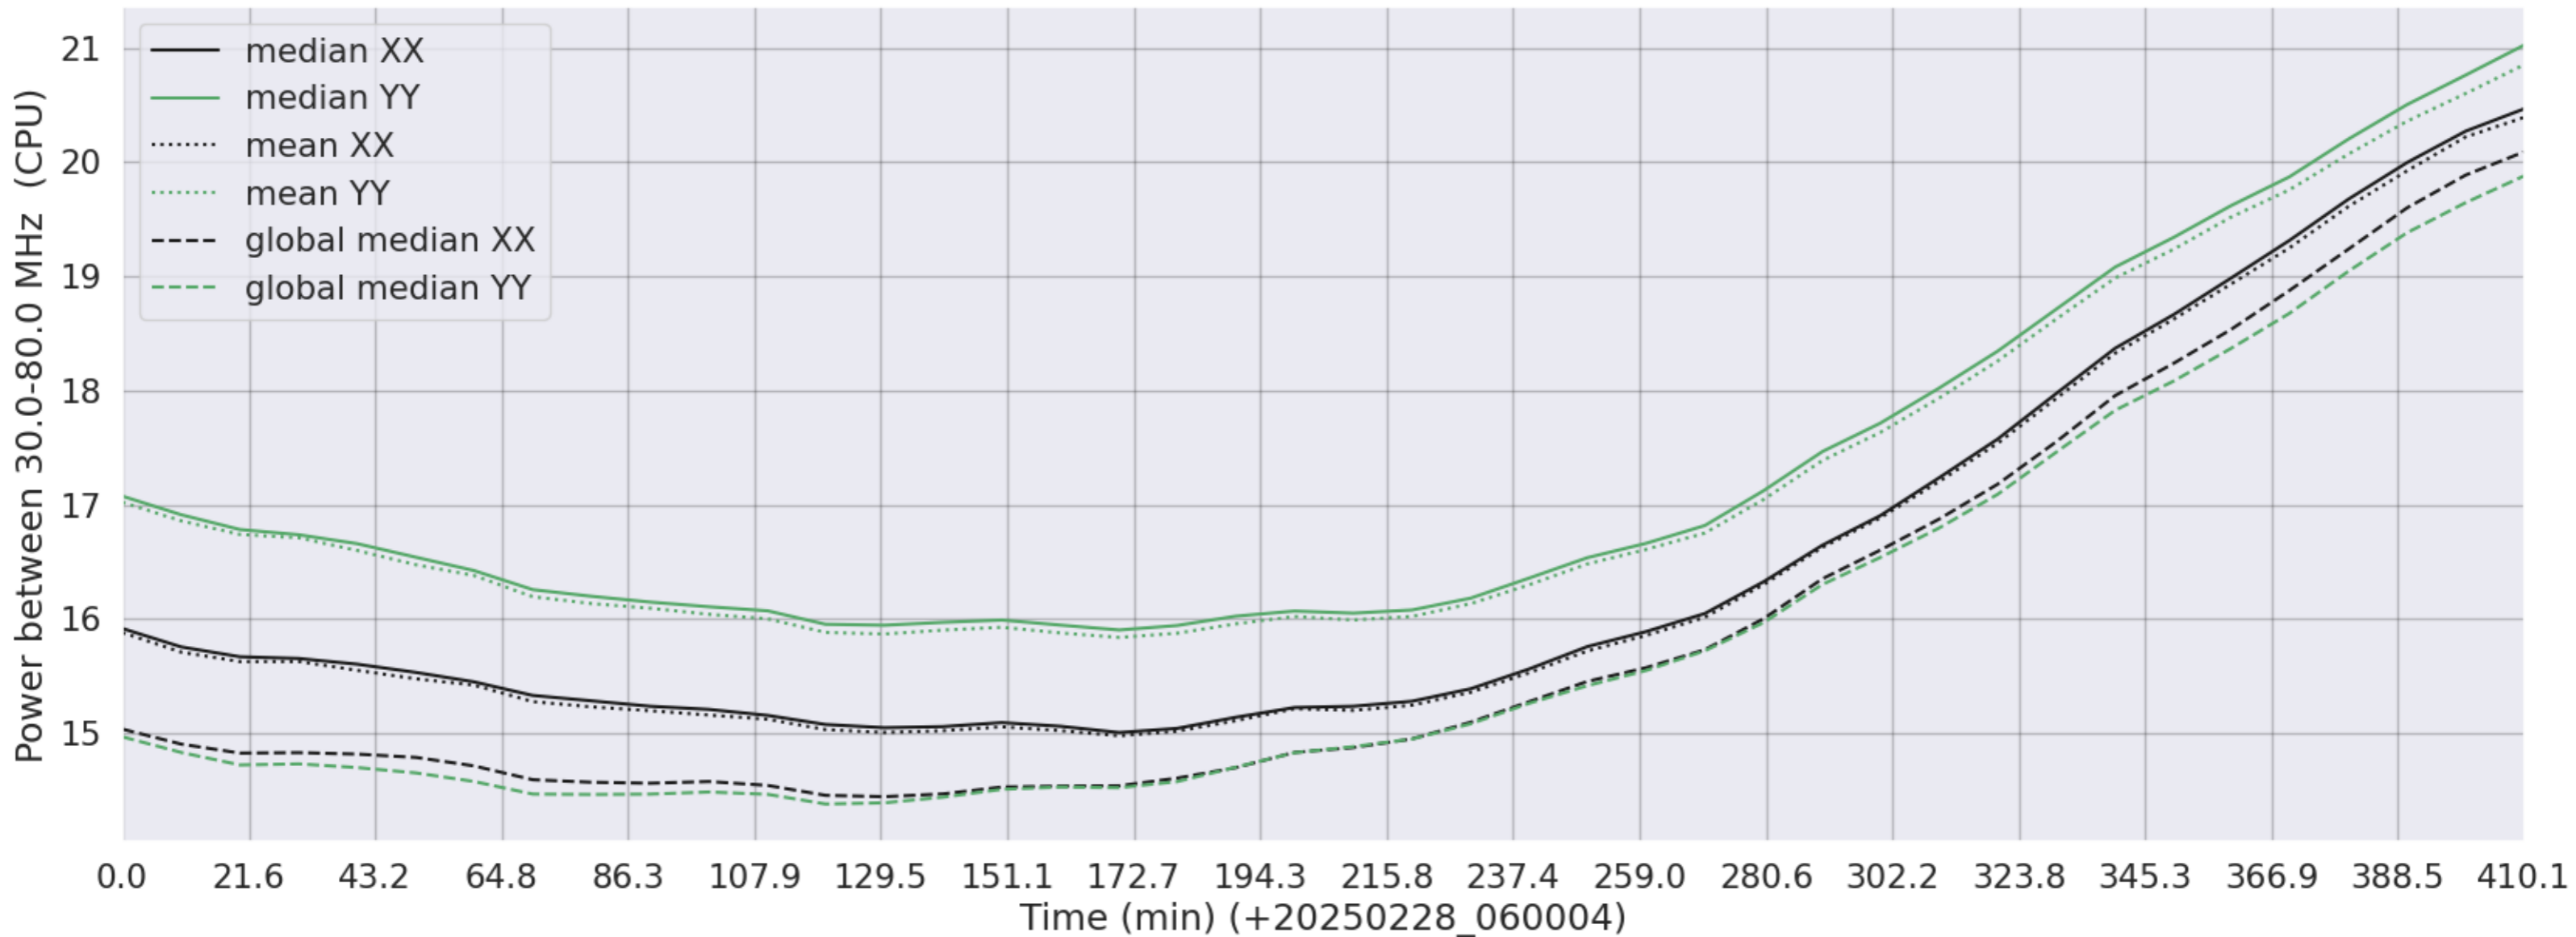

LWA266 - Correlator# 000 - XX FLAGS:Good - YY FLAGS:Good

LWA259 - Correlator# 001 - XX FLAGS:Good - YY FLAGS:Good

LWA268 - Correlator# 002 - XX FLAGS:Good - YY FLAGS:Good

LWA267 - Correlator# 003 - XX FLAGS:Good - YY FLAGS:Good