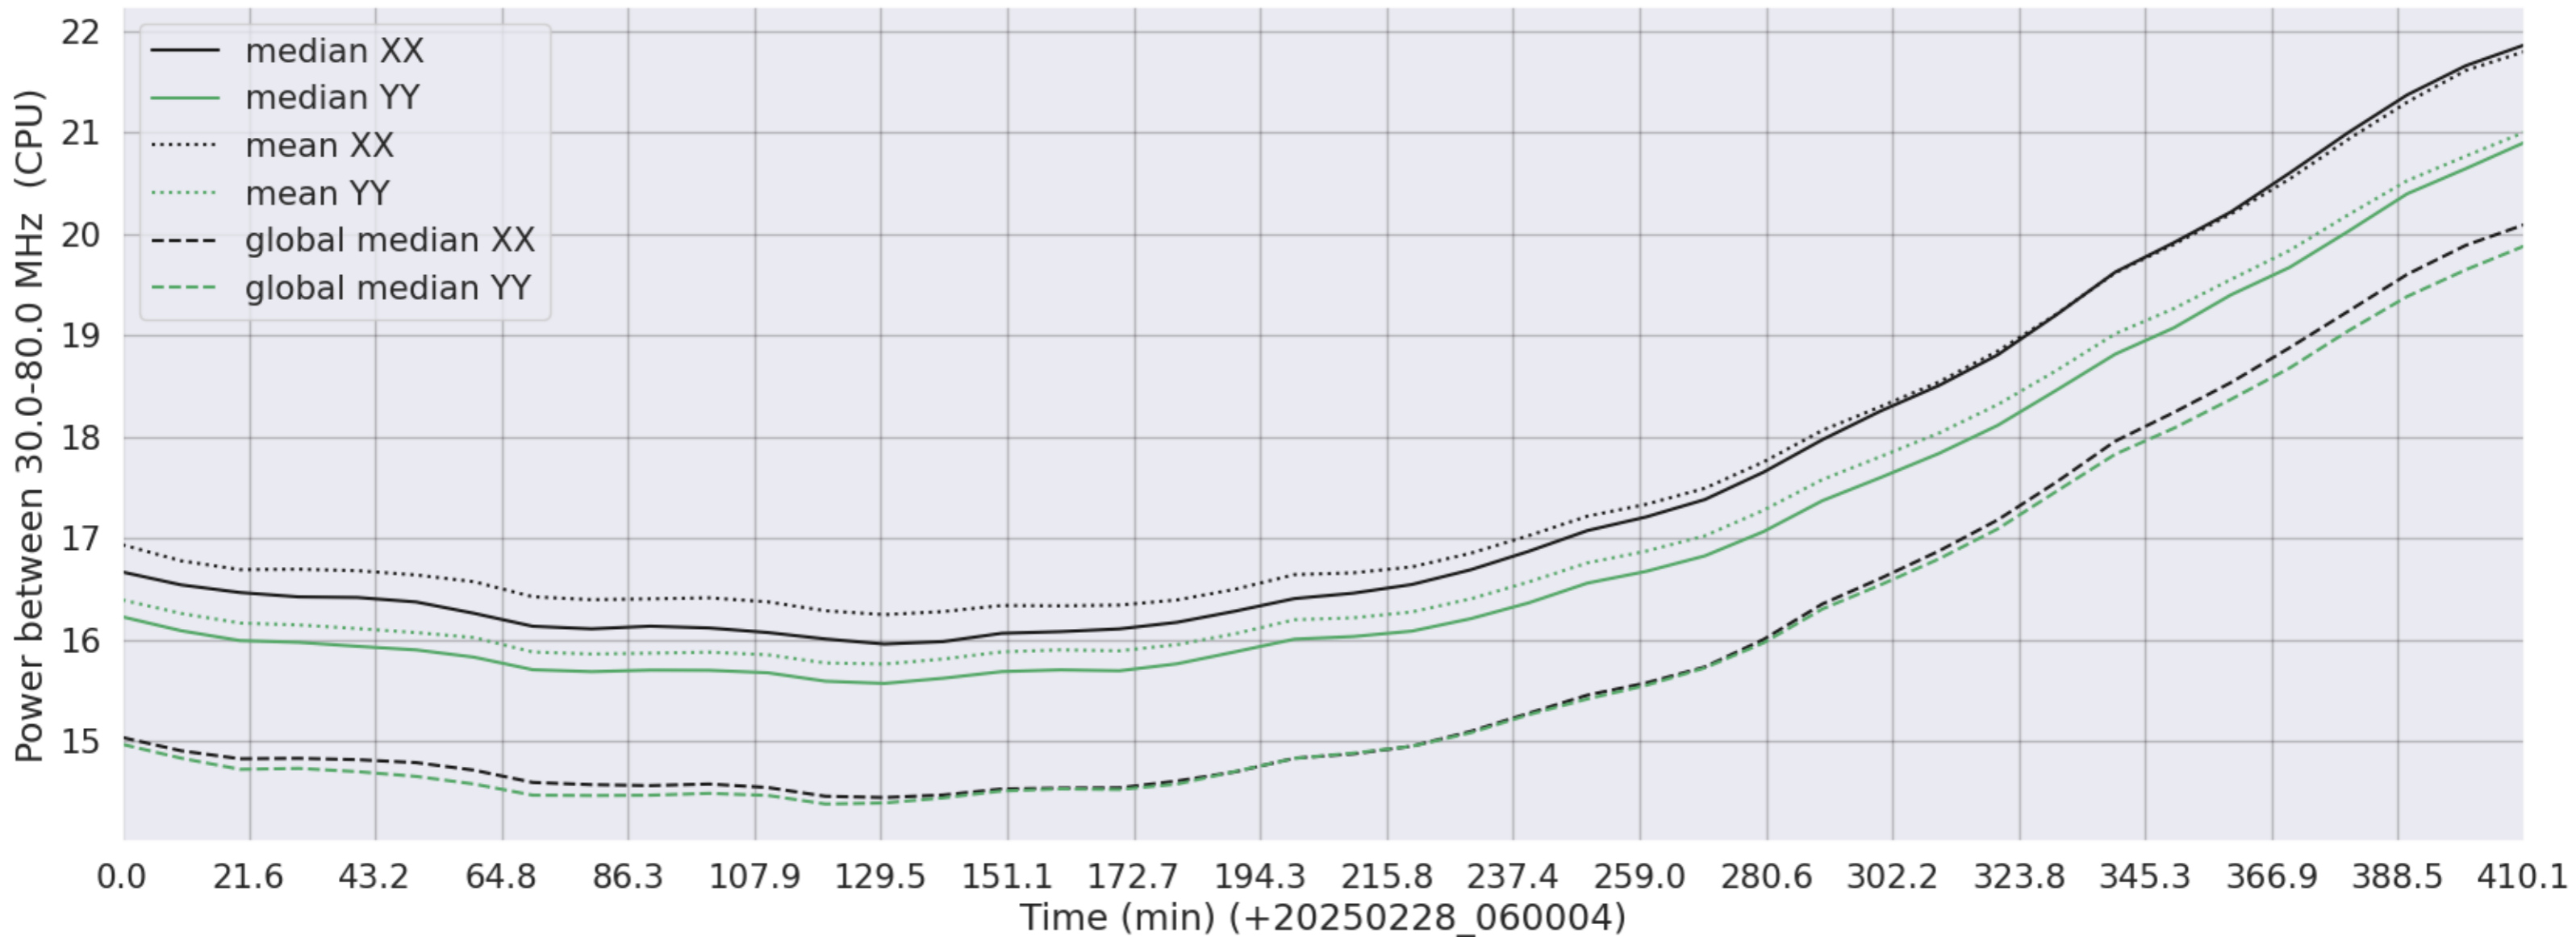

LWA042 - Correlator# 078 - XX FLAGS:Good - YY FLAGS:Good

LWA038 - Correlator# 077 - XX FLAGS:Good - YY FLAGS:Good