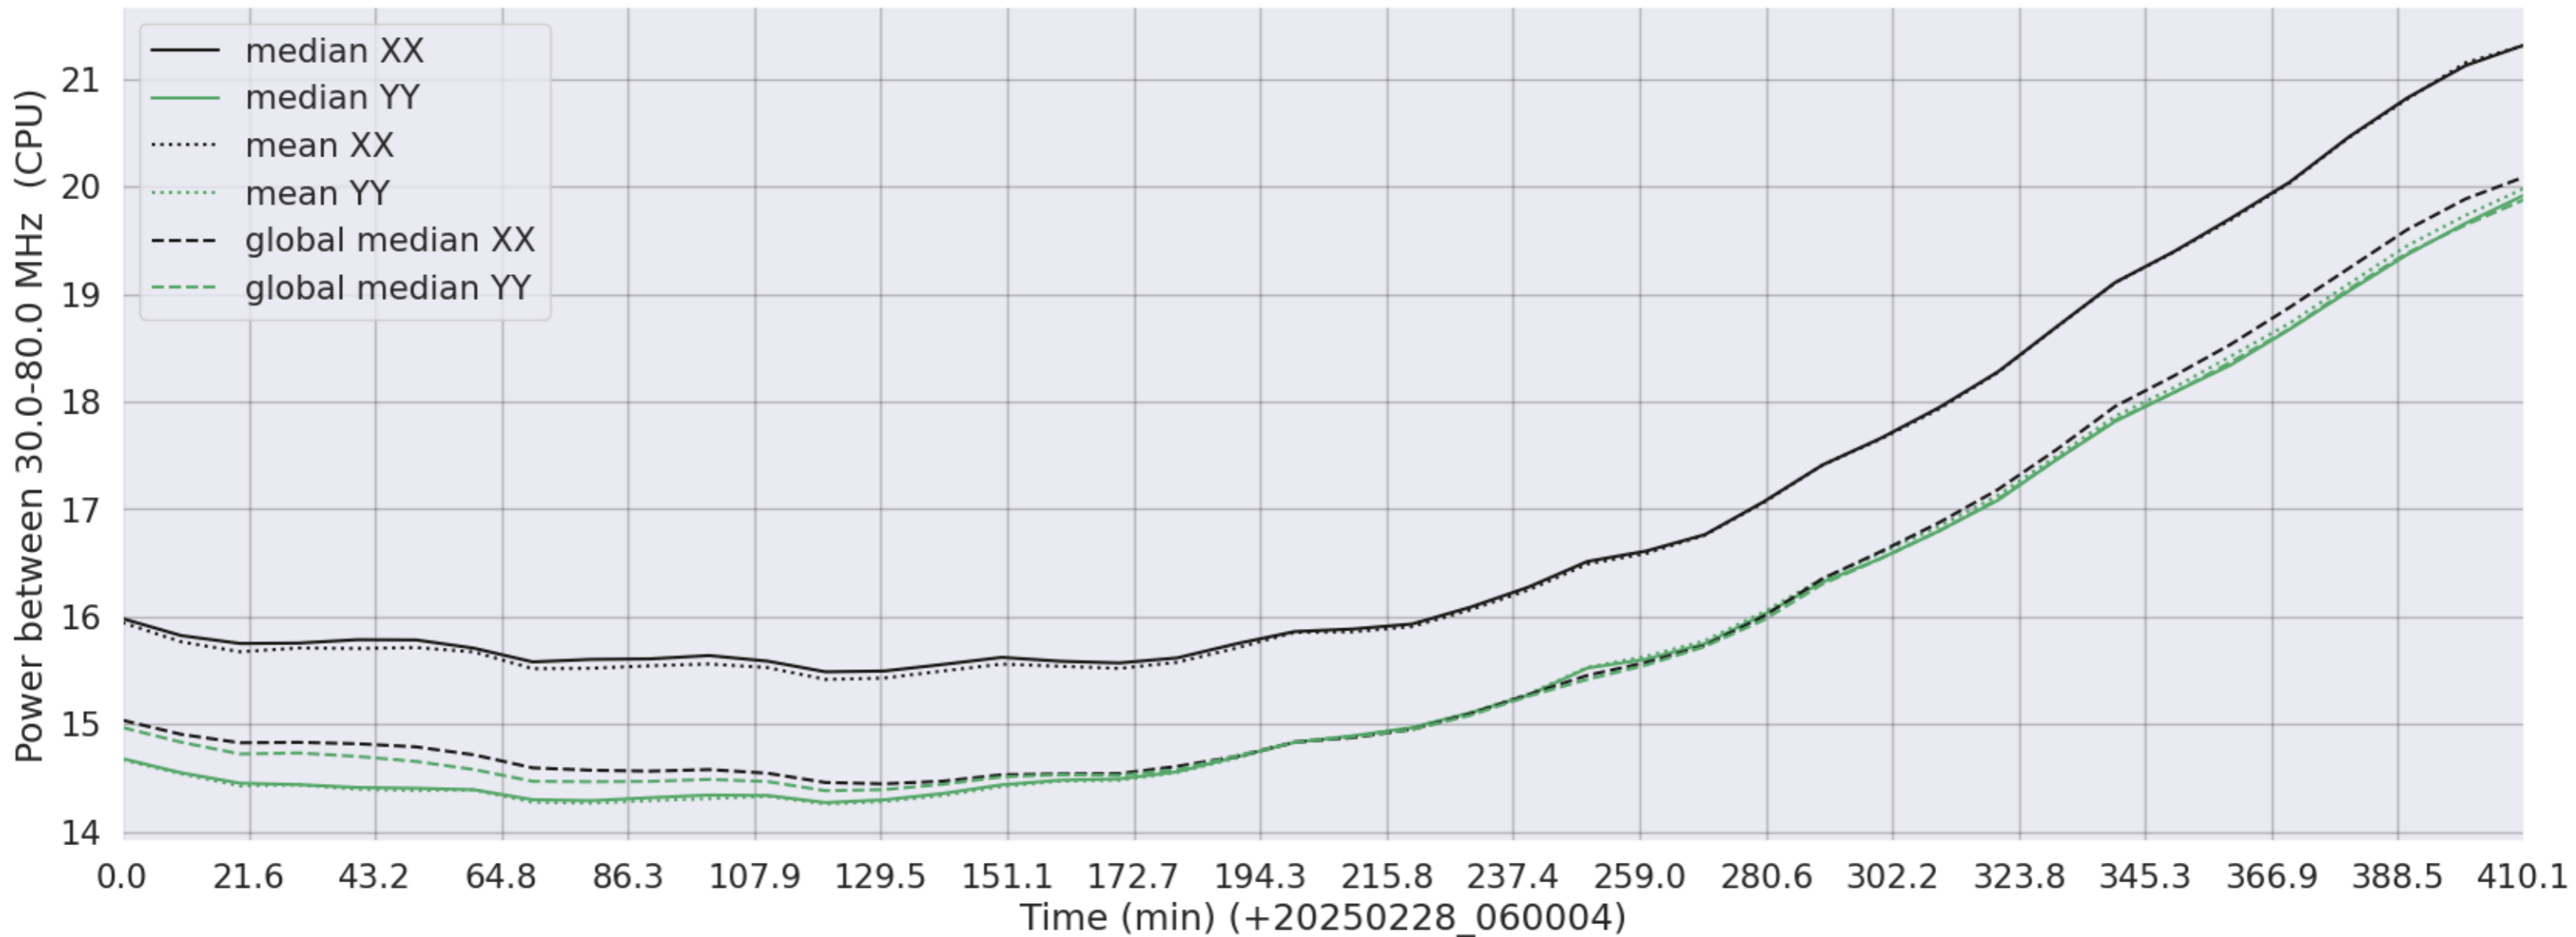

LWA265 - Correlator# 036 - XX FLAGS:Good - YY FLAGS:Good

LWA263 - Correlator# 037 - XX FLAGS:Good - YY FLAGS:Good

LWA272 - Correlator# 038 - XX FLAGS:Good - YY FLAGS:Good

LWA270 - Correlator# 039 - XX FLAGS:Good - YY FLAGS:Good