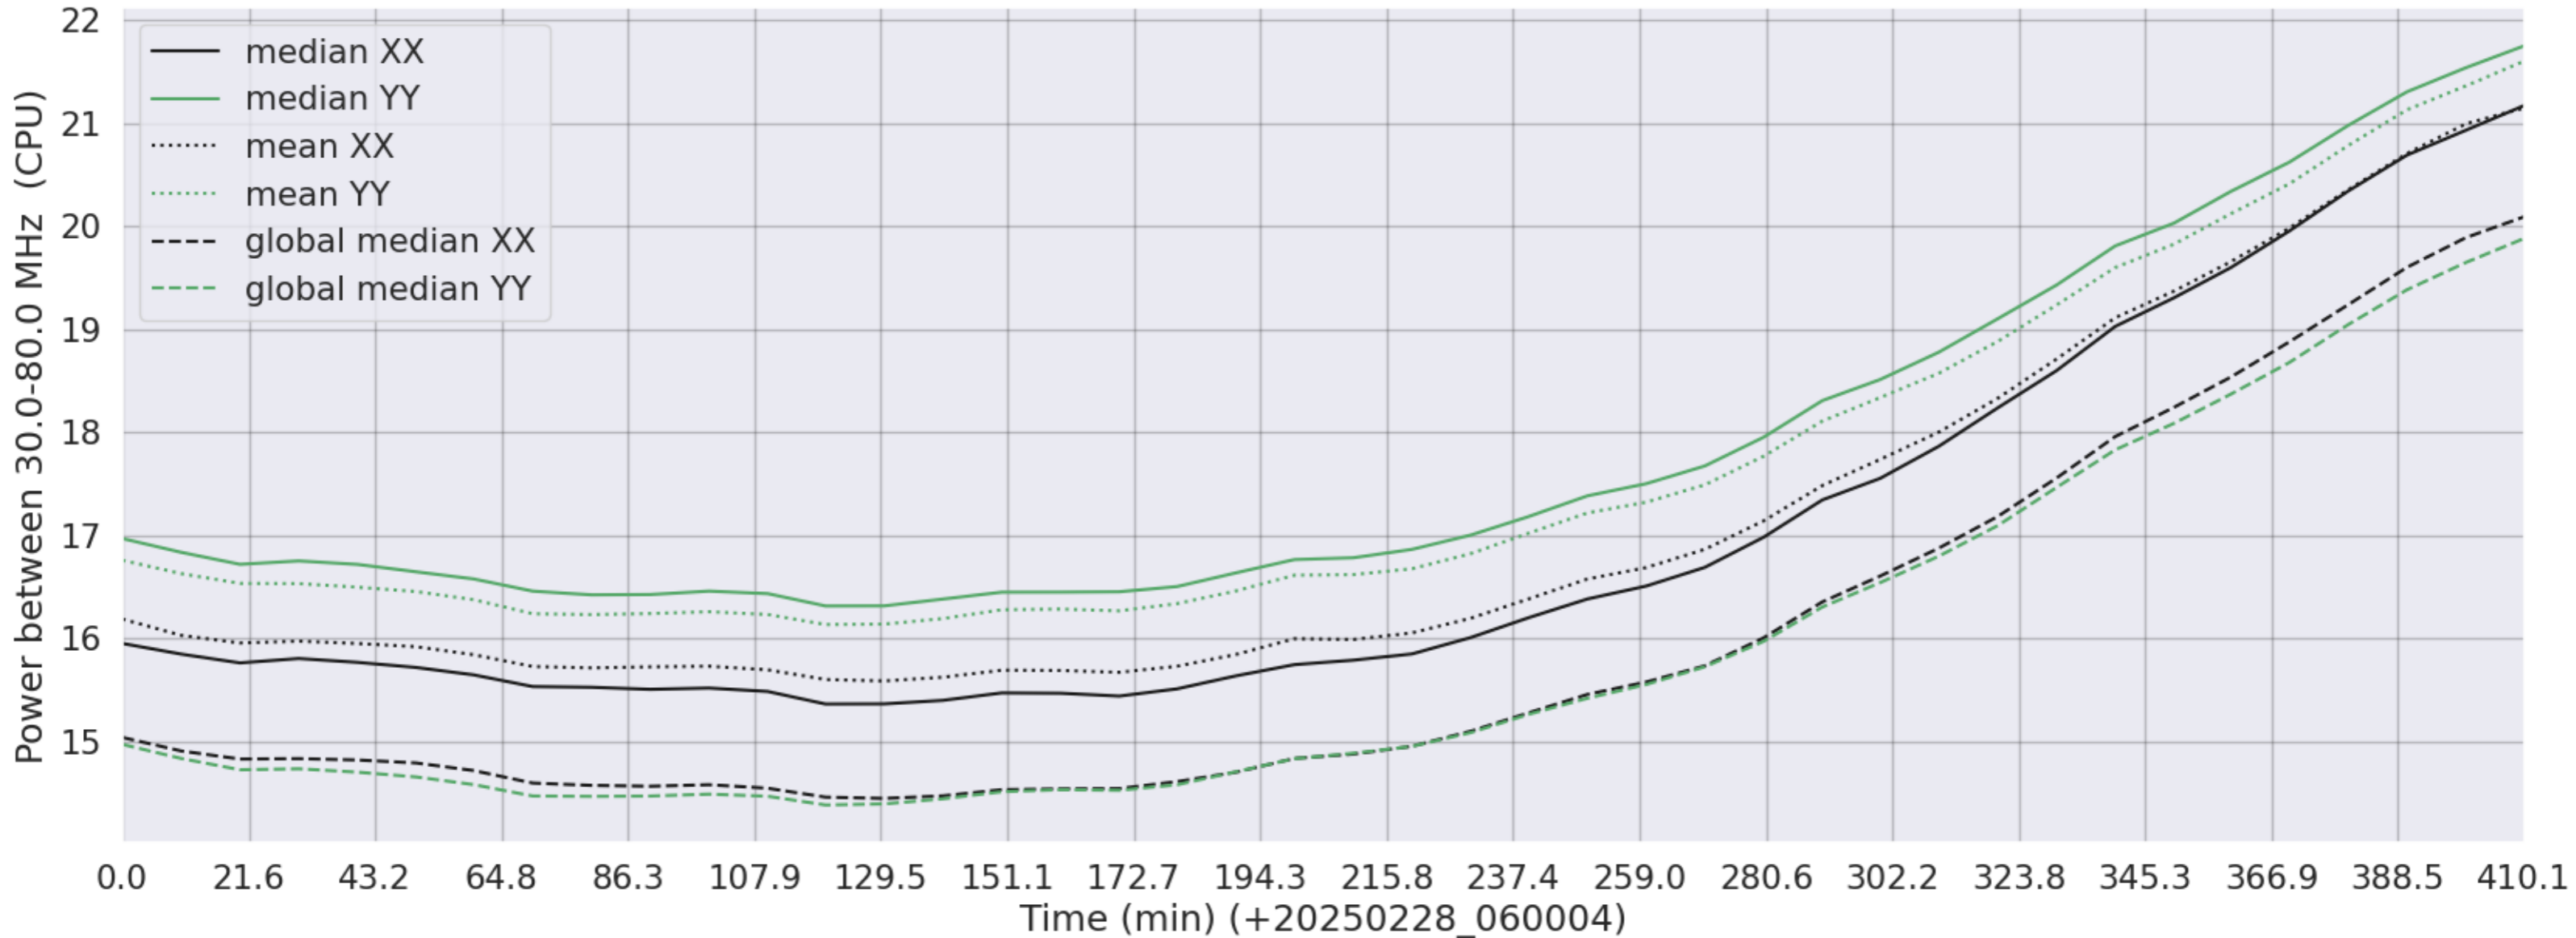

LWA101 - Correlator# 174 - XX FLAGS:Good - YY FLAGS:Good

LWA098 - Correlator# 173 - XX FLAGS:Good - YY FLAGS:Good