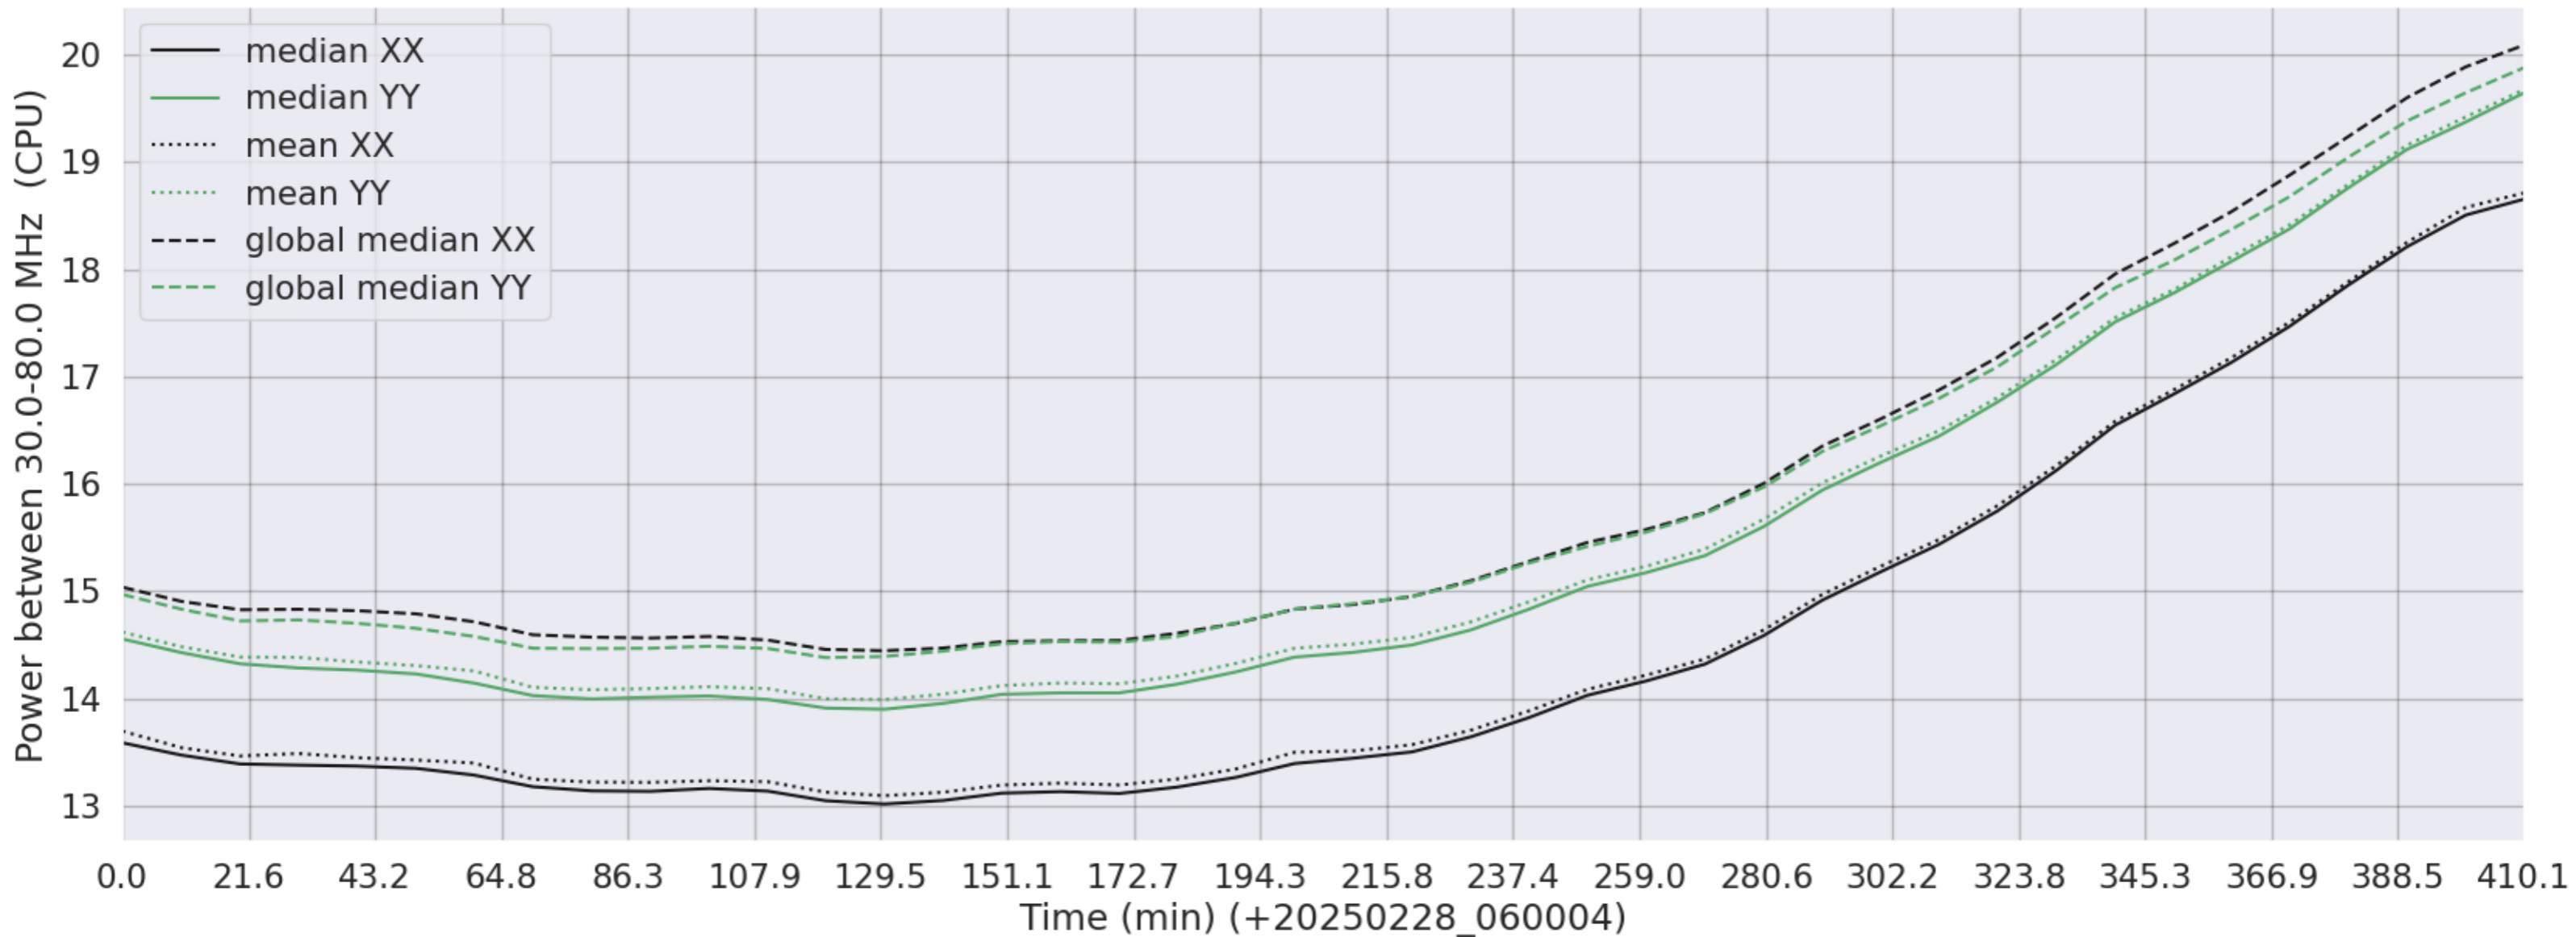

LWA172 - Correlator# 219 - XX FLAGS:Good - YY FLAGS:Good

LWA151 - Correlator# 218 - XX FLAGS:Good - YY FLAGS:Good