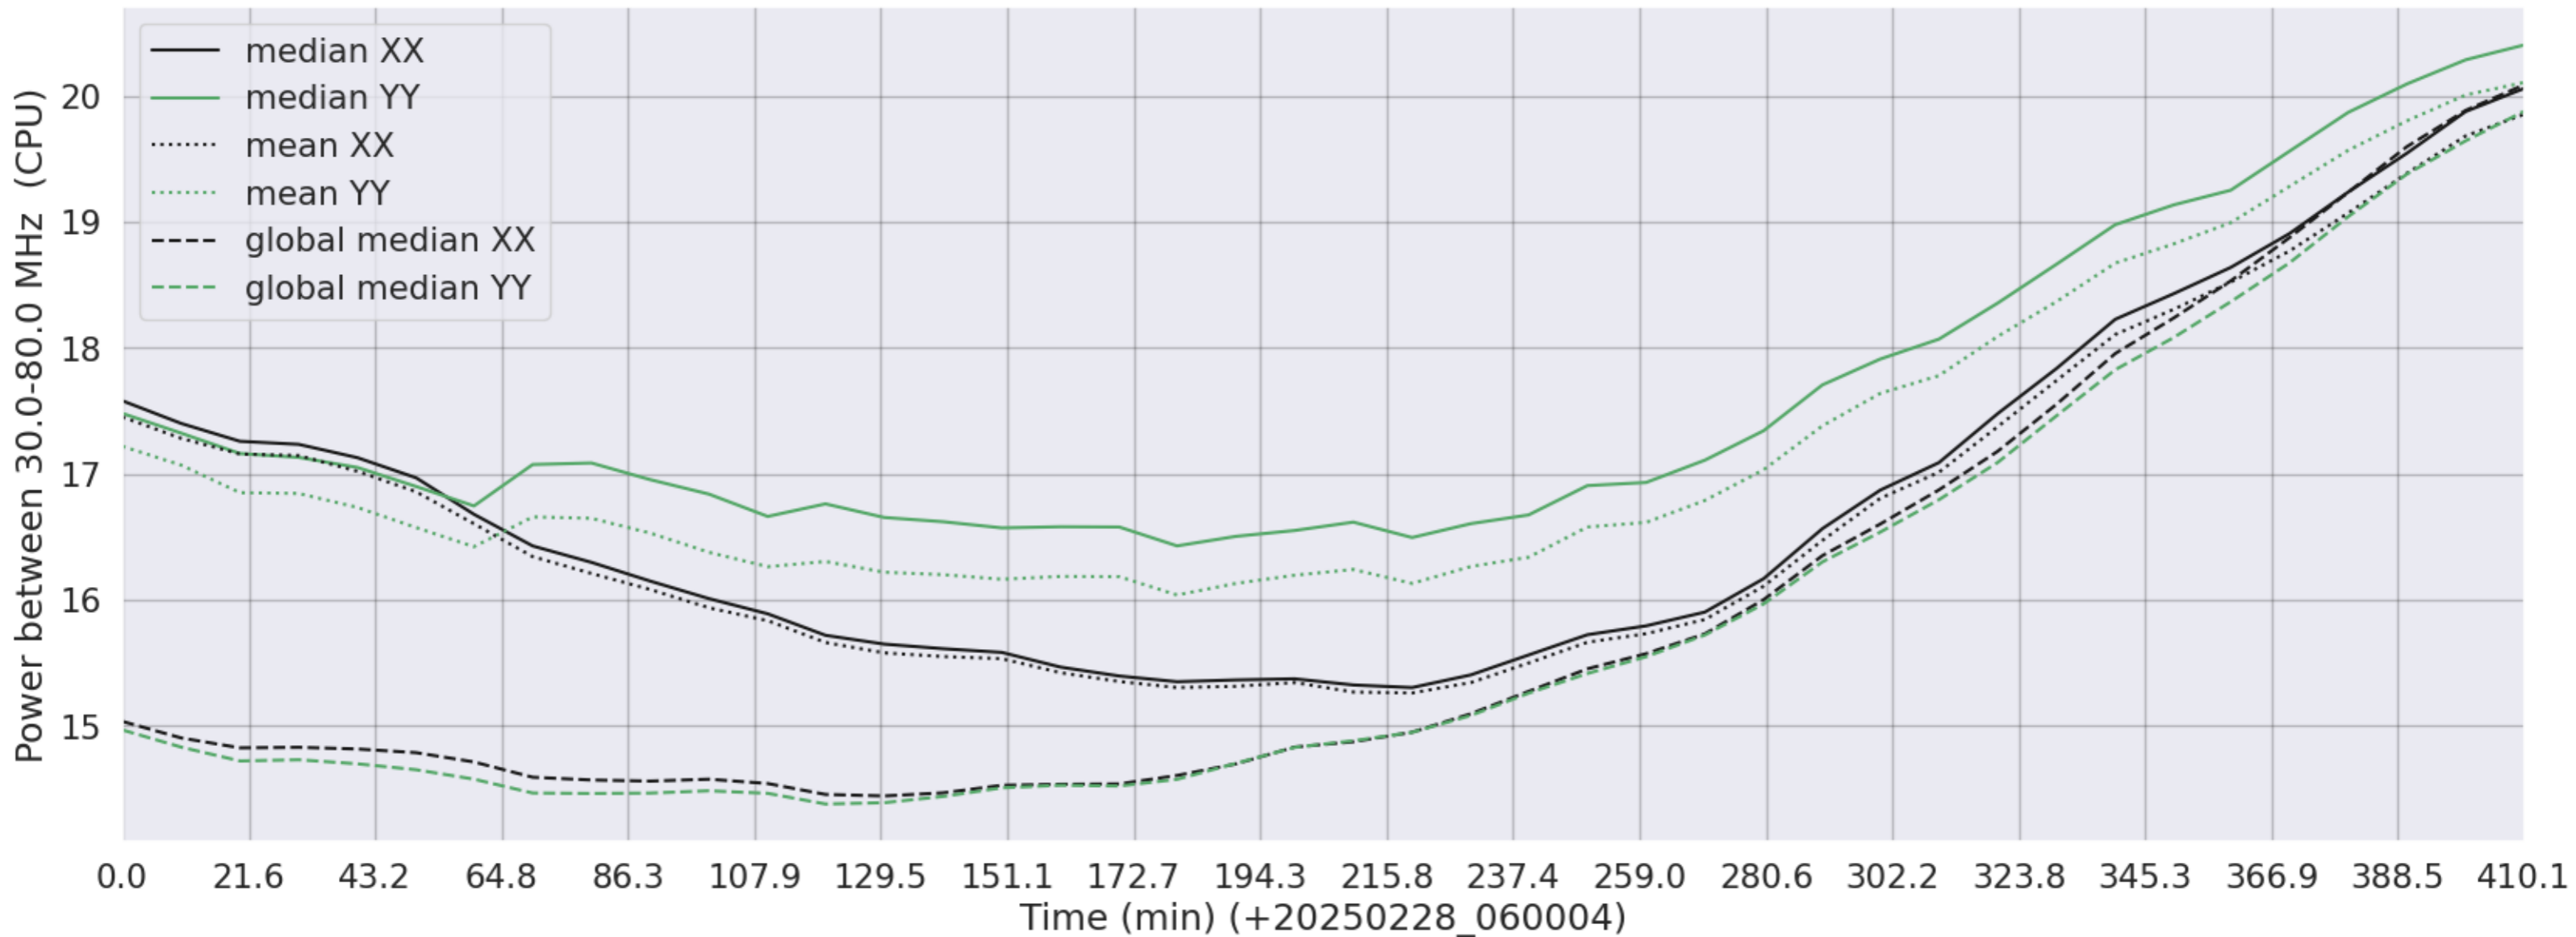

LWA353 - Correlator# 031 - XX FLAGS:Good - YY FLAGS:Good

LWA362 - Correlator# 030 - XX FLAGS:Good - YY FLAGS:Good