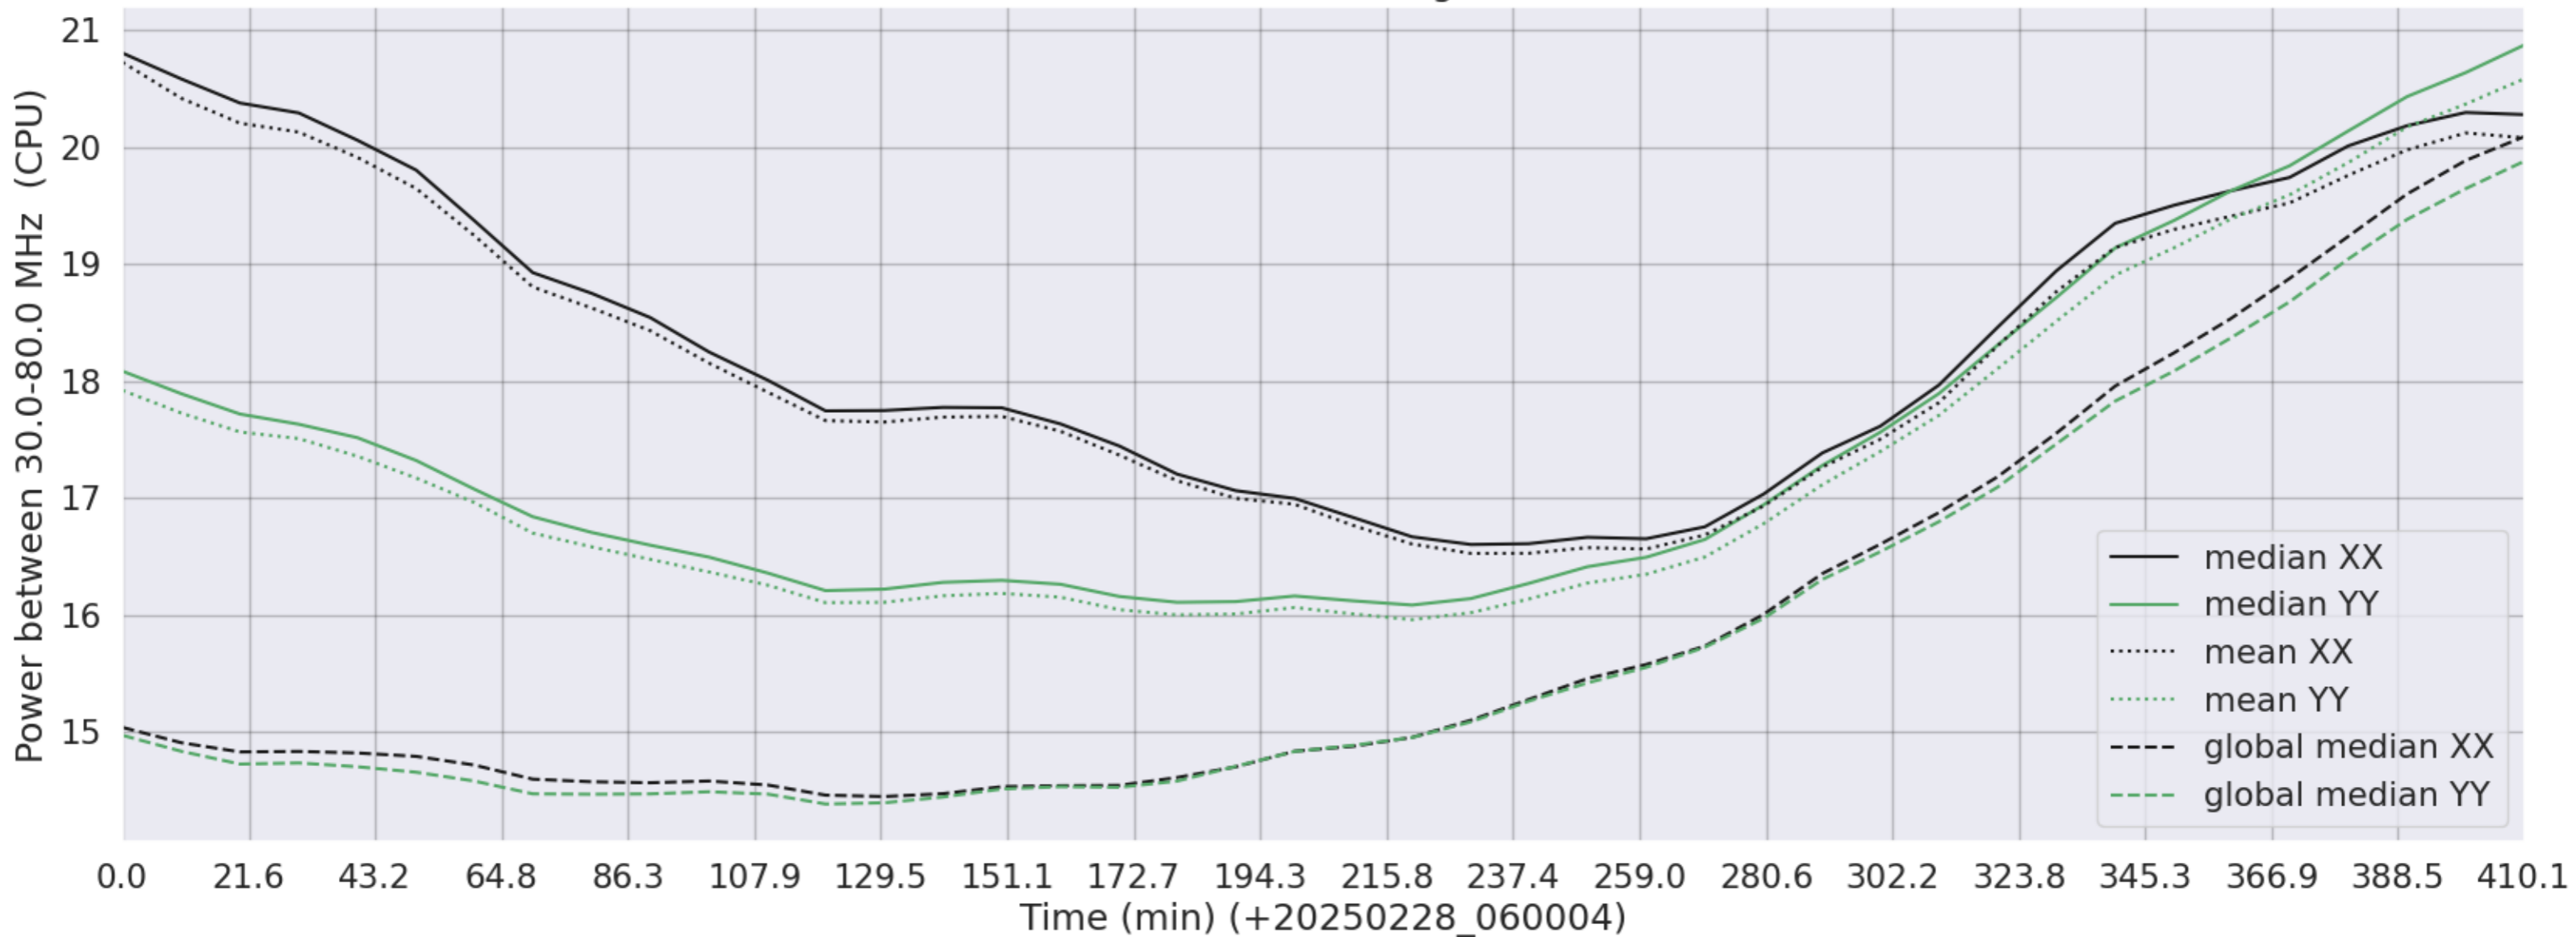

LWA312 - Correlator# 019 - XX FLAGS:Good - YY FLAGS:Good

LWA313 - Correlator# 018 - XX FLAGS:HighTimeVar - YY FLAGS:Good