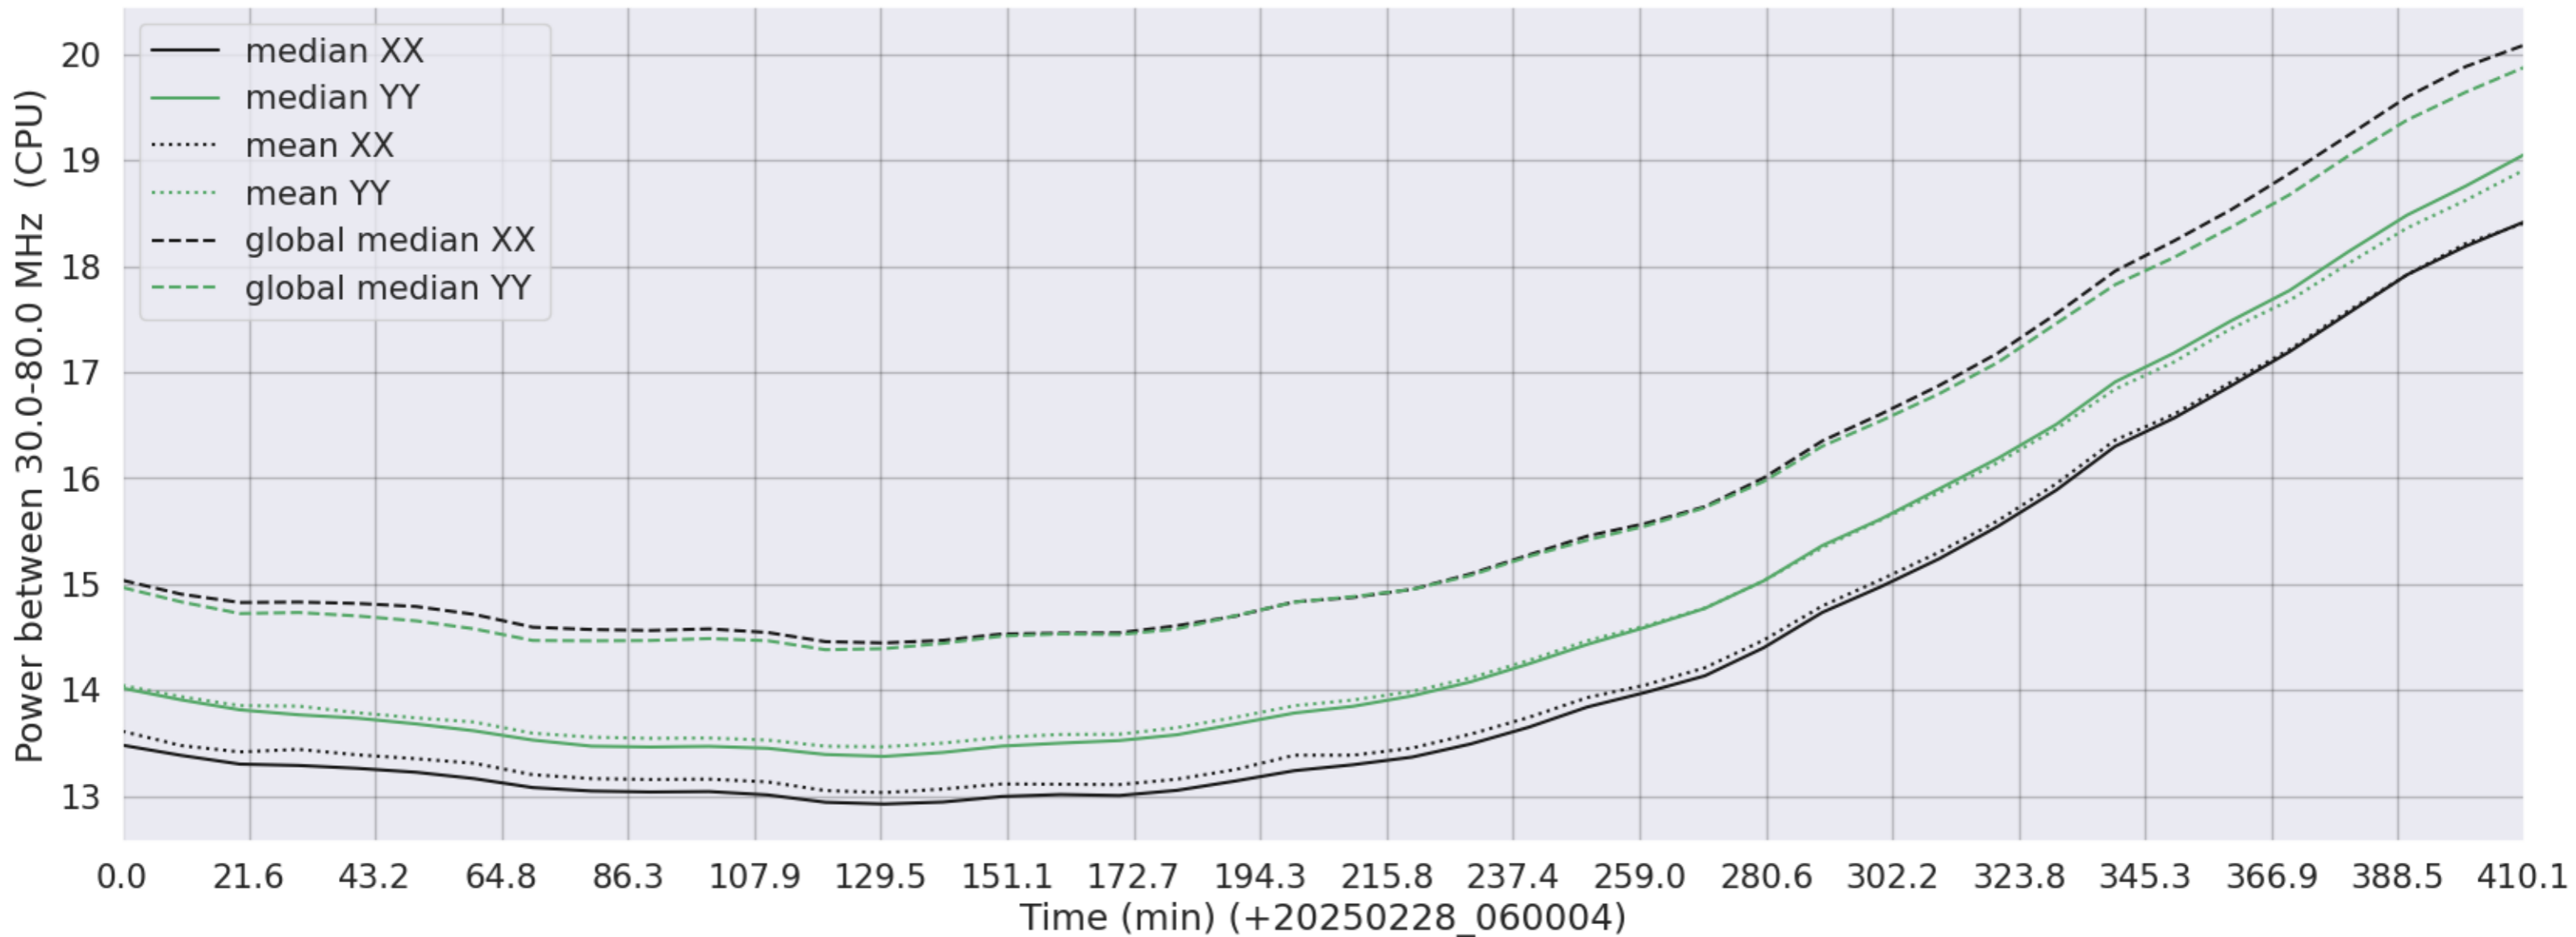

LWA159 - Correlator# 236 - XX FLAGS:Good - YY FLAGS:Good

LWA158 - Correlator# 237 - XX FLAGS:Good - YY FLAGS:Good

LWA182 - Correlator# 238 - XX FLAGS:Good - YY FLAGS:Good

LWA160 - Correlator# 239 - XX FLAGS:Good - YY FLAGS:Good