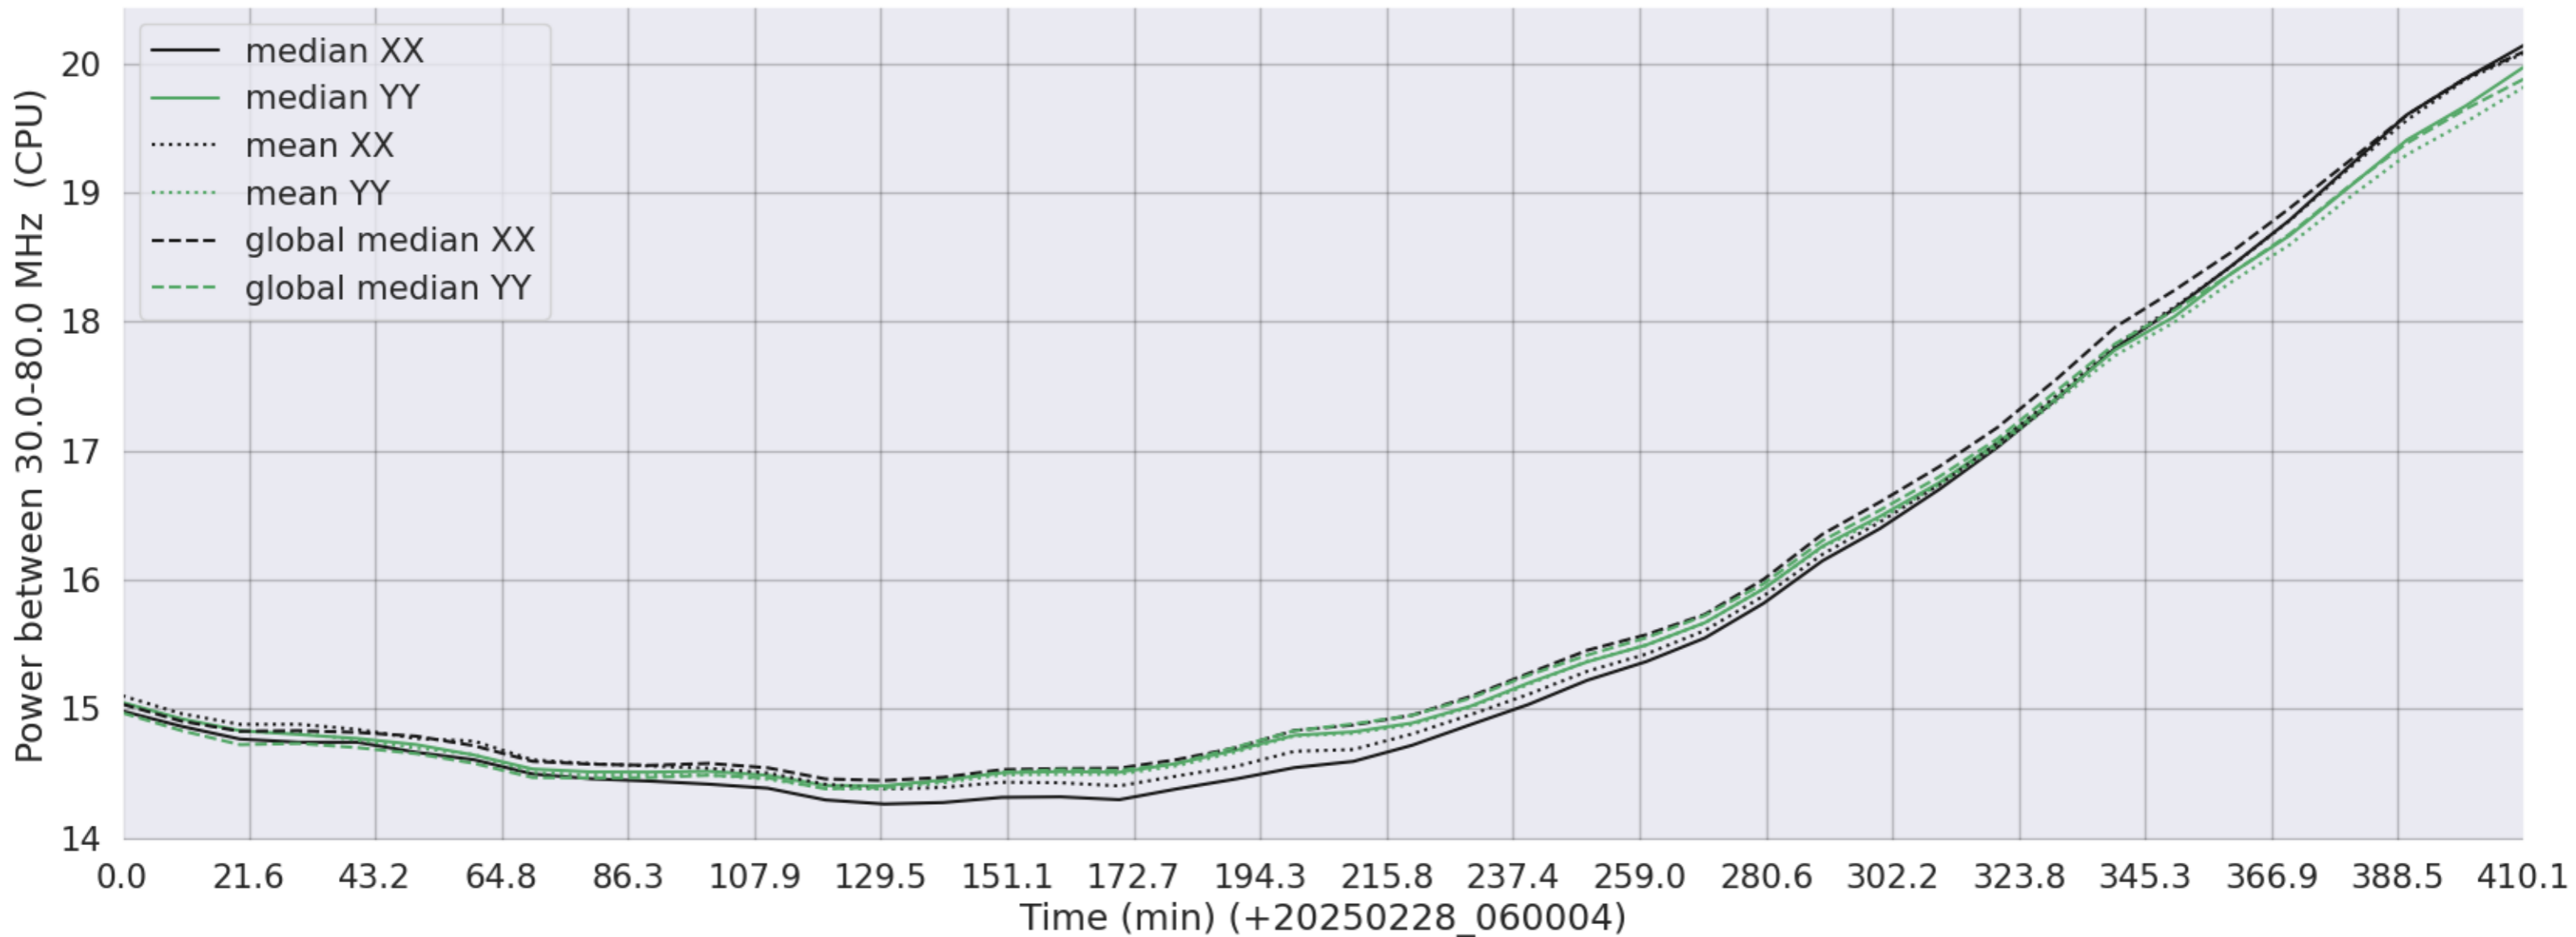

LWA054 - Correlator# 118 - XX FLAGS:Good - YY FLAGS:Good

LWA052 - Correlator# 117 - XX FLAGS:Good - YY FLAGS:Good