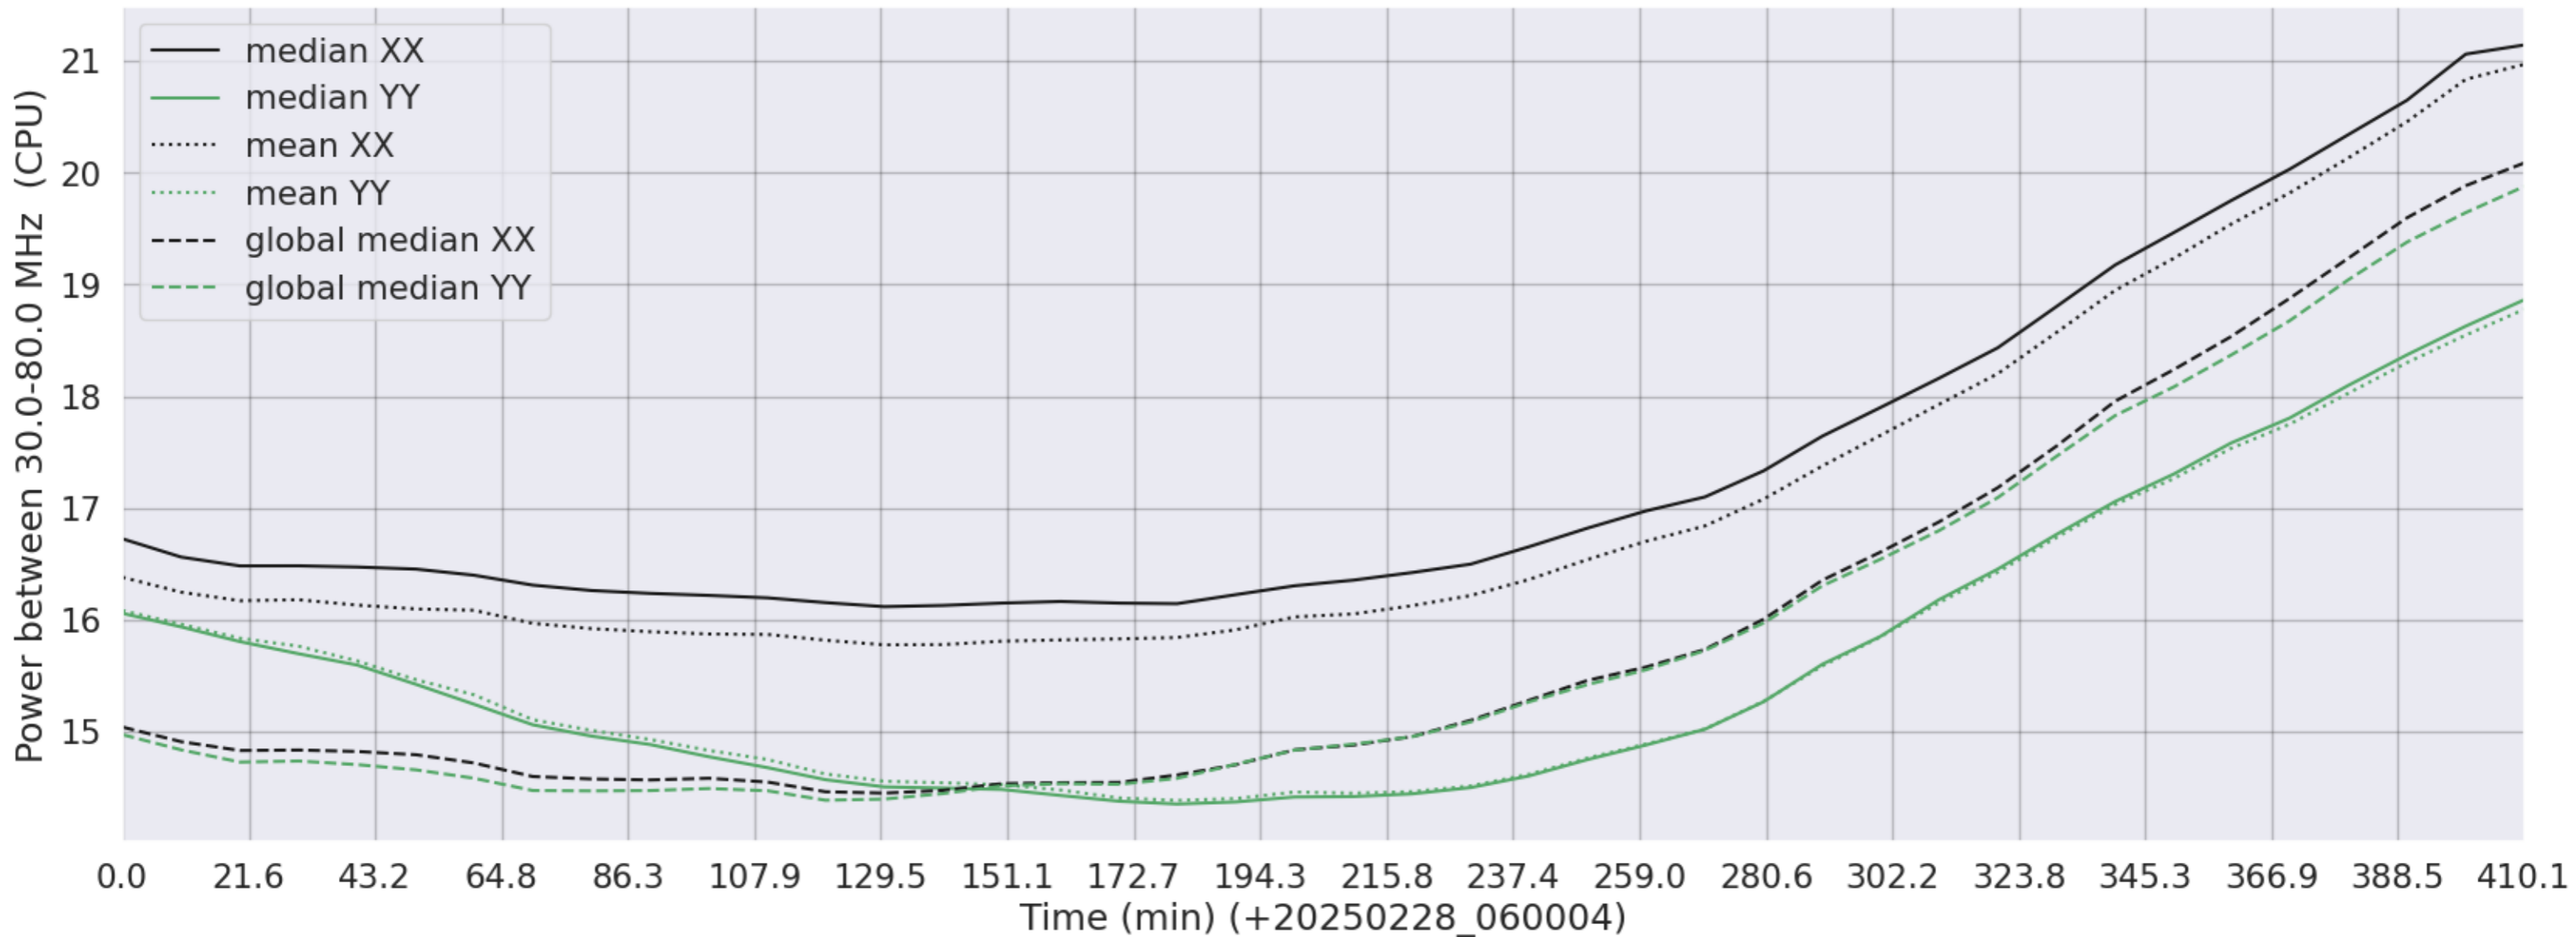

LWA283 - Correlator# 040 - XX FLAGS:Good - YY FLAGS:Good

LWA280 - Correlator# 041 - XX FLAGS:Good - YY FLAGS:HighPower

LWA288 - Correlator# 042 - XX FLAGS:Good - YY FLAGS:Good

LWA284 - Correlator# 043 - XX FLAGS:Good - YY FLAGS:Good