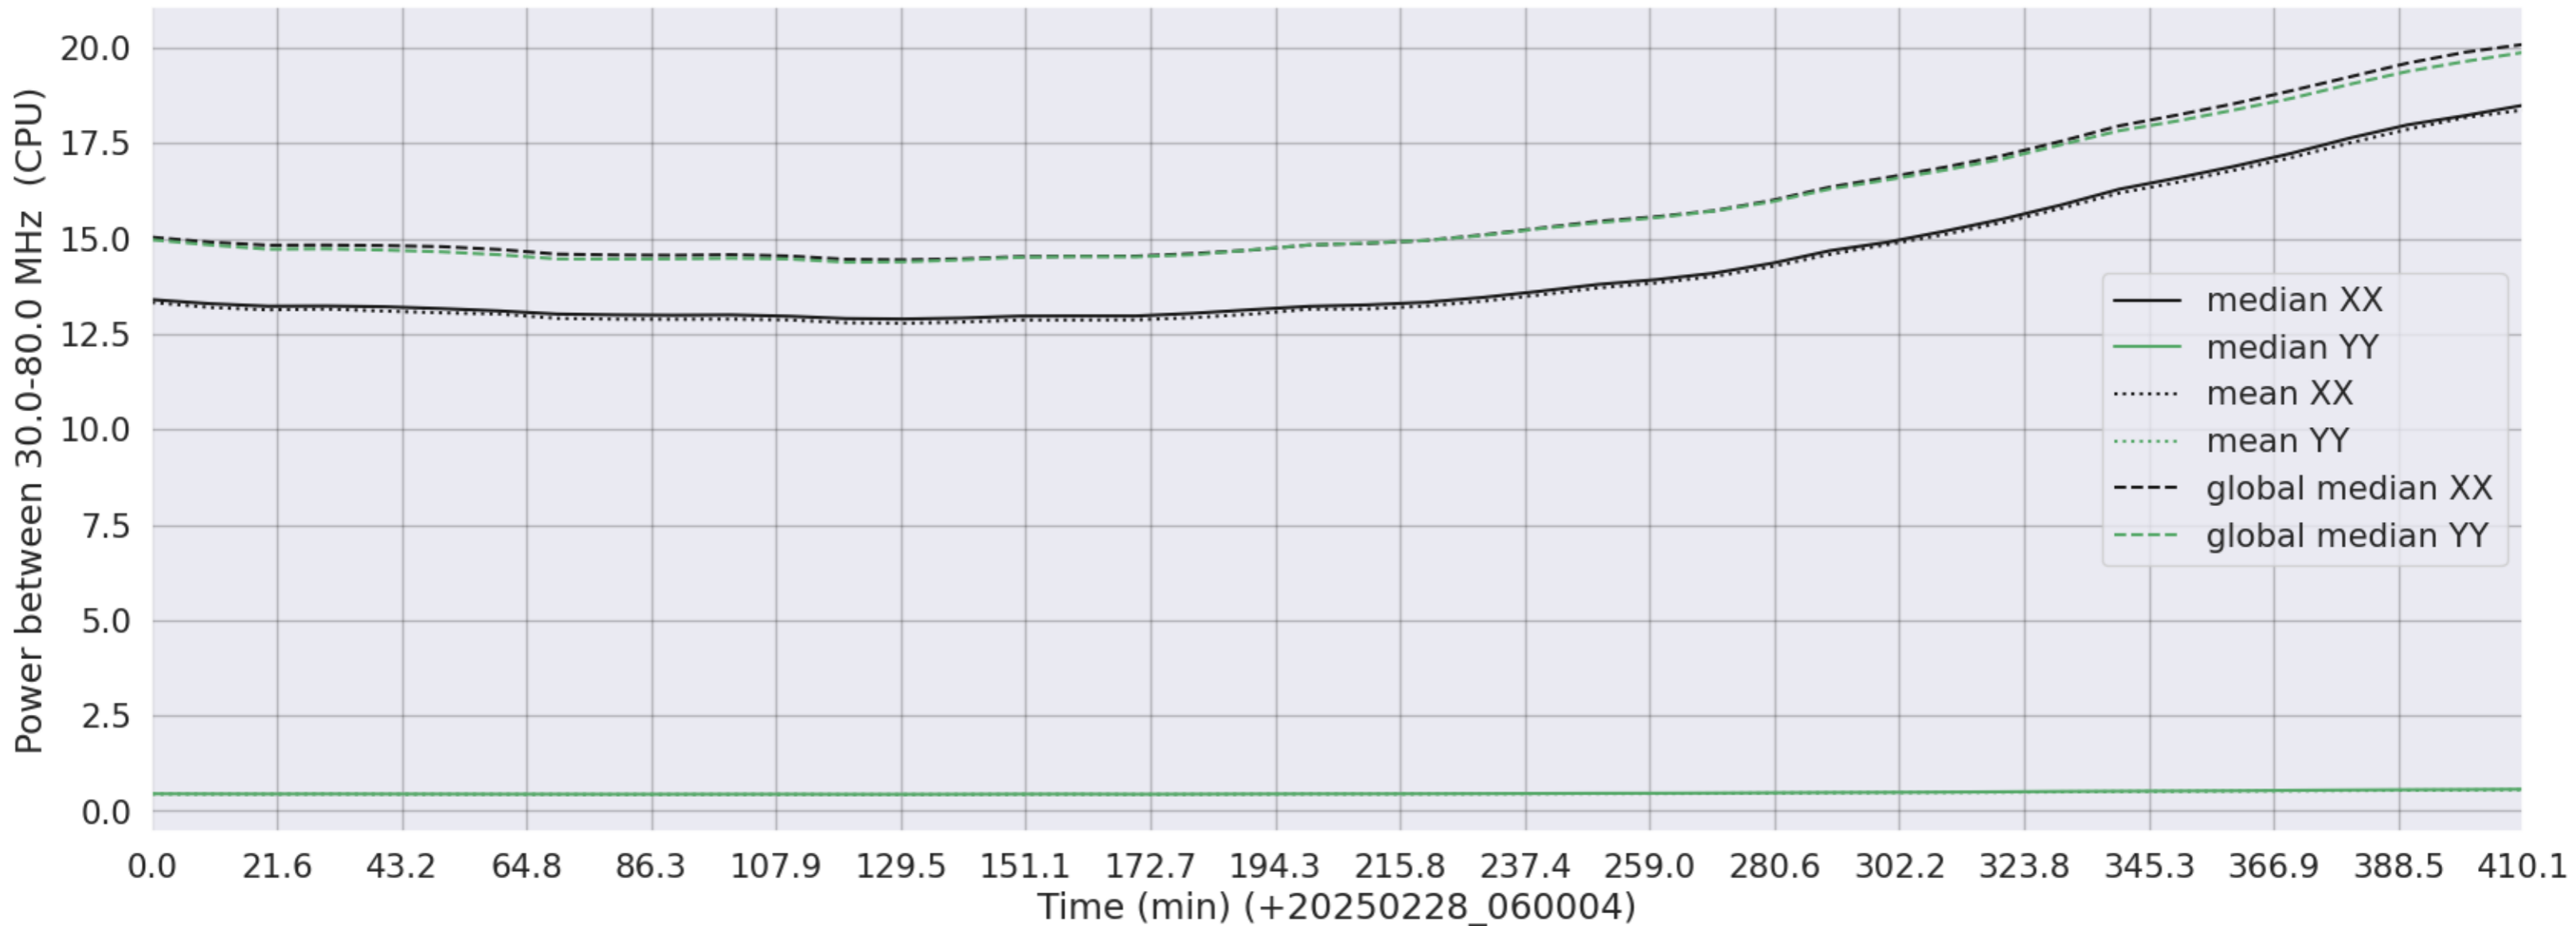

LWA189 - Correlator# 245 - XX FLAGS:Good - YY FLAGS:Good

LWA190 - Correlator# 244 - XX FLAGS:Good - YY FLAGS:LowPower