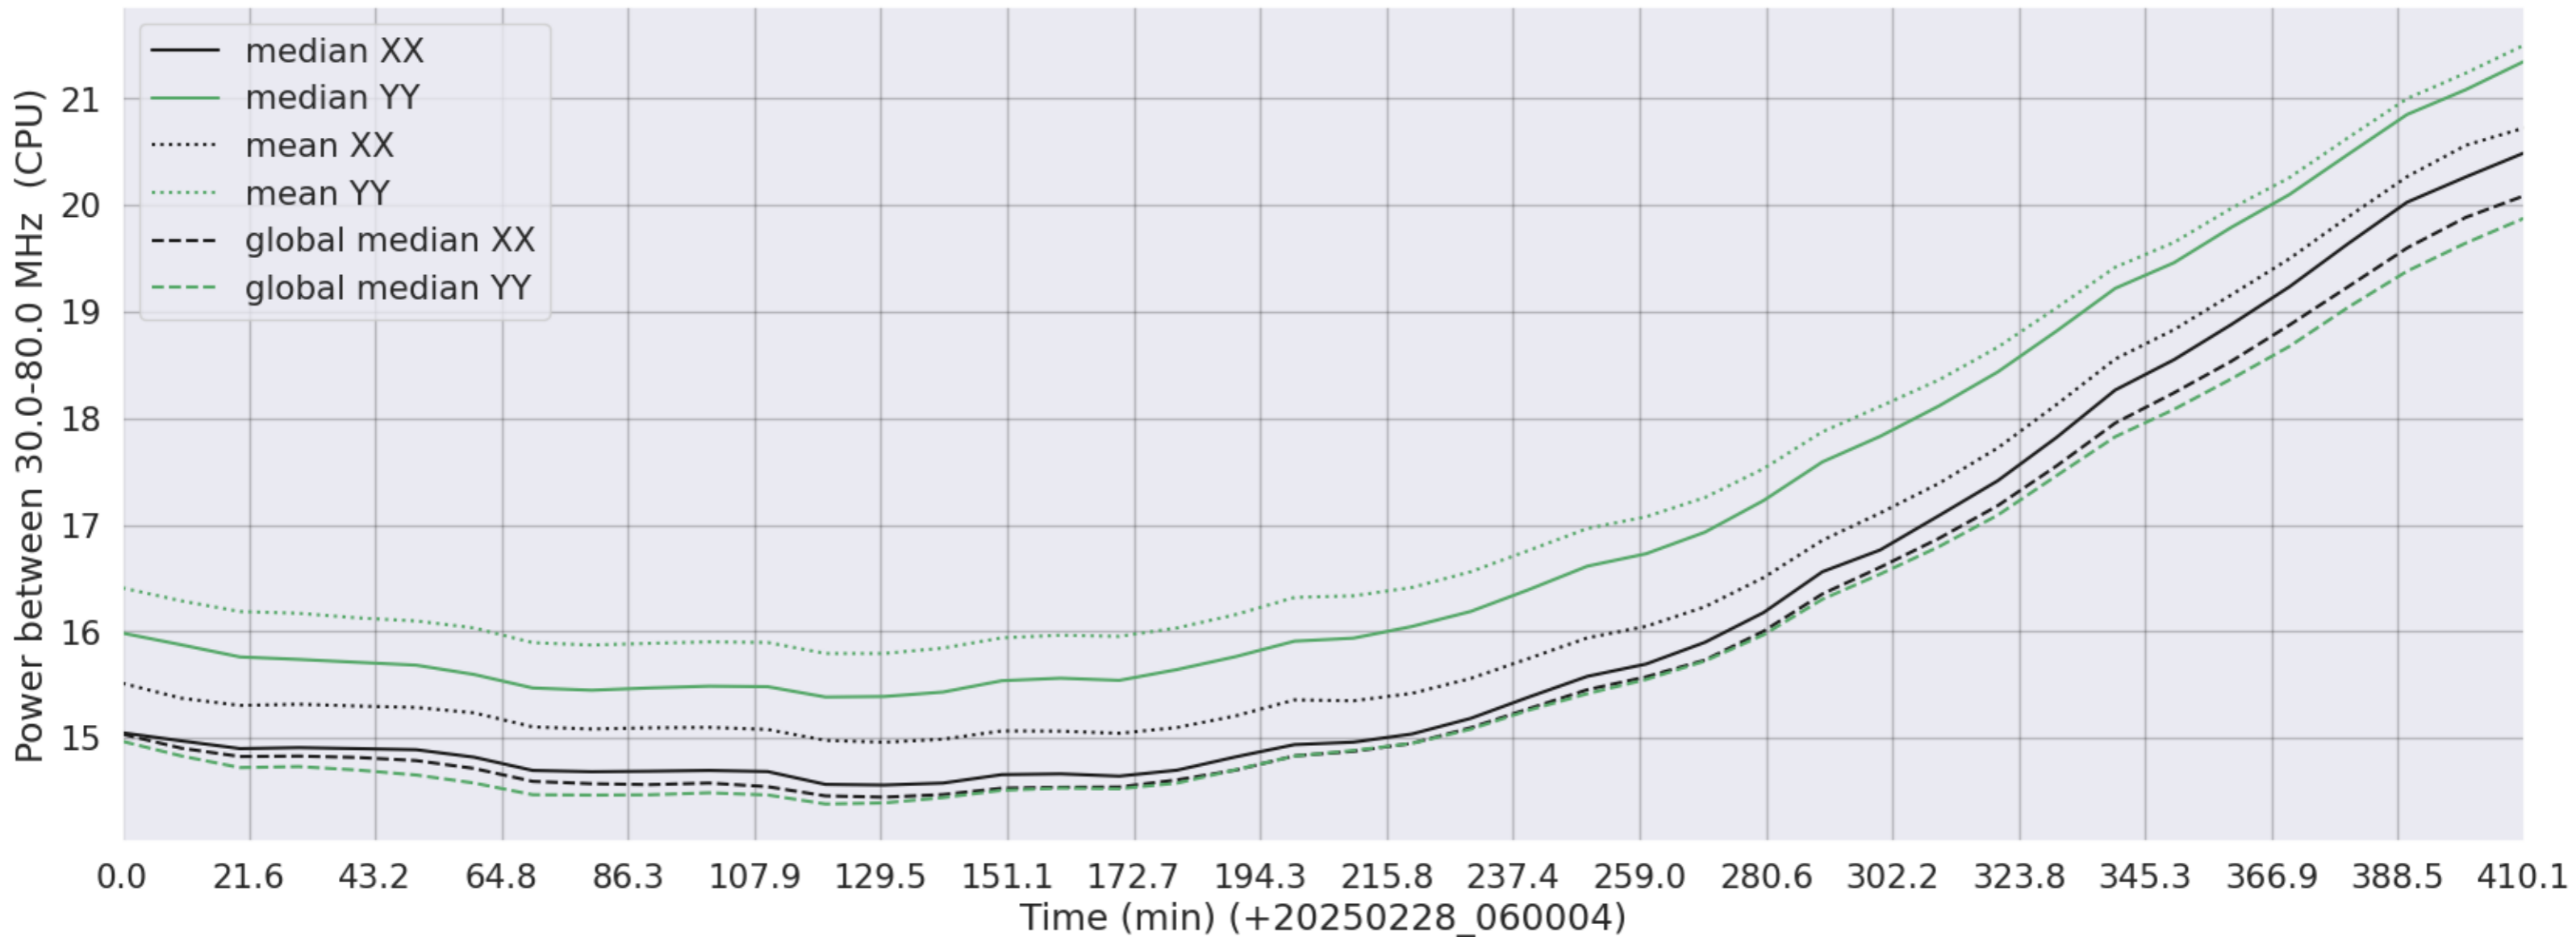

LWA131 - Correlator# 182 - XX FLAGS:Good - YY FLAGS:Good

LWA037 - Correlator# 181 - XX FLAGS:Good - YY FLAGS:Good