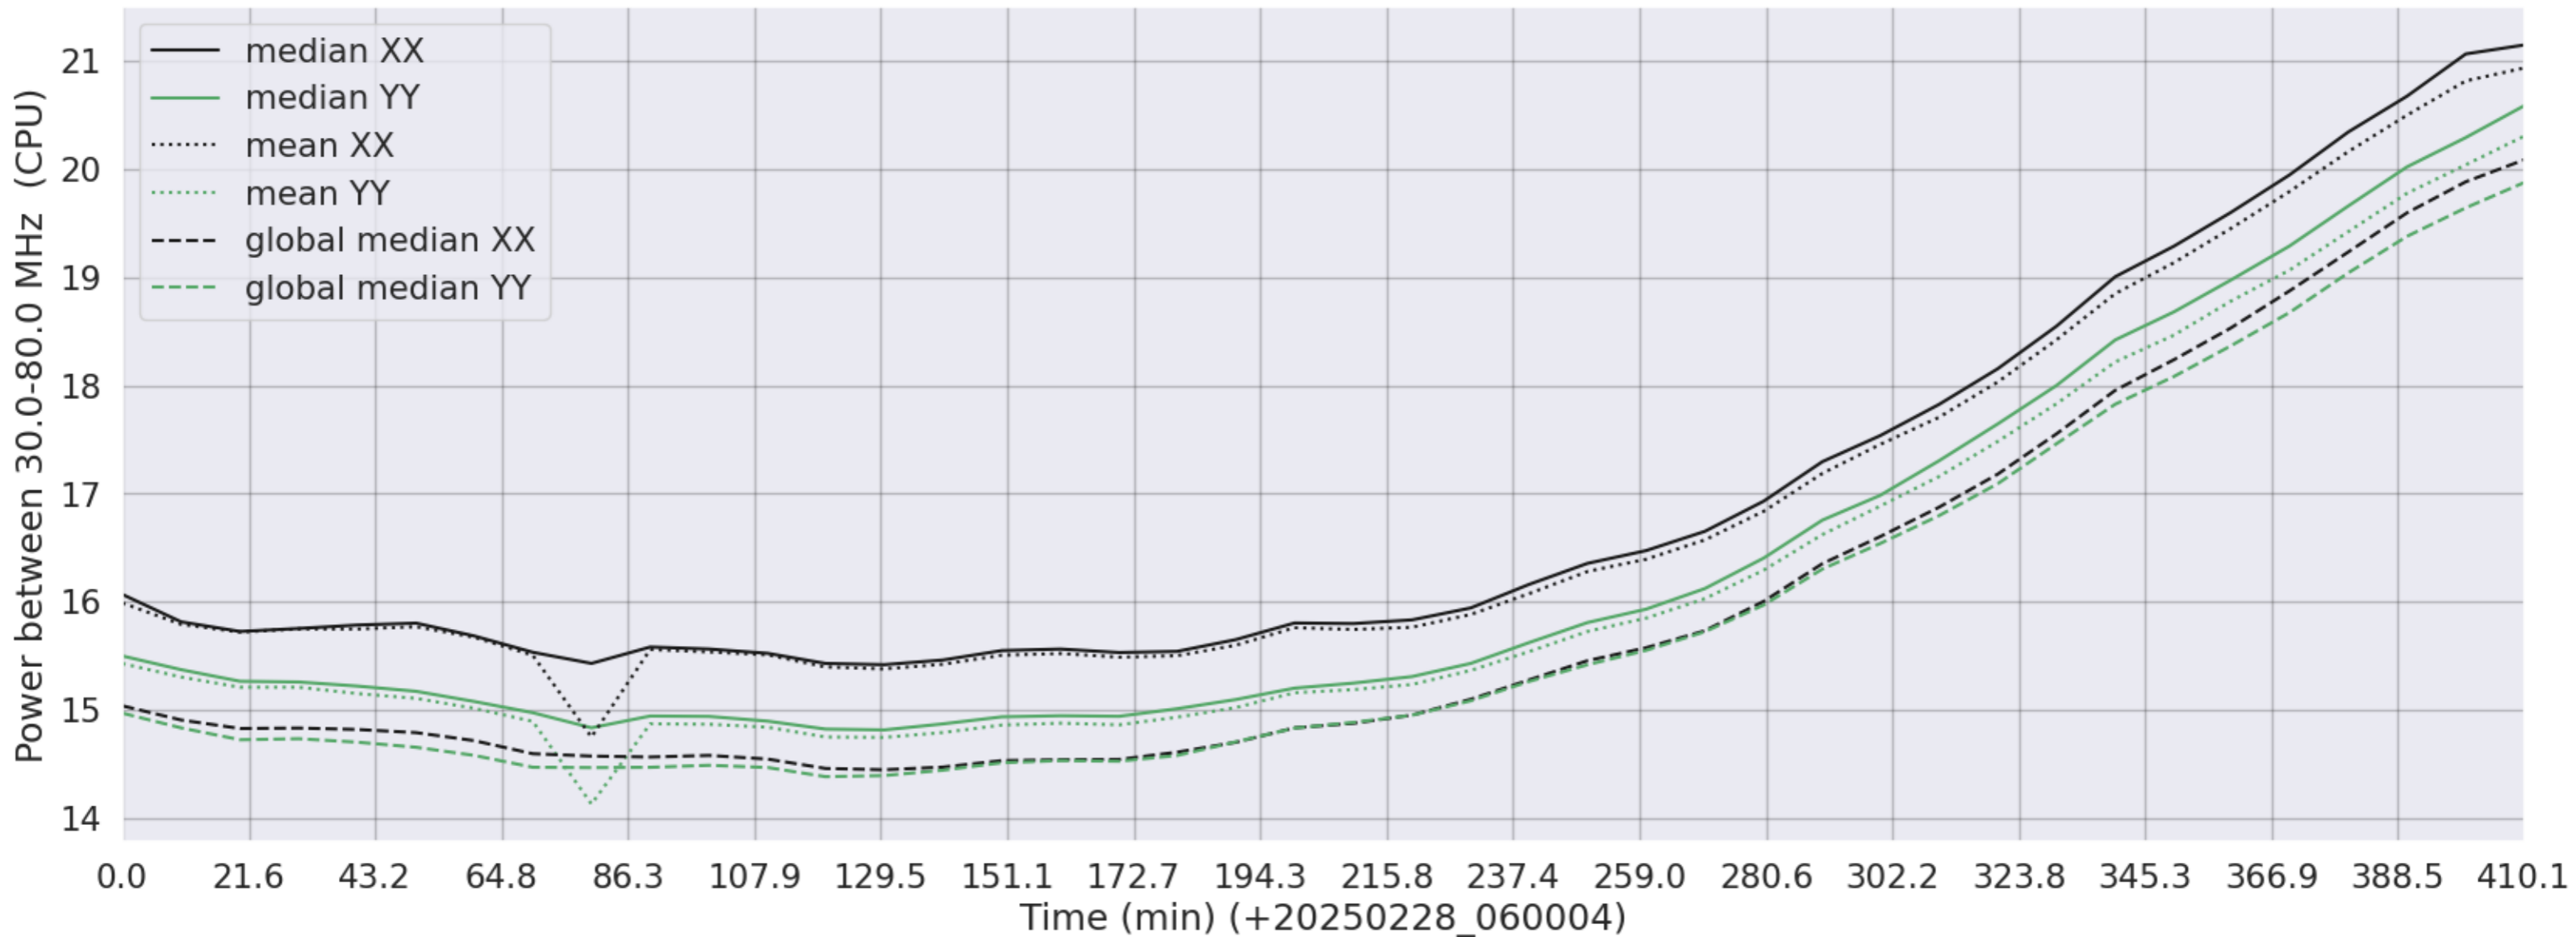

LWA262 - Correlator# 123 - XX FLAGS:Good - YY FLAGS:Good

LWA324 - Correlator# 122 - XX FLAGS:Good - YY FLAGS:Good