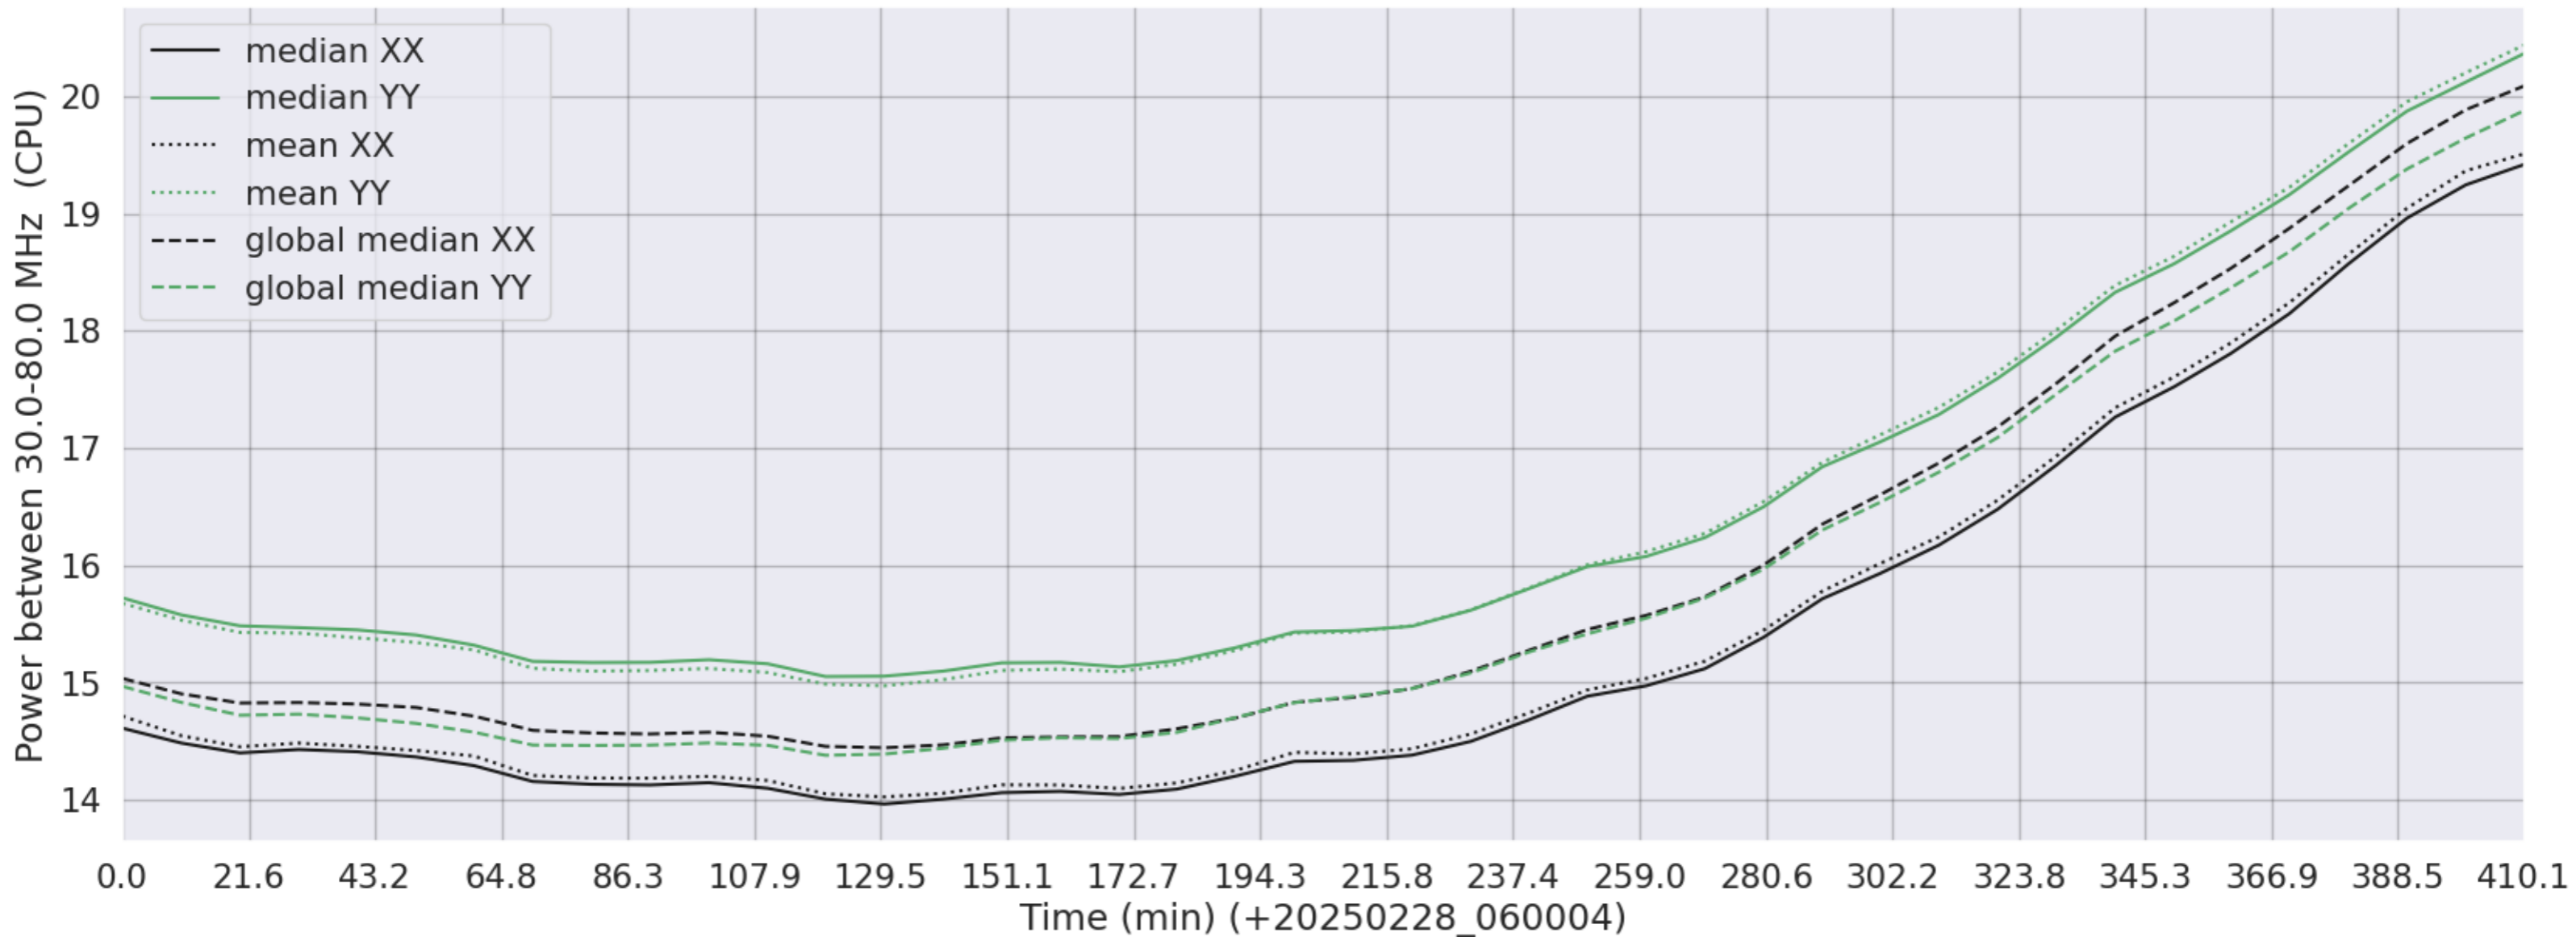

LWA275 - Correlator# 090 - XX FLAGS:Good - YY FLAGS:Good

LWA075 - Correlator# 089 - XX FLAGS:Good - YY FLAGS:Good