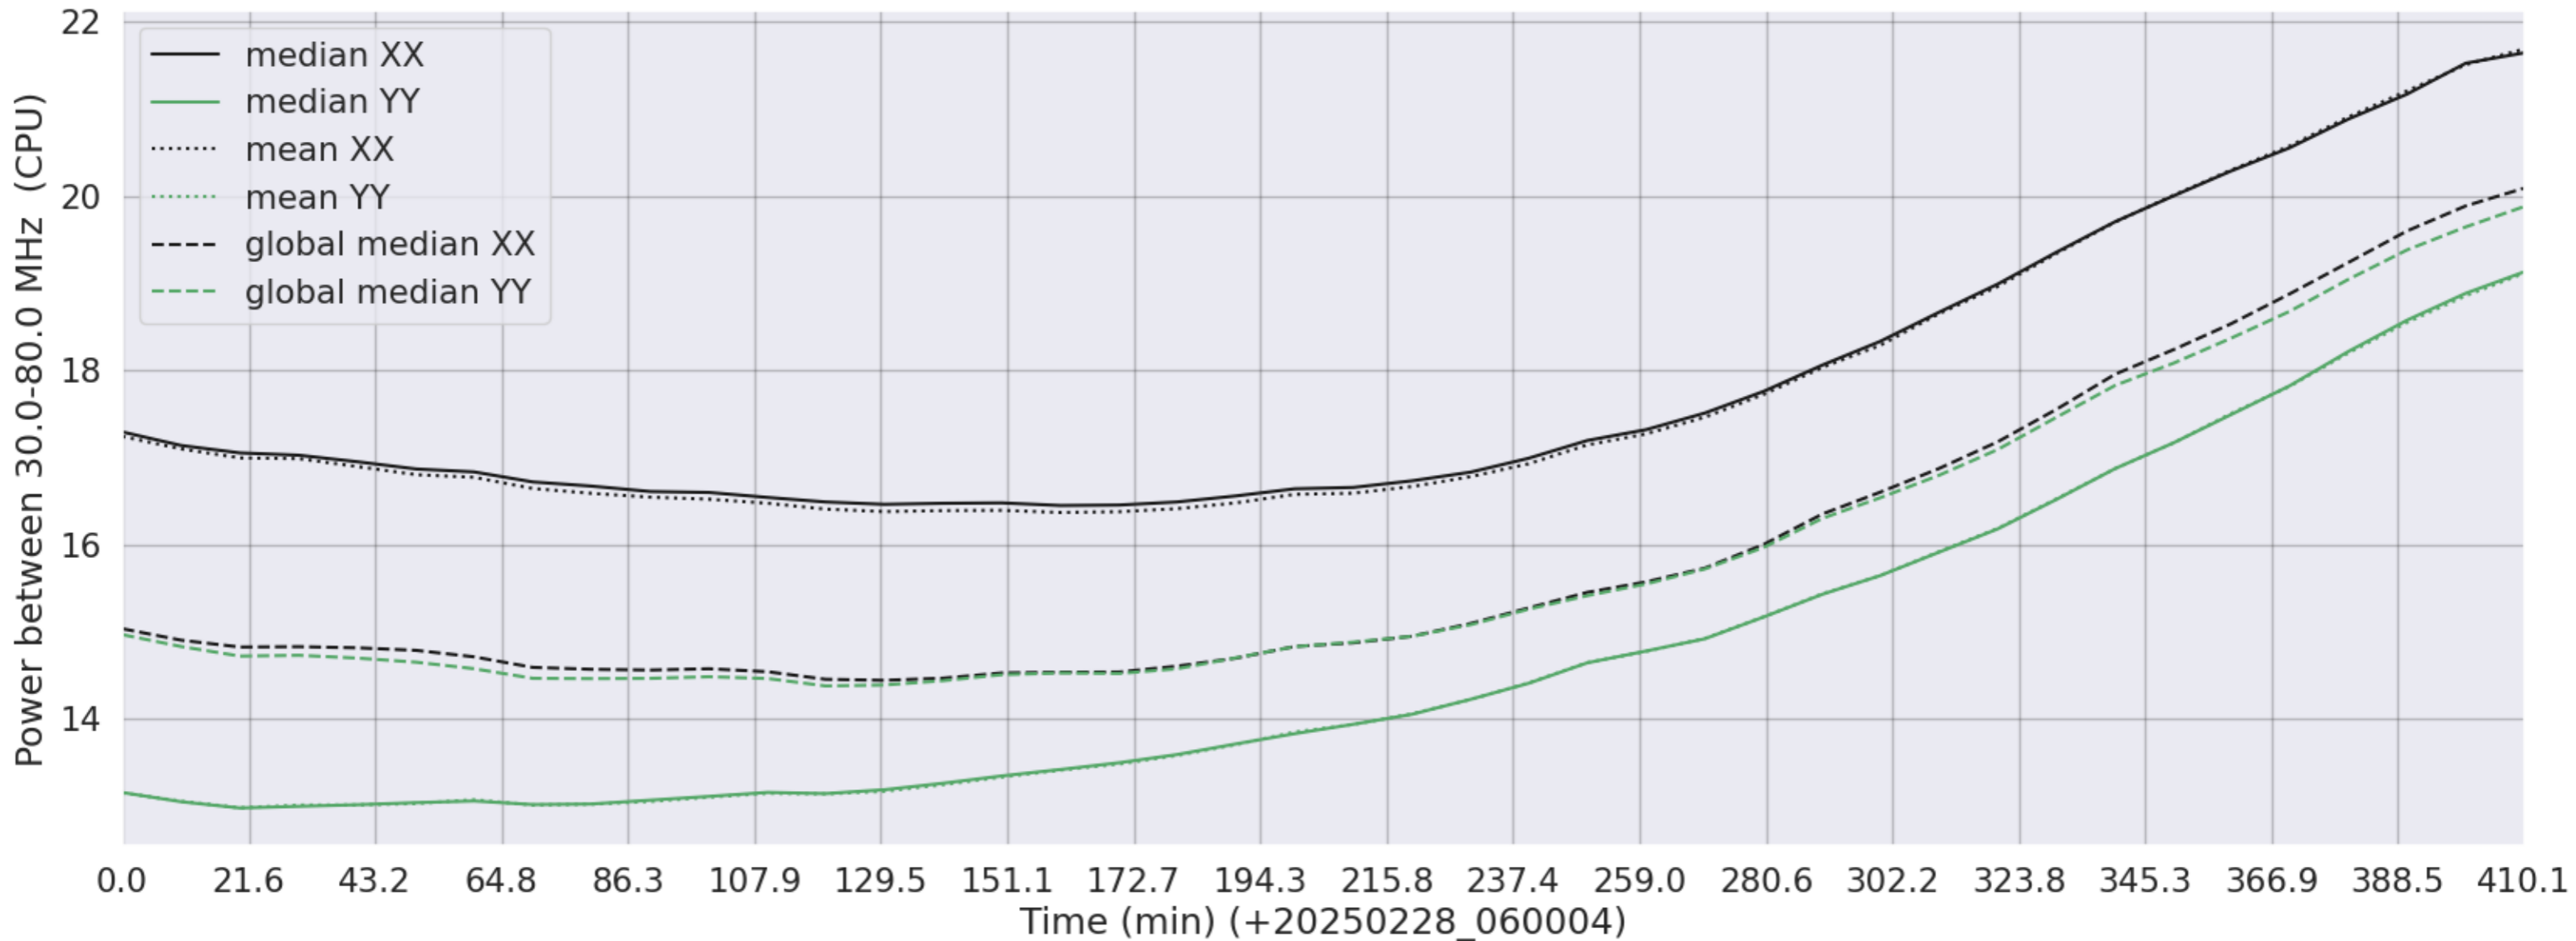

LWA341 - Correlator# 029 - XX FLAGS:Good - YY FLAGS:Good

LWA352 - Correlator# 028 - XX FLAGS:Good - YY FLAGS:Good