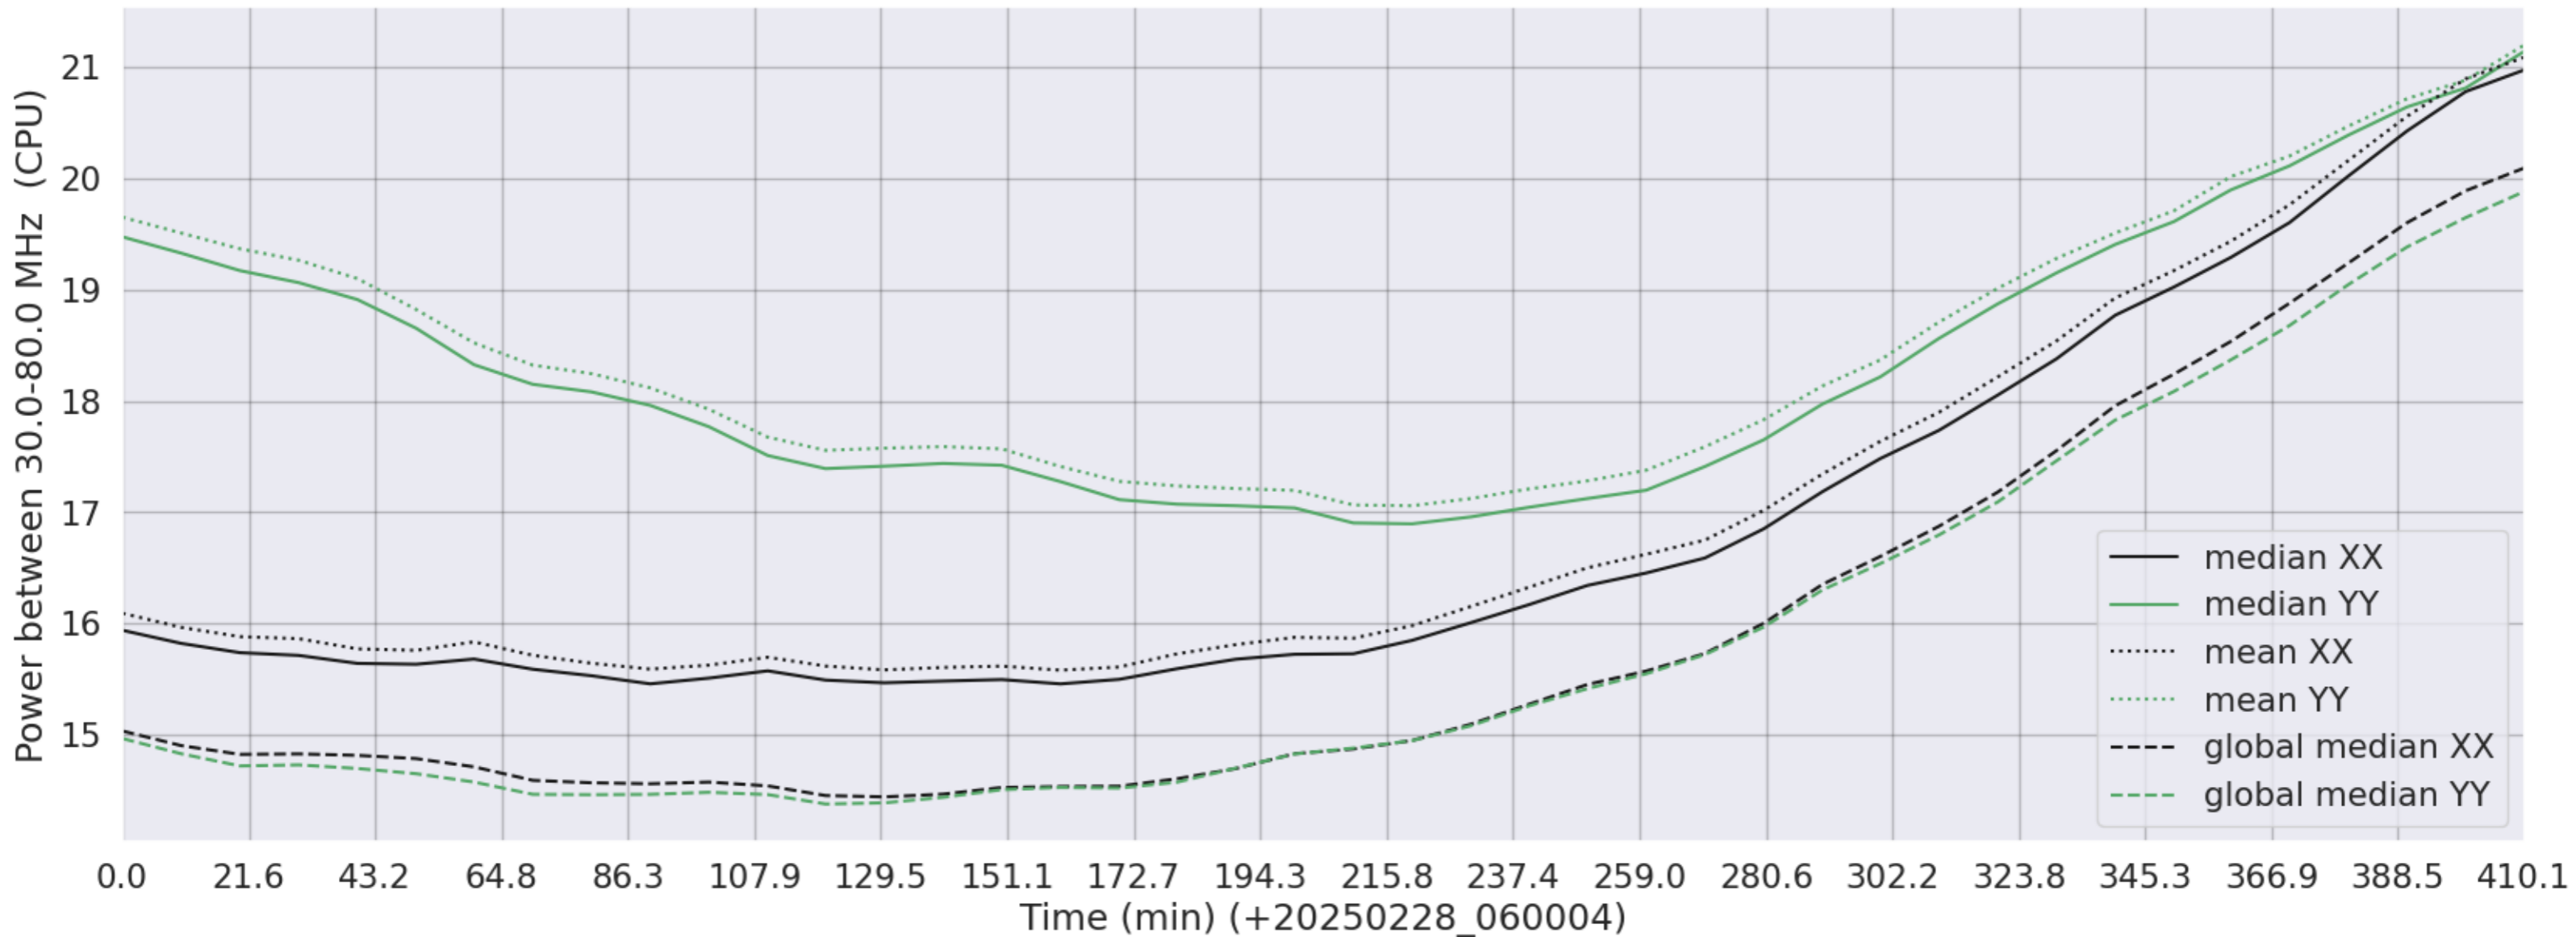

LWA334 - Correlator# 156 - XX FLAGS:Good - YY FLAGS:Good

LWA328 - Correlator# 157 - XX FLAGS:Good - YY FLAGS:Good

LWA361 - Correlator# 158 - XX FLAGS:Good - YY FLAGS:Good

LWA358 - Correlator# 159 - XX FLAGS:Good - YY FLAGS:Good