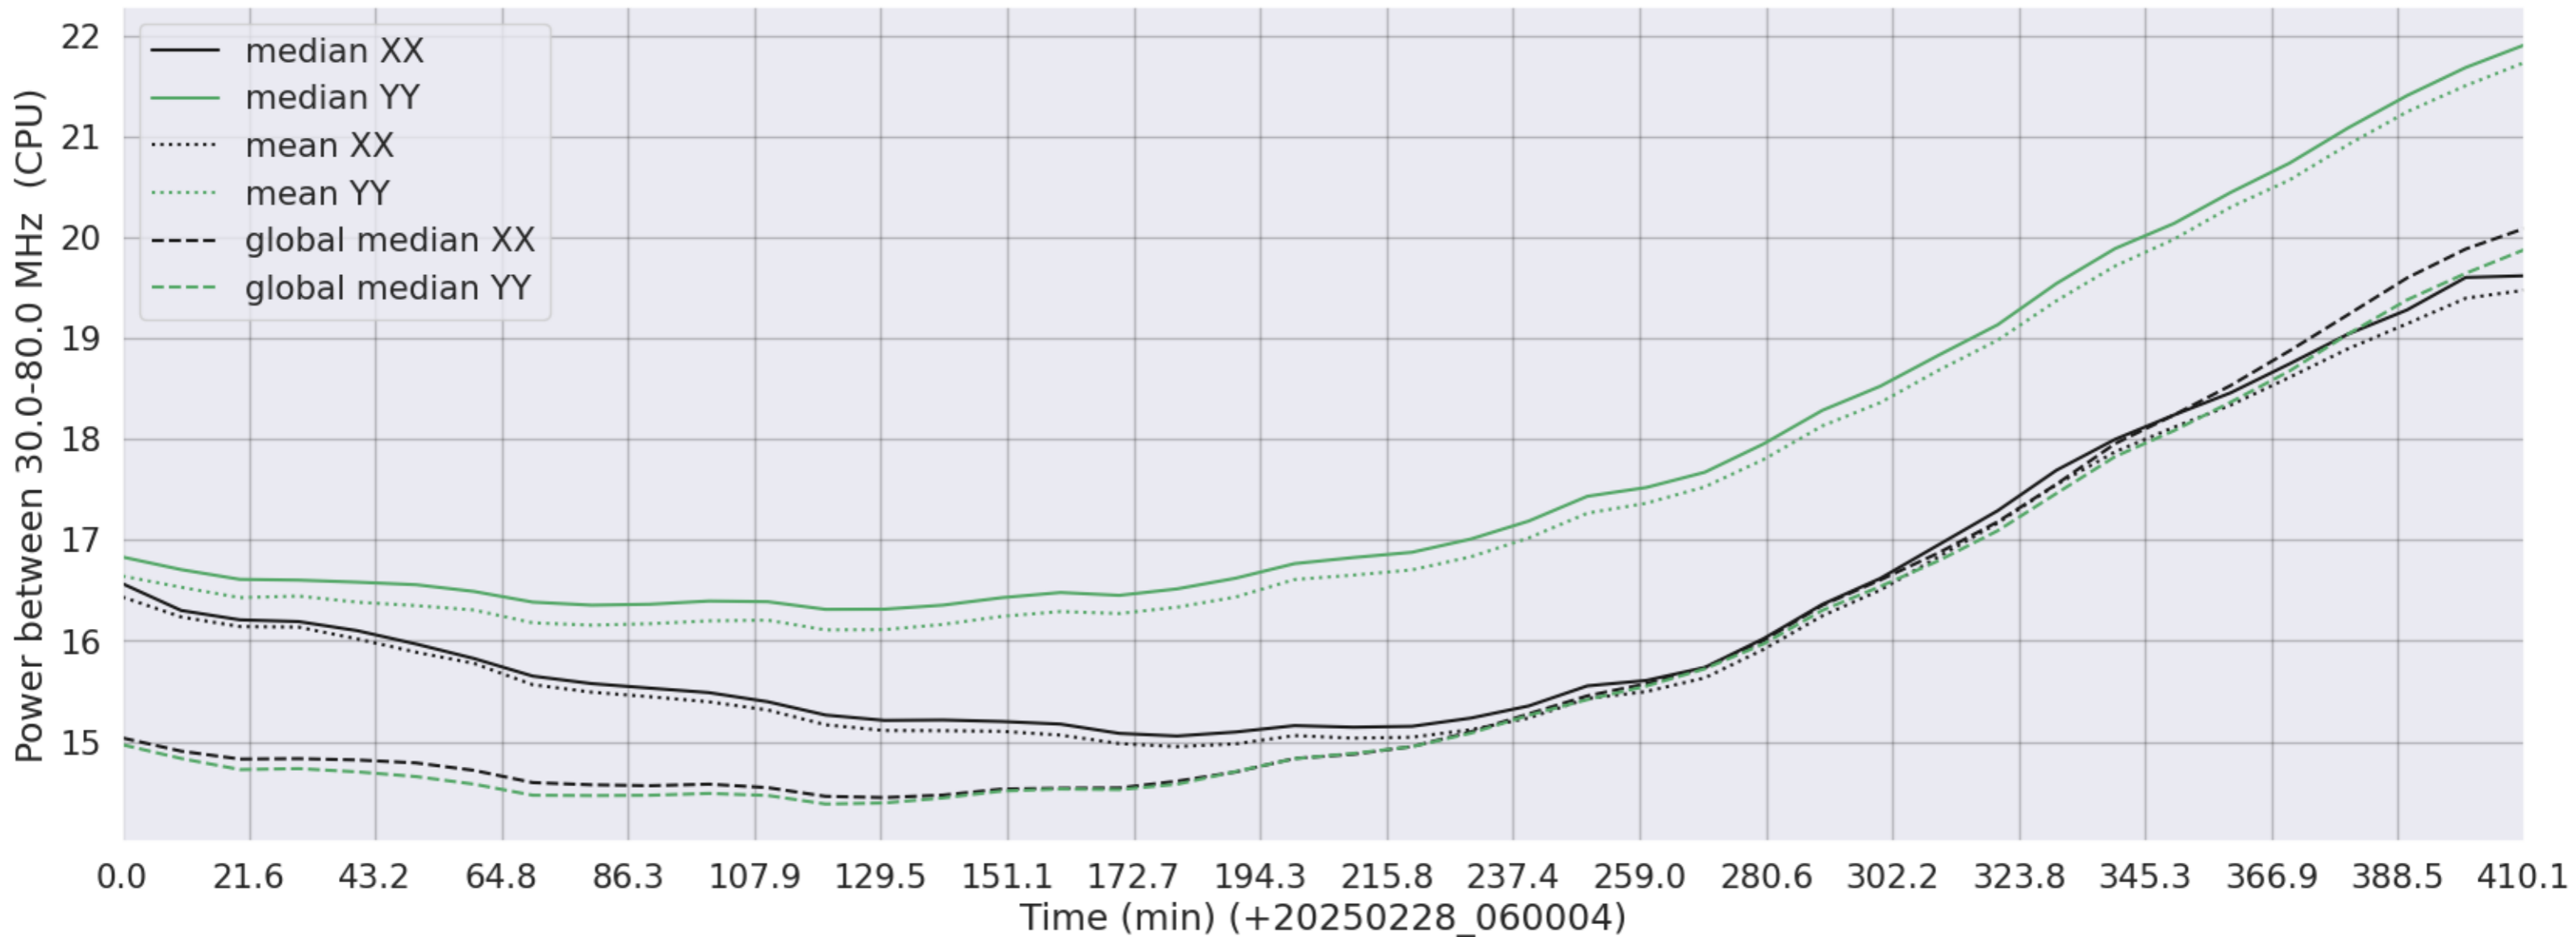

LWA273 - Correlator# 007 - XX FLAGS:Good - YY FLAGS:Good

LWA276 - Correlator# 006 - XX FLAGS:Good - YY FLAGS:Good