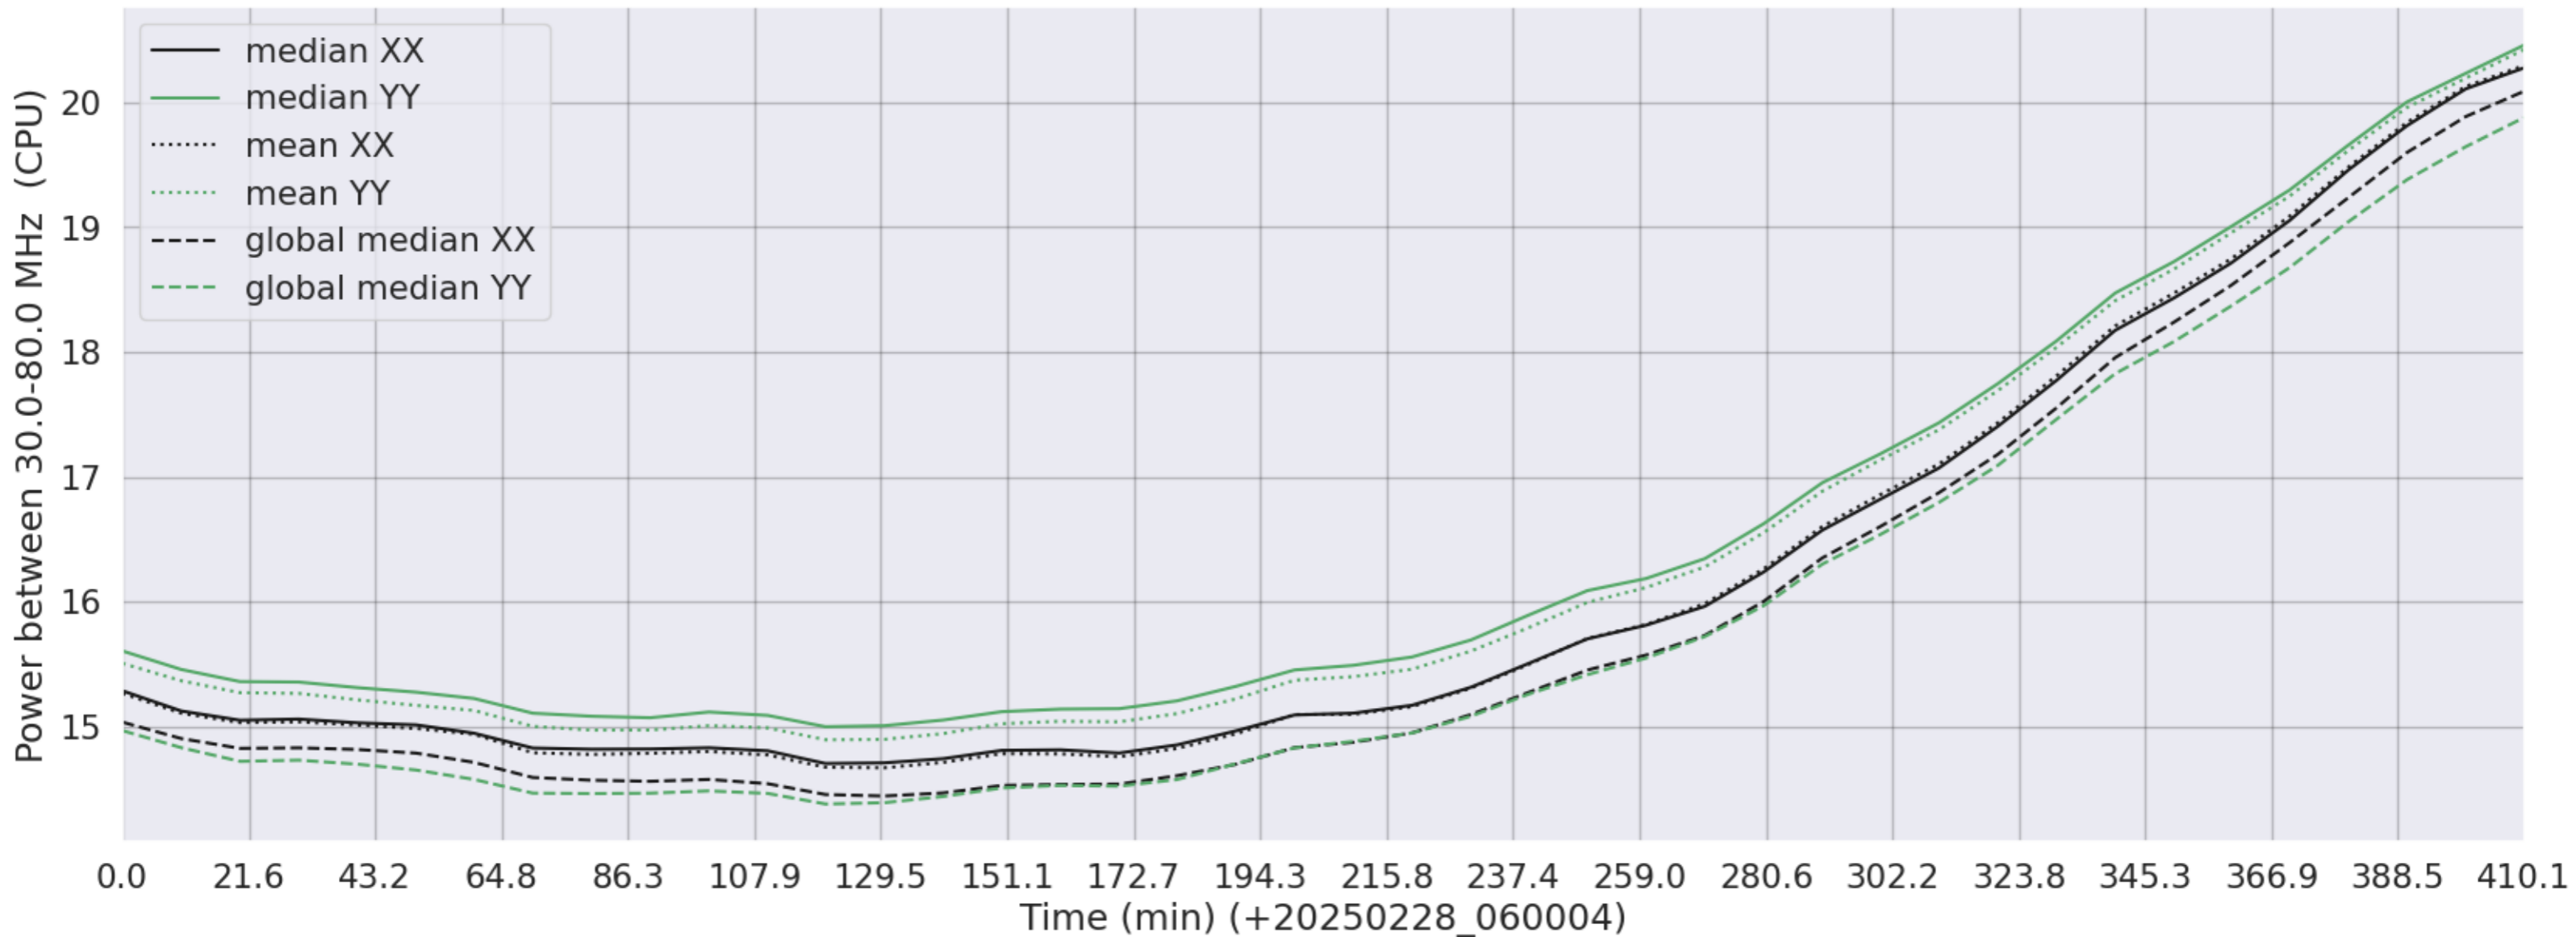

LWA205 - Correlator# 297 - XX FLAGS:Good - YY FLAGS:Good

LWA206 - Correlator# 296 - XX FLAGS:Good - YY FLAGS:Good