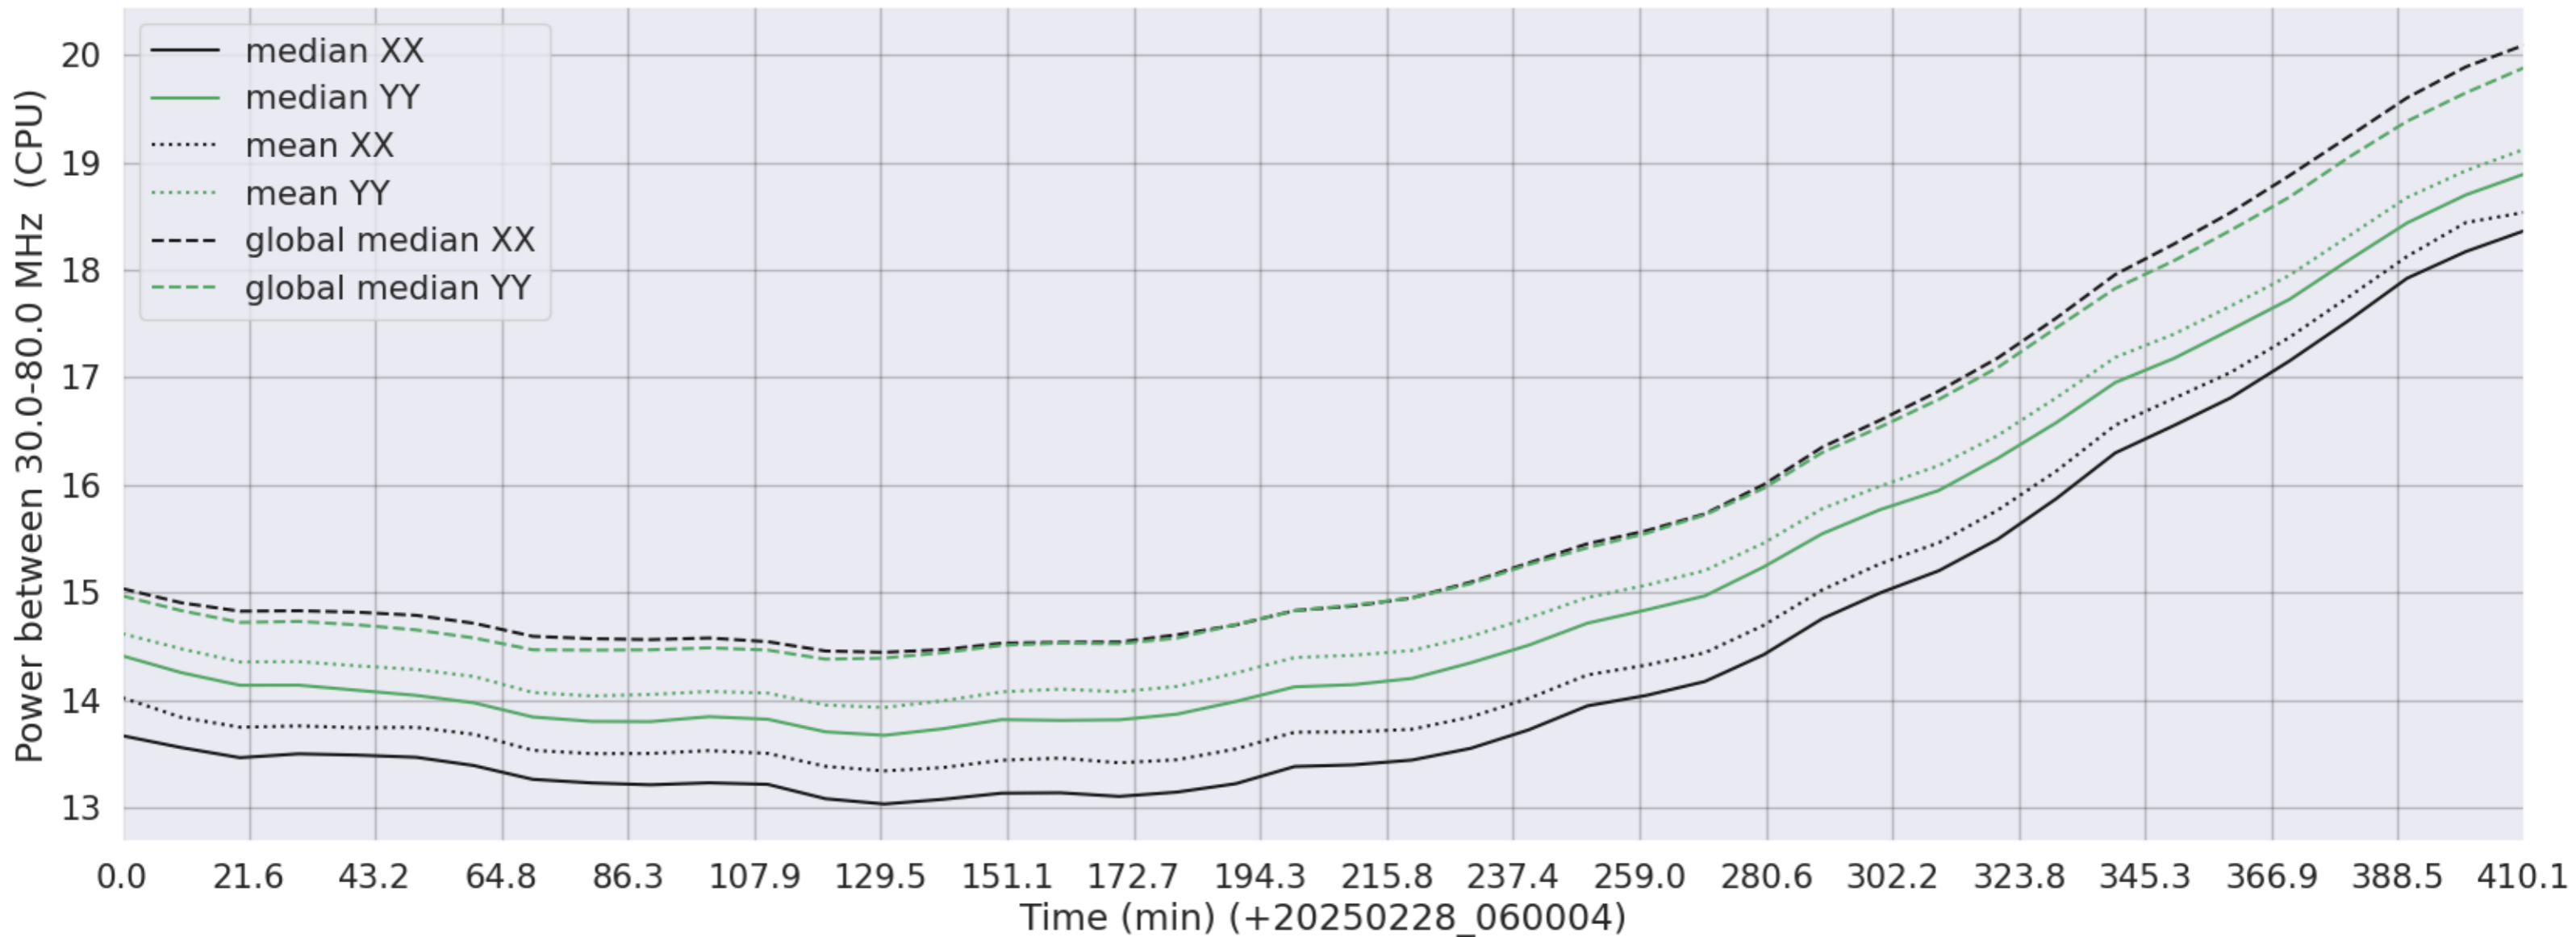

LWA041 - Correlator# 079 - XX FLAGS:Good - YY FLAGS:Good

LWA042 - Correlator# 078 - XX FLAGS:Good - YY FLAGS:Good