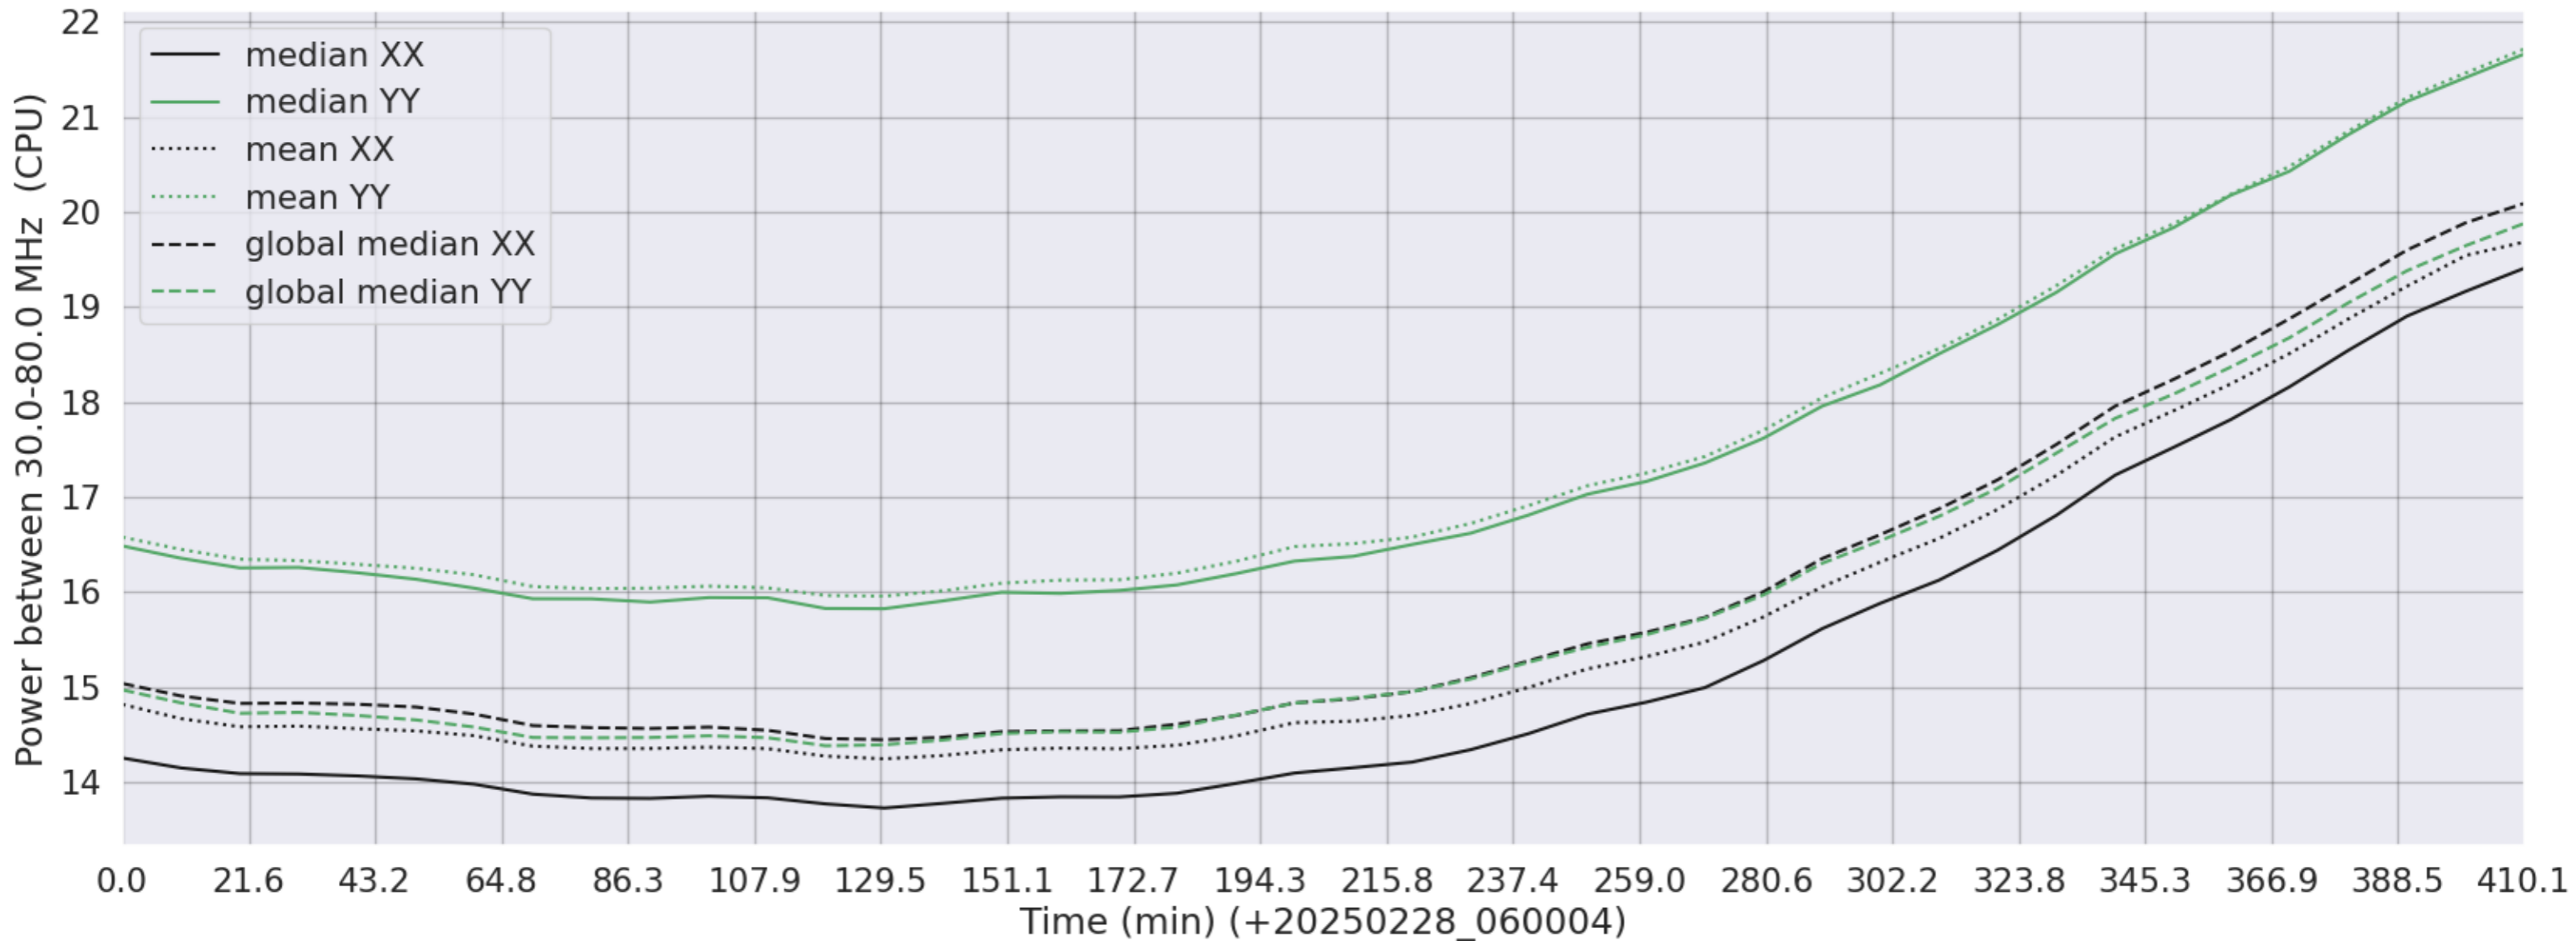

LWA040 - Correlator# 076 - XX FLAGS:Good - YY FLAGS:Good

LWA038 - Correlator# 077 - XX FLAGS:Good - YY FLAGS:Good

LWA042 - Correlator# 078 - XX FLAGS:Good - YY FLAGS:Good

LWA041 - Correlator# 079 - XX FLAGS:Good - YY FLAGS:Good