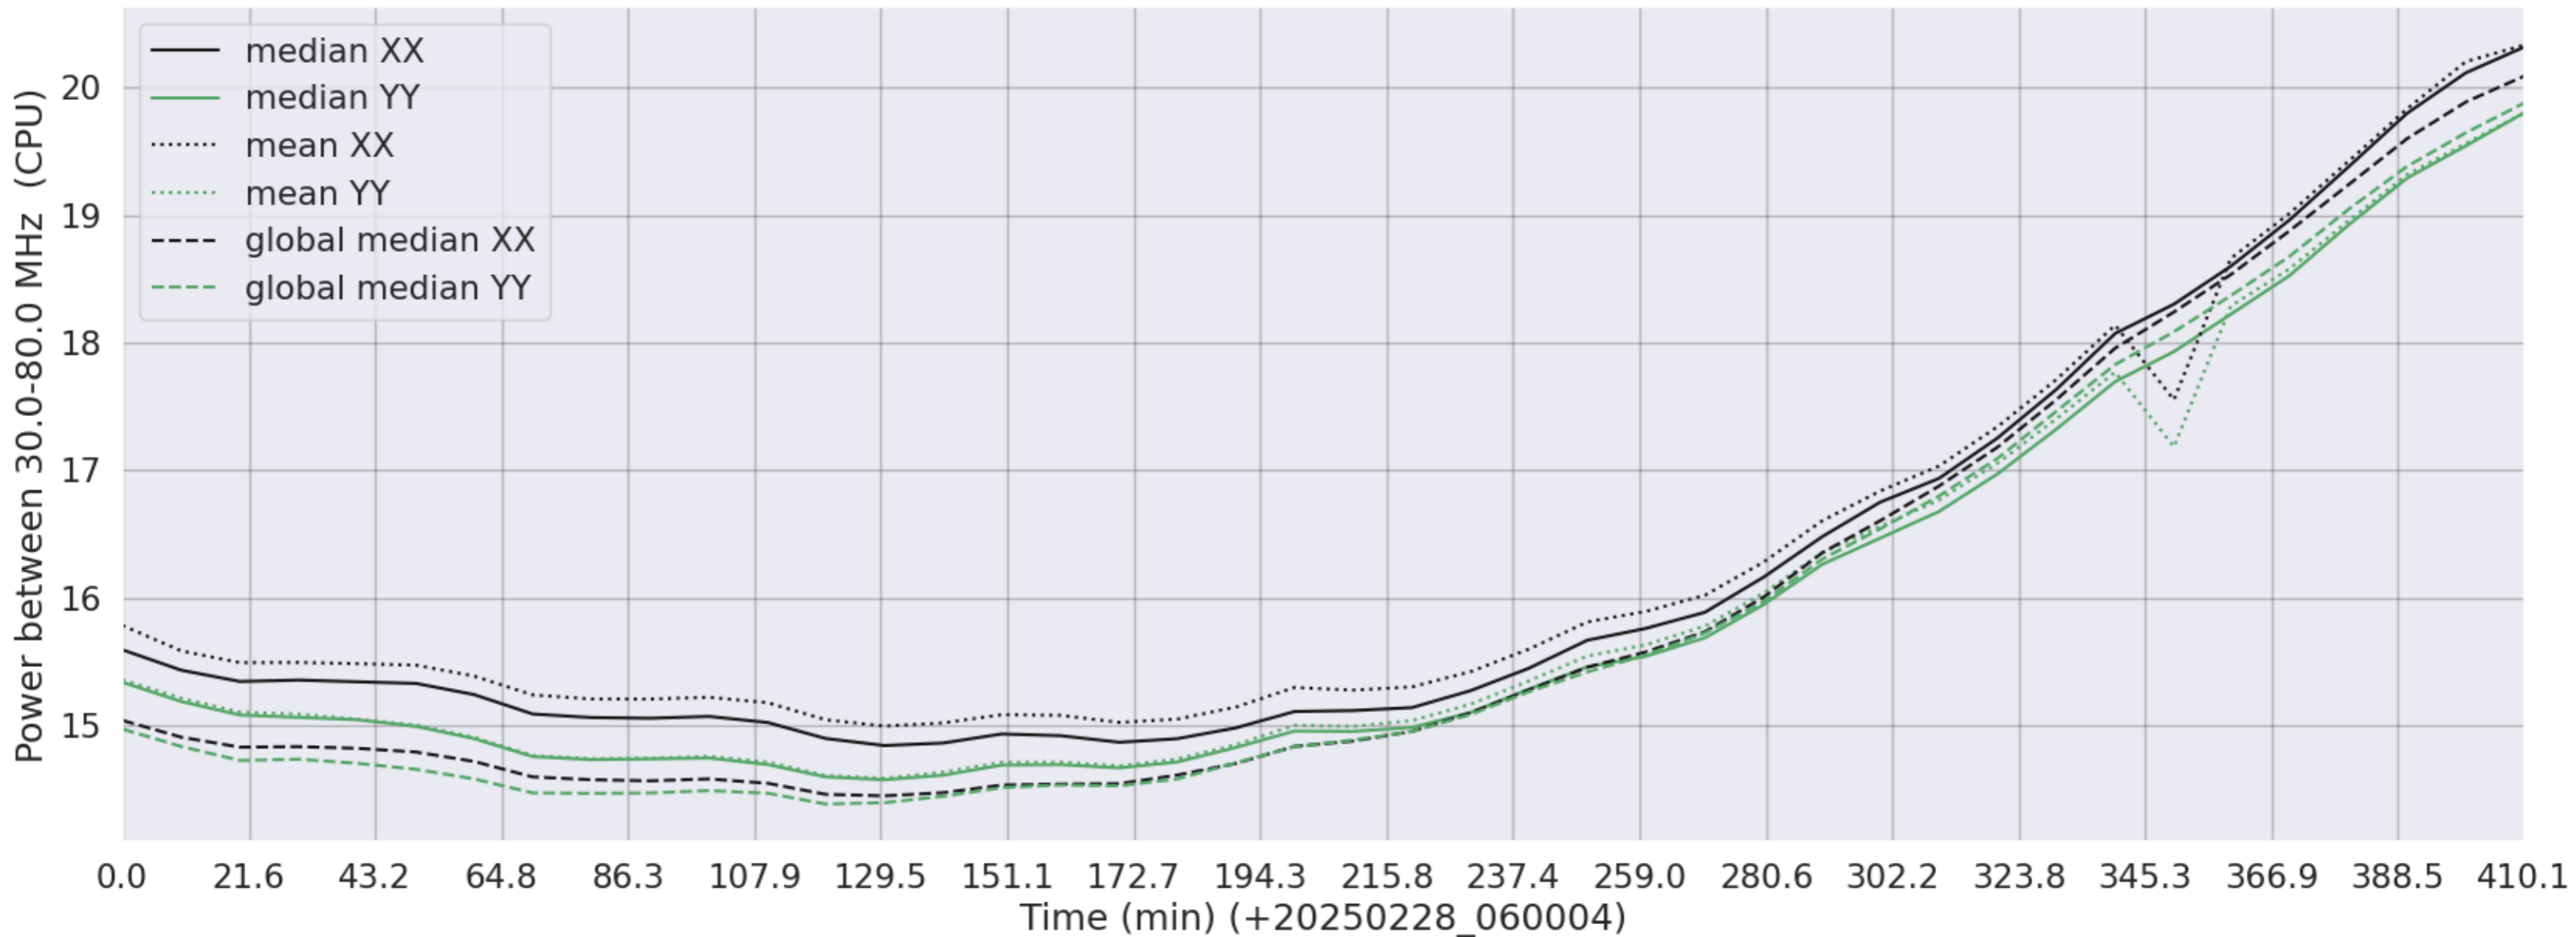

LWA017 - Correlator# 101 - XX FLAGS:Good - YY FLAGS:Good

LWA018 - Correlator# 100 - XX FLAGS:Good - YY FLAGS:Good