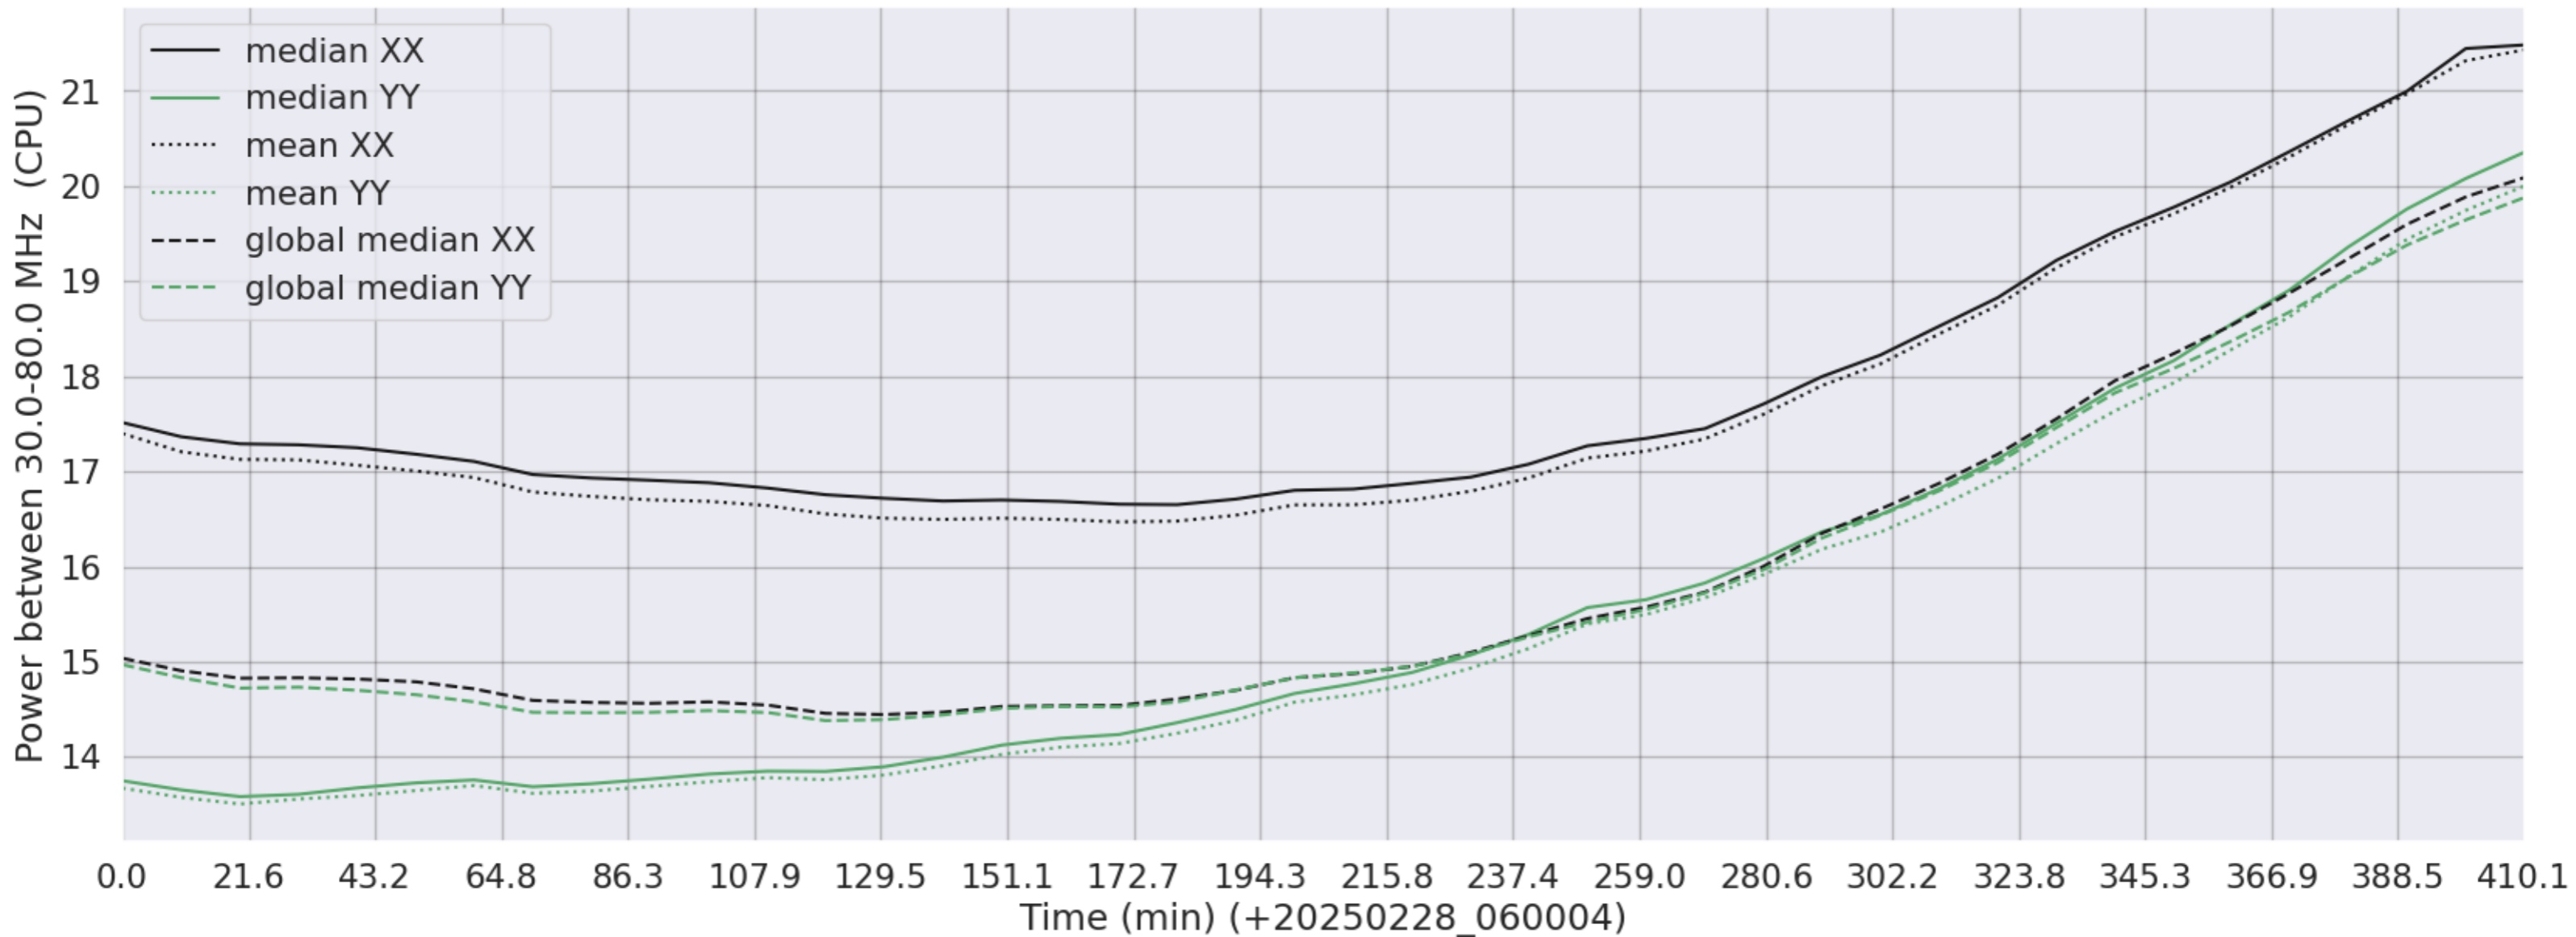

LWA315 - Correlator# 350 - XX FLAGS:Good - YY FLAGS:Good

LWA264 - Correlator# 349 - XX FLAGS:Good - YY FLAGS:Good