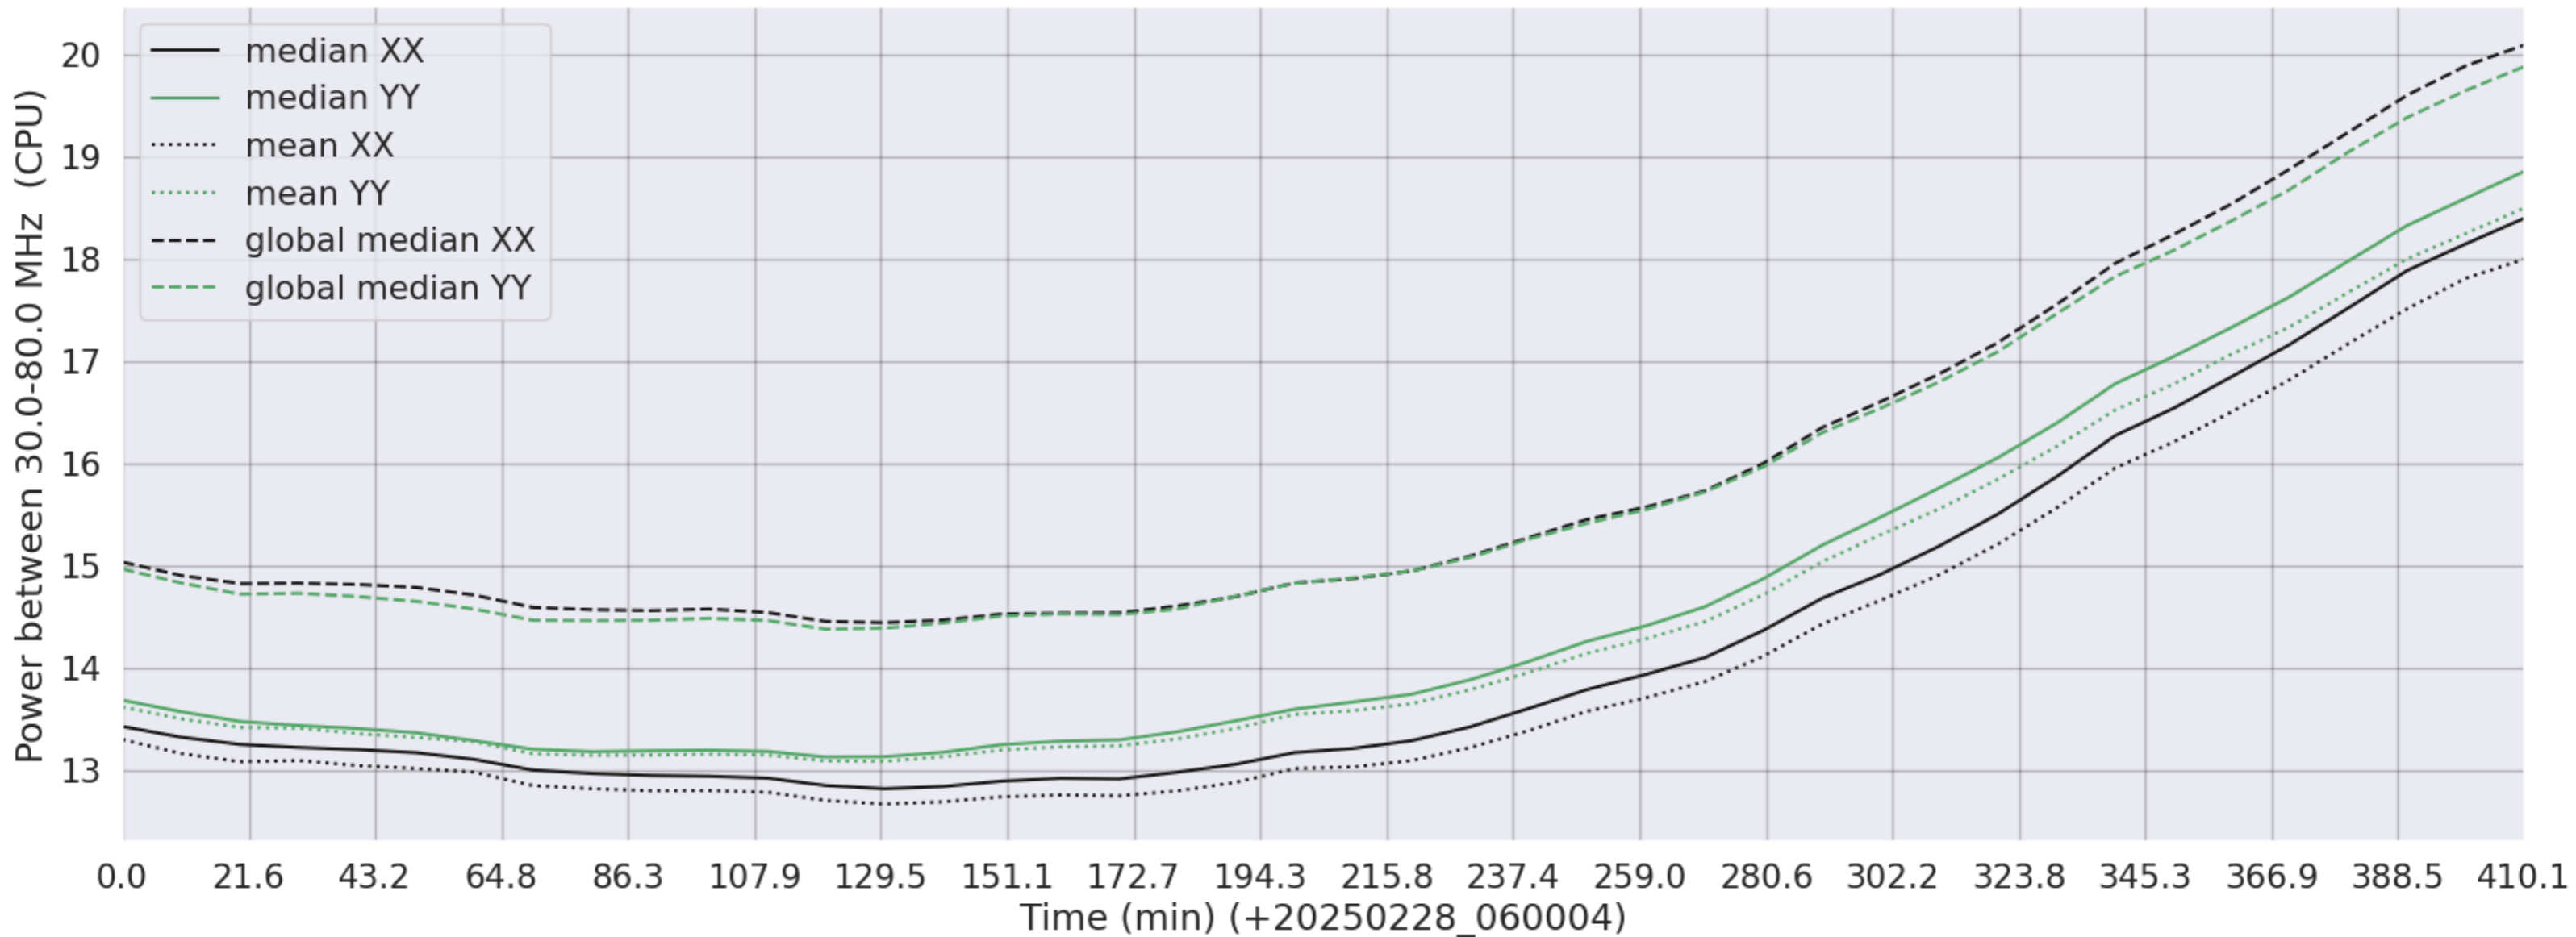

LWA121 - Correlator# 153 - XX FLAGS:Good - YY FLAGS:Good

LWA122 - Correlator# 152 - XX FLAGS:Good - YY FLAGS:Good