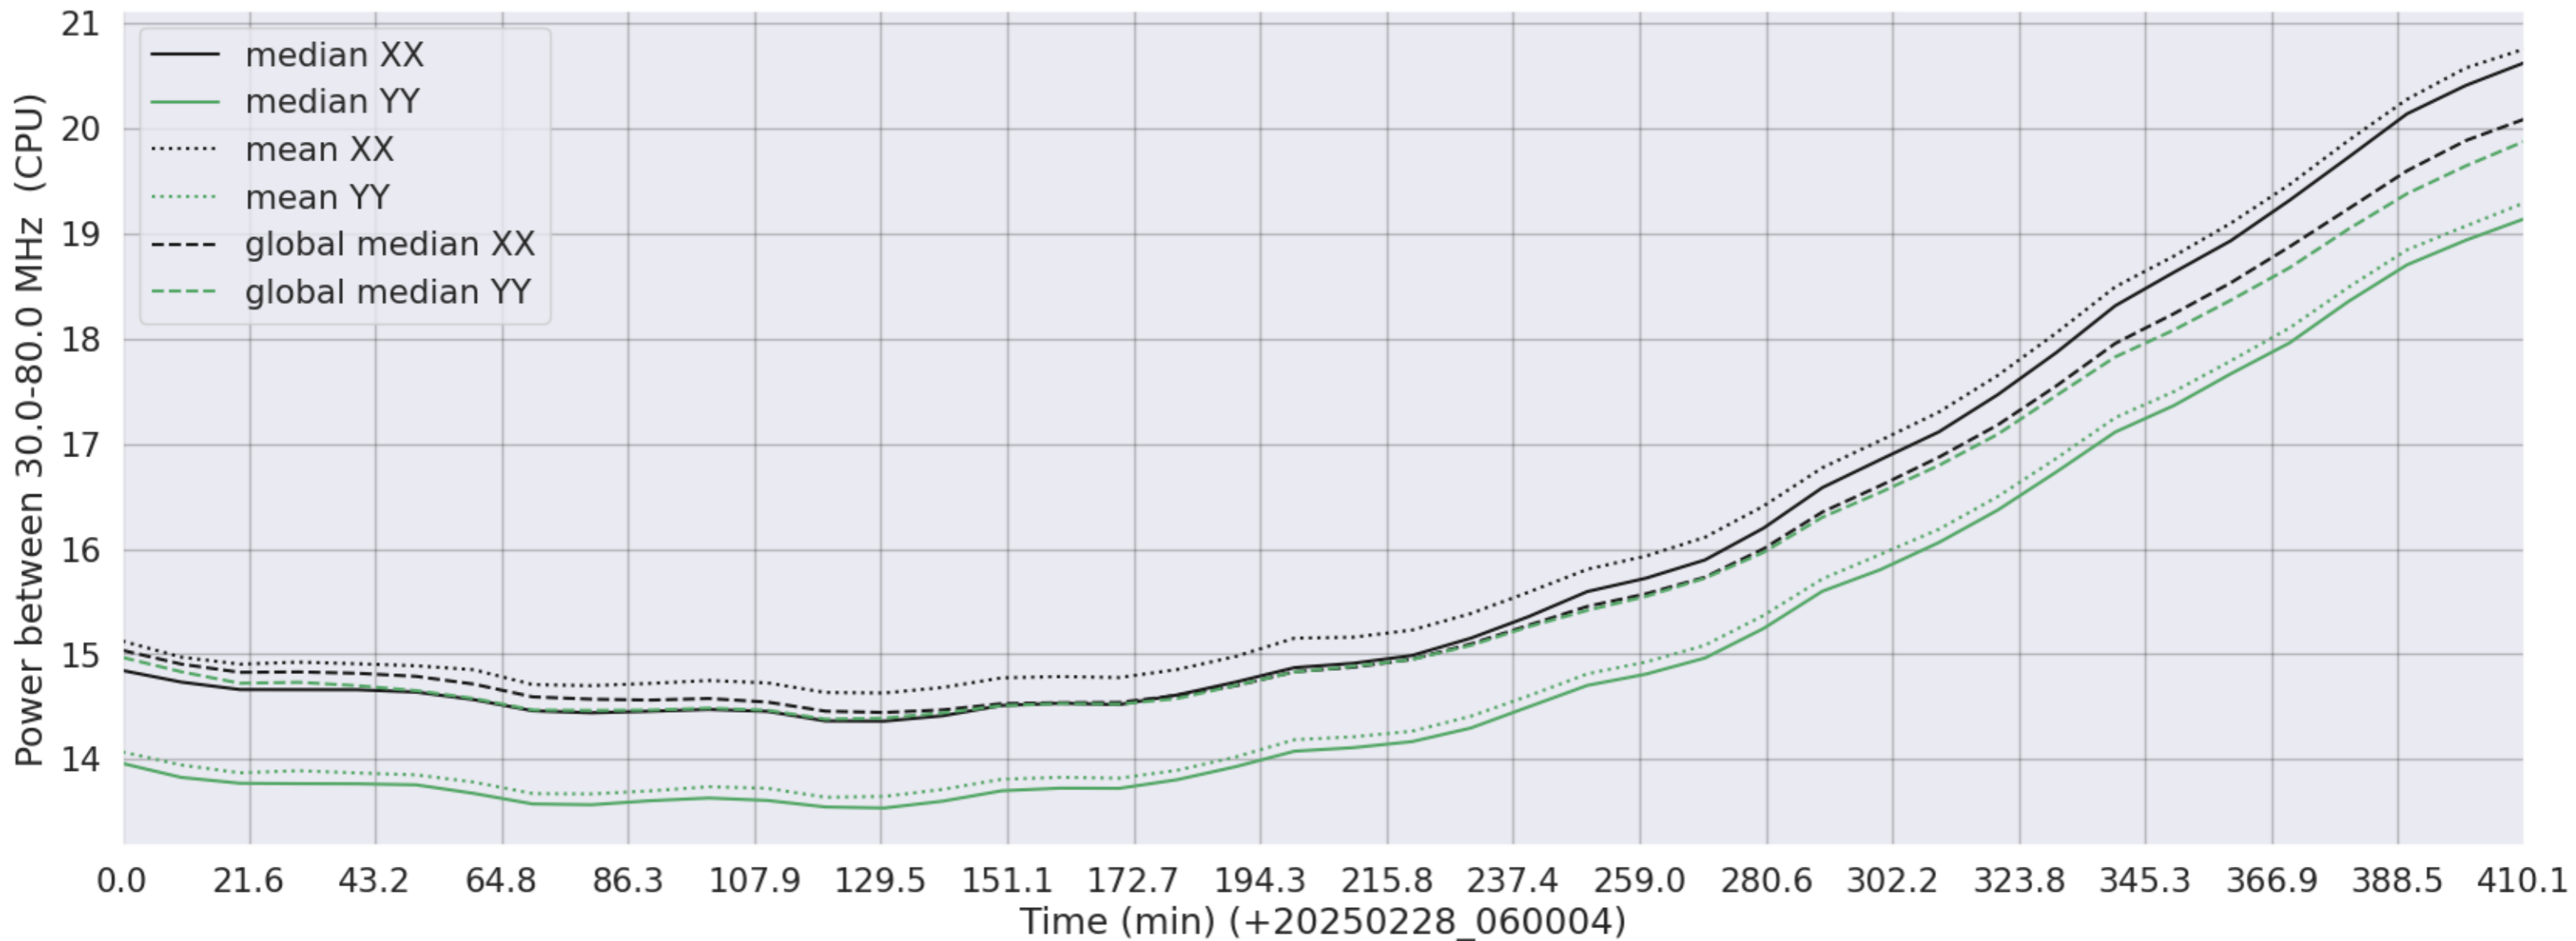

LWA235 - Correlator# 309 - XX FLAGS:Good - YY FLAGS:LowPower

LWA236 - Correlator# 308 - XX FLAGS:Good - YY FLAGS:Good