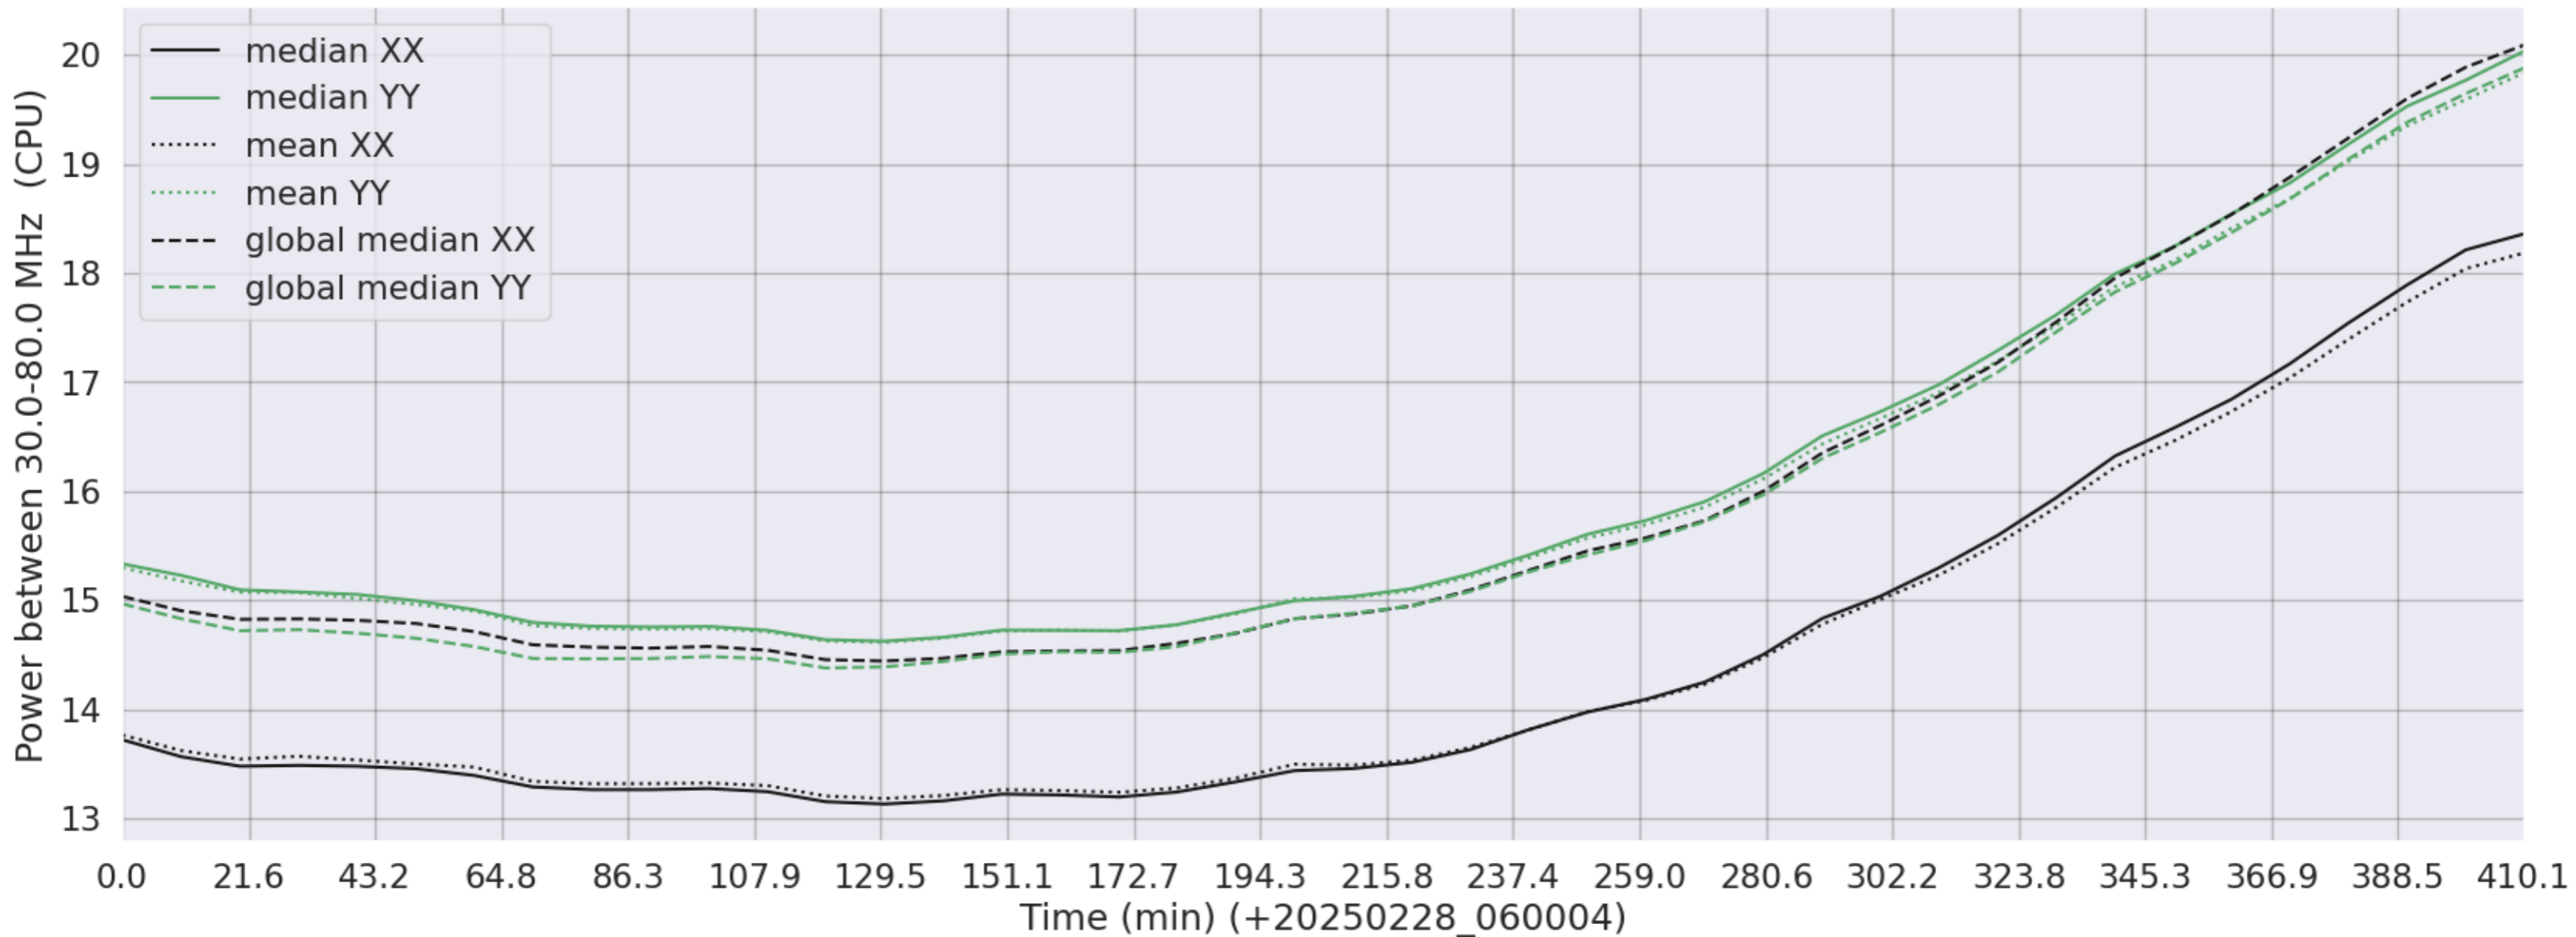

LWA111 - Correlator# 201 - XX FLAGS:Good - YY FLAGS:Good

LWA112 - Correlator# 200 - XX FLAGS:Good - YY FLAGS:Good