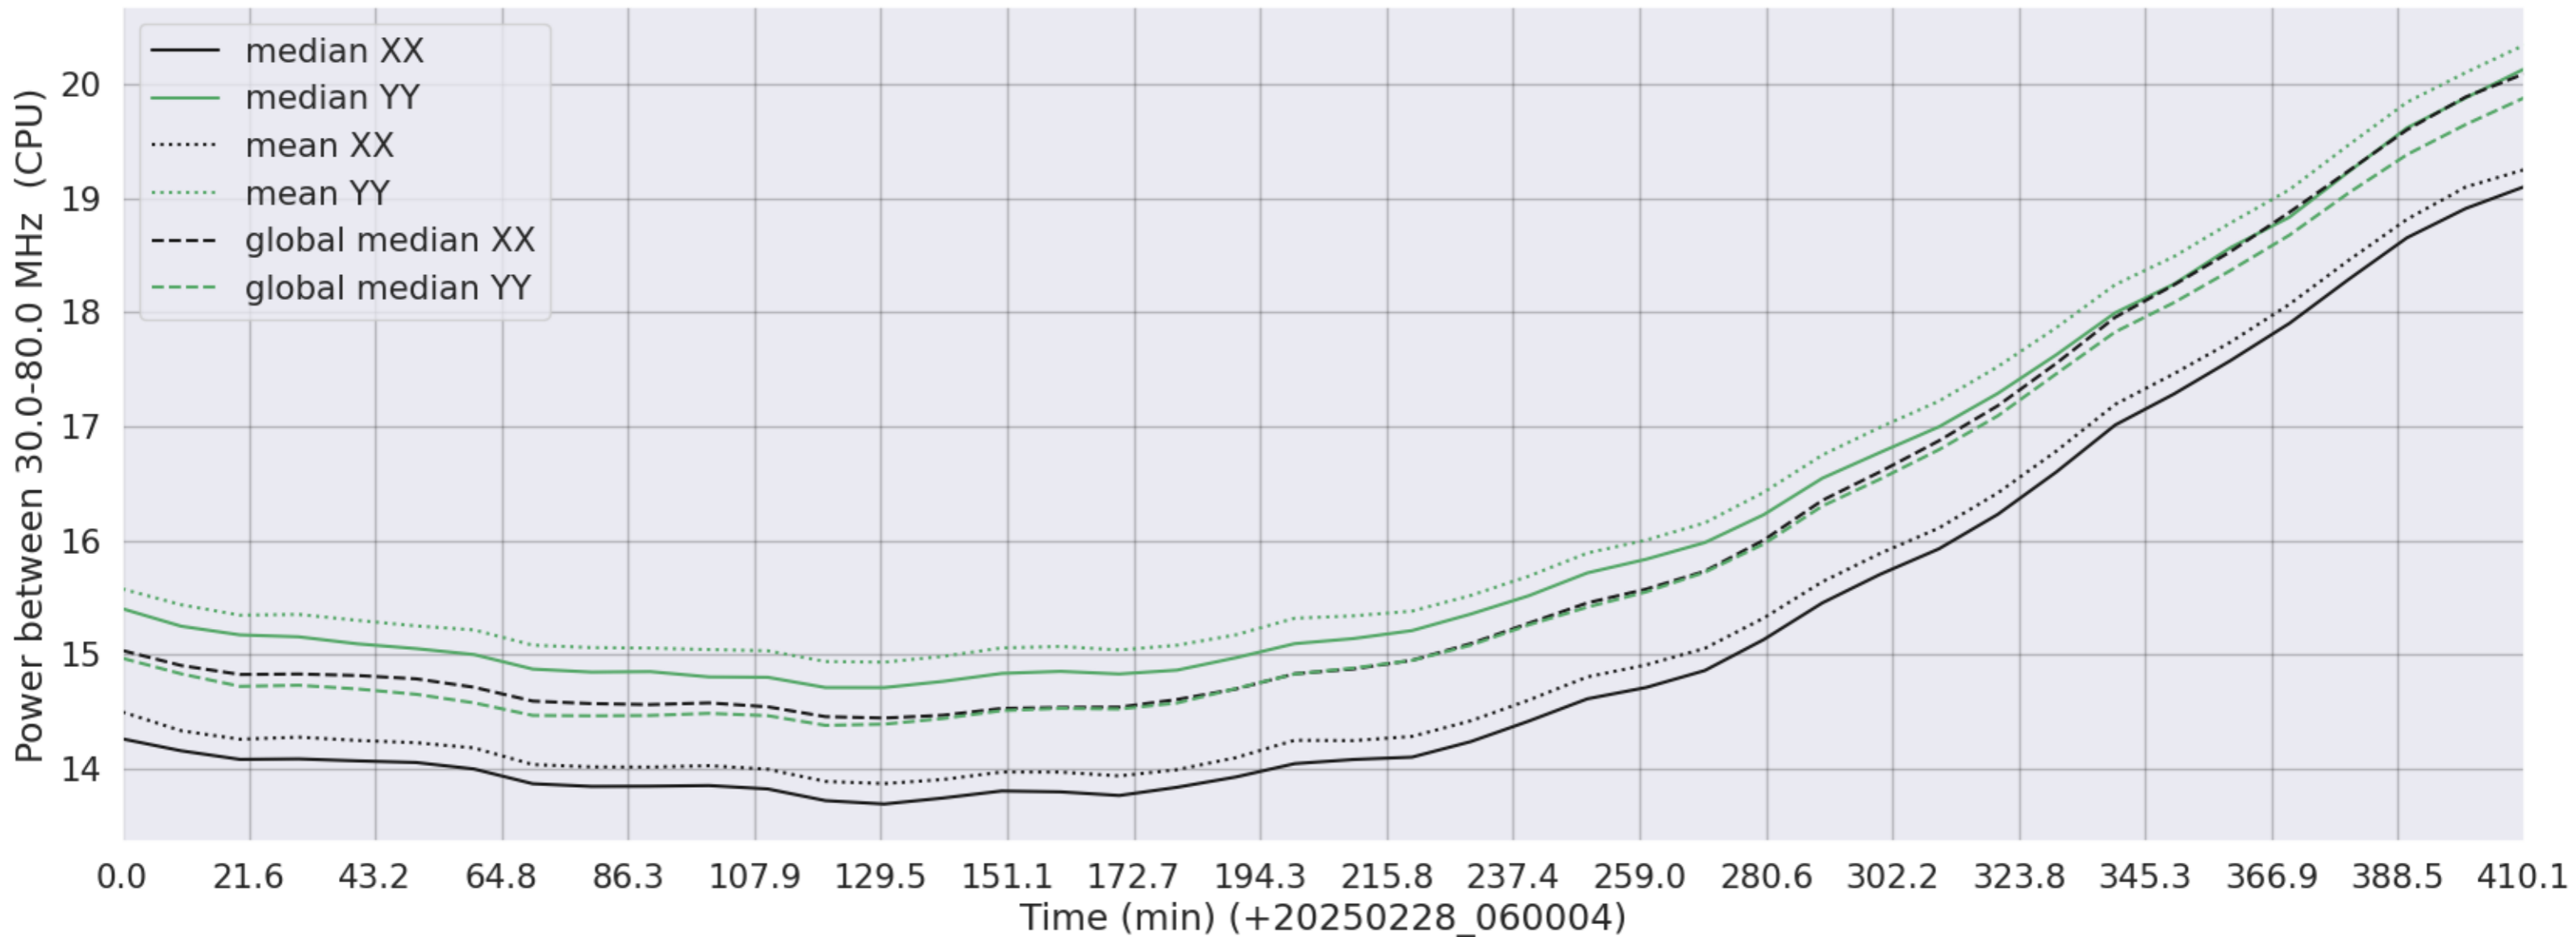

LWA297 - Correlator# 314 - XX FLAGS:LowPower - YY FLAGS:LowPower

LWA239 - Correlator# 313 - XX FLAGS:Good - YY FLAGS:Good