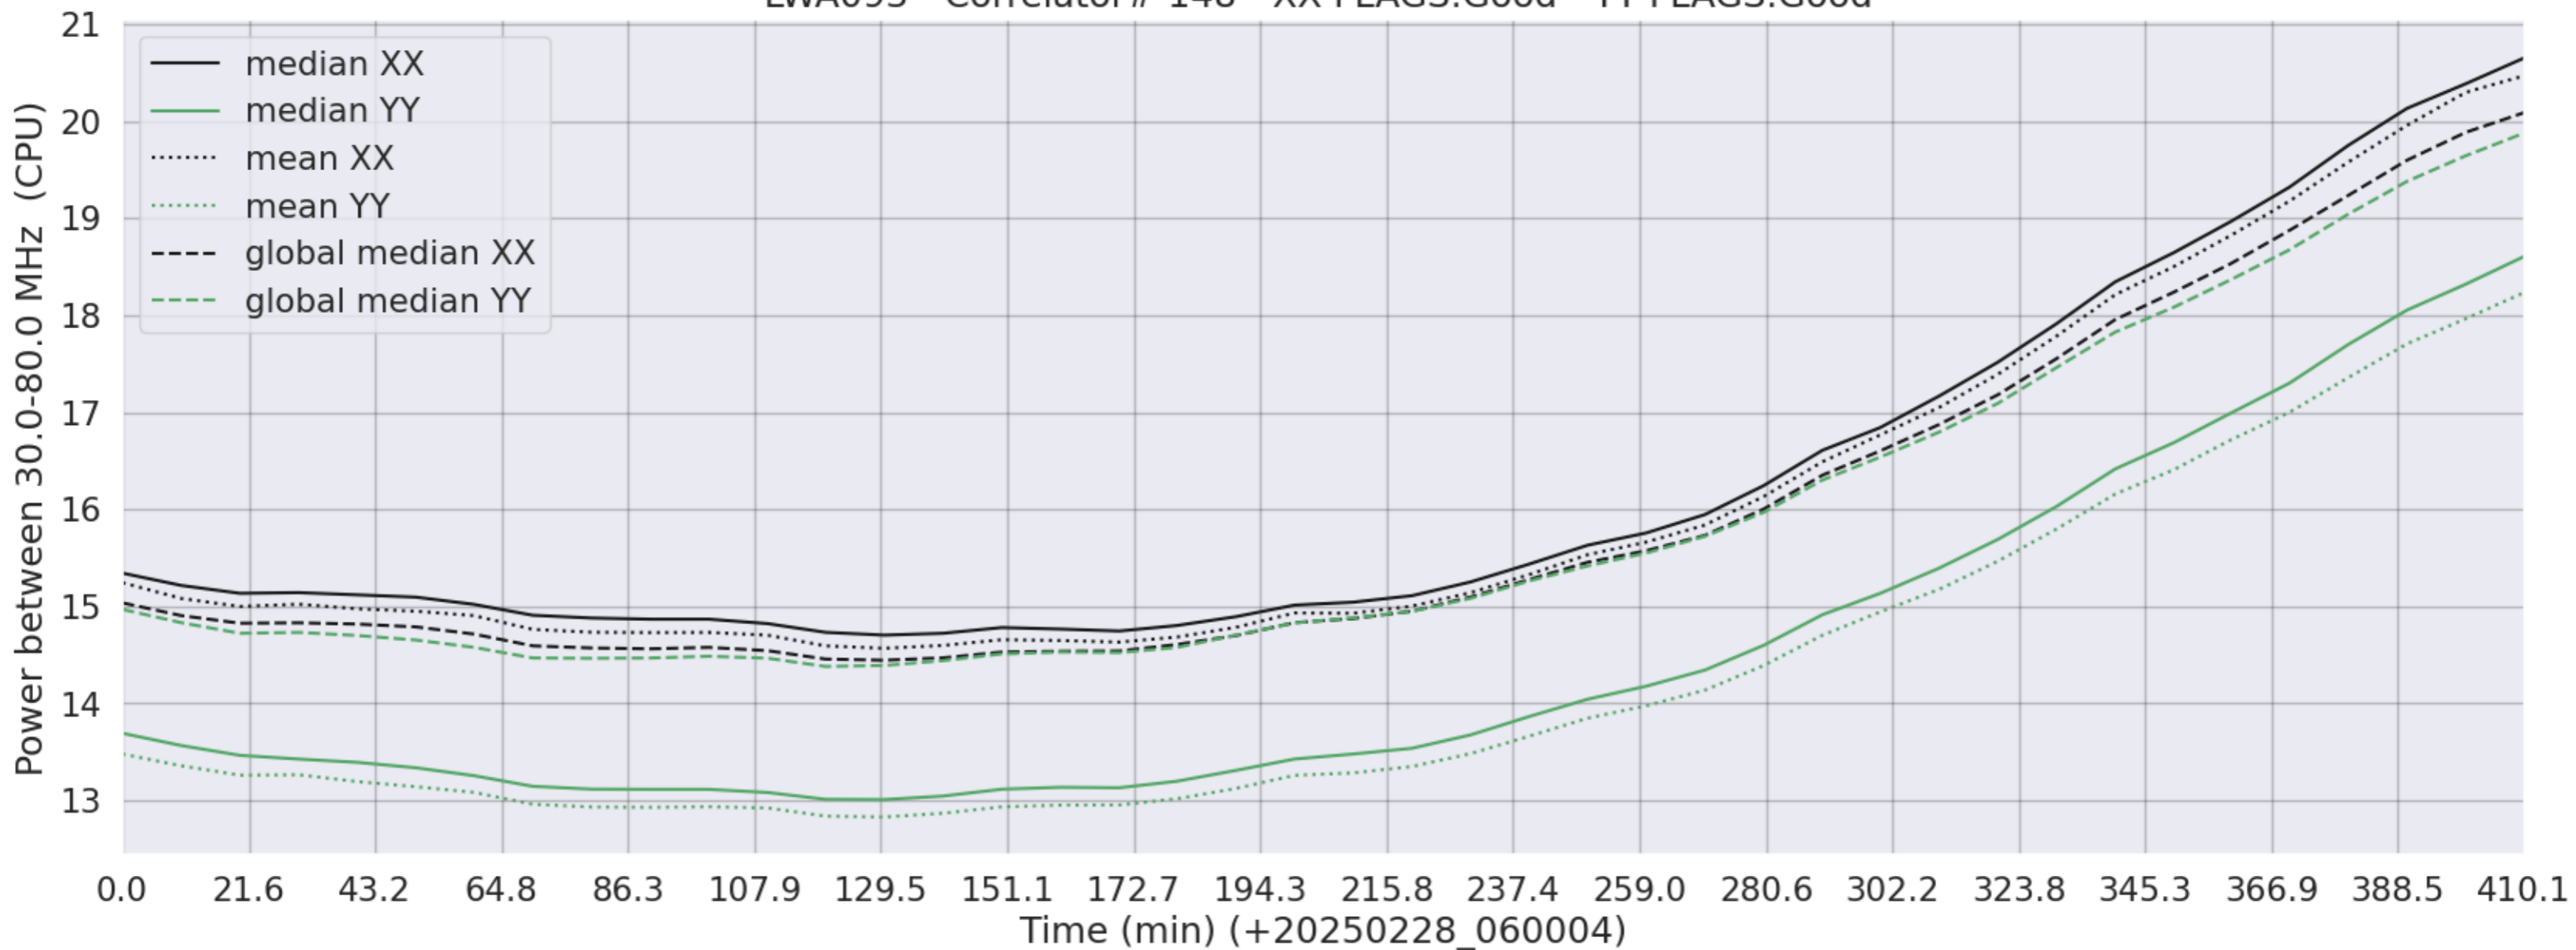

LWA092 - Correlator# 149 - XX FLAGS:Good - YY FLAGS:Good

LWA093 - Correlator# 148 - XX FLAGS:Good - YY FLAGS:Good