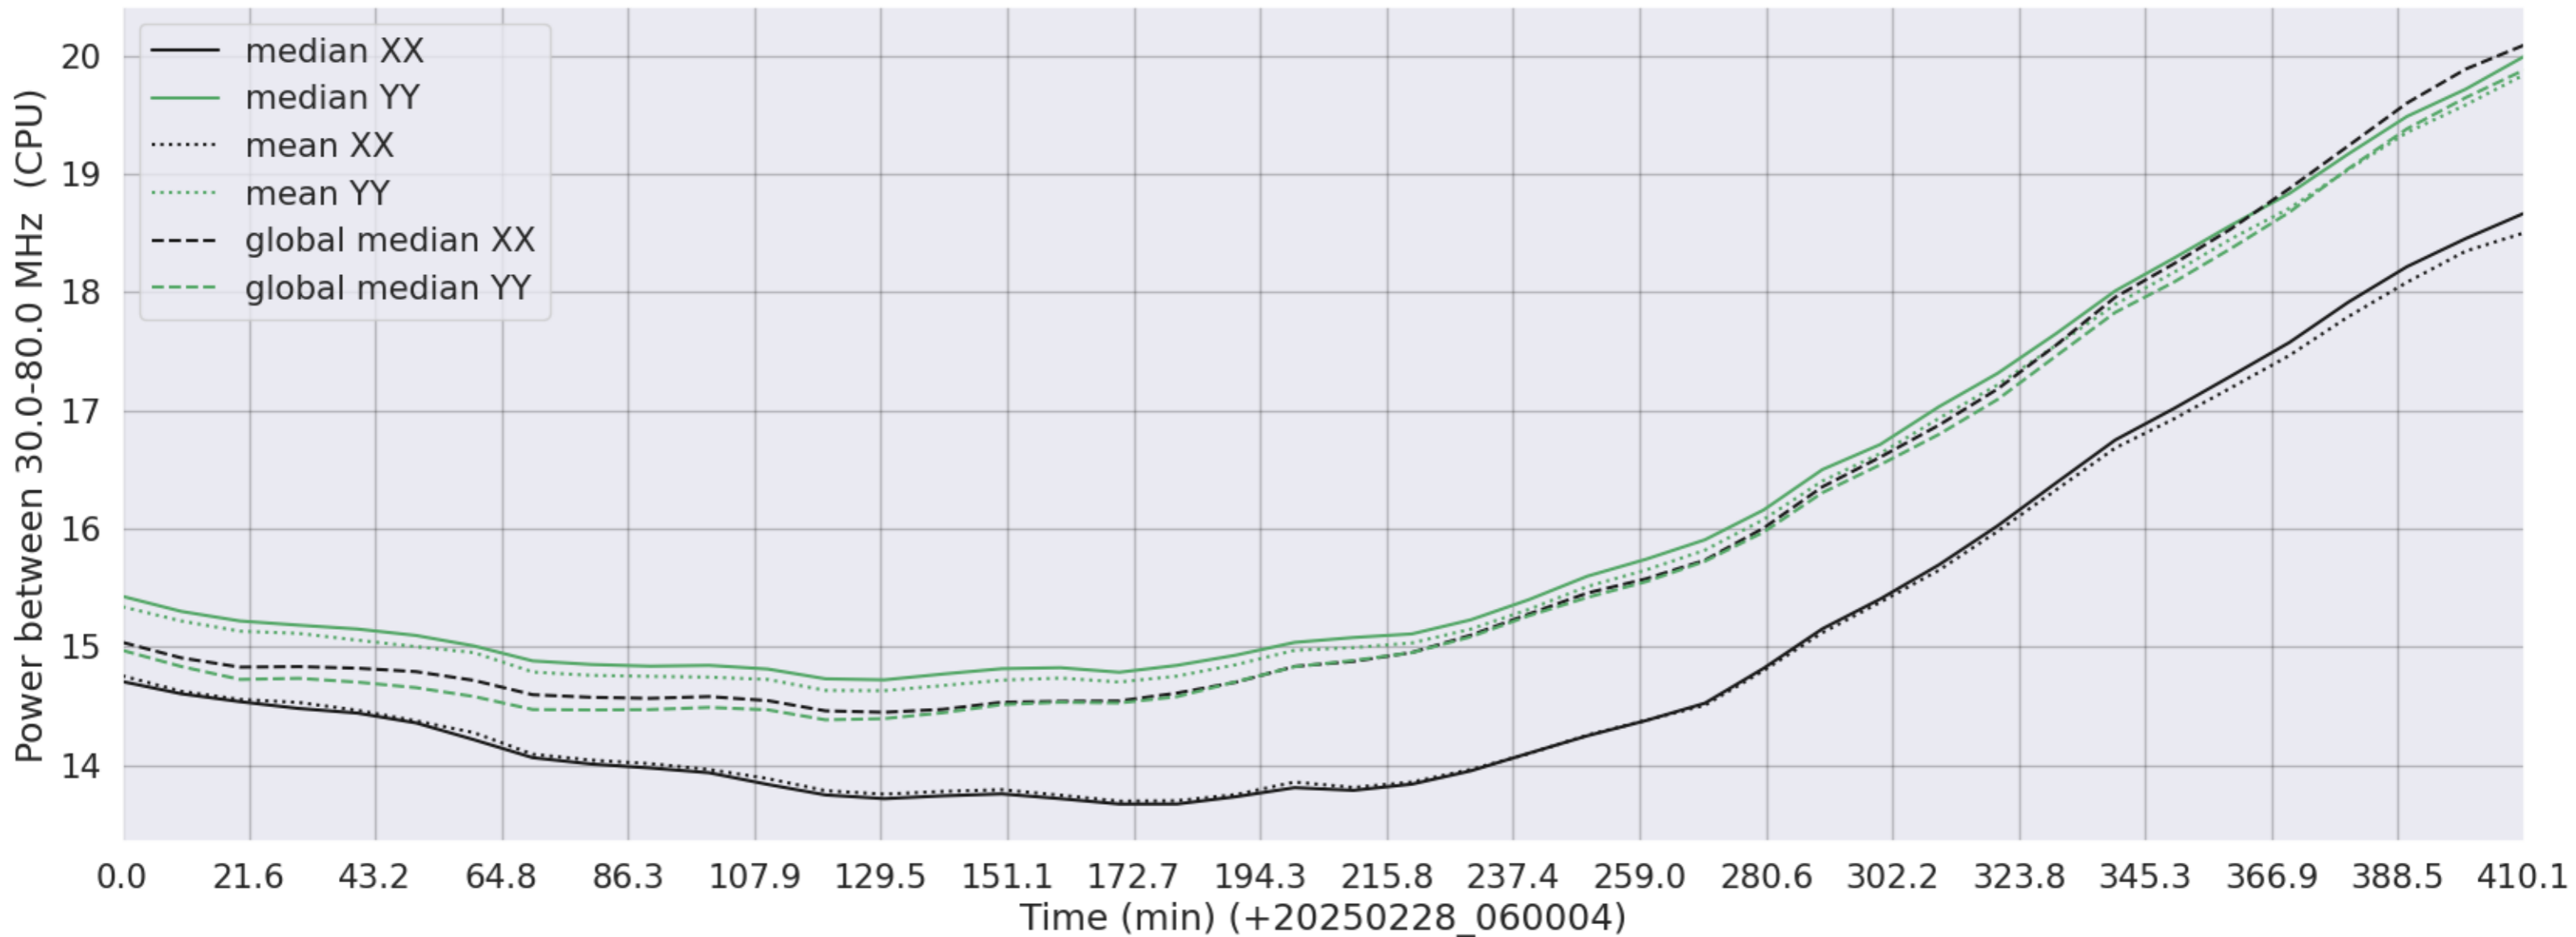

LWA263 - Correlator# 037 - XX FLAGS:Good - YY FLAGS:Good

LWA265 - Correlator# 036 - XX FLAGS:Good - YY FLAGS:Good