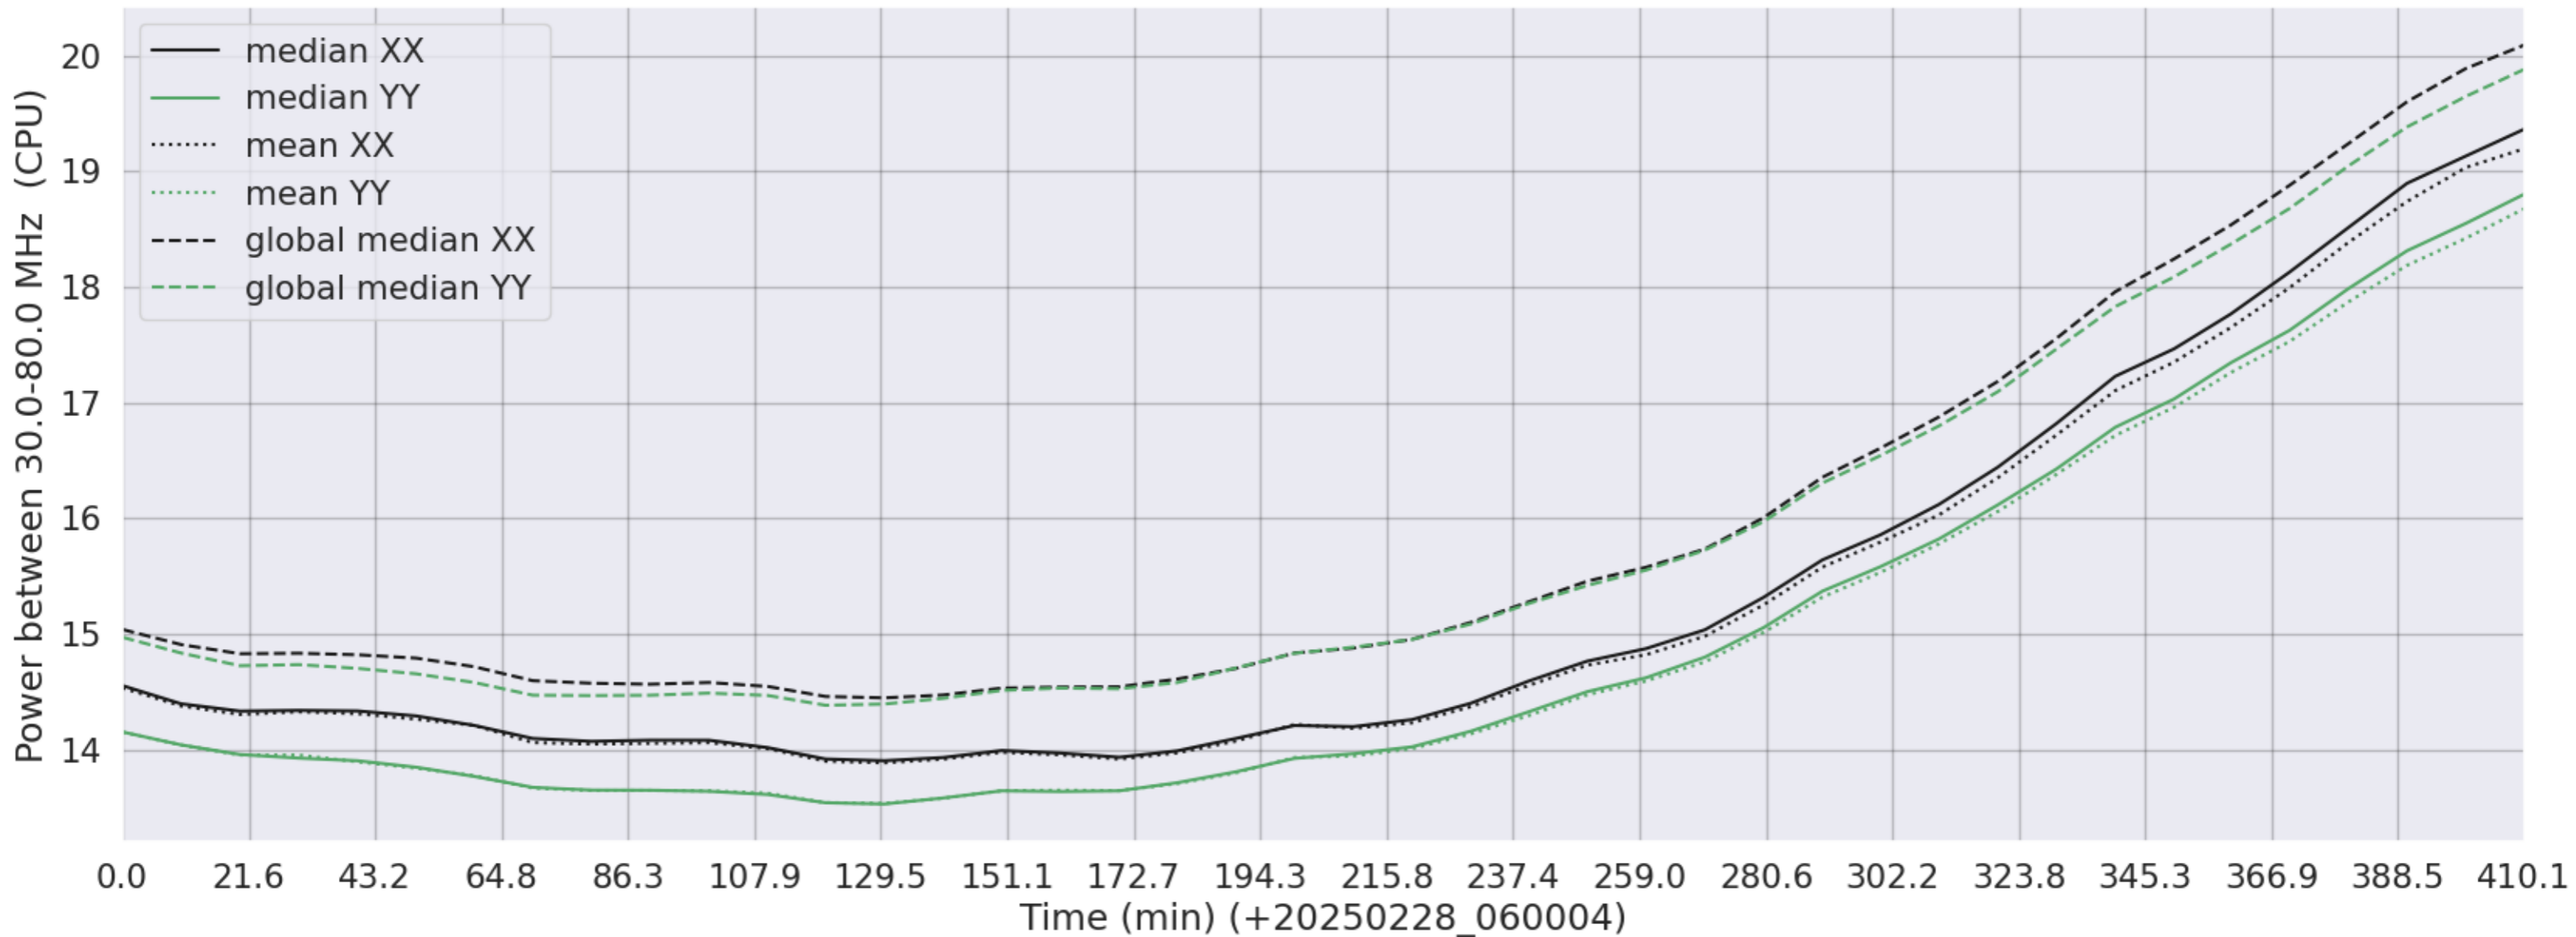

LWA150 - Correlator# 215 - XX FLAGS:Good - YY FLAGS:Good

LWA147 - Correlator# 214 - XX FLAGS:Good - YY FLAGS:Good