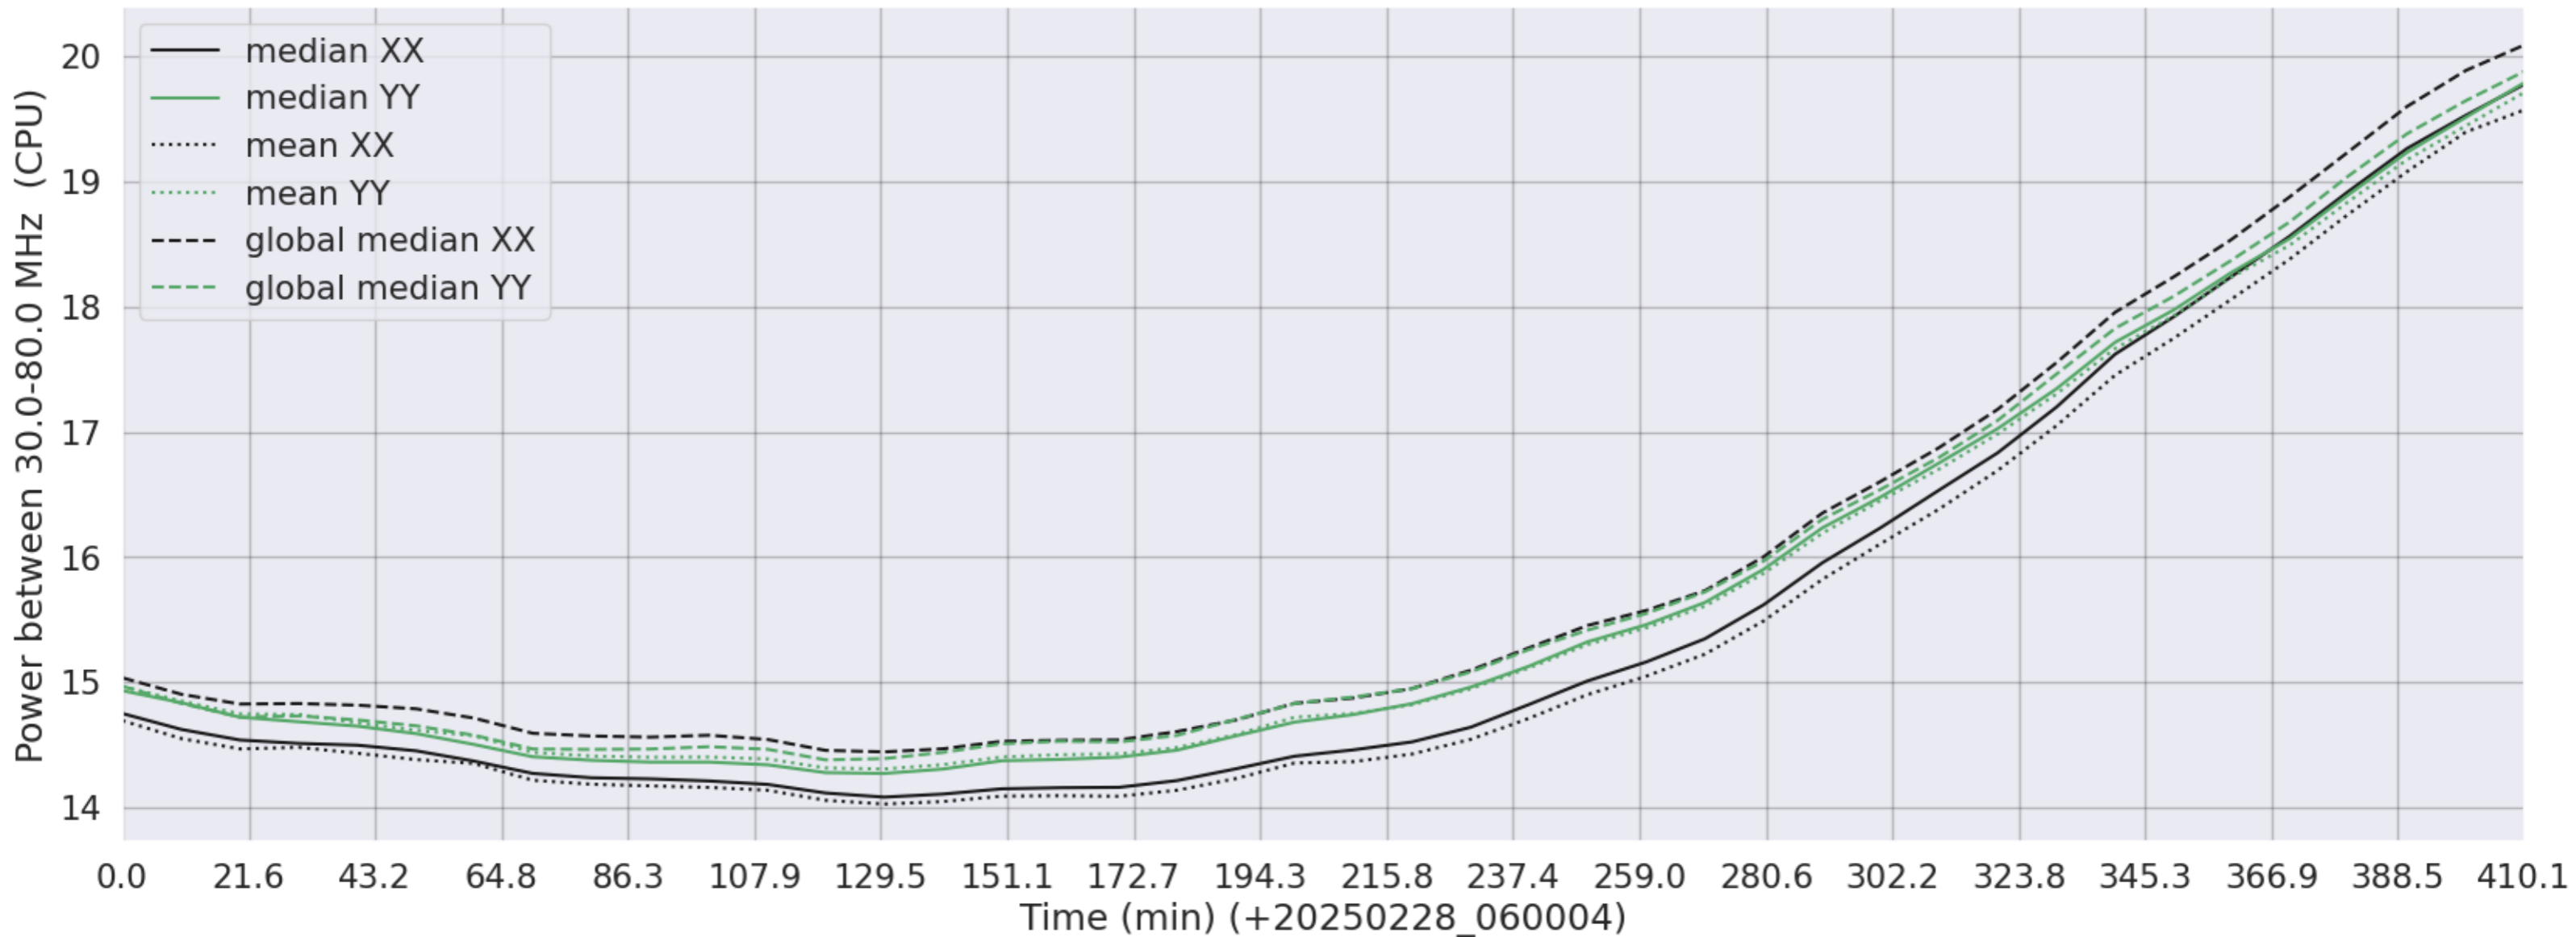

LWA089 - Correlator# 144 - XX FLAGS:Good - YY FLAGS:Good

LWA096 - Correlator# 145 - XX FLAGS:Good - YY FLAGS:Good

LWA091 - Correlator# 146 - XX FLAGS:Good - YY FLAGS:Good

LWA090 - Correlator# 147 - XX FLAGS:Good - YY FLAGS:Good