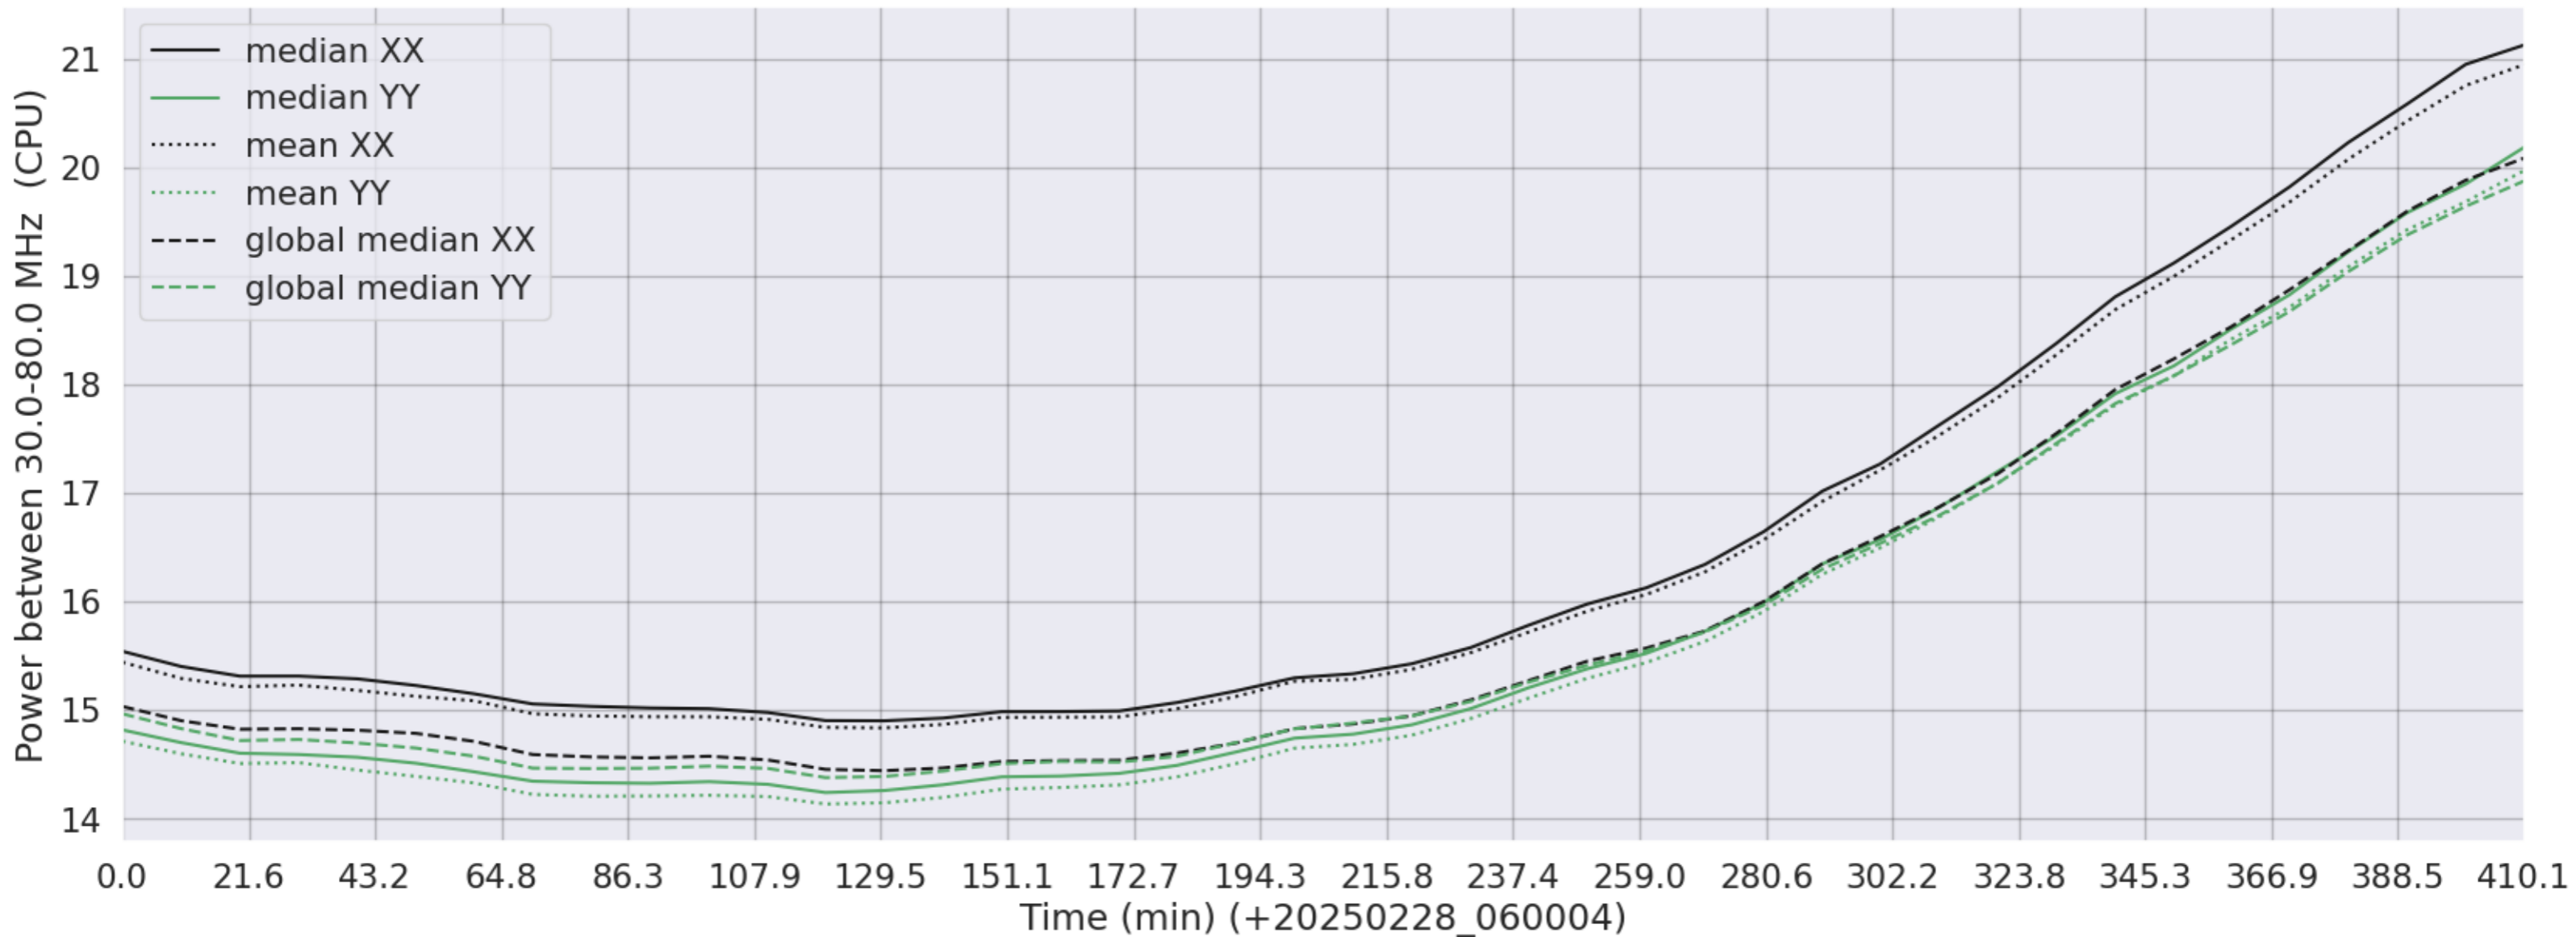

LWA079 - Correlator# 195 - XX FLAGS:Good - YY FLAGS:Good

LWA081 - Correlator# 194 - XX FLAGS:Good - YY FLAGS:Good