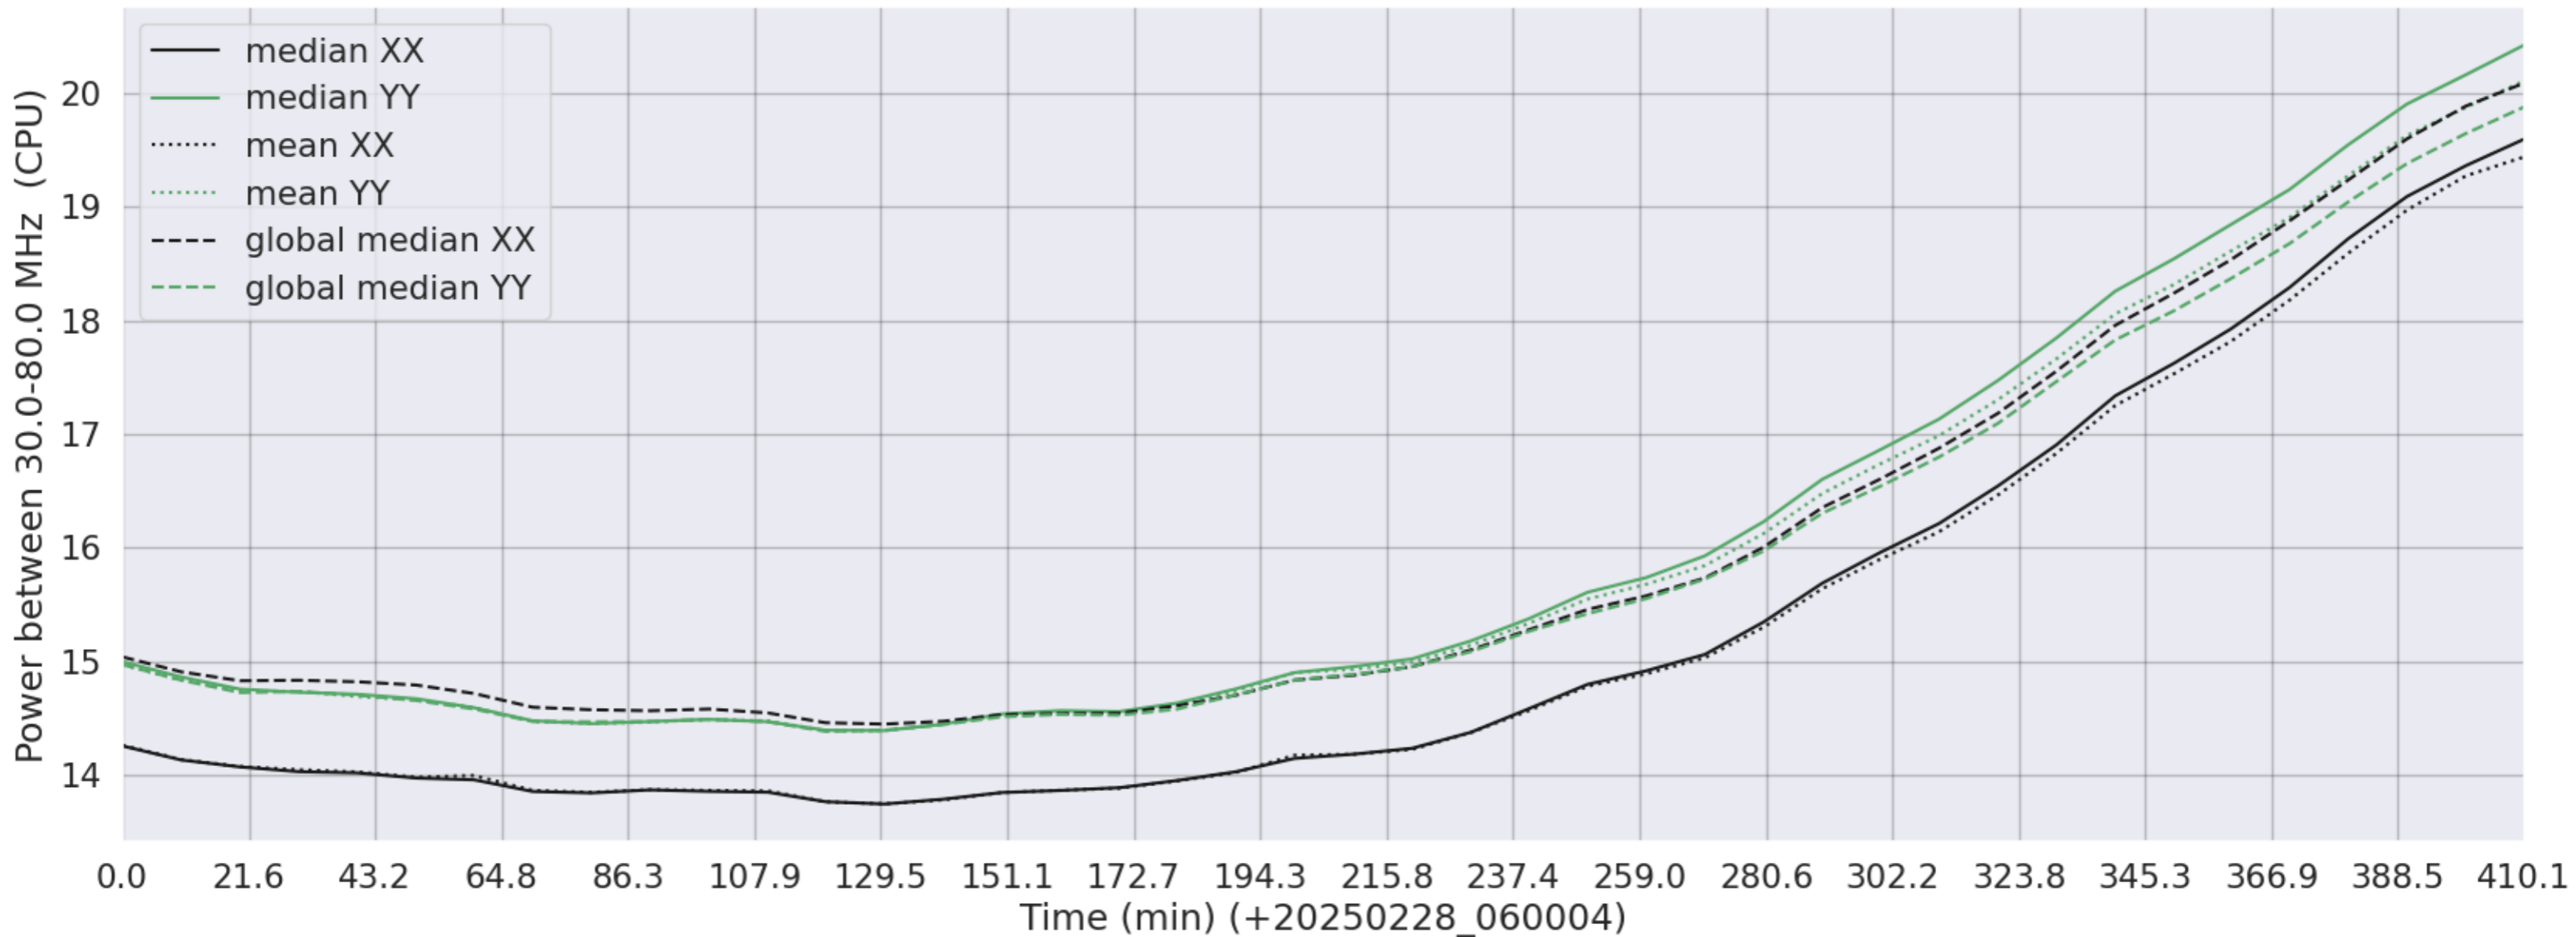

LWA149 - Correlator# 216 - XX FLAGS:Good - YY FLAGS:Good

LWA148 - Correlator# 217 - XX FLAGS:Good - YY FLAGS:Good

LWA151 - Correlator# 218 - XX FLAGS:Good - YY FLAGS:Good

LWA172 - Correlator# 219 - XX FLAGS:Good - YY FLAGS:Good