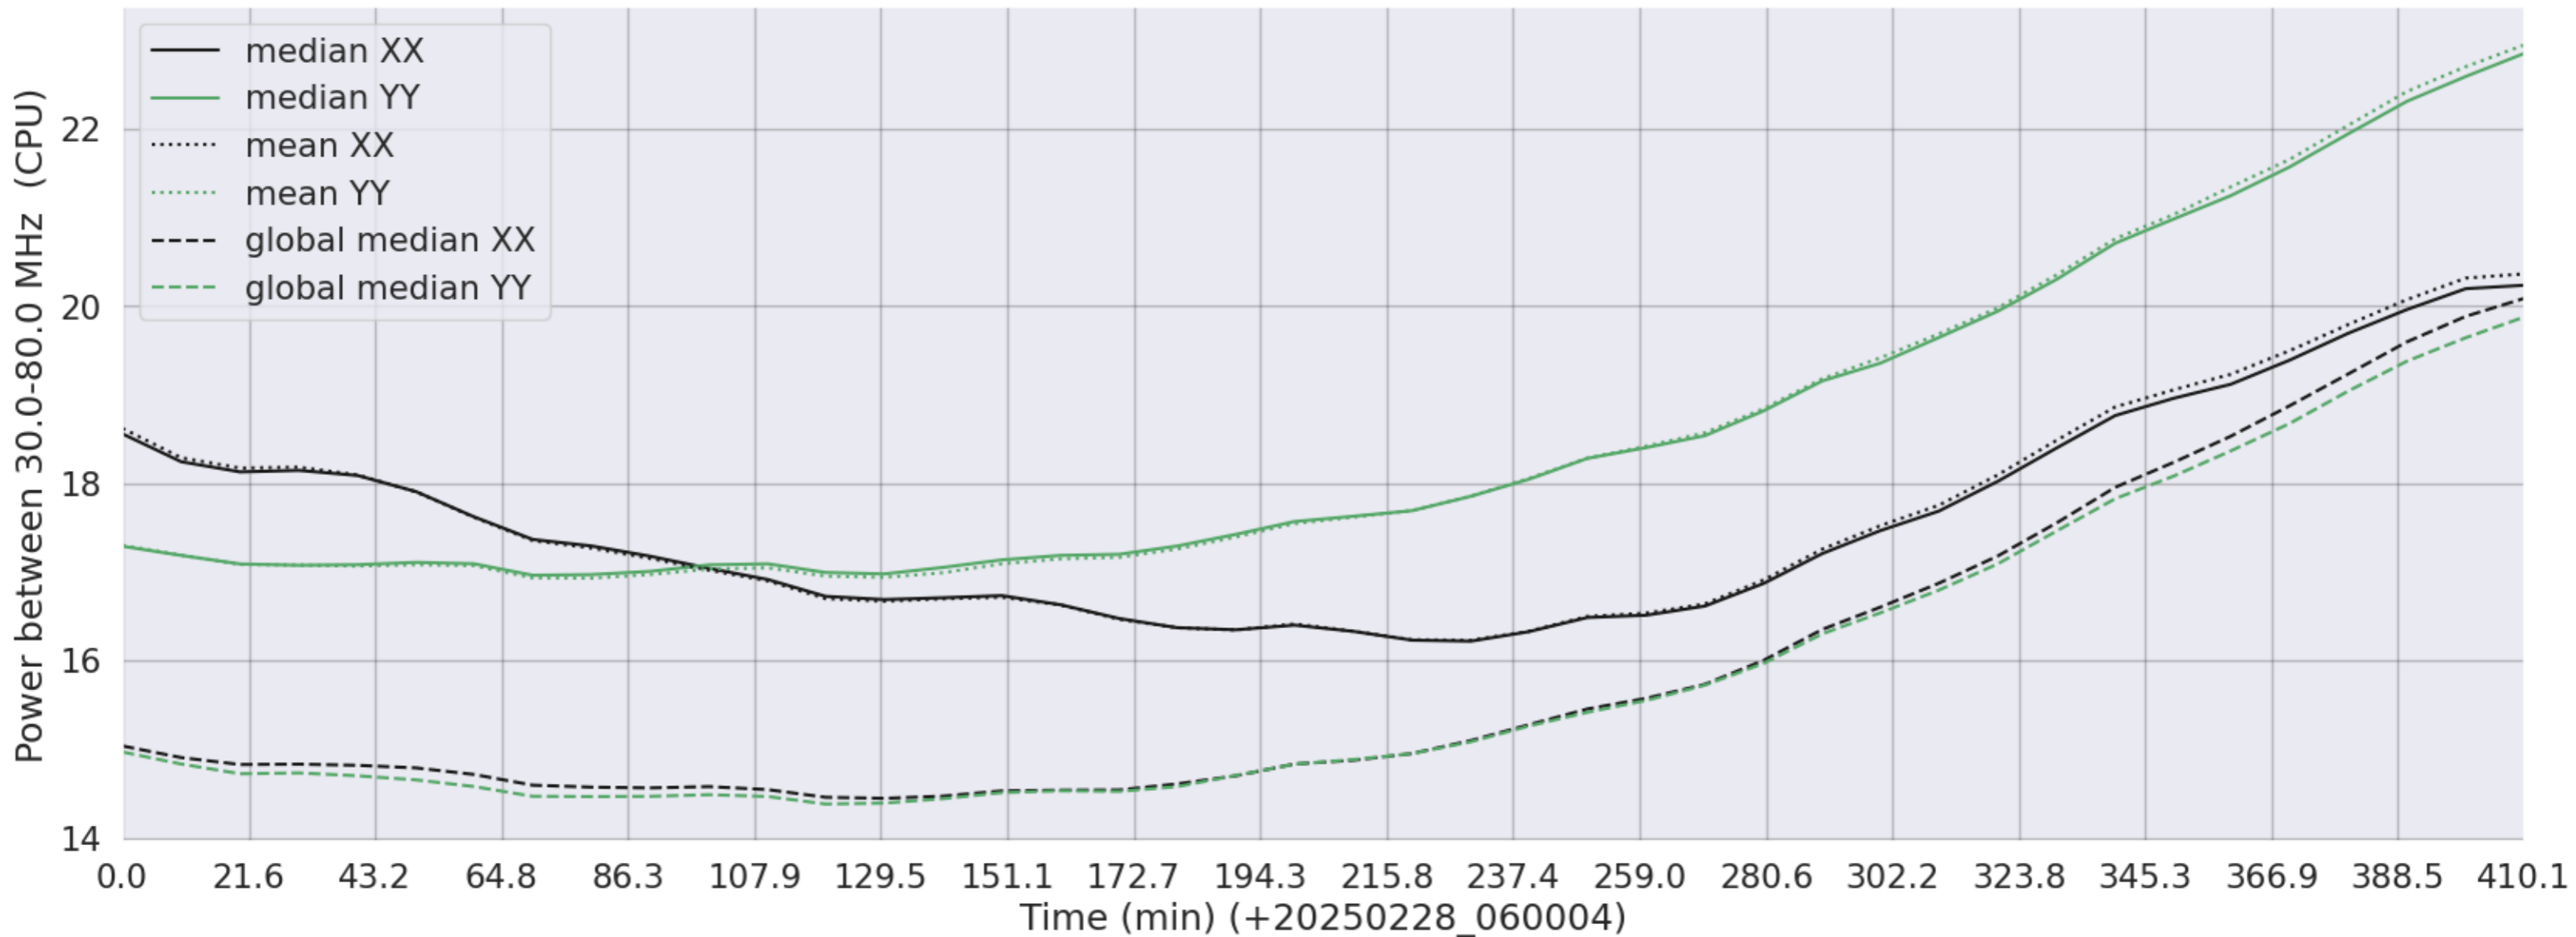

LWA332 - Correlator# 025 - XX FLAGS:Good - YY FLAGS:Good

LWA338 - Correlator# 024 - XX FLAGS:Good - YY FLAGS:Good