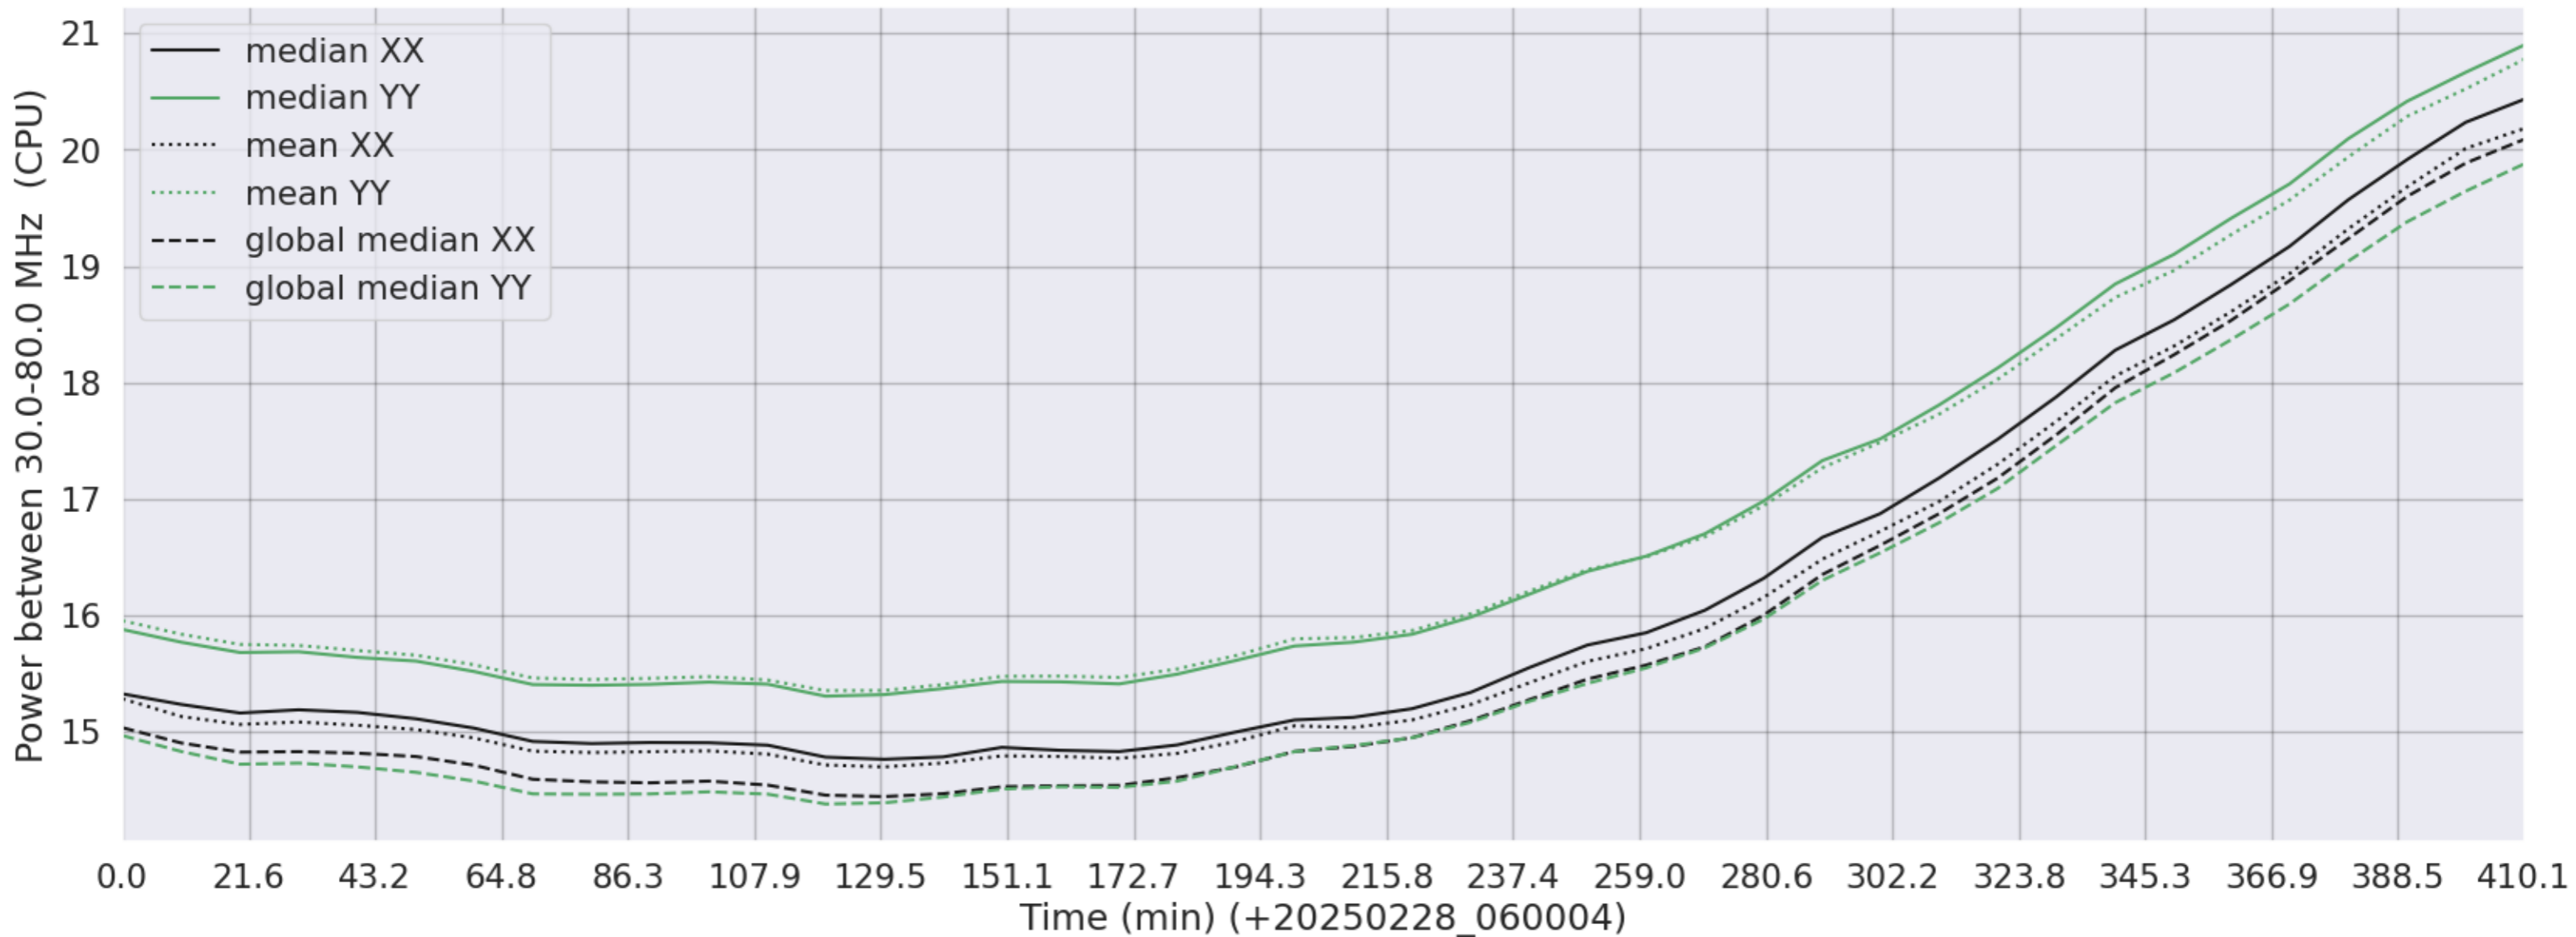

LWA098 - Correlator# 173 - XX FLAGS:Good - YY FLAGS:Good

LWA099 - Correlator# 172 - XX FLAGS:Good - YY FLAGS:Good