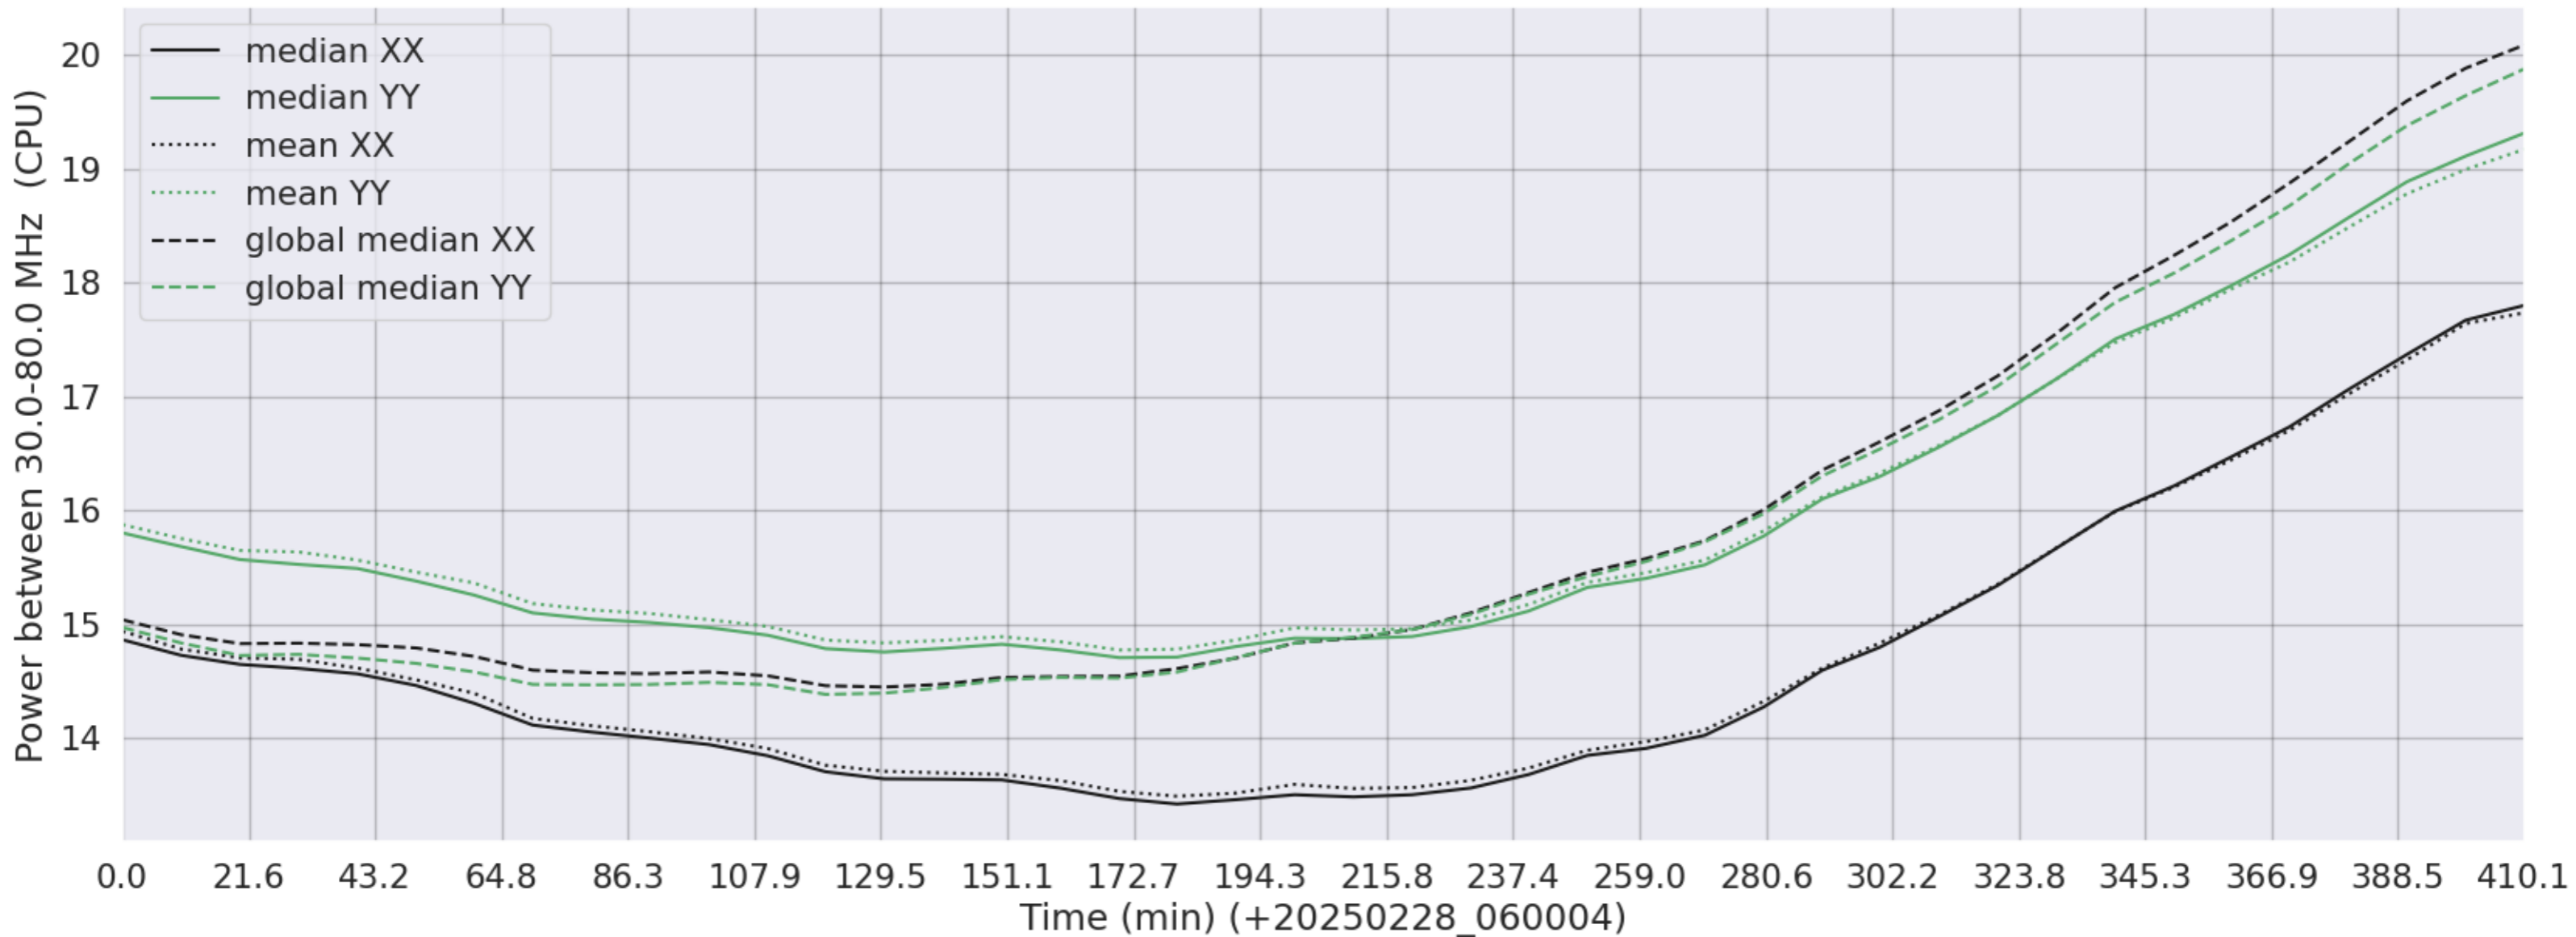

LWA292 - Correlator# 044 - XX FLAGS:Good - YY FLAGS:LowPower

LWA291 - Correlator# 045 - XX FLAGS:Good - YY FLAGS:Good

LWA296 - Correlator# 046 - XX FLAGS:Good - YY FLAGS:Good

LWA295 - Correlator# 047 - XX FLAGS:Good - YY FLAGS:Good