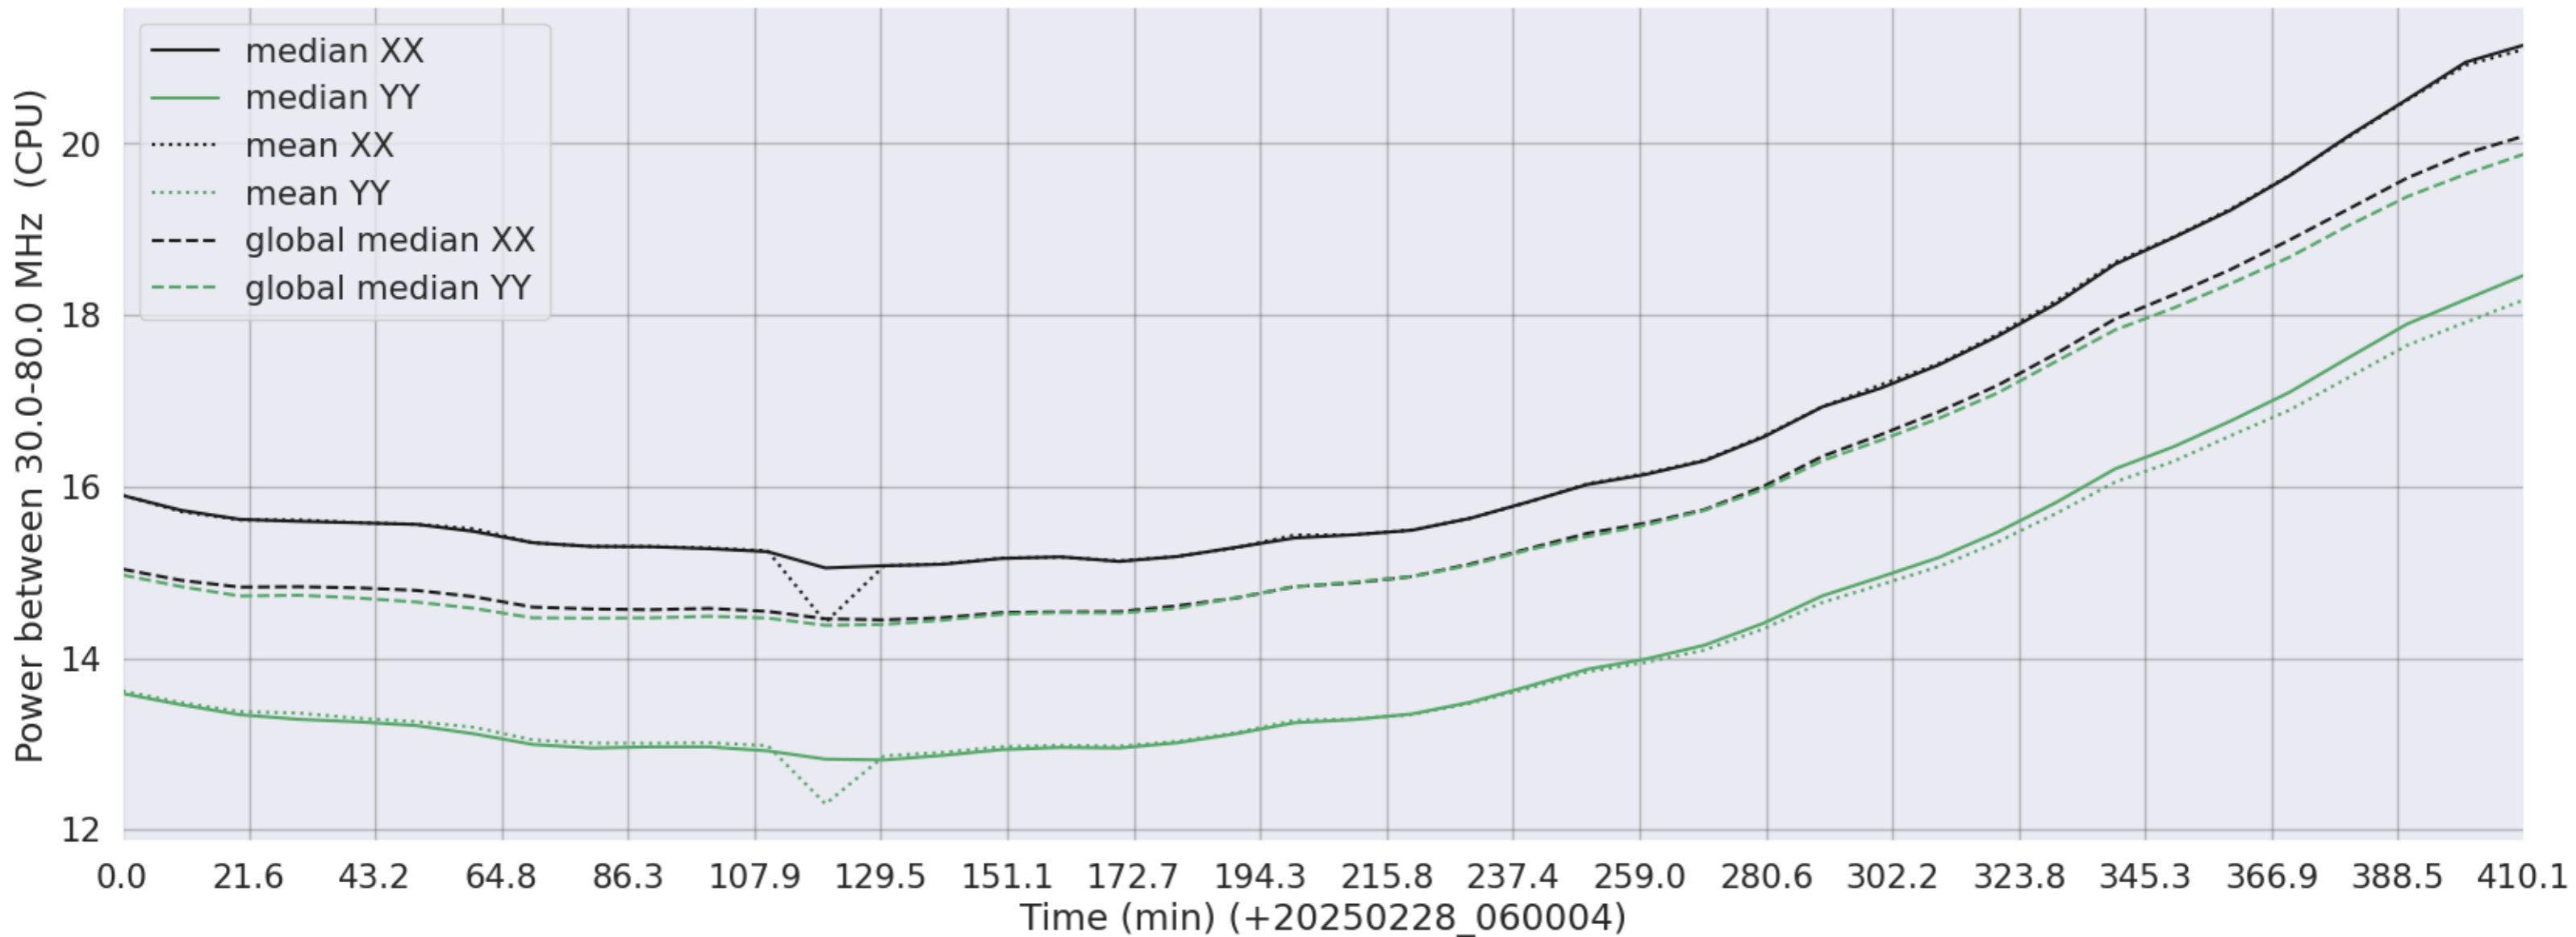

LWA027 - Correlator# 111 - XX FLAGS:Good - YY FLAGS:Good

LWA029 - Correlator# 110 - XX FLAGS:Good - YY FLAGS:Good