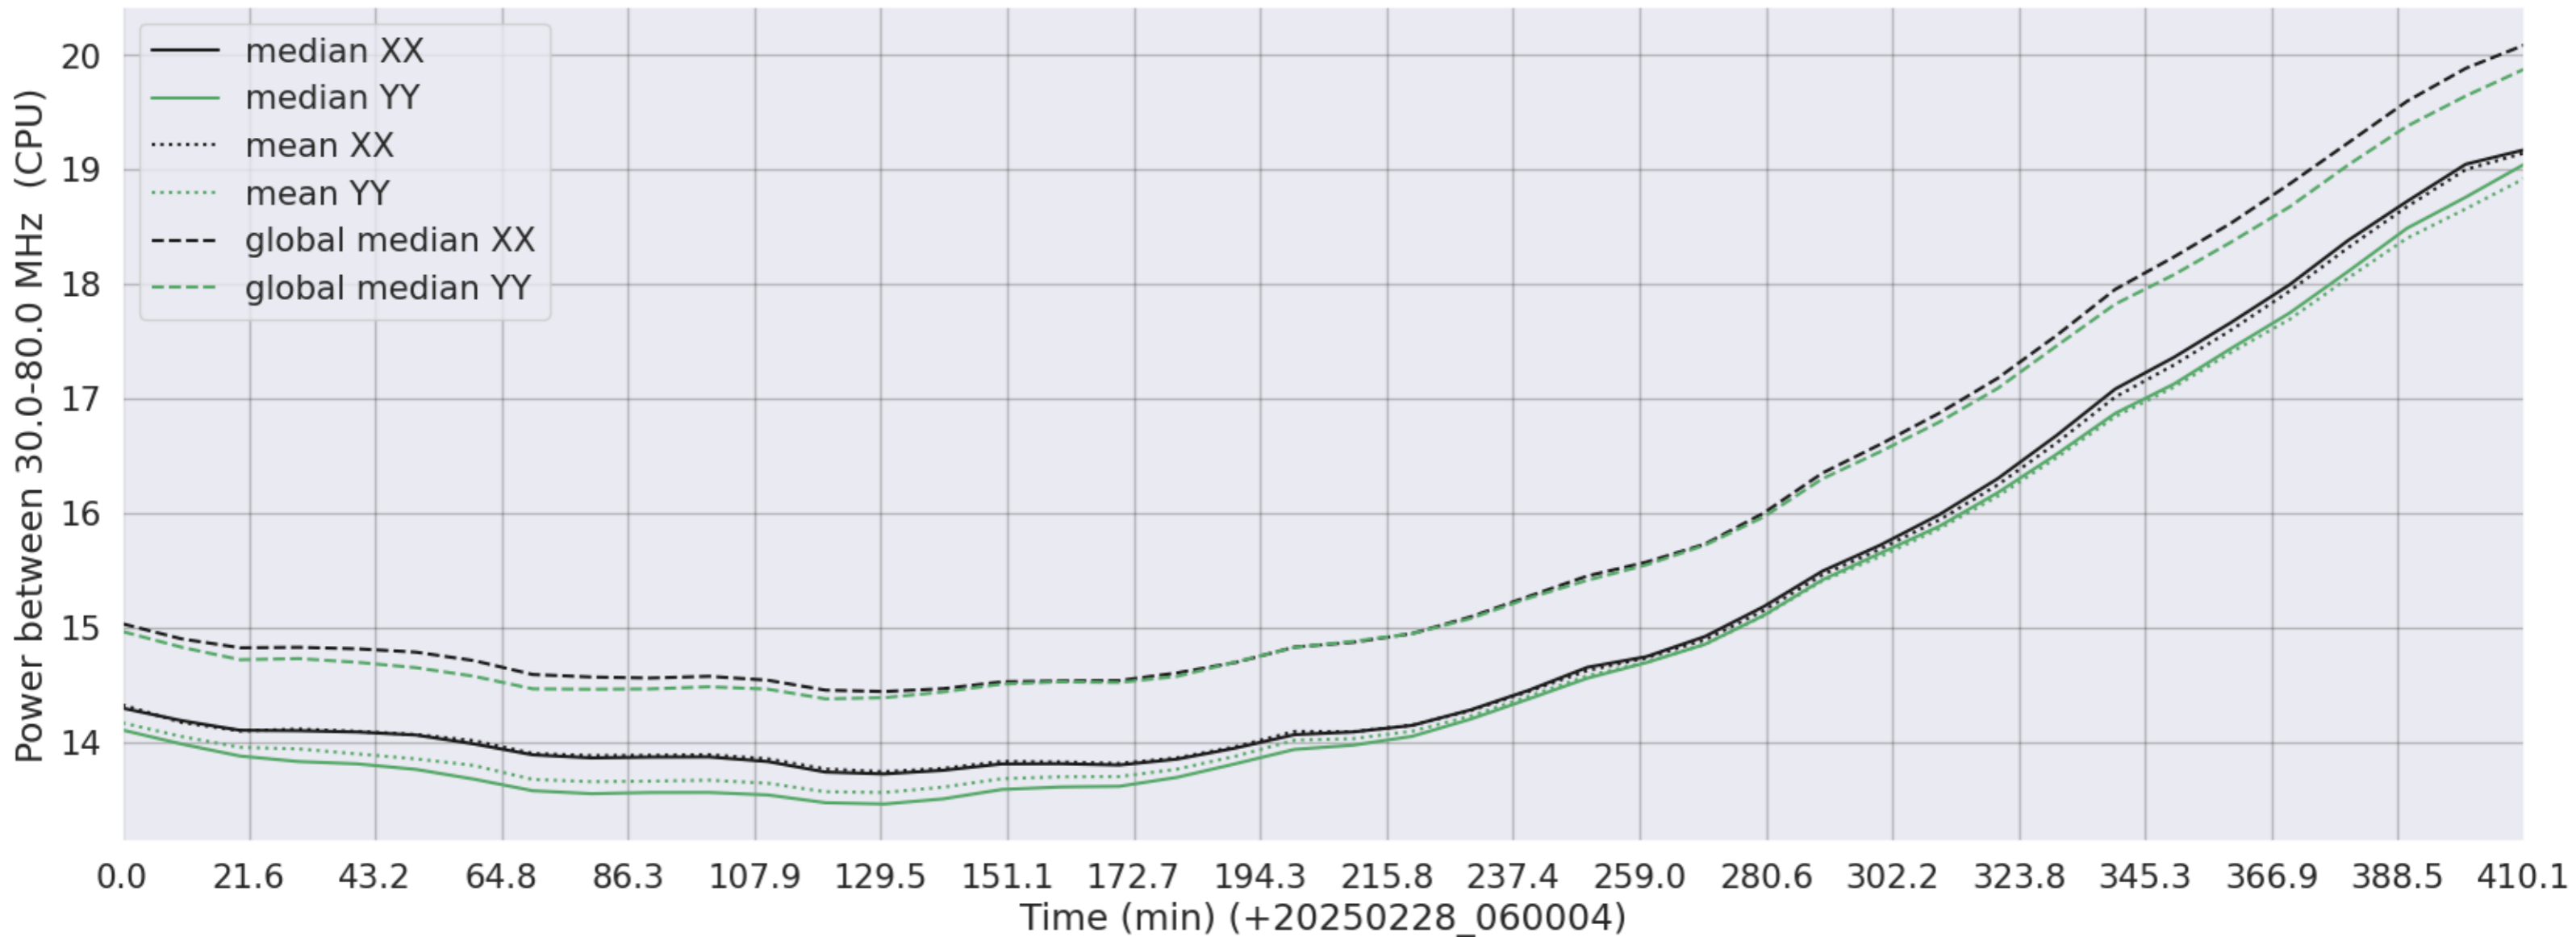

LWA008 - Correlator# 075 - XX FLAGS:Good - YY FLAGS:Good

LWA012 - Correlator# 074 - XX FLAGS:Good - YY FLAGS:Good