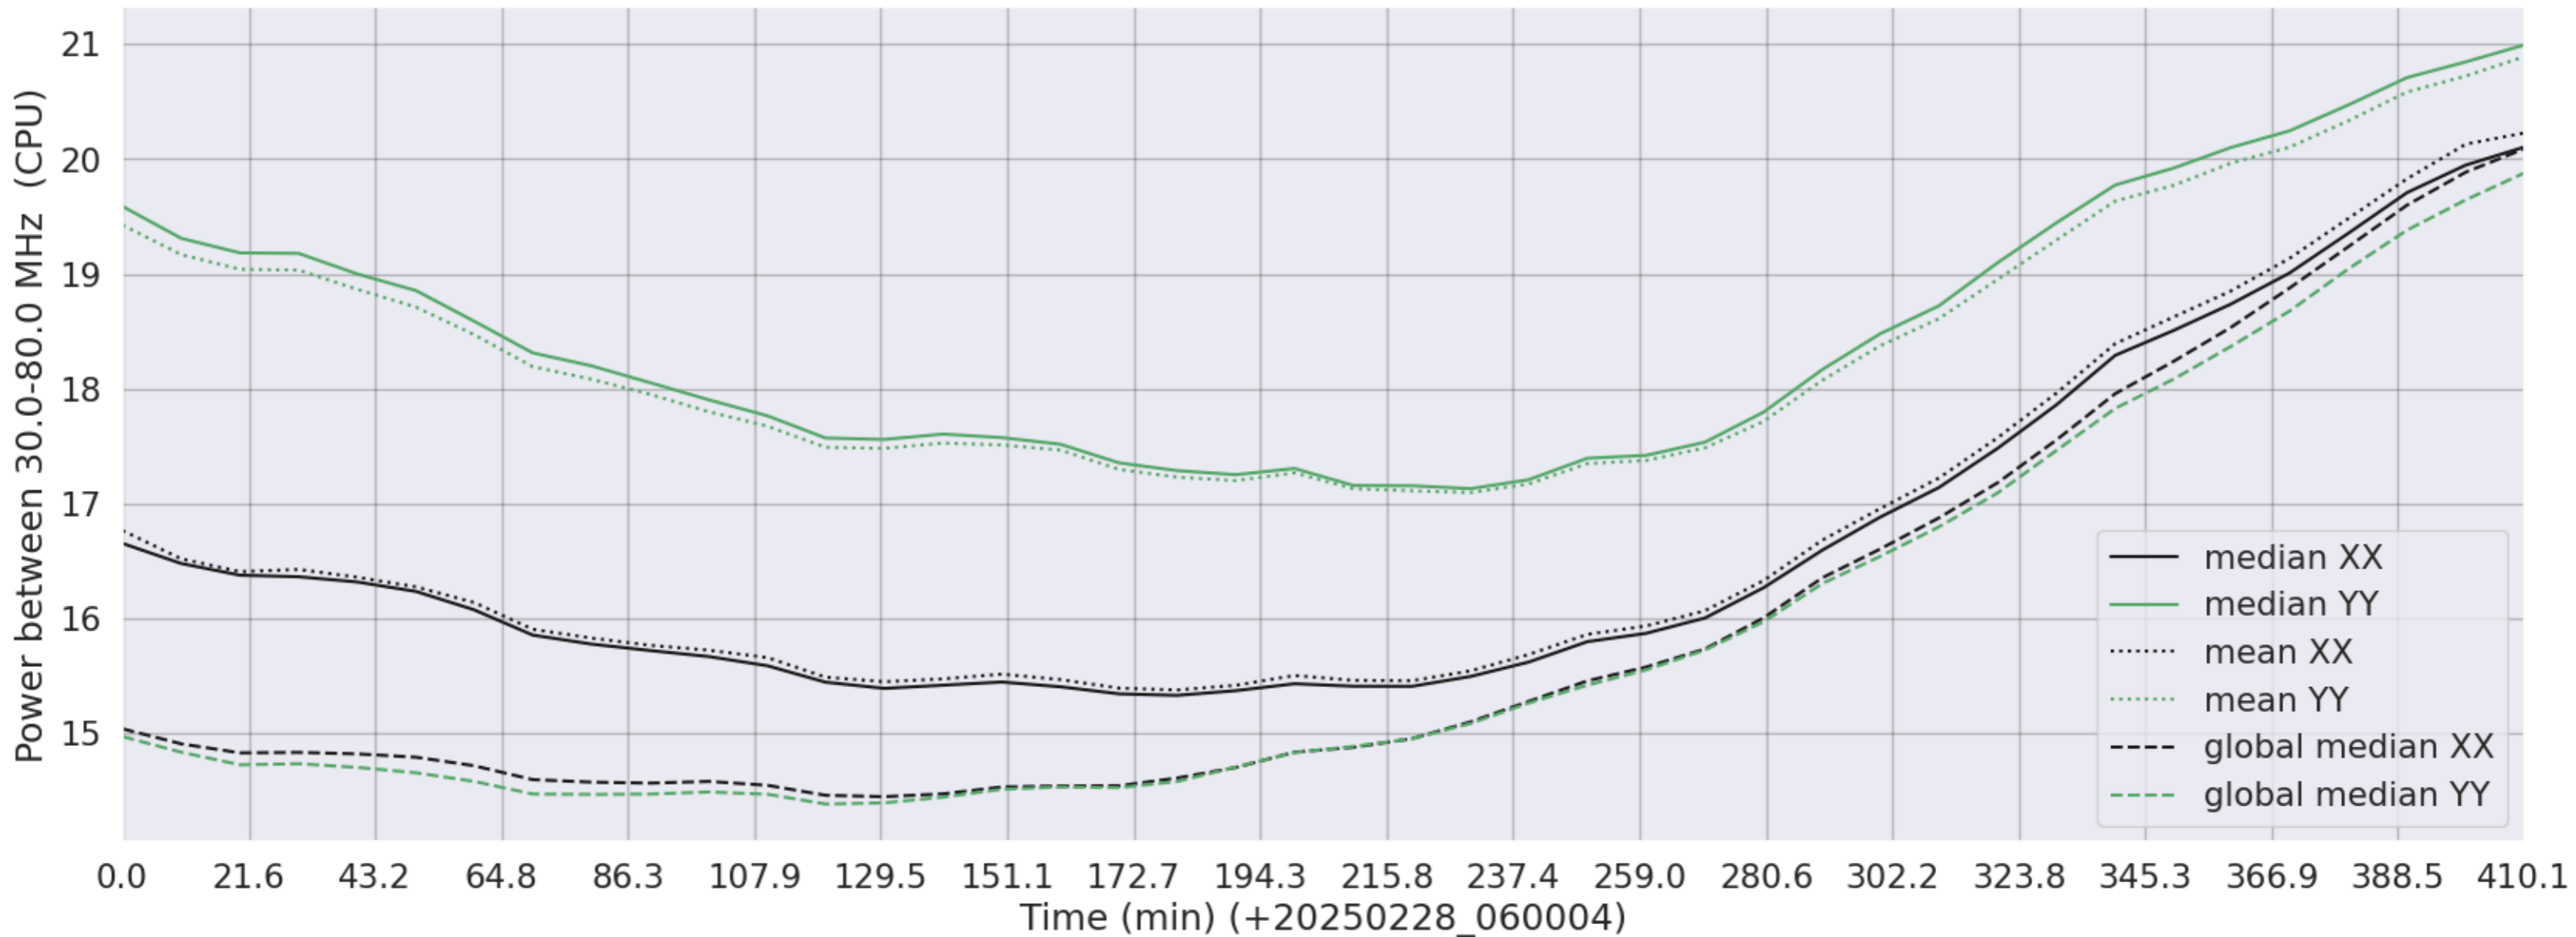

LWA289 - Correlator# 189 - XX FLAGS:Good - YY FLAGS:Good

LWA294 - Correlator# 188 - XX FLAGS:Good - YY FLAGS:Good