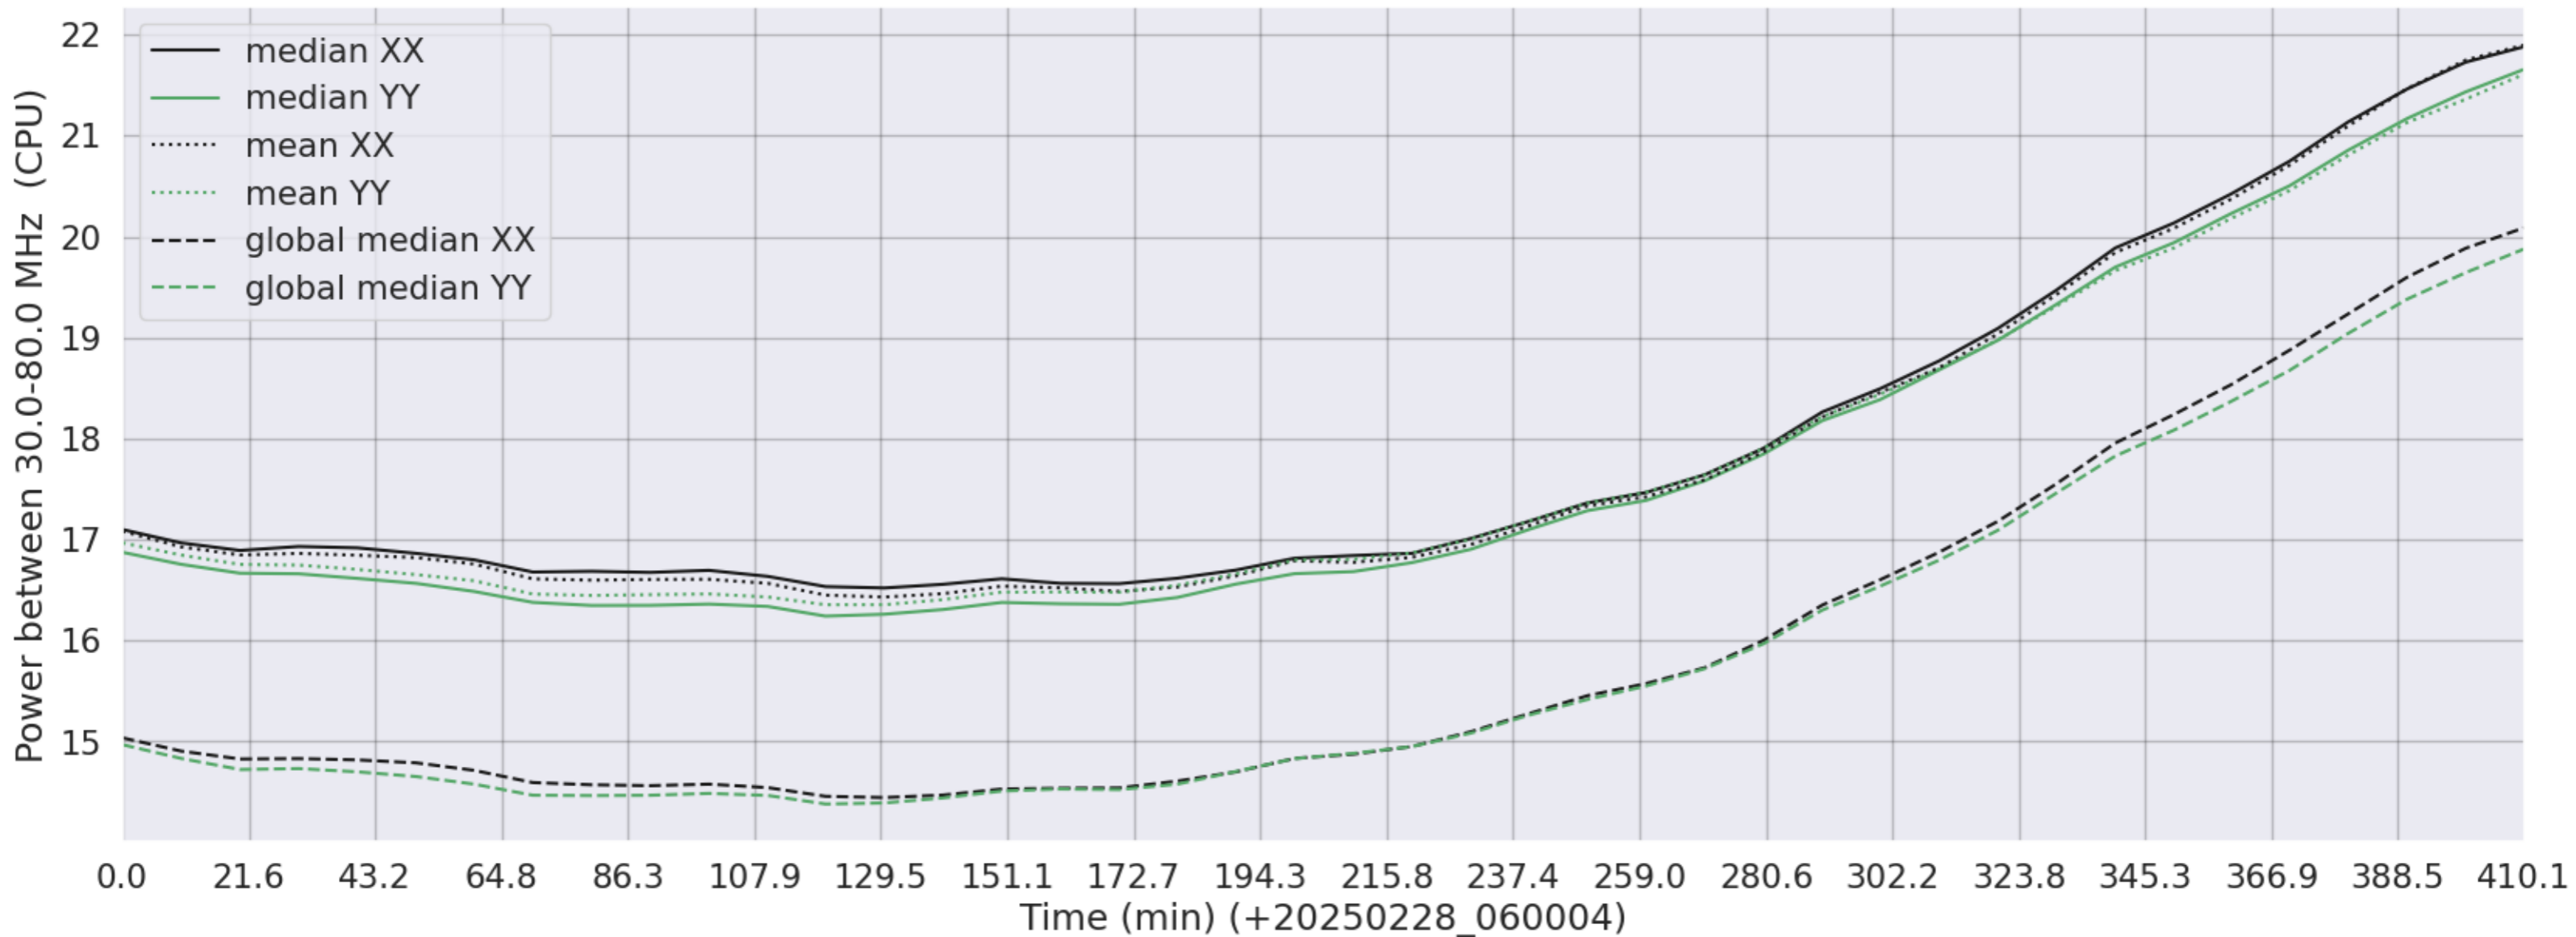

LWA035 - Correlator# 160 - XX FLAGS:Good - YY FLAGS:Good

LWA033 - Correlator# 161 - XX FLAGS:Good - YY FLAGS:Good

LWA034 - Correlator# 162 - XX FLAGS:Good - YY FLAGS:Good

LWA036 - Correlator# 163 - XX FLAGS:Good - YY FLAGS:Good