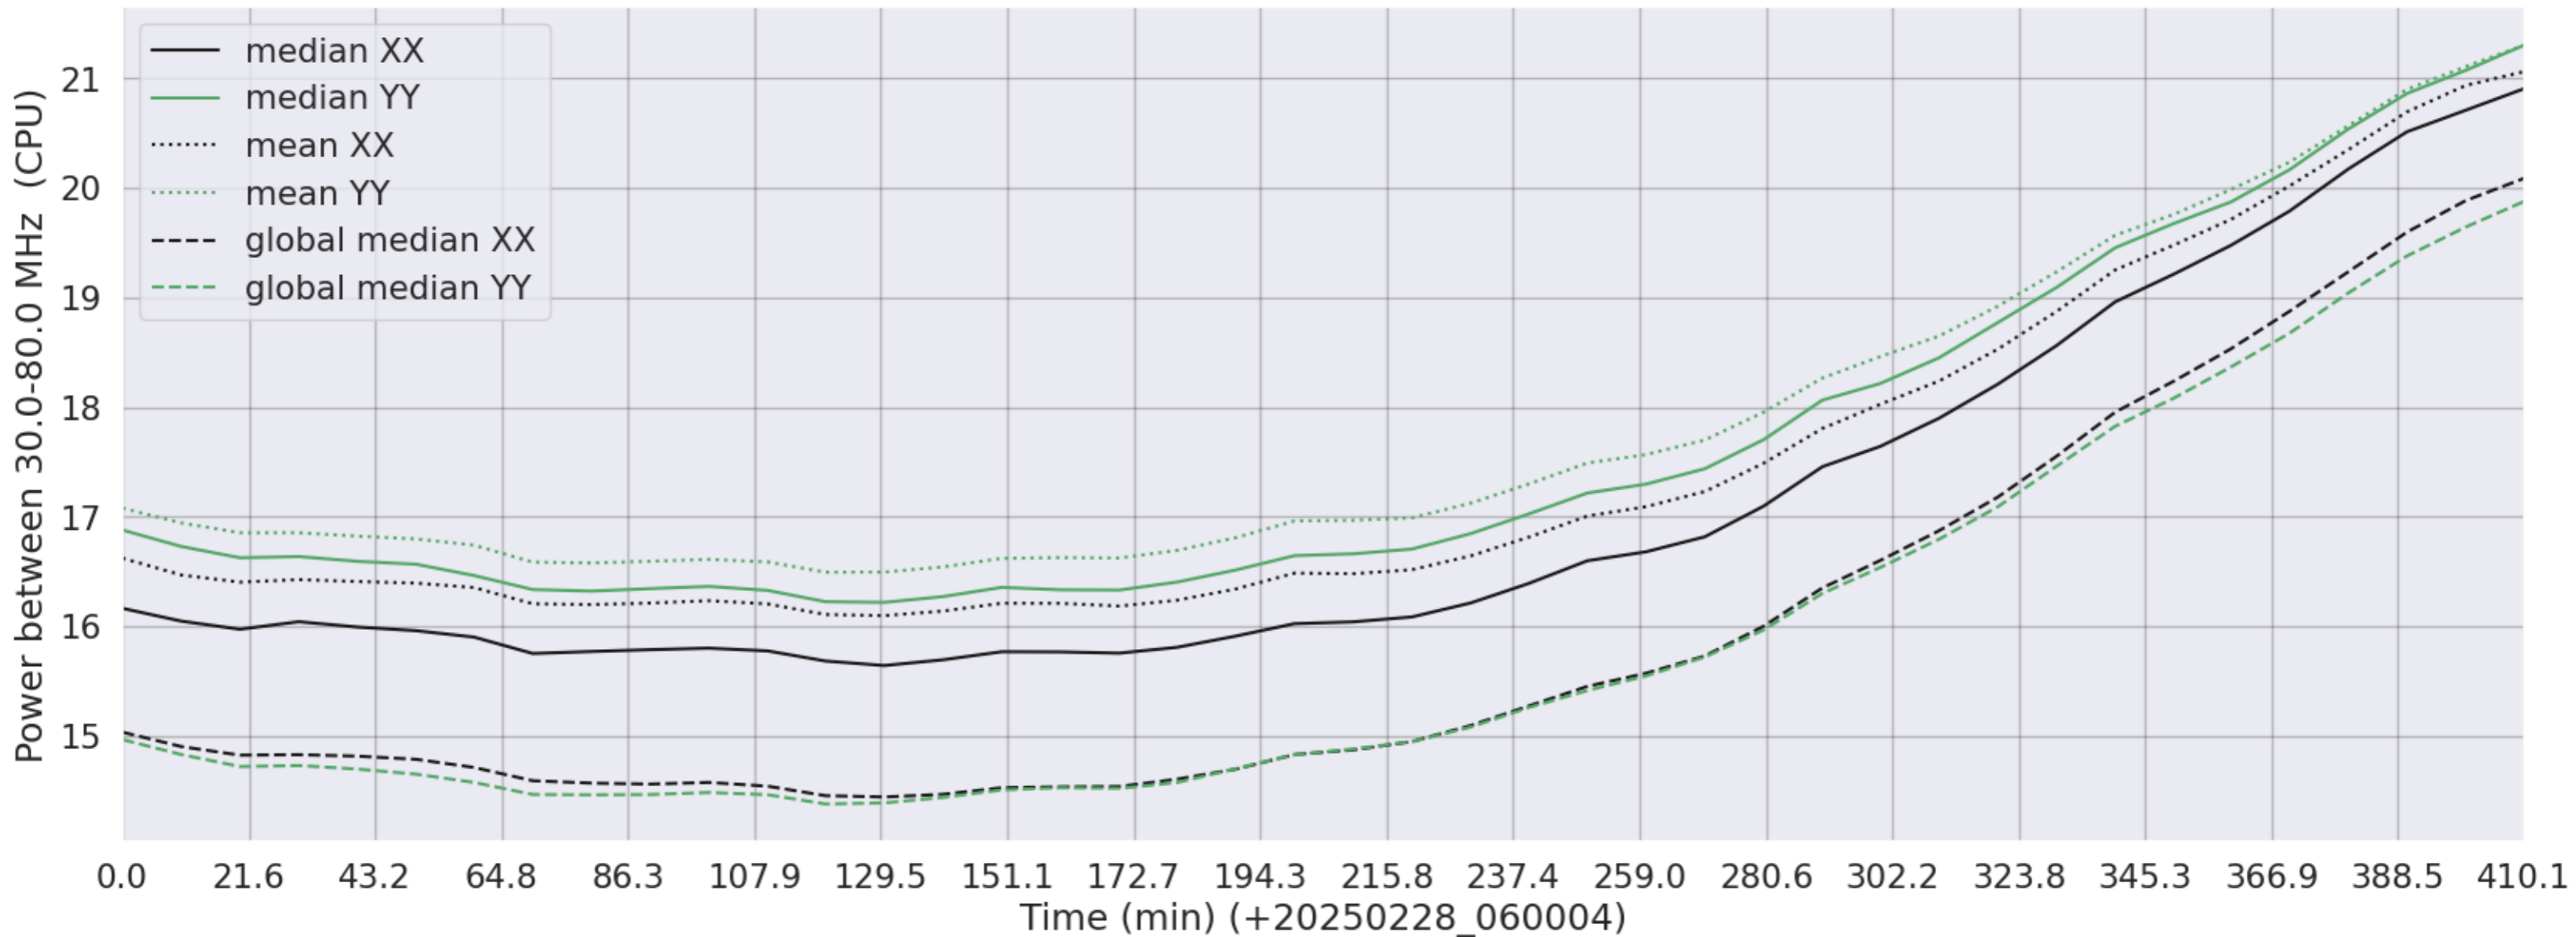

LWA194 - Correlator# 273 - XX FLAGS:Good - YY FLAGS:BadSpecShape

LWA195 - Correlator# 272 - XX FLAGS:Good - YY FLAGS:Good