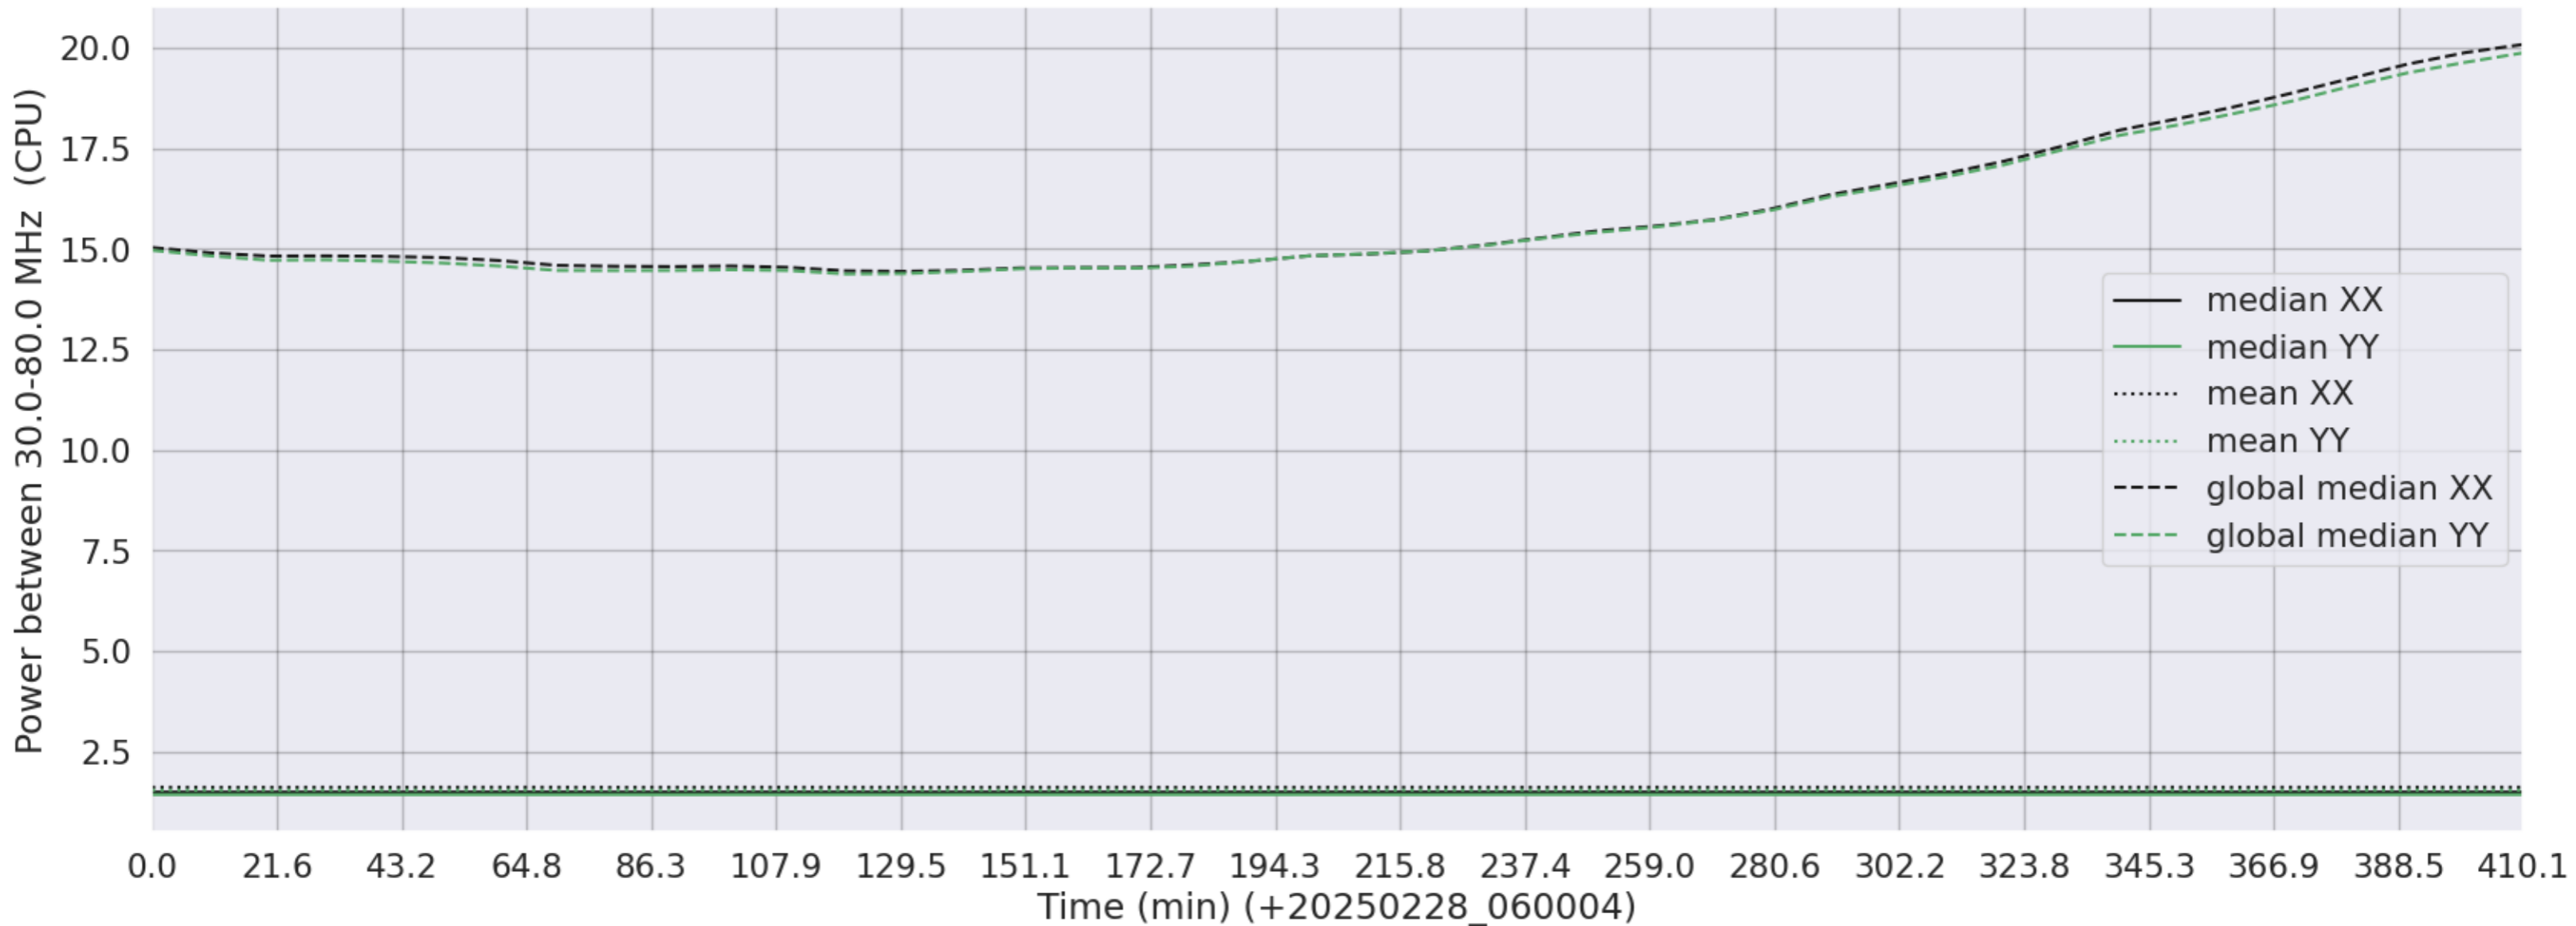

LWA346 - Correlator# 316 - XX FLAGS:Good - YY FLAGS:Good

LWA342 - Correlator# 317 - XX FLAGS:Good - YY FLAGS:Good

LWA356 - Correlator# 318 - XX FLAGS:Good - YY FLAGS:Good

LWA350 - Correlator# 319 - XX FLAGS:LowPower - YY FLAGS:LowPower