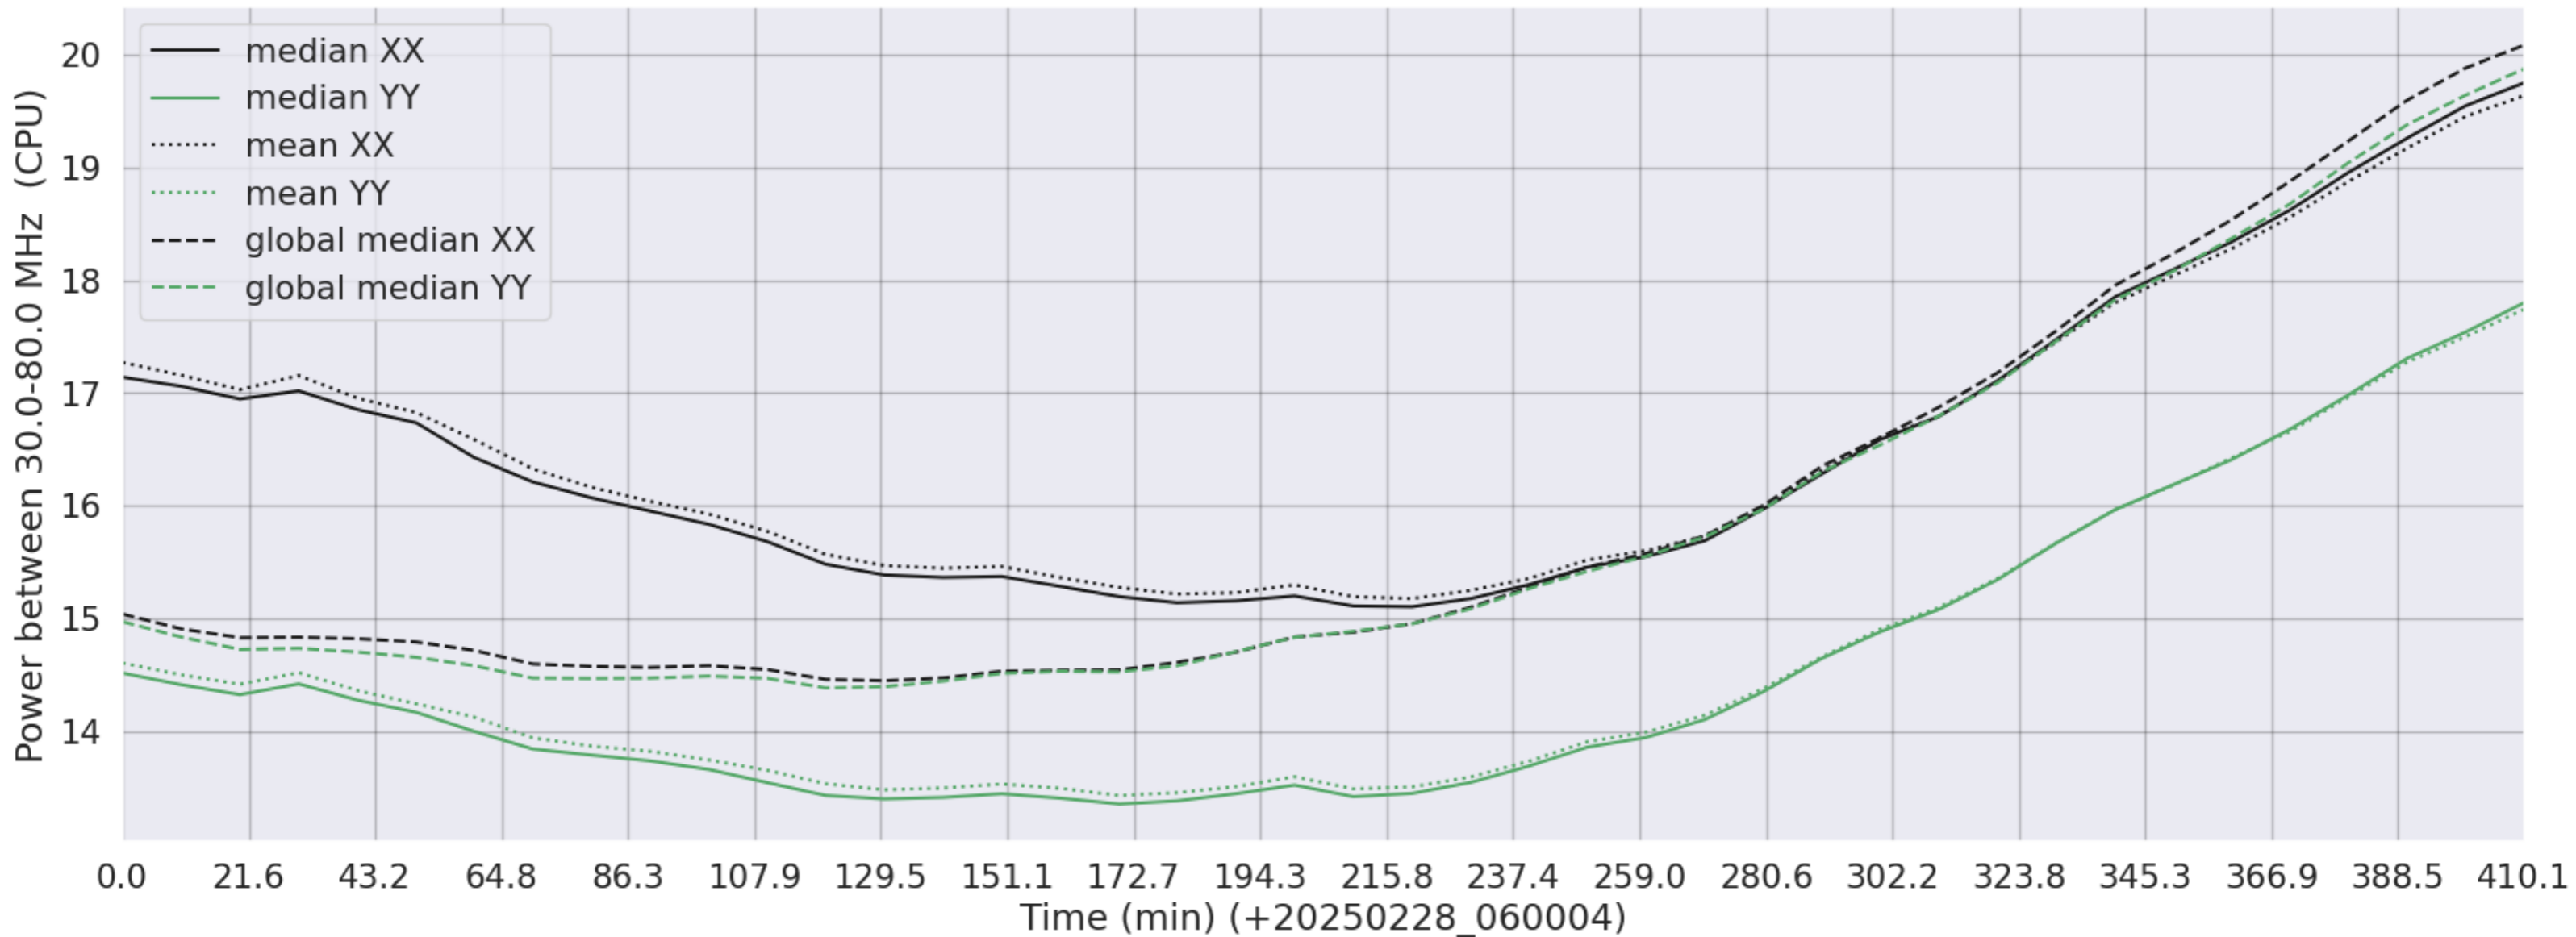

LWA354 - Correlator# 063 - XX FLAGS:Good - YY FLAGS:Good

LWA360 - Correlator# 062 - XX FLAGS:Good - YY FLAGS:Good