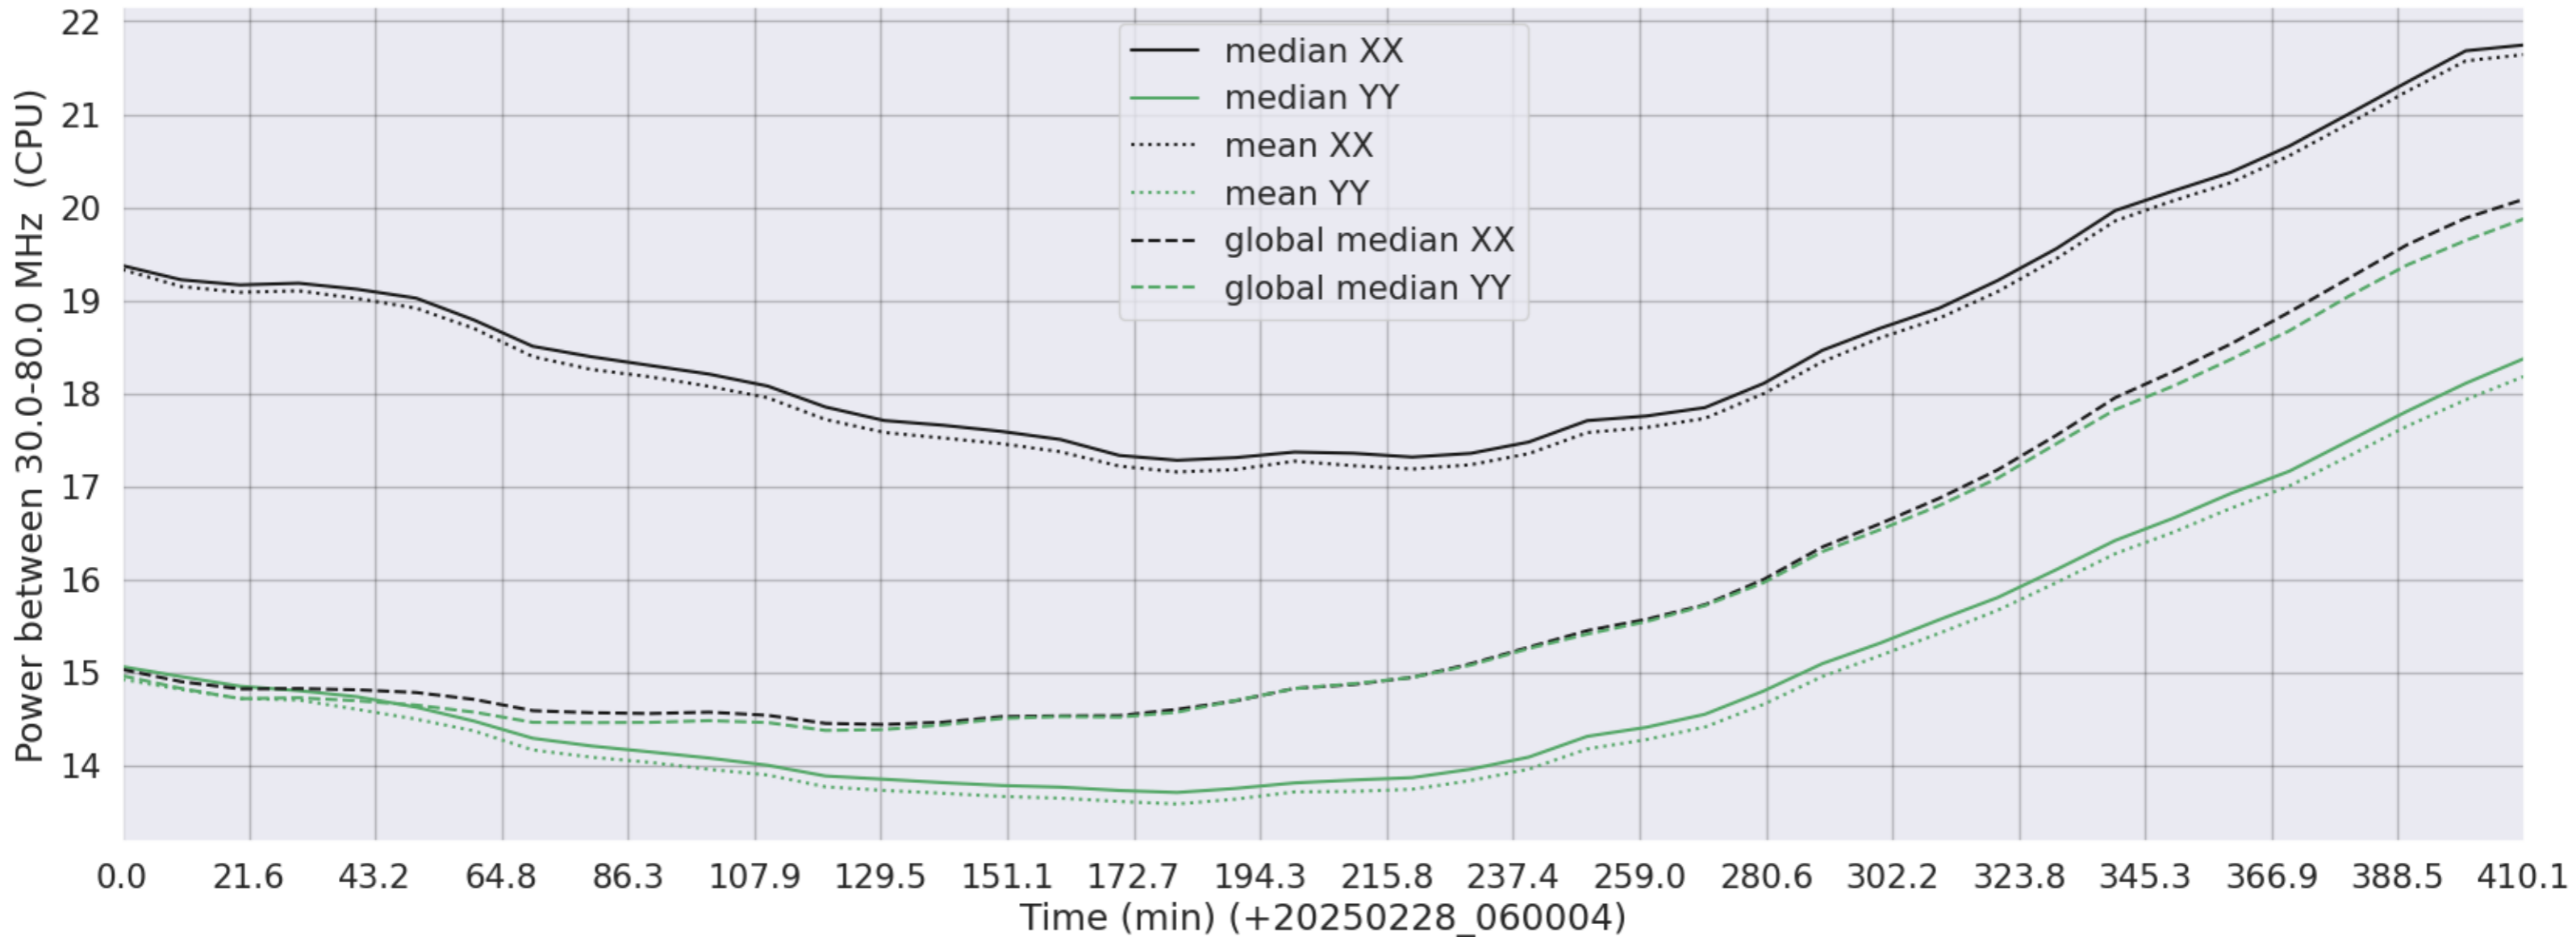

LWA280 - Correlator# 041 - XX FLAGS:Good - YY FLAGS:HighPower

LWA283 - Correlator# 040 - XX FLAGS:Good - YY FLAGS:Good