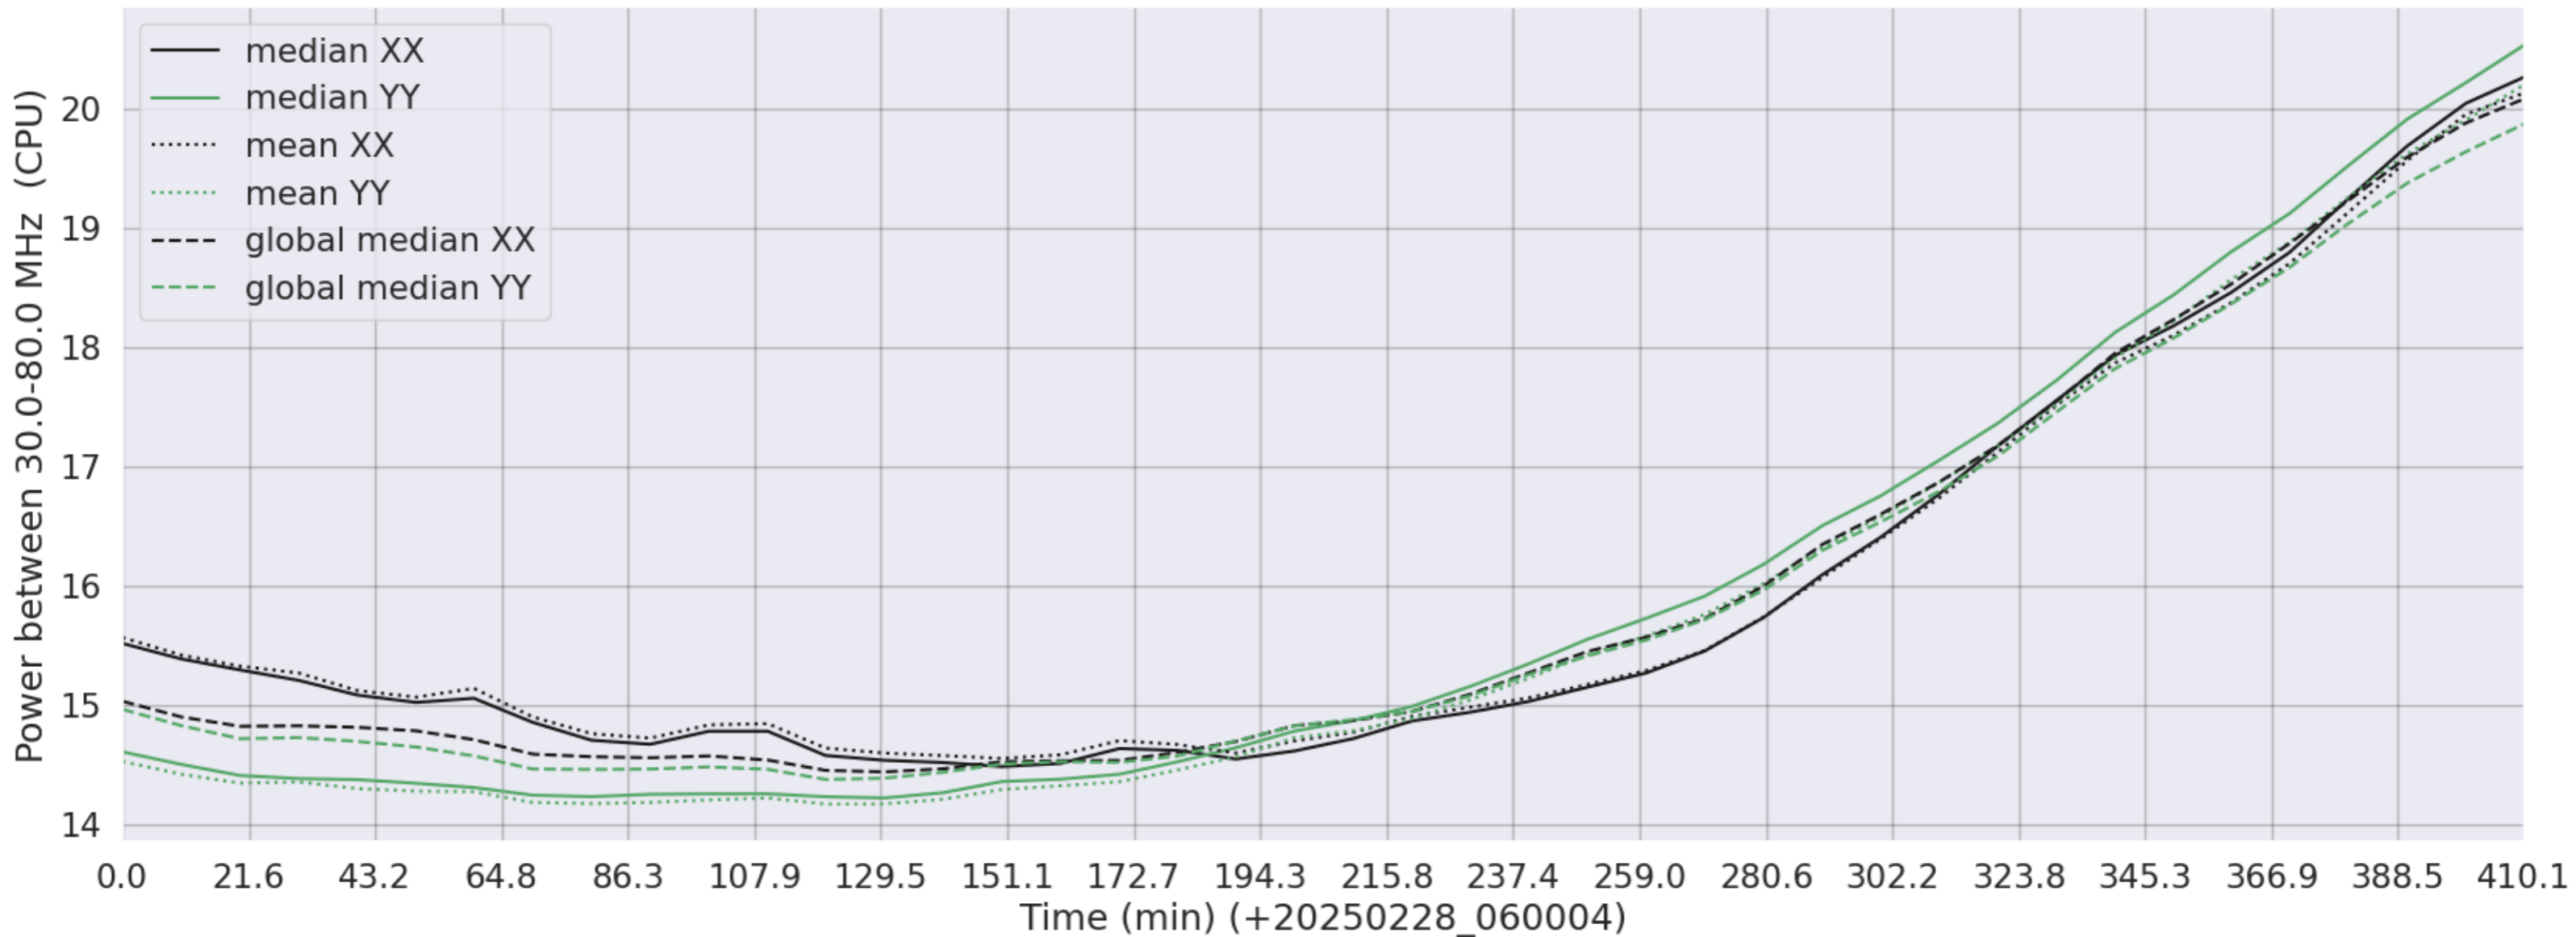

LWA342 - Correlator# 317 - XX FLAGS:Good - YY FLAGS:Good

LWA346 - Correlator# 316 - XX FLAGS:Good - YY FLAGS:Good