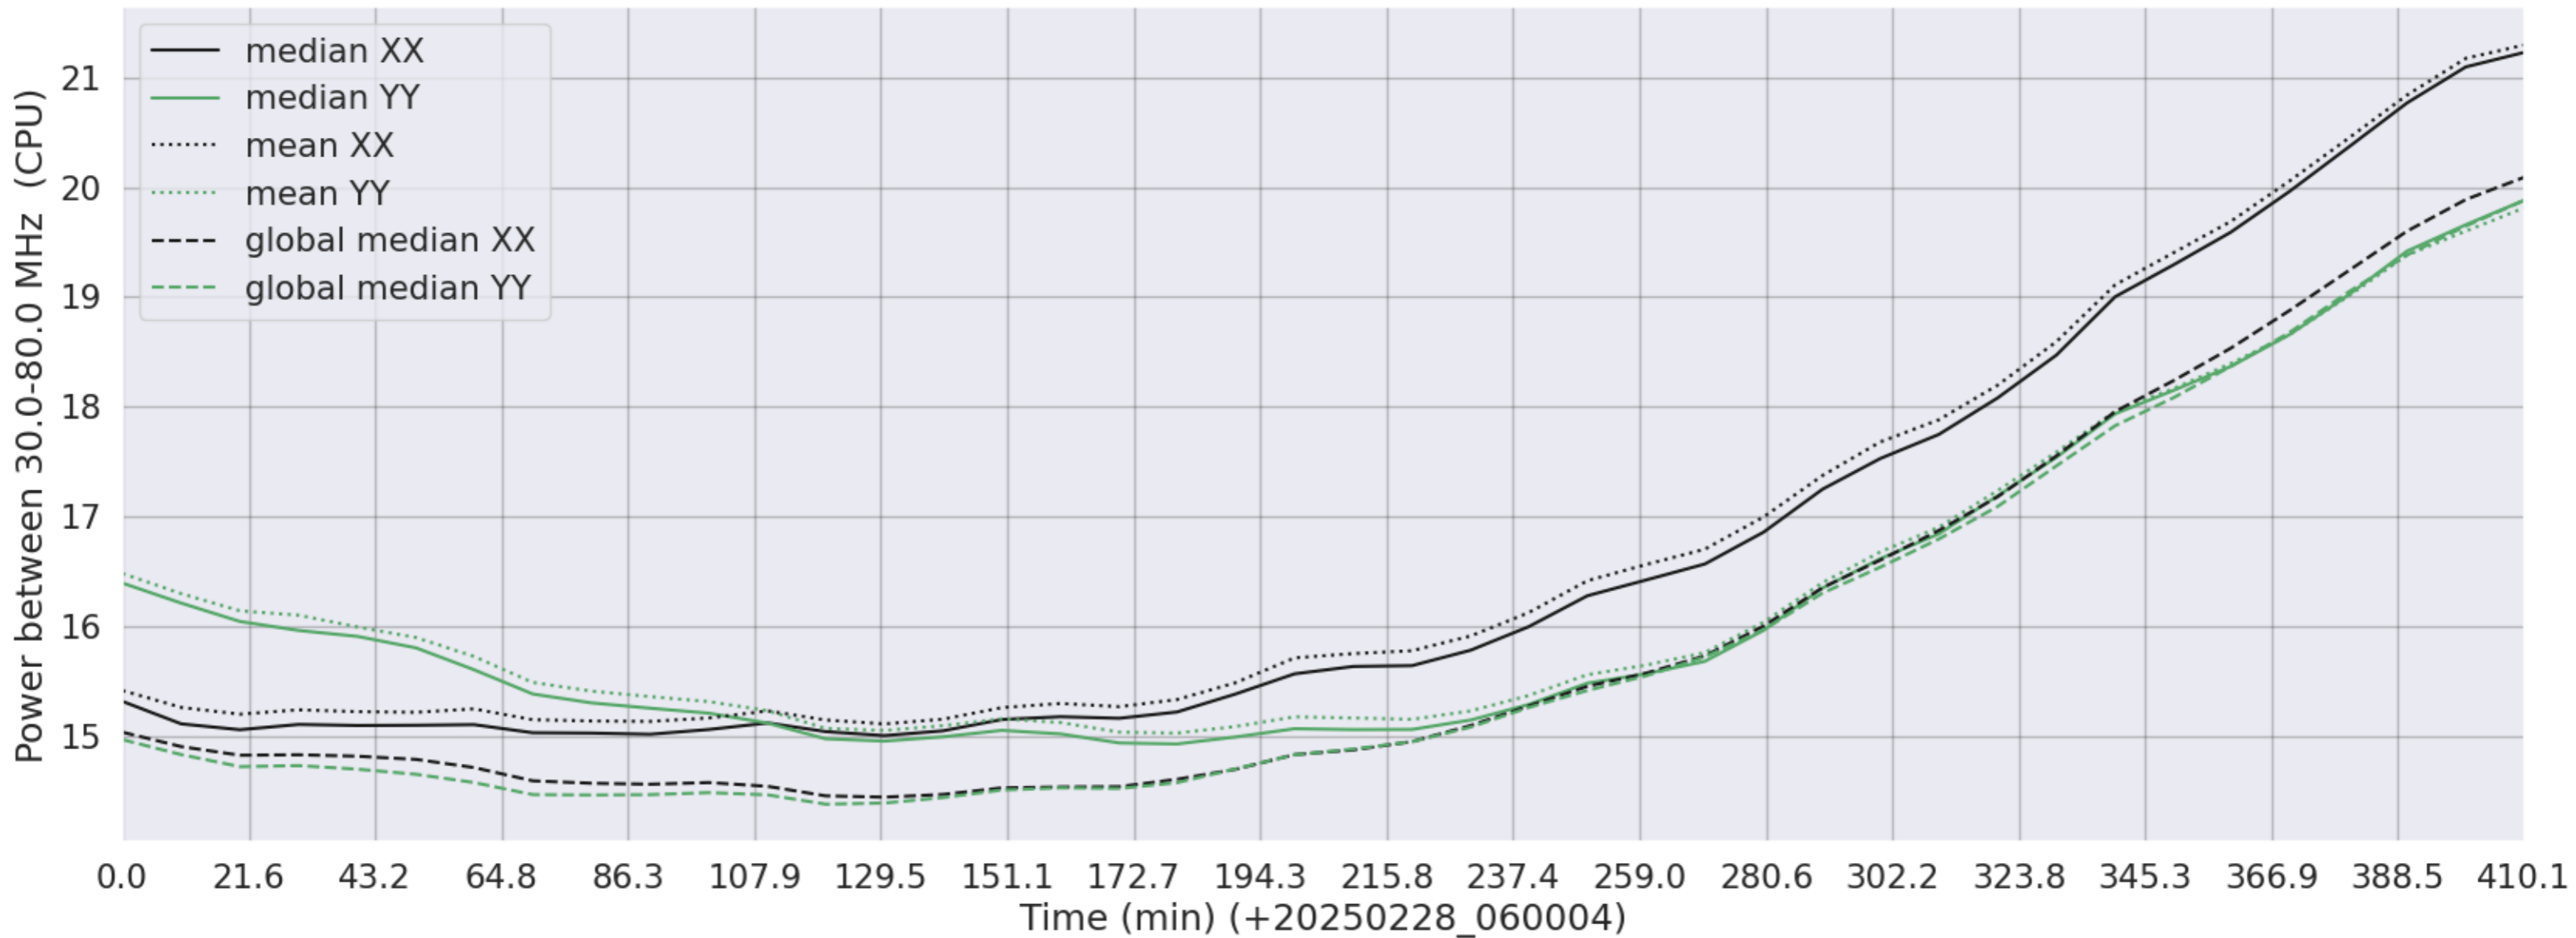

LWA358 - Correlator# 159 - XX FLAGS:Good - YY FLAGS:Good

LWA361 - Correlator# 158 - XX FLAGS:Good - YY FLAGS:Good