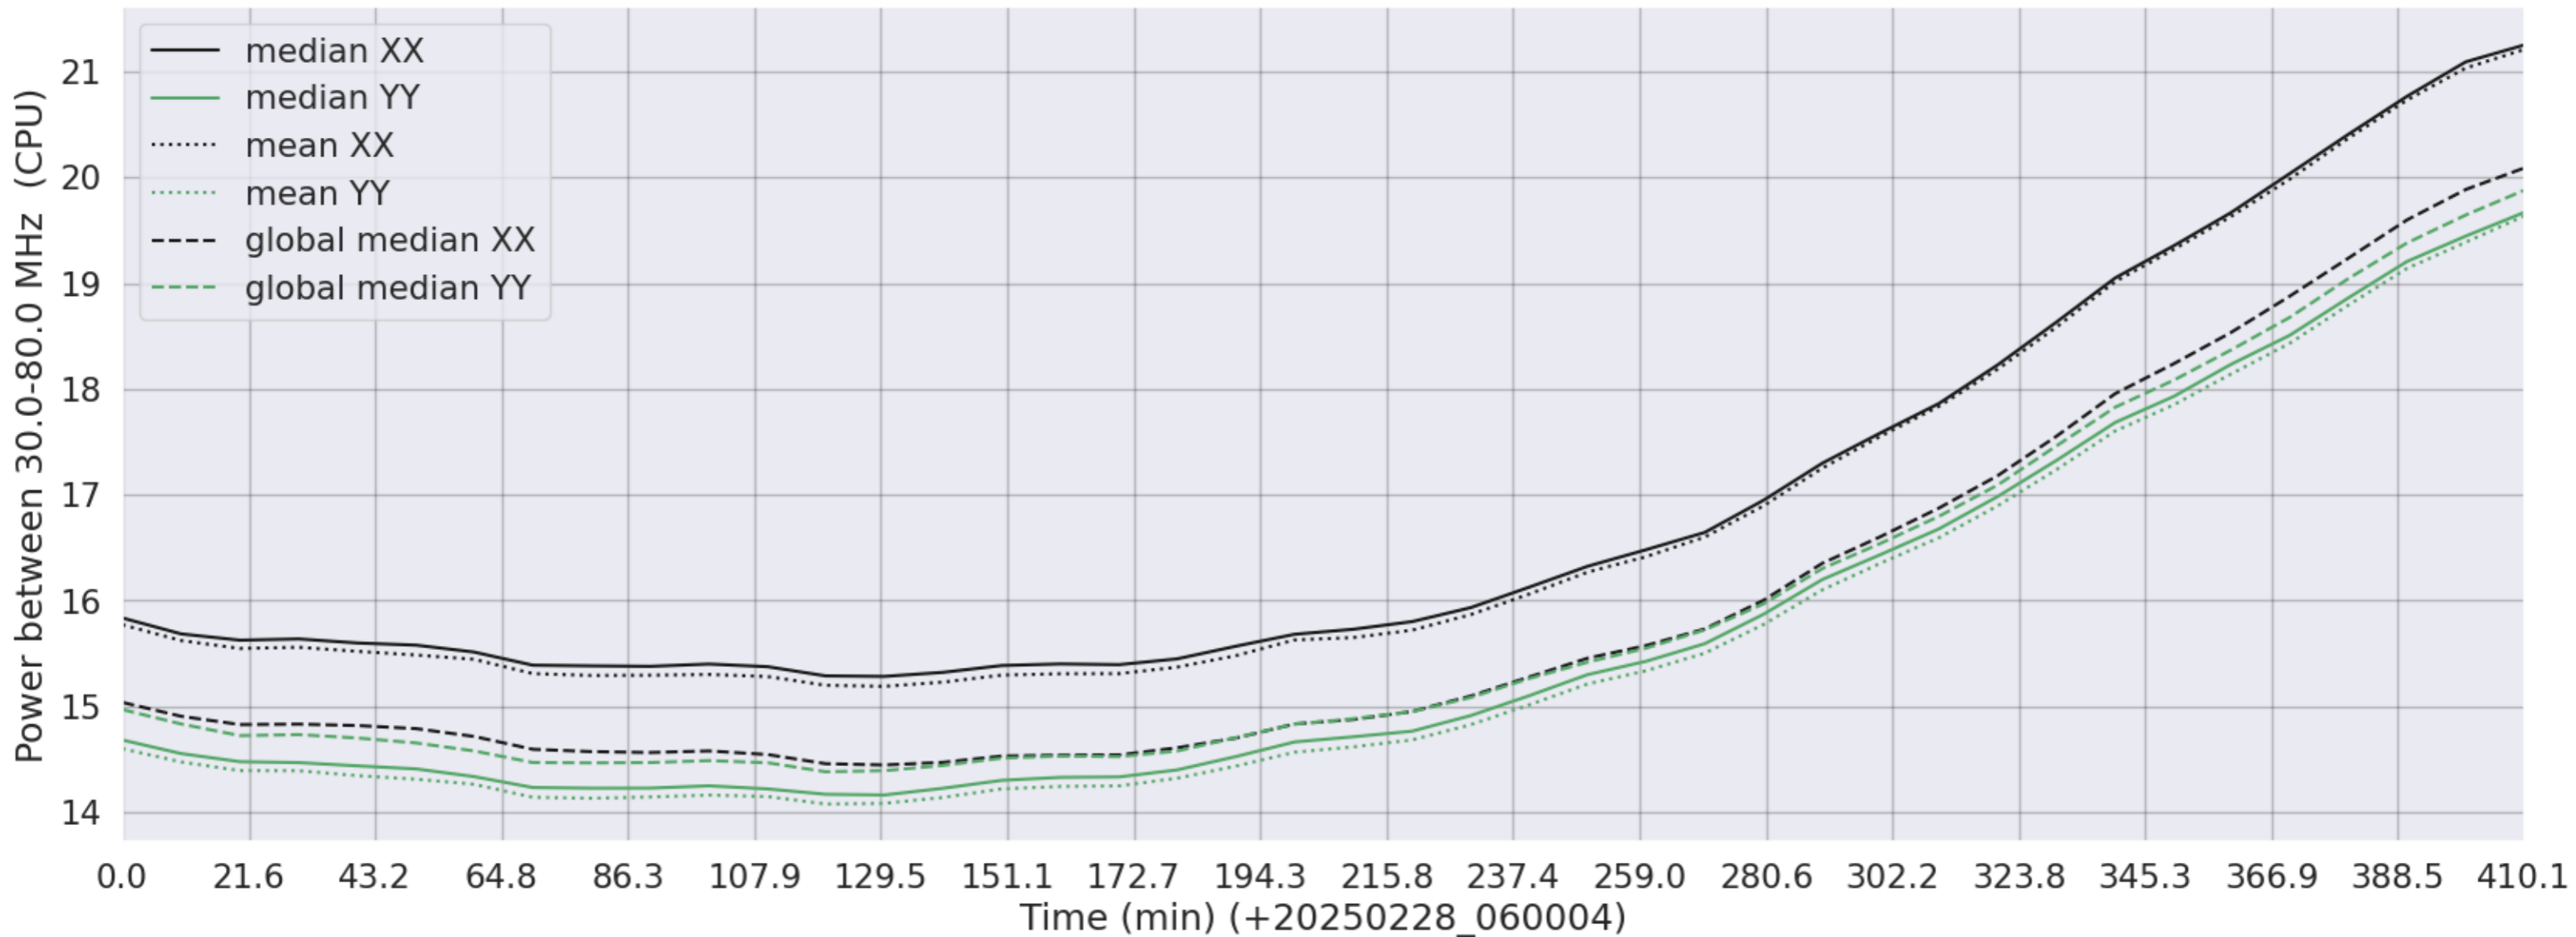

LWA206 - Correlator# 296 - XX FLAGS:Good - YY FLAGS:Good

LWA205 - Correlator# 297 - XX FLAGS:Good - YY FLAGS:Good

LWA208 - Correlator# 298 - XX FLAGS:Good - YY FLAGS:BadSpecShape

LWA207 - Correlator# 299 - XX FLAGS:Good - YY FLAGS:Good