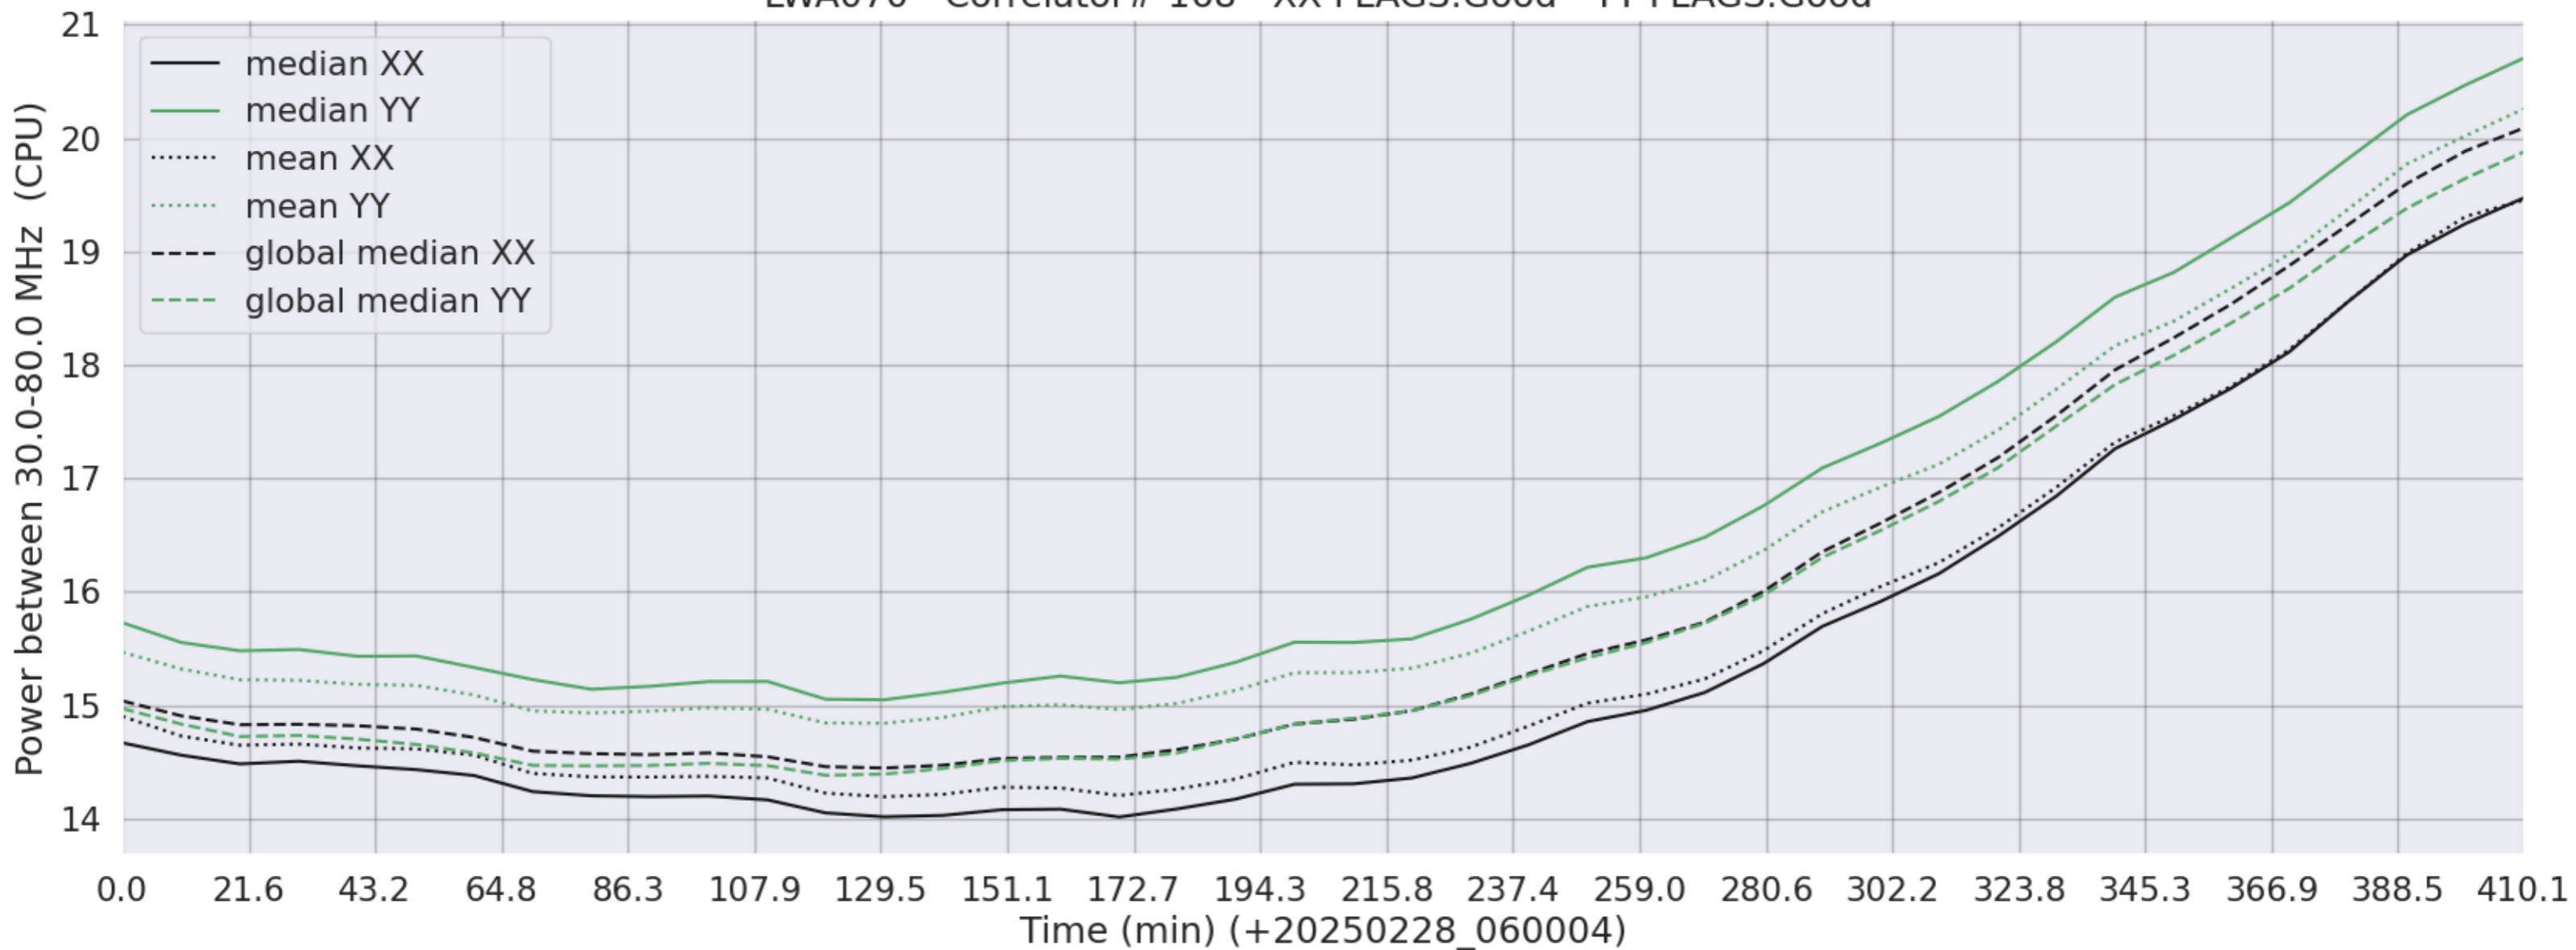

LWA069 - Correlator# 169 - XX FLAGS:LowPower - YY FLAGS:Good

LWA070 - Correlator# 168 - XX FLAGS:Good - YY FLAGS:Good