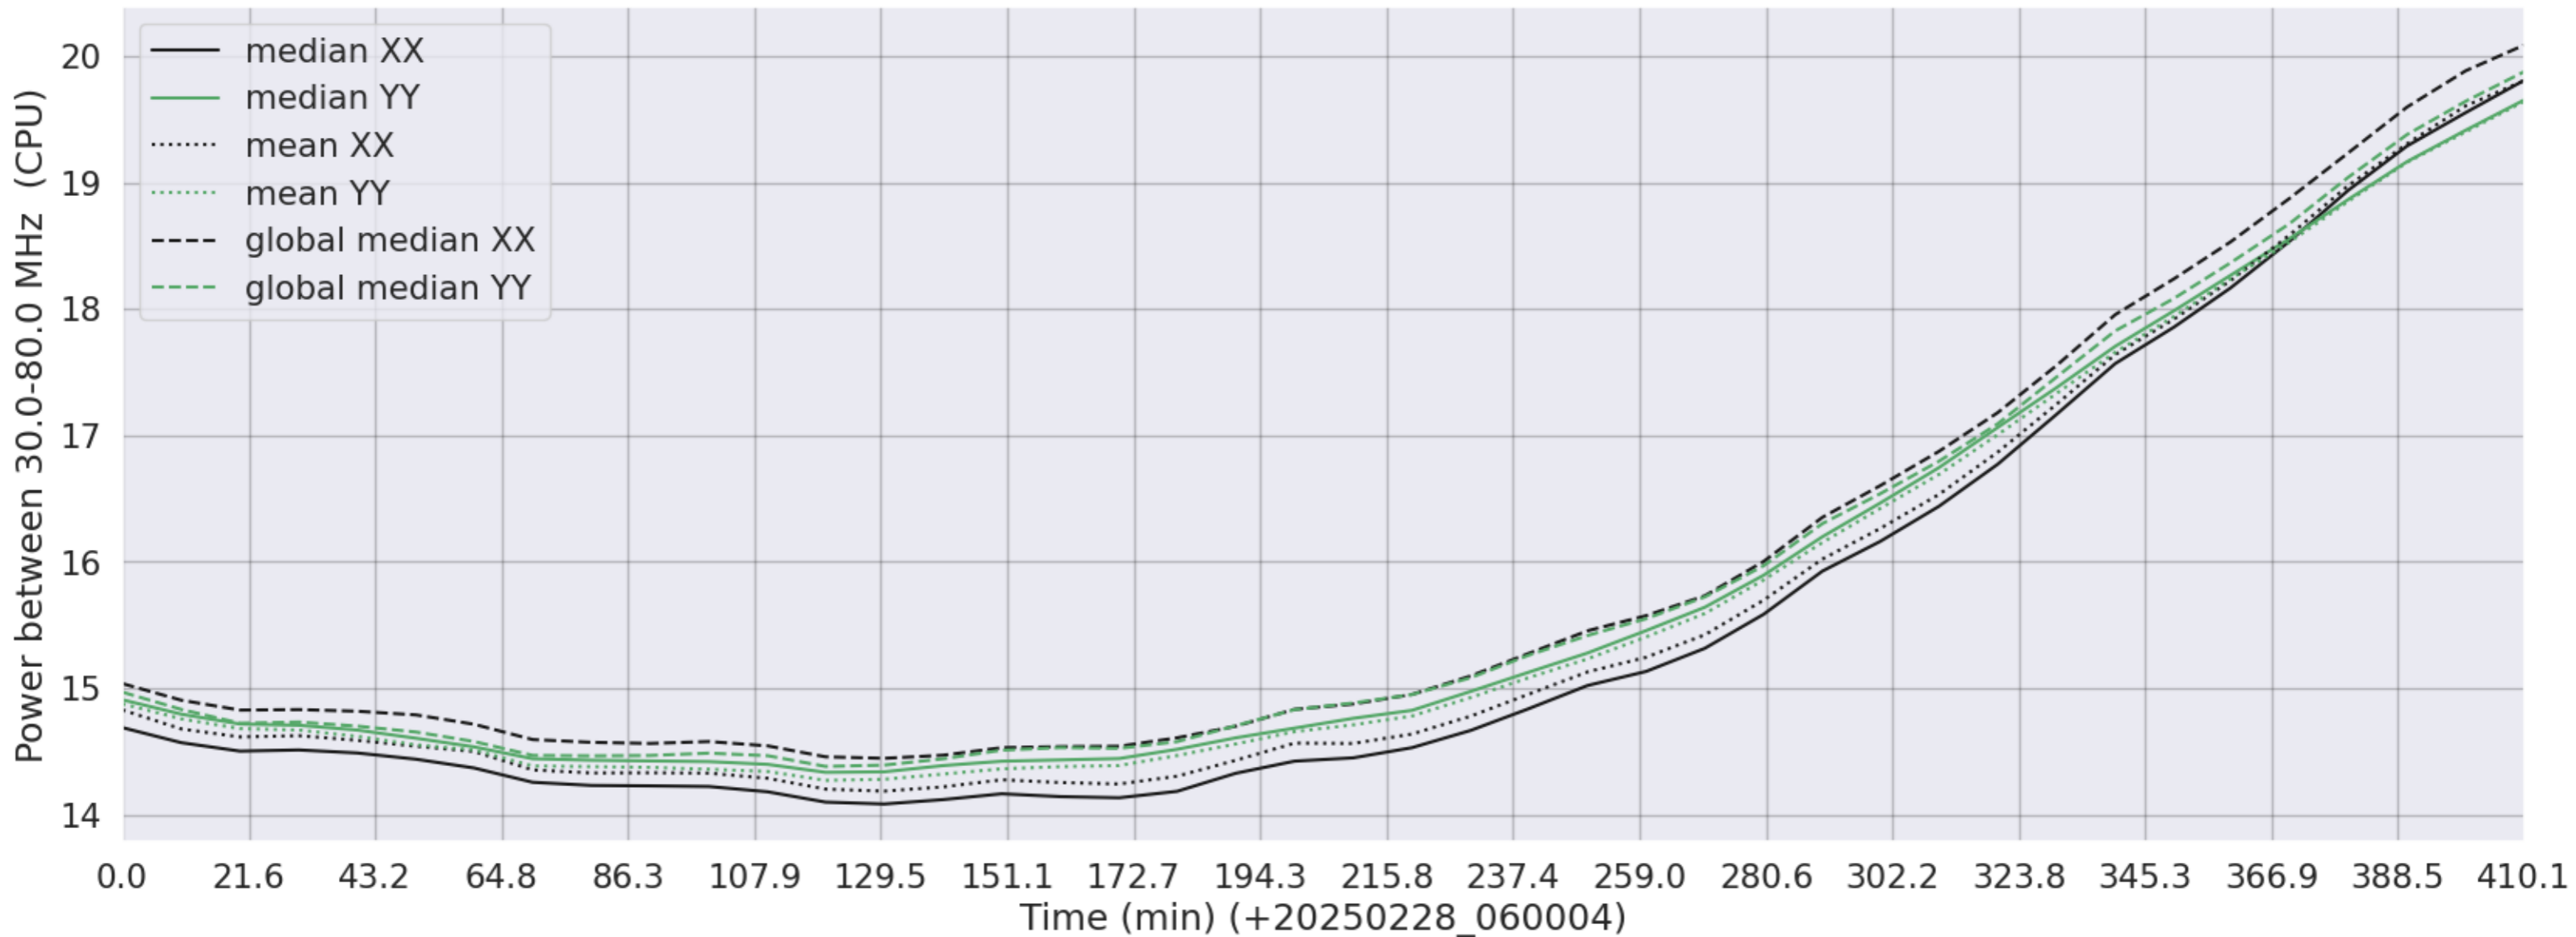

LWA138 - Correlator# 261 - XX FLAGS:Good - YY FLAGS:Good

LWA140 - Correlator# 260 - XX FLAGS:Good - YY FLAGS:Good