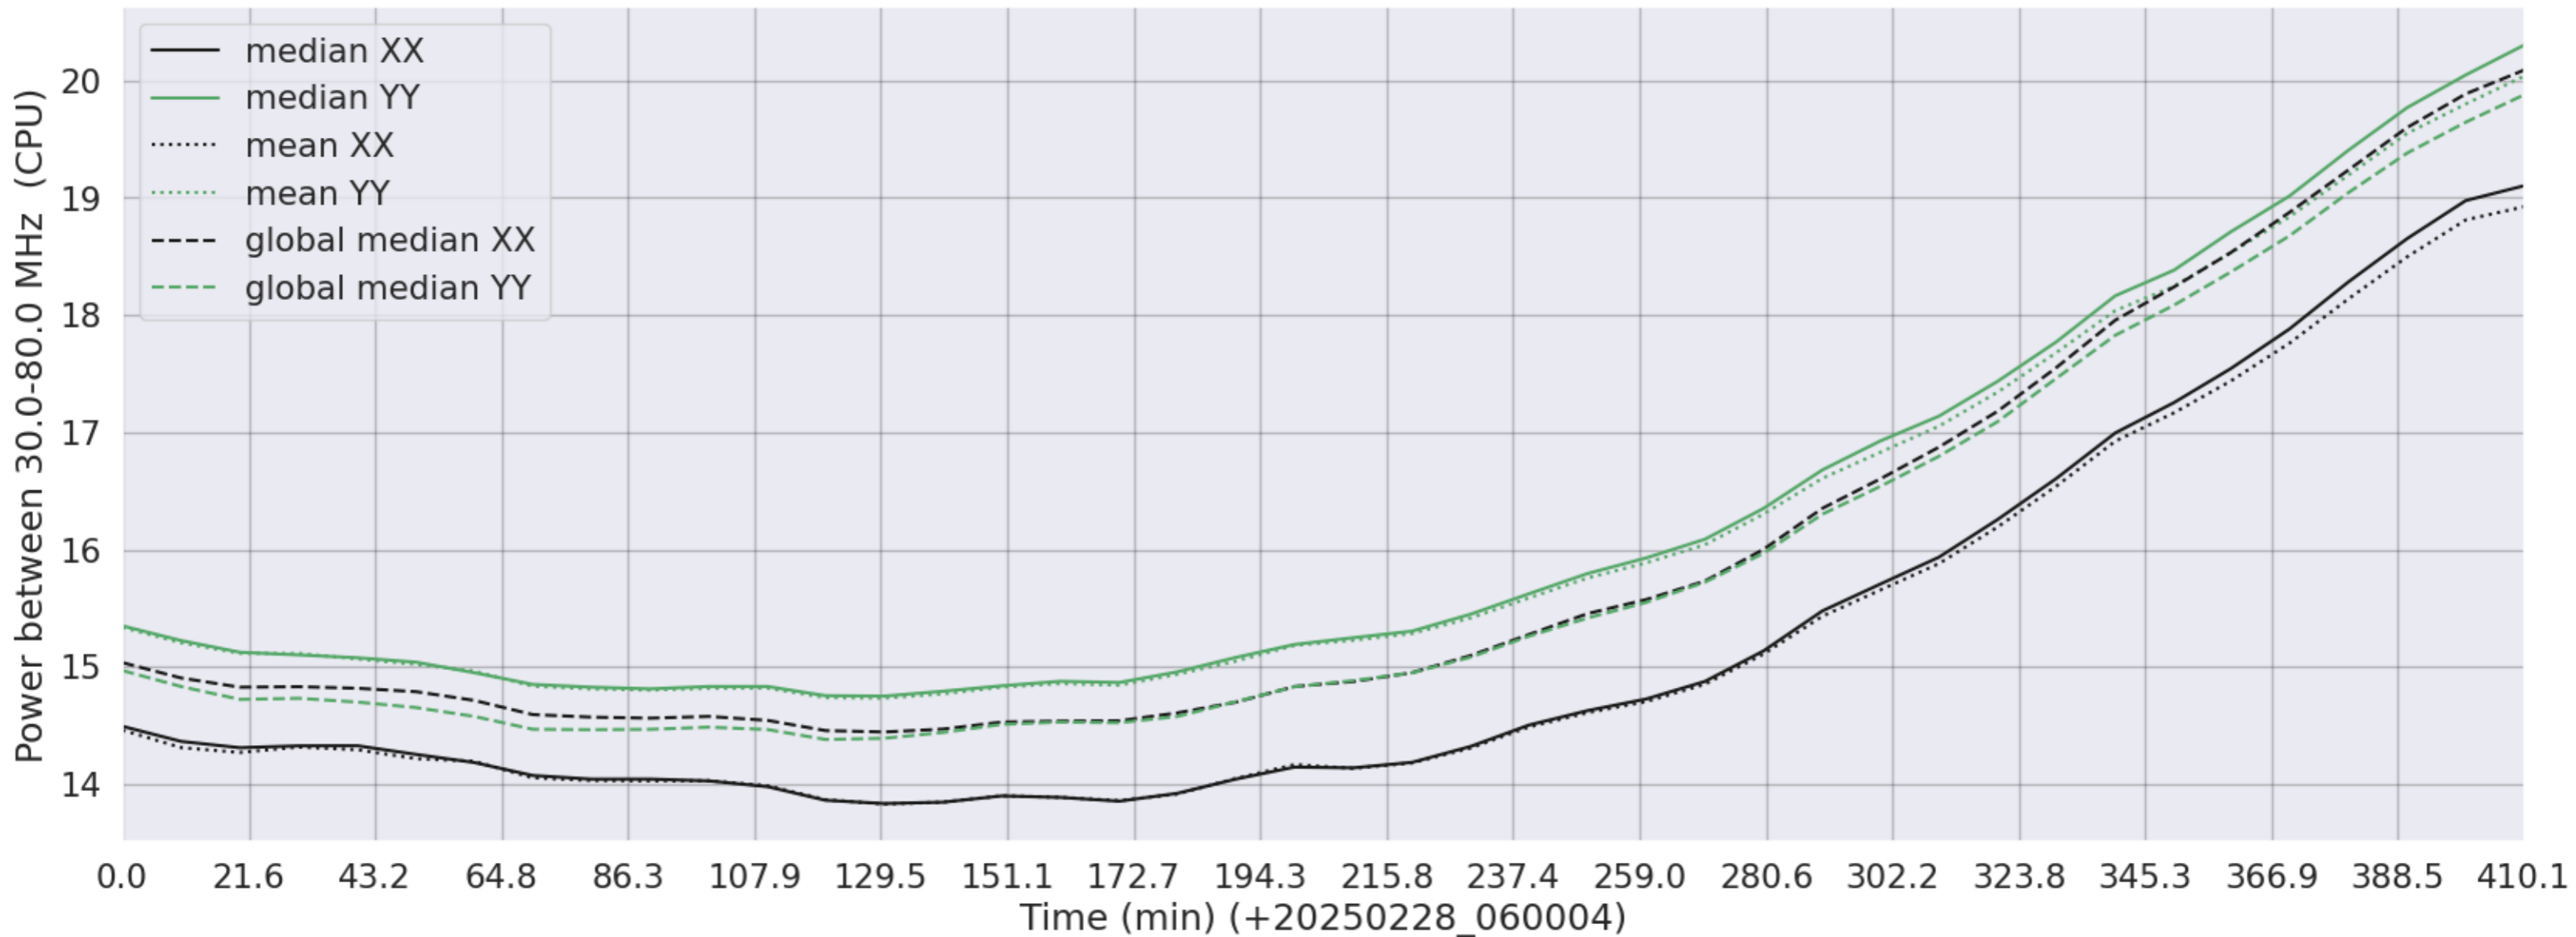

LWA108 - Correlator# 196 - XX FLAGS:Good - YY FLAGS:Good

LWA107 - Correlator# 197 - XX FLAGS:Good - YY FLAGS:Good

LWA110 - Correlator# 198 - XX FLAGS:LowPower - YY FLAGS:Good

LWA109 - Correlator# 199 - XX FLAGS:Good - YY FLAGS:Good