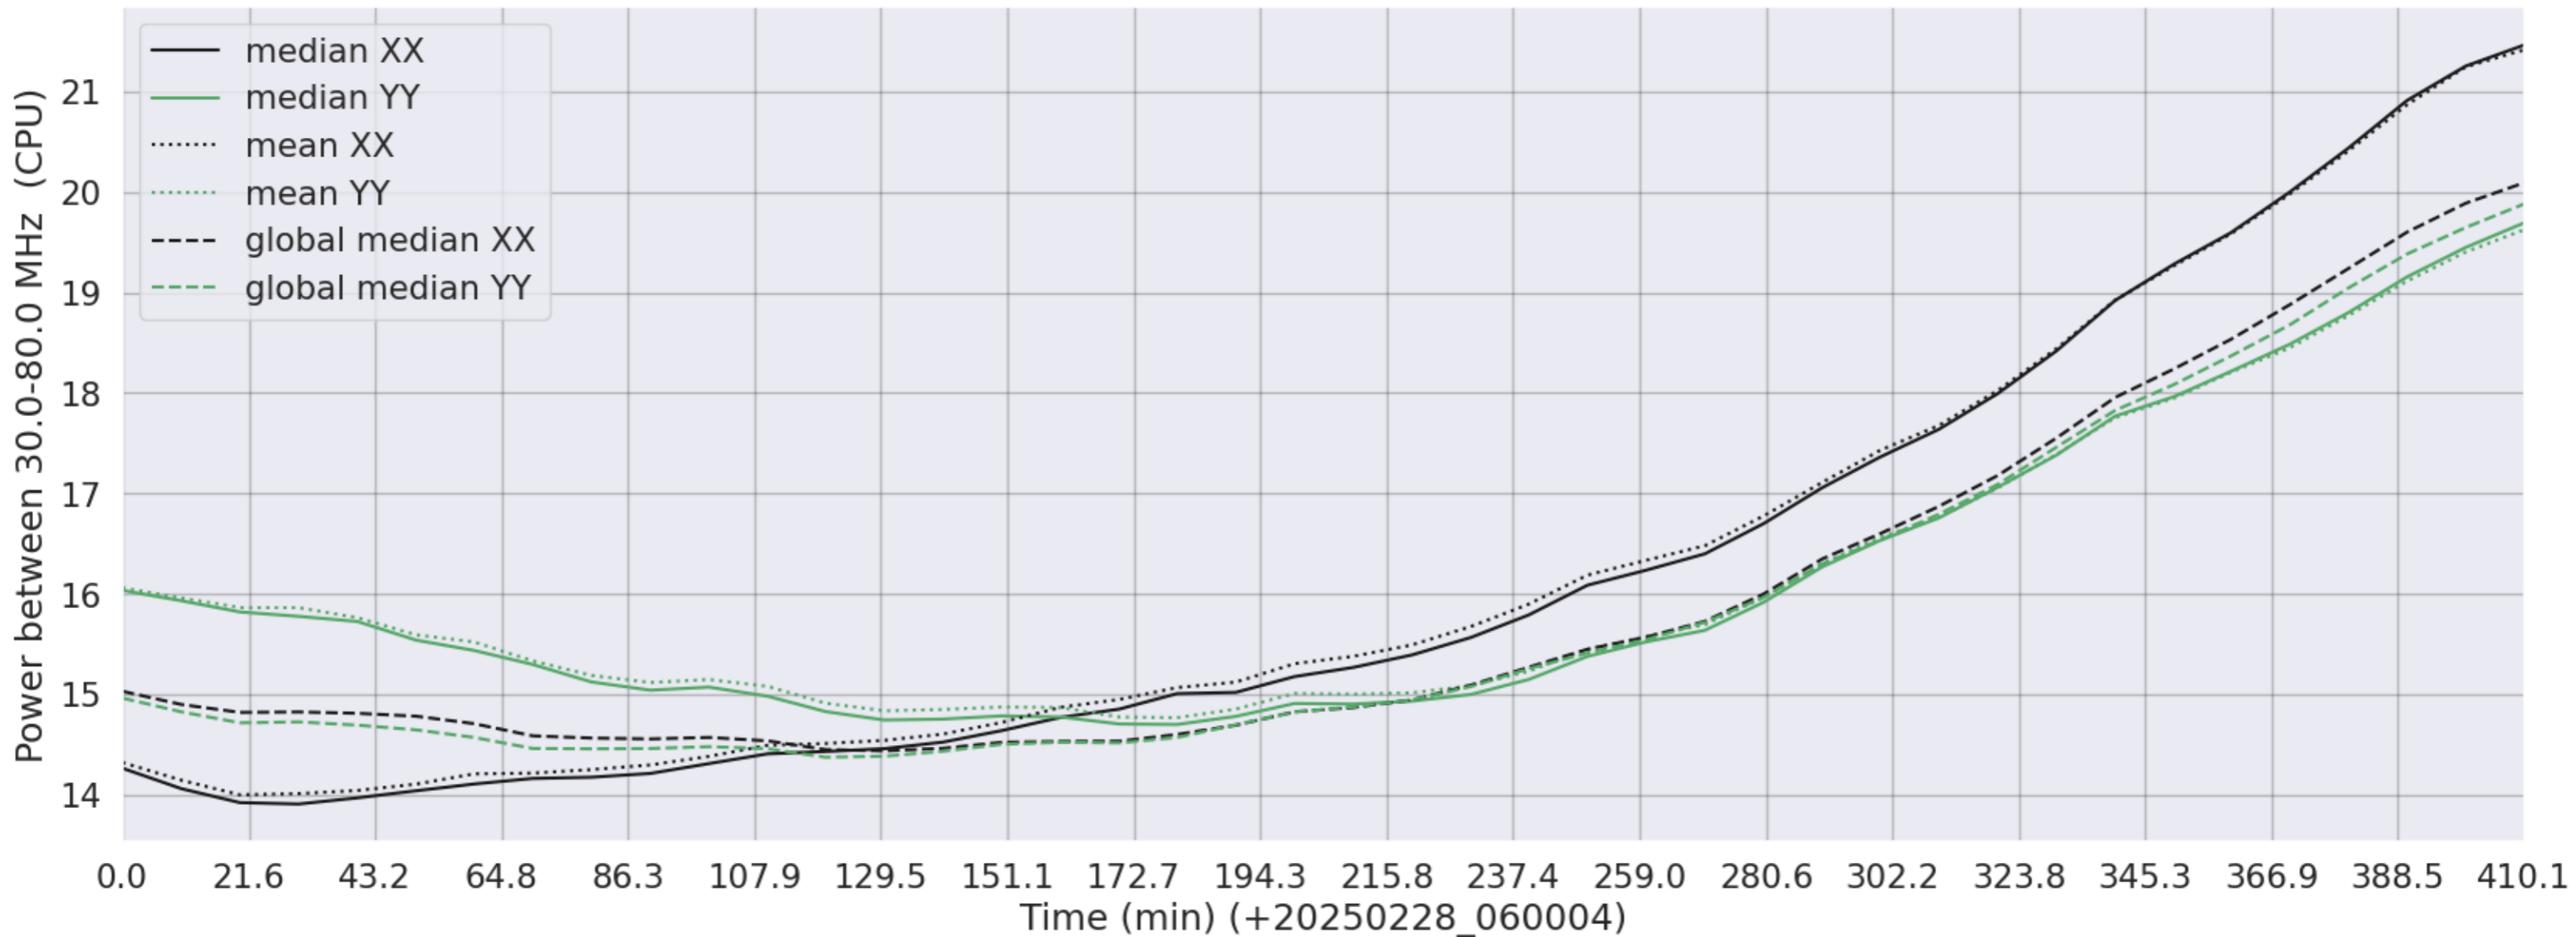

LWA298 - Correlator# 049 - XX FLAGS:Good - YY FLAGS:Good

LWA301 - Correlator# 048 - XX FLAGS:Good - YY FLAGS:Good