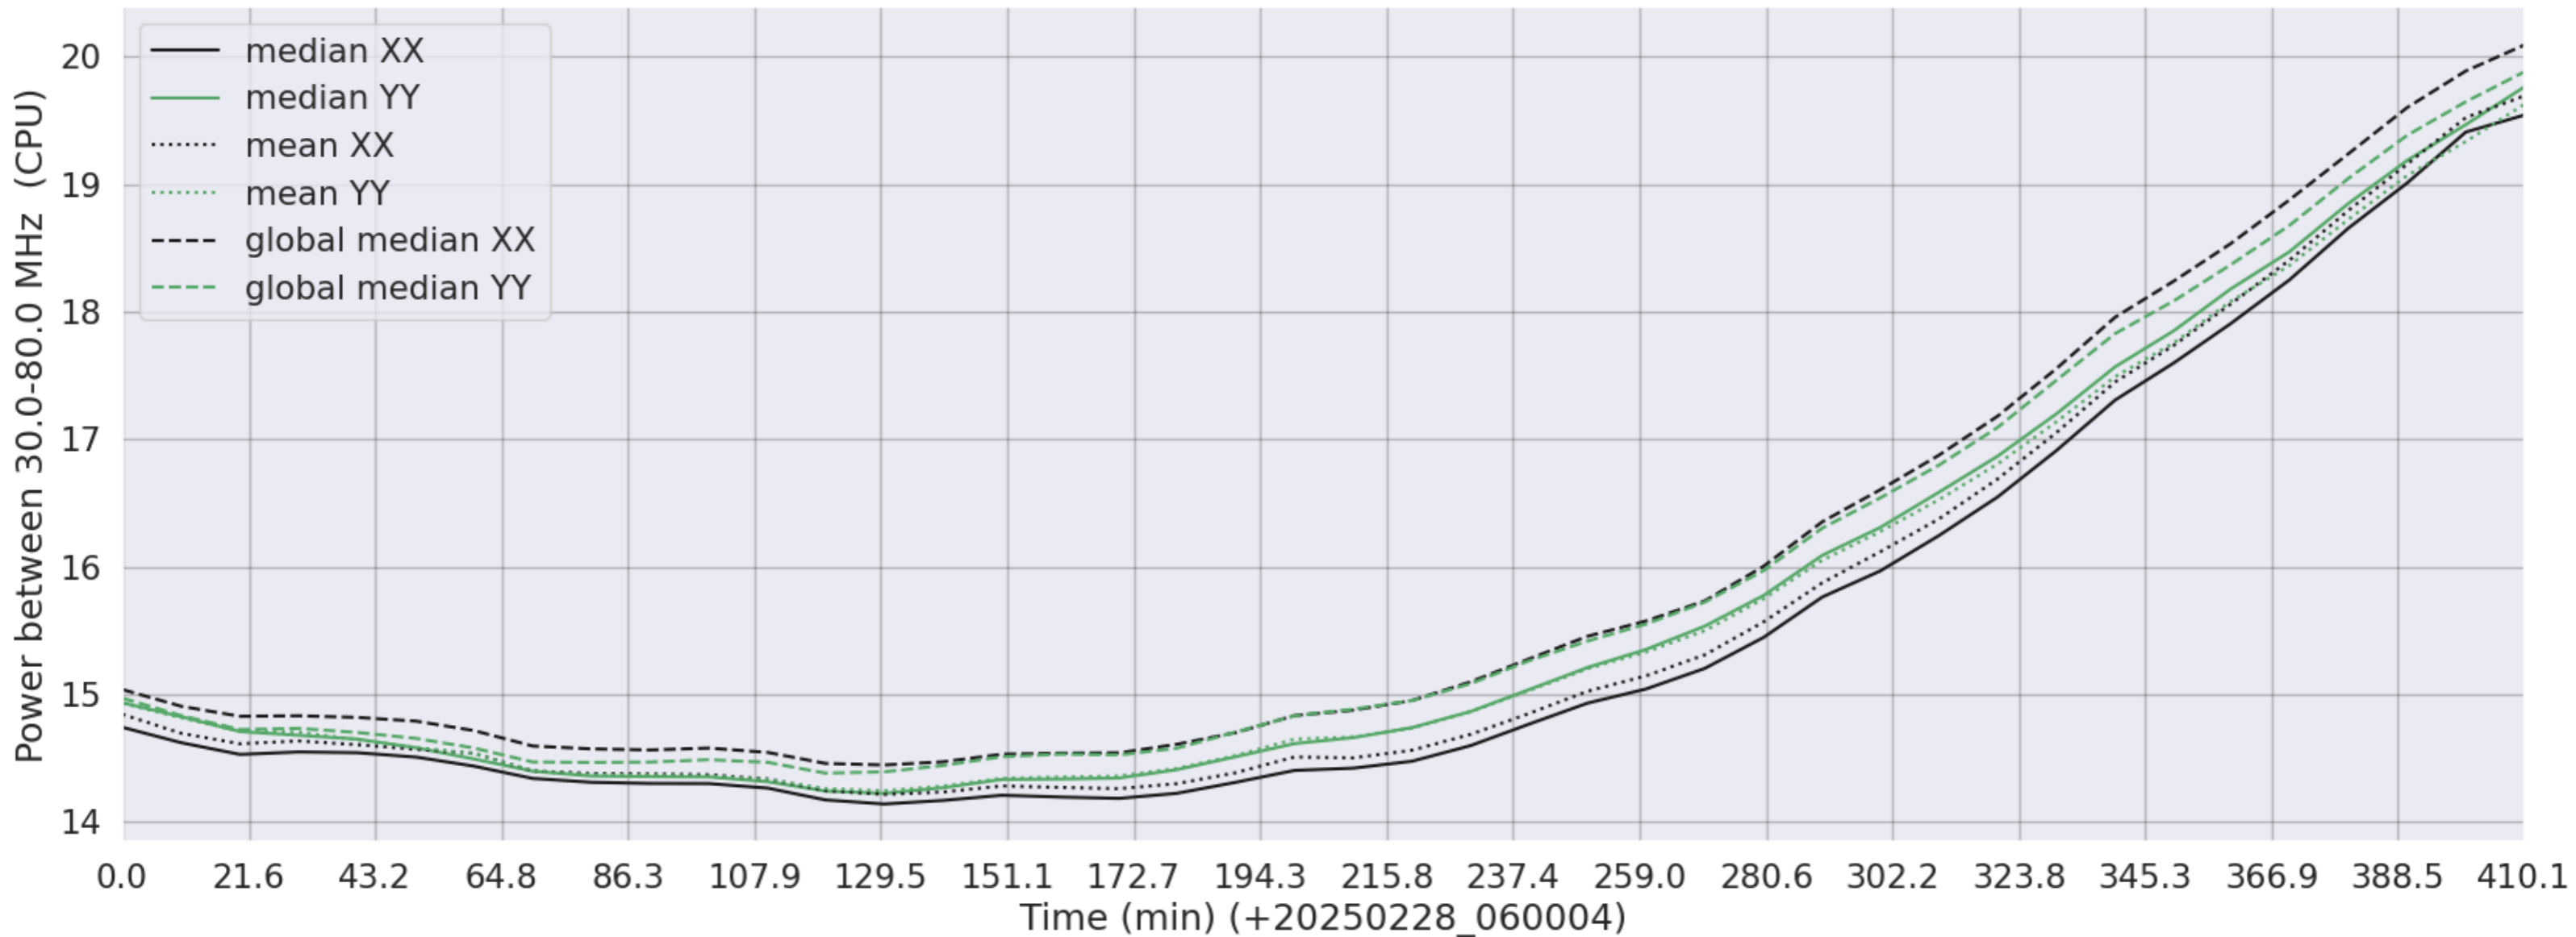

LWA022 - Correlator# 104 - XX FLAGS:Good - YY FLAGS:Good

LWA021 - Correlator# 105 - XX FLAGS:Good - YY FLAGS:BadSpecShape

LWA024 - Correlator# 106 - XX FLAGS:Good - YY FLAGS:Good

LWA023 - Correlator# 107 - XX FLAGS:Good - YY FLAGS:Good