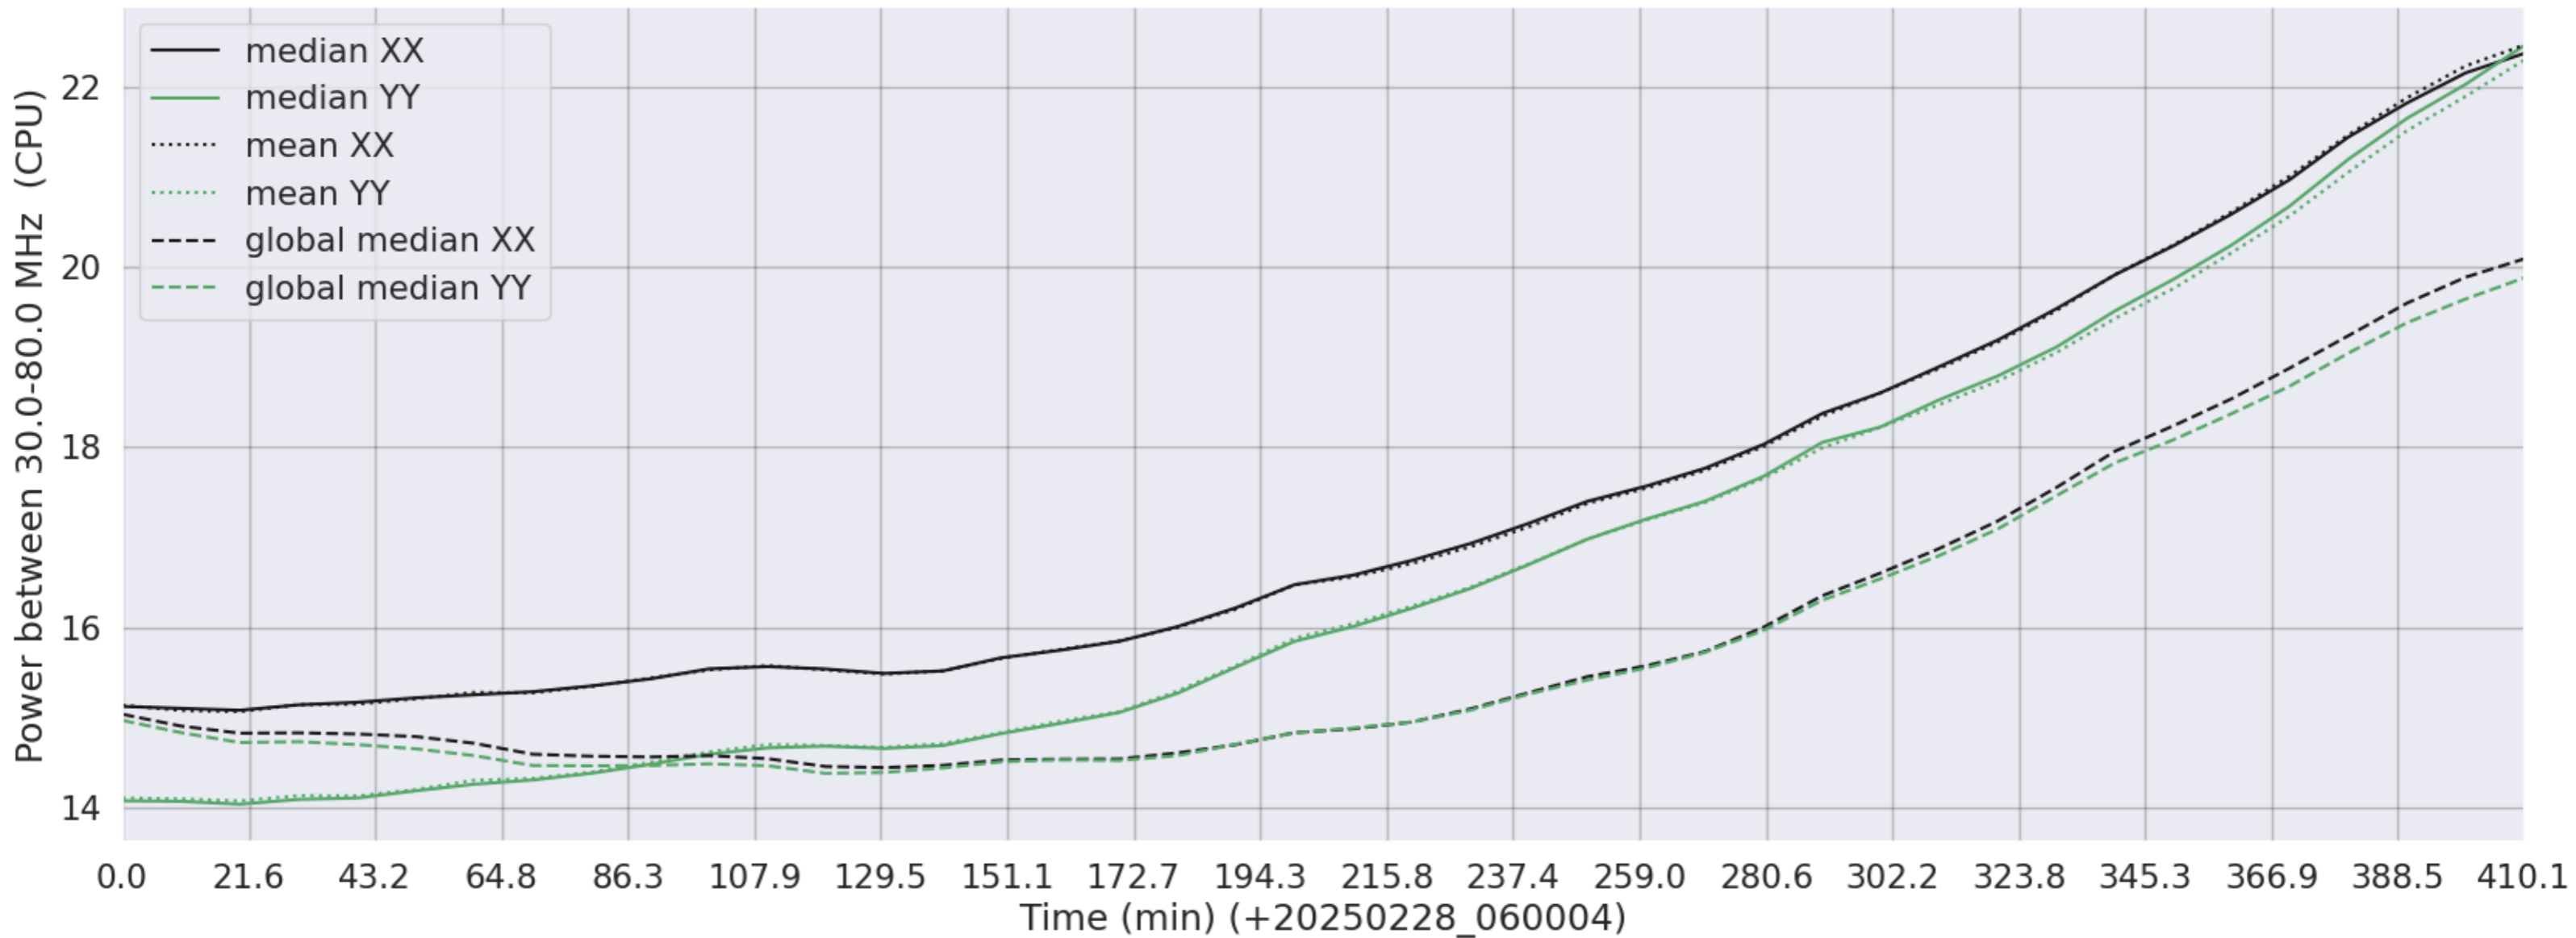

LWA359 - Correlator# 254 - XX FLAGS:Good - YY FLAGS:Good

LWA333 - Correlator# 253 - XX FLAGS:Good - YY FLAGS:Good