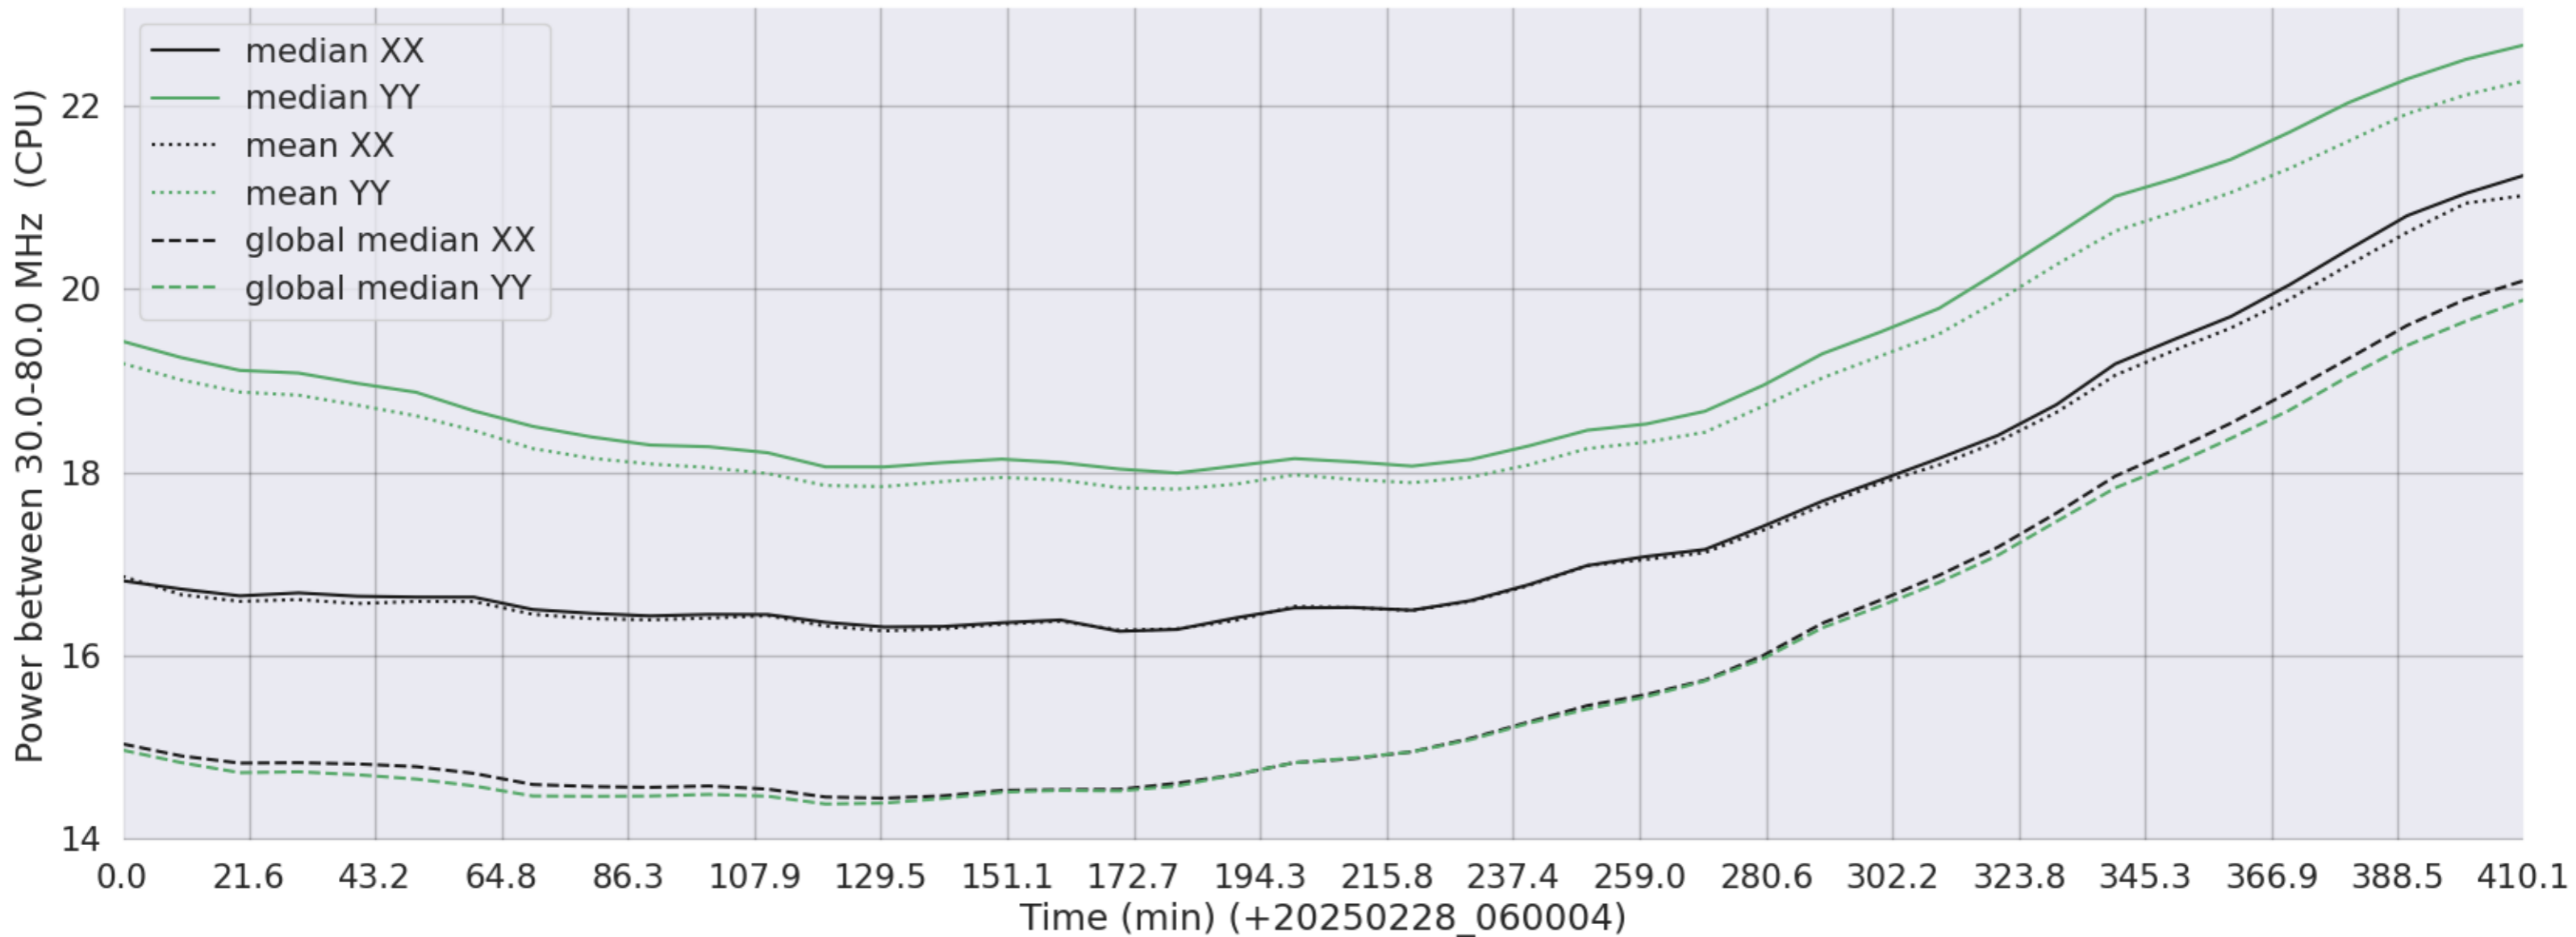

LWA282 - Correlator# 010 - XX FLAGS:Good - YY FLAGS:Good

LWA277 - Correlator# 009 - XX FLAGS:Good - YY FLAGS:Good