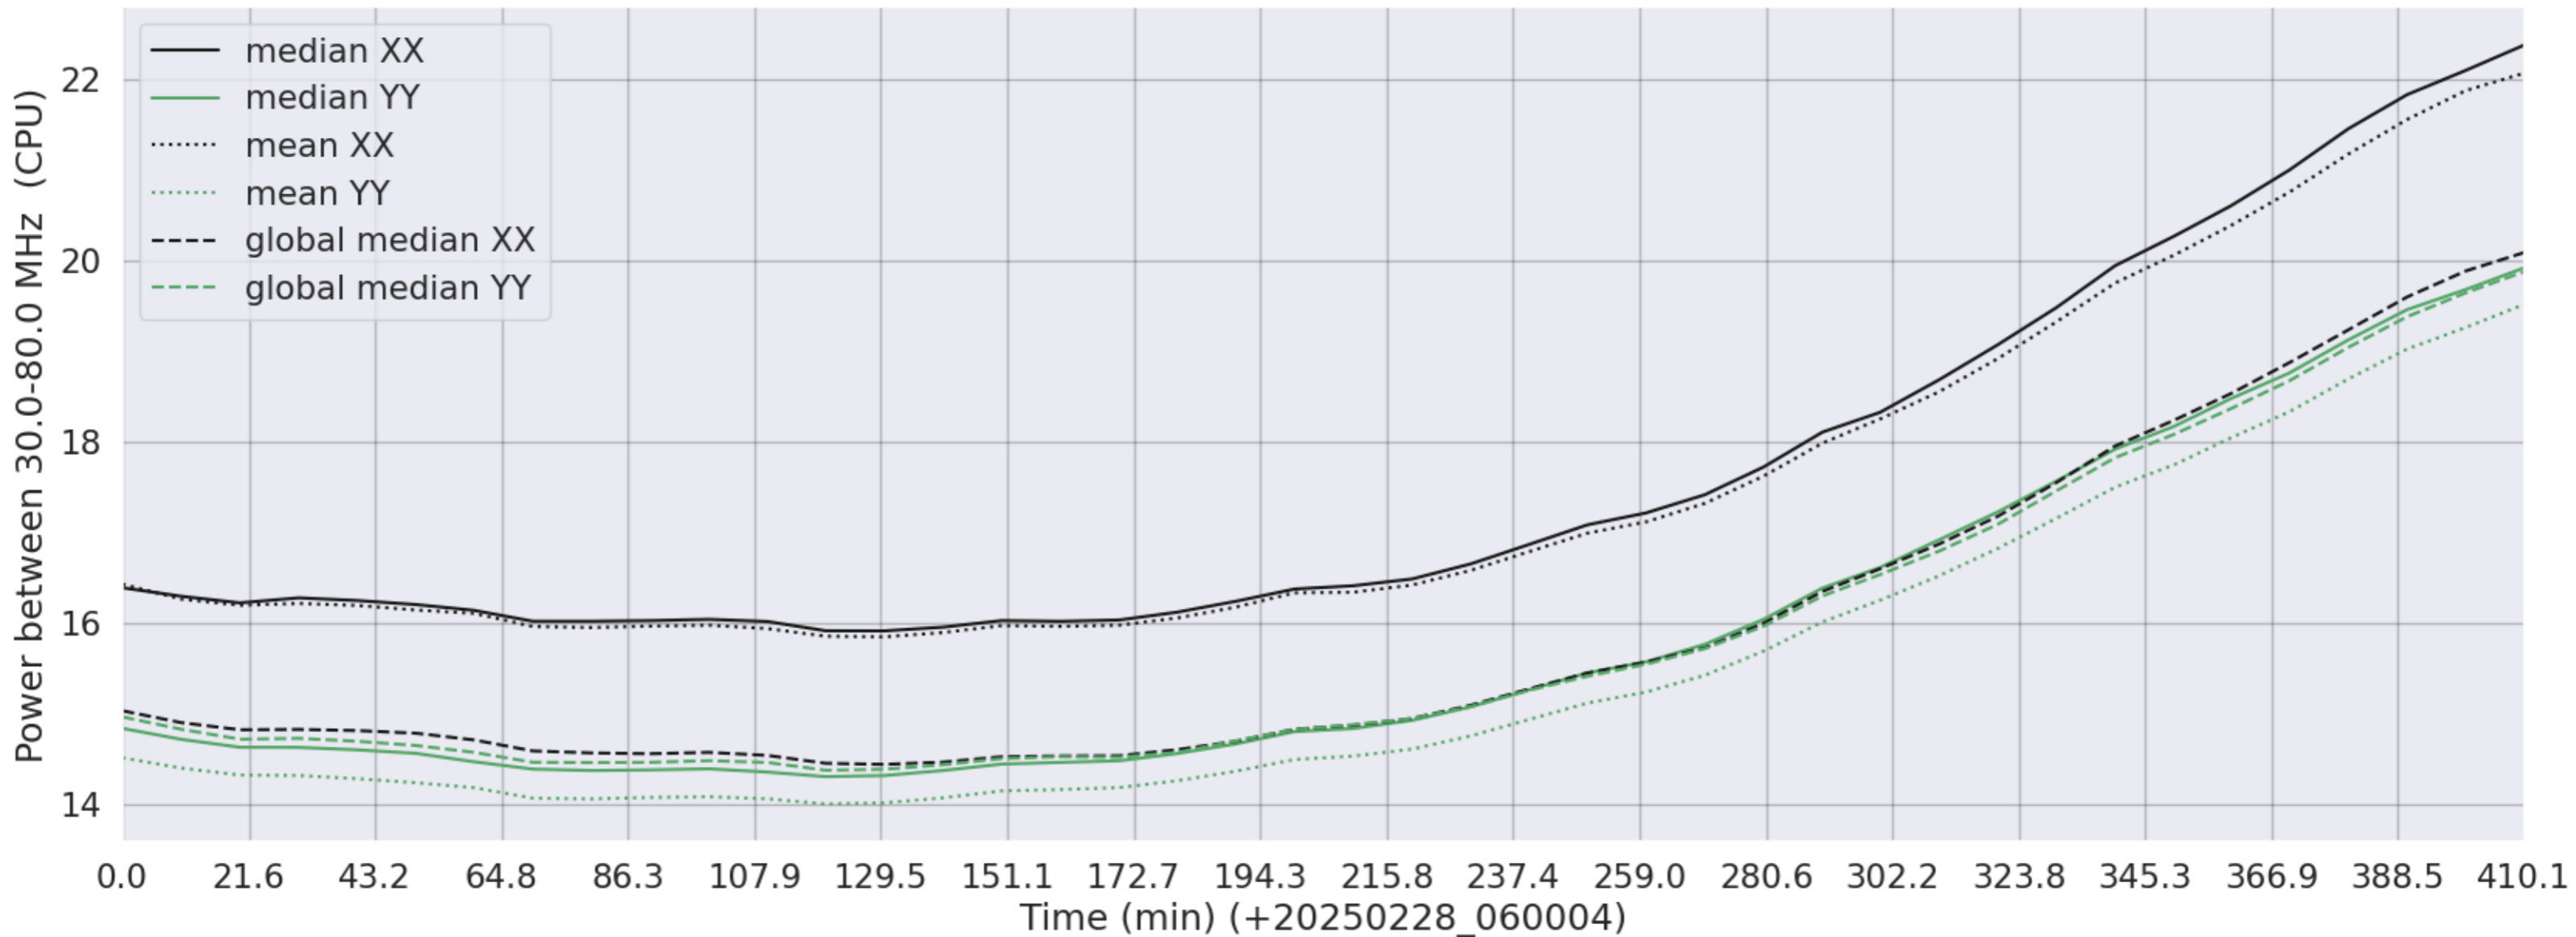

LWA136 - Correlator# 259 - XX FLAGS:Good - YY FLAGS:Good

LWA137 - Correlator# 258 - XX FLAGS:Good - YY FLAGS:Good