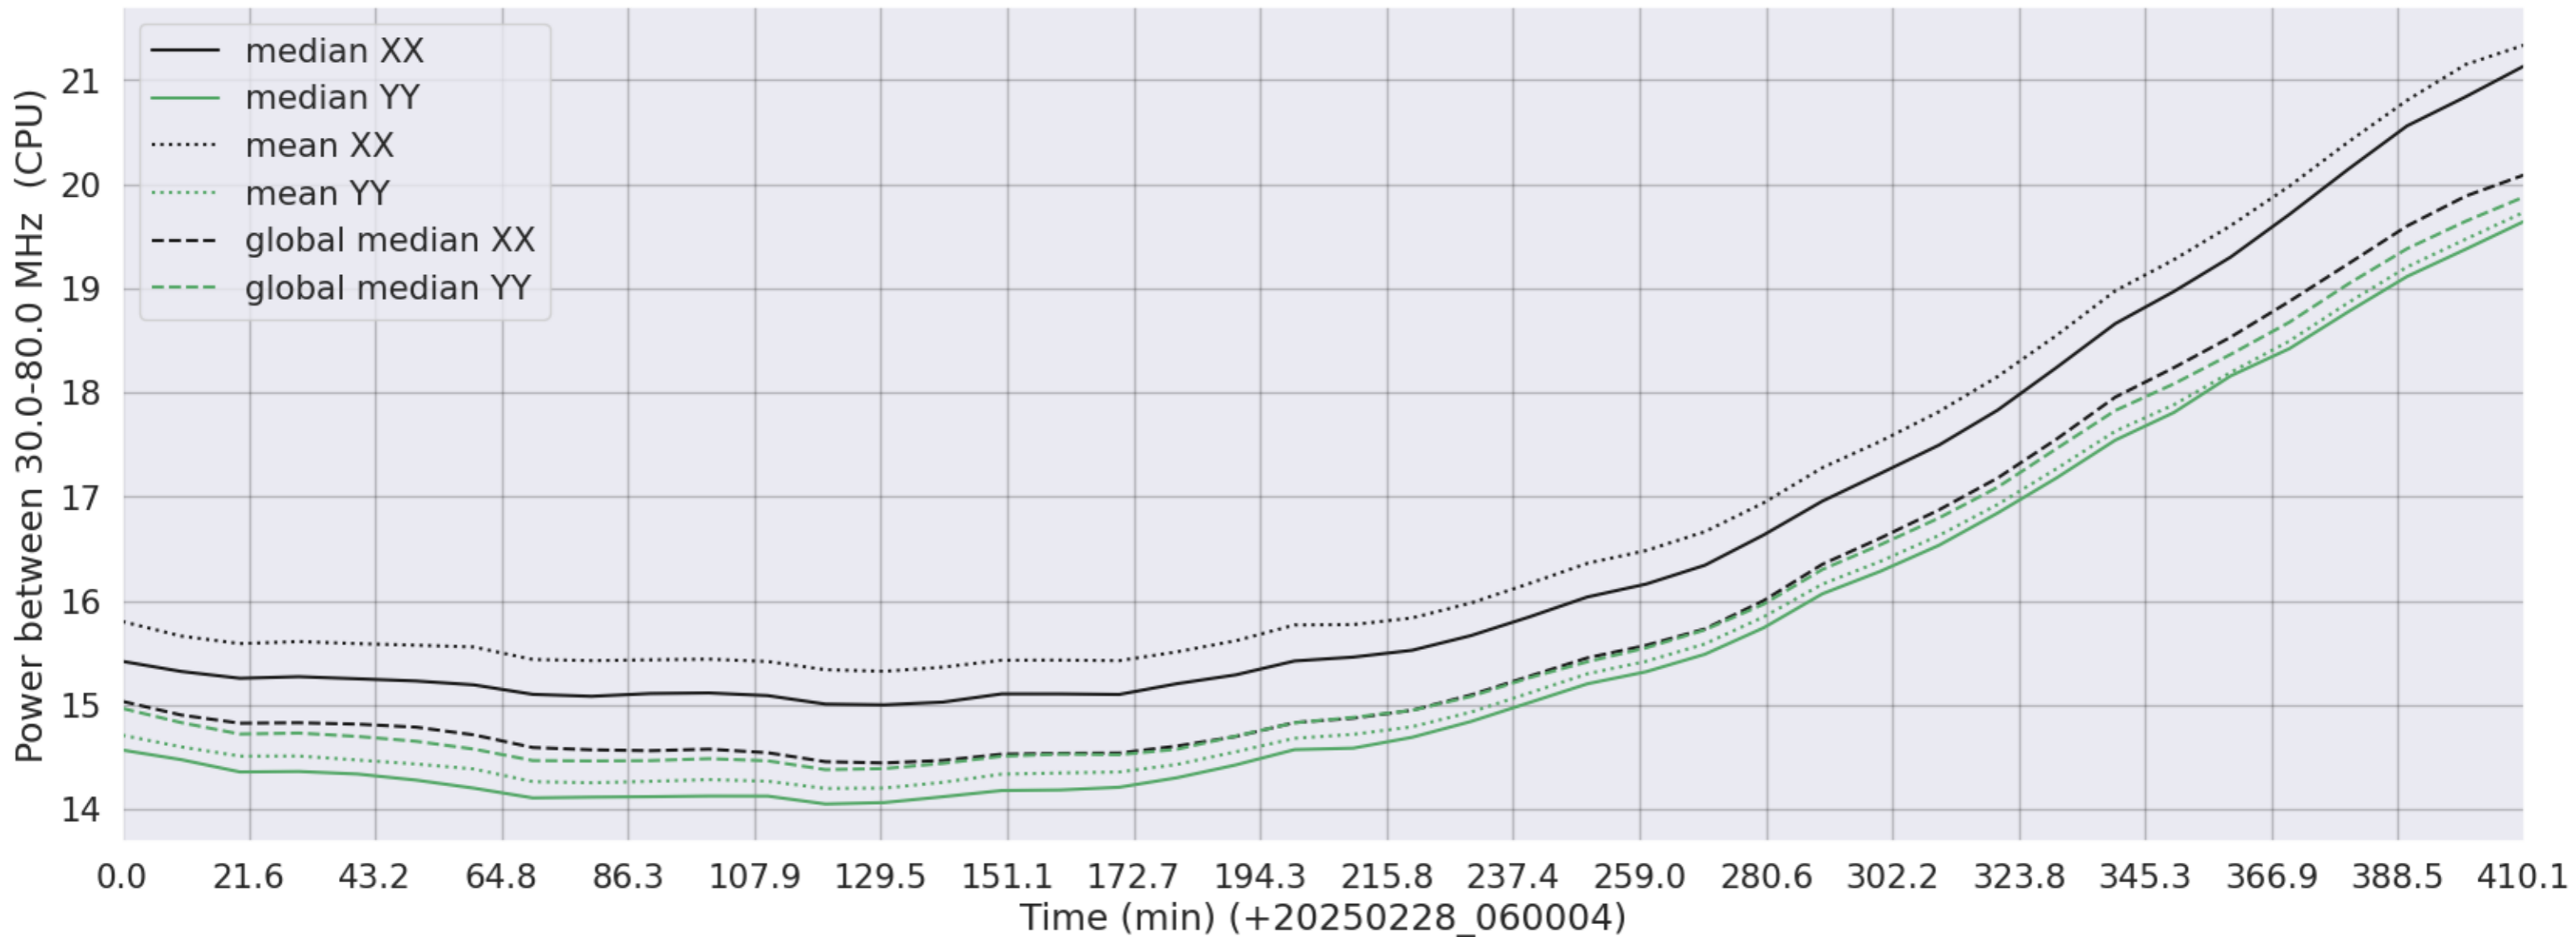

LWA005 - Correlator# 069 - XX FLAGS:Good - YY FLAGS:LowPower

LWA006 - Correlator# 068 - XX FLAGS:Good - YY FLAGS:Good