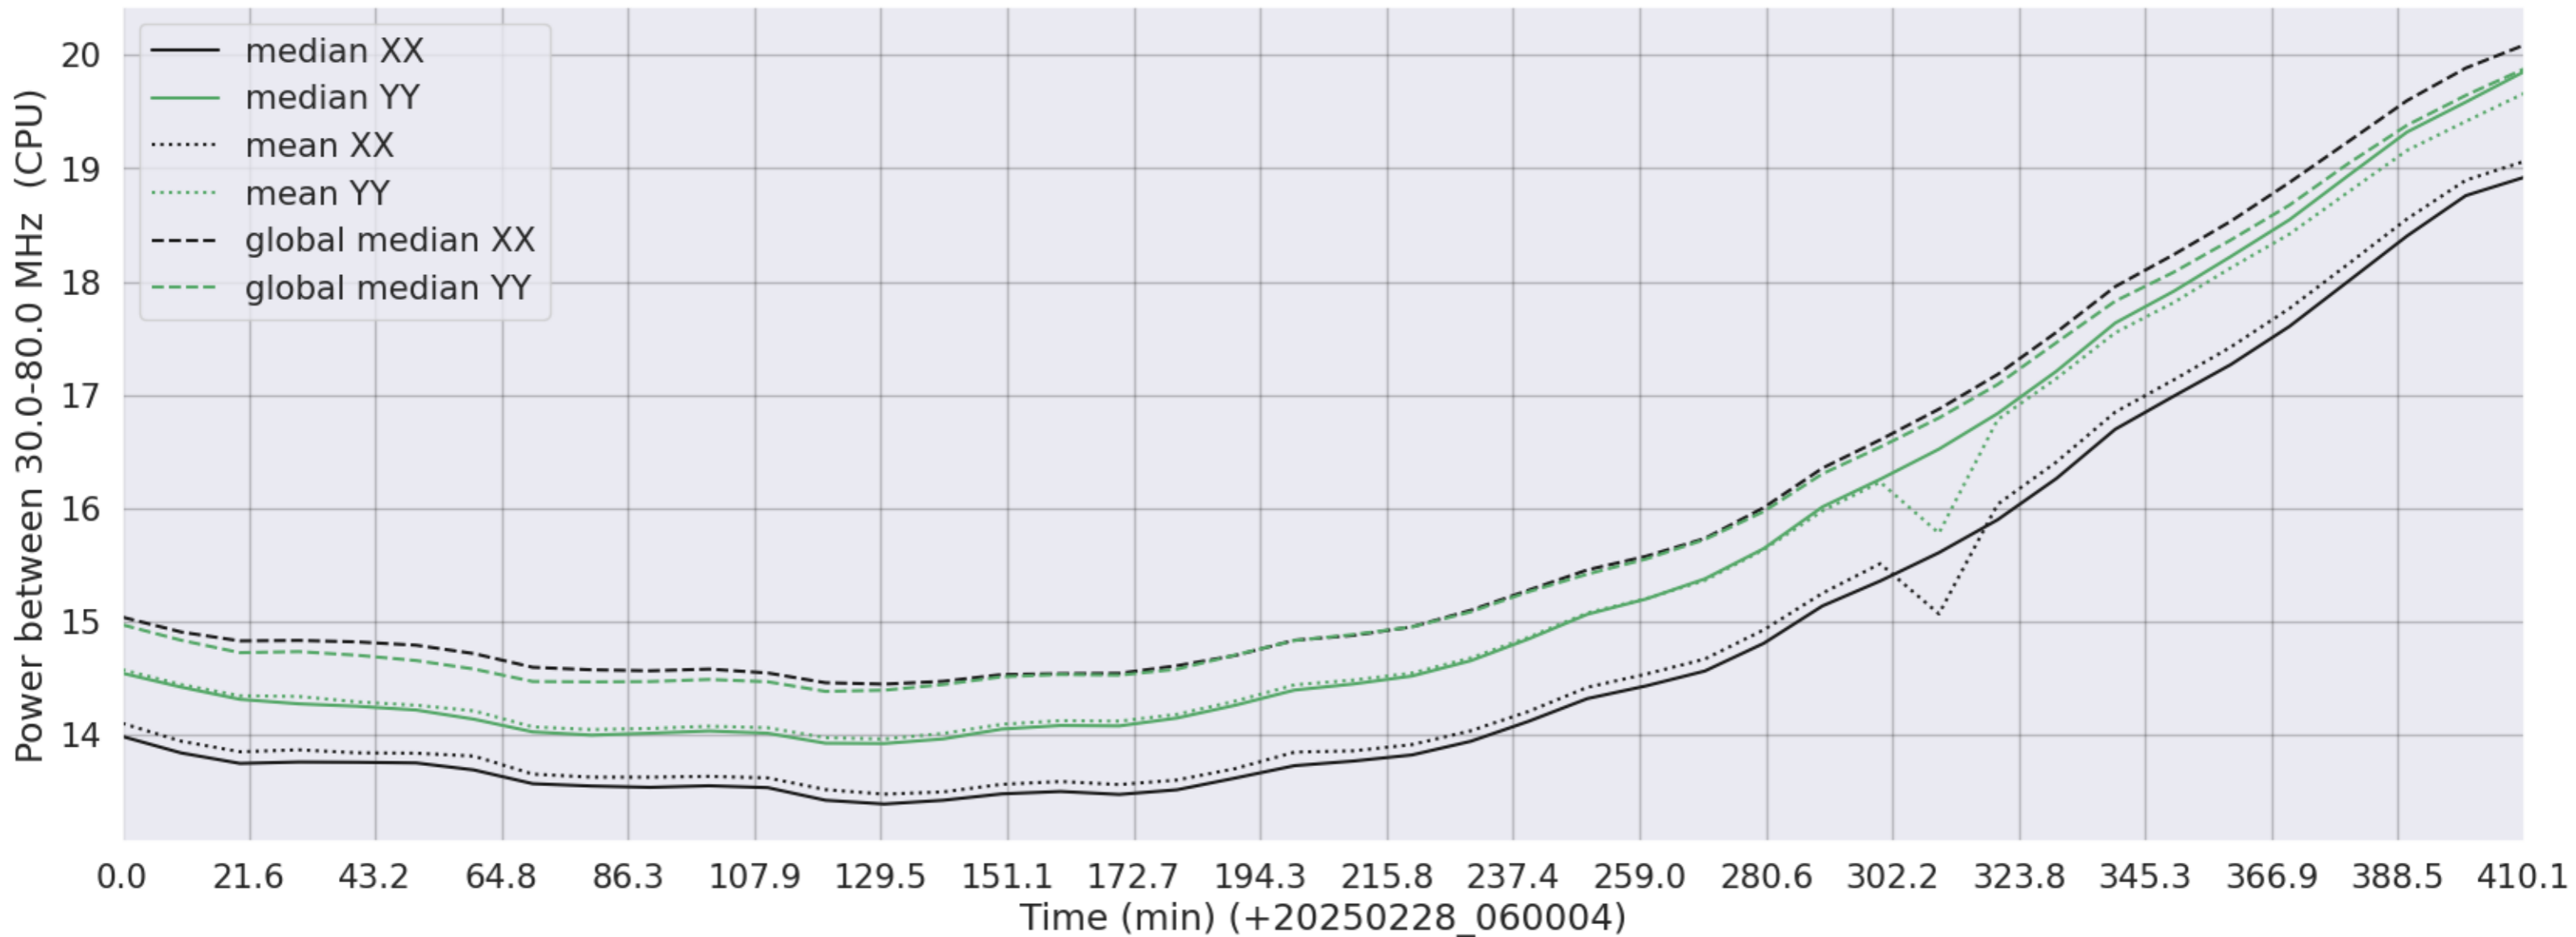

LWA025 - Correlator# 109 - XX FLAGS:Good - YY FLAGS:Good

LWA026 - Correlator# 108 - XX FLAGS:Good - YY FLAGS:Good