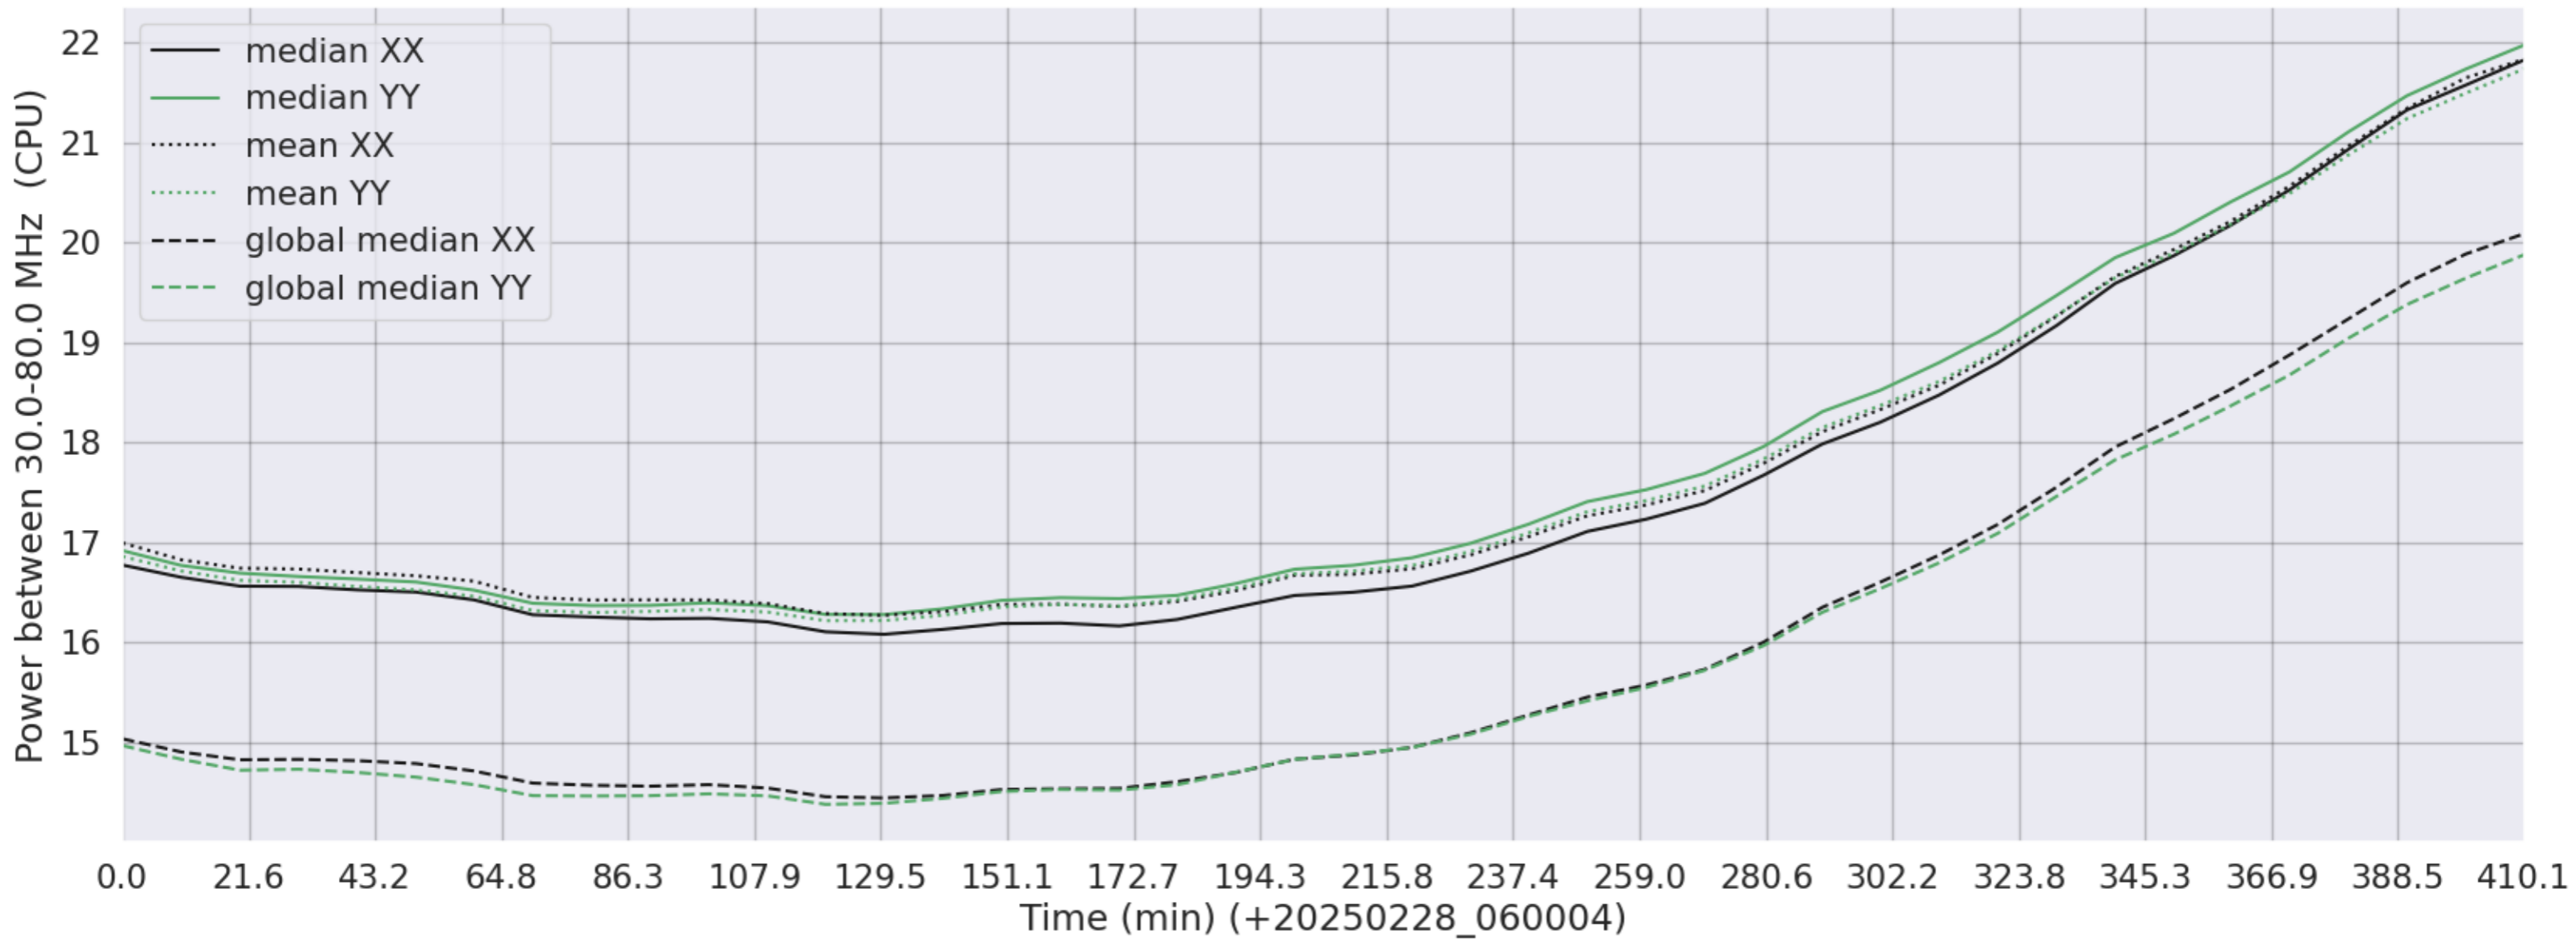

LWA240 - Correlator# 312 - XX FLAGS:Good - YY FLAGS:Good

LWA239 - Correlator# 313 - XX FLAGS:Good - YY FLAGS:Good

LWA297 - Correlator# 314 - XX FLAGS:LowPower - YY FLAGS:LowPower

LWA254 - Correlator# 315 - XX FLAGS:Good - YY FLAGS:Good