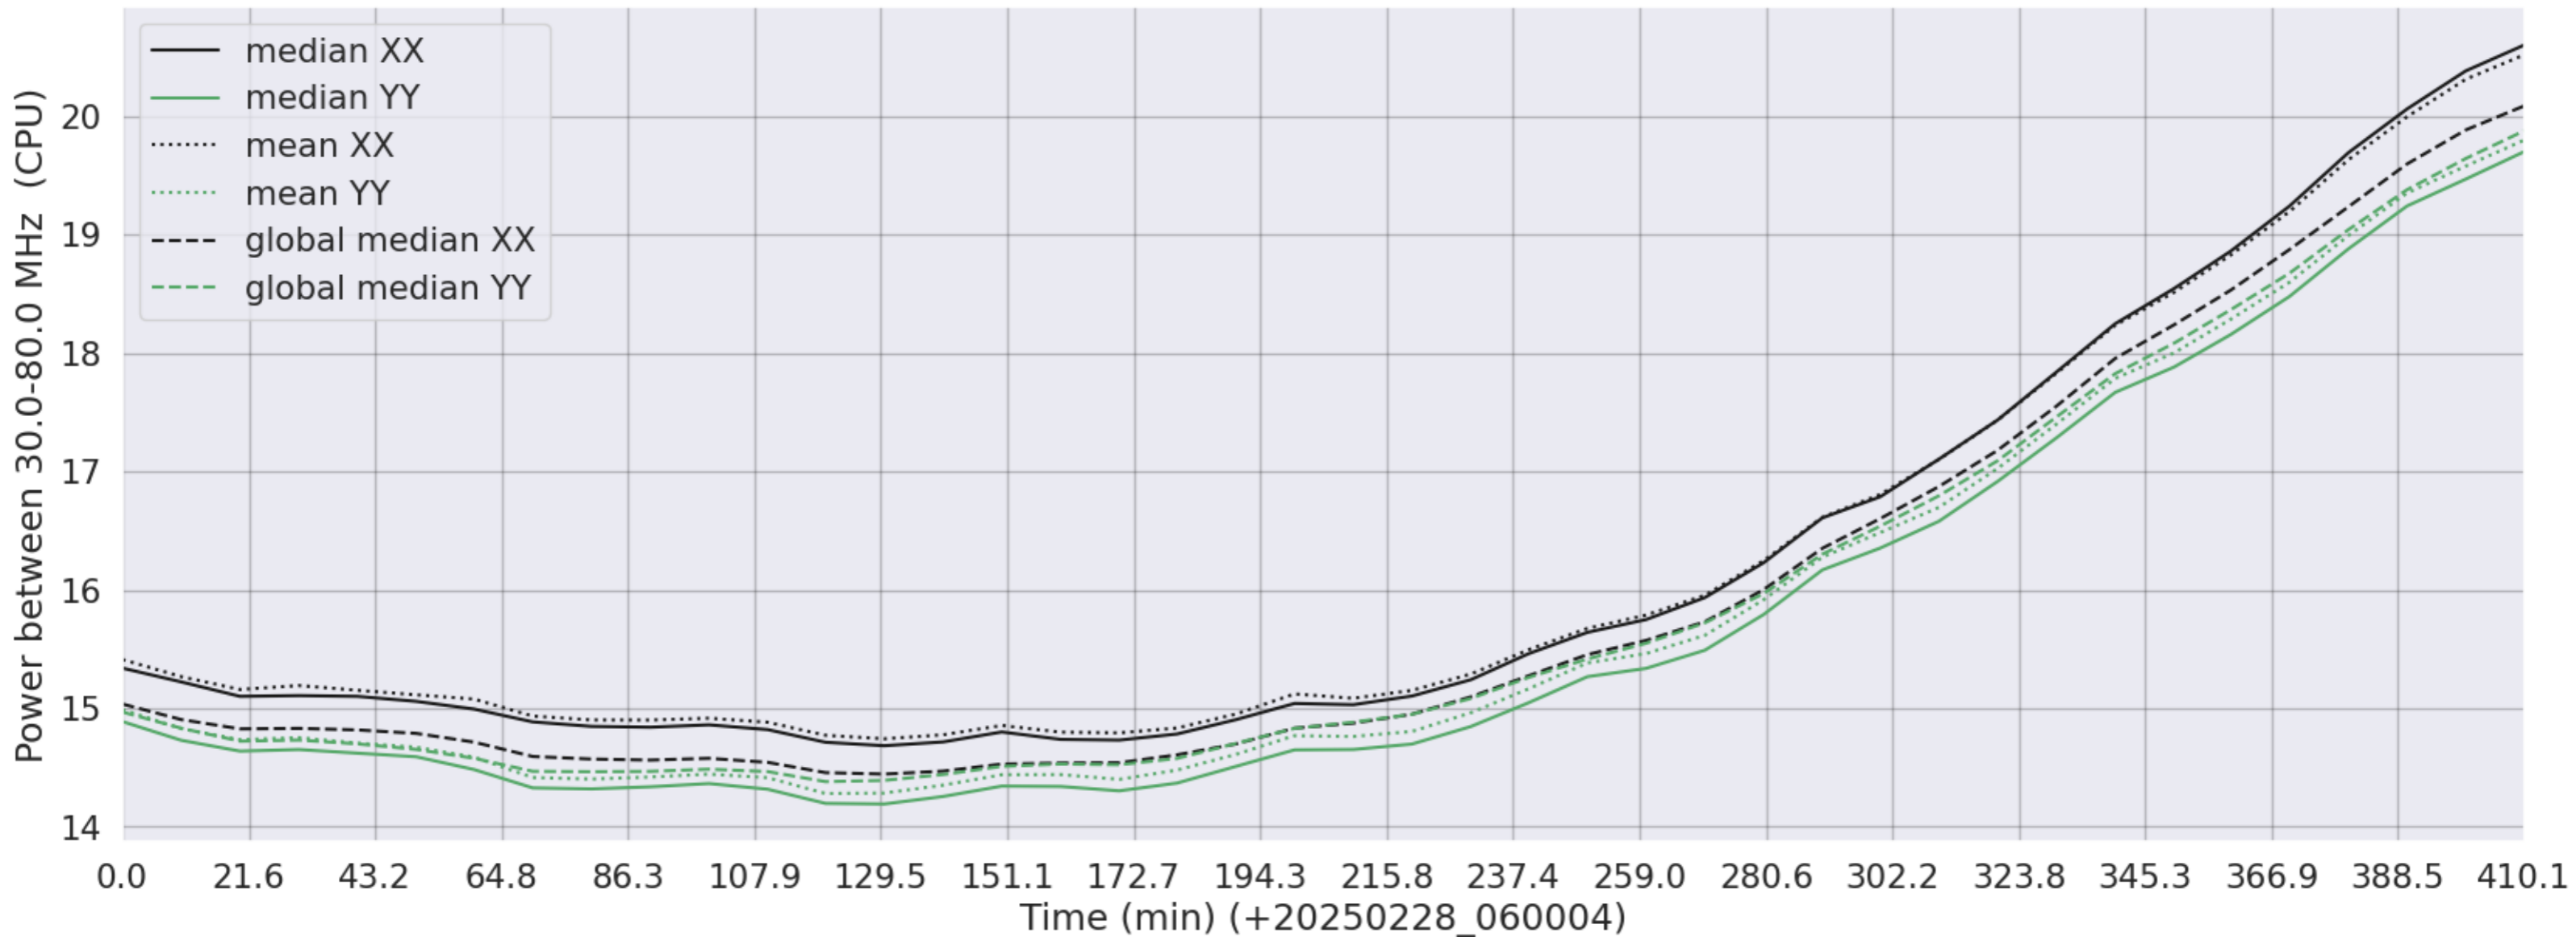

LWA148 - Correlator# 217 - XX FLAGS:Good - YY FLAGS:Good

LWA149 - Correlator# 216 - XX FLAGS:Good - YY FLAGS:Good