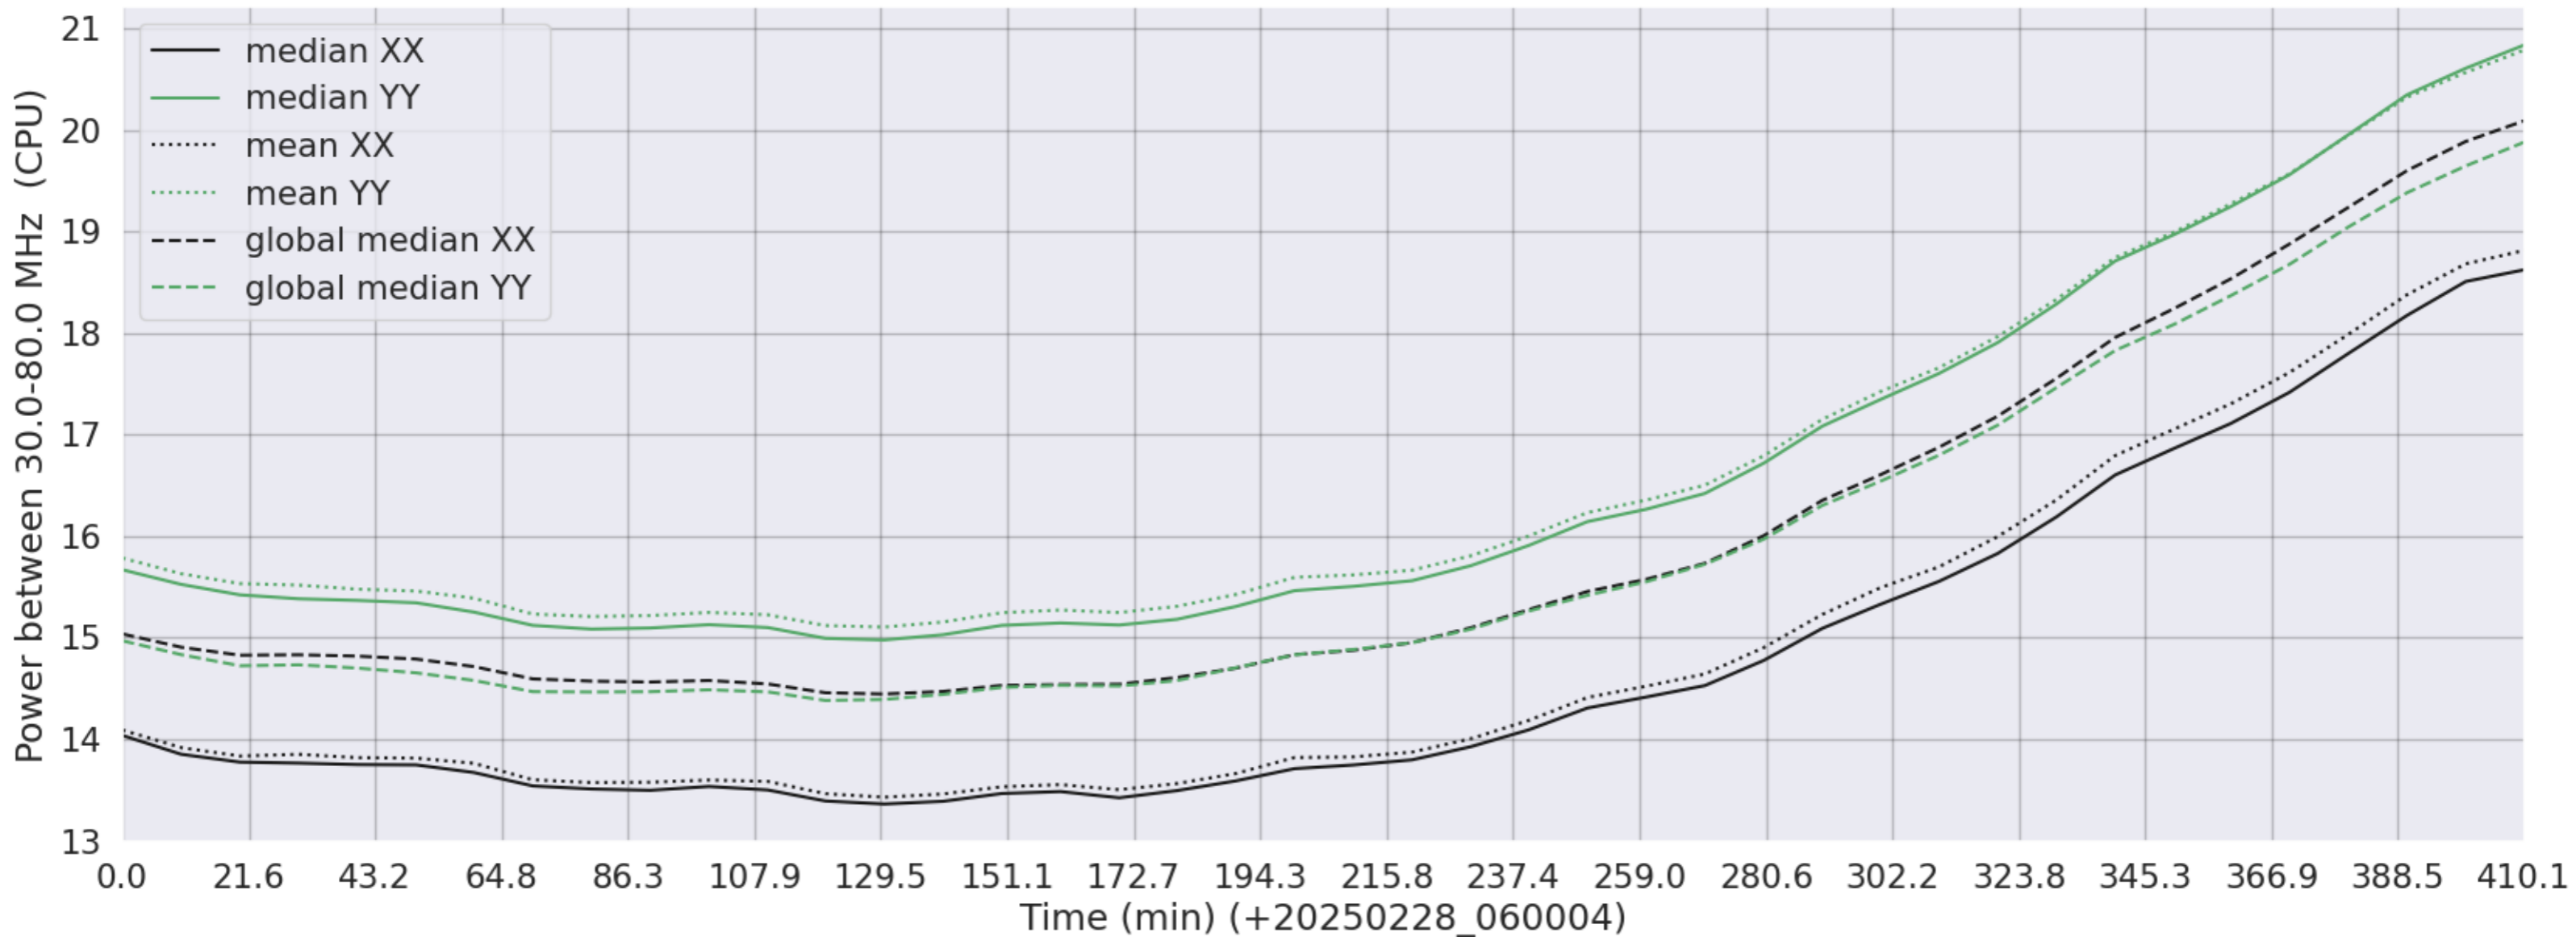

LWA243 - Correlator# 330 - XX FLAGS:BadSpecShape - YY FLAGS:Good

LWA213 - Correlator# 329 - XX FLAGS:Good - YY FLAGS:Good