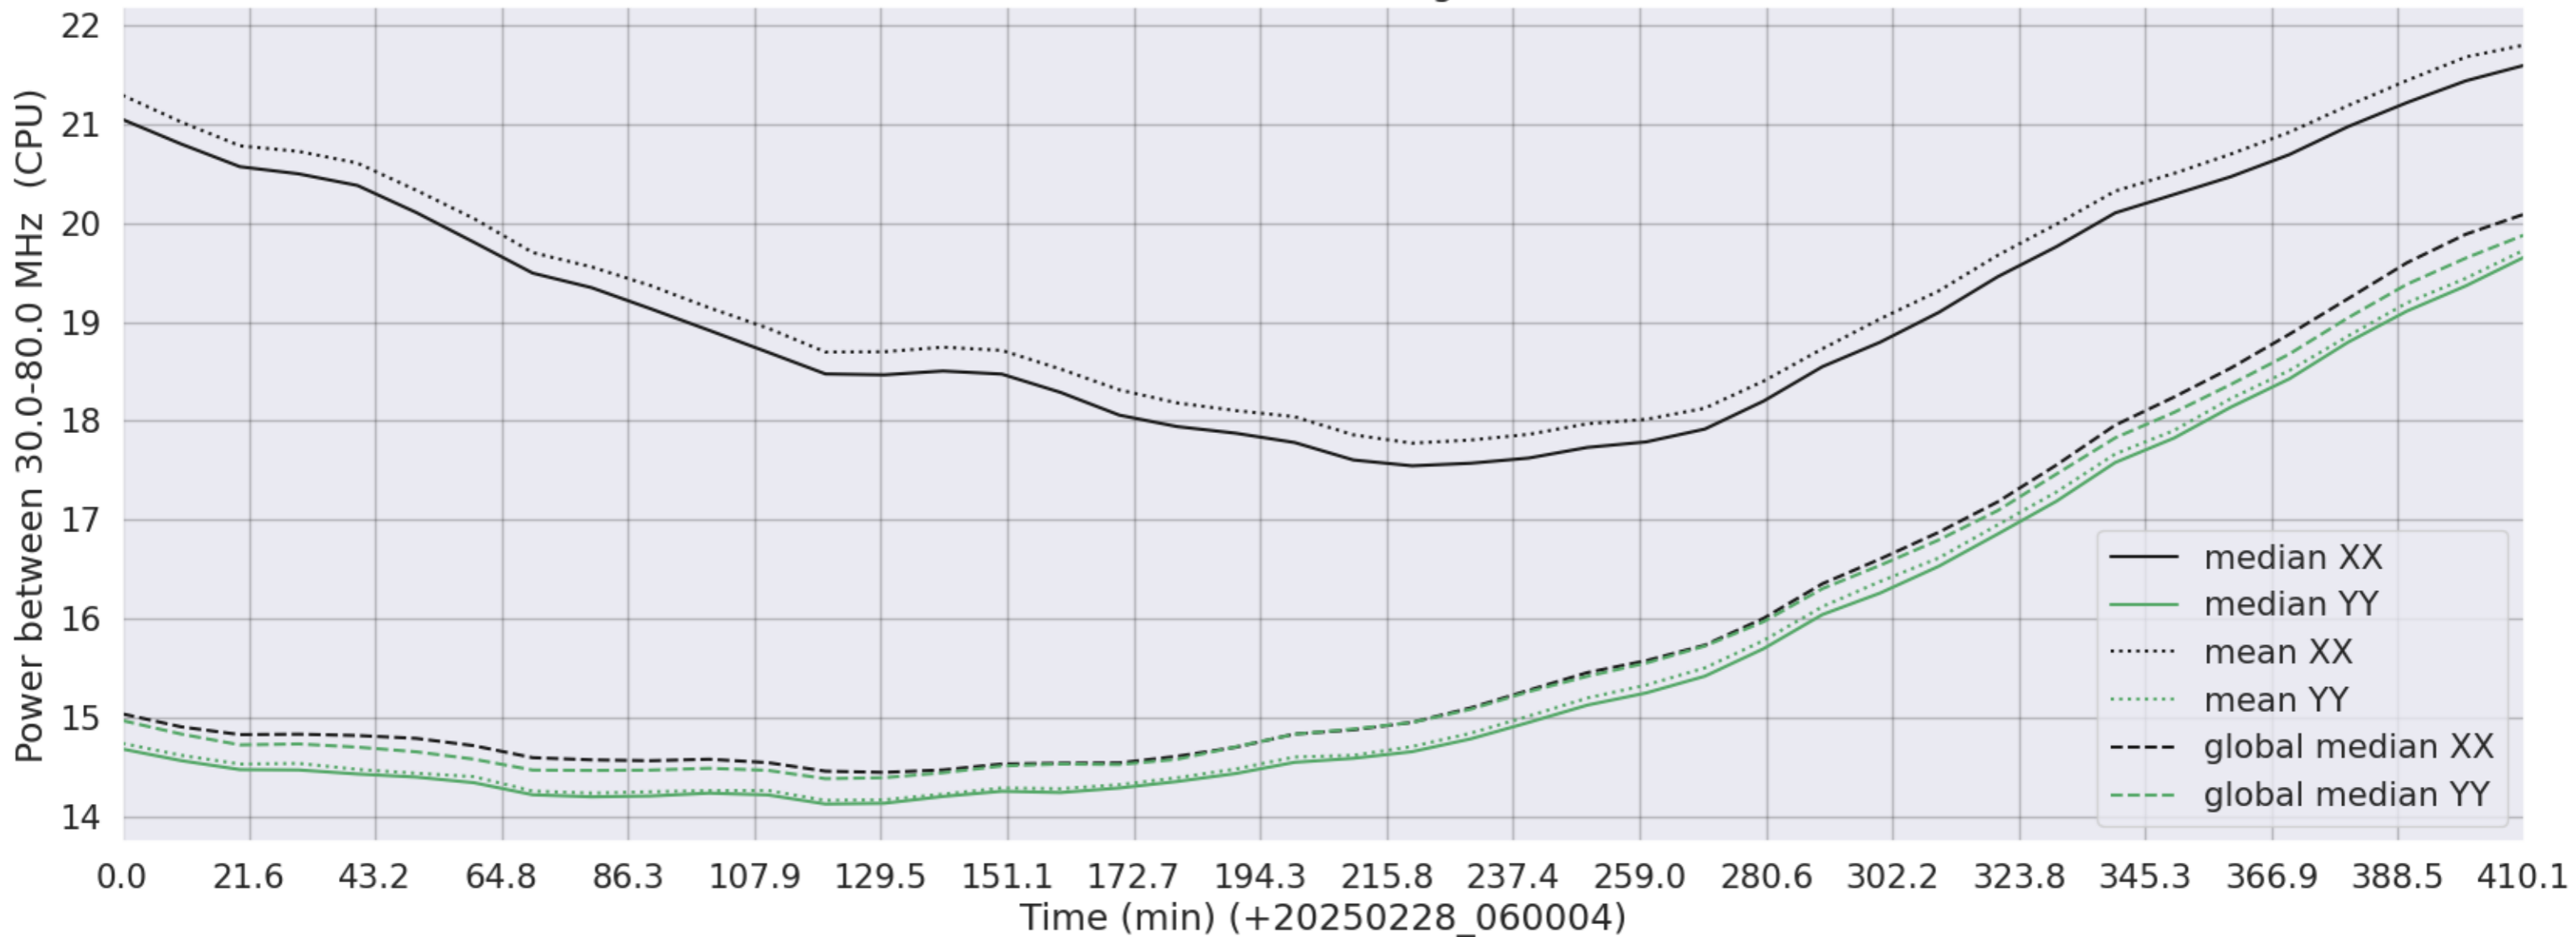

LWA329 - Correlator# 287 - XX FLAGS:Good - YY FLAGS:Good

LWA357 - Correlator# 286 - XX FLAGS:HighTimeVar - YY FLAGS:Good