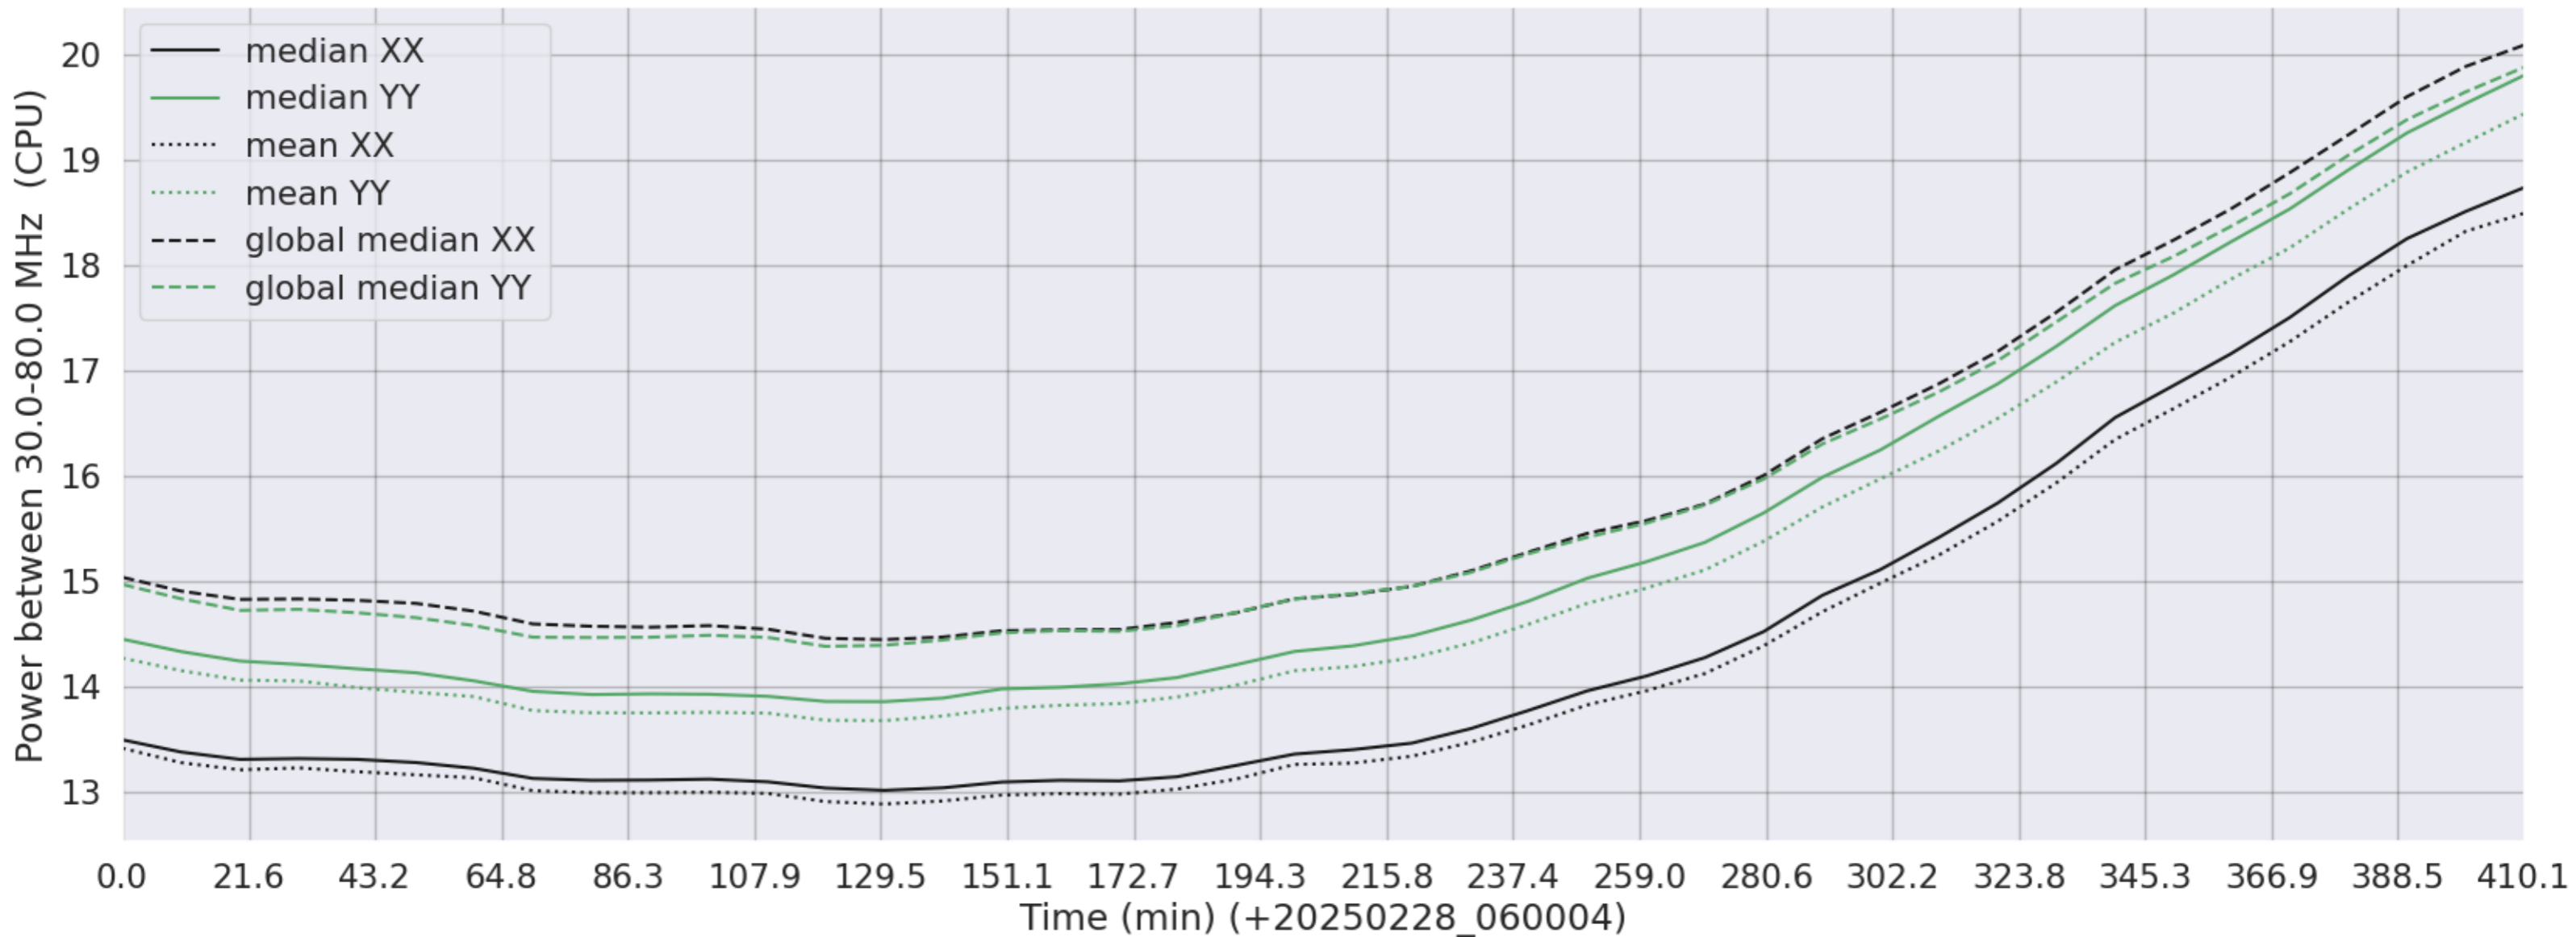

LWA325 - Correlator# 154 - XX FLAGS:Good - YY FLAGS:Good

LWA121 - Correlator# 153 - XX FLAGS:Good - YY FLAGS:Good