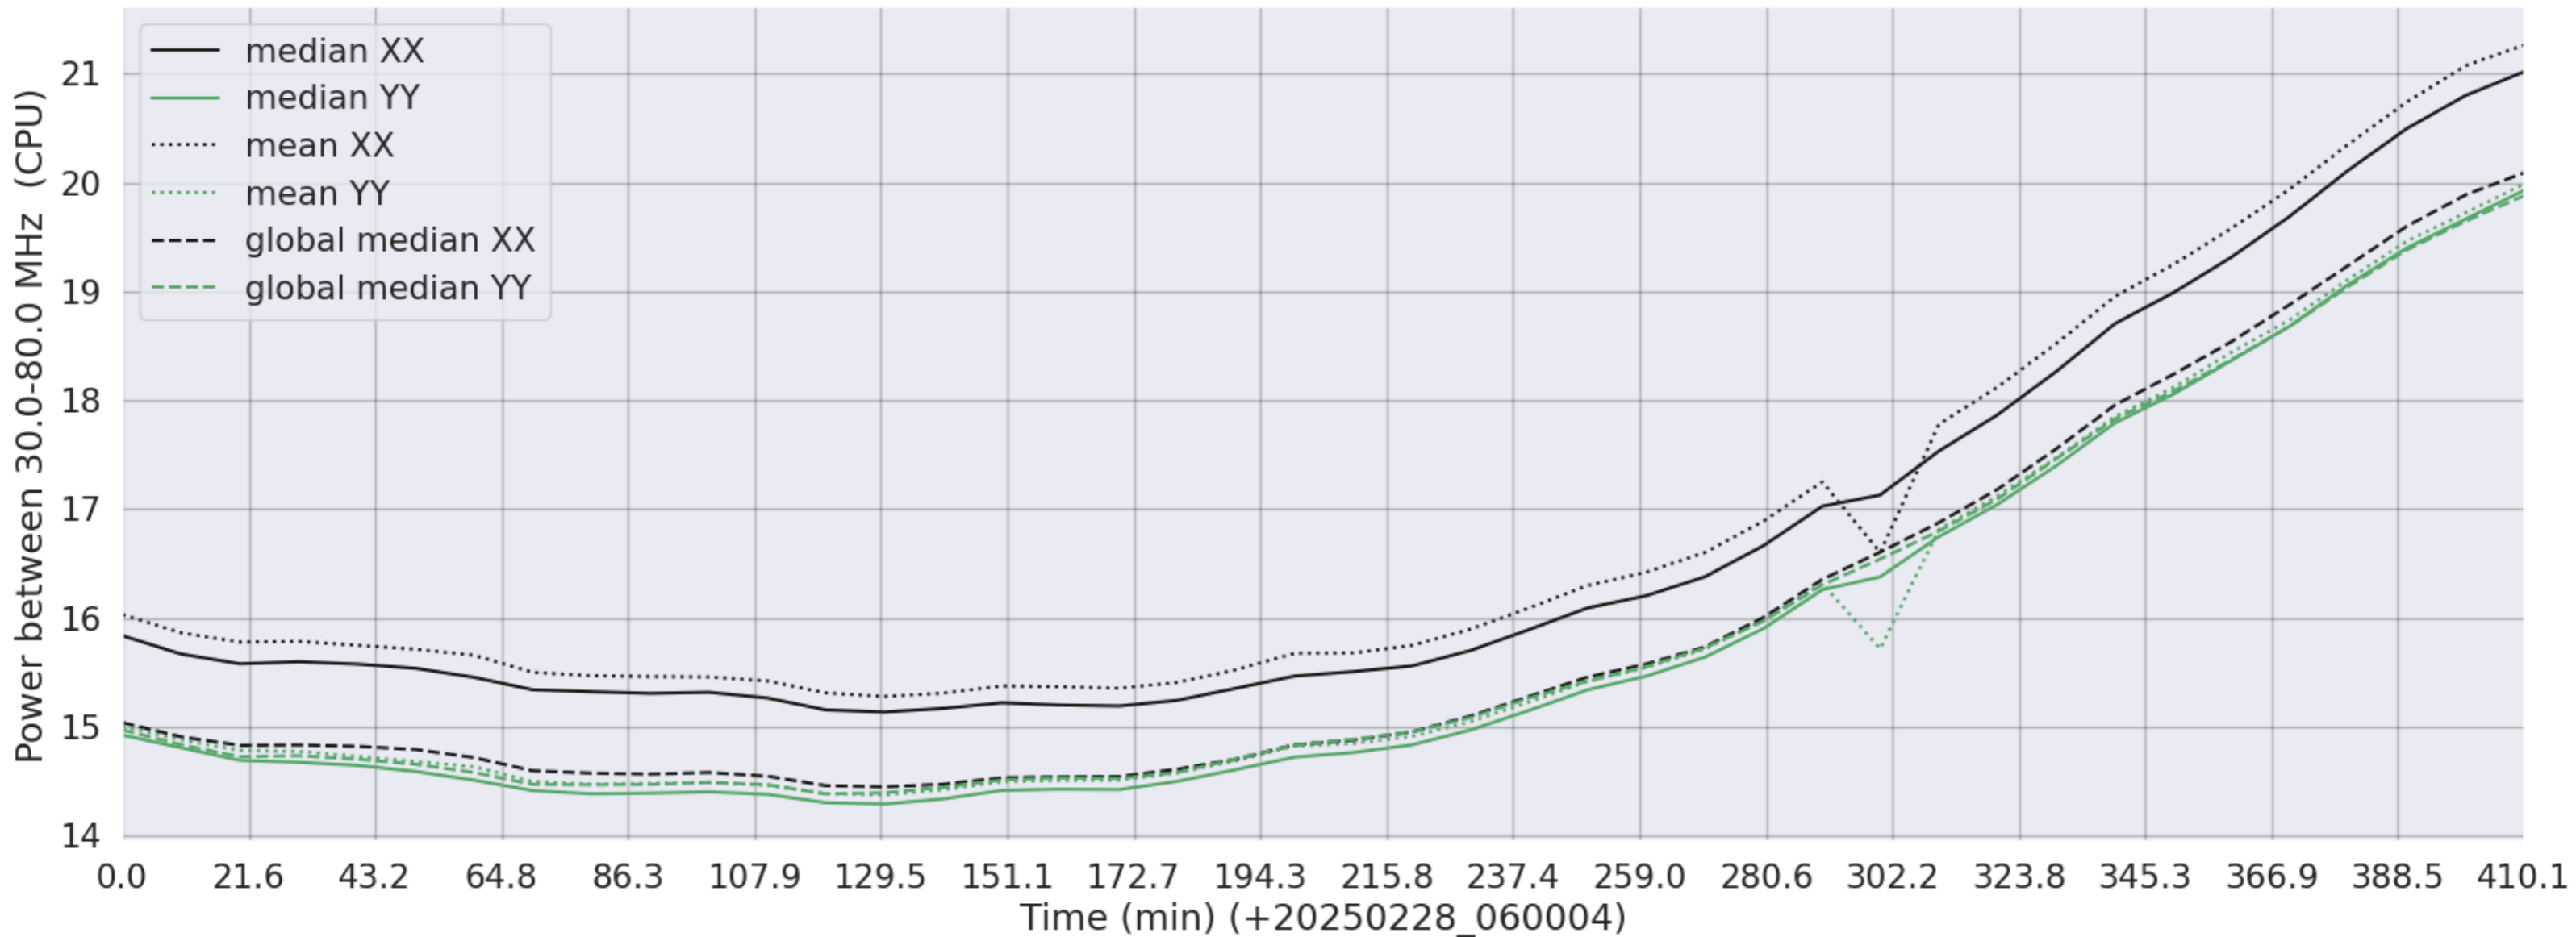

LWA048 - Correlator# 113 - XX FLAGS:Good - YY FLAGS:Good

LWA049 - Correlator# 112 - XX FLAGS:Good - YY FLAGS:Good