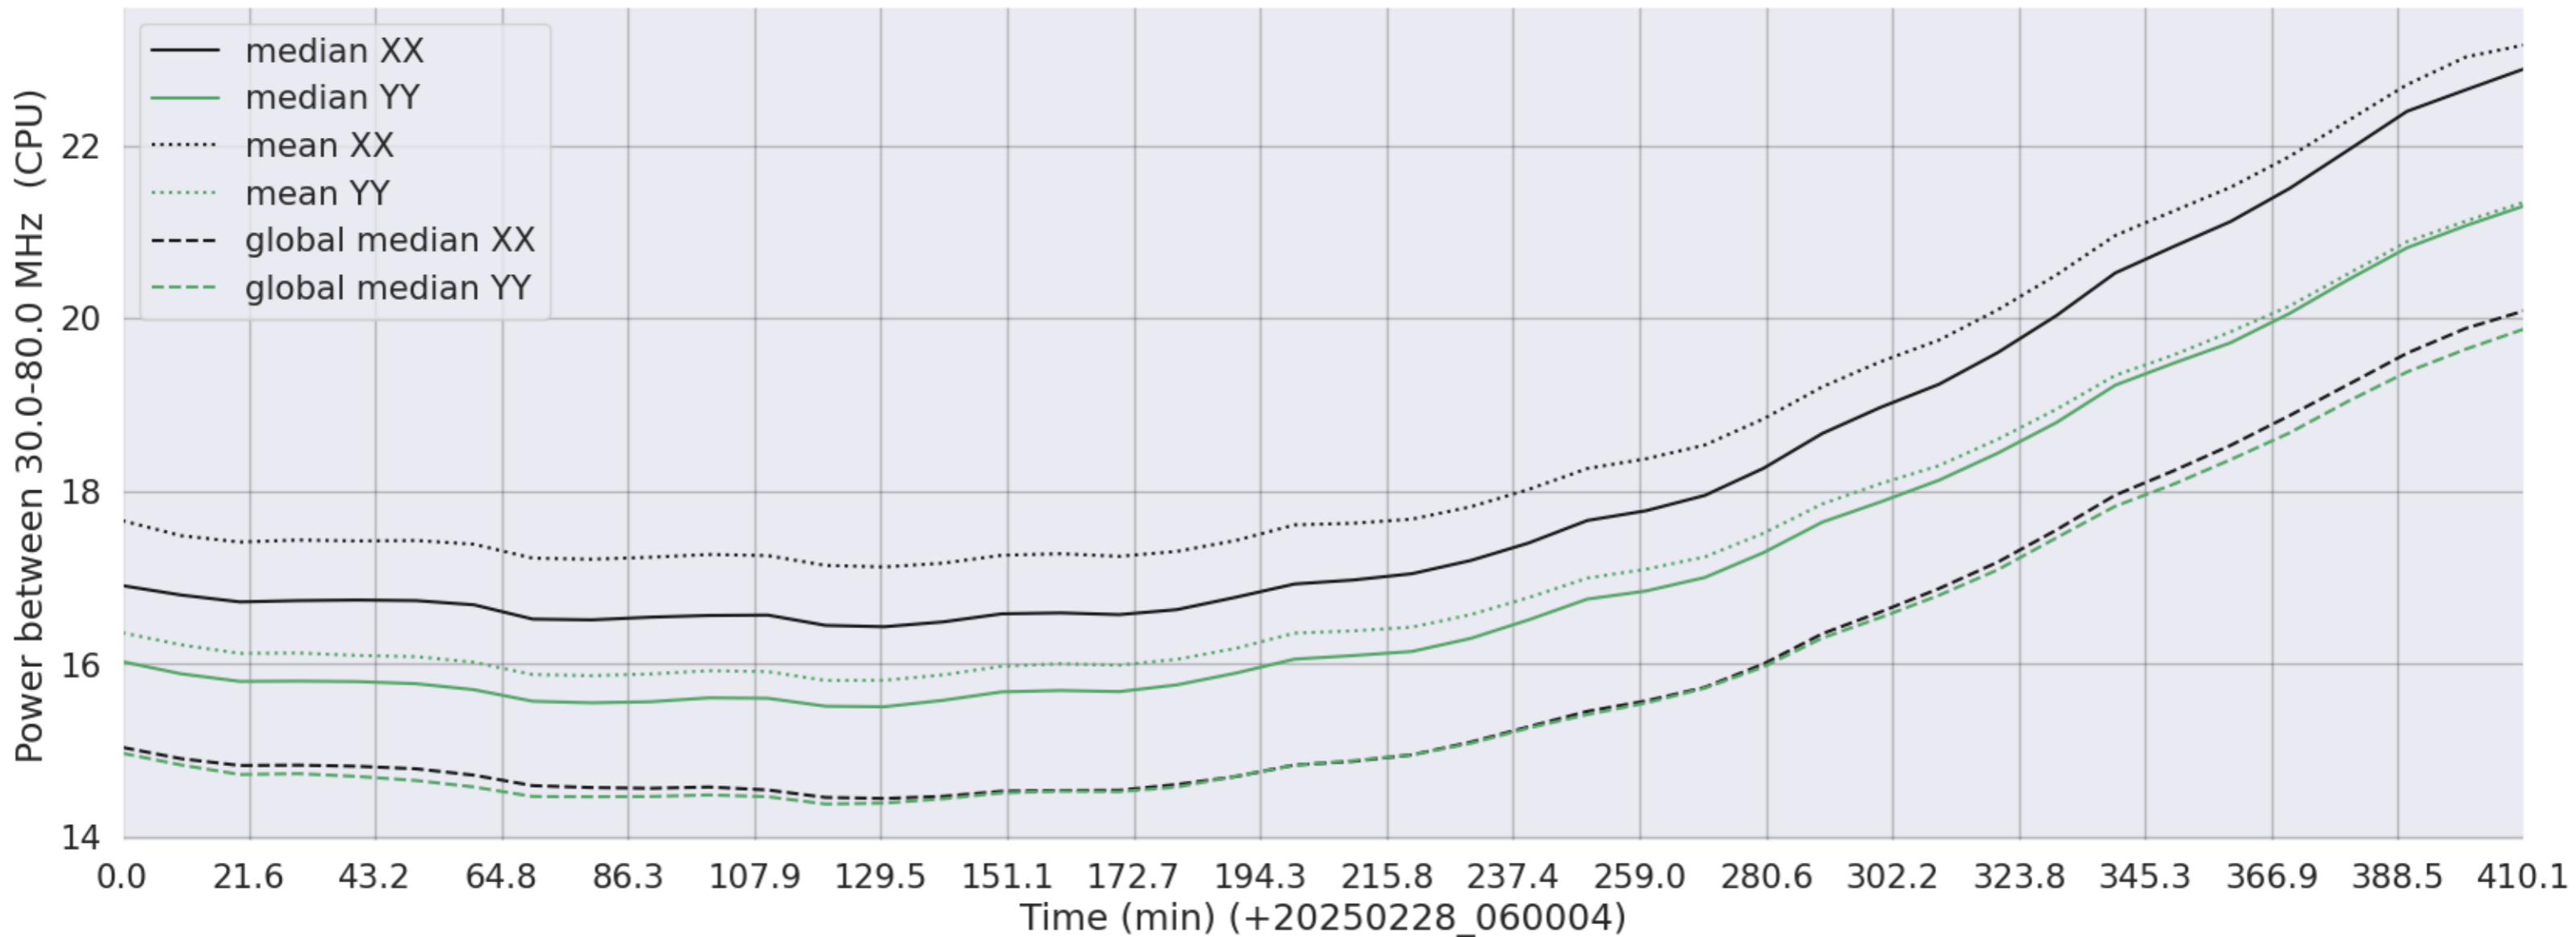

LWA225 - Correlator# 281 - XX FLAGS:Good - YY FLAGS:Good

LWA227 - Correlator# 280 - XX FLAGS:Good - YY FLAGS:Good