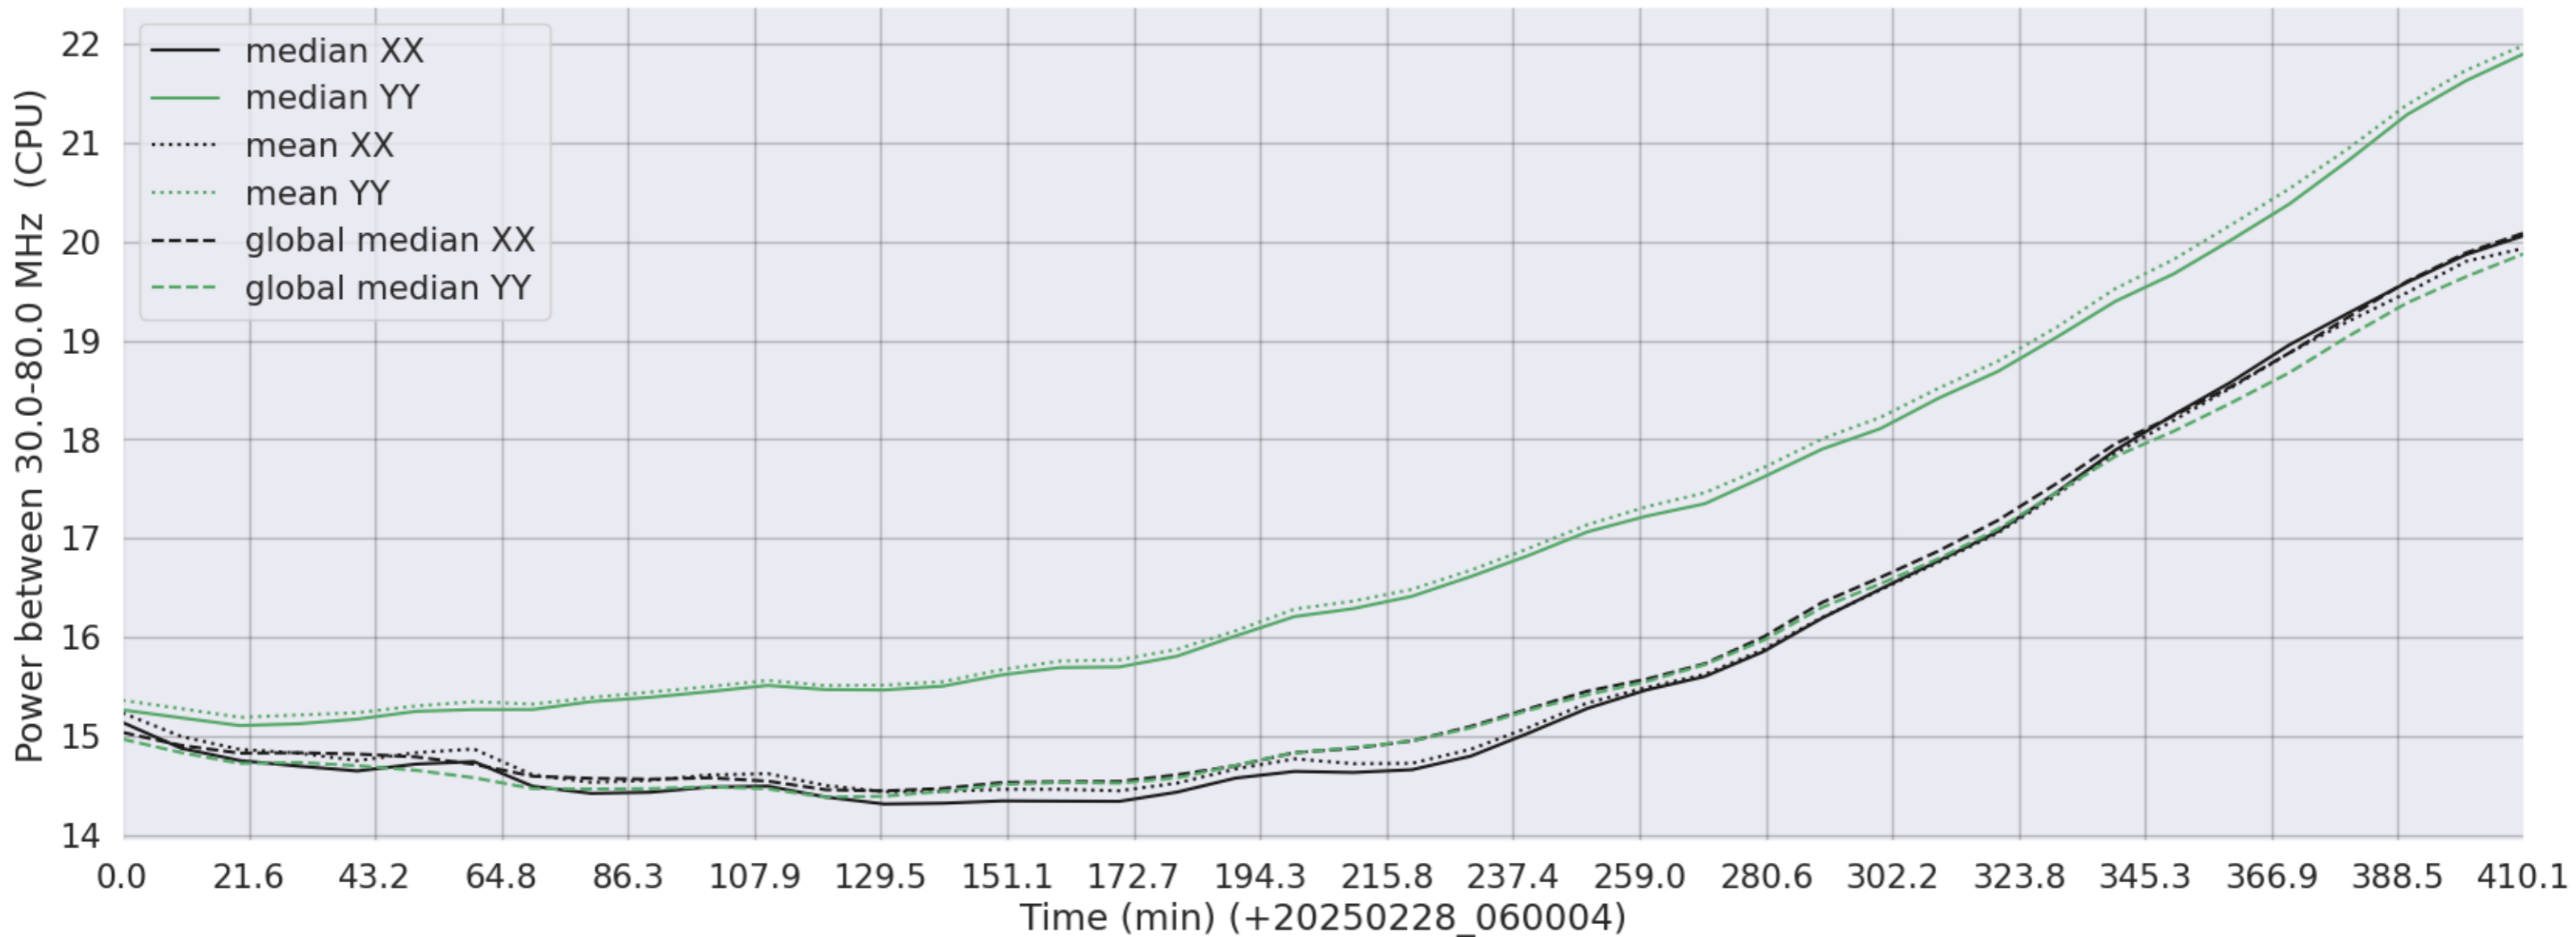

LWA340 - Correlator# 026 - XX FLAGS:Good - YY FLAGS:Good

LWA332 - Correlator# 025 - XX FLAGS:Good - YY FLAGS:Good