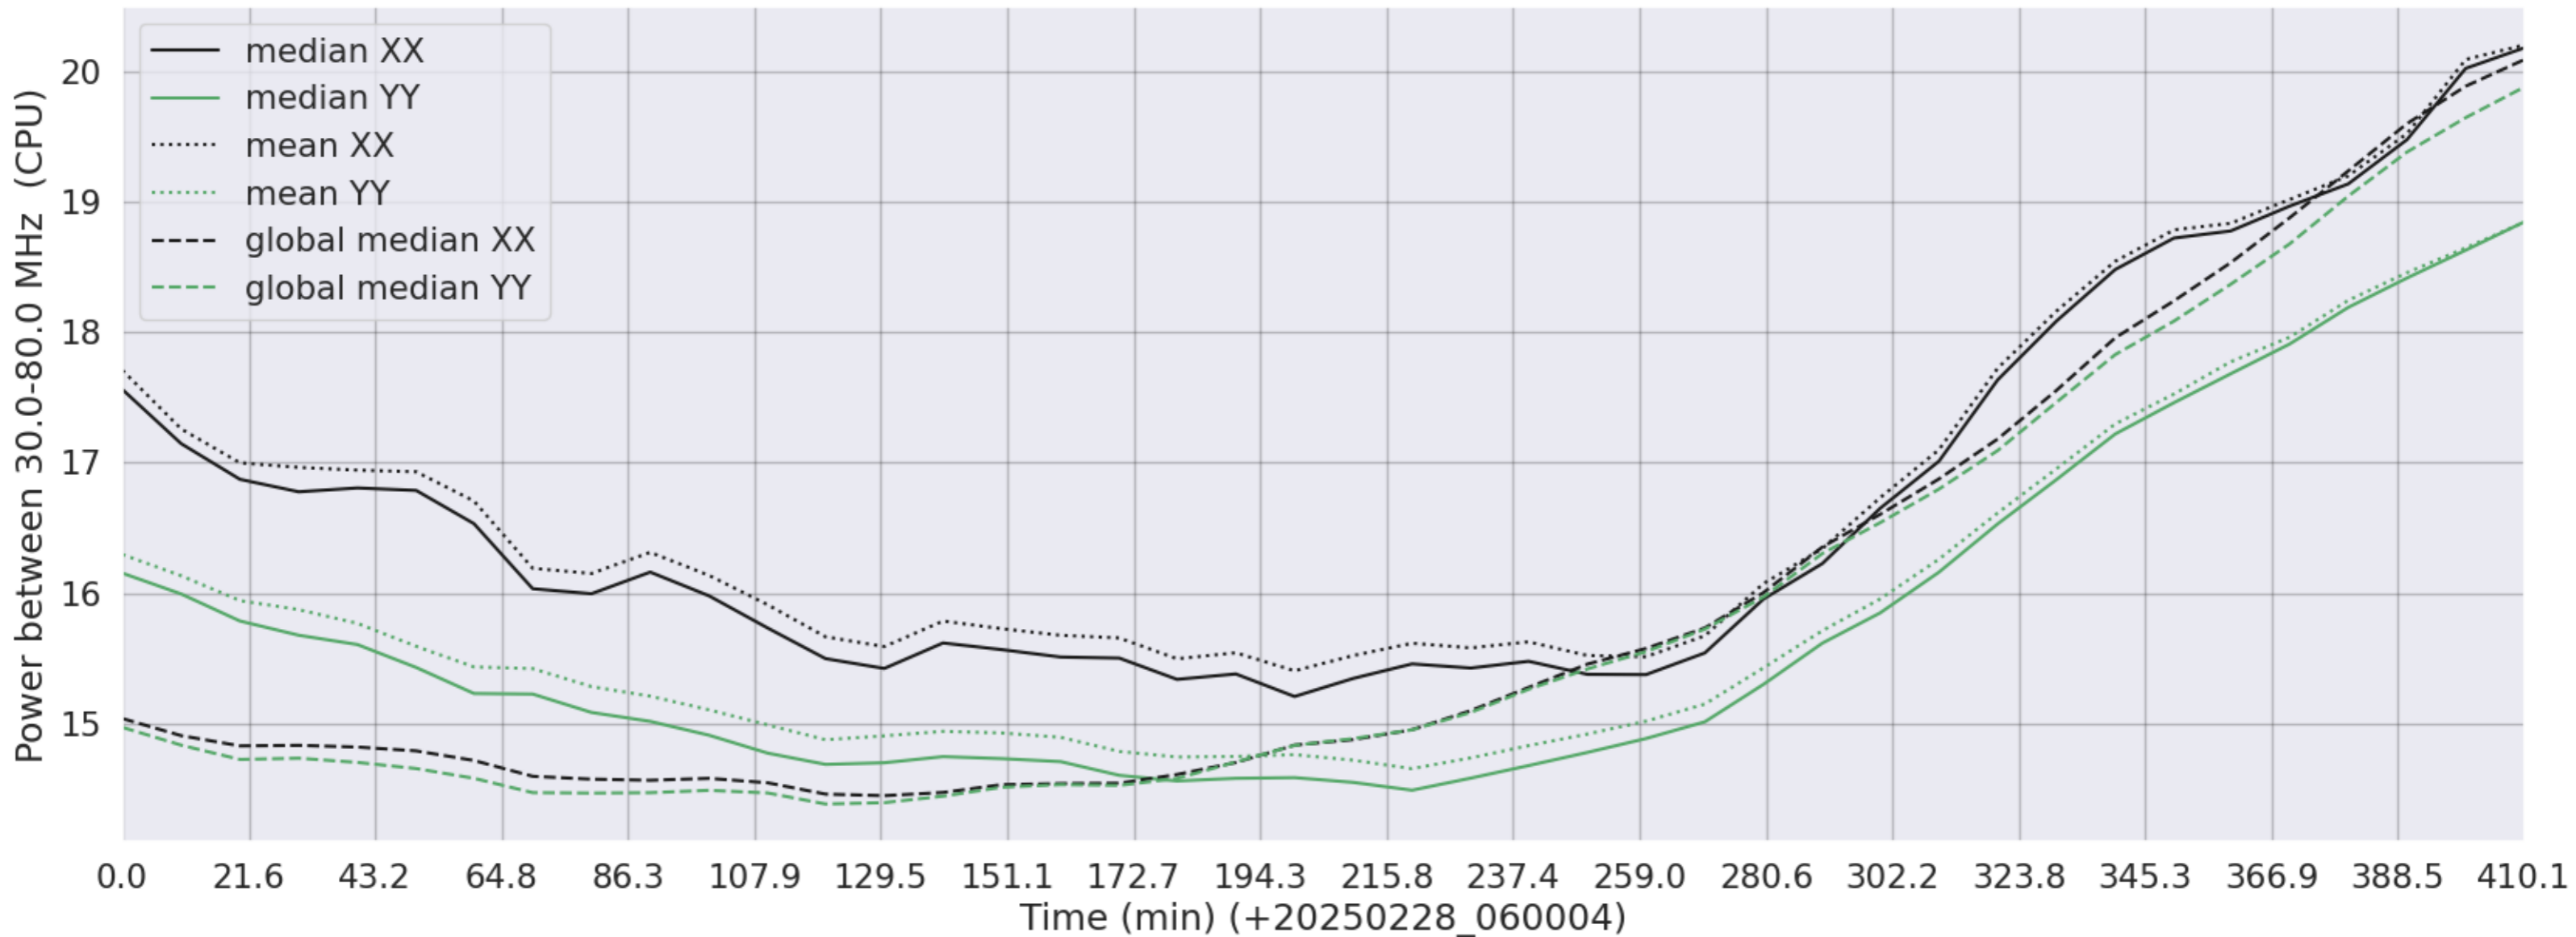

LWA328 - Correlator# 157 - XX FLAGS:Good - YY FLAGS:Good

LWA334 - Correlator# 156 - XX FLAGS:Good - YY FLAGS:Good