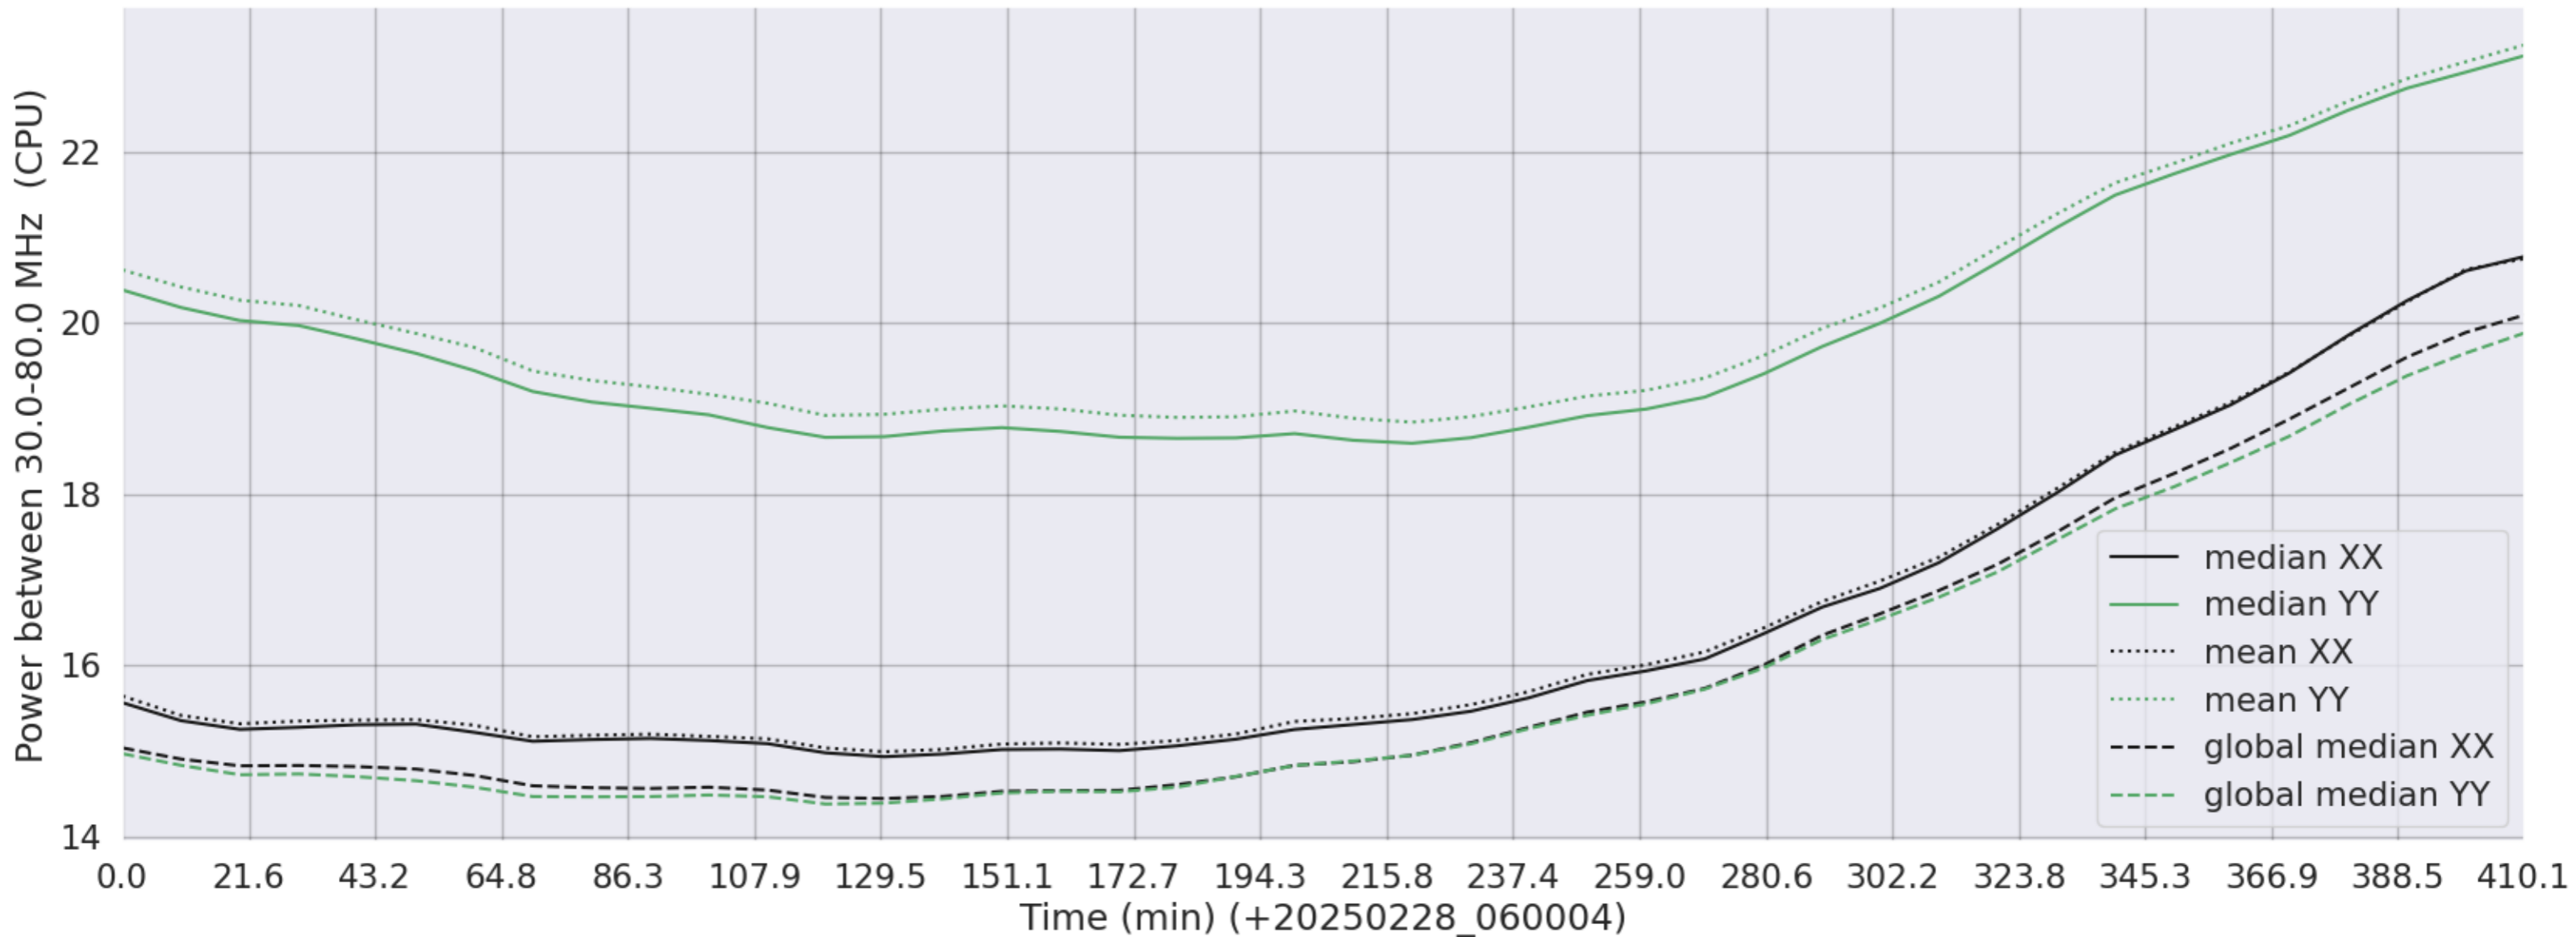

LWA322 - Correlator# 251 - XX FLAGS:Good - YY FLAGS:Good

LWA326 - Correlator# 250 - XX FLAGS:Good - YY FLAGS:Good