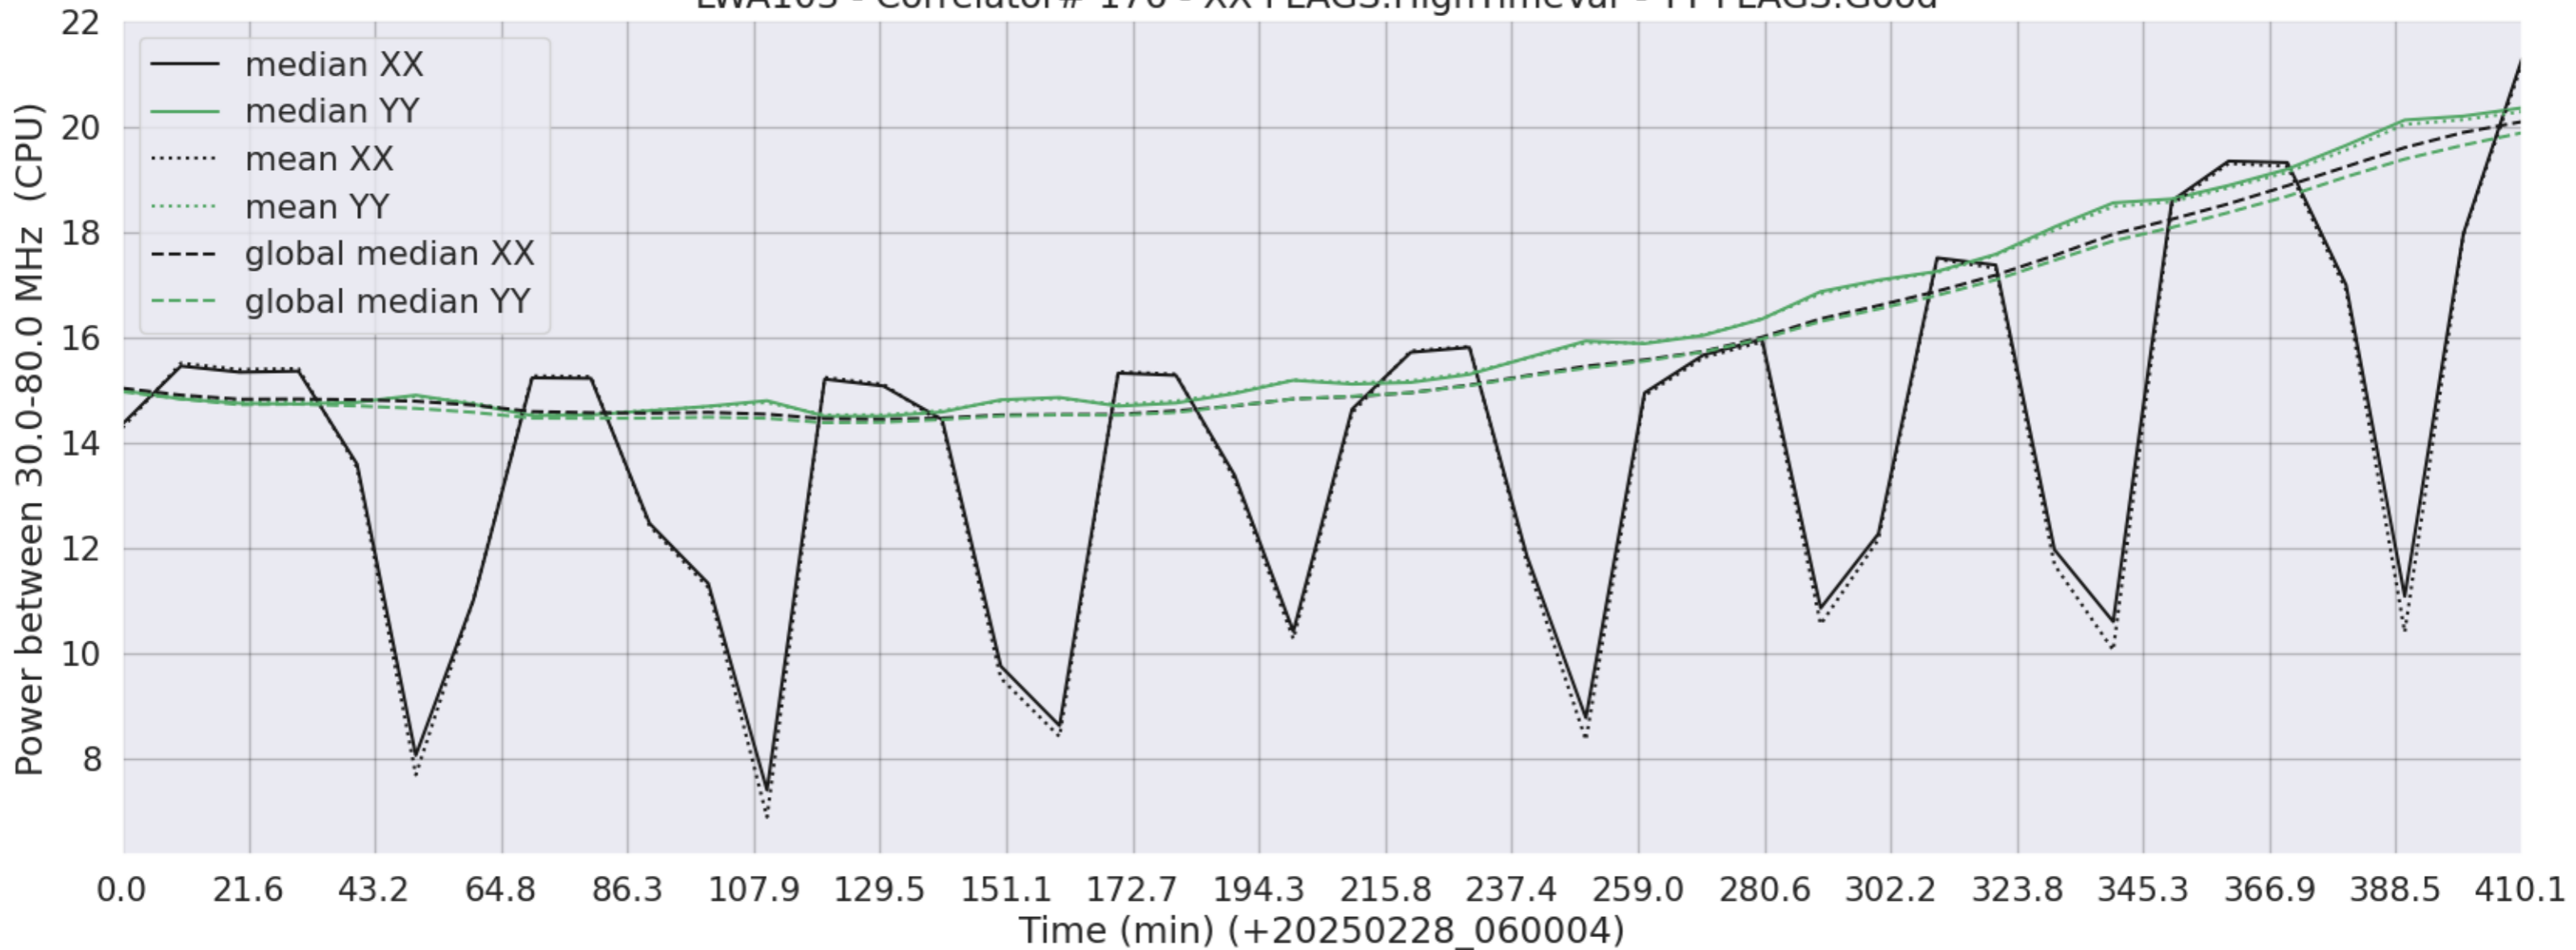

LWA102 - Correlator# 177 - XX FLAGS:Good - YY FLAGS:BadSpecShape

LWA103 - Correlator# 176 - XX FLAGS:HighTimeVar - YY FLAGS:Good