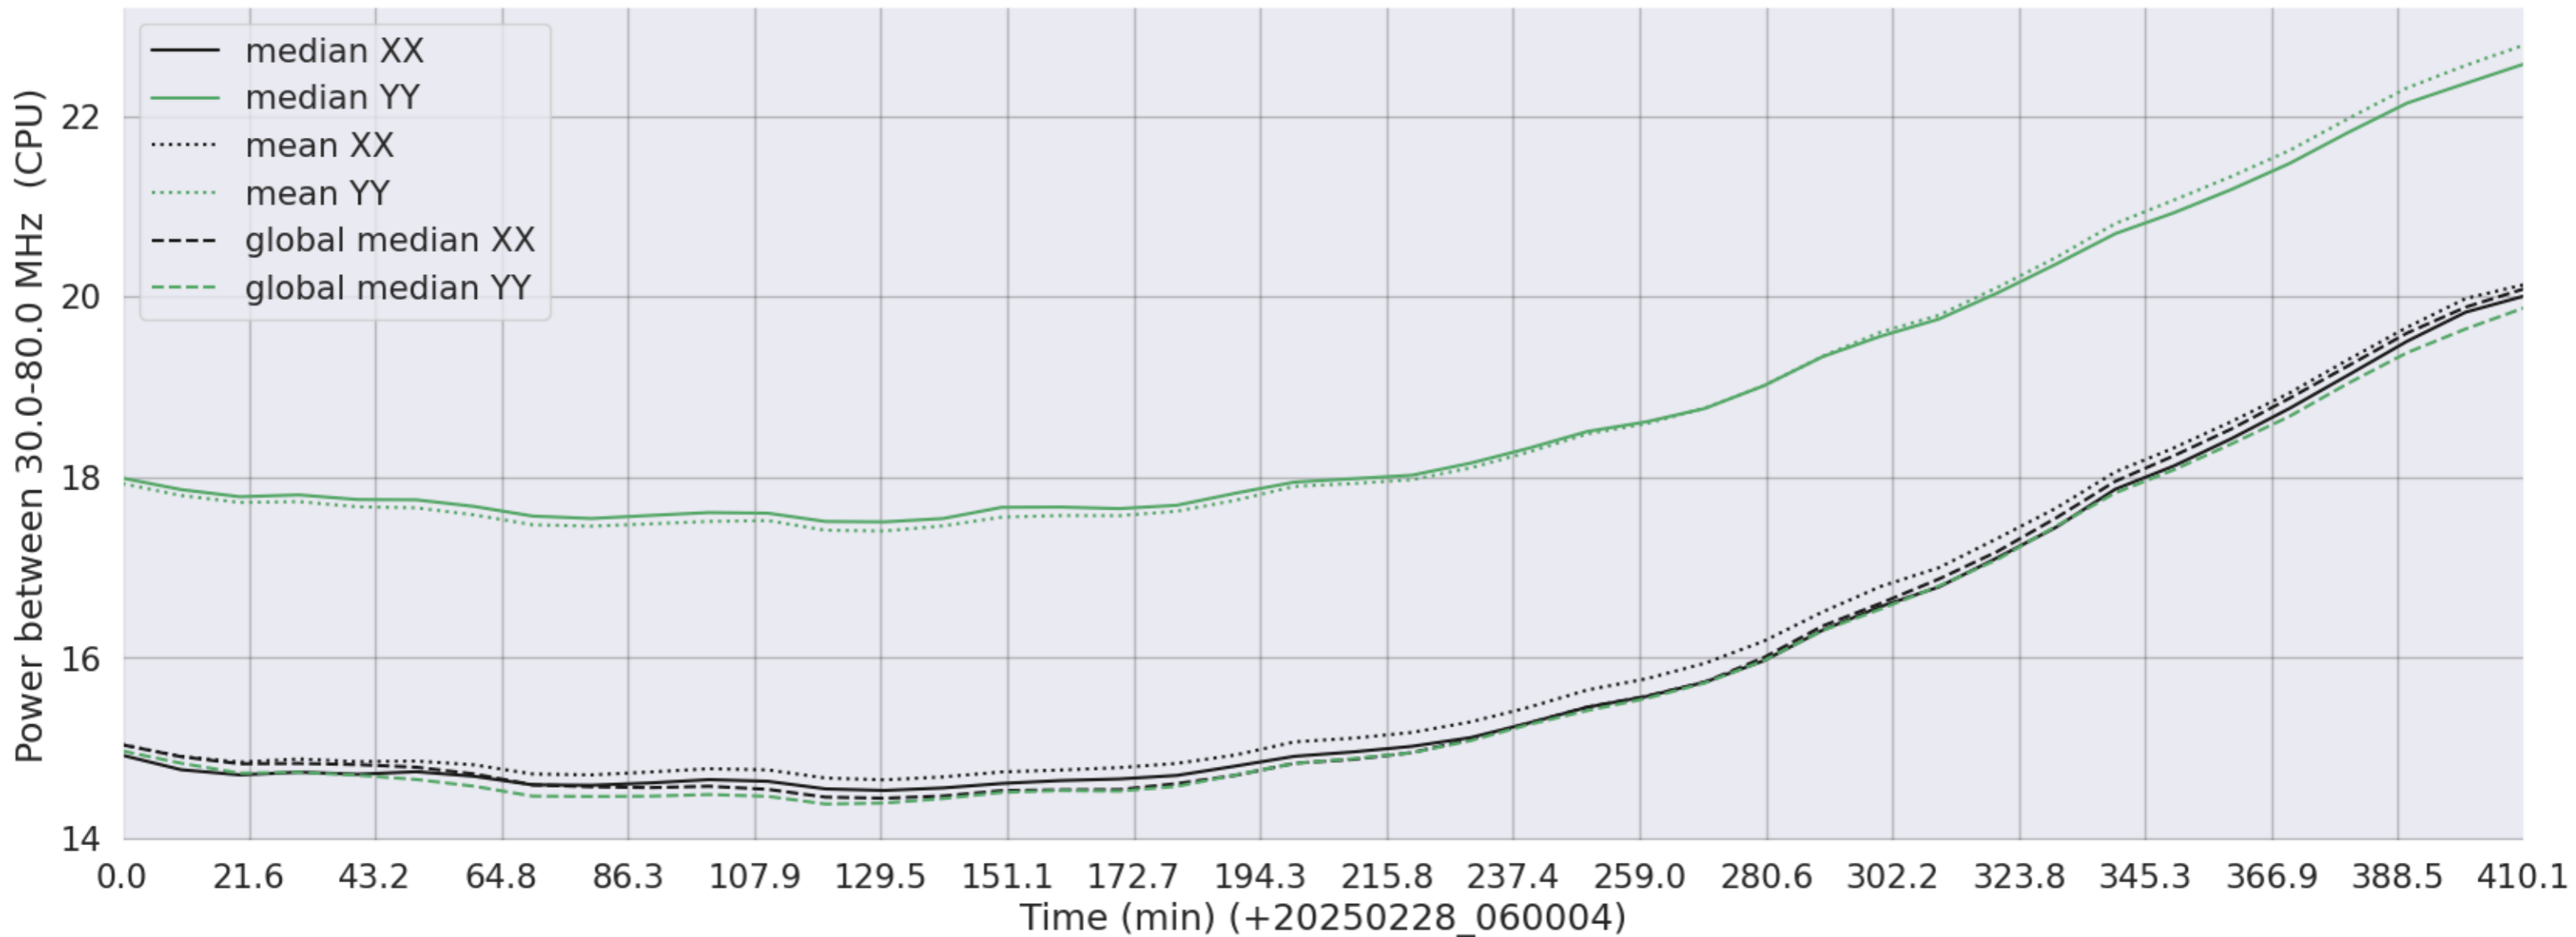

LWA264 - Correlator# 349 - XX FLAGS:Good - YY FLAGS:Good

LWA300 - Correlator# 348 - XX FLAGS:Good - YY FLAGS:Good