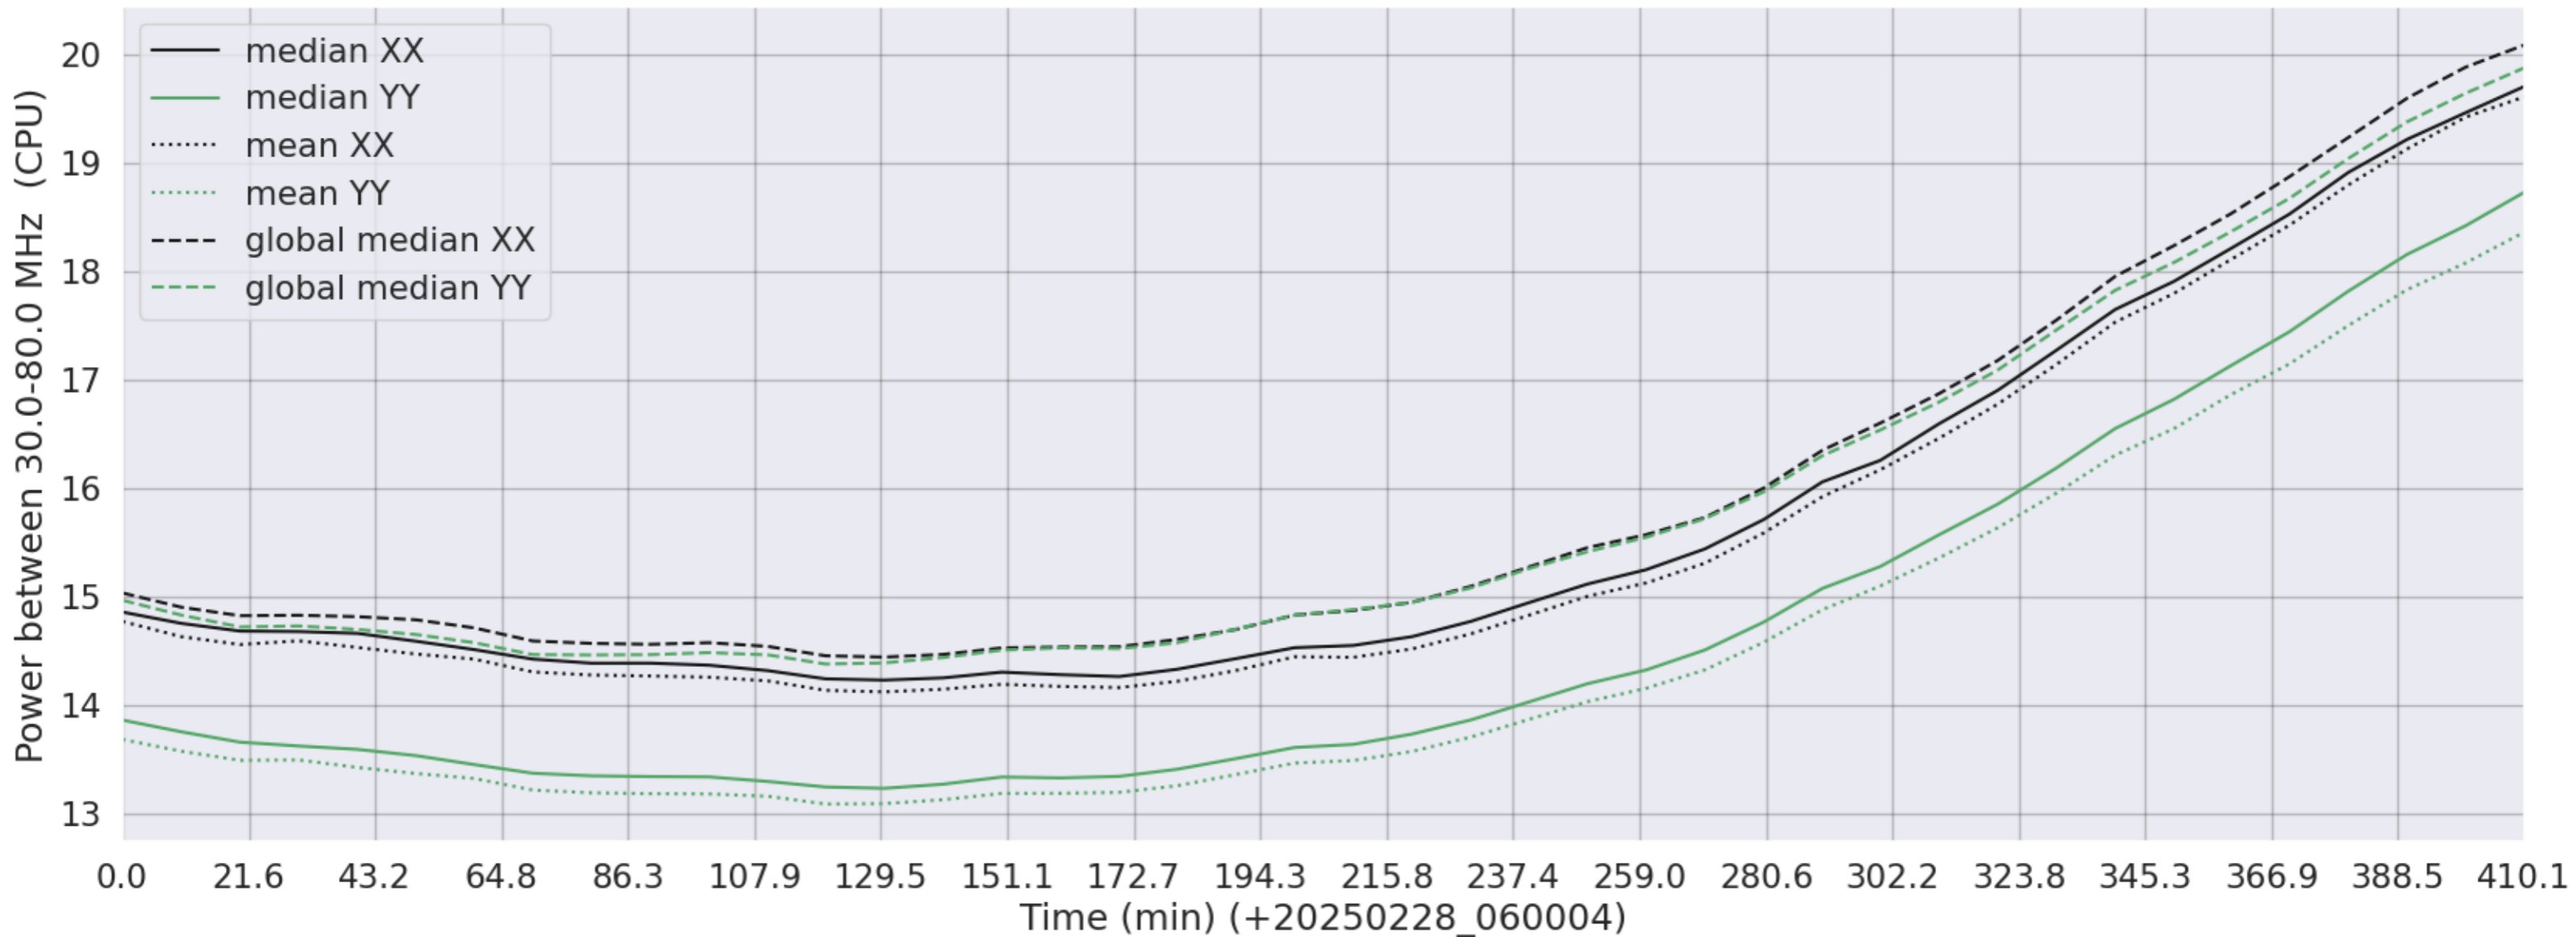

LWA190 - Correlator# 244 - XX FLAGS:Good - YY FLAGS:LowPower

LWA189 - Correlator# 245 - XX FLAGS:Good - YY FLAGS:Good

LWA191 - Correlator# 246 - XX FLAGS:Good - YY FLAGS:Good

LWA192 - Correlator# 247 - XX FLAGS:Good - YY FLAGS:Good