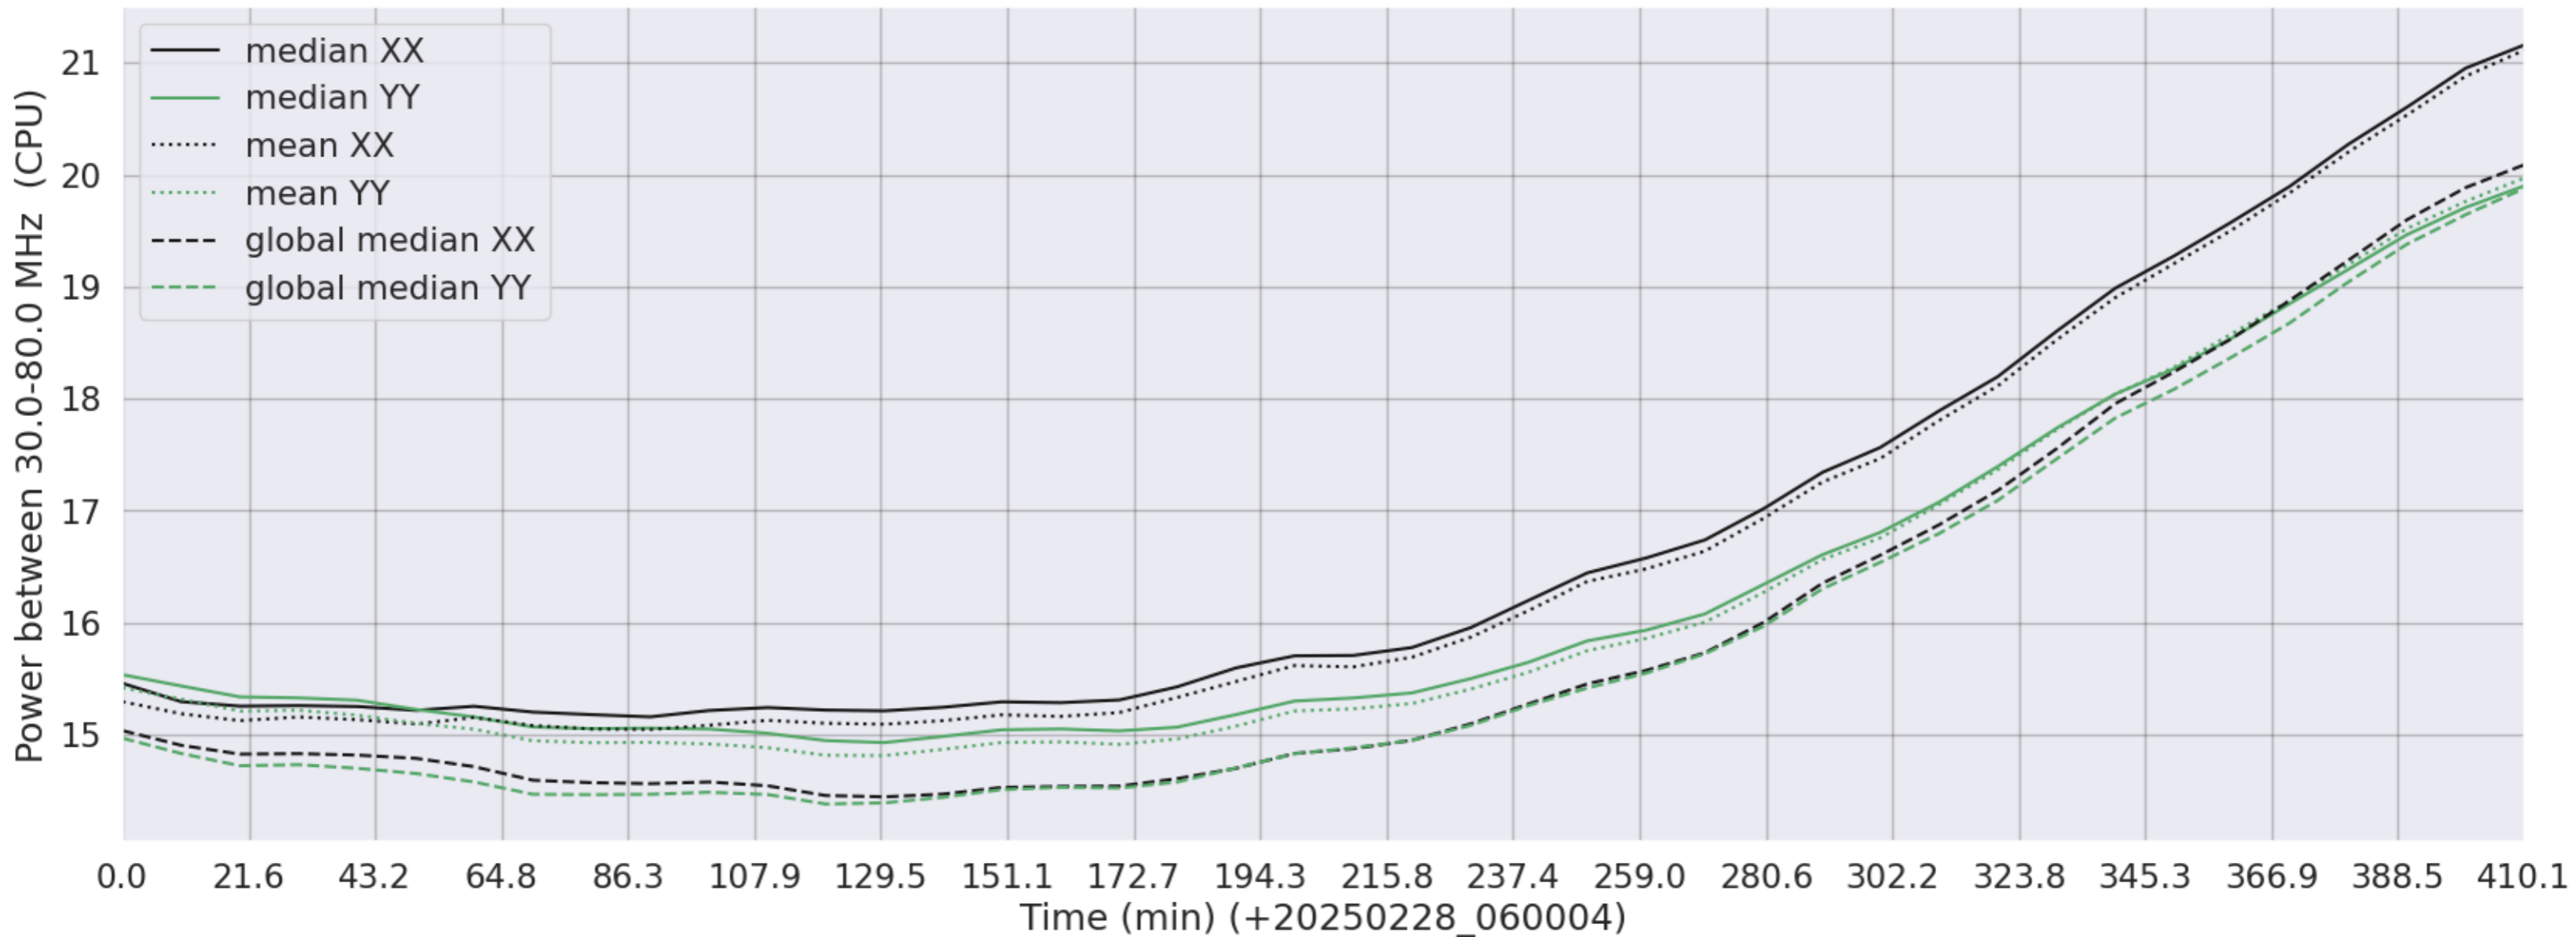

LWA321 - Correlator# 020 - XX FLAGS:Good - YY FLAGS:Good

LWA314 - Correlator# 021 - XX FLAGS:Good - YY FLAGS:Good

LWA330 - Correlator# 022 - XX FLAGS:Good - YY FLAGS:Good

LWA327 - Correlator# 023 - XX FLAGS:Good - YY FLAGS:Good