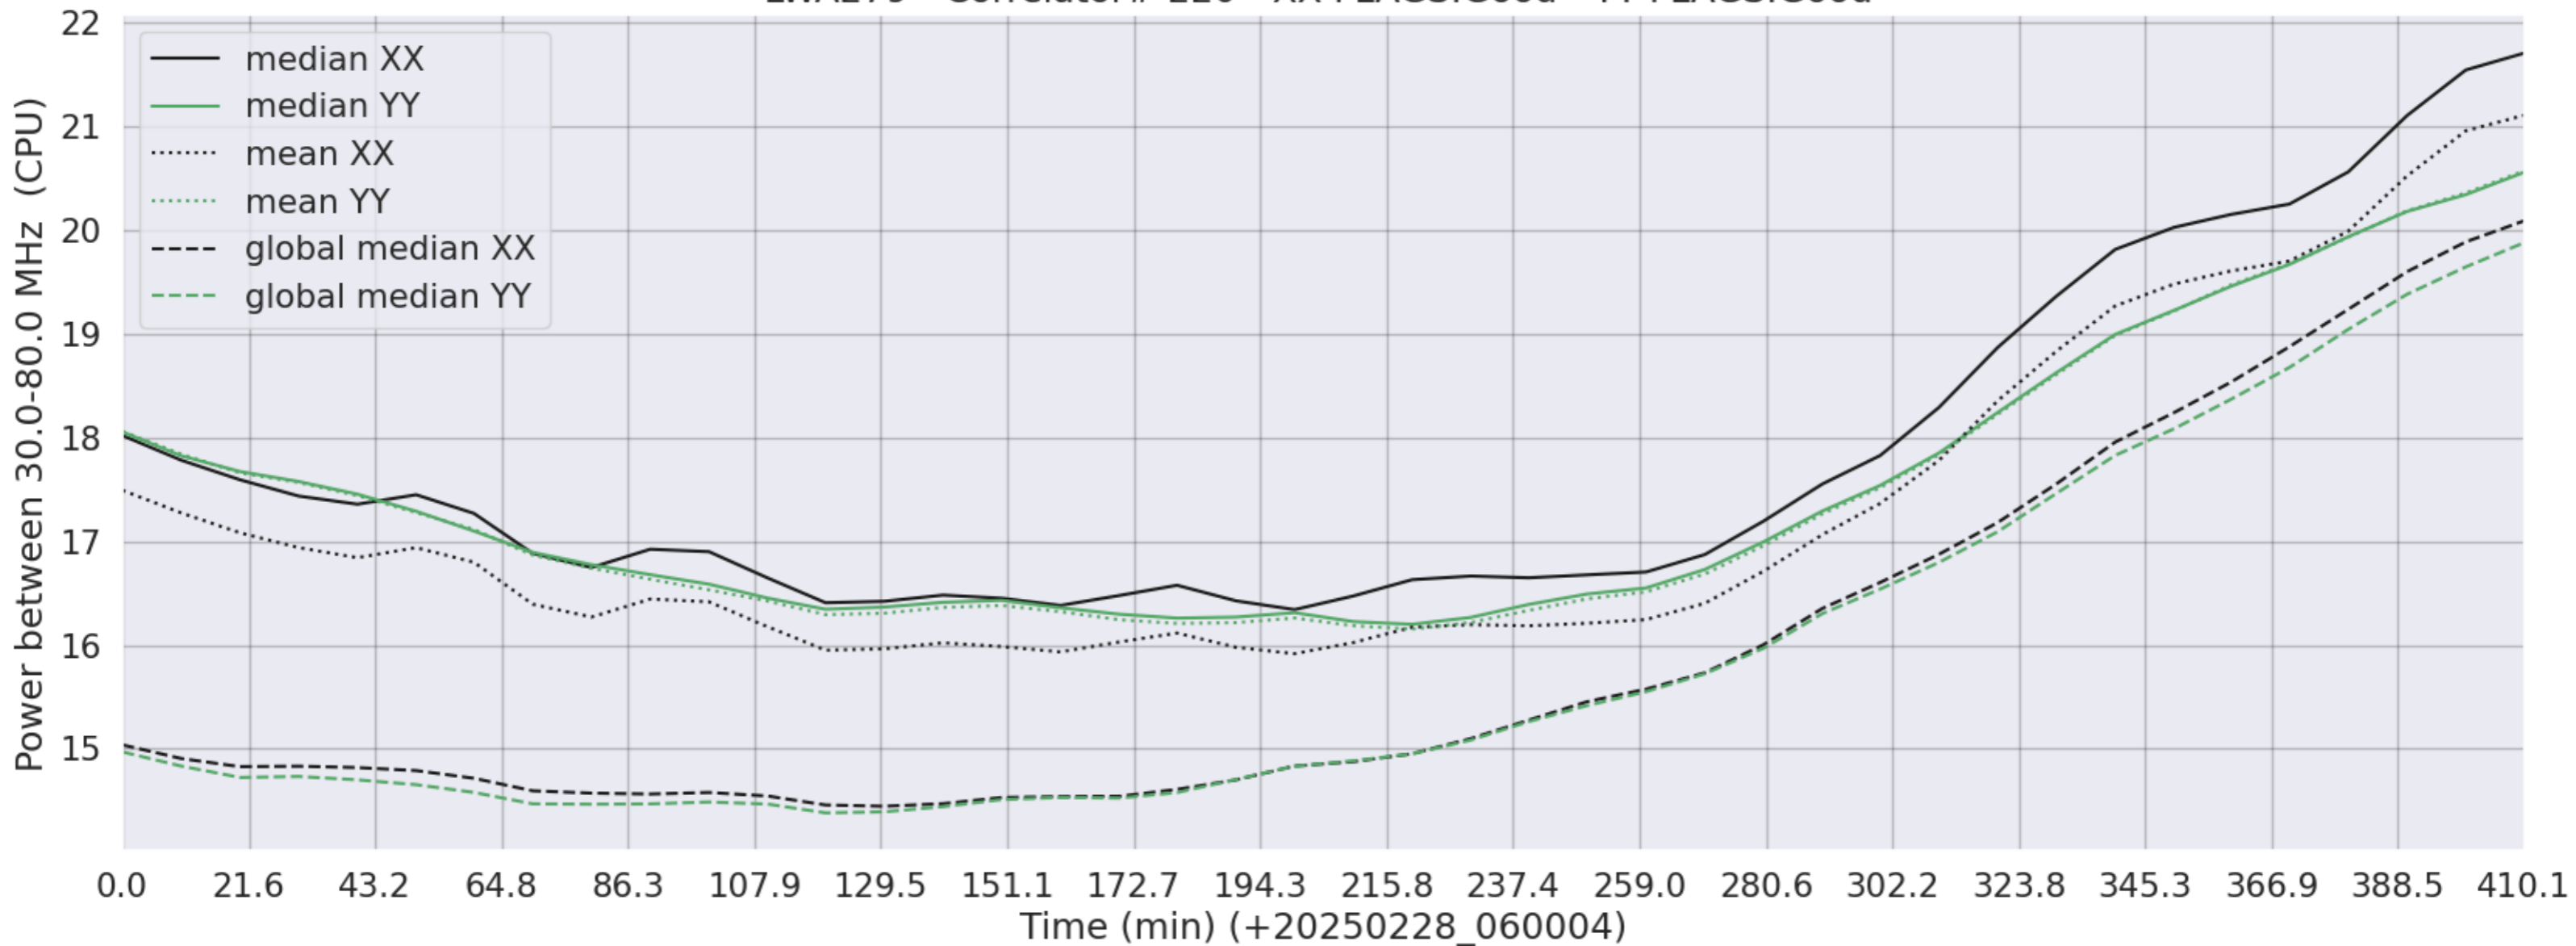

LWA178 - Correlator# 221 - XX FLAGS:Good - YY FLAGS:Good

LWA279 - Correlator# 220 - XX FLAGS:Good - YY FLAGS:Good