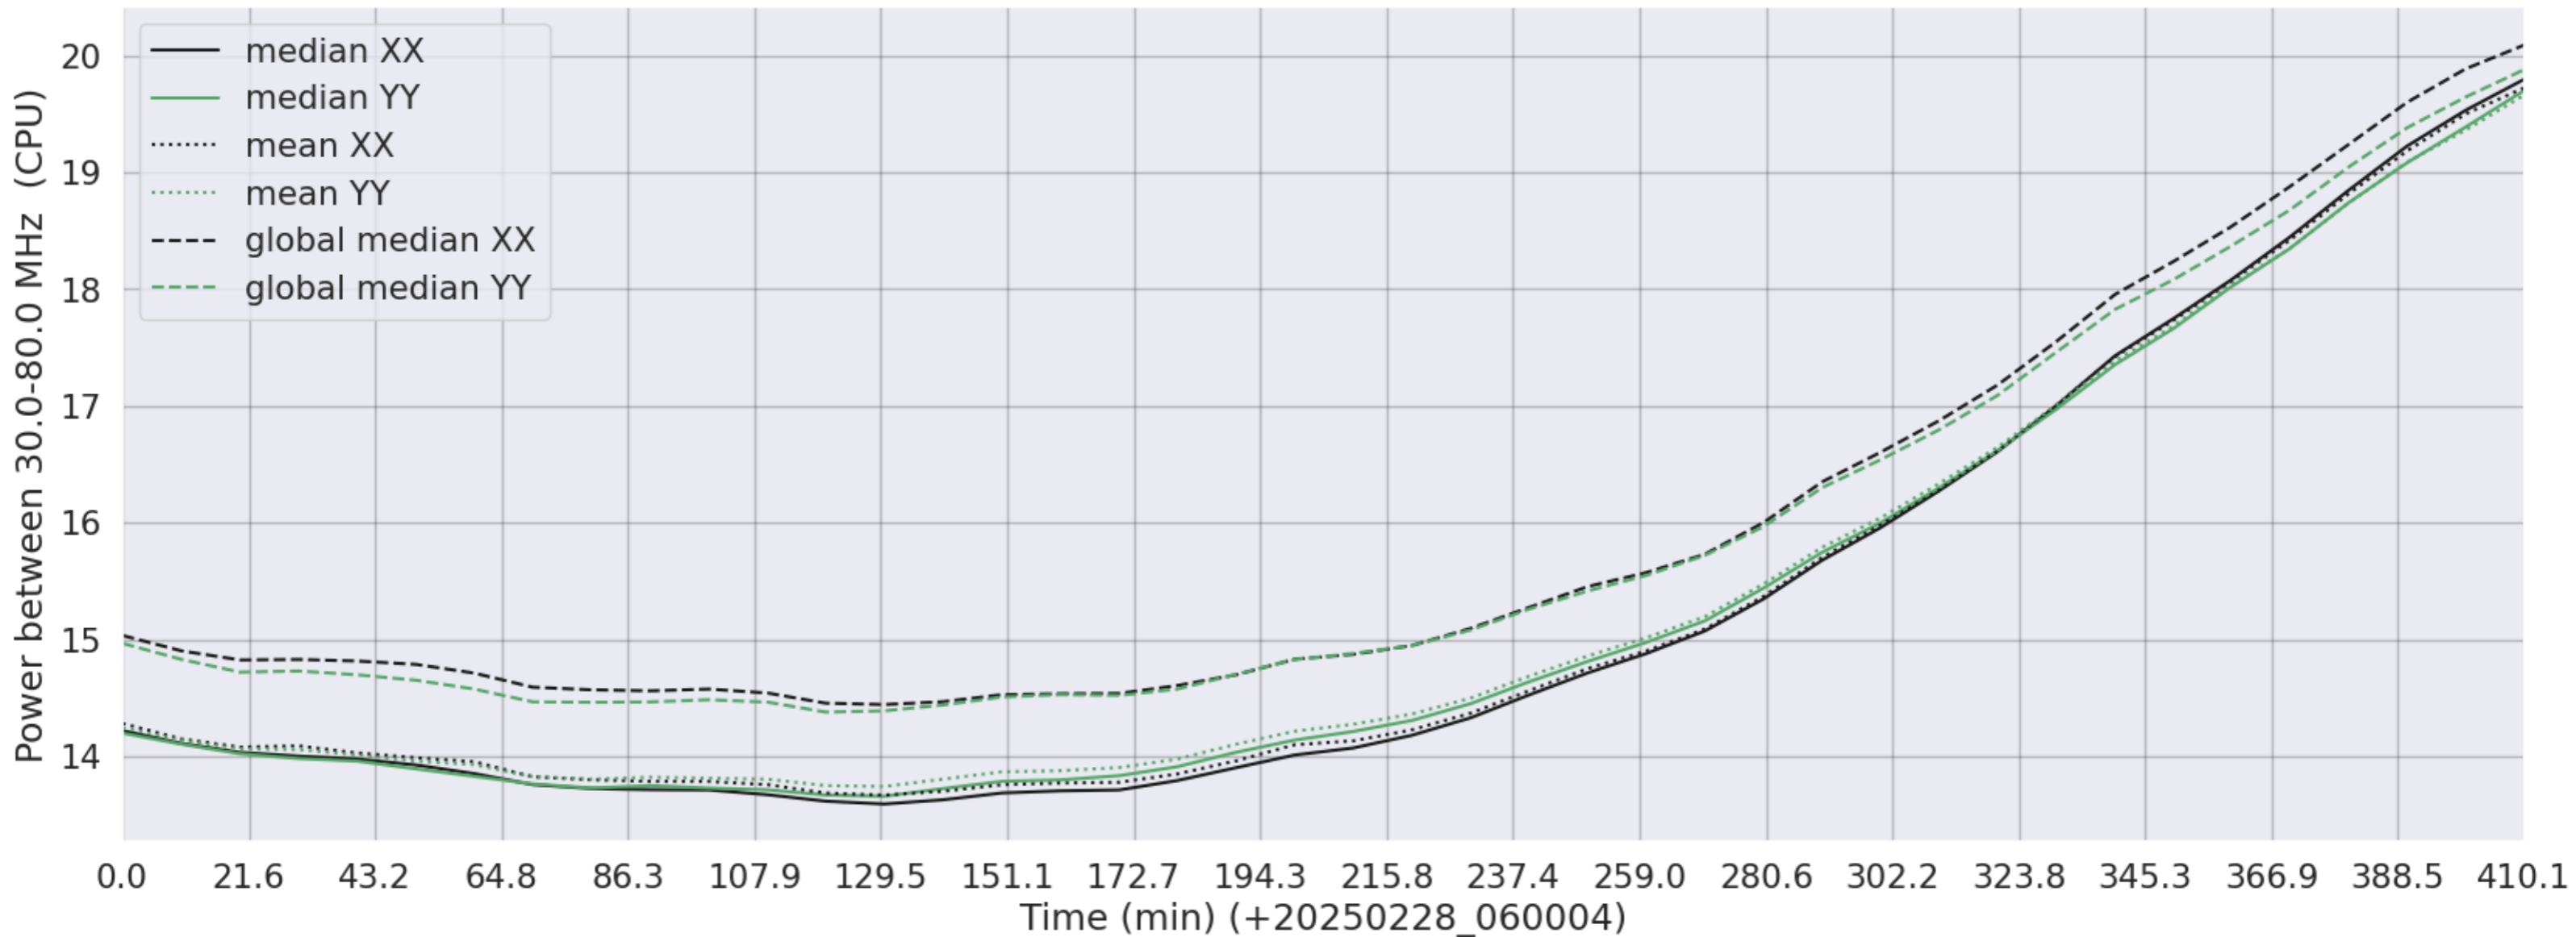

LWA246 - Correlator# 340 - XX FLAGS:Good - YY FLAGS:Good

LWA245 - Correlator# 341 - XX FLAGS:BadSpecShape - YY FLAGS:Good

LWA249 - Correlator# 342 - XX FLAGS:Good - YY FLAGS:Good

LWA248 - Correlator# 343 - XX FLAGS:Good - YY FLAGS:Good