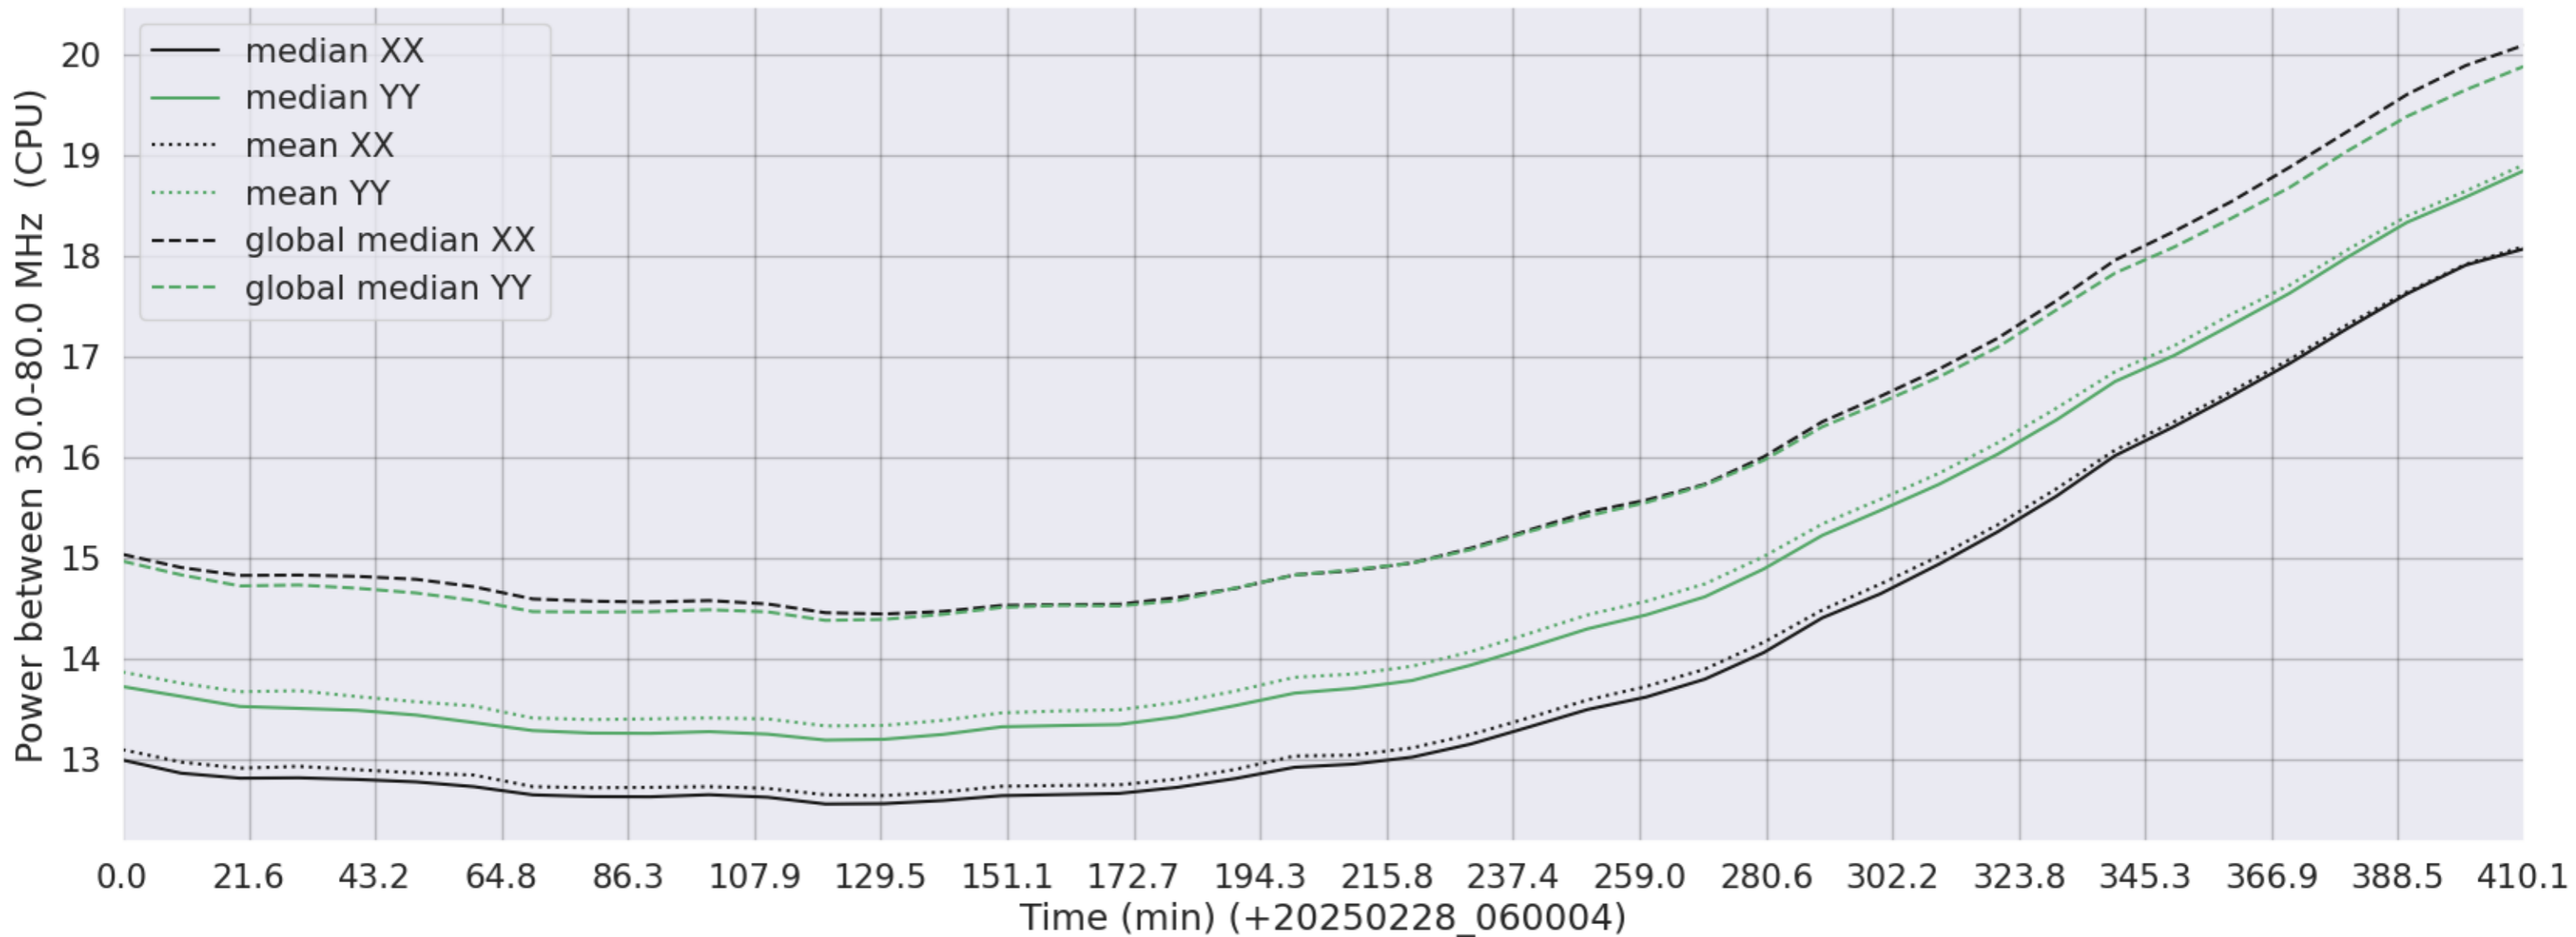

LWA188 - Correlator# 228 - XX FLAGS:Good - YY FLAGS:Good

LWA128 - Correlator# 229 - XX FLAGS:Good - YY FLAGS:Good

LWA153 - Correlator# 230 - XX FLAGS:Good - YY FLAGS:Good

LWA181 - Correlator# 231 - XX FLAGS:Good - YY FLAGS:Good