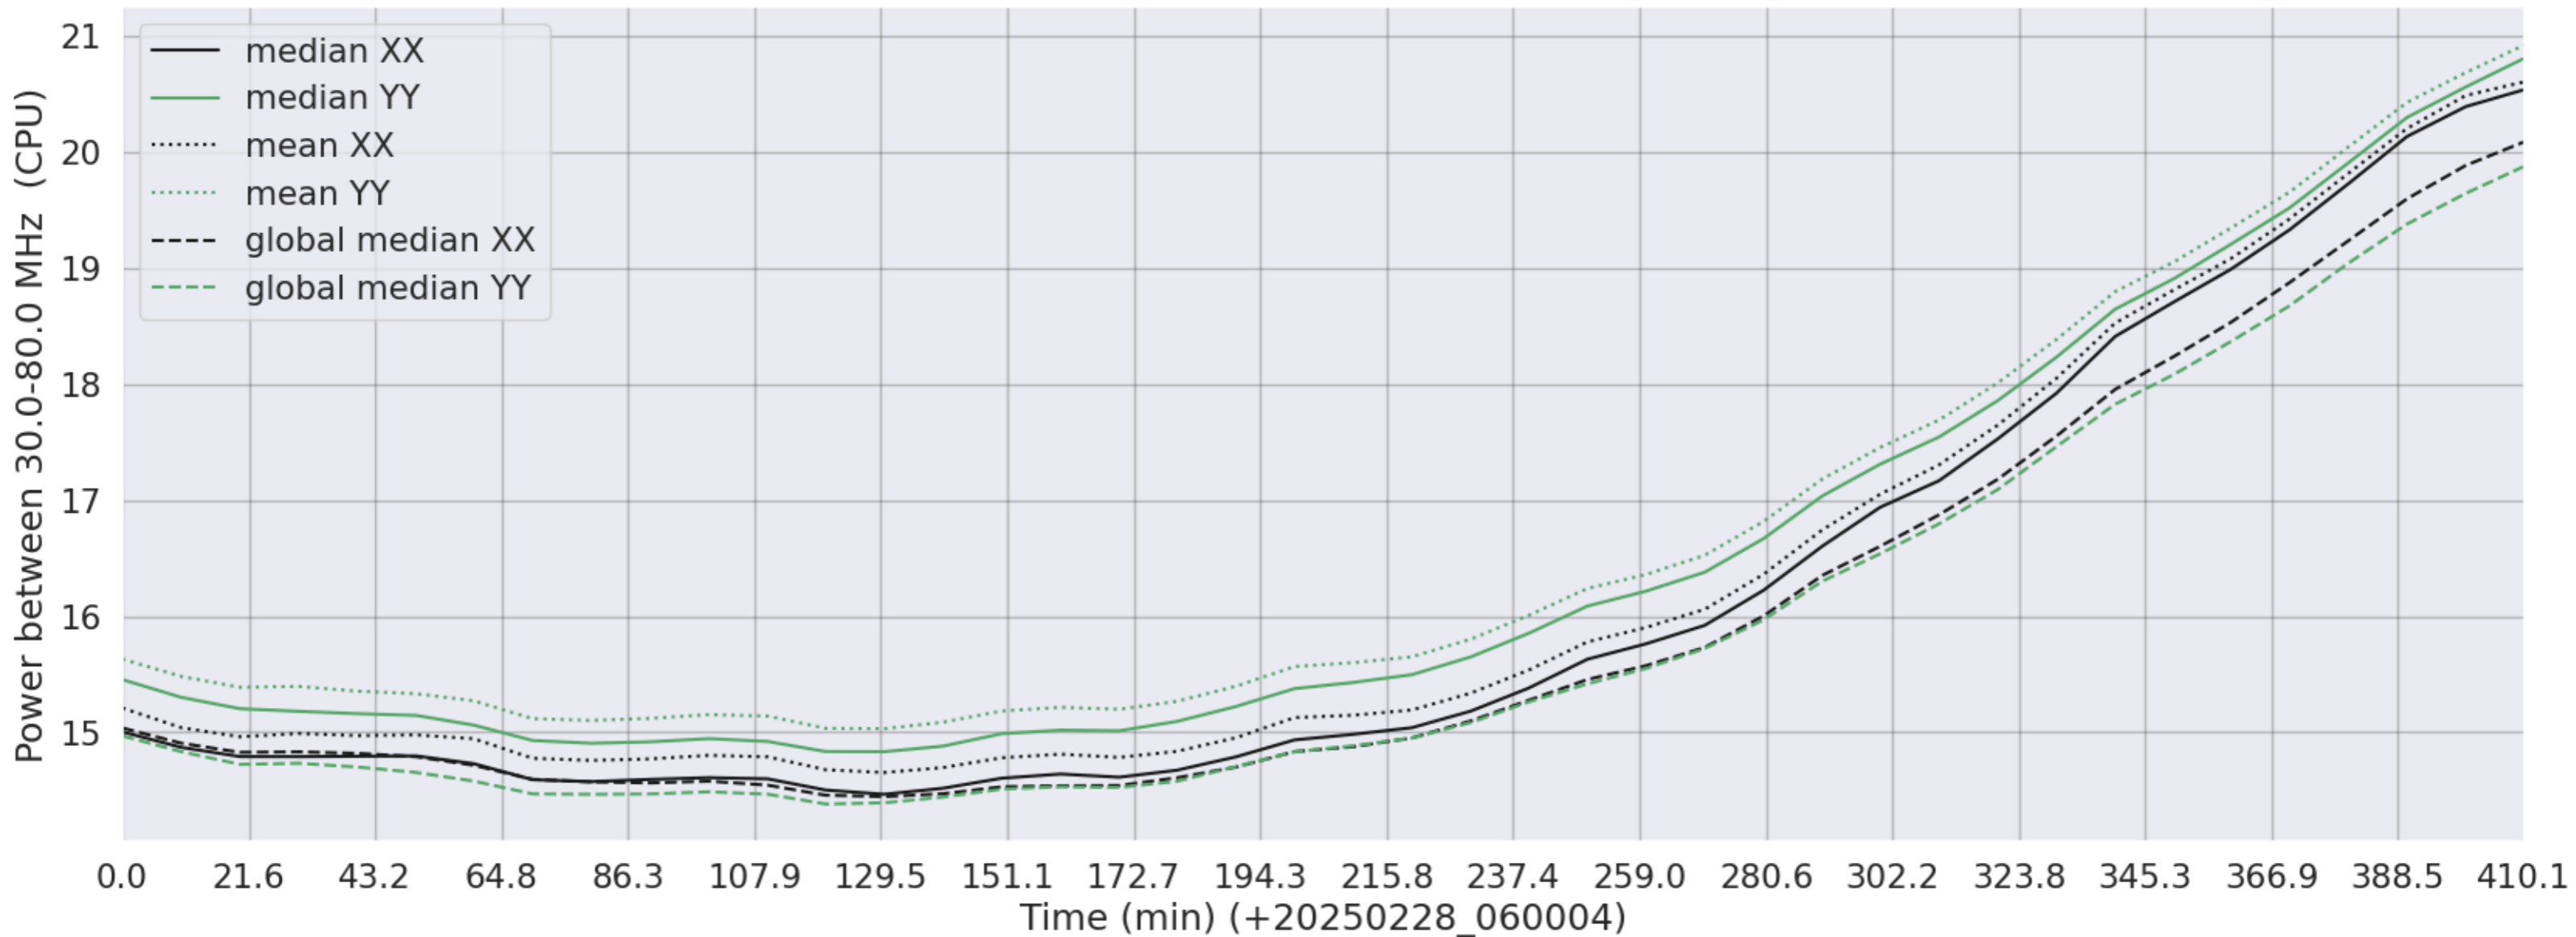

LWA171 - Correlator# 291 - XX FLAGS:Good - YY FLAGS:Good

LWA173 - Correlator# 290 - XX FLAGS:Good - YY FLAGS:Good