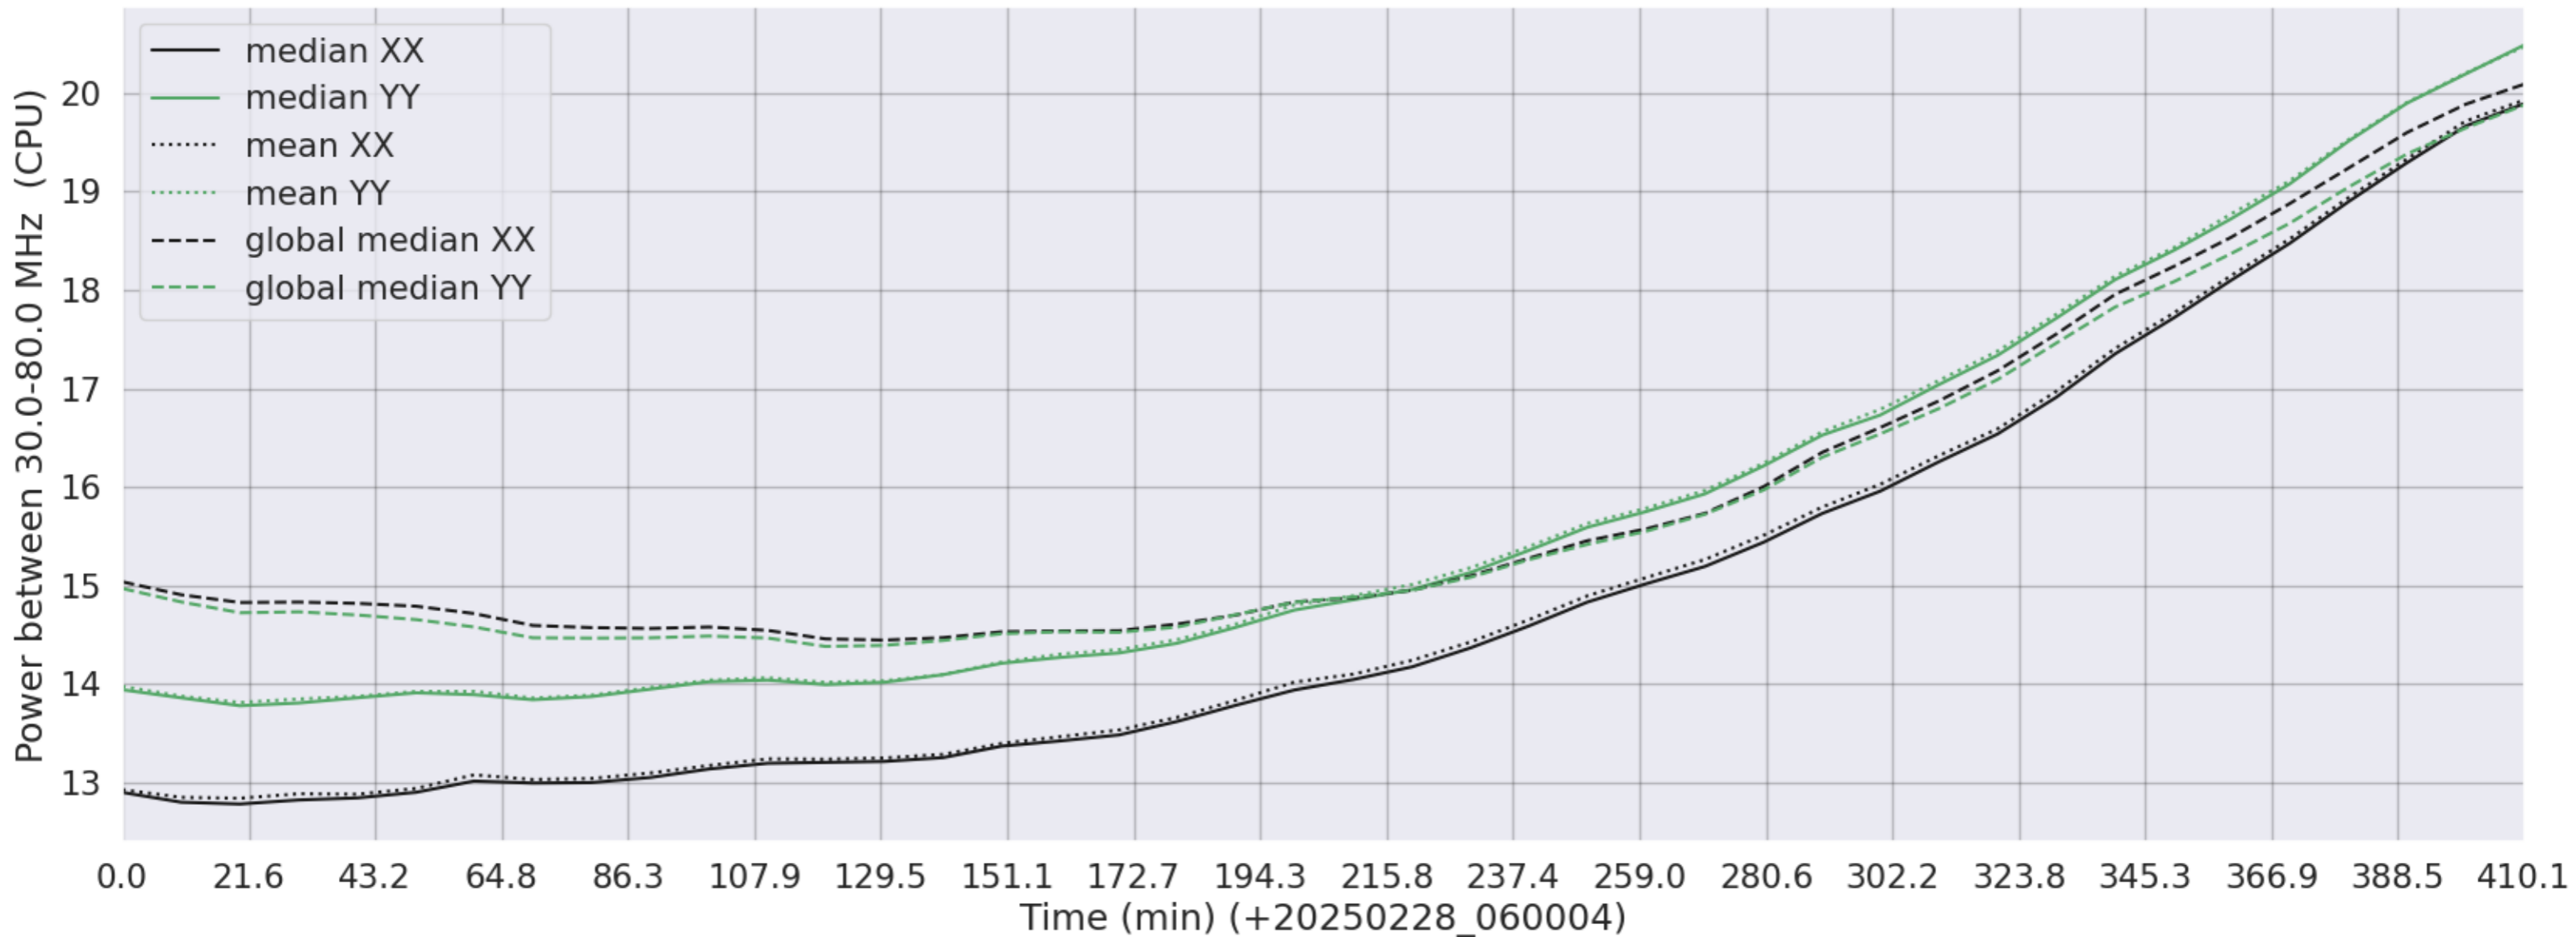

LWA278 - Correlator# 008 - XX FLAGS:Good - YY FLAGS:Good

LWA277 - Correlator# 009 - XX FLAGS:Good - YY FLAGS:Good

LWA282 - Correlator# 010 - XX FLAGS:Good - YY FLAGS:Good

LWA281 - Correlator# 011 - XX FLAGS:Good - YY FLAGS:Good