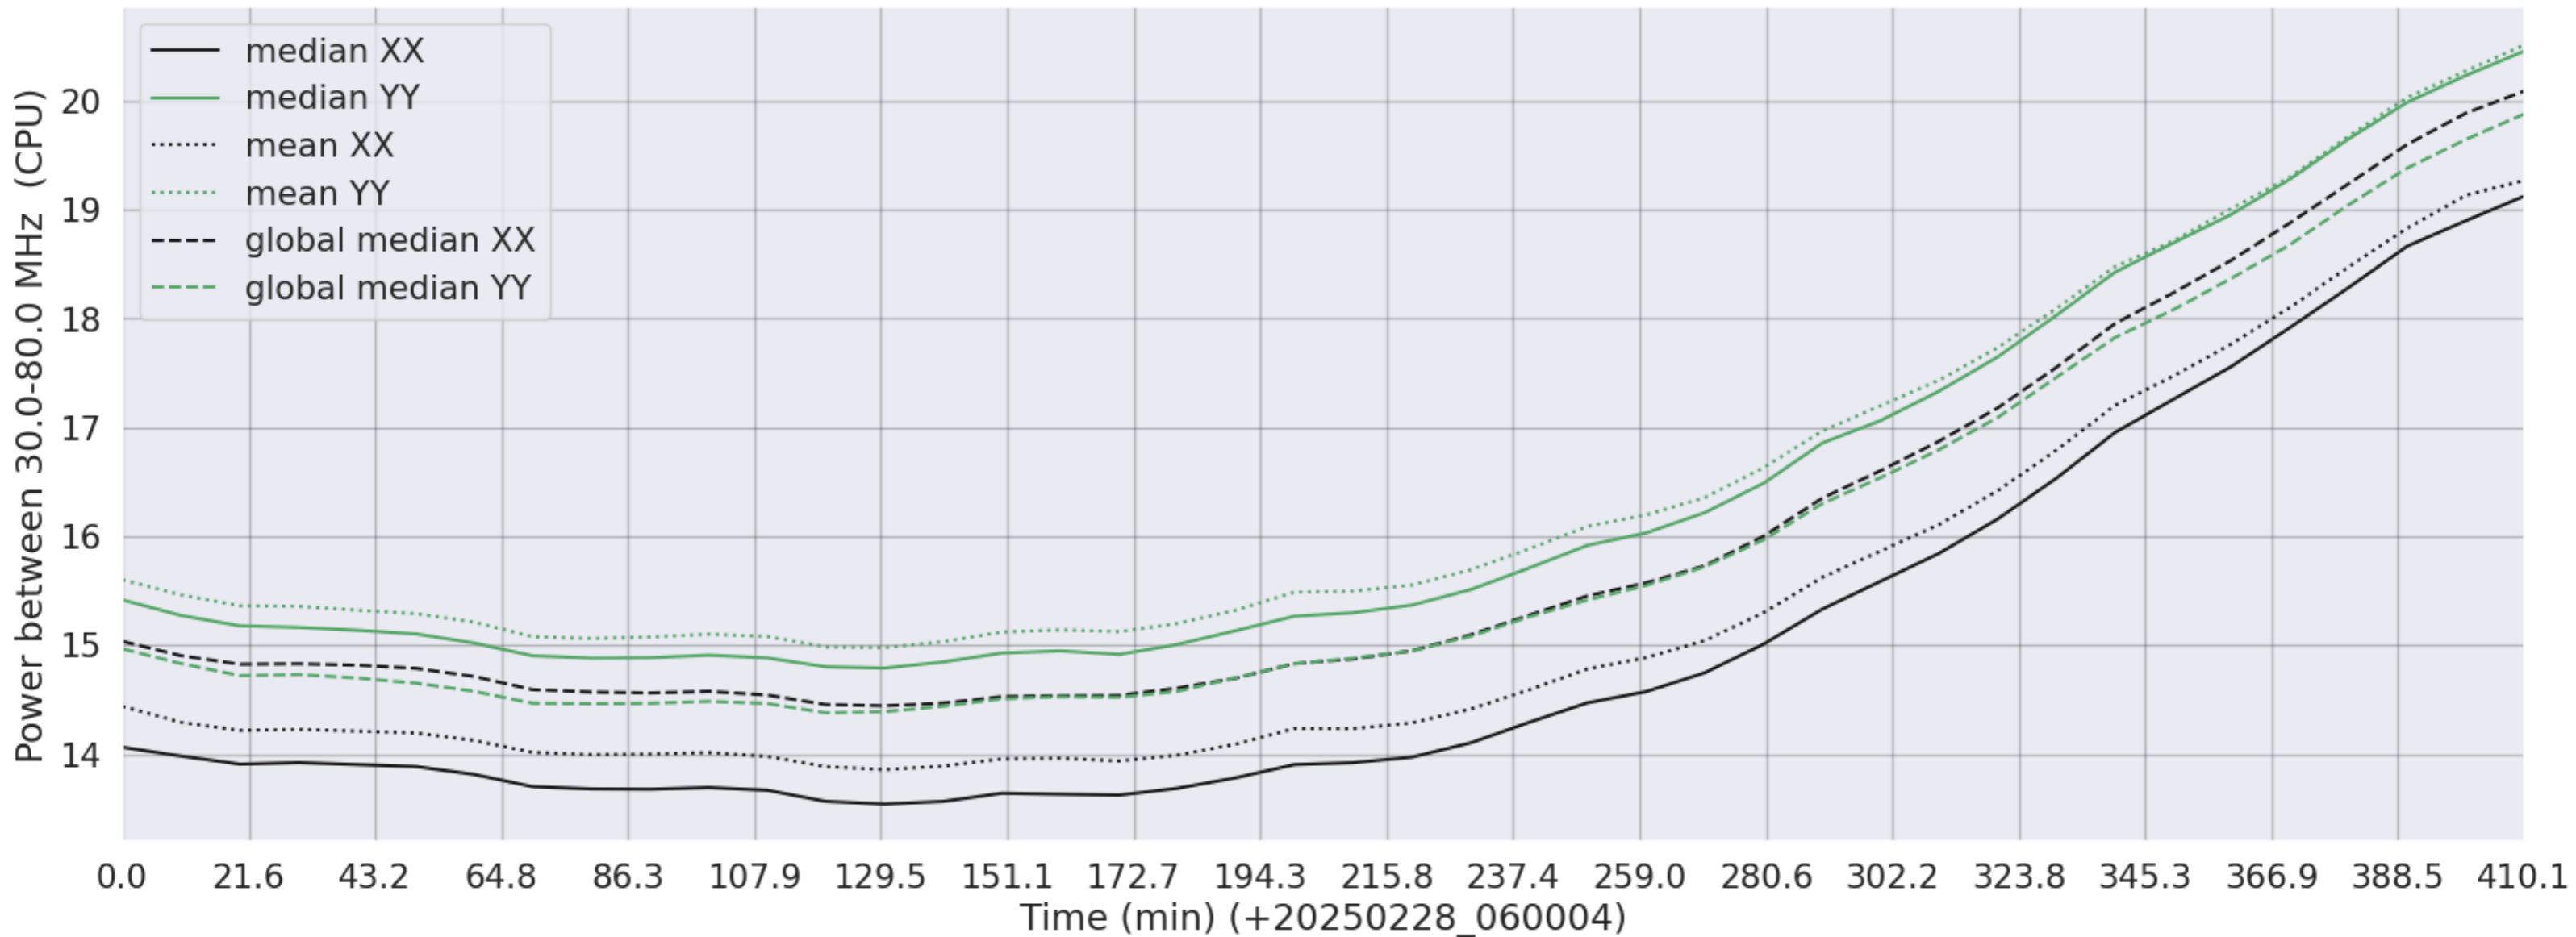

LWA012 - Correlator# 074 - XX FLAGS:Good - YY FLAGS:Good

LWA010 - Correlator# 073 - XX FLAGS:Good - YY FLAGS:Good