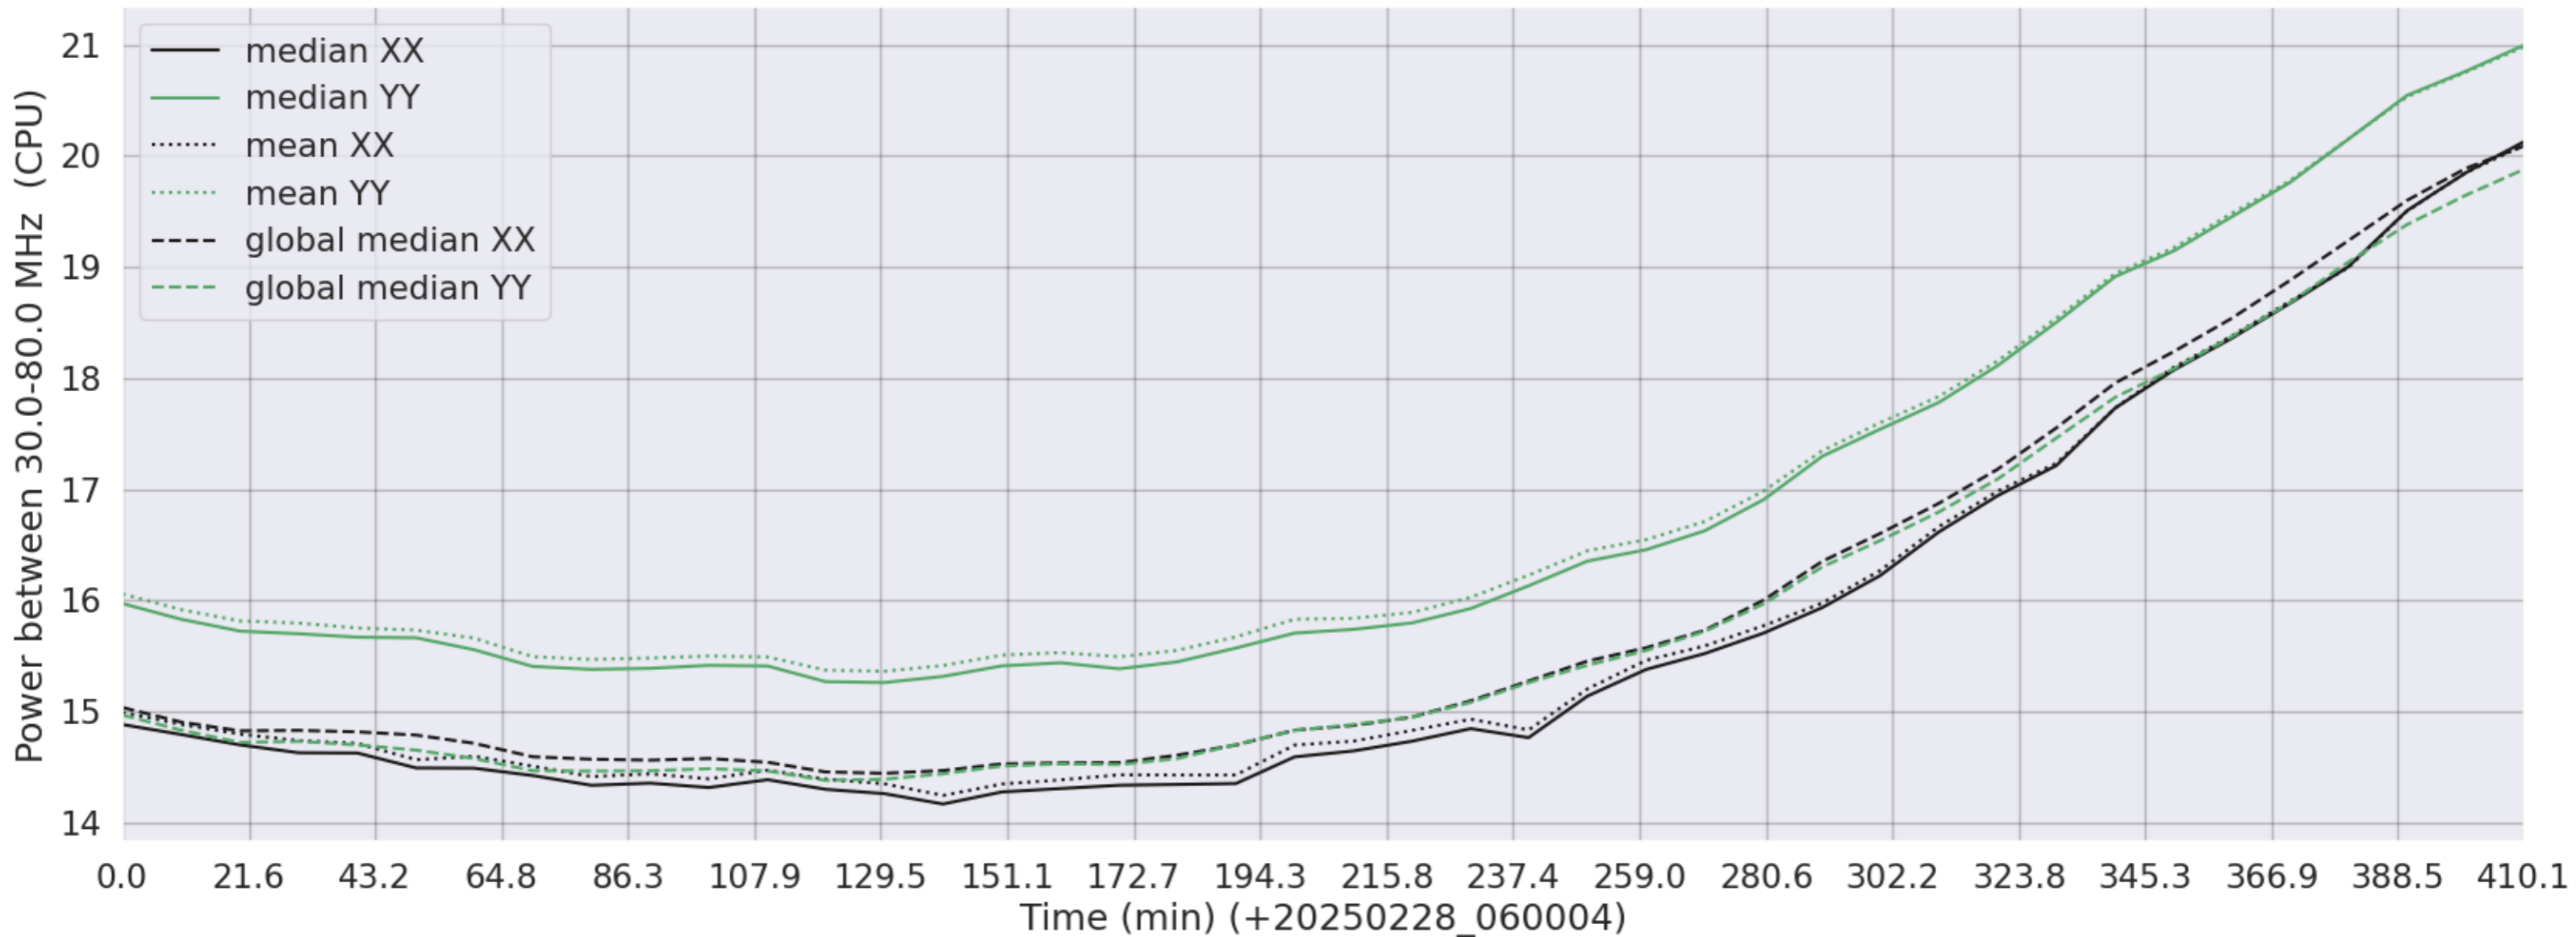

LWA104 - Correlator# 179 - XX FLAGS:Good - YY FLAGS:Good

LWA105 - Correlator# 178 - XX FLAGS:Good - YY FLAGS:Good