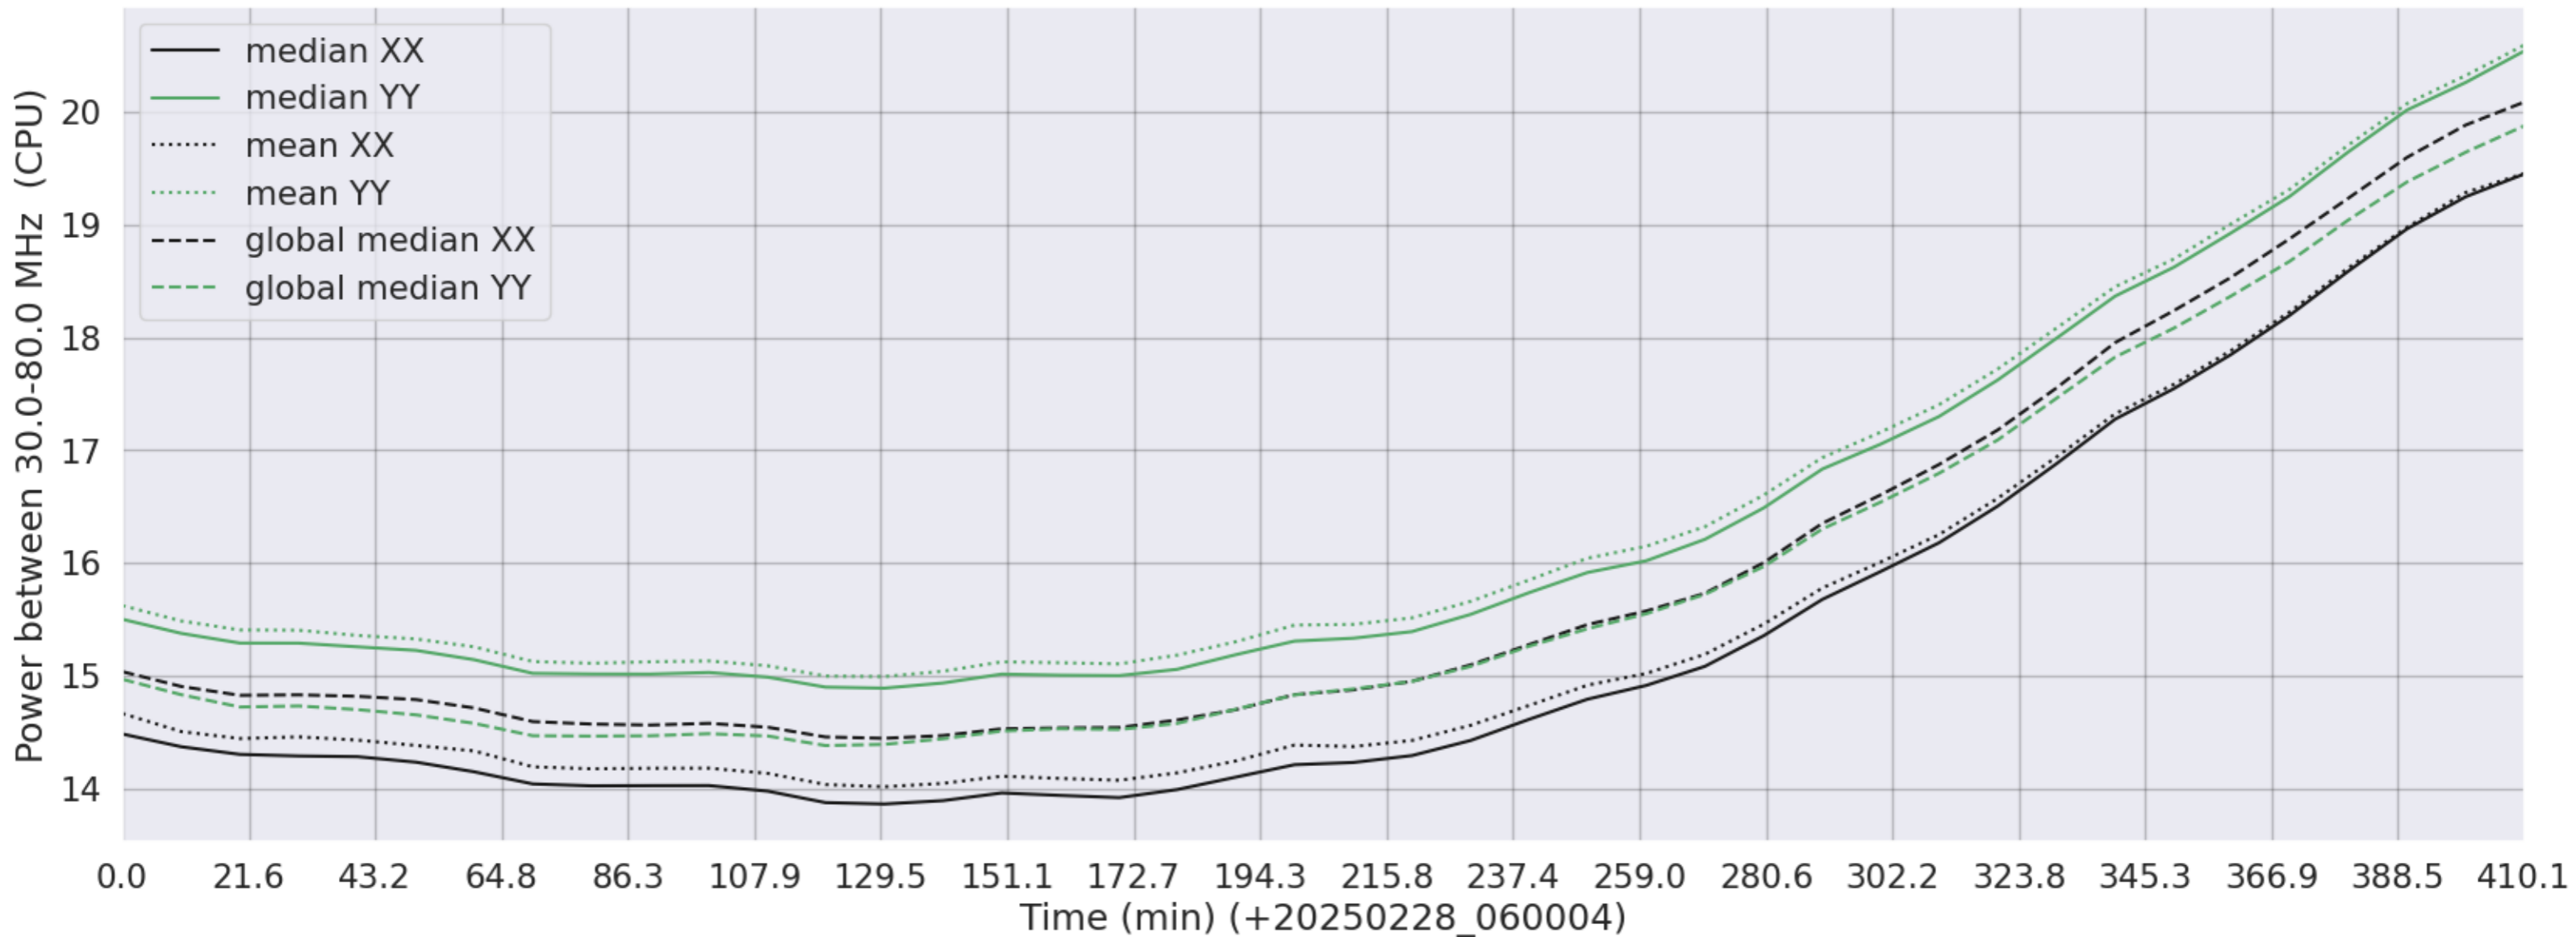

LWA237 - Correlator# 311 - XX FLAGS:Good - YY FLAGS:Good

LWA238 - Correlator# 310 - XX FLAGS:Good - YY FLAGS:Good