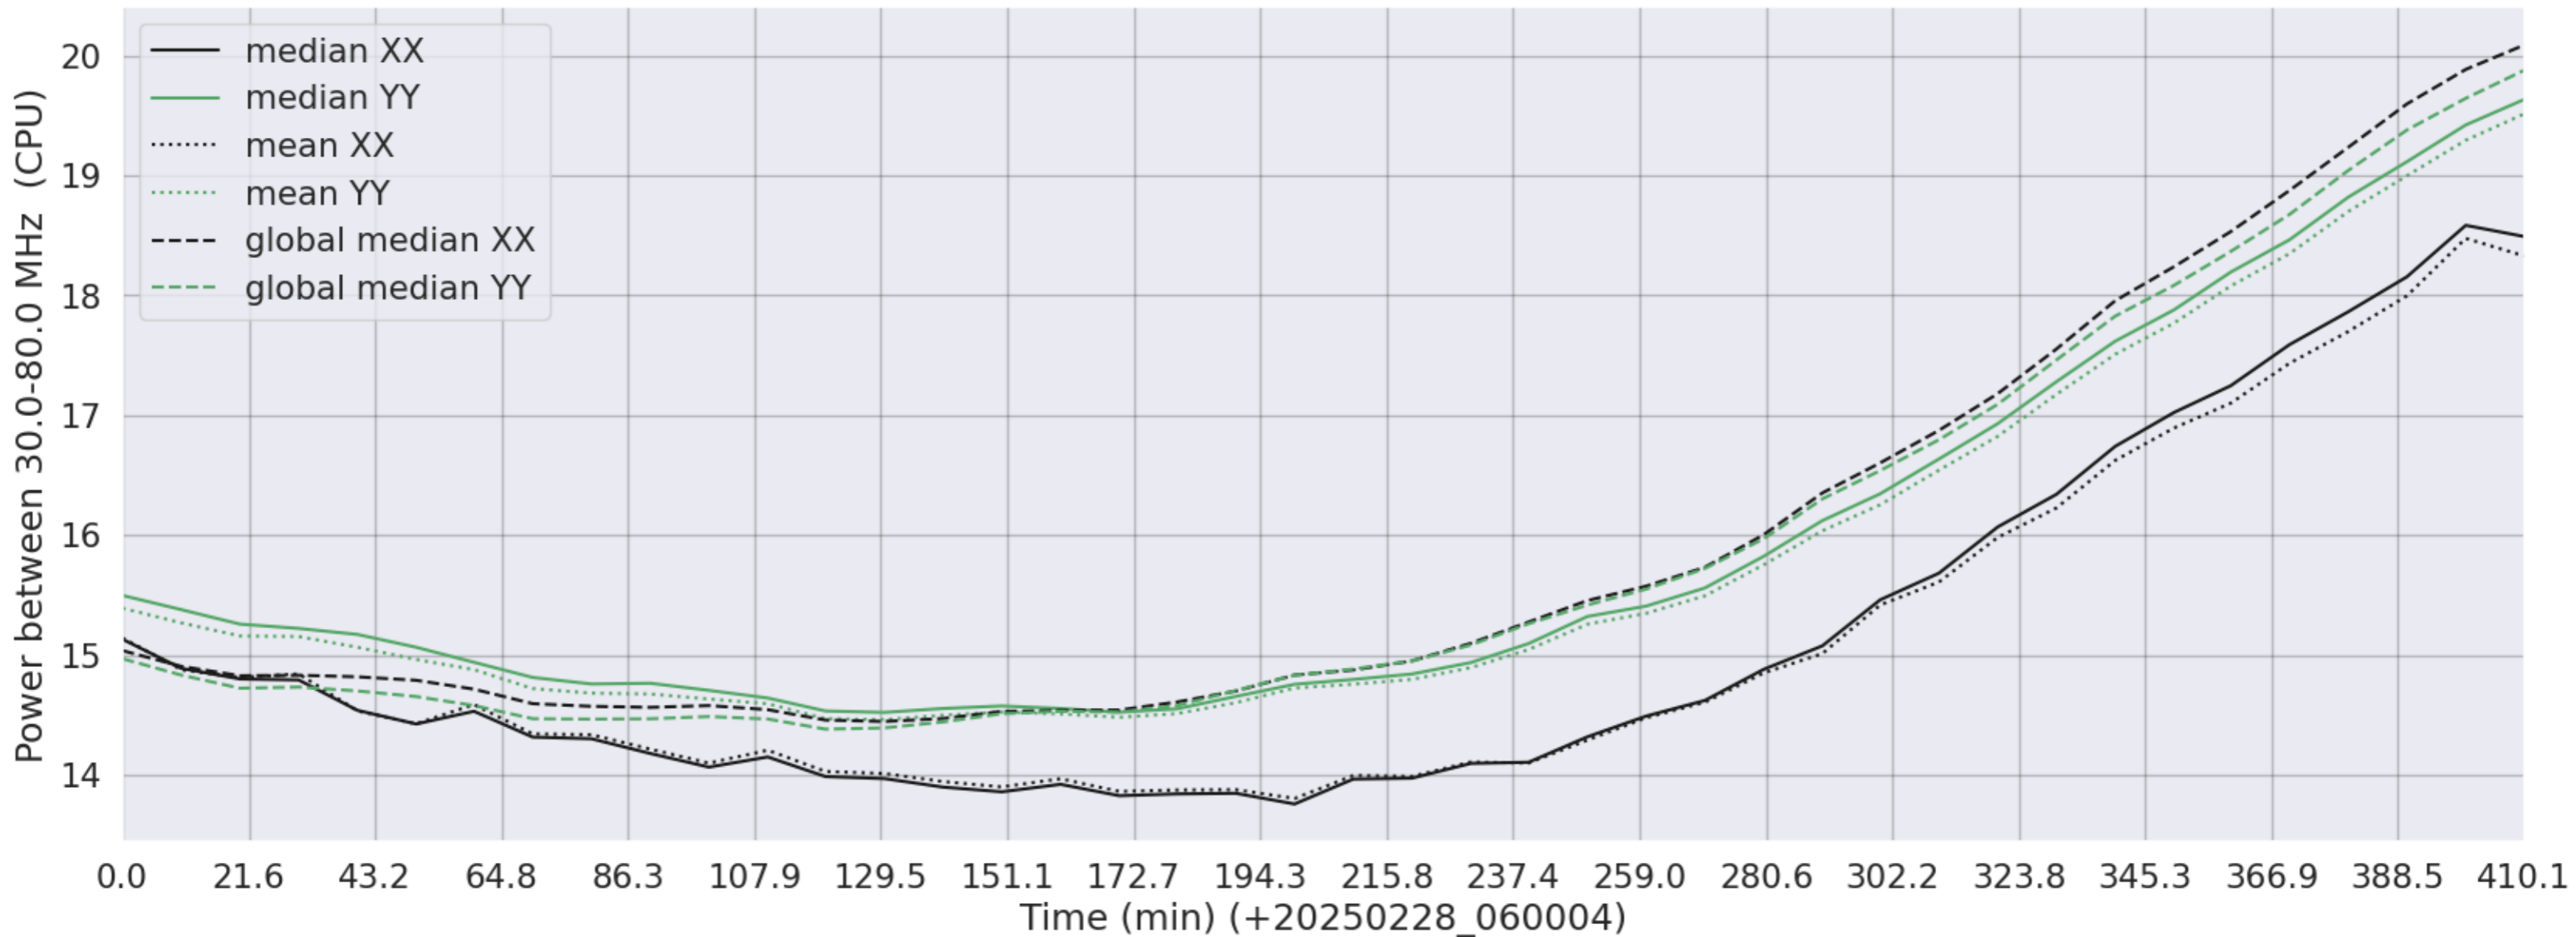

LWA253 - Correlator# 283 - XX FLAGS:Good - YY FLAGS:Good

LWA349 - Correlator# 282 - XX FLAGS:Good - YY FLAGS:Good