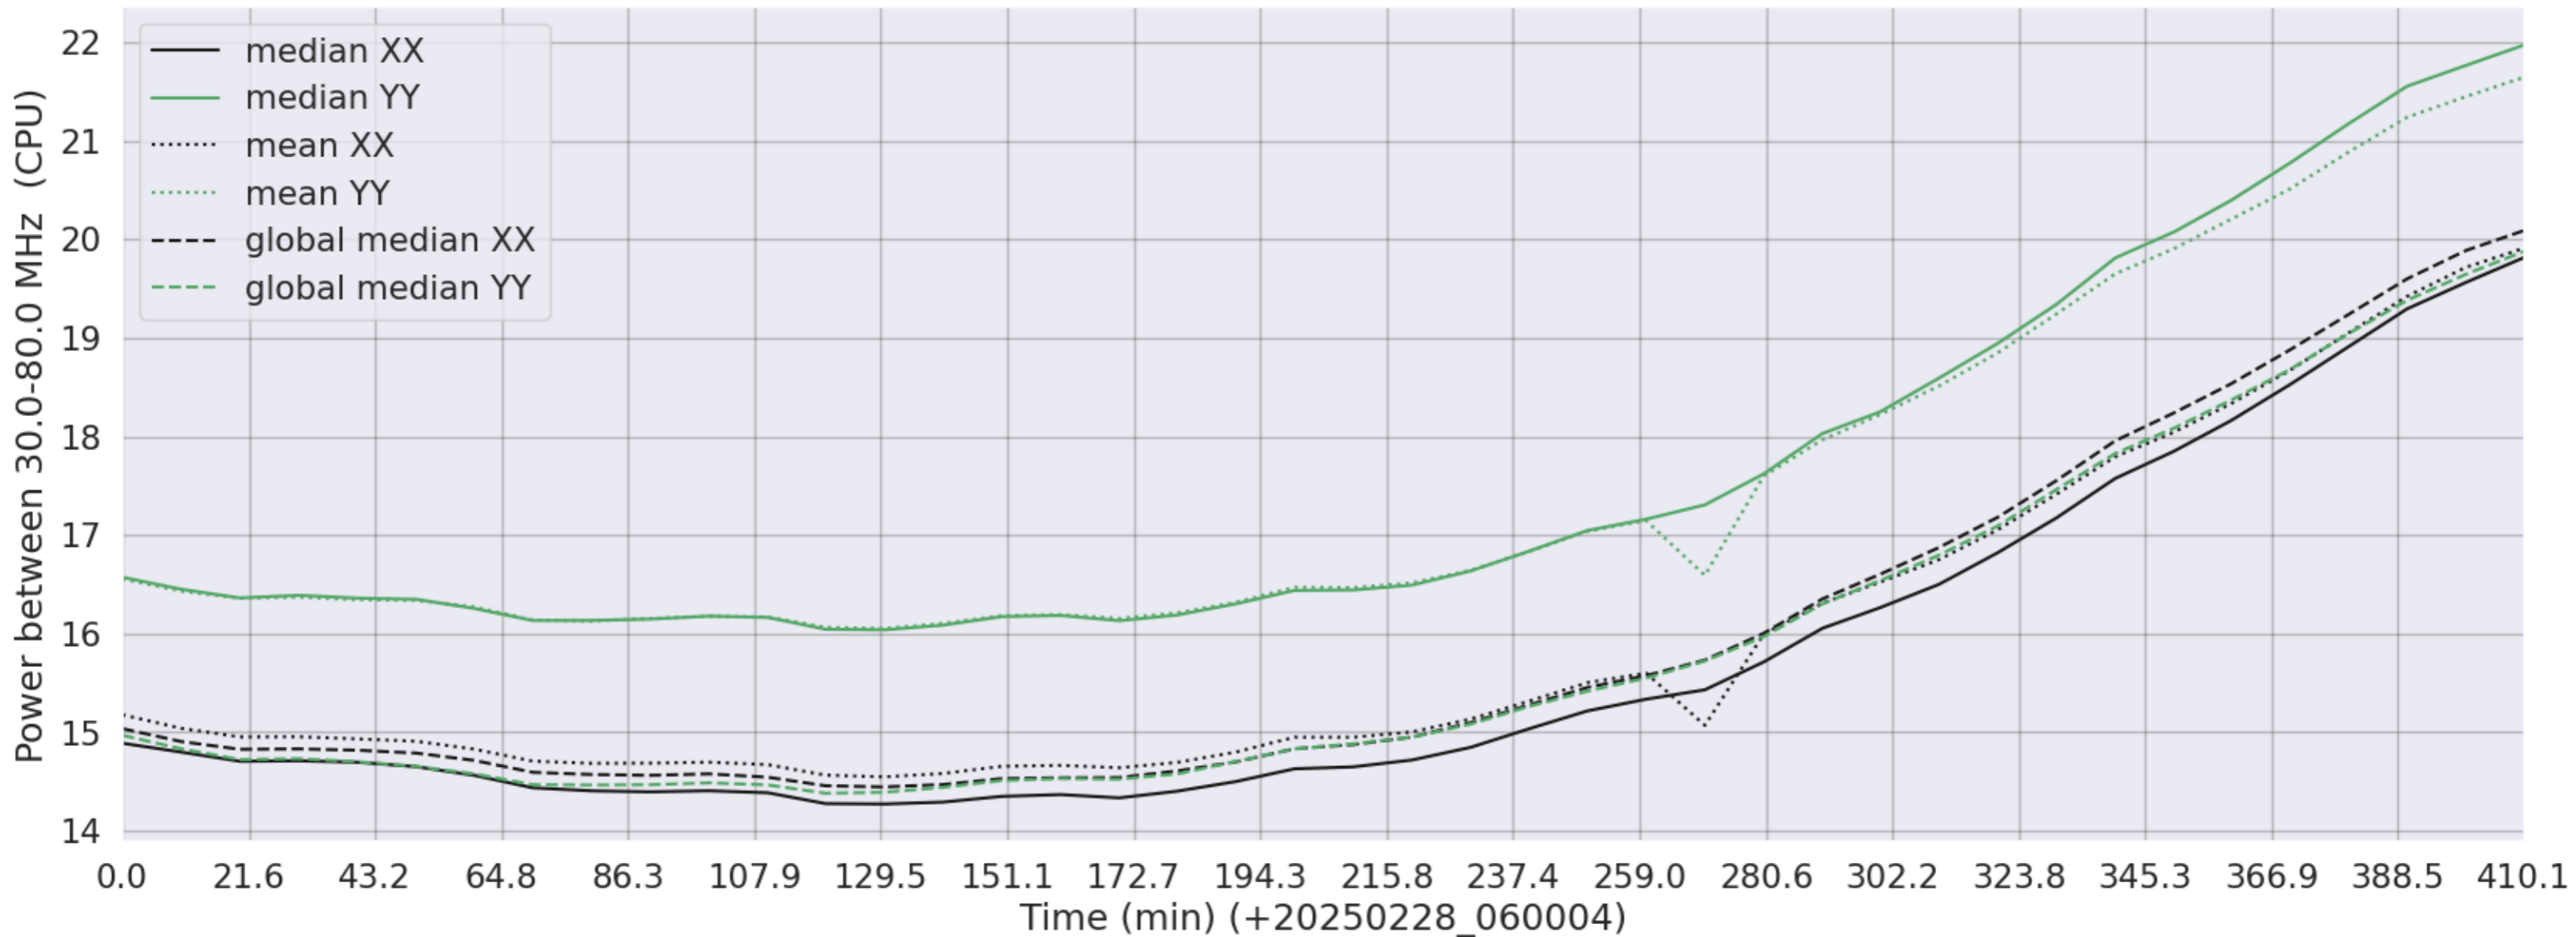

LWA139 - Correlator# 187 - XX FLAGS:Good - YY FLAGS:BadSpecShape

LWA252 - Correlator# 186 - XX FLAGS:Good - YY FLAGS:Good