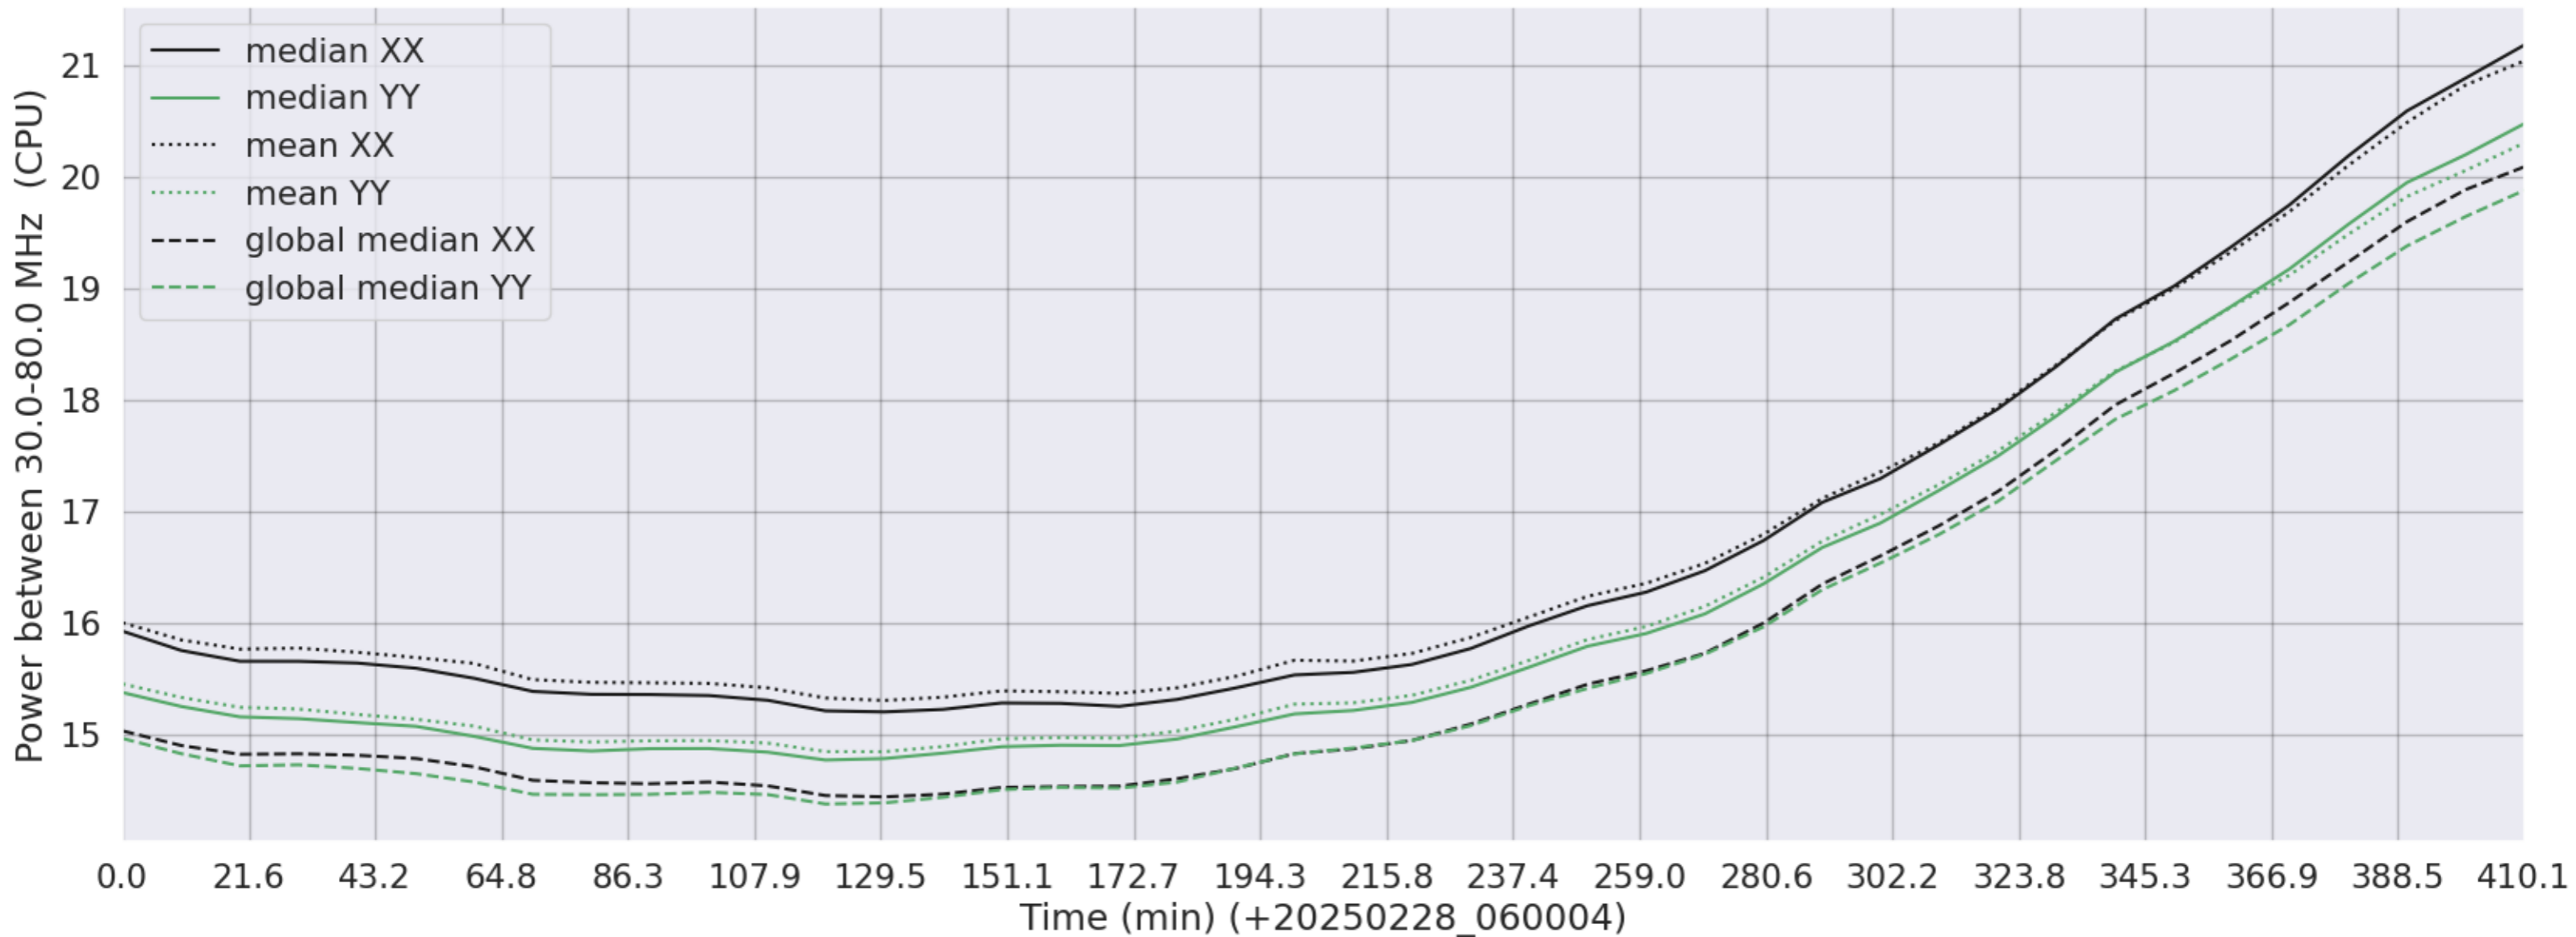

LWA100 - Correlator# 175 - XX FLAGS:Good - YY FLAGS:Good

LWA101 - Correlator# 174 - XX FLAGS:Good - YY FLAGS:Good