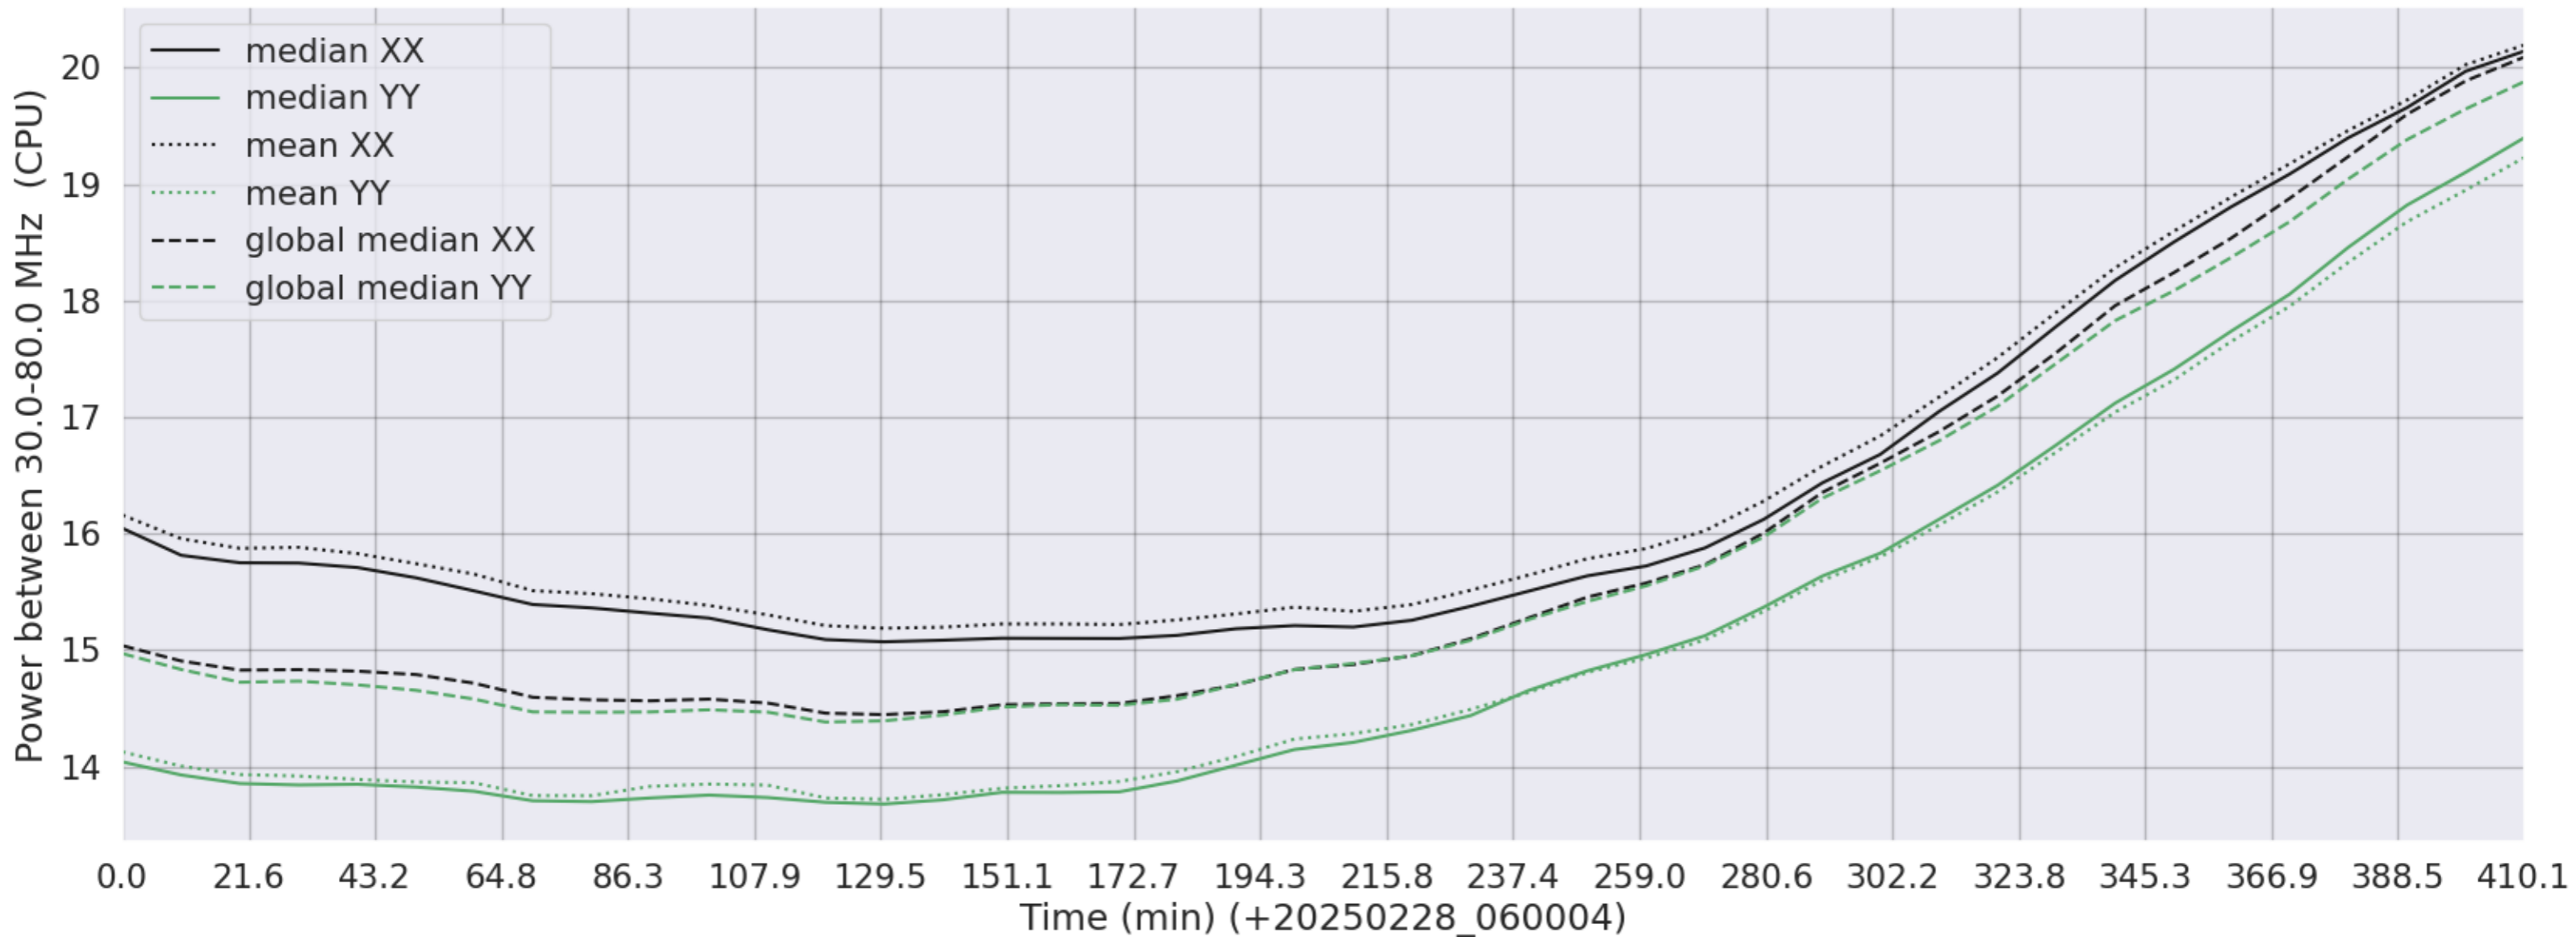

LWA293 - Correlator# 284 - XX FLAGS:Good - YY FLAGS:Good

LWA290 - Correlator# 285 - XX FLAGS:Good - YY FLAGS:Good

LWA357 - Correlator# 286 - XX FLAGS:HighTimeVar - YY FLAGS:Good

LWA329 - Correlator# 287 - XX FLAGS:Good - YY FLAGS:Good