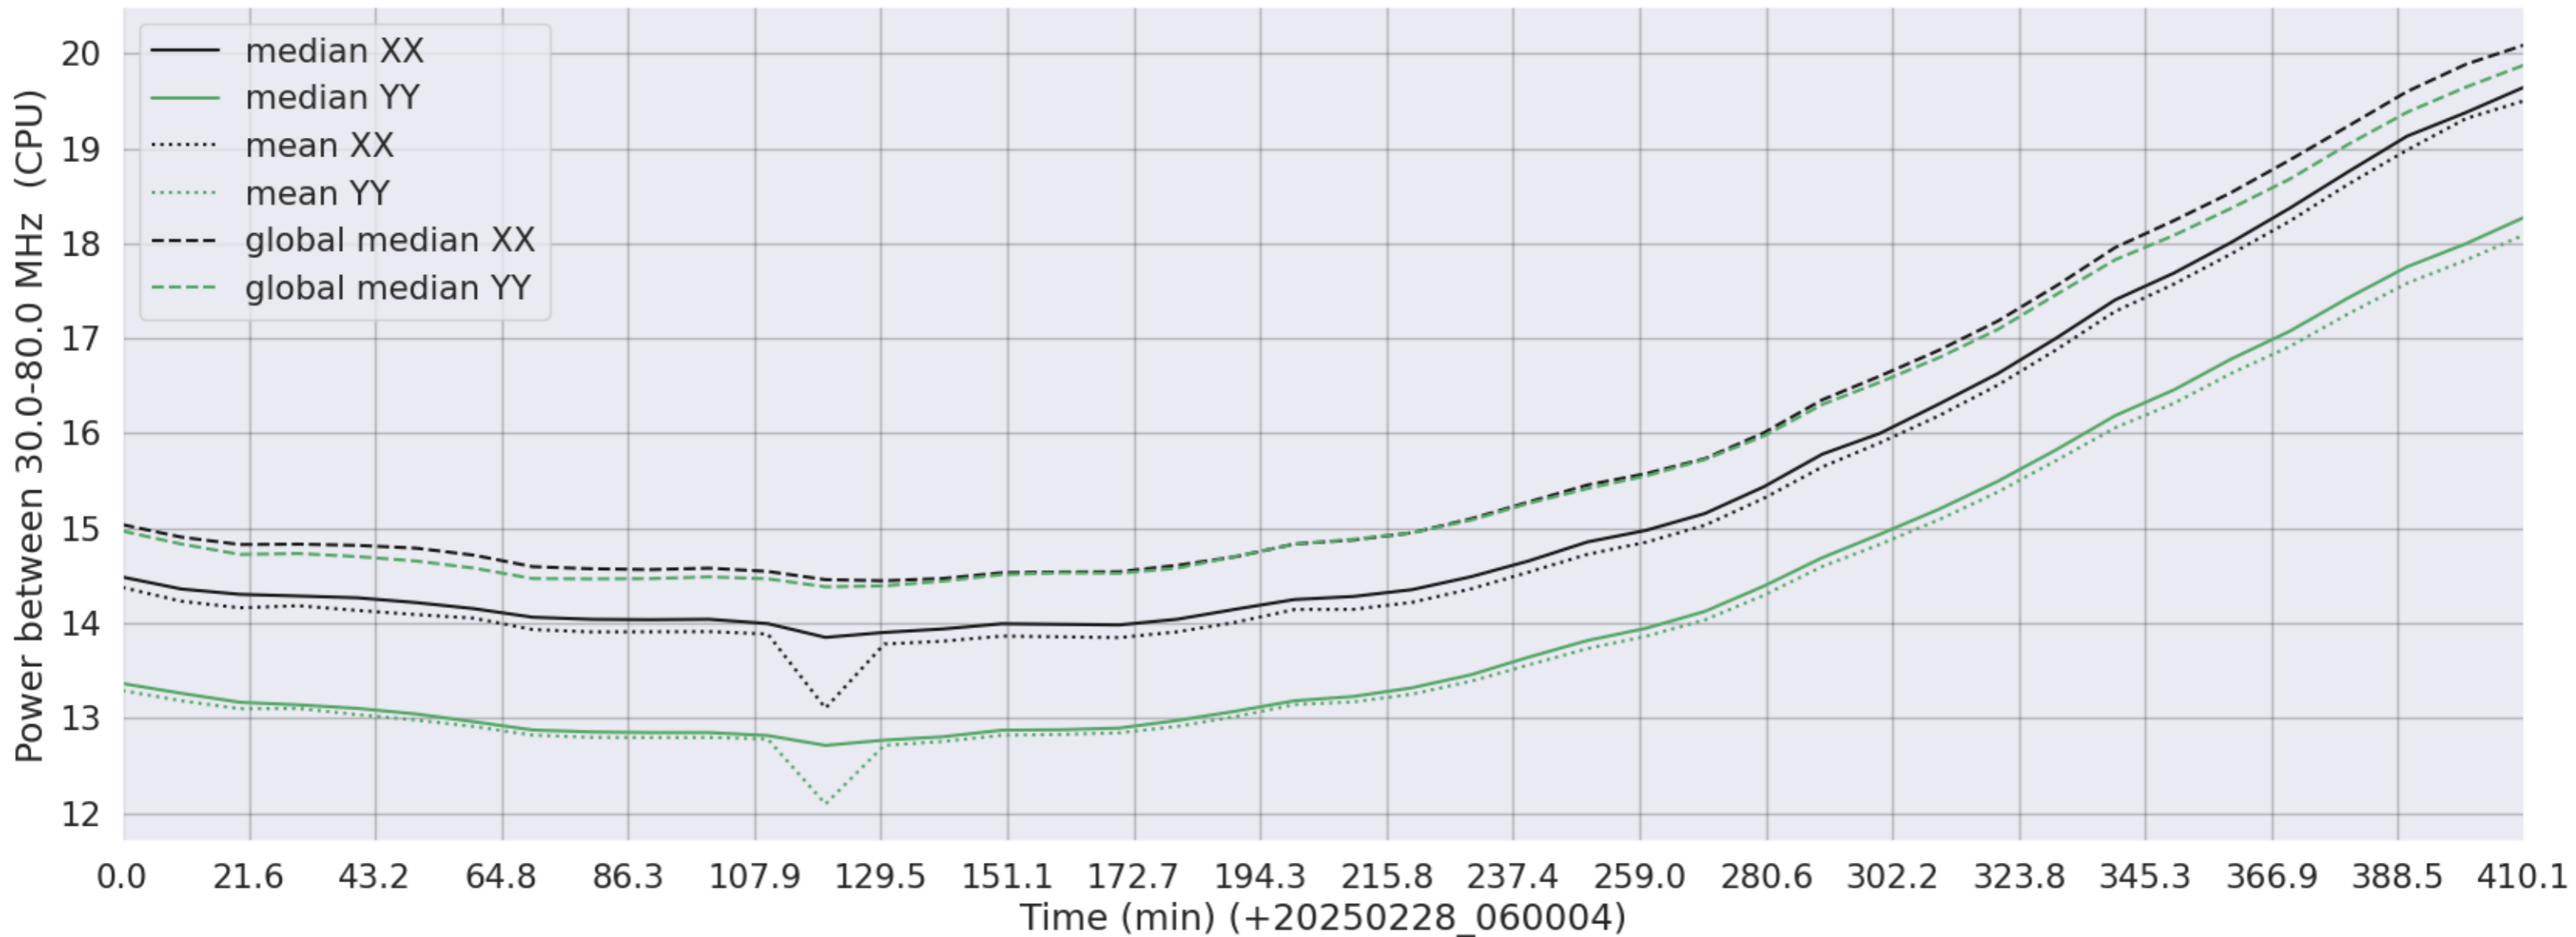

LWA124 - Correlator# 224 - XX FLAGS:HighTimeVar+BadSpecShape - YY FLAGS:Good

LWA127 - Correlator# 225 - XX FLAGS:Good - YY FLAGS:LowPower

LWA126 - Correlator# 226 - XX FLAGS:Good - YY FLAGS:Good

LWA125 - Correlator# 227 - XX FLAGS:Good - YY FLAGS:Good