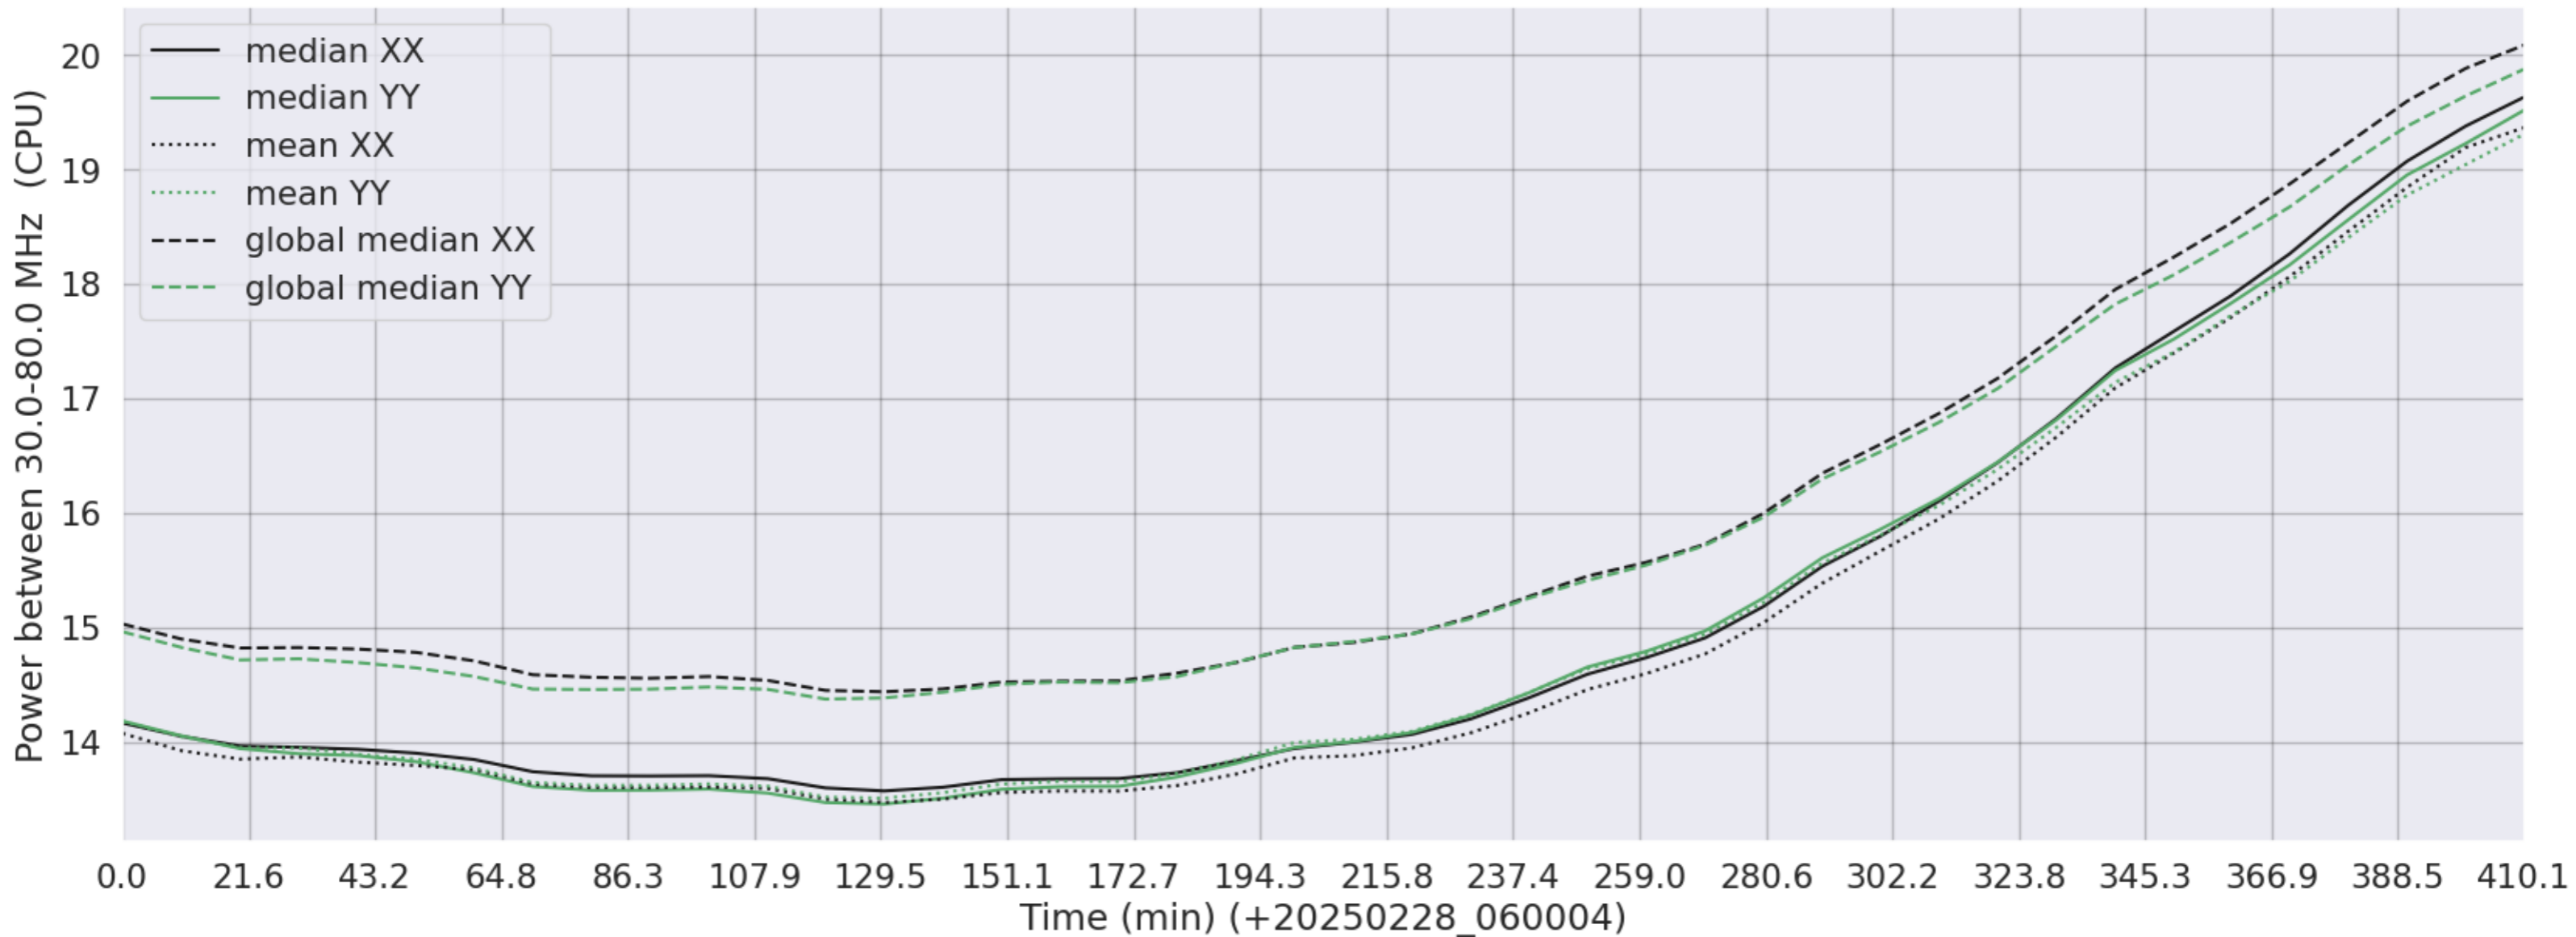

LWA064 - Correlator# 141 - XX FLAGS:Good - YY FLAGS:Good

LWA085 - Correlator# 140 - XX FLAGS:Good - YY FLAGS:Good