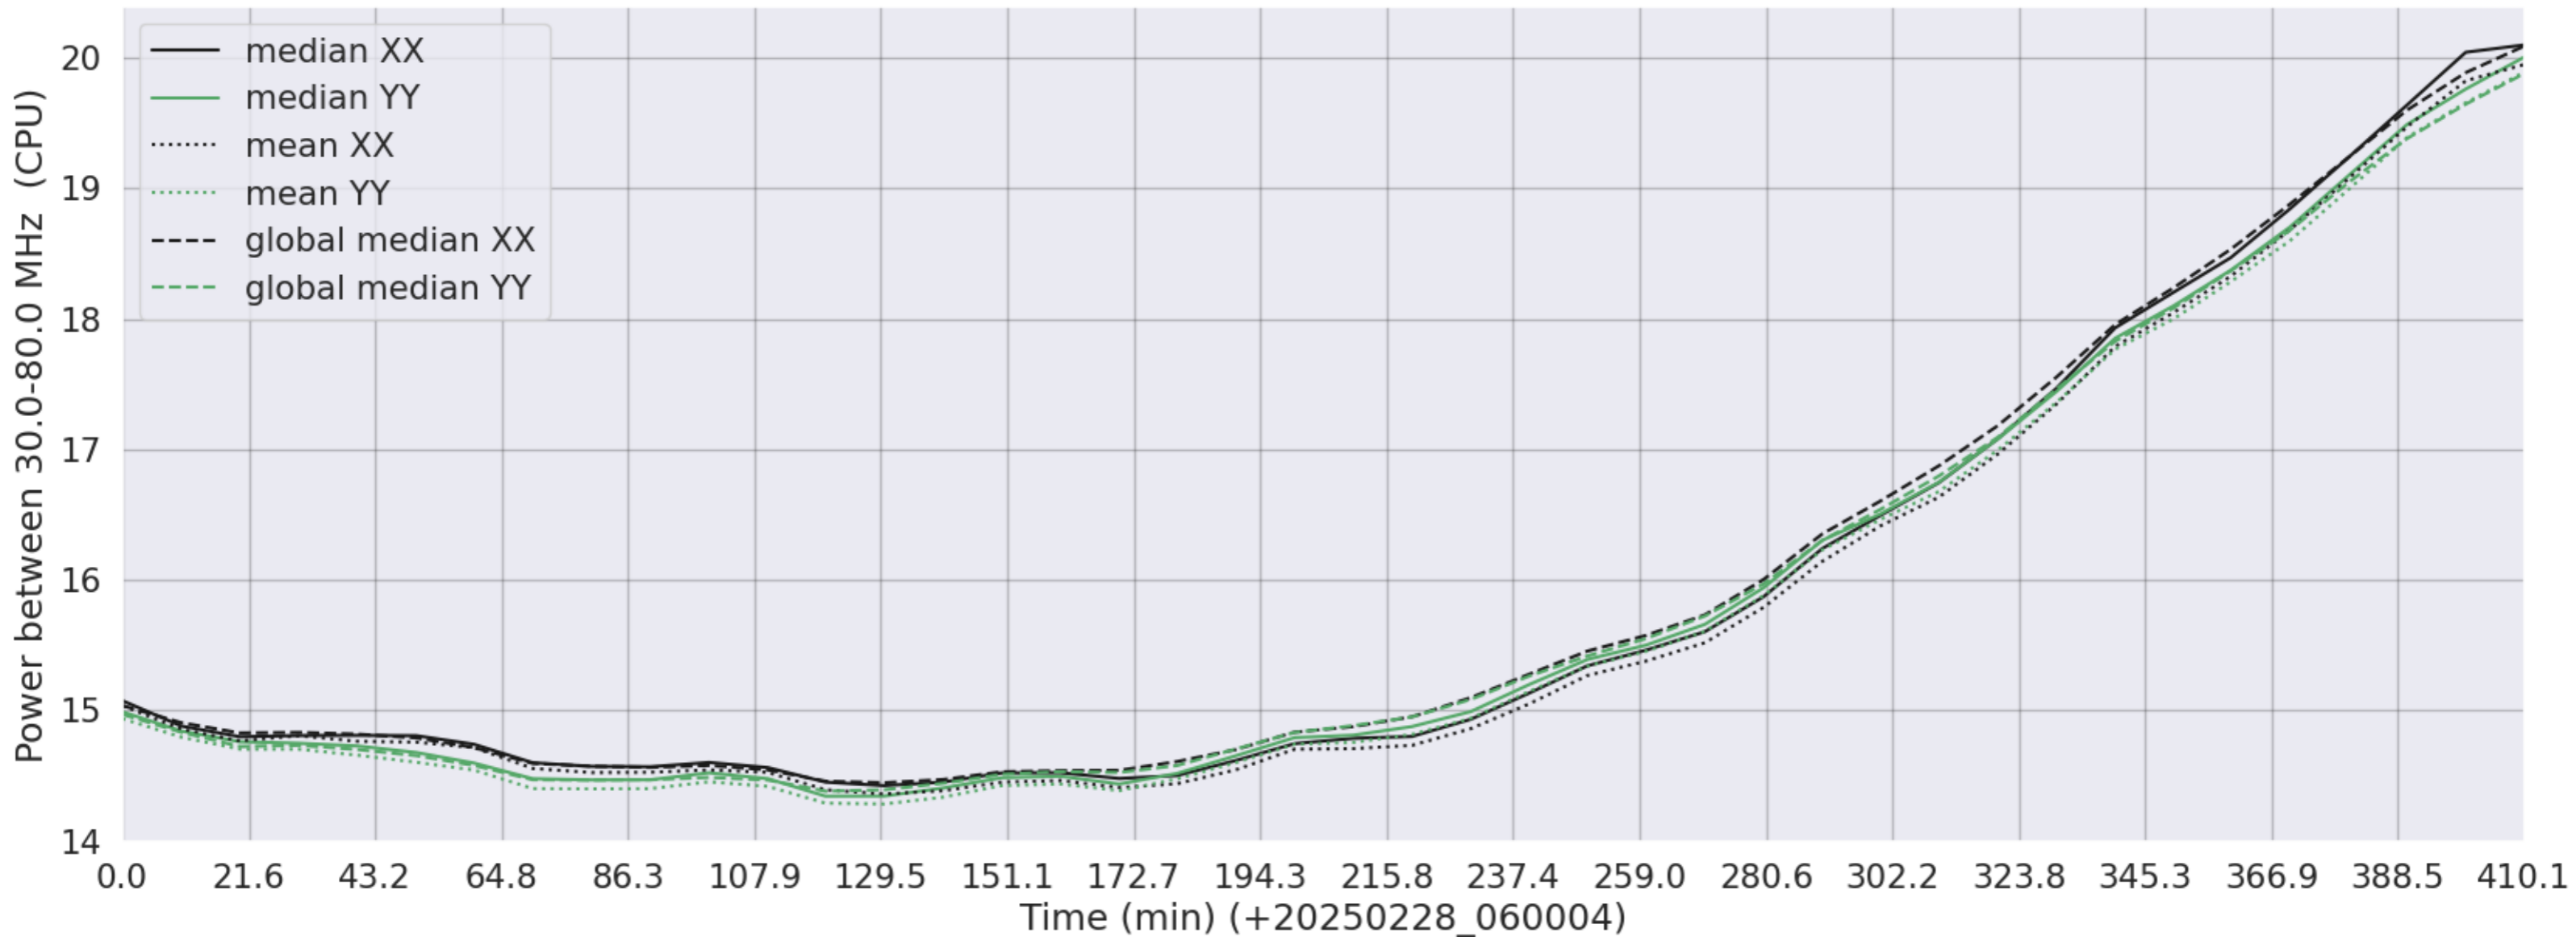

LWA115 - Correlator# 205 - XX FLAGS:Good - YY FLAGS:Good

LWA116 - Correlator# 204 - XX FLAGS:Good - YY FLAGS:Good