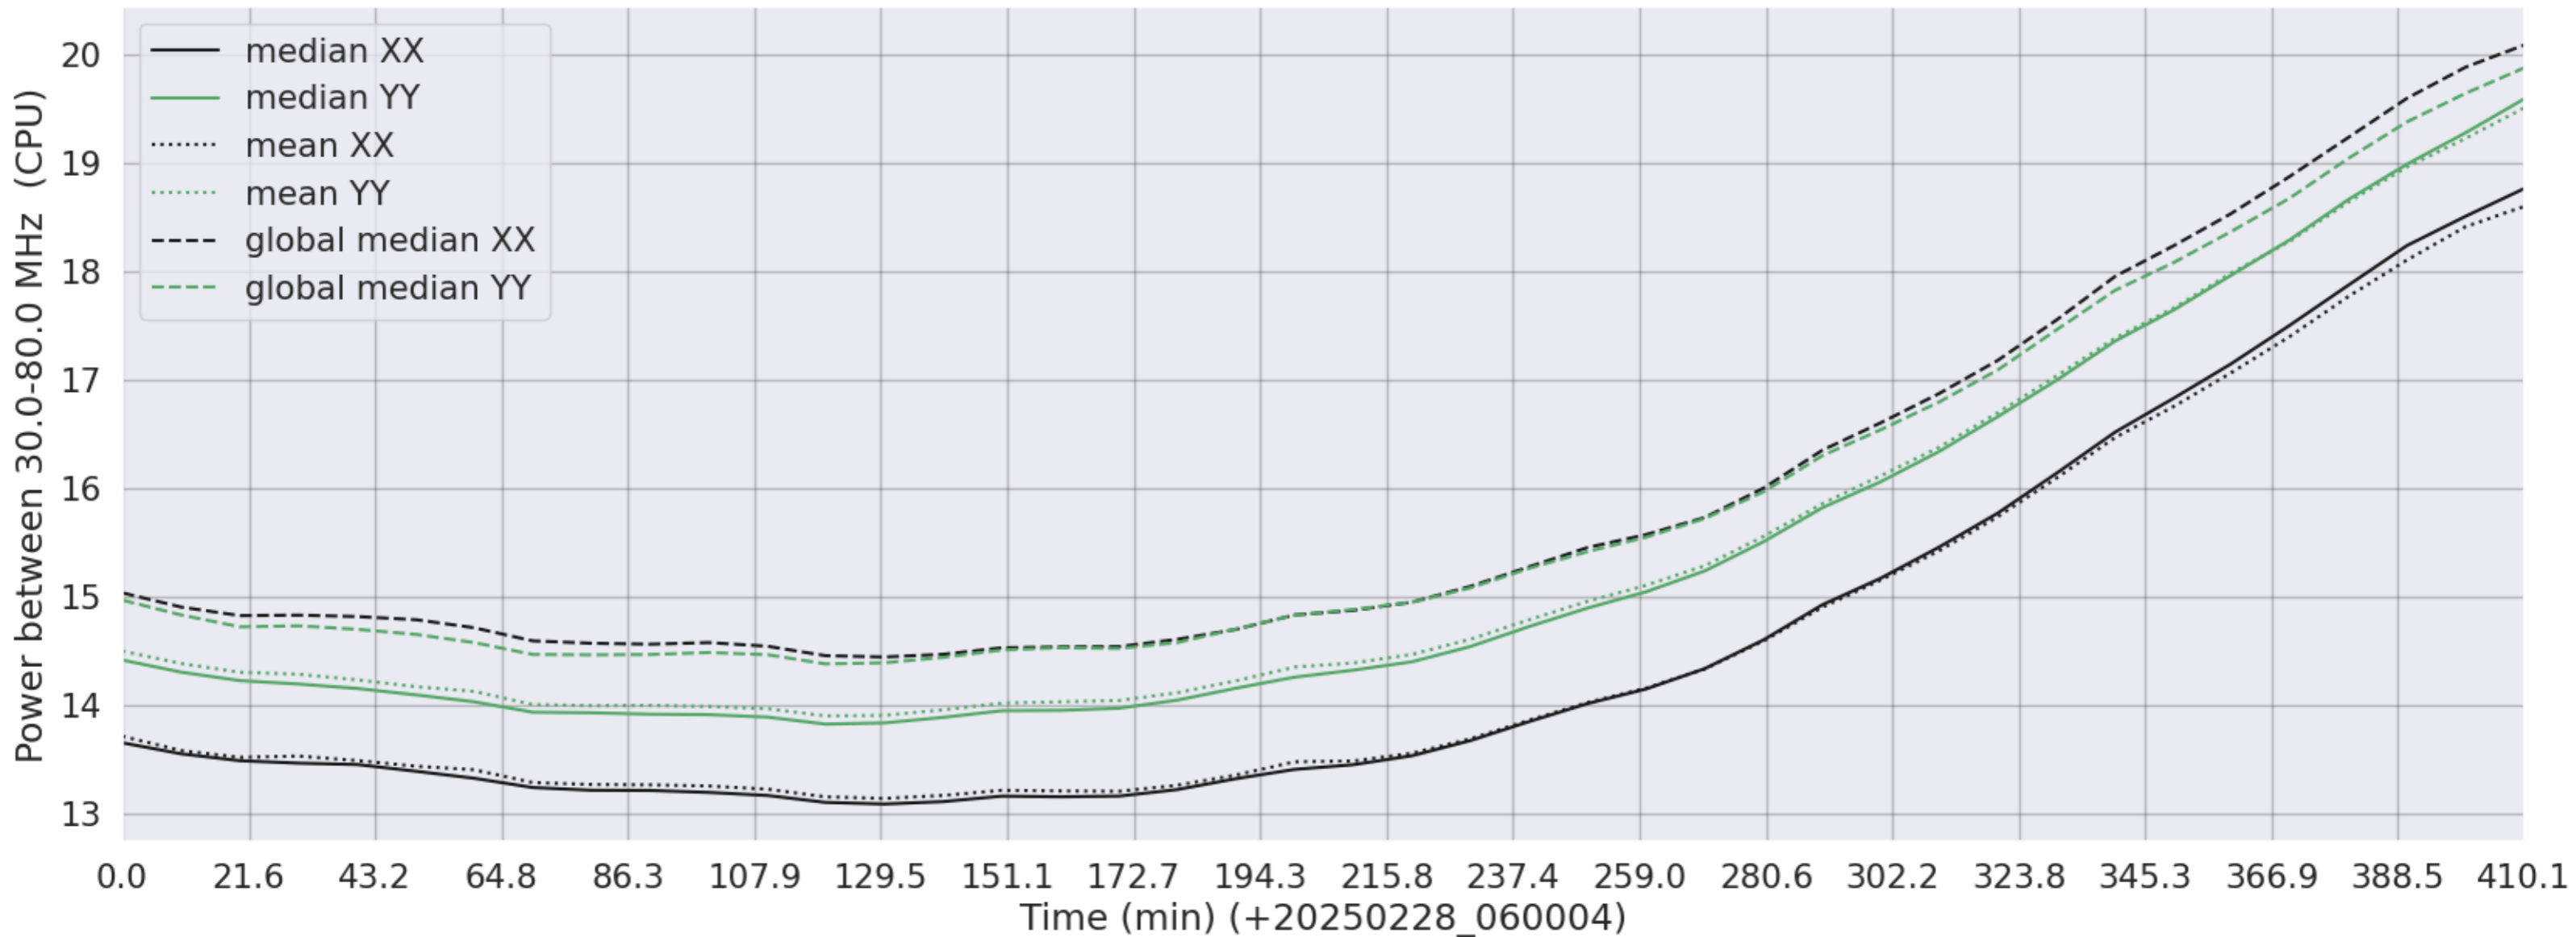

LWA183 - Correlator# 324 - XX FLAGS:Good - YY FLAGS:Good

LWA176 - Correlator# 325 - XX FLAGS:Good - YY FLAGS:Good

LWA212 - Correlator# 326 - XX FLAGS:Good - YY FLAGS:Good

LWA211 - Correlator# 327 - XX FLAGS:Good - YY FLAGS:Good