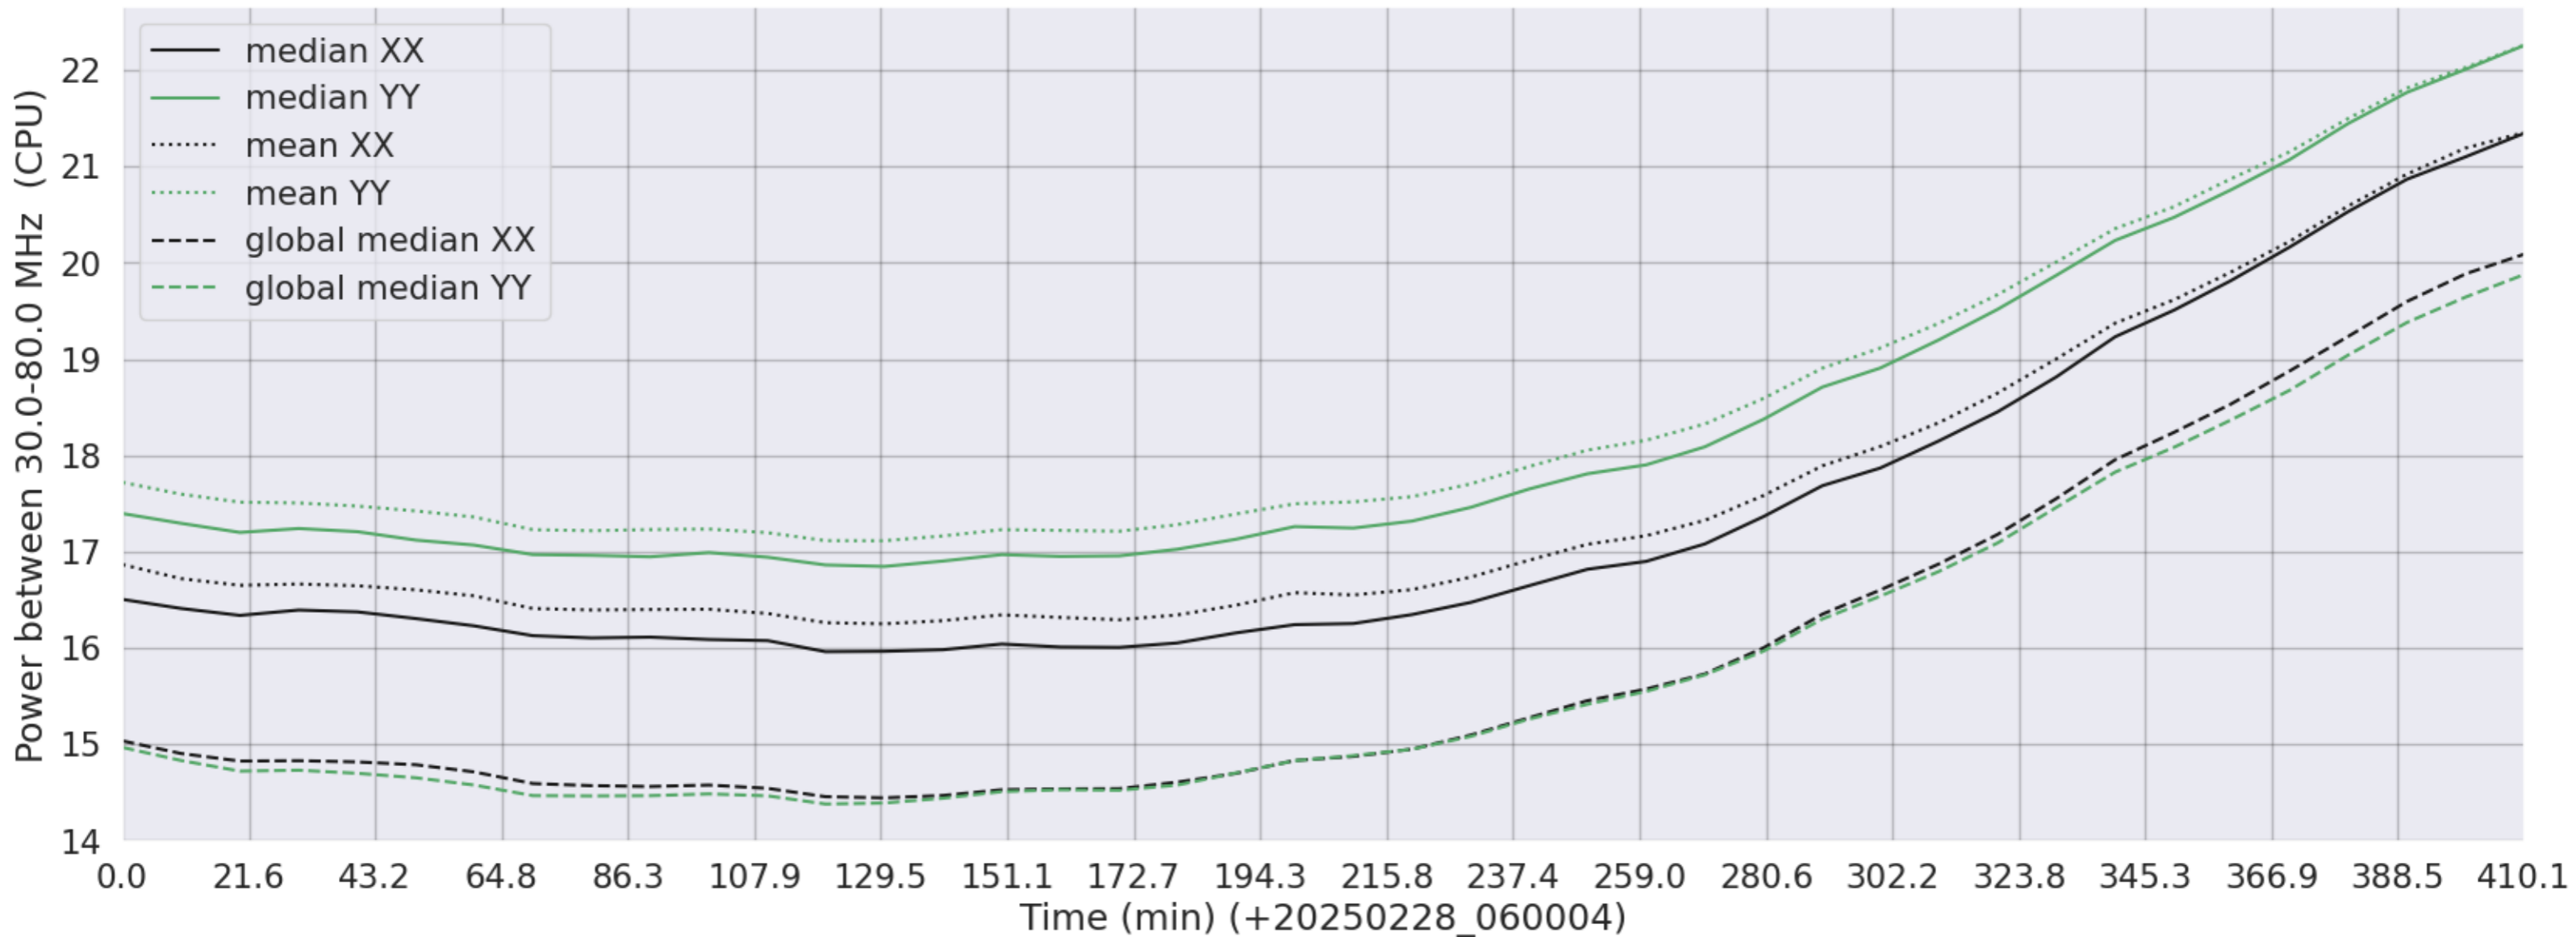

LWA065 - Correlator# 165 - XX FLAGS:Good - YY FLAGS:Good

LWA066 - Correlator# 164 - XX FLAGS:Good - YY FLAGS:Good