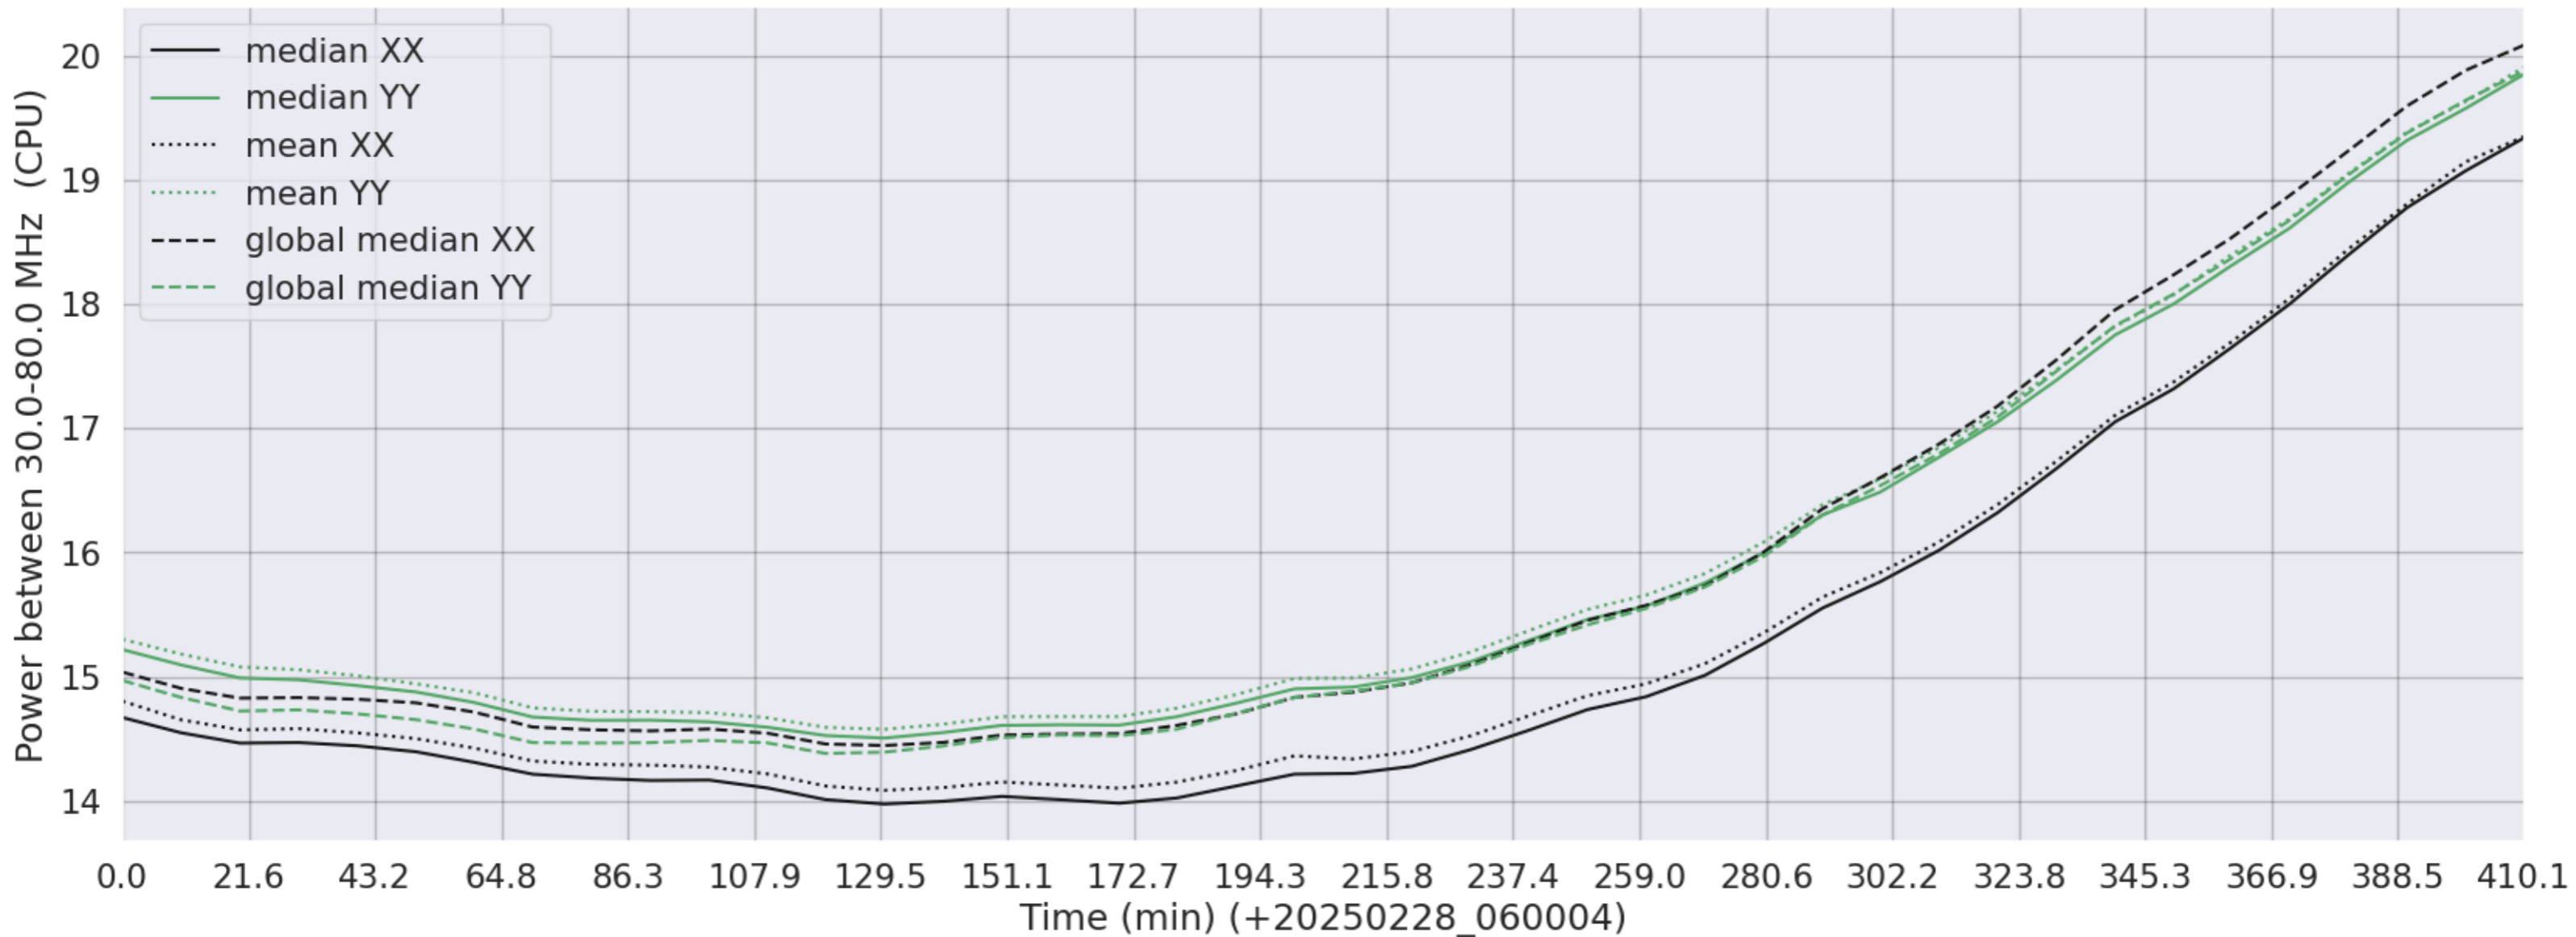

LWA015 - Correlator# 098 - XX FLAGS:Good - YY FLAGS:Good

LWA016 - Correlator# 097 - XX FLAGS:Good - YY FLAGS:Good