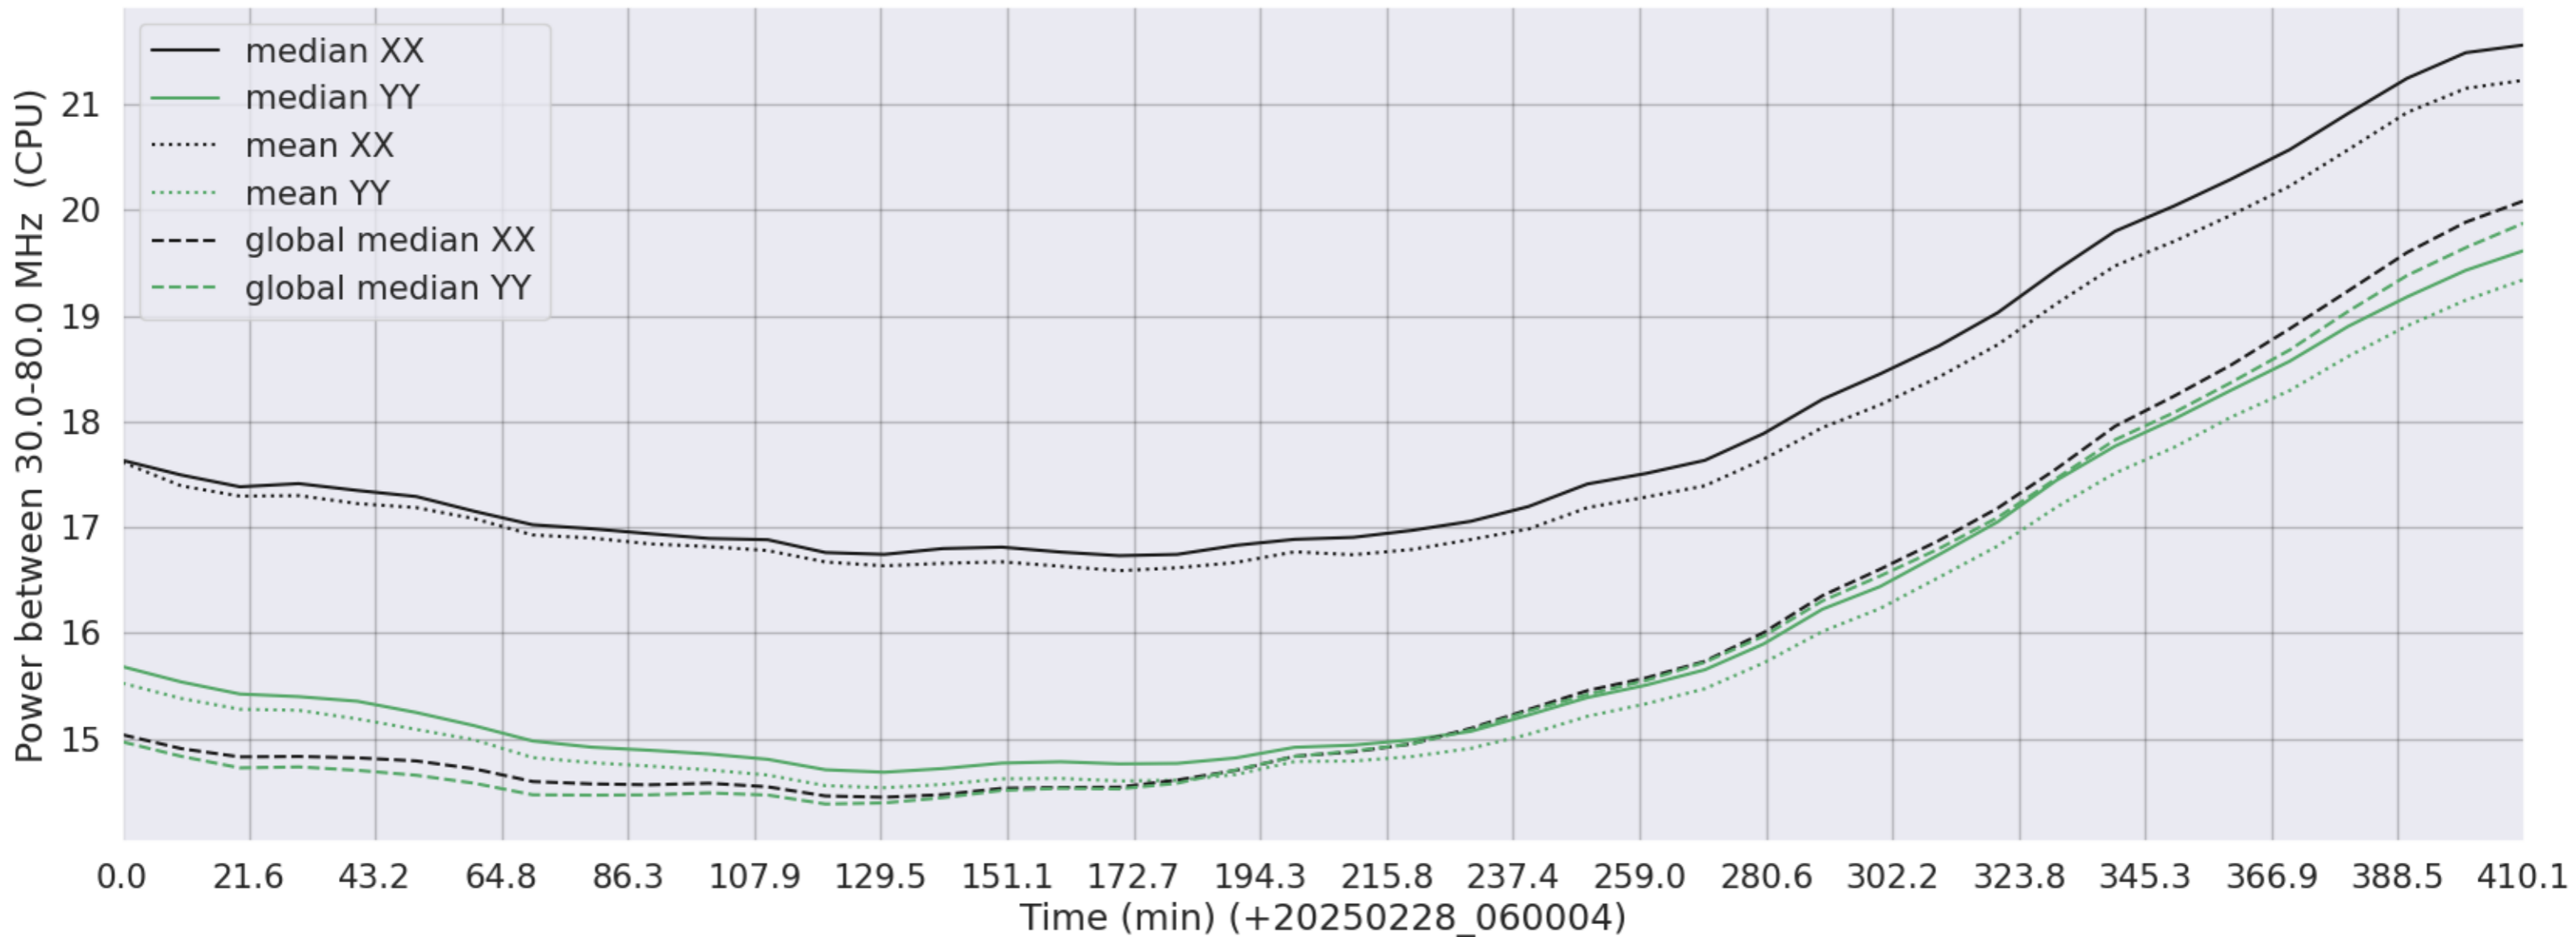

LWA338 - Correlator# 024 - XX FLAGS:Good - YY FLAGS:Good

LWA332 - Correlator# 025 - XX FLAGS:Good - YY FLAGS:Good

LWA340 - Correlator# 026 - XX FLAGS:Good - YY FLAGS:Good

LWA339 - Correlator# 027 - XX FLAGS:Good - YY FLAGS:Good