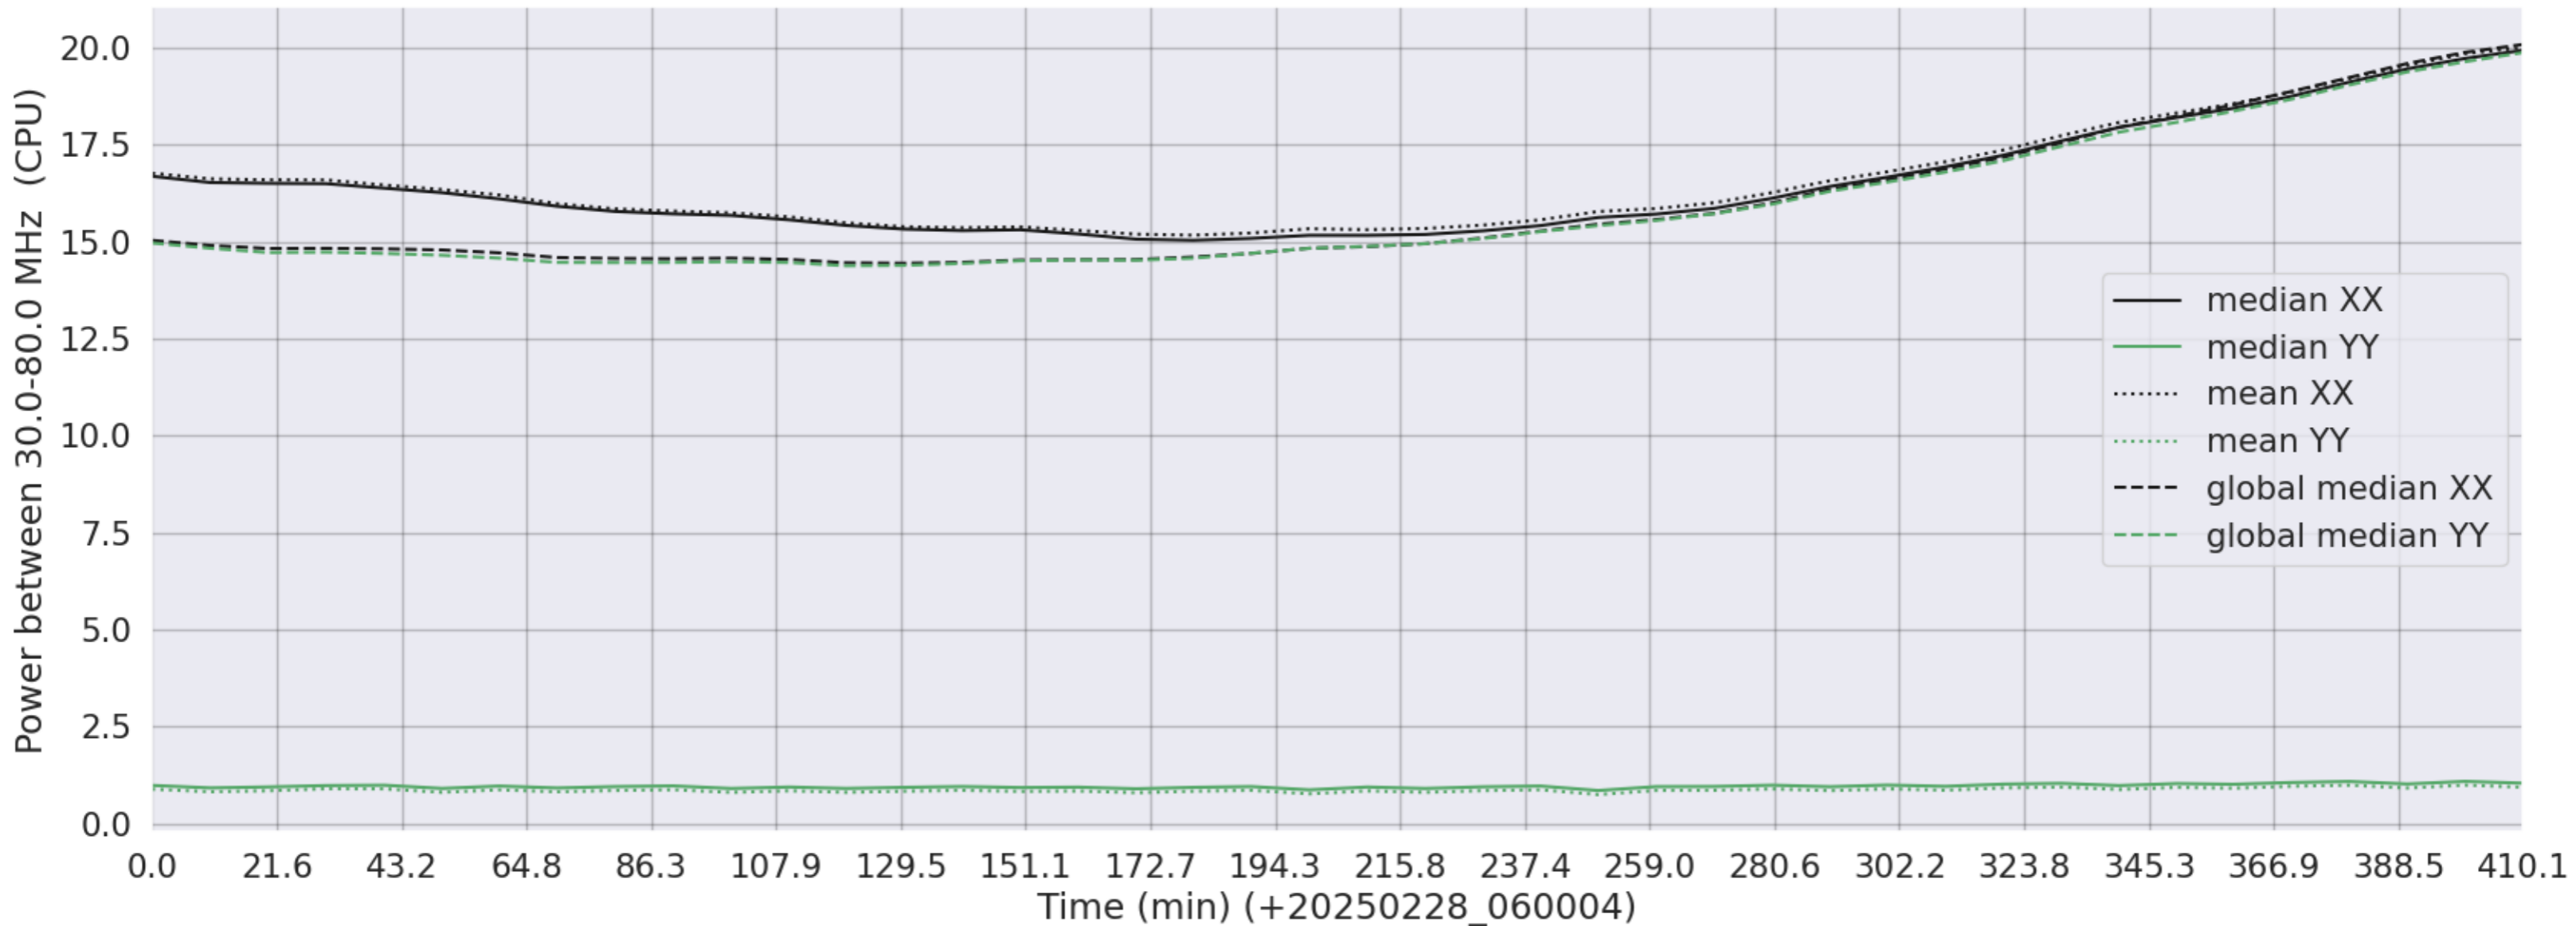

LWA291 - Correlator# 045 - XX FLAGS:Good - YY FLAGS:Good

LWA292 - Correlator# 044 - XX FLAGS:Good - YY FLAGS:LowPower