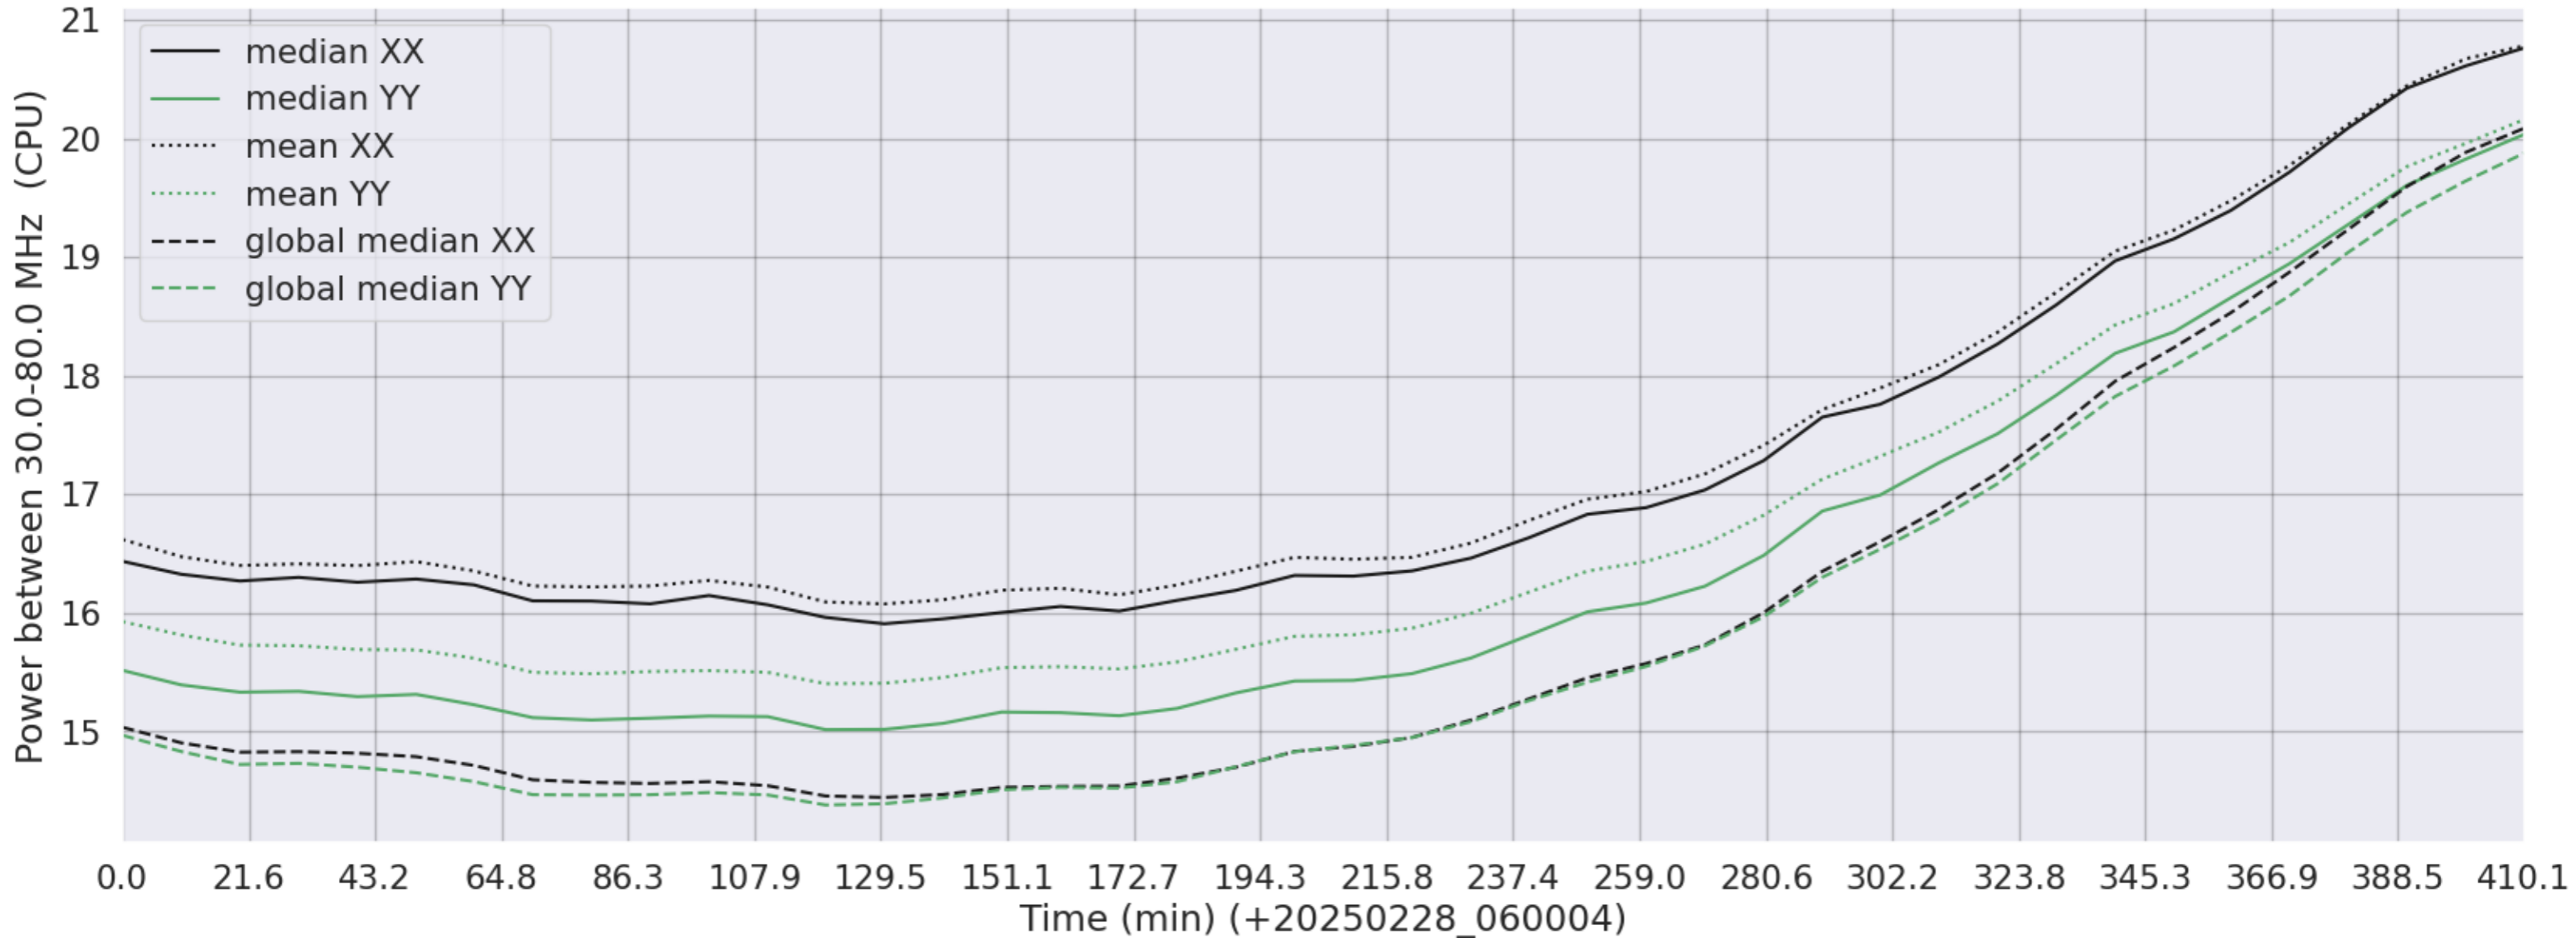

LWA037 - Correlator# 181 - XX FLAGS:Good - YY FLAGS:Good

LWA129 - Correlator# 180 - XX FLAGS:Good - YY FLAGS:Good