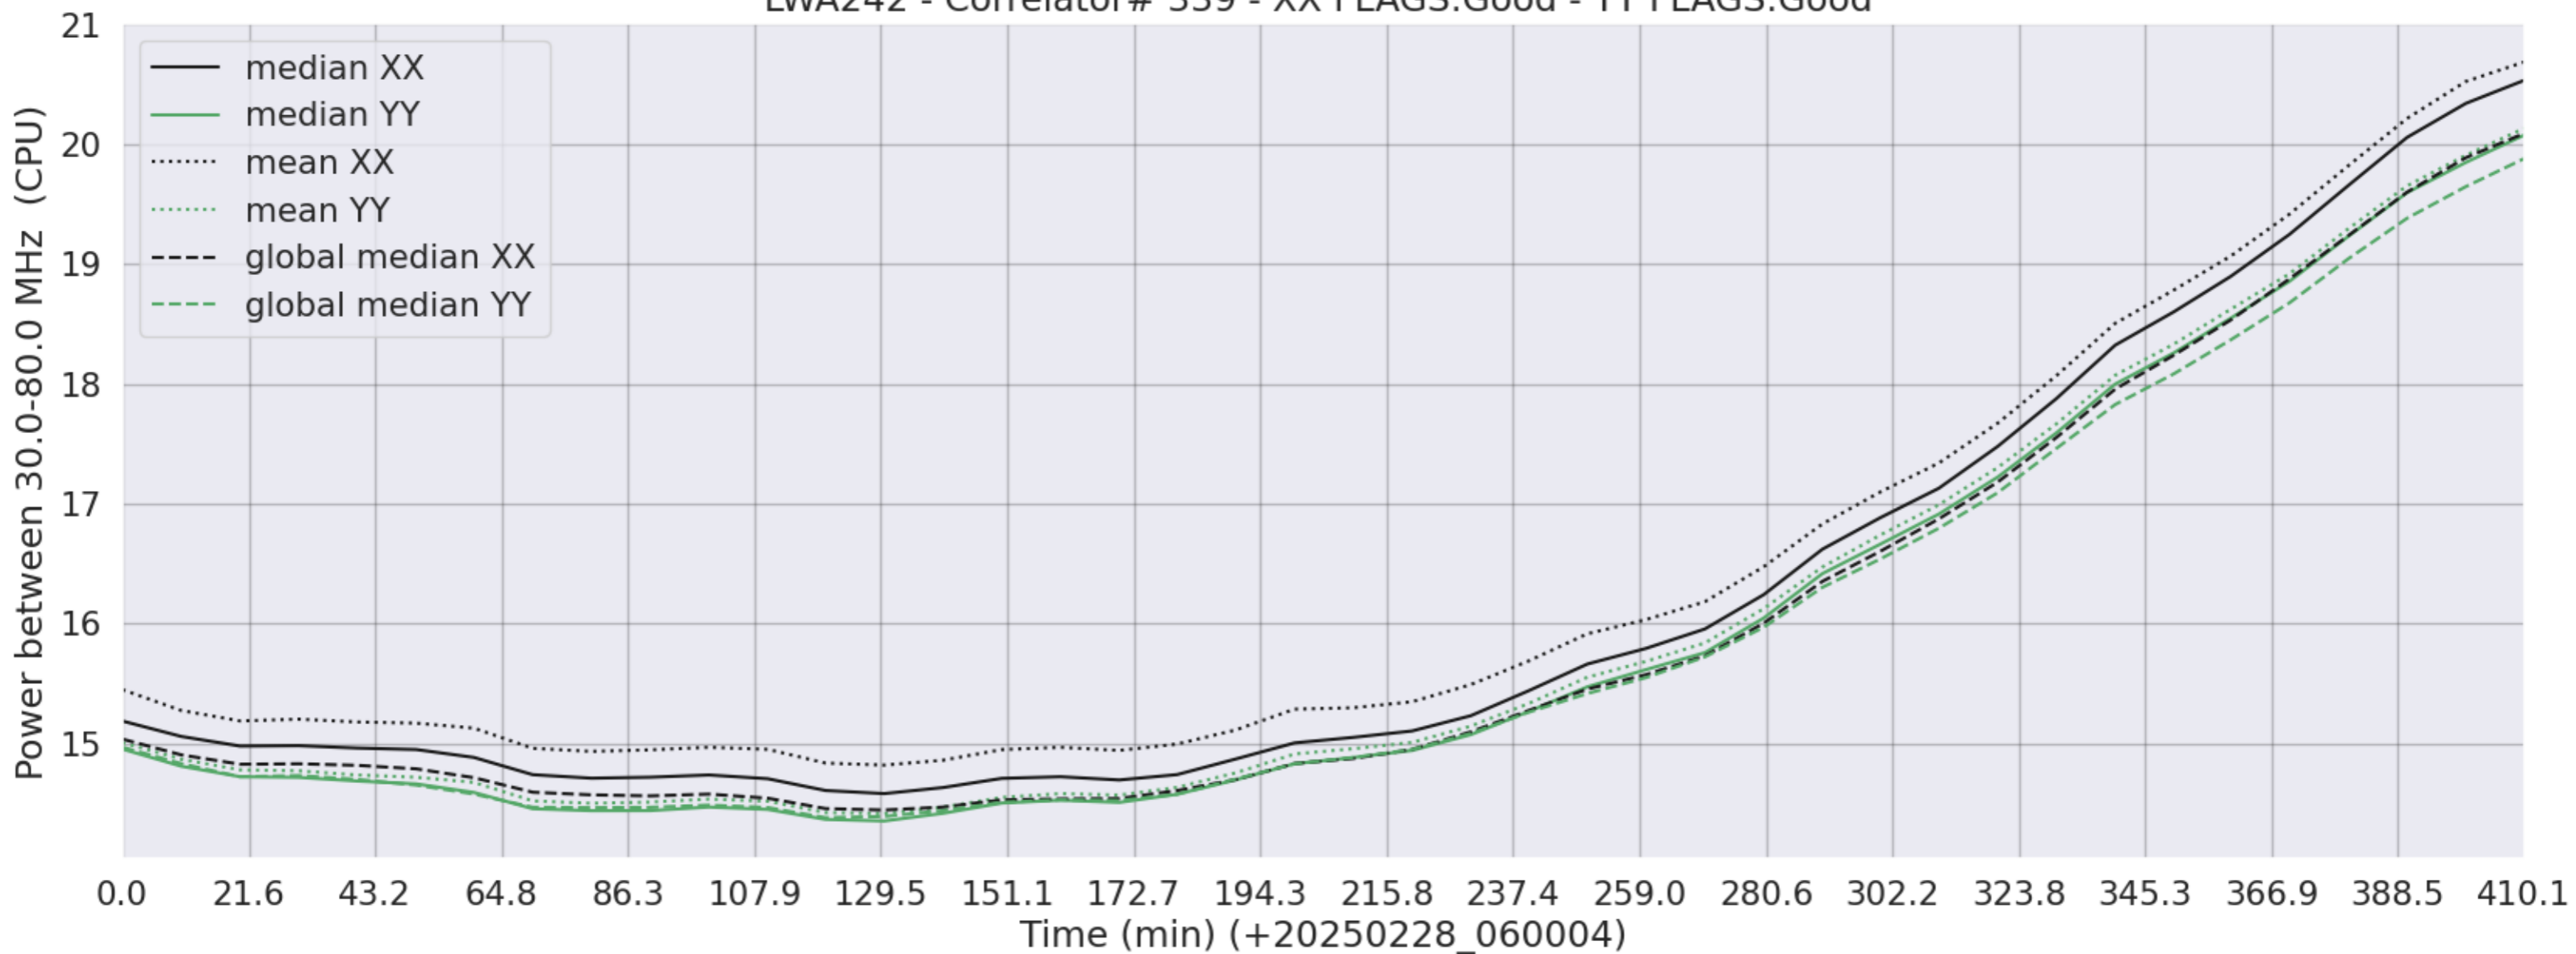

LWA241 - Correlator# 336 - XX FLAGS:Good - YY FLAGS:Good

LWA223 - Correlator# 337 - XX FLAGS:Good - YY FLAGS:Good

LWA244 - Correlator# 338 - XX FLAGS:Good - YY FLAGS:Good

LWA242 - Correlator# 339 - XX FLAGS:Good - YY FLAGS:Good