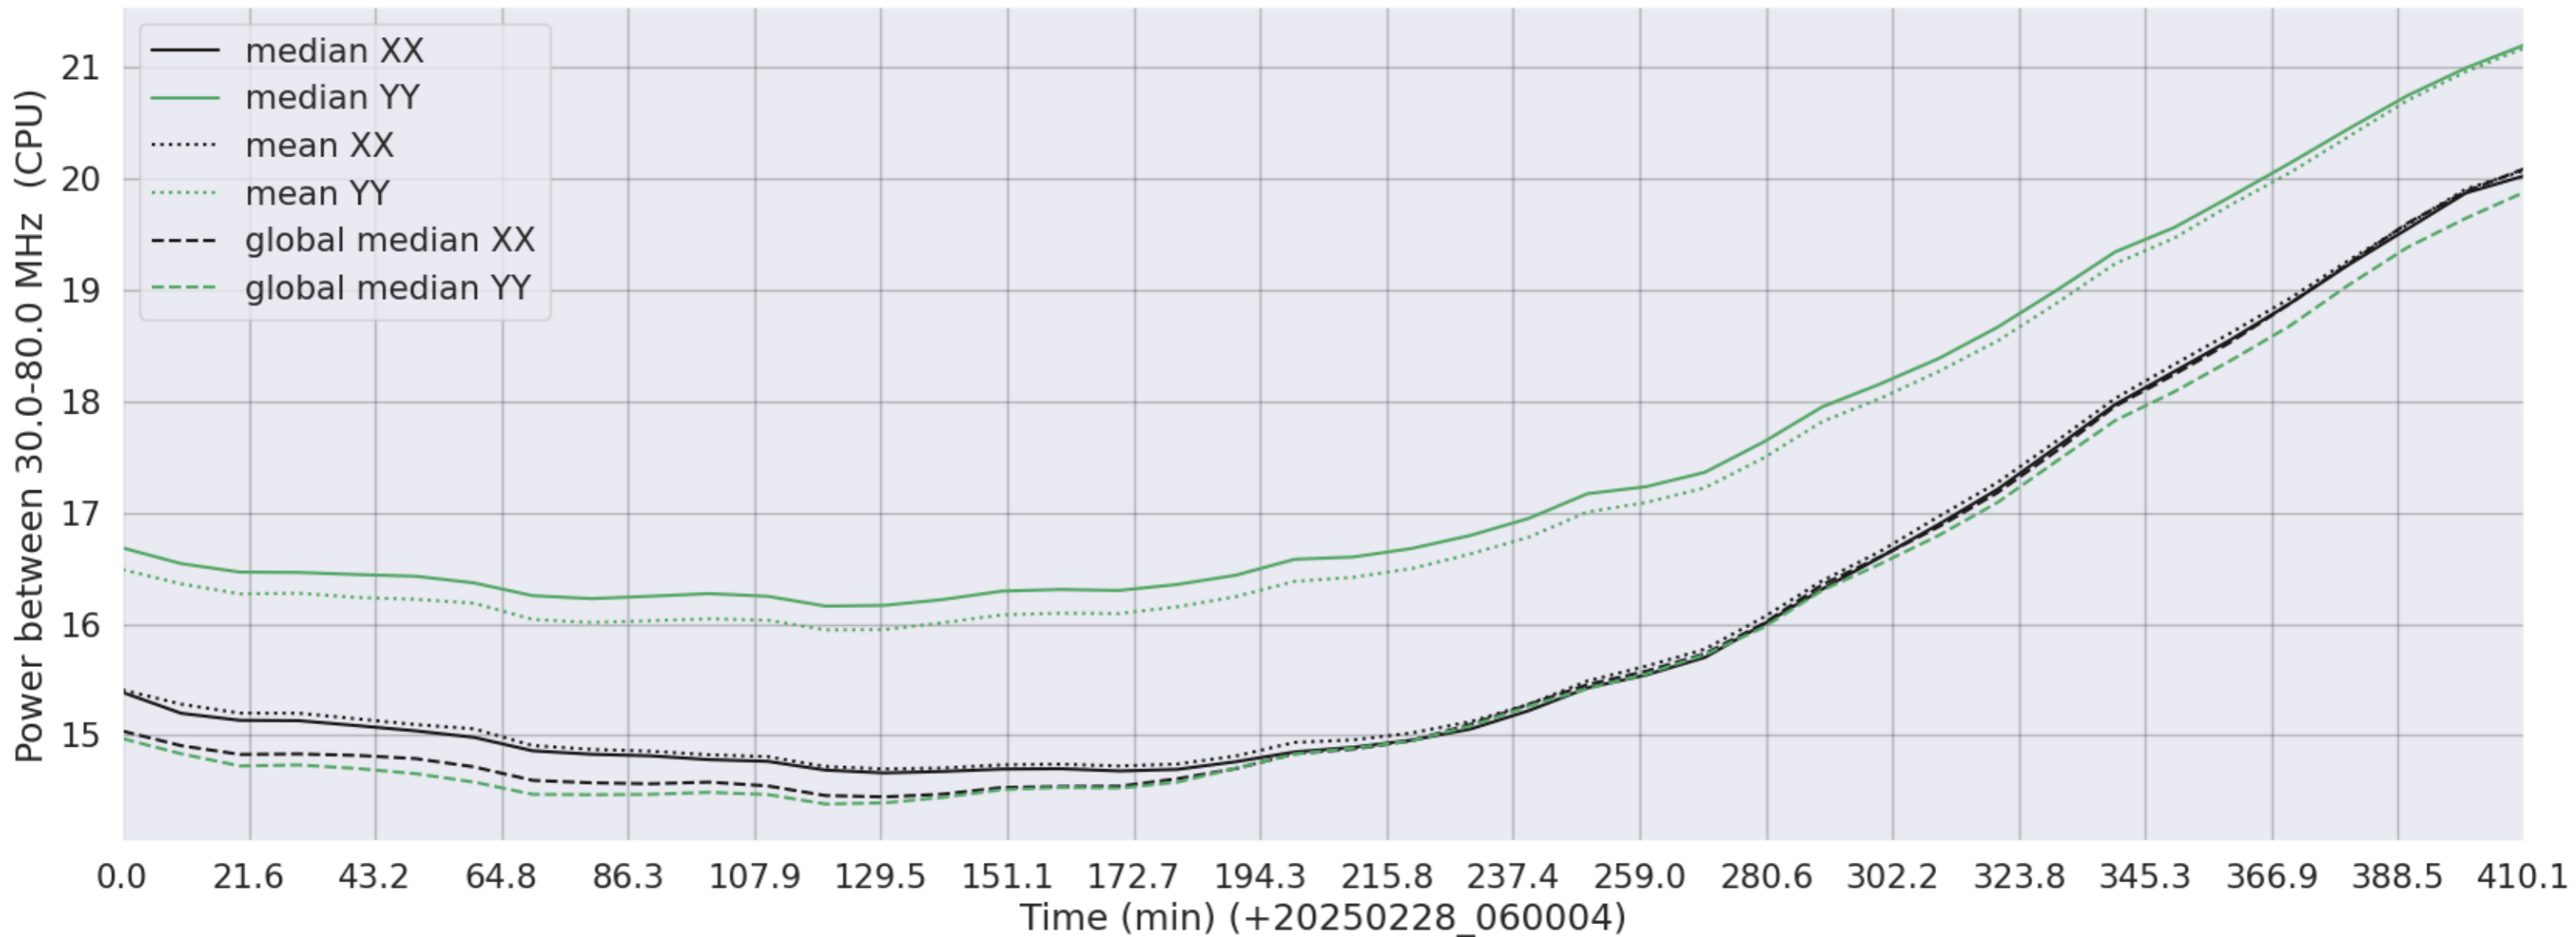

LWA360 - Correlator# 062 - XX FLAGS:Good - YY FLAGS:Good

LWA344 - Correlator# 061 - XX FLAGS:Good - YY FLAGS:Good