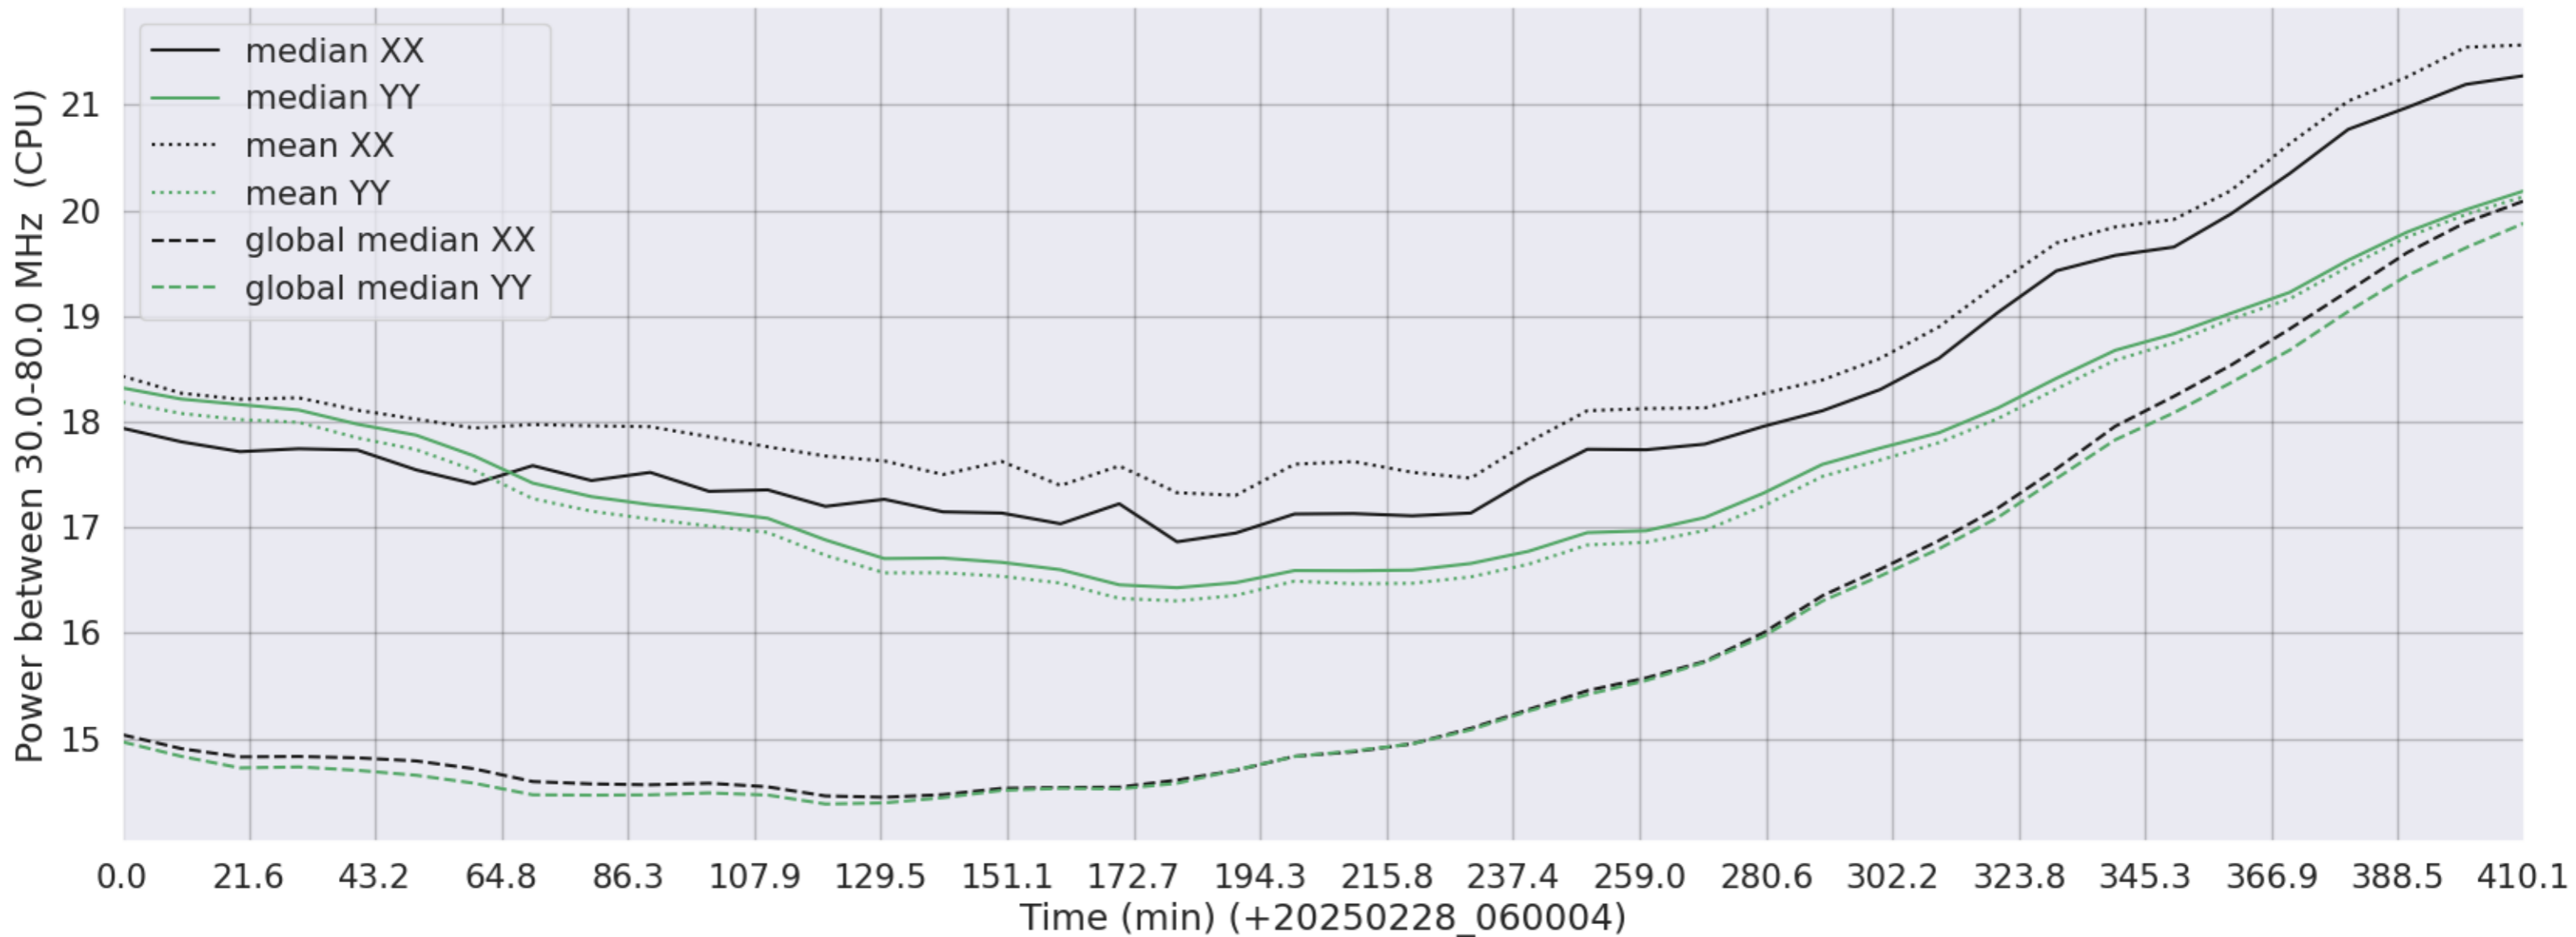

LWA363 - Correlator# 094 - XX FLAGS:Good - YY FLAGS:Good

LWA286 - Correlator# 093 - XX FLAGS:Good - YY FLAGS:Good