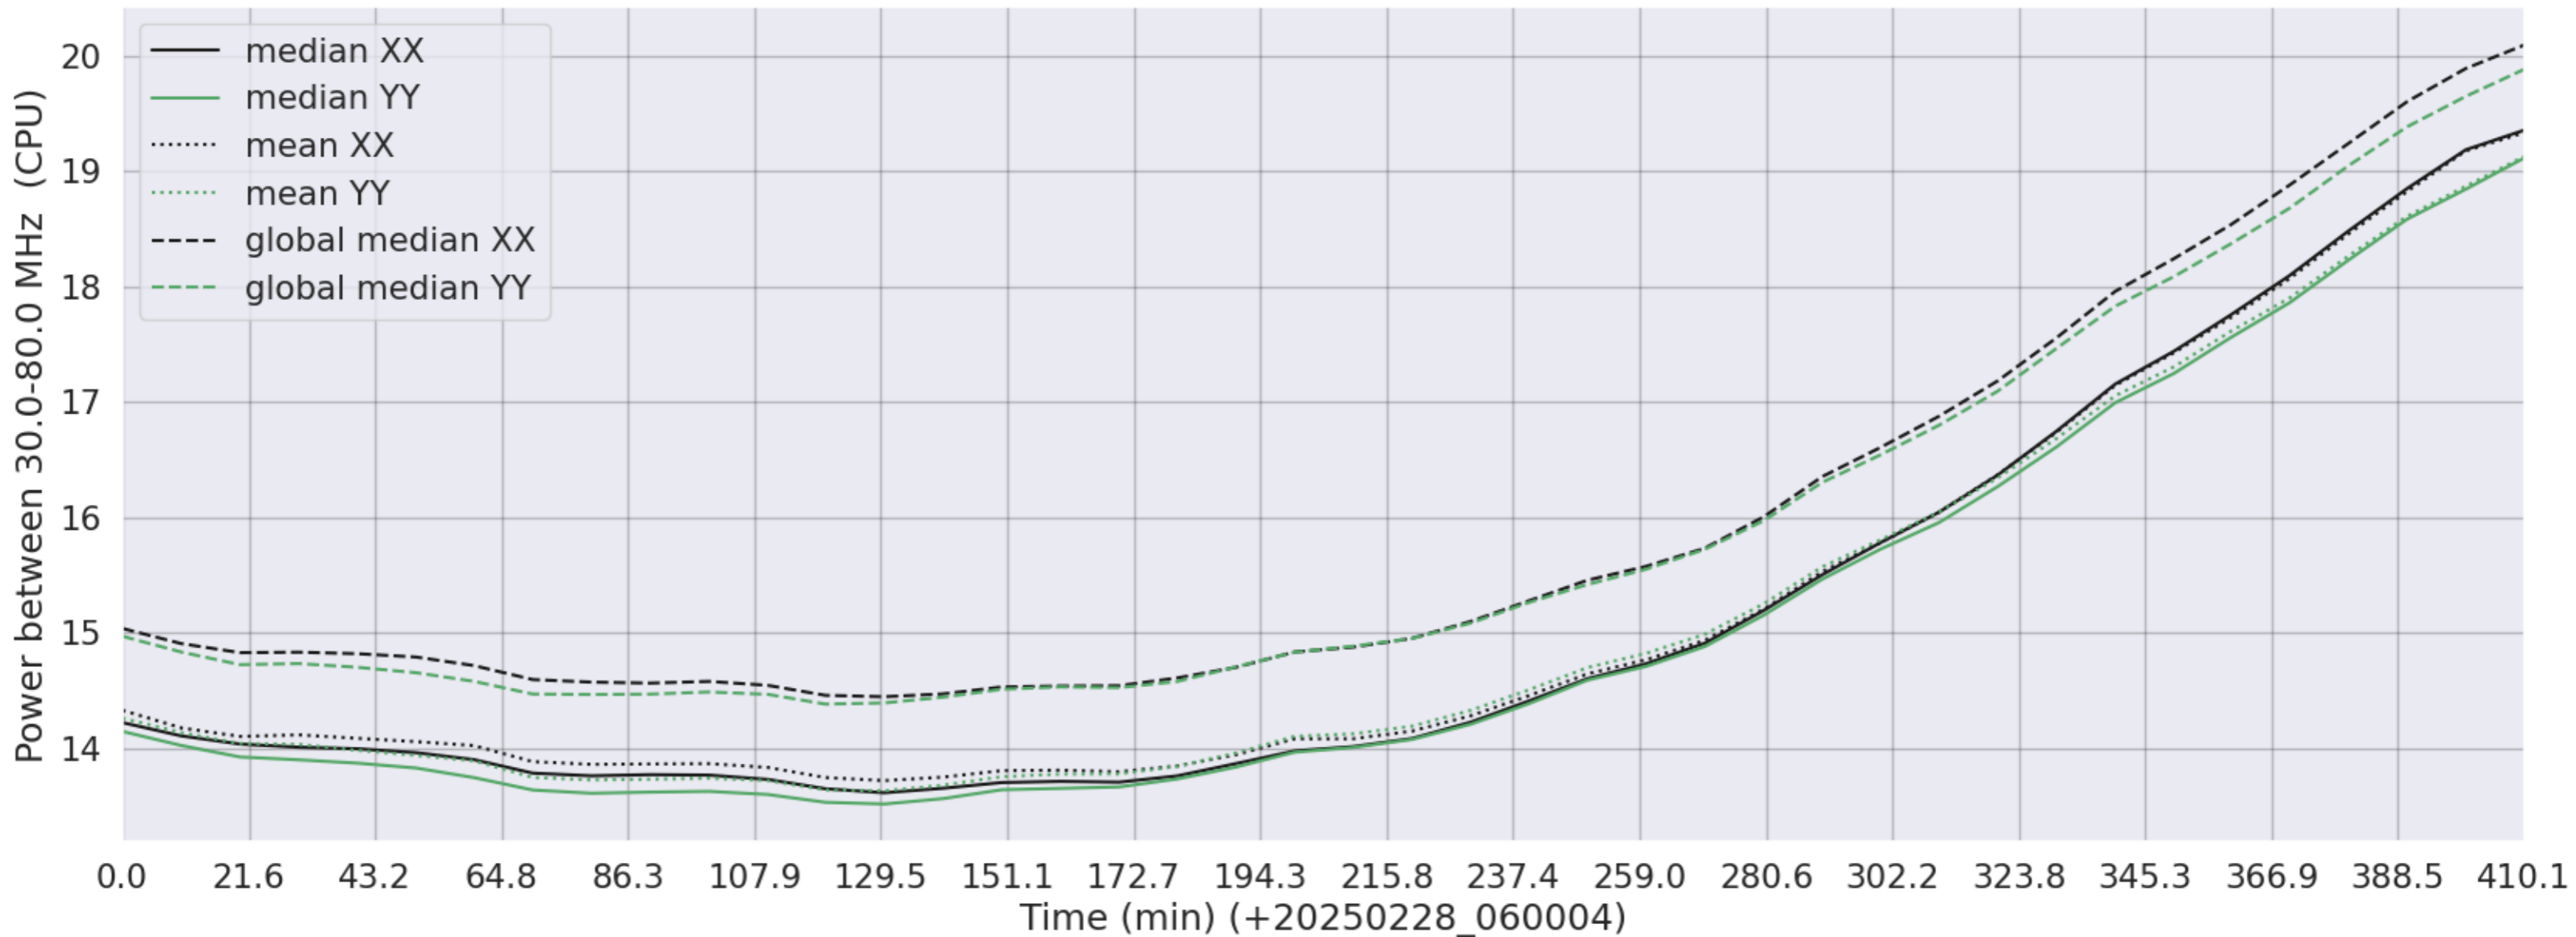

LWA044 - Correlator# 080 - XX FLAGS:Good - YY FLAGS:Good

LWA043 - Correlator# 081 - XX FLAGS:Good - YY FLAGS:Good

LWA046 - Correlator# 082 - XX FLAGS:Good - YY FLAGS:Good

LWA045 - Correlator# 083 - XX FLAGS:Good - YY FLAGS:Good