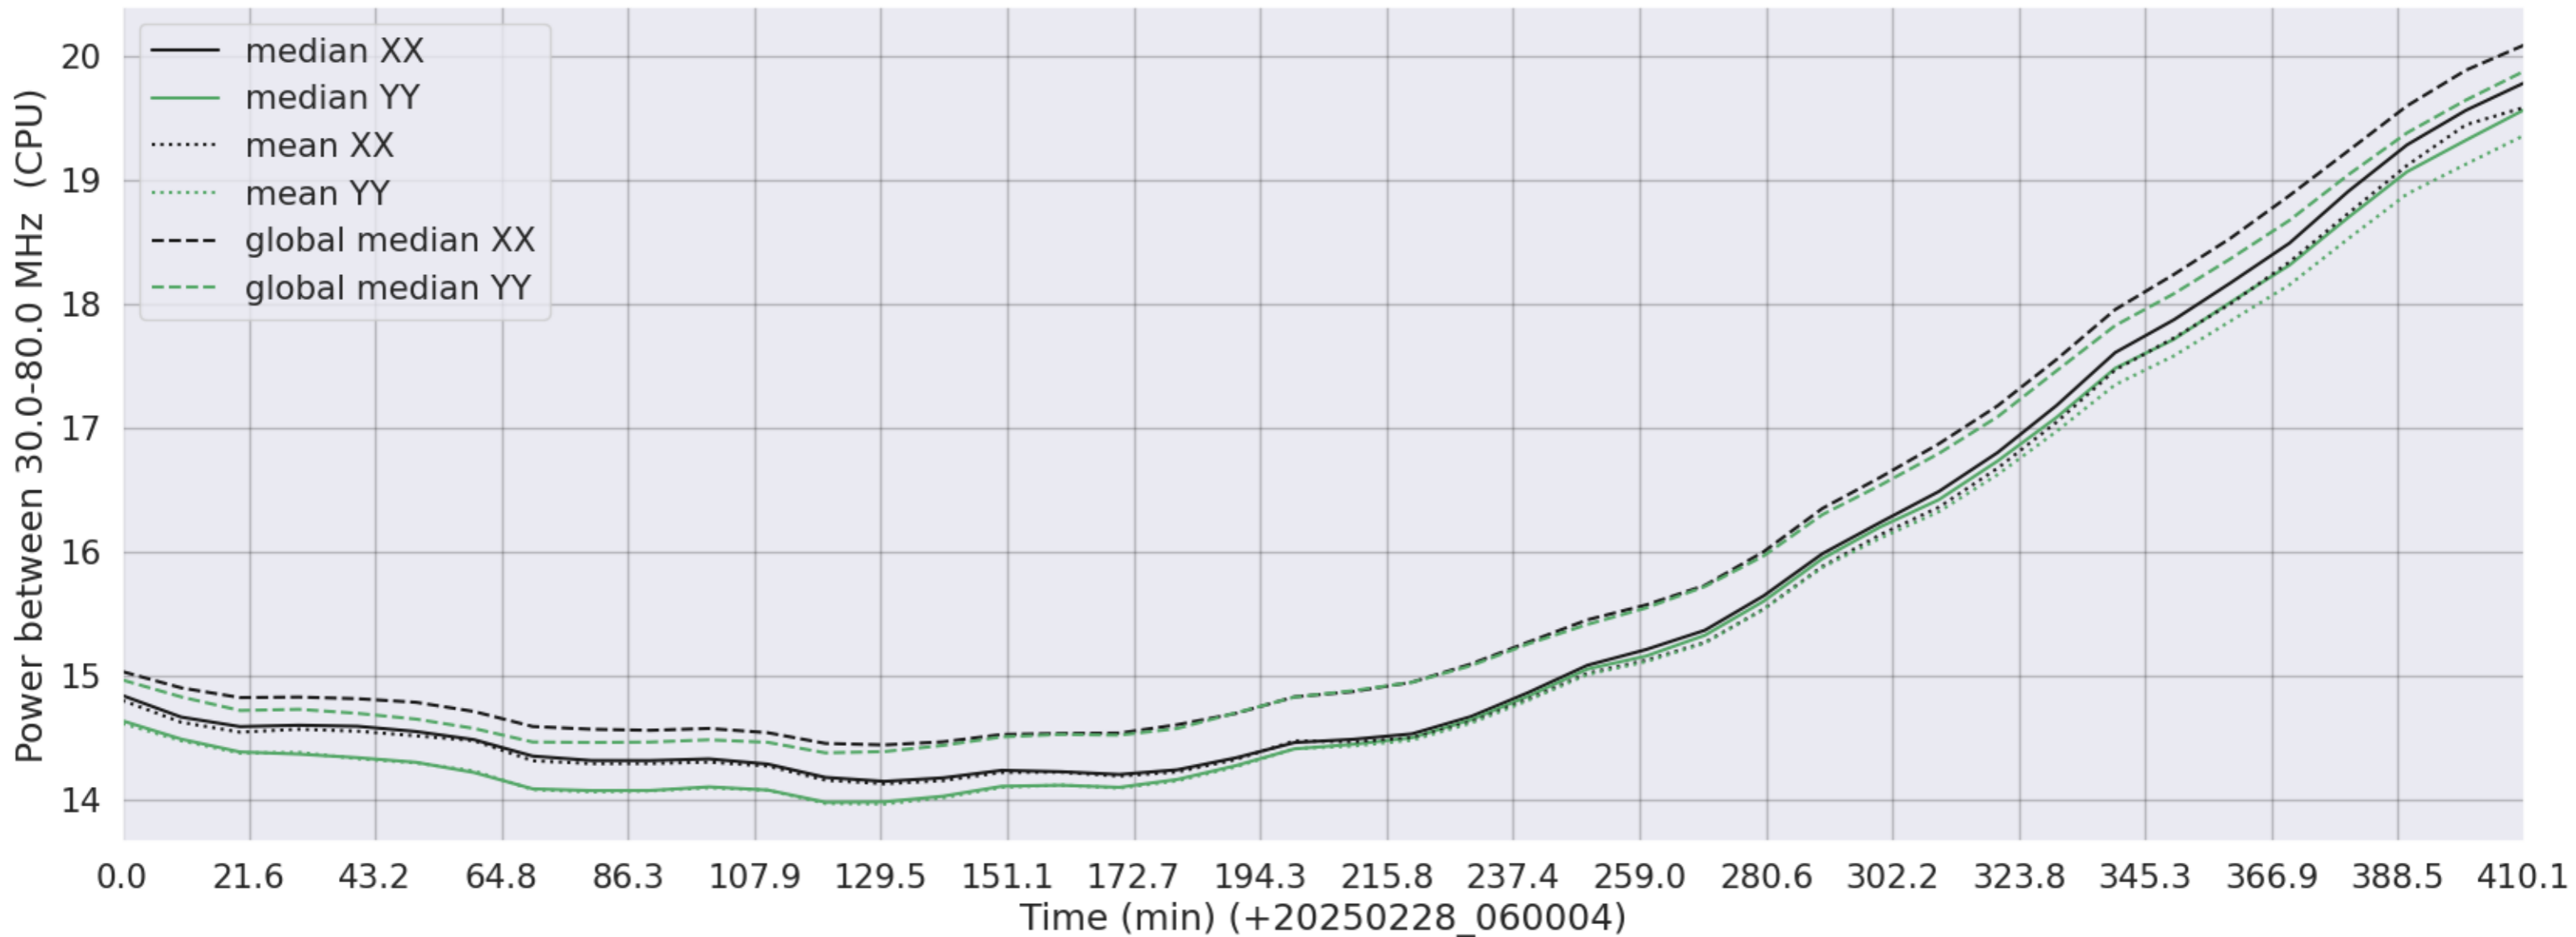

LWA144 - Correlator# 213 - XX FLAGS:Good - YY FLAGS:Good

LWA145 - Correlator# 212 - XX FLAGS:Good - YY FLAGS:Good