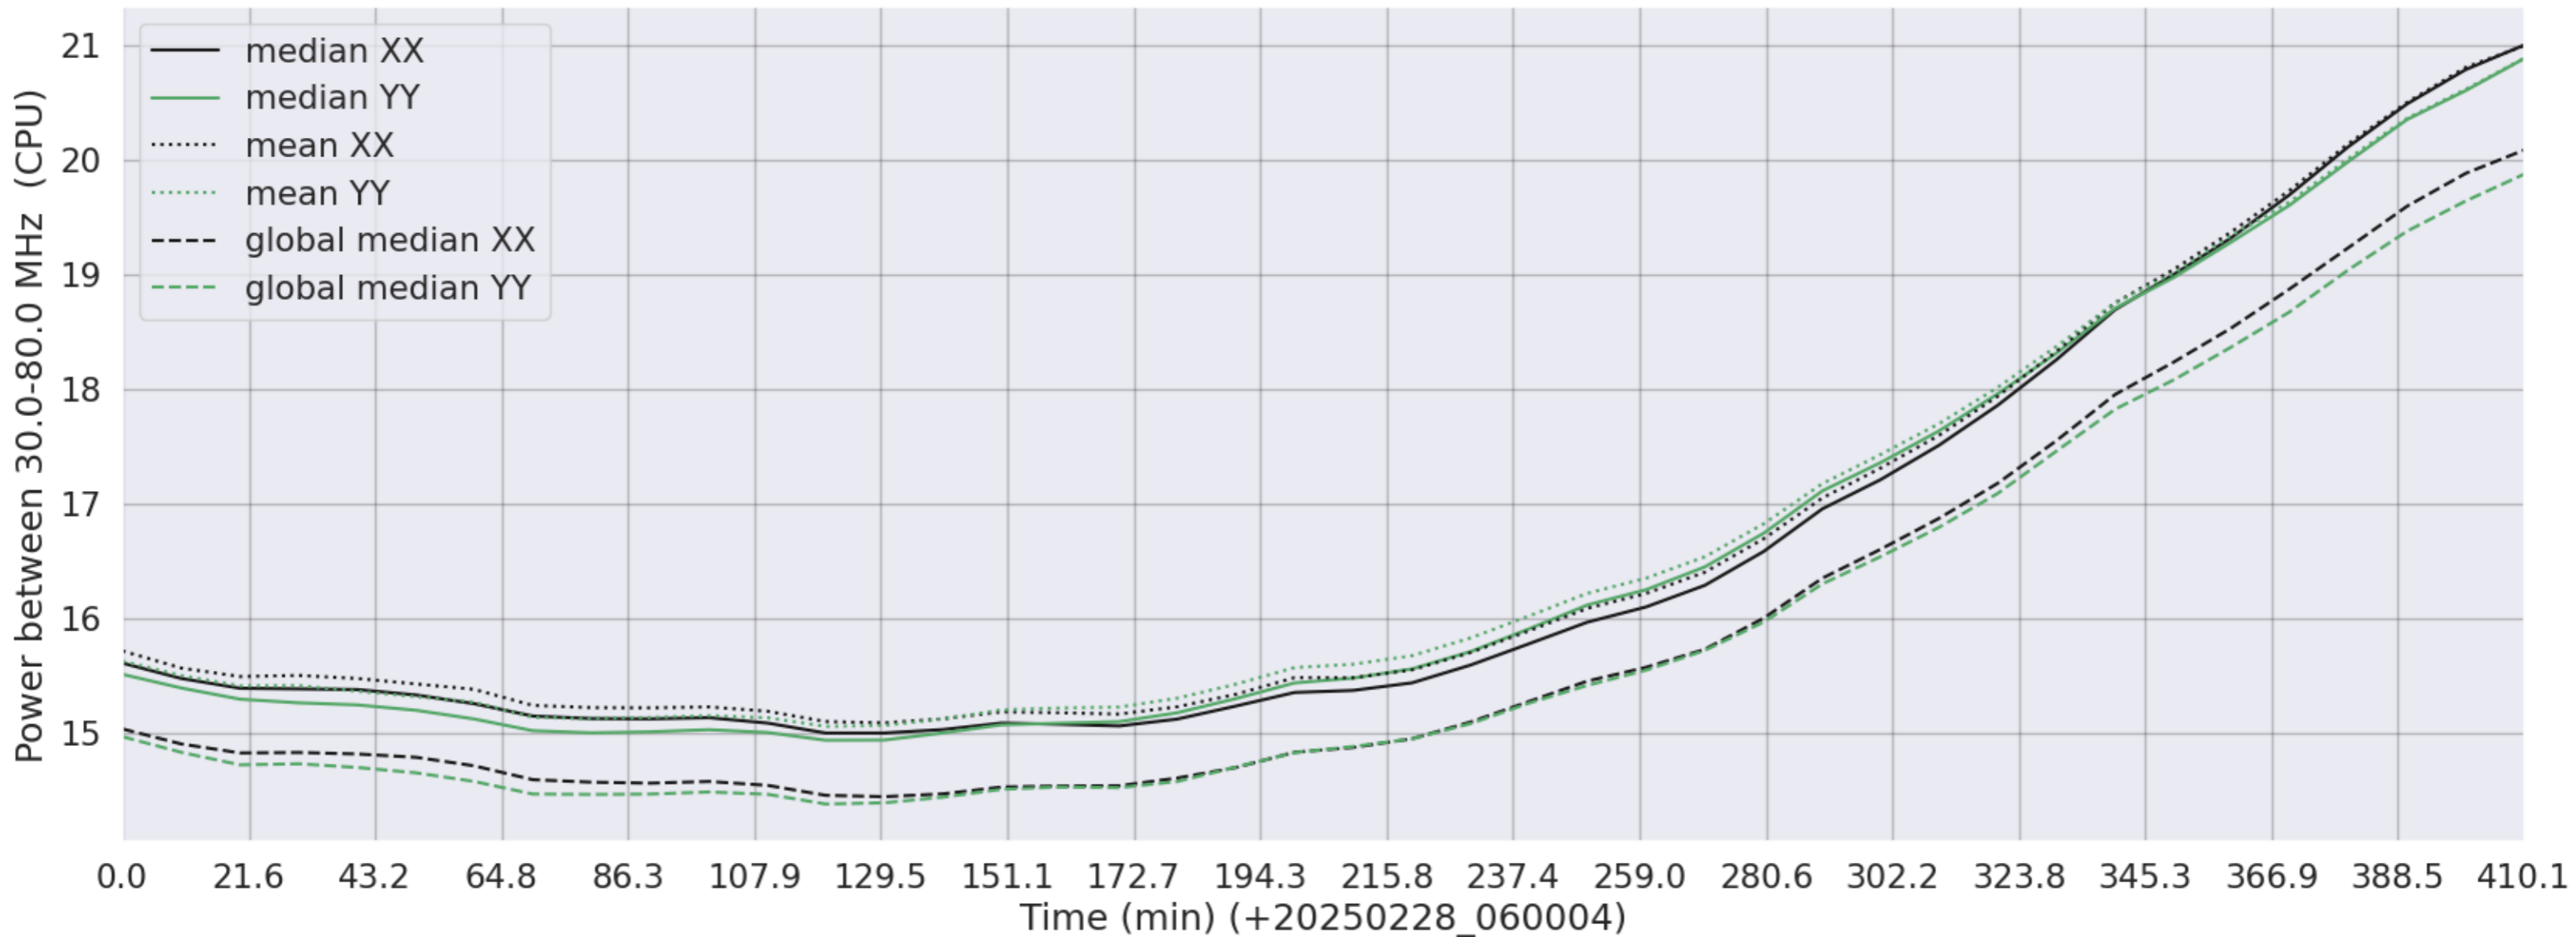

LWA355 - Correlator# 222 - XX FLAGS:Good - YY FLAGS:Good

LWA178 - Correlator# 221 - XX FLAGS:Good - YY FLAGS:Good