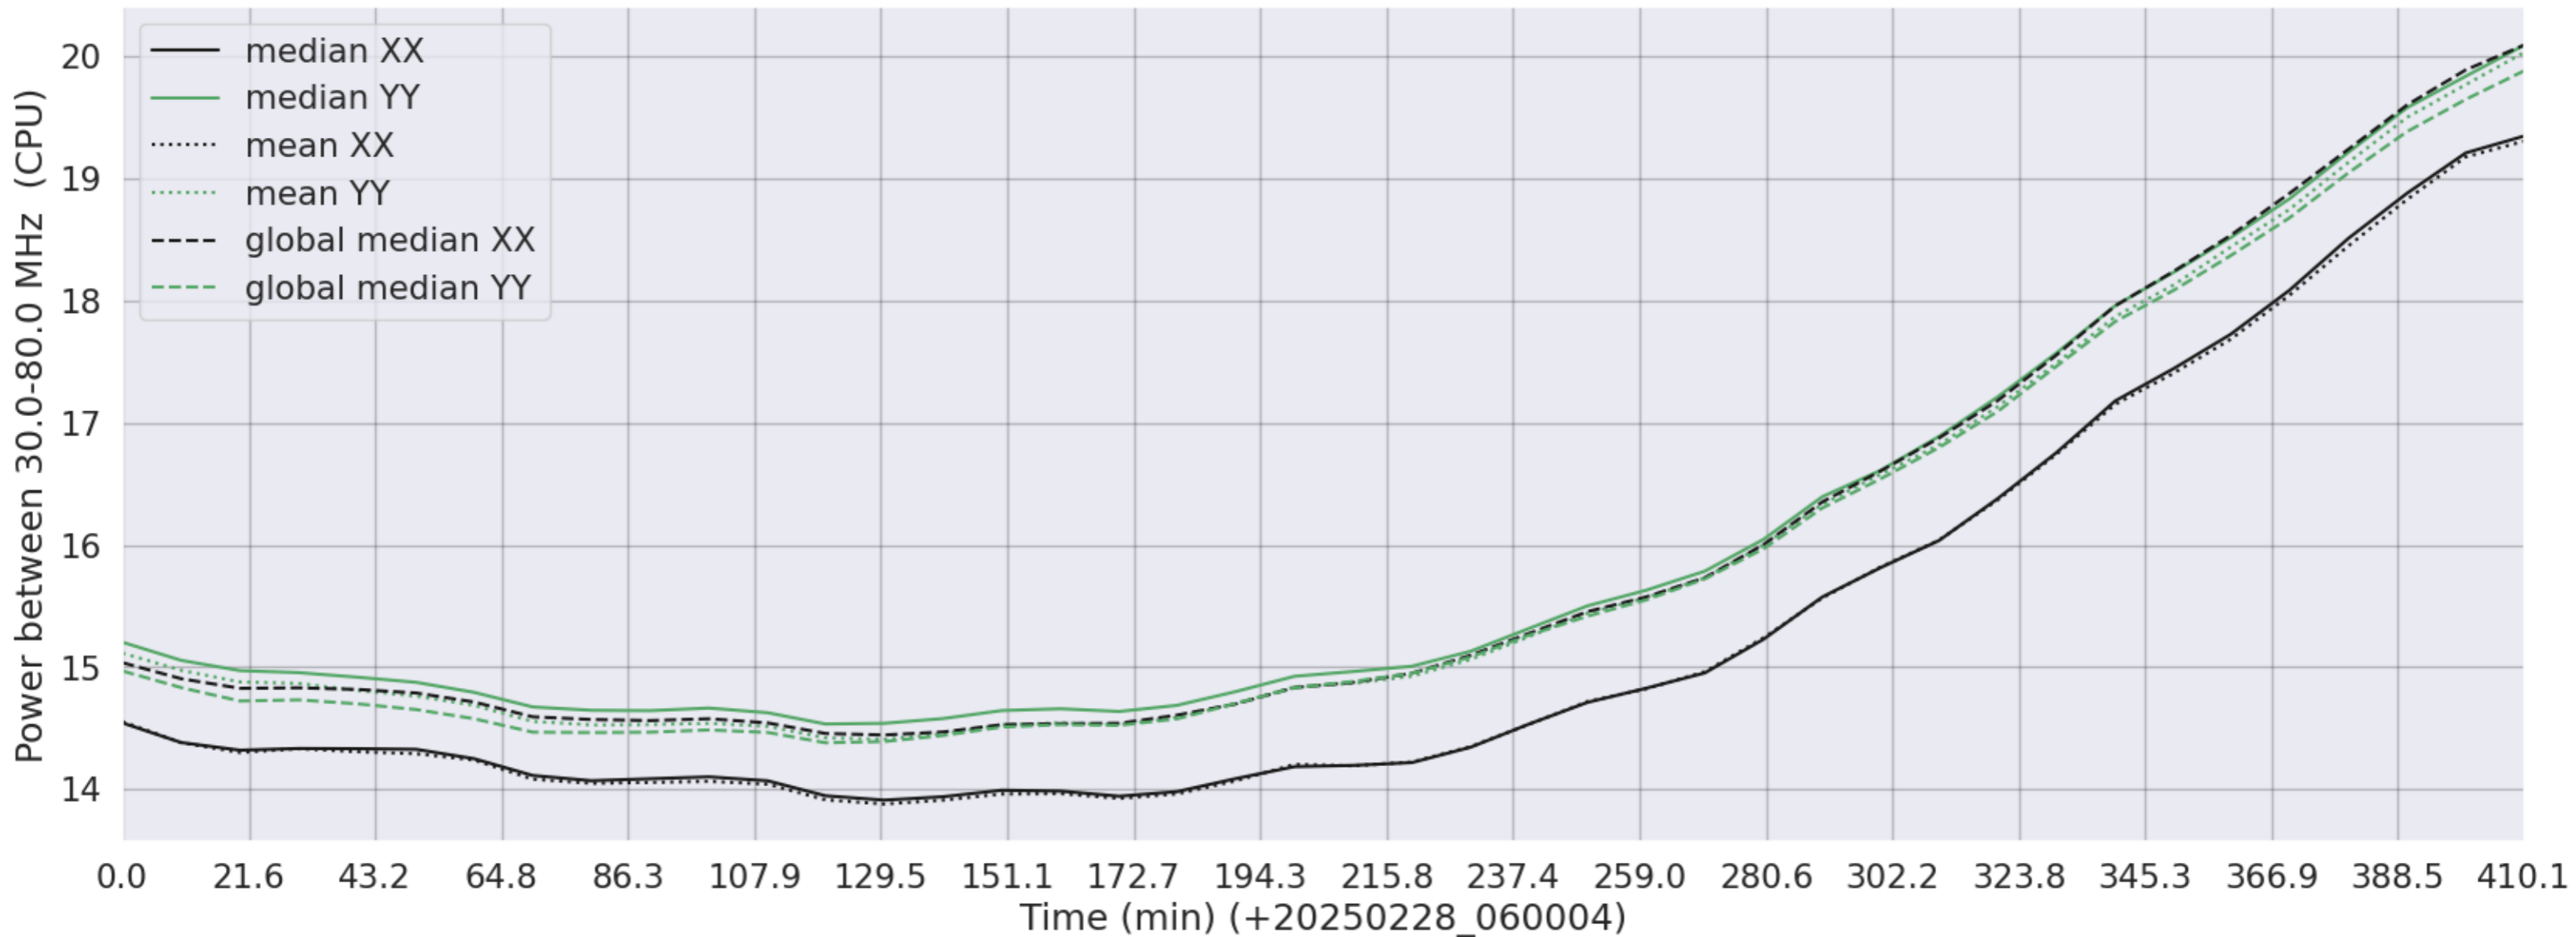

LWA117 - Correlator# 207 - XX FLAGS:Good - YY FLAGS:Good

LWA118 - Correlator# 206 - XX FLAGS:Good - YY FLAGS:Good