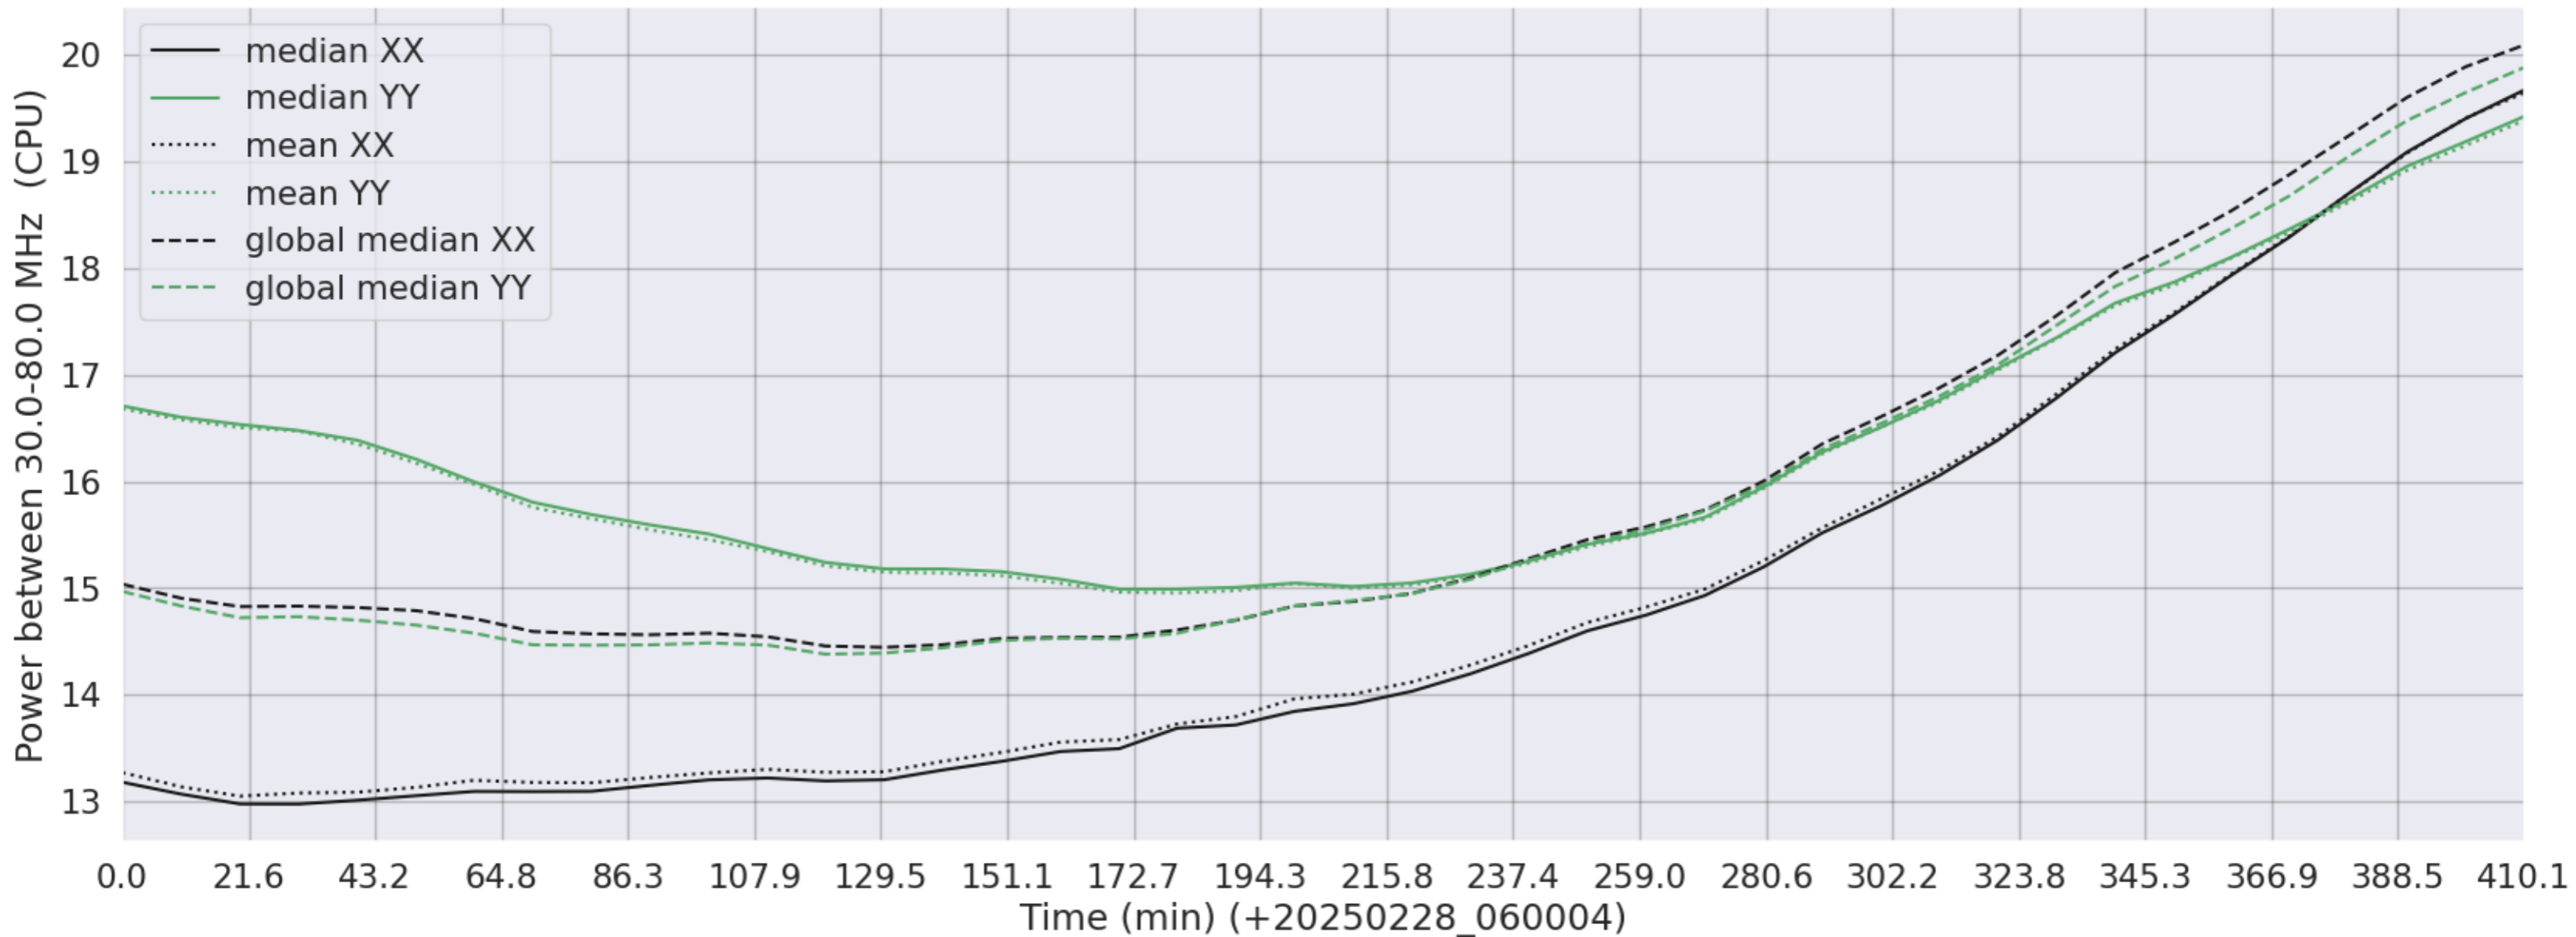

LWA272 - Correlator# 038 - XX FLAGS:Good - YY FLAGS:Good

LWA263 - Correlator# 037 - XX FLAGS:Good - YY FLAGS:Good