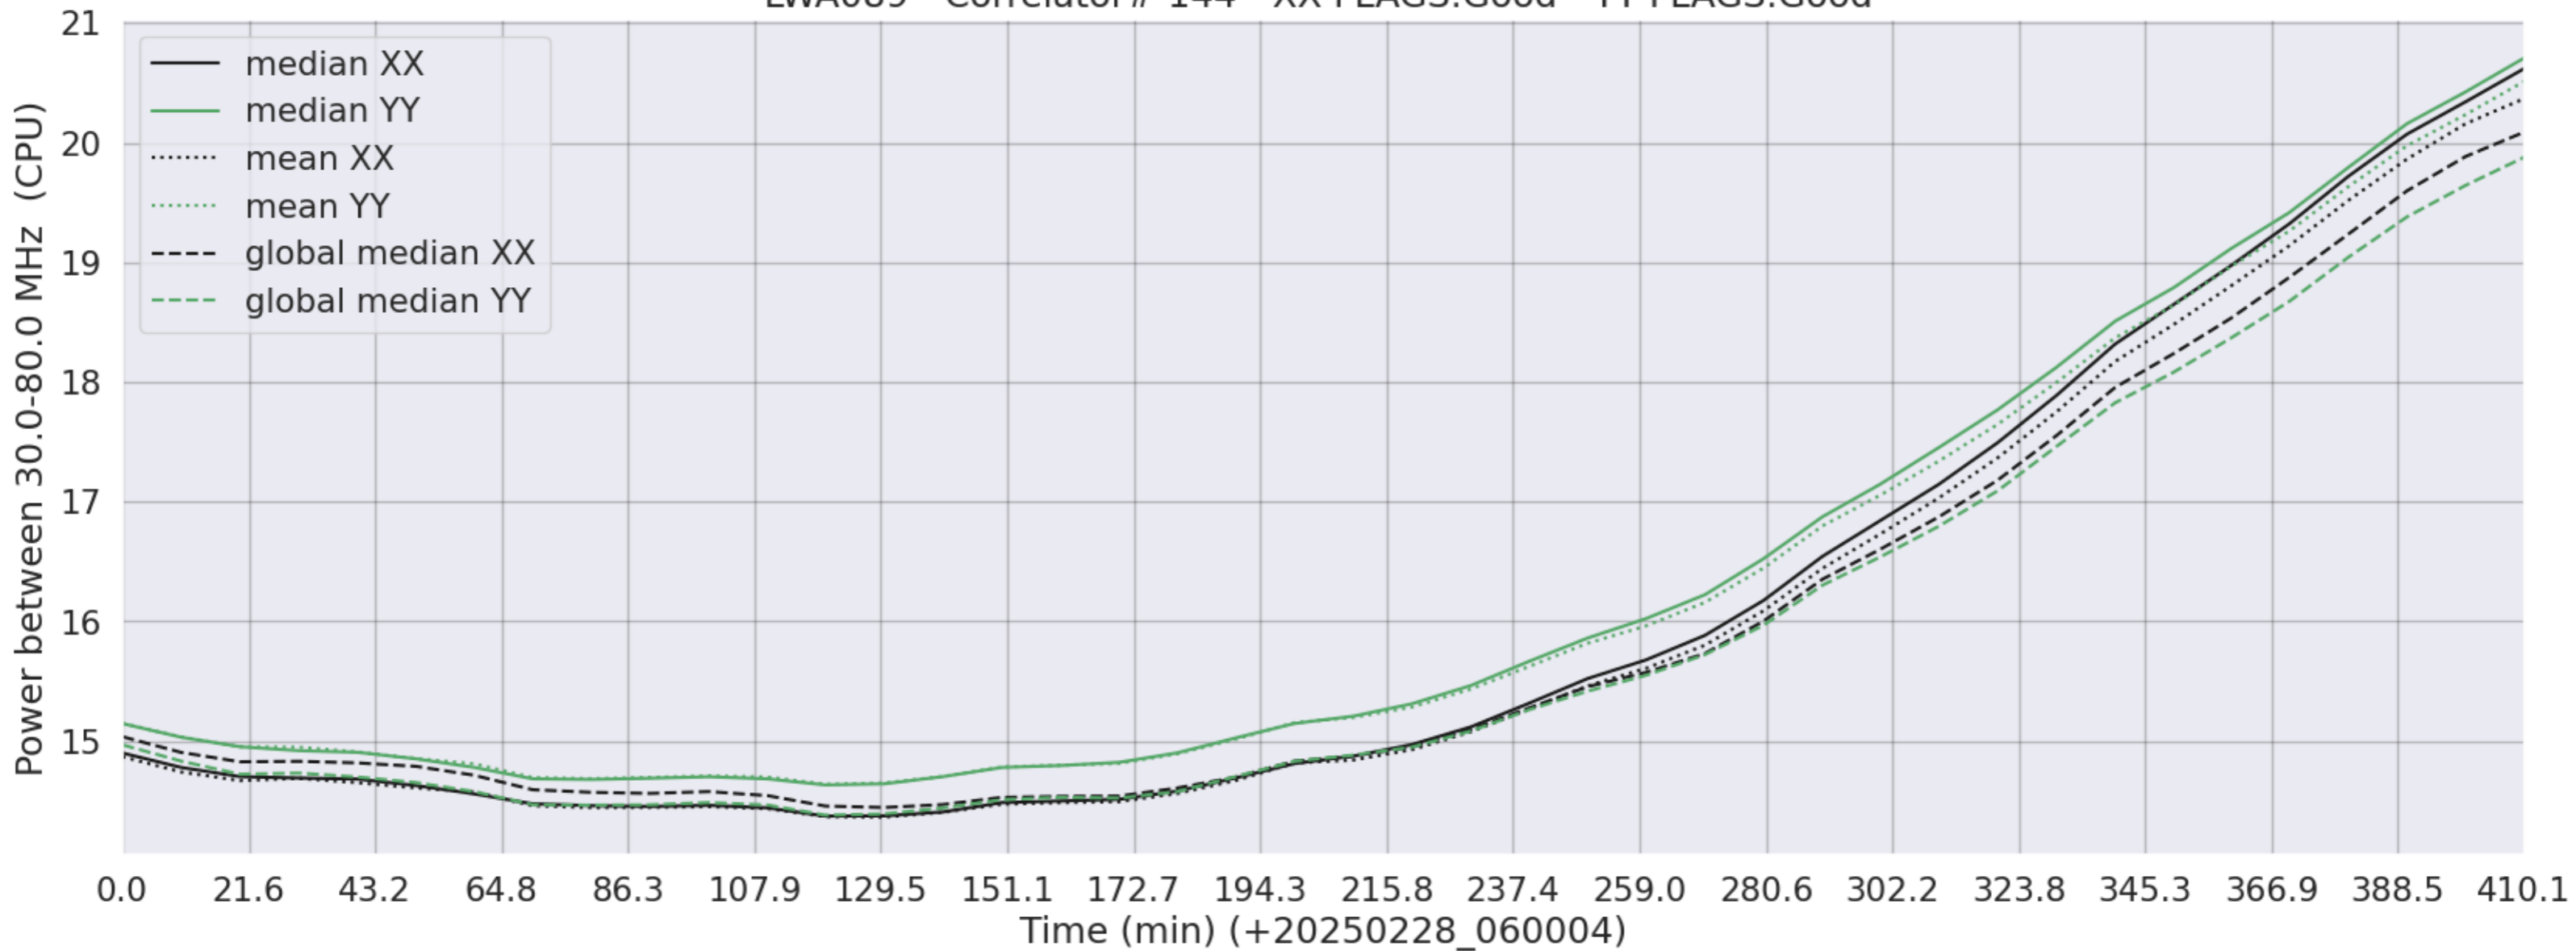

LWA096 - Correlator# 145 - XX FLAGS:Good - YY FLAGS:Good

LWA089 - Correlator# 144 - XX FLAGS:Good - YY FLAGS:Good