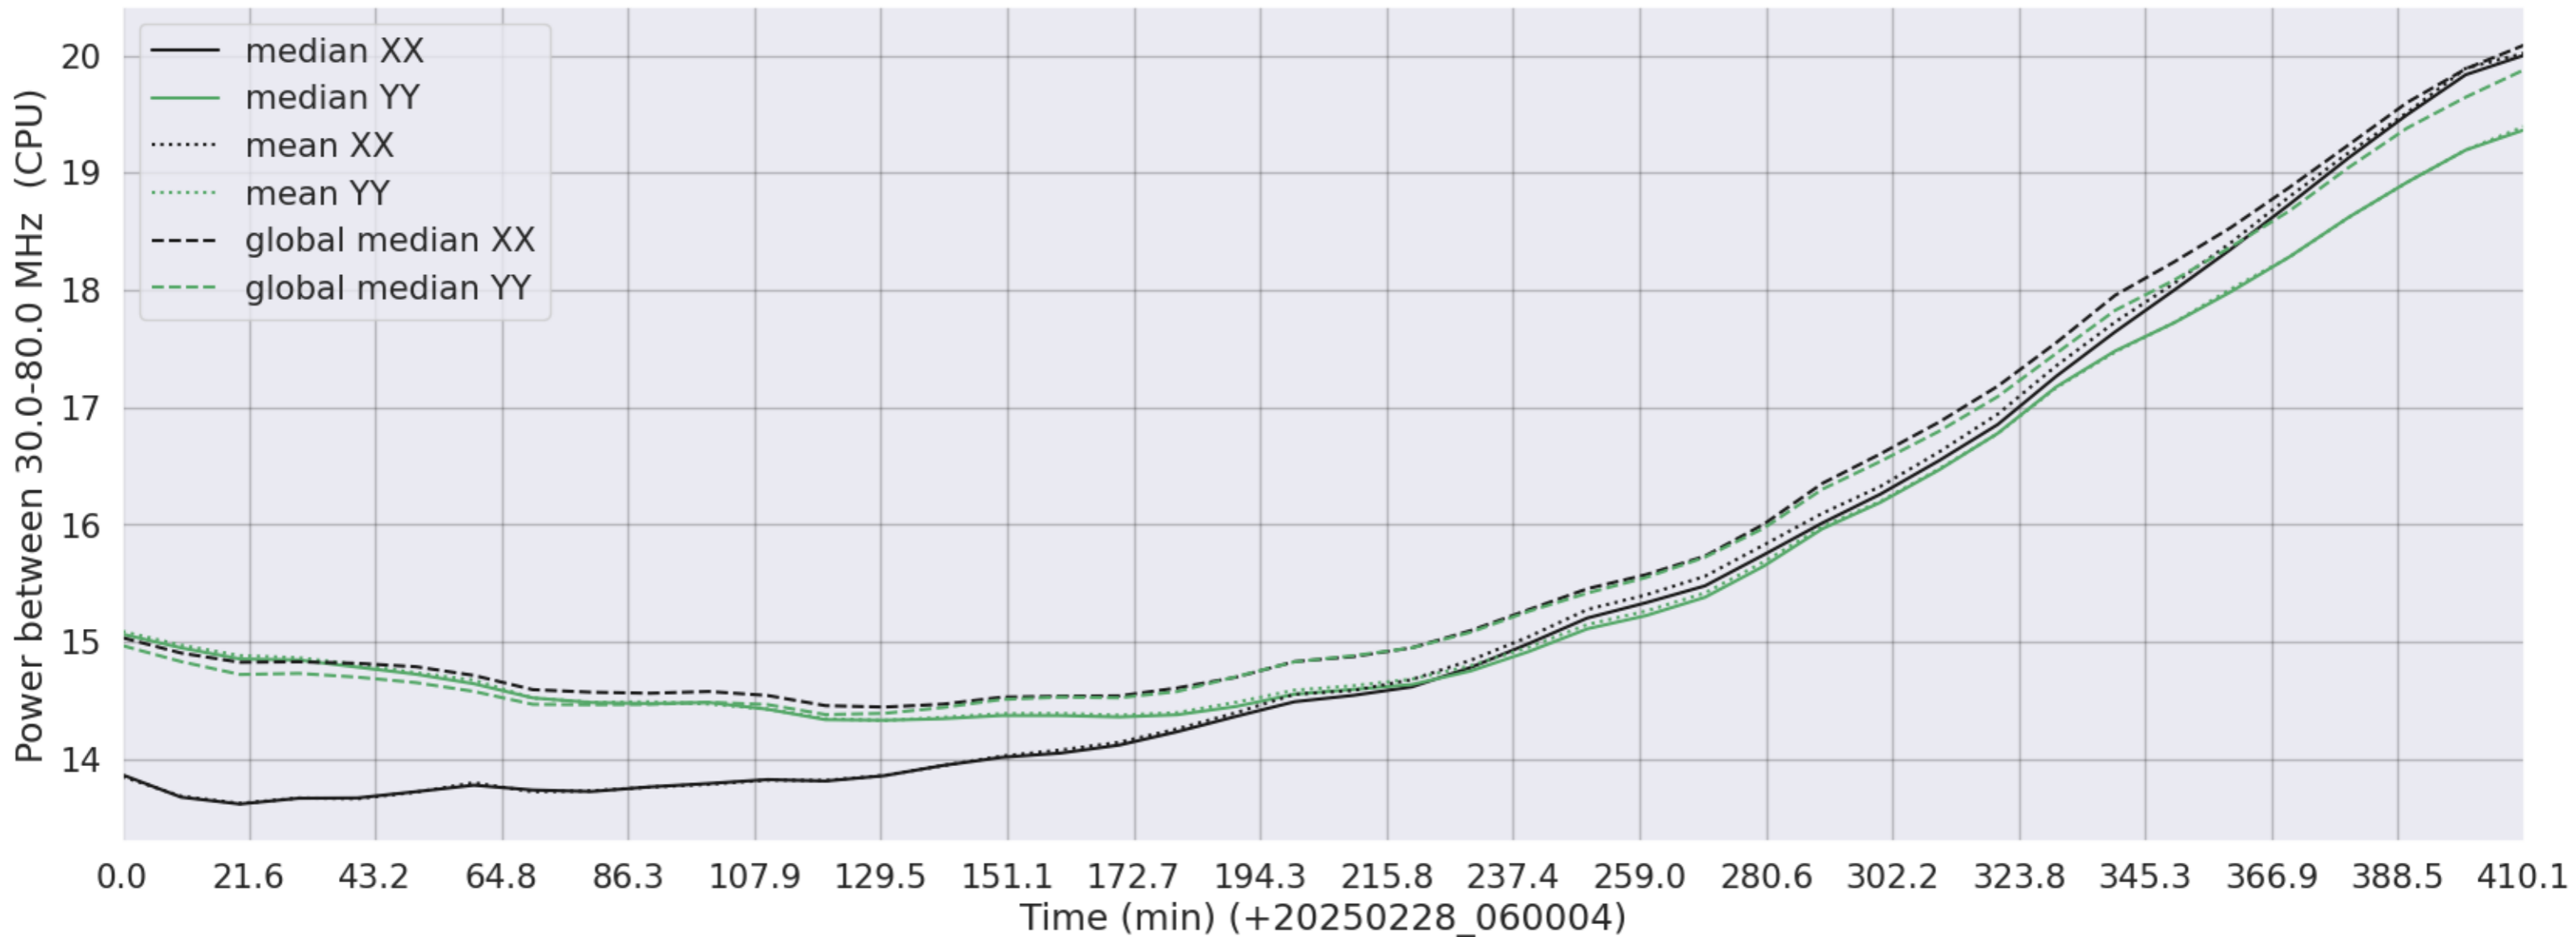

LWA352 - Correlator# 028 - XX FLAGS:Good - YY FLAGS:Good

LWA341 - Correlator# 029 - XX FLAGS:Good - YY FLAGS:Good

LWA362 - Correlator# 030 - XX FLAGS:Good - YY FLAGS:Good

LWA353 - Correlator# 031 - XX FLAGS:Good - YY FLAGS:Good