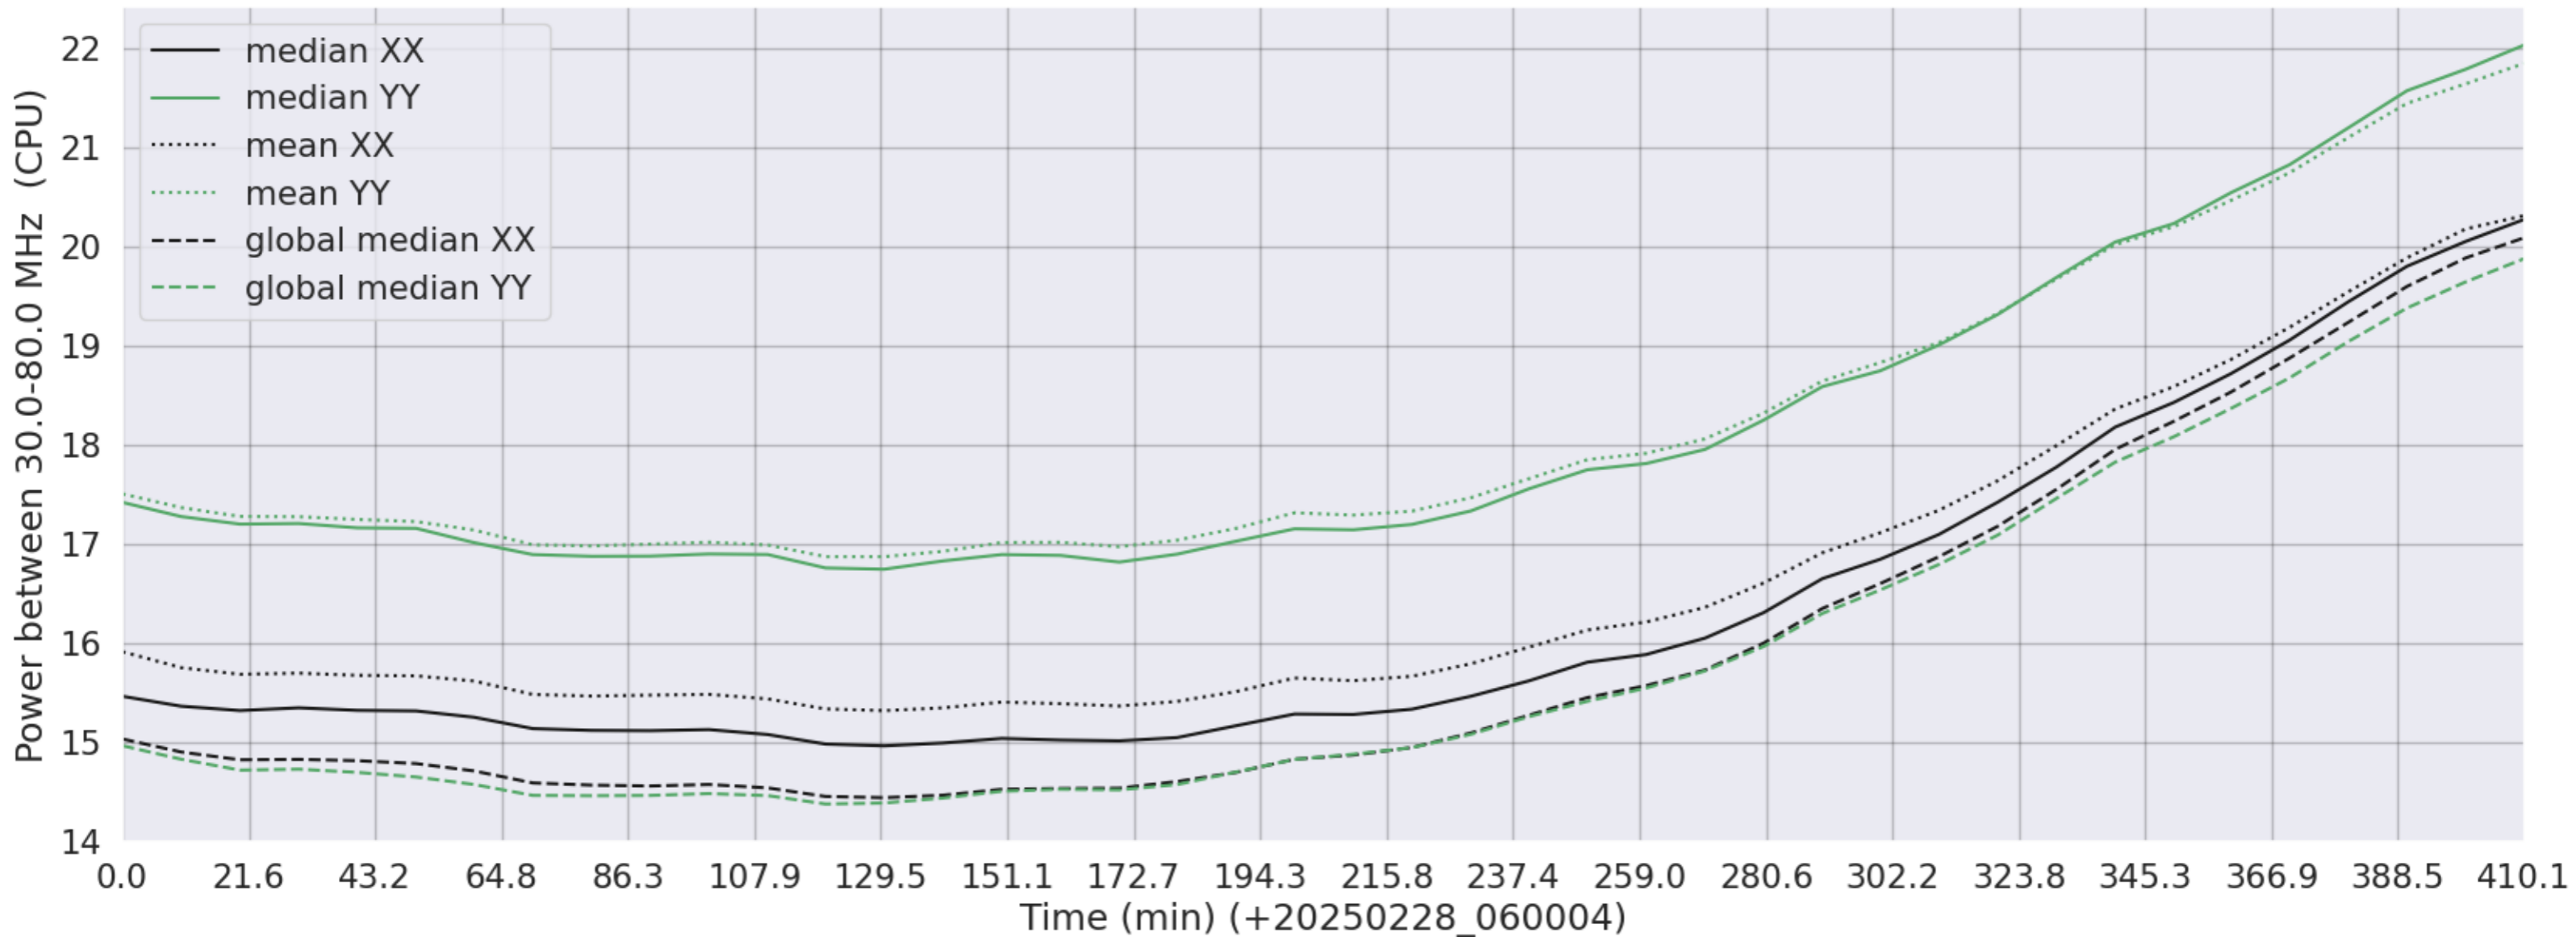

LWA072 - Correlator# 171 - XX FLAGS:Good - YY FLAGS:Good

LWA097 - Correlator# 170 - XX FLAGS:Good - YY FLAGS:Good