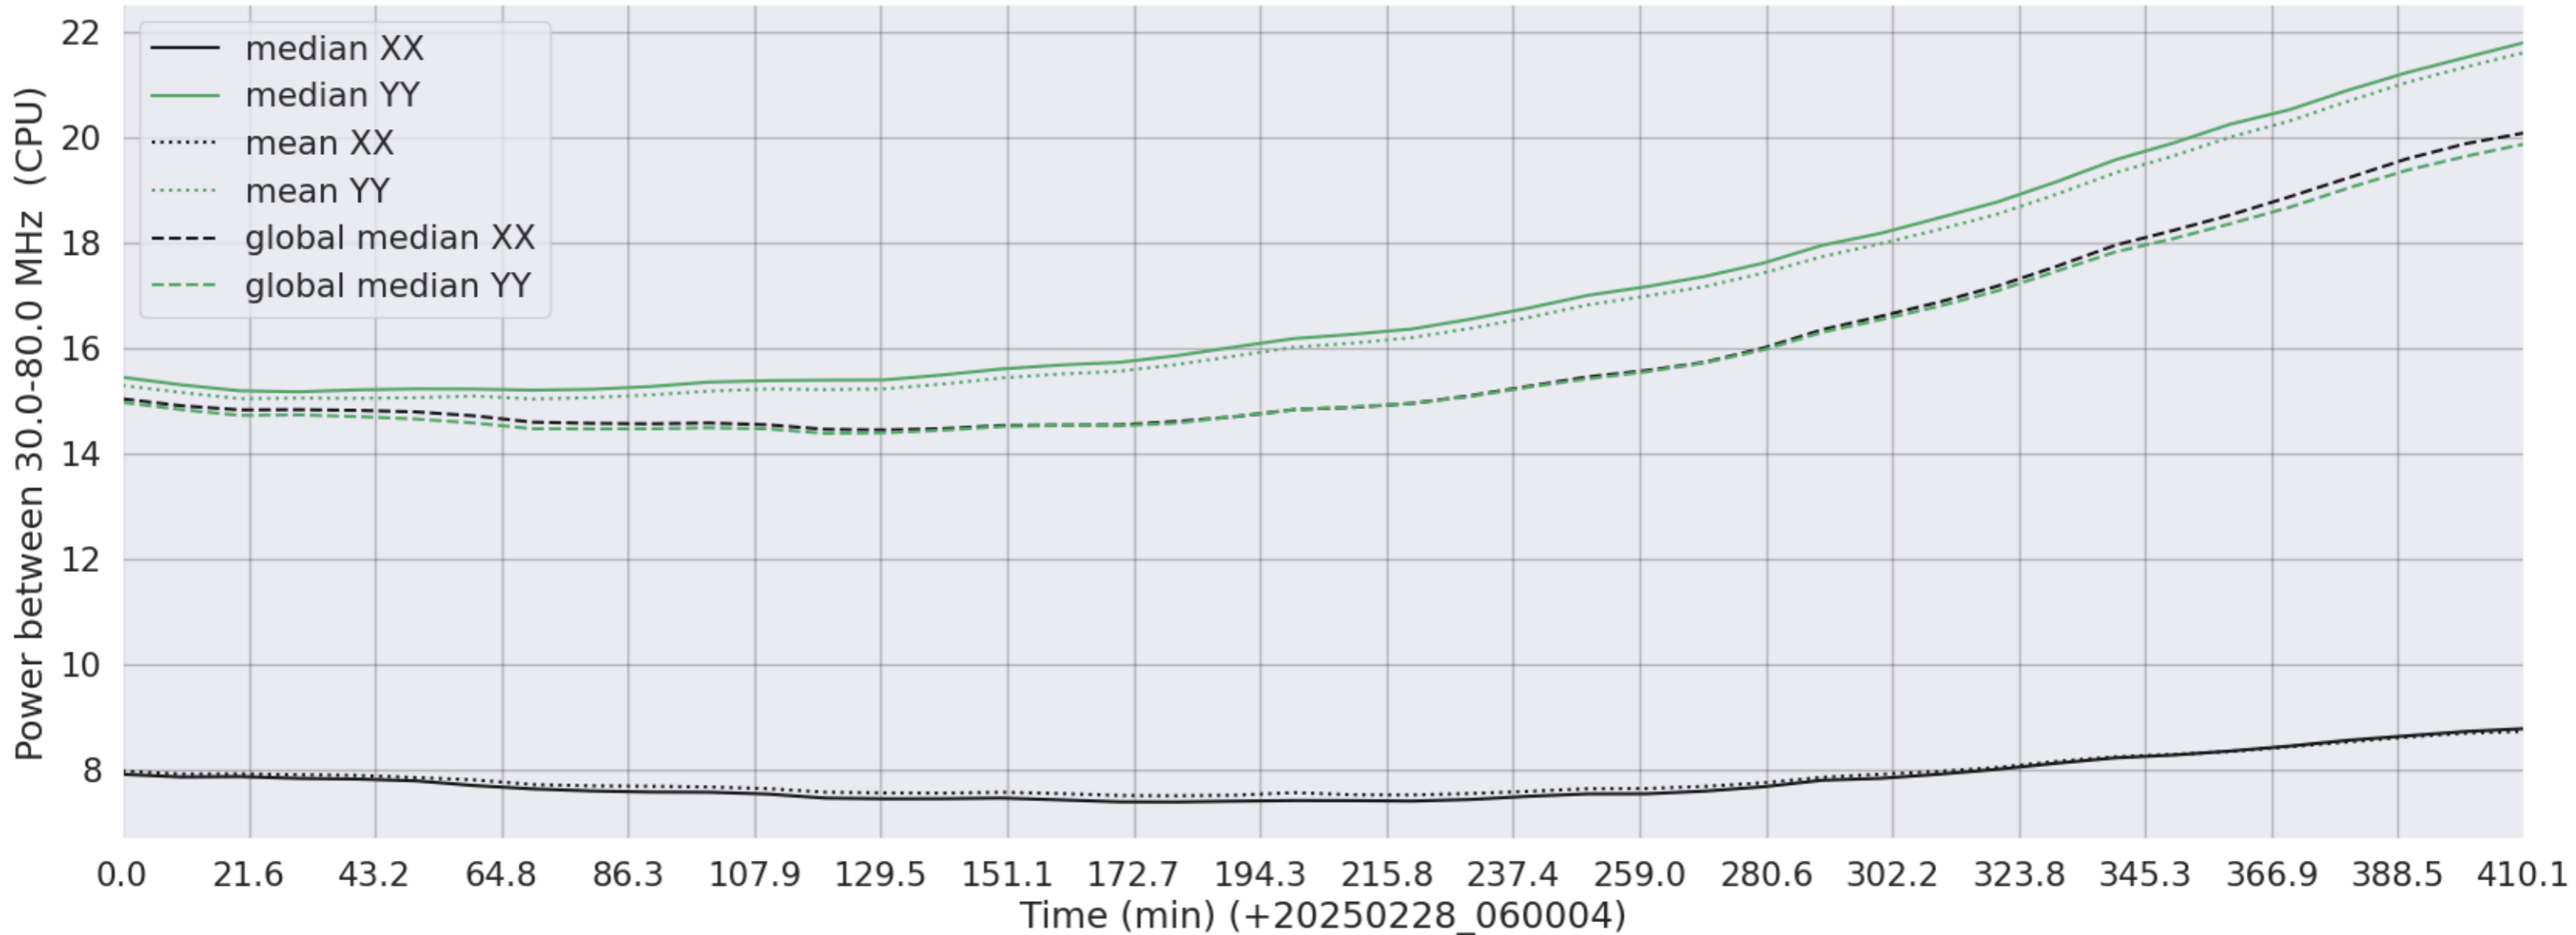

LWA306 - Correlator# 053 - XX FLAGS:Good - YY FLAGS:Good

LWA317 - Correlator# 052 - XX FLAGS:BadSpecShape - YY FLAGS:Good