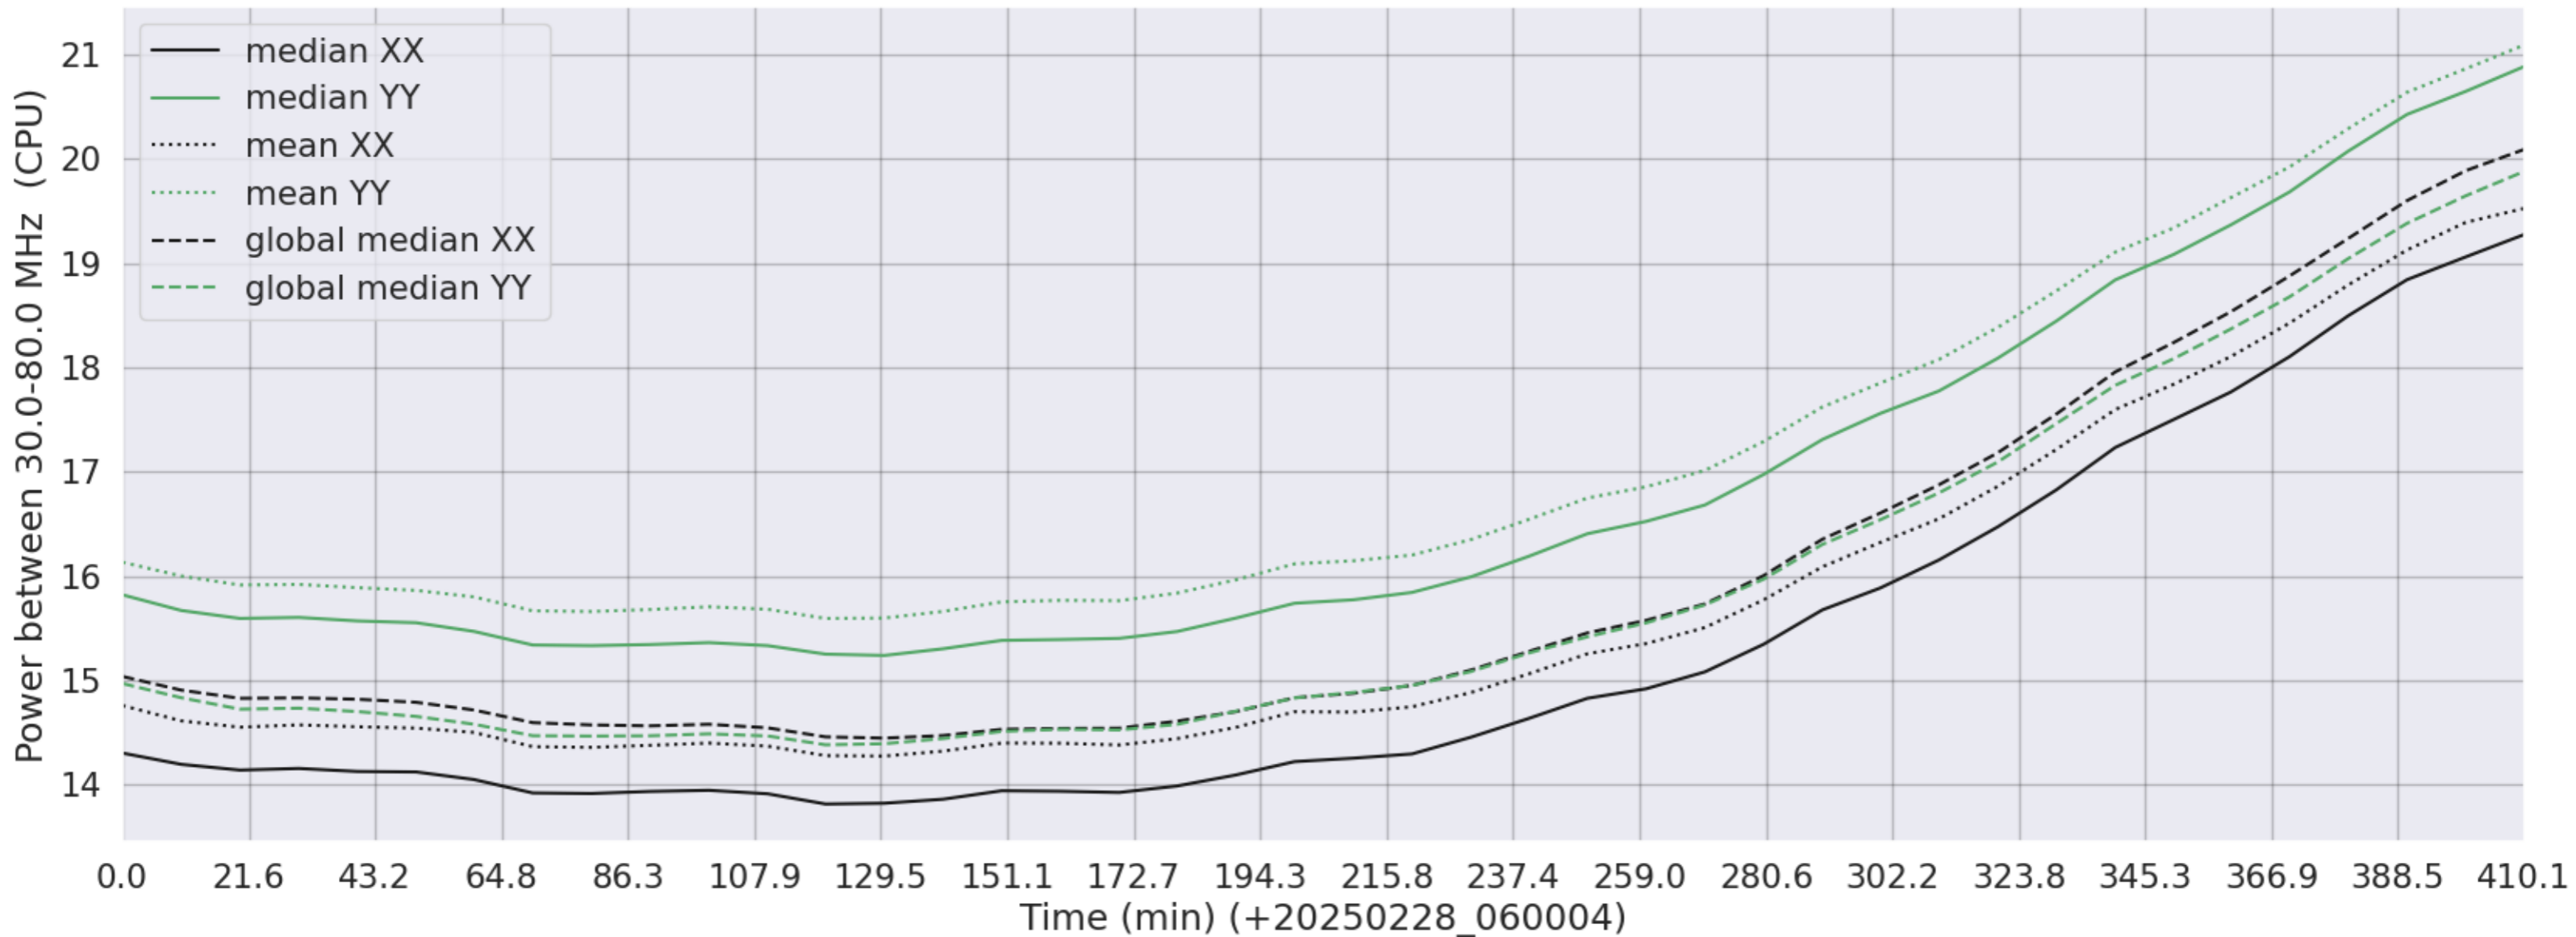

LWA229 - Correlator# 305 - XX FLAGS:Good - YY FLAGS:Good

LWA226 - Correlator# 304 - XX FLAGS:Good - YY FLAGS:Good