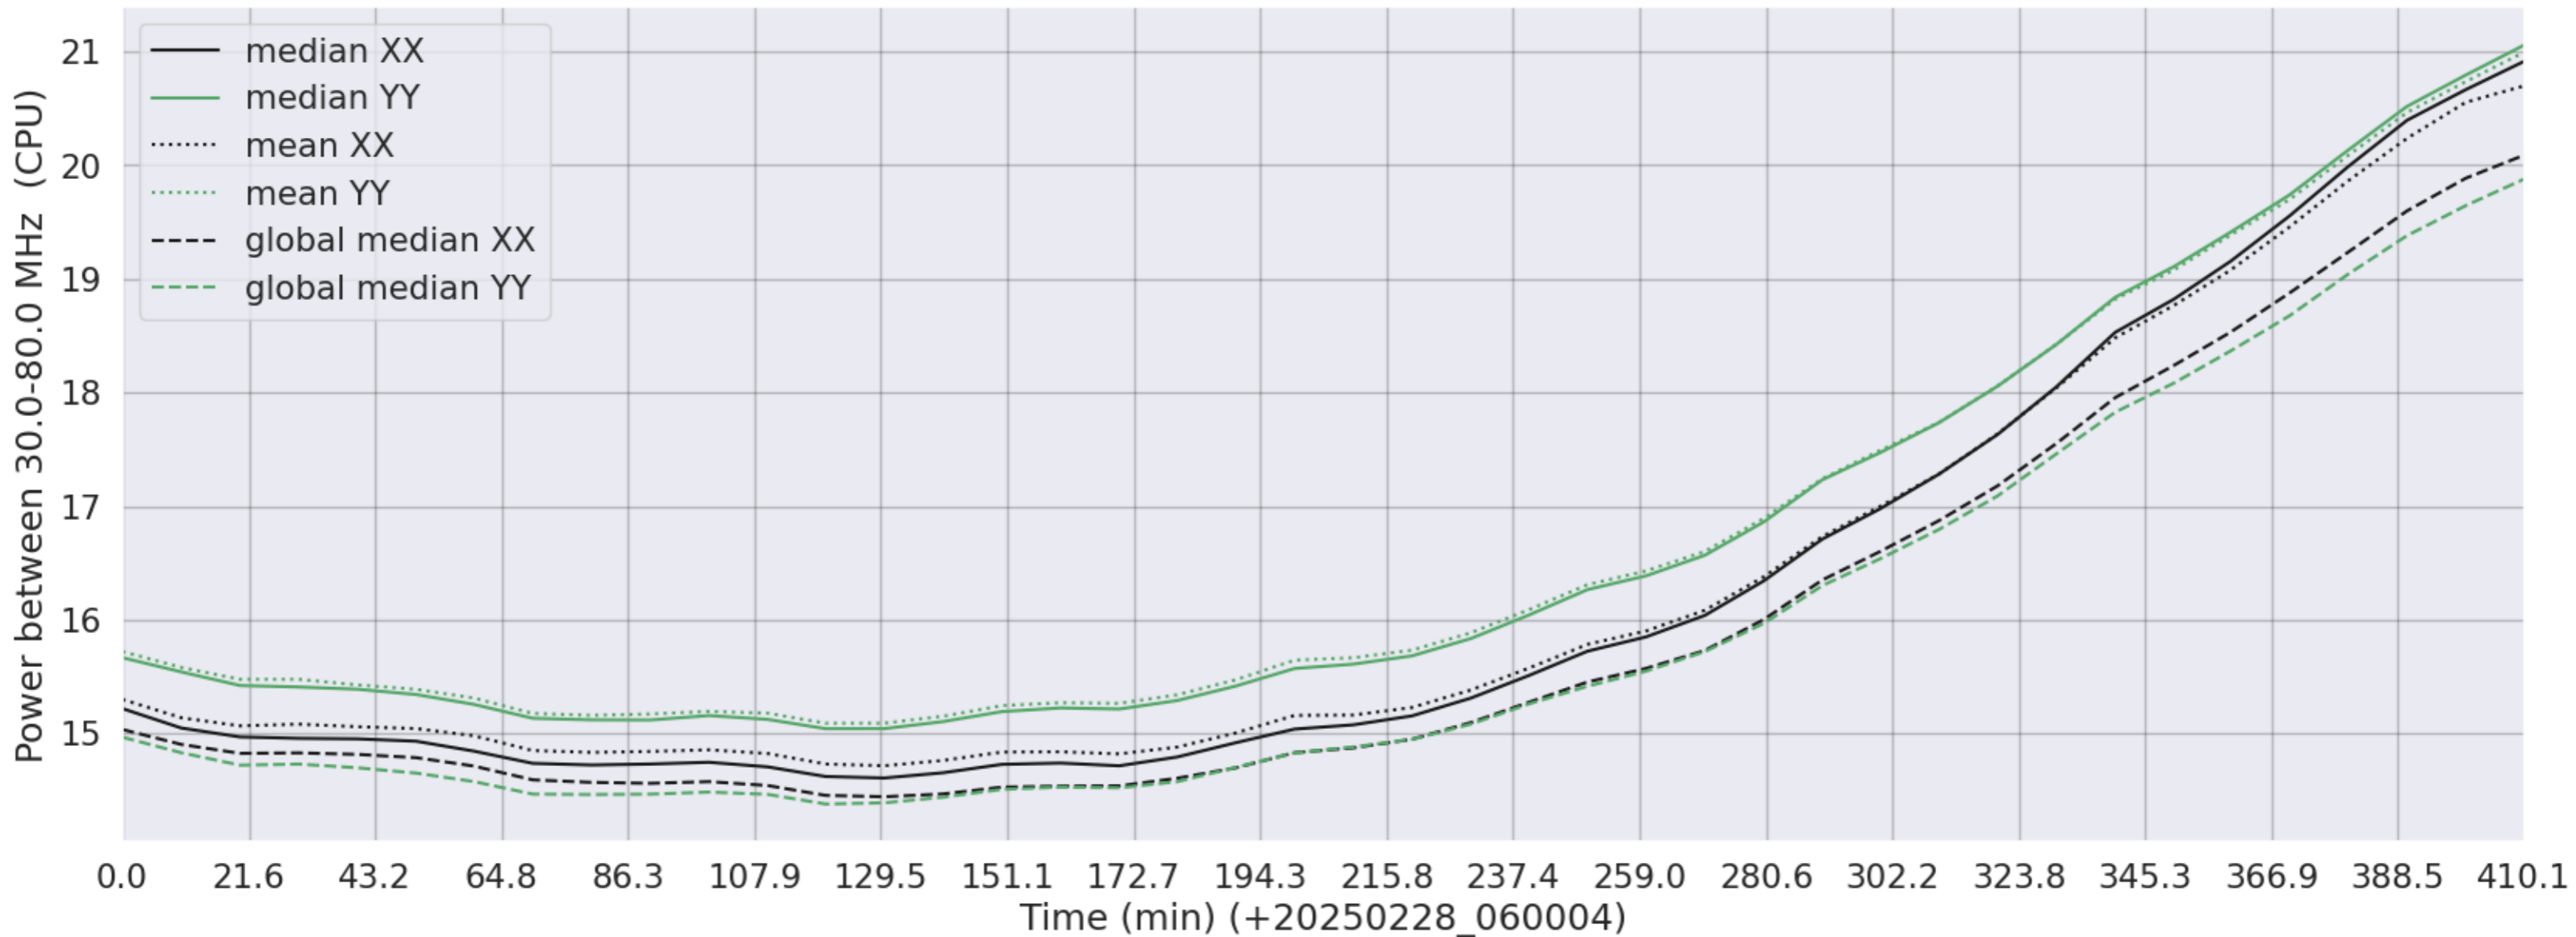

LWA043 - Correlator# 081 - XX FLAGS:Good - YY FLAGS:Good

LWA044 - Correlator# 080 - XX FLAGS:Good - YY FLAGS:Good