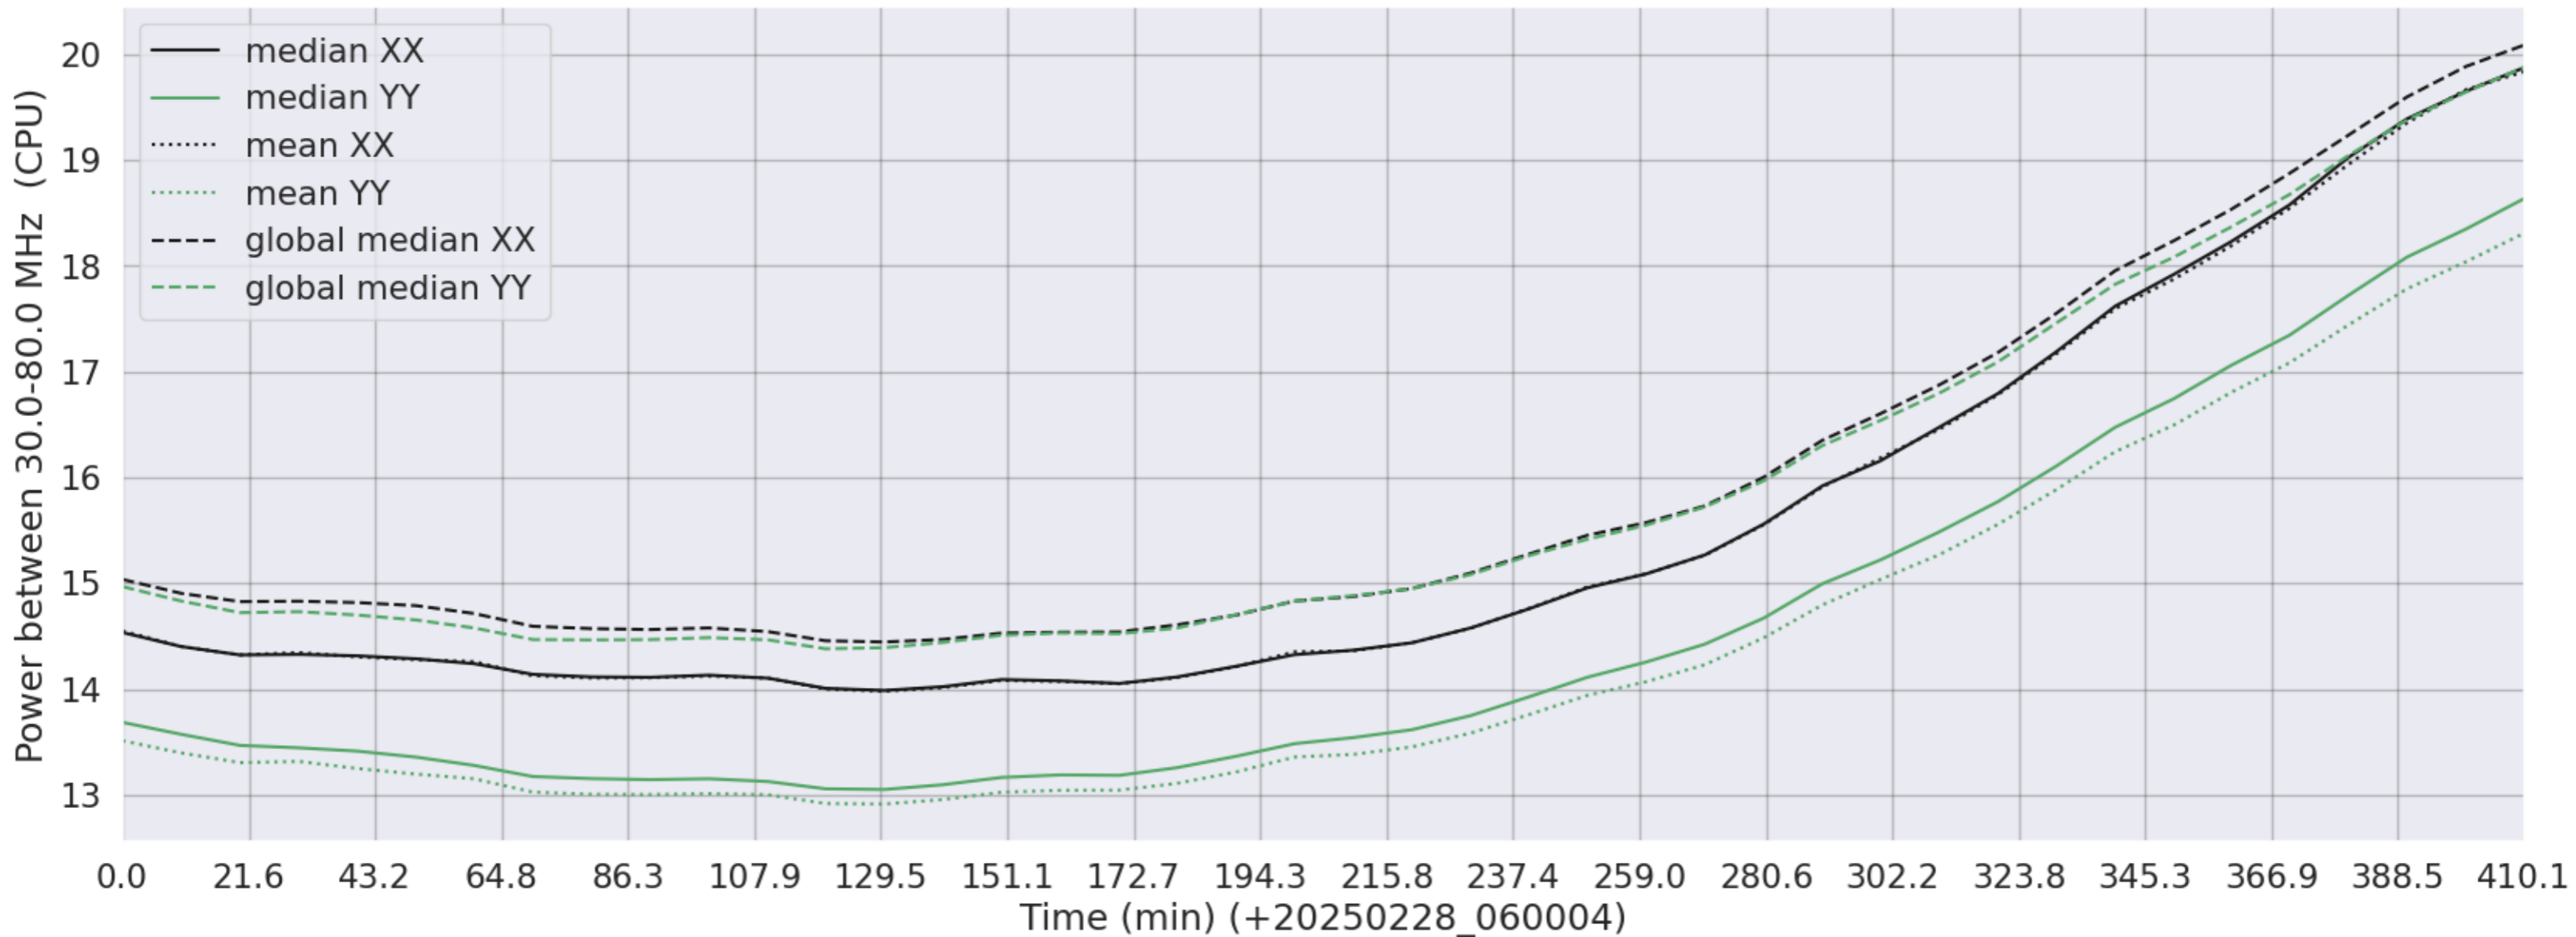

LWA095 - Correlator# 150 - XX FLAGS:Good - YY FLAGS:Good

LWA092 - Correlator# 149 - XX FLAGS:Good - YY FLAGS:Good