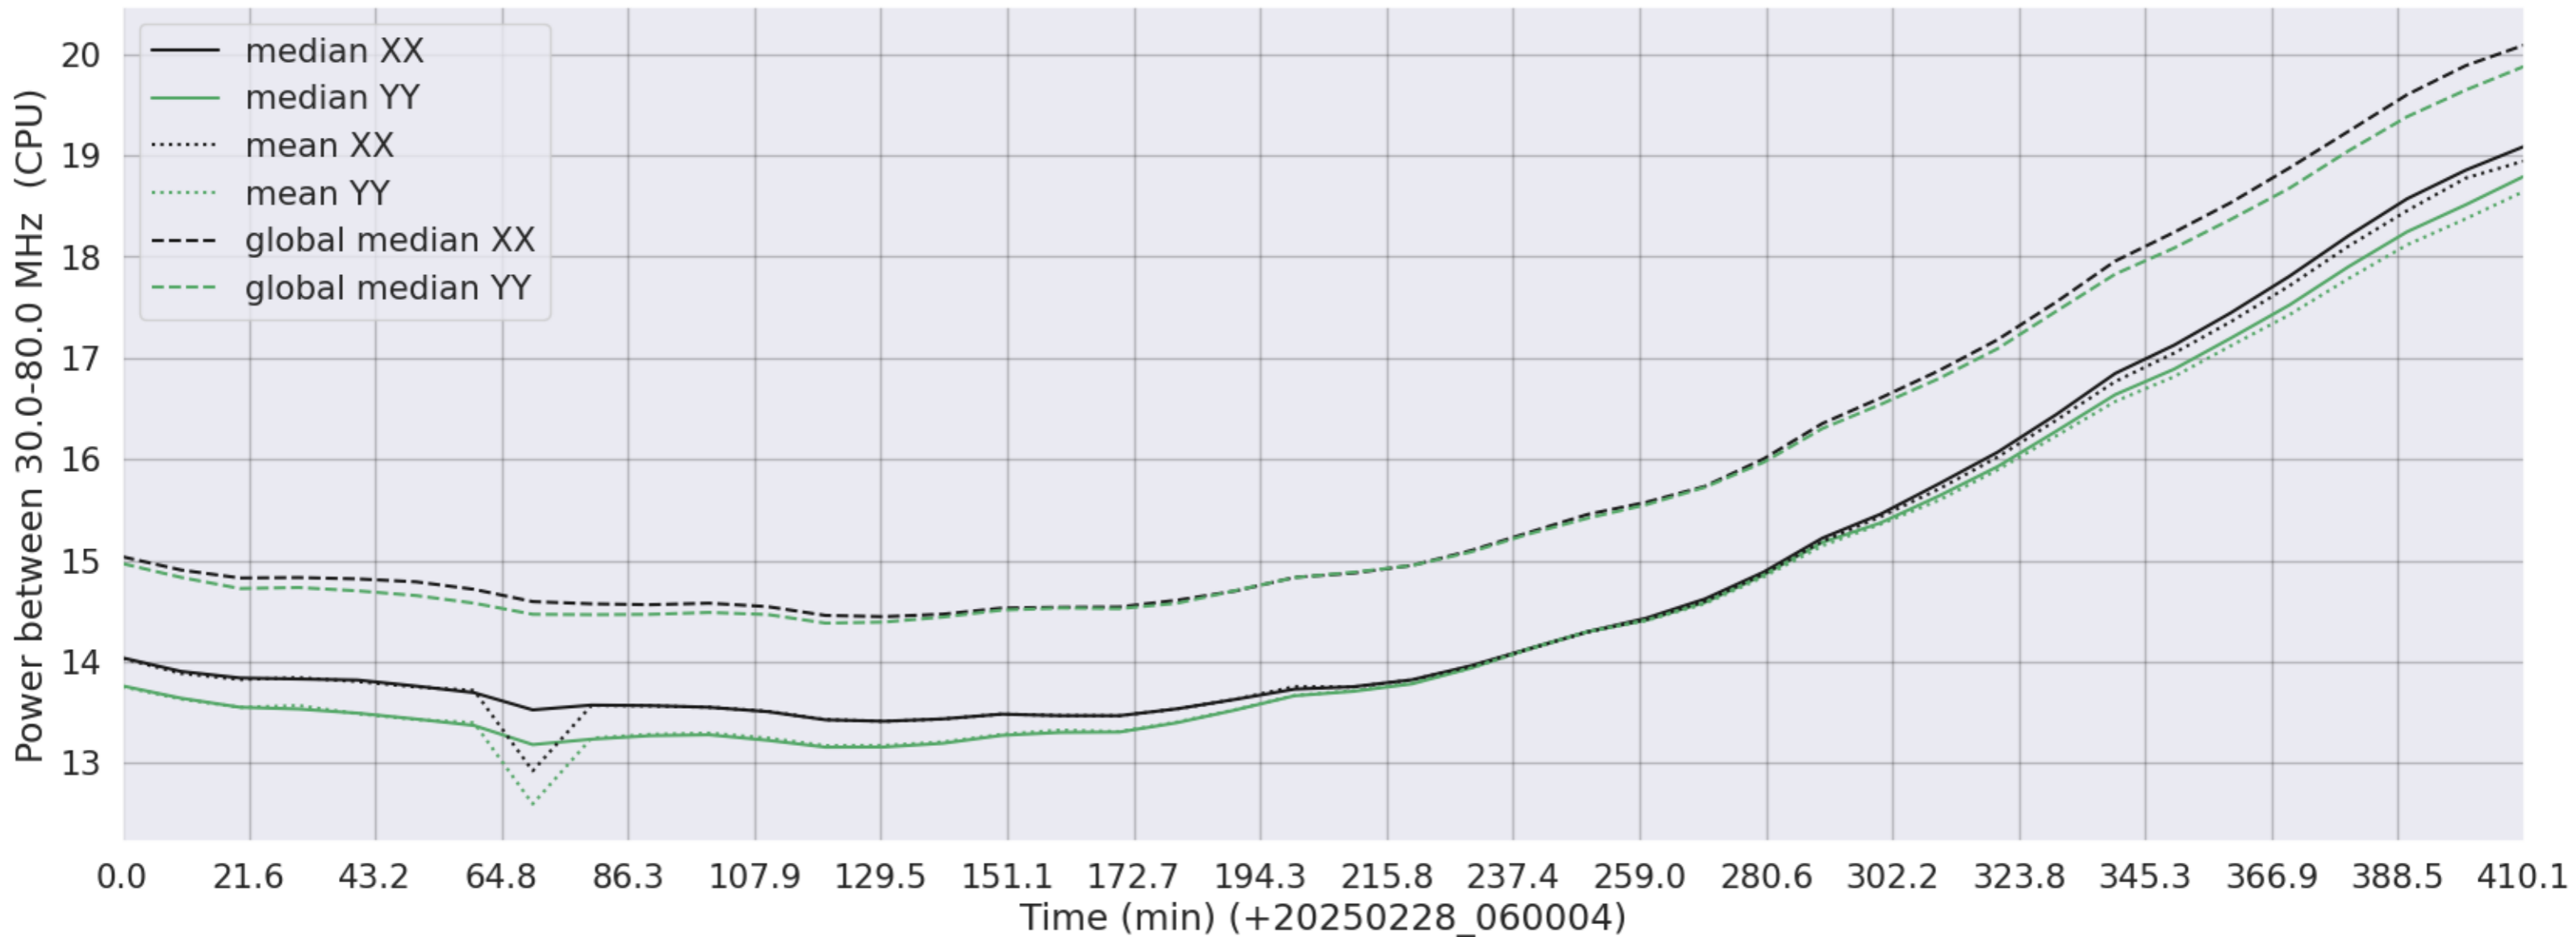

LWA211 - Correlator# 327 - XX FLAGS:Good - YY FLAGS:Good

LWA212 - Correlator# 326 - XX FLAGS:Good - YY FLAGS:Good