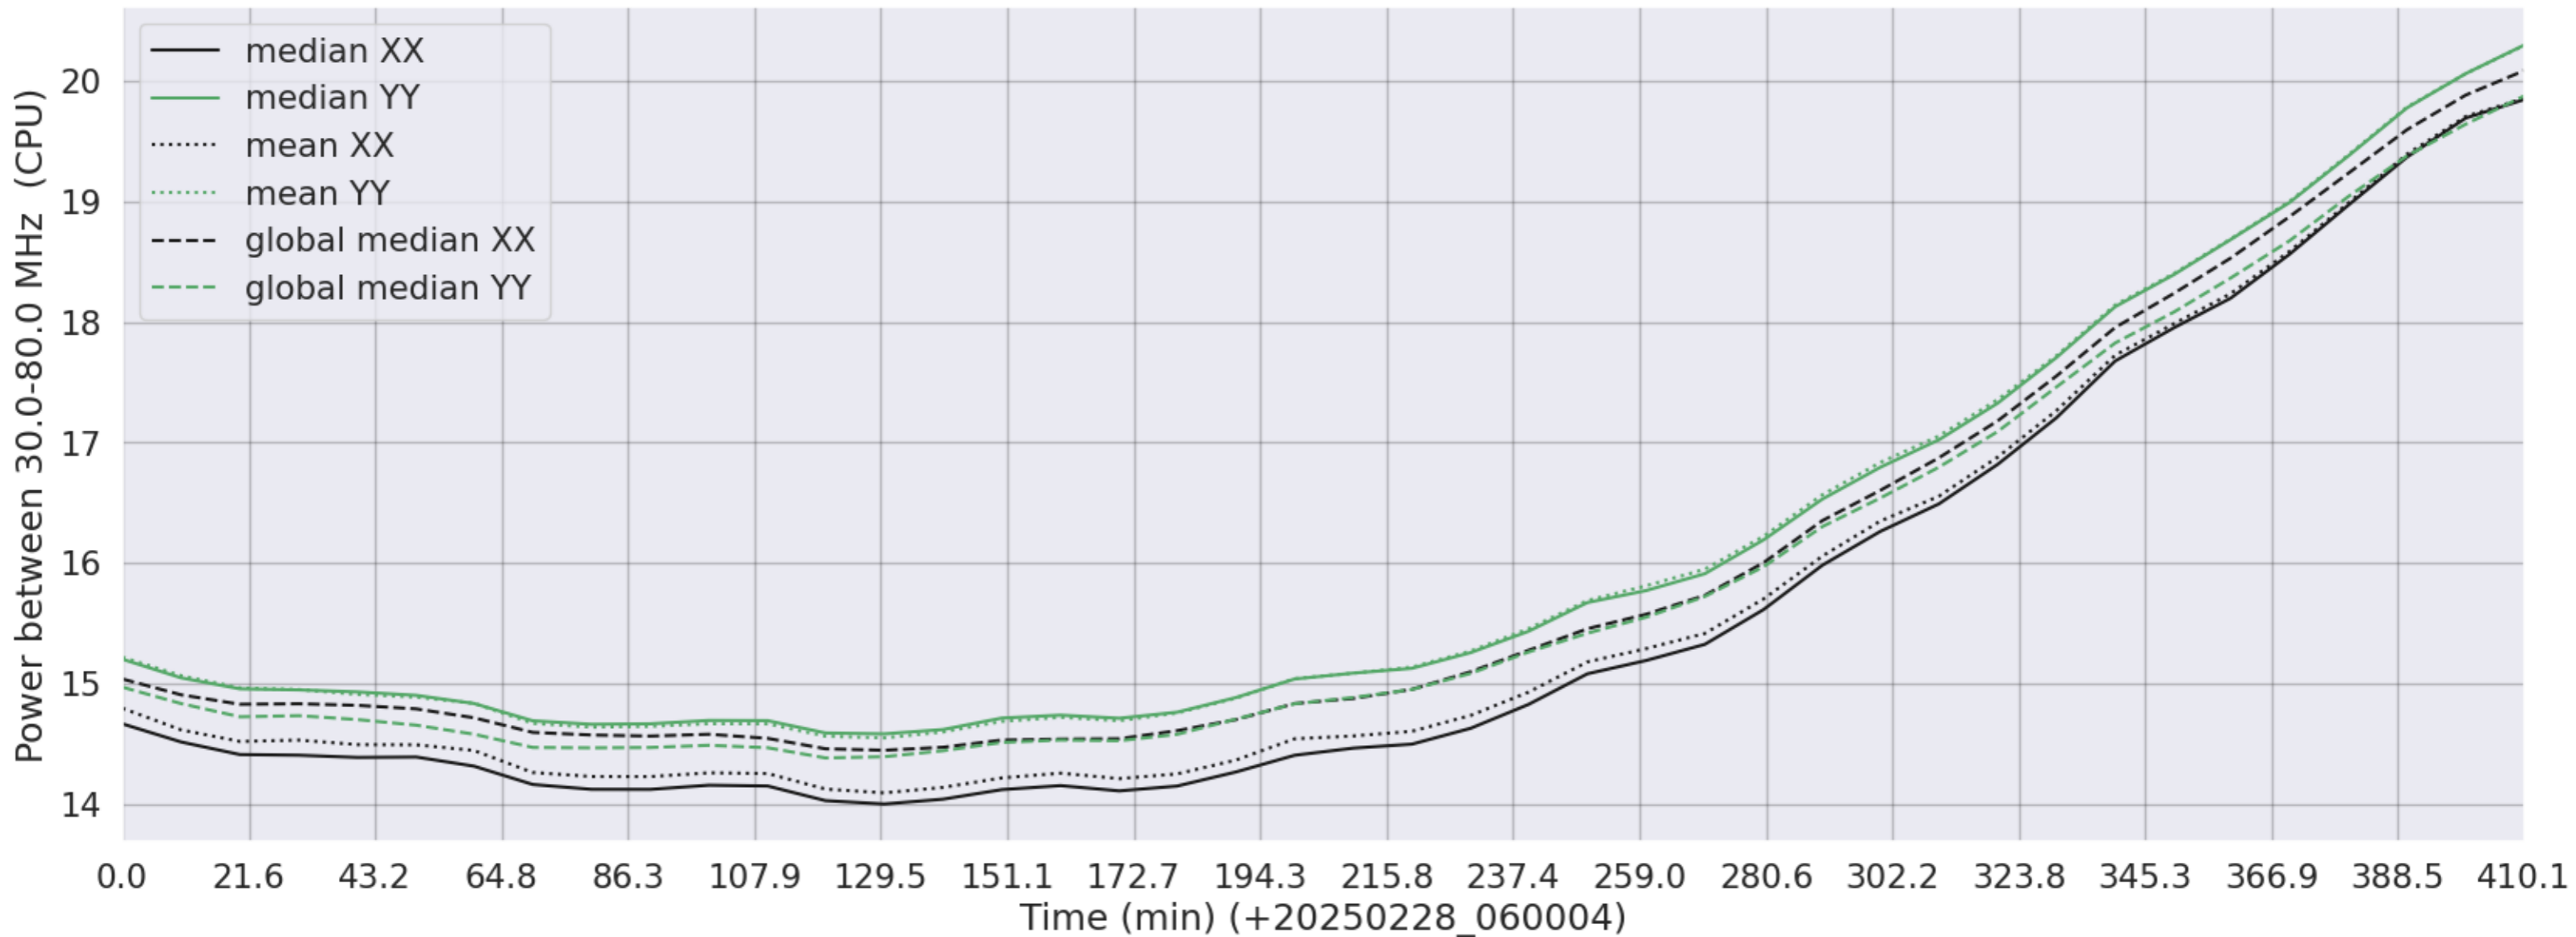

LWA261 - Correlator# 346 - XX FLAGS:Good - YY FLAGS:Good

LWA250 - Correlator# 345 - XX FLAGS:Good - YY FLAGS:Good