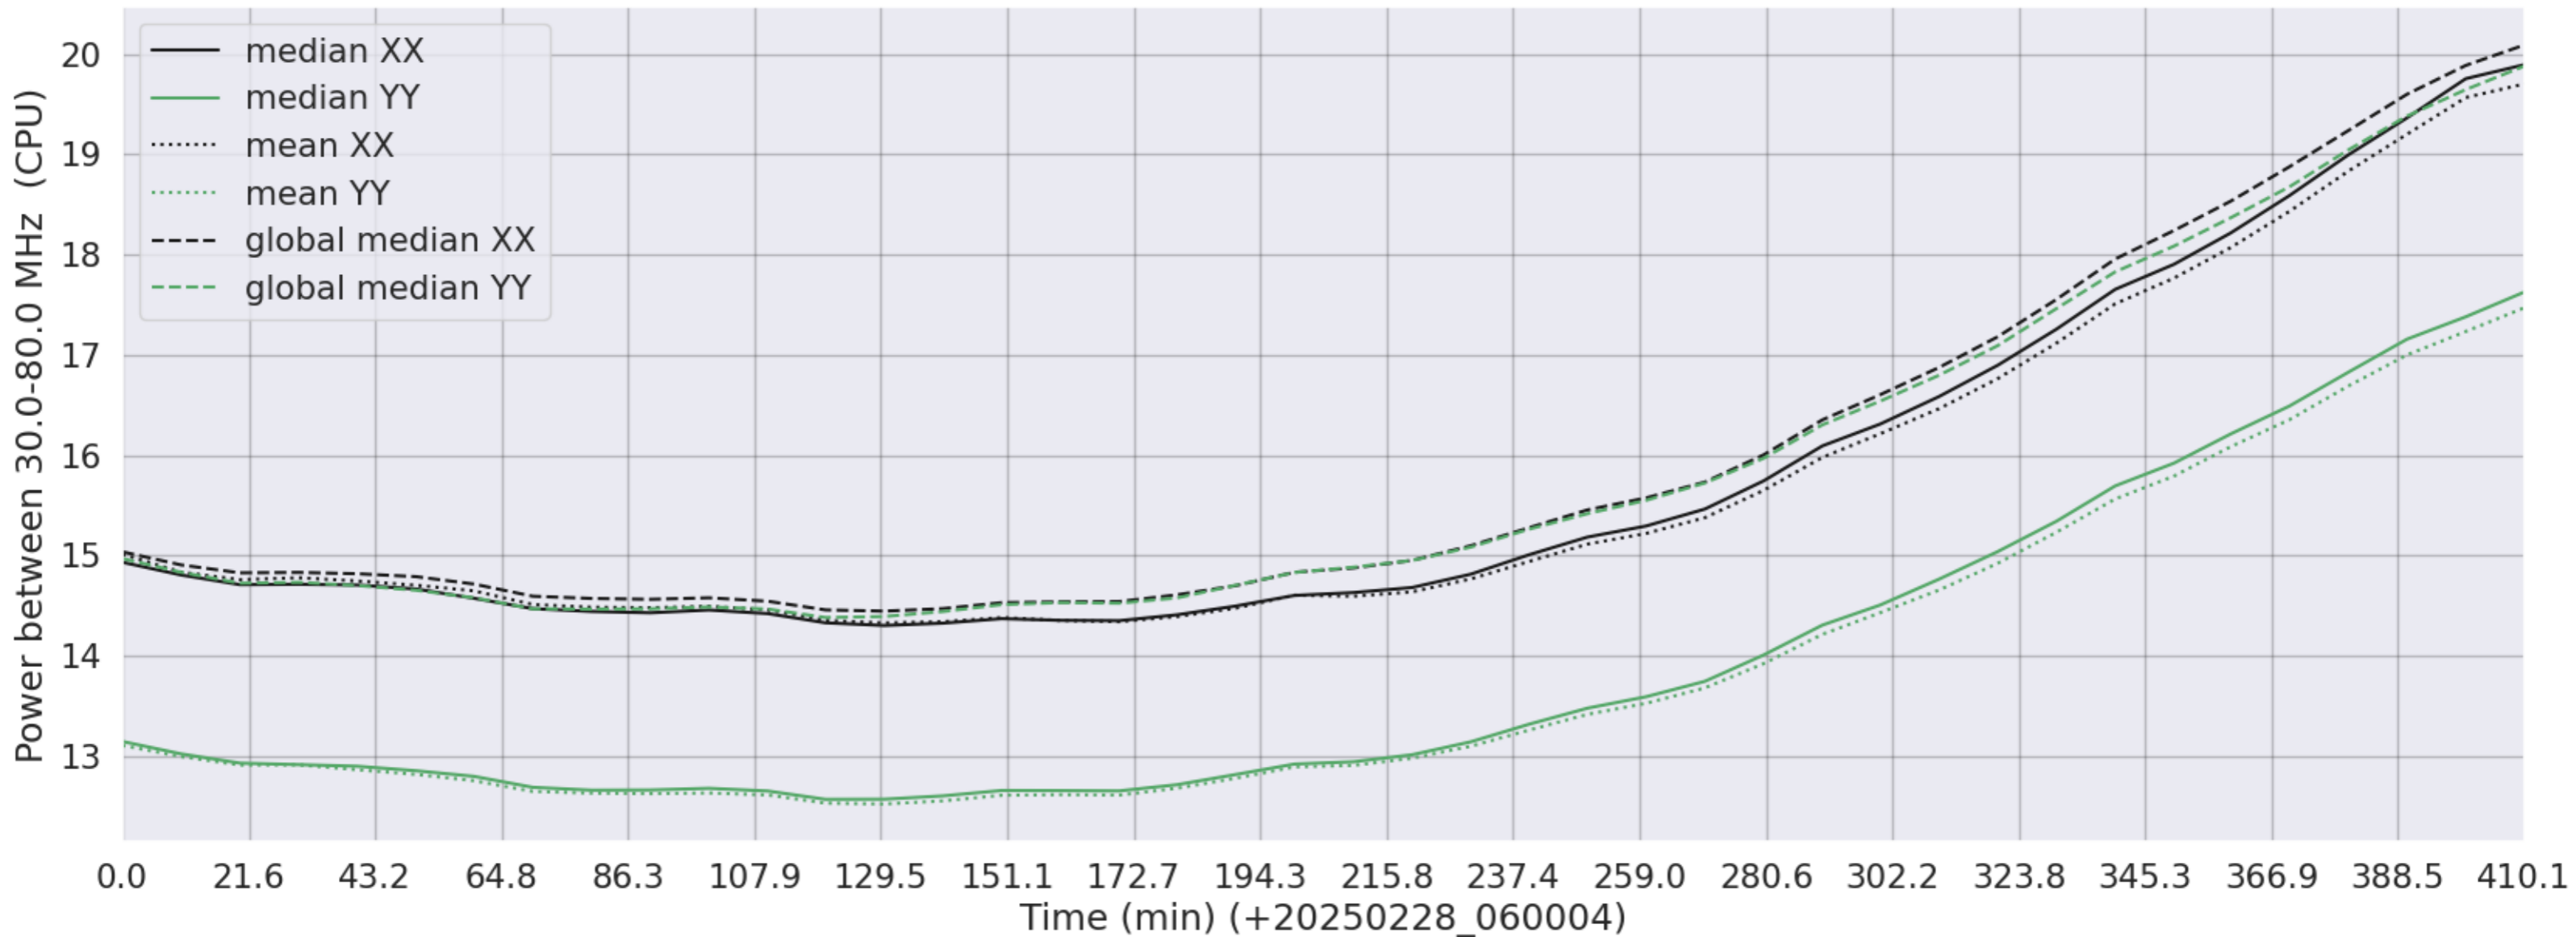

LWA112 - Correlator# 200 - XX FLAGS:Good - YY FLAGS:Good

LWA111 - Correlator# 201 - XX FLAGS:Good - YY FLAGS:Good

LWA114 - Correlator# 202 - XX FLAGS:Good - YY FLAGS:Good

LWA113 - Correlator# 203 - XX FLAGS:Good - YY FLAGS:Good