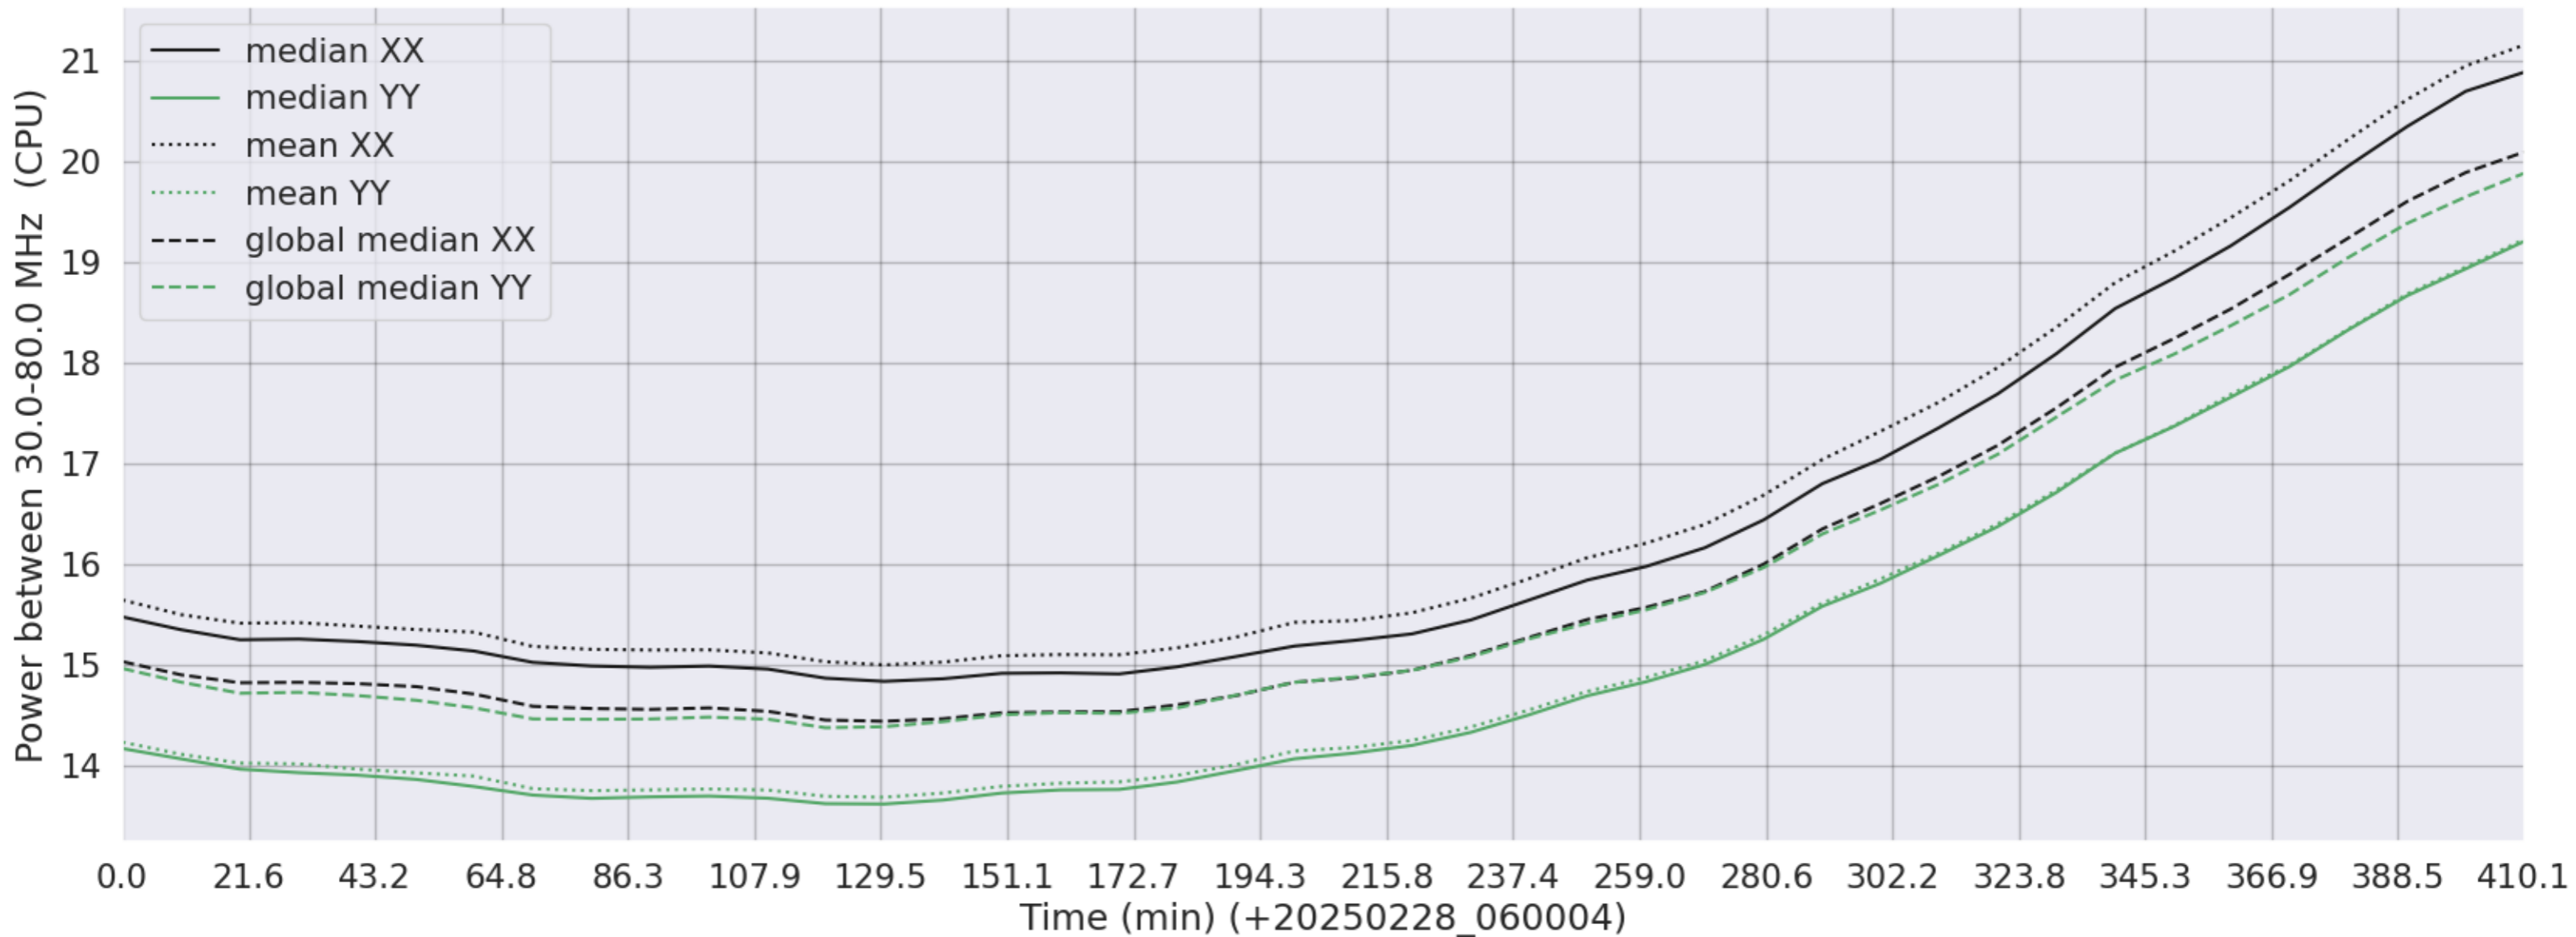

LWA049 - Correlator# 112 - XX FLAGS:Good - YY FLAGS:Good

LWA048 - Correlator# 113 - XX FLAGS:Good - YY FLAGS:Good

LWA051 - Correlator# 114 - XX FLAGS:Good - YY FLAGS:Good

LWA050 - Correlator# 115 - XX FLAGS:Good - YY FLAGS:Good