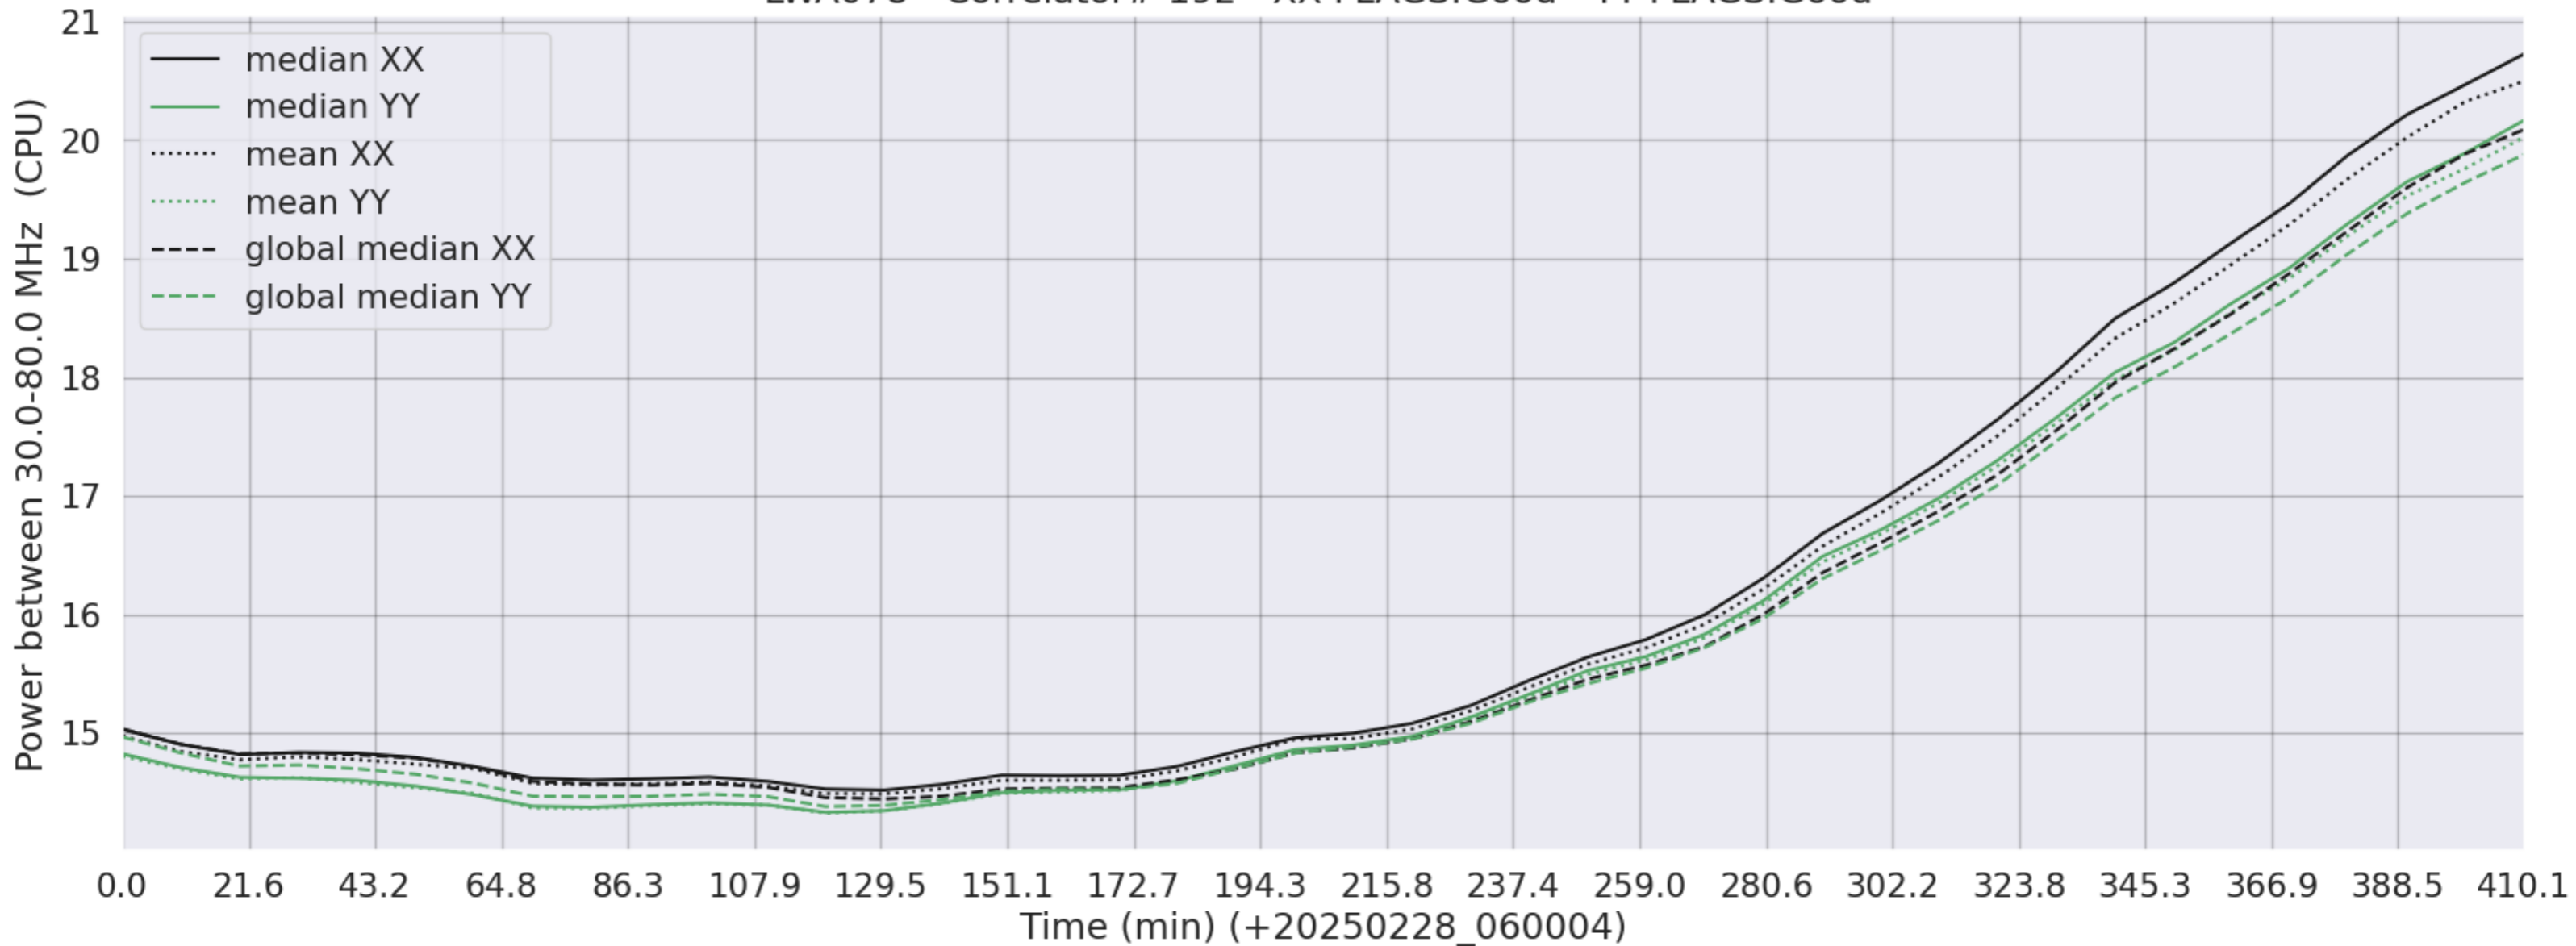

LWA076 - Correlator# 193 - XX FLAGS:Good - YY FLAGS:Good

LWA078 - Correlator# 192 - XX FLAGS:Good - YY FLAGS:Good