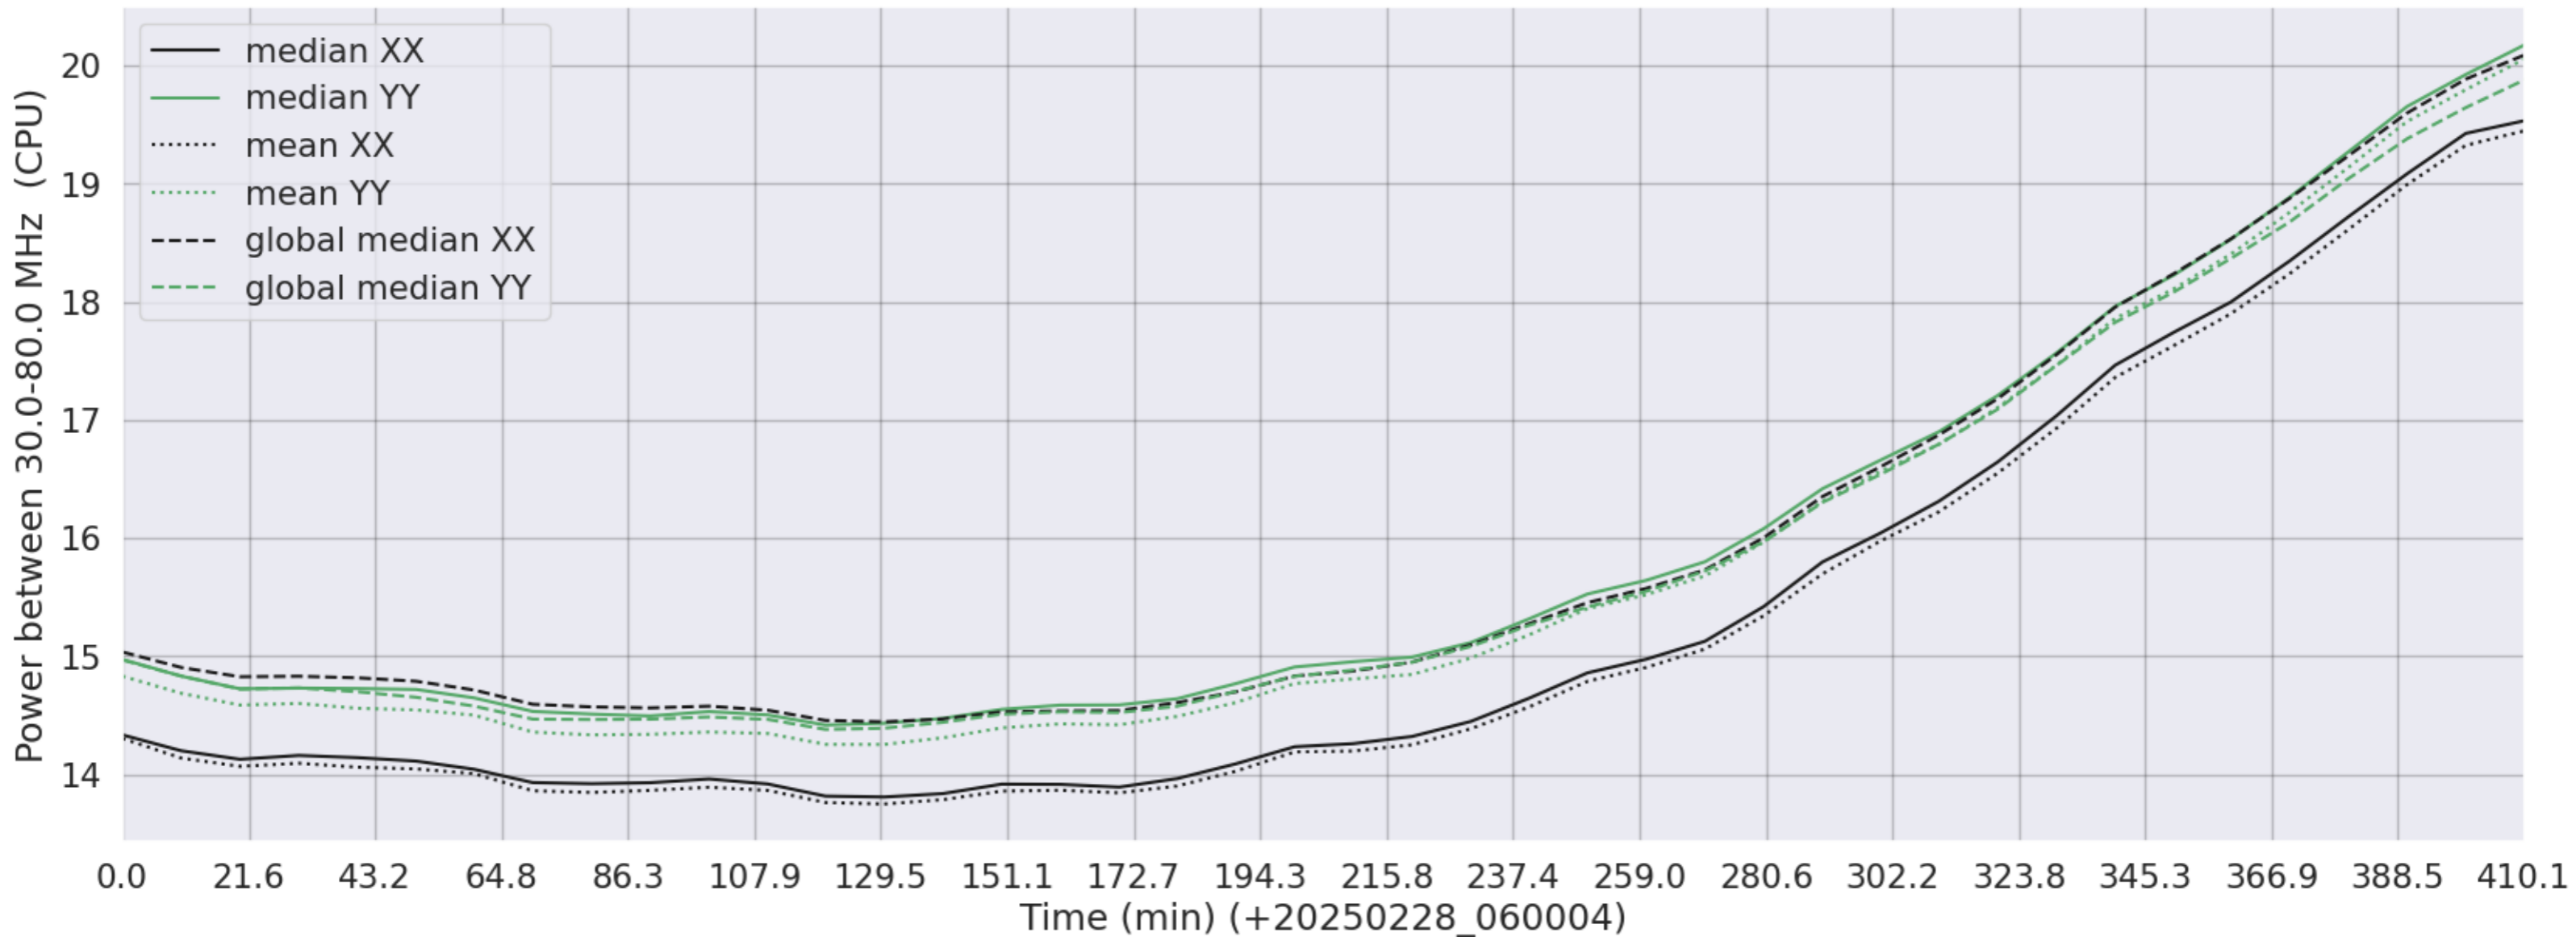

LWA209 - Correlator# 301 - XX FLAGS:LowPower - YY FLAGS:LowPower

LWA210 - Correlator# 300 - XX FLAGS:Good - YY FLAGS:Good