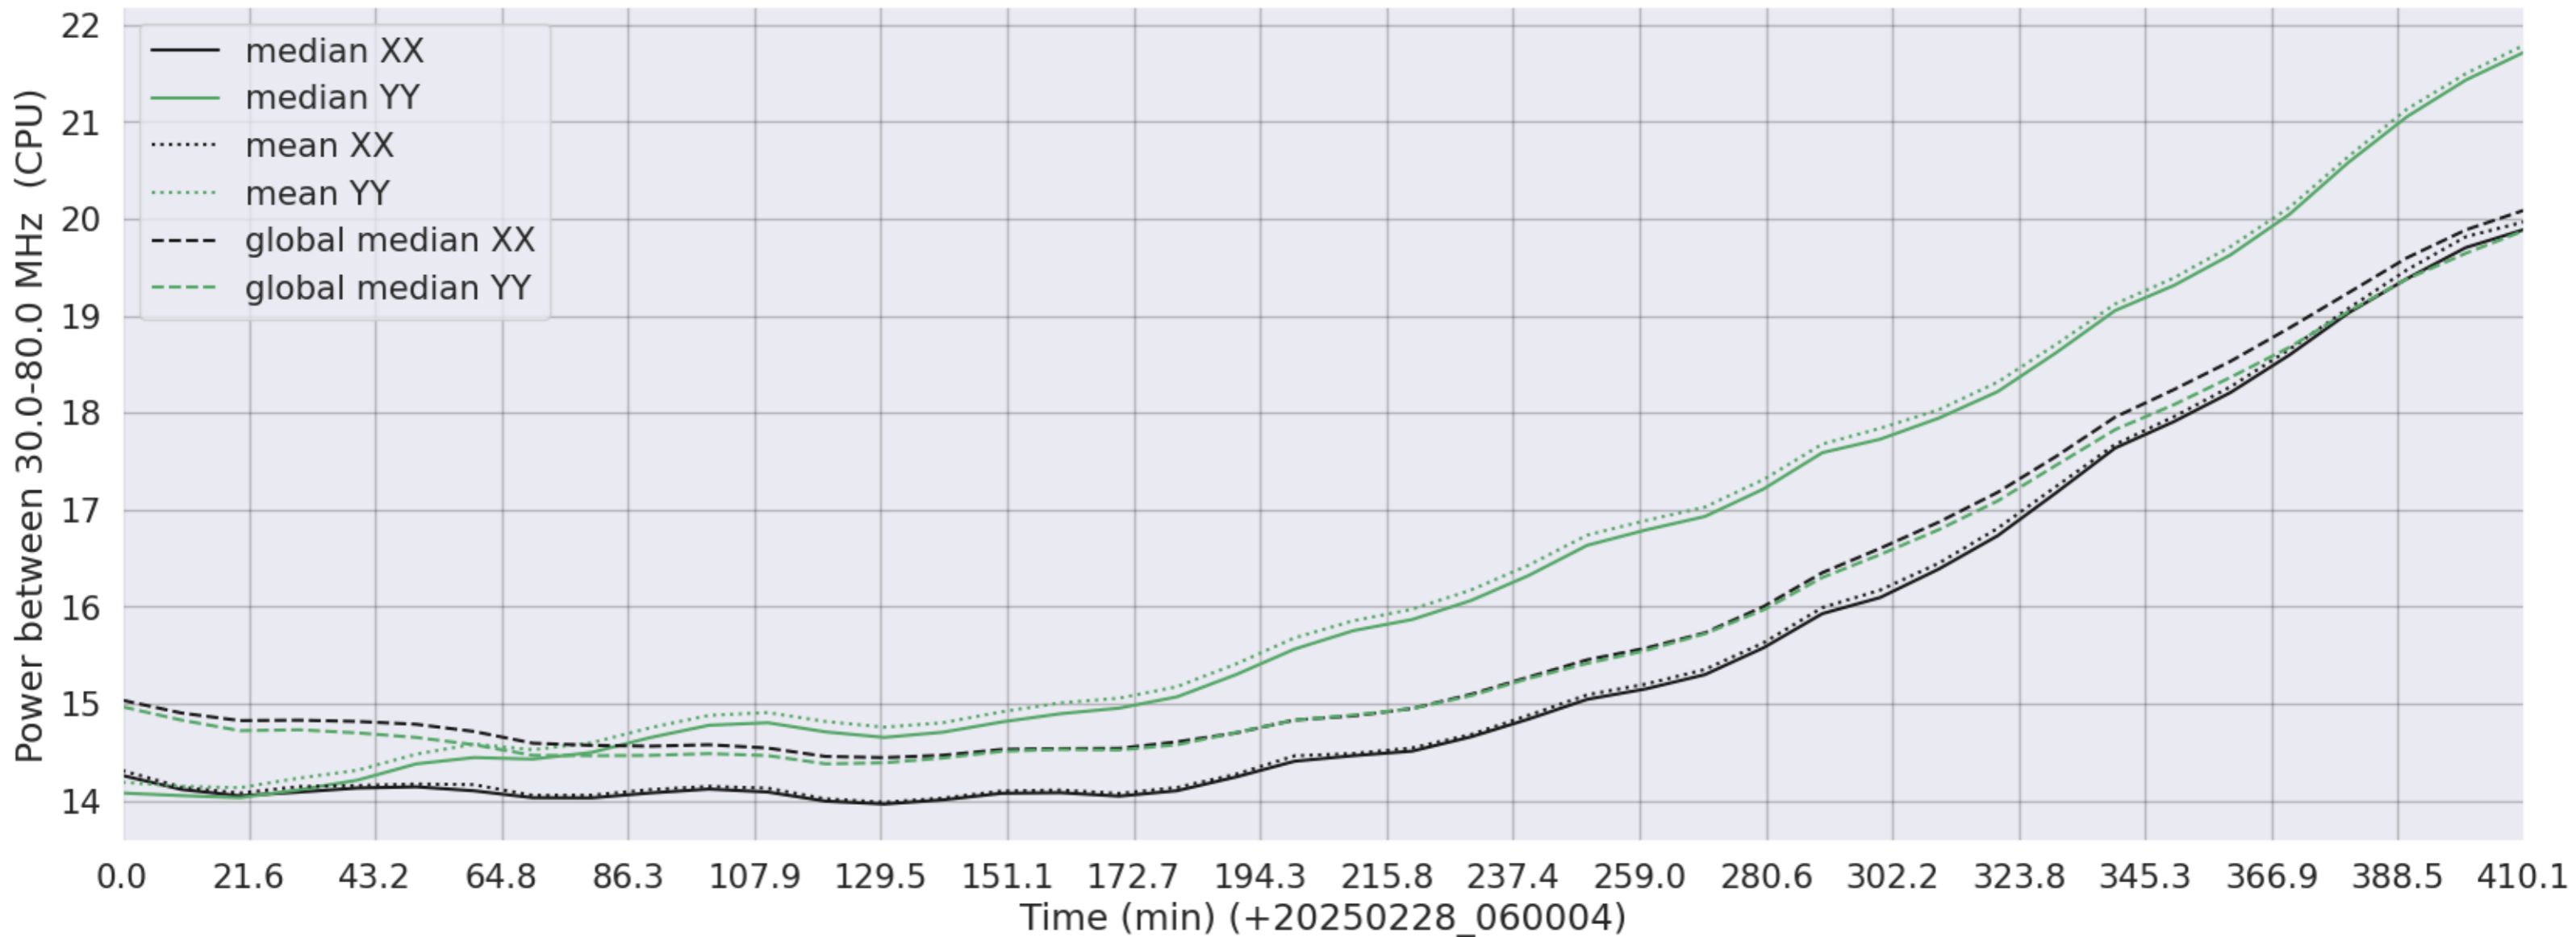

LWA316 - Correlator# 155 - XX FLAGS:Good - YY FLAGS:Good

LWA325 - Correlator# 154 - XX FLAGS:Good - YY FLAGS:Good