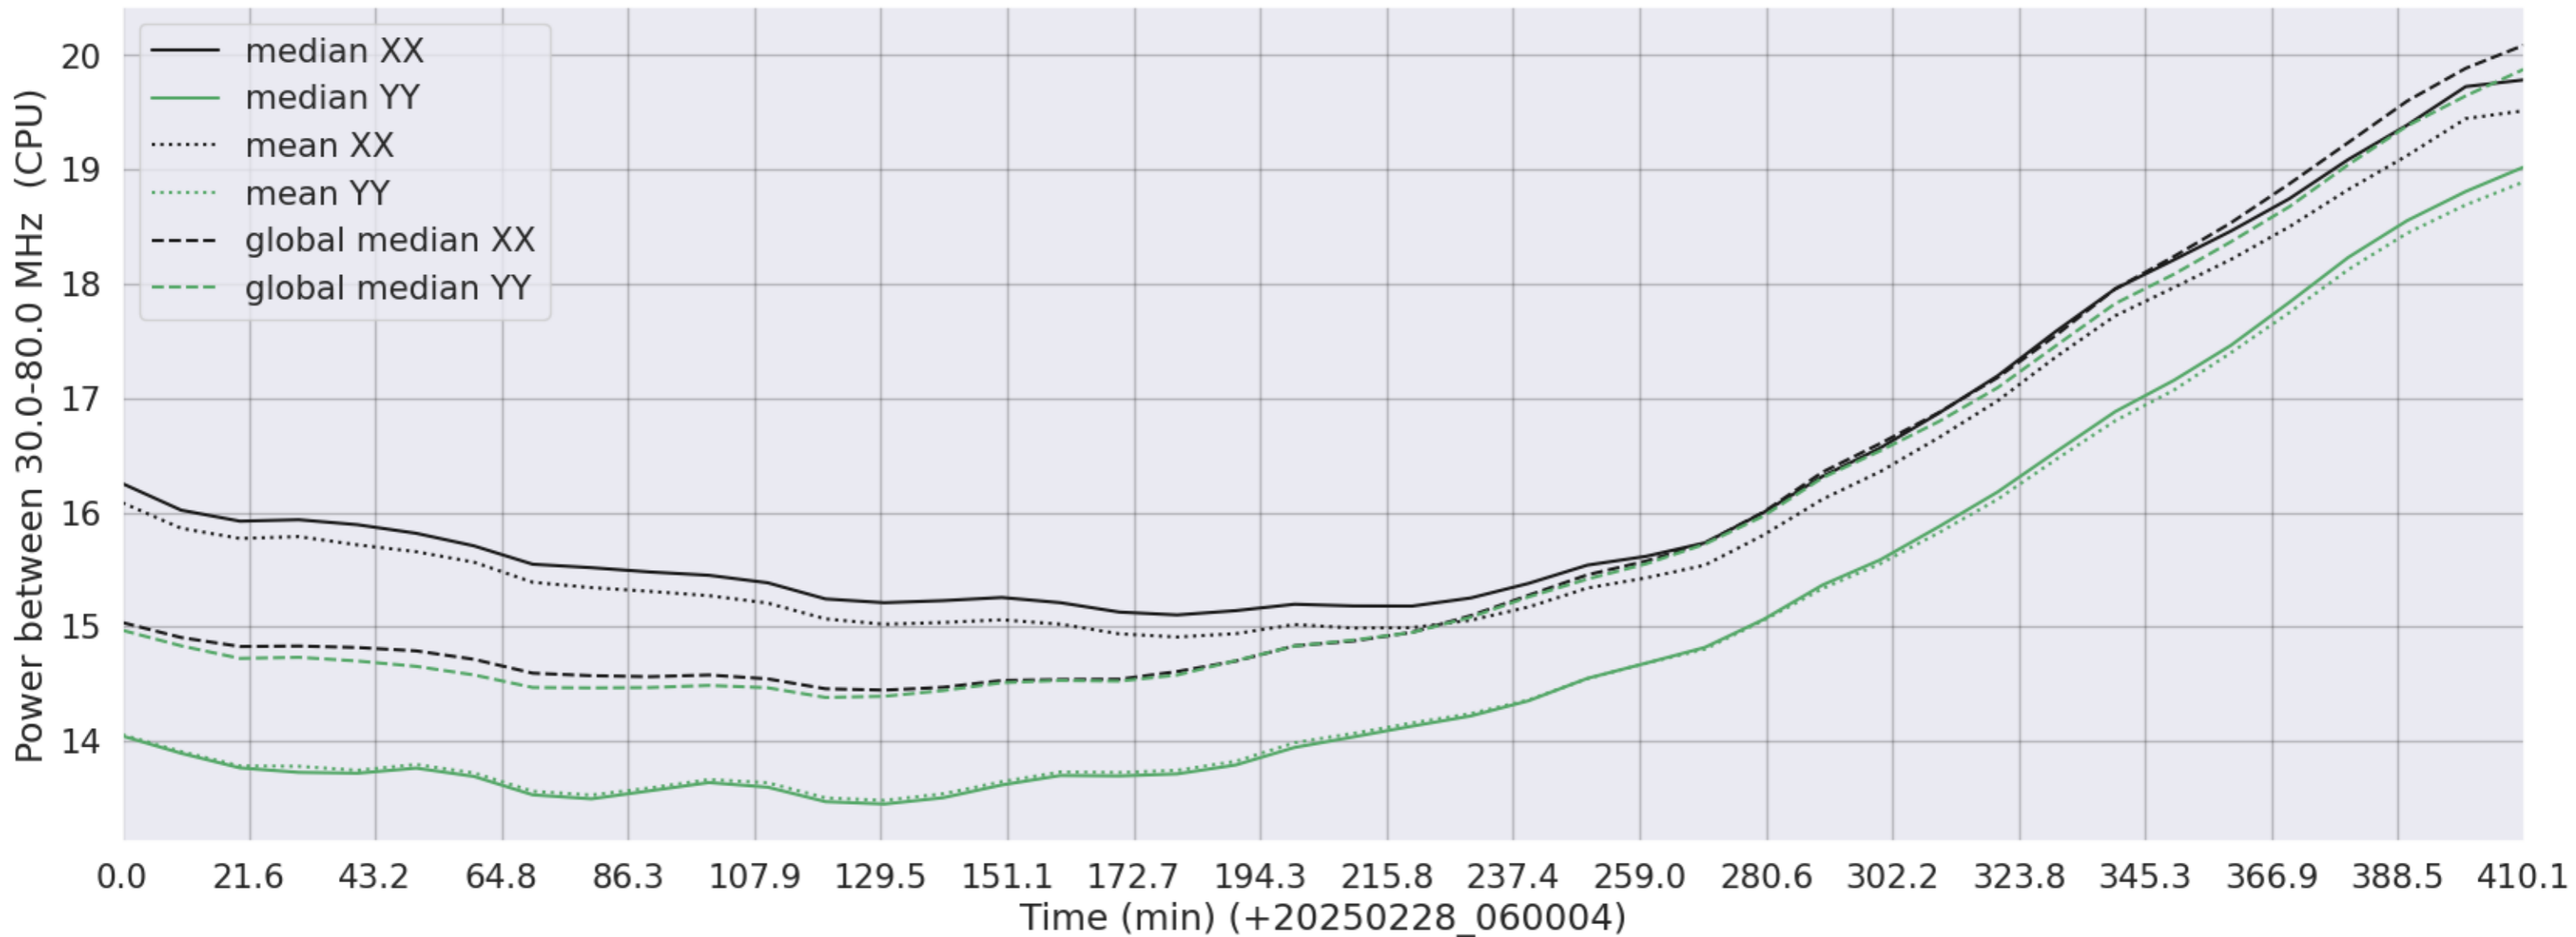

LWA309 - Correlator# 014 - XX FLAGS:Good - YY FLAGS:Good

LWA285 - Correlator# 013 - XX FLAGS:Good - YY FLAGS:Good