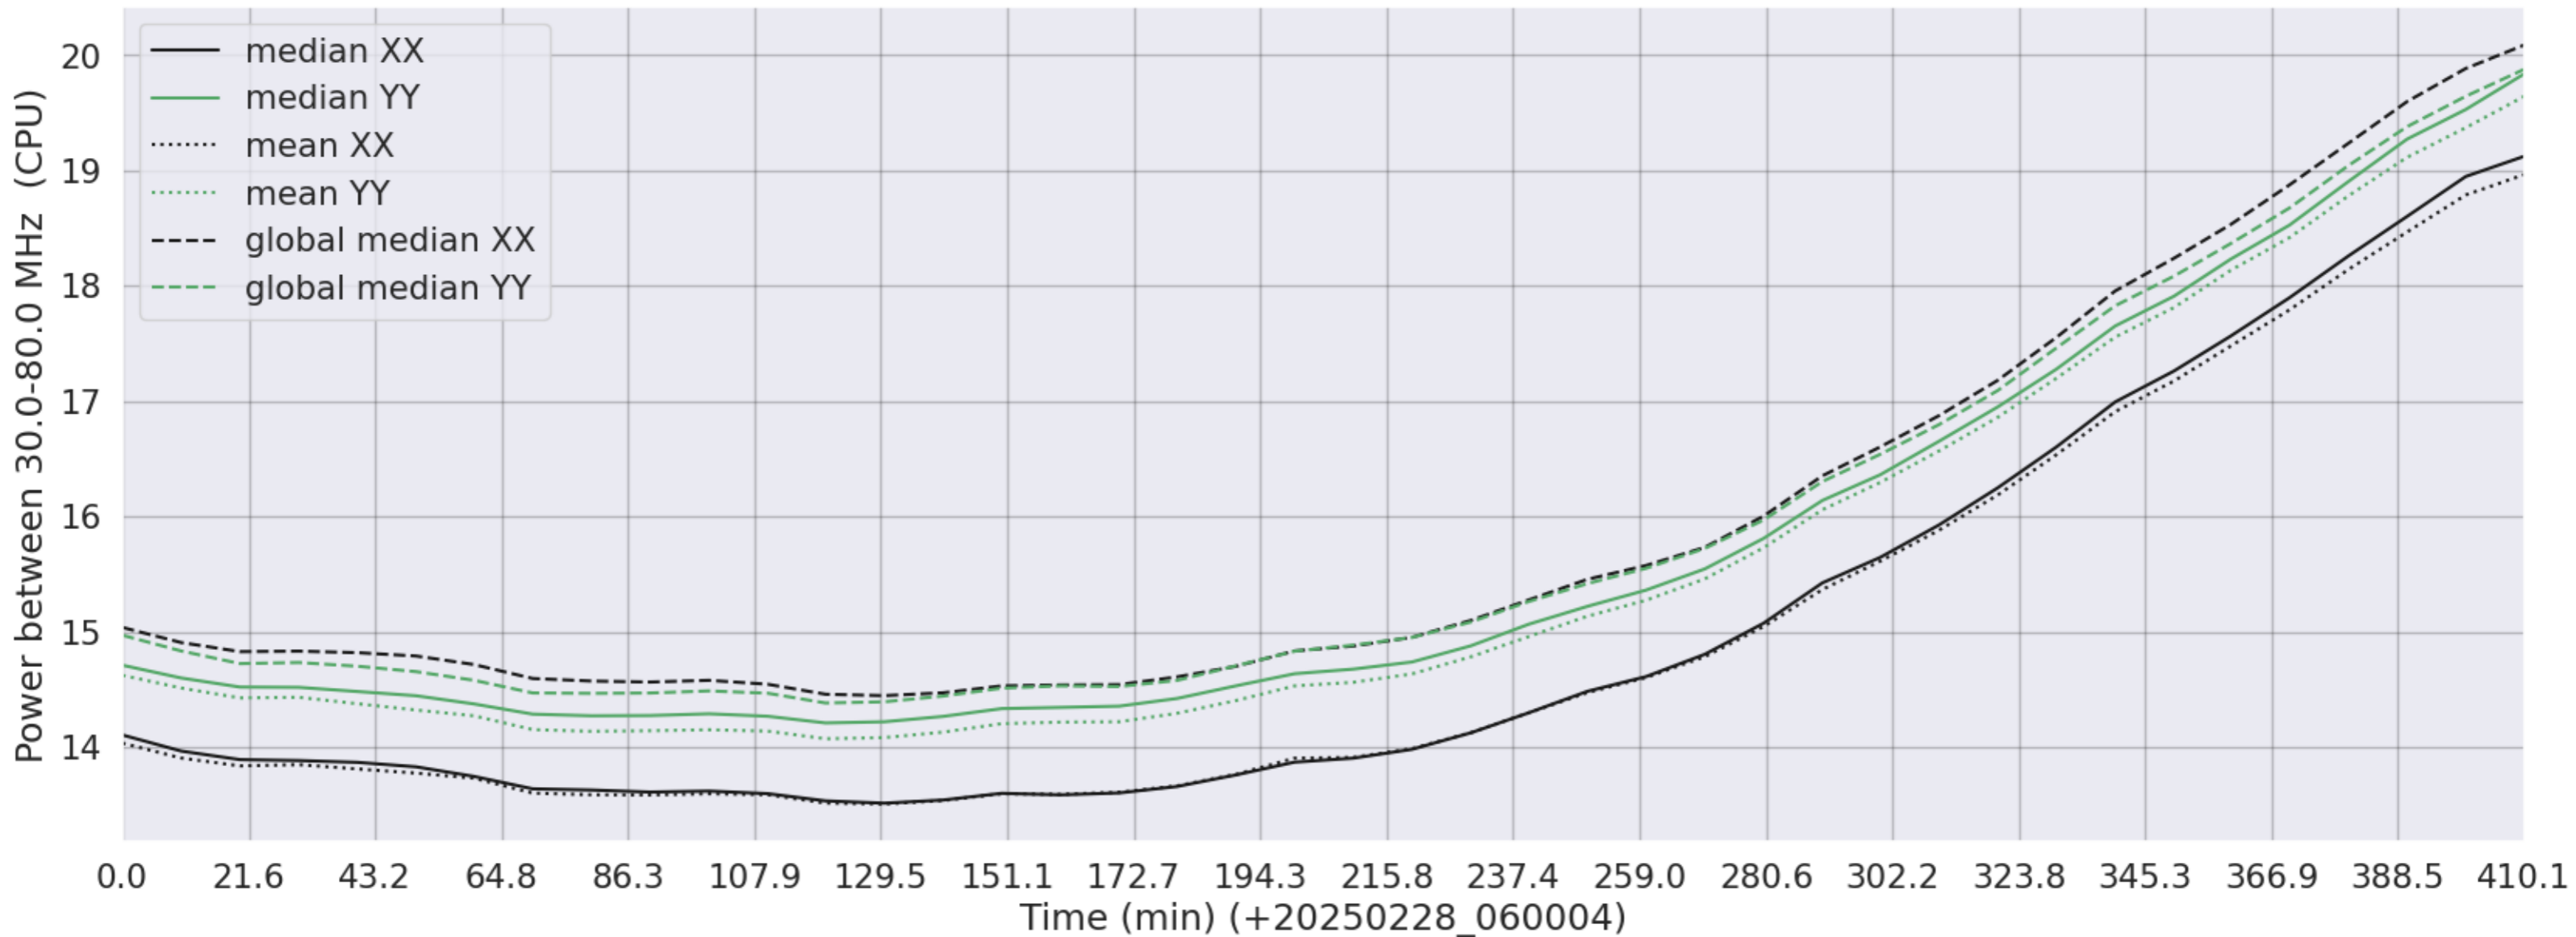

LWA078 - Correlator# 192 - XX FLAGS:Good - YY FLAGS:Good

LWA076 - Correlator# 193 - XX FLAGS:Good - YY FLAGS:Good

LWA081 - Correlator# 194 - XX FLAGS:Good - YY FLAGS:Good

LWA079 - Correlator# 195 - XX FLAGS:Good - YY FLAGS:Good