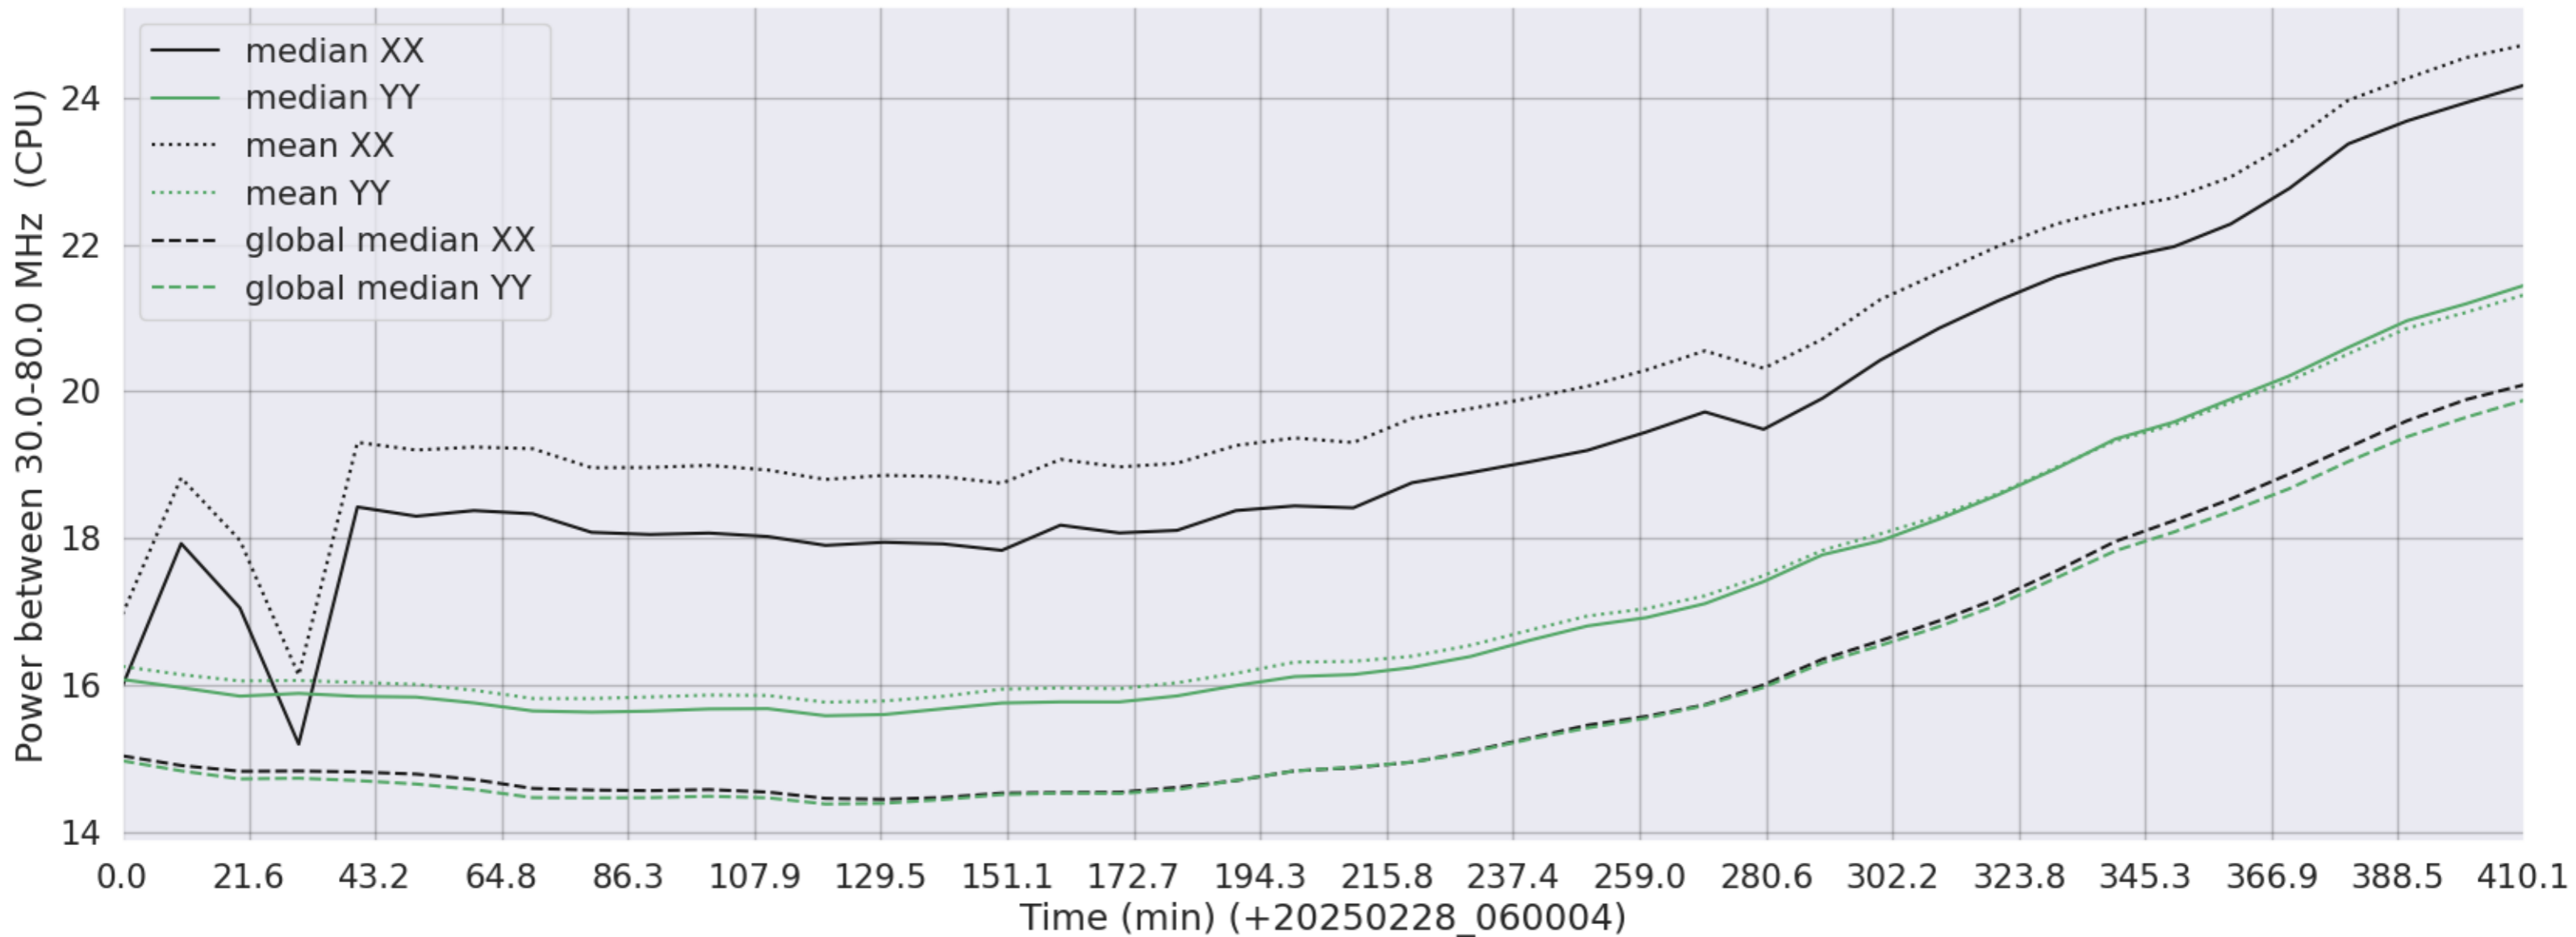

LWA130 - Correlator# 183 - XX FLAGS:Good - YY FLAGS:Good

LWA131 - Correlator# 182 - XX FLAGS:Good - YY FLAGS:Good