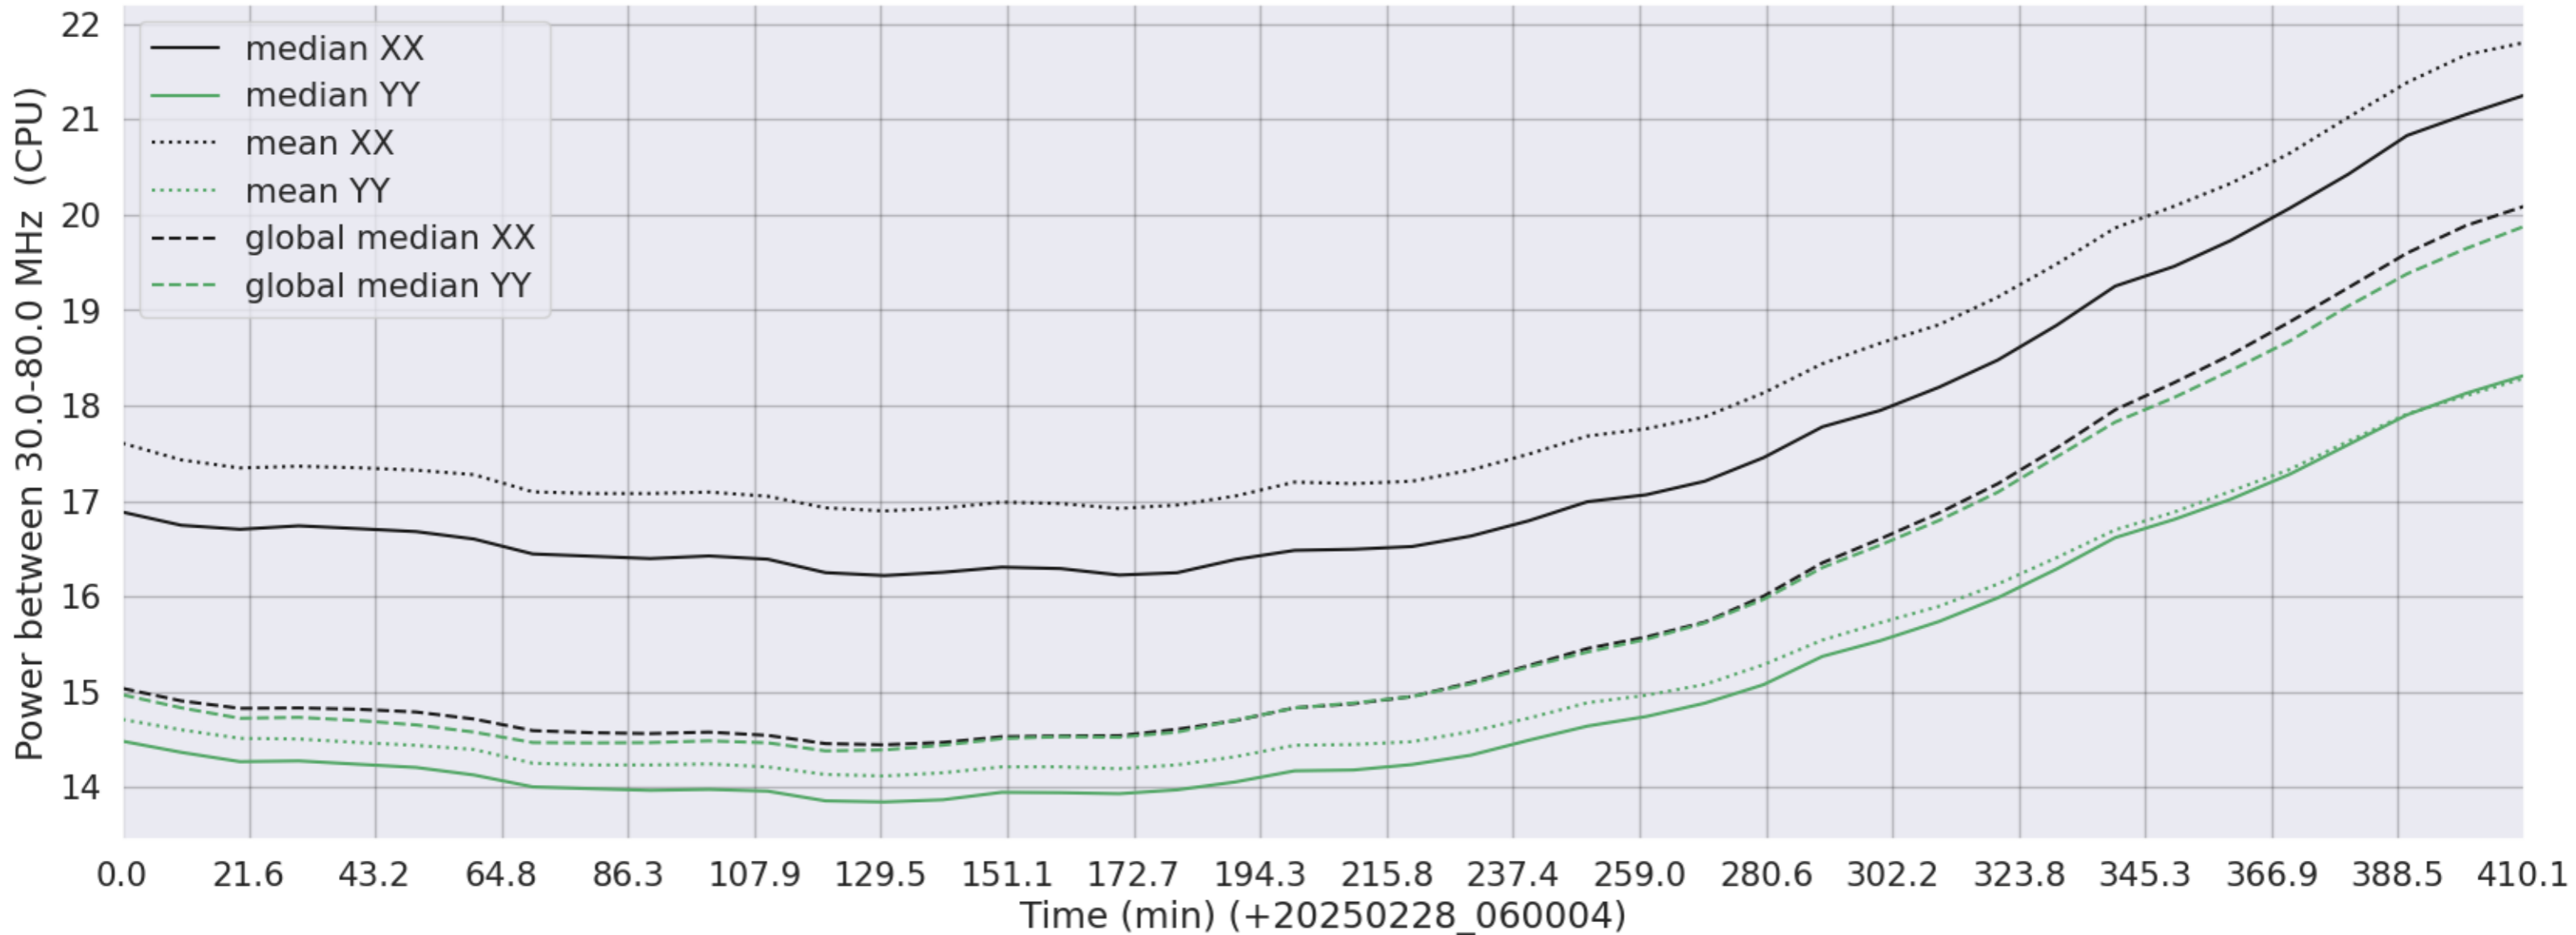

LWA197 - Correlator# 274 - XX FLAGS:Good - YY FLAGS:Good

LWA194 - Correlator# 273 - XX FLAGS:Good - YY FLAGS:BadSpecShape