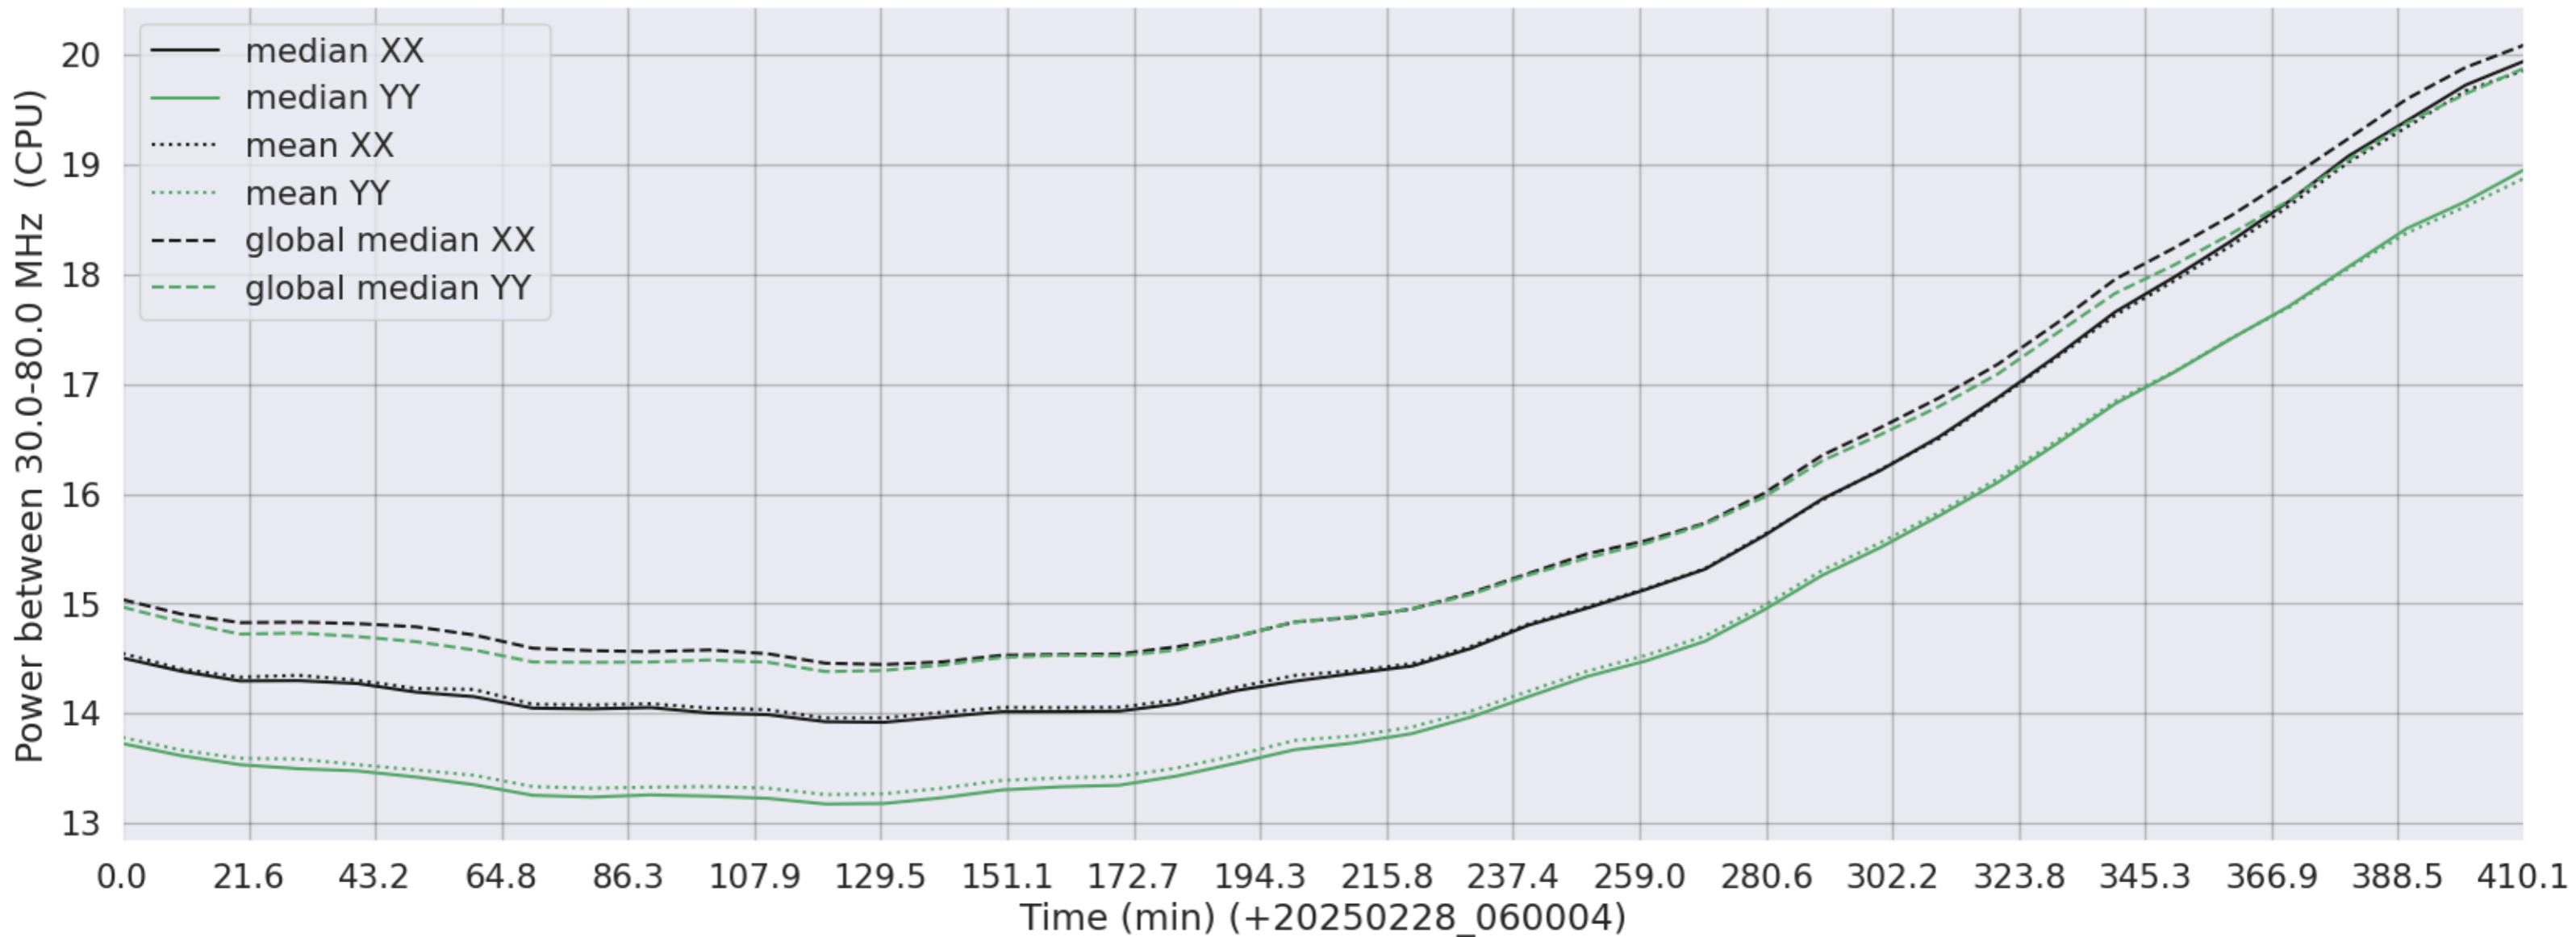

LWA248 - Correlator# 343 - XX FLAGS:Good - YY FLAGS:Good

LWA249 - Correlator# 342 - XX FLAGS:Good - YY FLAGS:Good