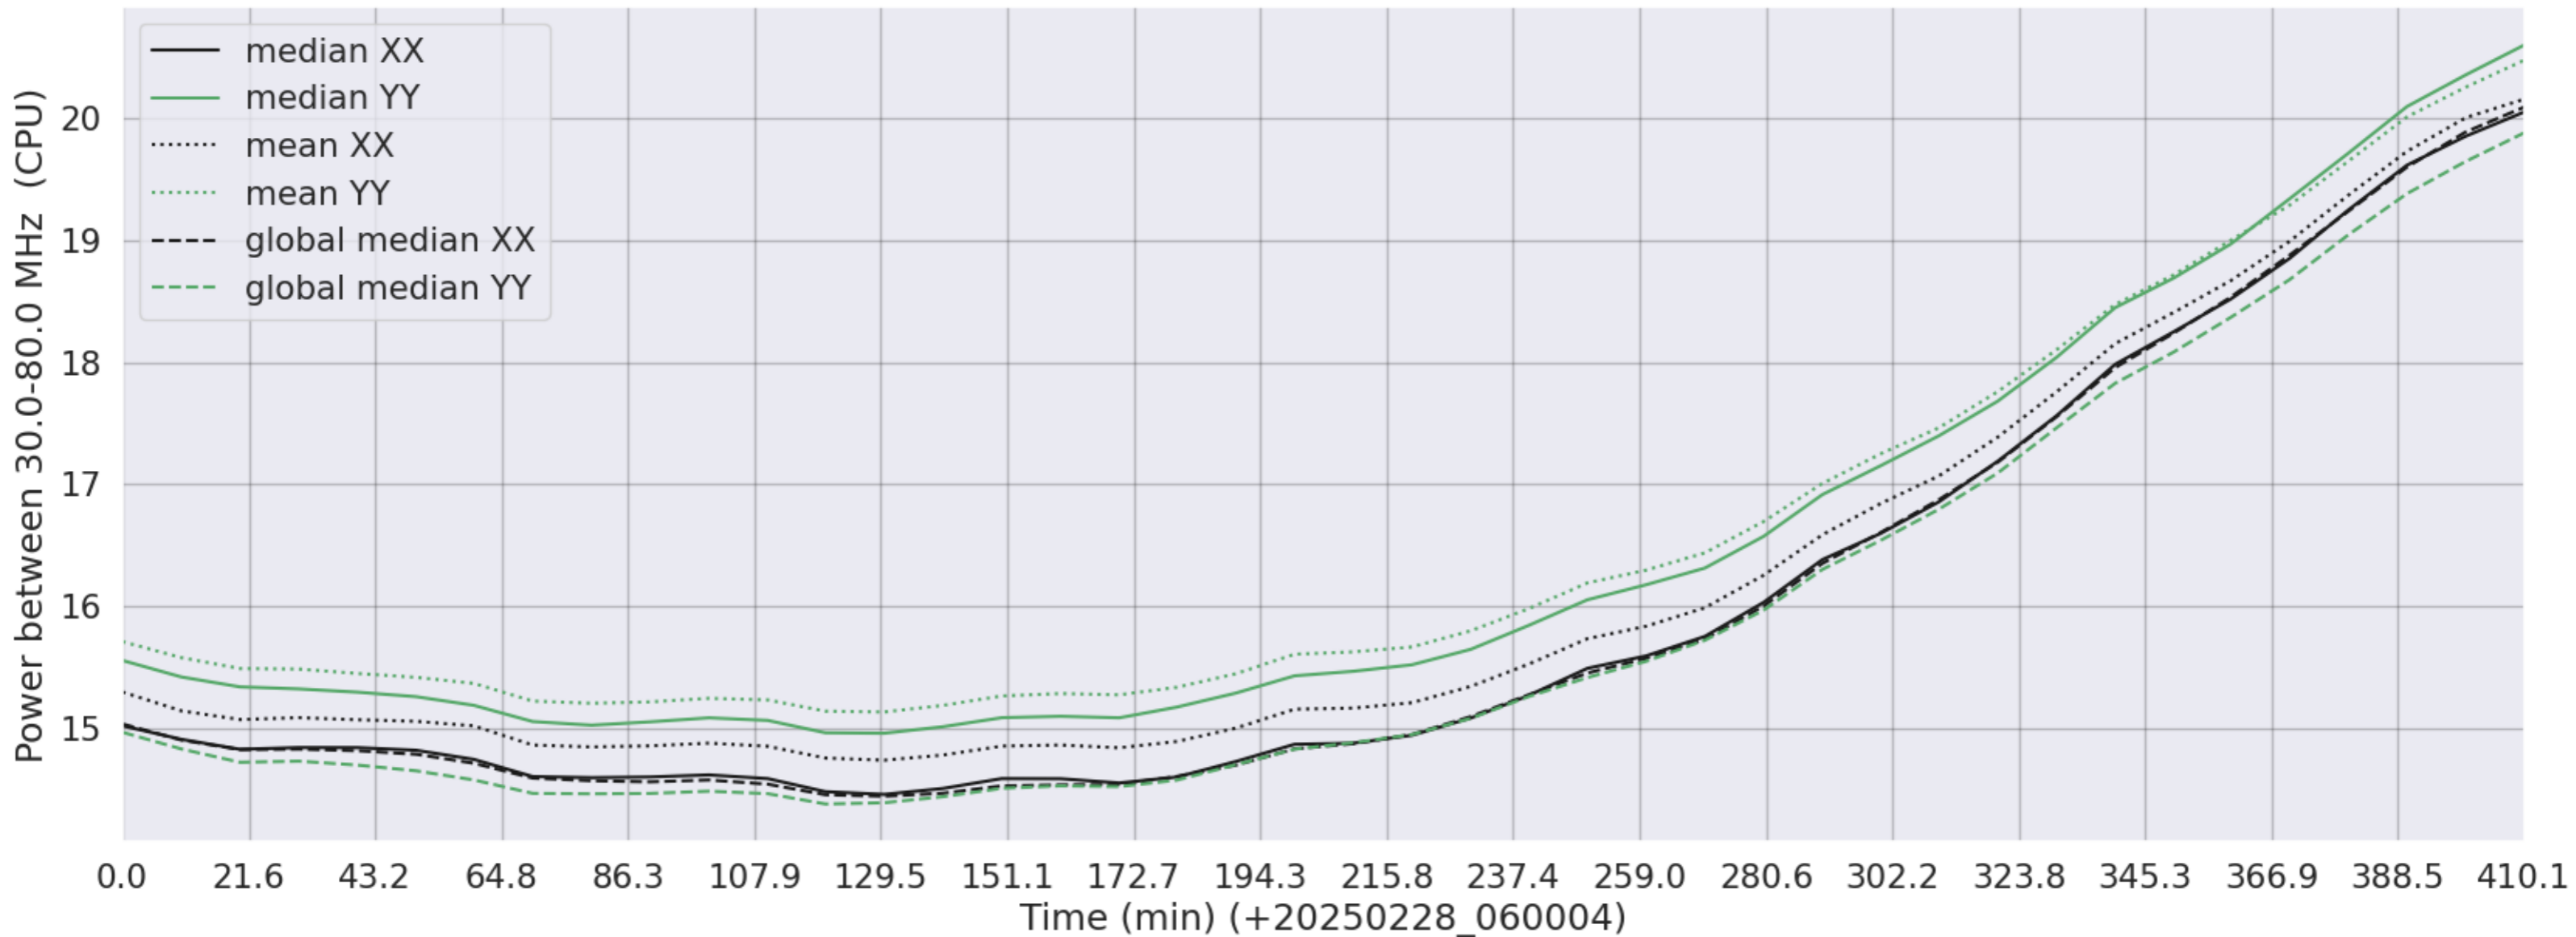

LWA195 - Correlator# 272 - XX FLAGS:Good - YY FLAGS:Good

LWA194 - Correlator# 273 - XX FLAGS:Good - YY FLAGS:BadSpecShape

LWA197 - Correlator# 274 - XX FLAGS:Good - YY FLAGS:Good

LWA196 - Correlator# 275 - XX FLAGS:Good - YY FLAGS:Good