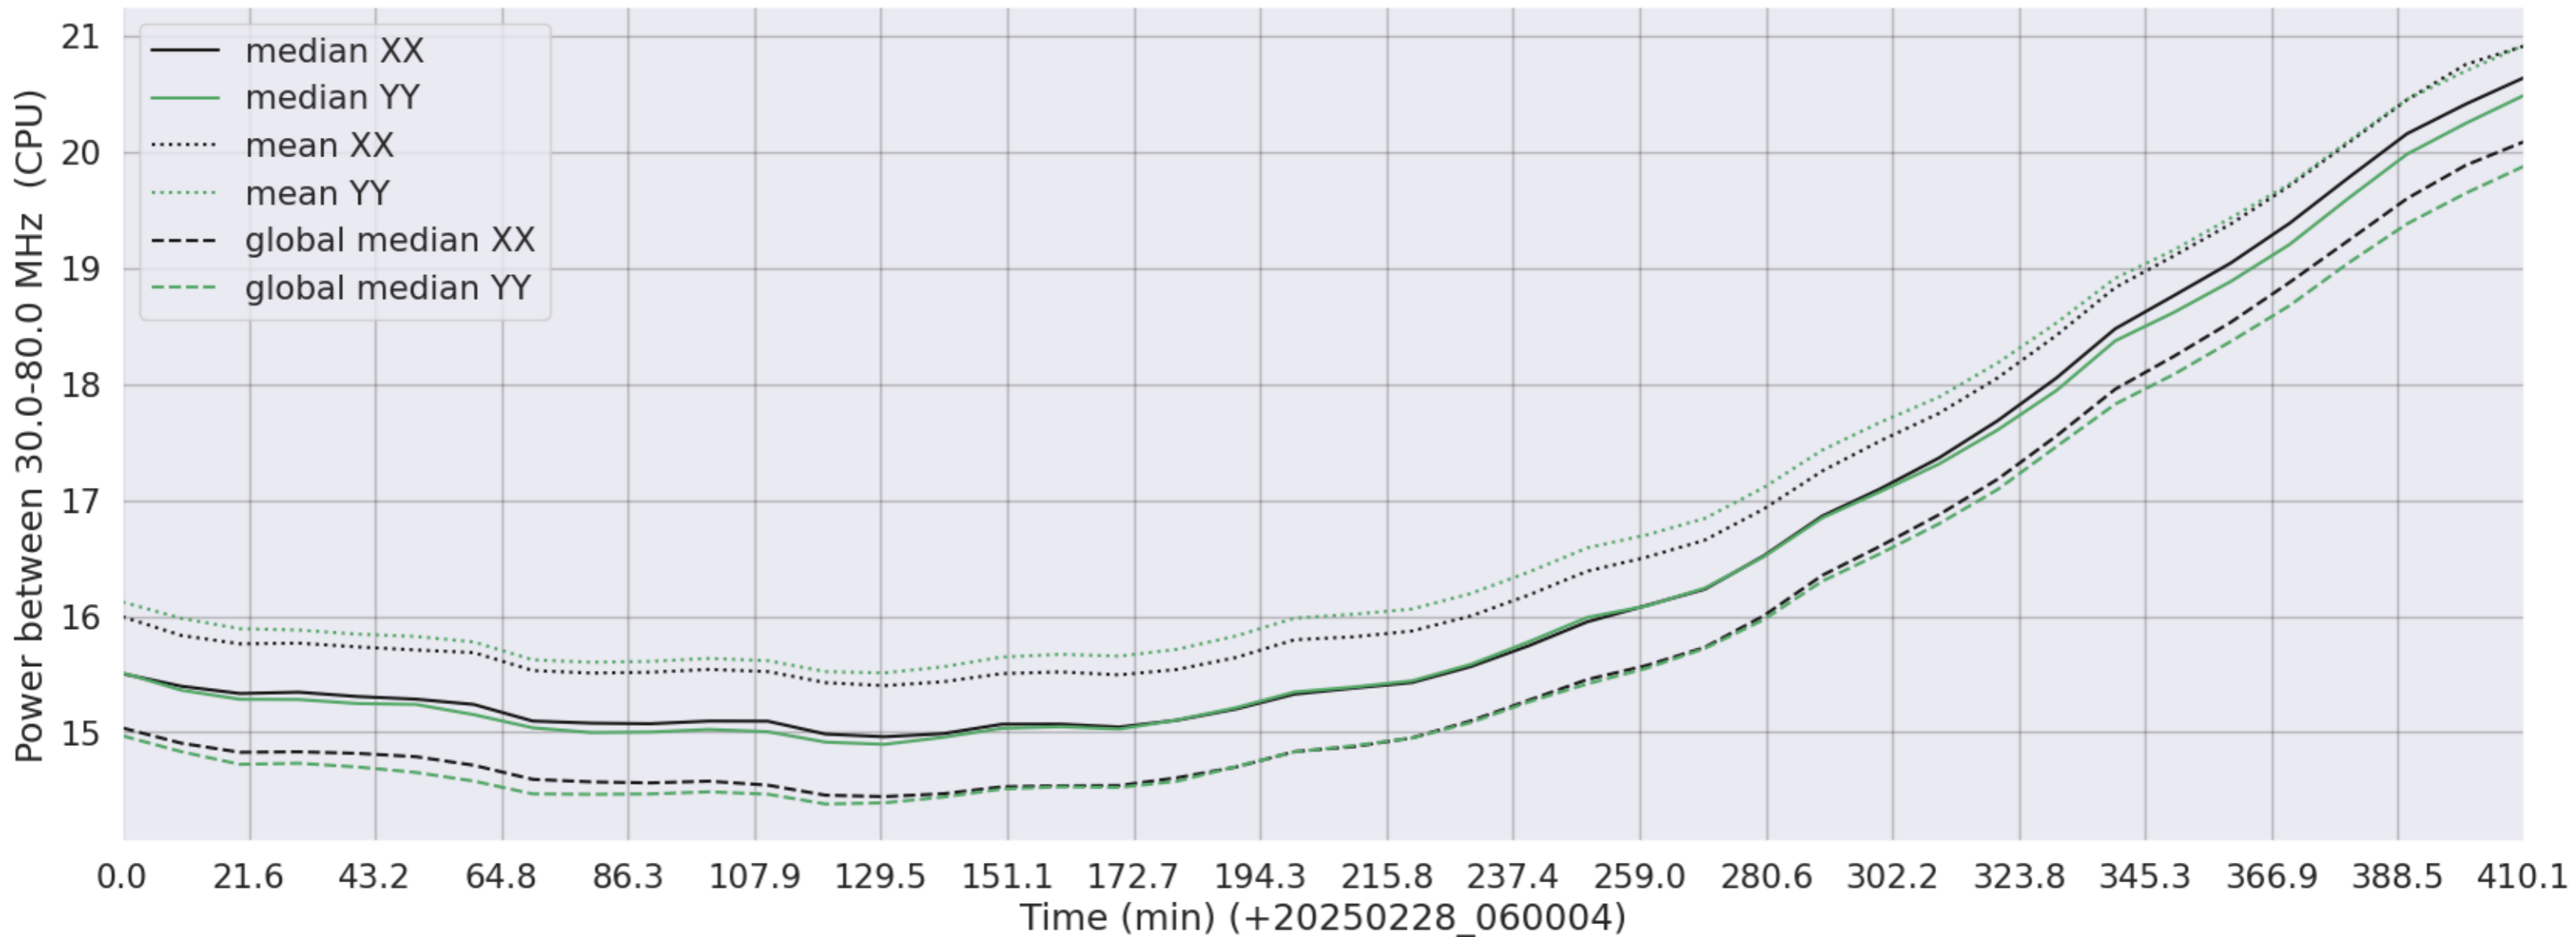

LWA210 - Correlator# 300 - XX FLAGS:Good - YY FLAGS:Good

LWA209 - Correlator# 301 - XX FLAGS:LowPower - YY FLAGS:LowPower

LWA228 - Correlator# 302 - XX FLAGS:Good - YY FLAGS:Good

LWA230 - Correlator# 303 - XX FLAGS:Good - YY FLAGS:Good