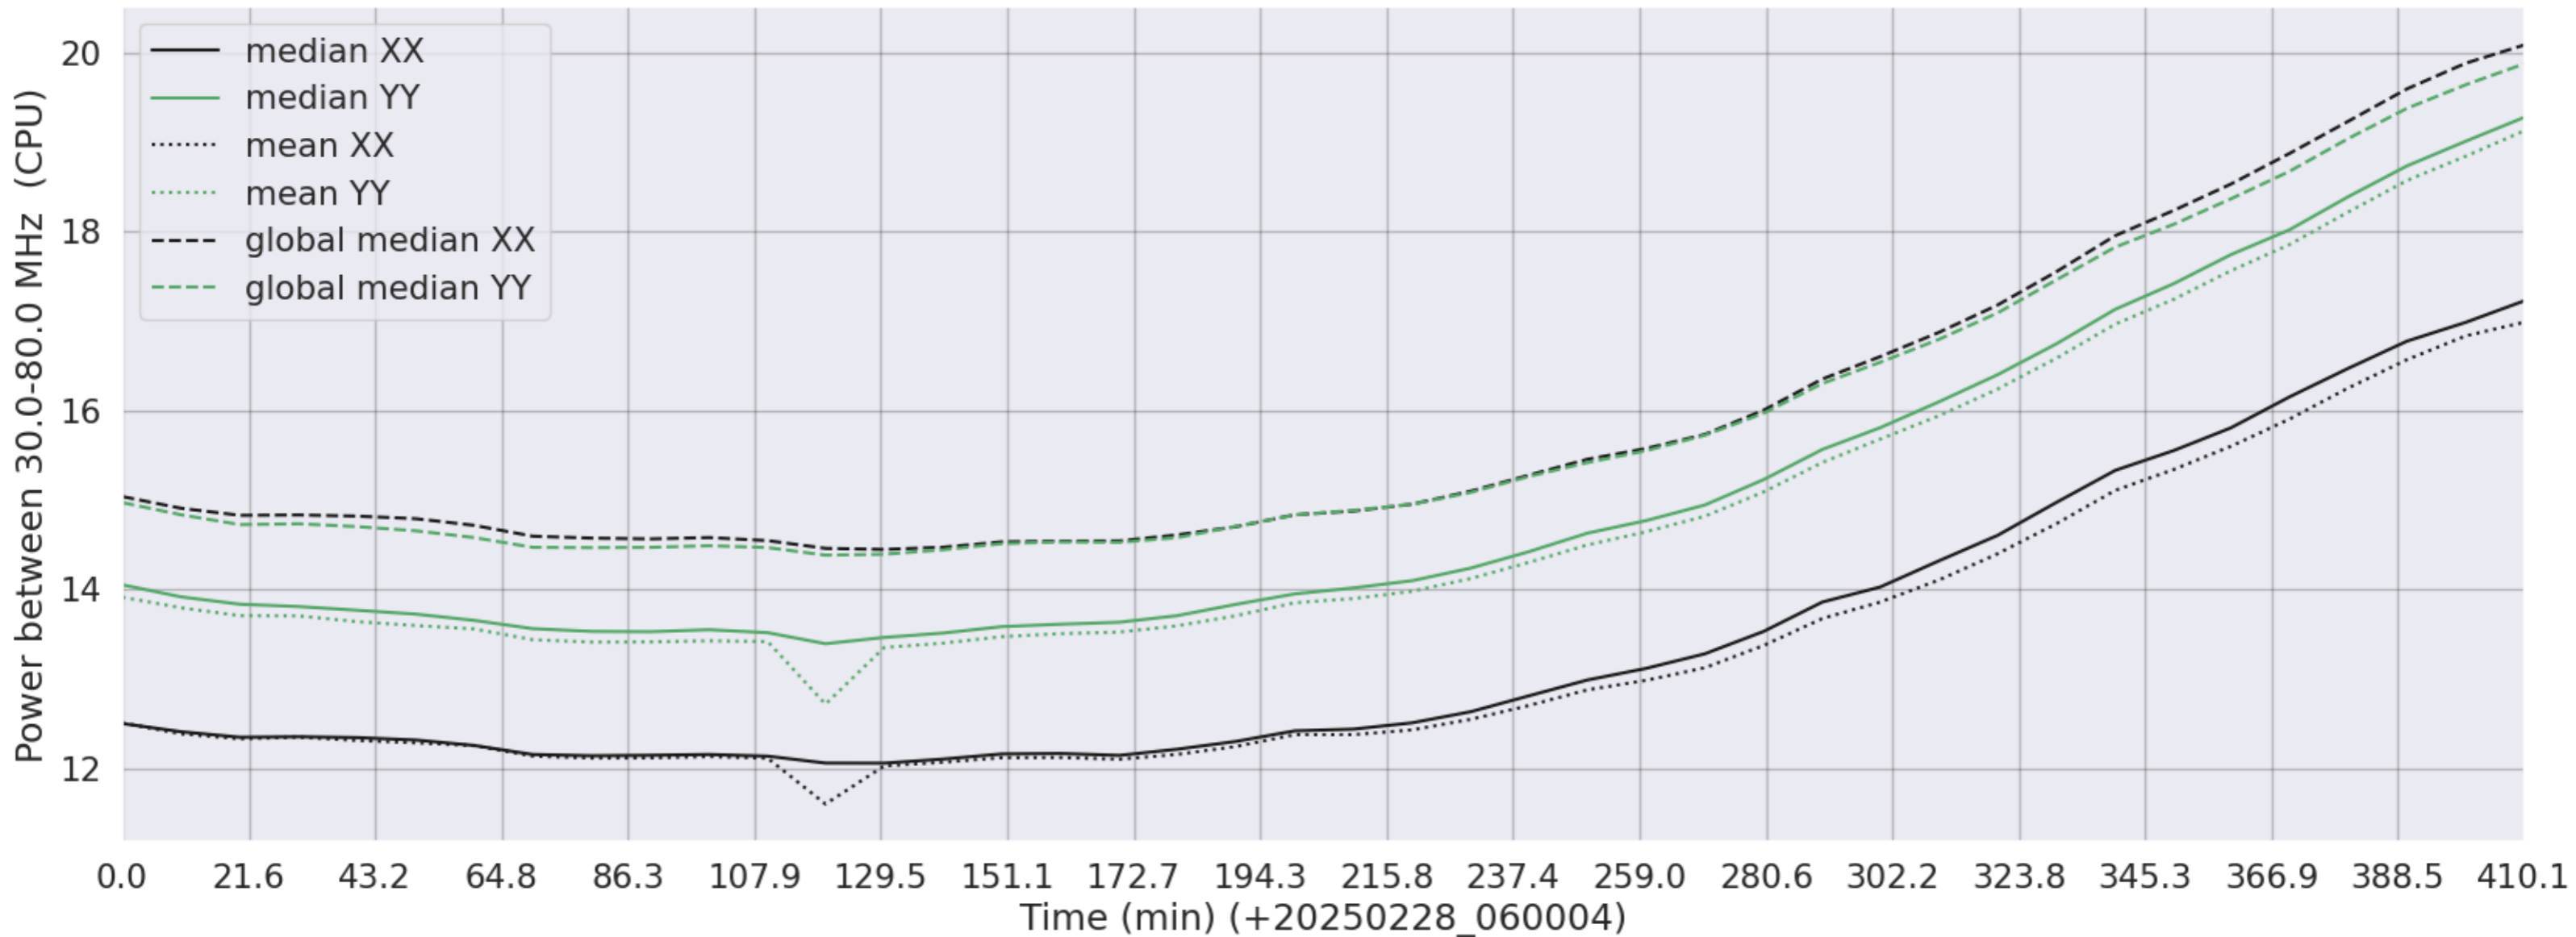

LWA158 - Correlator# 237 - XX FLAGS:Good - YY FLAGS:Good

LWA159 - Correlator# 236 - XX FLAGS:Good - YY FLAGS:Good