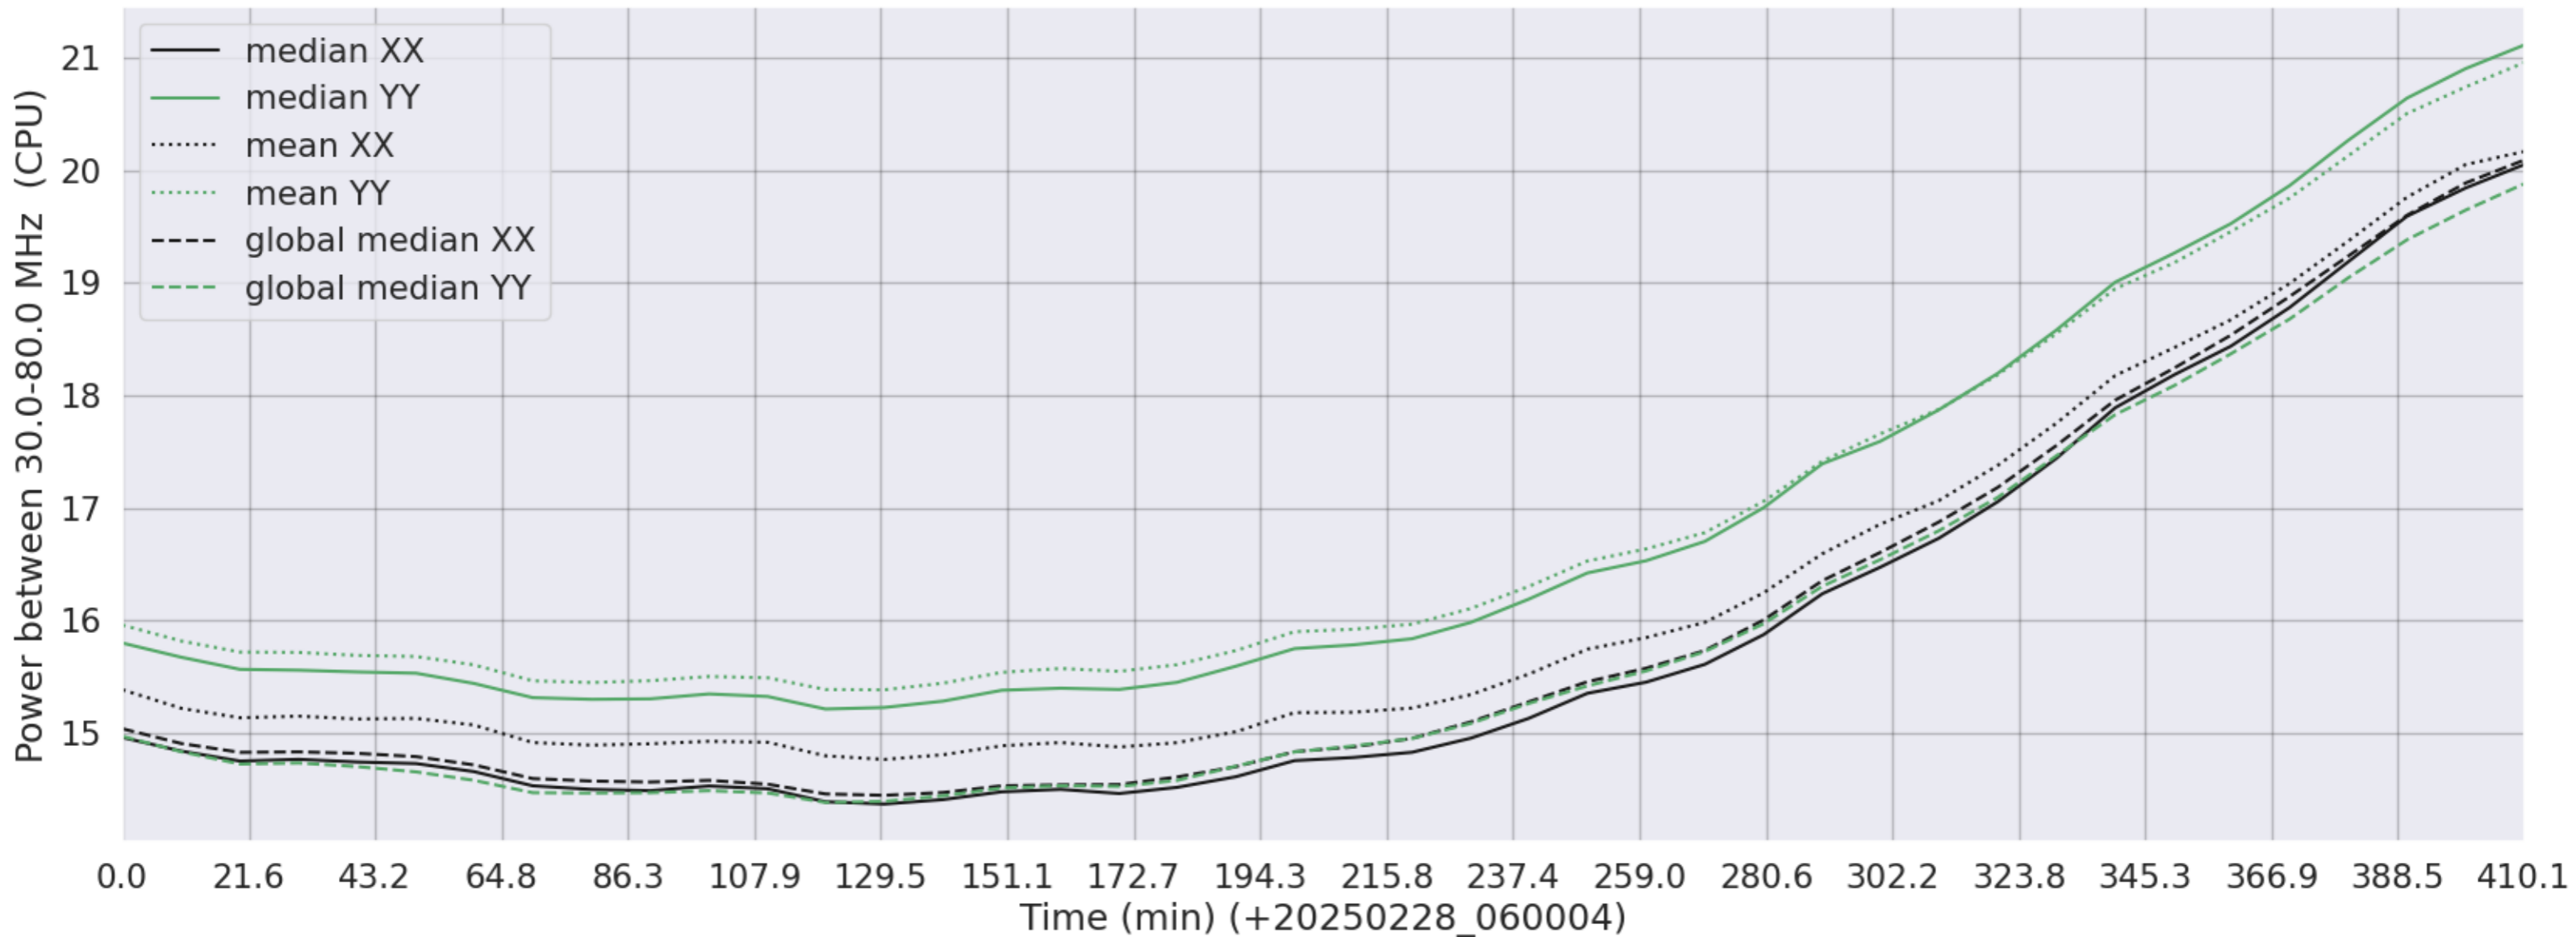

LWA132 - Correlator# 185 - XX FLAGS:Good - YY FLAGS:Good

LWA134 - Correlator# 184 - XX FLAGS:Good - YY FLAGS:Good