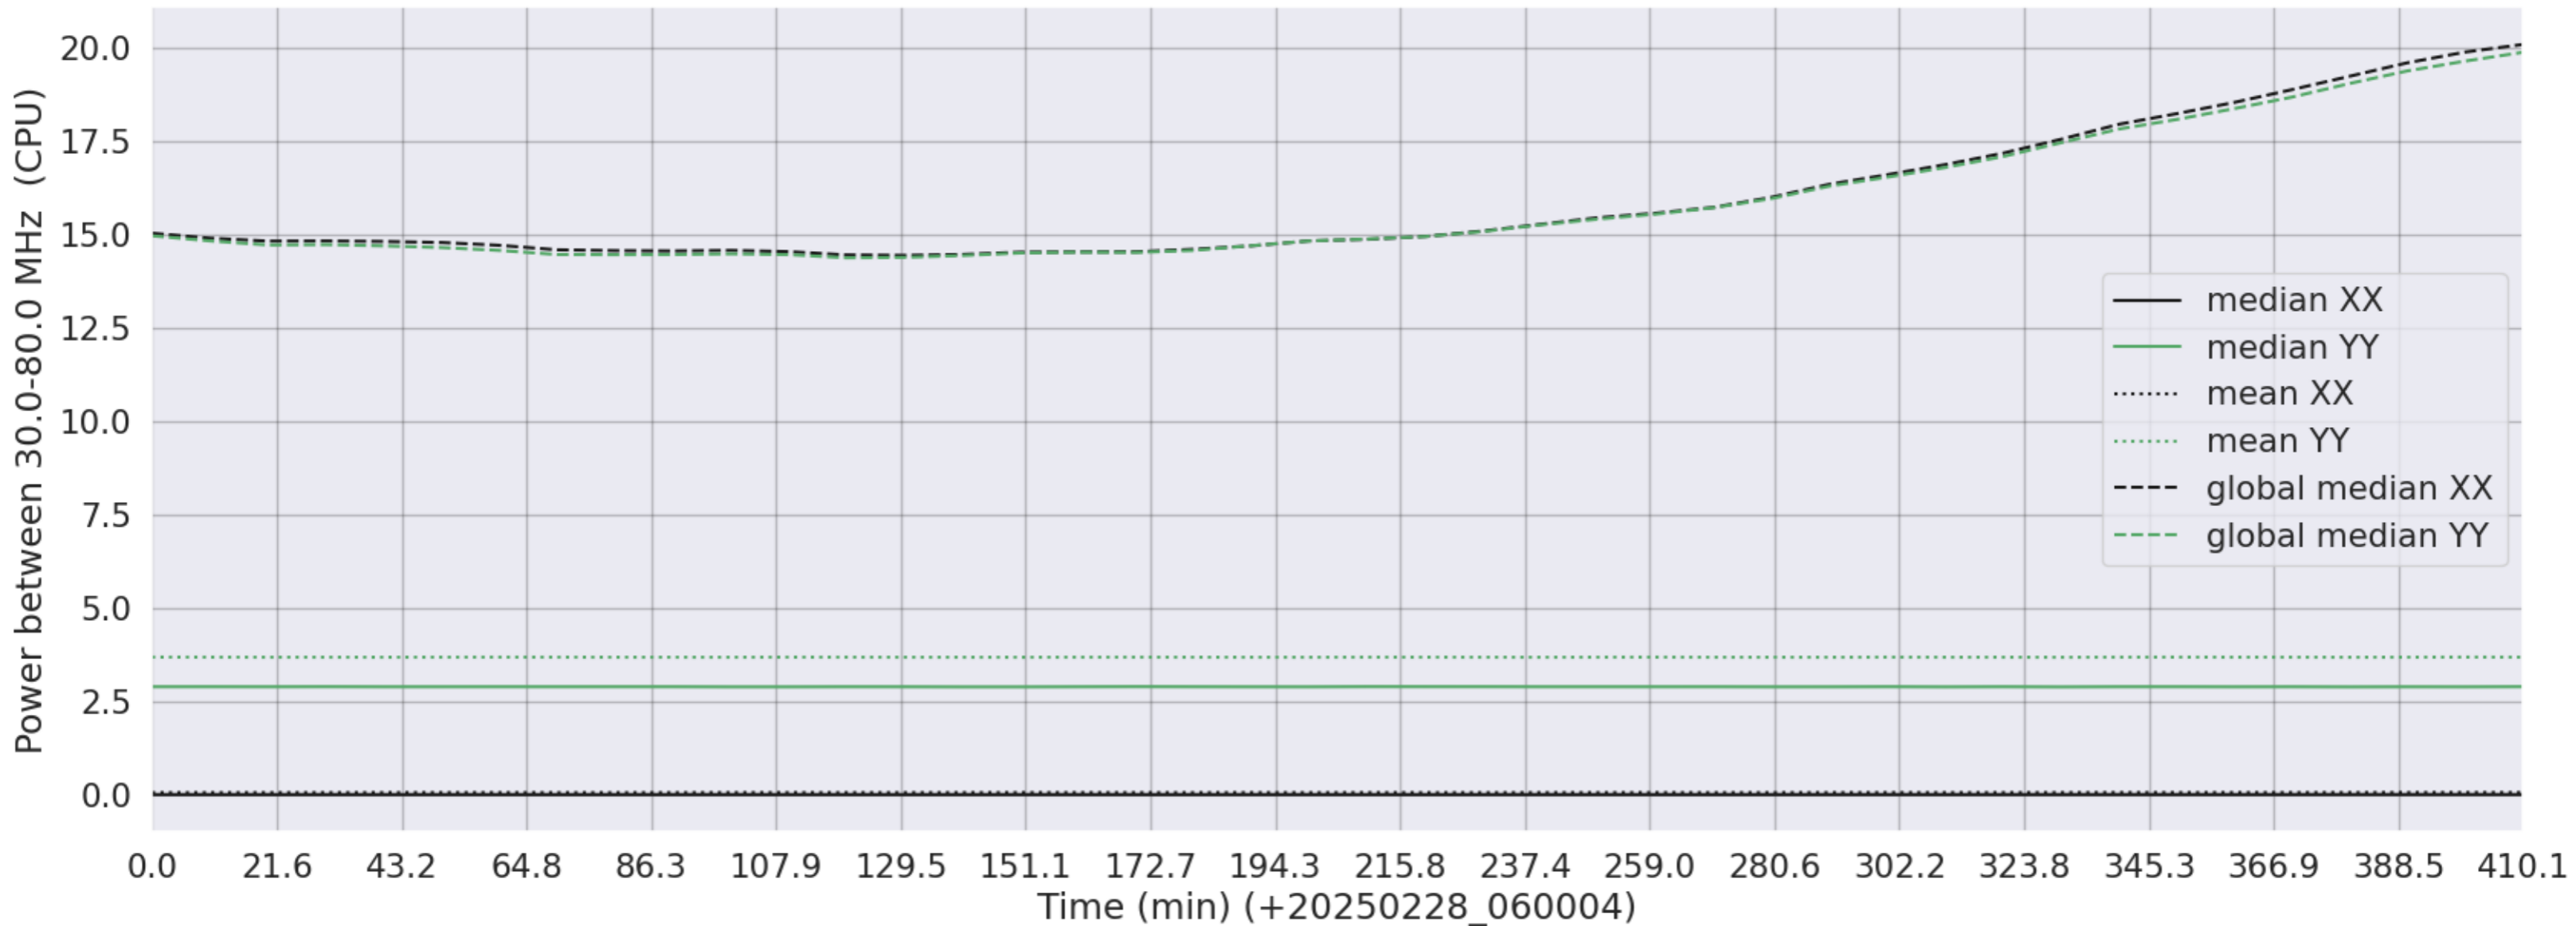

LWA228 - Correlator# 302 - XX FLAGS:Good - YY FLAGS:Good

LWA209 - Correlator# 301 - XX FLAGS:LowPower - YY FLAGS:LowPower