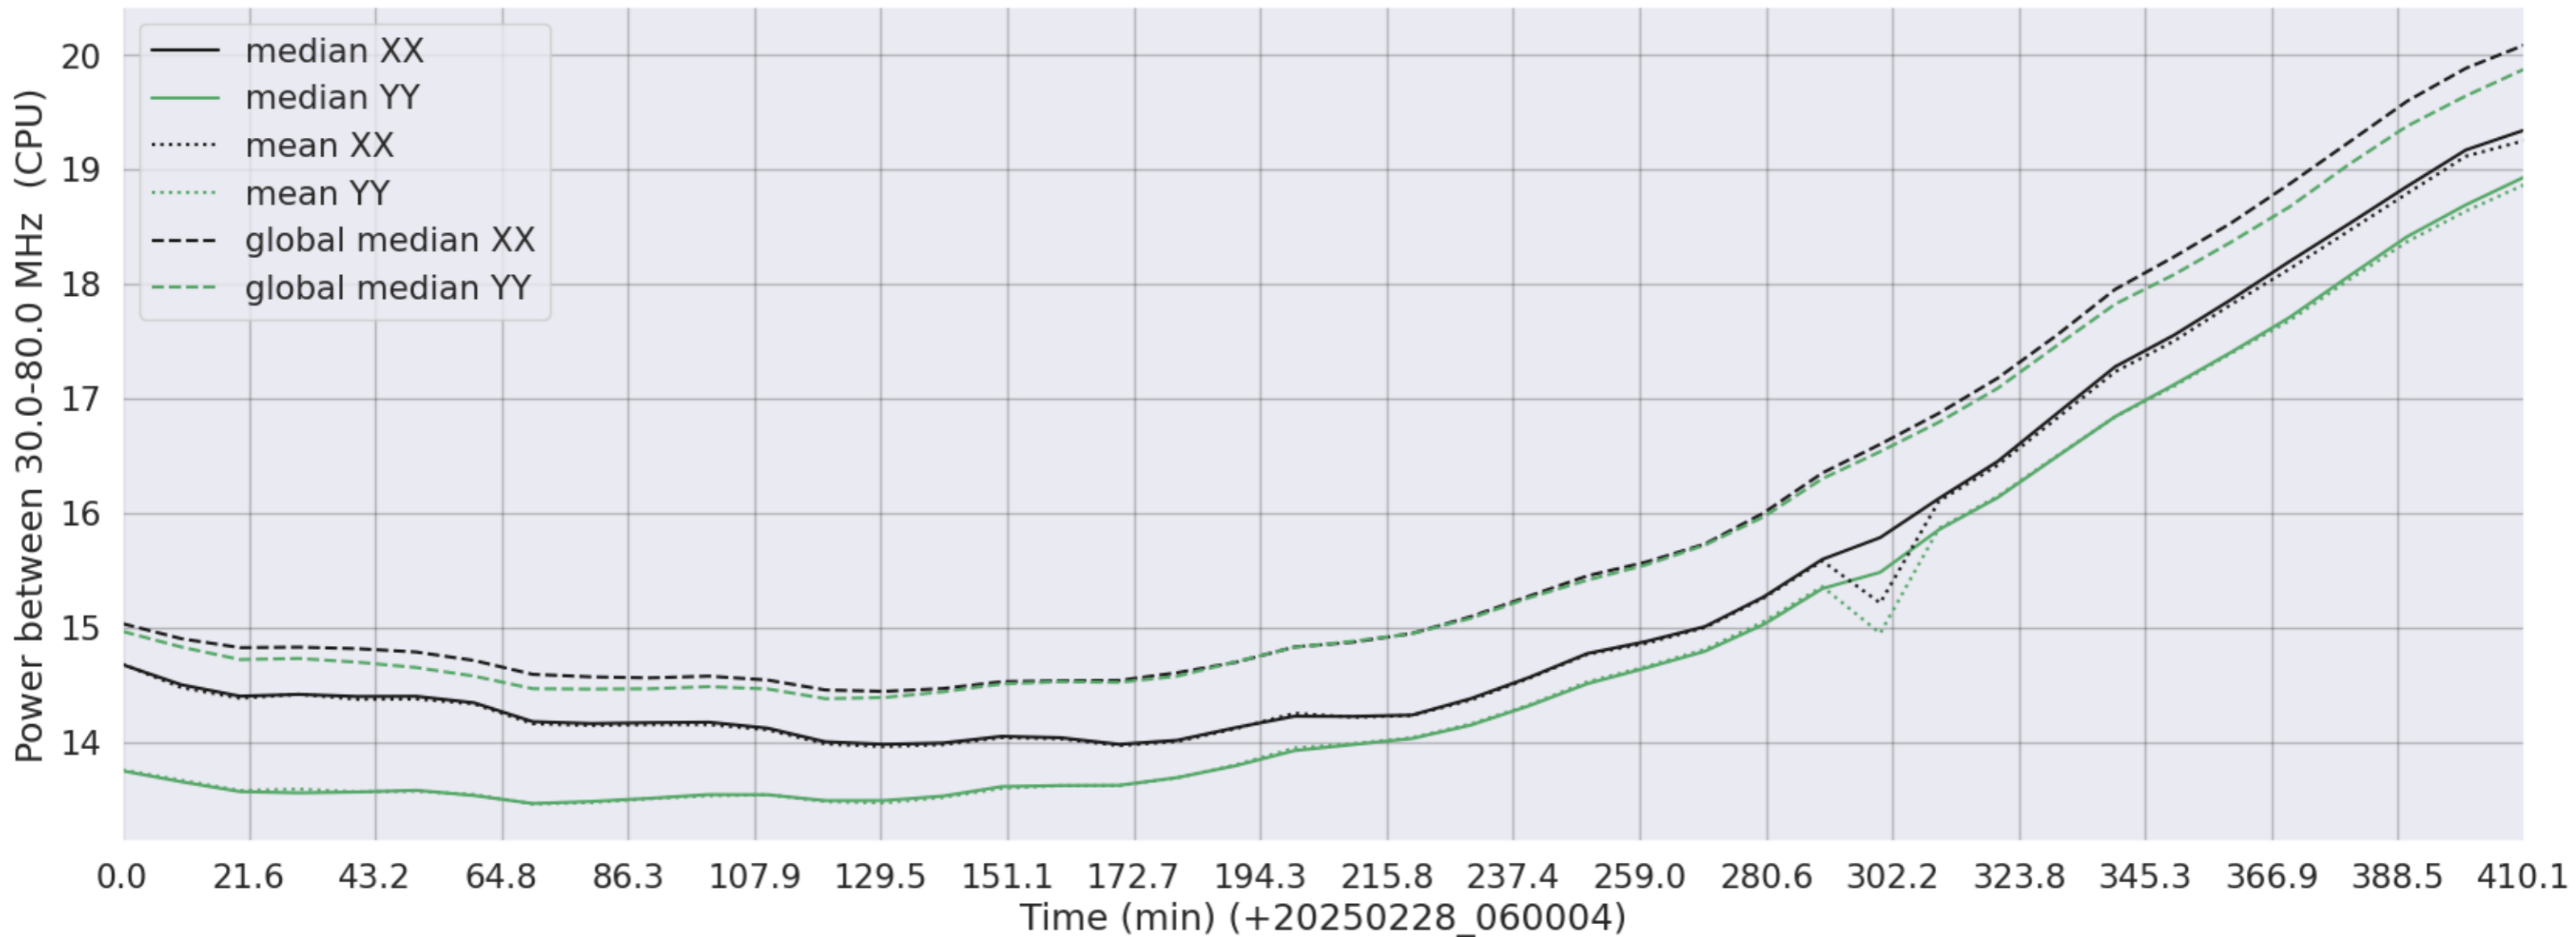

LWA277 - Correlator# 009 - XX FLAGS:Good - YY FLAGS:Good

LWA278 - Correlator# 008 - XX FLAGS:Good - YY FLAGS:Good