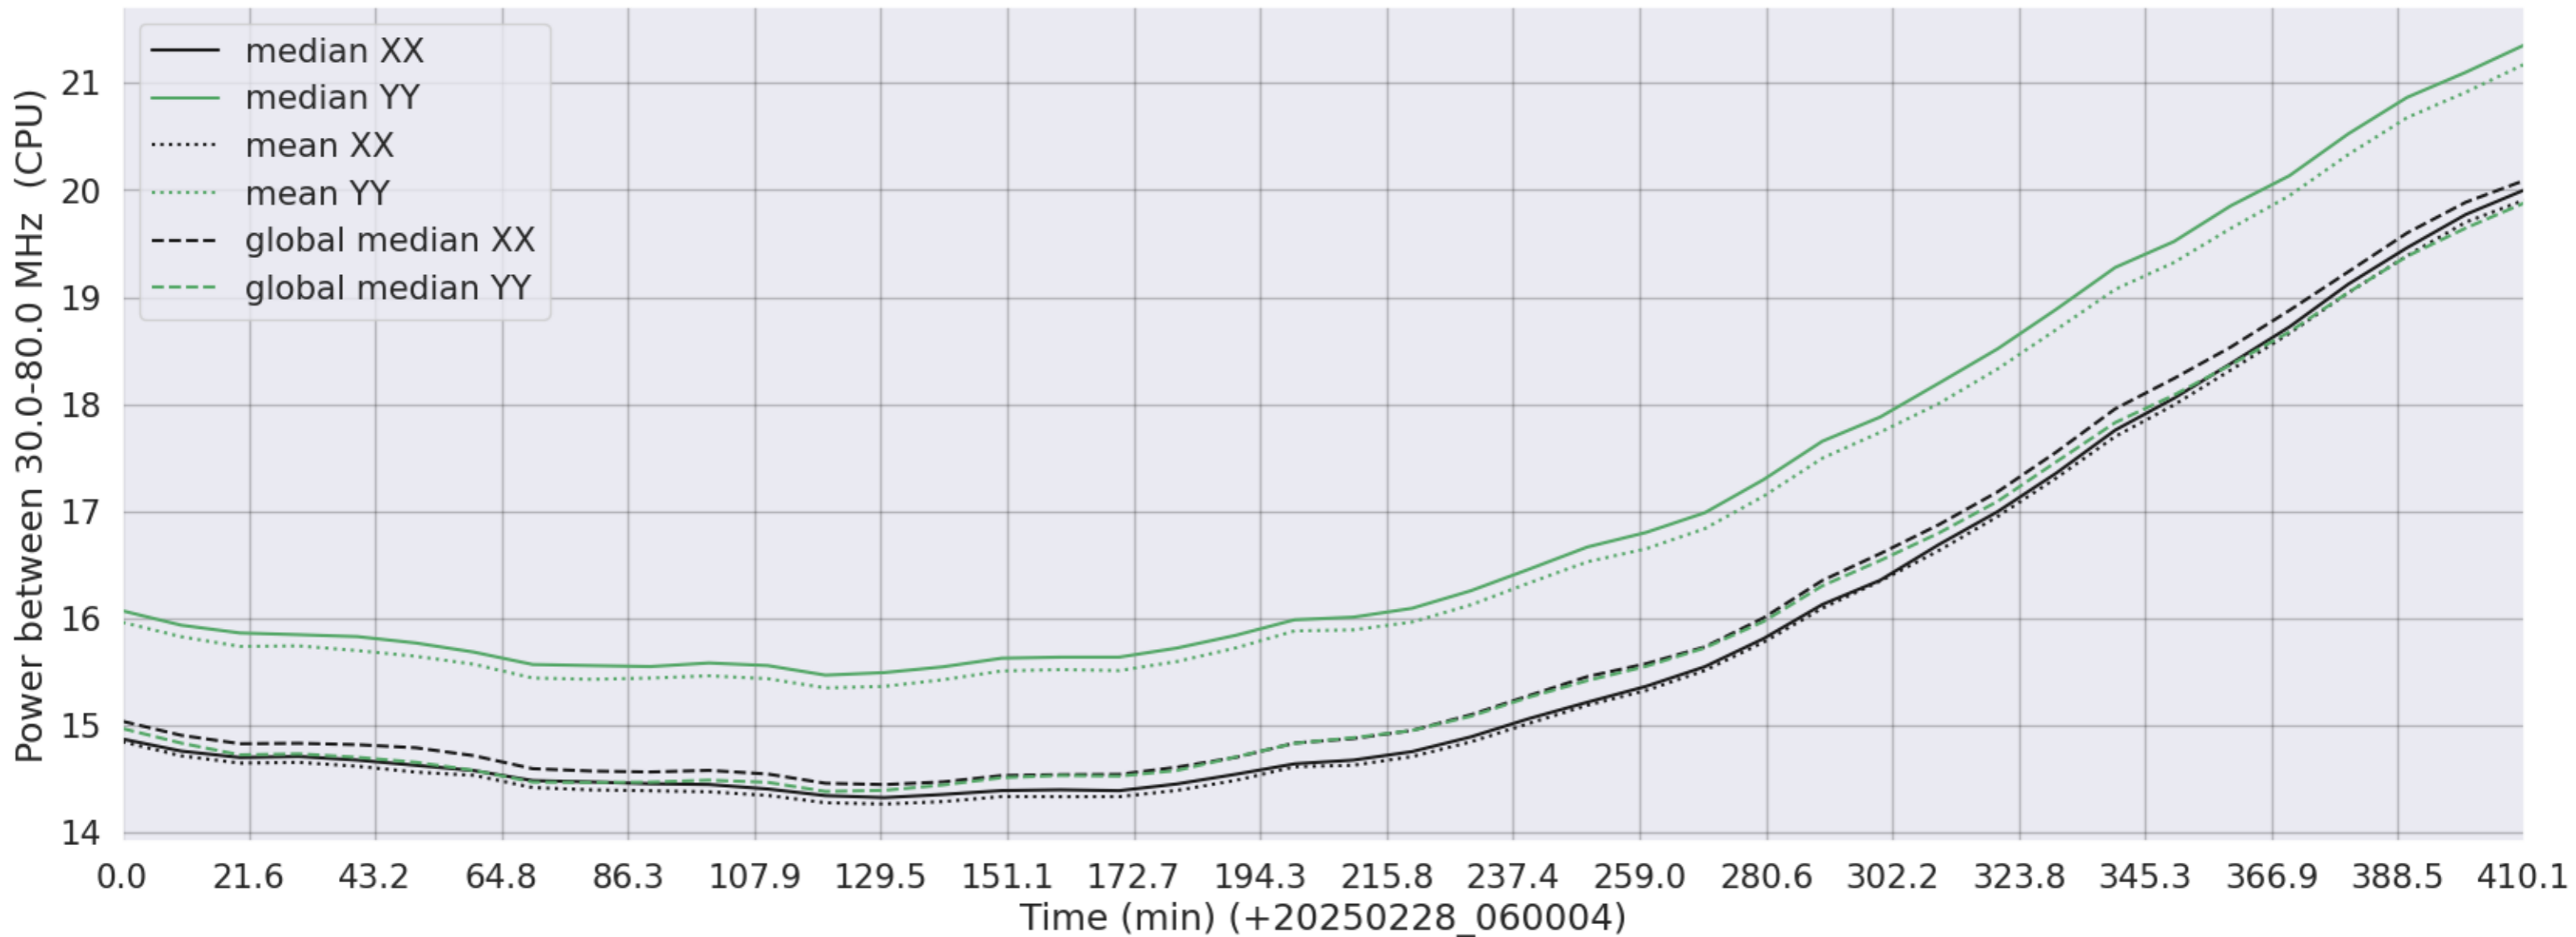

LWA147 - Correlator# 214 - XX FLAGS:Good - YY FLAGS:Good

LWA144 - Correlator# 213 - XX FLAGS:Good - YY FLAGS:Good