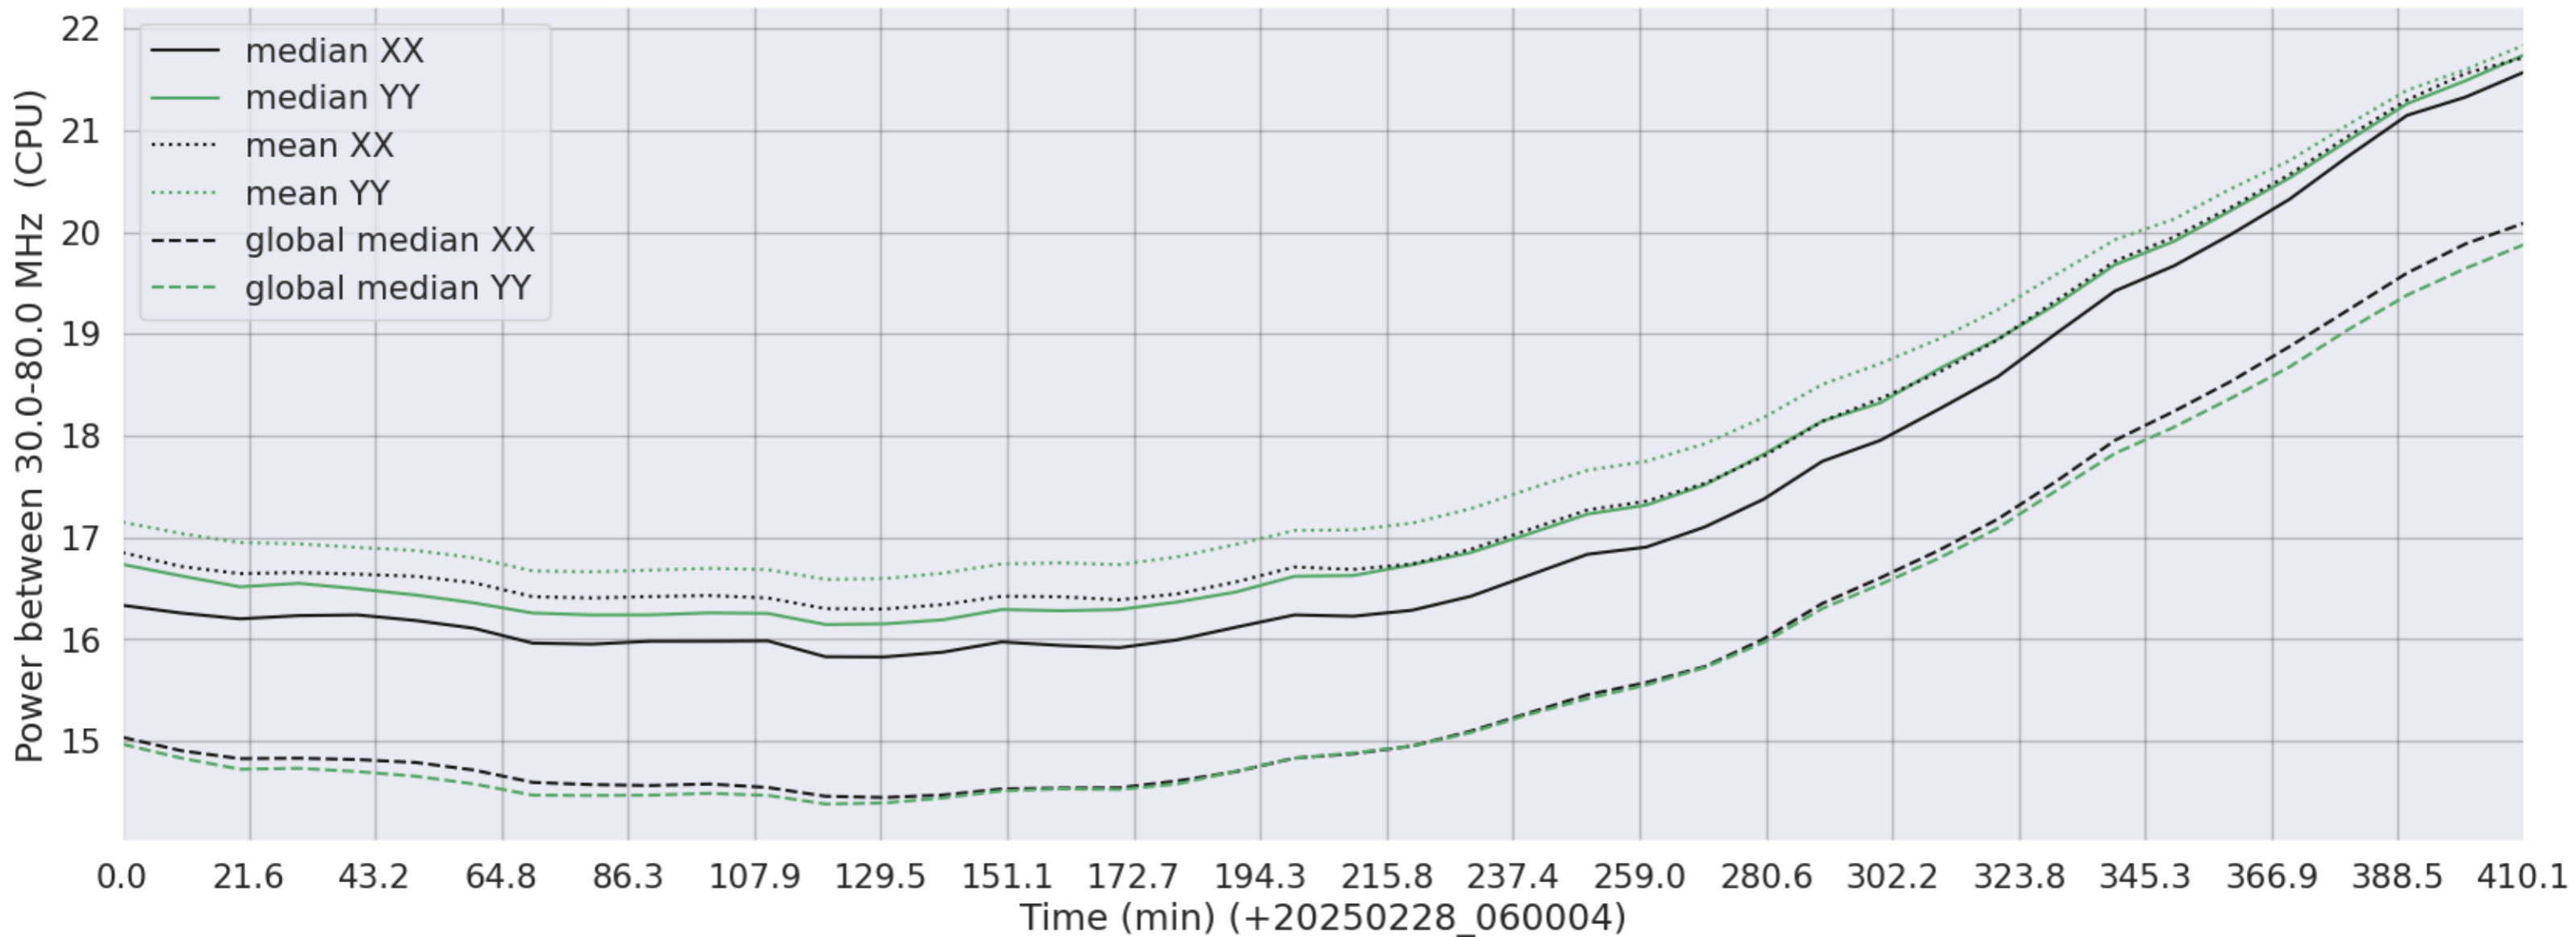

LWA129 - Correlator# 180 - XX FLAGS:Good - YY FLAGS:Good

LWA037 - Correlator# 181 - XX FLAGS:Good - YY FLAGS:Good

LWA131 - Correlator# 182 - XX FLAGS:Good - YY FLAGS:Good

LWA130 - Correlator# 183 - XX FLAGS:Good - YY FLAGS:Good