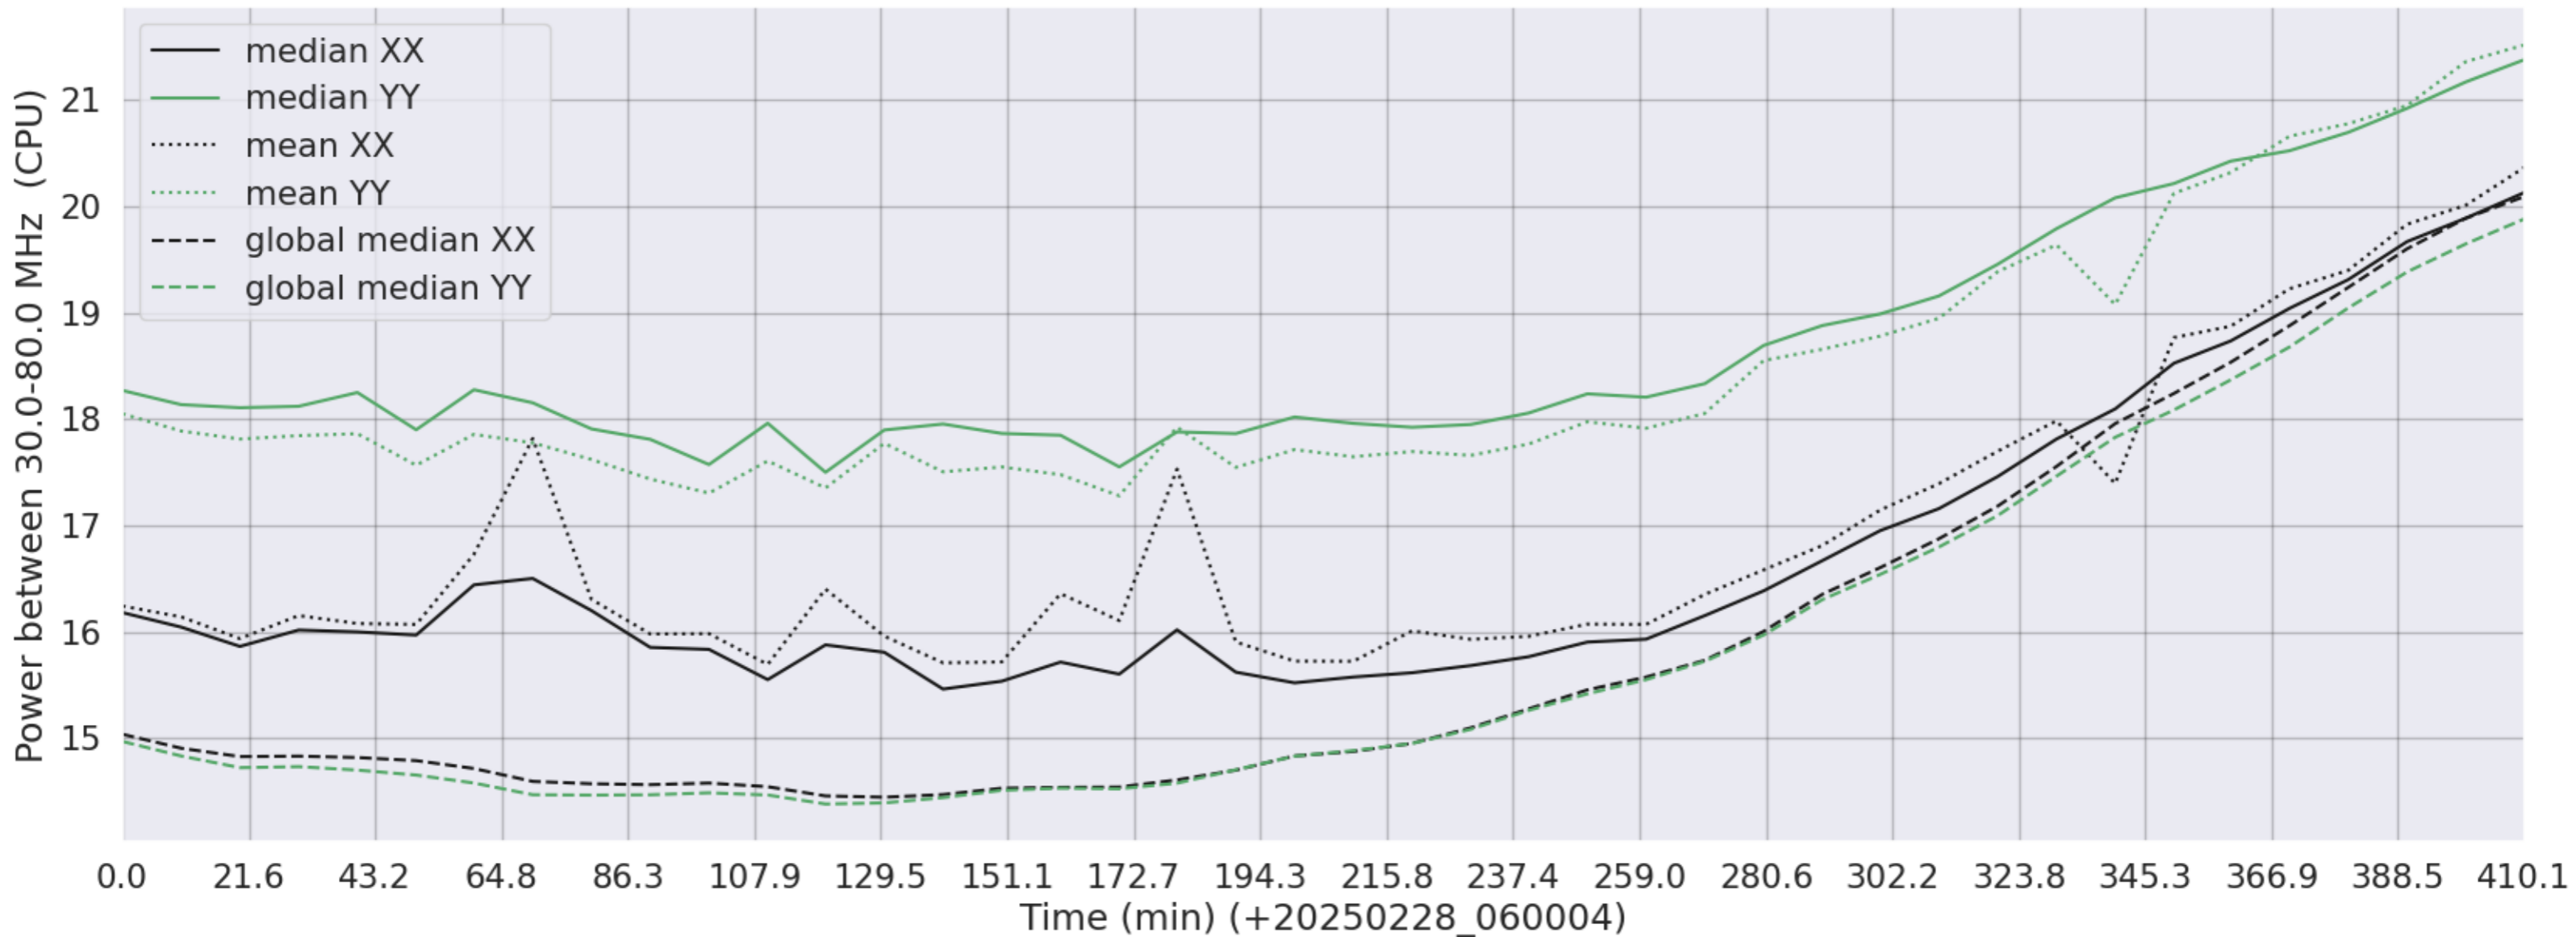

LWA286 - Correlator# 093 - XX FLAGS:Good - YY FLAGS:Good

LWA302 - Correlator# 092 - XX FLAGS:Good - YY FLAGS:Good