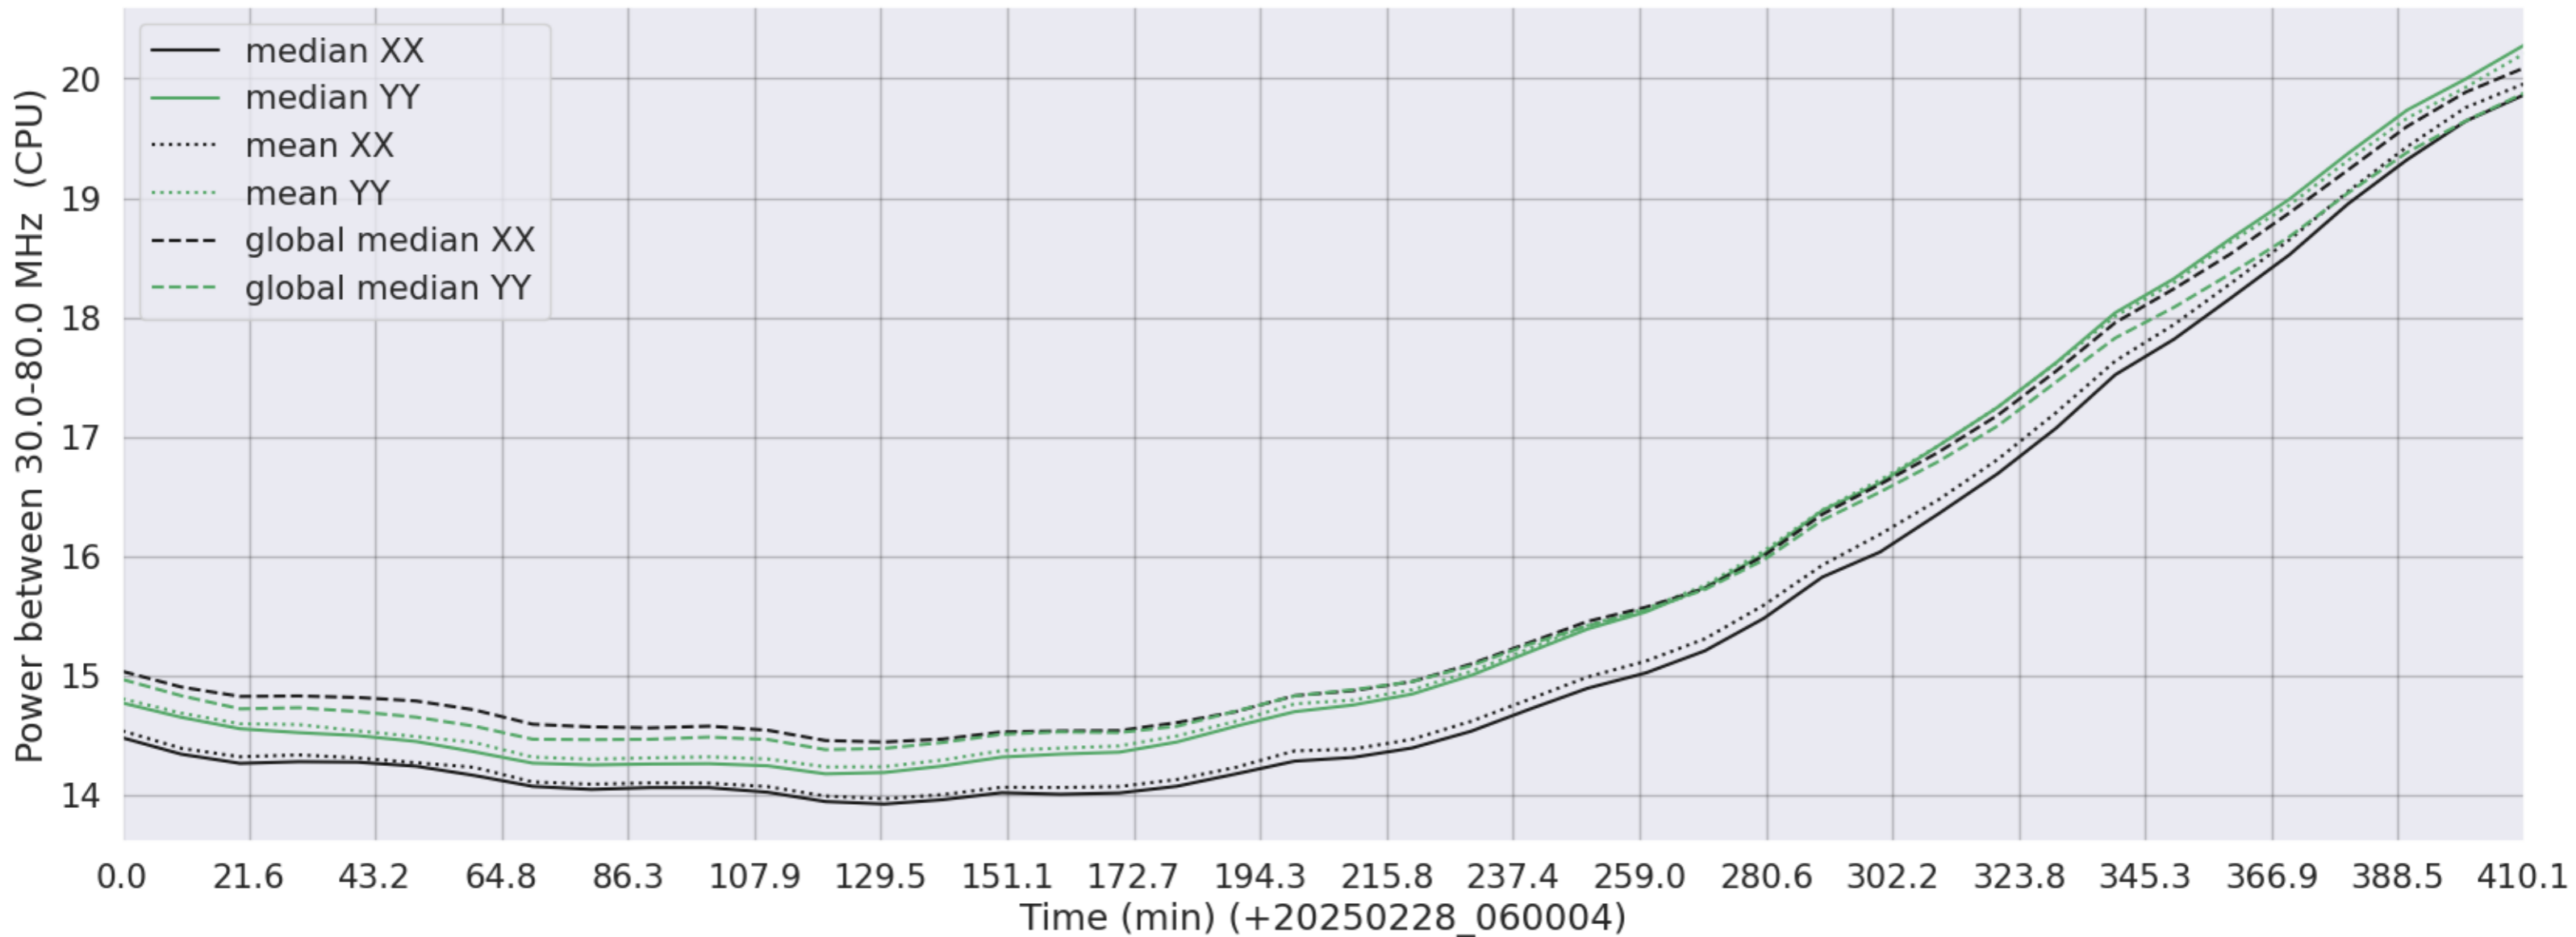

LWA023 - Correlator# 107 - XX FLAGS:Good - YY FLAGS:Good

LWA024 - Correlator# 106 - XX FLAGS:Good - YY FLAGS:Good