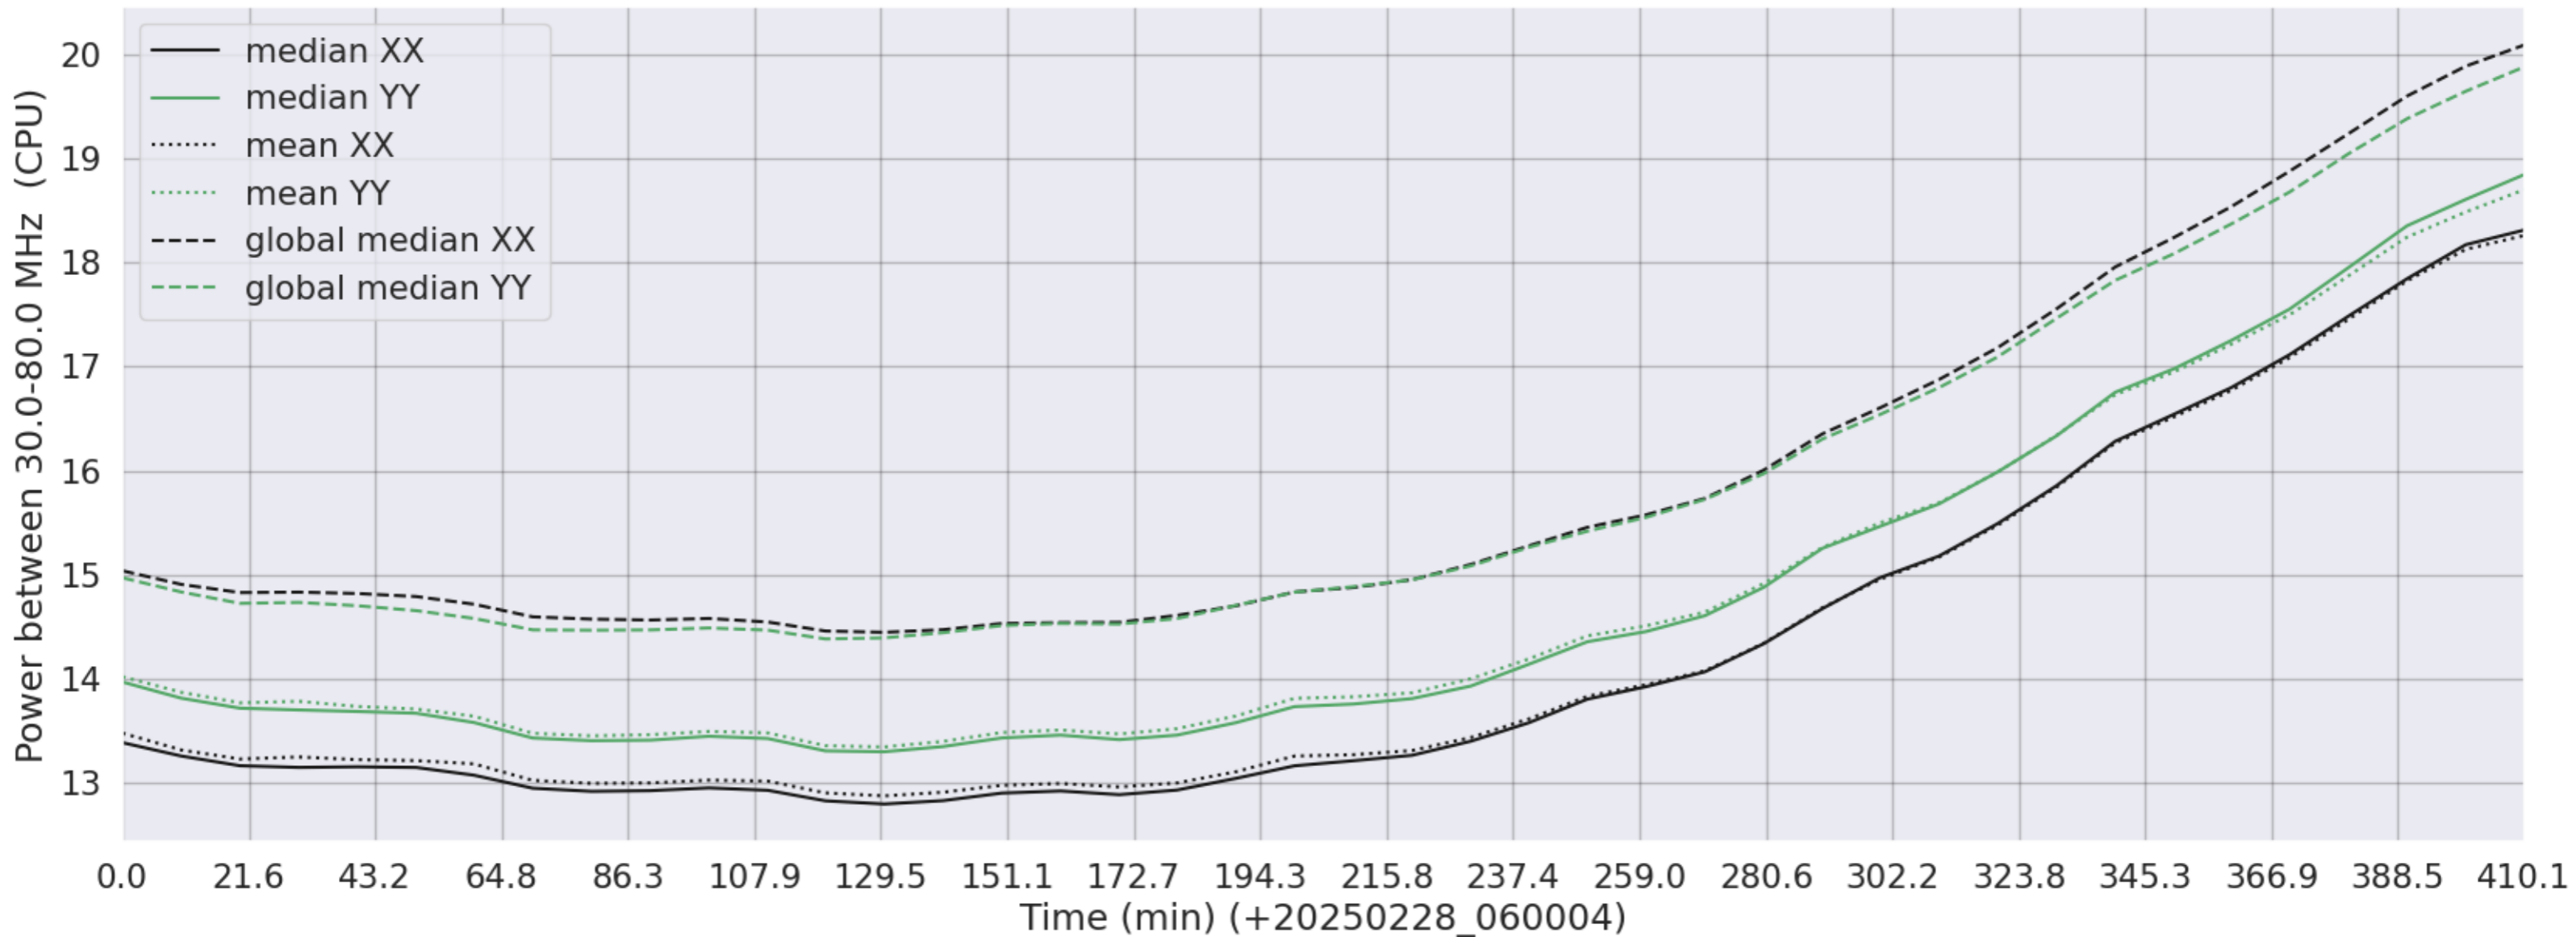

LWA090 - Correlator# 147 - XX FLAGS:Good - YY FLAGS:Good

LWA091 - Correlator# 146 - XX FLAGS:Good - YY FLAGS:Good