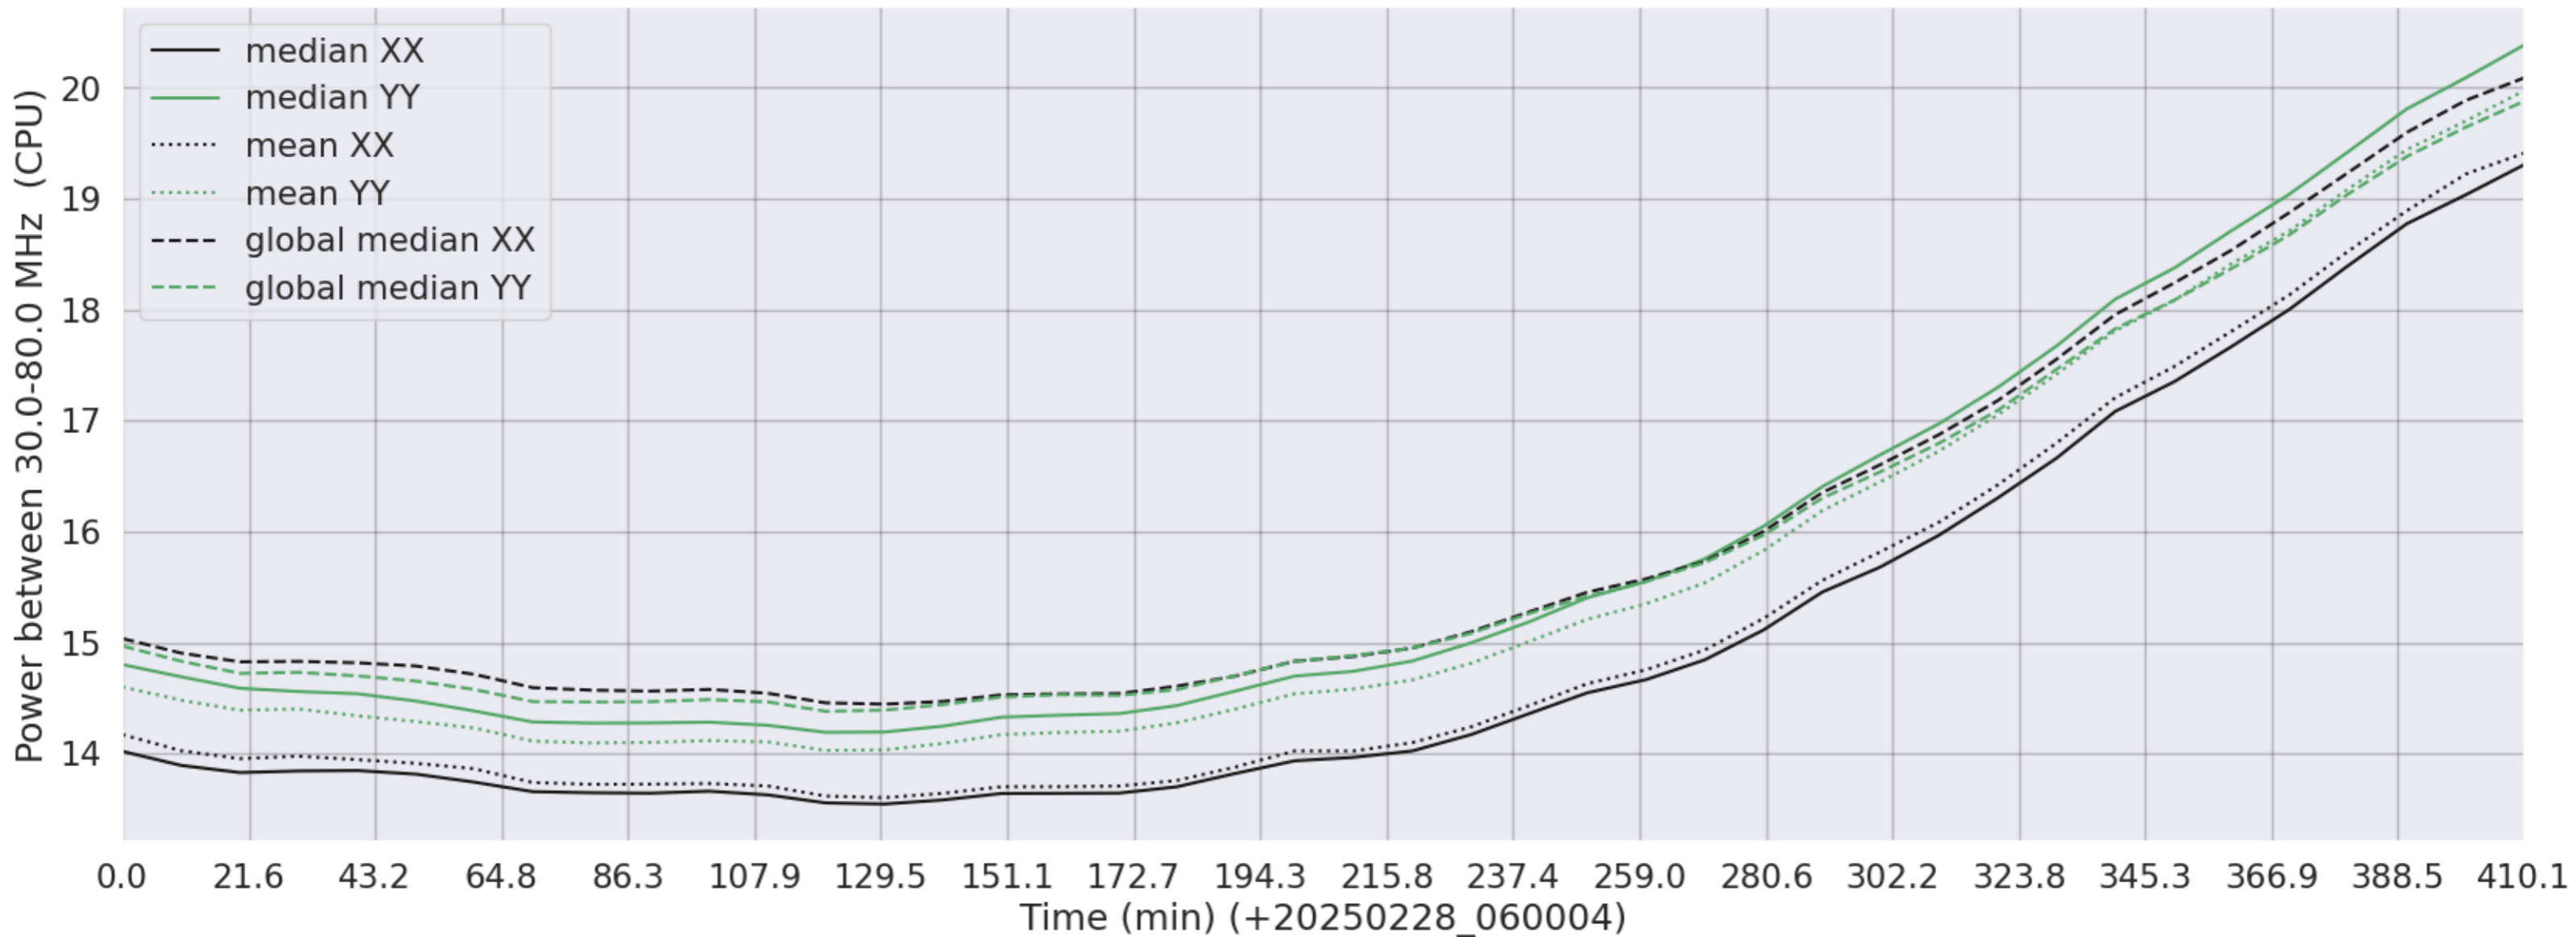

LWA060 - Correlator# 133 - XX FLAGS:Good - YY FLAGS:Good

LWA063 - Correlator# 132 - XX FLAGS:Good - YY FLAGS:Good