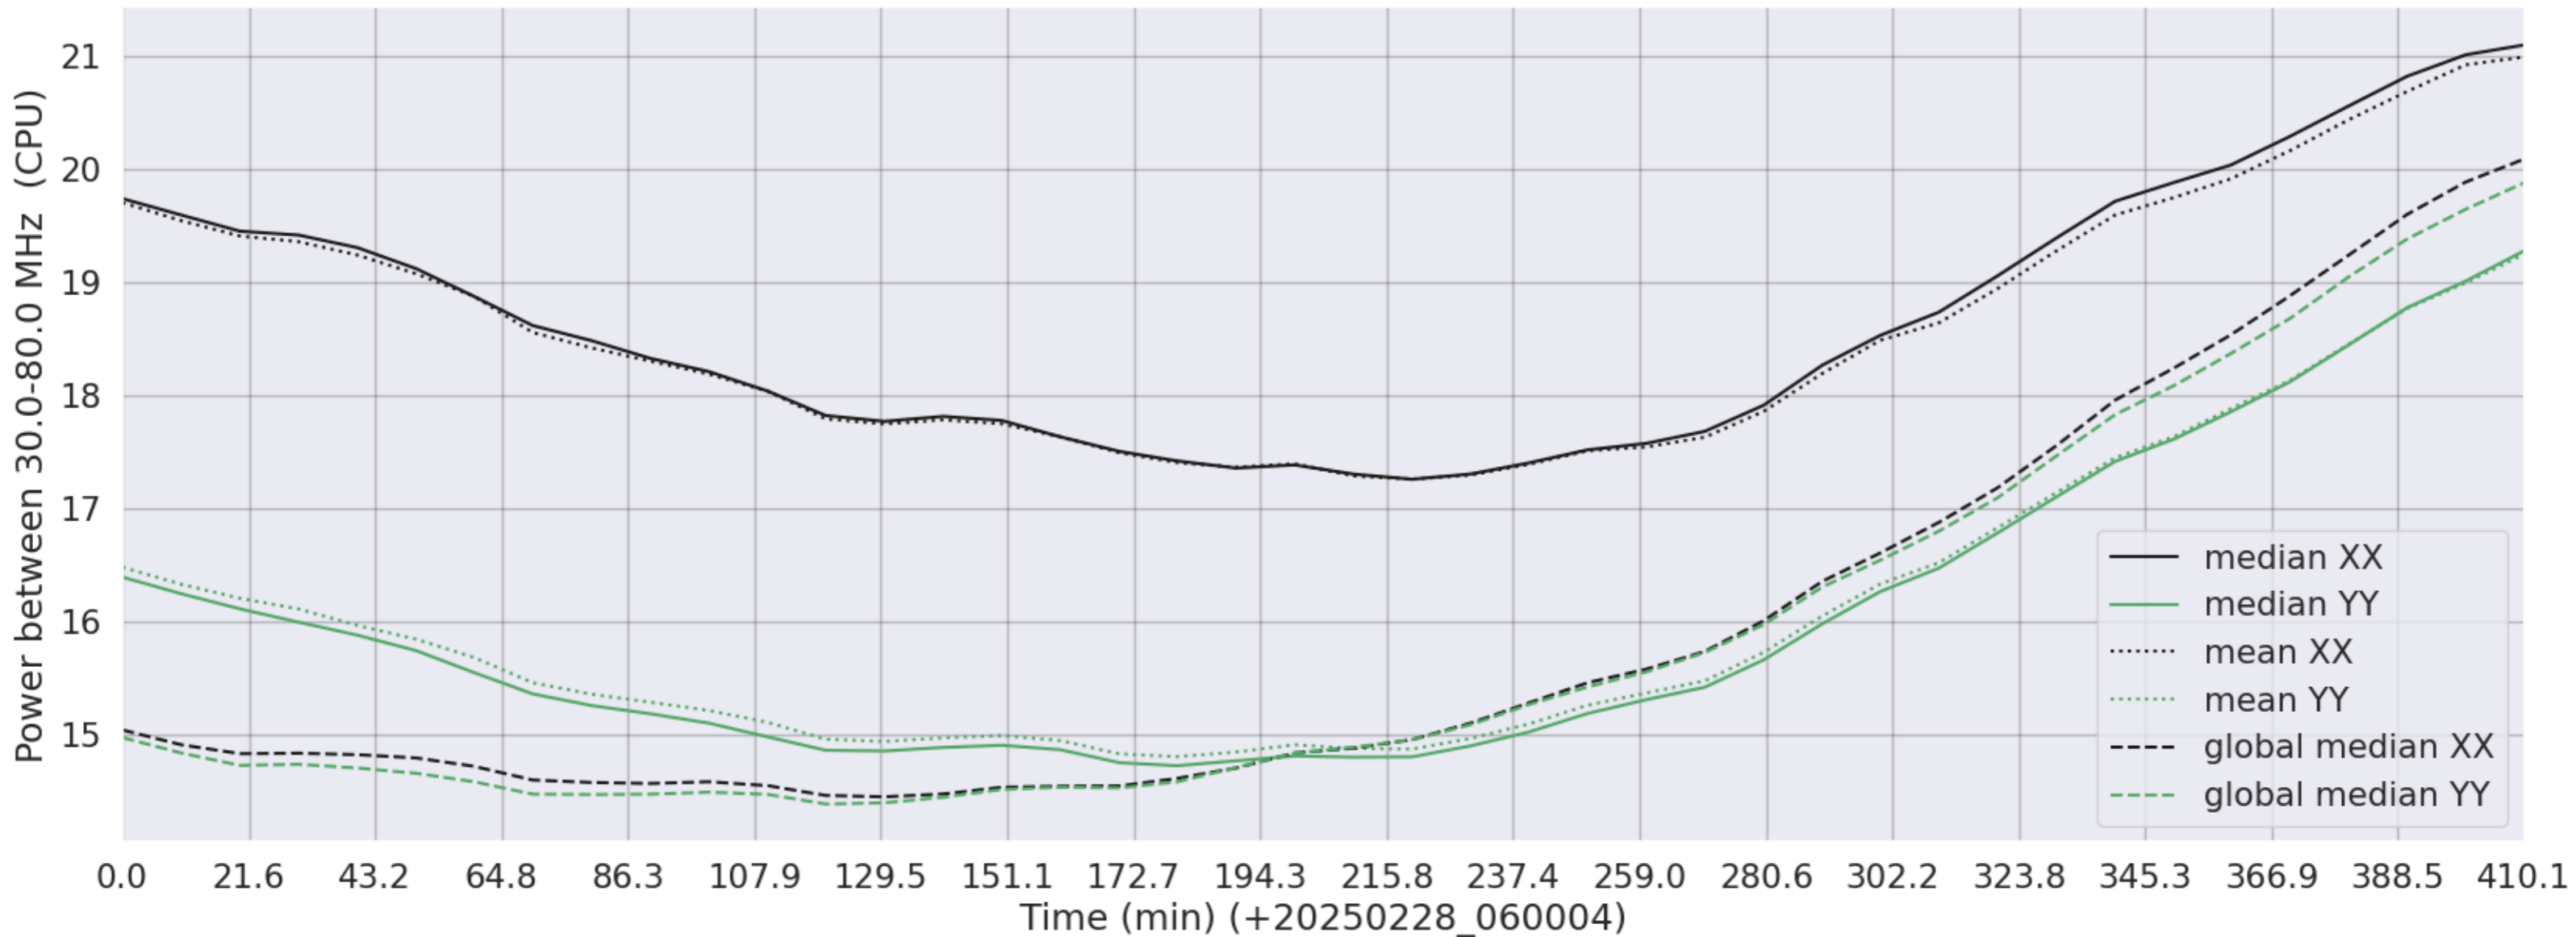

LWA323 - Correlator# 095 - XX FLAGS:Good - YY FLAGS:Good

LWA363 - Correlator# 094 - XX FLAGS:Good - YY FLAGS:Good