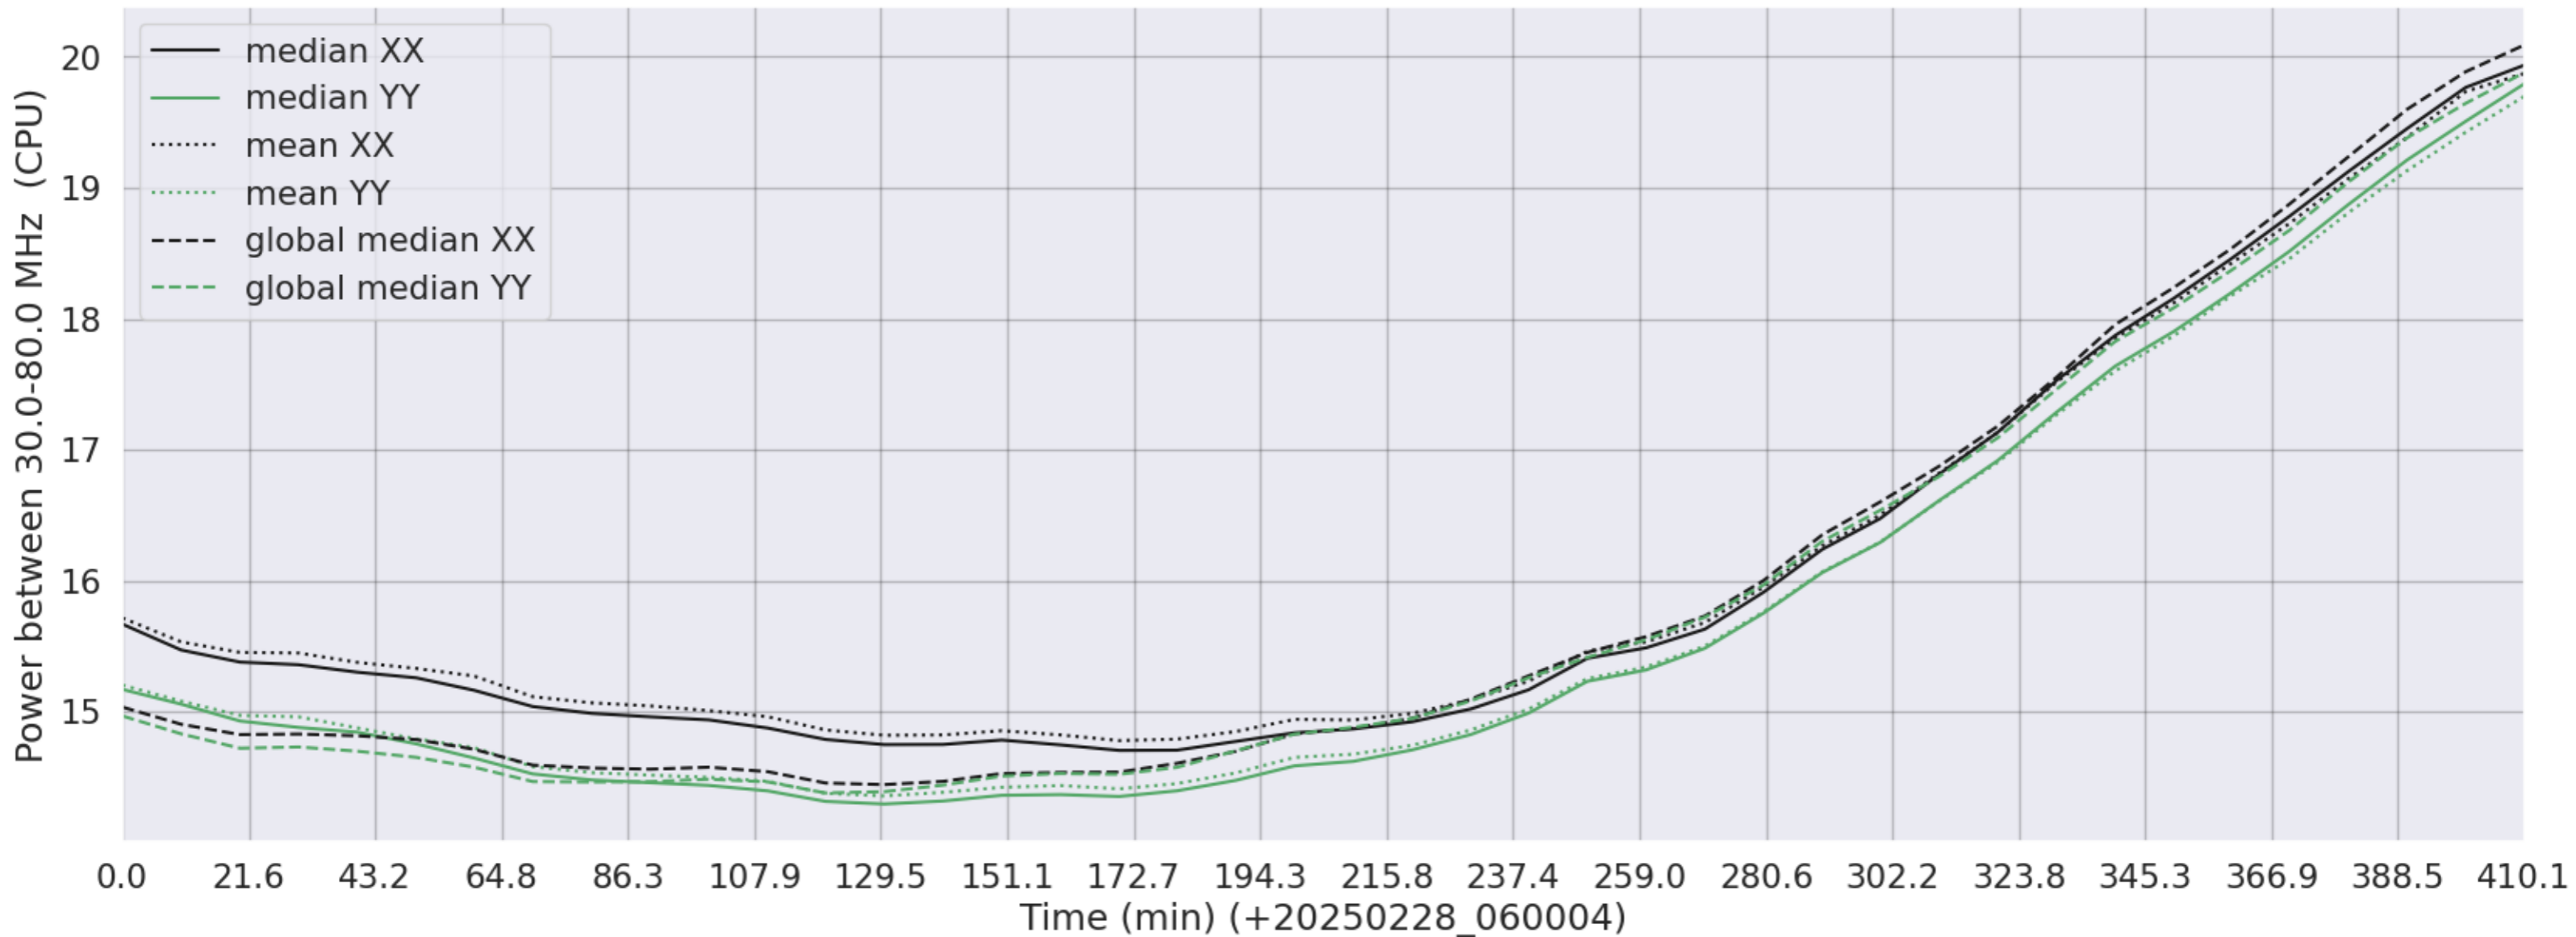

LWA271 - Correlator# 004 - XX FLAGS:Good - YY FLAGS:Good

LWA269 - Correlator# 005 - XX FLAGS:Good - YY FLAGS:Good

LWA276 - Correlator# 006 - XX FLAGS:Good - YY FLAGS:Good

LWA273 - Correlator# 007 - XX FLAGS:Good - YY FLAGS:Good