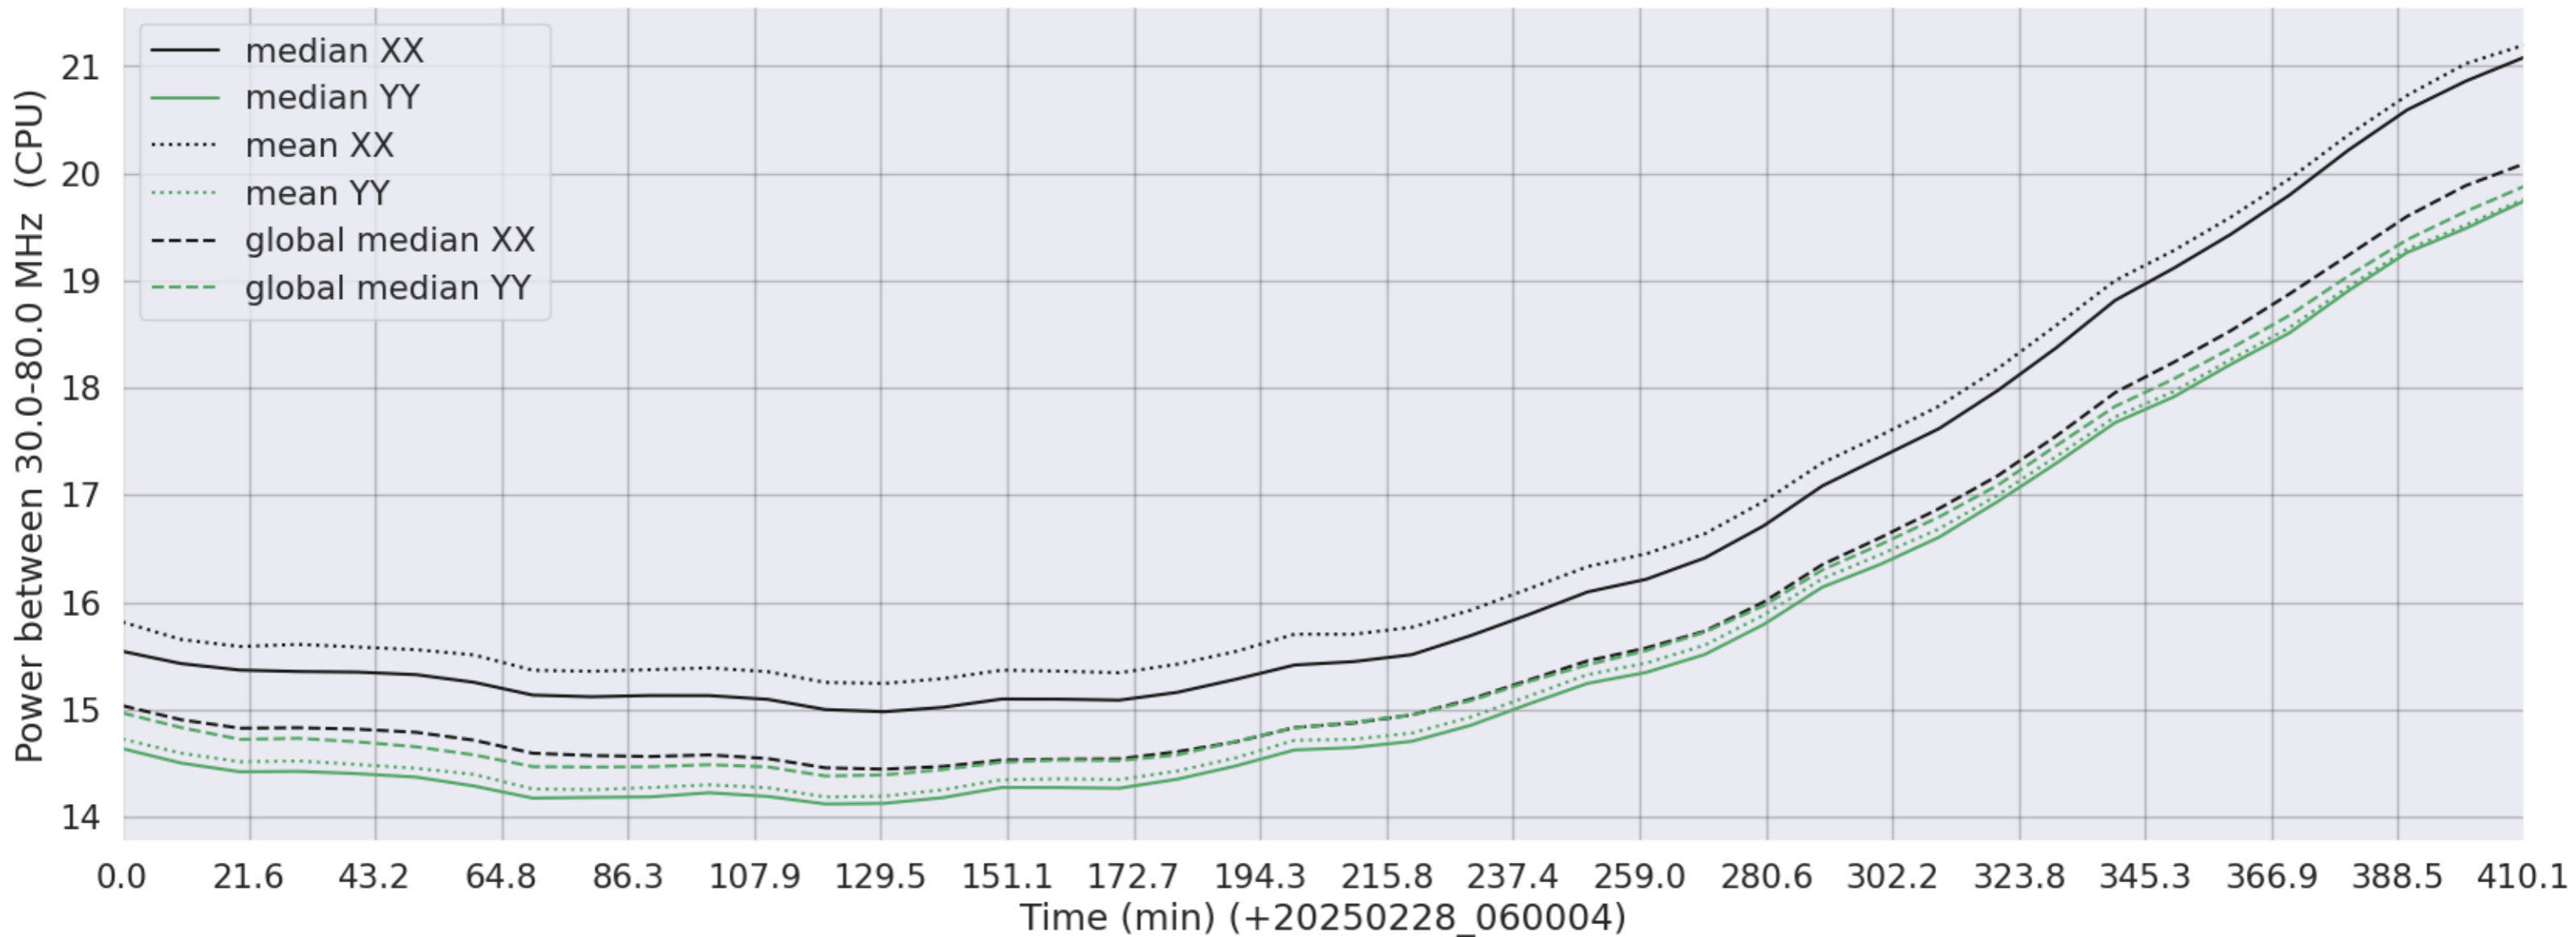

LWA236 - Correlator# 308 - XX FLAGS:Good - YY FLAGS:Good

LWA235 - Correlator# 309 - XX FLAGS:Good - YY FLAGS:LowPower

LWA238 - Correlator# 310 - XX FLAGS:Good - YY FLAGS:Good

LWA237 - Correlator# 311 - XX FLAGS:Good - YY FLAGS:Good