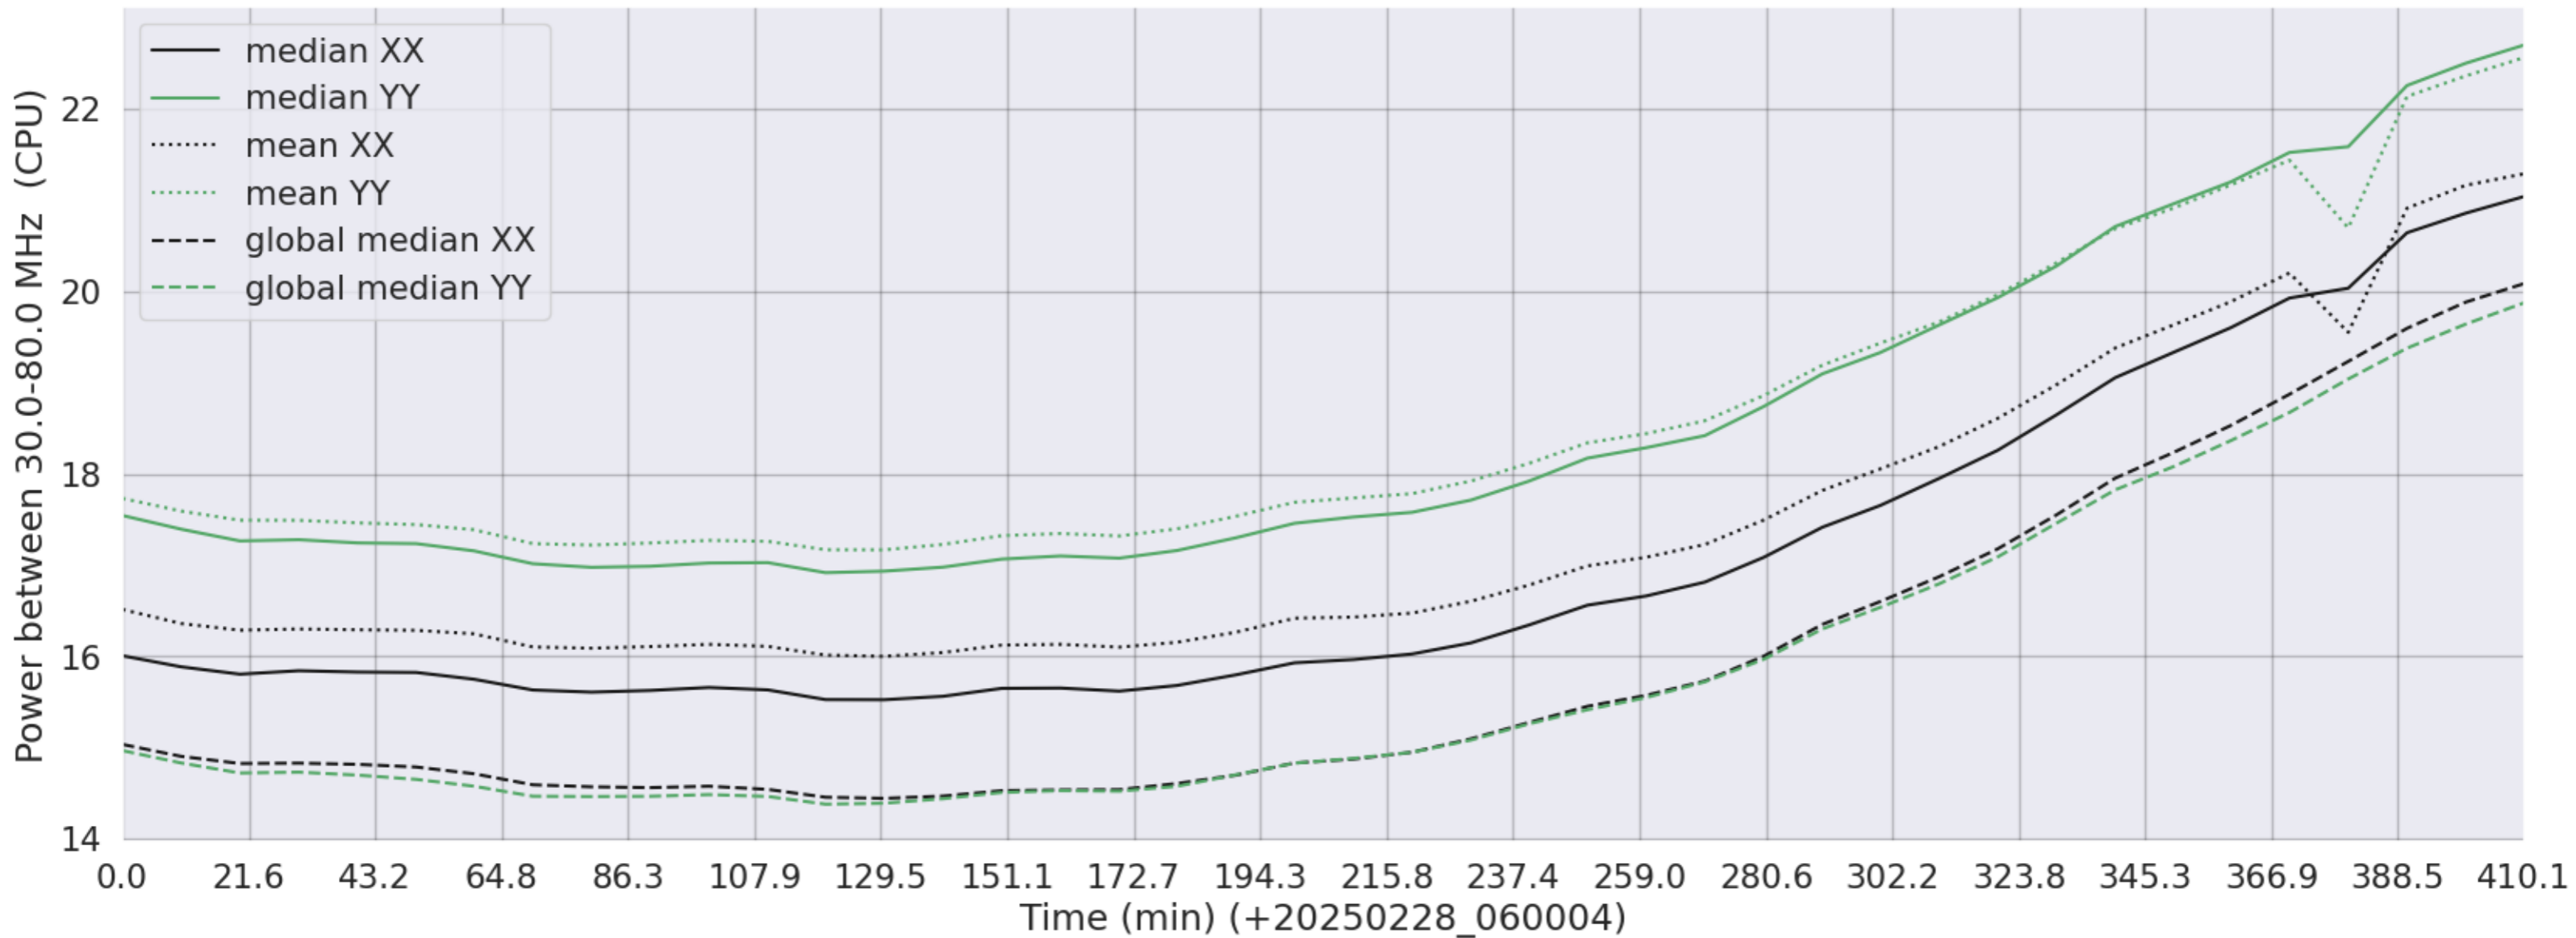

LWA227 - Correlator# 280 - XX FLAGS:Good - YY FLAGS:Good

LWA225 - Correlator# 281 - XX FLAGS:Good - YY FLAGS:Good

LWA349 - Correlator# 282 - XX FLAGS:Good - YY FLAGS:Good

LWA253 - Correlator# 283 - XX FLAGS:Good - YY FLAGS:Good