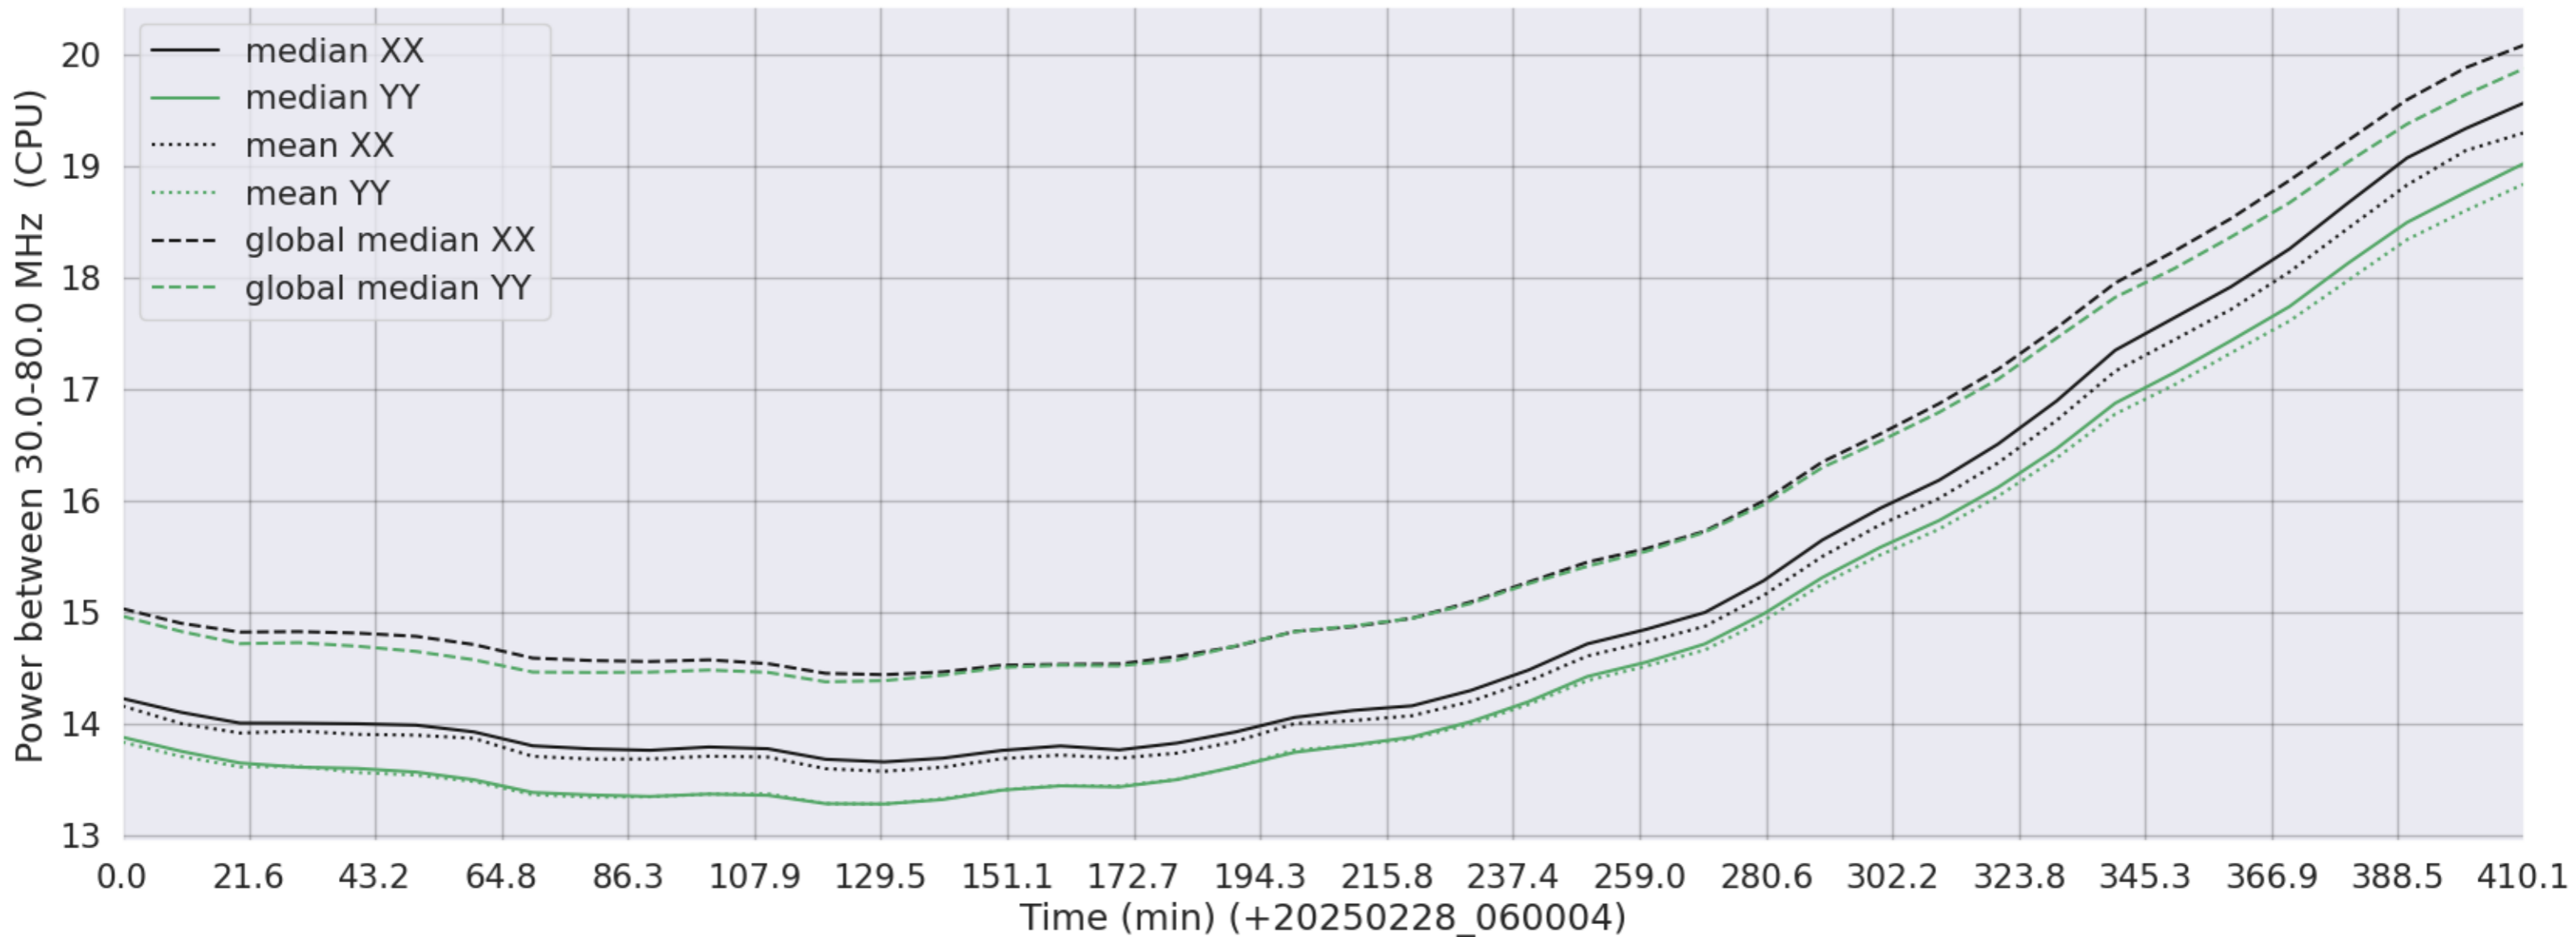

LWA250 - Correlator# 345 - XX FLAGS:Good - YY FLAGS:Good

LWA251 - Correlator# 344 - XX FLAGS:Good - YY FLAGS:Good