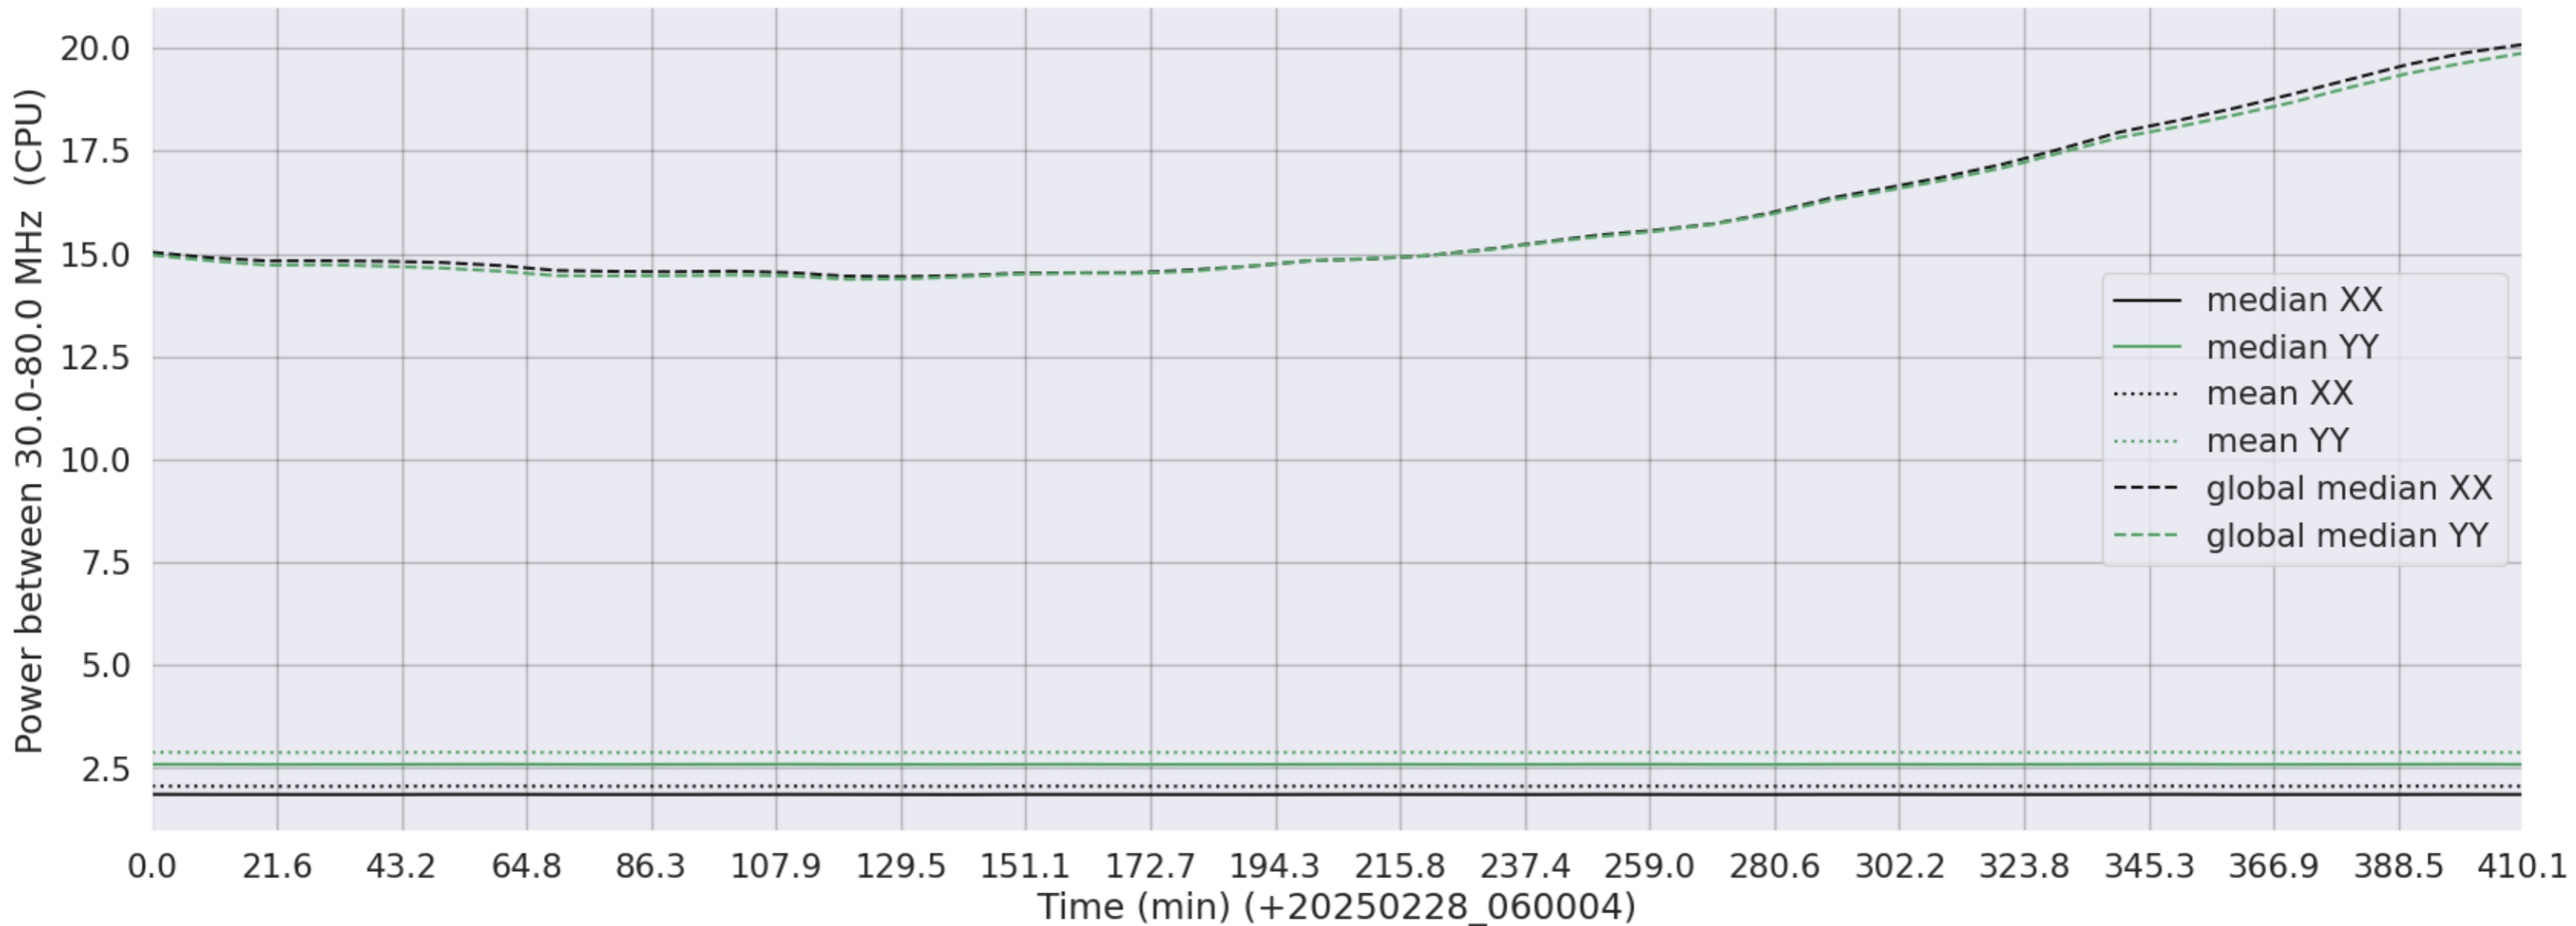

LWA254 - Correlator# 315 - XX FLAGS:Good - YY FLAGS:Good

LWA297 - Correlator# 314 - XX FLAGS:LowPower - YY FLAGS:LowPower