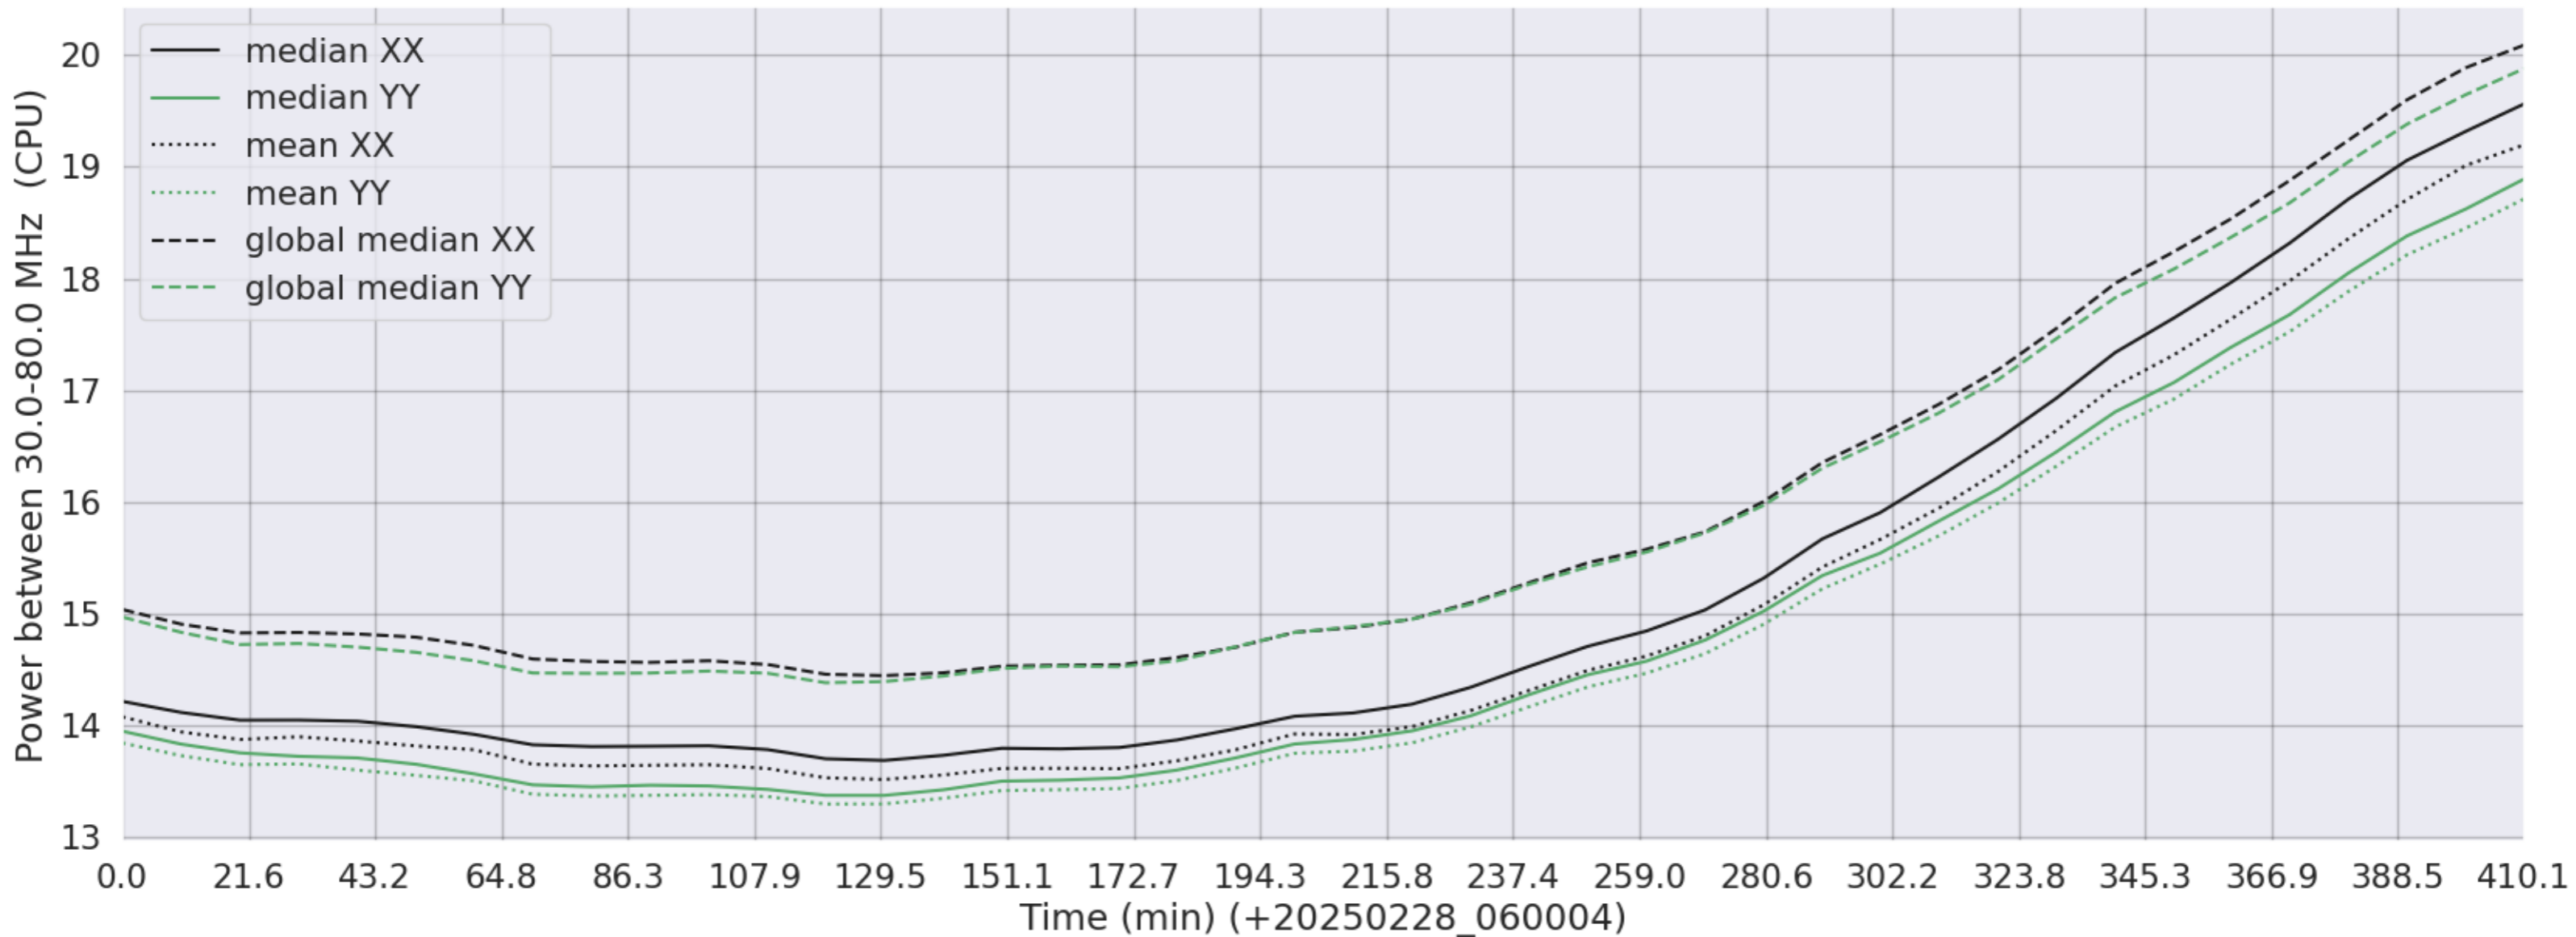

LWA181 - Correlator# 231 - XX FLAGS:Good - YY FLAGS:Good

LWA153 - Correlator# 230 - XX FLAGS:Good - YY FLAGS:Good