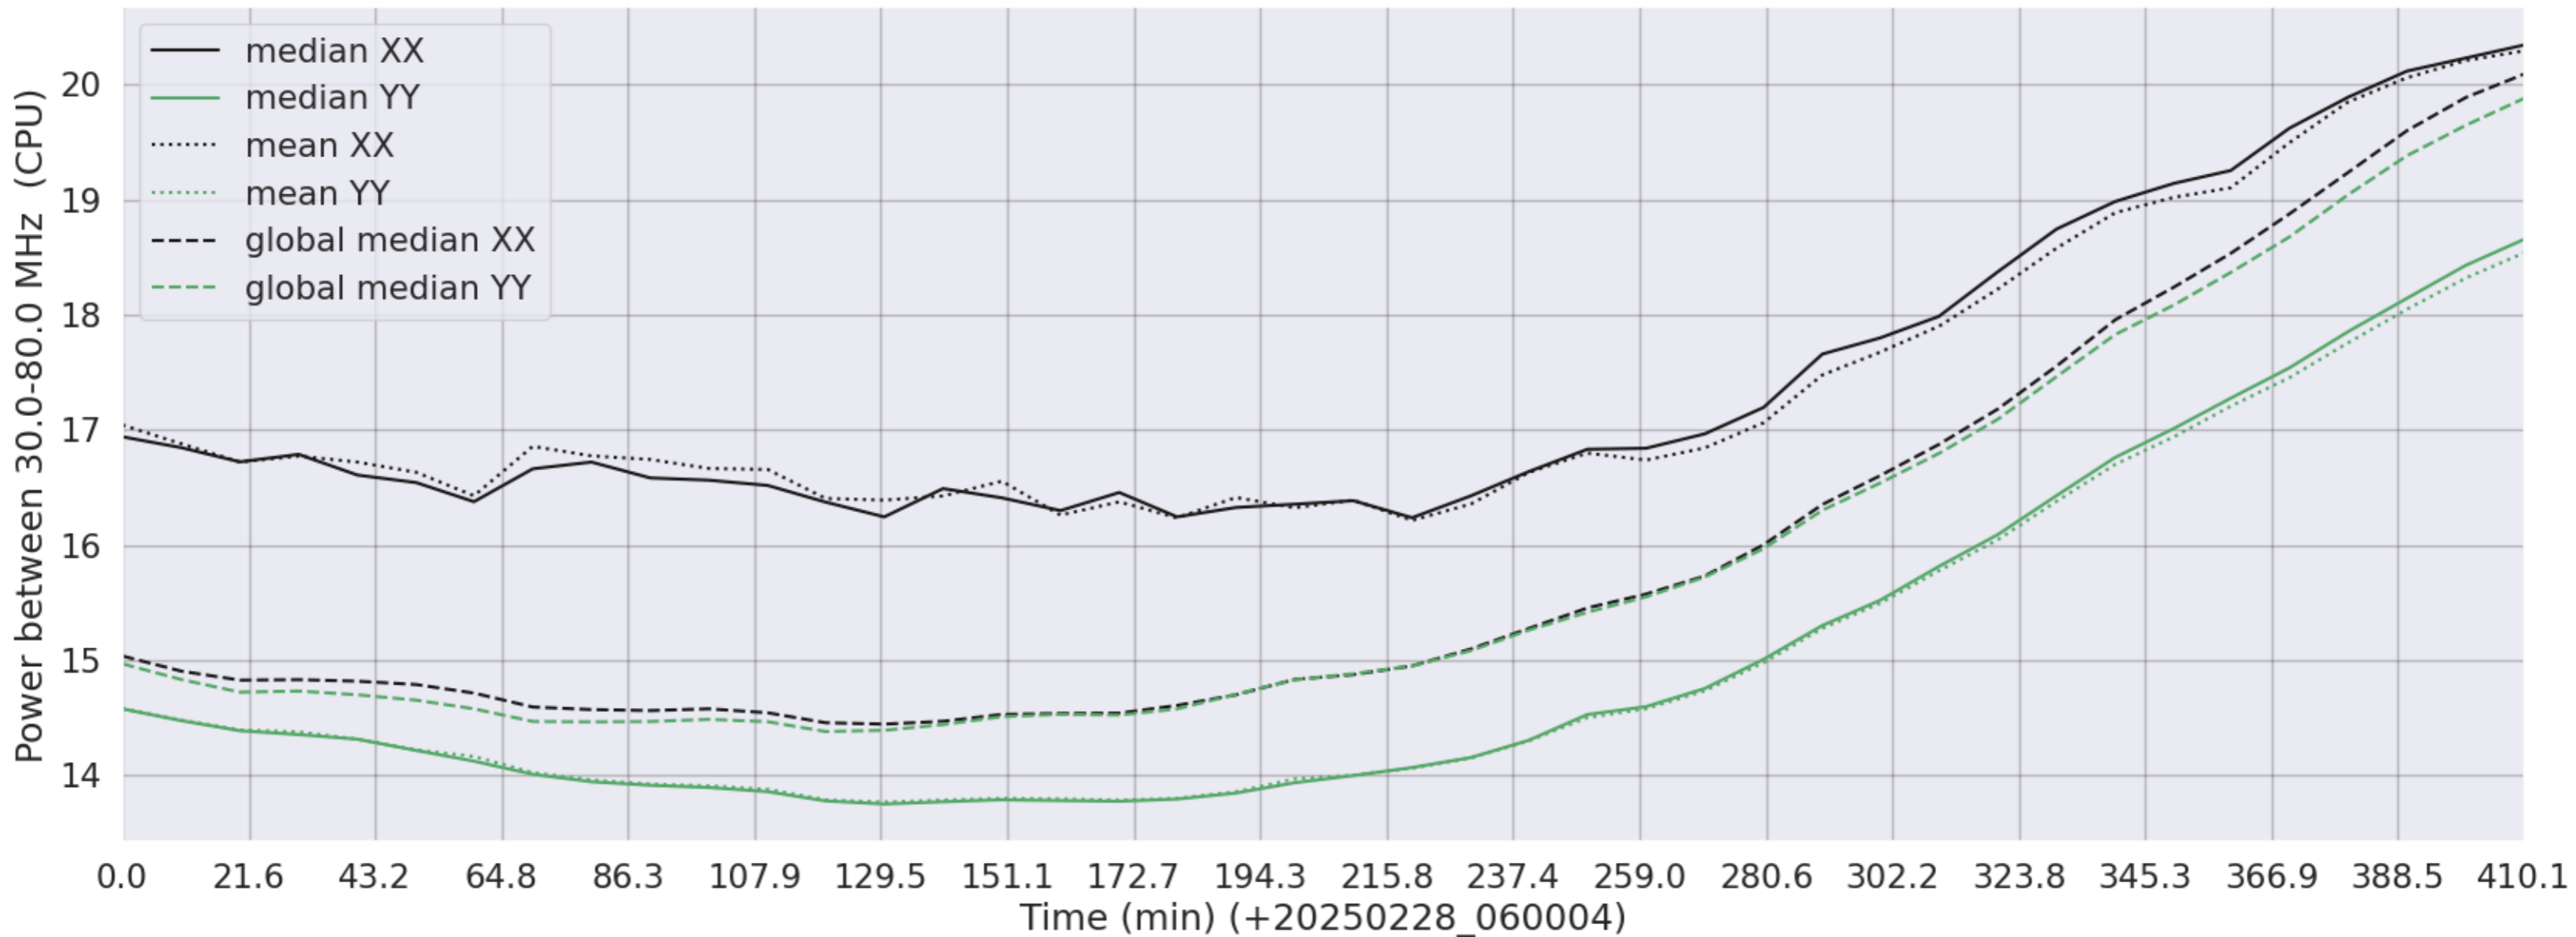

LWA344 - Correlator# 061 - XX FLAGS:Good - YY FLAGS:Good

LWA351 - Correlator# 060 - XX FLAGS:Good - YY FLAGS:Good