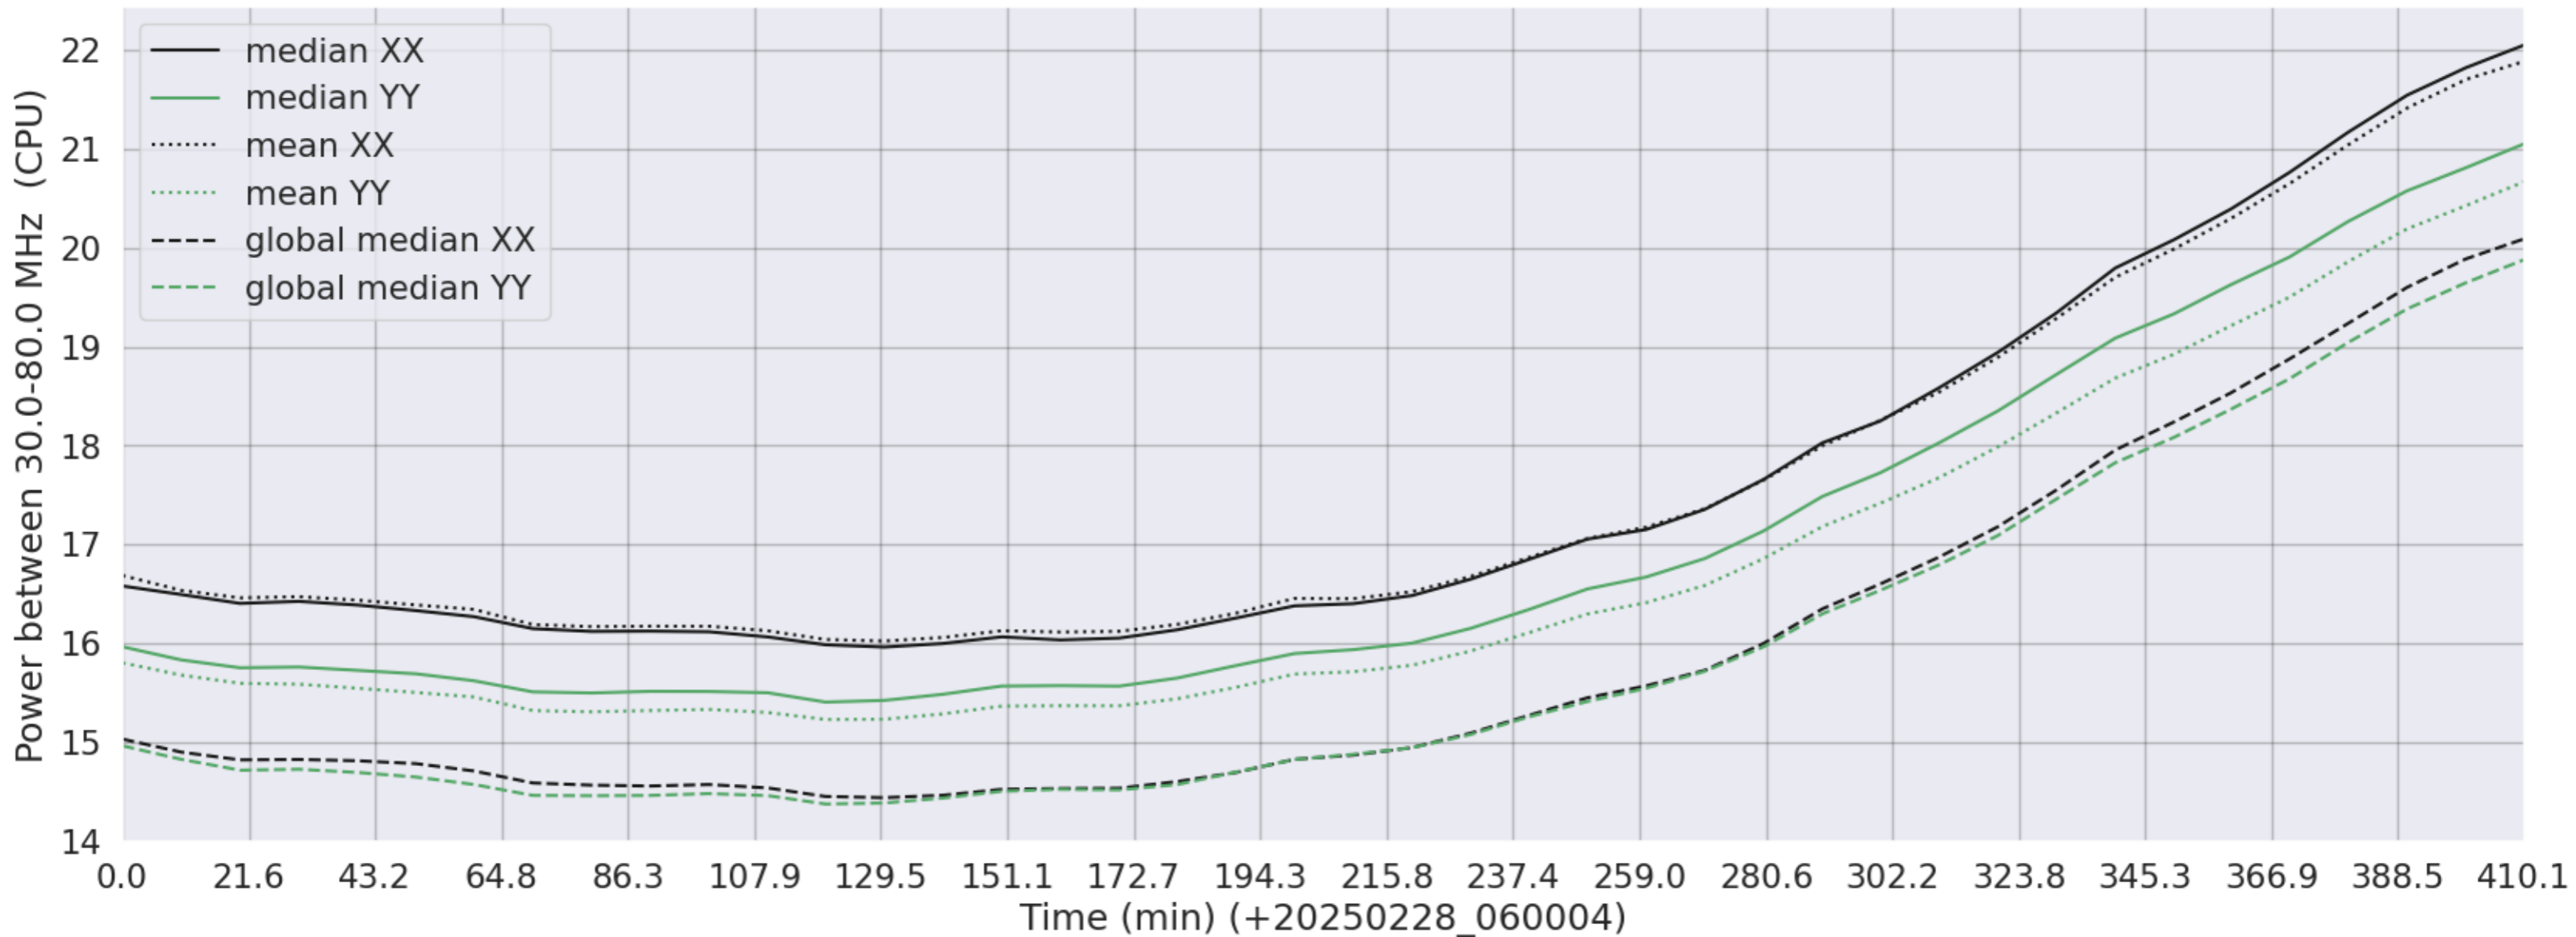

LWA133 - Correlator# 257 - XX FLAGS:Good - YY FLAGS:Good

LWA135 - Correlator# 256 - XX FLAGS:Good - YY FLAGS:Good