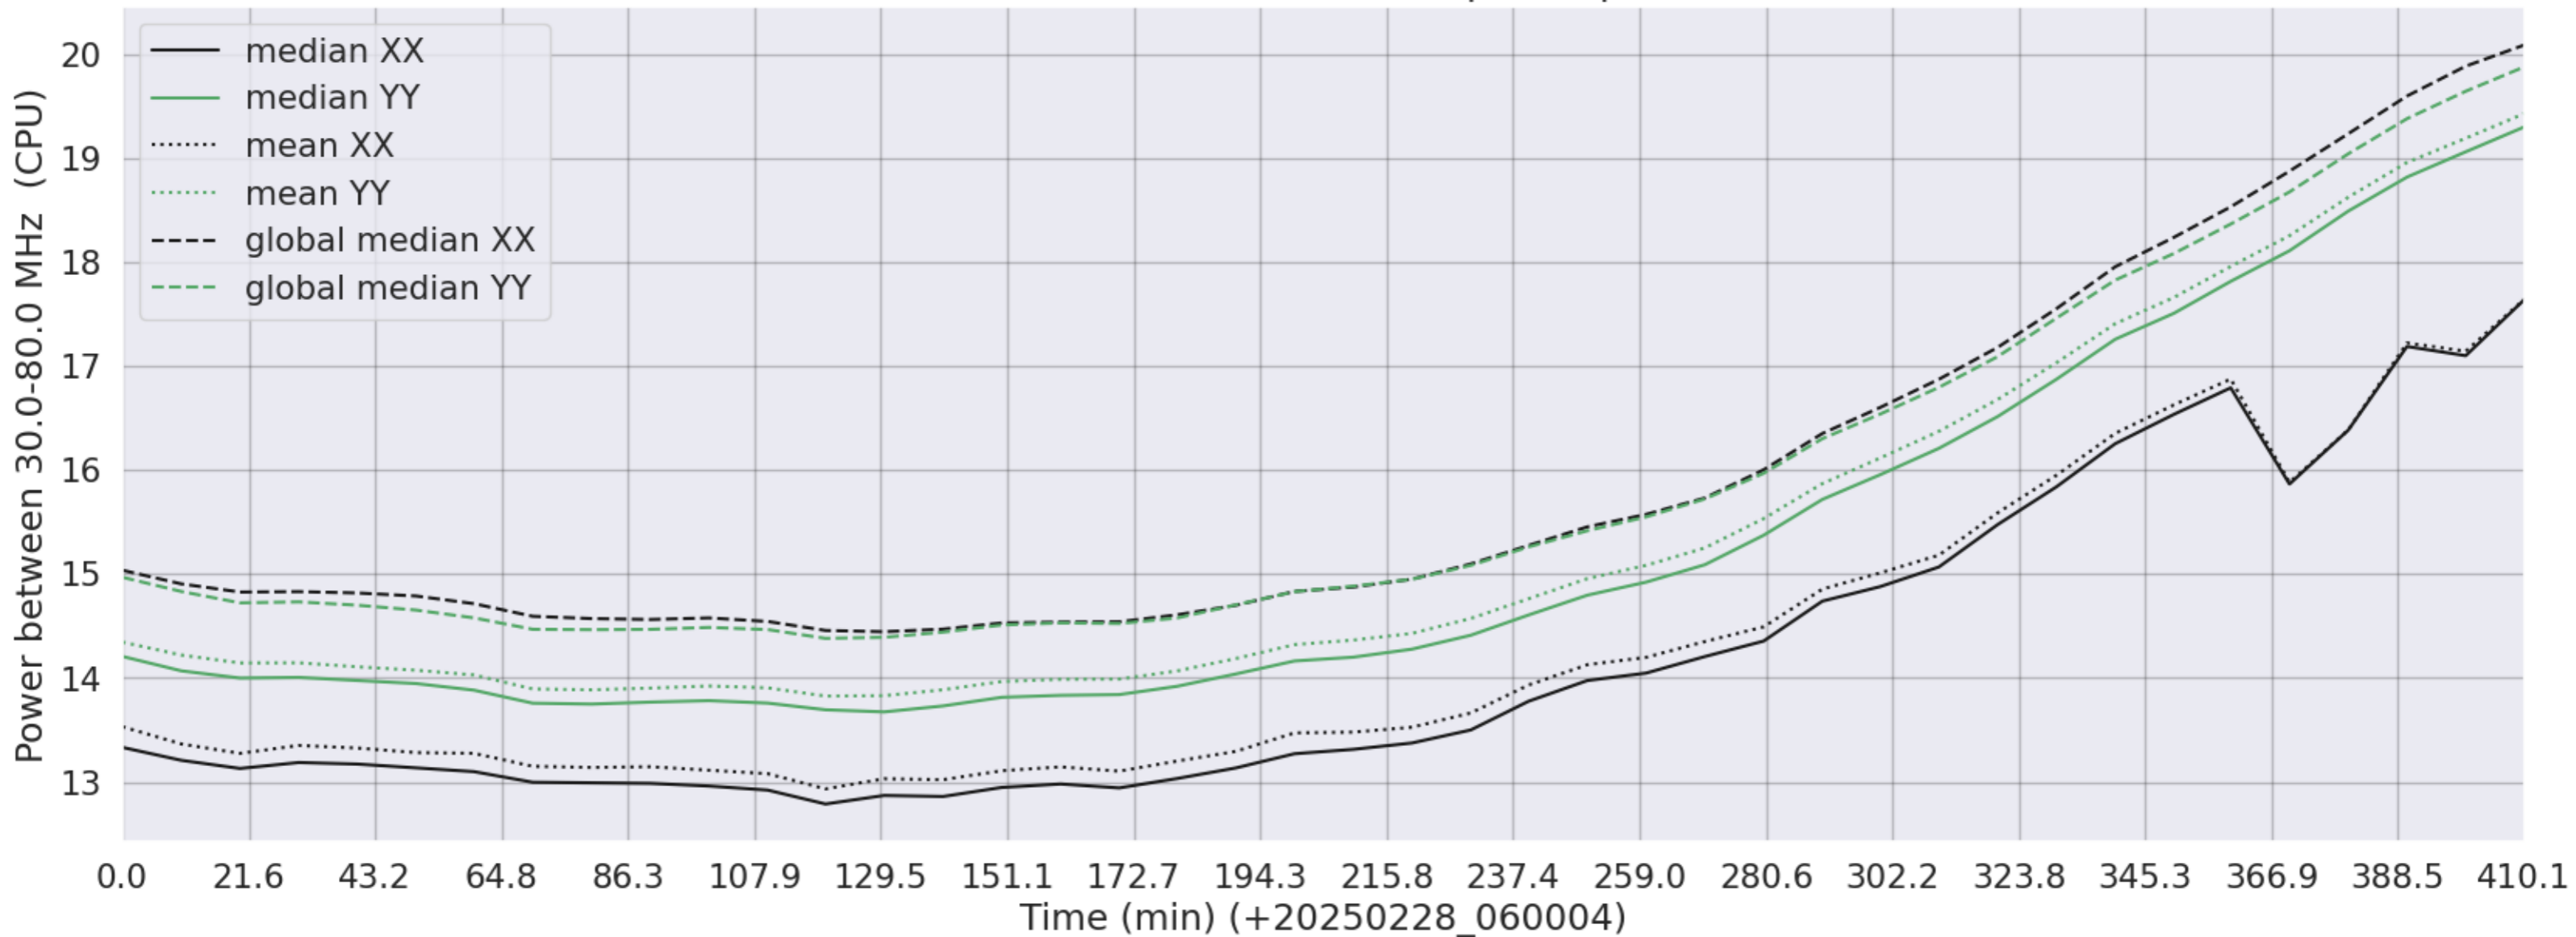

LWA215 - Correlator# 331 - XX FLAGS:Good - YY FLAGS:Good

LWA243 - Correlator# 330 - XX FLAGS:BadSpecShape - YY FLAGS:Good