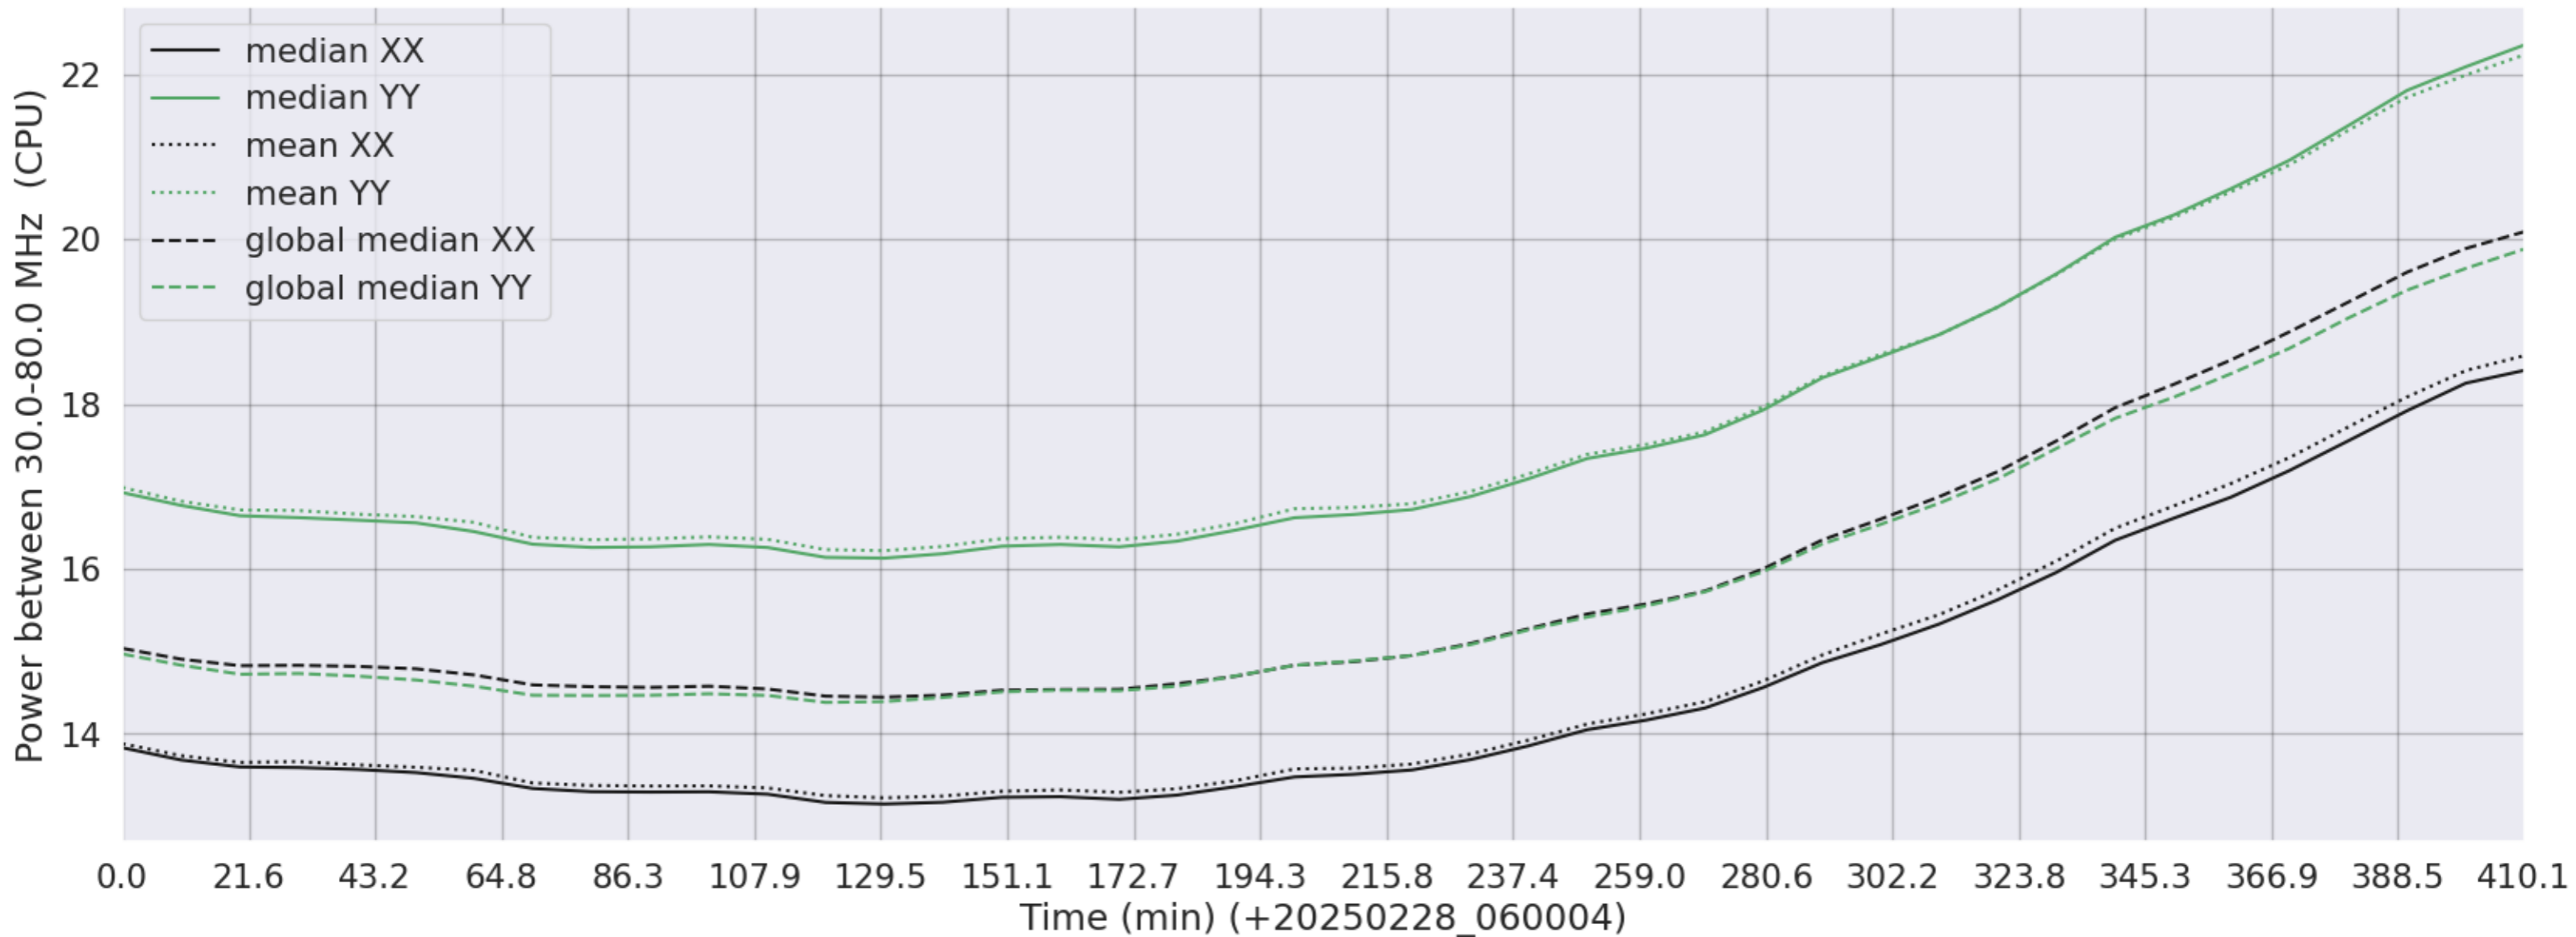

LWA242 - Correlator# 339 - XX FLAGS:Good - YY FLAGS:Good

LWA244 - Correlator# 338 - XX FLAGS:Good - YY FLAGS:Good