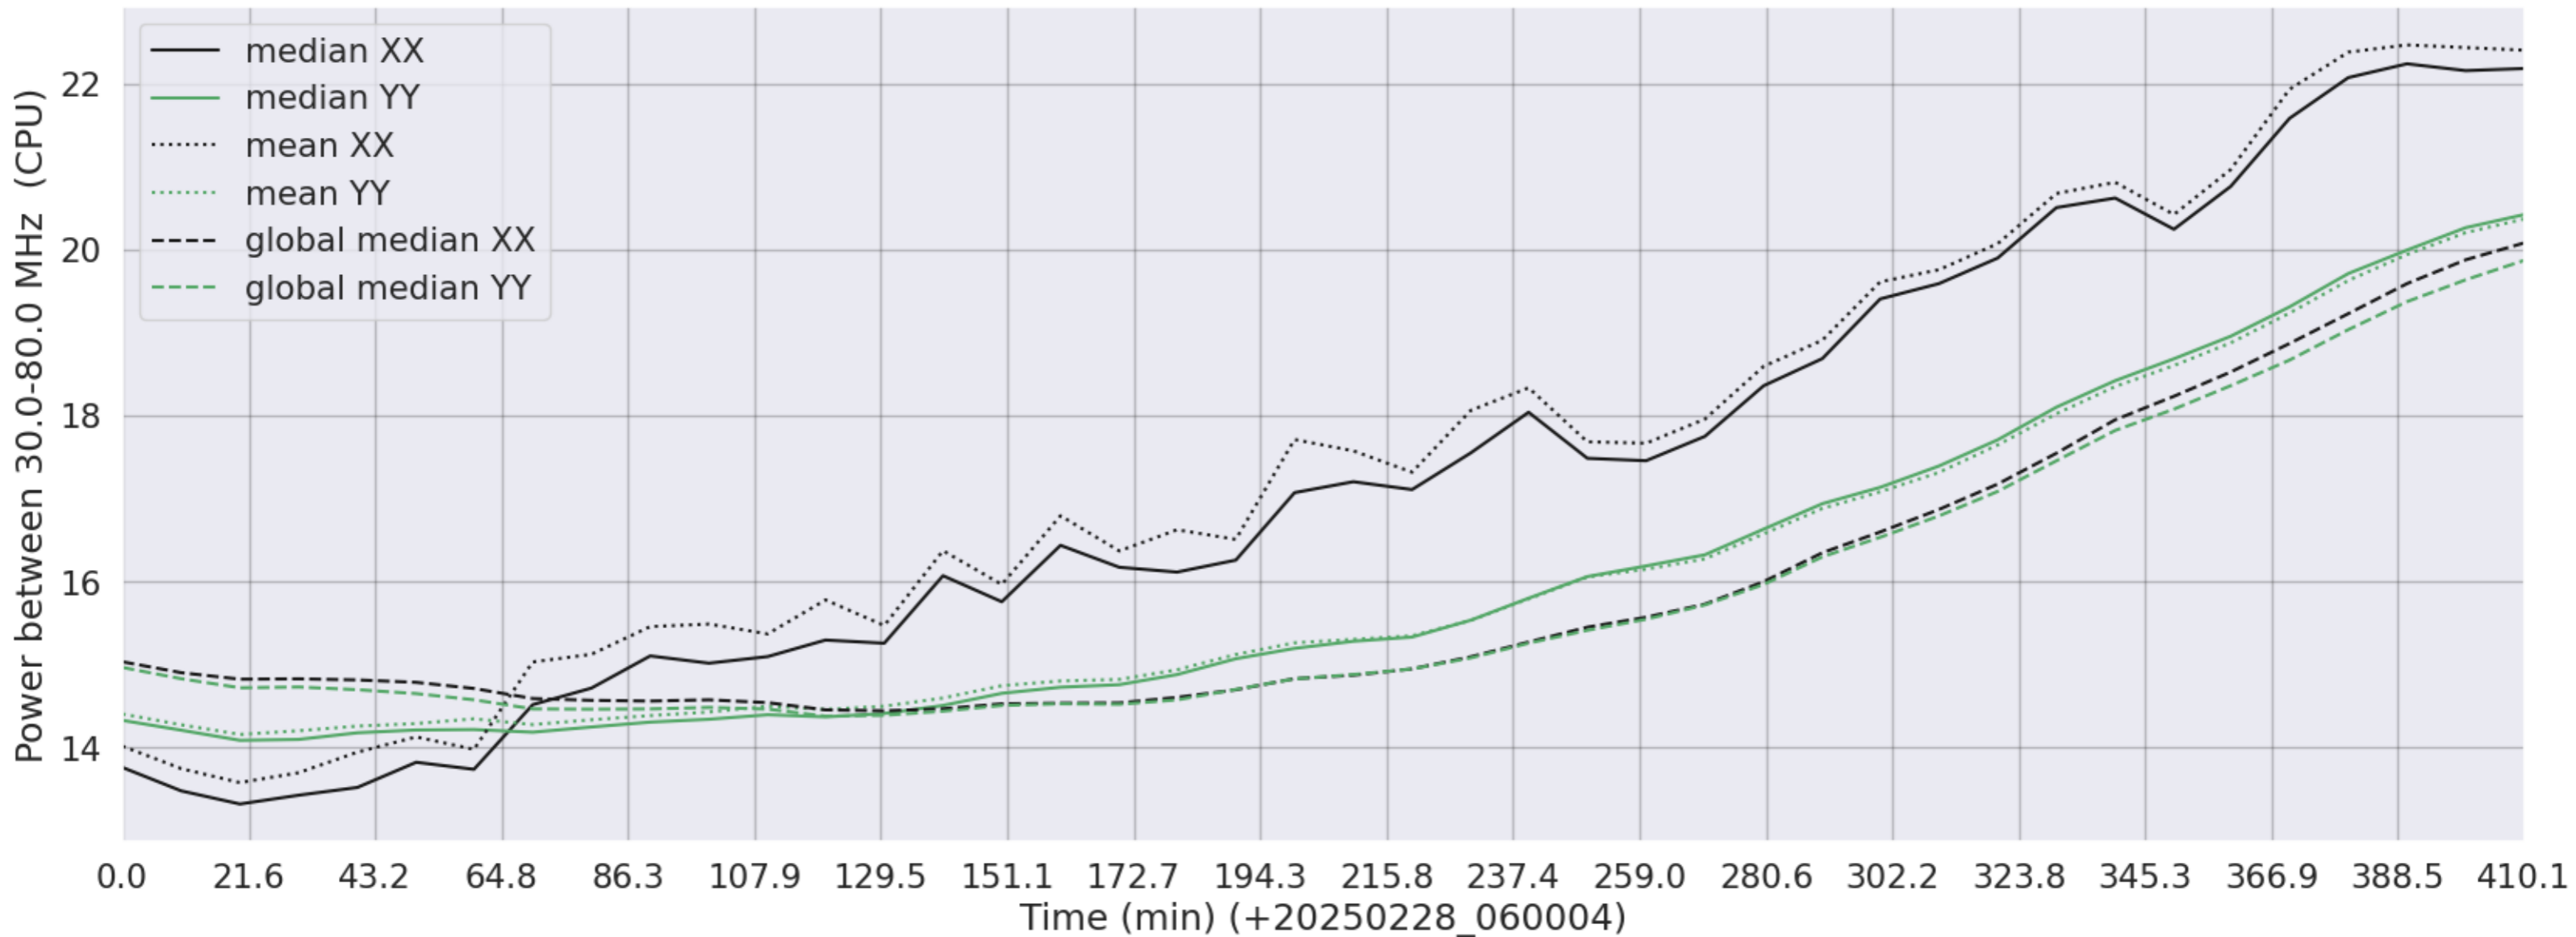

LWA270 - Correlator# 039 - XX FLAGS:Good - YY FLAGS:Good

LWA272 - Correlator# 038 - XX FLAGS:Good - YY FLAGS:Good