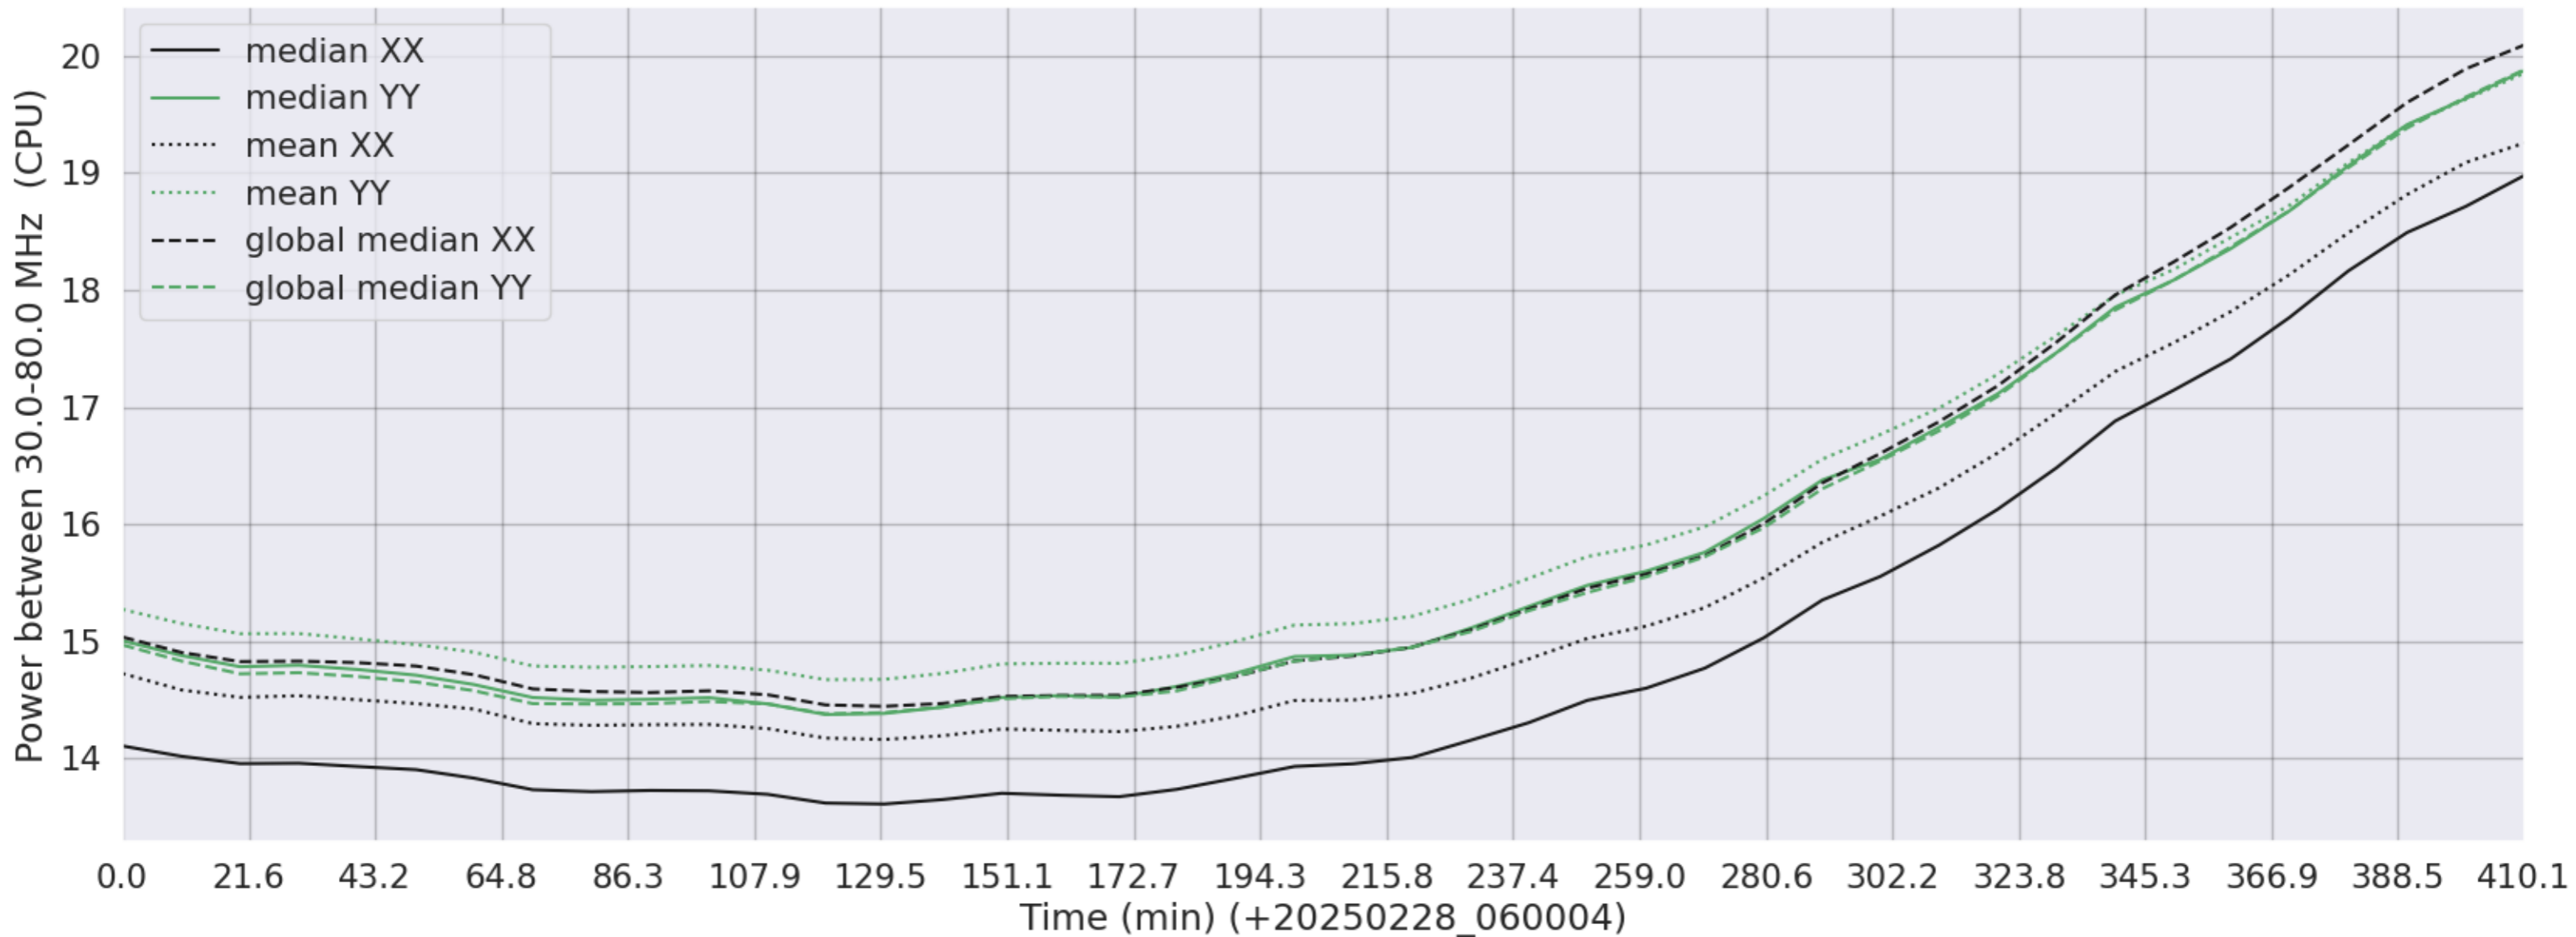

LWA199 - Correlator# 277 - XX FLAGS:Good - YY FLAGS:Good

LWA200 - Correlator# 276 - XX FLAGS:Good - YY FLAGS:Good