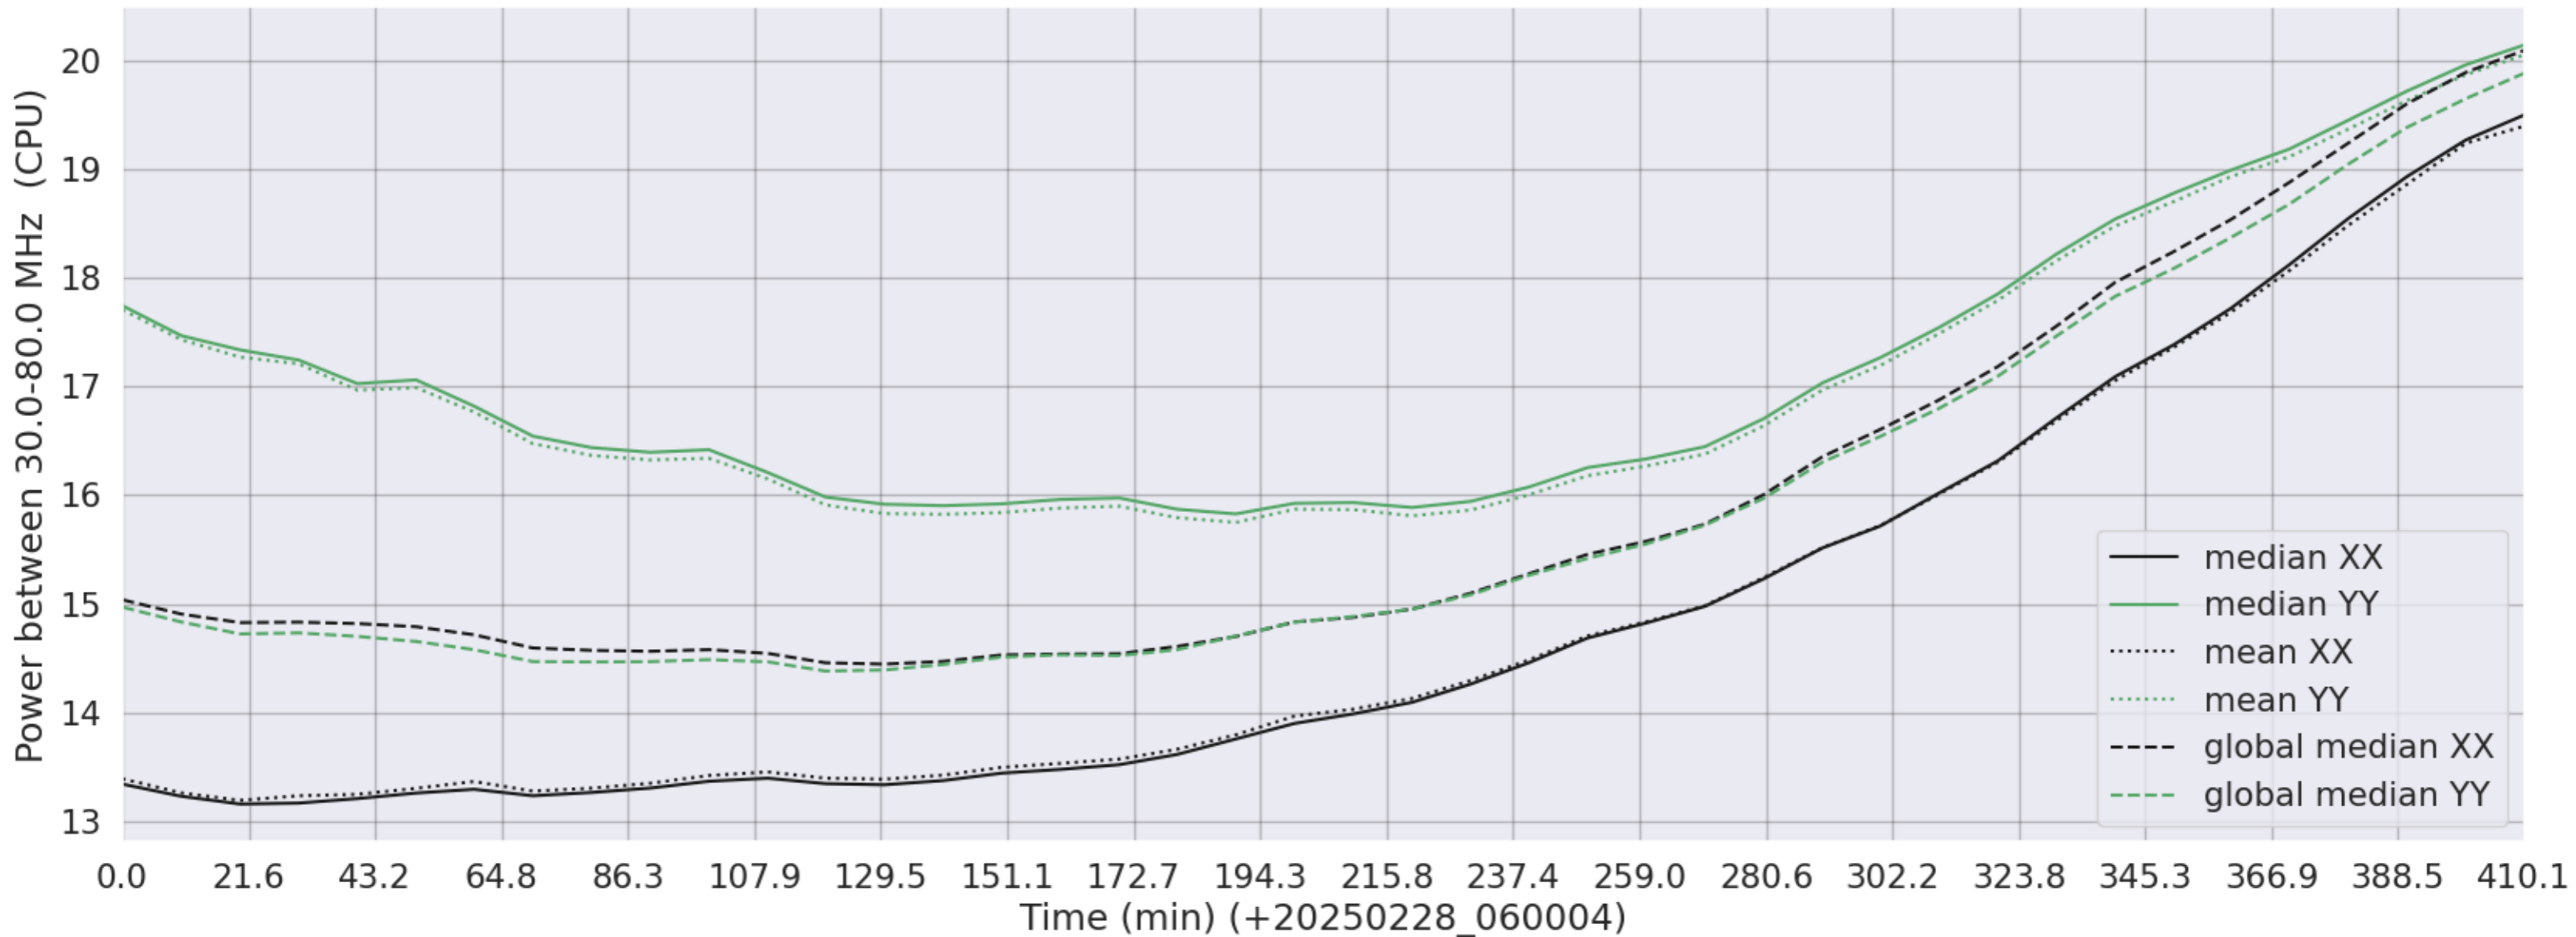

LWA269 - Correlator# 005 - XX FLAGS:Good - YY FLAGS:Good

LWA271 - Correlator# 004 - XX FLAGS:Good - YY FLAGS:Good