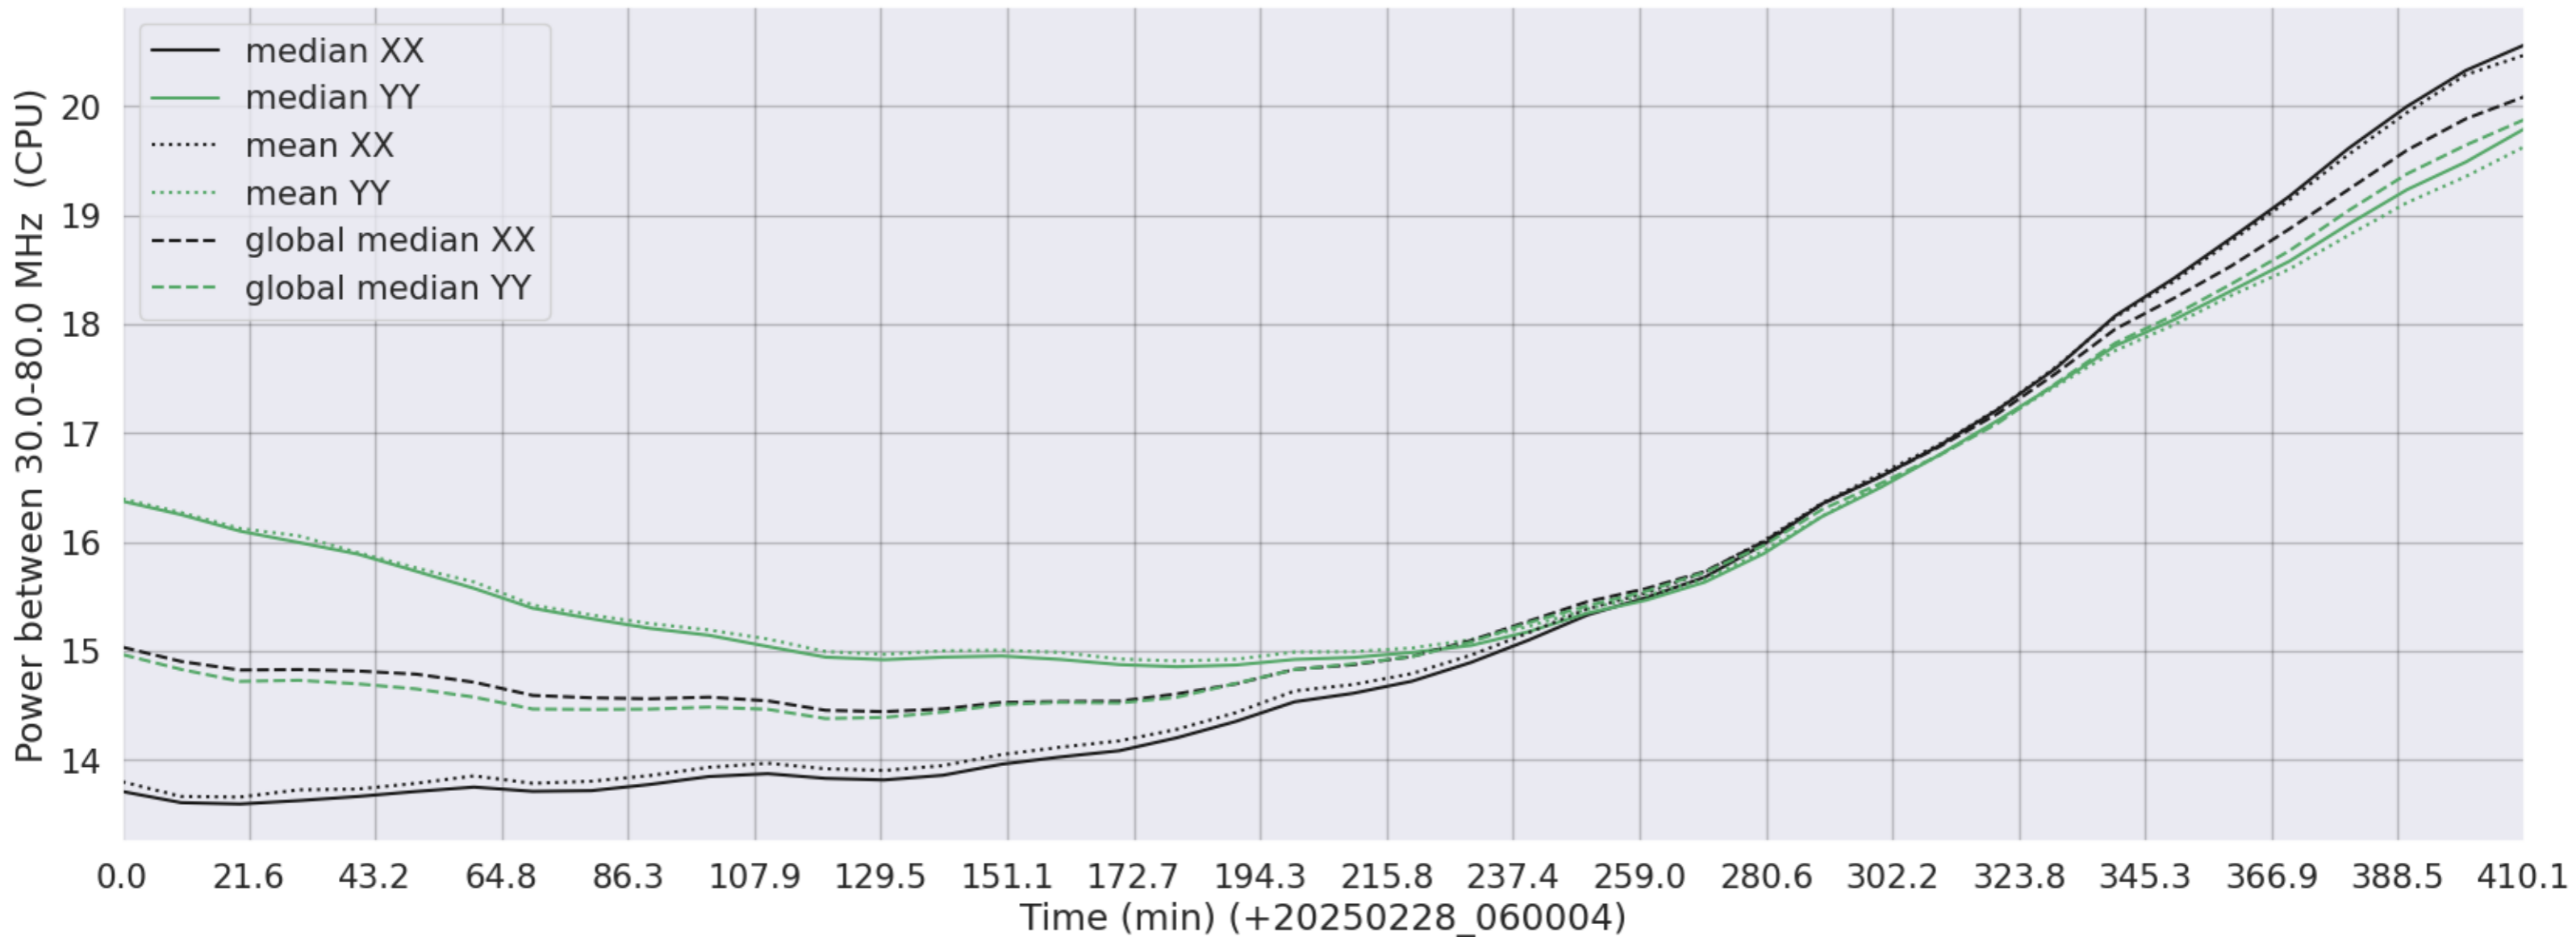

LWA333 - Correlator# 253 - XX FLAGS:Good - YY FLAGS:Good

LWA345 - Correlator# 252 - XX FLAGS:Good - YY FLAGS:Good