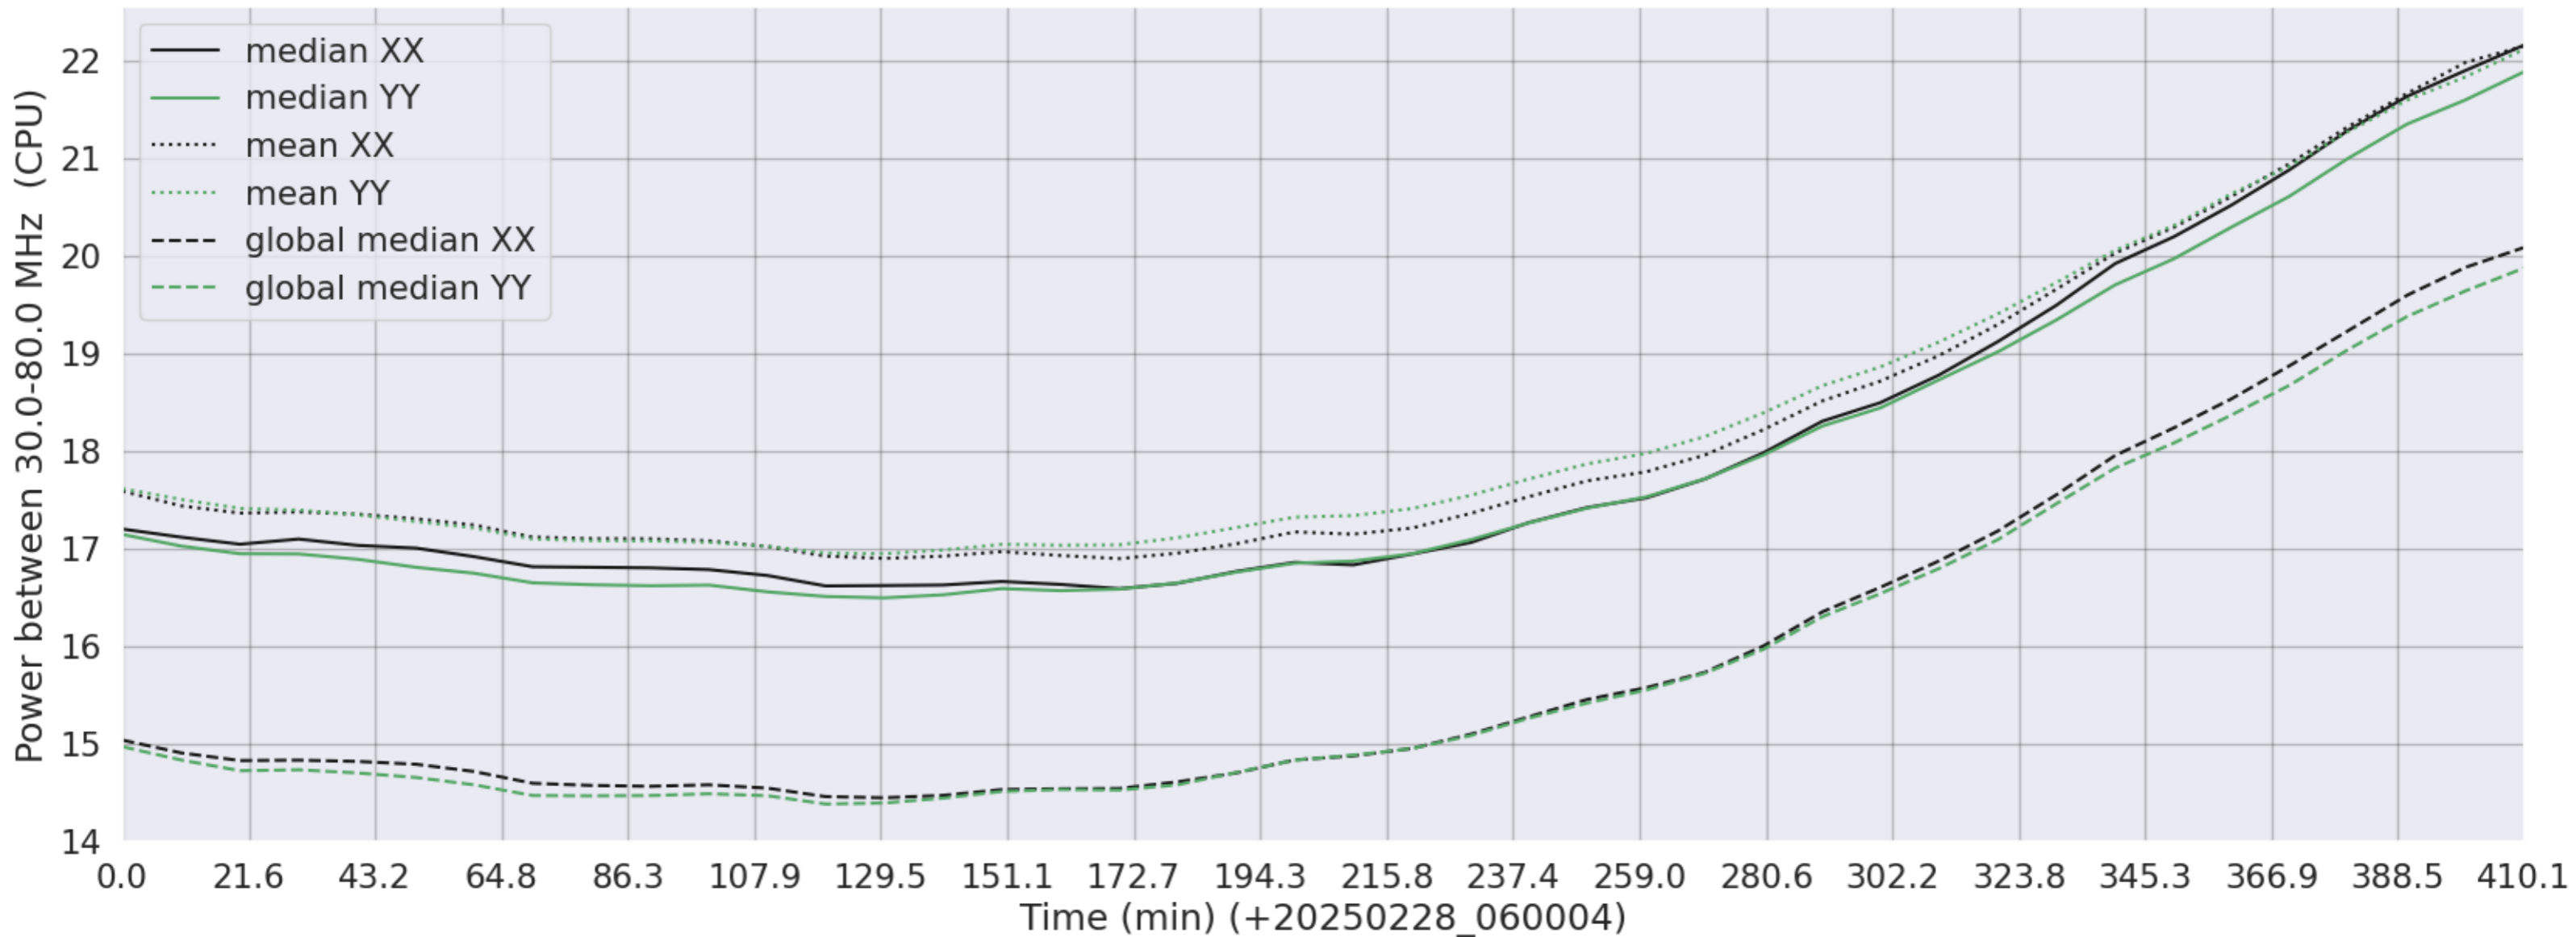

LWA034 - Correlator# 162 - XX FLAGS:Good - YY FLAGS:Good

LWA033 - Correlator# 161 - XX FLAGS:Good - YY FLAGS:Good