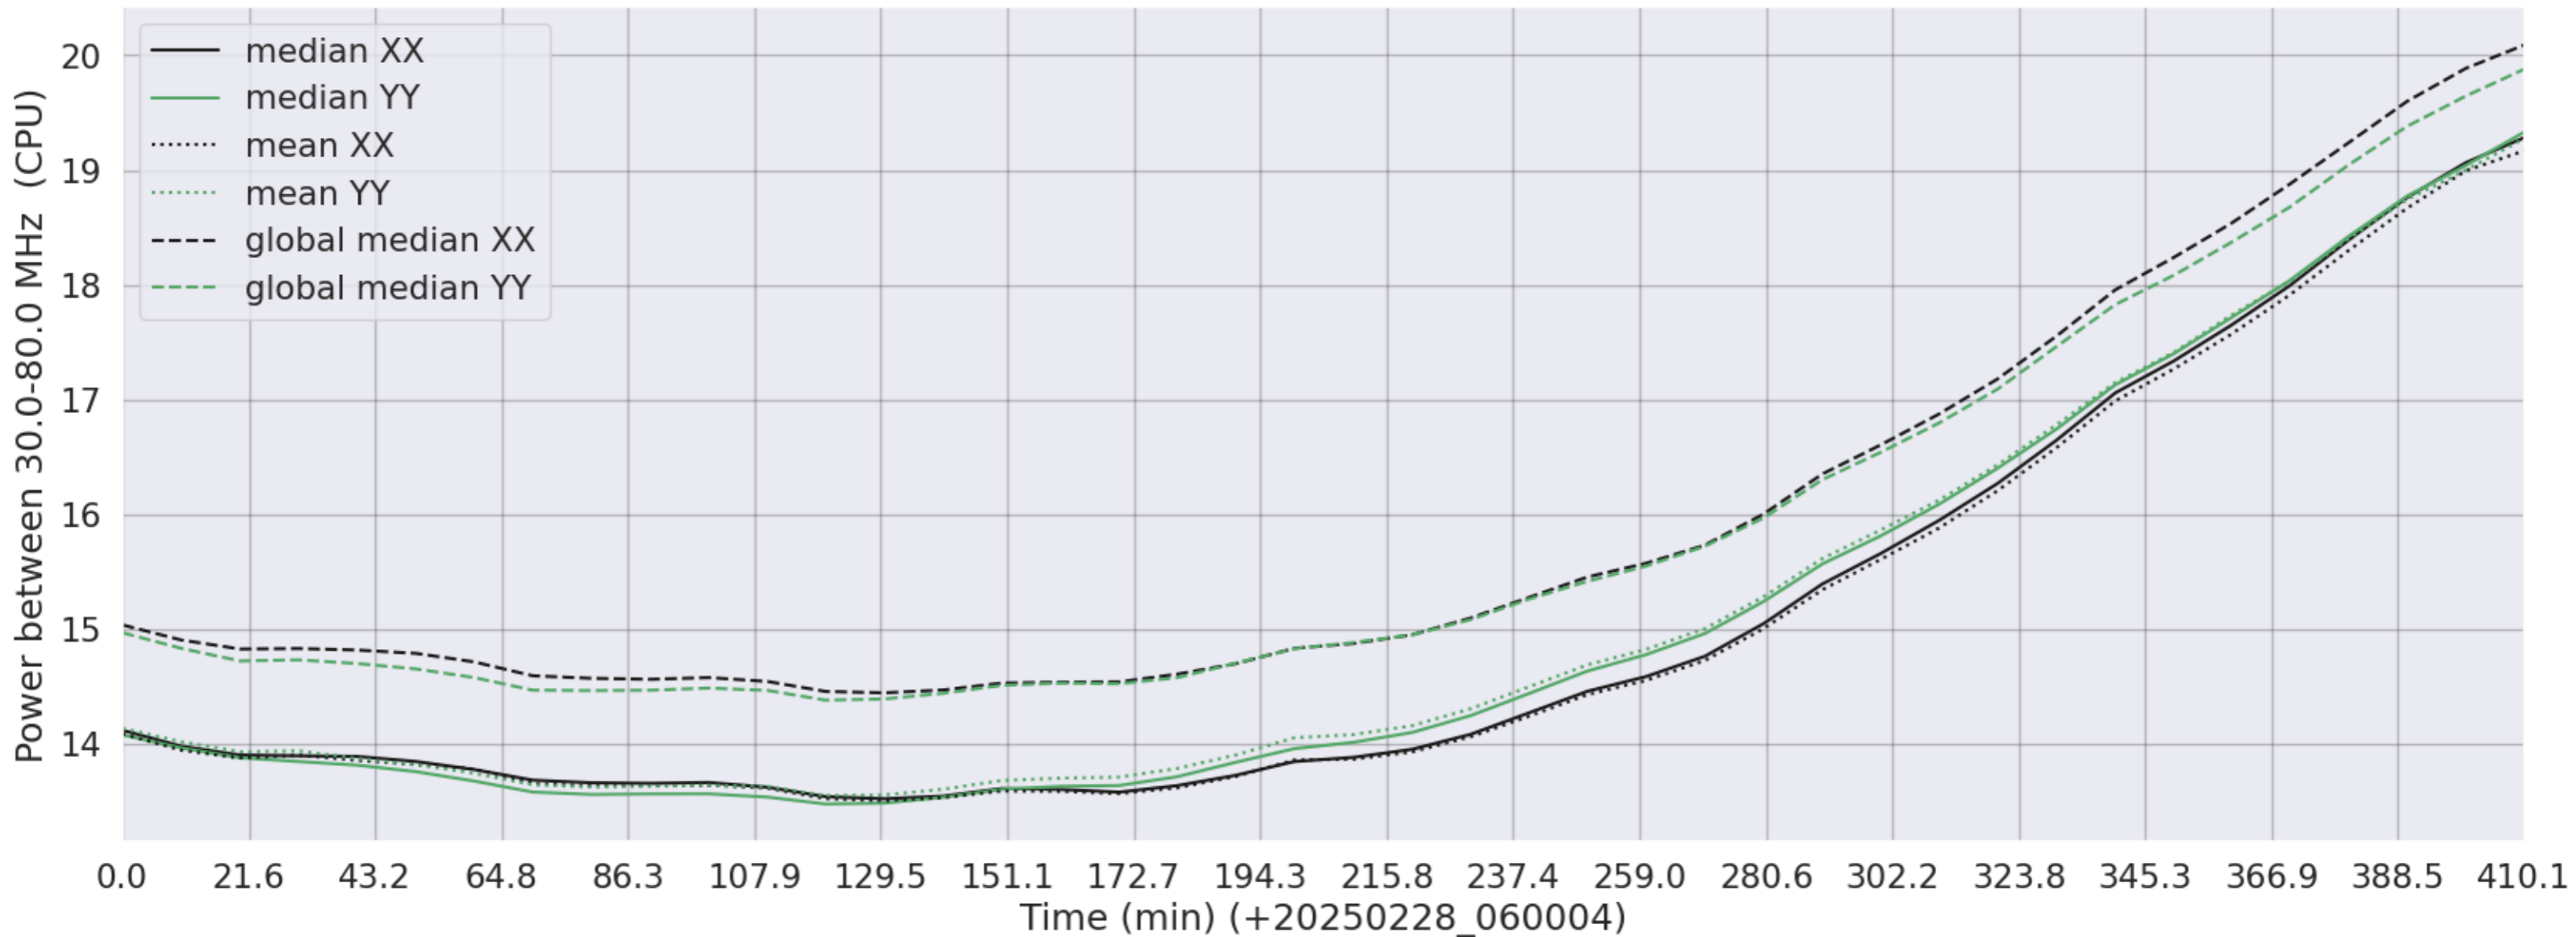

LWA155 - Correlator# 232 - XX FLAGS:Good - YY FLAGS:Good

LWA154 - Correlator# 233 - XX FLAGS:Good - YY FLAGS:Good

LWA157 - Correlator# 234 - XX FLAGS:Good - YY FLAGS:Good

LWA156 - Correlator# 235 - XX FLAGS:Good - YY FLAGS:Good