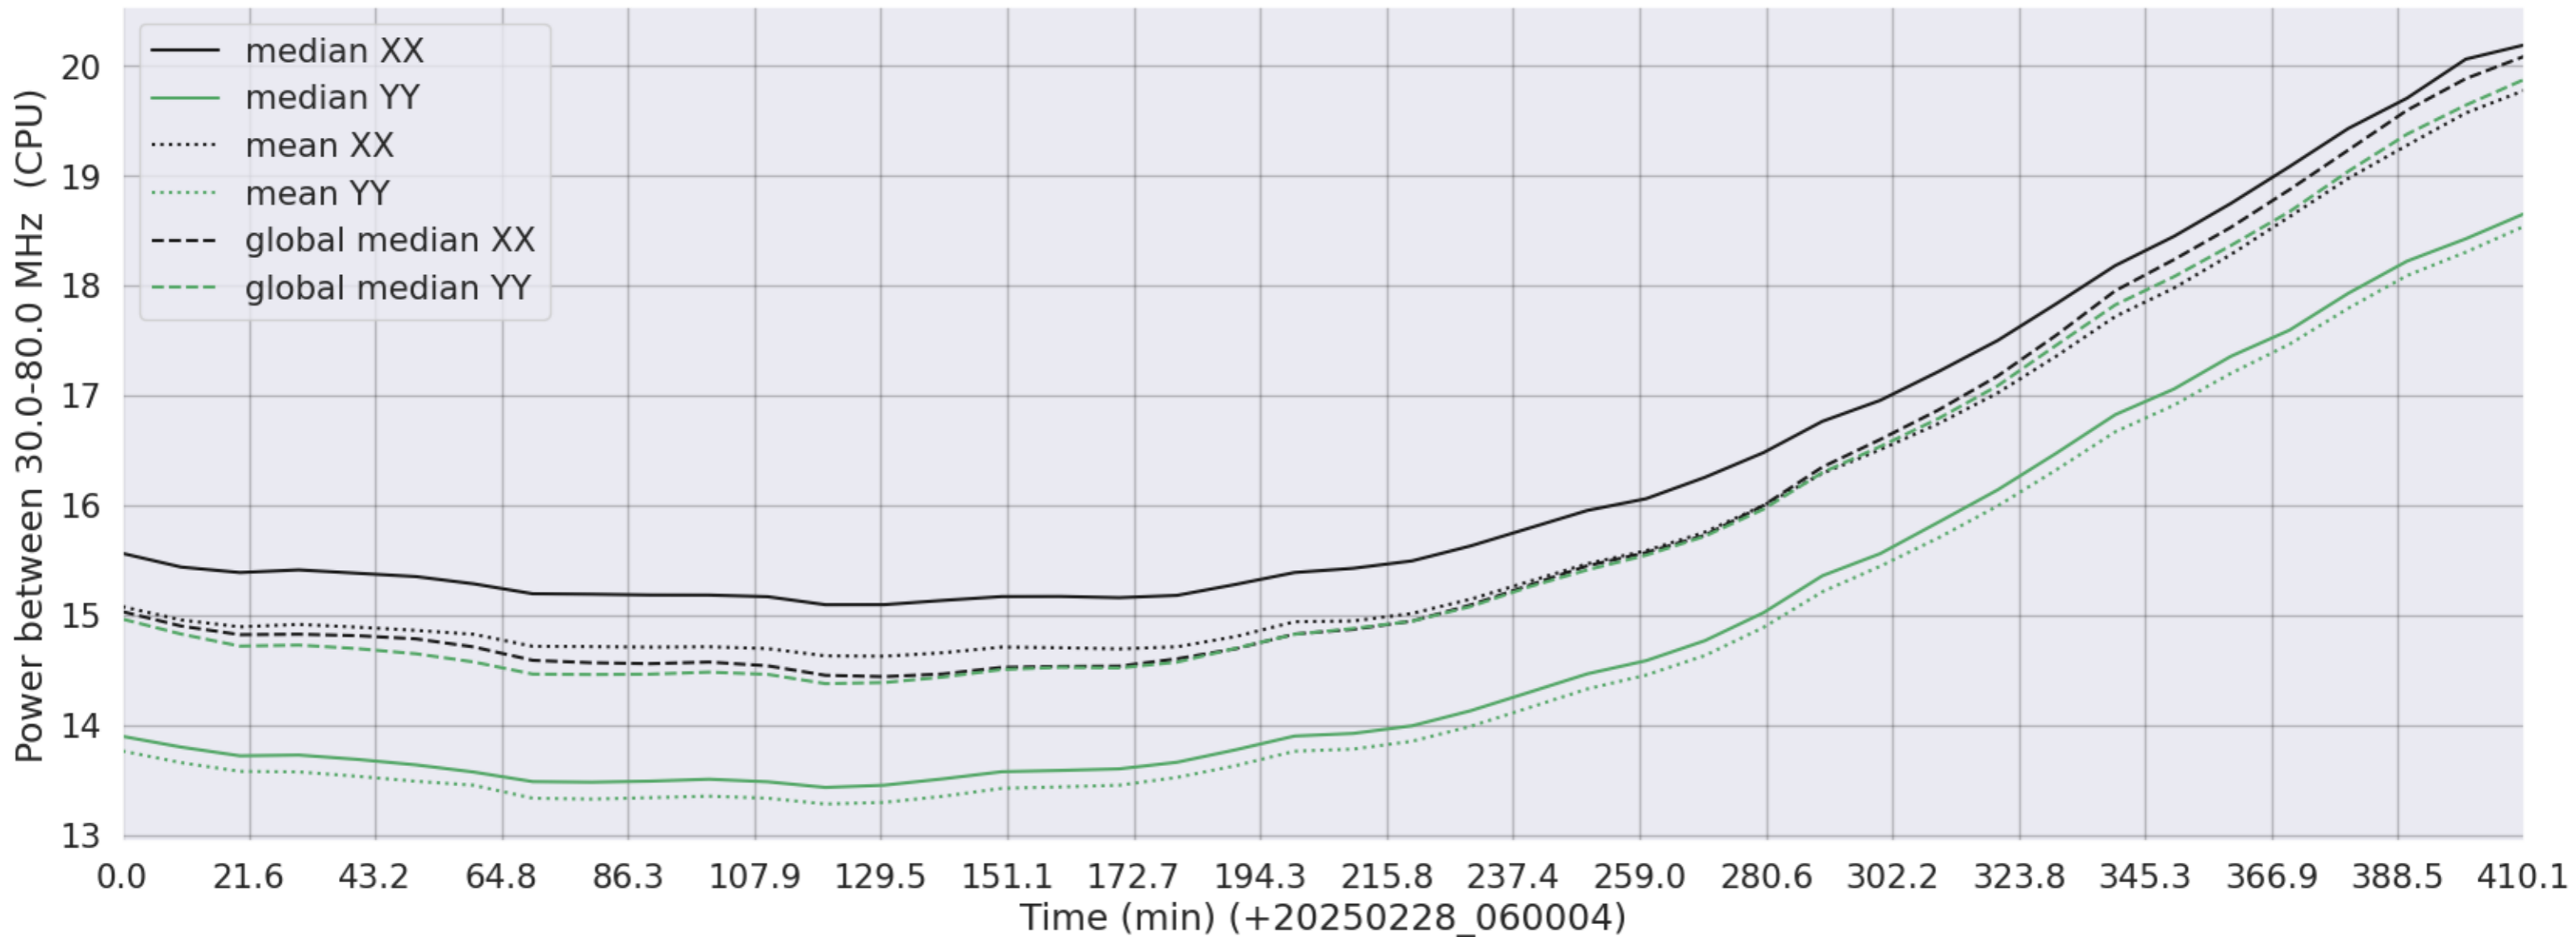

LWA110 - Correlator# 198 - XX FLAGS:LowPower - YY FLAGS:Good

LWA107 - Correlator# 197 - XX FLAGS:Good - YY FLAGS:Good