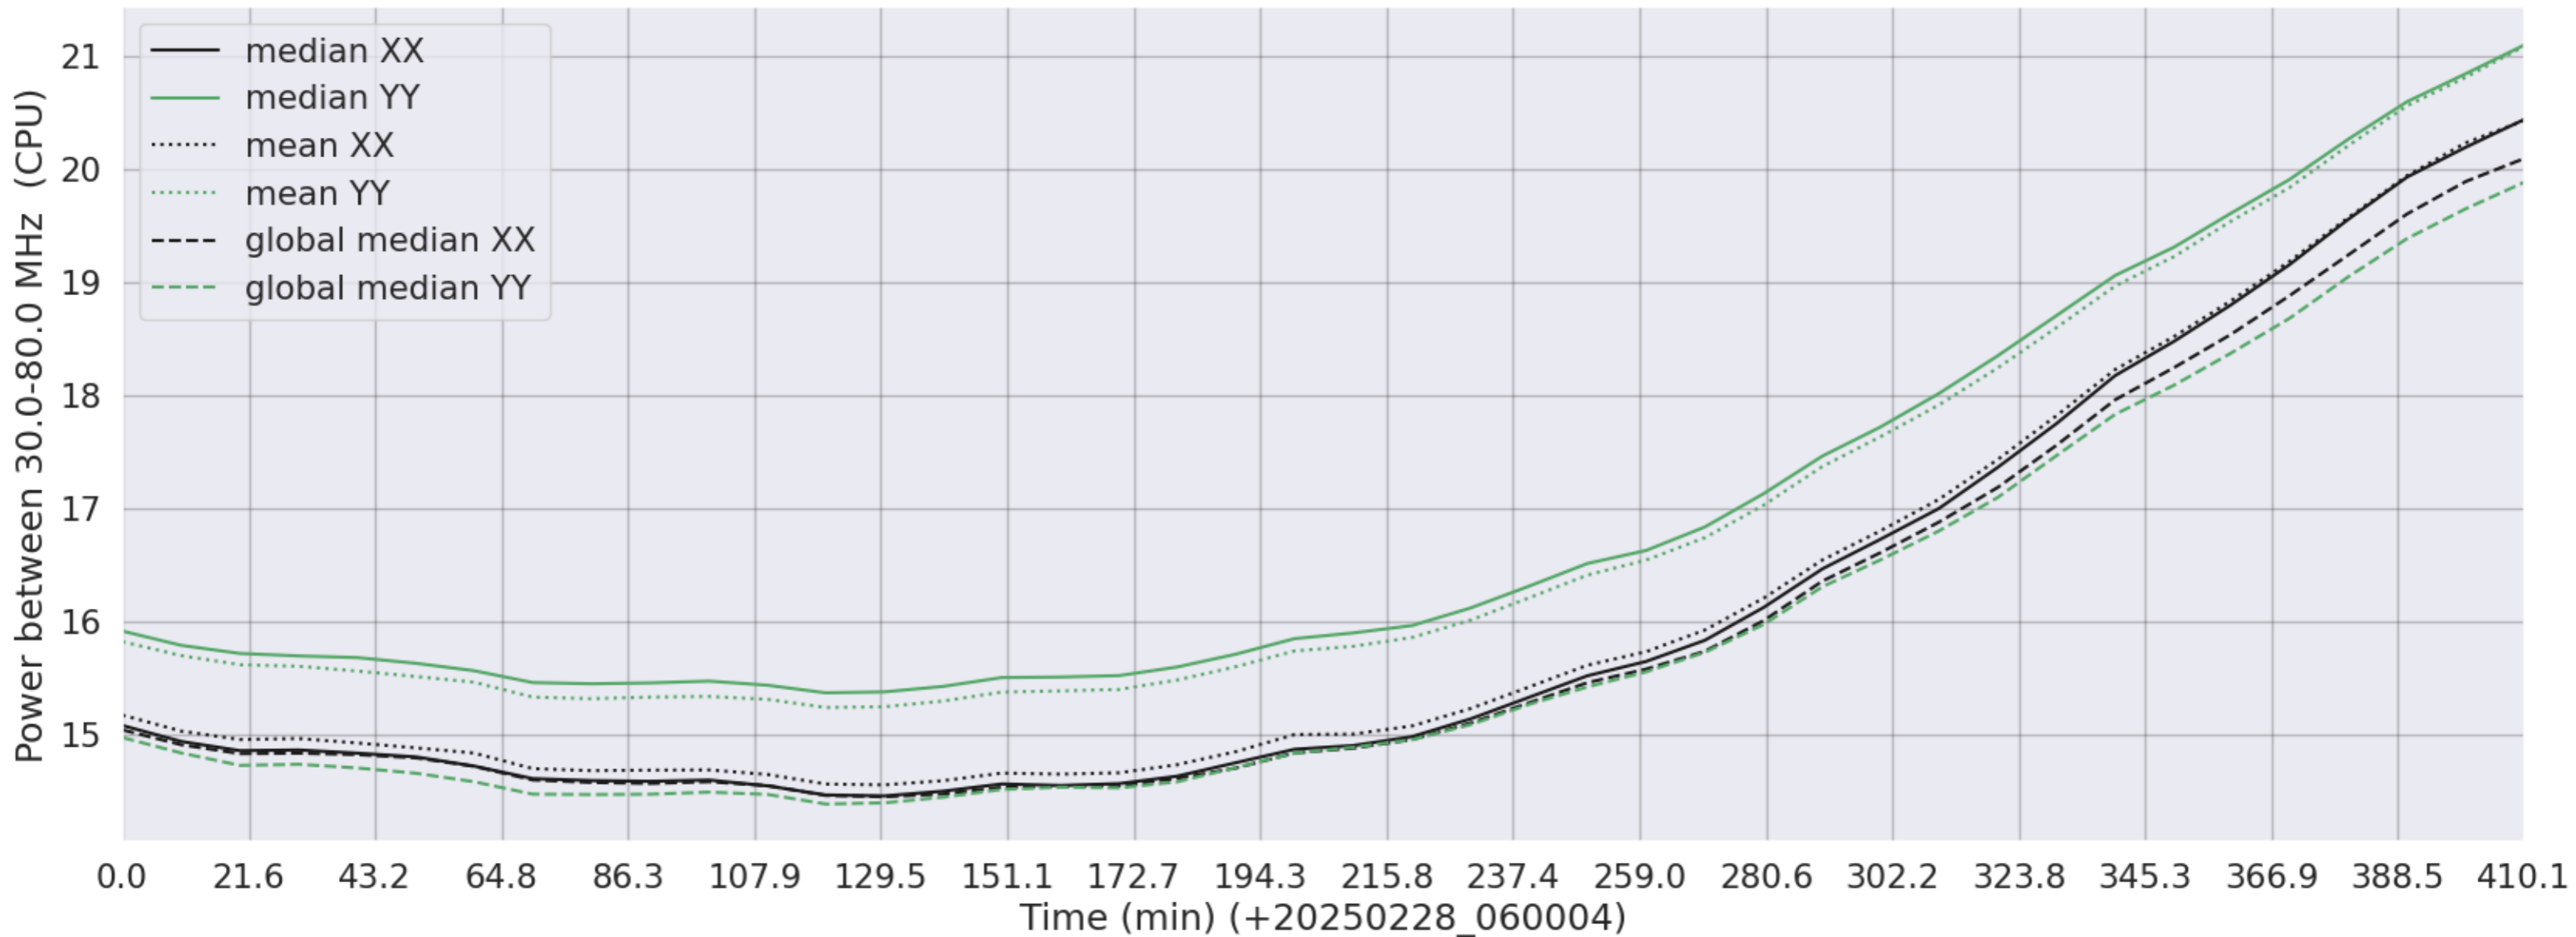

LWA135 - Correlator# 256 - XX FLAGS:Good - YY FLAGS:Good

LWA133 - Correlator# 257 - XX FLAGS:Good - YY FLAGS:Good

LWA137 - Correlator# 258 - XX FLAGS:Good - YY FLAGS:Good

LWA136 - Correlator# 259 - XX FLAGS:Good - YY FLAGS:Good