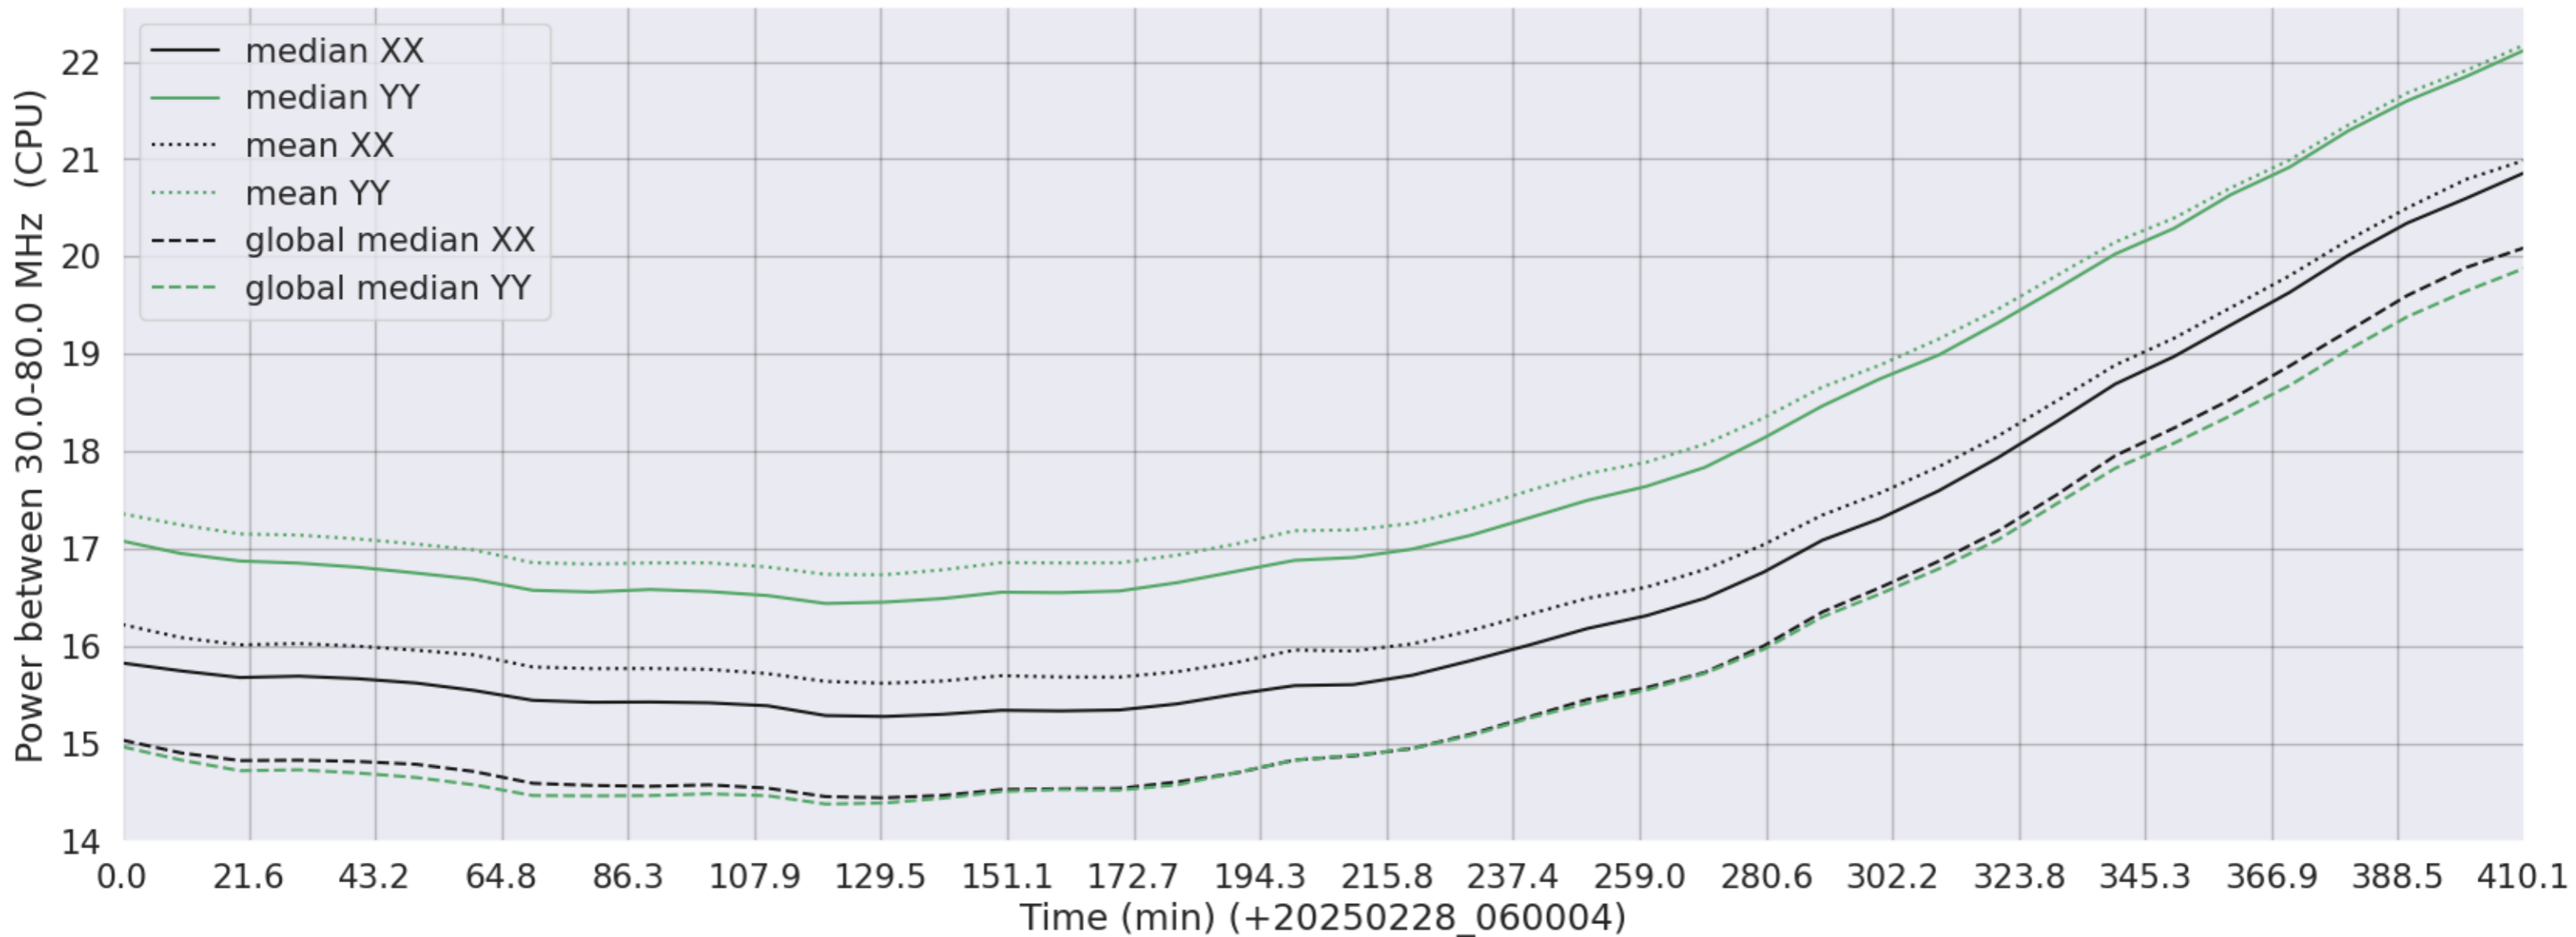

LWA066 - Correlator# 164 - XX FLAGS:Good - YY FLAGS:Good

LWA065 - Correlator# 165 - XX FLAGS:Good - YY FLAGS:Good

LWA068 - Correlator# 166 - XX FLAGS:Good - YY FLAGS:Good

LWA067 - Correlator# 167 - XX FLAGS:Good - YY FLAGS:Good