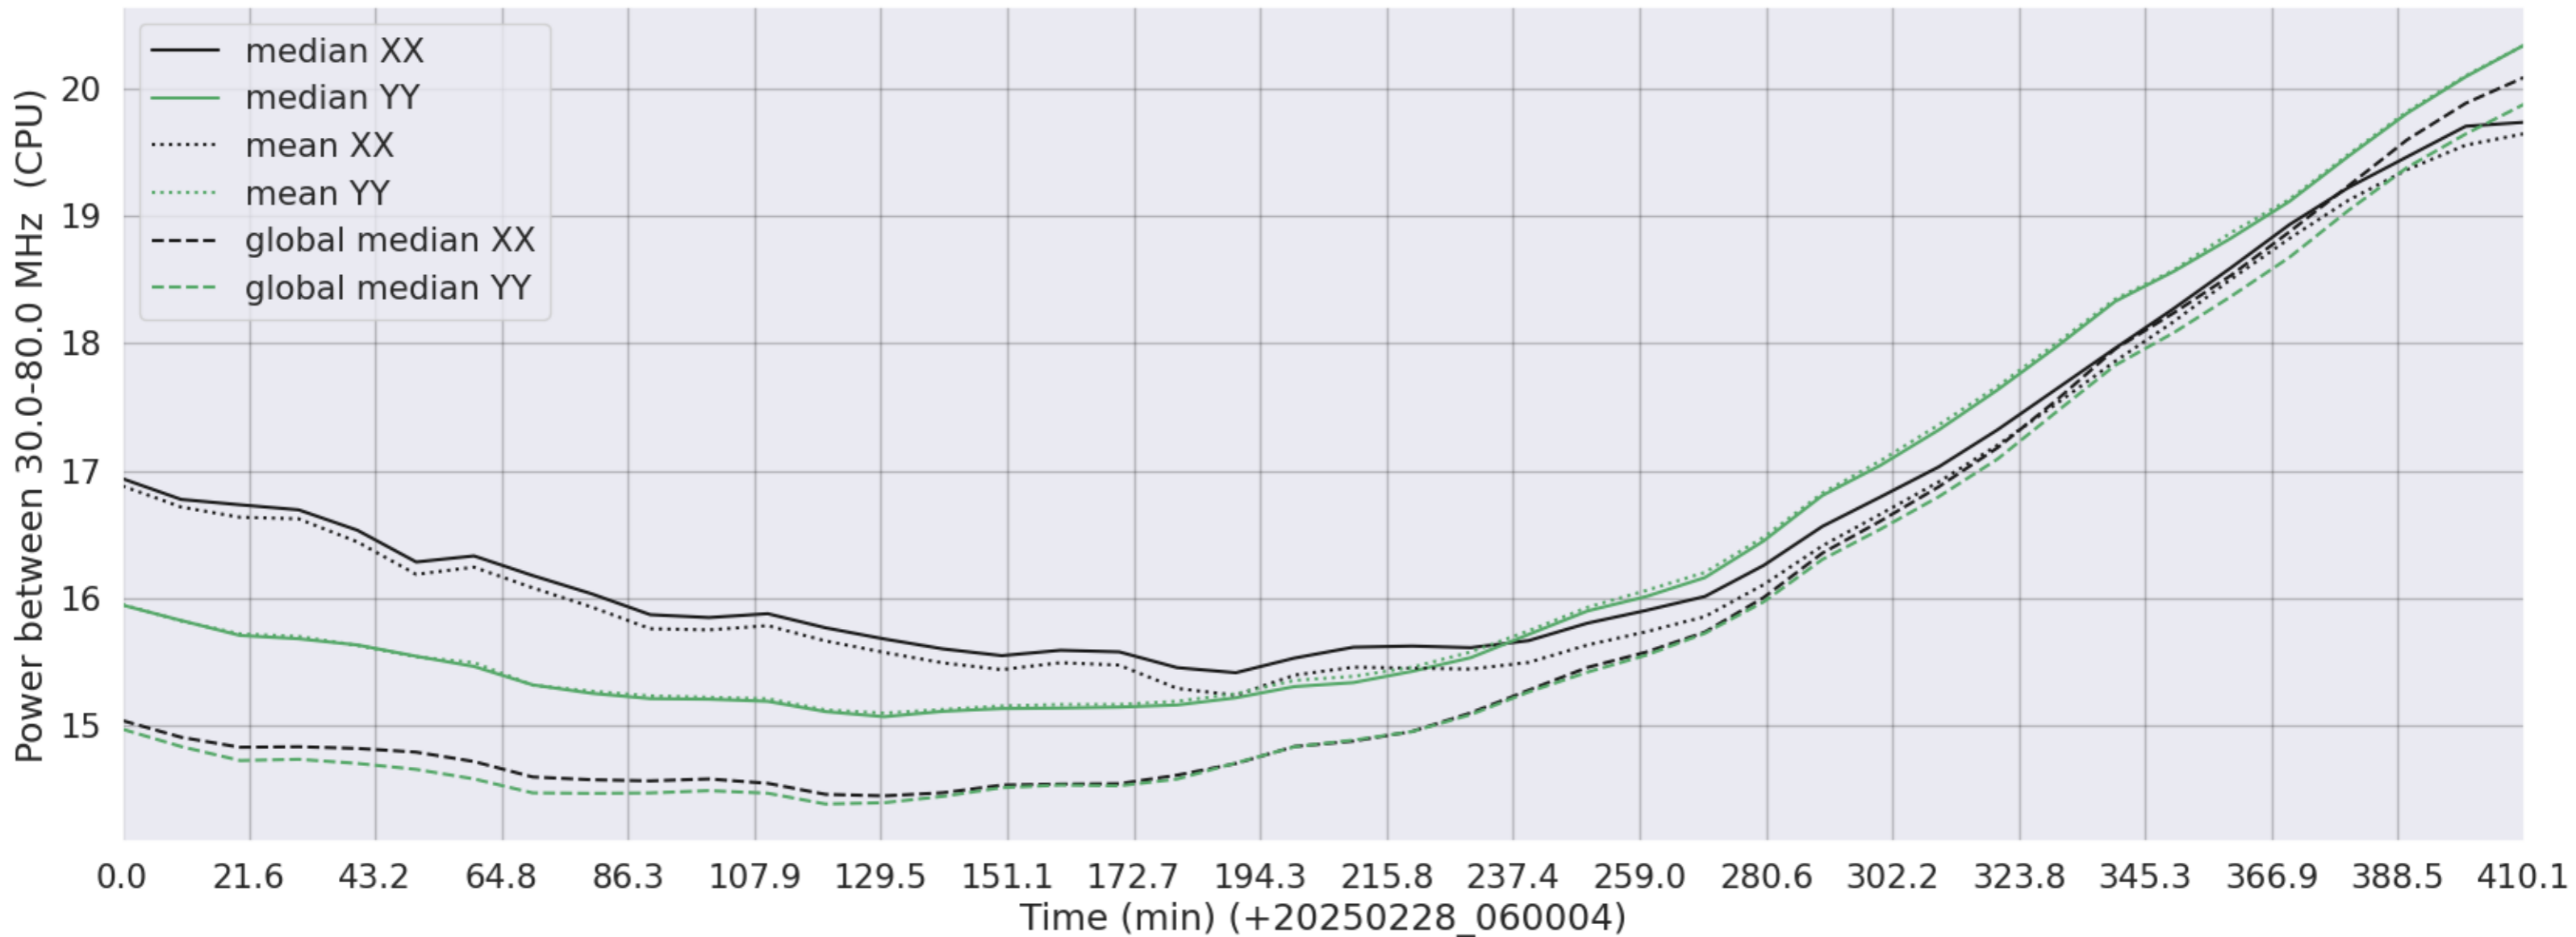

LWA303 - Correlator# 051 - XX FLAGS:Good - YY FLAGS:HighTimeVar

LWA305 - Correlator# 050 - XX FLAGS:Good - YY FLAGS:Good