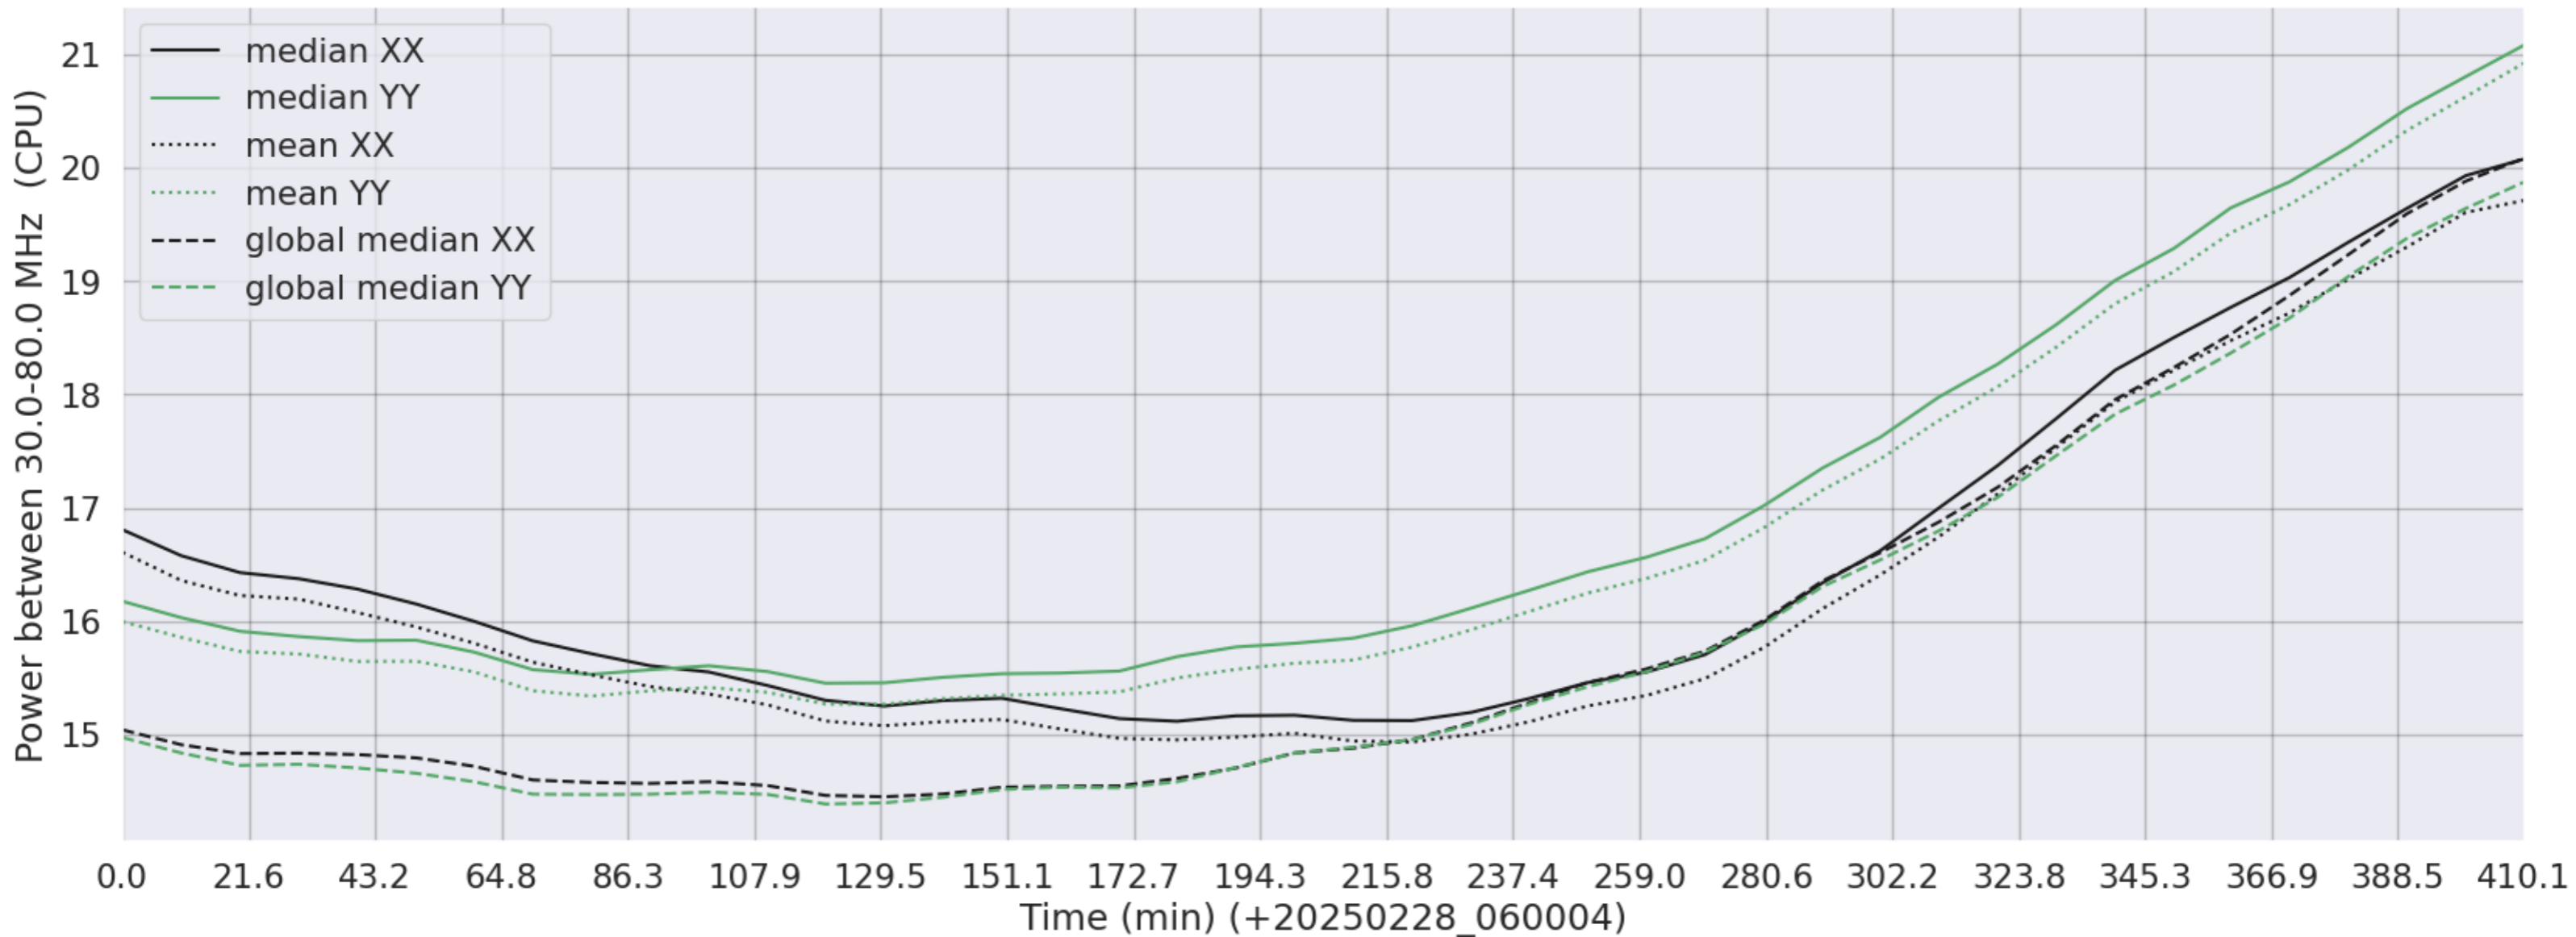

LWA330 - Correlator# 022 - XX FLAGS:Good - YY FLAGS:Good

LWA314 - Correlator# 021 - XX FLAGS:Good - YY FLAGS:Good