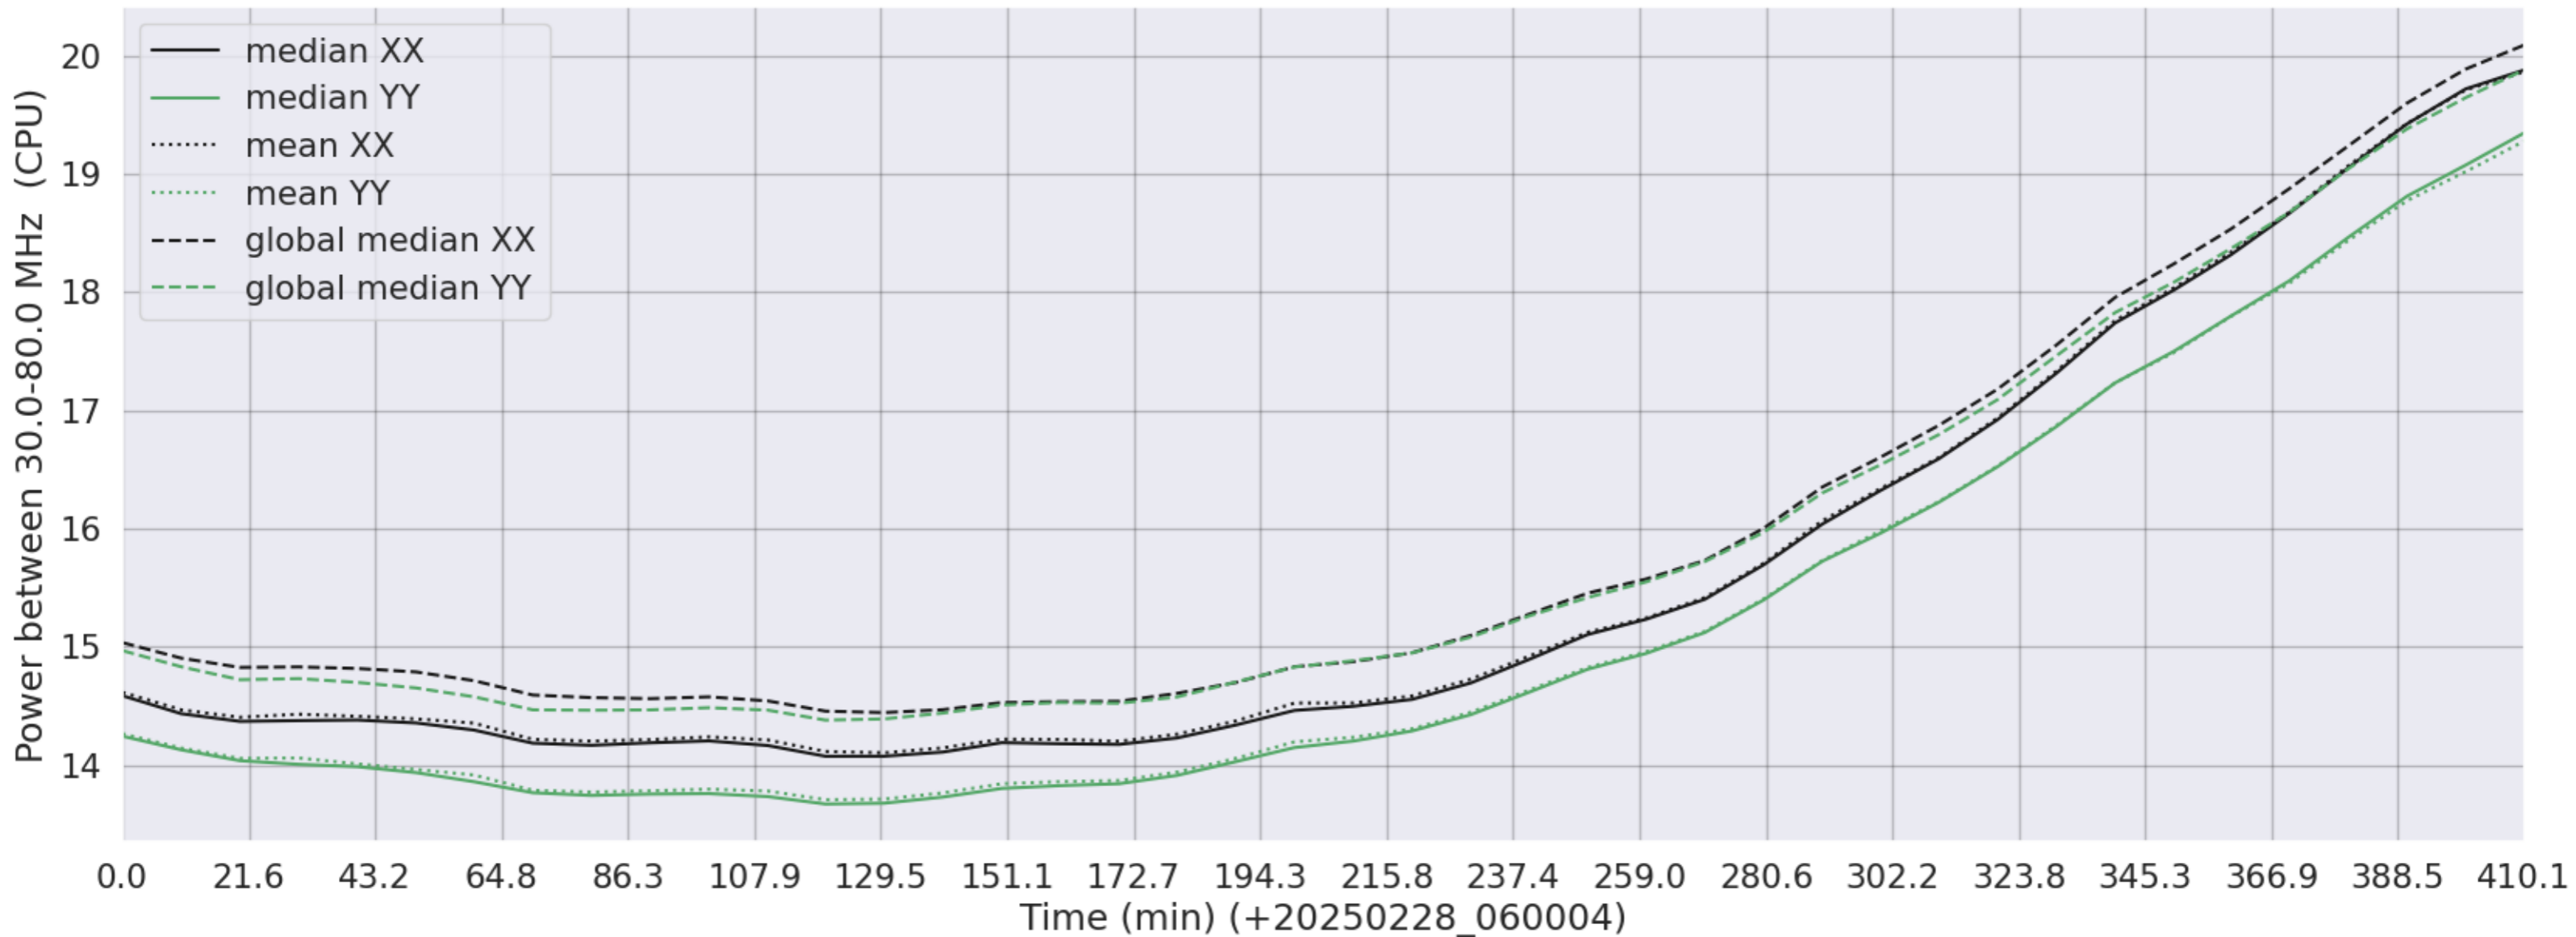

LWA247 - Correlator# 321 - XX FLAGS:Good - YY FLAGS:Good

LWA177 - Correlator# 320 - XX FLAGS:Good - YY FLAGS:Good