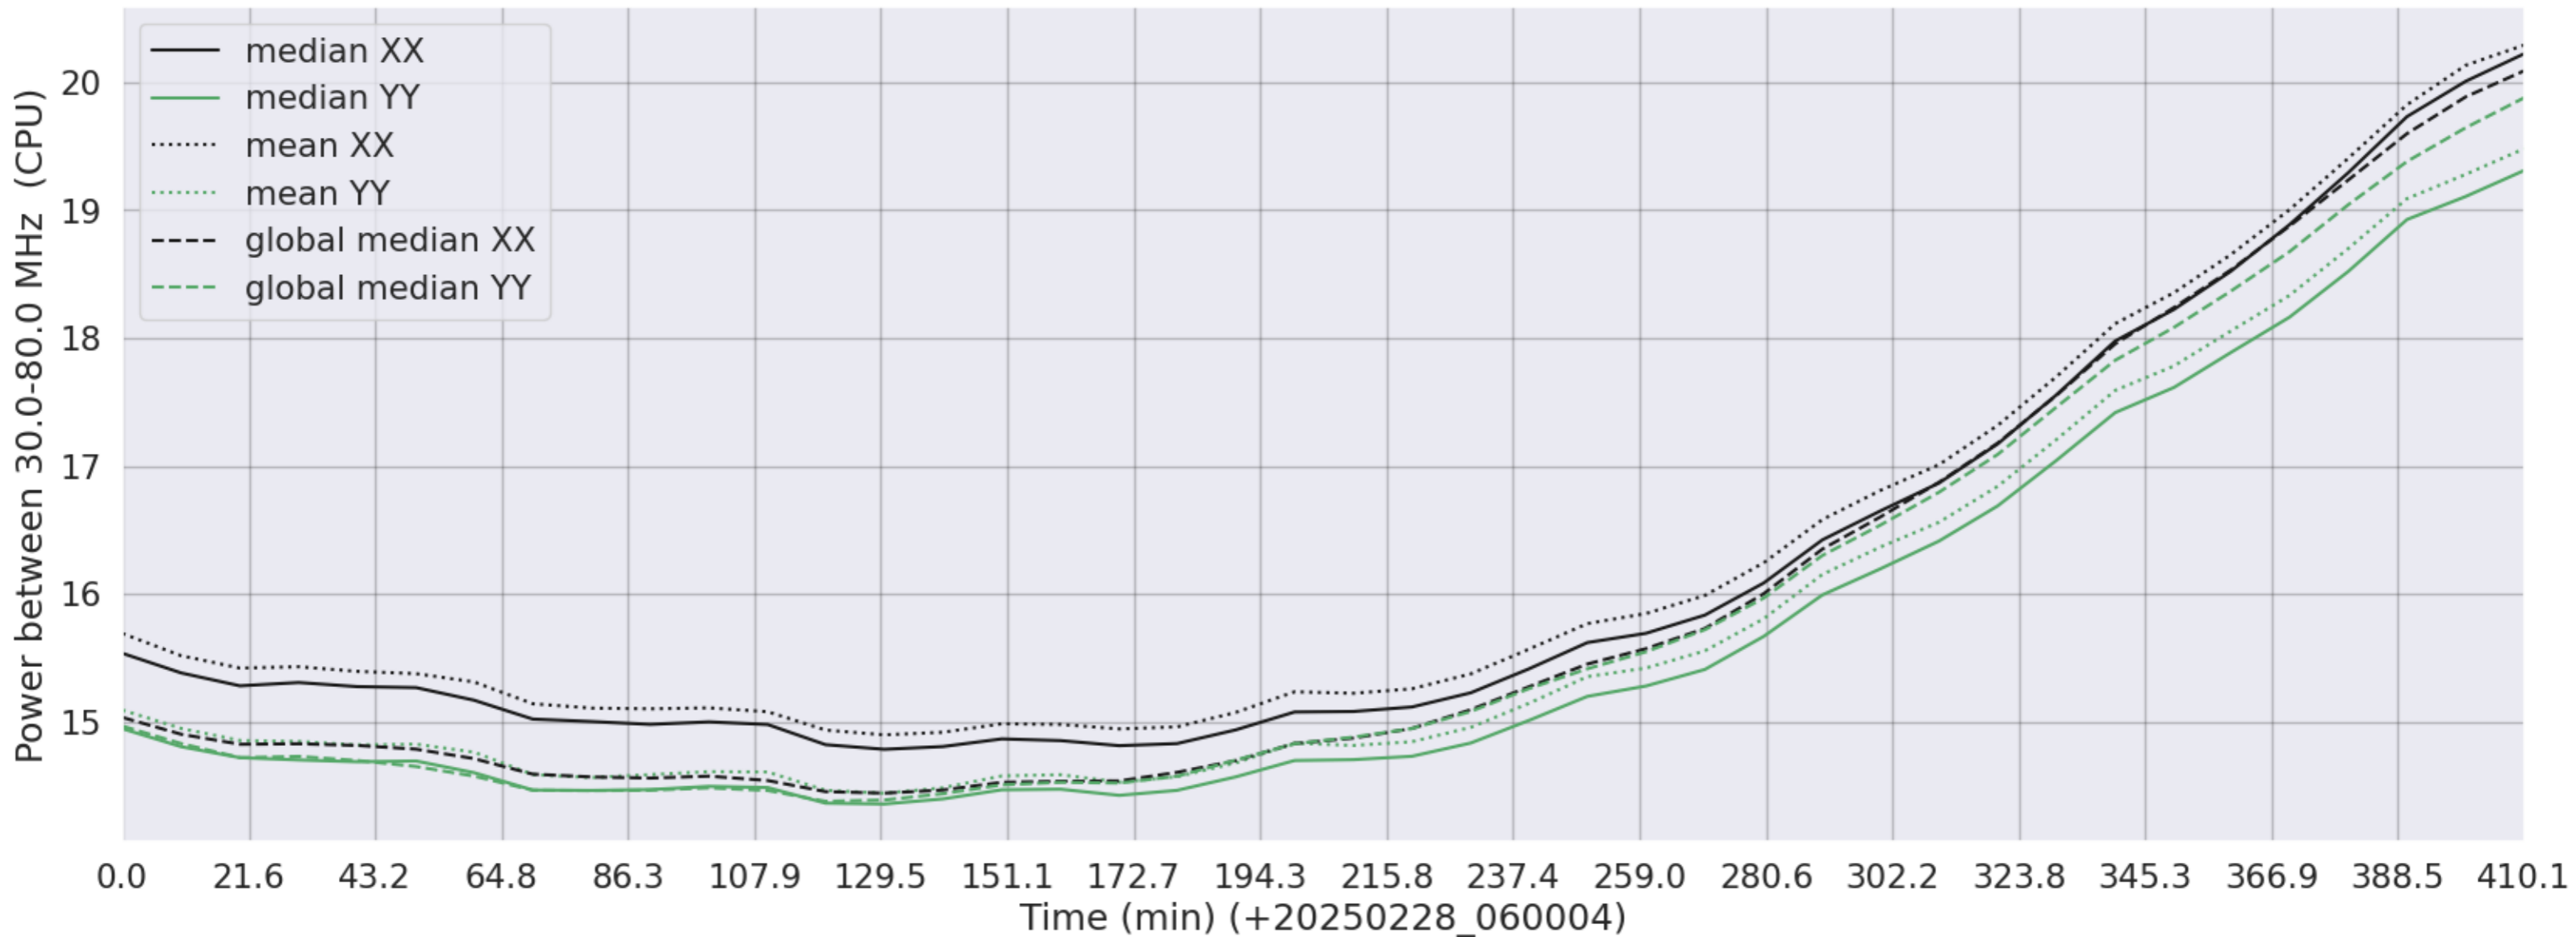

LWA103 - Correlator# 176 - XX FLAGS:HighTimeVar - YY FLAGS:Good

LWA102 - Correlator# 177 - XX FLAGS:Good - YY FLAGS:BadSpecShape

LWA105 - Correlator# 178 - XX FLAGS:Good - YY FLAGS:Good

LWA104 - Correlator# 179 - XX FLAGS:Good - YY FLAGS:Good