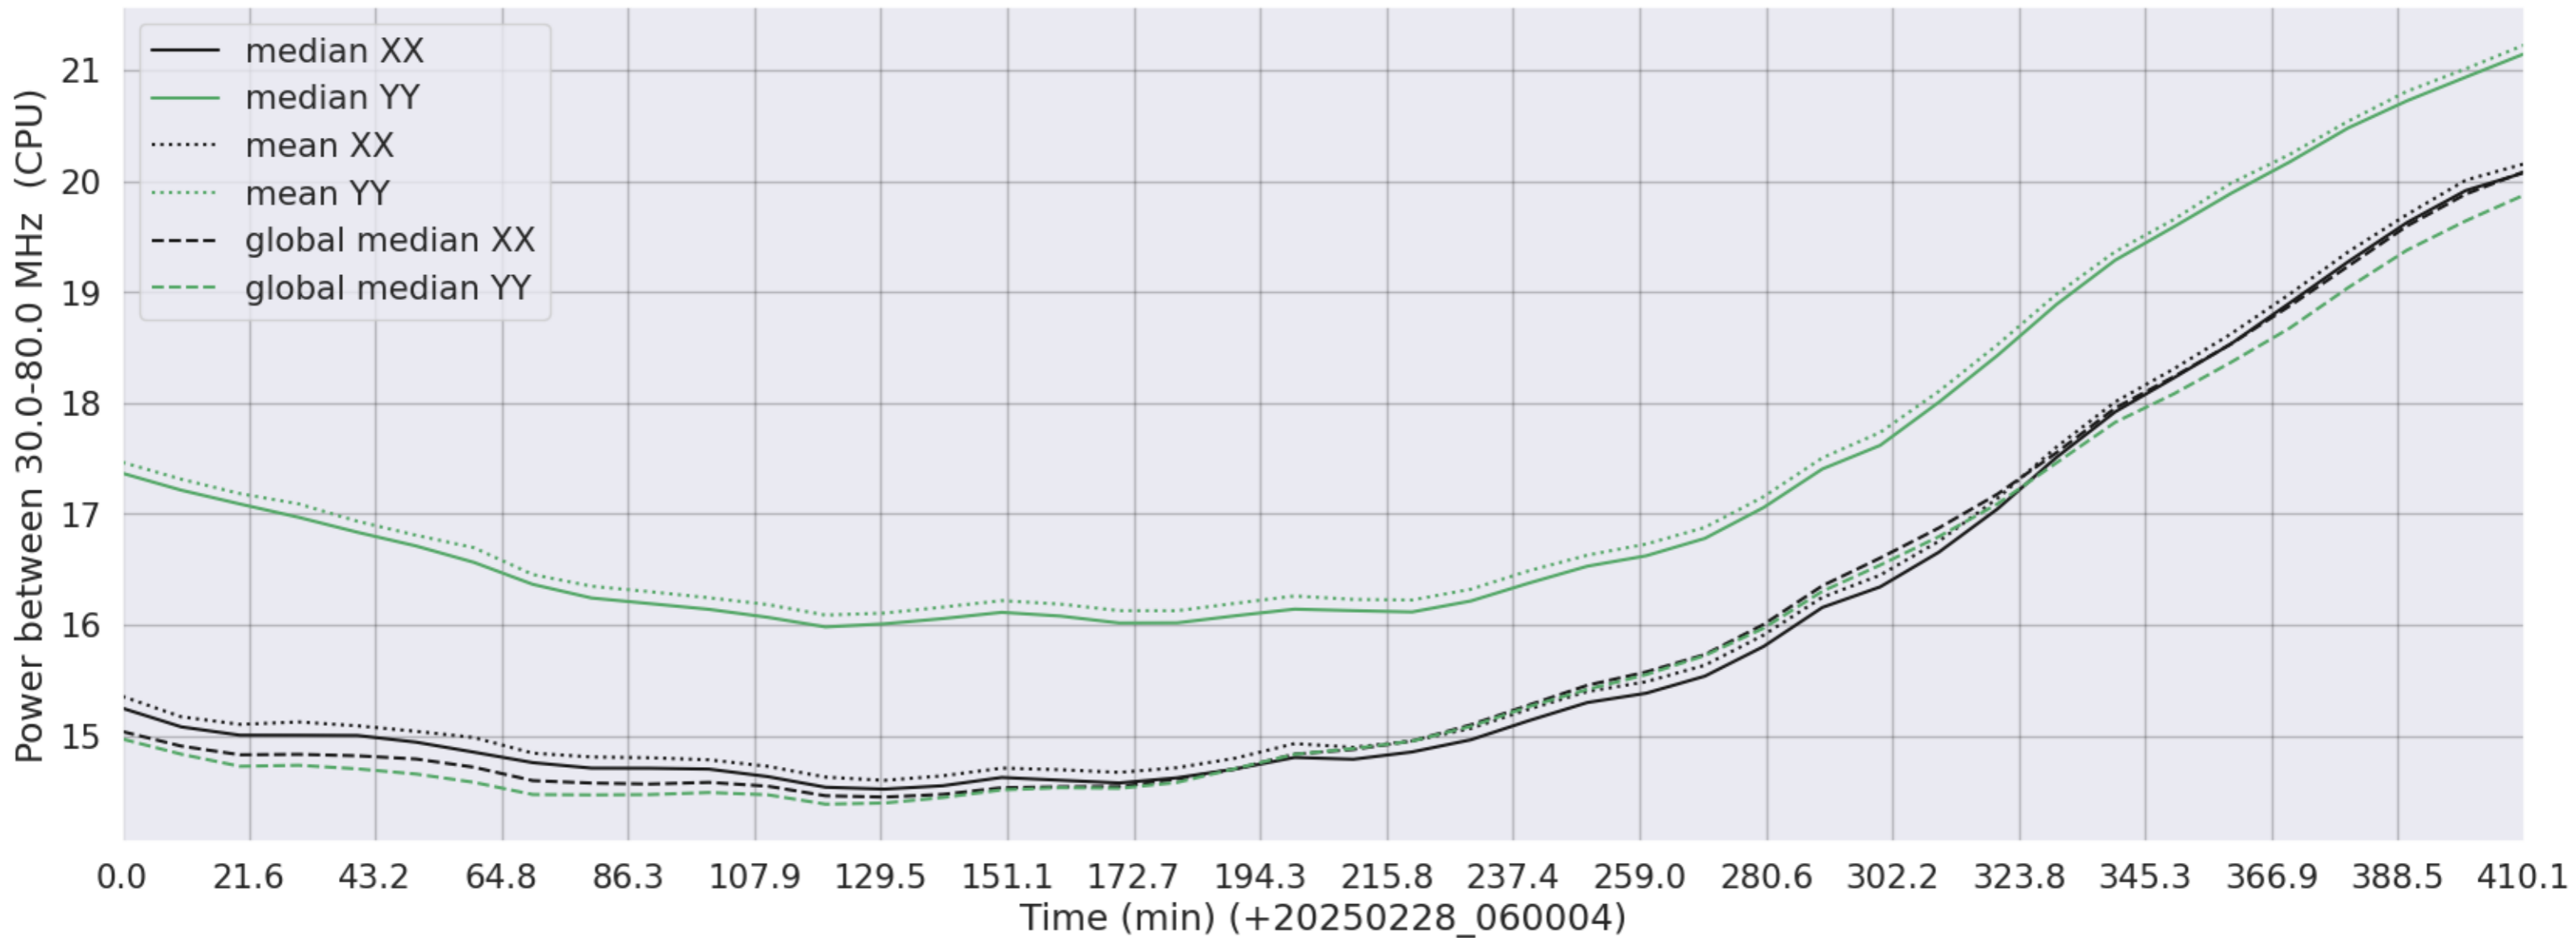

LWA305 - Correlator# 050 - XX FLAGS:Good - YY FLAGS:Good

LWA298 - Correlator# 049 - XX FLAGS:Good - YY FLAGS:Good