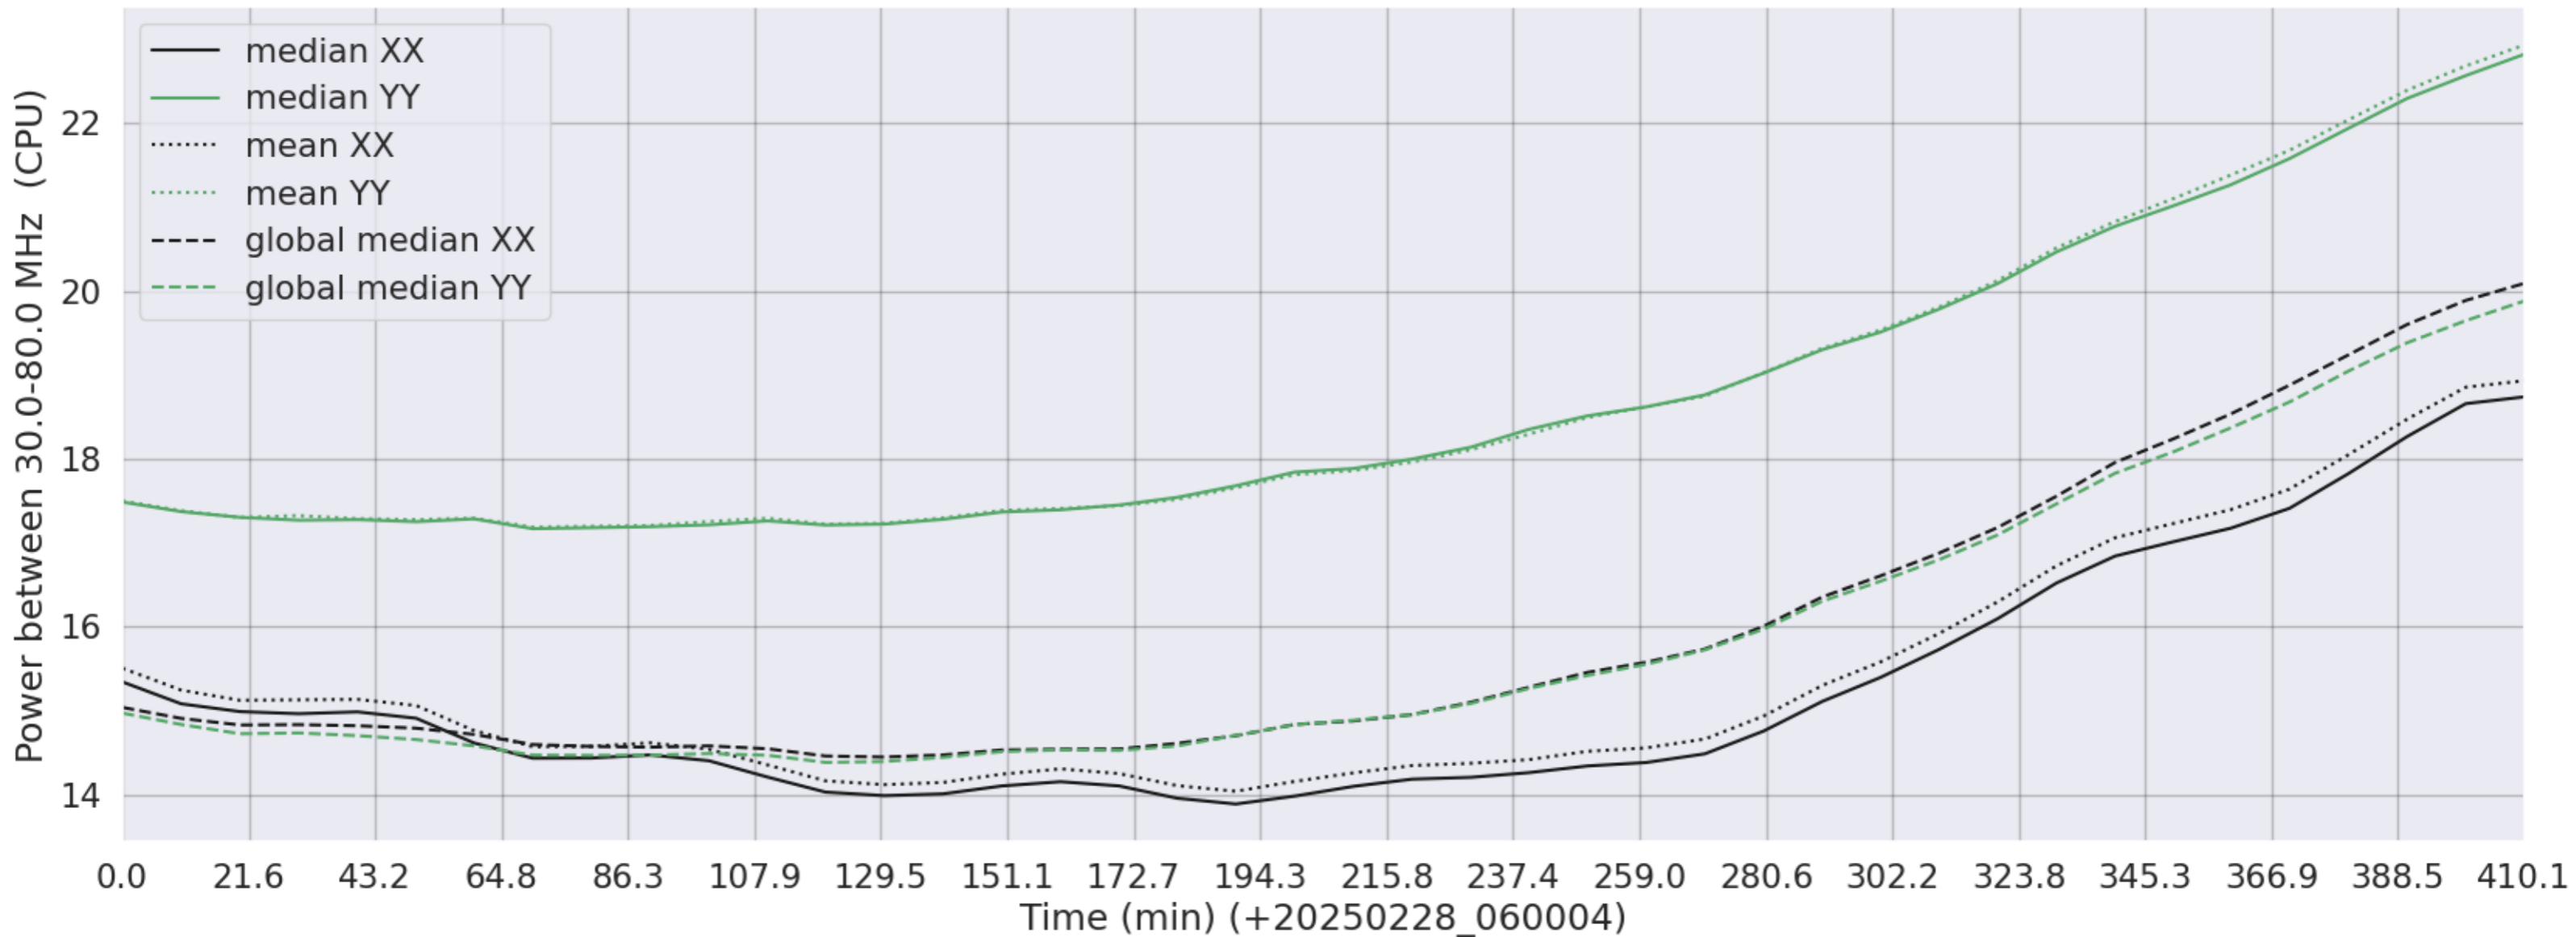

LWA361 - Correlator# 158 - XX FLAGS:Good - YY FLAGS:Good

LWA328 - Correlator# 157 - XX FLAGS:Good - YY FLAGS:Good