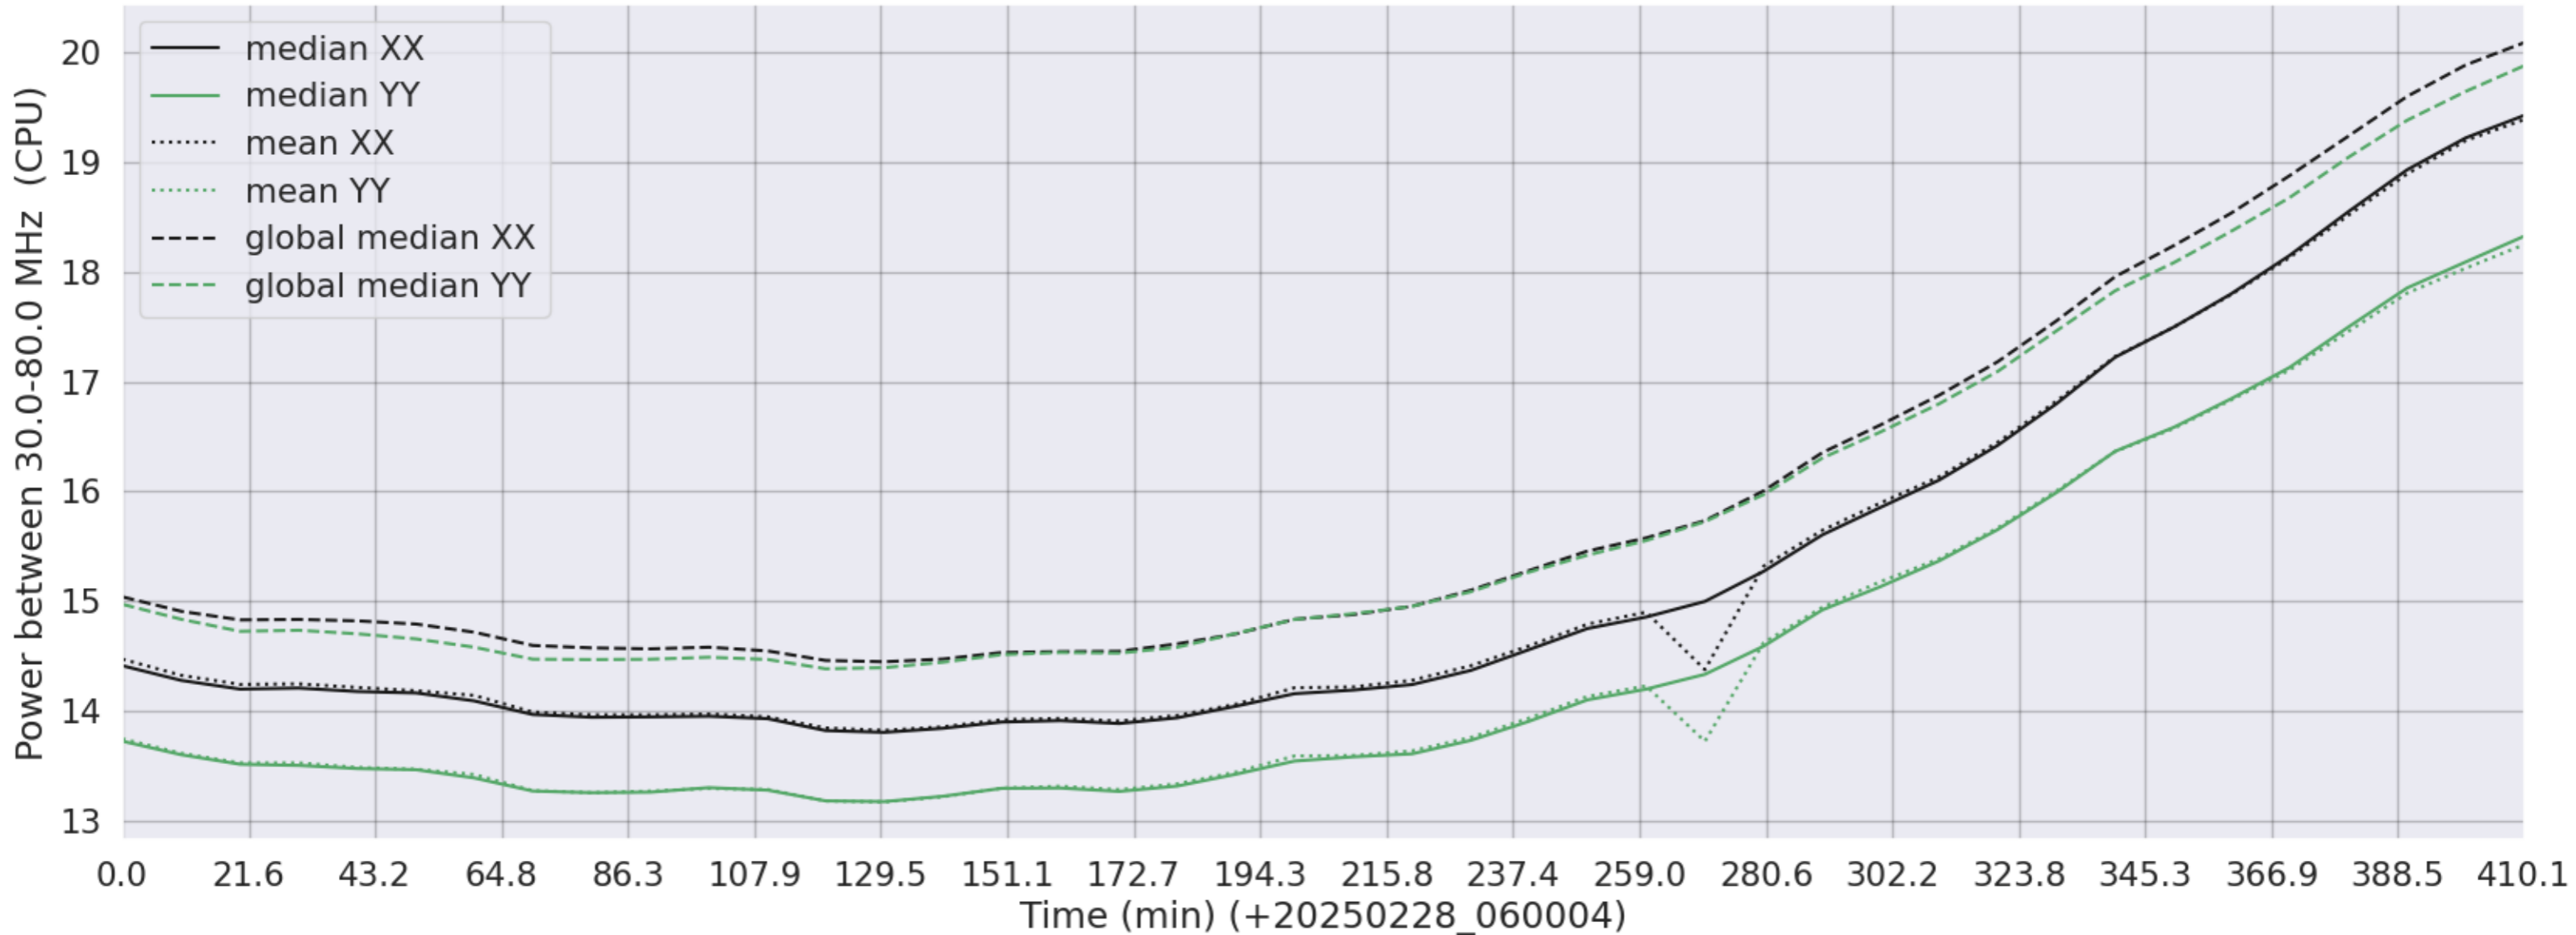

LWA134 - Correlator# 184 - XX FLAGS:Good - YY FLAGS:Good

LWA132 - Correlator# 185 - XX FLAGS:Good - YY FLAGS:Good

LWA252 - Correlator# 186 - XX FLAGS:Good - YY FLAGS:Good

LWA139 - Correlator# 187 - XX FLAGS:Good - YY FLAGS:BadSpecShape