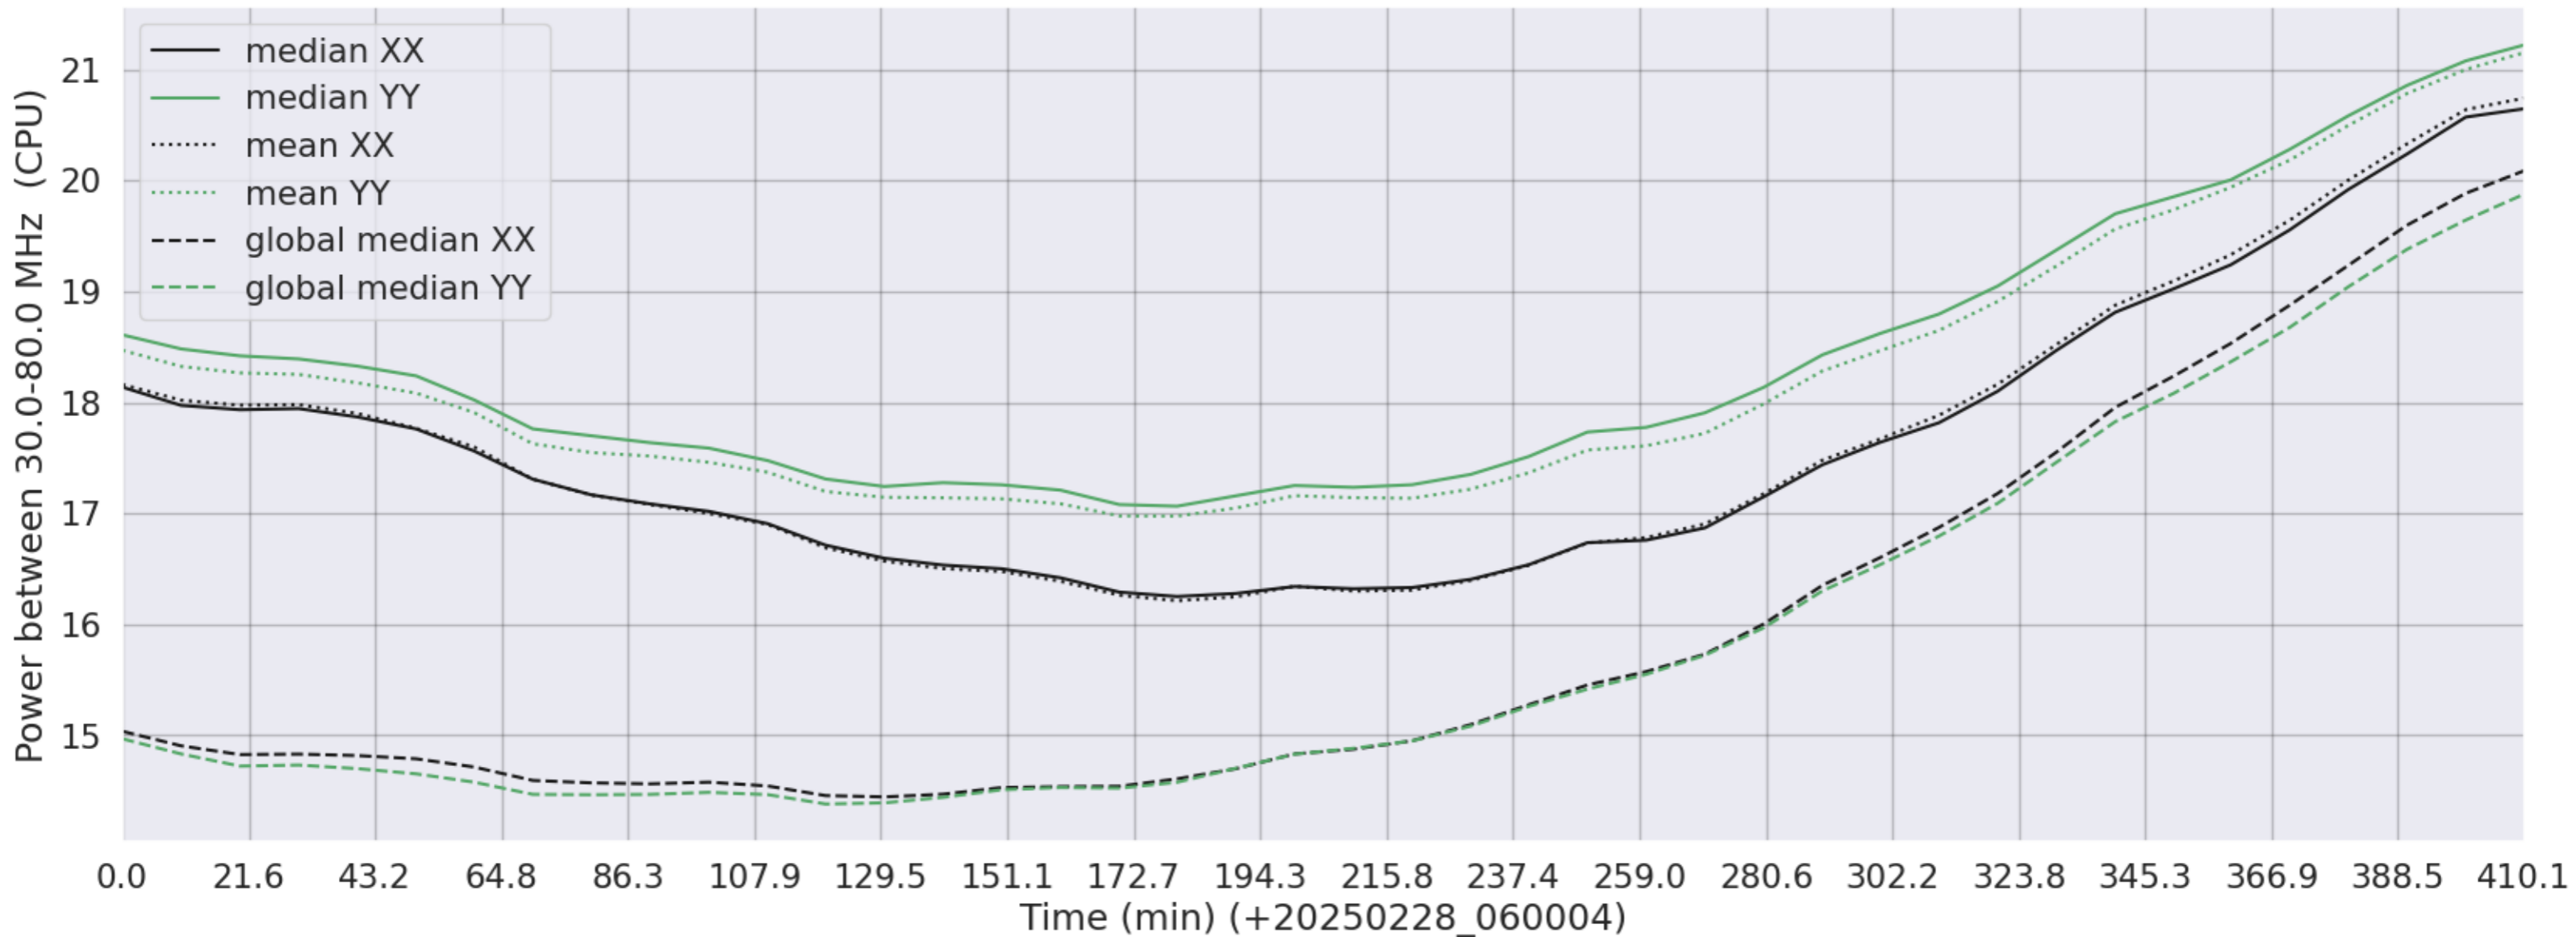

LWA343 - Correlator# 058 - XX FLAGS:Good - YY FLAGS:Good

LWA335 - Correlator# 057 - XX FLAGS:Good - YY FLAGS:Good