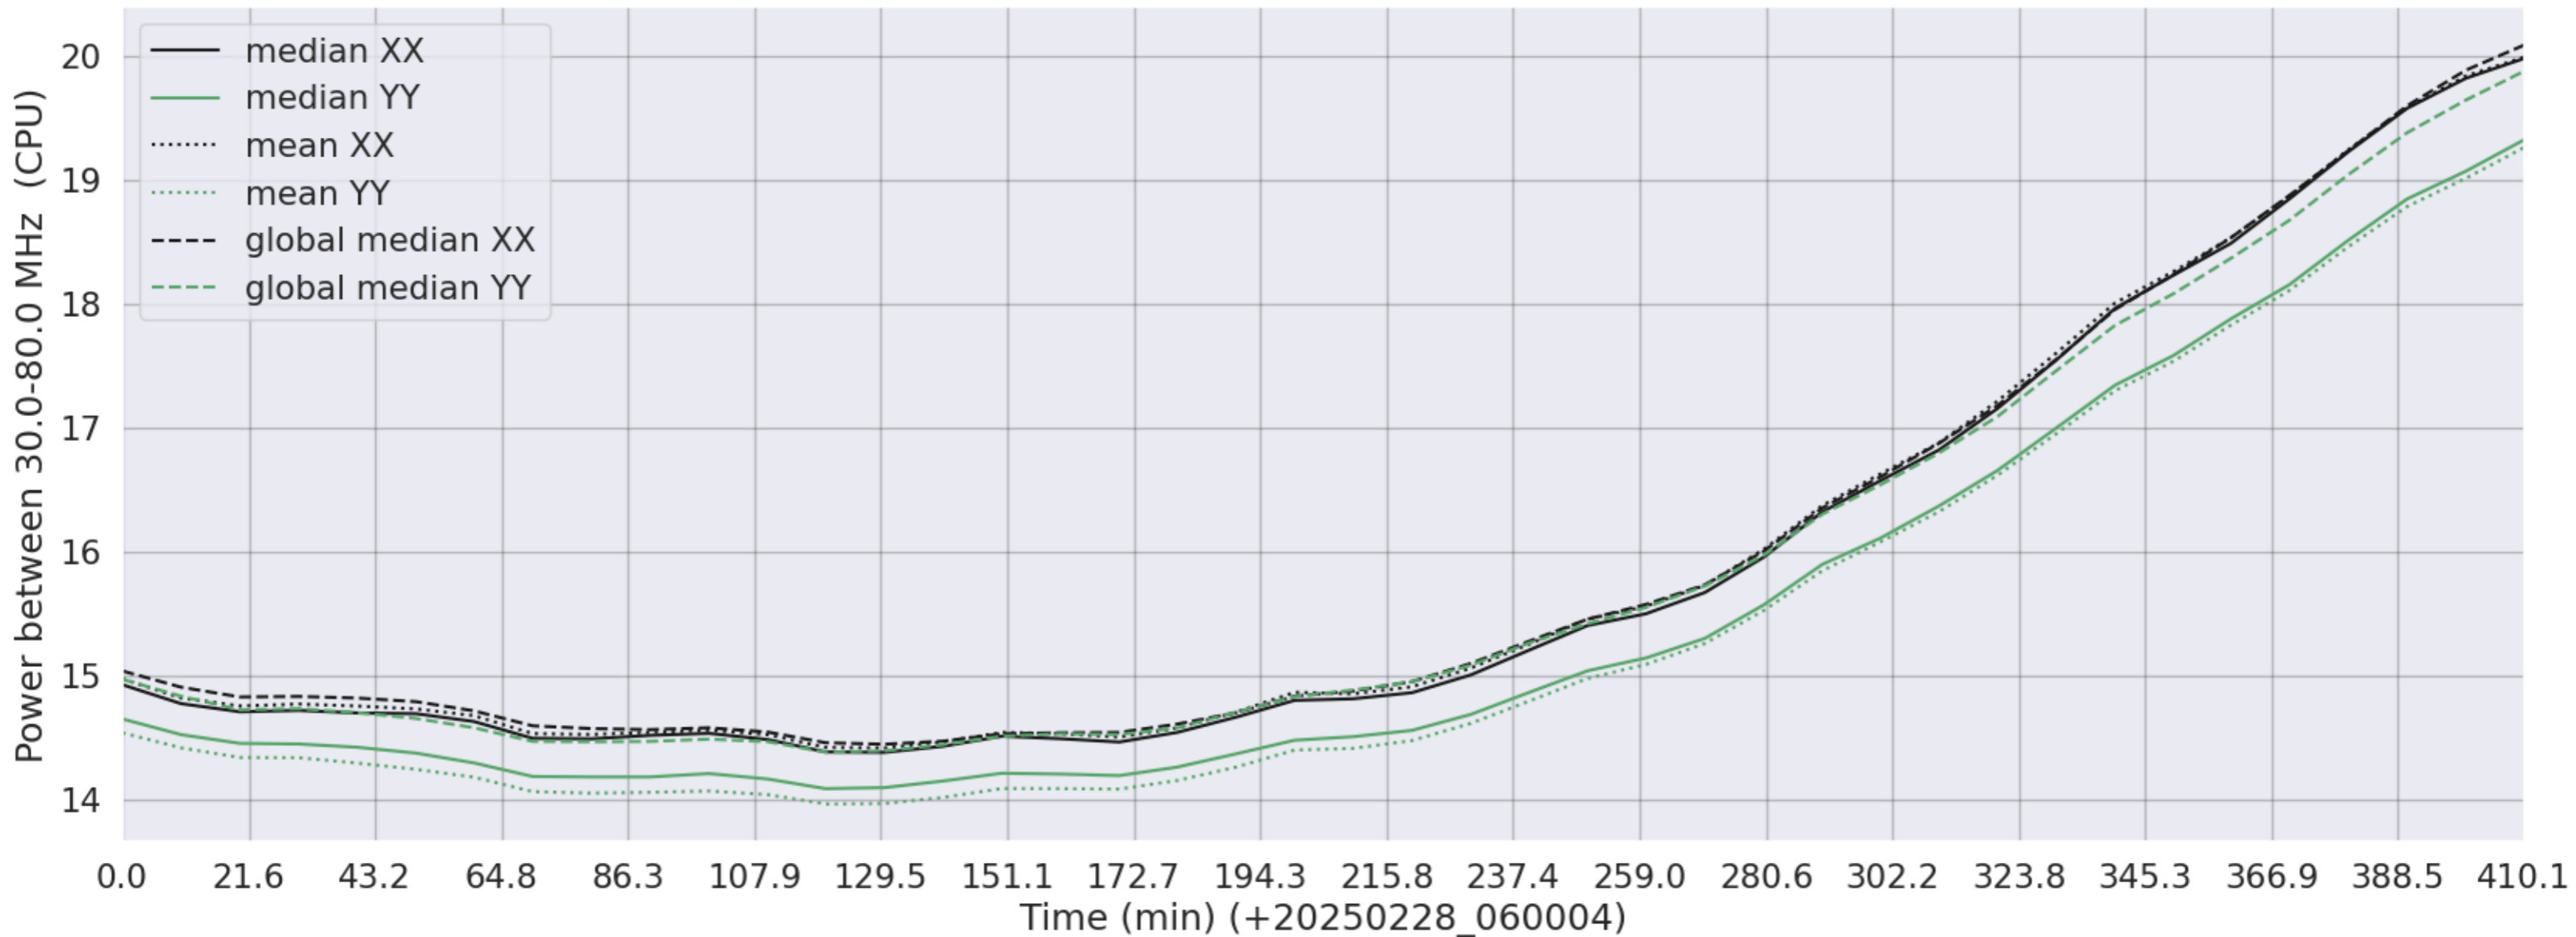

LWA234 - Correlator# 289 - XX FLAGS:Good - YY FLAGS:Good

LWA170 - Correlator# 288 - XX FLAGS:Good - YY FLAGS:Good