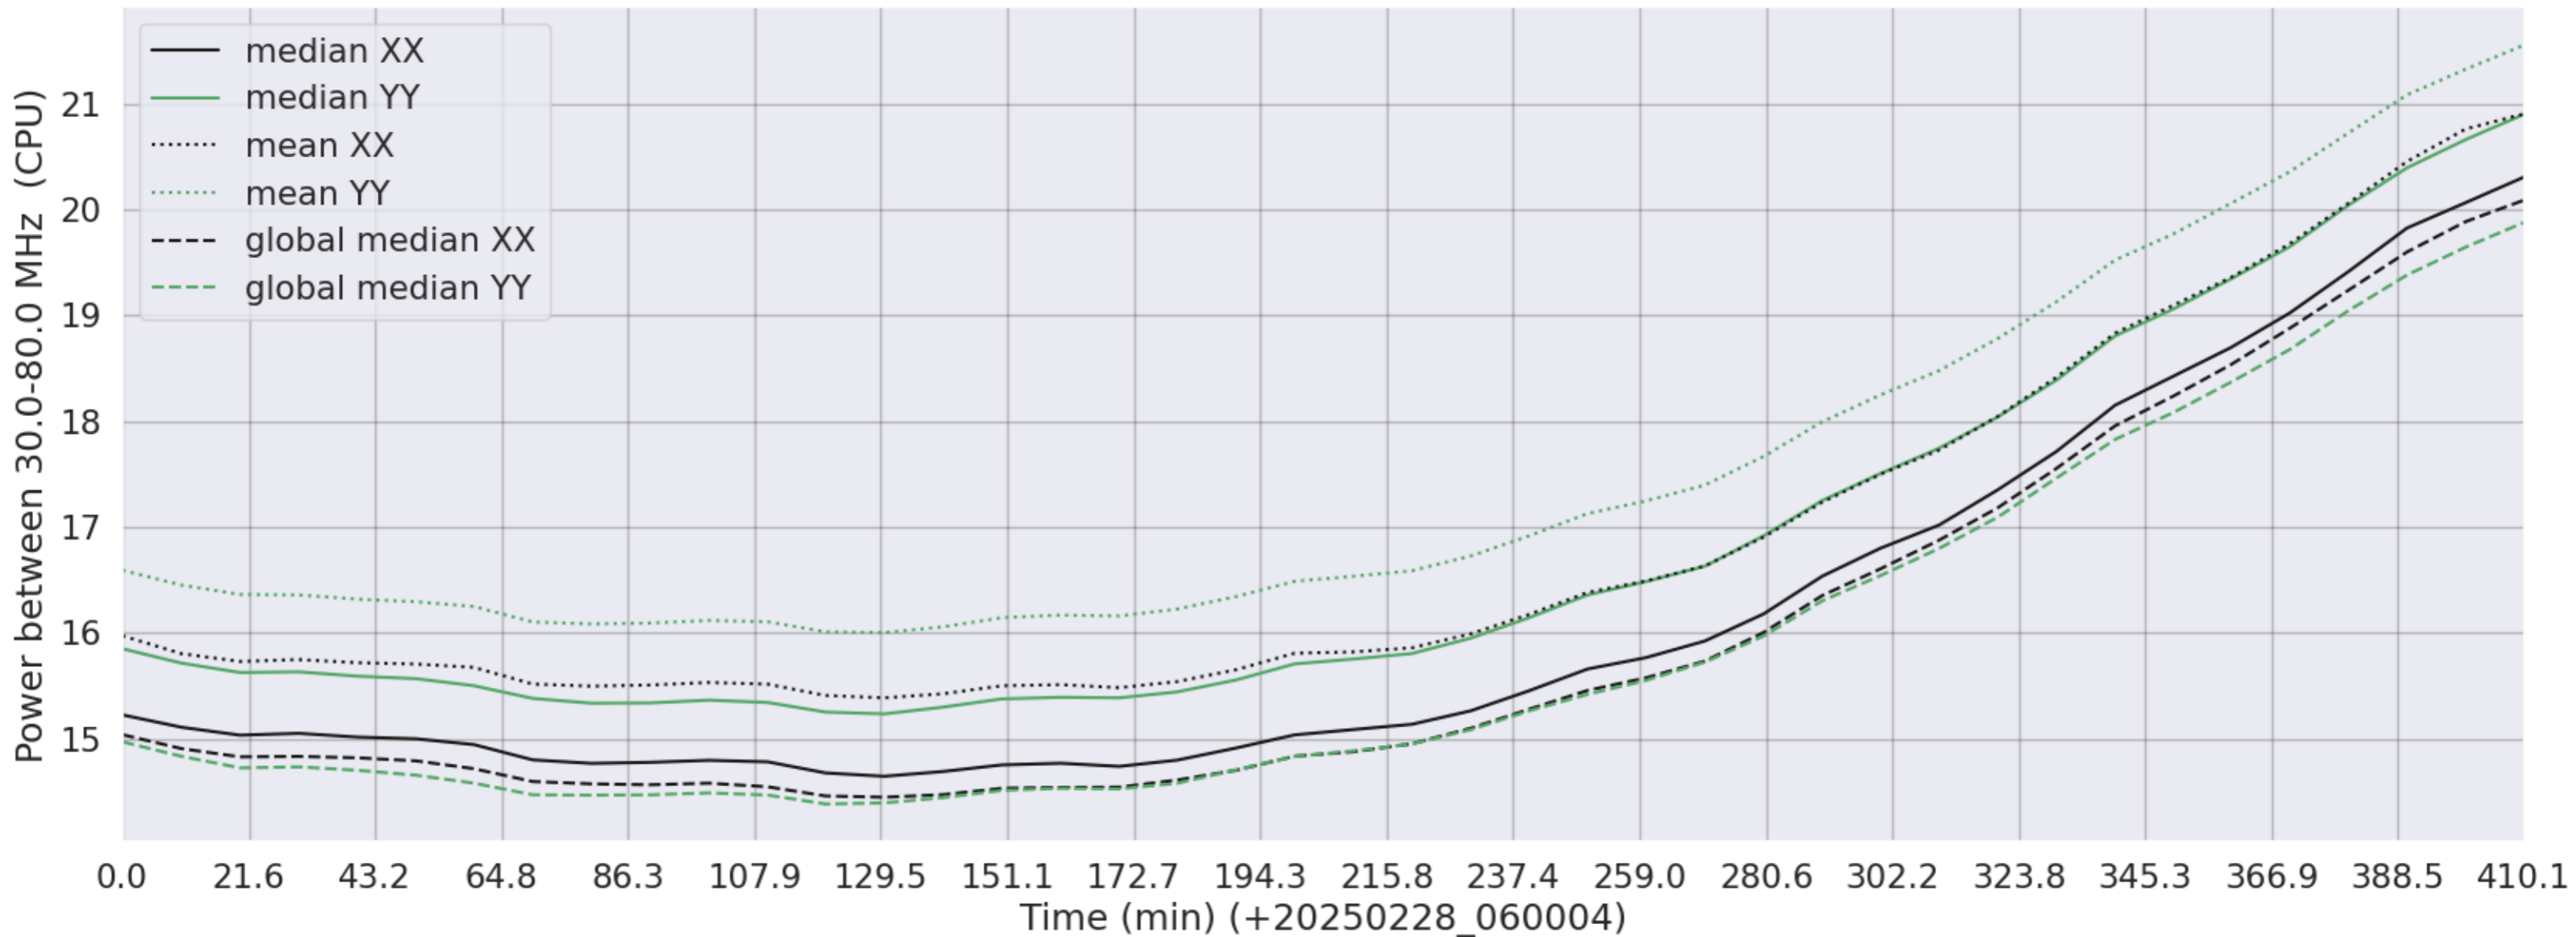

LWA230 - Correlator# 303 - XX FLAGS:Good - YY FLAGS:Good

LWA228 - Correlator# 302 - XX FLAGS:Good - YY FLAGS:Good