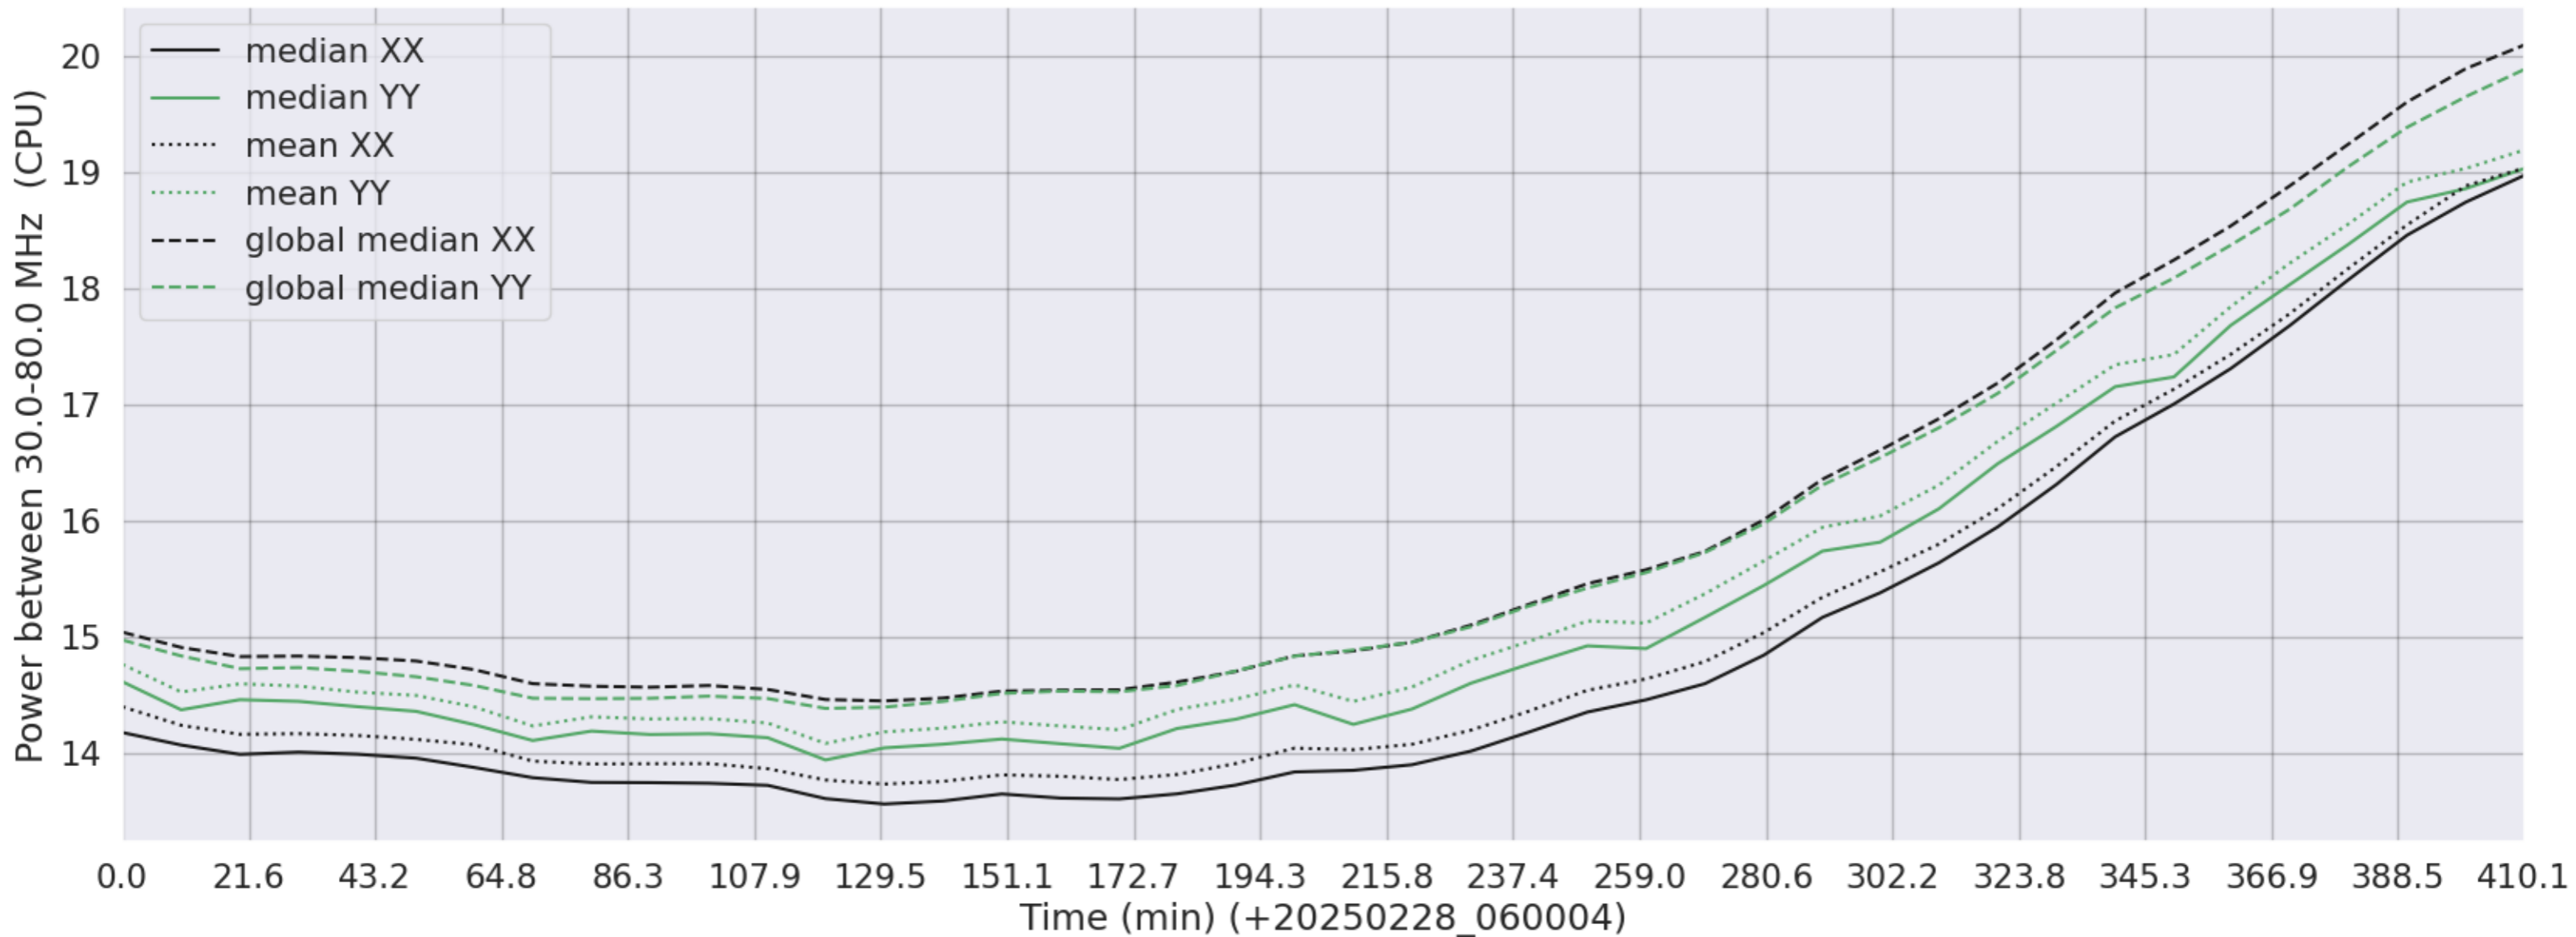

LWA010 - Correlator# 073 - XX FLAGS:Good - YY FLAGS:Good

LWA011 - Correlator# 072 - XX FLAGS:Good - YY FLAGS:Good