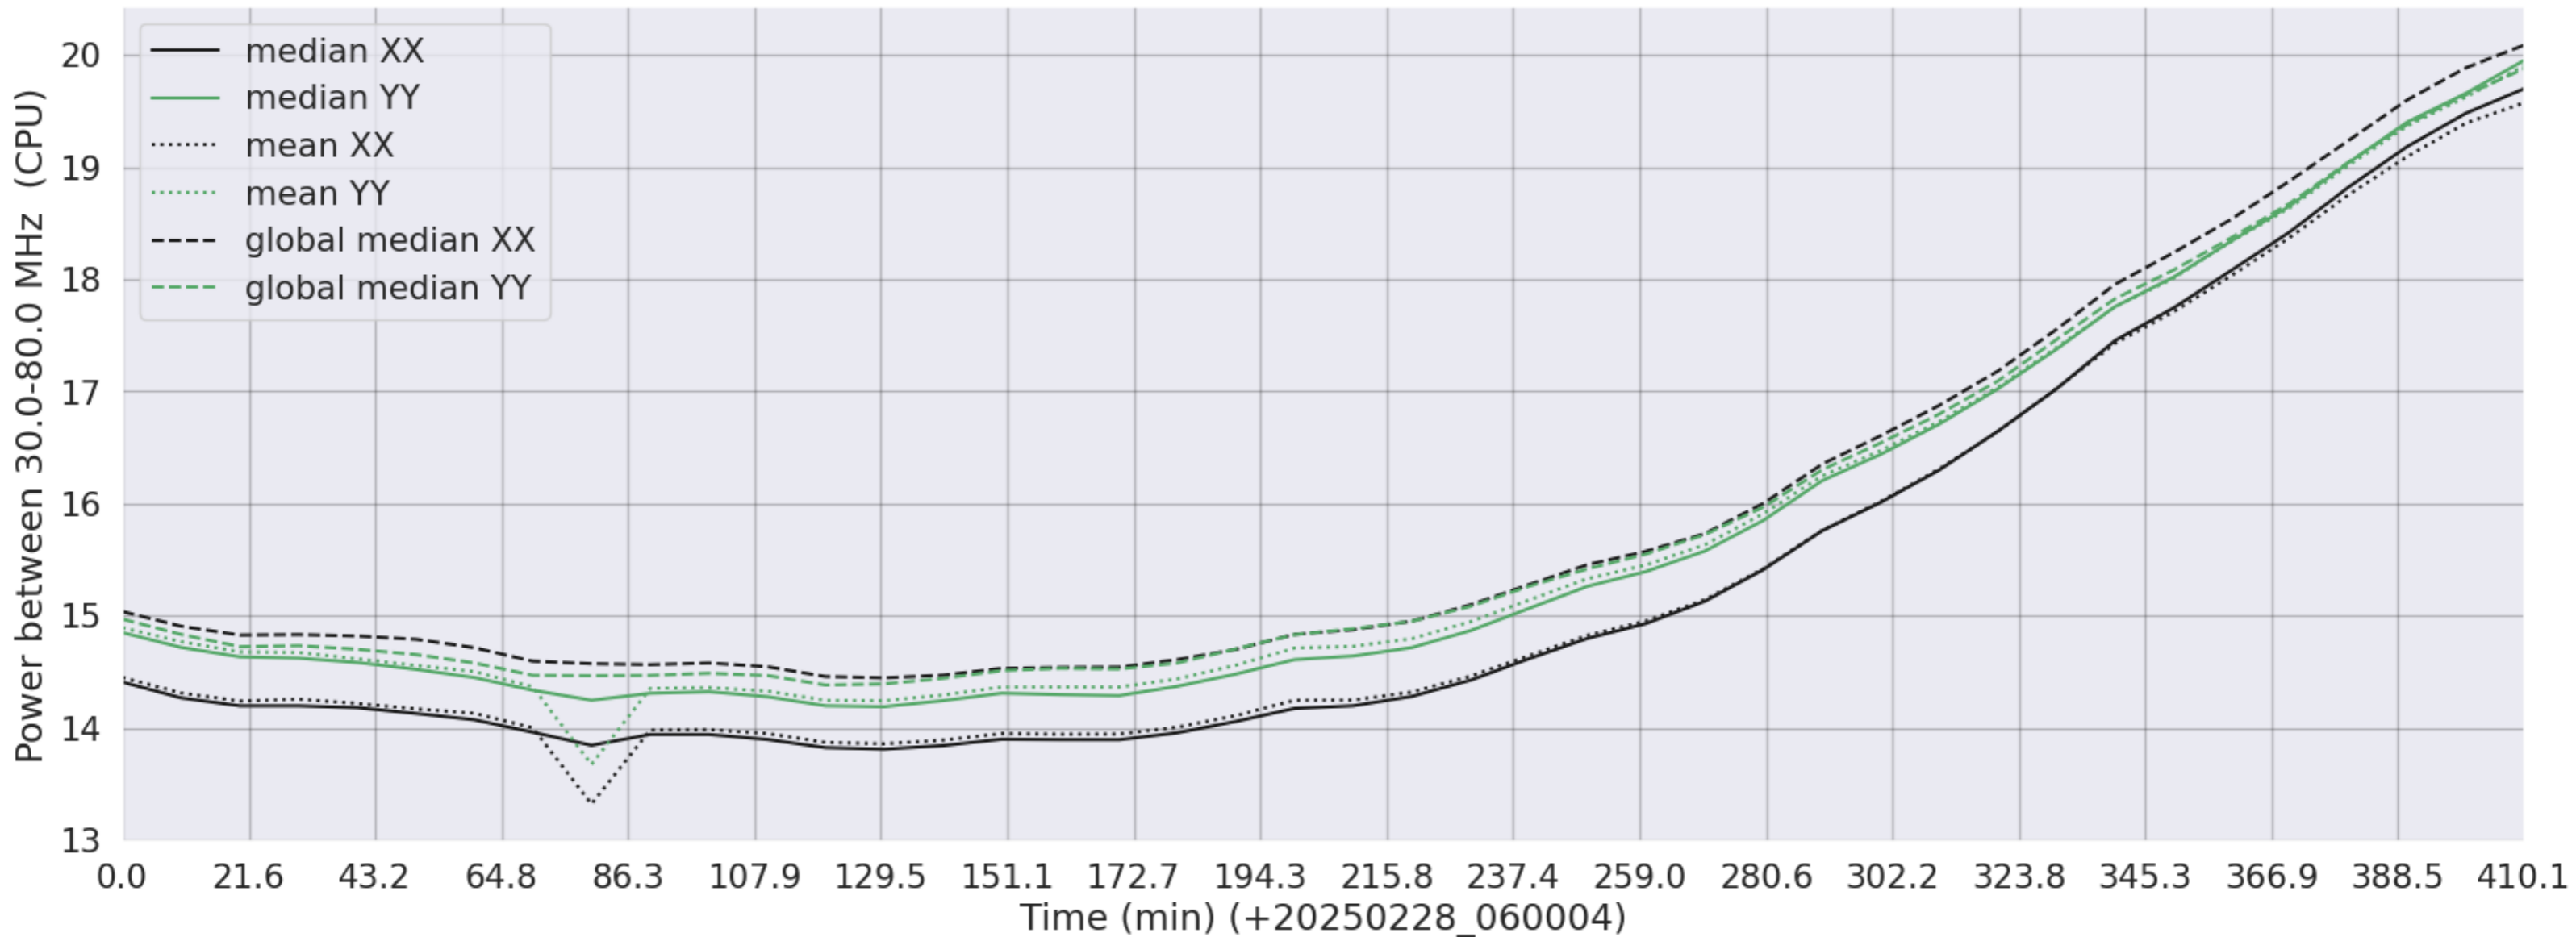

LWA080 - Correlator# 119 - XX FLAGS:Good - YY FLAGS:Good

LWA054 - Correlator# 118 - XX FLAGS:Good - YY FLAGS:Good