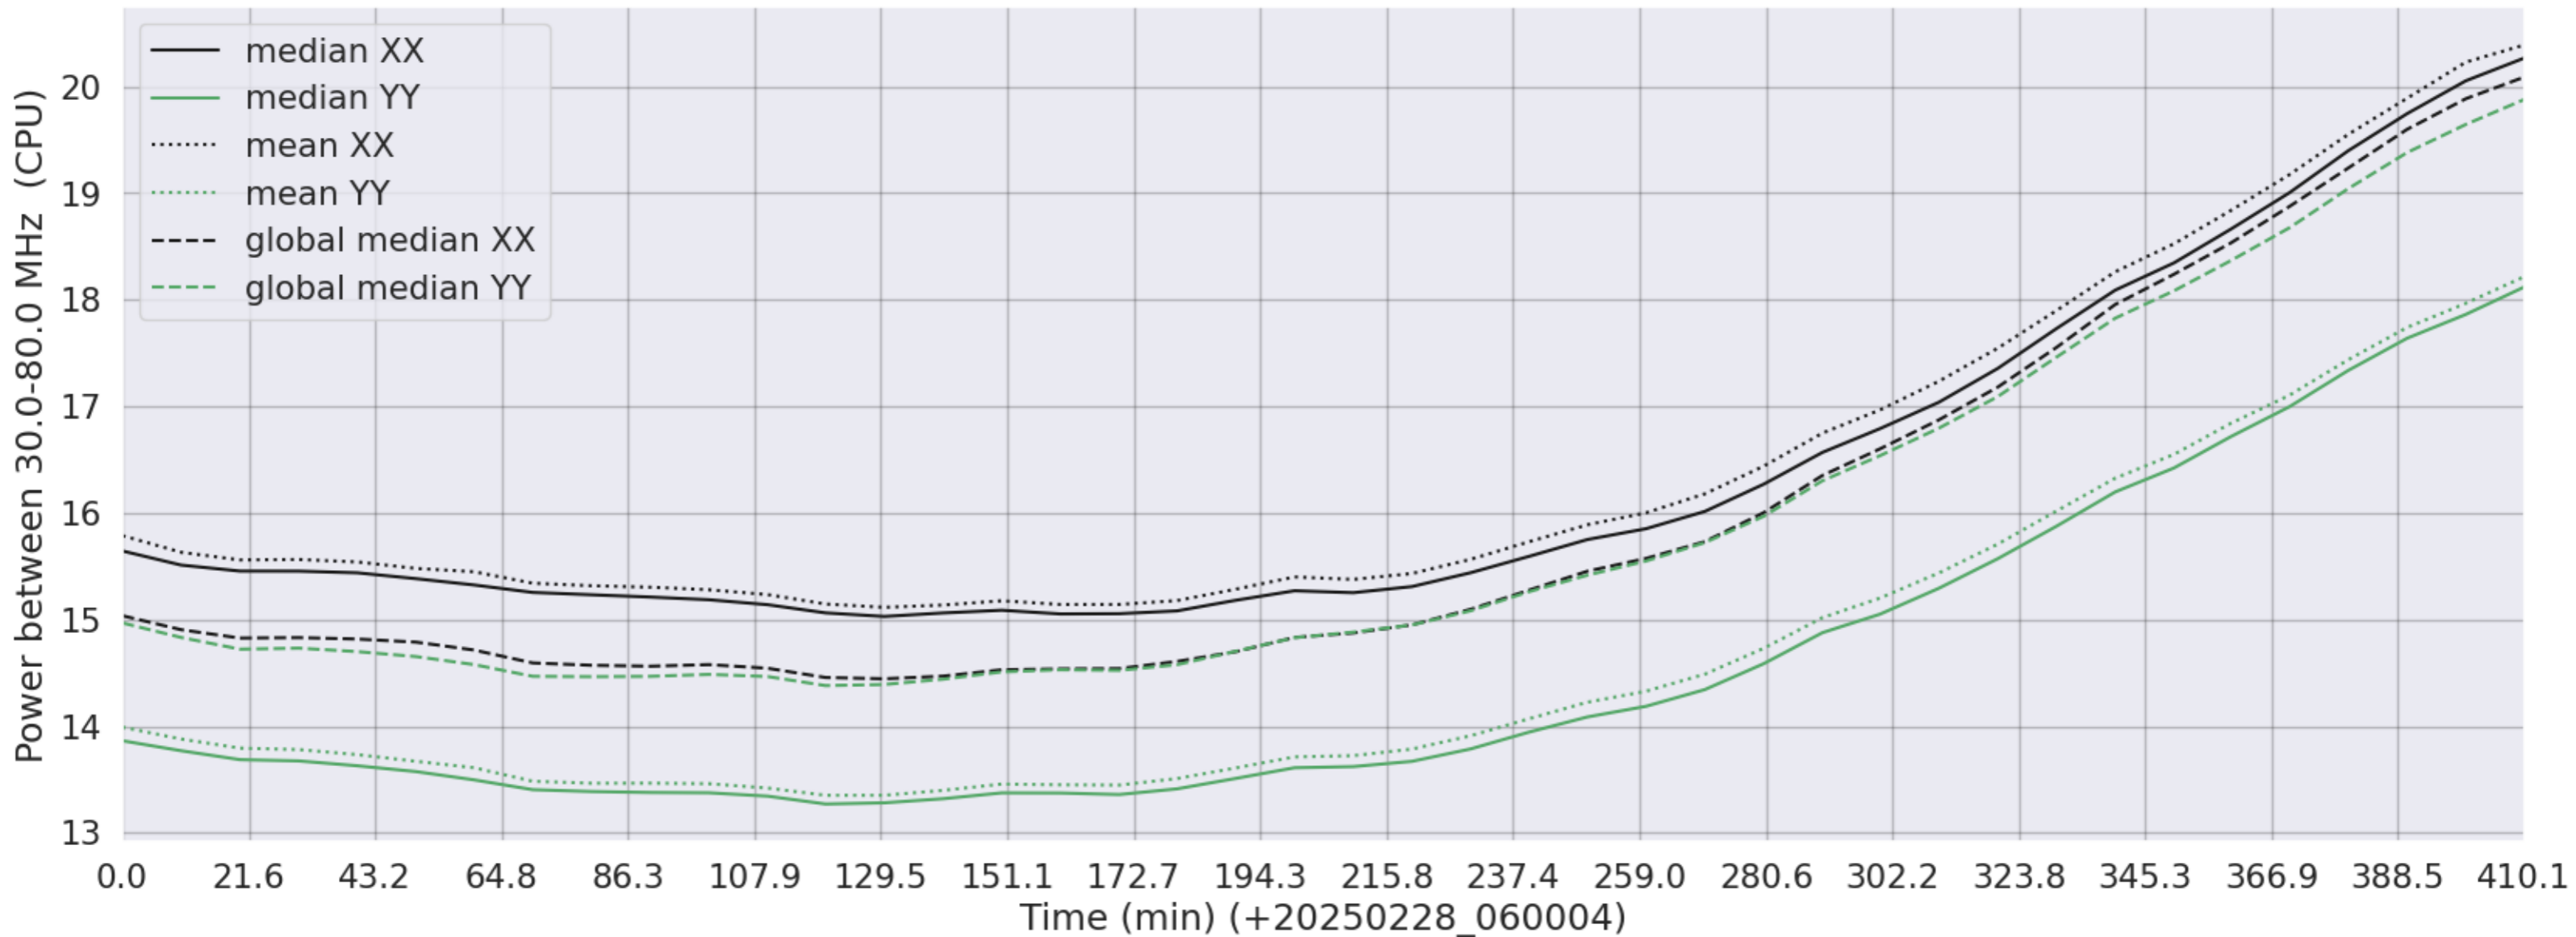

LWA071 - Correlator# 084 - XX FLAGS:Good - YY FLAGS:Good

LWA047 - Correlator# 085 - XX FLAGS:BadSpecShape - YY FLAGS:Good

LWA074 - Correlator# 086 - XX FLAGS:Good - YY FLAGS:Good

LWA073 - Correlator# 087 - XX FLAGS:Good - YY FLAGS:Good