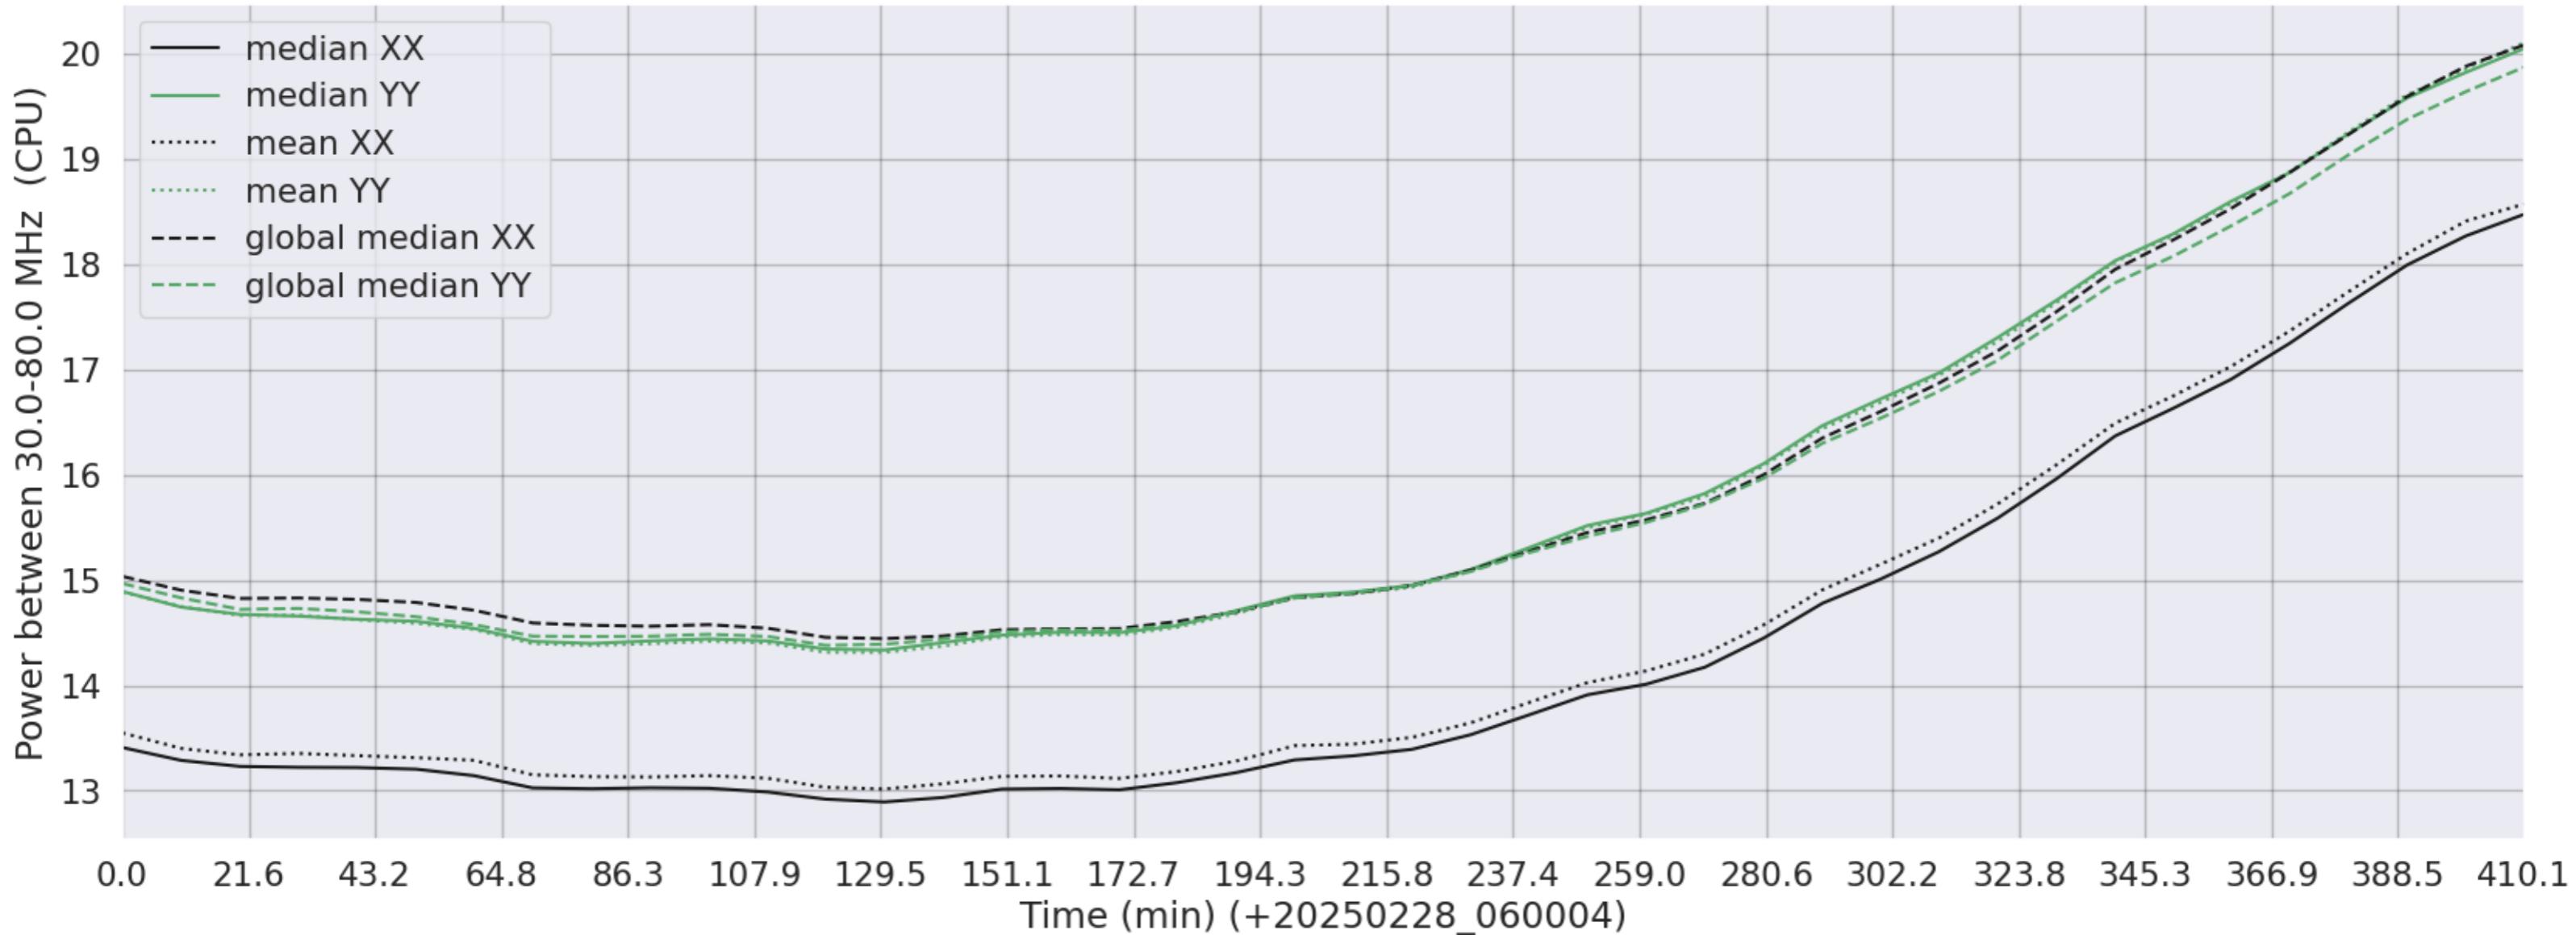

LWA249 - Correlator# 342 - XX FLAGS:Good - YY FLAGS:Good

LWA245 - Correlator# 341 - XX FLAGS:BadSpecShape - YY FLAGS:Good