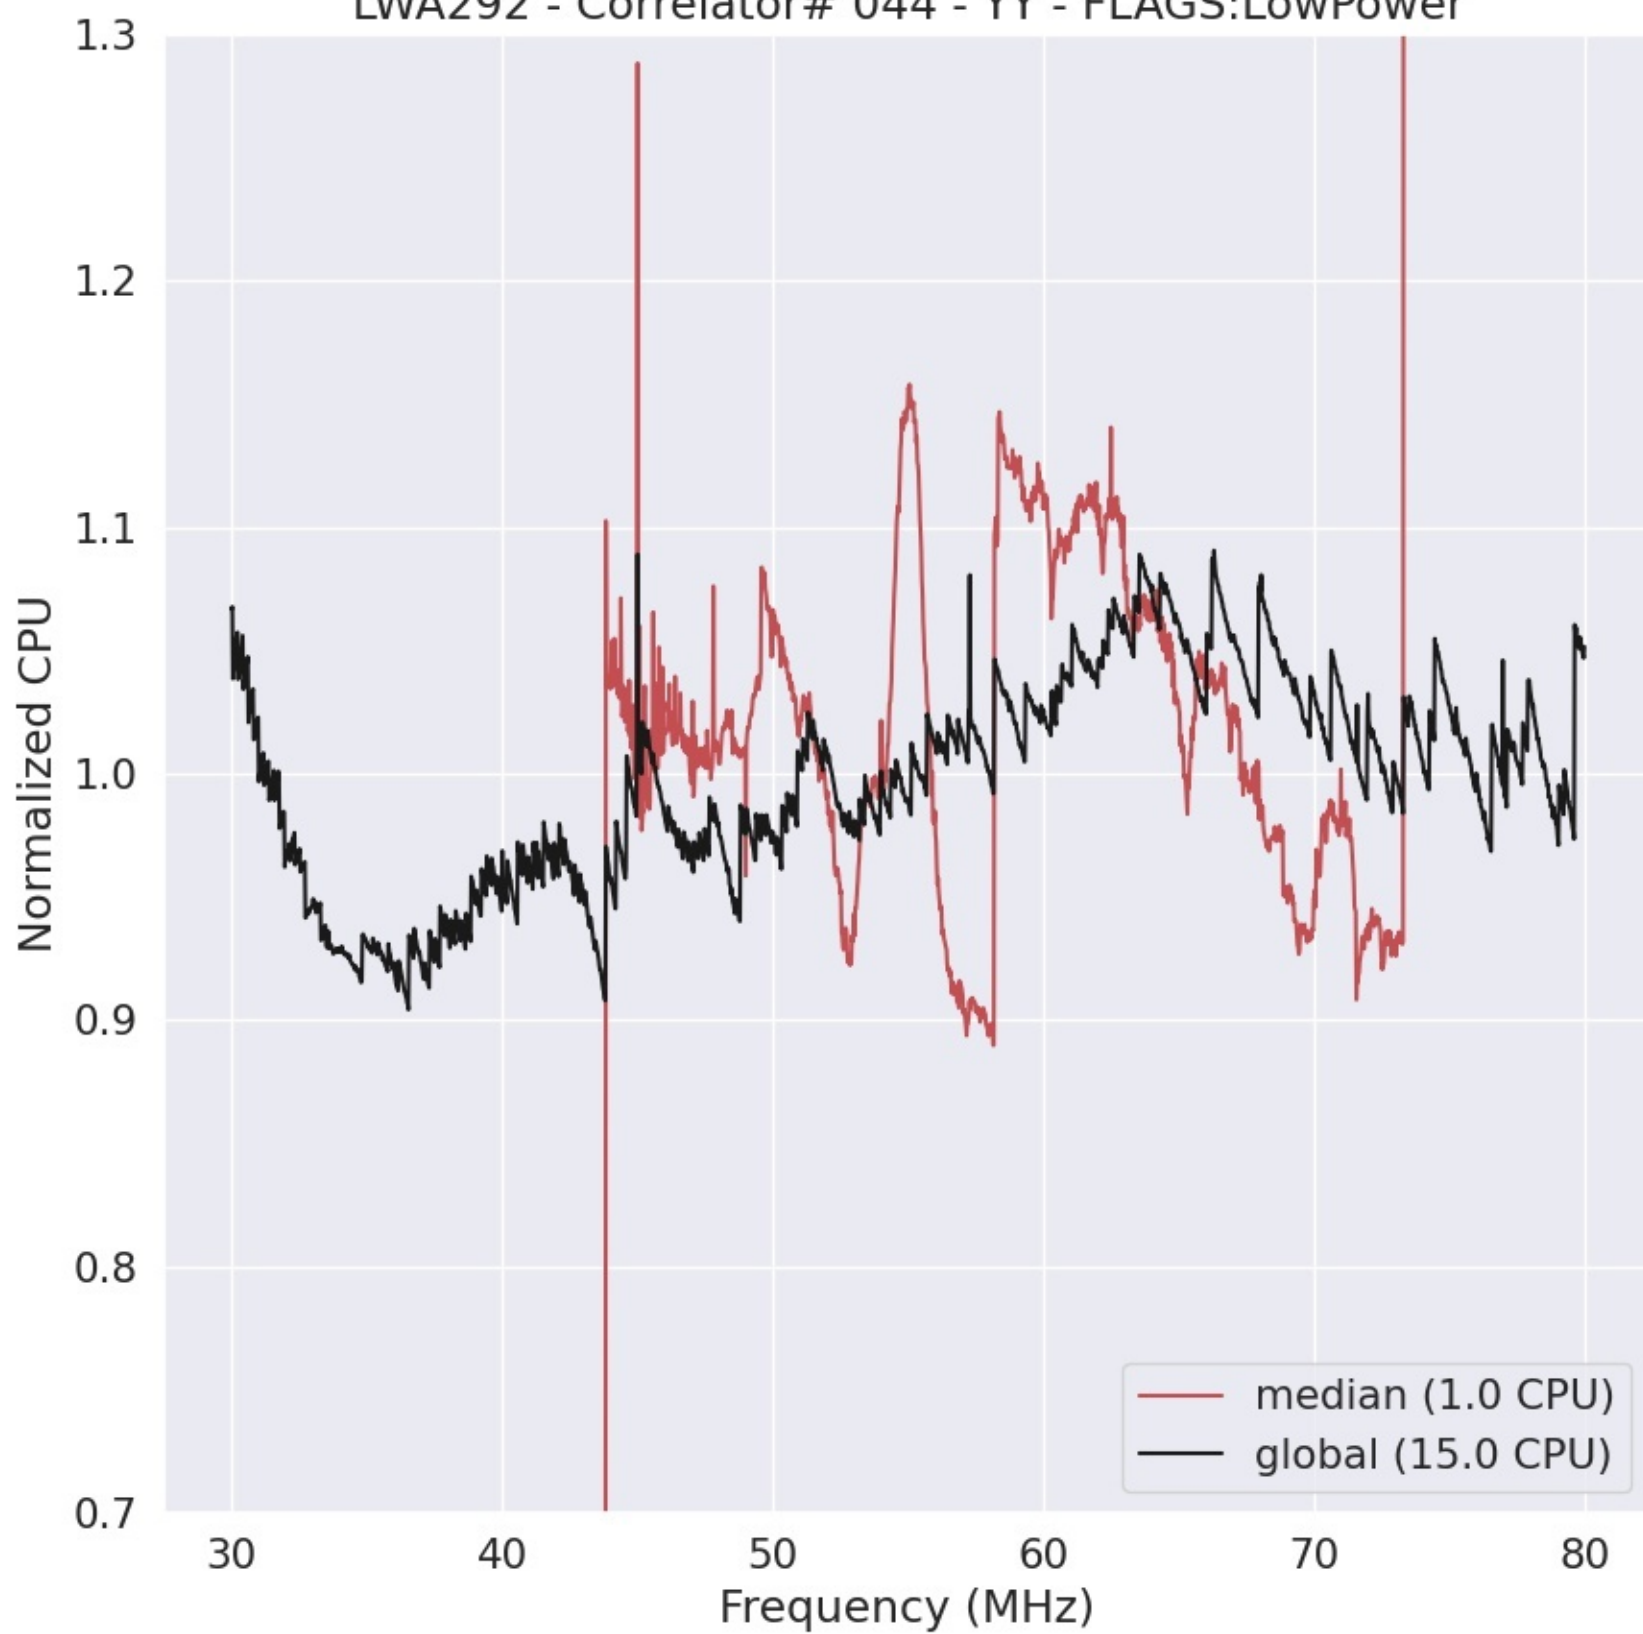

LWA283 - Correlator# 040 - YY - FLAGS:Good

LWA280 - Correlator# 041 - YY - FLAGS:HighPower

LWA288 - Correlator# 042 - YY - FLAGS:Good

LWA284 - Correlator# 043 - YY - FLAGS:Good

LWA292 - Correlator# 044 - YY - FLAGS:LowPower