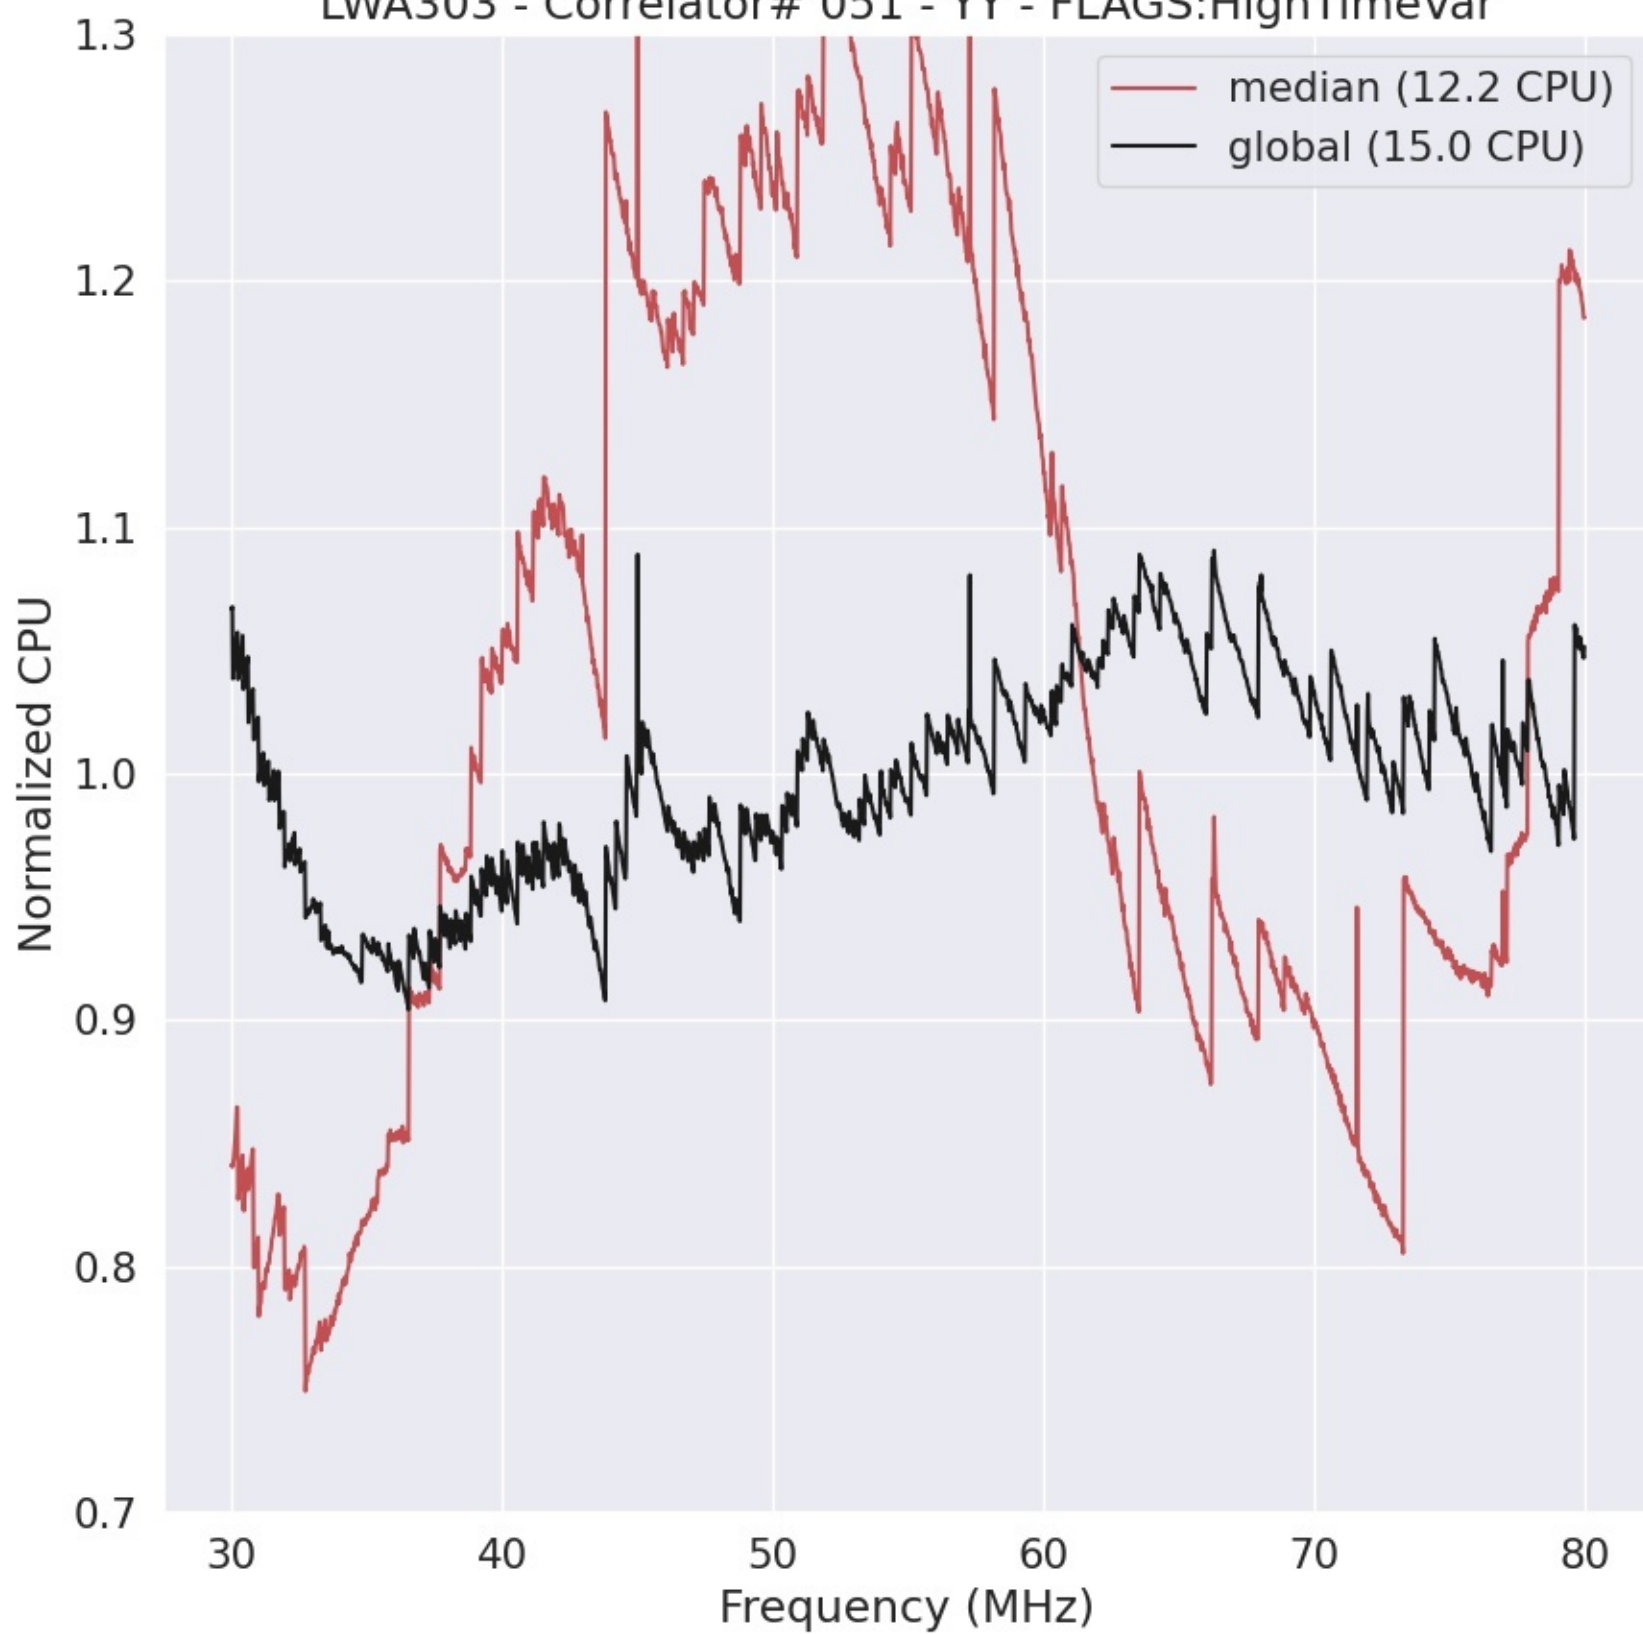

LWA317 - Correlator# 052 - YY - FLAGS:Good

LWA303 - Correlator# 051 - YY - FLAGS:HighTimeVar