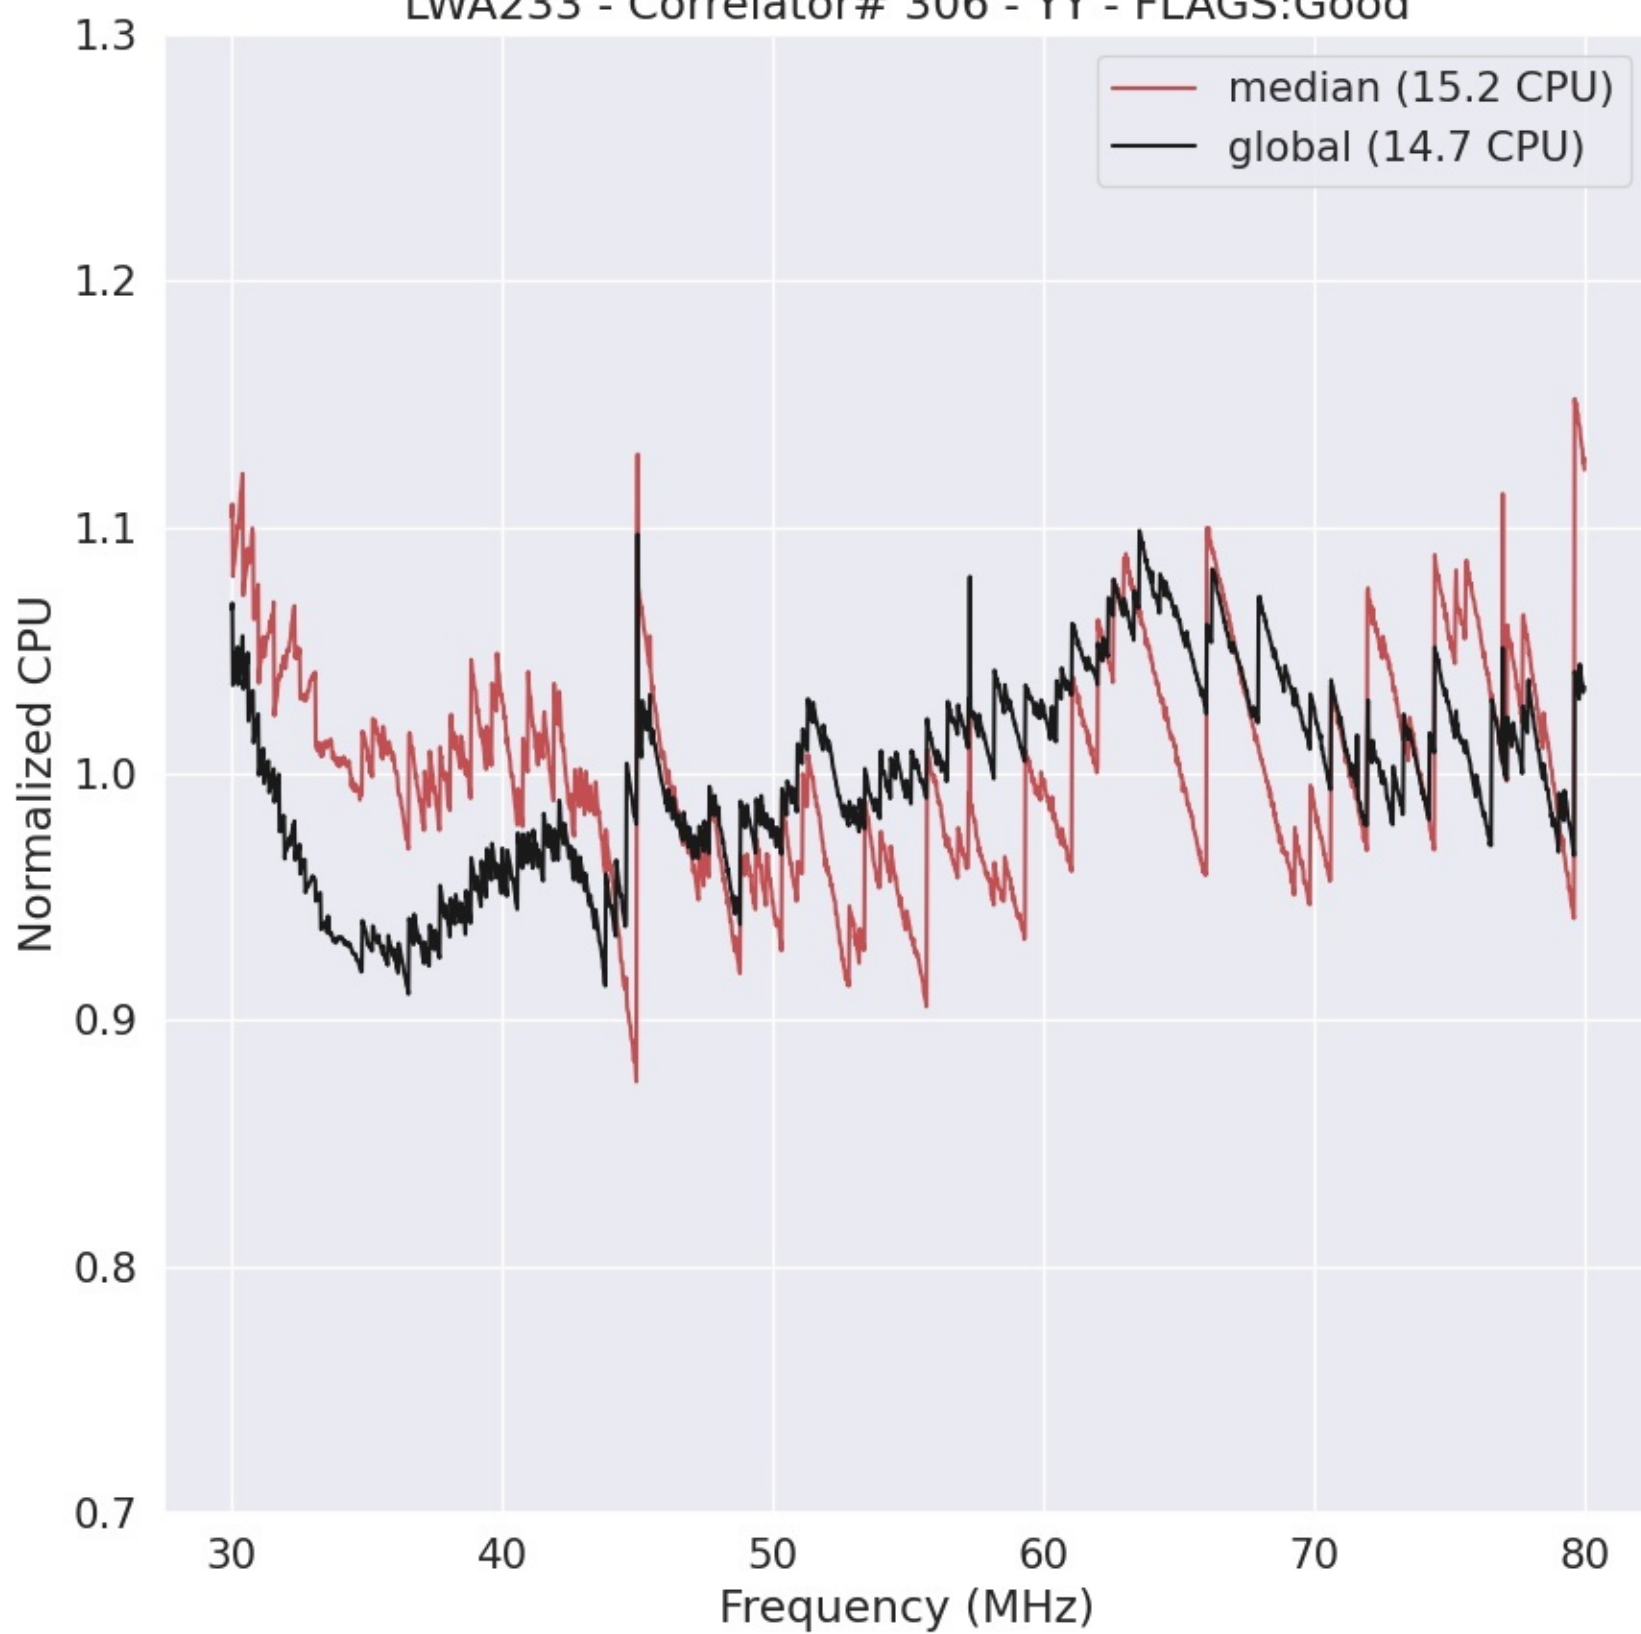

LWA232 - Correlator# 307 - YY - FLAGS:Good