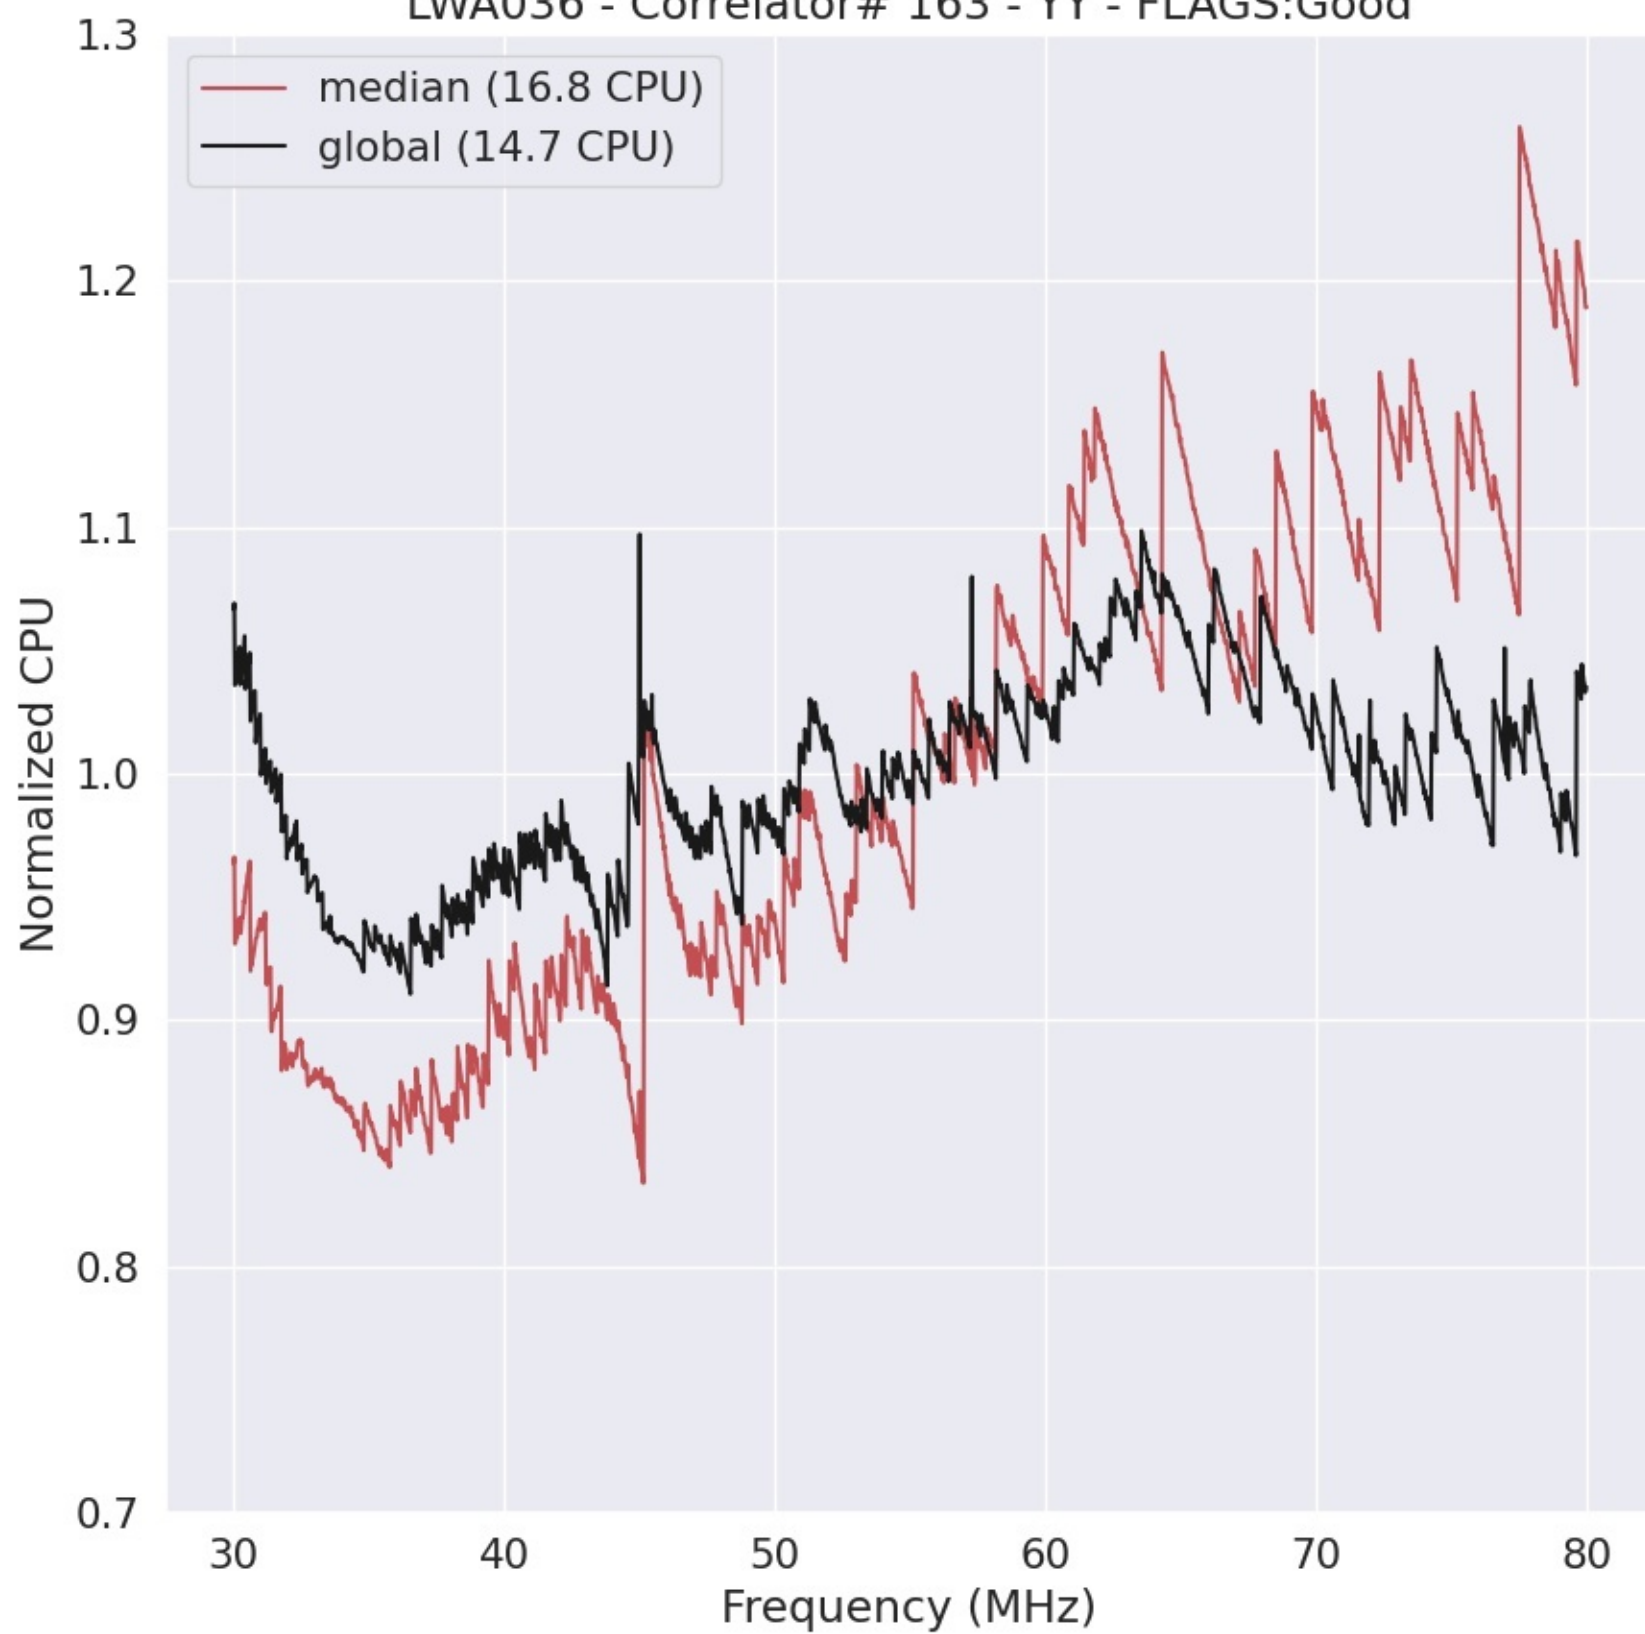

LWA358 - Correlator# 159 - YY - FLAGS:LowPower

LWA035 - Correlator# 160 - YY - FLAGS:Good

LWA033 - Correlator# 161 - YY - FLAGS:Good

LWA034 - Correlator# 162 - YY - FLAGS:Good

LWA036 - Correlator# 163 - YY - FLAGS:Good