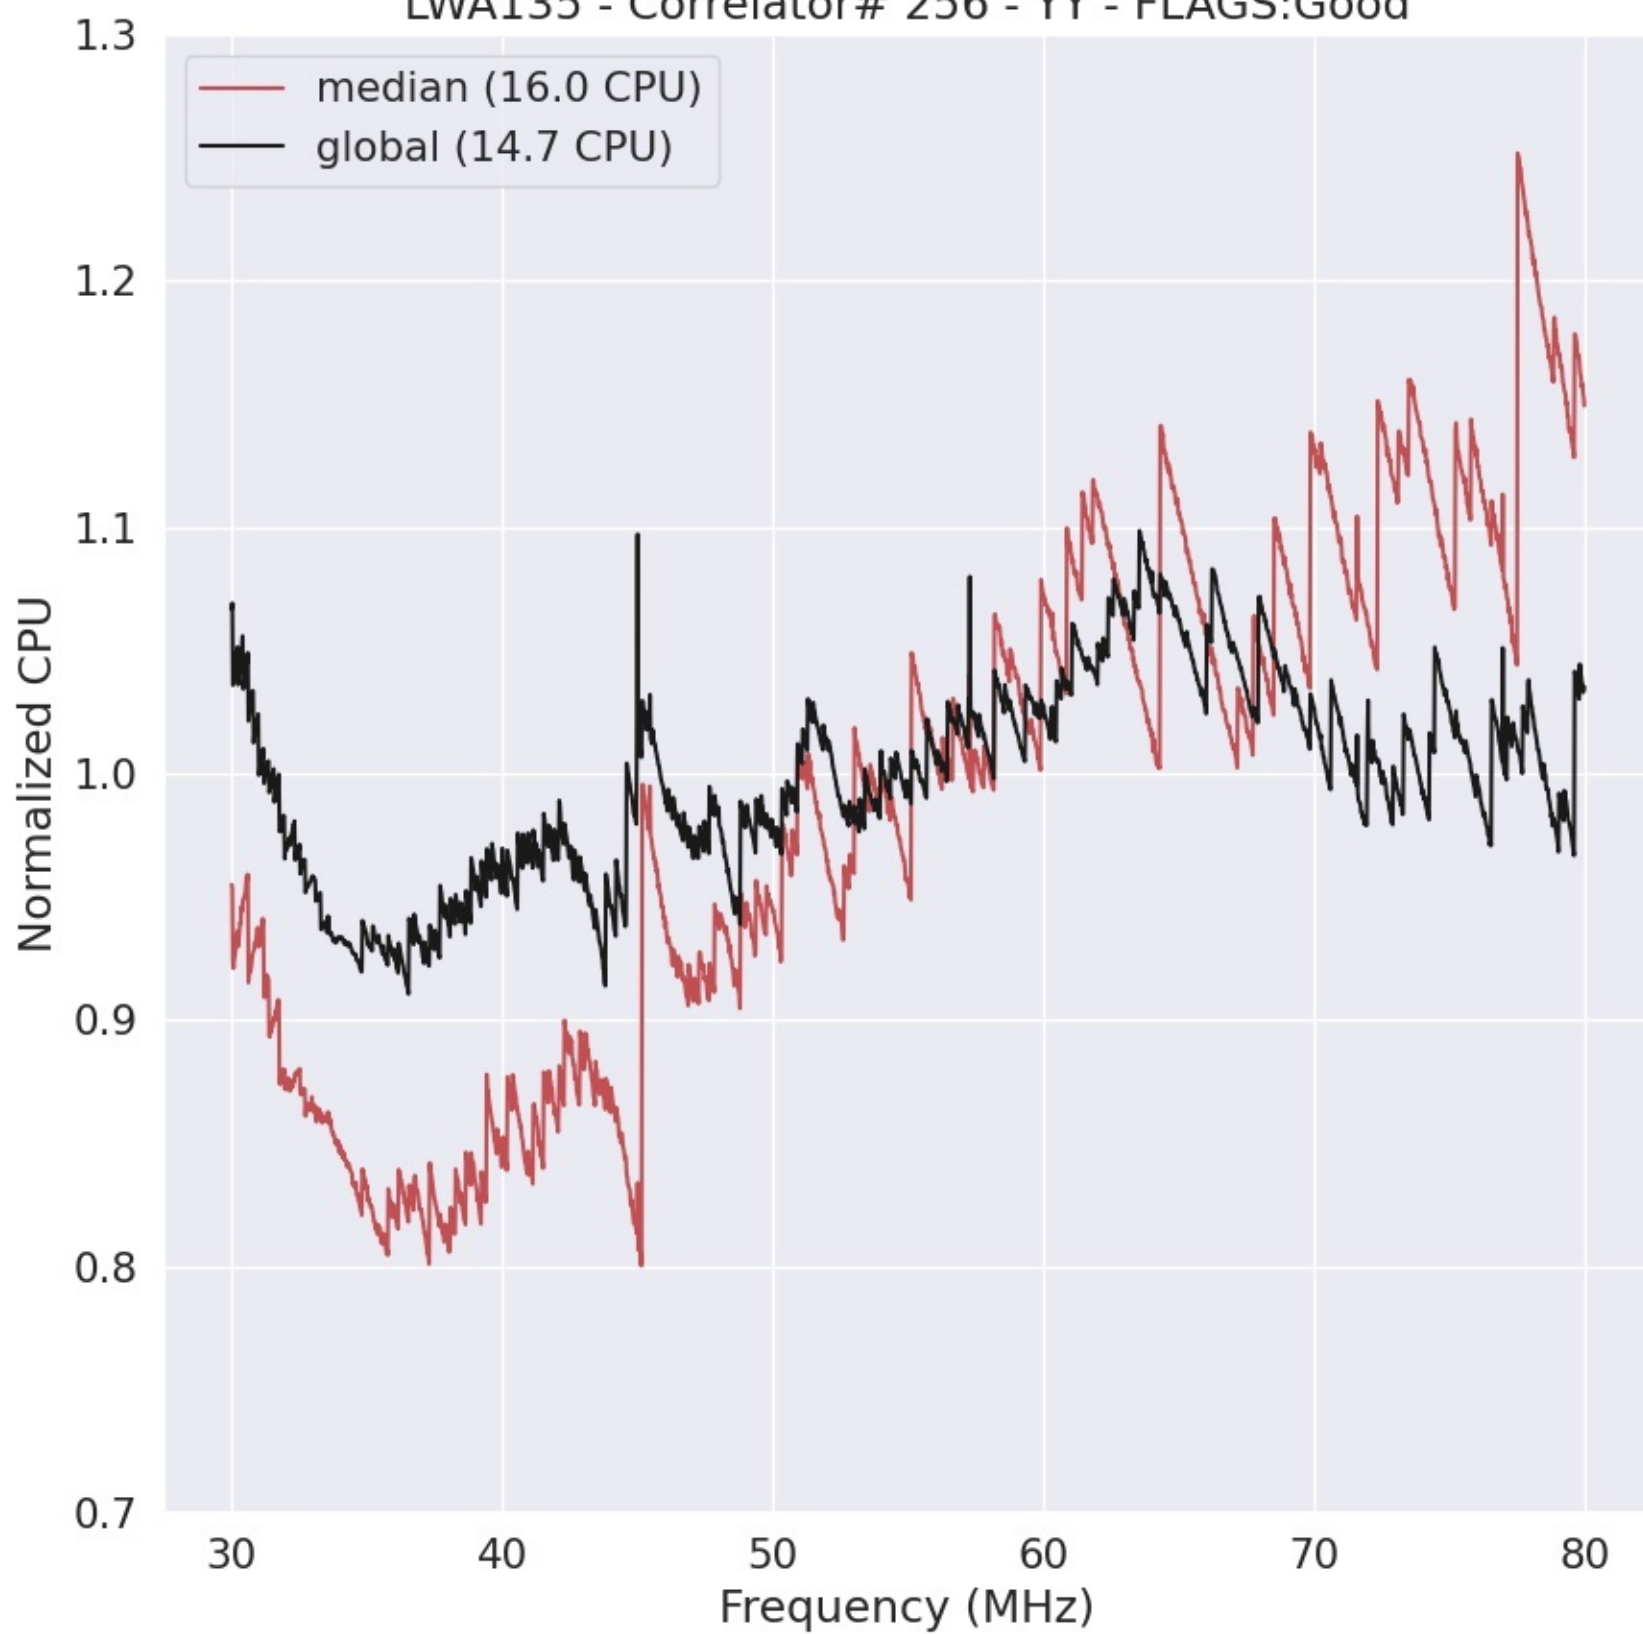

LWA133 - Correlator# 257 - YY - FLAGS:Good