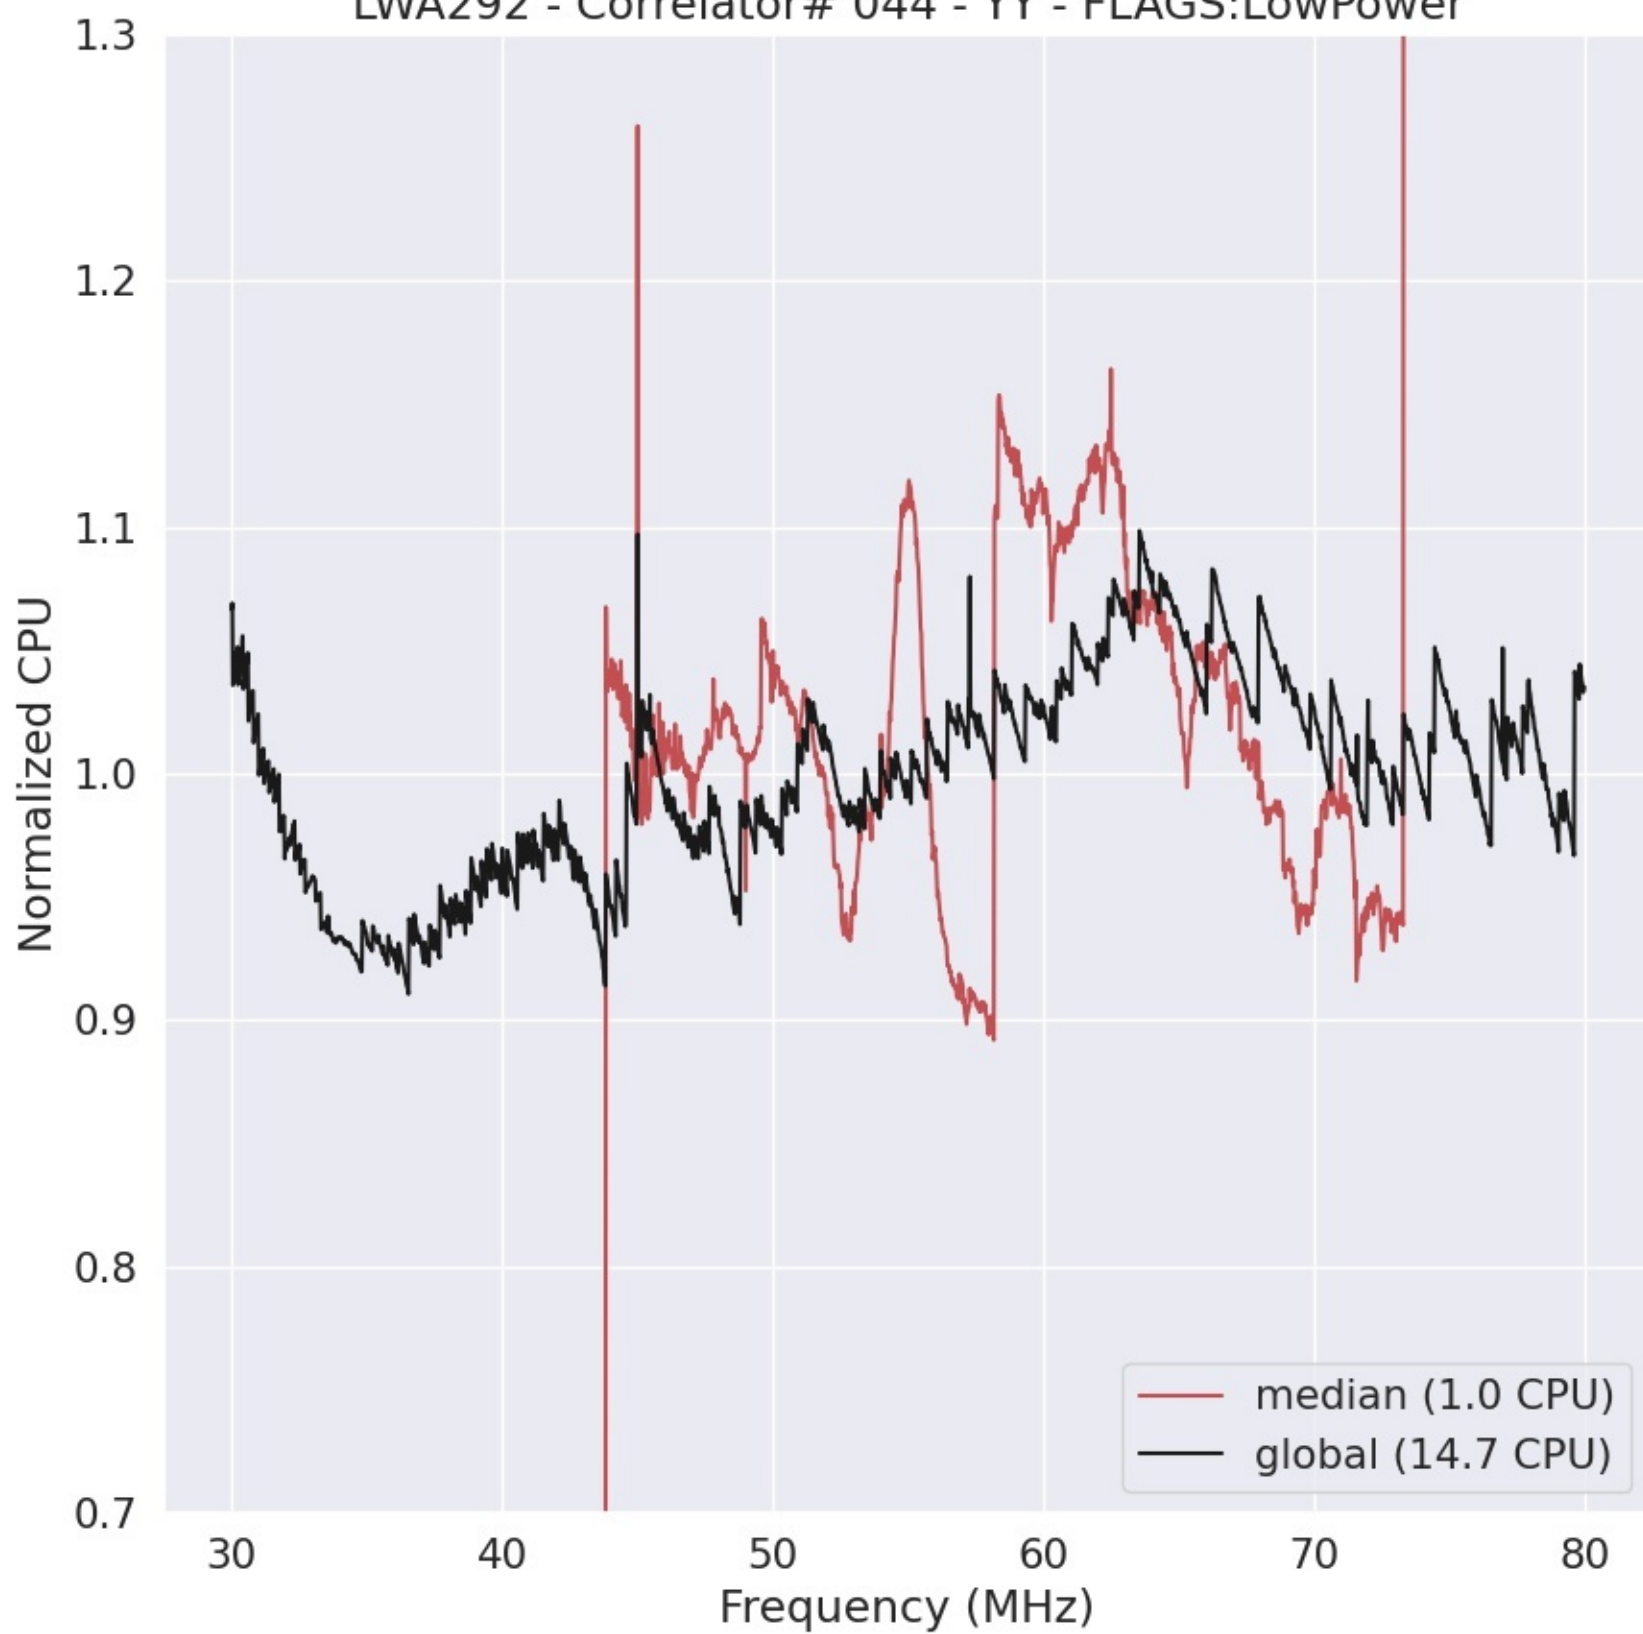

LWA283 - Correlator# 040 - YY - FLAGS:Good

LWA280 - Correlator# 041 - YY - FLAGS:HighPower

LWA288 - Correlator# 042 - YY - FLAGS:Good

LWA284 - Correlator# 043 - YY - FLAGS:Good

LWA292 - Correlator# 044 - YY - FLAGS:LowPower