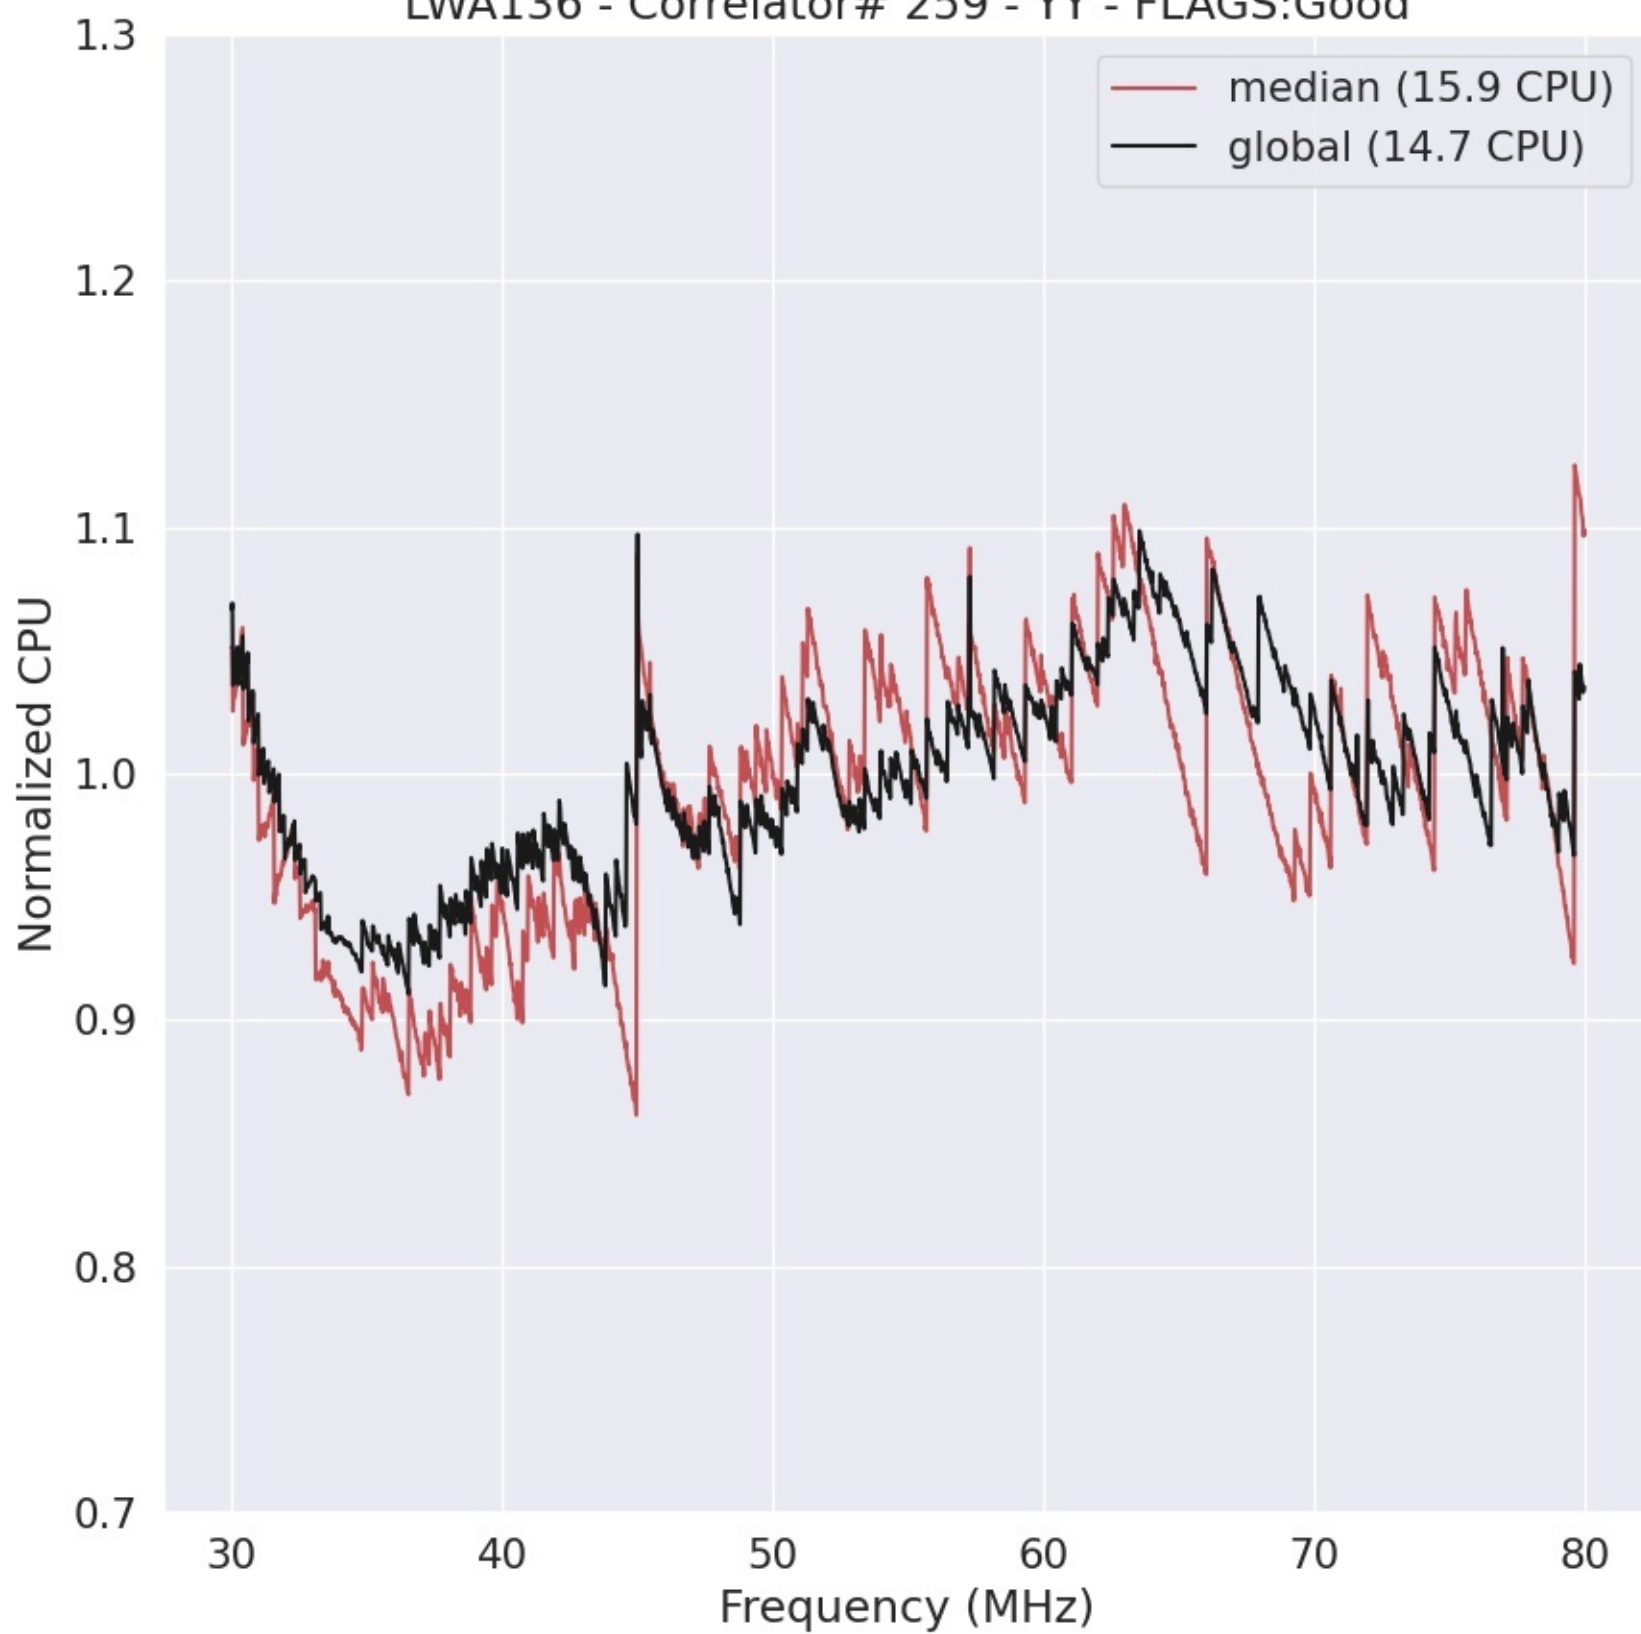

LWA140 - Correlator# 260 - YY - FLAGS:Good