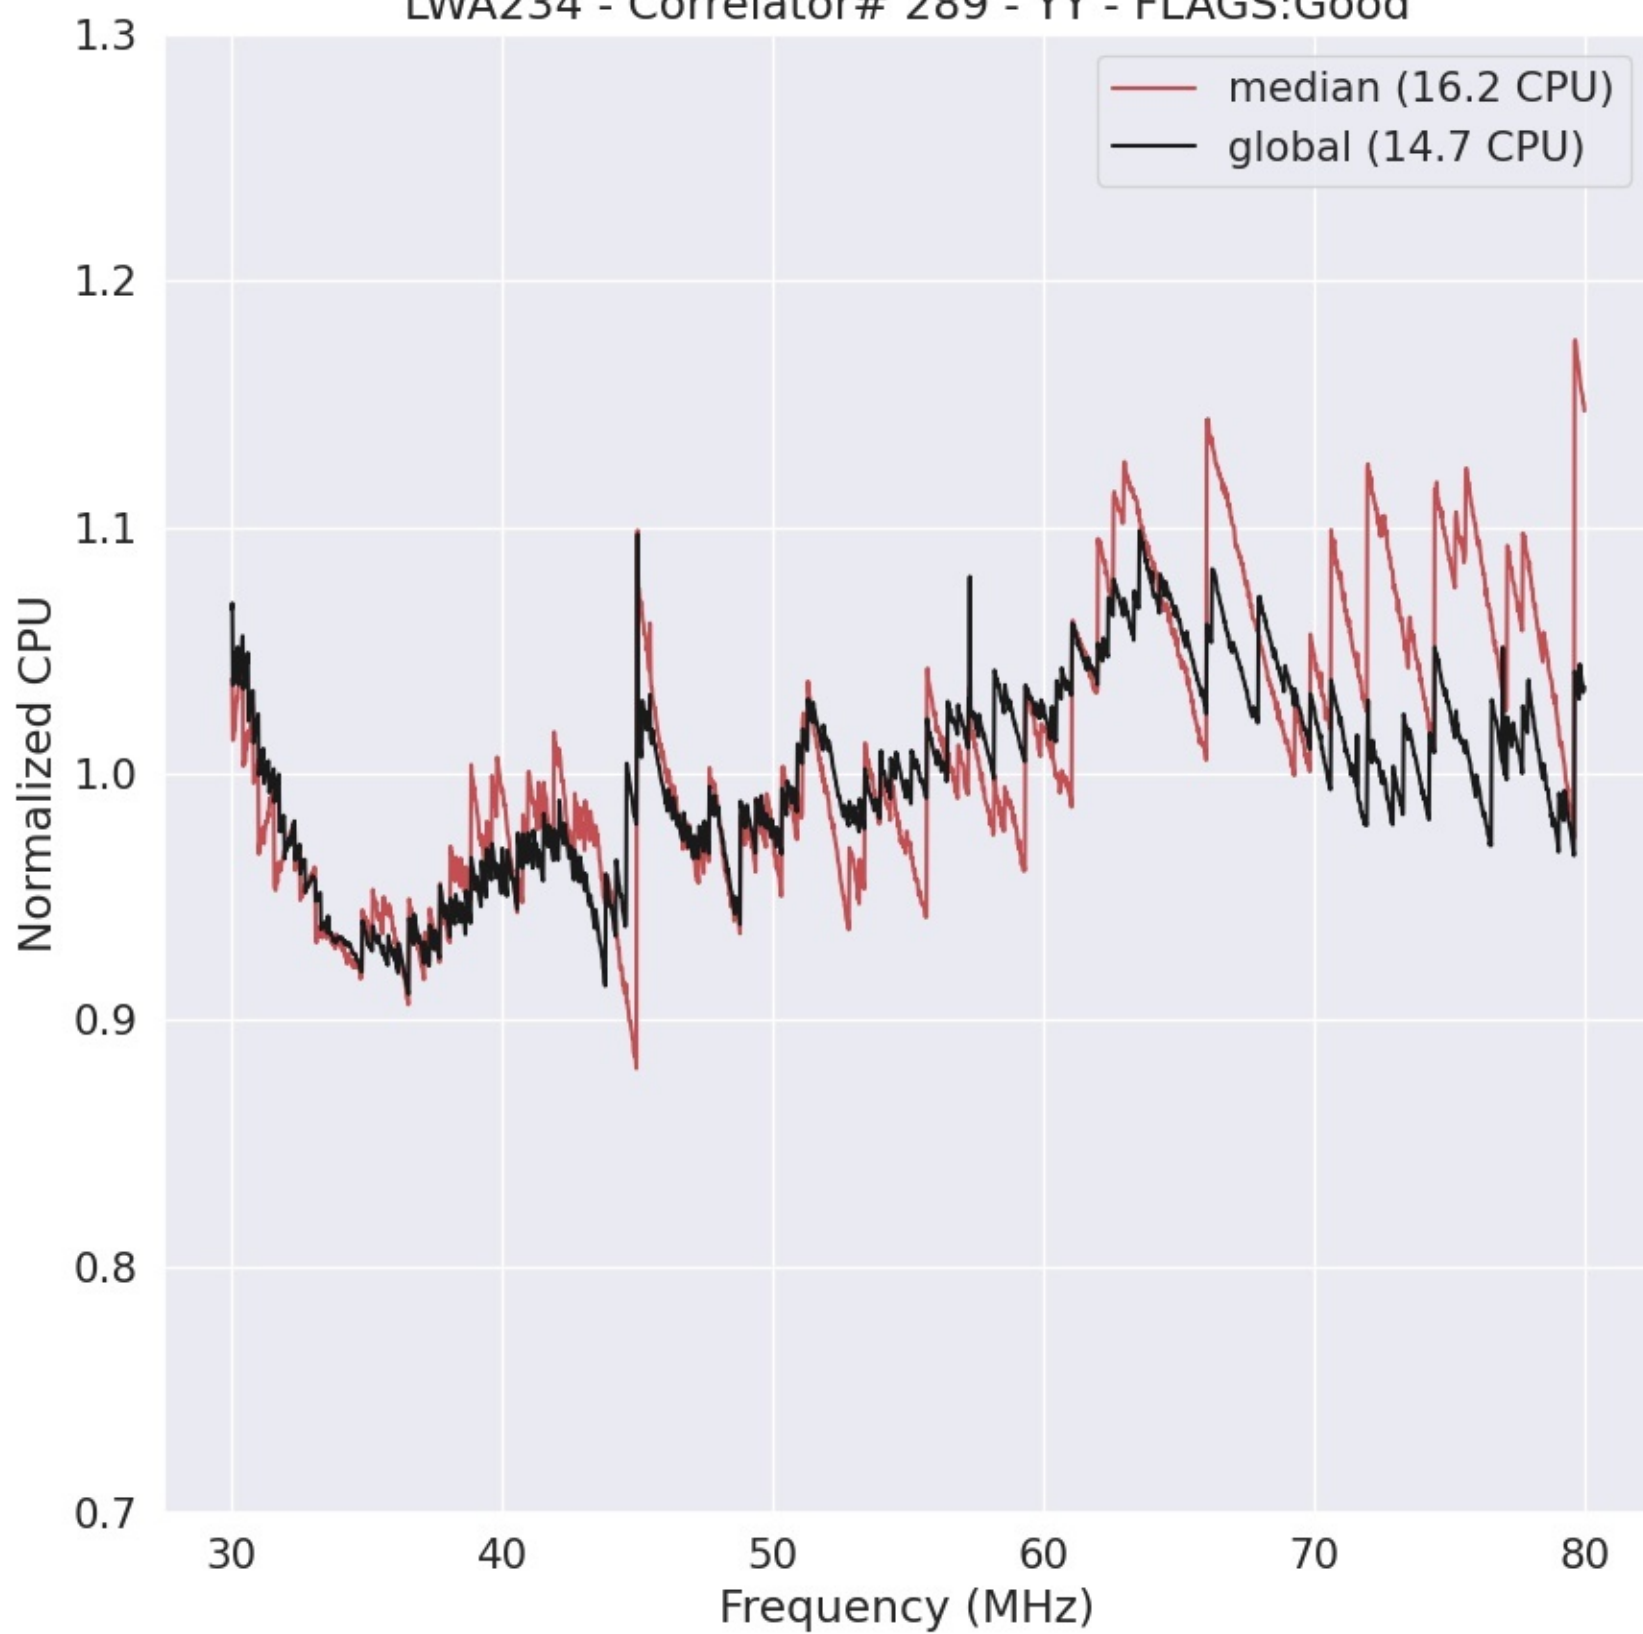

LWA173 - Correlator# 290 - YY - FLAGS:Good