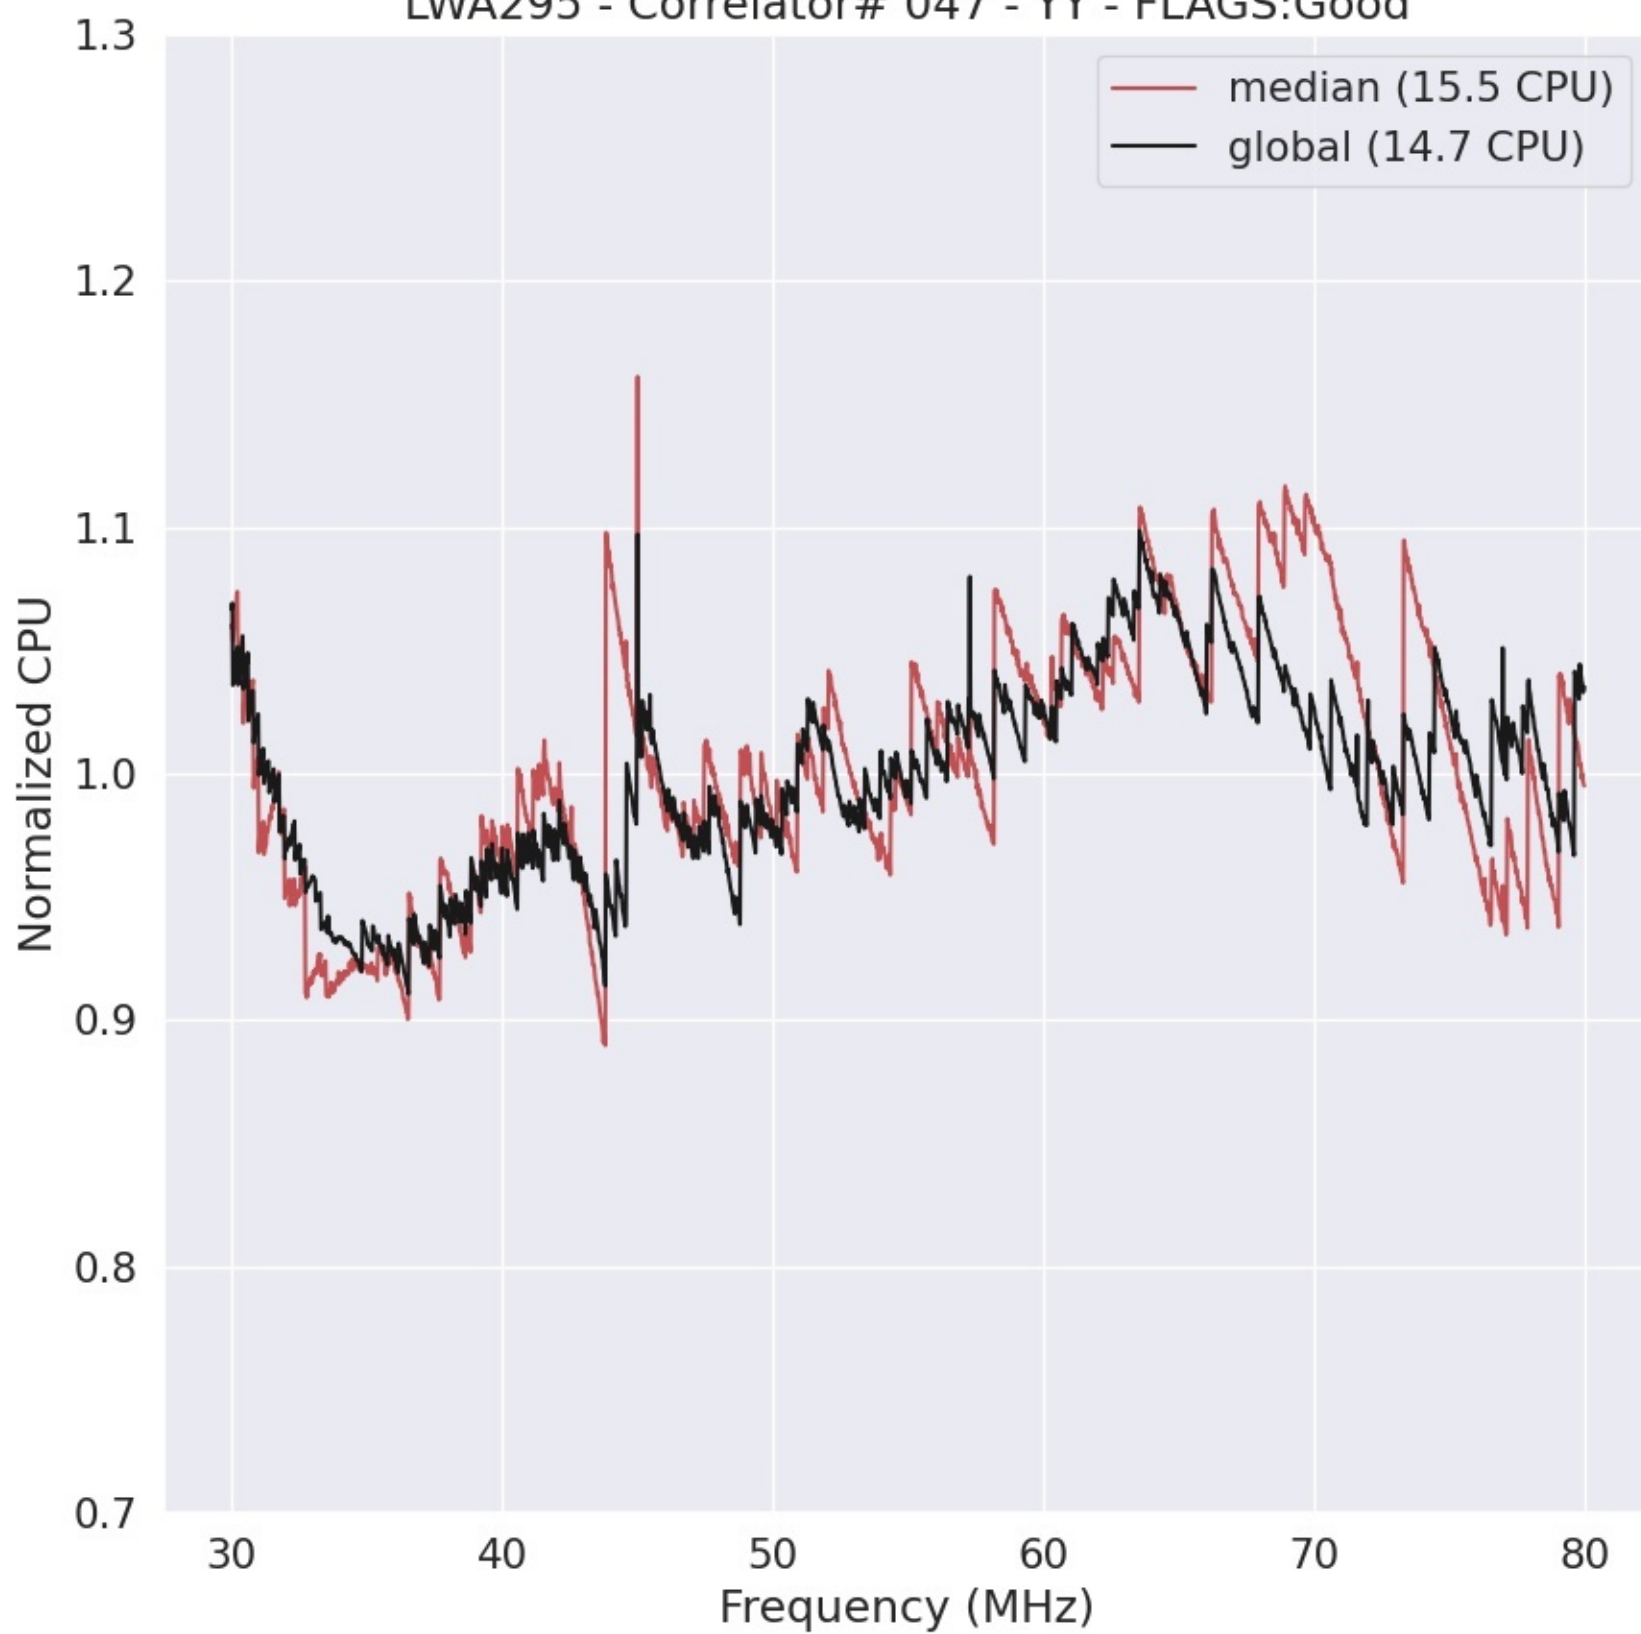

LWA295 - Correlator# 047 - YY - FLAGS:Good