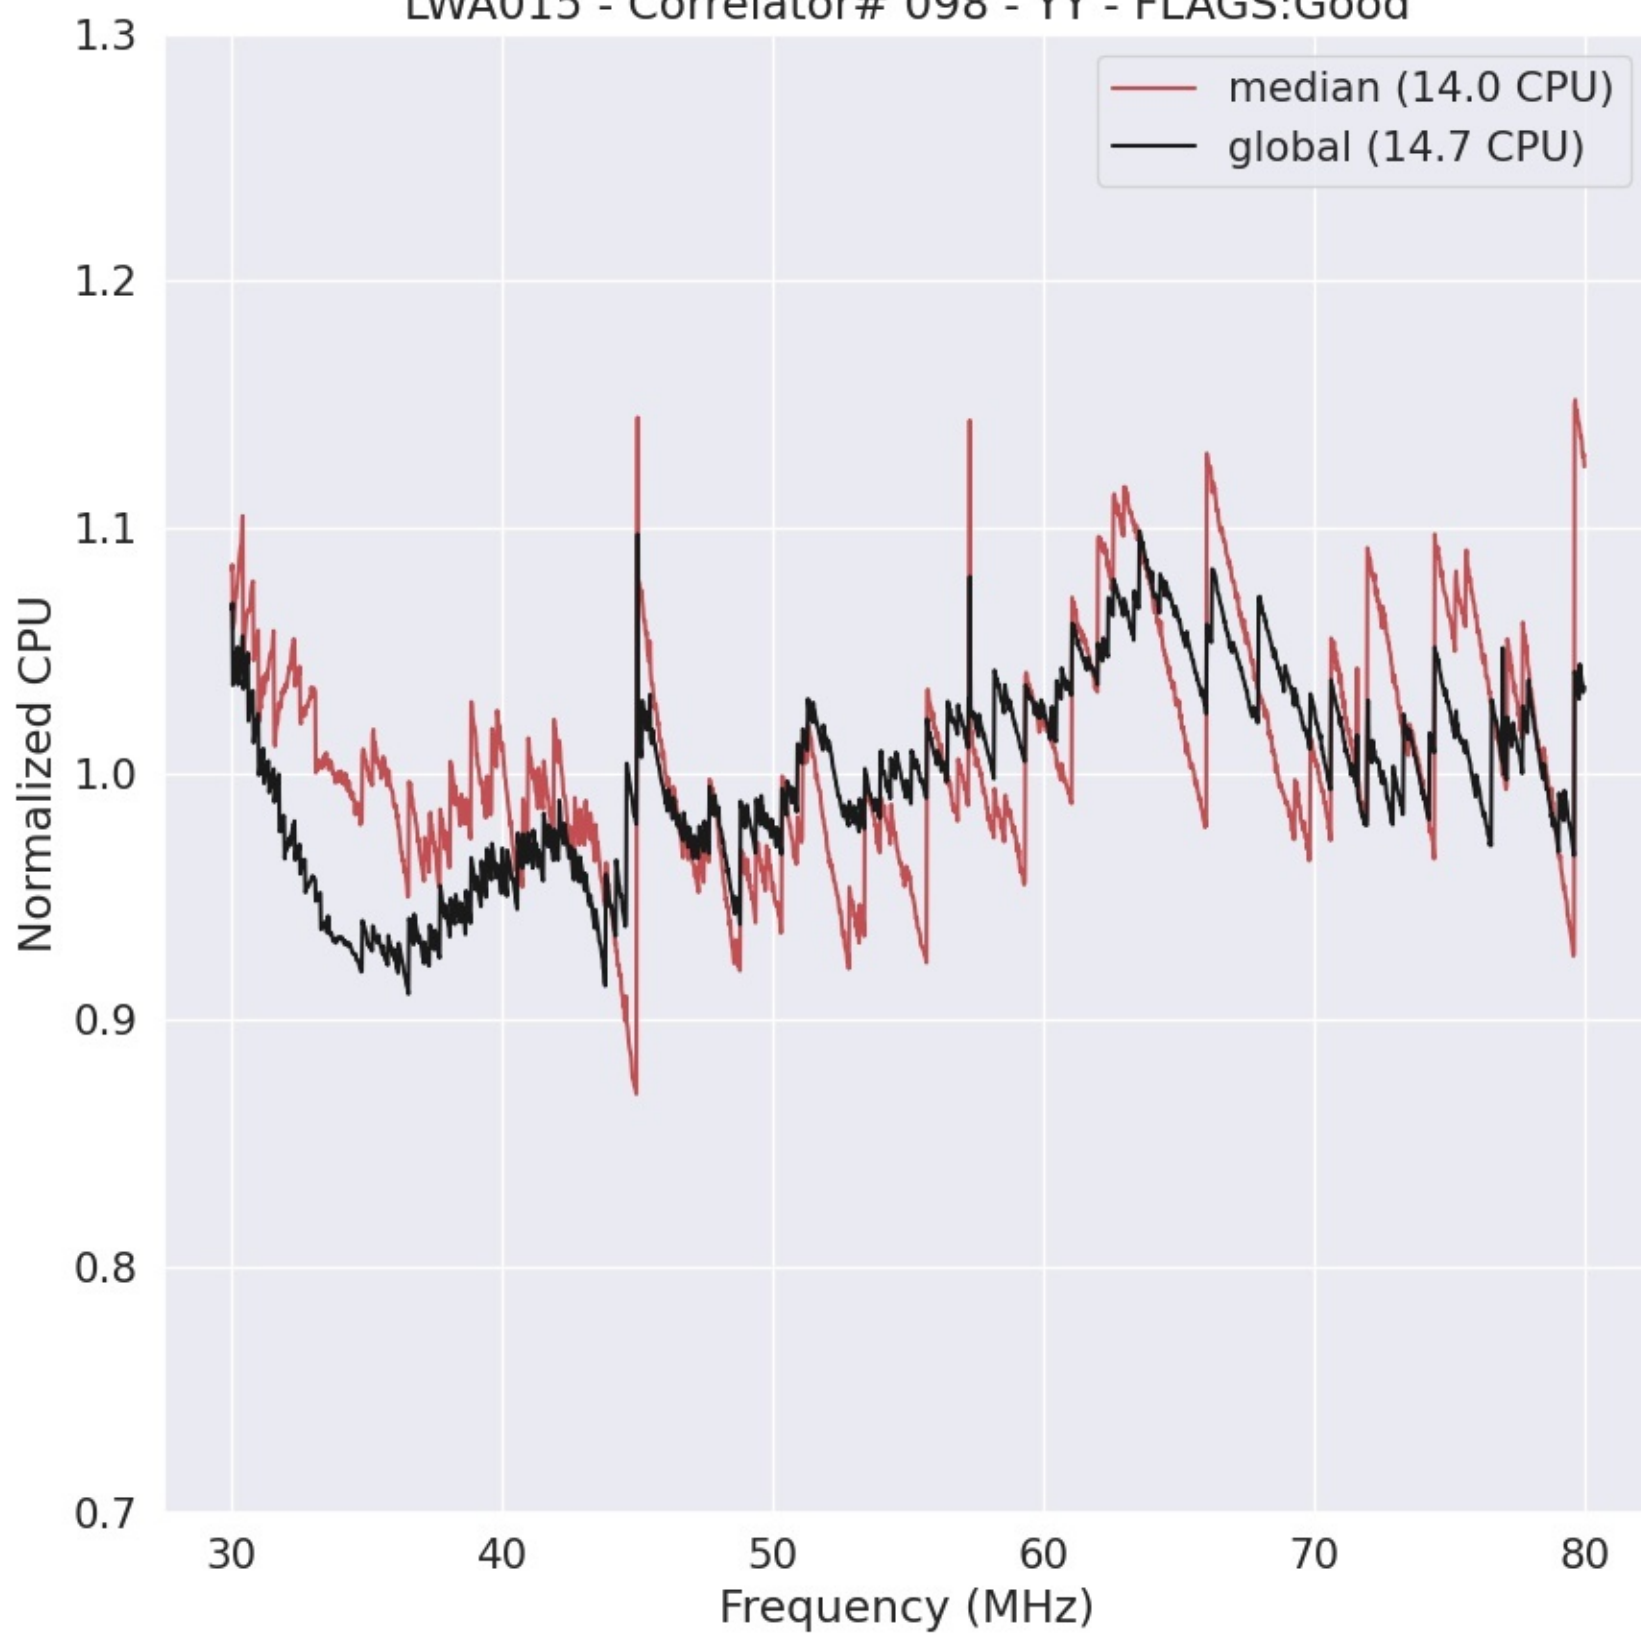

LWA363 - Correlator# 094 - YY - FLAGS:LowPower

LWA323 - Correlator# 095 - YY - FLAGS:LowPower

LWA013 - Correlator# 096 - YY - FLAGS:Good

LWA016 - Correlator# 097 - YY - FLAGS:Good

LWA015 - Correlator# 098 - YY - FLAGS:Good