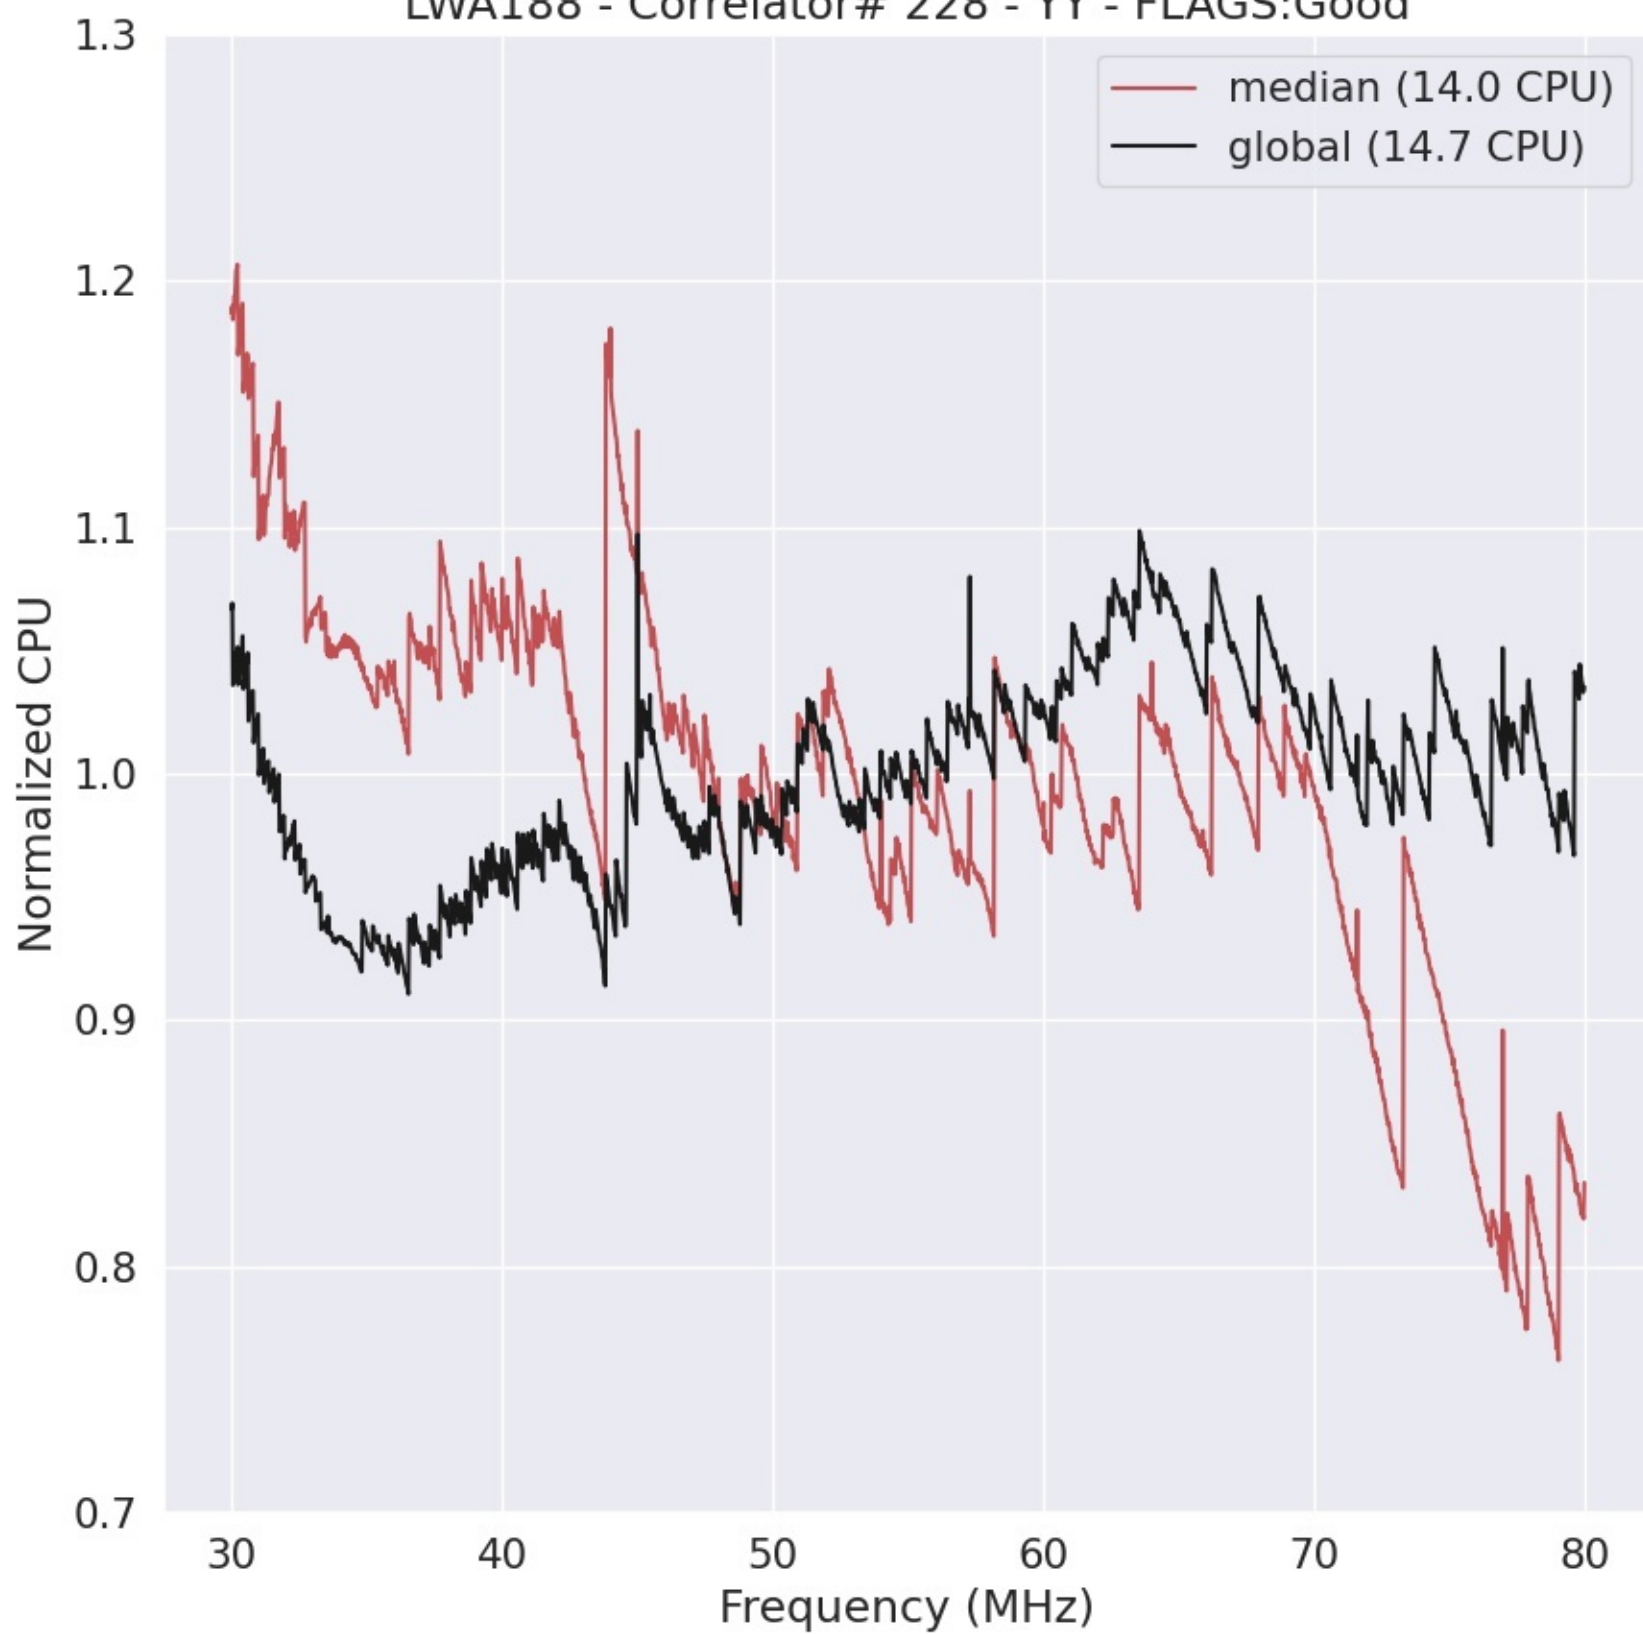

LWA124 - Correlator# 224 - YY - FLAGS:HighTimeVar+BadSpecShape

LWA127 - Correlator# 225 - YY - FLAGS:LowPower

LWA126 - Correlator# 226 - YY - FLAGS:Good

LWA125 - Correlator# 227 - YY - FLAGS:Good

LWA188 - Correlator# 228 - YY - FLAGS:Good