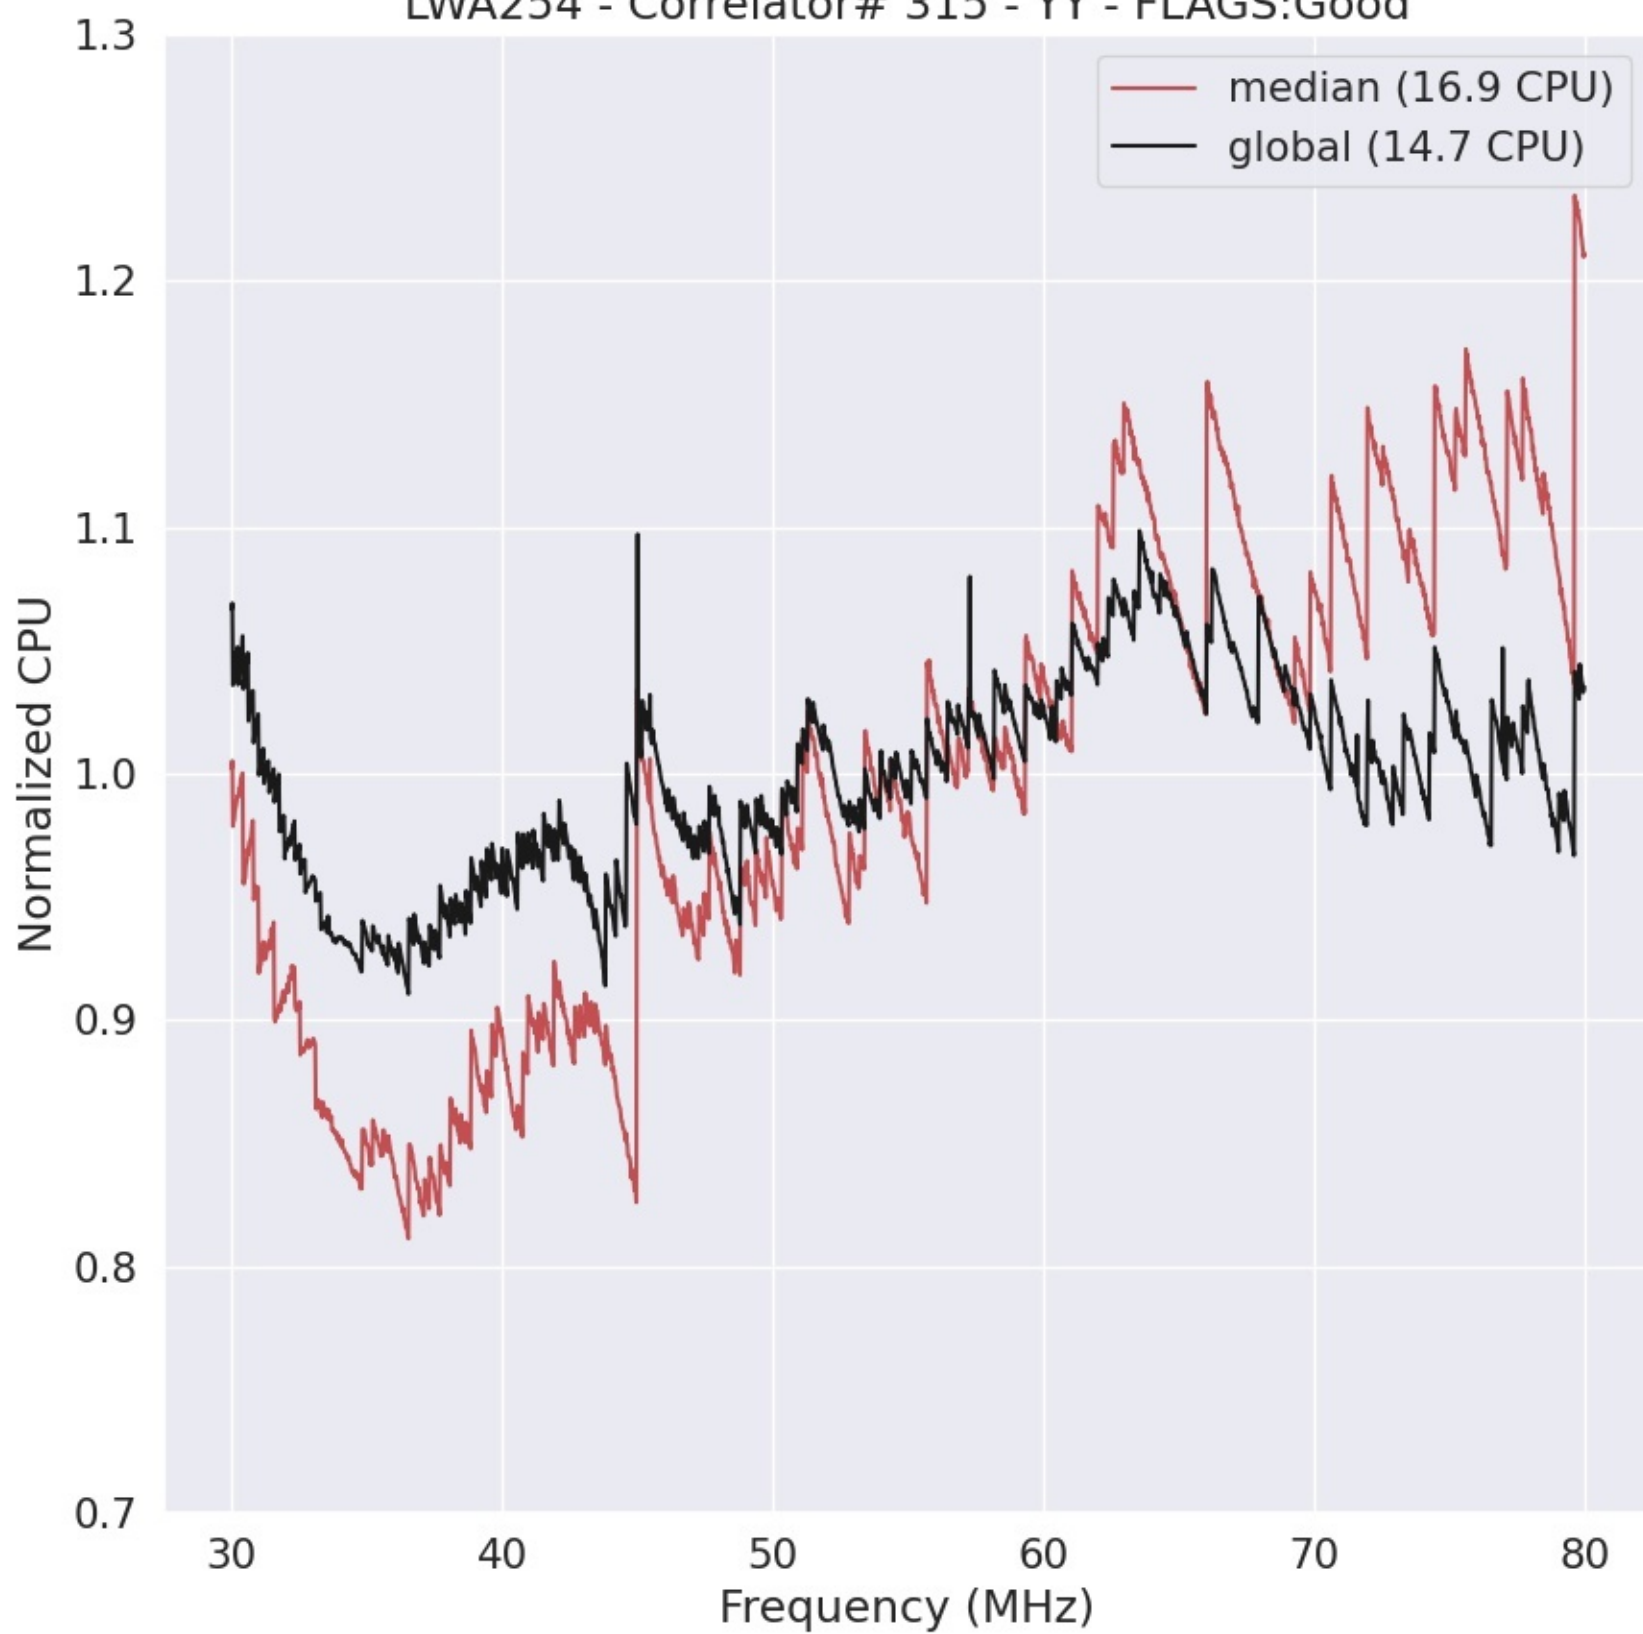

LWA346 - Correlator# 316 - YY - FLAGS:LowPower