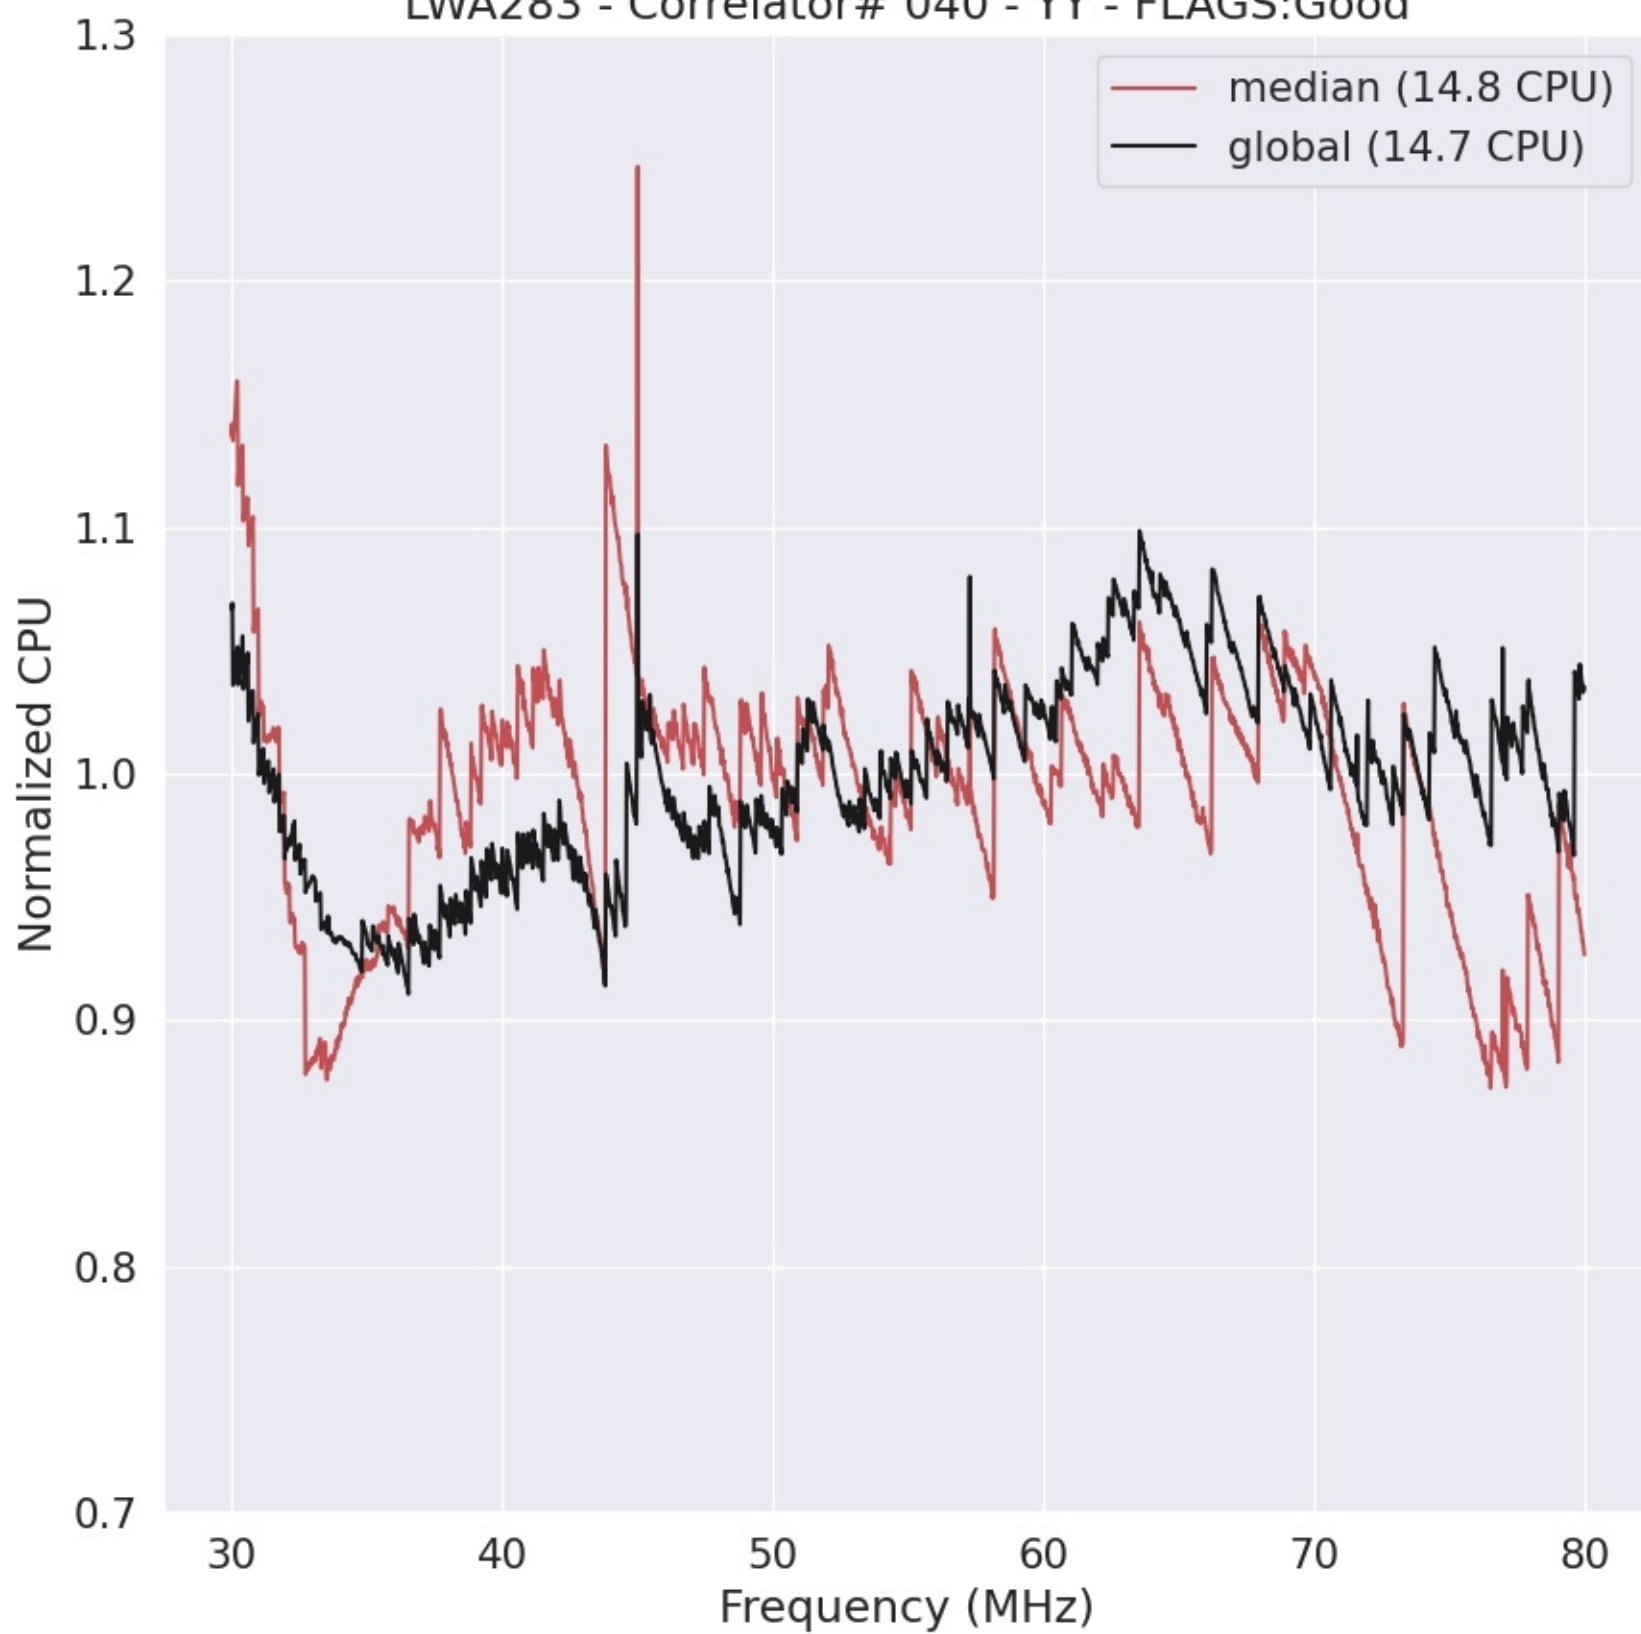

LWA283 - Correlator# 040 - YY - FLAGS:Good