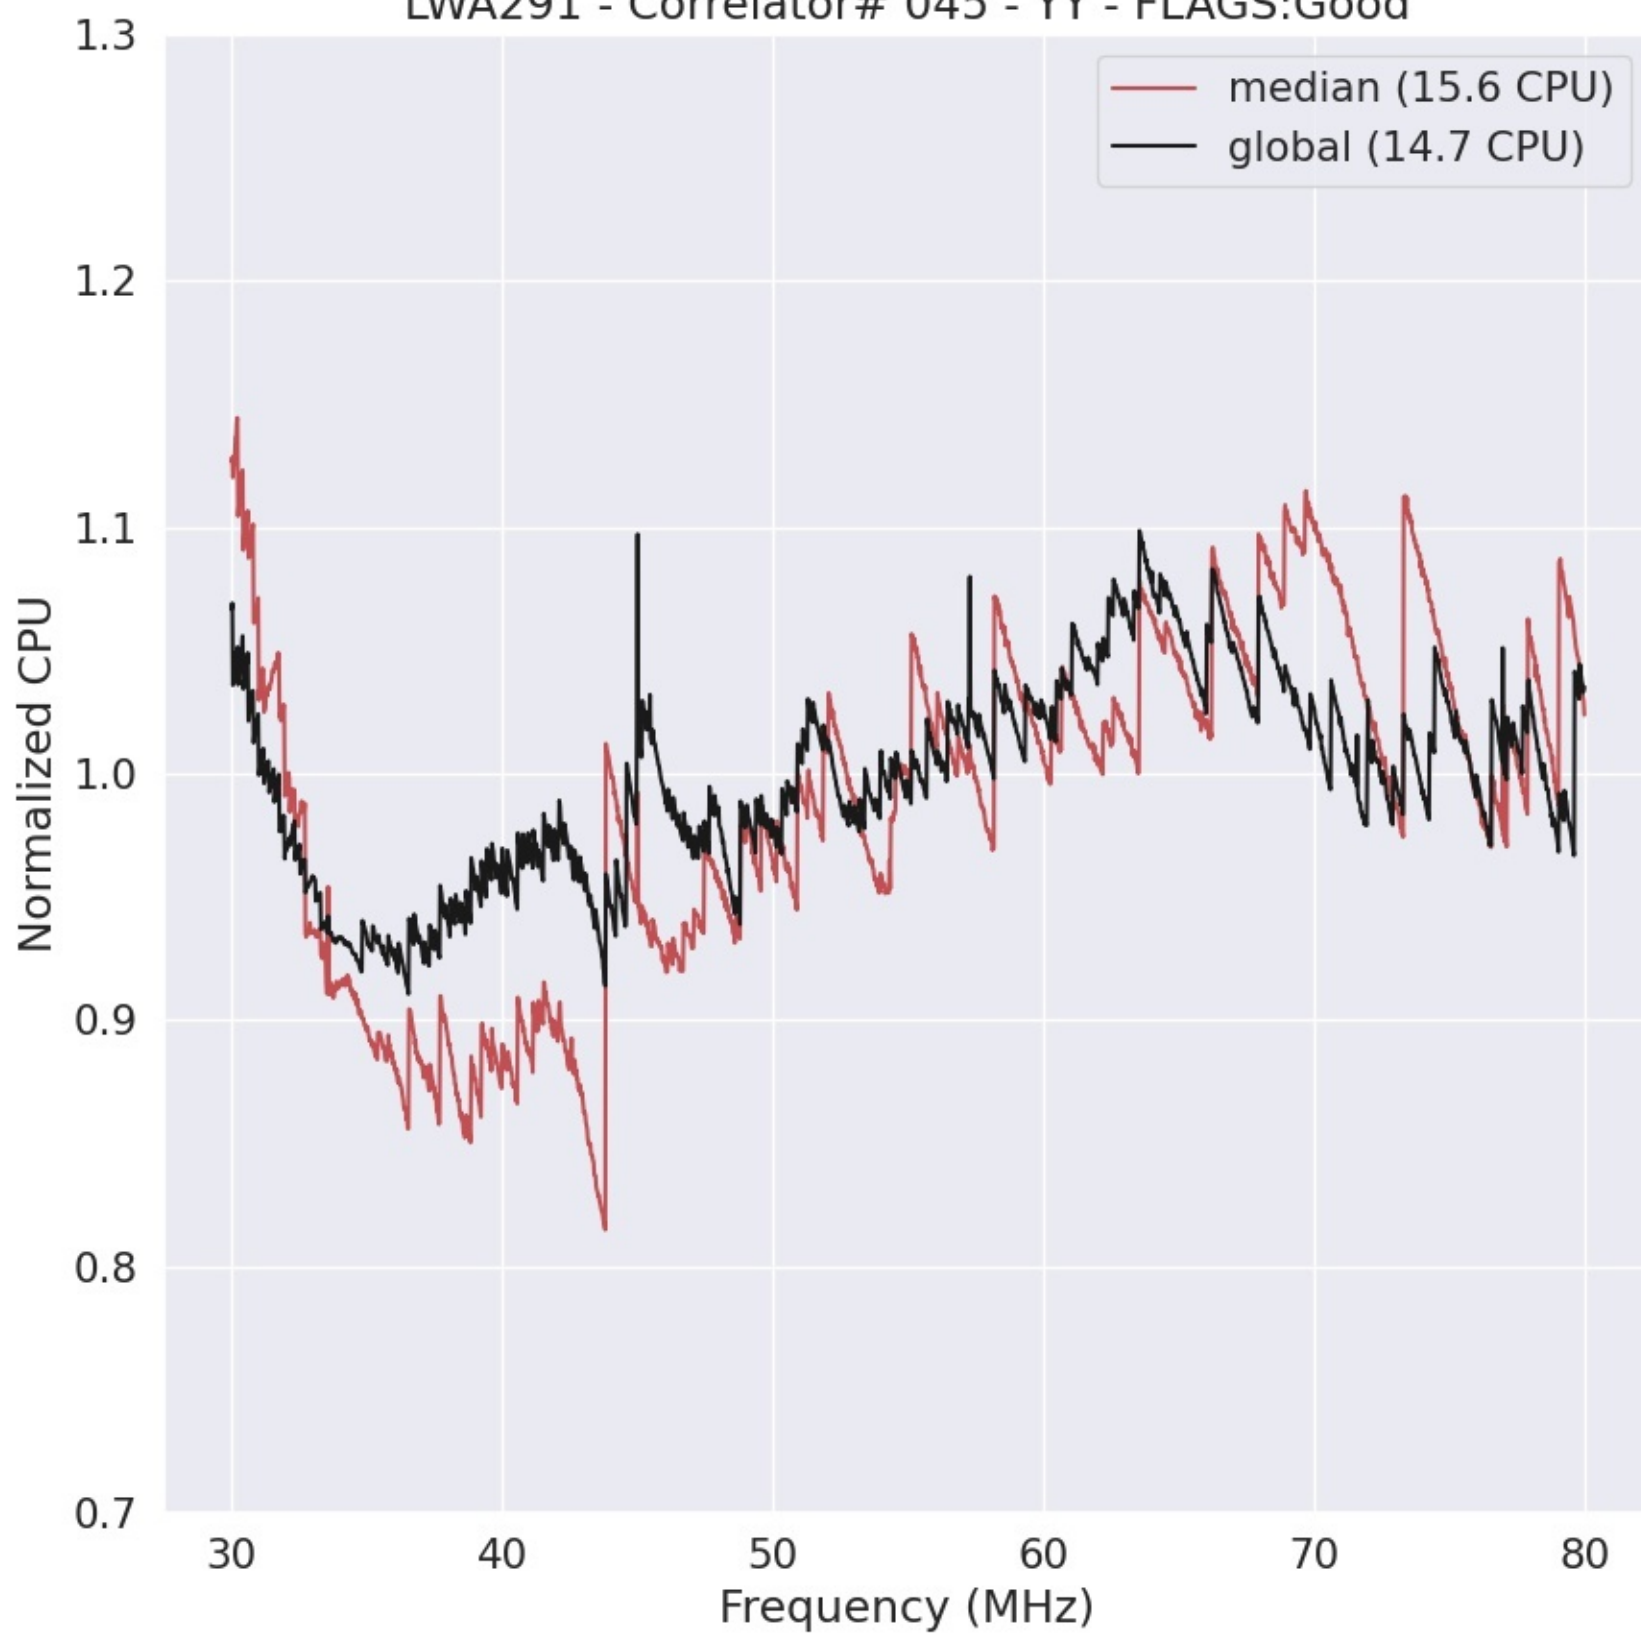

LWA291 - Correlator# 045 - YY - FLAGS:Good