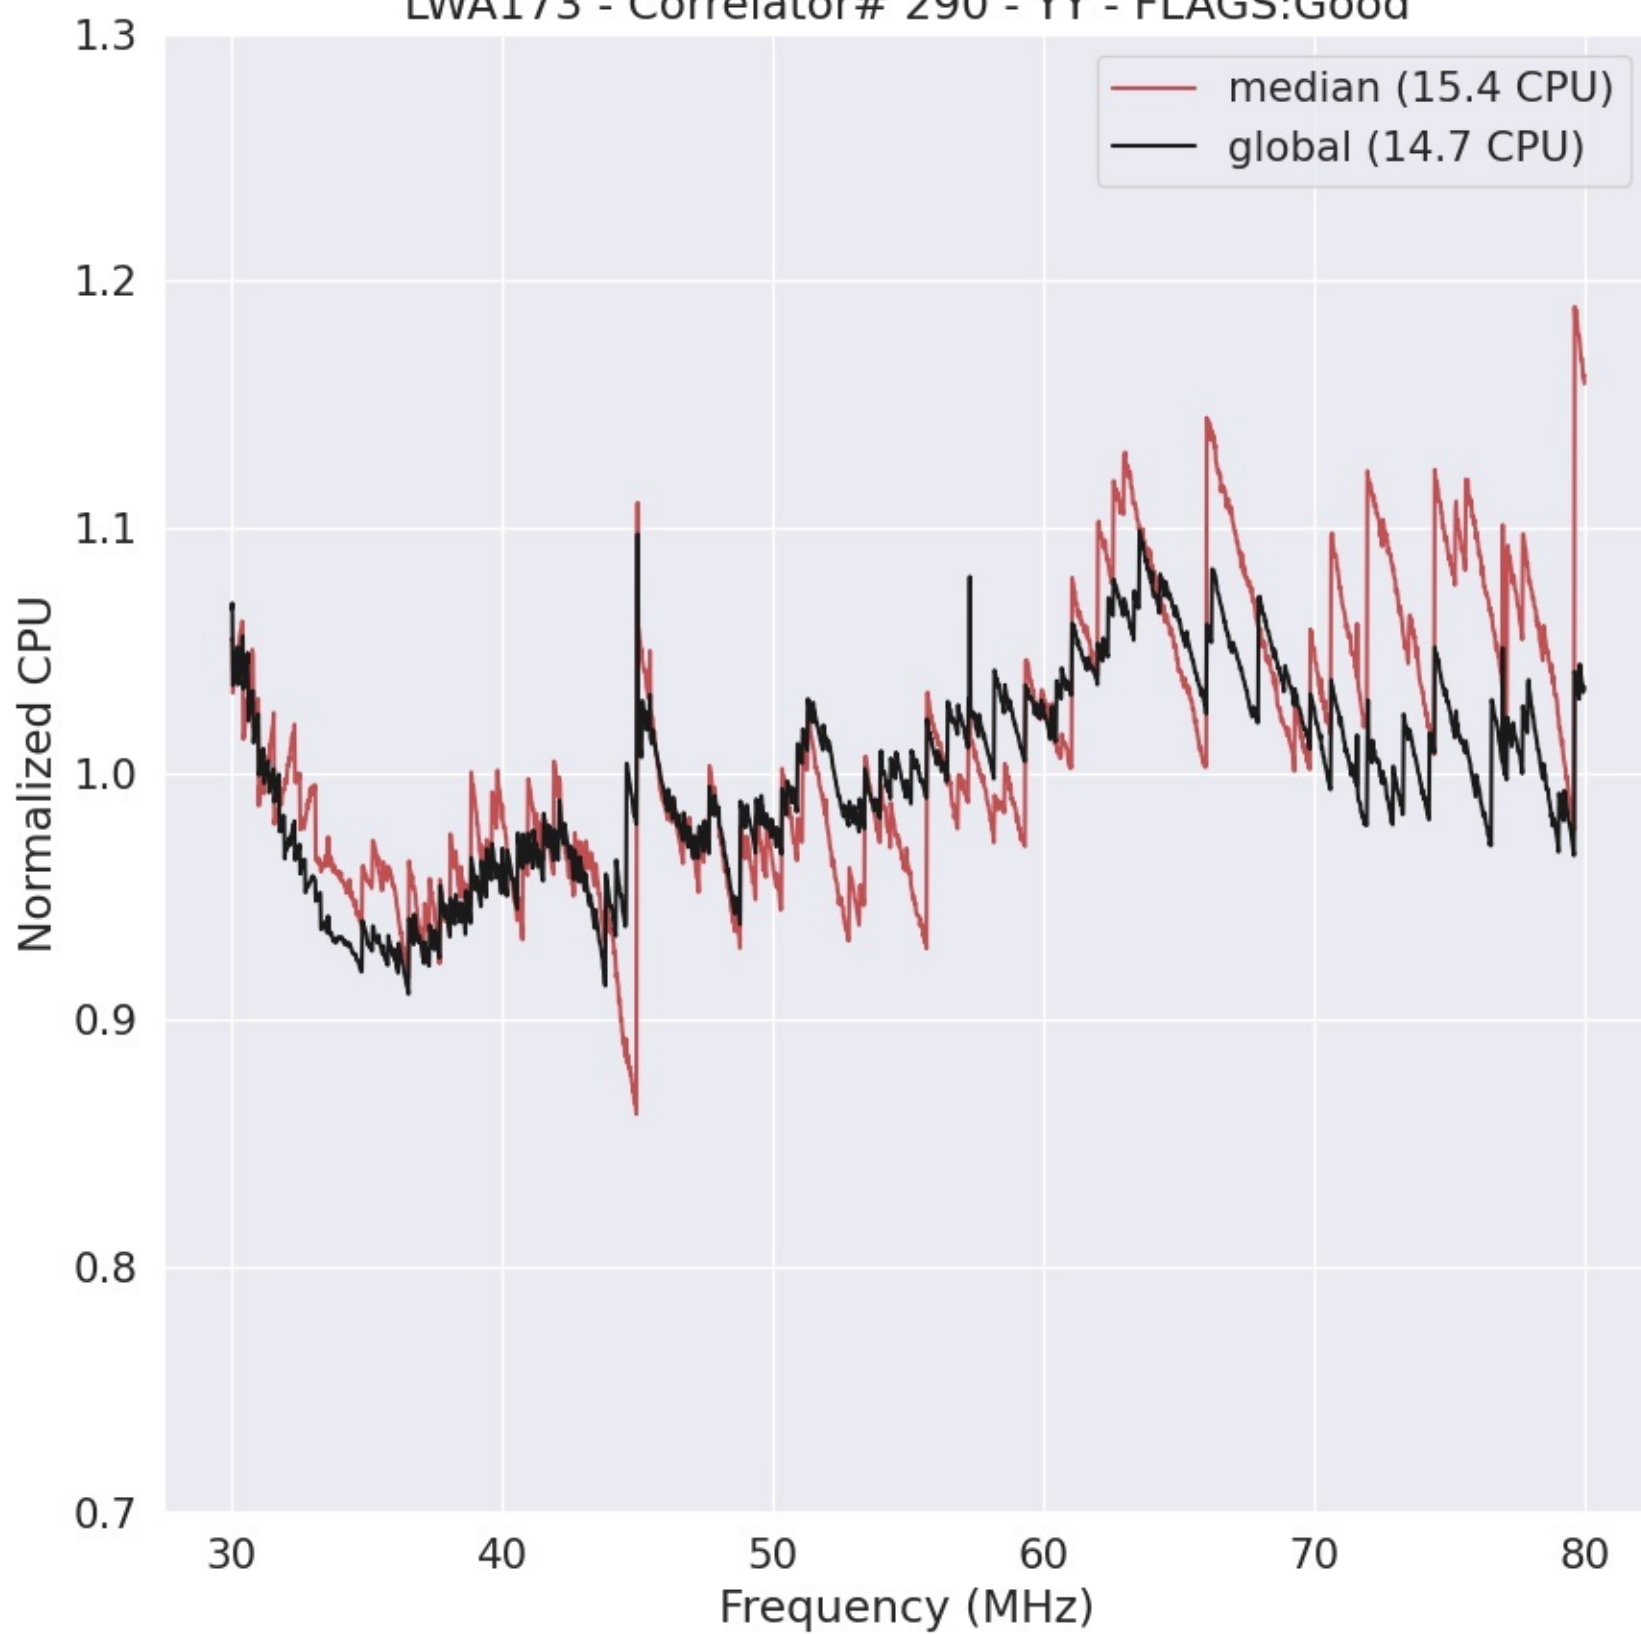

LWA171 - Correlator# 291 - YY - FLAGS:Good