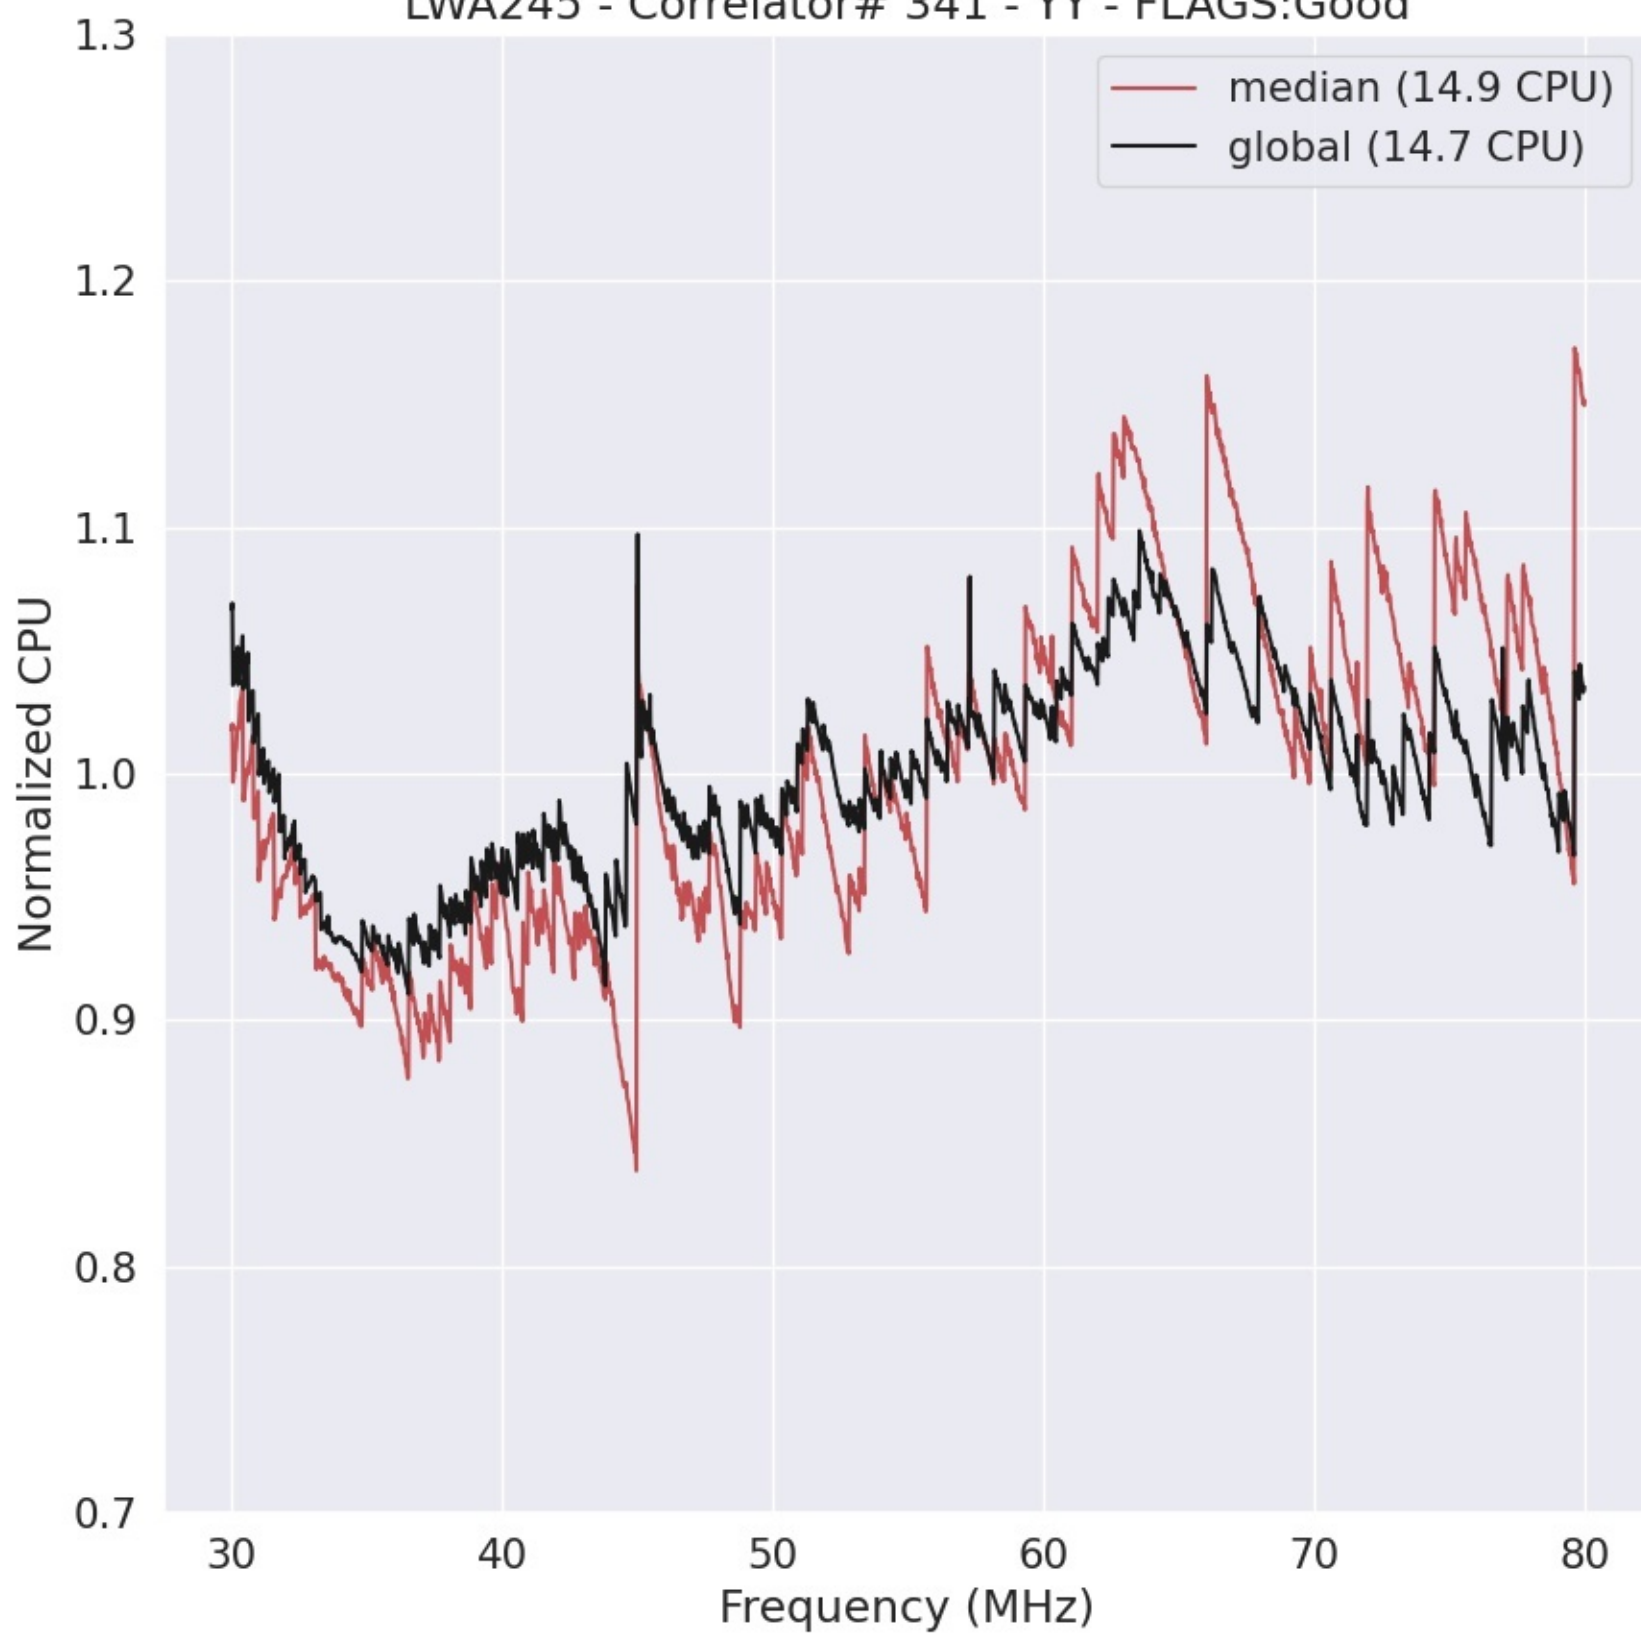

LWA249 - Correlator# 342 - YY - FLAGS:Good