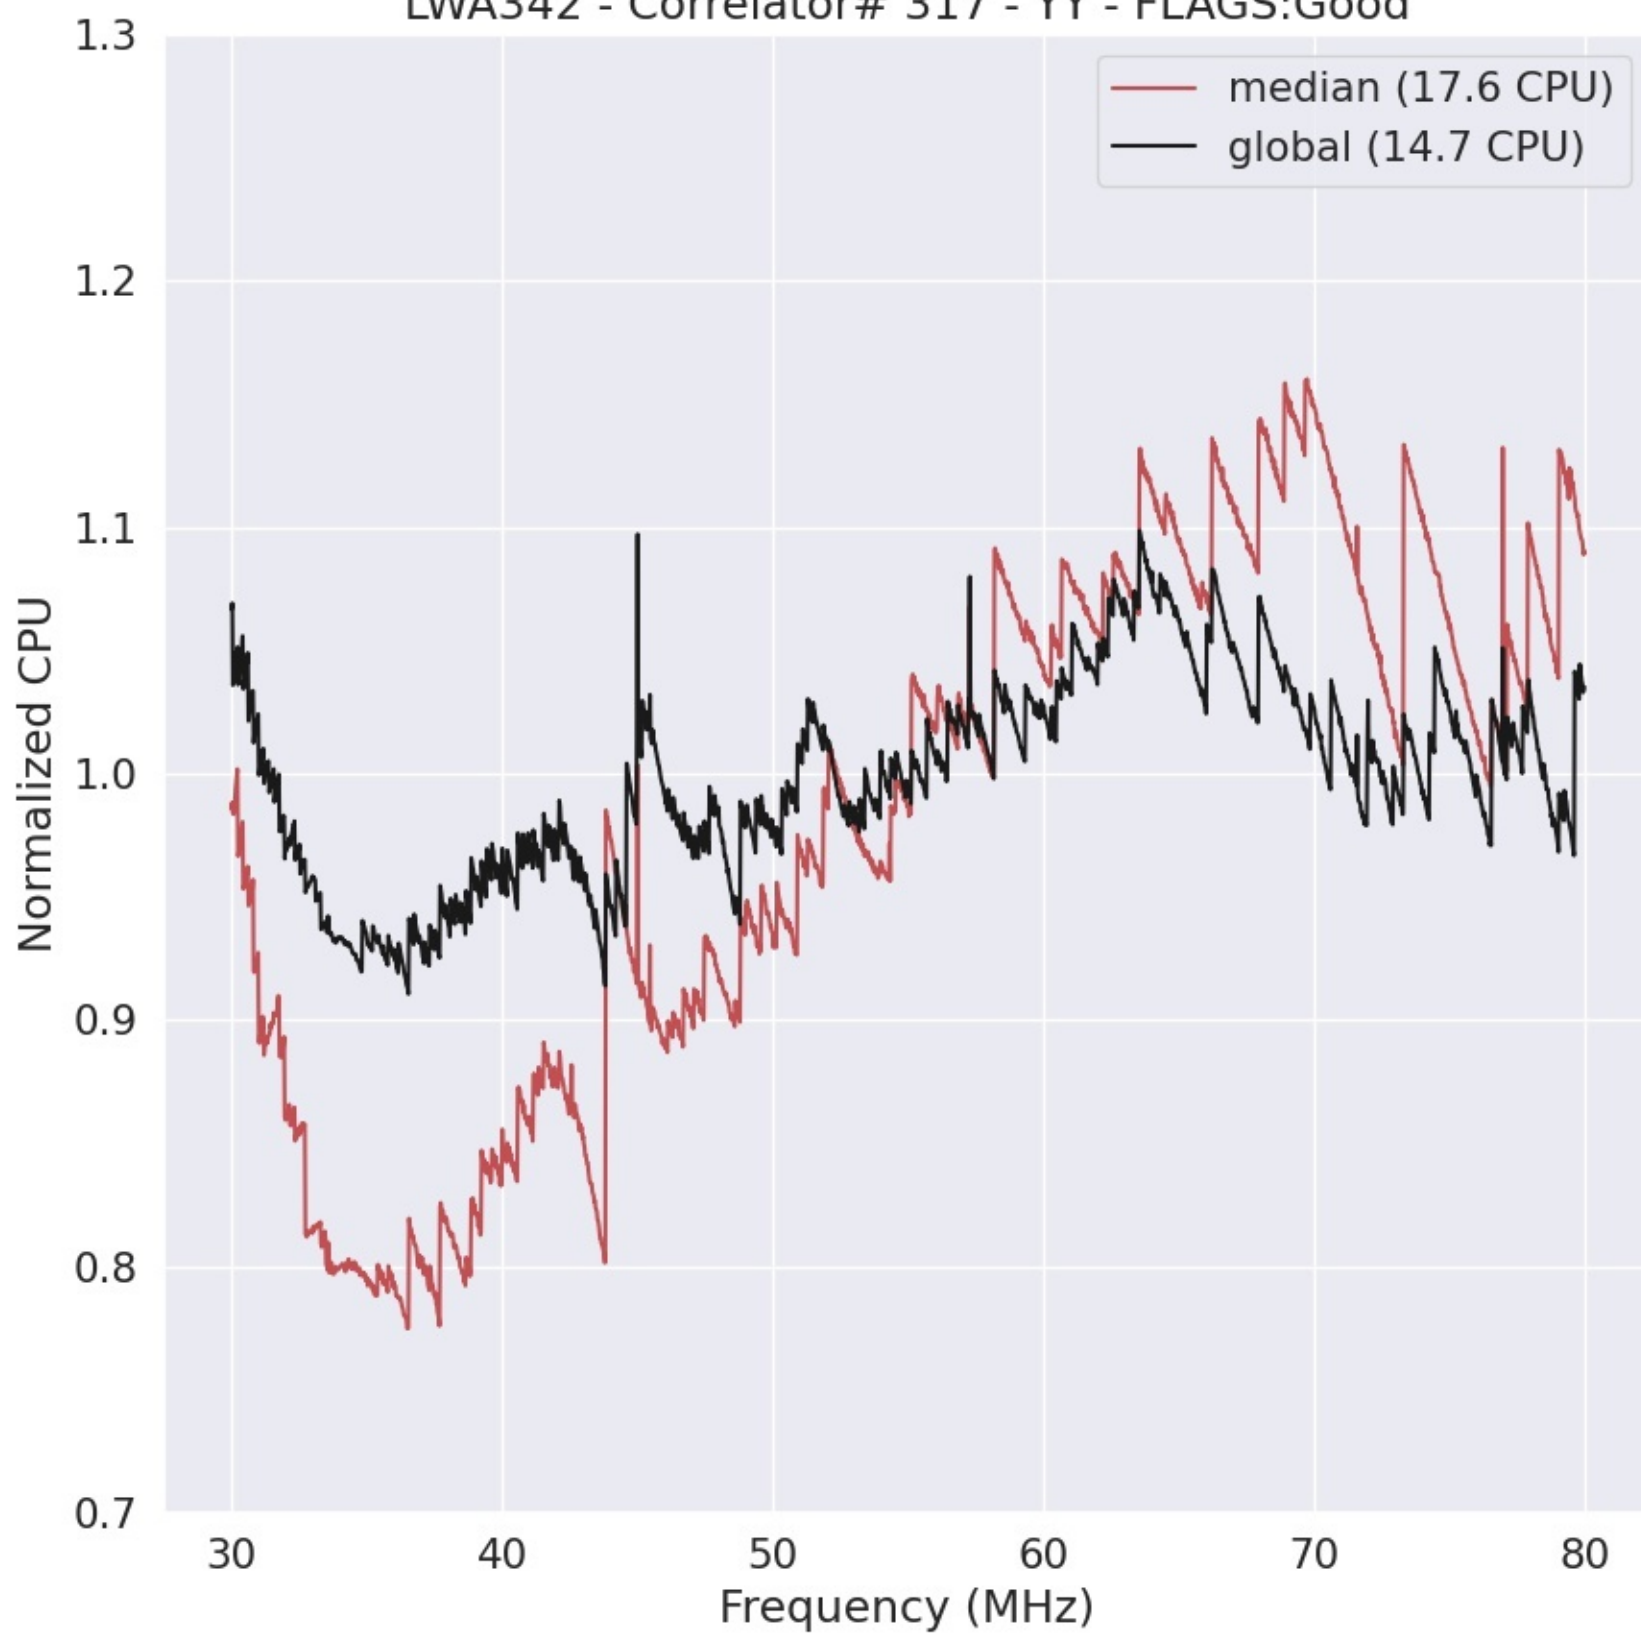

LWA297 - Correlator# 314 - YY - FLAGS:LowPower

LWA254 - Correlator# 315 - YY - FLAGS:Good

LWA346 - Correlator# 316 - YY - FLAGS:LowPower

LWA342 - Correlator# 317 - YY - FLAGS:Good

LWA356 - Correlator# 318 - YY - FLAGS:LowPower