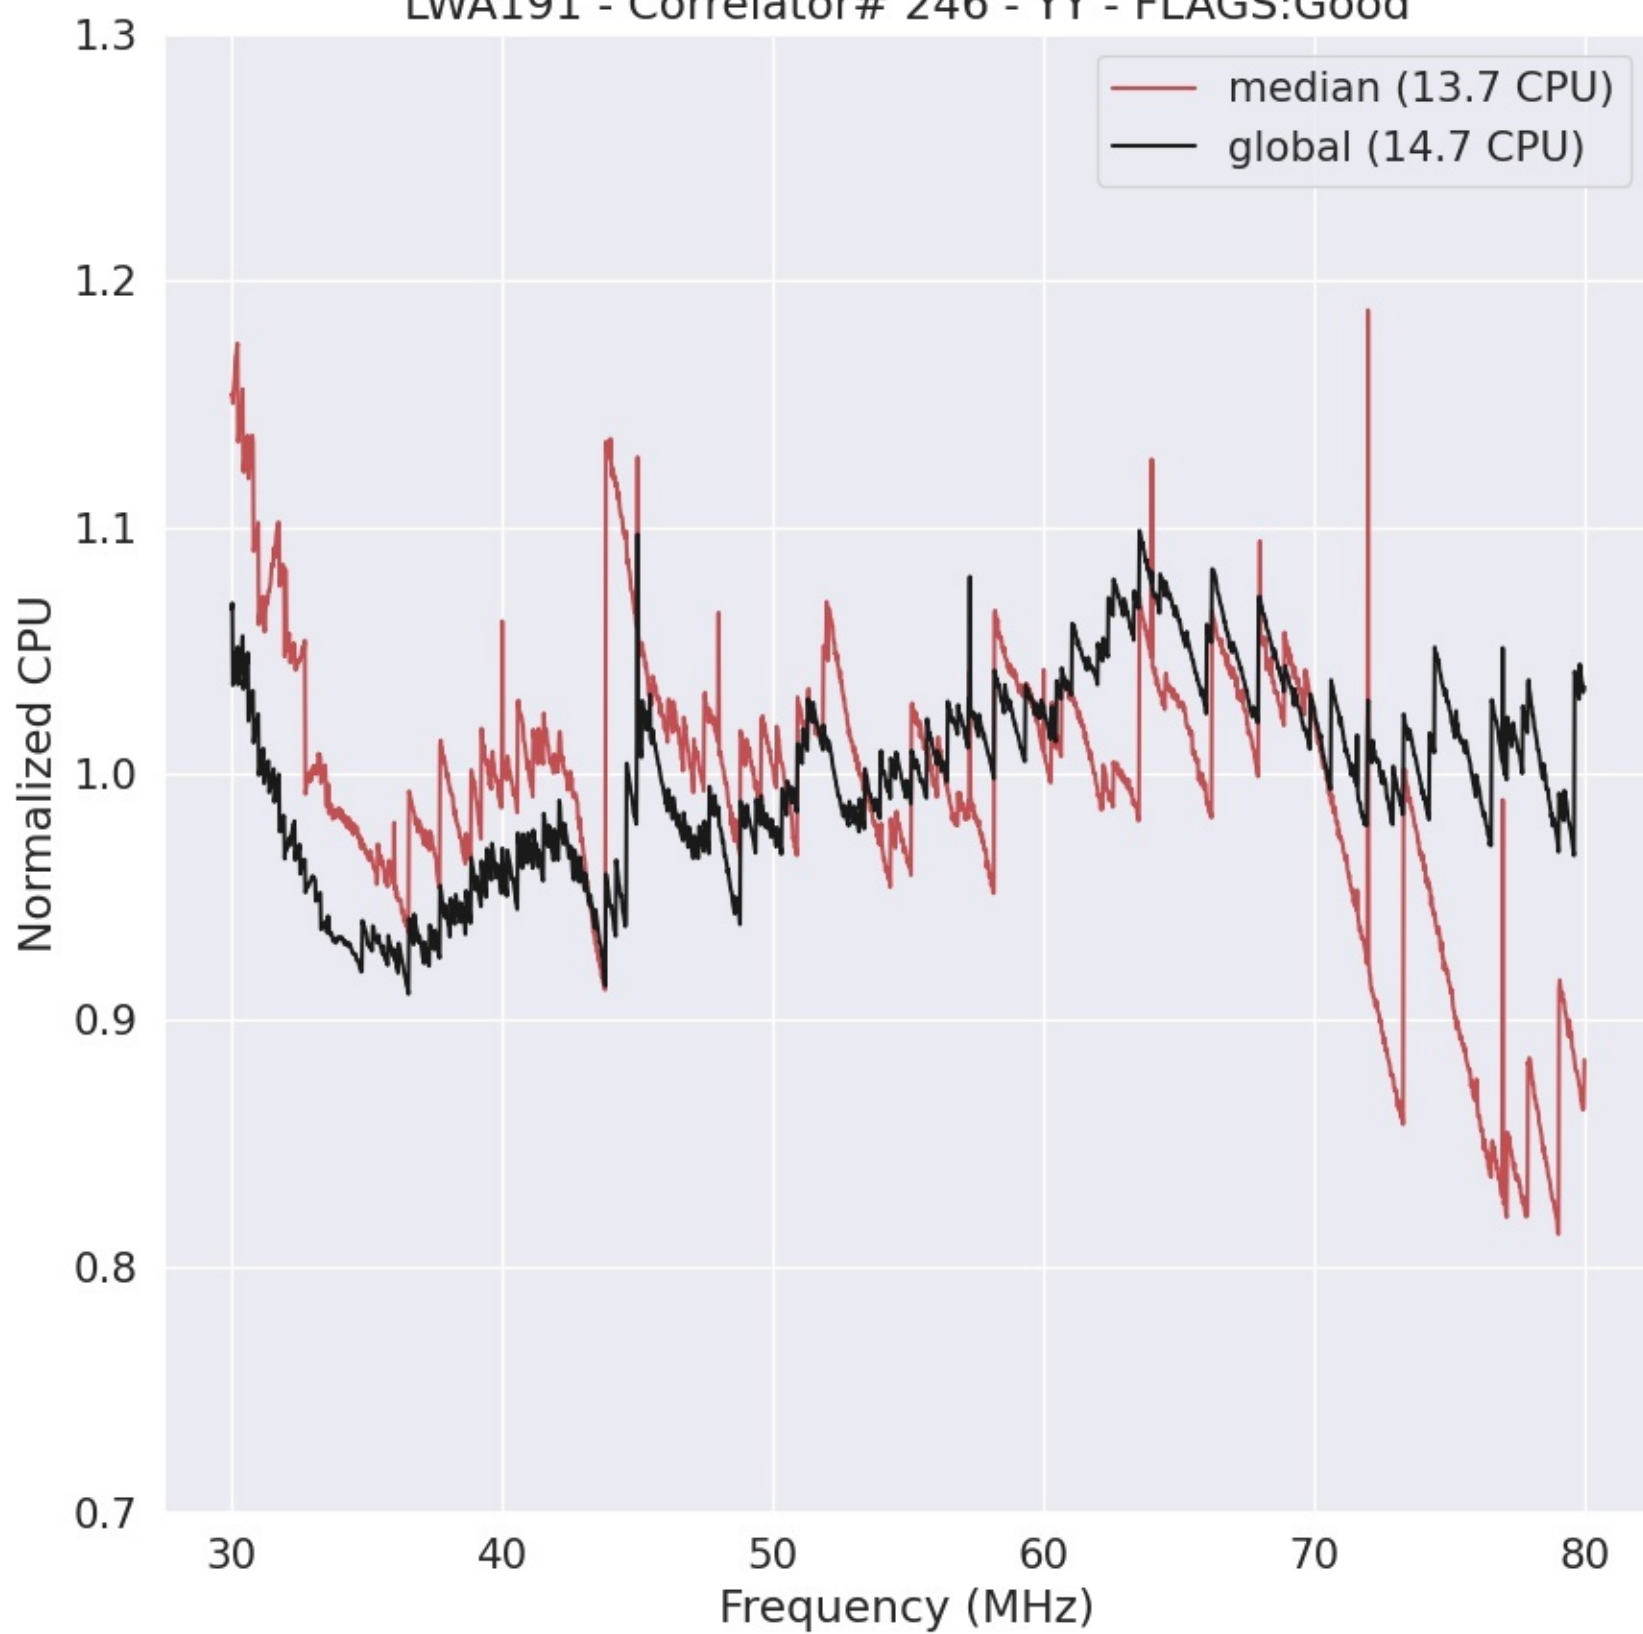

LWA192 - Correlator# 247 - YY - FLAGS:Good