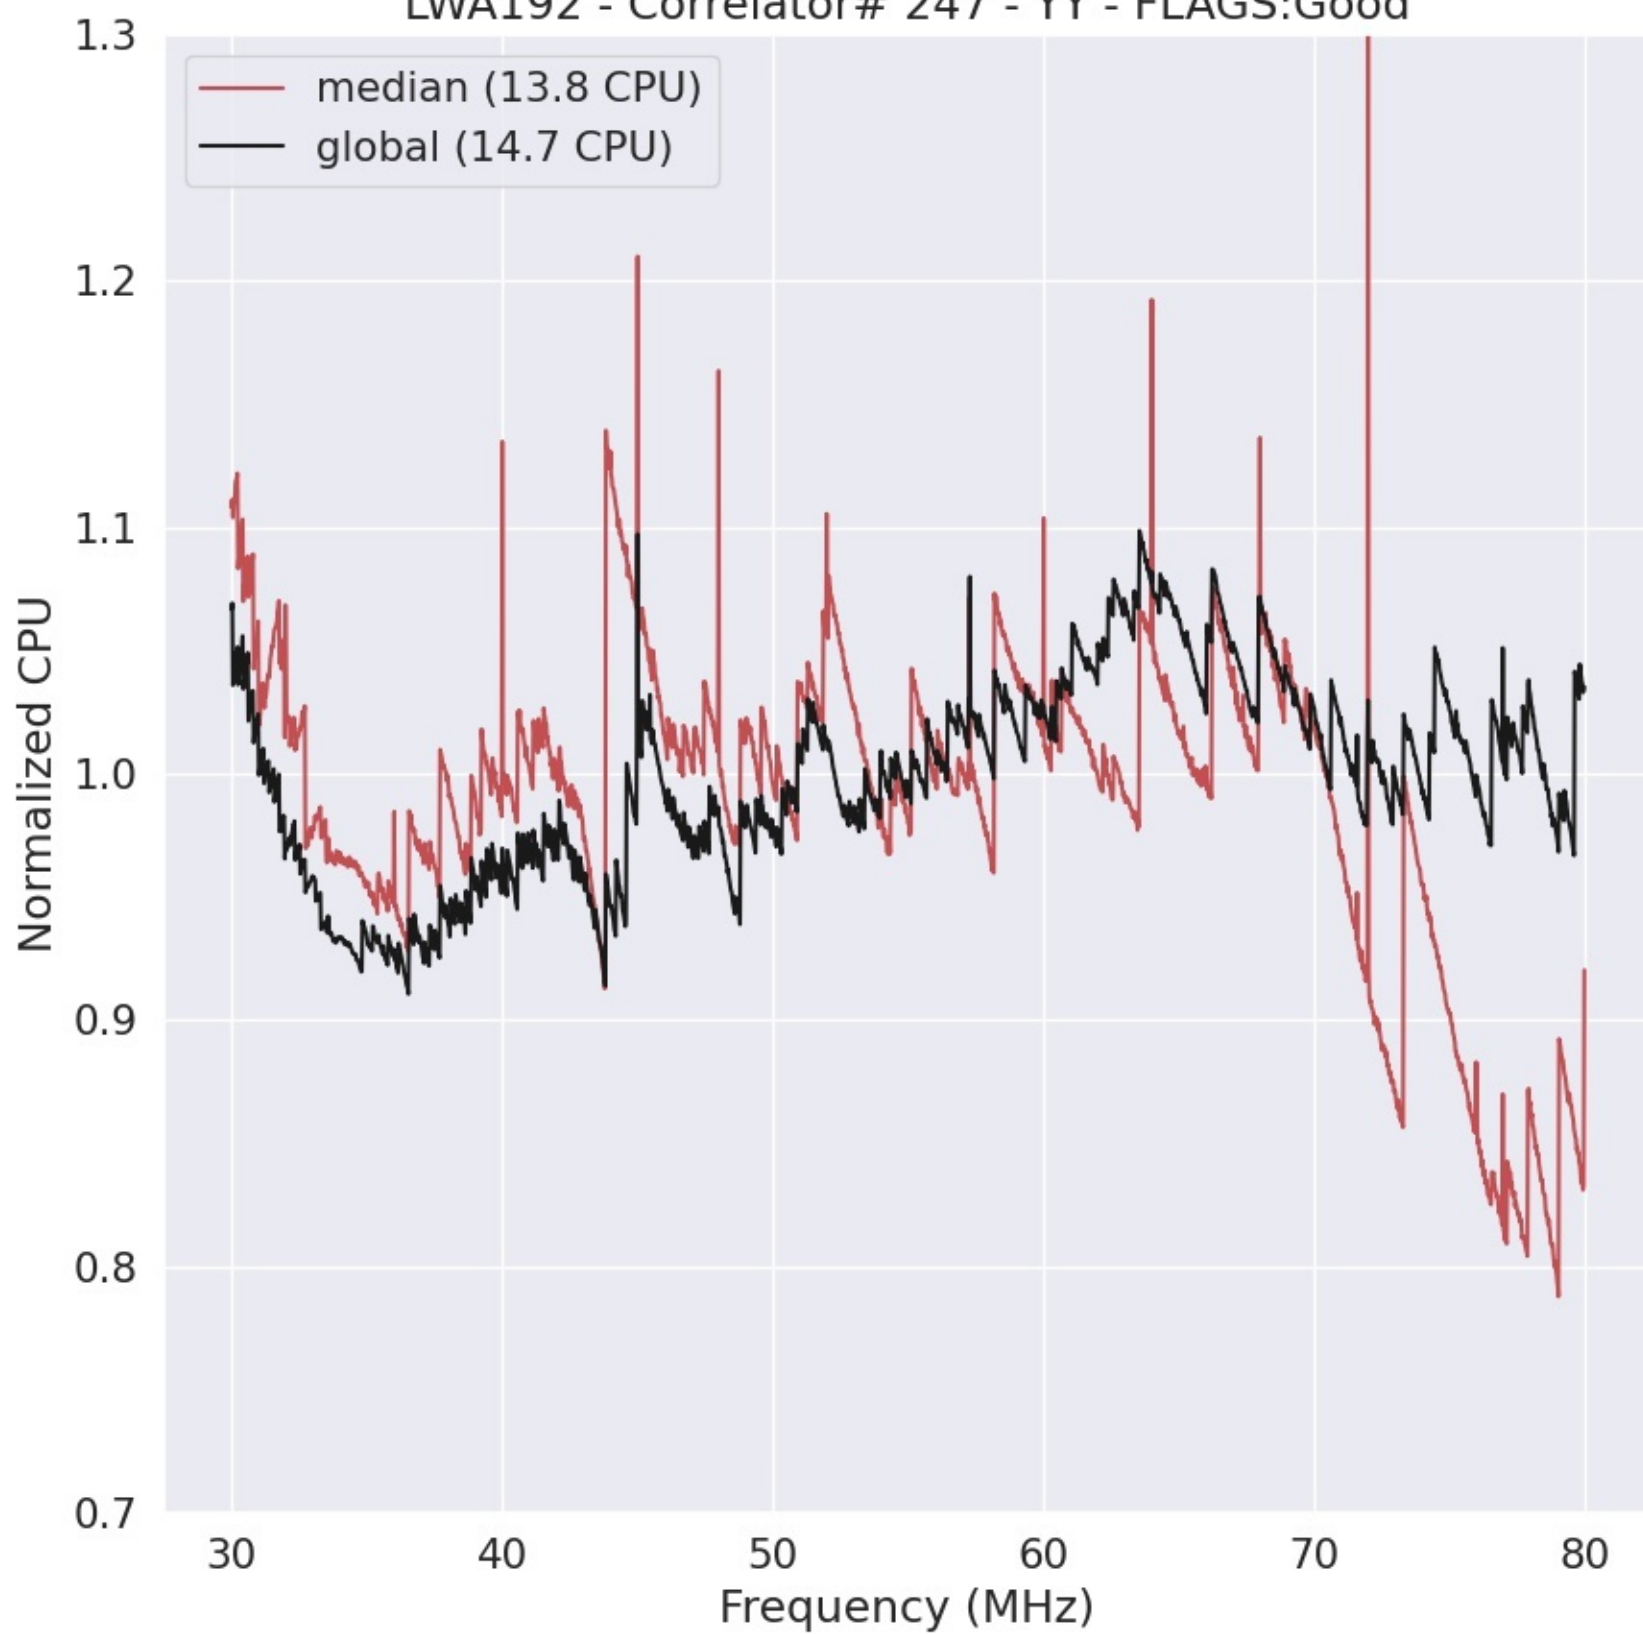

LWA190 - Correlator# 244 - YY - FLAGS:LowPower

LWA189 - Correlator# 245 - YY - FLAGS:Good

LWA191 - Correlator# 246 - YY - FLAGS:Good

LWA192 - Correlator# 247 - YY - FLAGS:Good

LWA224 - Correlator# 248 - YY - FLAGS:Good