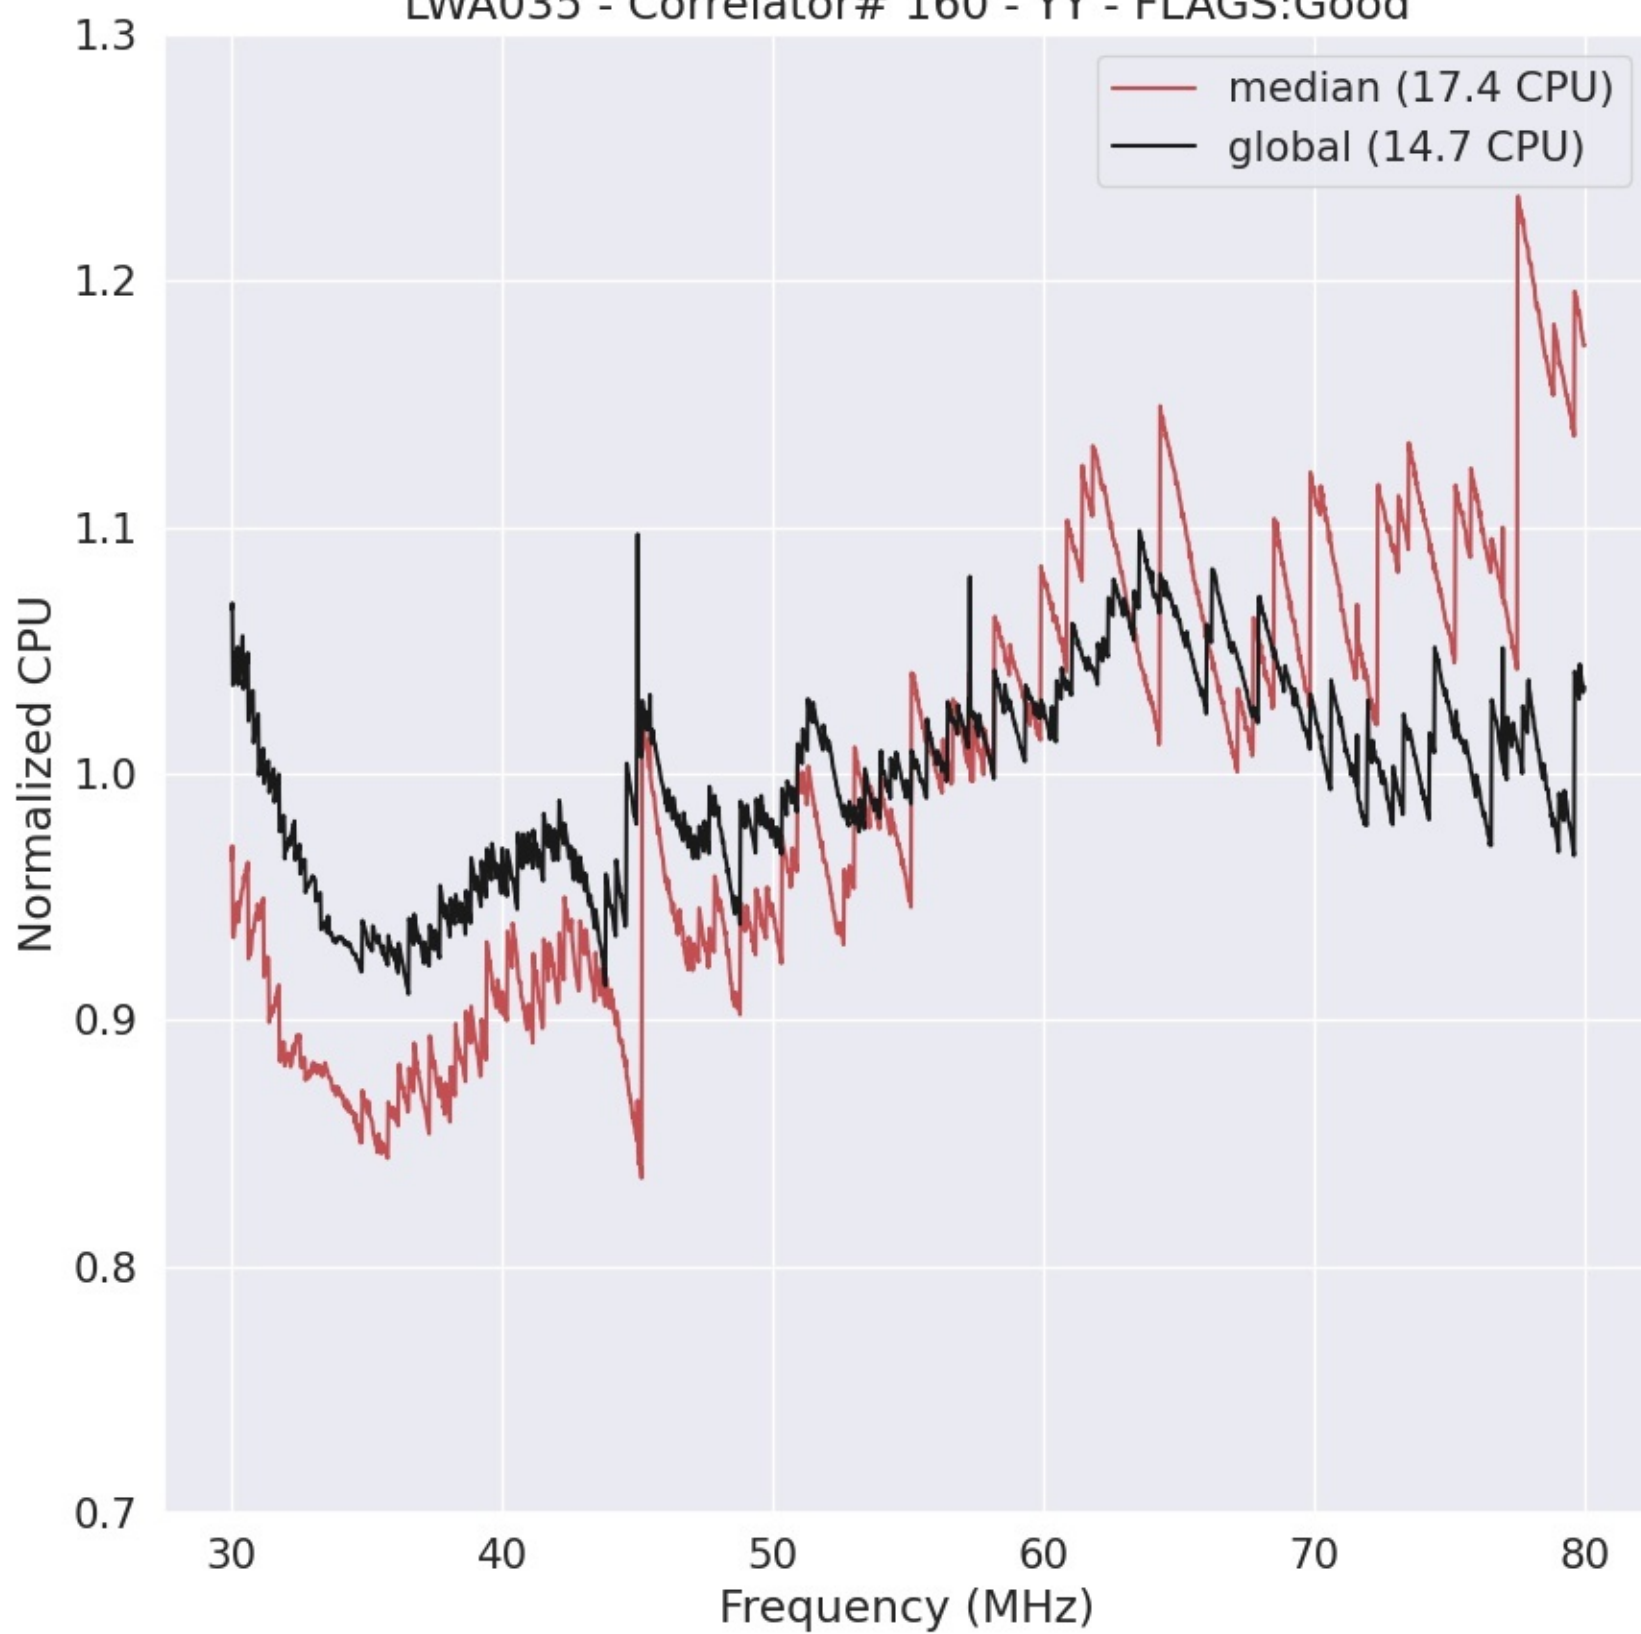

LWA035 - Correlator# 160 - YY - FLAGS:Good