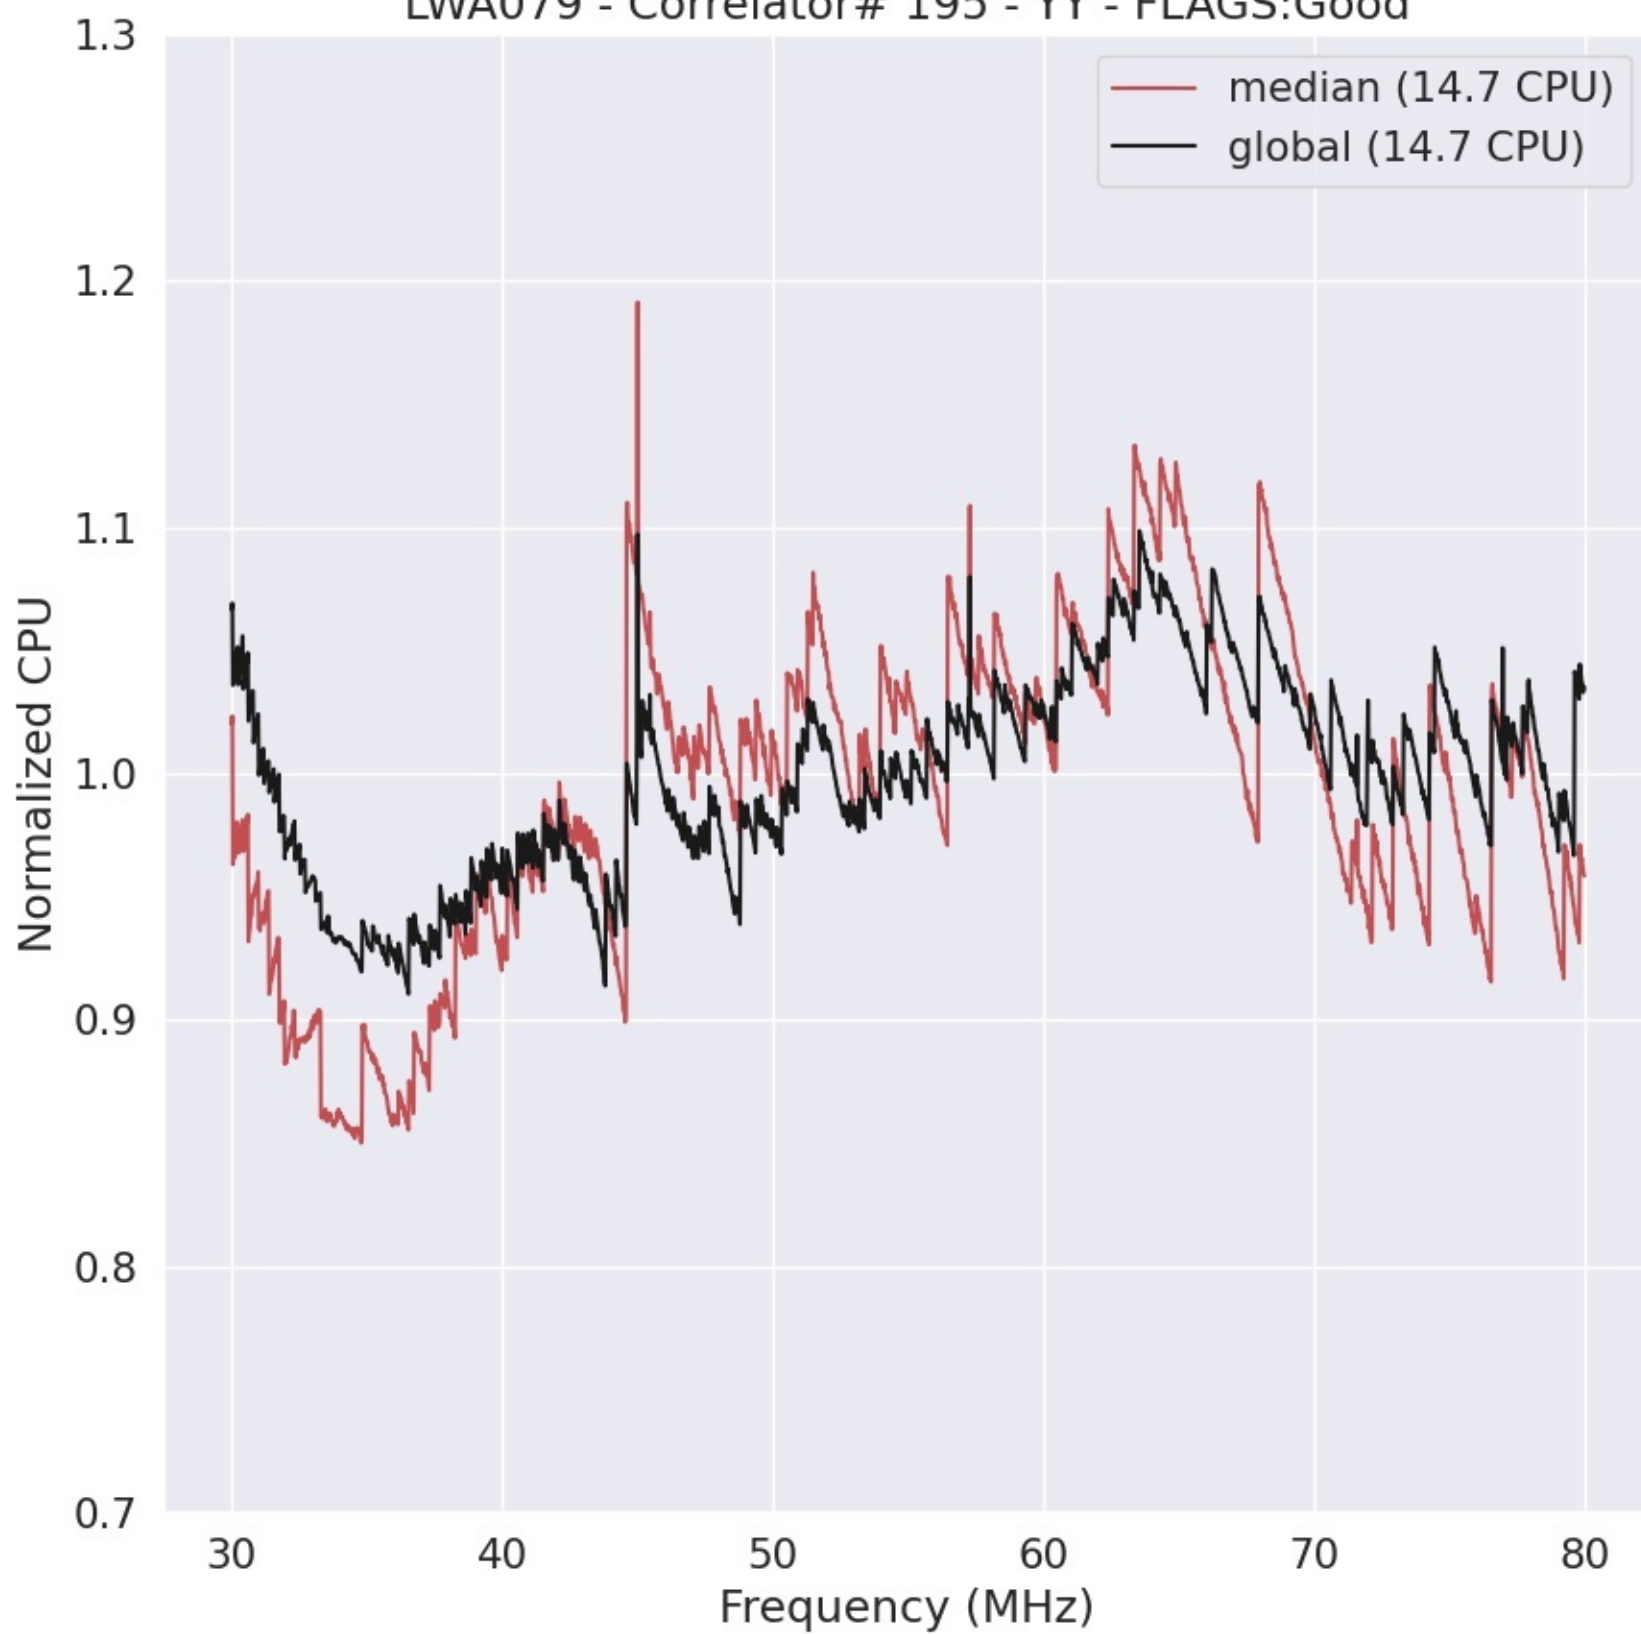

LWA079 - Correlator# 195 - YY - FLAGS:Good