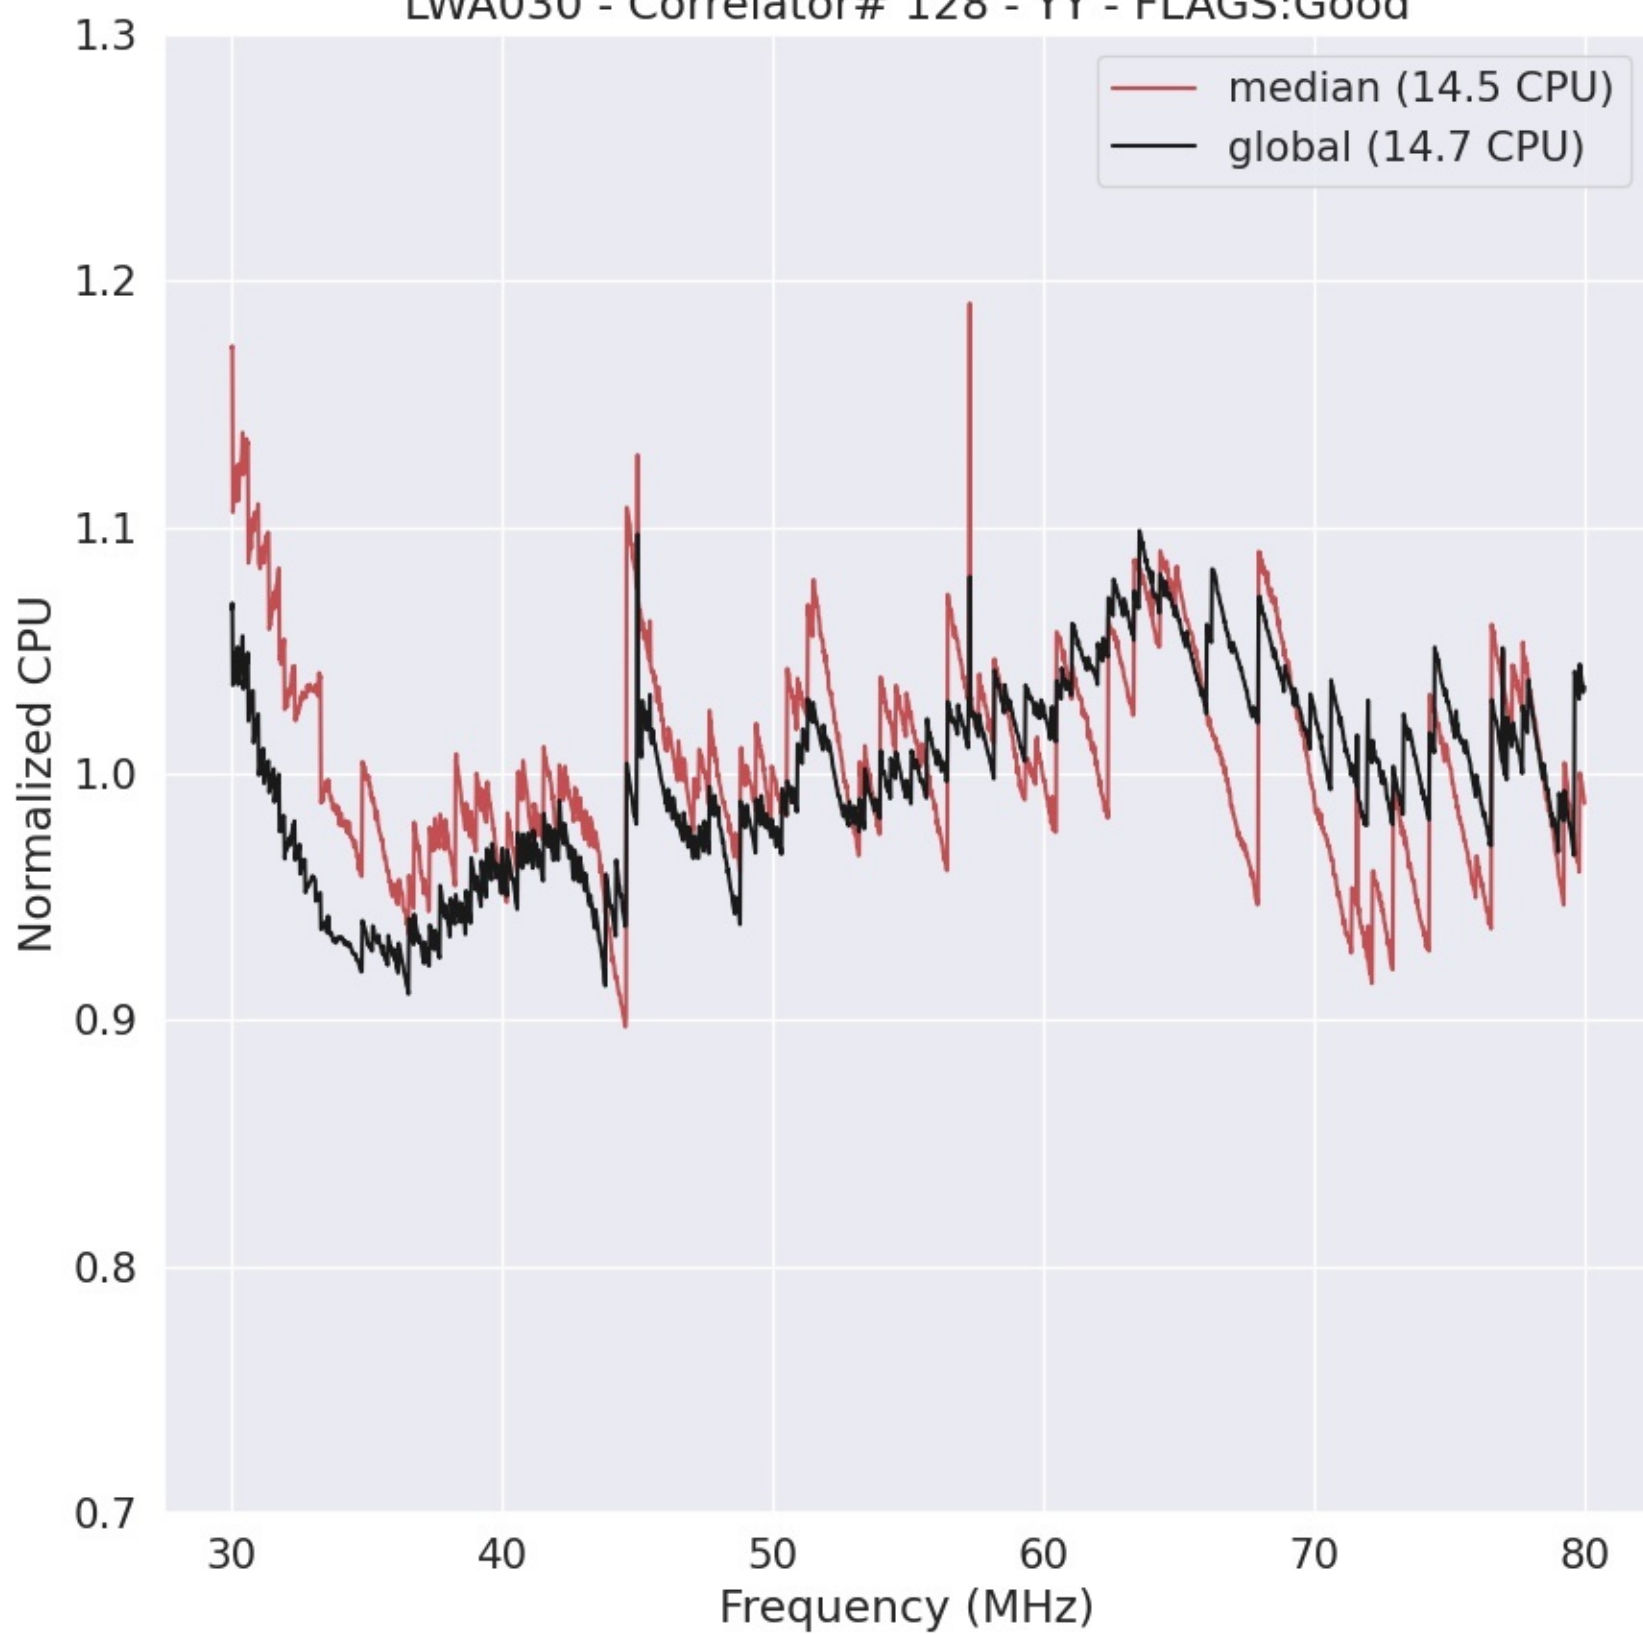

LWA348 - Correlator# 124 - YY - FLAGS:Good

LWA331 - Correlator# 125 - YY - FLAGS:Good

LWA365 - Correlator# 126 - YY - FLAGS:LowPower

LWA364 - Correlator# 127 - YY - FLAGS:LowPower

LWA030 - Correlator# 128 - YY - FLAGS:Good