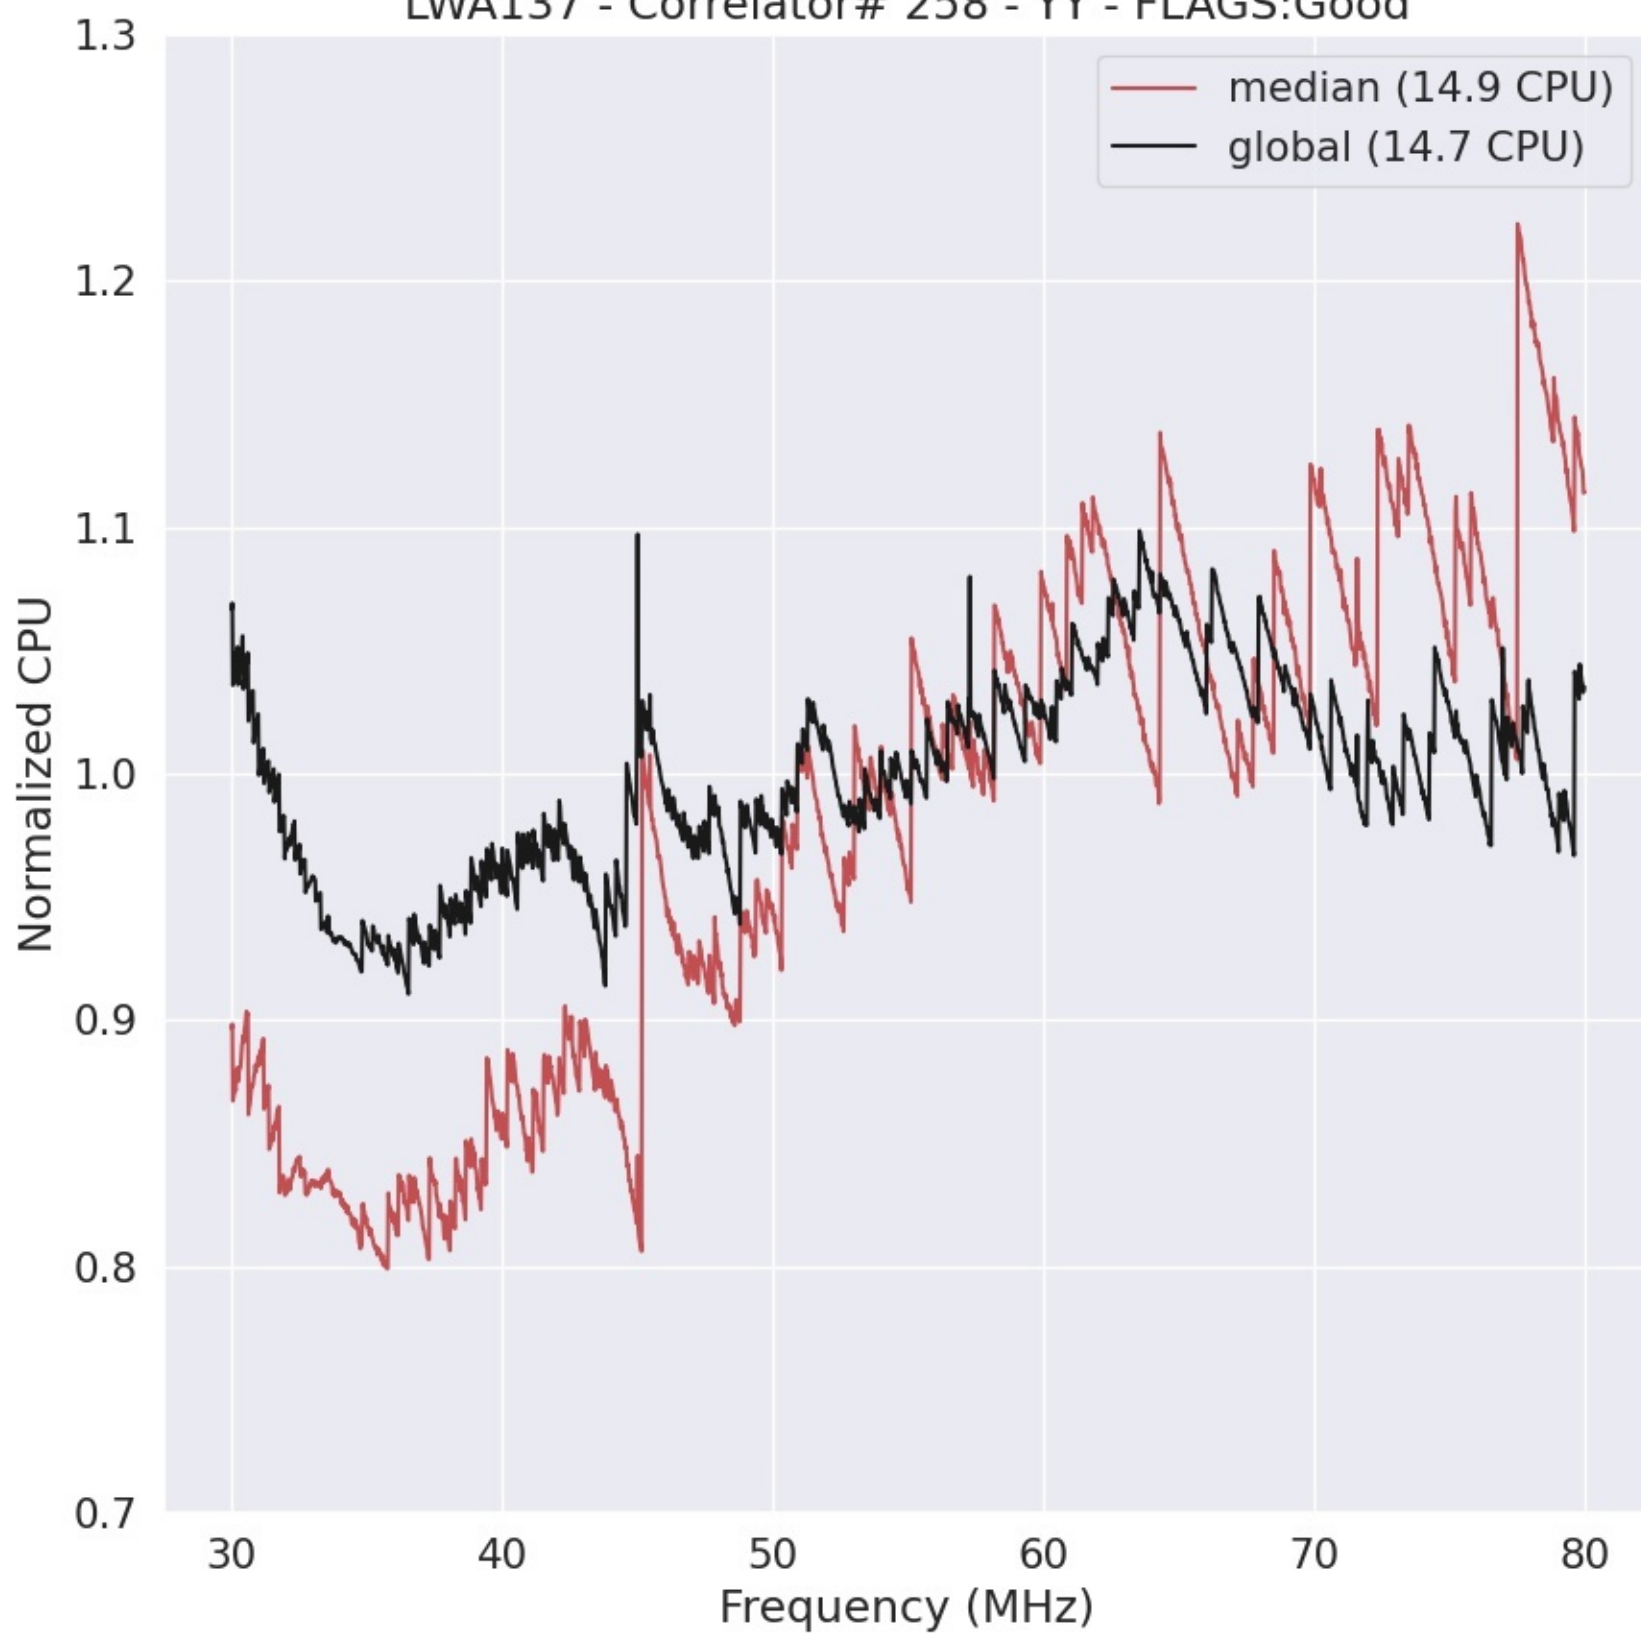

LWA359 - Correlator# 254 - YY - FLAGS:LowPower

LWA347 - Correlator# 255 - YY - FLAGS:Good

LWA135 - Correlator# 256 - YY - FLAGS:Good

LWA133 - Correlator# 257 - YY - FLAGS:Good

LWA137 - Correlator# 258 - YY - FLAGS:Good