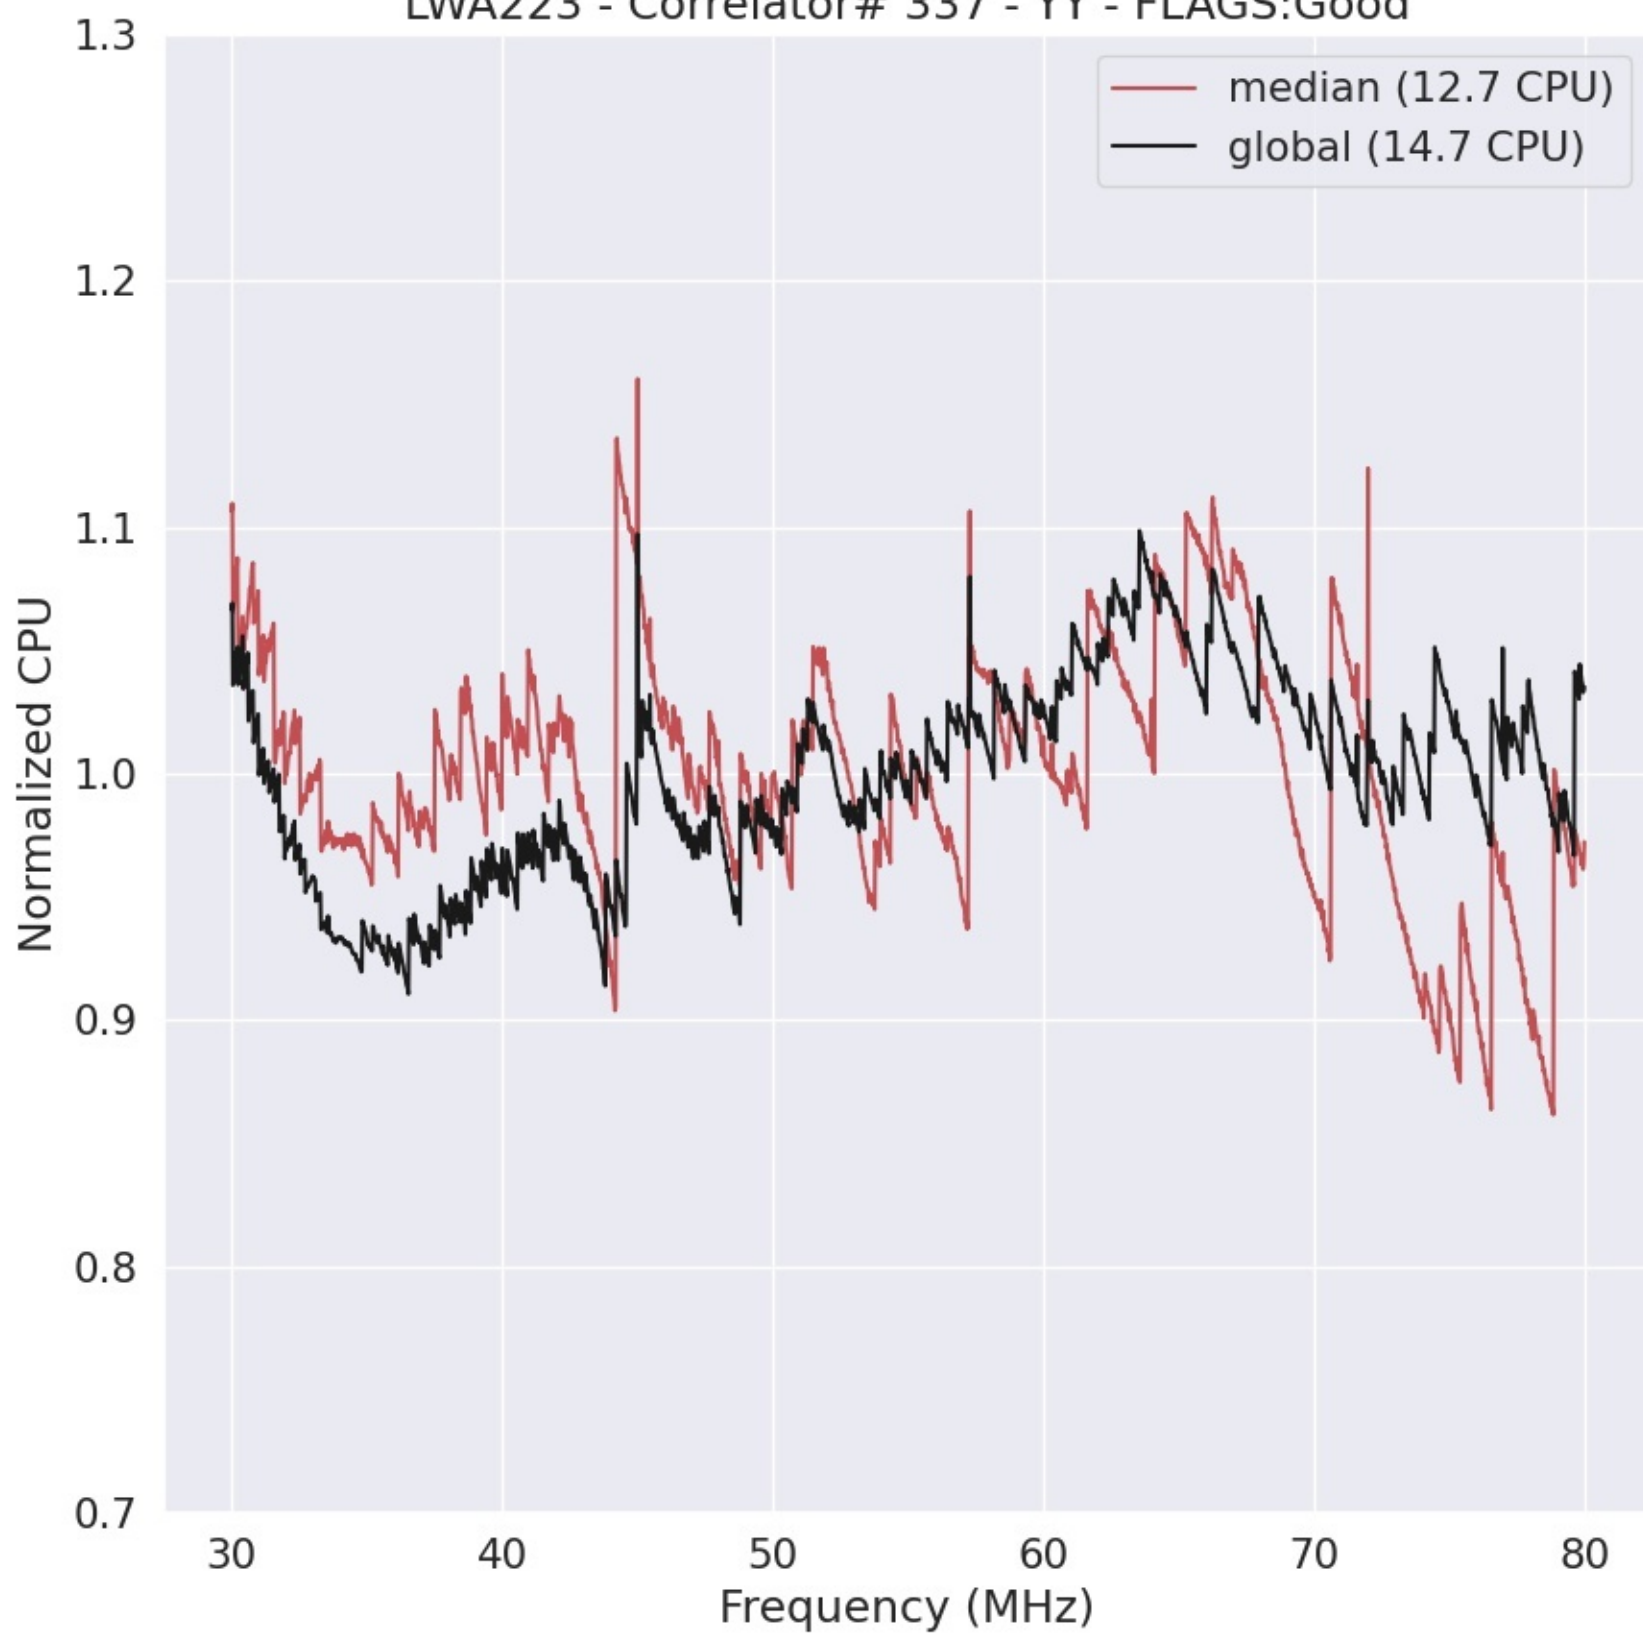

LWA221 - Correlator# 334 - YY - FLAGS:Good

LWA219 - Correlator# 335 - YY - FLAGS:Good

LWA241 - Correlator# 336 - YY - FLAGS:Good

LWA223 - Correlator# 337 - YY - FLAGS:Good

LWA244 - Correlator# 338 - YY - FLAGS:HighTimeVar