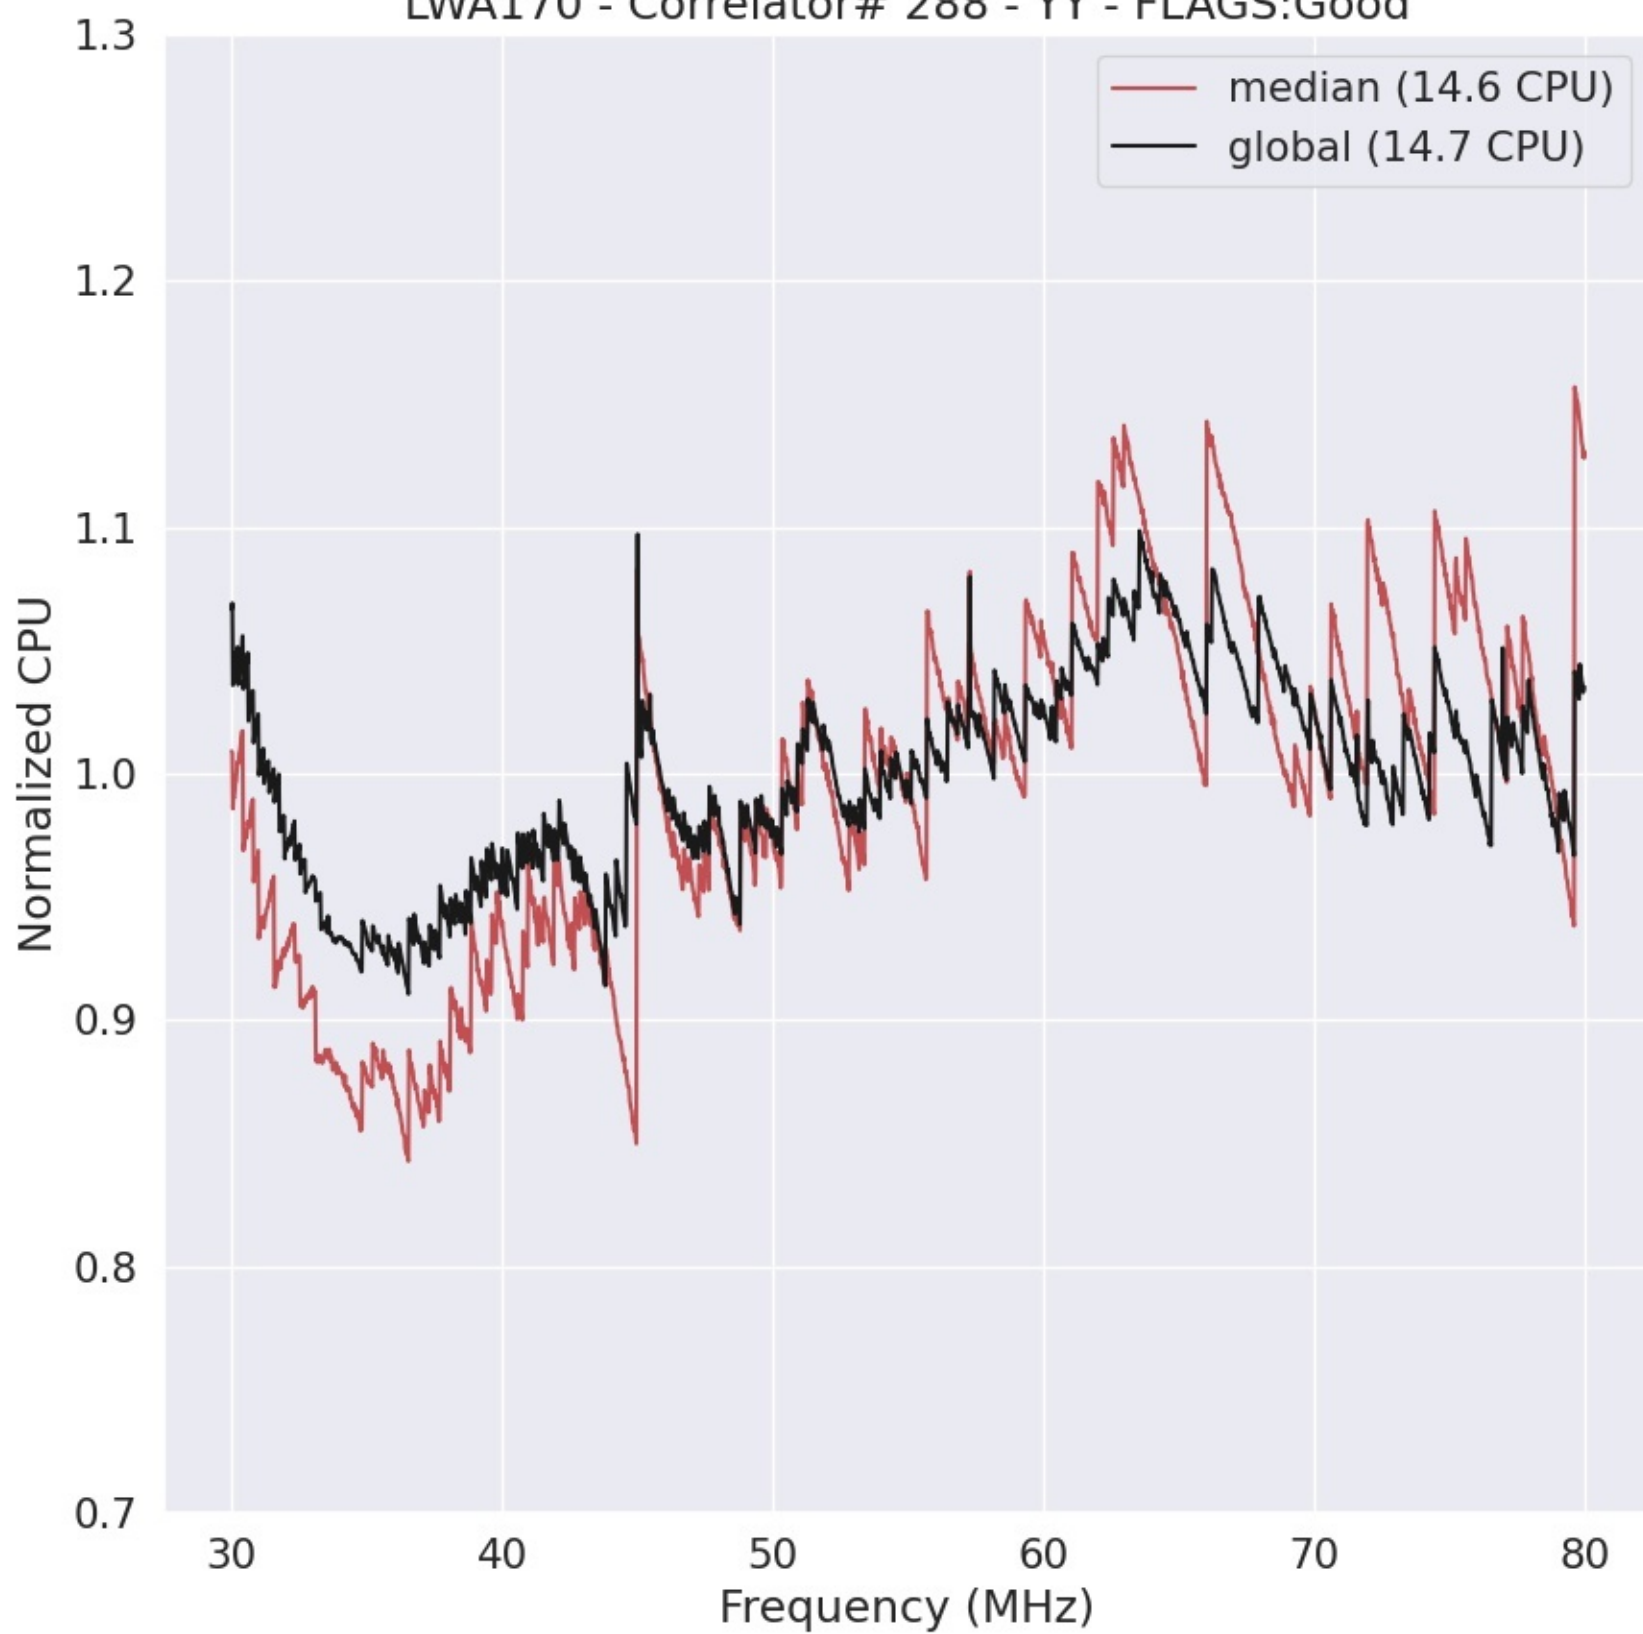

LWA293 - Correlator# 284 - YY - FLAGS:LowPower

LWA290 - Correlator# 285 - YY - FLAGS:Good

LWA357 - Correlator# 286 - YY - FLAGS:LowPower

LWA329 - Correlator# 287 - YY - FLAGS:Good

LWA170 - Correlator# 288 - YY - FLAGS:Good