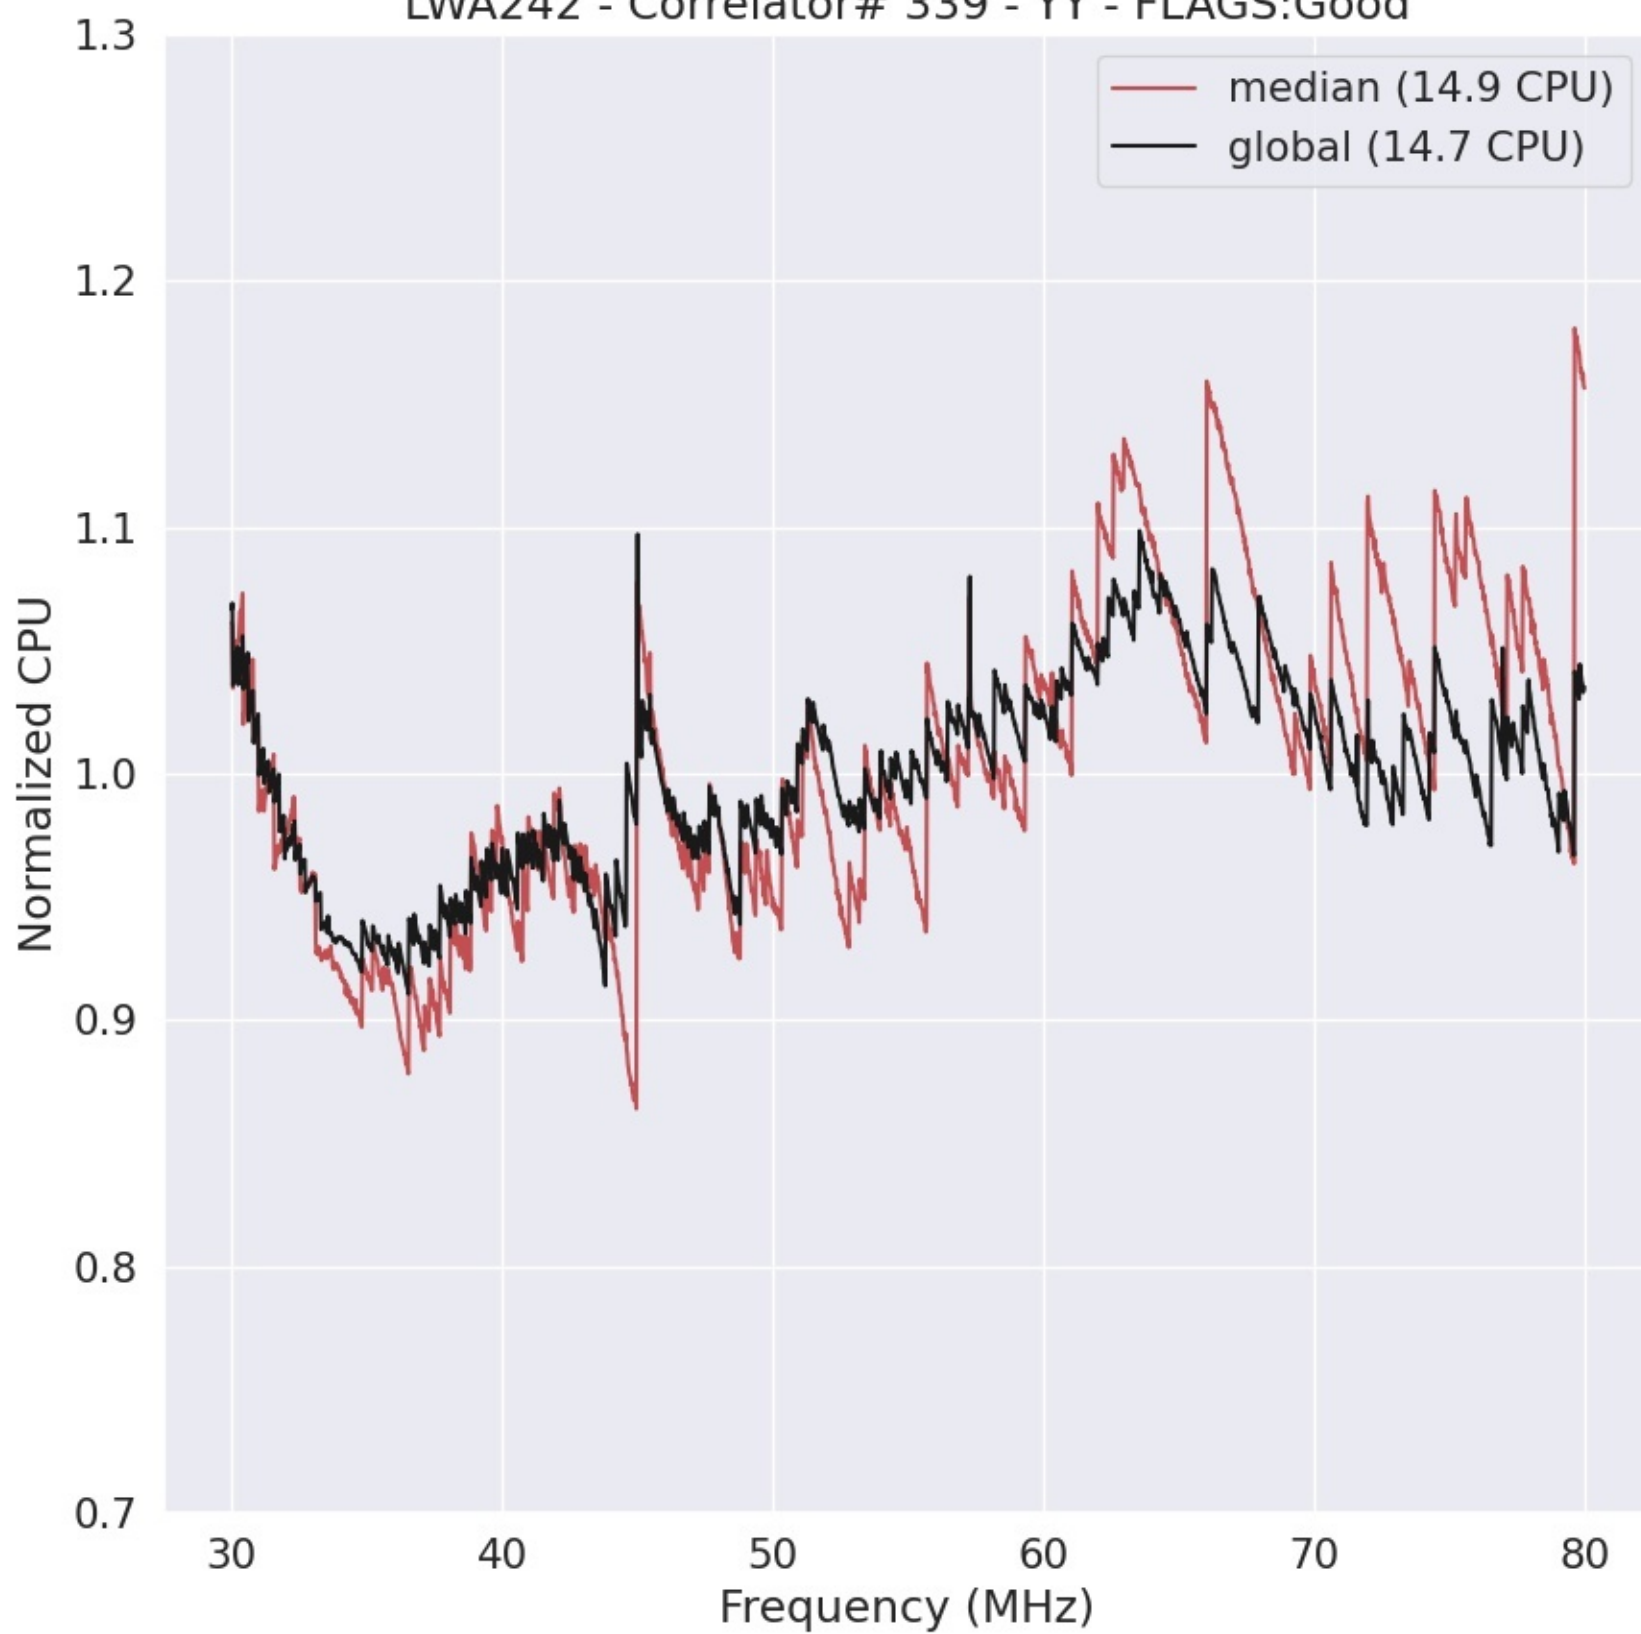

LWA246 - Correlator# 340 - YY - FLAGS:Good