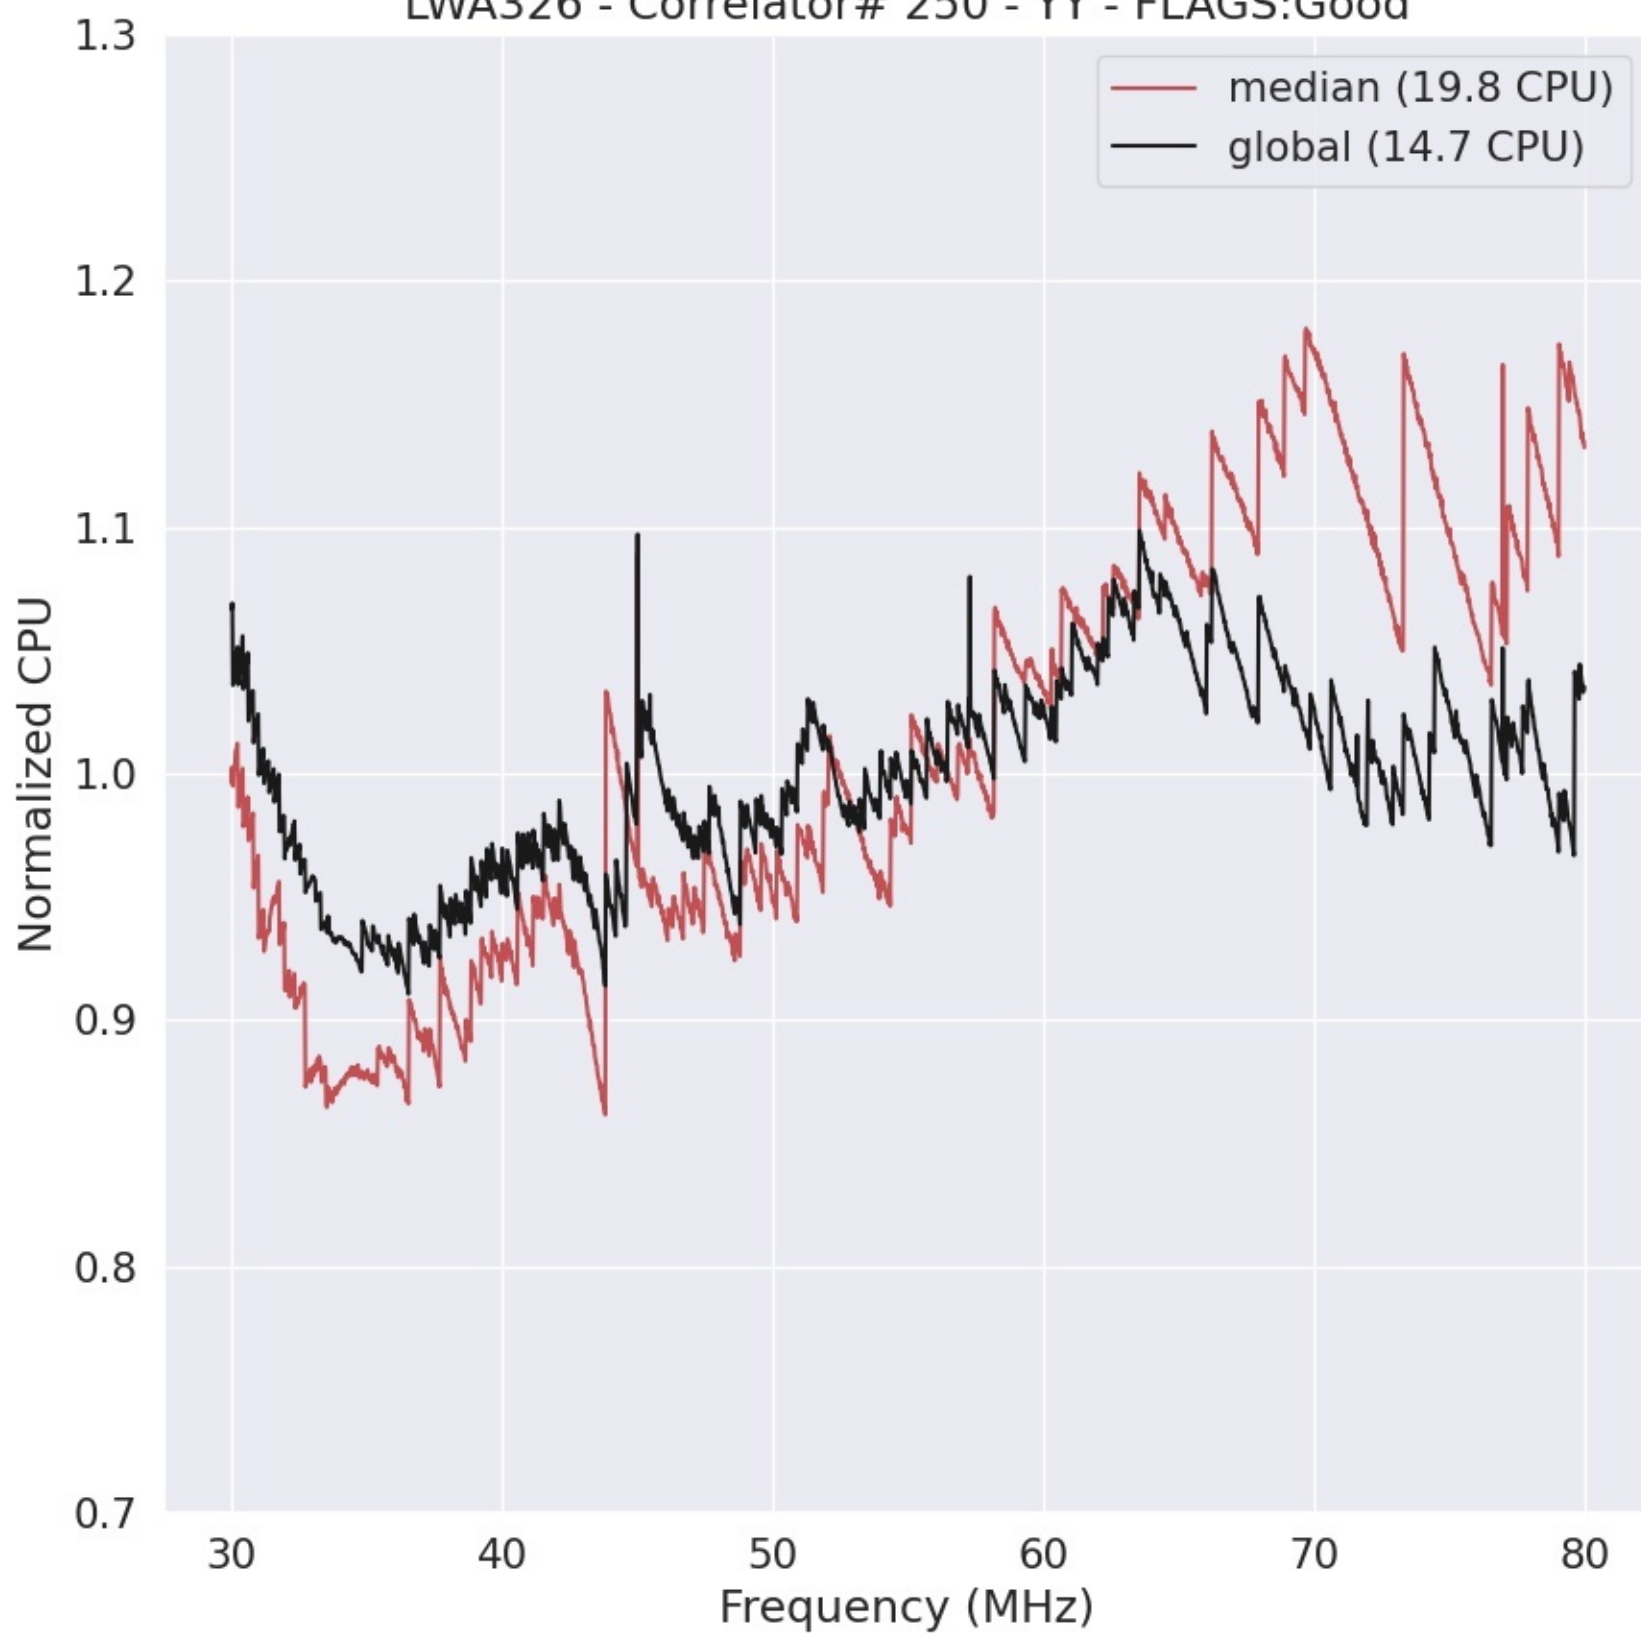

LWA322 - Correlator# 251 - YY - FLAGS:Good