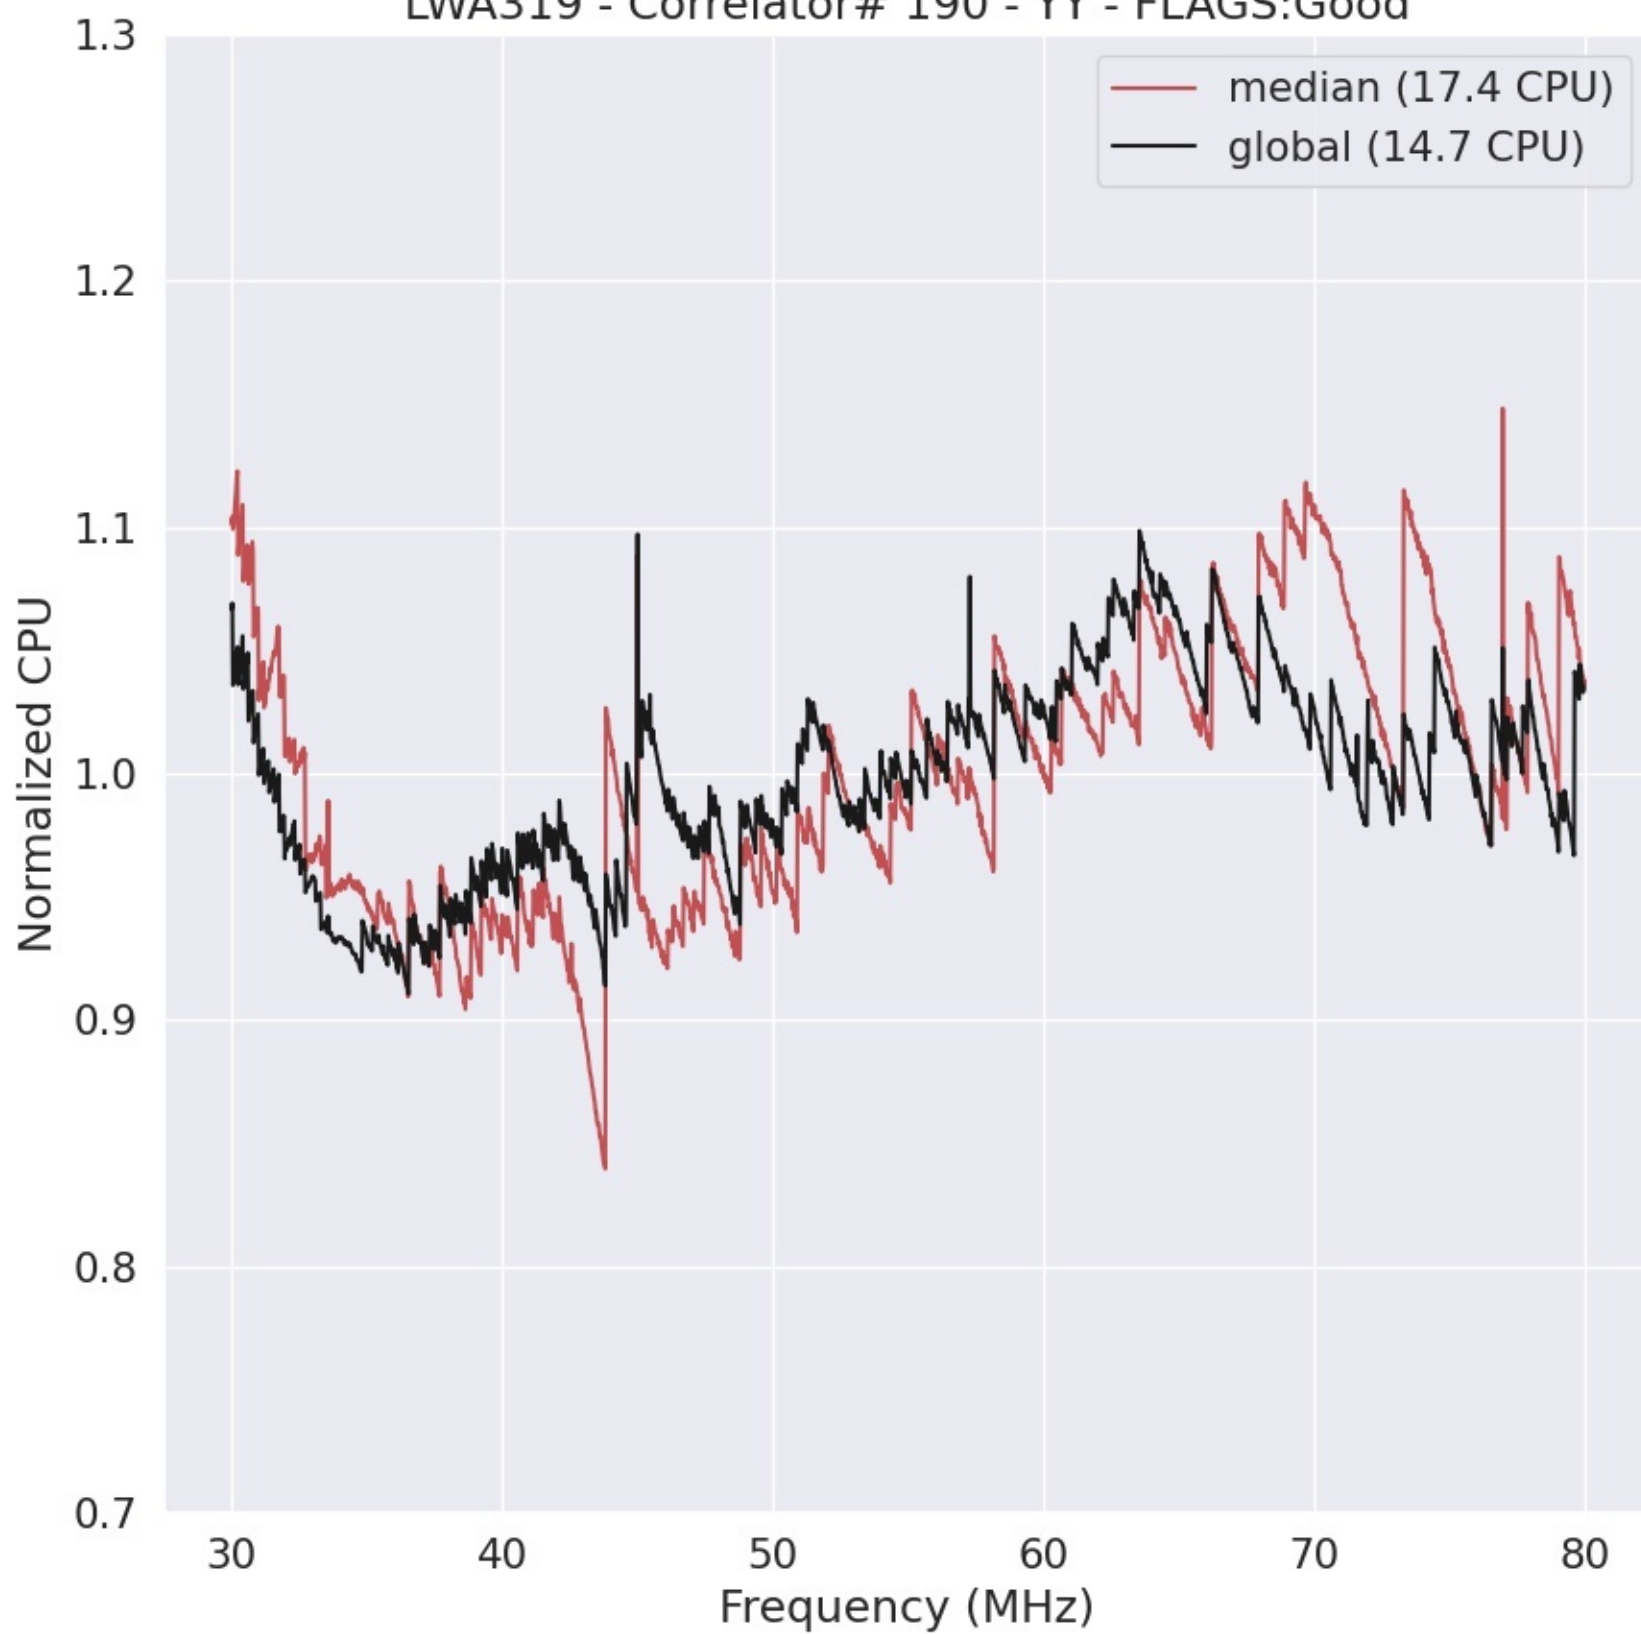

LWA319 - Correlator# 190 - YY - FLAGS:Good