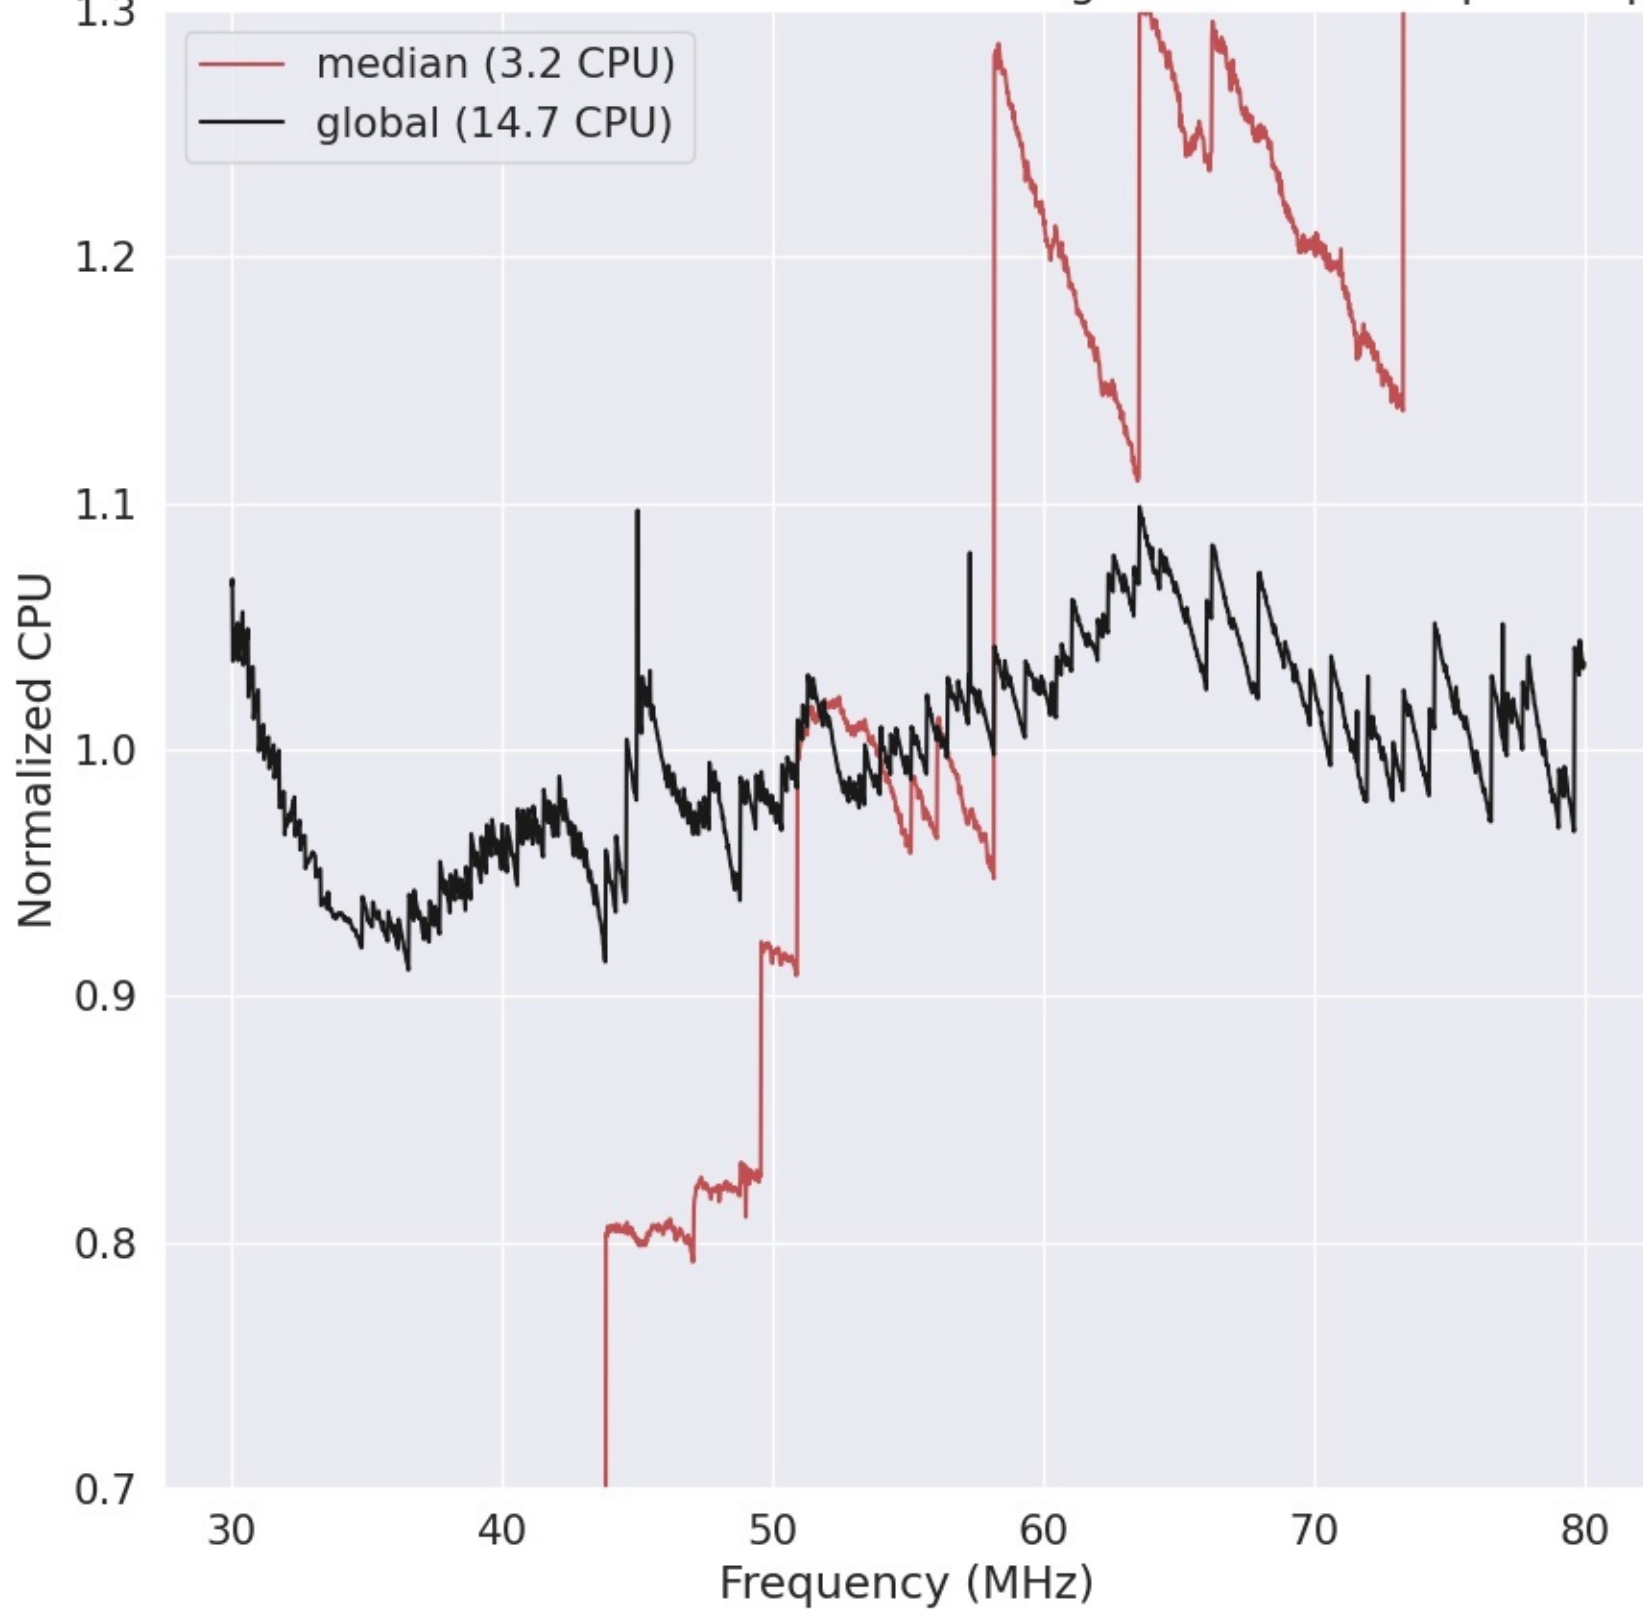

LWA303 - Correlator# 051 - YY - FLAGS:HighTimeVar+BadSpecShape