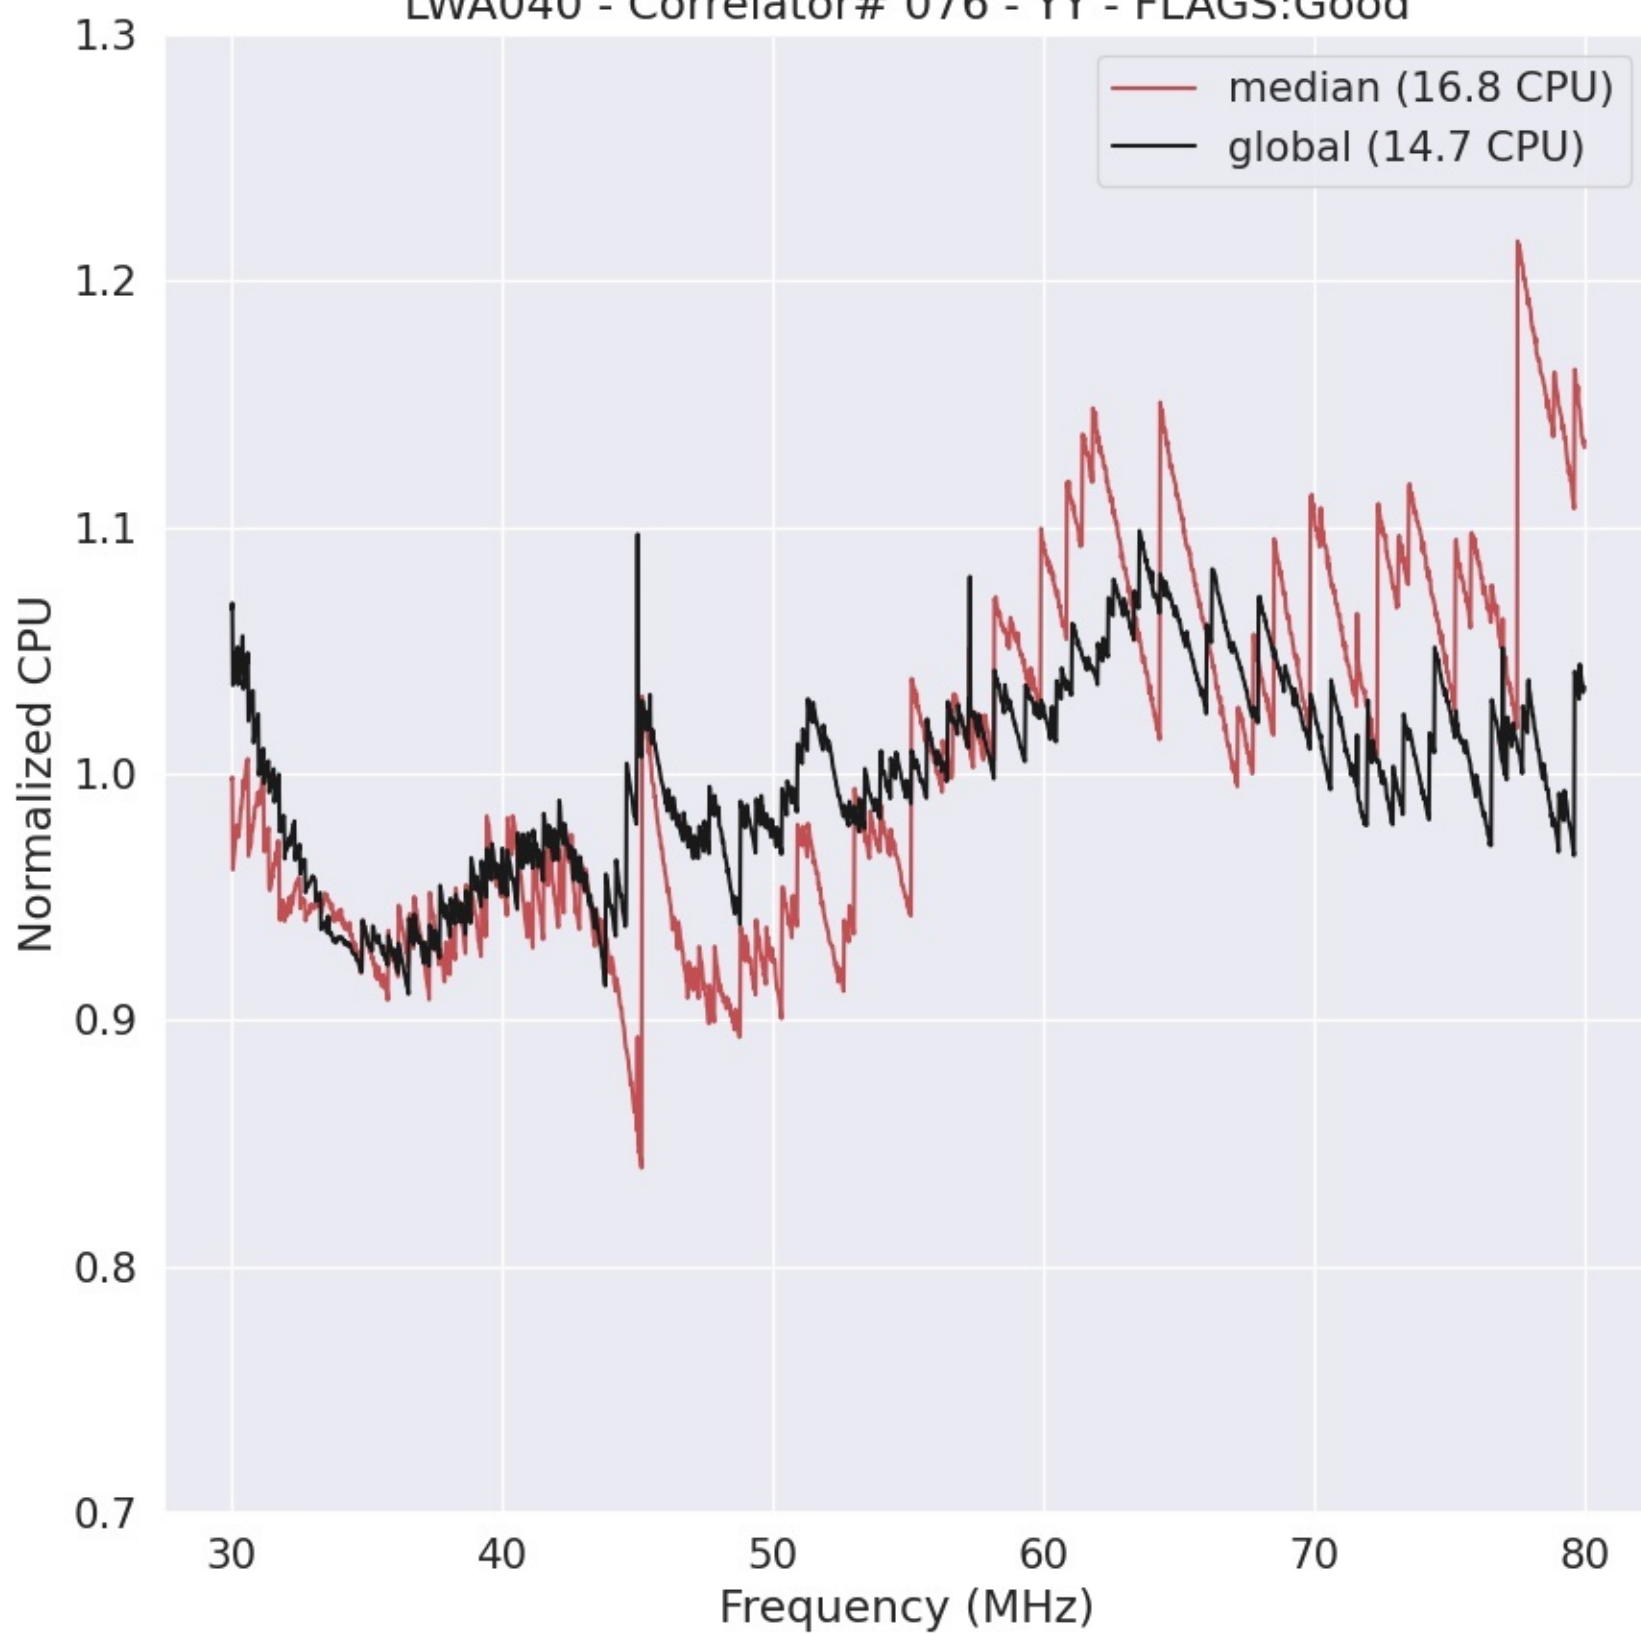

LWA040 - Correlator# 076 - YY - FLAGS:Good