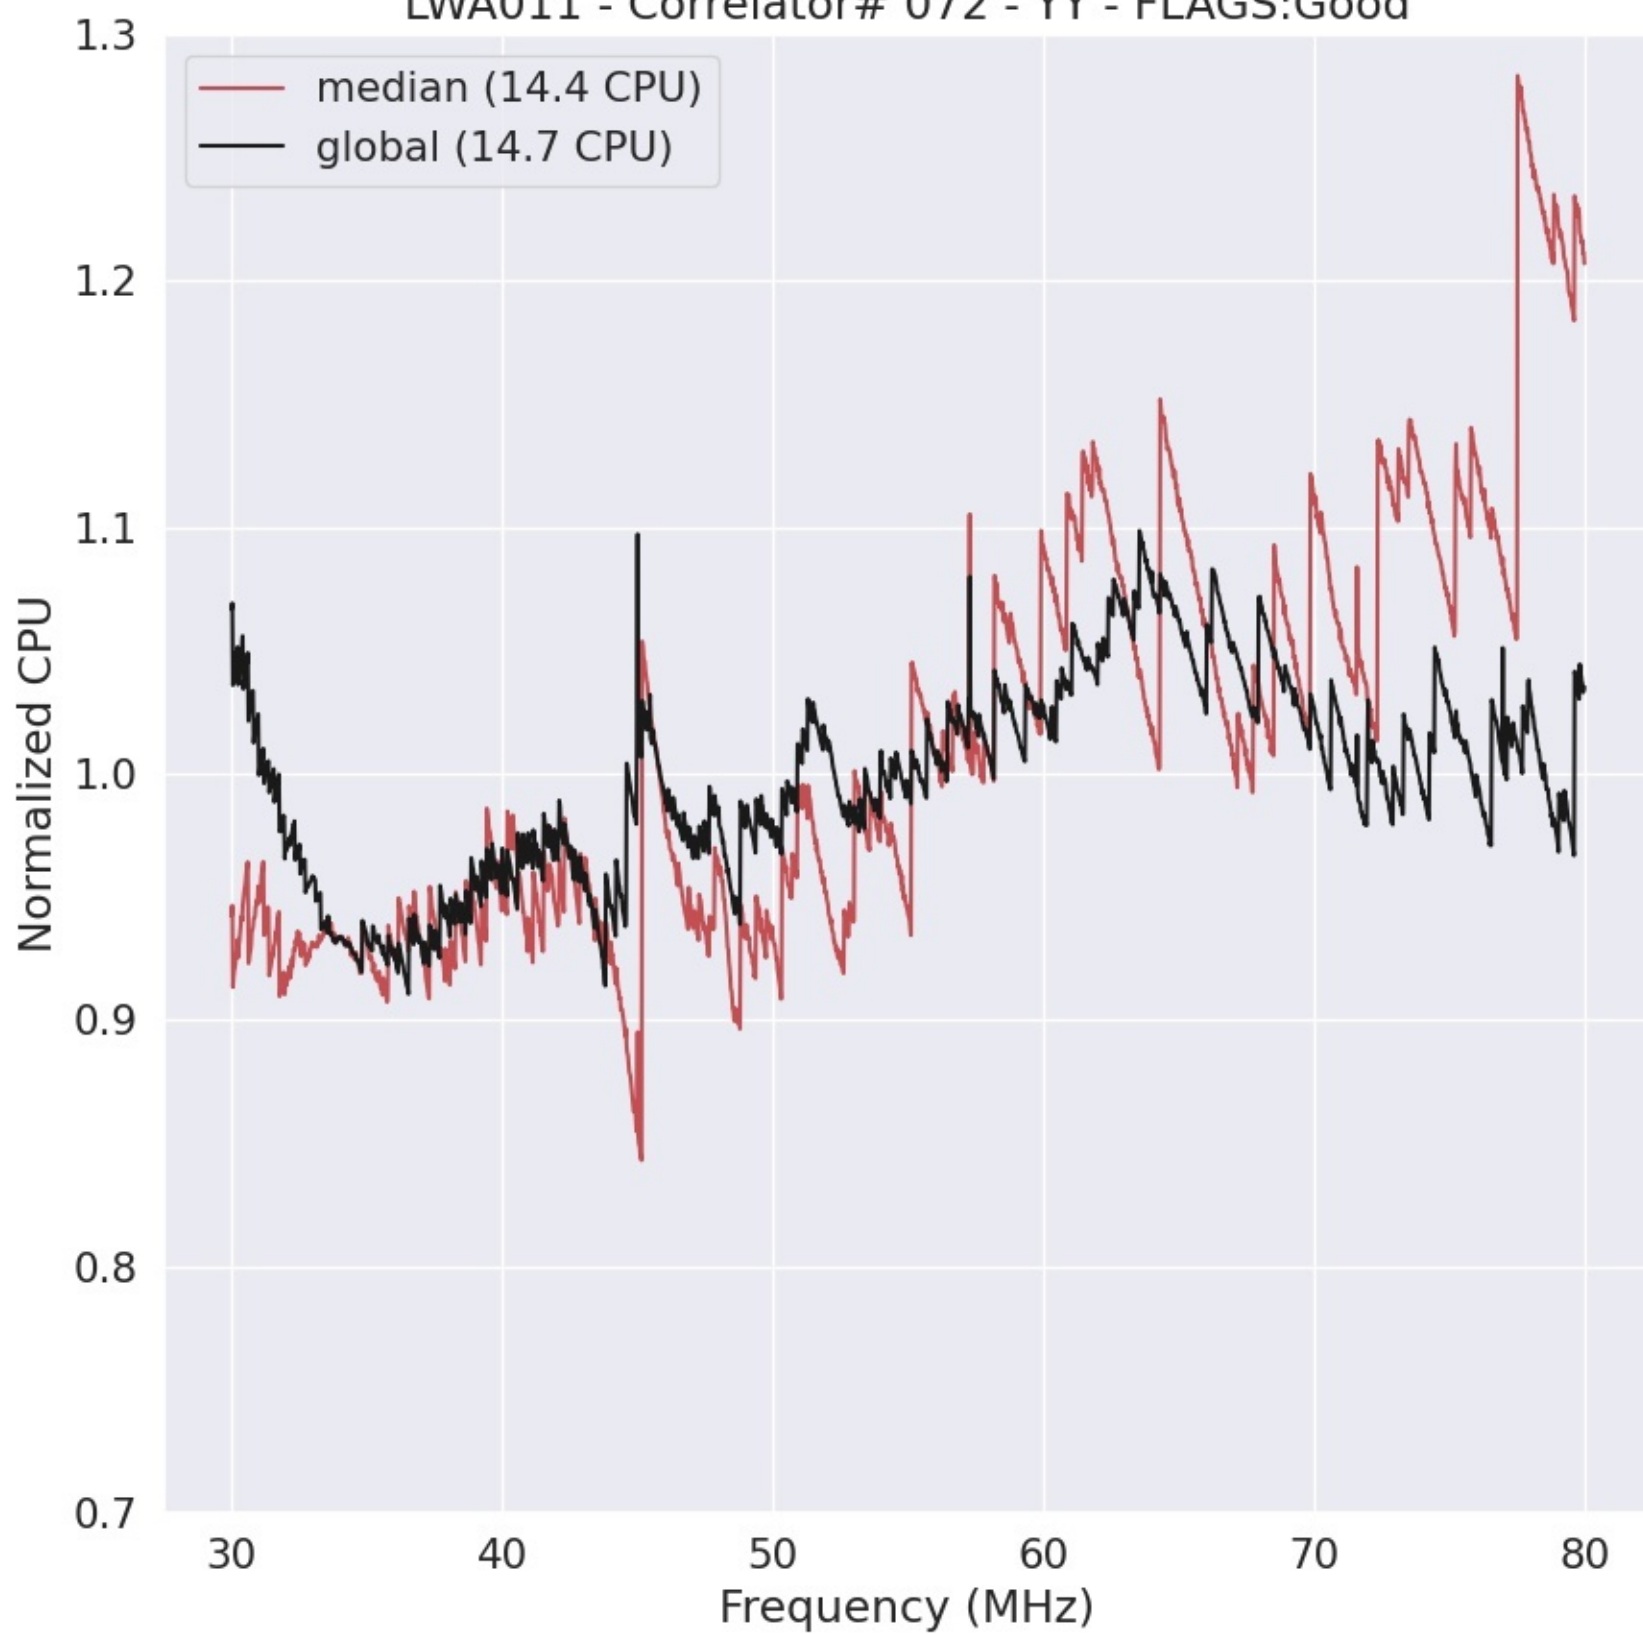

LWA005 - Correlator# 069 - YY - FLAGS:LowPower

LWA009 - Correlator# 070 - YY - FLAGS:Good

LWA007 - Correlator# 071 - YY - FLAGS:Good

LWA011 - Correlator# 072 - YY - FLAGS:Good

LWA010 - Correlator# 073 - YY - FLAGS:Good