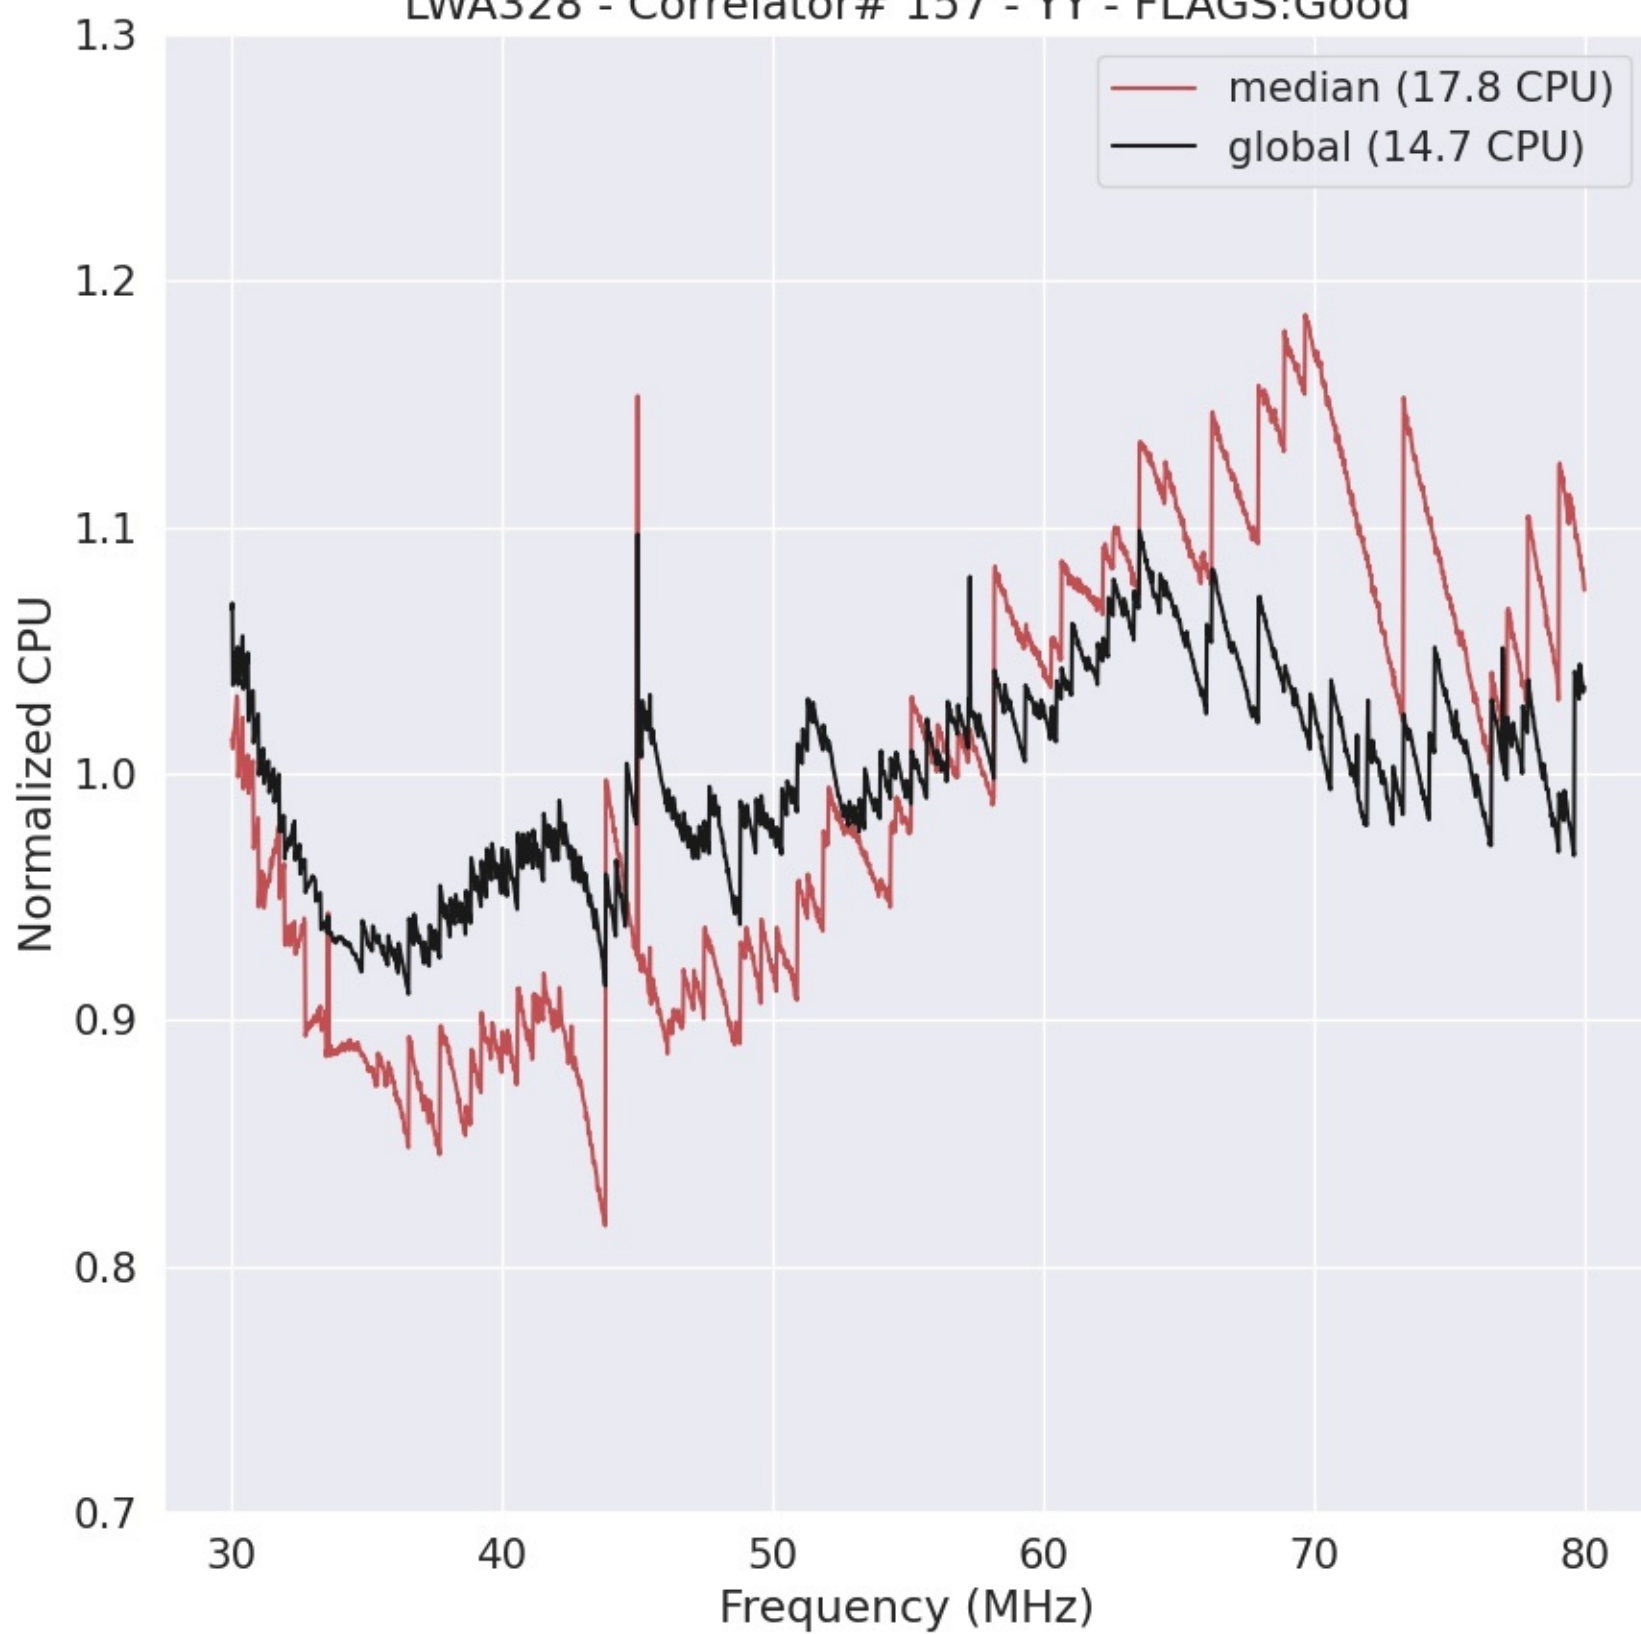

LWA325 - Correlator# 154 - YY - FLAGS:Good

LWA316 - Correlator# 155 - YY - FLAGS:Good

LWA334 - Correlator# 156 - YY - FLAGS:Good

LWA328 - Correlator# 157 - YY - FLAGS:Good

LWA361 - Correlator# 158 - YY - FLAGS:LowPower