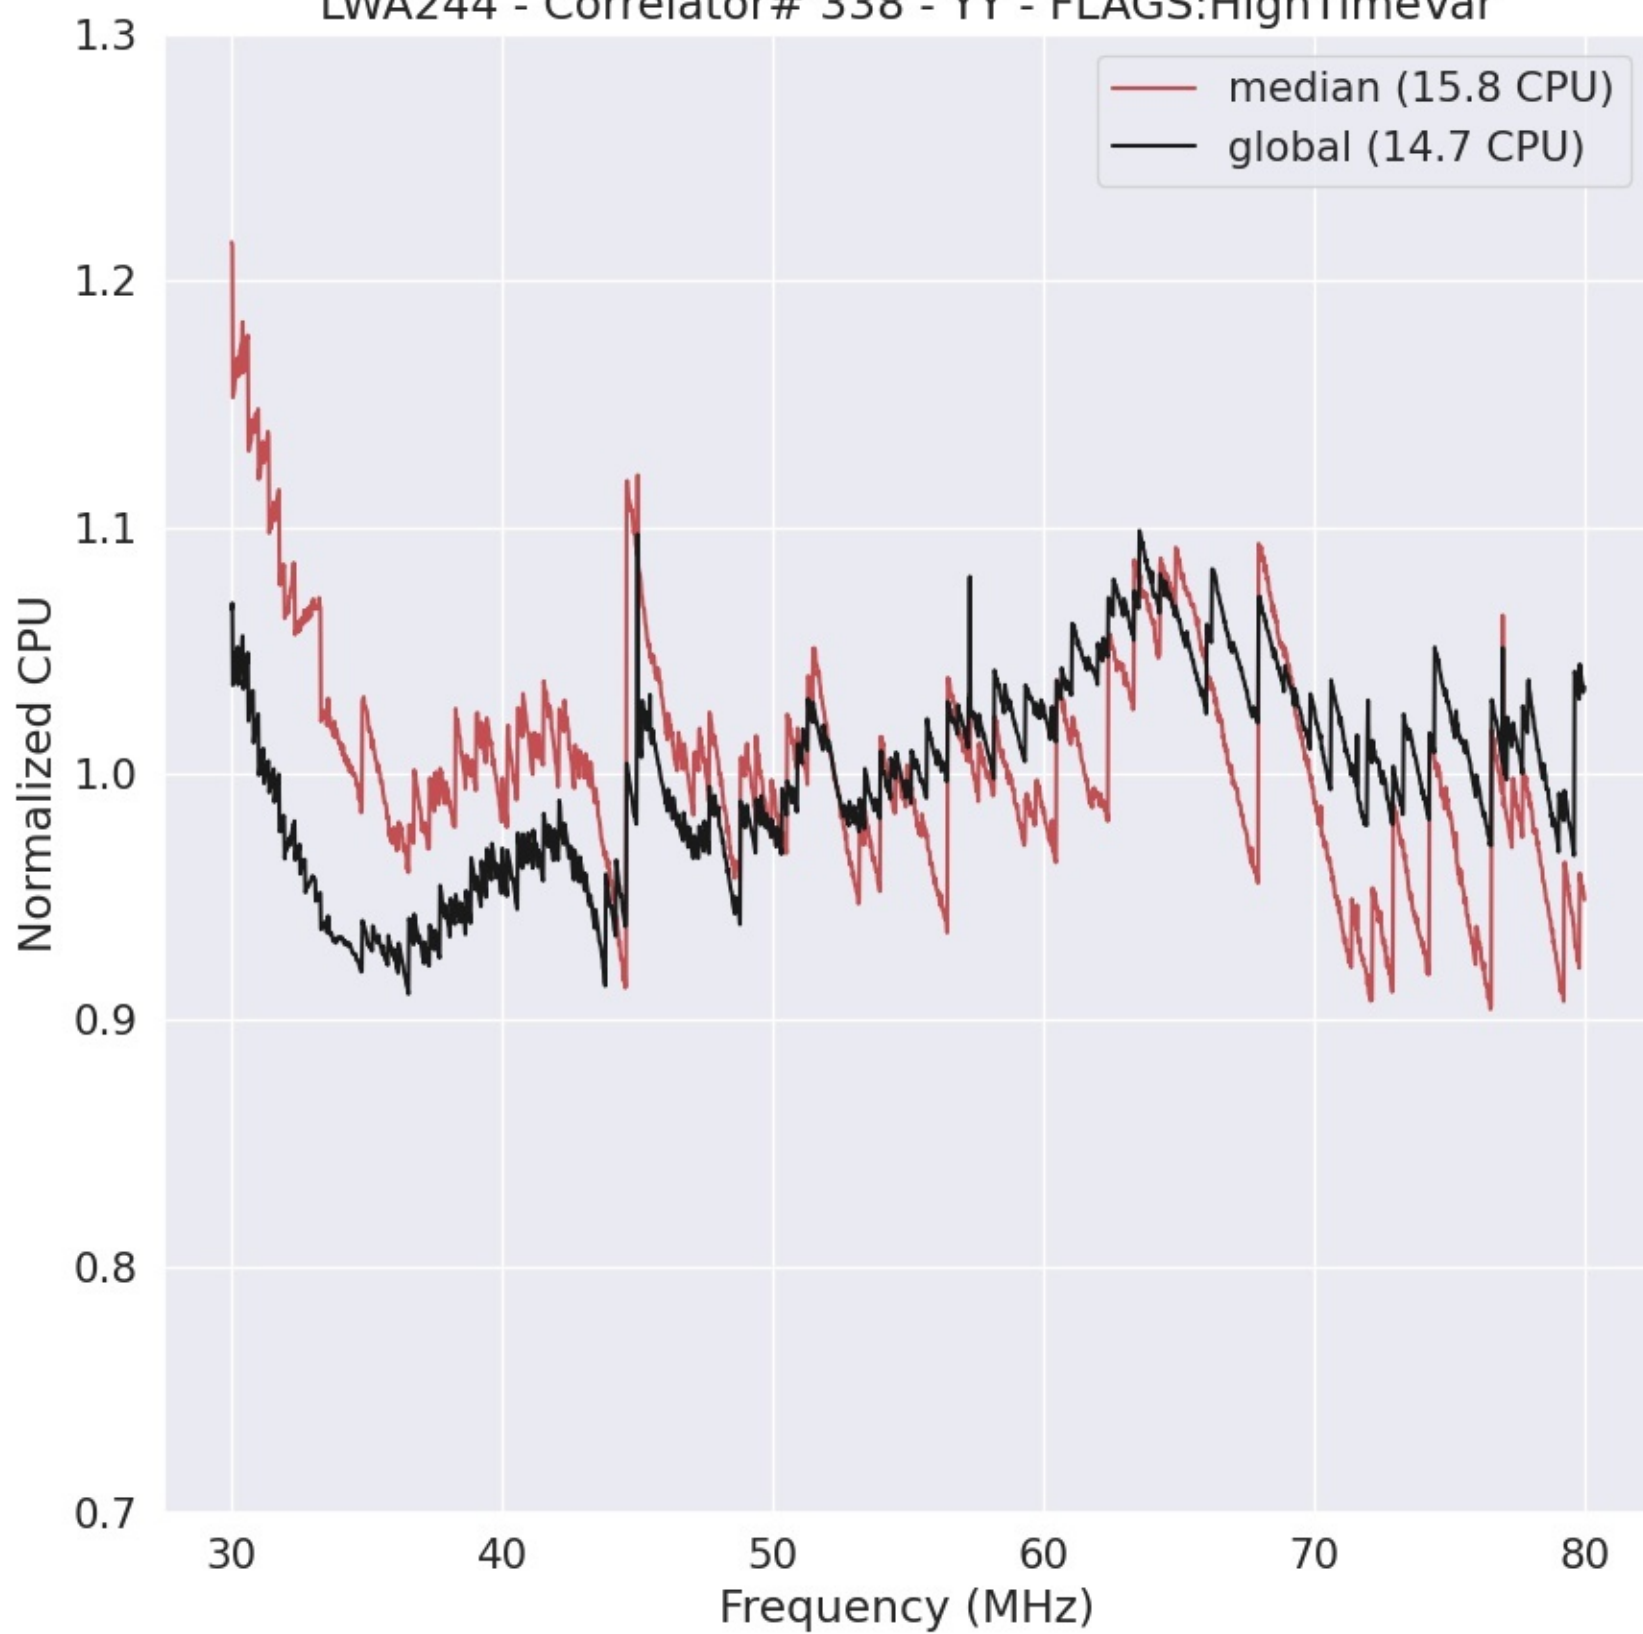

LWA221 - Correlator# 334 - YY - FLAGS:Good

LWA219 - Correlator# 335 - YY - FLAGS:Good

LWA241 - Correlator# 336 - YY - FLAGS:Good

LWA223 - Correlator# 337 - YY - FLAGS:Good

LWA244 - Correlator# 338 - YY - FLAGS:HighTimeVar