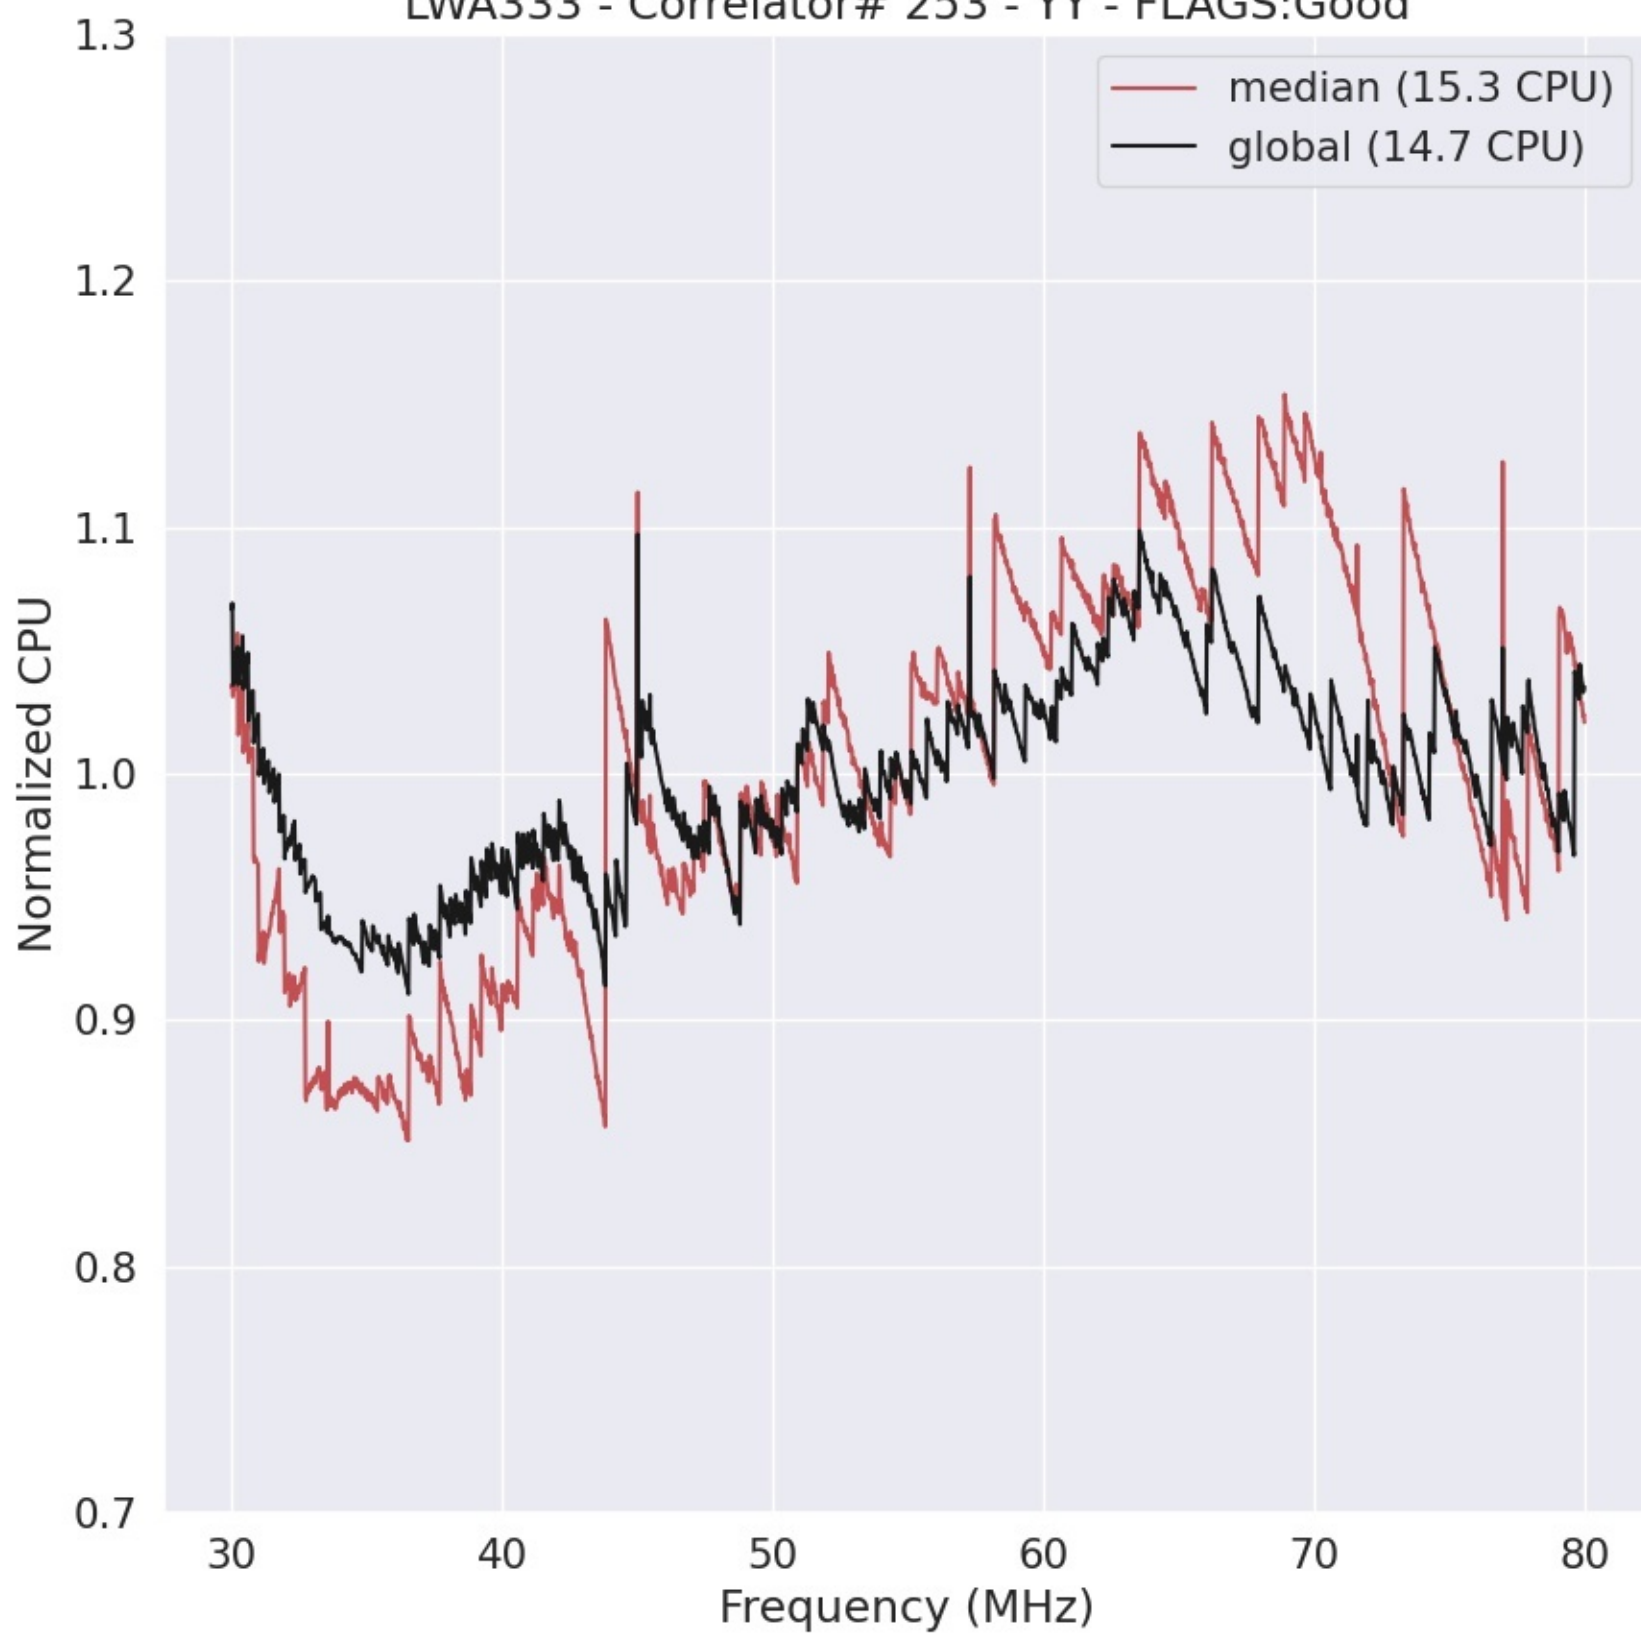

LWA222 - Correlator# 249 - YY - FLAGS:Good

LWA326 - Correlator# 250 - YY - FLAGS:Good

LWA322 - Correlator# 251 - YY - FLAGS:Good

LWA345 - Correlator# 252 - YY - FLAGS:LowPower

LWA333 - Correlator# 253 - YY - FLAGS:Good