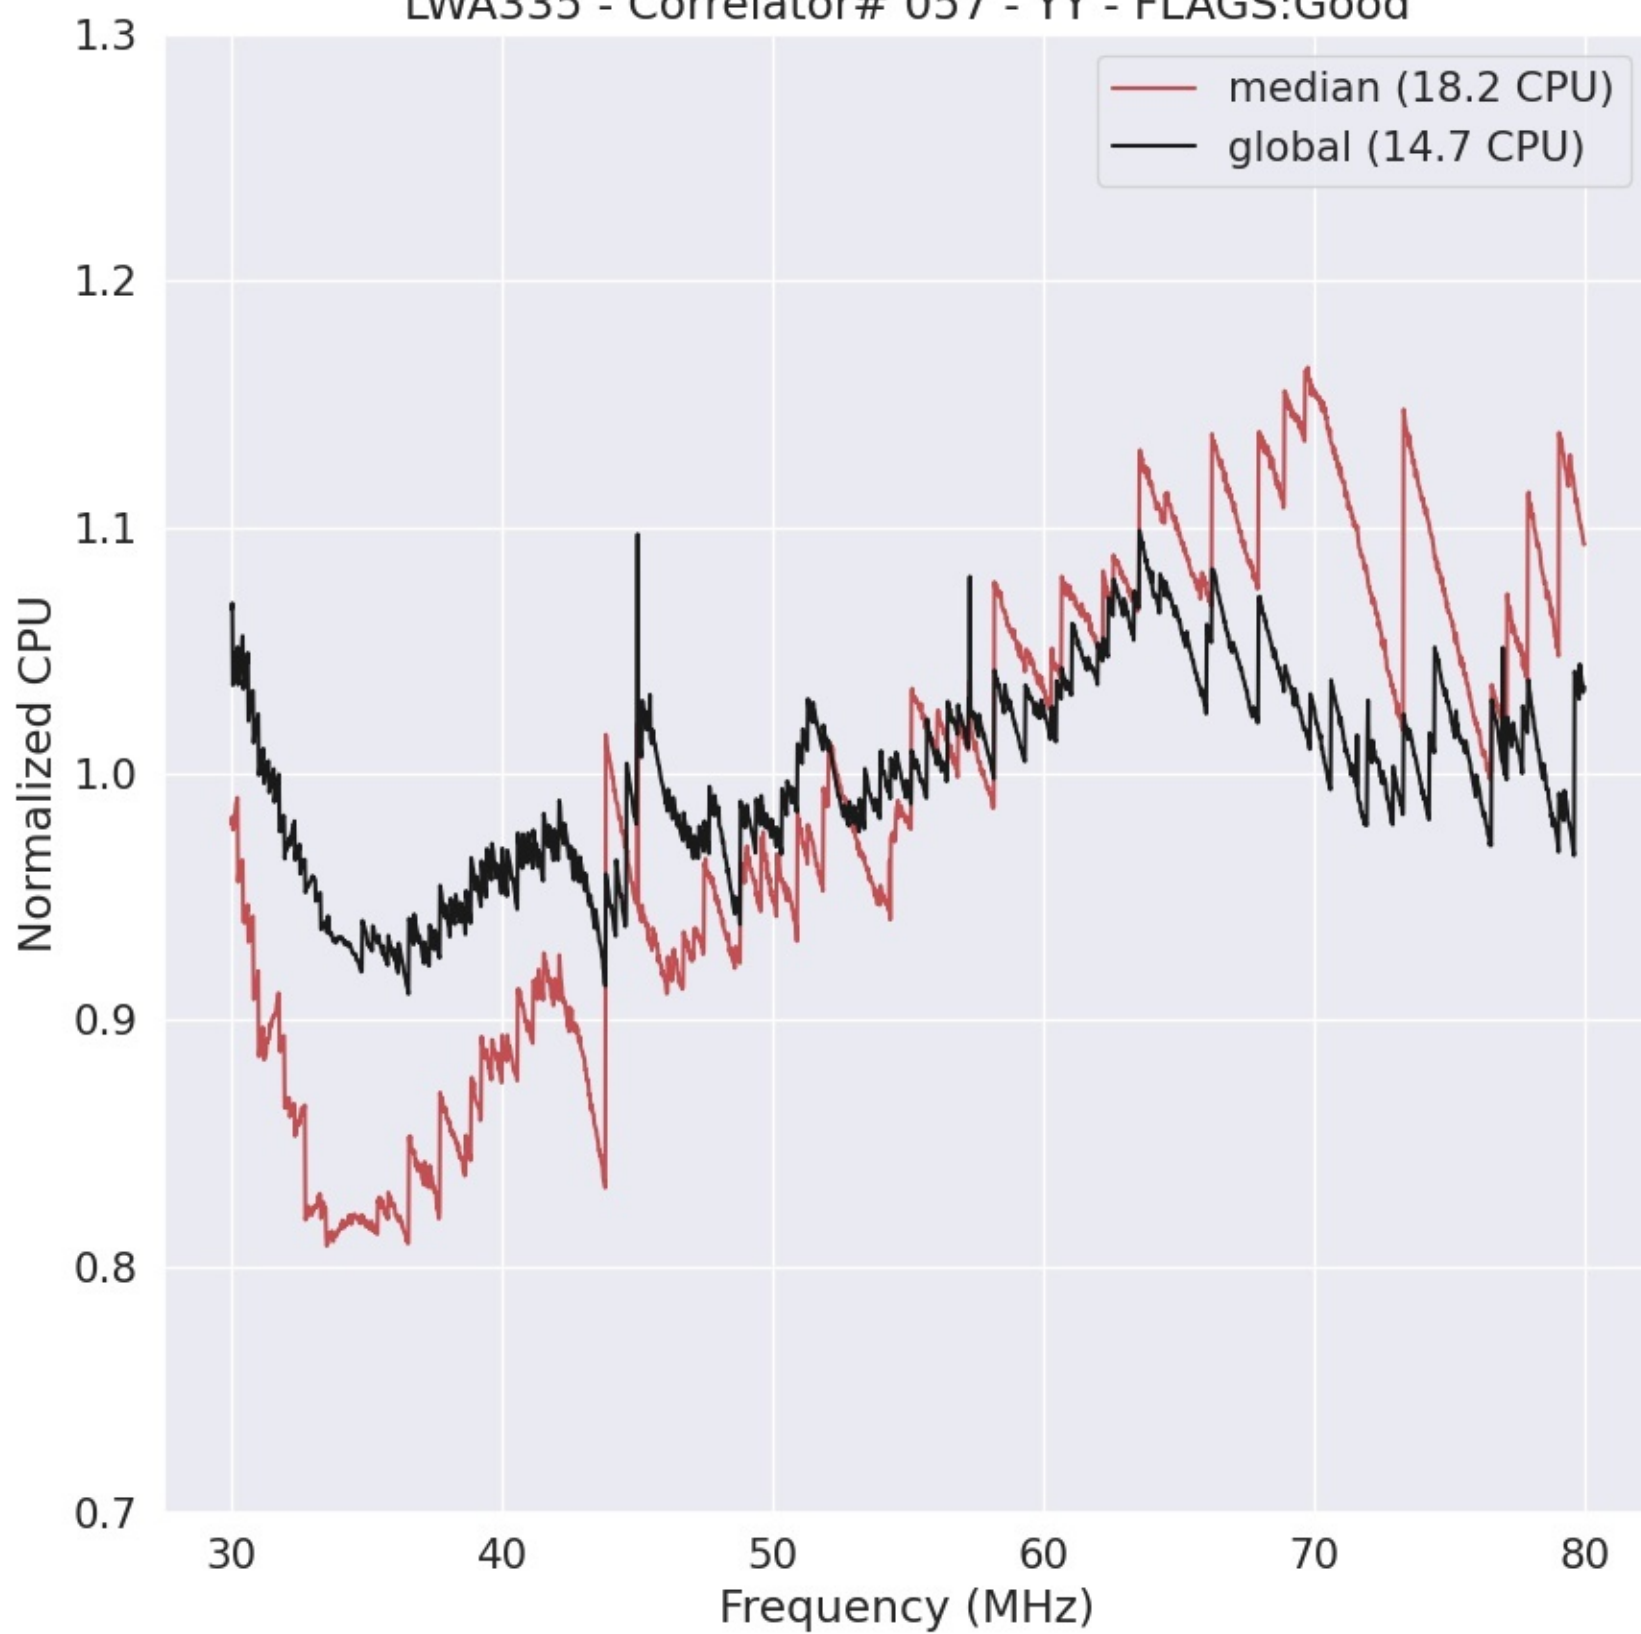

LWA320 - Correlator# 054 - YY - FLAGS:Good

LWA318 - Correlator# 055 - YY - FLAGS:LowPower

LWA336 - Correlator# 056 - YY - FLAGS:Good

LWA335 - Correlator# 057 - YY - FLAGS:Good

LWA343 - Correlator# 058 - YY - FLAGS:Good