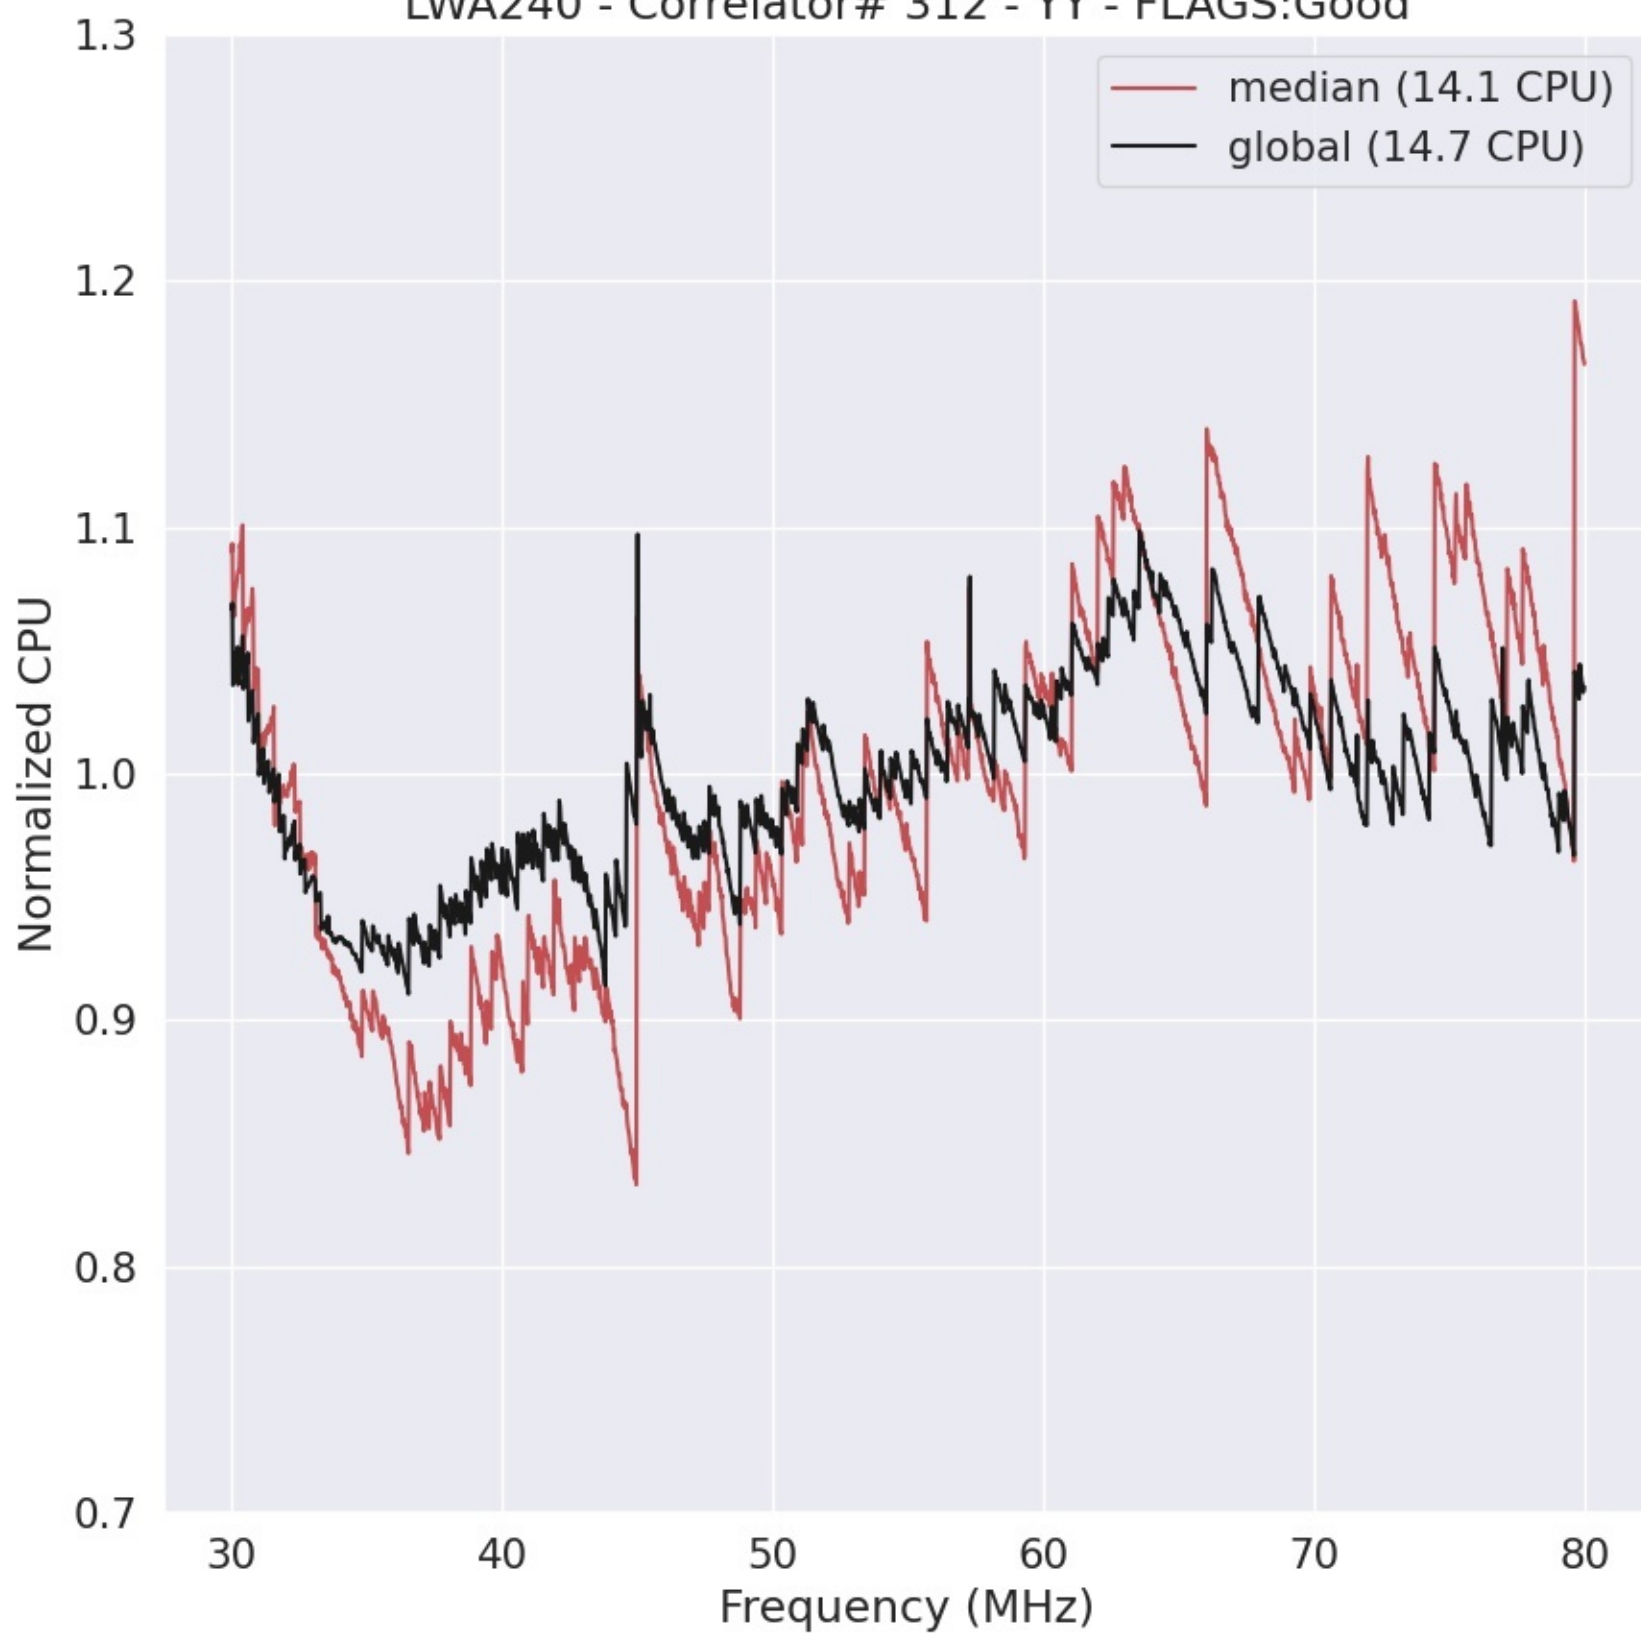

LWA235 - Correlator# 309 - YY - FLAGS:LowPower

LWA238 - Correlator# 310 - YY - FLAGS:Good

LWA237 - Correlator# 311 - YY - FLAGS:Good

LWA240 - Correlator# 312 - YY - FLAGS:Good

LWA239 - Correlator# 313 - YY - FLAGS:Good