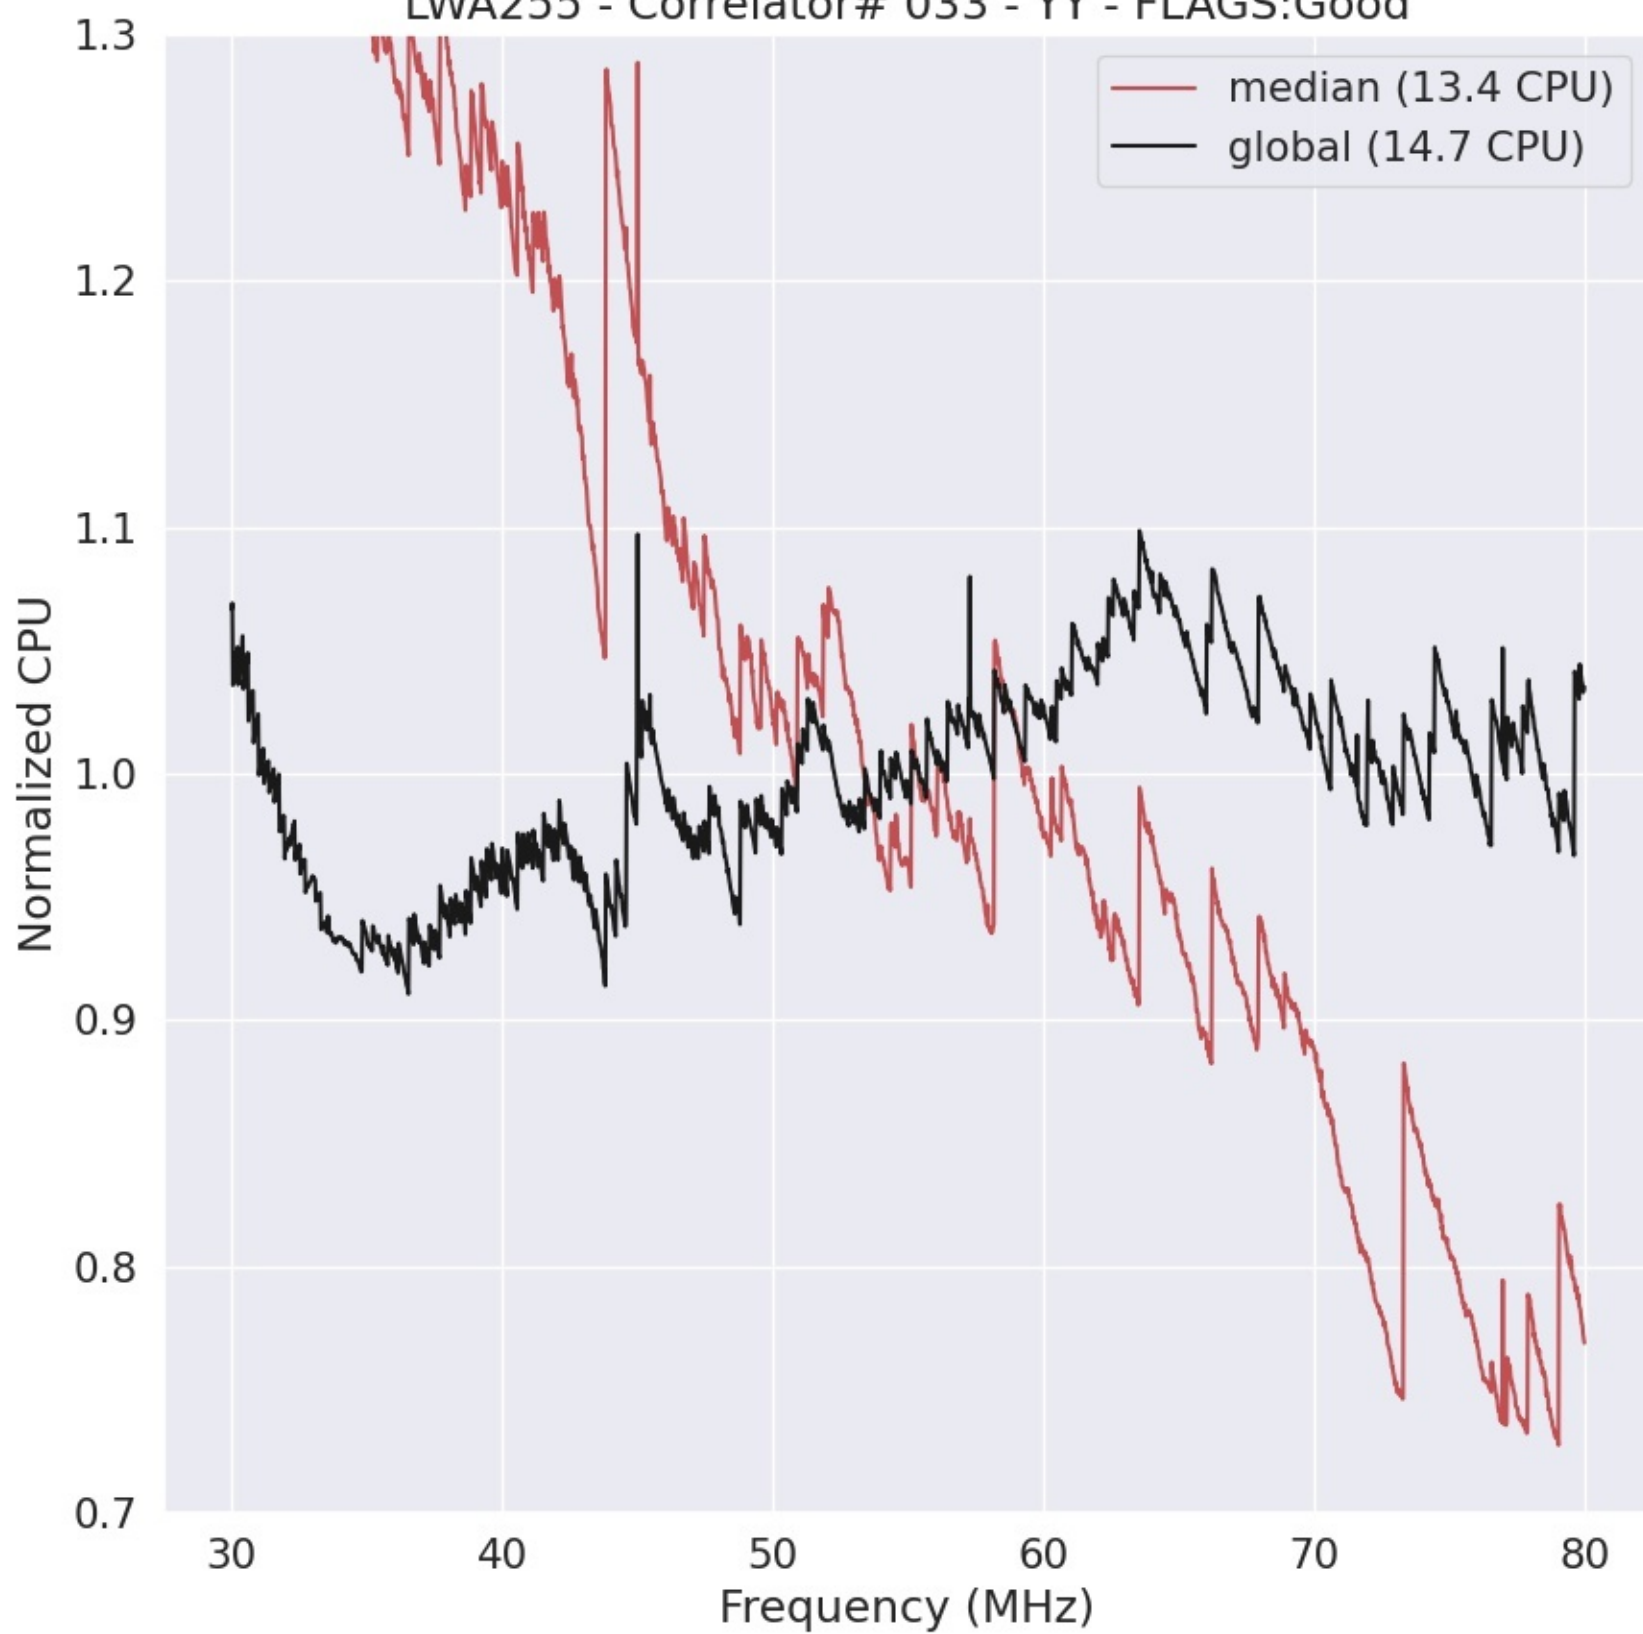

LWA362 - Correlator# 030 - YY - FLAGS:LowPower

LWA353 - Correlator# 031 - YY - FLAGS:Good

LWA257 - Correlator# 032 - YY - FLAGS:Good

LWA255 - Correlator# 033 - YY - FLAGS:Good

LWA260 - Correlator# 034 - YY - FLAGS:Good