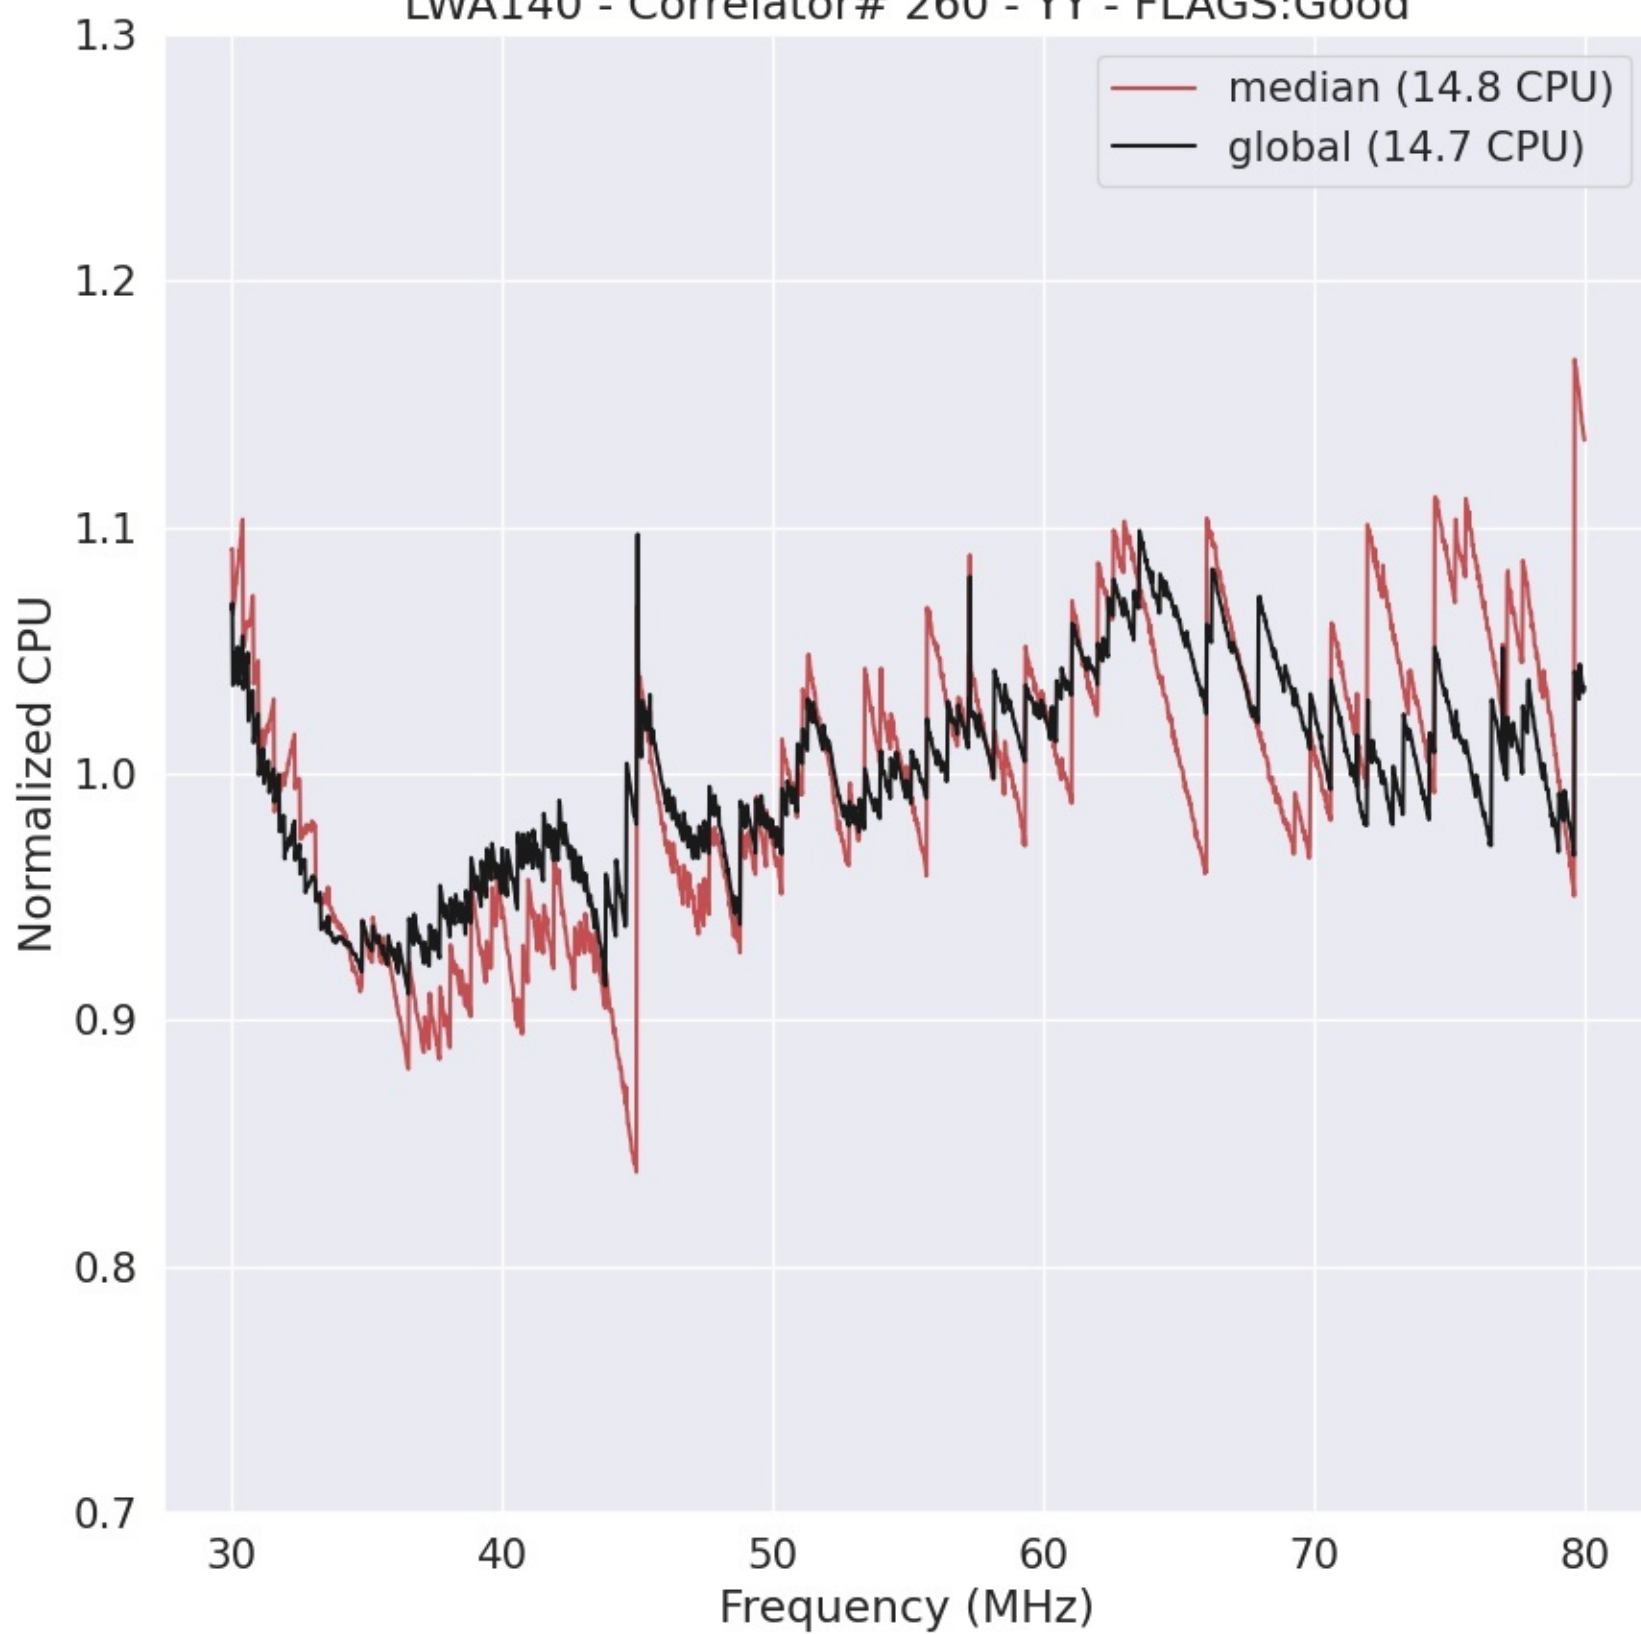

LWA138 - Correlator# 261 - YY - FLAGS:Good