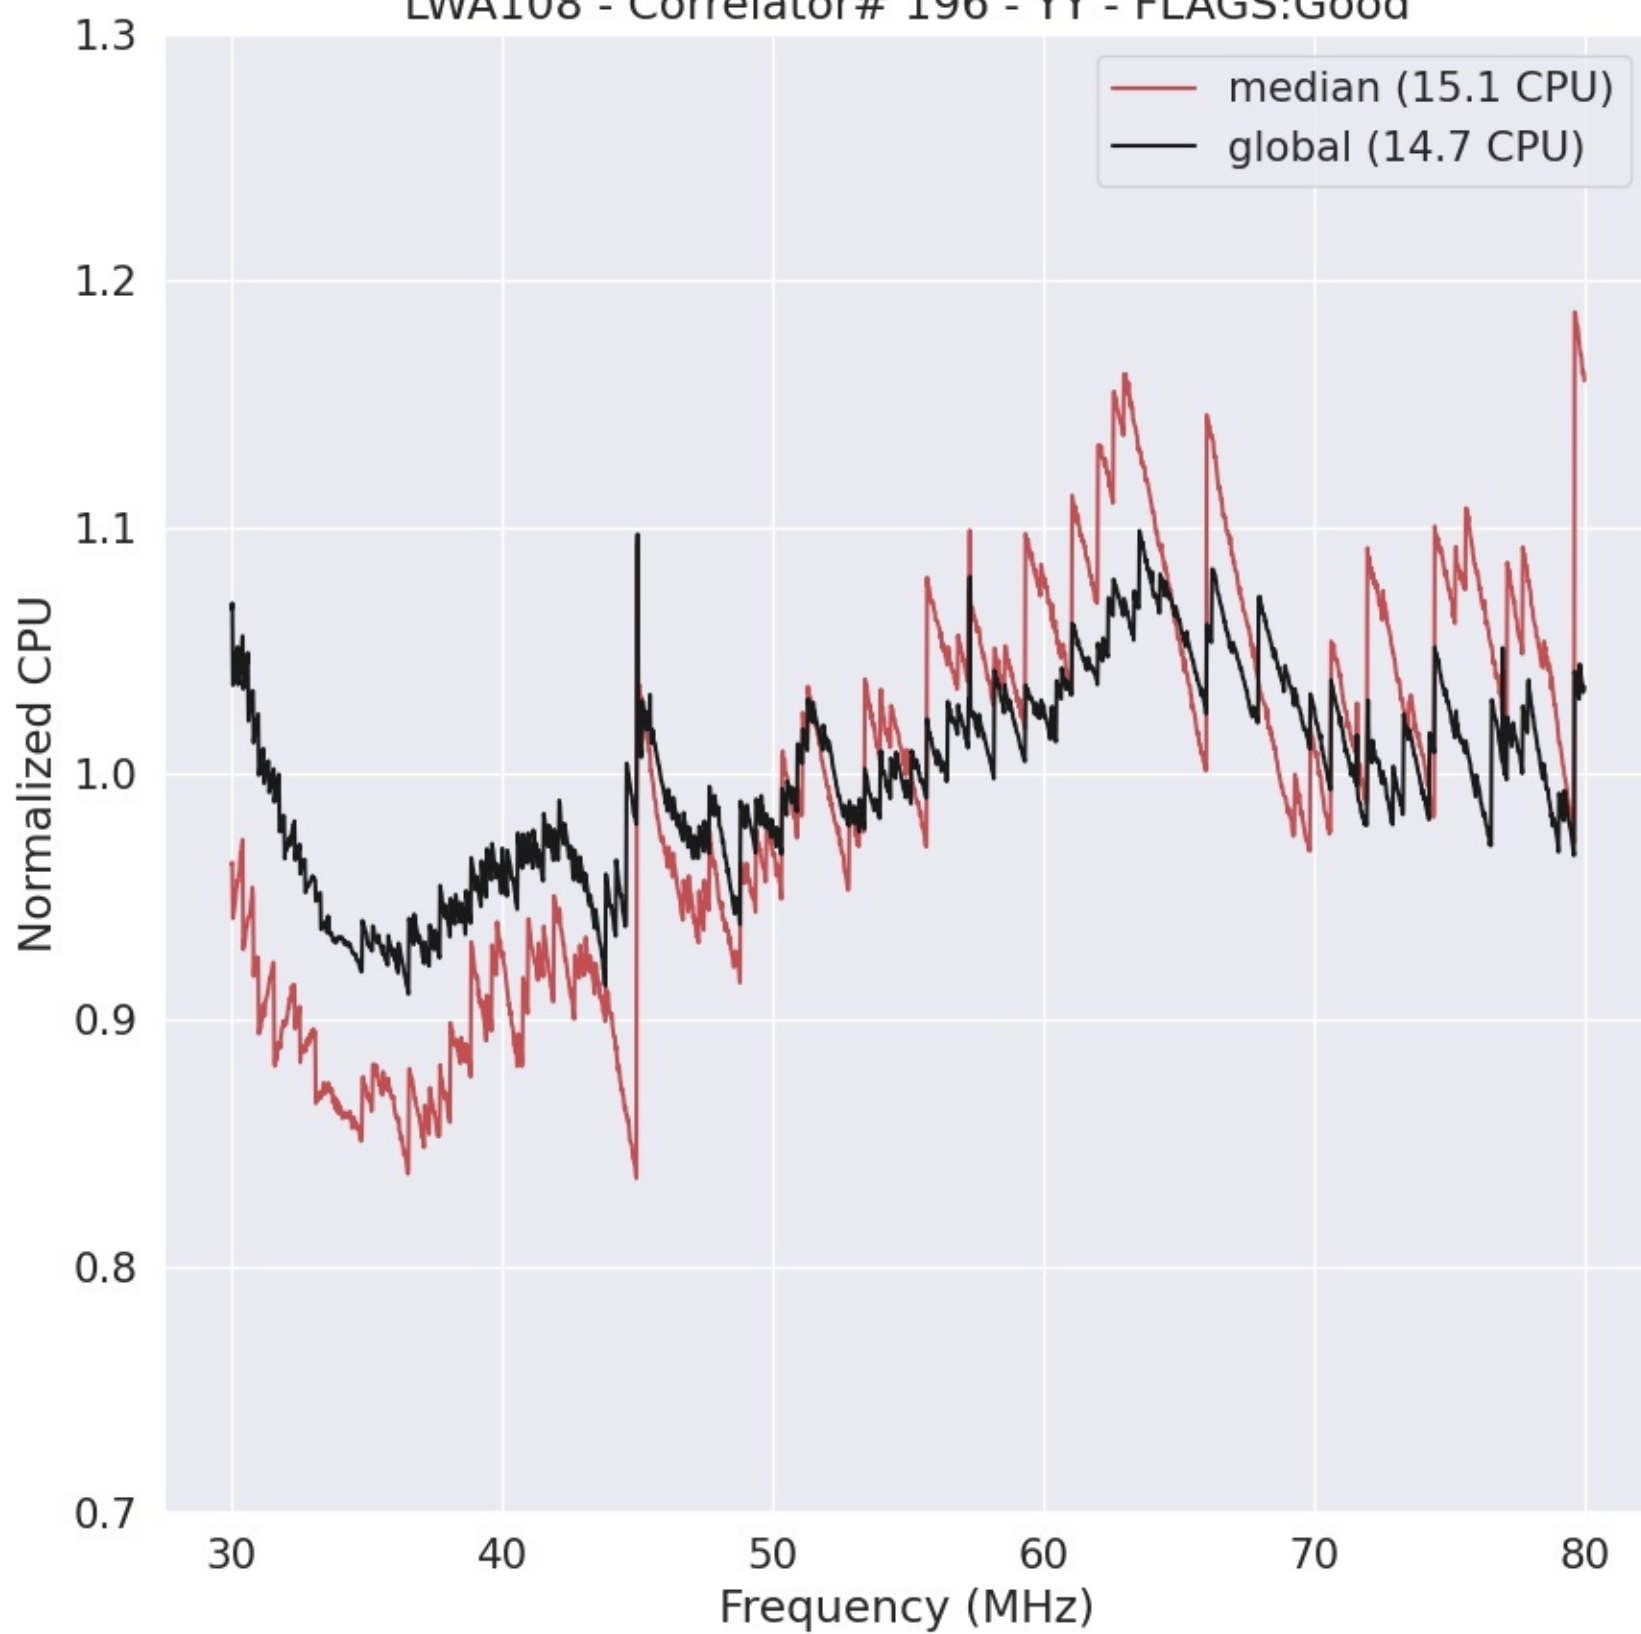

LWA108 - Correlator# 196 - YY - FLAGS:Good