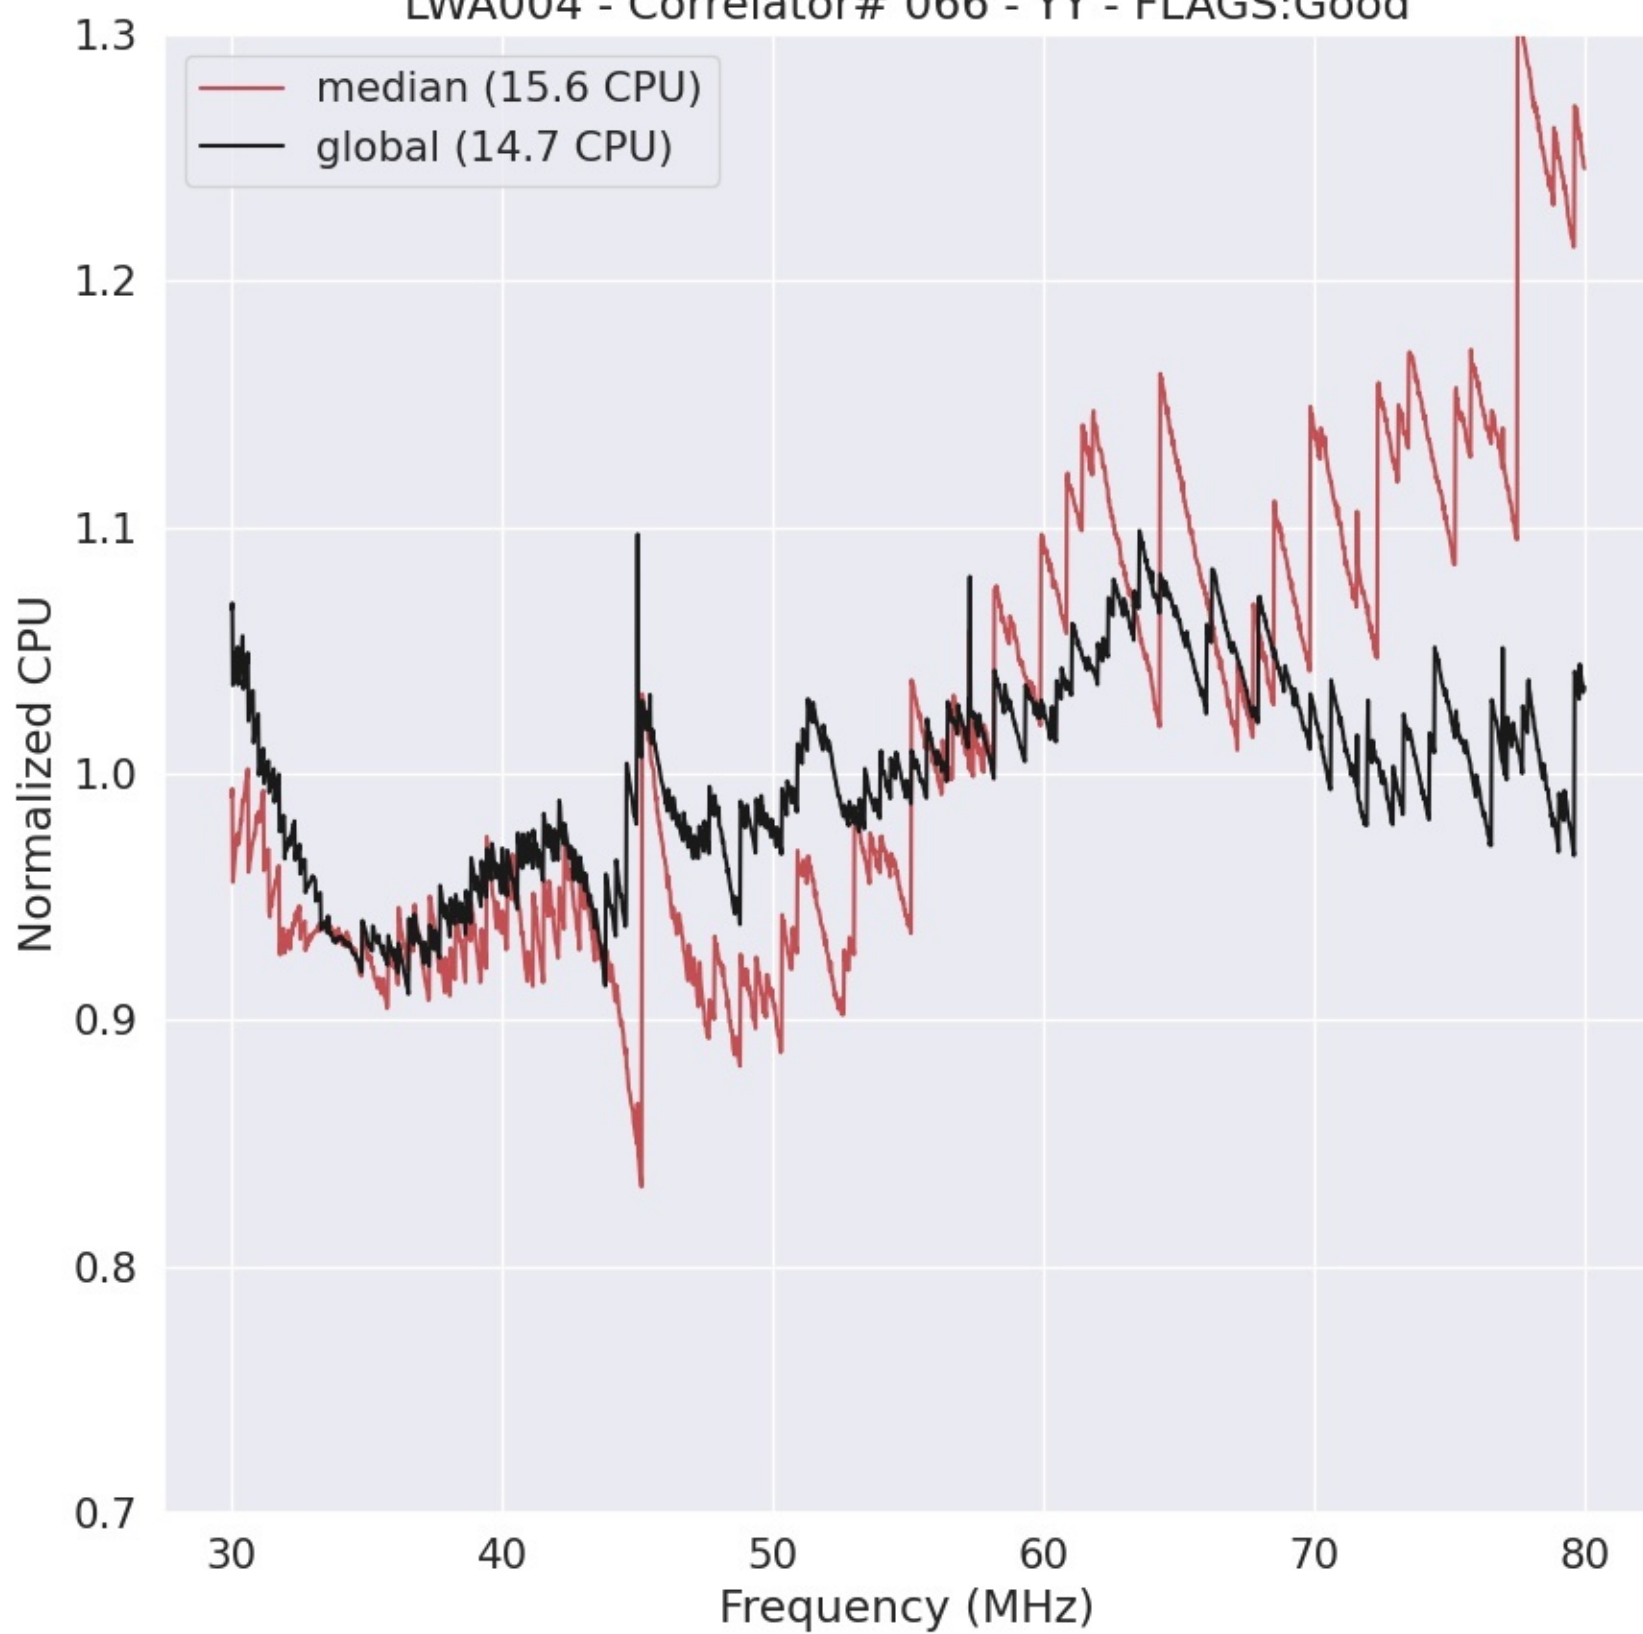

LWA004 - Correlator# 066 - YY - FLAGS:Good