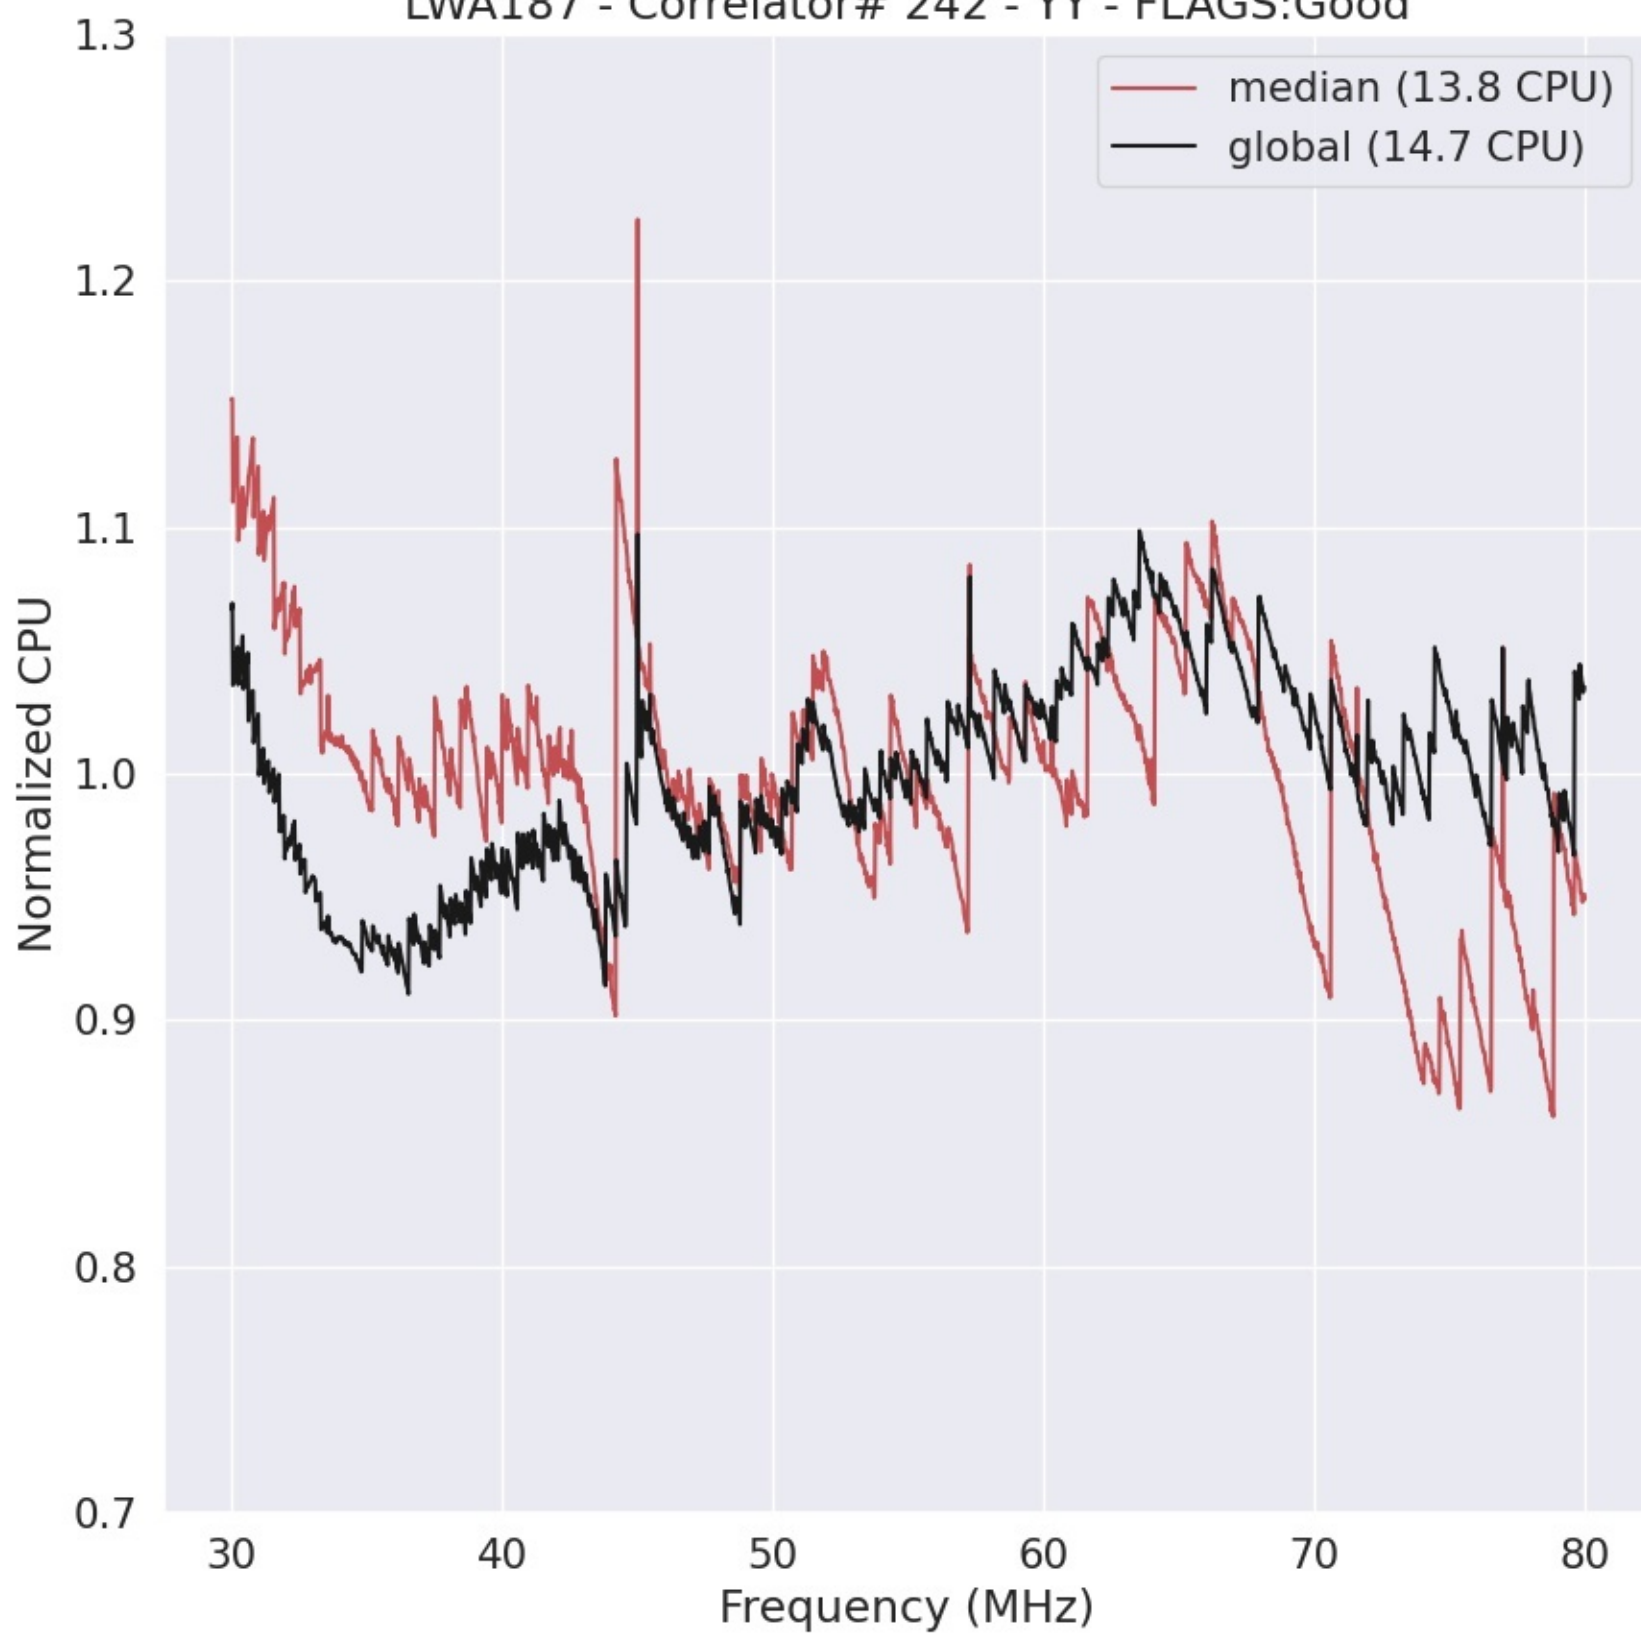

LWA160 - Correlator# 239 - YY - FLAGS:Good

LWA185 - Correlator# 240 - YY - FLAGS:Good

LWA184 - Correlator# 241 - YY - FLAGS:Good

LWA187 - Correlator# 242 - YY - FLAGS:Good

LWA186 - Correlator# 243 - YY - FLAGS:LowPower