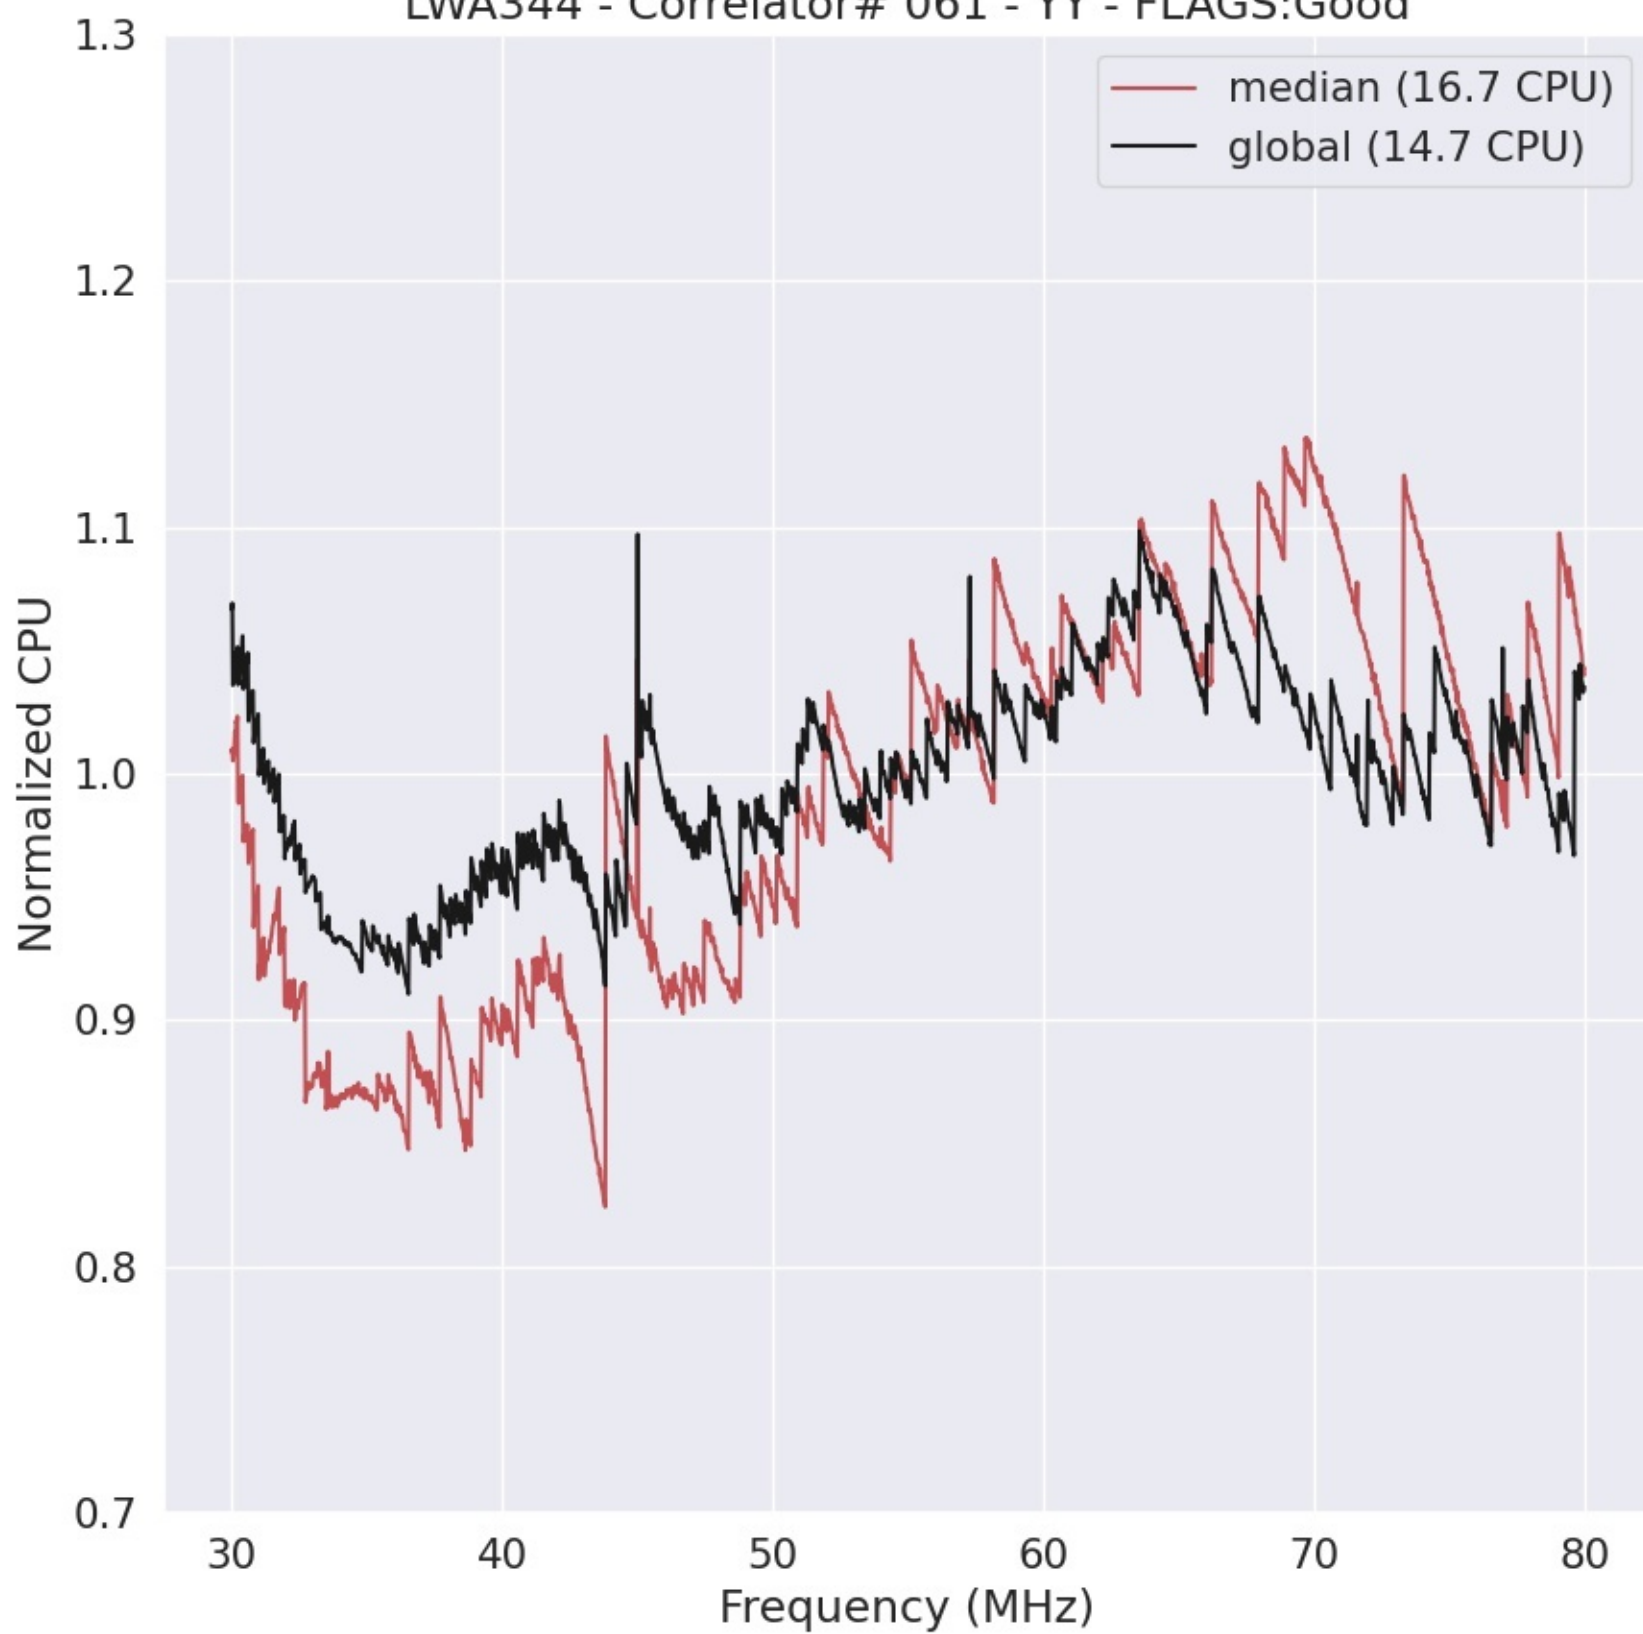

LWA344 - Correlator# 061 - YY - FLAGS:Good