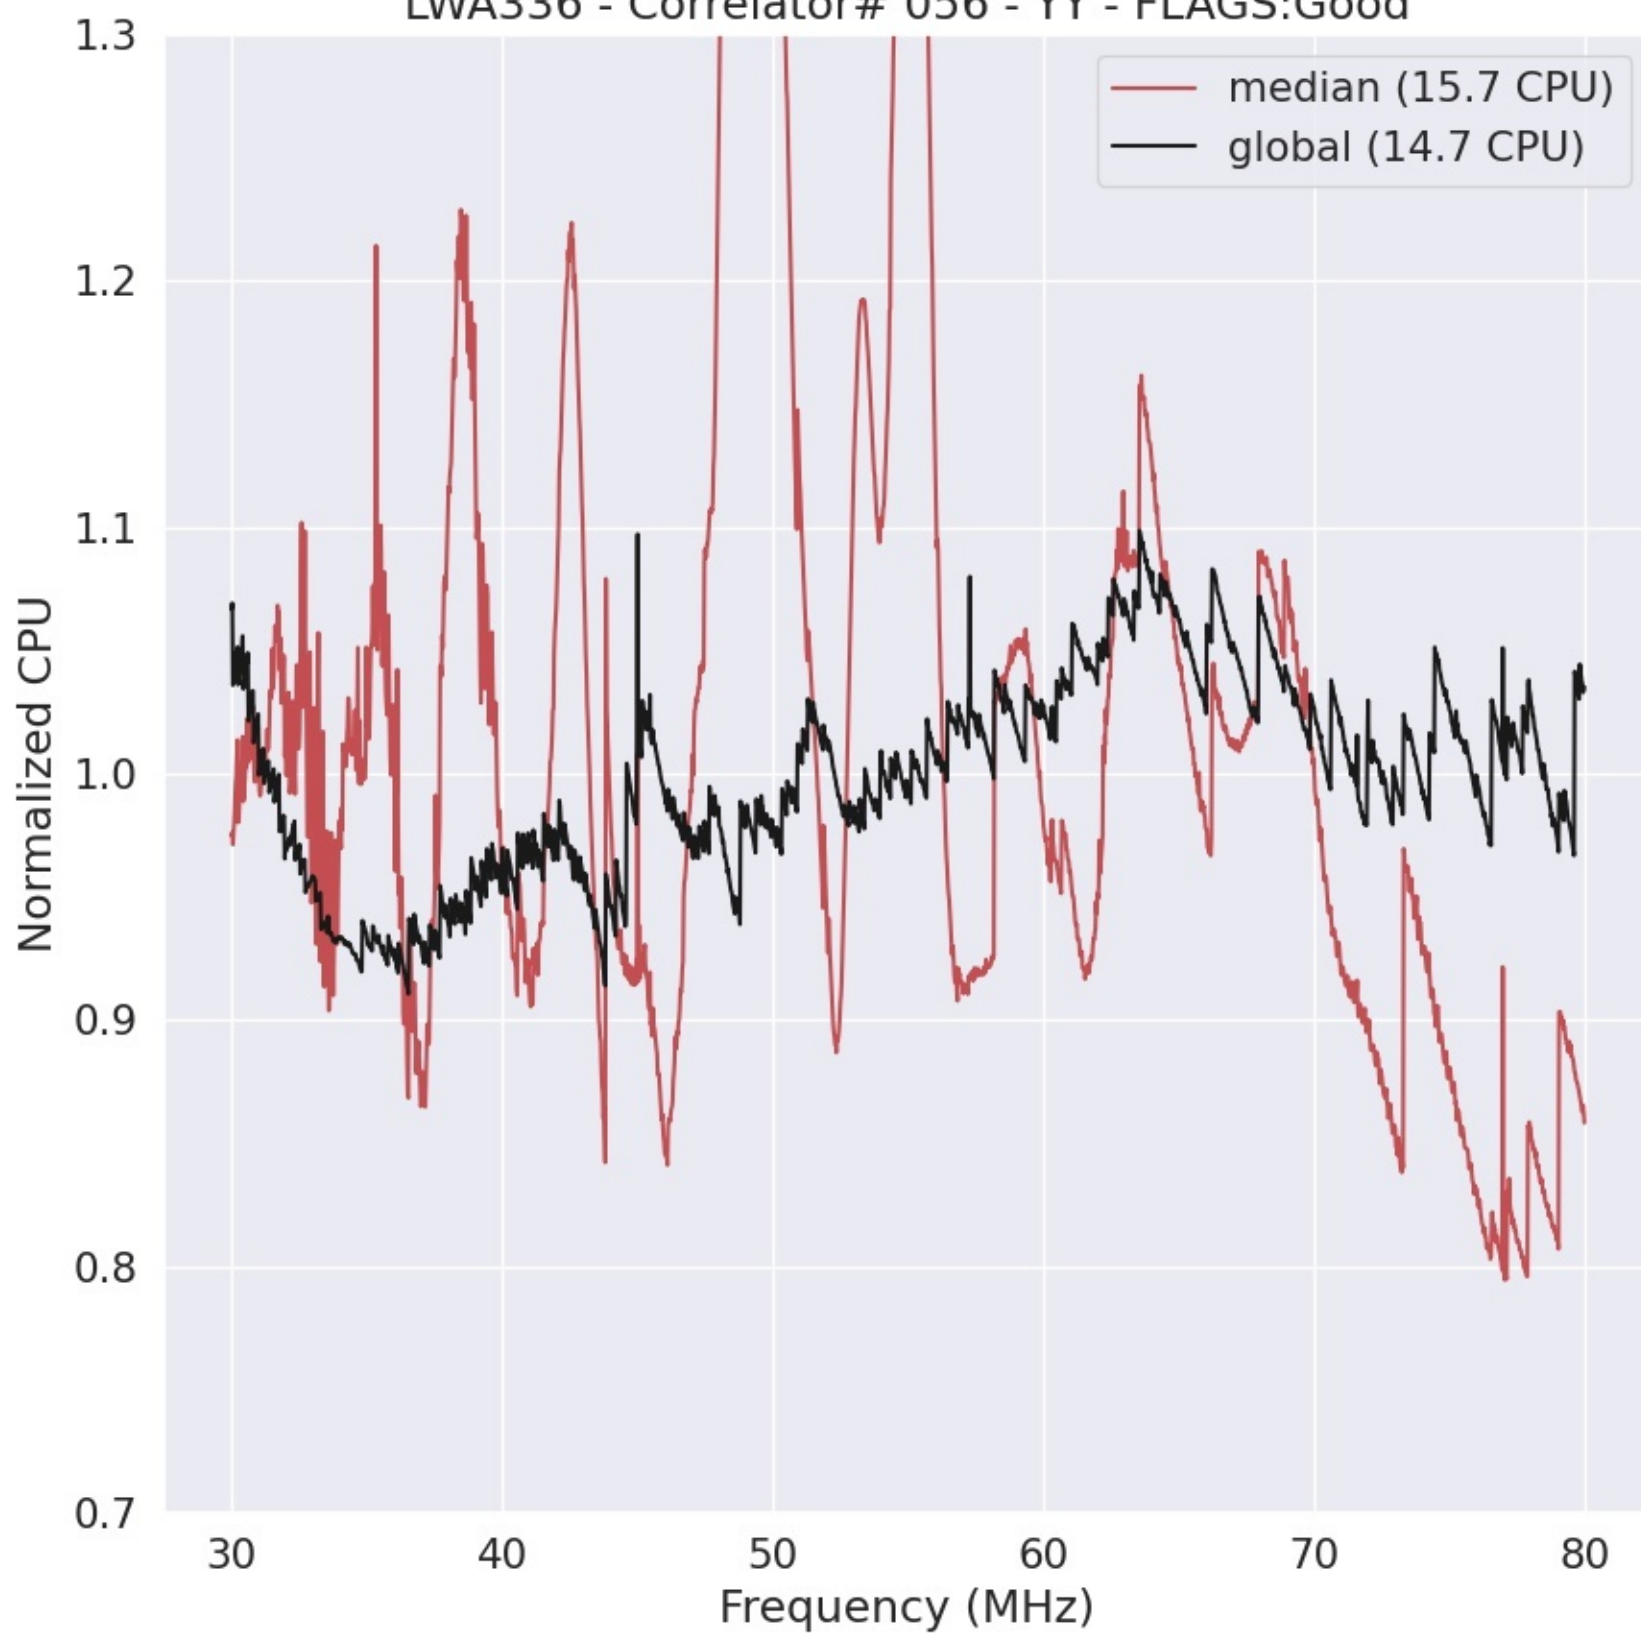

LWA320 - Correlator# 054 - YY - FLAGS:Good

LWA318 - Correlator# 055 - YY - FLAGS:LowPower

LWA336 - Correlator# 056 - YY - FLAGS:Good

LWA335 - Correlator# 057 - YY - FLAGS:Good

LWA343 - Correlator# 058 - YY - FLAGS:Good