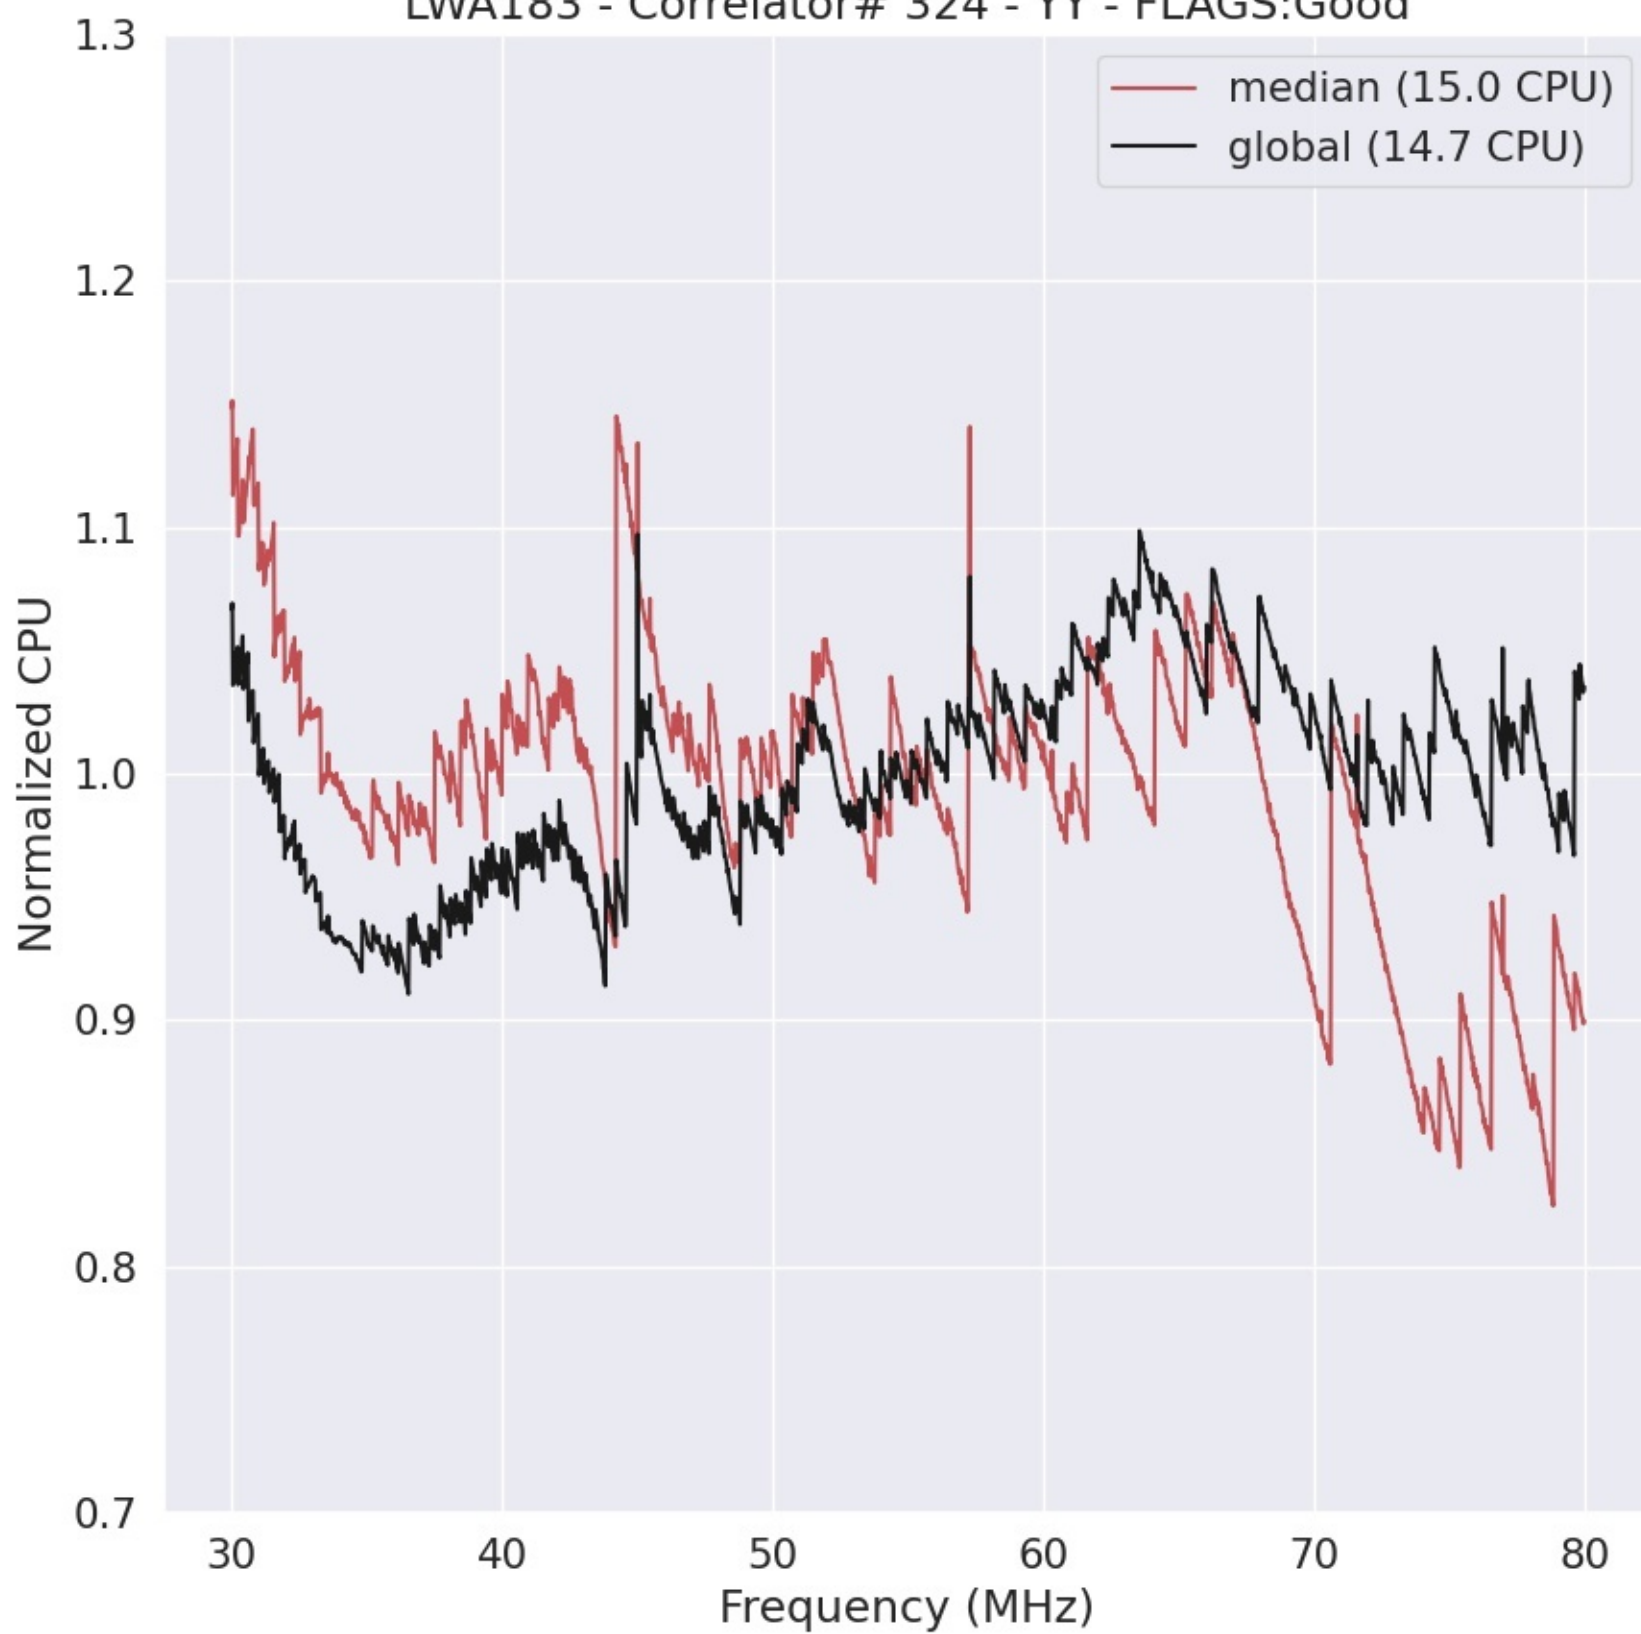

LWA176 - Correlator# 325 - YY - FLAGS:Good