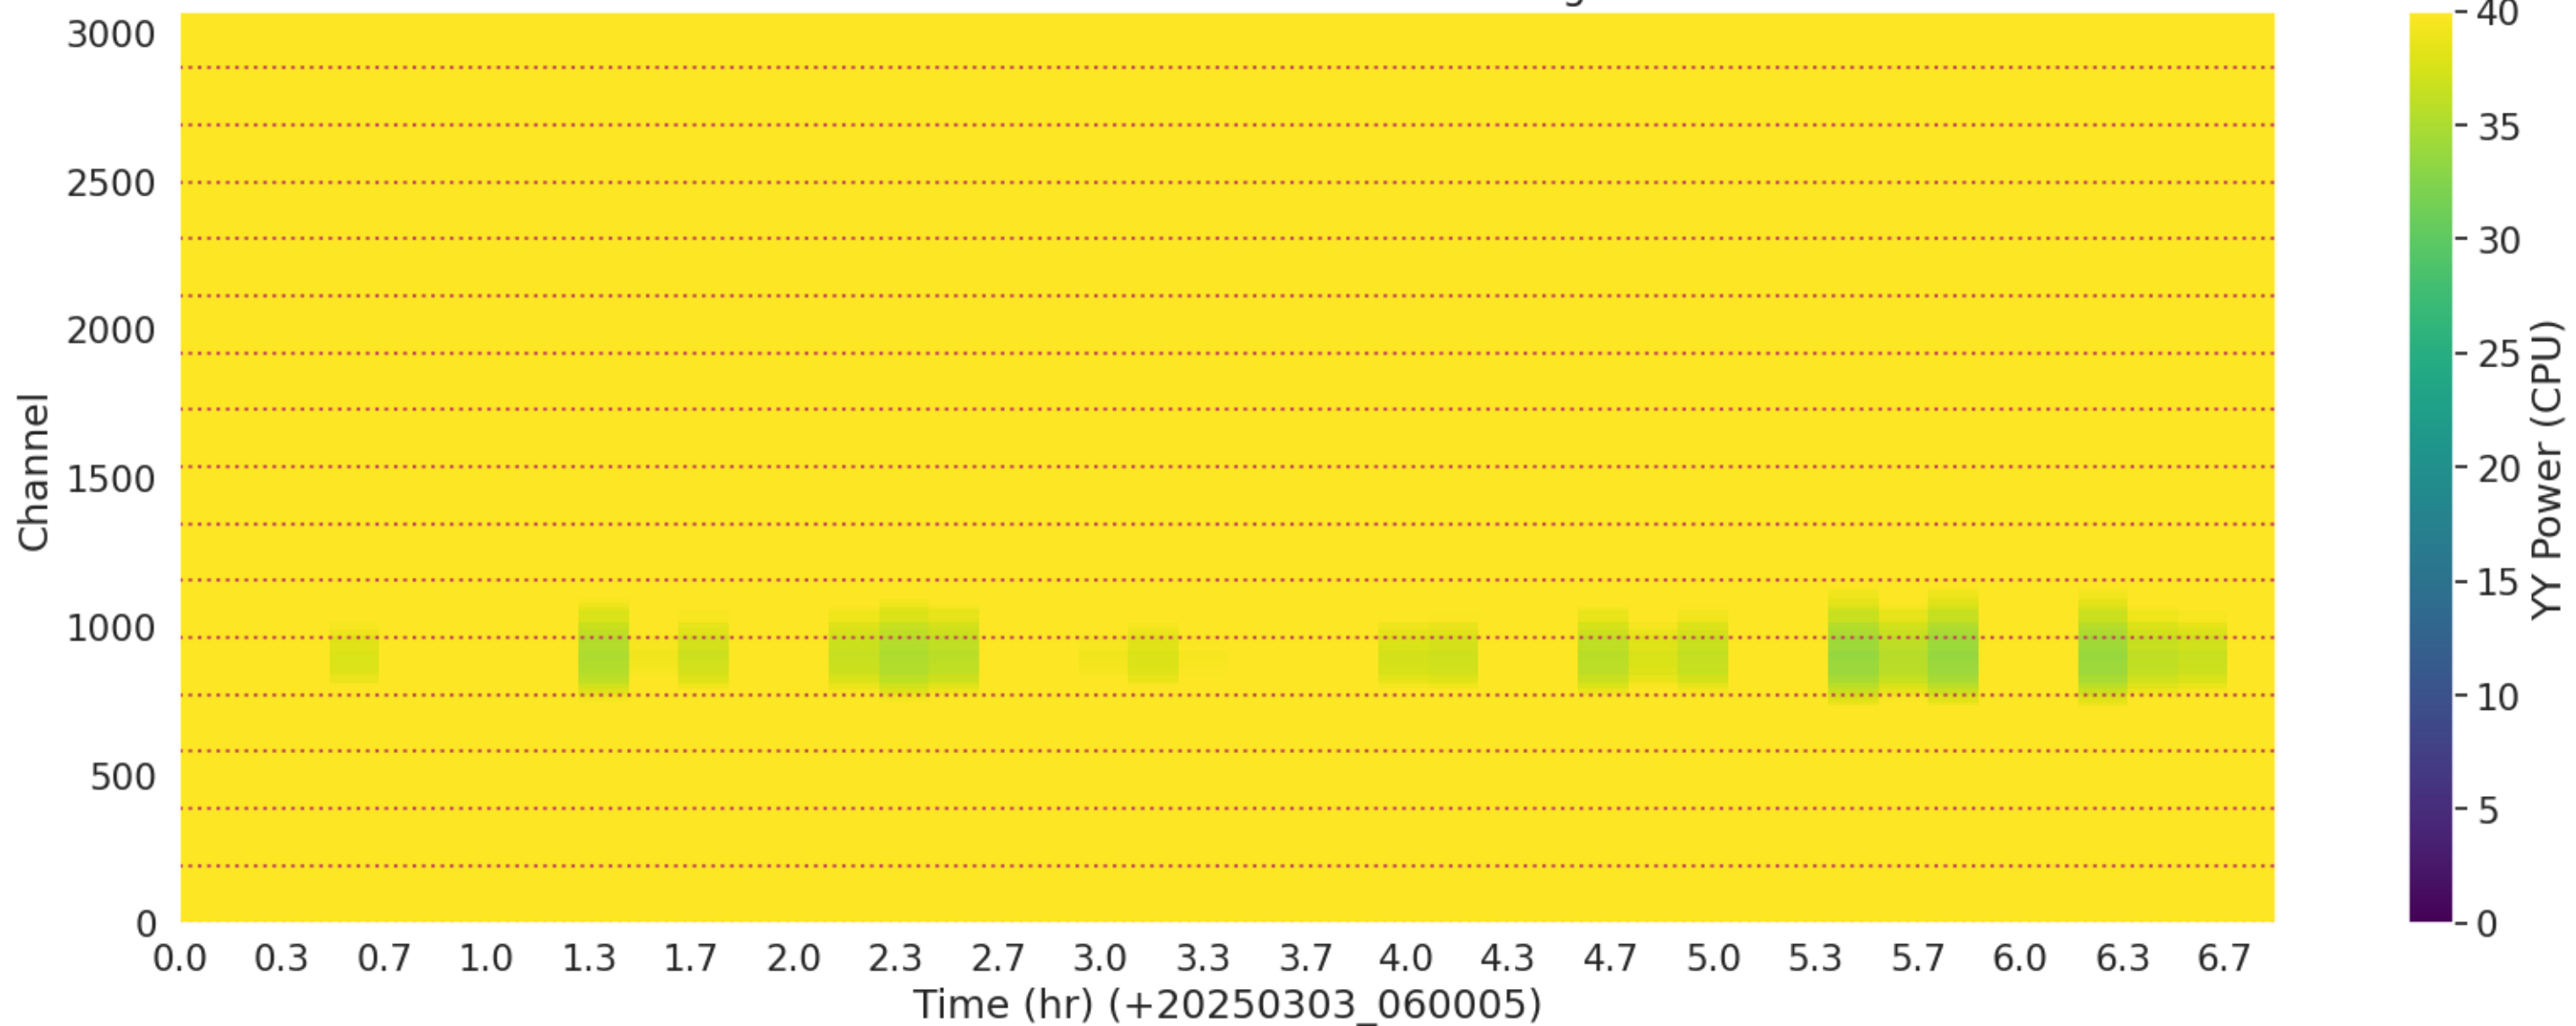

LWA288 - Correlator# 042 - XX - FLAGS: Good

LWA280 - Correlator# 041 - YY - FLAGS: HighPower