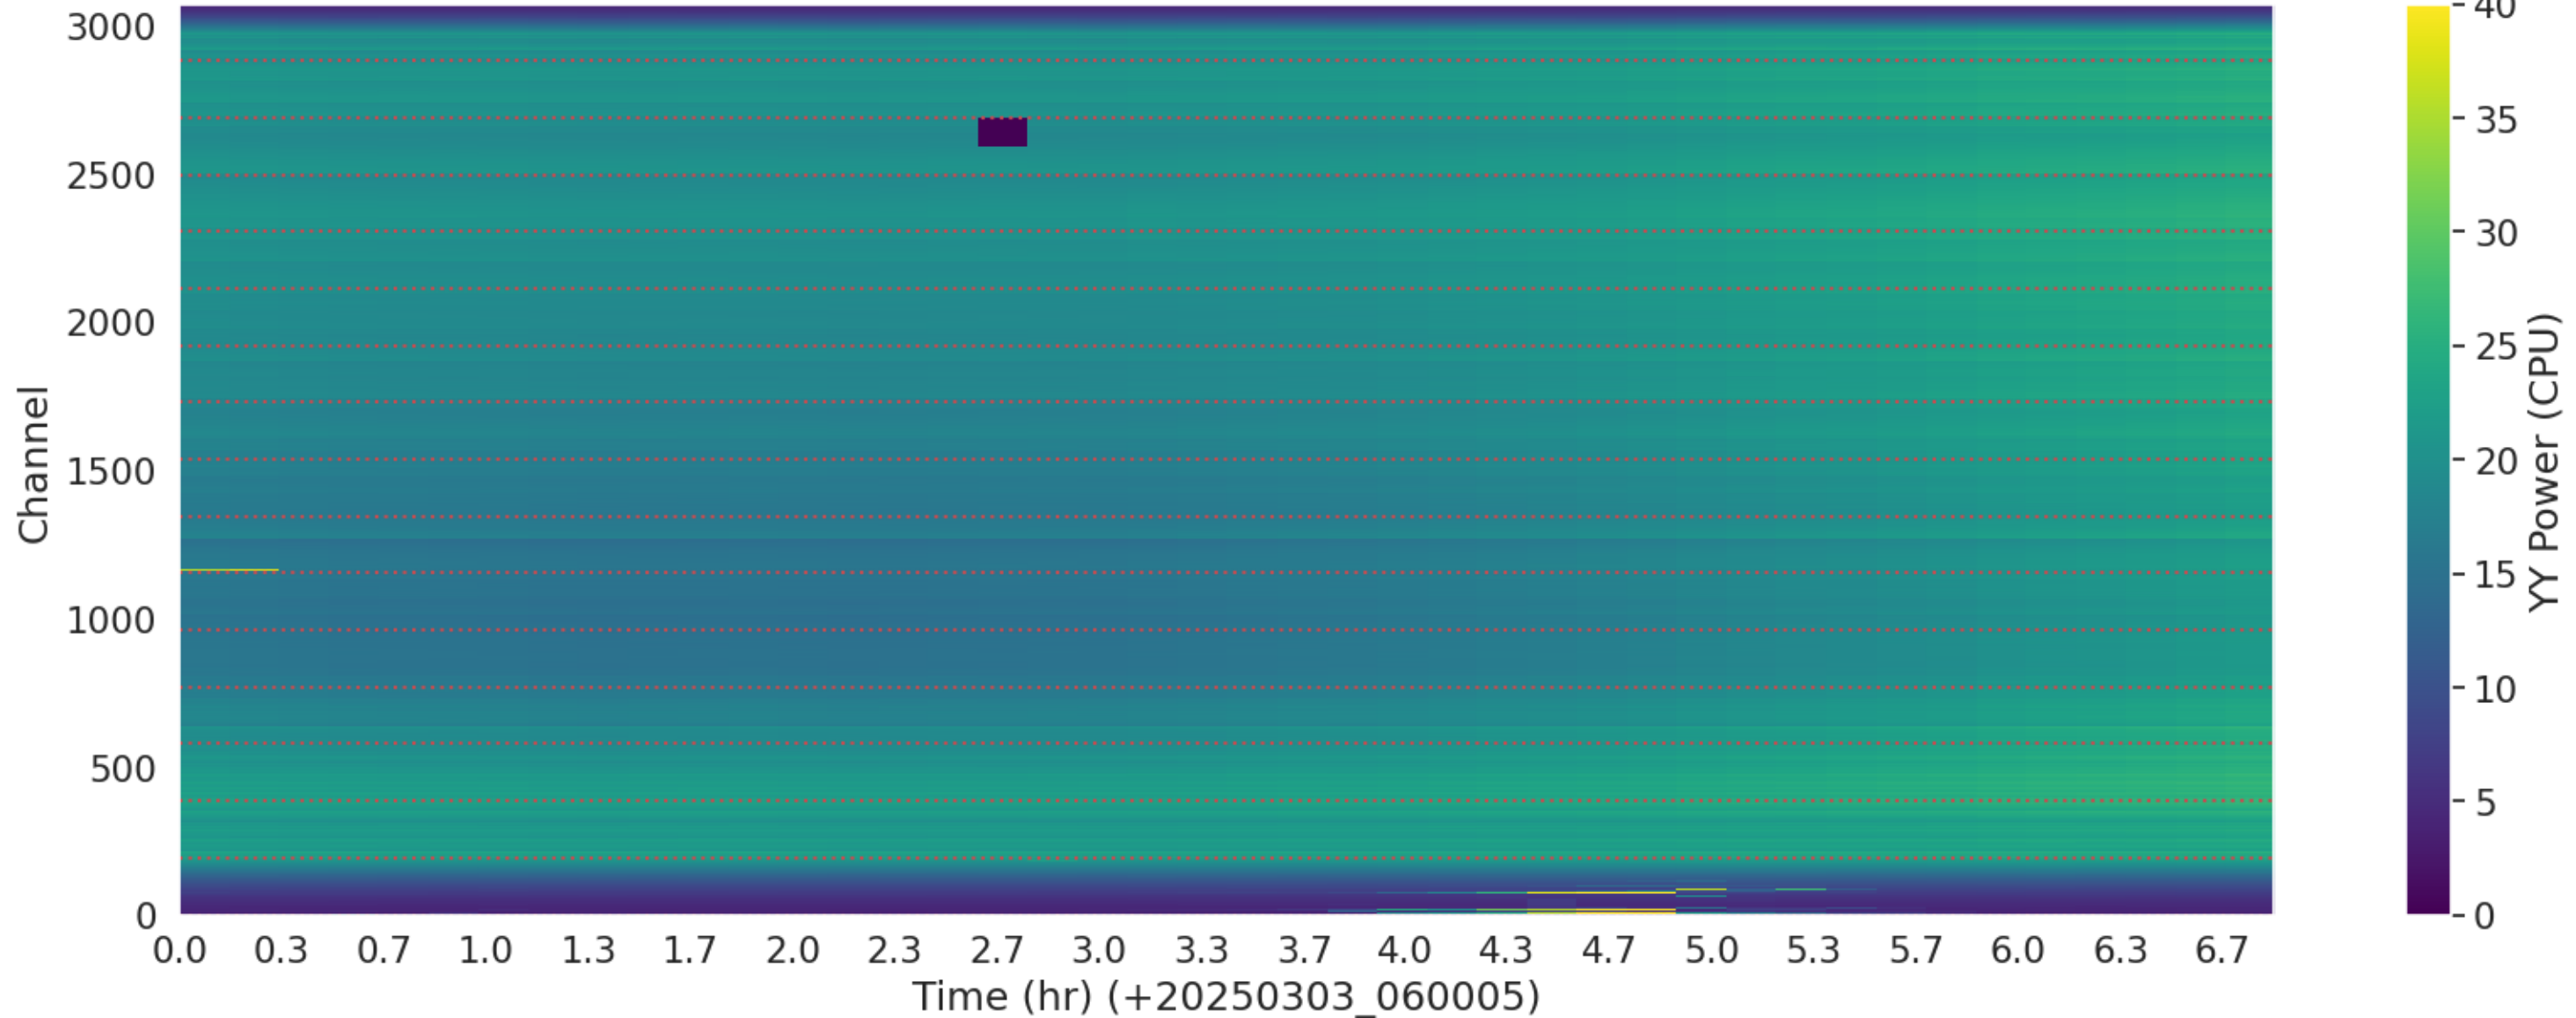

LWA002 - Correlator# 064 - XX - FLAGS: Good