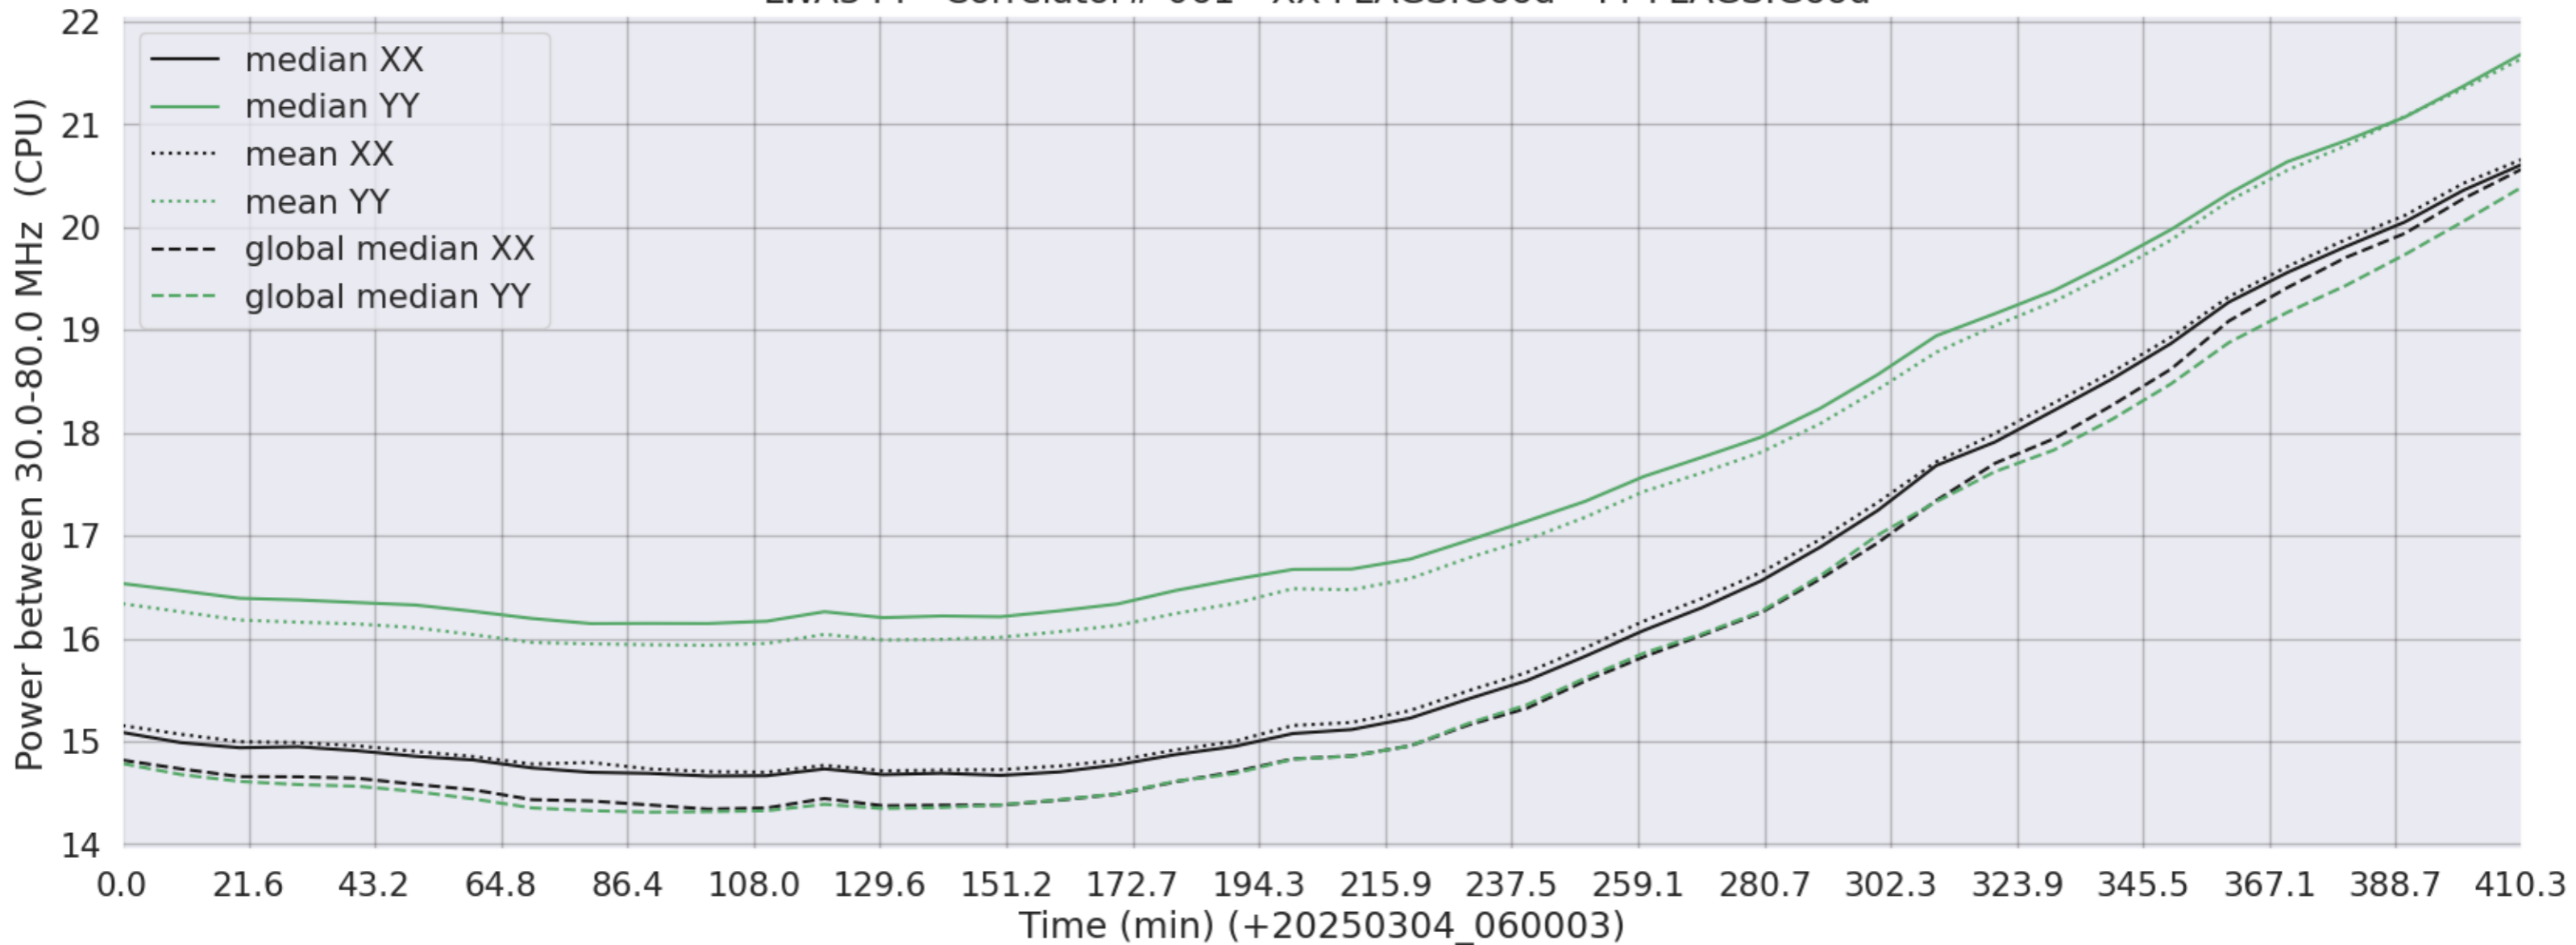

LWA360 - Correlator# 062 - XX FLAGS:Good - YY FLAGS:Good

LWA344 - Correlator# 061 - XX FLAGS:Good - YY FLAGS:Good