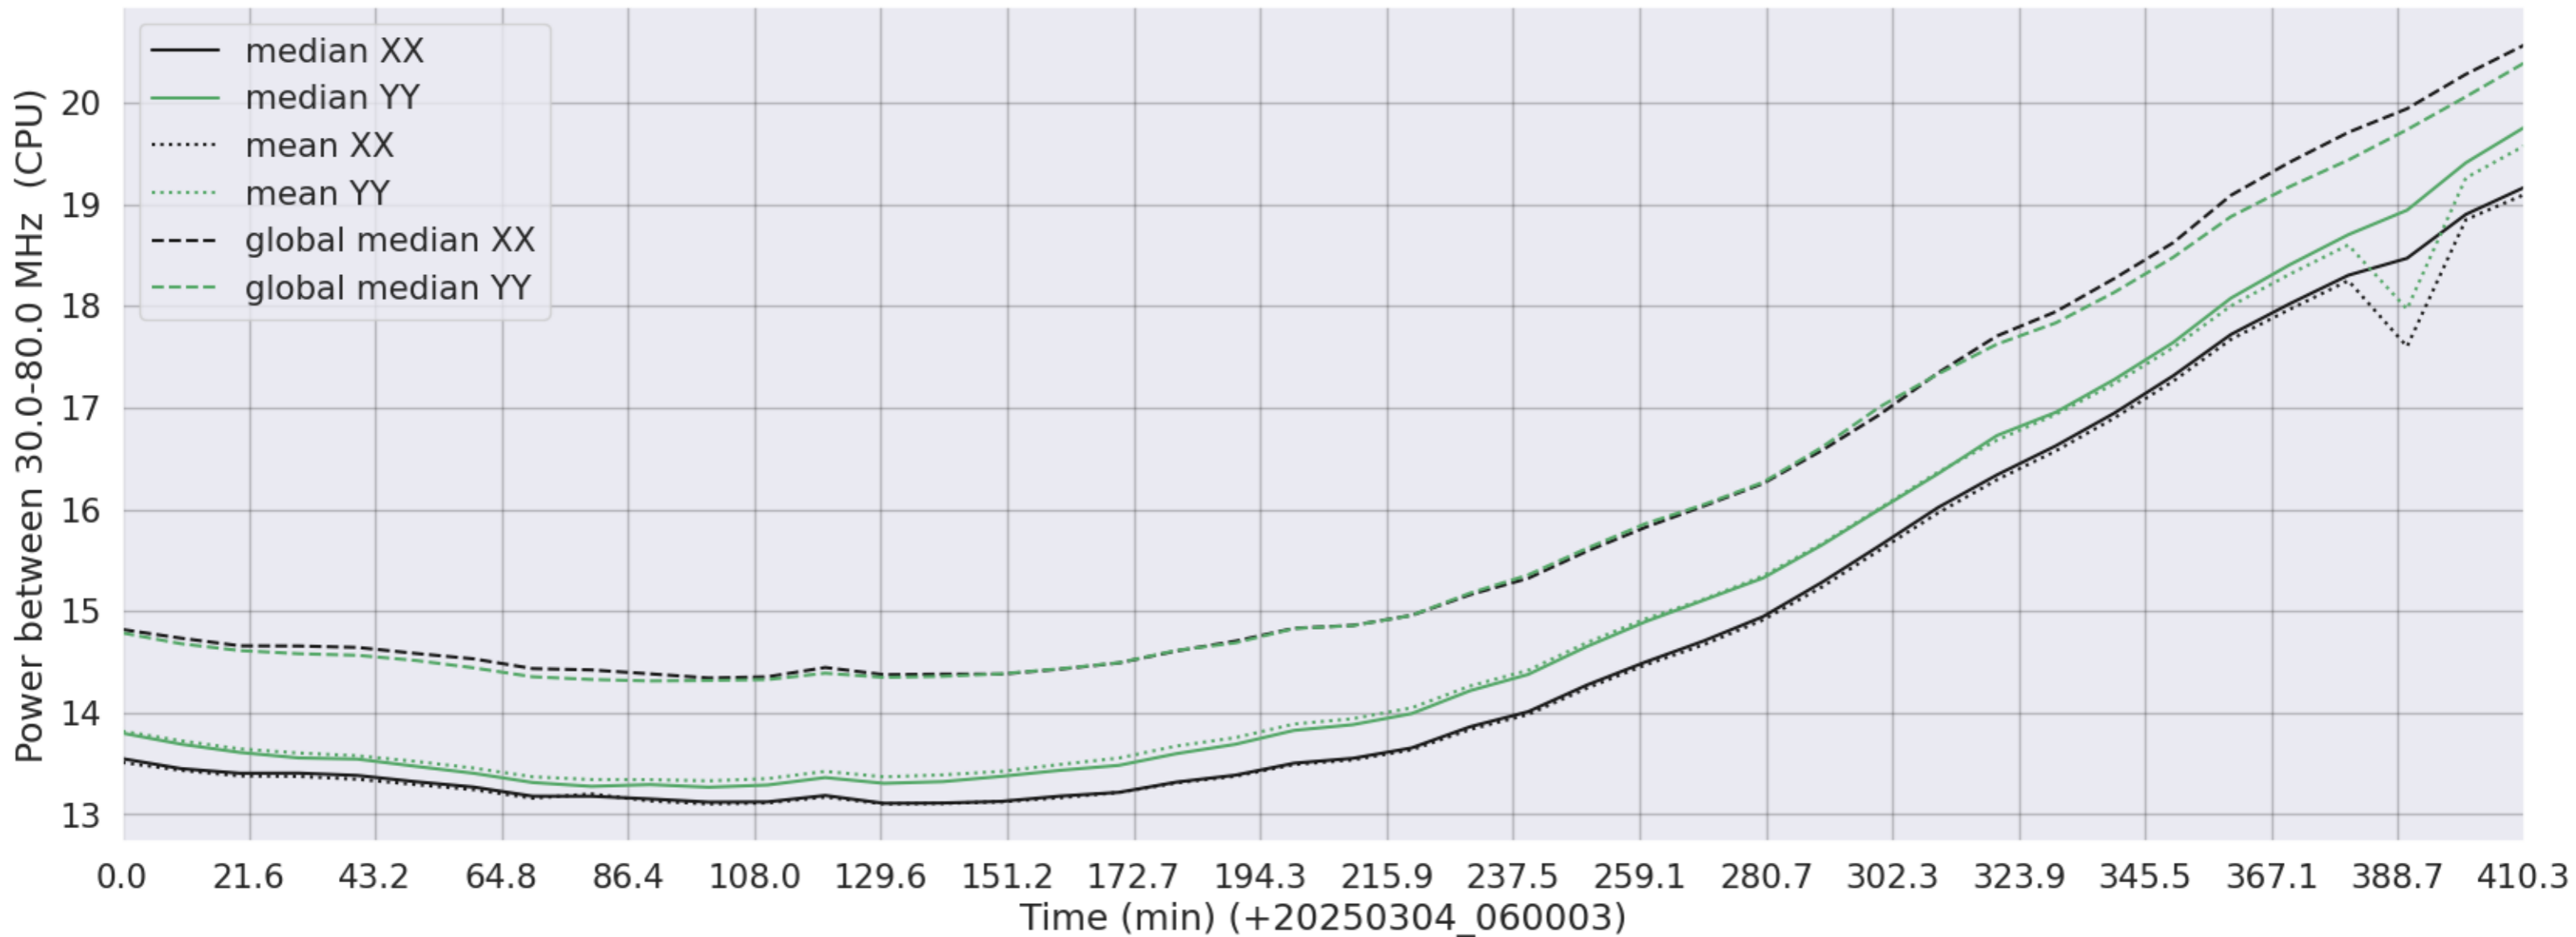

LWA156 - Correlator# 235 - XX FLAGS:Good - YY FLAGS:Good

LWA157 - Correlator# 234 - XX FLAGS:Good - YY FLAGS:Good