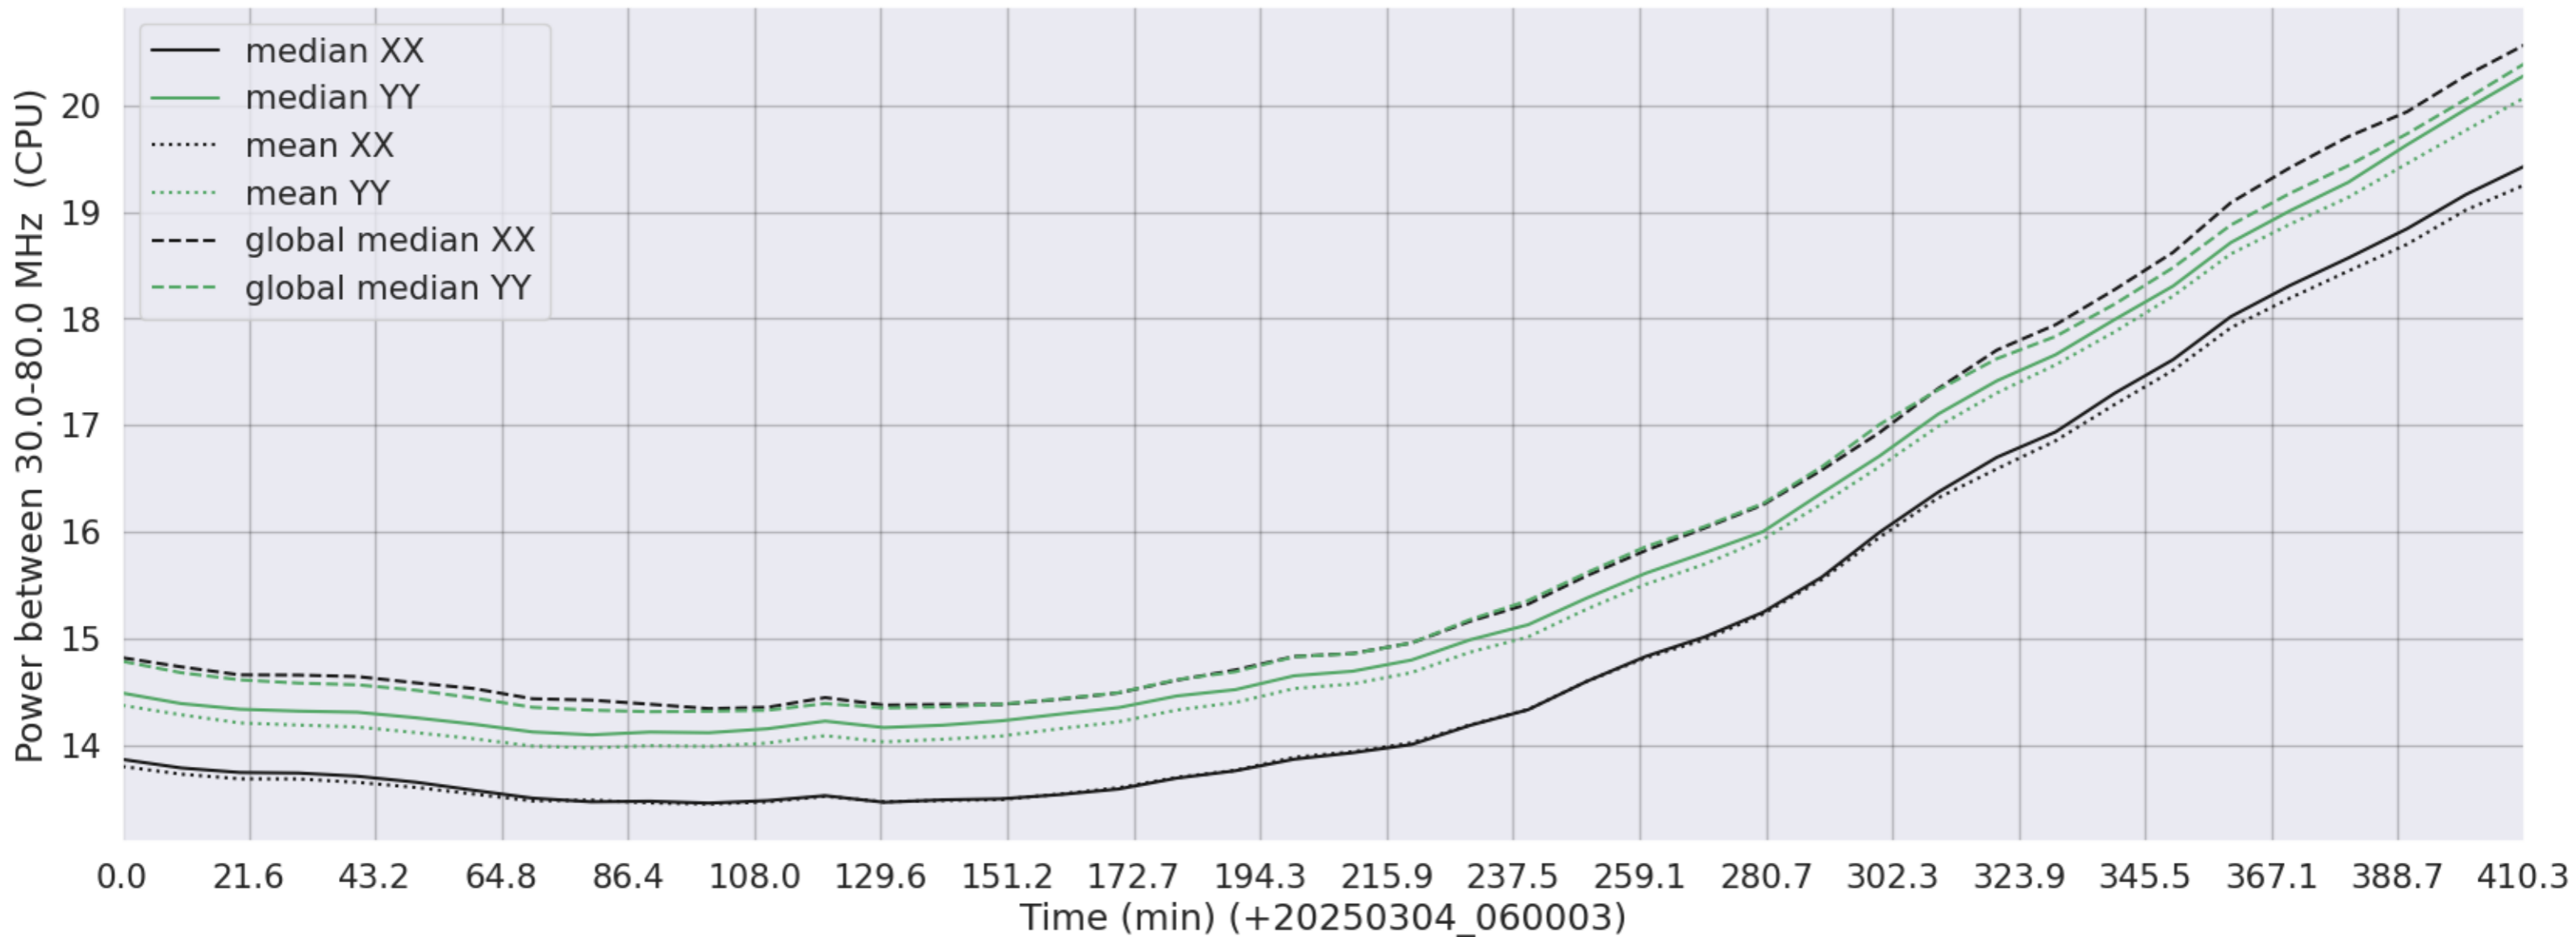

LWA078 - Correlator# 192 - XX FLAGS:Good - YY FLAGS:Good

LWA076 - Correlator# 193 - XX FLAGS:Good - YY FLAGS:Good

LWA081 - Correlator# 194 - XX FLAGS:Good - YY FLAGS:Good

LWA079 - Correlator# 195 - XX FLAGS:Good - YY FLAGS:Good