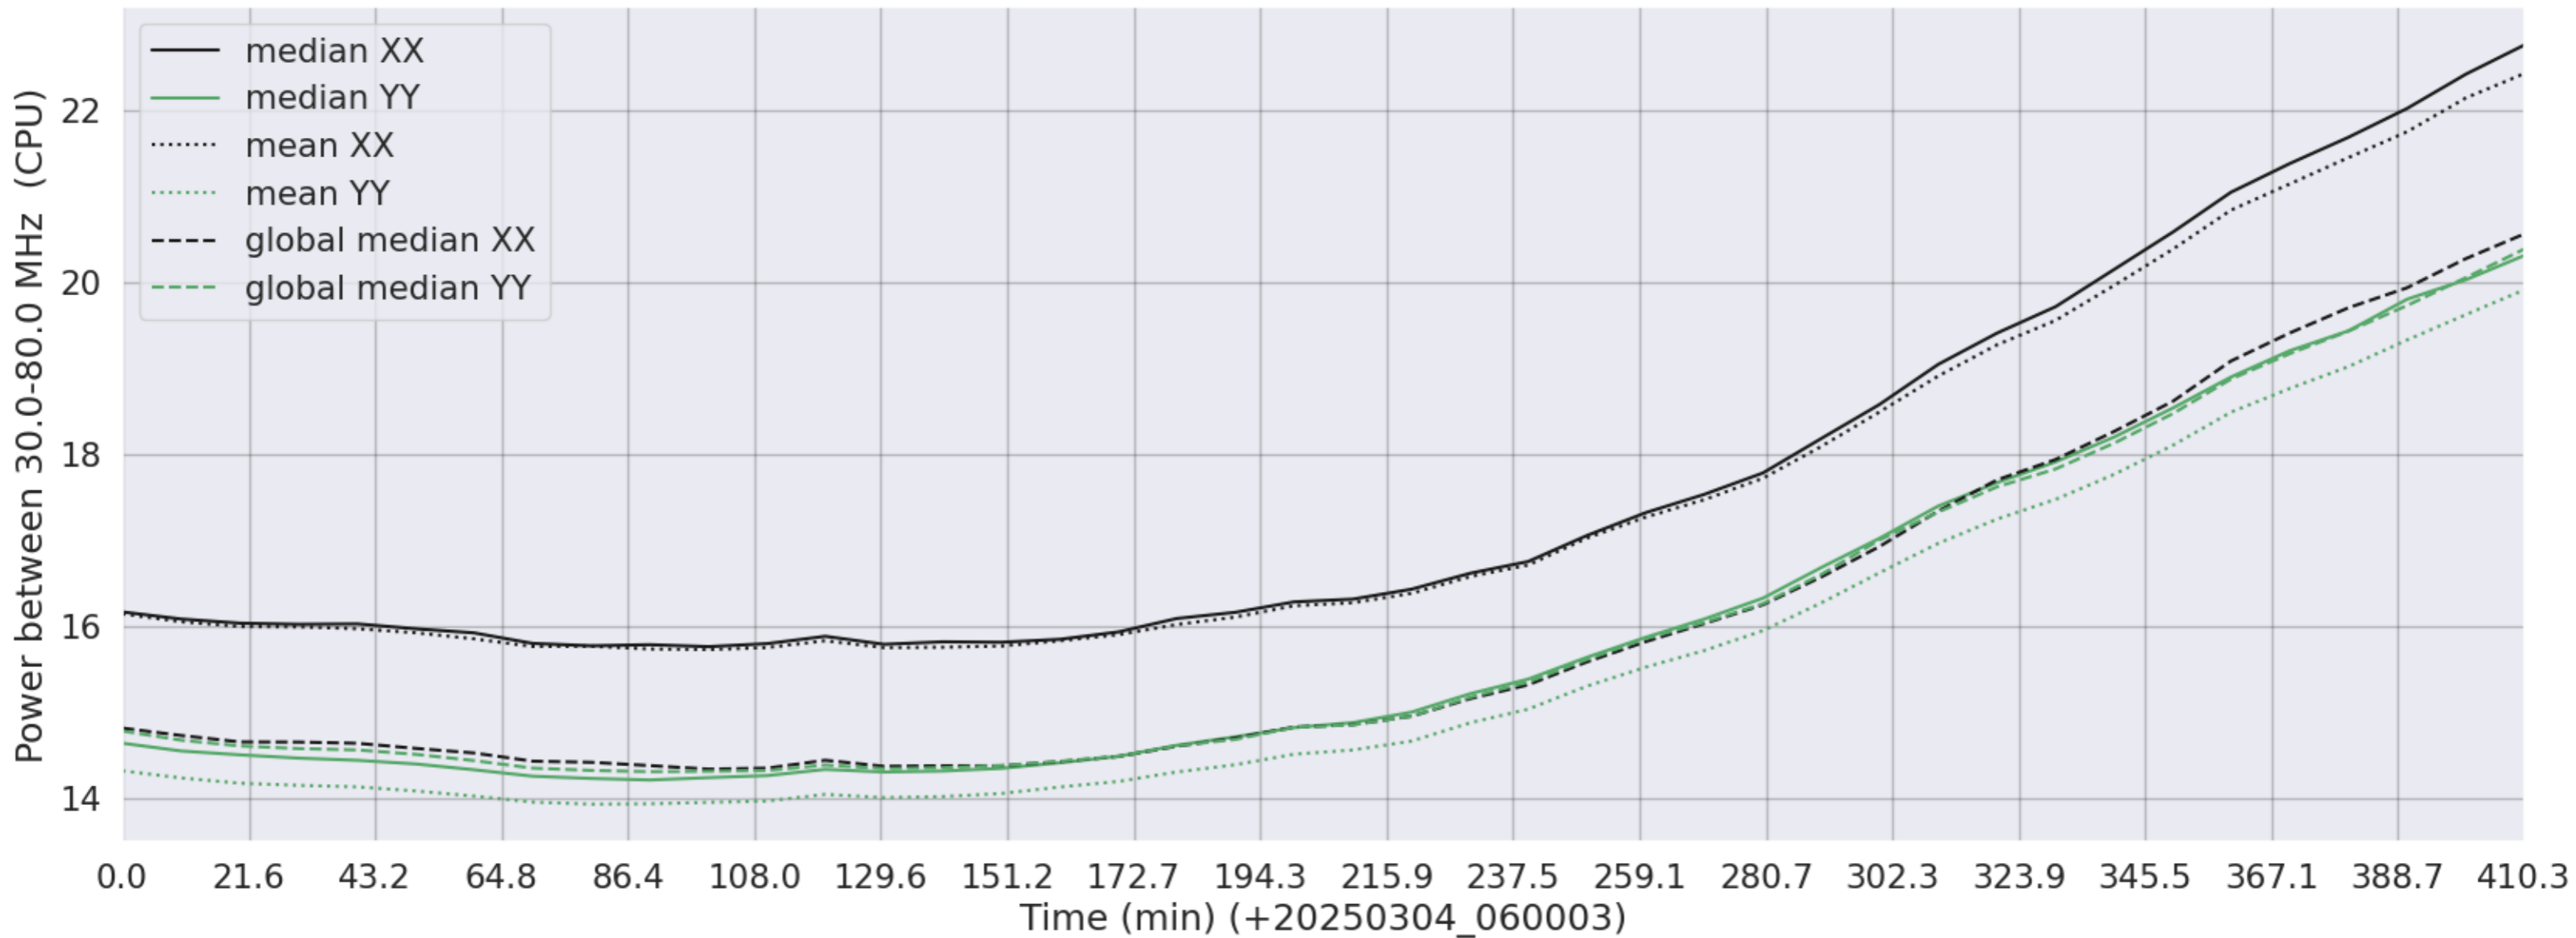

LWA136 - Correlator# 259 - XX FLAGS:Good - YY FLAGS:Good

LWA137 - Correlator# 258 - XX FLAGS:Good - YY FLAGS:Good