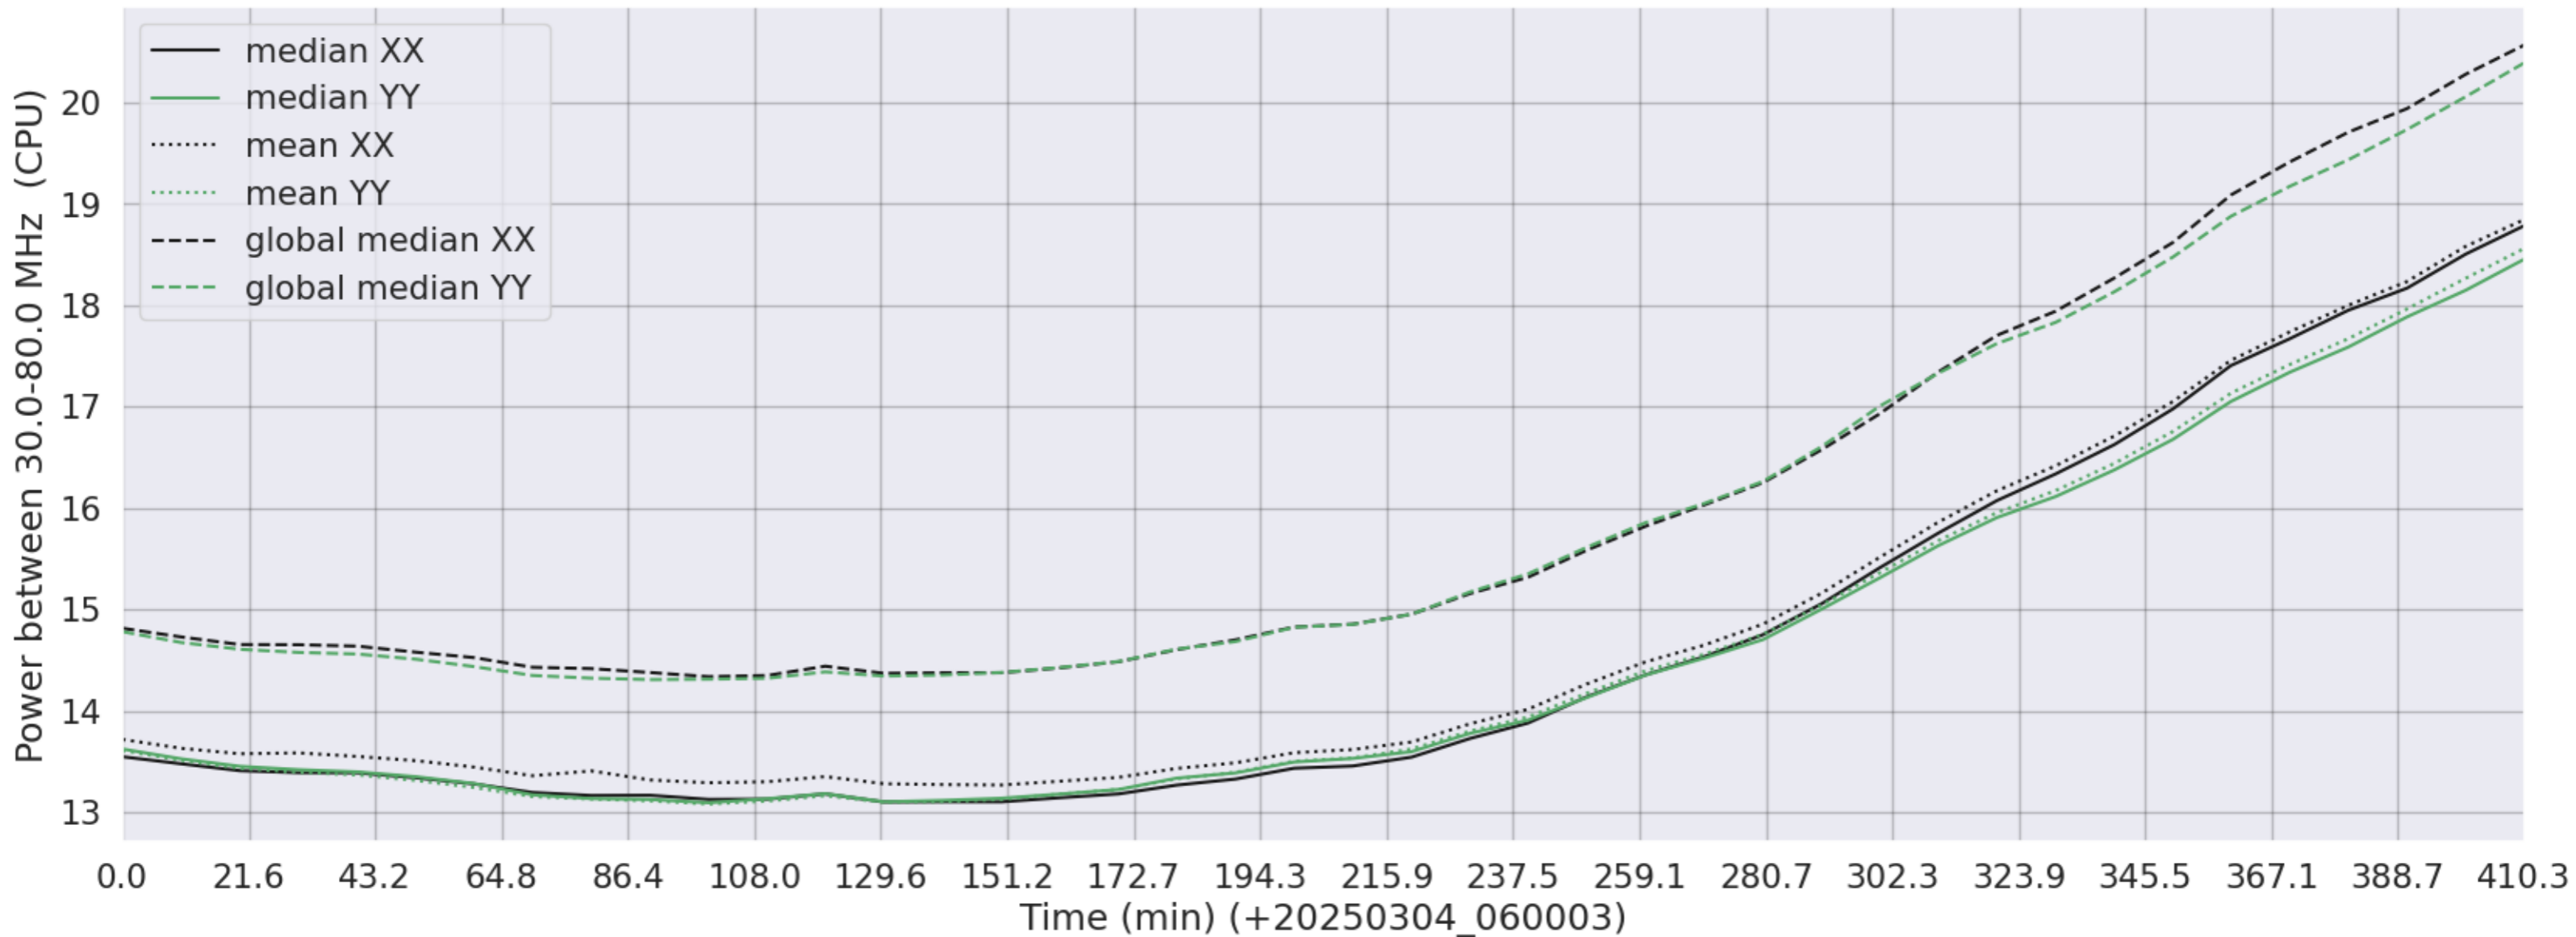

LWA024 - Correlator# 106 - XX FLAGS:Good - YY FLAGS:Good

LWA021 - Correlator# 105 - XX FLAGS:Good - YY FLAGS:Good