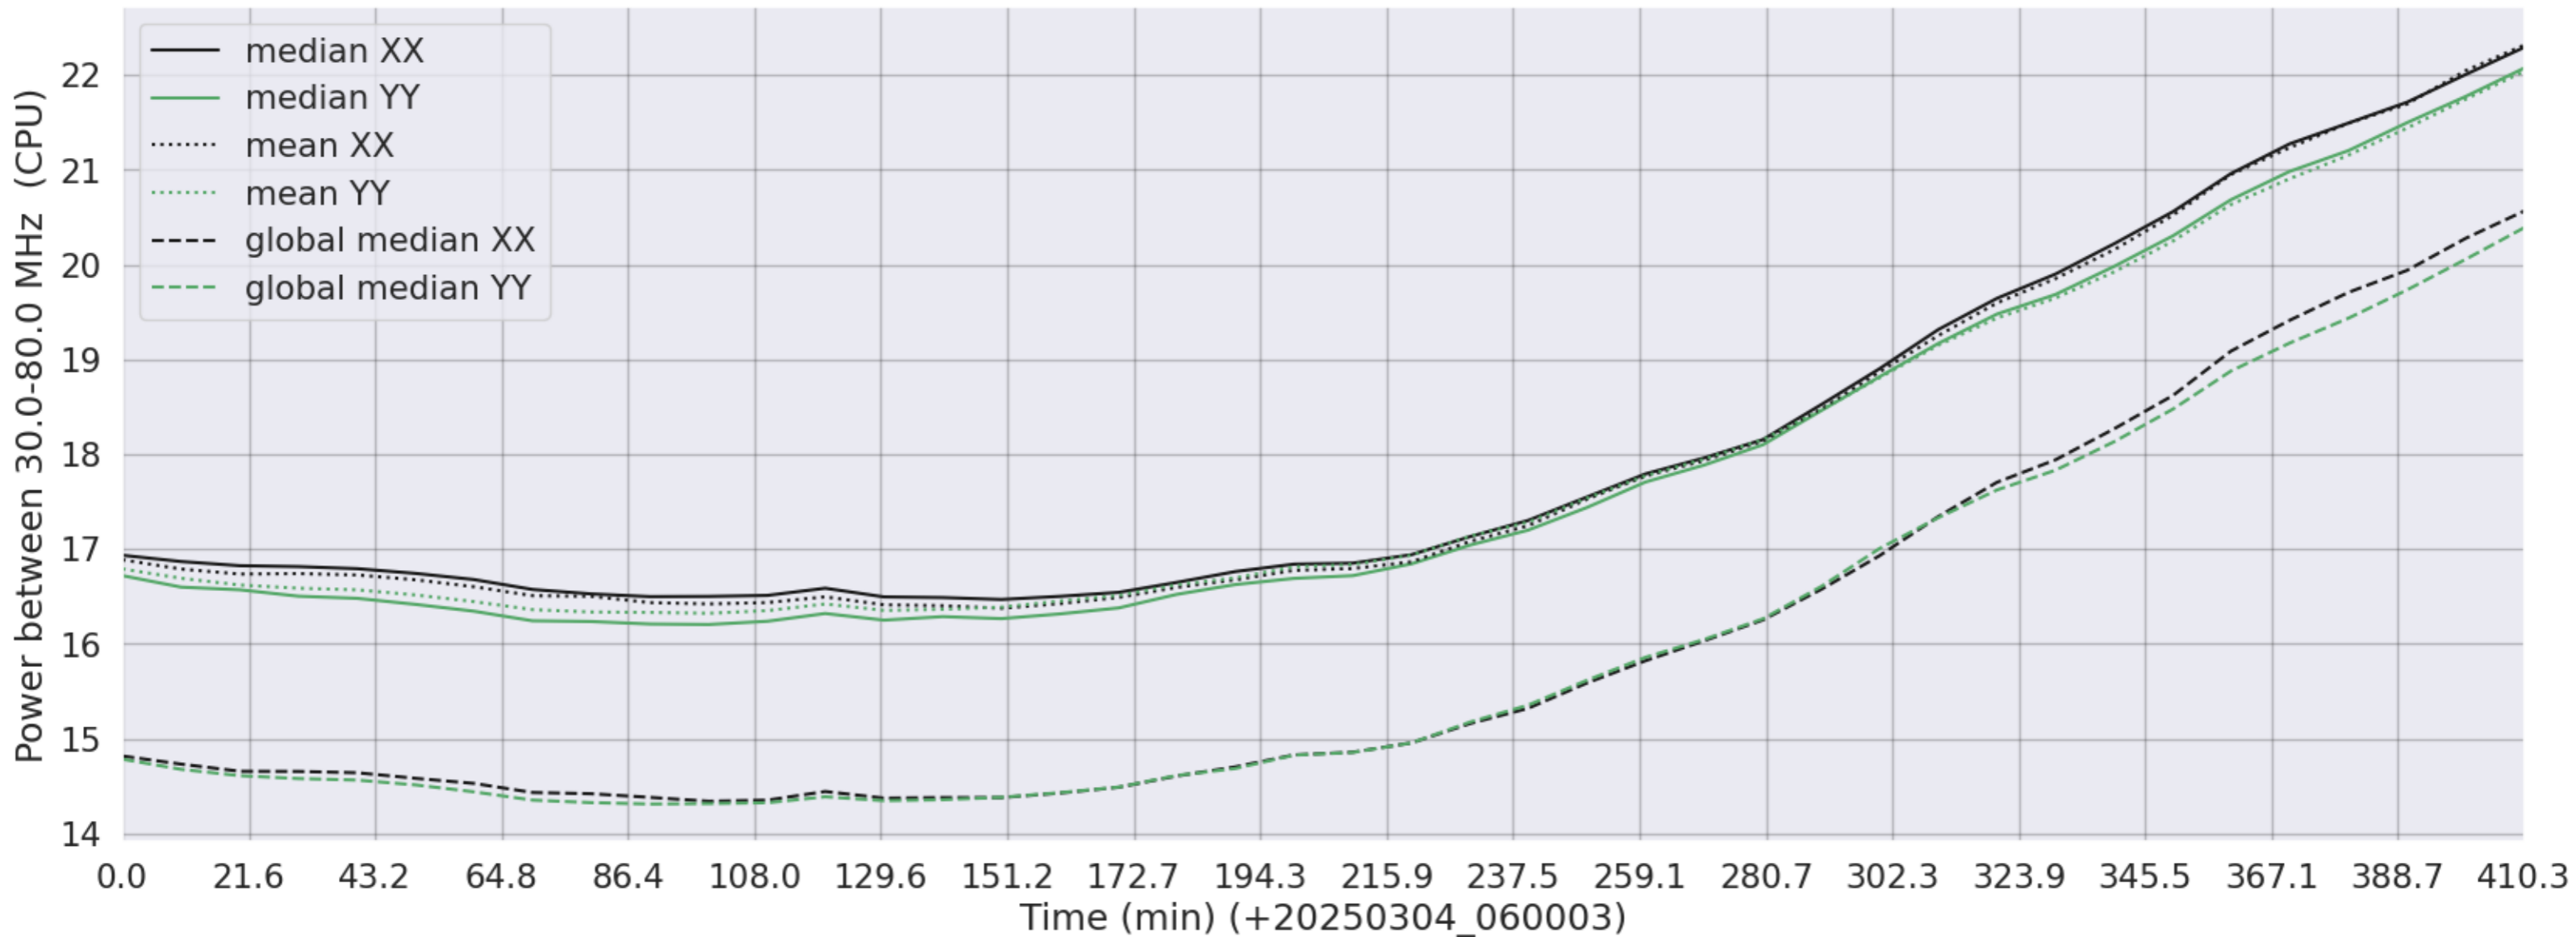

LWA035 - Correlator# 160 - XX FLAGS:Good - YY FLAGS:Good

LWA033 - Correlator# 161 - XX FLAGS:Good - YY FLAGS:Good

LWA034 - Correlator# 162 - XX FLAGS:Good - YY FLAGS:Good

LWA036 - Correlator# 163 - XX FLAGS:Good - YY FLAGS:Good