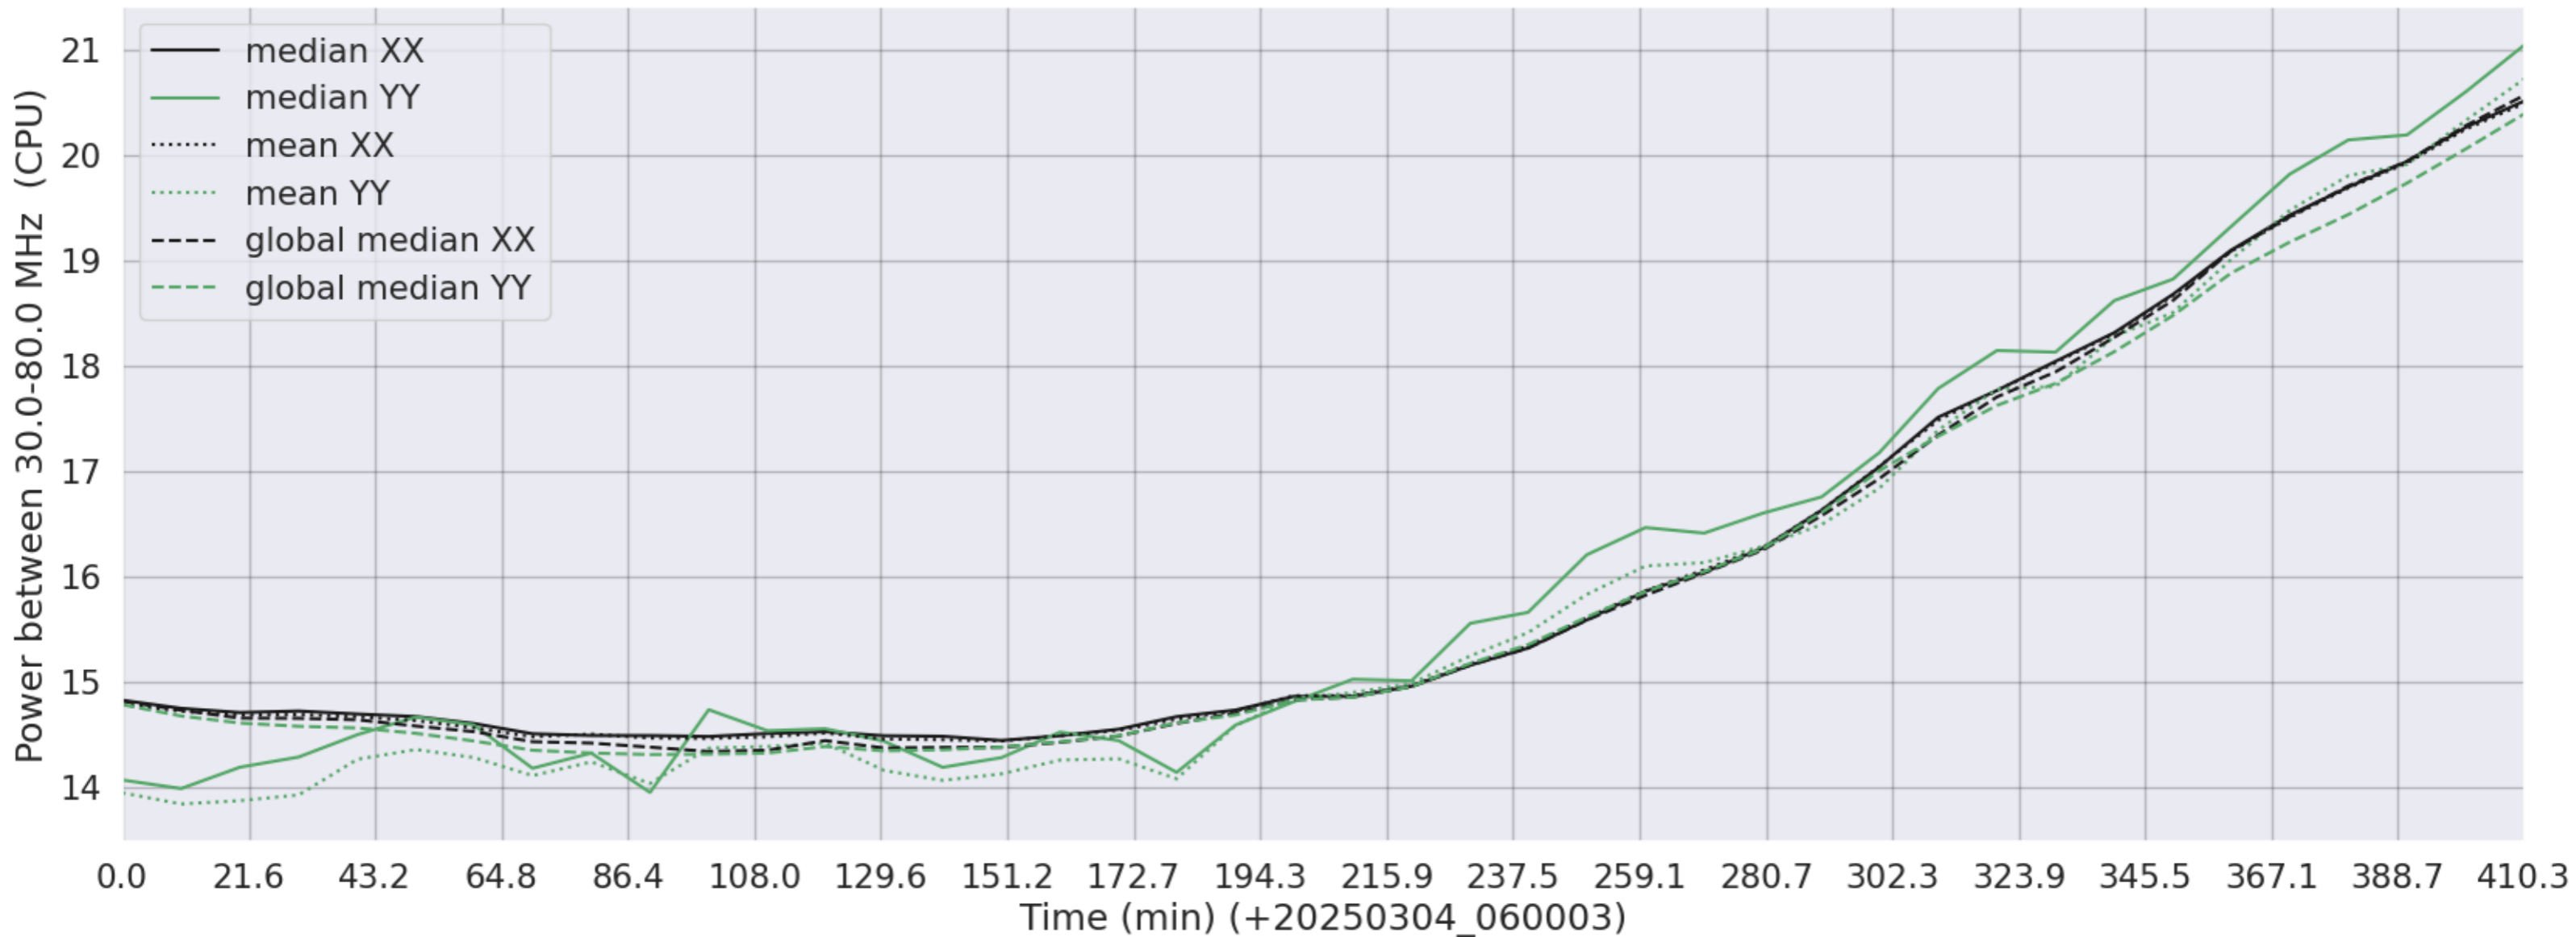

LWA281 - Correlator# 011 - XX FLAGS:Good - YY FLAGS:Good

LWA282 - Correlator# 010 - XX FLAGS:Good - YY FLAGS:Good