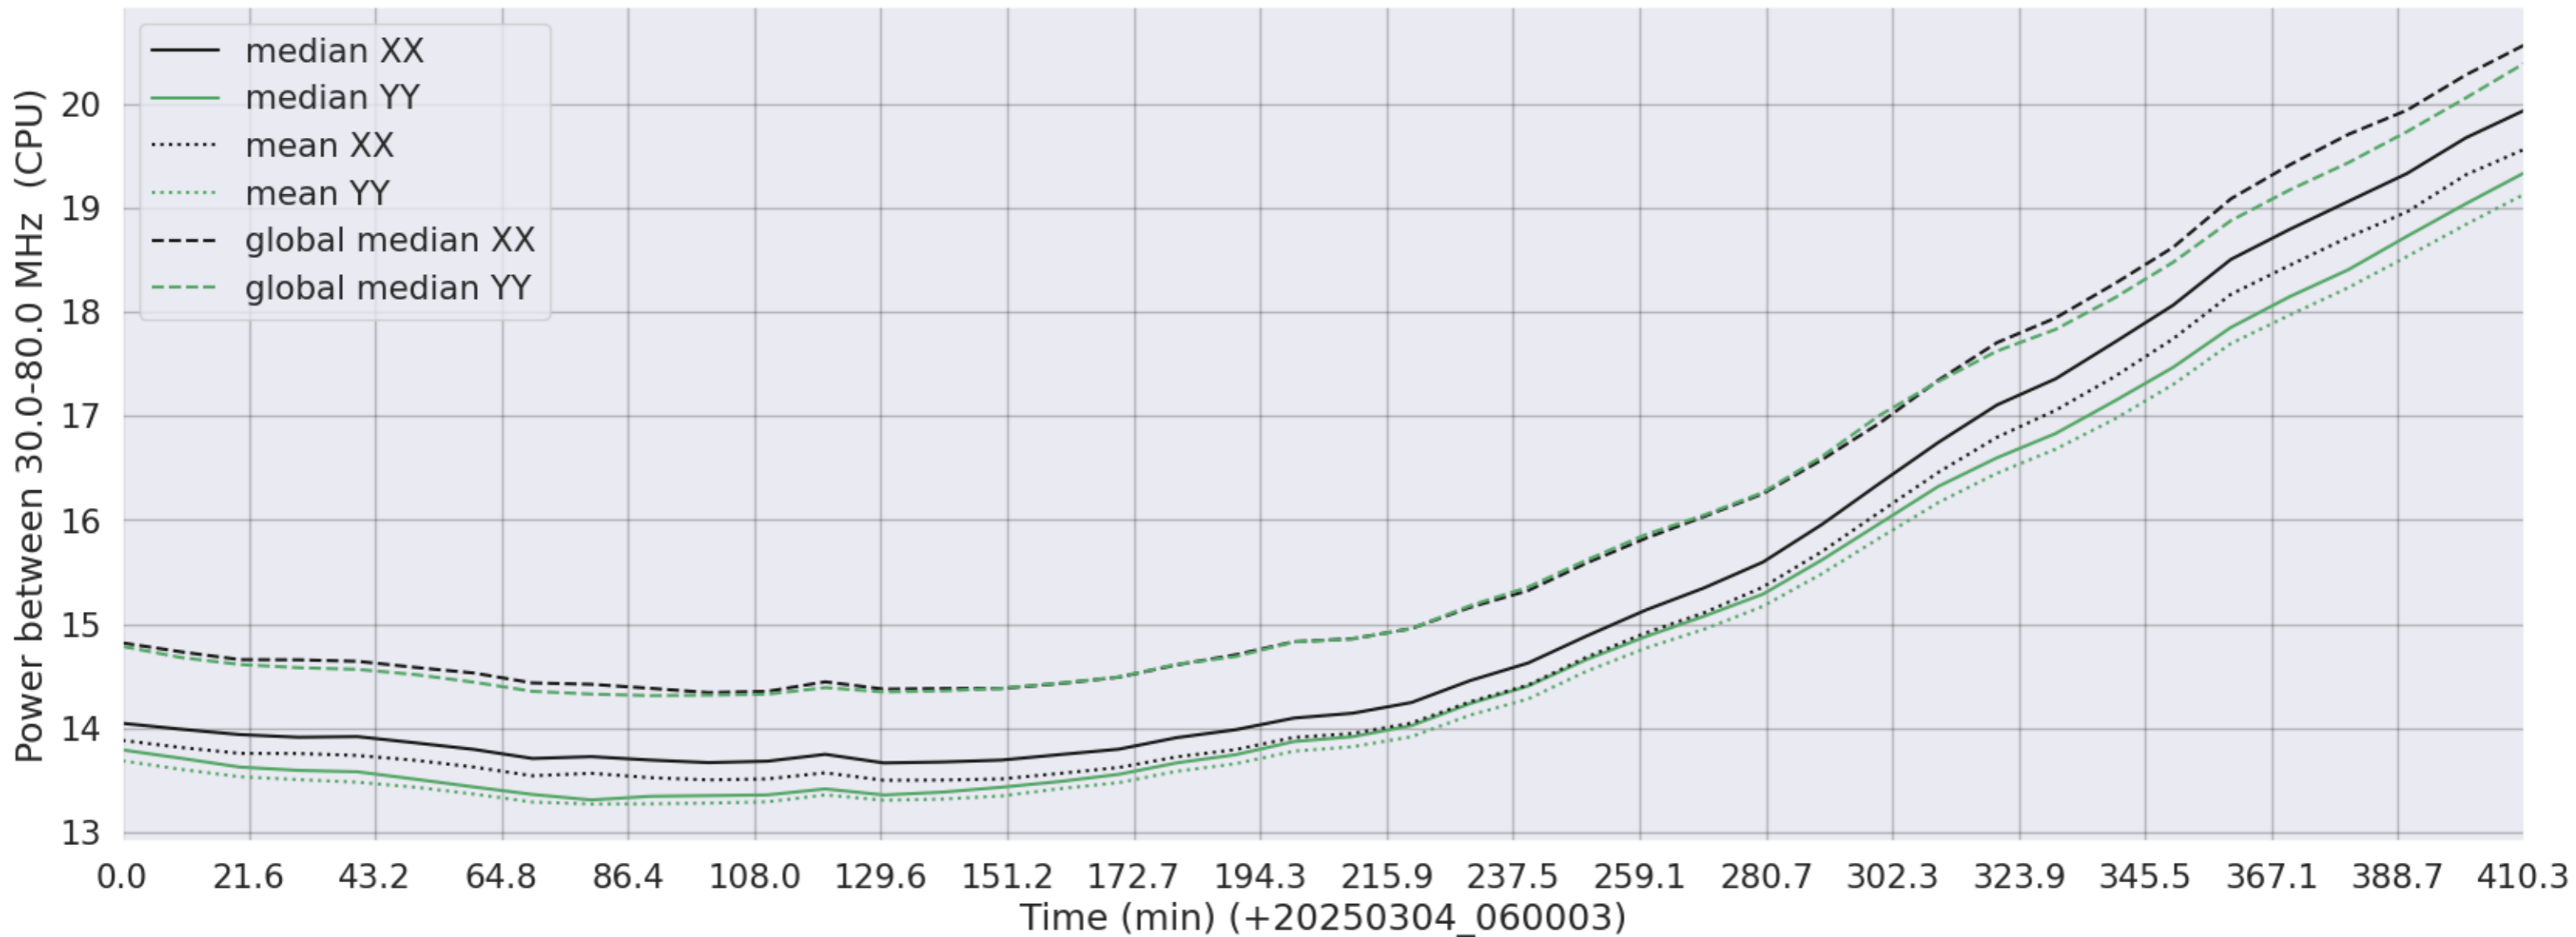

LWA181 - Correlator# 231 - XX FLAGS:Good - YY FLAGS:Good

LWA153 - Correlator# 230 - XX FLAGS:Good - YY FLAGS:Good