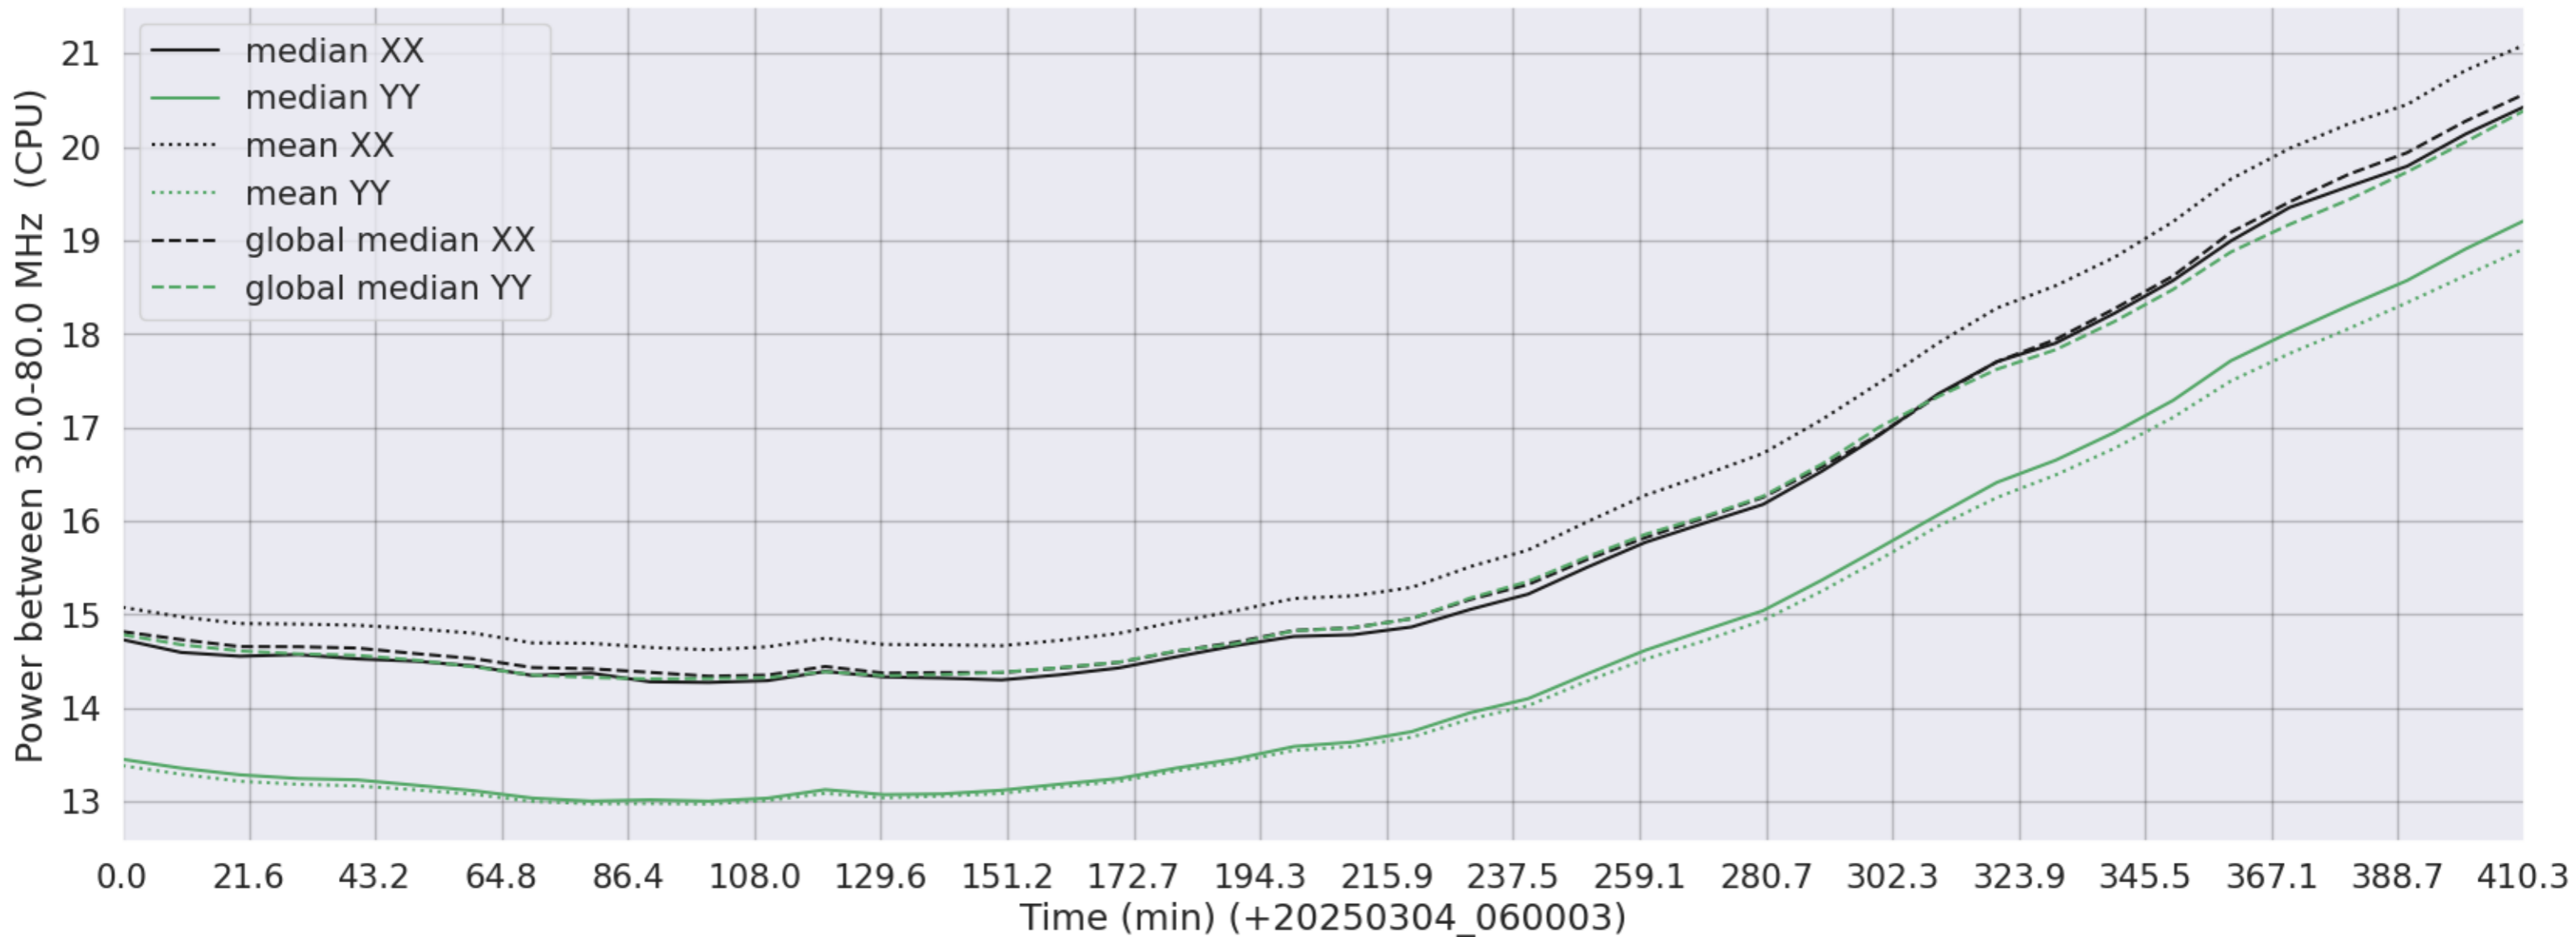

LWA157 - Correlator# 234 - XX FLAGS:Good - YY FLAGS:Good

LWA154 - Correlator# 233 - XX FLAGS:Good - YY FLAGS:Good