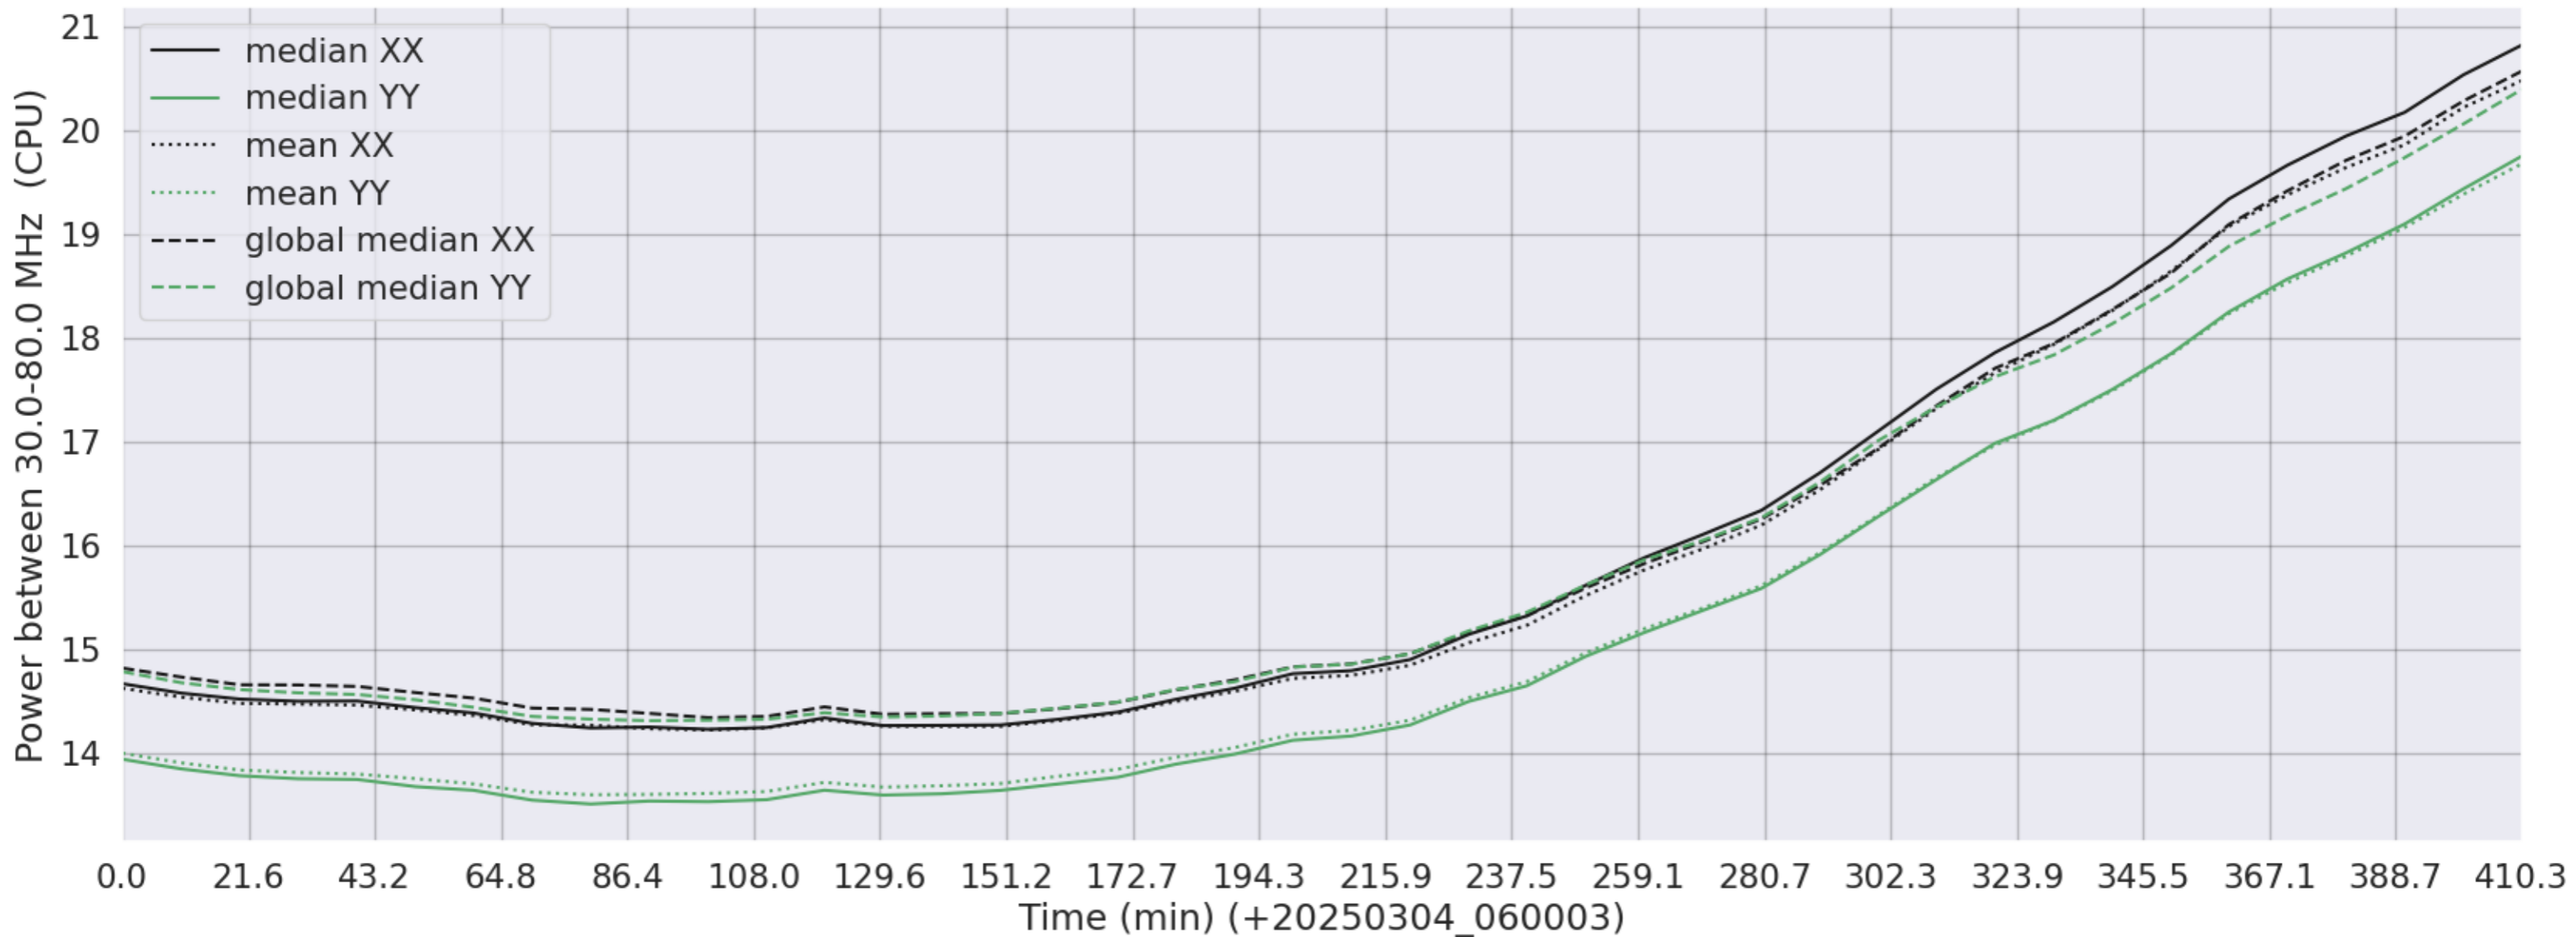

LWA245 - Correlator# 341 - XX FLAGS:BadSpecShape - YY FLAGS:Good

LWA246 - Correlator# 340 - XX FLAGS:Good - YY FLAGS:Good