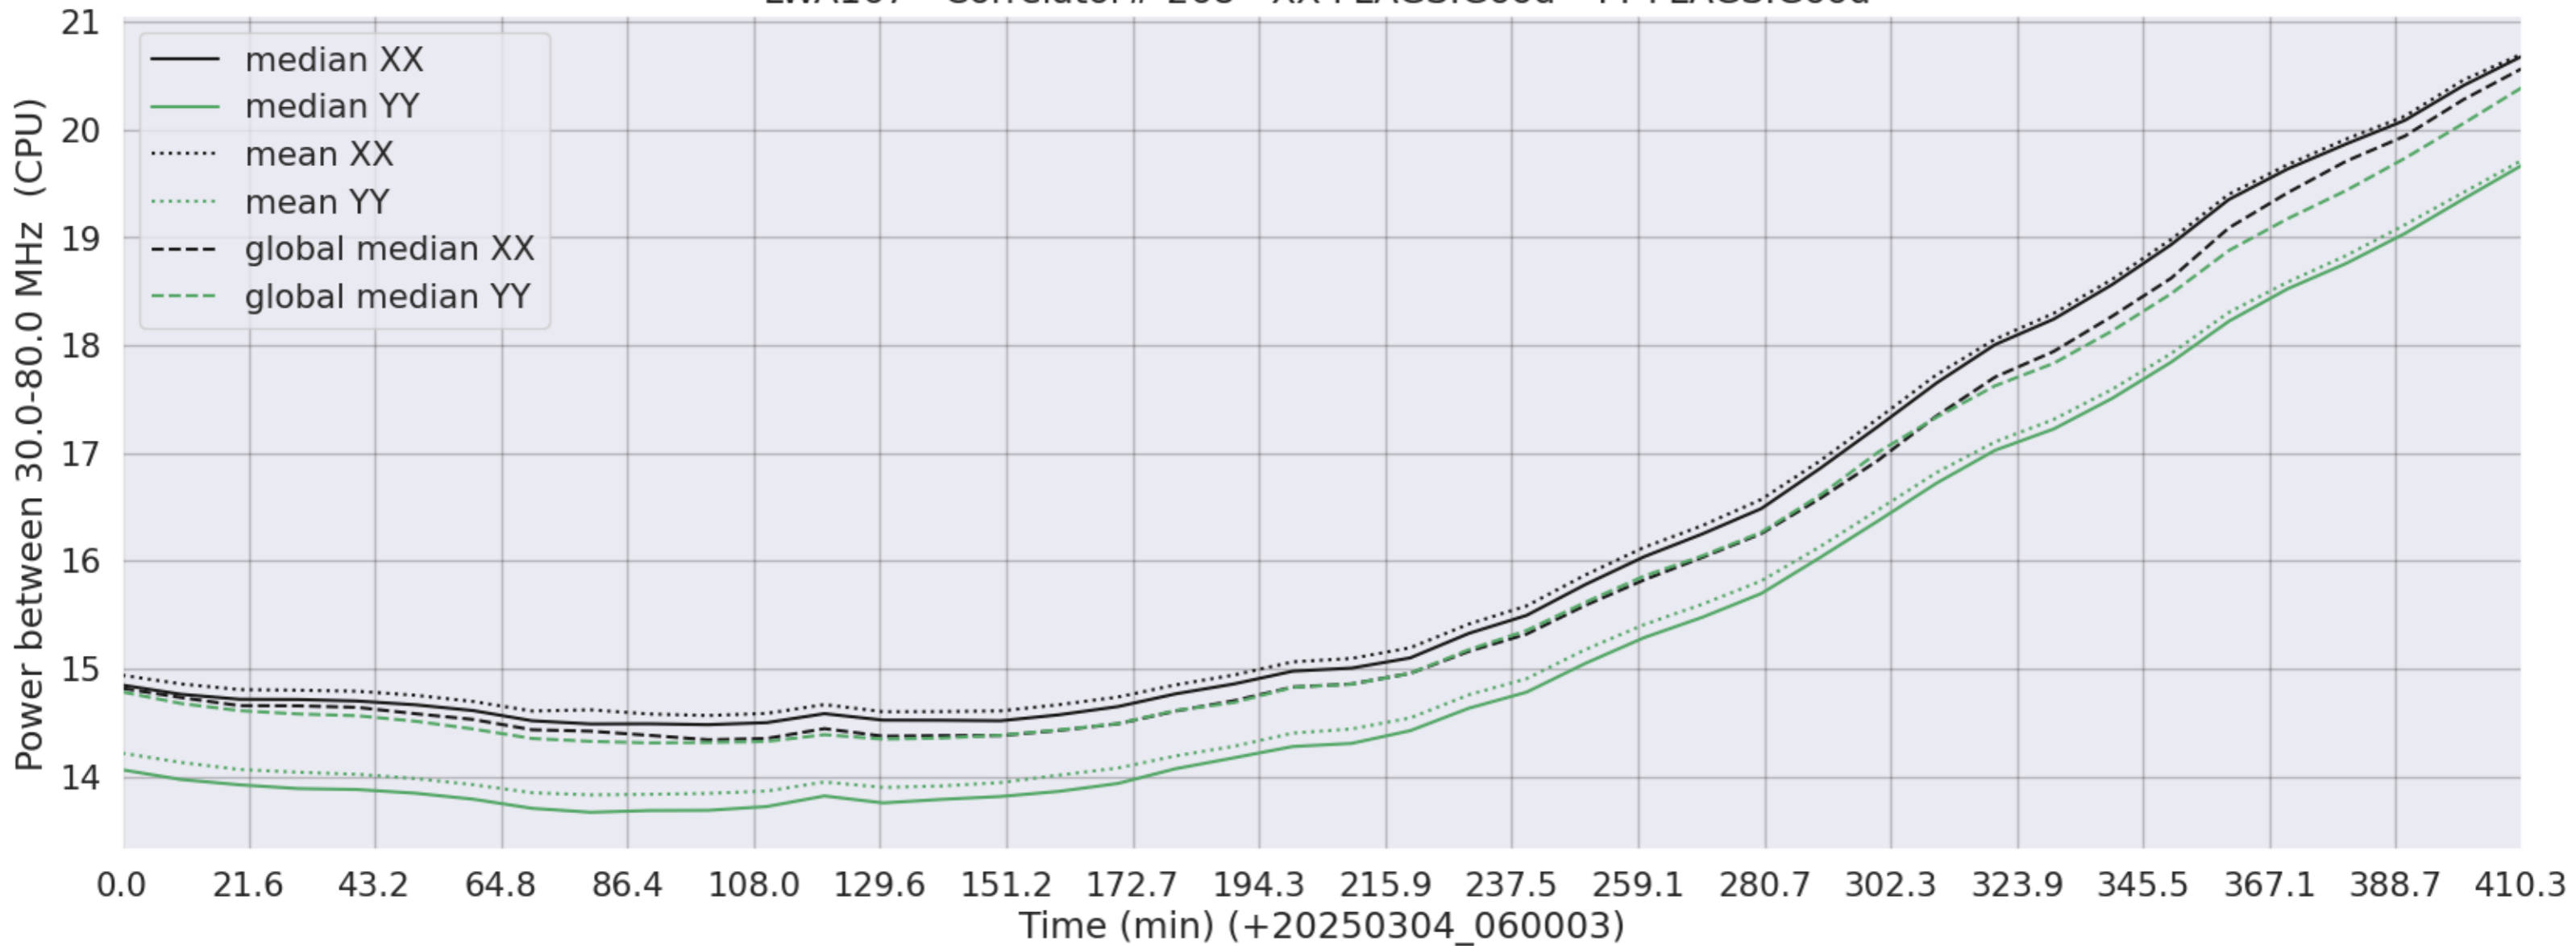

LWA166 - Correlator# 269 - XX FLAGS:Good - YY FLAGS:Good

LWA167 - Correlator# 268 - XX FLAGS:Good - YY FLAGS:Good