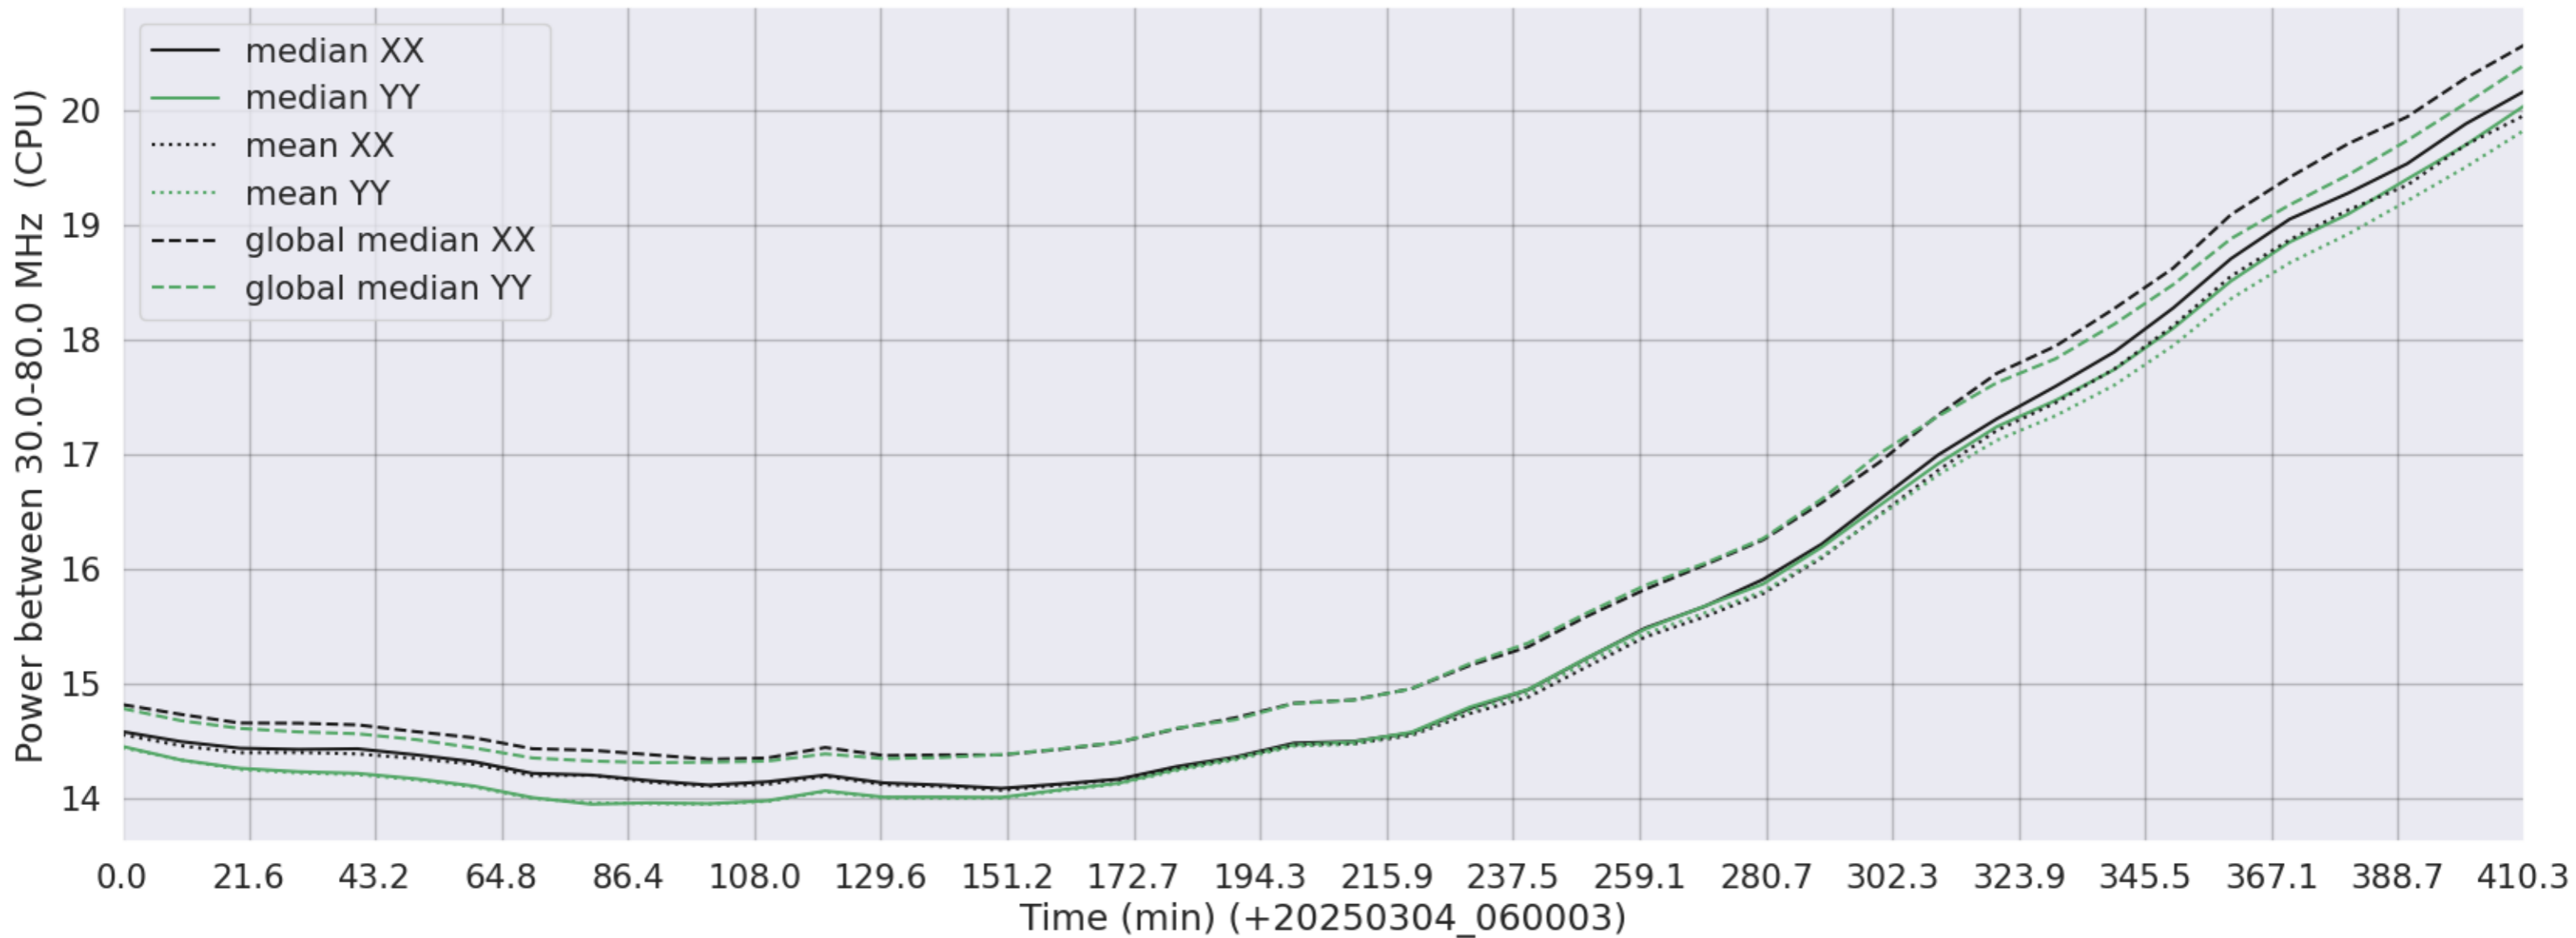

LWA144 - Correlator# 213 - XX FLAGS:Good - YY FLAGS:Good

LWA145 - Correlator# 212 - XX FLAGS:Good - YY FLAGS:Good