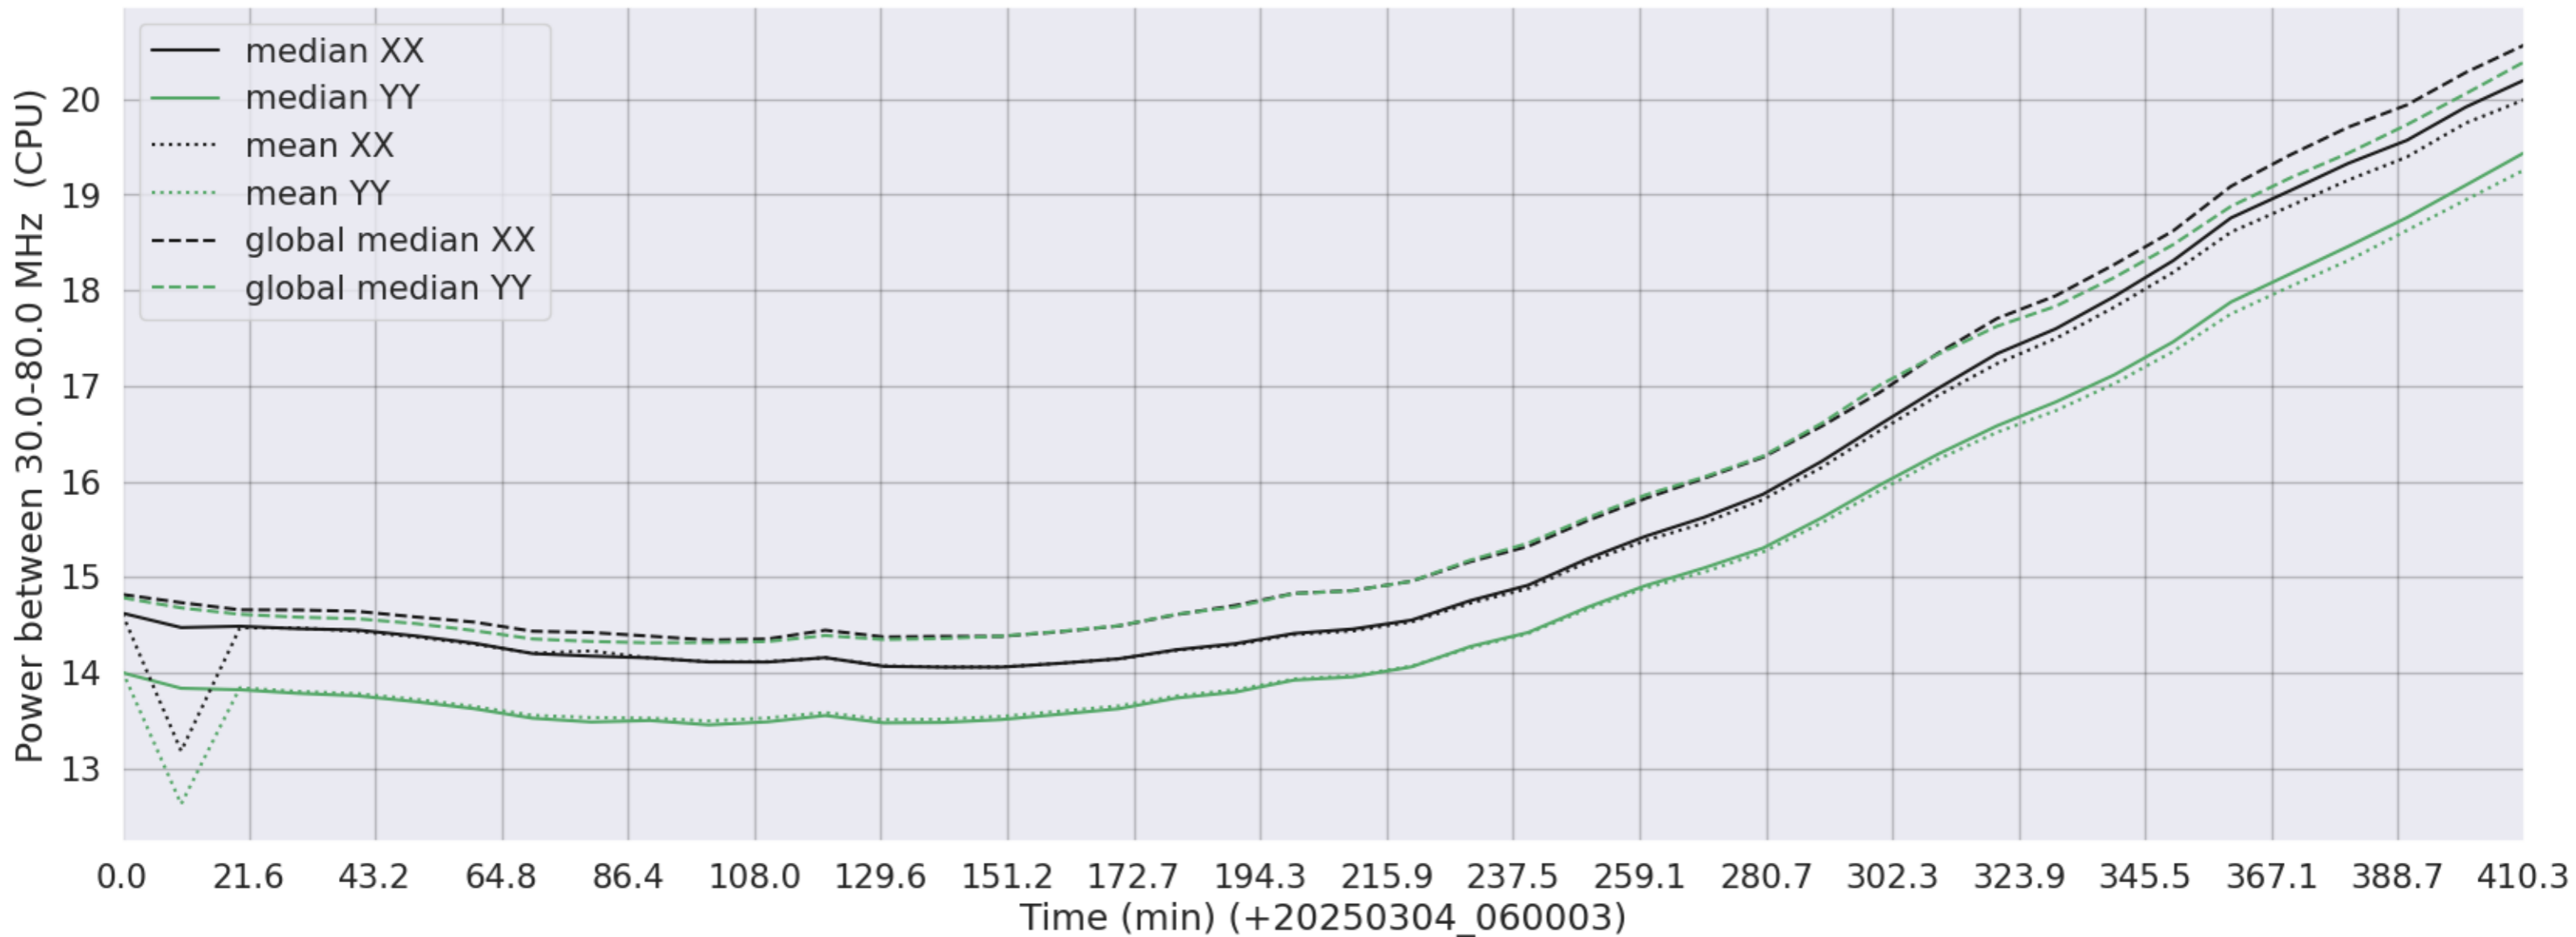

LWA030 - Correlator# 128 - XX FLAGS:Good - YY FLAGS:Good

LWA028 - Correlator# 129 - XX FLAGS:Good - YY FLAGS:Good

LWA032 - Correlator# 130 - XX FLAGS:Good - YY FLAGS:Good

LWA031 - Correlator# 131 - XX FLAGS:Good - YY FLAGS:Good