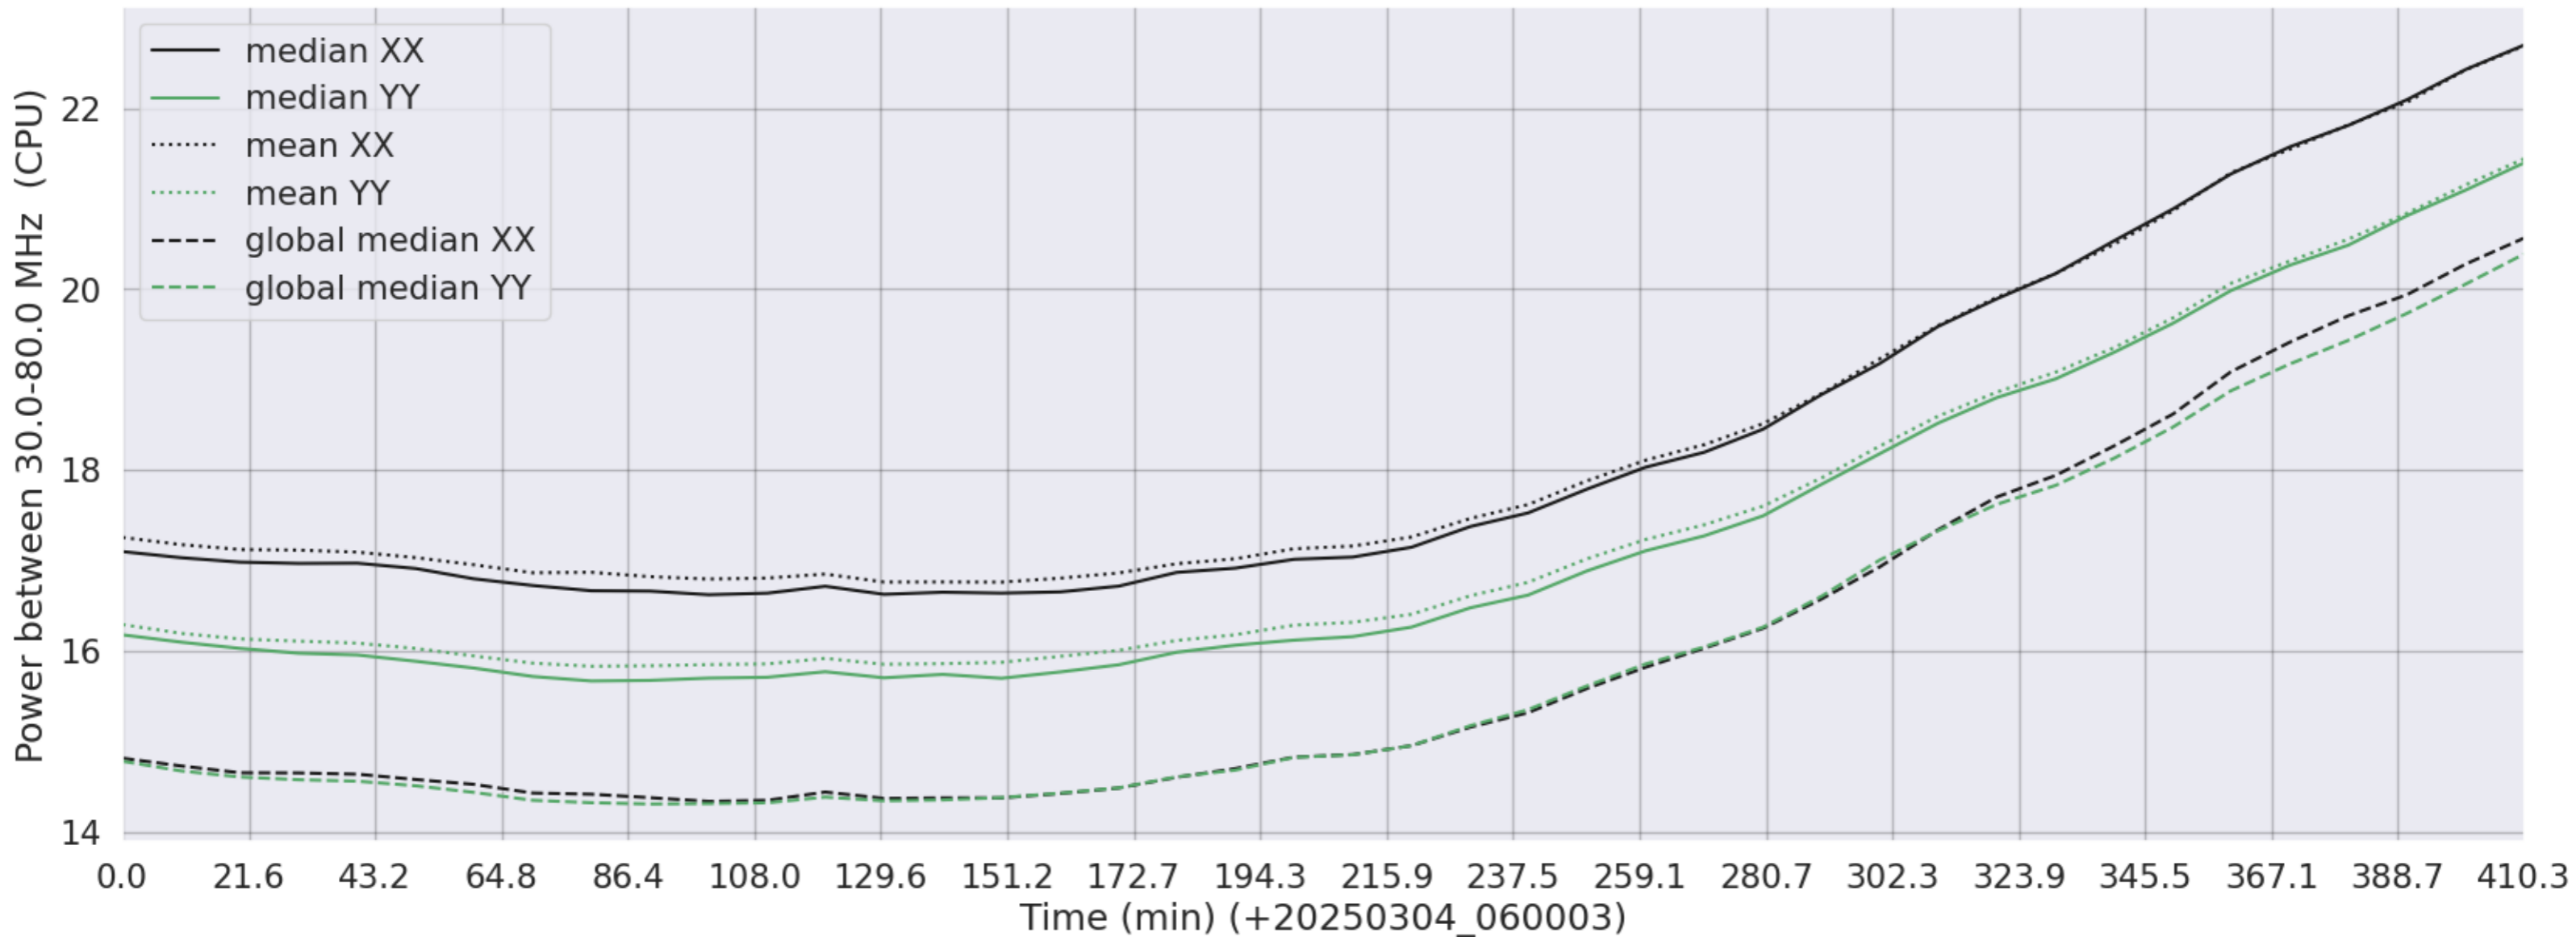

LWA067 - Correlator# 167 - XX FLAGS:Good - YY FLAGS:Good

LWA068 - Correlator# 166 - XX FLAGS:Good - YY FLAGS:Good