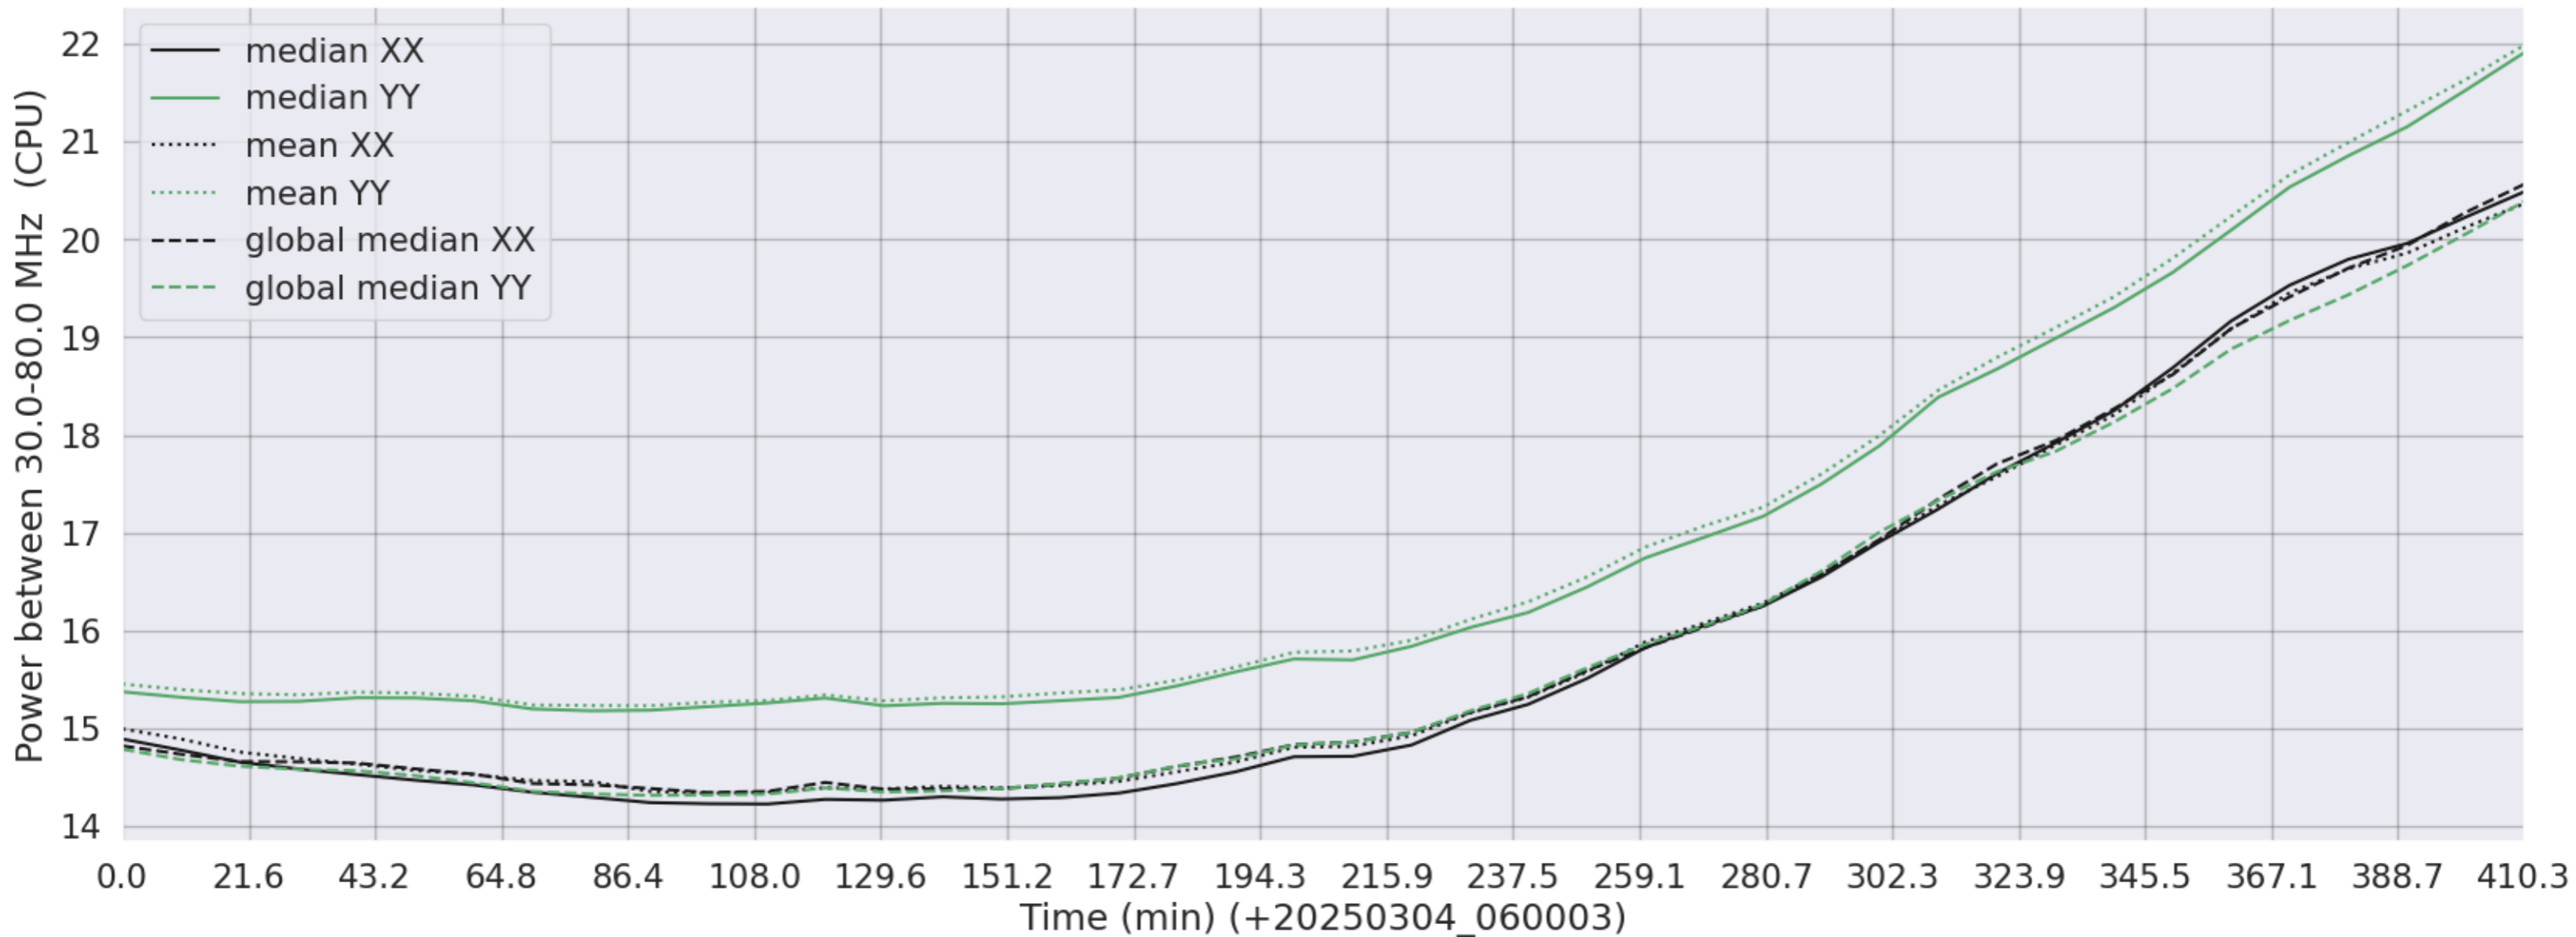

LWA340 - Correlator# 026 - XX FLAGS:Good - YY FLAGS:Good

LWA332 - Correlator# 025 - XX FLAGS:Good - YY FLAGS:Good