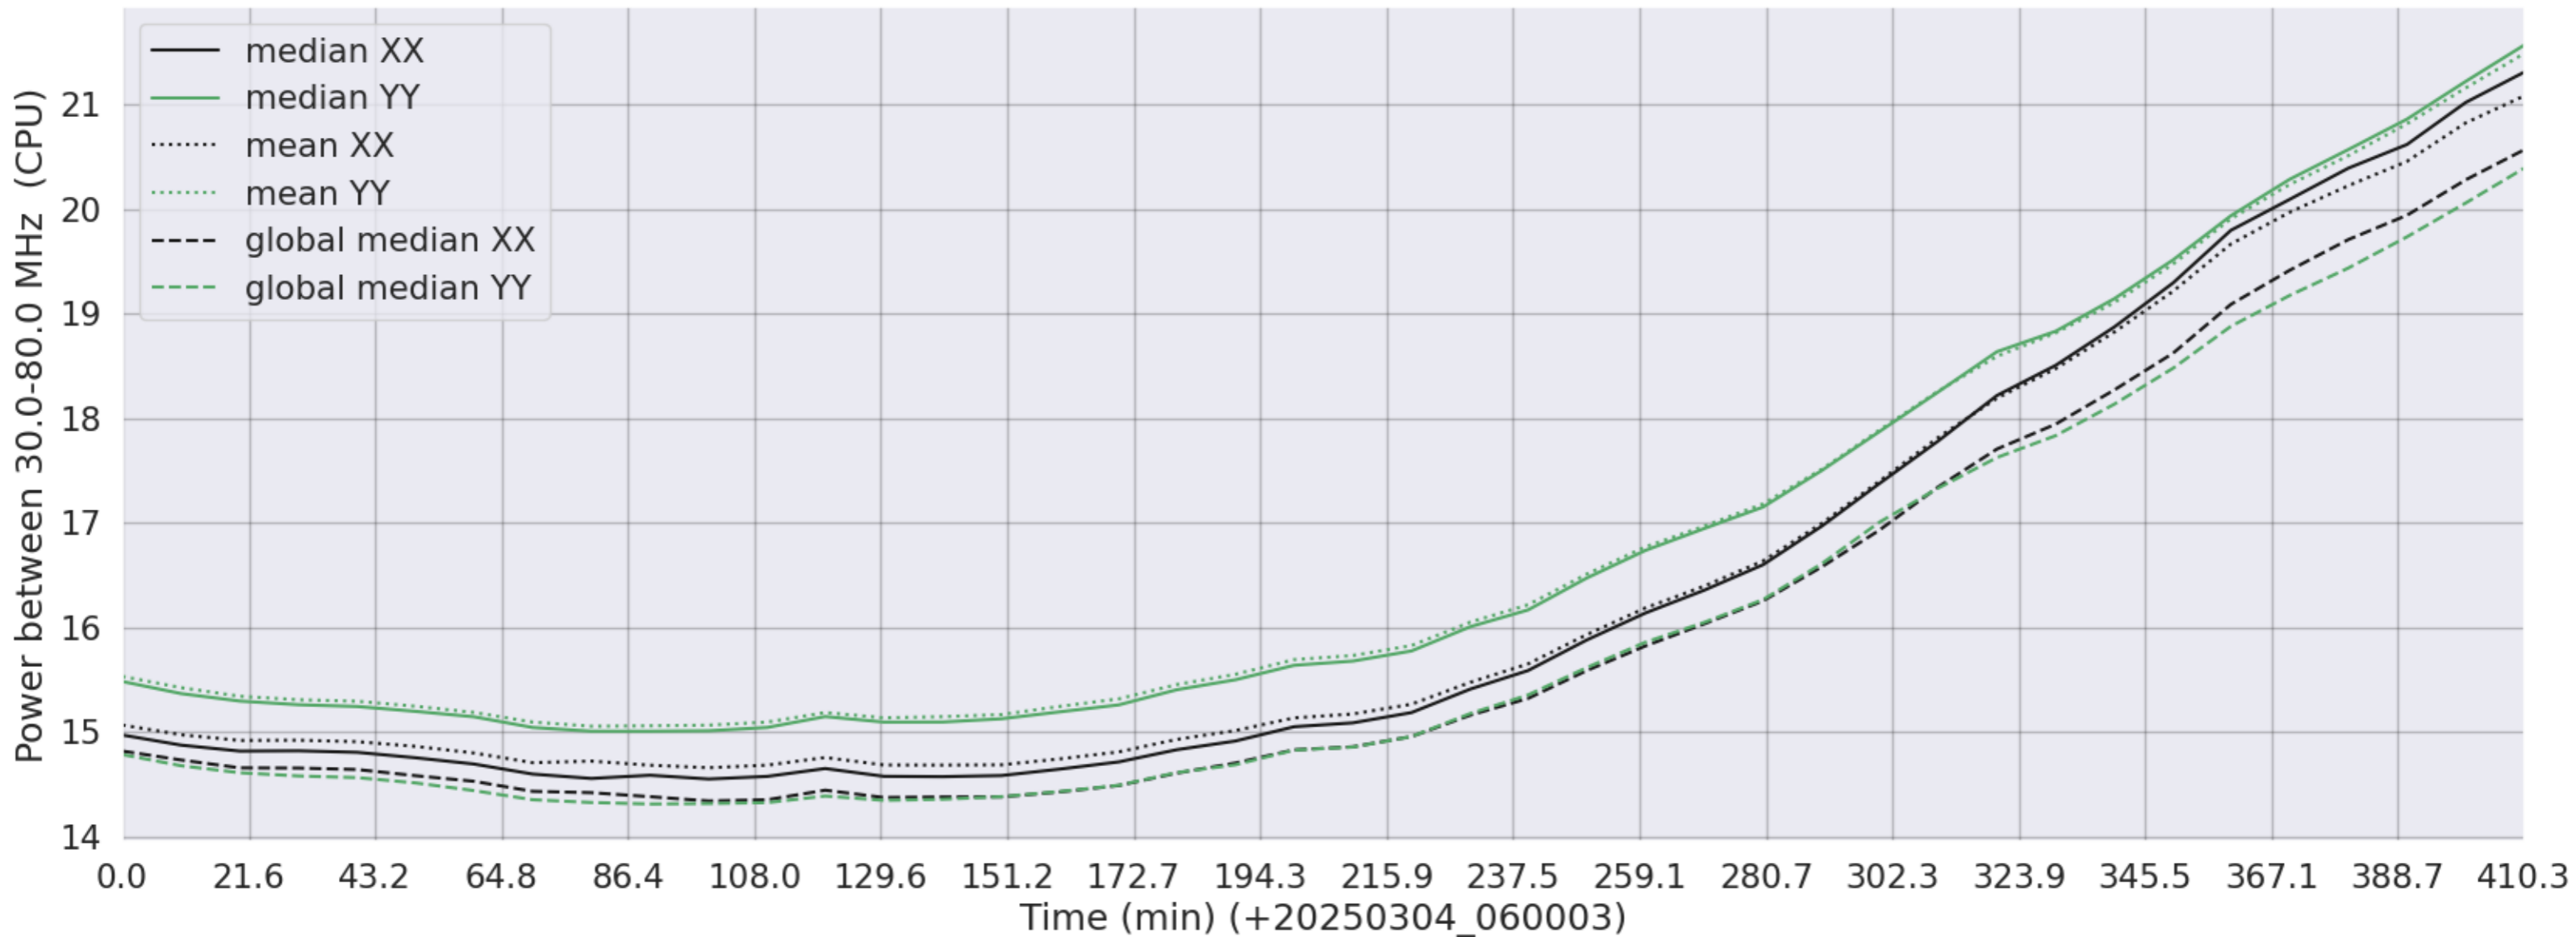

LWA043 - Correlator# 081 - XX FLAGS:Good - YY FLAGS:Good

LWA044 - Correlator# 080 - XX FLAGS:Good - YY FLAGS:Good