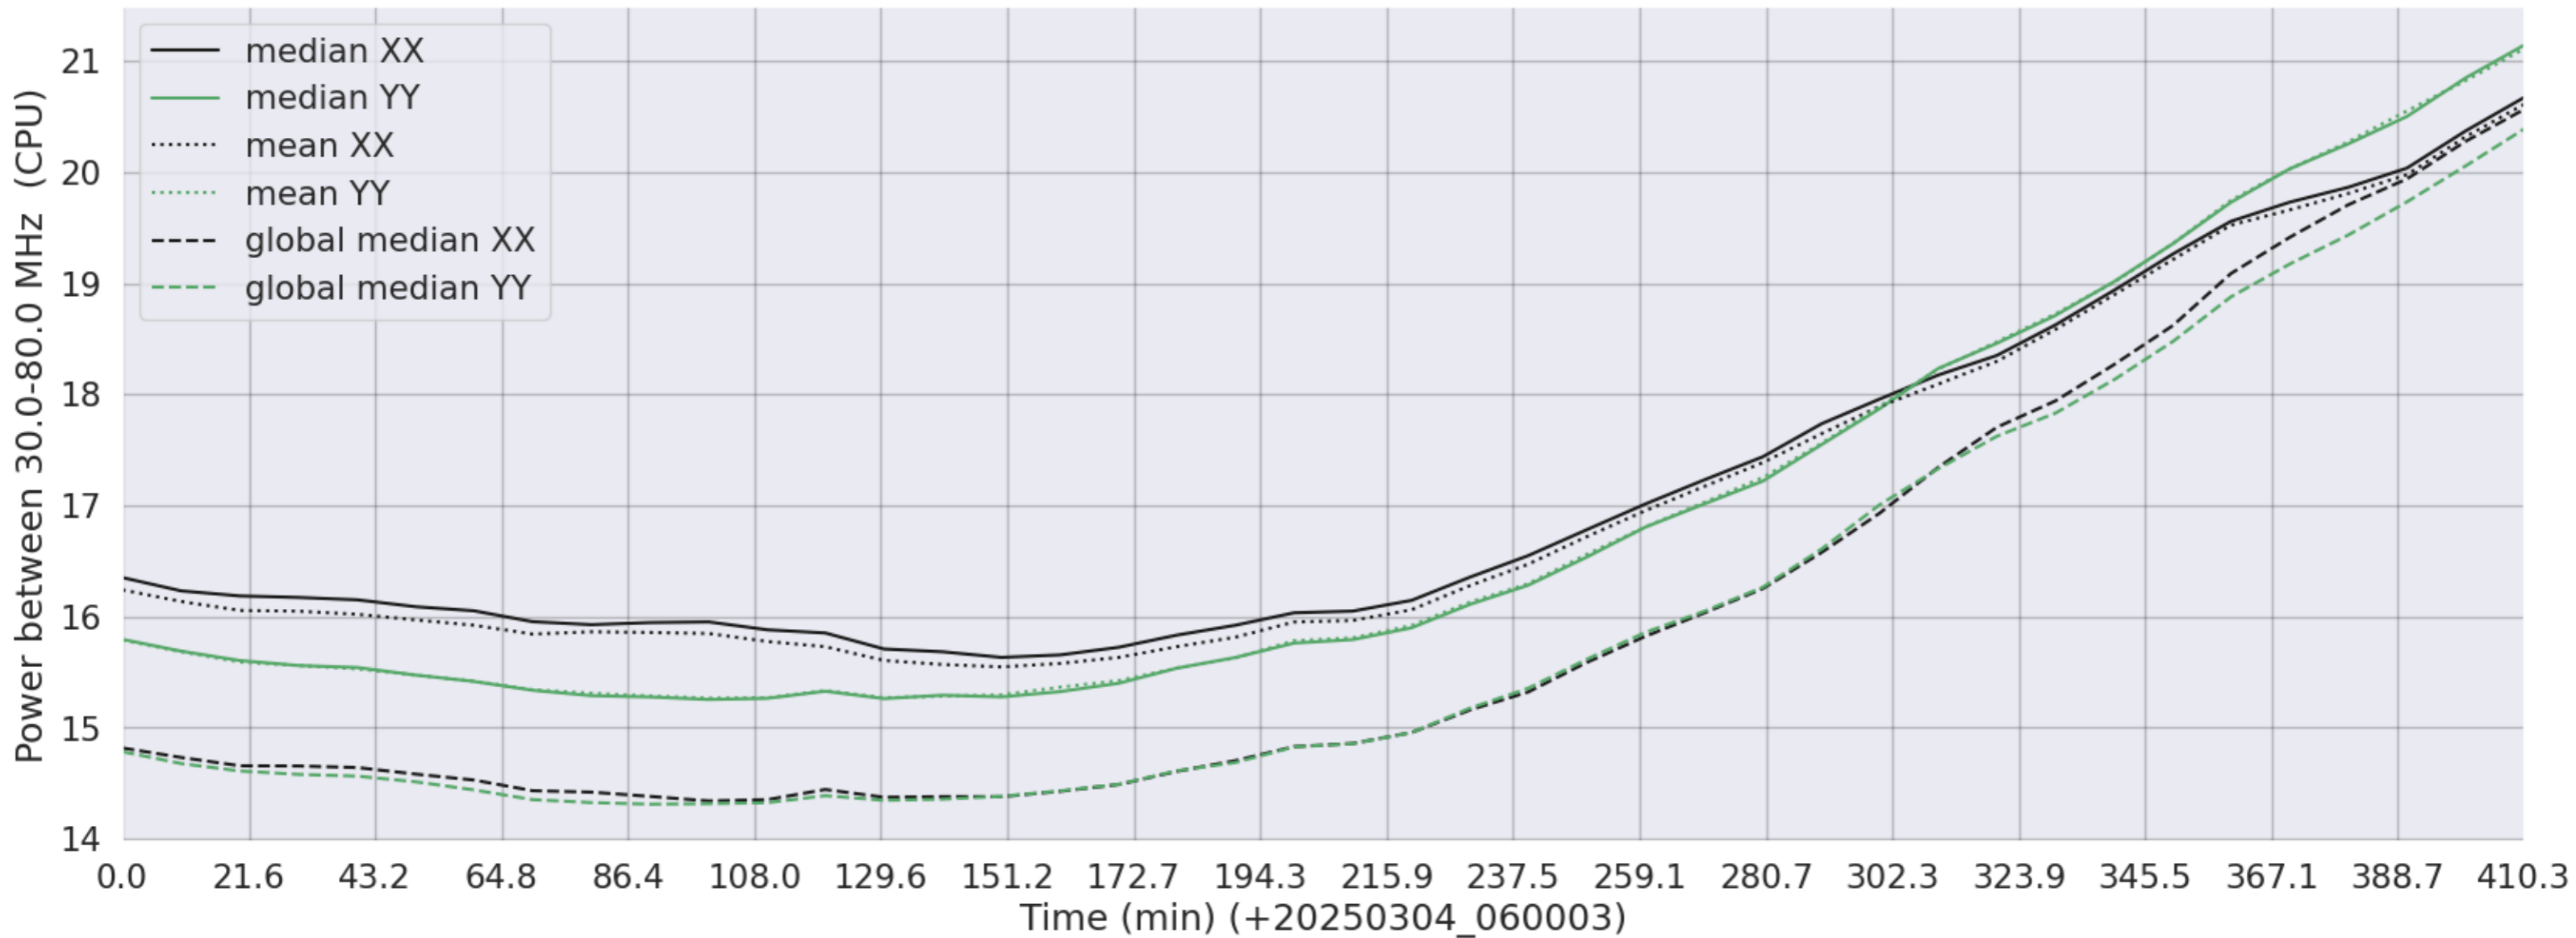

LWA303 - Correlator# 051 - XX FLAGS:Good - YY FLAGS:HighTimeVar

LWA305 - Correlator# 050 - XX FLAGS:Good - YY FLAGS:Good