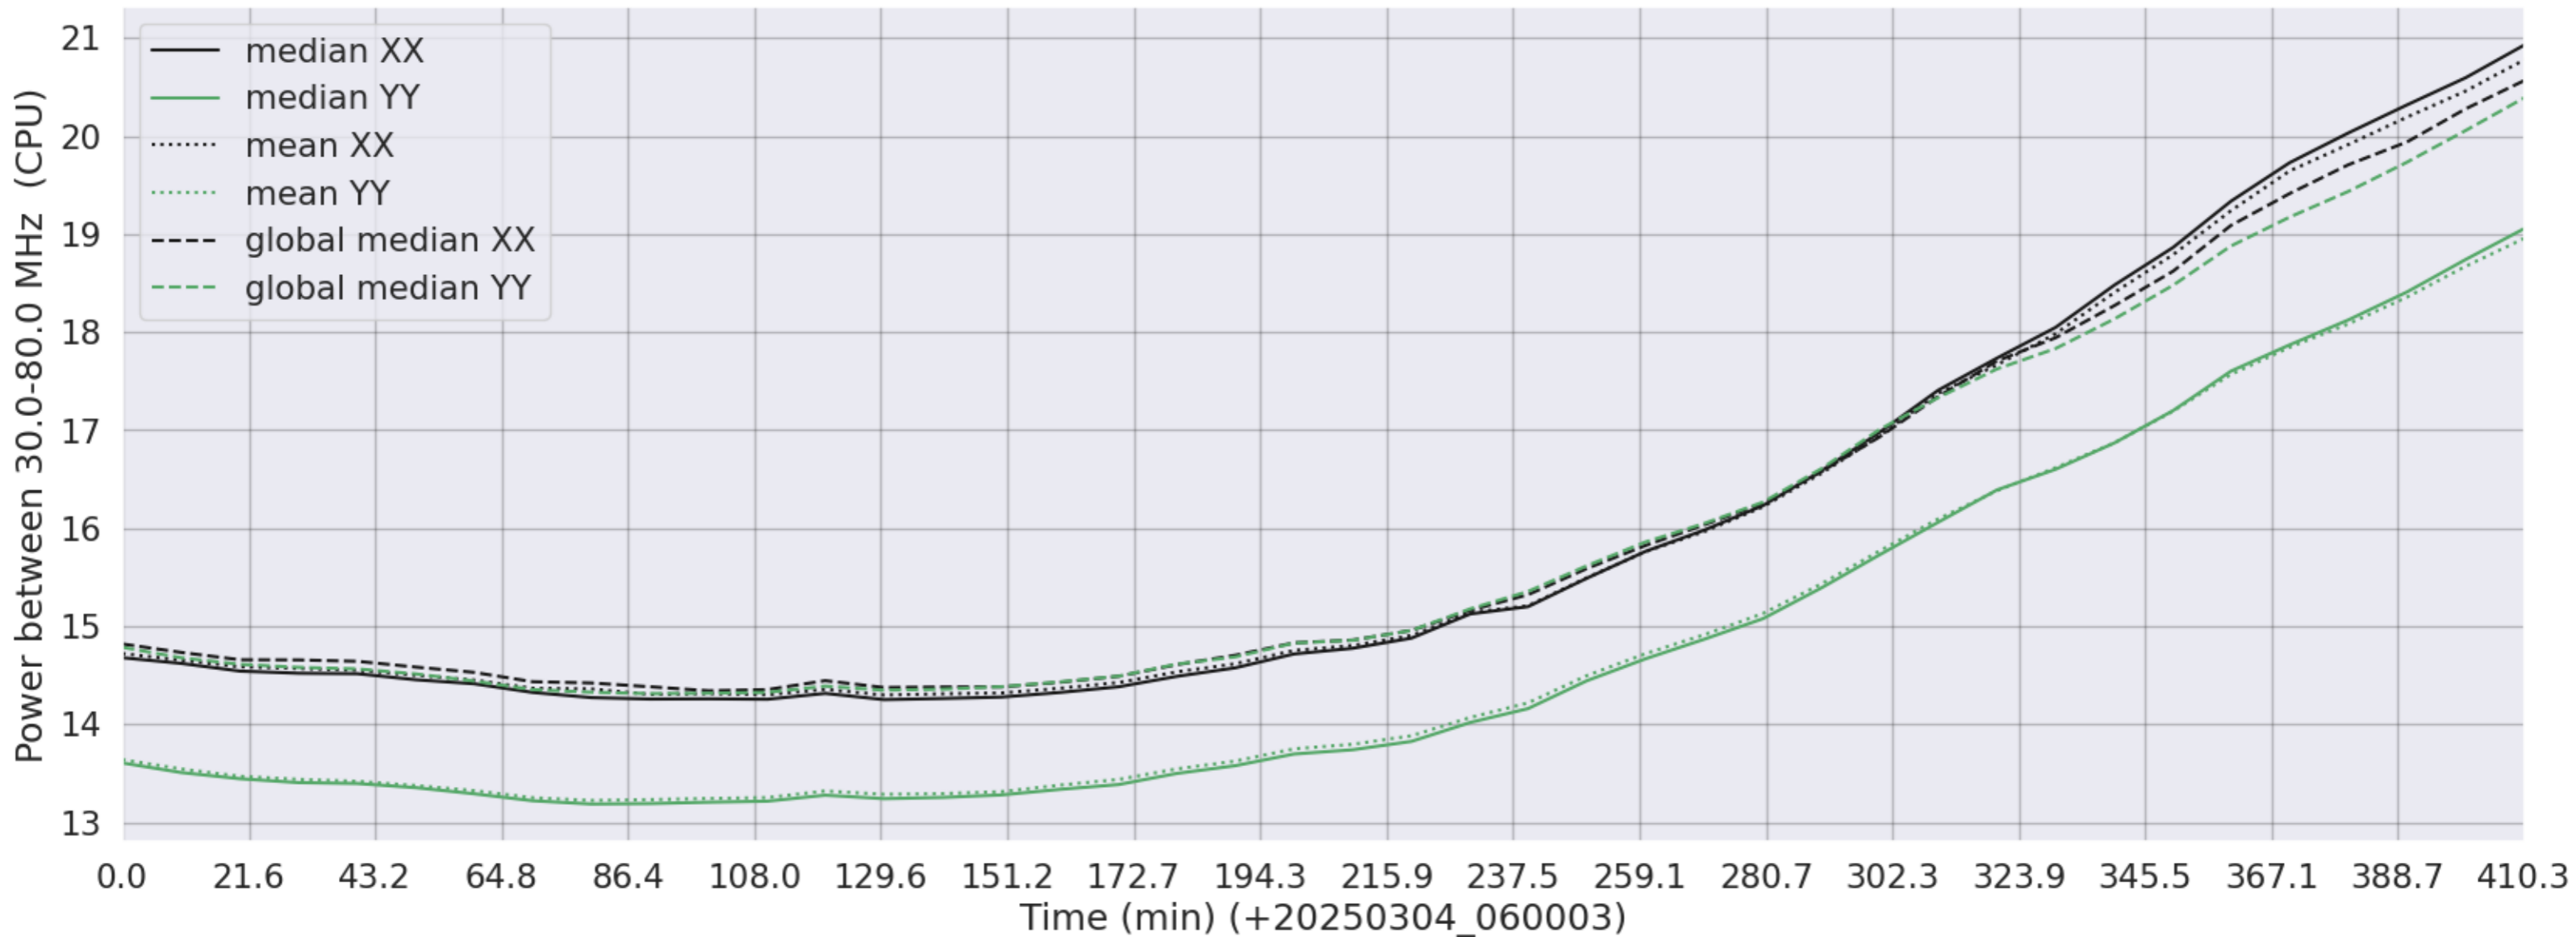

LWA050 - Correlator# 115 - XX FLAGS:Good - YY FLAGS:Good

LWA051 - Correlator# 114 - XX FLAGS:Good - YY FLAGS:Good