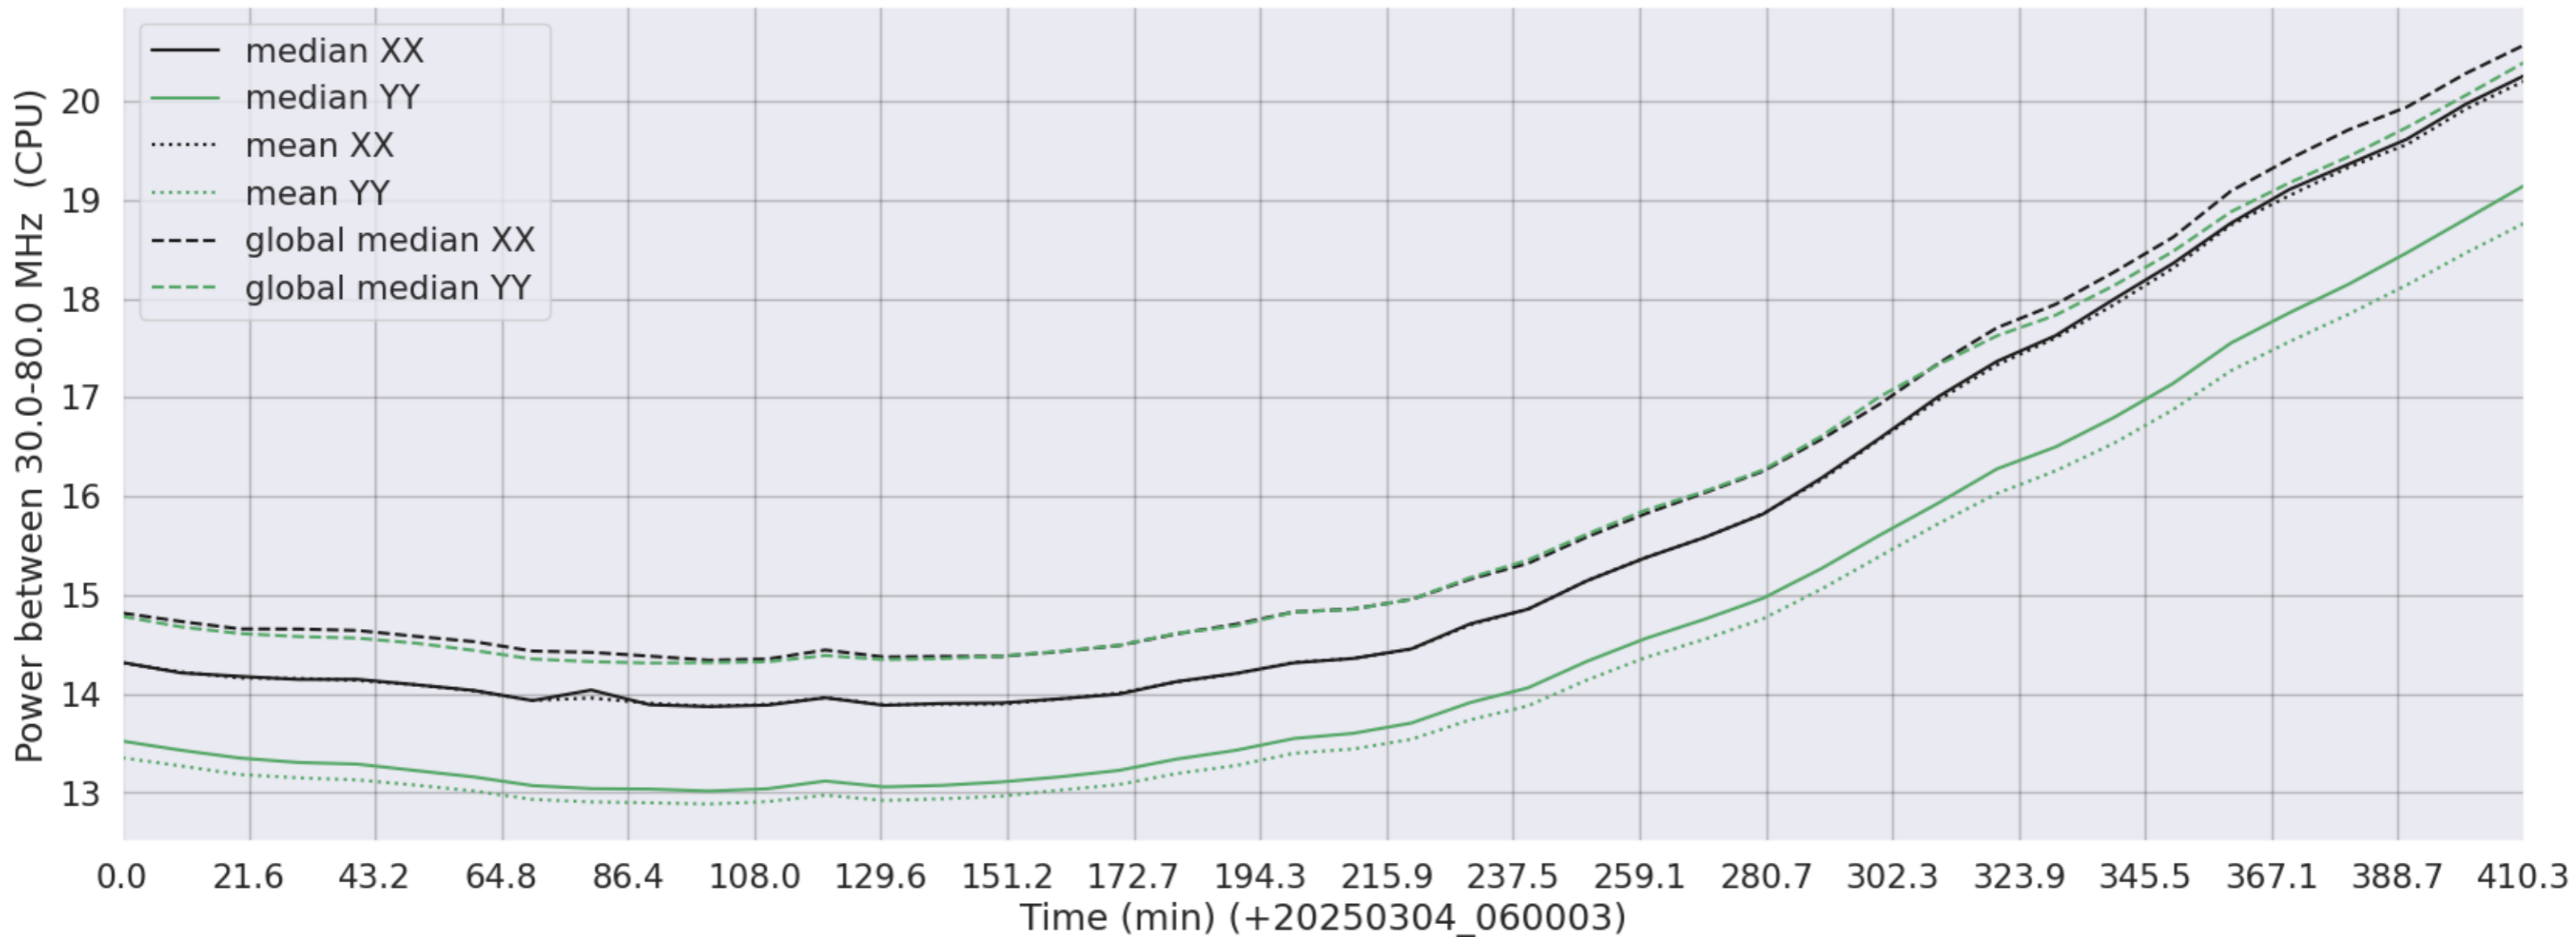

LWA095 - Correlator# 150 - XX FLAGS:Good - YY FLAGS:Good

LWA092 - Correlator# 149 - XX FLAGS:Good - YY FLAGS:Good