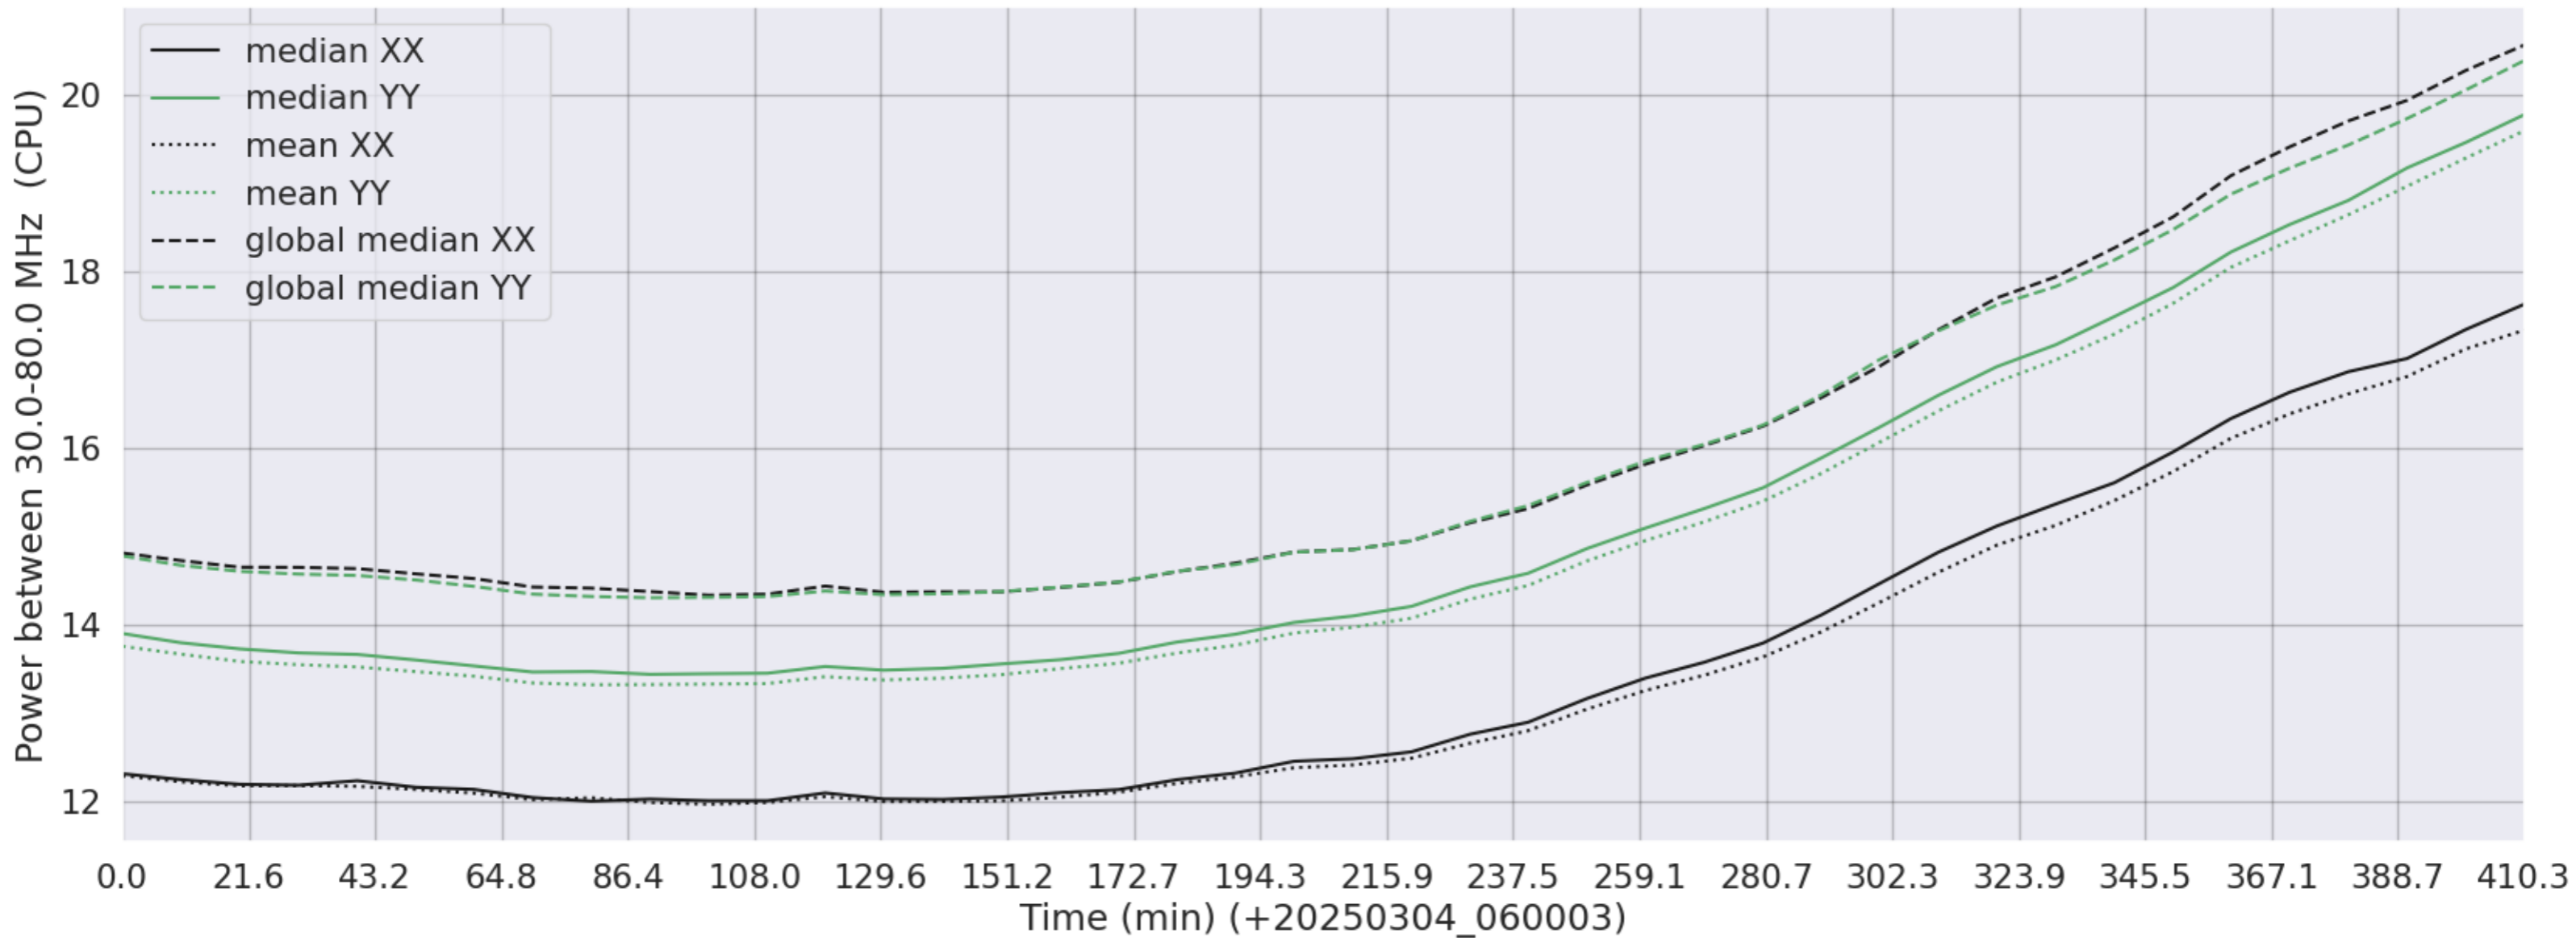

LWA158 - Correlator# 237 - XX FLAGS:Good - YY FLAGS:Good

LWA159 - Correlator# 236 - XX FLAGS:Good - YY FLAGS:Good