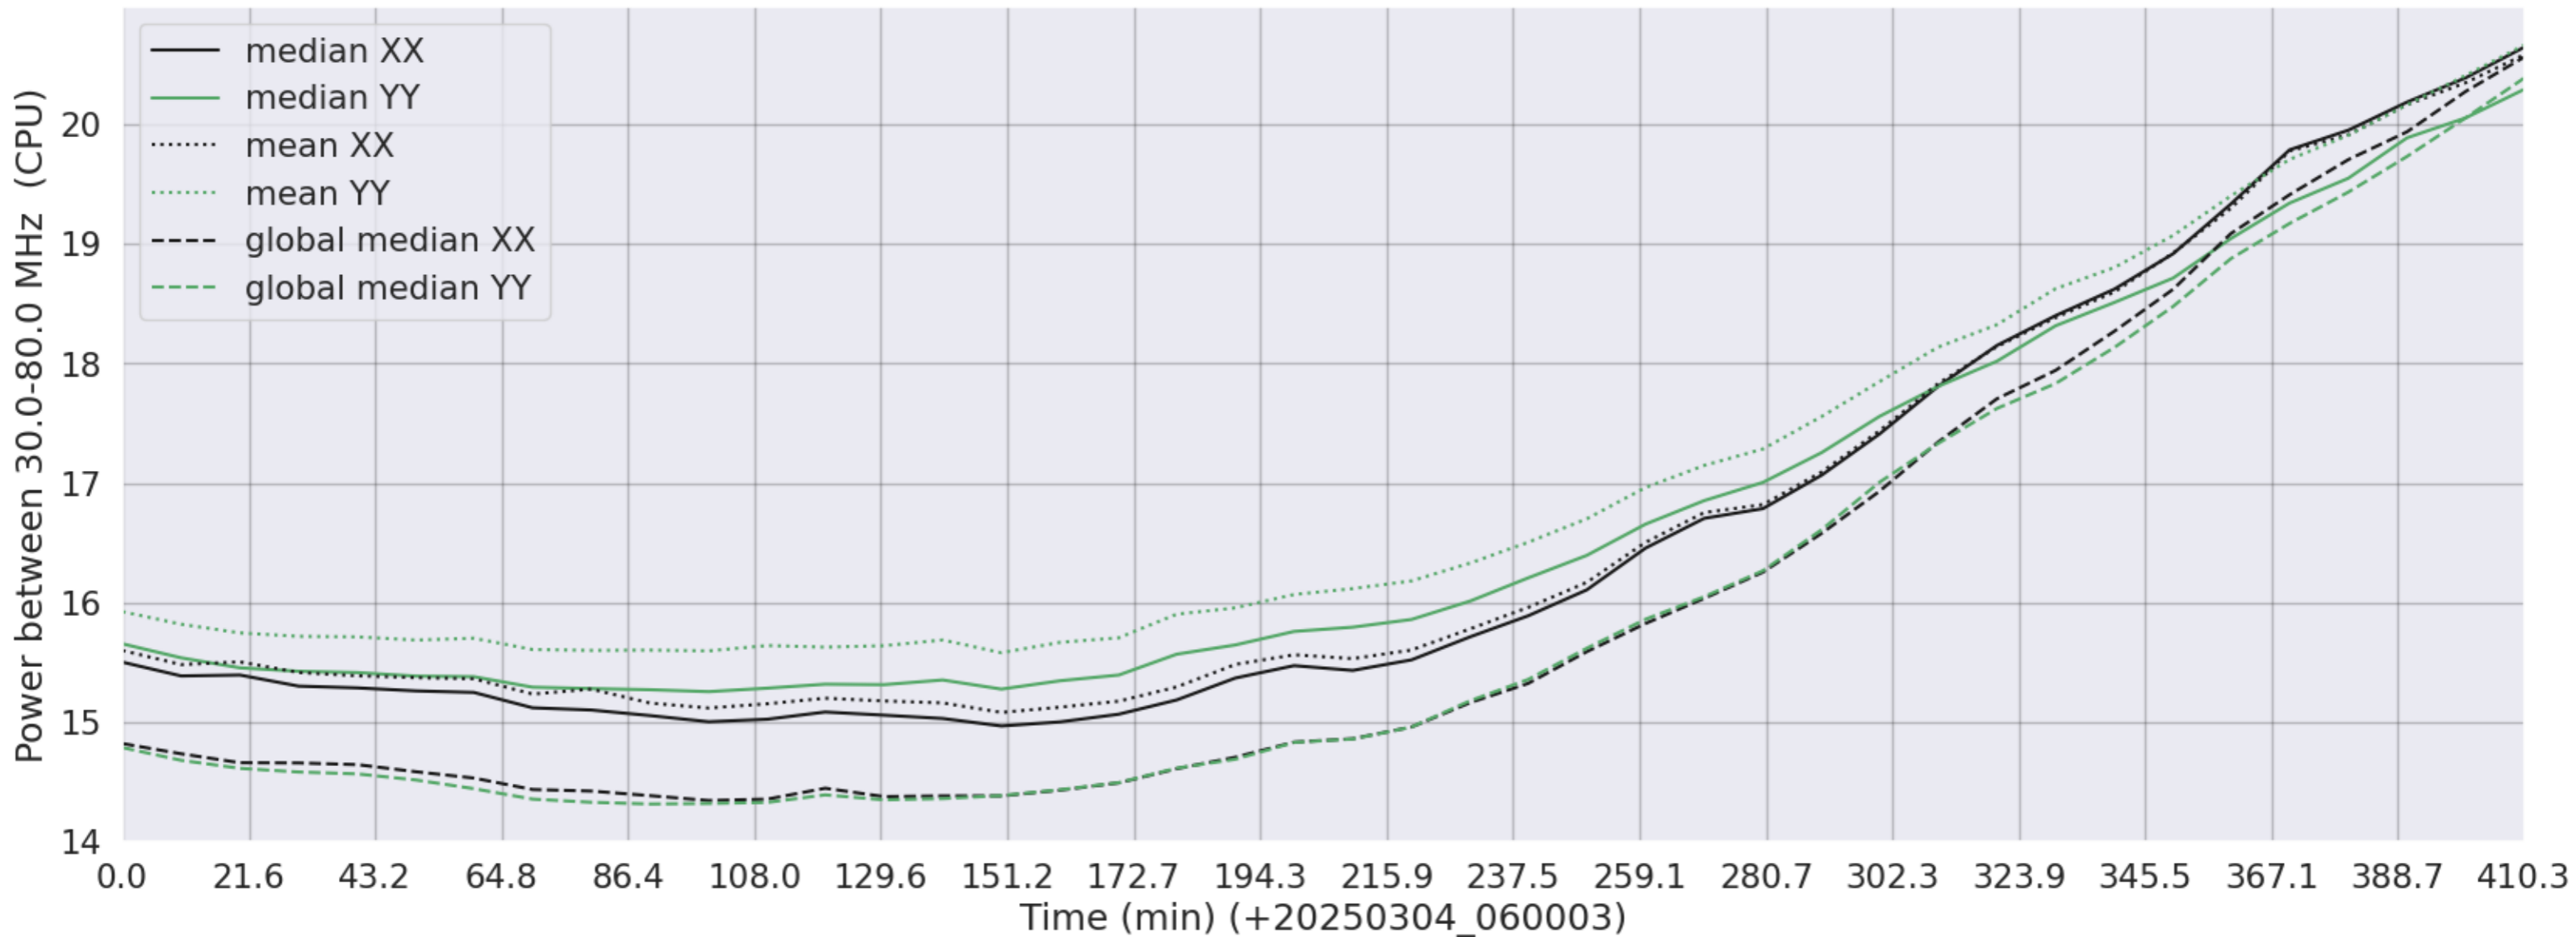

LWA335 - Correlator# 057 - XX FLAGS:Good - YY FLAGS:Good

LWA336 - Correlator# 056 - XX FLAGS:Good - YY FLAGS:Good