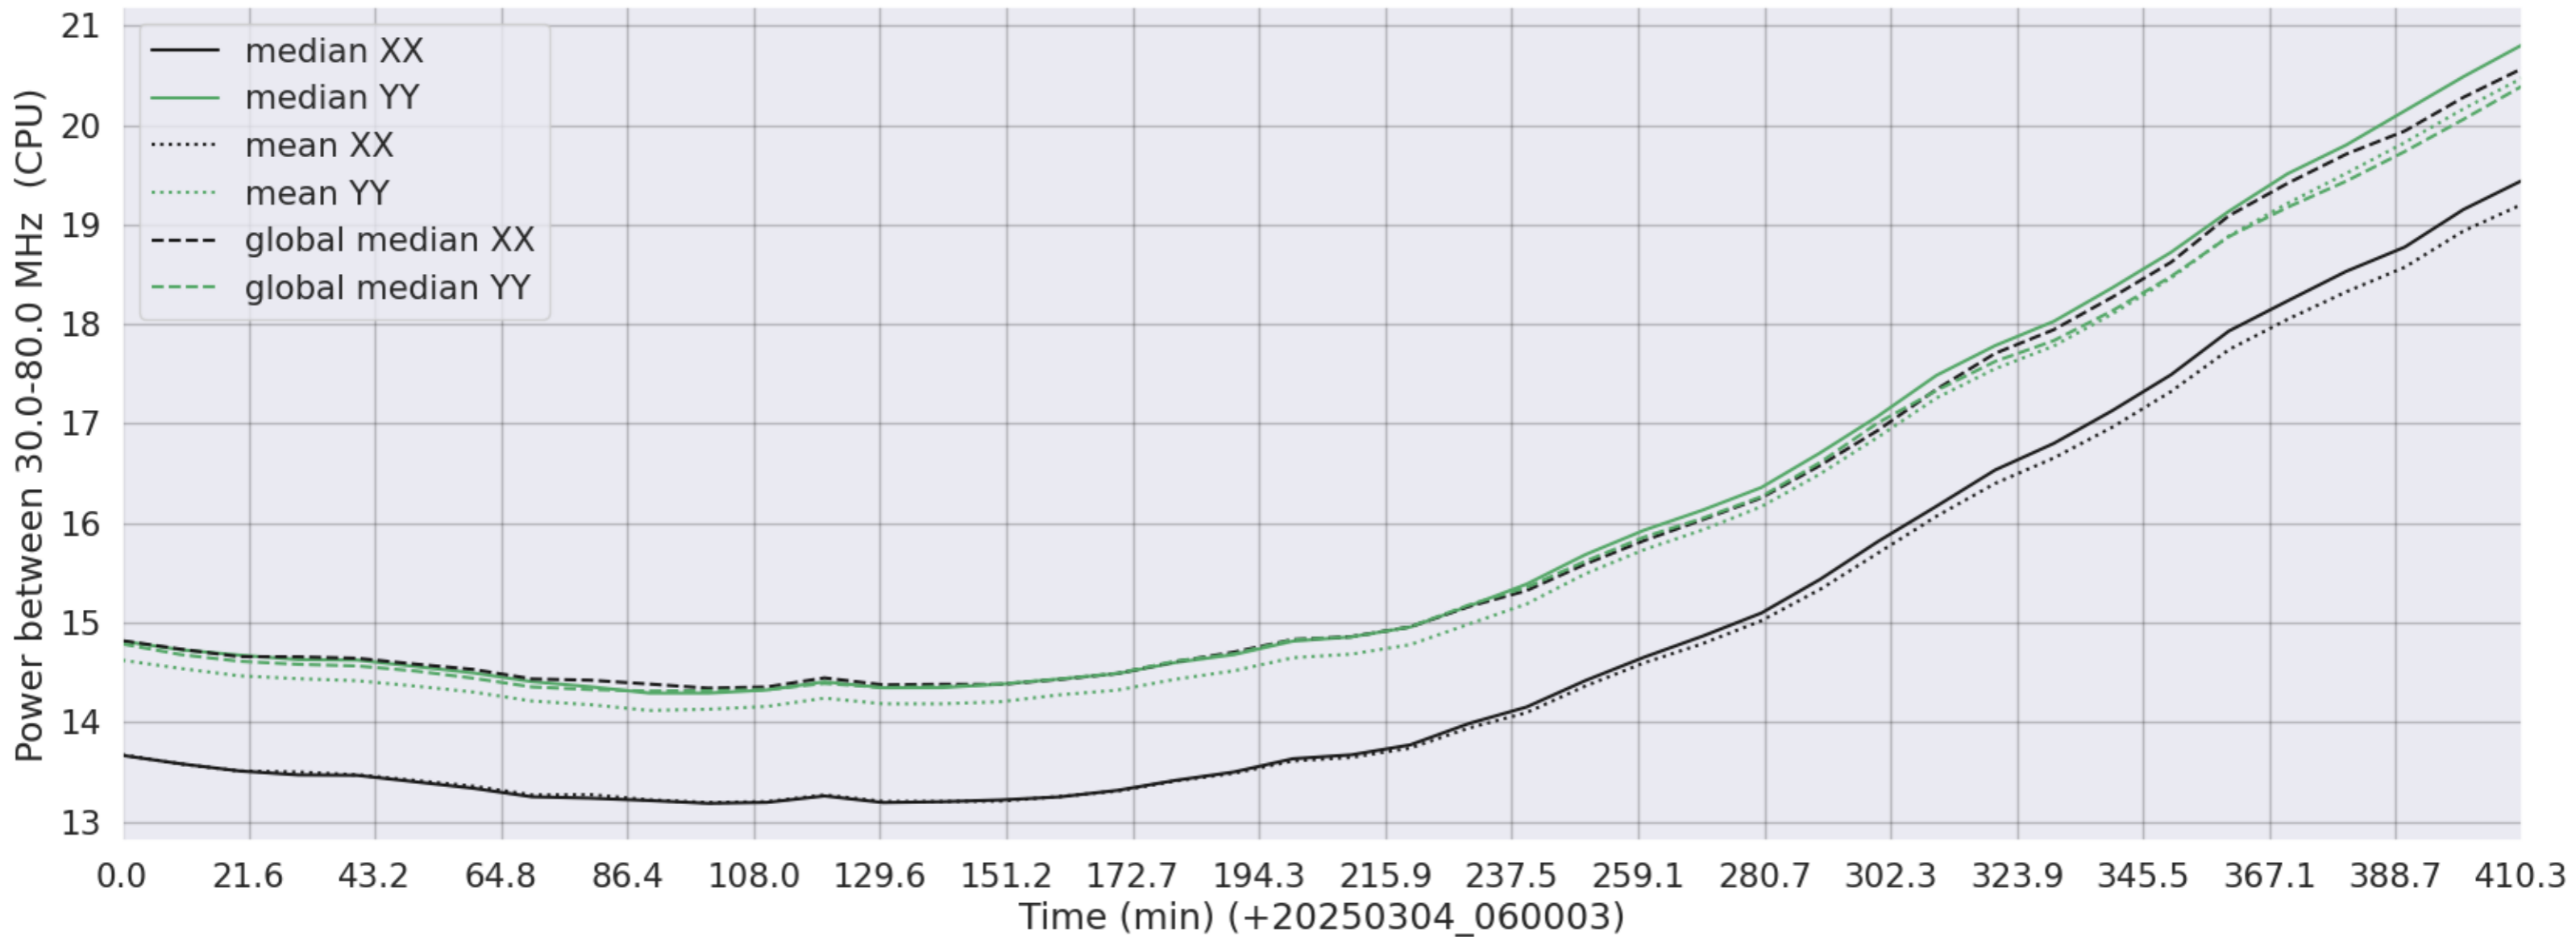

LWA160 - Correlator# 239 - XX FLAGS:Good - YY FLAGS:Good

LWA182 - Correlator# 238 - XX FLAGS:Good - YY FLAGS:Good