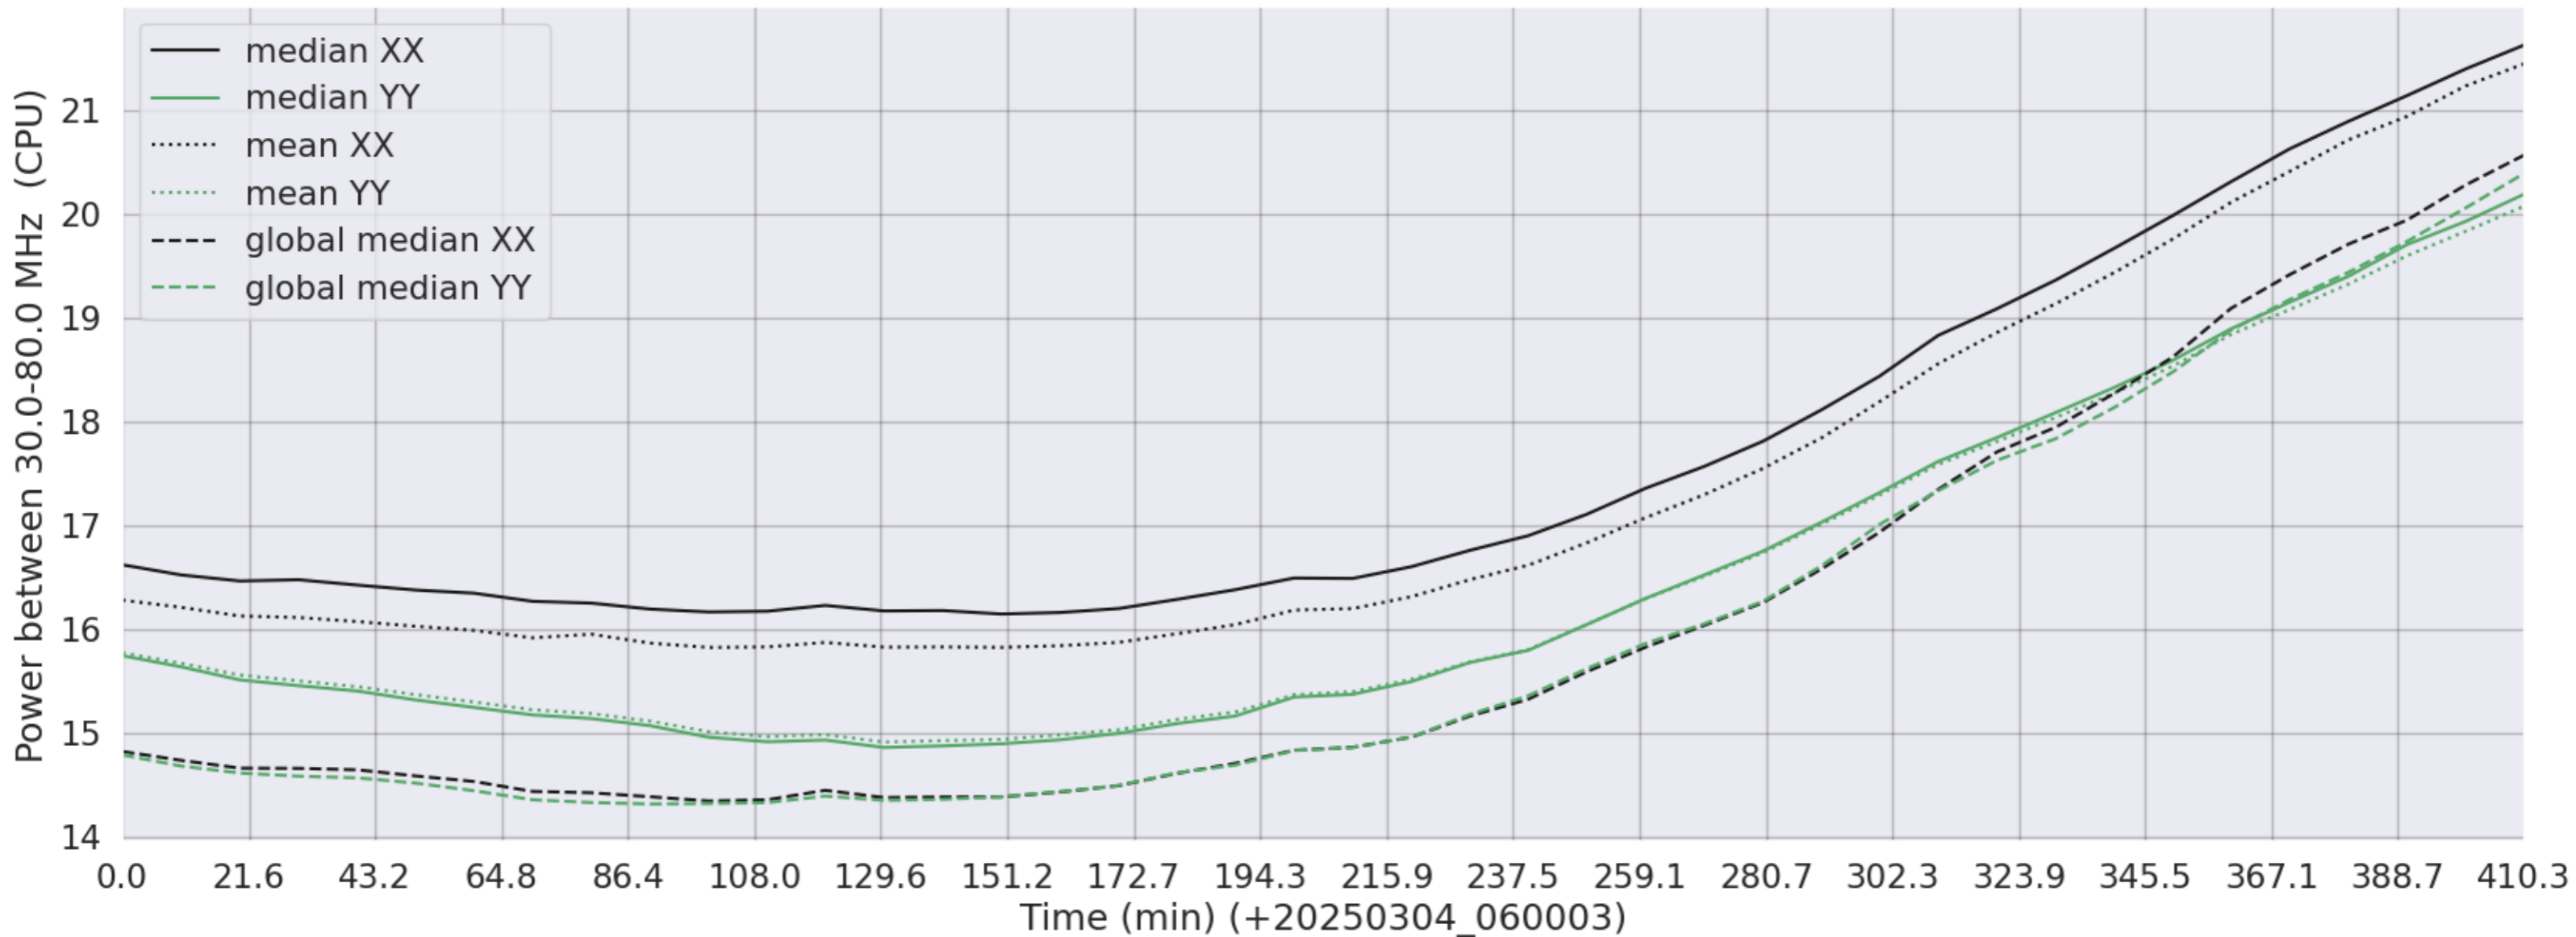

LWA283 - Correlator# 040 - XX FLAGS:Good - YY FLAGS:Good

LWA280 - Correlator# 041 - XX FLAGS:Good - YY FLAGS:HighPower

LWA288 - Correlator# 042 - XX FLAGS:Good - YY FLAGS:Good

LWA284 - Correlator# 043 - XX FLAGS:Good - YY FLAGS:Good