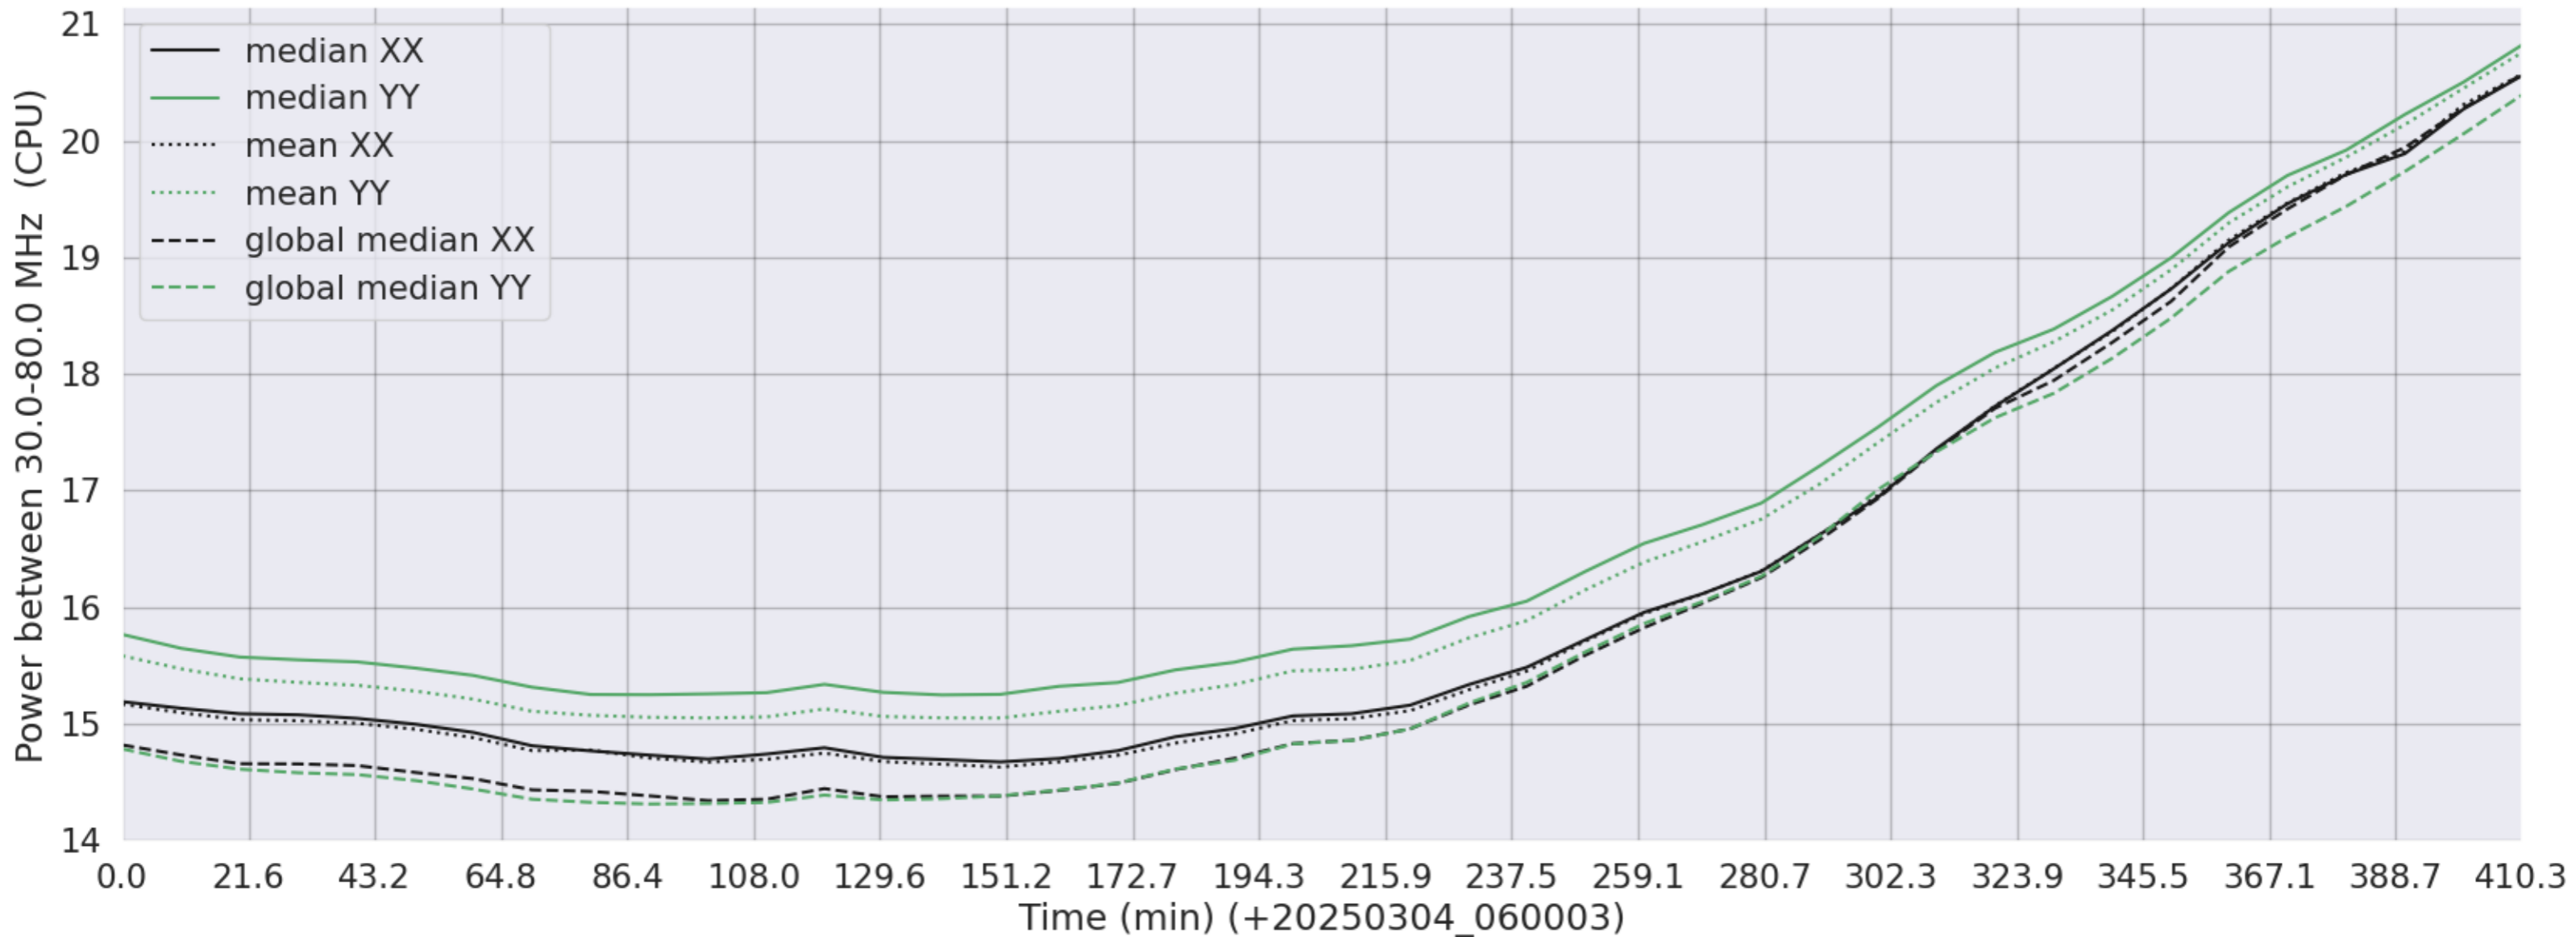

LWA075 - Correlator# 089 - XX FLAGS:Good - YY FLAGS:Good

LWA077 - Correlator# 088 - XX FLAGS:Good - YY FLAGS:Good