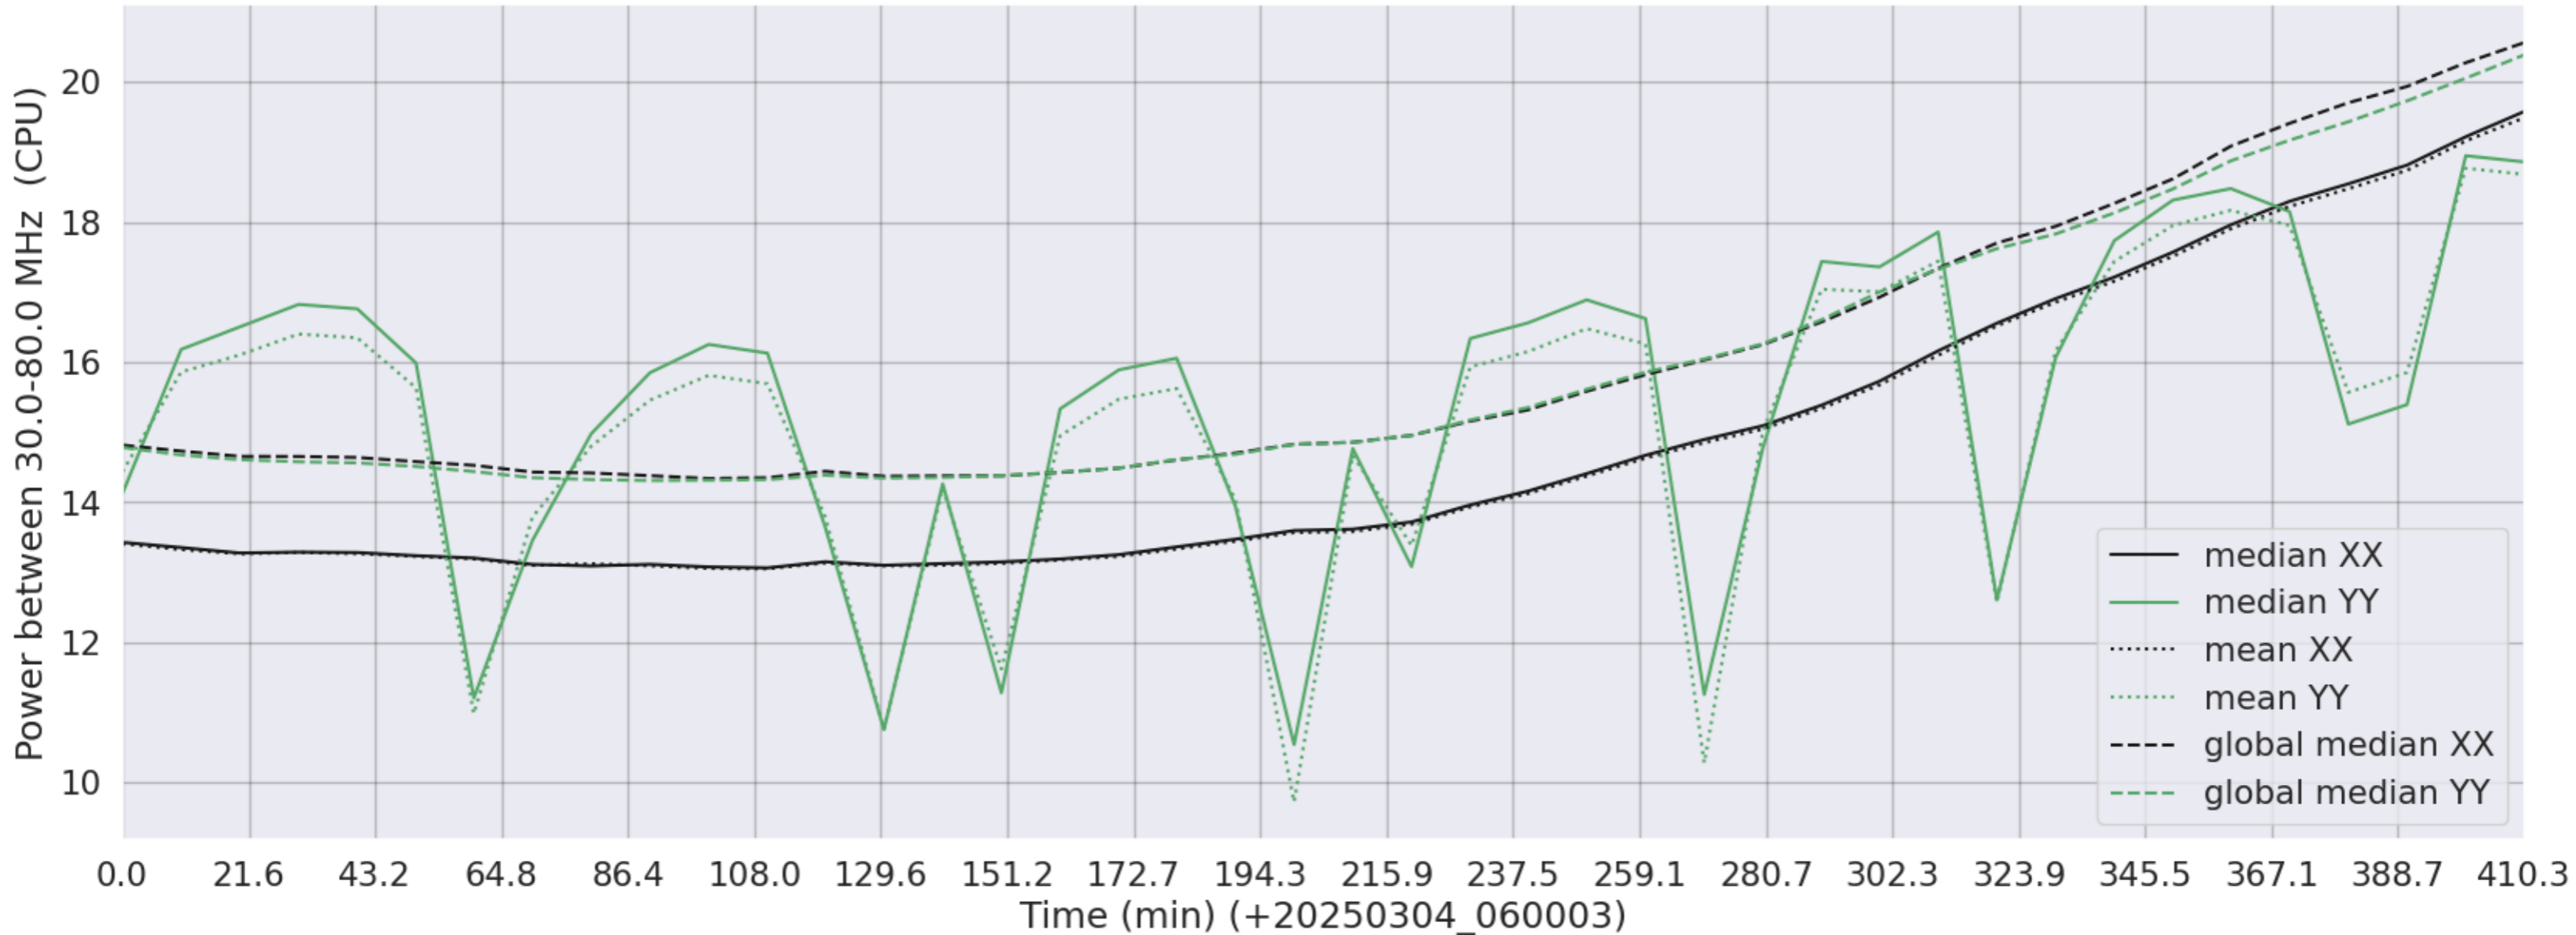

LWA301 - Correlator# 048 - XX FLAGS:LowPower - YY FLAGS:LowPower

LWA298 - Correlator# 049 - XX FLAGS:Good - YY FLAGS:Good

LWA305 - Correlator# 050 - XX FLAGS:Good - YY FLAGS:Good

LWA303 - Correlator# 051 - XX FLAGS:Good - YY FLAGS:HighTimeVar