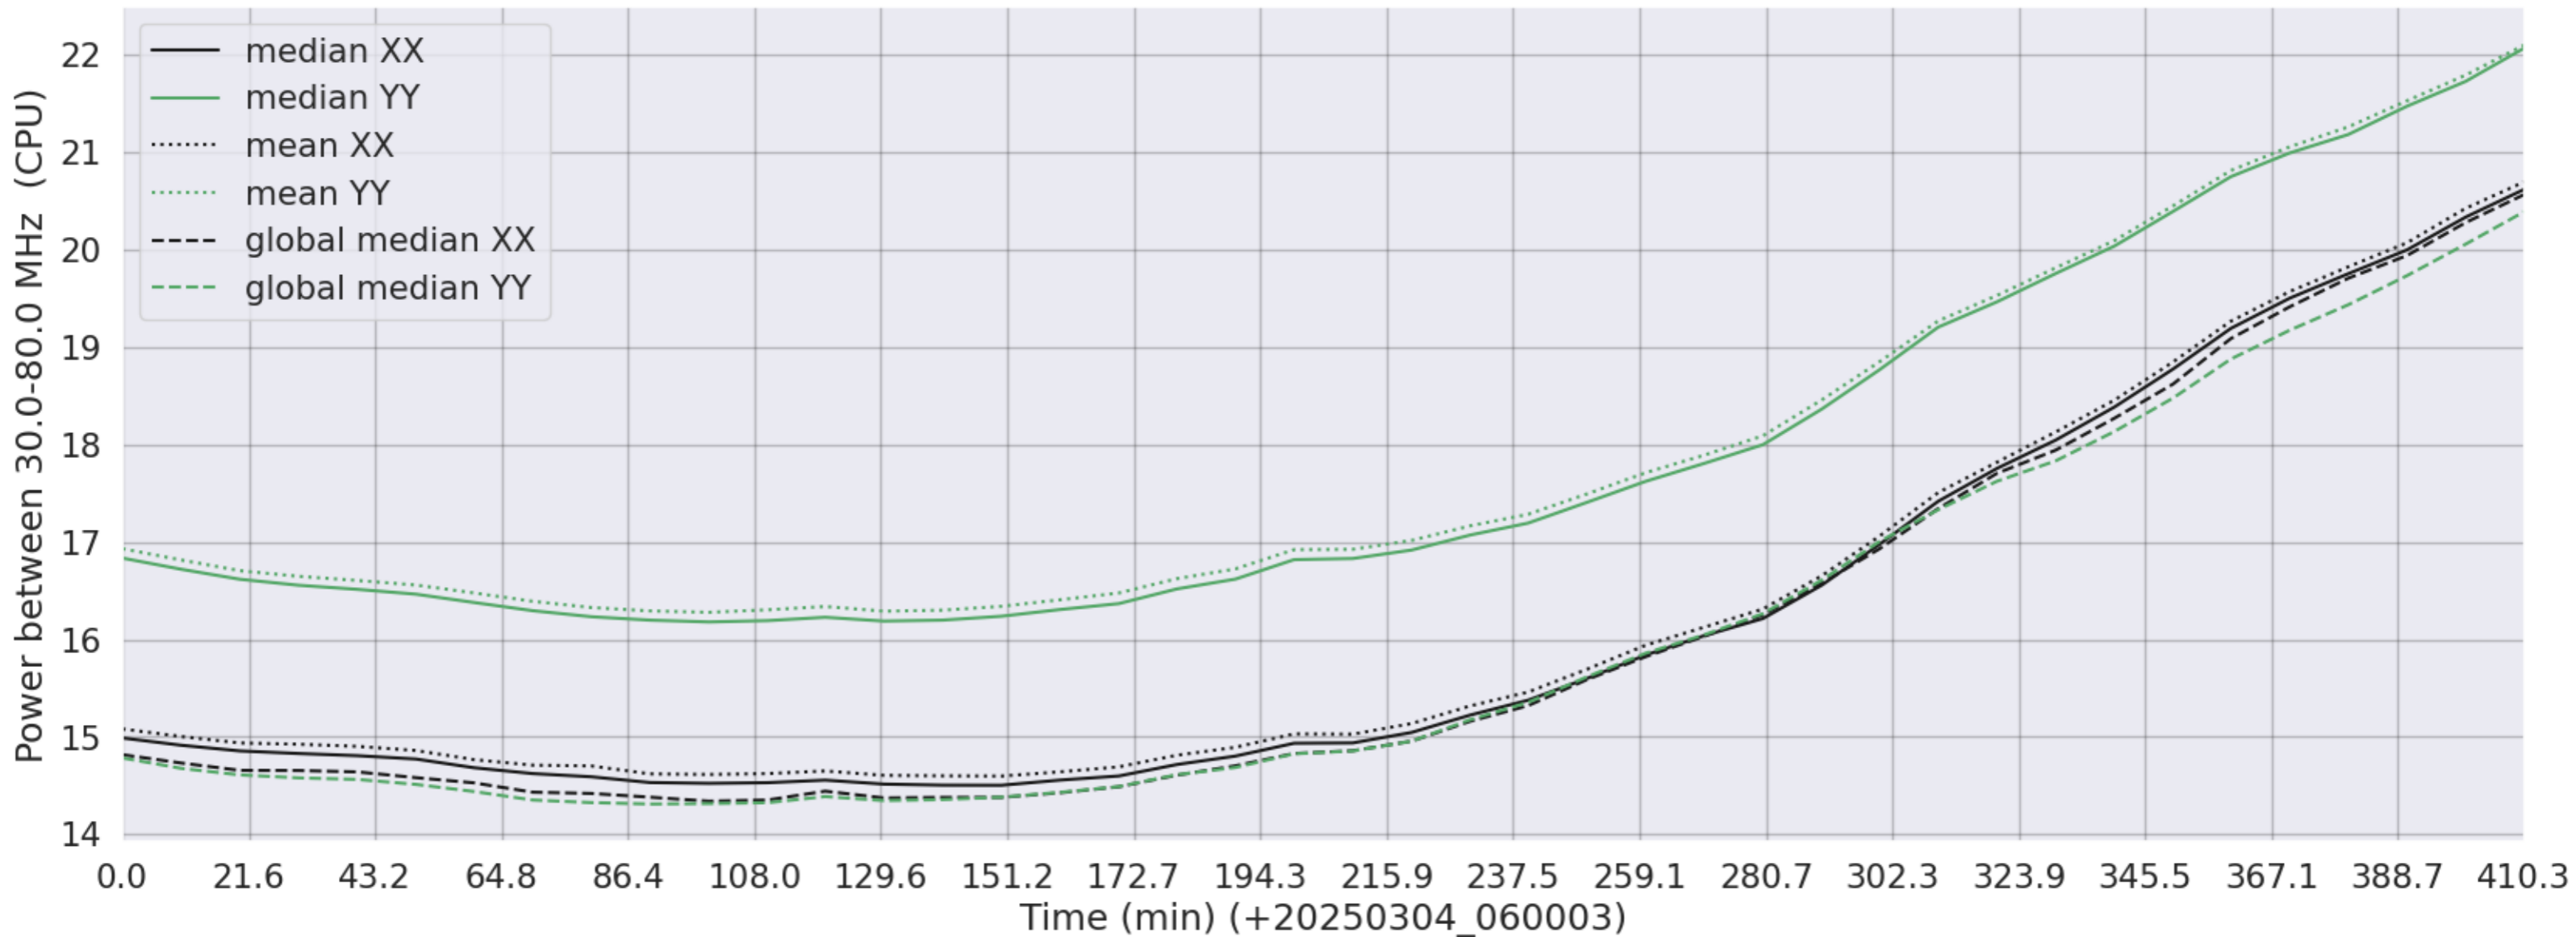

LWA305 - Correlator# 050 - XX FLAGS:Good - YY FLAGS:Good

LWA298 - Correlator# 049 - XX FLAGS:Good - YY FLAGS:Good