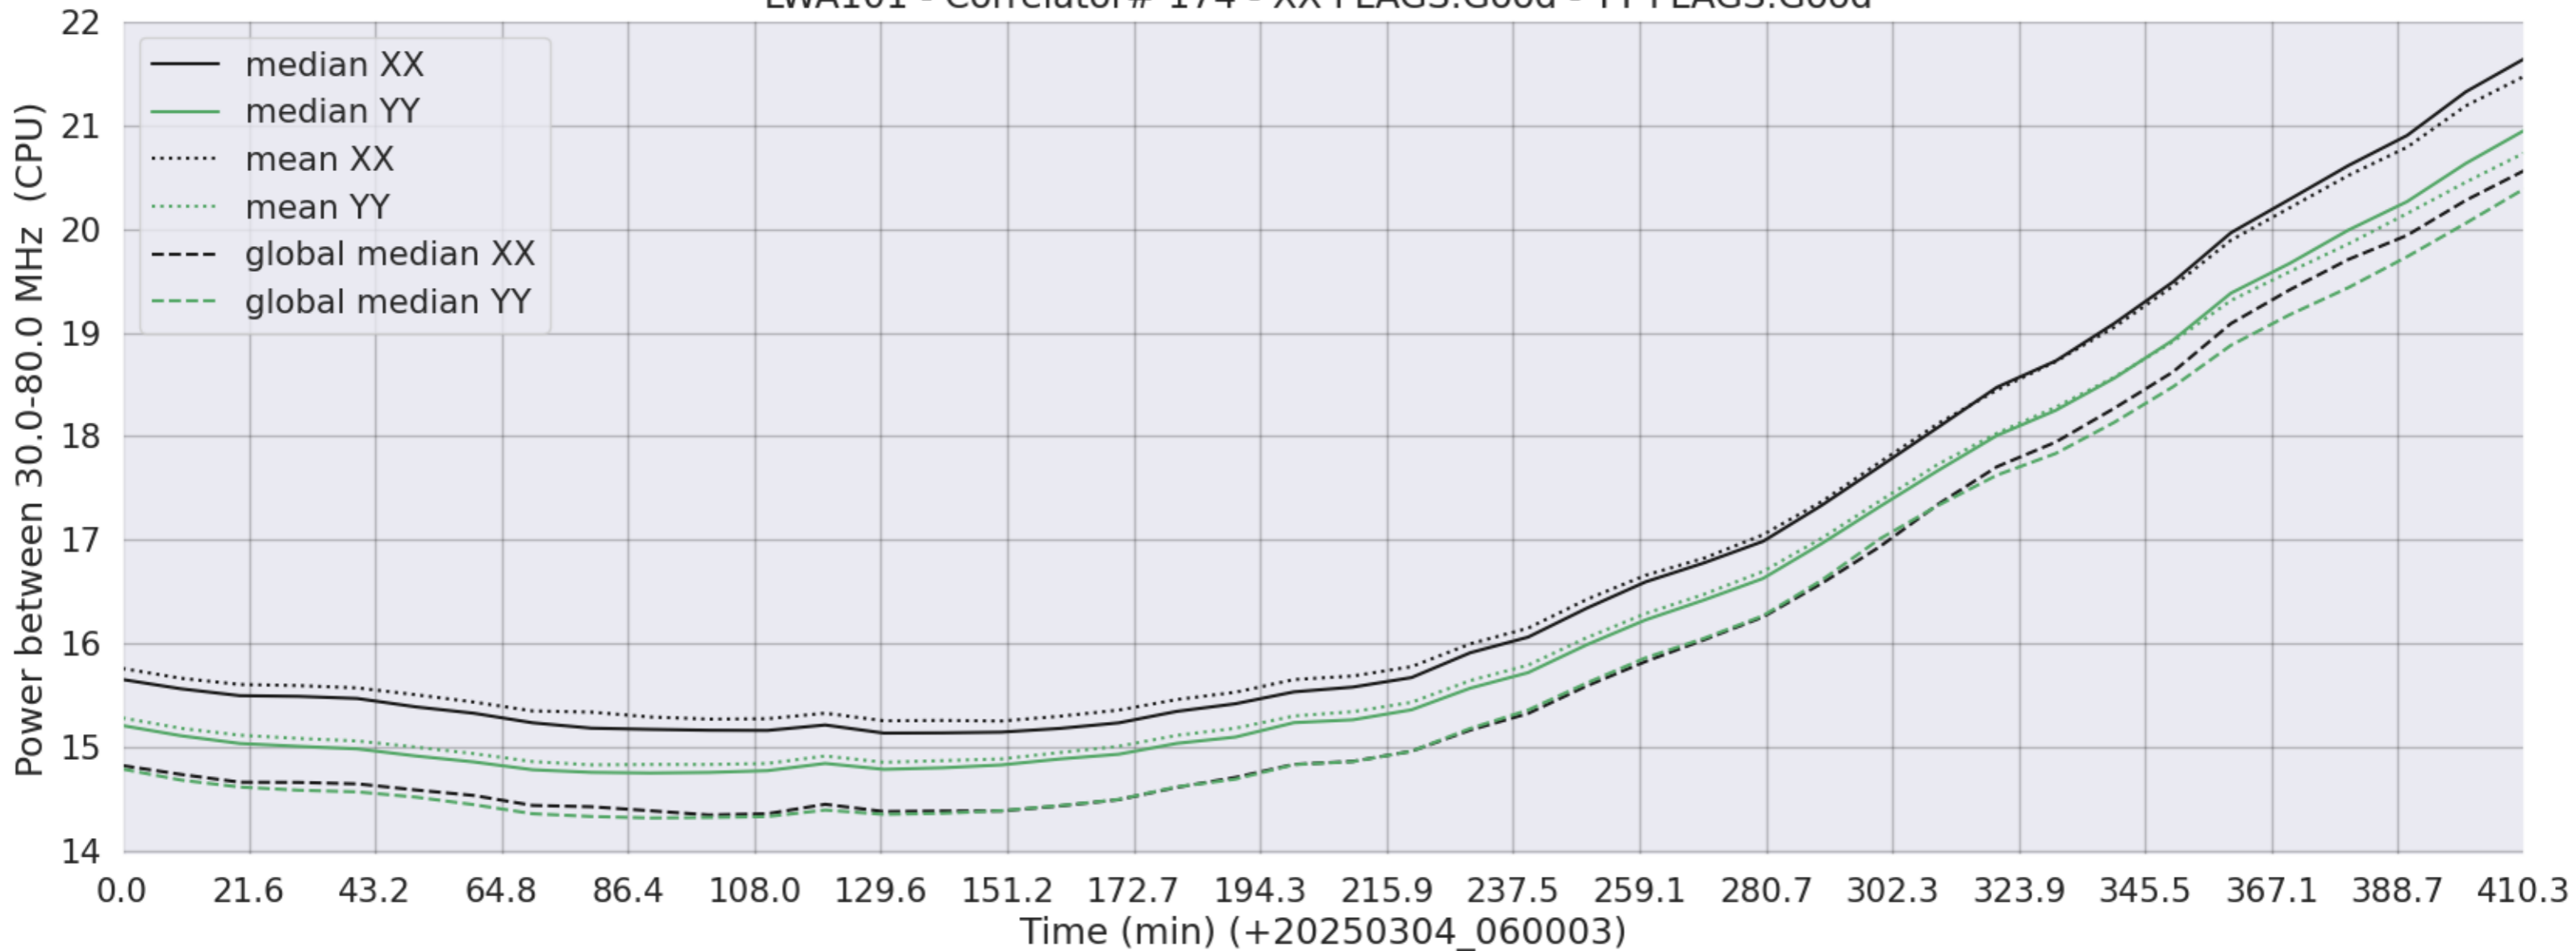

LWA100 - Correlator# 175 - XX FLAGS:Good - YY FLAGS:Good

LWA101 - Correlator# 174 - XX FLAGS:Good - YY FLAGS:Good