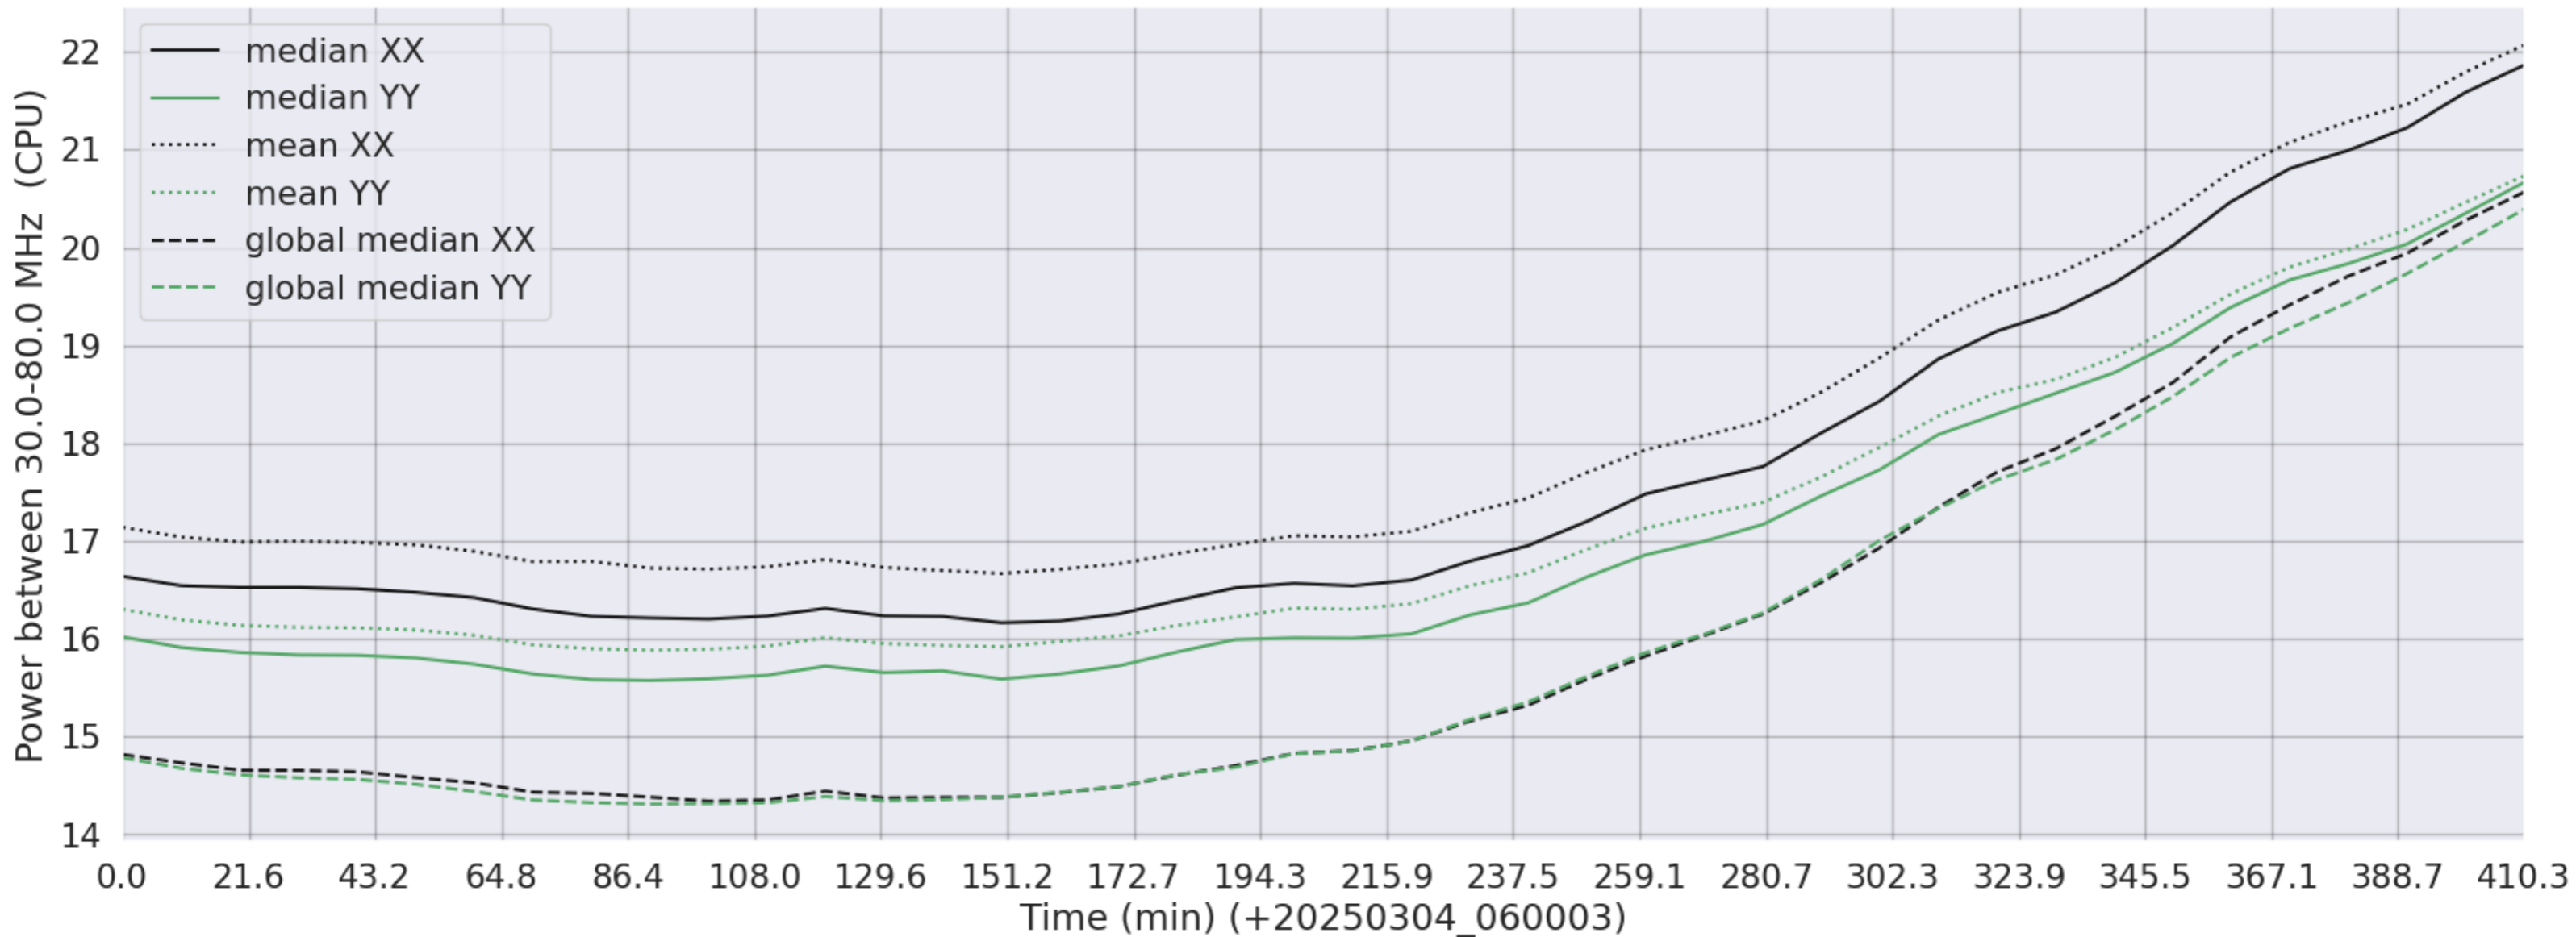

LWA141 - Correlator# 263 - XX FLAGS:Good - YY FLAGS:Good

LWA161 - Correlator# 262 - XX FLAGS:Good - YY FLAGS:Good