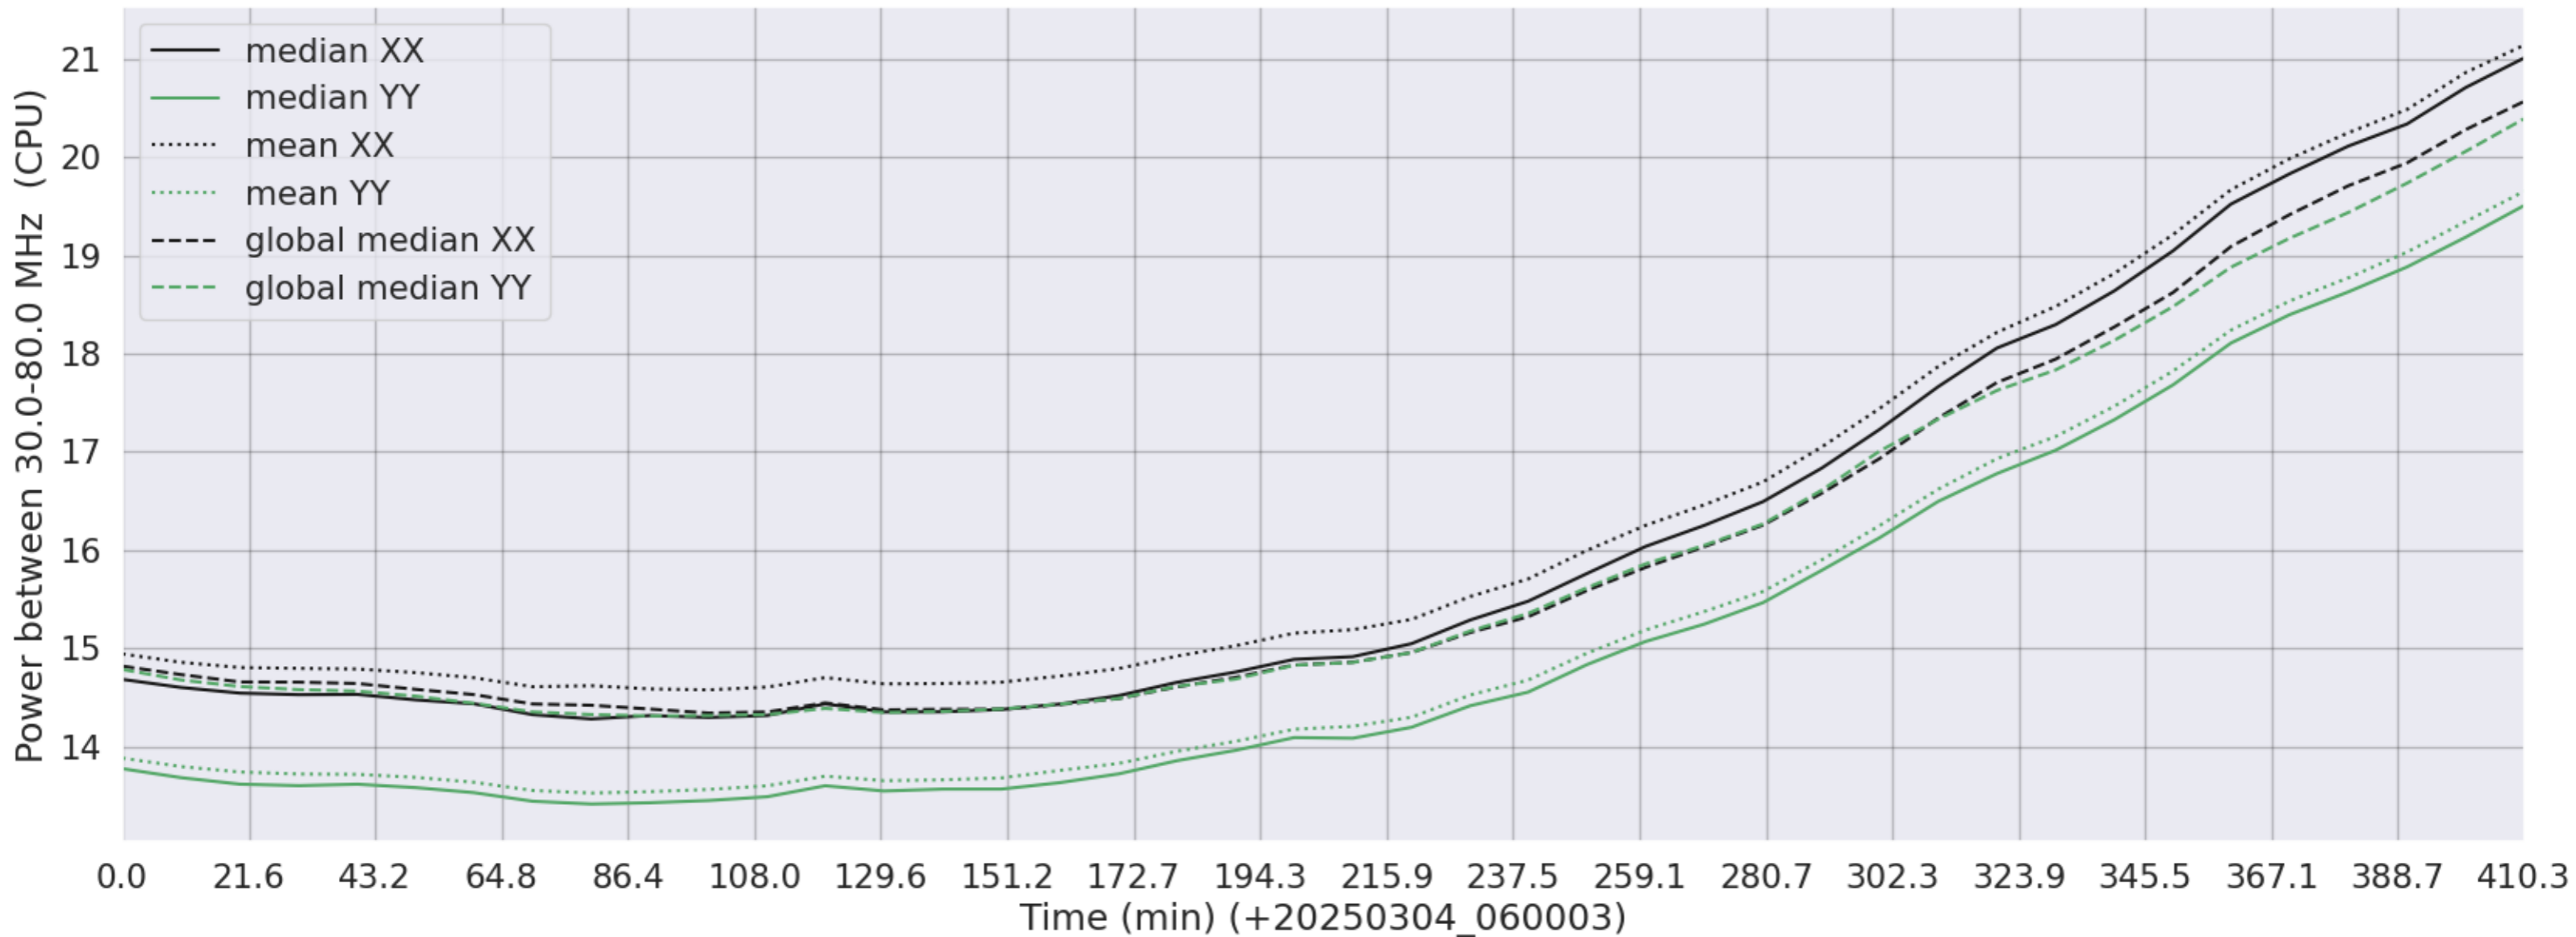

LWA235 - Correlator# 309 - XX FLAGS:Good - YY FLAGS:LowPower

LWA236 - Correlator# 308 - XX FLAGS:Good - YY FLAGS:Good