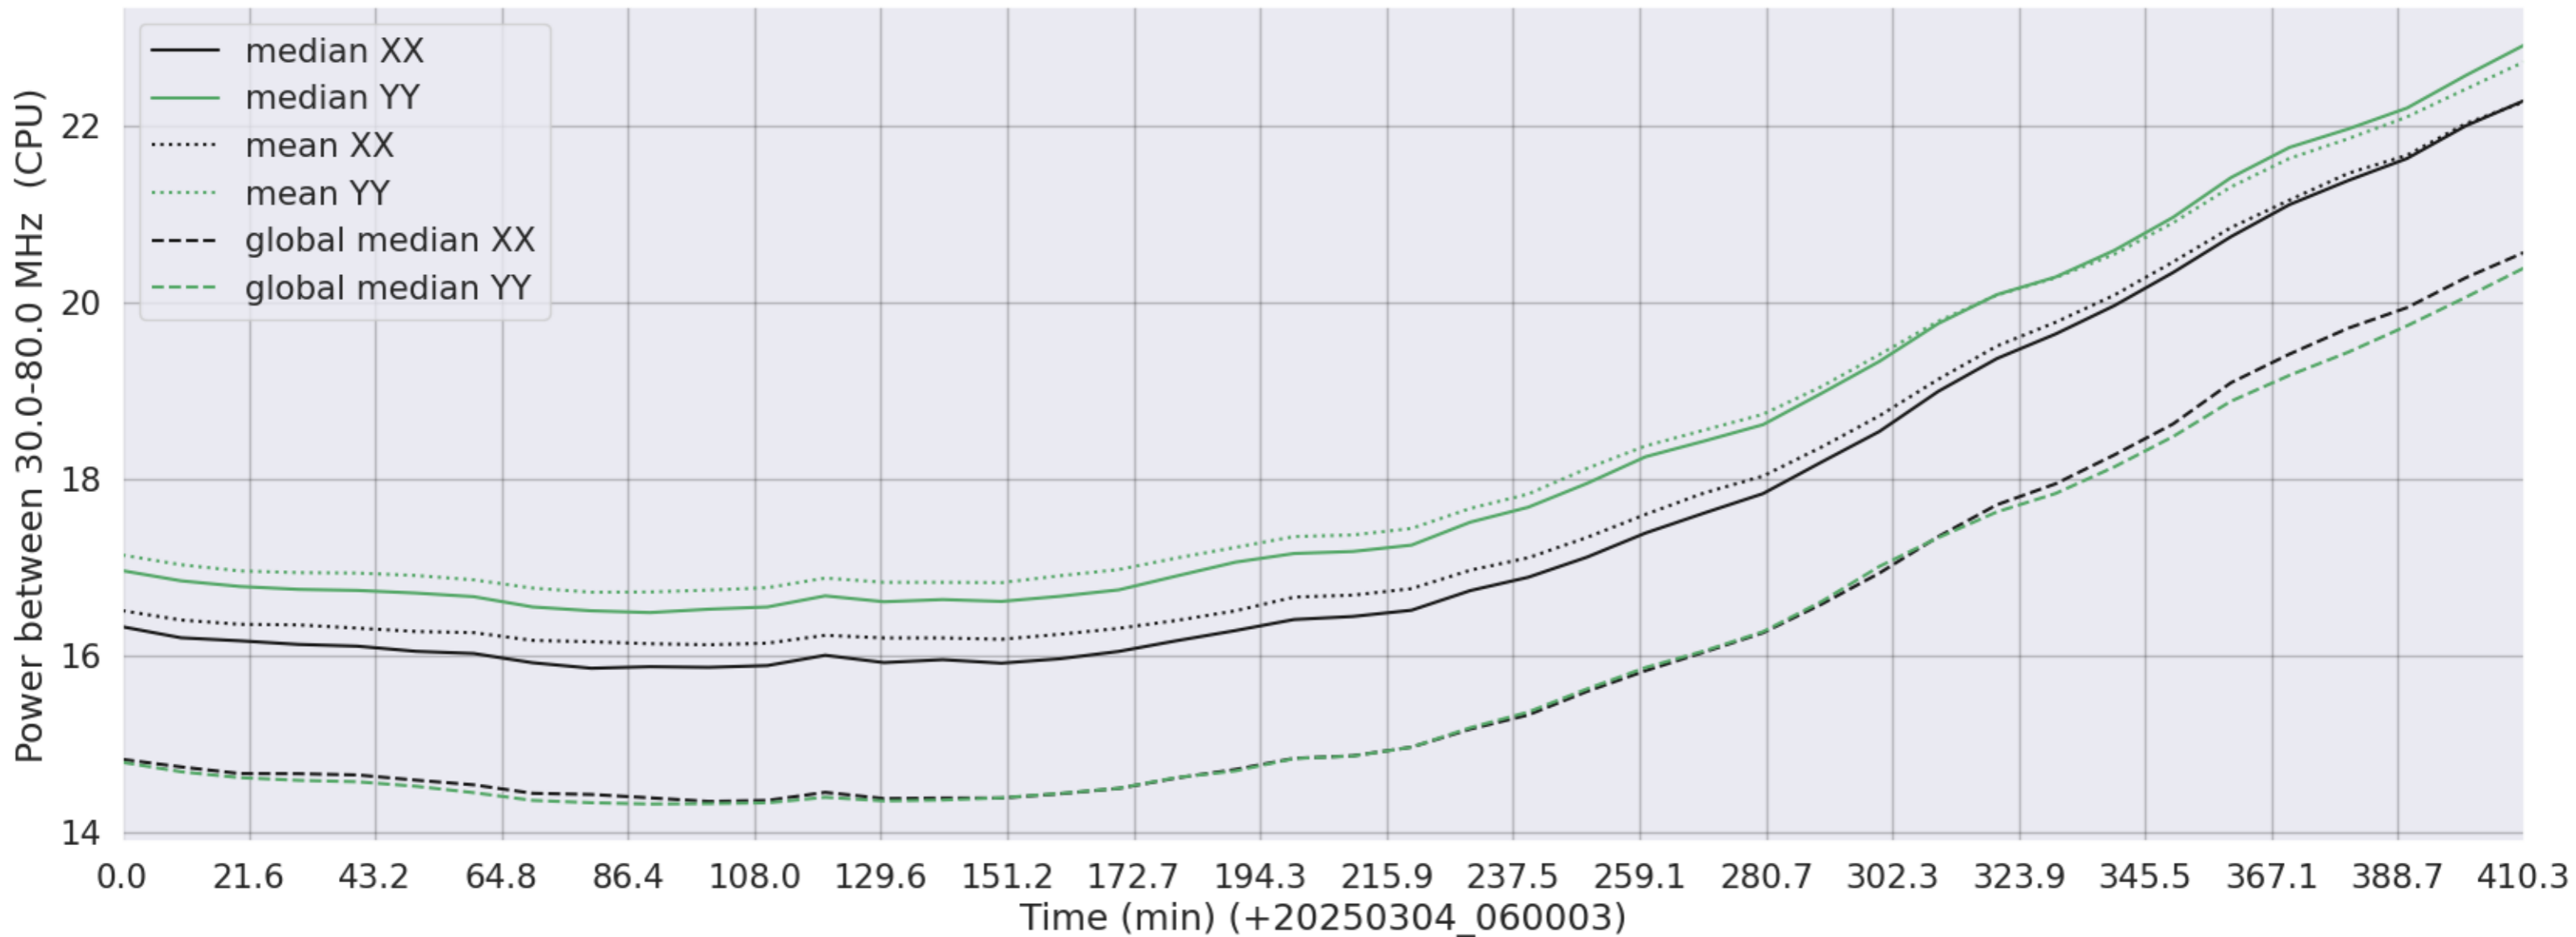

LWA196 - Correlator# 275 - XX FLAGS:Good - YY FLAGS:Good

LWA197 - Correlator# 274 - XX FLAGS:Good - YY FLAGS:Good