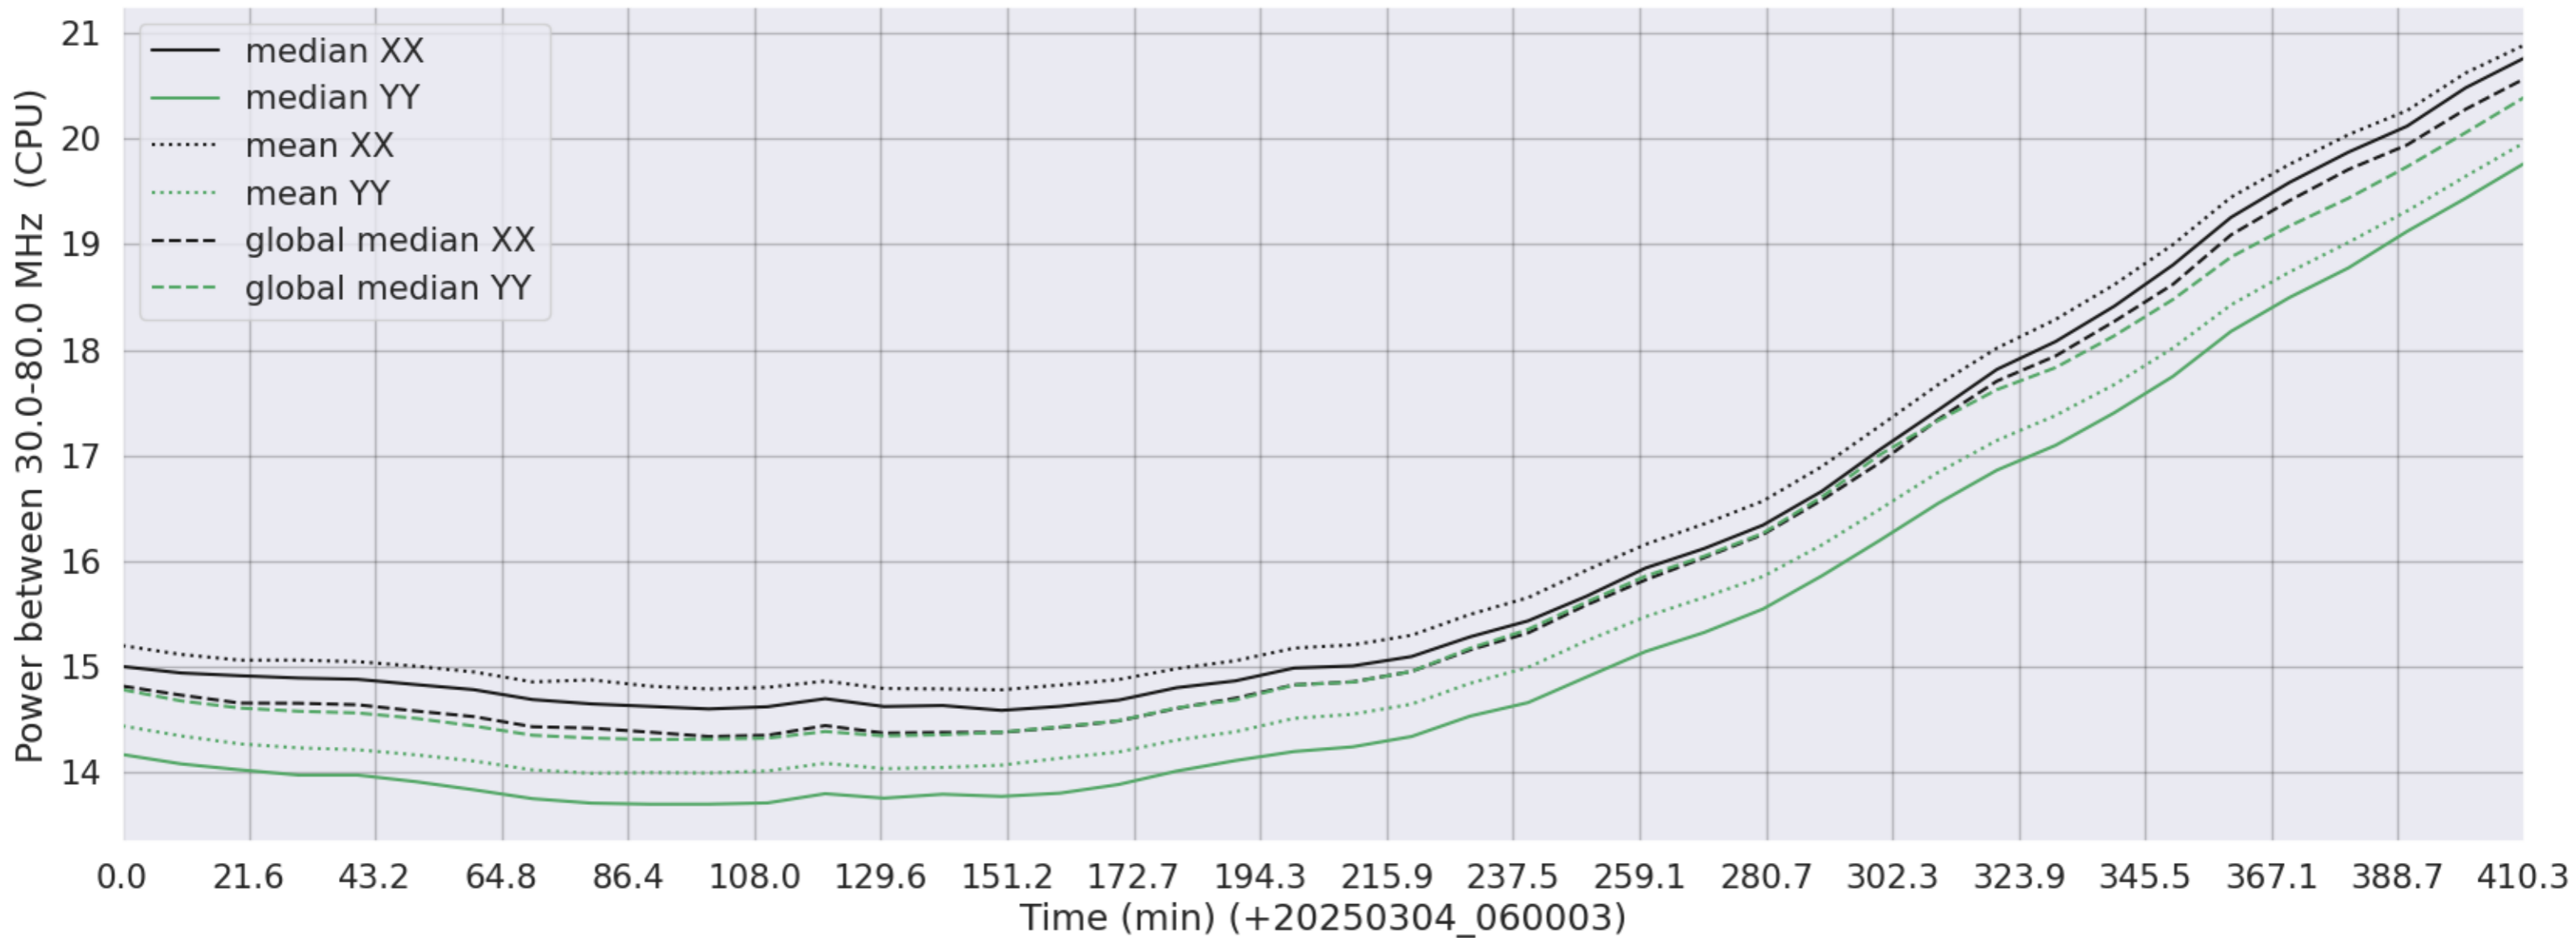

LWA011 - Correlator# 072 - XX FLAGS:Good - YY FLAGS:Good

LWA010 - Correlator# 073 - XX FLAGS:Good - YY FLAGS:Good

LWA012 - Correlator# 074 - XX FLAGS:Good - YY FLAGS:Good

LWA008 - Correlator# 075 - XX FLAGS:Good - YY FLAGS:Good