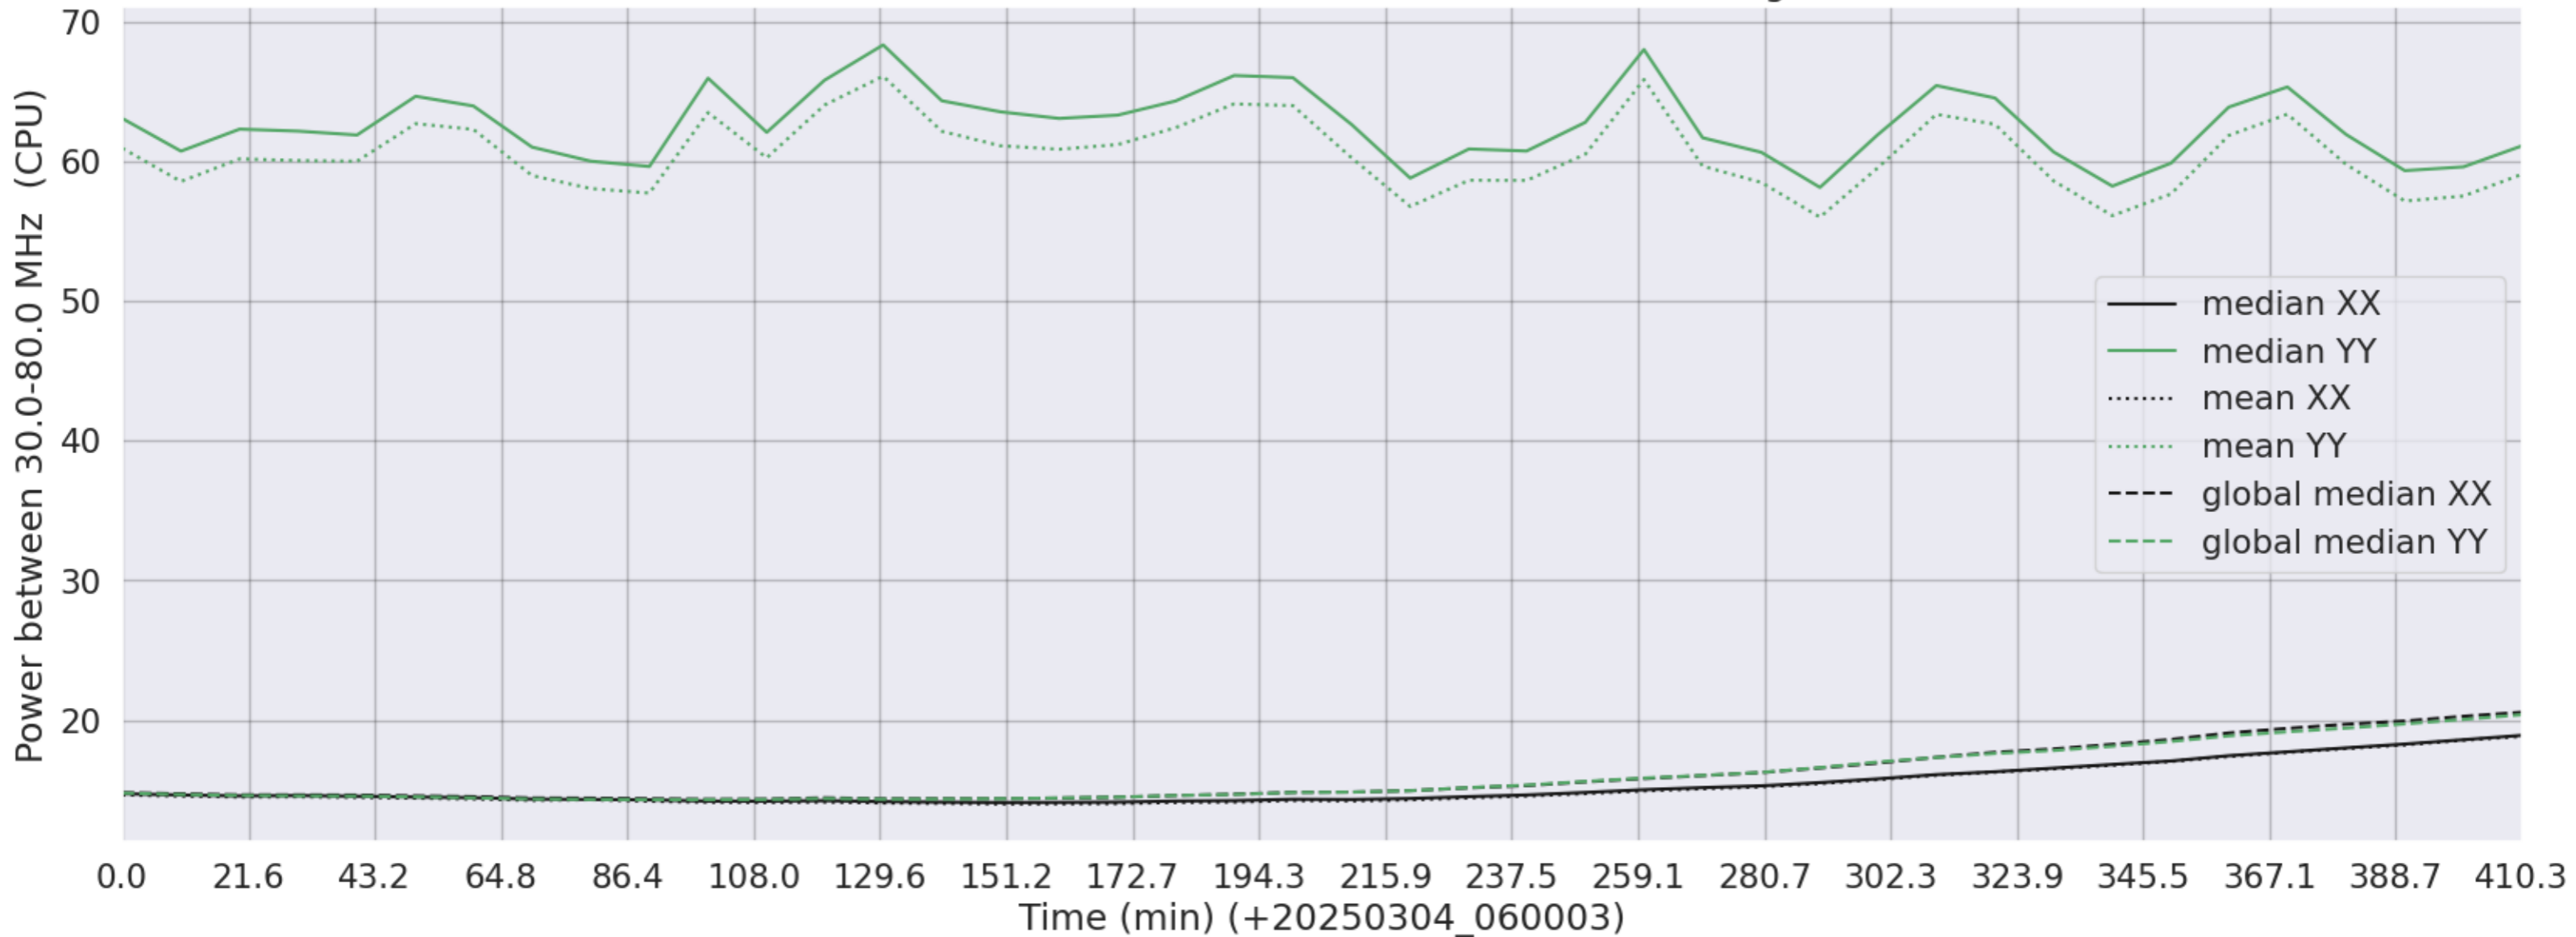

LWA288 - Correlator# 042 - XX FLAGS:Good - YY FLAGS:Good

LWA280 - Correlator# 041 - XX FLAGS:Good - YY FLAGS:HighPower