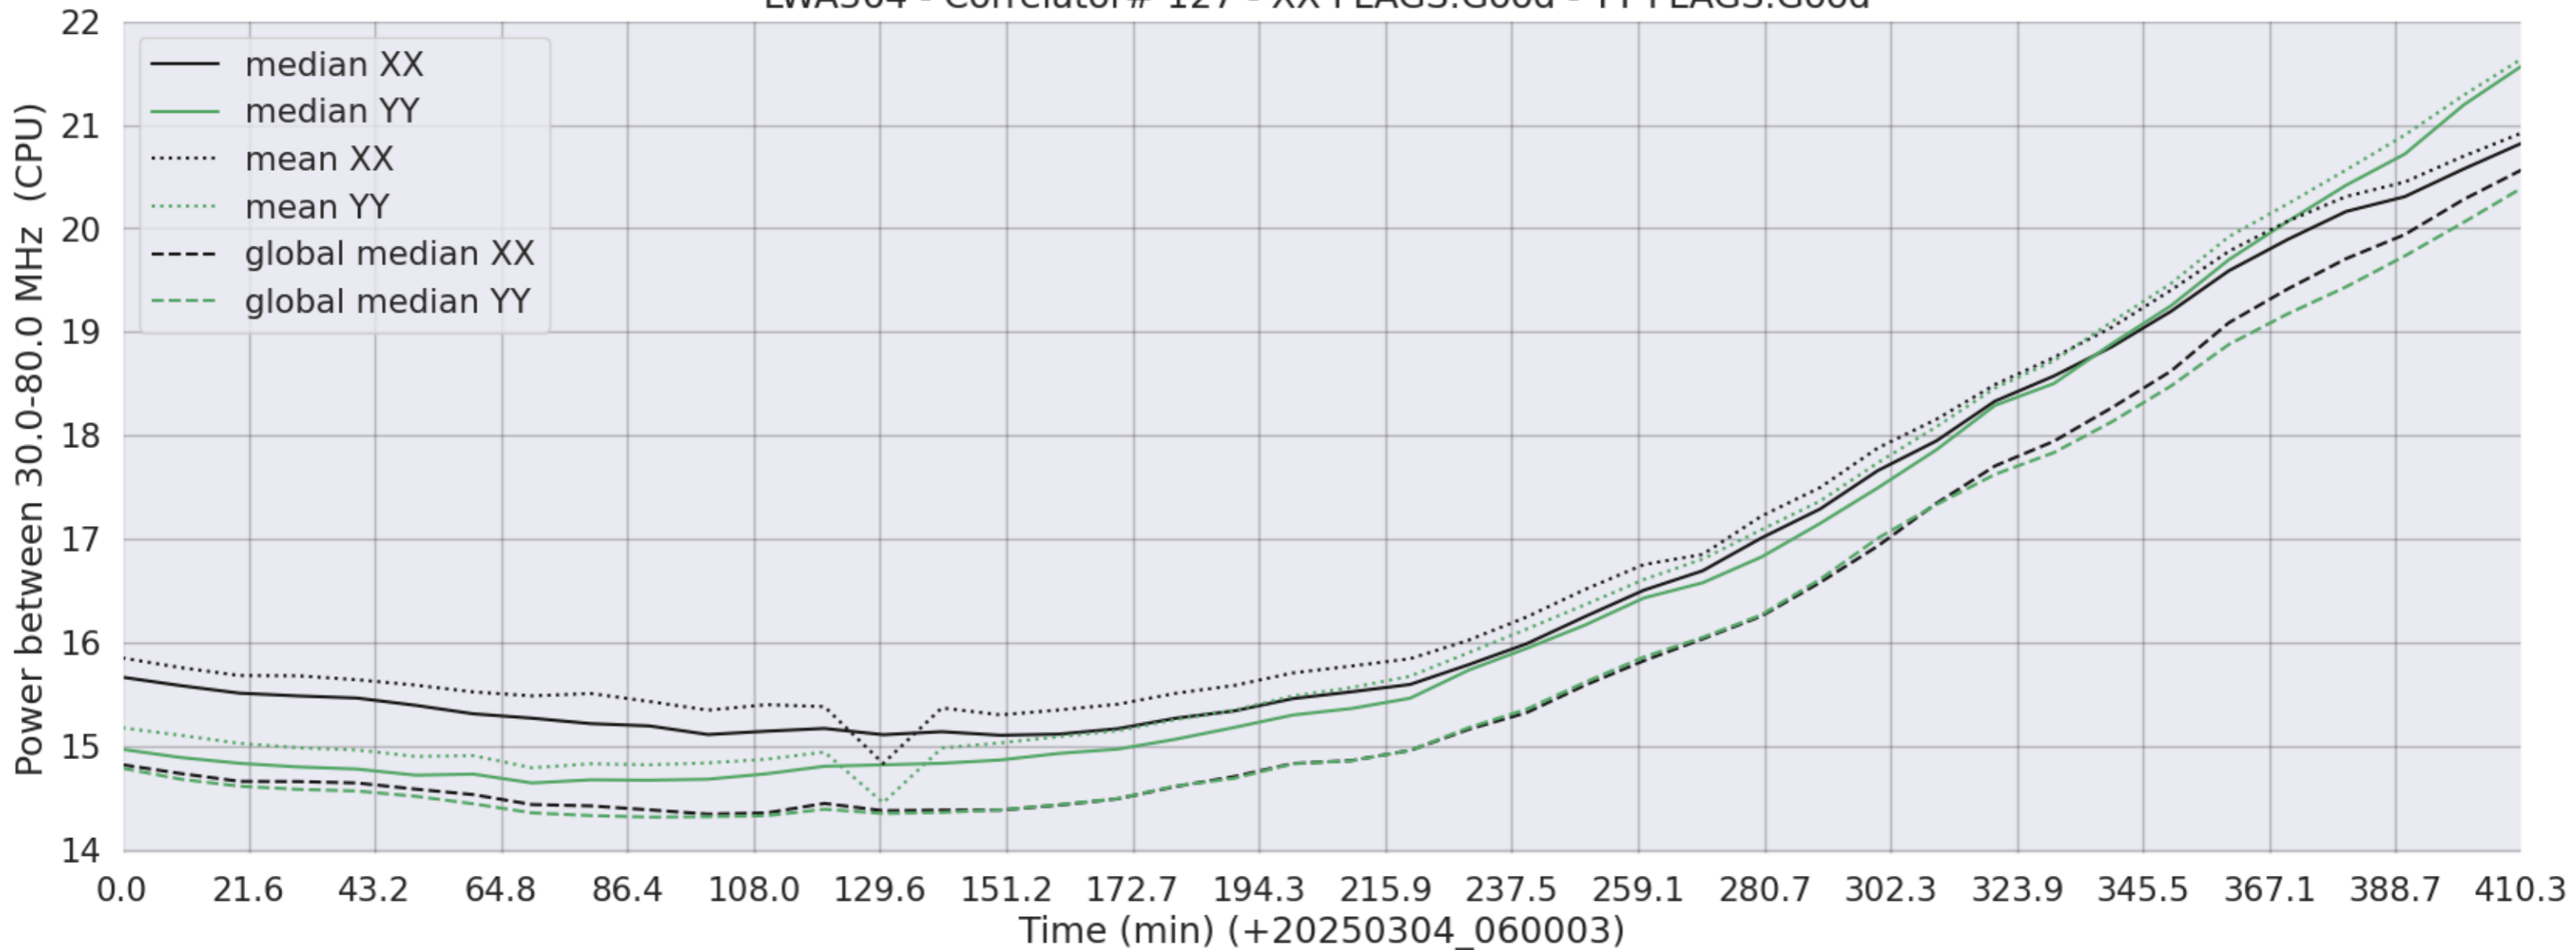

LWA348 - Correlator# 124 - XX FLAGS:Good - YY FLAGS:Good

LWA331 - Correlator# 125 - XX FLAGS:Good - YY FLAGS:Good

LWA365 - Correlator# 126 - XX FLAGS:LowPower - YY FLAGS:LowPower

LWA364 - Correlator# 127 - XX FLAGS:Good - YY FLAGS:Good