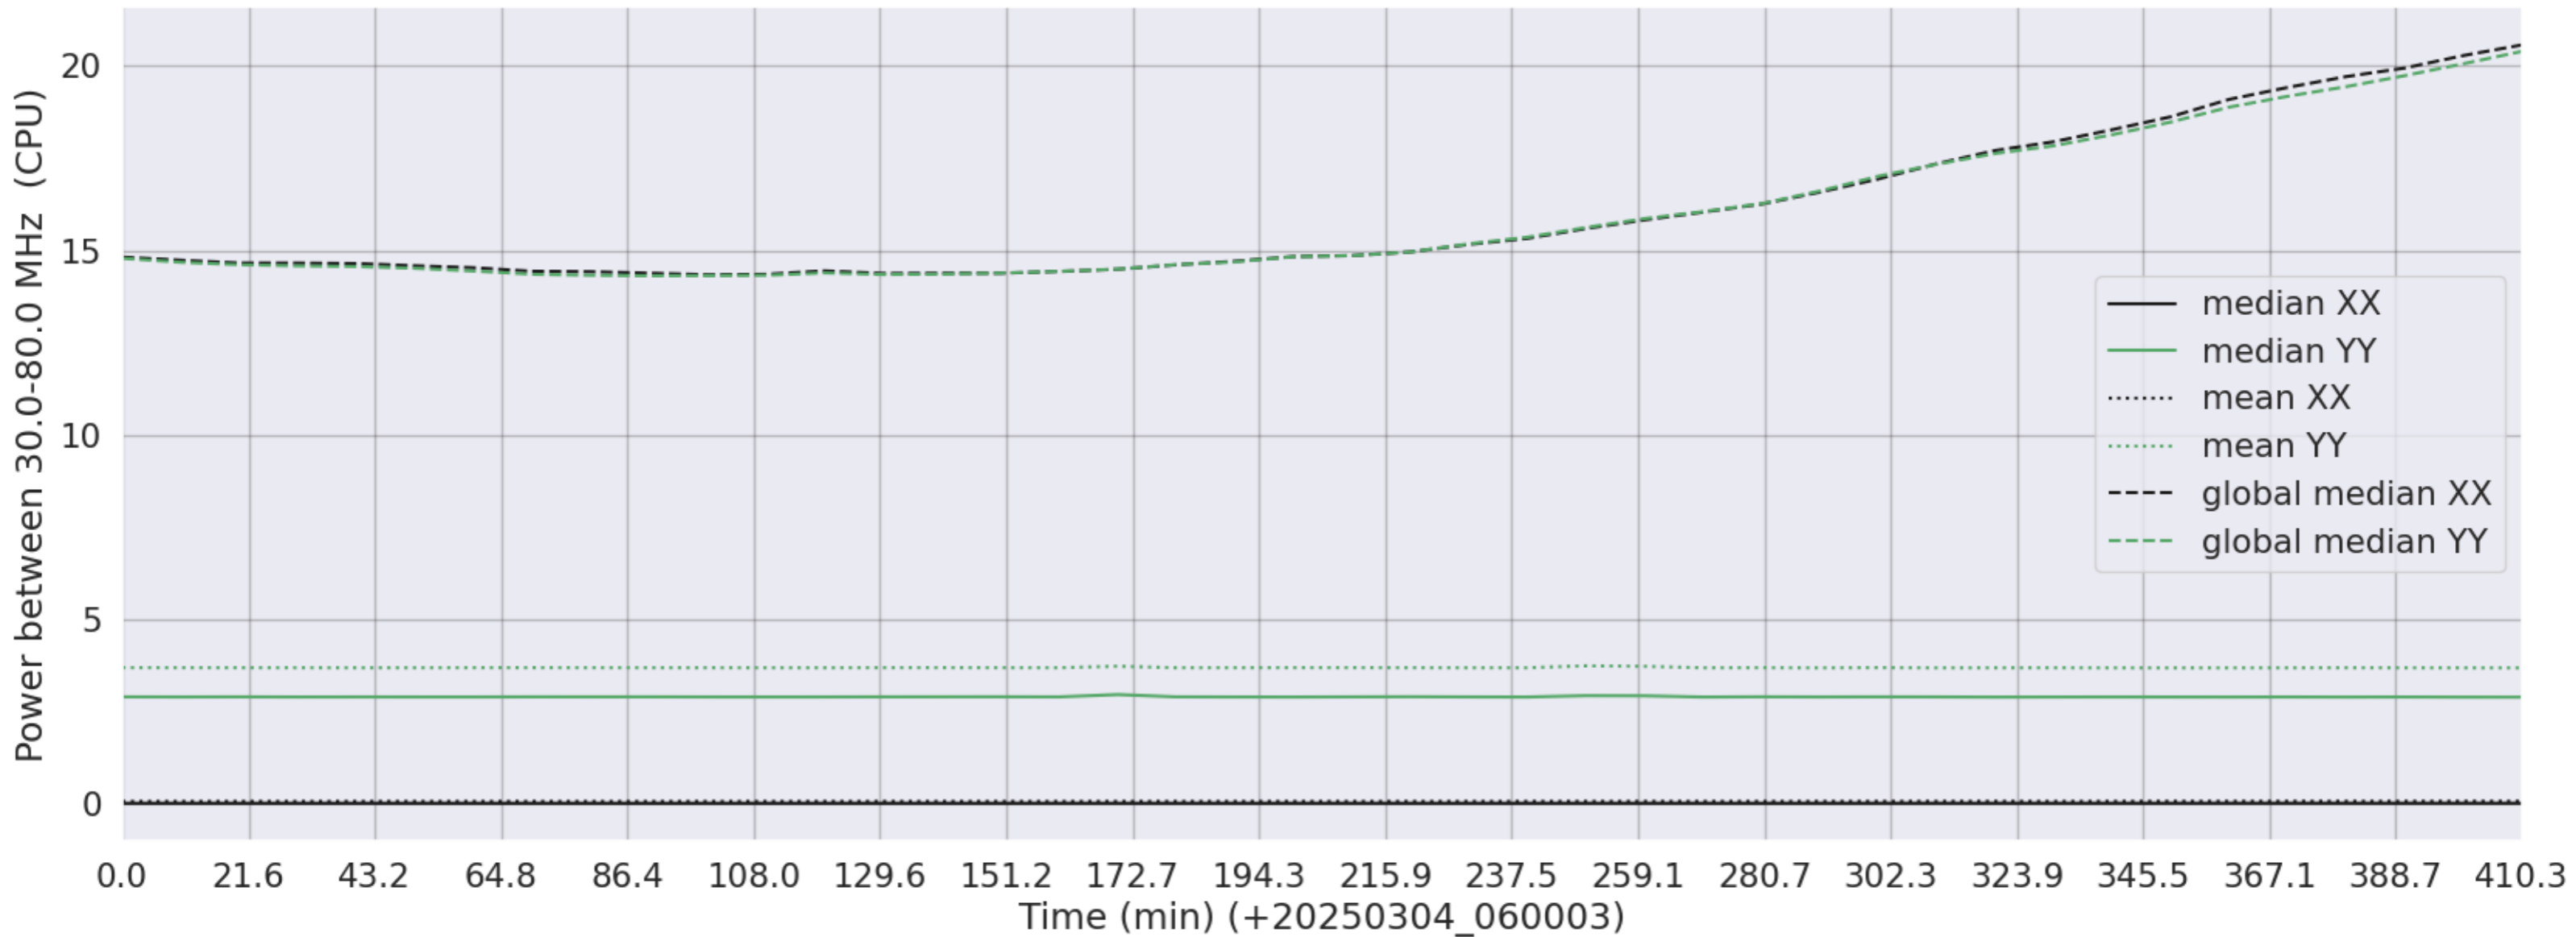

LWA228 - Correlator# 302 - XX FLAGS:Good - YY FLAGS:Good

LWA209 - Correlator# 301 - XX FLAGS:LowPower - YY FLAGS:LowPower