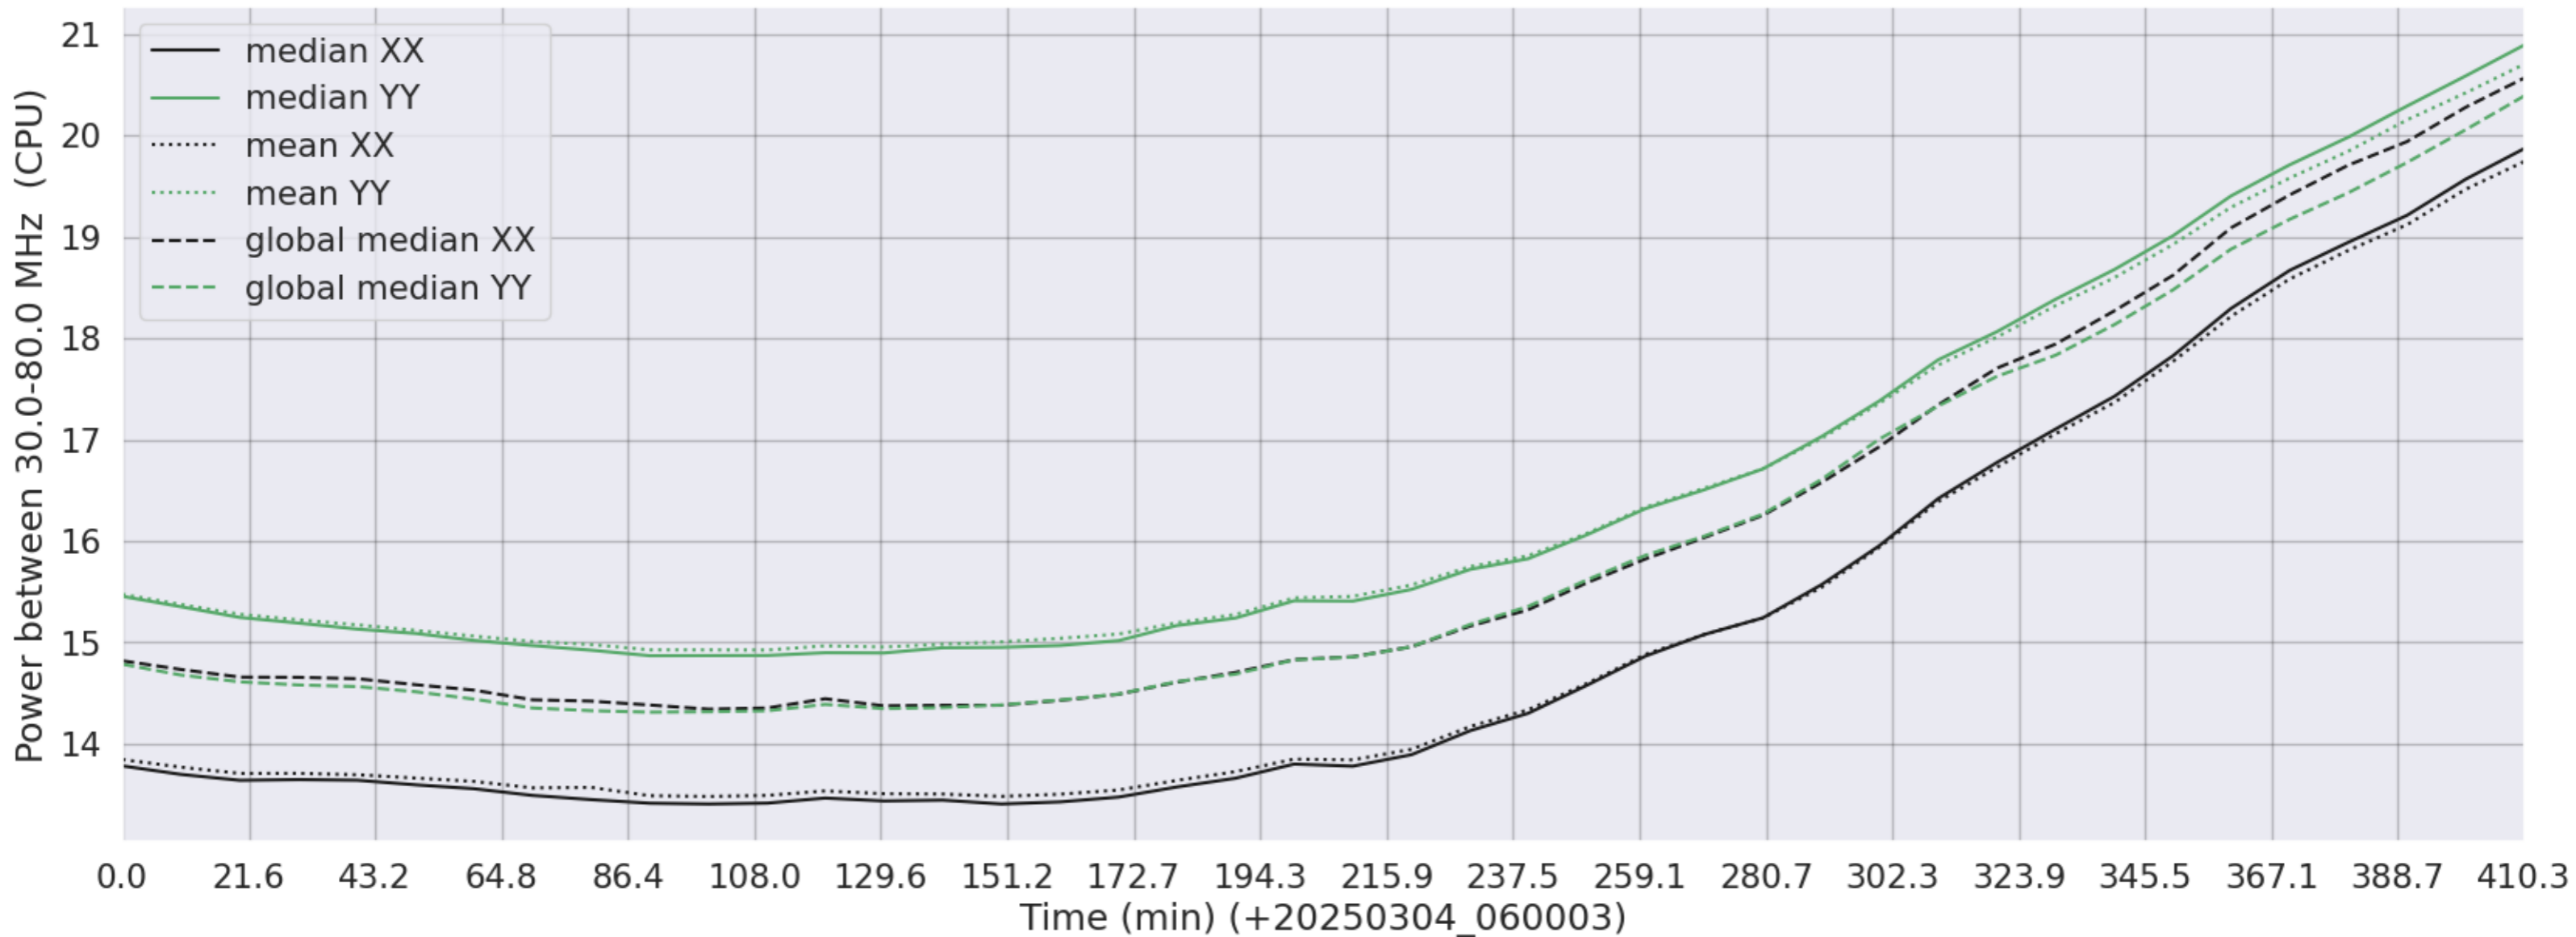

LWA256 - Correlator# 347 - XX FLAGS:Good - YY FLAGS:Good

LWA261 - Correlator# 346 - XX FLAGS:Good - YY FLAGS:Good