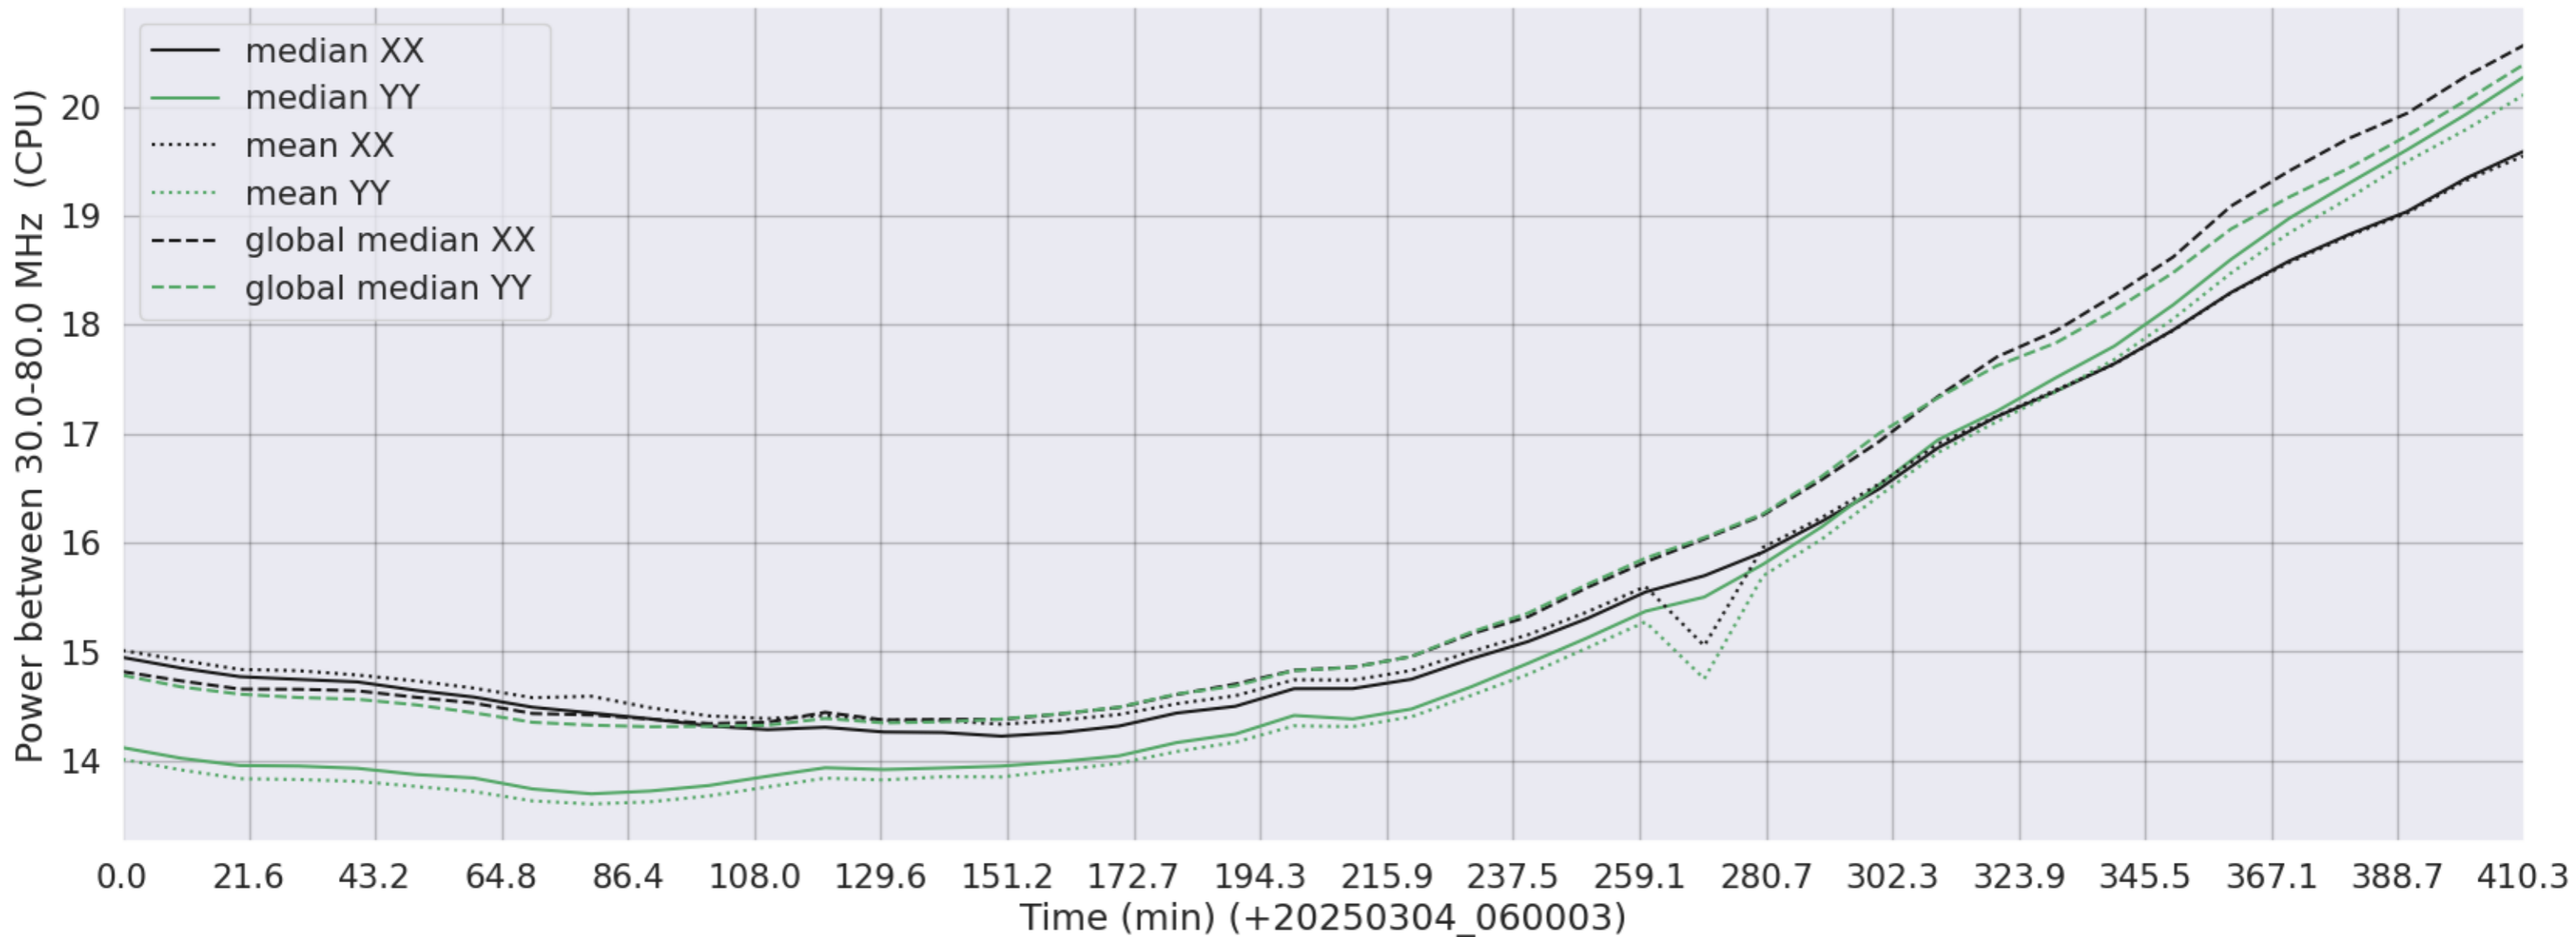

LWA295 - Correlator# 047 - XX FLAGS:Good - YY FLAGS:Good

LWA296 - Correlator# 046 - XX FLAGS:Good - YY FLAGS:Good