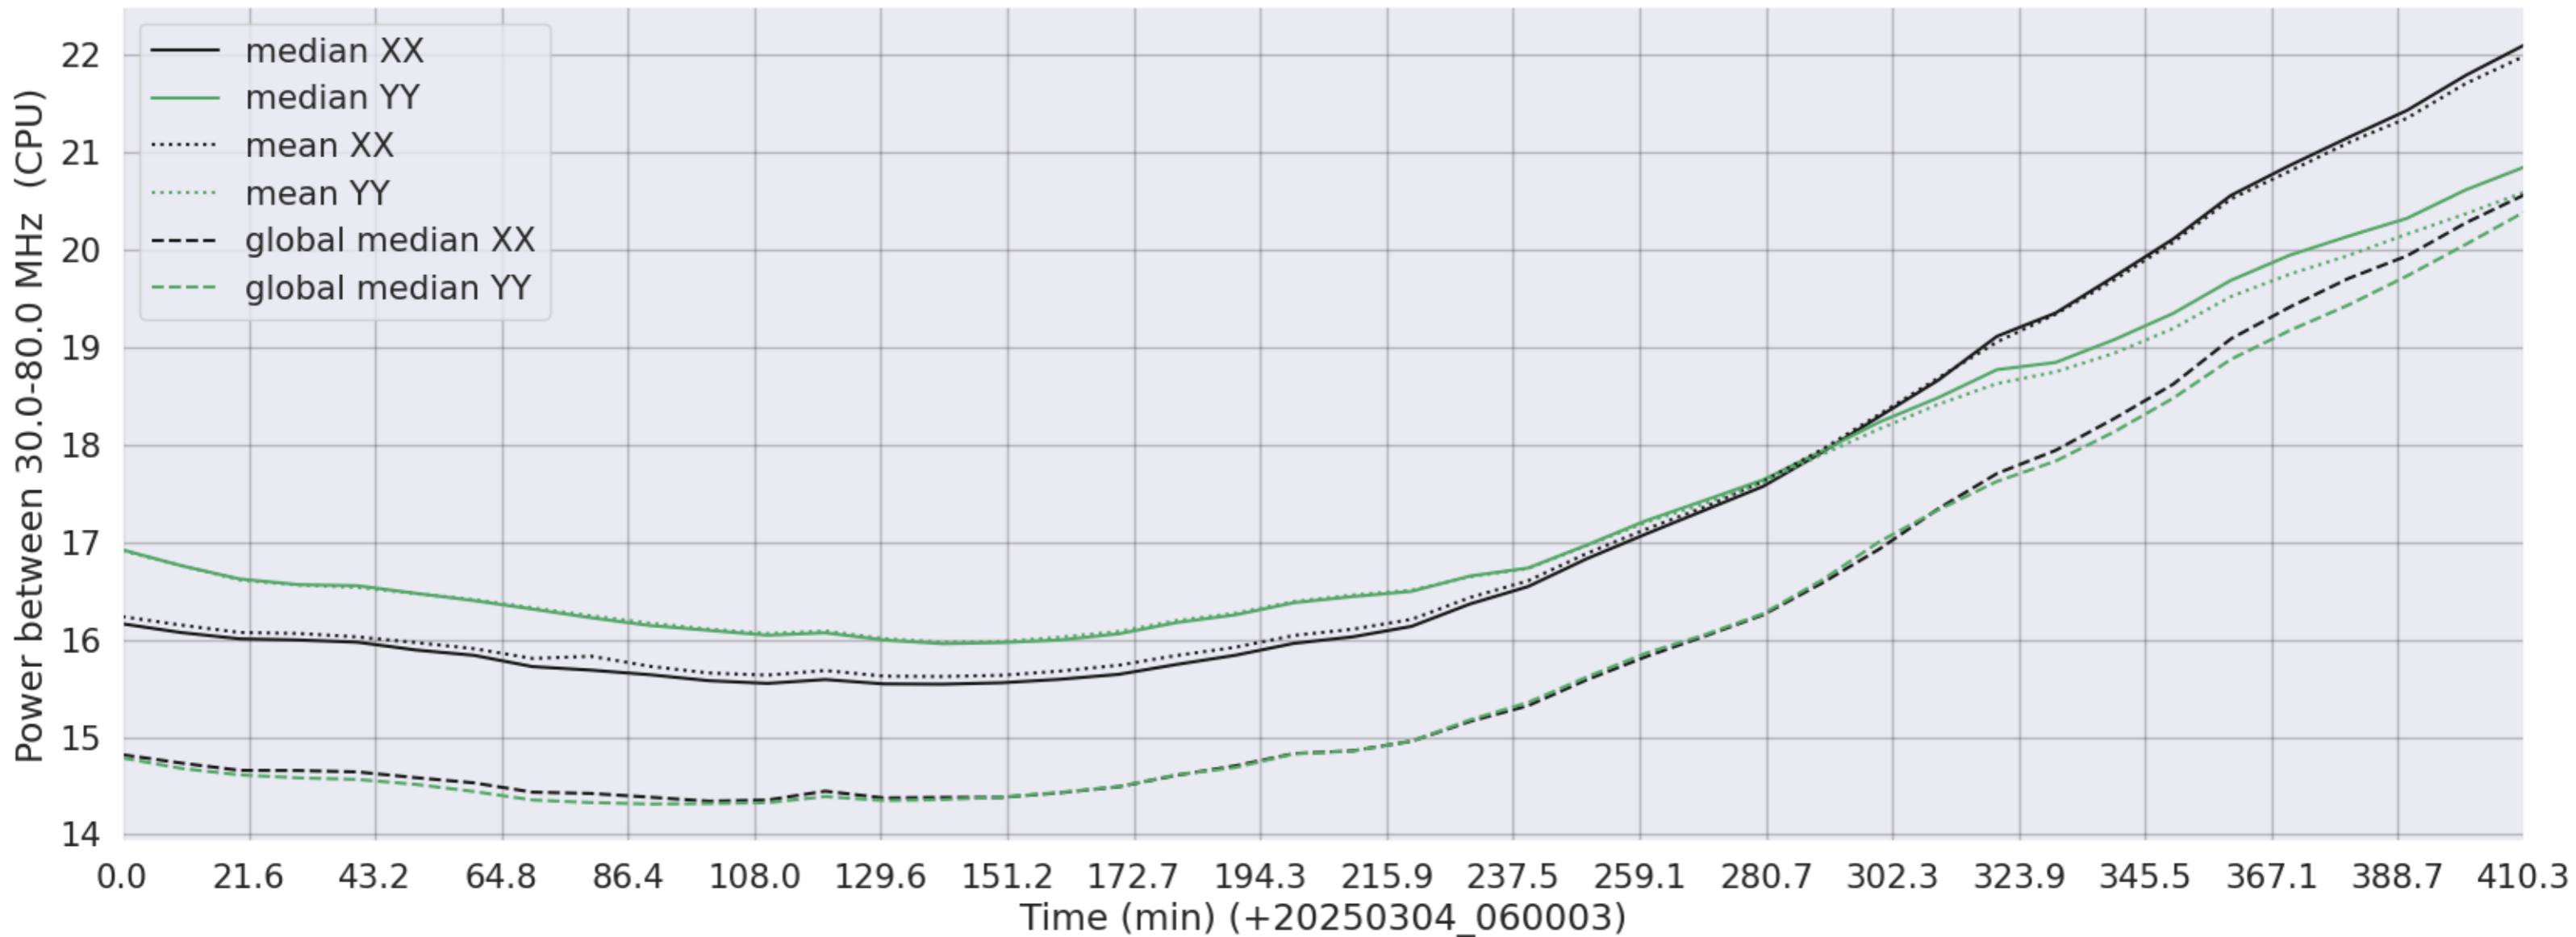

LWA347 - Correlator# 255 - XX FLAGS:Good - YY FLAGS:Good

LWA359 - Correlator# 254 - XX FLAGS:Good - YY FLAGS:Good