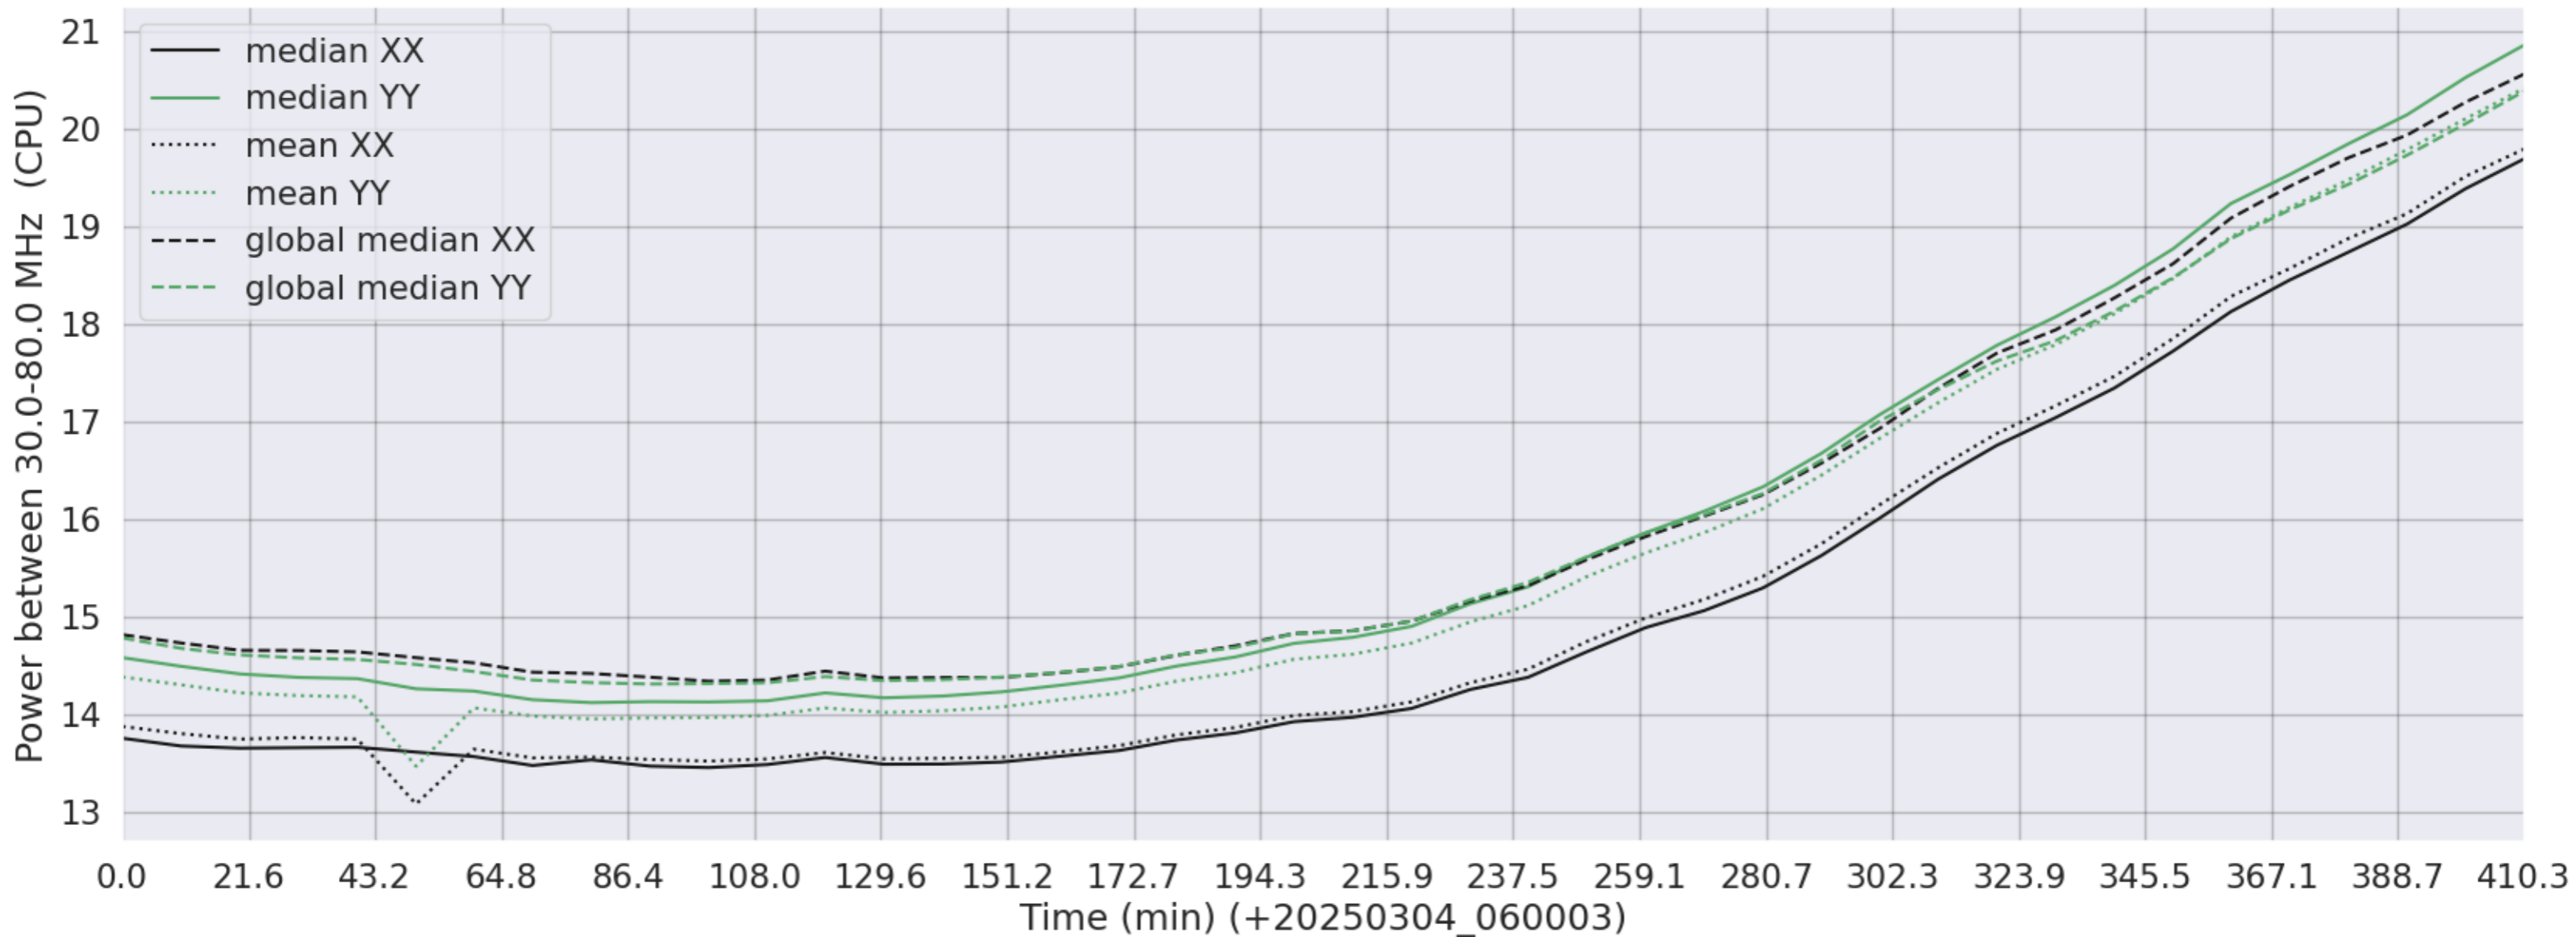

LWA060 - Correlator# 133 - XX FLAGS:Good - YY FLAGS:Good

LWA063 - Correlator# 132 - XX FLAGS:Good - YY FLAGS:Good