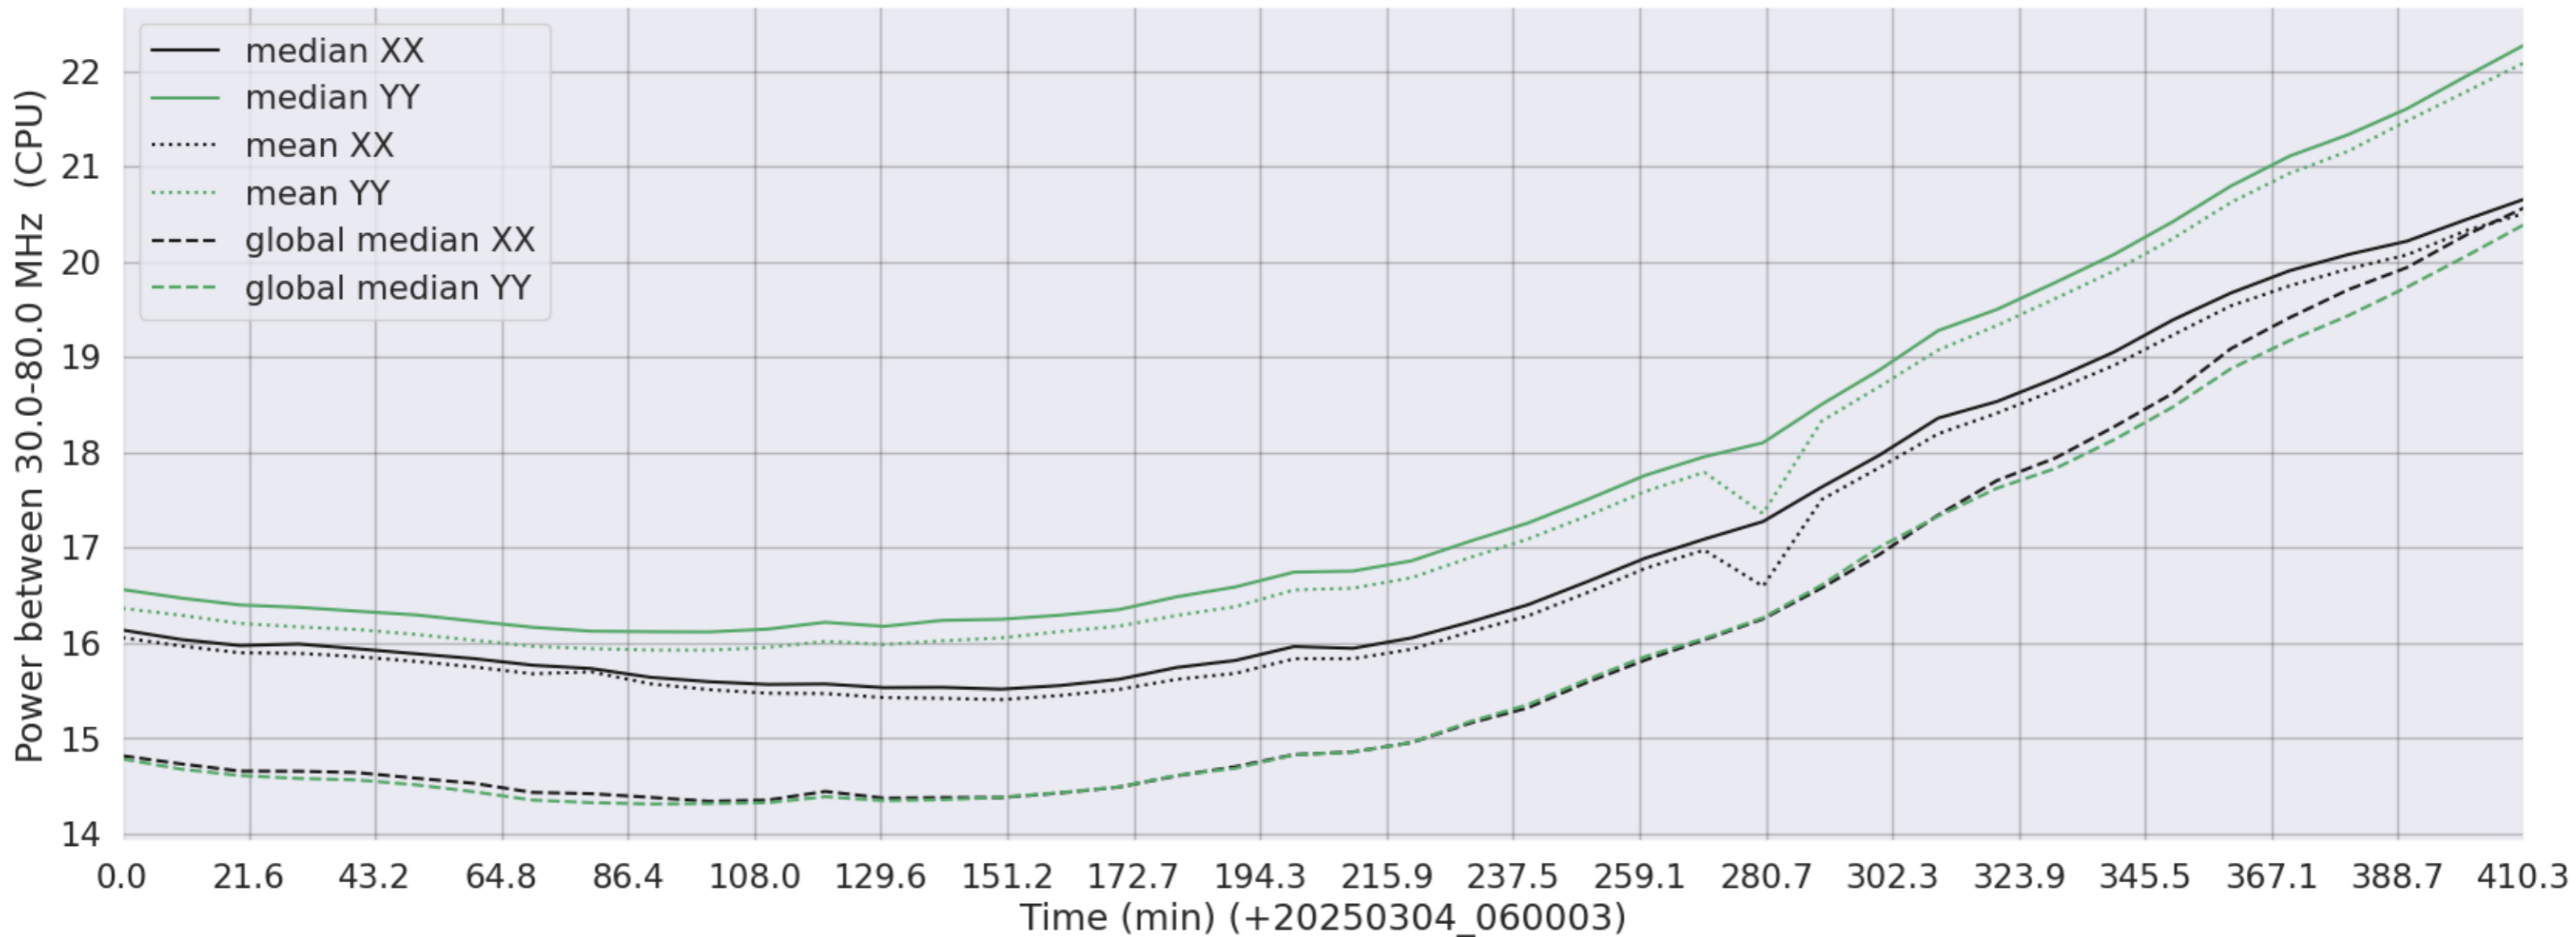

LWA273 - Correlator# 007 - XX FLAGS:Good - YY FLAGS:Good

LWA276 - Correlator# 006 - XX FLAGS:Good - YY FLAGS:Good