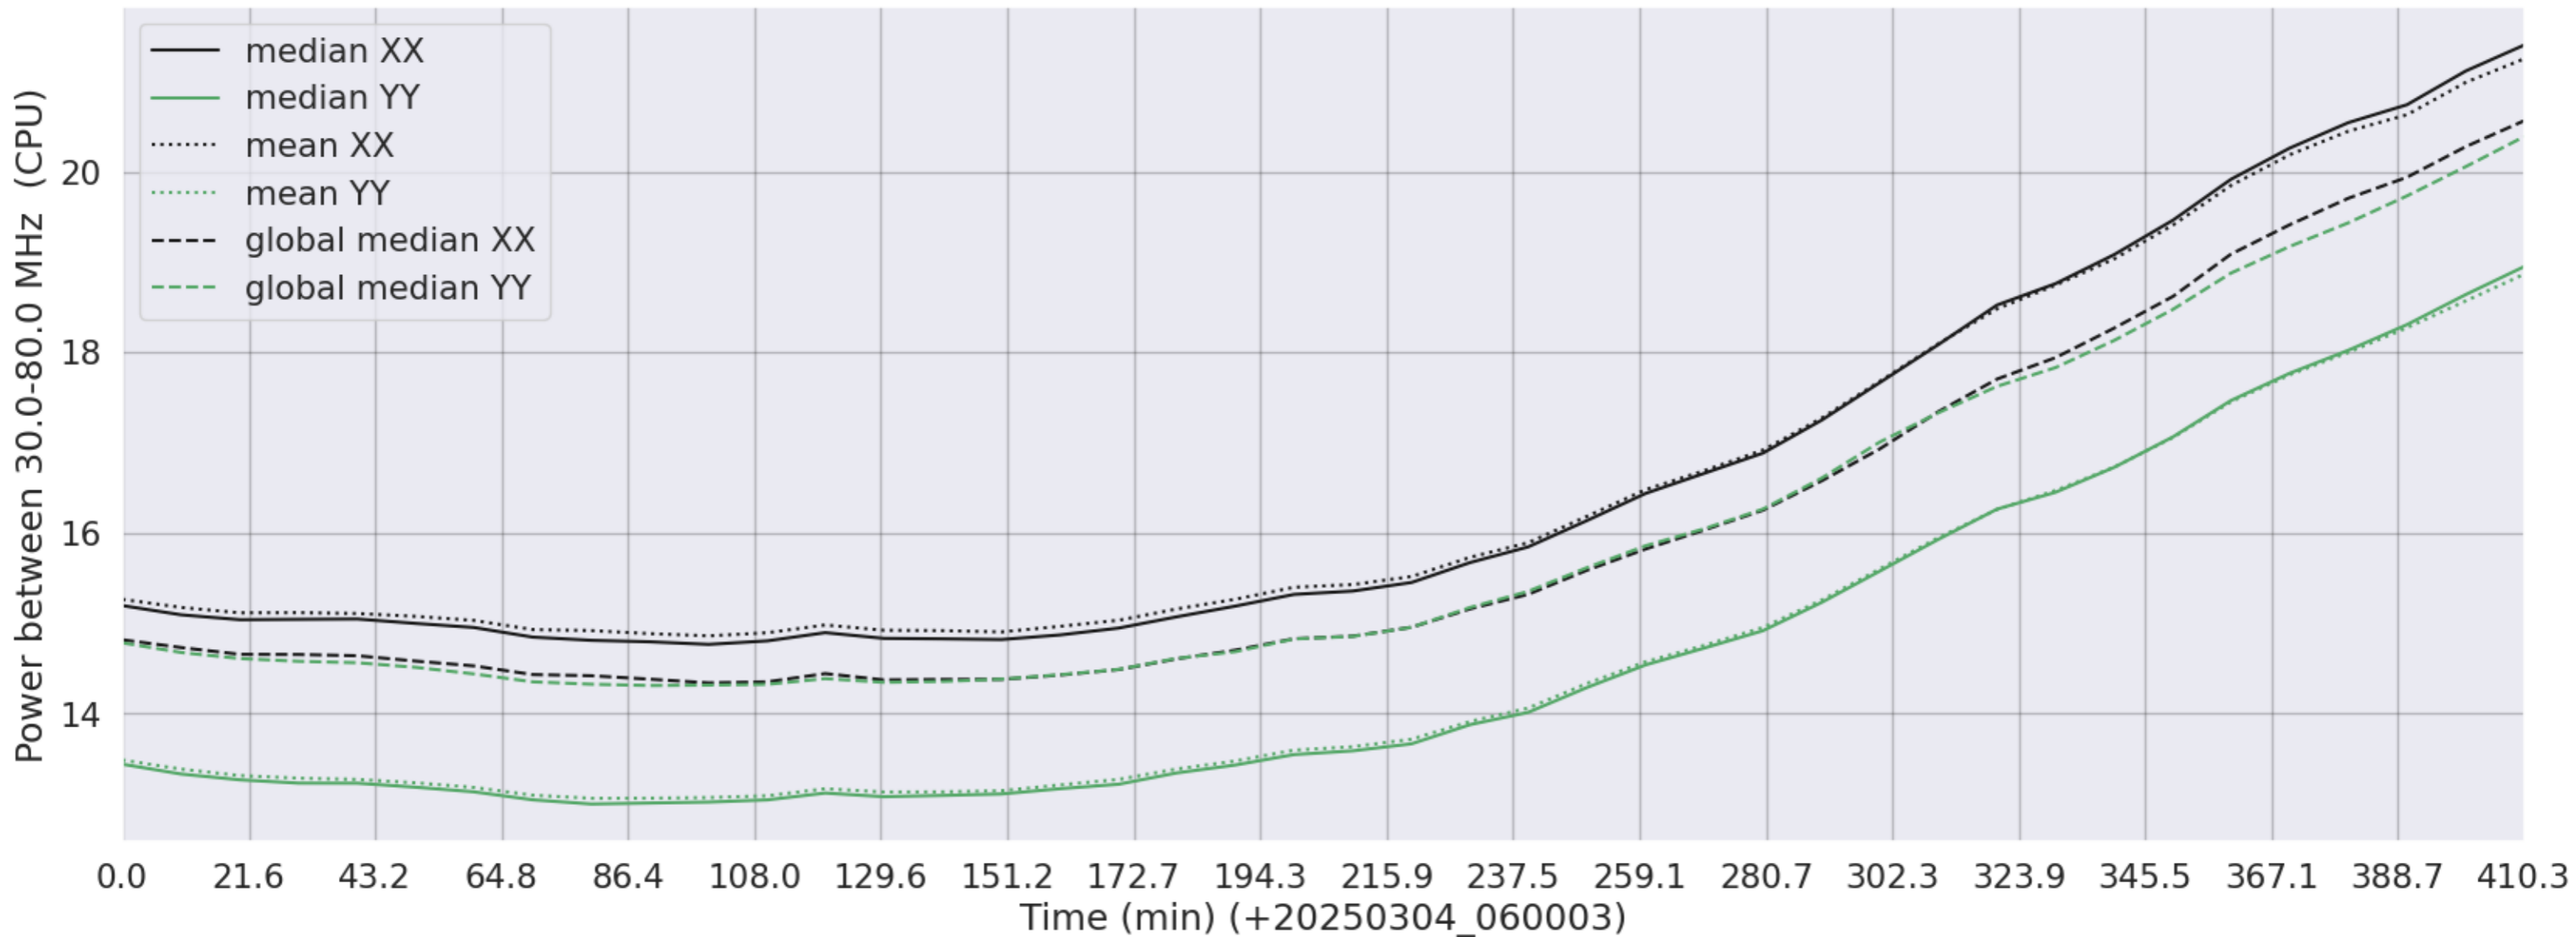

LWA052 - Correlator# 117 - XX FLAGS:Good - YY FLAGS:Good

LWA053 - Correlator# 116 - XX FLAGS:Good - YY FLAGS:Good