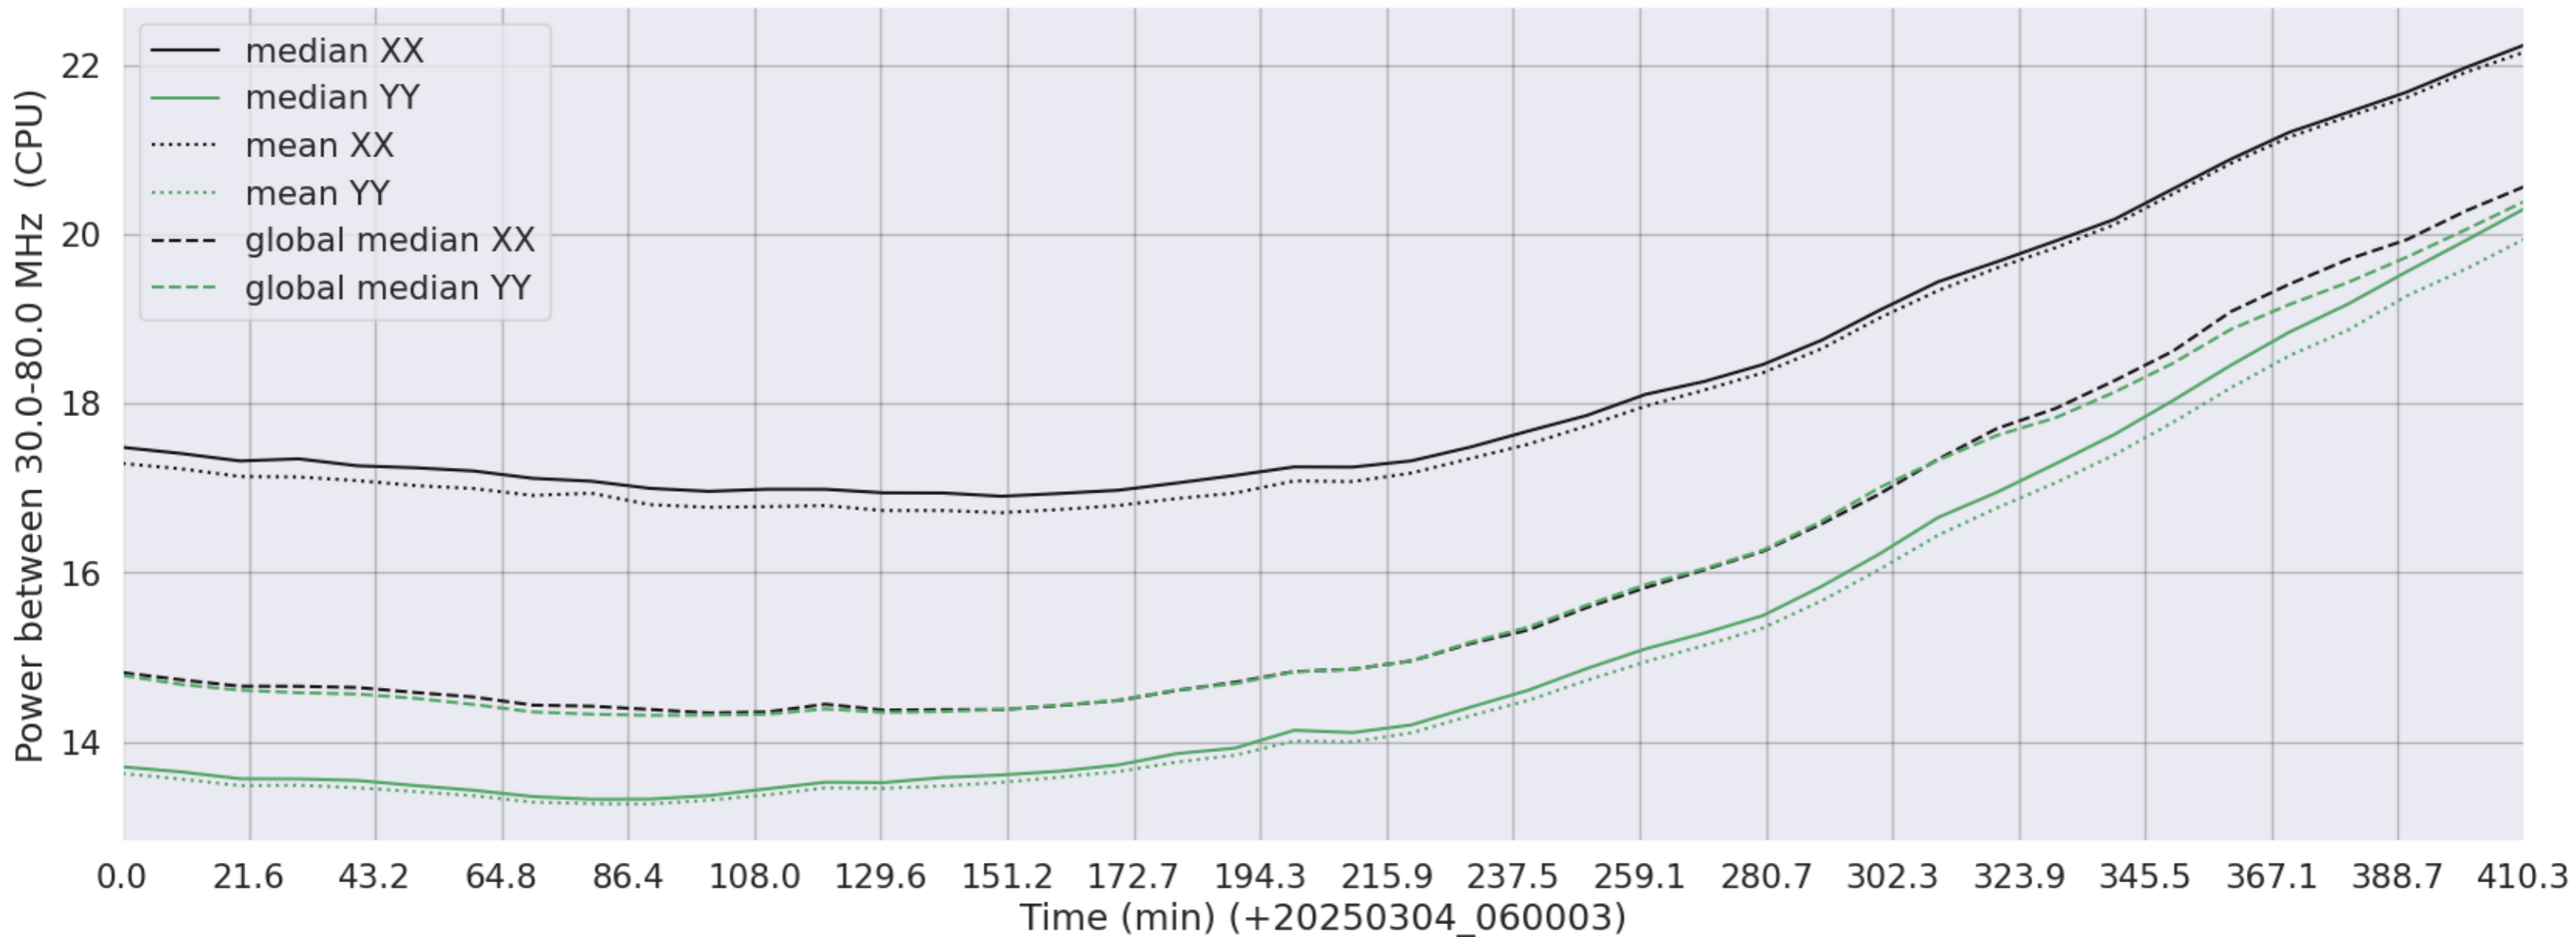

LWA315 - Correlator# 350 - XX FLAGS:Good - YY FLAGS:Good

LWA264 - Correlator# 349 - XX FLAGS:Good - YY FLAGS:Good