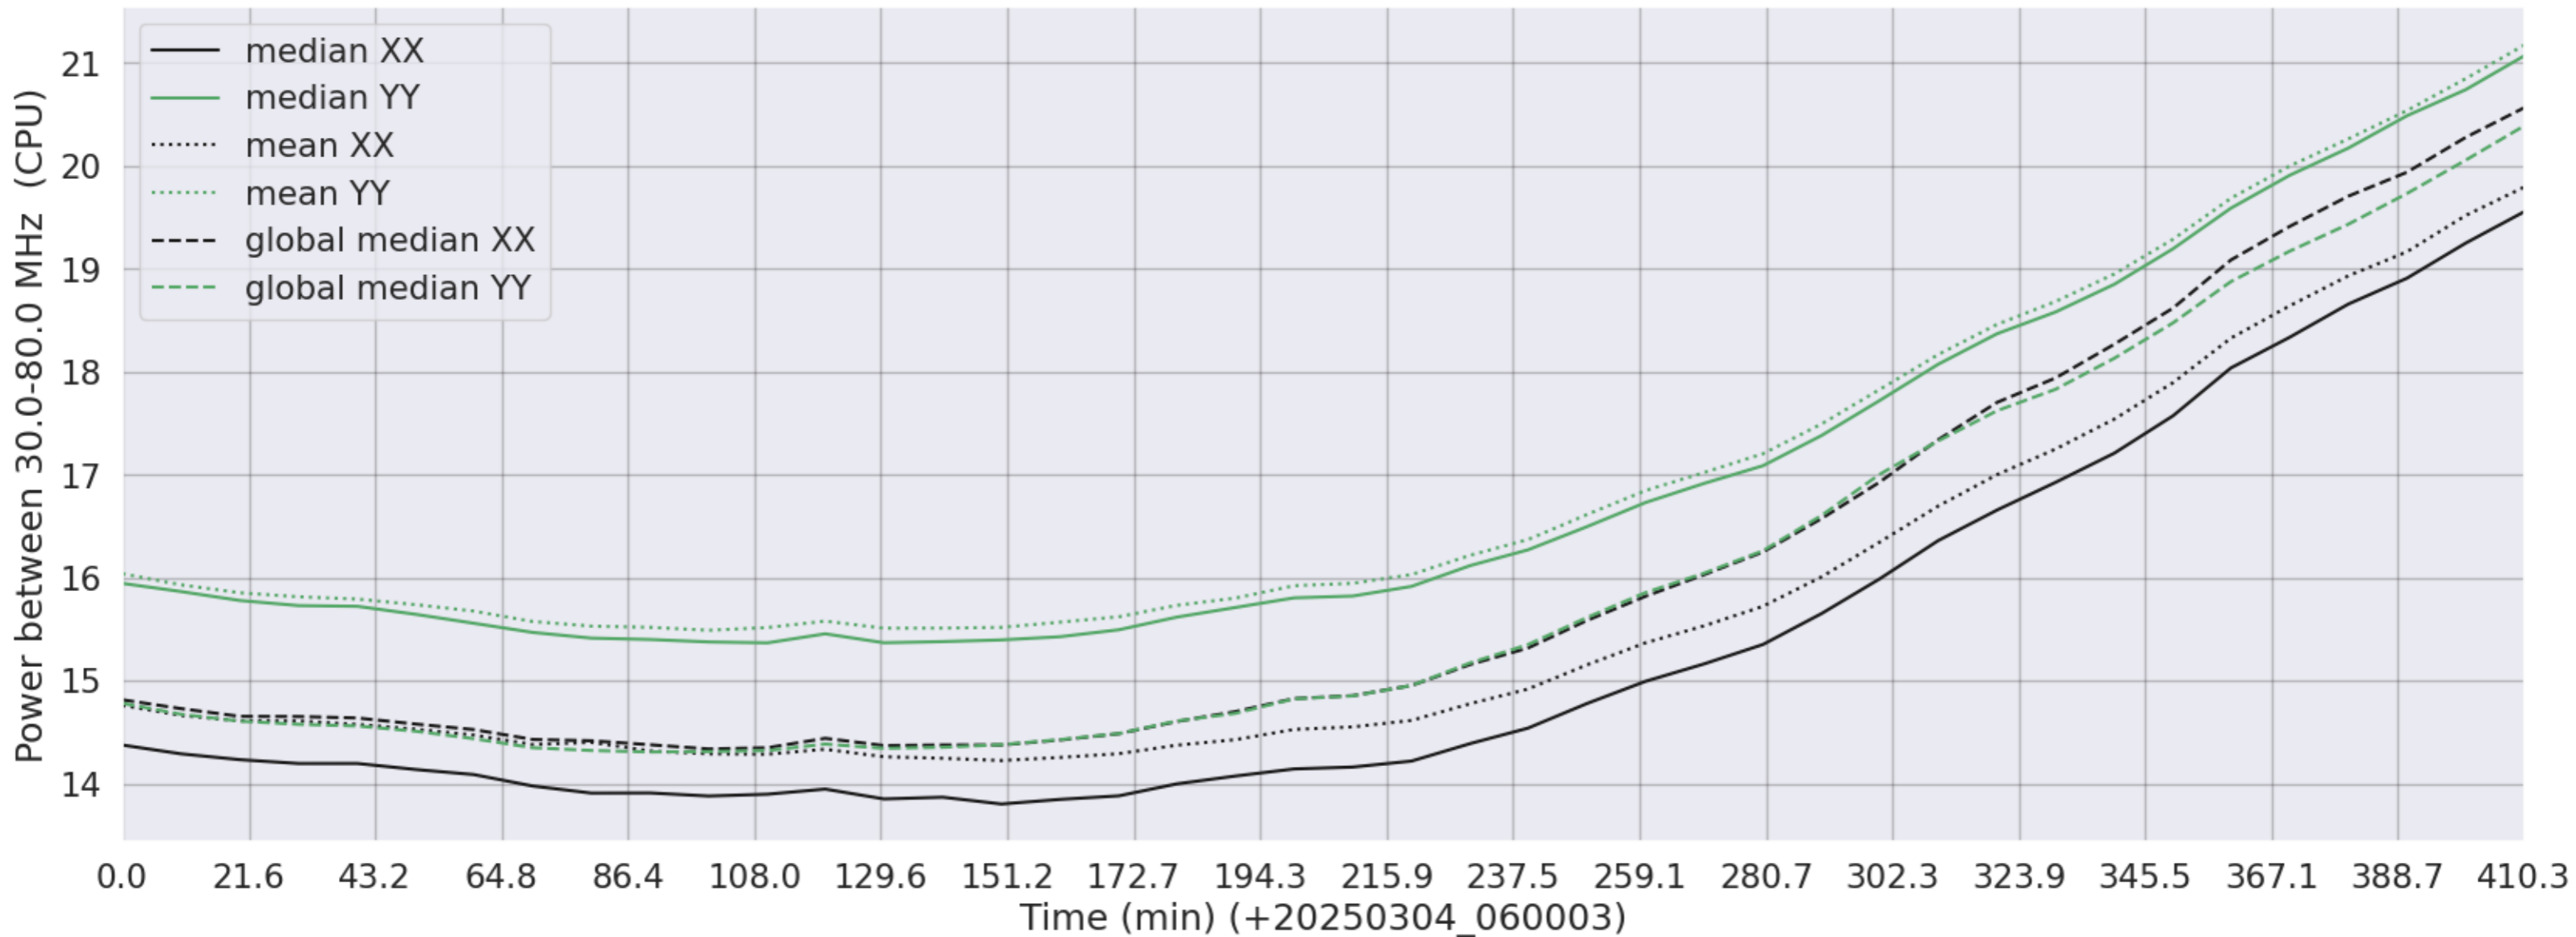

LWA006 - Correlator# 068 - XX FLAGS:Good - YY FLAGS:Good

LWA005 - Correlator# 069 - XX FLAGS:Good - YY FLAGS:LowPower

LWA009 - Correlator# 070 - XX FLAGS:Good - YY FLAGS:Good

LWA007 - Correlator# 071 - XX FLAGS:Good - YY FLAGS:Good