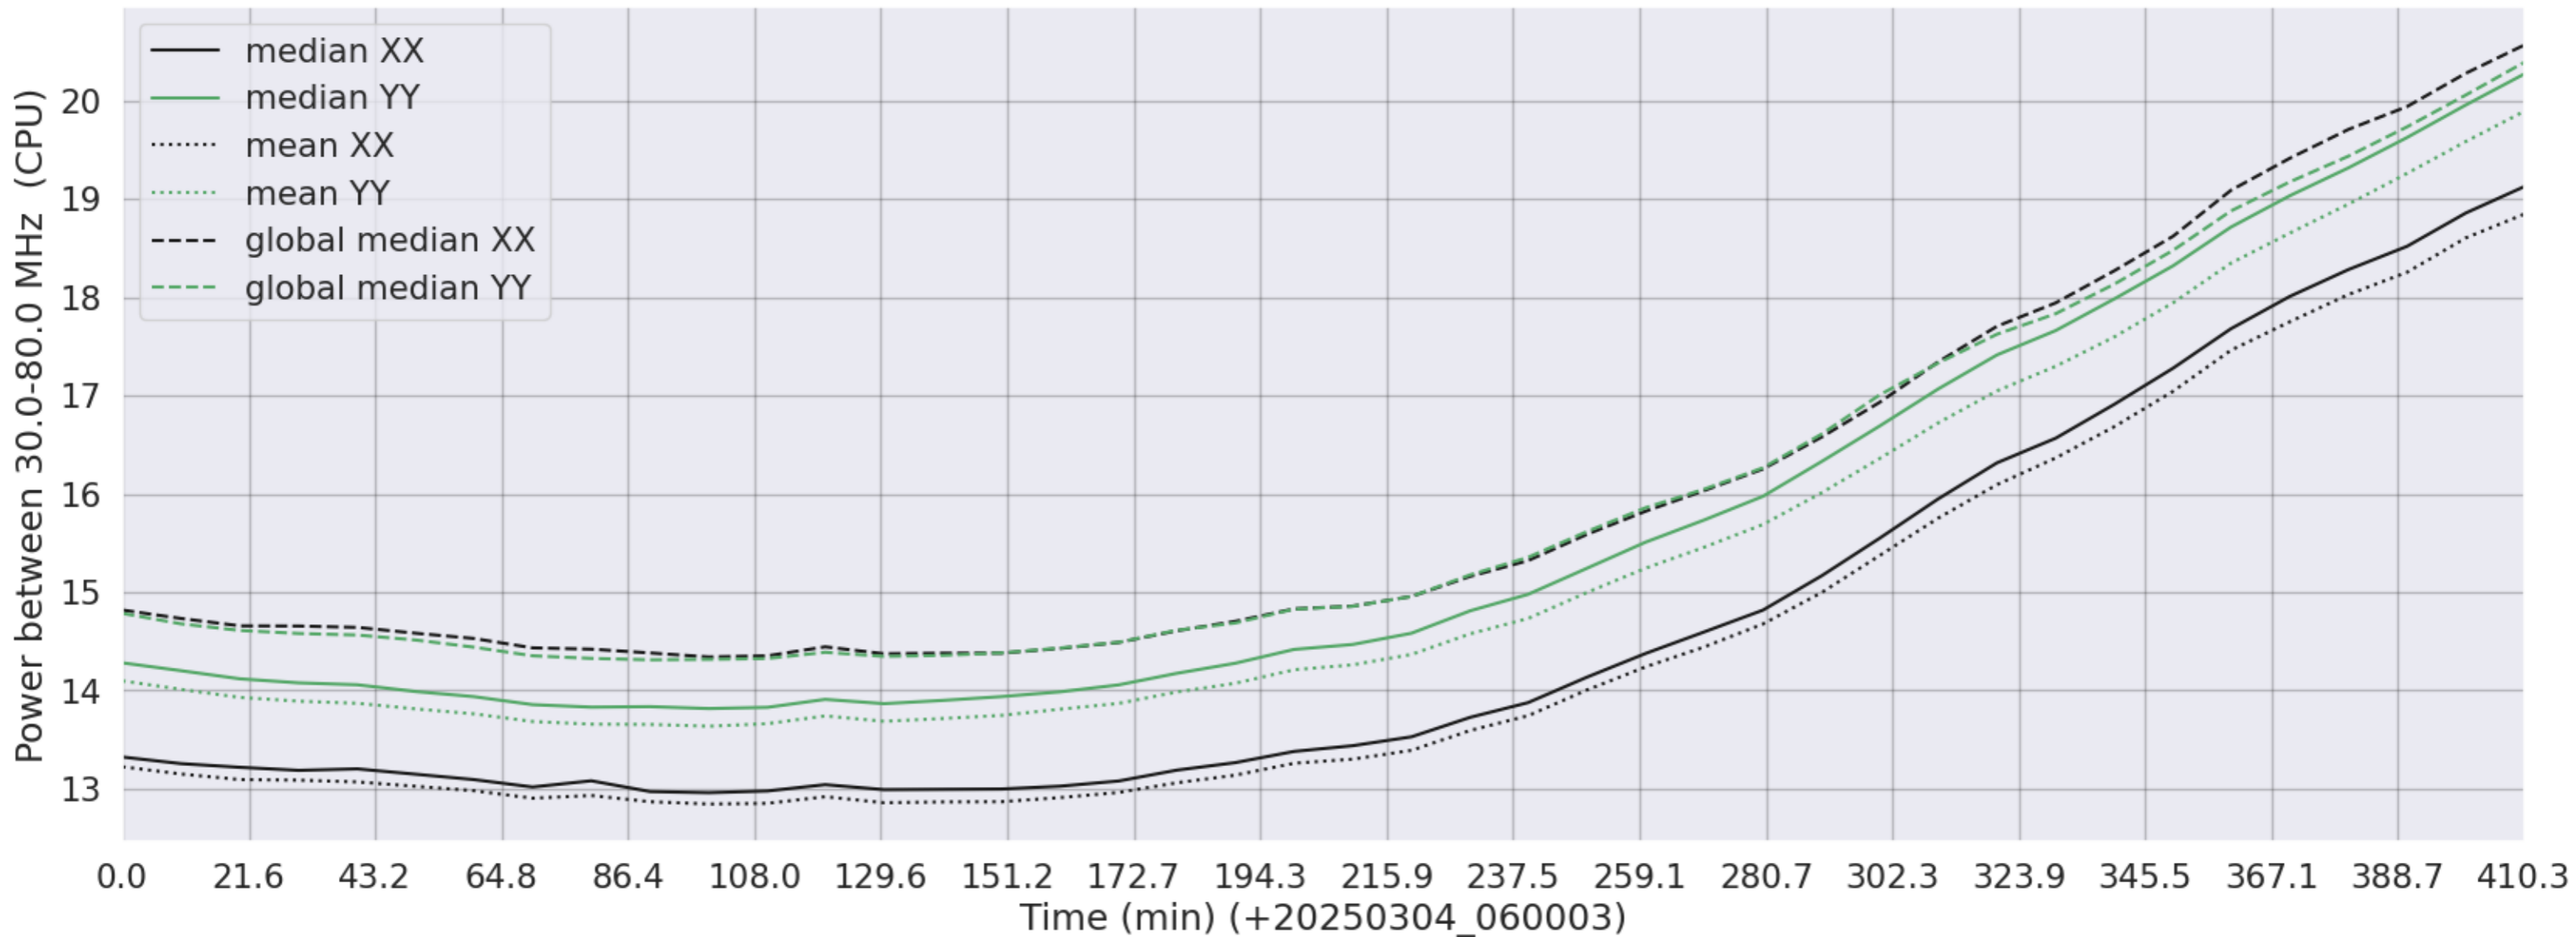

LWA325 - Correlator# 154 - XX FLAGS:Good - YY FLAGS:Good

LWA121 - Correlator# 153 - XX FLAGS:Good - YY FLAGS:Good