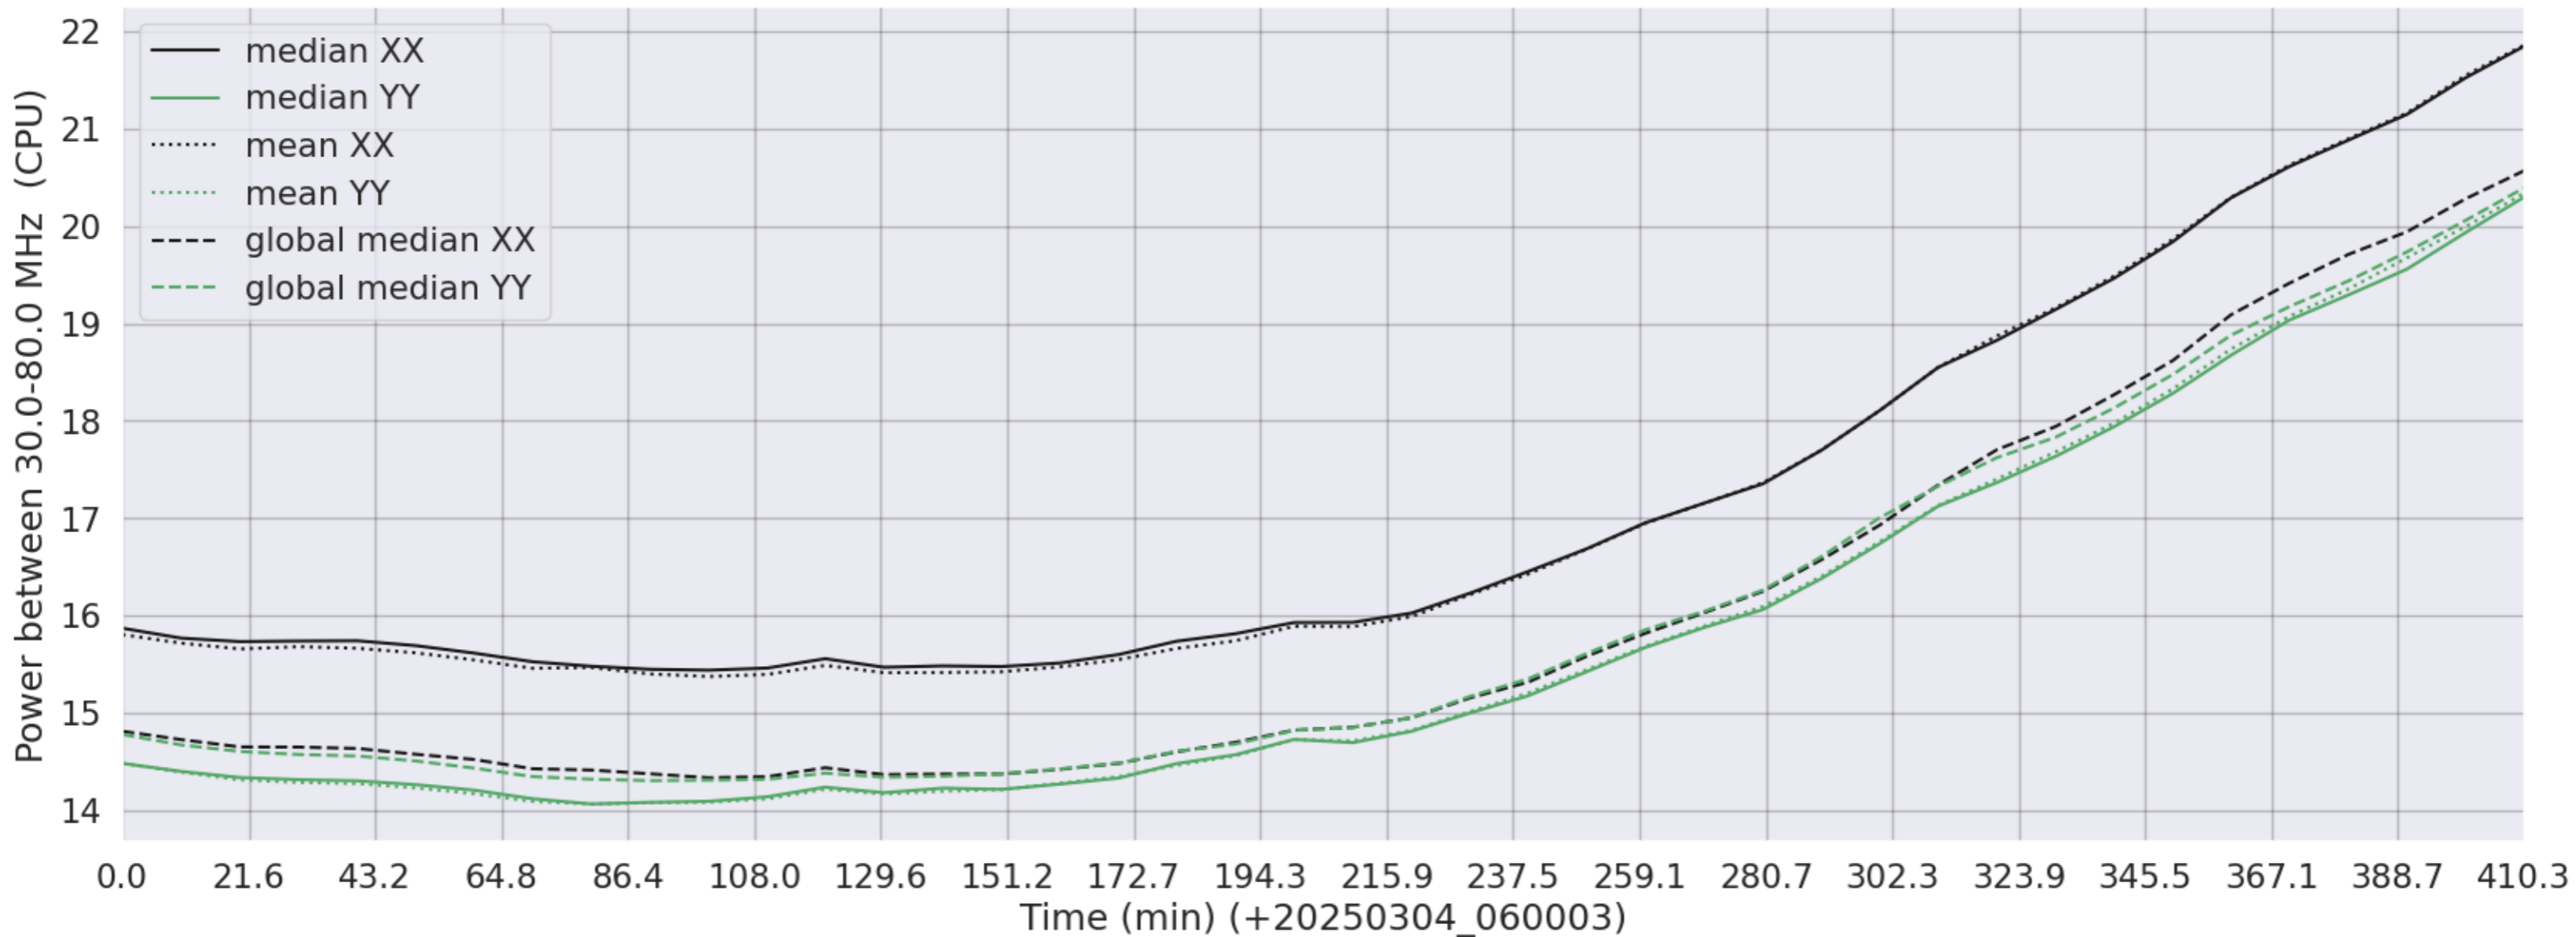

LWA265 - Correlator# 036 - XX FLAGS:Good - YY FLAGS:Good

LWA263 - Correlator# 037 - XX FLAGS:LowPower - YY FLAGS:LowPower

LWA272 - Correlator# 038 - XX FLAGS:Good - YY FLAGS:Good

LWA270 - Correlator# 039 - XX FLAGS:Good - YY FLAGS:Good