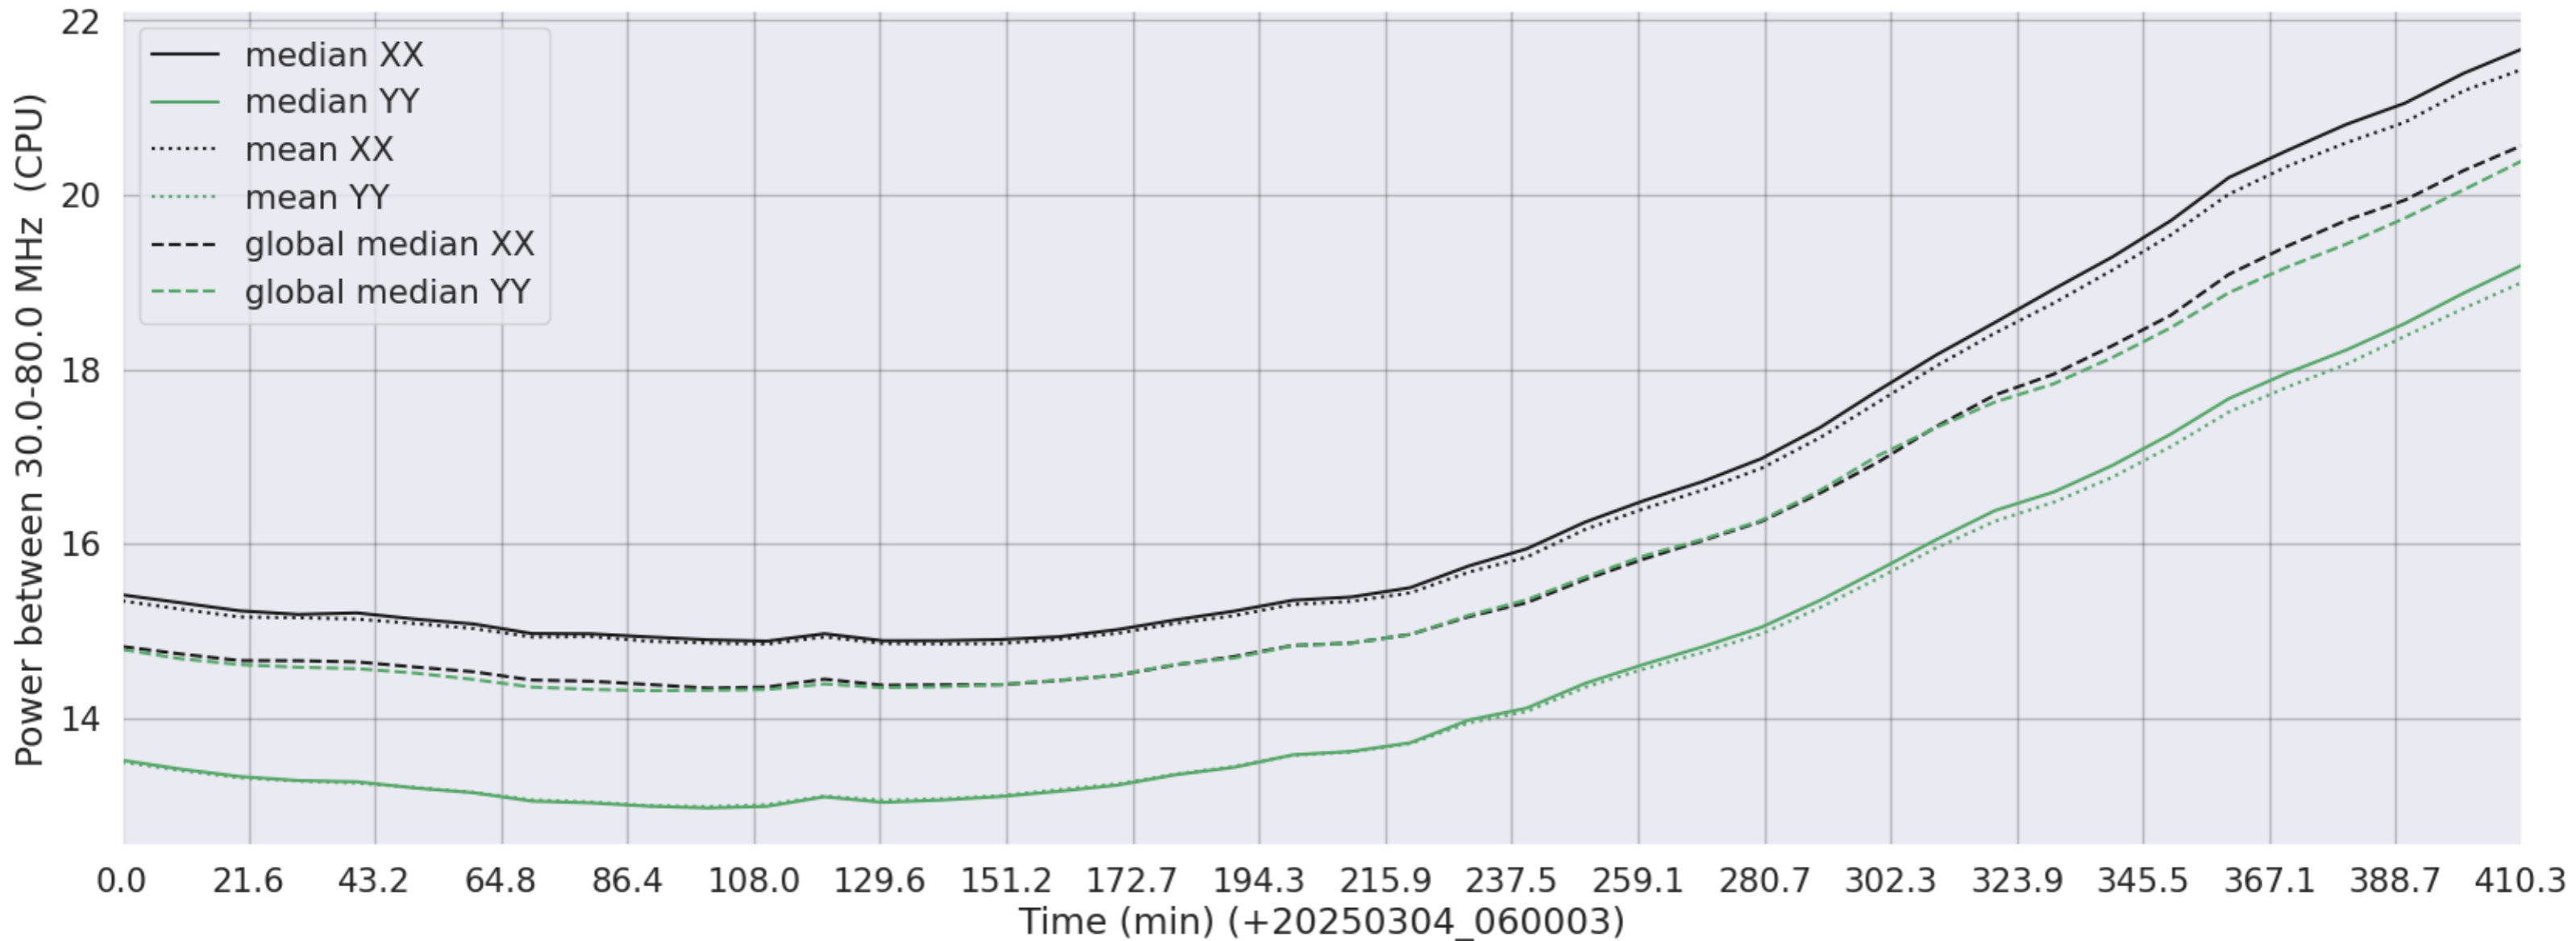

LWA219 - Correlator# 335 - XX FLAGS:Good - YY FLAGS:Good

LWA221 - Correlator# 334 - XX FLAGS:Good - YY FLAGS:Good