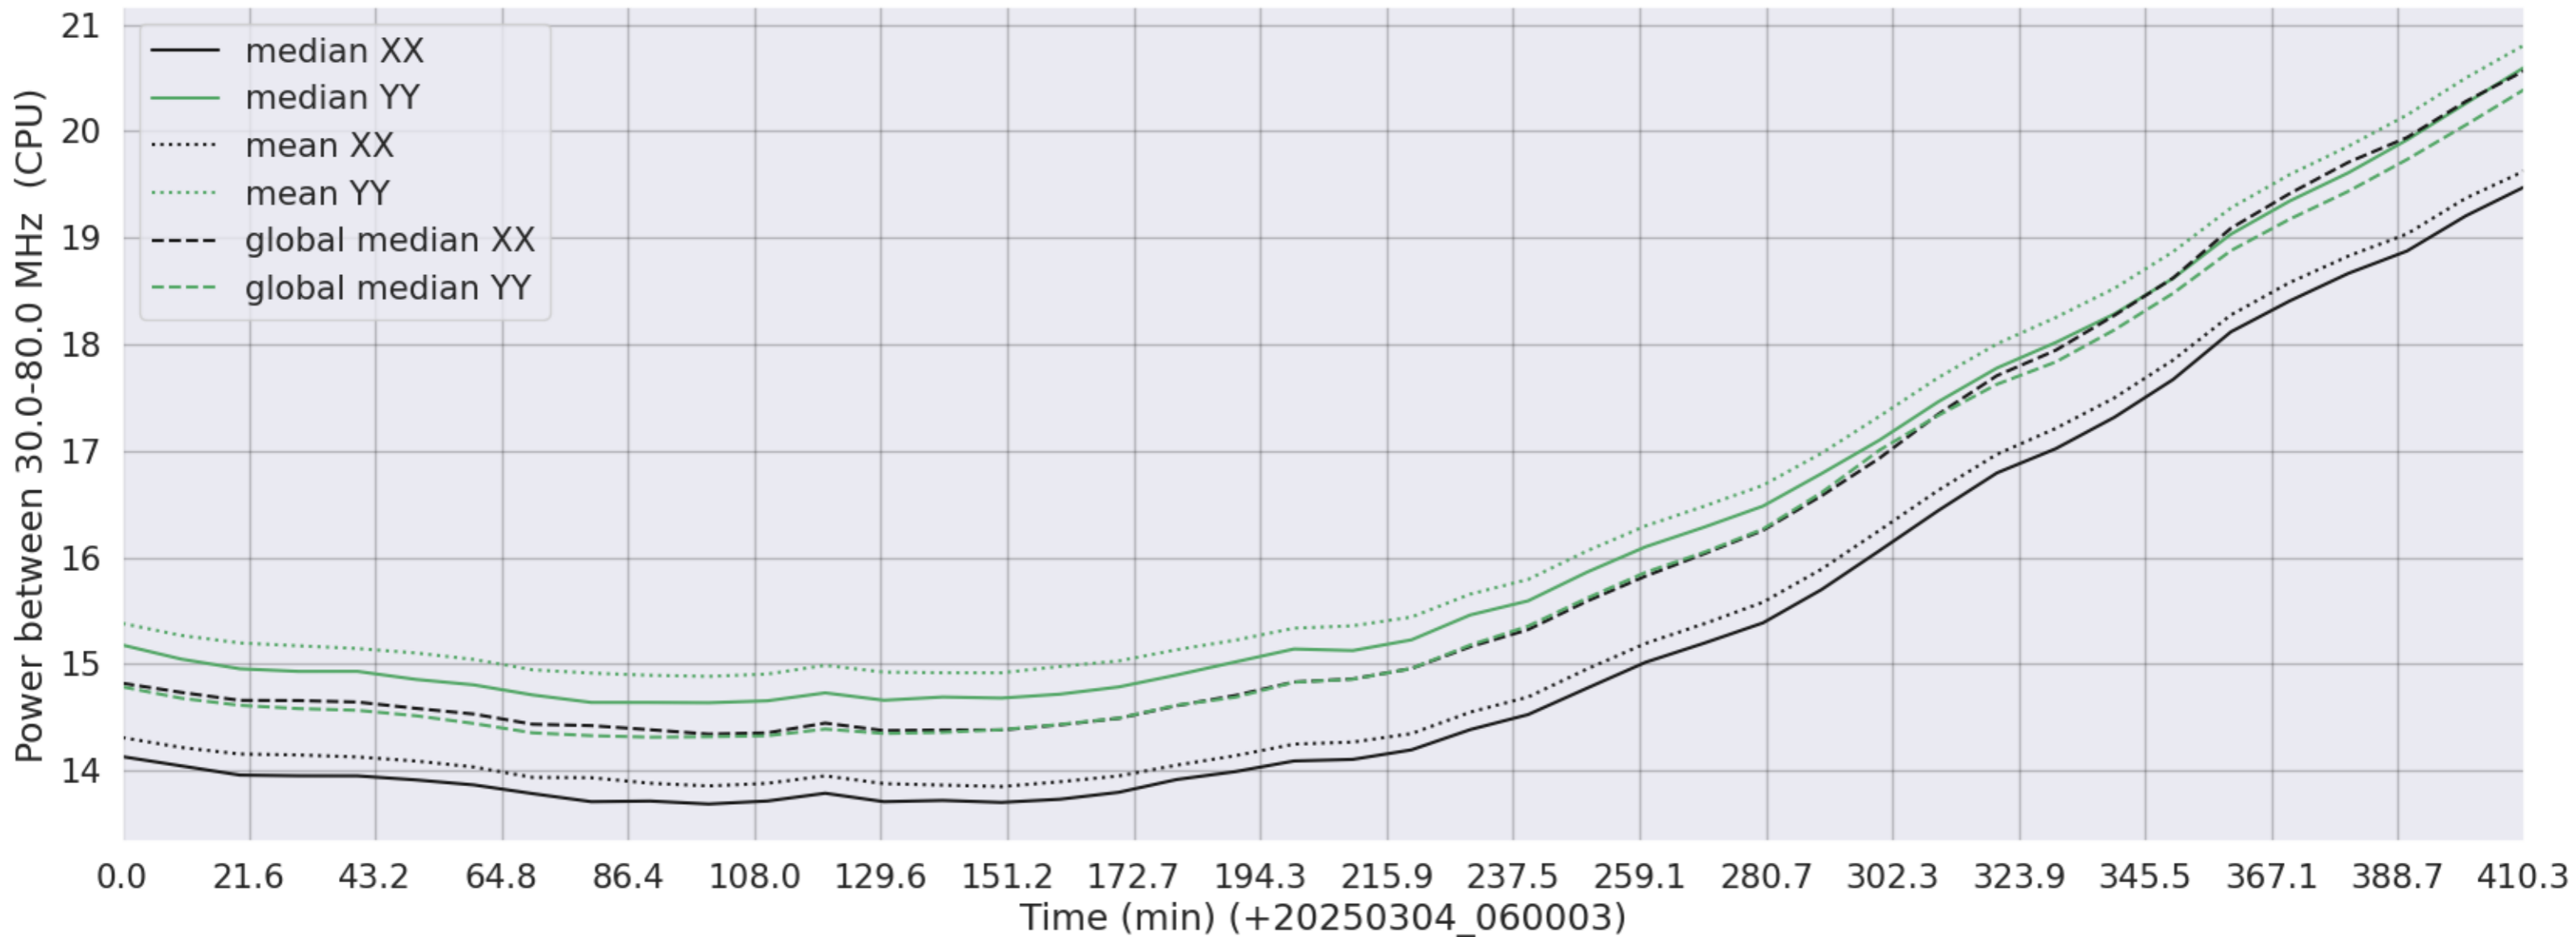

LWA297 - Correlator# 314 - XX FLAGS:LowPower - YY FLAGS:LowPower

LWA239 - Correlator# 313 - XX FLAGS:Good - YY FLAGS:Good