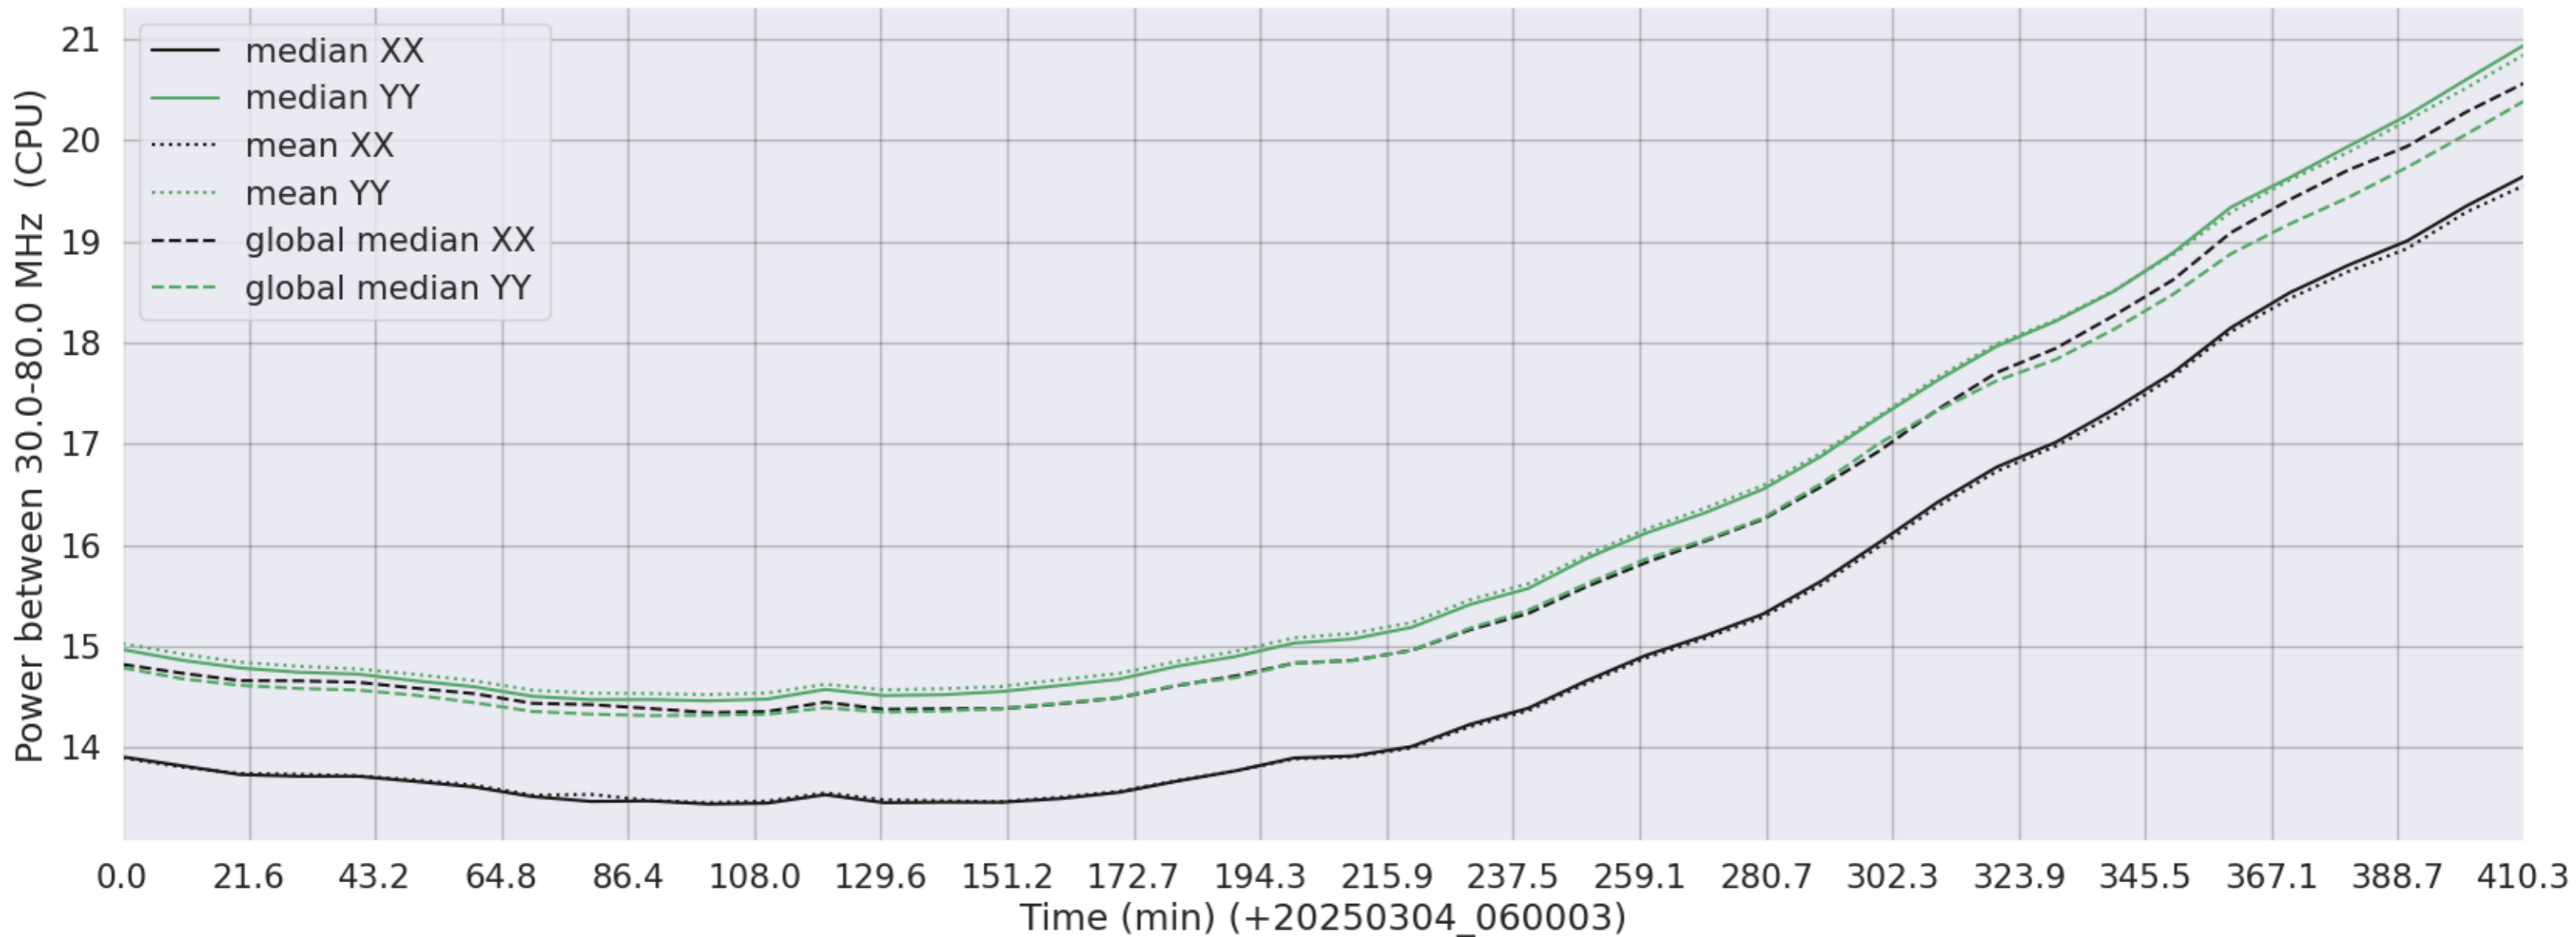

LWA213 - Correlator# 329 - XX FLAGS:Good - YY FLAGS:Good

LWA214 - Correlator# 328 - XX FLAGS:Good - YY FLAGS:Good