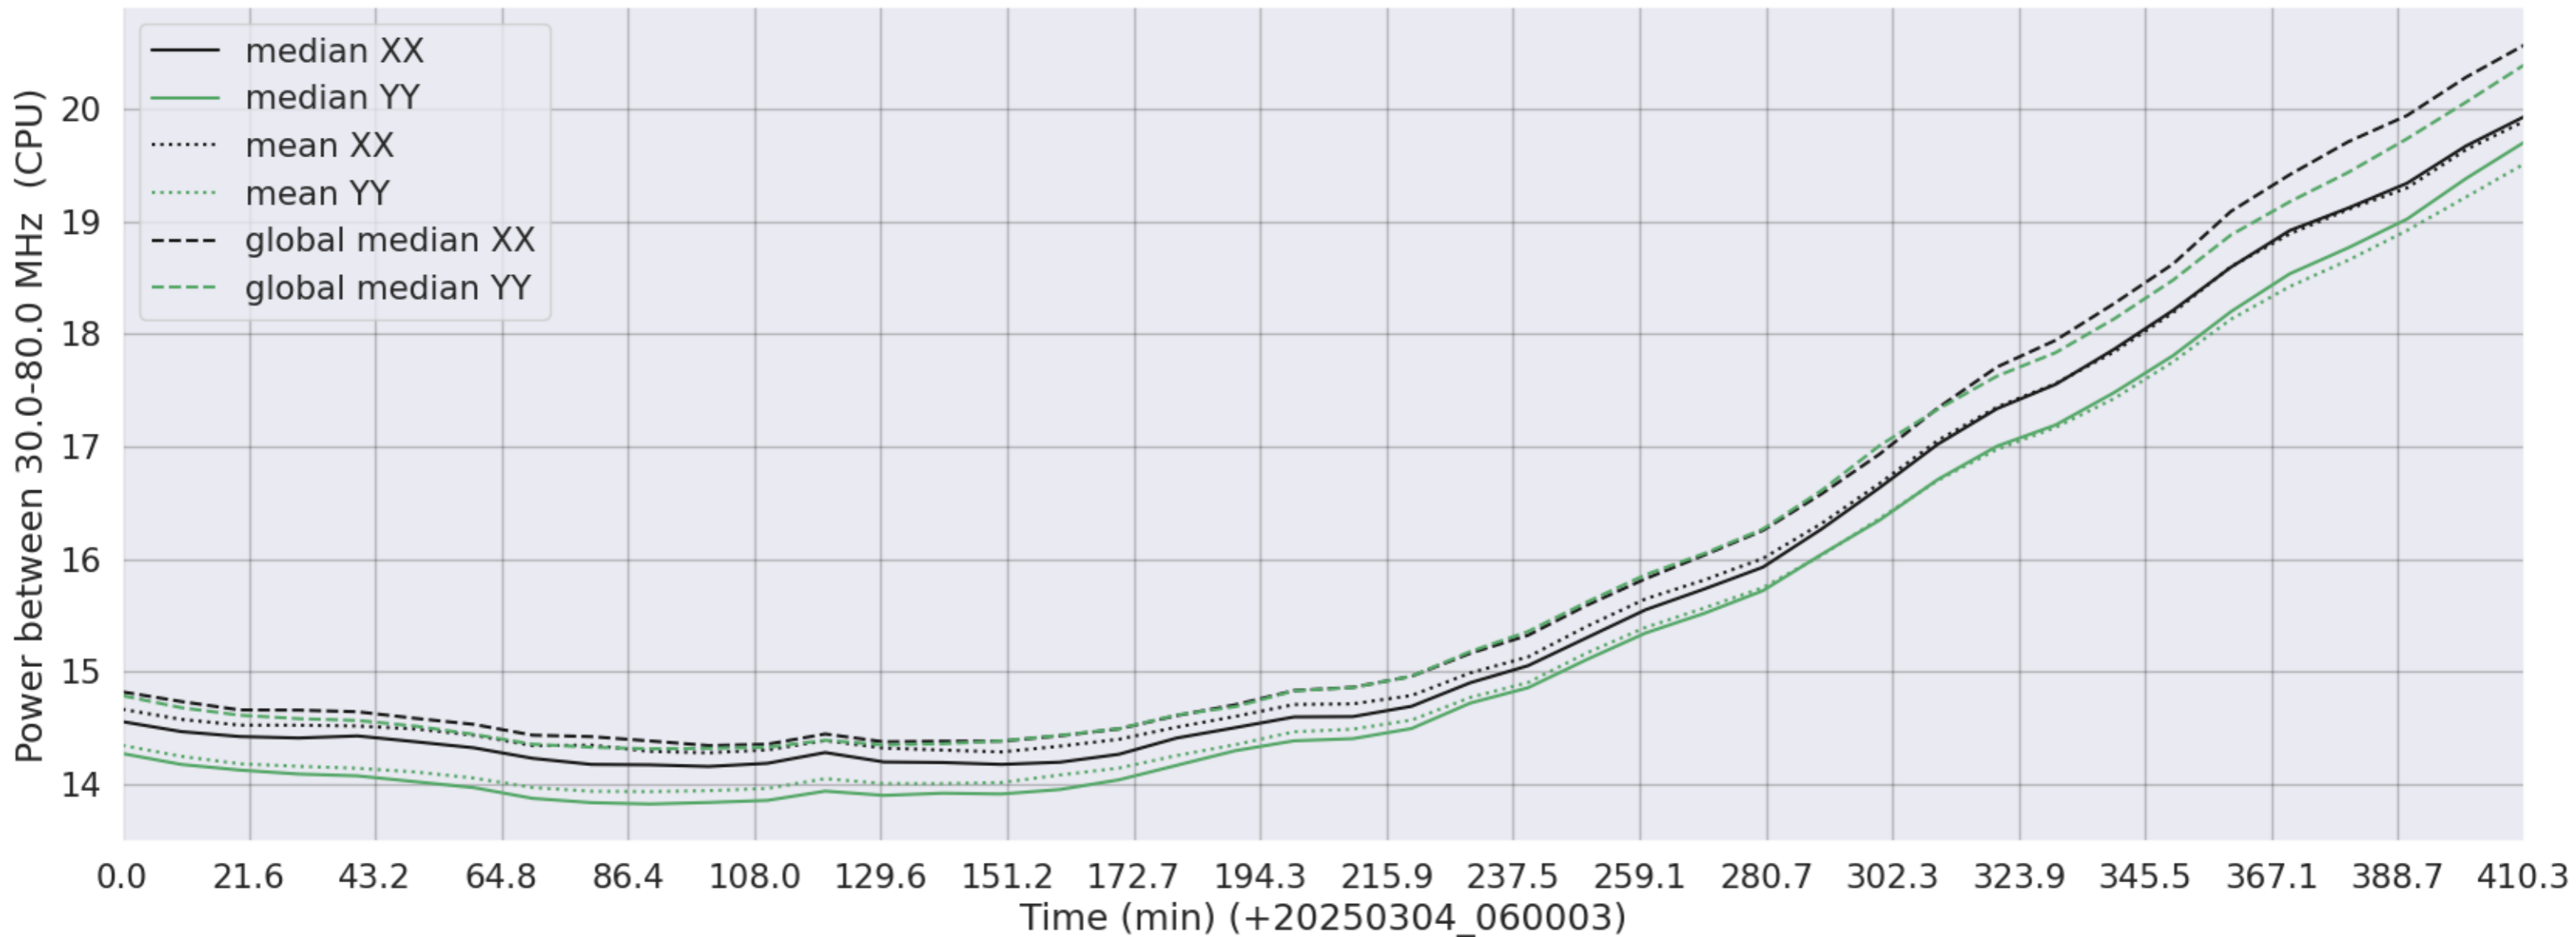

LWA201 - Correlator# 279 - XX FLAGS:Good - YY FLAGS:Good

LWA202 - Correlator# 278 - XX FLAGS:Good - YY FLAGS:Good