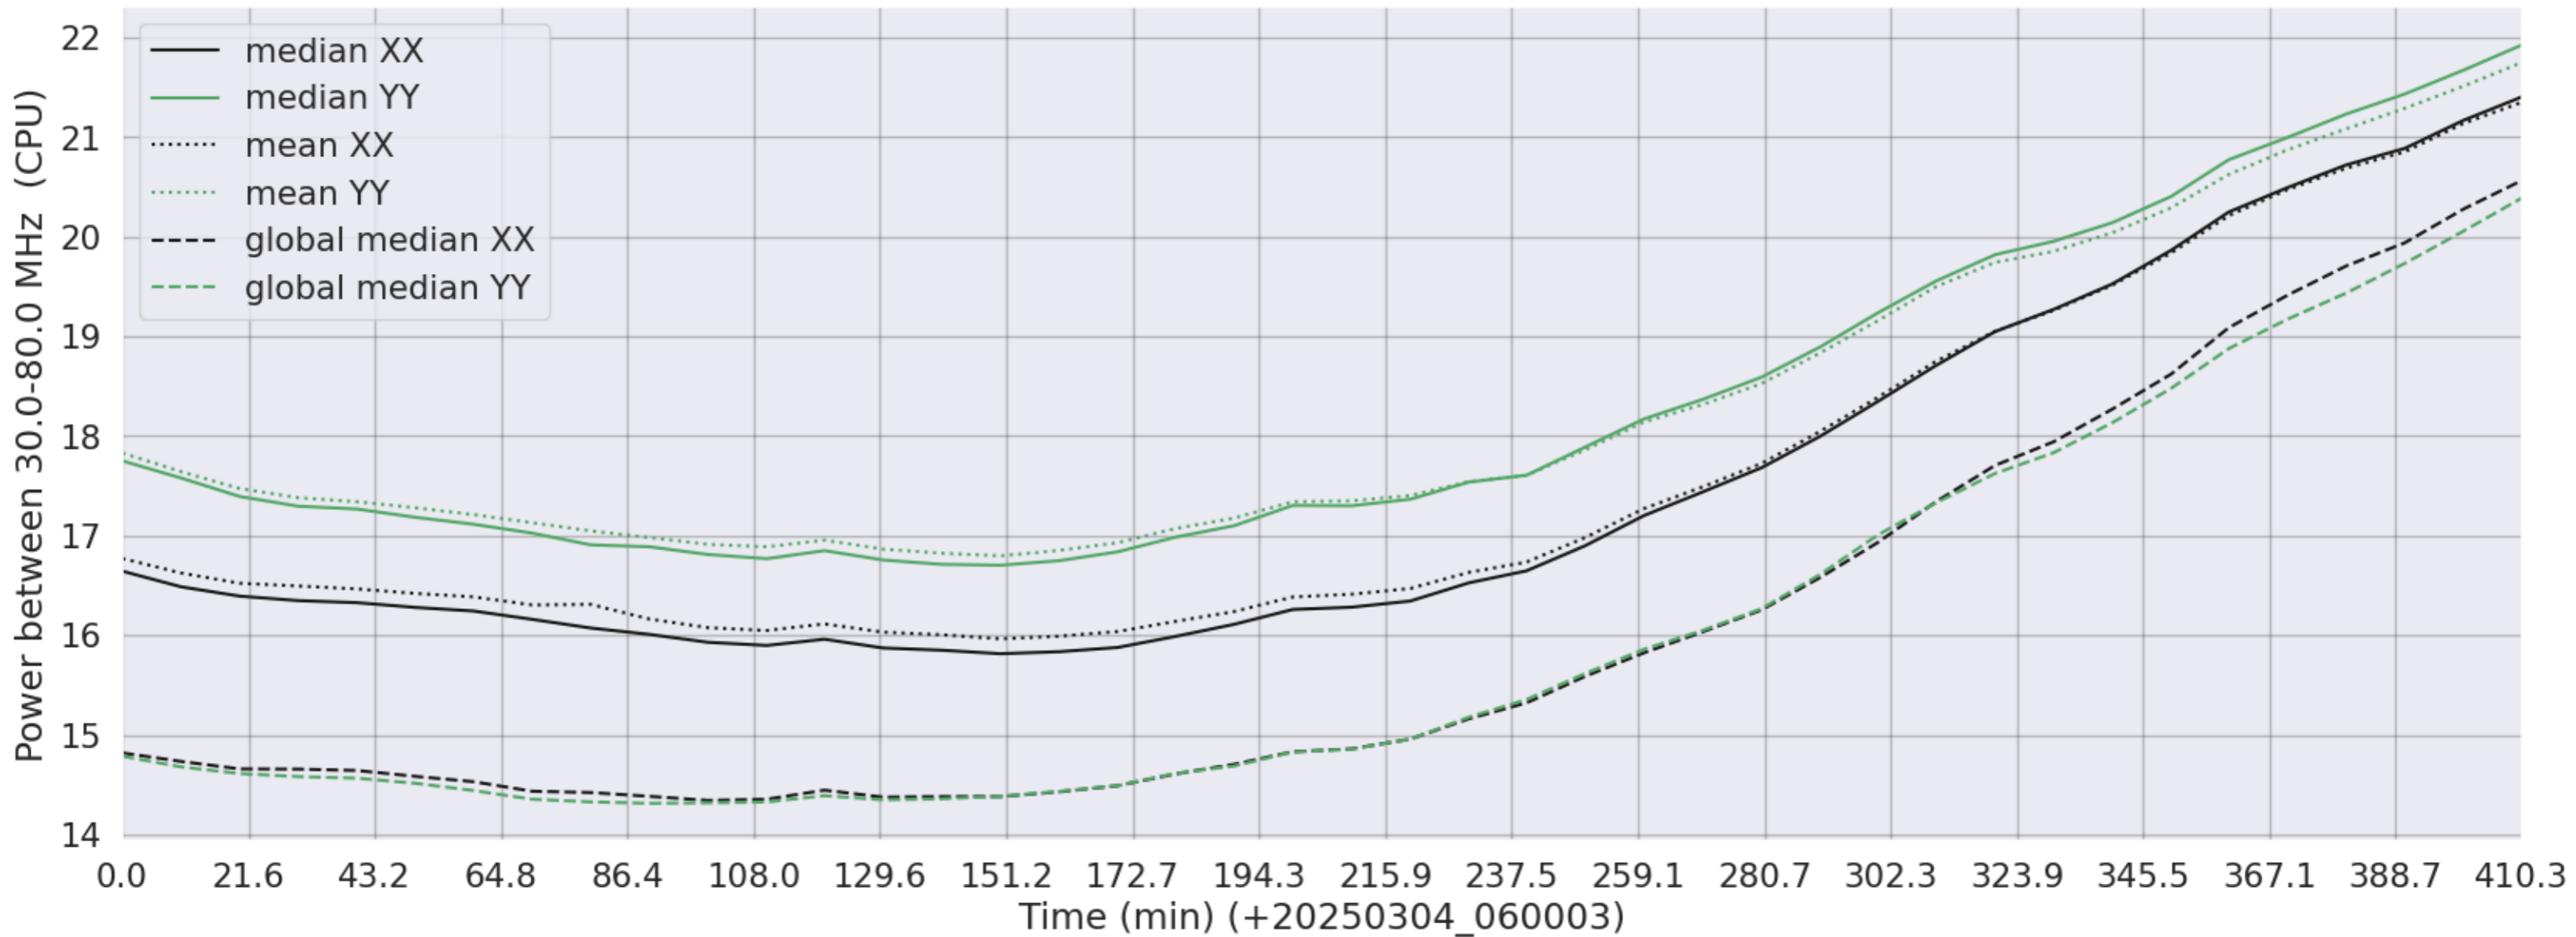

LWA290 - Correlator# 285 - XX FLAGS:Good - YY FLAGS:Good

LWA293 - Correlator# 284 - XX FLAGS:Good - YY FLAGS:Good