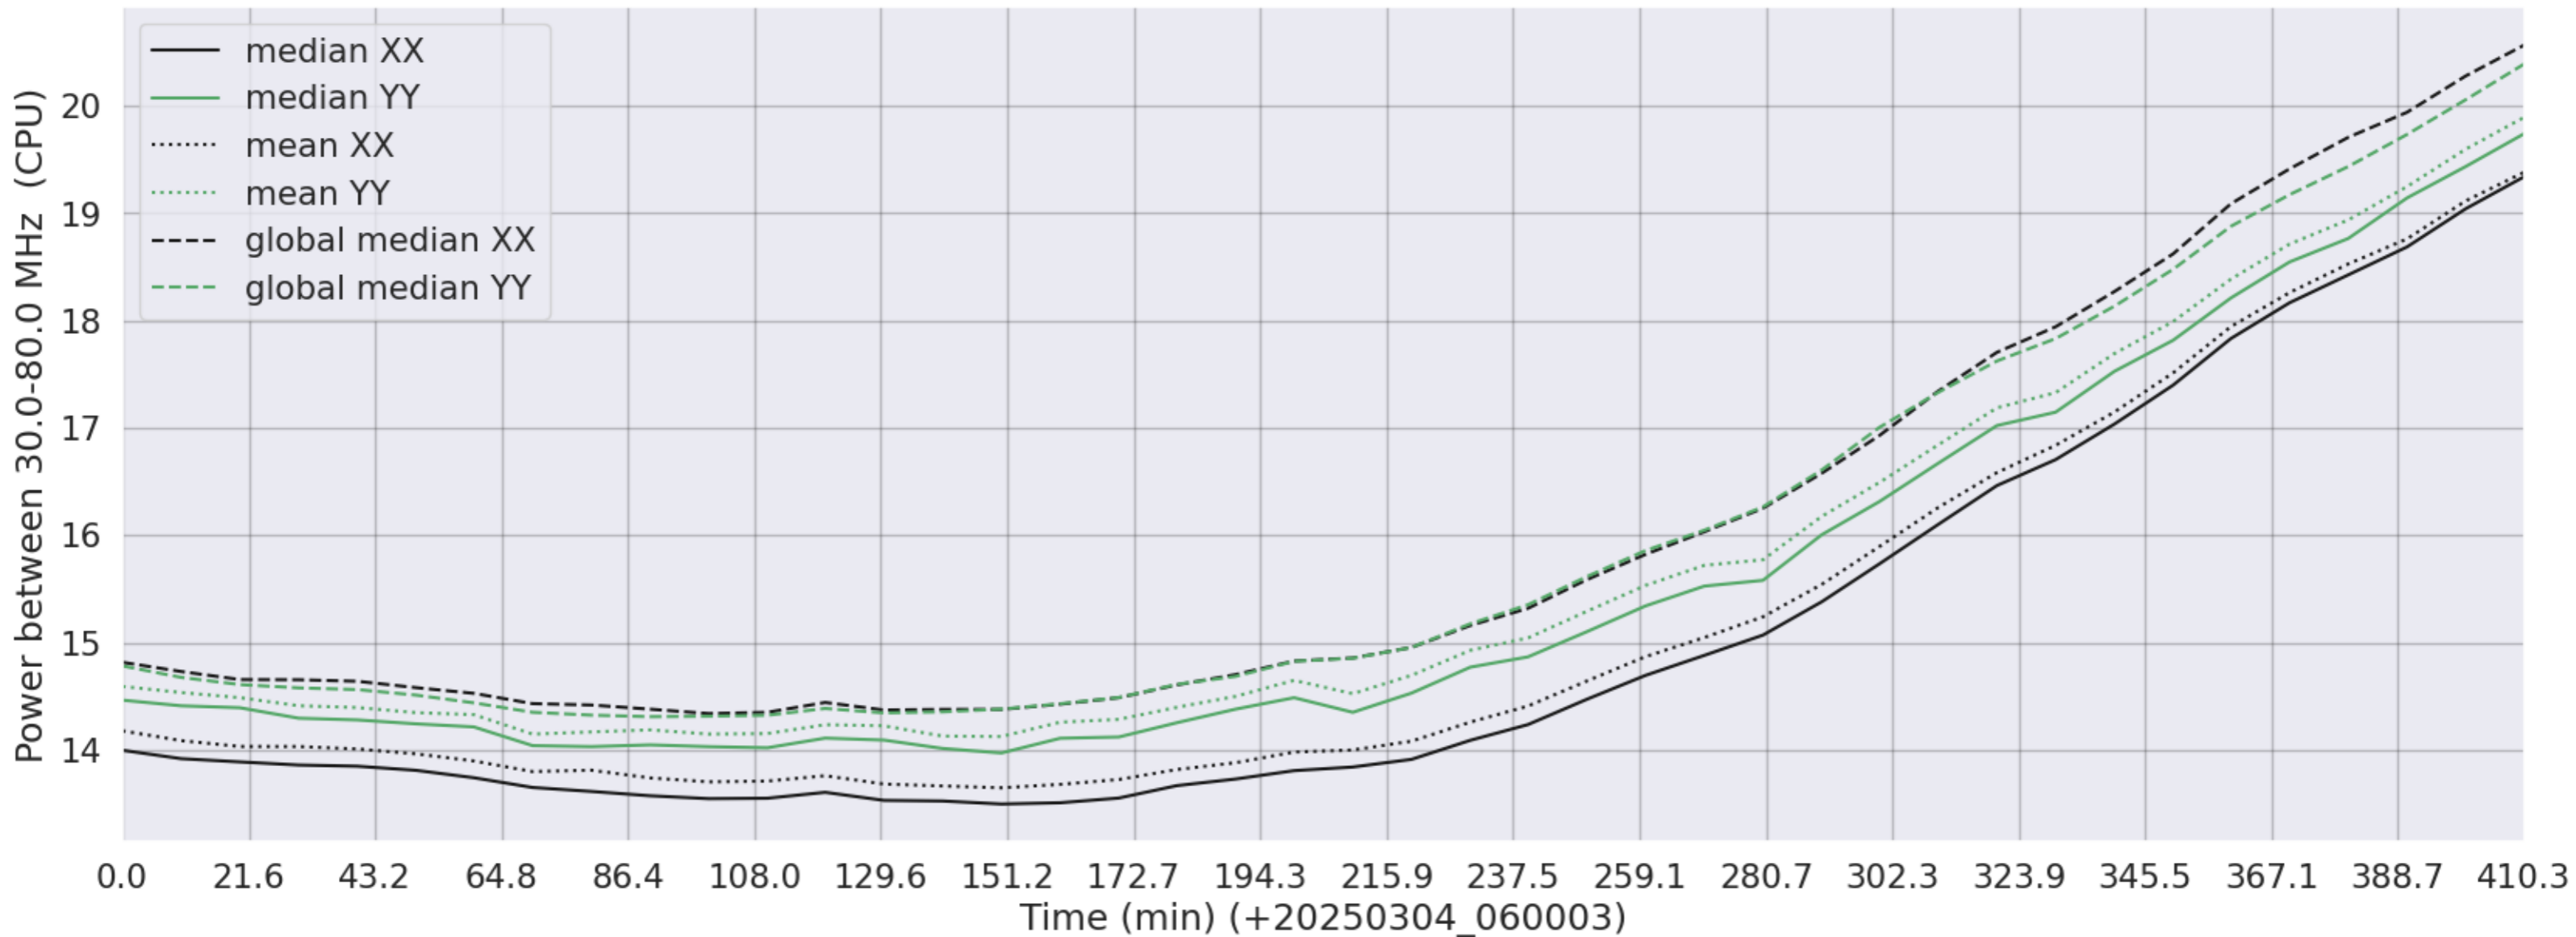

LWA010 - Correlator# 073 - XX FLAGS:Good - YY FLAGS:Good

LWA011 - Correlator# 072 - XX FLAGS:Good - YY FLAGS:Good