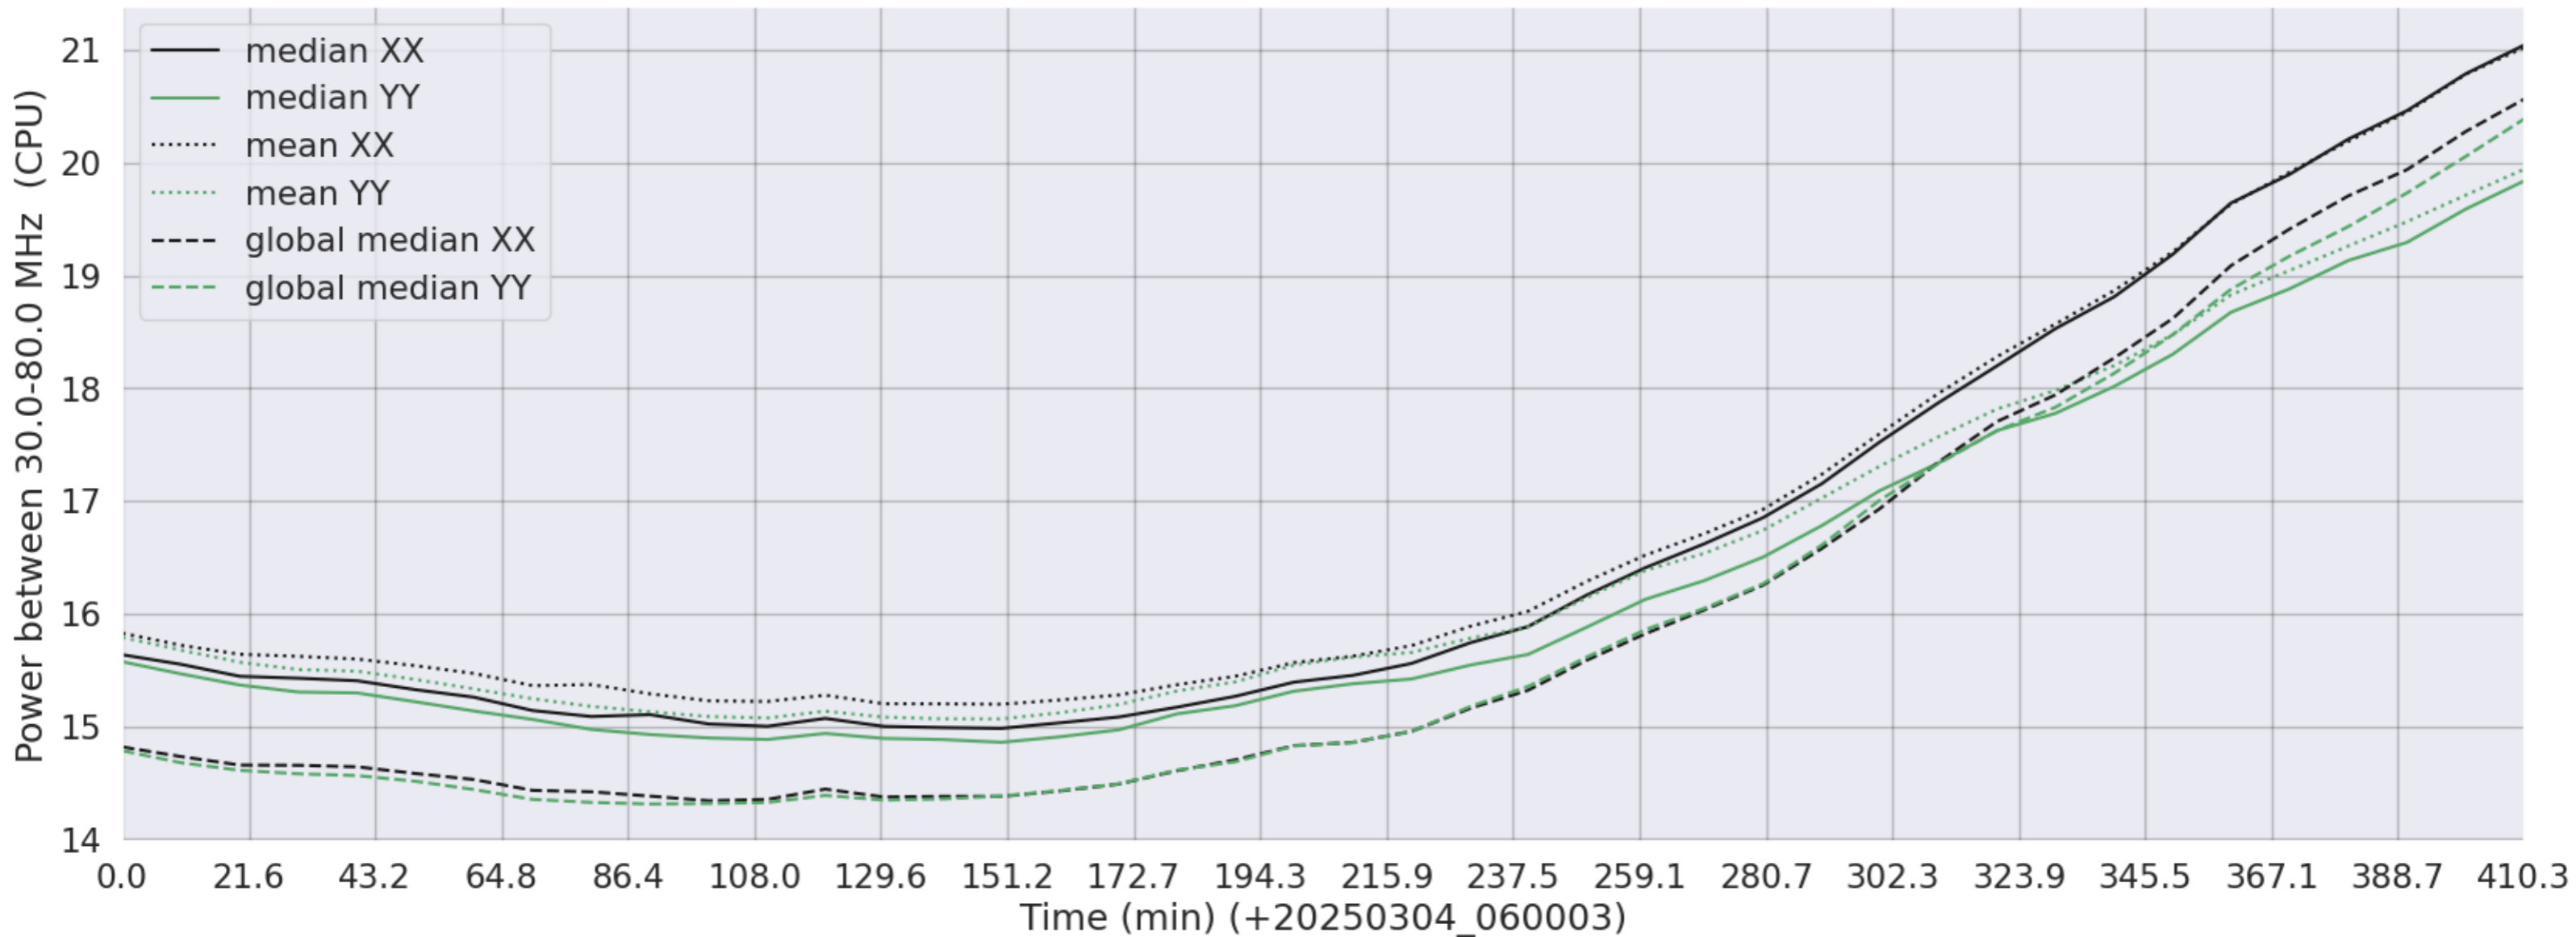

LWA084 - Correlator# 120 - XX FLAGS:Good - YY FLAGS:Good

LWA055 - Correlator# 121 - XX FLAGS:Good - YY FLAGS:Good

LWA324 - Correlator# 122 - XX FLAGS:Good - YY FLAGS:Good

LWA262 - Correlator# 123 - XX FLAGS:Good - YY FLAGS:Good