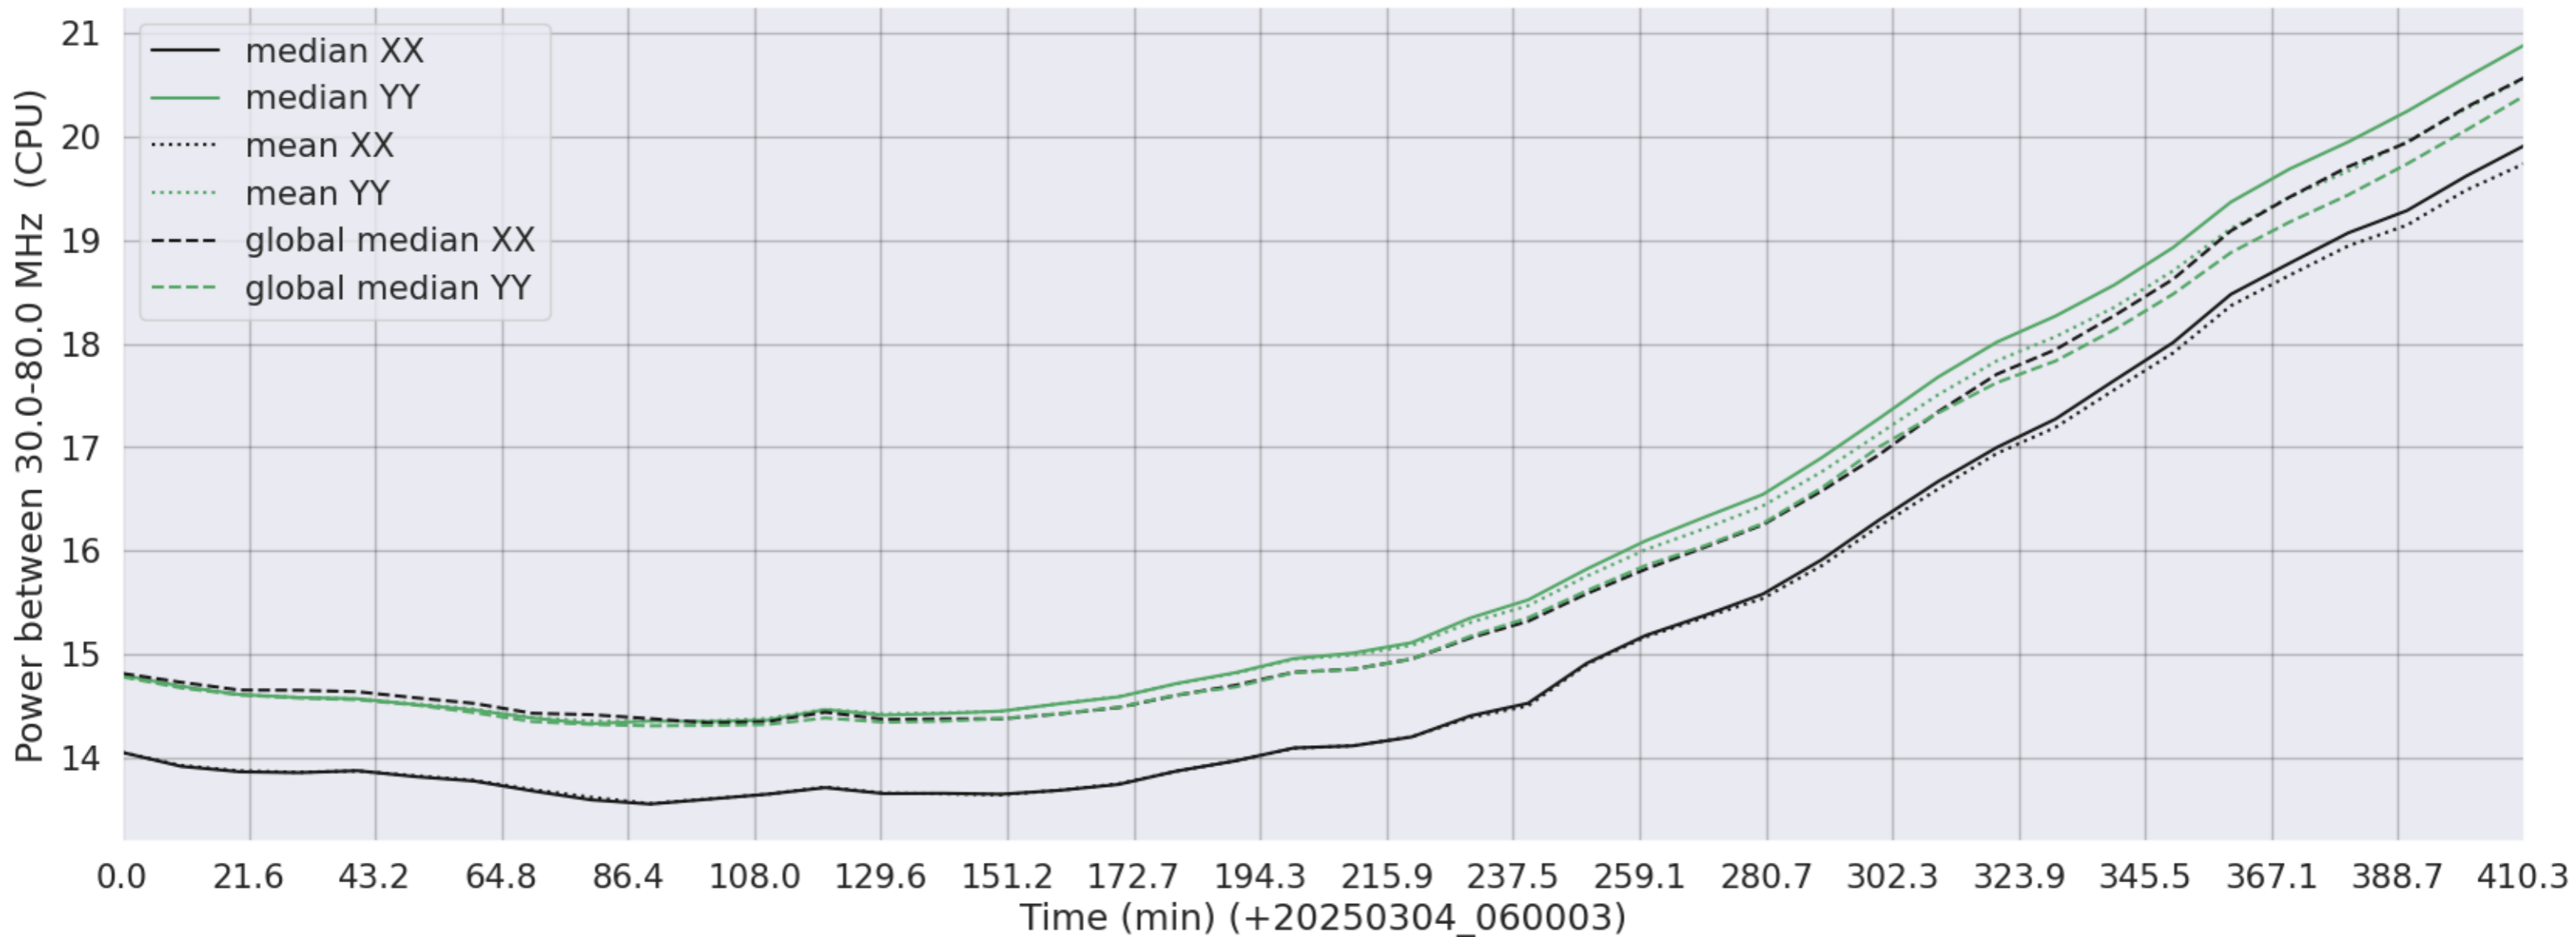

LWA149 - Correlator# 216 - XX FLAGS:Good - YY FLAGS:Good

LWA148 - Correlator# 217 - XX FLAGS:Good - YY FLAGS:Good

LWA151 - Correlator# 218 - XX FLAGS:Good - YY FLAGS:Good

LWA172 - Correlator# 219 - XX FLAGS:Good - YY FLAGS:Good