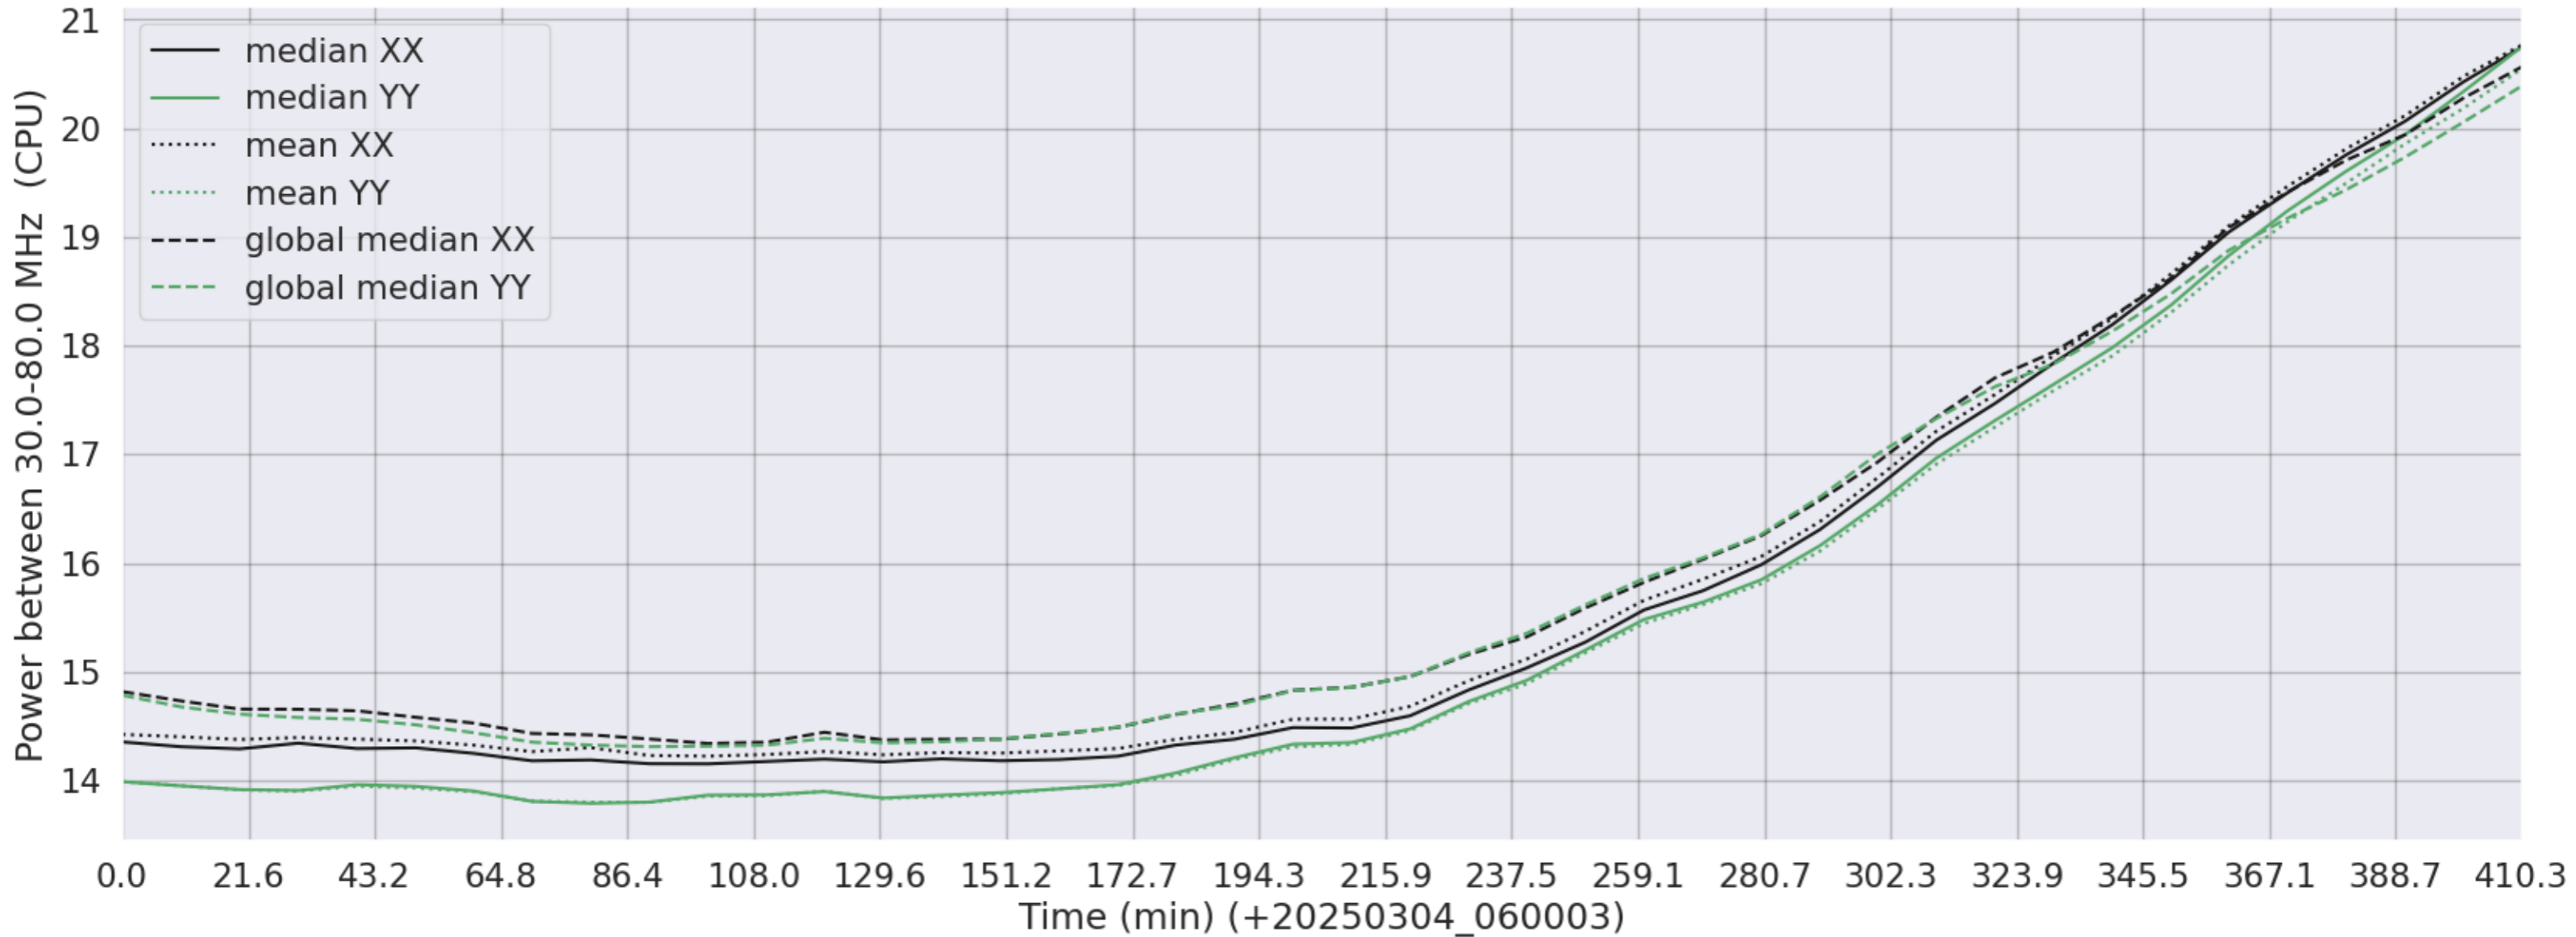

LWA308 - Correlator# 015 - XX FLAGS:Good - YY FLAGS:Good

LWA309 - Correlator# 014 - XX FLAGS:Good - YY FLAGS:Good