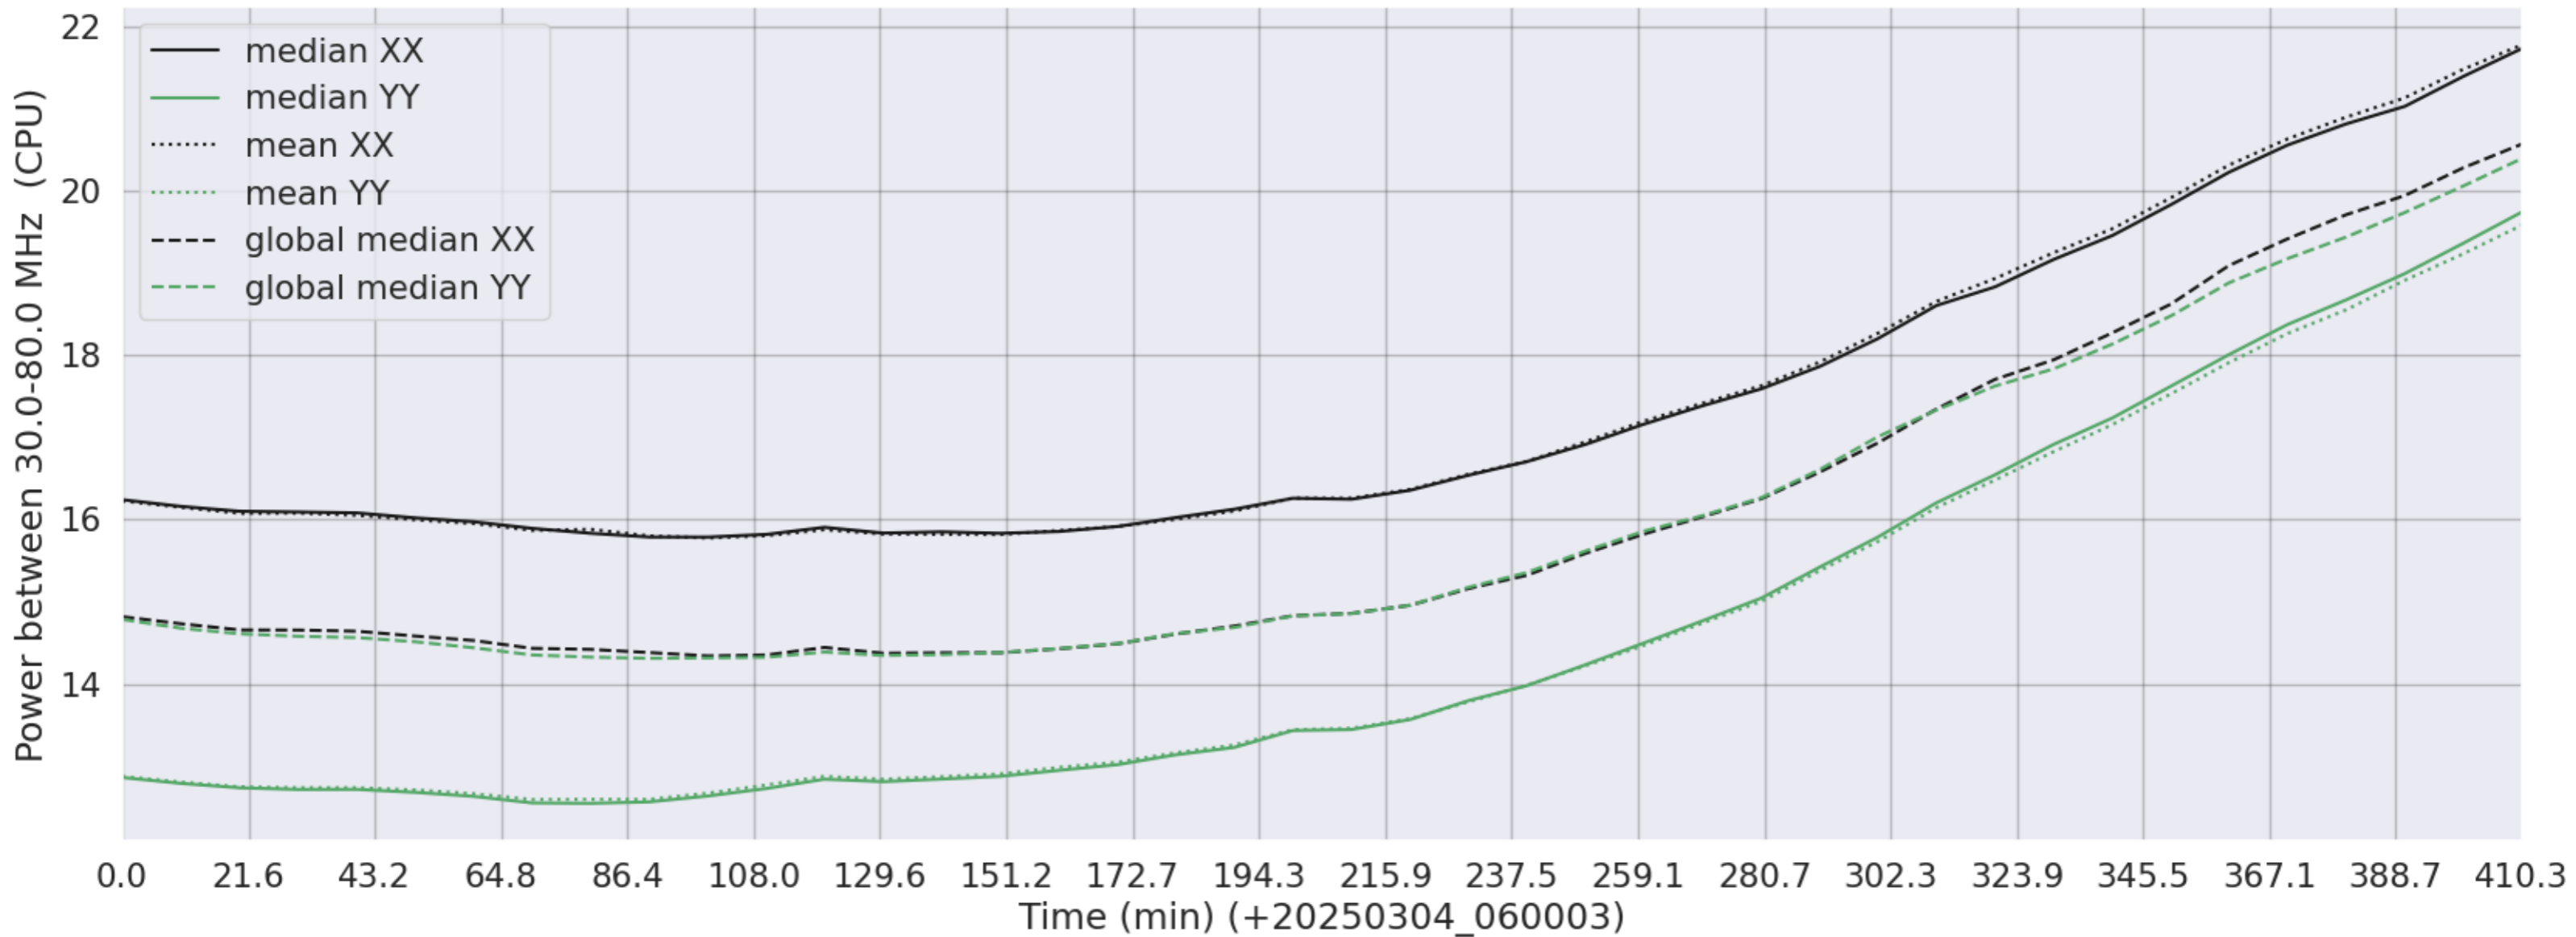

LWA122 - Correlator# 152 - XX FLAGS:Good - YY FLAGS:Good

LWA121 - Correlator# 153 - XX FLAGS:Good - YY FLAGS:Good

LWA325 - Correlator# 154 - XX FLAGS:Good - YY FLAGS:Good

LWA316 - Correlator# 155 - XX FLAGS:Good - YY FLAGS:Good