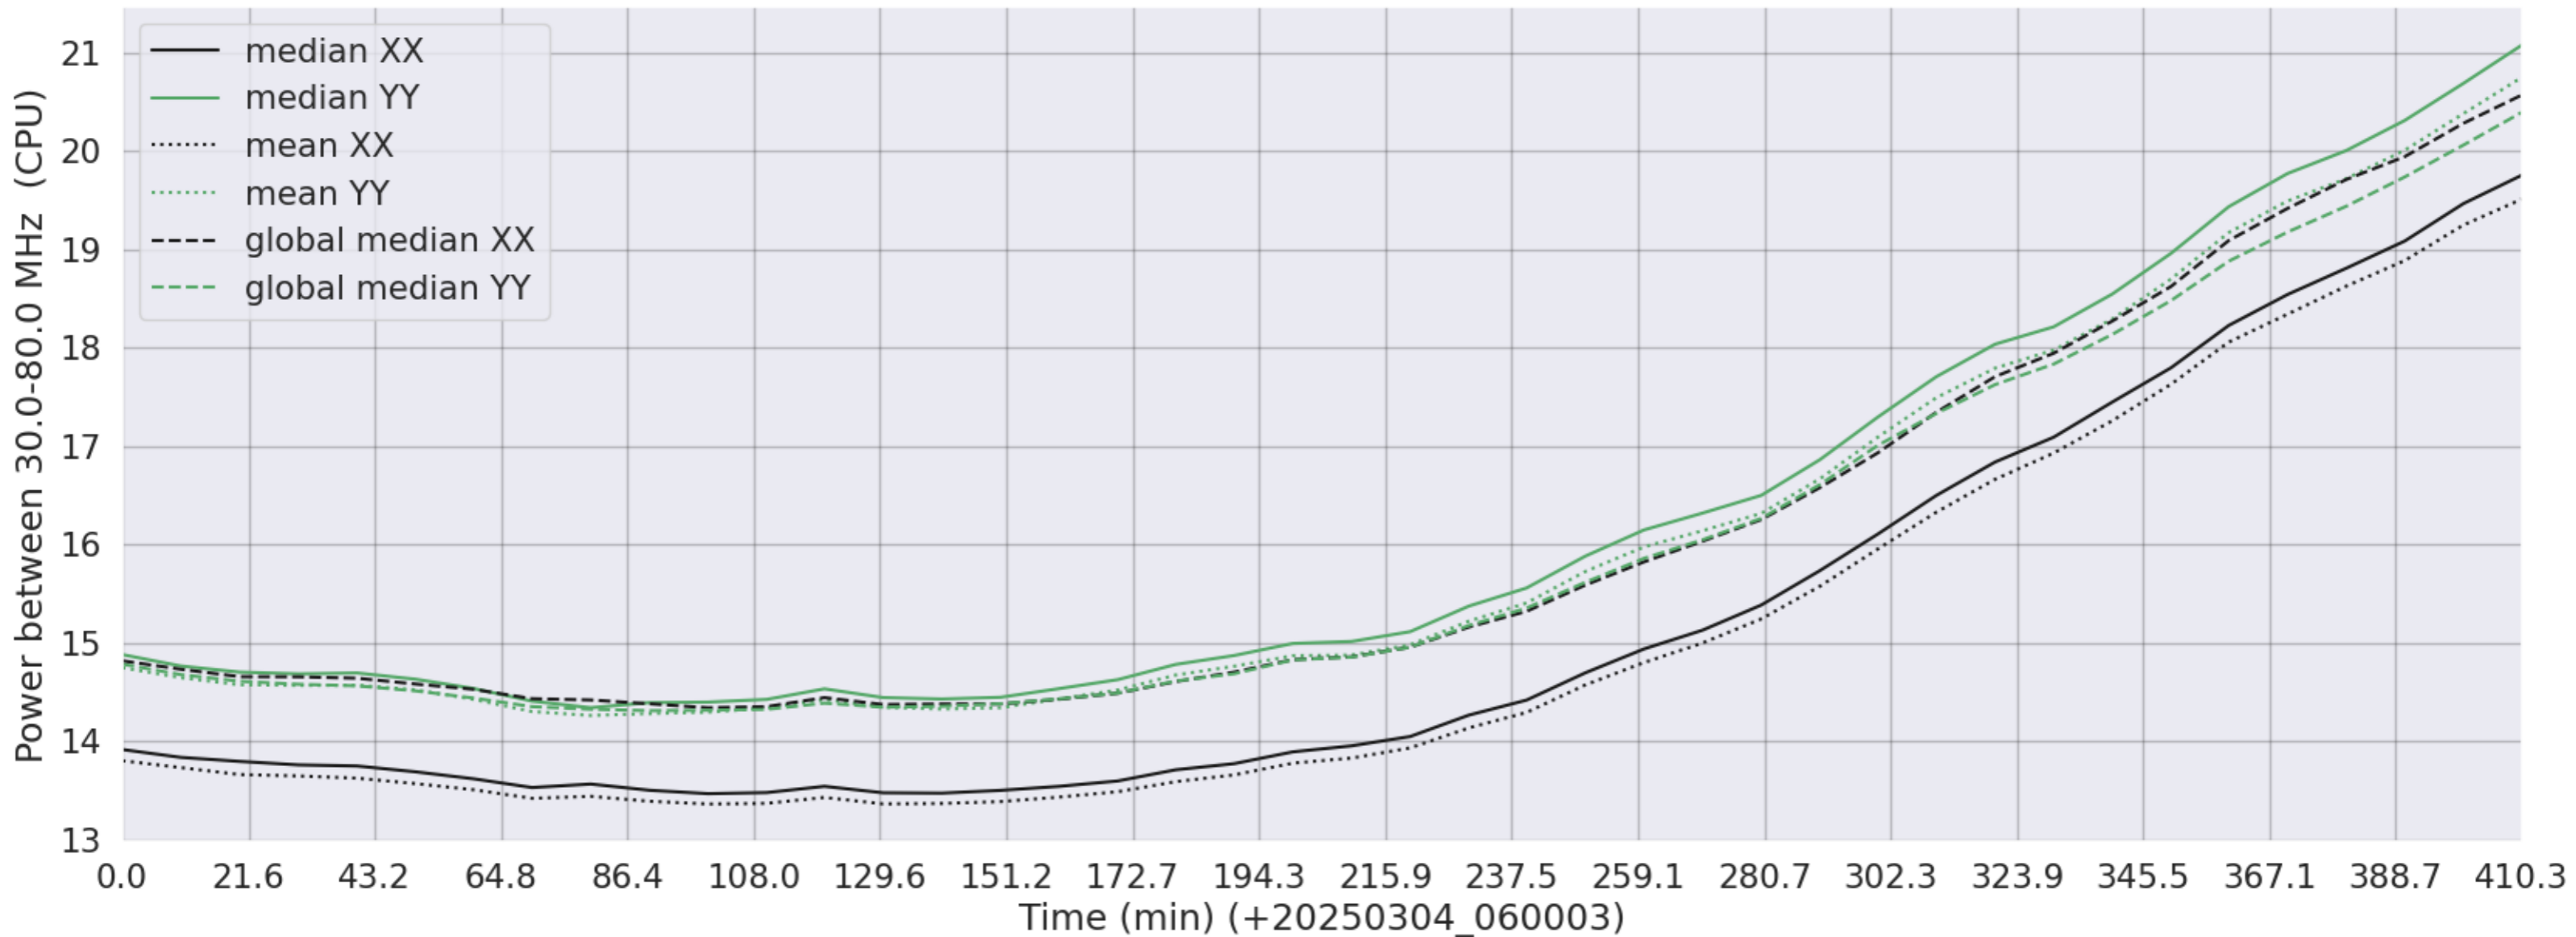

LWA093 - Correlator# 148 - XX FLAGS:Good - YY FLAGS:Good

LWA092 - Correlator# 149 - XX FLAGS:Good - YY FLAGS:Good

LWA095 - Correlator# 150 - XX FLAGS:Good - YY FLAGS:Good

LWA094 - Correlator# 151 - XX FLAGS:Good - YY FLAGS:Good