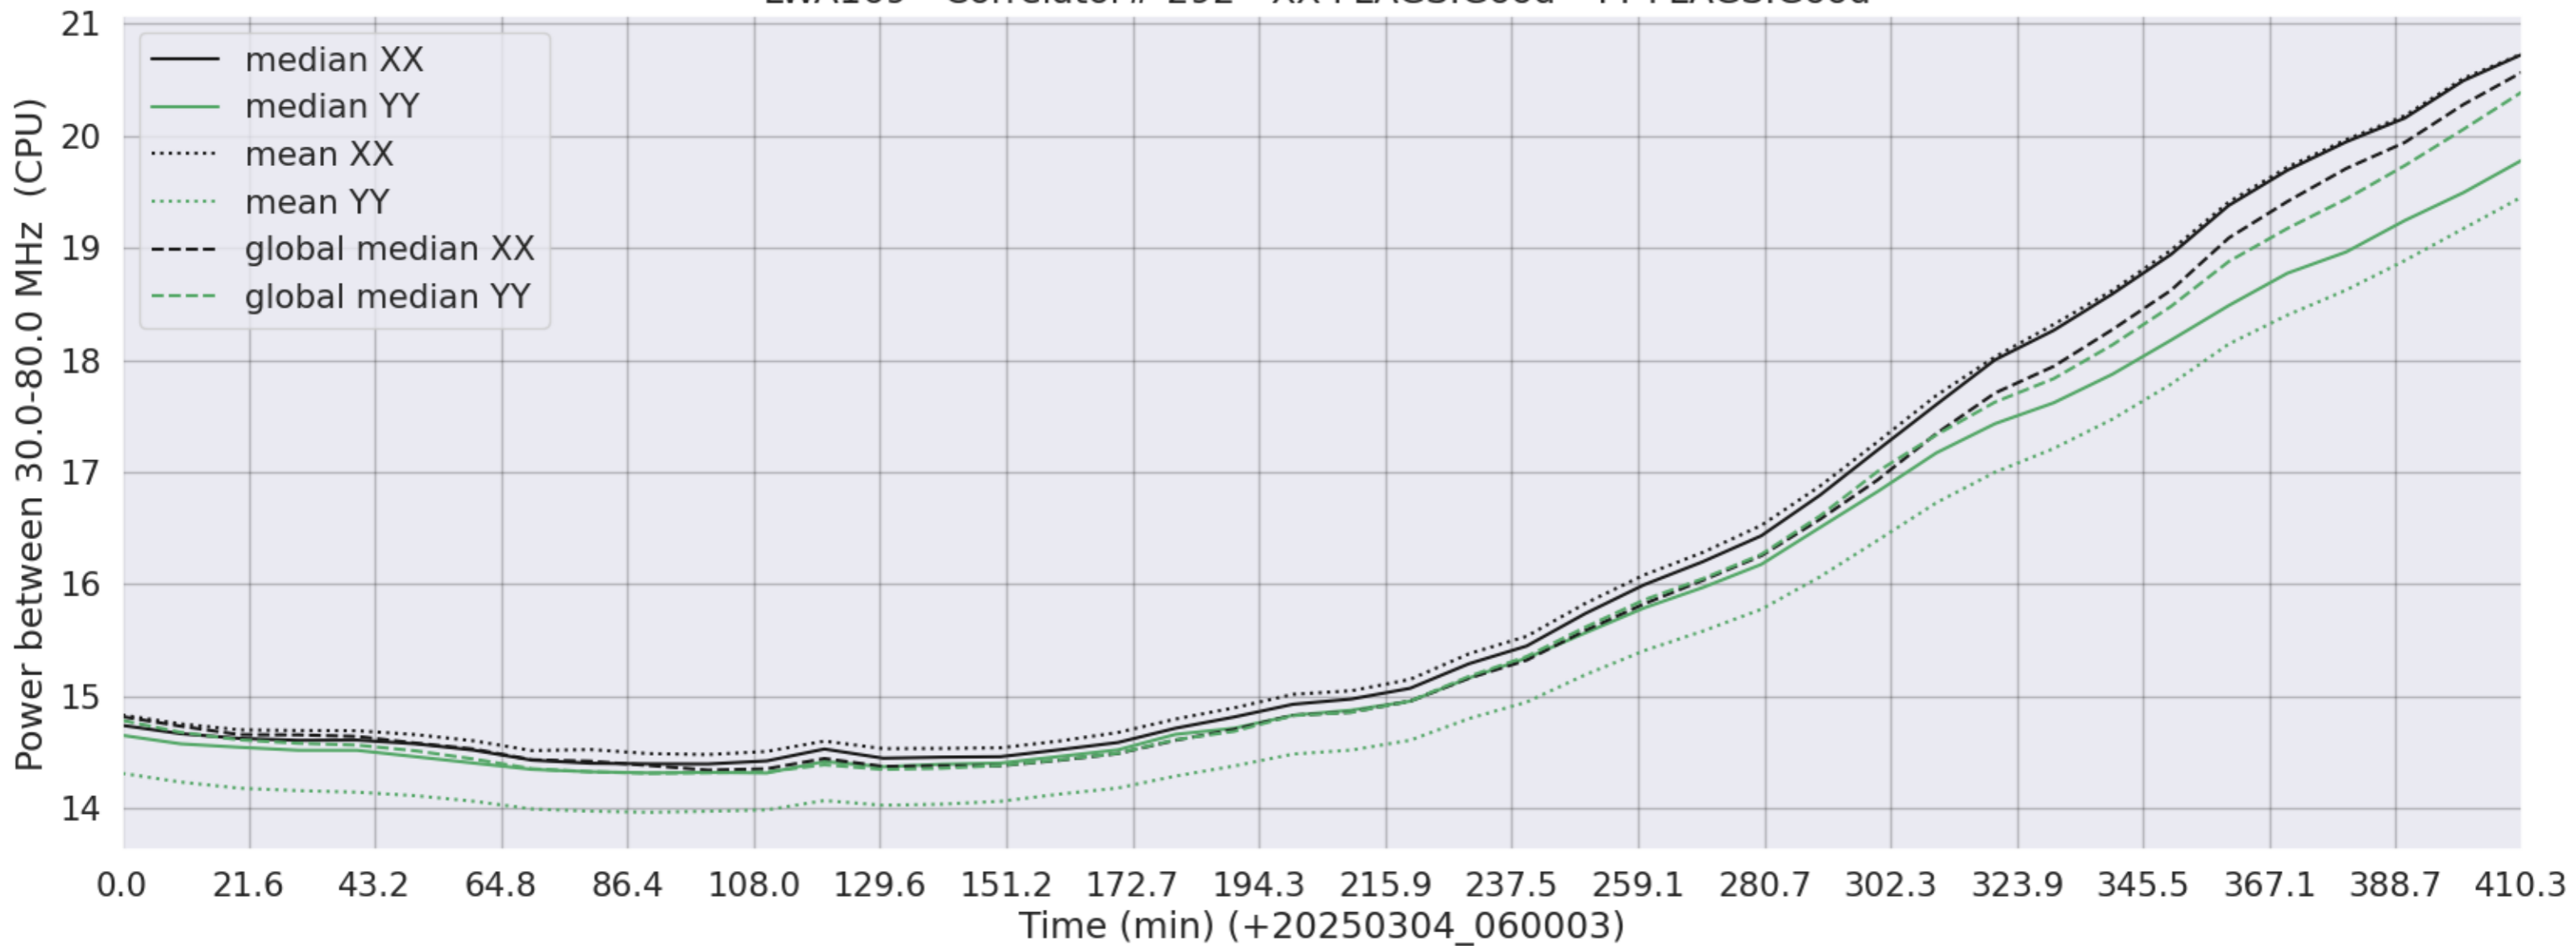

LWA175 - Correlator# 293 - XX FLAGS:Good - YY FLAGS:Good

LWA169 - Correlator# 292 - XX FLAGS:Good - YY FLAGS:Good