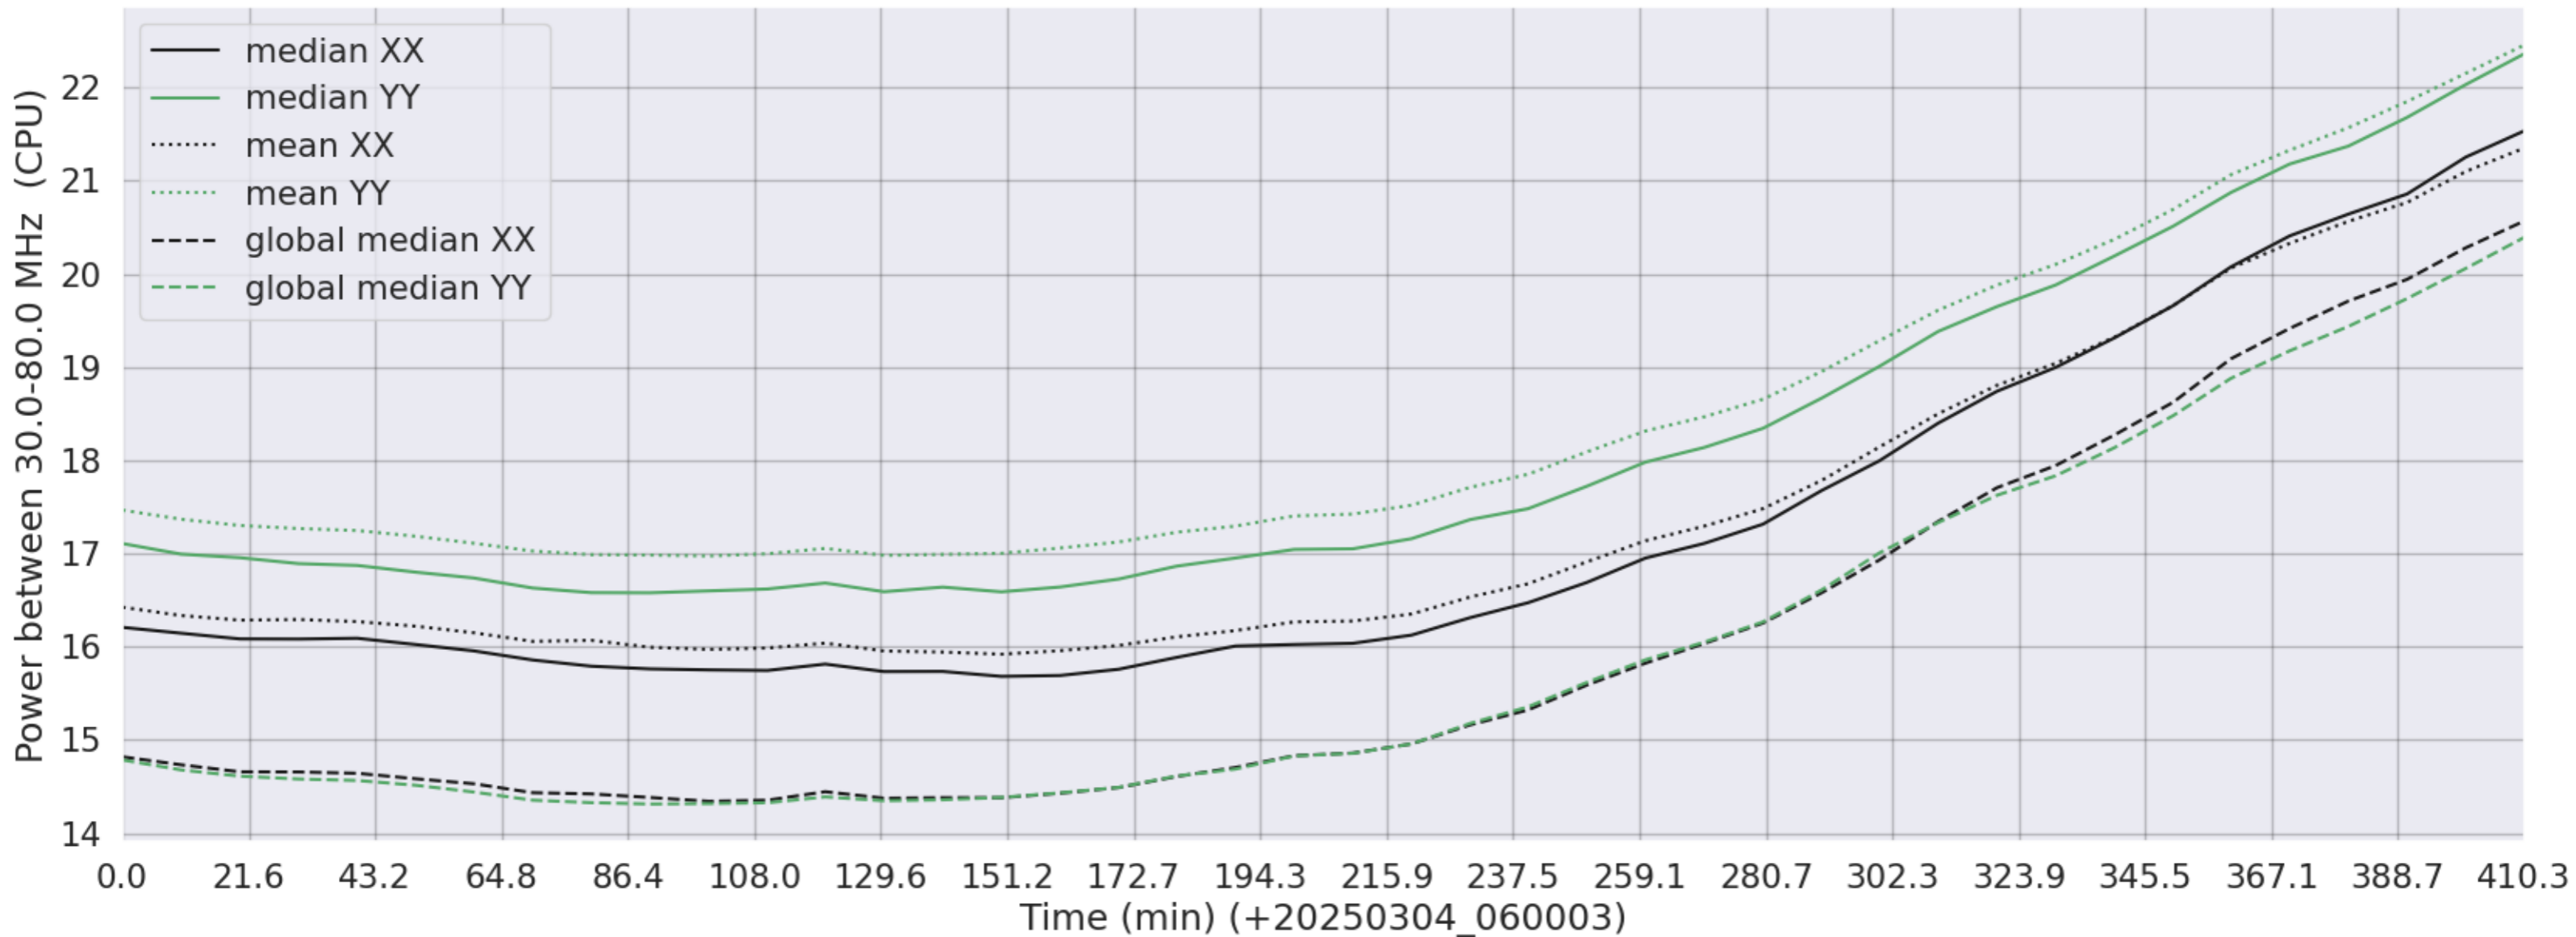

LWA068 - Correlator# 166 - XX FLAGS:Good - YY FLAGS:Good

LWA065 - Correlator# 165 - XX FLAGS:Good - YY FLAGS:Good