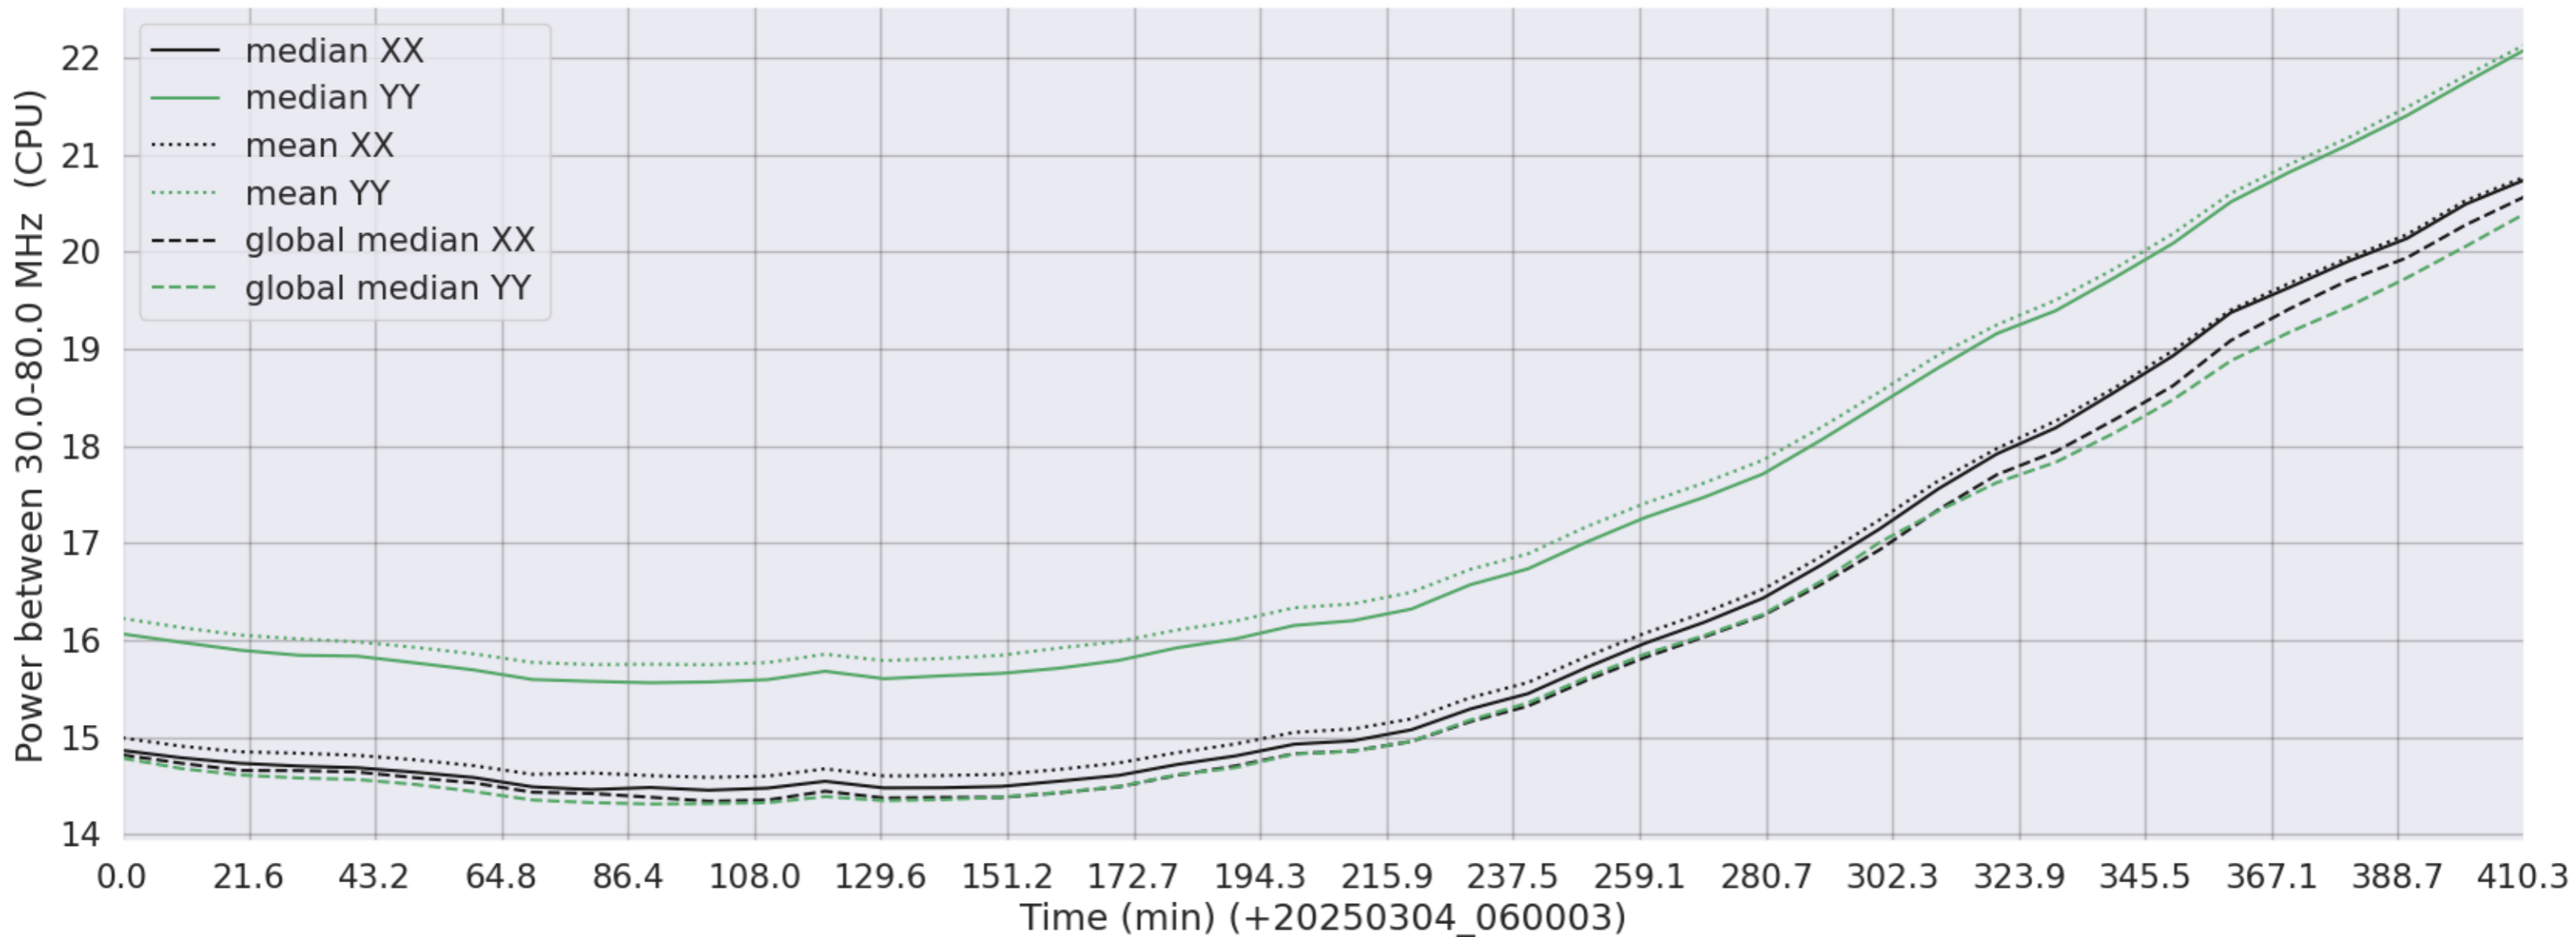

LWA173 - Correlator# 290 - XX FLAGS:Good - YY FLAGS:Good

LWA234 - Correlator# 289 - XX FLAGS:Good - YY FLAGS:Good