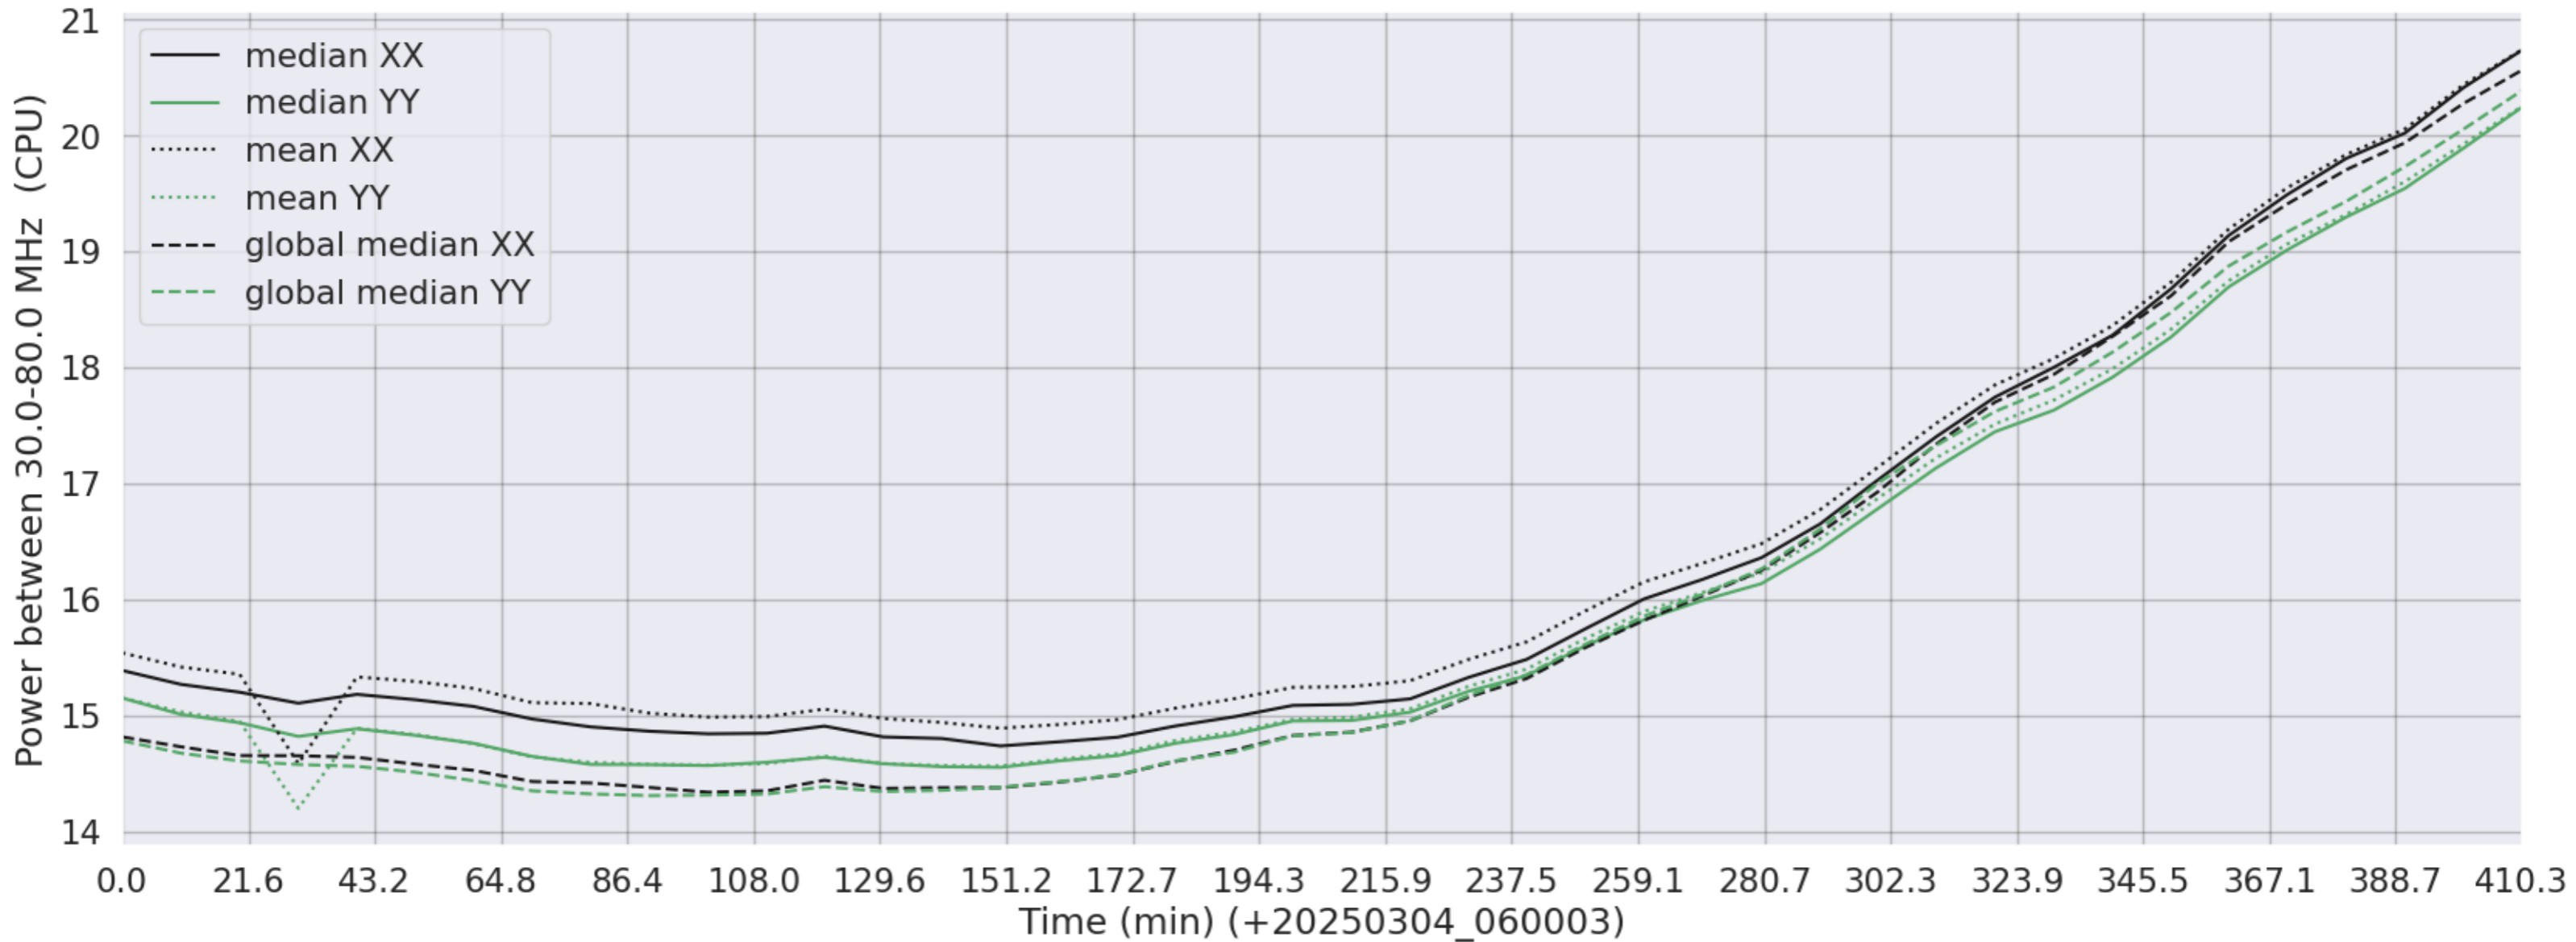

LWA017 - Correlator# 101 - XX FLAGS:Good - YY FLAGS:Good

LWA018 - Correlator# 100 - XX FLAGS:Good - YY FLAGS:Good