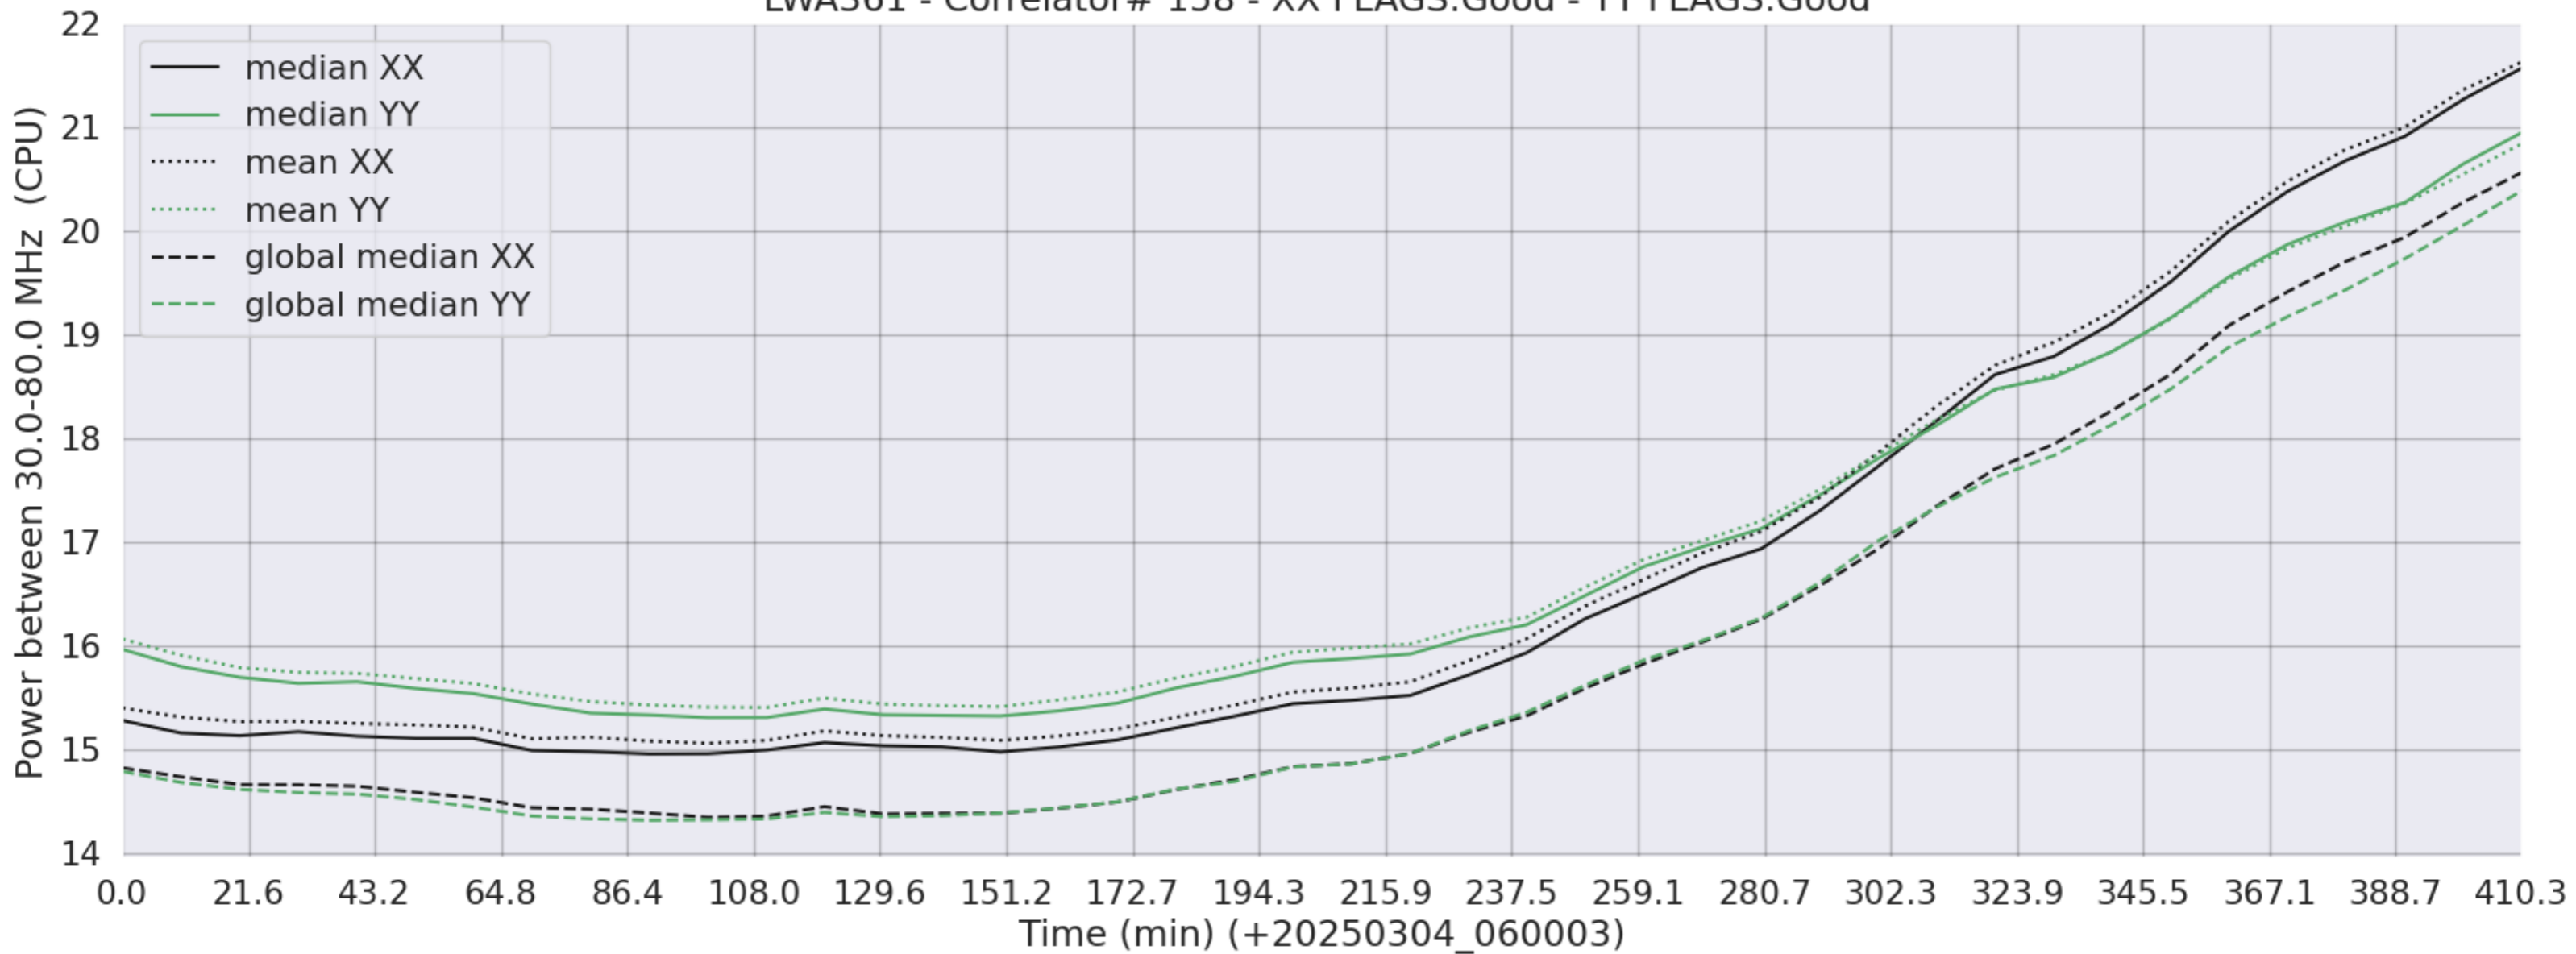

LWA358 - Correlator# 159 - XX FLAGS:Good - YY FLAGS:Good

LWA361 - Correlator# 158 - XX FLAGS:Good - YY FLAGS:Good