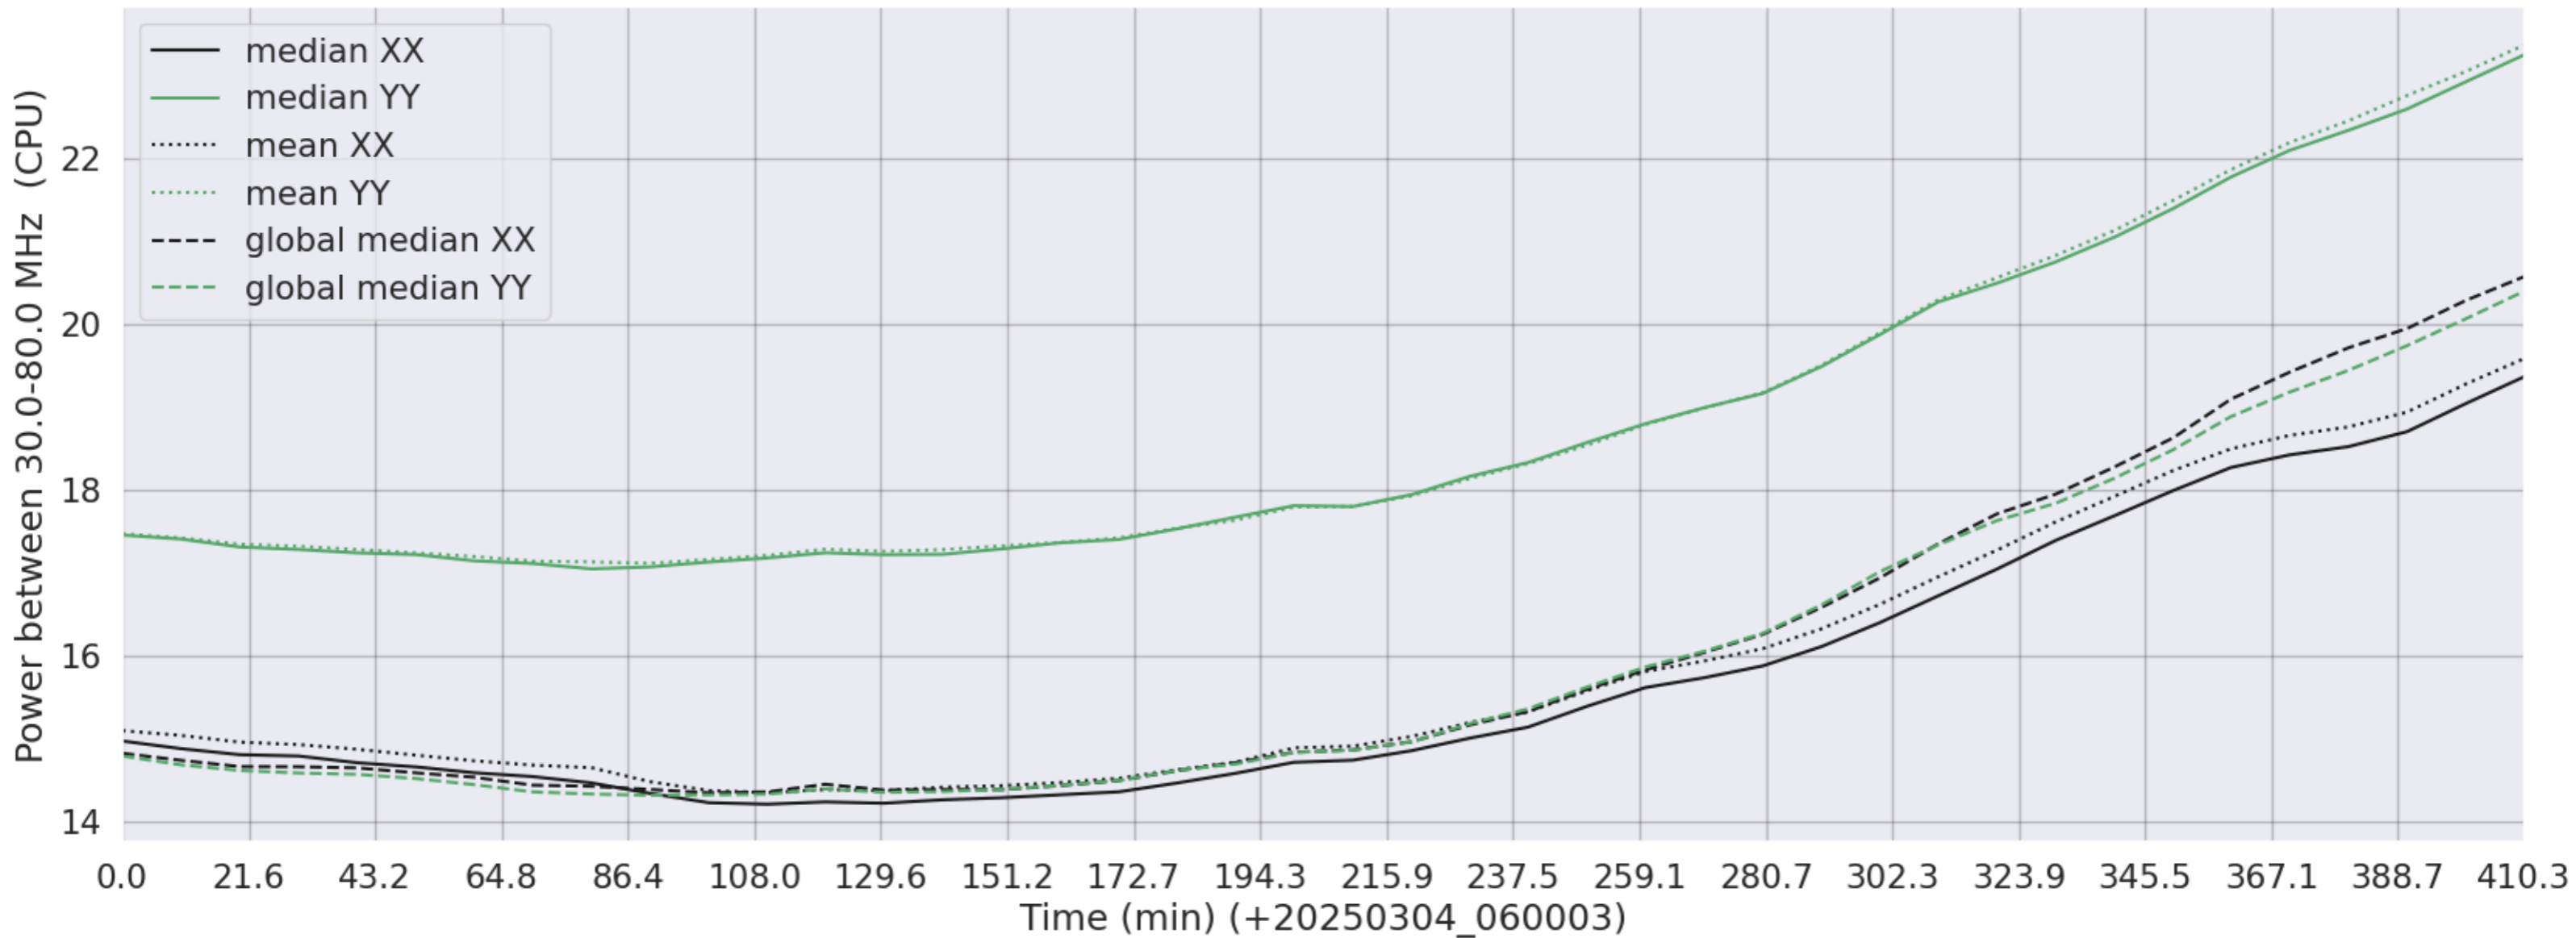

LWA361 - Correlator# 158 - XX FLAGS:Good - YY FLAGS:Good

LWA328 - Correlator# 157 - XX FLAGS:Good - YY FLAGS:Good