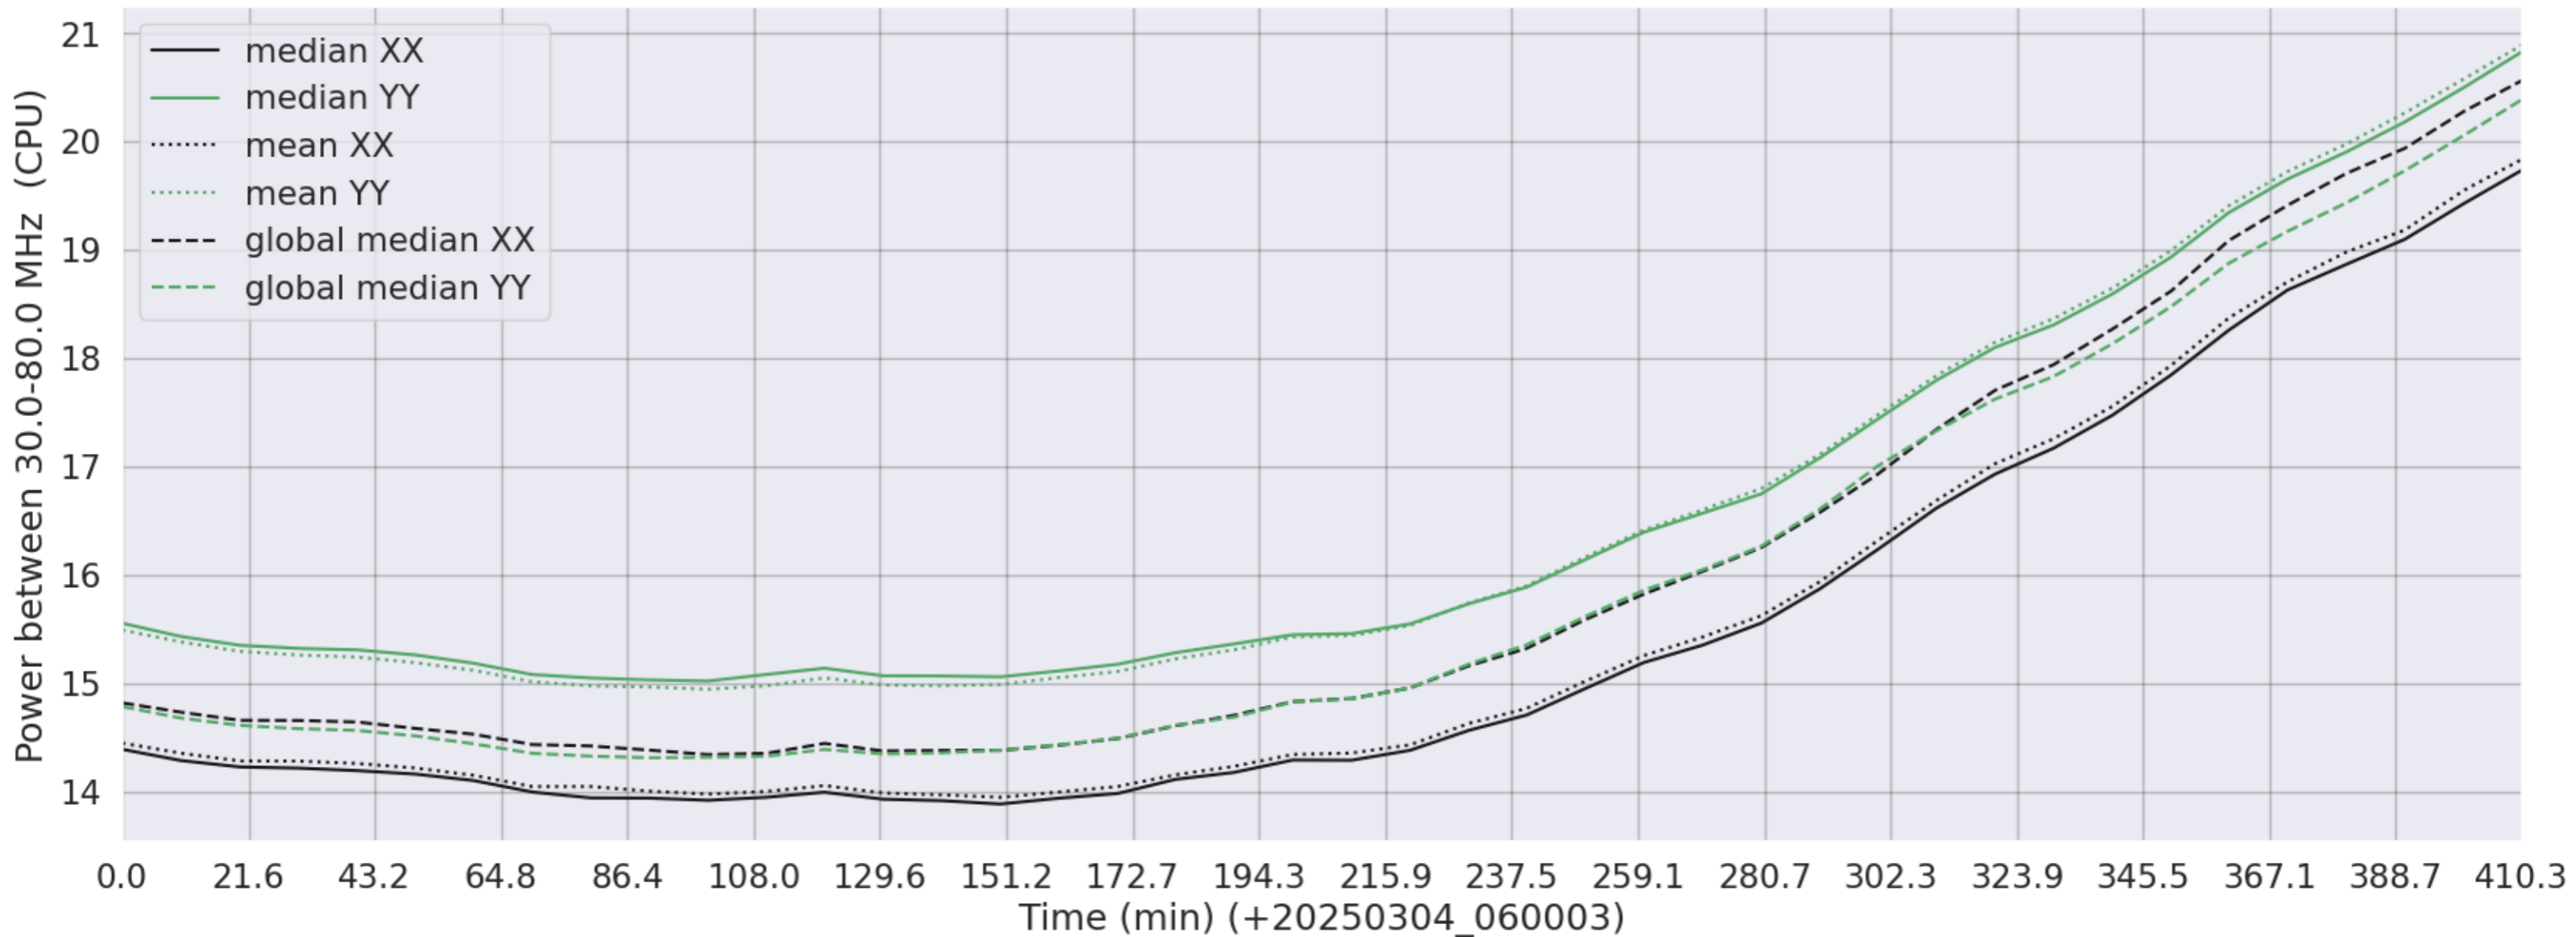

LWA275 - Correlator# 090 - XX FLAGS:Good - YY FLAGS:Good

LWA075 - Correlator# 089 - XX FLAGS:Good - YY FLAGS:Good