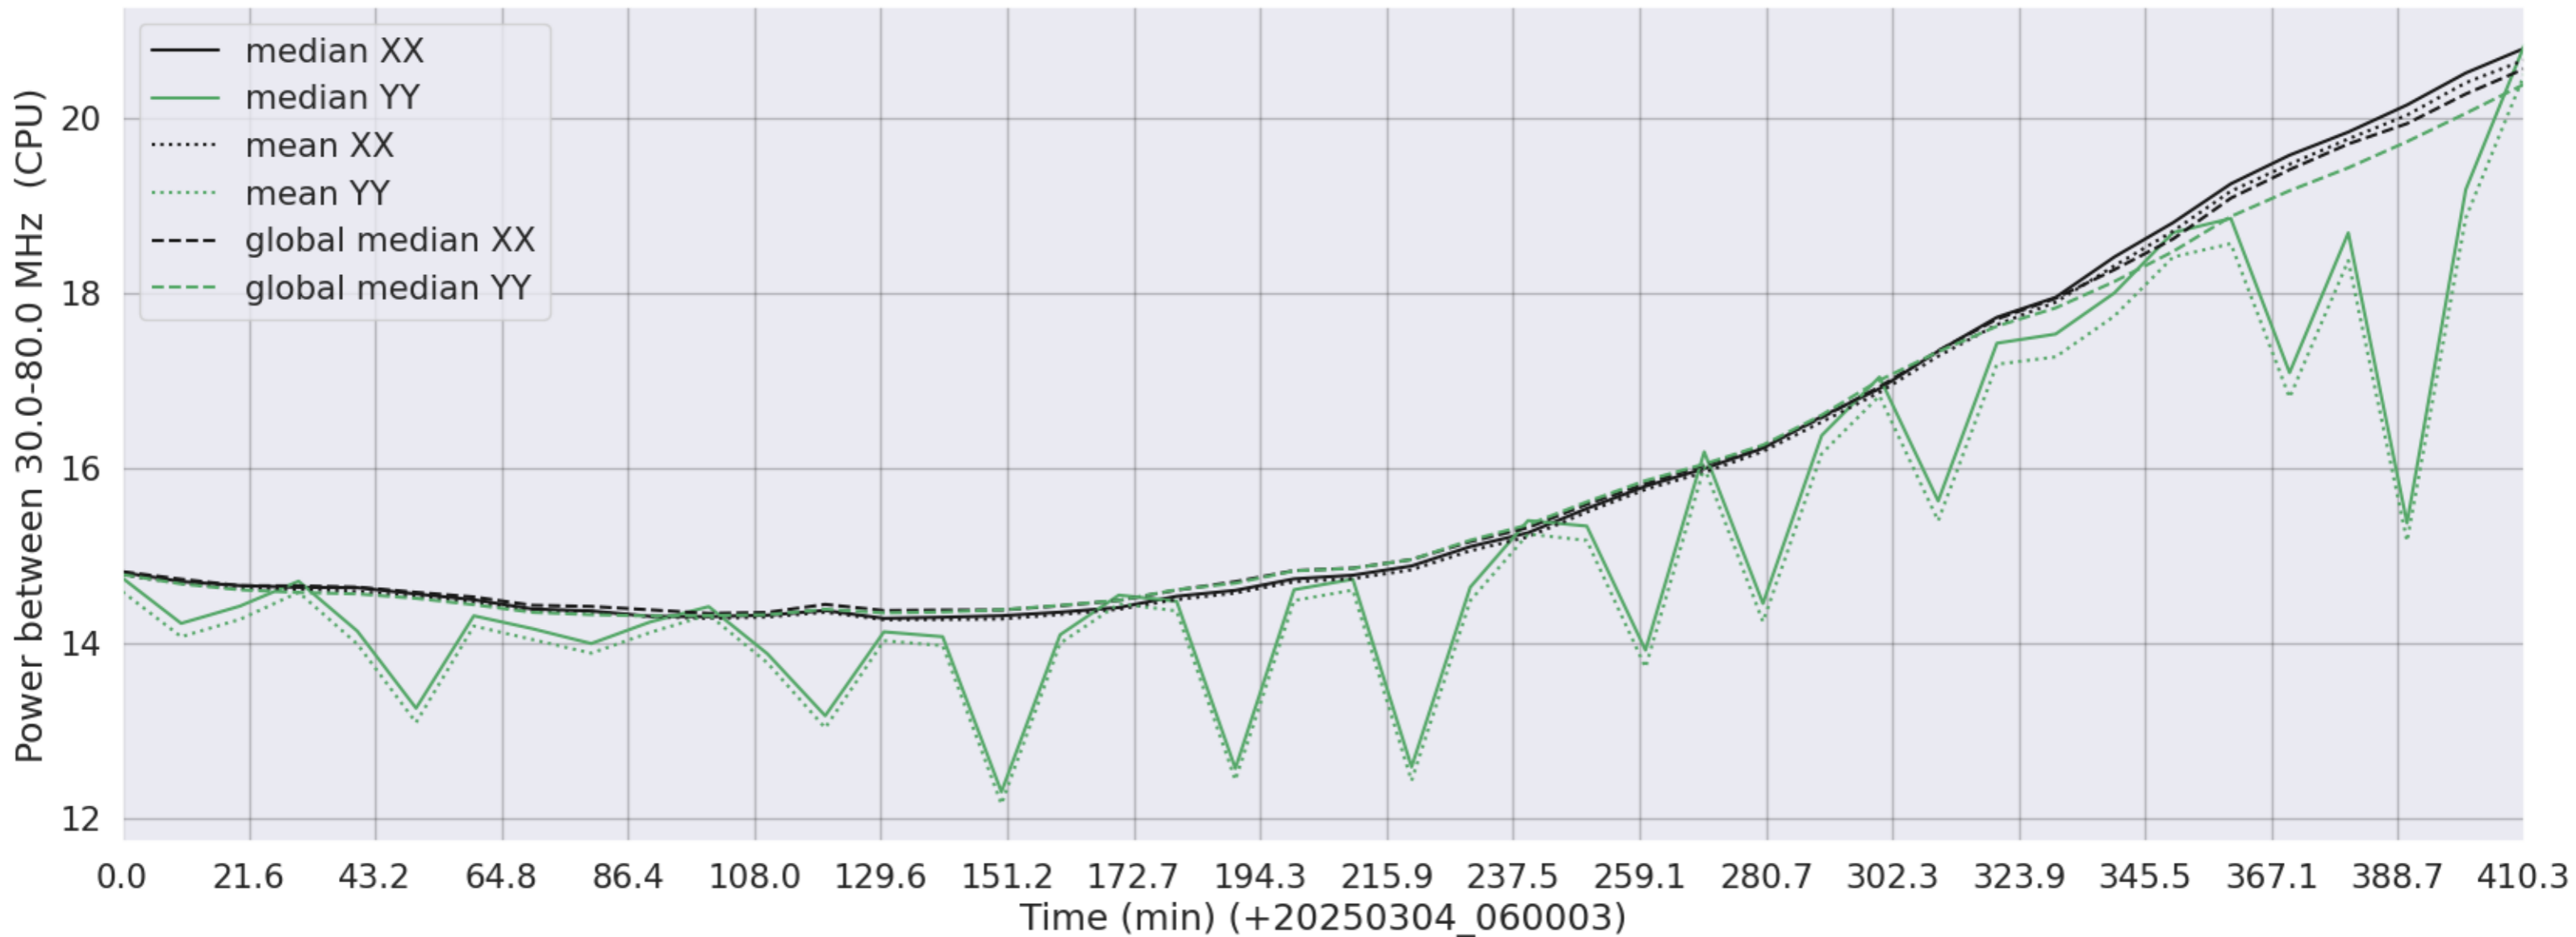

LWA082 - Correlator# 209 - XX FLAGS:Good - YY FLAGS:Good

LWA120 - Correlator# 208 - XX FLAGS:Good - YY FLAGS:Good