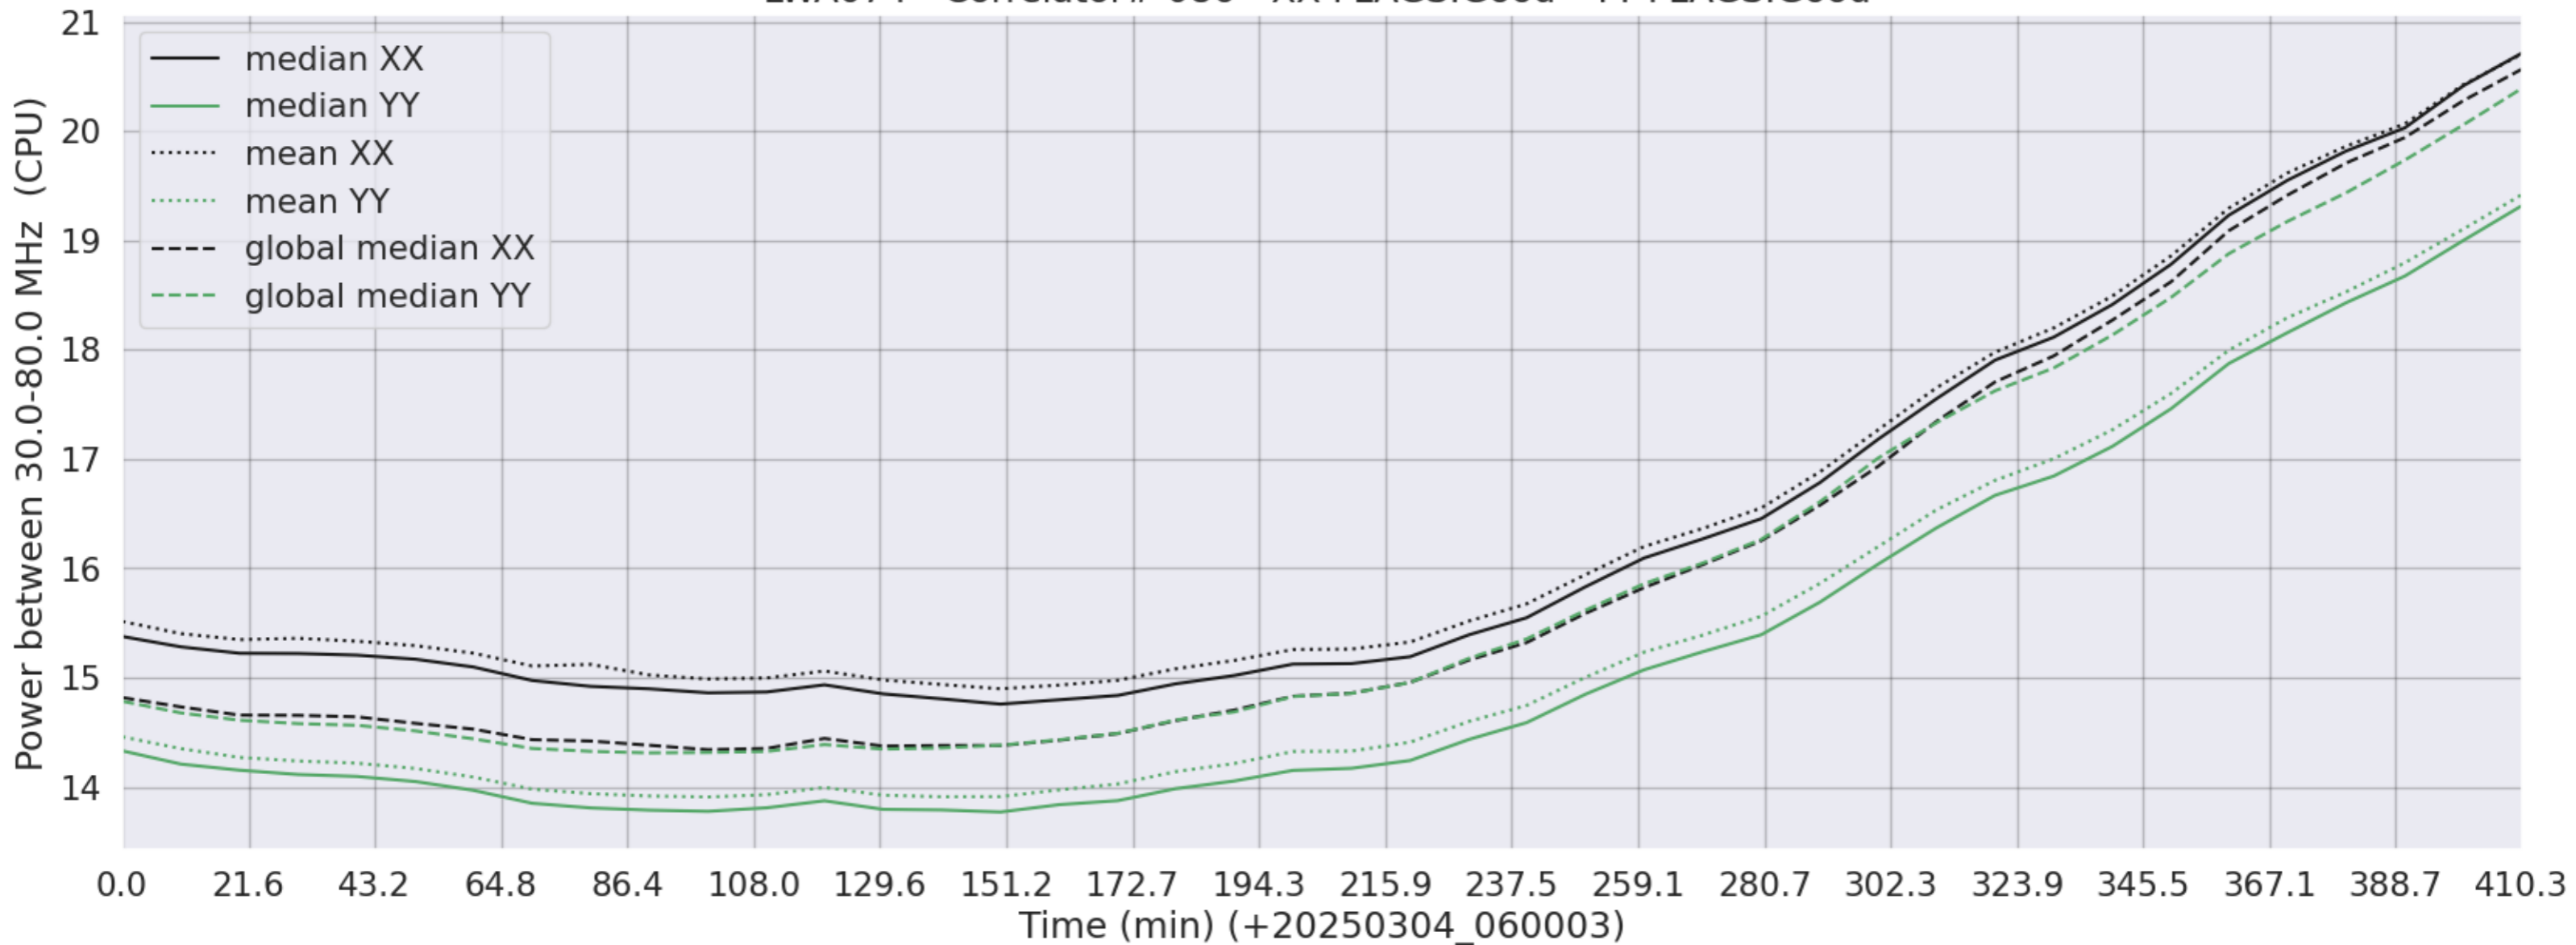

LWA073 - Correlator# 087 - XX FLAGS:Good - YY FLAGS:Good

LWA074 - Correlator# 086 - XX FLAGS:Good - YY FLAGS:Good