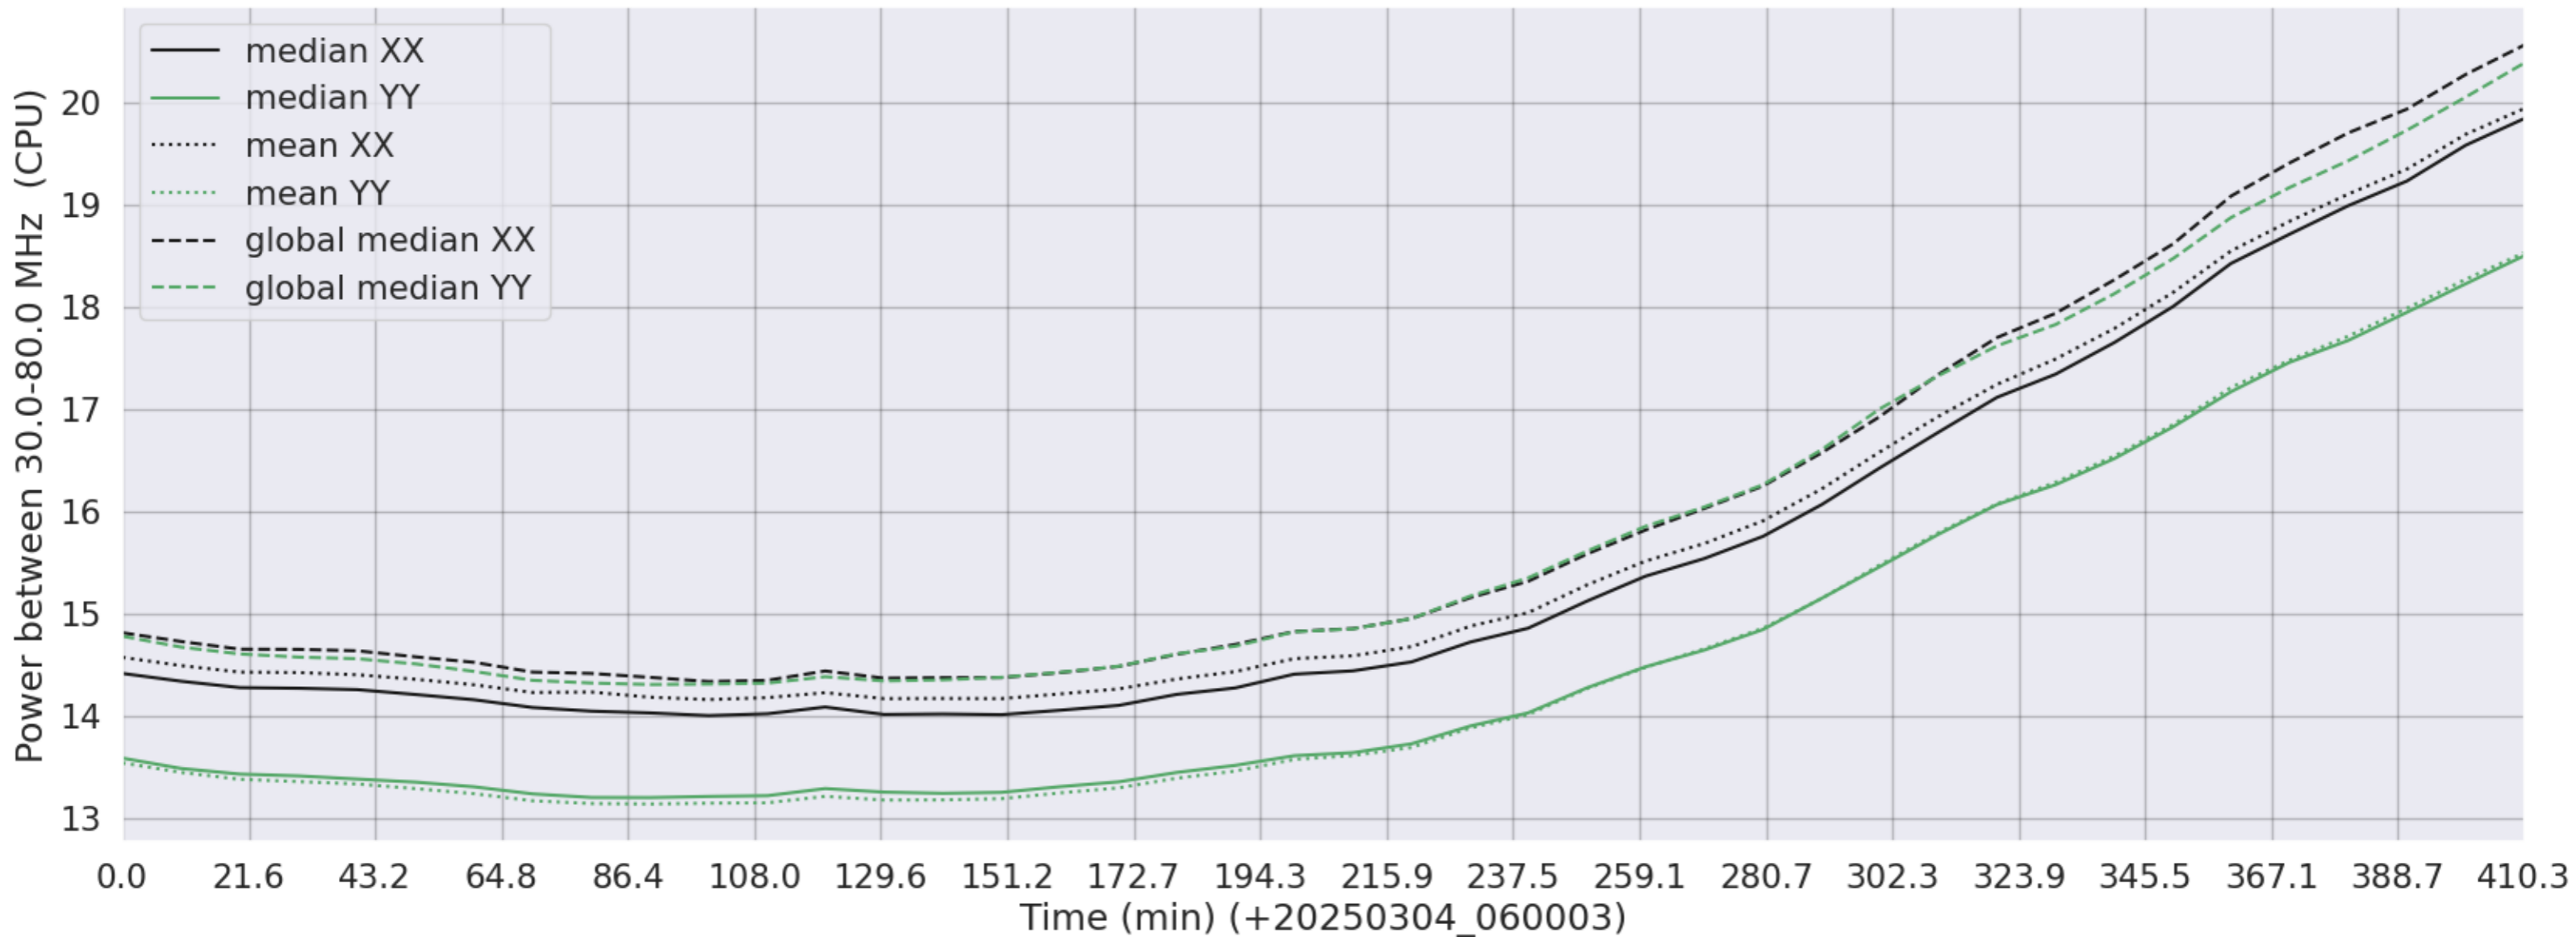

LWA142 - Correlator# 211 - XX FLAGS:Good - YY FLAGS:Good

LWA143 - Correlator# 210 - XX FLAGS:Good - YY FLAGS:Good