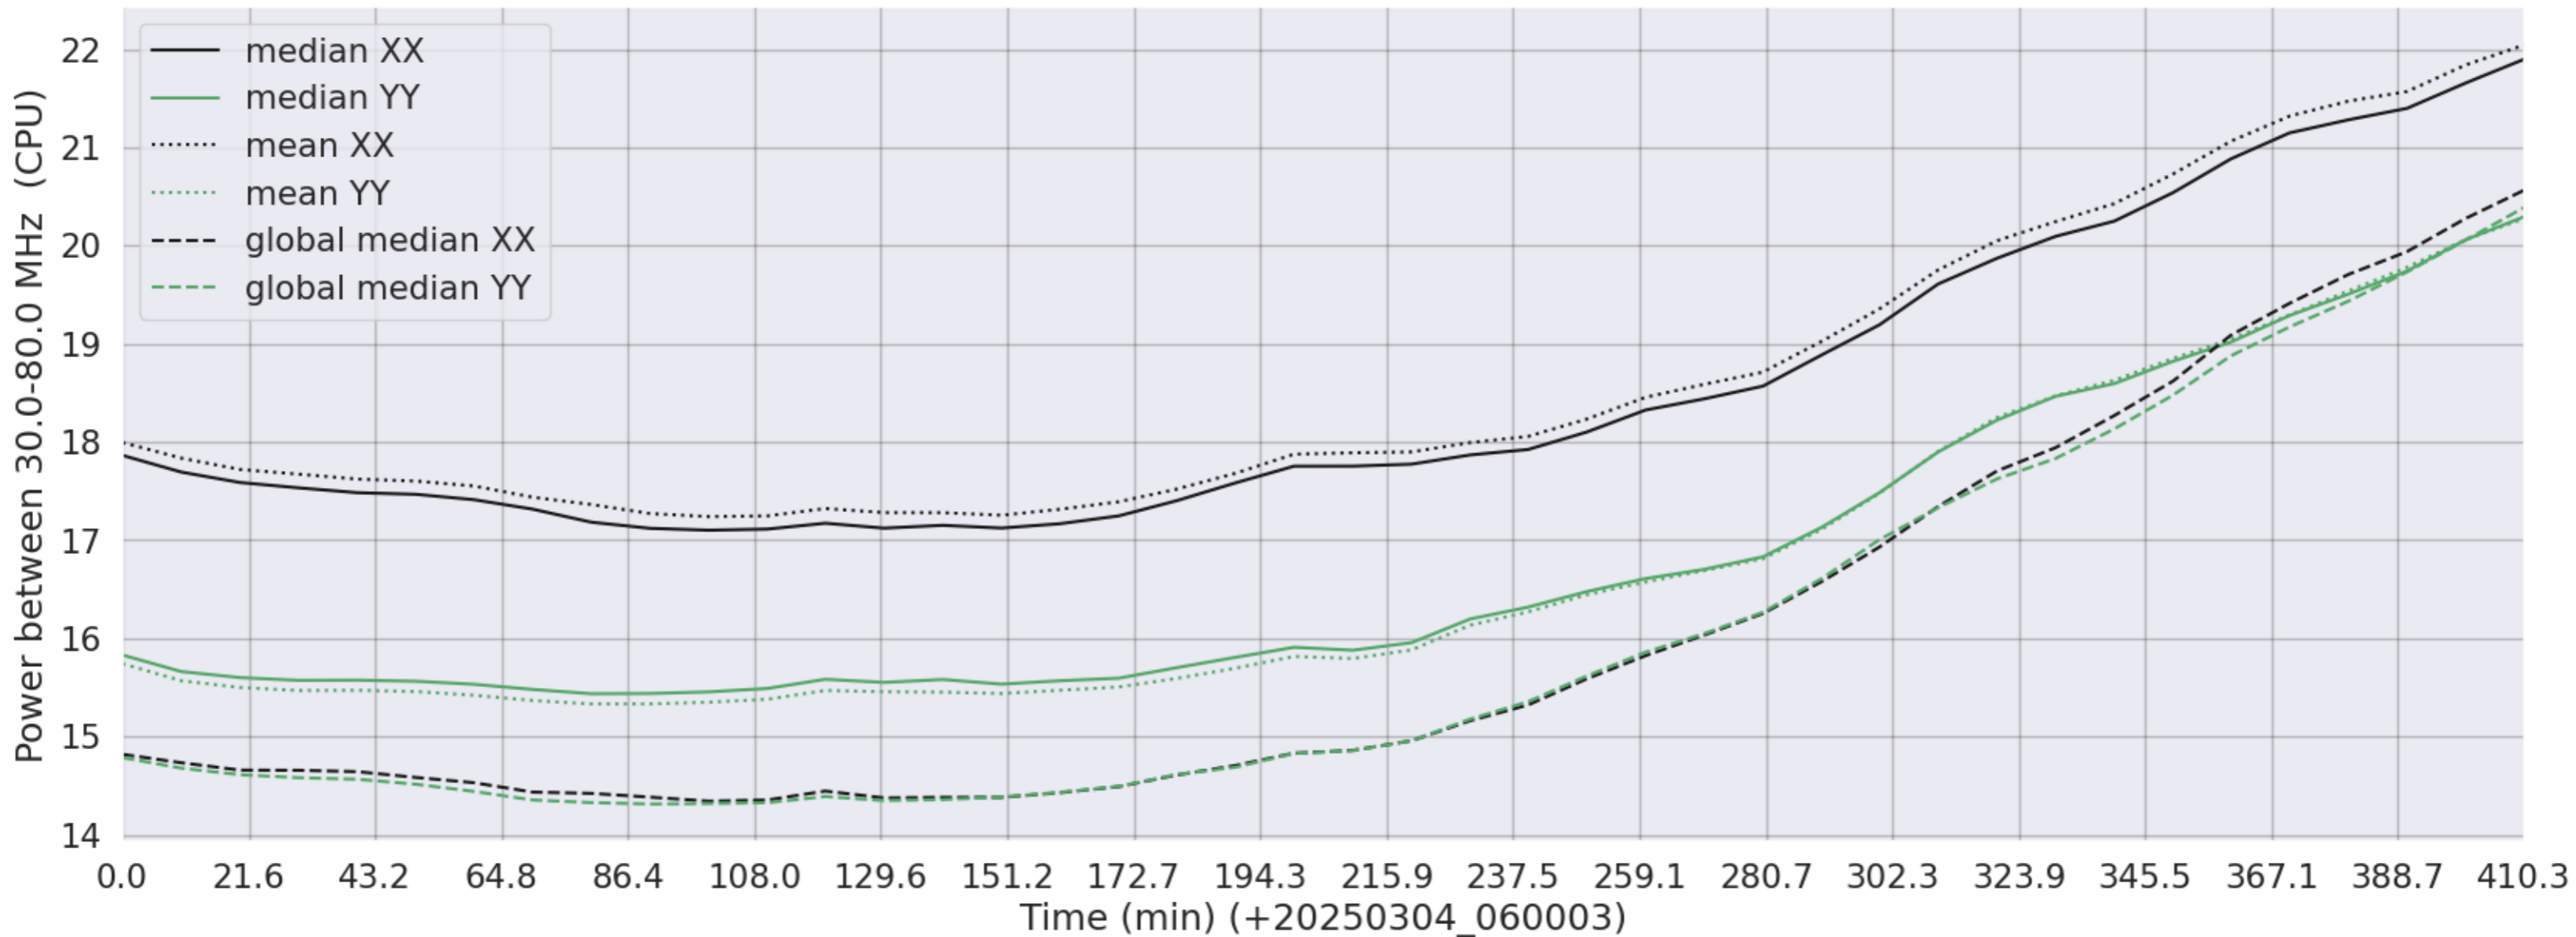

LWA274 - Correlator# 091 - XX FLAGS:Good - YY FLAGS:Good

LWA275 - Correlator# 090 - XX FLAGS:Good - YY FLAGS:Good