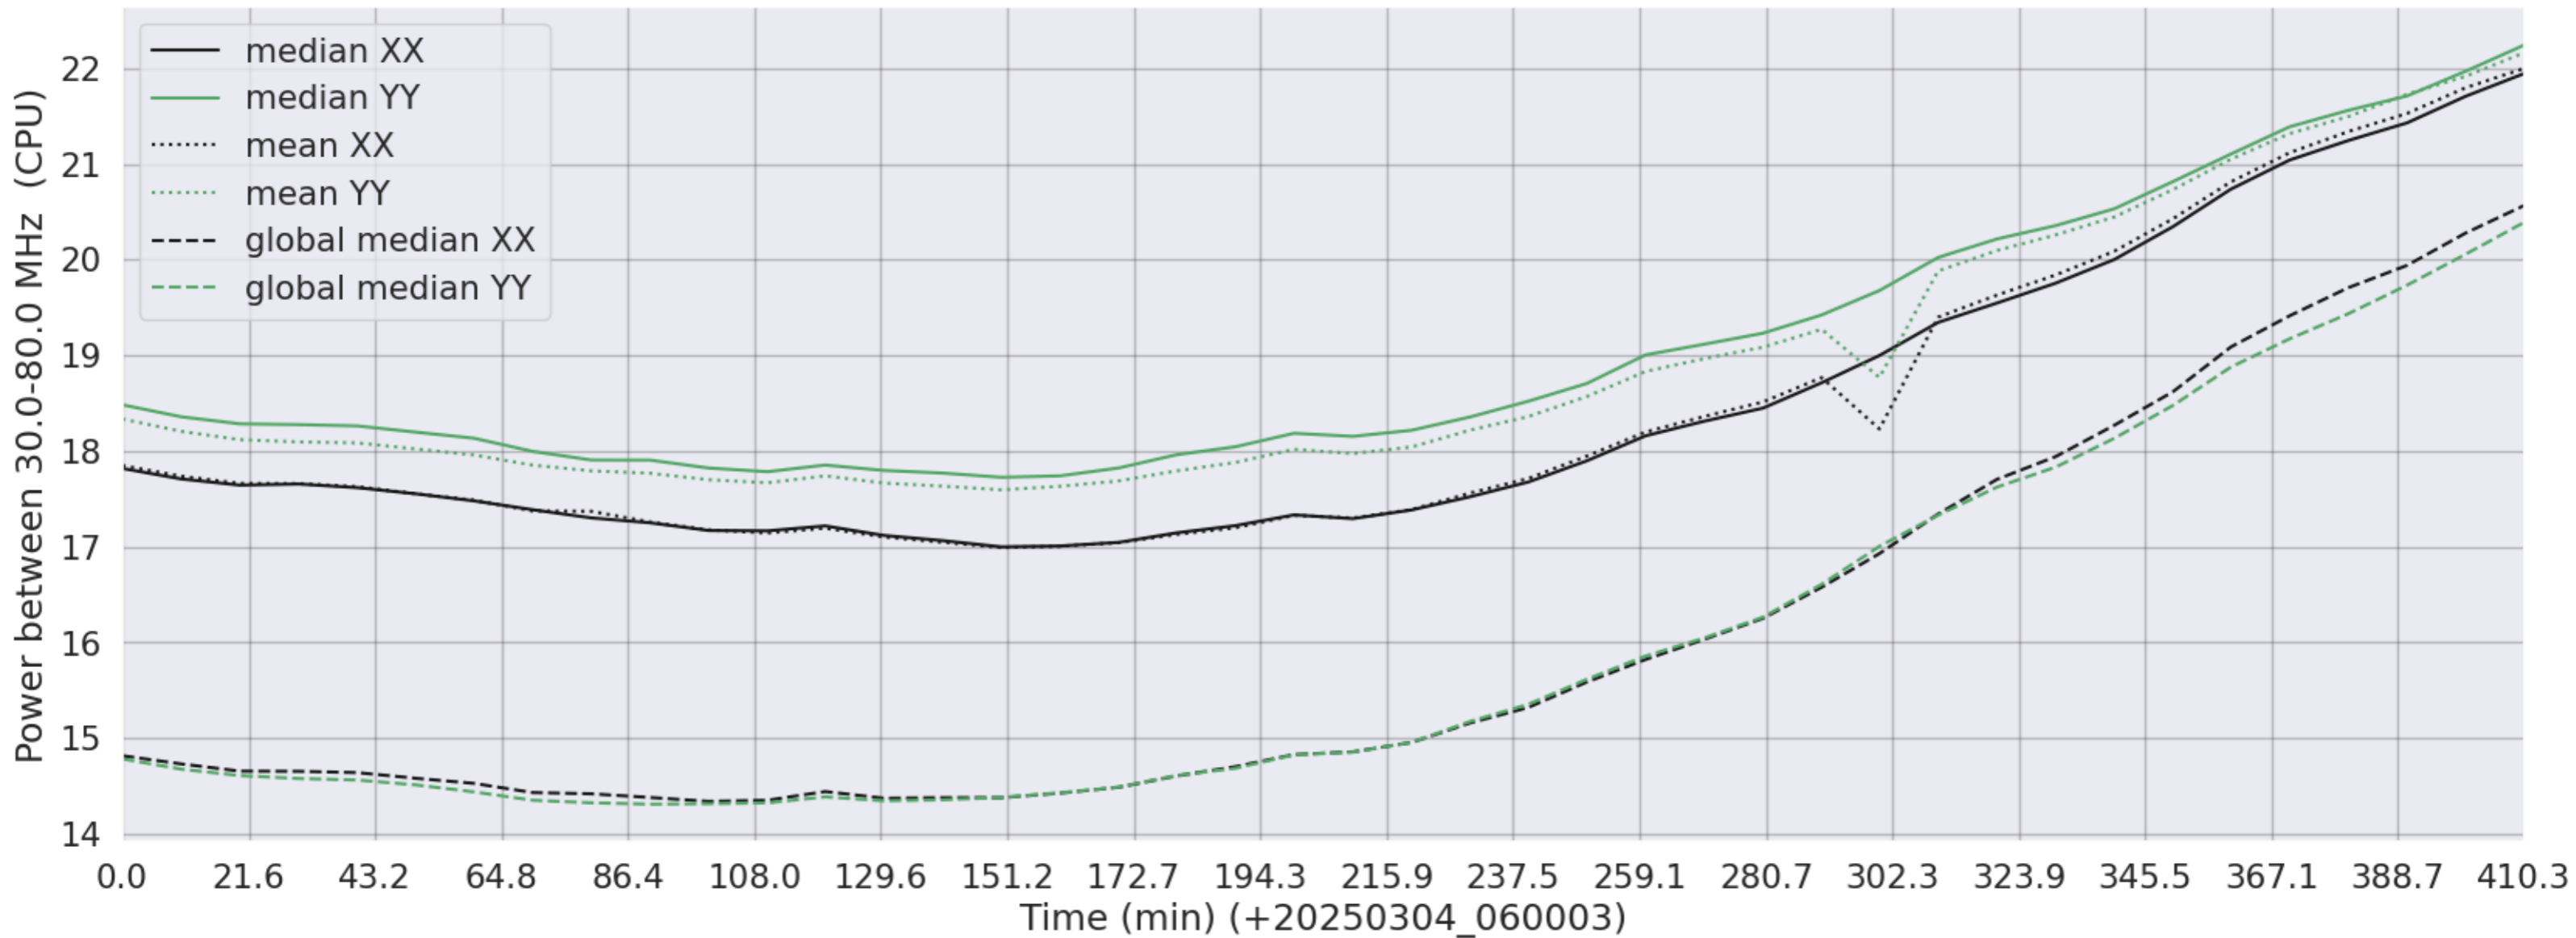

LWA343 - Correlator# 058 - XX FLAGS:Good - YY FLAGS:Good

LWA335 - Correlator# 057 - XX FLAGS:Good - YY FLAGS:Good