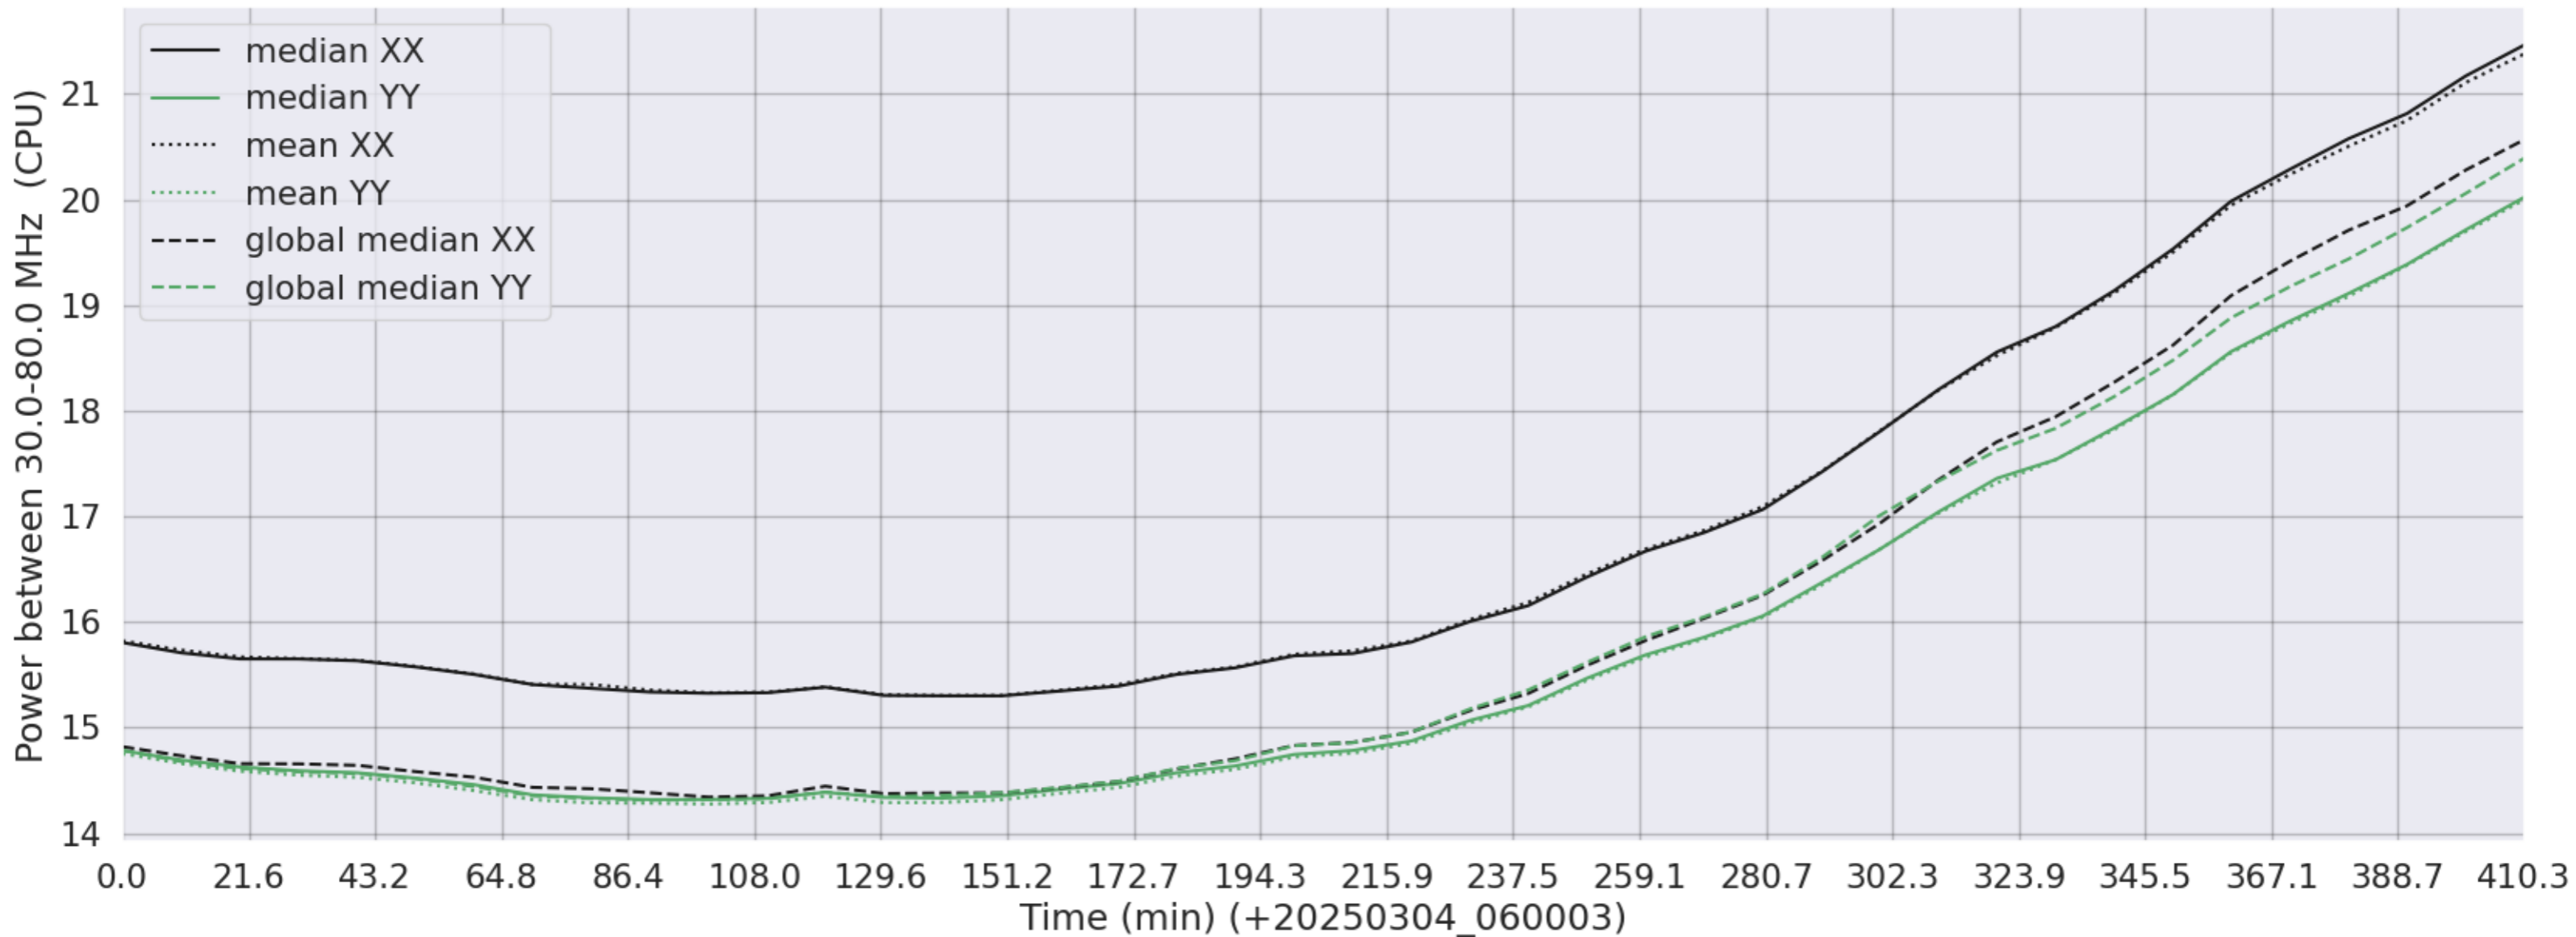

LWA016 - Correlator# 097 - XX FLAGS:Good - YY FLAGS:Good

LWA013 - Correlator# 096 - XX FLAGS:Good - YY FLAGS:Good