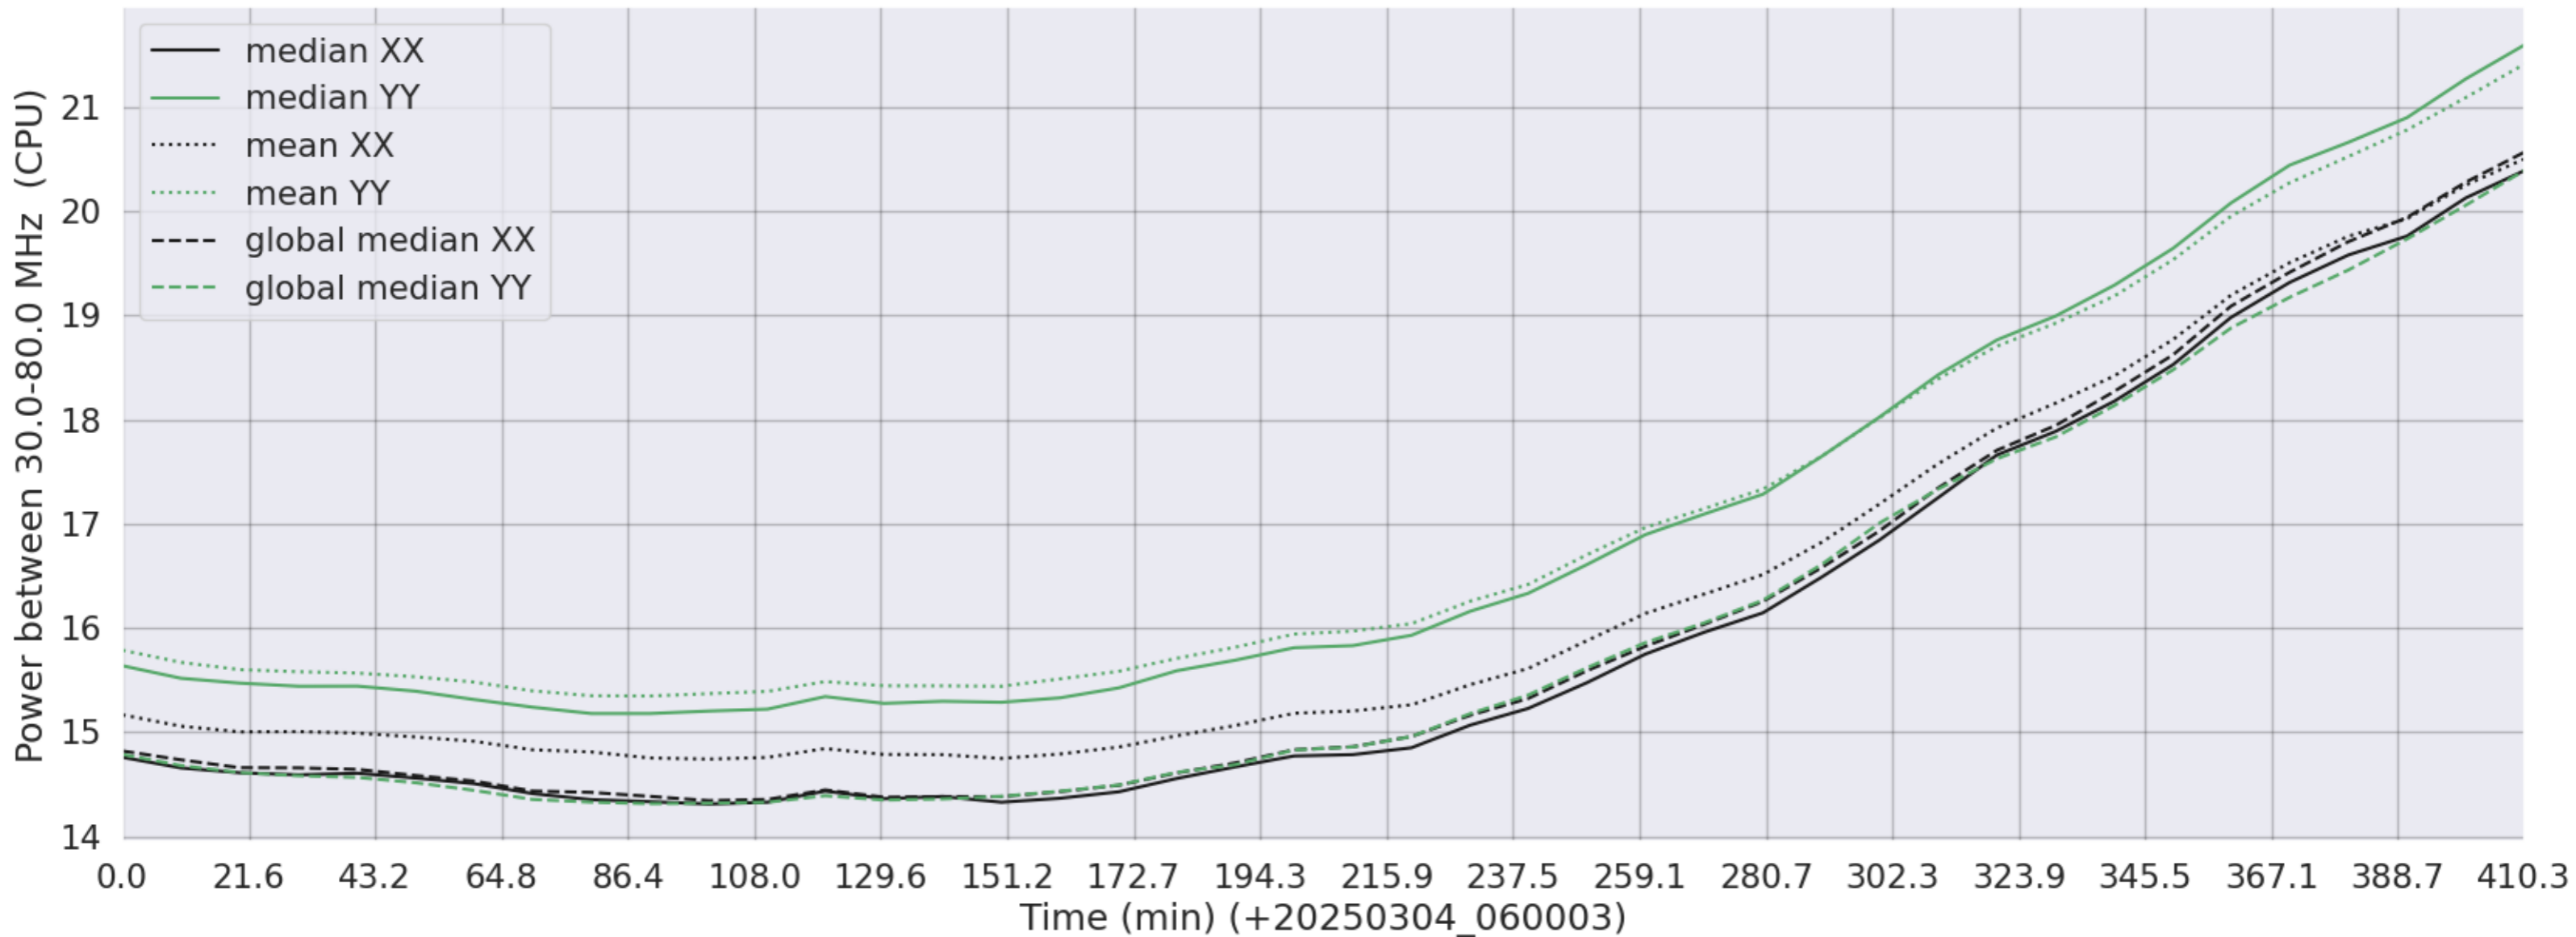

LWA132 - Correlator# 185 - XX FLAGS:Good - YY FLAGS:Good

LWA134 - Correlator# 184 - XX FLAGS:Good - YY FLAGS:Good