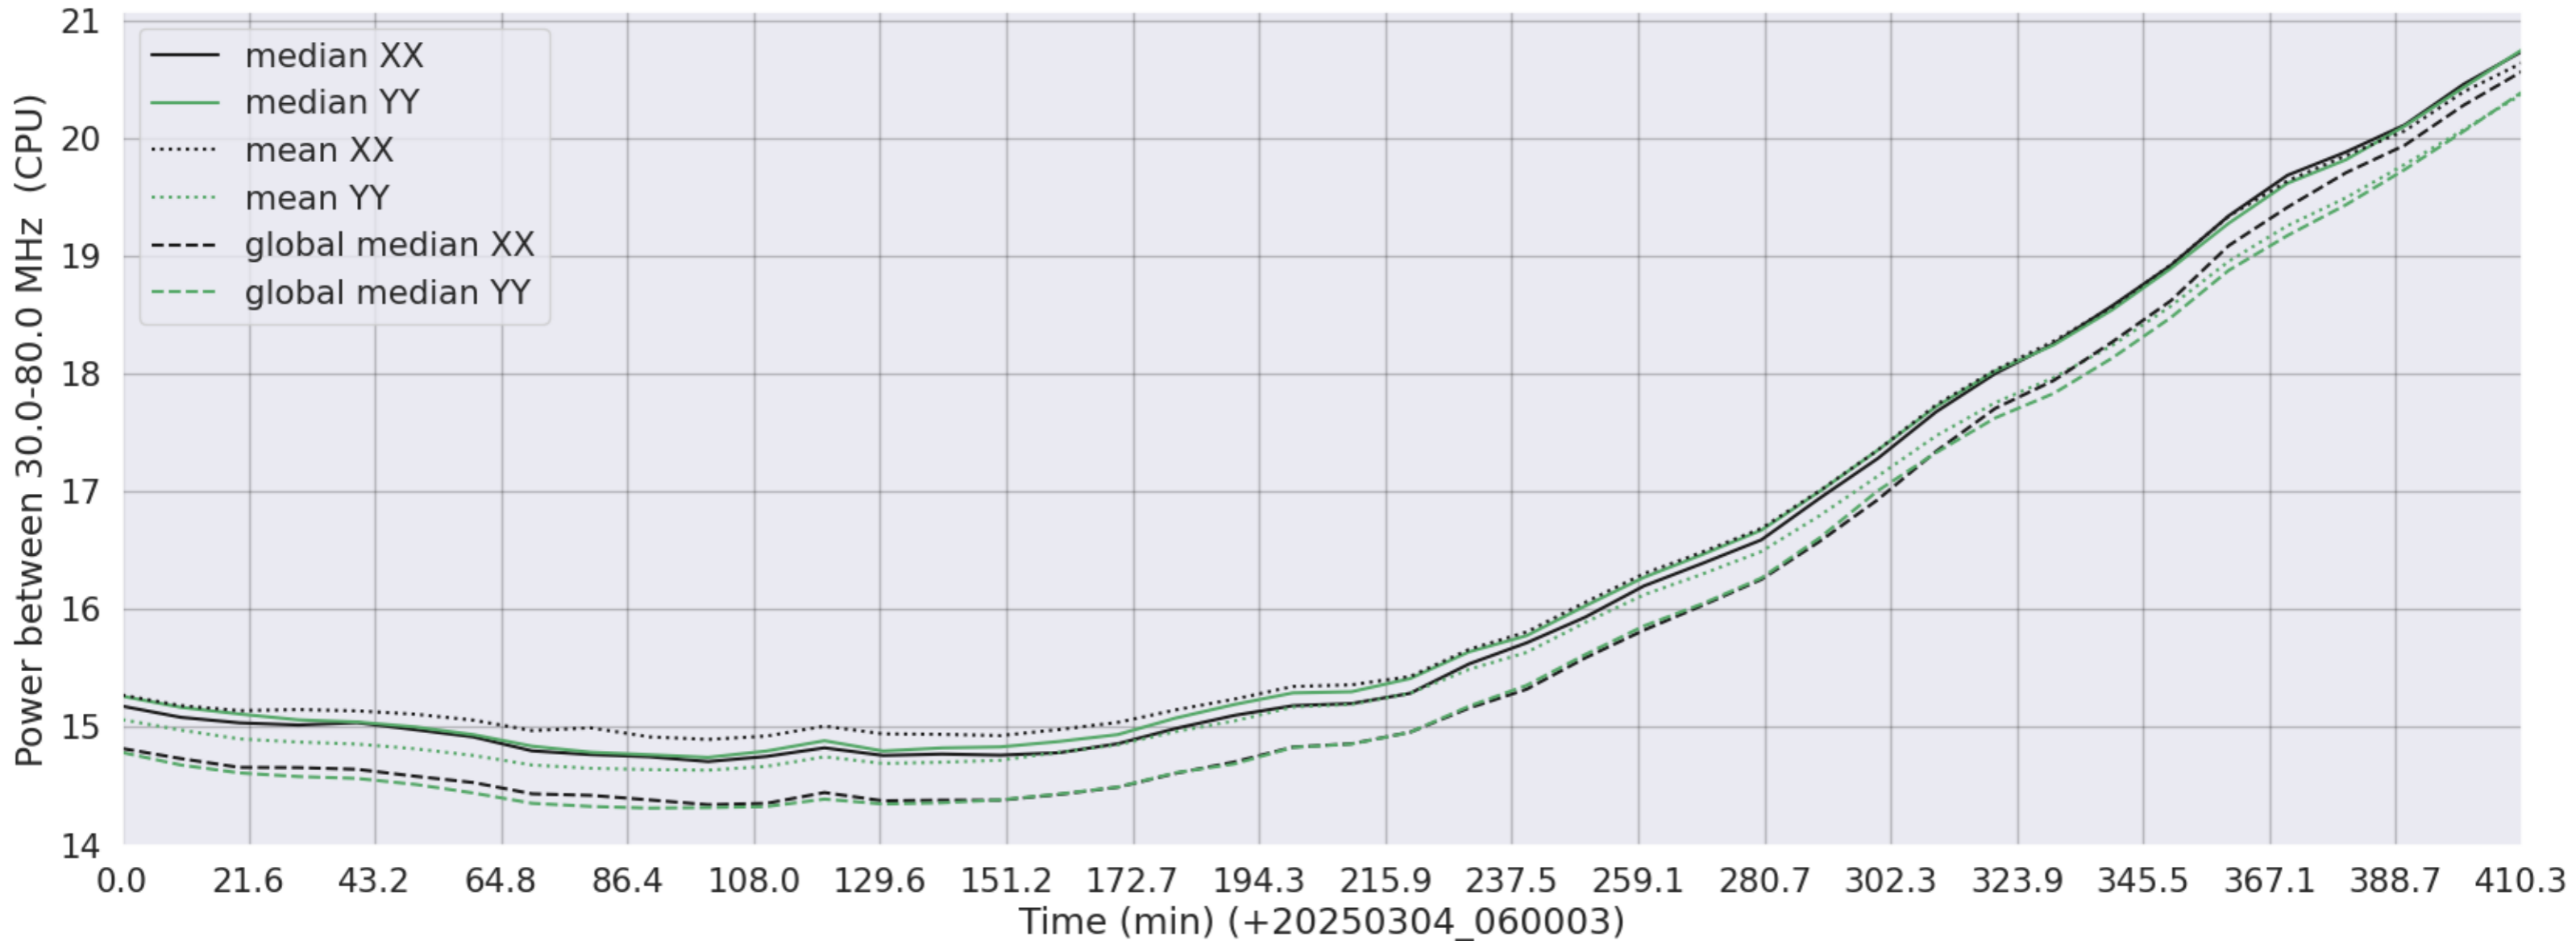

LWA165 - Correlator# 266 - XX FLAGS:Good - YY FLAGS:Good

LWA162 - Correlator# 265 - XX FLAGS:Good - YY FLAGS:Good