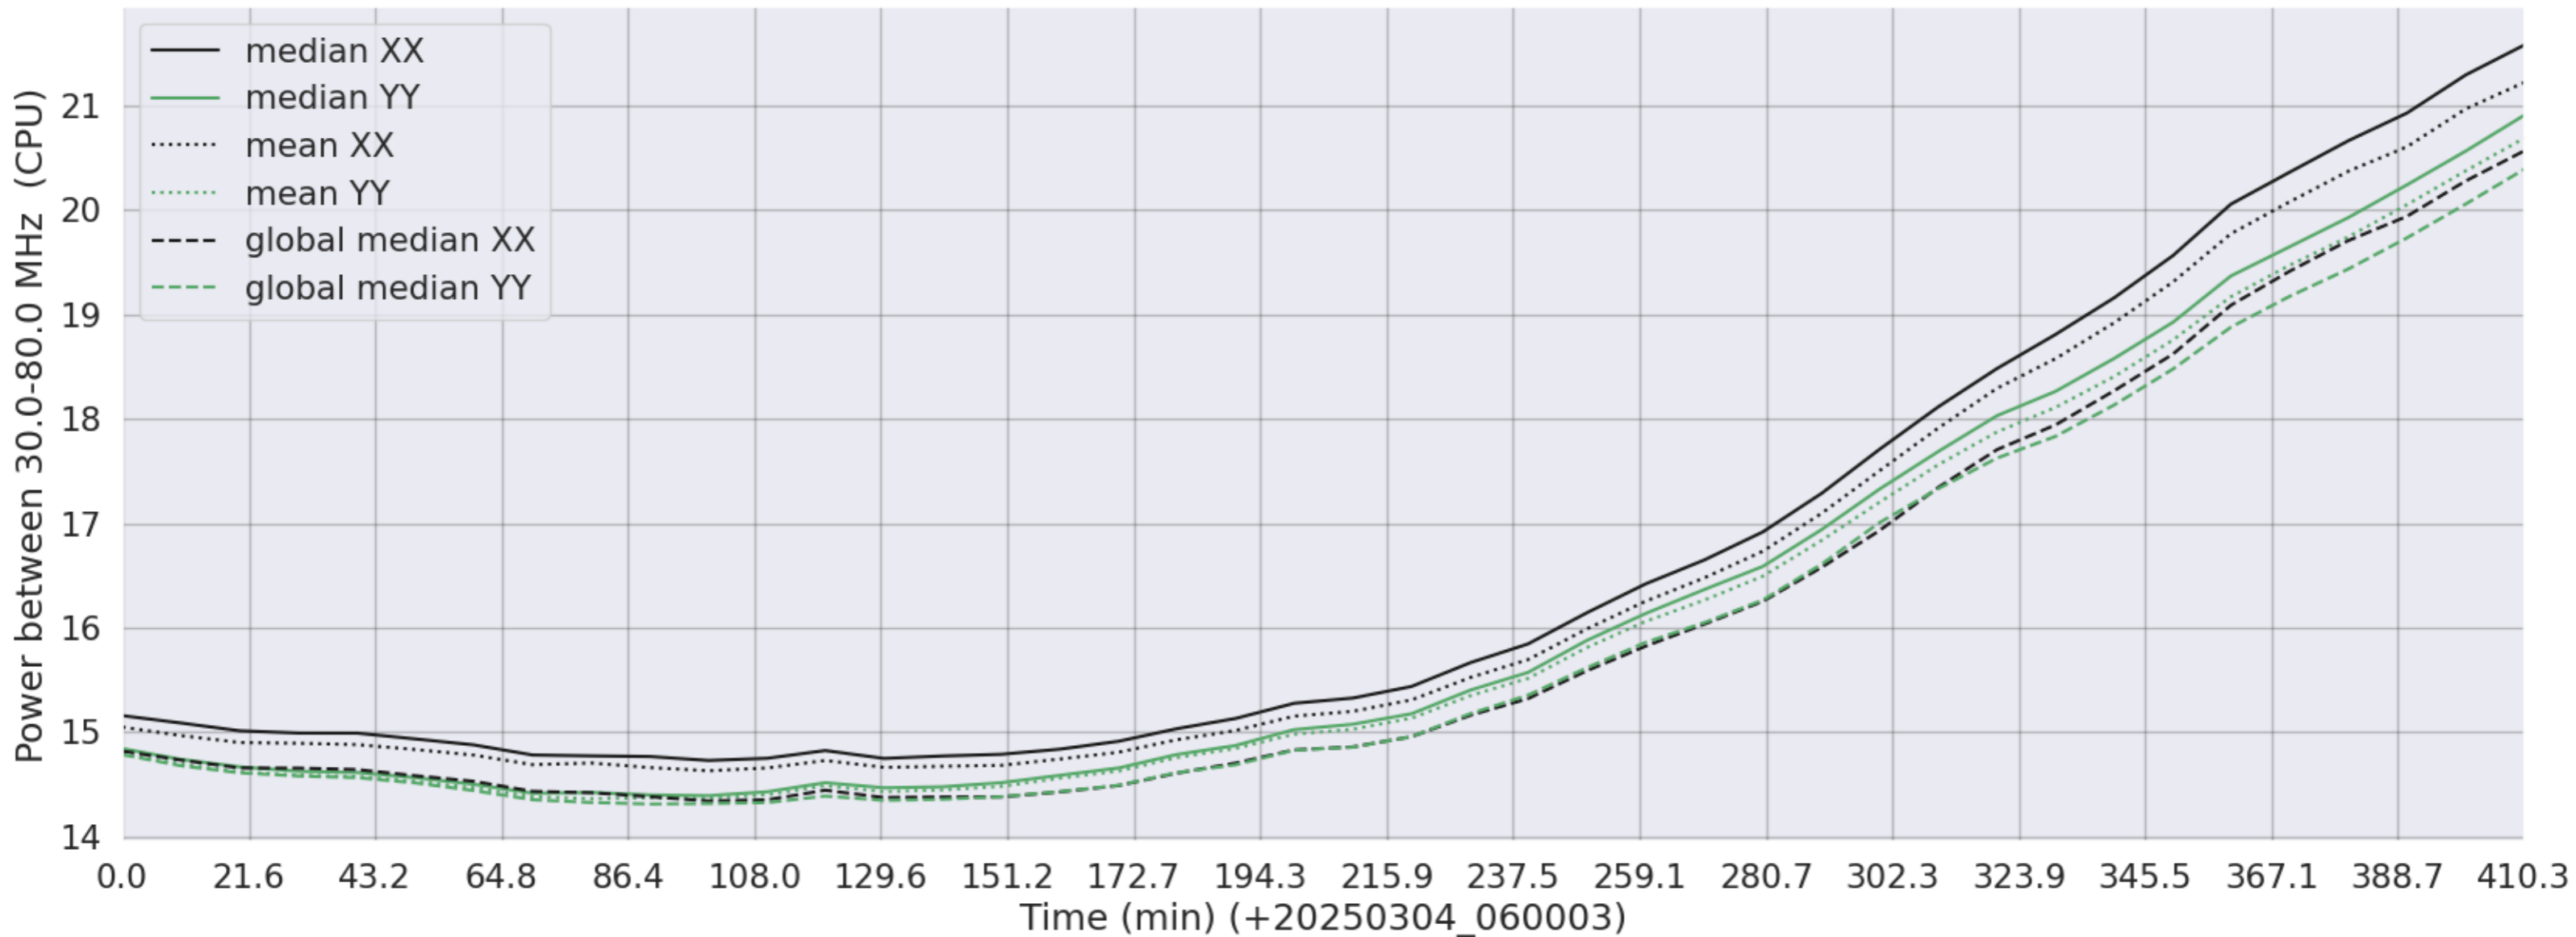

LWA059 - Correlator# 136 - XX FLAGS:Good - YY FLAGS:Good

LWA058 - Correlator# 137 - XX FLAGS:Good - YY FLAGS:Good

LWA062 - Correlator# 138 - XX FLAGS:Good - YY FLAGS:Good

LWA061 - Correlator# 139 - XX FLAGS:Good - YY FLAGS:Good