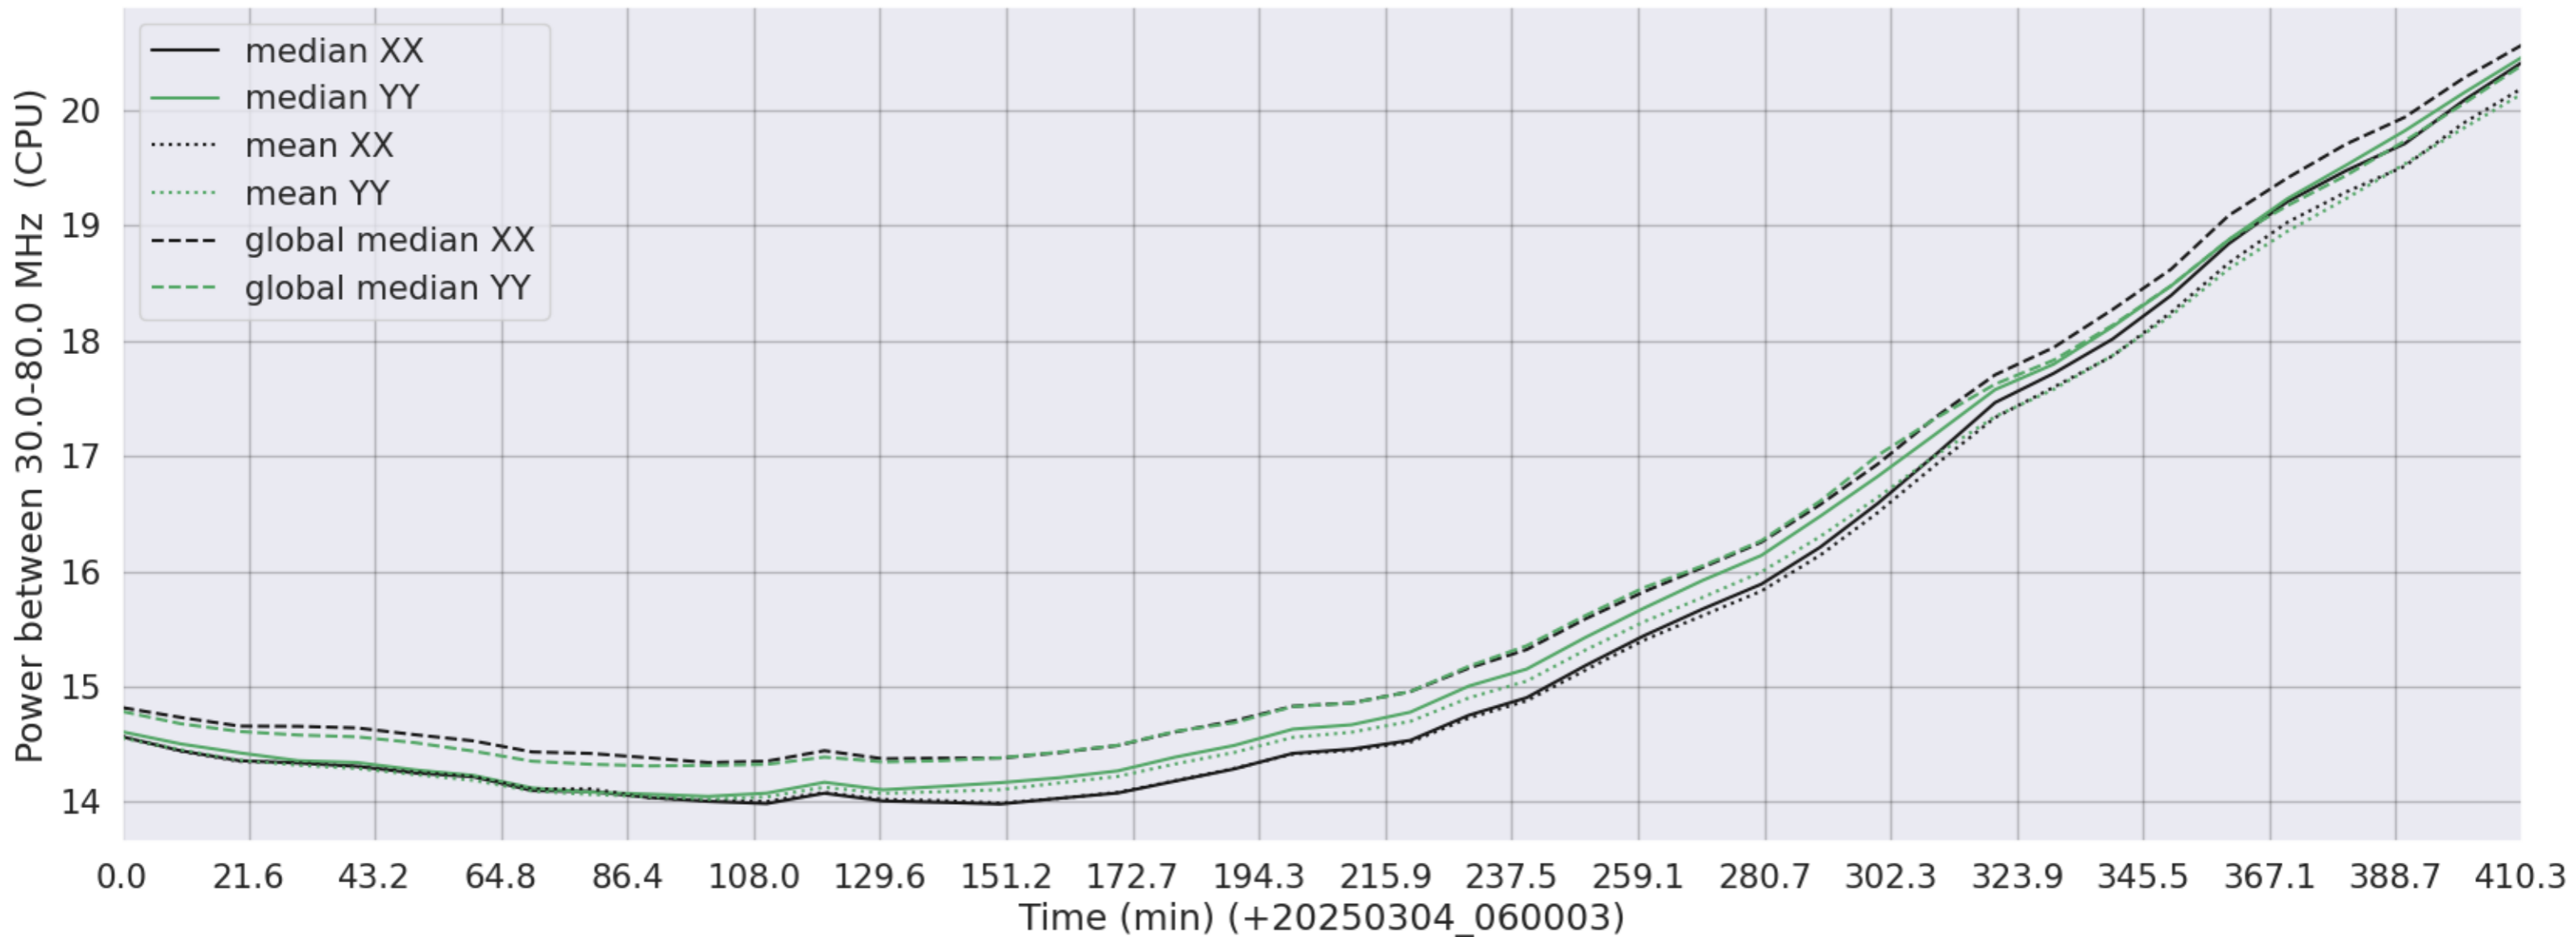

LWA326 - Correlator# 250 - XX FLAGS:Good - YY FLAGS:Good

LWA222 - Correlator# 249 - XX FLAGS:Good - YY FLAGS:Good