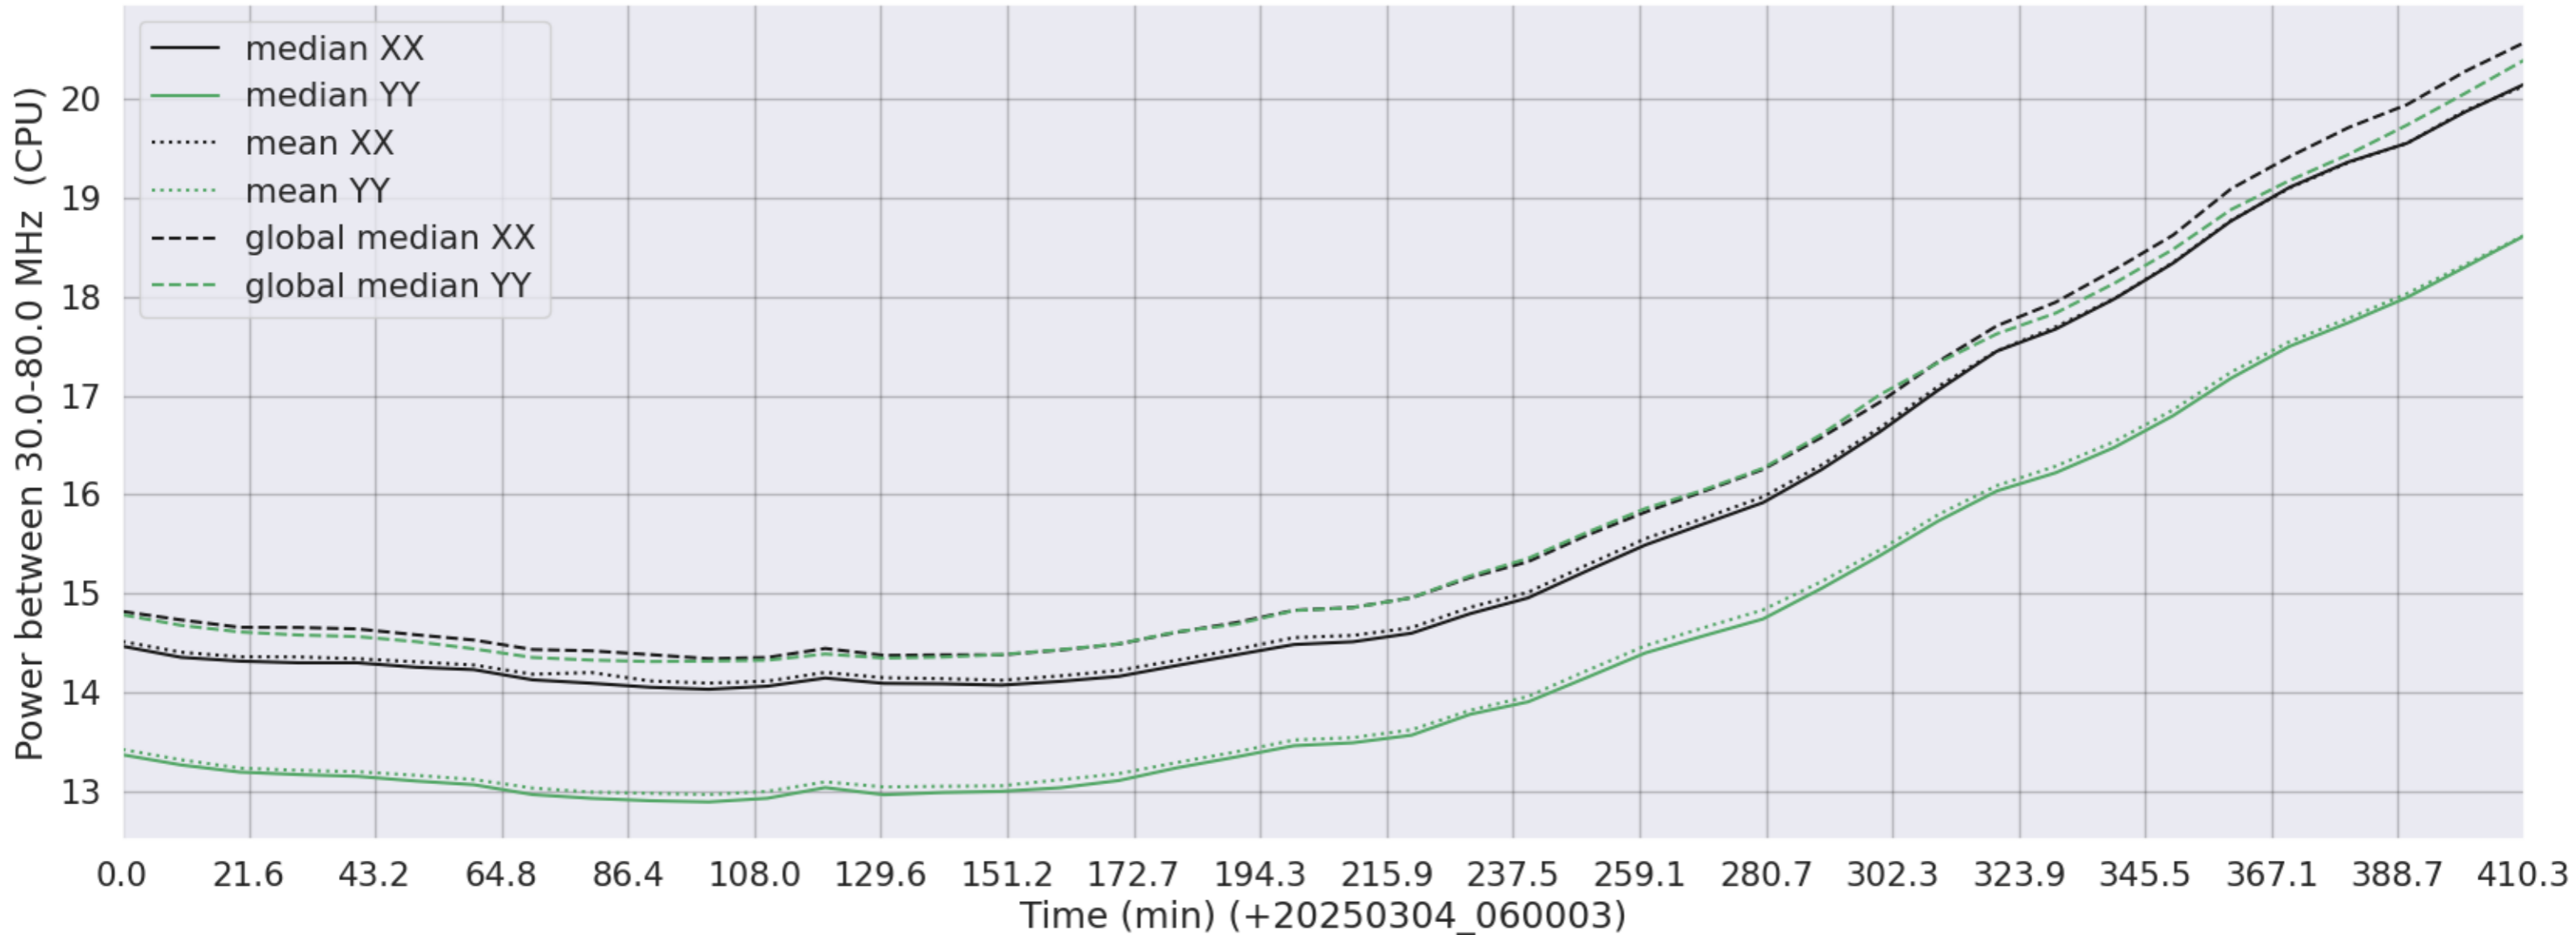

LWA207 - Correlator# 299 - XX FLAGS:Good - YY FLAGS:Good

LWA208 - Correlator# 298 - XX FLAGS:Good - YY FLAGS:BadSpecShape