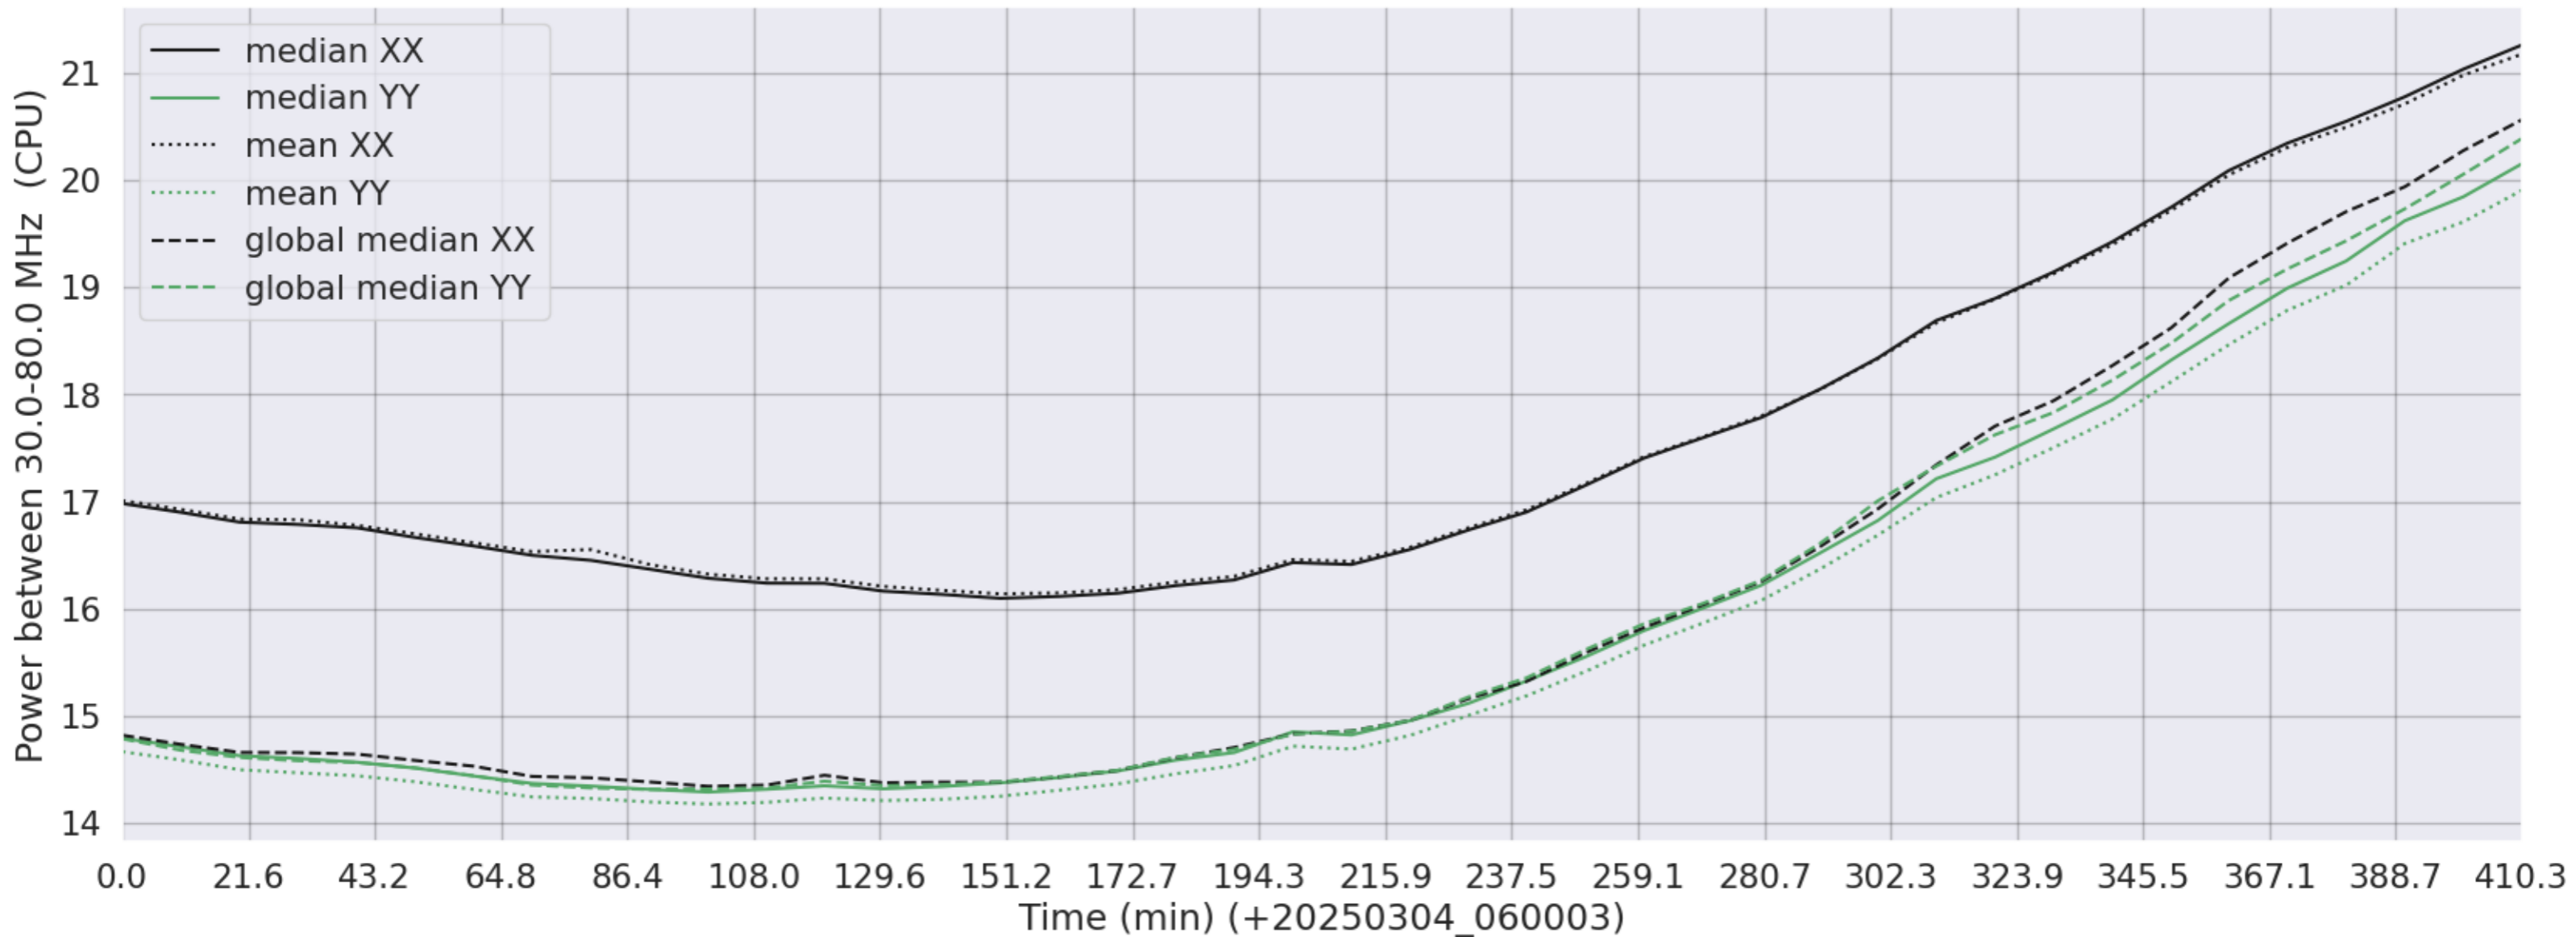

LWA257 - Correlator# 032 - XX FLAGS:Good - YY FLAGS:Good

LWA255 - Correlator# 033 - XX FLAGS:Good - YY FLAGS:Good

LWA260 - Correlator# 034 - XX FLAGS:Good - YY FLAGS:Good

LWA258 - Correlator# 035 - XX FLAGS:Good - YY FLAGS:Good