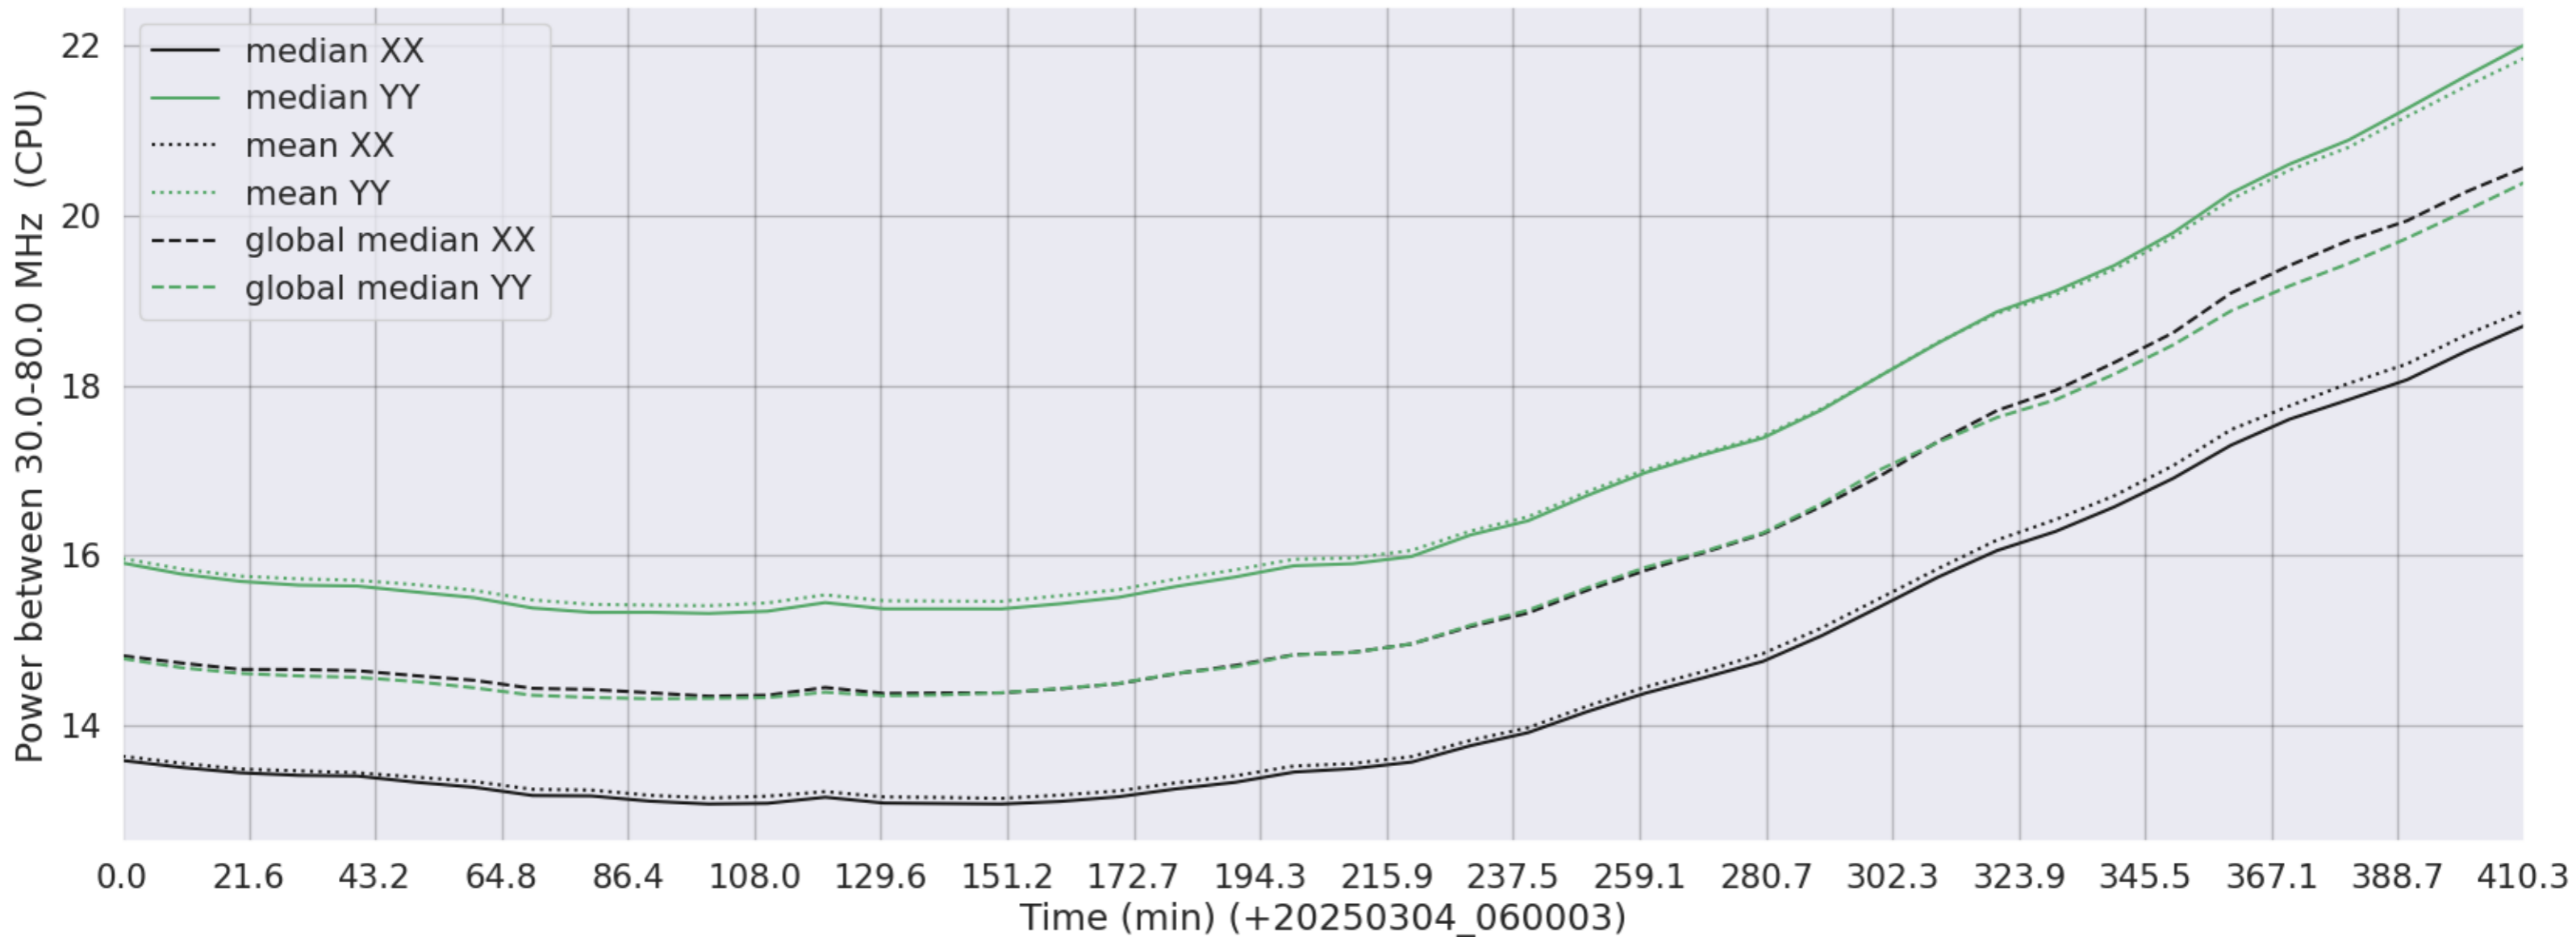

LWA242 - Correlator# 339 - XX FLAGS:Good - YY FLAGS:Good

LWA244 - Correlator# 338 - XX FLAGS:Good - YY FLAGS:Good