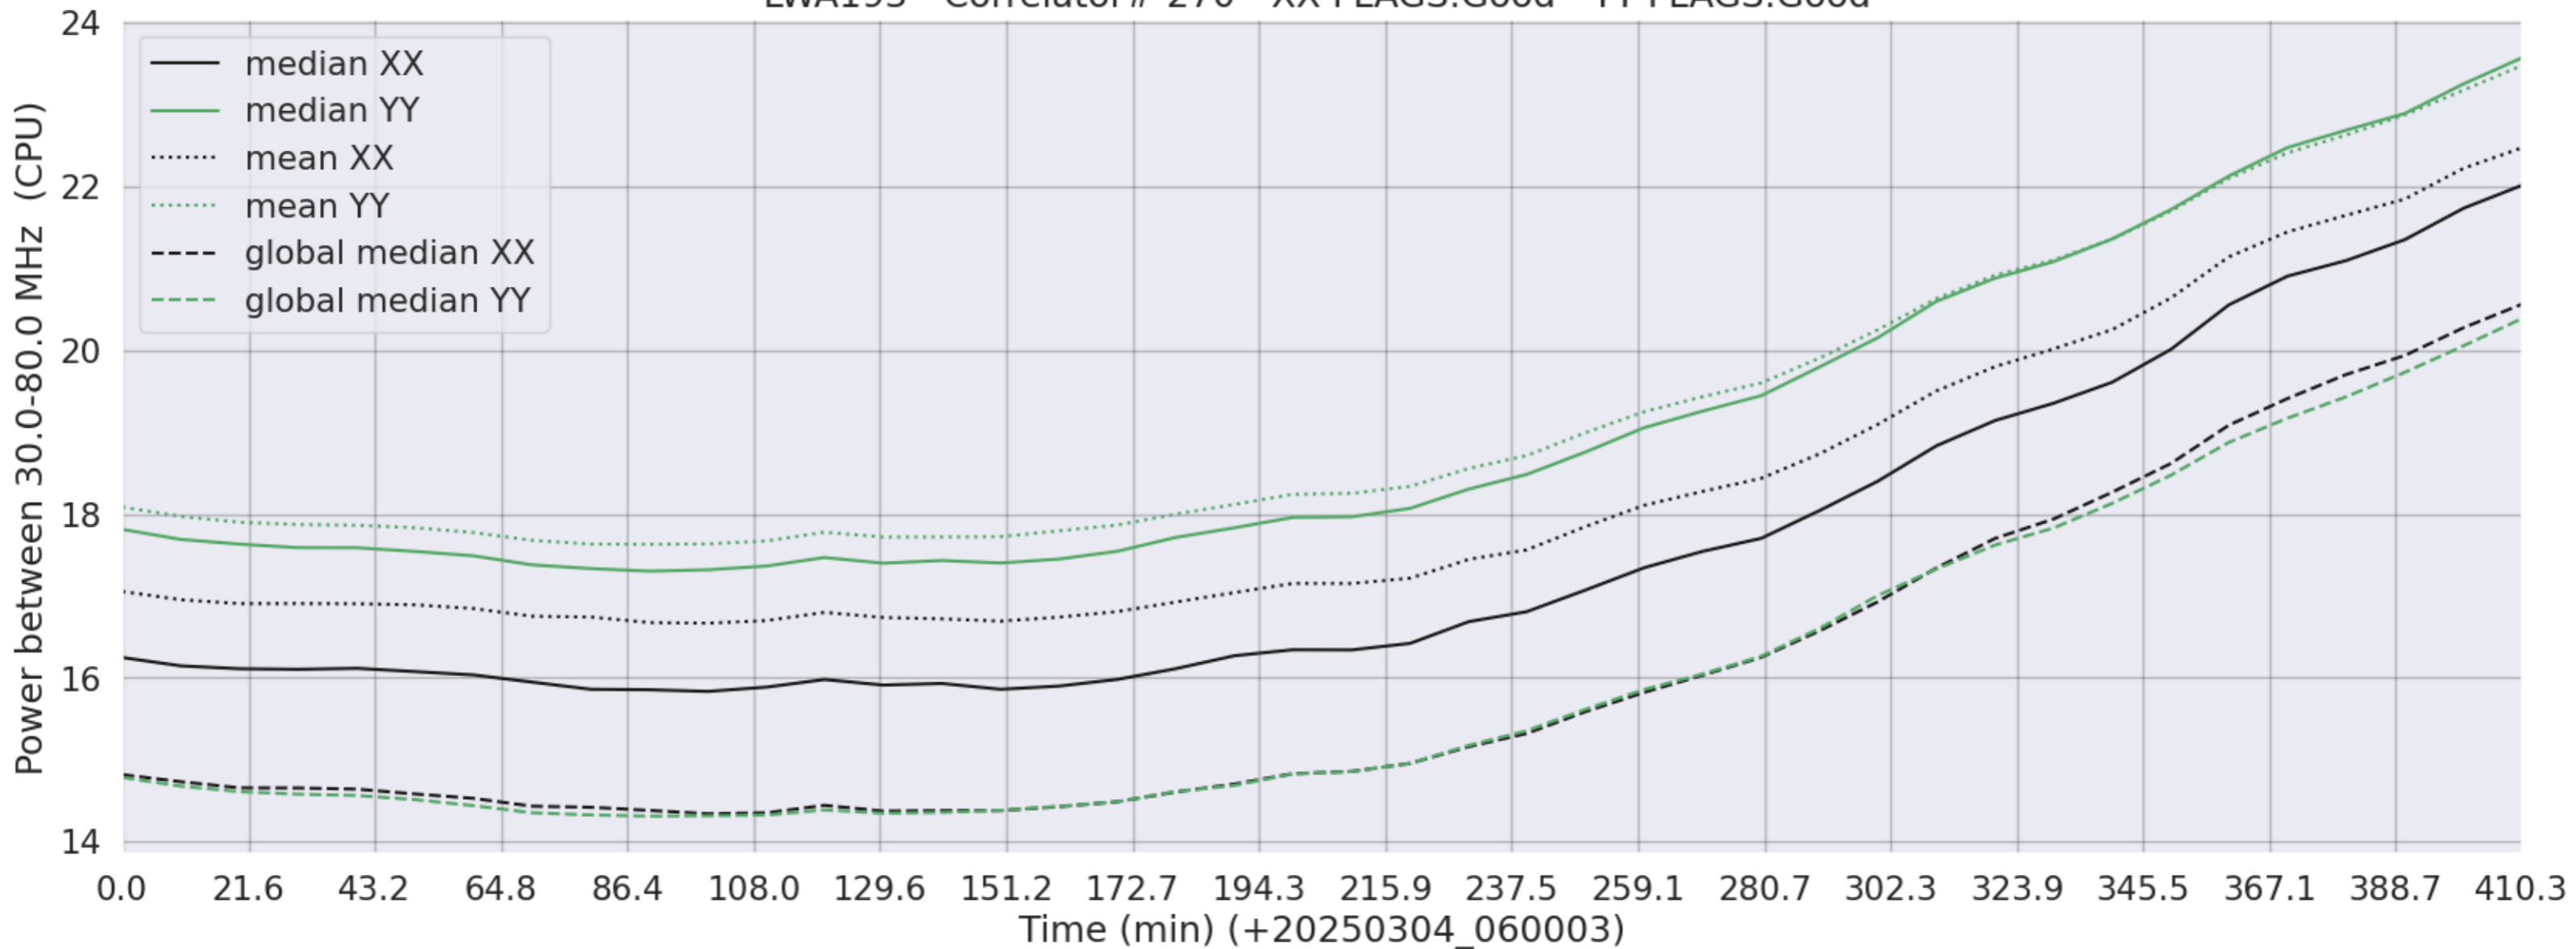

LWA198 - Correlator# 271 - XX FLAGS:Good - YY FLAGS:Good

LWA193 - Correlator# 270 - XX FLAGS:Good - YY FLAGS:Good