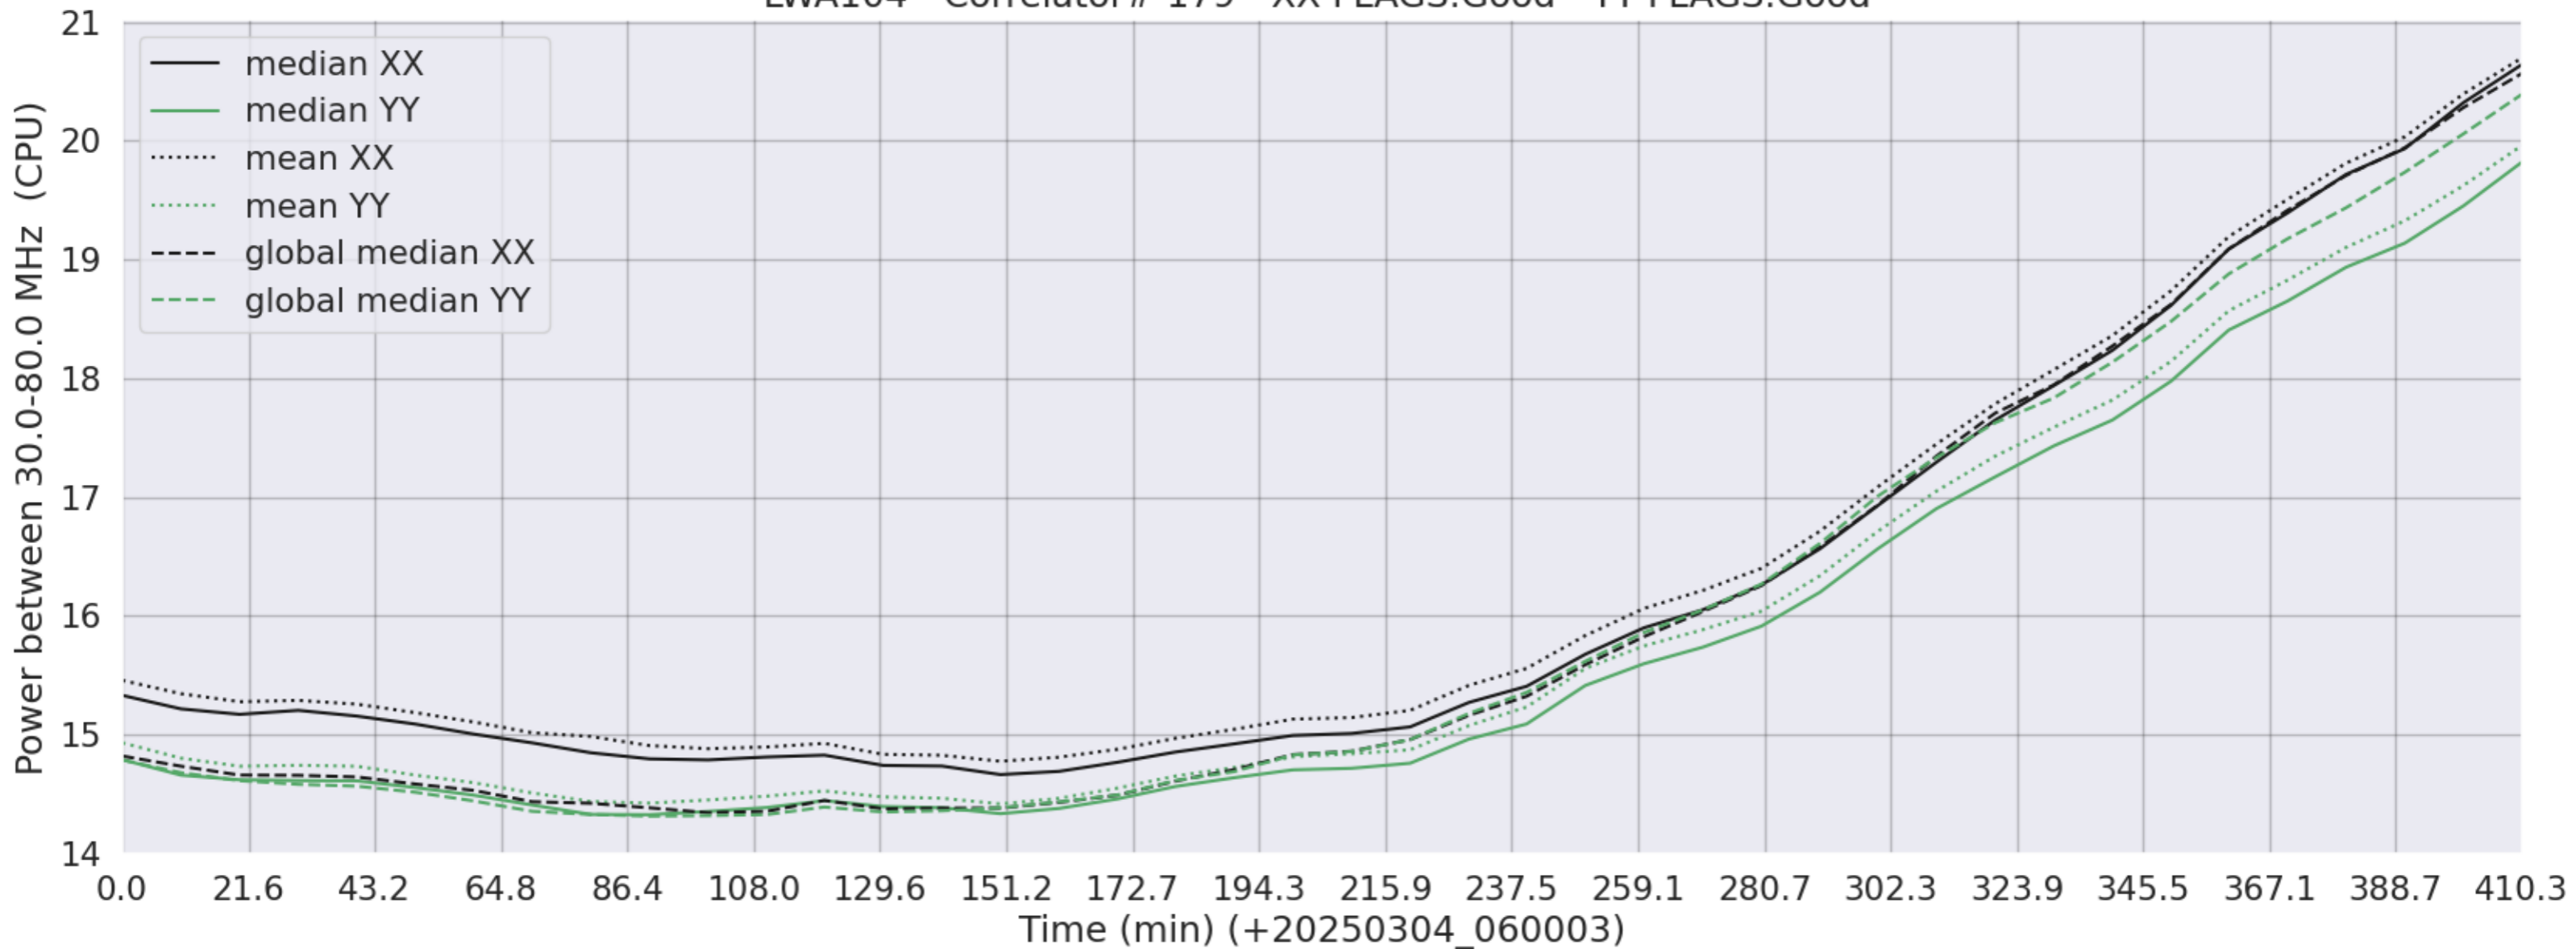

LWA103 - Correlator# 176 - XX FLAGS:HighTimeVar+BadSpecShape - YY FLAGS:Good

LWA102 - Correlator# 177 - XX FLAGS:Good - YY FLAGS:Good

LWA105 - Correlator# 178 - XX FLAGS:HighTimeVar - YY FLAGS:Good

LWA104 - Correlator# 179 - XX FLAGS:Good - YY FLAGS:Good