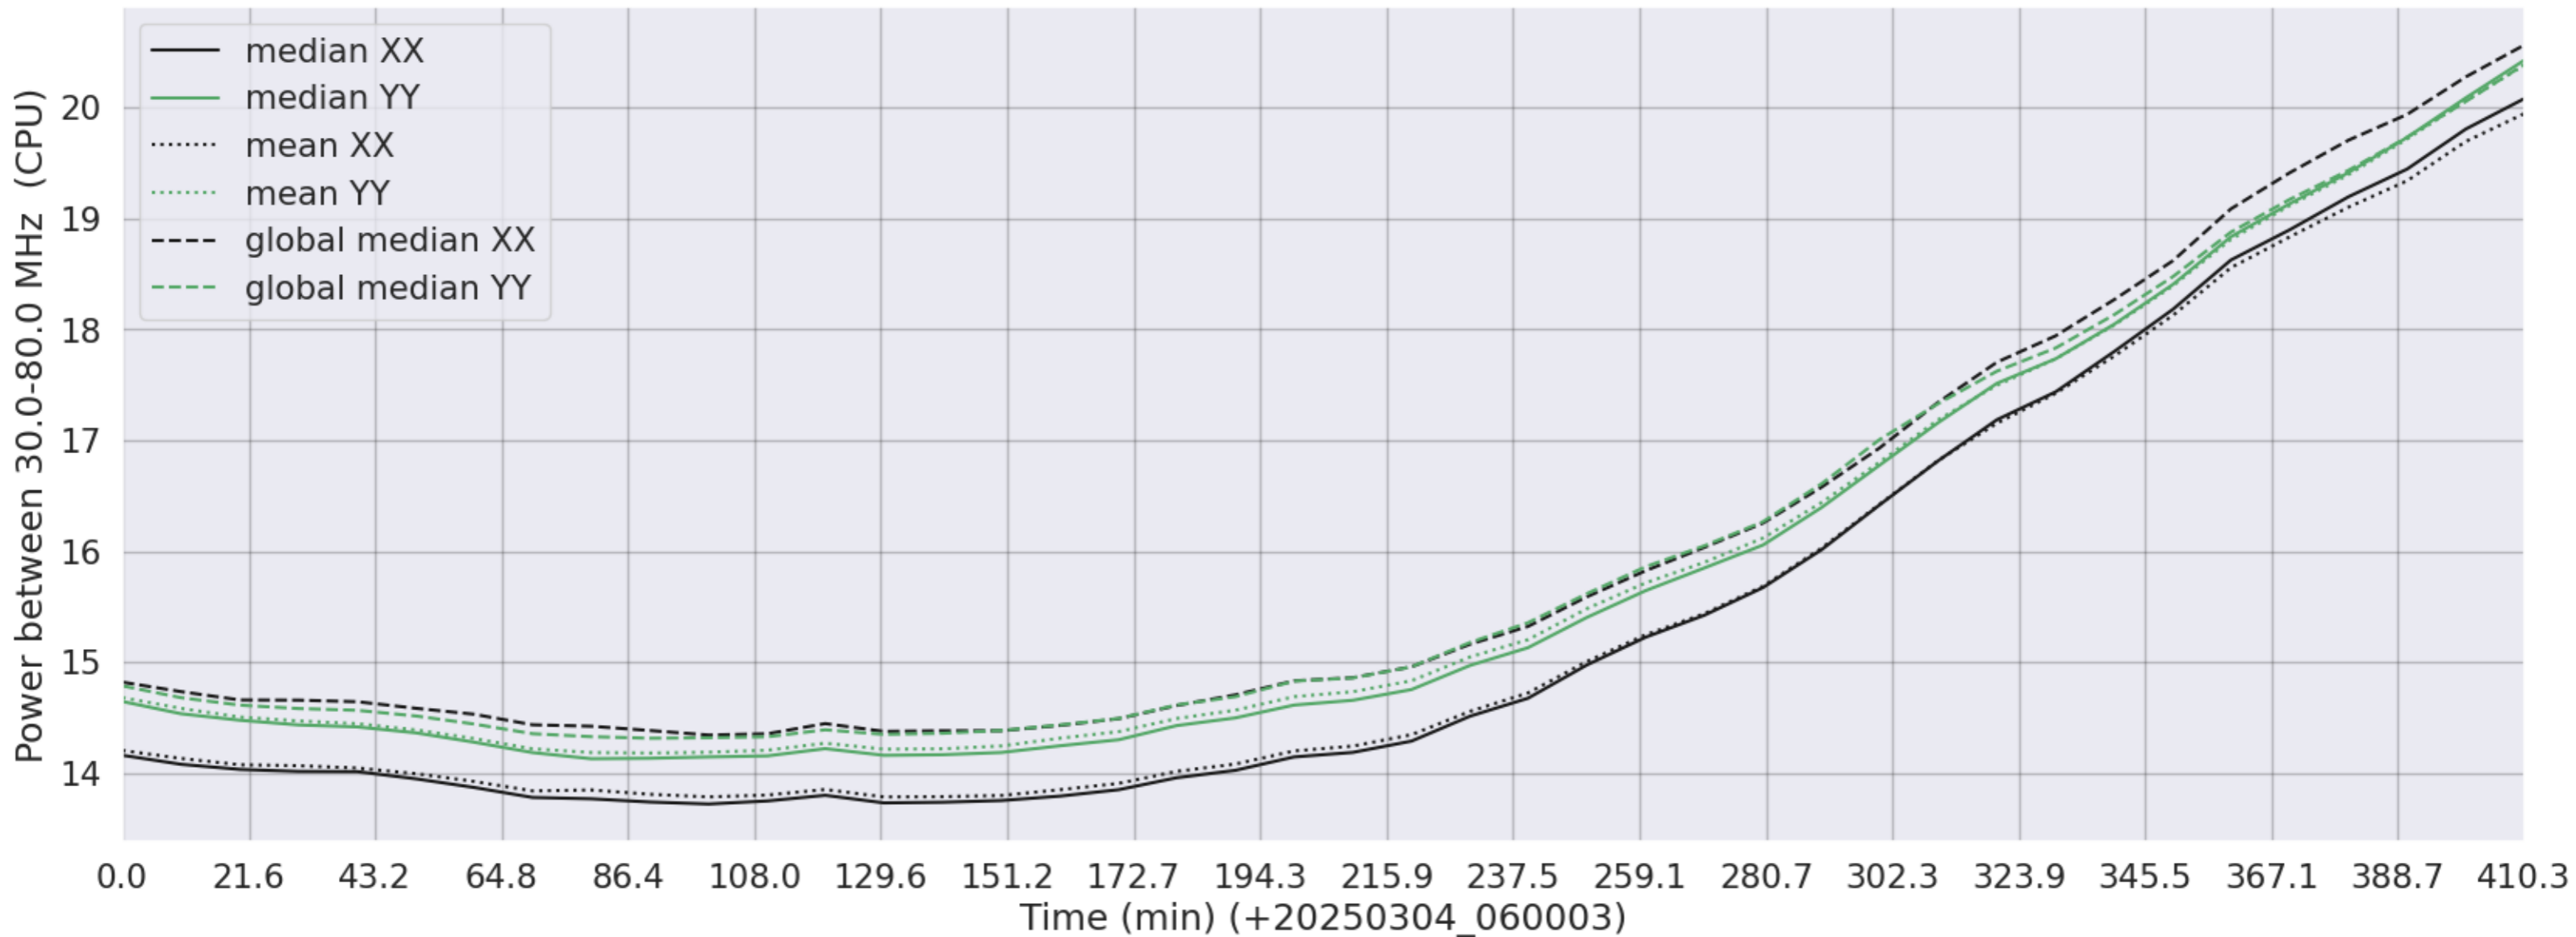

LWA080 - Correlator# 119 - XX FLAGS:Good - YY FLAGS:Good

LWA054 - Correlator# 118 - XX FLAGS:Good - YY FLAGS:Good