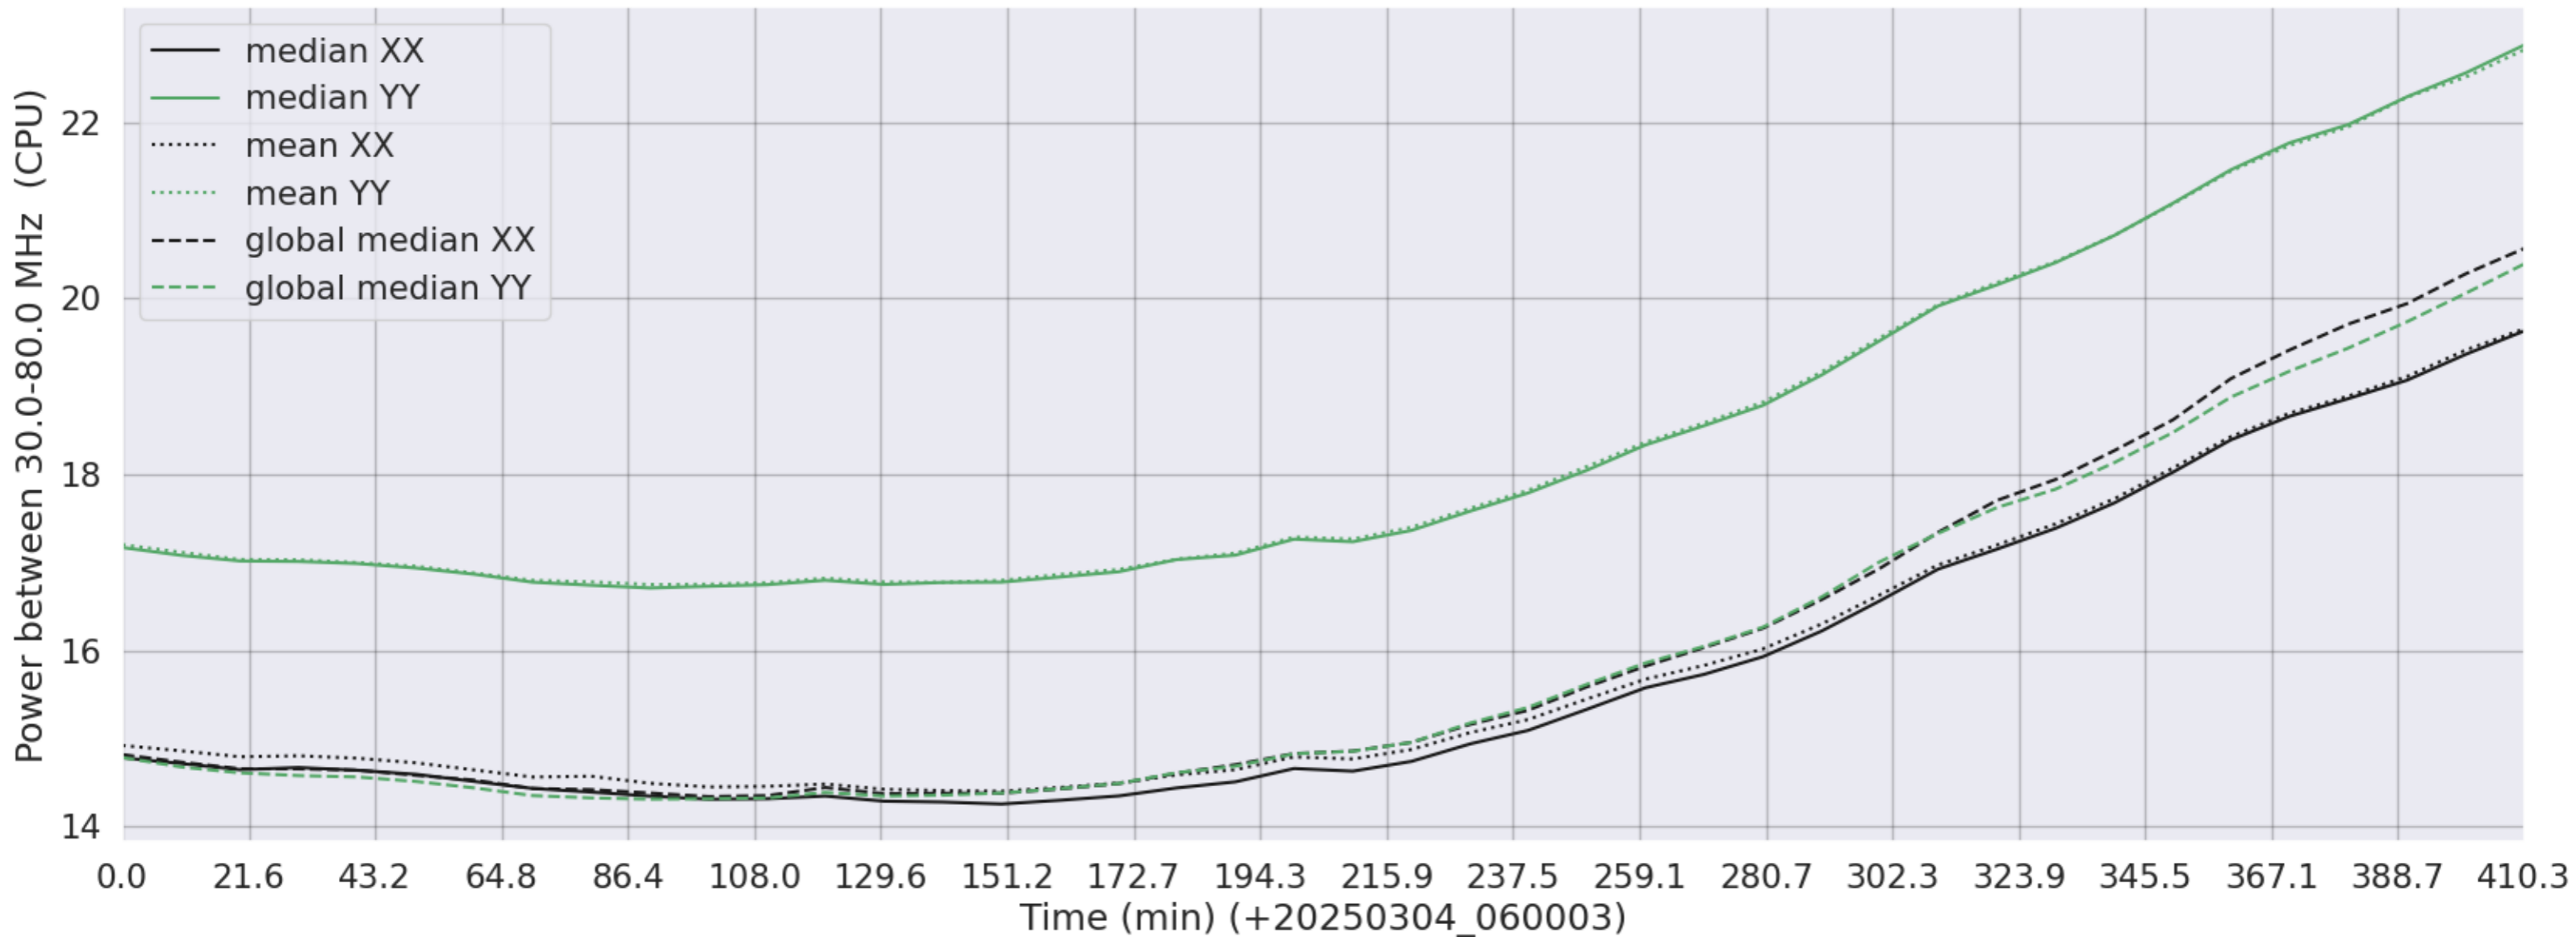

LWA318 - Correlator# 055 - XX FLAGS:Good - YY FLAGS:Good

LWA320 - Correlator# 054 - XX FLAGS:Good - YY FLAGS:Good