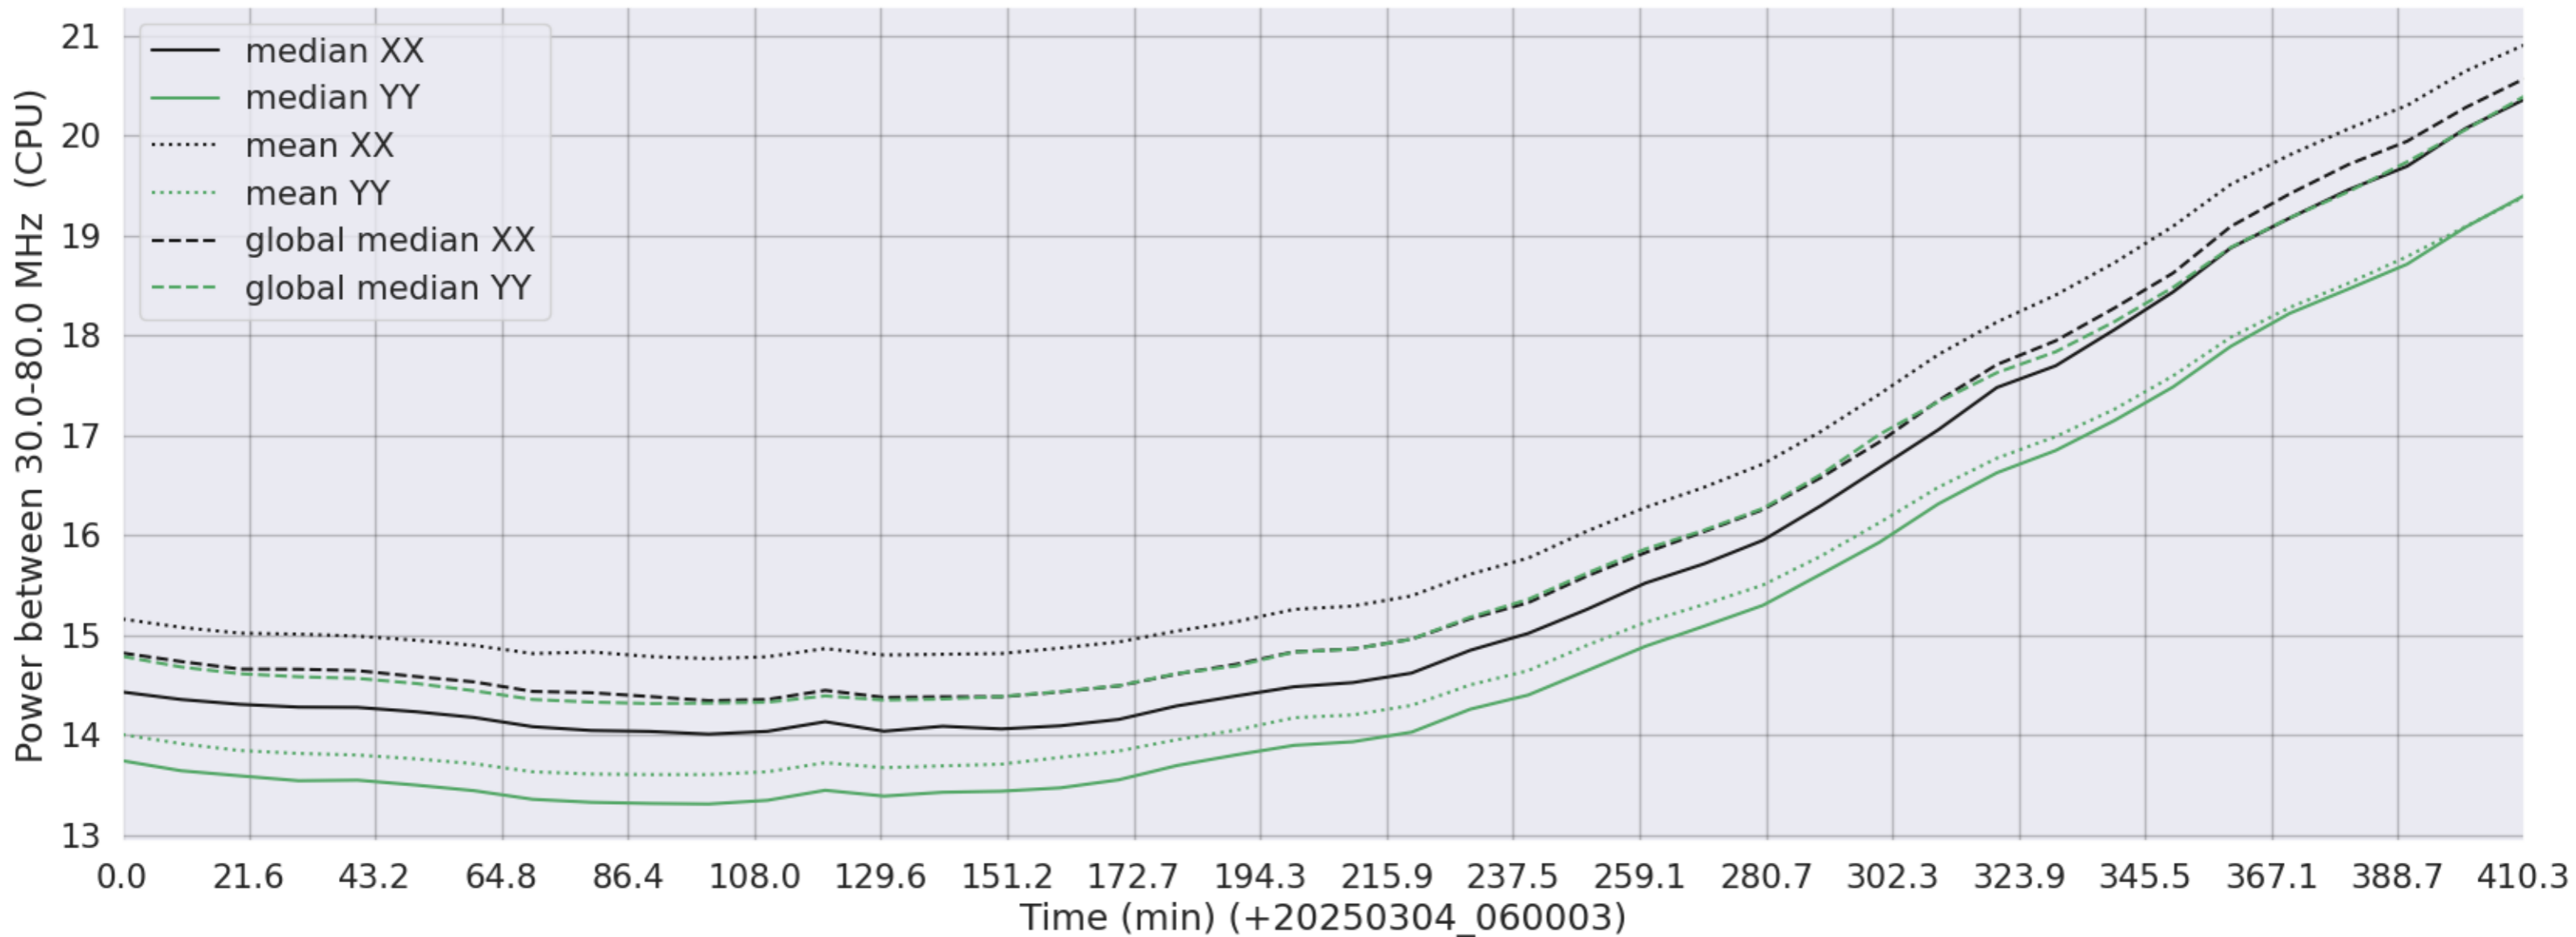

LWA226 - Correlator# 304 - XX FLAGS:Good - YY FLAGS:Good

LWA229 - Correlator# 305 - XX FLAGS:Good - YY FLAGS:Good

LWA233 - Correlator# 306 - XX FLAGS:Good - YY FLAGS:Good

LWA232 - Correlator# 307 - XX FLAGS:Good - YY FLAGS:Good