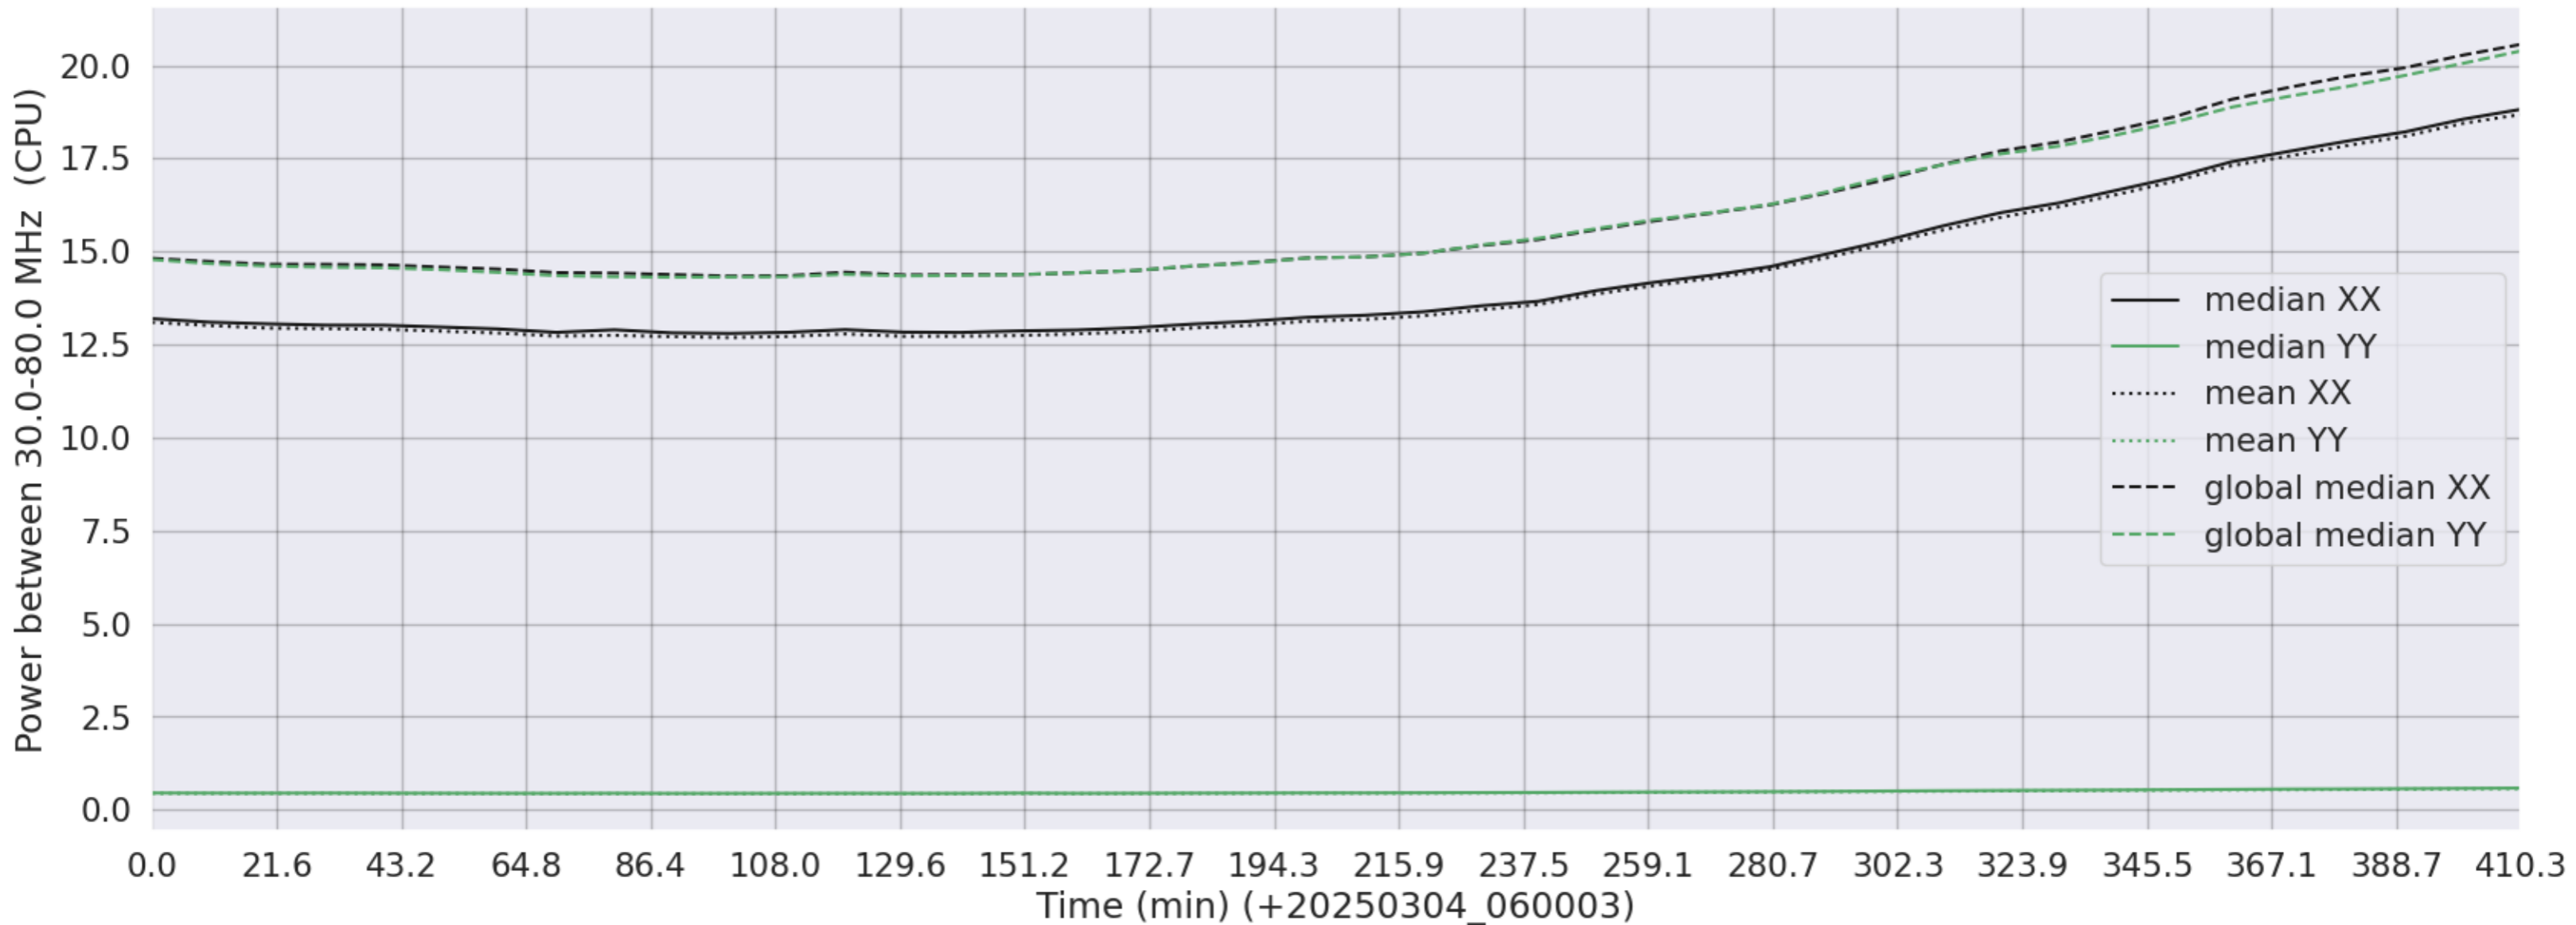

LWA189 - Correlator# 245 - XX FLAGS:Good - YY FLAGS:Good

LWA190 - Correlator# 244 - XX FLAGS:Good - YY FLAGS:LowPower