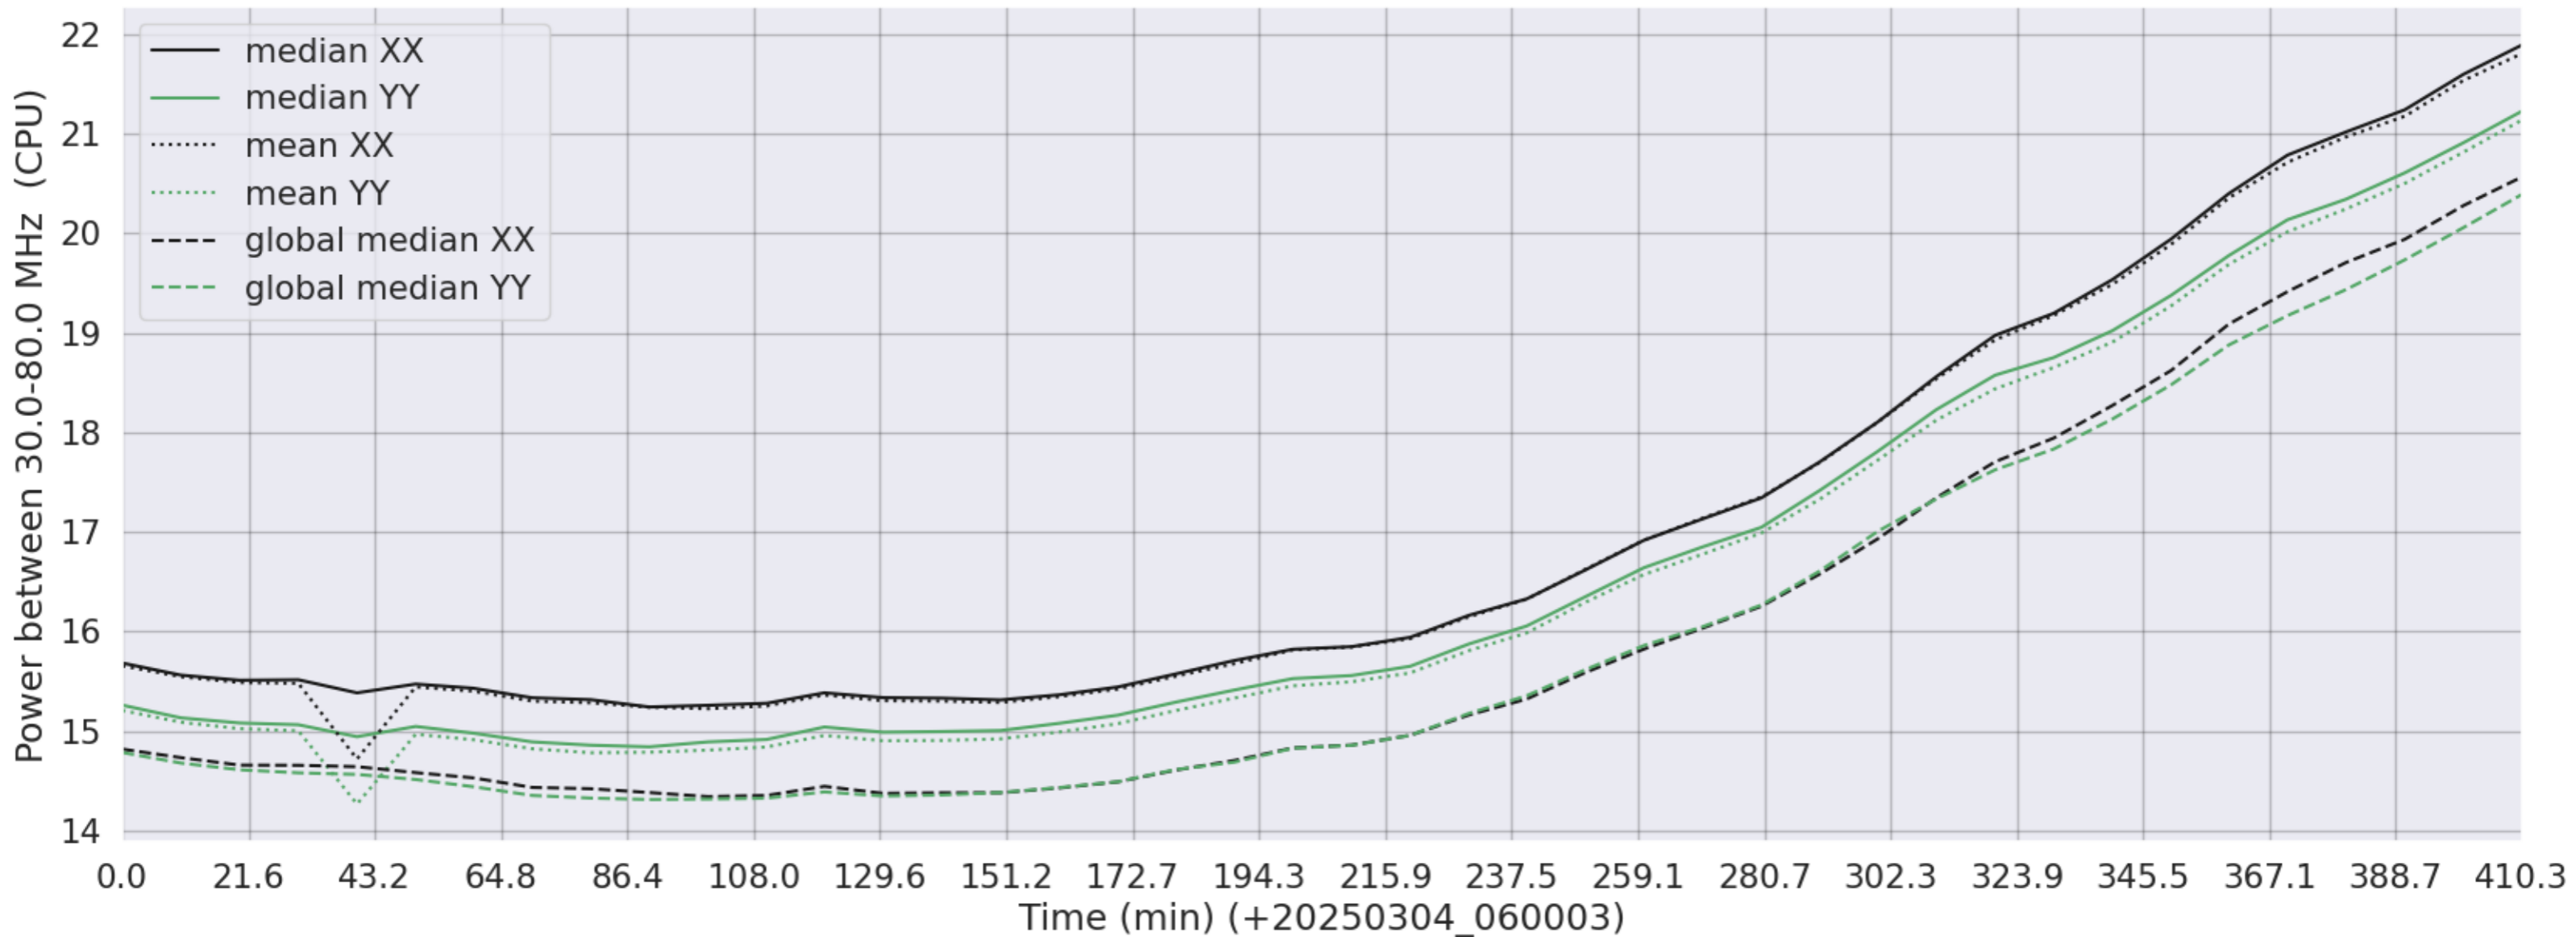

LWA140 - Correlator# 260 - XX FLAGS:Good - YY FLAGS:Good

LWA138 - Correlator# 261 - XX FLAGS:Good - YY FLAGS:Good

LWA161 - Correlator# 262 - XX FLAGS:Good - YY FLAGS:Good

LWA141 - Correlator# 263 - XX FLAGS:Good - YY FLAGS:Good