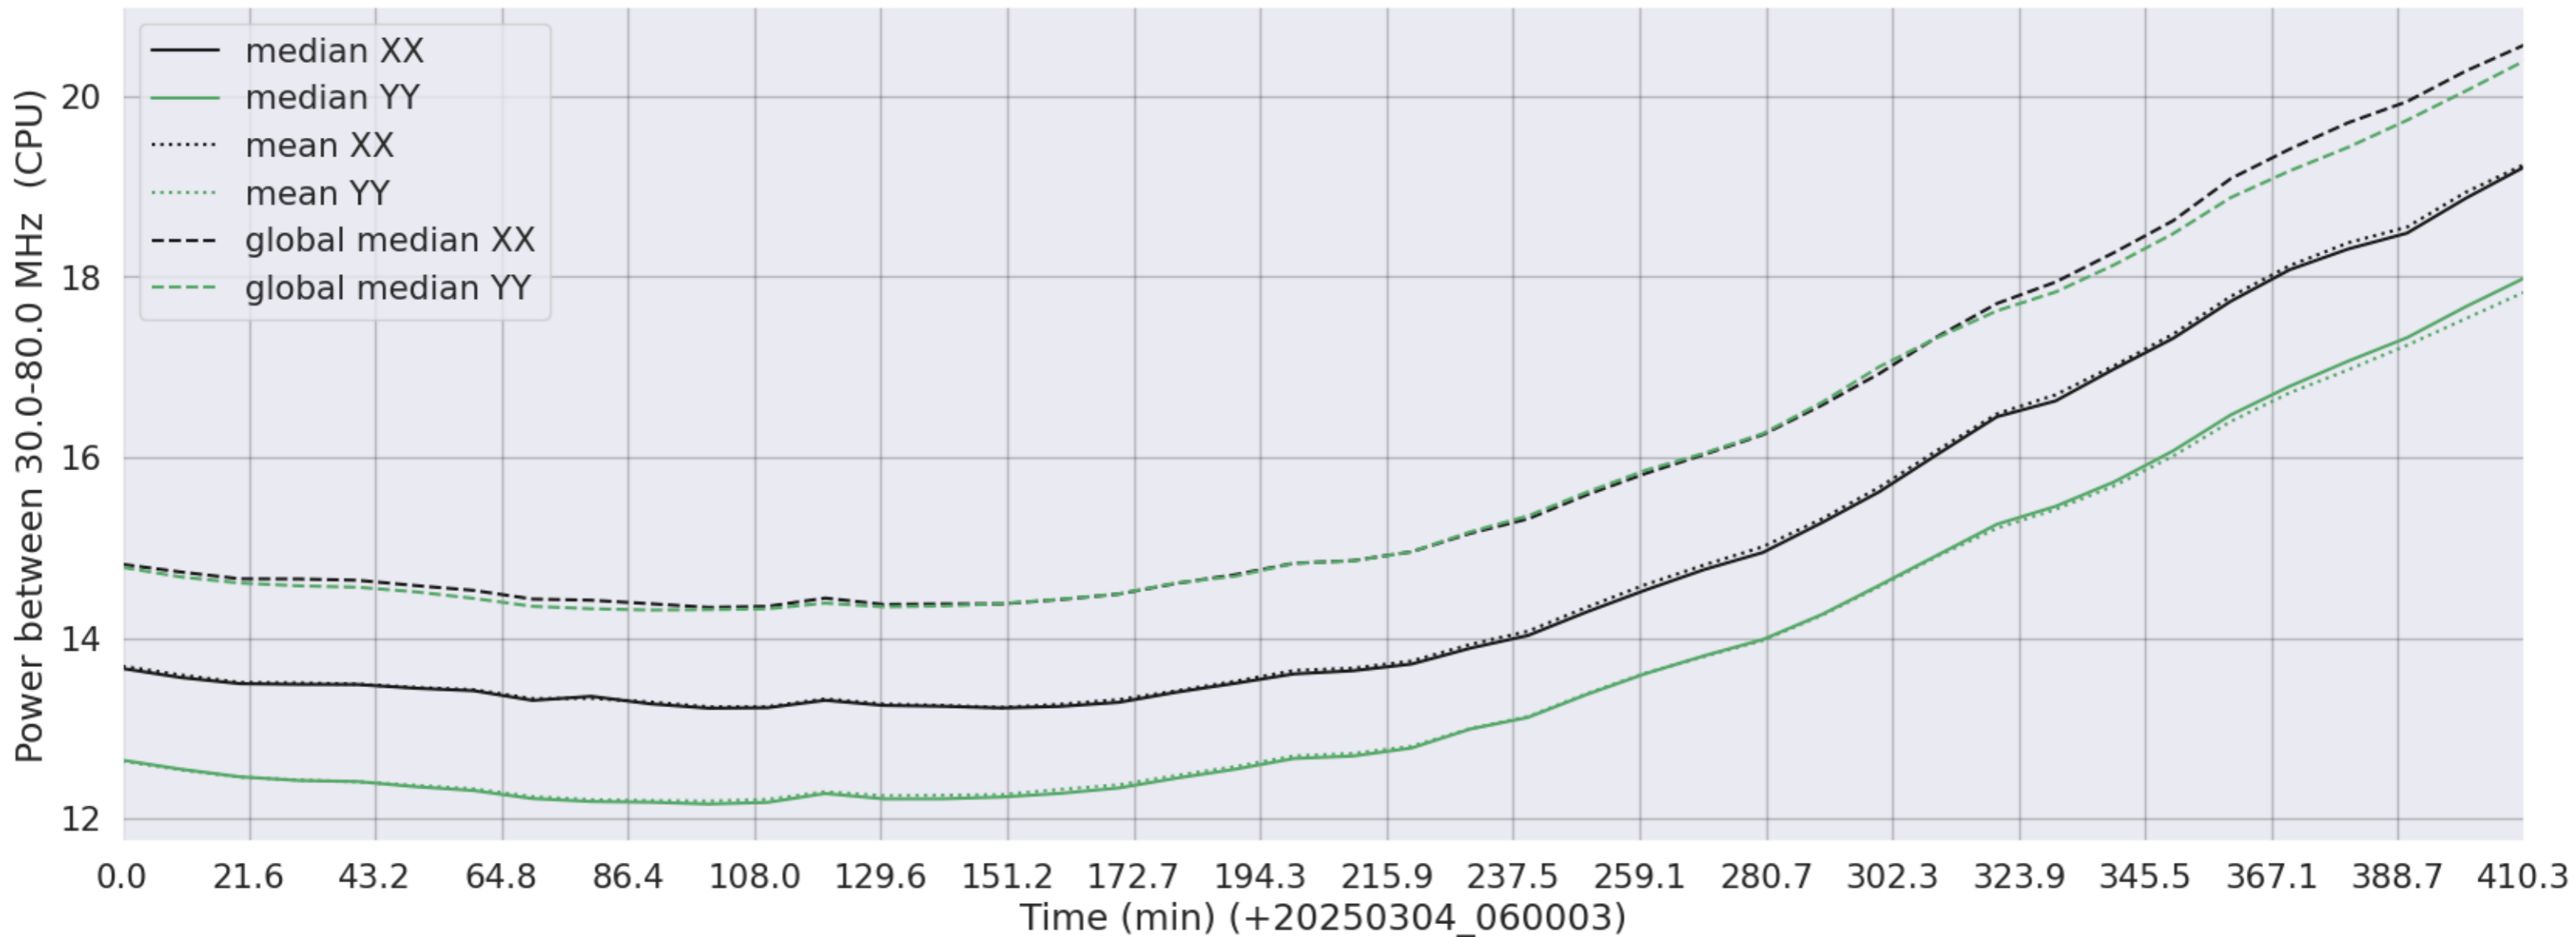

LWA244 - Correlator# 338 - XX FLAGS:Good - YY FLAGS:Good

LWA223 - Correlator# 337 - XX FLAGS:Good - YY FLAGS:Good