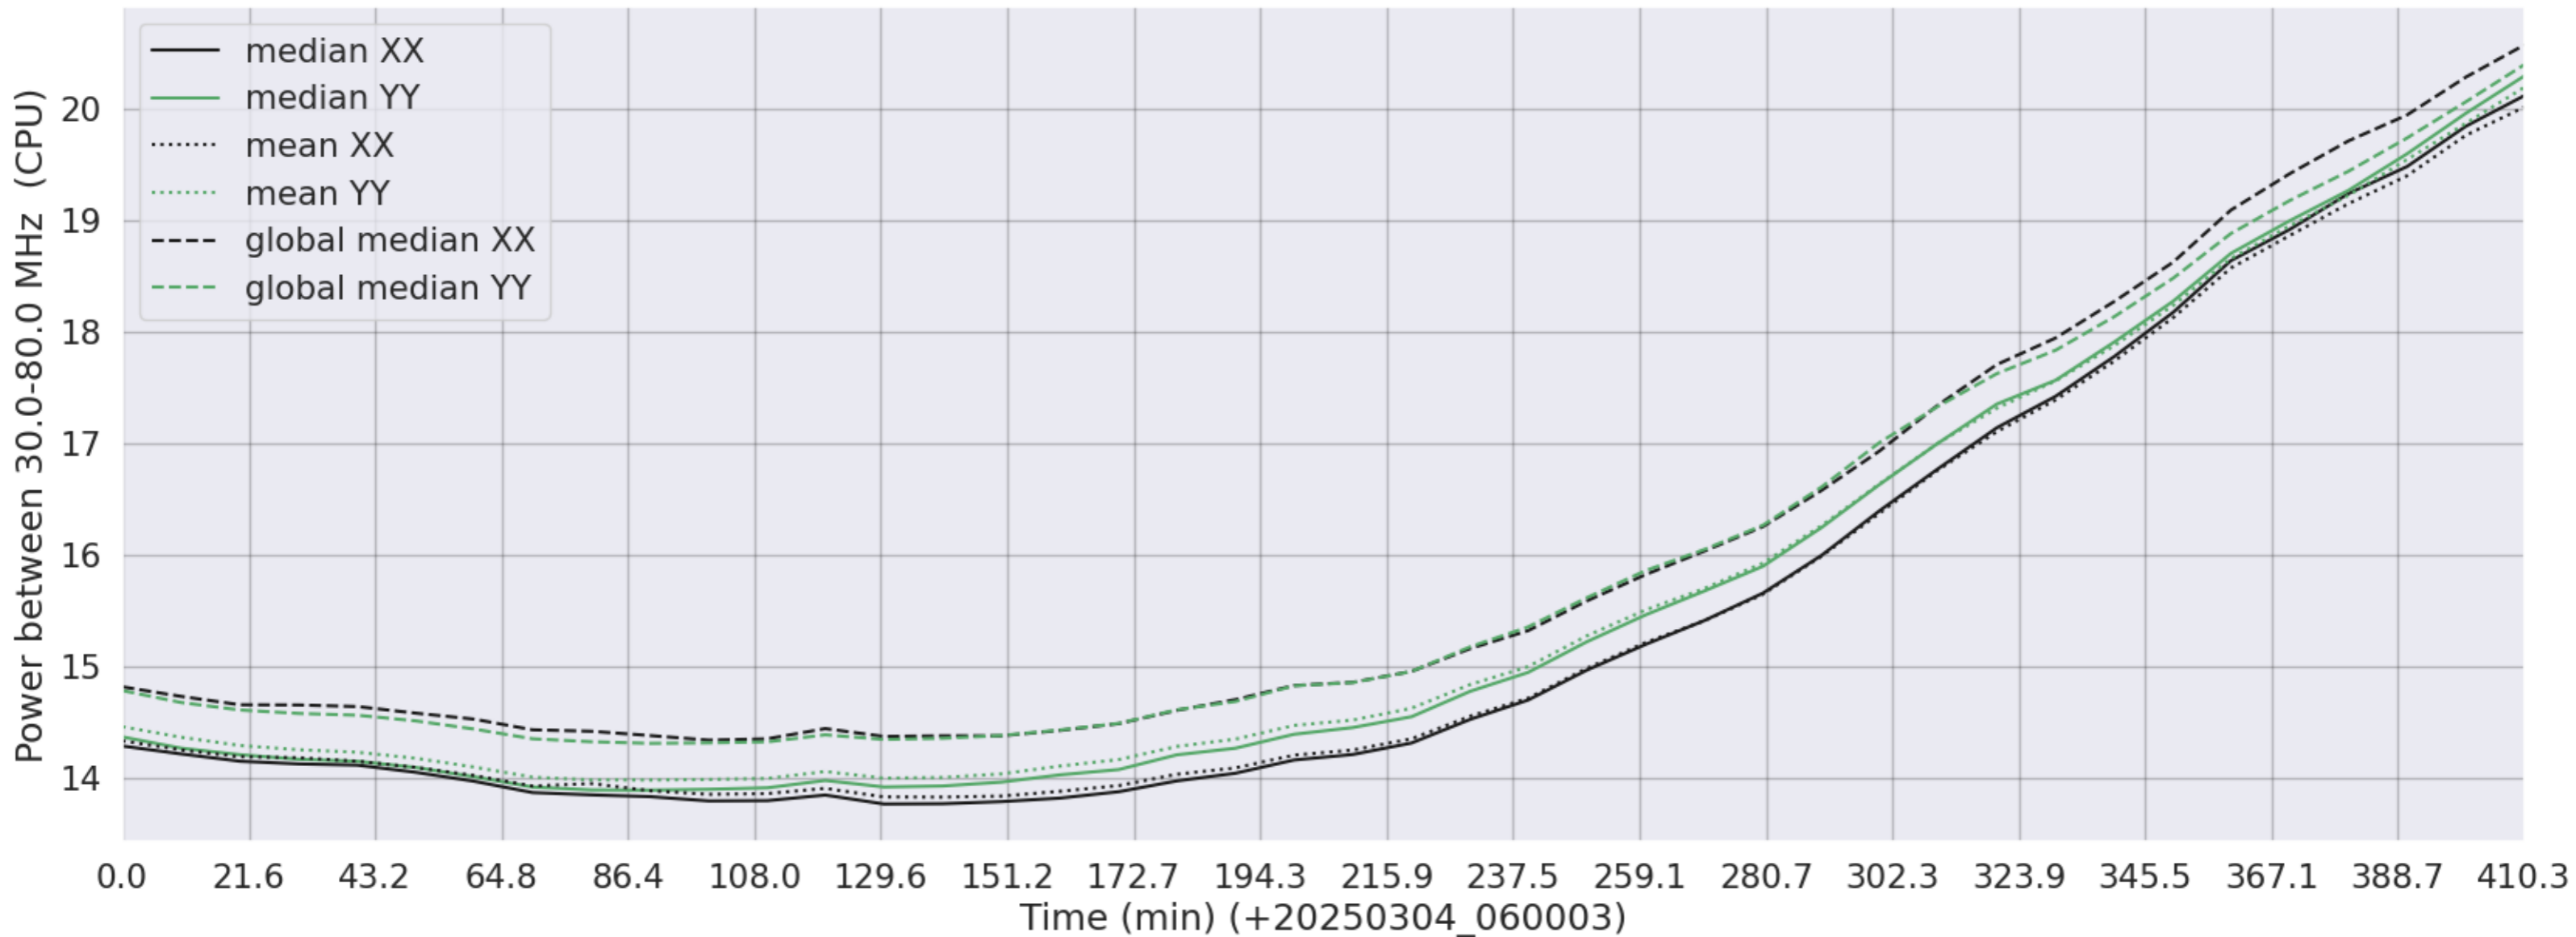

LWA028 - Correlator# 129 - XX FLAGS:Good - YY FLAGS:Good

LWA030 - Correlator# 128 - XX FLAGS:Good - YY FLAGS:Good