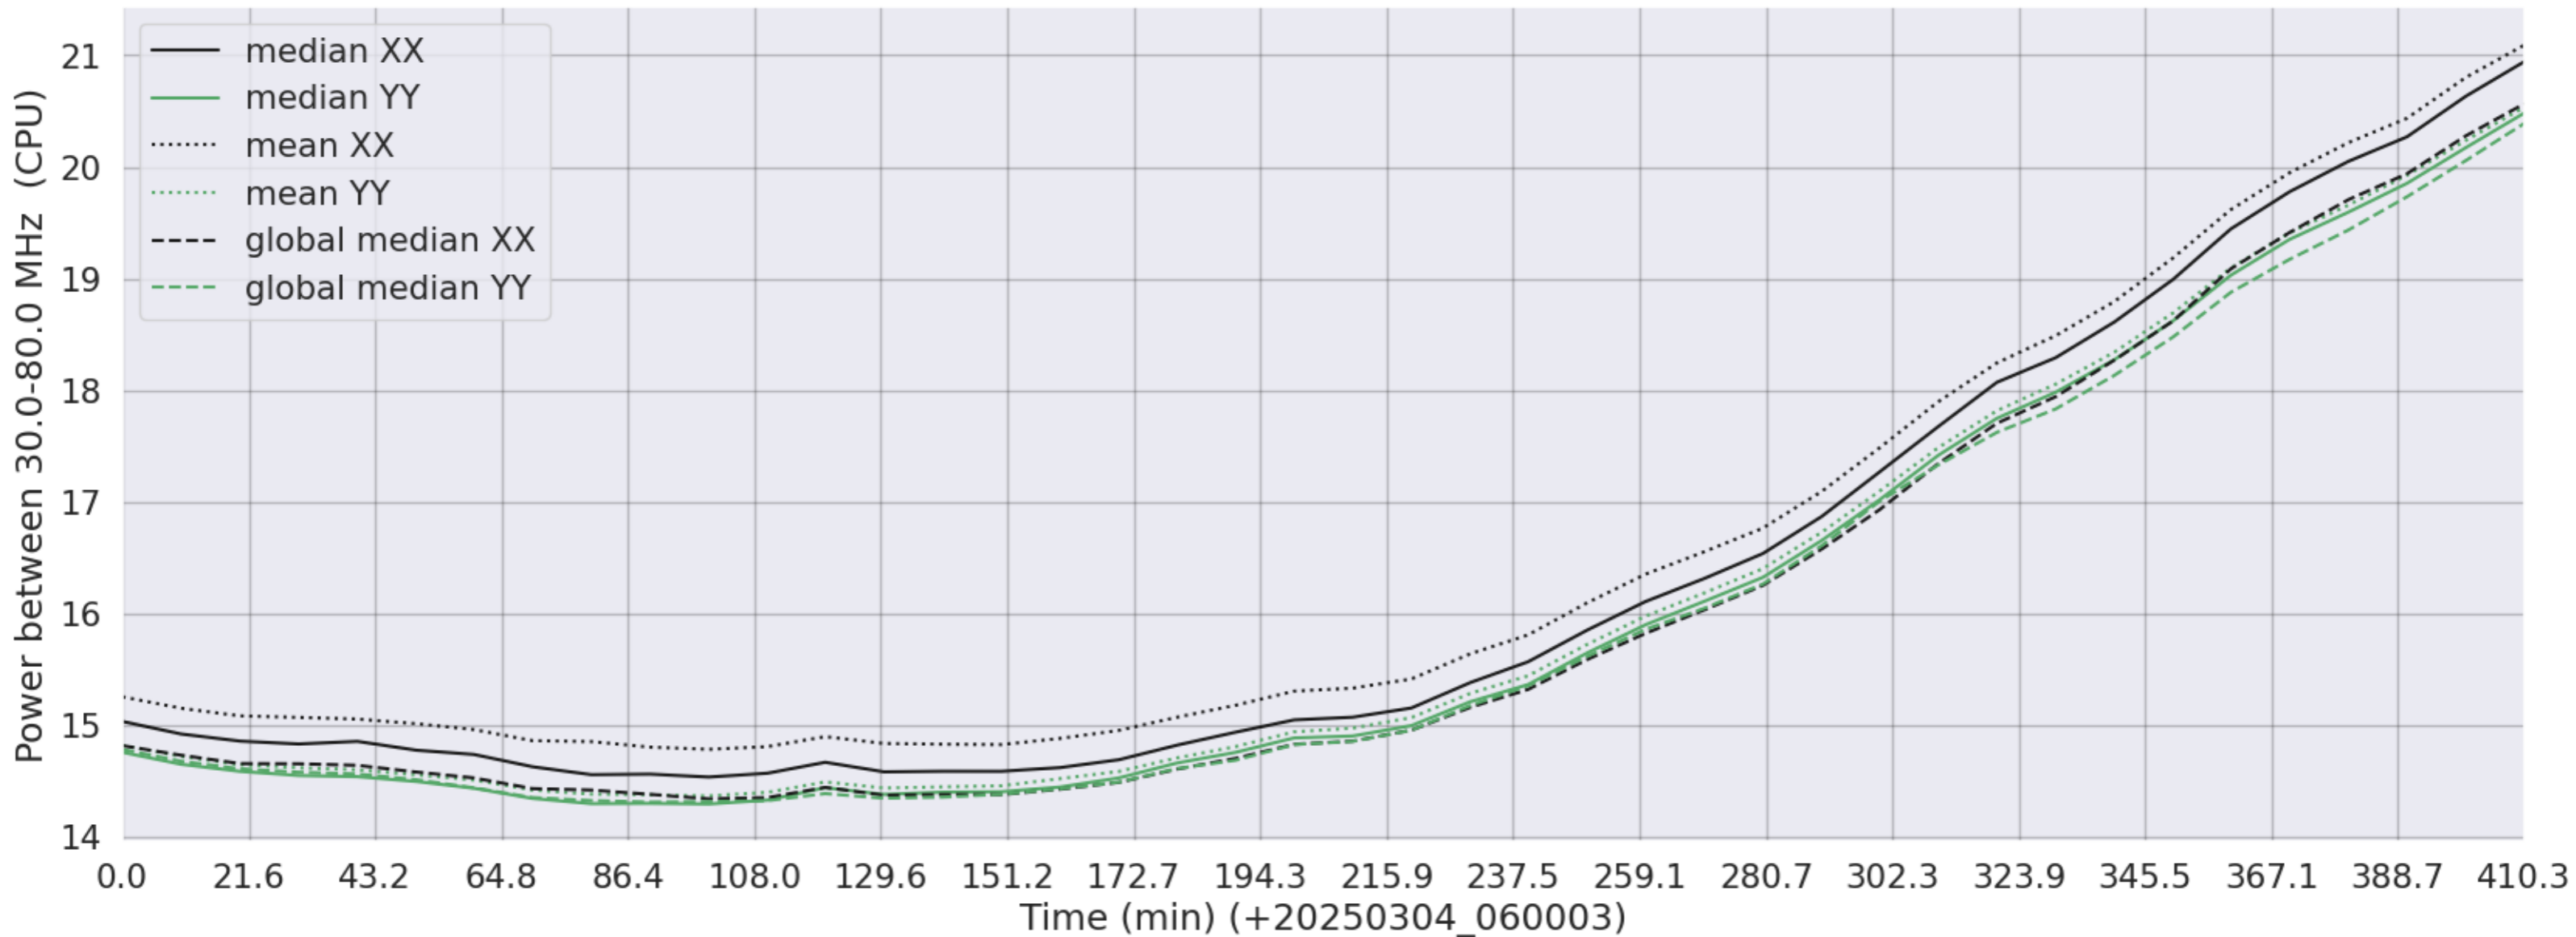

LWA241 - Correlator# 336 - XX FLAGS:Good - YY FLAGS:Good

LWA223 - Correlator# 337 - XX FLAGS:Good - YY FLAGS:Good

LWA244 - Correlator# 338 - XX FLAGS:Good - YY FLAGS:Good

LWA242 - Correlator# 339 - XX FLAGS:Good - YY FLAGS:Good