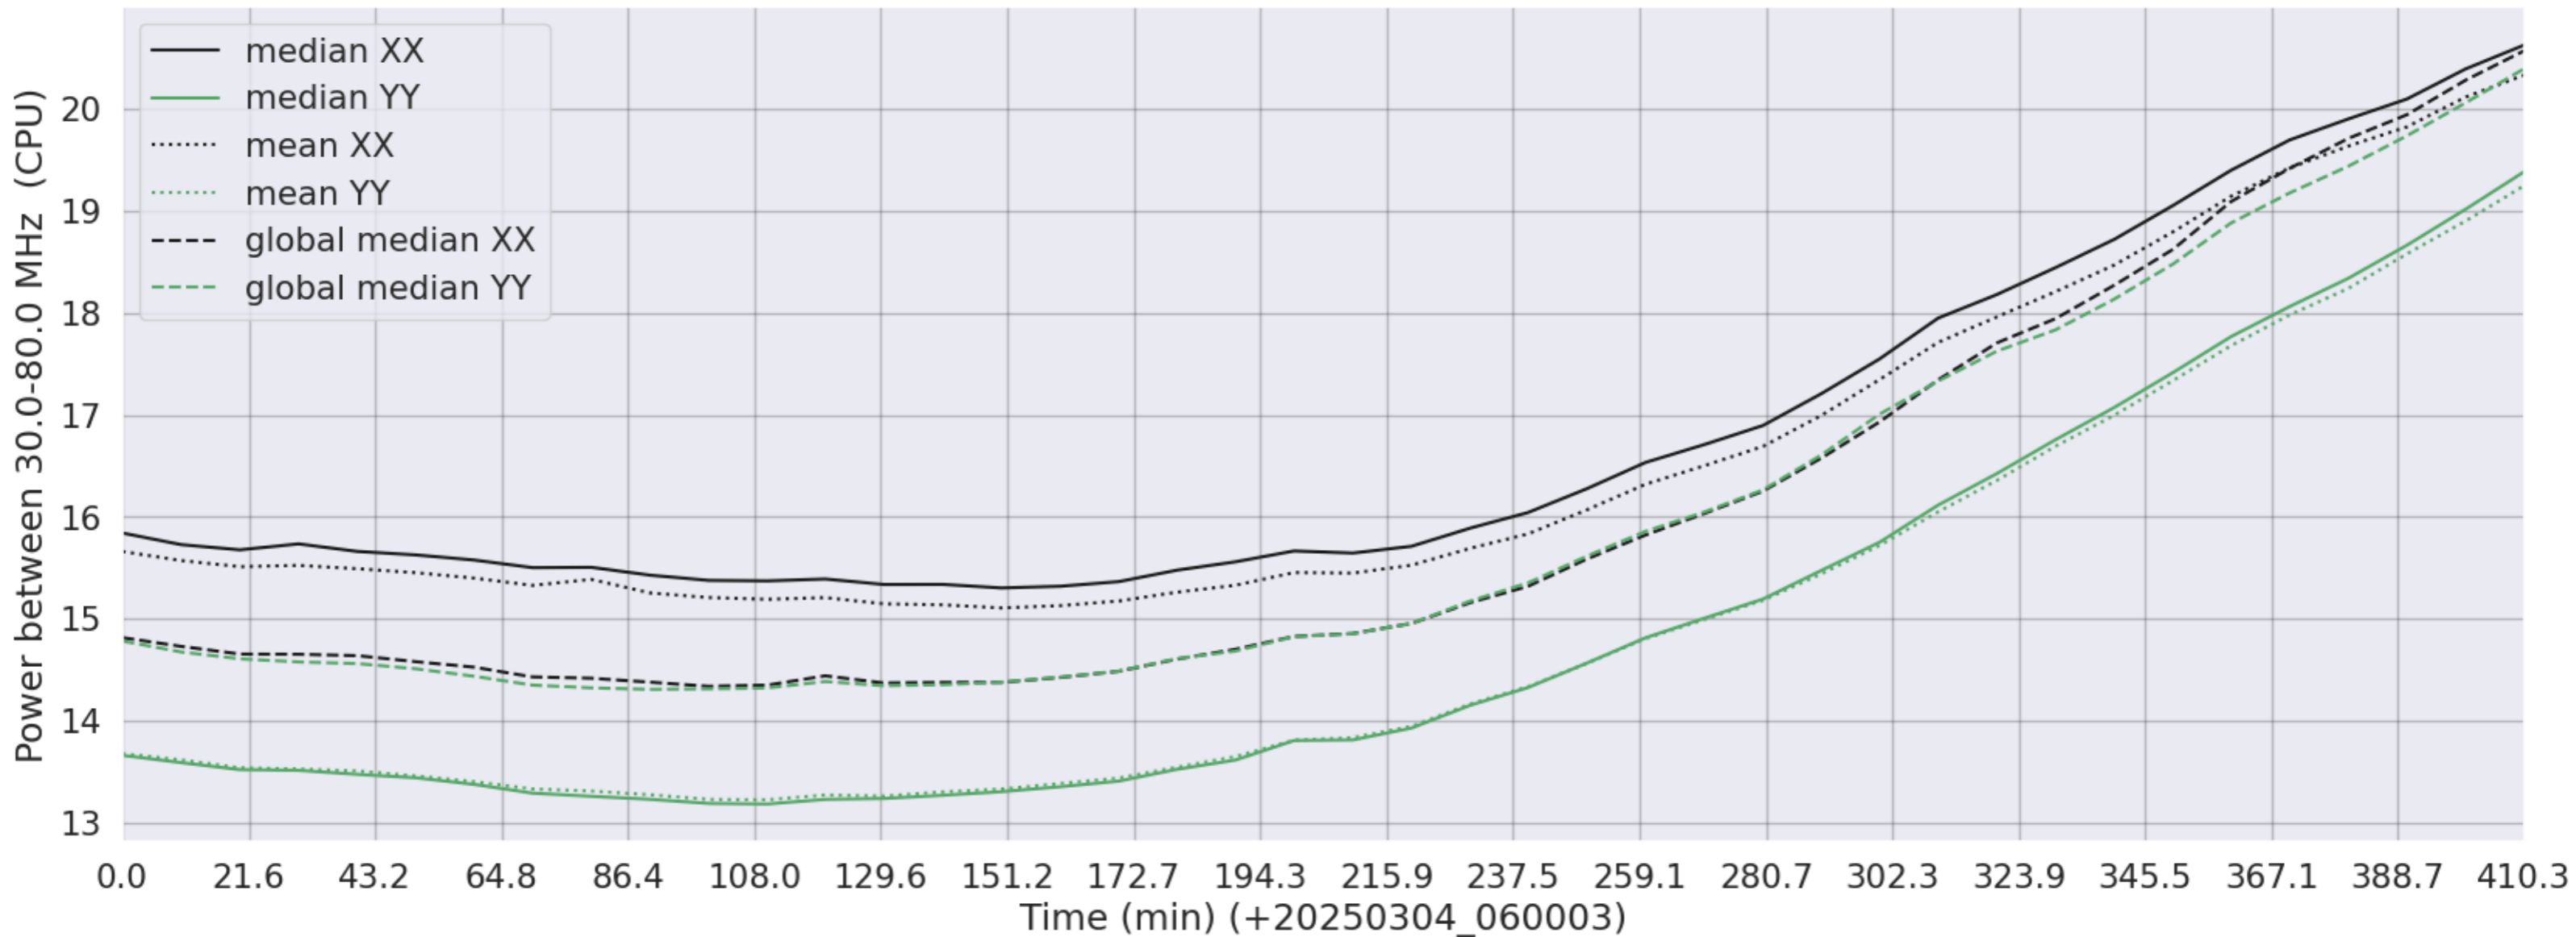

LWA309 - Correlator# 014 - XX FLAGS:Good - YY FLAGS:Good

LWA285 - Correlator# 013 - XX FLAGS:Good - YY FLAGS:Good