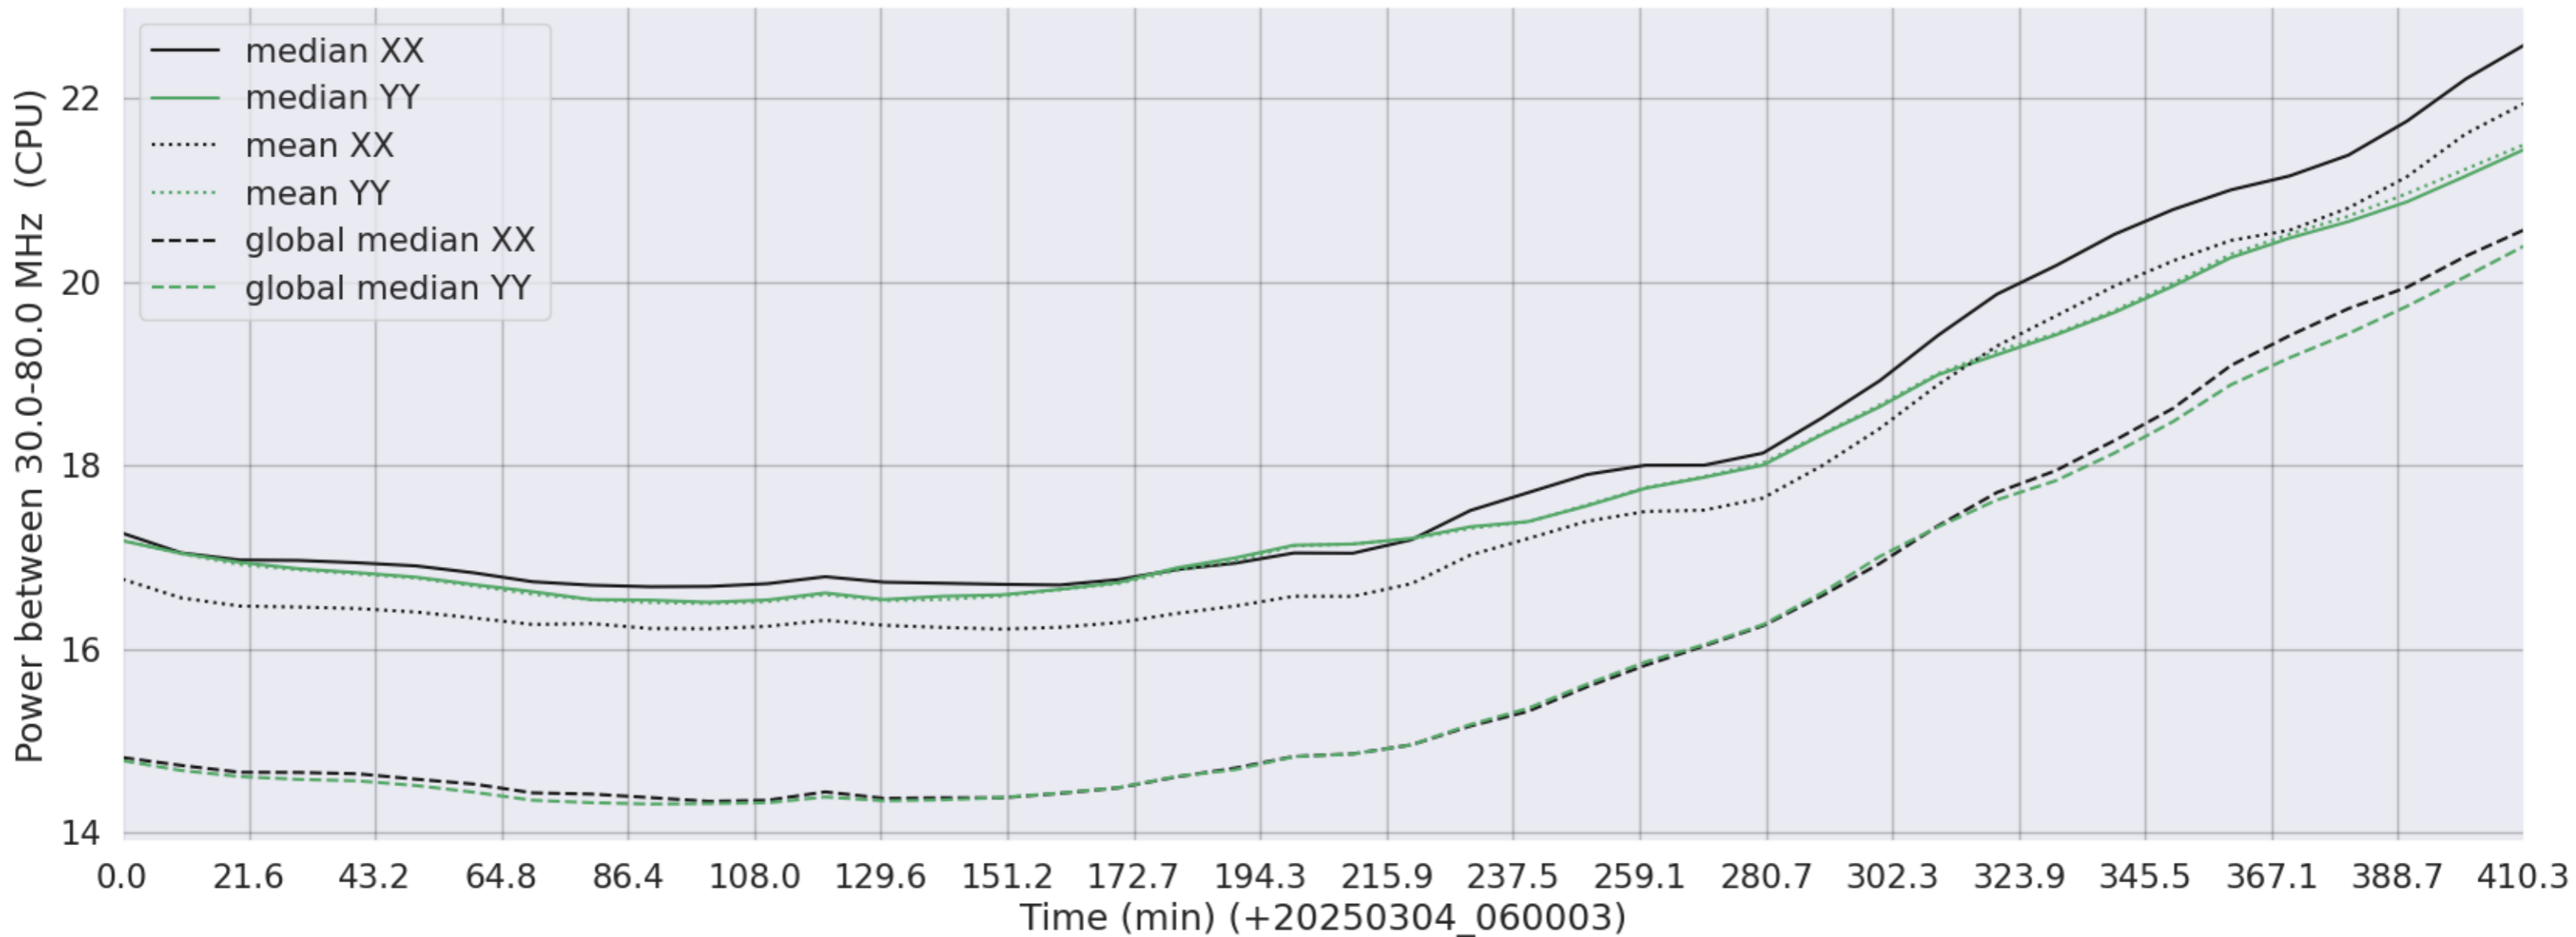

LWA178 - Correlator# 221 - XX FLAGS:Good - YY FLAGS:Good

LWA279 - Correlator# 220 - XX FLAGS:Good - YY FLAGS:Good