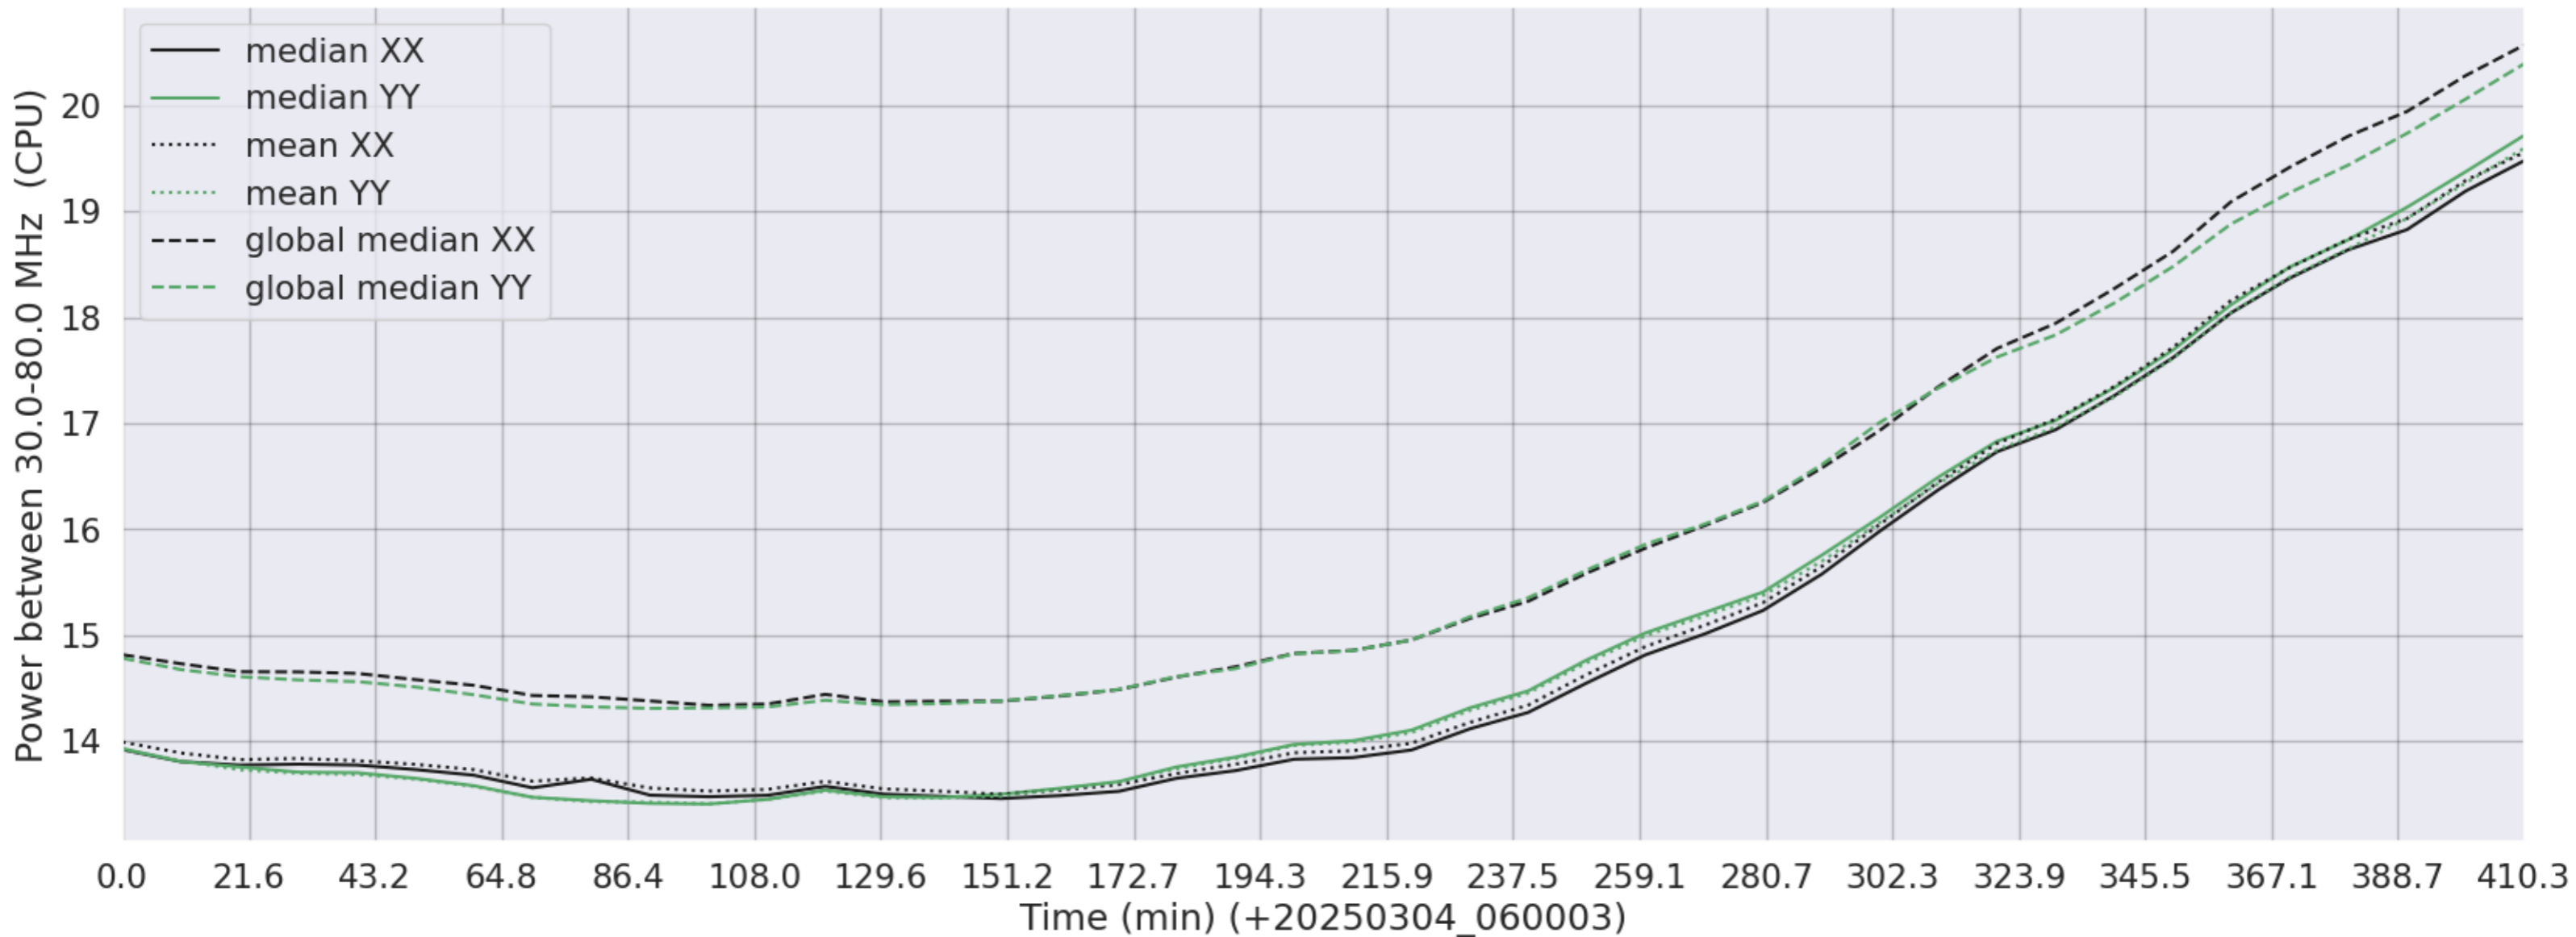

LWA031 - Correlator# 131 - XX FLAGS:Good - YY FLAGS:Good

LWA032 - Correlator# 130 - XX FLAGS:Good - YY FLAGS:Good