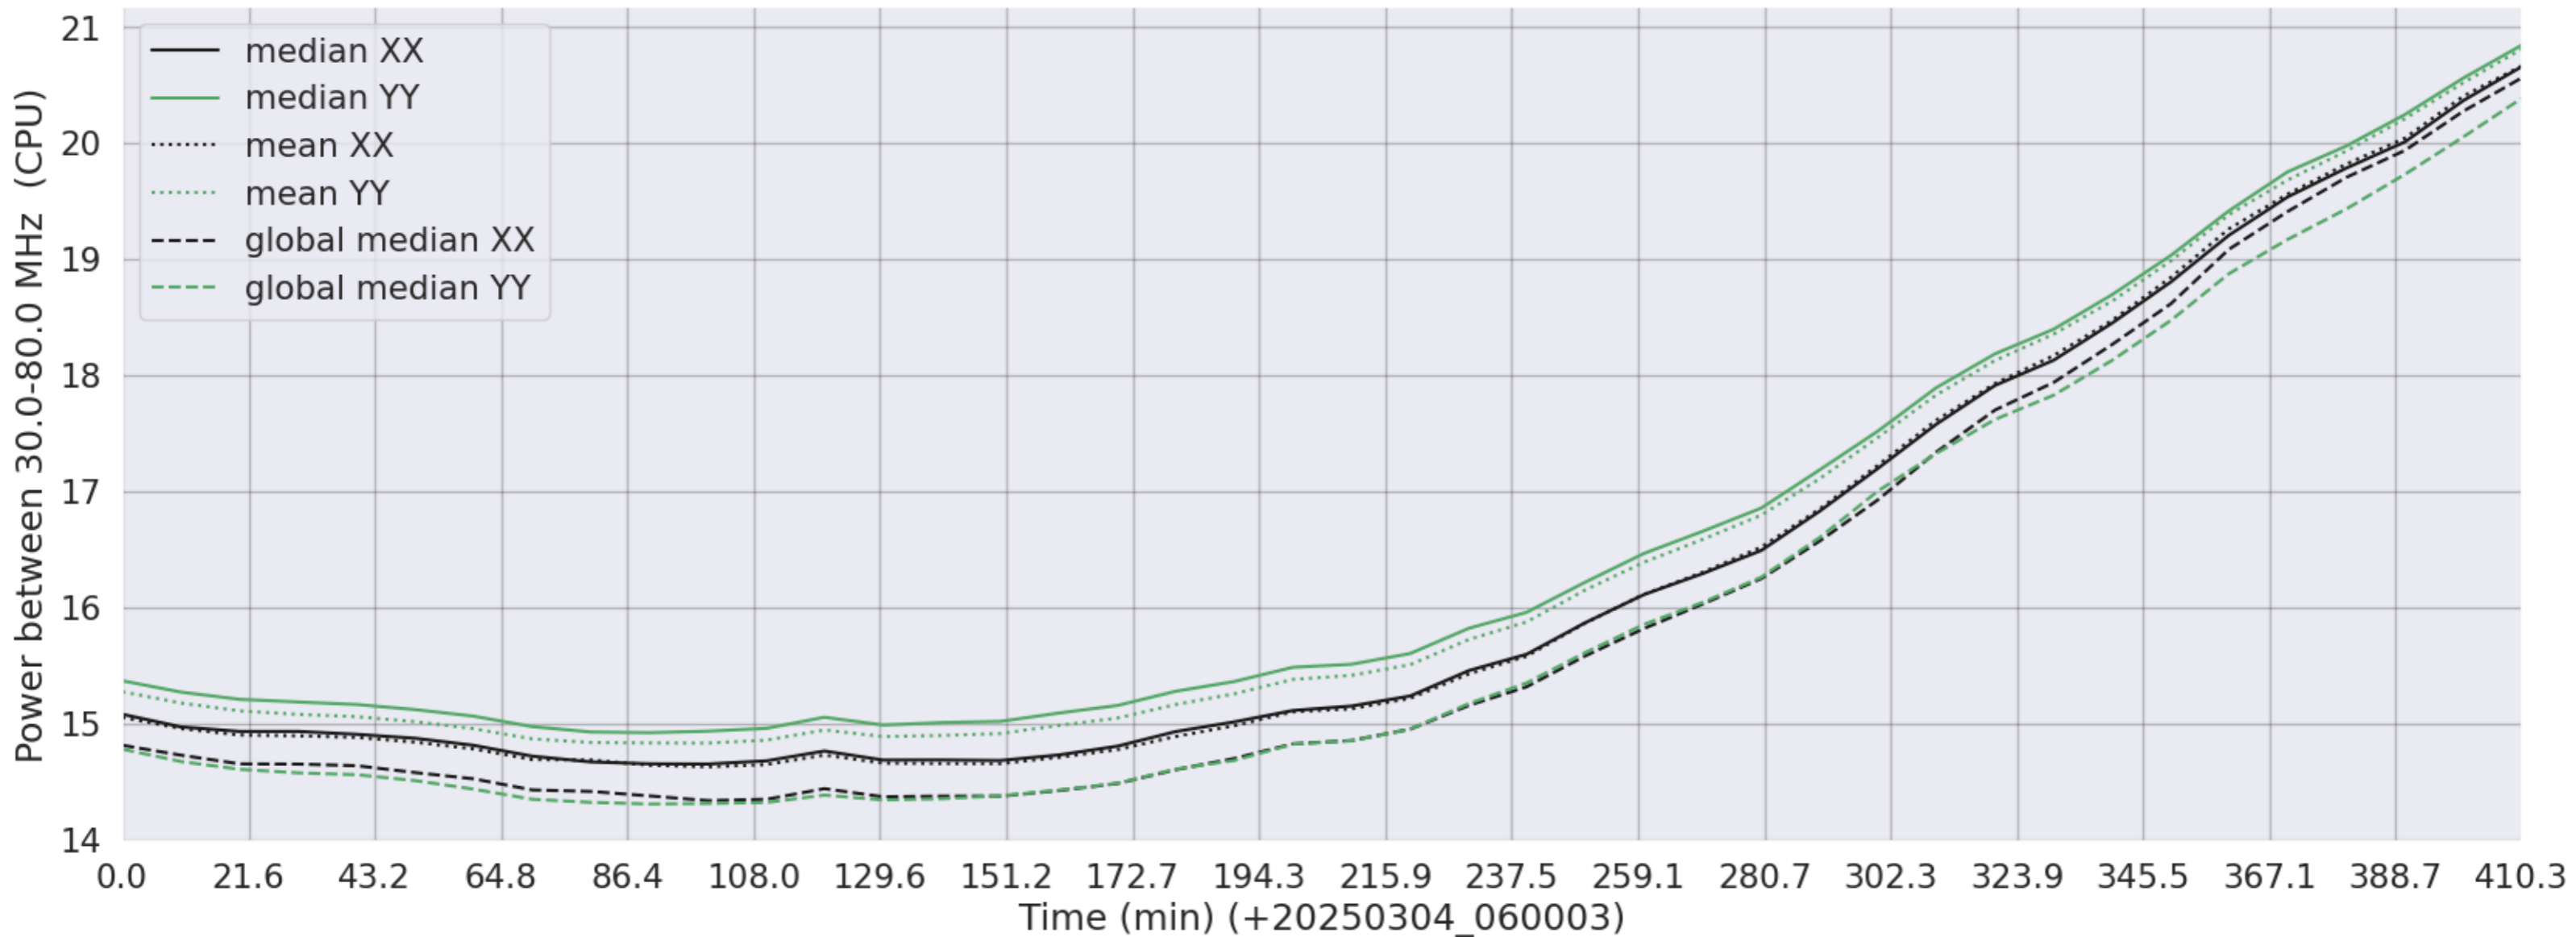

LWA205 - Correlator# 297 - XX FLAGS:Good - YY FLAGS:Good

LWA206 - Correlator# 296 - XX FLAGS:Good - YY FLAGS:Good