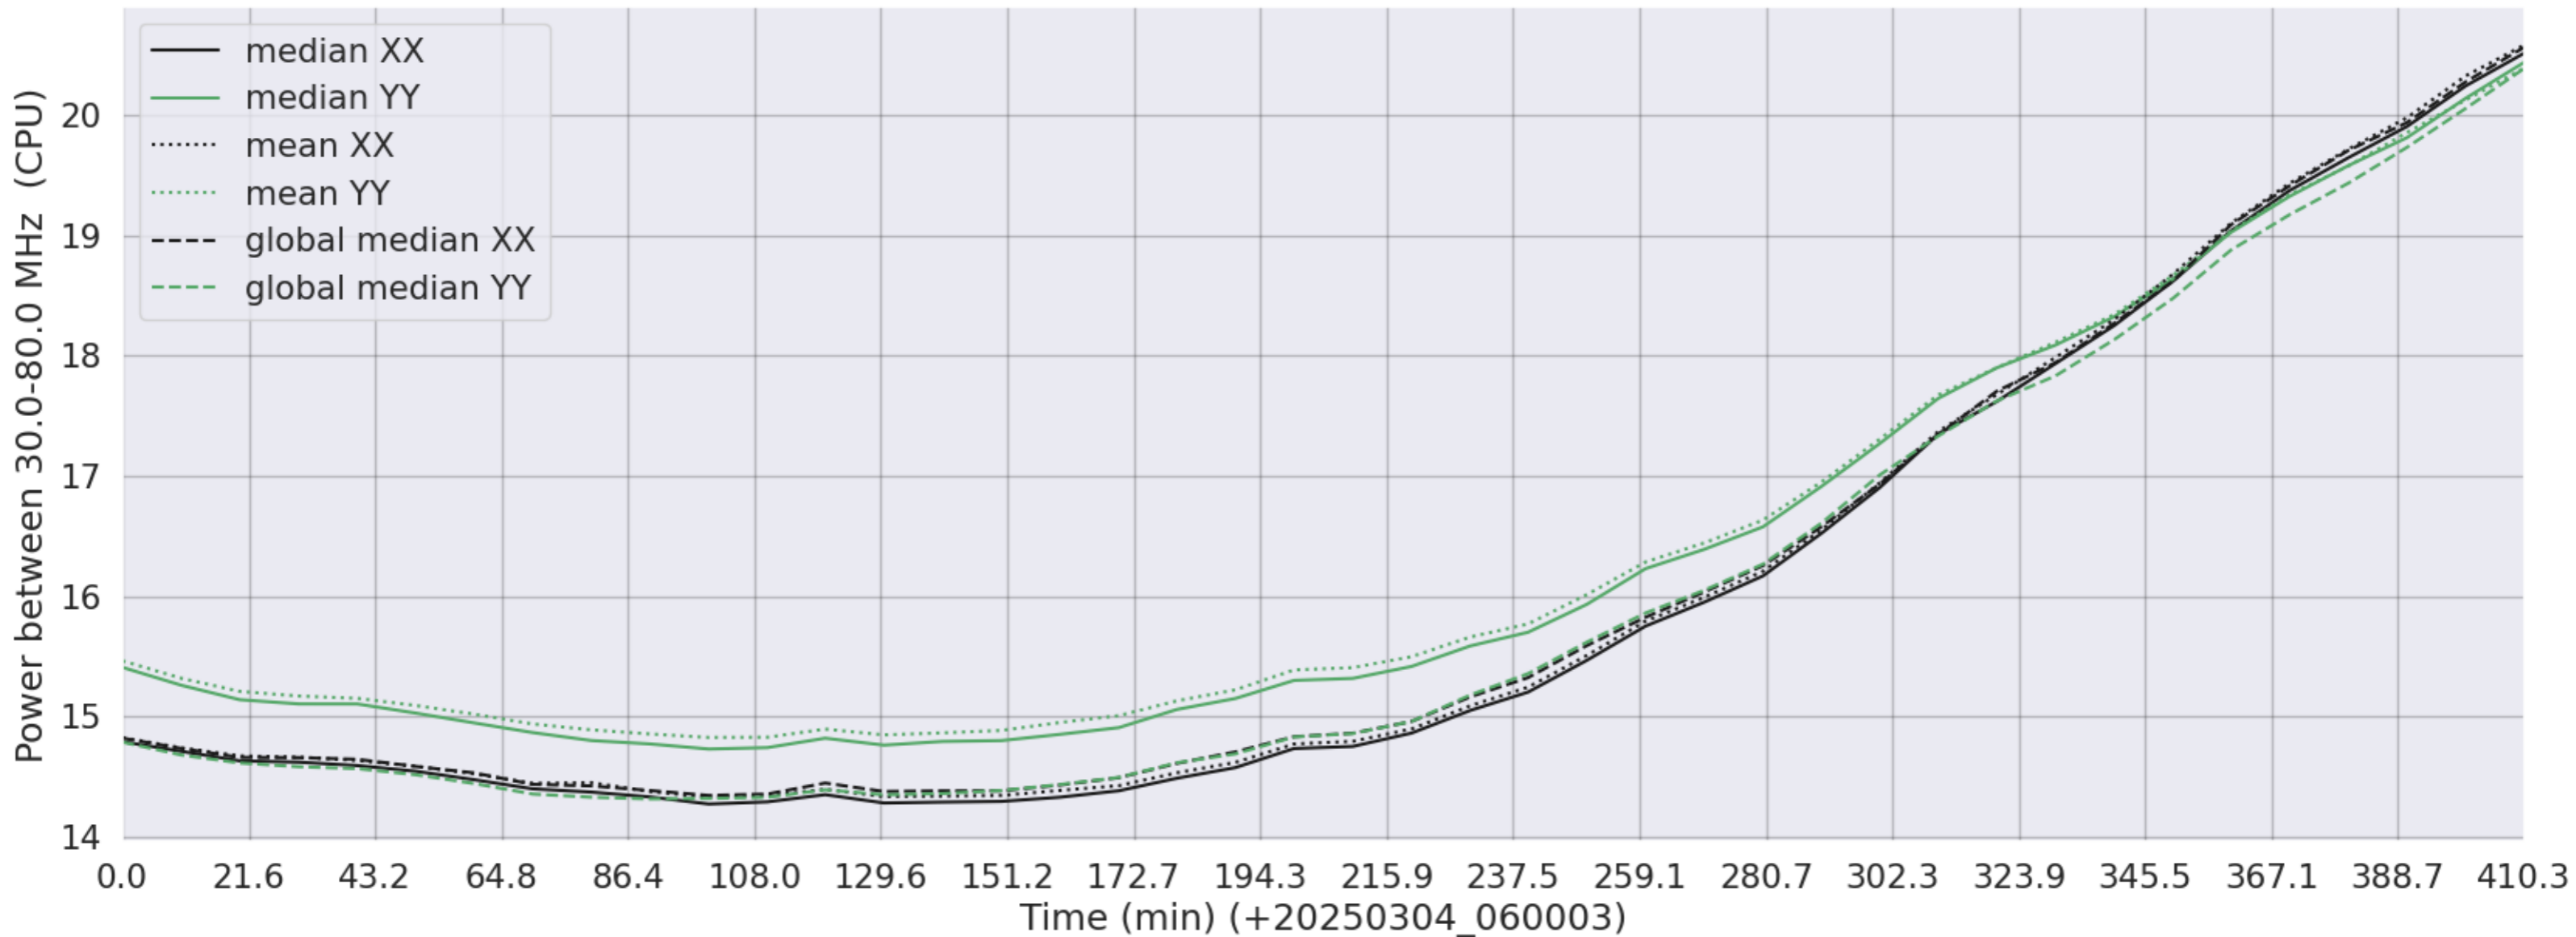

LWA266 - Correlator# 000 - XX FLAGS:Good - YY FLAGS:Good

LWA259 - Correlator# 001 - XX FLAGS:Good - YY FLAGS:Good

LWA268 - Correlator# 002 - XX FLAGS:Good - YY FLAGS:Good

LWA267 - Correlator# 003 - XX FLAGS:Good - YY FLAGS:Good