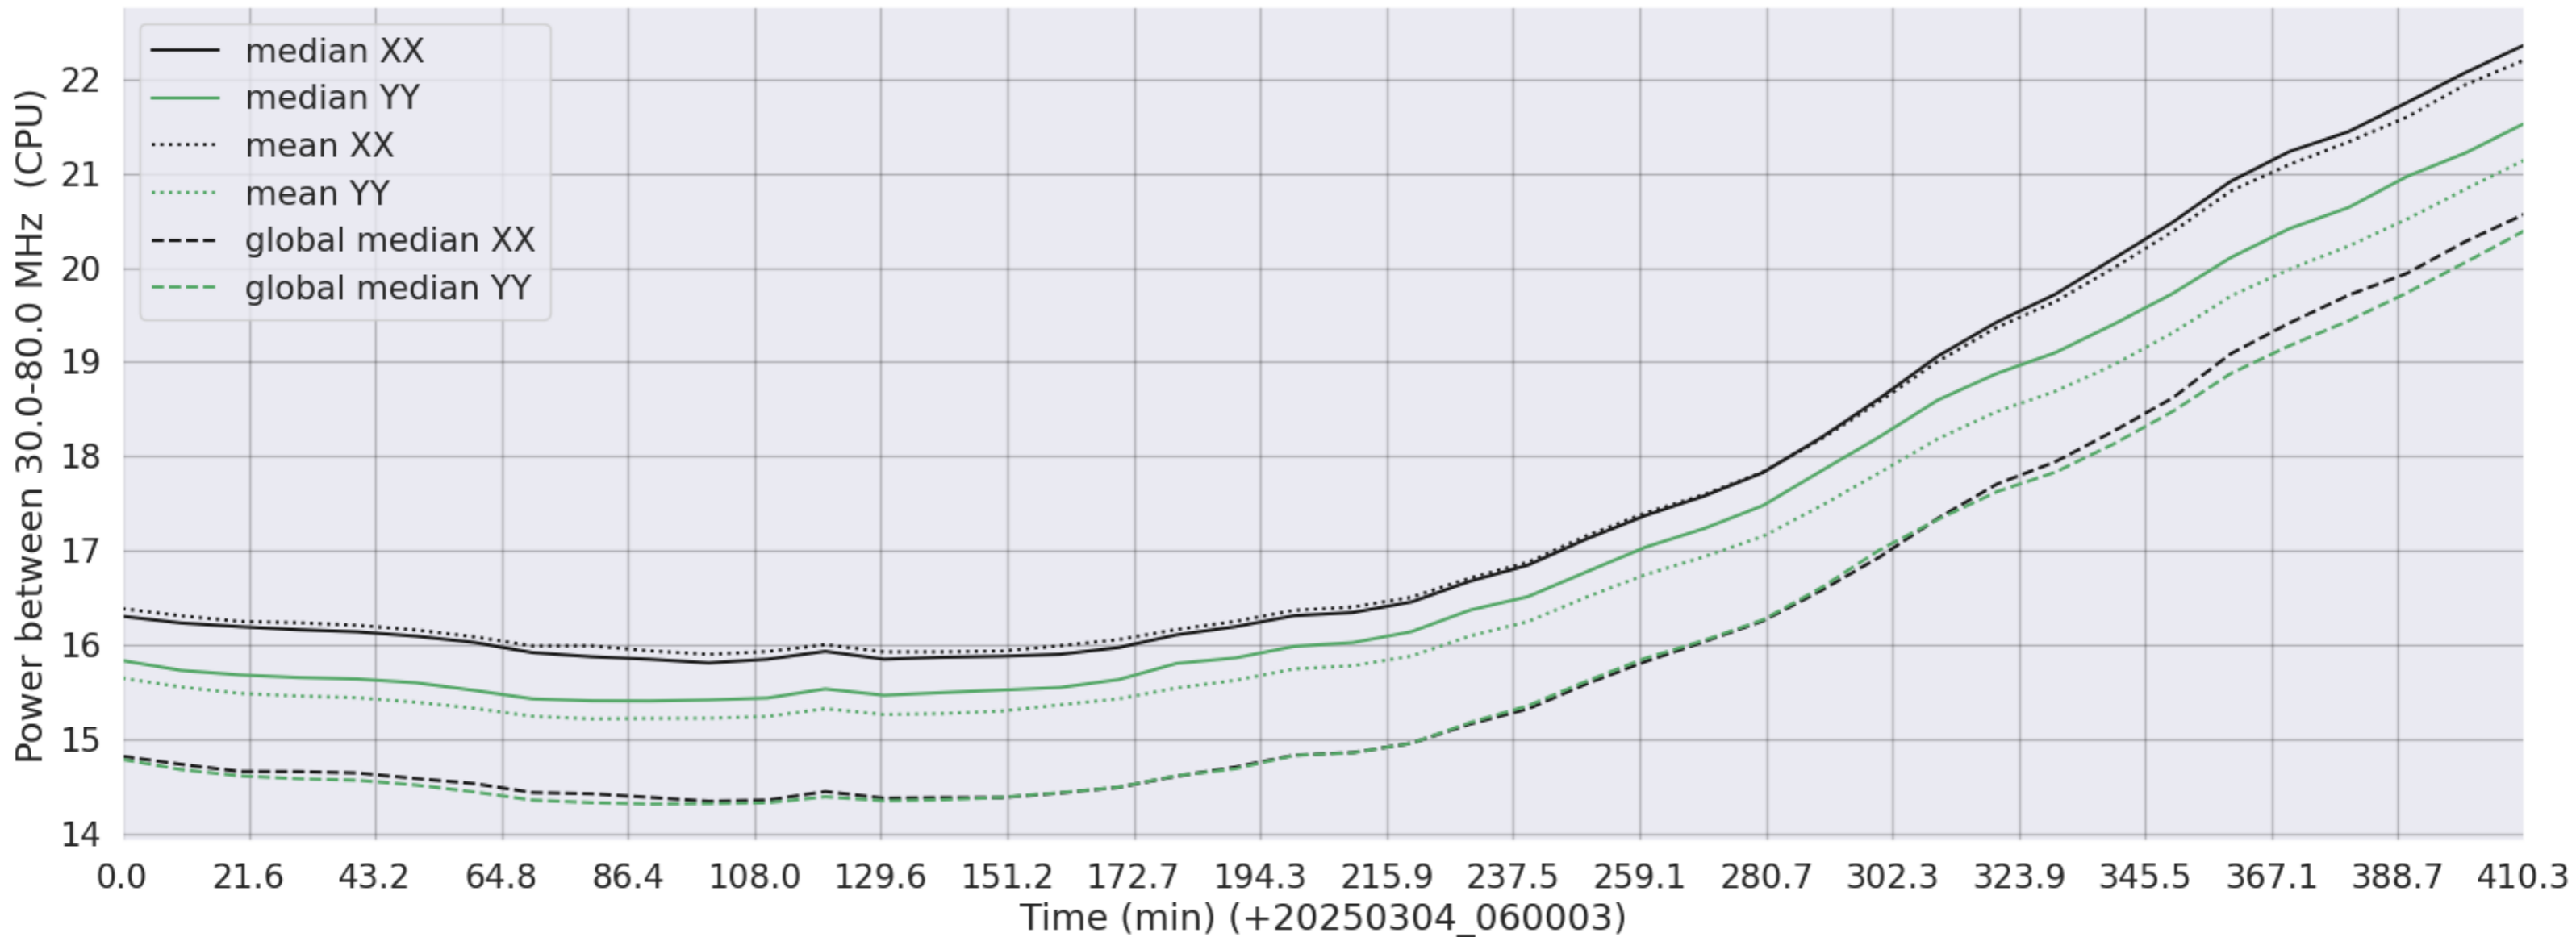

LWA133 - Correlator# 257 - XX FLAGS:Good - YY FLAGS:Good

LWA135 - Correlator# 256 - XX FLAGS:Good - YY FLAGS:Good