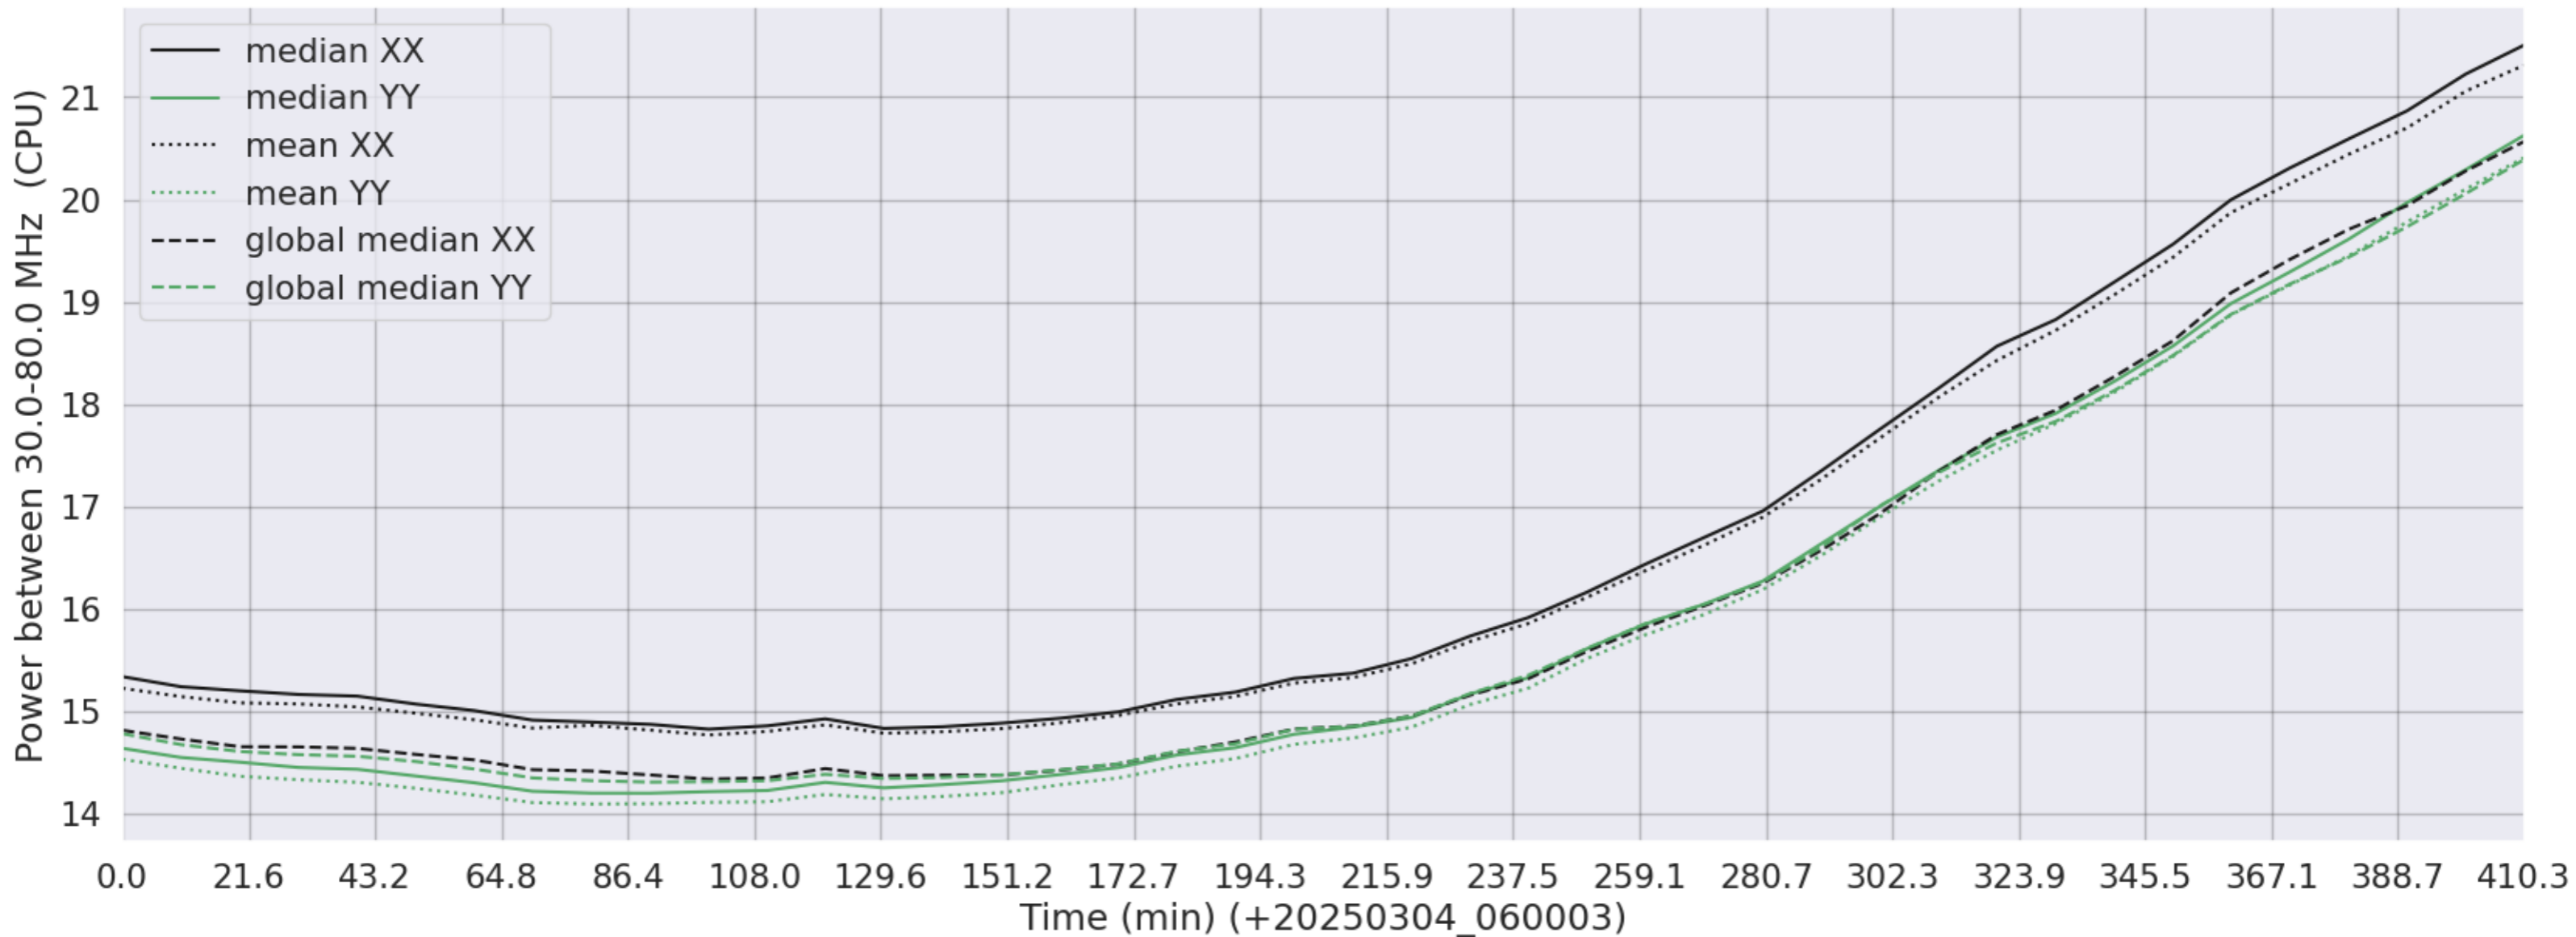

LWA079 - Correlator# 195 - XX FLAGS:Good - YY FLAGS:Good

LWA081 - Correlator# 194 - XX FLAGS:Good - YY FLAGS:Good