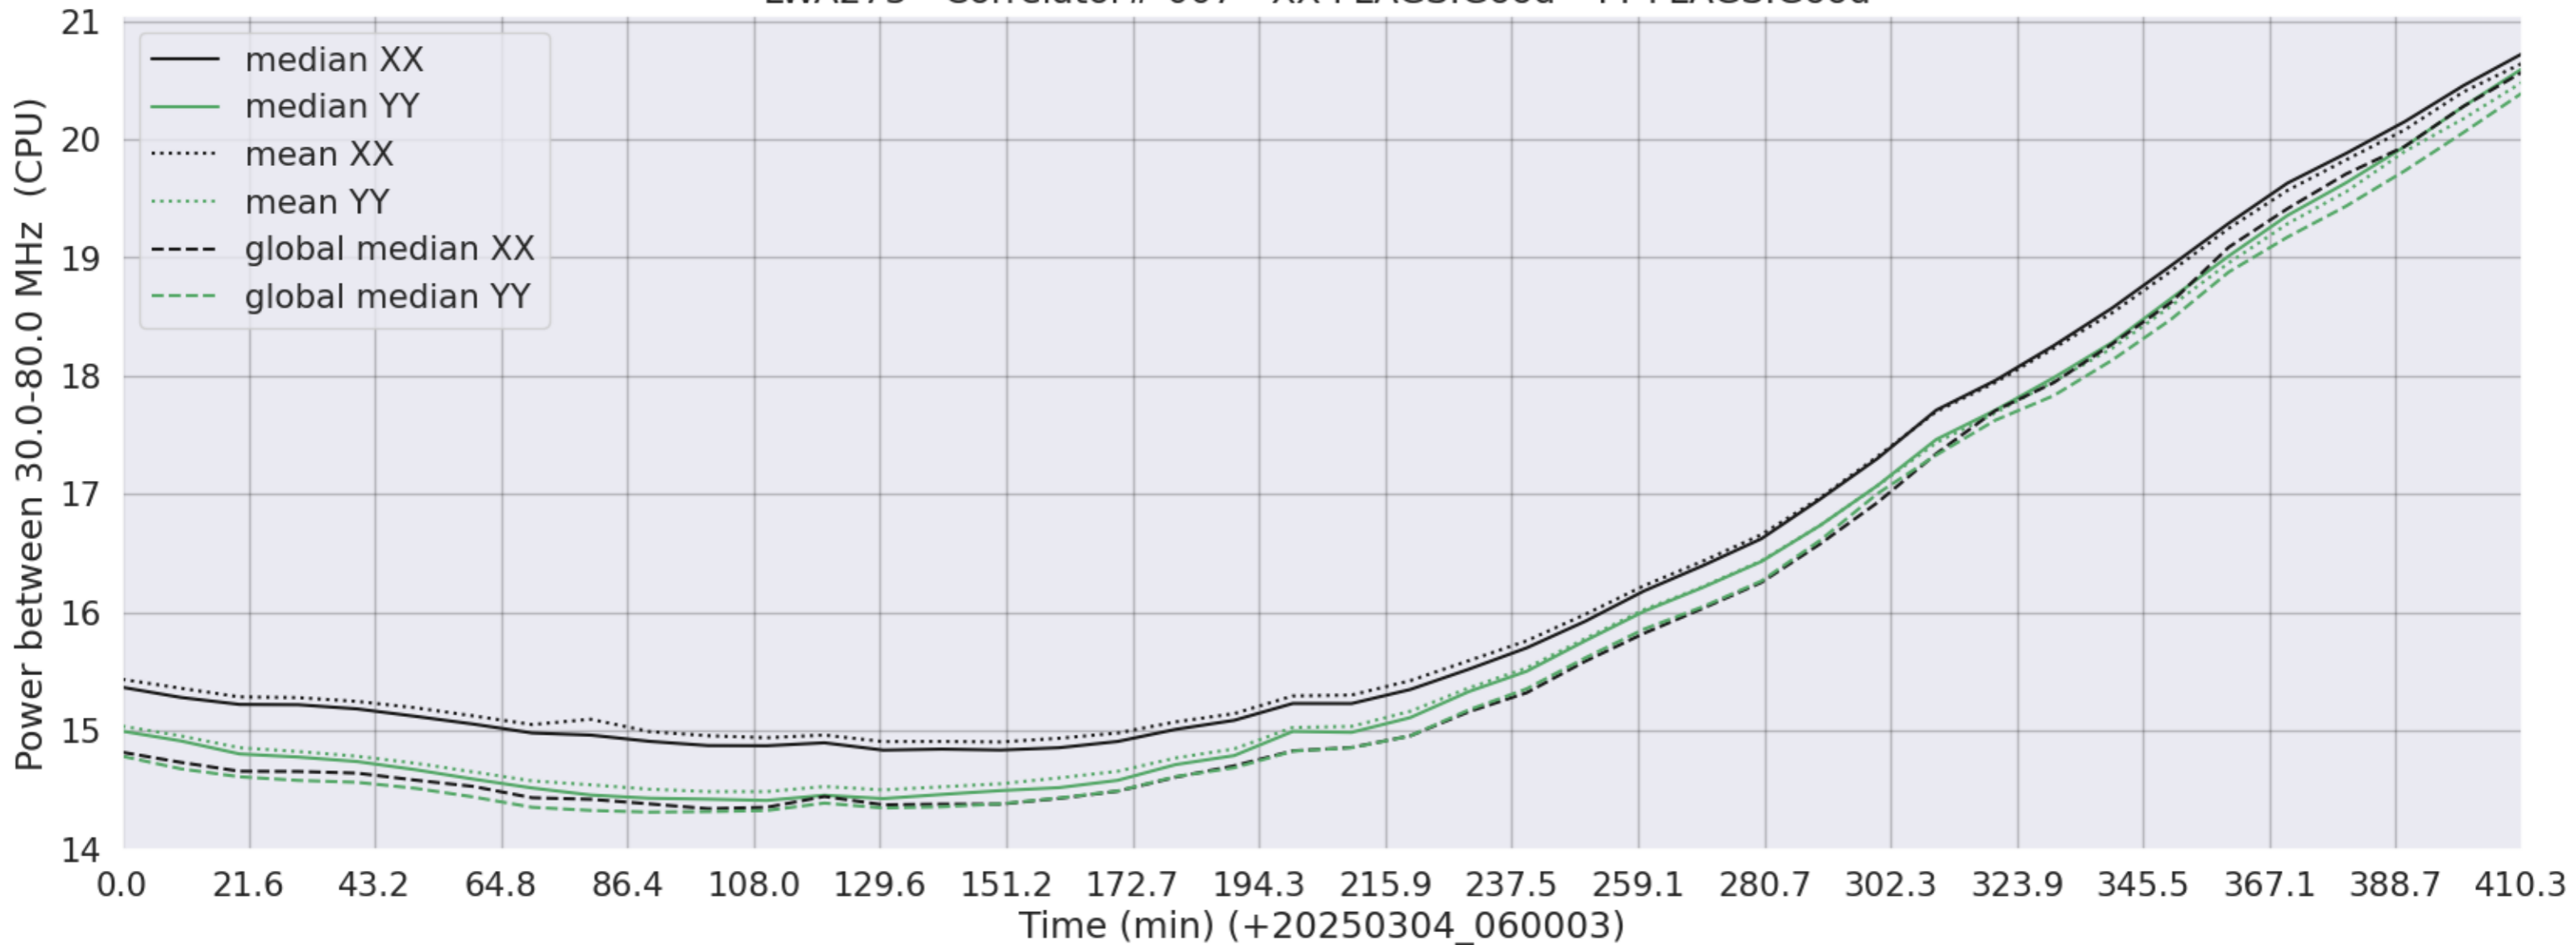

LWA271 - Correlator# 004 - XX FLAGS:Good - YY FLAGS:Good

LWA269 - Correlator# 005 - XX FLAGS:Good - YY FLAGS:Good

LWA276 - Correlator# 006 - XX FLAGS:Good - YY FLAGS:Good

LWA273 - Correlator# 007 - XX FLAGS:Good - YY FLAGS:Good