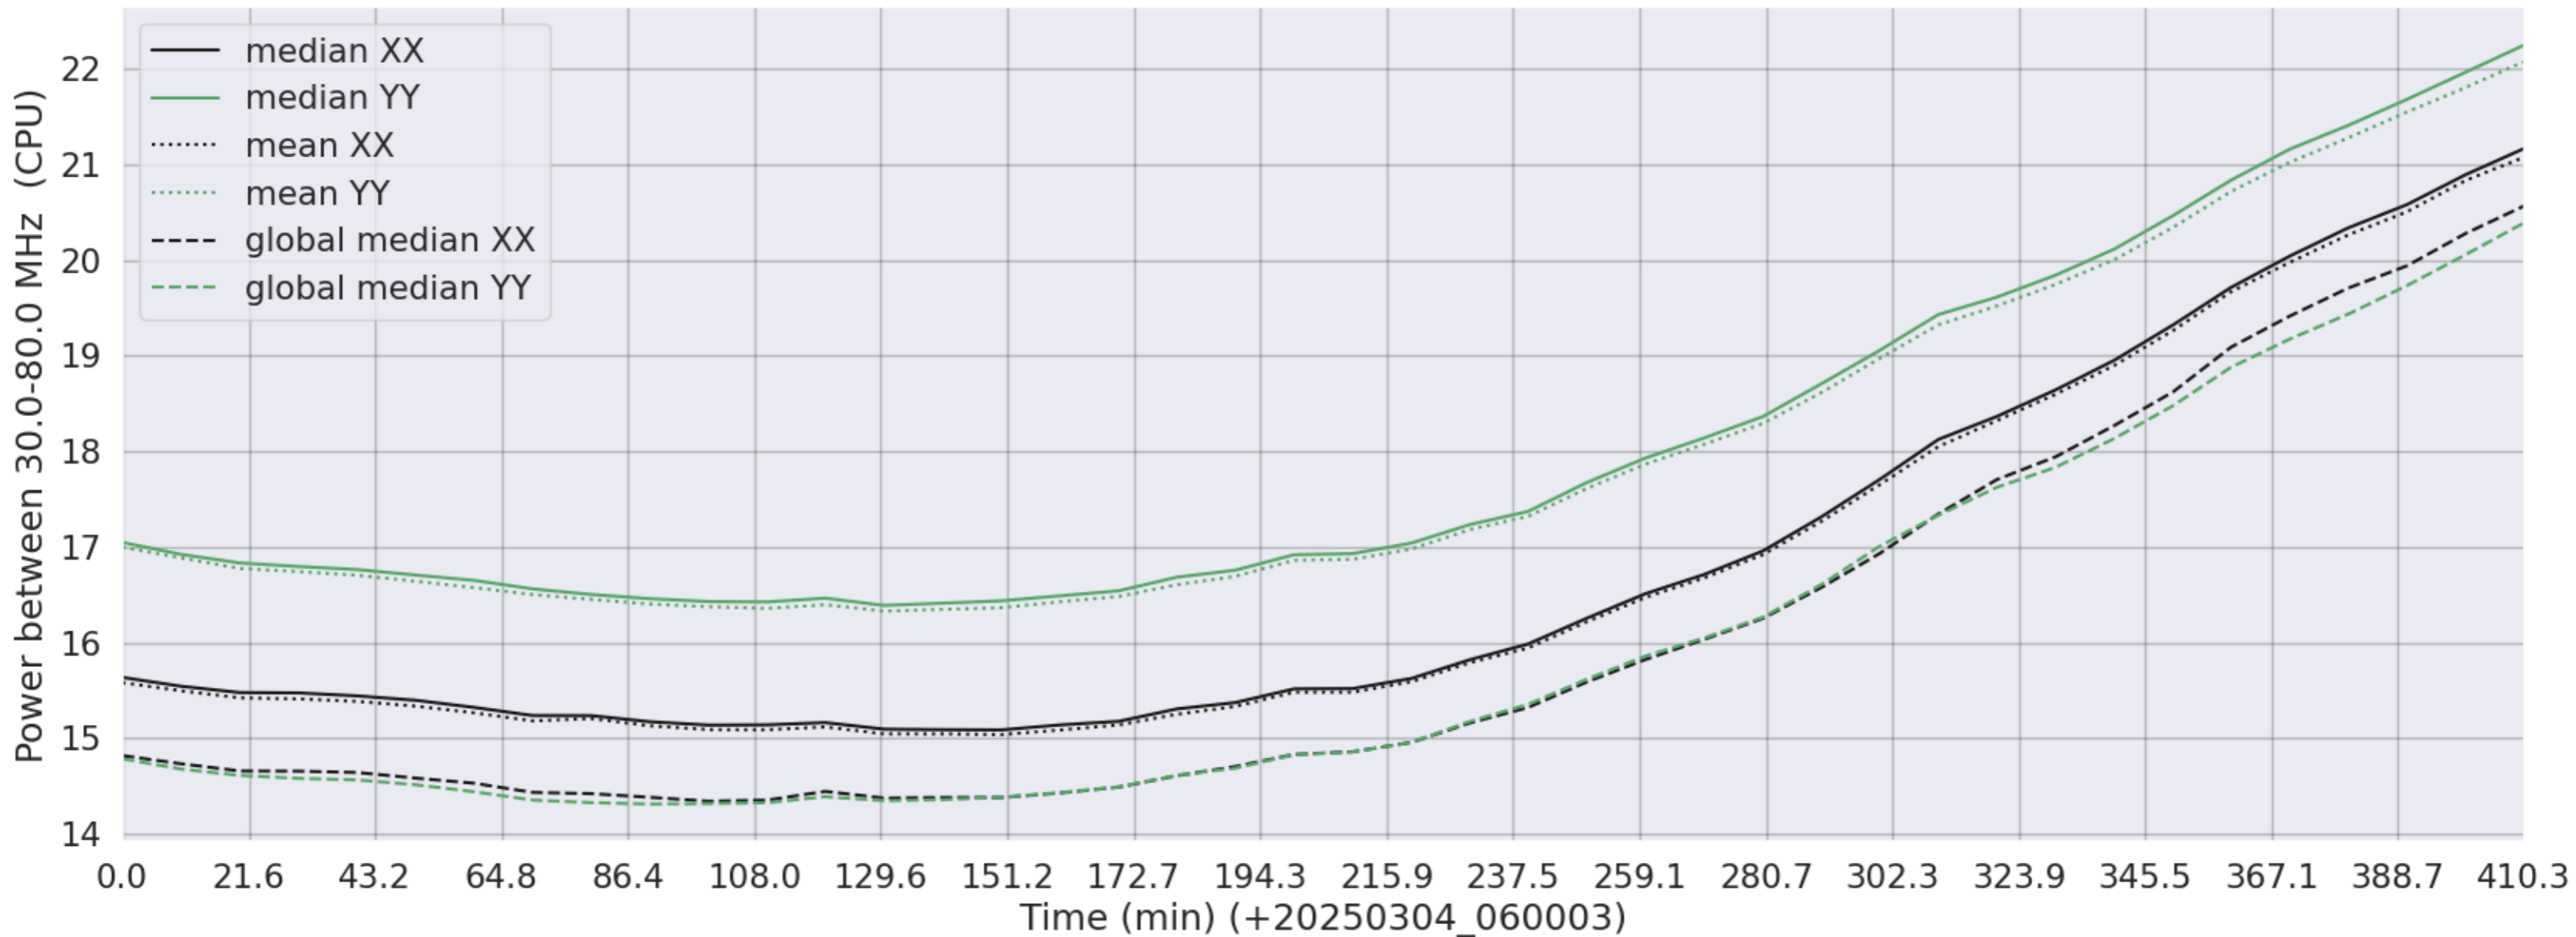

LWA266 - Correlator# 000 - XX FLAGS:Good - YY FLAGS:Good

LWA259 - Correlator# 001 - XX FLAGS:Good - YY FLAGS:Good

LWA268 - Correlator# 002 - XX FLAGS:Good - YY FLAGS:Good

LWA267 - Correlator# 003 - XX FLAGS:Good - YY FLAGS:Good