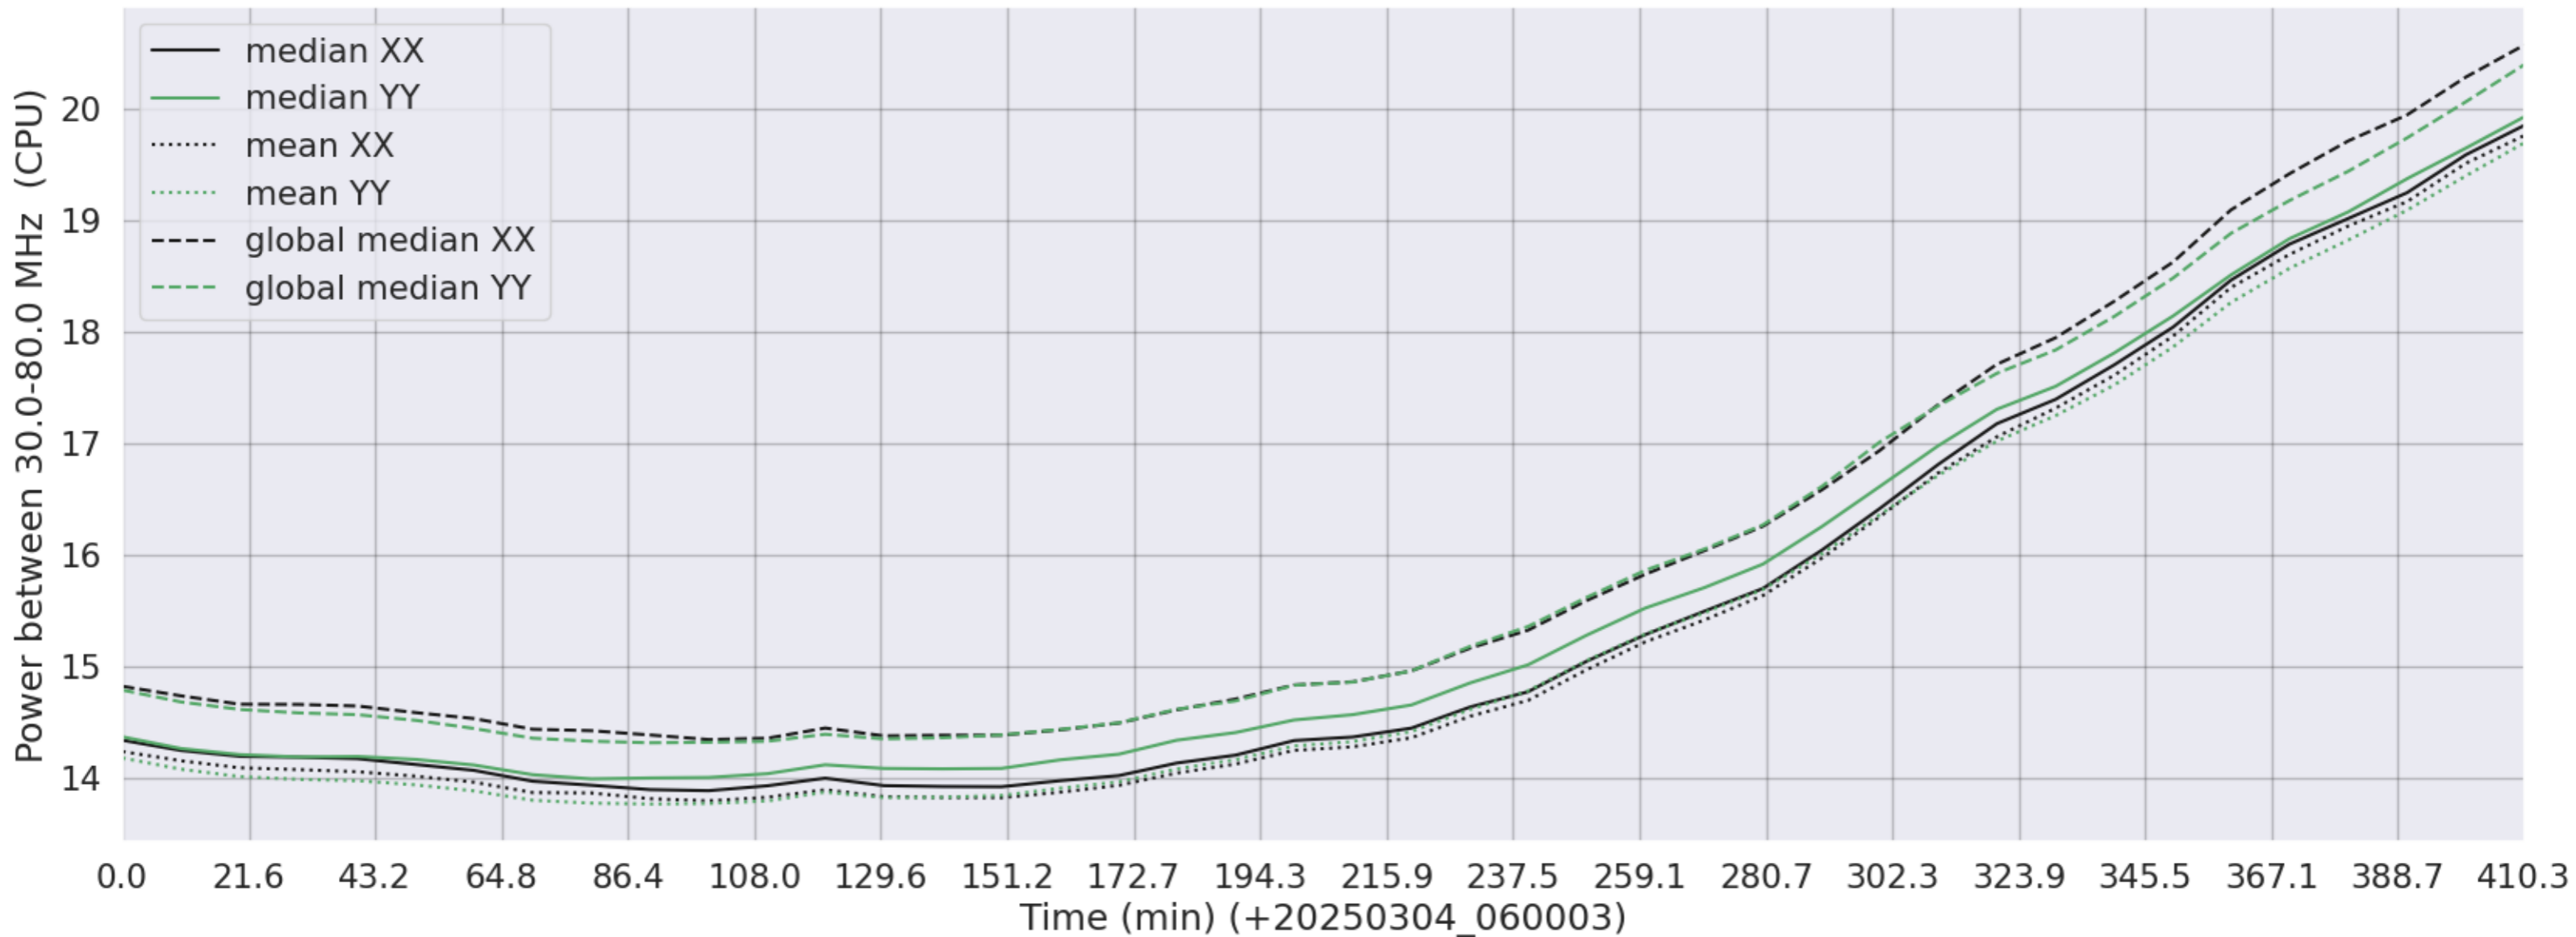

LWA055 - Correlator# 121 - XX FLAGS:Good - YY FLAGS:Good

LWA084 - Correlator# 120 - XX FLAGS:Good - YY FLAGS:Good