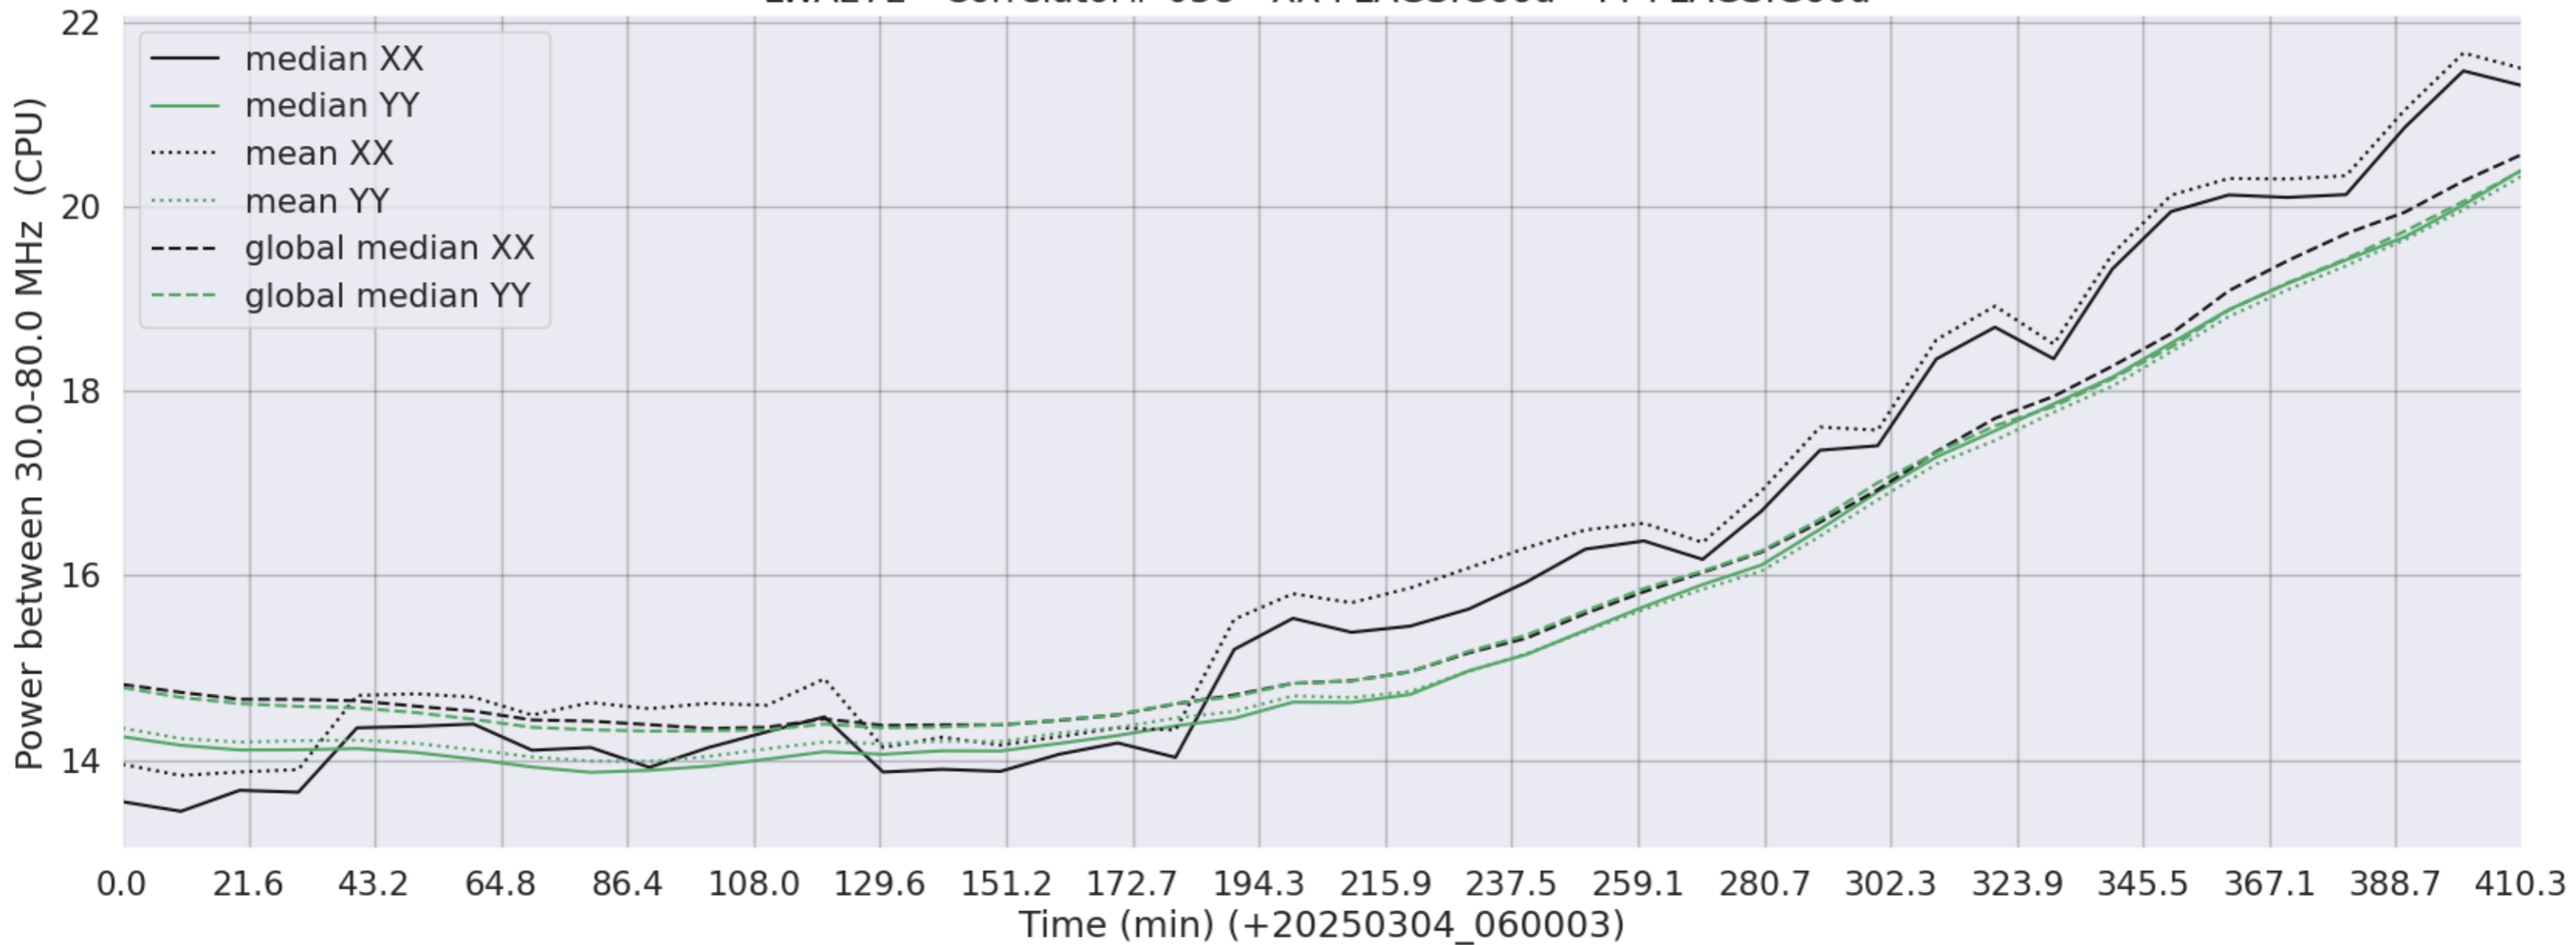

LWA270 - Correlator# 039 - XX FLAGS:Good - YY FLAGS:Good

LWA272 - Correlator# 038 - XX FLAGS:Good - YY FLAGS:Good