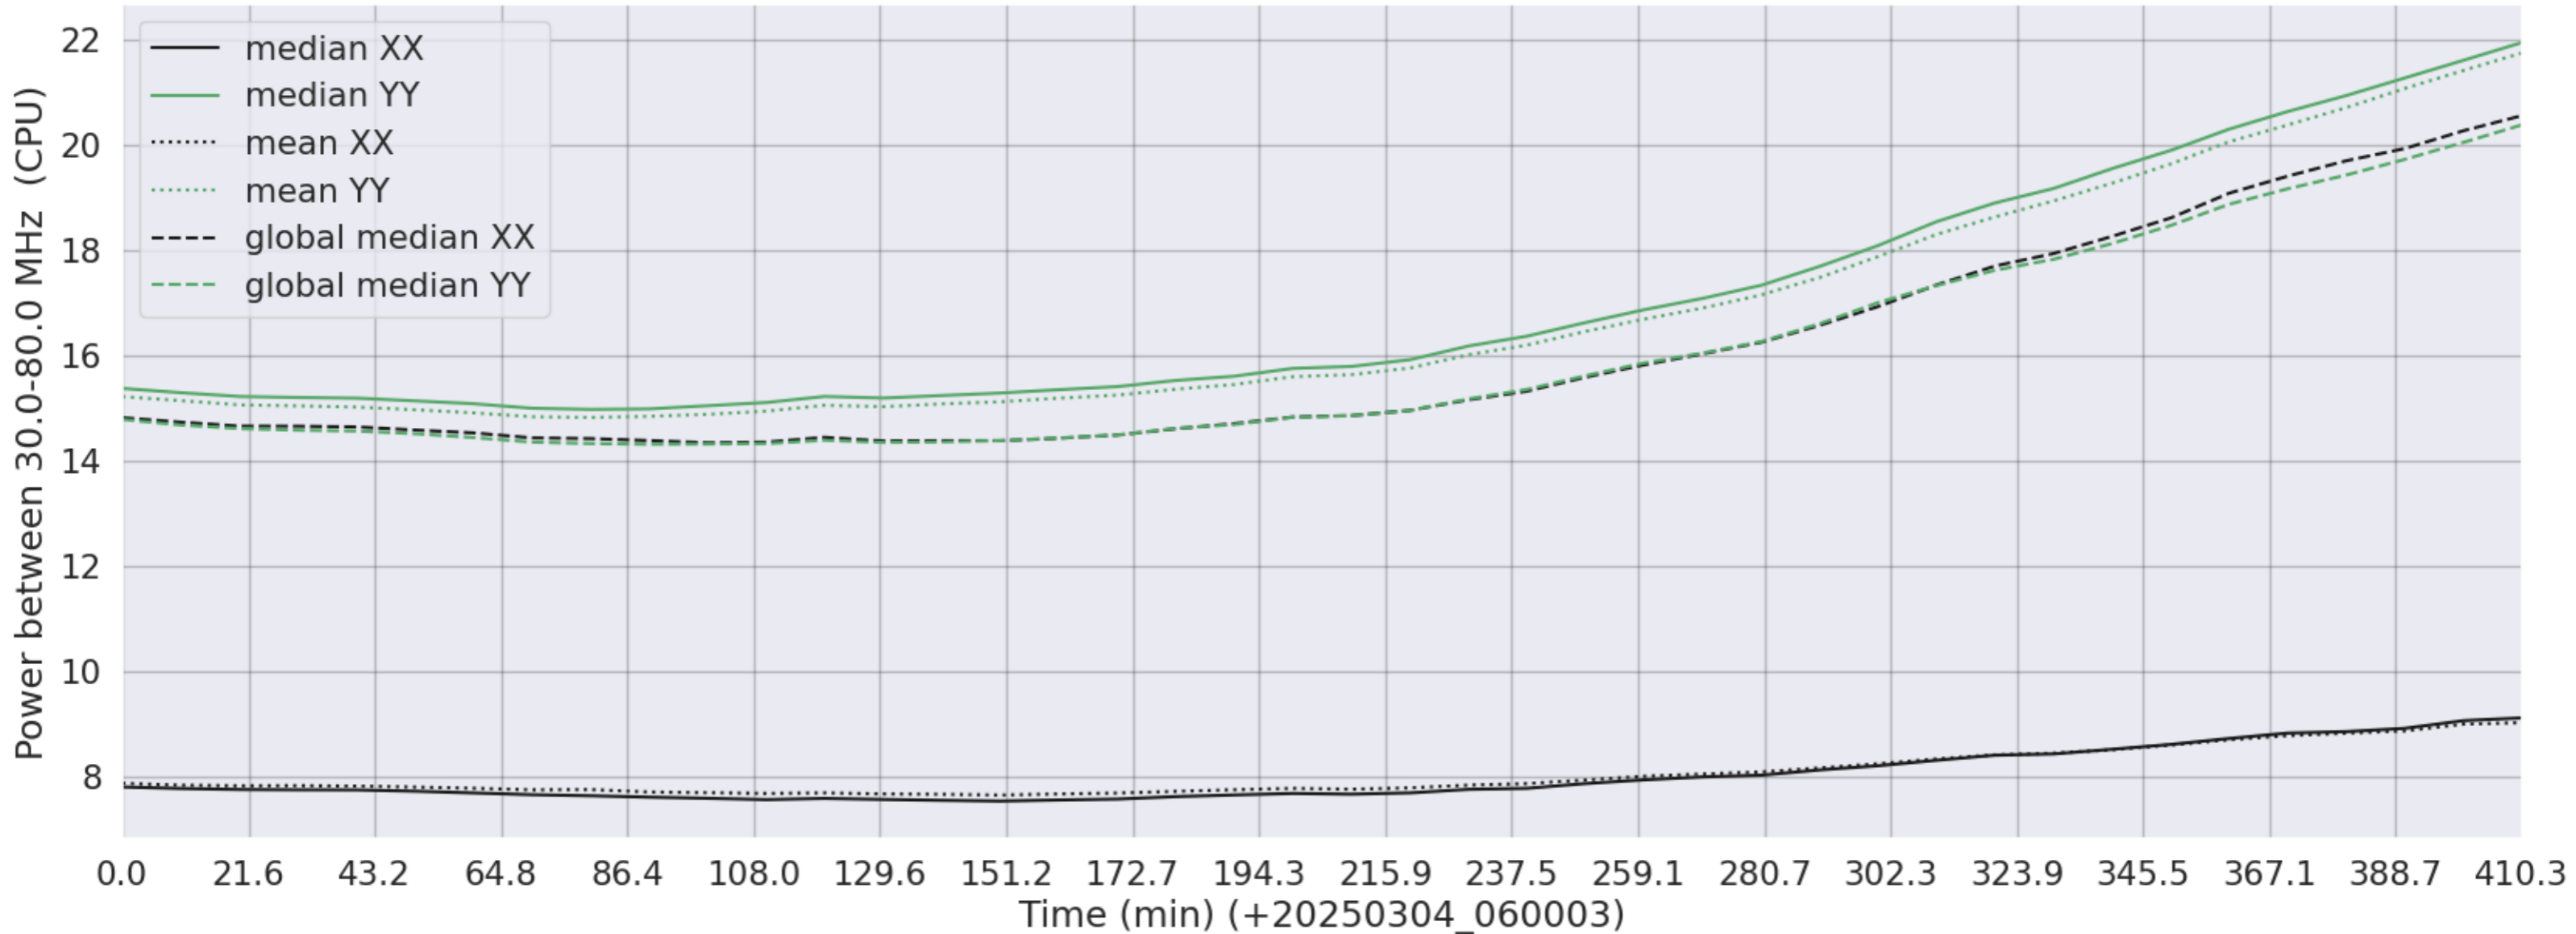

LWA306 - Correlator# 053 - XX FLAGS:Good - YY FLAGS:Good

LWA317 - Correlator# 052 - XX FLAGS:BadSpecShape - YY FLAGS:Good