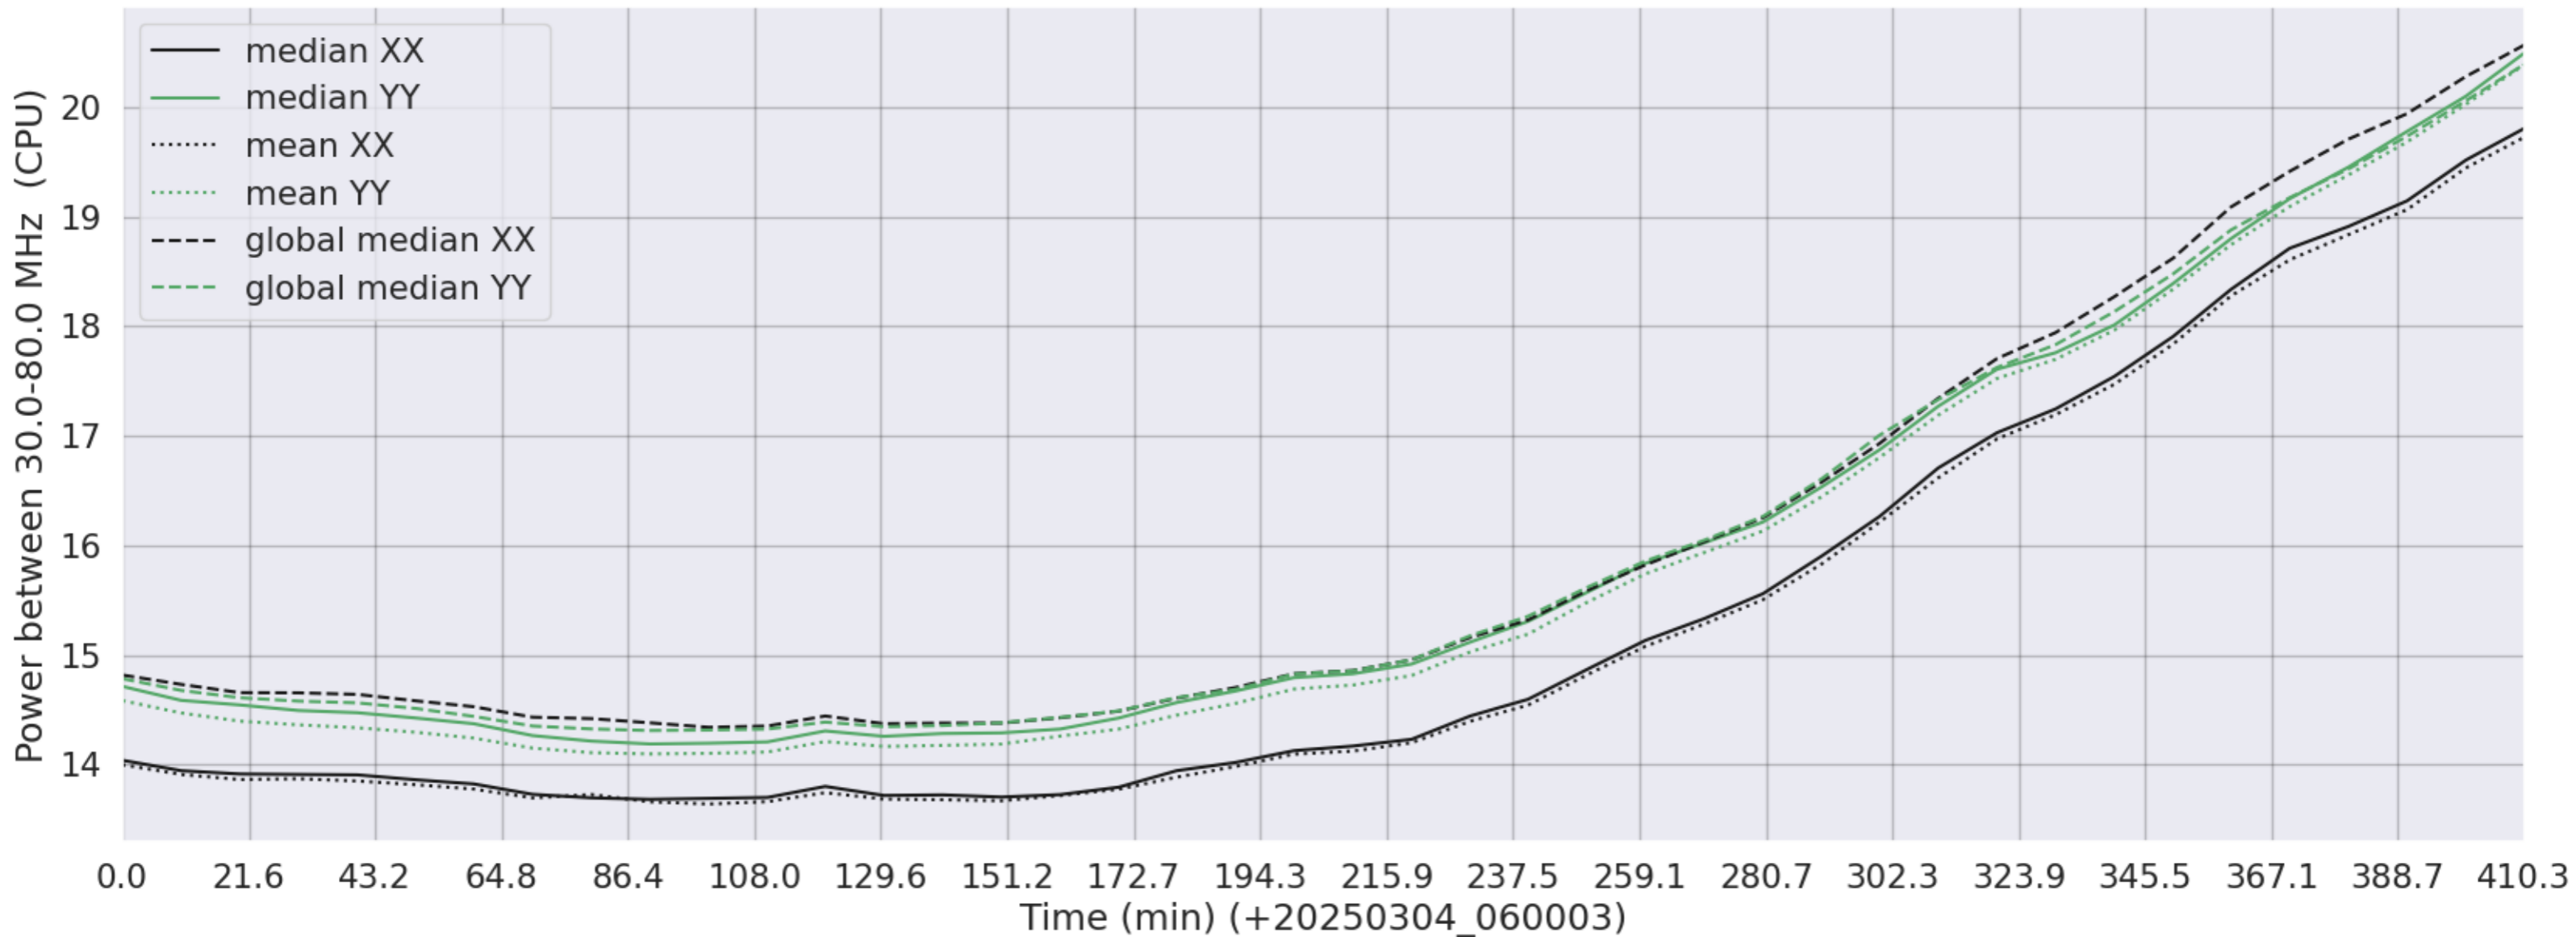

LWA209 - Correlator# 301 - XX FLAGS:LowPower - YY FLAGS:LowPower

LWA210 - Correlator# 300 - XX FLAGS:Good - YY FLAGS:Good