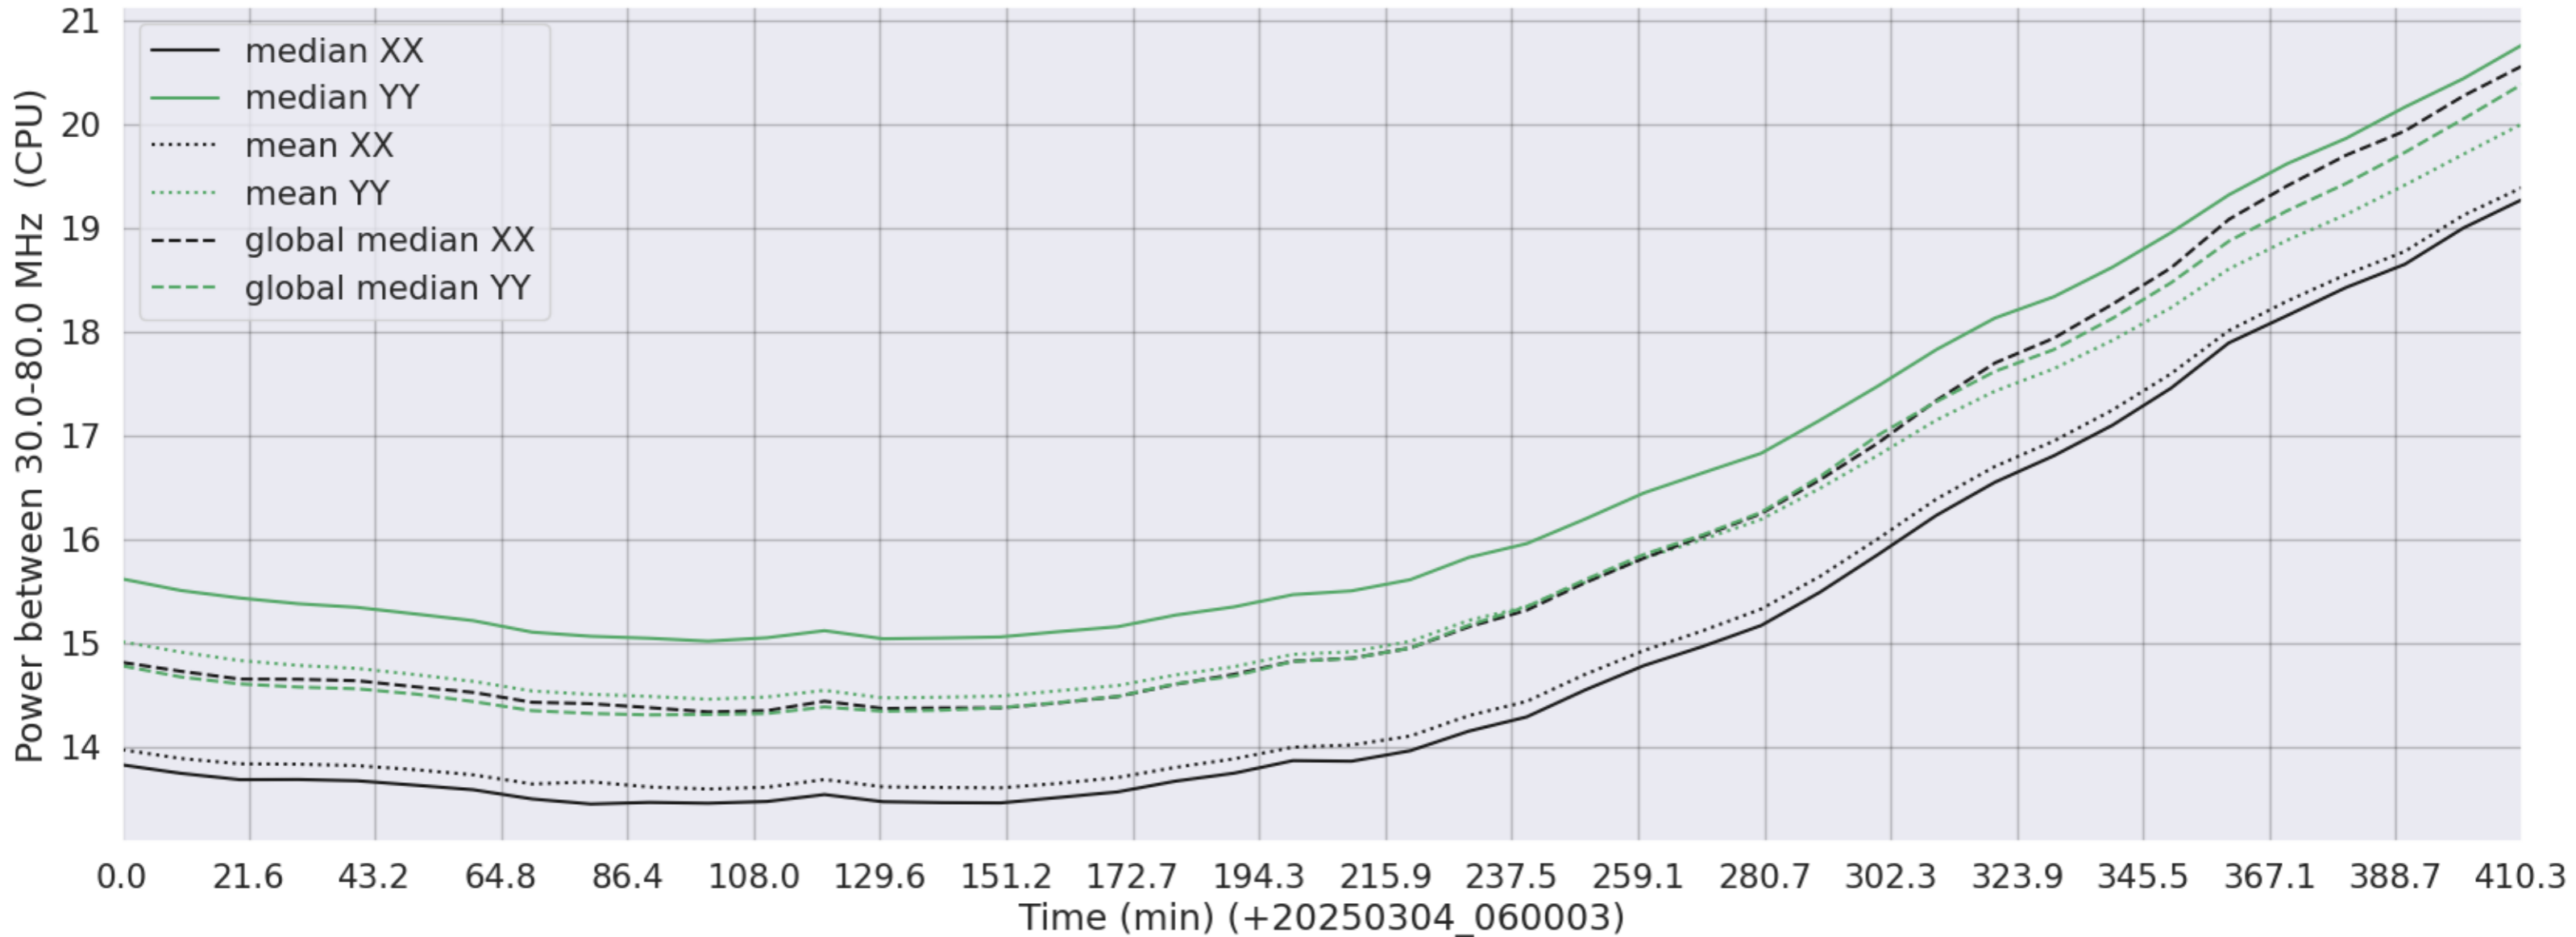

LWA208 - Correlator# 298 - XX FLAGS:Good - YY FLAGS:BadSpecShape

LWA205 - Correlator# 297 - XX FLAGS:Good - YY FLAGS:Good