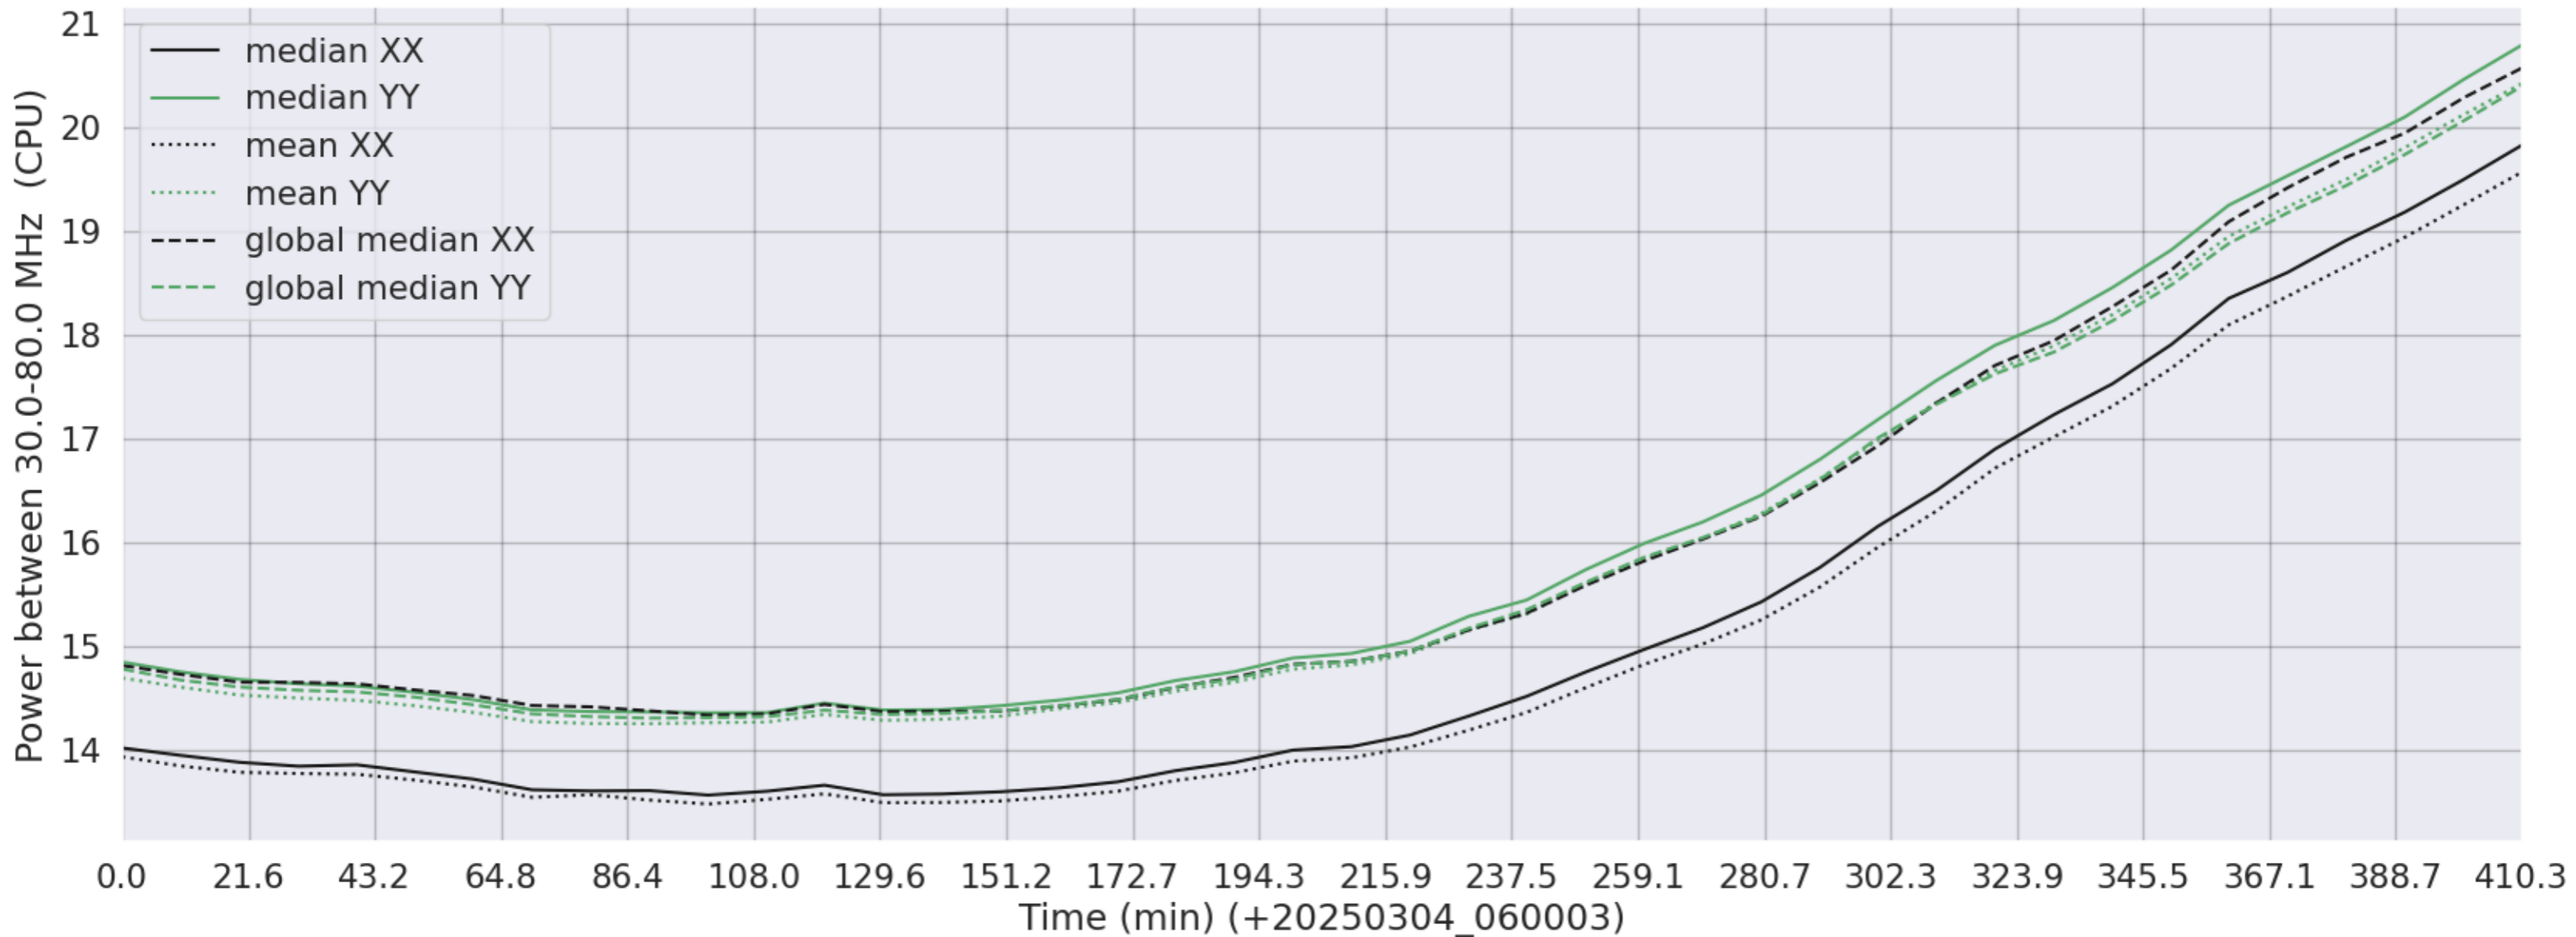

LWA176 - Correlator# 325 - XX FLAGS:Good - YY FLAGS:Good

LWA183 - Correlator# 324 - XX FLAGS:Good - YY FLAGS:Good