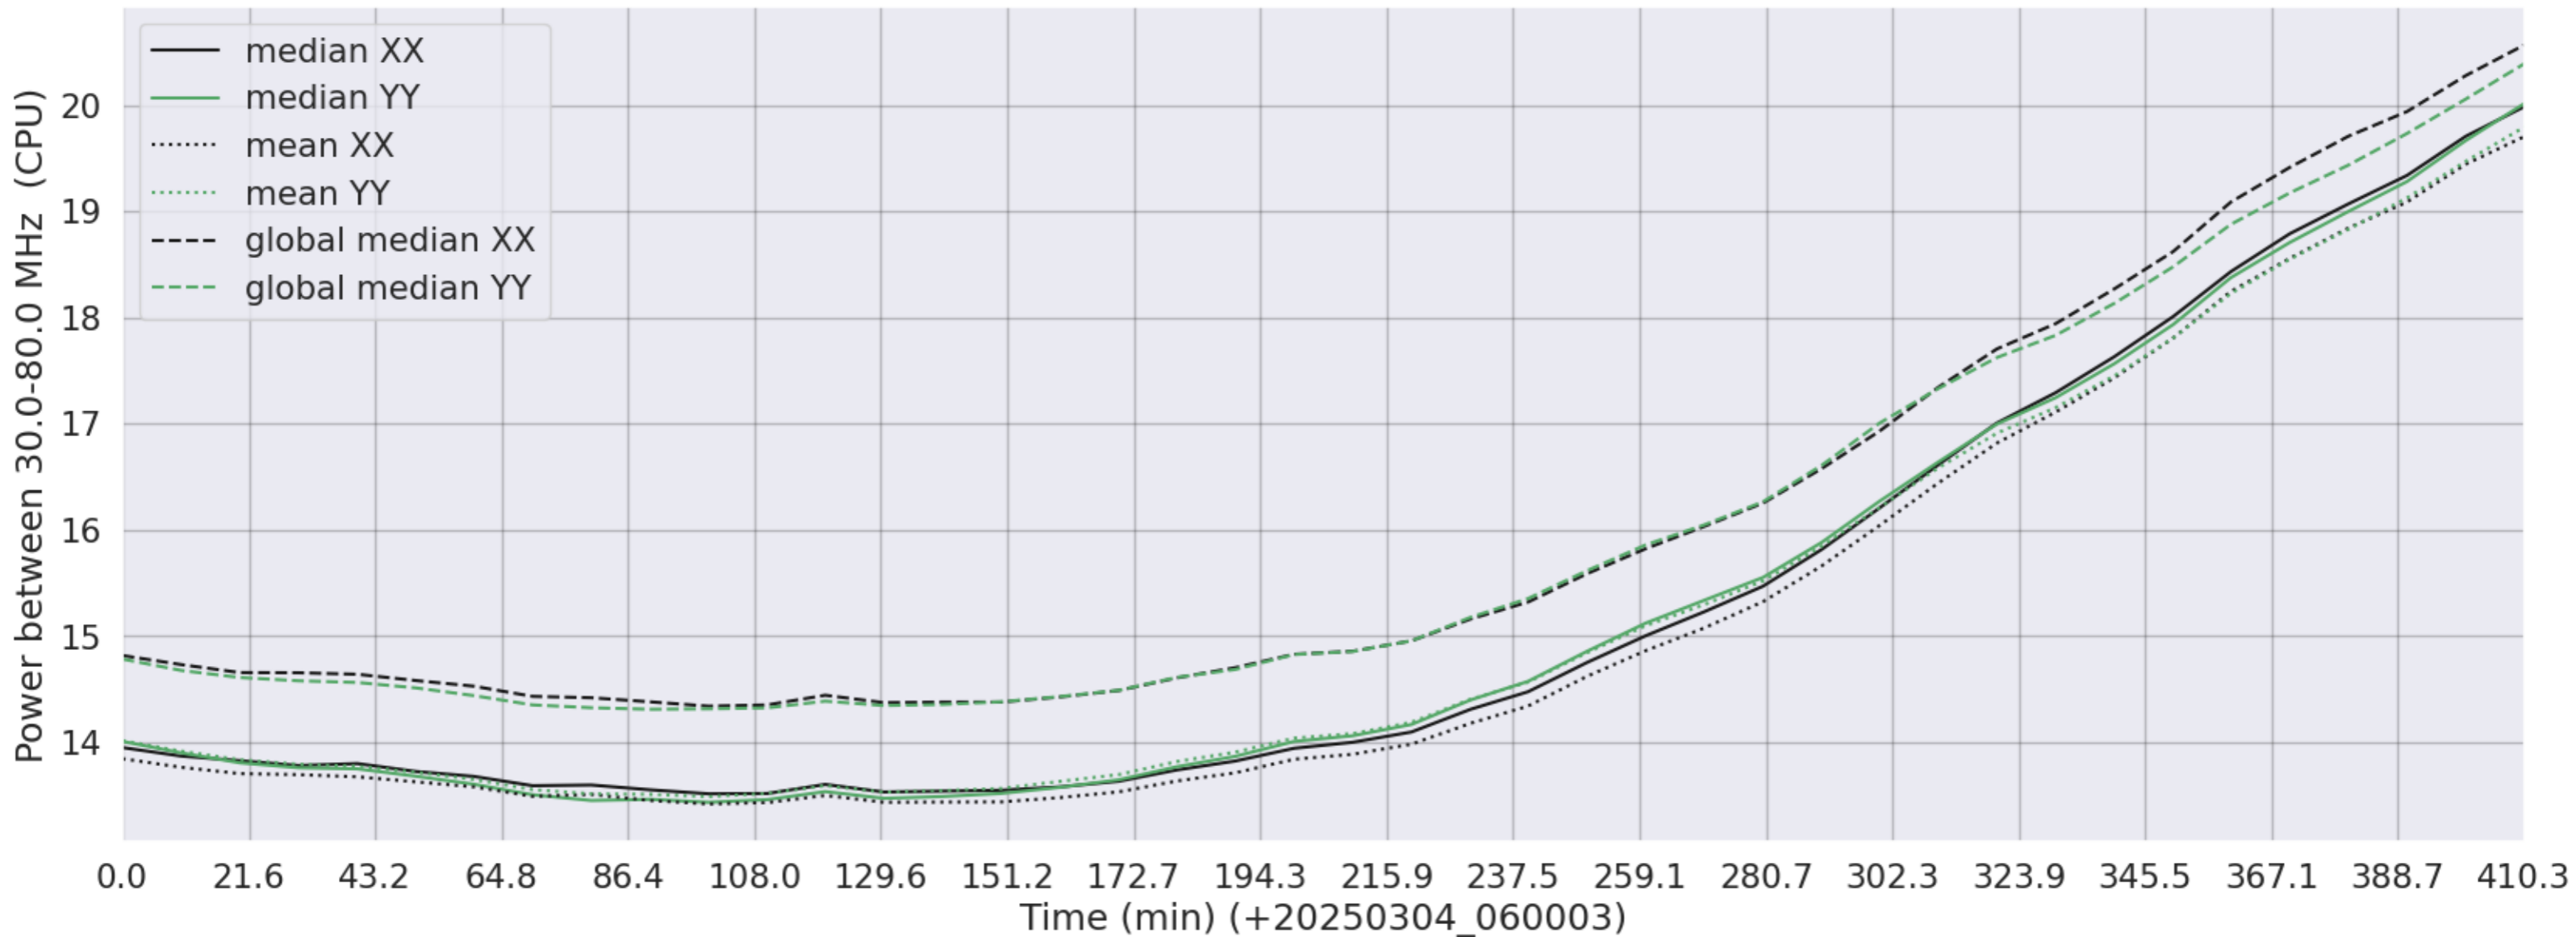

LWA064 - Correlator# 141 - XX FLAGS:Good - YY FLAGS:Good

LWA085 - Correlator# 140 - XX FLAGS:Good - YY FLAGS:Good