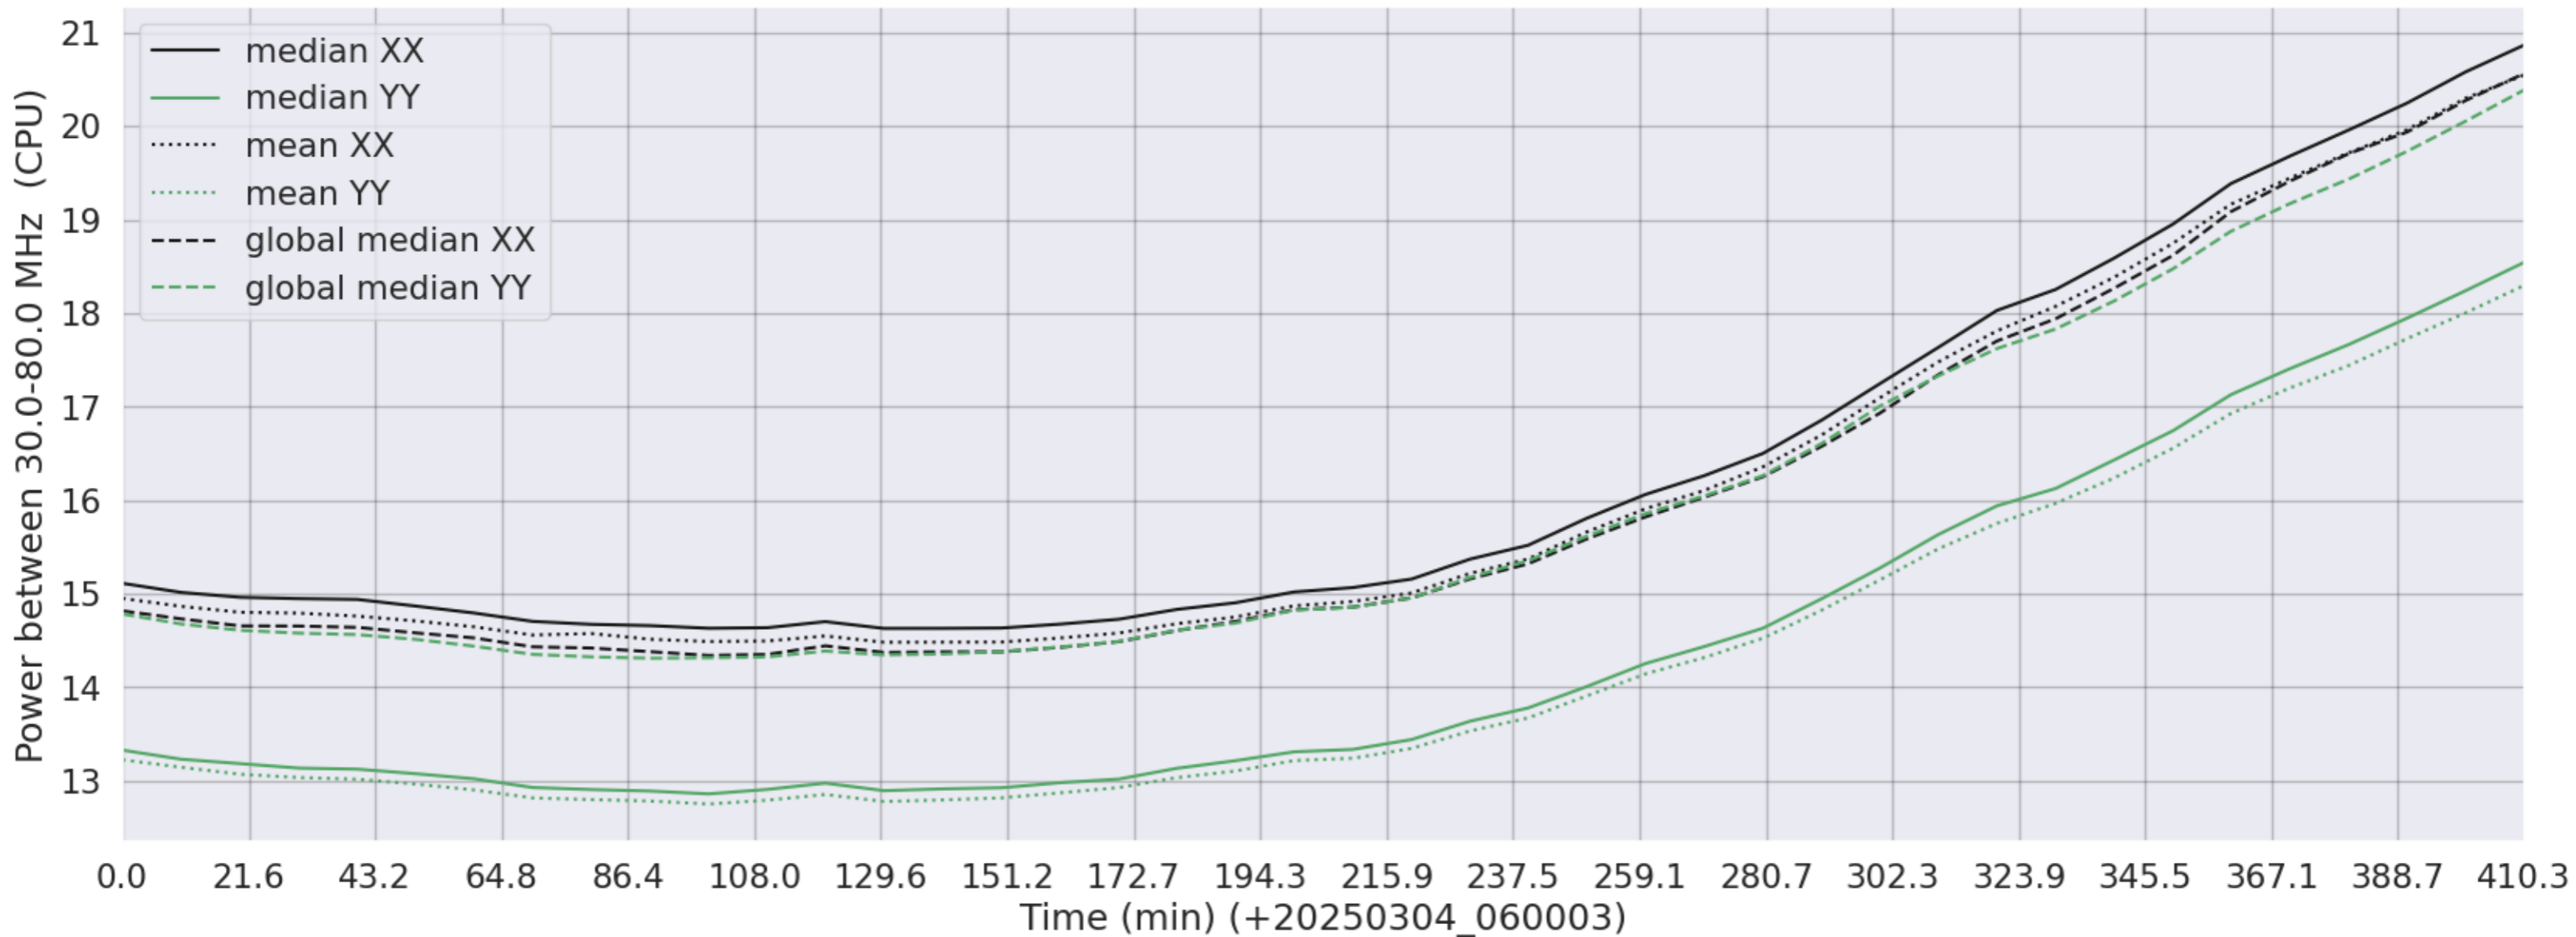

LWA143 - Correlator# 210 - XX FLAGS:Good - YY FLAGS:Good

LWA082 - Correlator# 209 - XX FLAGS:Good - YY FLAGS:Good