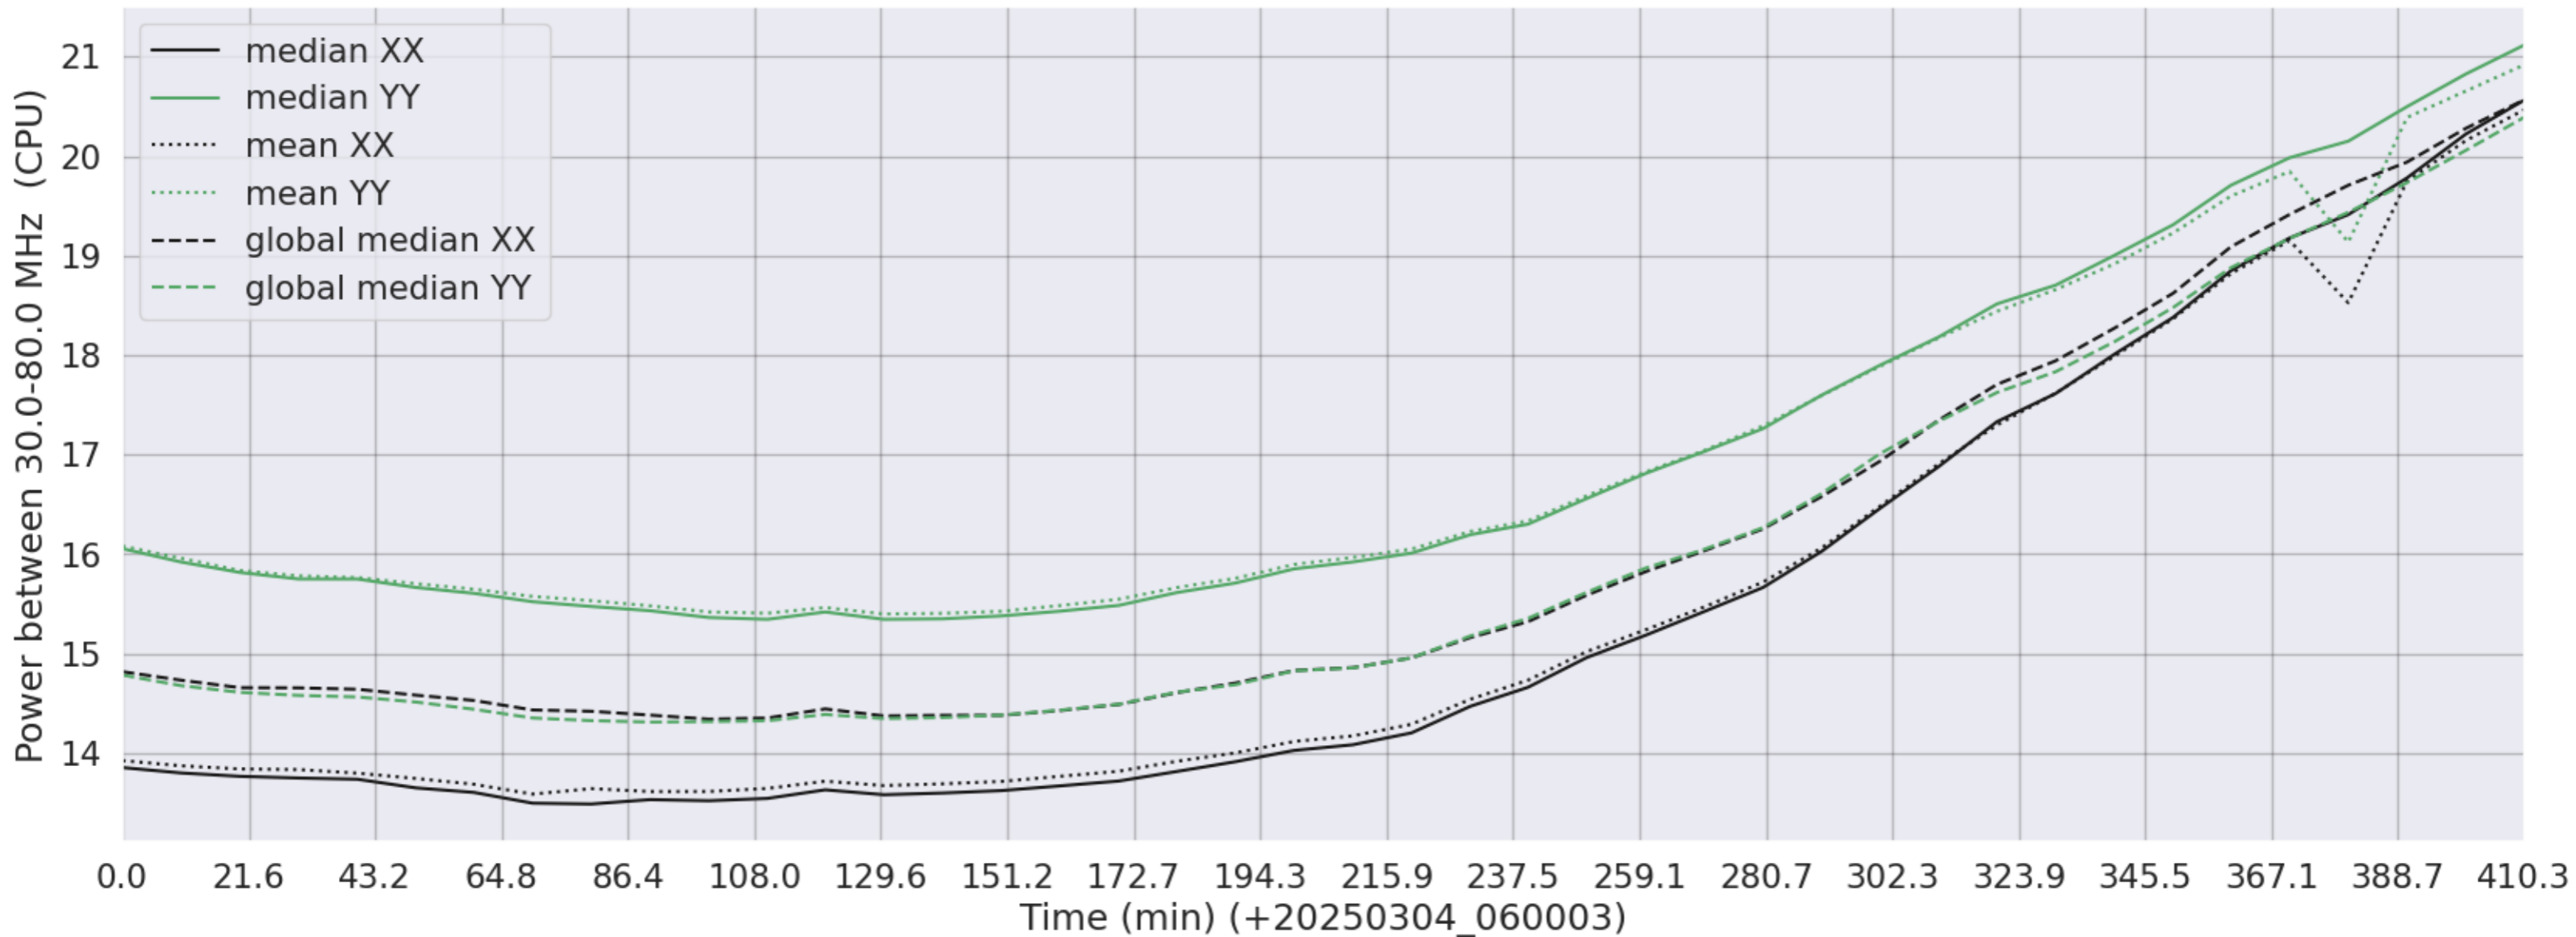

LWA333 - Correlator# 253 - XX FLAGS:Good - YY FLAGS:Good

LWA345 - Correlator# 252 - XX FLAGS:Good - YY FLAGS:Good