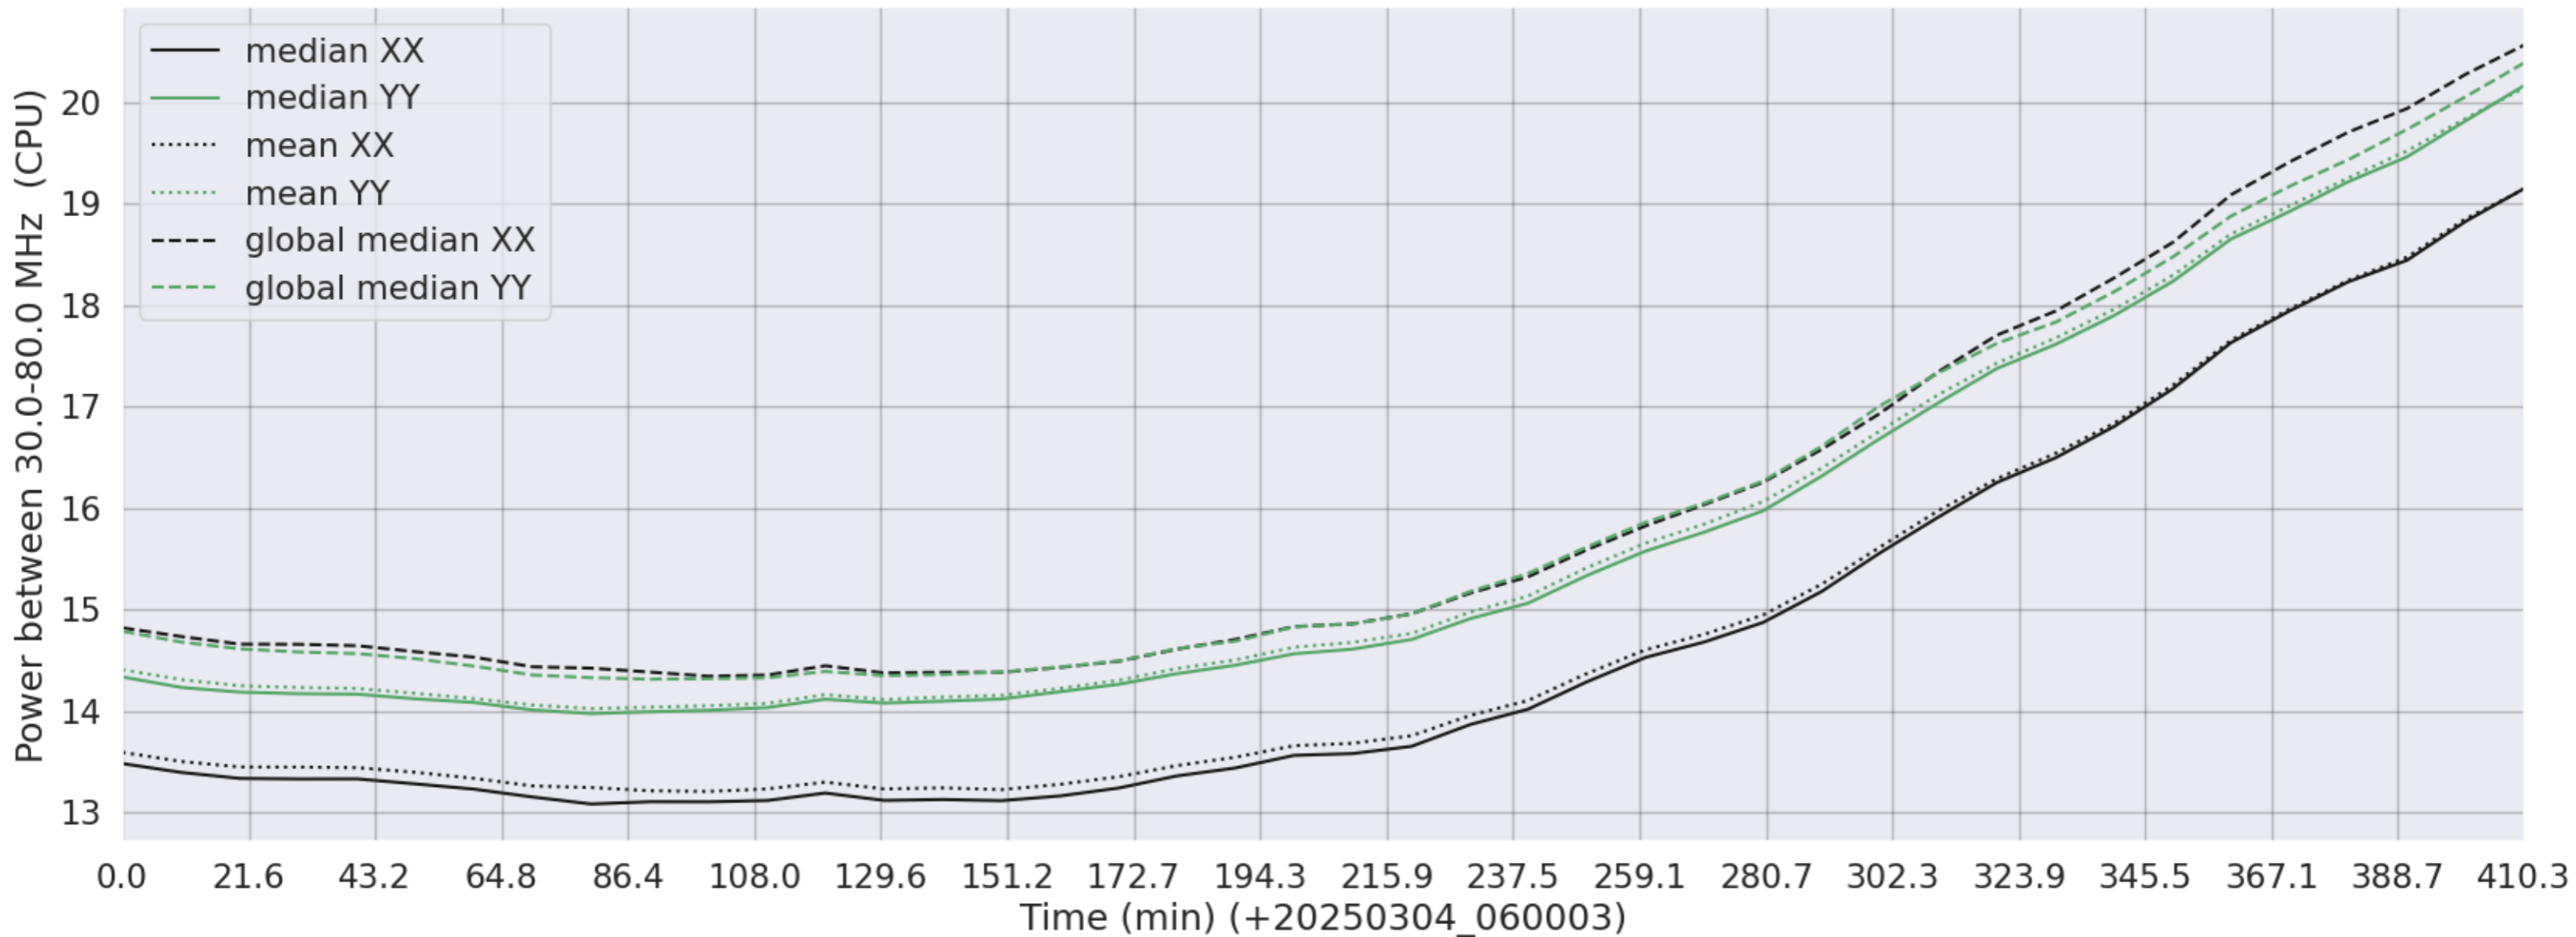

LWA070 - Correlator# 168 - XX FLAGS:Good - YY FLAGS:Good

LWA069 - Correlator# 169 - XX FLAGS:LowPower - YY FLAGS:Good

LWA097 - Correlator# 170 - XX FLAGS:Good - YY FLAGS:Good

LWA072 - Correlator# 171 - XX FLAGS:Good - YY FLAGS:Good