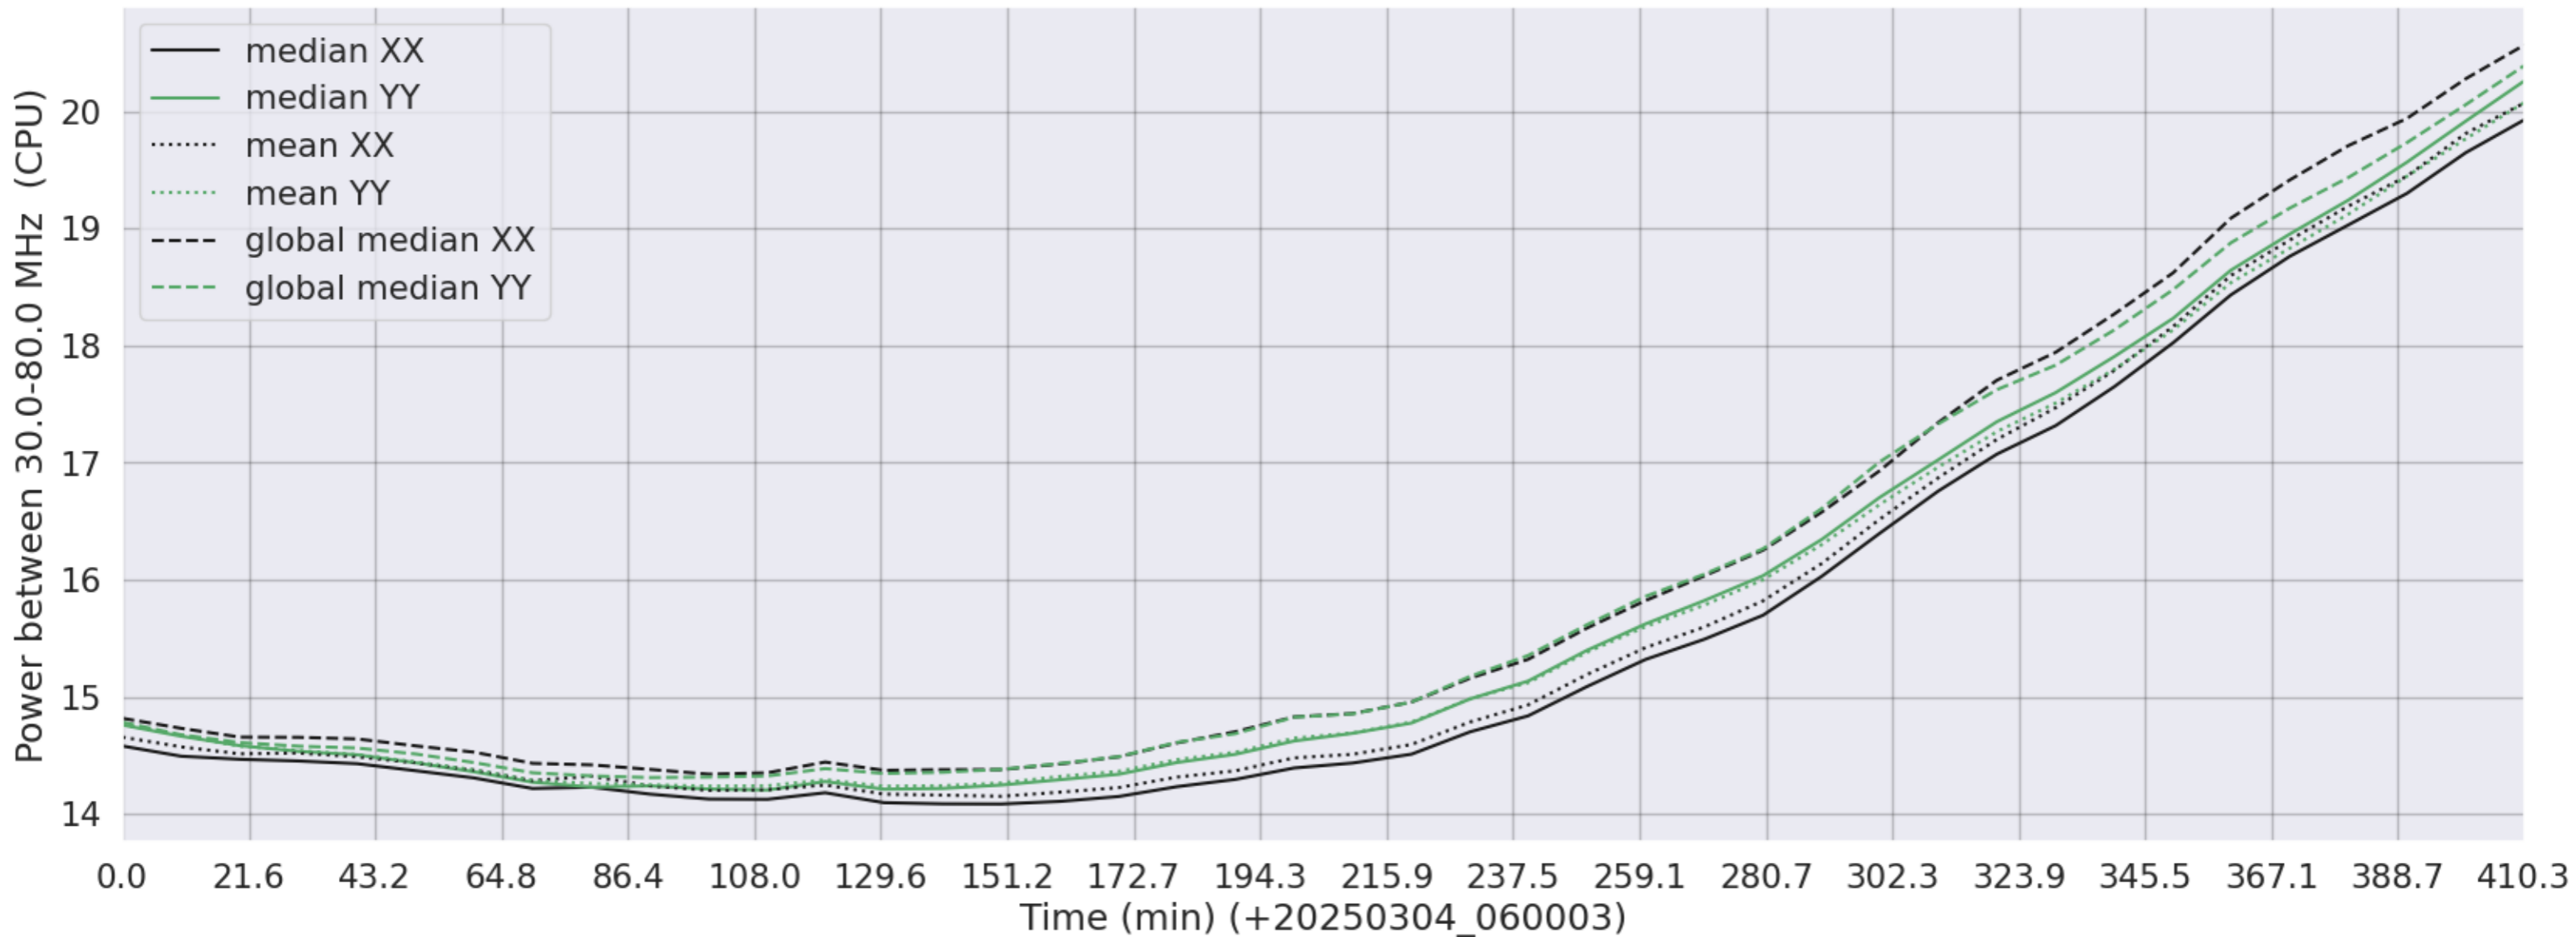

LWA022 - Correlator# 104 - XX FLAGS:Good - YY FLAGS:Good

LWA021 - Correlator# 105 - XX FLAGS:Good - YY FLAGS:Good

LWA024 - Correlator# 106 - XX FLAGS:Good - YY FLAGS:Good

LWA023 - Correlator# 107 - XX FLAGS:Good - YY FLAGS:Good