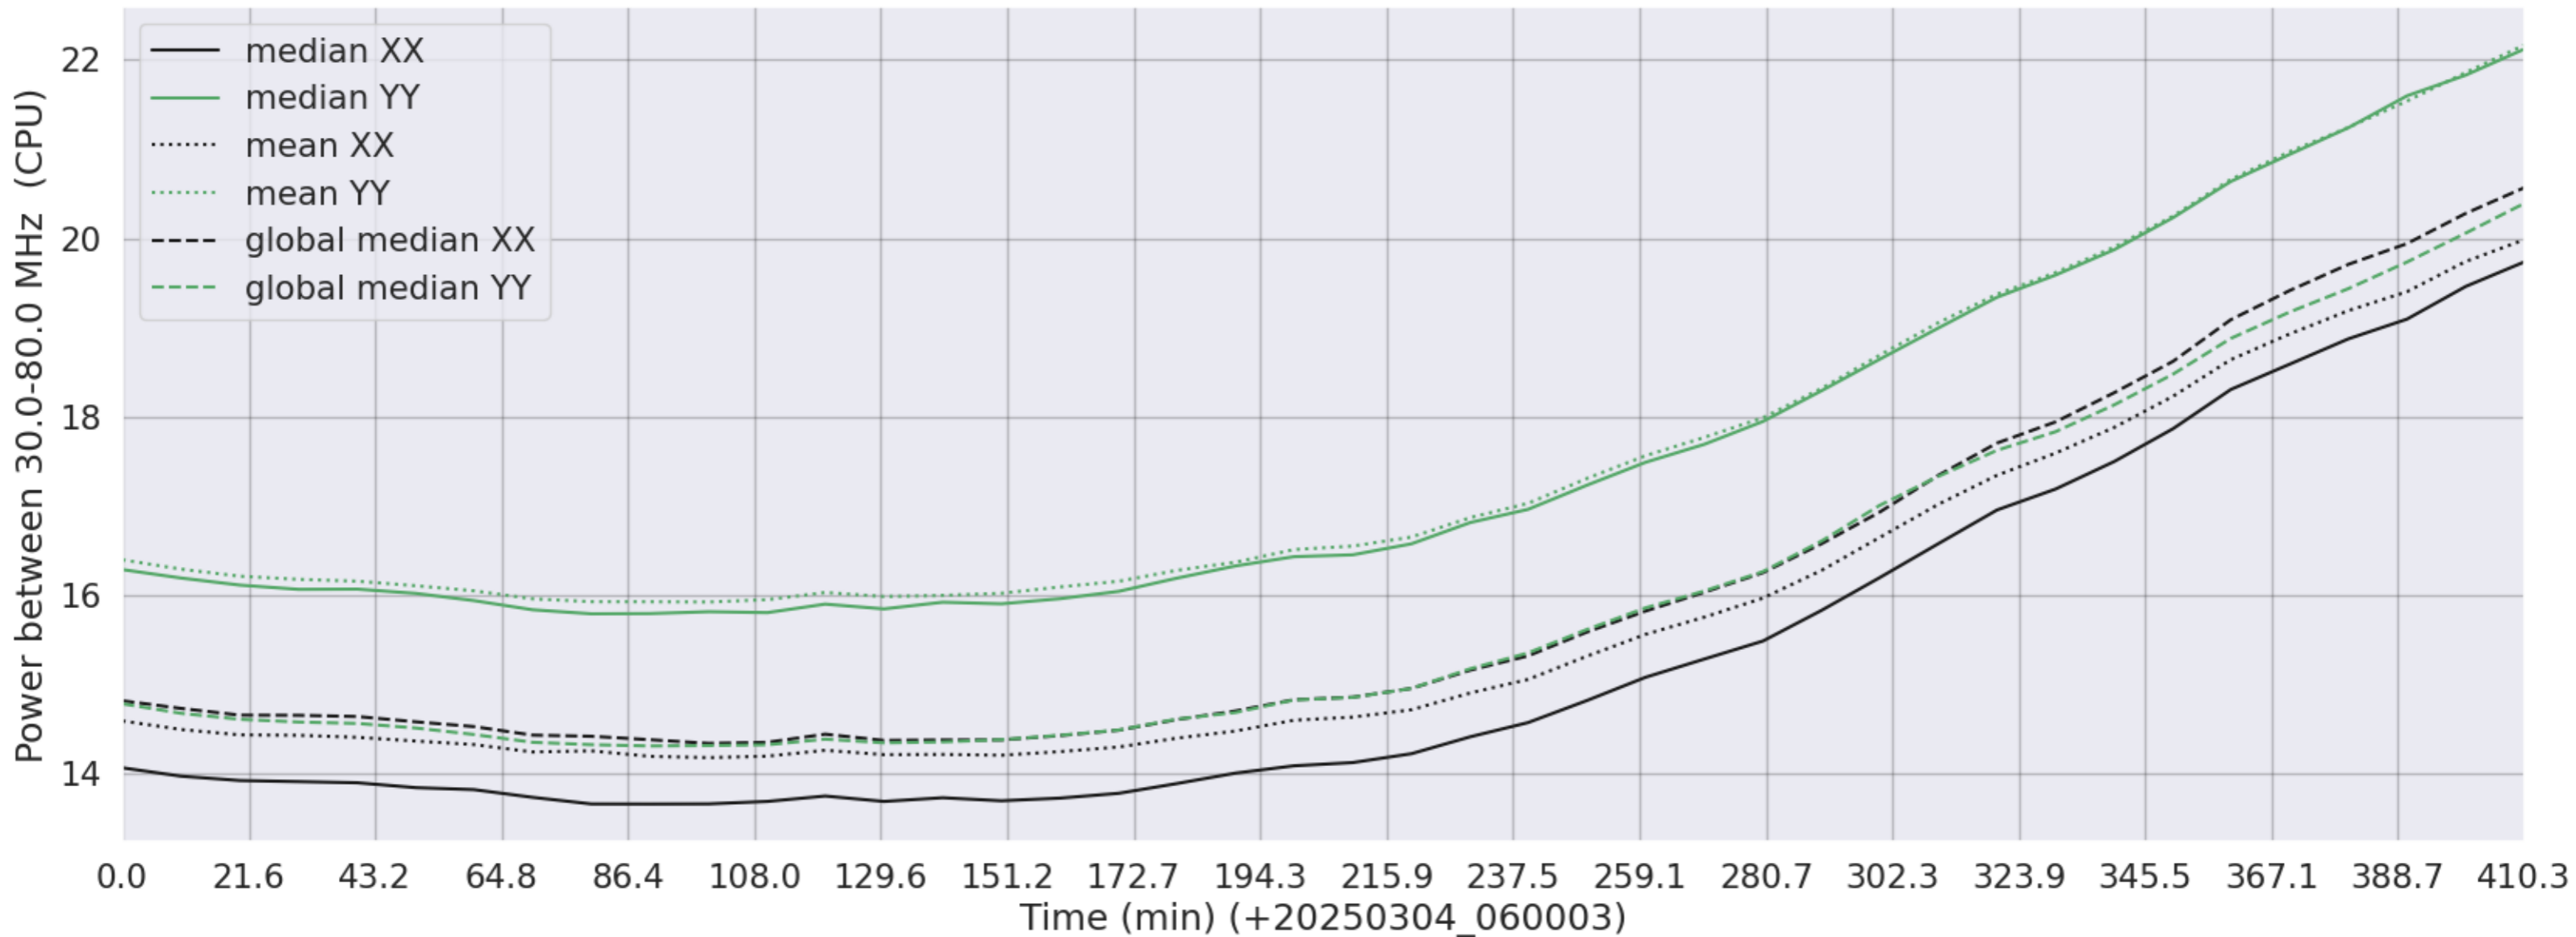

LWA040 - Correlator# 076 - XX FLAGS:Good - YY FLAGS:Good

LWA038 - Correlator# 077 - XX FLAGS:Good - YY FLAGS:Good

LWA042 - Correlator# 078 - XX FLAGS:Good - YY FLAGS:Good

LWA041 - Correlator# 079 - XX FLAGS:Good - YY FLAGS:Good