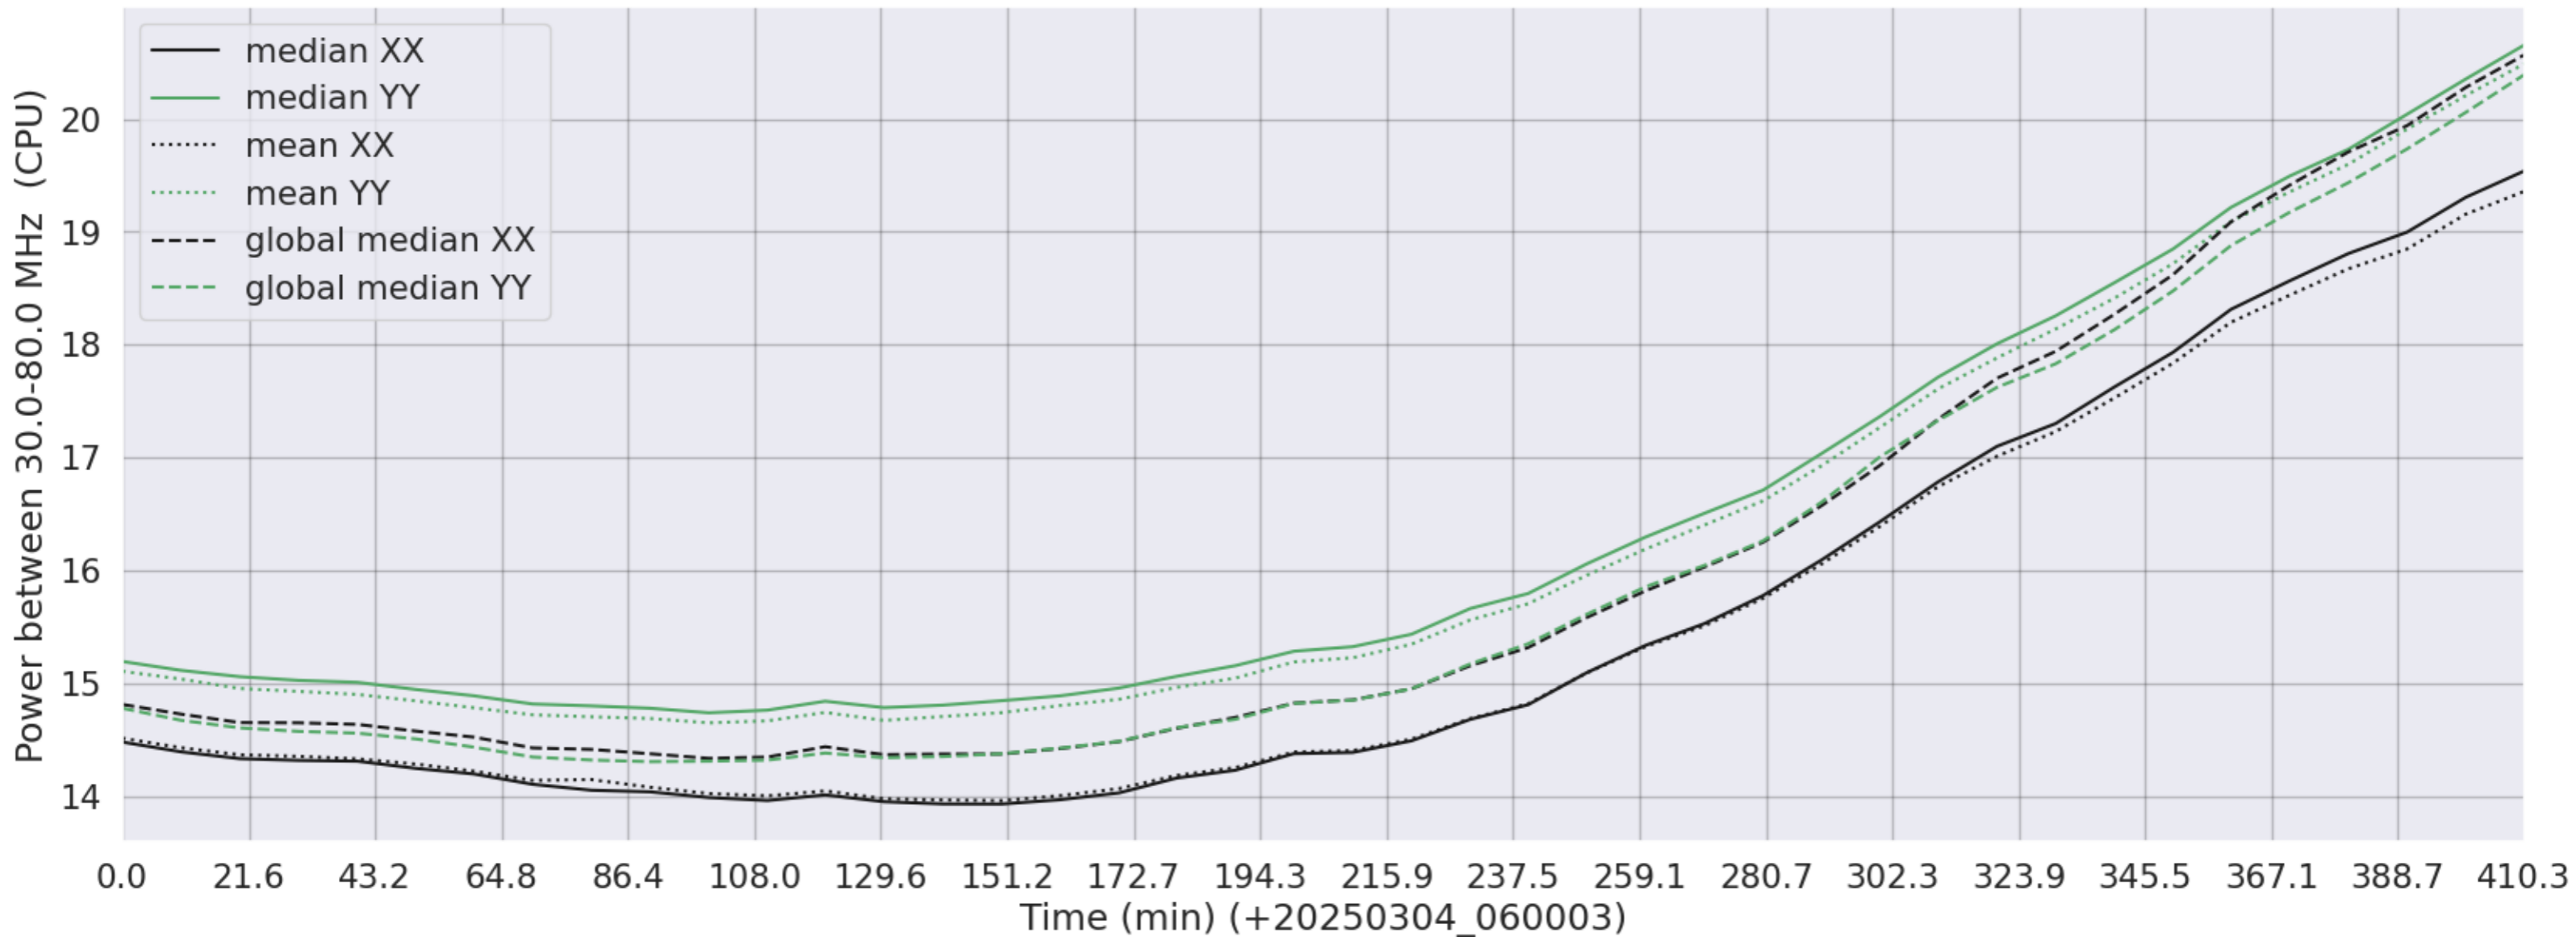

LWA263 - Correlator# 037 - XX FLAGS:LowPower - YY FLAGS:LowPower

LWA265 - Correlator# 036 - XX FLAGS:Good - YY FLAGS:Good