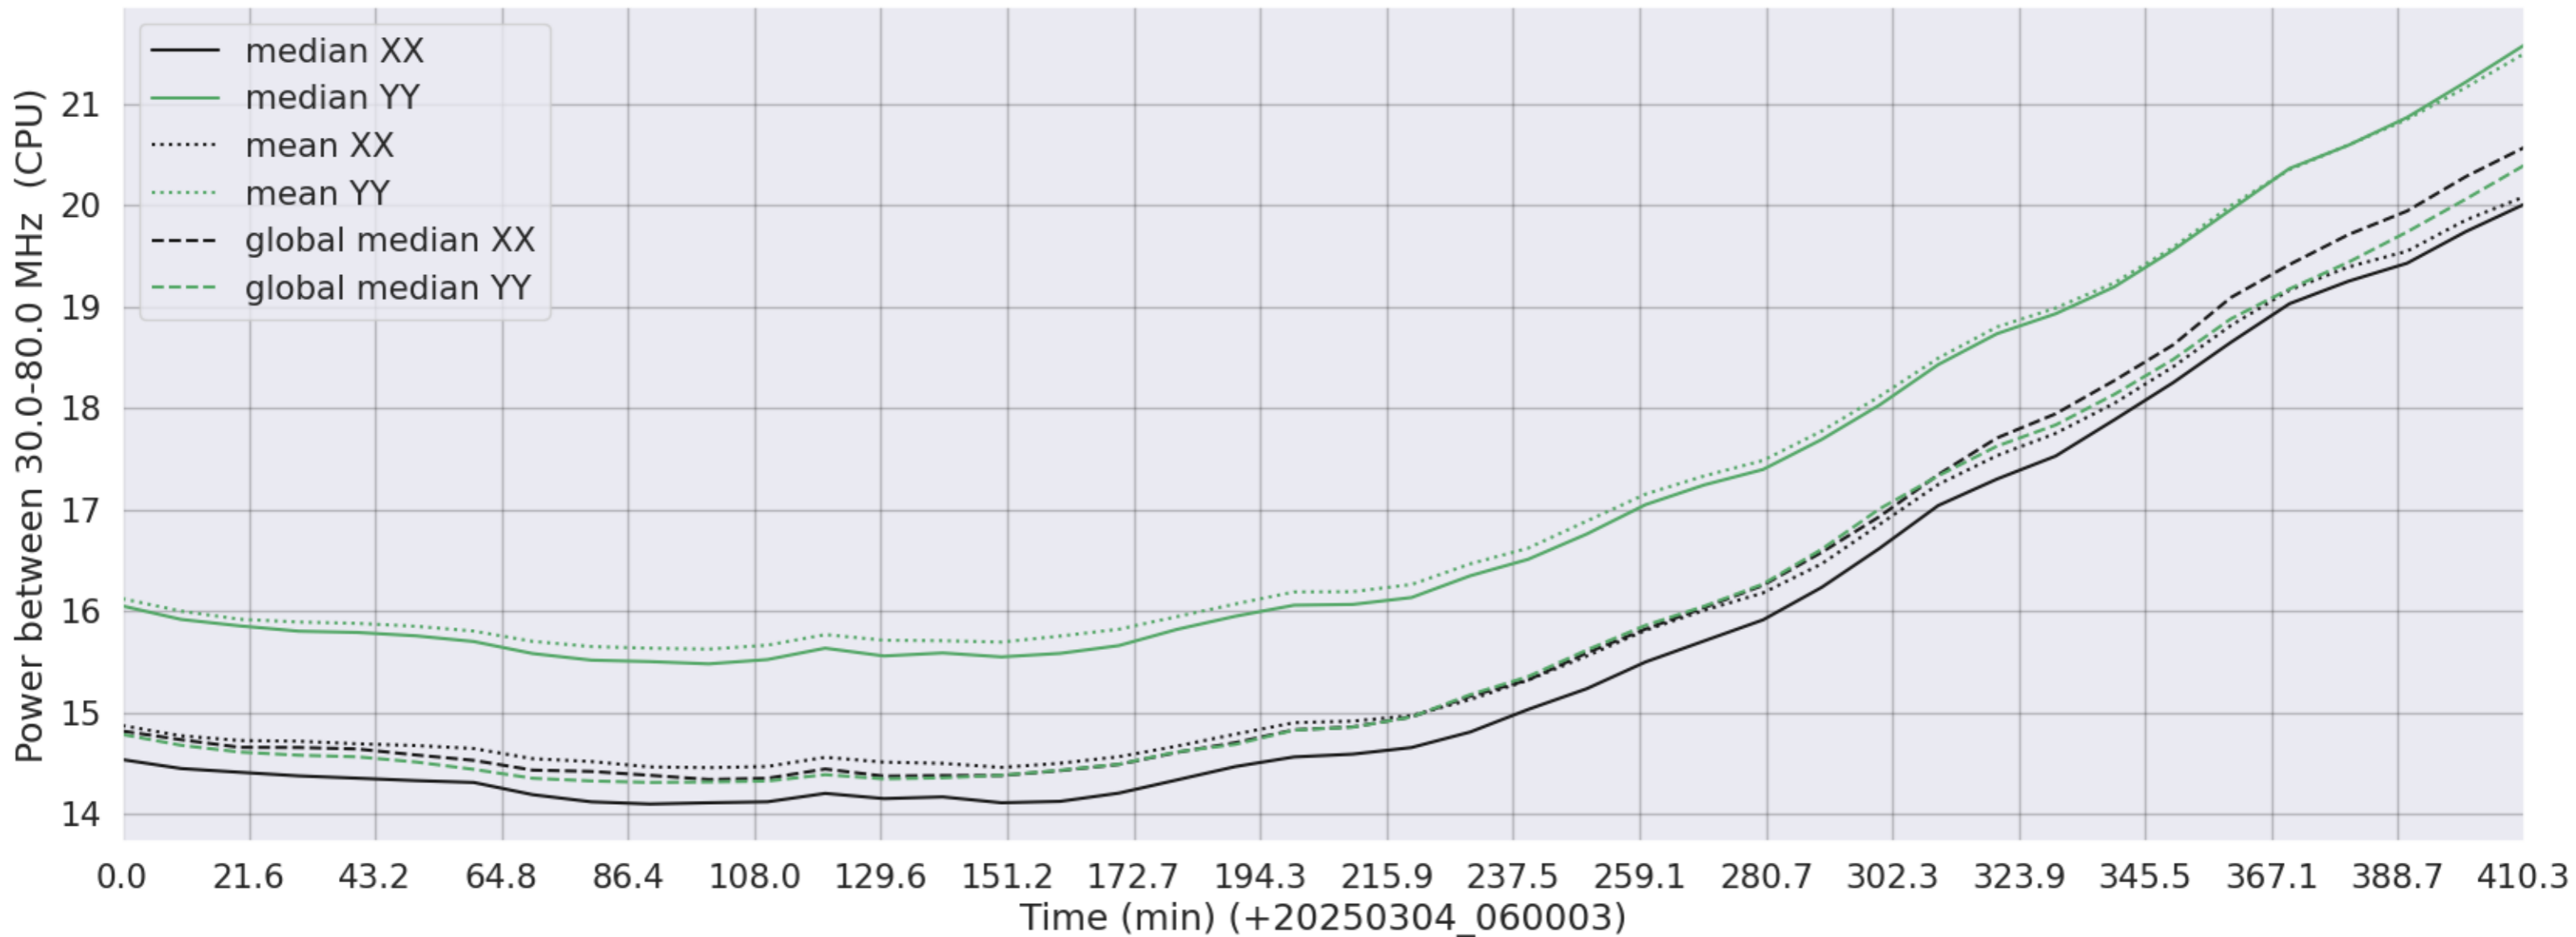

LWA167 - Correlator# 268 - XX FLAGS:Good - YY FLAGS:Good

LWA166 - Correlator# 269 - XX FLAGS:Good - YY FLAGS:Good

LWA193 - Correlator# 270 - XX FLAGS:Good - YY FLAGS:Good

LWA198 - Correlator# 271 - XX FLAGS:Good - YY FLAGS:Good