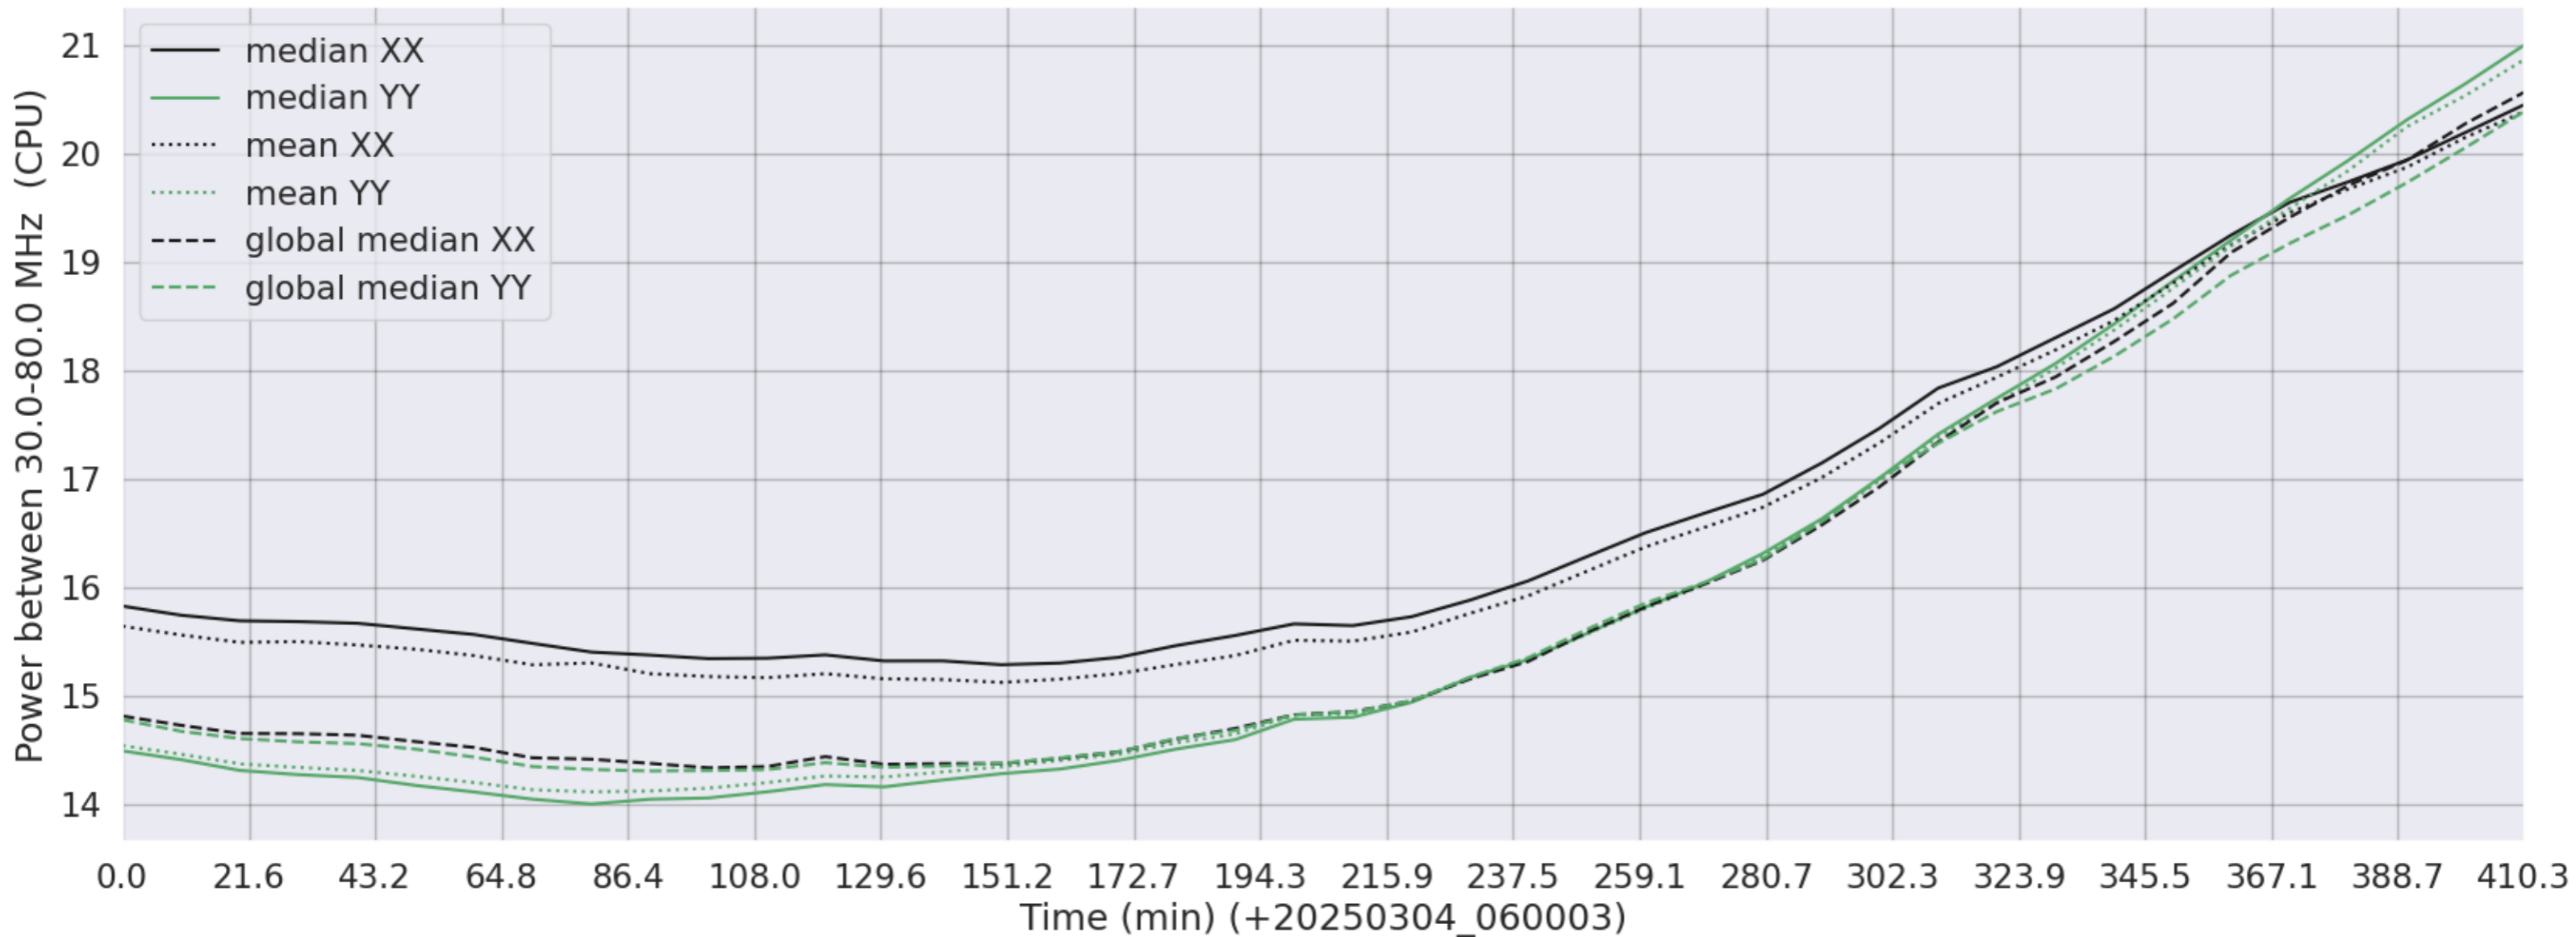

LWA284 - Correlator# 043 - XX FLAGS:Good - YY FLAGS:Good

LWA288 - Correlator# 042 - XX FLAGS:Good - YY FLAGS:Good