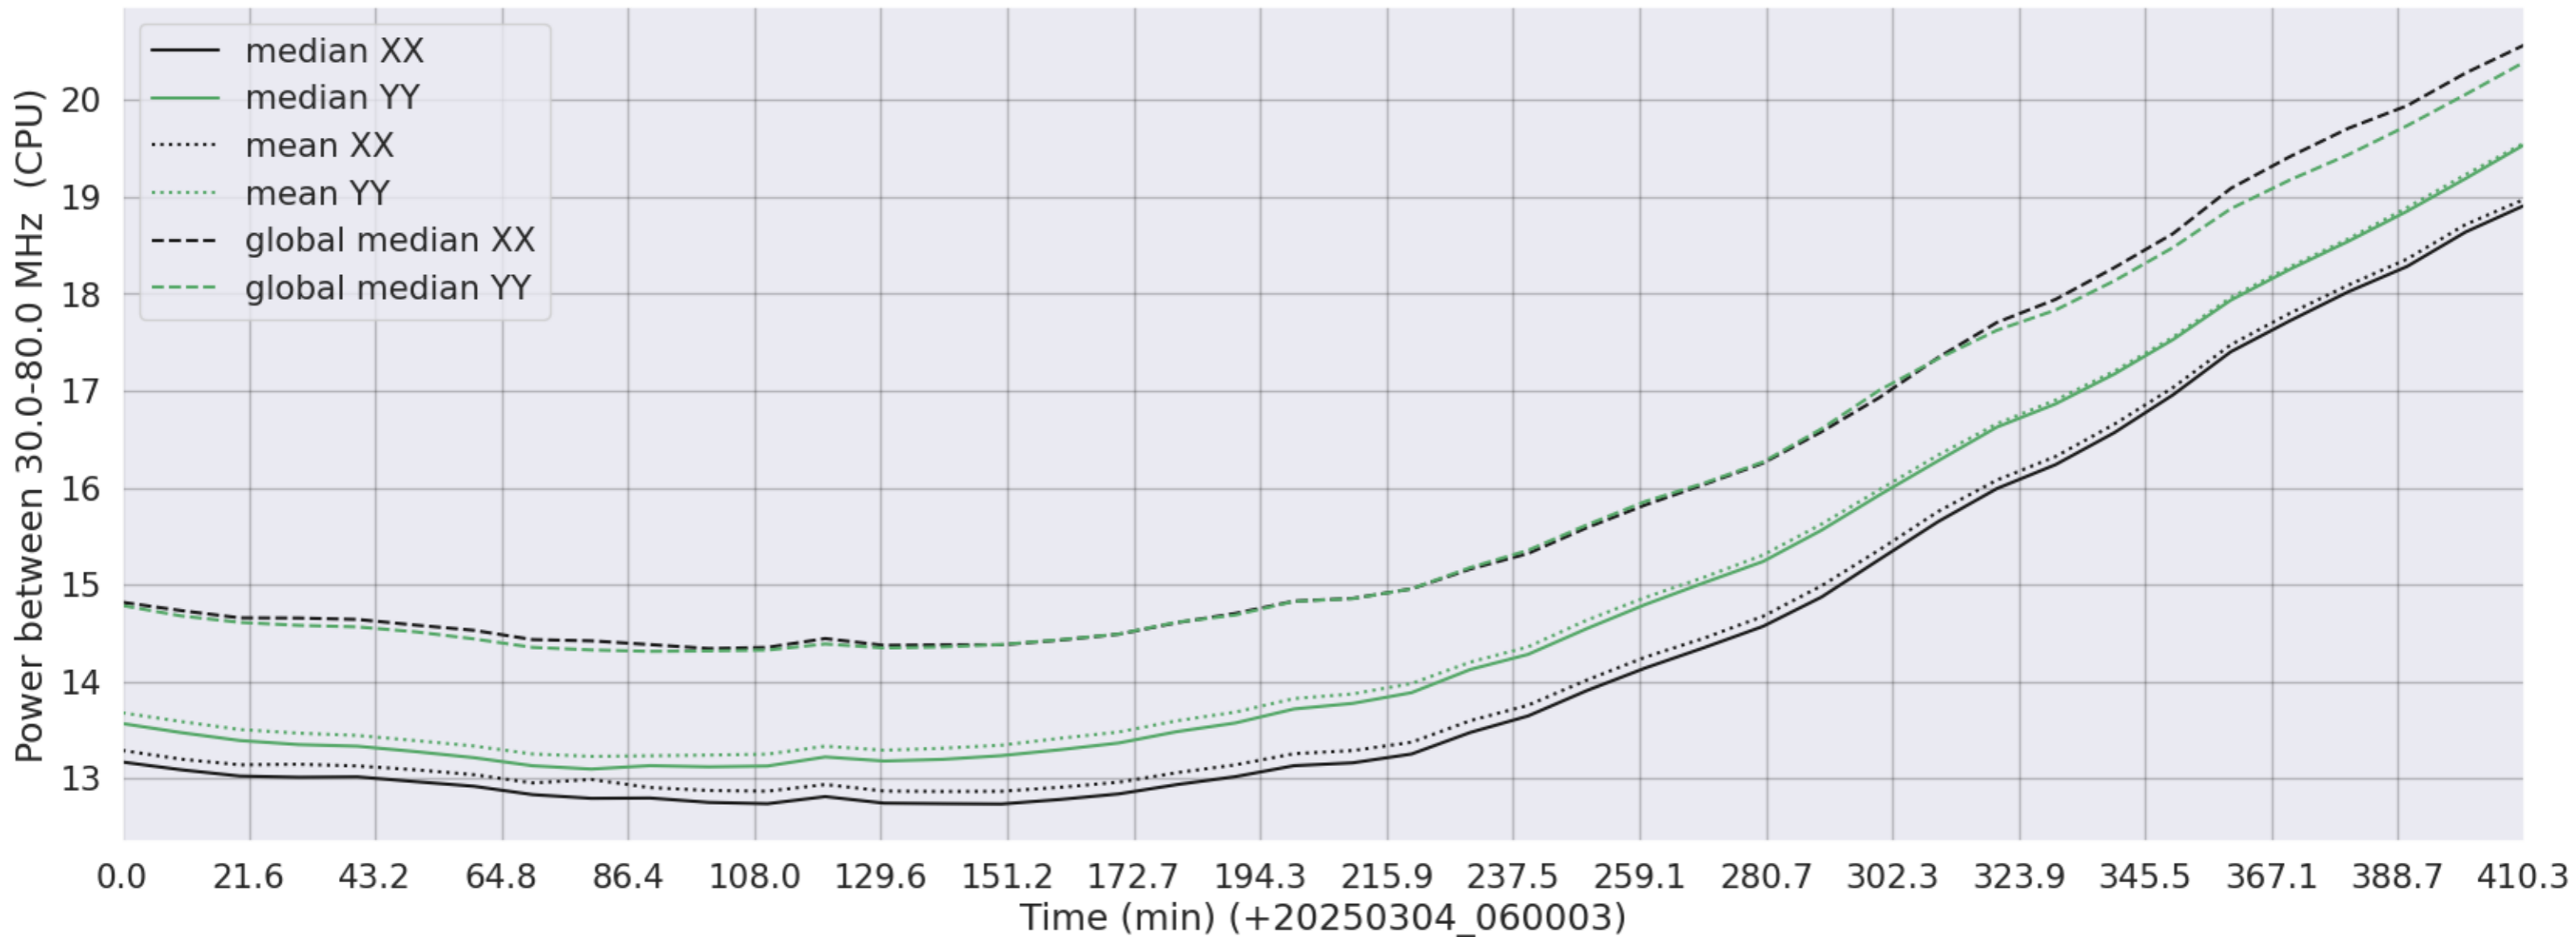

LWA217 - Correlator# 333 - XX FLAGS:Good - YY FLAGS:Good

LWA218 - Correlator# 332 - XX FLAGS:Good - YY FLAGS:Good