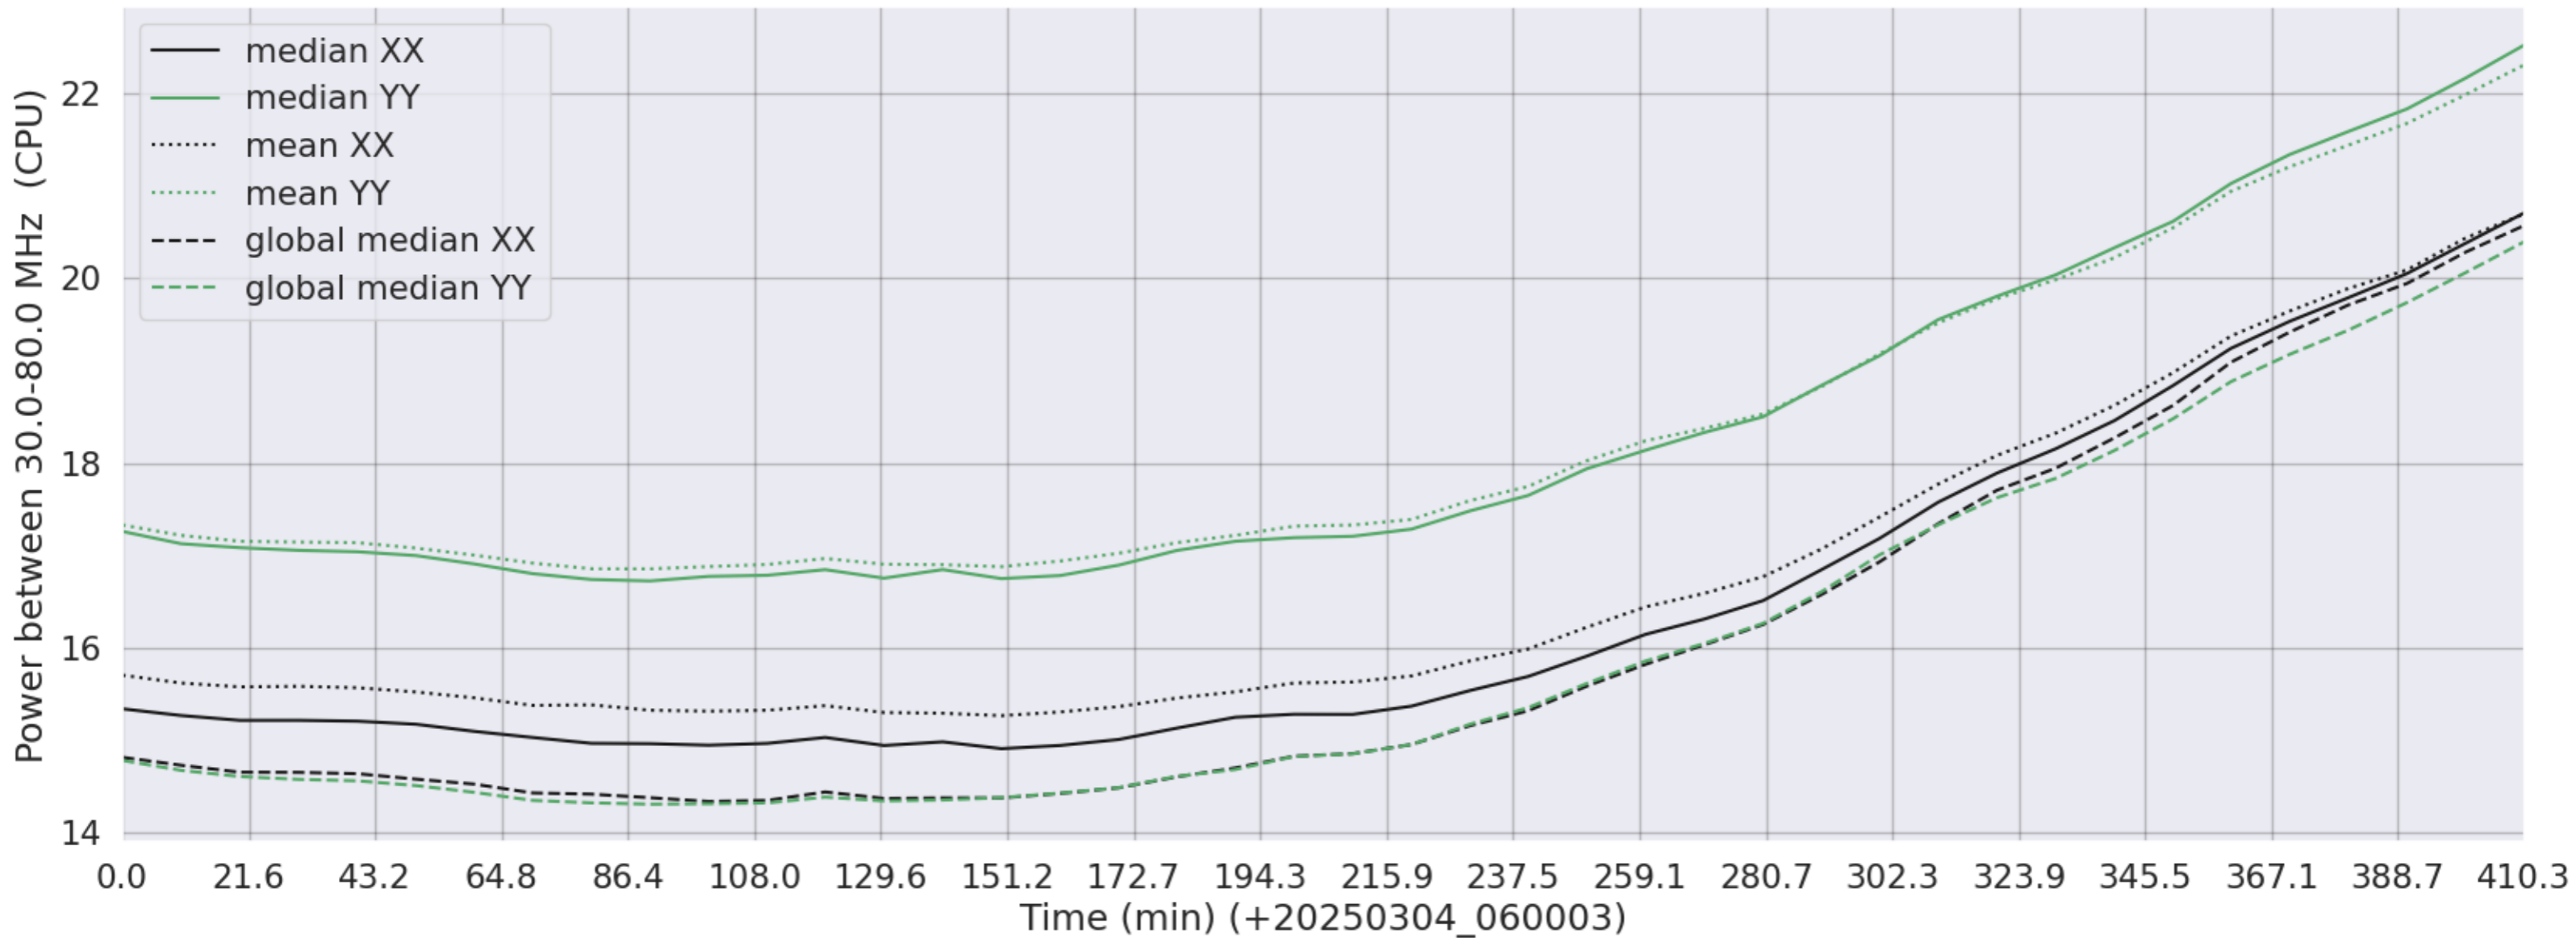

LWA072 - Correlator# 171 - XX FLAGS:Good - YY FLAGS:Good

LWA097 - Correlator# 170 - XX FLAGS:Good - YY FLAGS:Good