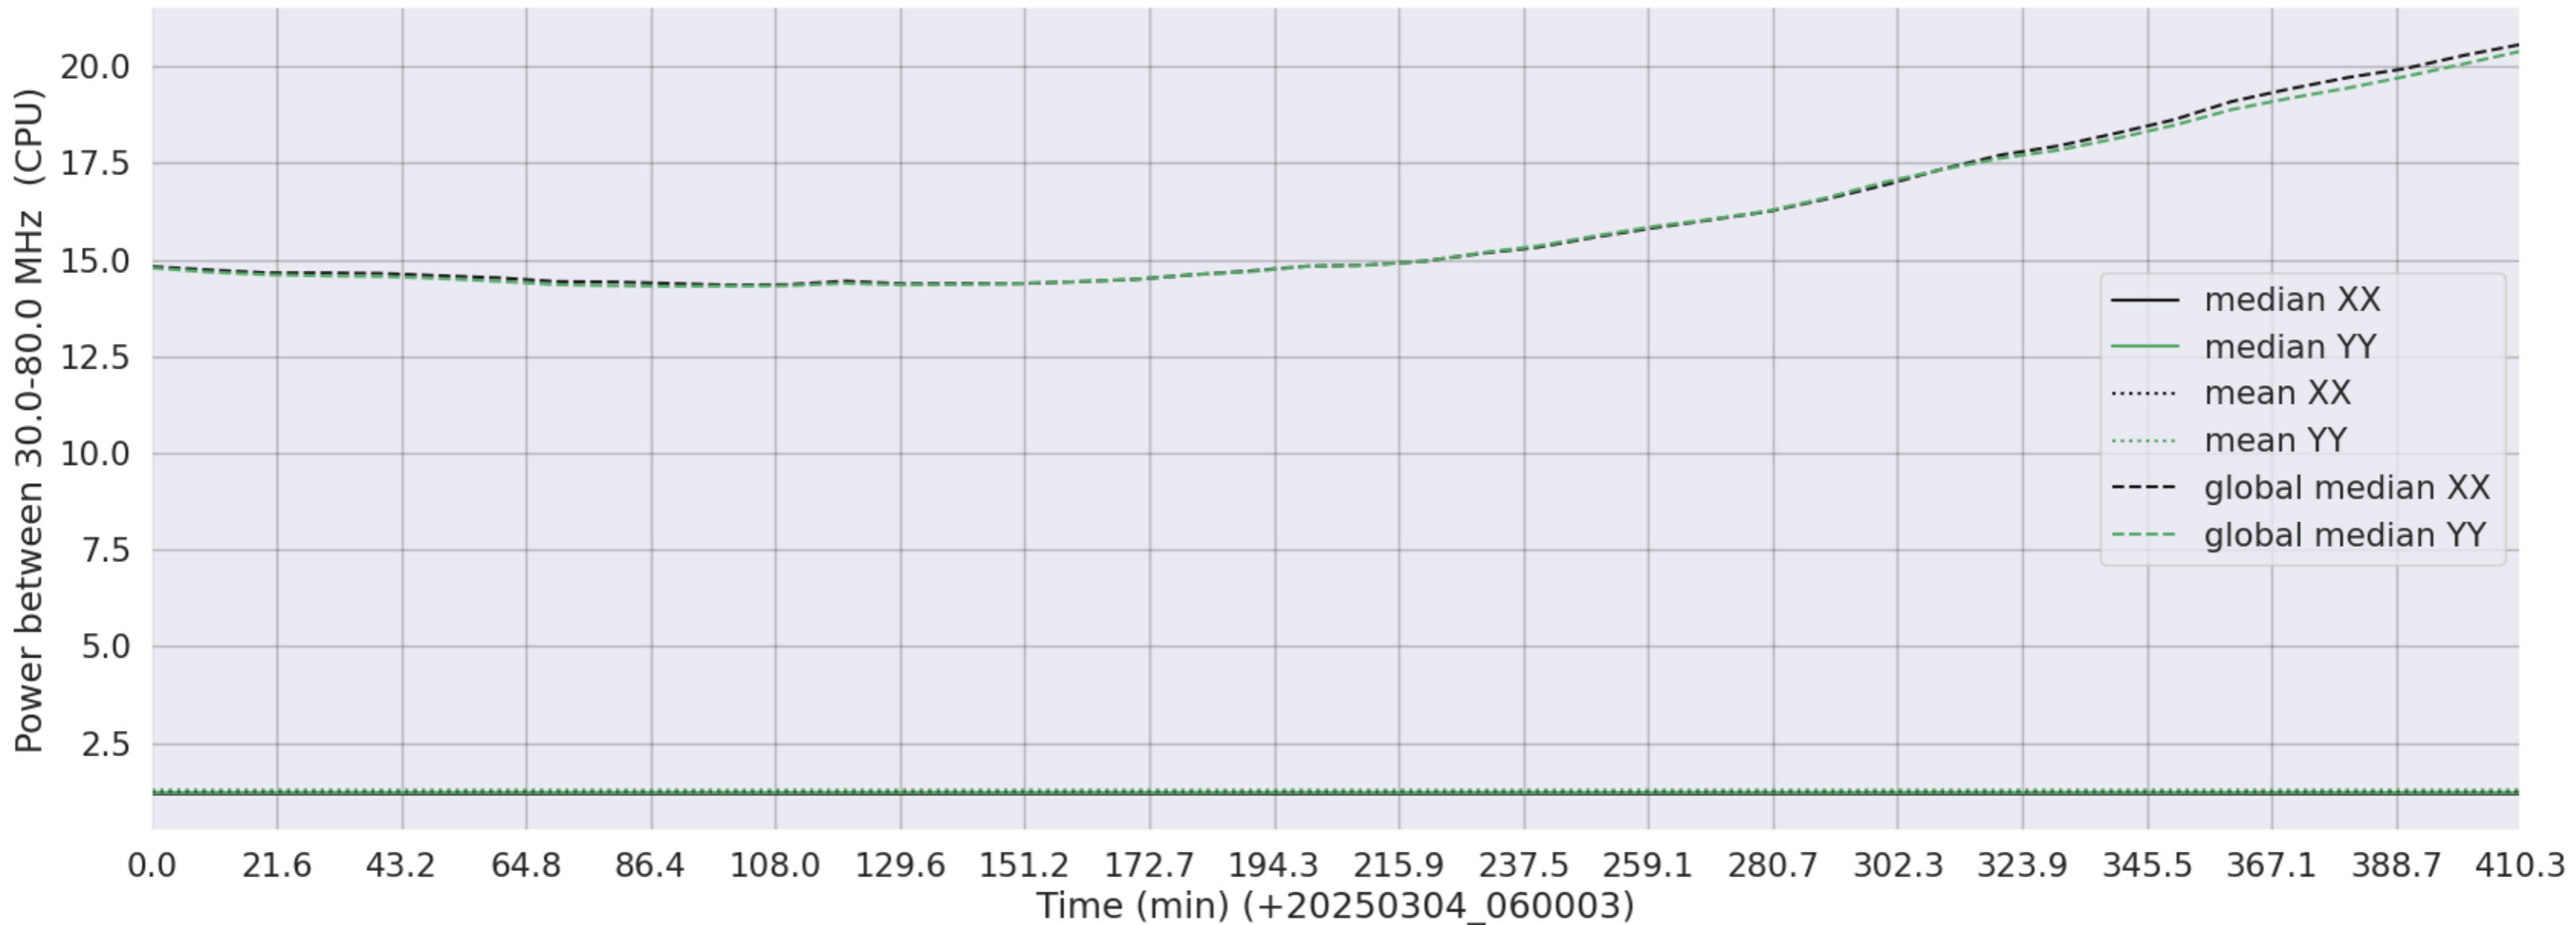

LWA298 - Correlator# 049 - XX FLAGS:Good - YY FLAGS:Good

LWA301 - Correlator# 048 - XX FLAGS:LowPower - YY FLAGS:LowPower