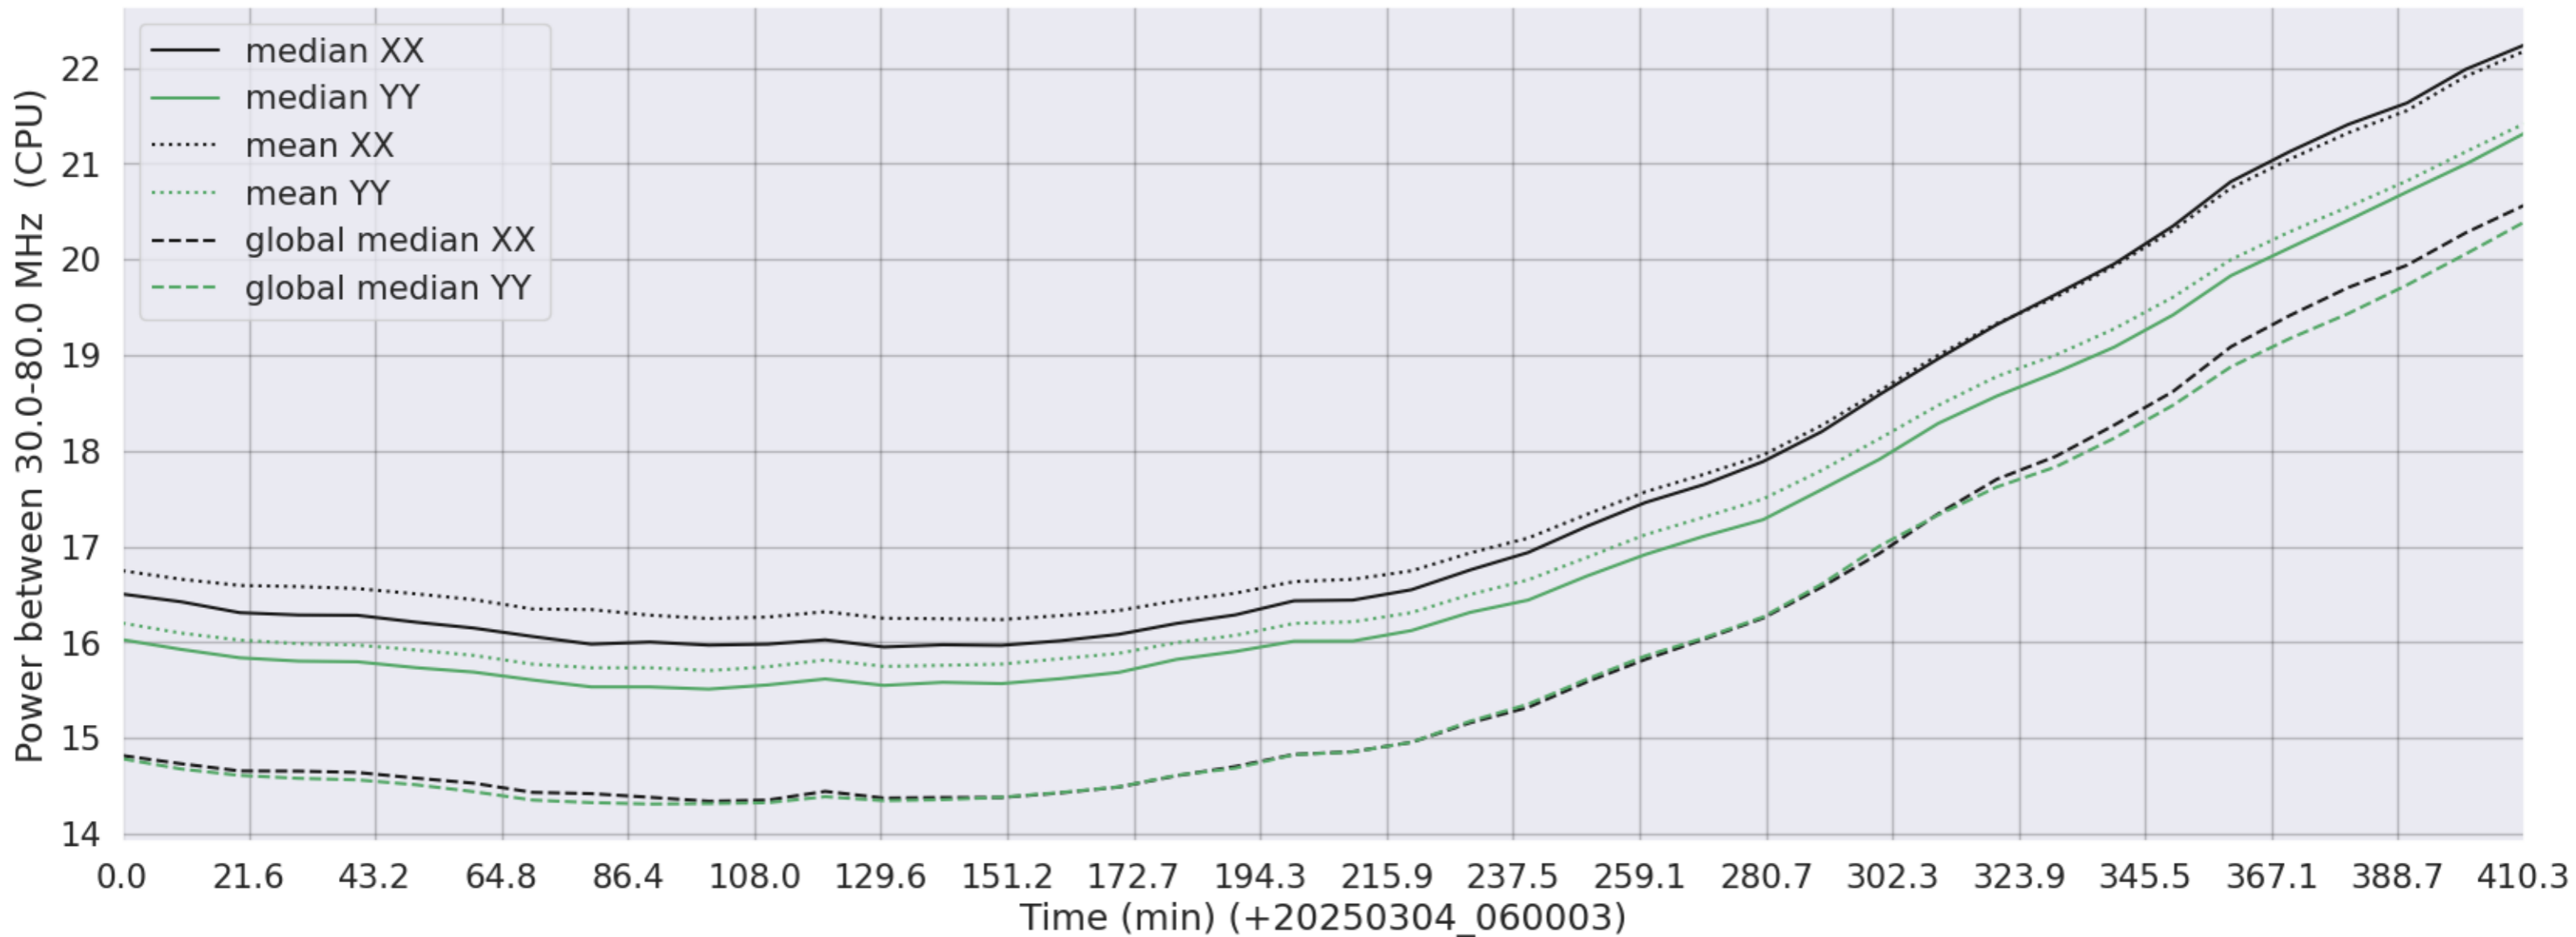

LWA042 - Correlator# 078 - XX FLAGS:Good - YY FLAGS:Good

LWA038 - Correlator# 077 - XX FLAGS:Good - YY FLAGS:Good