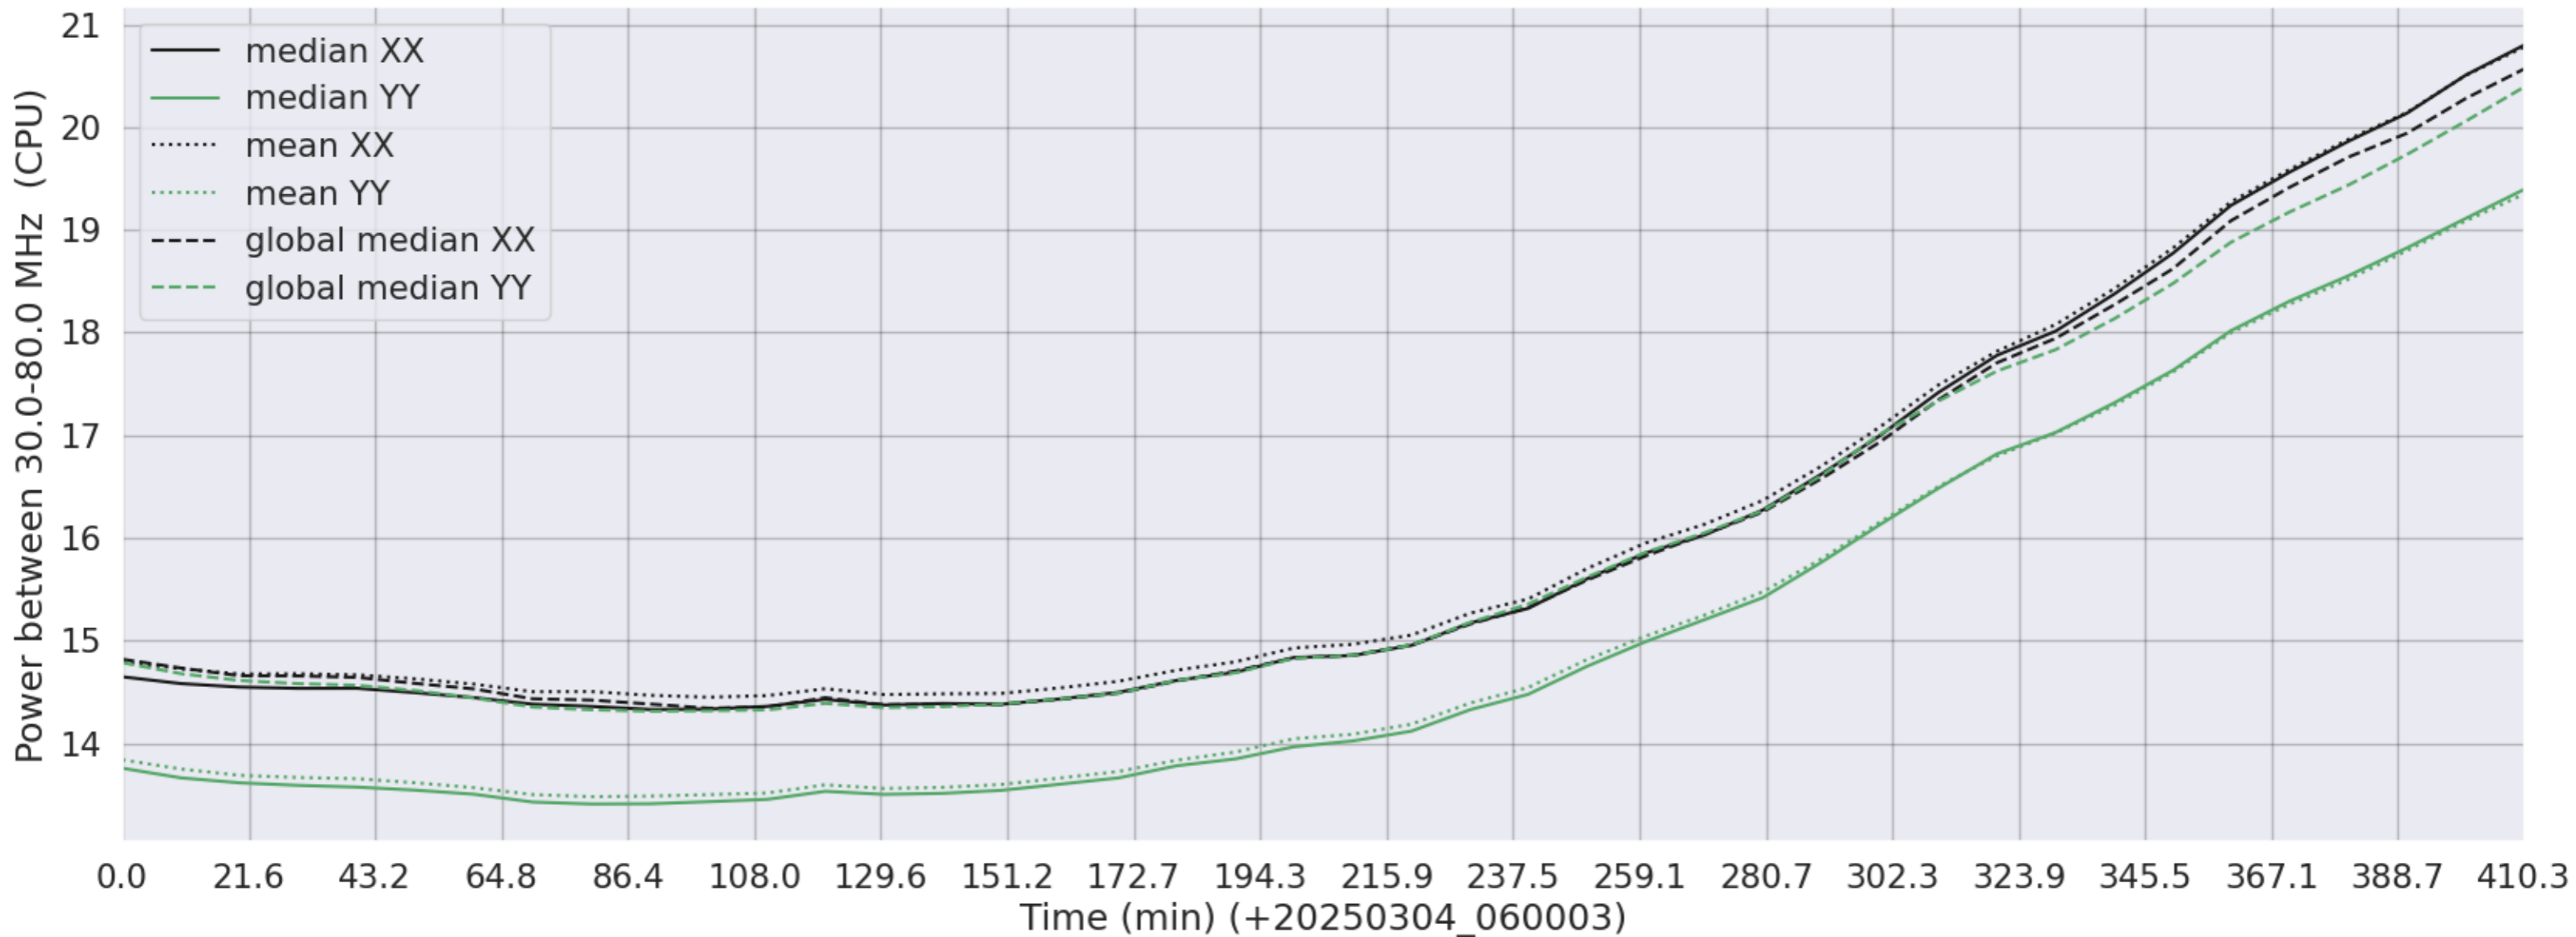

LWA120 - Correlator# 208 - XX FLAGS:Good - YY FLAGS:Good

LWA082 - Correlator# 209 - XX FLAGS:Good - YY FLAGS:Good

LWA143 - Correlator# 210 - XX FLAGS:Good - YY FLAGS:Good

LWA142 - Correlator# 211 - XX FLAGS:Good - YY FLAGS:Good