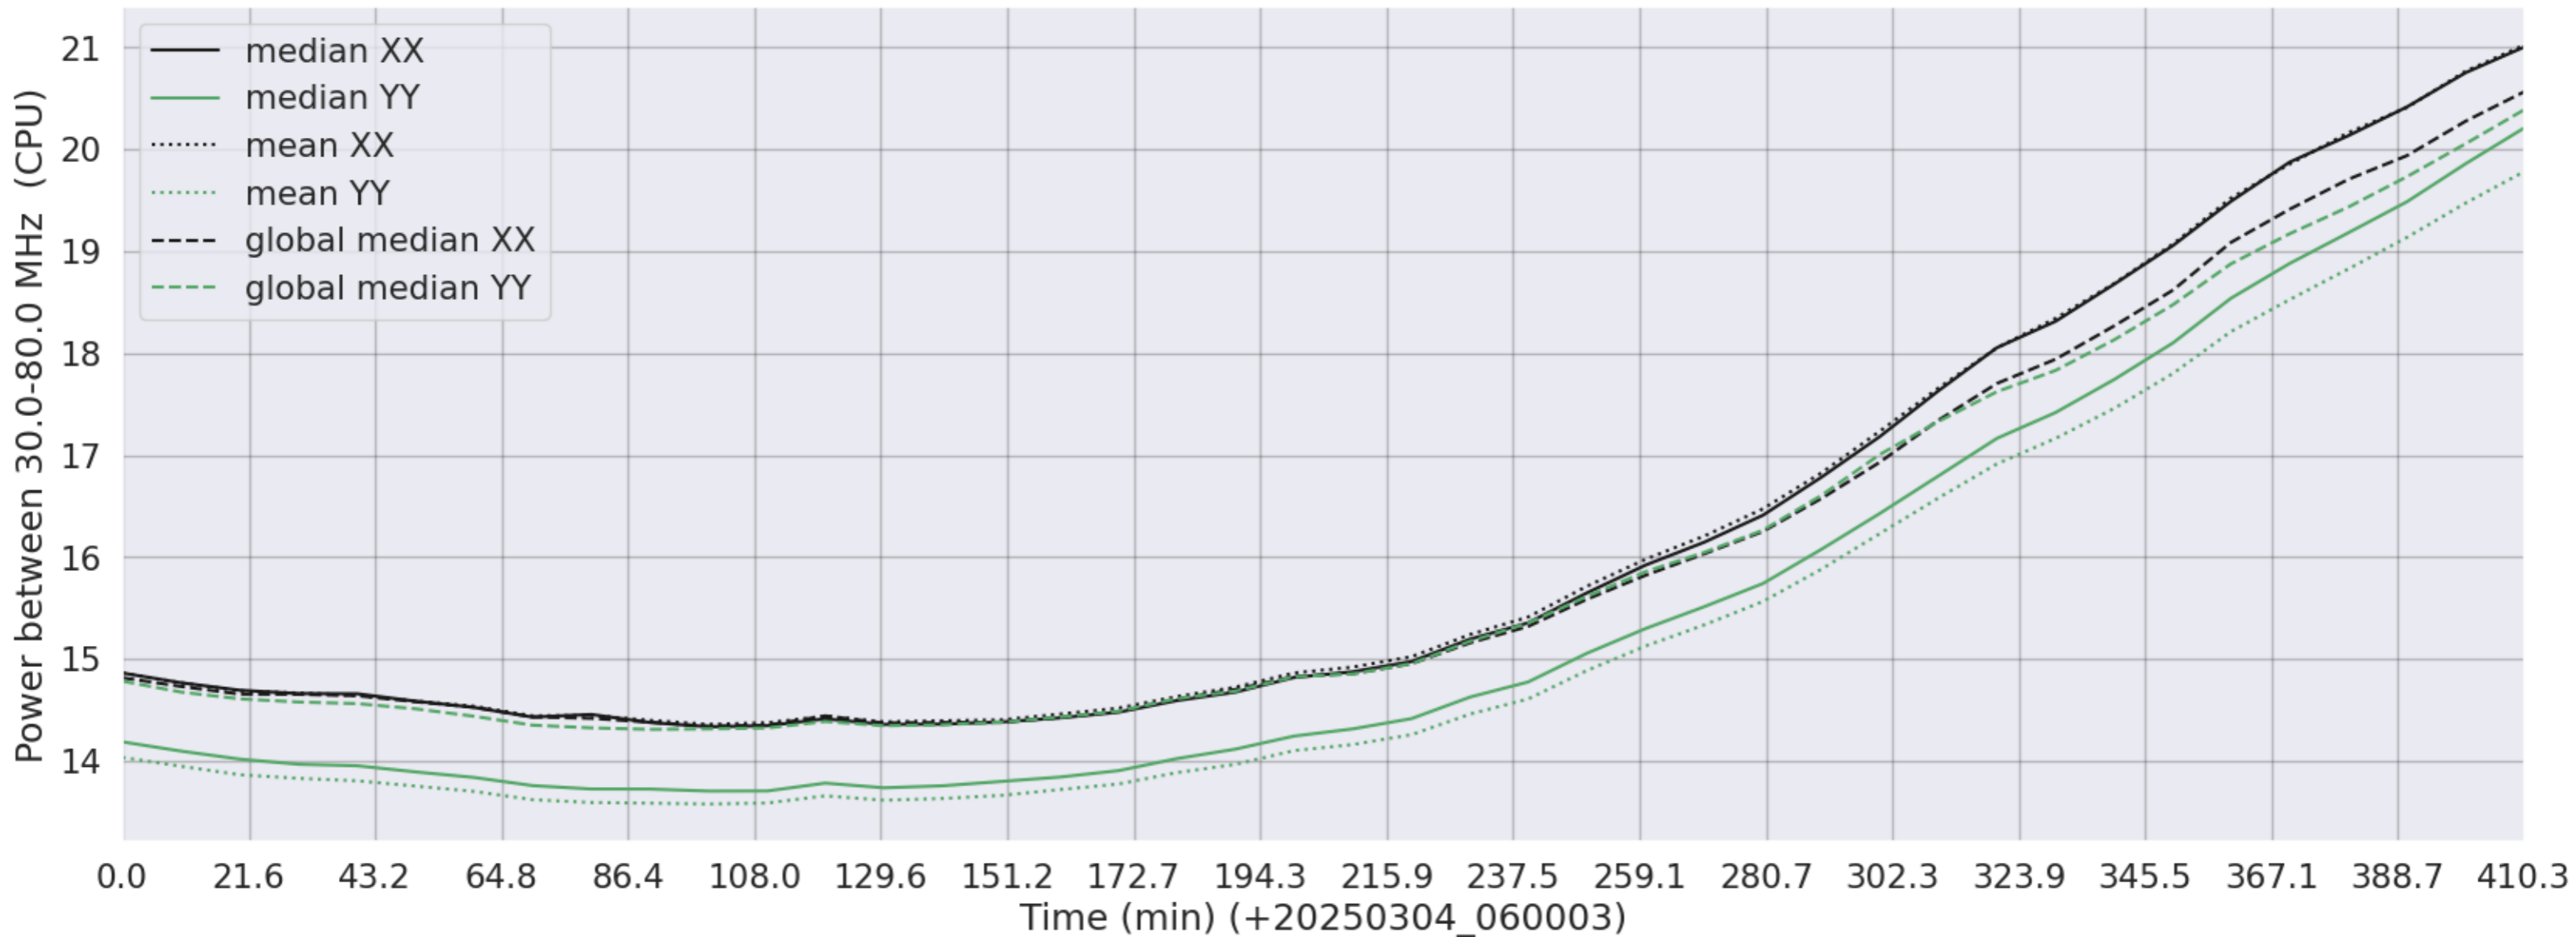

LWA087 - Correlator# 142 - XX FLAGS:Good - YY FLAGS:Good

LWA064 - Correlator# 141 - XX FLAGS:Good - YY FLAGS:Good