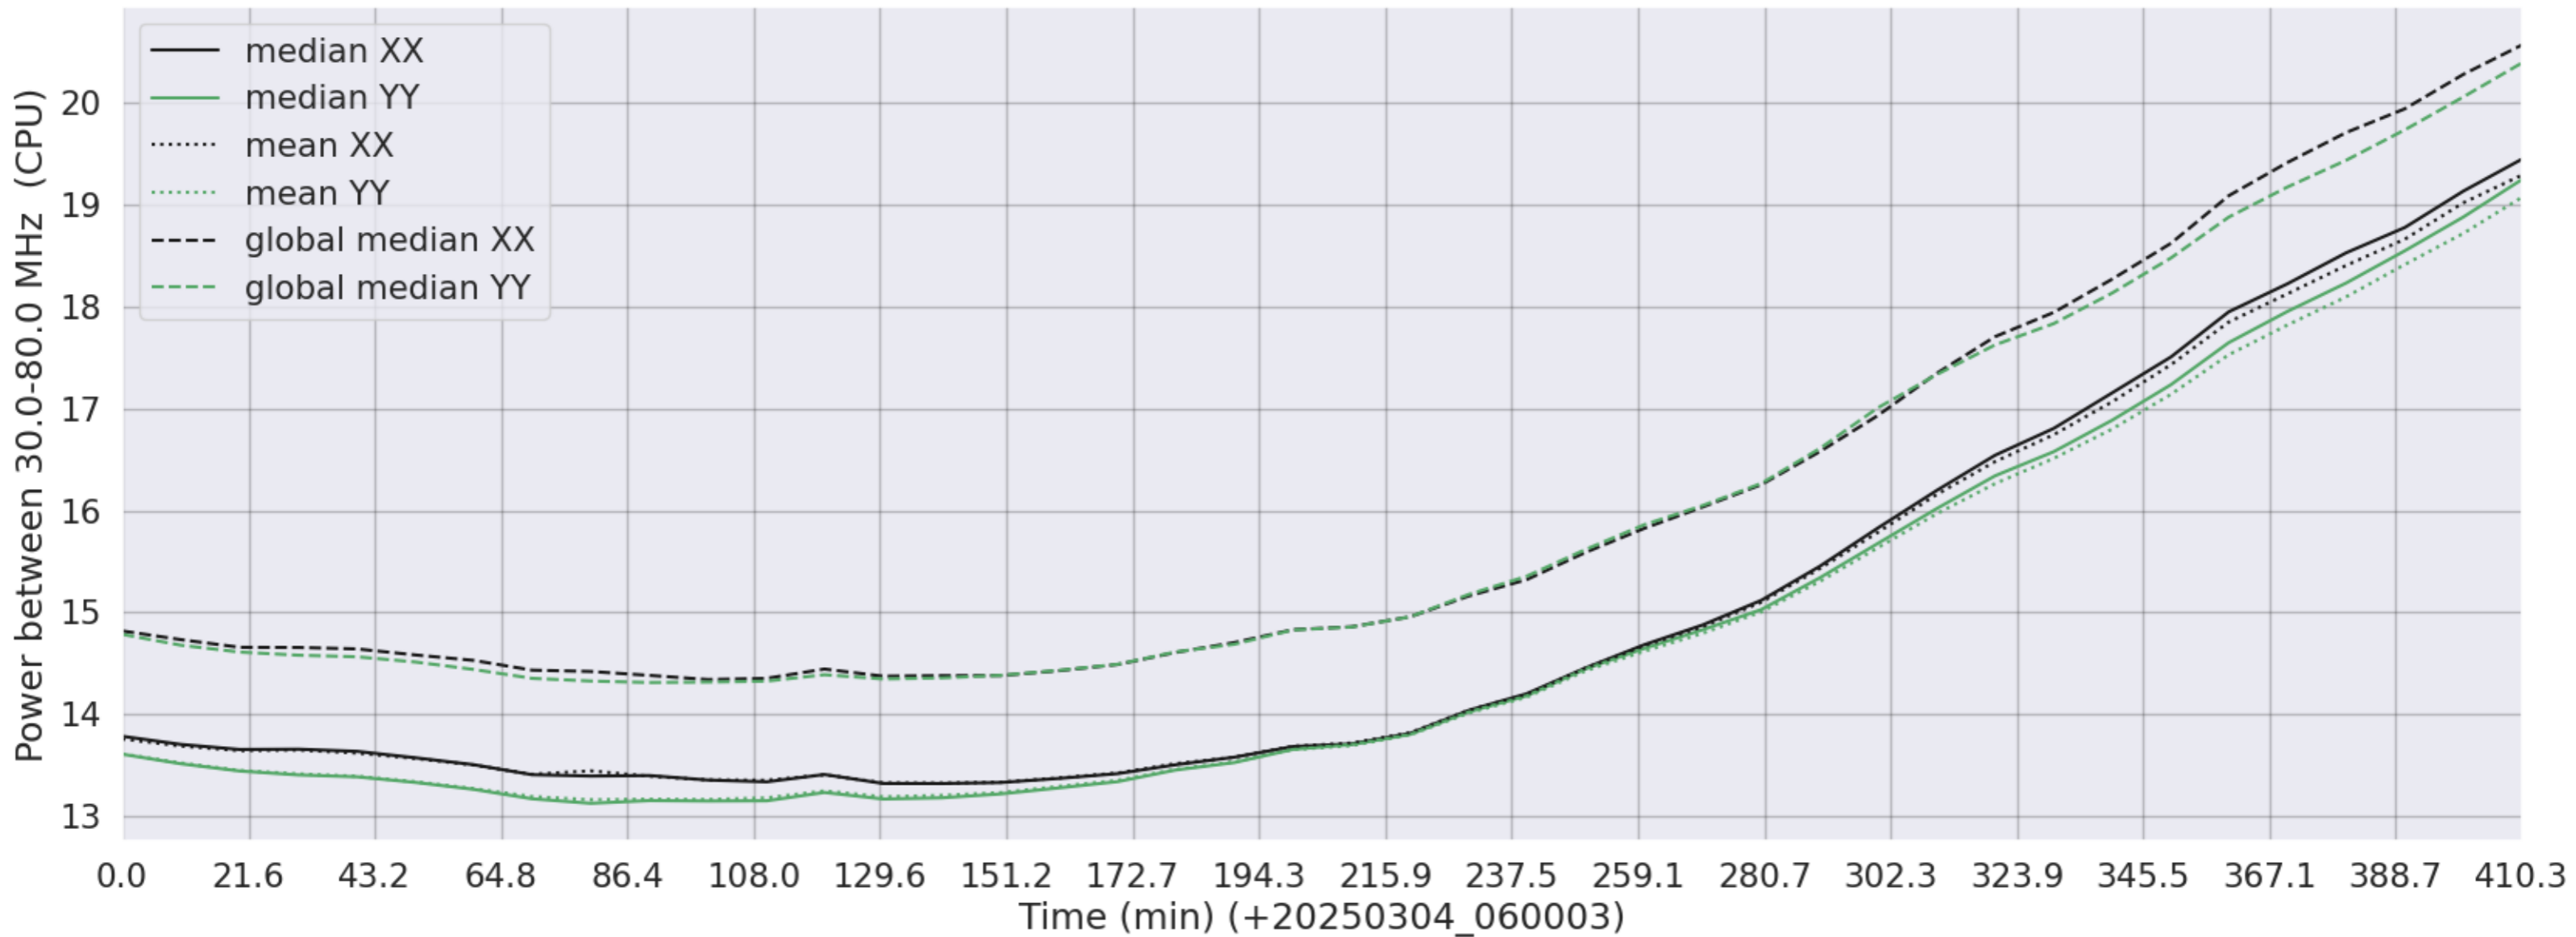

LWA211 - Correlator# 327 - XX FLAGS:Good - YY FLAGS:Good

LWA212 - Correlator# 326 - XX FLAGS:Good - YY FLAGS:Good