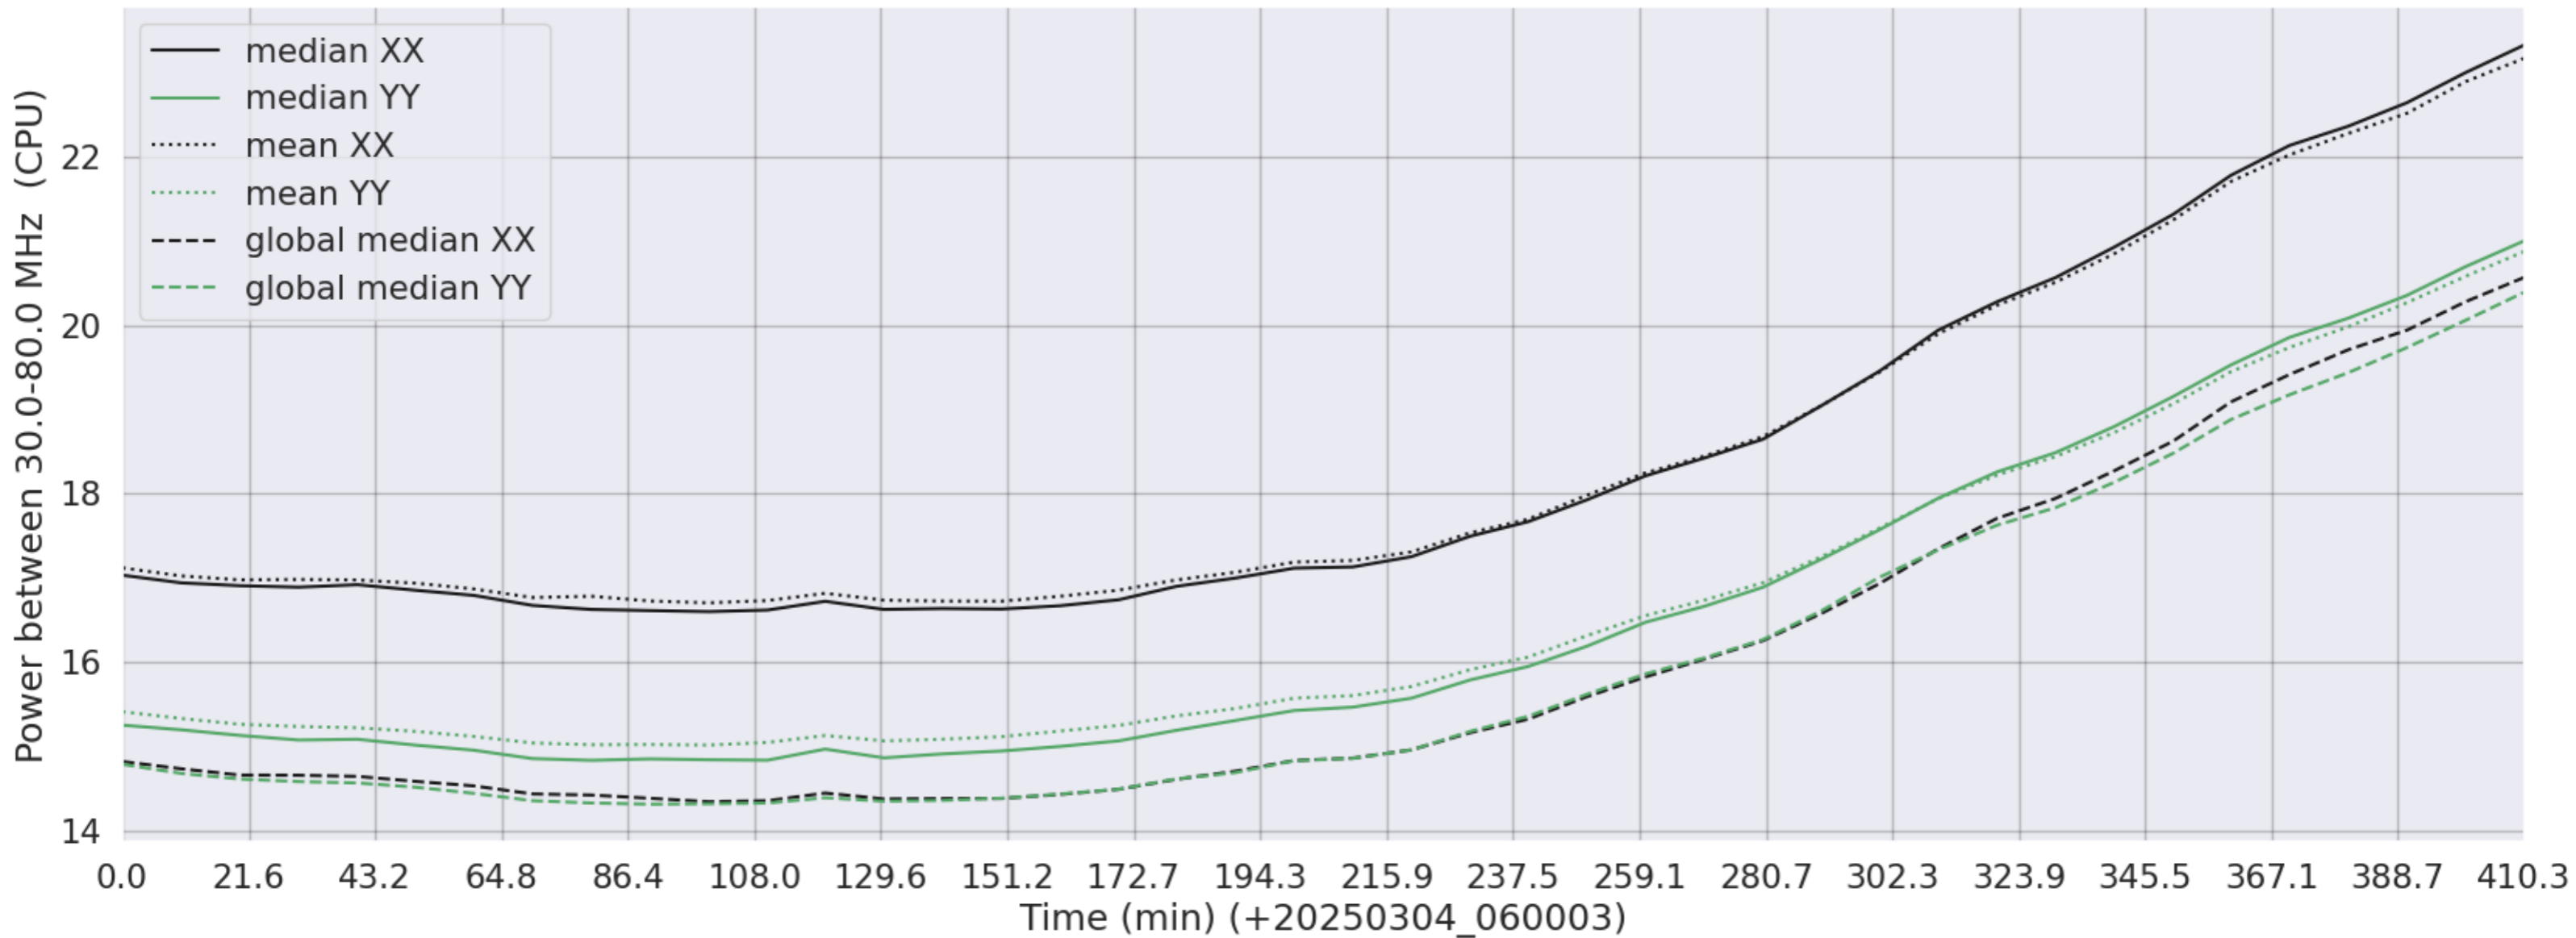

LWA137 - Correlator# 258 - XX FLAGS:Good - YY FLAGS:Good

LWA133 - Correlator# 257 - XX FLAGS:Good - YY FLAGS:Good