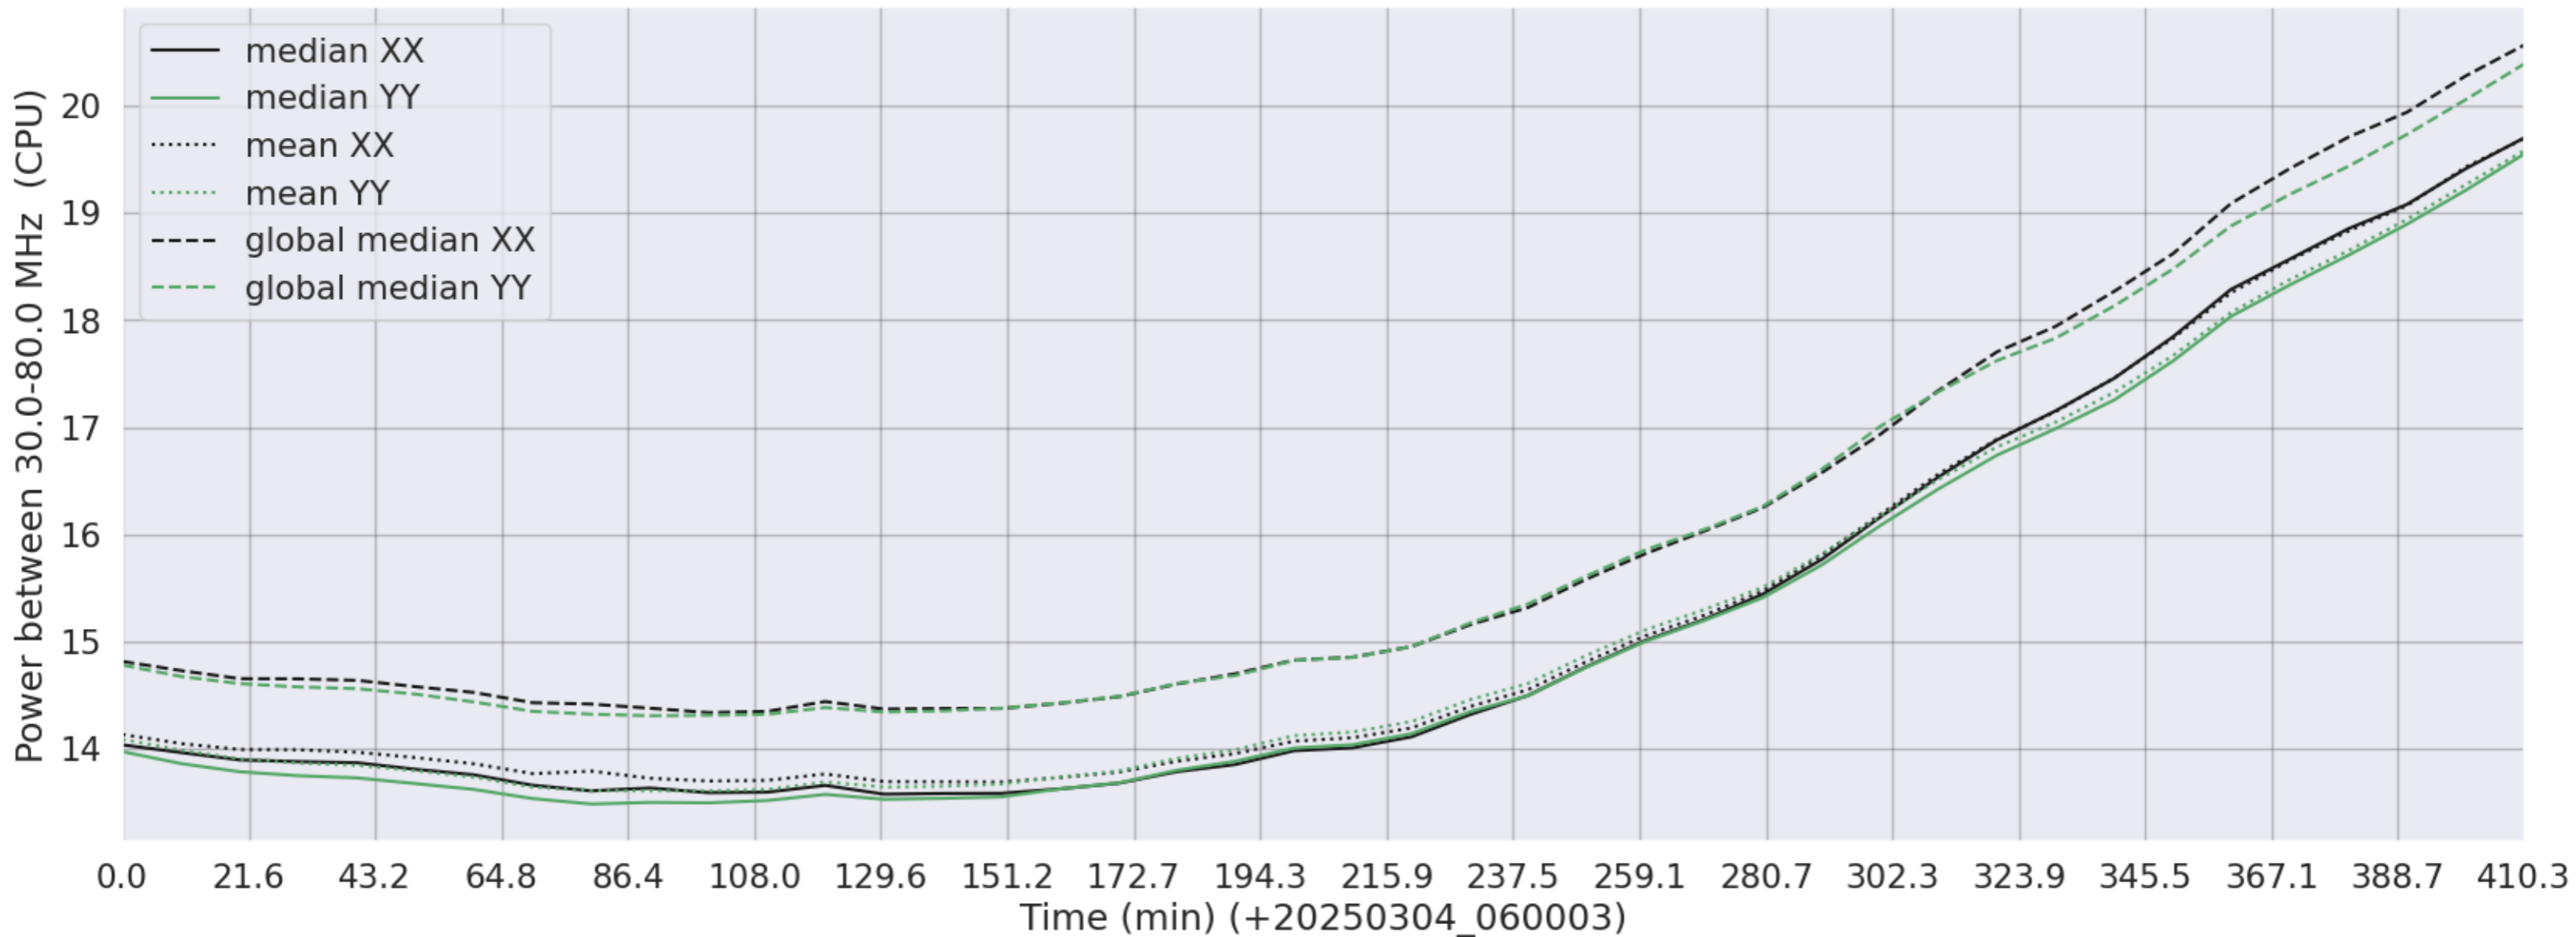

LWA044 - Correlator# 080 - XX FLAGS:Good - YY FLAGS:Good

LWA043 - Correlator# 081 - XX FLAGS:Good - YY FLAGS:Good

LWA046 - Correlator# 082 - XX FLAGS:Good - YY FLAGS:Good

LWA045 - Correlator# 083 - XX FLAGS:Good - YY FLAGS:Good