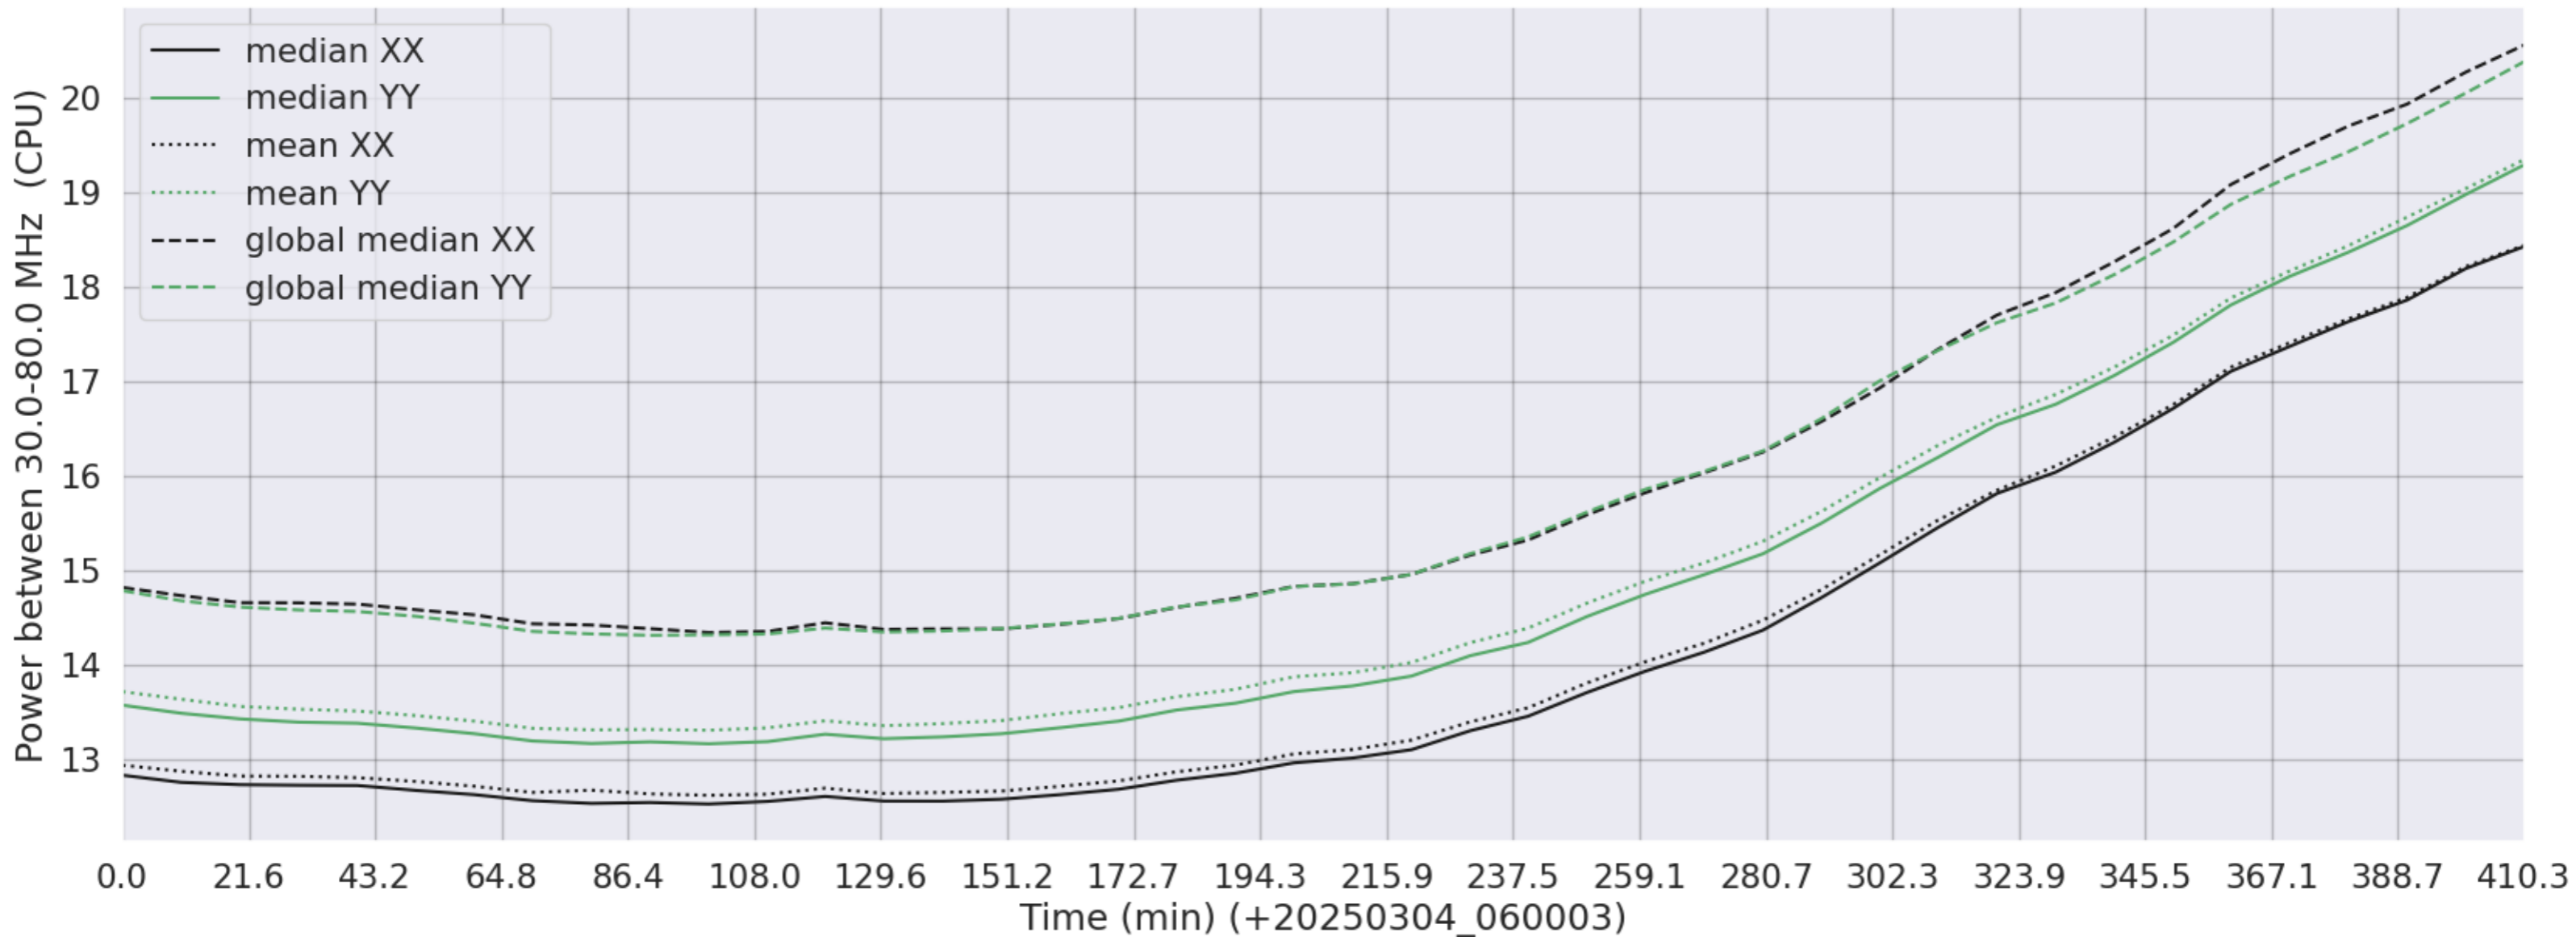

LWA188 - Correlator# 228 - XX FLAGS:Good - YY FLAGS:Good

LWA128 - Correlator# 229 - XX FLAGS:Good - YY FLAGS:Good

LWA153 - Correlator# 230 - XX FLAGS:Good - YY FLAGS:Good

LWA181 - Correlator# 231 - XX FLAGS:Good - YY FLAGS:Good