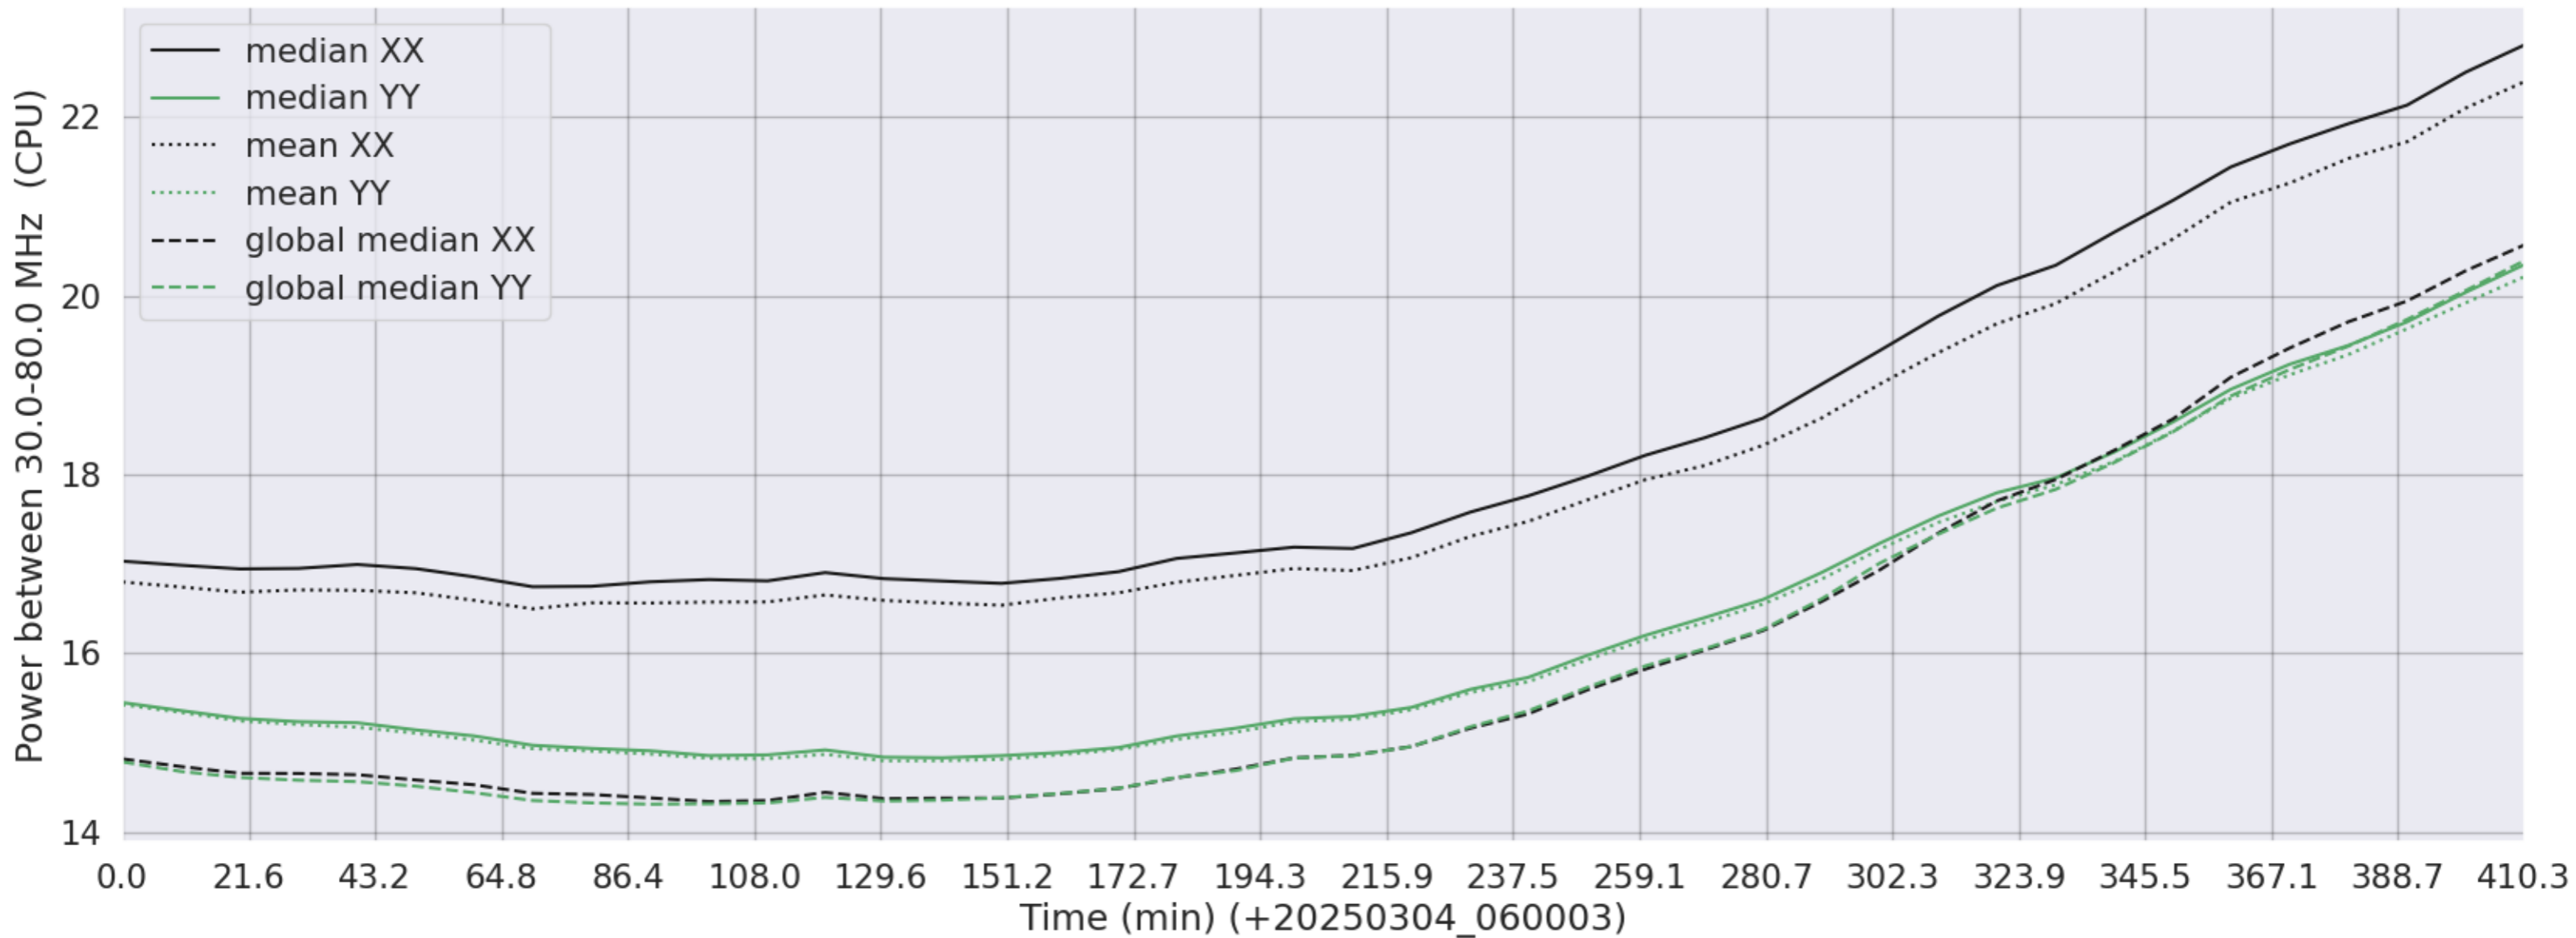

LWA317 - Correlator# 052 - XX FLAGS:BadSpecShape - YY FLAGS:Good

LWA306 - Correlator# 053 - XX FLAGS:Good - YY FLAGS:Good

LWA320 - Correlator# 054 - XX FLAGS:Good - YY FLAGS:Good

LWA318 - Correlator# 055 - XX FLAGS:Good - YY FLAGS:Good