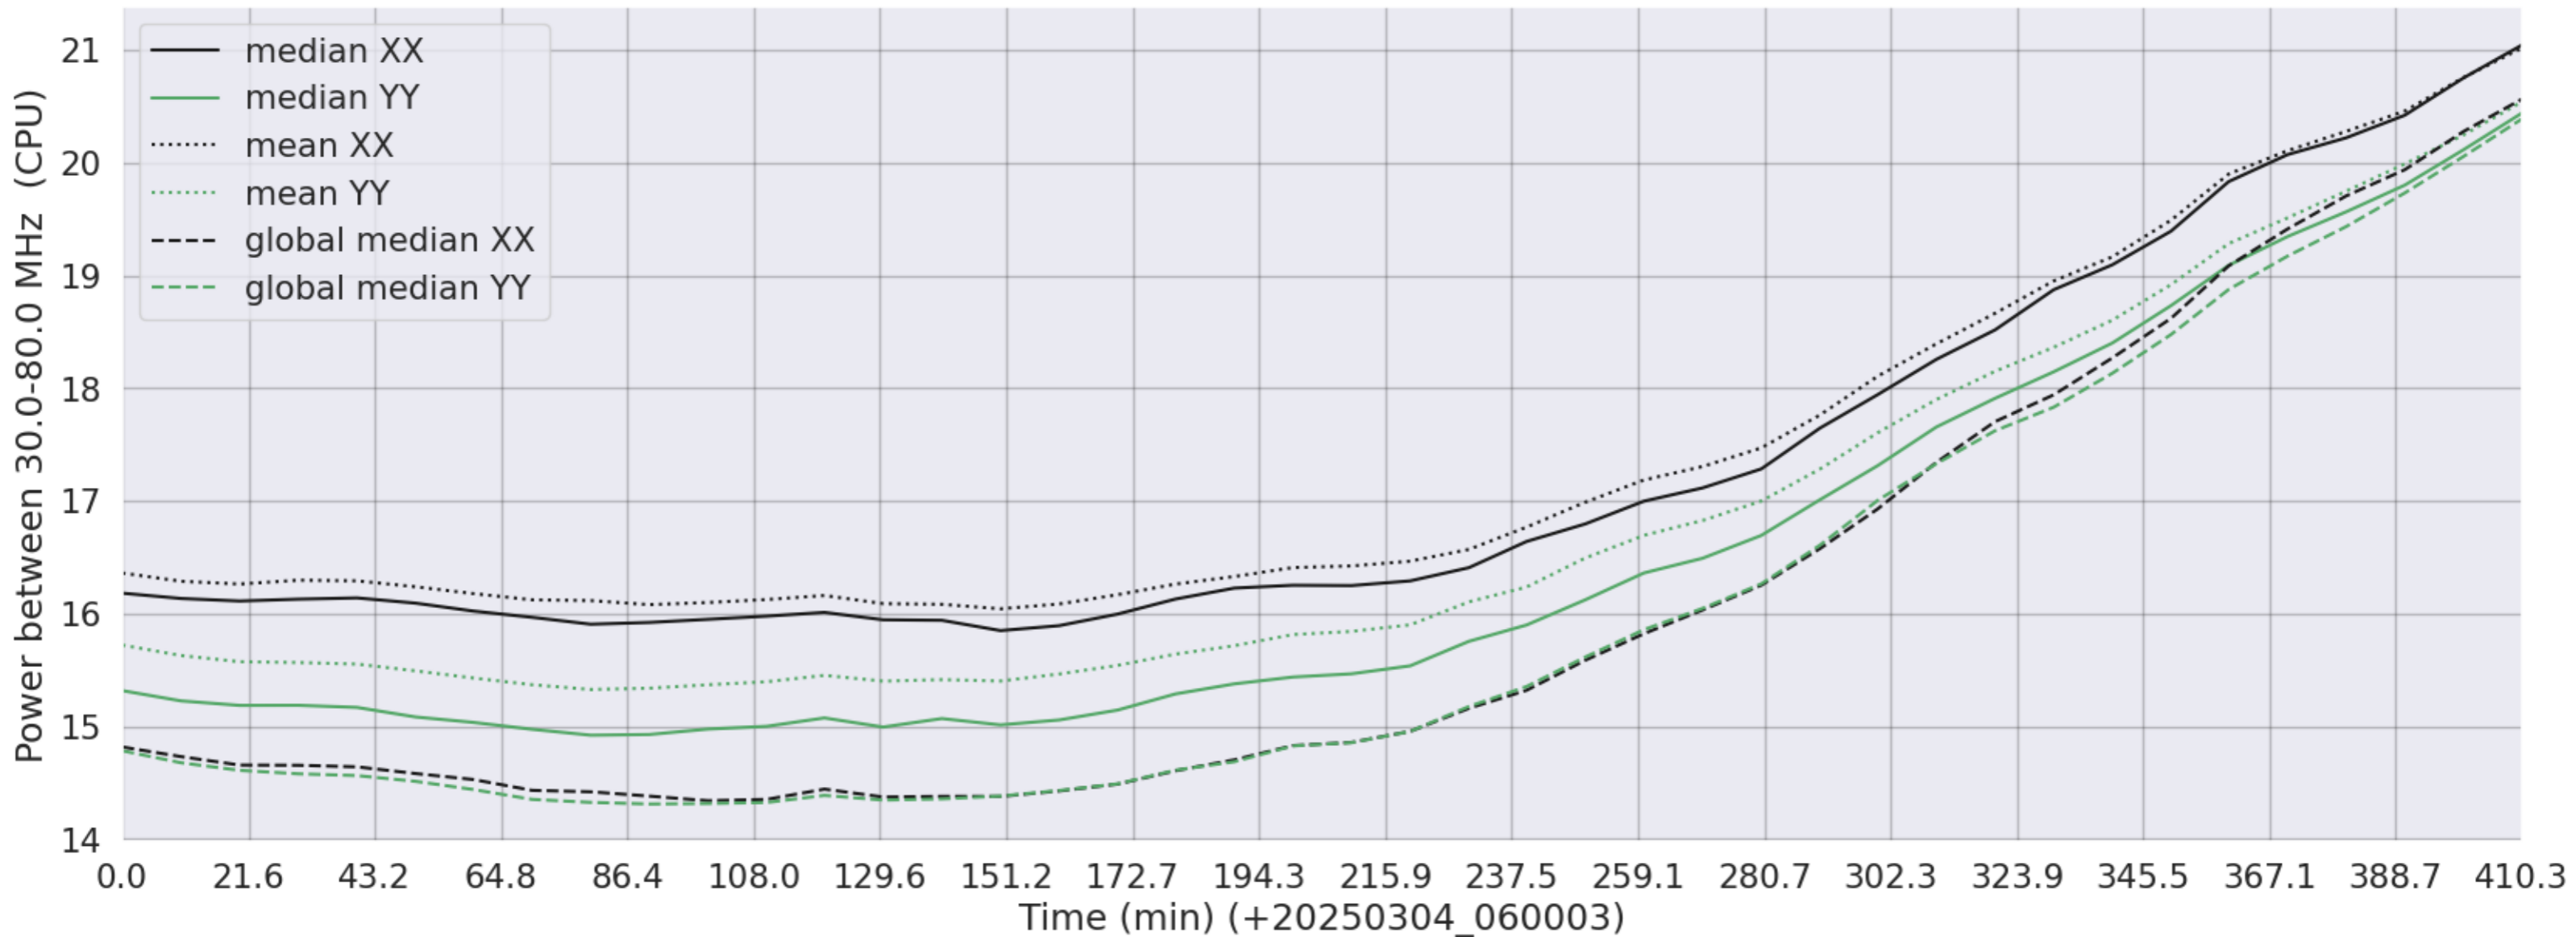

LWA037 - Correlator# 181 - XX FLAGS:Good - YY FLAGS:Good

LWA129 - Correlator# 180 - XX FLAGS:Good - YY FLAGS:Good