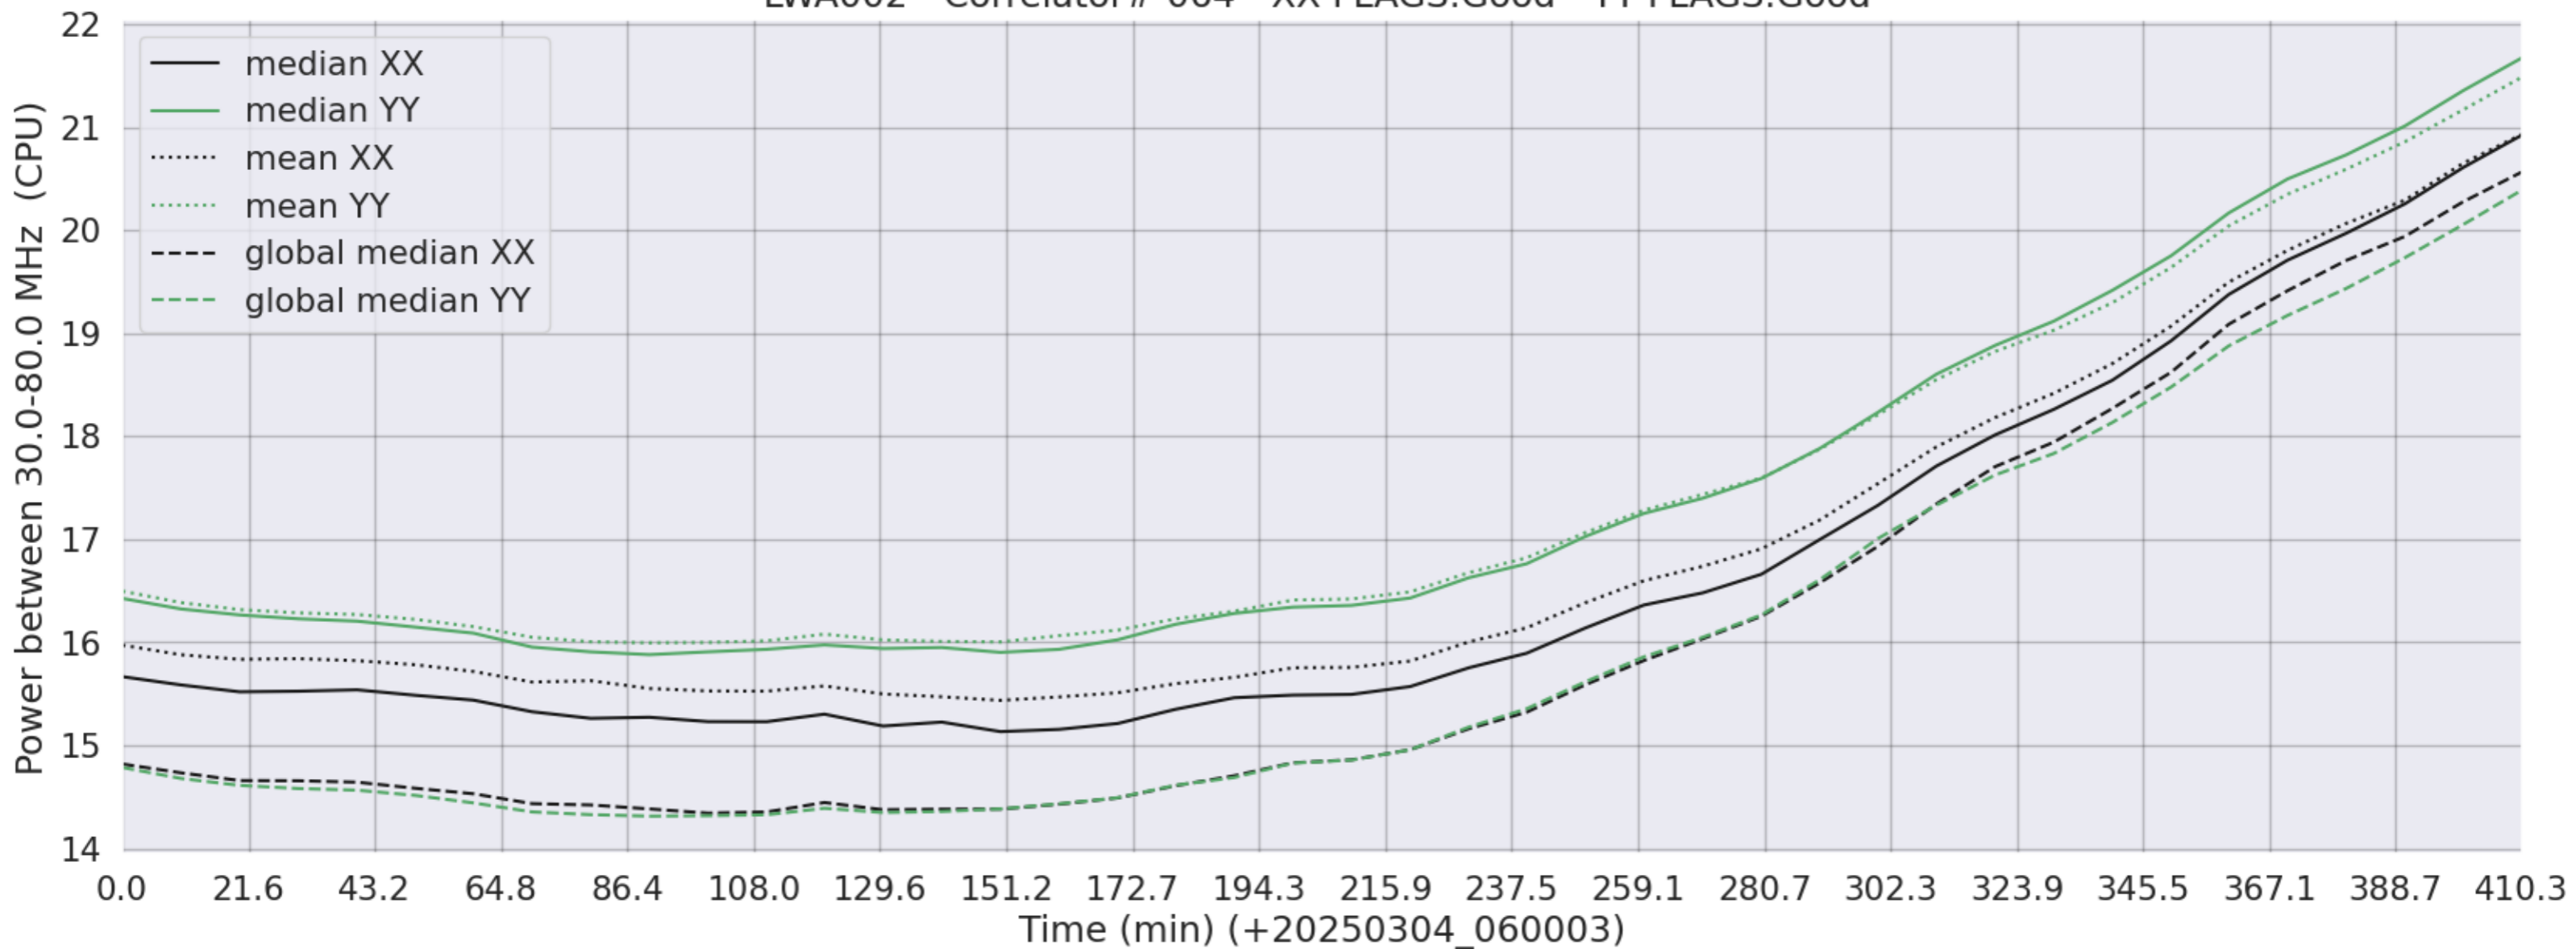

LWA001 - Correlator# 065 - XX FLAGS:Good - YY FLAGS:Good

LWA002 - Correlator# 064 - XX FLAGS:Good - YY FLAGS:Good