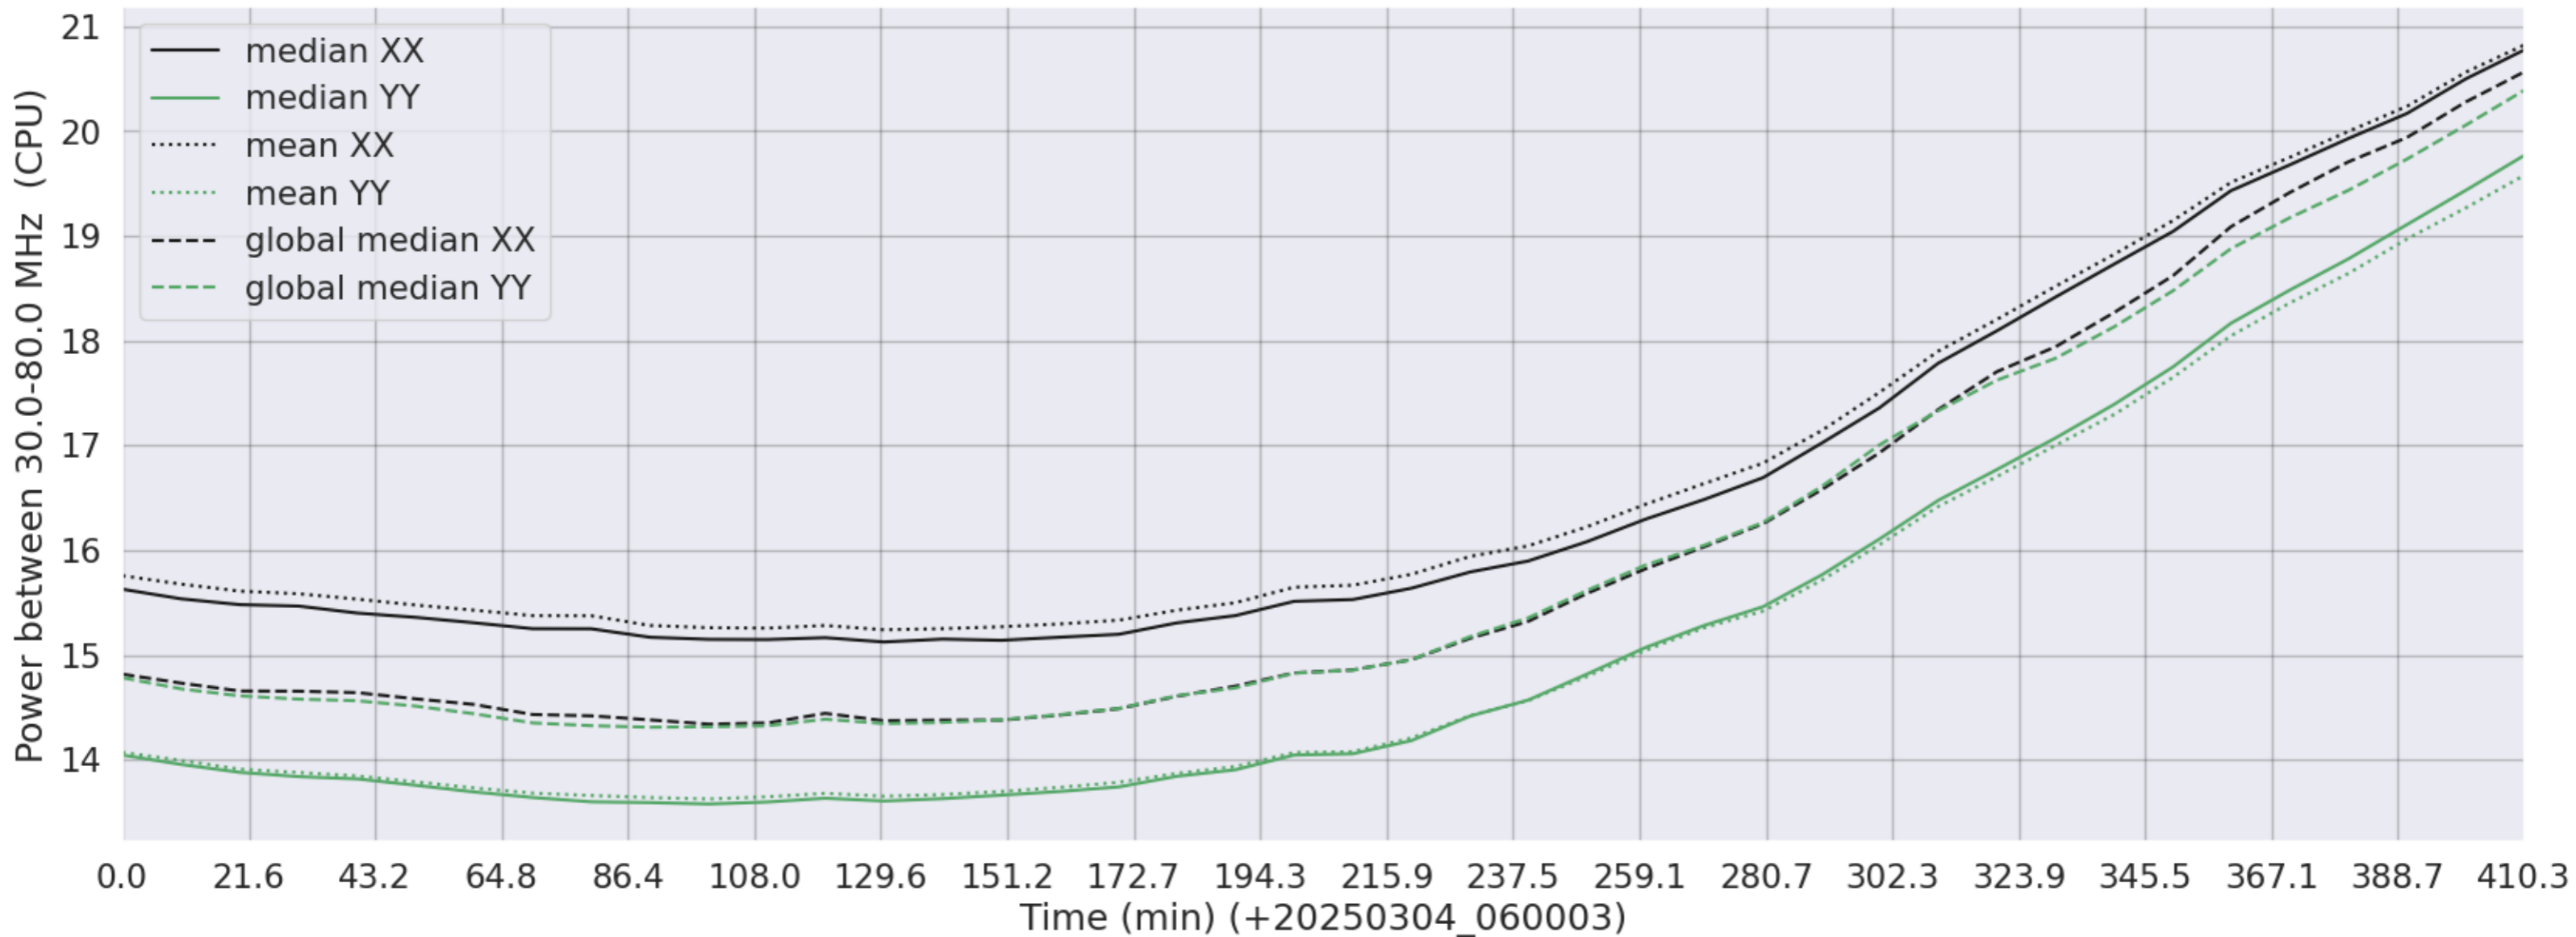

LWA293 - Correlator# 284 - XX FLAGS:Good - YY FLAGS:Good

LWA290 - Correlator# 285 - XX FLAGS:Good - YY FLAGS:Good

LWA357 - Correlator# 286 - XX FLAGS:Good - YY FLAGS:Good

LWA329 - Correlator# 287 - XX FLAGS:Good - YY FLAGS:Good