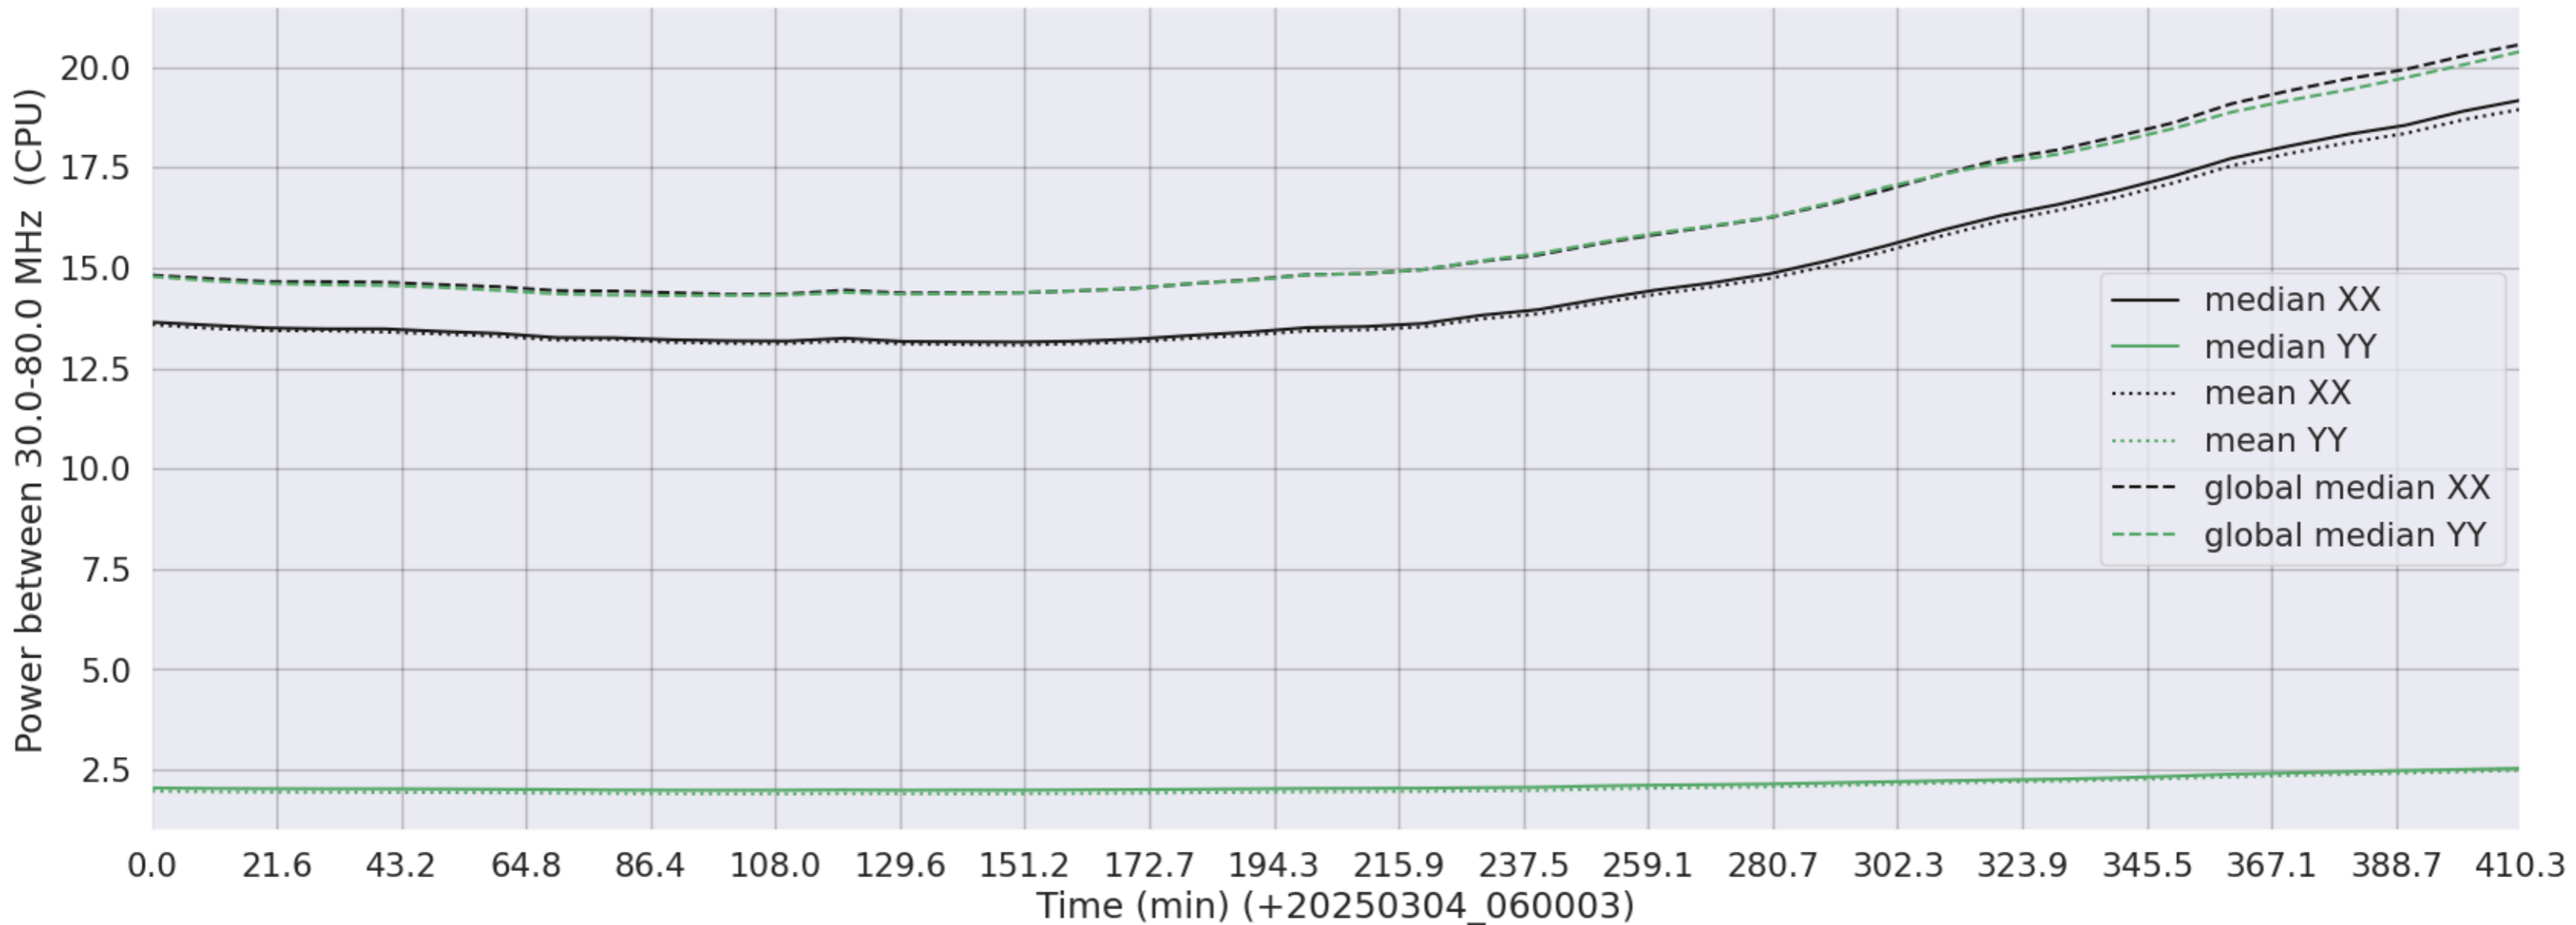

LWA185 - Correlator# 240 - XX FLAGS:Good - YY FLAGS:Good

LWA184 - Correlator# 241 - XX FLAGS:Good - YY FLAGS:Good

LWA187 - Correlator# 242 - XX FLAGS:Good - YY FLAGS:Good

LWA186 - Correlator# 243 - XX FLAGS:Good - YY FLAGS:LowPower