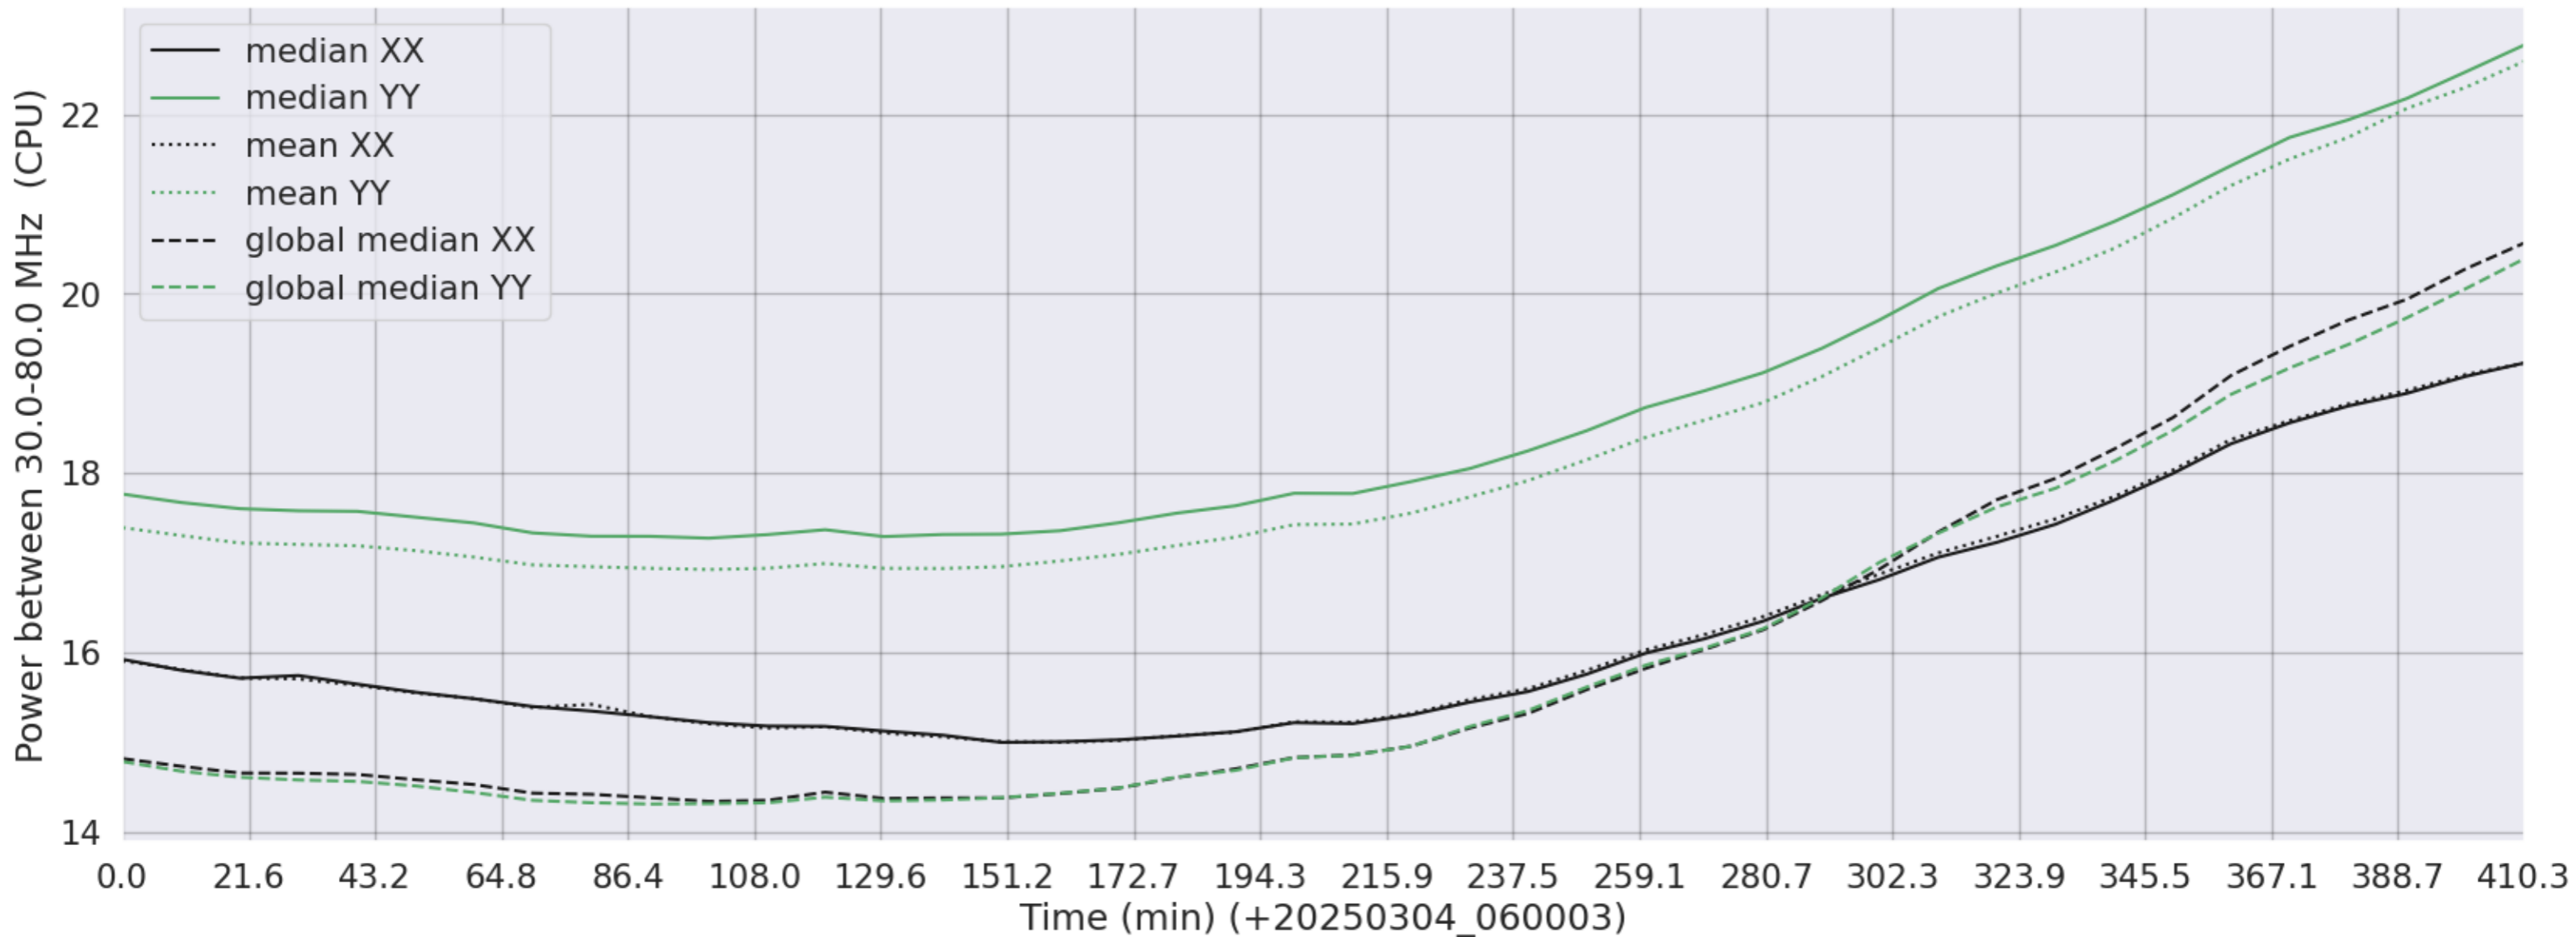

LWA356 - Correlator# 318 - XX FLAGS:Good - YY FLAGS:Good

LWA342 - Correlator# 317 - XX FLAGS:Good - YY FLAGS:Good