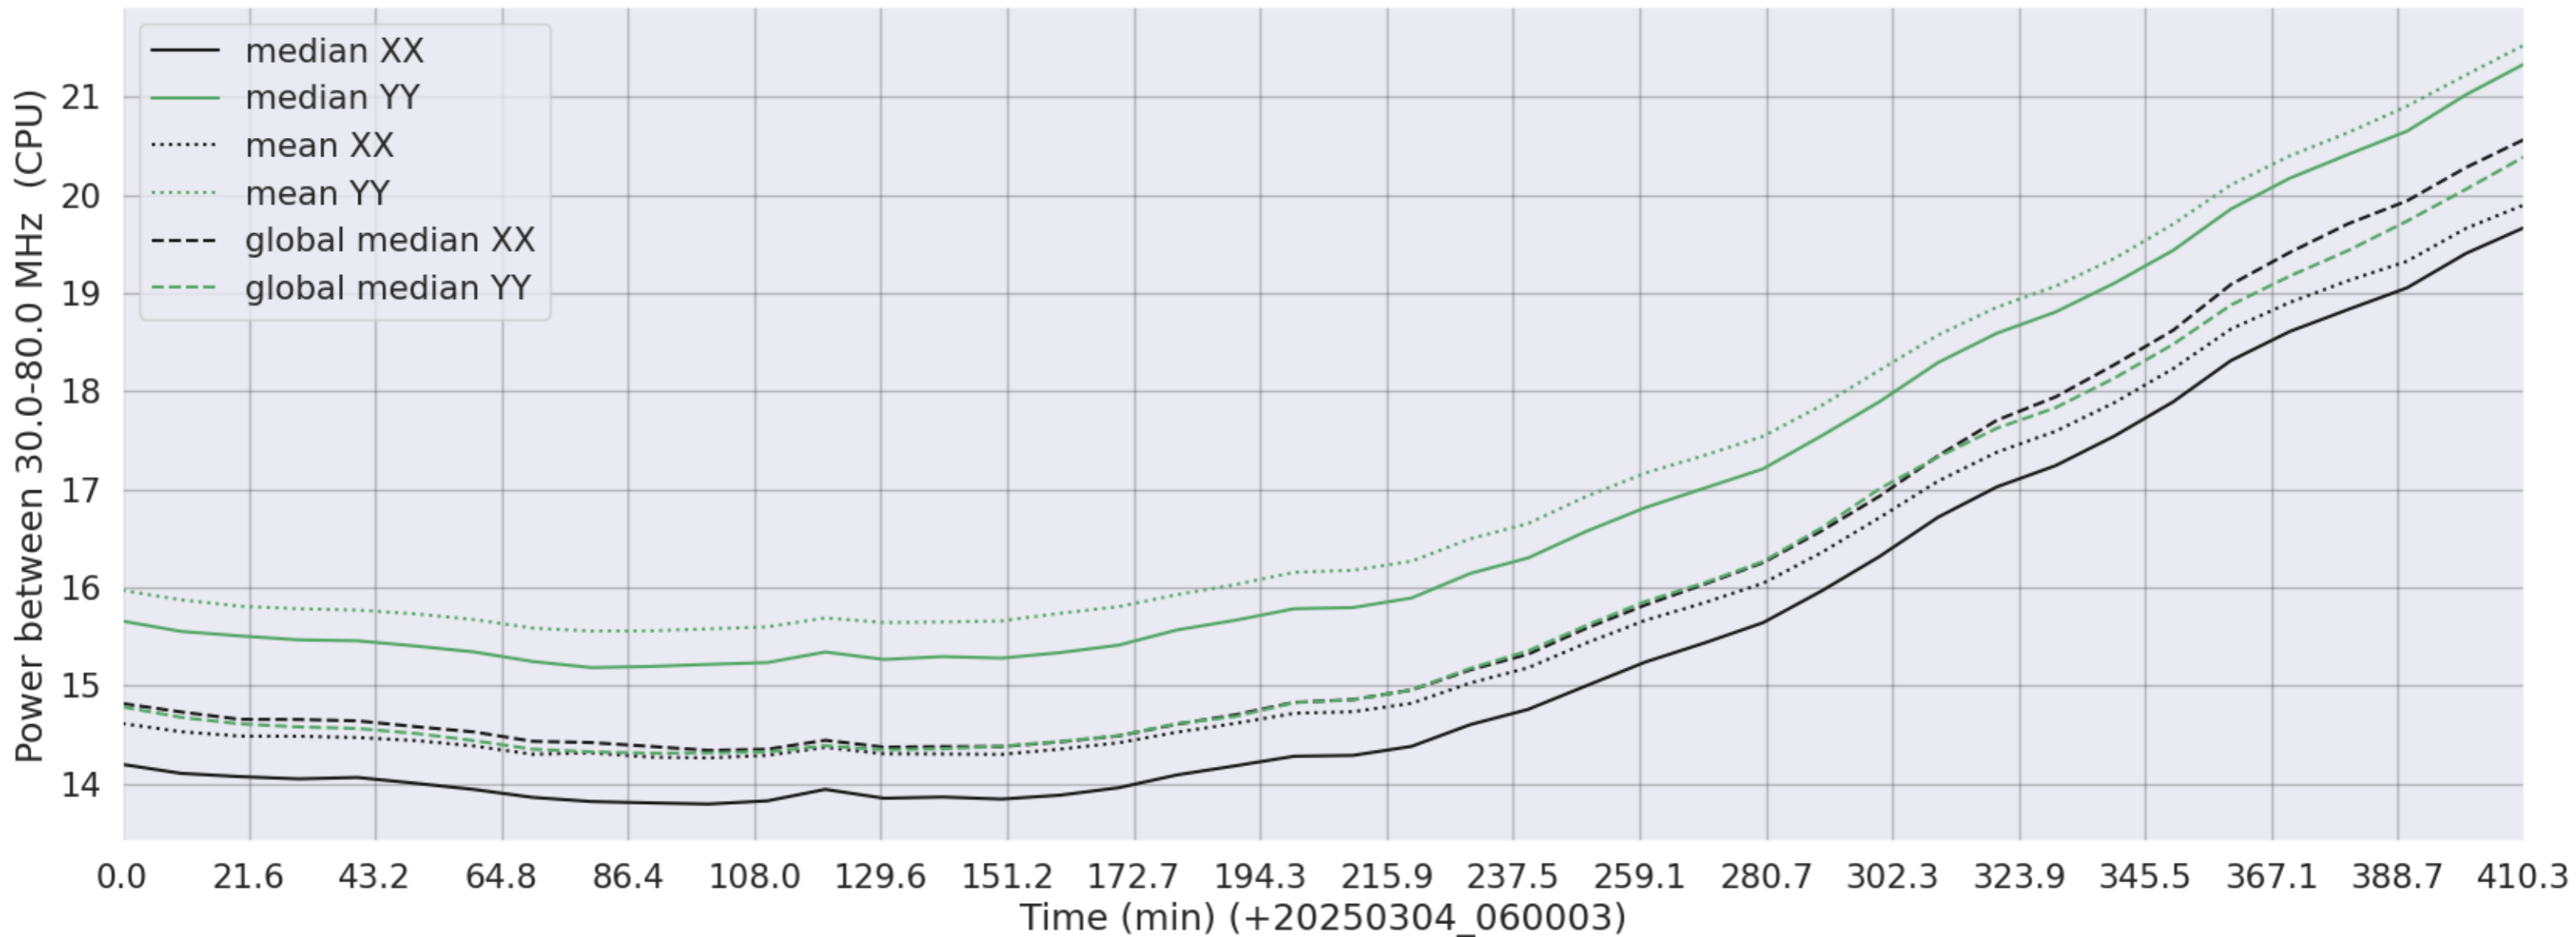

LWA229 - Correlator# 305 - XX FLAGS:Good - YY FLAGS:Good

LWA226 - Correlator# 304 - XX FLAGS:Good - YY FLAGS:Good