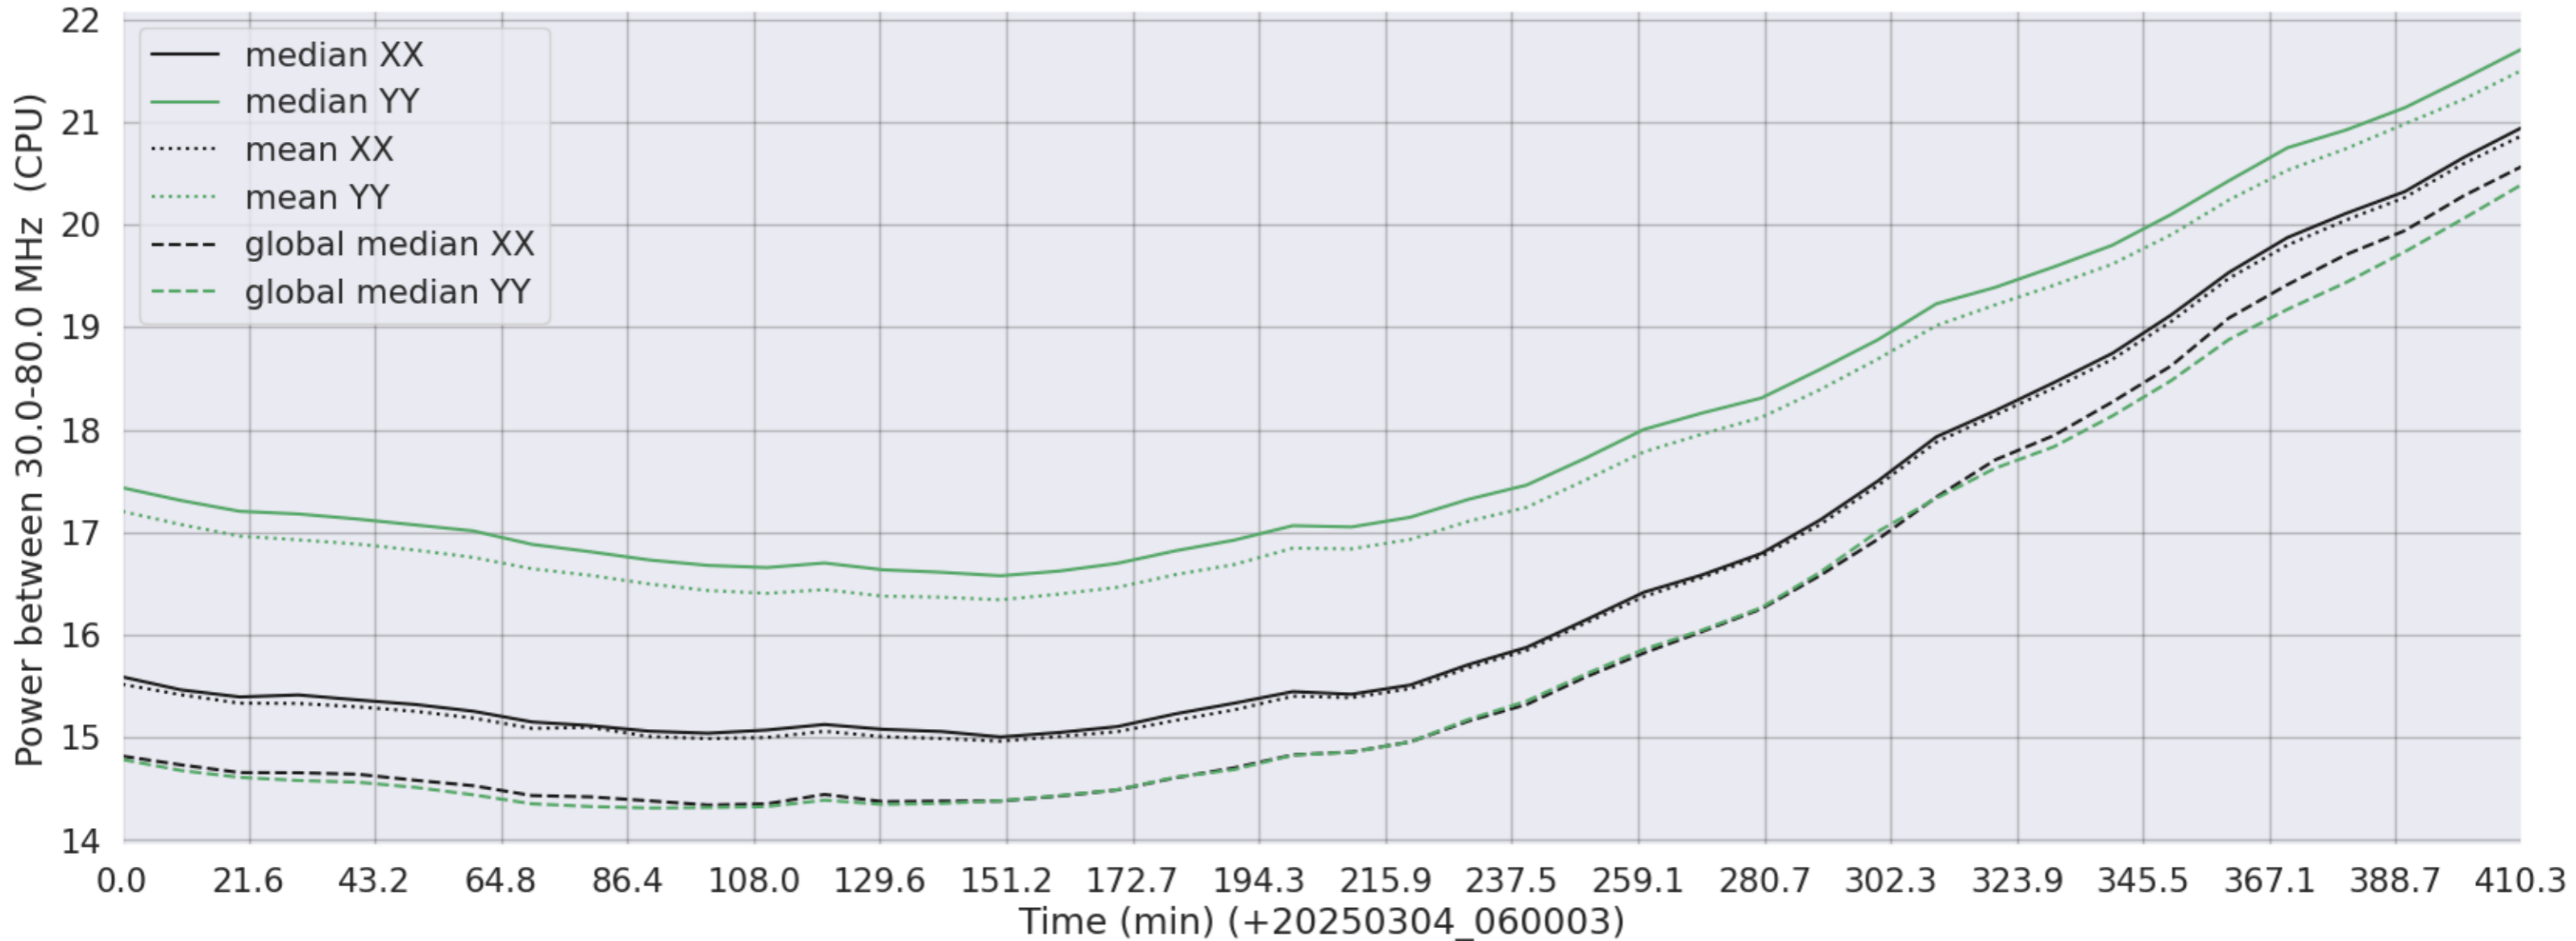

LWA337 - Correlator# 059 - XX FLAGS:Good - YY FLAGS:Good

LWA343 - Correlator# 058 - XX FLAGS:Good - YY FLAGS:Good