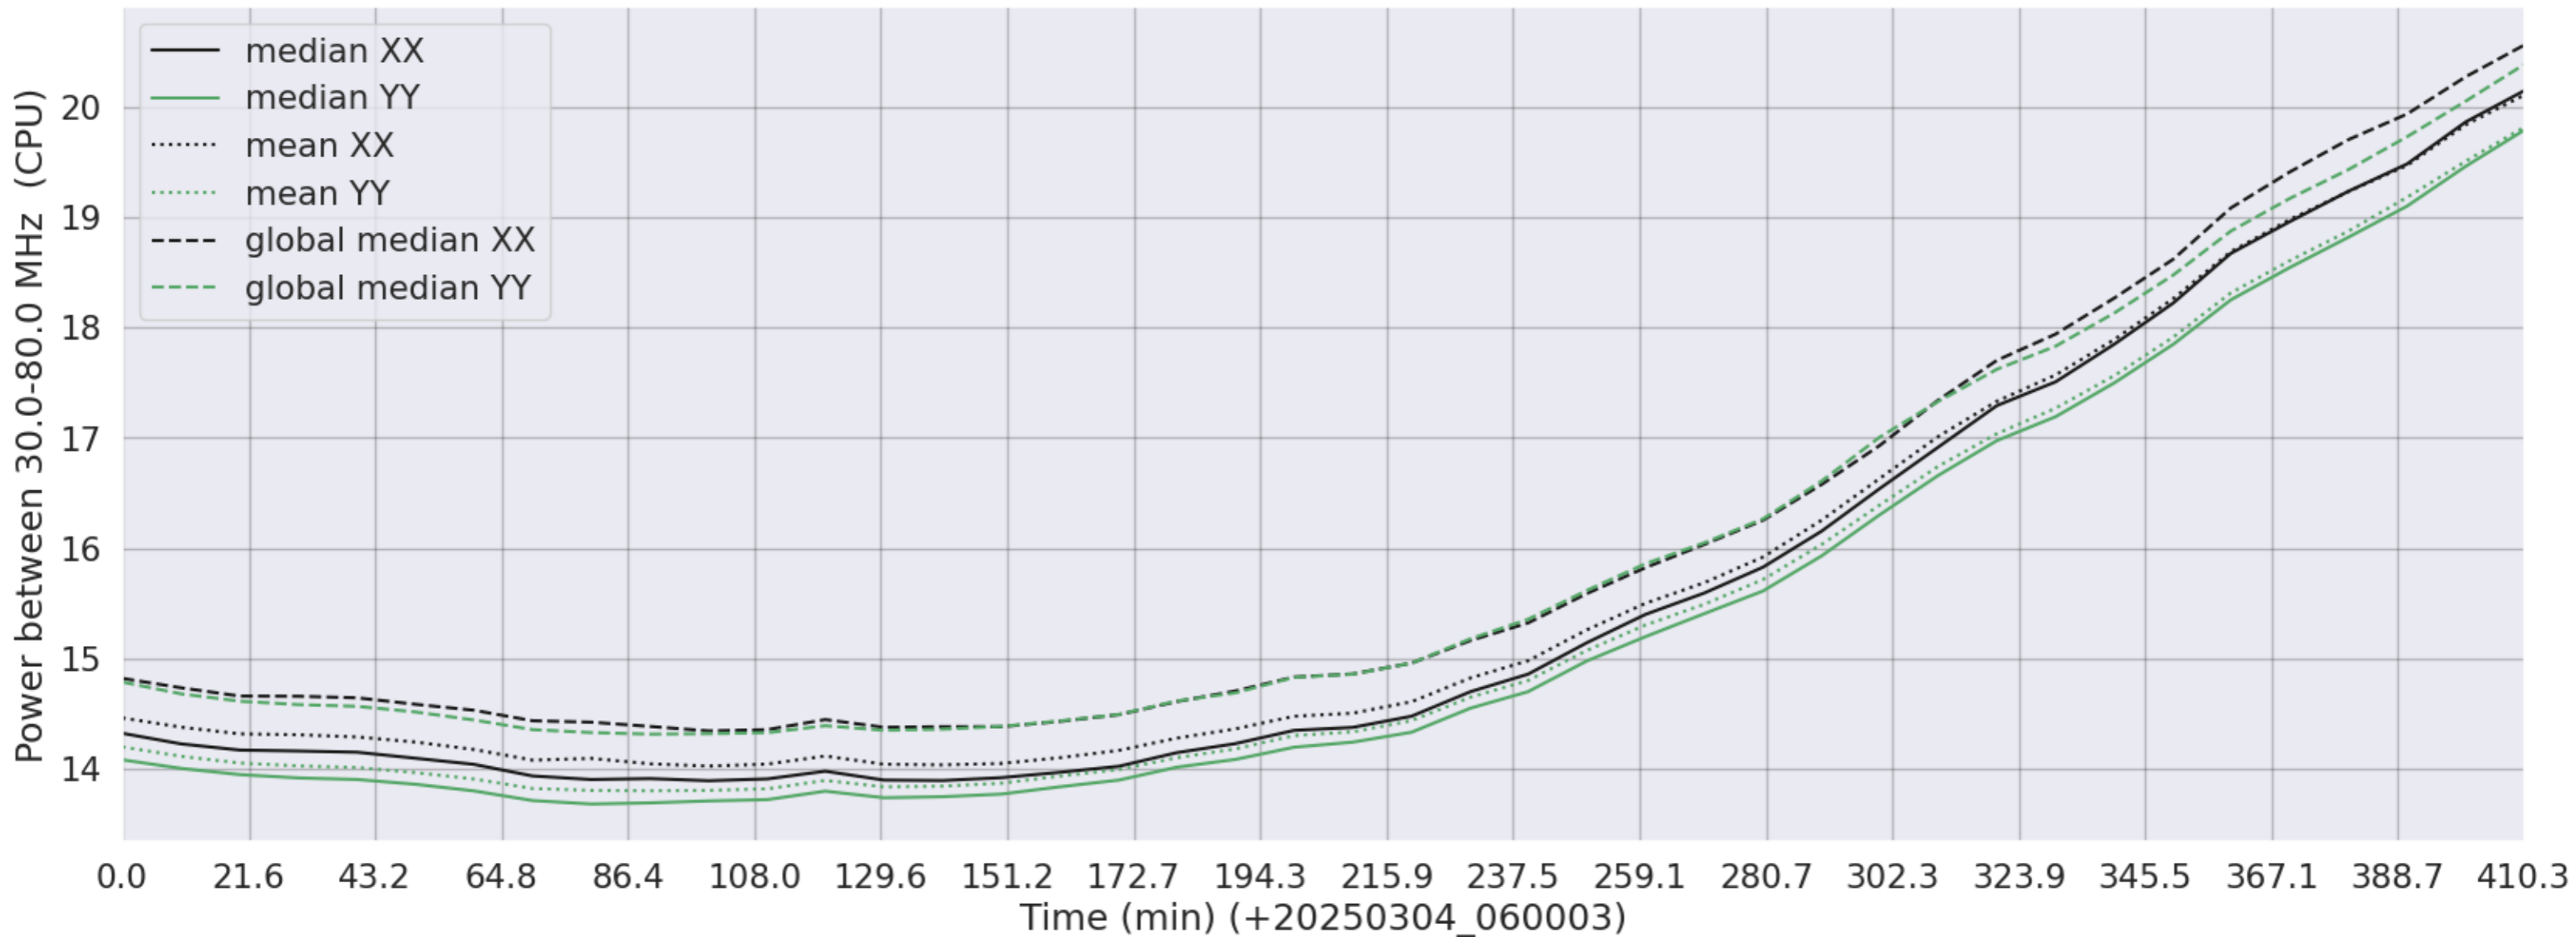

LWA179 - Correlator# 323 - XX FLAGS:Good - YY FLAGS:Good

LWA180 - Correlator# 322 - XX FLAGS:Good - YY FLAGS:Good