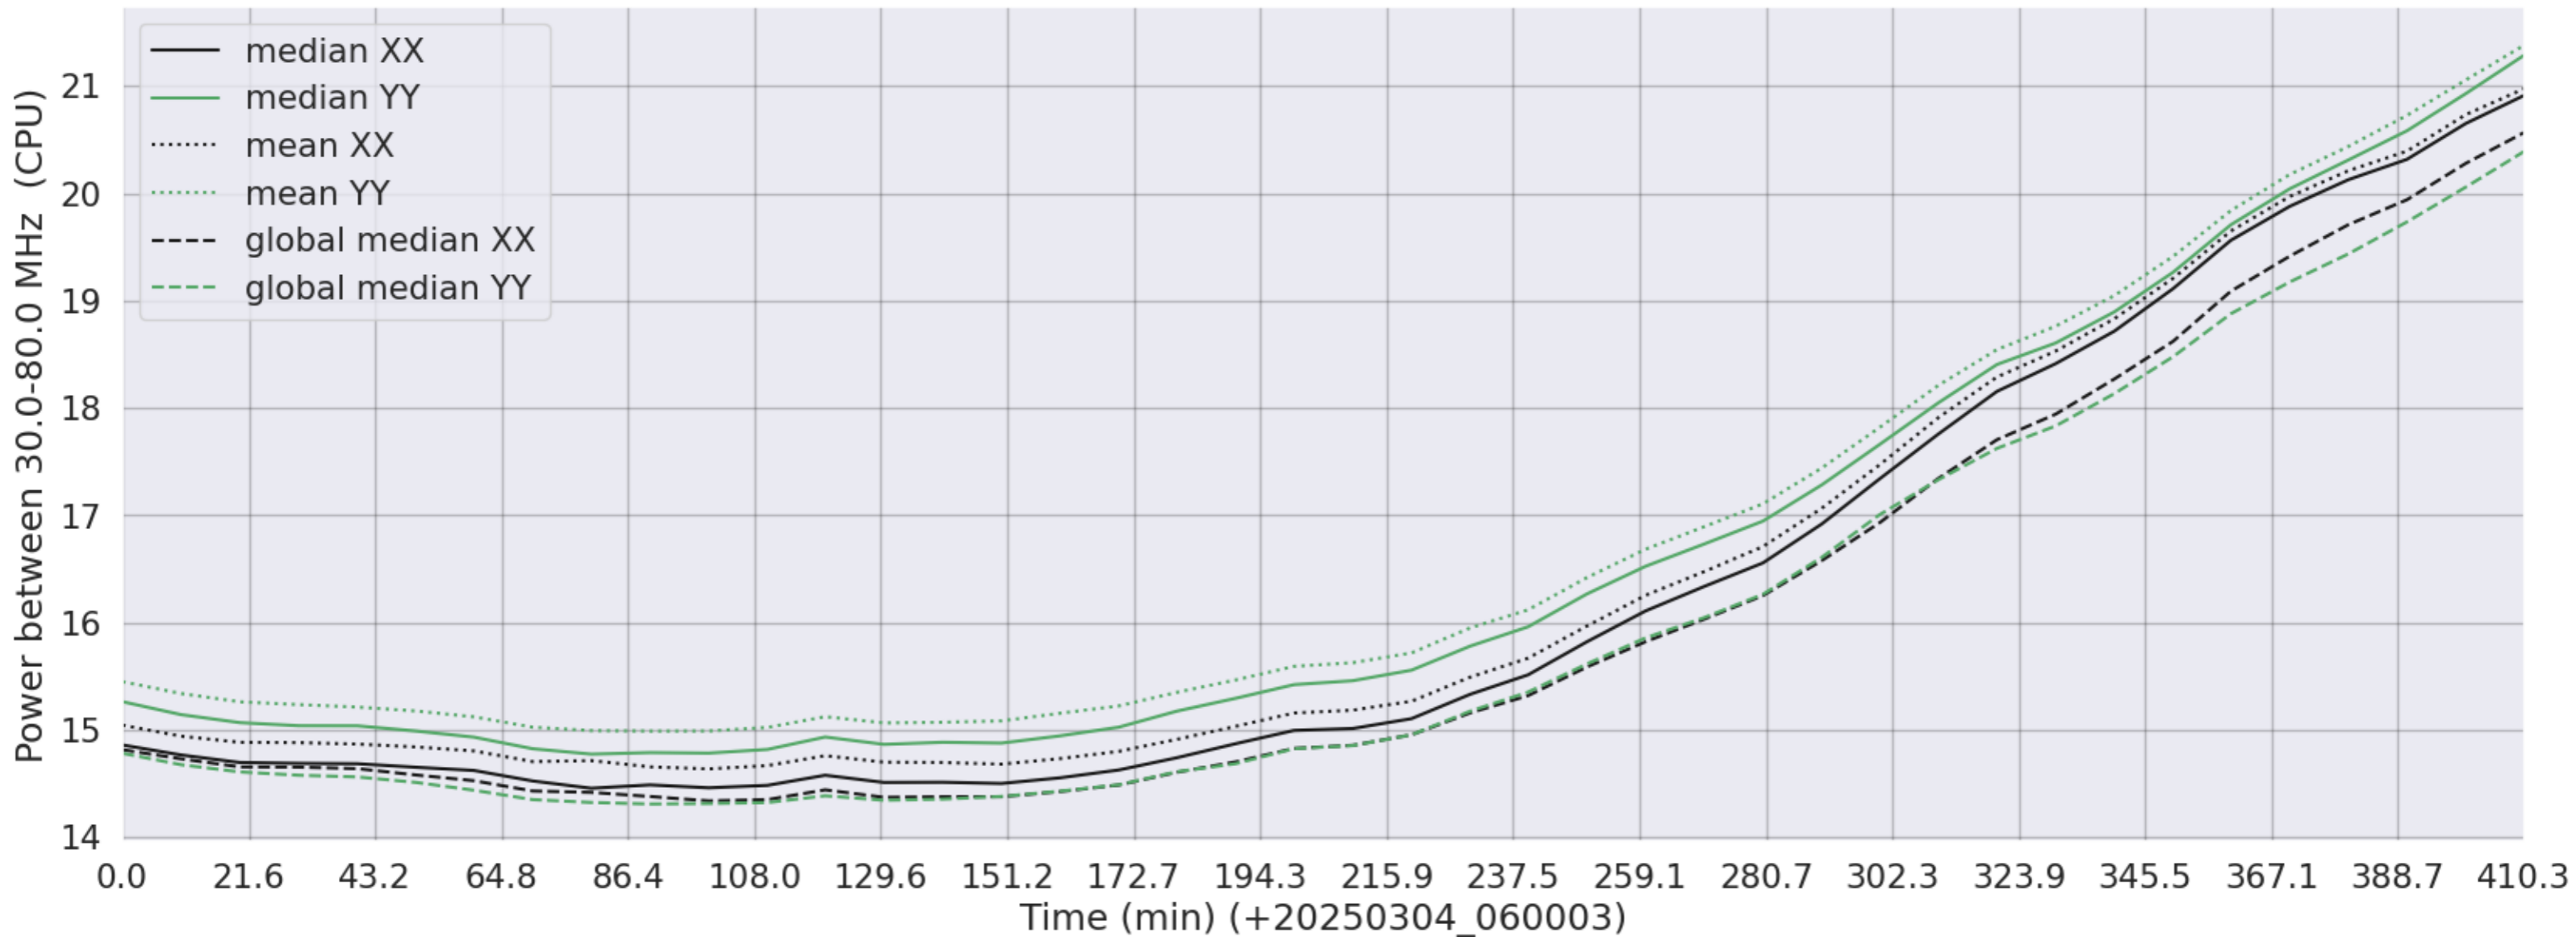

LWA171 - Correlator# 291 - XX FLAGS:Good - YY FLAGS:Good

LWA173 - Correlator# 290 - XX FLAGS:Good - YY FLAGS:Good