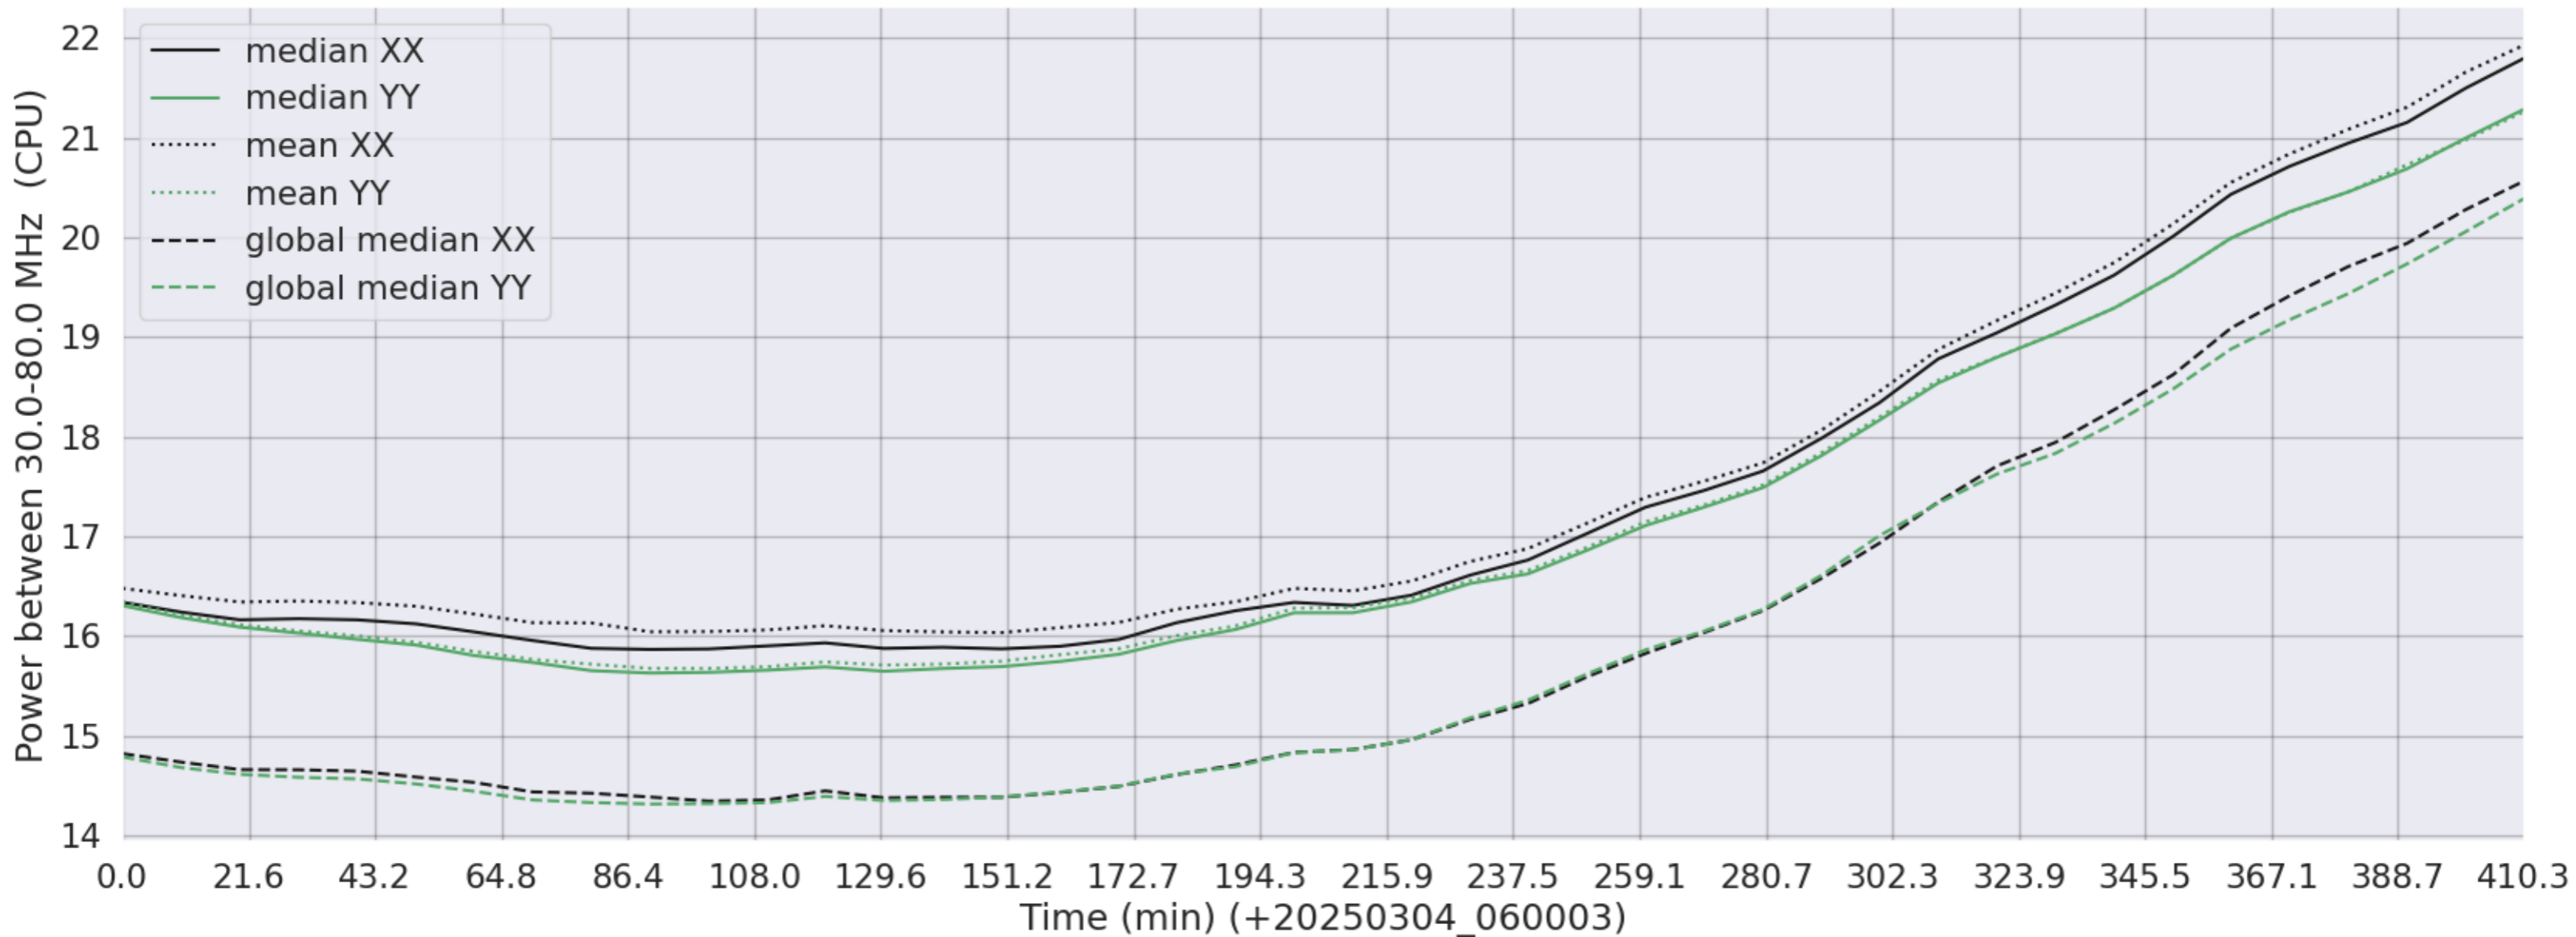

LWA327 - Correlator# 023 - XX FLAGS:Good - YY FLAGS:Good

LWA330 - Correlator# 022 - XX FLAGS:Good - YY FLAGS:Good