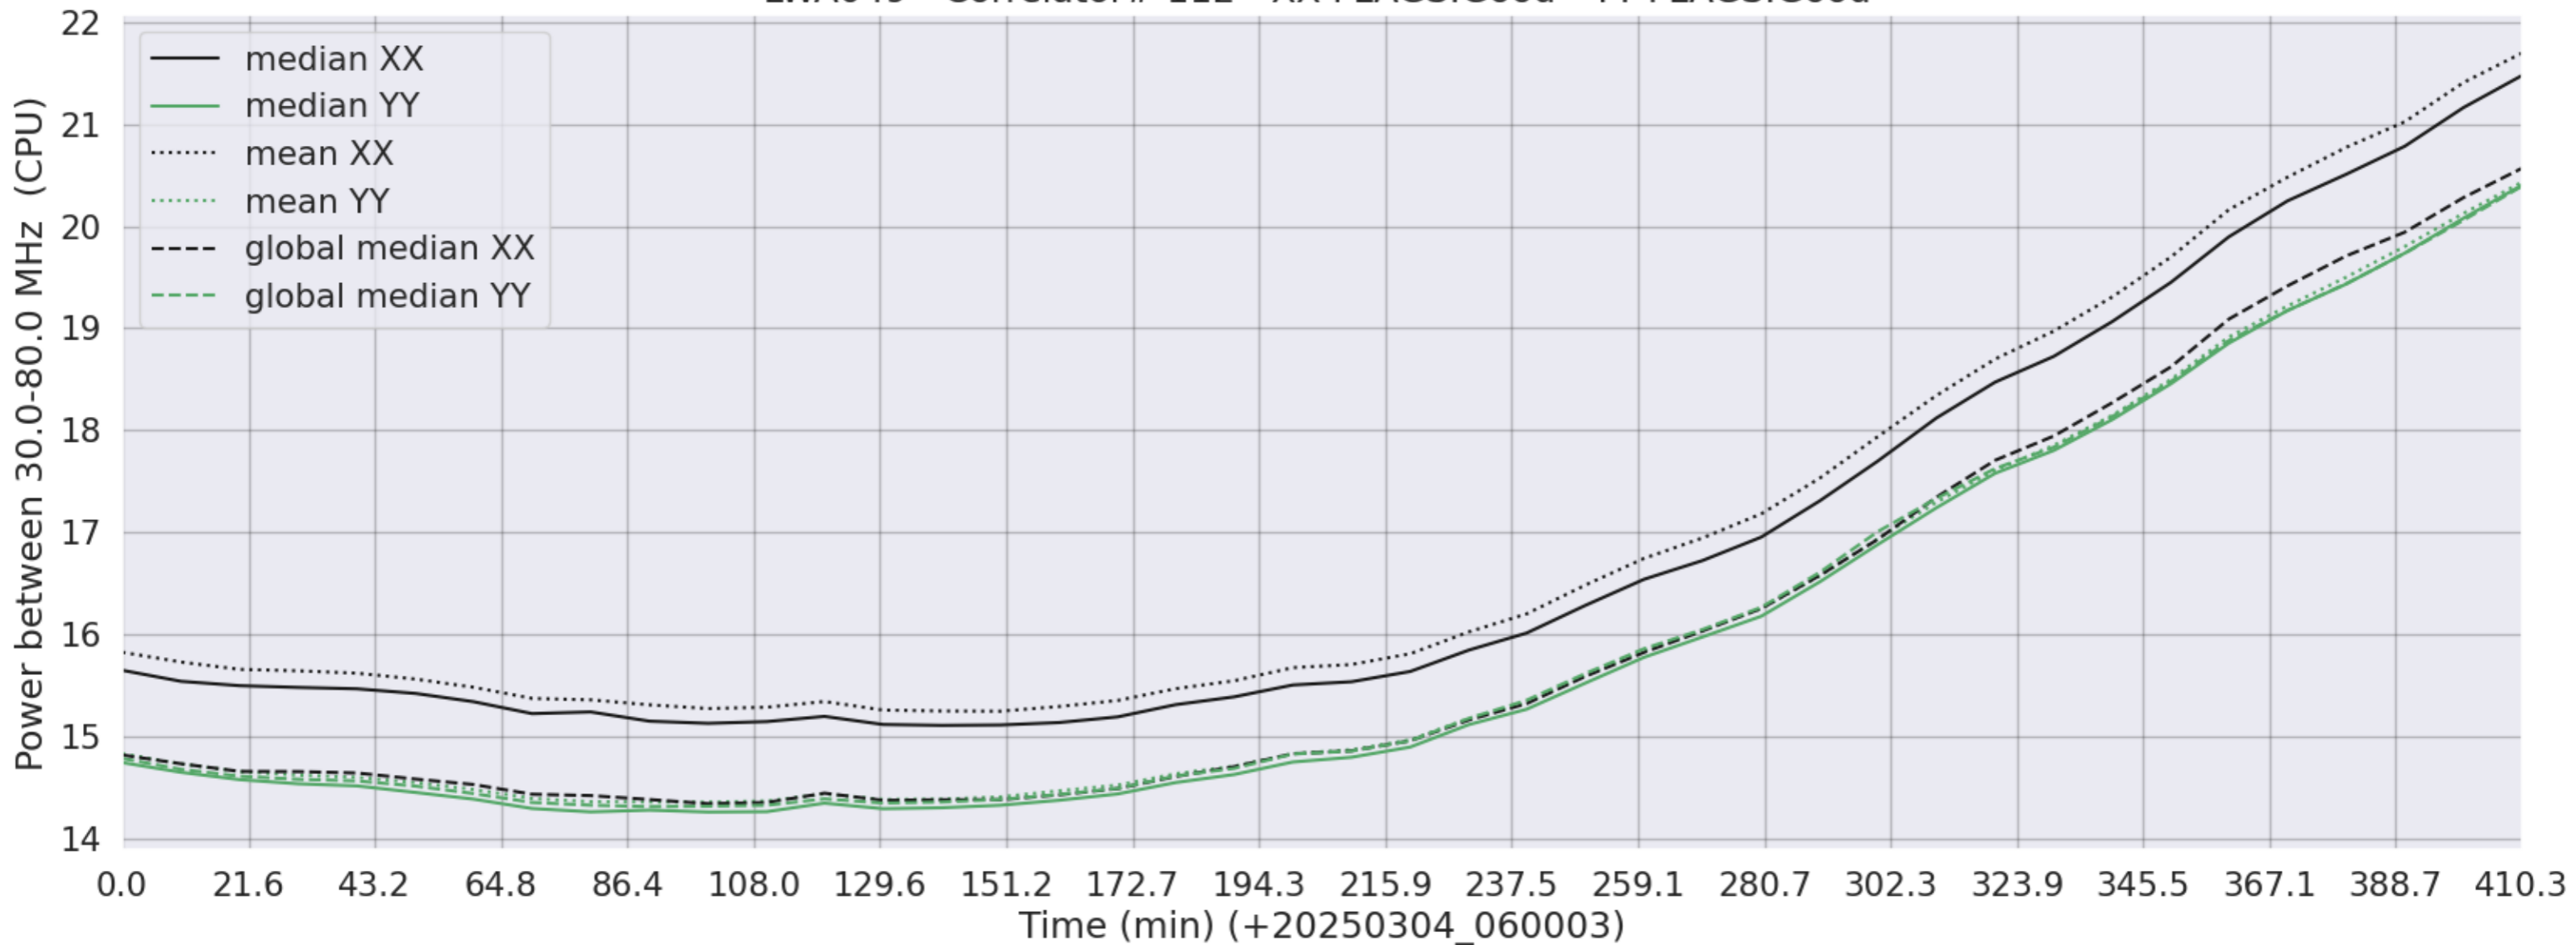

LWA048 - Correlator# 113 - XX FLAGS:Good - YY FLAGS:Good

LWA049 - Correlator# 112 - XX FLAGS:Good - YY FLAGS:Good