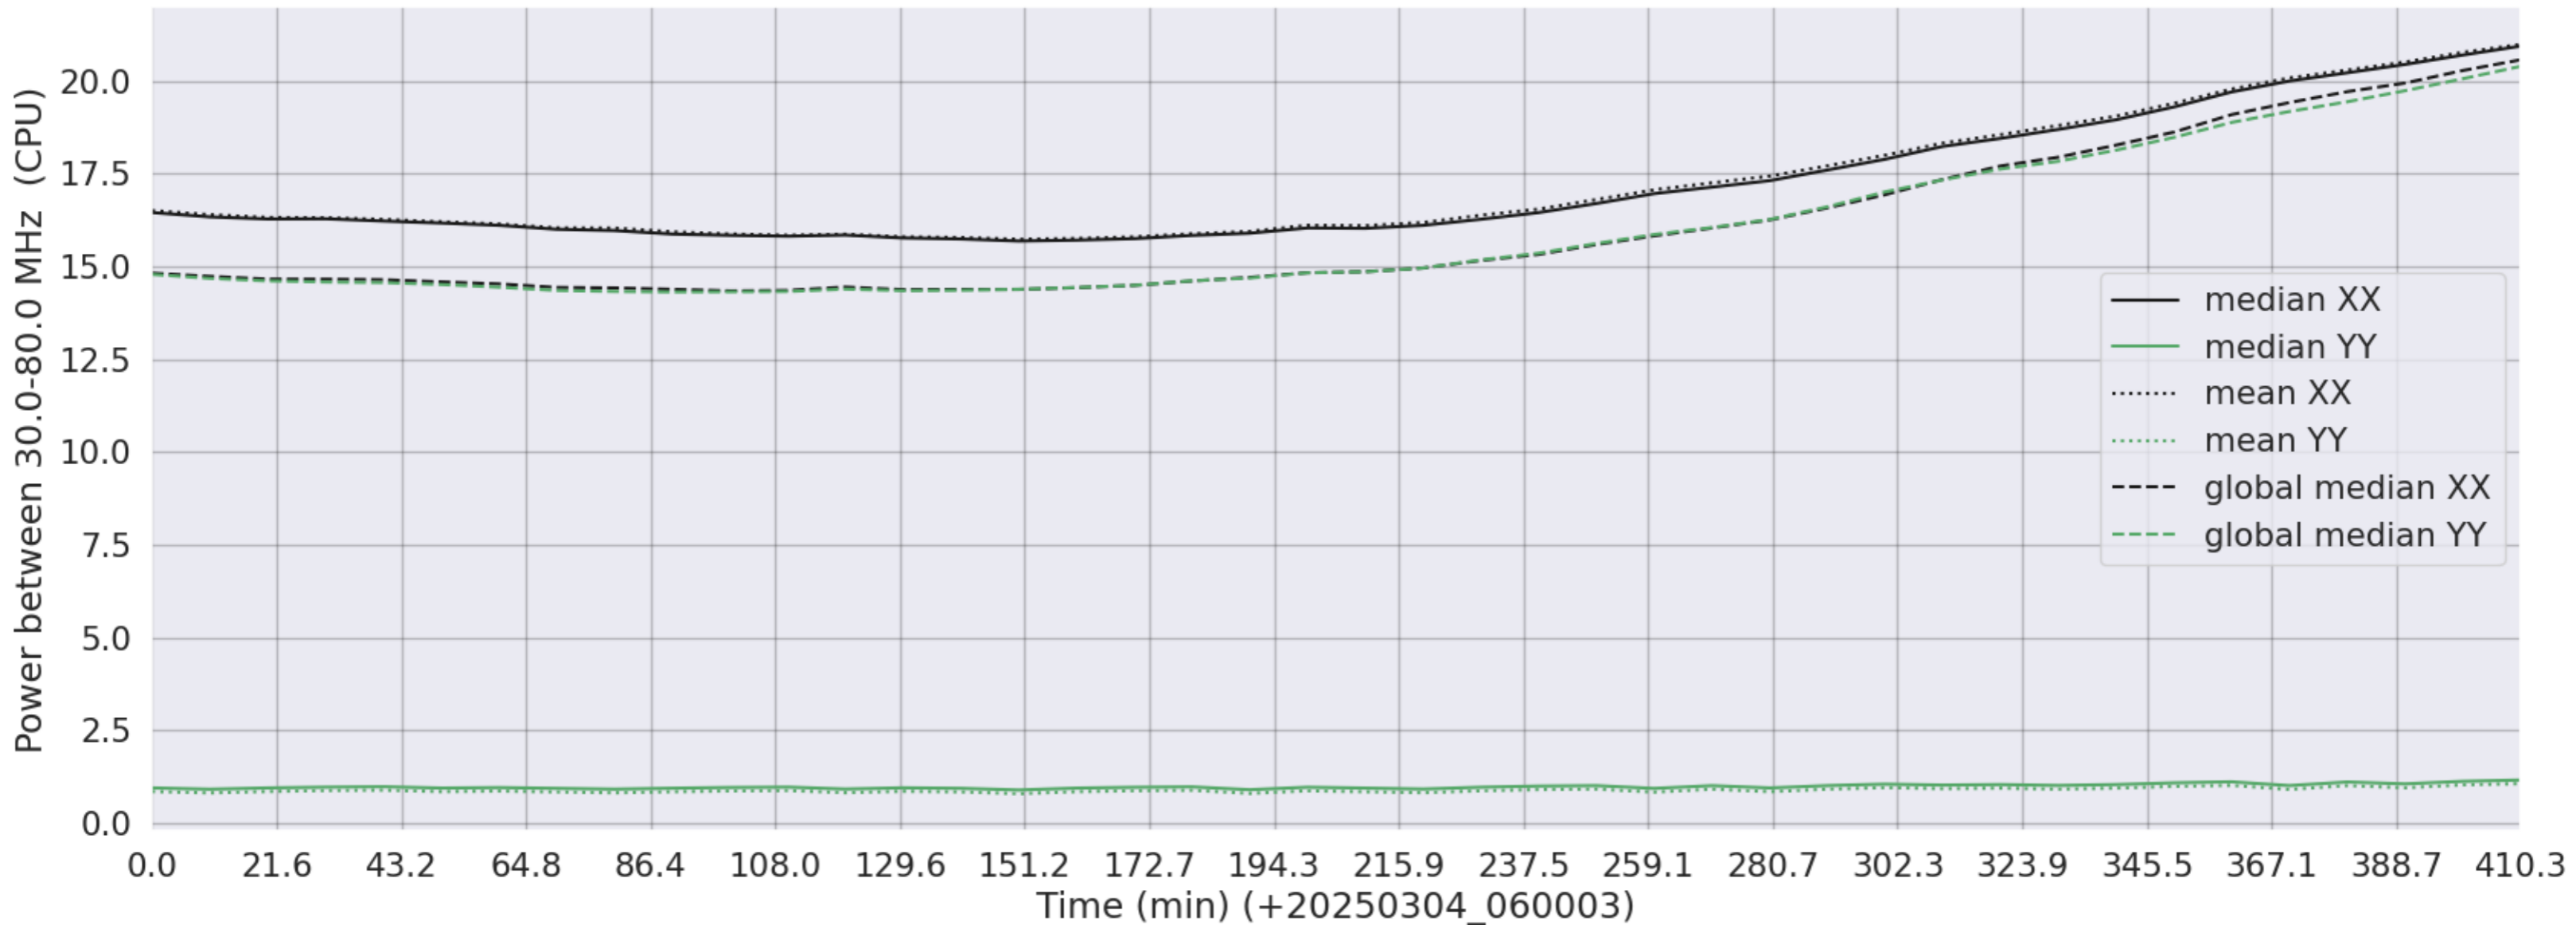

LWA291 - Correlator# 045 - XX FLAGS:Good - YY FLAGS:Good

LWA292 - Correlator# 044 - XX FLAGS:Good - YY FLAGS:LowPower