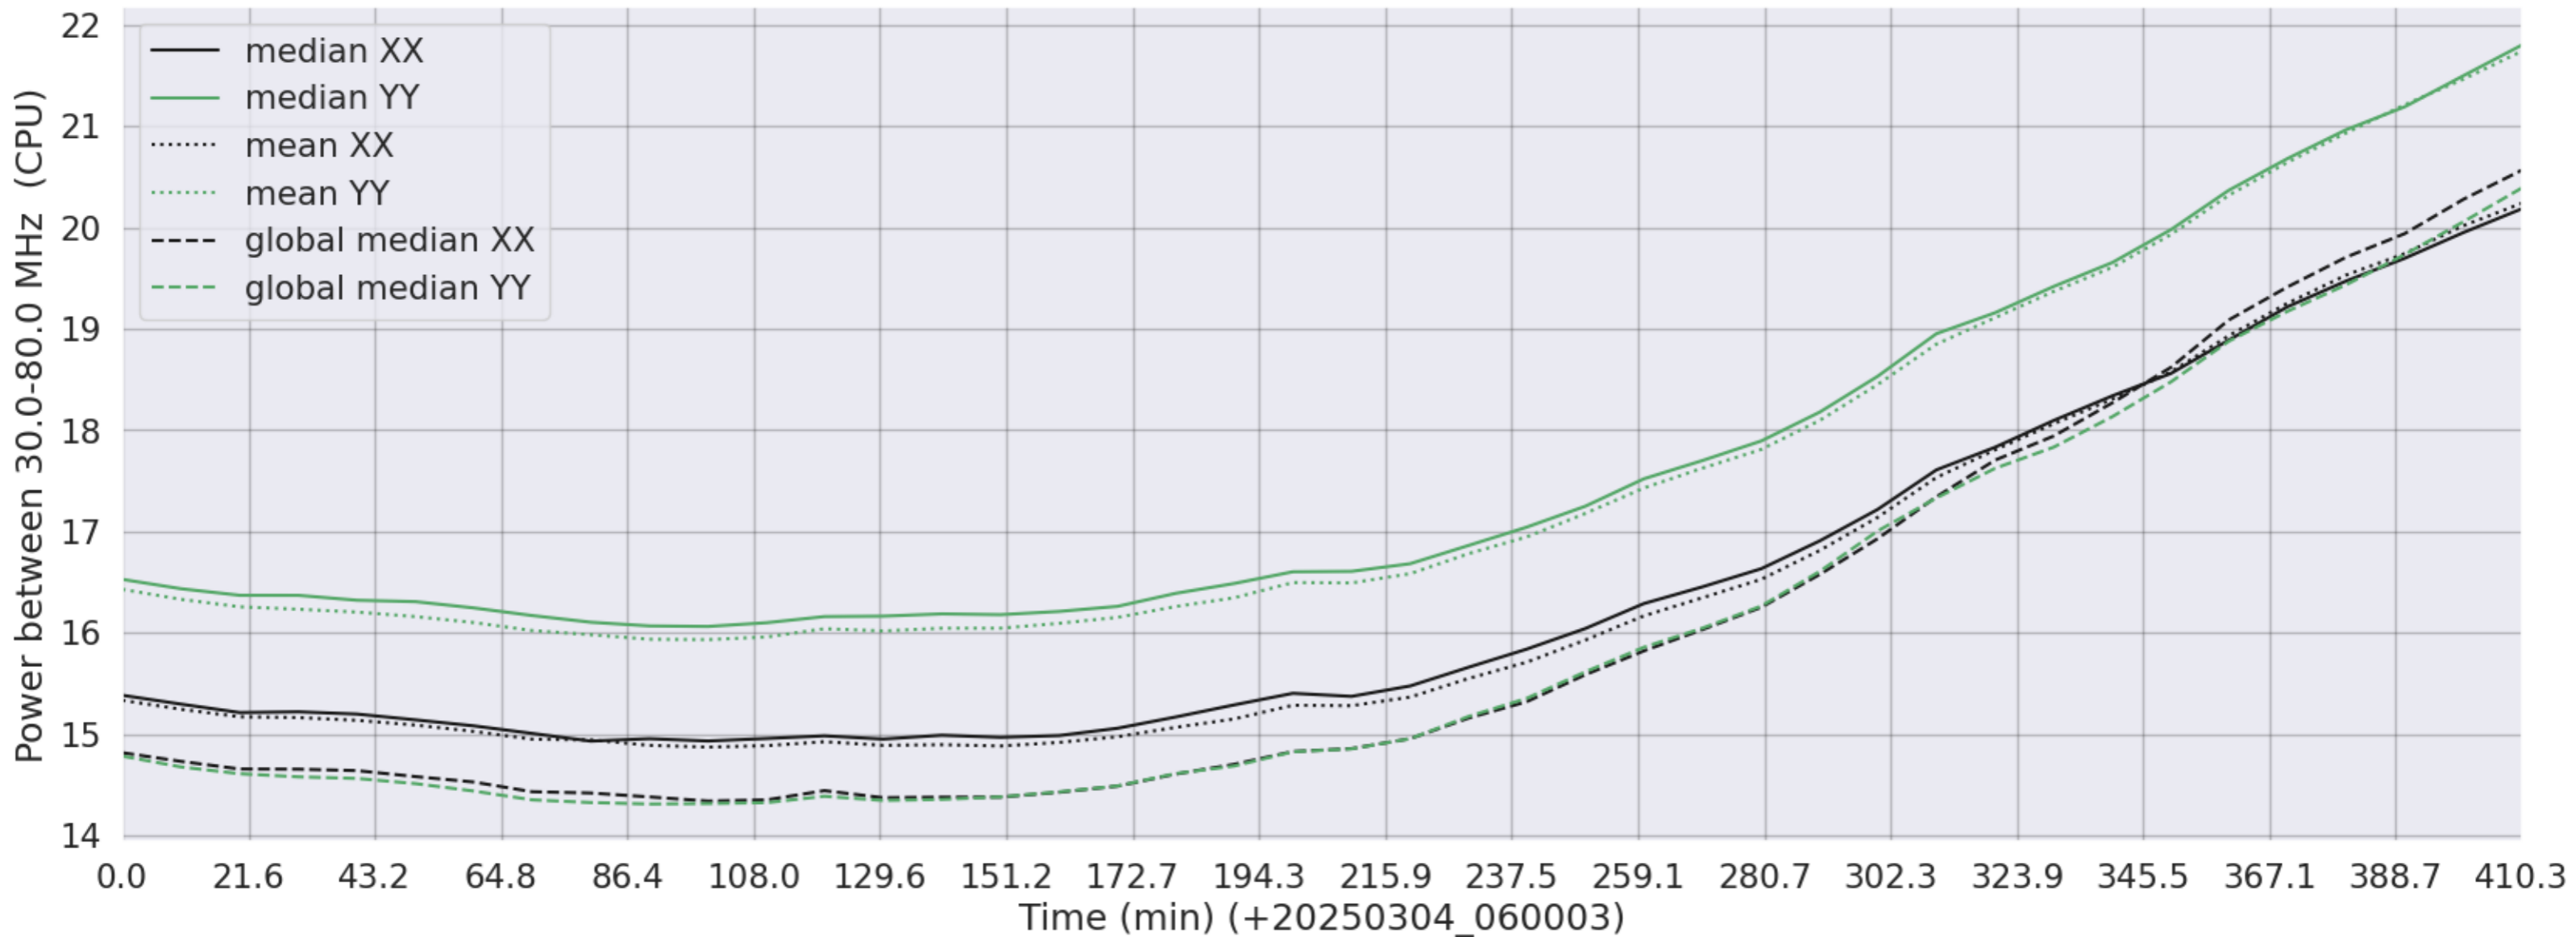

LWA311 - Correlator# 016 - XX FLAGS:Good - YY FLAGS:Good

LWA310 - Correlator# 017 - XX FLAGS:Good - YY FLAGS:Good

LWA313 - Correlator# 018 - XX FLAGS:Good - YY FLAGS:Good

LWA312 - Correlator# 019 - XX FLAGS:Good - YY FLAGS:Good