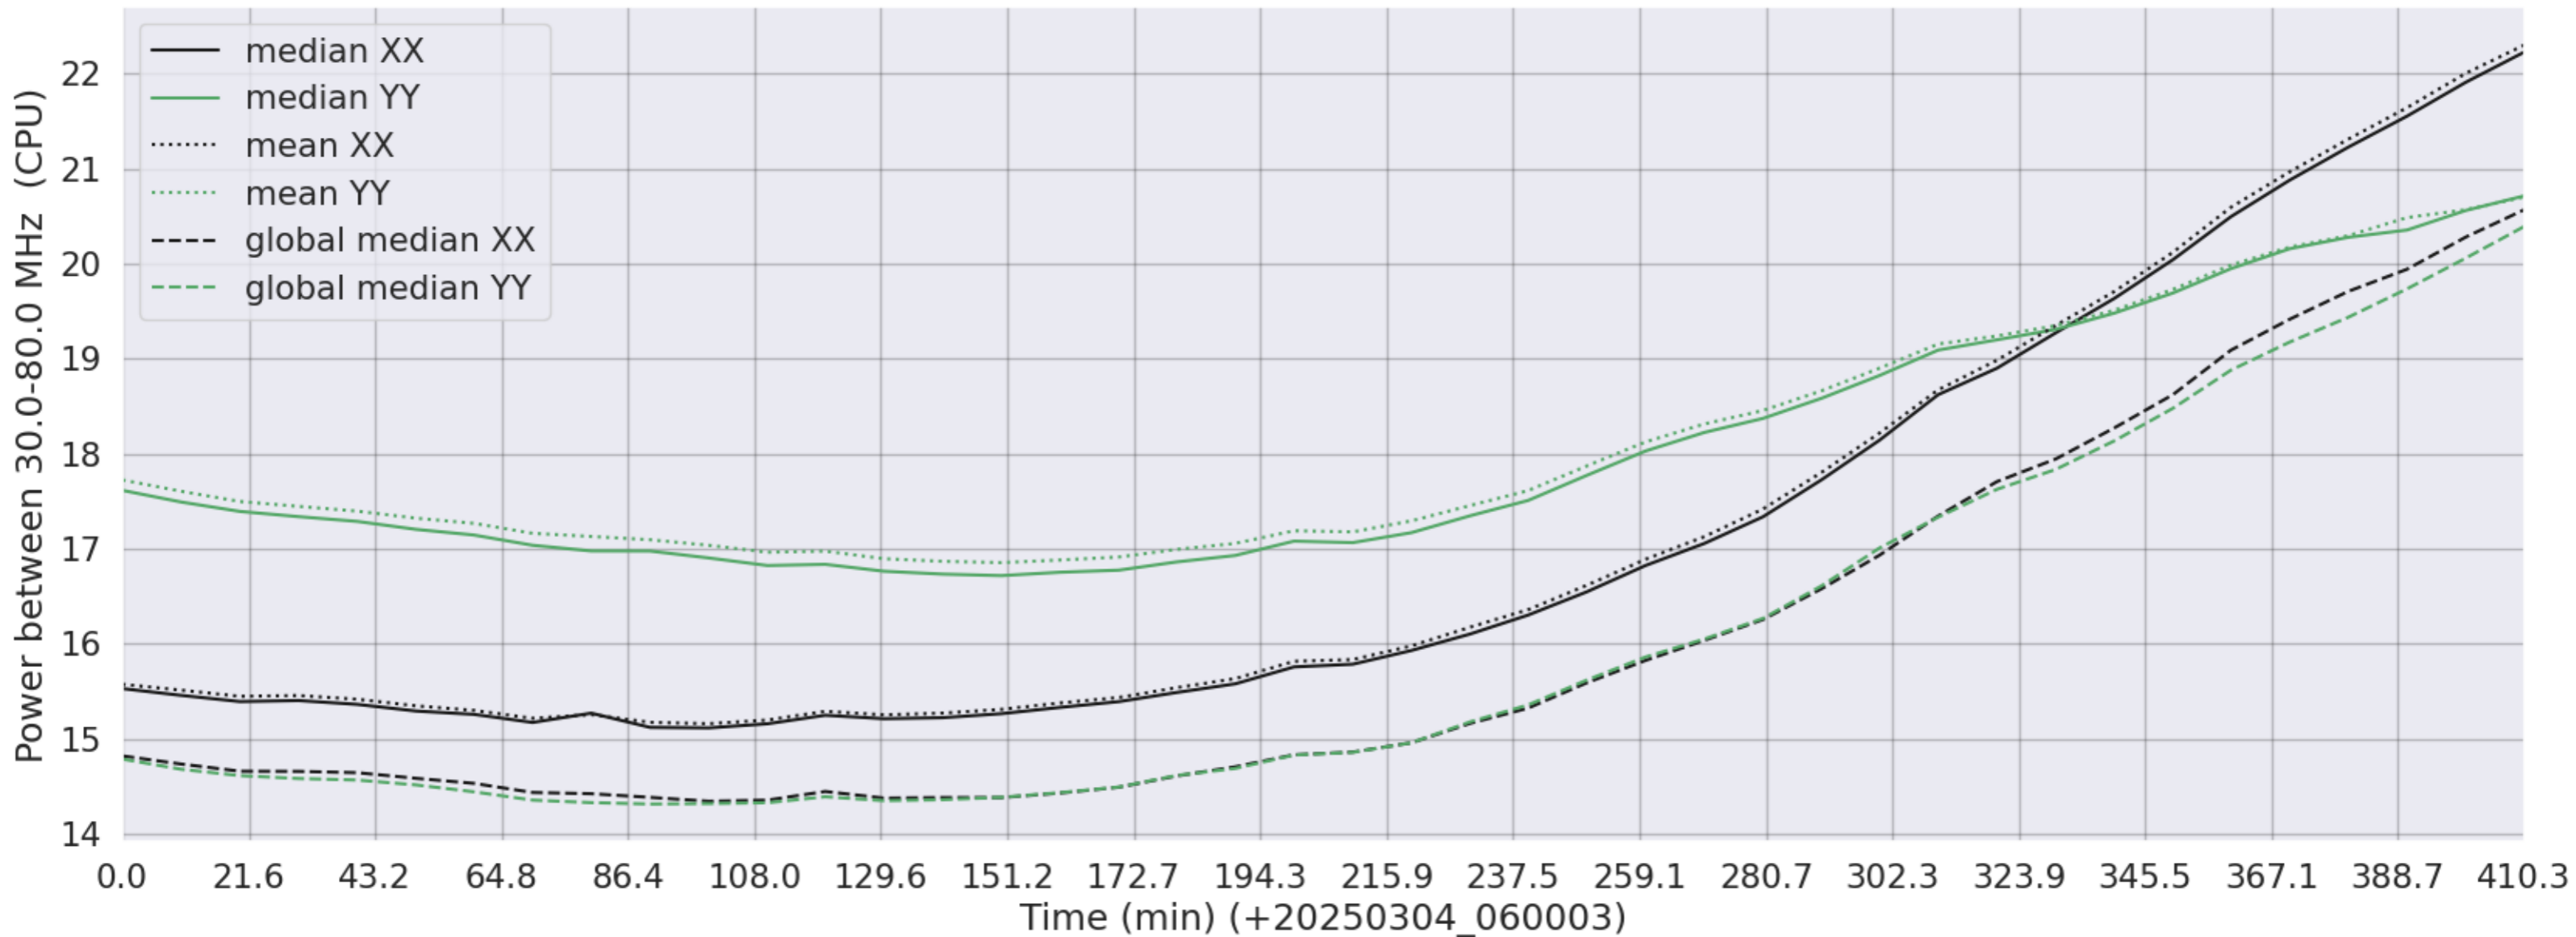

LWA345 - Correlator# 252 - XX FLAGS:Good - YY FLAGS:Good

LWA333 - Correlator# 253 - XX FLAGS:Good - YY FLAGS:Good

LWA359 - Correlator# 254 - XX FLAGS:Good - YY FLAGS:Good

LWA347 - Correlator# 255 - XX FLAGS:Good - YY FLAGS:Good