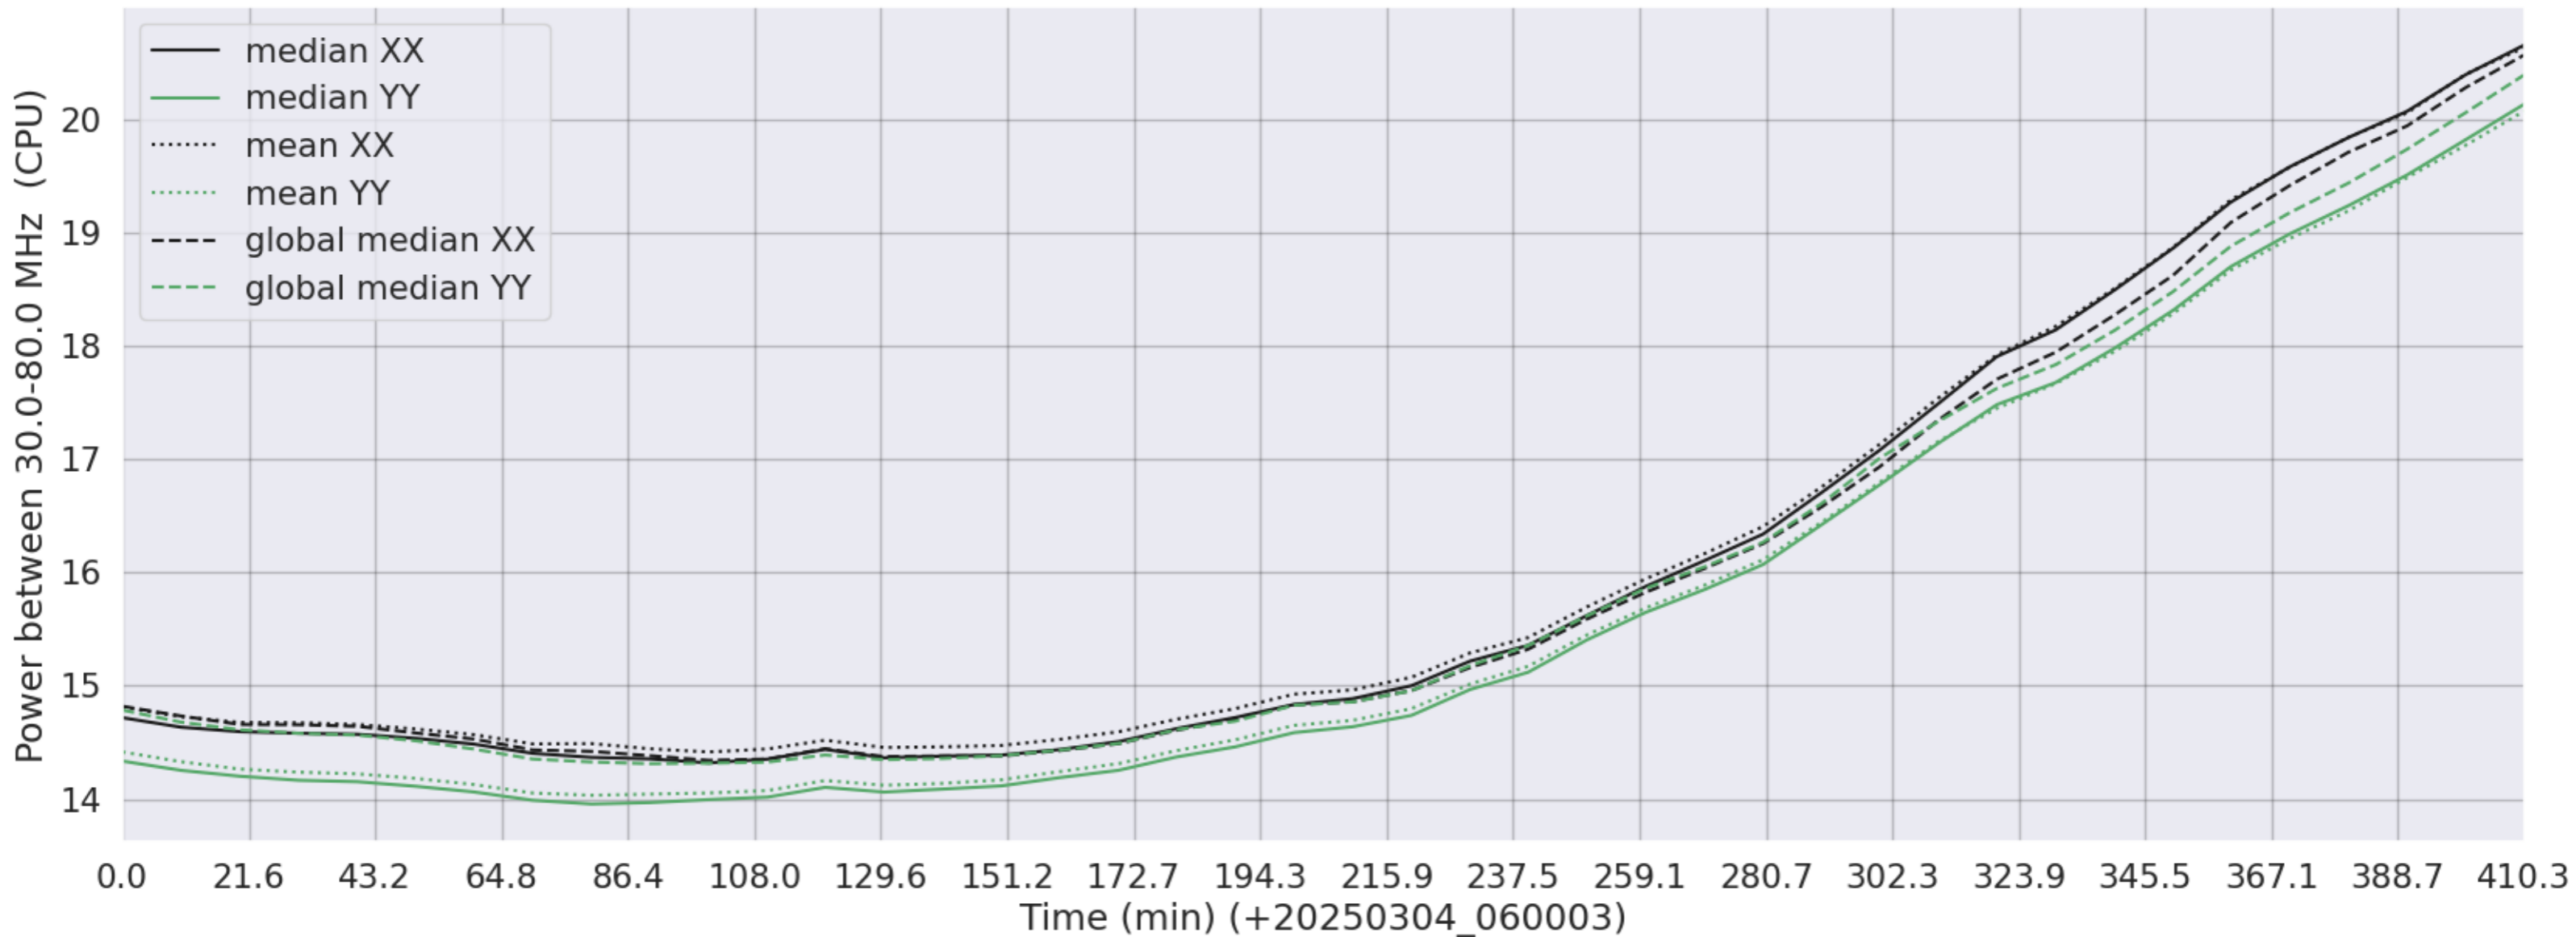

LWA193 - Correlator# 270 - XX FLAGS:Good - YY FLAGS:Good

LWA166 - Correlator# 269 - XX FLAGS:Good - YY FLAGS:Good