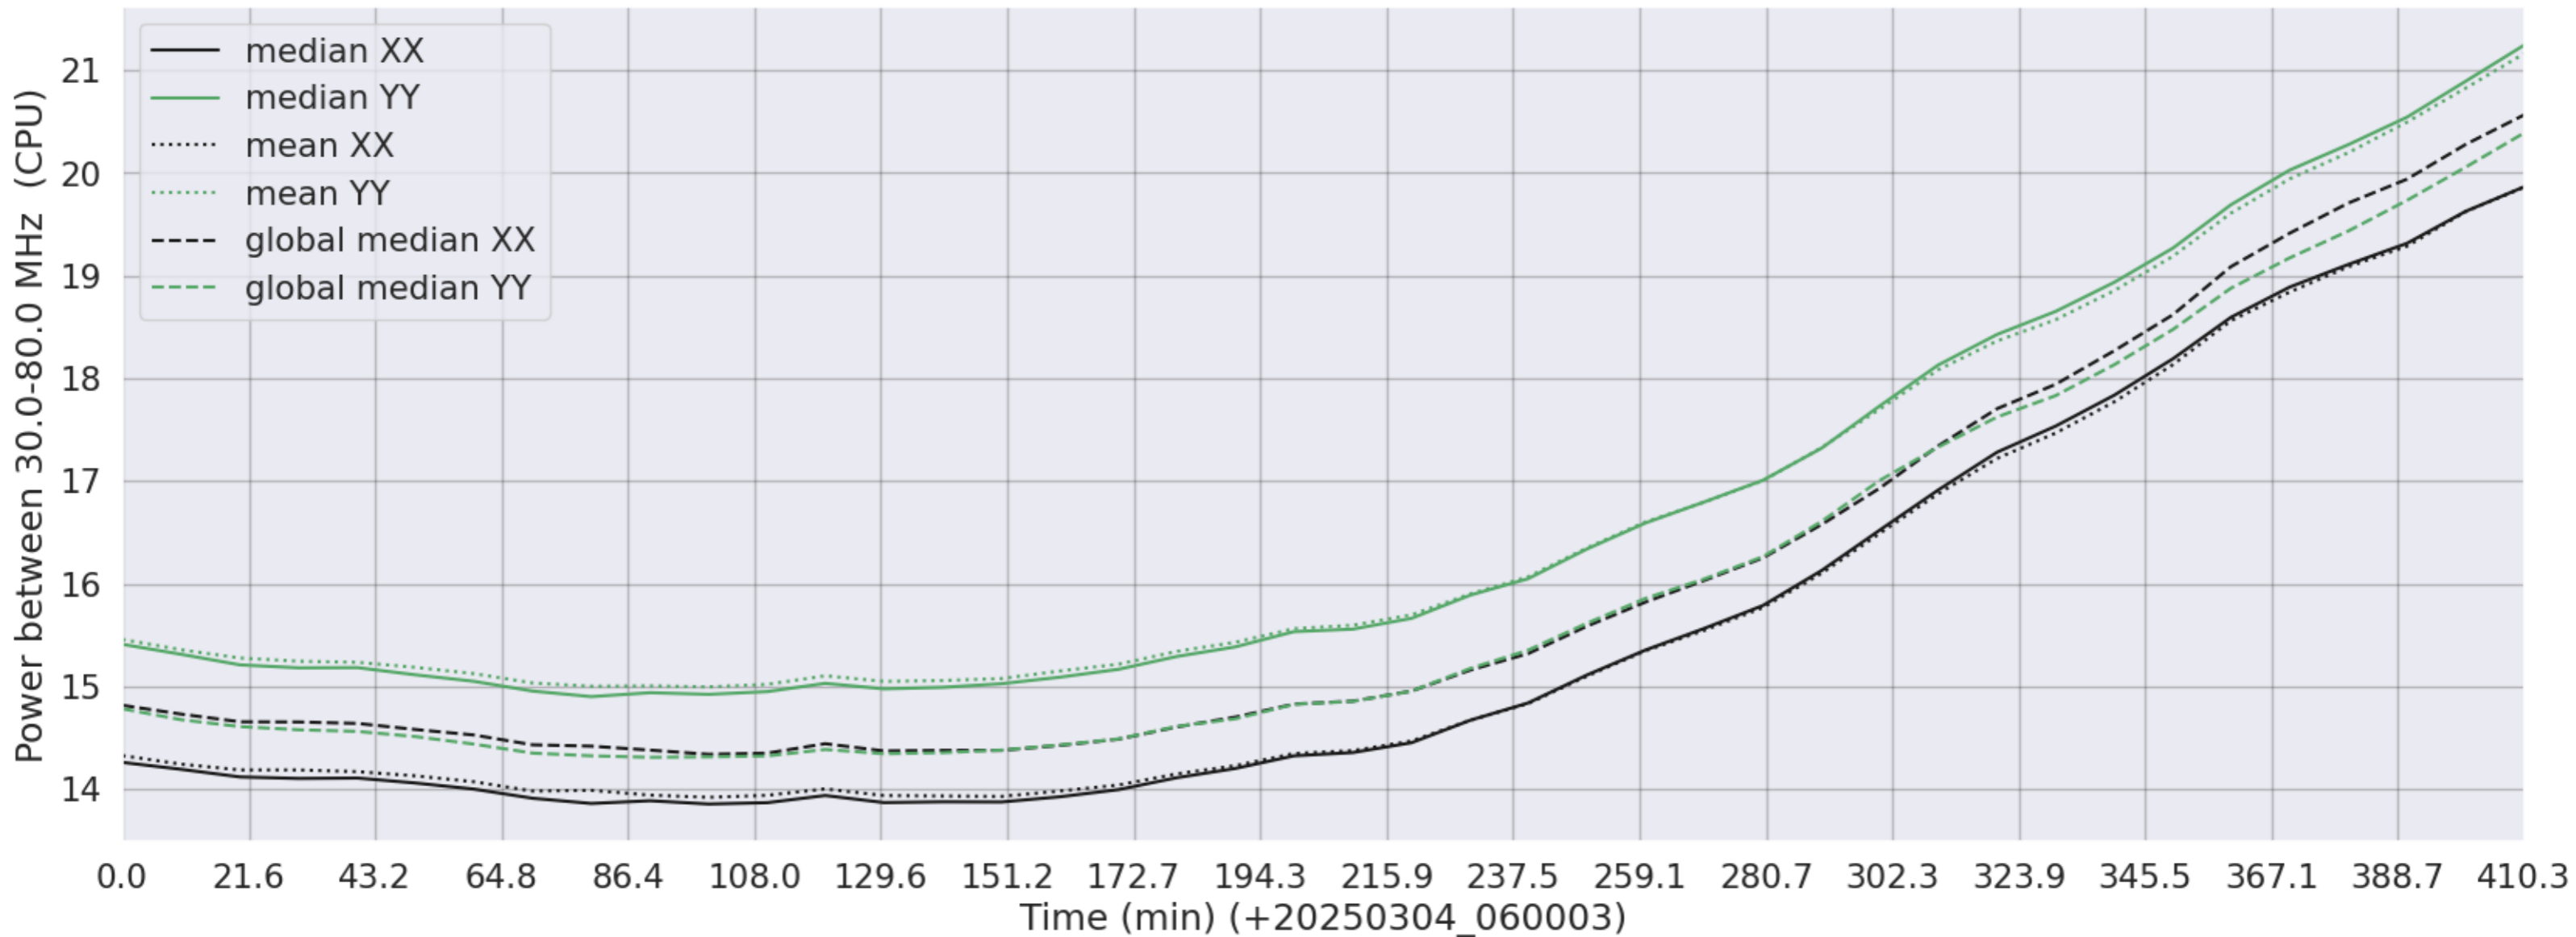

LWA045 - Correlator# 083 - XX FLAGS:Good - YY FLAGS:Good

LWA046 - Correlator# 082 - XX FLAGS:Good - YY FLAGS:Good