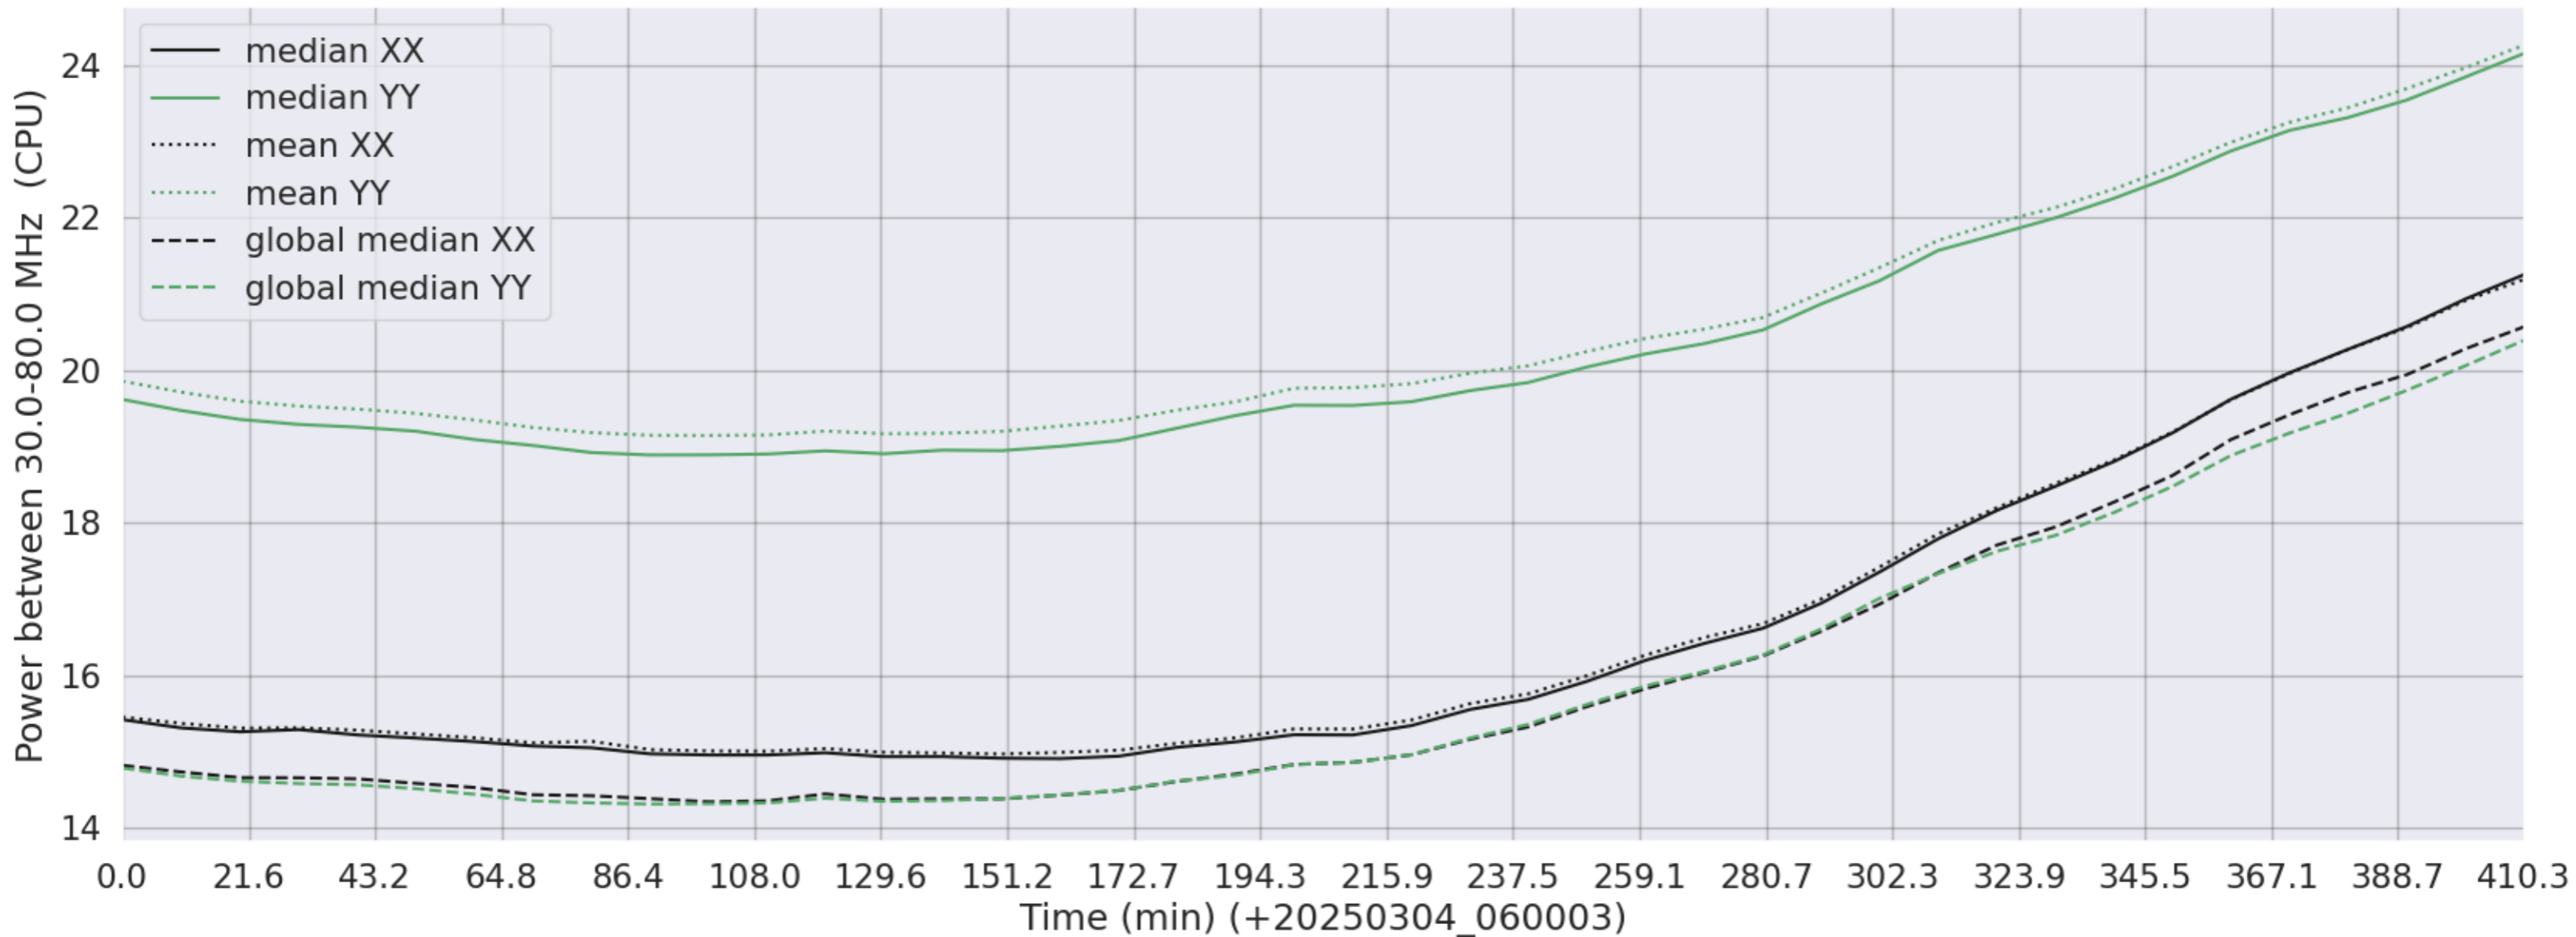

LWA322 - Correlator# 251 - XX FLAGS:Good - YY FLAGS:Good

LWA326 - Correlator# 250 - XX FLAGS:Good - YY FLAGS:Good