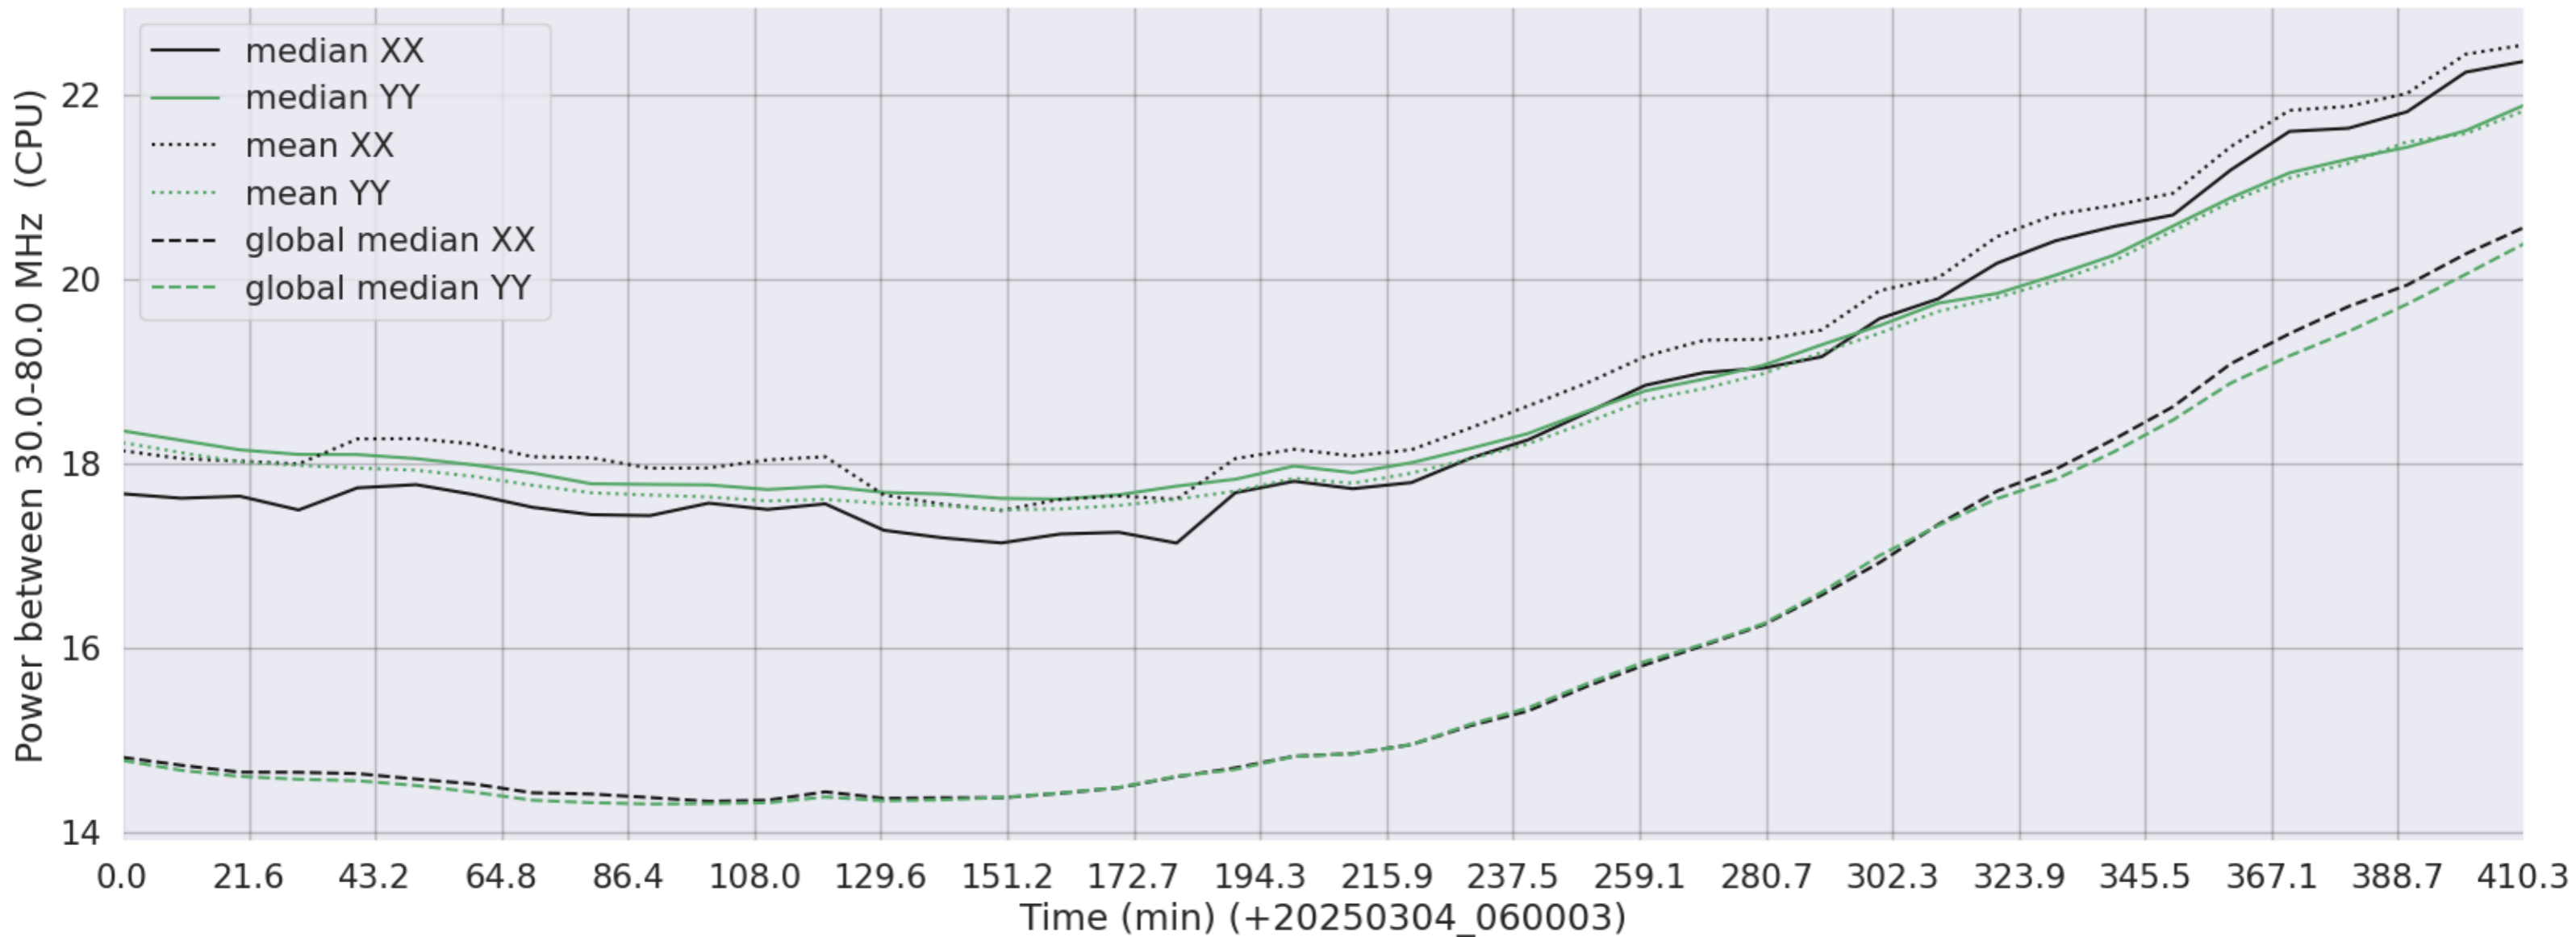

LWA363 - Correlator# 094 - XX FLAGS:Good - YY FLAGS:Good

LWA286 - Correlator# 093 - XX FLAGS:Good - YY FLAGS:Good