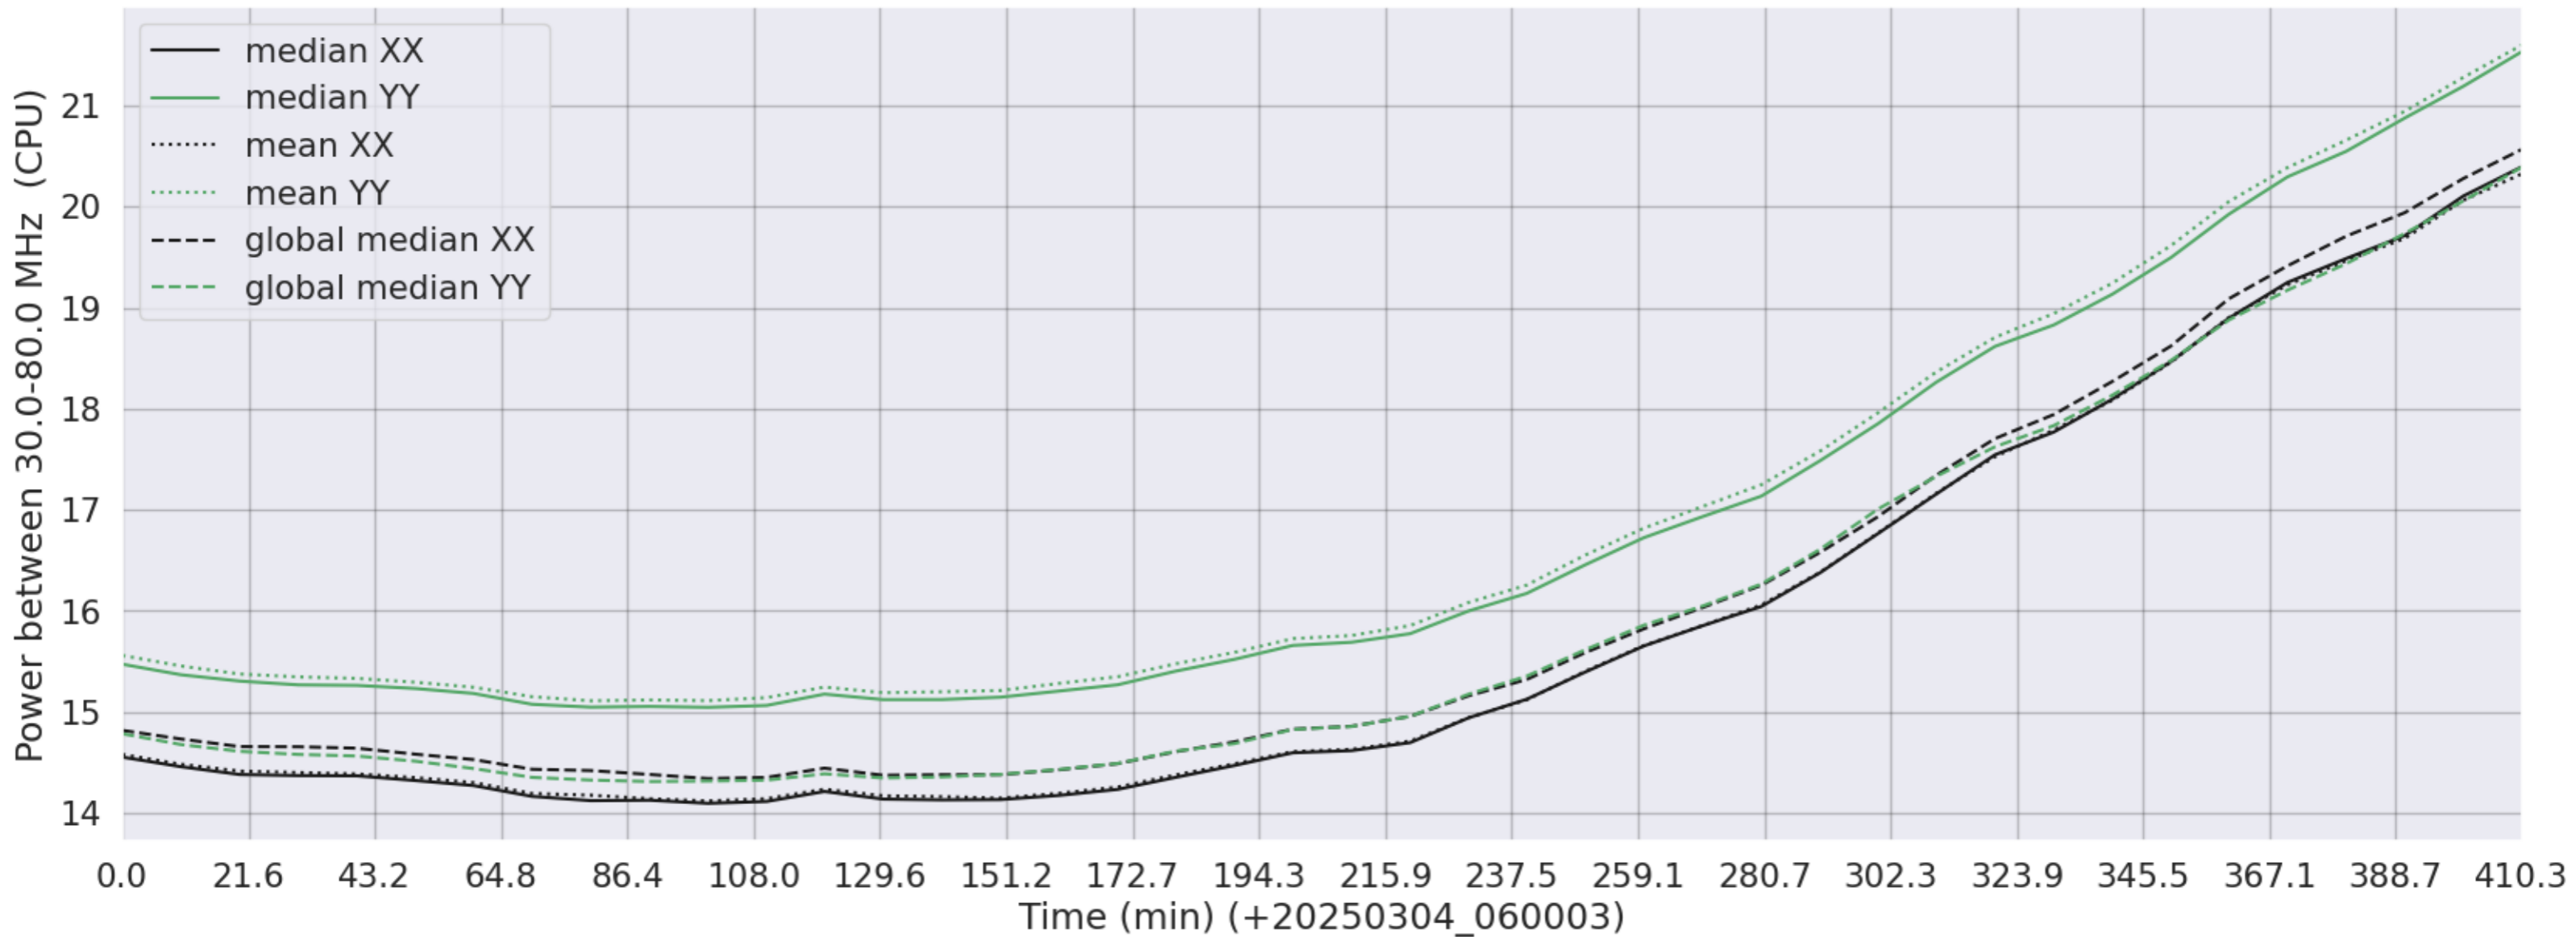

LWA223 - Correlator# 337 - XX FLAGS:Good - YY FLAGS:Good

LWA241 - Correlator# 336 - XX FLAGS:Good - YY FLAGS:Good