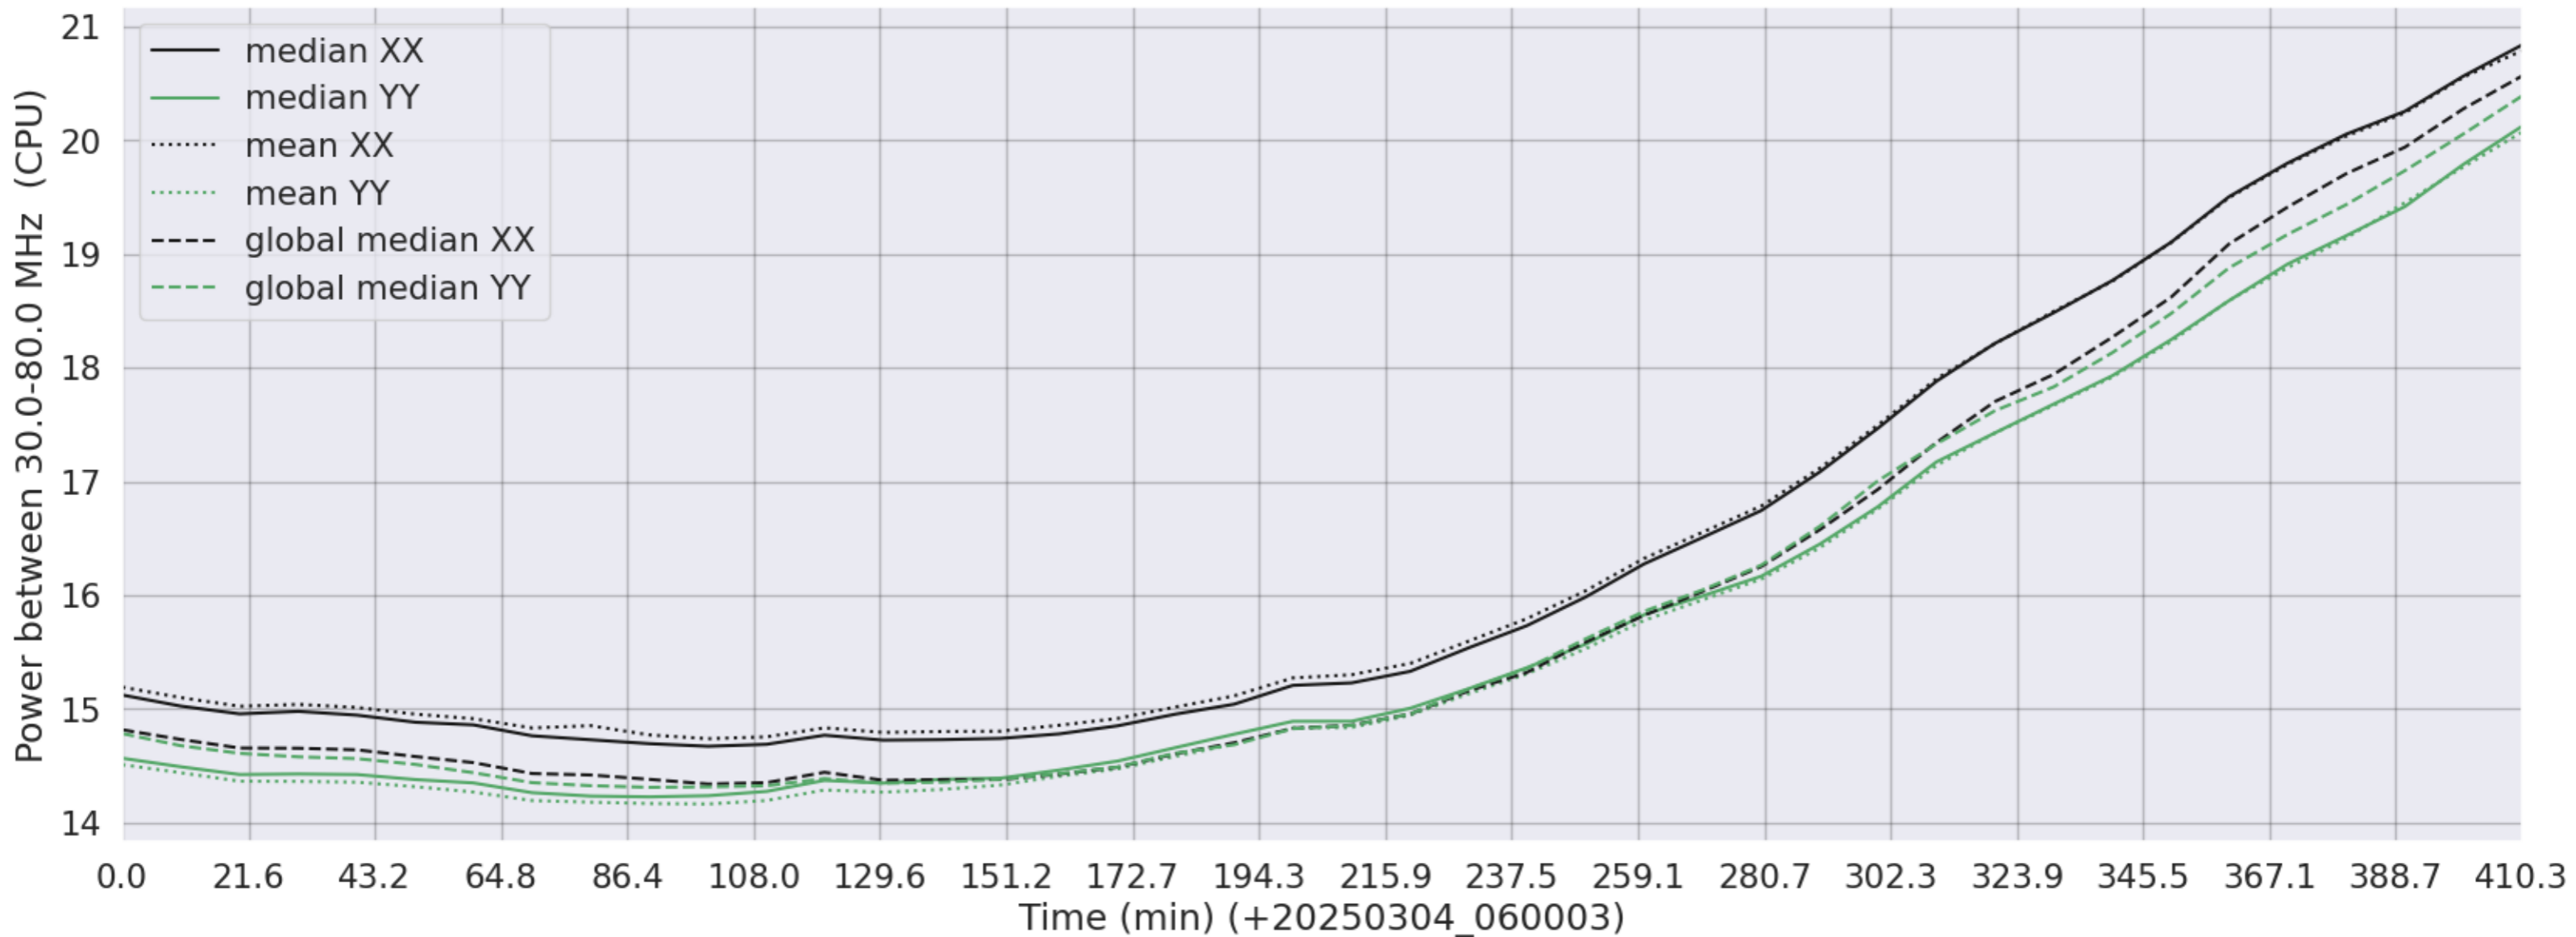

LWA255 - Correlator# 033 - XX FLAGS:Good - YY FLAGS:Good

LWA257 - Correlator# 032 - XX FLAGS:Good - YY FLAGS:Good