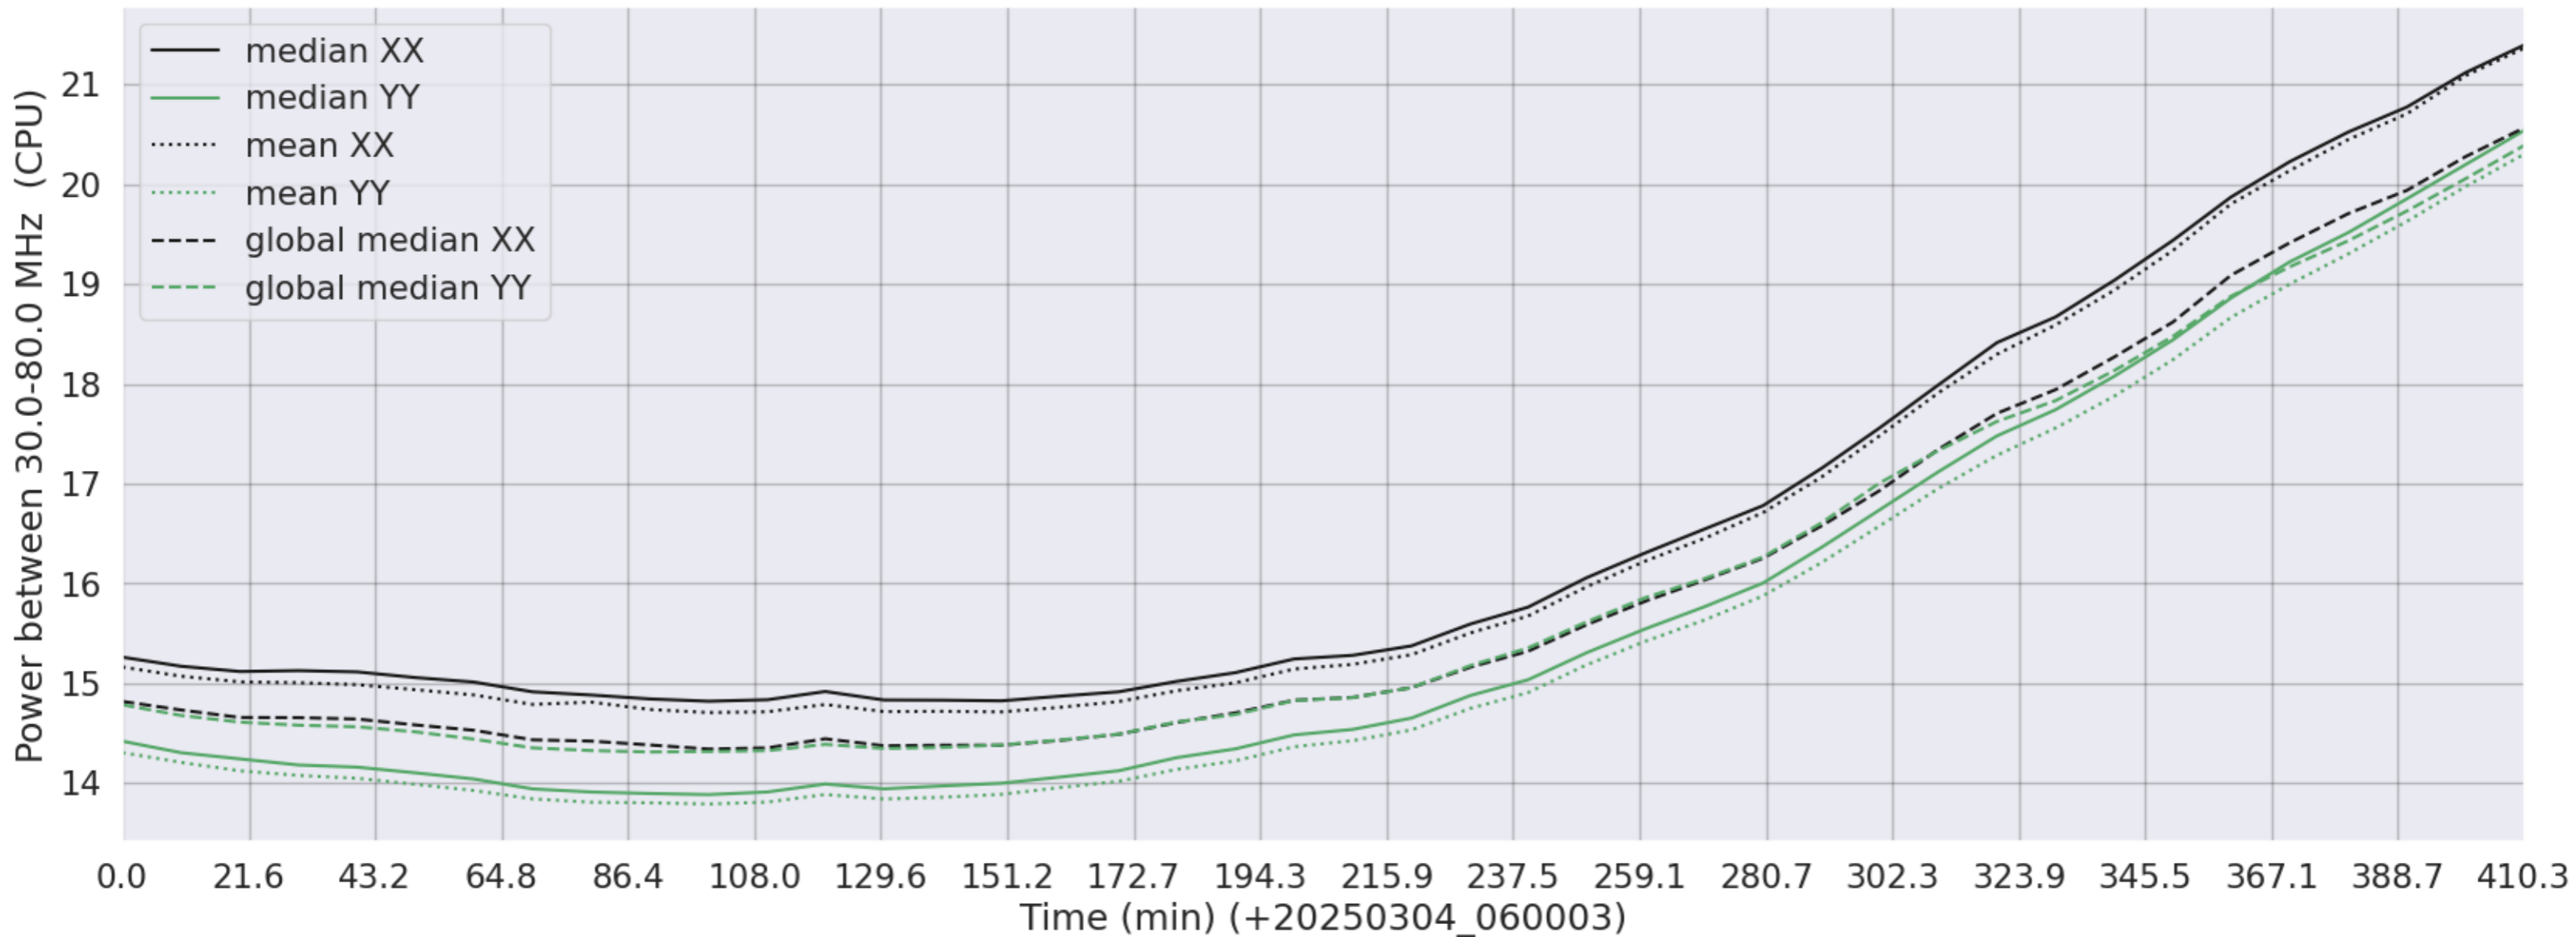

LWA085 - Correlator# 140 - XX FLAGS:Good - YY FLAGS:Good

LWA064 - Correlator# 141 - XX FLAGS:Good - YY FLAGS:Good

LWA087 - Correlator# 142 - XX FLAGS:Good - YY FLAGS:Good

LWA086 - Correlator# 143 - XX FLAGS:Good - YY FLAGS:Good