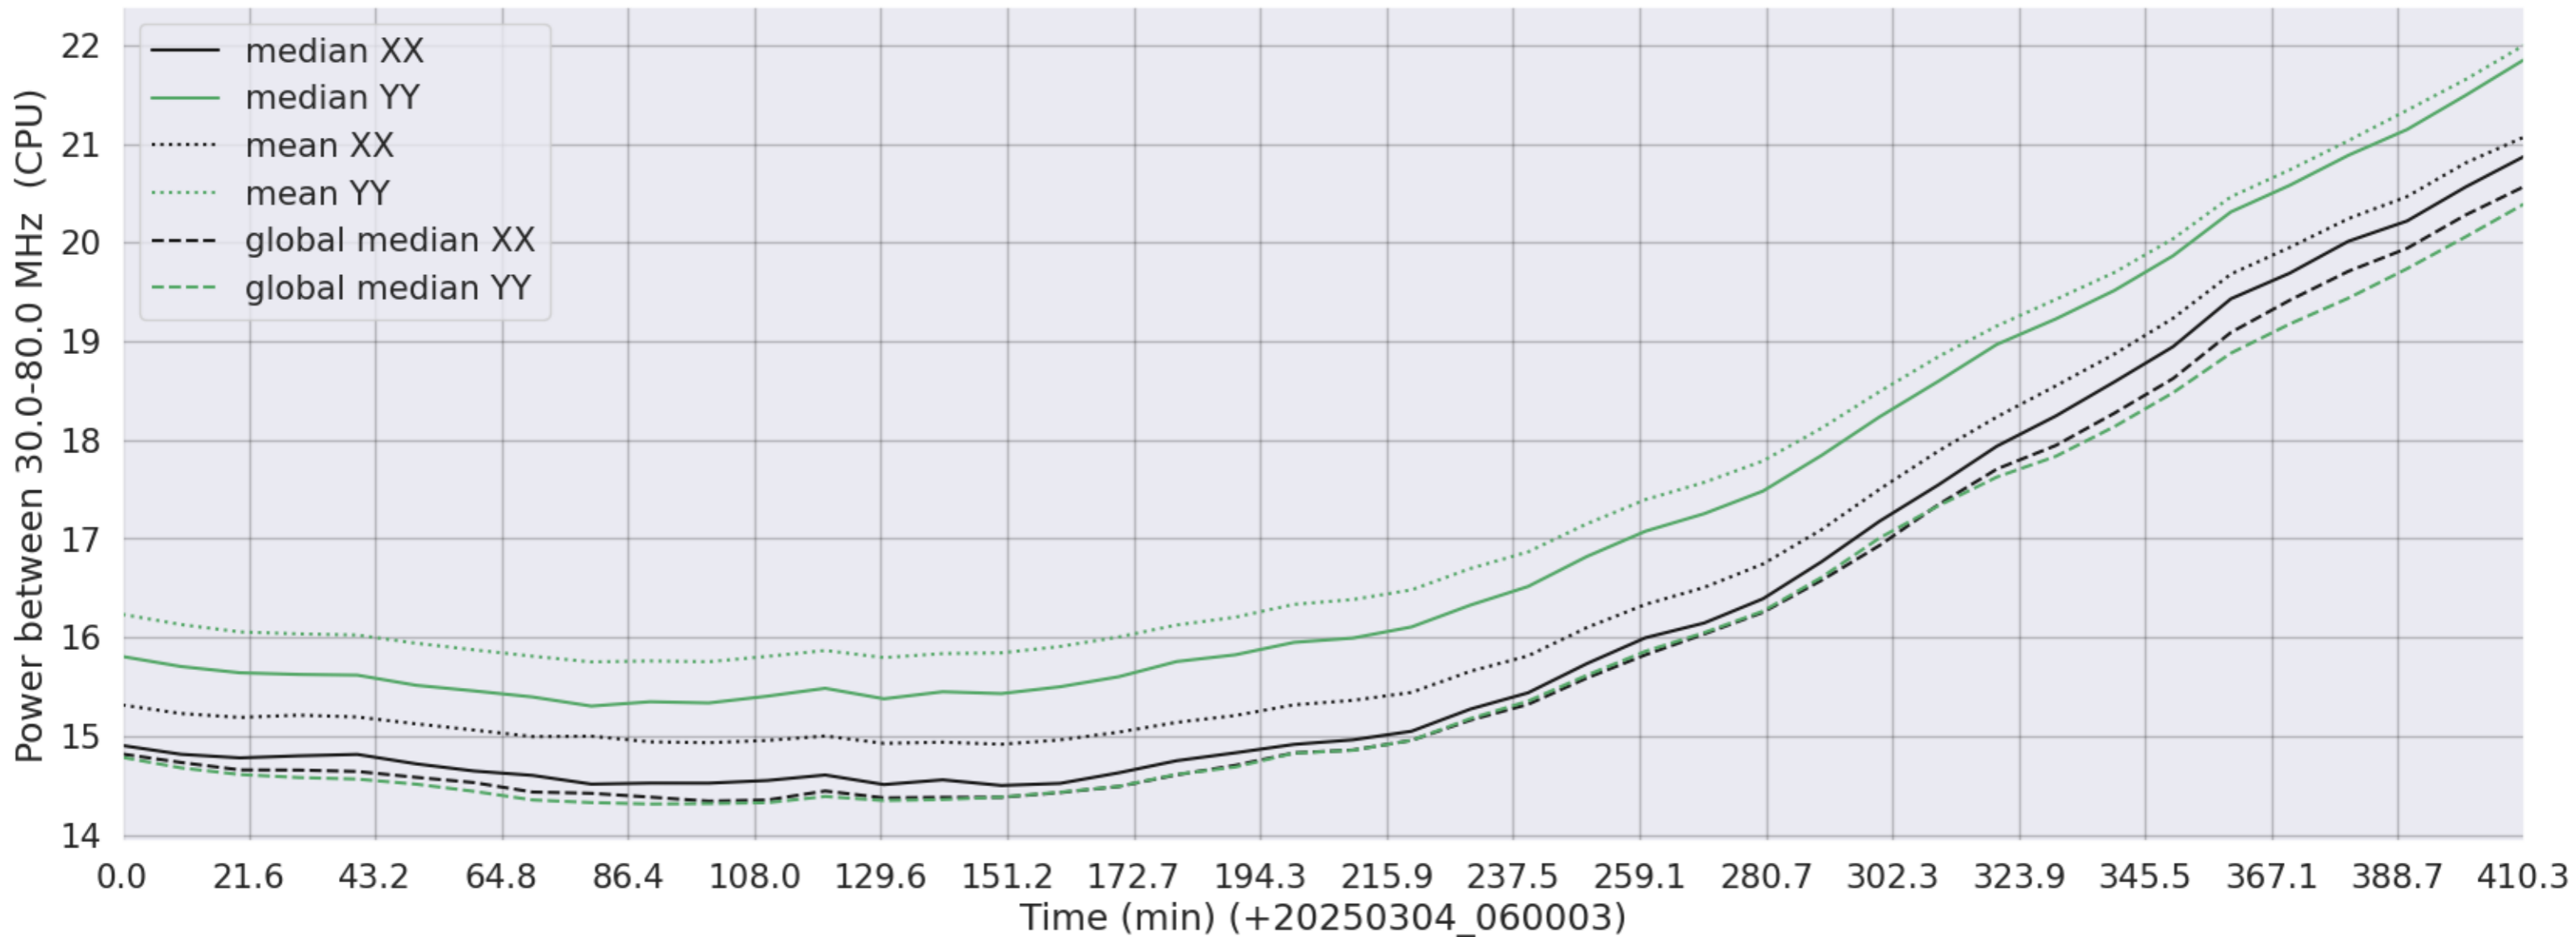

LWA131 - Correlator# 182 - XX FLAGS:Good - YY FLAGS:Good

LWA037 - Correlator# 181 - XX FLAGS:Good - YY FLAGS:Good