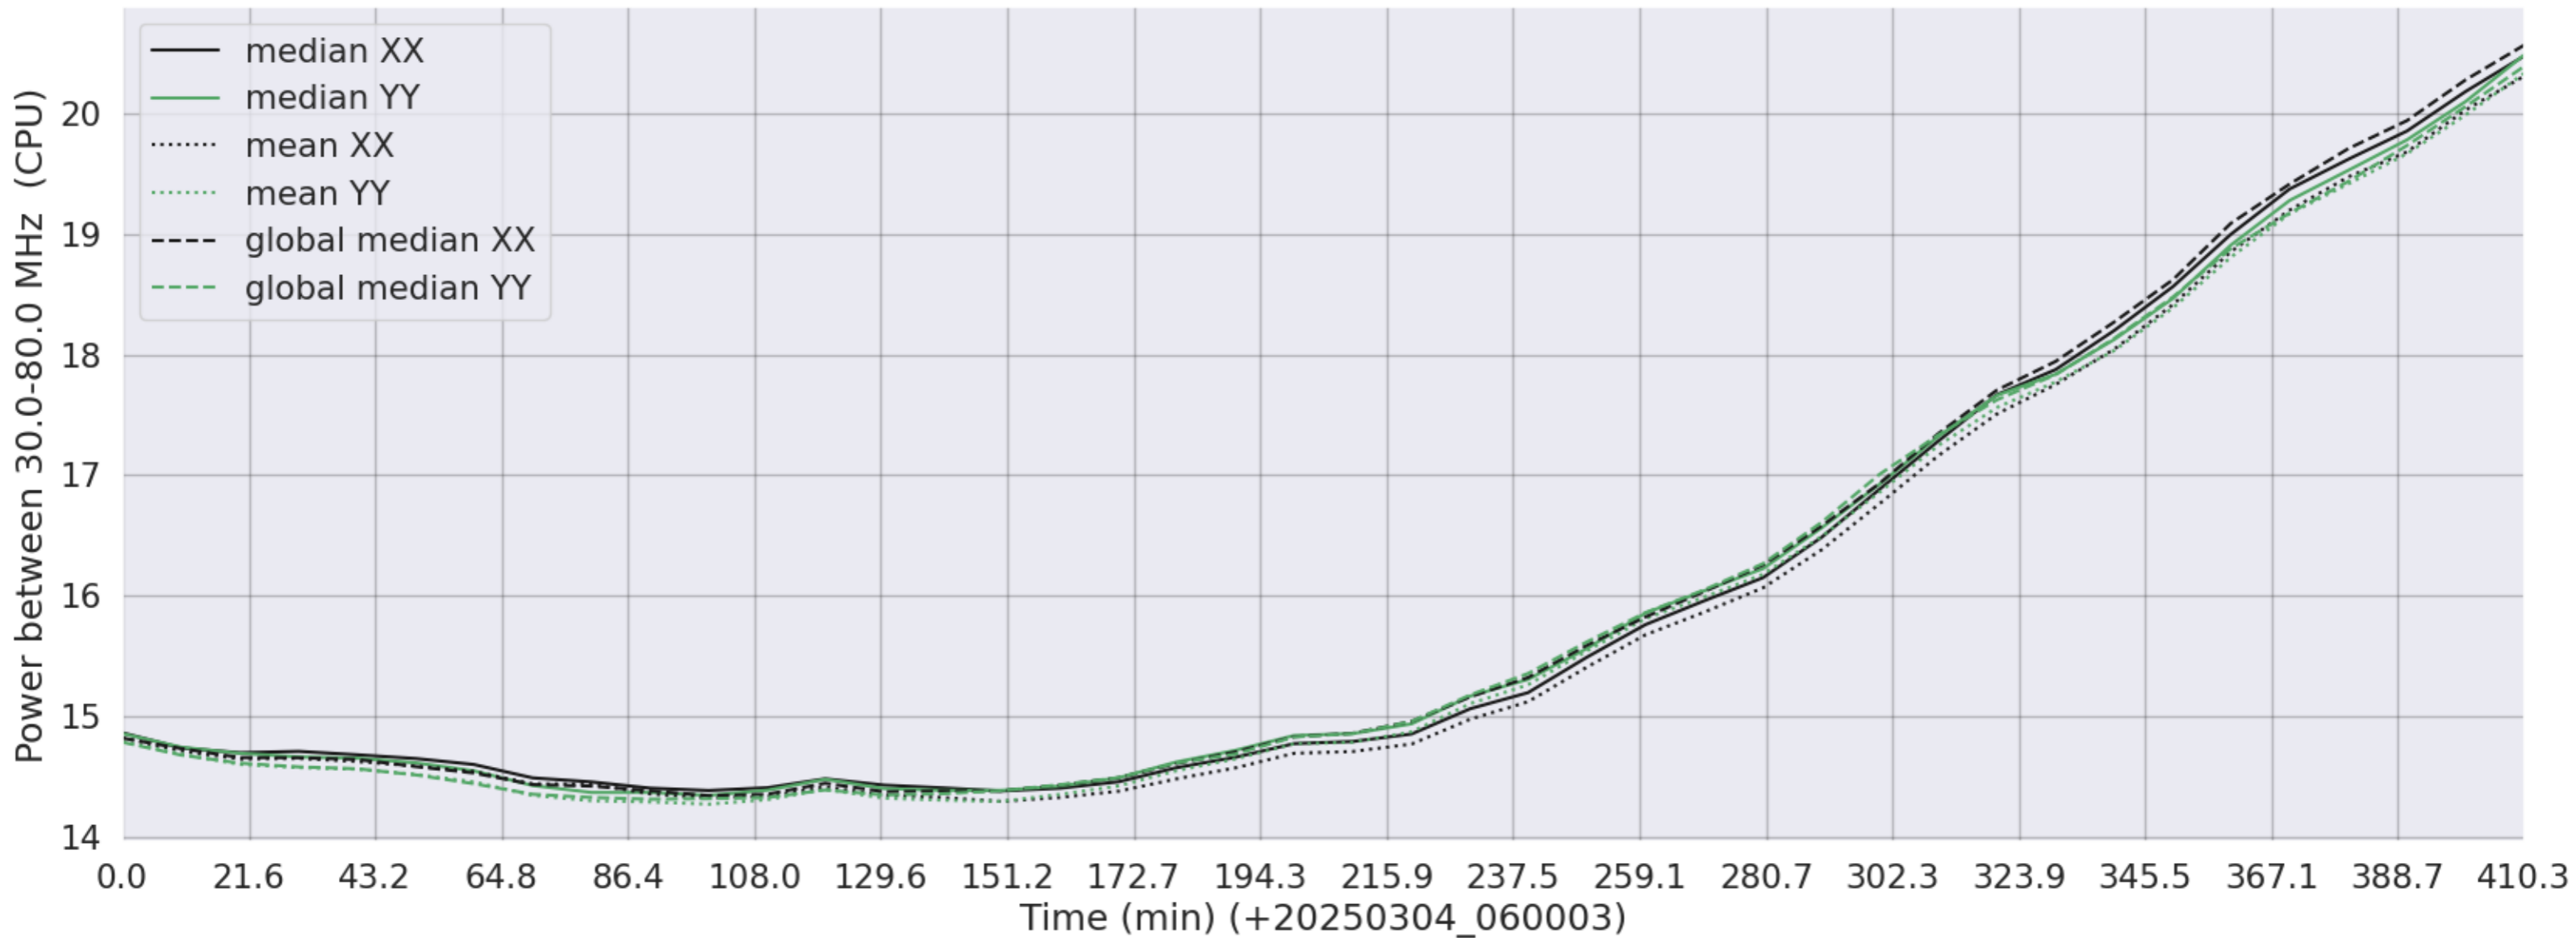

LWA115 - Correlator# 205 - XX FLAGS:Good - YY FLAGS:Good

LWA116 - Correlator# 204 - XX FLAGS:Good - YY FLAGS:Good