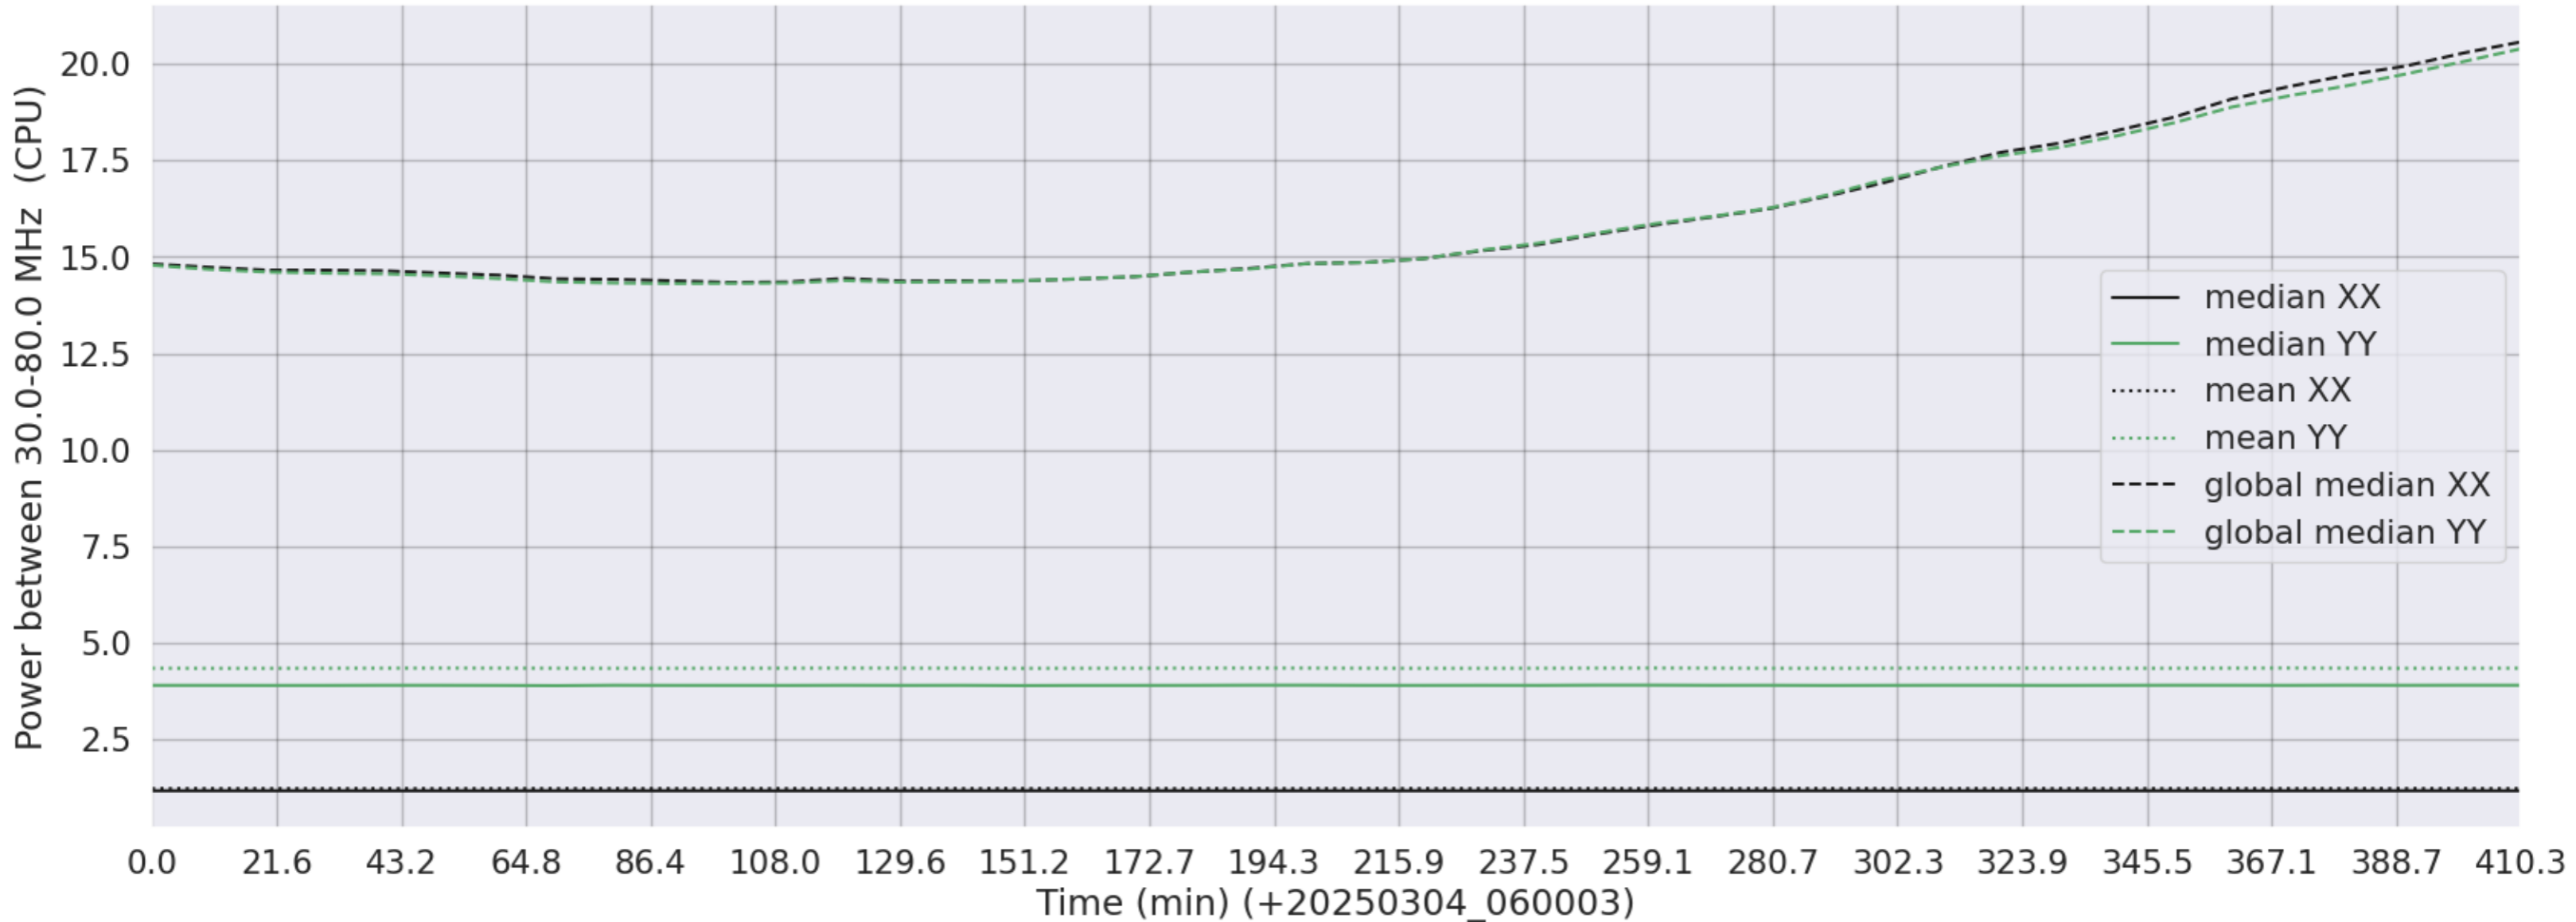

LWA286 - Correlator# 093 - XX FLAGS:Good - YY FLAGS:Good

LWA302 - Correlator# 092 - XX FLAGS:LowPower - YY FLAGS:HighTimeVar+BadSpecShape