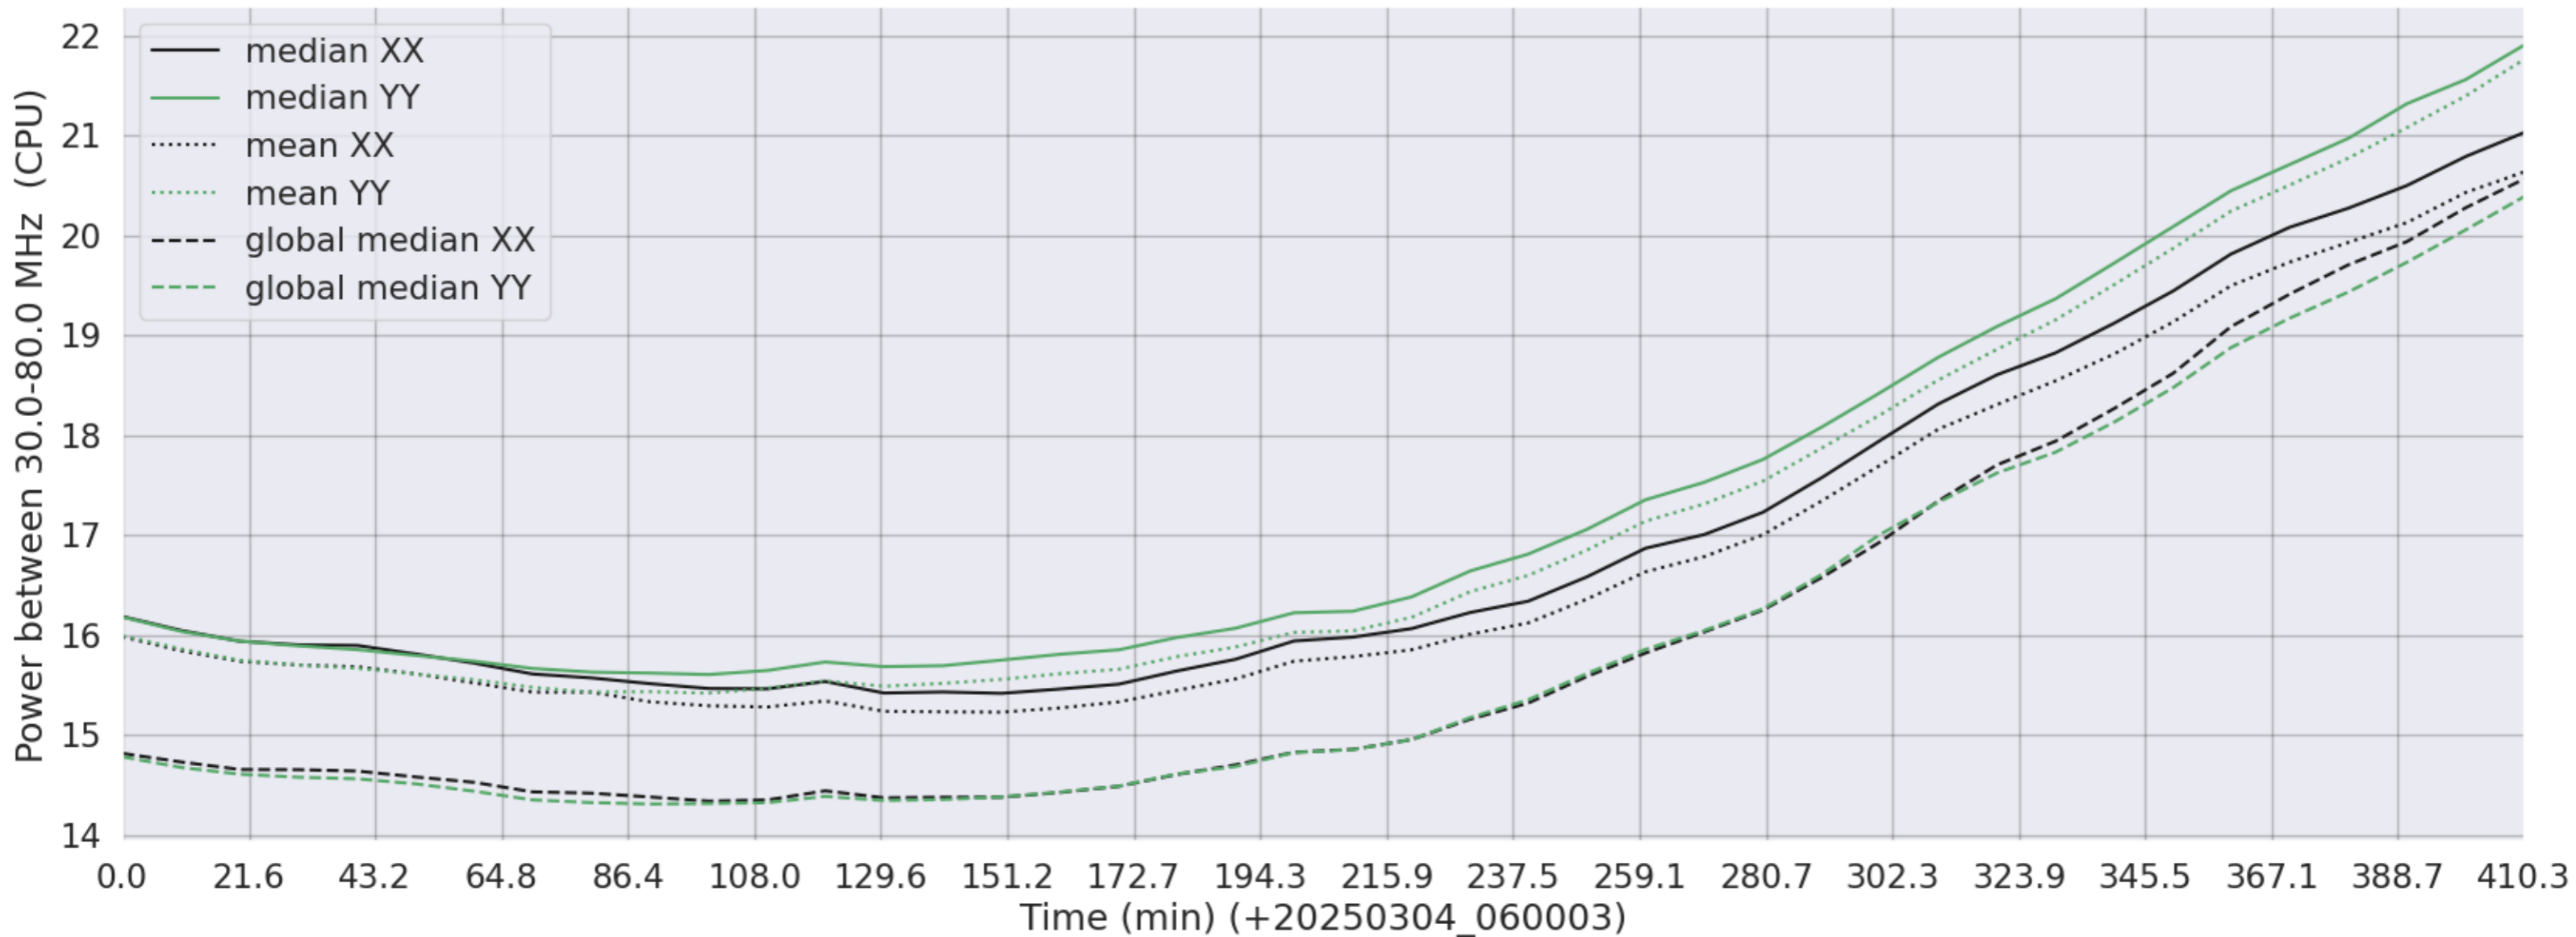

LWA330 - Correlator# 022 - XX FLAGS:Good - YY FLAGS:Good

LWA314 - Correlator# 021 - XX FLAGS:Good - YY FLAGS:Good