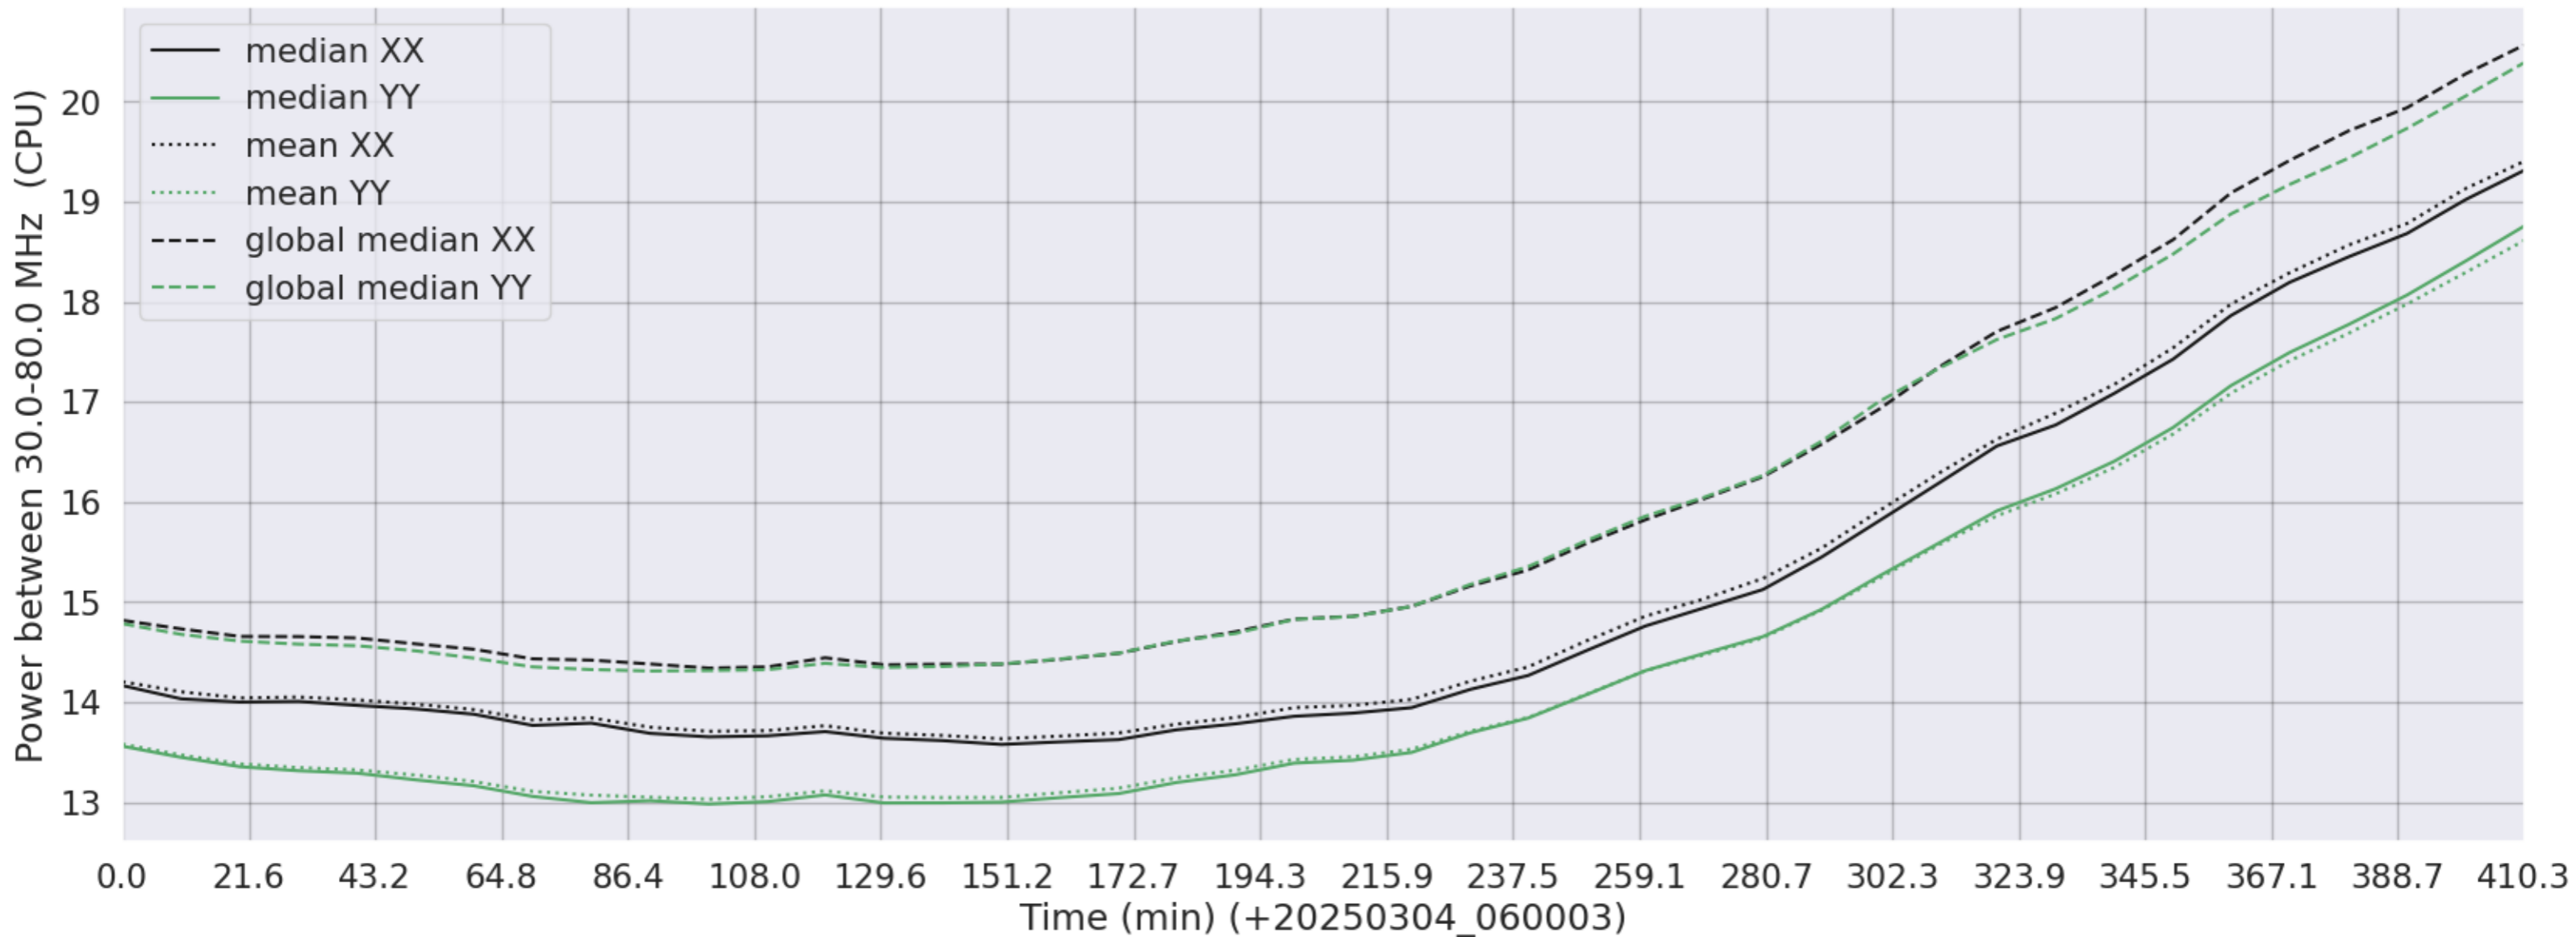

LWA026 - Correlator# 108 - XX FLAGS:Good - YY FLAGS:Good

LWA025 - Correlator# 109 - XX FLAGS:Good - YY FLAGS:Good

LWA029 - Correlator# 110 - XX FLAGS:Good - YY FLAGS:Good

LWA027 - Correlator# 111 - XX FLAGS:Good - YY FLAGS:Good