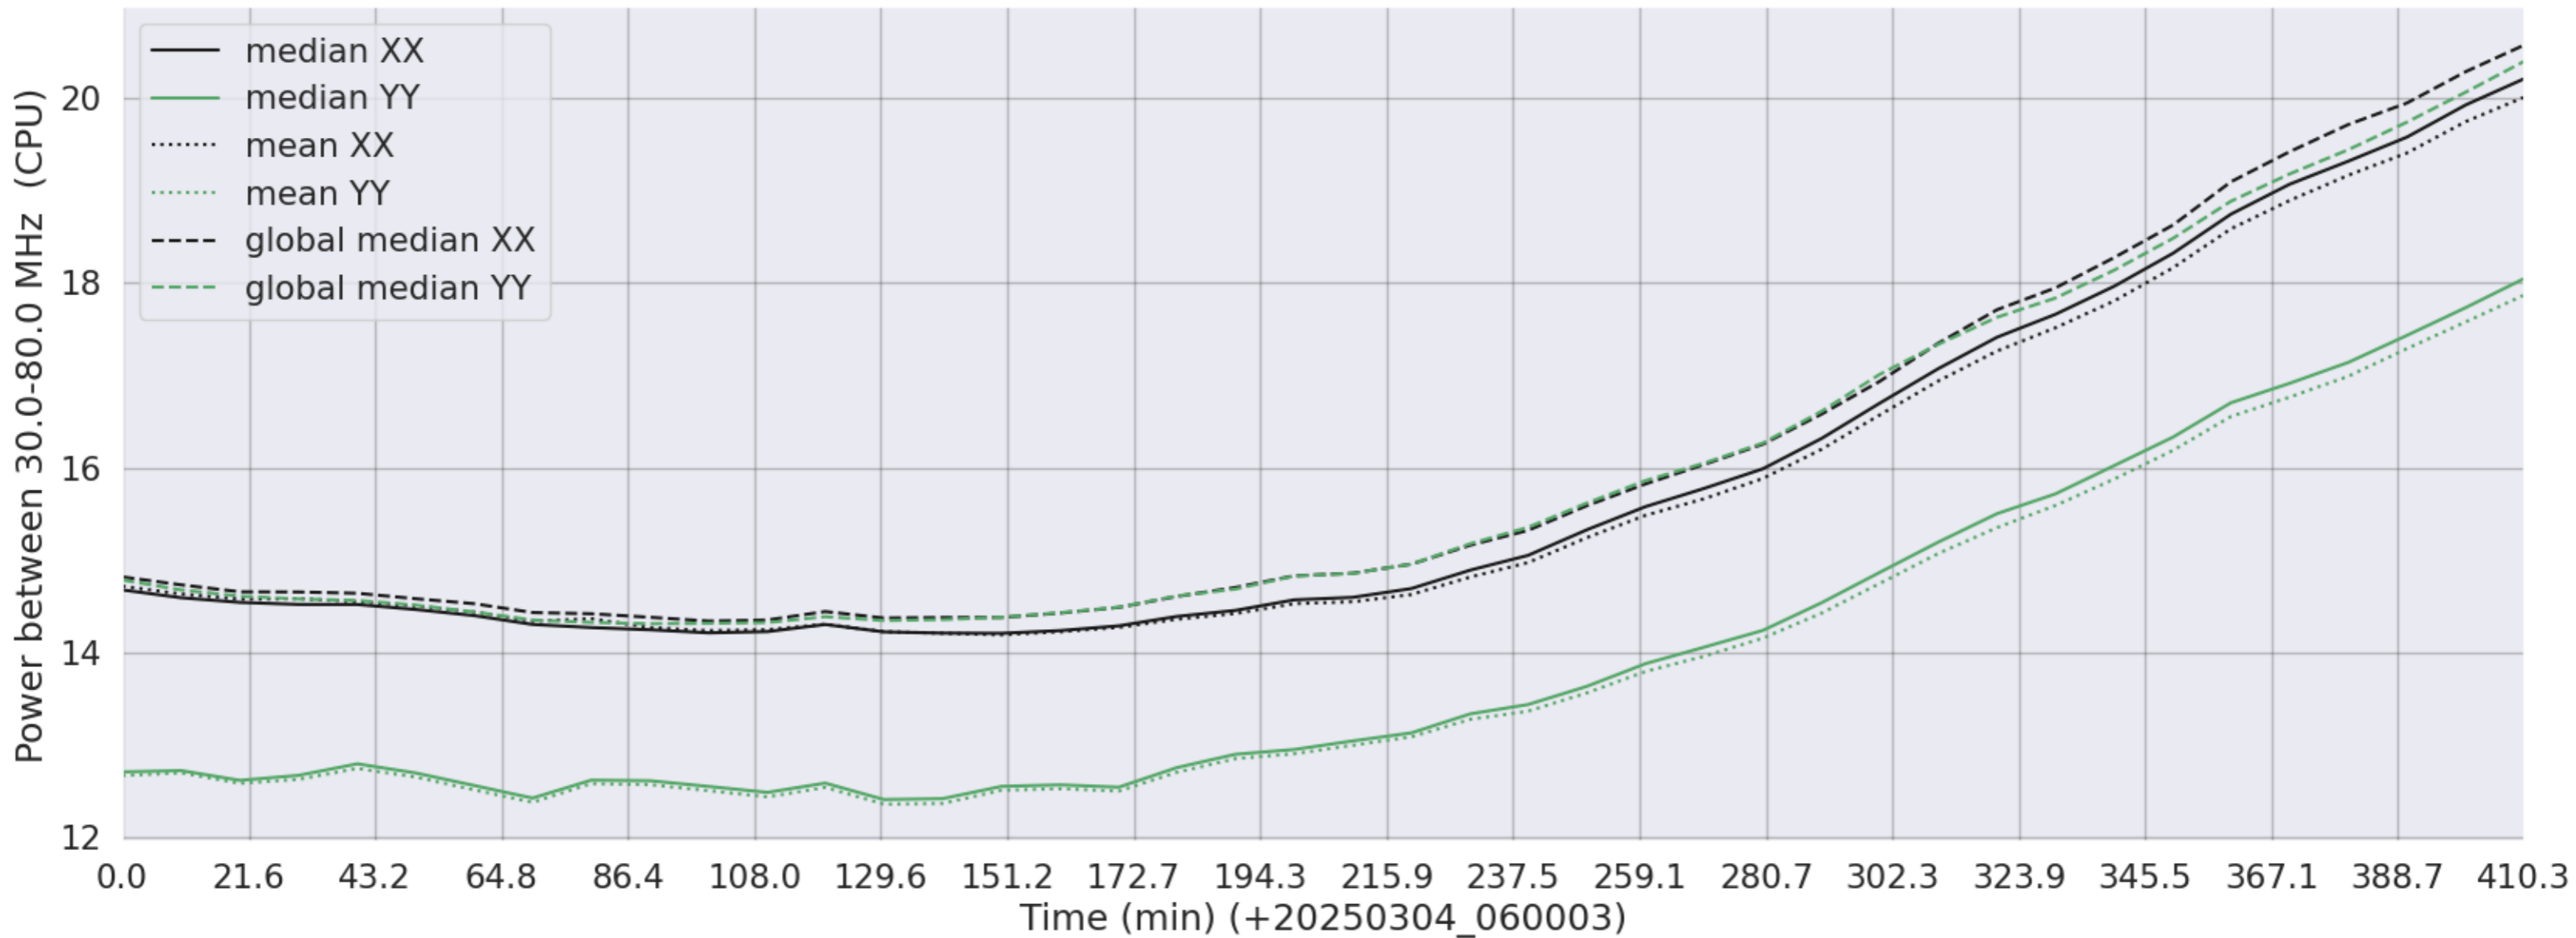

LWA112 - Correlator# 200 - XX FLAGS:Good - YY FLAGS:Good

LWA111 - Correlator# 201 - XX FLAGS:Good - YY FLAGS:Good

LWA114 - Correlator# 202 - XX FLAGS:Good - YY FLAGS:Good

LWA113 - Correlator# 203 - XX FLAGS:Good - YY FLAGS:Good