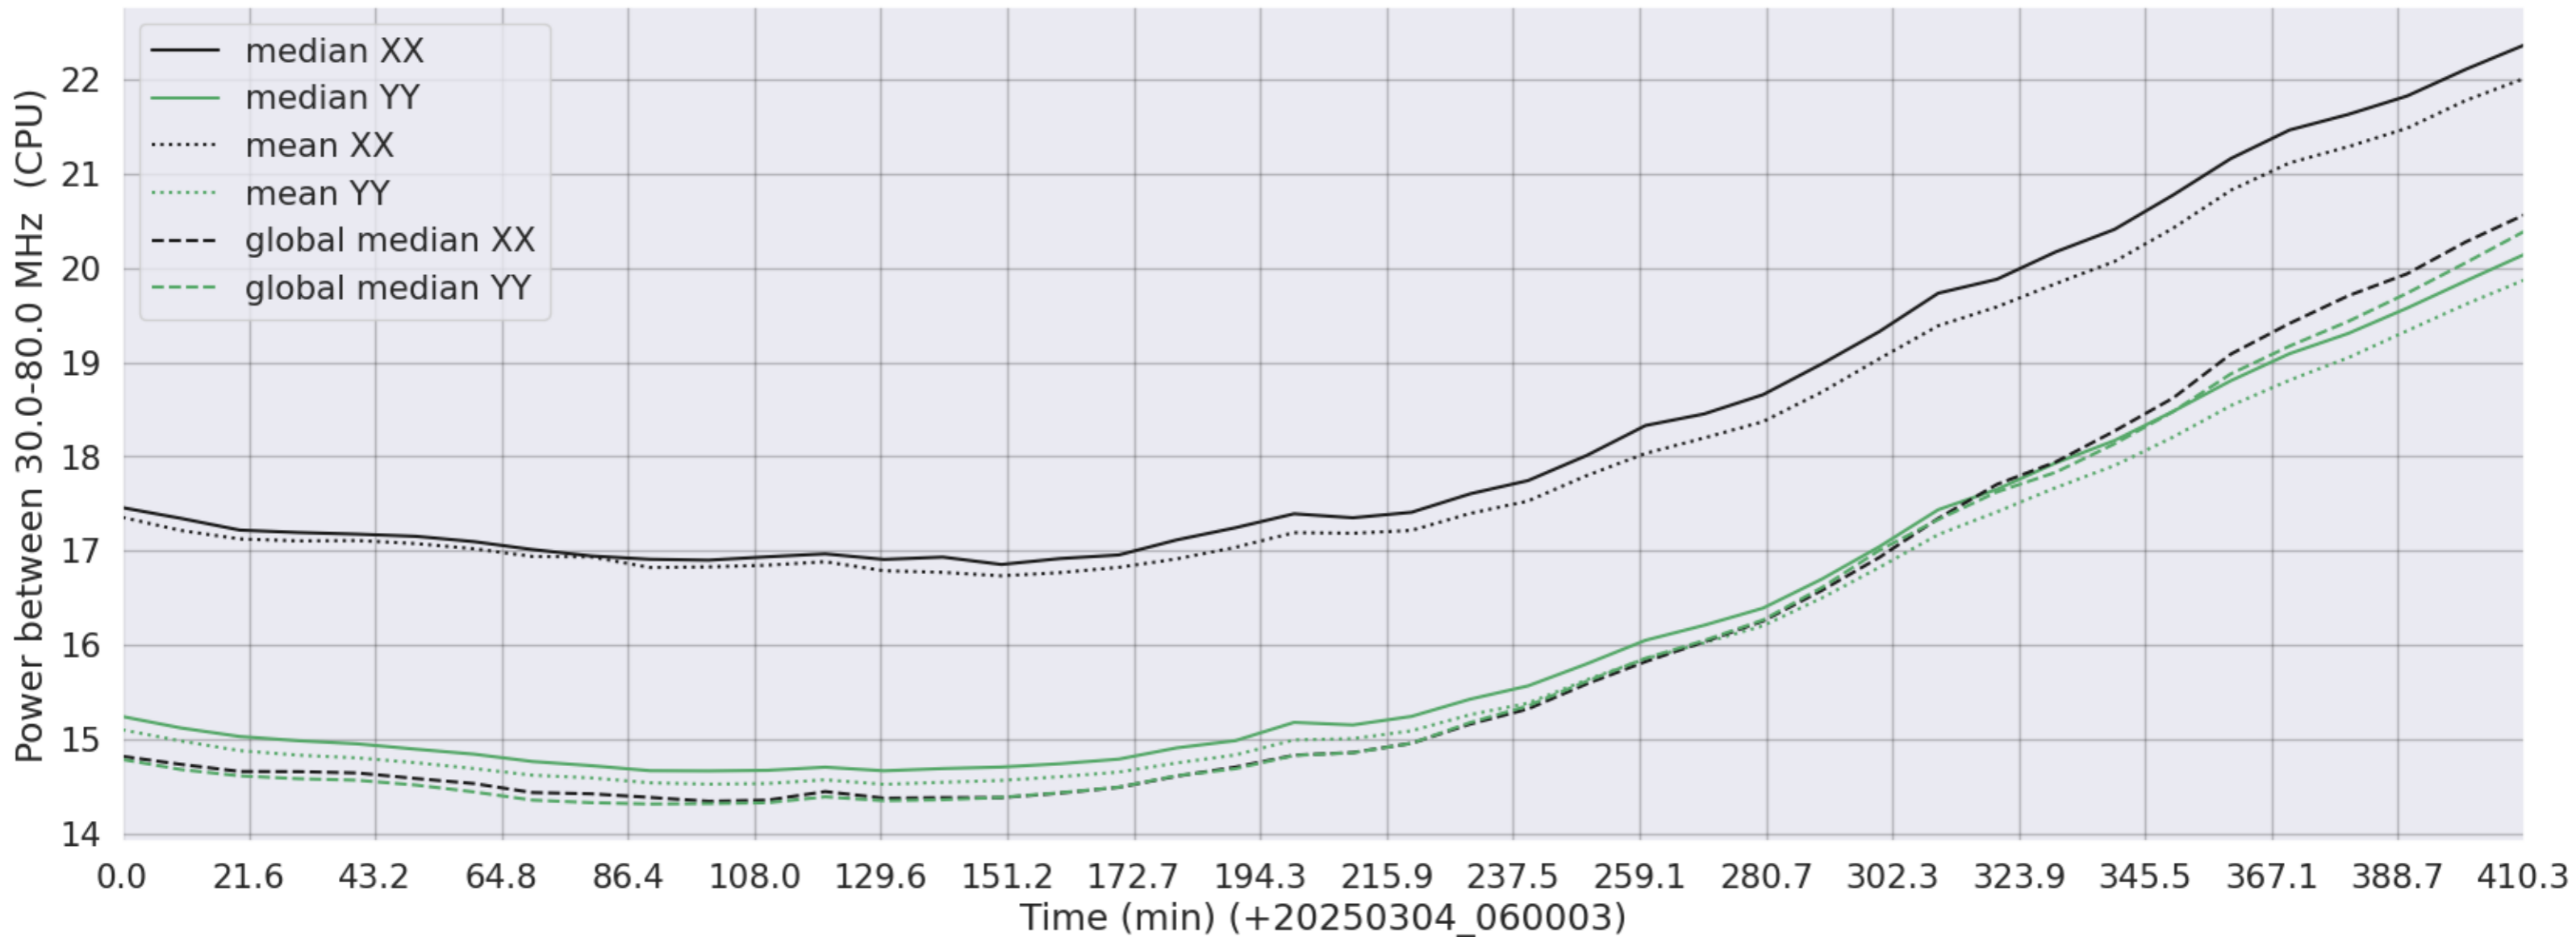

LWA338 - Correlator# 024 - XX FLAGS:Good - YY FLAGS:Good

LWA332 - Correlator# 025 - XX FLAGS:Good - YY FLAGS:Good

LWA340 - Correlator# 026 - XX FLAGS:Good - YY FLAGS:Good

LWA339 - Correlator# 027 - XX FLAGS:Good - YY FLAGS:Good