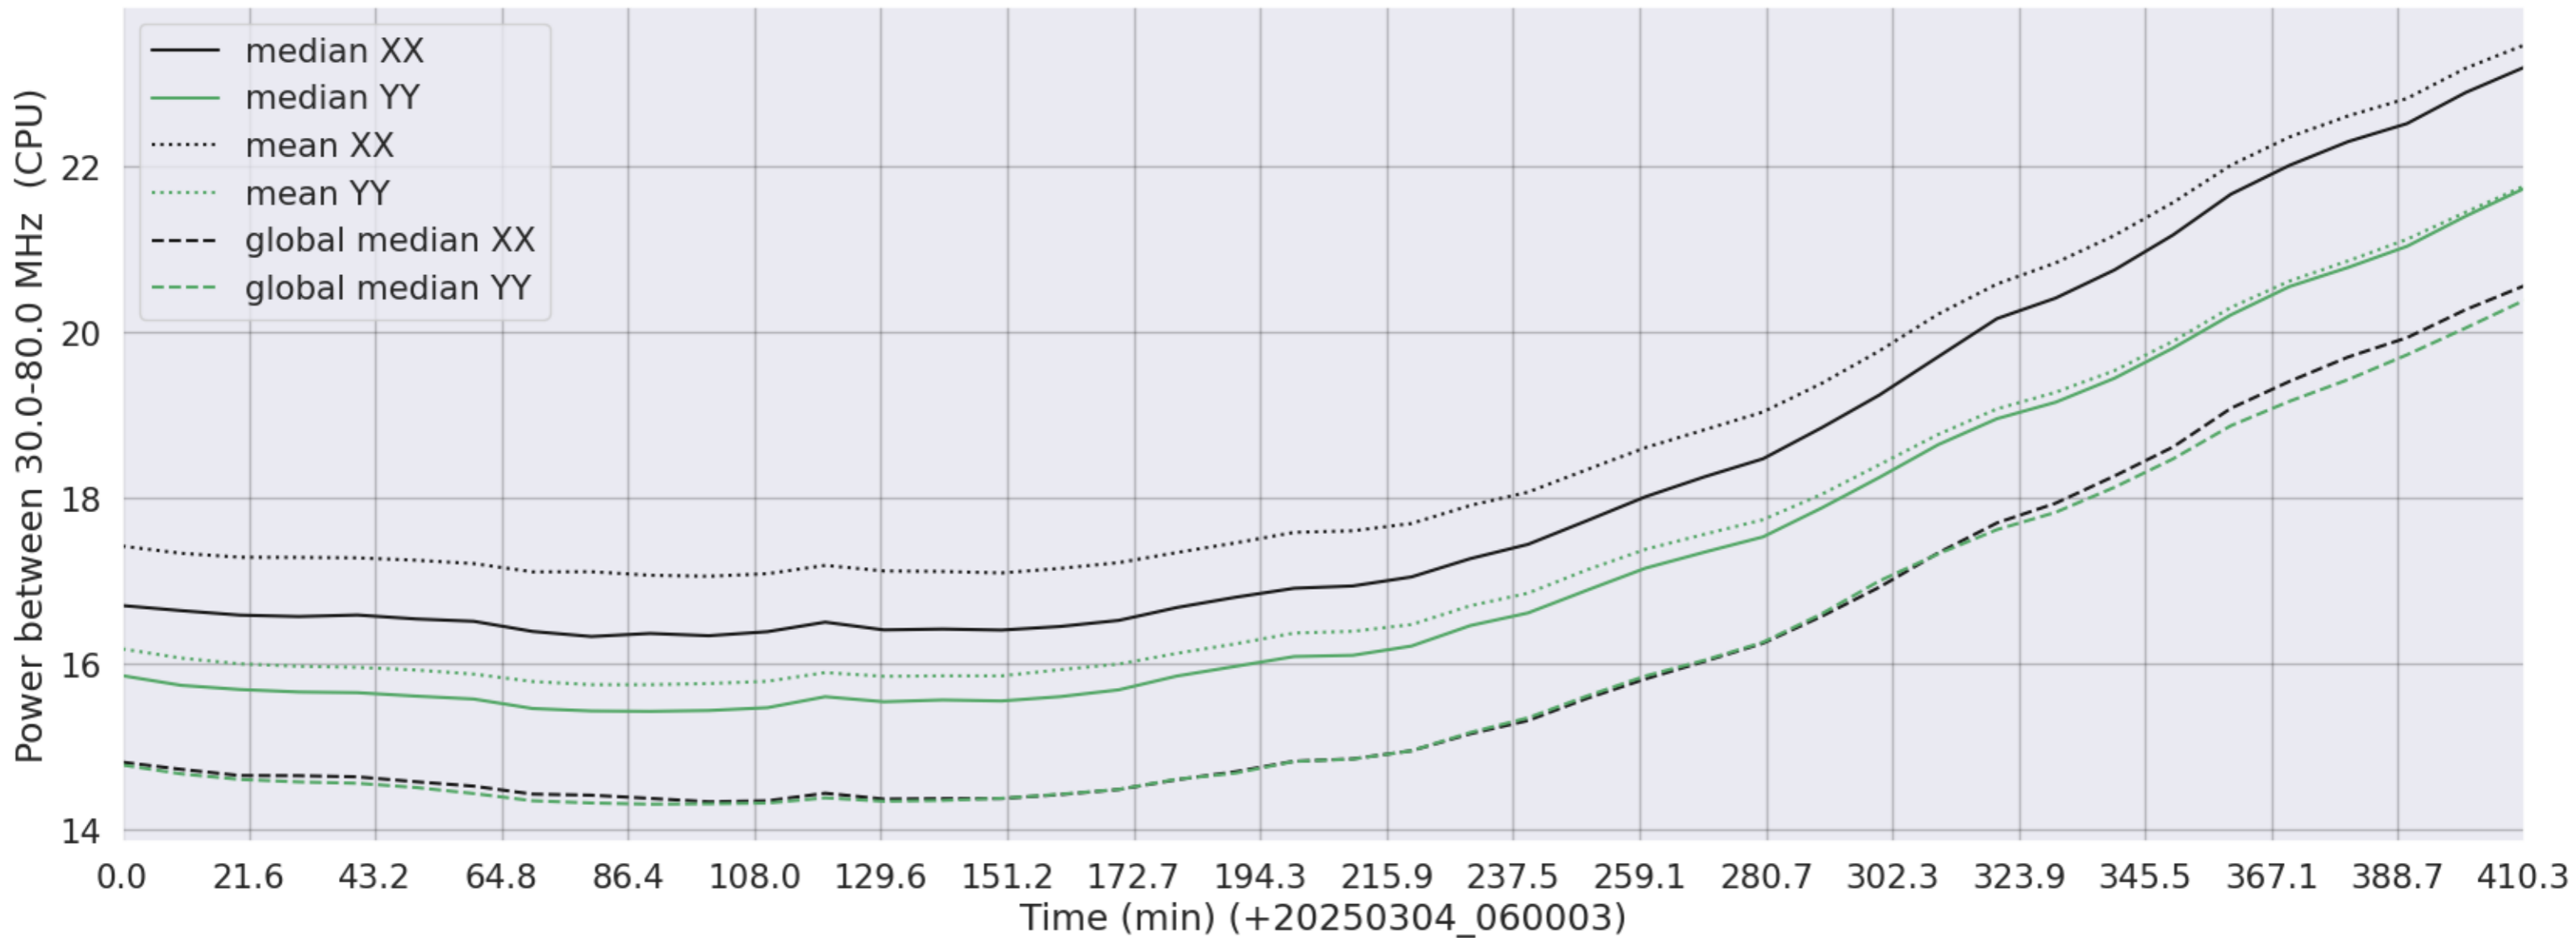

LWA225 - Correlator# 281 - XX FLAGS:Good - YY FLAGS:Good

LWA227 - Correlator# 280 - XX FLAGS:Good - YY FLAGS:Good