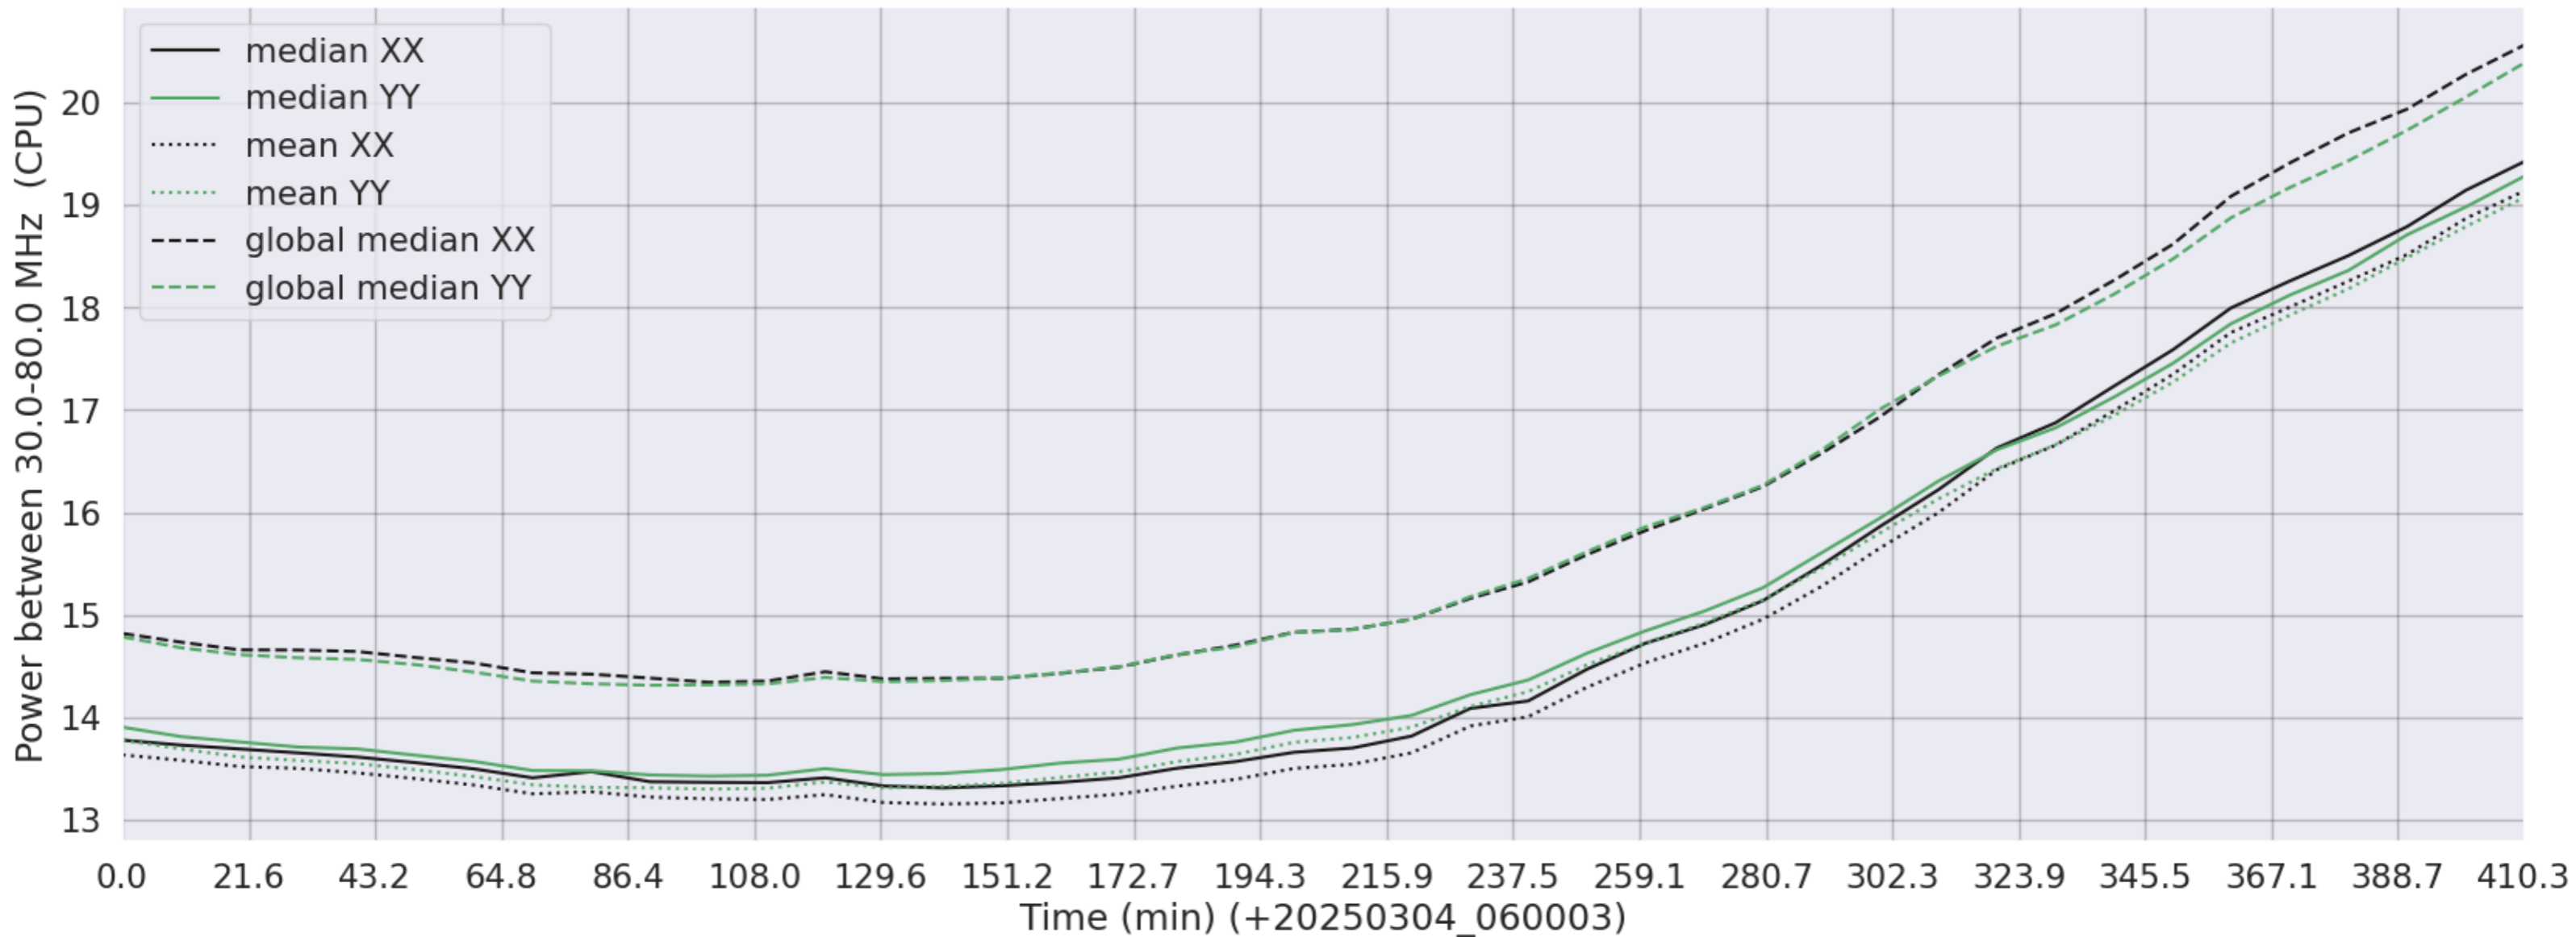

LWA128 - Correlator# 229 - XX FLAGS:Good - YY FLAGS:Good

LWA188 - Correlator# 228 - XX FLAGS:Good - YY FLAGS:Good