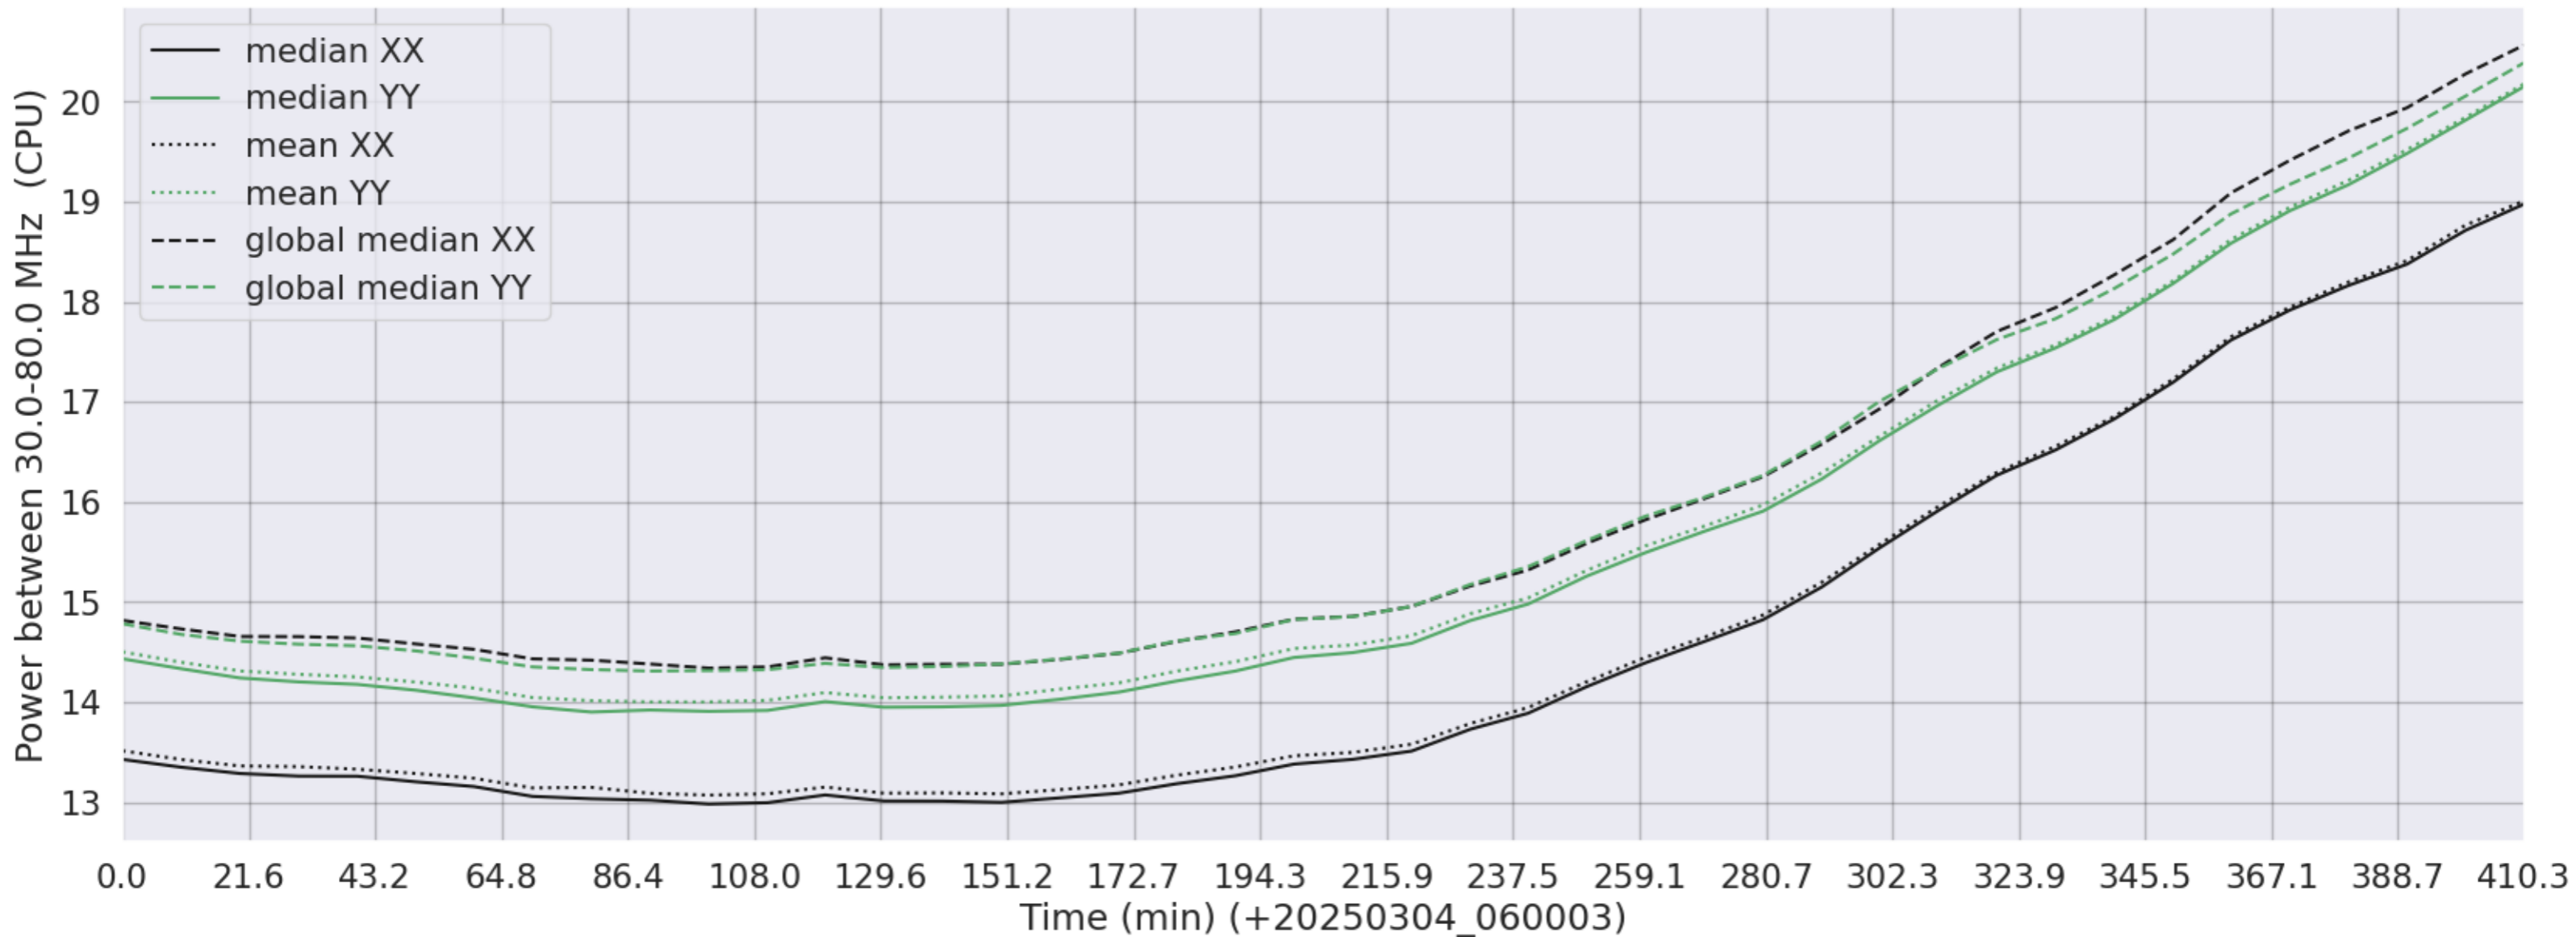

LWA172 - Correlator# 219 - XX FLAGS:Good - YY FLAGS:Good

LWA151 - Correlator# 218 - XX FLAGS:Good - YY FLAGS:Good