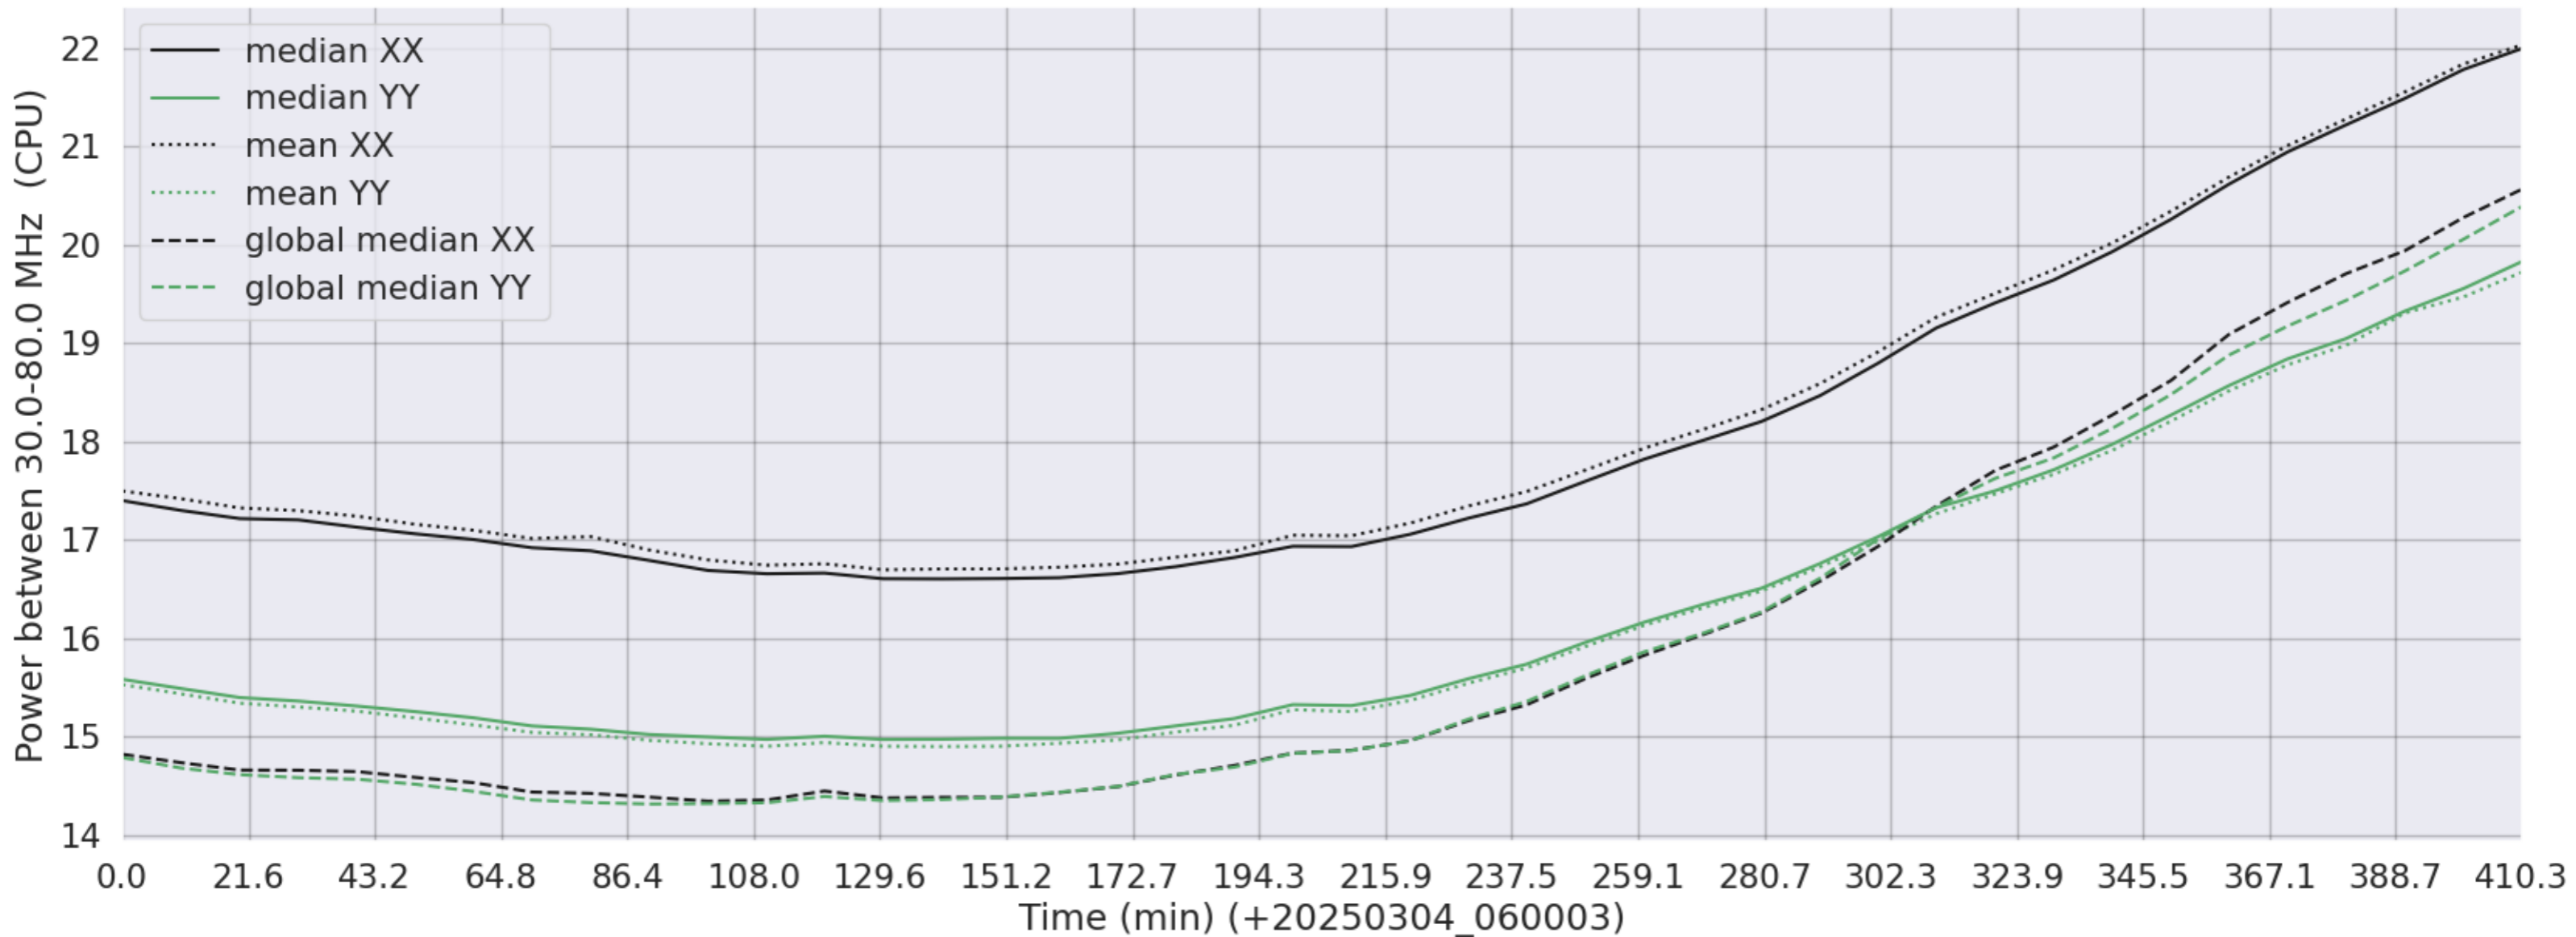

LWA279 - Correlator# 220 - XX FLAGS:Good - YY FLAGS:Good

LWA178 - Correlator# 221 - XX FLAGS:Good - YY FLAGS:Good

LWA355 - Correlator# 222 - XX FLAGS:Good - YY FLAGS:Good

LWA287 - Correlator# 223 - XX FLAGS:Good - YY FLAGS:Good