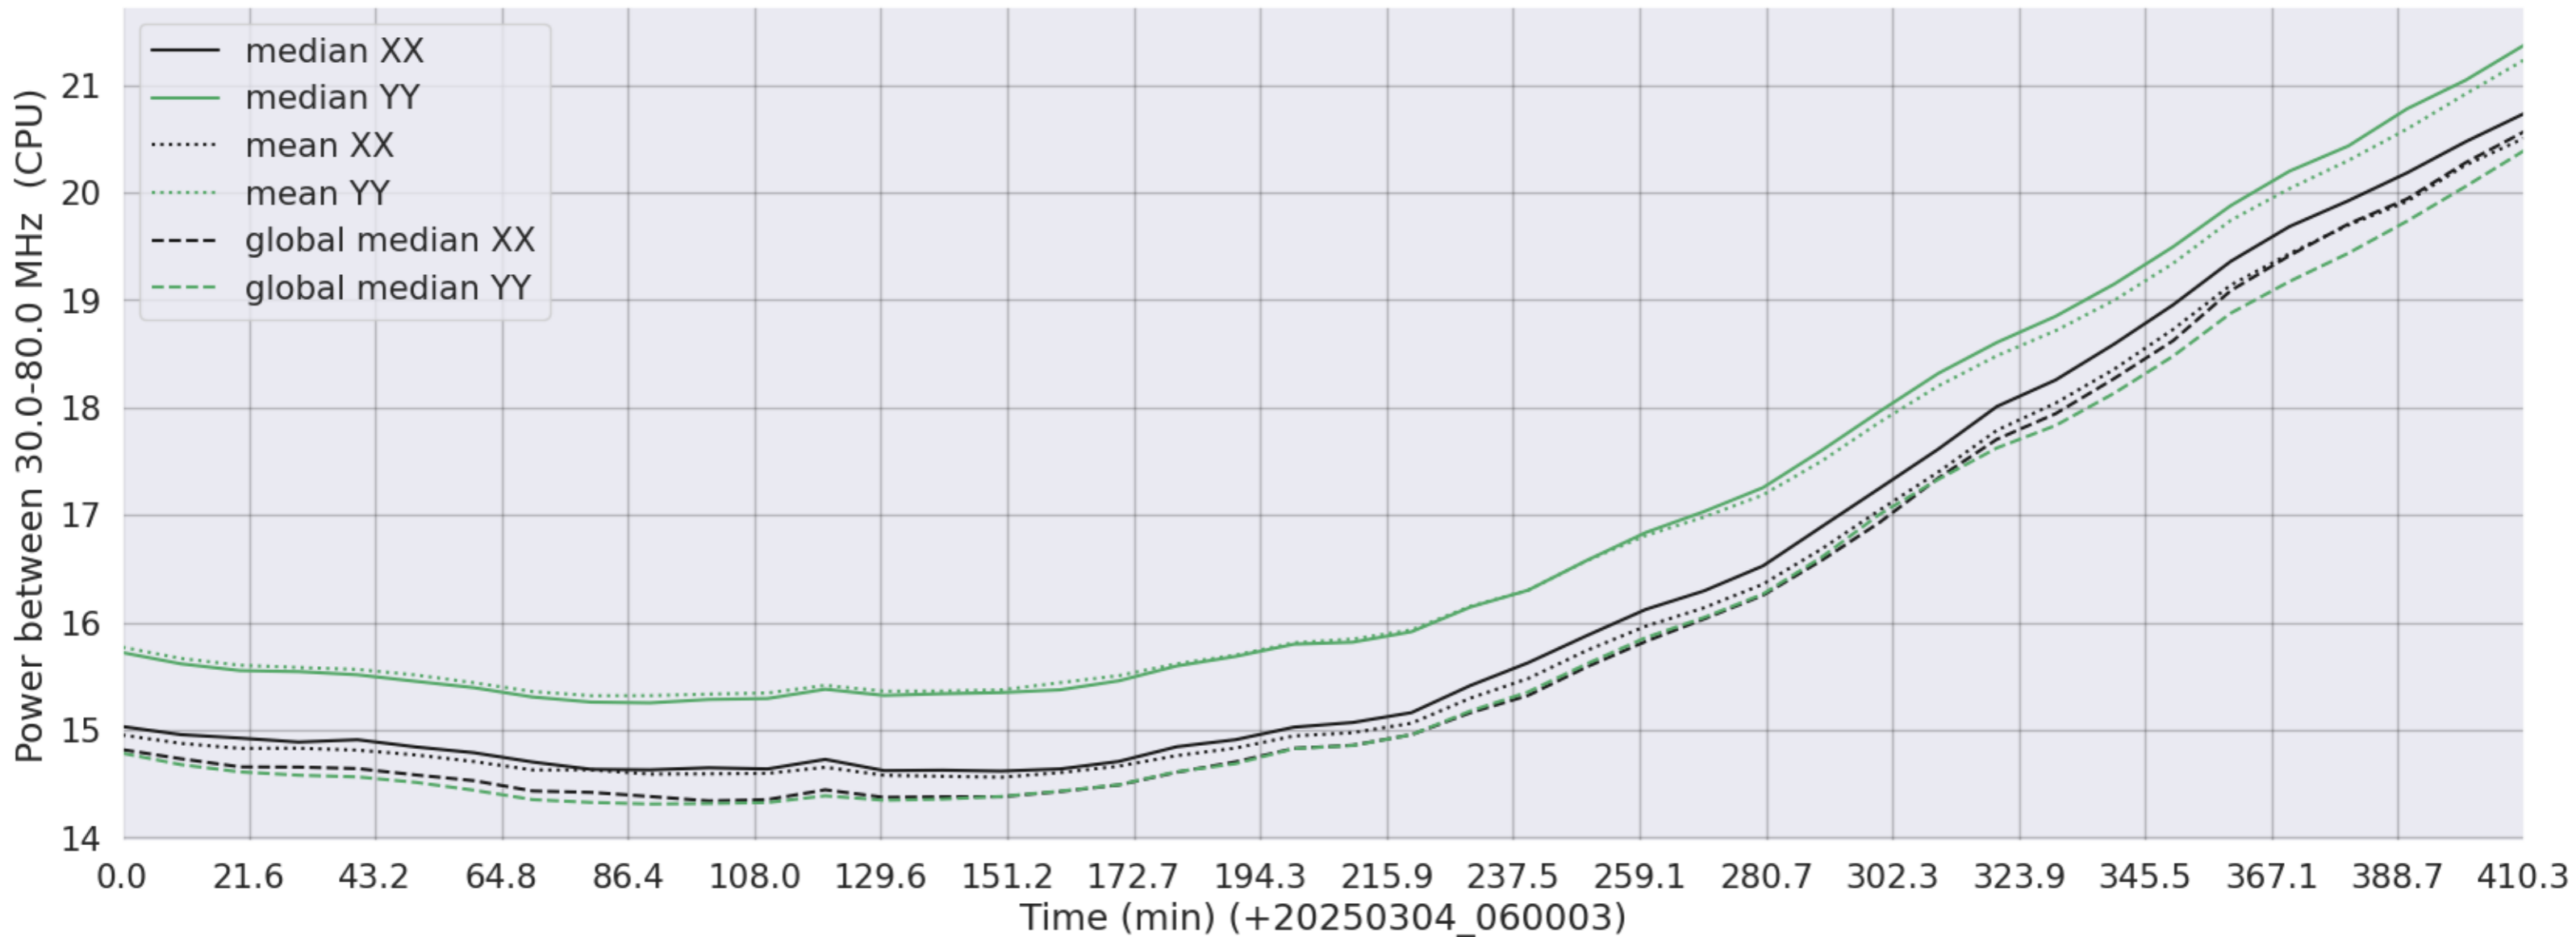

LWA098 - Correlator# 173 - XX FLAGS:Good - YY FLAGS:Good

LWA099 - Correlator# 172 - XX FLAGS:Good - YY FLAGS:Good