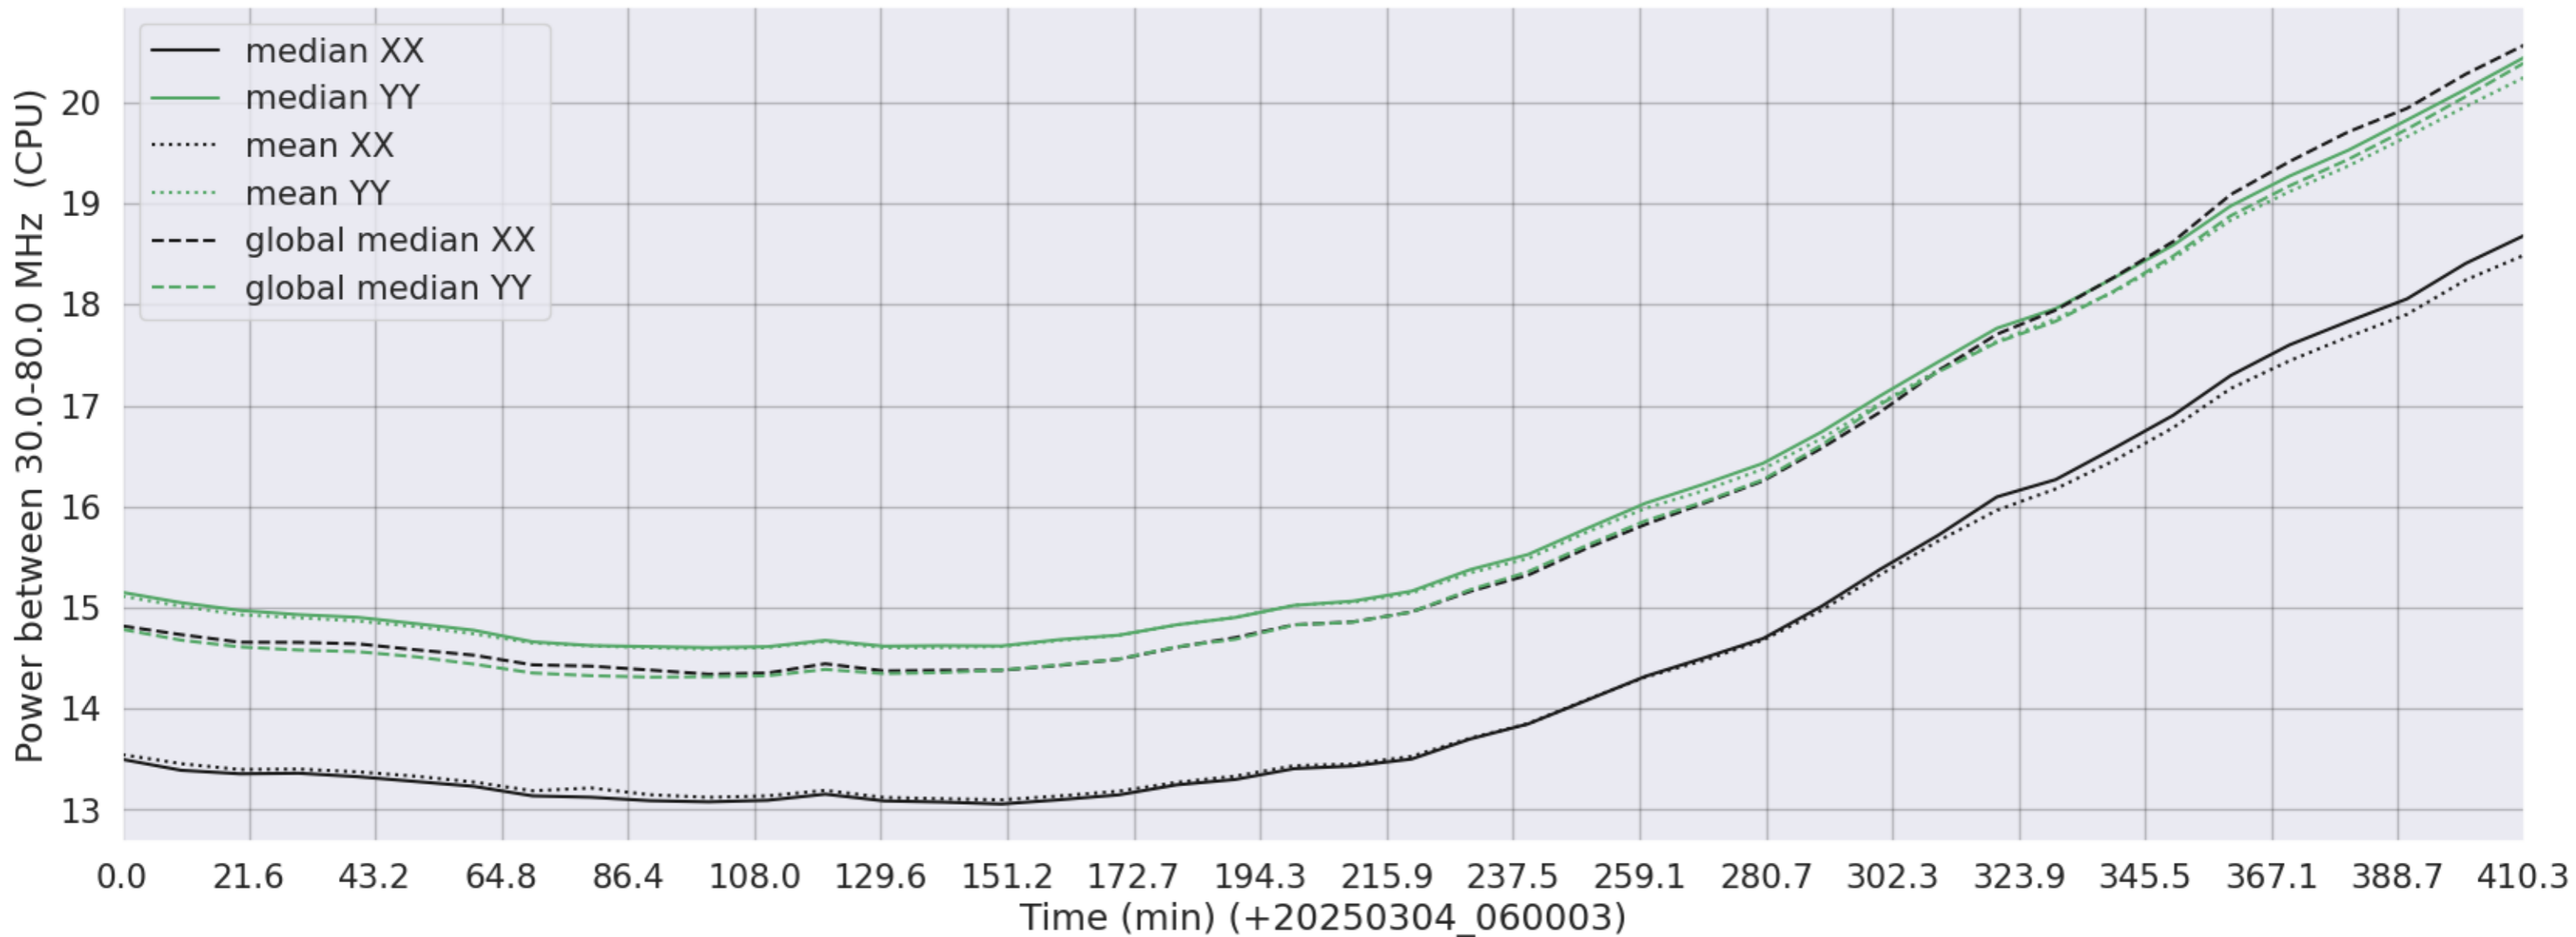

LWA111 - Correlator# 201 - XX FLAGS:Good - YY FLAGS:Good

LWA112 - Correlator# 200 - XX FLAGS:Good - YY FLAGS:Good