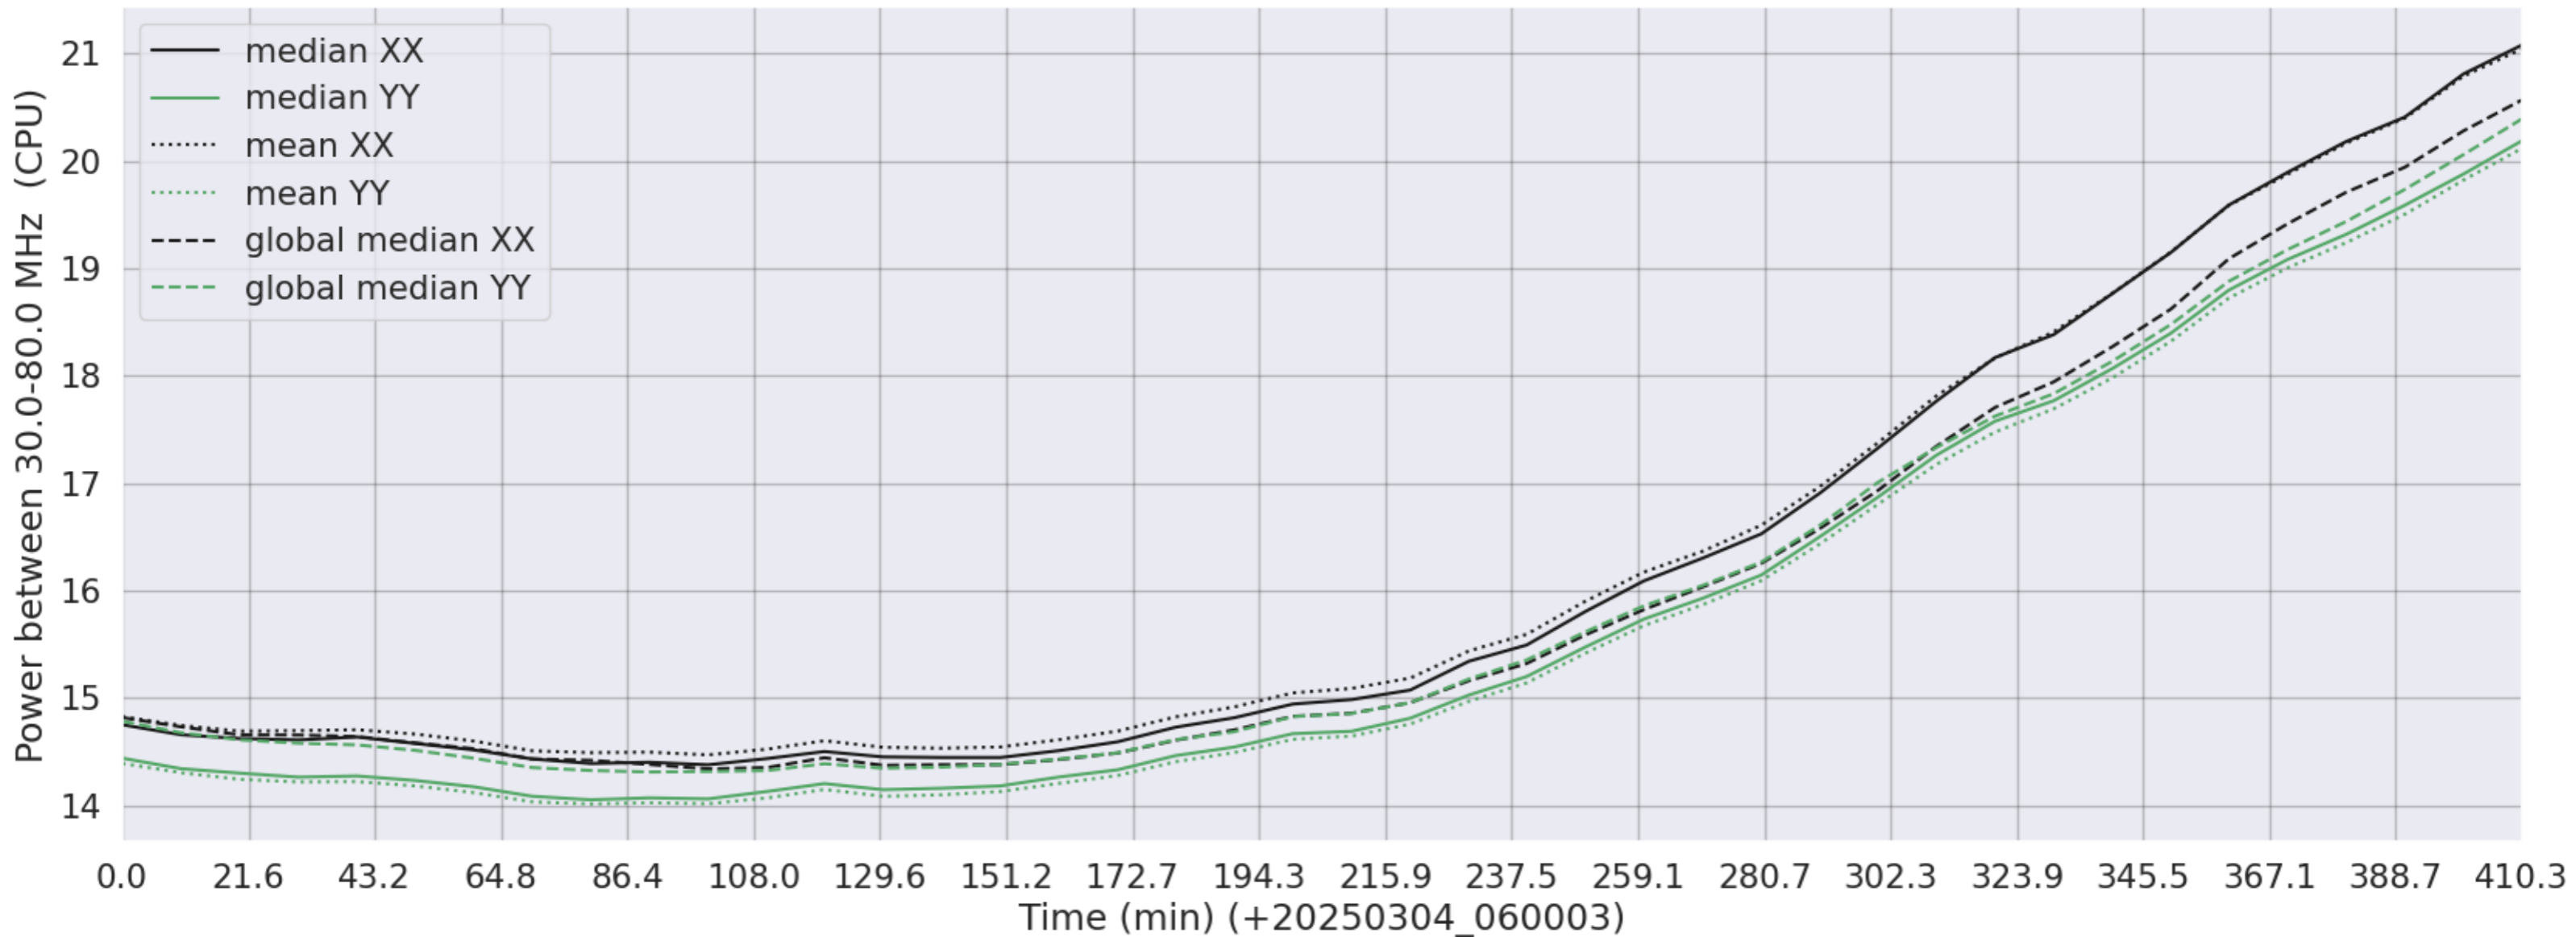

LWA053 - Correlator# 116 - XX FLAGS:Good - YY FLAGS:Good

LWA052 - Correlator# 117 - XX FLAGS:Good - YY FLAGS:Good

LWA054 - Correlator# 118 - XX FLAGS:Good - YY FLAGS:Good

LWA080 - Correlator# 119 - XX FLAGS:Good - YY FLAGS:Good