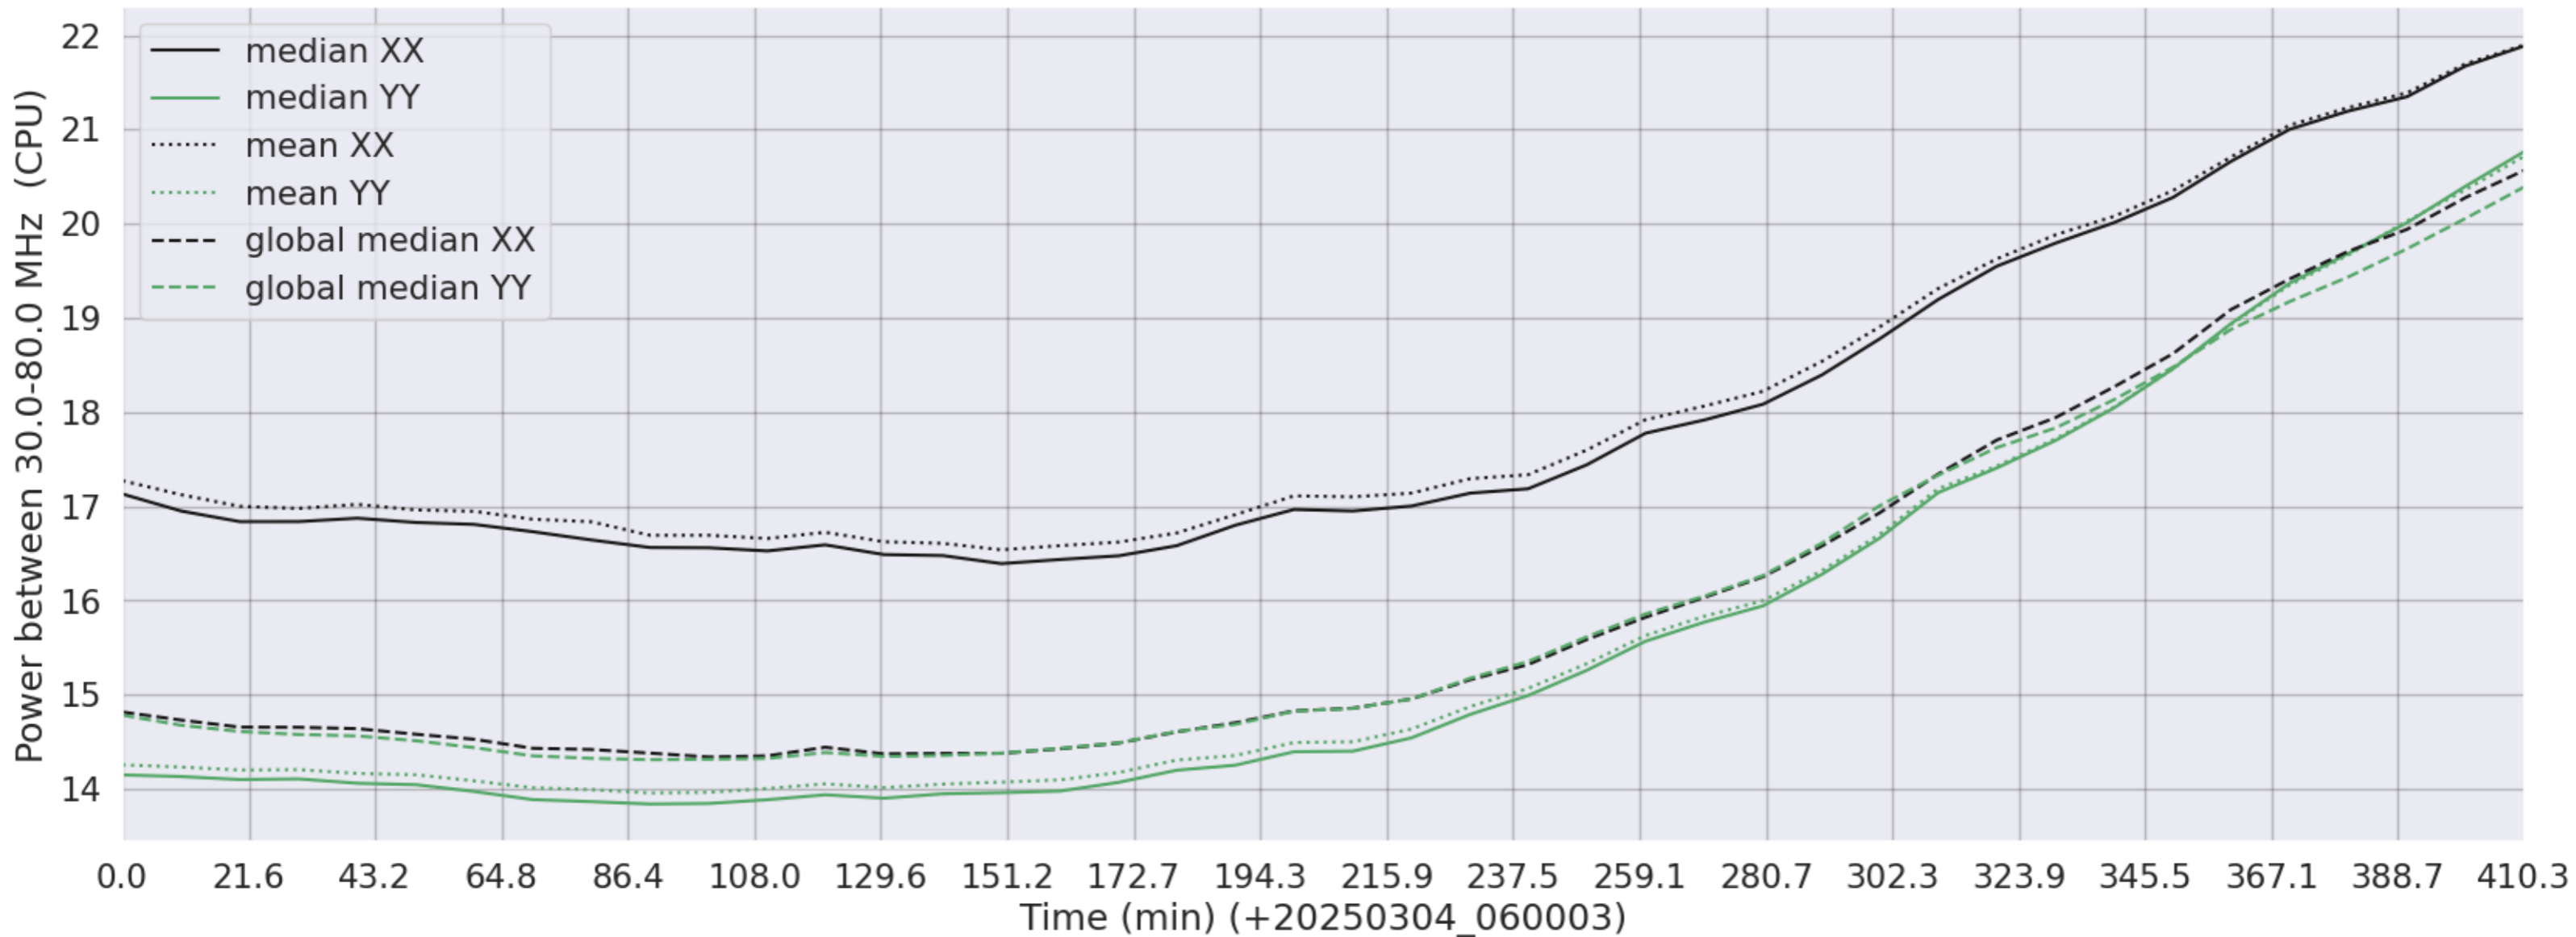

LWA313 - Correlator# 018 - XX FLAGS:Good - YY FLAGS:Good

LWA310 - Correlator# 017 - XX FLAGS:Good - YY FLAGS:Good