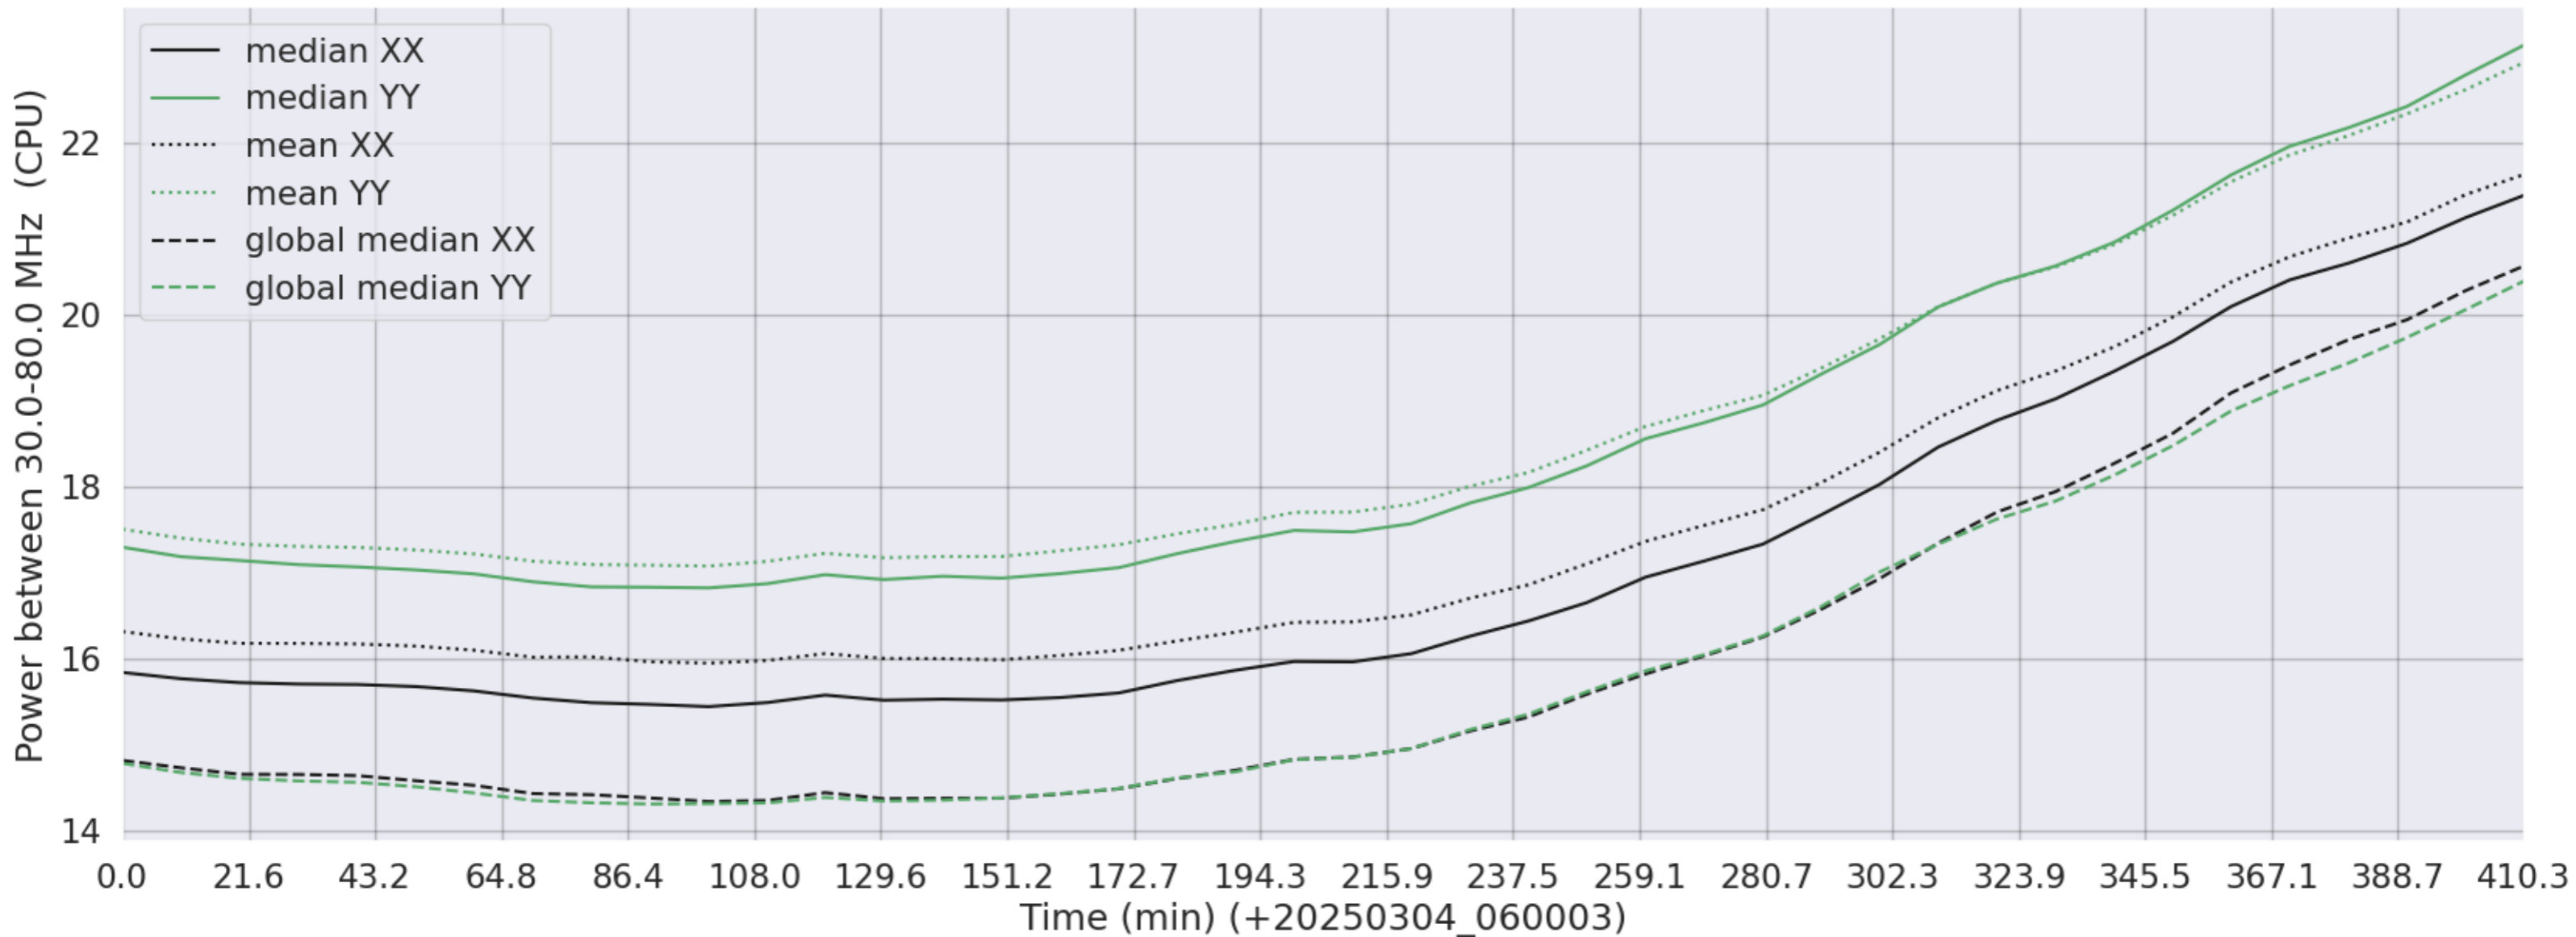

LWA227 - Correlator# 280 - XX FLAGS:Good - YY FLAGS:Good

LWA225 - Correlator# 281 - XX FLAGS:Good - YY FLAGS:Good

LWA349 - Correlator# 282 - XX FLAGS:Good - YY FLAGS:Good

LWA253 - Correlator# 283 - XX FLAGS:Good - YY FLAGS:Good