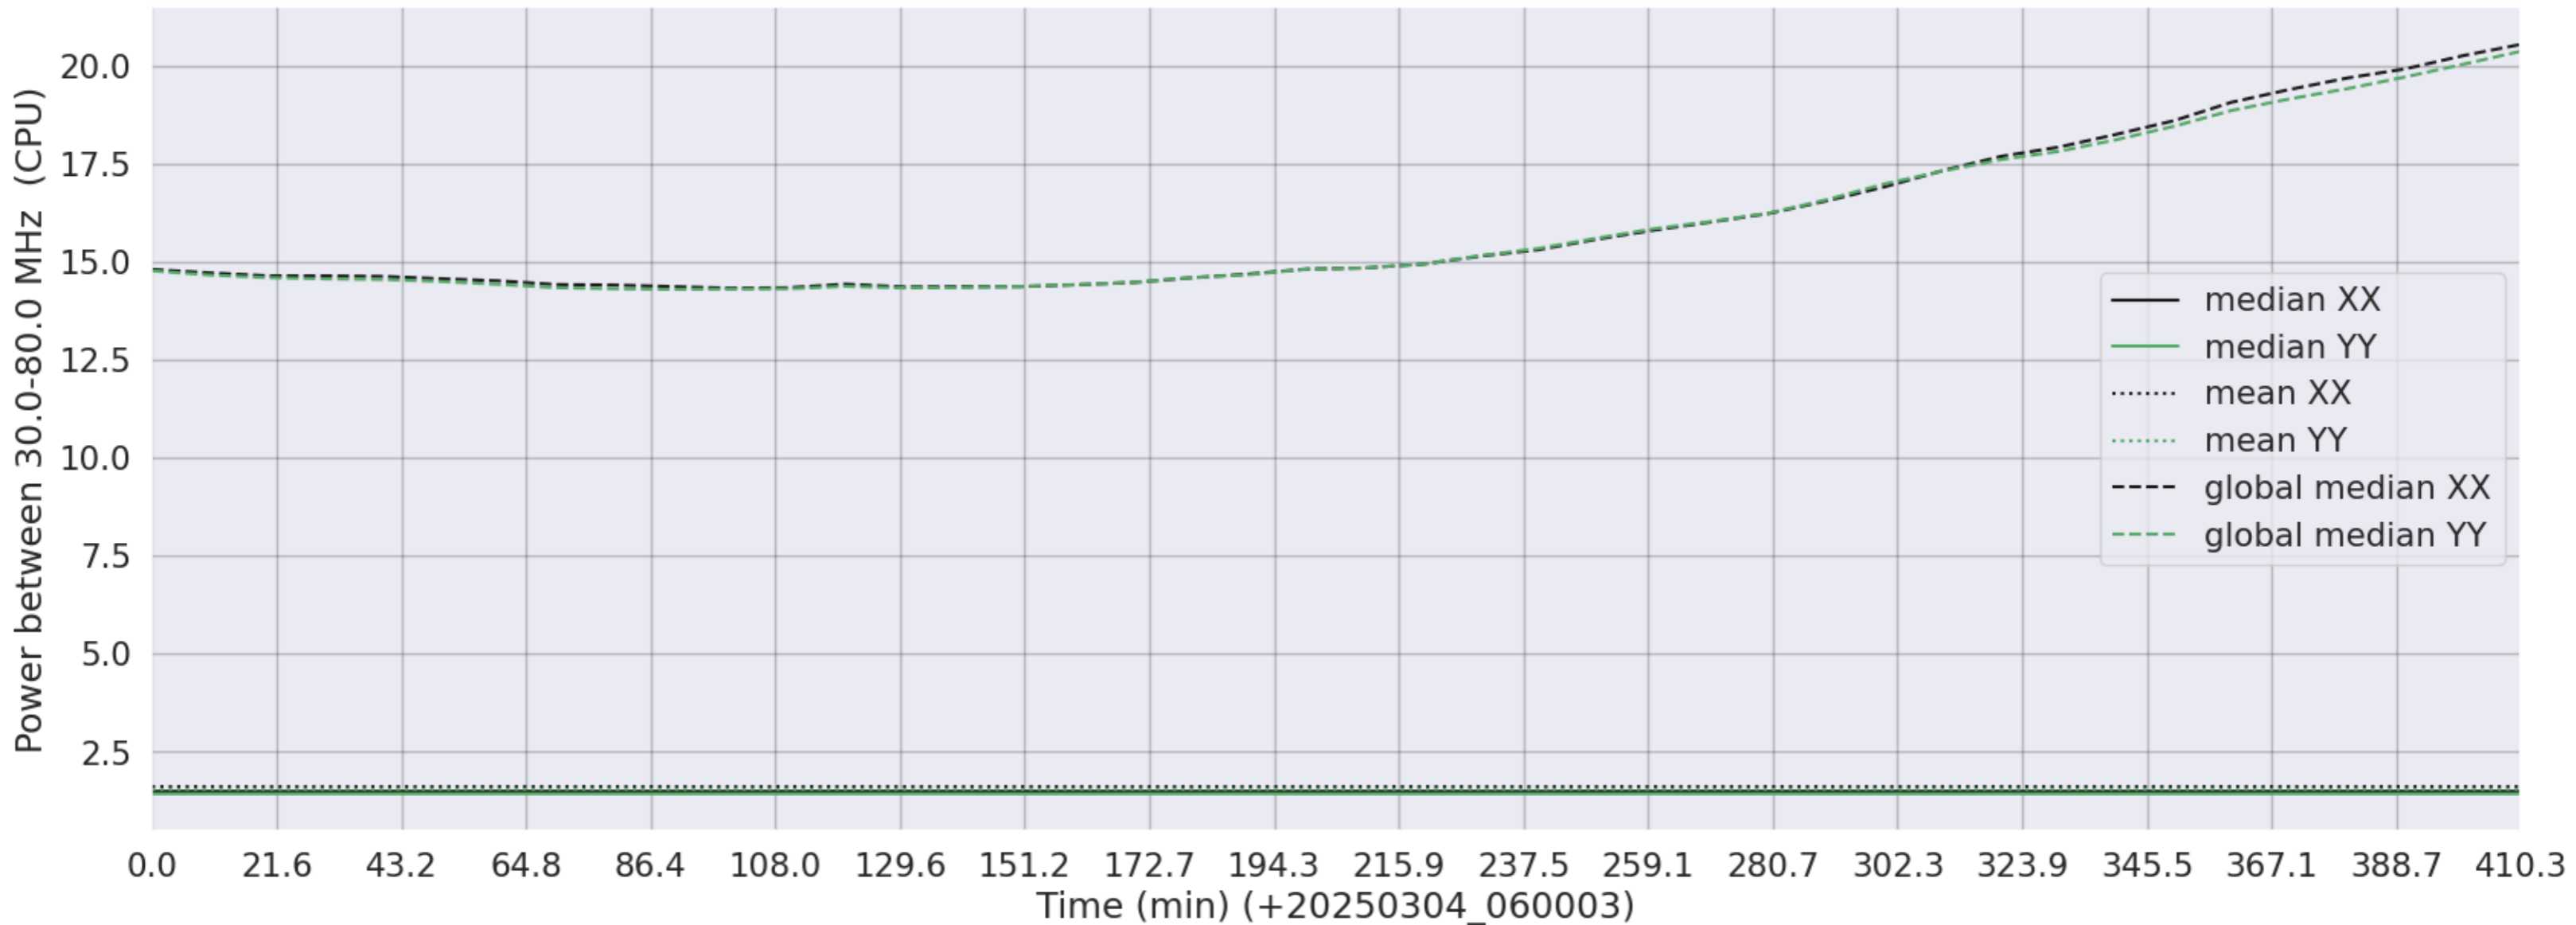

LWA346 - Correlator# 316 - XX FLAGS:Good - YY FLAGS:Good

LWA342 - Correlator# 317 - XX FLAGS:Good - YY FLAGS:Good

LWA356 - Correlator# 318 - XX FLAGS:Good - YY FLAGS:Good

LWA350 - Correlator# 319 - XX FLAGS:LowPower - YY FLAGS:LowPower