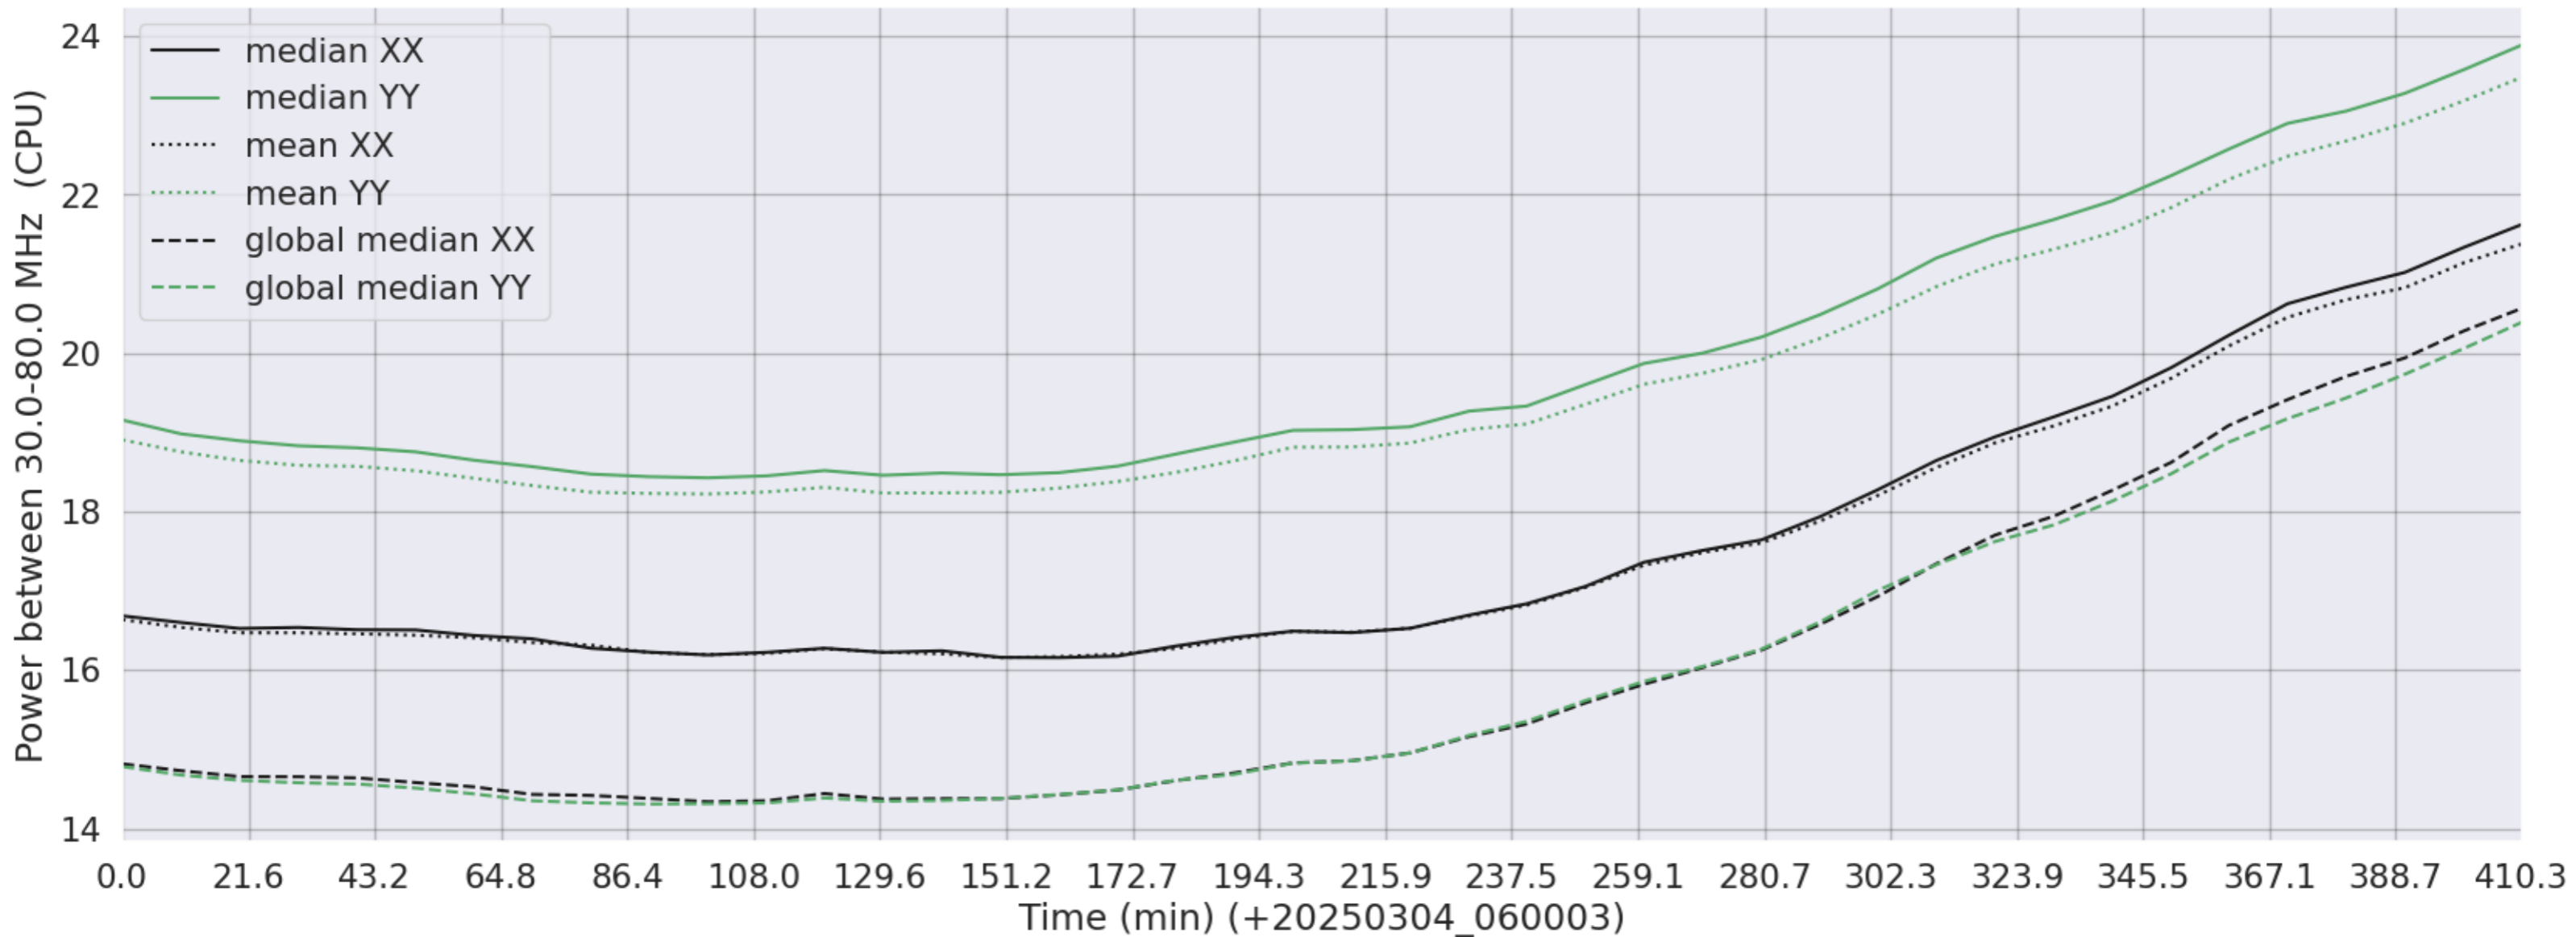

LWA282 - Correlator# 010 - XX FLAGS:Good - YY FLAGS:Good

LWA277 - Correlator# 009 - XX FLAGS:Good - YY FLAGS:Good