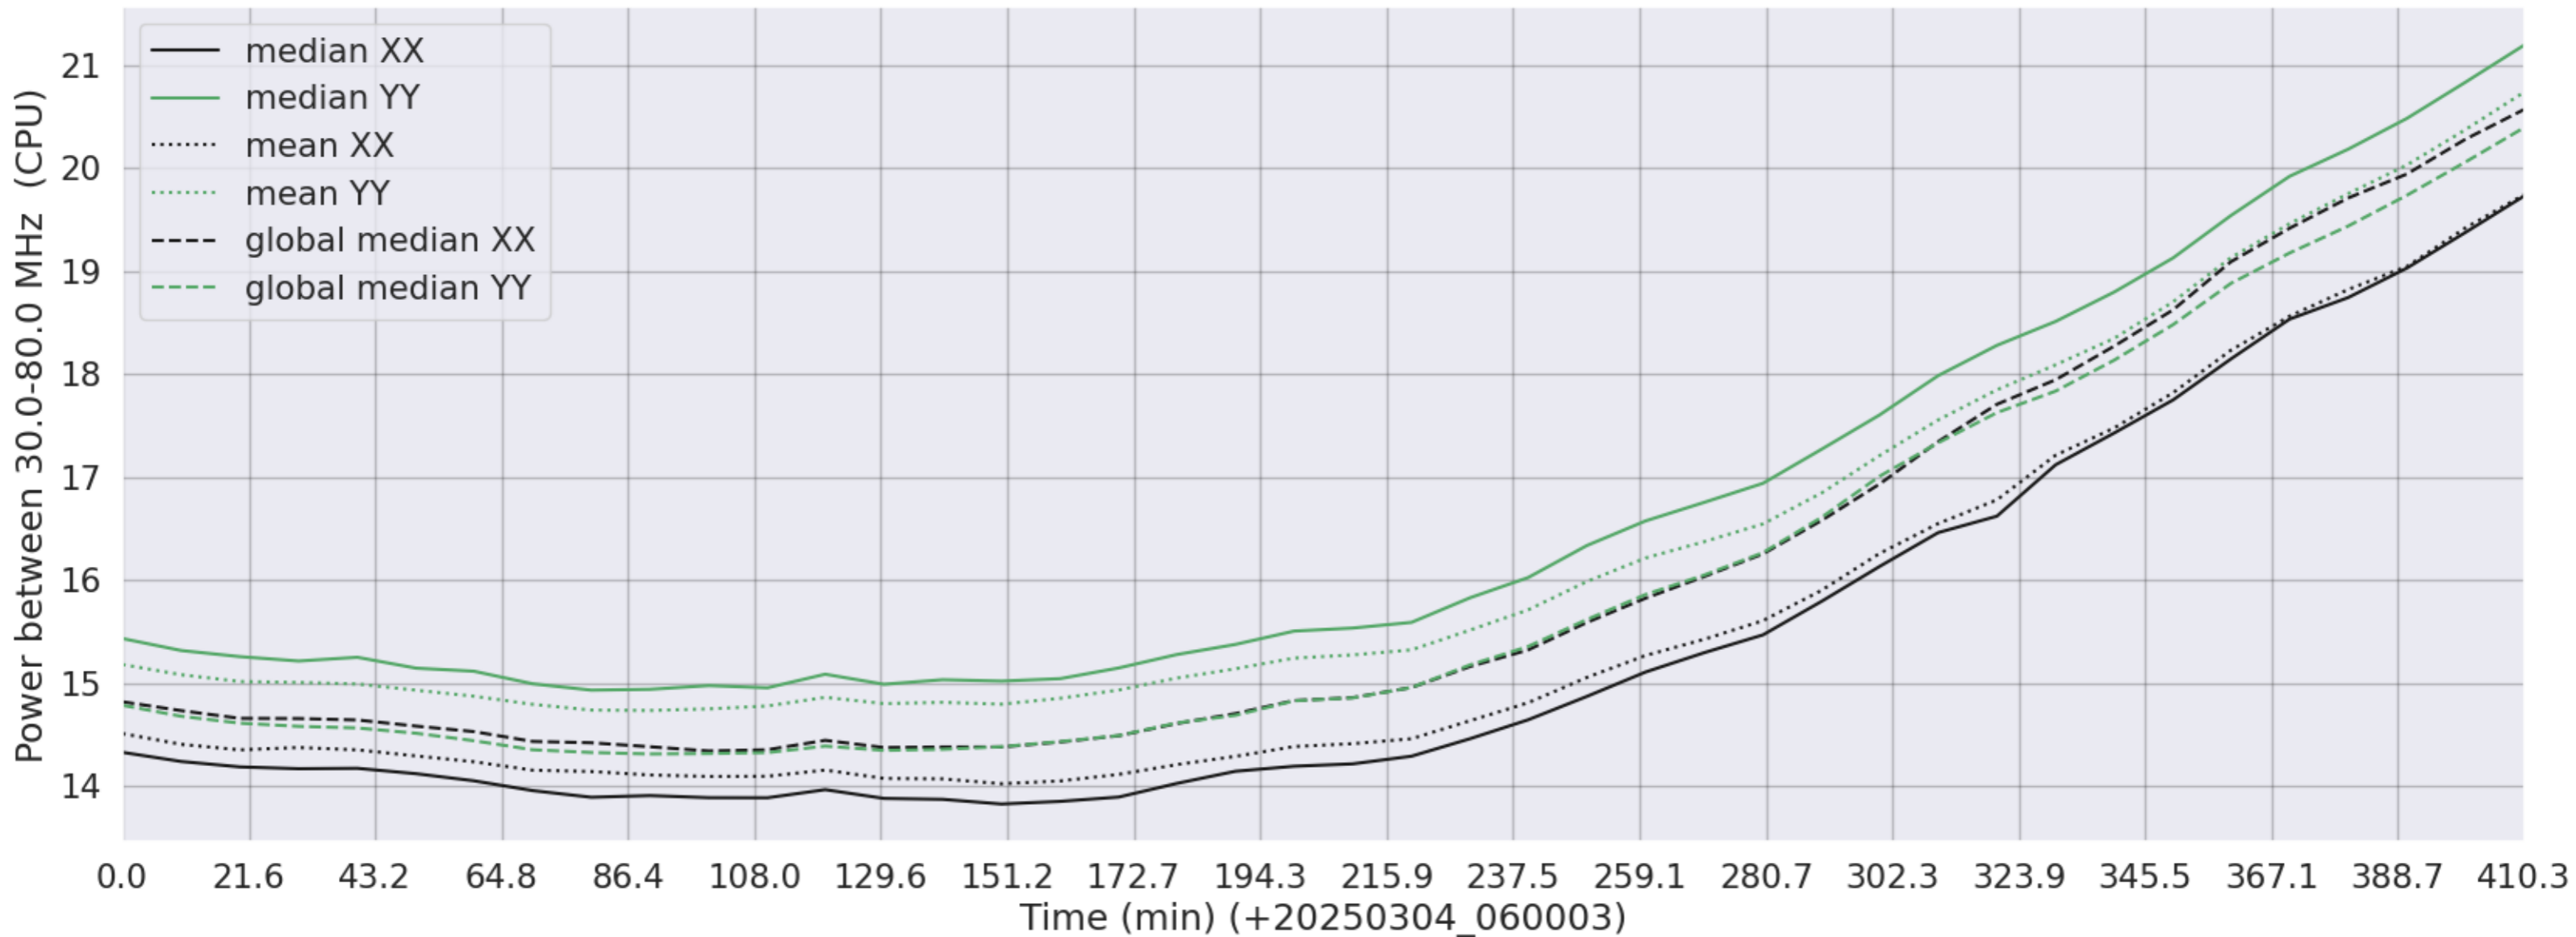

LWA069 - Correlator# 169 - XX FLAGS:LowPower - YY FLAGS:Good

LWA070 - Correlator# 168 - XX FLAGS:Good - YY FLAGS:Good