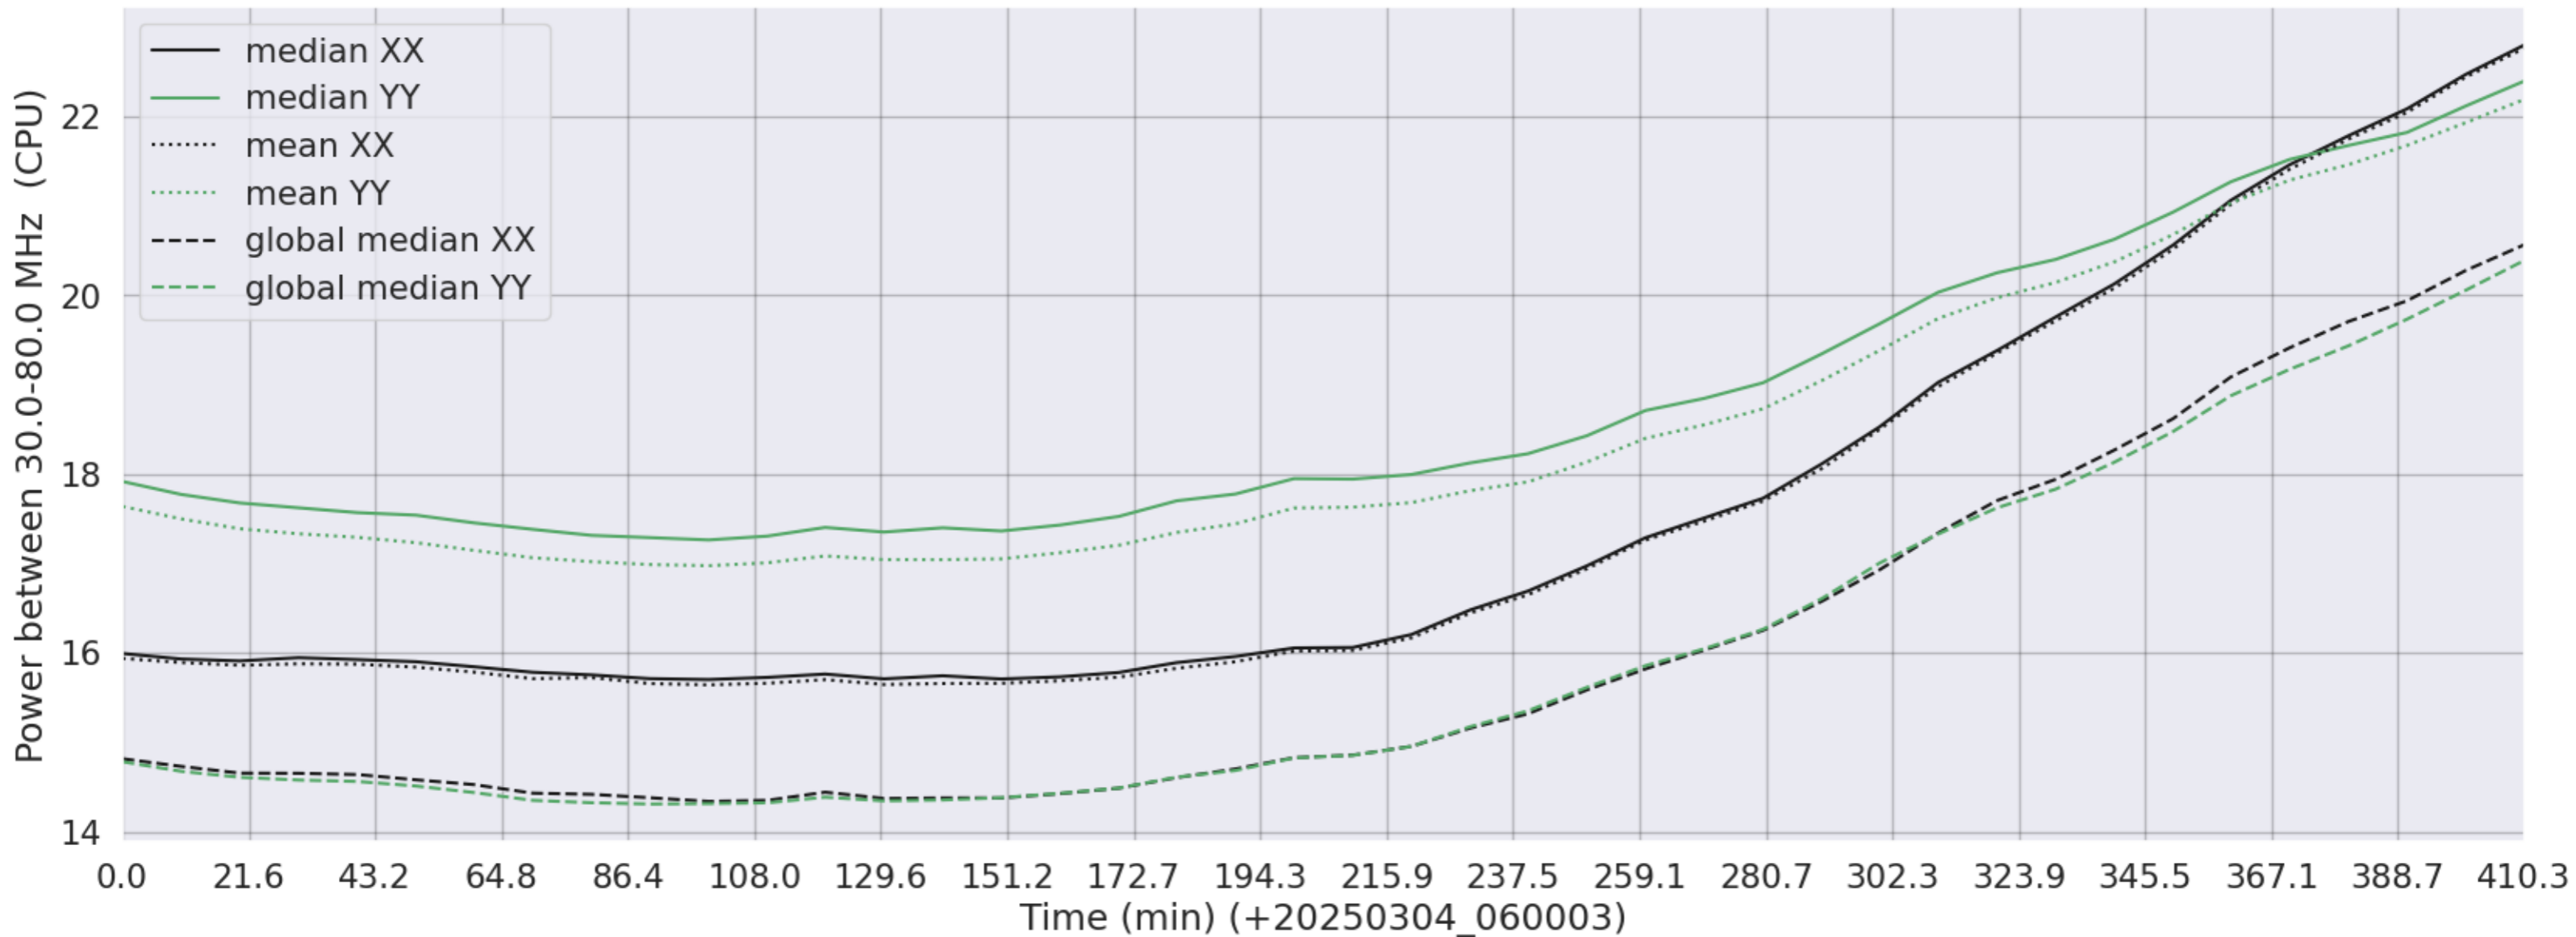

LWA276 - Correlator# 006 - XX FLAGS:Good - YY FLAGS:Good

LWA269 - Correlator# 005 - XX FLAGS:Good - YY FLAGS:Good