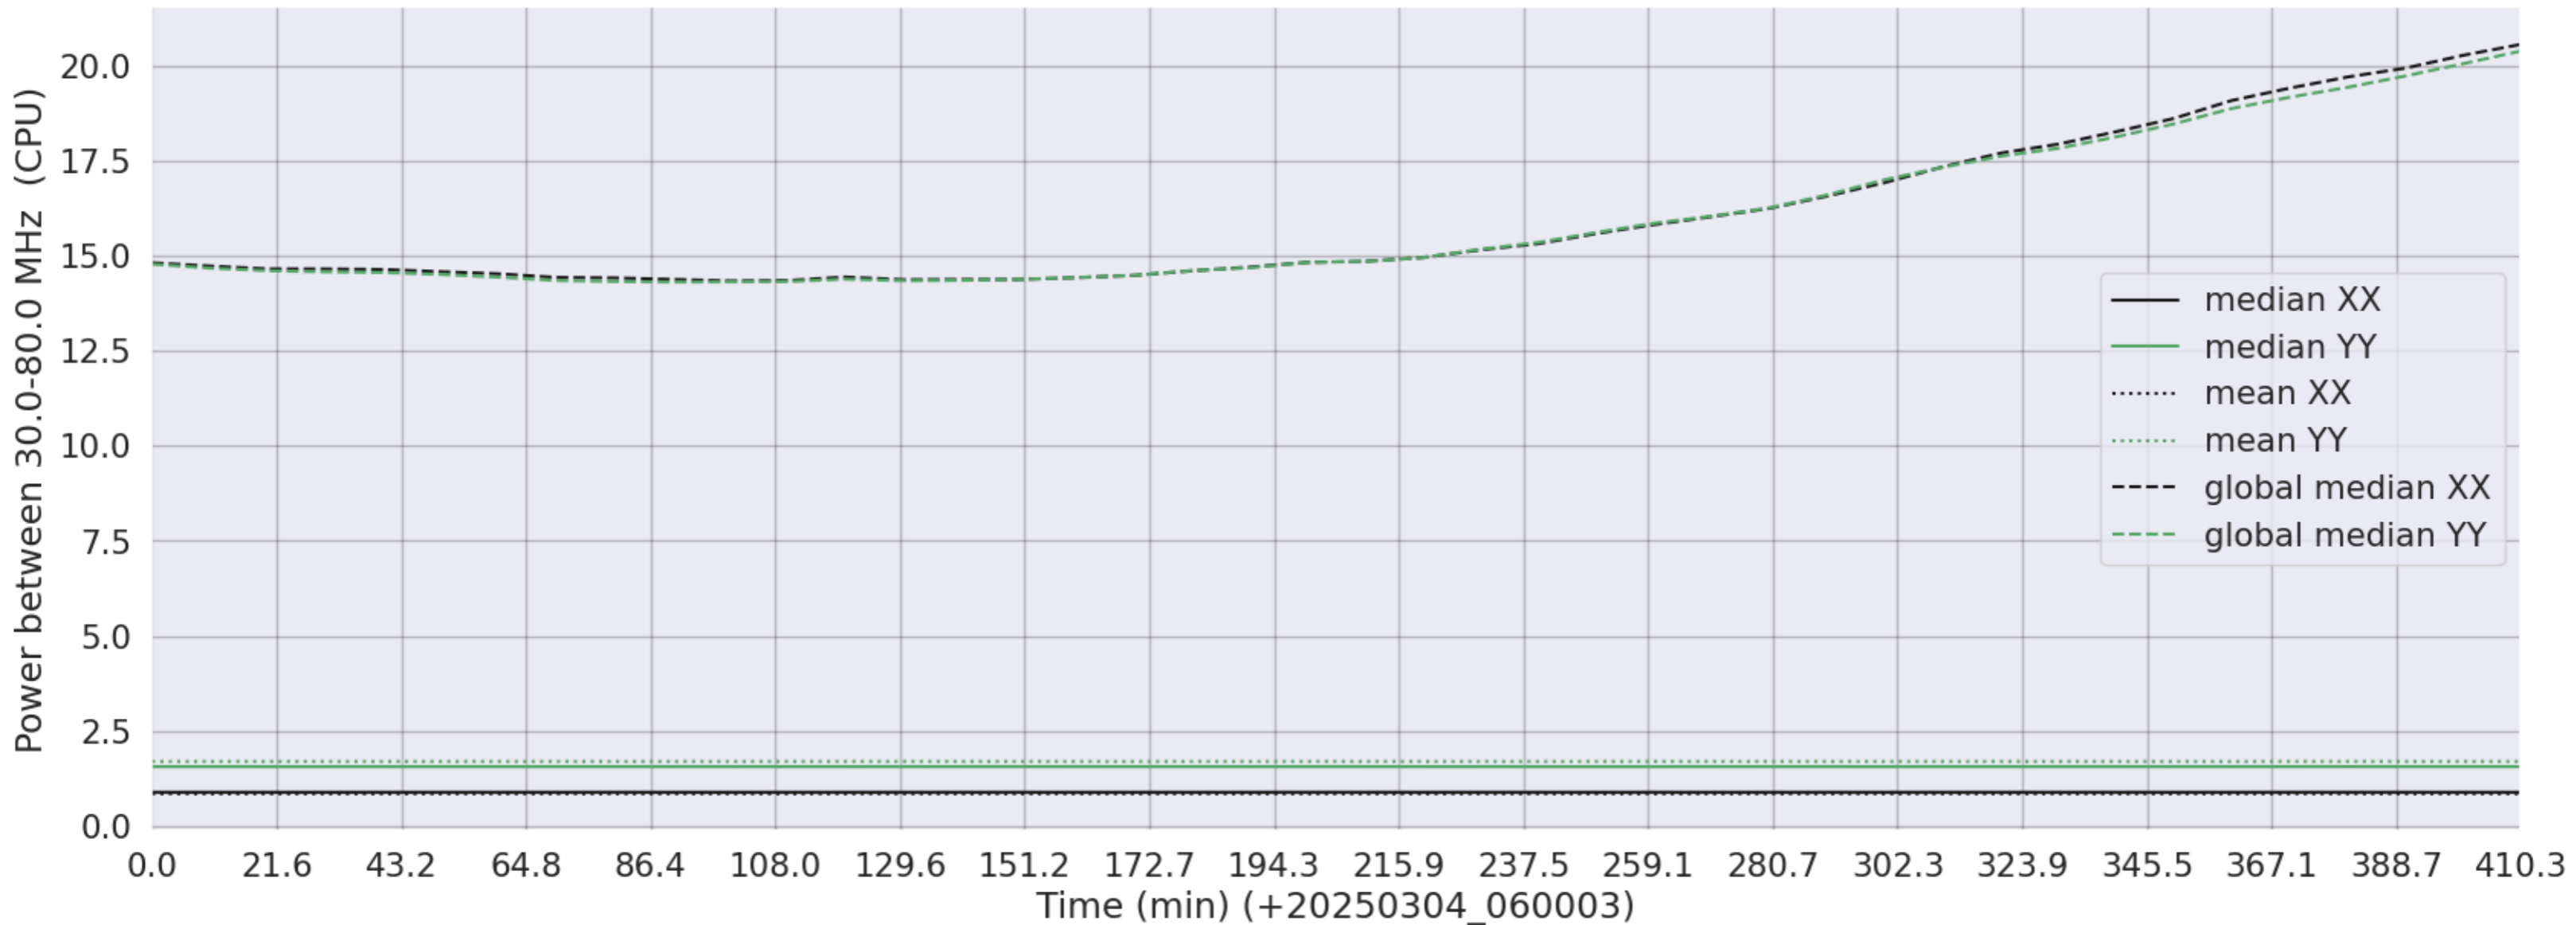

LWA272 - Correlator# 038 - XX FLAGS:Good - YY FLAGS:Good

LWA263 - Correlator# 037 - XX FLAGS:LowPower - YY FLAGS:LowPower