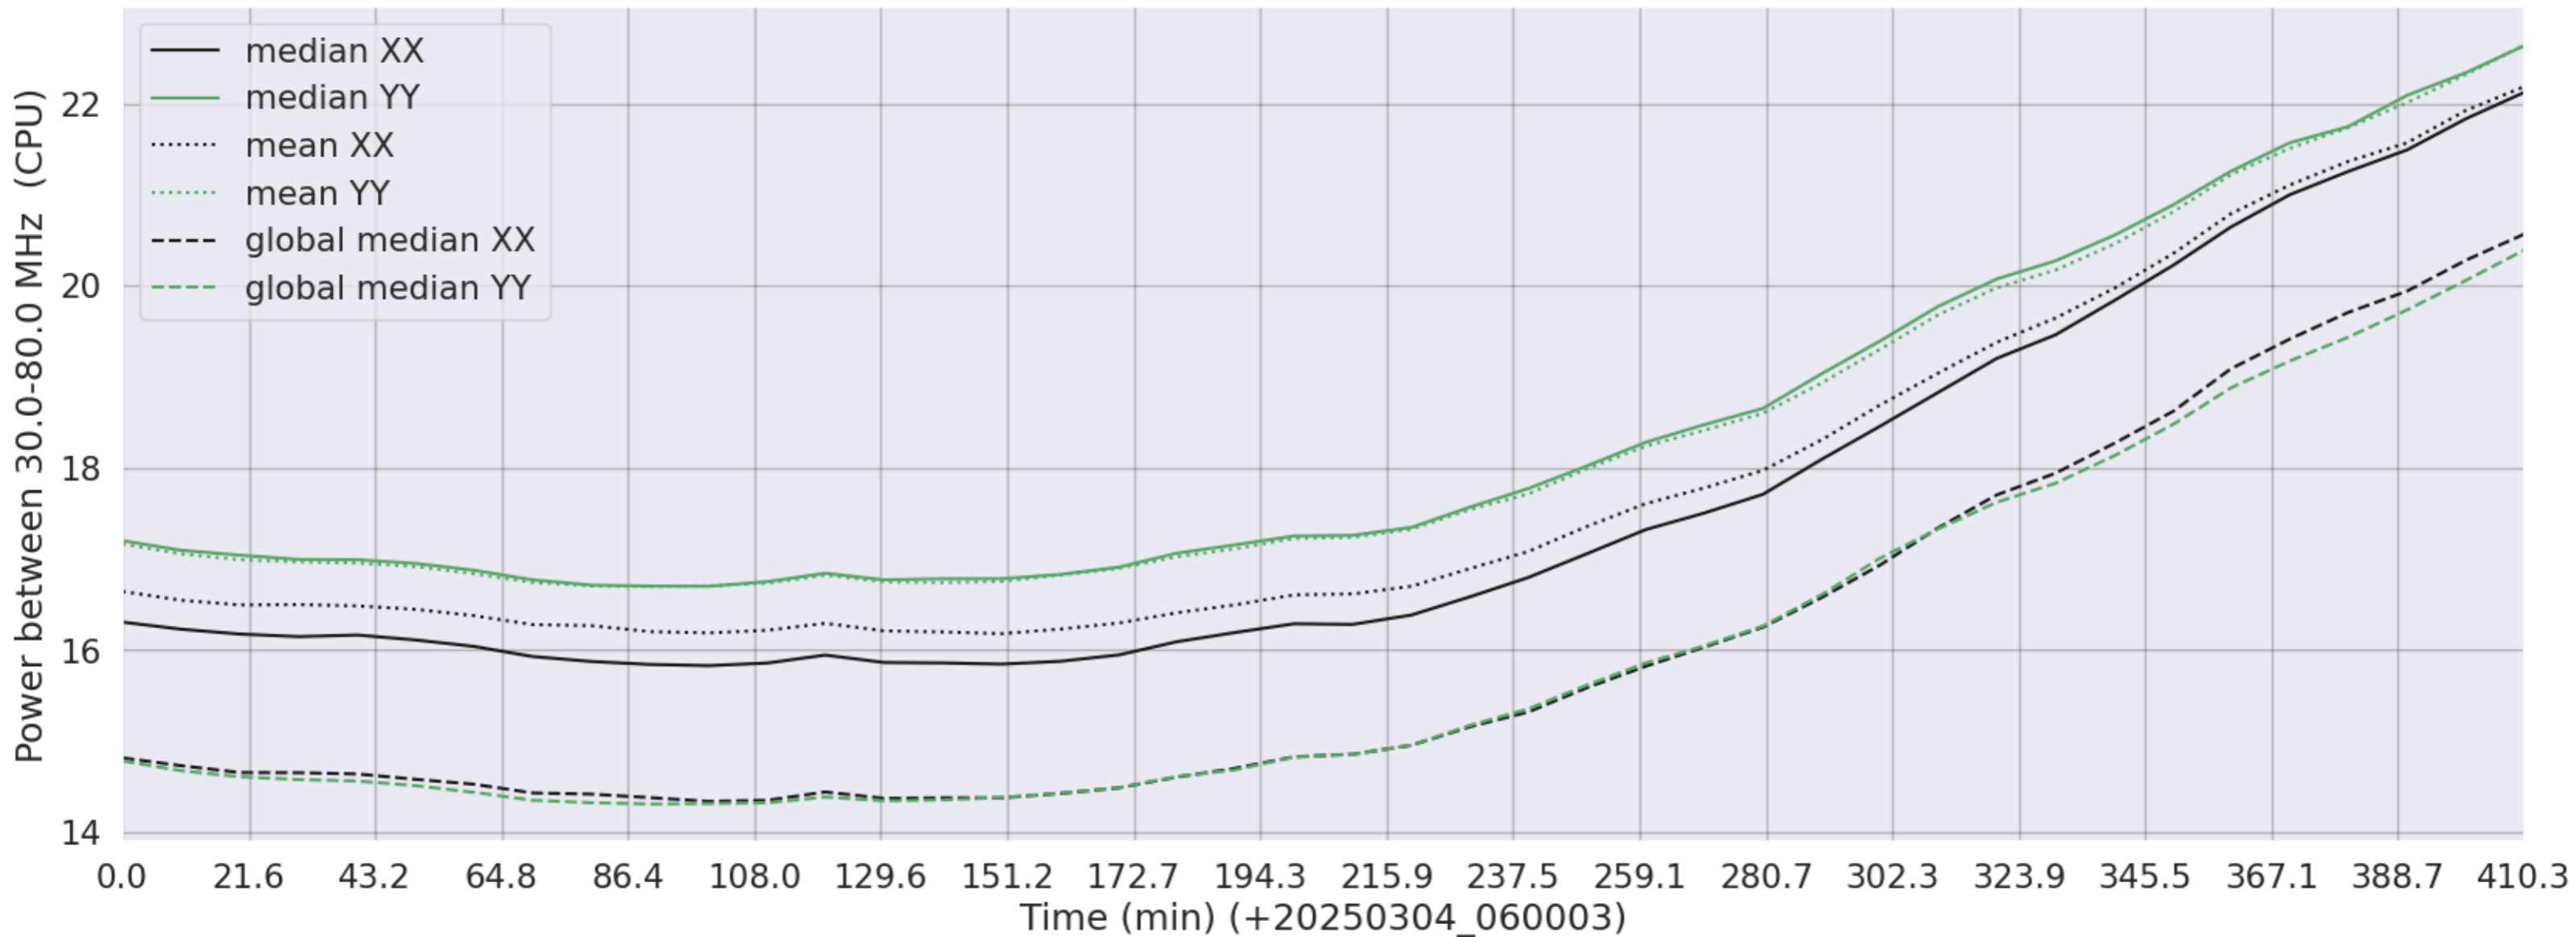

LWA033 - Correlator# 161 - XX FLAGS:Good - YY FLAGS:Good

LWA035 - Correlator# 160 - XX FLAGS:Good - YY FLAGS:Good