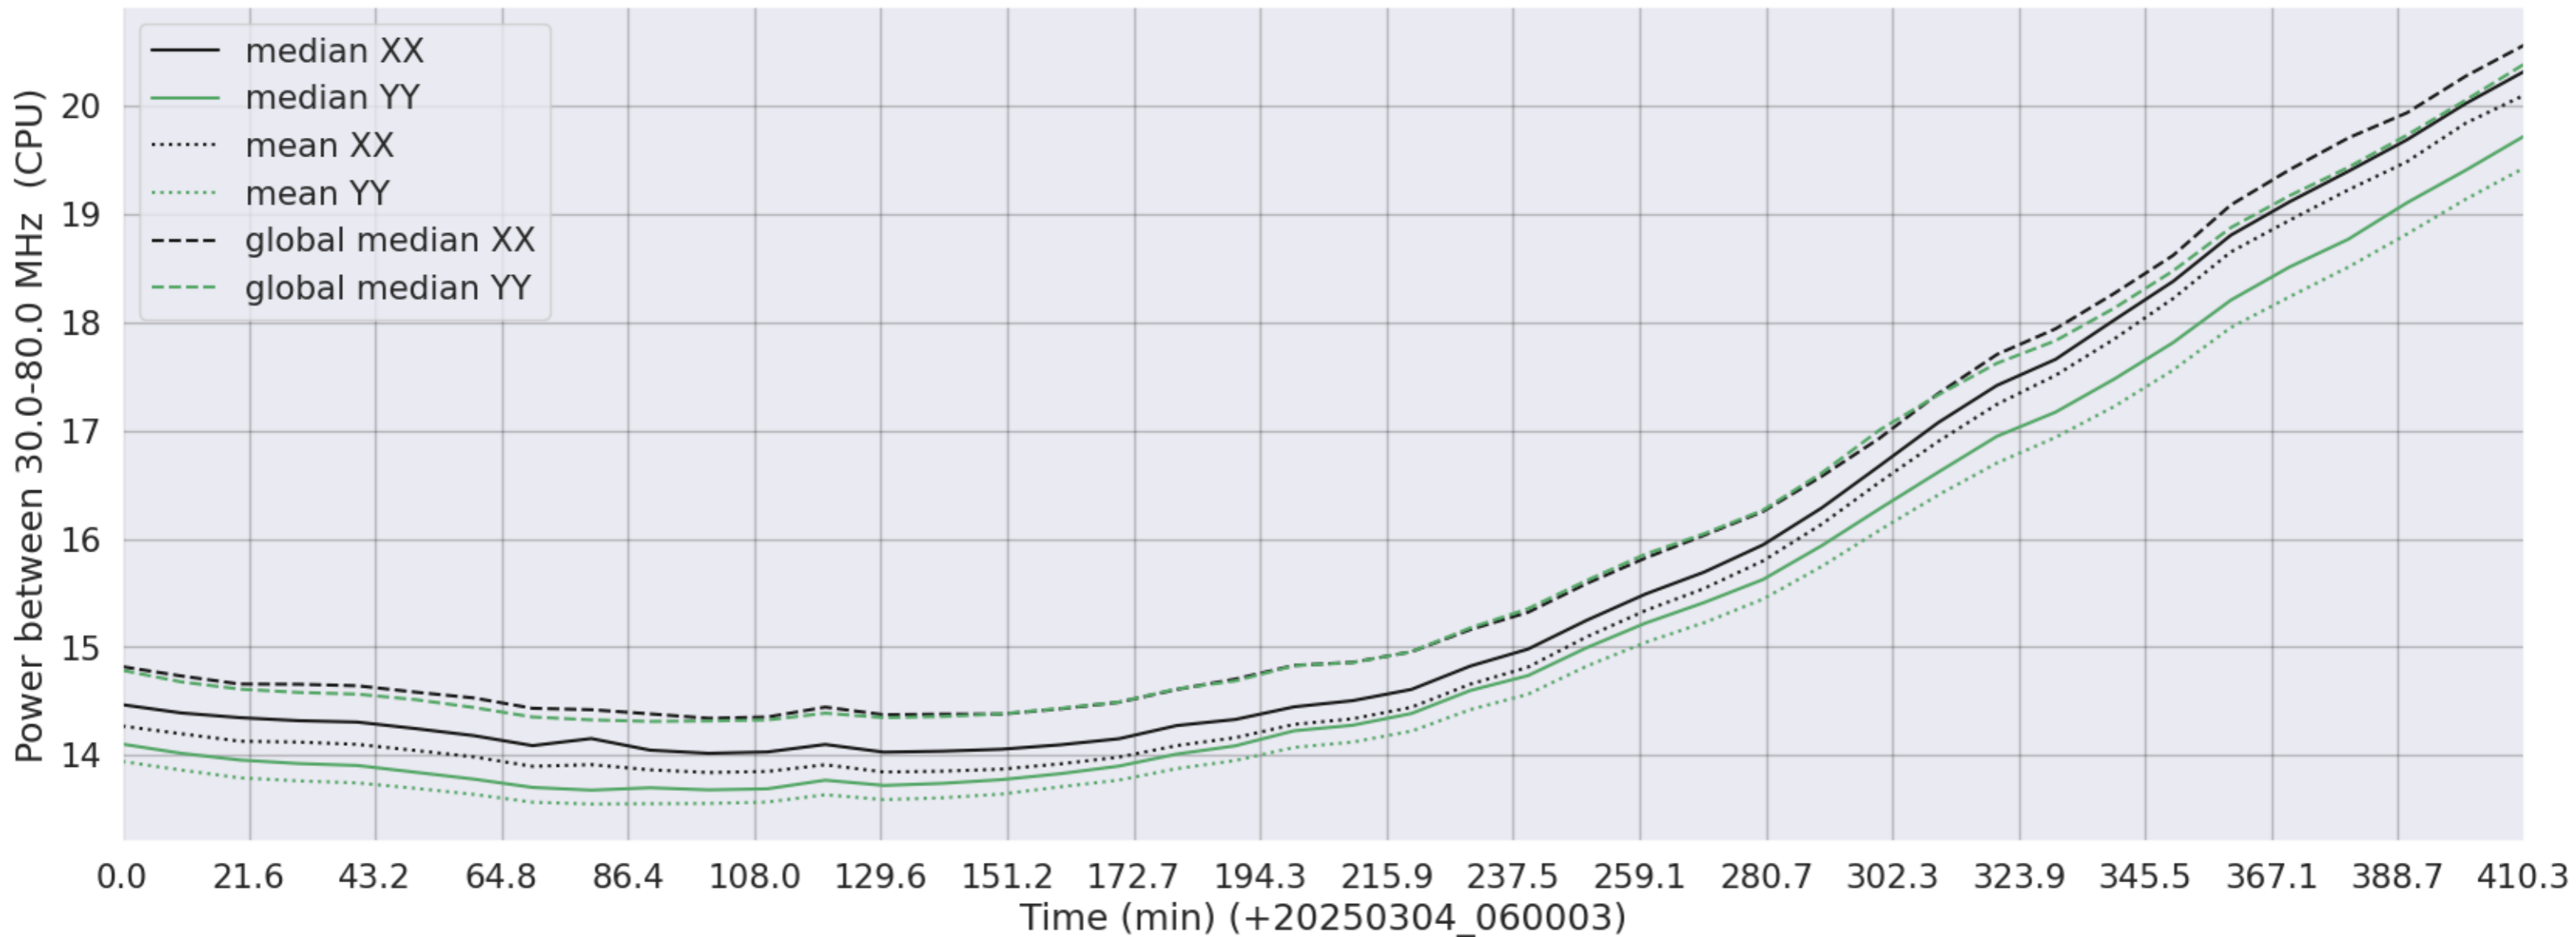

LWA125 - Correlator# 227 - XX FLAGS:Good - YY FLAGS:Good

LWA126 - Correlator# 226 - XX FLAGS:Good - YY FLAGS:Good