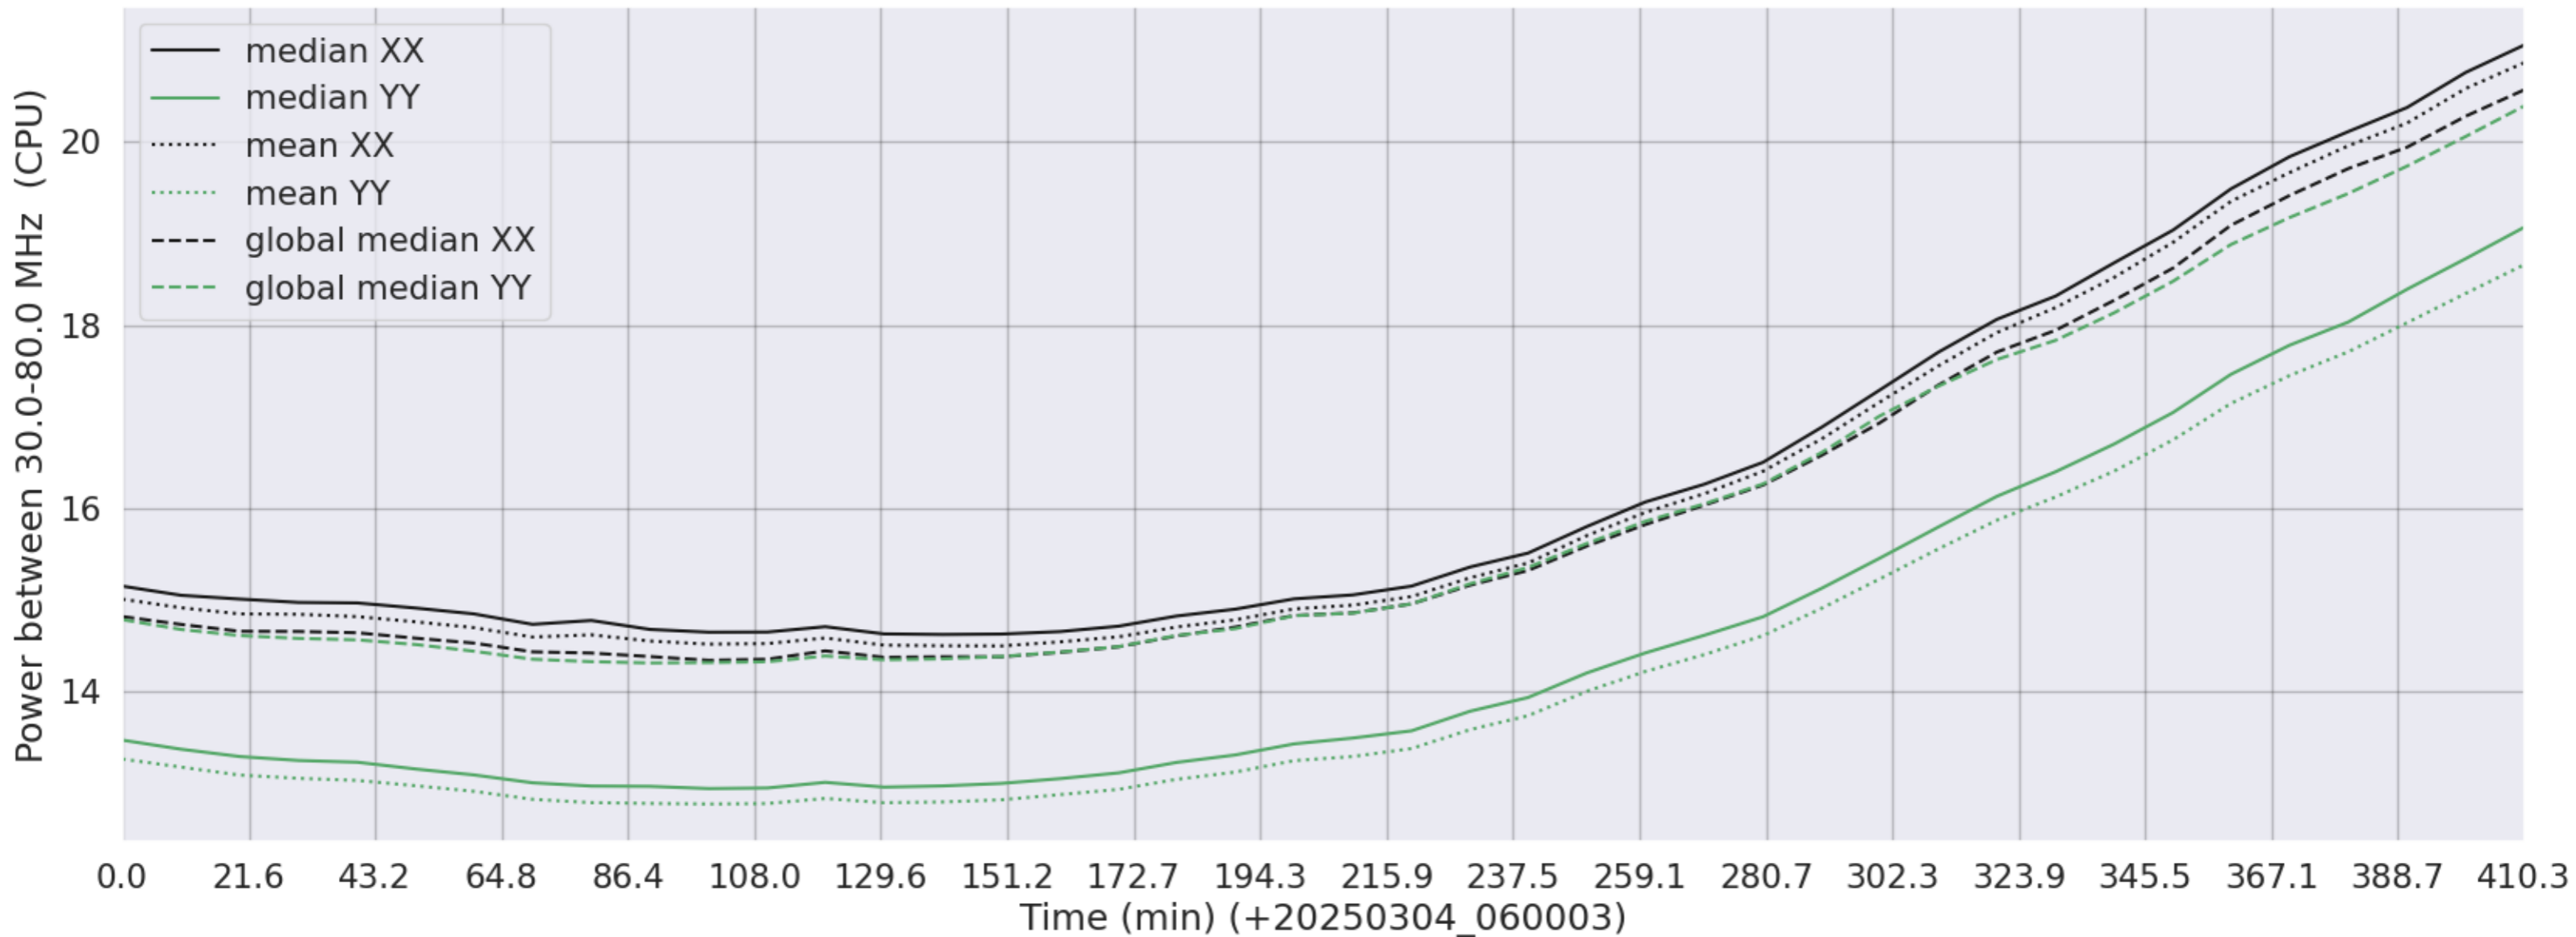

LWA092 - Correlator# 149 - XX FLAGS:Good - YY FLAGS:Good

LWA093 - Correlator# 148 - XX FLAGS:Good - YY FLAGS:Good