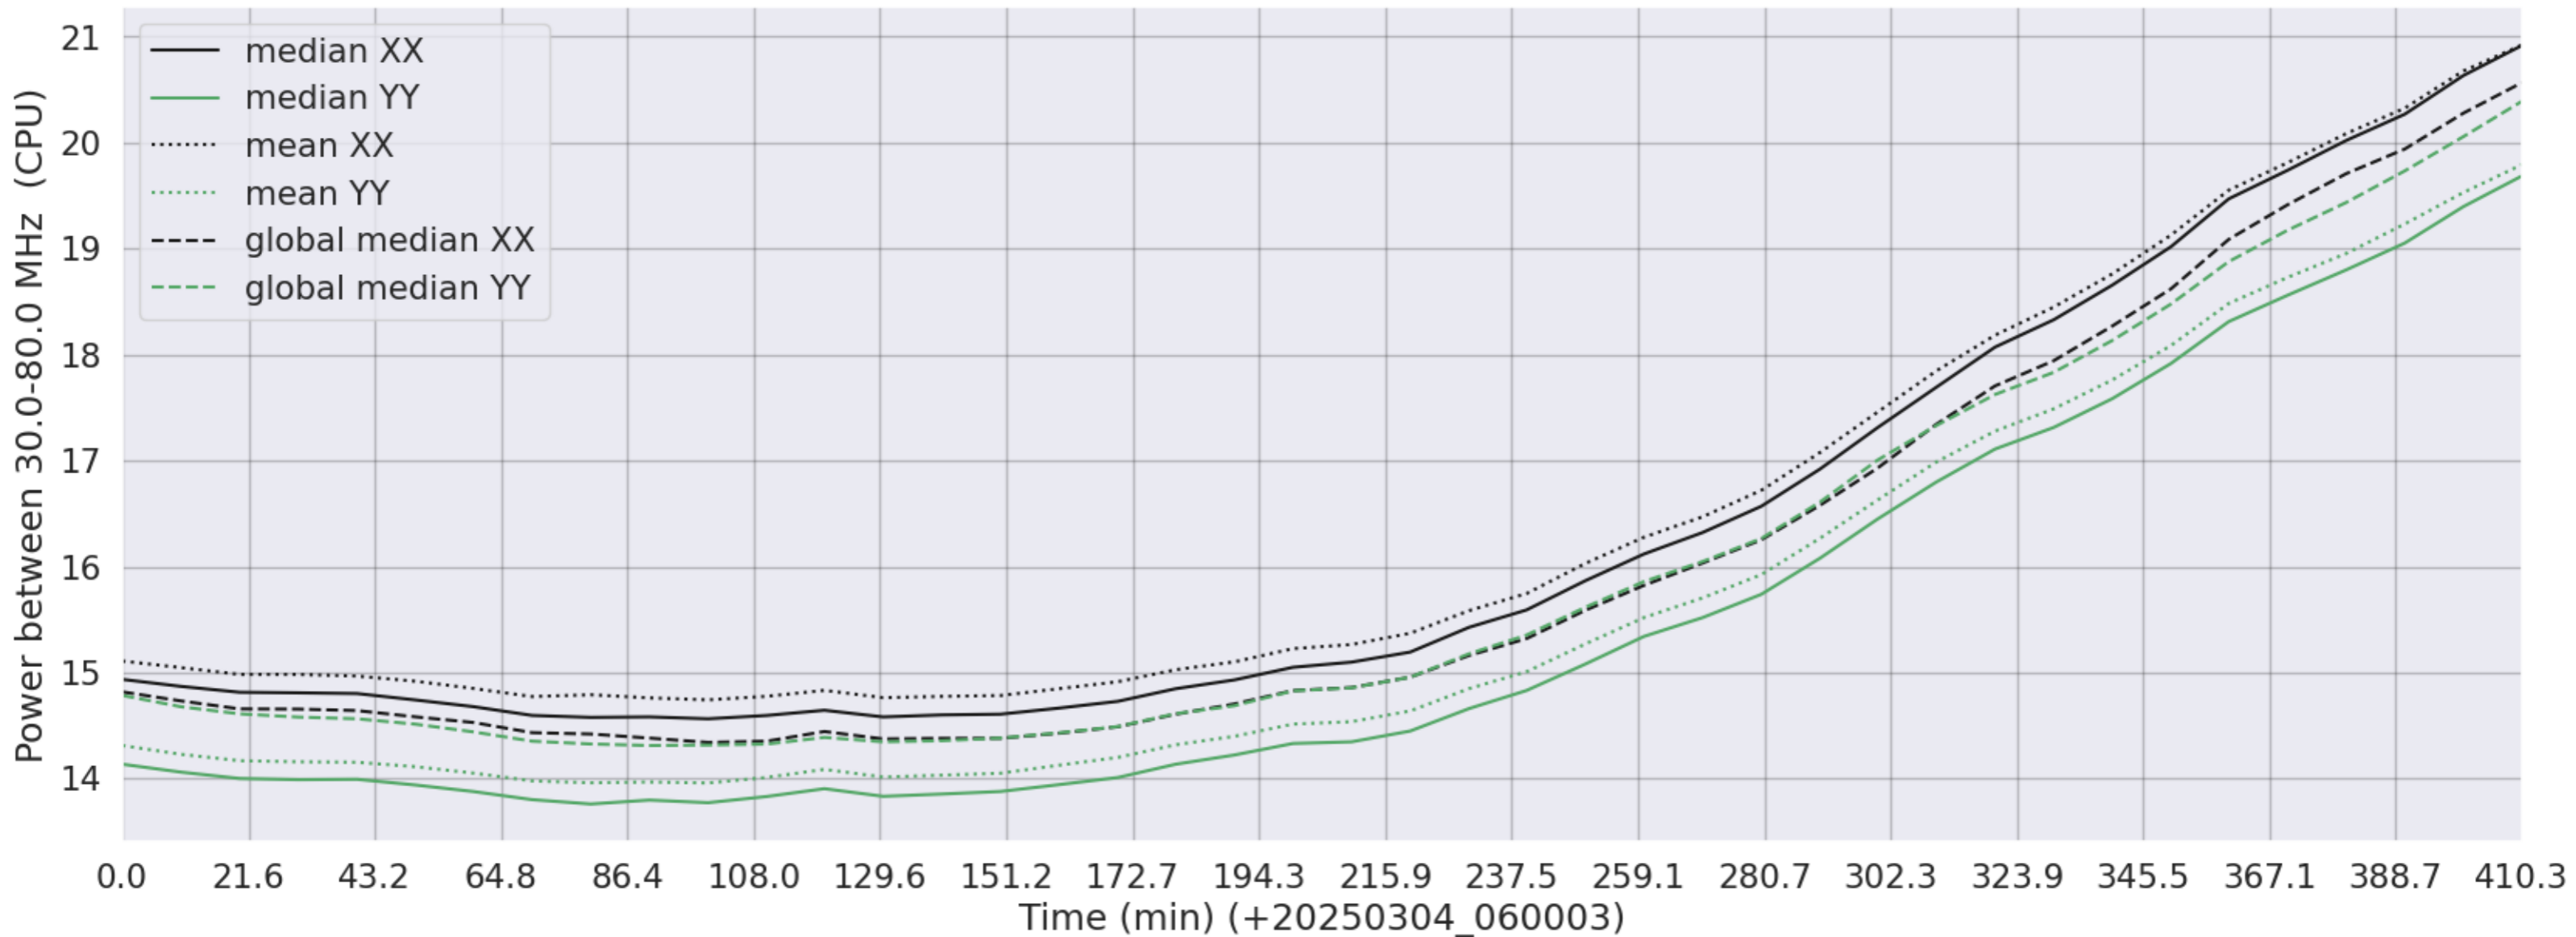

LWA081 - Correlator# 194 - XX FLAGS:Good - YY FLAGS:Good

LWA076 - Correlator# 193 - XX FLAGS:Good - YY FLAGS:Good