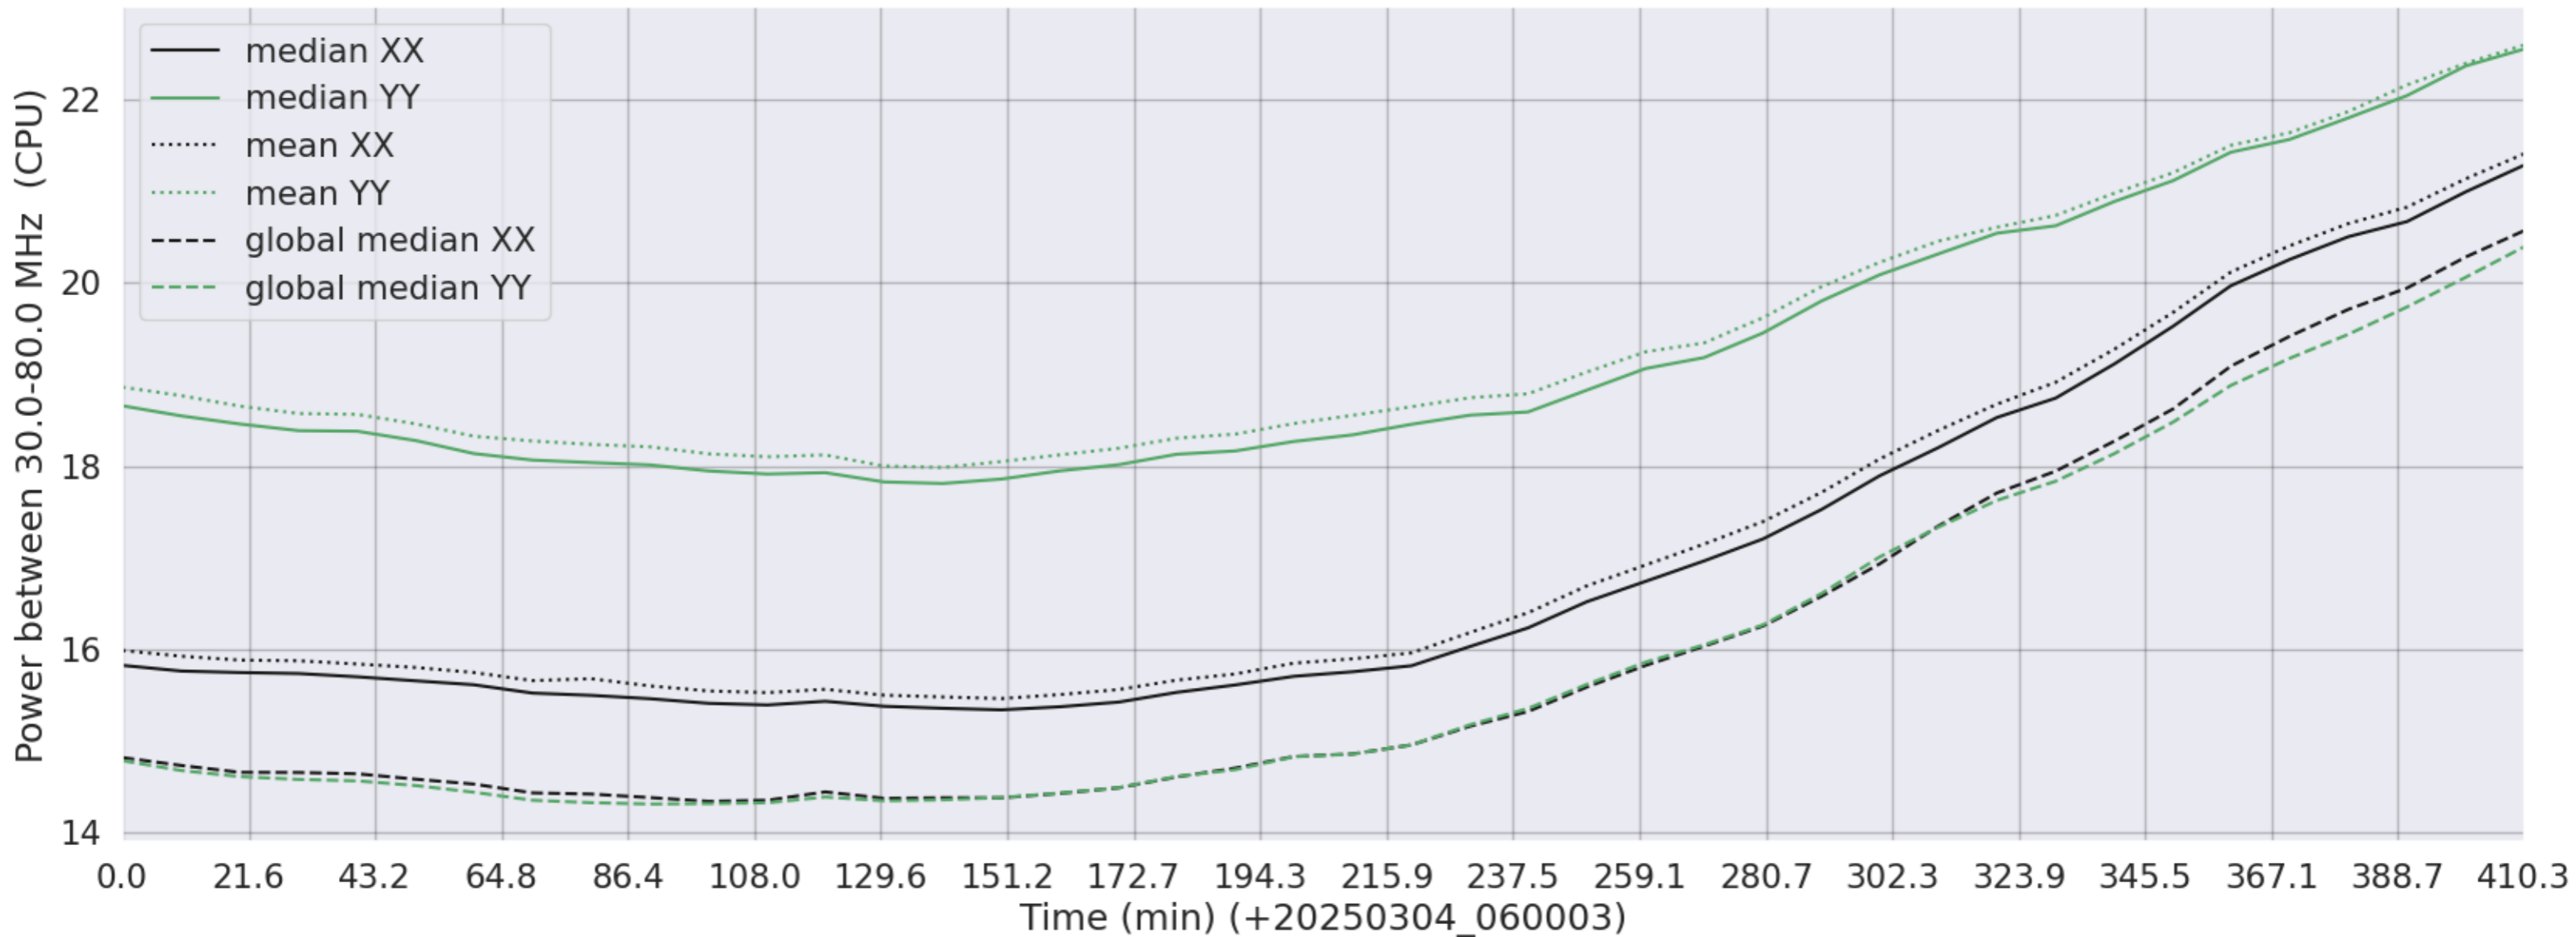

LWA334 - Correlator# 156 - XX FLAGS:Good - YY FLAGS:Good

LWA328 - Correlator# 157 - XX FLAGS:Good - YY FLAGS:Good

LWA361 - Correlator# 158 - XX FLAGS:Good - YY FLAGS:Good

LWA358 - Correlator# 159 - XX FLAGS:Good - YY FLAGS:Good