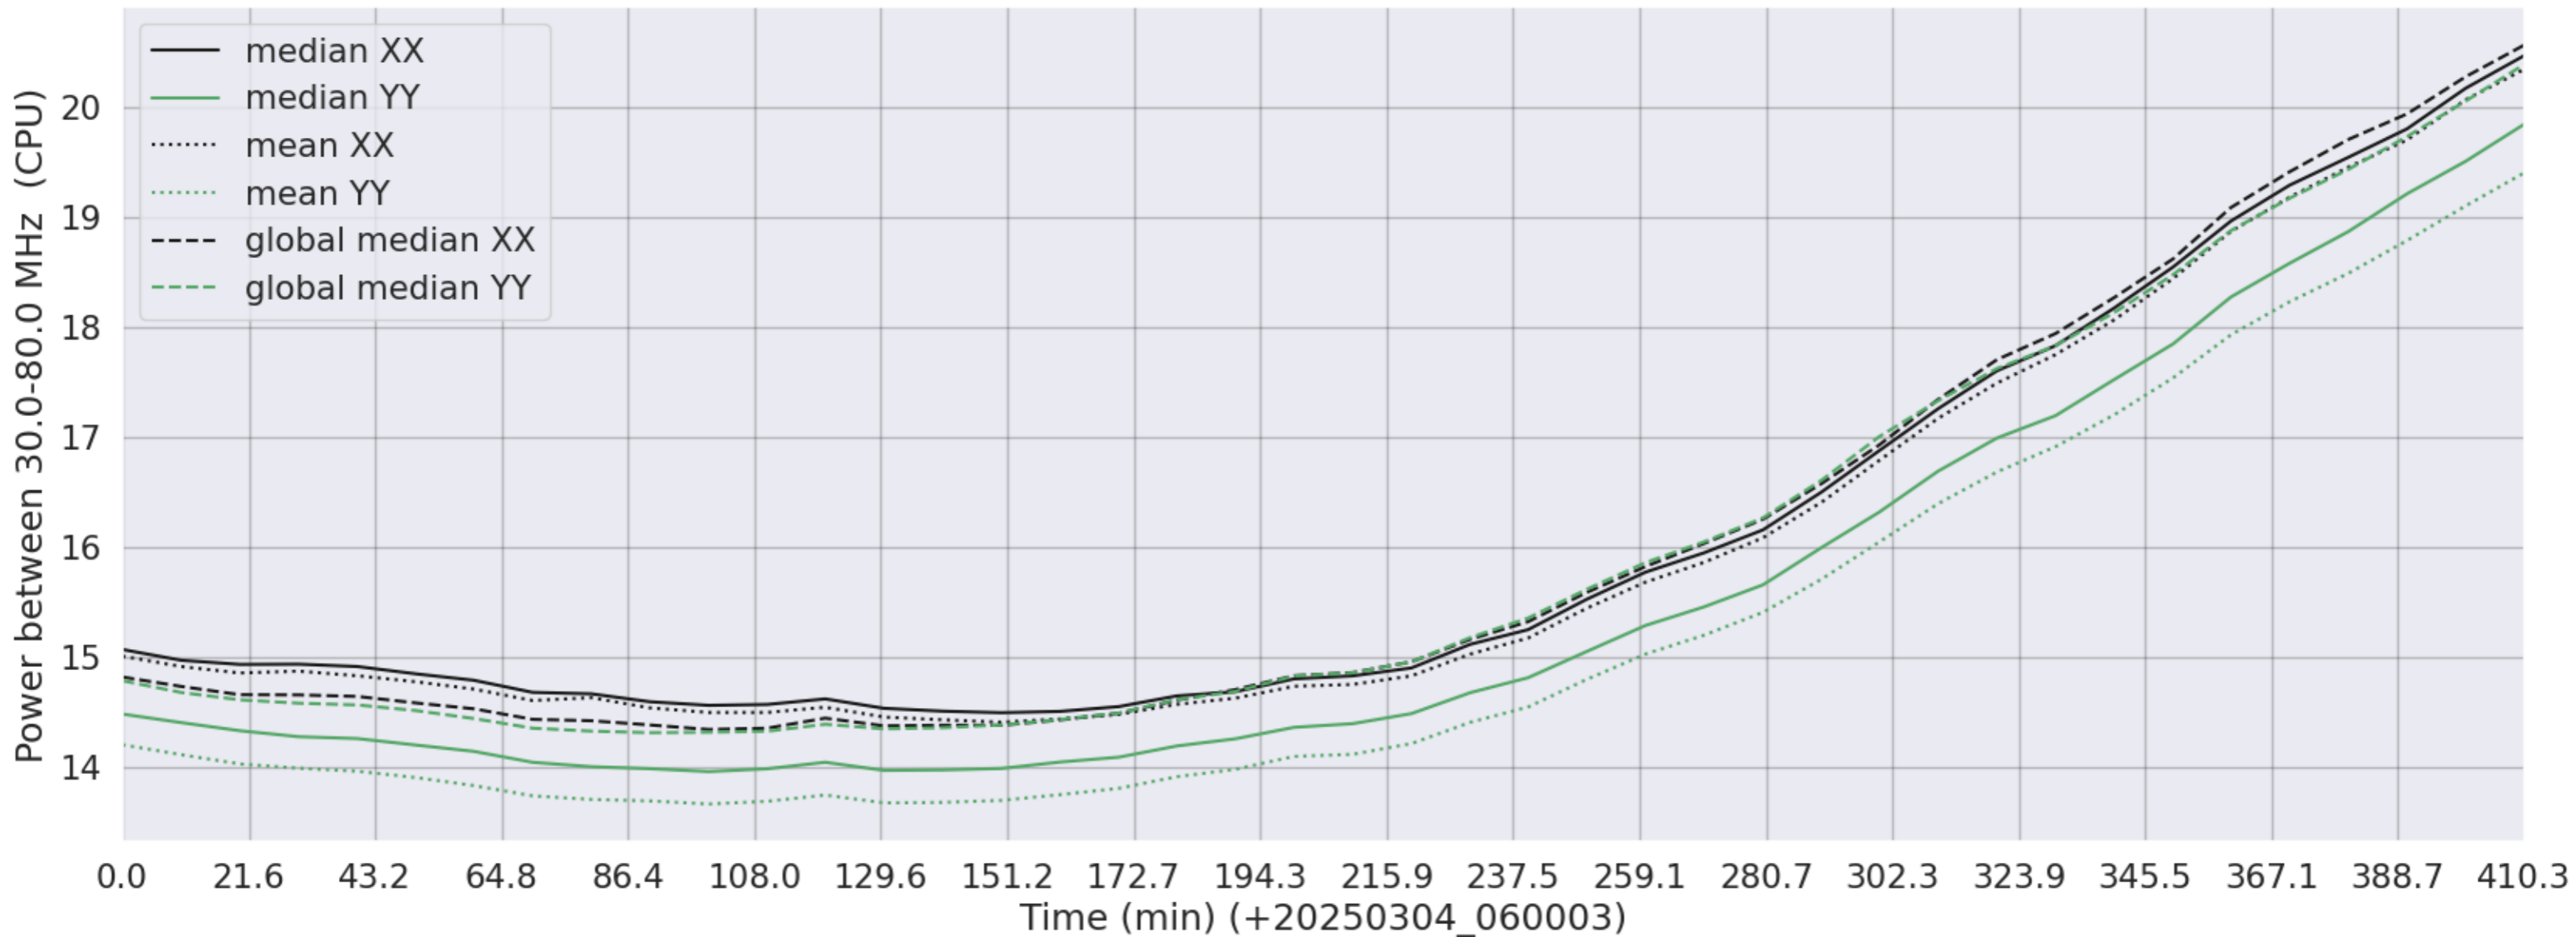

LWA118 - Correlator# 206 - XX FLAGS:Good - YY FLAGS:Good

LWA115 - Correlator# 205 - XX FLAGS:Good - YY FLAGS:Good