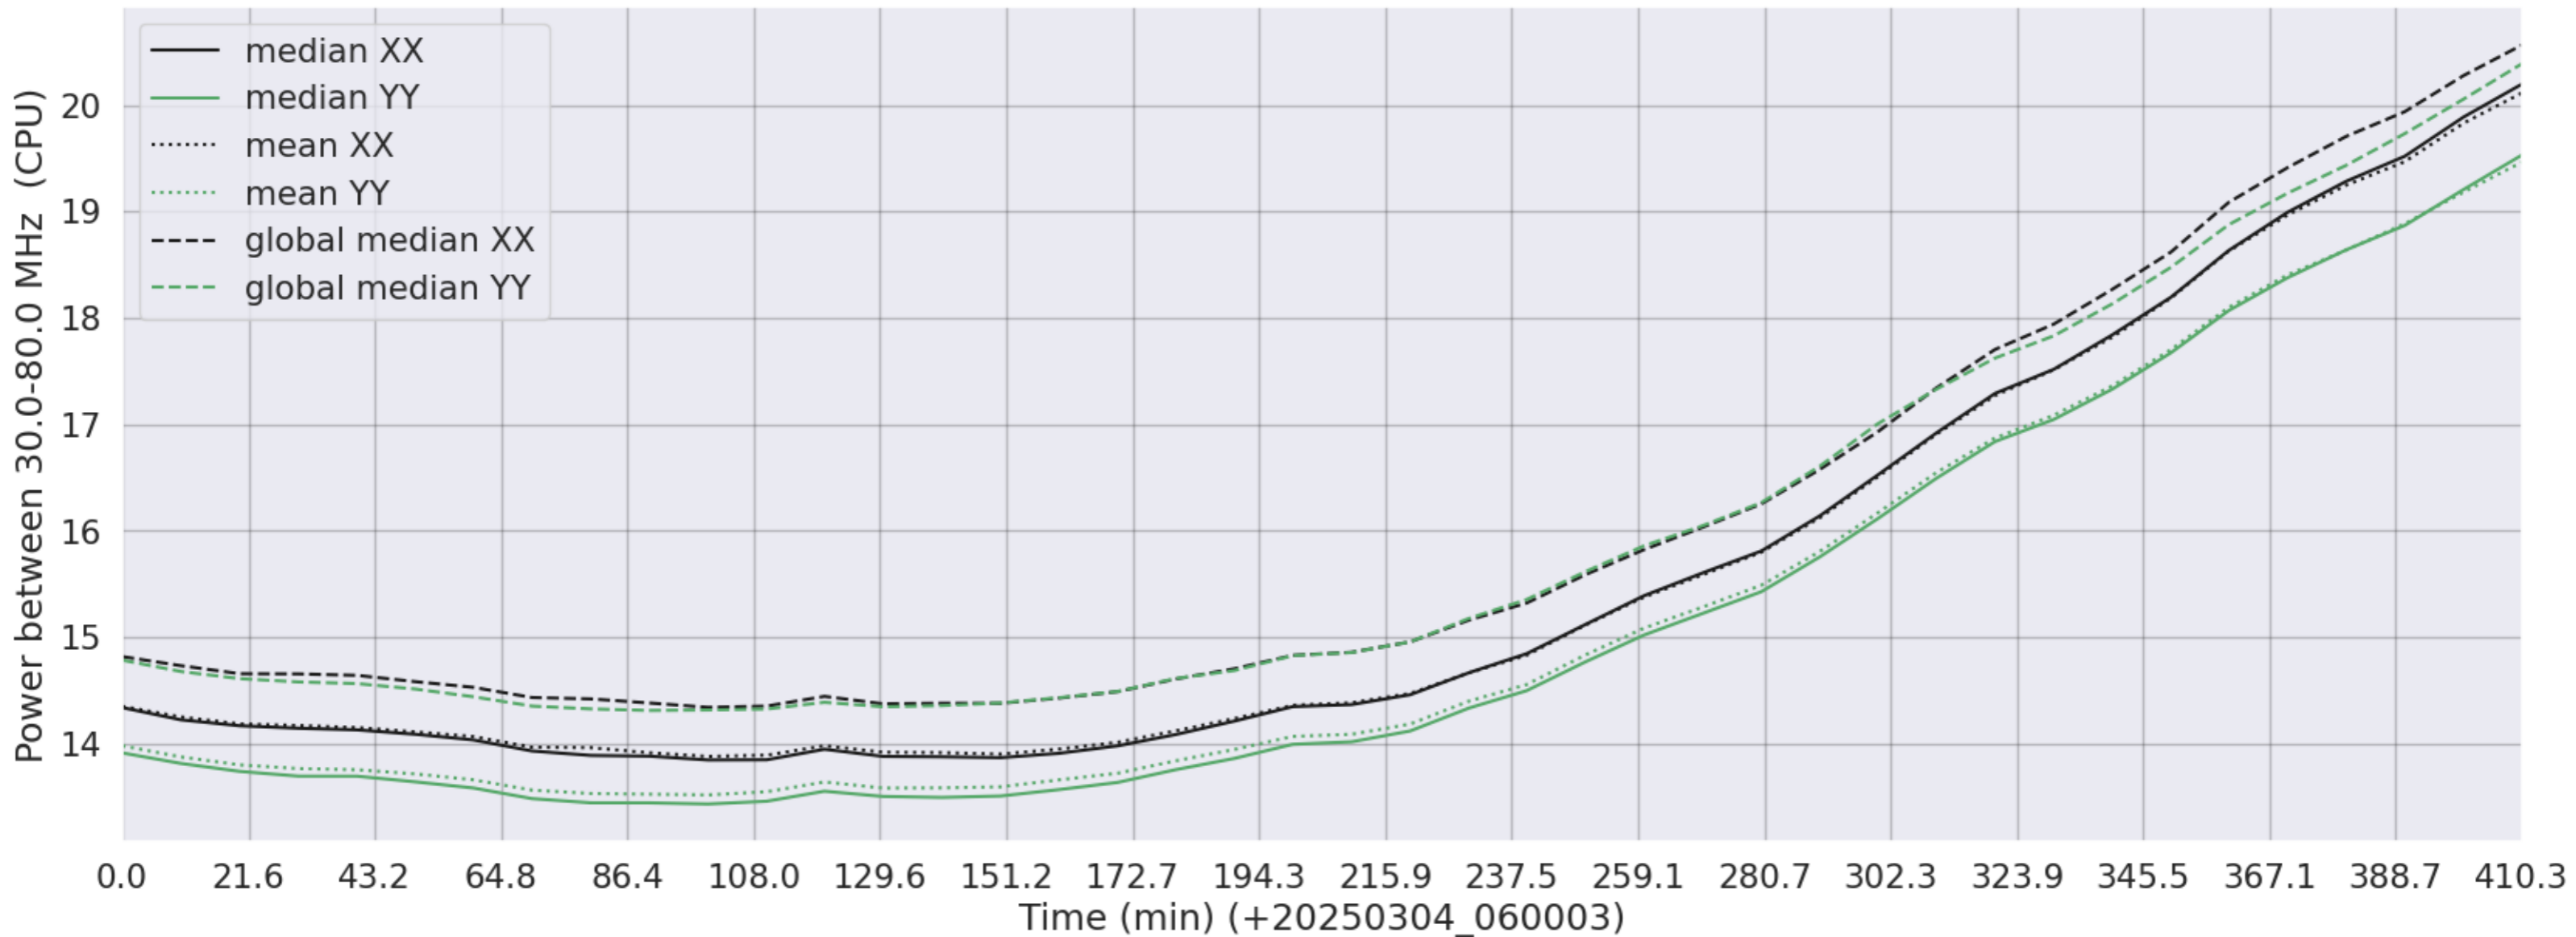

LWA180 - Correlator# 322 - XX FLAGS:Good - YY FLAGS:Good

LWA247 - Correlator# 321 - XX FLAGS:Good - YY FLAGS:Good