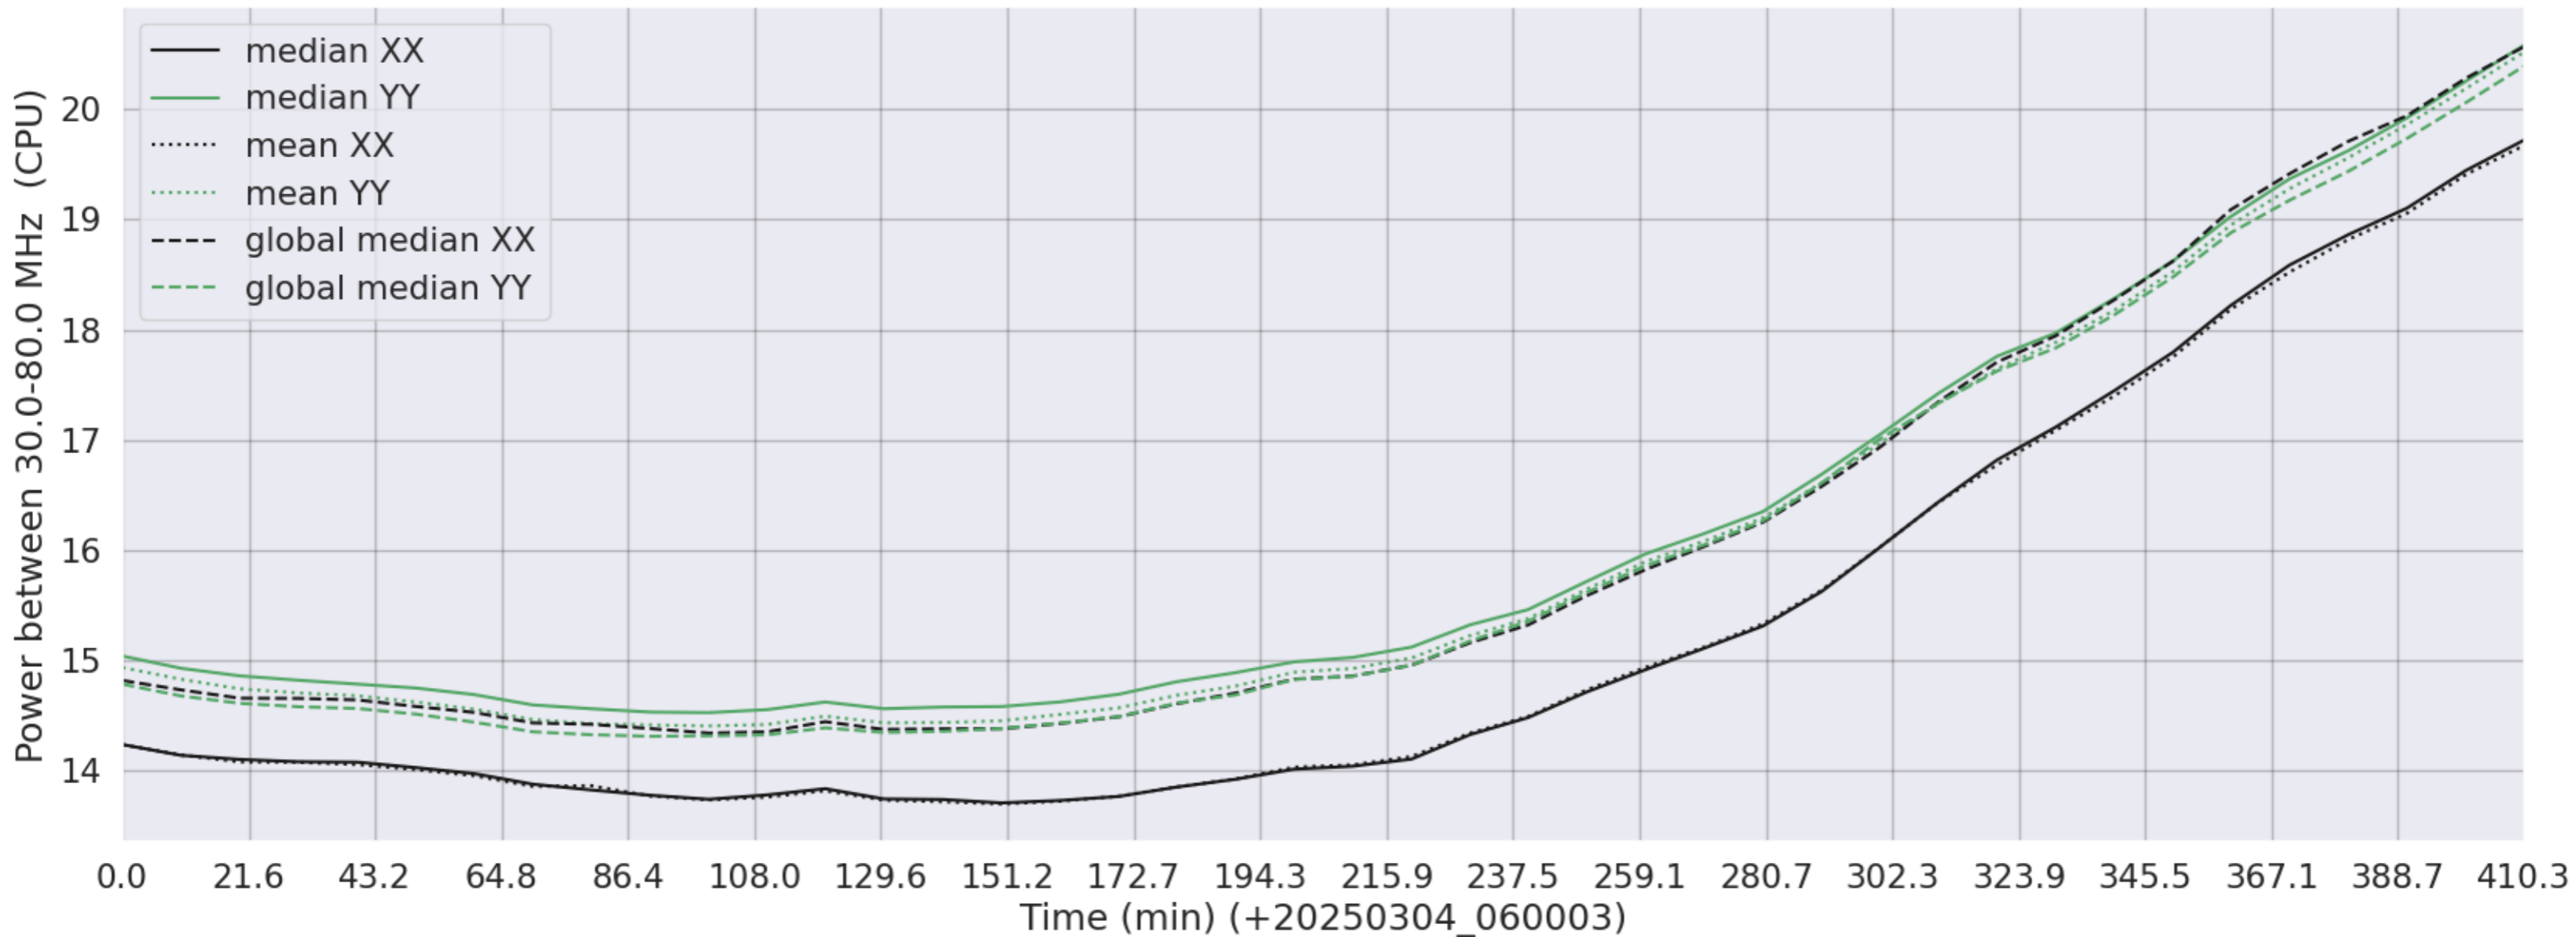

LWA117 - Correlator# 207 - XX FLAGS:Good - YY FLAGS:Good

LWA118 - Correlator# 206 - XX FLAGS:Good - YY FLAGS:Good