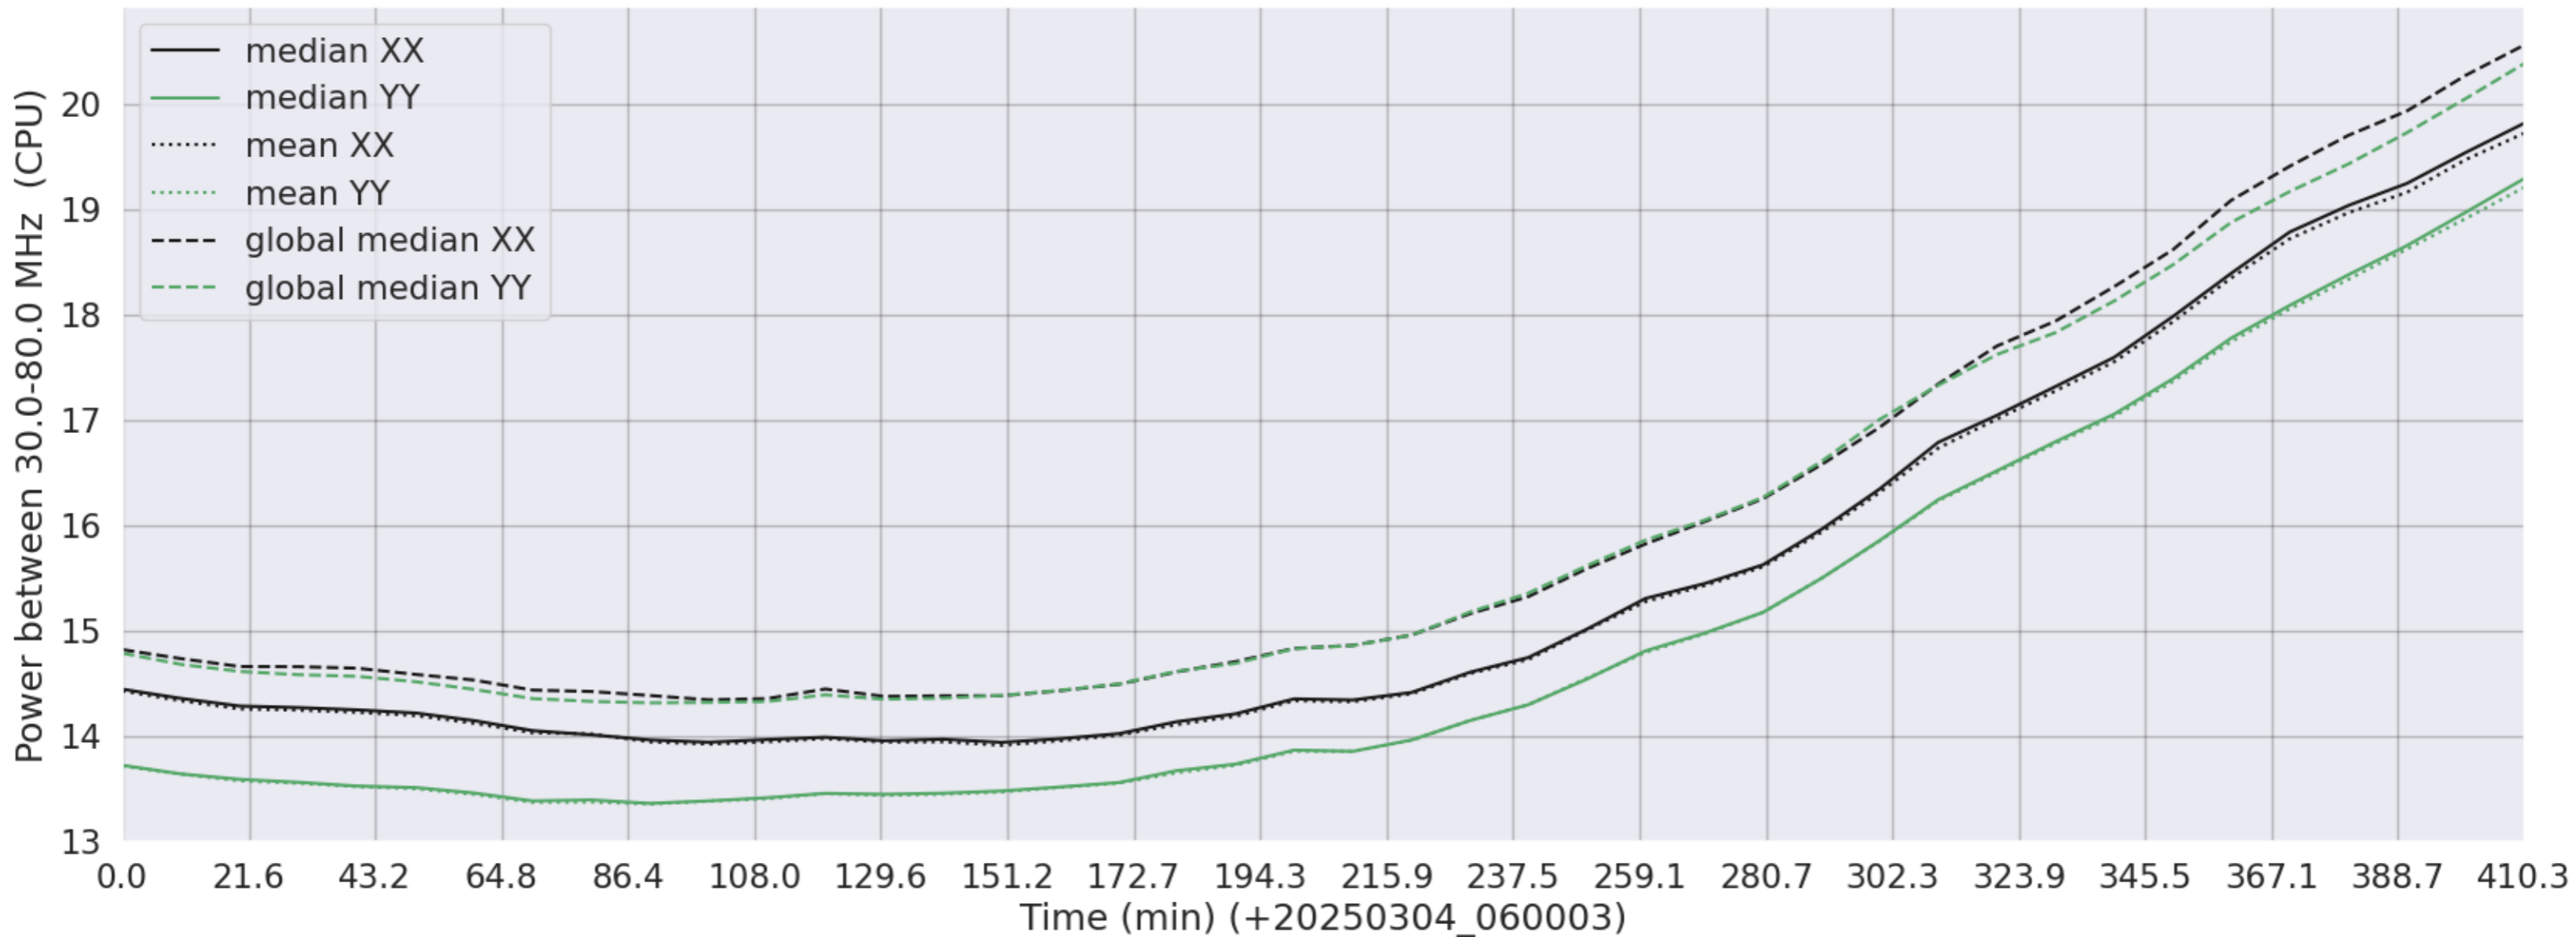

LWA277 - Correlator# 009 - XX FLAGS:Good - YY FLAGS:Good

LWA278 - Correlator# 008 - XX FLAGS:Good - YY FLAGS:Good