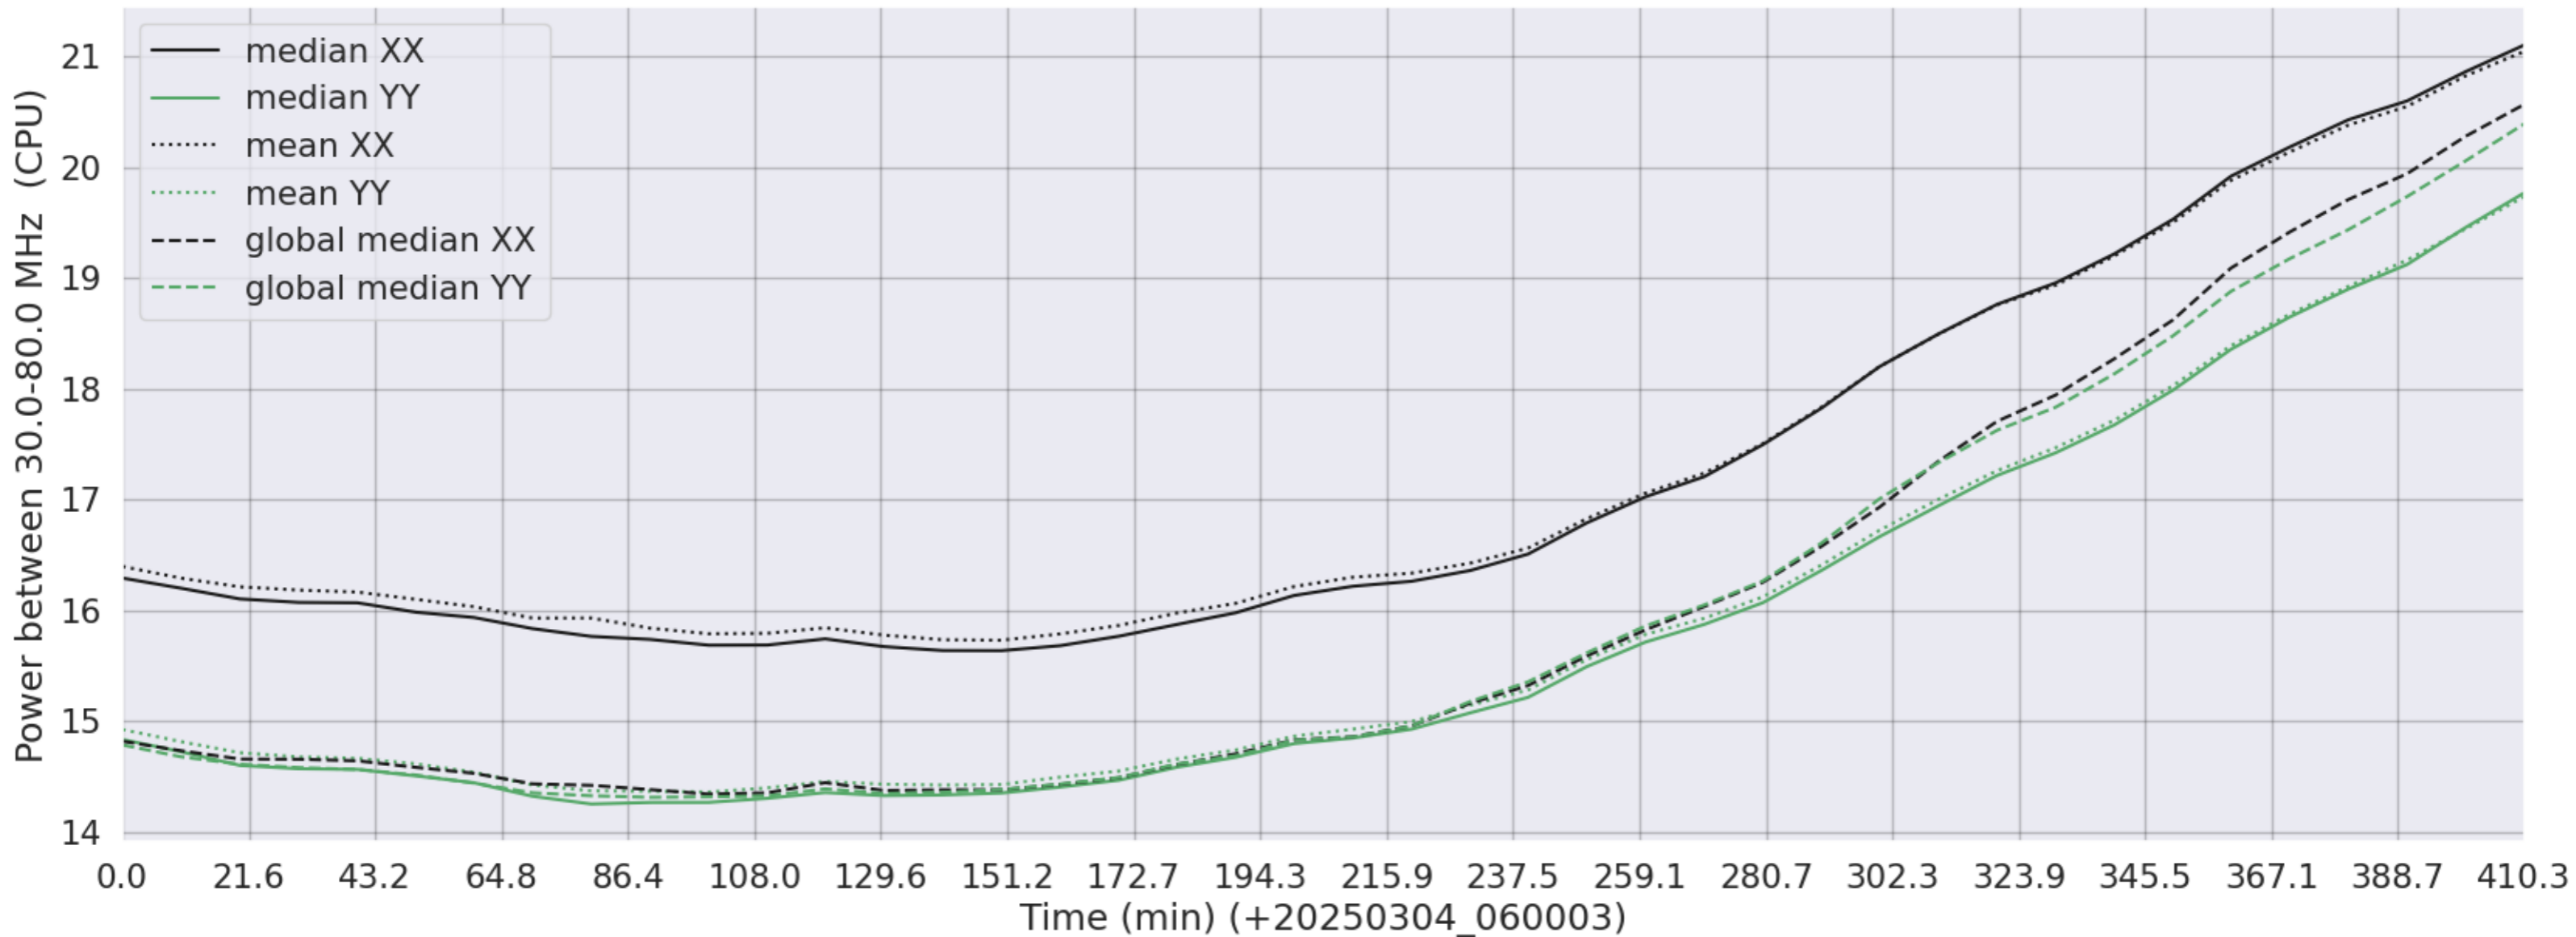

LWA294 - Correlator# 188 - XX FLAGS:Good - YY FLAGS:Good

LWA289 - Correlator# 189 - XX FLAGS:Good - YY FLAGS:Good

LWA319 - Correlator# 190 - XX FLAGS:Good - YY FLAGS:Good

LWA299 - Correlator# 191 - XX FLAGS:Good - YY FLAGS:Good