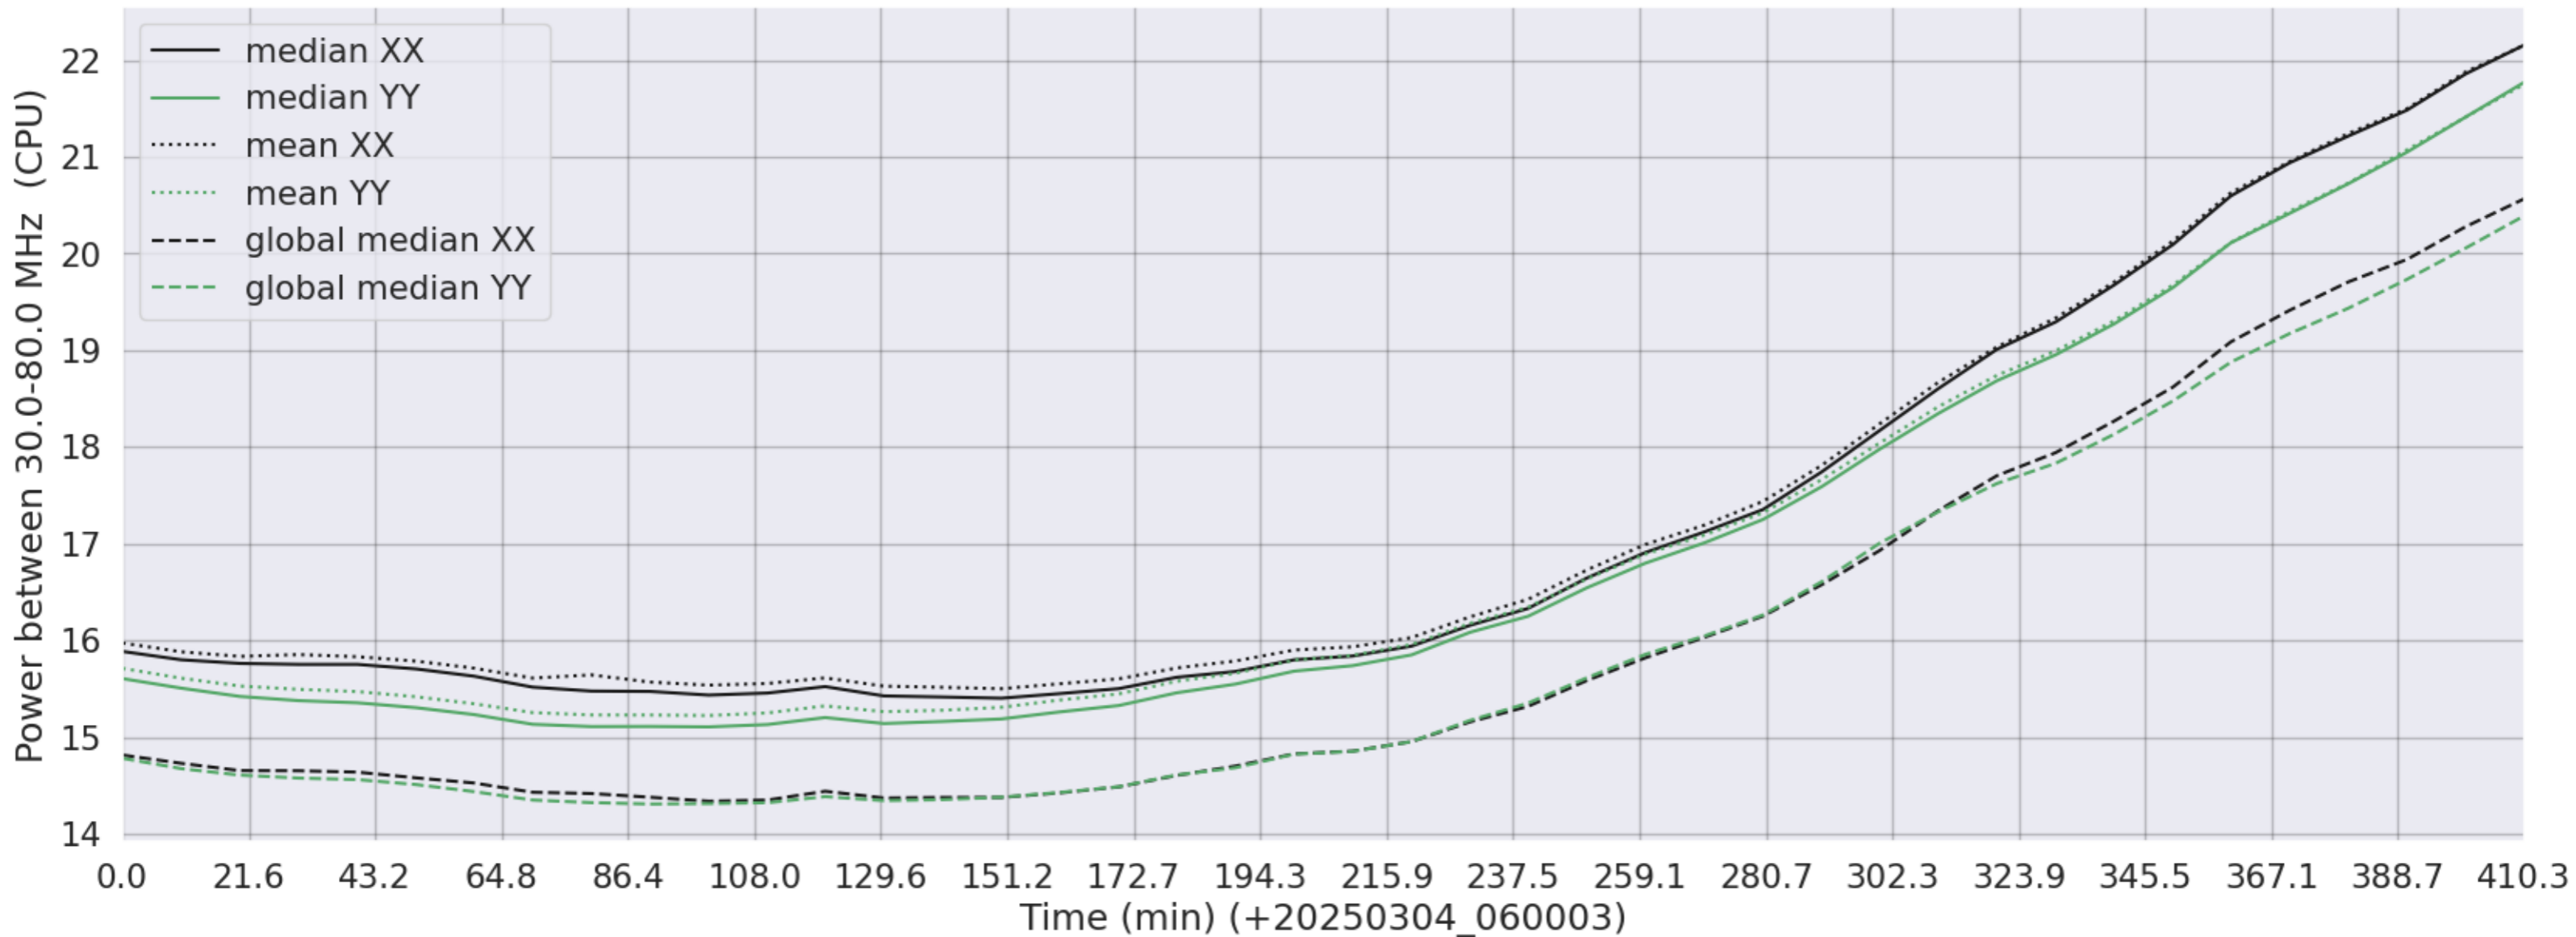

LWA019 - Correlator# 103 - XX FLAGS:Good - YY FLAGS:Good

LWA020 - Correlator# 102 - XX FLAGS:Good - YY FLAGS:Good