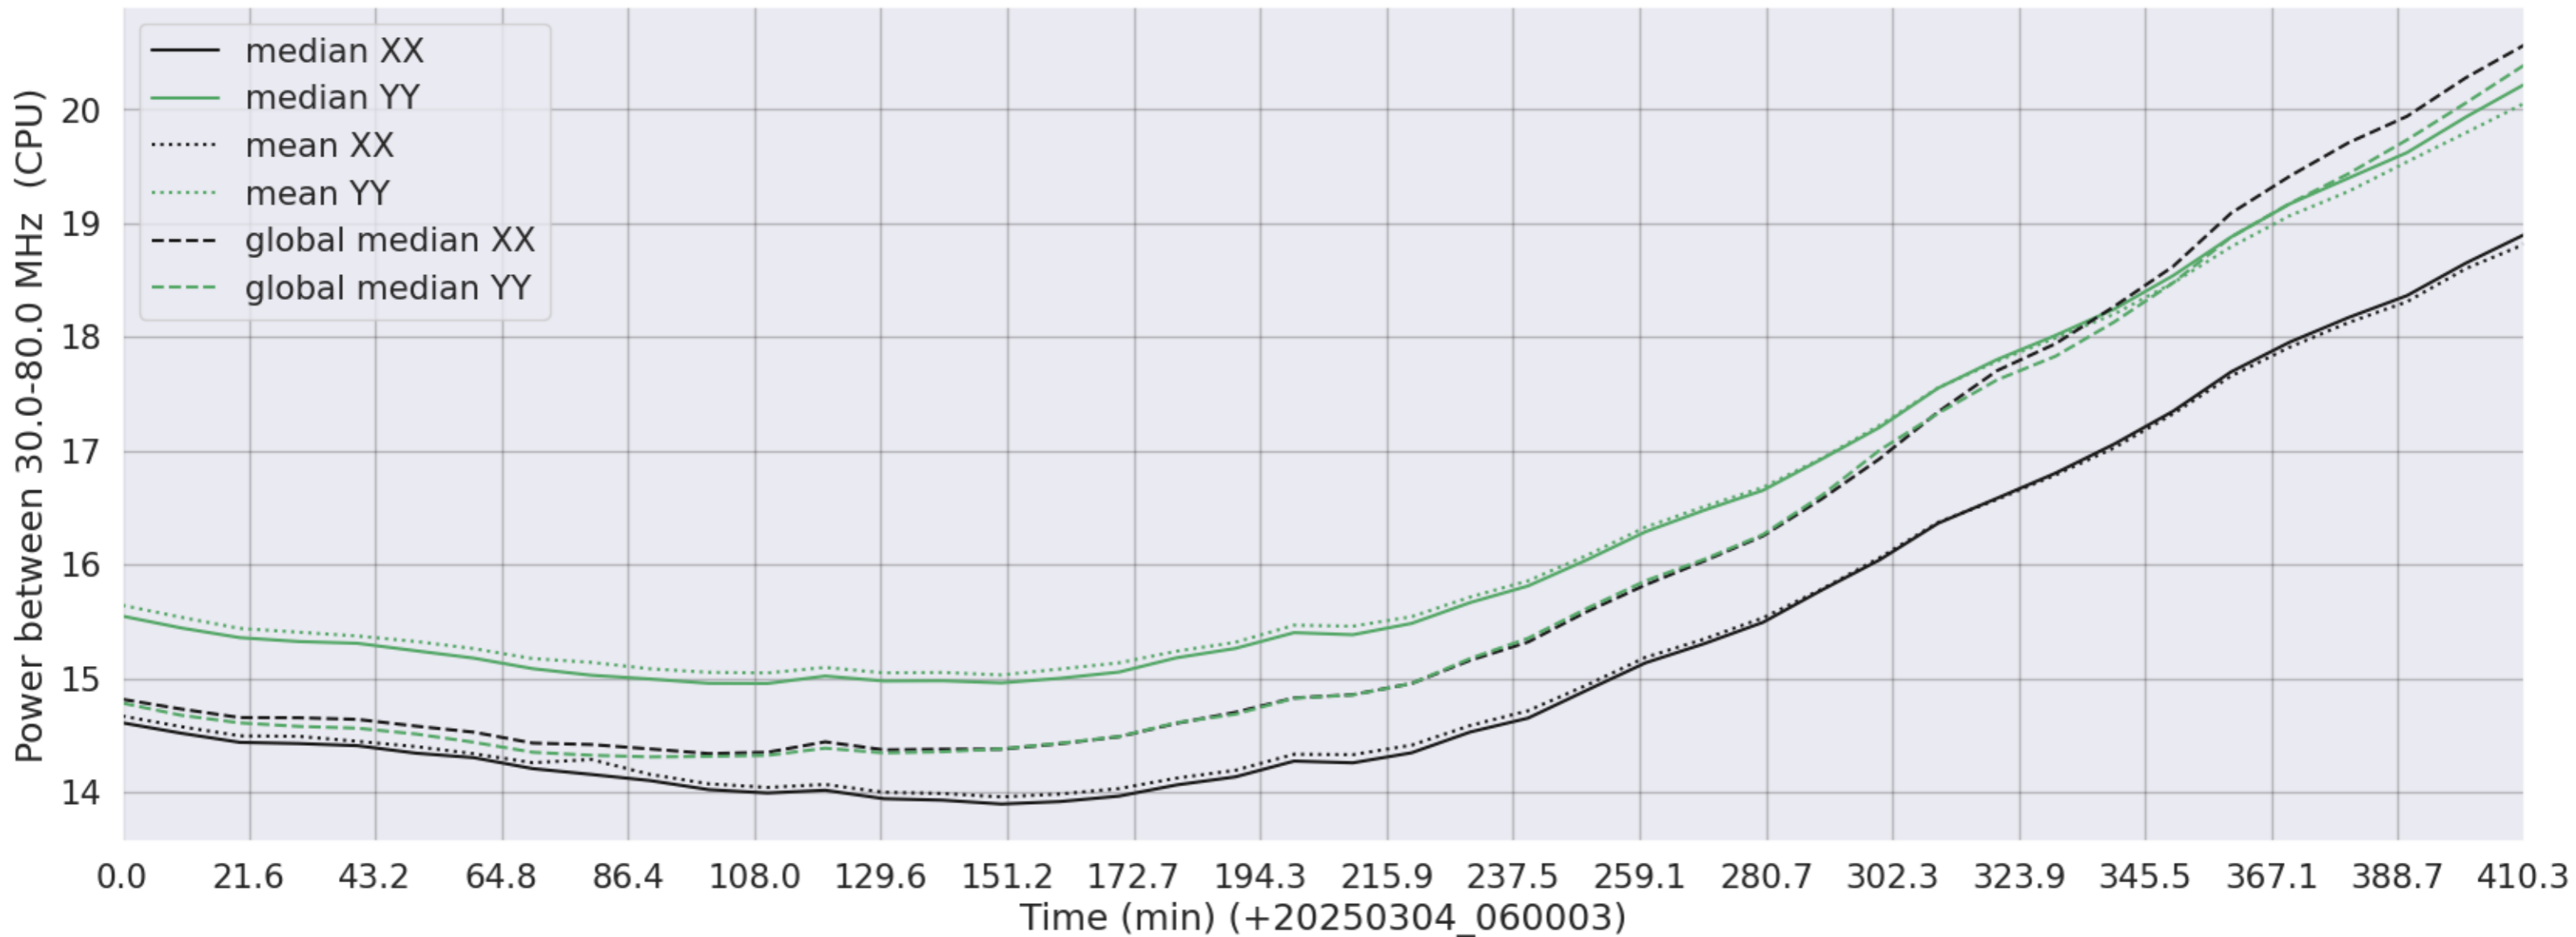

LWA292 - Correlator# 044 - XX FLAGS:Good - YY FLAGS:LowPower

LWA291 - Correlator# 045 - XX FLAGS:Good - YY FLAGS:Good

LWA296 - Correlator# 046 - XX FLAGS:Good - YY FLAGS:Good

LWA295 - Correlator# 047 - XX FLAGS:Good - YY FLAGS:Good