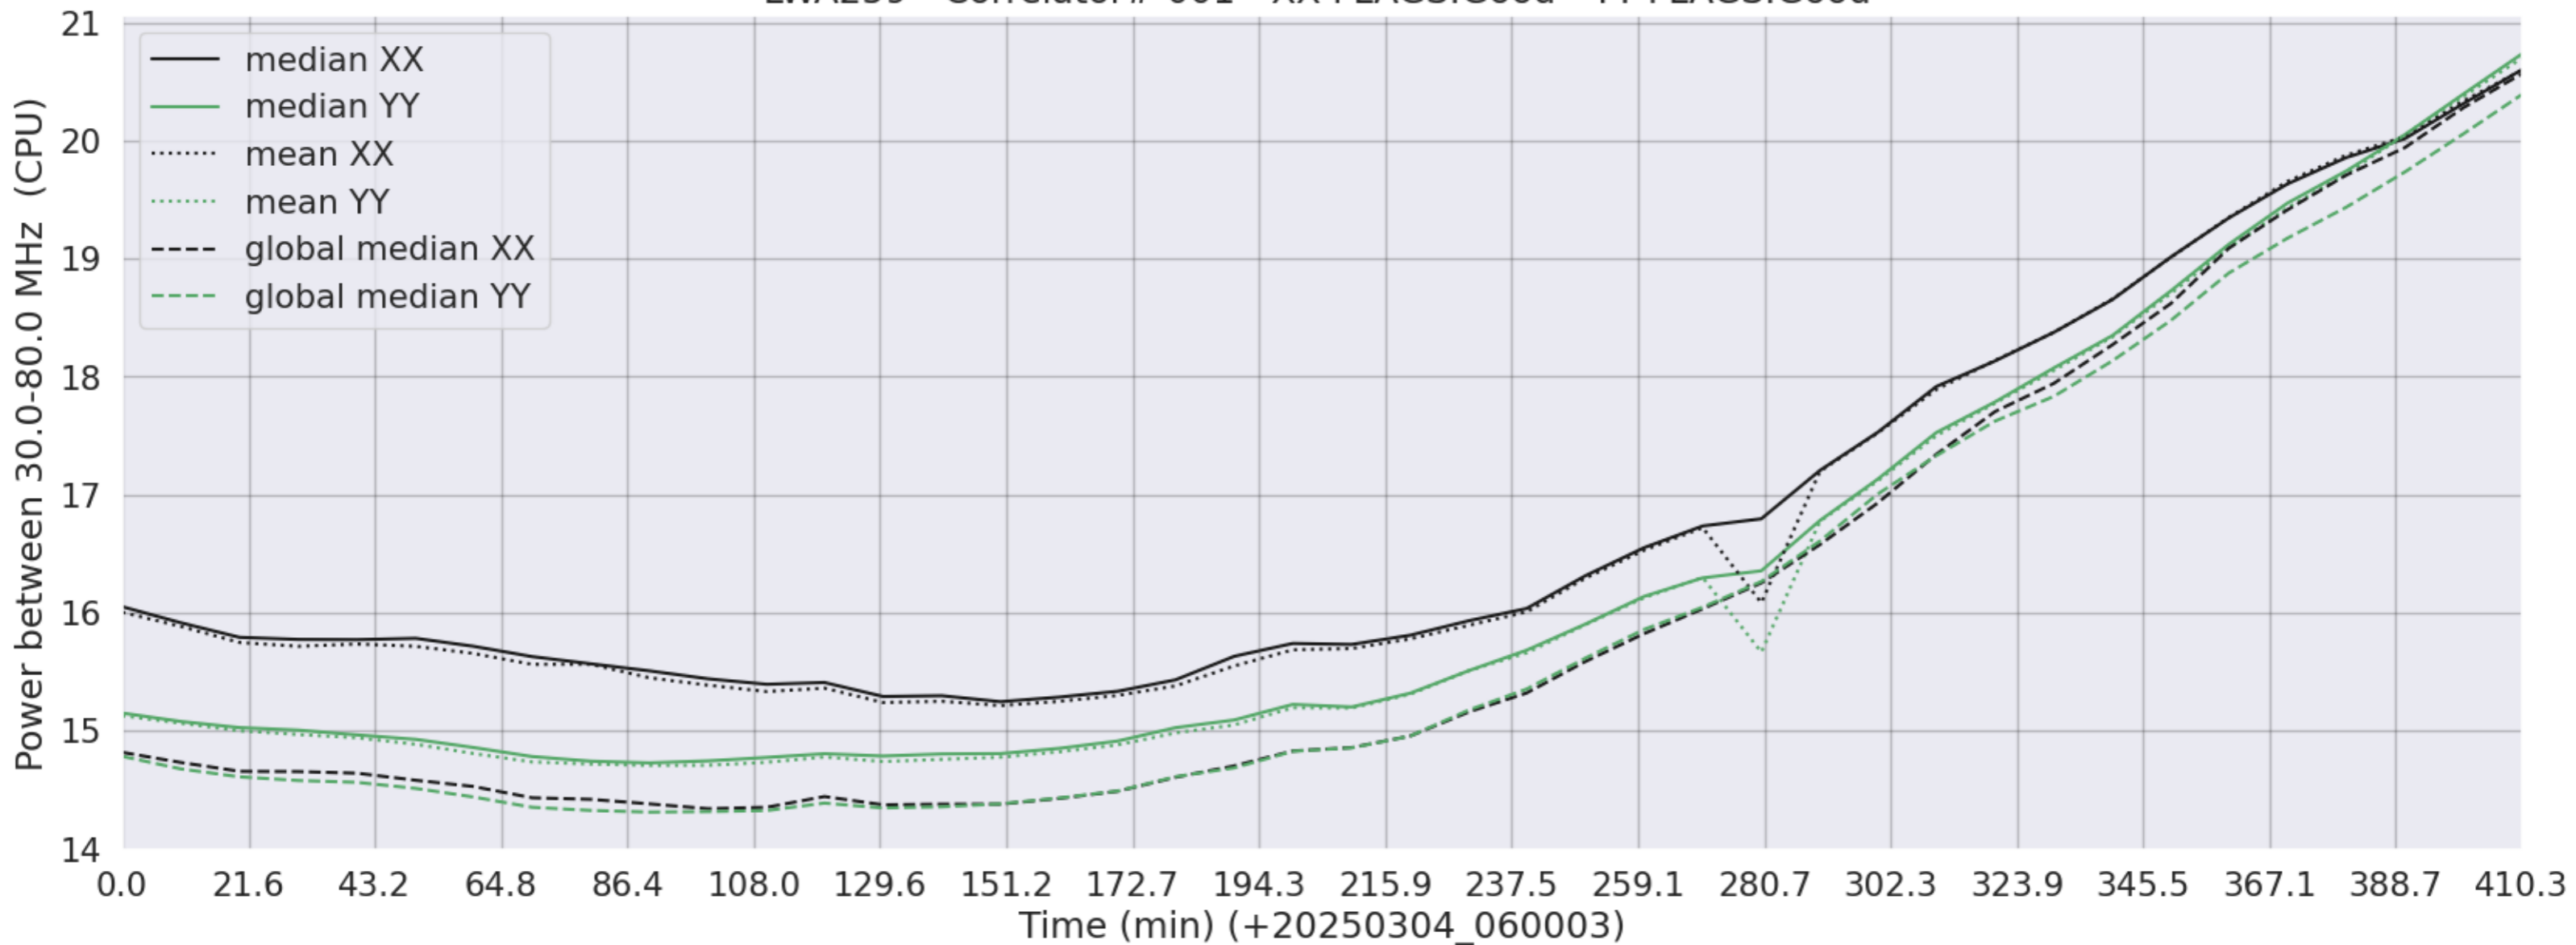

LWA266 - Correlator# 000 - XX FLAGS:Good - YY FLAGS:Good

LWA259 - Correlator# 001 - XX FLAGS:Good - YY FLAGS:Good

LWA268 - Correlator# 002 - XX FLAGS:Good - YY FLAGS:Good

LWA267 - Correlator# 003 - XX FLAGS:Good - YY FLAGS:Good