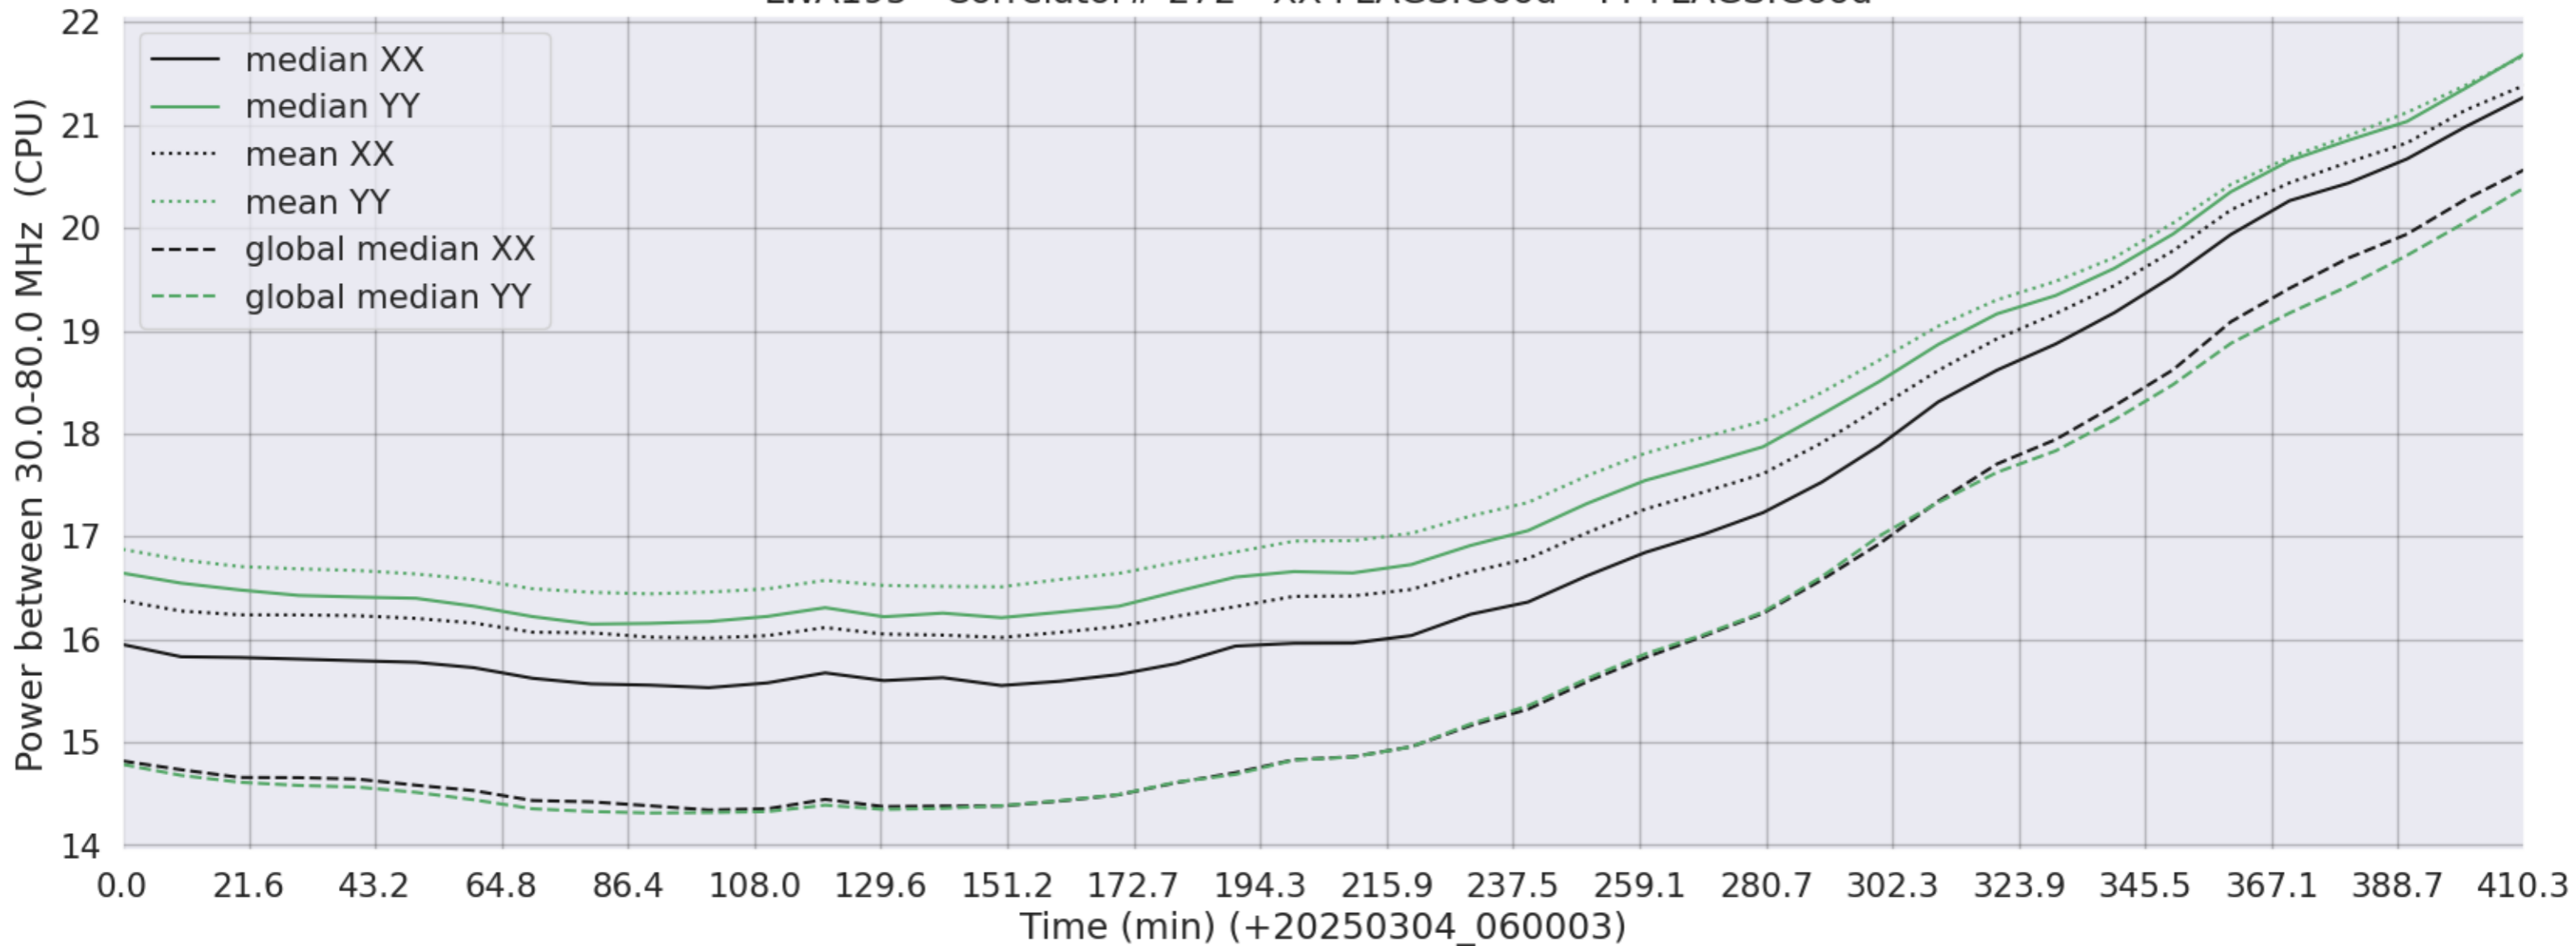

LWA194 - Correlator# 273 - XX FLAGS:Good - YY FLAGS:Good

LWA195 - Correlator# 272 - XX FLAGS:Good - YY FLAGS:Good