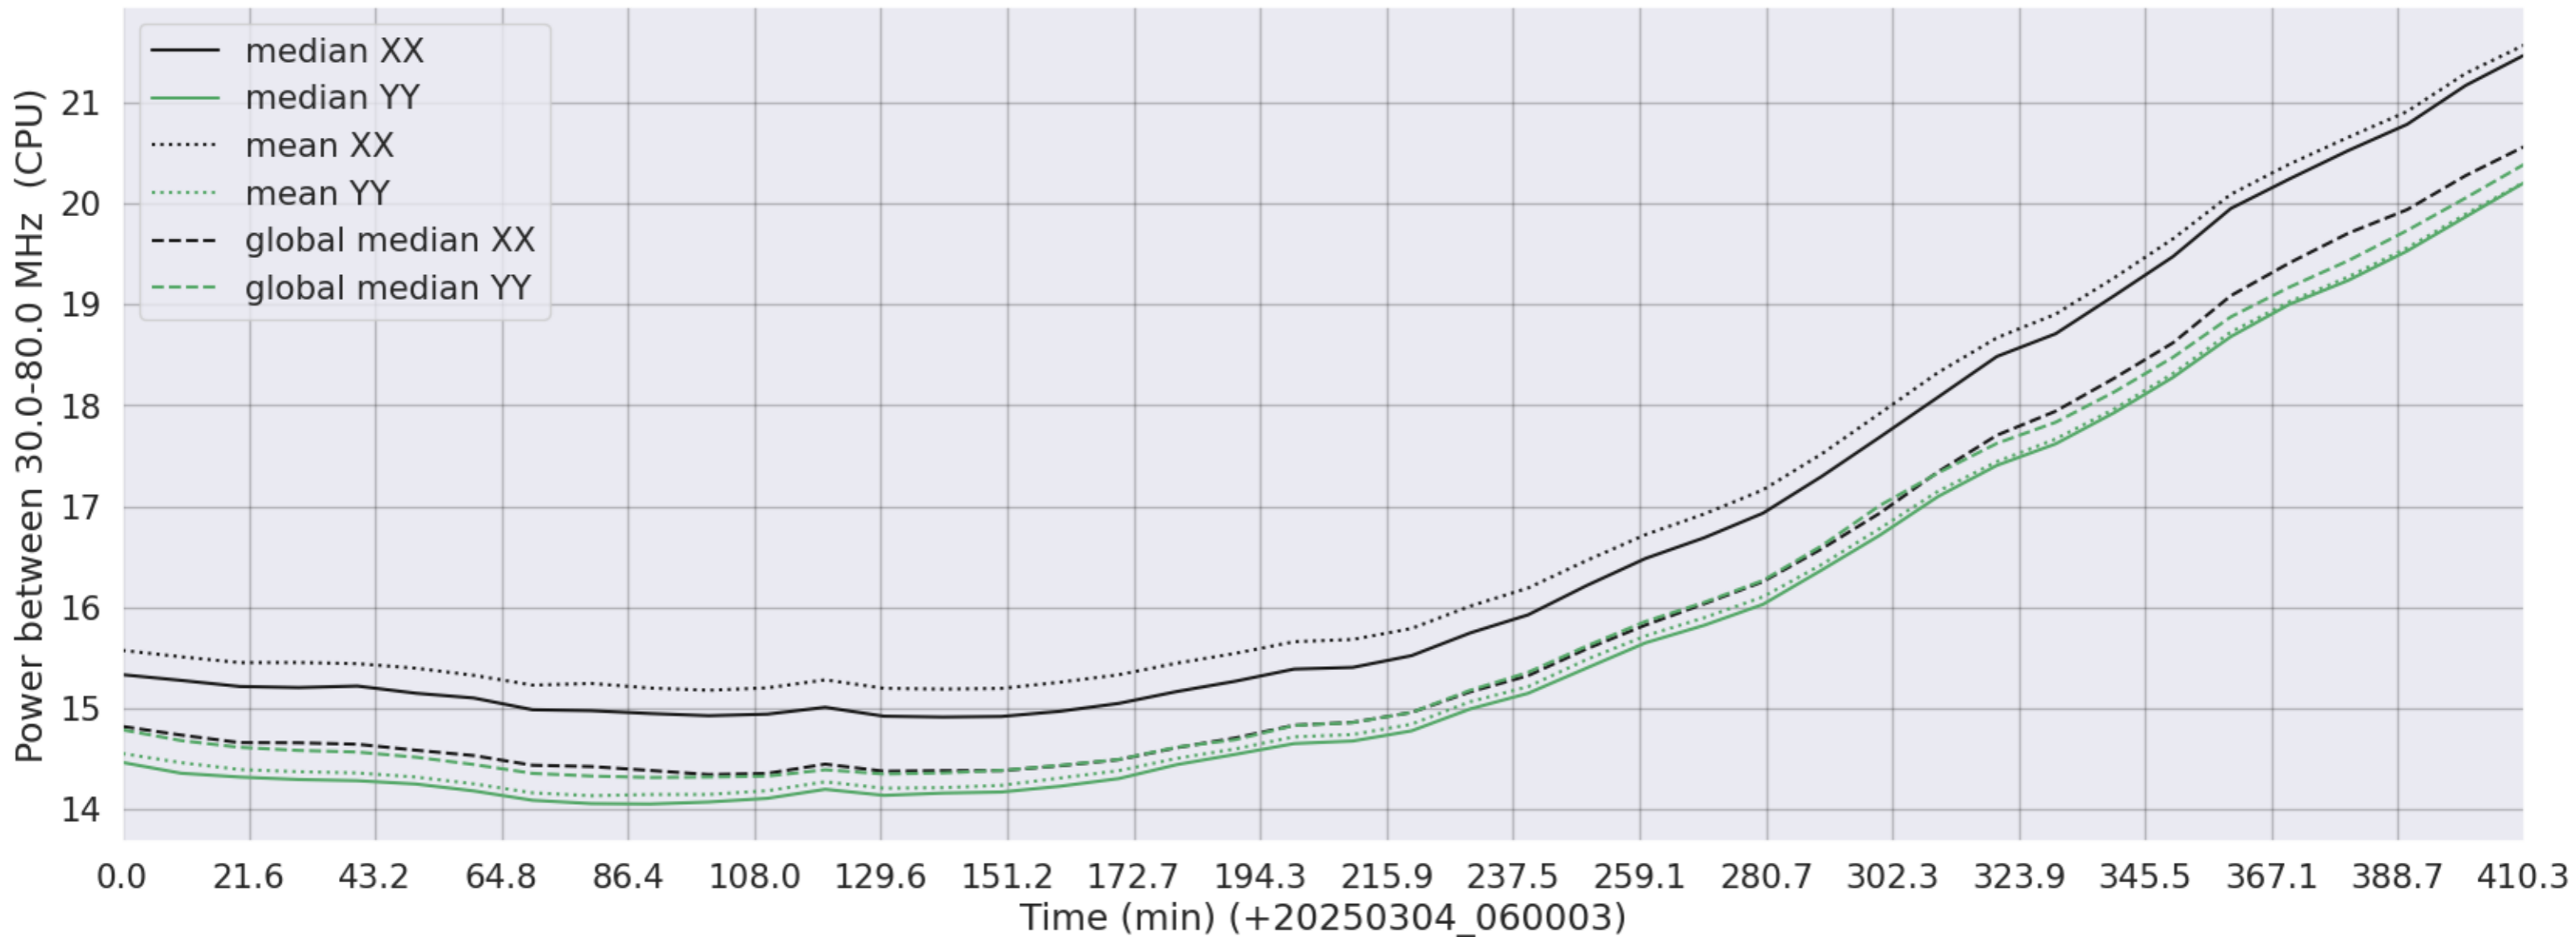

LWA236 - Correlator# 308 - XX FLAGS:Good - YY FLAGS:Good

LWA235 - Correlator# 309 - XX FLAGS:Good - YY FLAGS:LowPower

LWA238 - Correlator# 310 - XX FLAGS:Good - YY FLAGS:Good

LWA237 - Correlator# 311 - XX FLAGS:Good - YY FLAGS:Good