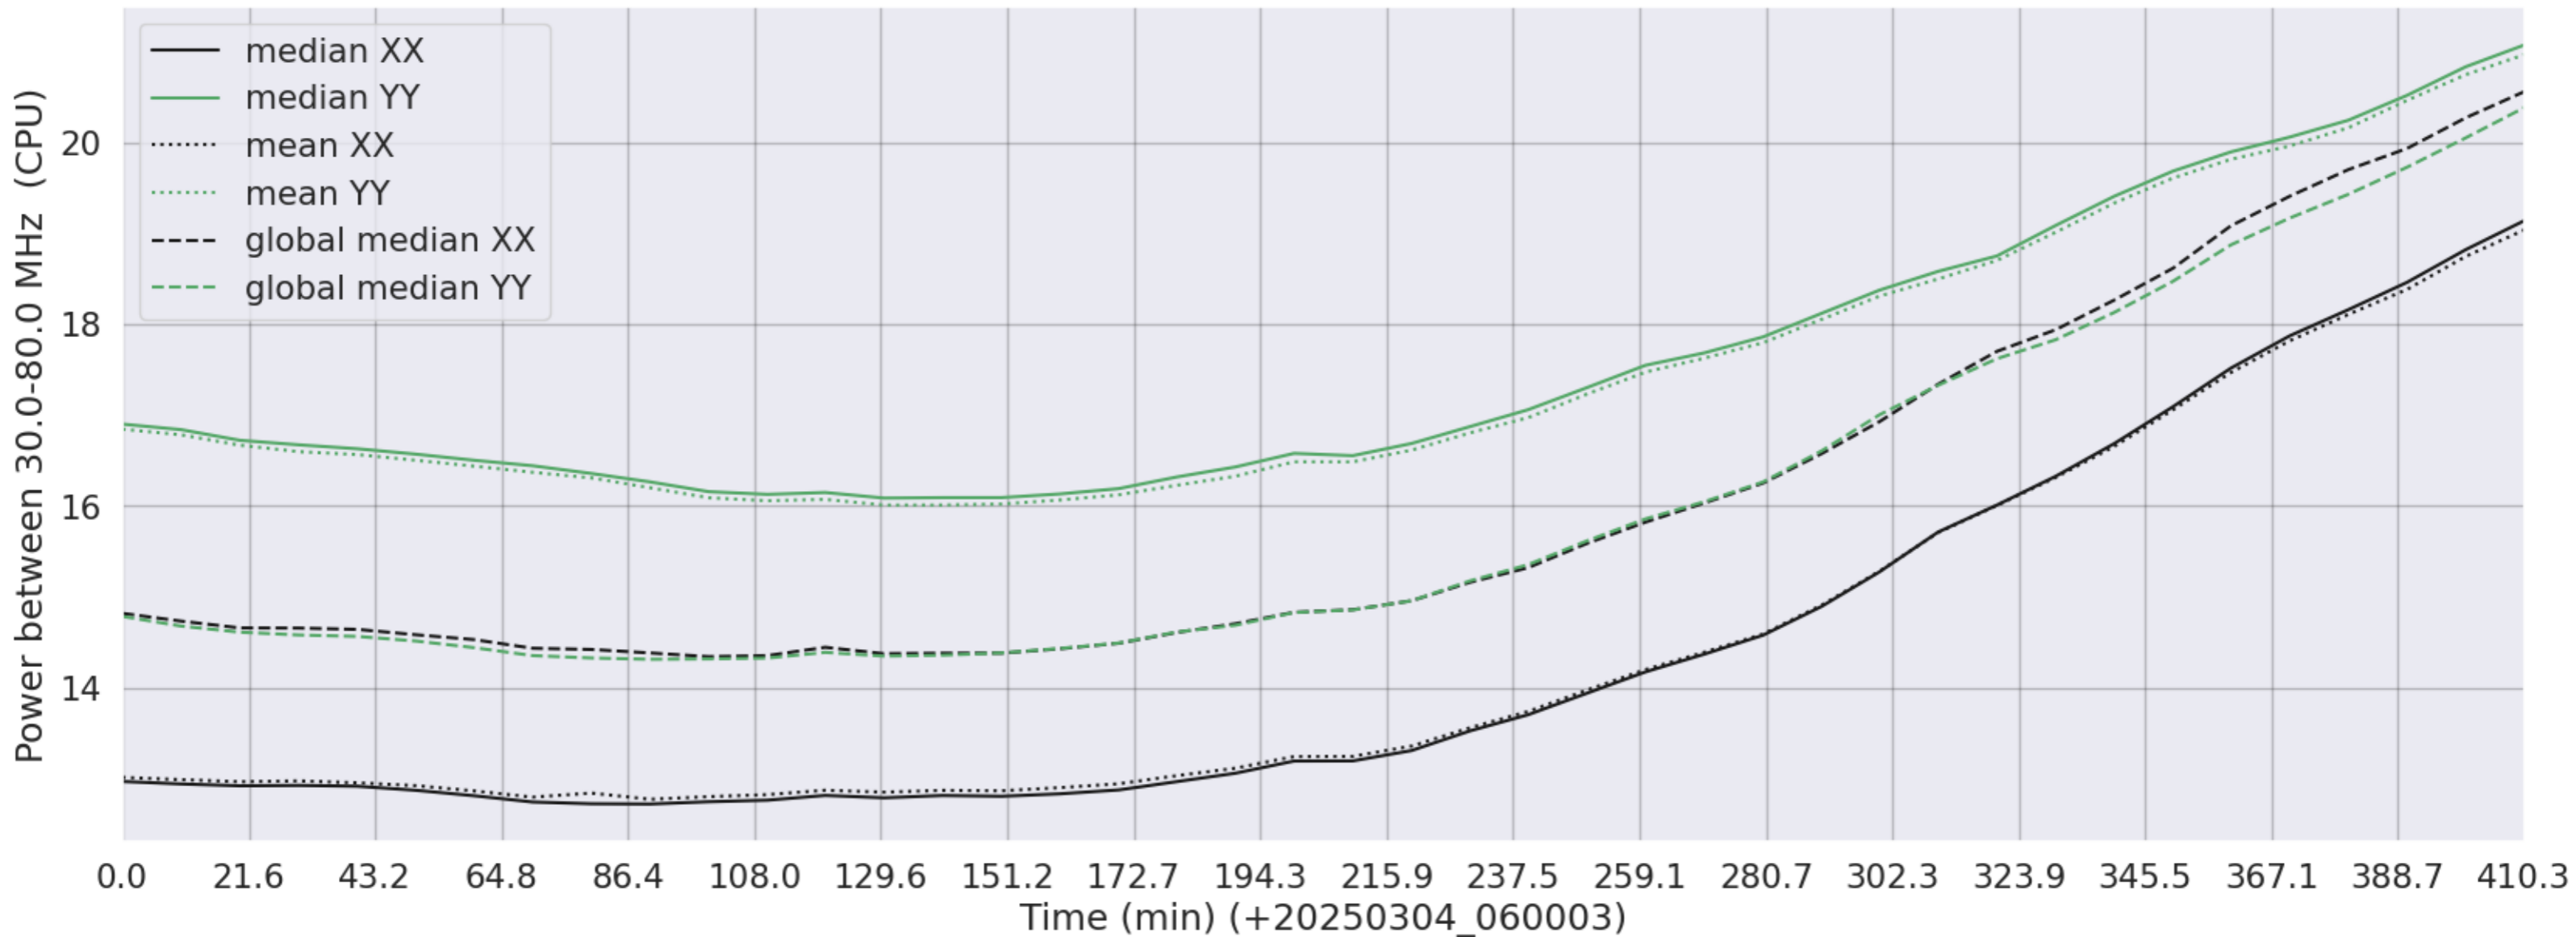

LWA269 - Correlator# 005 - XX FLAGS:Good - YY FLAGS:Good

LWA271 - Correlator# 004 - XX FLAGS:Good - YY FLAGS:Good