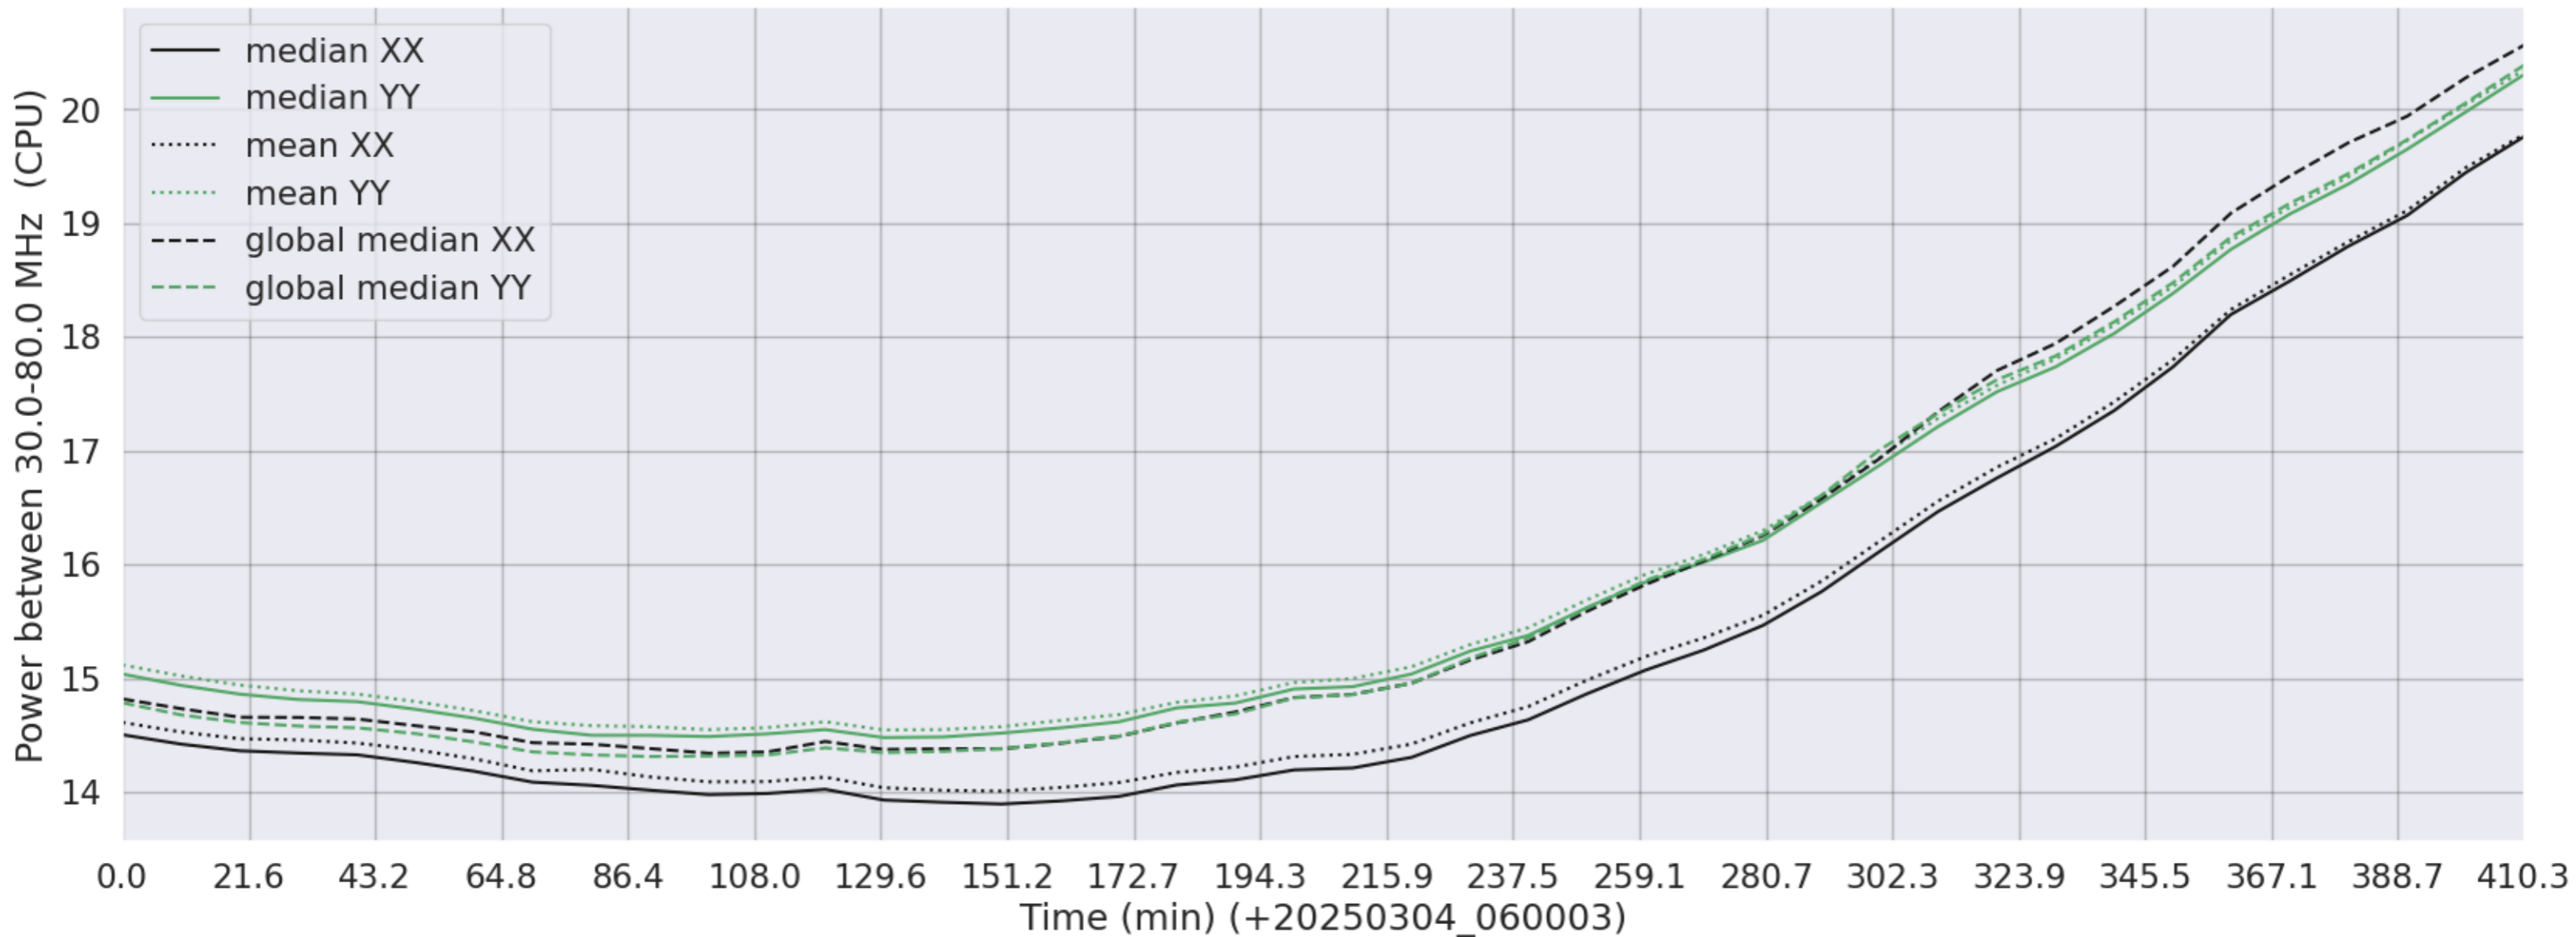

LWA015 - Correlator# 098 - XX FLAGS:Good - YY FLAGS:Good

LWA016 - Correlator# 097 - XX FLAGS:Good - YY FLAGS:Good