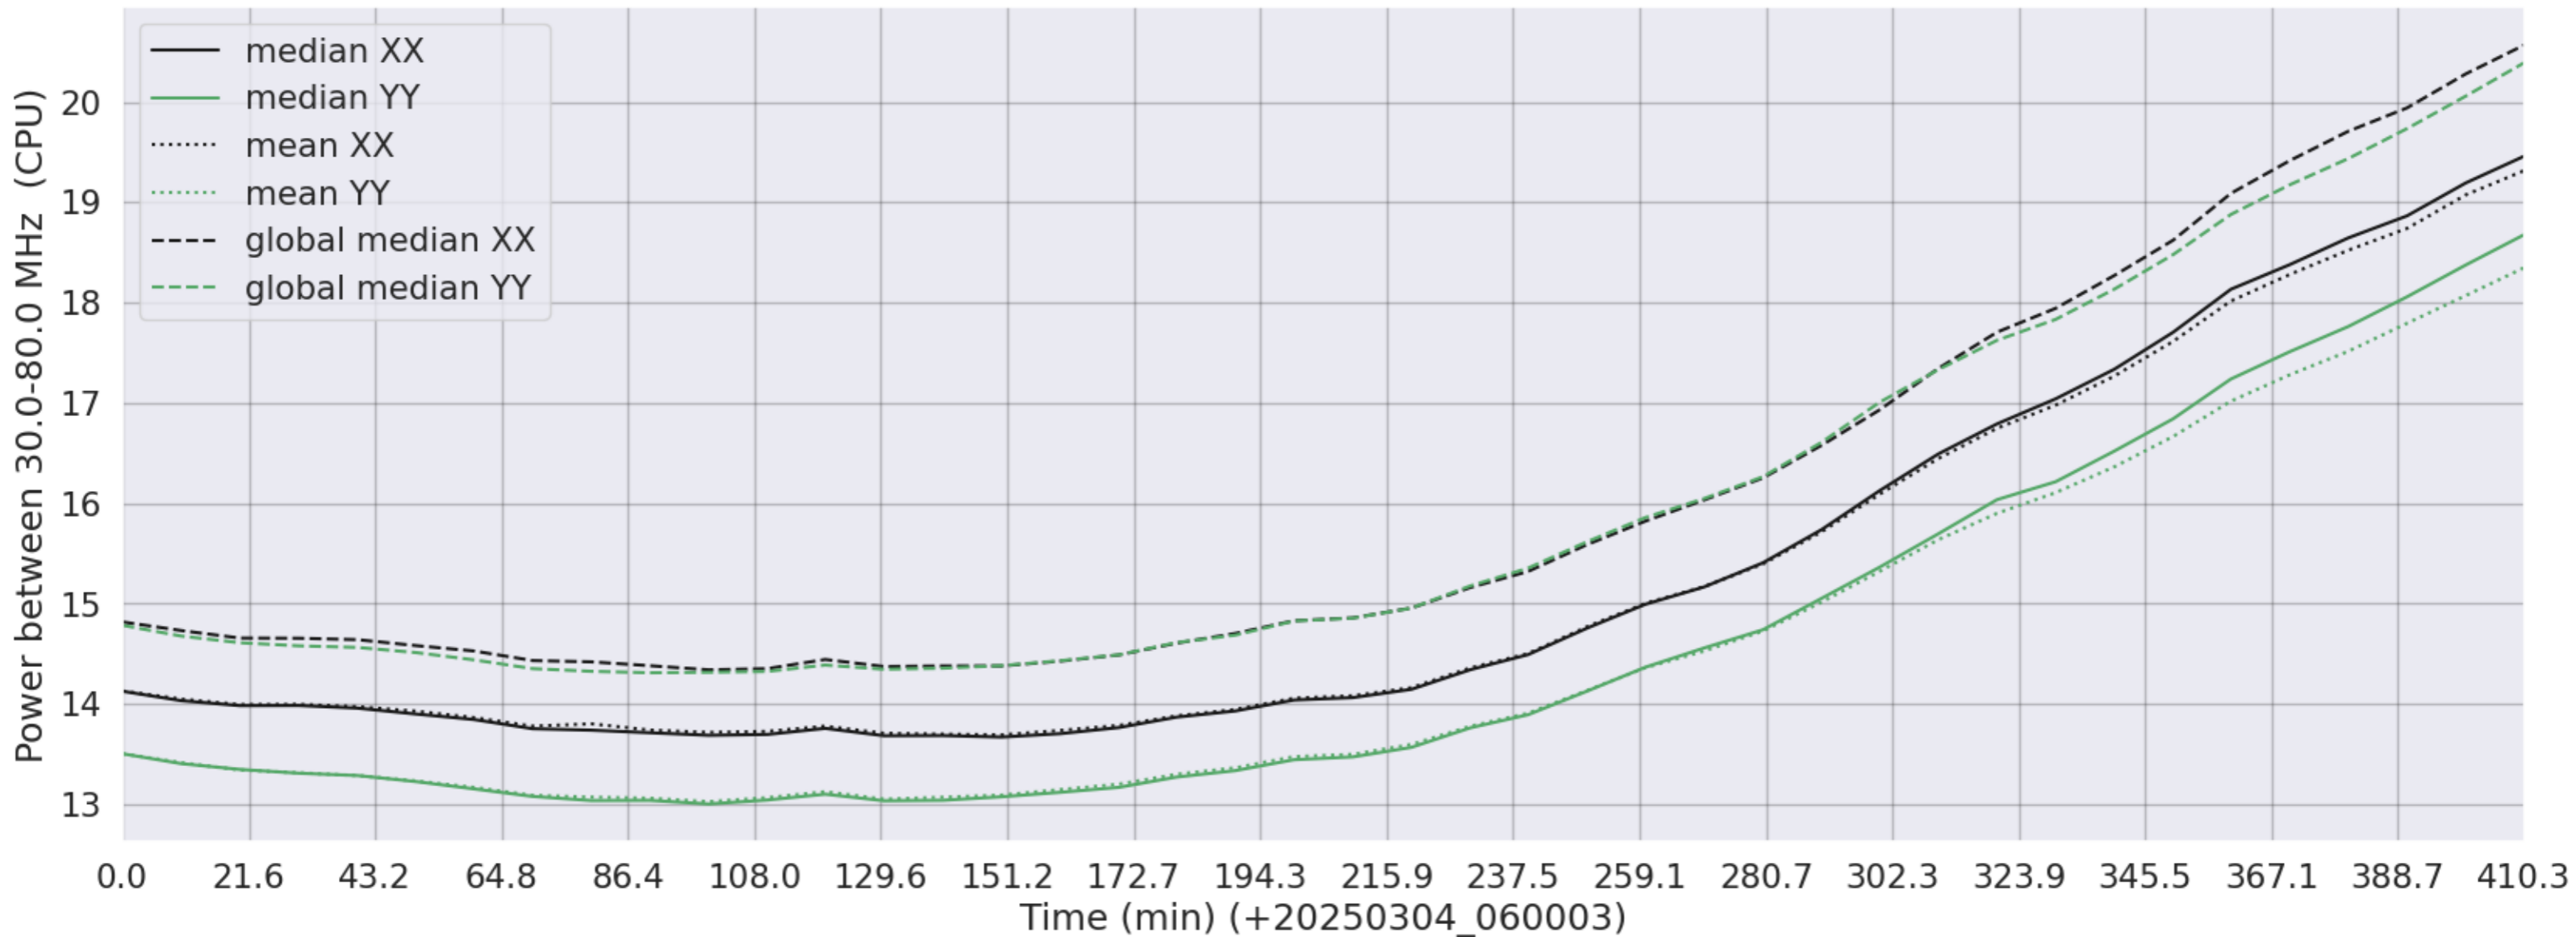

LWA114 - Correlator# 202 - XX FLAGS:Good - YY FLAGS:Good

LWA111 - Correlator# 201 - XX FLAGS:Good - YY FLAGS:Good