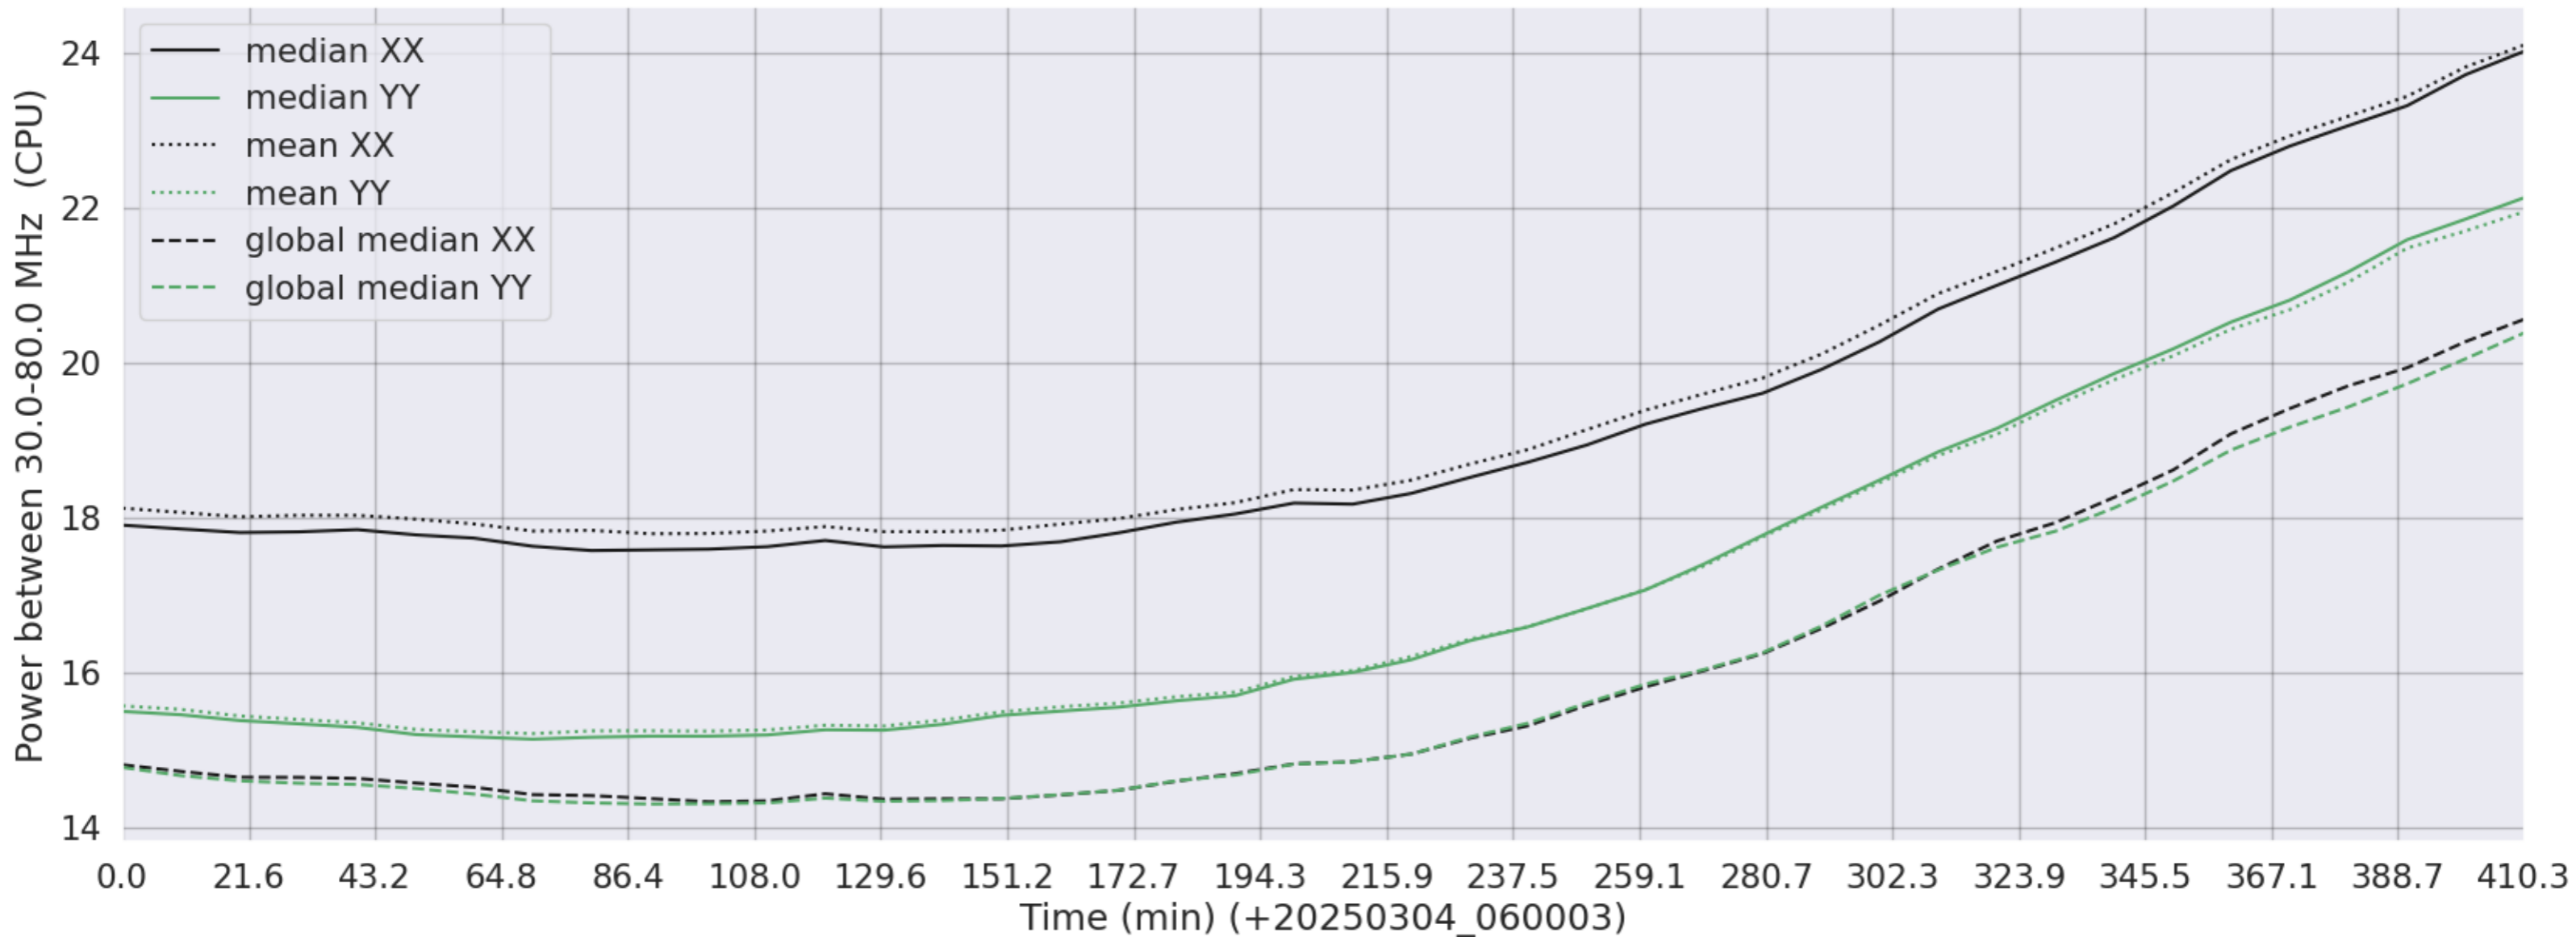

LWA304 - Correlator# 351 - XX FLAGS:Good - YY FLAGS:Good

LWA315 - Correlator# 350 - XX FLAGS:Good - YY FLAGS:Good