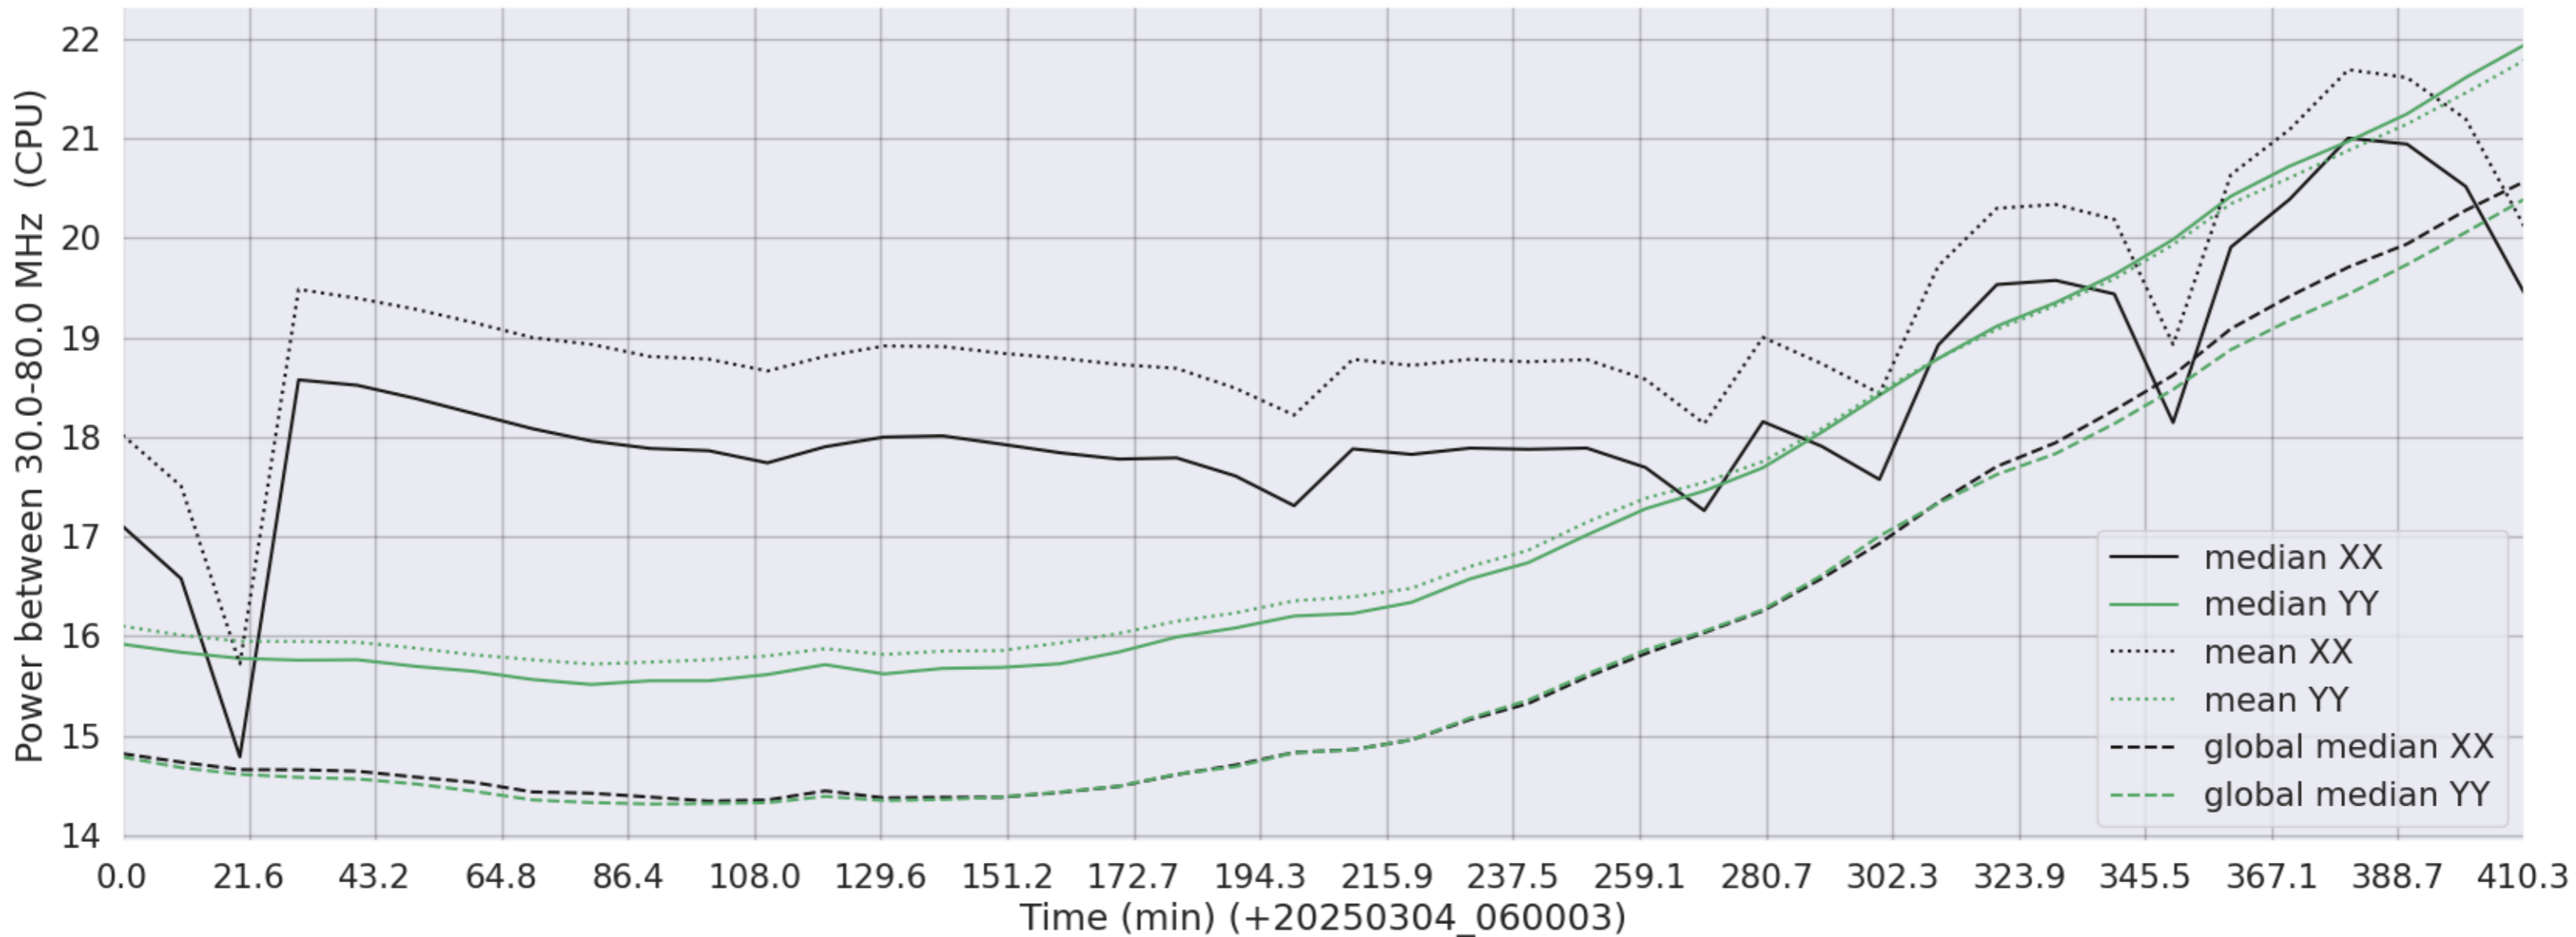

LWA130 - Correlator# 183 - XX FLAGS:Good - YY FLAGS:Good

LWA131 - Correlator# 182 - XX FLAGS:Good - YY FLAGS:Good