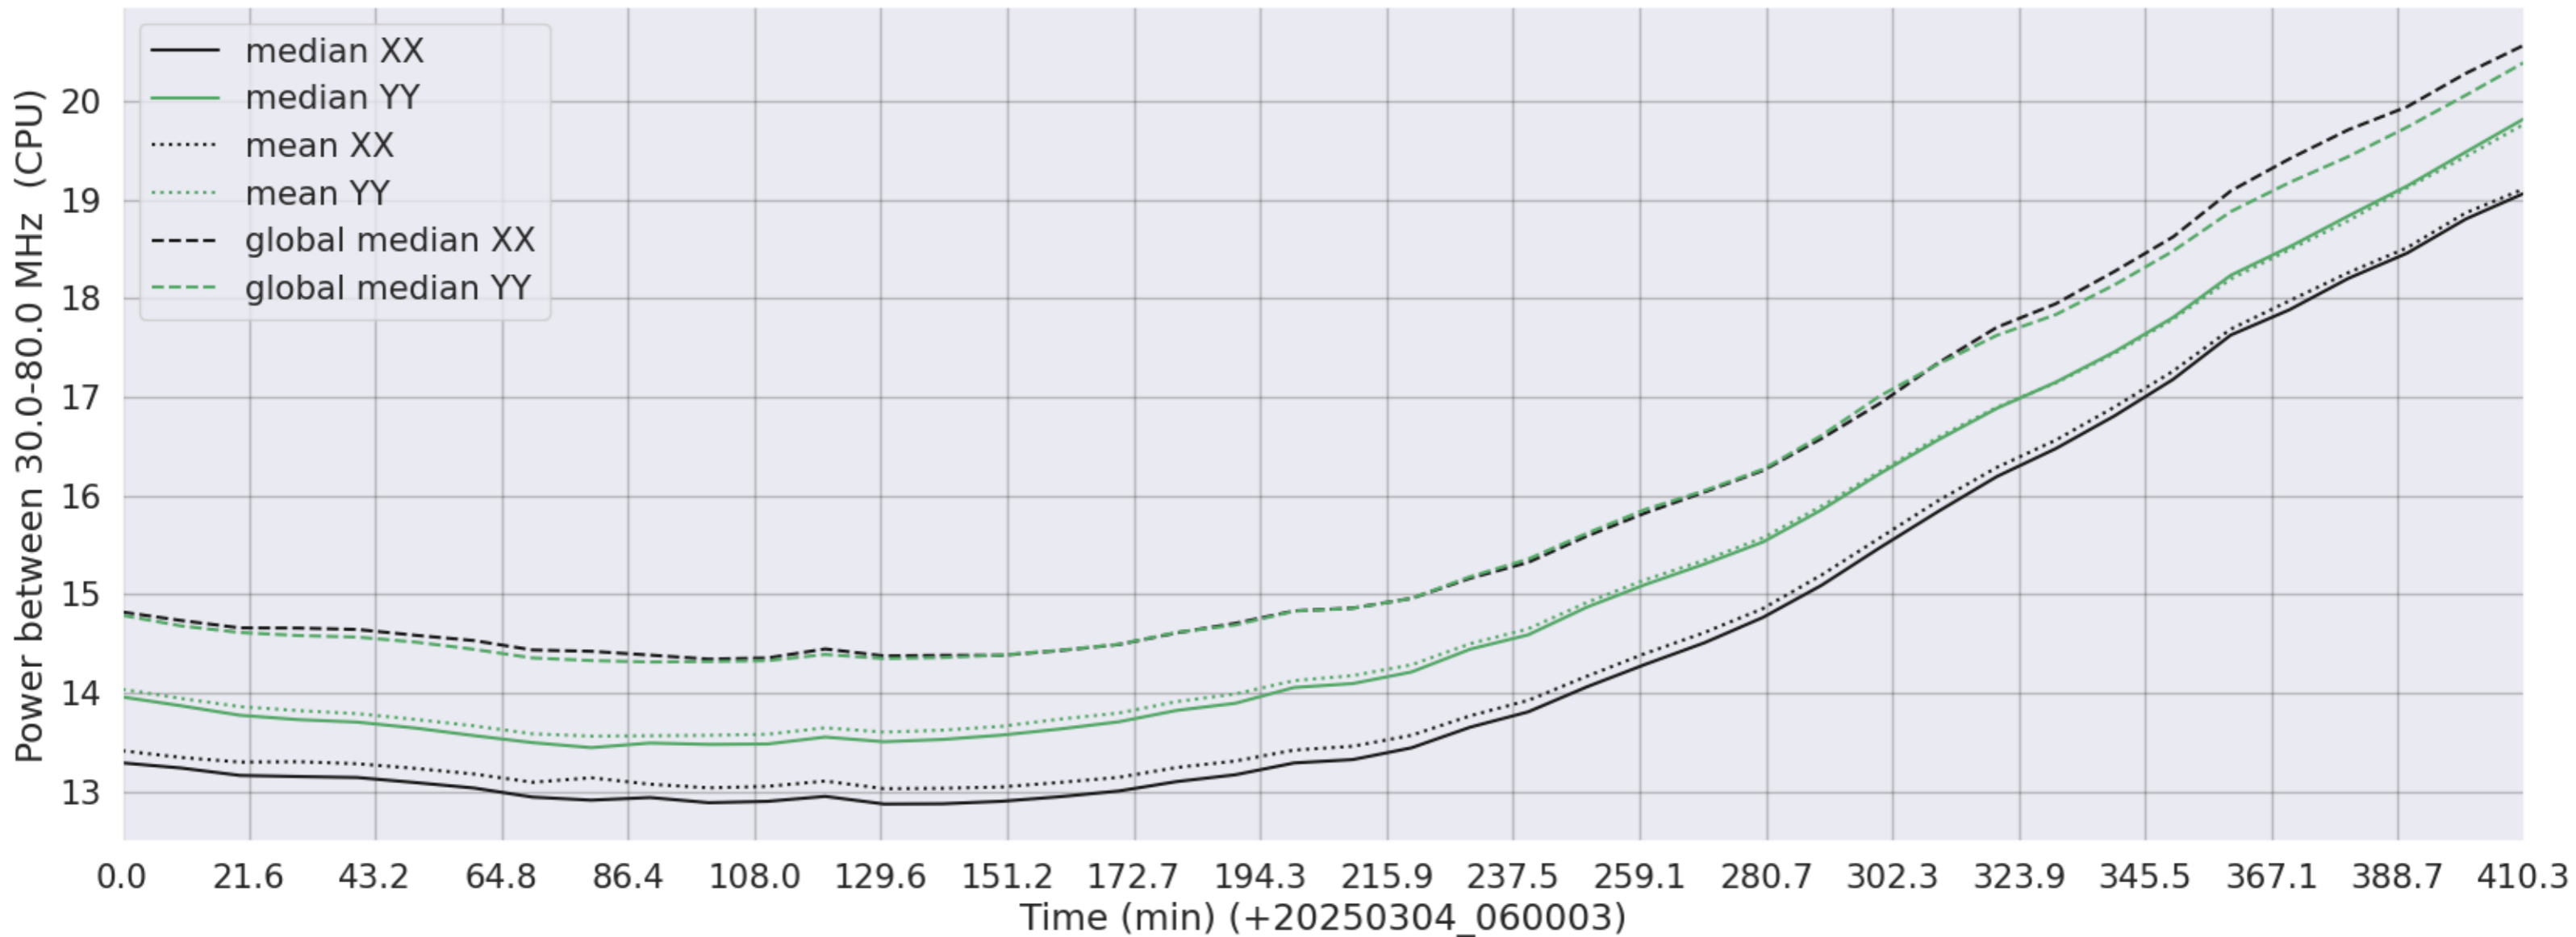

LWA074 - Correlator# 086 - XX FLAGS:Good - YY FLAGS:Good

LWA047 - Correlator# 085 - XX FLAGS:Good - YY FLAGS:Good