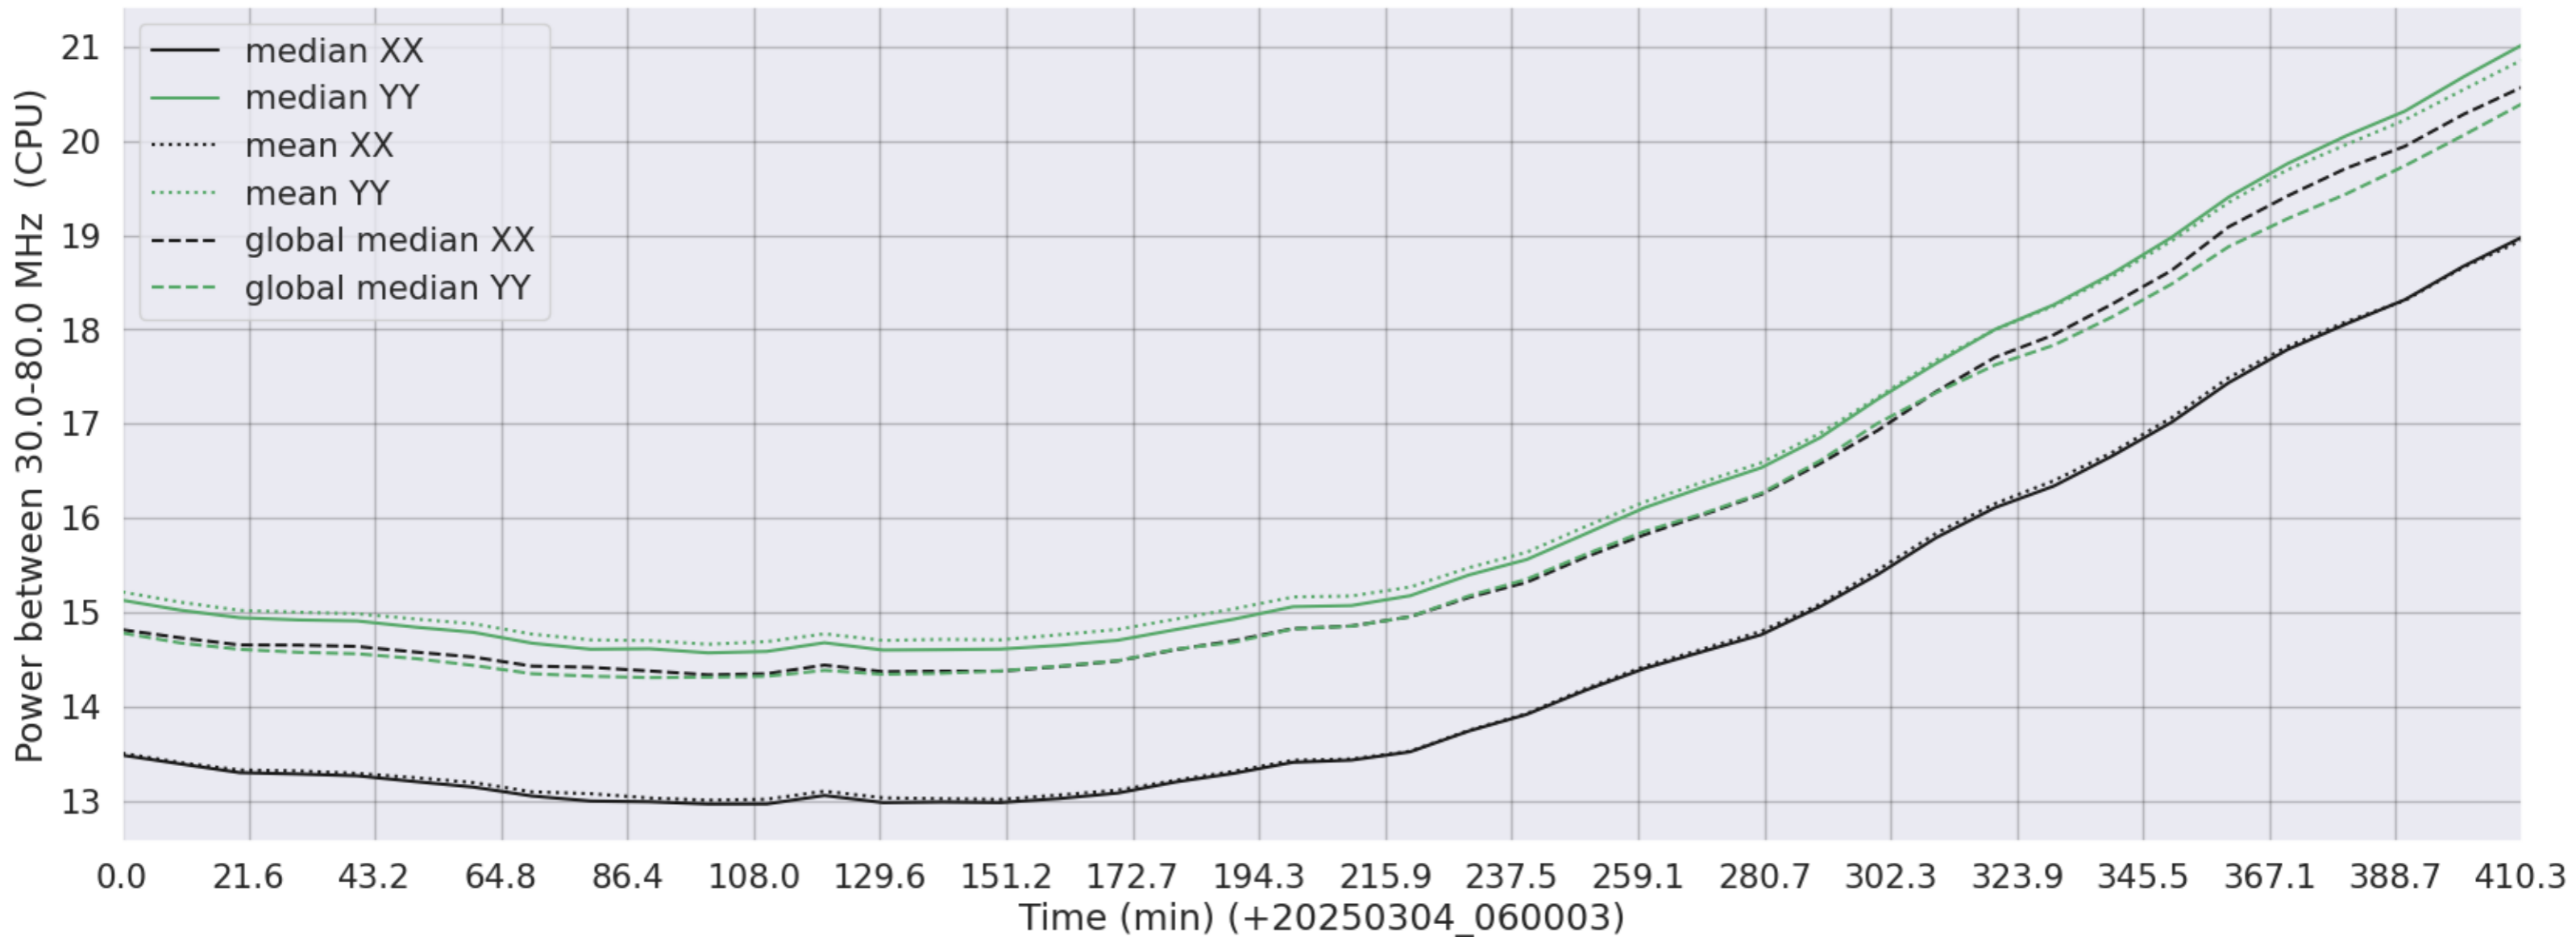

LWA251 - Correlator# 344 - XX FLAGS:Good - YY FLAGS:Good

LWA250 - Correlator# 345 - XX FLAGS:Good - YY FLAGS:Good

LWA261 - Correlator# 346 - XX FLAGS:Good - YY FLAGS:Good

LWA256 - Correlator# 347 - XX FLAGS:Good - YY FLAGS:Good