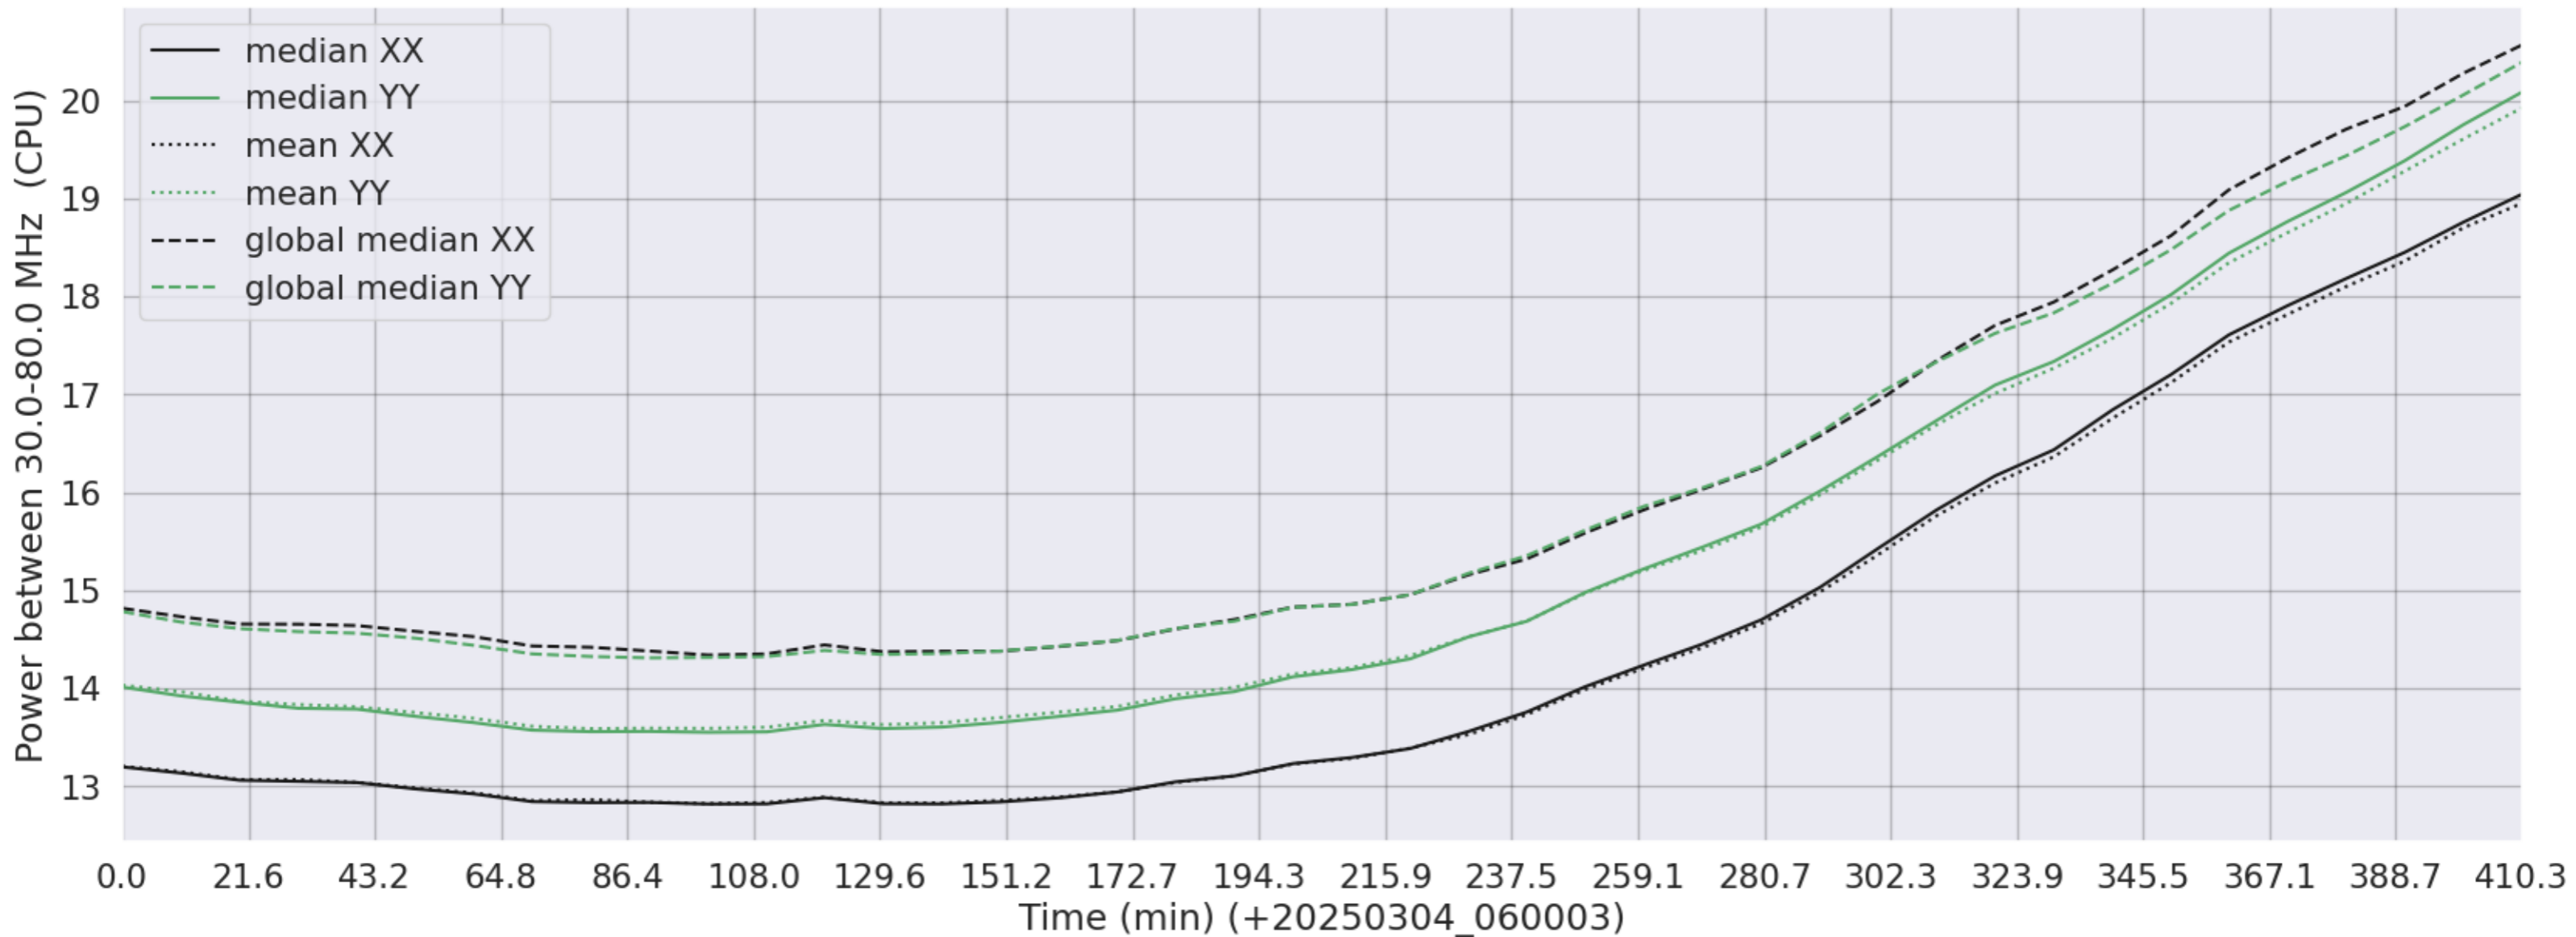

LWA091 - Correlator# 146 - XX FLAGS:Good - YY FLAGS:Good

LWA096 - Correlator# 145 - XX FLAGS:Good - YY FLAGS:Good