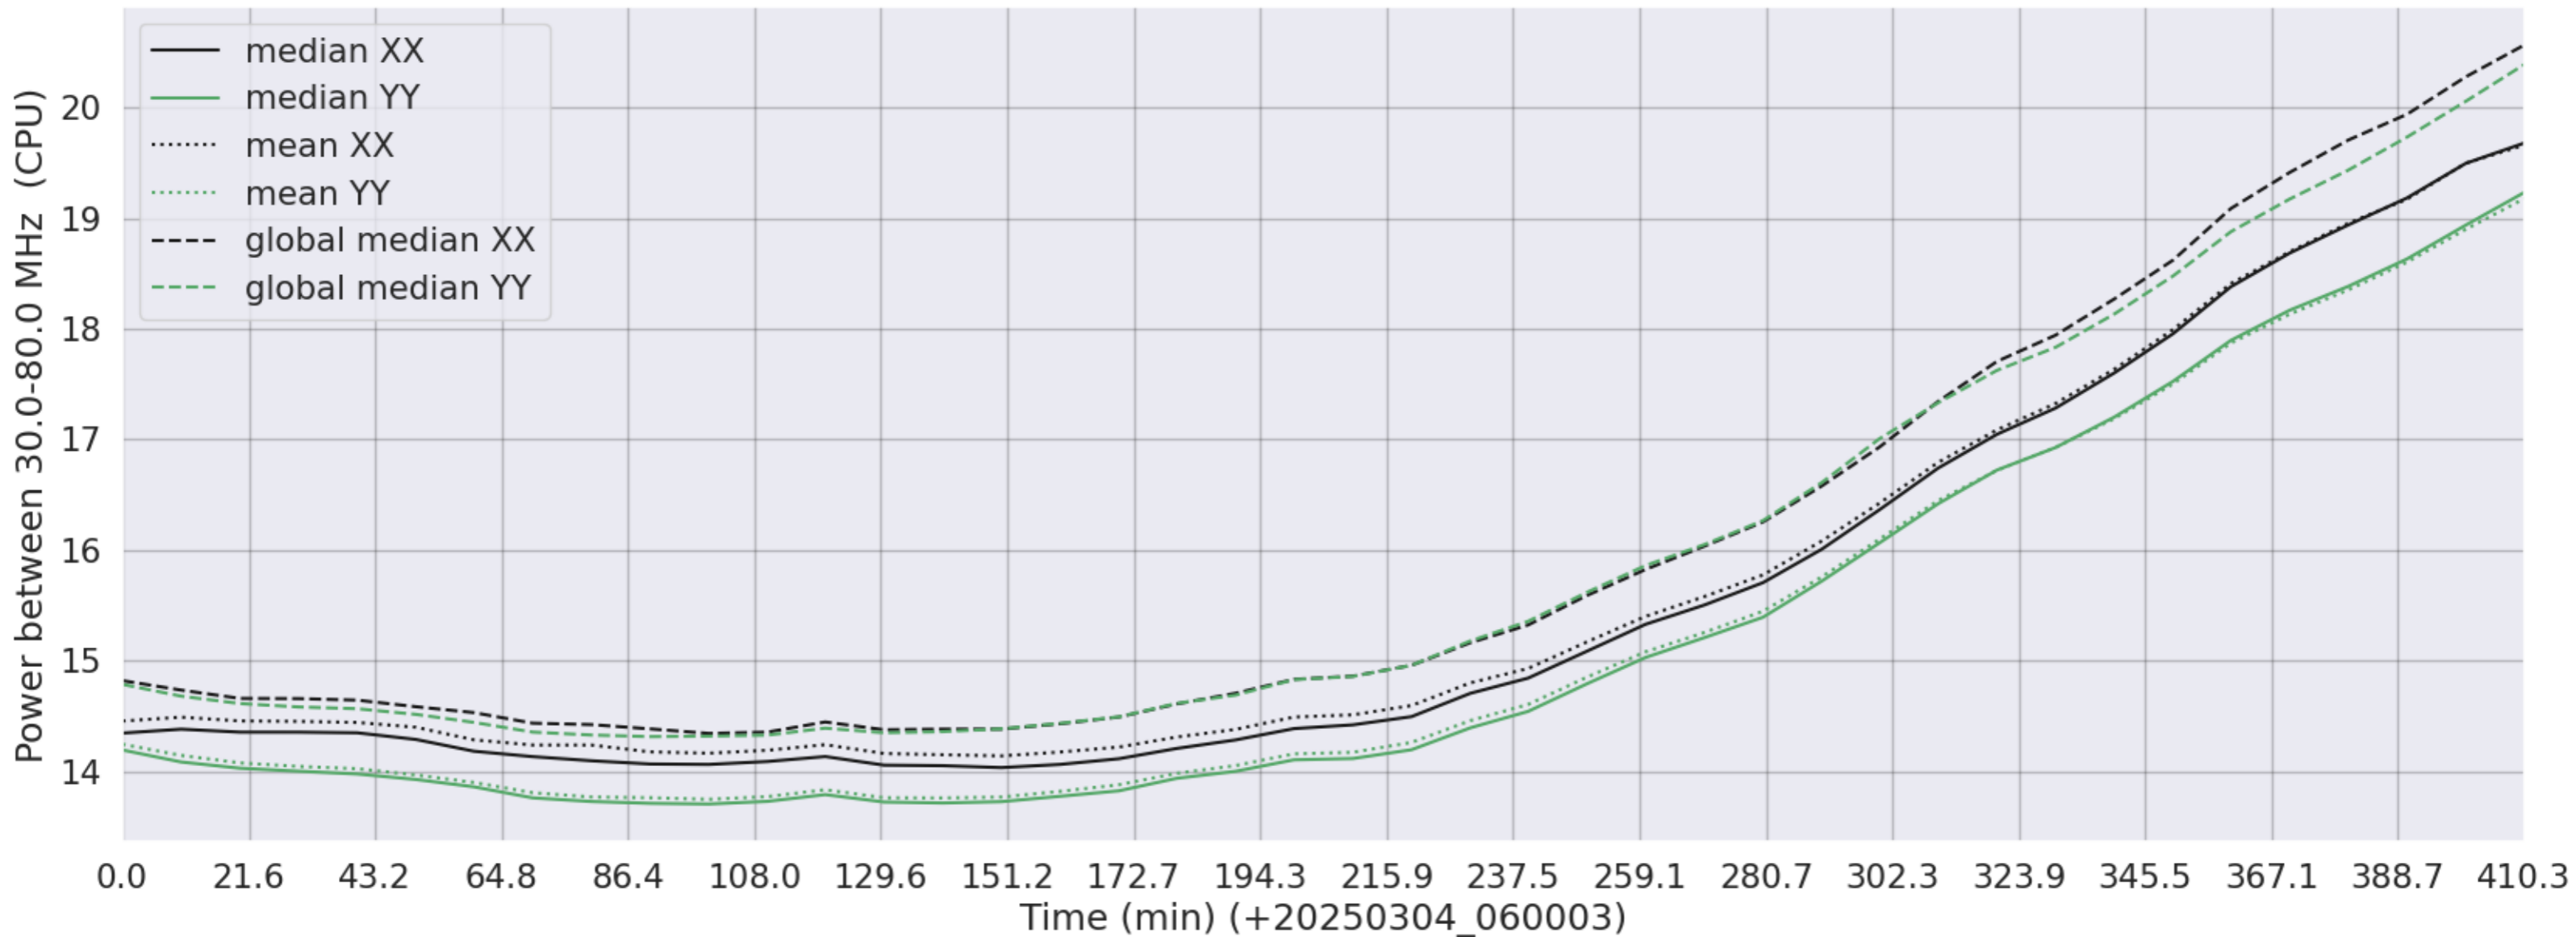

LWA105 - Correlator# 178 - XX FLAGS:HighTimeVar - YY FLAGS:Good

LWA102 - Correlator# 177 - XX FLAGS:Good - YY FLAGS:Good