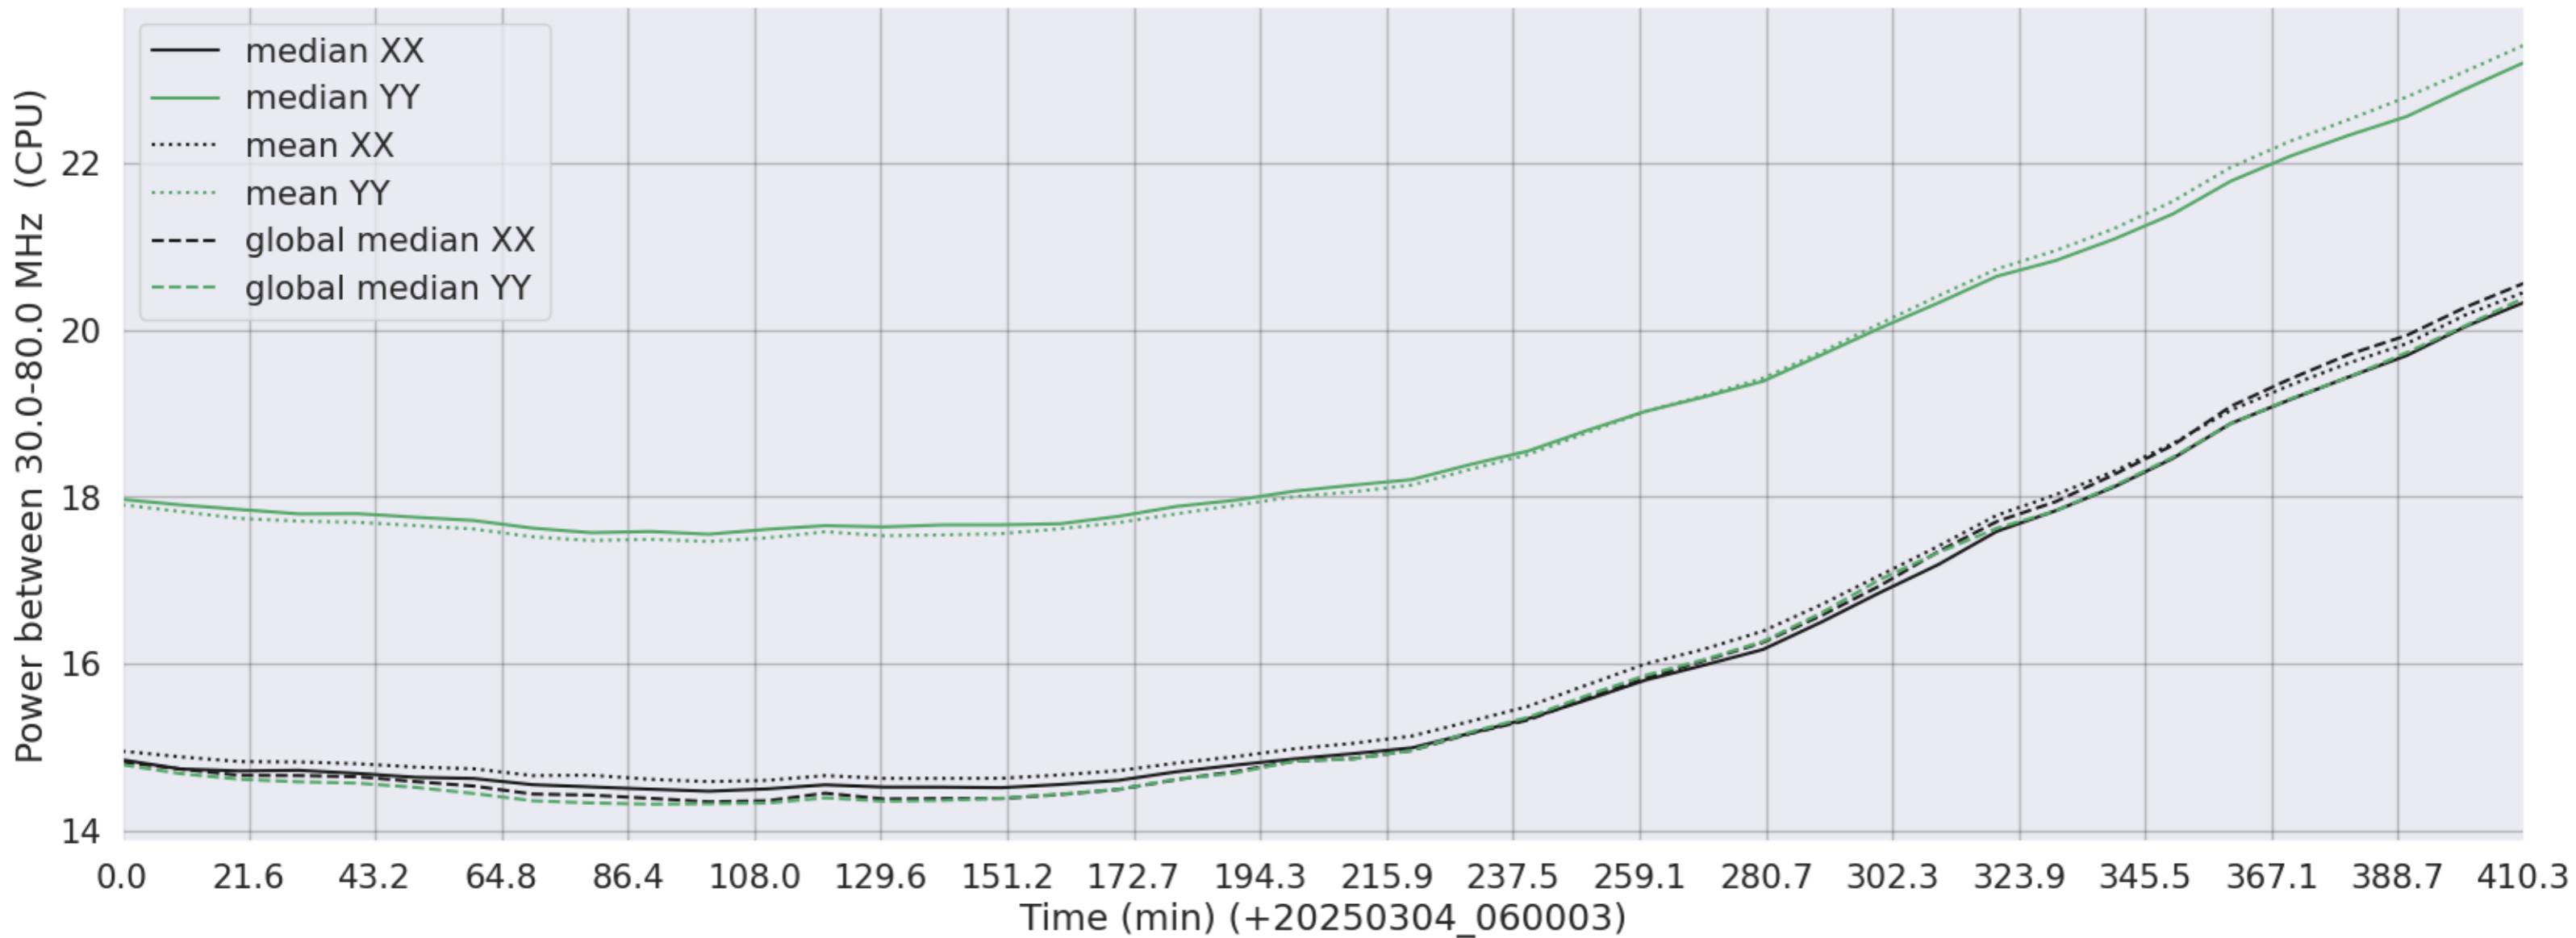

LWA264 - Correlator# 349 - XX FLAGS:Good - YY FLAGS:Good

LWA300 - Correlator# 348 - XX FLAGS:Good - YY FLAGS:Good