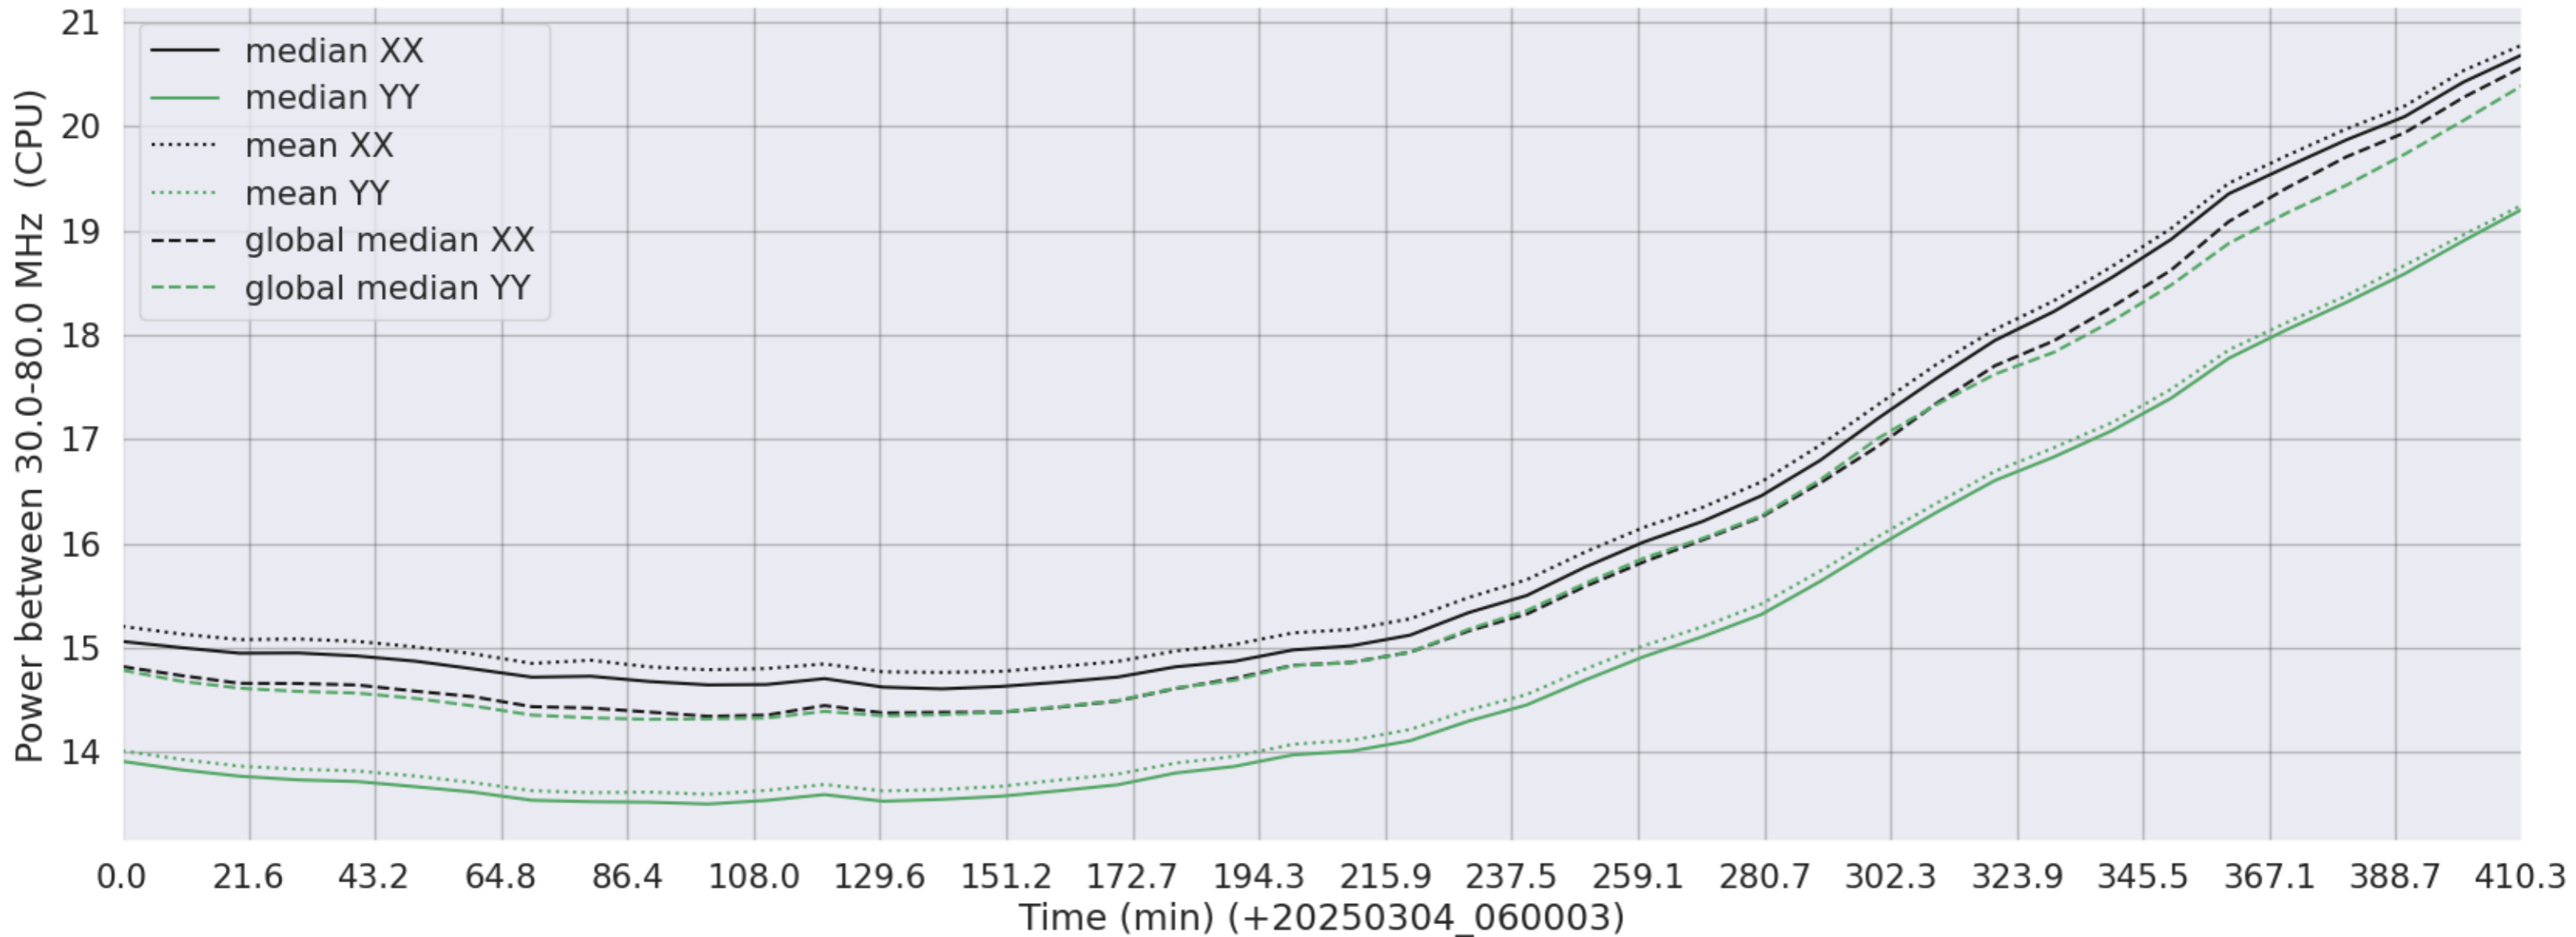

LWA013 - Correlator# 096 - XX FLAGS:Good - YY FLAGS:Good

LWA016 - Correlator# 097 - XX FLAGS:Good - YY FLAGS:Good

LWA015 - Correlator# 098 - XX FLAGS:Good - YY FLAGS:Good

LWA014 - Correlator# 099 - XX FLAGS:Good - YY FLAGS:Good