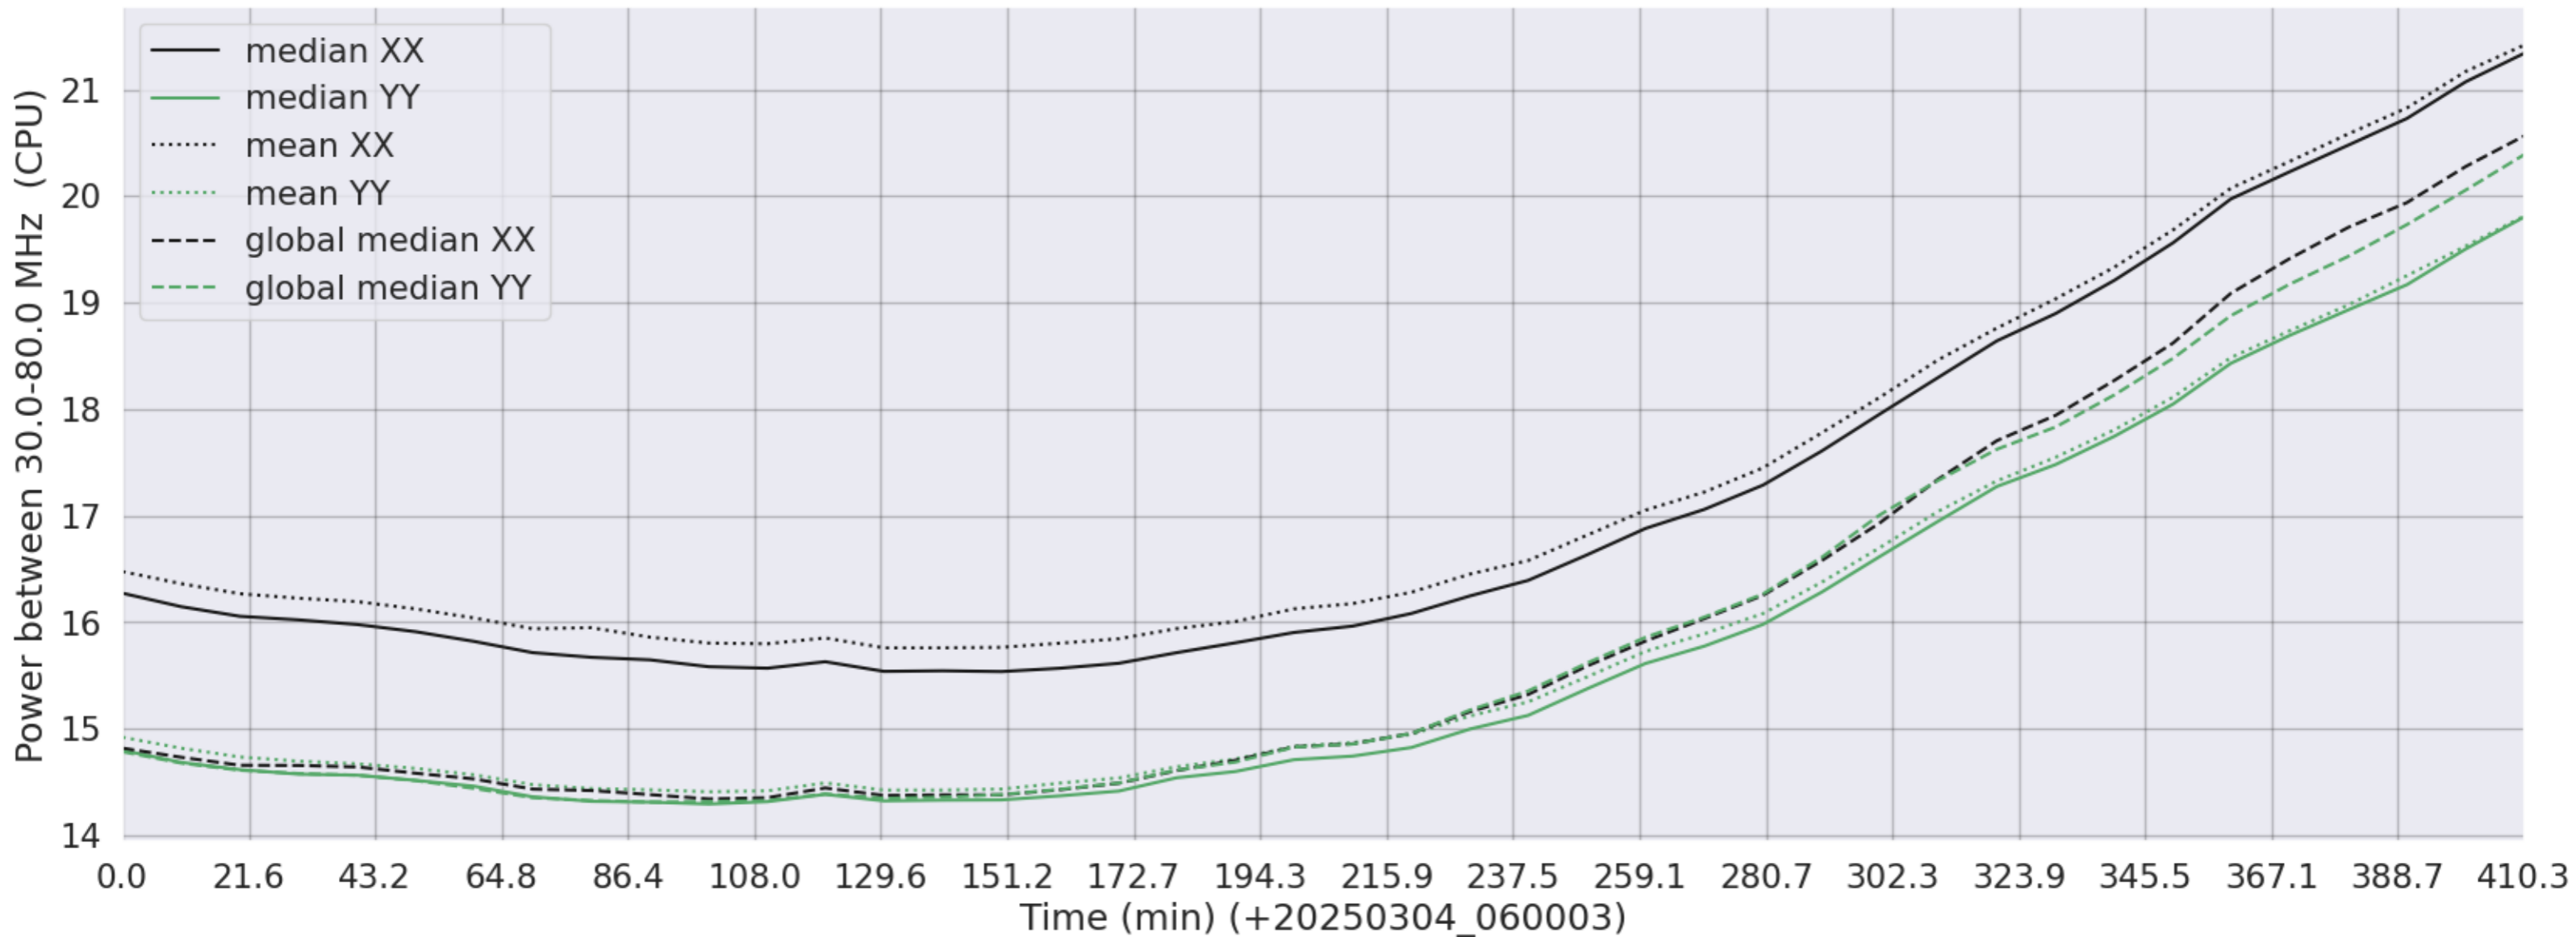

LWA077 - Correlator# 088 - XX FLAGS:Good - YY FLAGS:Good

LWA075 - Correlator# 089 - XX FLAGS:Good - YY FLAGS:Good

LWA275 - Correlator# 090 - XX FLAGS:Good - YY FLAGS:Good

LWA274 - Correlator# 091 - XX FLAGS:Good - YY FLAGS:Good