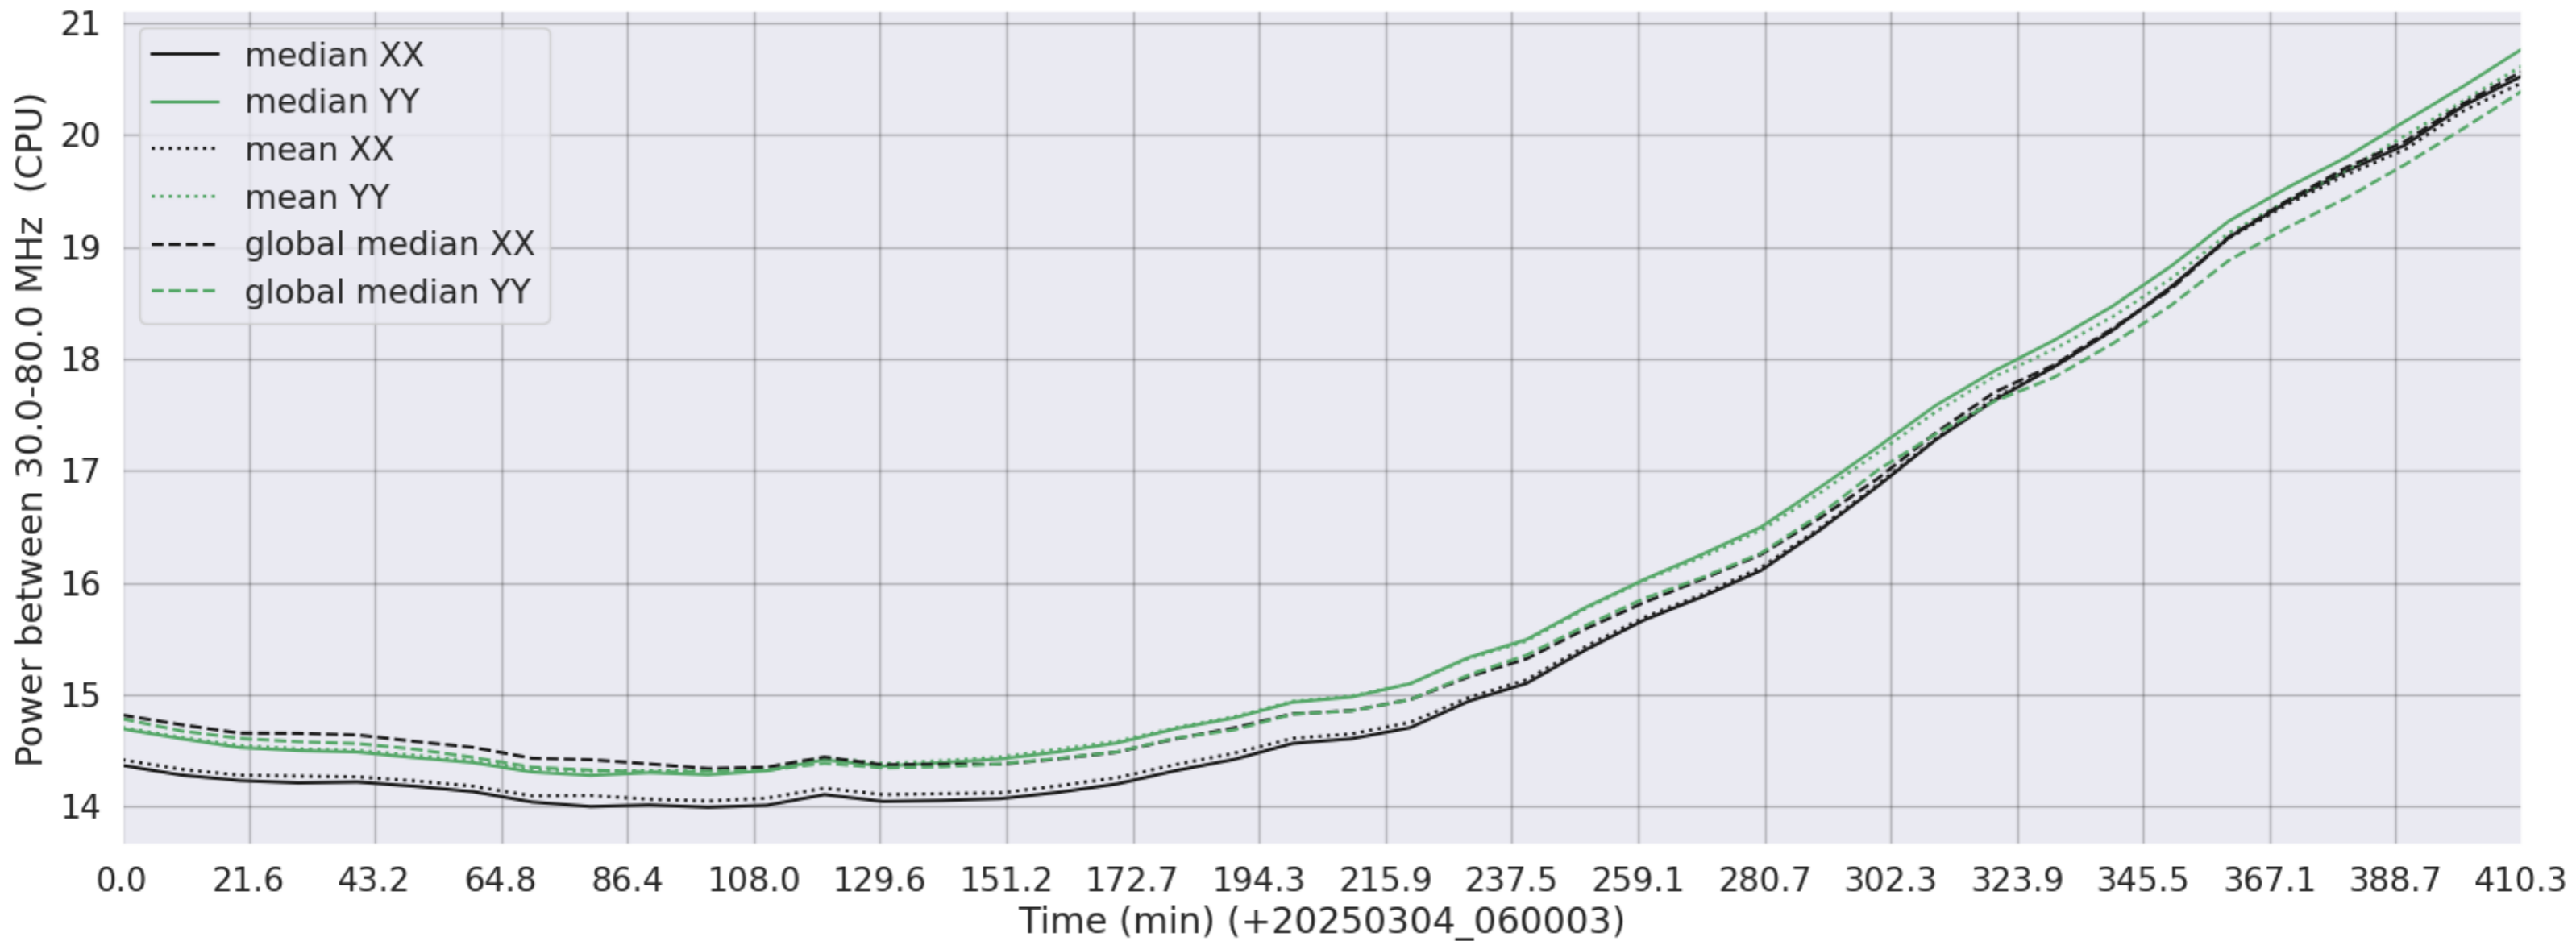

LWA204 - Correlator# 294 - XX FLAGS:Good - YY FLAGS:Good

LWA175 - Correlator# 293 - XX FLAGS:Good - YY FLAGS:Good