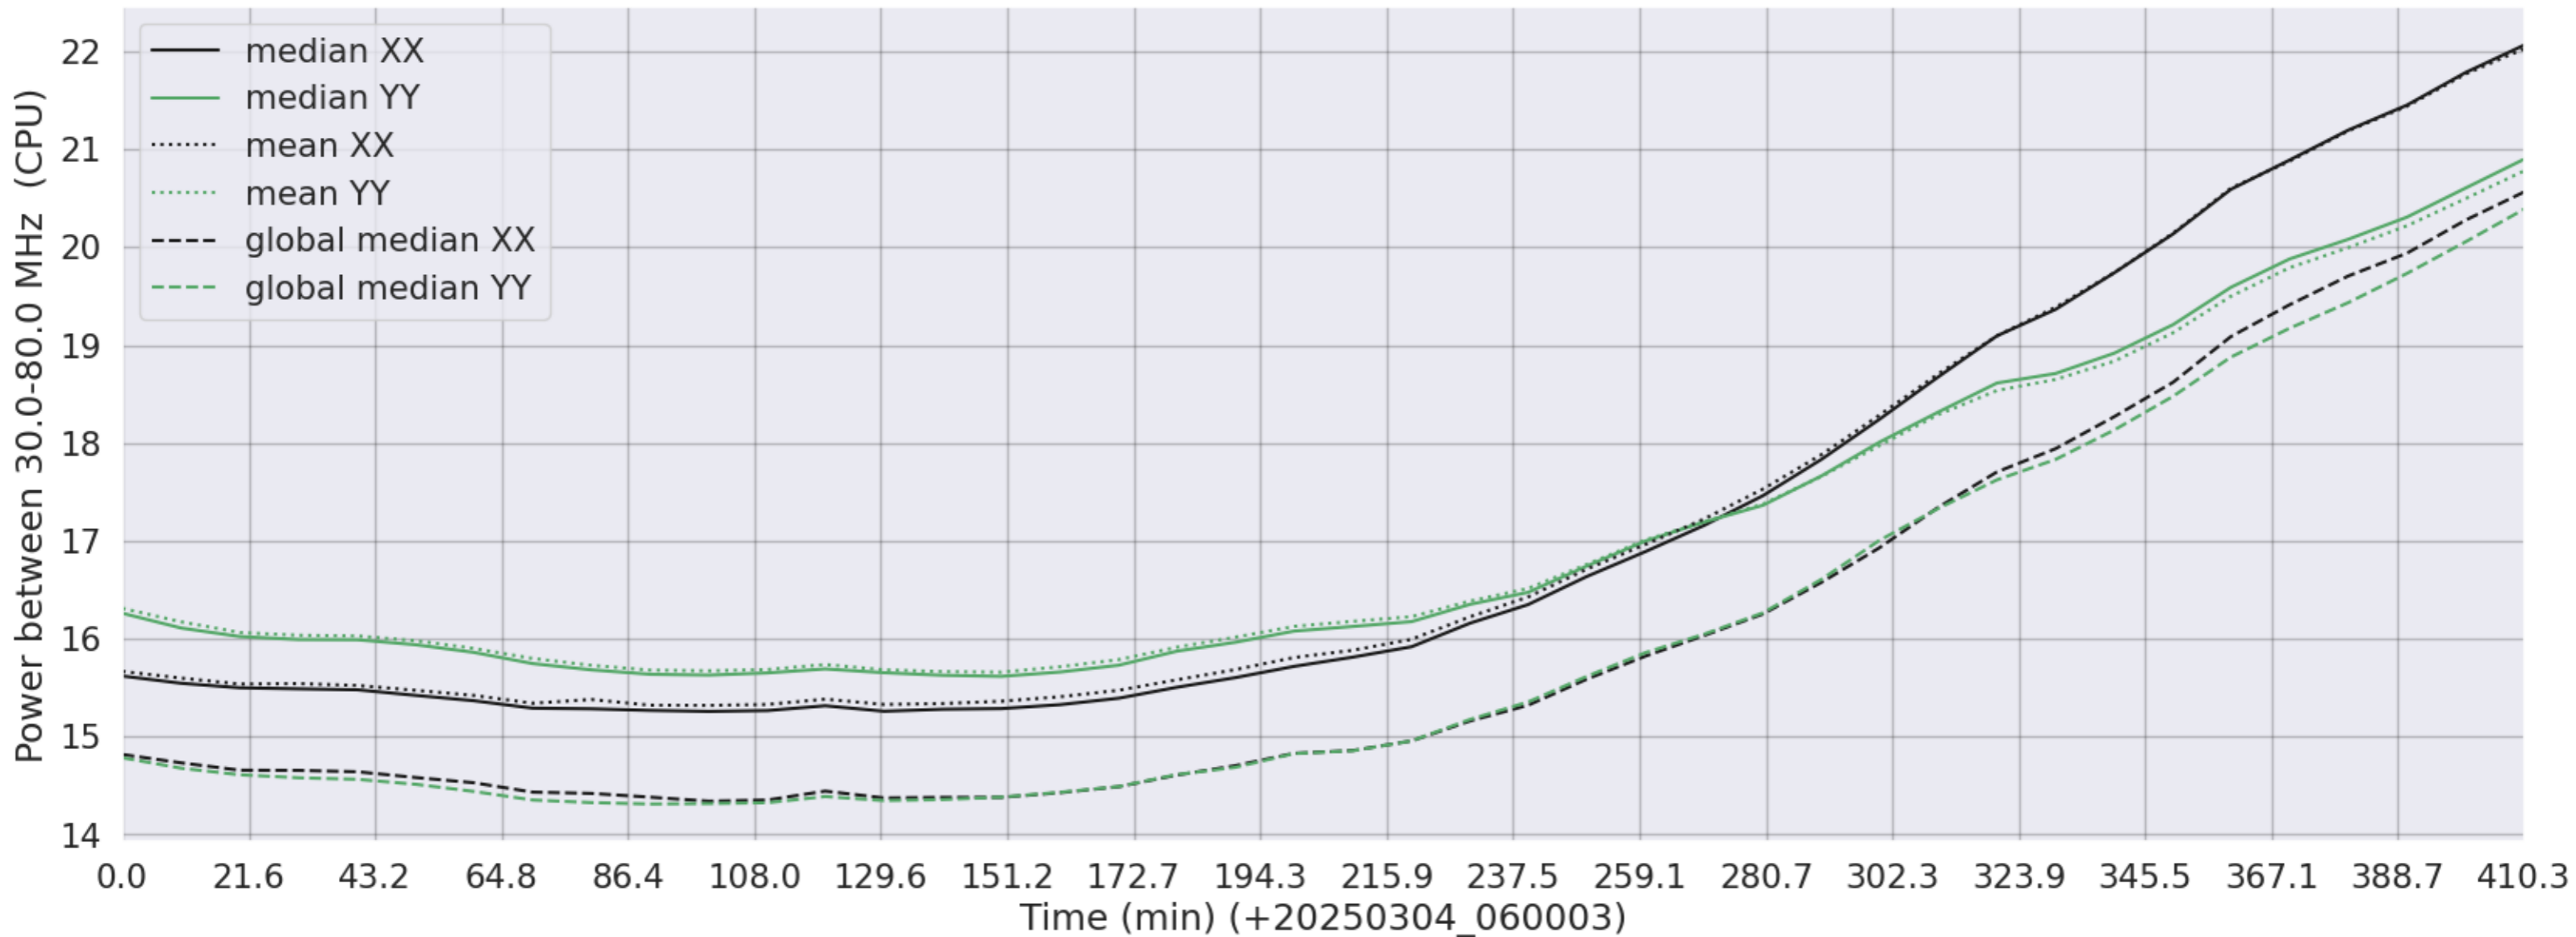

LWA287 - Correlator# 223 - XX FLAGS:Good - YY FLAGS:Good

LWA355 - Correlator# 222 - XX FLAGS:Good - YY FLAGS:Good