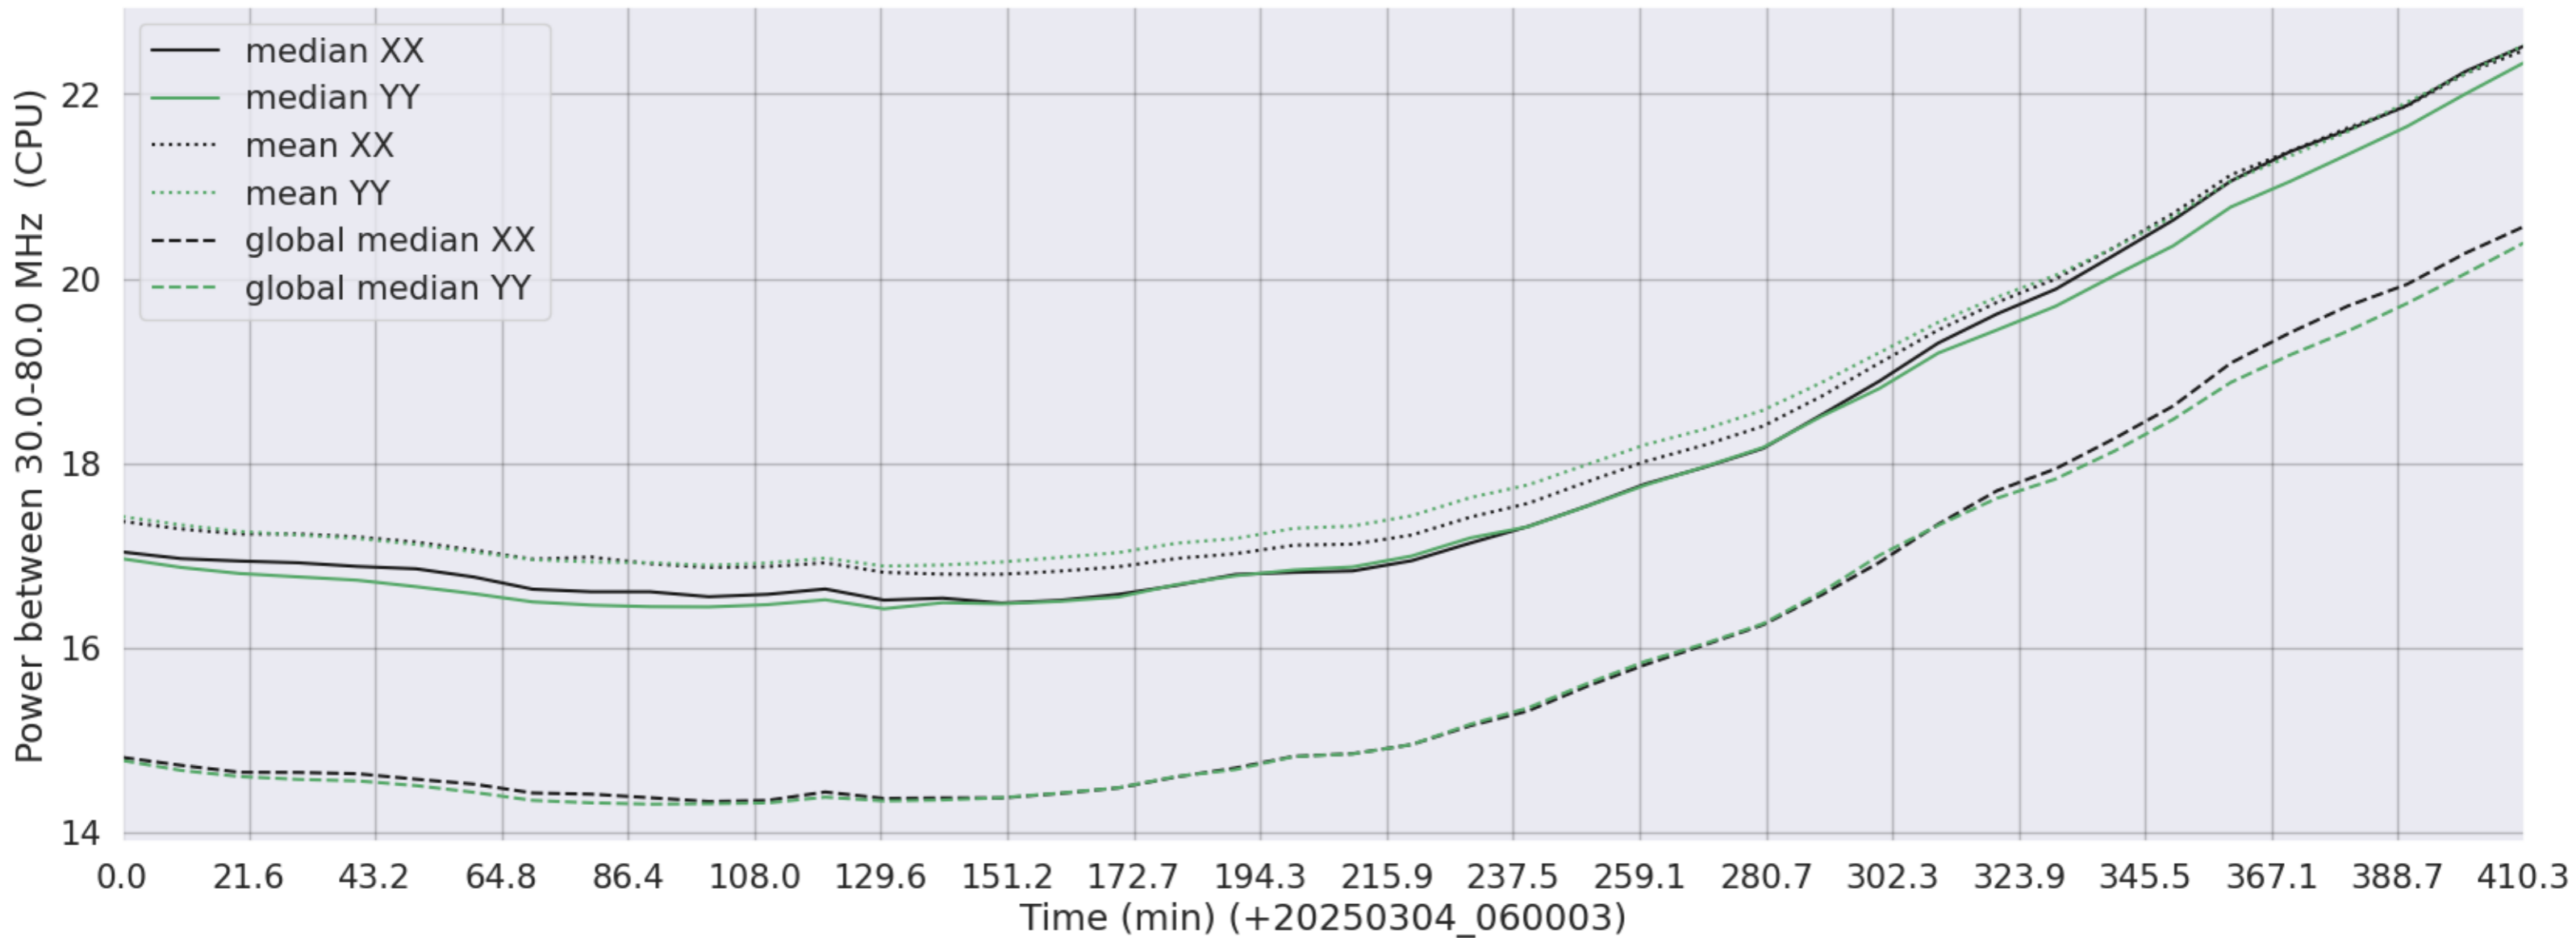

LWA034 - Correlator# 162 - XX FLAGS:Good - YY FLAGS:Good

LWA033 - Correlator# 161 - XX FLAGS:Good - YY FLAGS:Good