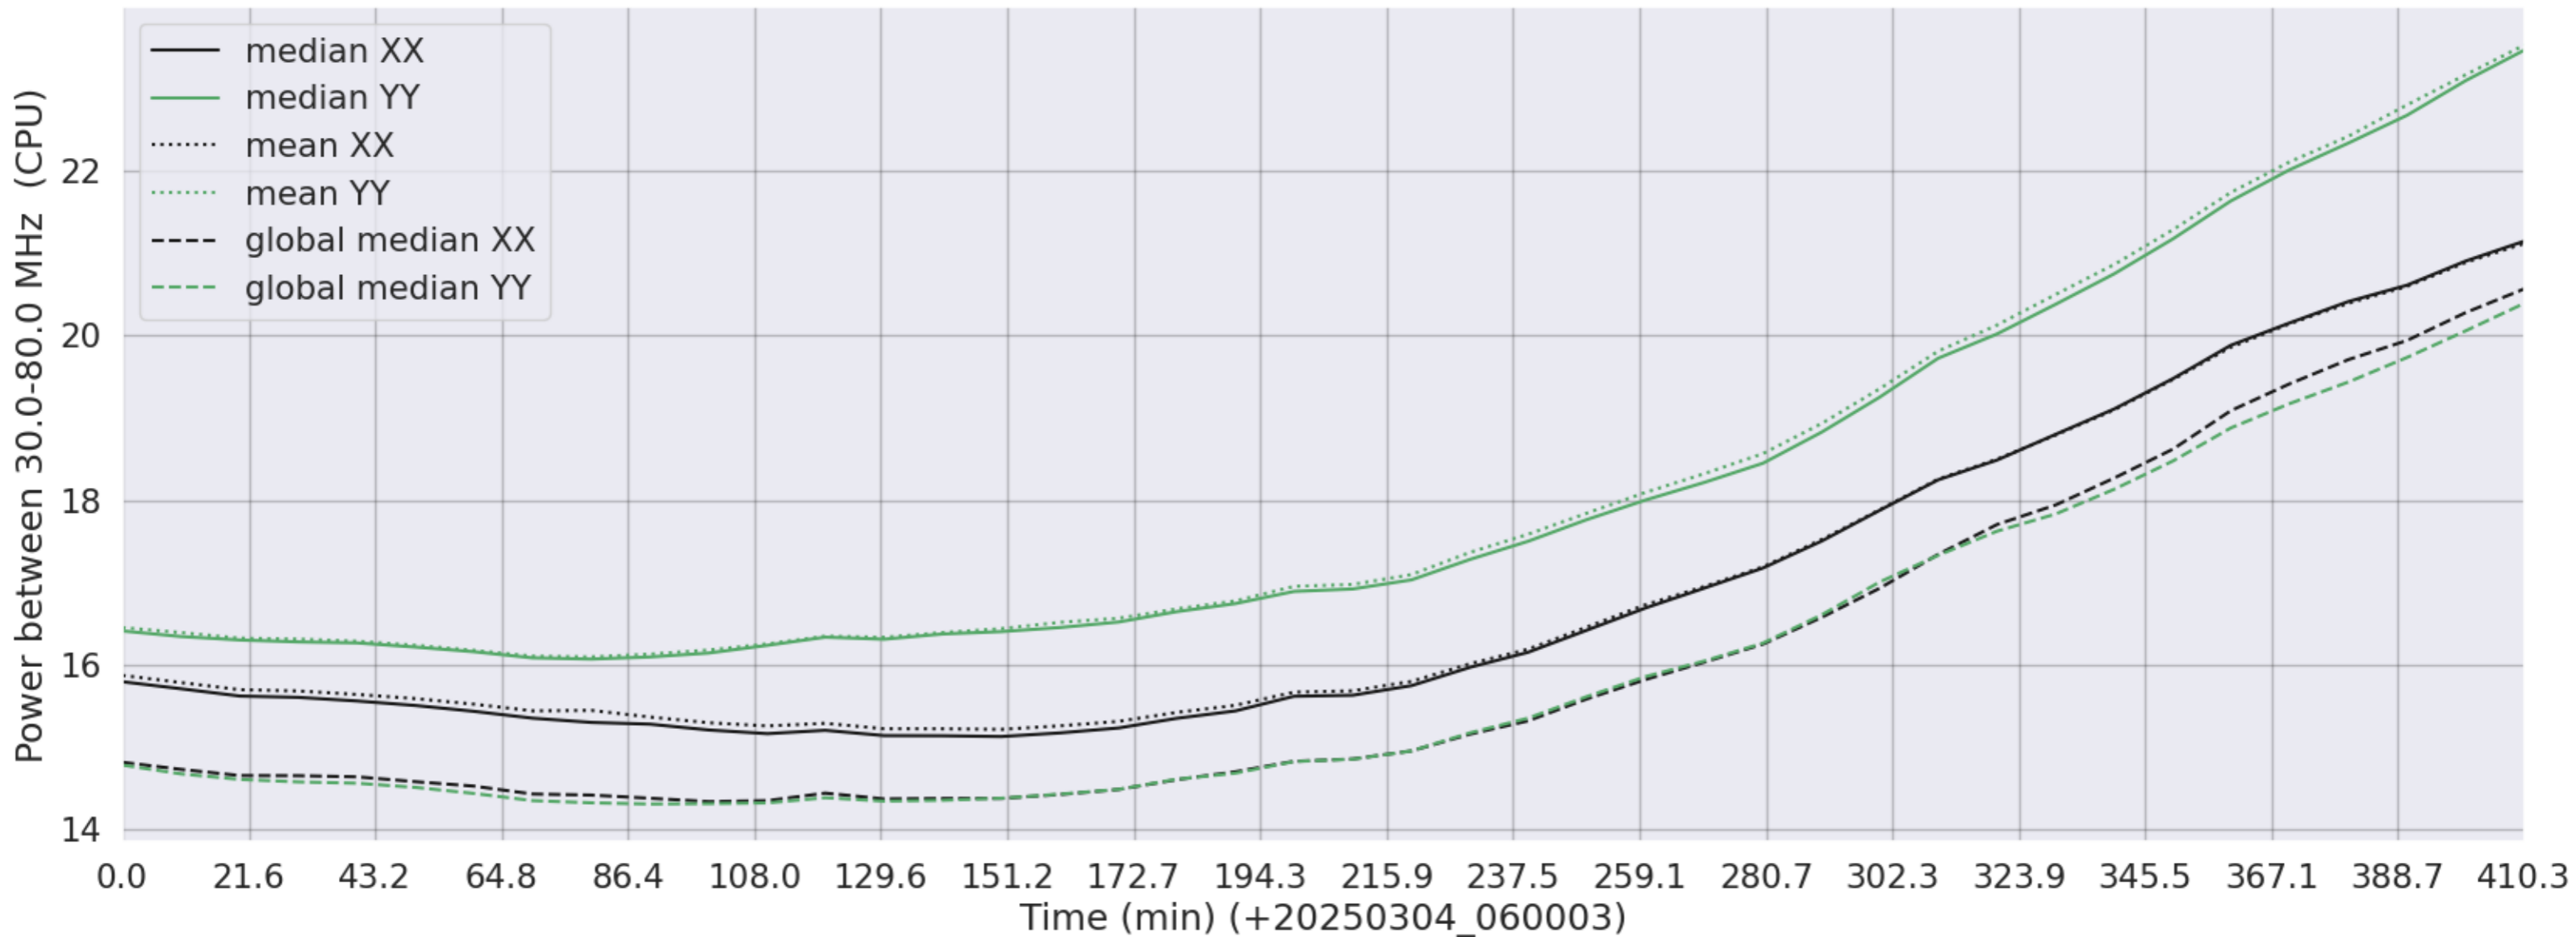

LWA310 - Correlator# 017 - XX FLAGS:Good - YY FLAGS:Good

LWA311 - Correlator# 016 - XX FLAGS:Good - YY FLAGS:Good