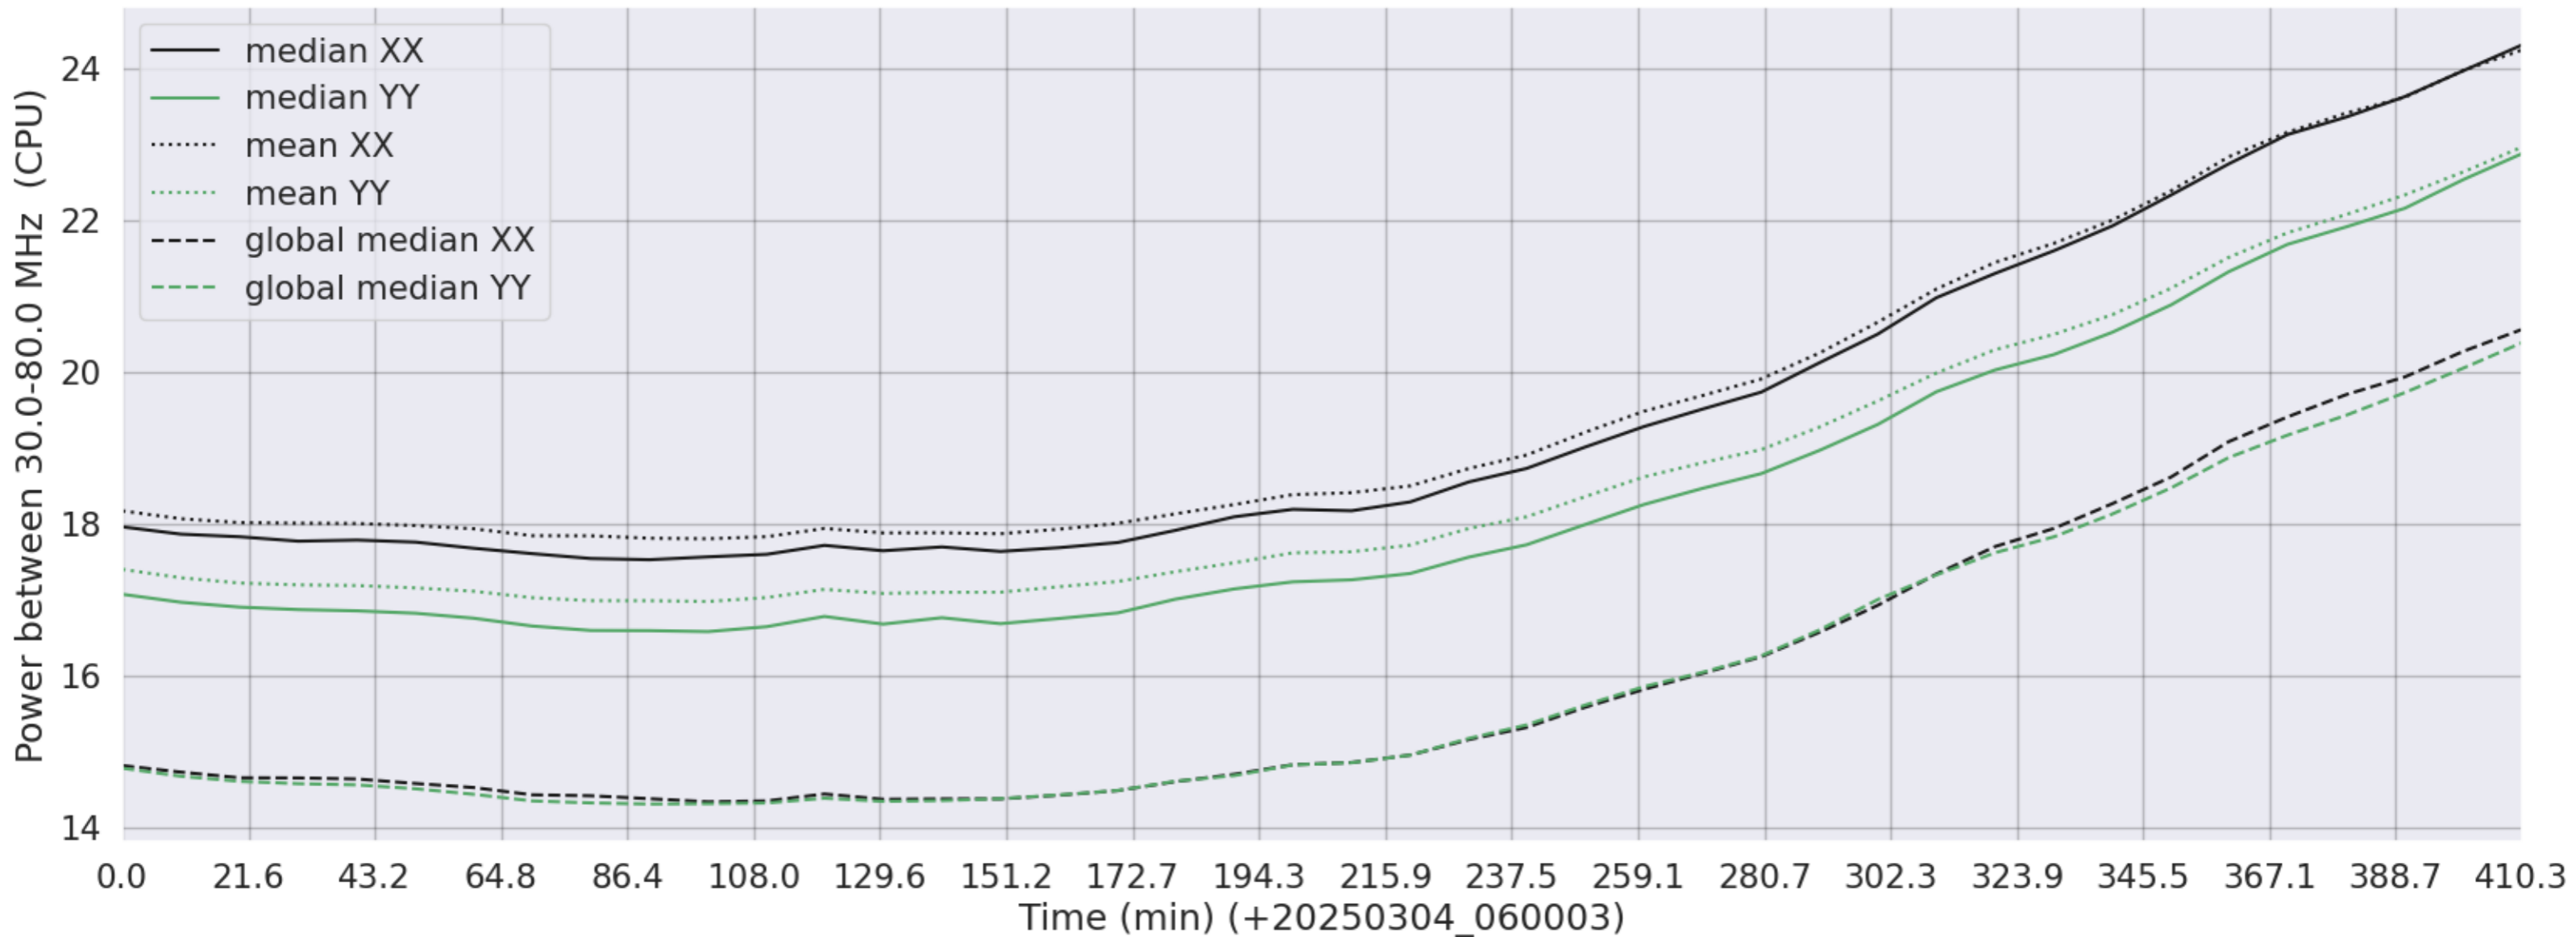

LWA349 - Correlator# 282 - XX FLAGS:Good - YY FLAGS:Good

LWA225 - Correlator# 281 - XX FLAGS:Good - YY FLAGS:Good