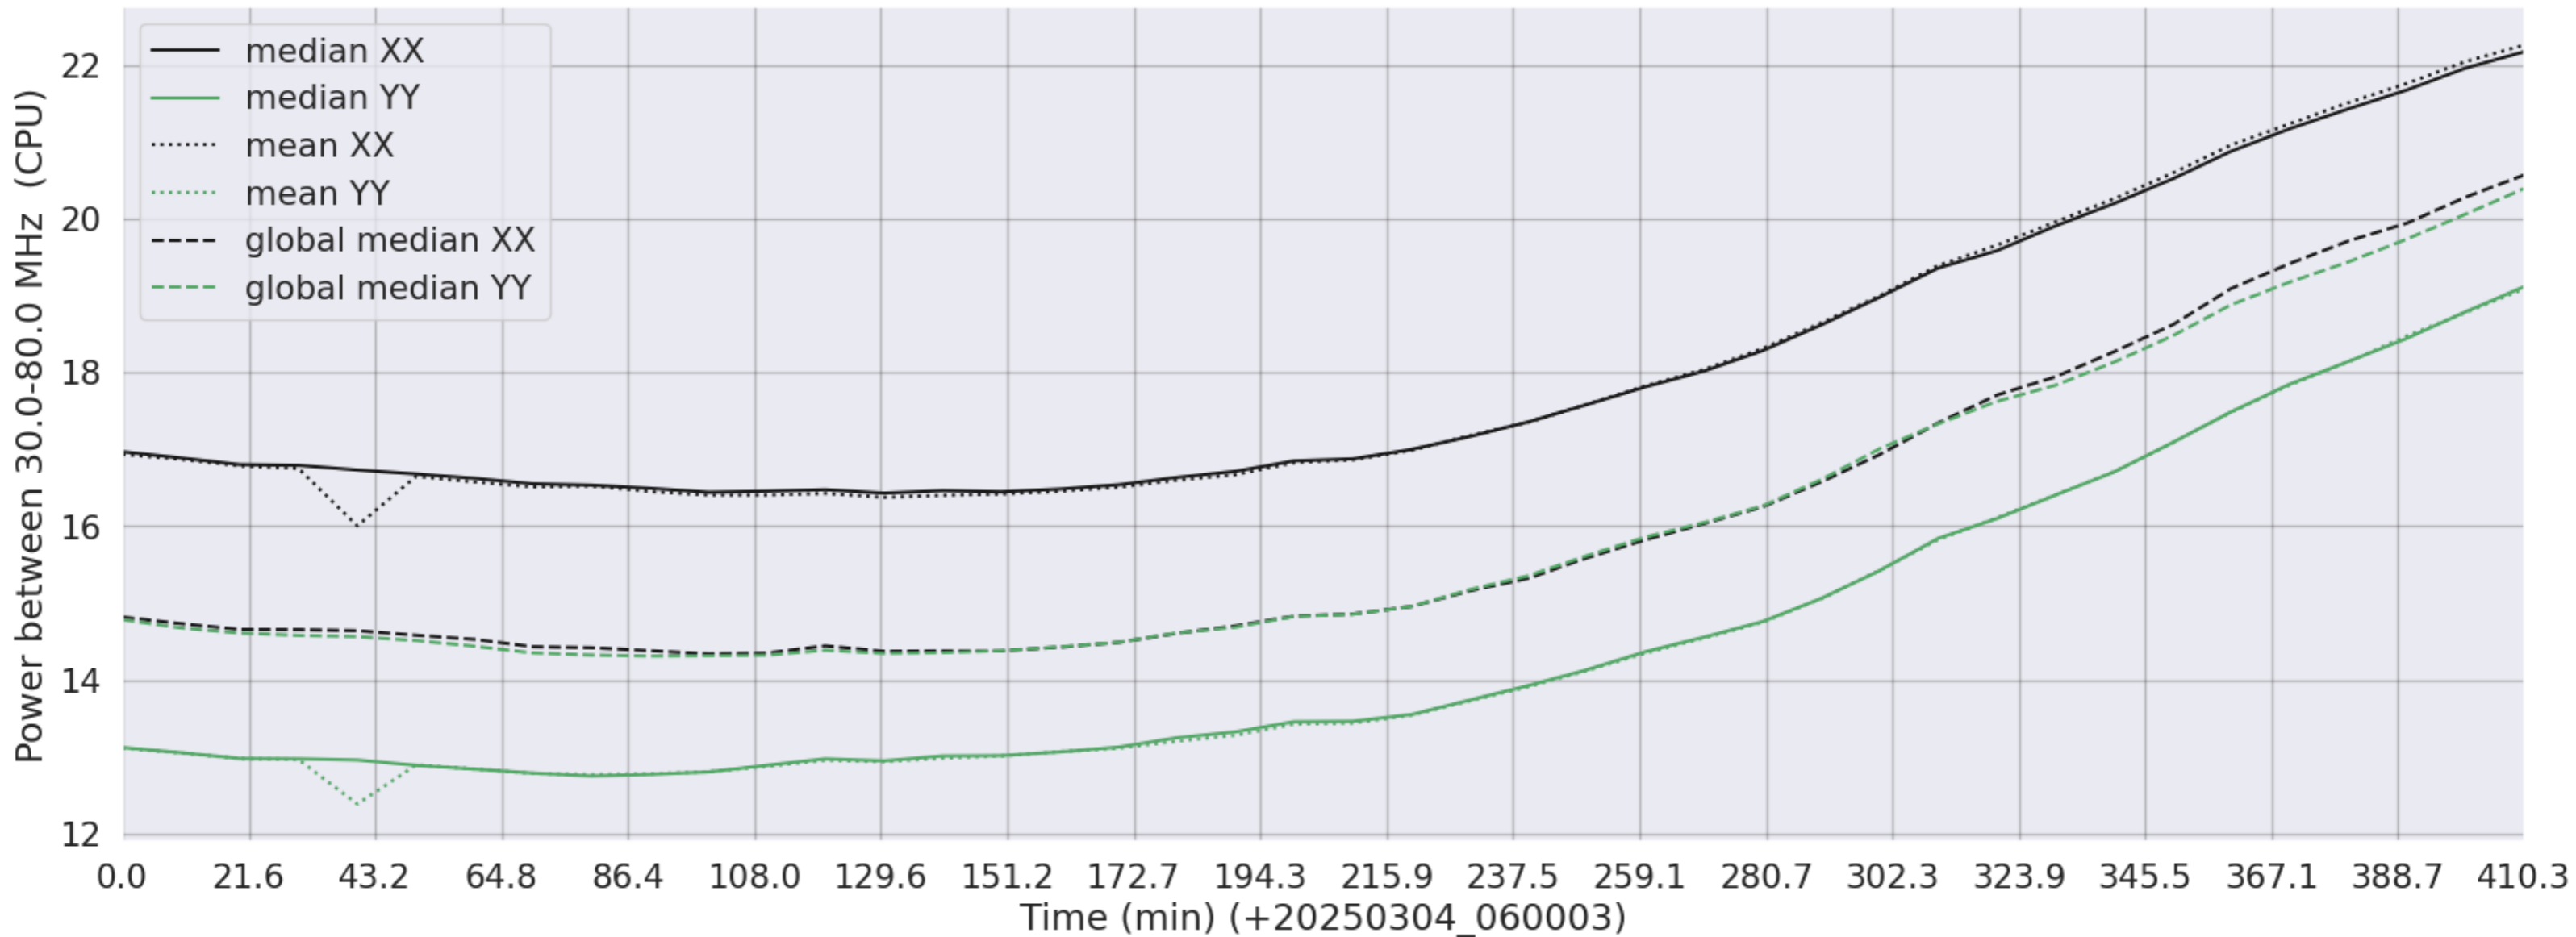

LWA341 - Correlator# 029 - XX FLAGS:Good - YY FLAGS:Good

LWA352 - Correlator# 028 - XX FLAGS:Good - YY FLAGS:Good