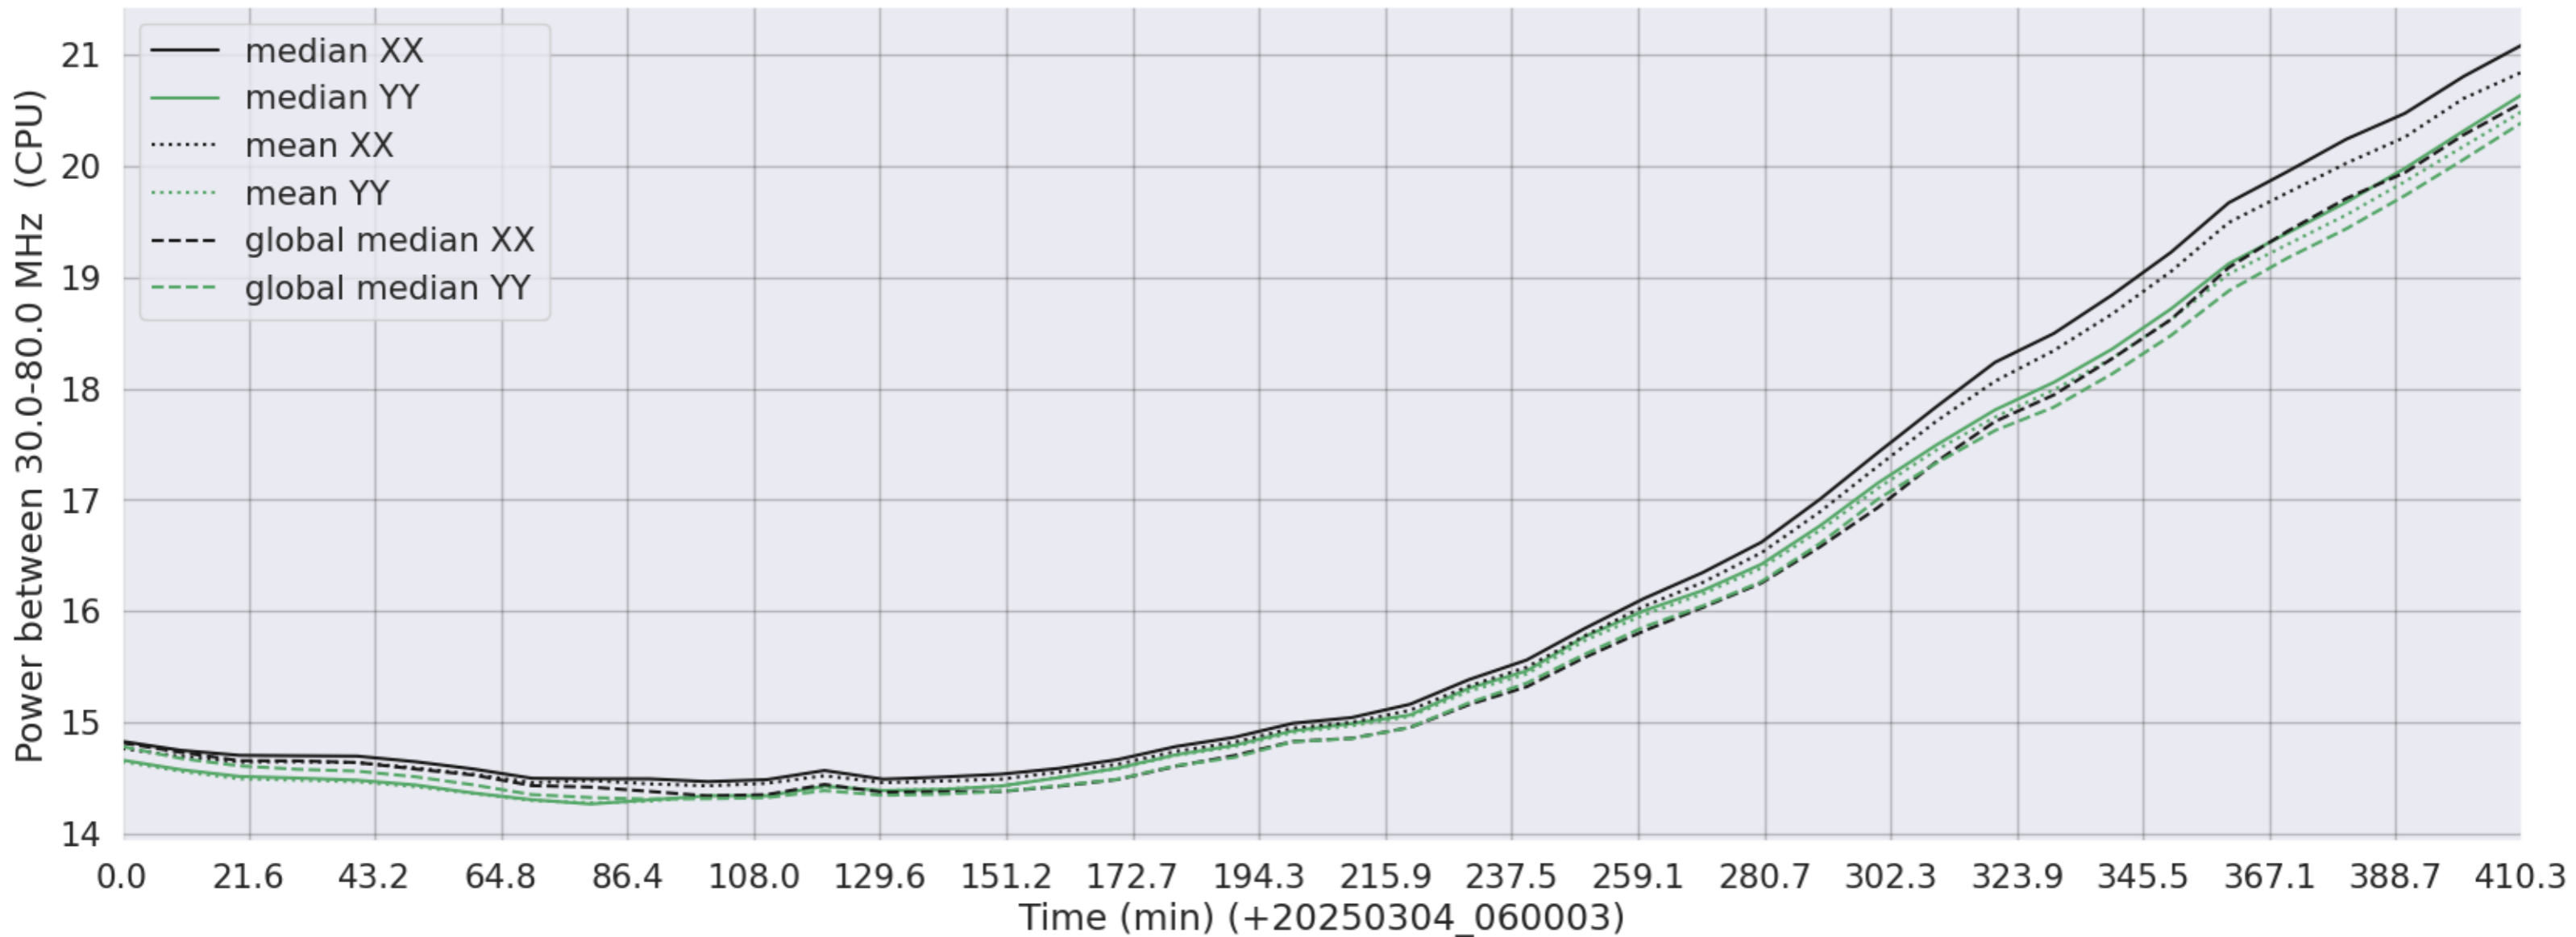

LWA076 - Correlator# 193 - XX FLAGS:Good - YY FLAGS:Good

LWA078 - Correlator# 192 - XX FLAGS:Good - YY FLAGS:Good