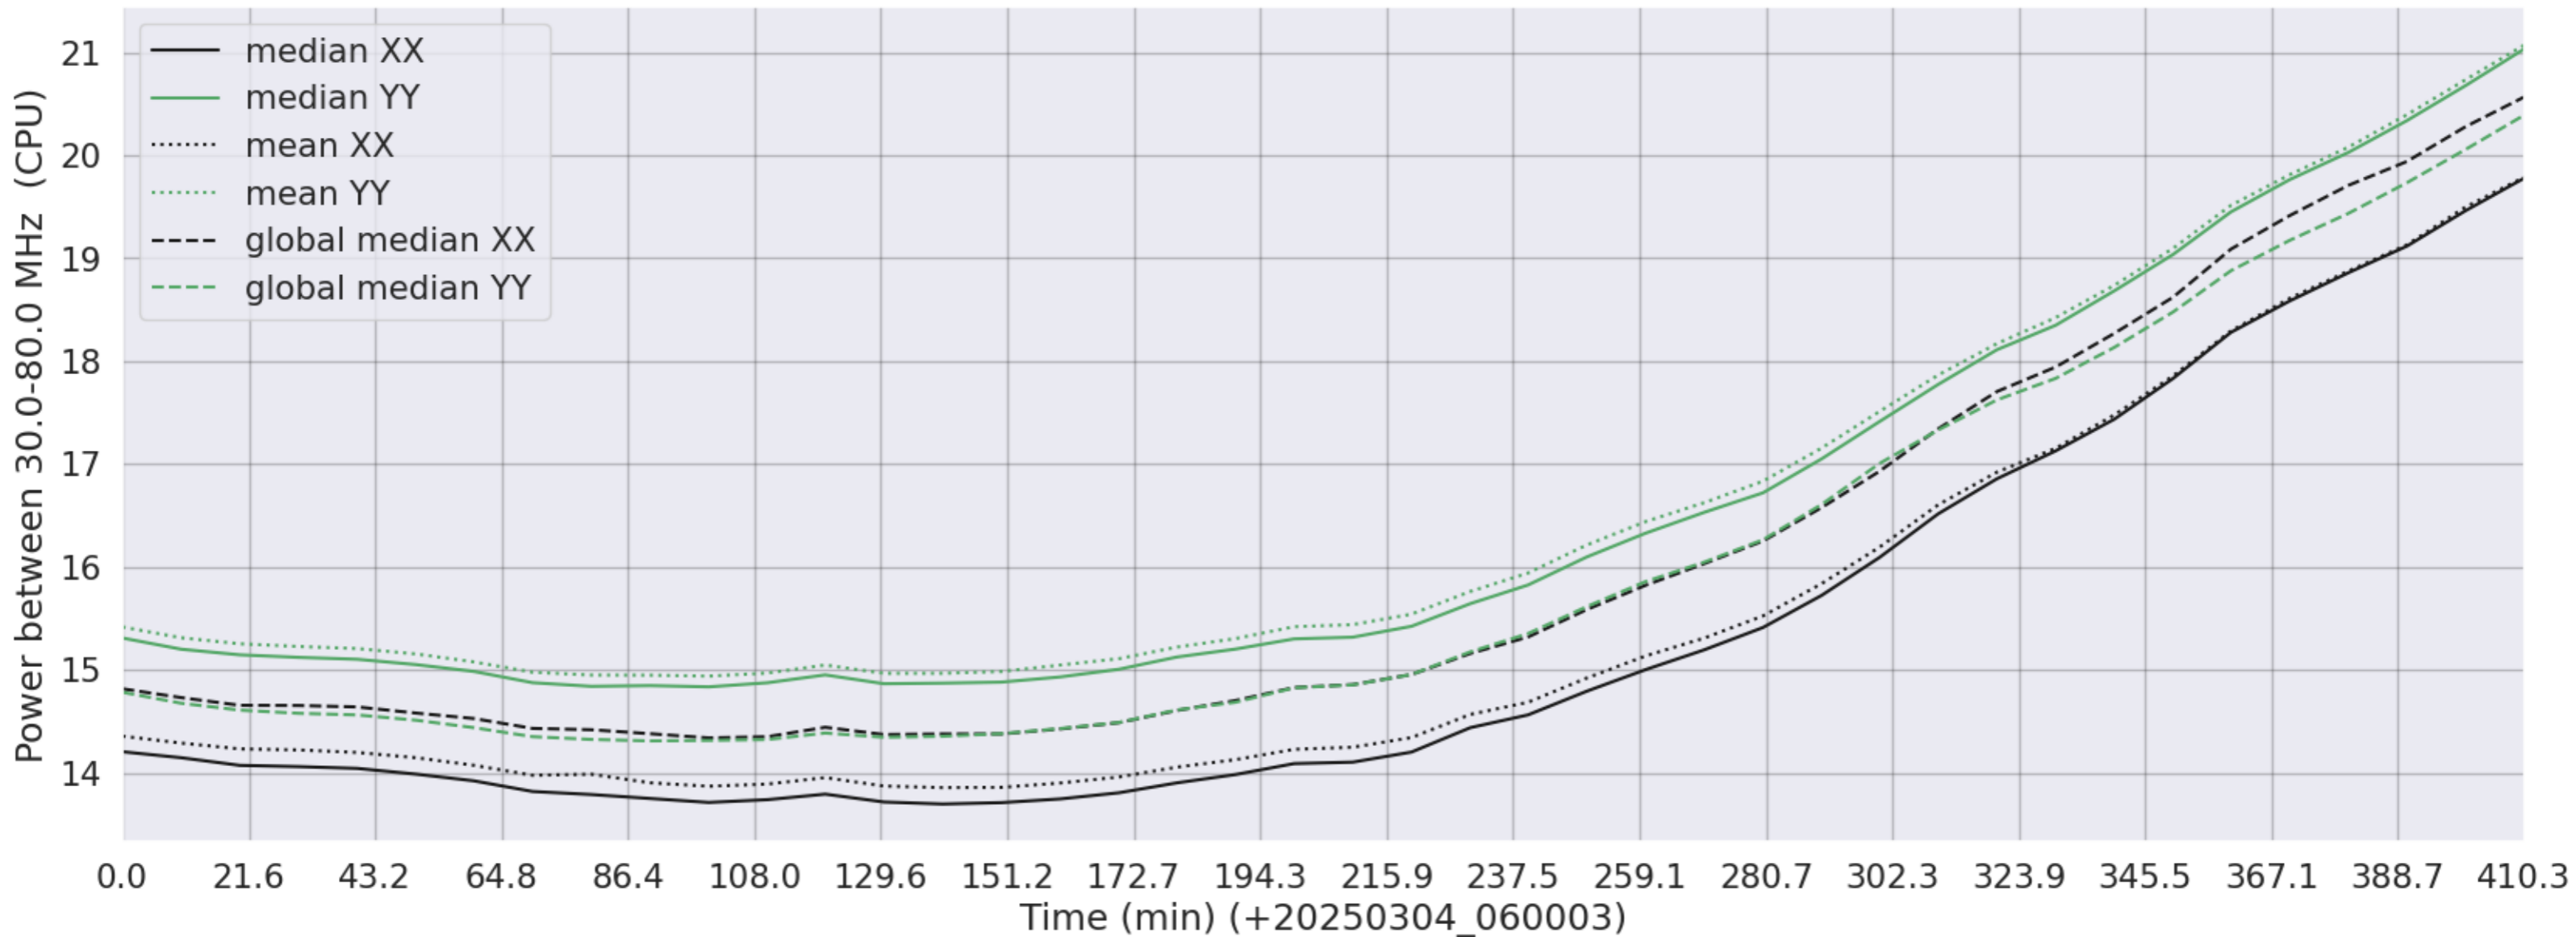

LWA237 - Correlator# 311 - XX FLAGS:Good - YY FLAGS:Good

LWA238 - Correlator# 310 - XX FLAGS:Good - YY FLAGS:Good