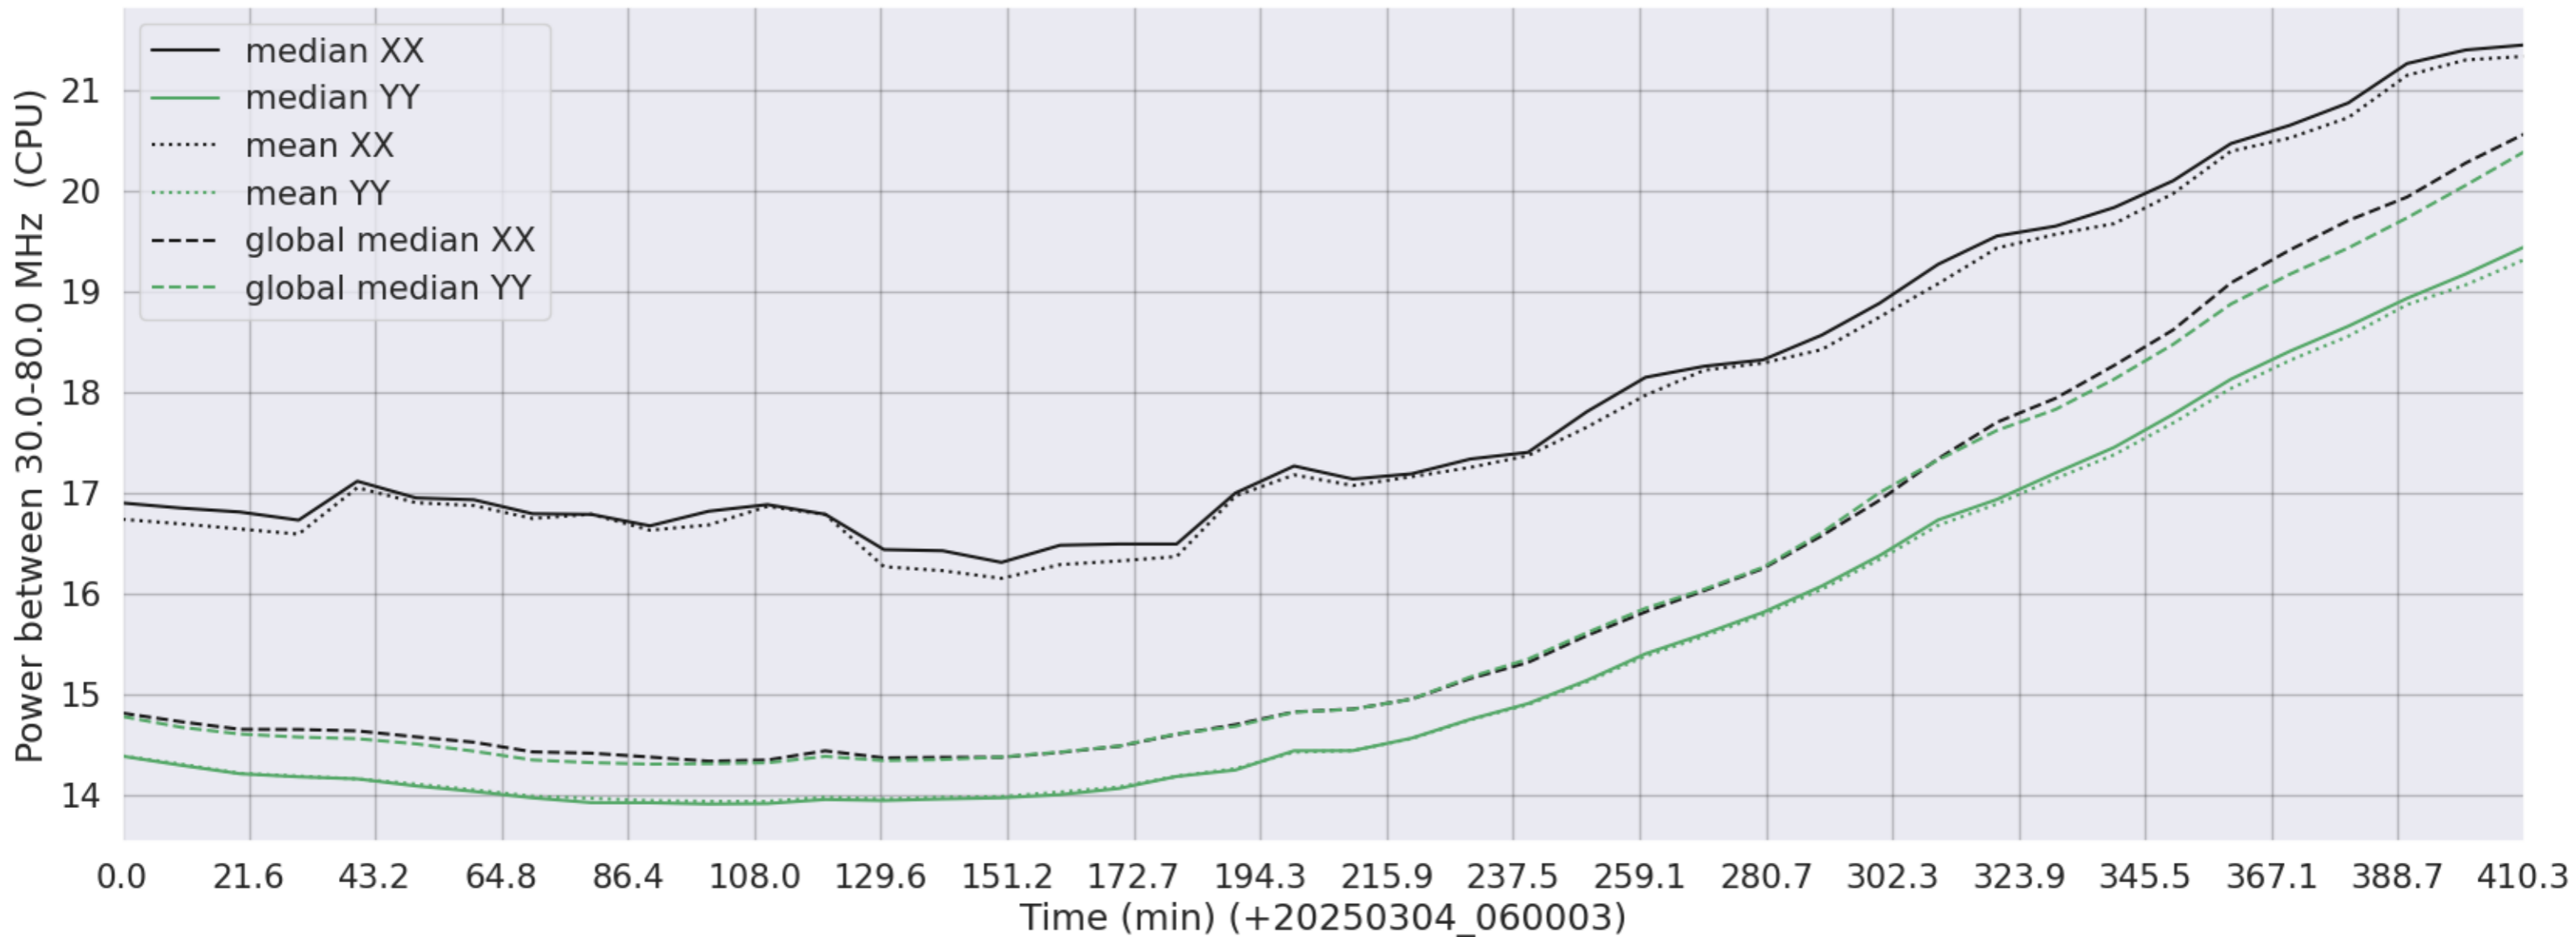

LWA344 - Correlator# 061 - XX FLAGS:Good - YY FLAGS:Good

LWA351 - Correlator# 060 - XX FLAGS:Good - YY FLAGS:Good