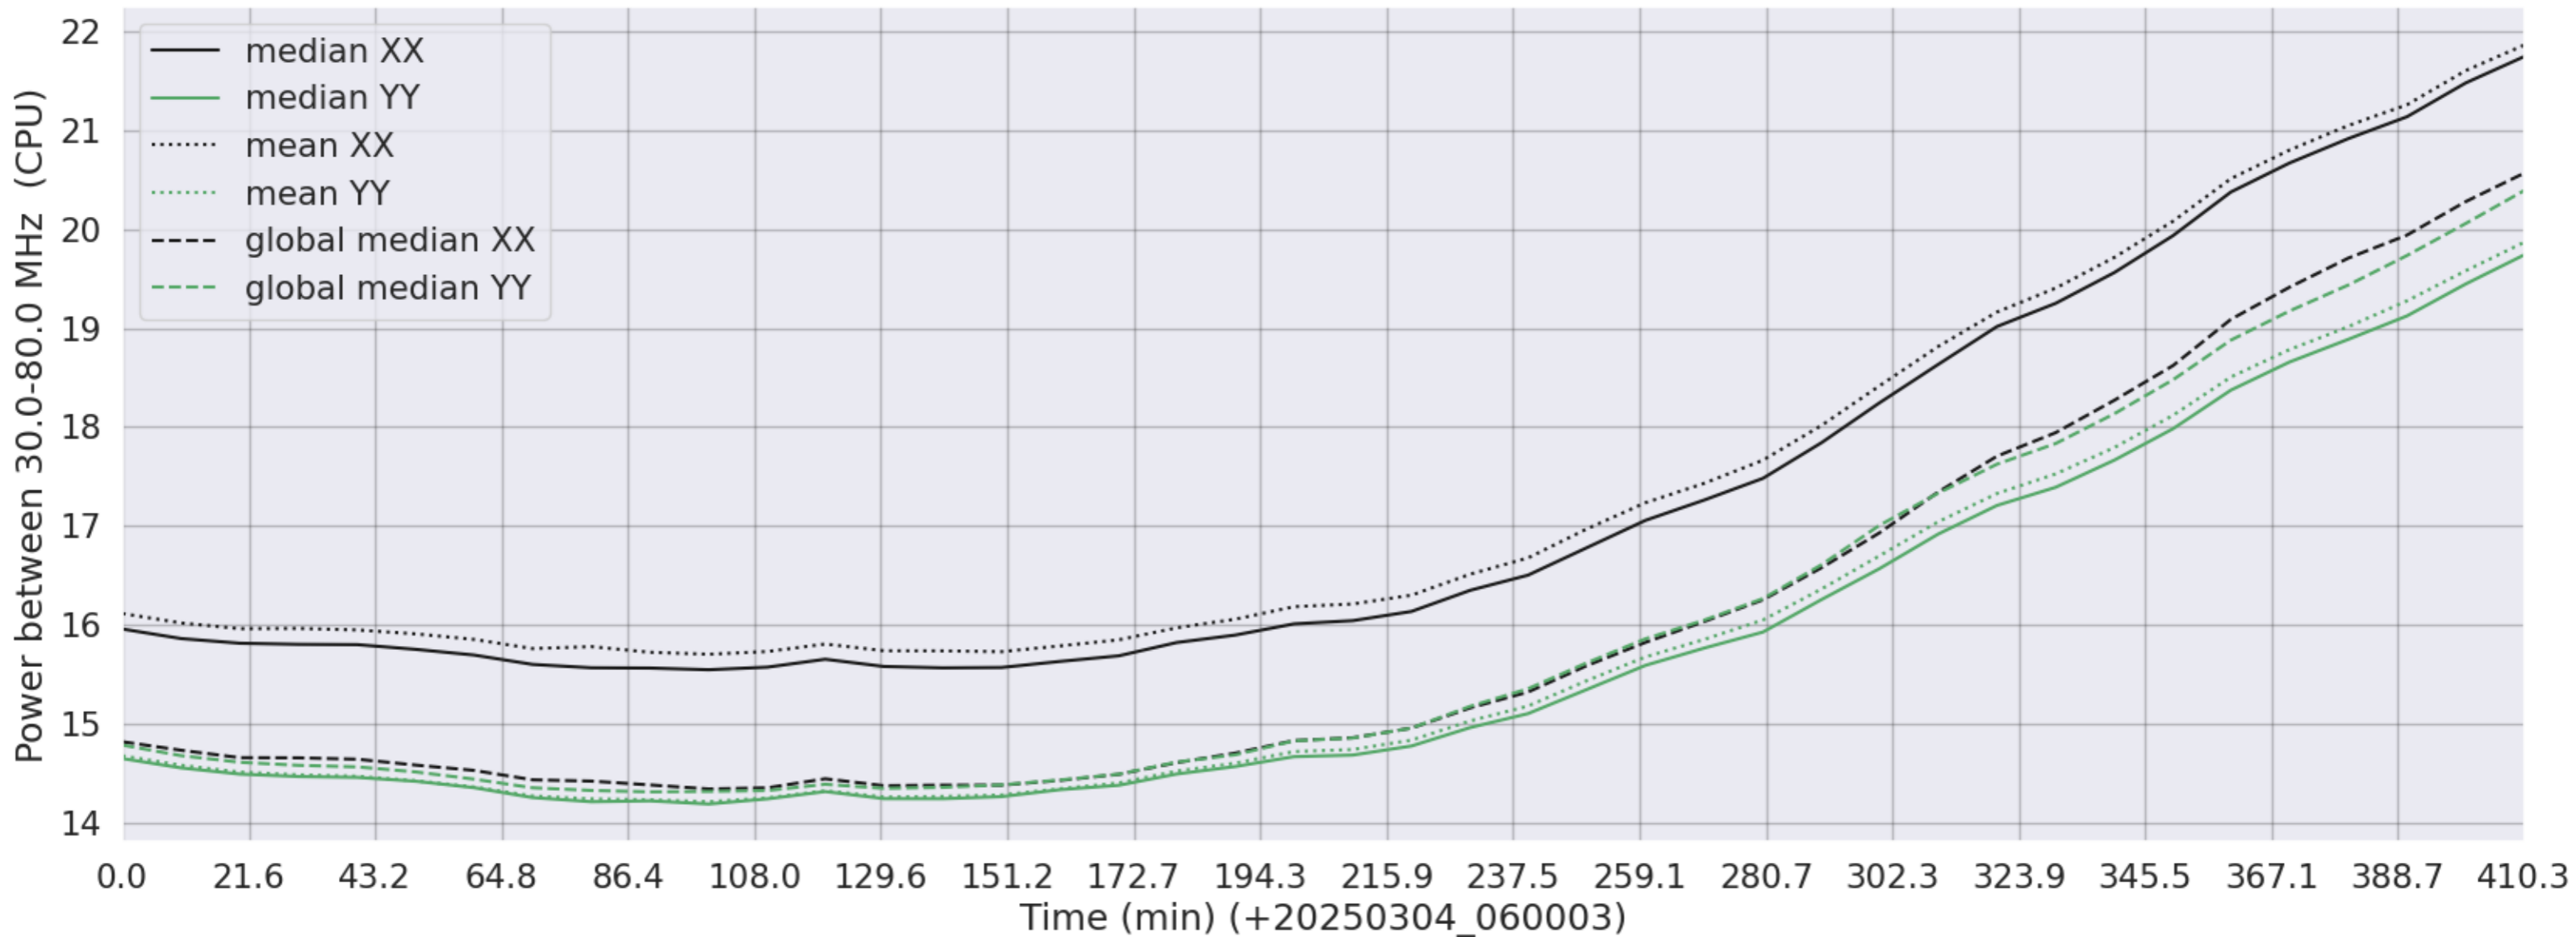

LWA046 - Correlator# 082 - XX FLAGS:Good - YY FLAGS:Good

LWA043 - Correlator# 081 - XX FLAGS:Good - YY FLAGS:Good