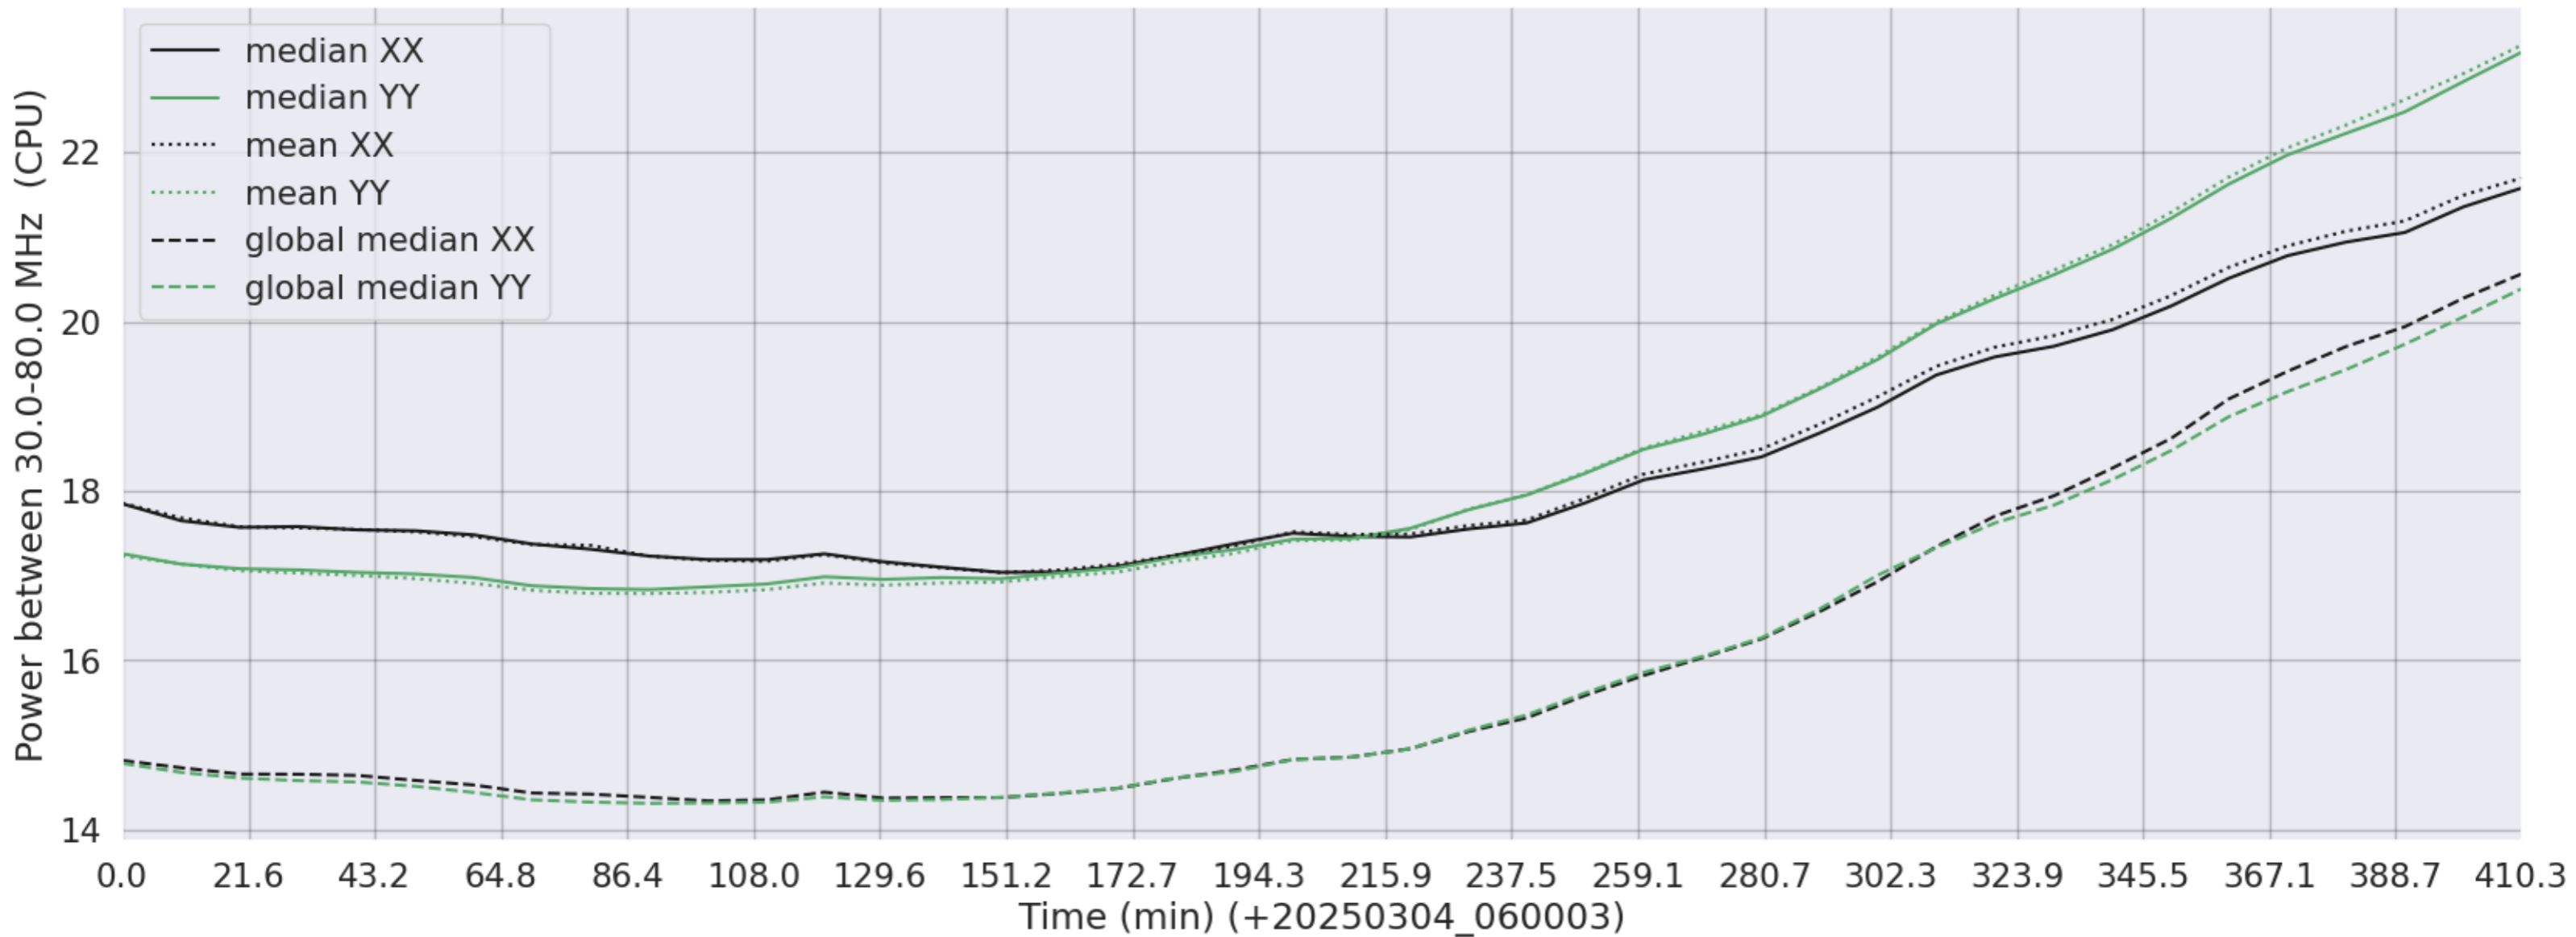

LWA332 - Correlator# 025 - XX FLAGS:Good - YY FLAGS:Good

LWA338 - Correlator# 024 - XX FLAGS:Good - YY FLAGS:Good