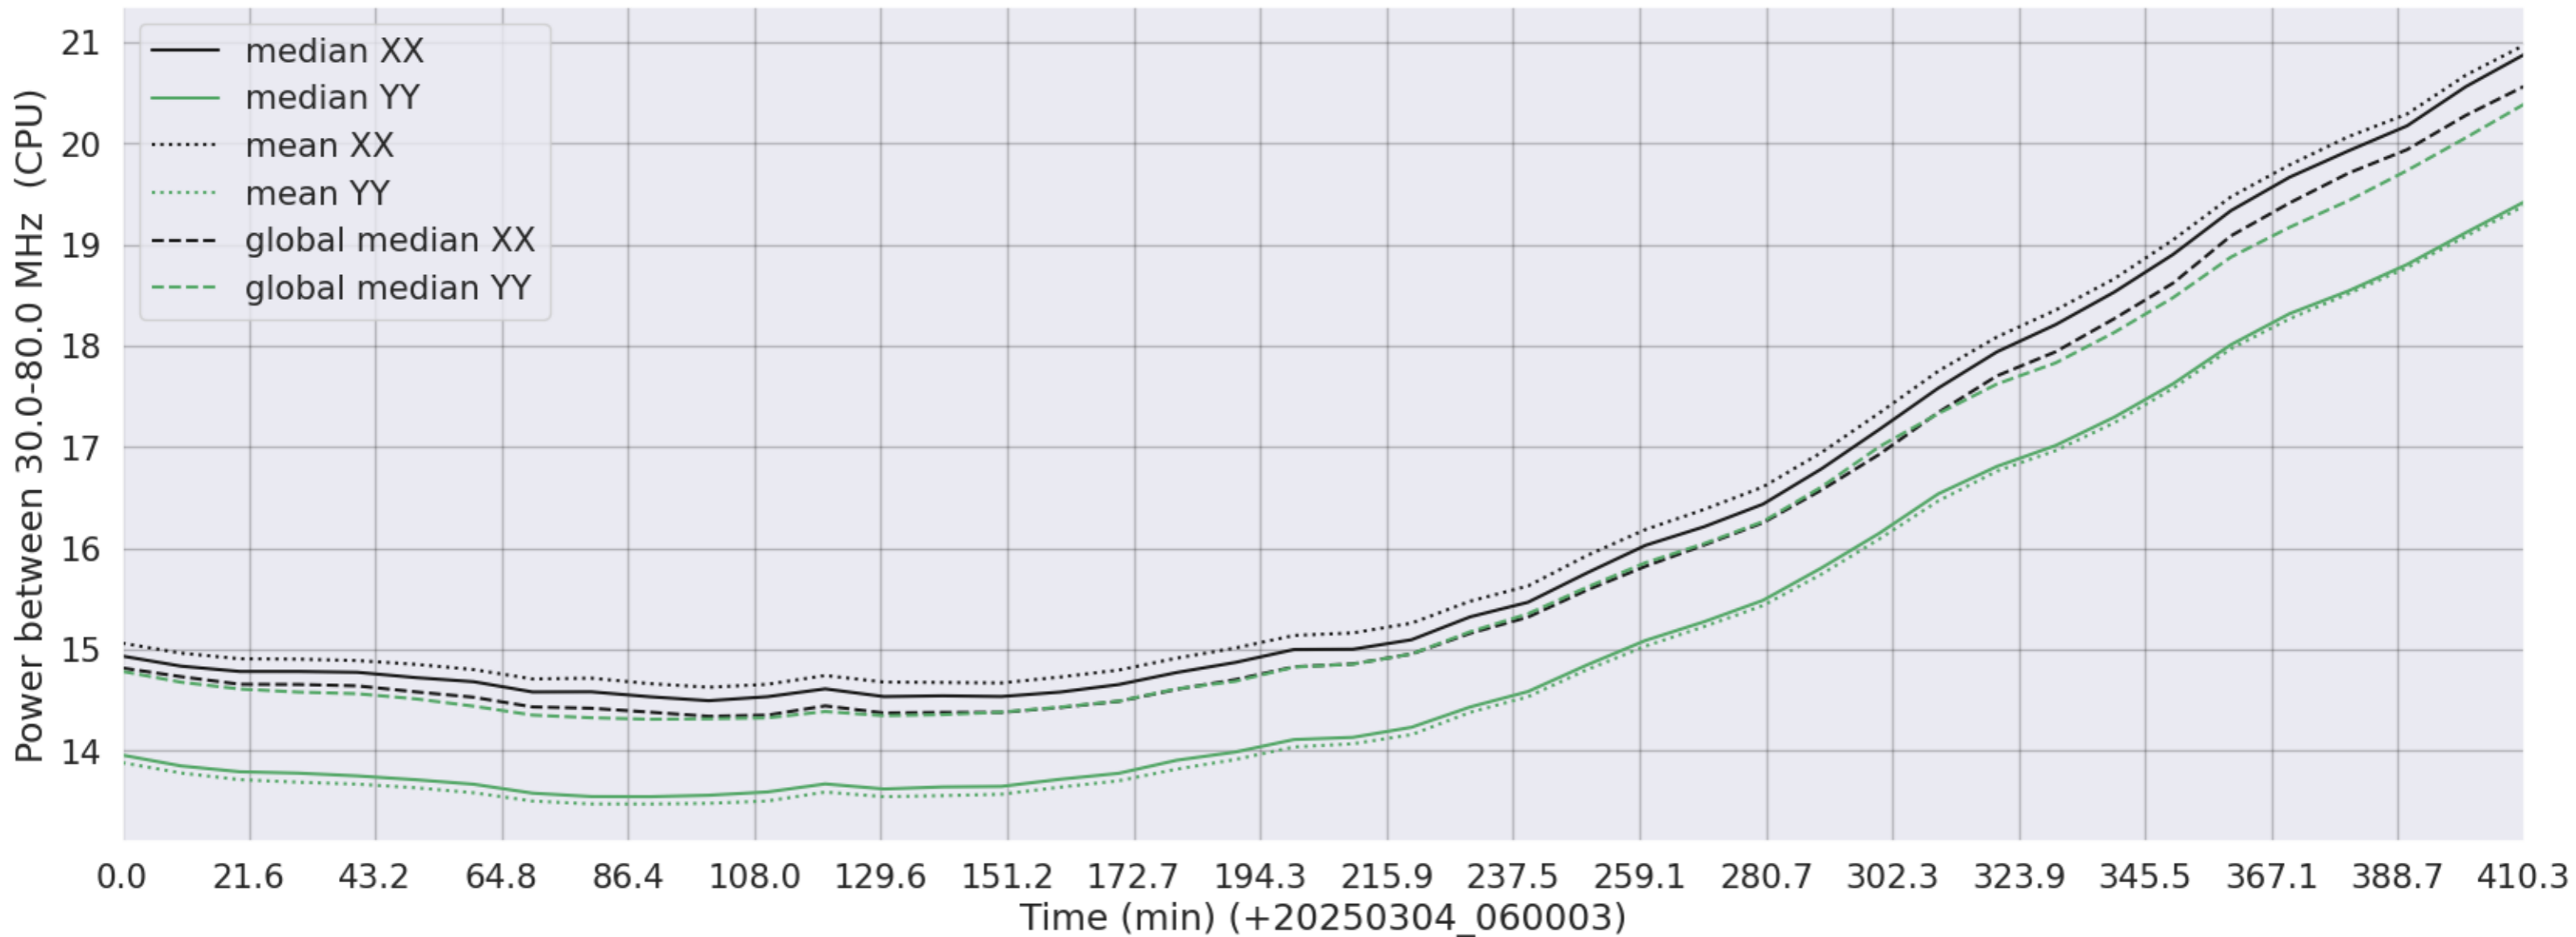

LWA239 - Correlator# 313 - XX FLAGS:Good - YY FLAGS:Good

LWA240 - Correlator# 312 - XX FLAGS:Good - YY FLAGS:Good