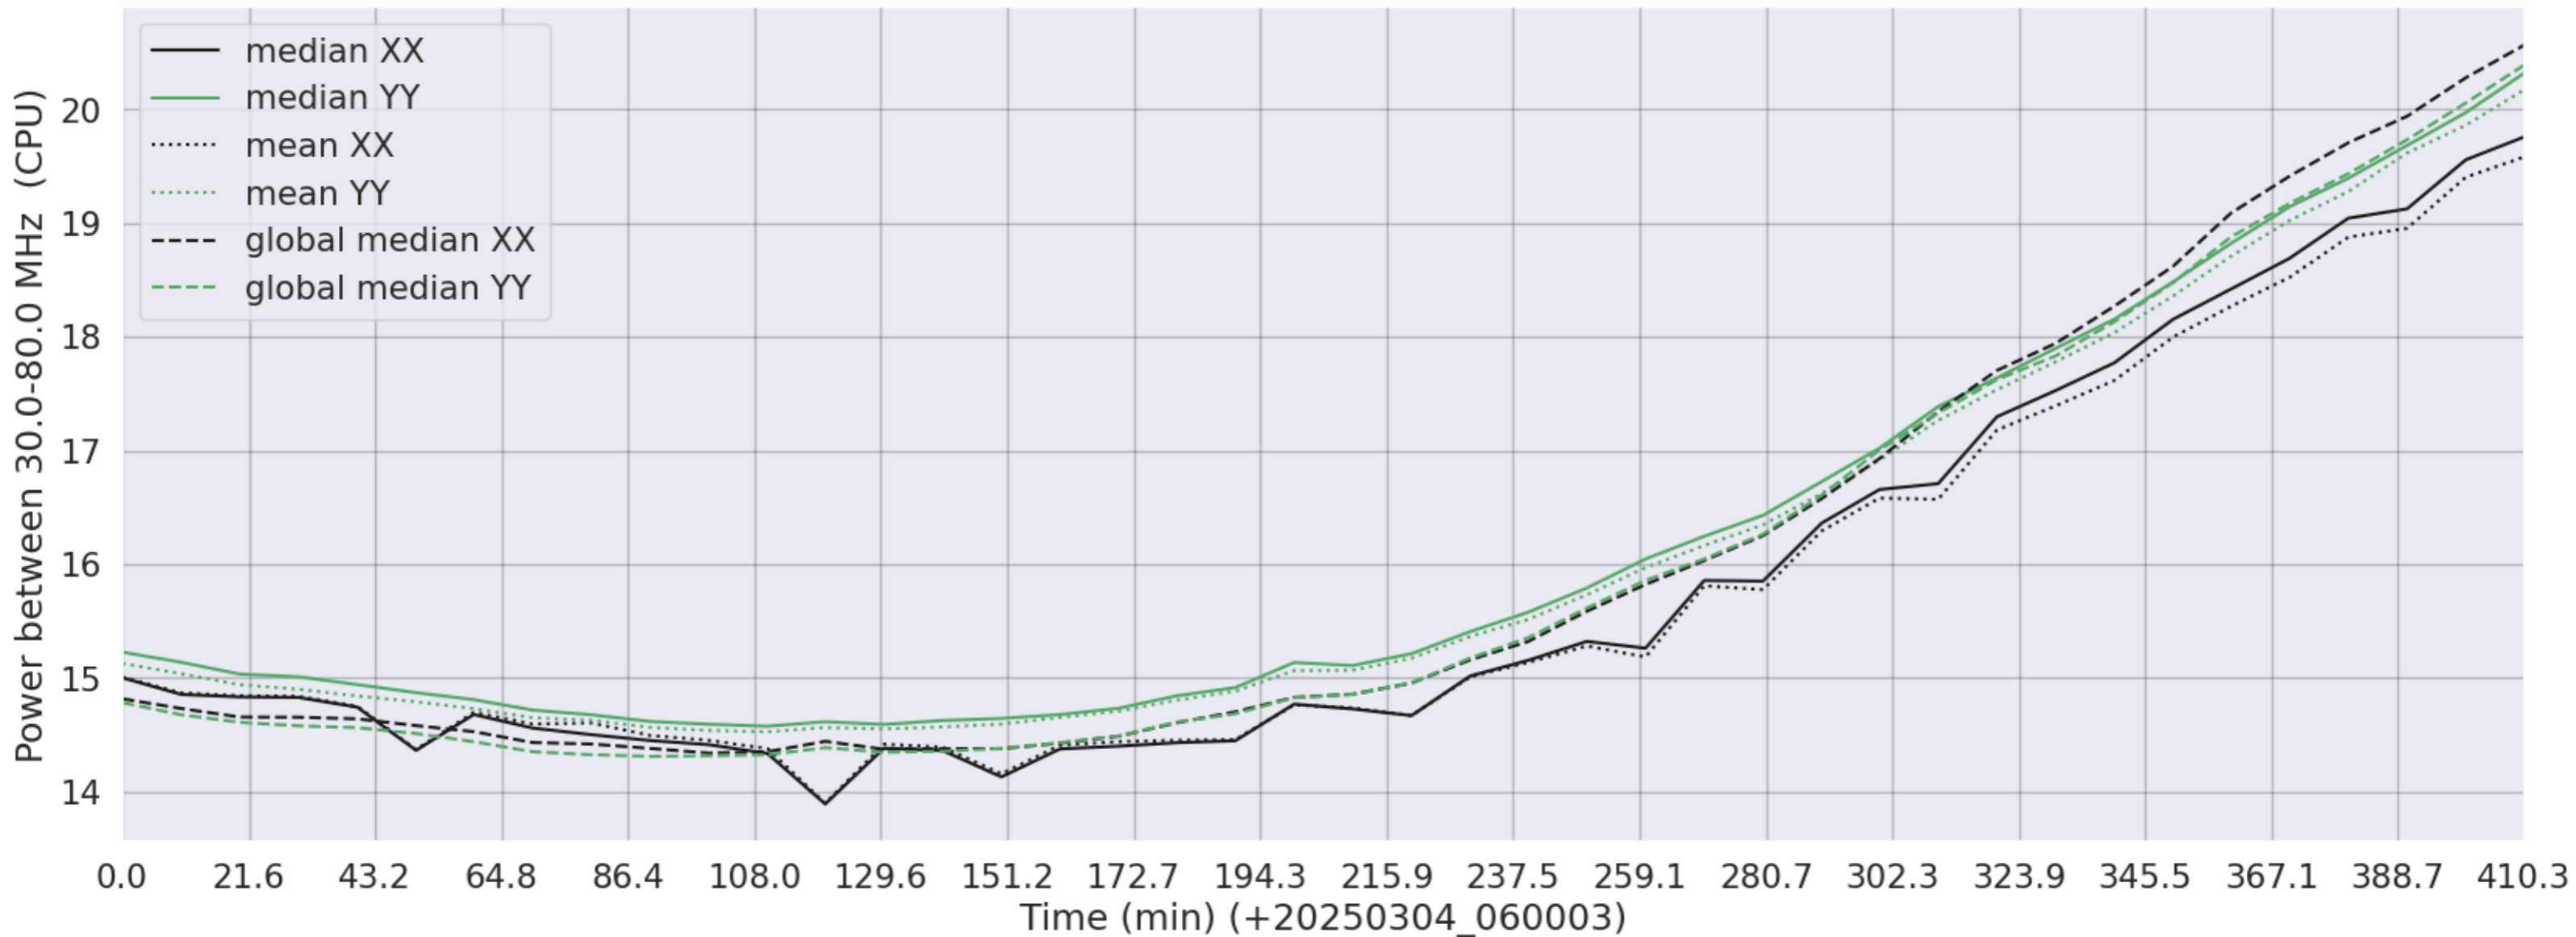

LWA253 - Correlator# 283 - XX FLAGS:Good - YY FLAGS:Good

LWA349 - Correlator# 282 - XX FLAGS:Good - YY FLAGS:Good