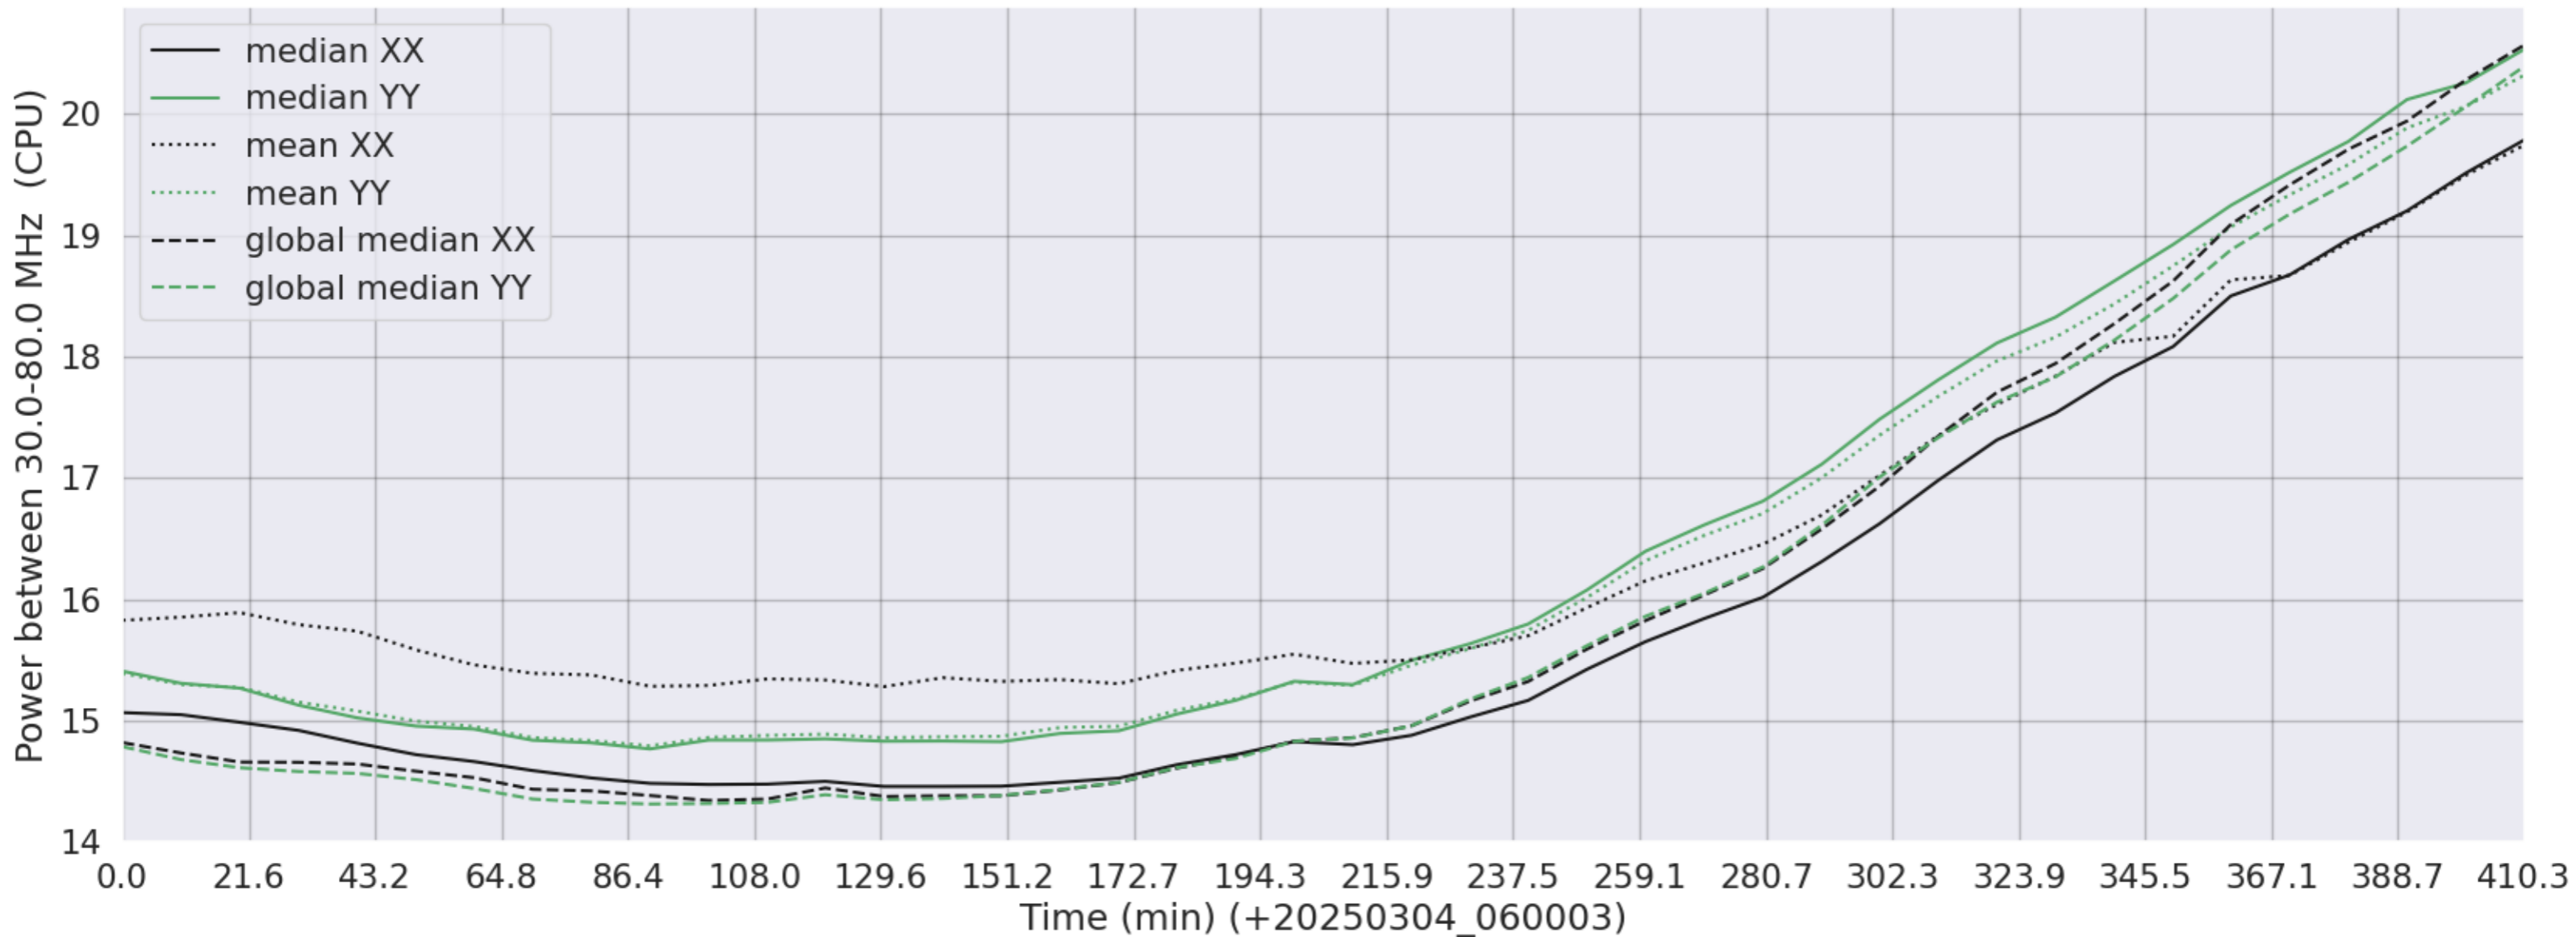

LWA362 - Correlator# 030 - XX FLAGS:Good - YY FLAGS:Good

LWA341 - Correlator# 029 - XX FLAGS:Good - YY FLAGS:Good