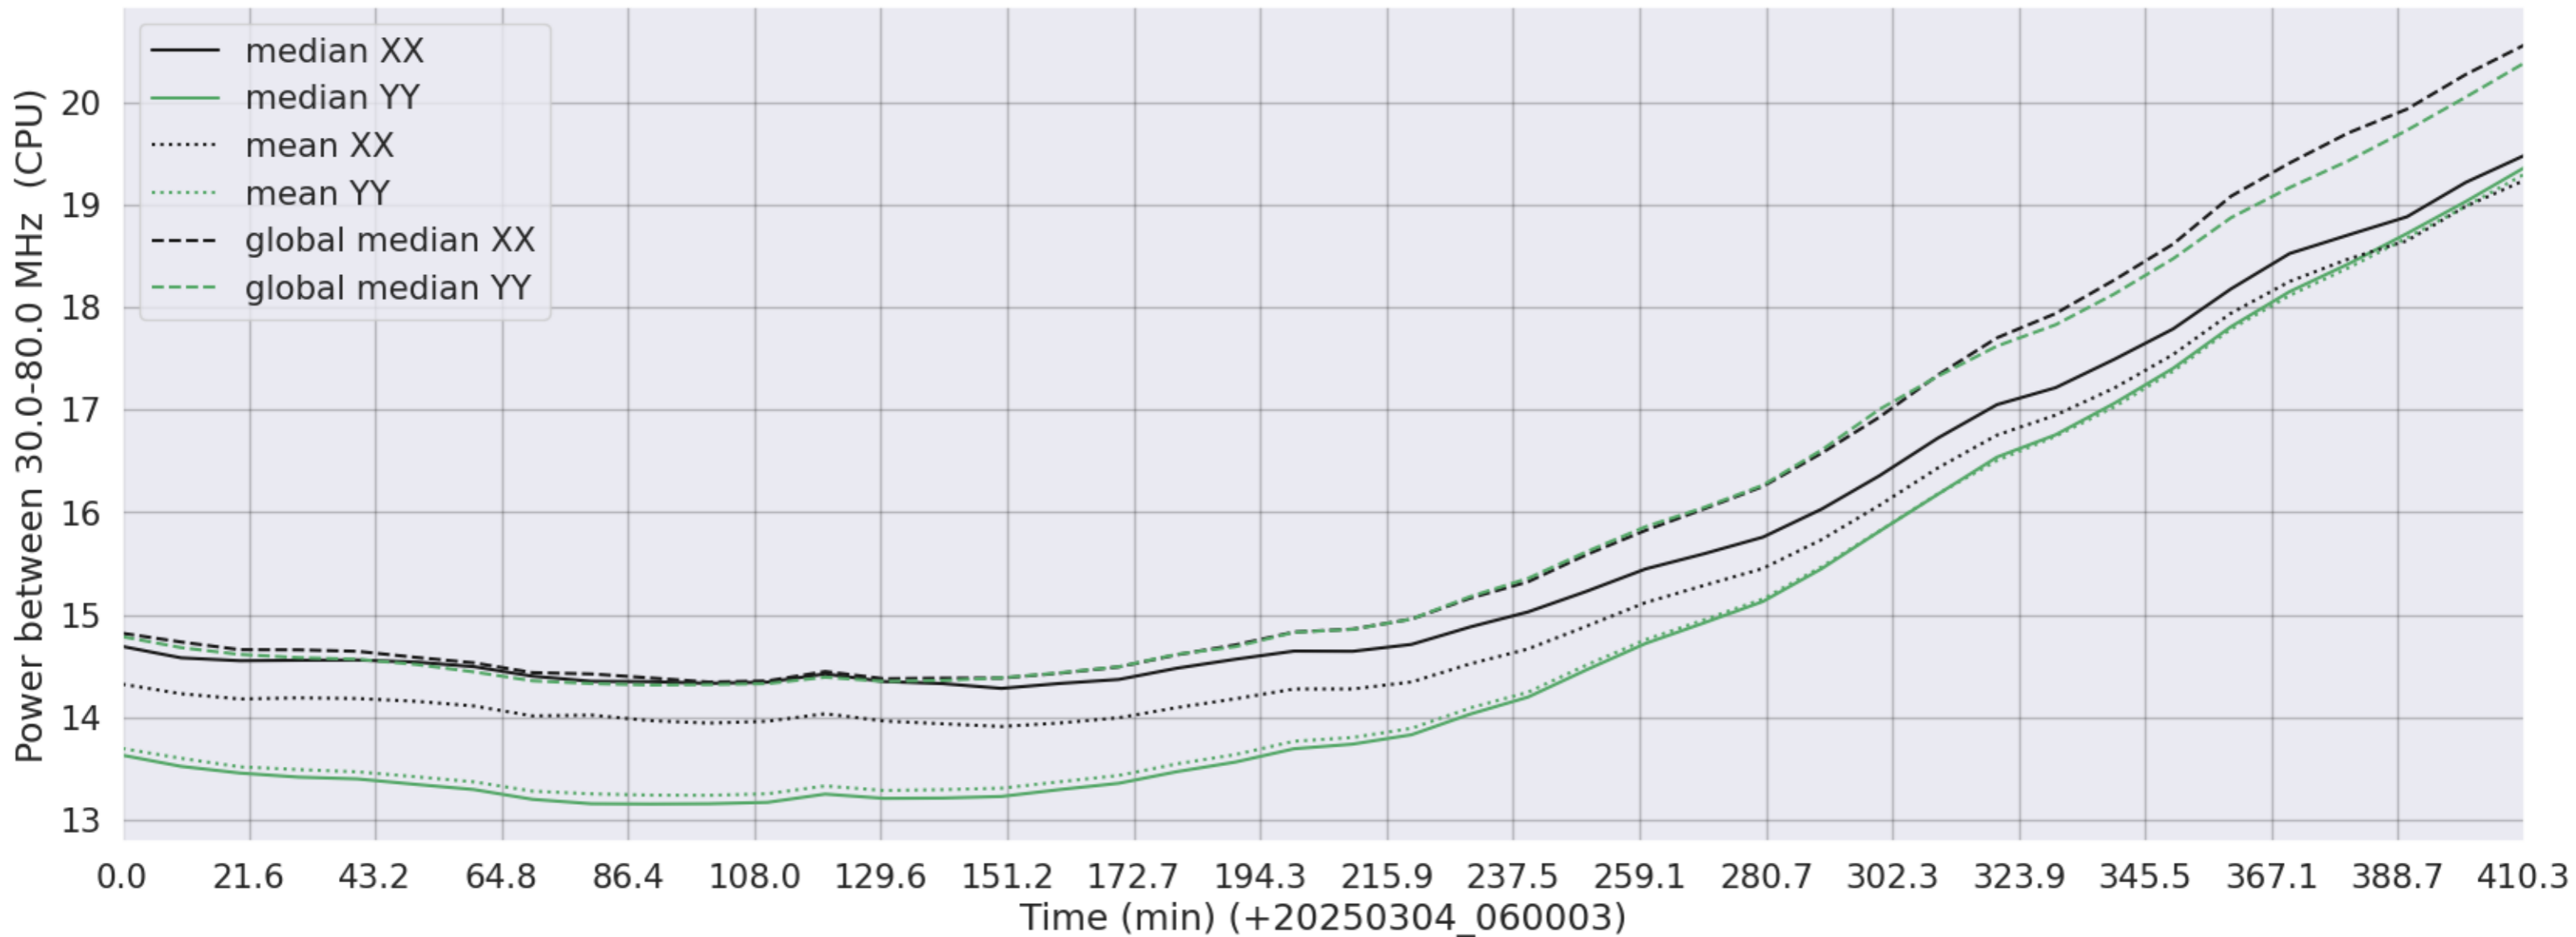

LWA116 - Correlator# 204 - XX FLAGS:Good - YY FLAGS:Good

LWA115 - Correlator# 205 - XX FLAGS:Good - YY FLAGS:Good

LWA118 - Correlator# 206 - XX FLAGS:Good - YY FLAGS:Good

LWA117 - Correlator# 207 - XX FLAGS:Good - YY FLAGS:Good