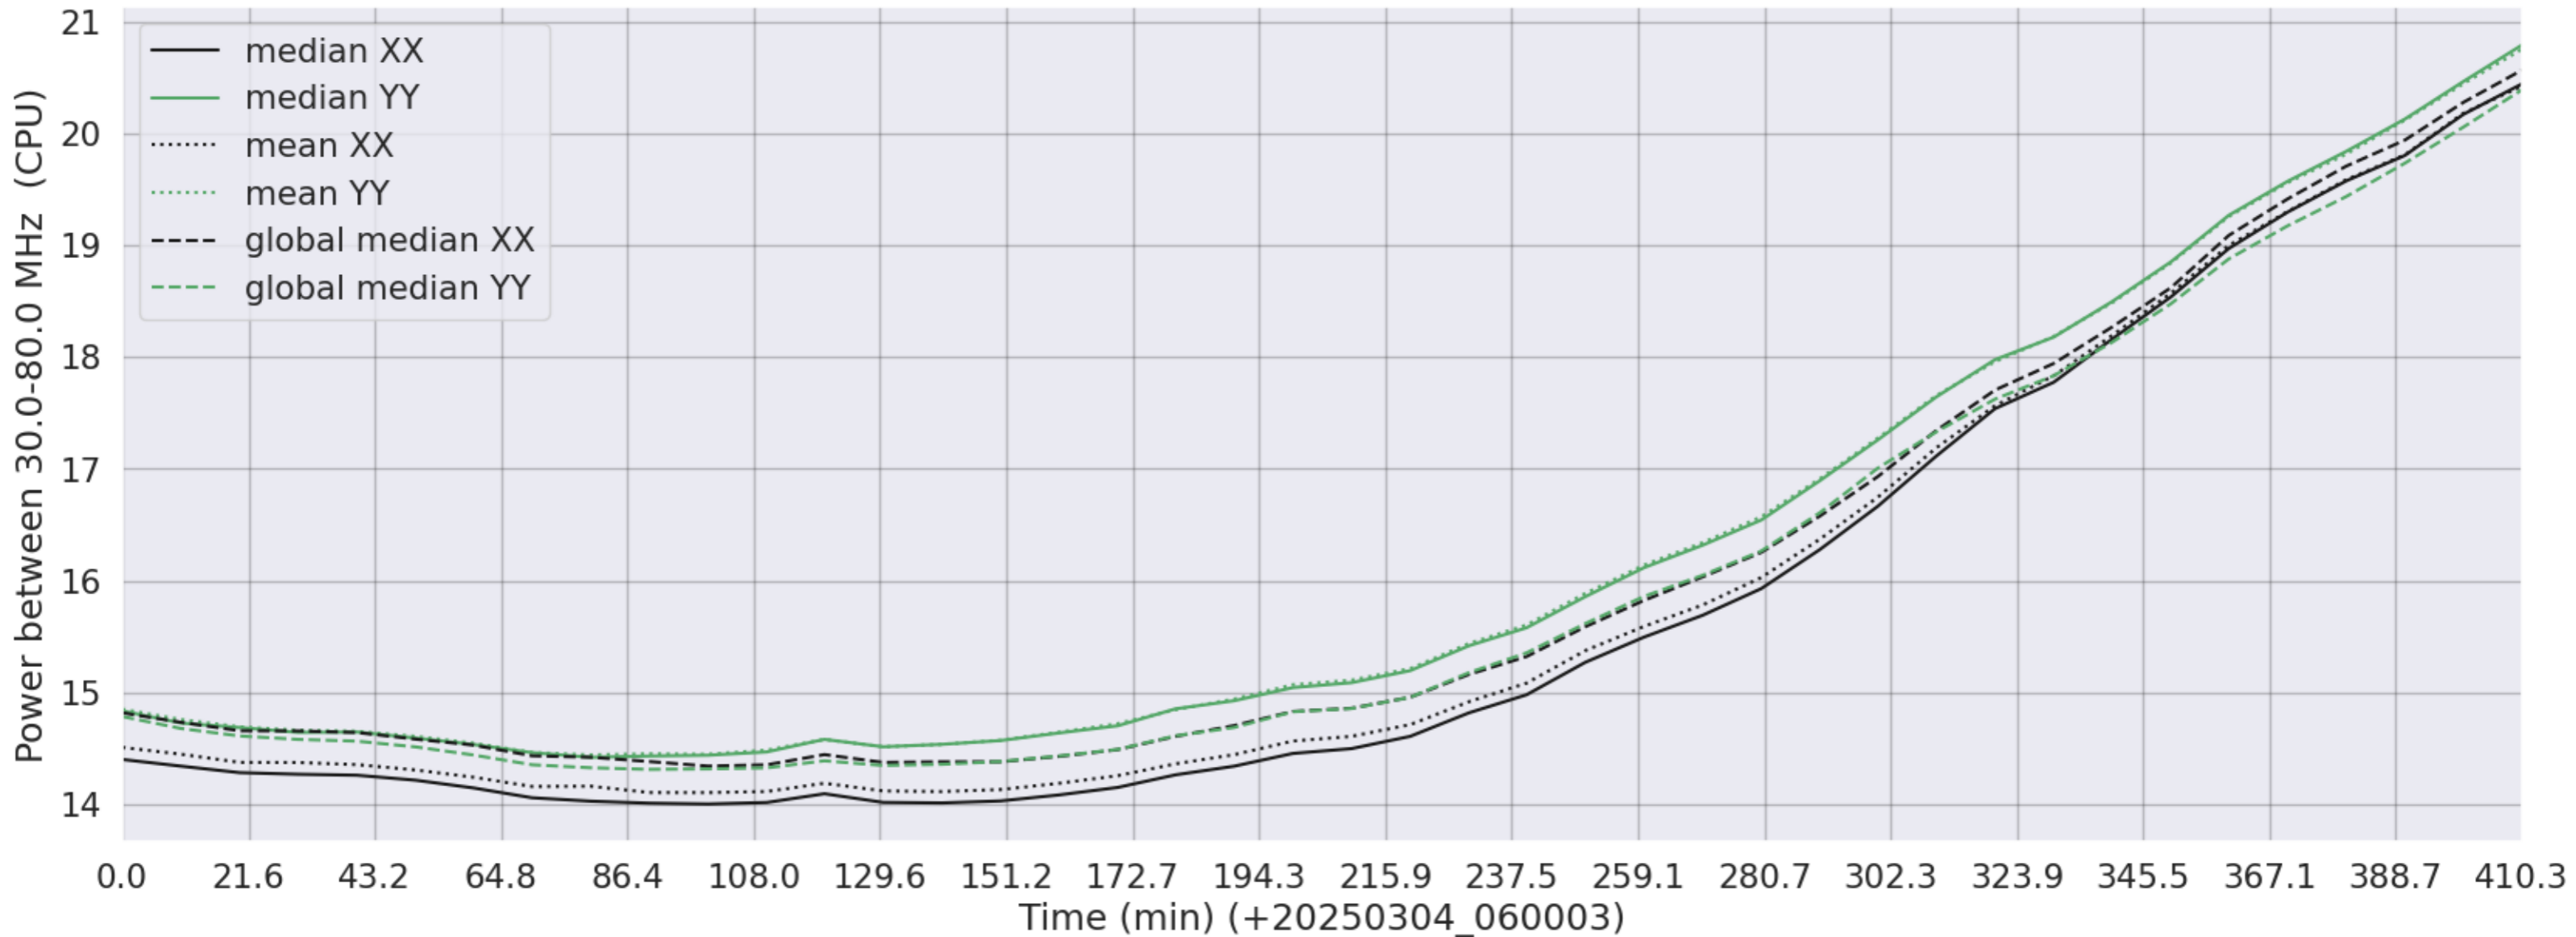

LWA170 - Correlator# 288 - XX FLAGS:Good - YY FLAGS:Good

LWA234 - Correlator# 289 - XX FLAGS:Good - YY FLAGS:Good

LWA173 - Correlator# 290 - XX FLAGS:Good - YY FLAGS:Good

LWA171 - Correlator# 291 - XX FLAGS:Good - YY FLAGS:Good