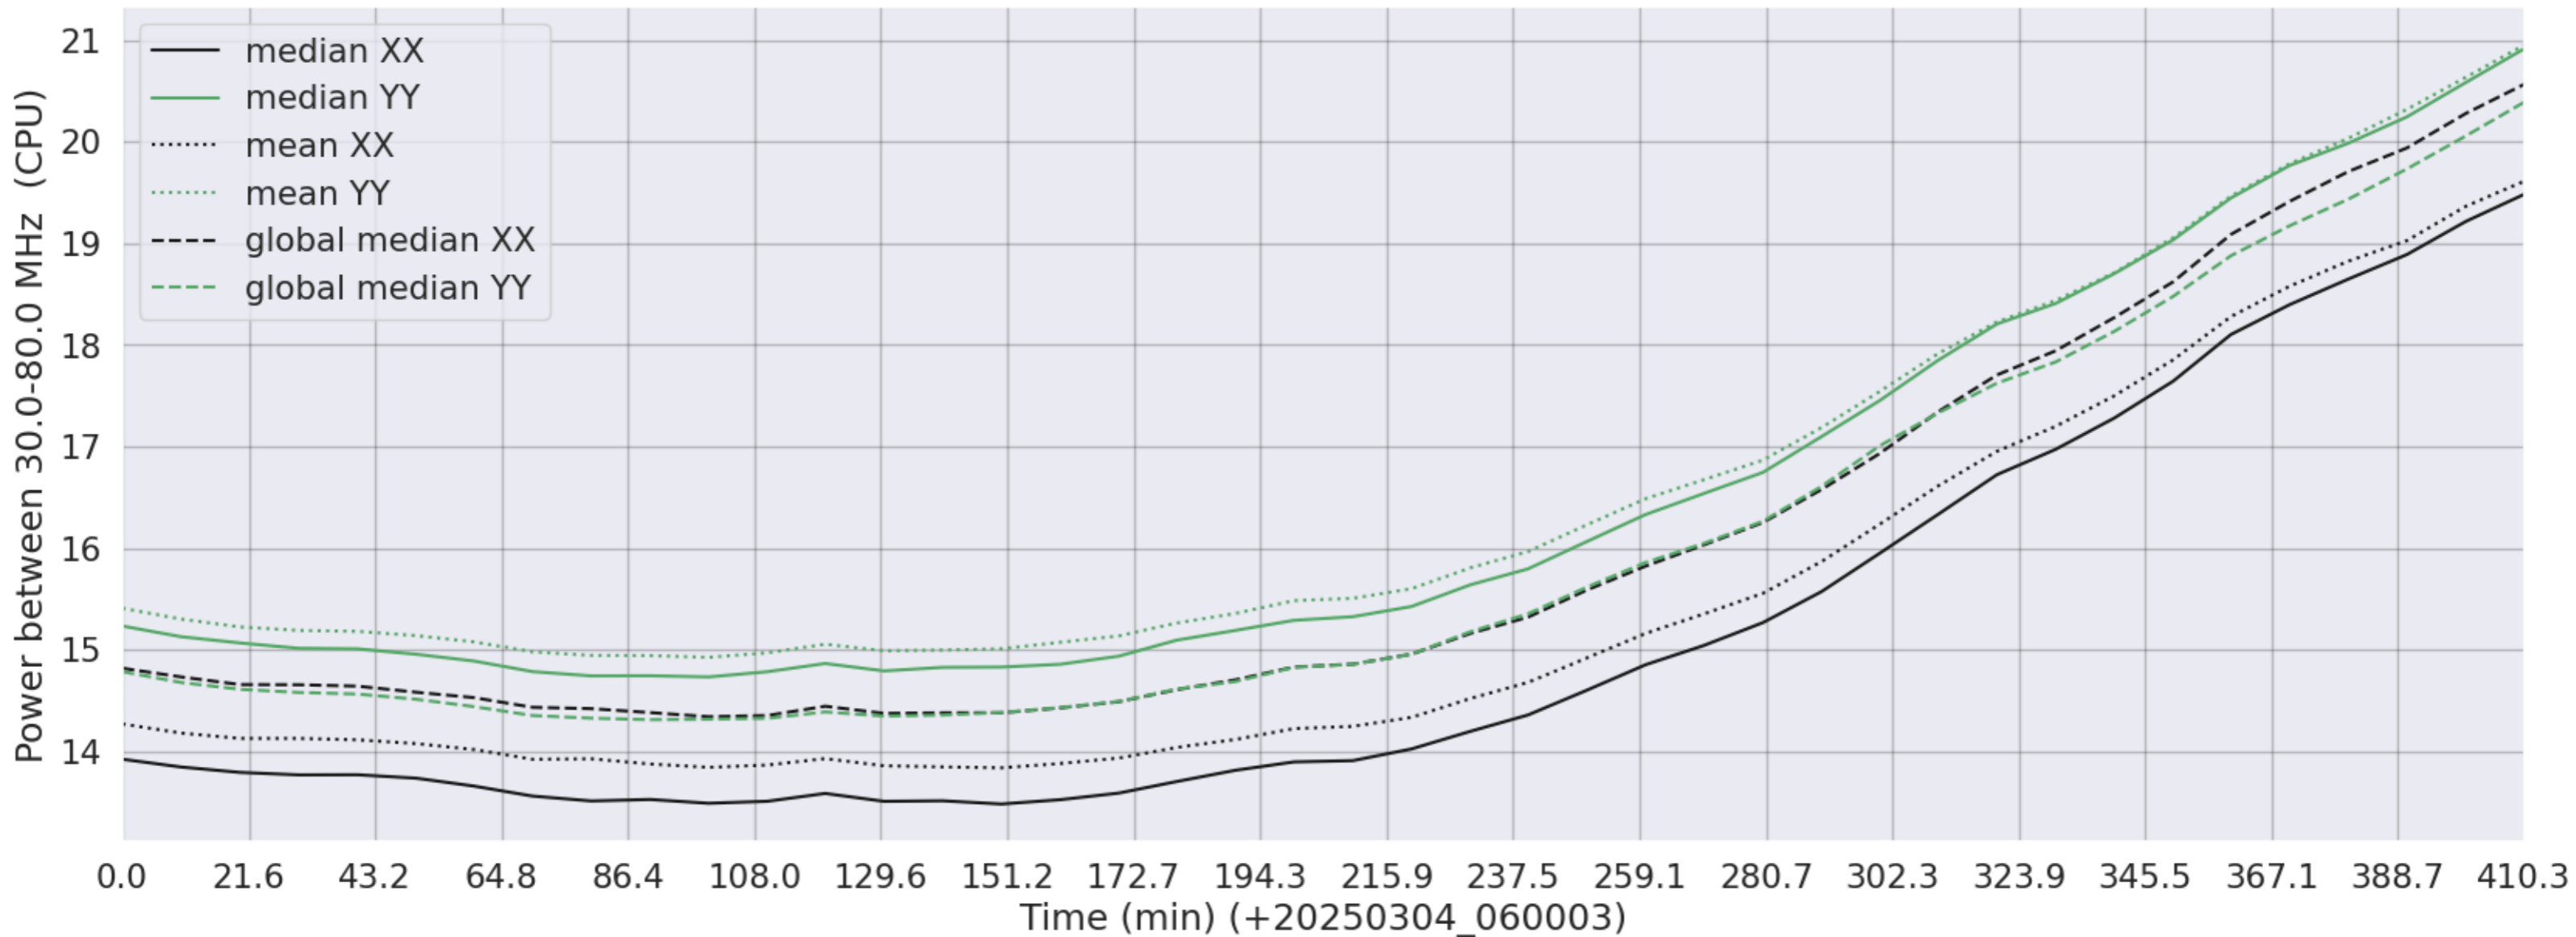

LWA012 - Correlator# 074 - XX FLAGS:Good - YY FLAGS:Good

LWA010 - Correlator# 073 - XX FLAGS:Good - YY FLAGS:Good