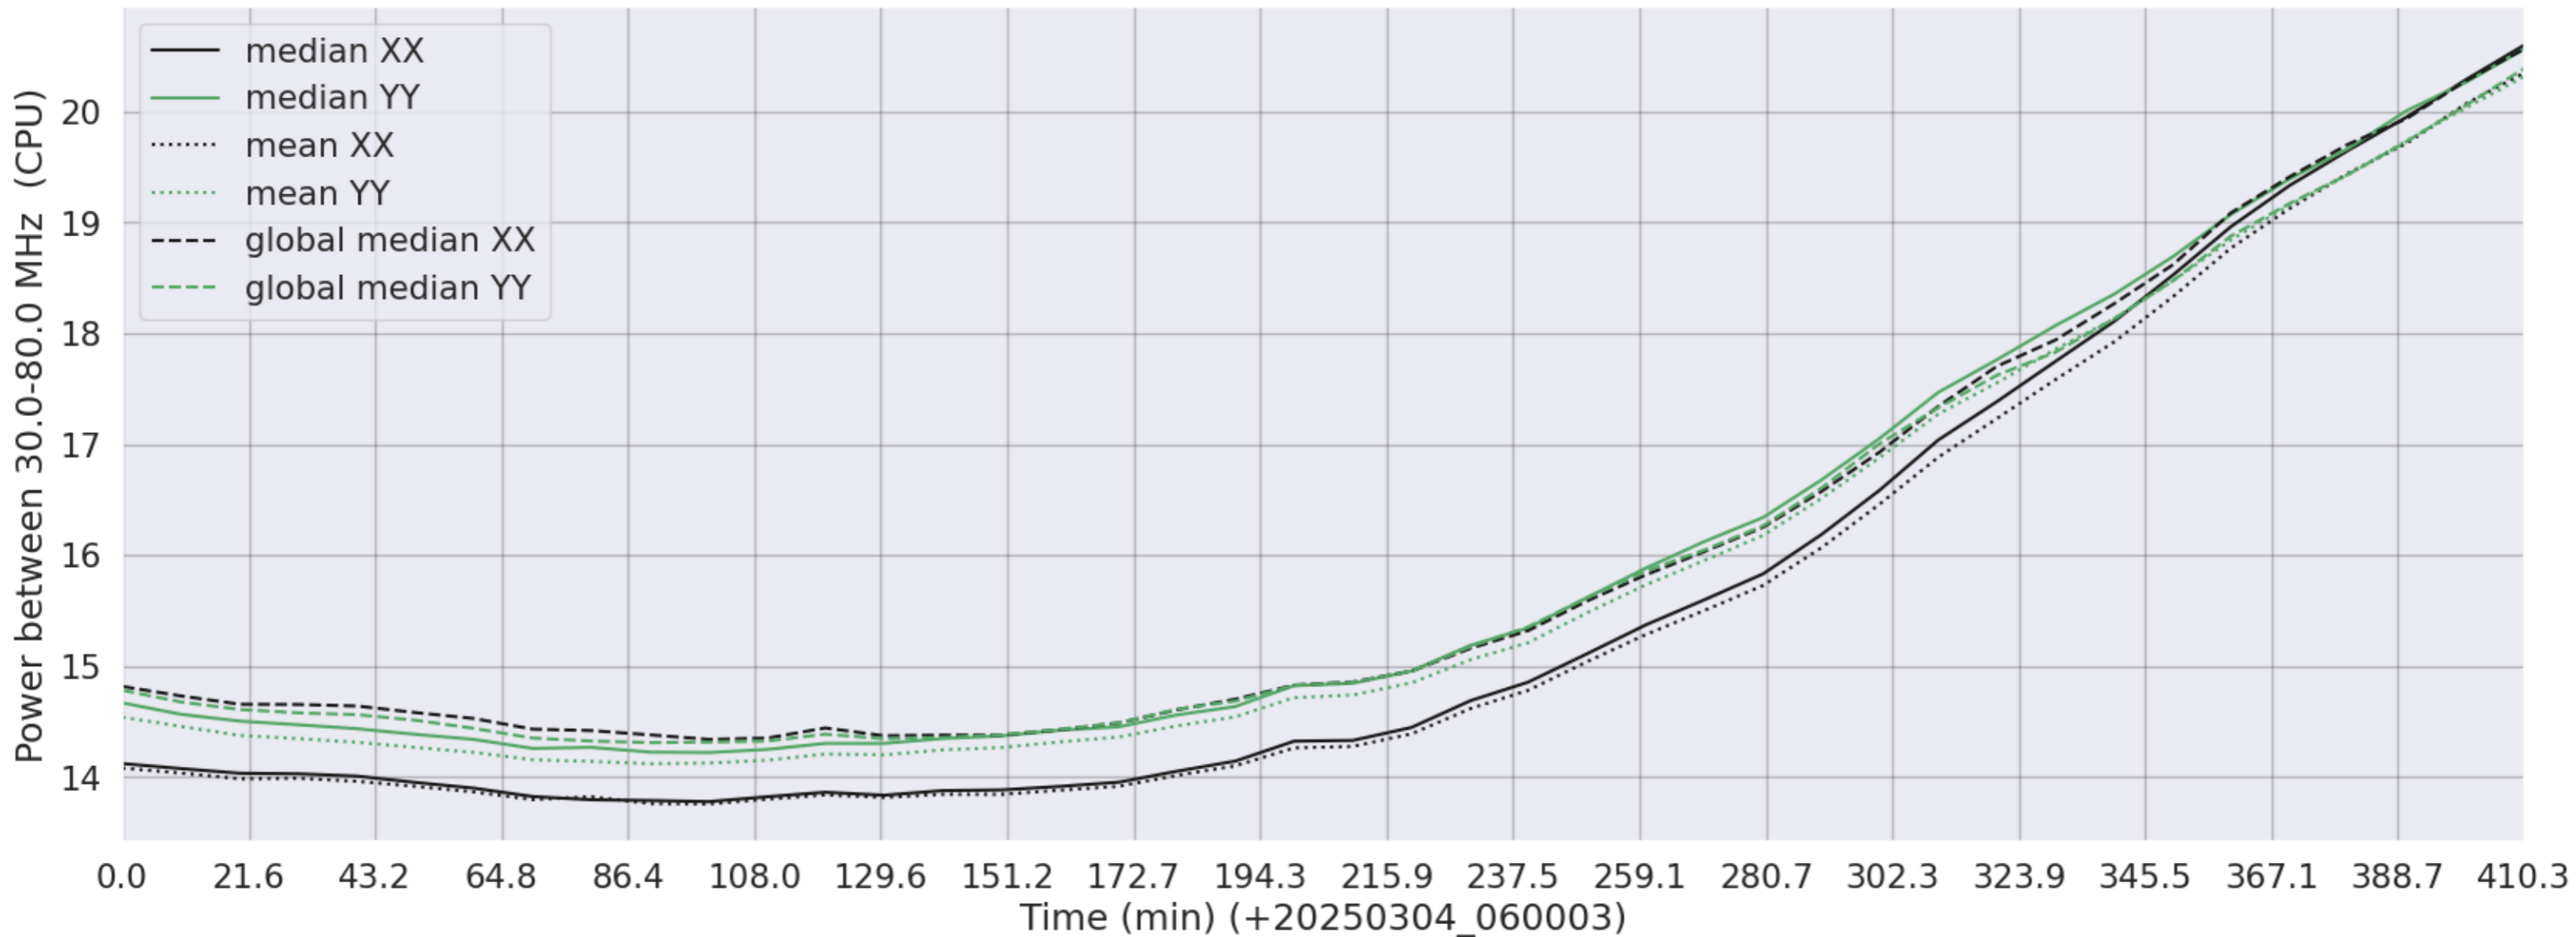

LWA285 - Correlator# 013 - XX FLAGS:Good - YY FLAGS:Good

LWA307 - Correlator# 012 - XX FLAGS:Good - YY FLAGS:Good