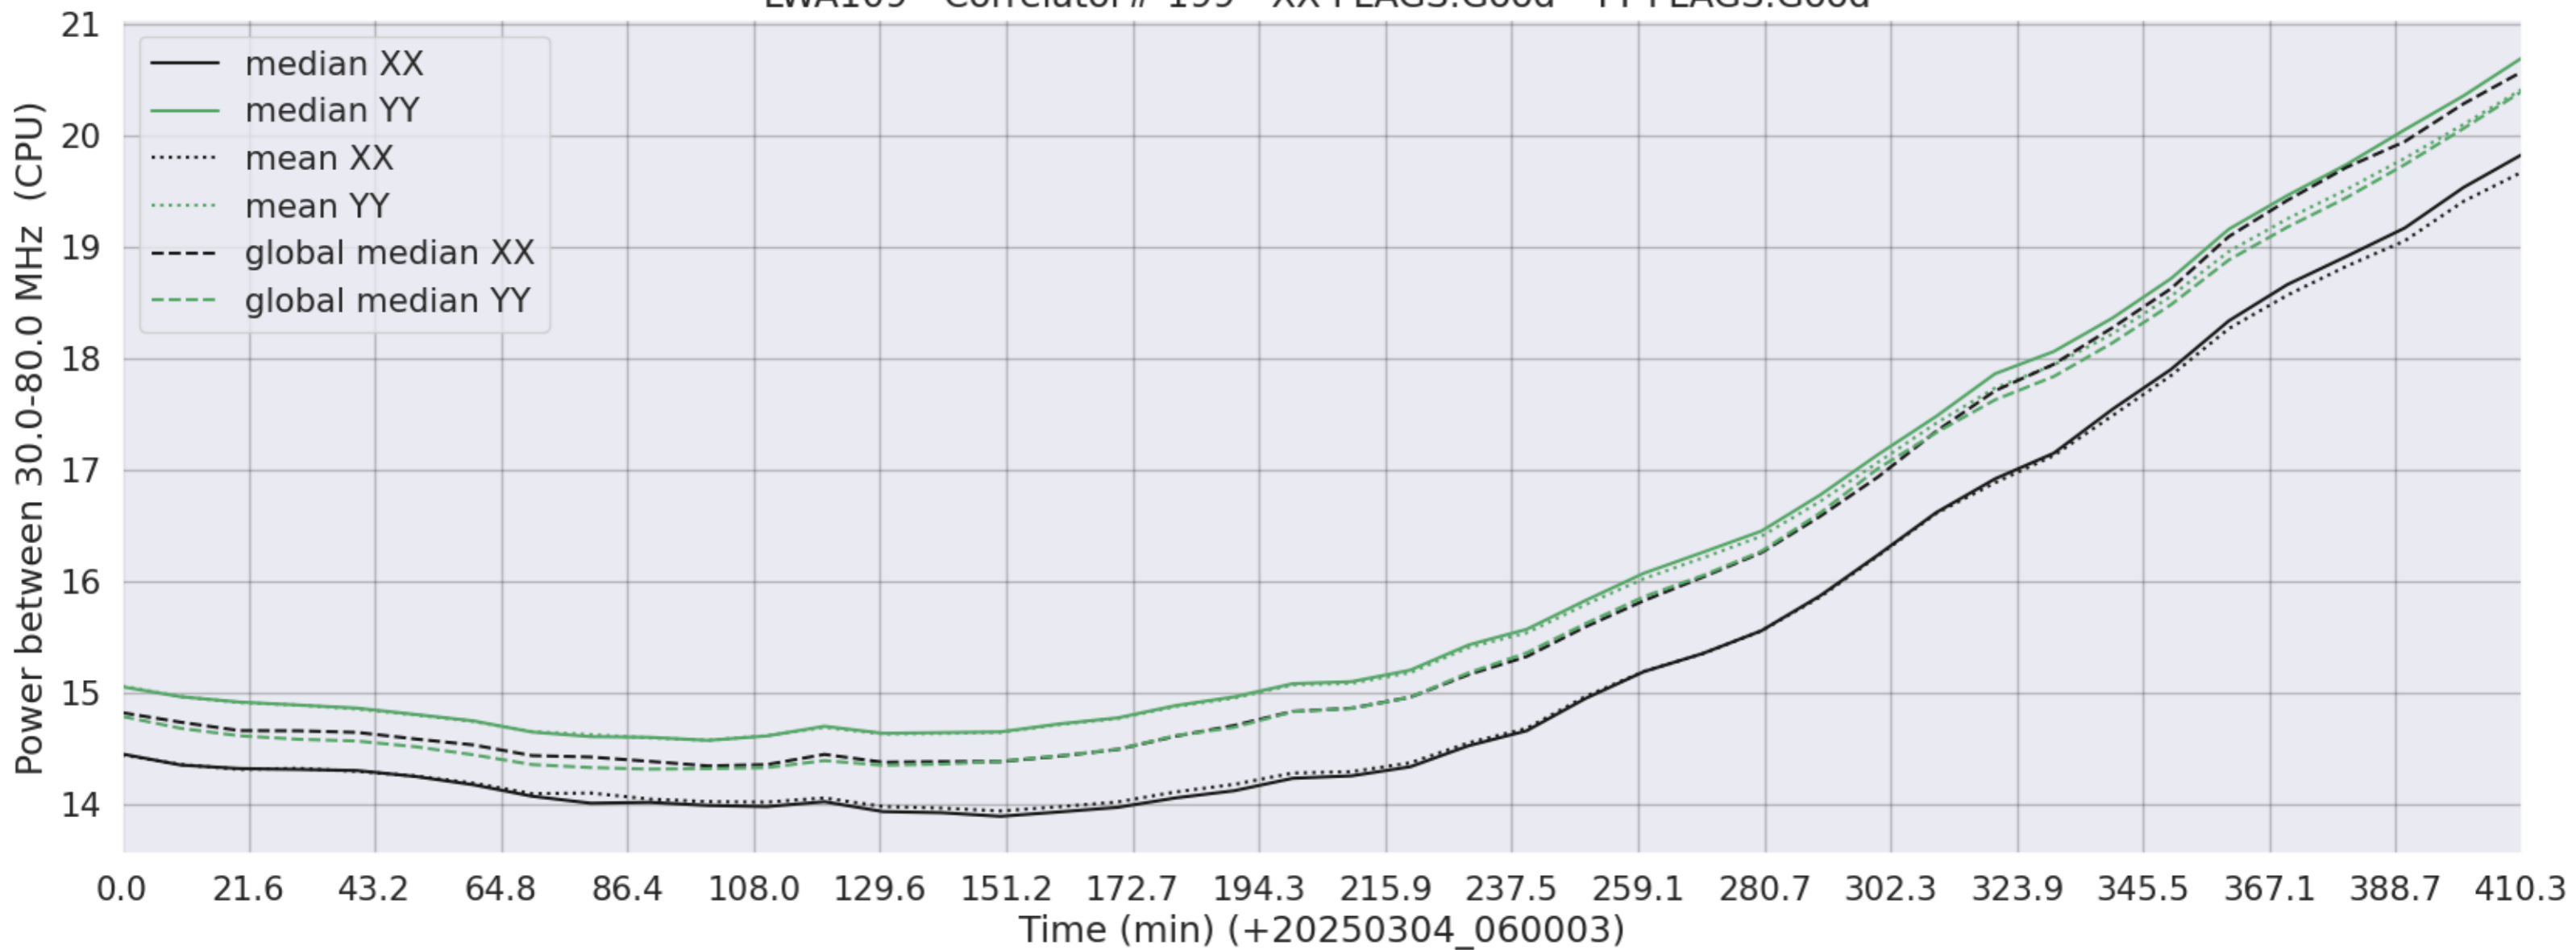

LWA108 - Correlator# 196 - XX FLAGS:Good - YY FLAGS:Good

LWA107 - Correlator# 197 - XX FLAGS:Good - YY FLAGS:Good

LWA110 - Correlator# 198 - XX FLAGS:LowPower - YY FLAGS:Good

LWA109 - Correlator# 199 - XX FLAGS:Good - YY FLAGS:Good