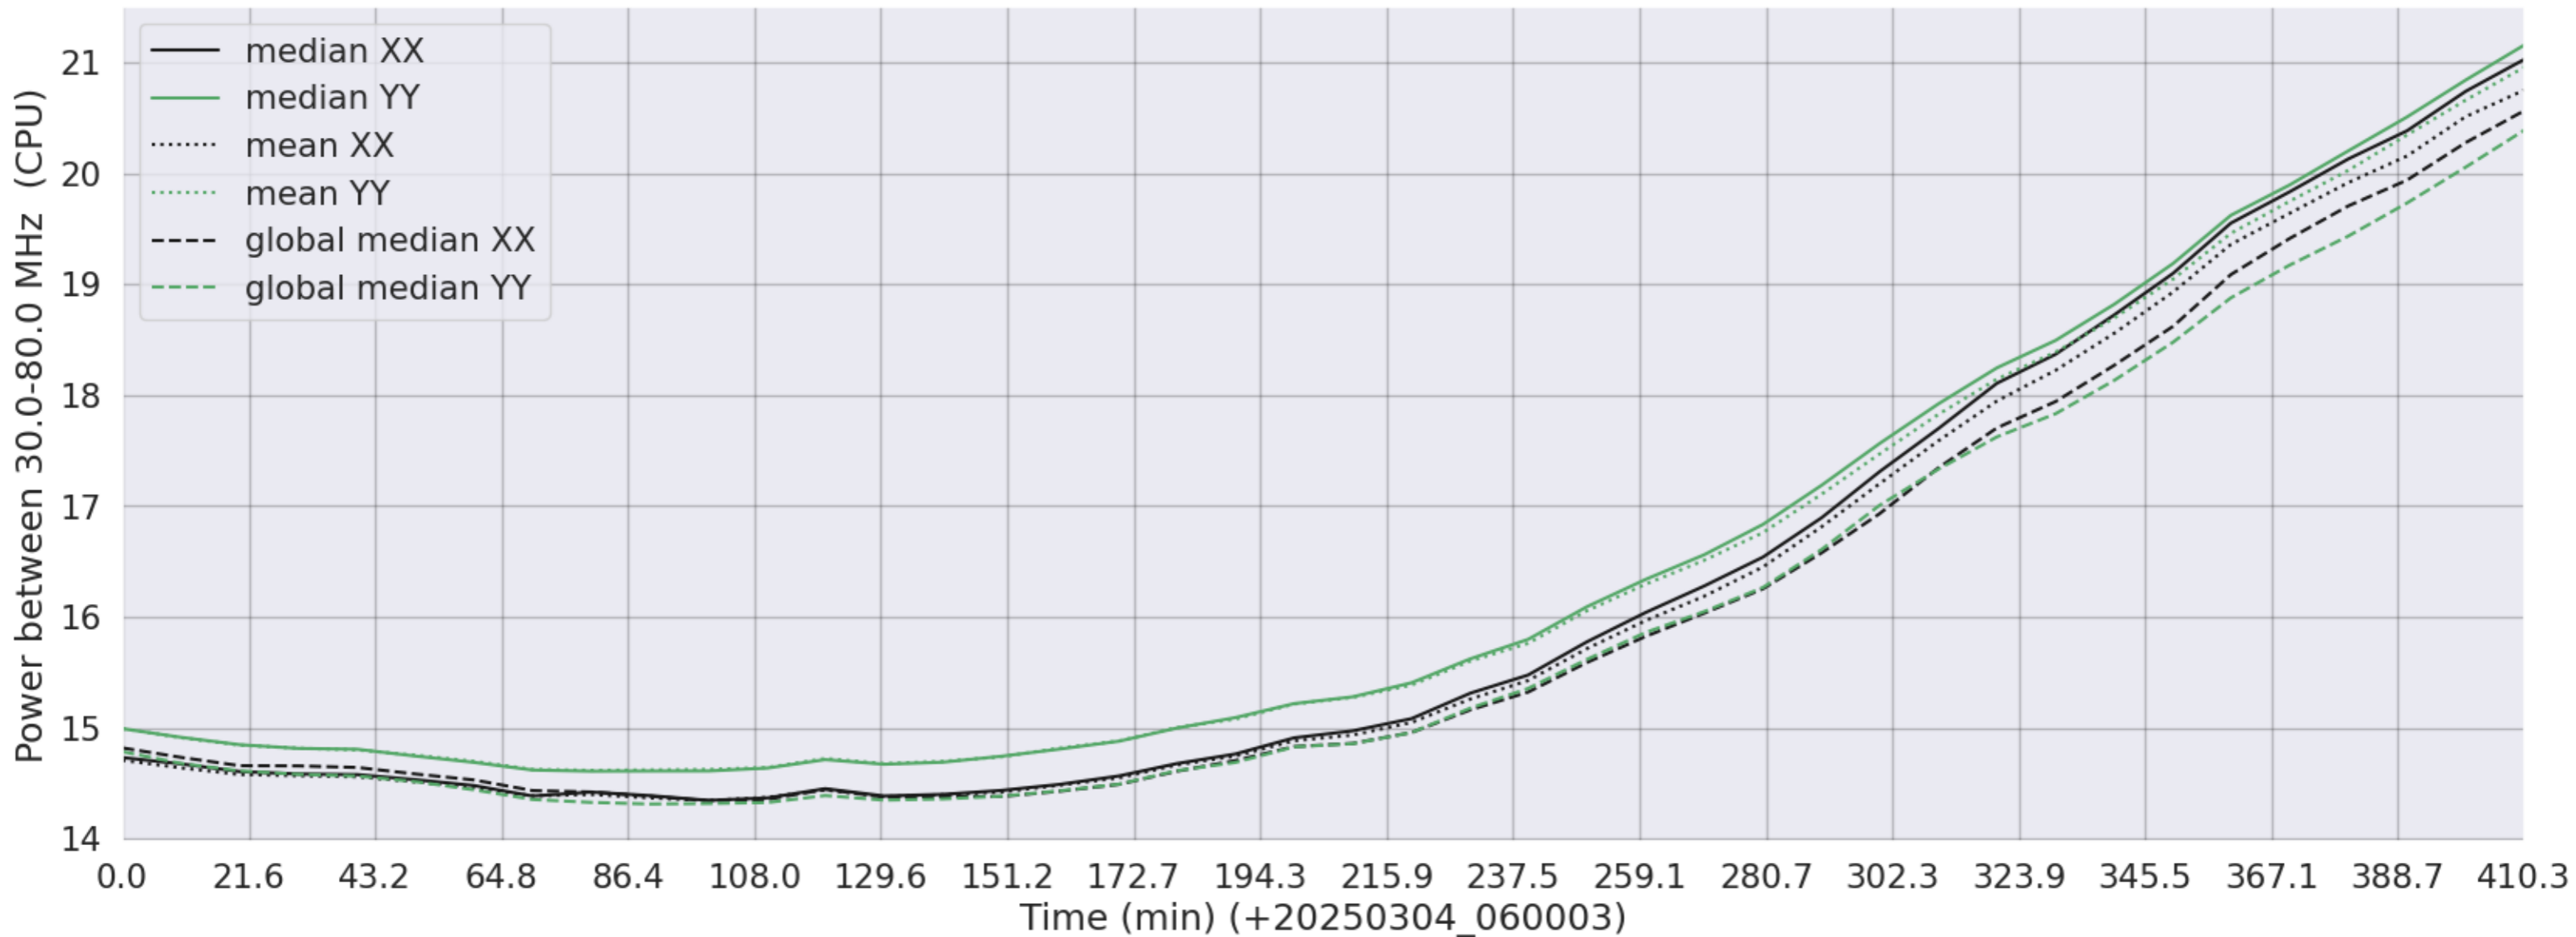

LWA096 - Correlator# 145 - XX FLAGS:Good - YY FLAGS:Good

LWA089 - Correlator# 144 - XX FLAGS:Good - YY FLAGS:Good