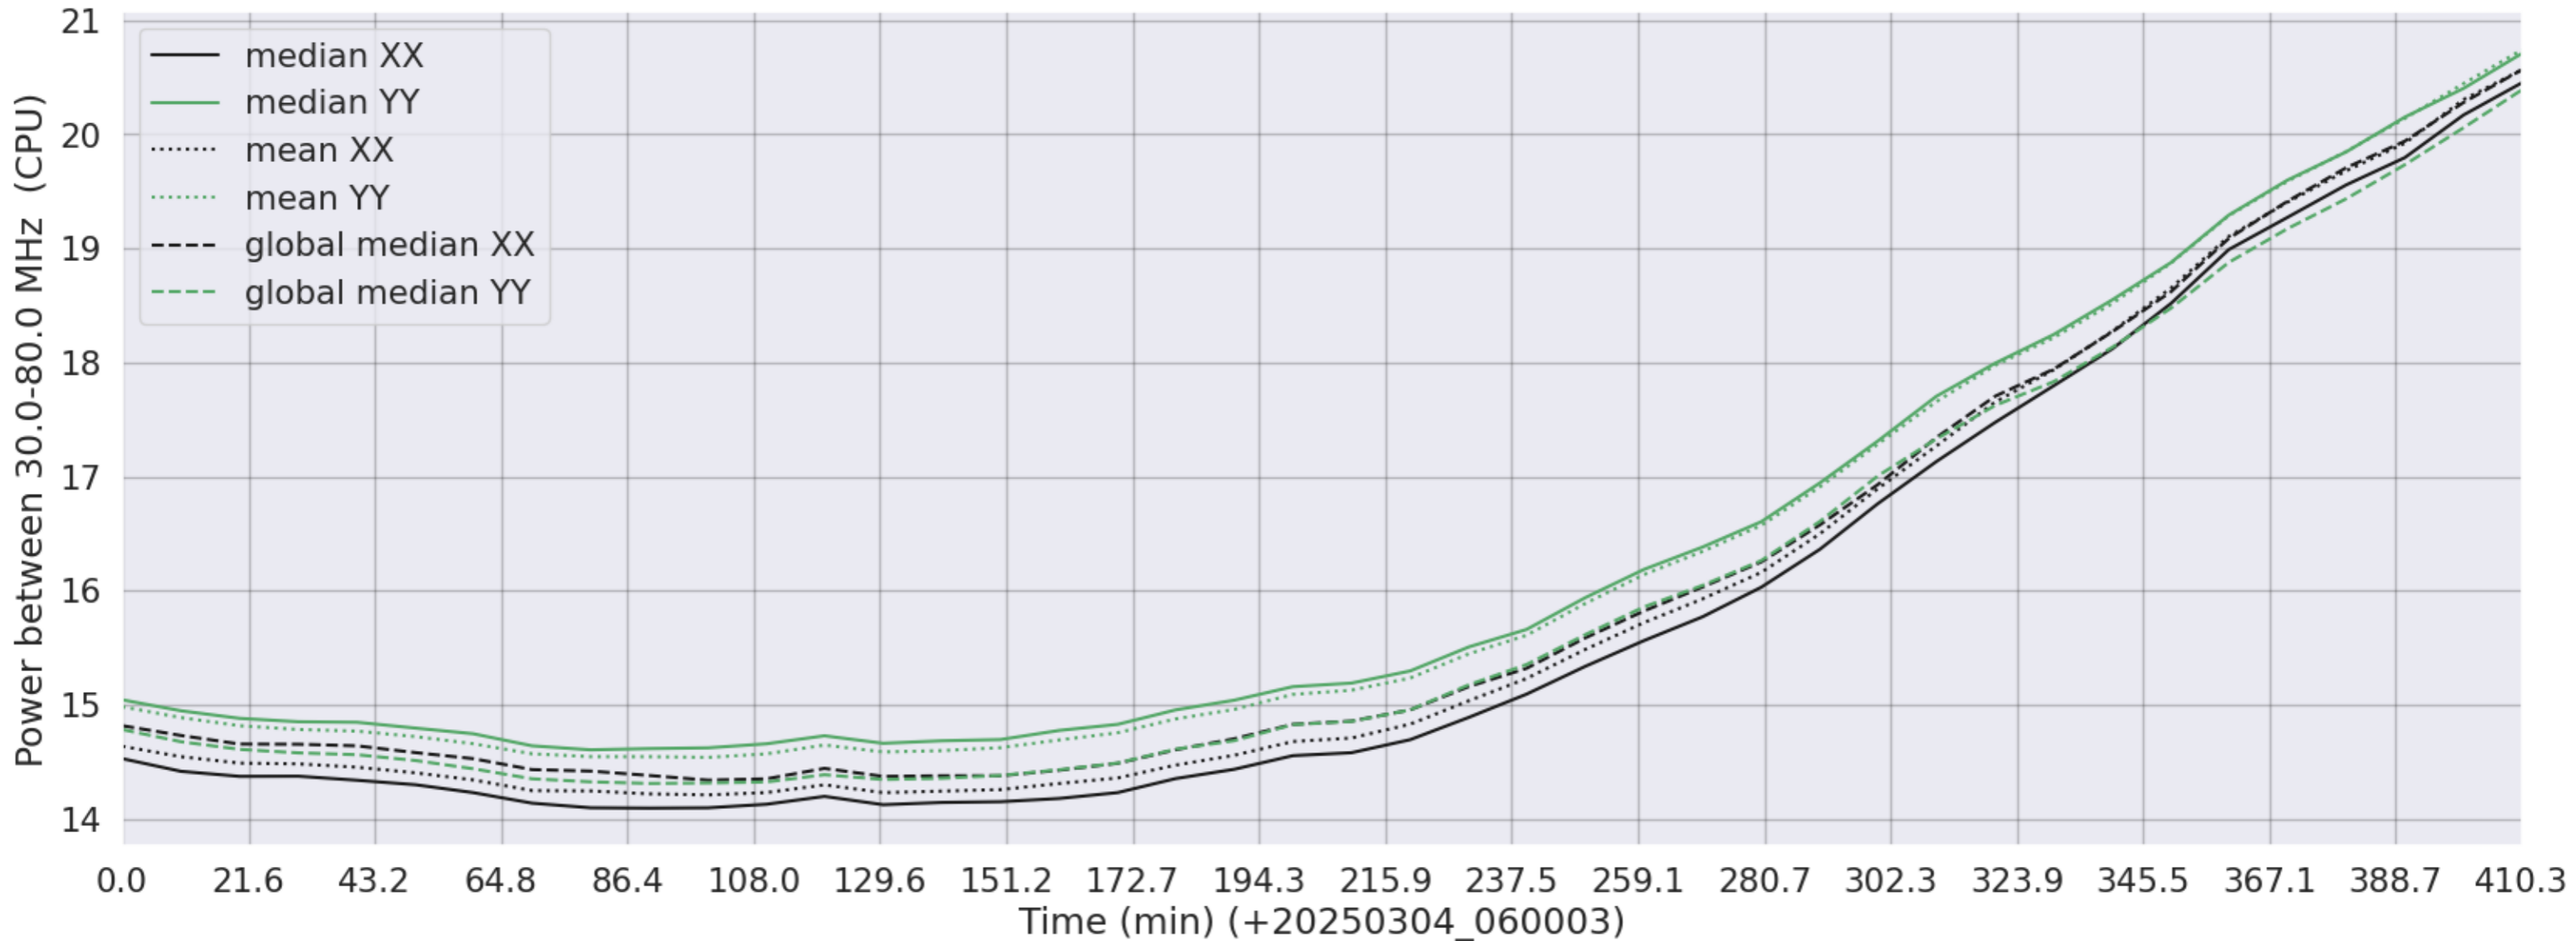

LWA051 - Correlator# 114 - XX FLAGS:Good - YY FLAGS:Good

LWA048 - Correlator# 113 - XX FLAGS:Good - YY FLAGS:Good