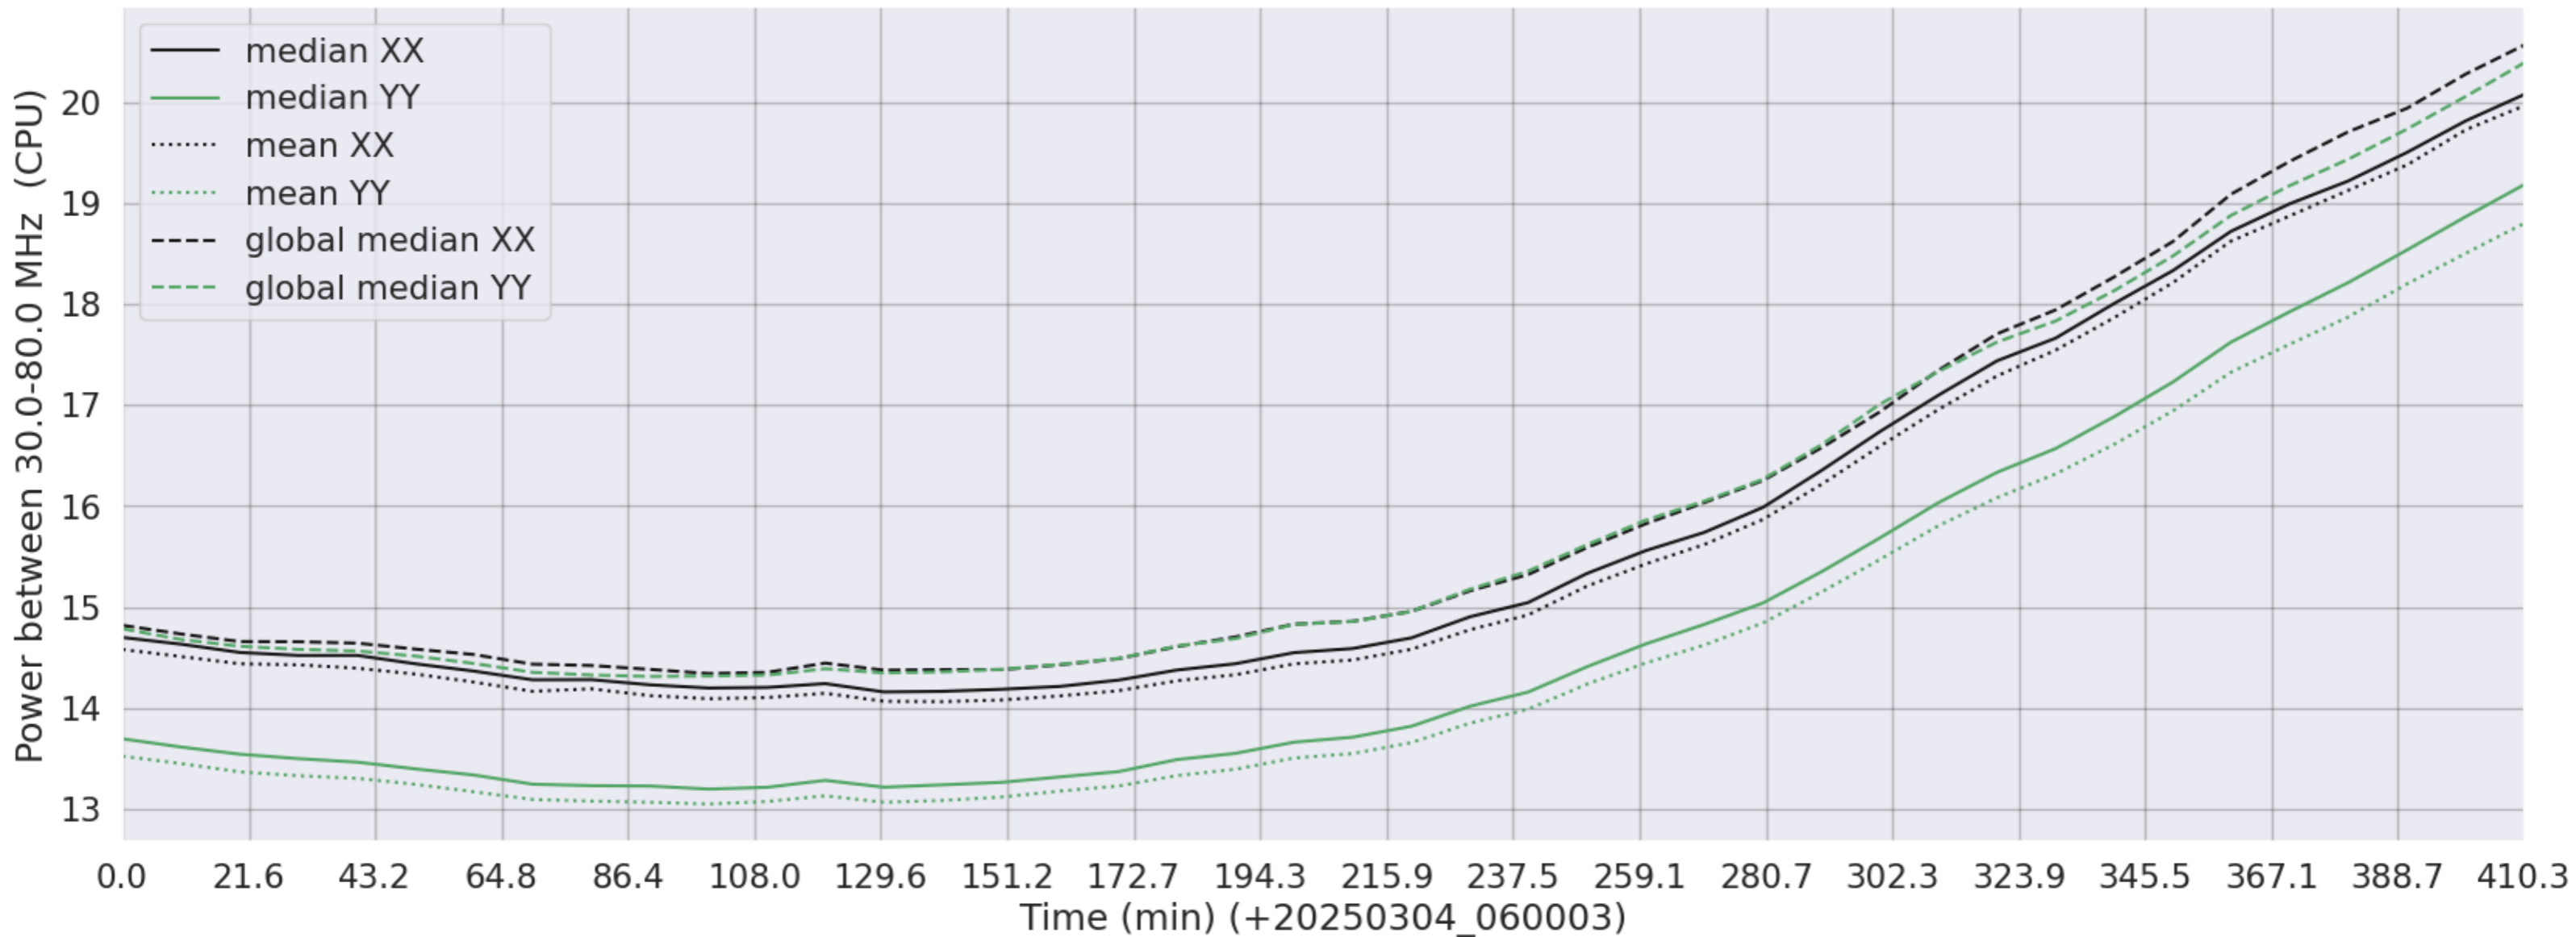

LWA190 - Correlator# 244 - XX FLAGS:Good - YY FLAGS:LowPower

LWA189 - Correlator# 245 - XX FLAGS:Good - YY FLAGS:Good

LWA191 - Correlator# 246 - XX FLAGS:Good - YY FLAGS:Good

LWA192 - Correlator# 247 - XX FLAGS:Good - YY FLAGS:Good