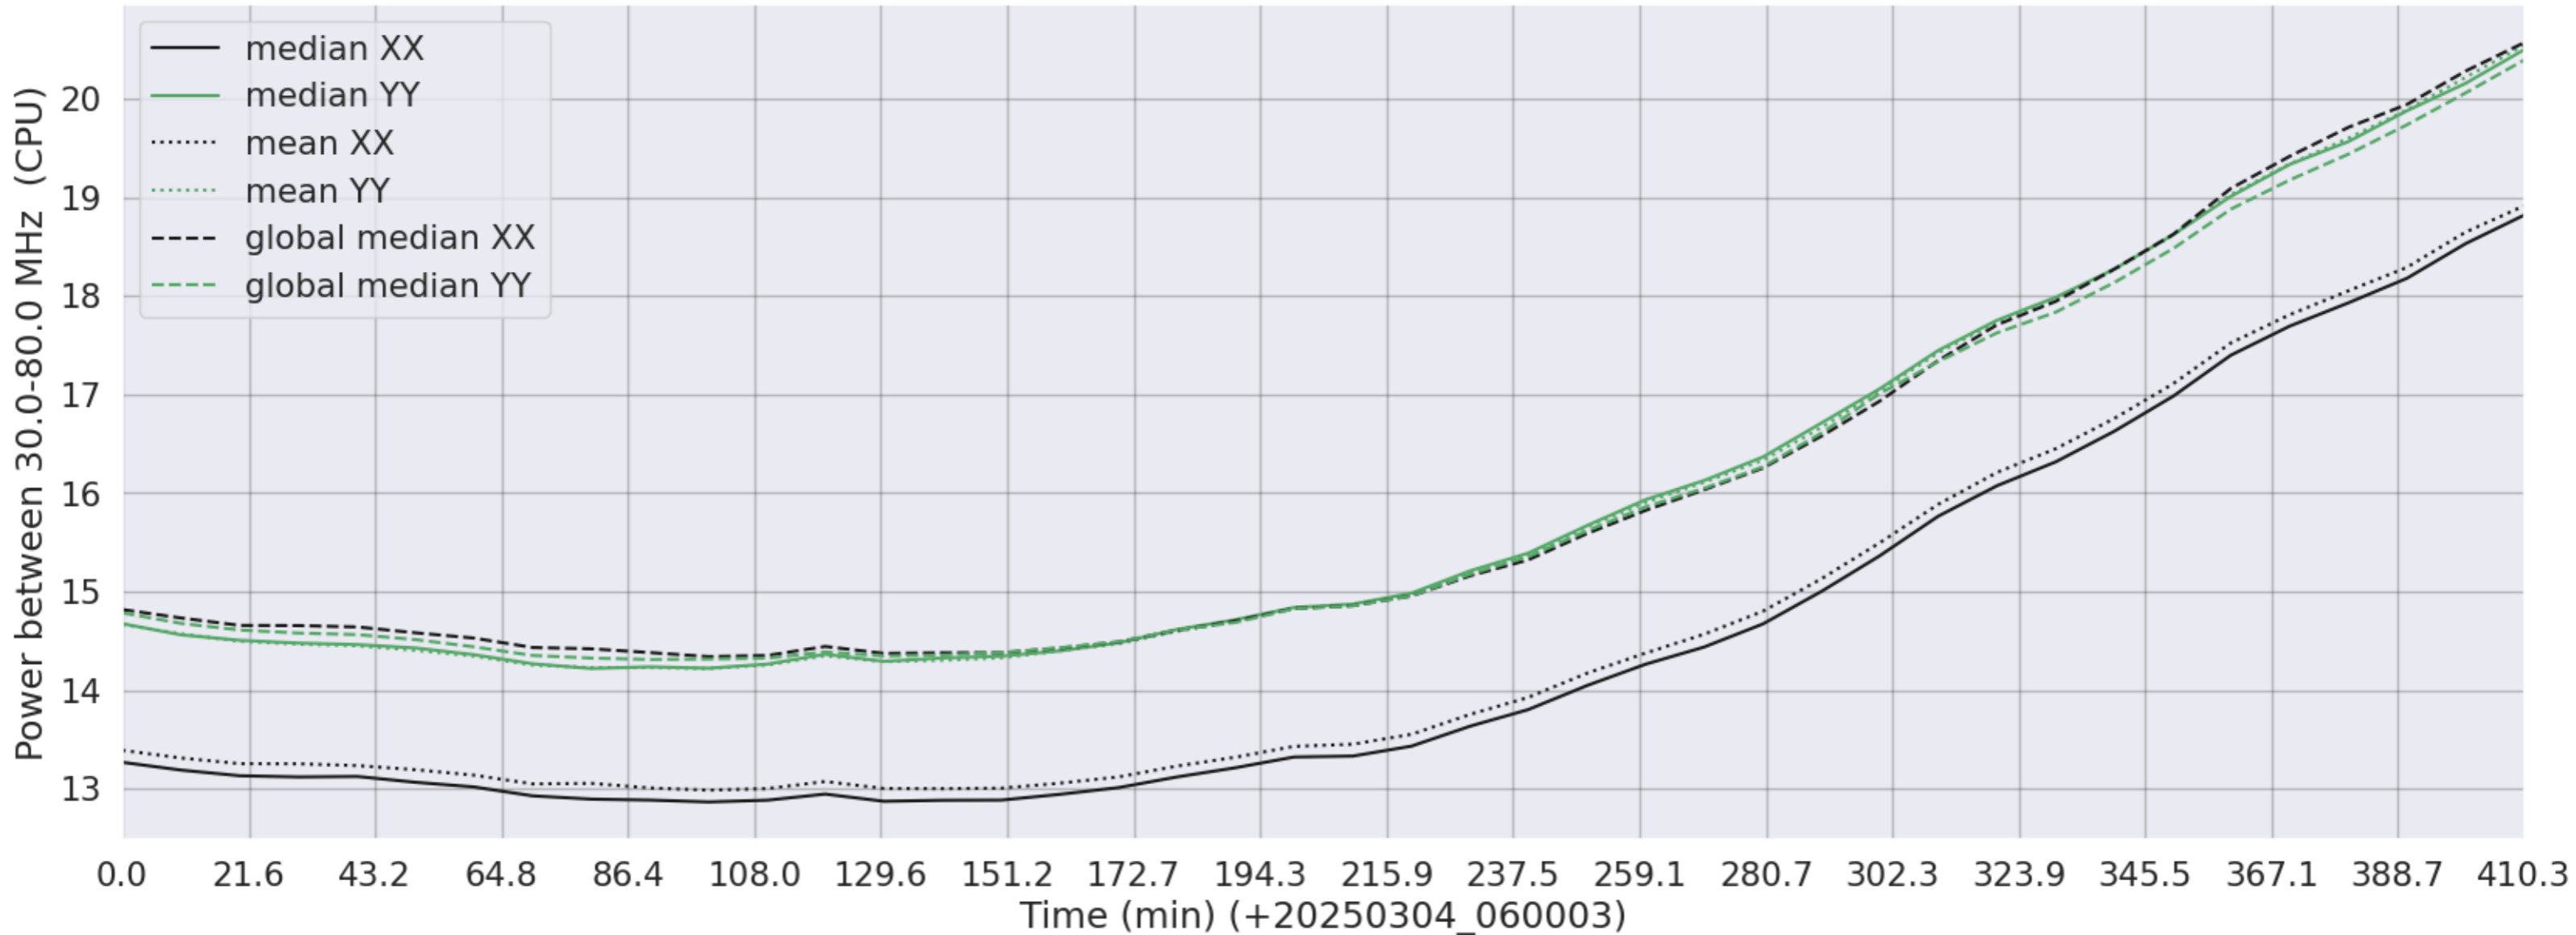

LWA249 - Correlator# 342 - XX FLAGS:Good - YY FLAGS:Good

LWA245 - Correlator# 341 - XX FLAGS:BadSpecShape - YY FLAGS:Good