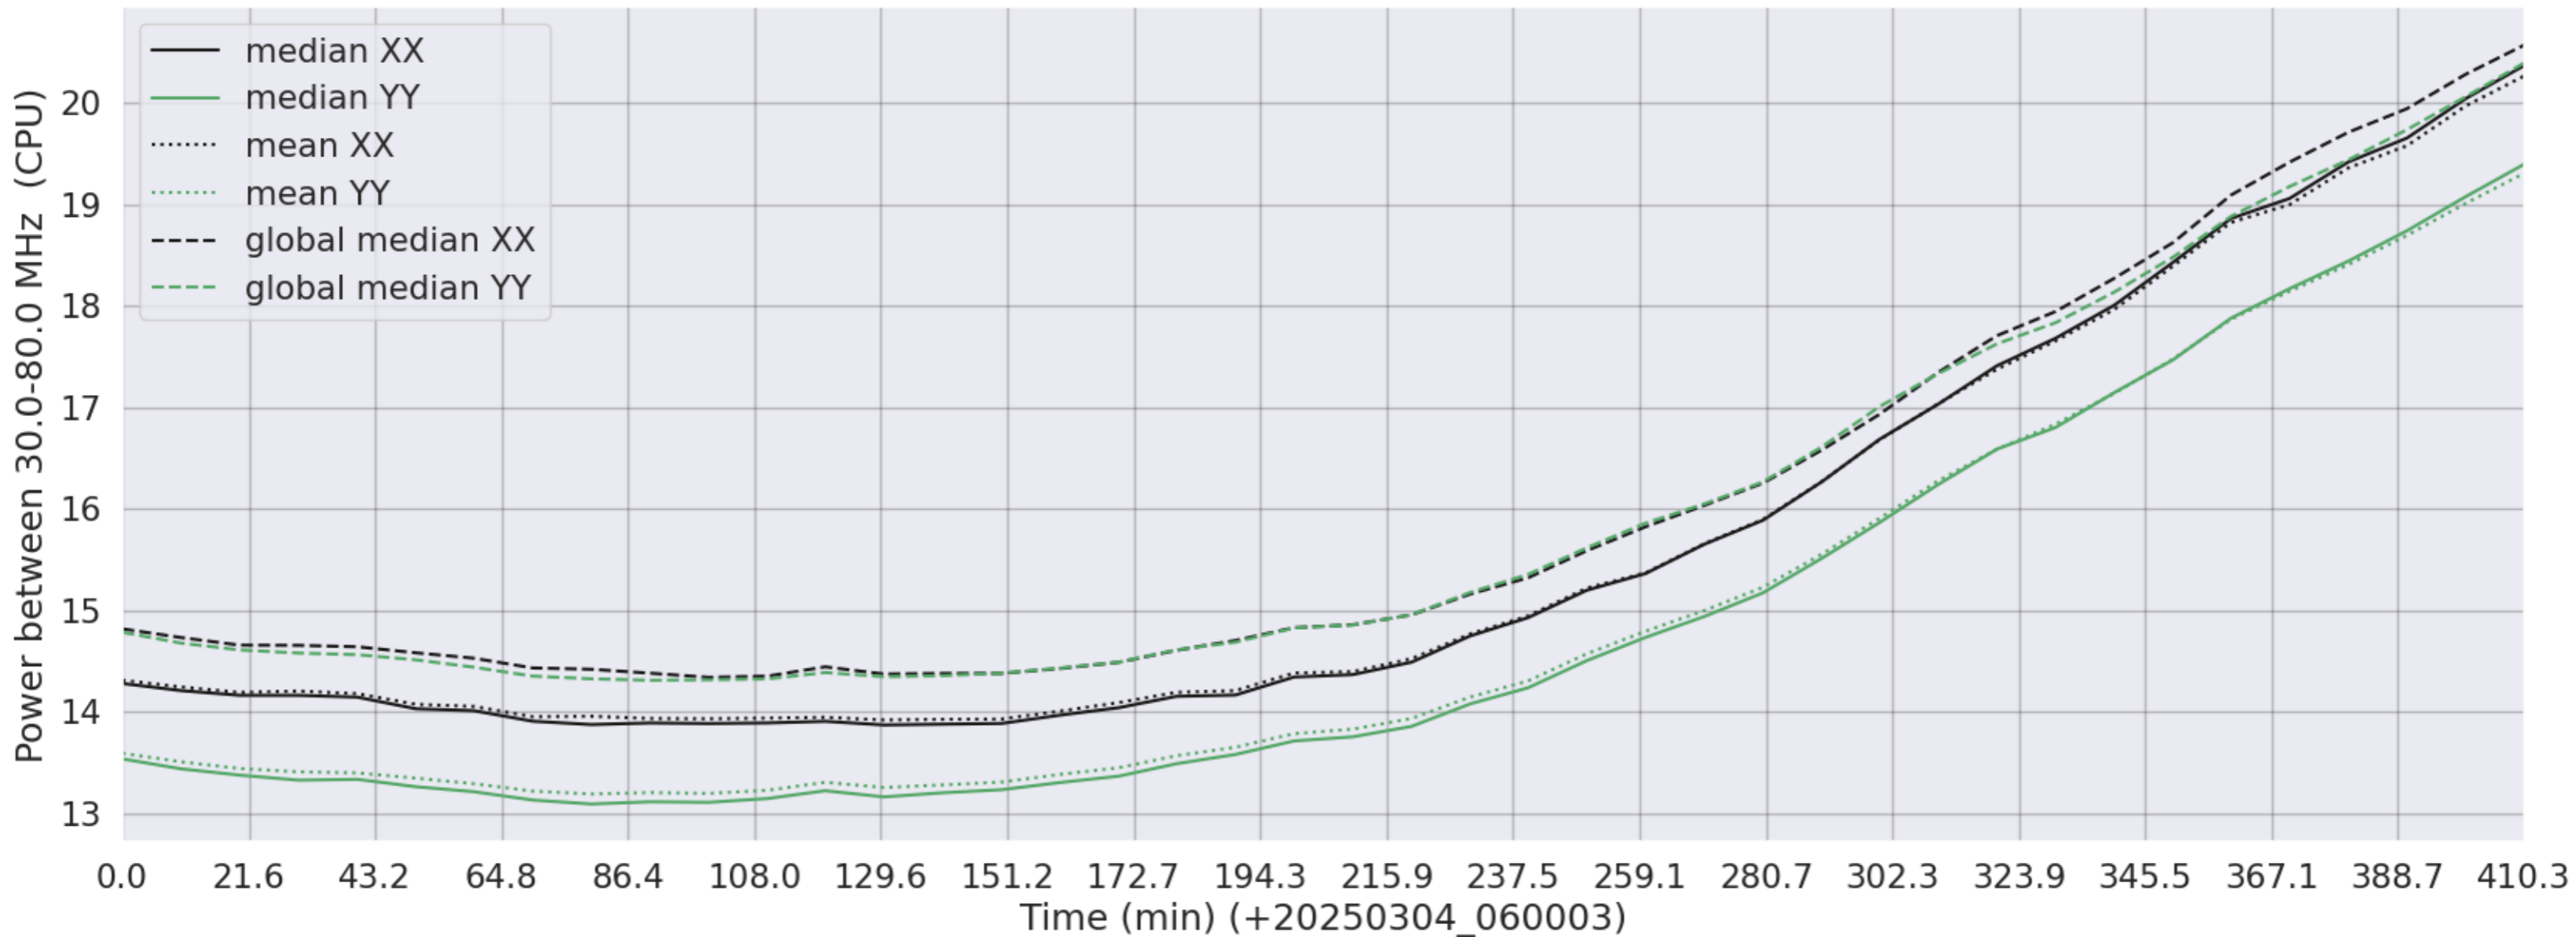

LWA248 - Correlator# 343 - XX FLAGS:Good - YY FLAGS:Good

LWA249 - Correlator# 342 - XX FLAGS:Good - YY FLAGS:Good