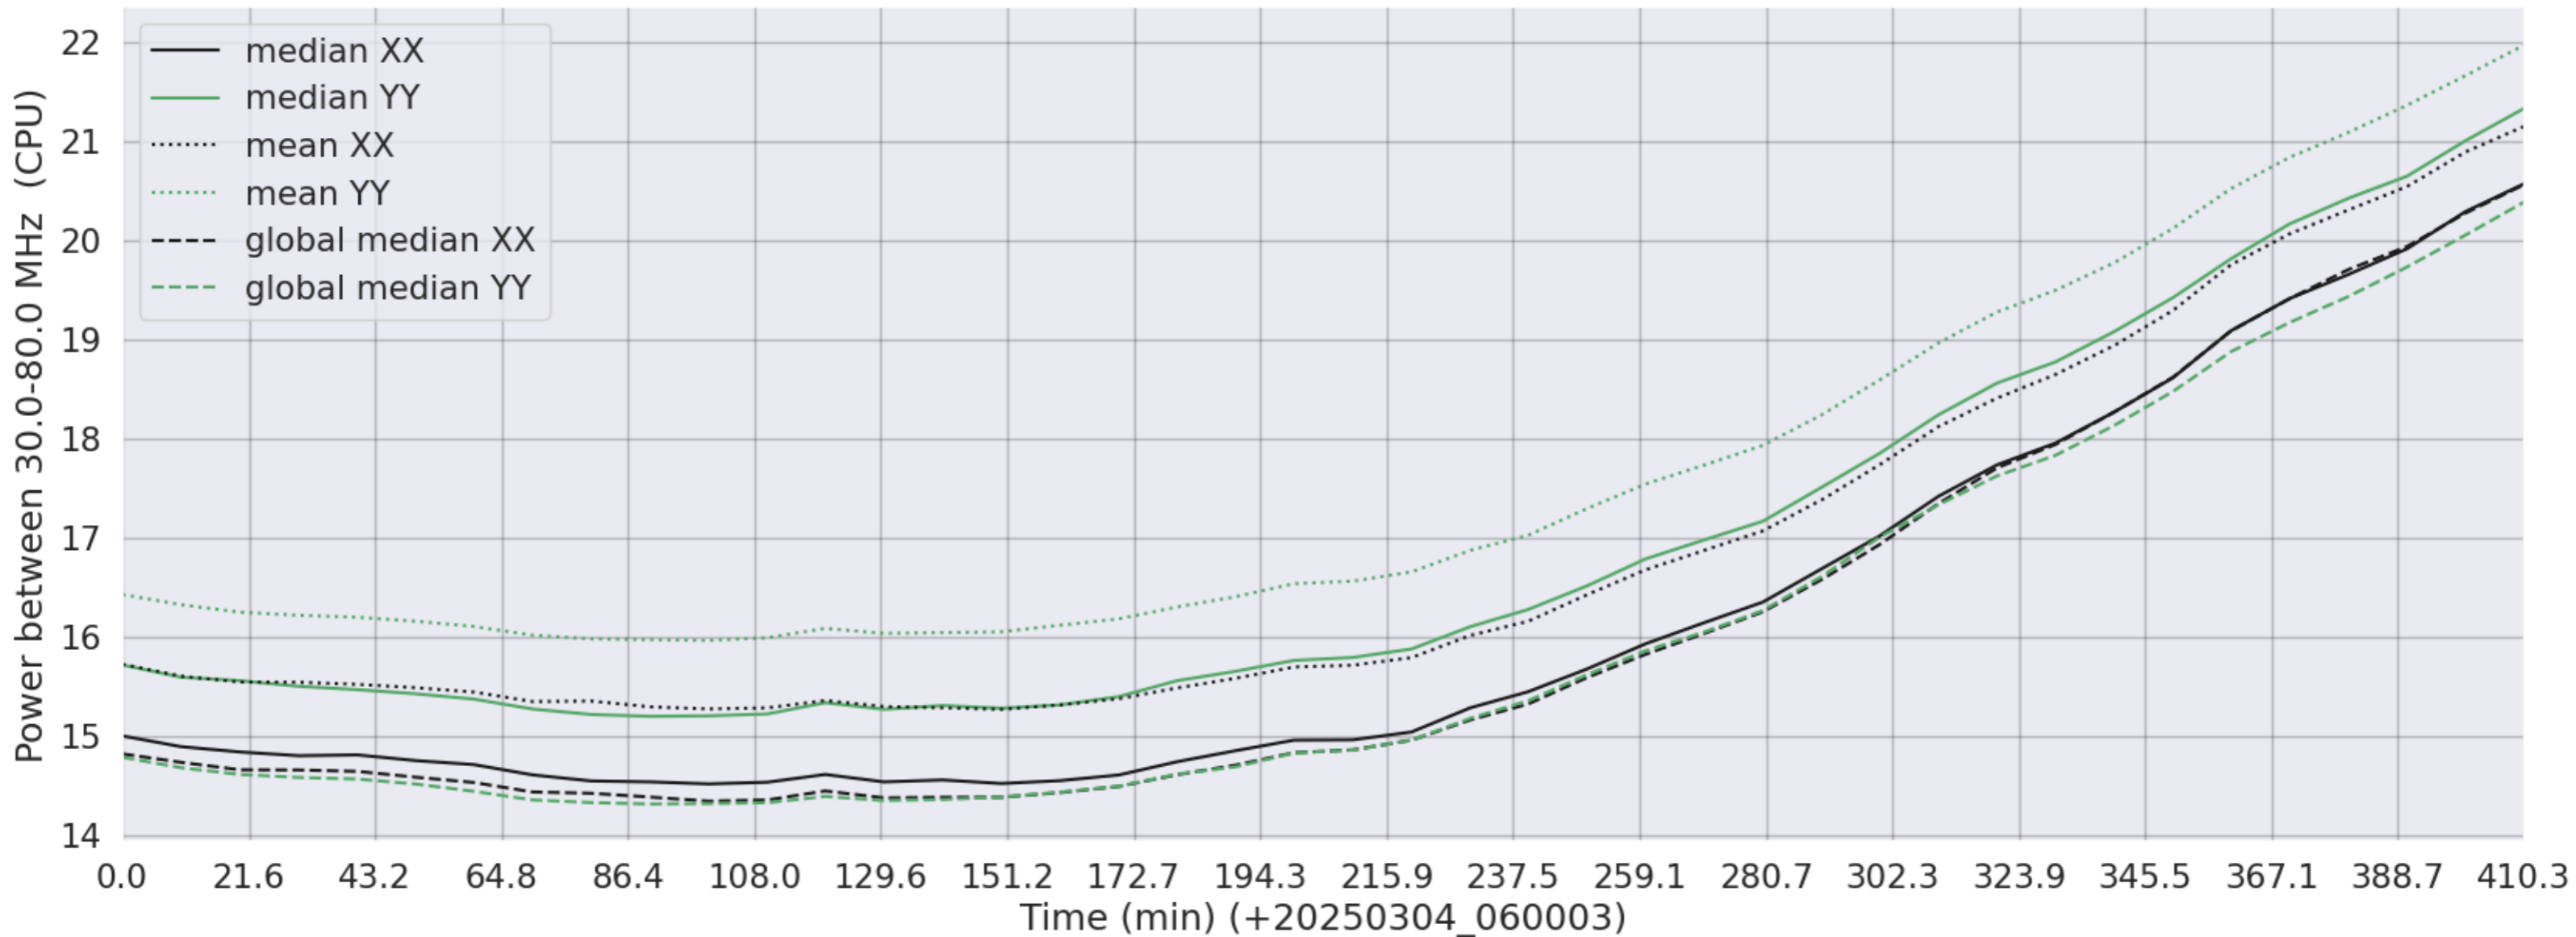

LWA230 - Correlator# 303 - XX FLAGS:Good - YY FLAGS:Good

LWA228 - Correlator# 302 - XX FLAGS:Good - YY FLAGS:Good