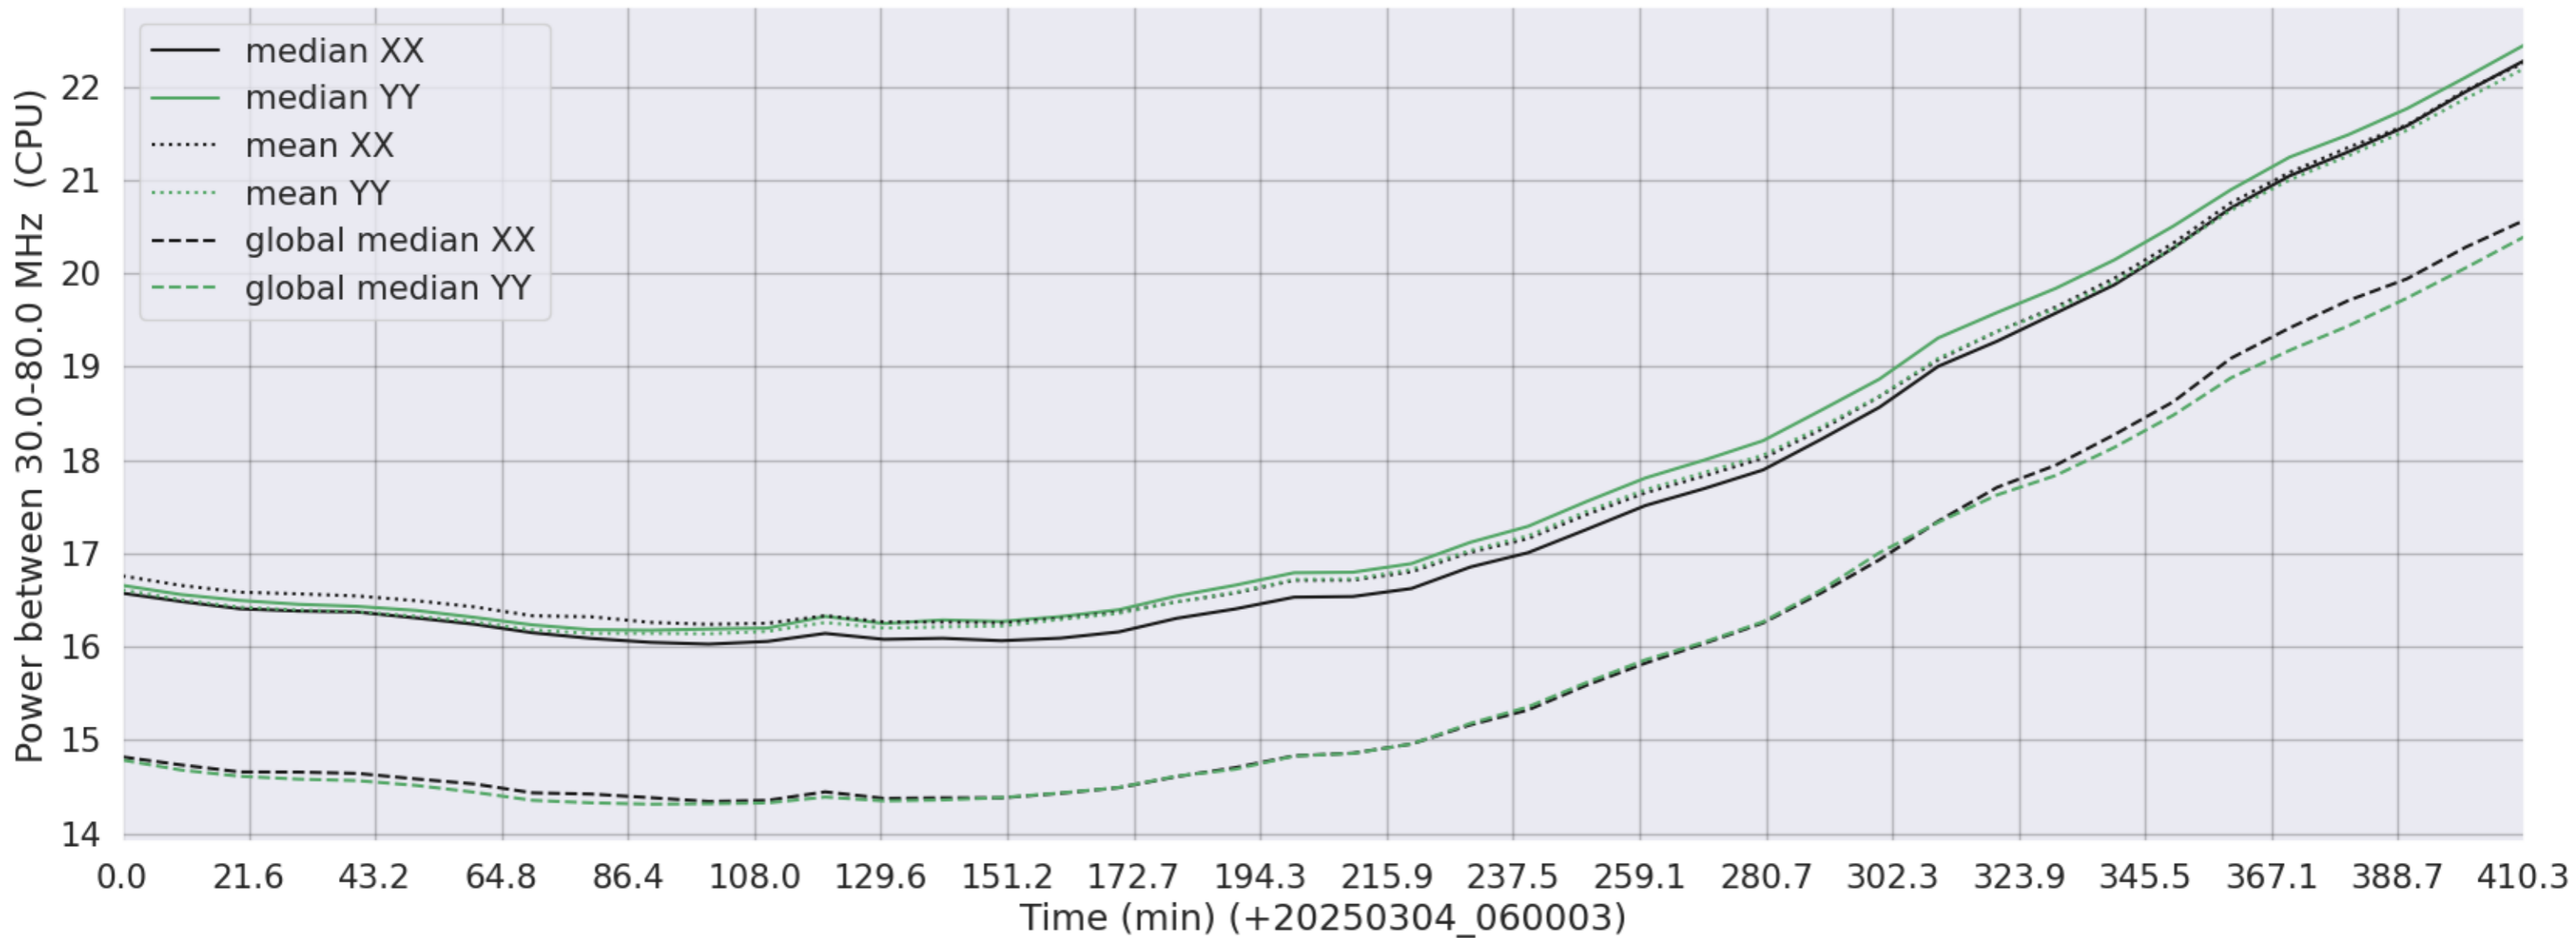

LWA240 - Correlator# 312 - XX FLAGS:Good - YY FLAGS:Good

LWA239 - Correlator# 313 - XX FLAGS:Good - YY FLAGS:Good

LWA297 - Correlator# 314 - XX FLAGS:LowPower - YY FLAGS:LowPower

LWA254 - Correlator# 315 - XX FLAGS:Good - YY FLAGS:Good