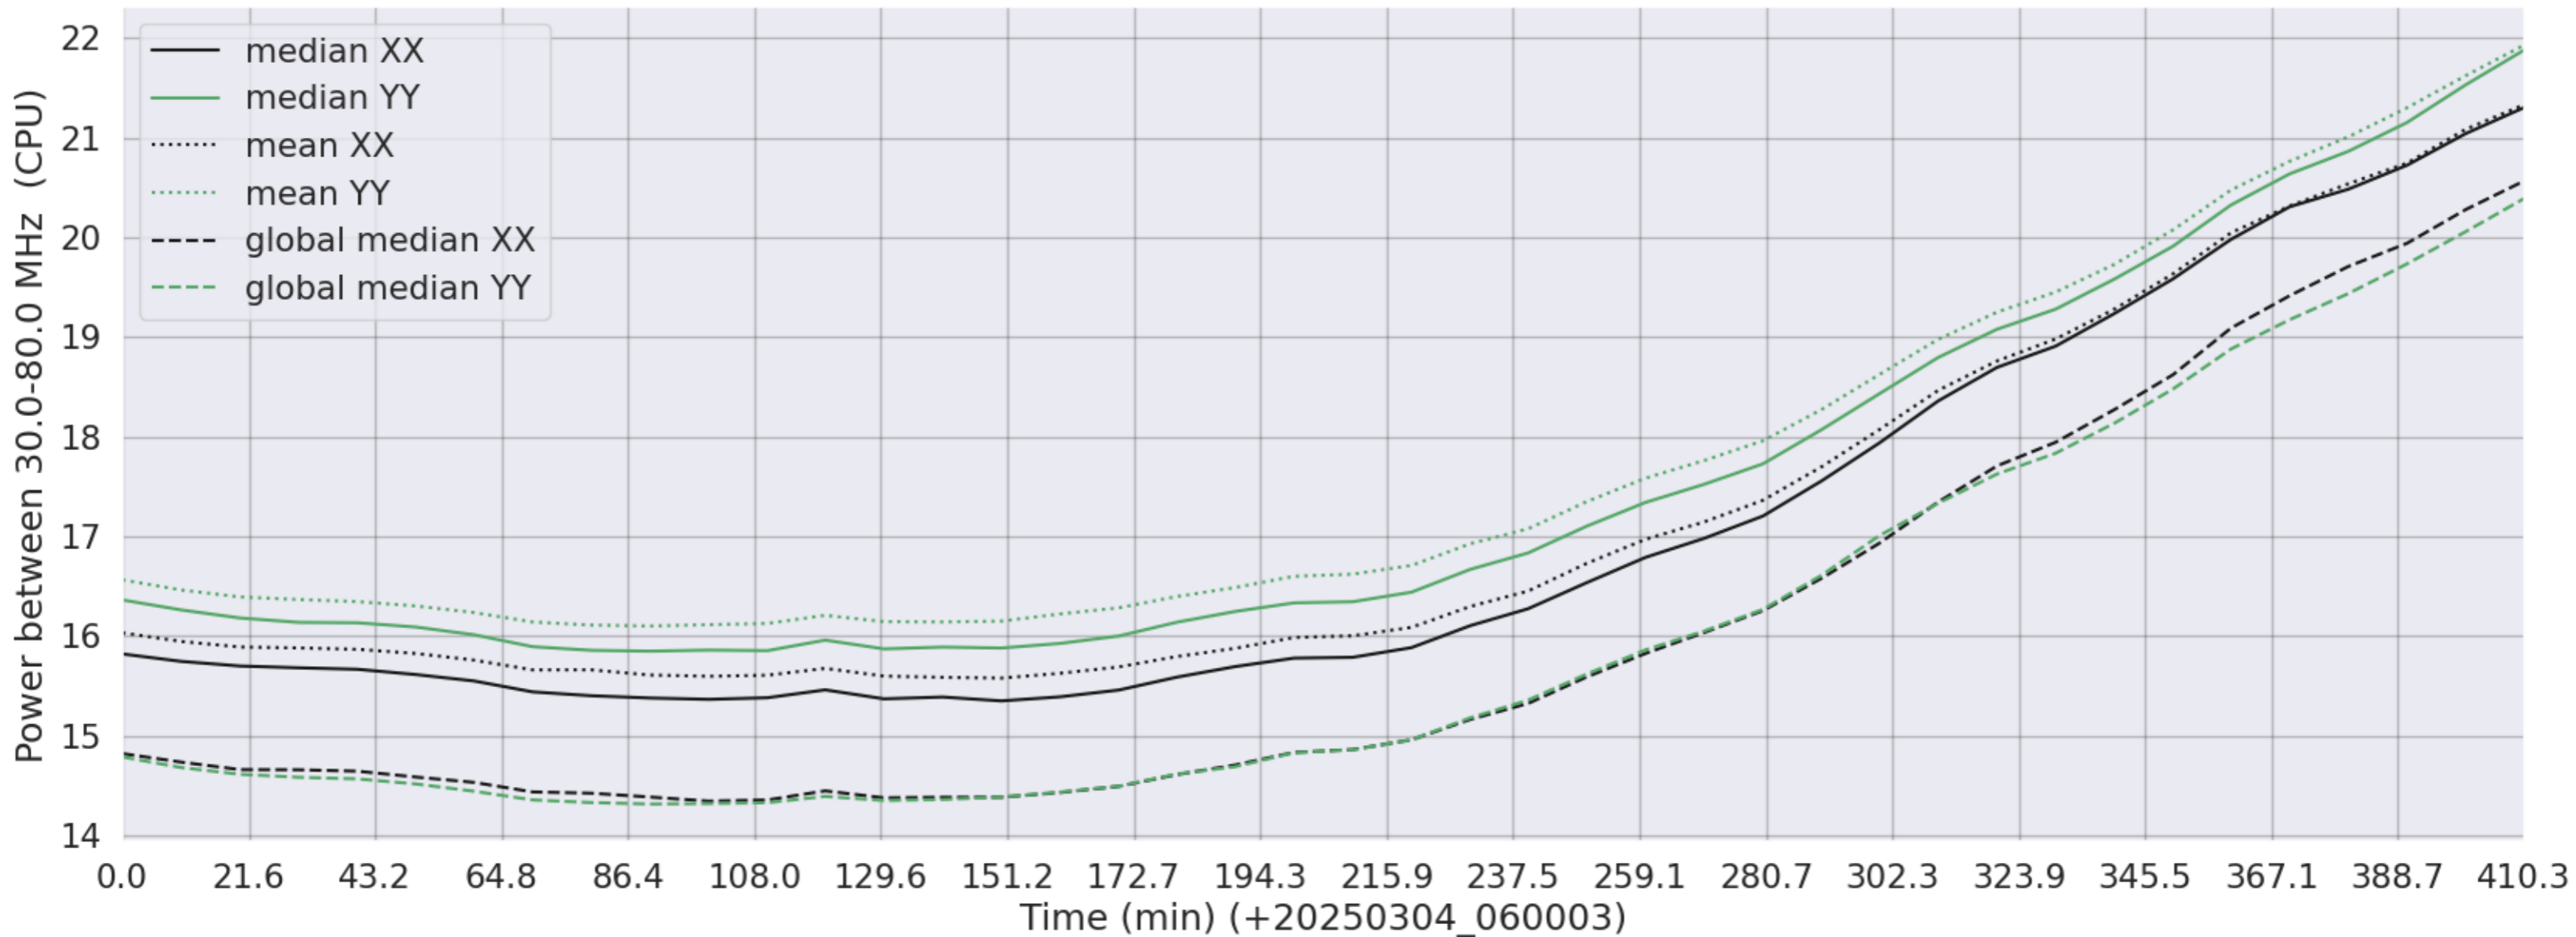

LWA164 - Correlator# 267 - XX FLAGS:Good - YY FLAGS:Good

LWA165 - Correlator# 266 - XX FLAGS:Good - YY FLAGS:Good