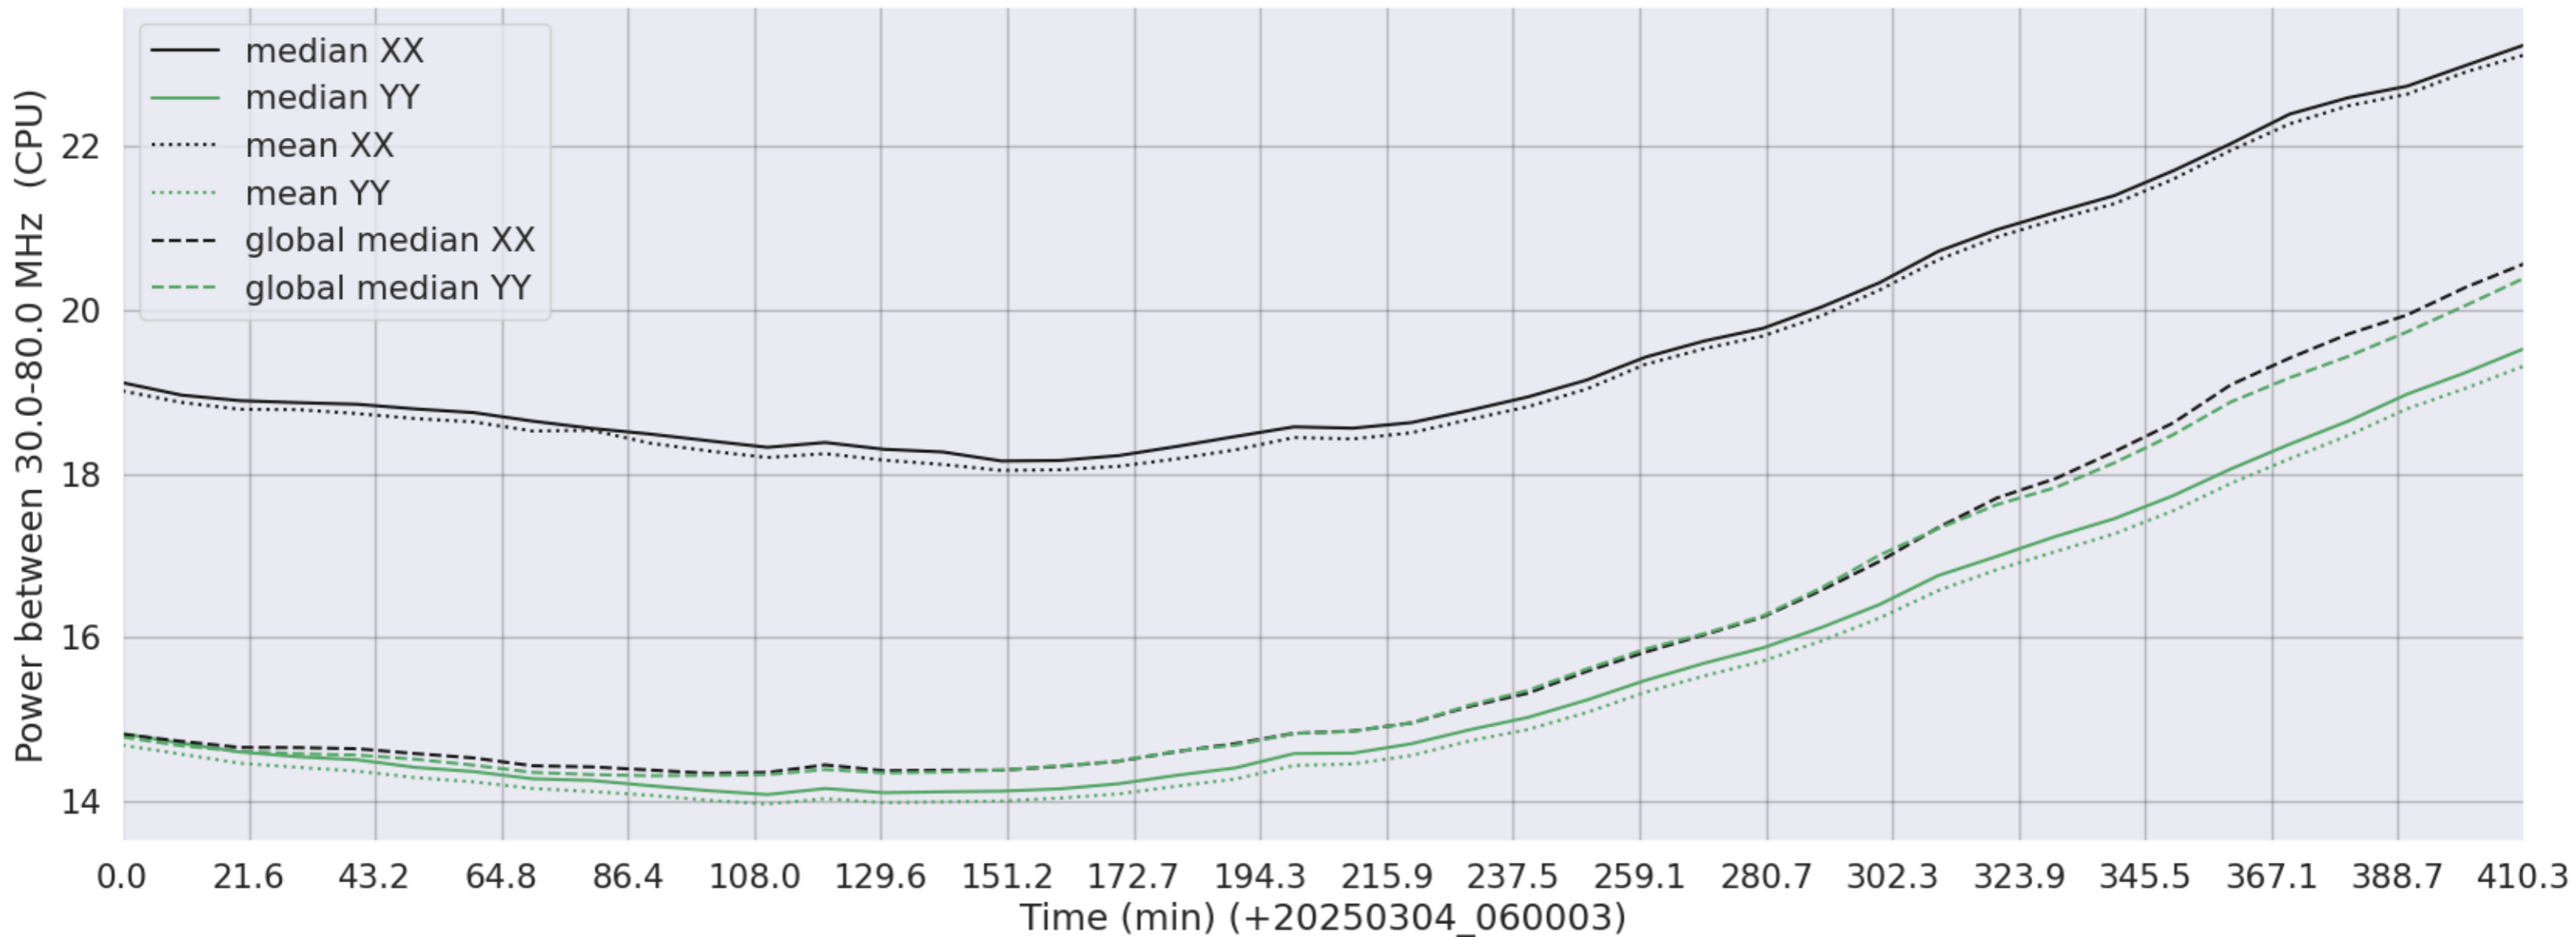

LWA280 - Correlator# 041 - XX FLAGS:Good - YY FLAGS:HighPower

LWA283 - Correlator# 040 - XX FLAGS:Good - YY FLAGS:Good