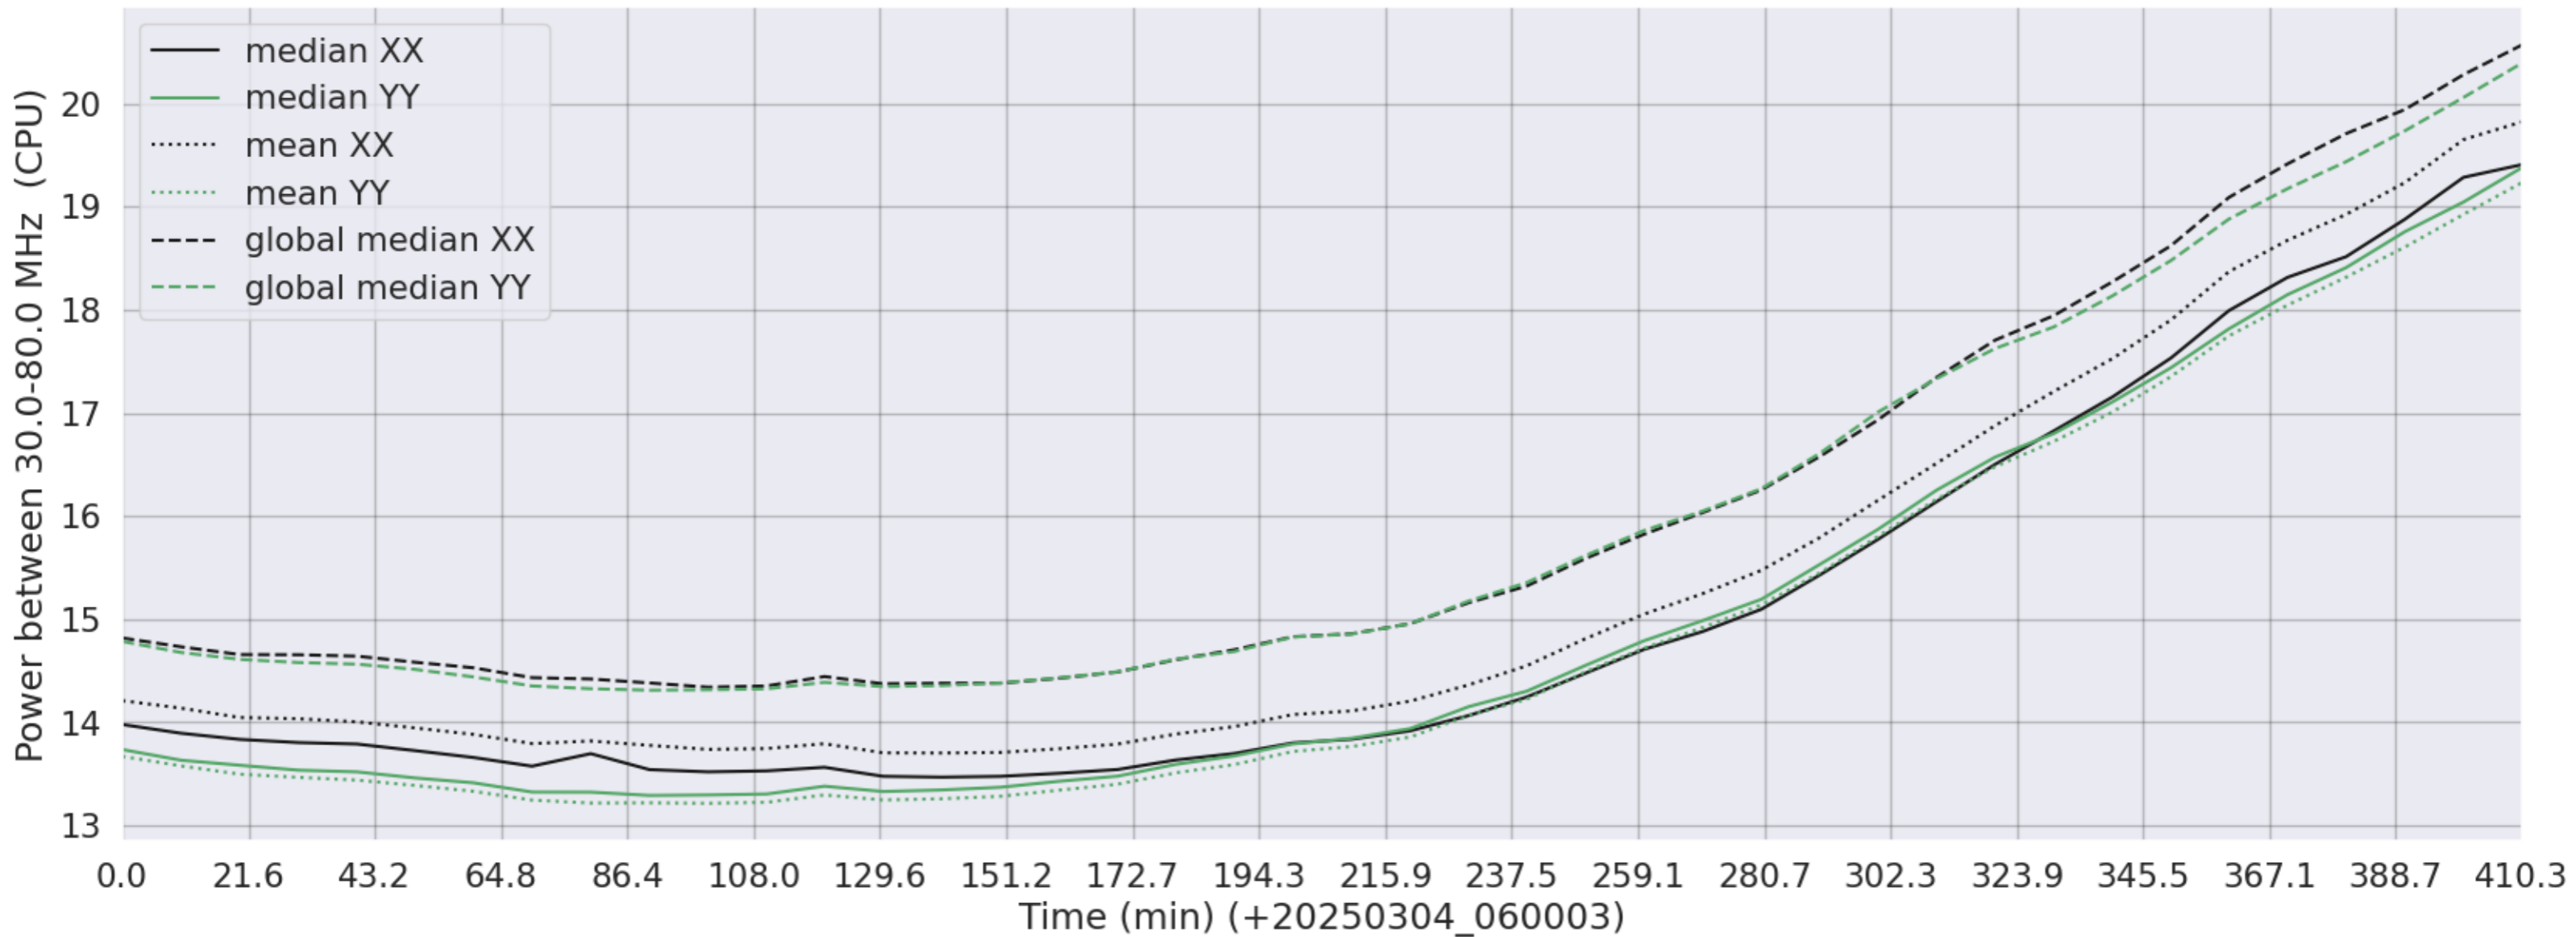

LWA182 - Correlator# 238 - XX FLAGS:Good - YY FLAGS:Good

LWA158 - Correlator# 237 - XX FLAGS:Good - YY FLAGS:Good