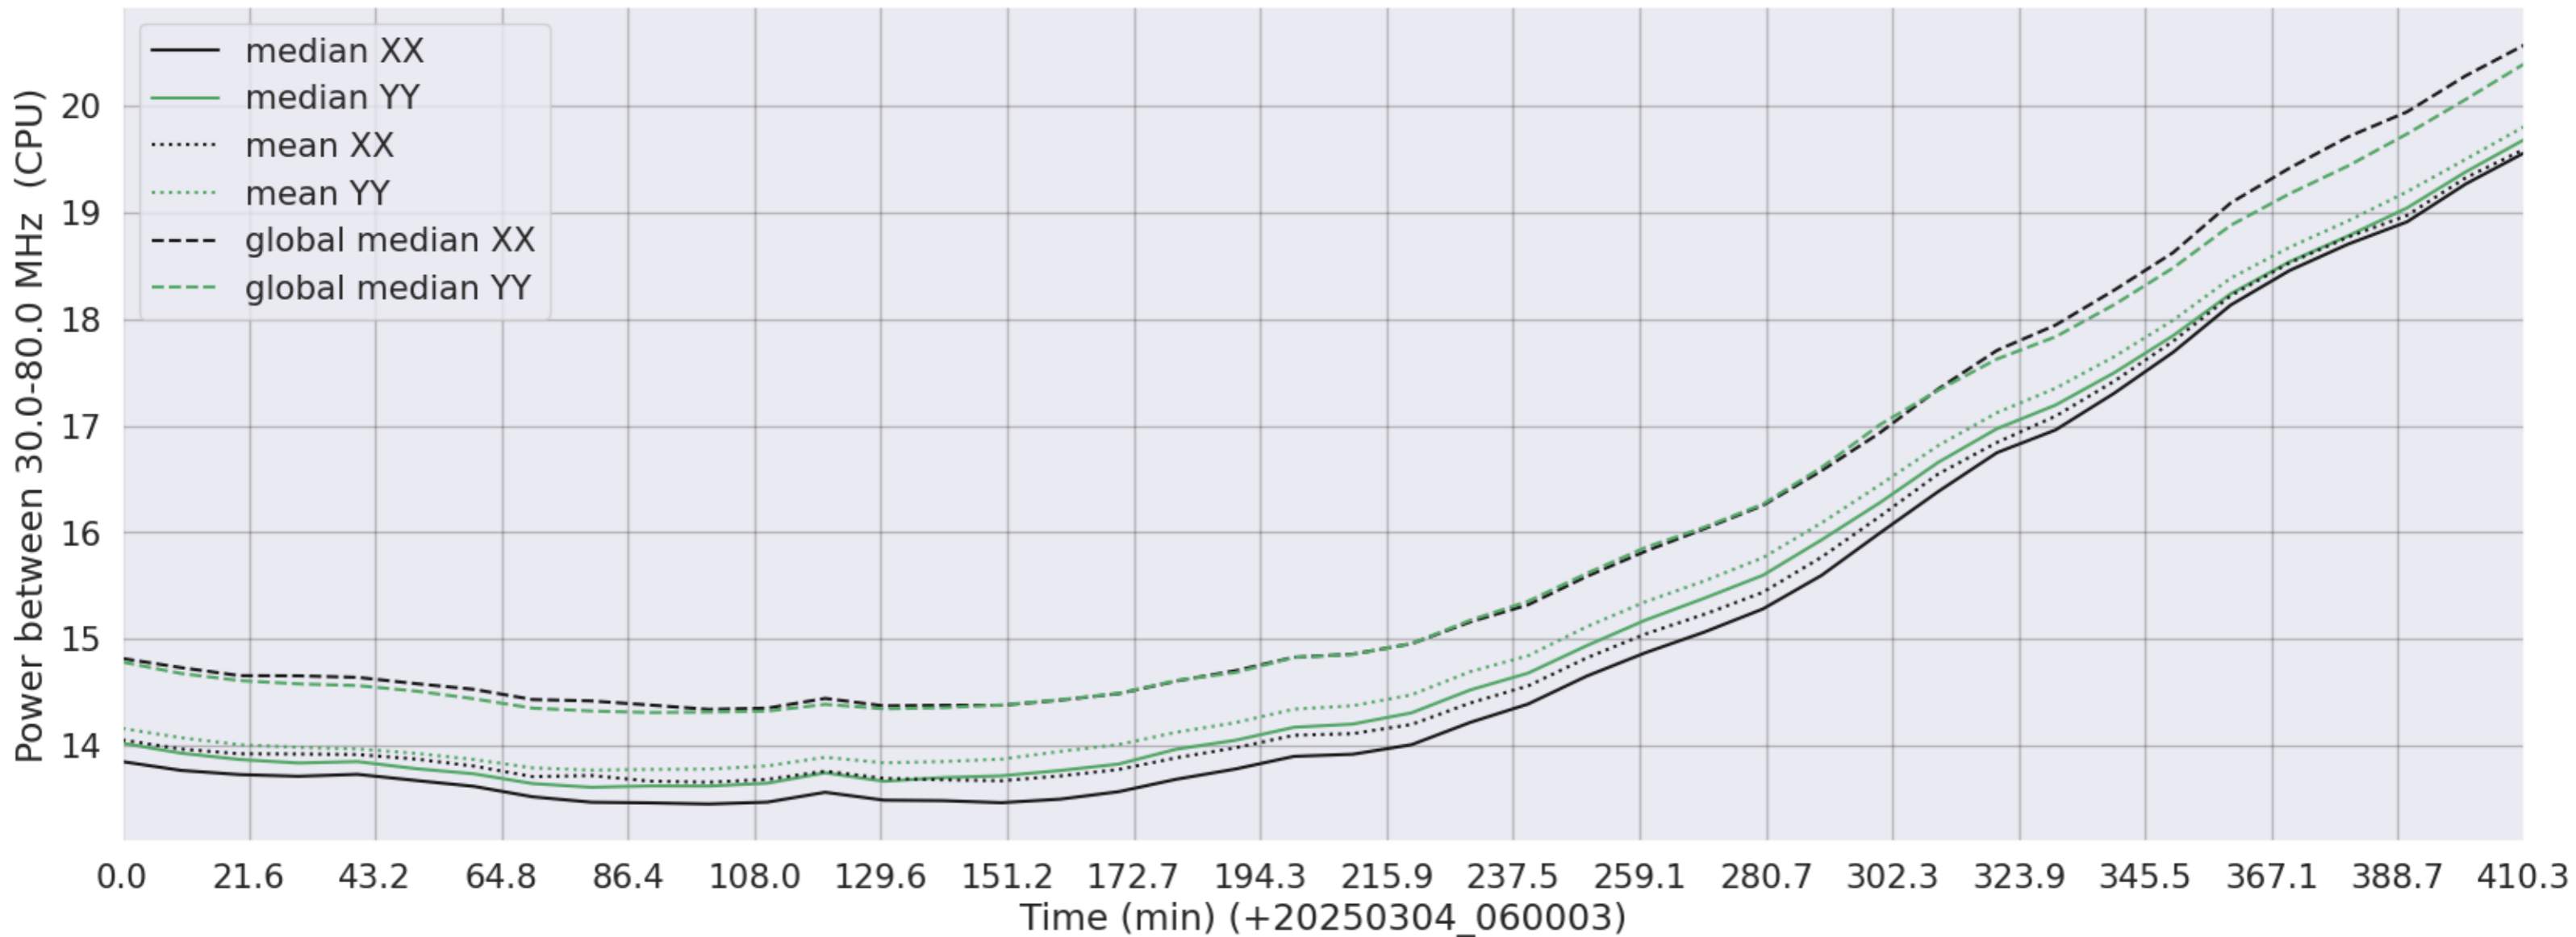

LWA215 - Correlator# 331 - XX FLAGS:Good - YY FLAGS:Good

LWA243 - Correlator# 330 - XX FLAGS:Good - YY FLAGS:Good