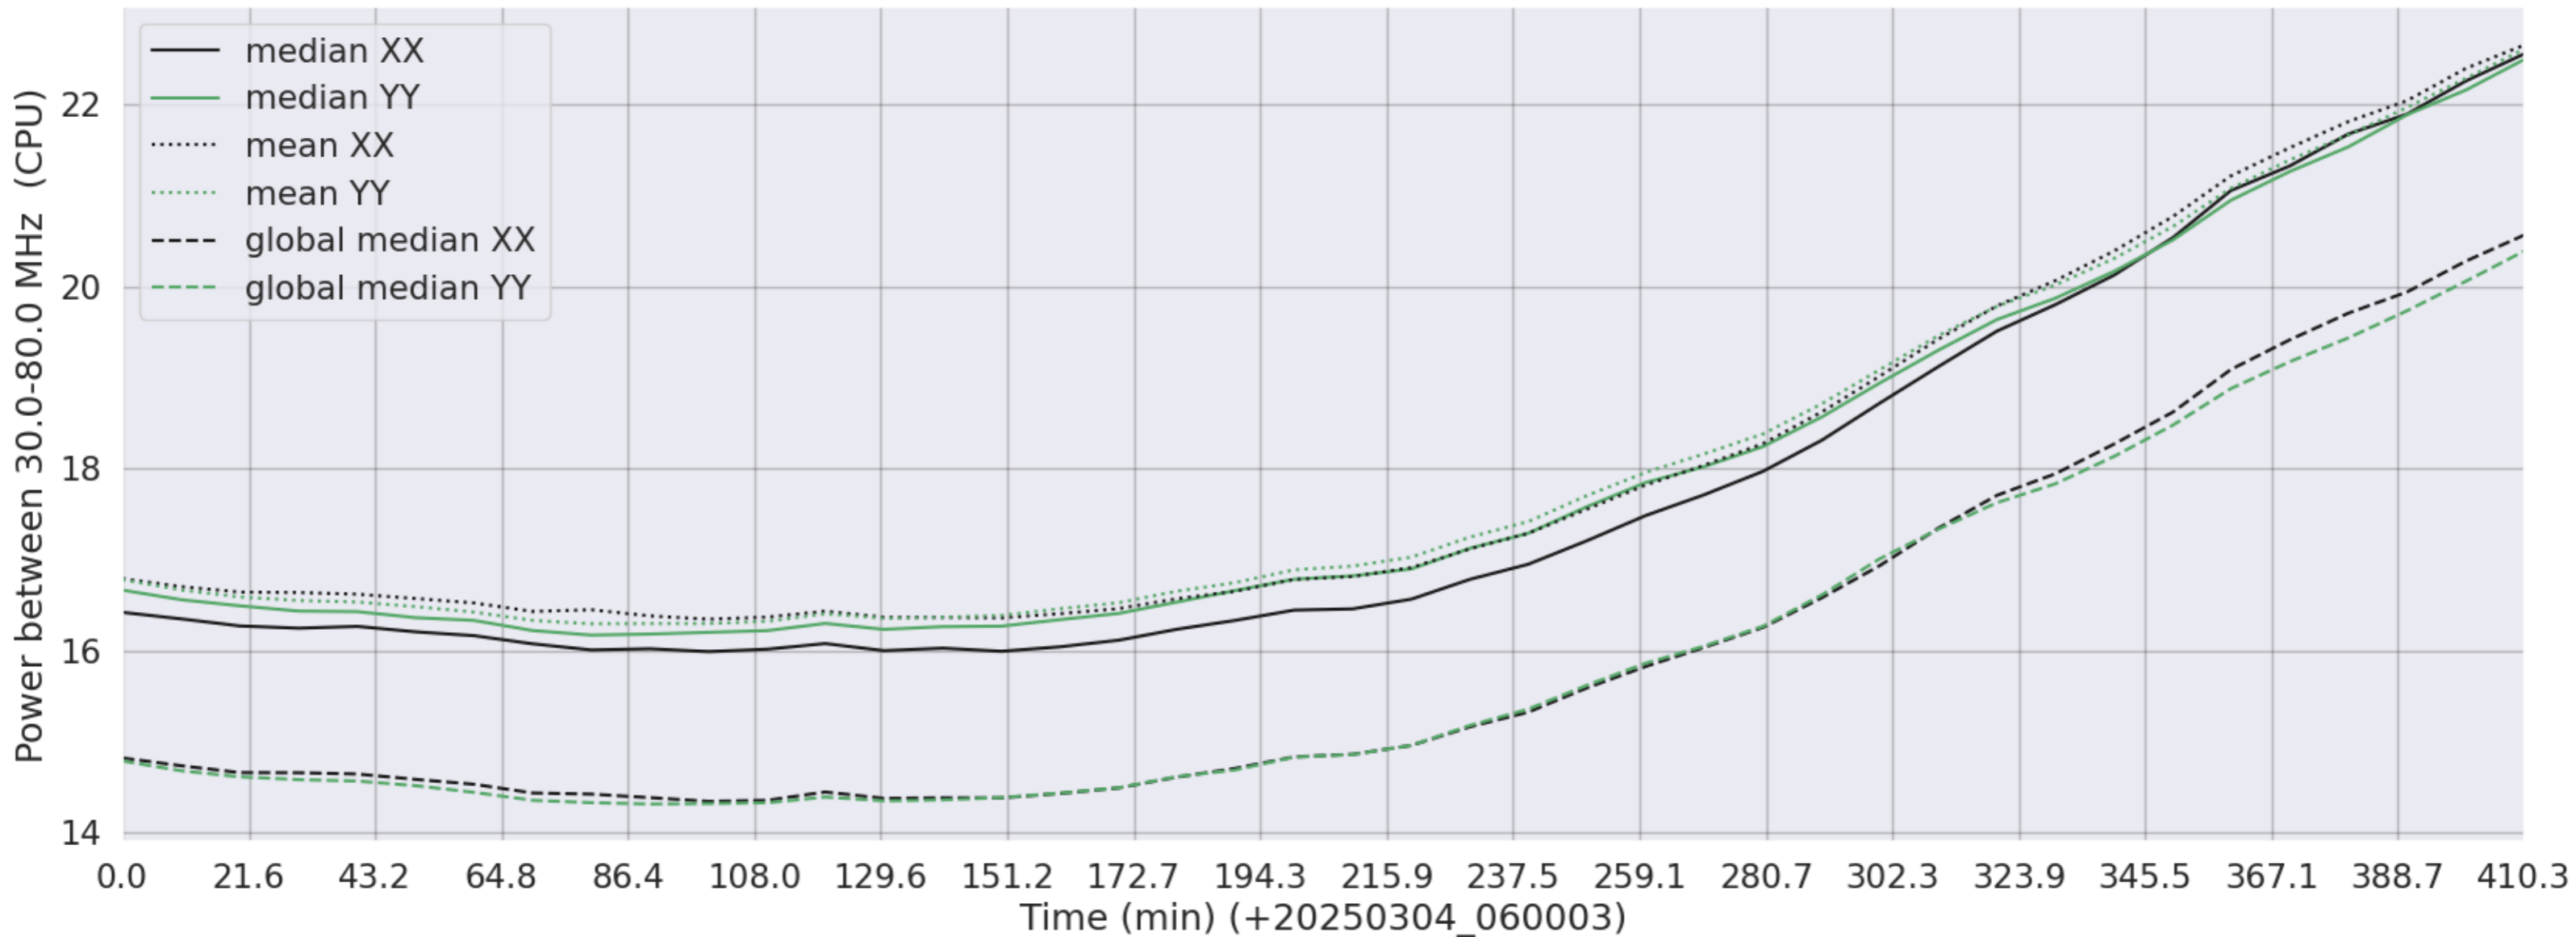

LWA038 - Correlator# 077 - XX FLAGS:Good - YY FLAGS:Good

LWA040 - Correlator# 076 - XX FLAGS:Good - YY FLAGS:Good