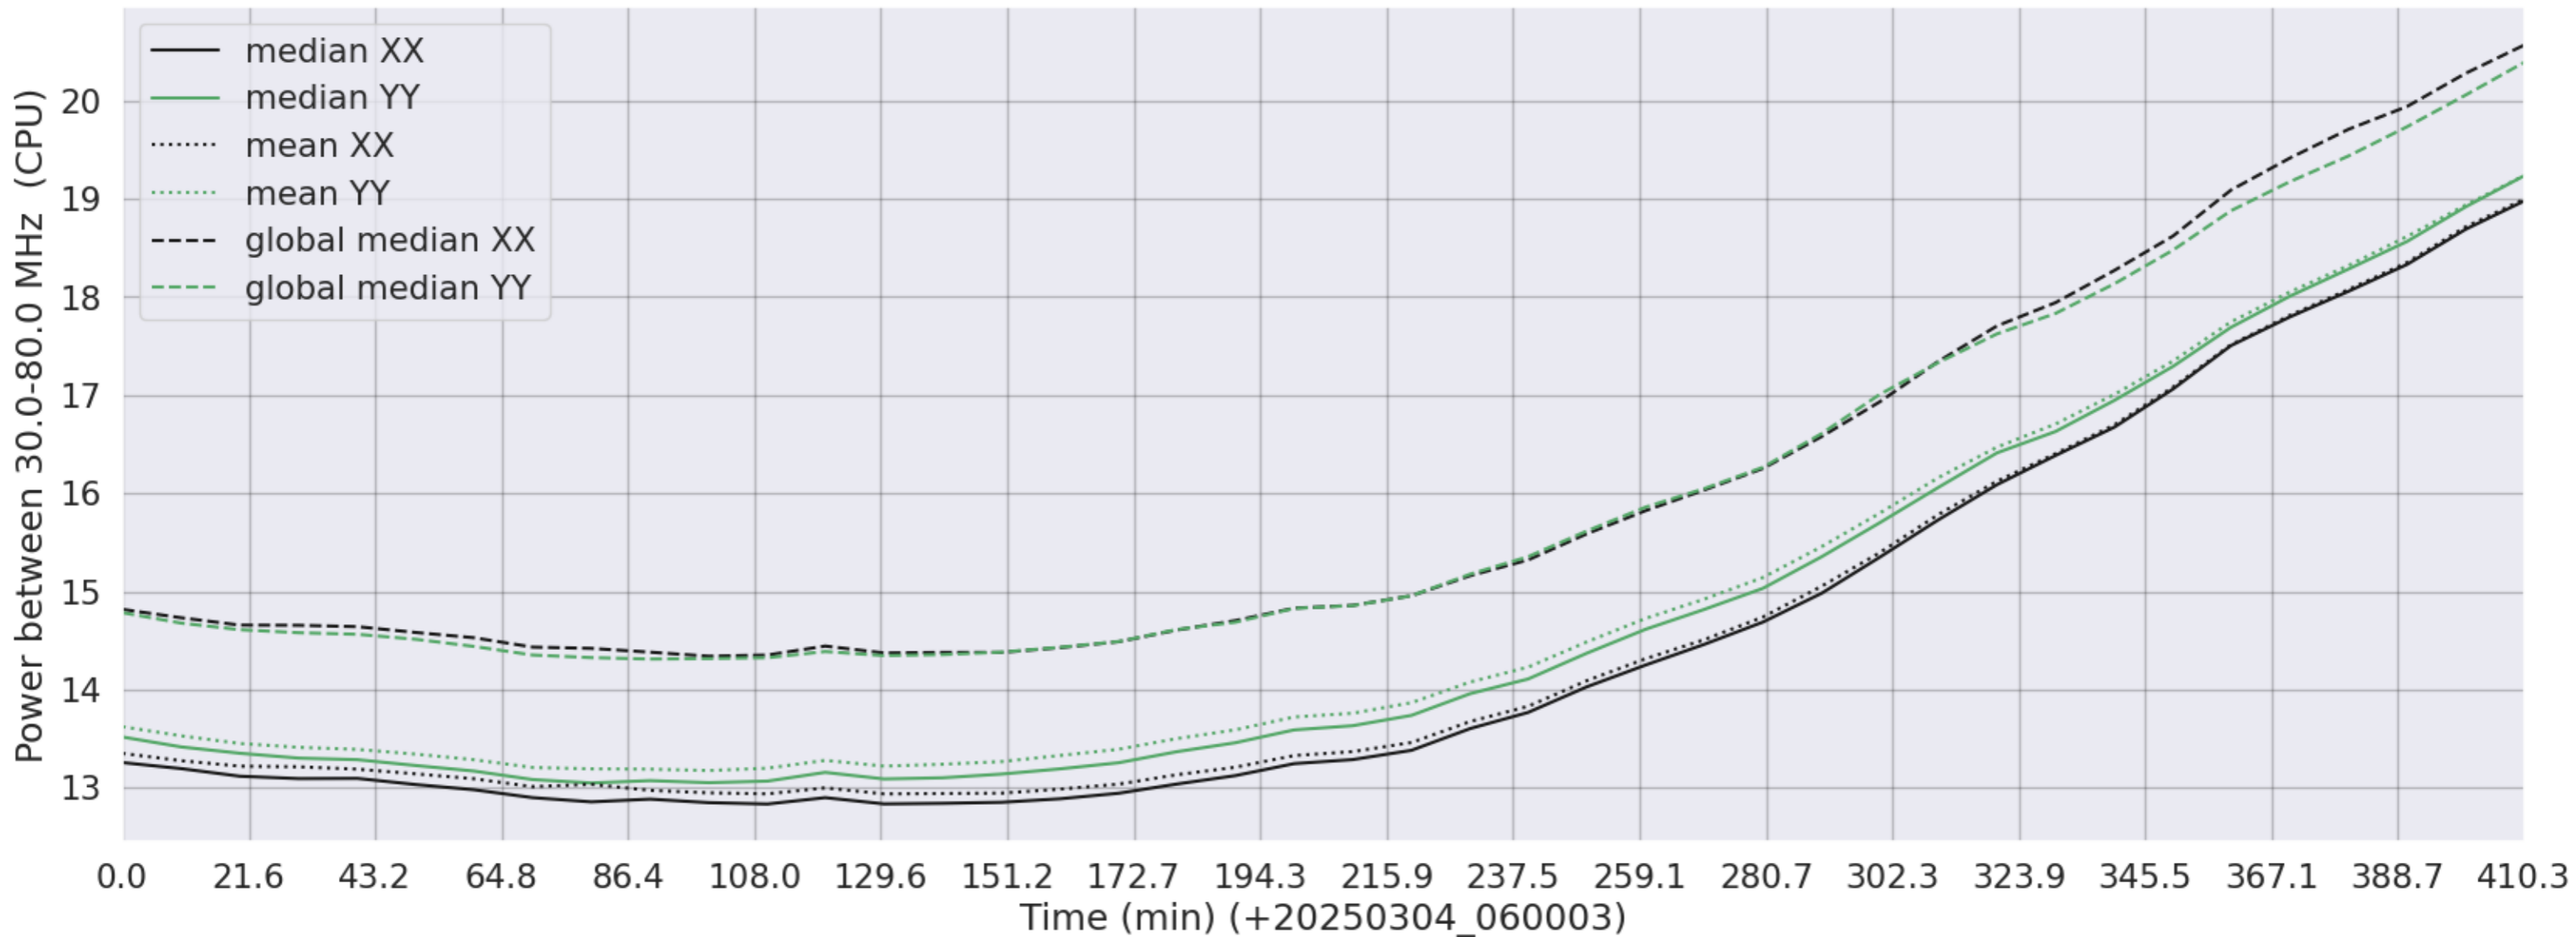

LWA221 - Correlator# 334 - XX FLAGS:Good - YY FLAGS:Good

LWA217 - Correlator# 333 - XX FLAGS:Good - YY FLAGS:Good