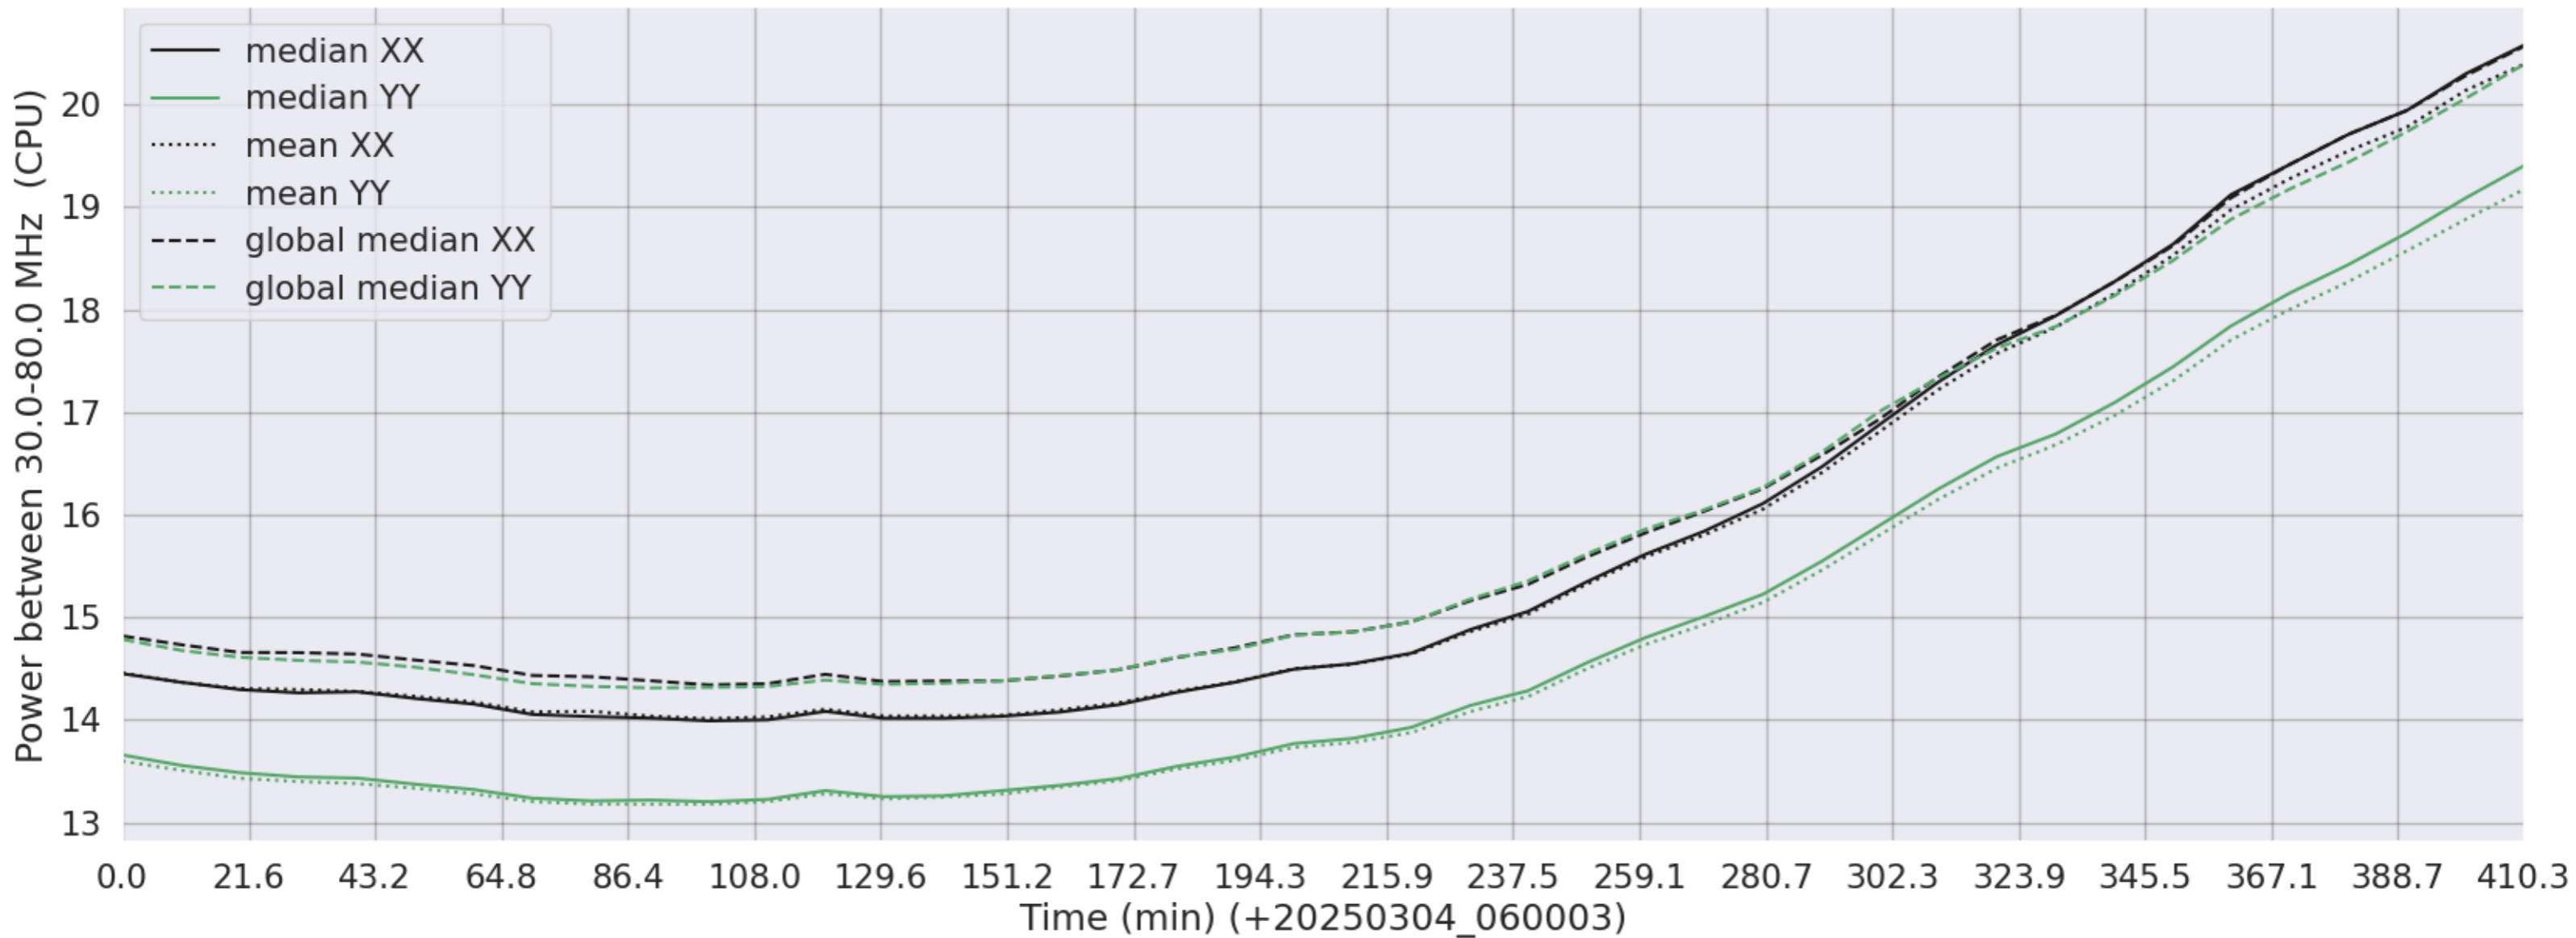

LWA154 - Correlator# 233 - XX FLAGS:Good - YY FLAGS:Good

LWA155 - Correlator# 232 - XX FLAGS:Good - YY FLAGS:Good