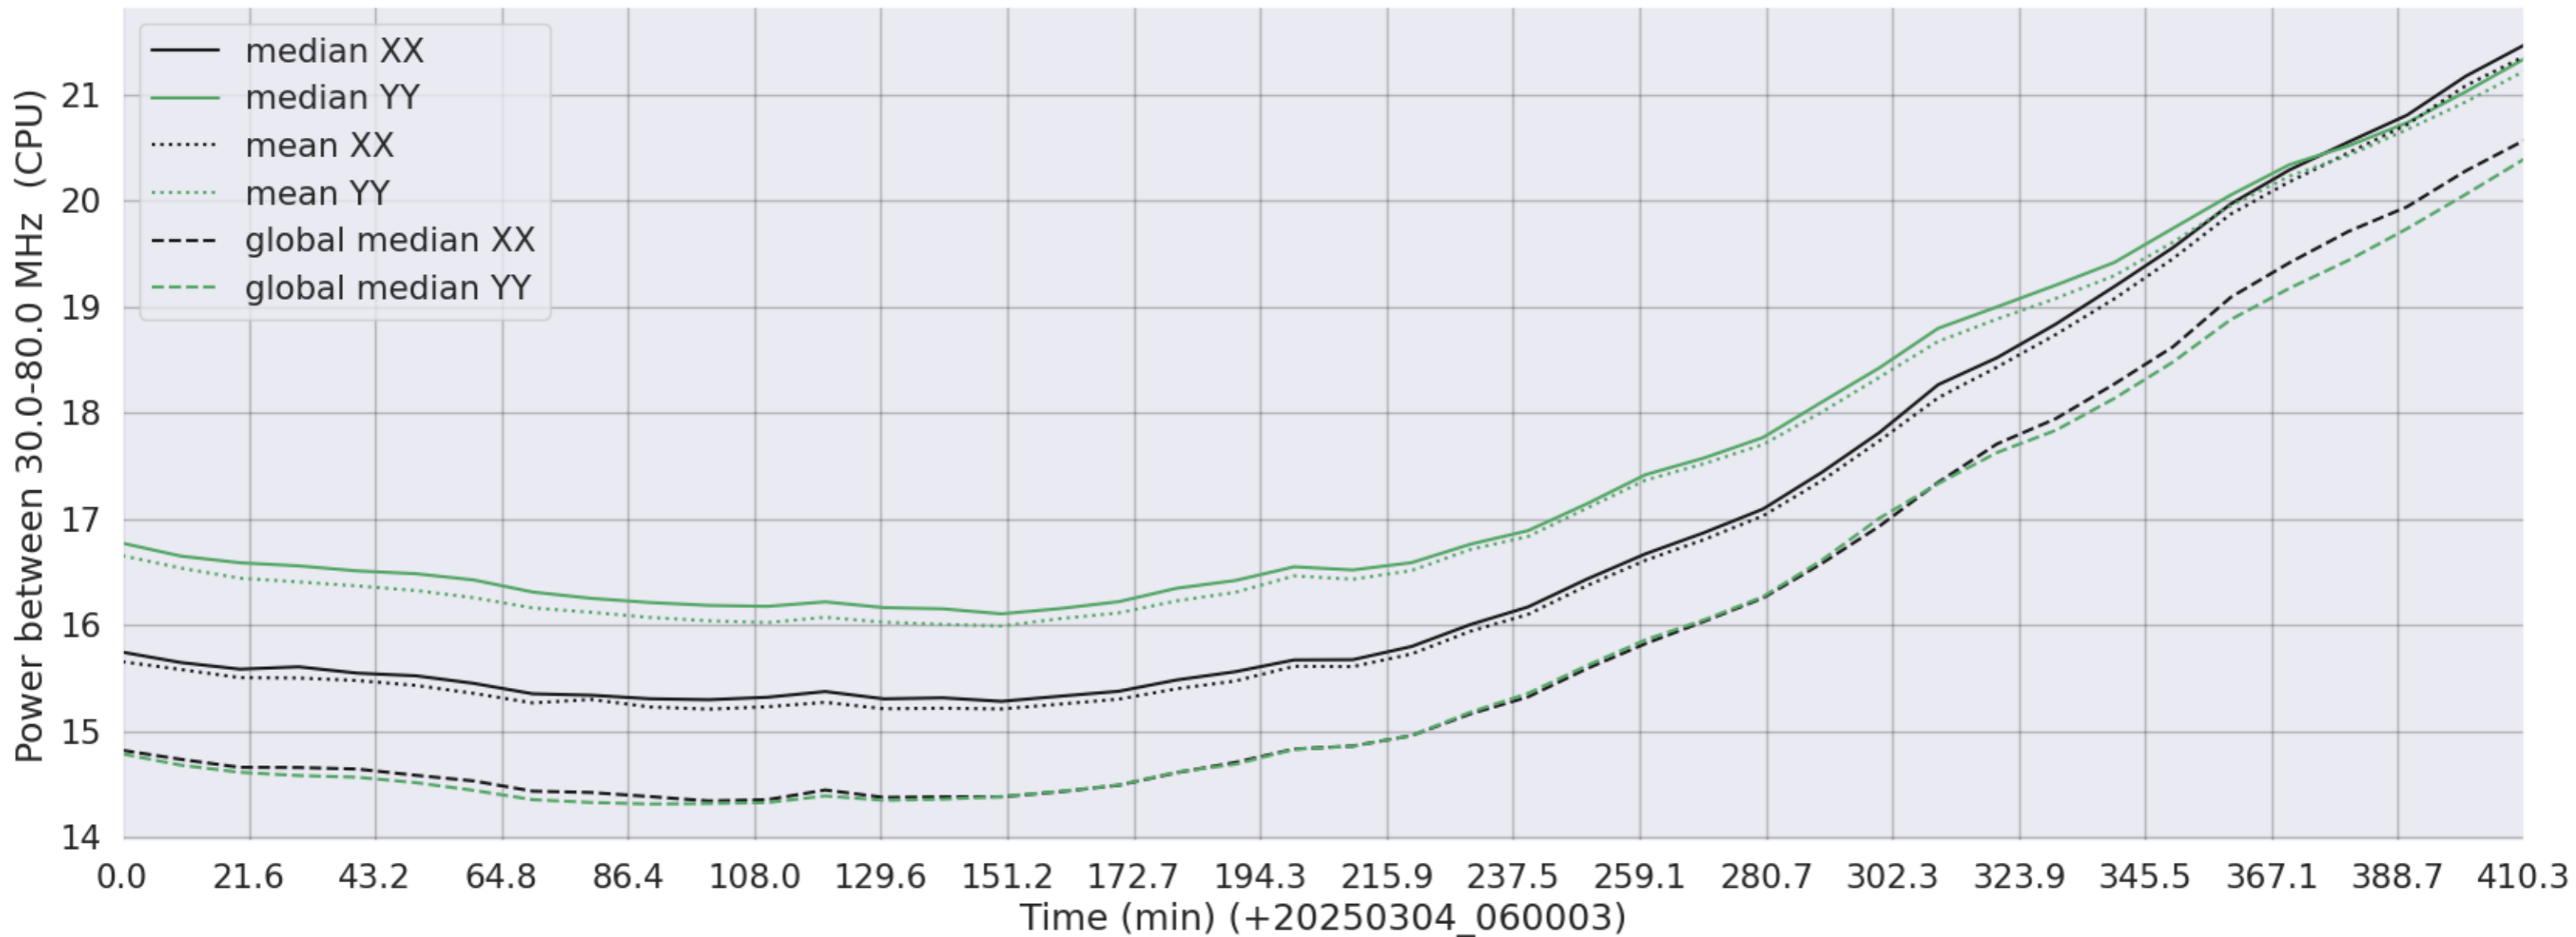

LWA266 - Correlator# 000 - XX FLAGS:Good - YY FLAGS:Good

LWA259 - Correlator# 001 - XX FLAGS:Good - YY FLAGS:Good

LWA268 - Correlator# 002 - XX FLAGS:Good - YY FLAGS:Good

LWA267 - Correlator# 003 - XX FLAGS:Good - YY FLAGS:Good