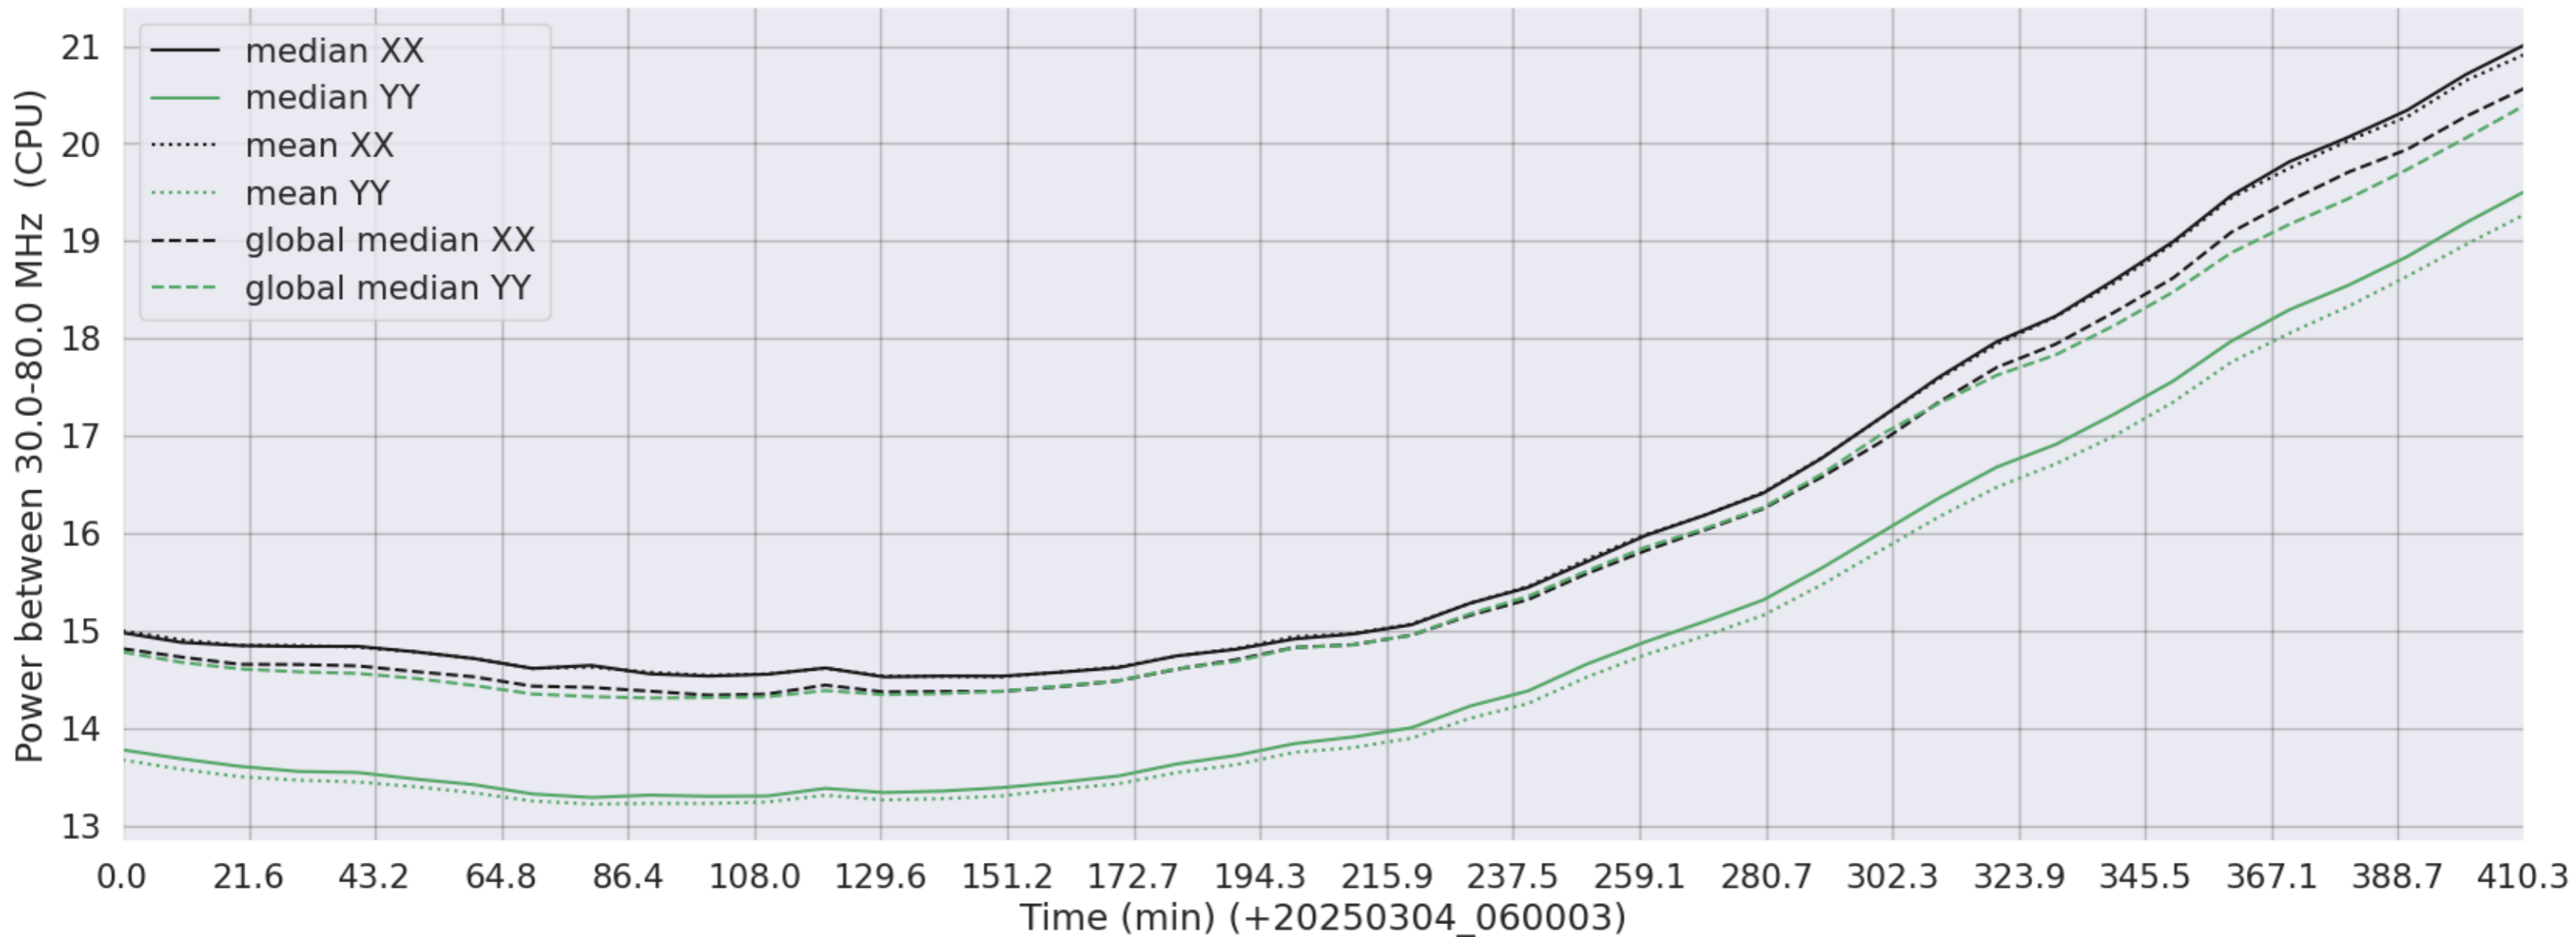

LWA021 - Correlator# 105 - XX FLAGS:Good - YY FLAGS:Good

LWA022 - Correlator# 104 - XX FLAGS:Good - YY FLAGS:Good