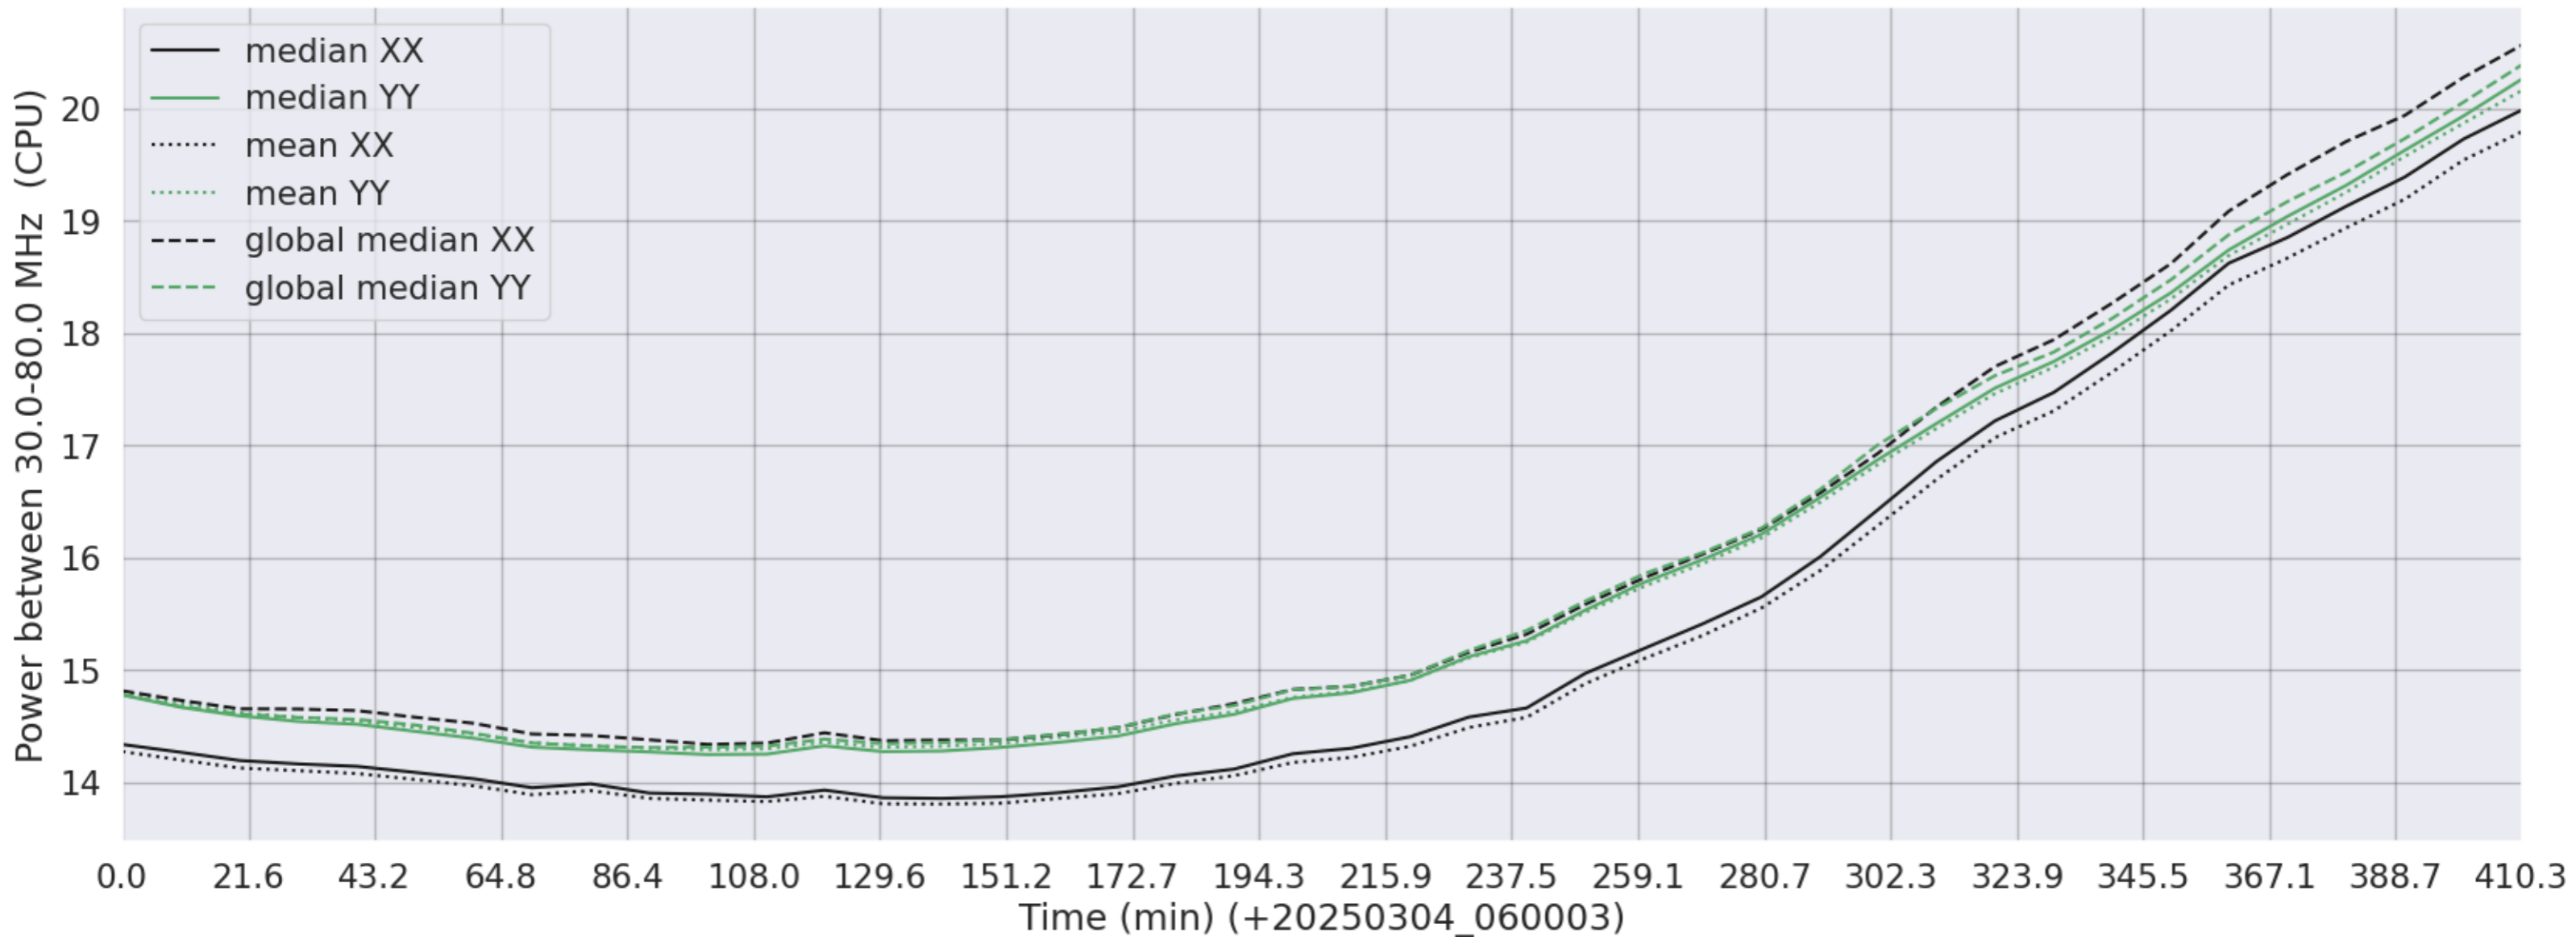

LWA089 - Correlator# 144 - XX FLAGS:Good - YY FLAGS:Good

LWA096 - Correlator# 145 - XX FLAGS:Good - YY FLAGS:Good

LWA091 - Correlator# 146 - XX FLAGS:Good - YY FLAGS:Good

LWA090 - Correlator# 147 - XX FLAGS:Good - YY FLAGS:Good