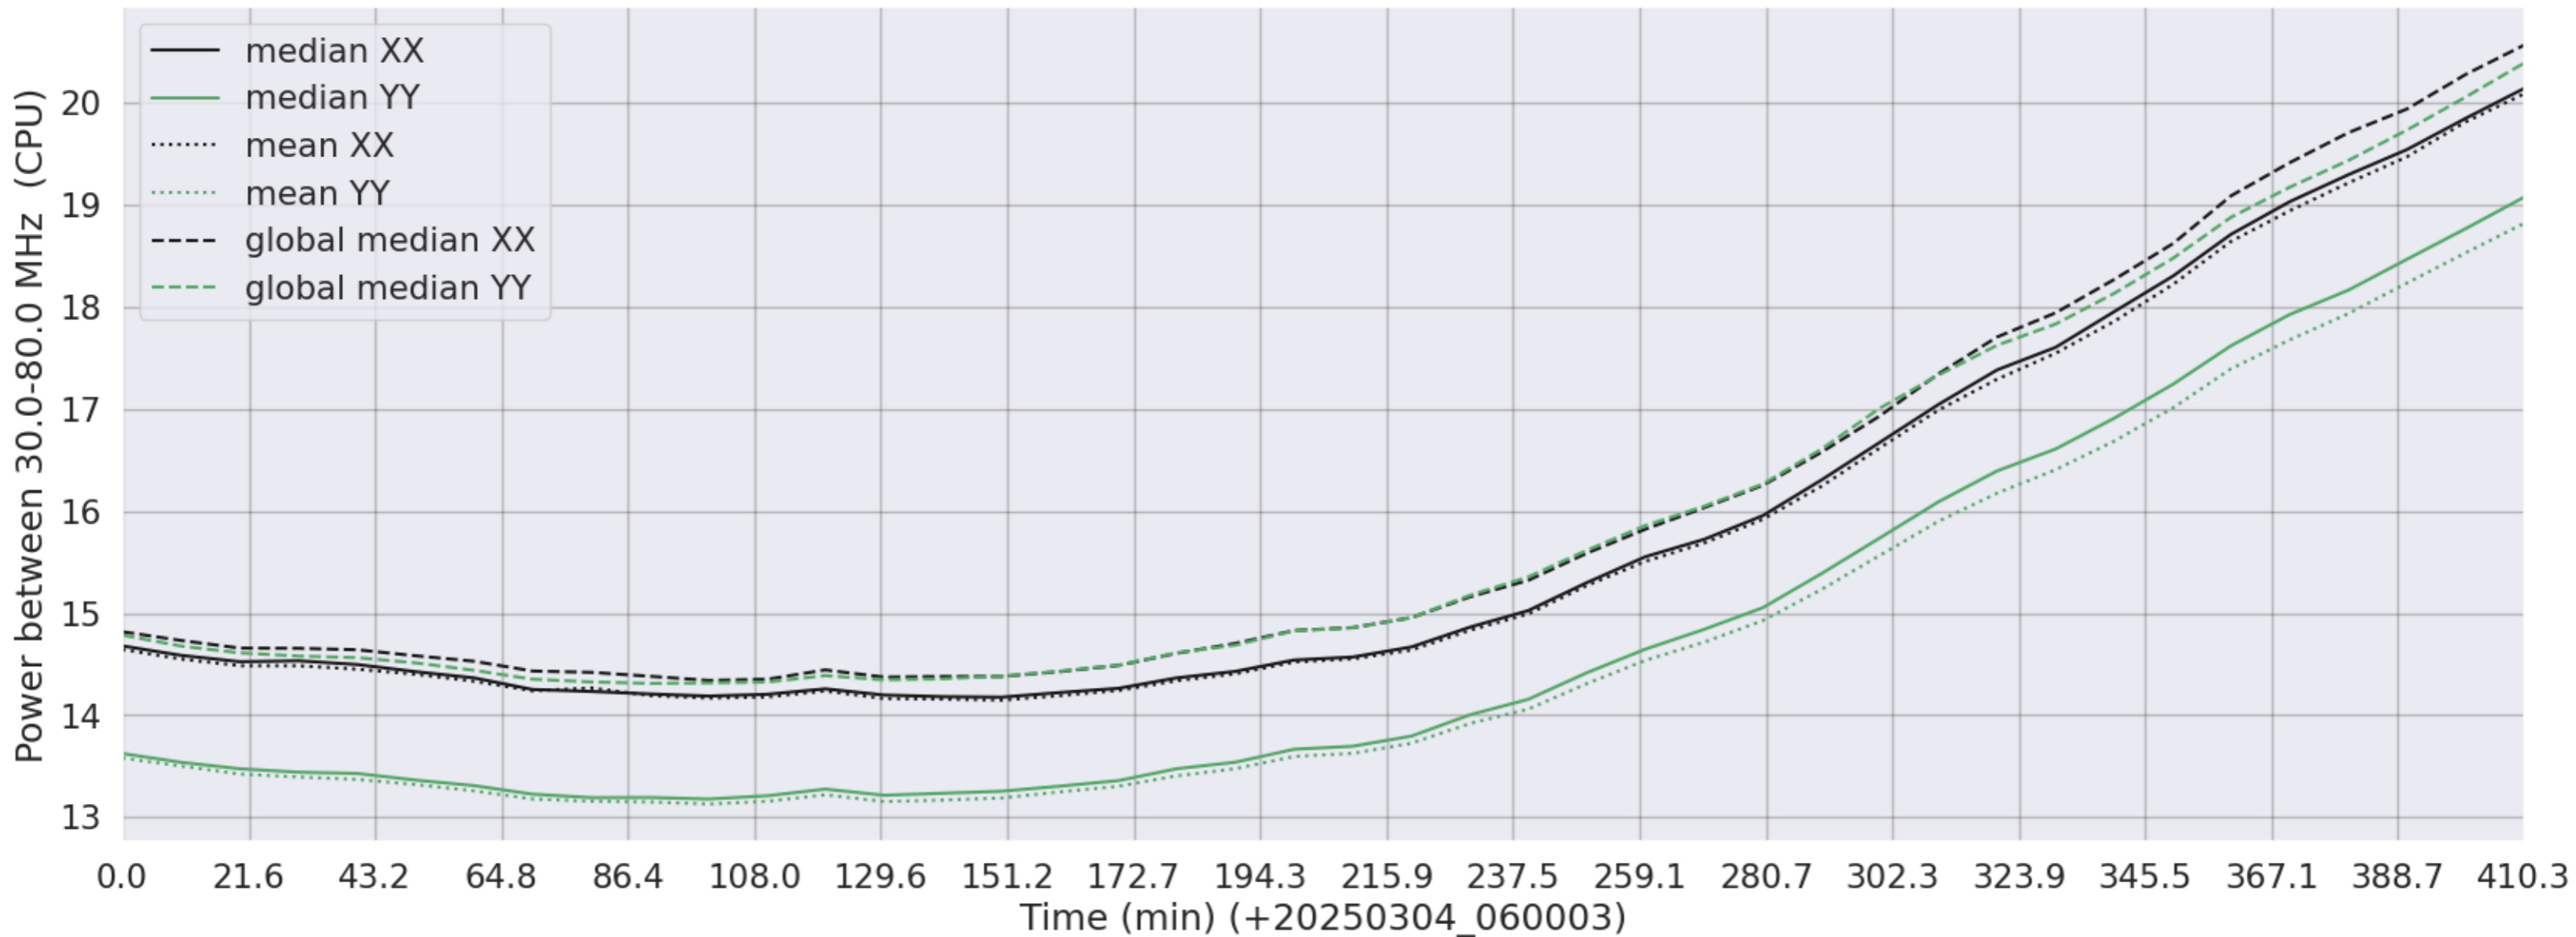

LWA113 - Correlator# 203 - XX FLAGS:Good - YY FLAGS:Good

LWA114 - Correlator# 202 - XX FLAGS:Good - YY FLAGS:Good