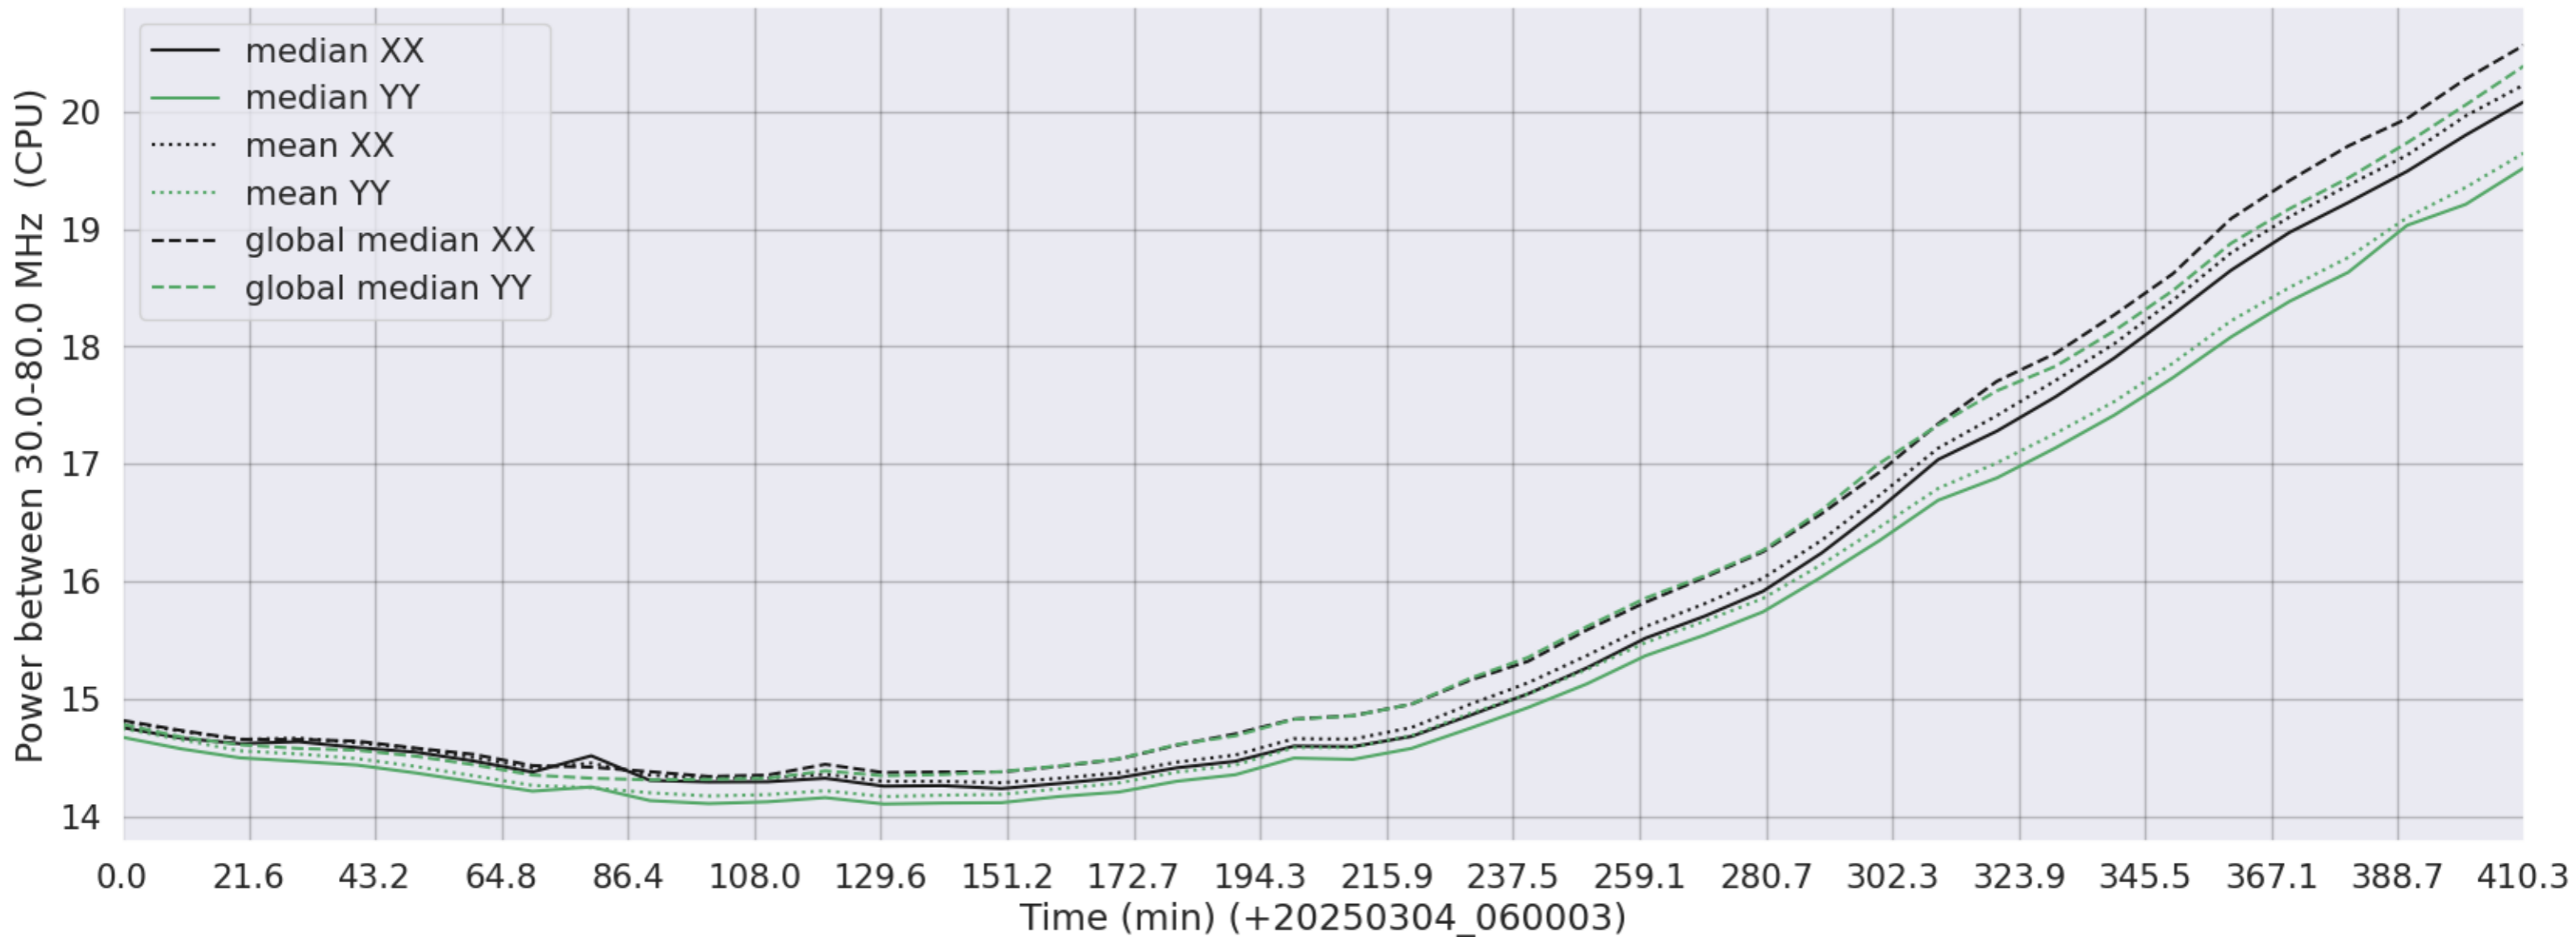

LWA258 - Correlator# 035 - XX FLAGS:Good - YY FLAGS:Good

LWA260 - Correlator# 034 - XX FLAGS:Good - YY FLAGS:Good