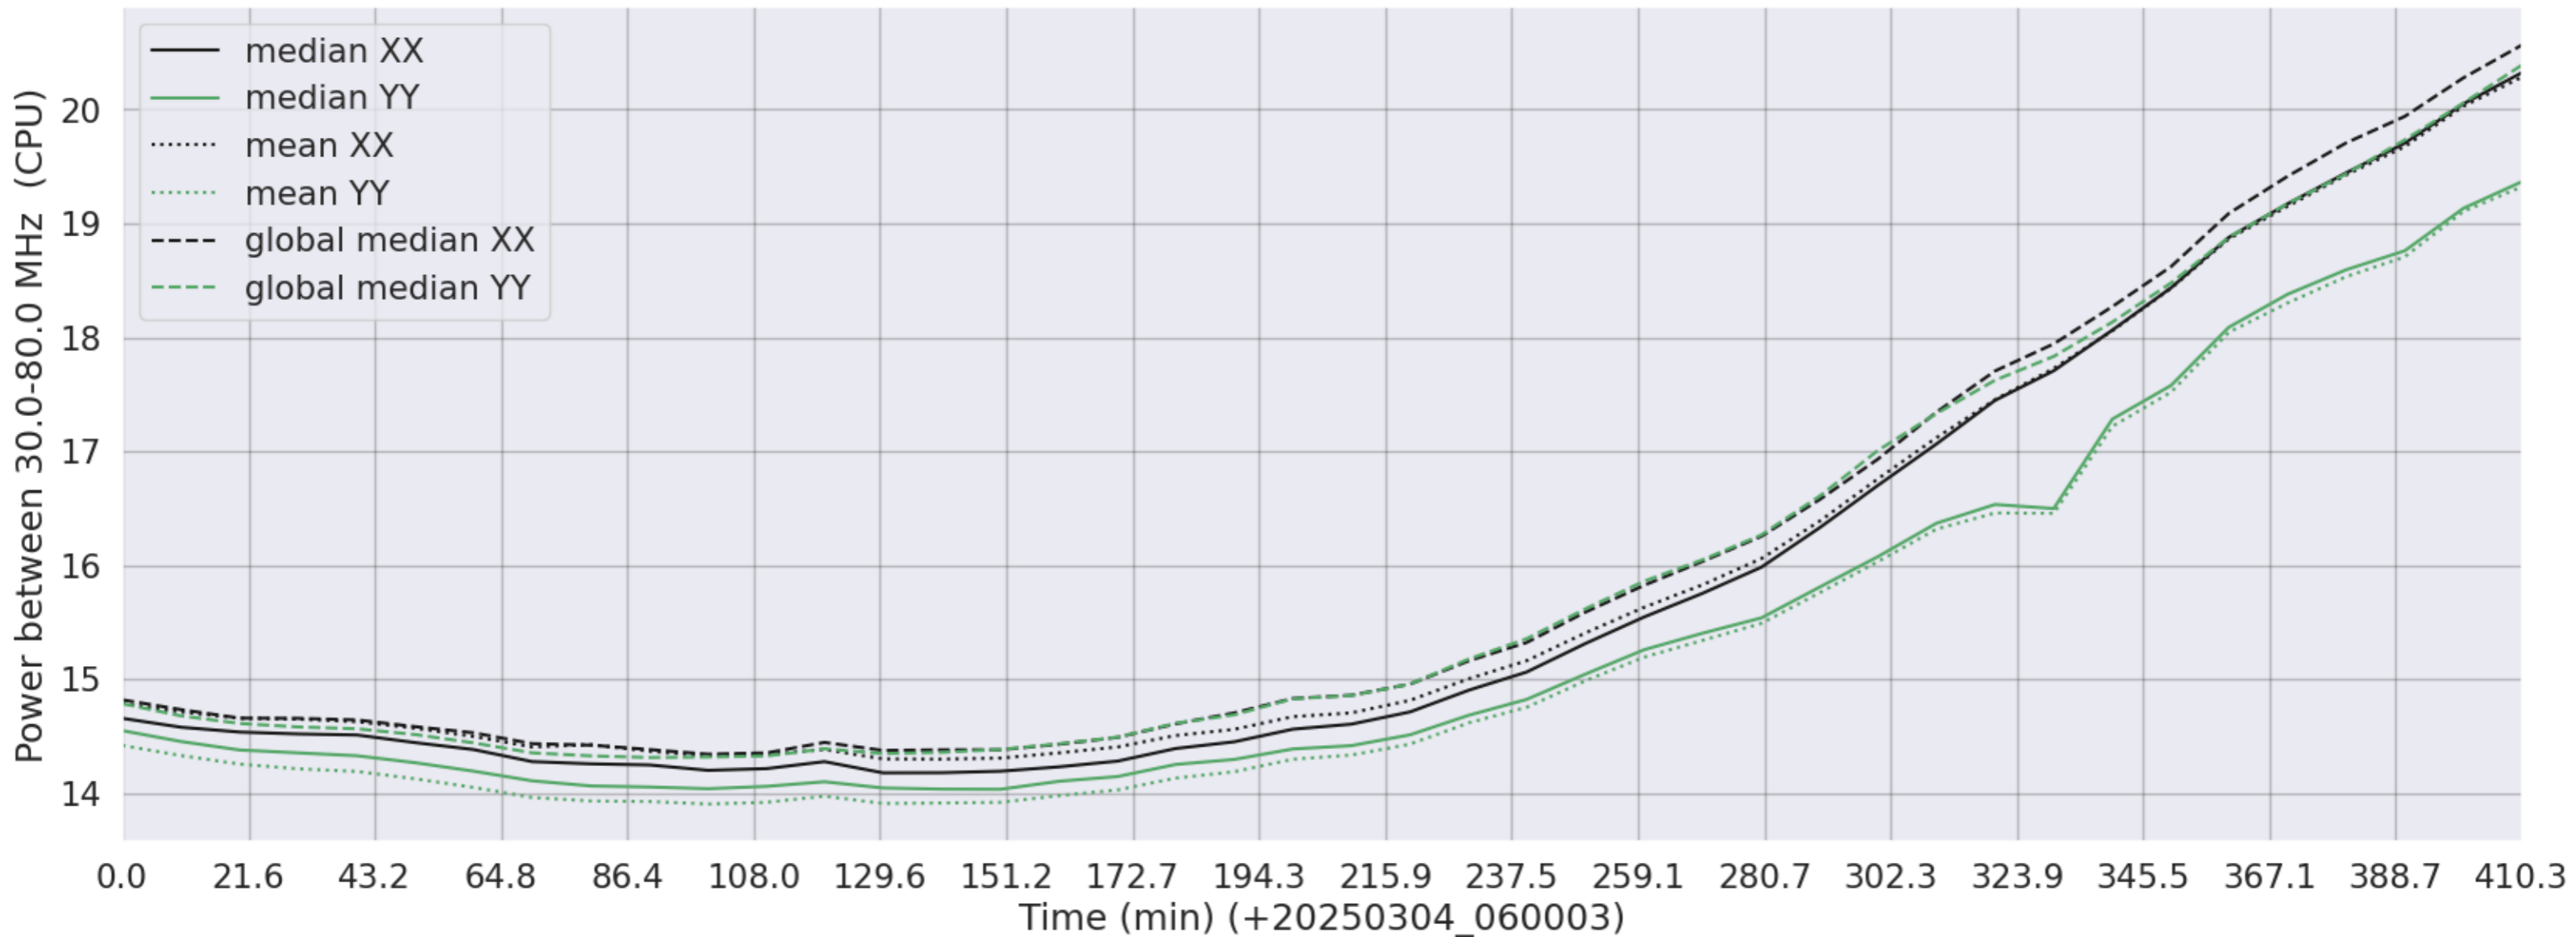

LWA020 - Correlator# 102 - XX FLAGS:Good - YY FLAGS:Good

LWA017 - Correlator# 101 - XX FLAGS:Good - YY FLAGS:Good