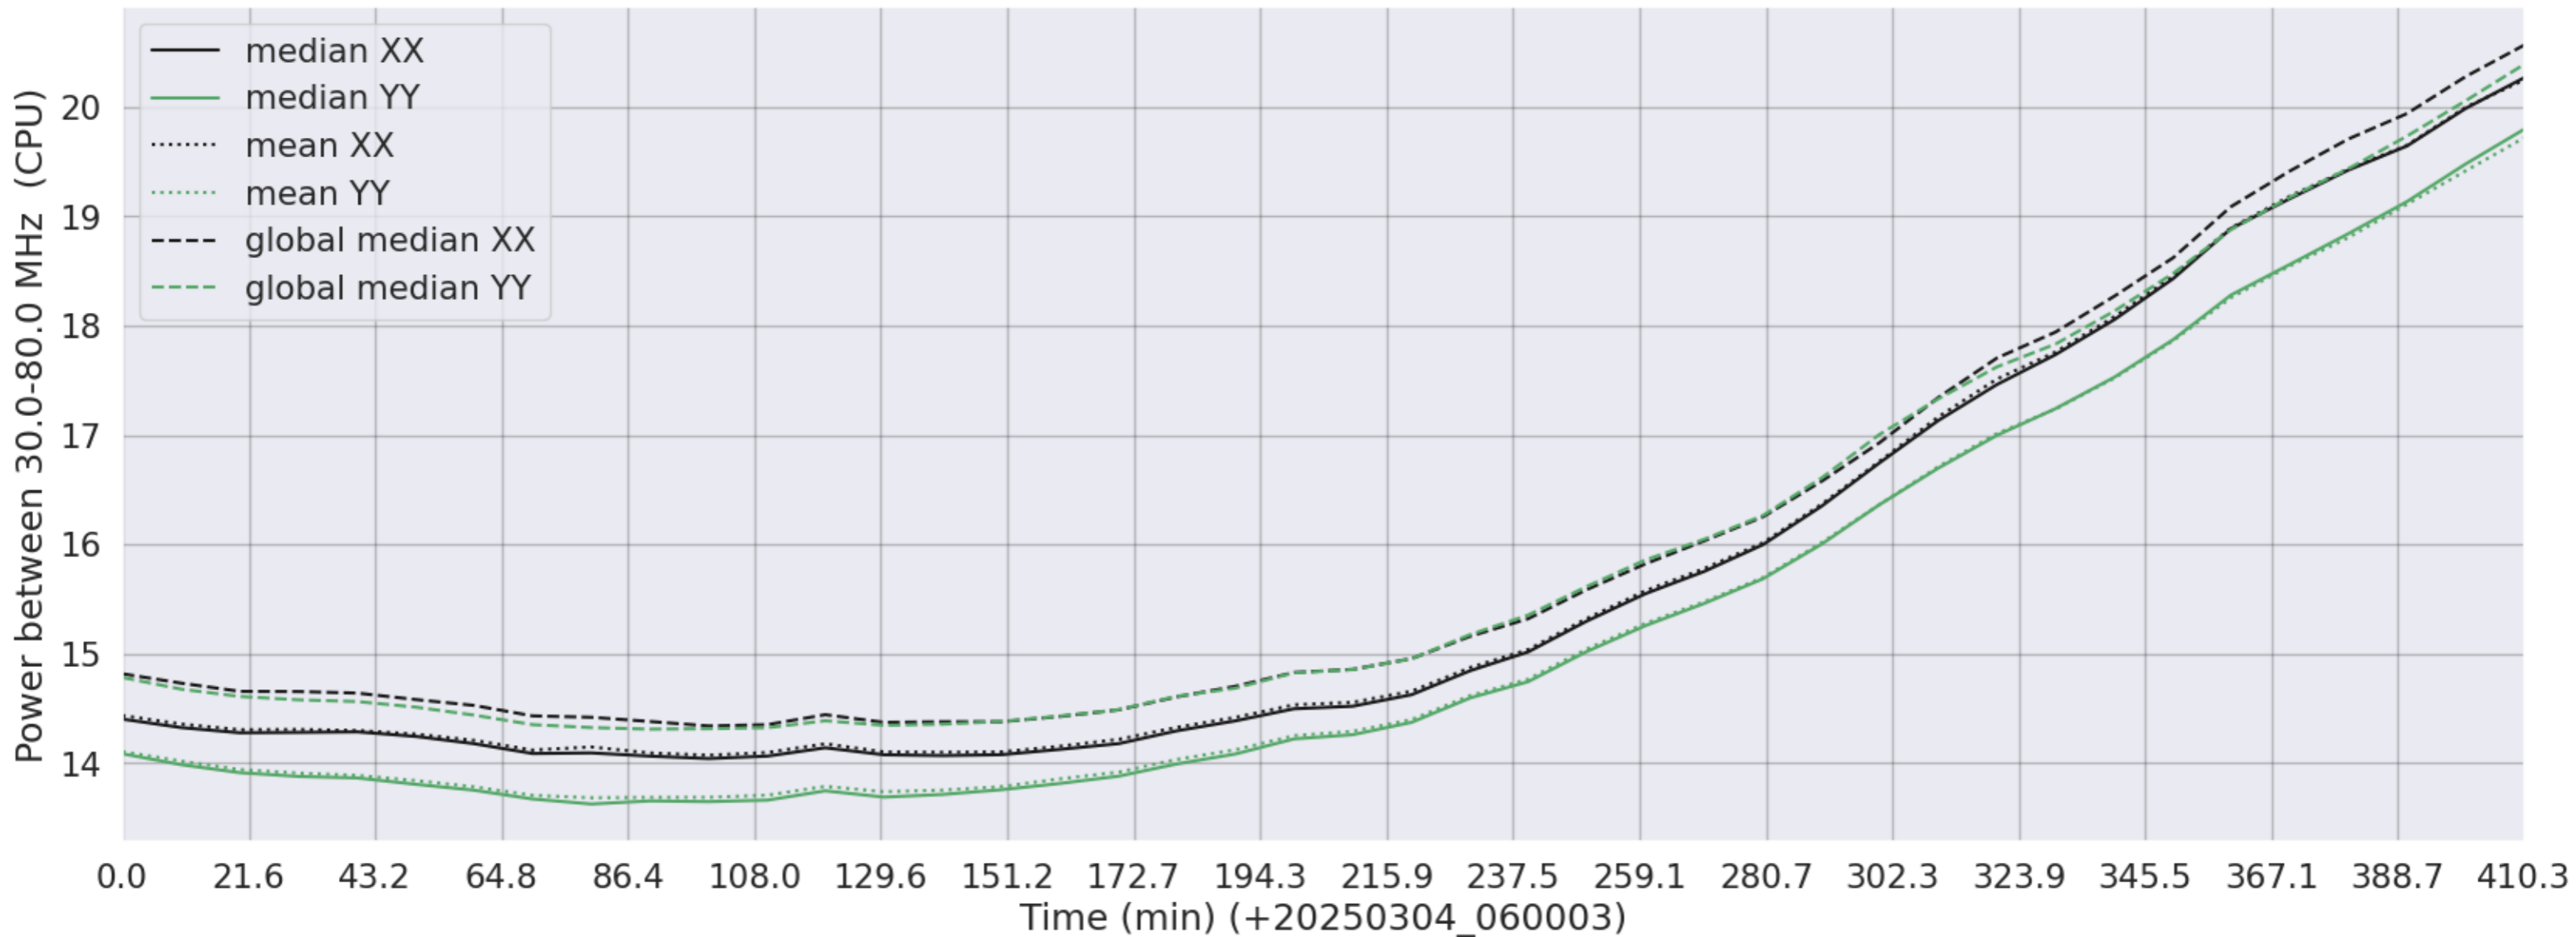

LWA247 - Correlator# 321 - XX FLAGS:Good - YY FLAGS:Good

LWA177 - Correlator# 320 - XX FLAGS:Good - YY FLAGS:Good