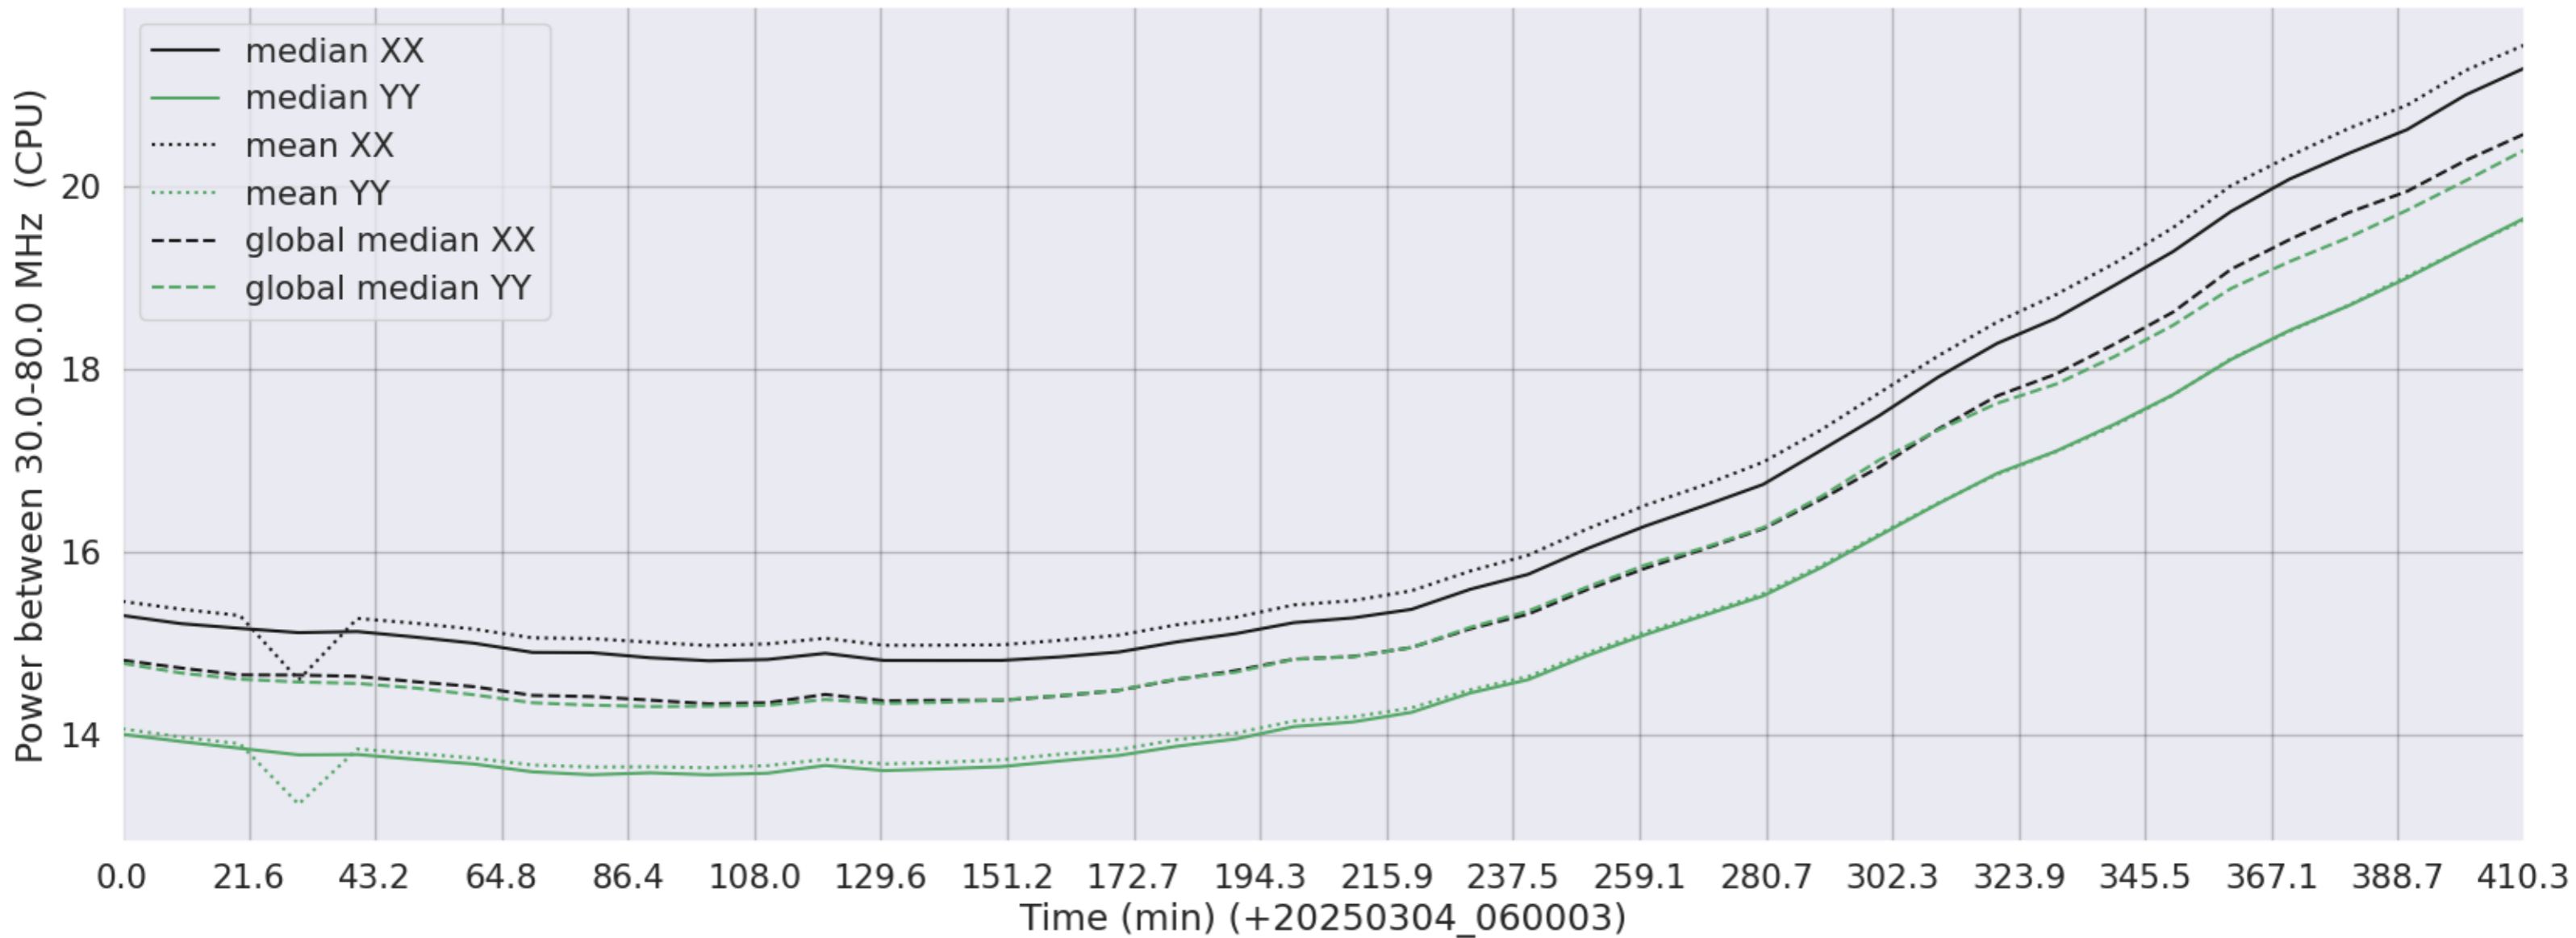

LWA049 - Correlator# 112 - XX FLAGS:Good - YY FLAGS:Good

LWA048 - Correlator# 113 - XX FLAGS:Good - YY FLAGS:Good

LWA051 - Correlator# 114 - XX FLAGS:Good - YY FLAGS:Good

LWA050 - Correlator# 115 - XX FLAGS:Good - YY FLAGS:Good