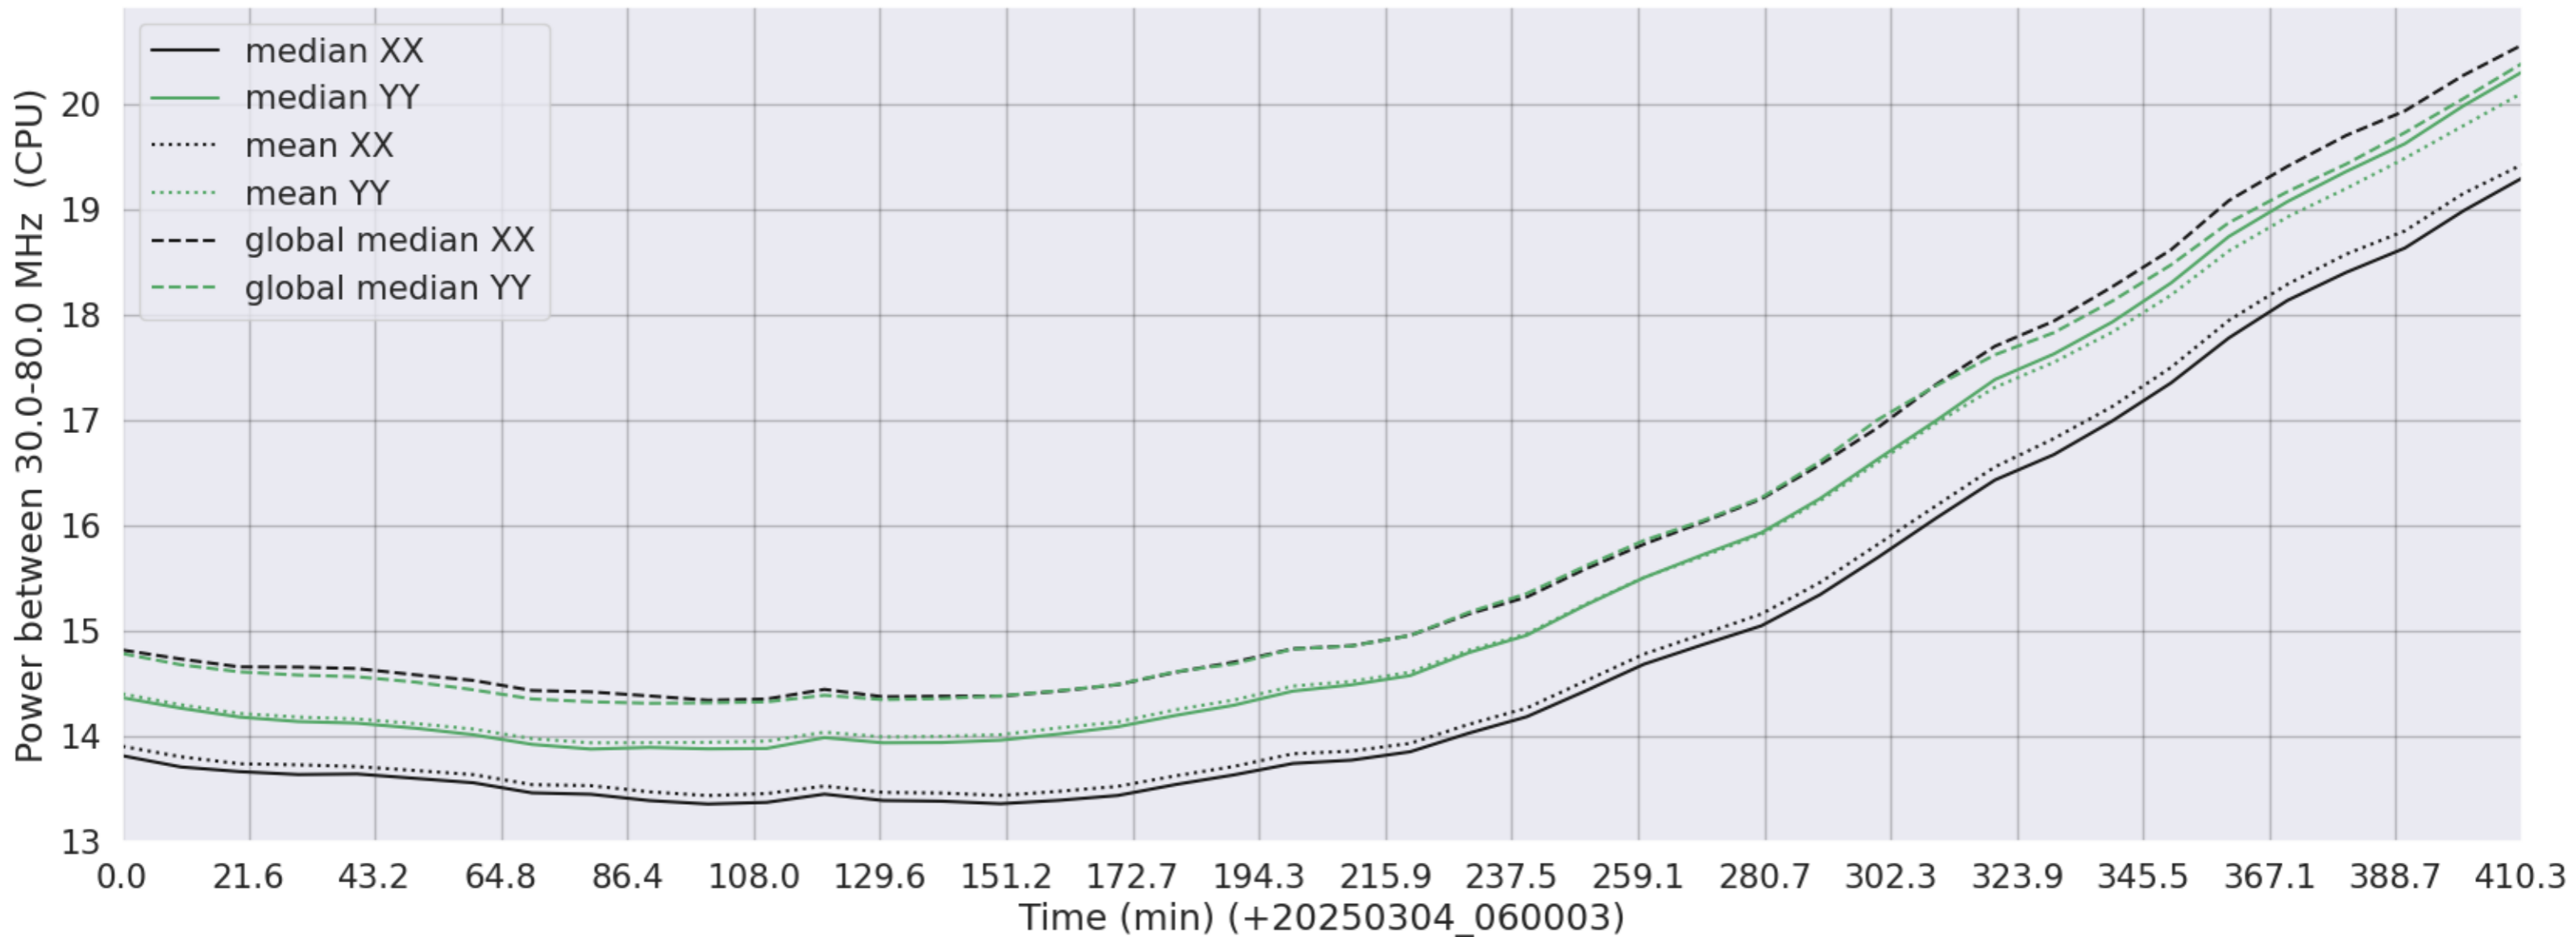

LWA025 - Correlator# 109 - XX FLAGS:Good - YY FLAGS:Good

LWA026 - Correlator# 108 - XX FLAGS:Good - YY FLAGS:Good