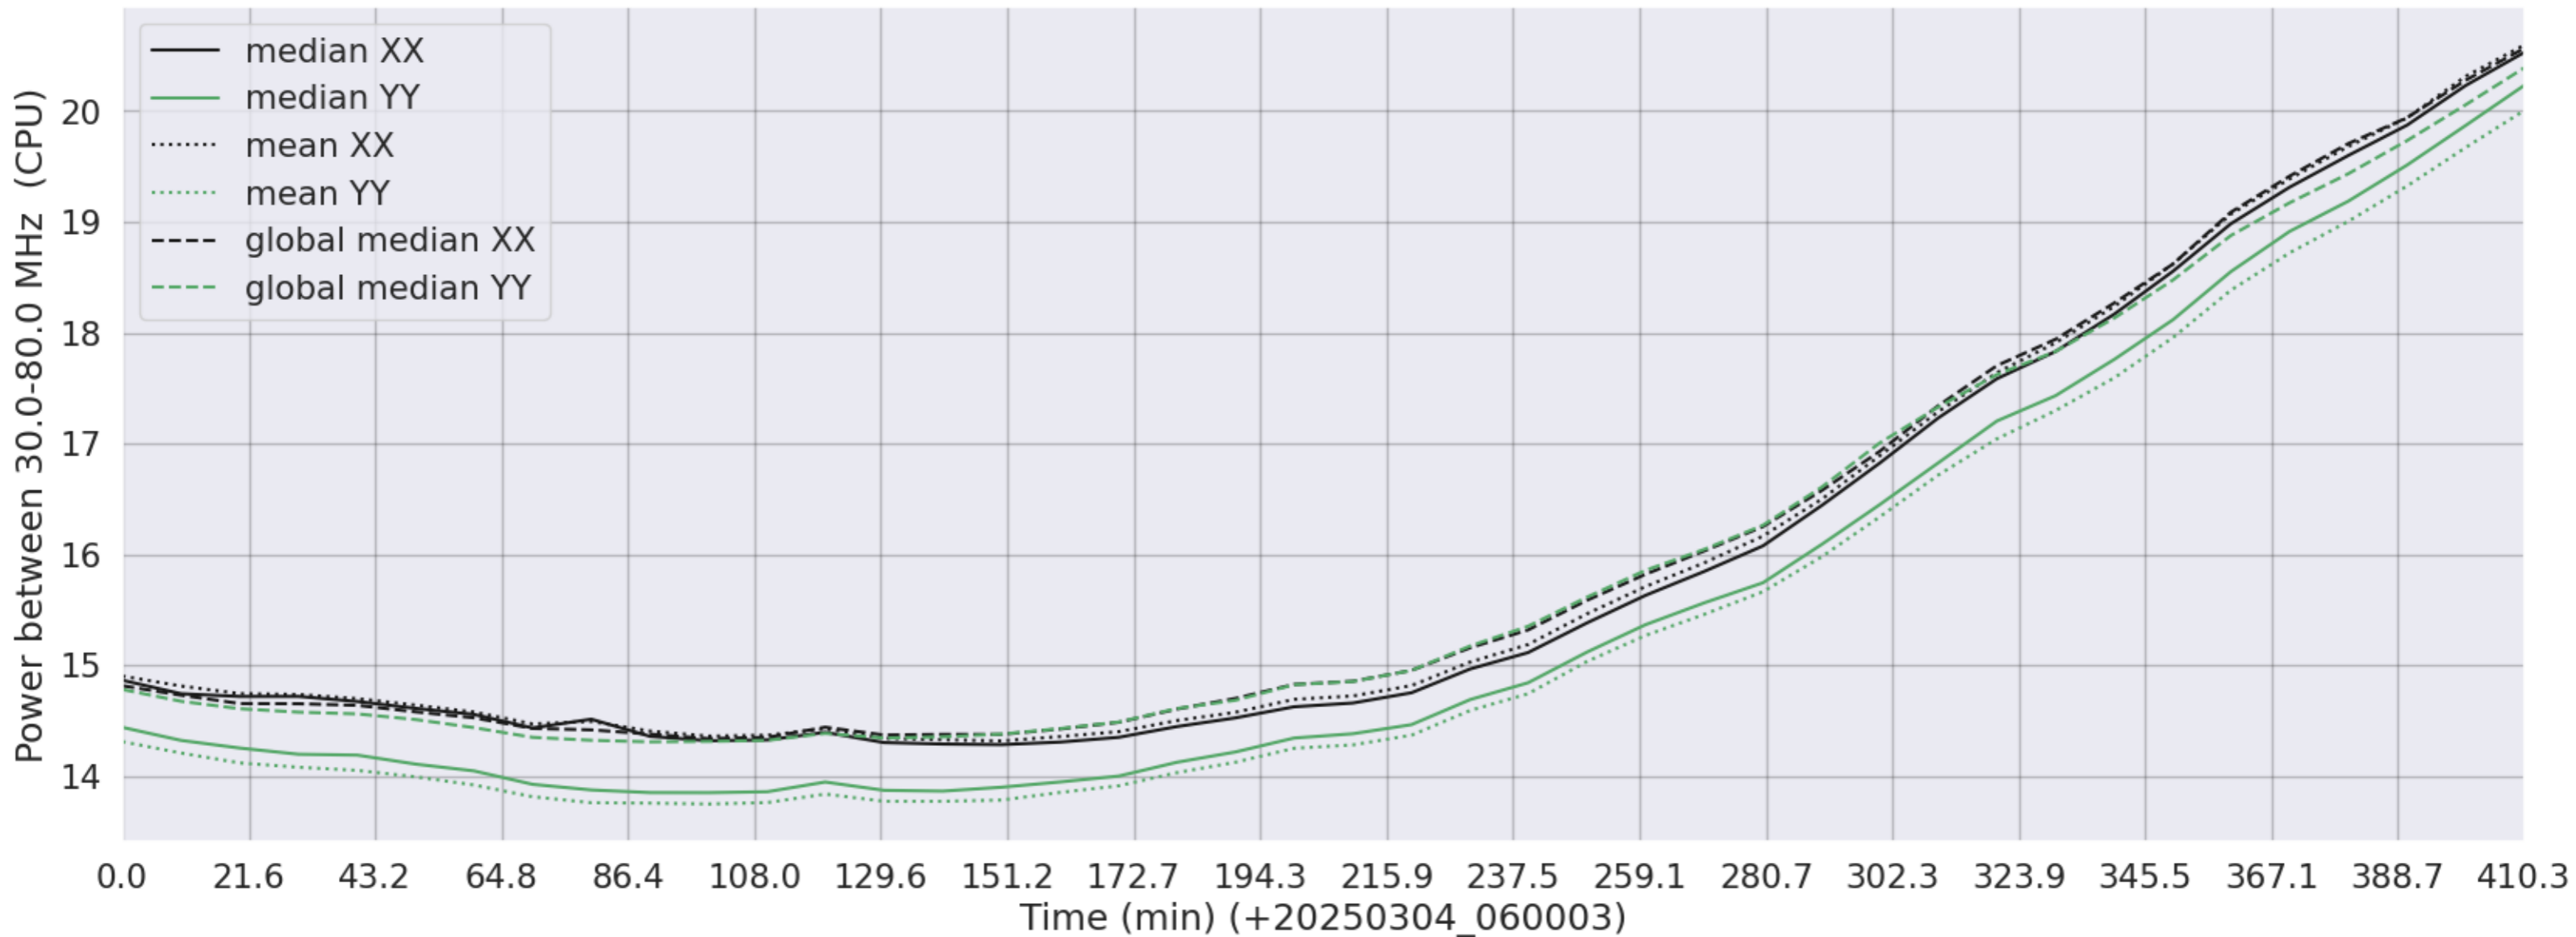

LWA184 - Correlator# 241 - XX FLAGS:Good - YY FLAGS:Good

LWA185 - Correlator# 240 - XX FLAGS:Good - YY FLAGS:Good