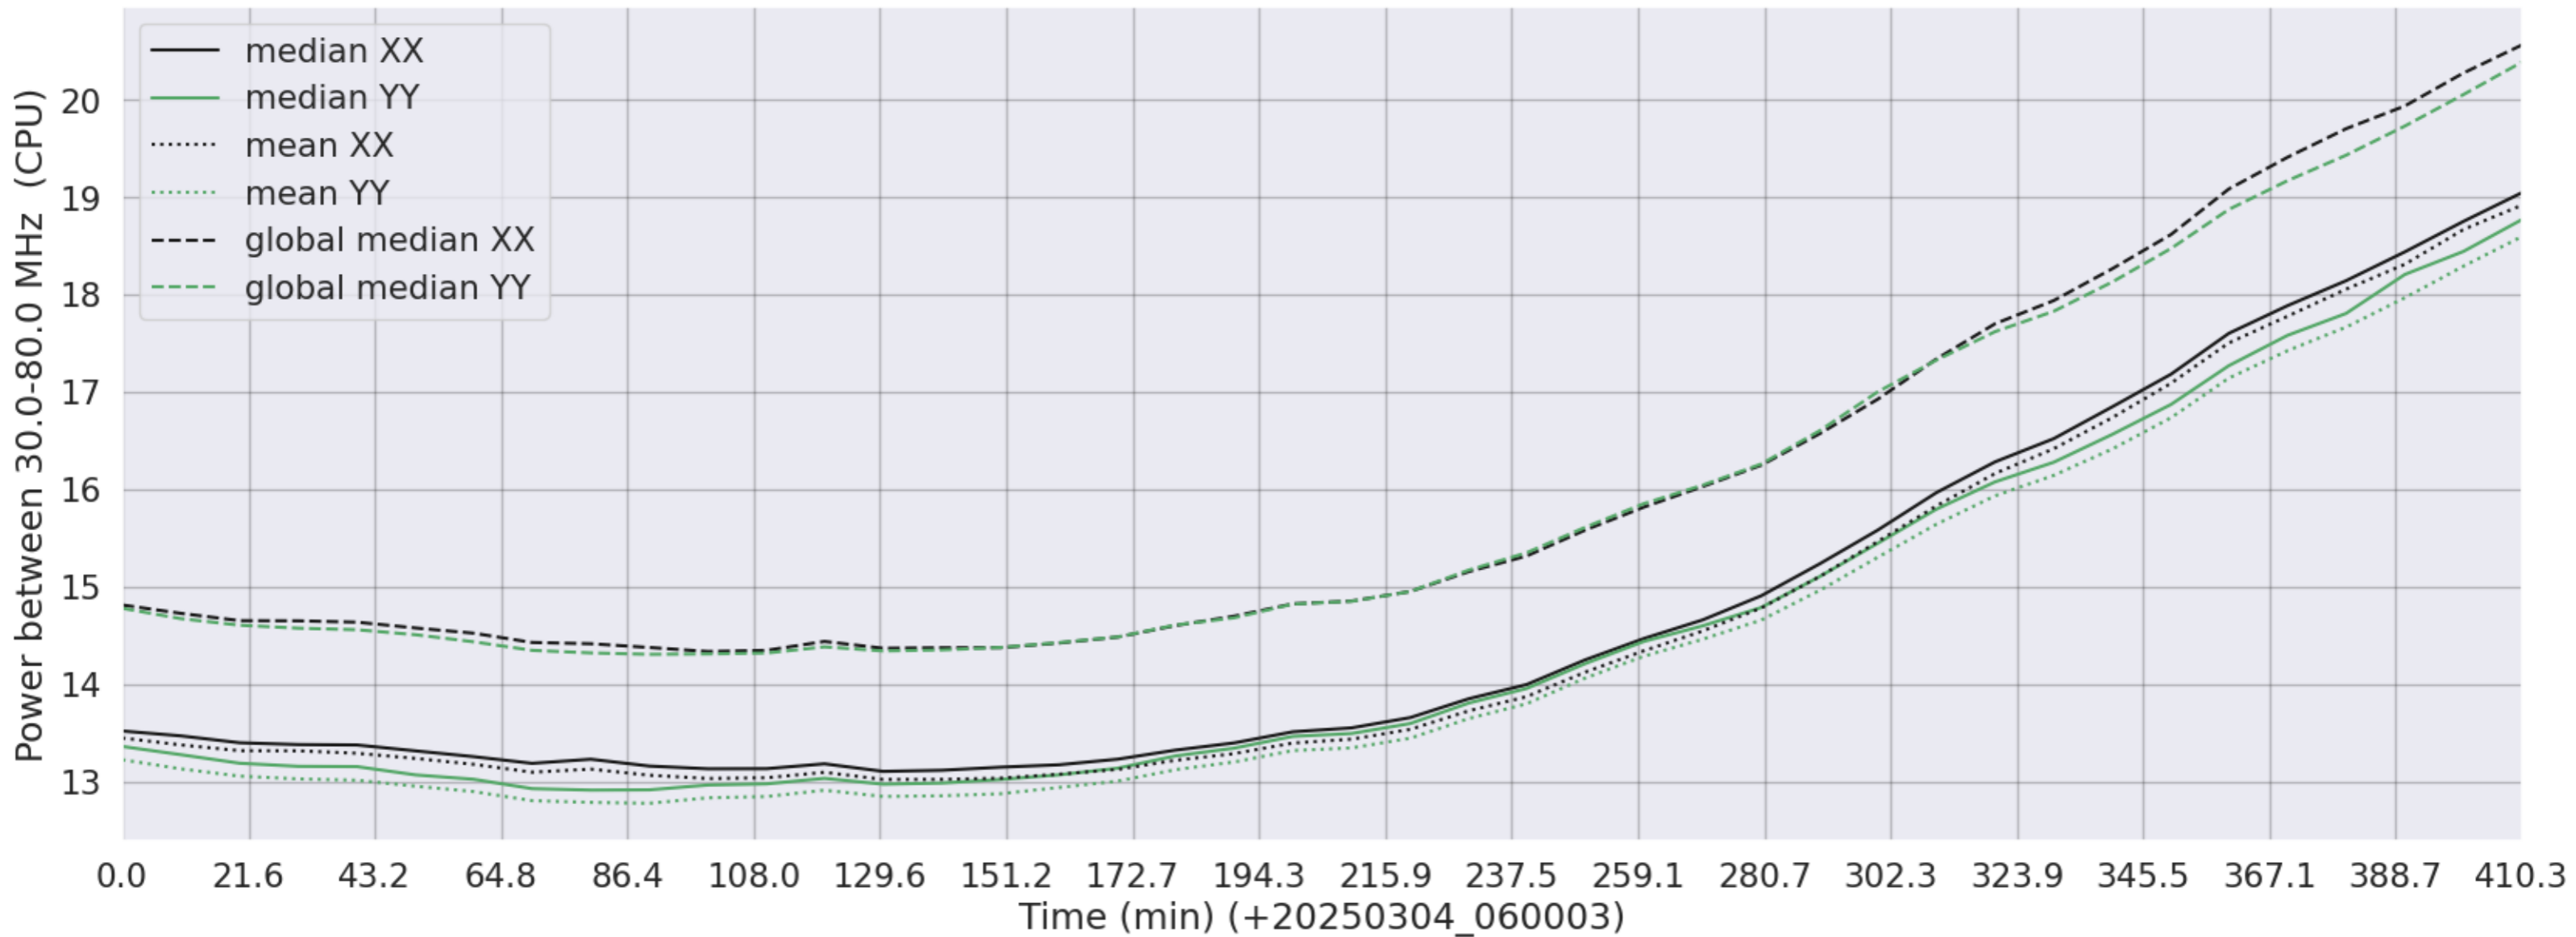

LWA191 - Correlator# 246 - XX FLAGS:Good - YY FLAGS:Good

LWA189 - Correlator# 245 - XX FLAGS:Good - YY FLAGS:Good