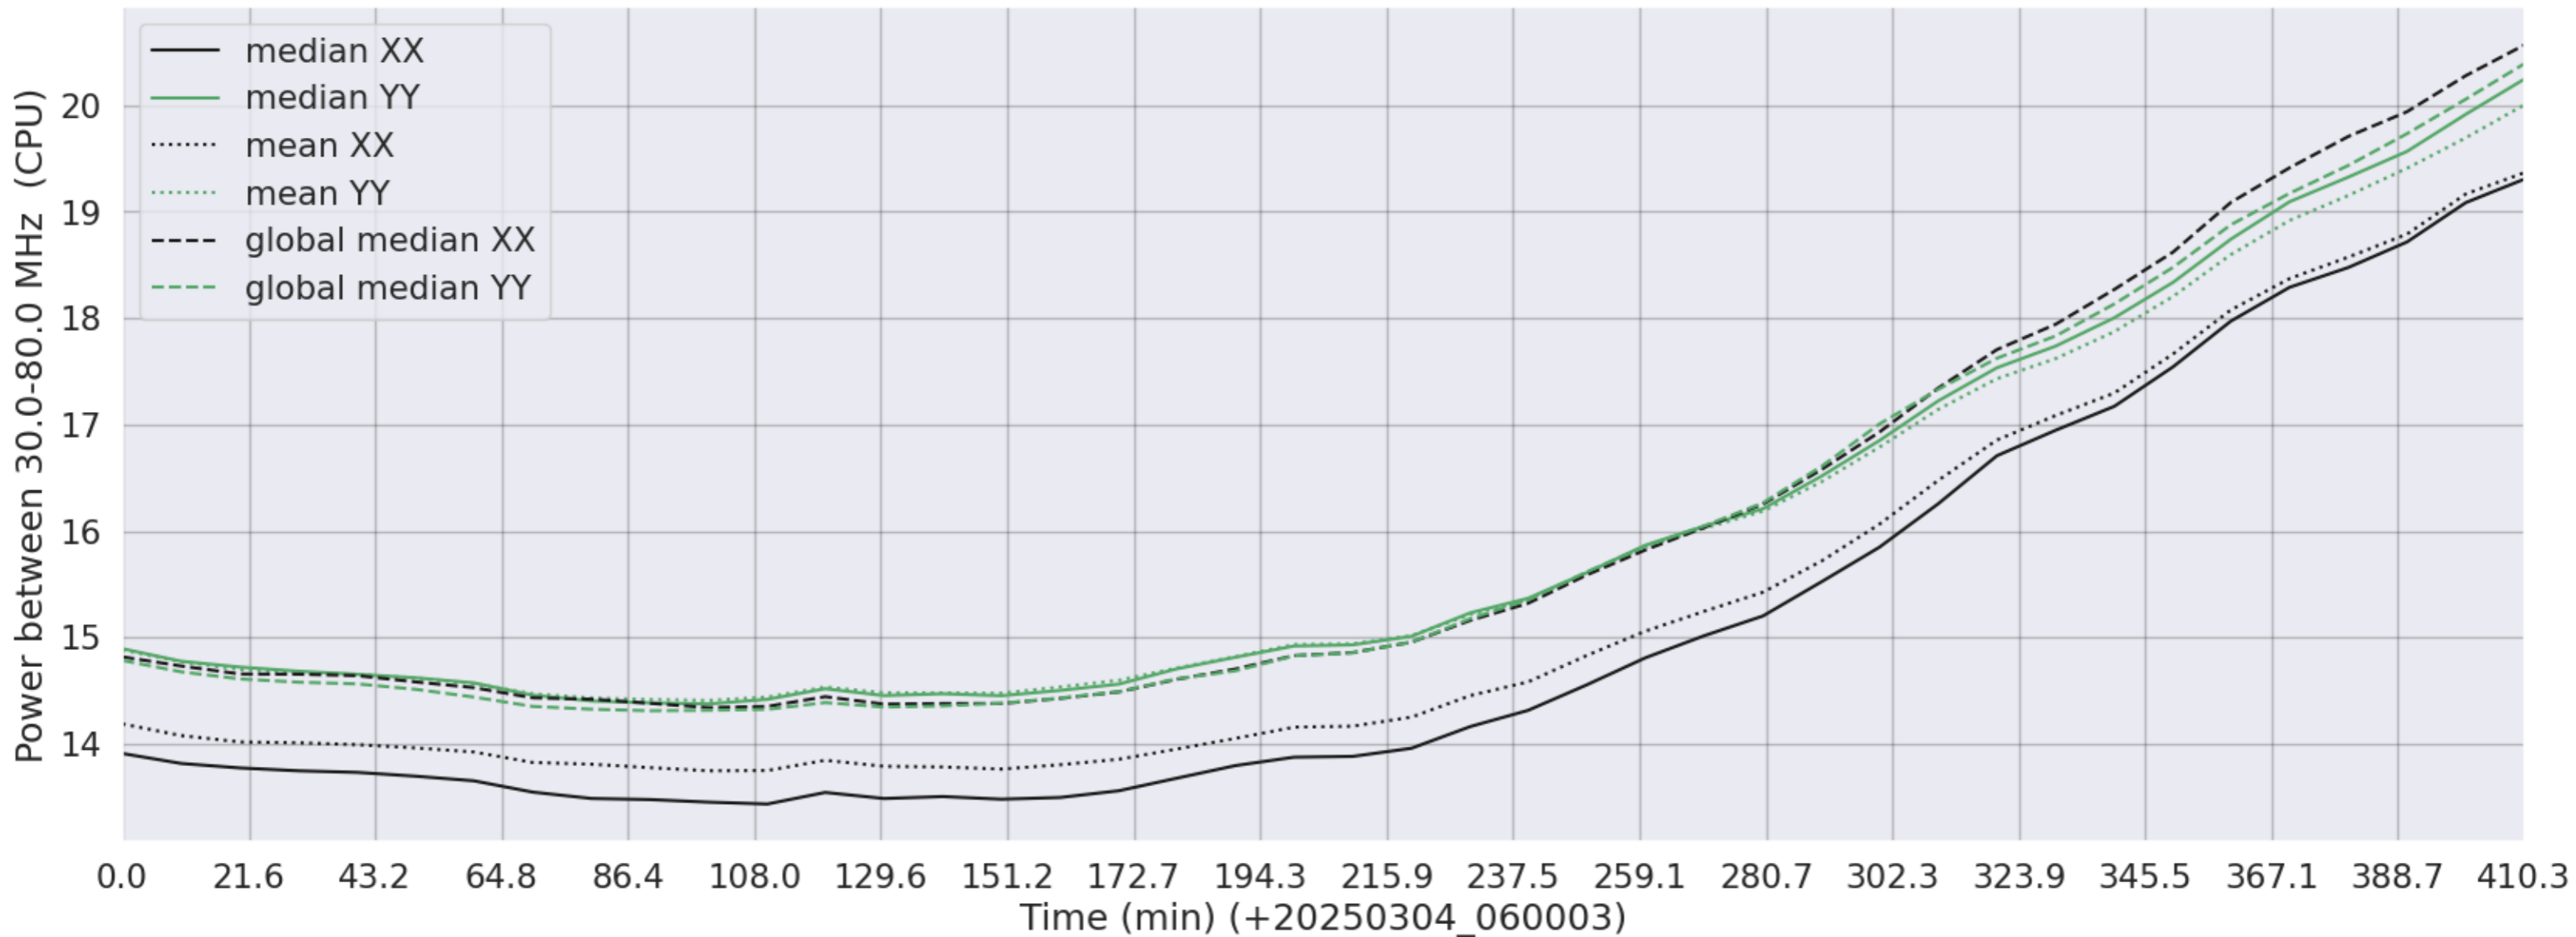

LWA200 - Correlator# 276 - XX FLAGS:Good - YY FLAGS:Good

LWA199 - Correlator# 277 - XX FLAGS:Good - YY FLAGS:Good

LWA202 - Correlator# 278 - XX FLAGS:Good - YY FLAGS:Good

LWA201 - Correlator# 279 - XX FLAGS:Good - YY FLAGS:Good