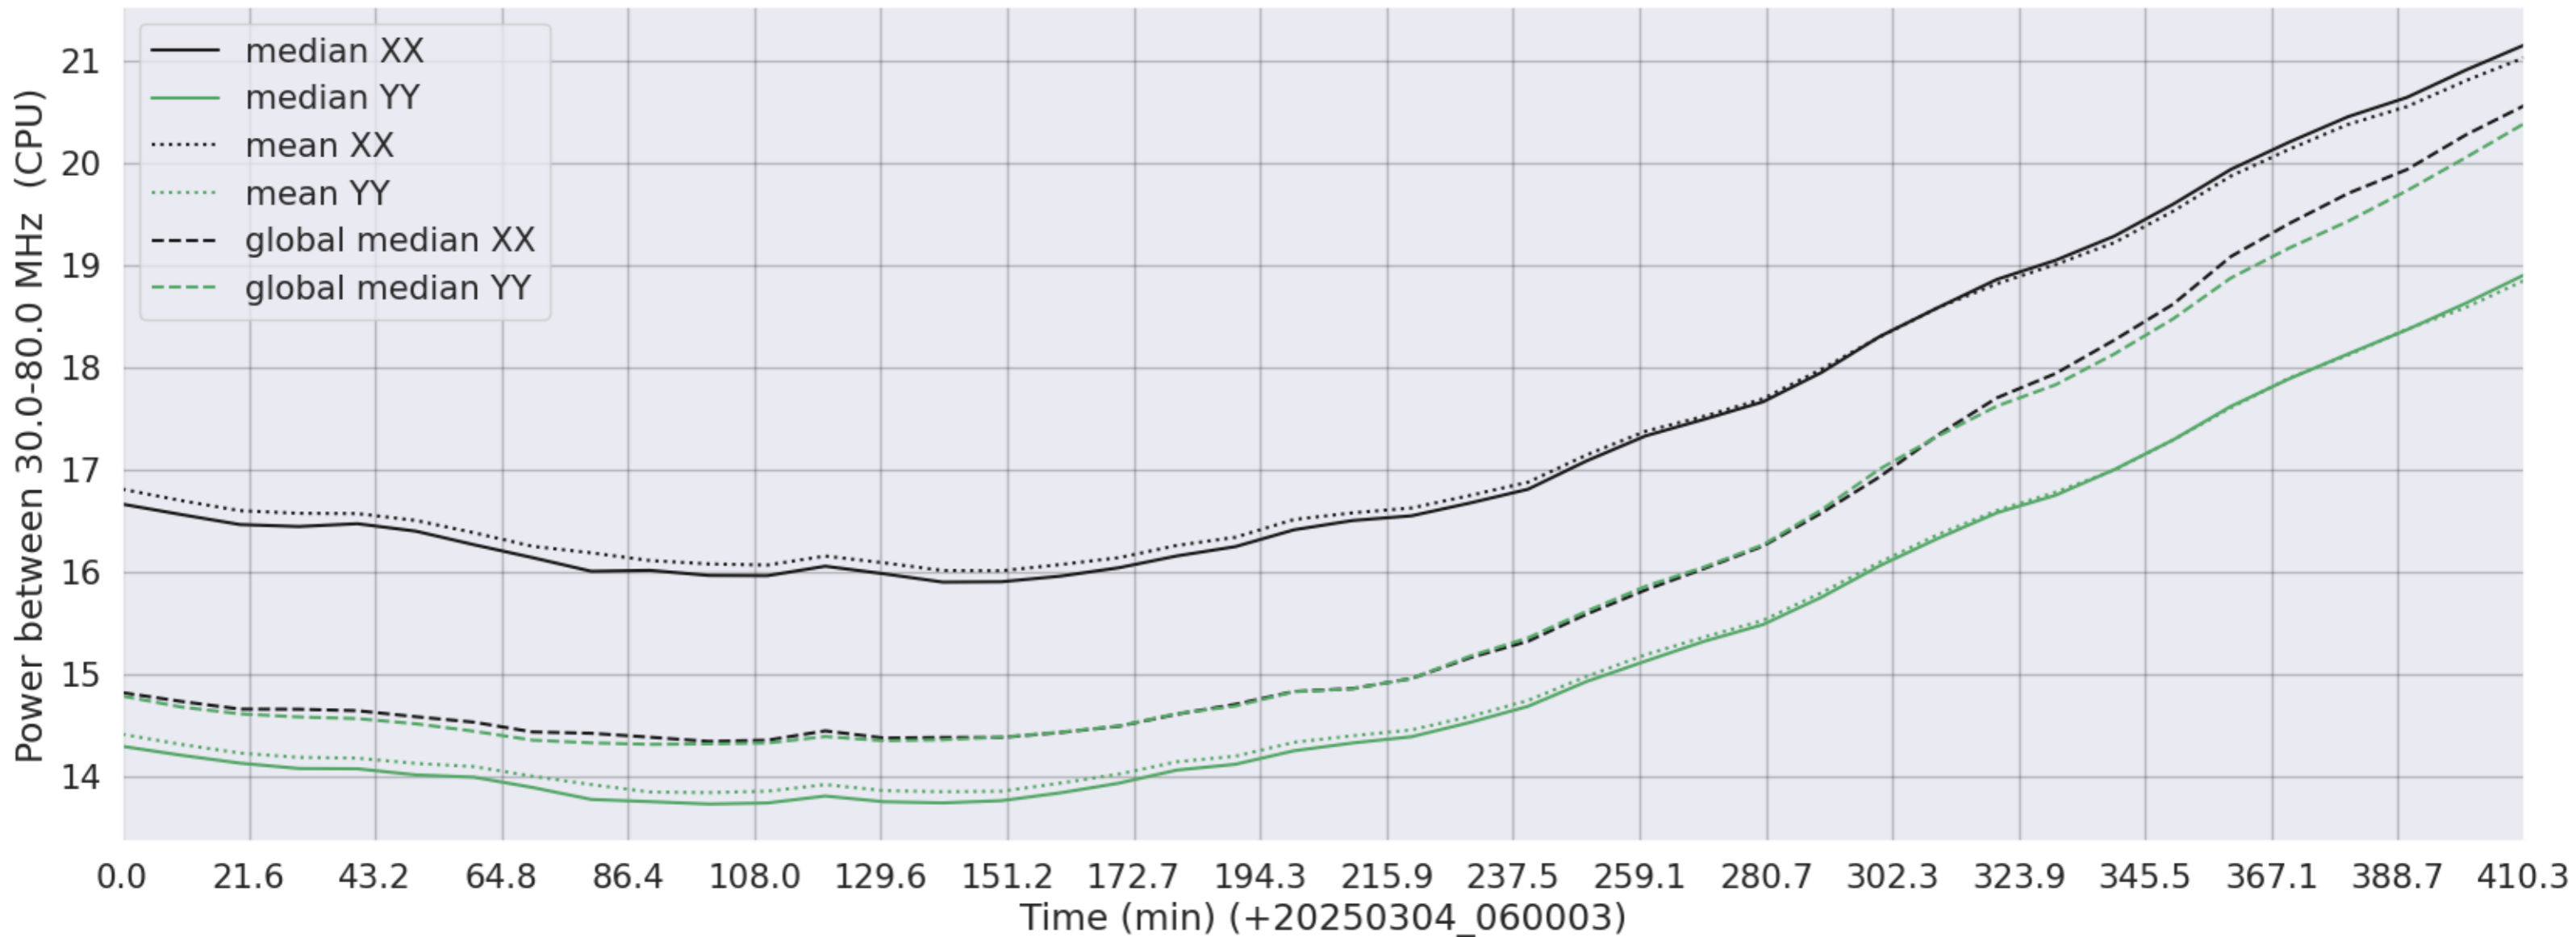

LWA354 - Correlator# 063 - XX FLAGS:Good - YY FLAGS:Good

LWA360 - Correlator# 062 - XX FLAGS:Good - YY FLAGS:Good