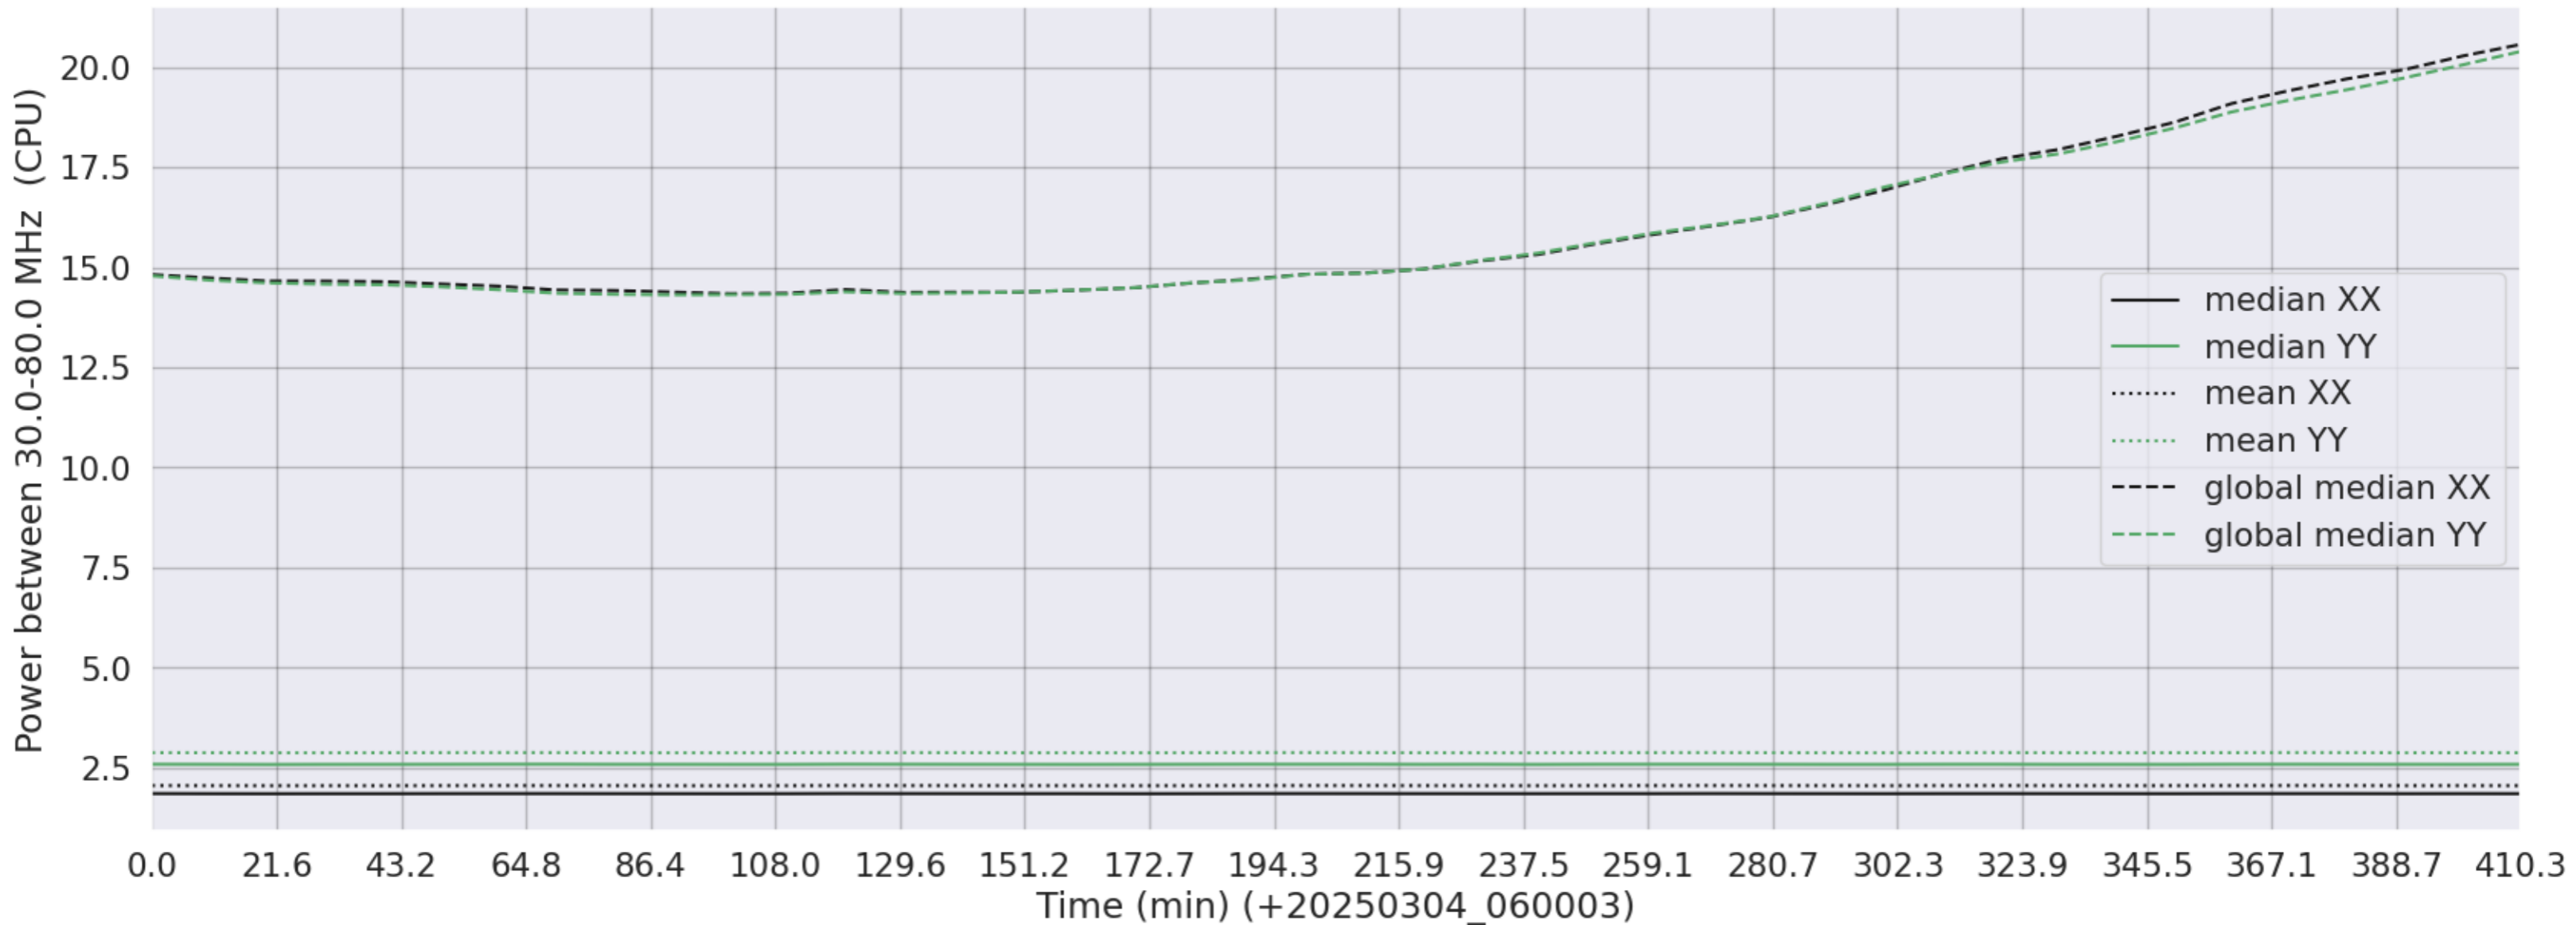

LWA254 - Correlator# 315 - XX FLAGS:Good - YY FLAGS:Good

LWA297 - Correlator# 314 - XX FLAGS:LowPower - YY FLAGS:LowPower