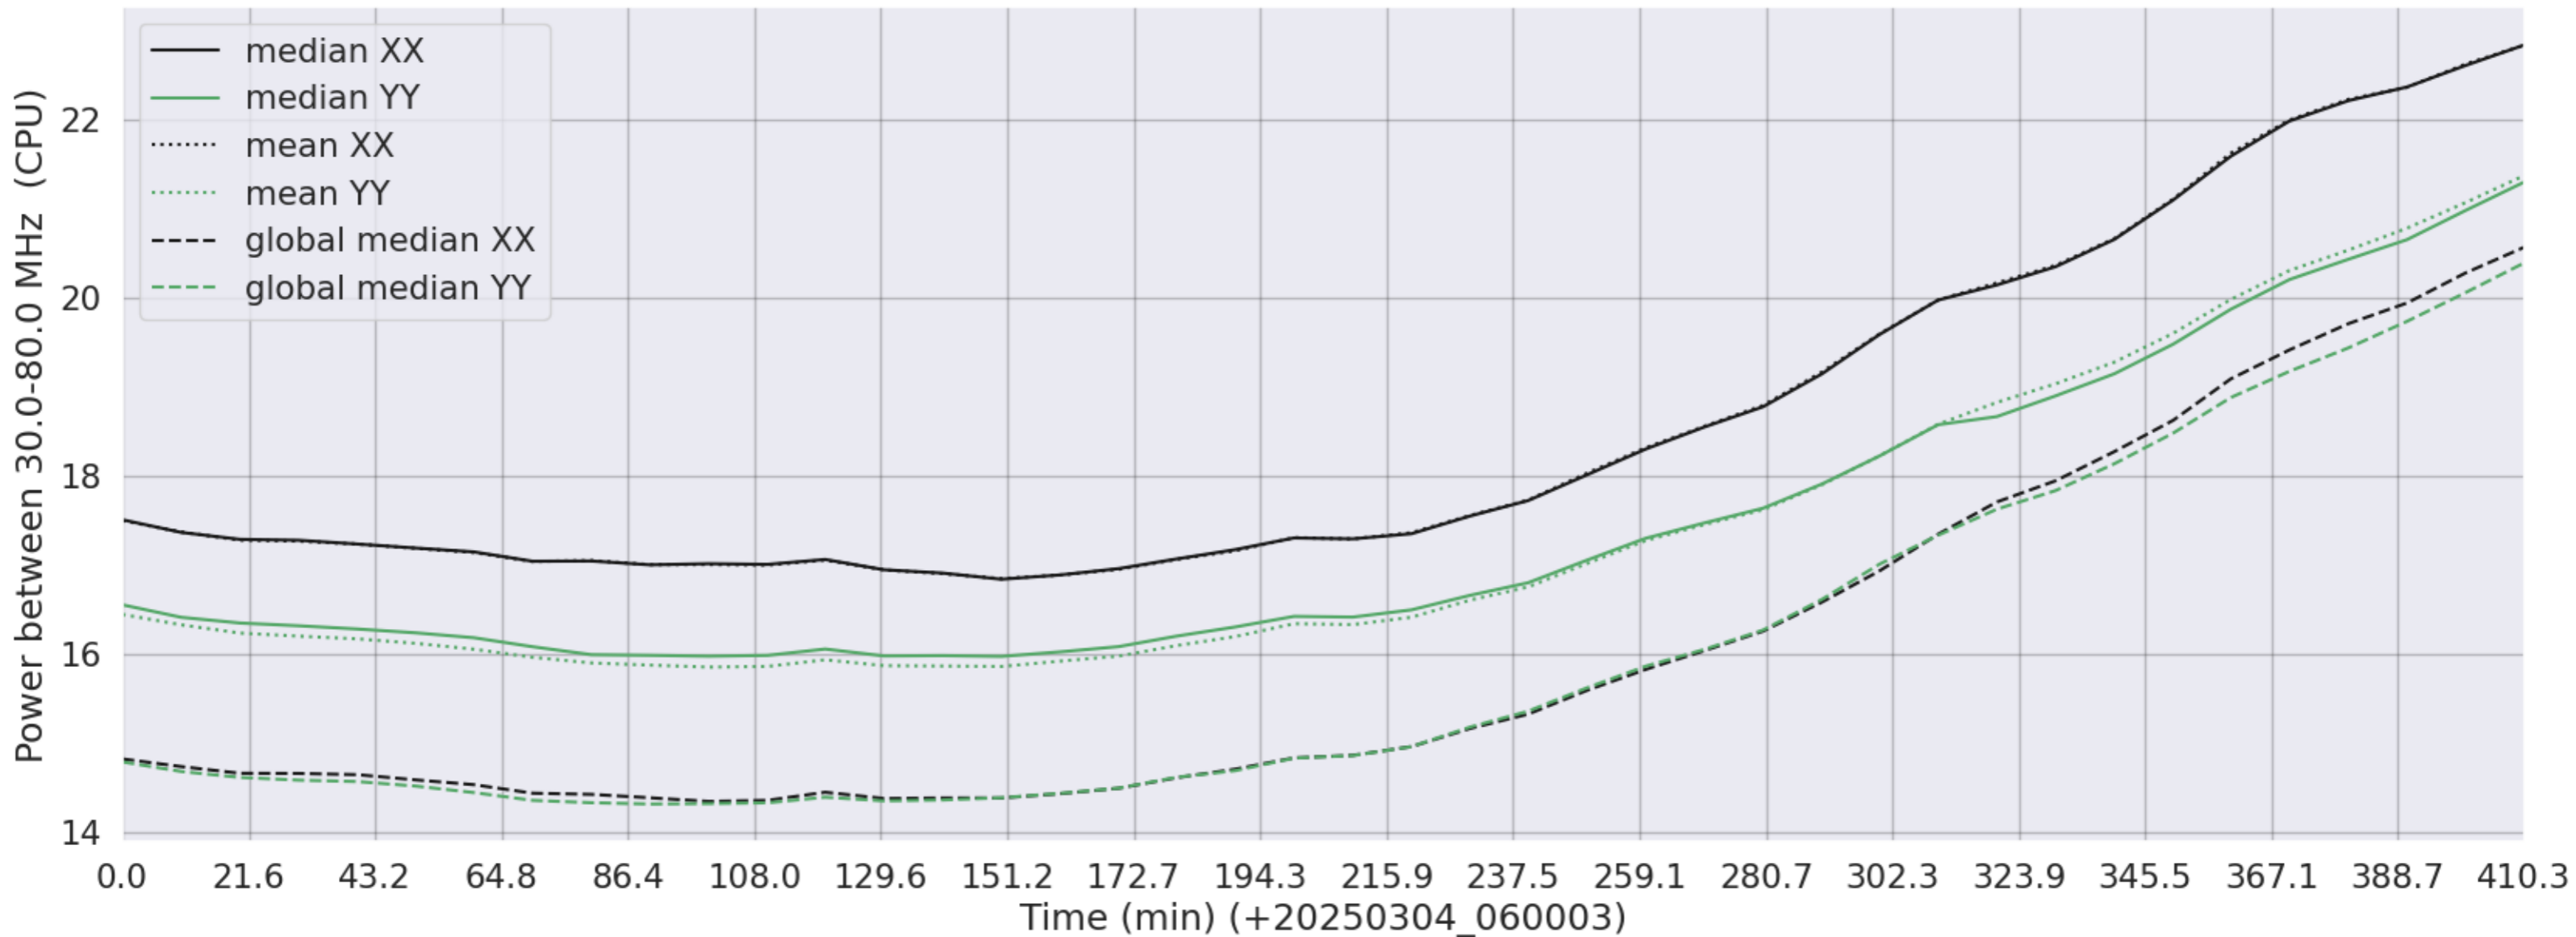

LWA336 - Correlator# 056 - XX FLAGS:Good - YY FLAGS:Good

LWA335 - Correlator# 057 - XX FLAGS:Good - YY FLAGS:Good

LWA343 - Correlator# 058 - XX FLAGS:Good - YY FLAGS:Good

LWA337 - Correlator# 059 - XX FLAGS:Good - YY FLAGS:Good