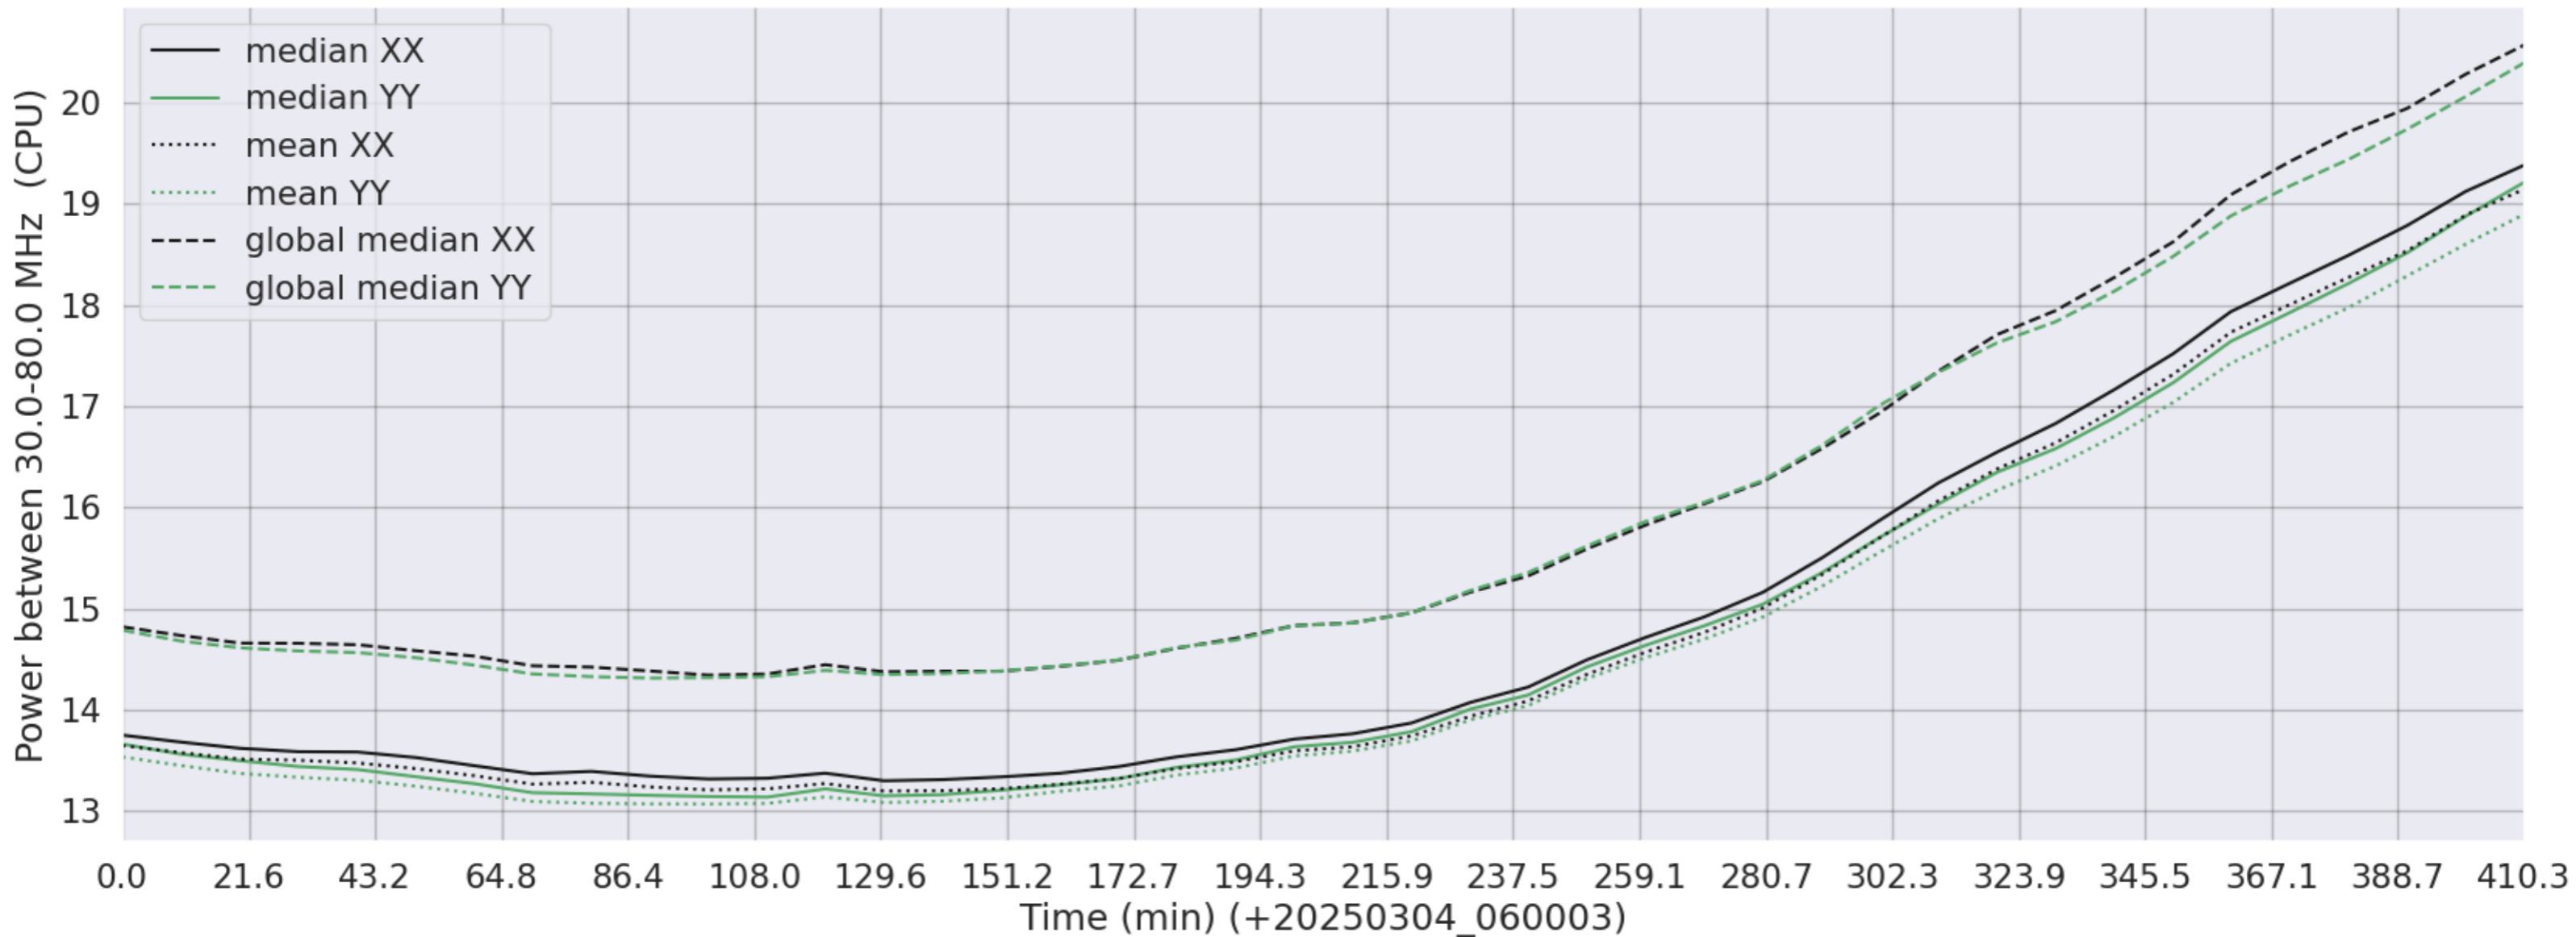

LWA192 - Correlator# 247 - XX FLAGS:Good - YY FLAGS:Good

LWA191 - Correlator# 246 - XX FLAGS:Good - YY FLAGS:Good