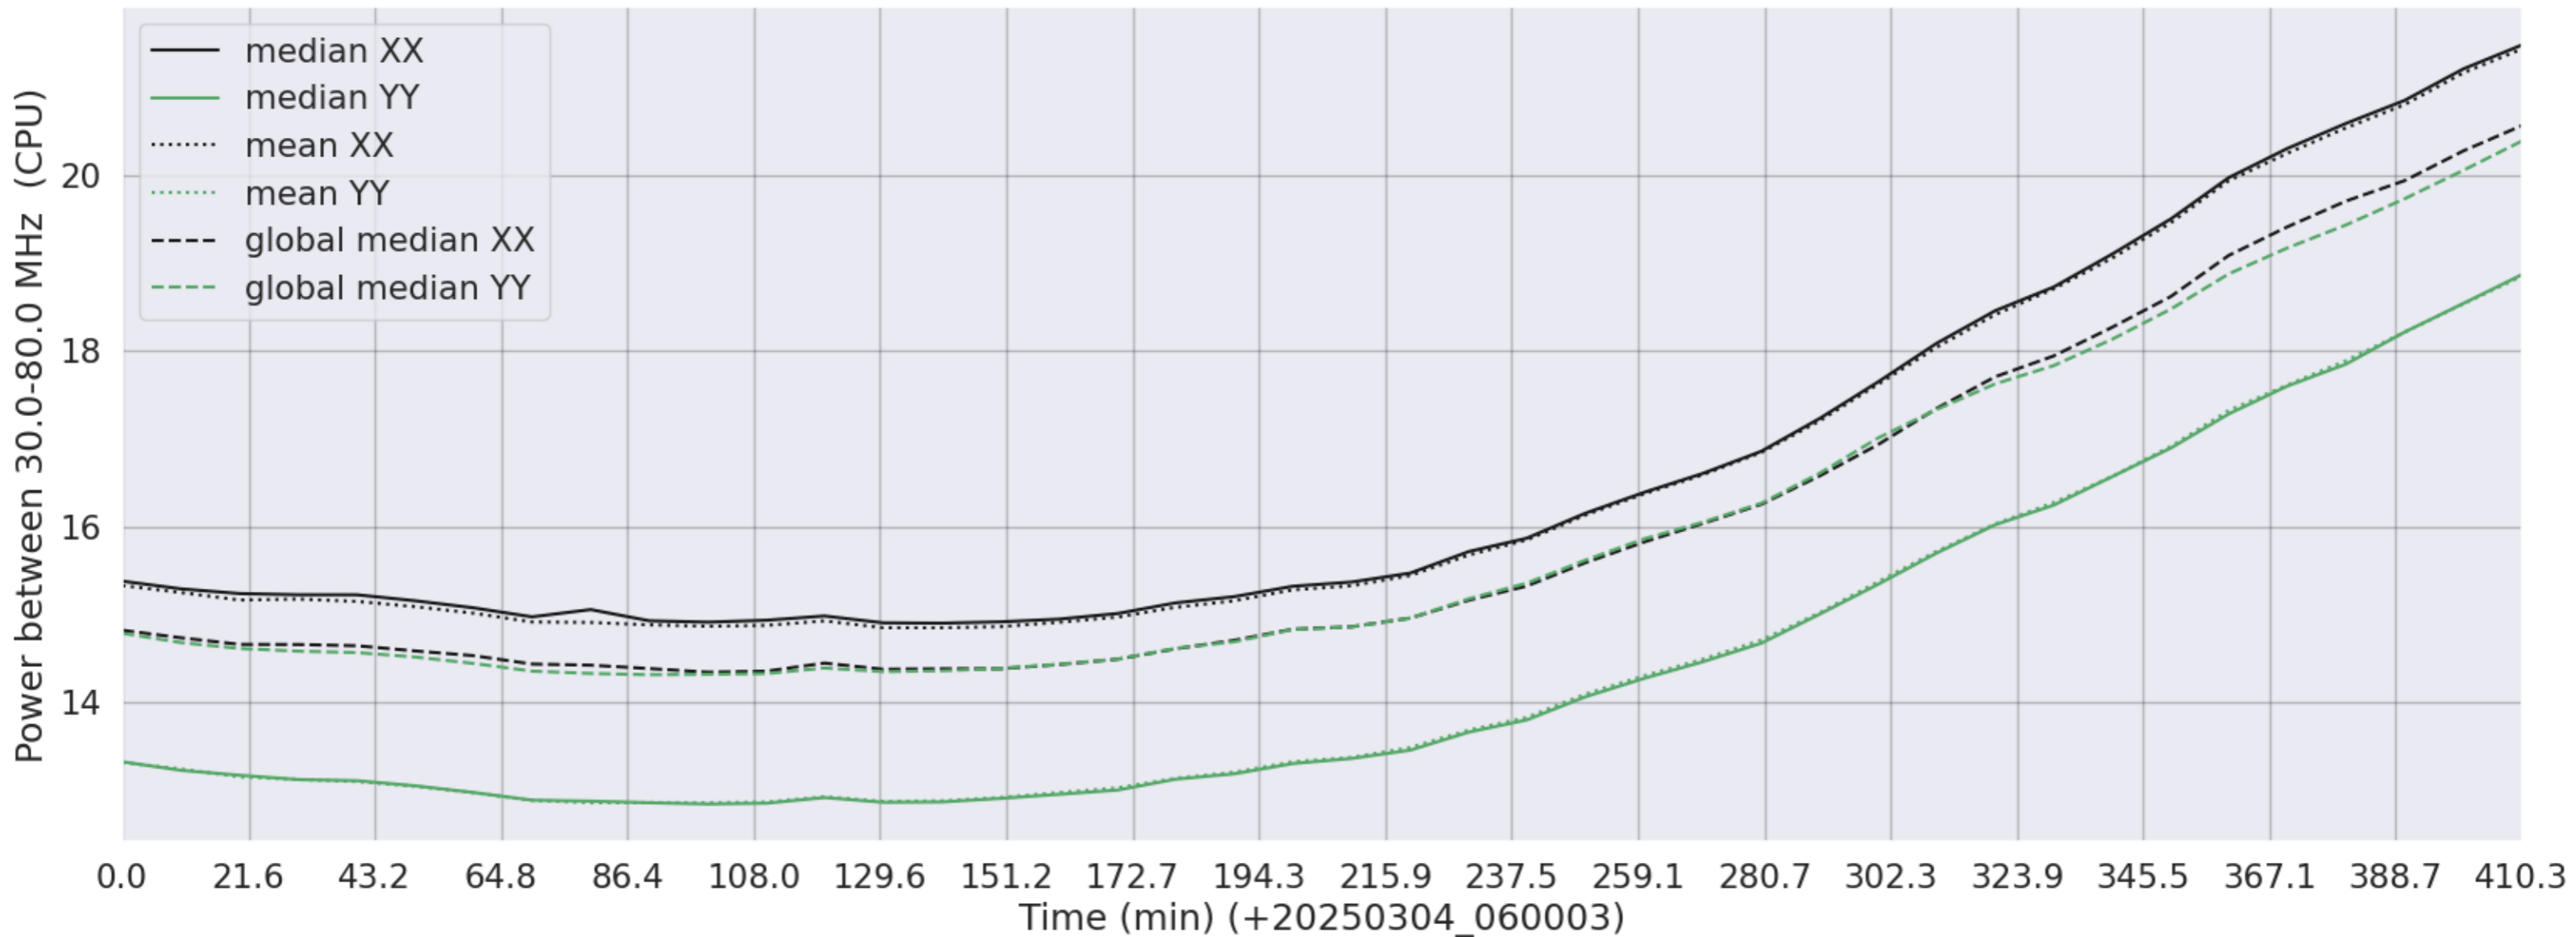

LWA094 - Correlator# 151 - XX FLAGS:Good - YY FLAGS:Good

LWA095 - Correlator# 150 - XX FLAGS:Good - YY FLAGS:Good