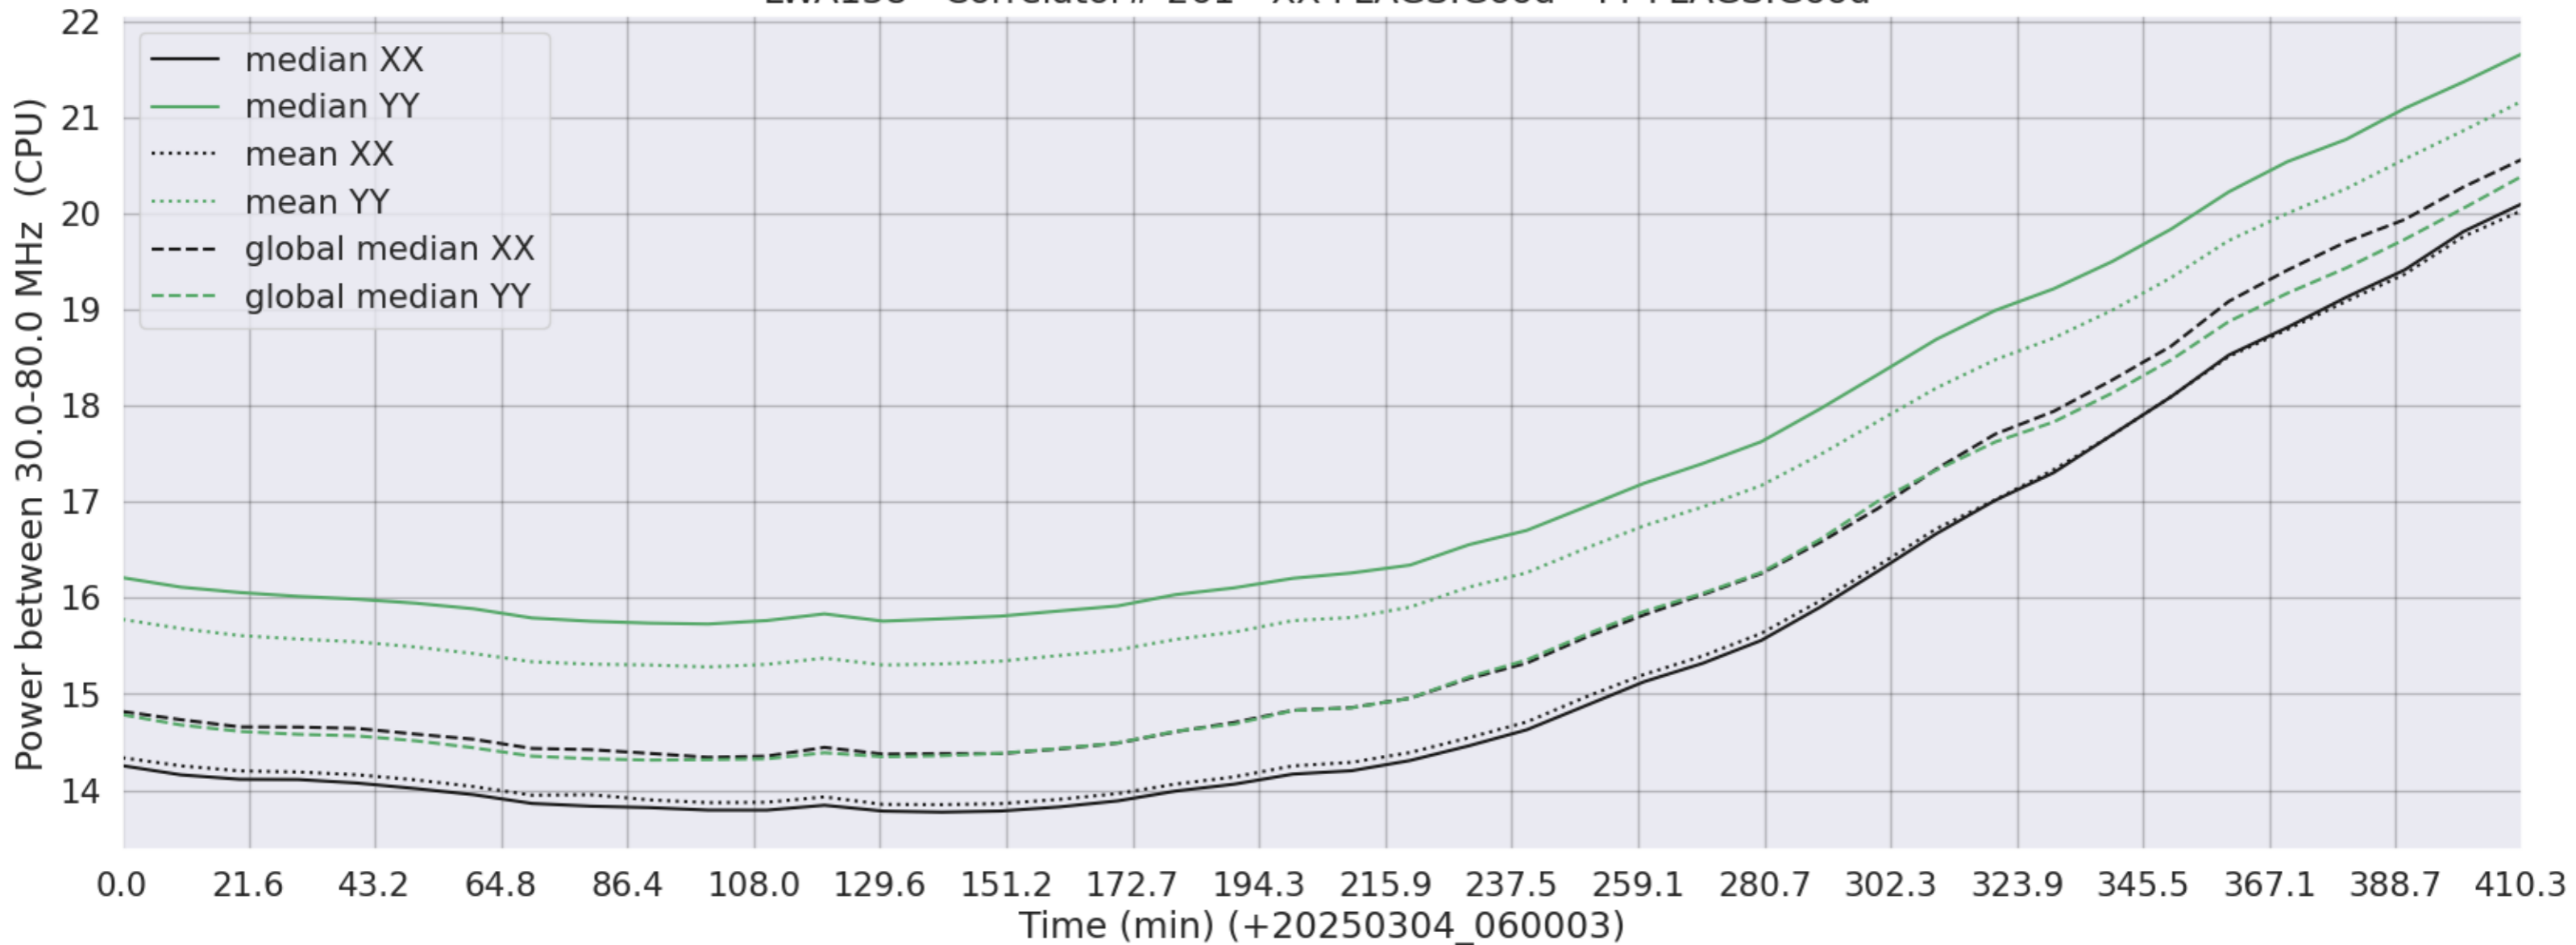

LWA161 - Correlator# 262 - XX FLAGS:Good - YY FLAGS:Good

LWA138 - Correlator# 261 - XX FLAGS:Good - YY FLAGS:Good