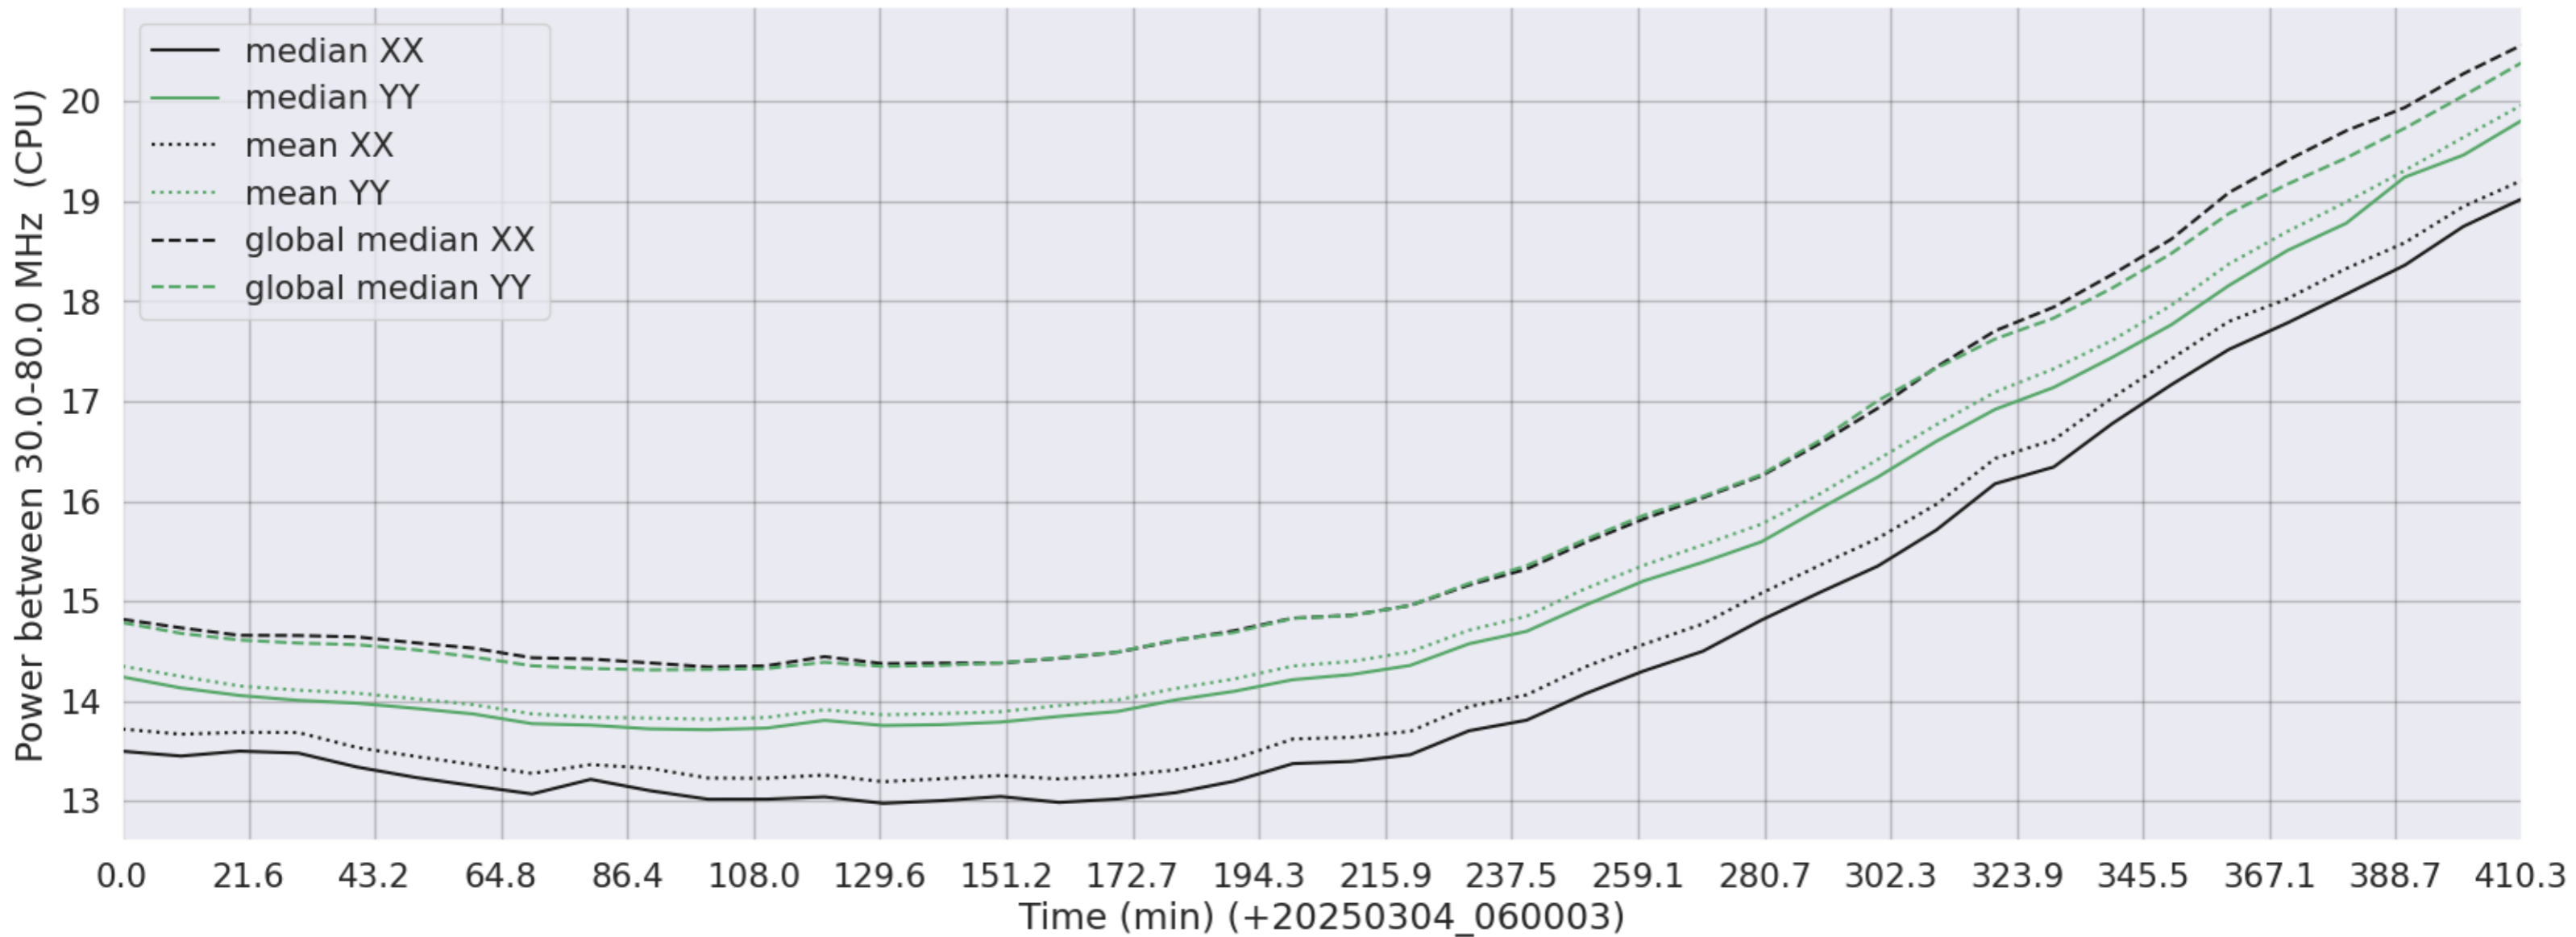

LWA222 - Correlator# 249 - XX FLAGS:Good - YY FLAGS:Good

LWA224 - Correlator# 248 - XX FLAGS:Good - YY FLAGS:Good