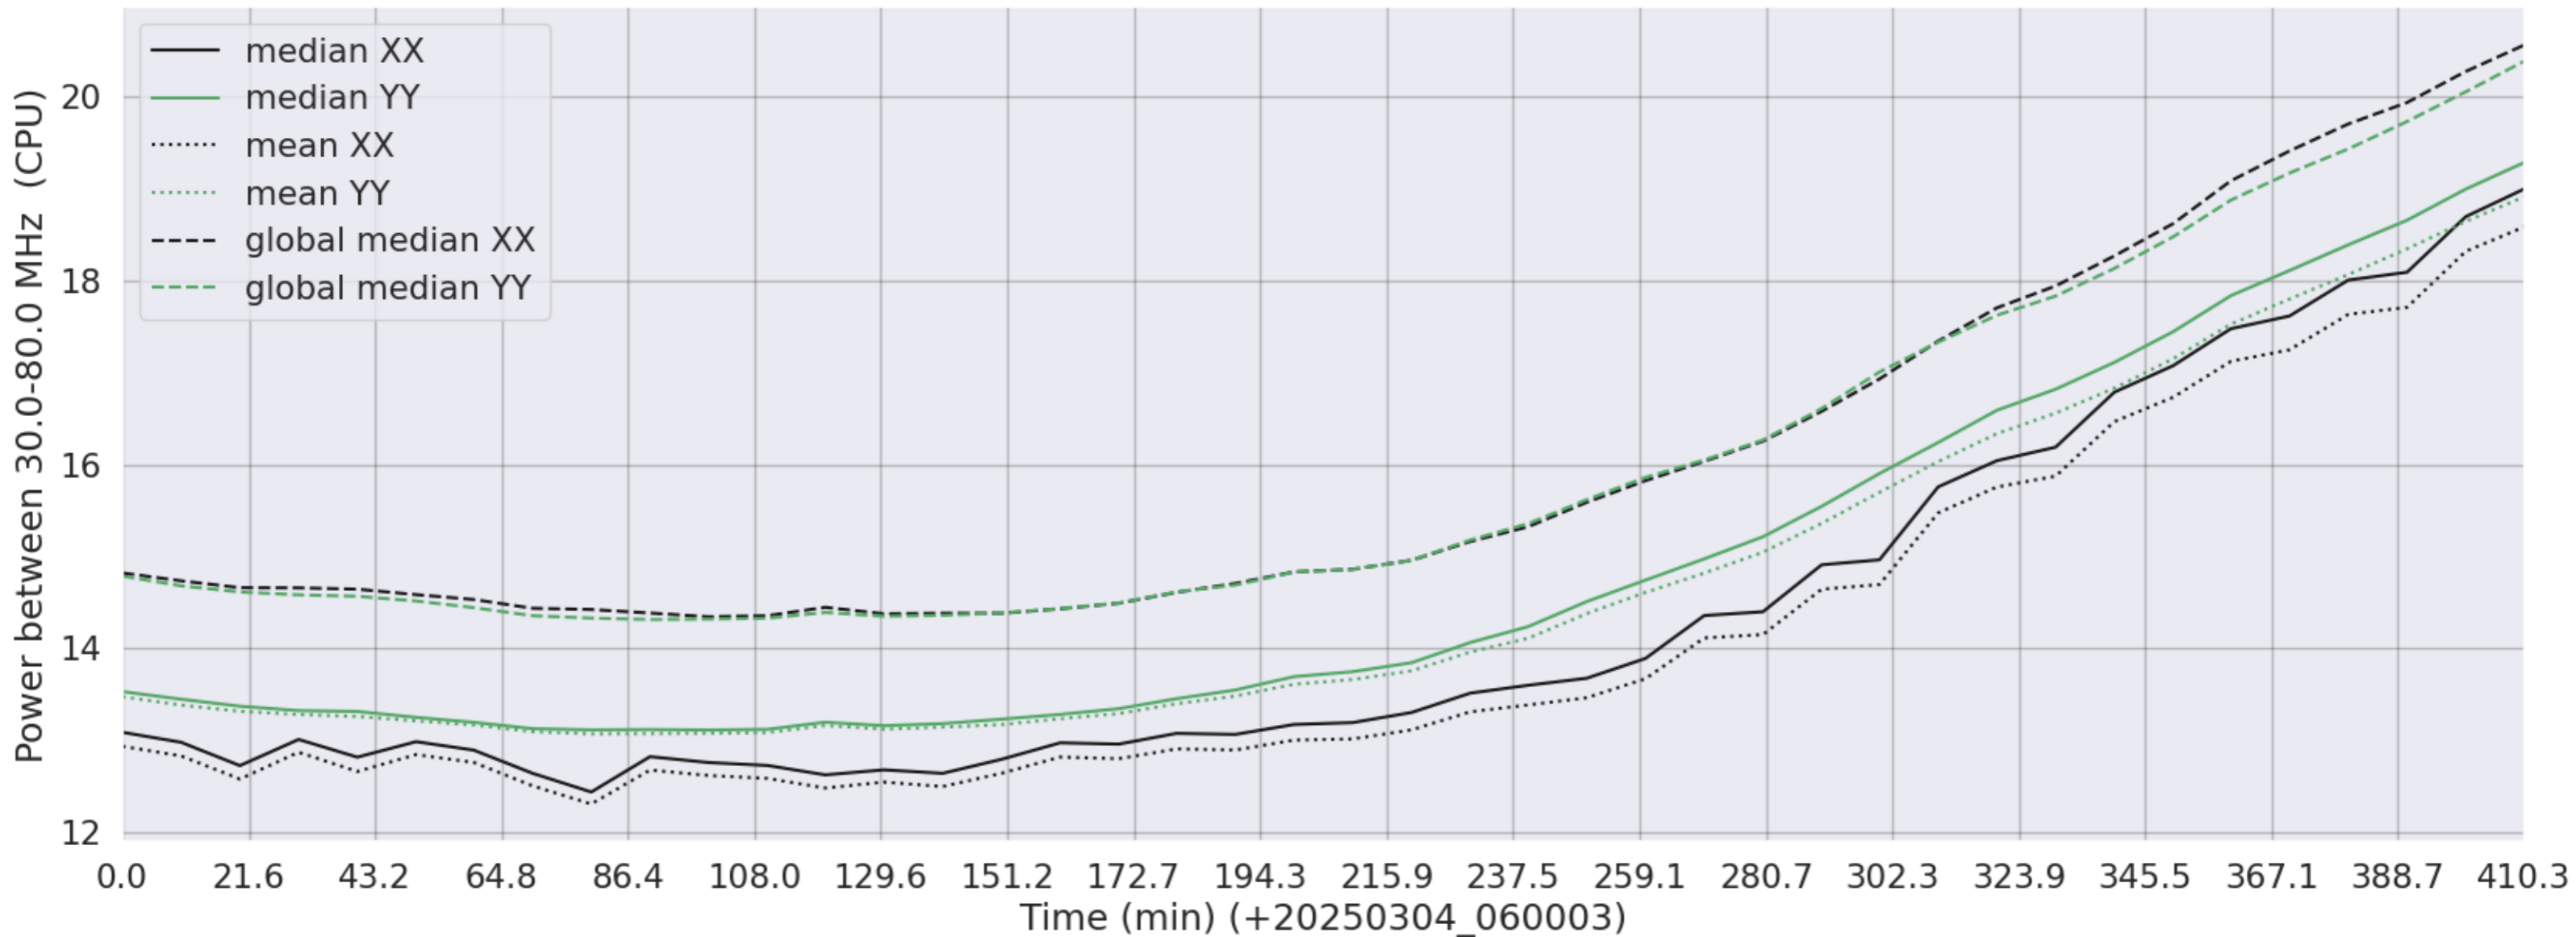

LWA121 - Correlator# 153 - XX FLAGS:Good - YY FLAGS:Good

LWA122 - Correlator# 152 - XX FLAGS:Good - YY FLAGS:Good