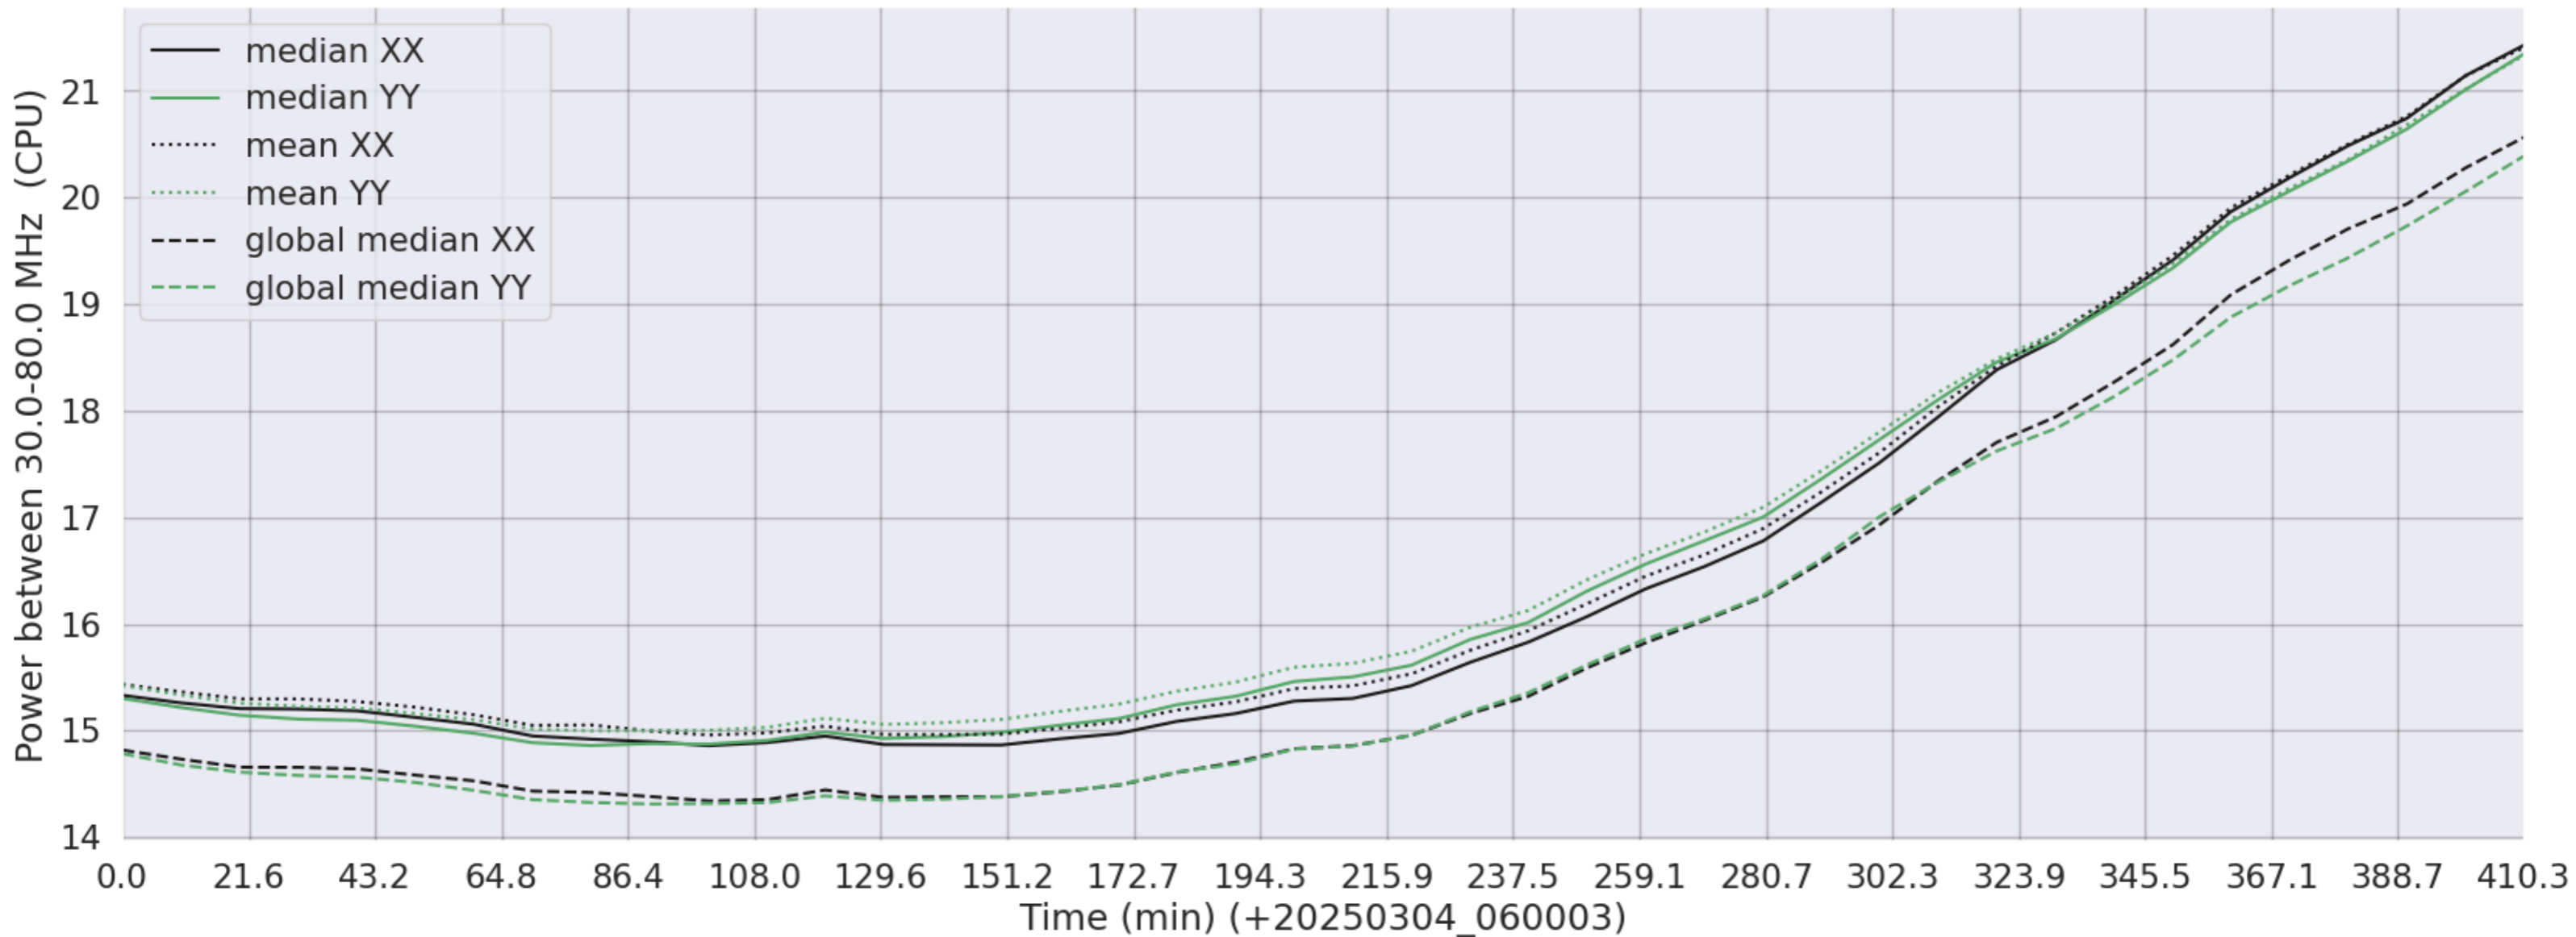

LWA355 - Correlator# 222 - XX FLAGS:Good - YY FLAGS:Good

LWA178 - Correlator# 221 - XX FLAGS:Good - YY FLAGS:Good