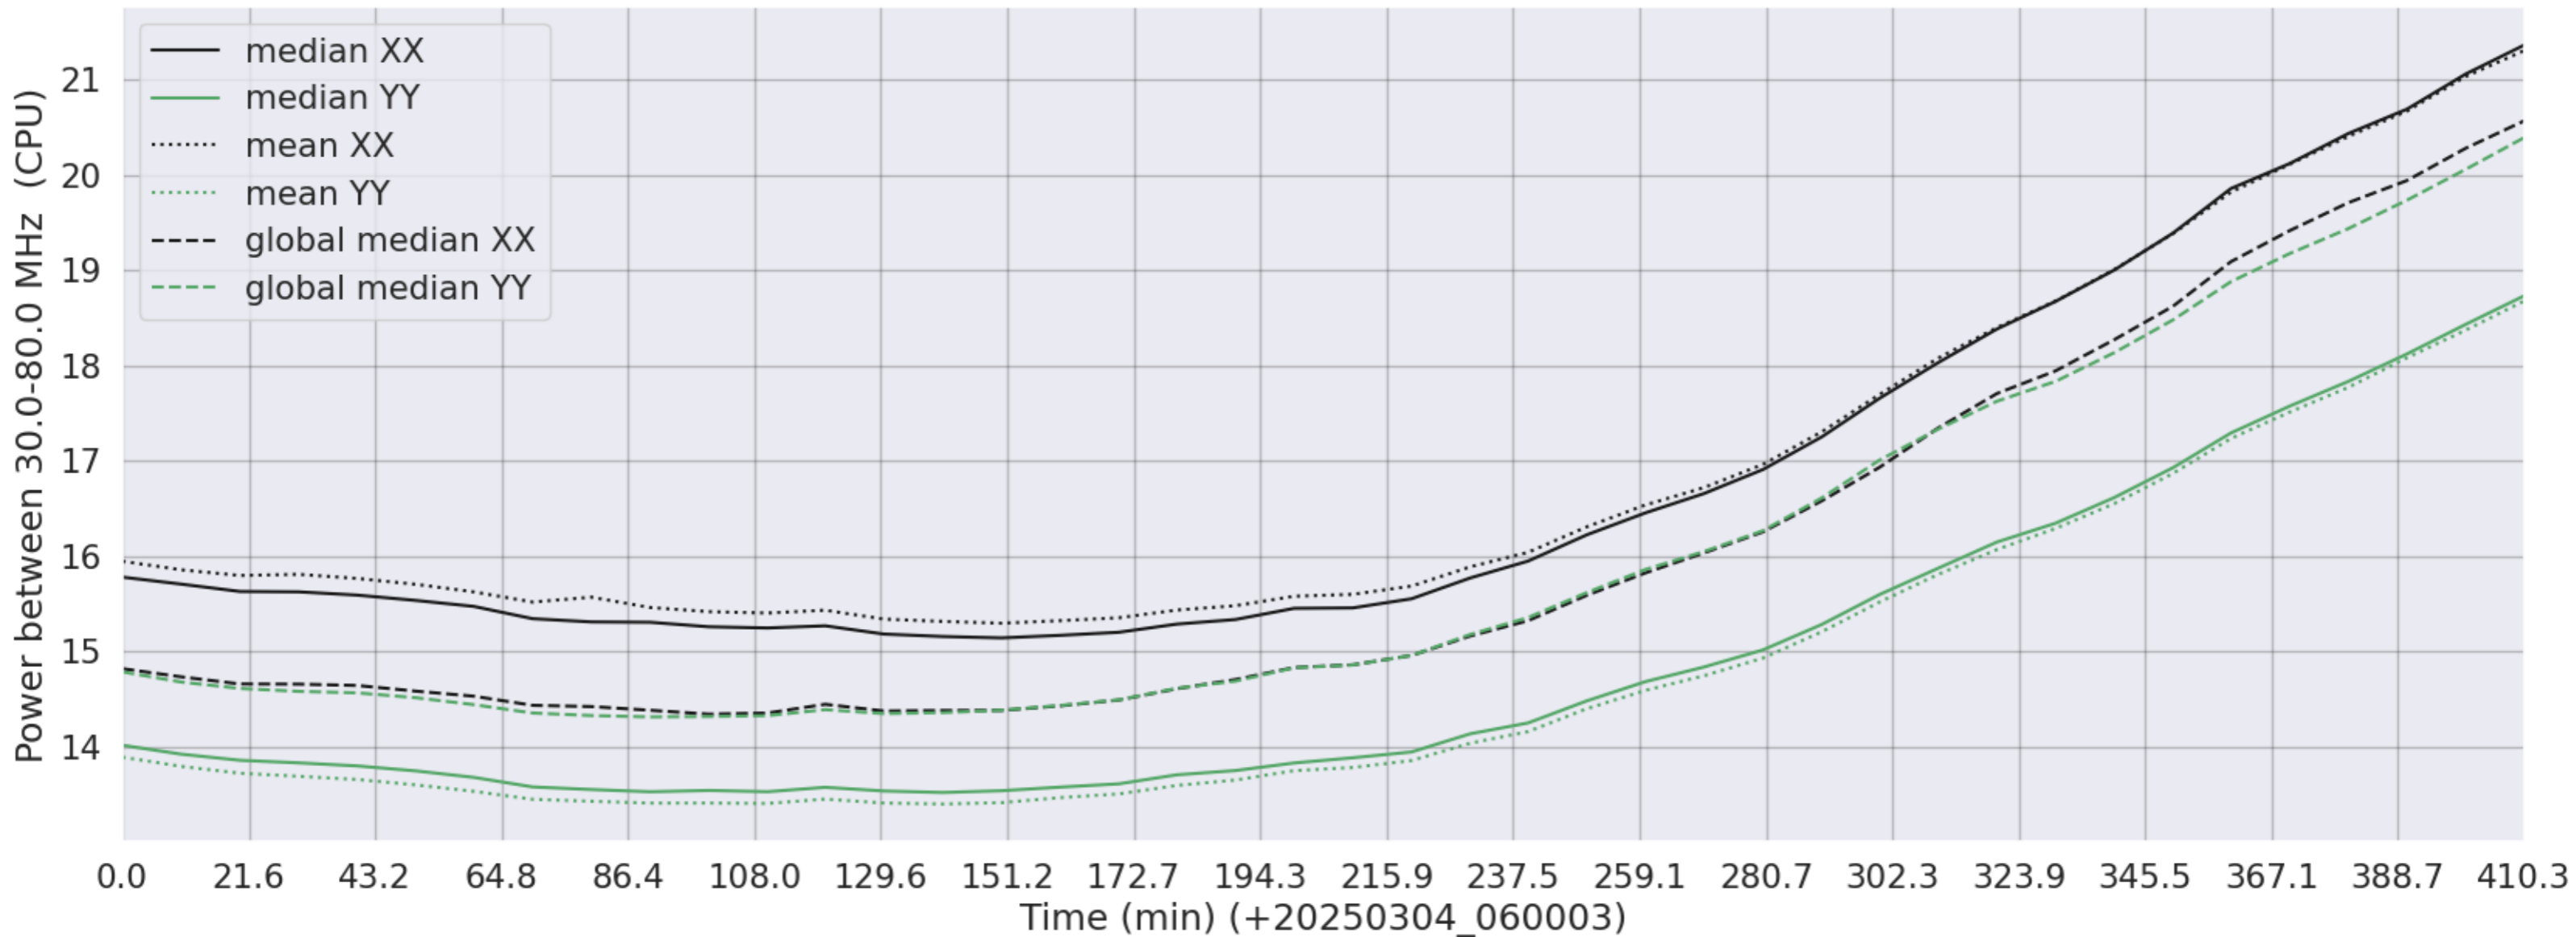

LWA047 - Correlator# 085 - XX FLAGS:Good - YY FLAGS:Good

LWA071 - Correlator# 084 - XX FLAGS:Good - YY FLAGS:Good