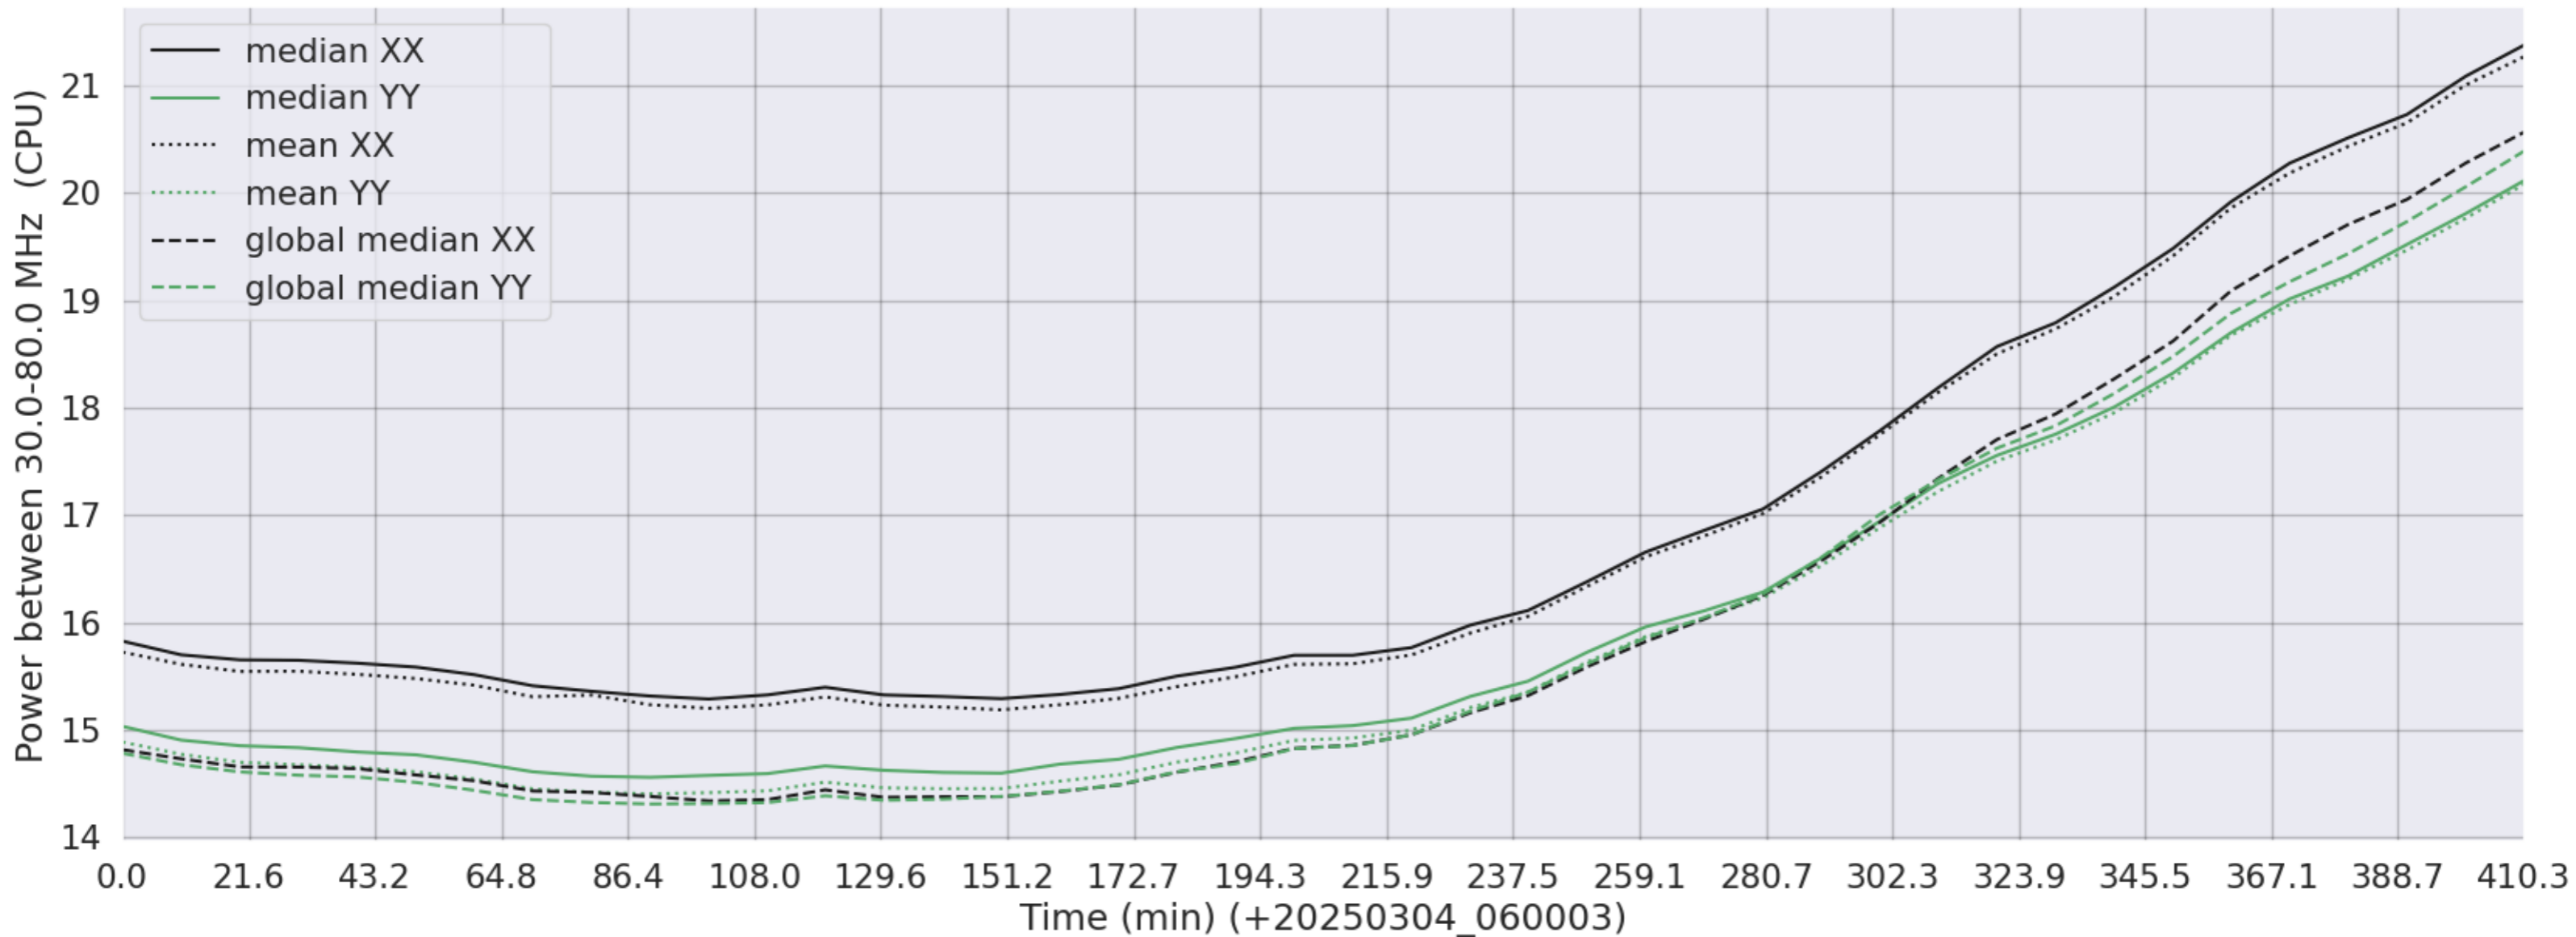

LWA107 - Correlator# 197 - XX FLAGS:Good - YY FLAGS:Good

LWA108 - Correlator# 196 - XX FLAGS:Good - YY FLAGS:Good