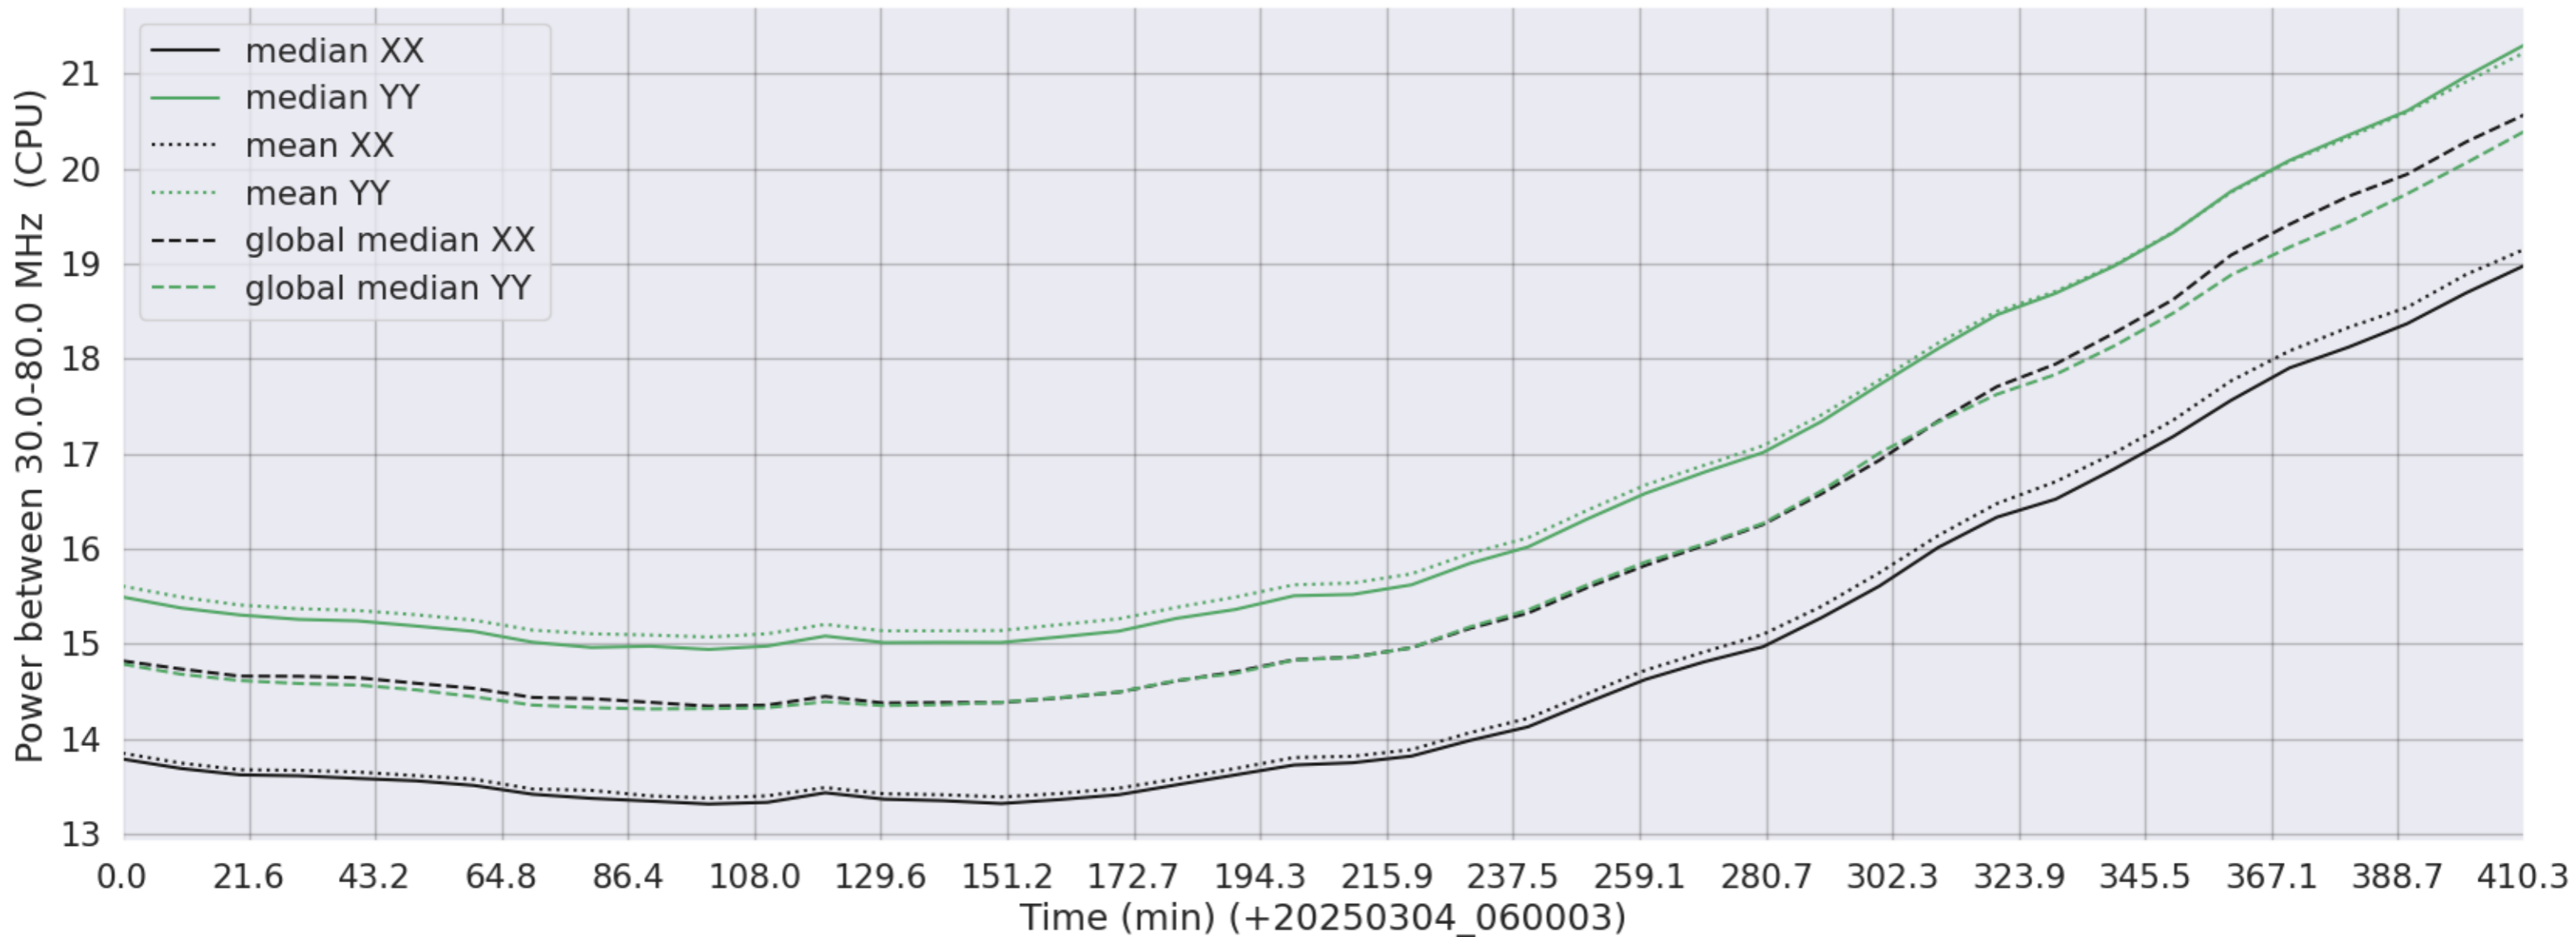

LWA243 - Correlator# 330 - XX FLAGS:Good - YY FLAGS:Good

LWA213 - Correlator# 329 - XX FLAGS:Good - YY FLAGS:Good