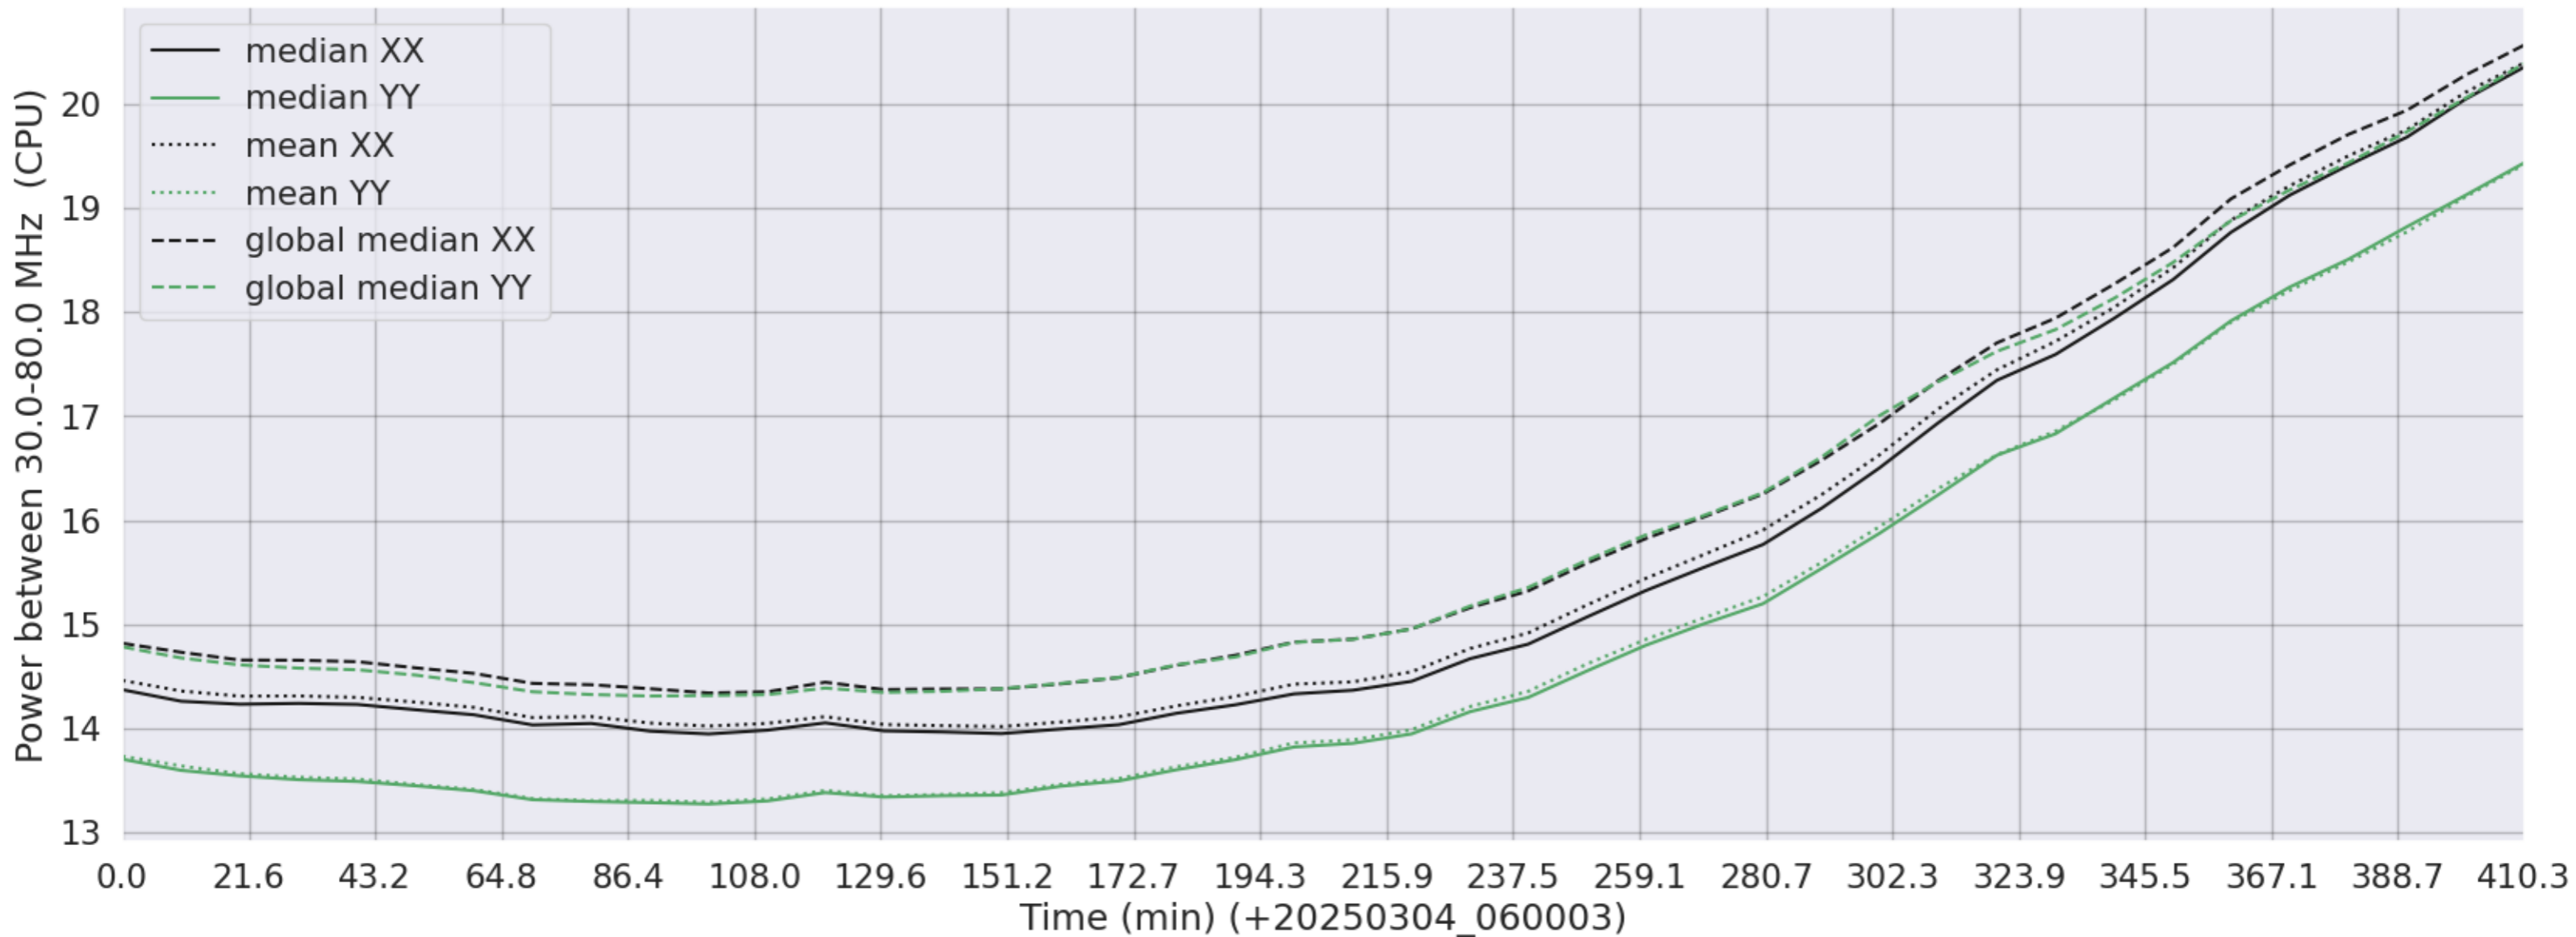

LWA214 - Correlator# 328 - XX FLAGS:Good - YY FLAGS:Good

LWA213 - Correlator# 329 - XX FLAGS:Good - YY FLAGS:Good

LWA243 - Correlator# 330 - XX FLAGS:Good - YY FLAGS:Good

LWA215 - Correlator# 331 - XX FLAGS:Good - YY FLAGS:Good