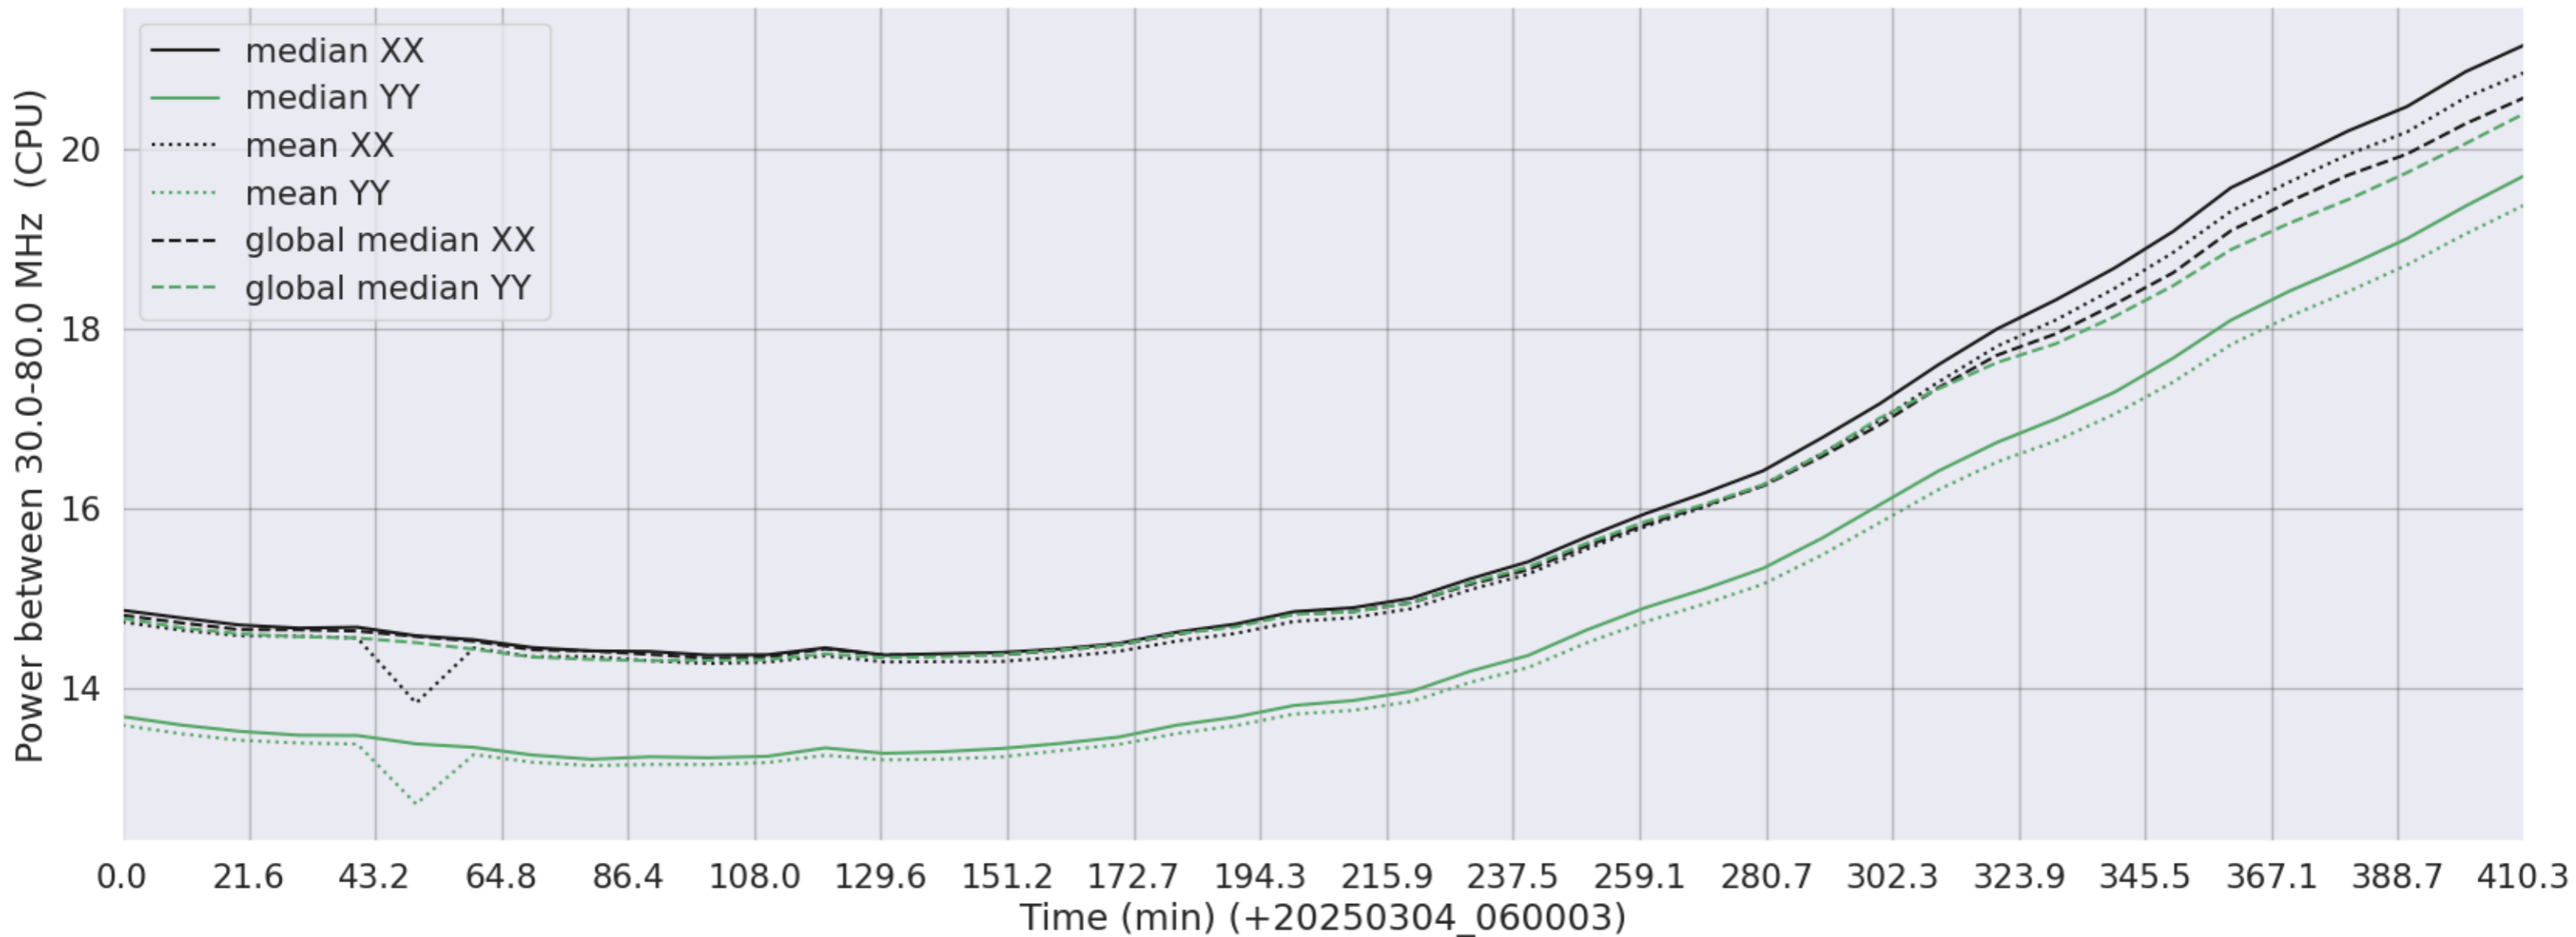

LWA086 - Correlator# 143 - XX FLAGS:Good - YY FLAGS:Good

LWA087 - Correlator# 142 - XX FLAGS:Good - YY FLAGS:Good