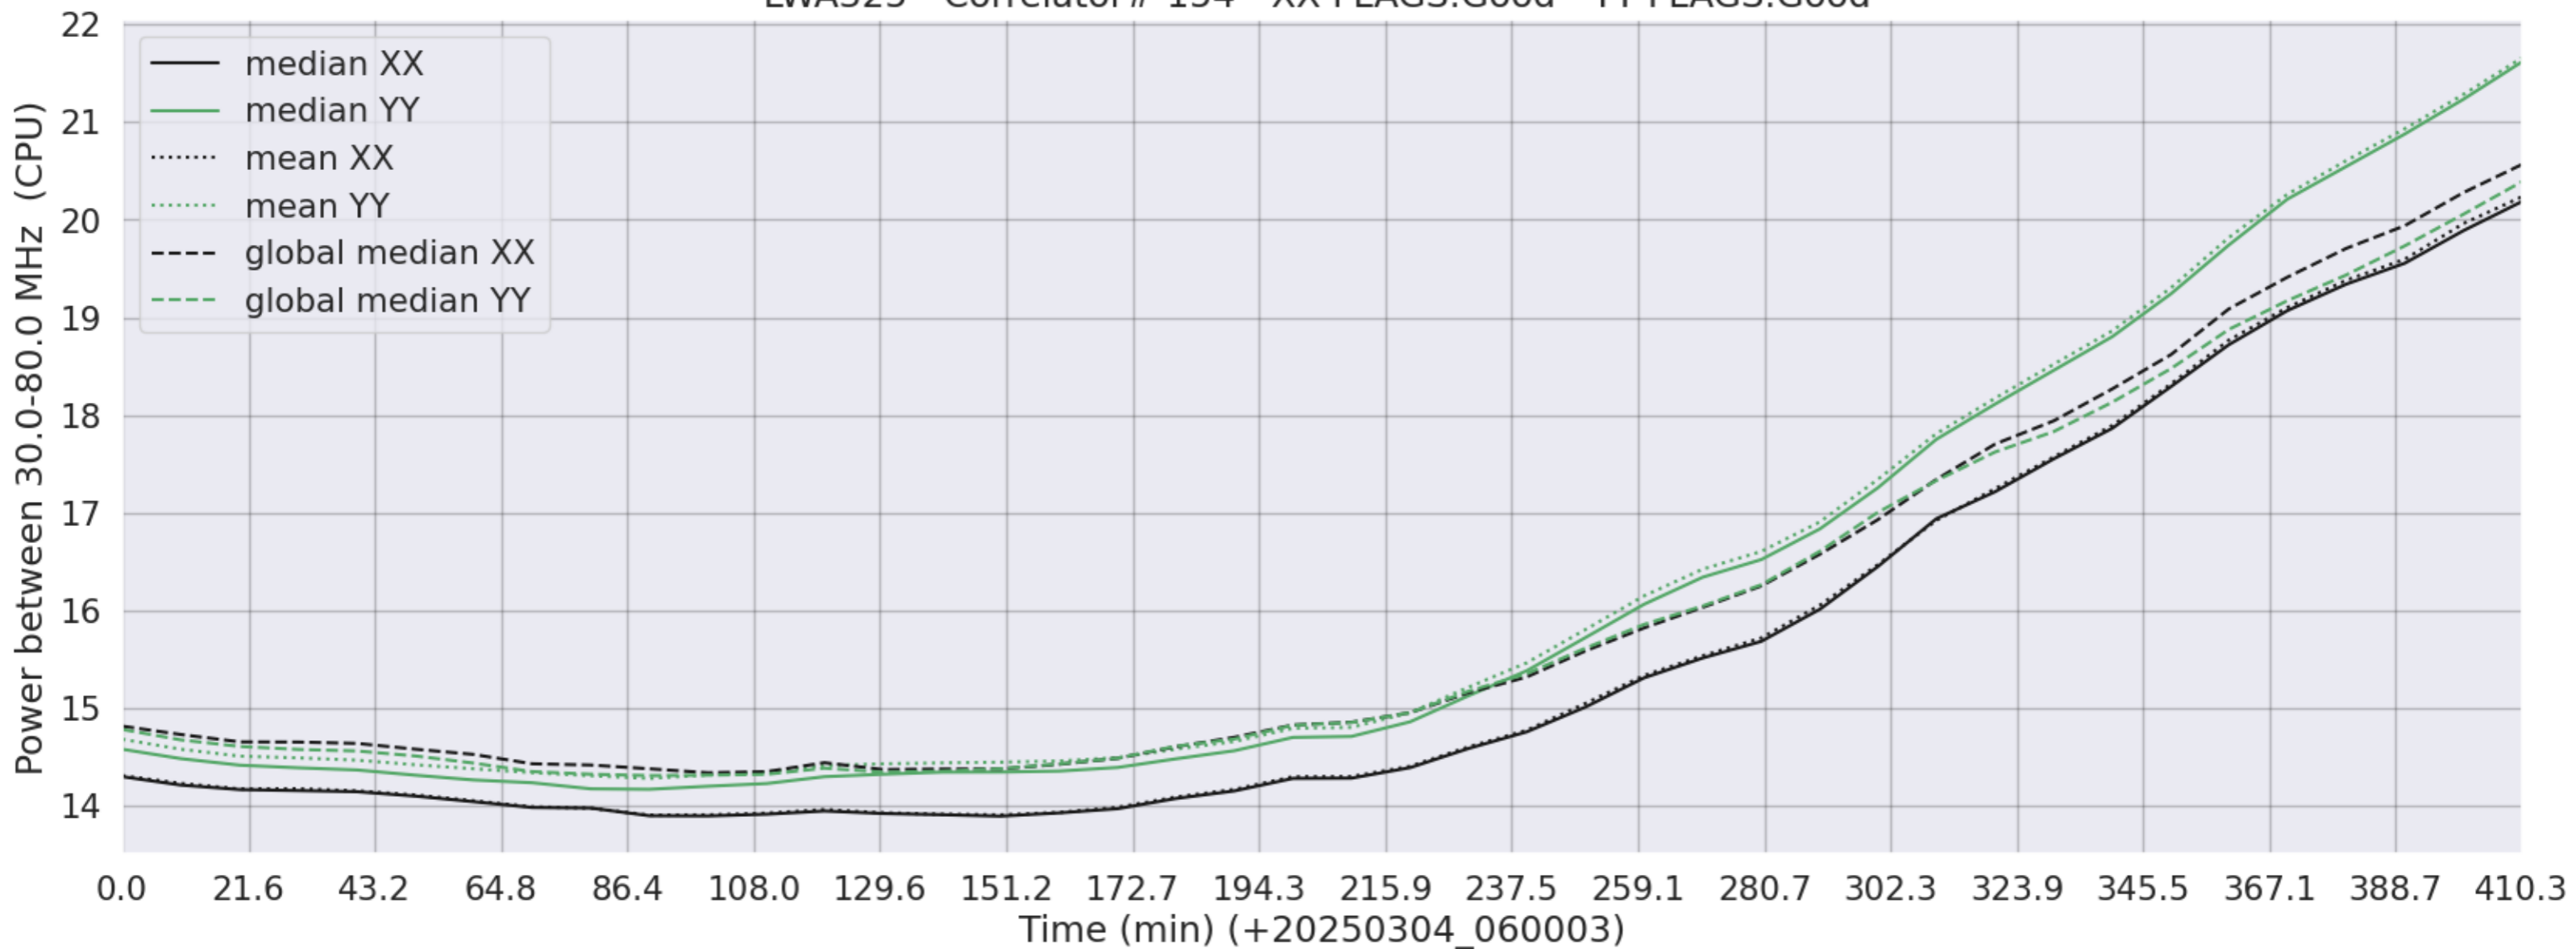

LWA316 - Correlator# 155 - XX FLAGS:Good - YY FLAGS:Good

LWA325 - Correlator# 154 - XX FLAGS:Good - YY FLAGS:Good