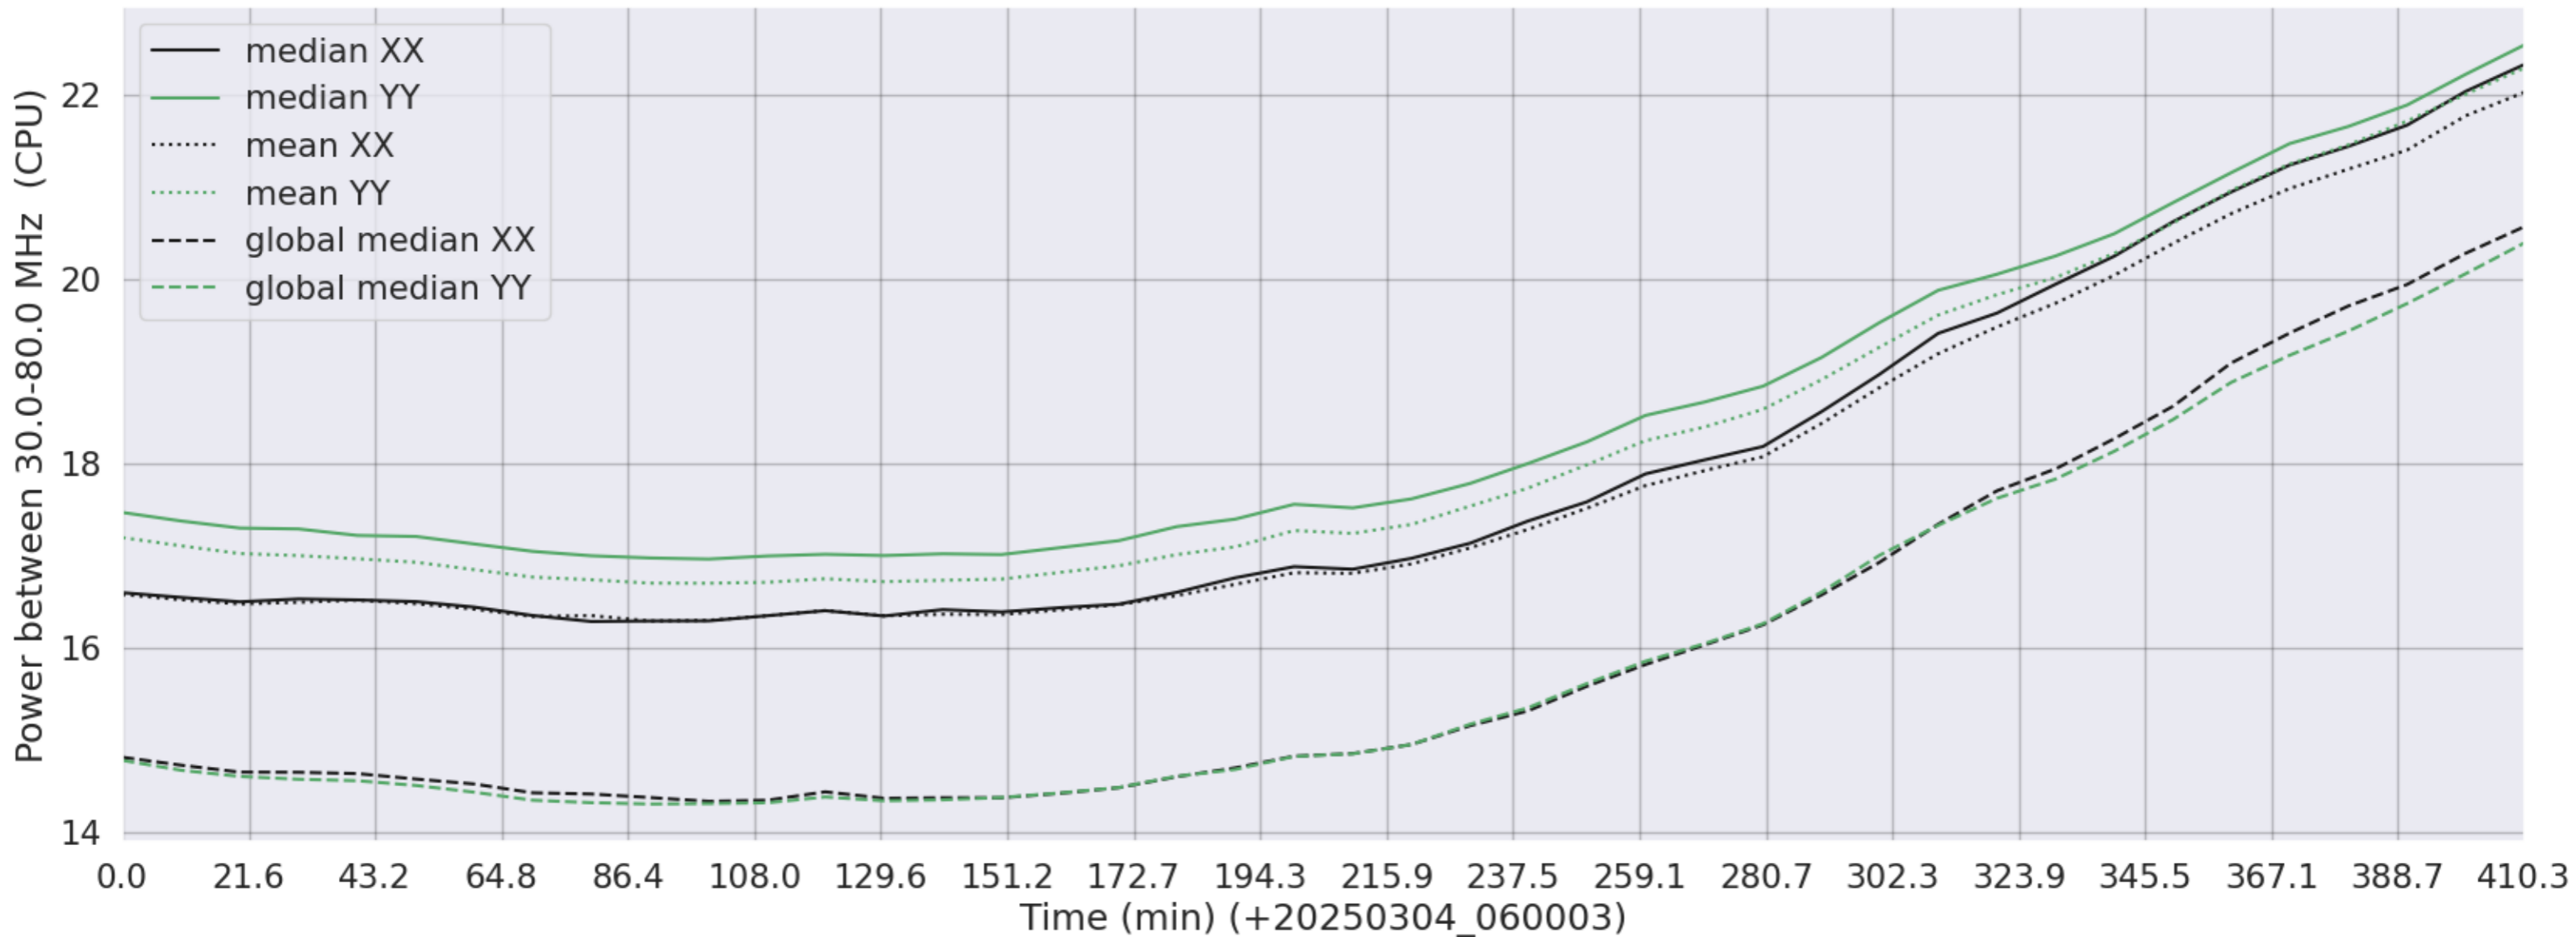

LWA314 - Correlator# 021 - XX FLAGS:Good - YY FLAGS:Good

LWA321 - Correlator# 020 - XX FLAGS:Good - YY FLAGS:Good