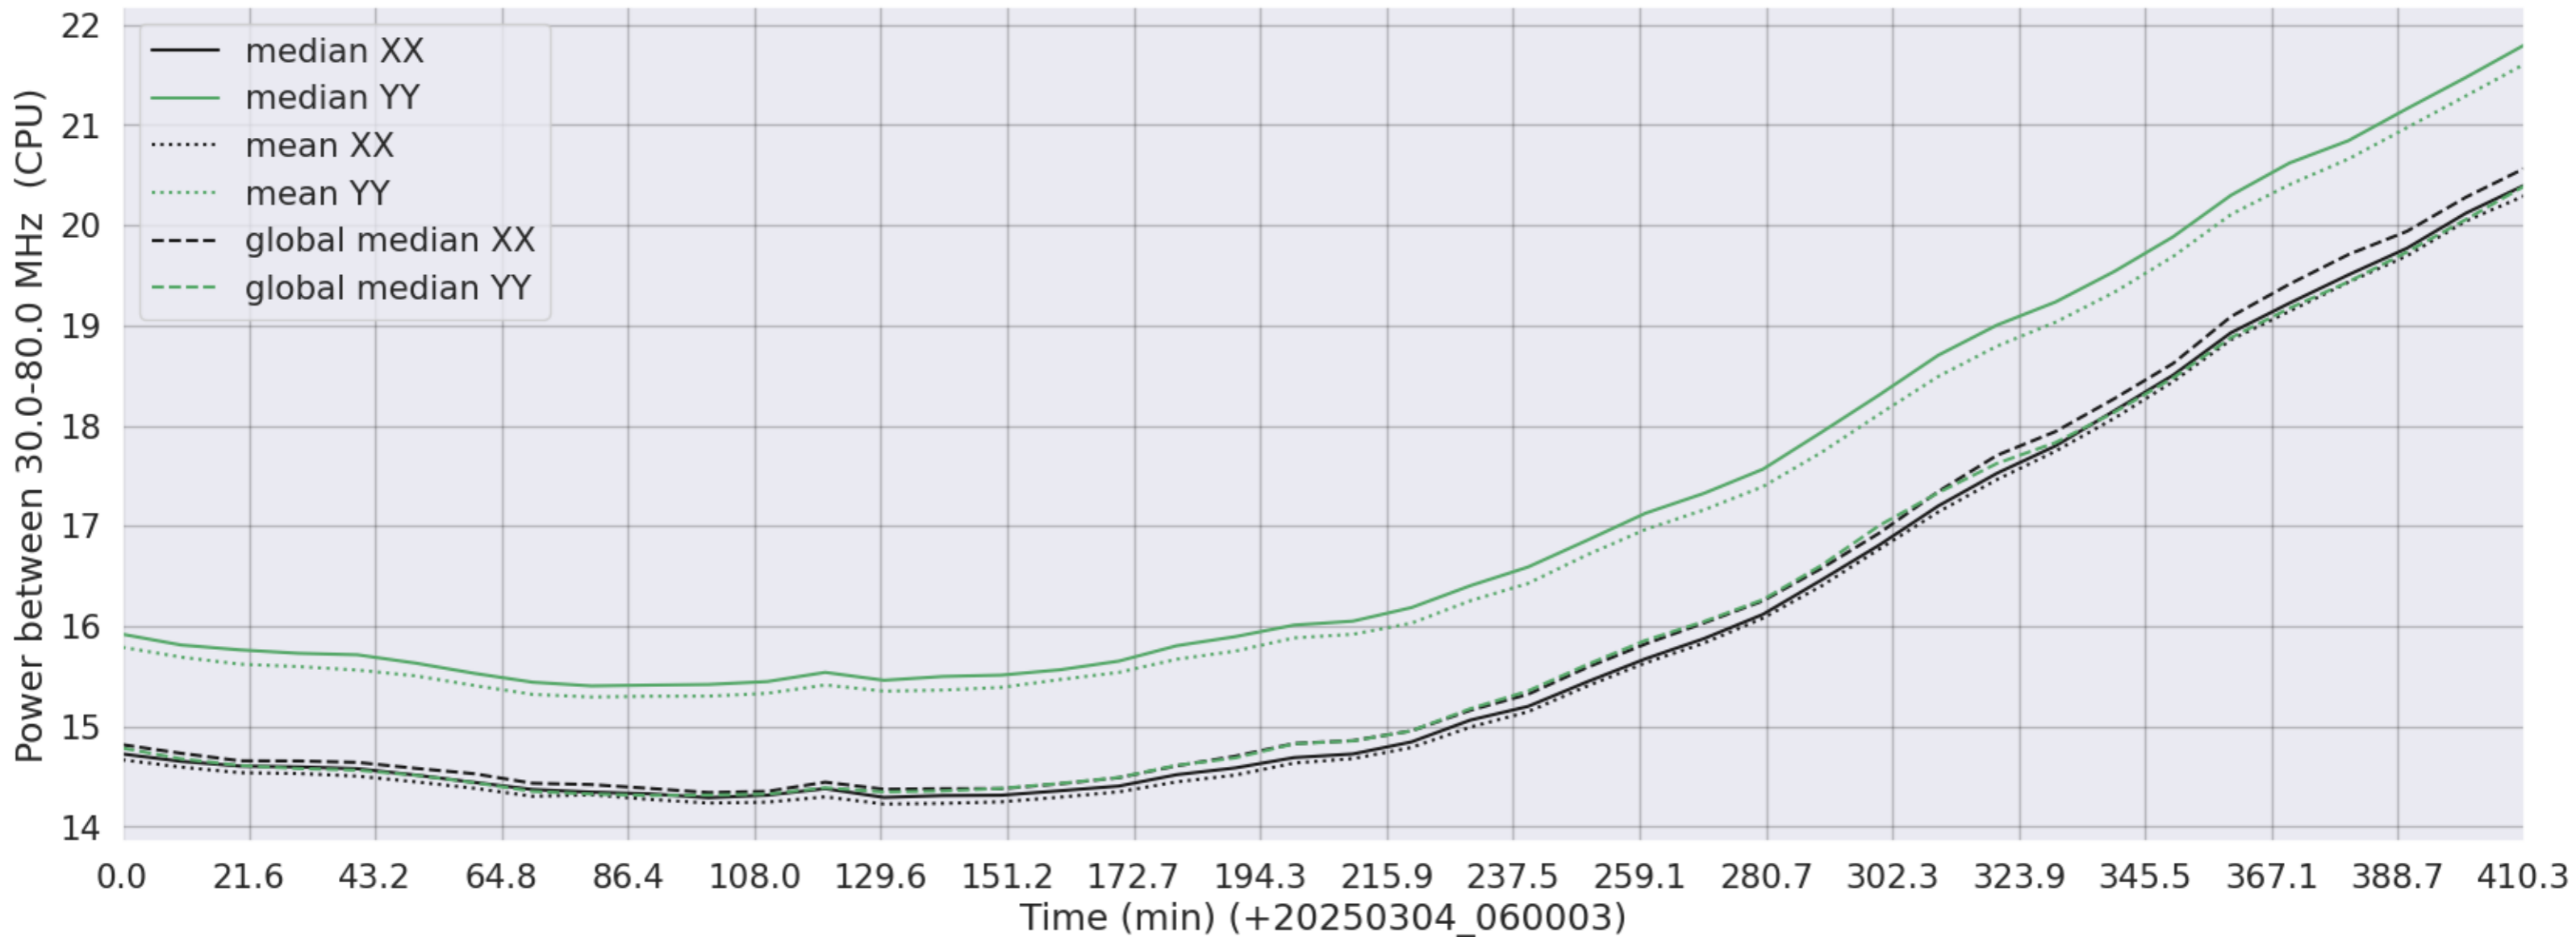

LWA147 - Correlator# 214 - XX FLAGS:Good - YY FLAGS:Good

LWA144 - Correlator# 213 - XX FLAGS:Good - YY FLAGS:Good