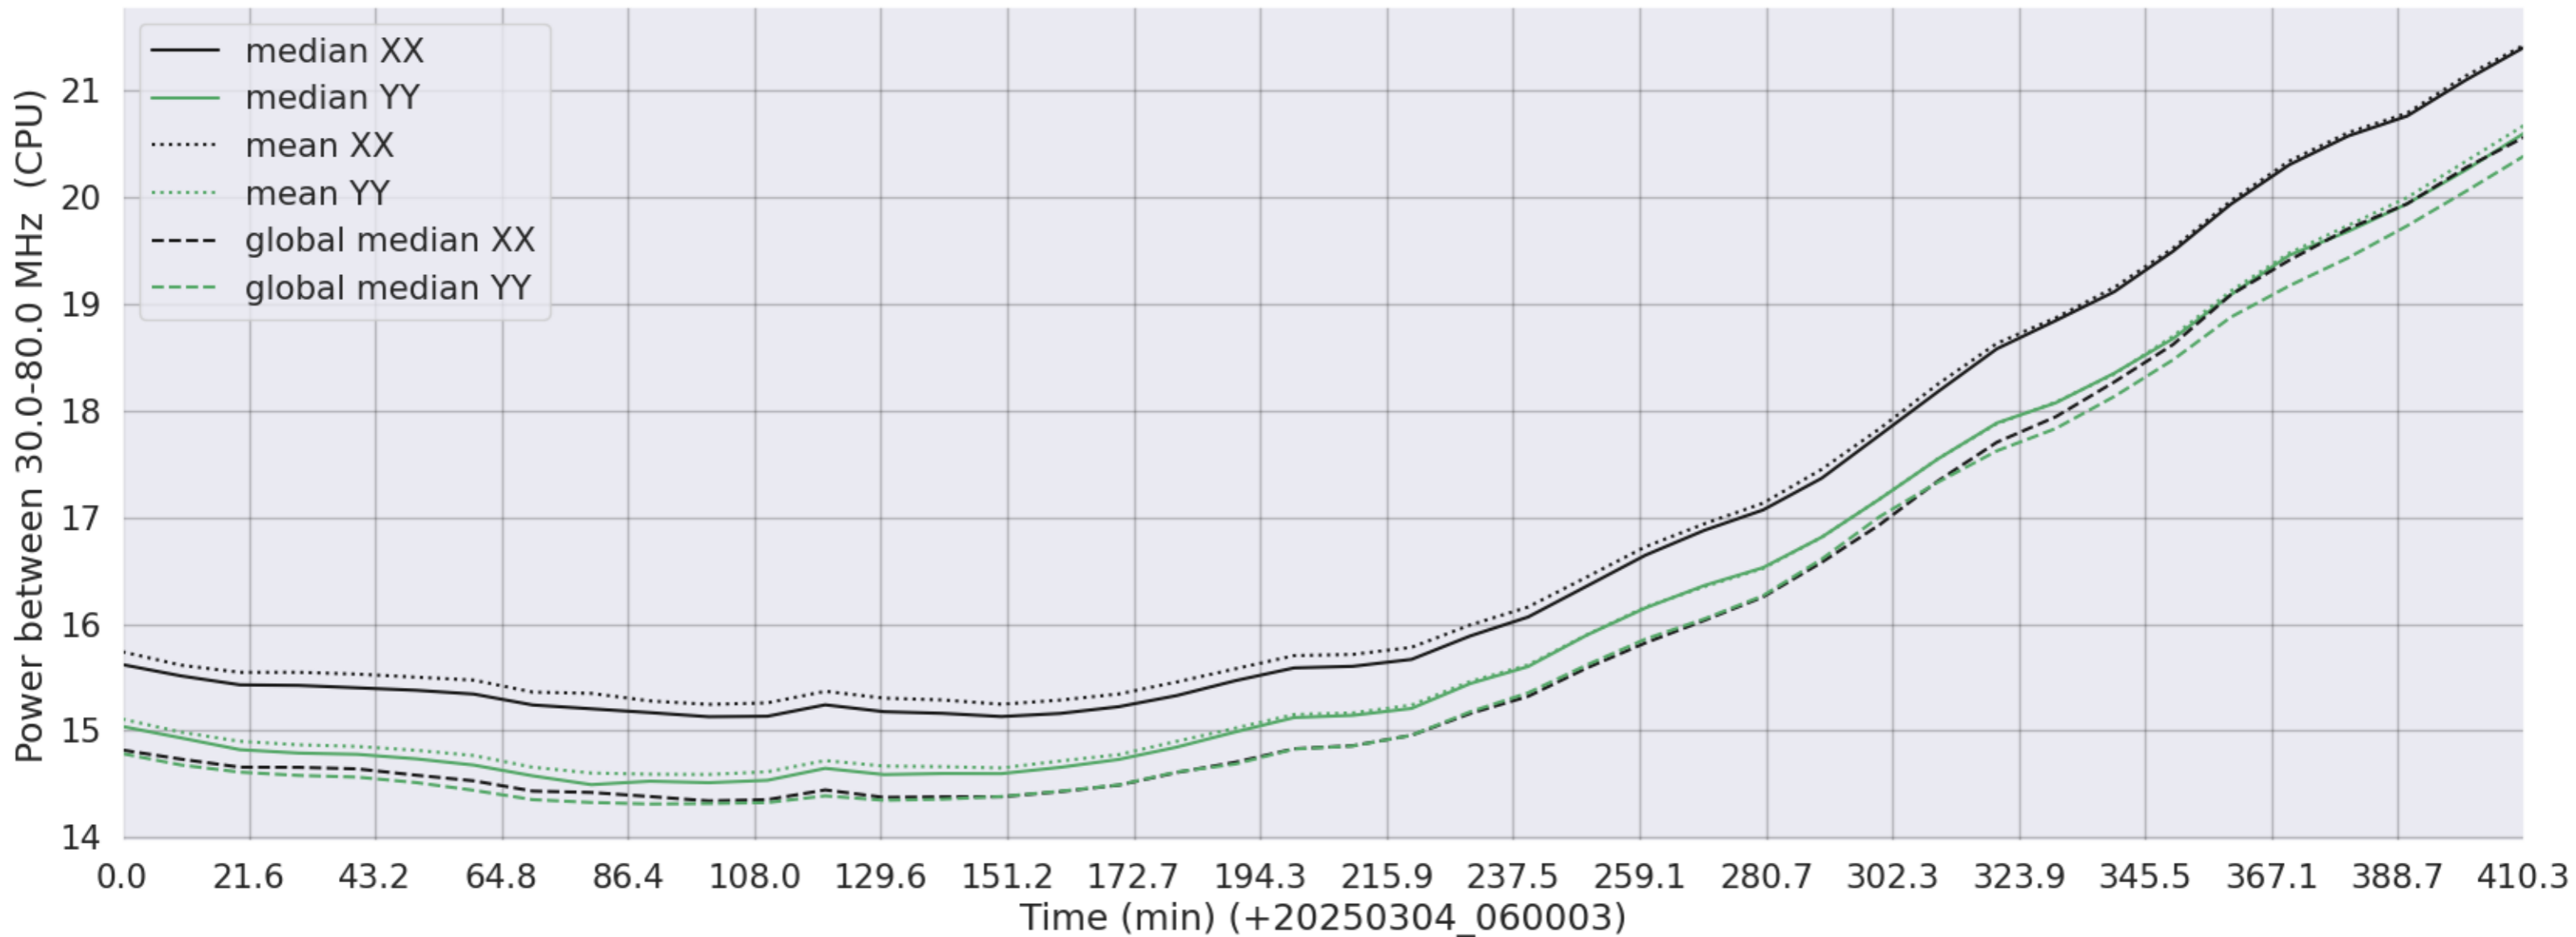

LWA232 - Correlator# 307 - XX FLAGS:Good - YY FLAGS:Good

LWA233 - Correlator# 306 - XX FLAGS:Good - YY FLAGS:Good