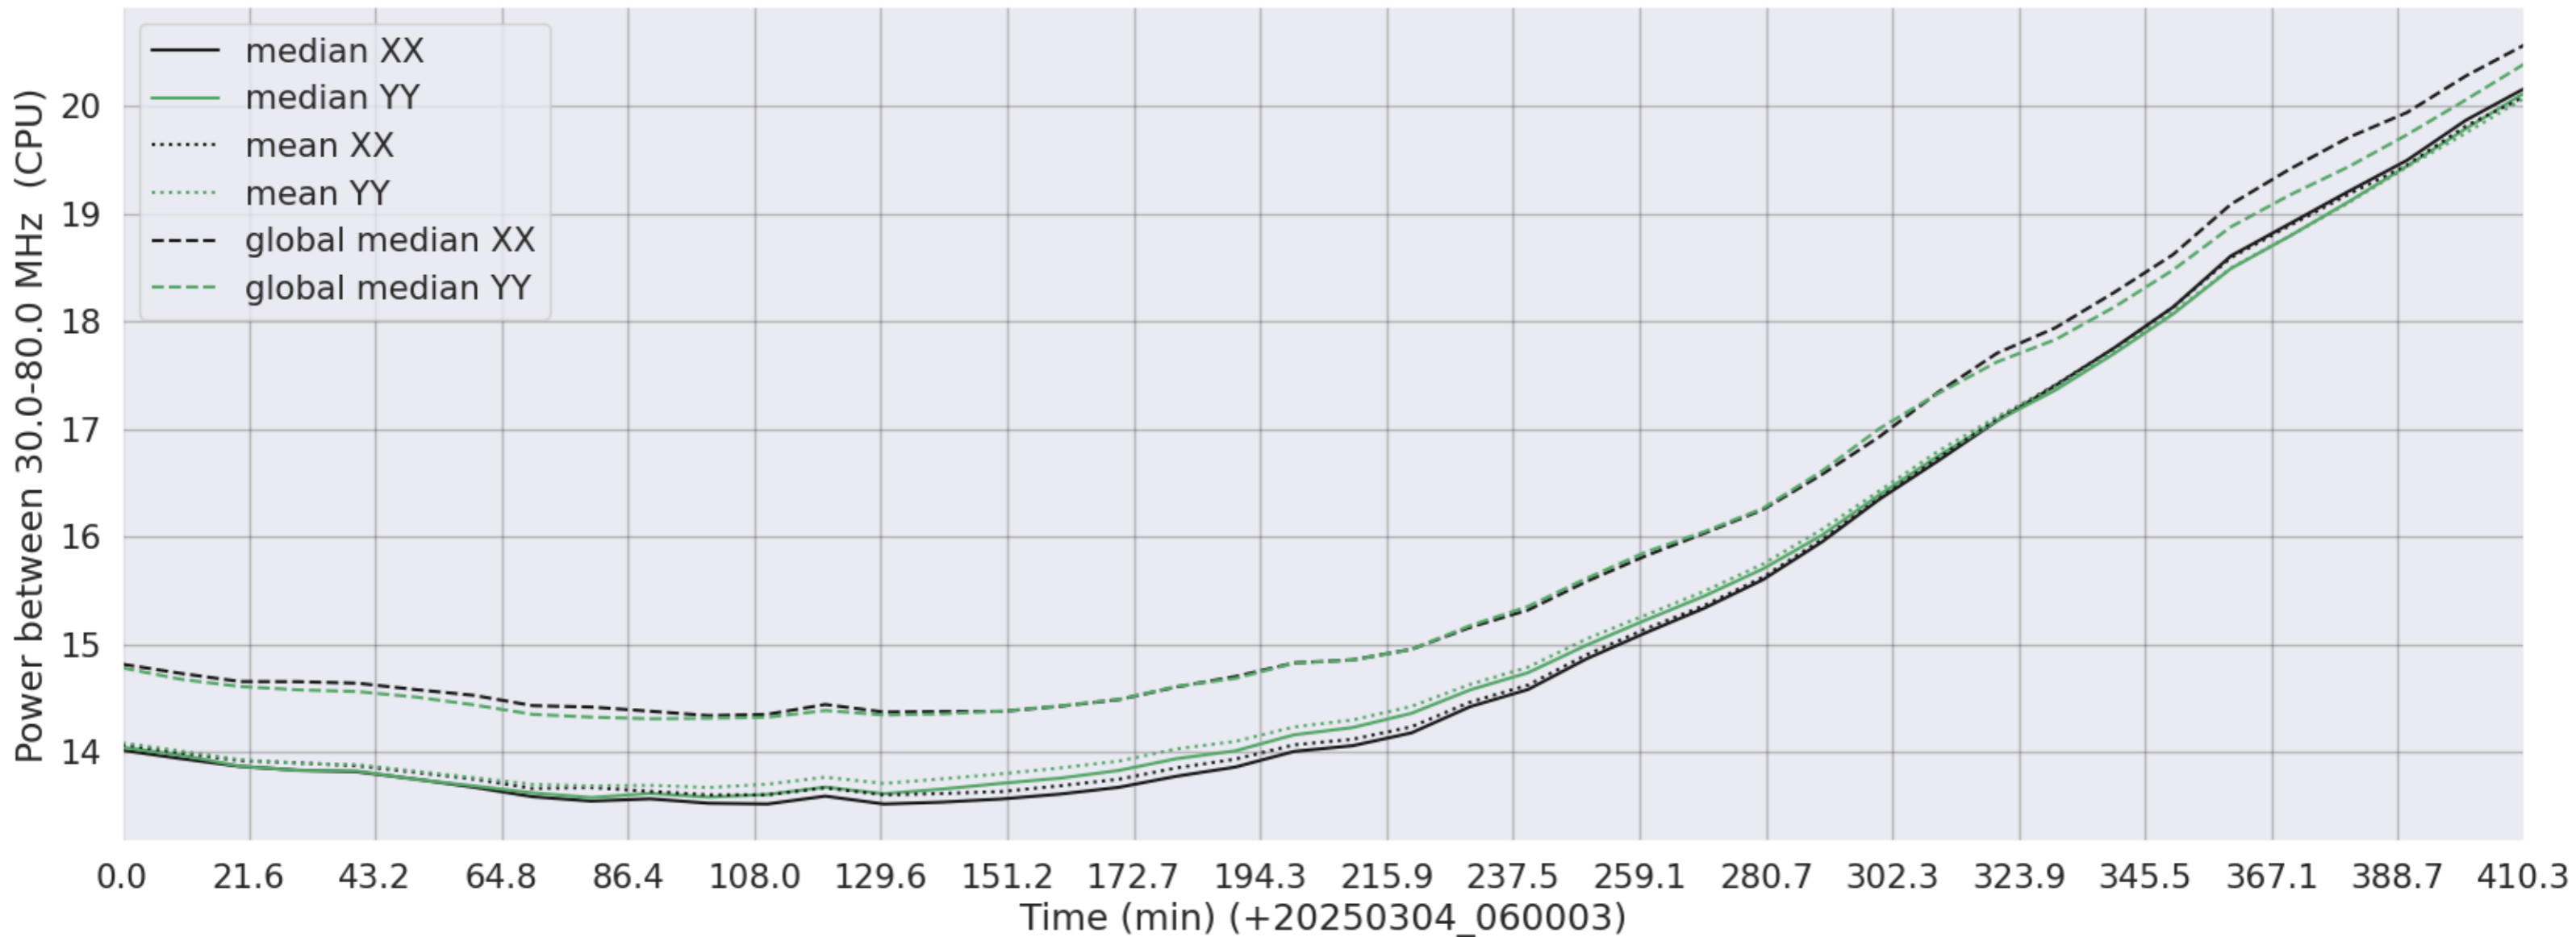

LWA246 - Correlator# 340 - XX FLAGS:Good - YY FLAGS:Good

LWA245 - Correlator# 341 - XX FLAGS:BadSpecShape - YY FLAGS:Good

LWA249 - Correlator# 342 - XX FLAGS:Good - YY FLAGS:Good

LWA248 - Correlator# 343 - XX FLAGS:Good - YY FLAGS:Good