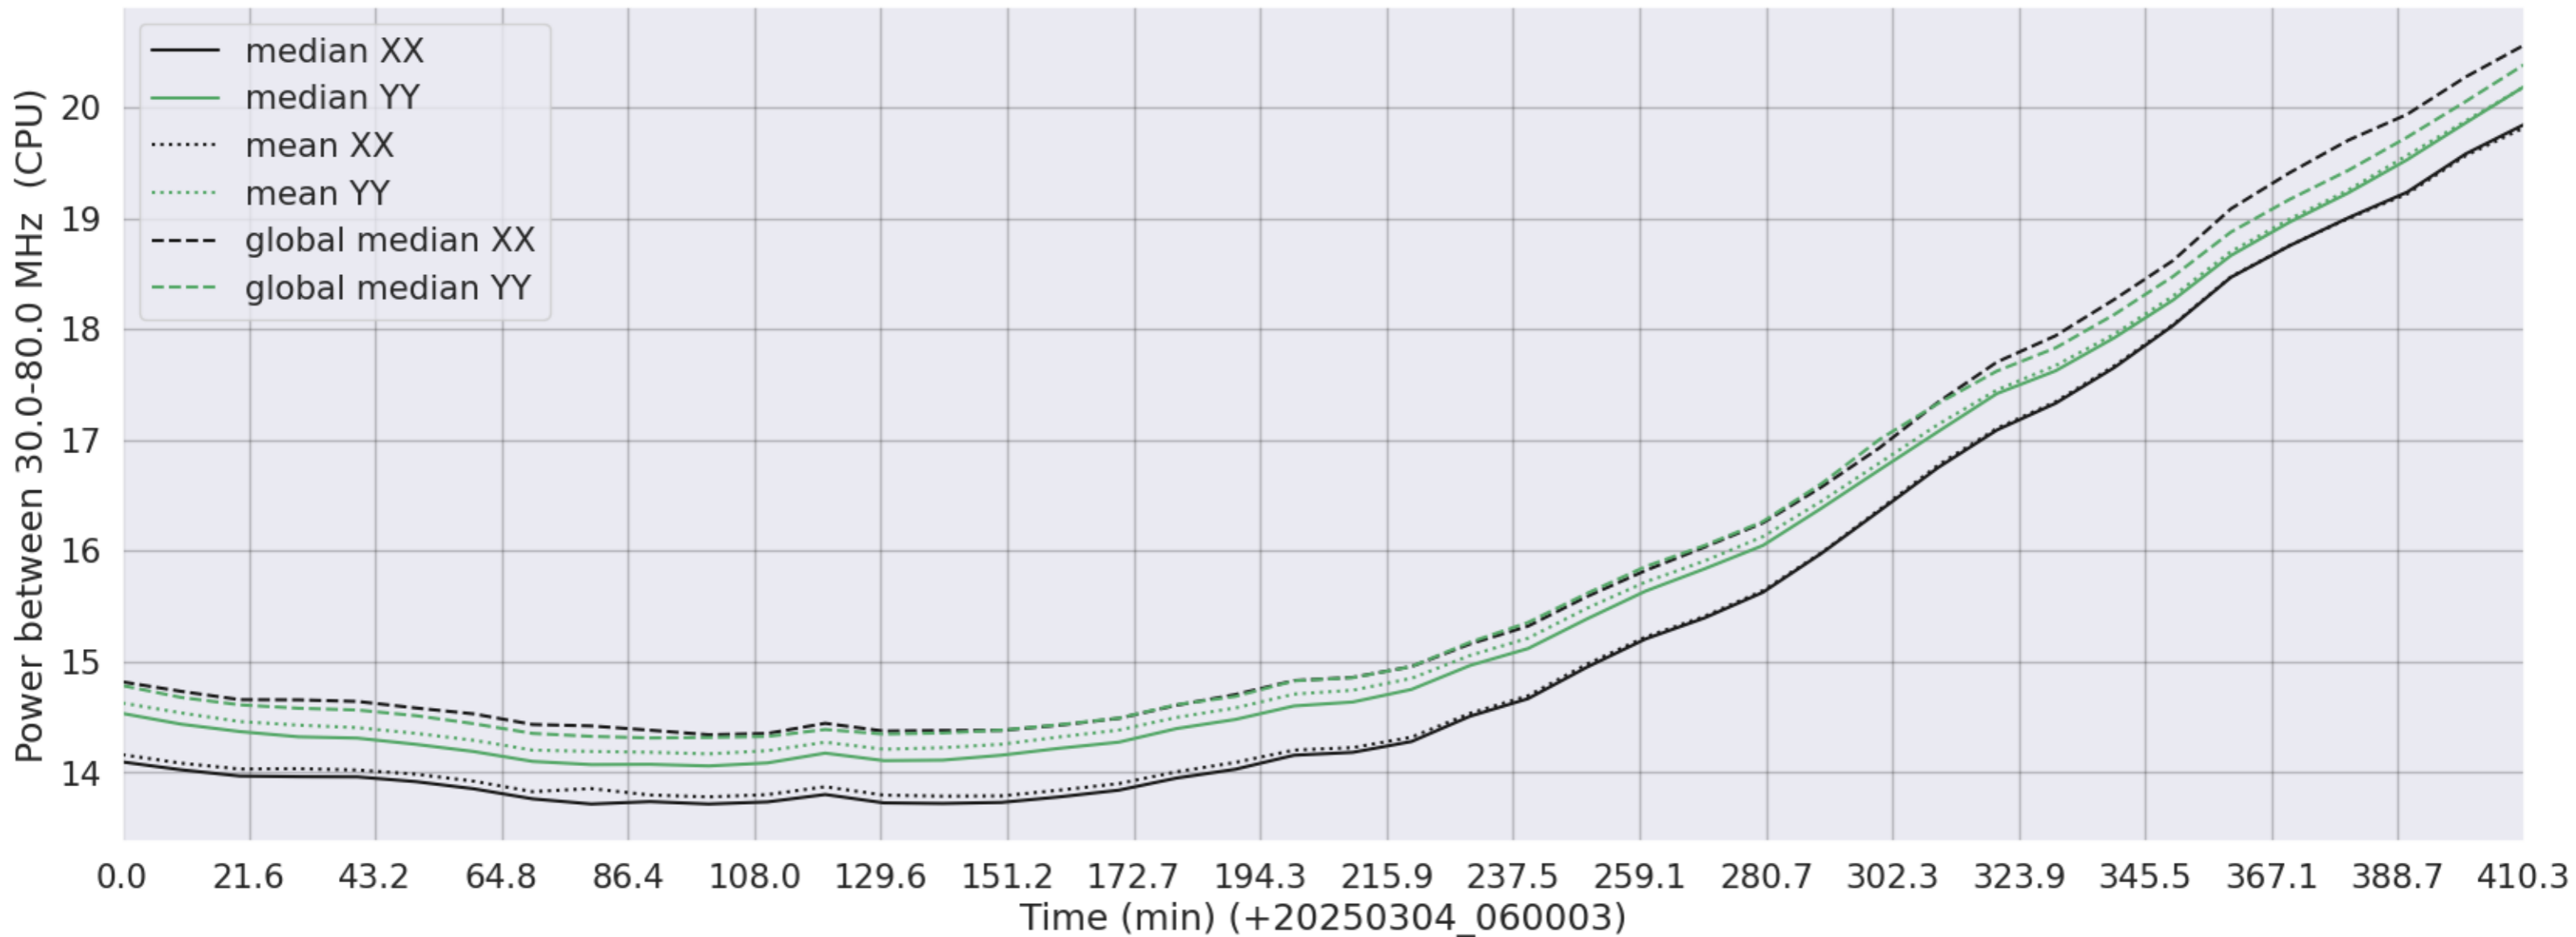

LWA177 - Correlator# 320 - XX FLAGS:Good - YY FLAGS:Good

LWA247 - Correlator# 321 - XX FLAGS:Good - YY FLAGS:Good

LWA180 - Correlator# 322 - XX FLAGS:Good - YY FLAGS:Good

LWA179 - Correlator# 323 - XX FLAGS:Good - YY FLAGS:Good