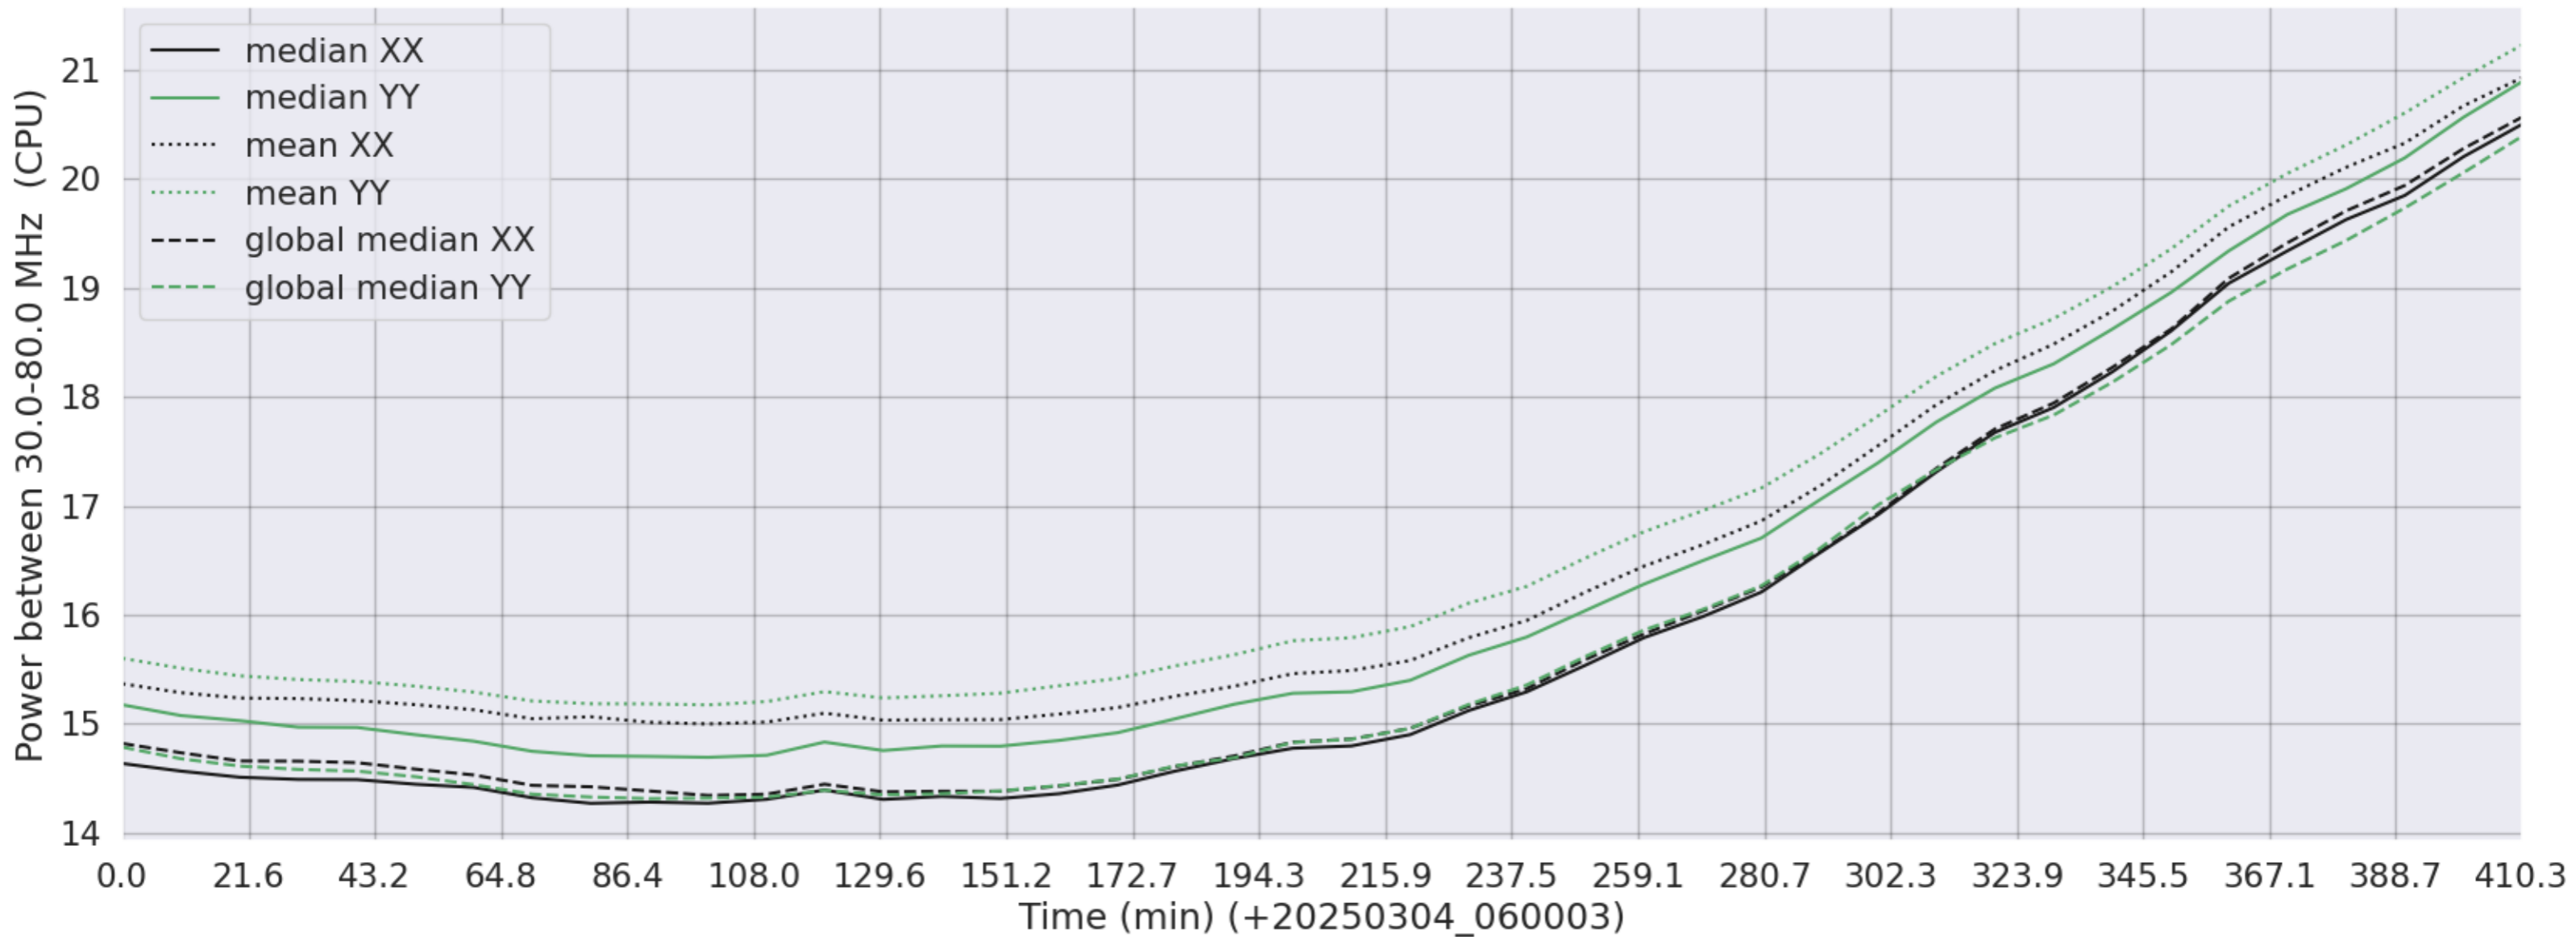

LWA233 - Correlator# 306 - XX FLAGS:Good - YY FLAGS:Good

LWA229 - Correlator# 305 - XX FLAGS:Good - YY FLAGS:Good