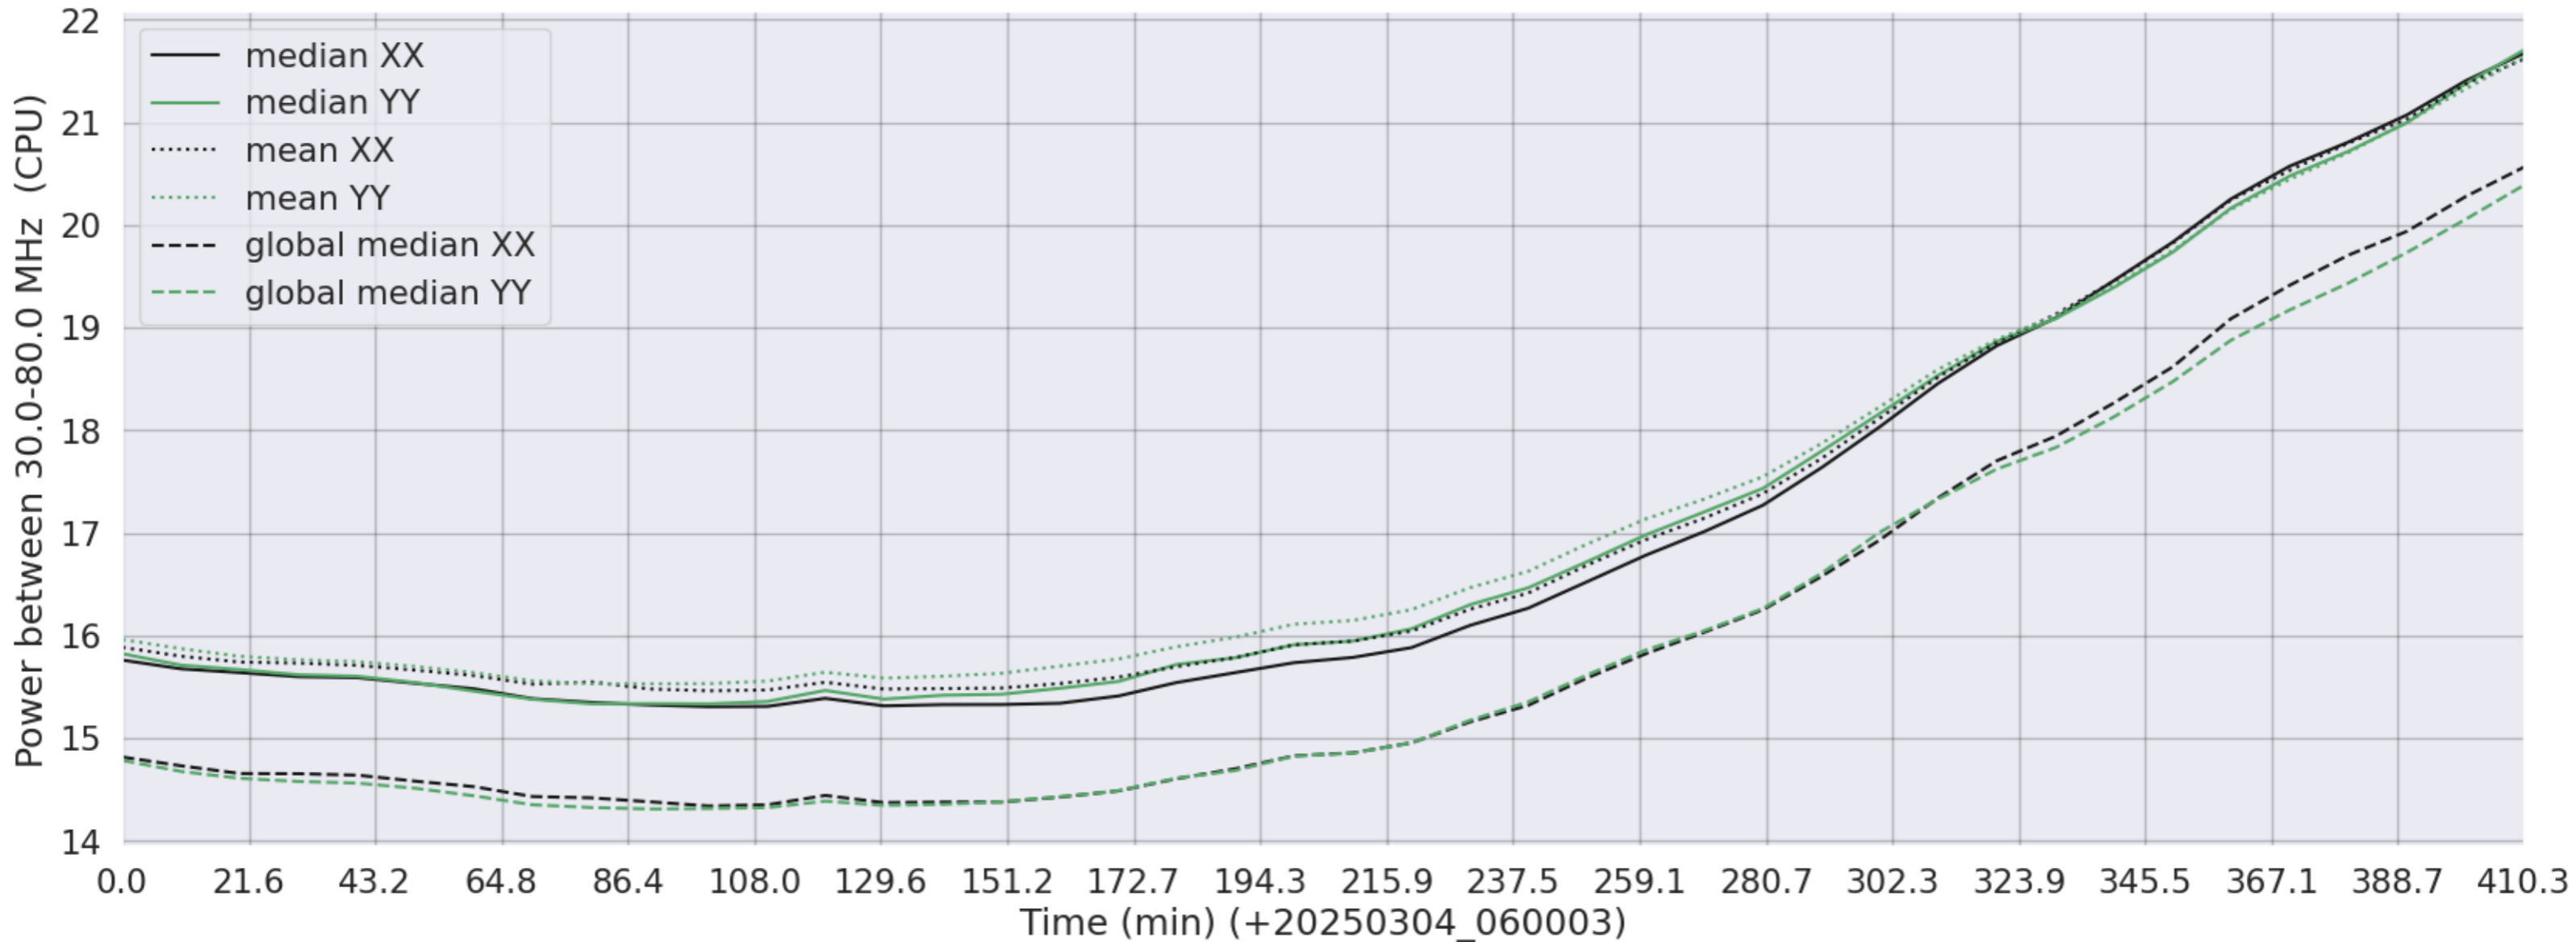

LWA163 - Correlator# 264 - XX FLAGS:Good - YY FLAGS:Good

LWA162 - Correlator# 265 - XX FLAGS:Good - YY FLAGS:Good

LWA165 - Correlator# 266 - XX FLAGS:Good - YY FLAGS:Good

LWA164 - Correlator# 267 - XX FLAGS:Good - YY FLAGS:Good