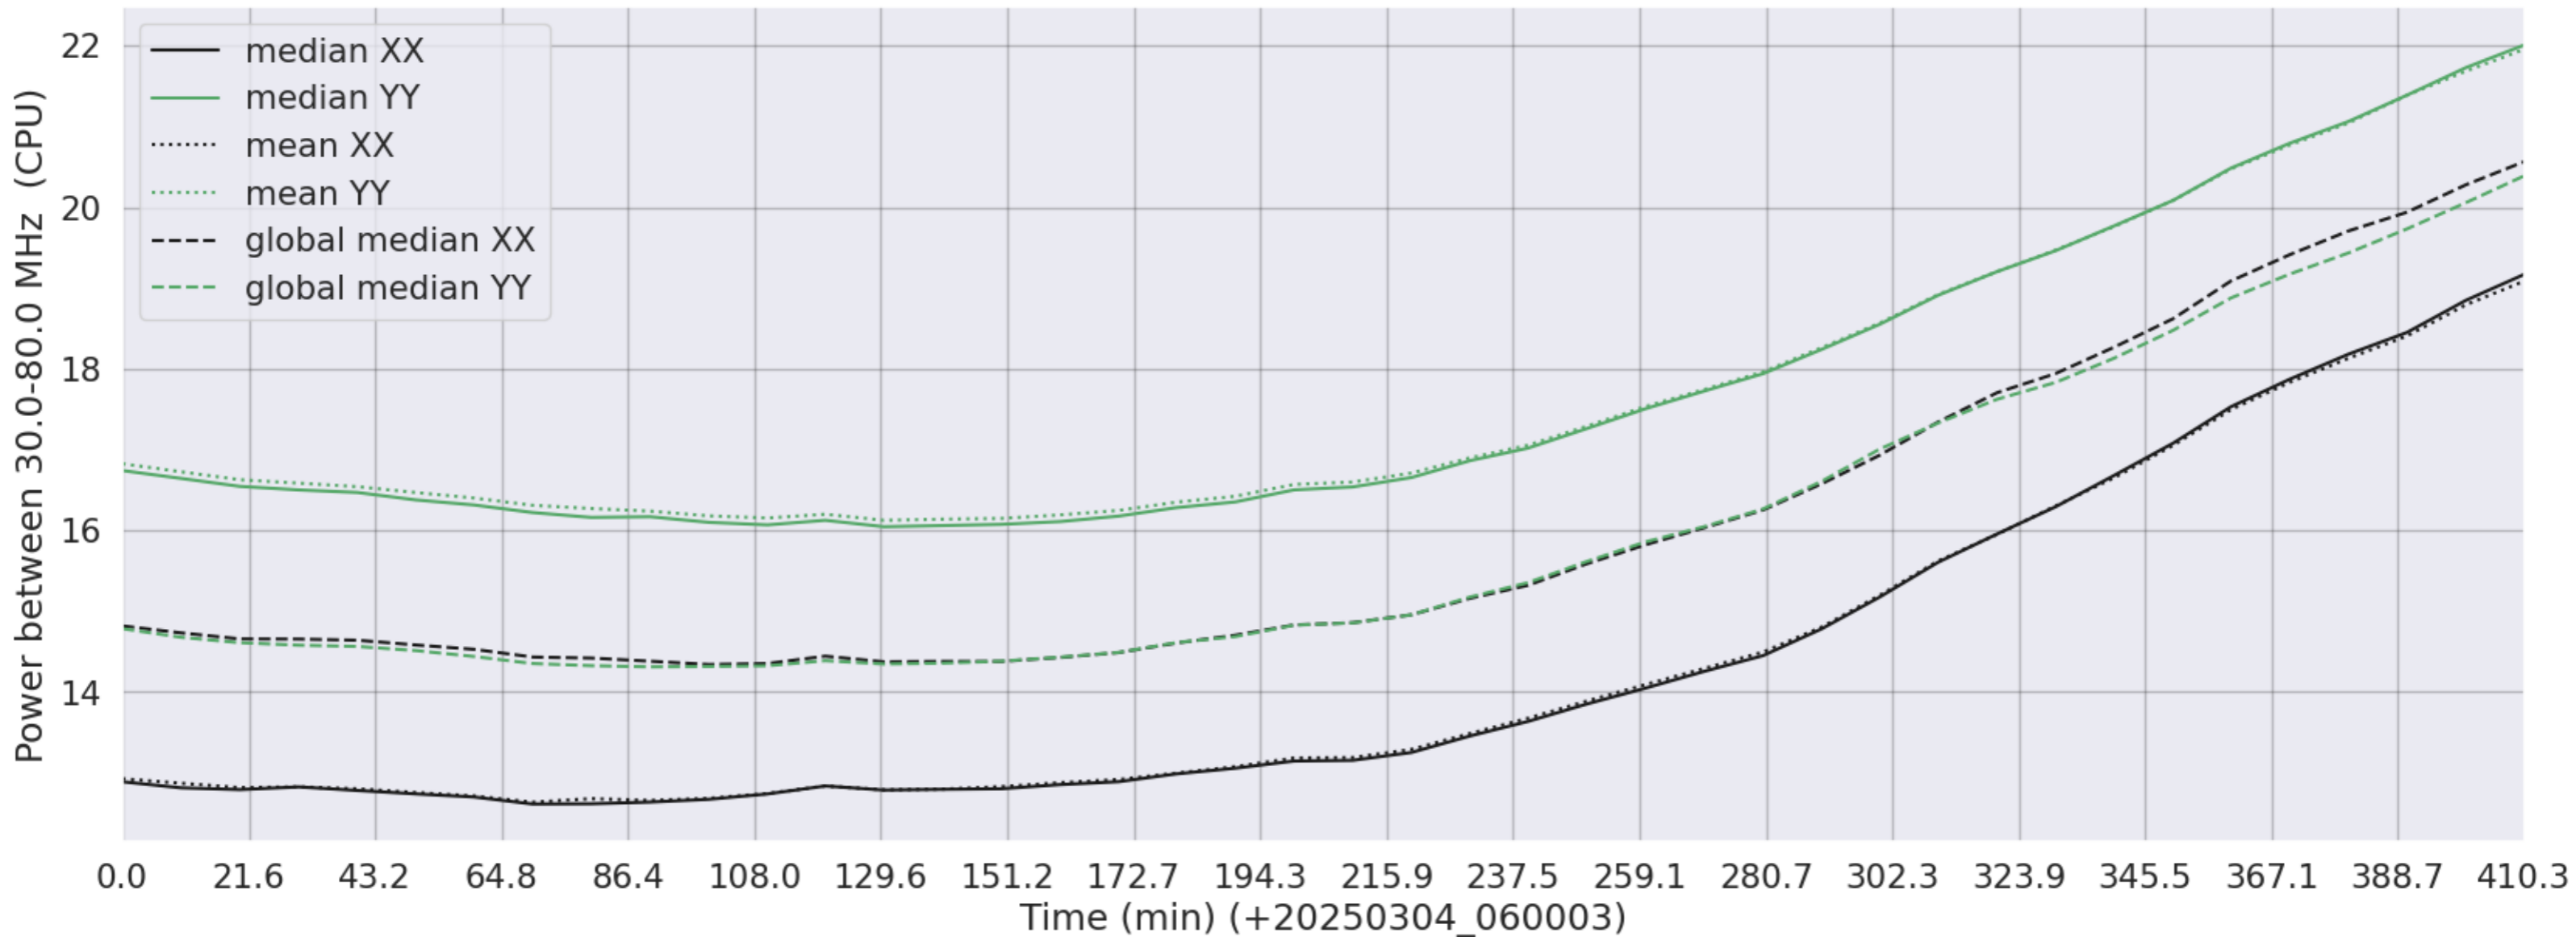

LWA320 - Correlator# 054 - XX FLAGS:Good - YY FLAGS:Good

LWA306 - Correlator# 053 - XX FLAGS:Good - YY FLAGS:Good