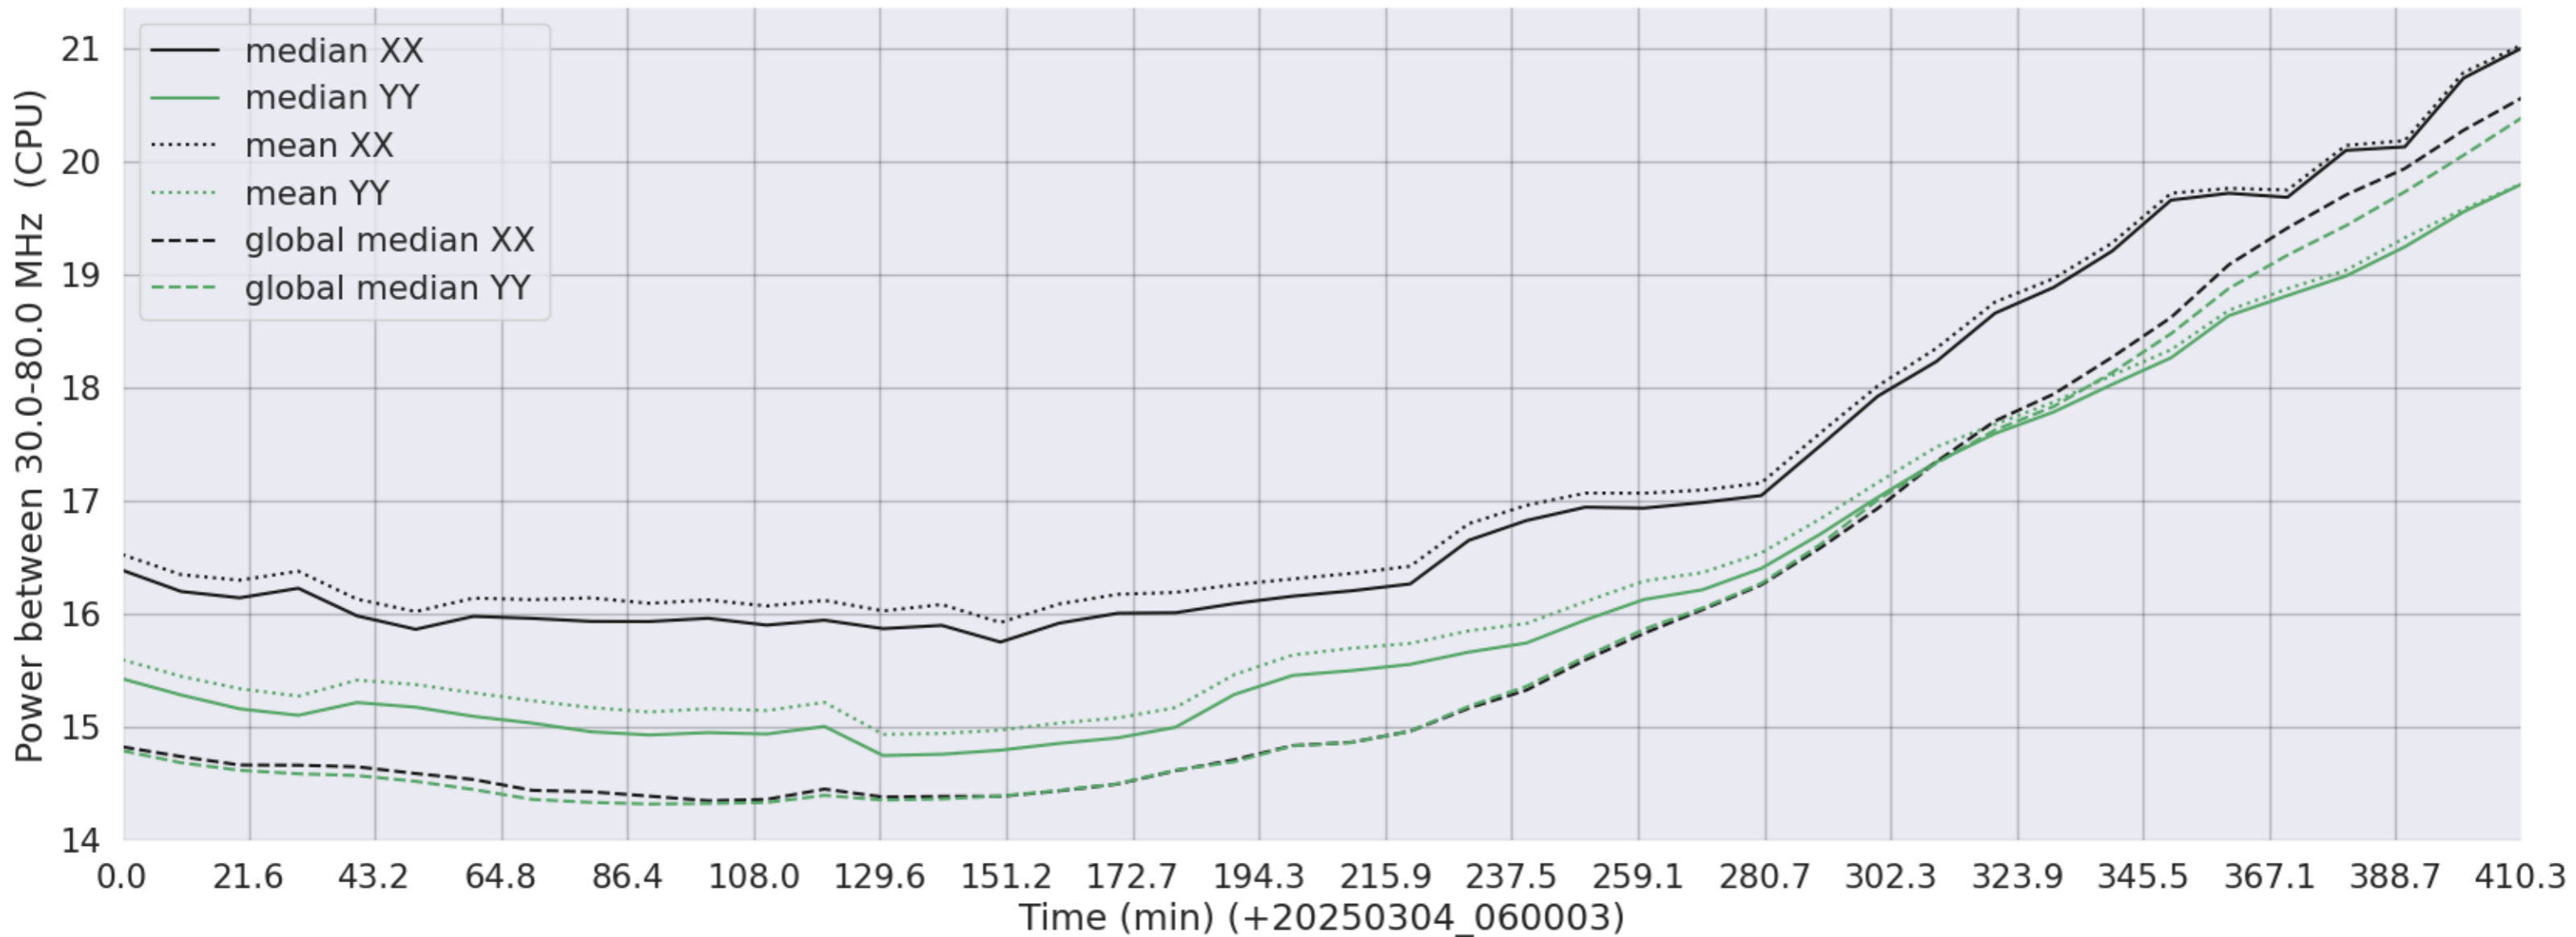

LWA328 - Correlator# 157 - XX FLAGS:Good - YY FLAGS:Good

LWA334 - Correlator# 156 - XX FLAGS:Good - YY FLAGS:Good