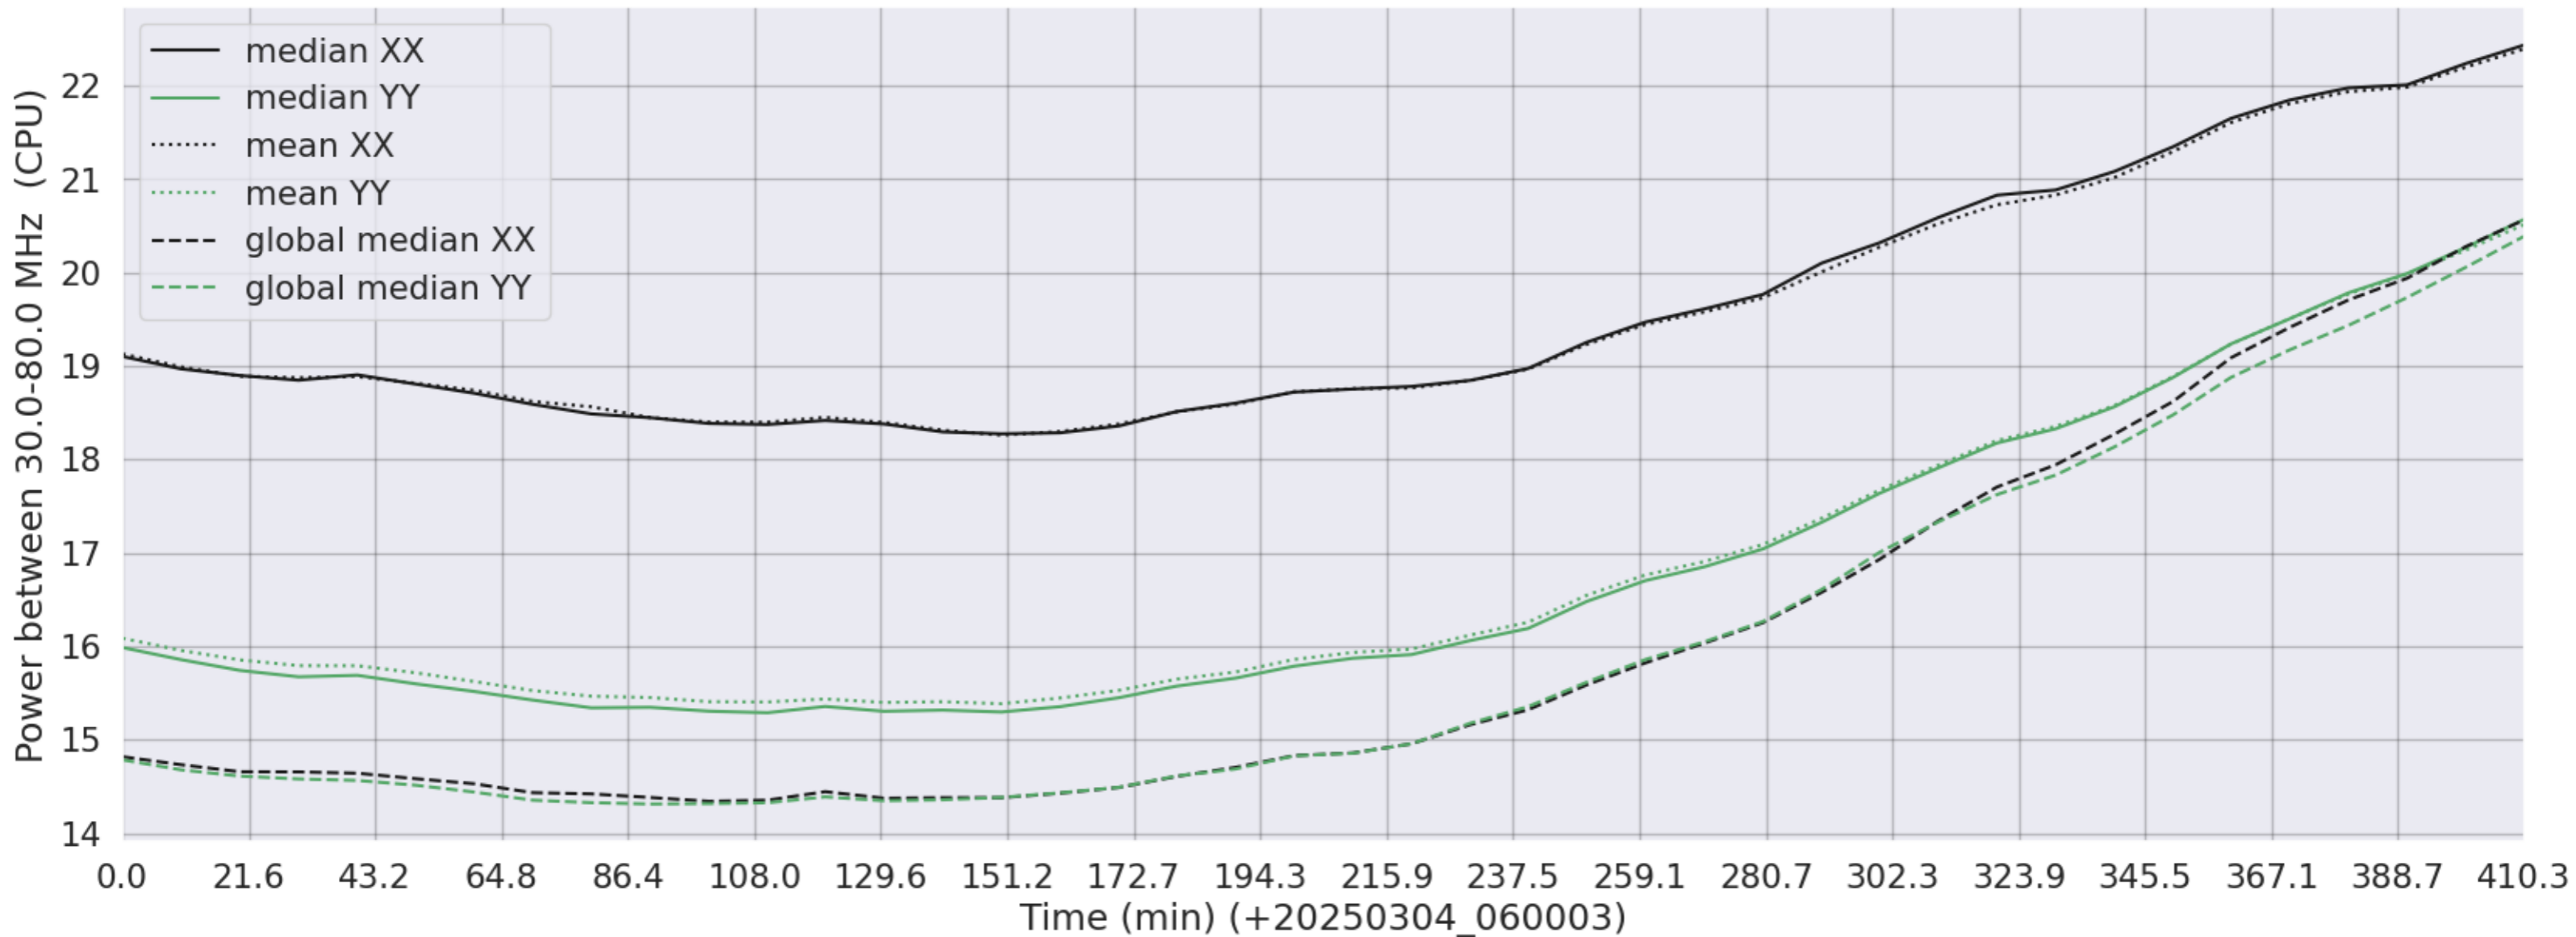

LWA323 - Correlator# 095 - XX FLAGS:Good - YY FLAGS:Good

LWA363 - Correlator# 094 - XX FLAGS:Good - YY FLAGS:Good