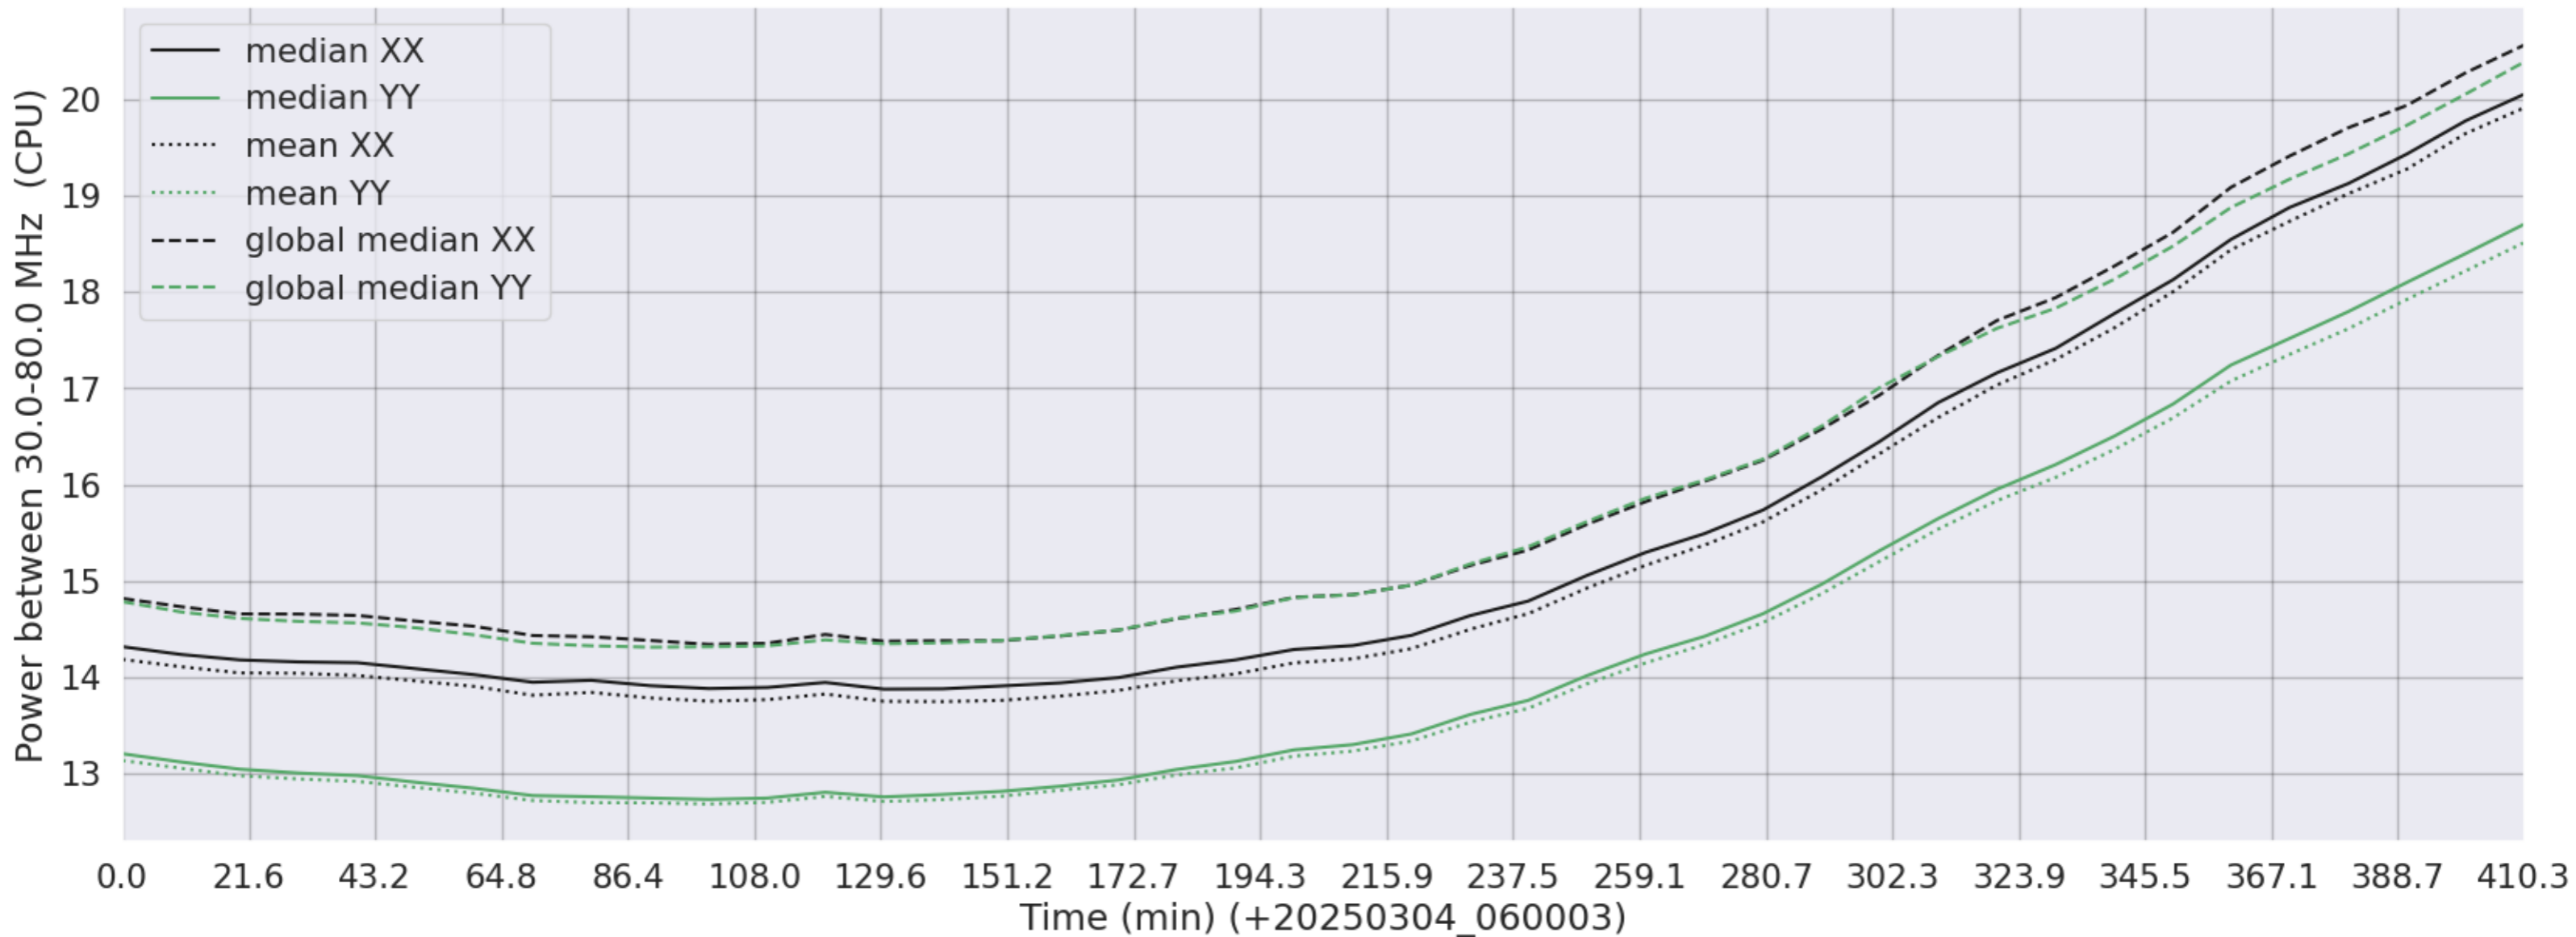

LWA124 - Correlator# 224 - XX FLAGS:HighTimeVar+BadSpecShape - YY FLAGS:HighTimeVar

LWA127 - Correlator# 225 - XX FLAGS:Good - YY FLAGS:LowPower

LWA126 - Correlator# 226 - XX FLAGS:Good - YY FLAGS:Good

LWA125 - Correlator# 227 - XX FLAGS:Good - YY FLAGS:Good