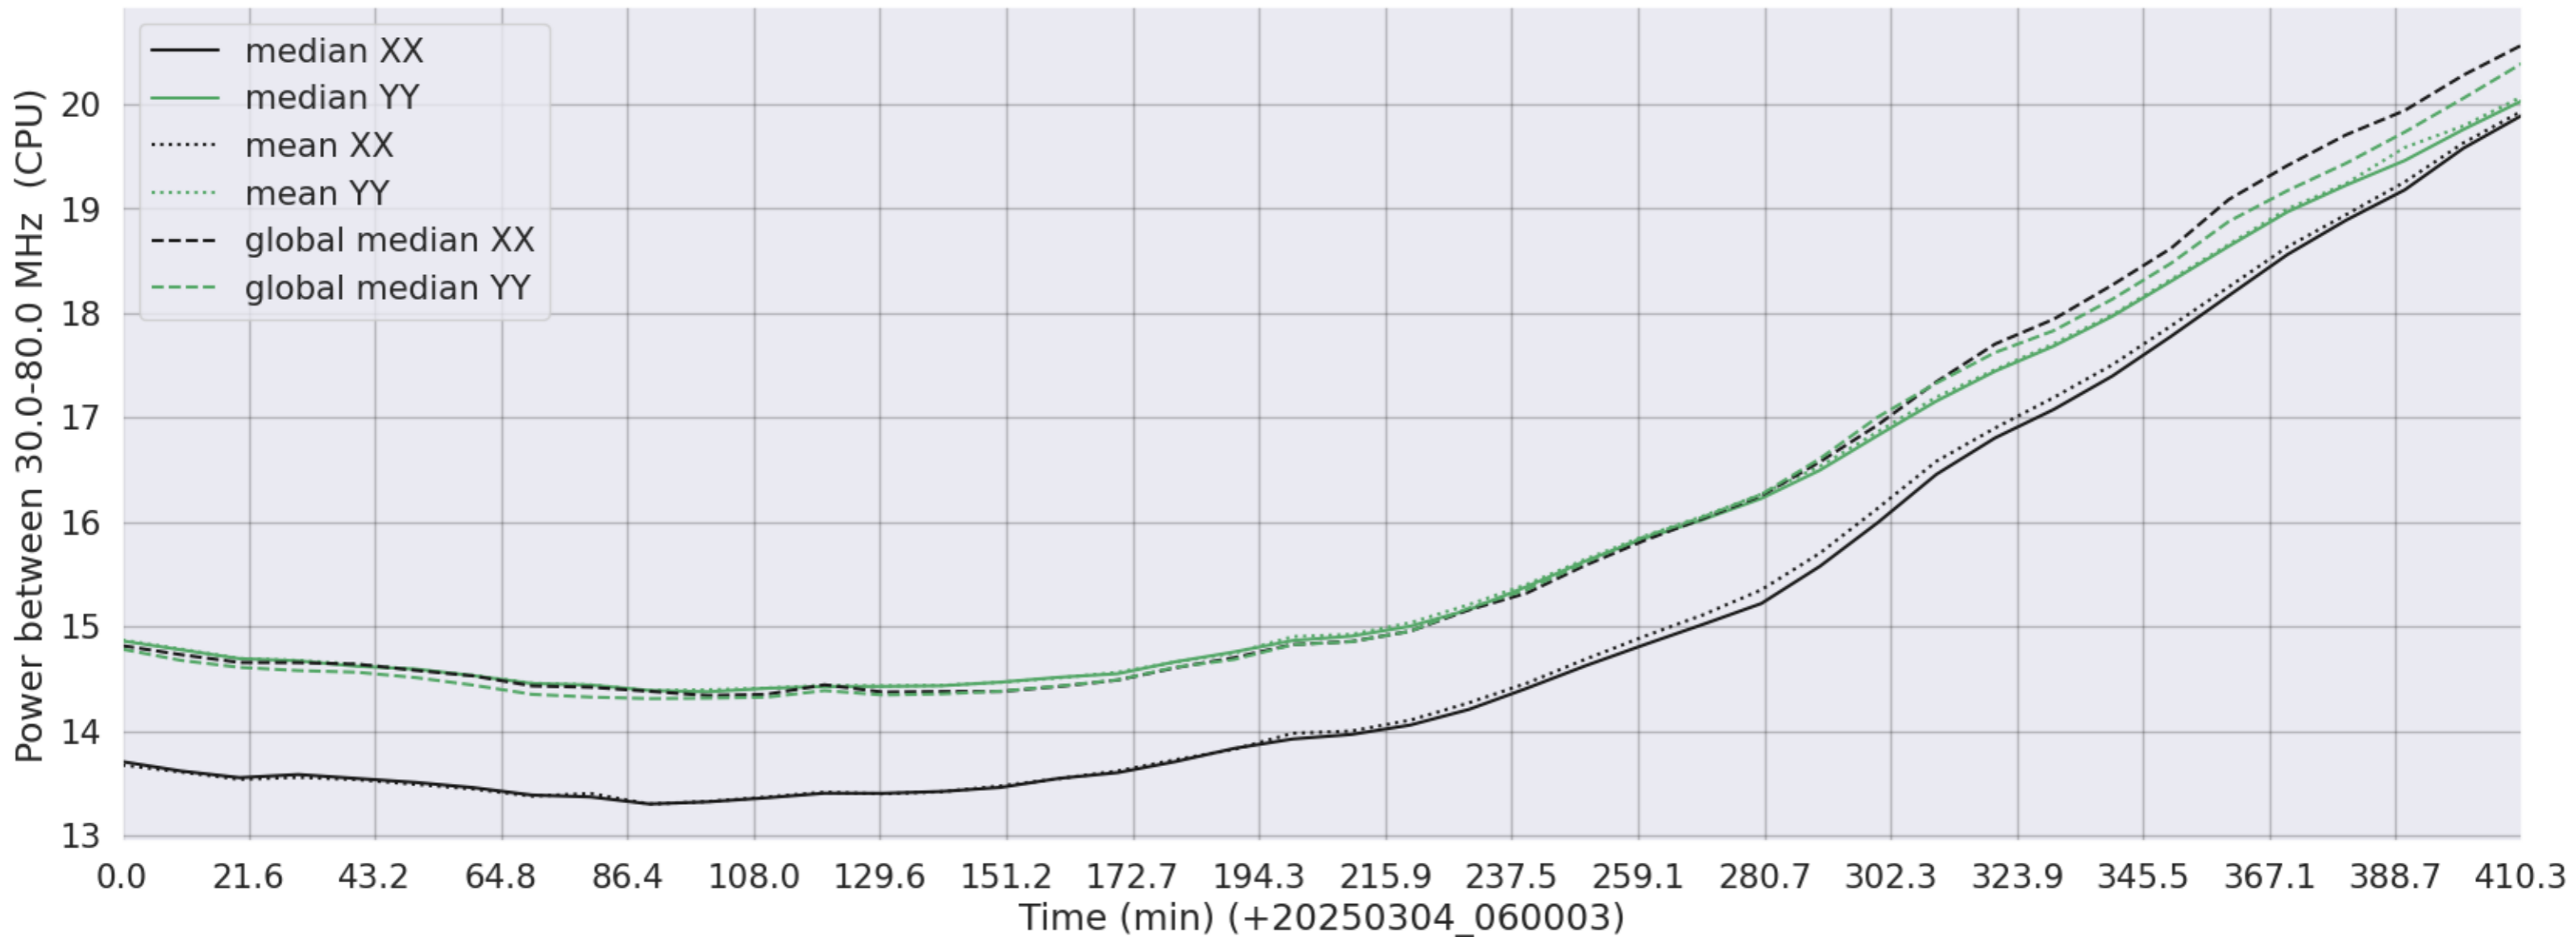

LWA352 - Correlator# 028 - XX FLAGS:Good - YY FLAGS:Good

LWA341 - Correlator# 029 - XX FLAGS:Good - YY FLAGS:Good

LWA362 - Correlator# 030 - XX FLAGS:Good - YY FLAGS:Good

LWA353 - Correlator# 031 - XX FLAGS:Good - YY FLAGS:Good