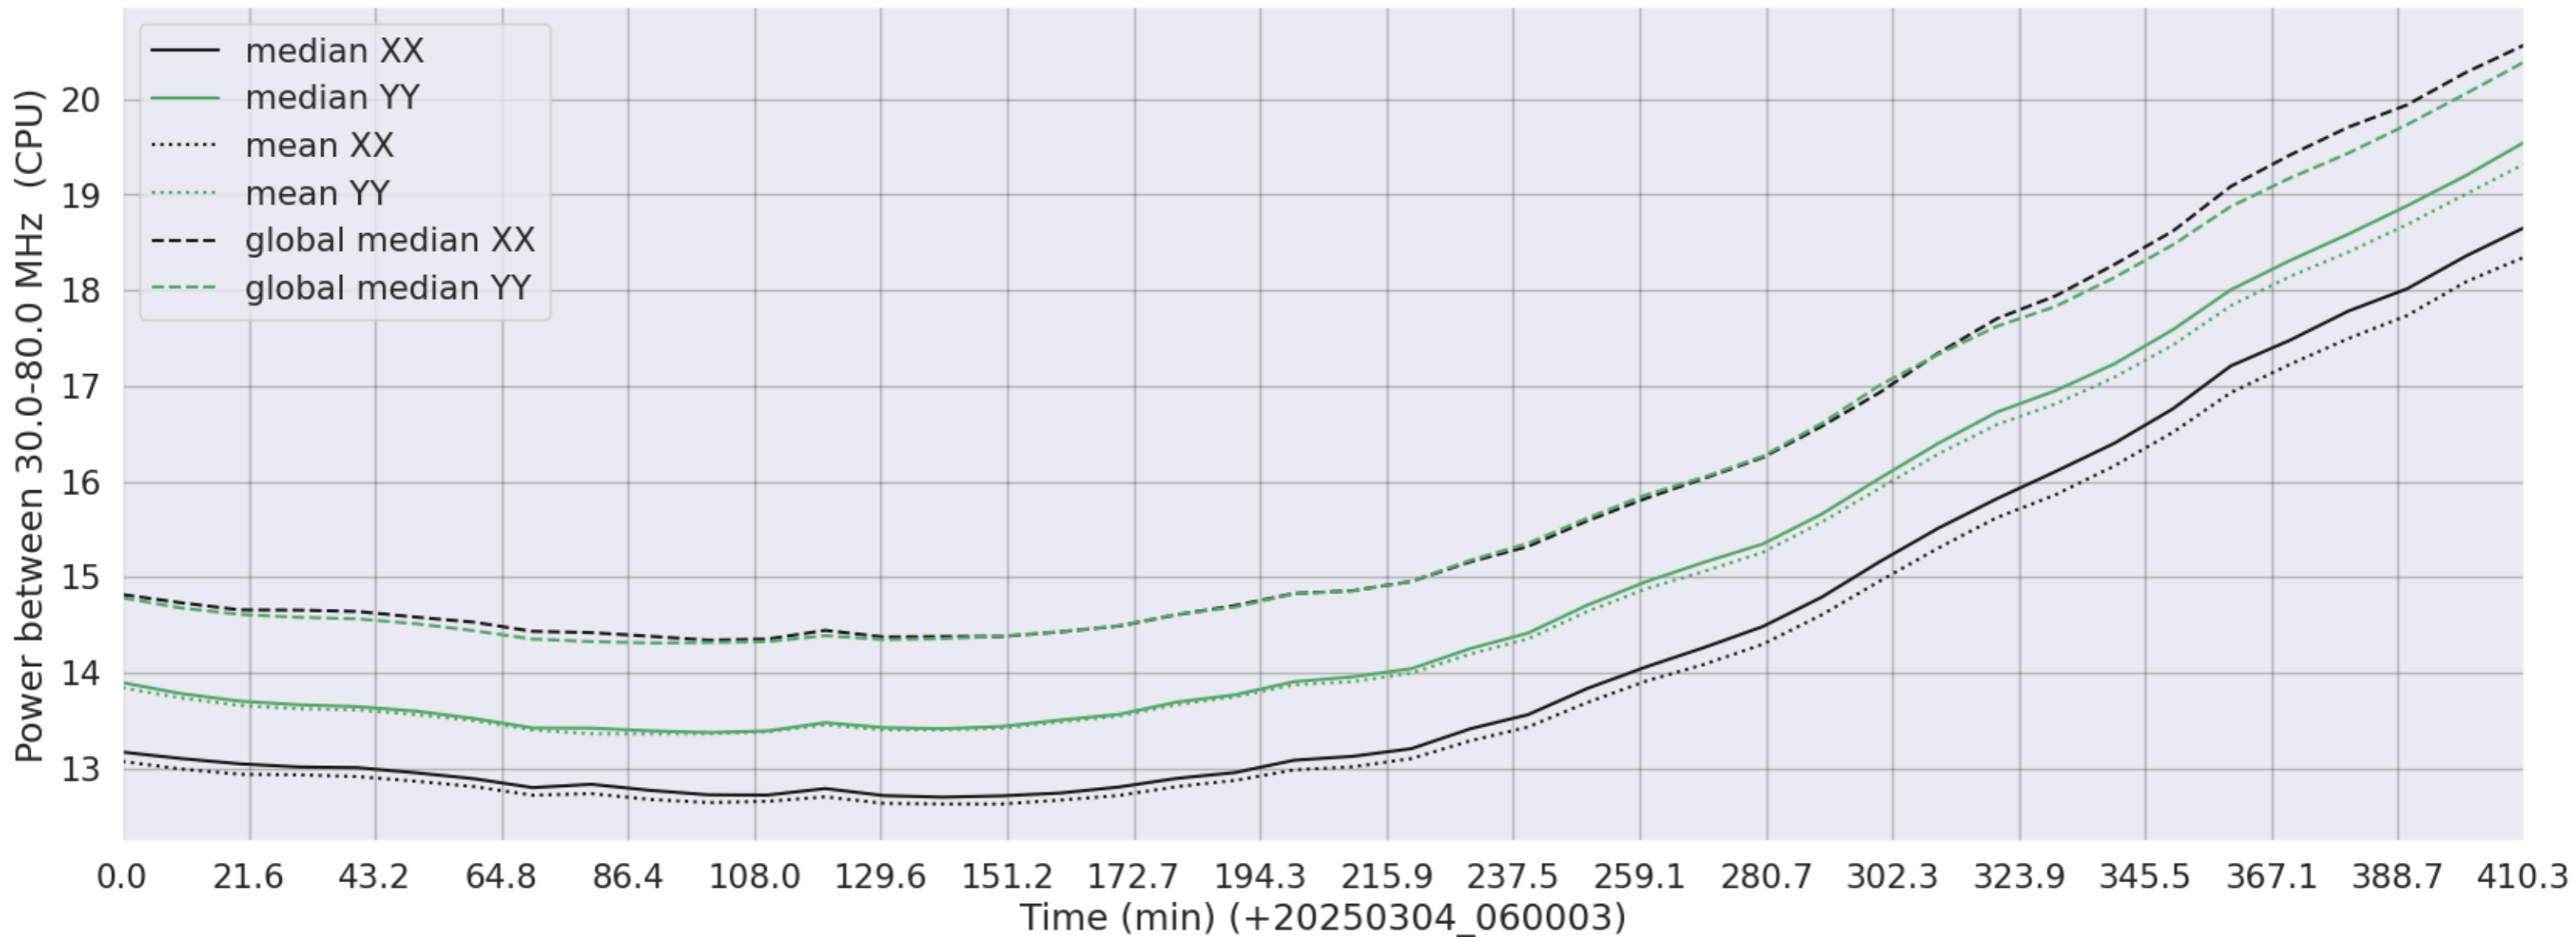

LWA057 - Correlator# 134 - XX FLAGS:Good - YY FLAGS:Good

LWA060 - Correlator# 133 - XX FLAGS:Good - YY FLAGS:Good