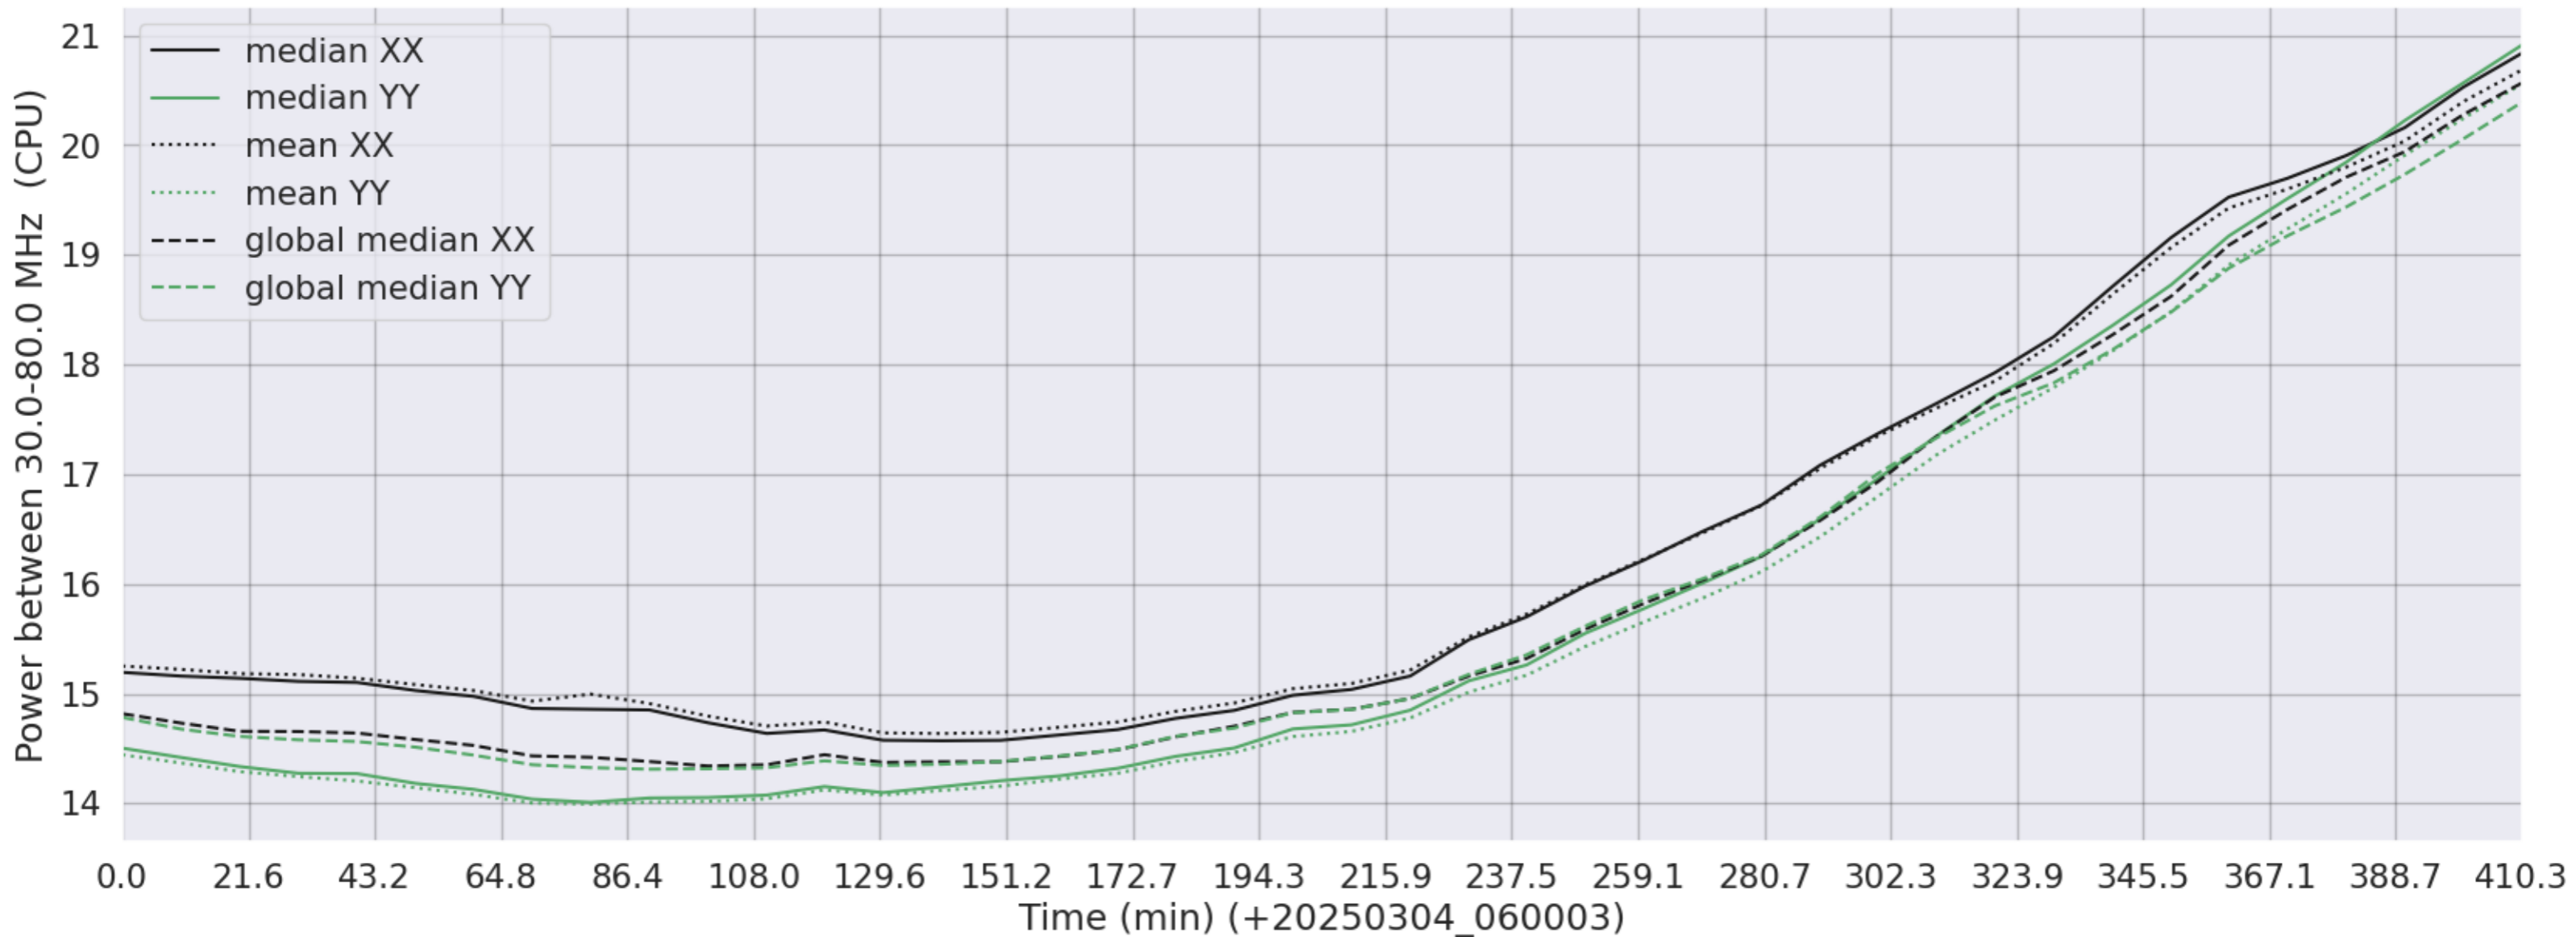

LWA342 - Correlator# 317 - XX FLAGS:Good - YY FLAGS:Good

LWA346 - Correlator# 316 - XX FLAGS:Good - YY FLAGS:Good