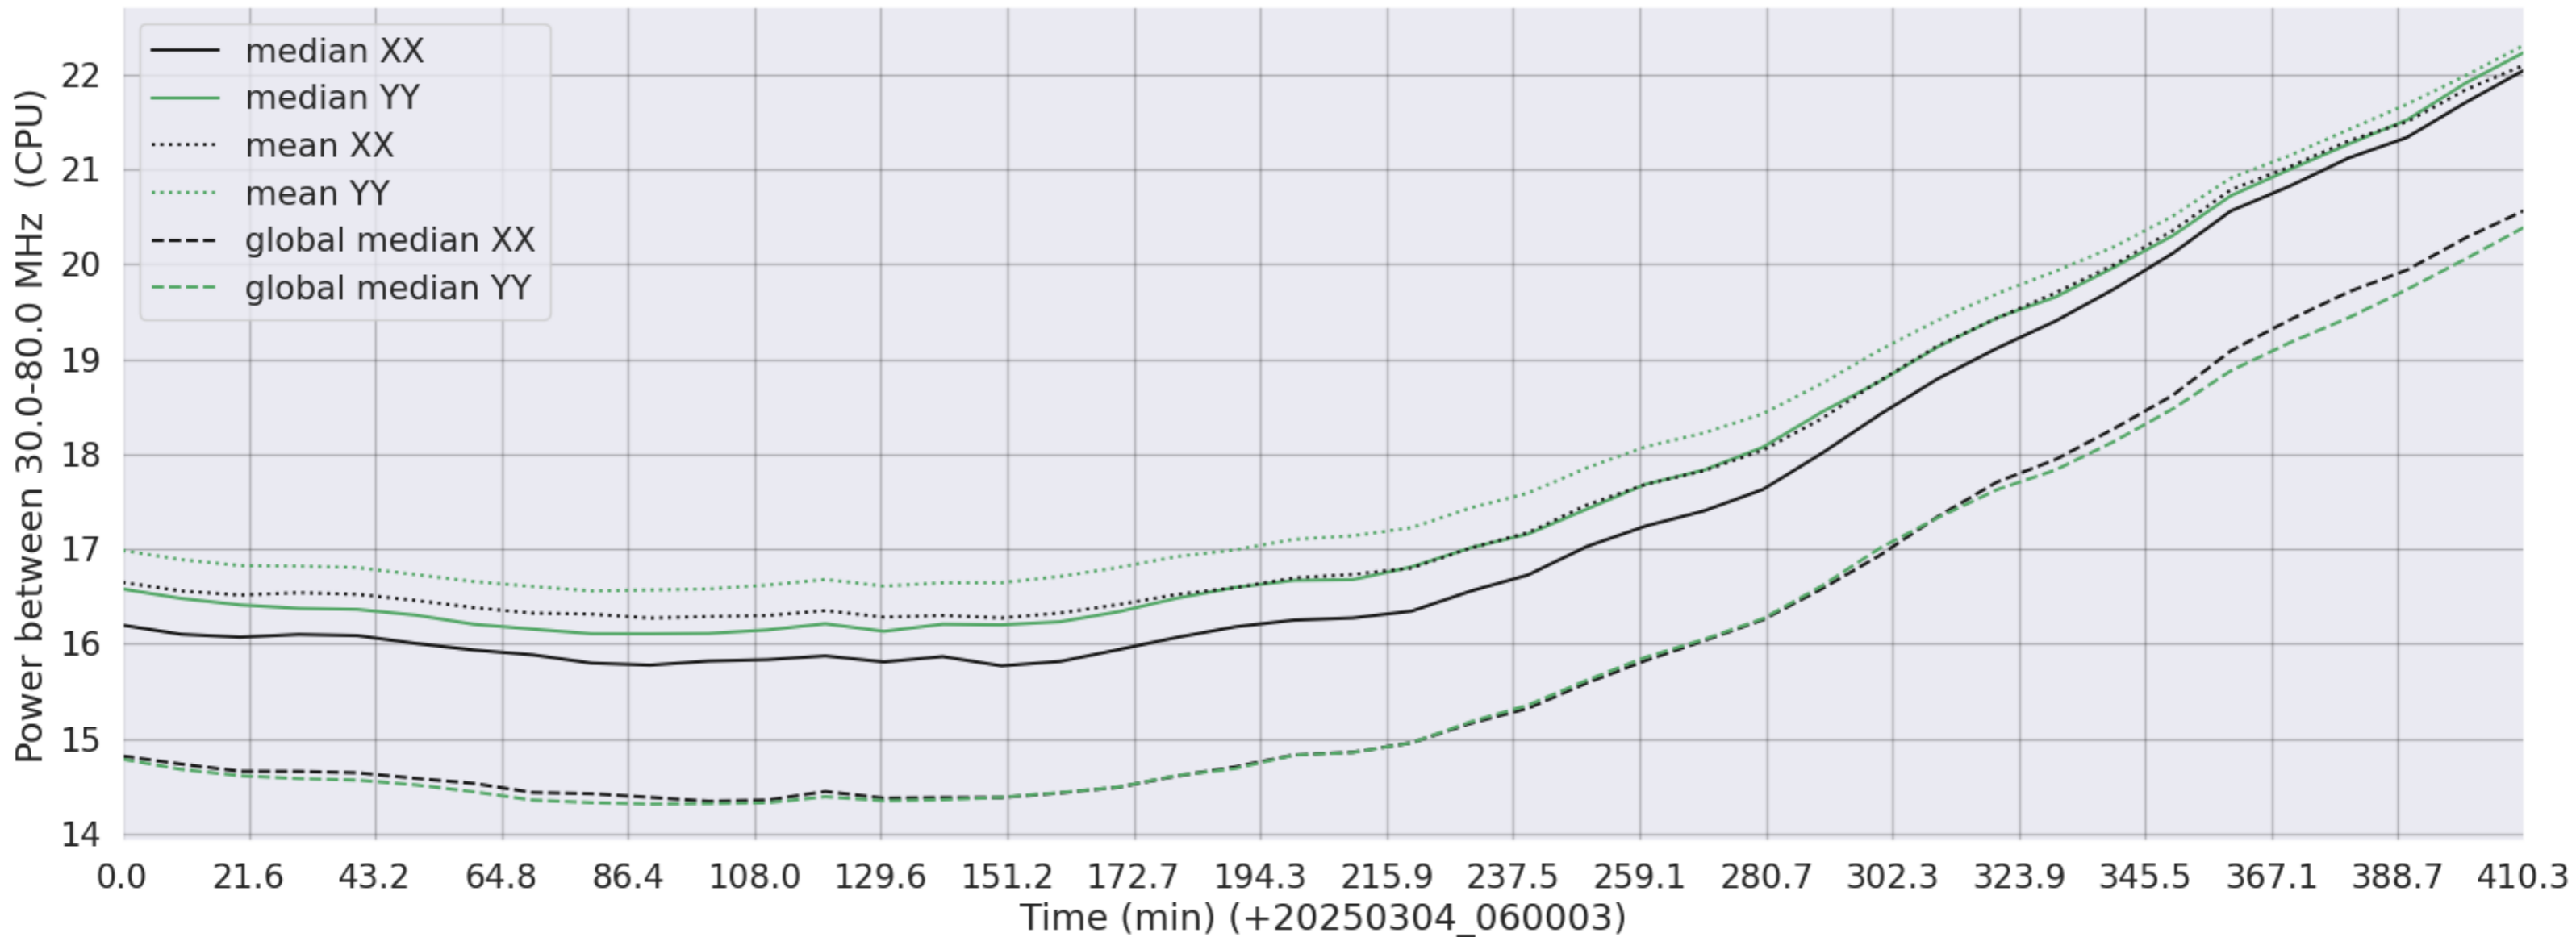

LWA129 - Correlator# 180 - XX FLAGS:Good - YY FLAGS:Good

LWA037 - Correlator# 181 - XX FLAGS:Good - YY FLAGS:Good

LWA131 - Correlator# 182 - XX FLAGS:Good - YY FLAGS:Good

LWA130 - Correlator# 183 - XX FLAGS:Good - YY FLAGS:Good