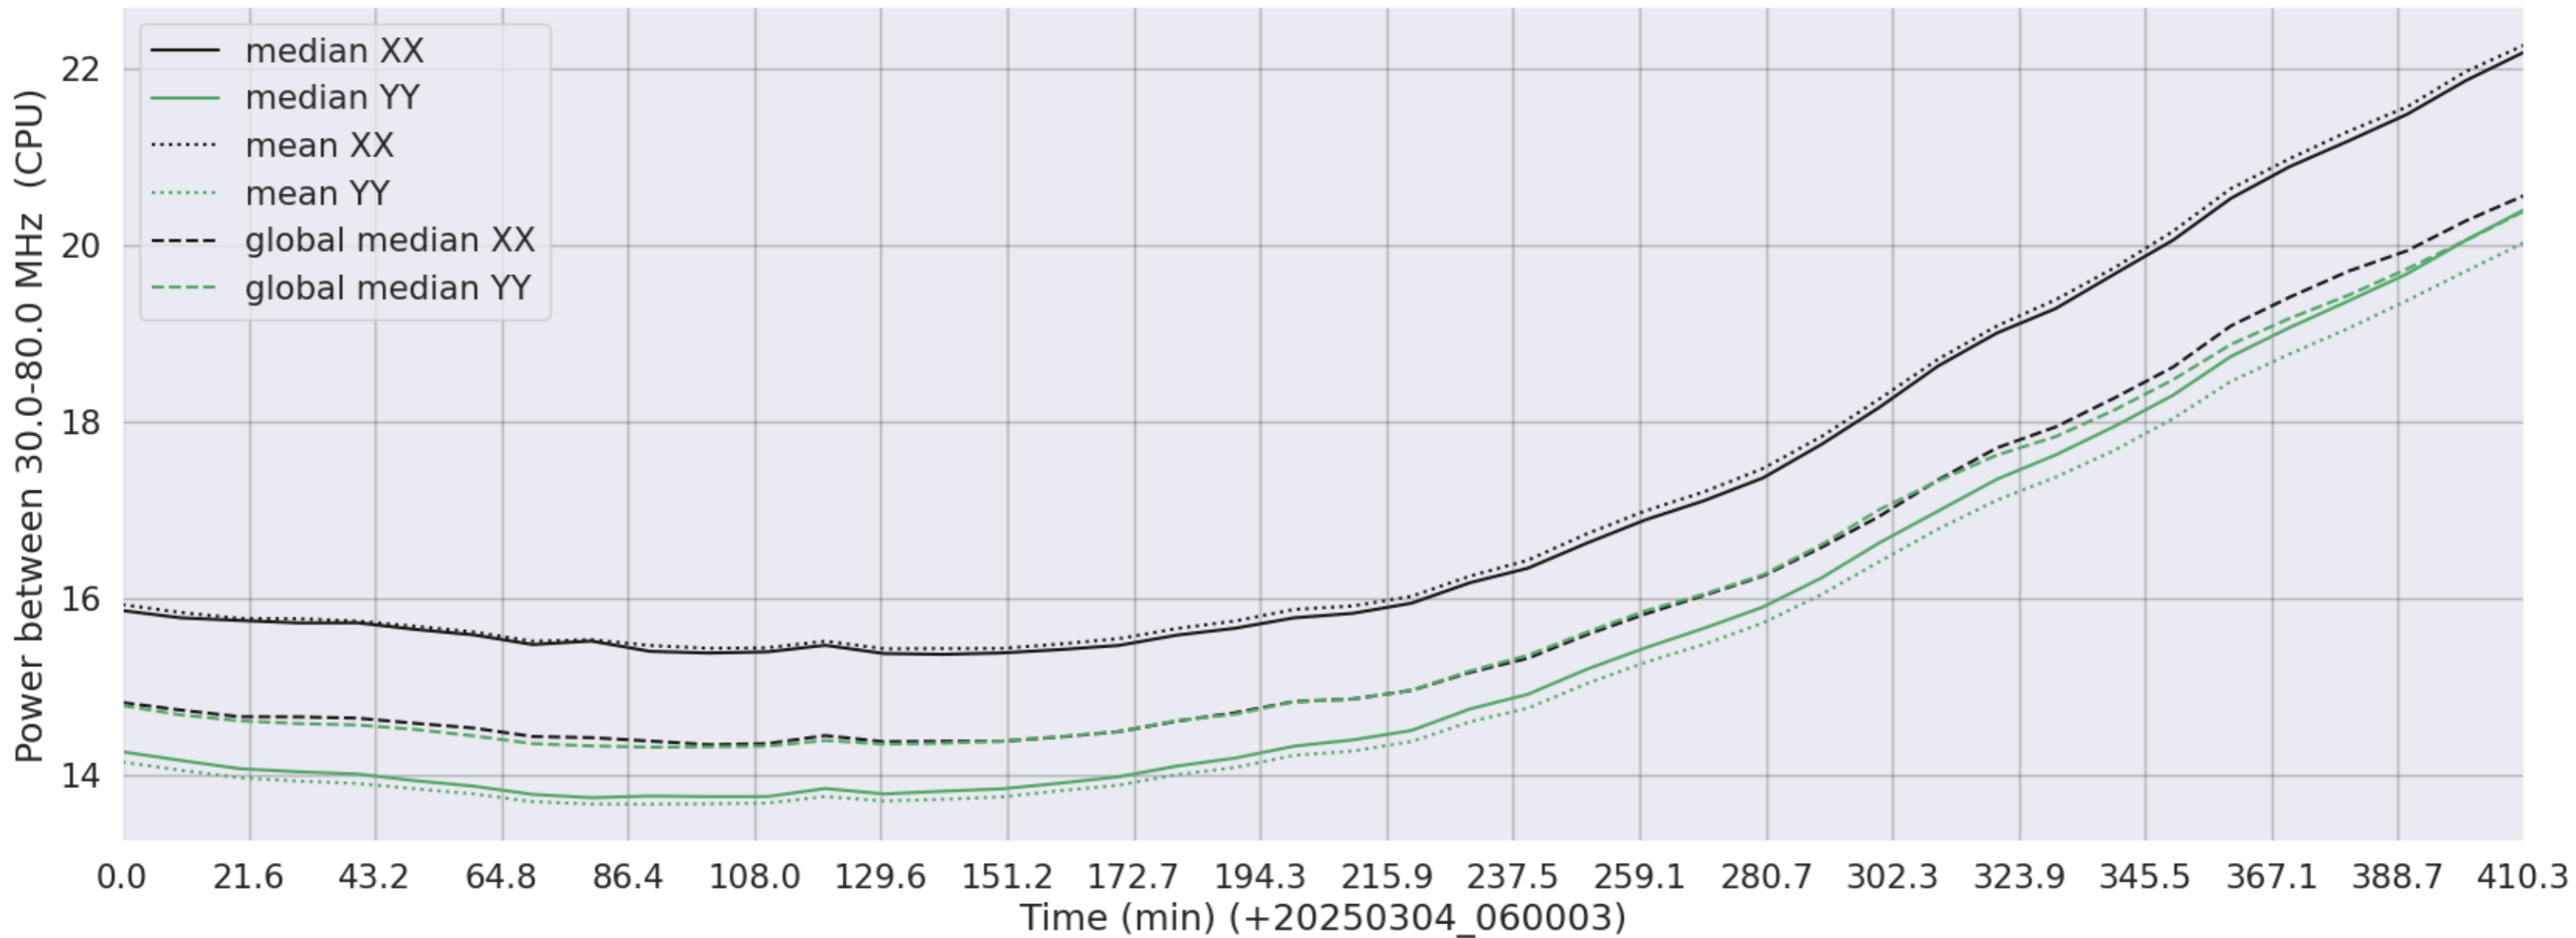

LWA145 - Correlator# 212 - XX FLAGS:Good - YY FLAGS:Good

LWA144 - Correlator# 213 - XX FLAGS:Good - YY FLAGS:Good

LWA147 - Correlator# 214 - XX FLAGS:Good - YY FLAGS:Good

LWA150 - Correlator# 215 - XX FLAGS:Good - YY FLAGS:Good