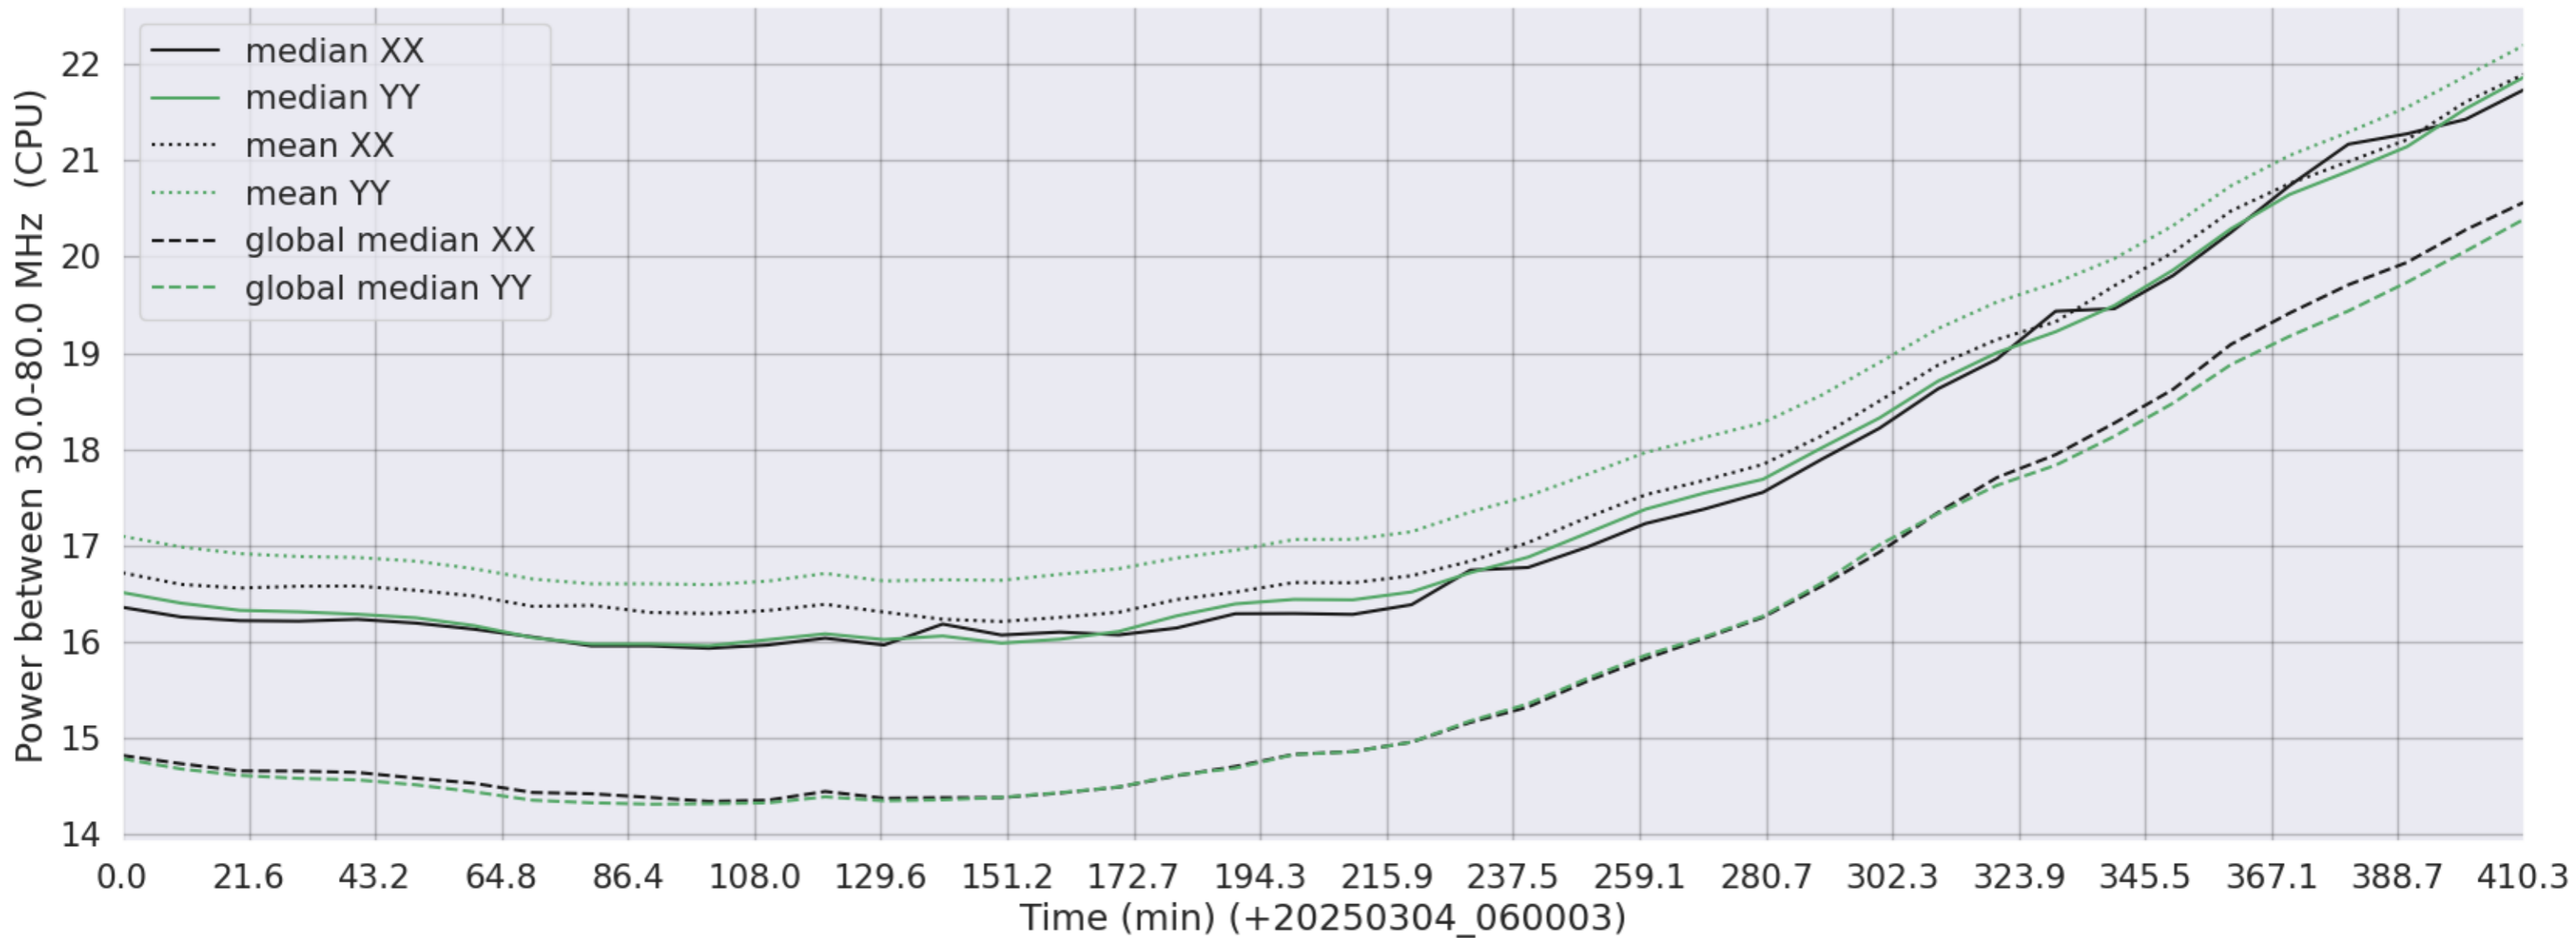

LWA004 - Correlator# 066 - XX FLAGS:Good - YY FLAGS:Good

LWA001 - Correlator# 065 - XX FLAGS:Good - YY FLAGS:Good