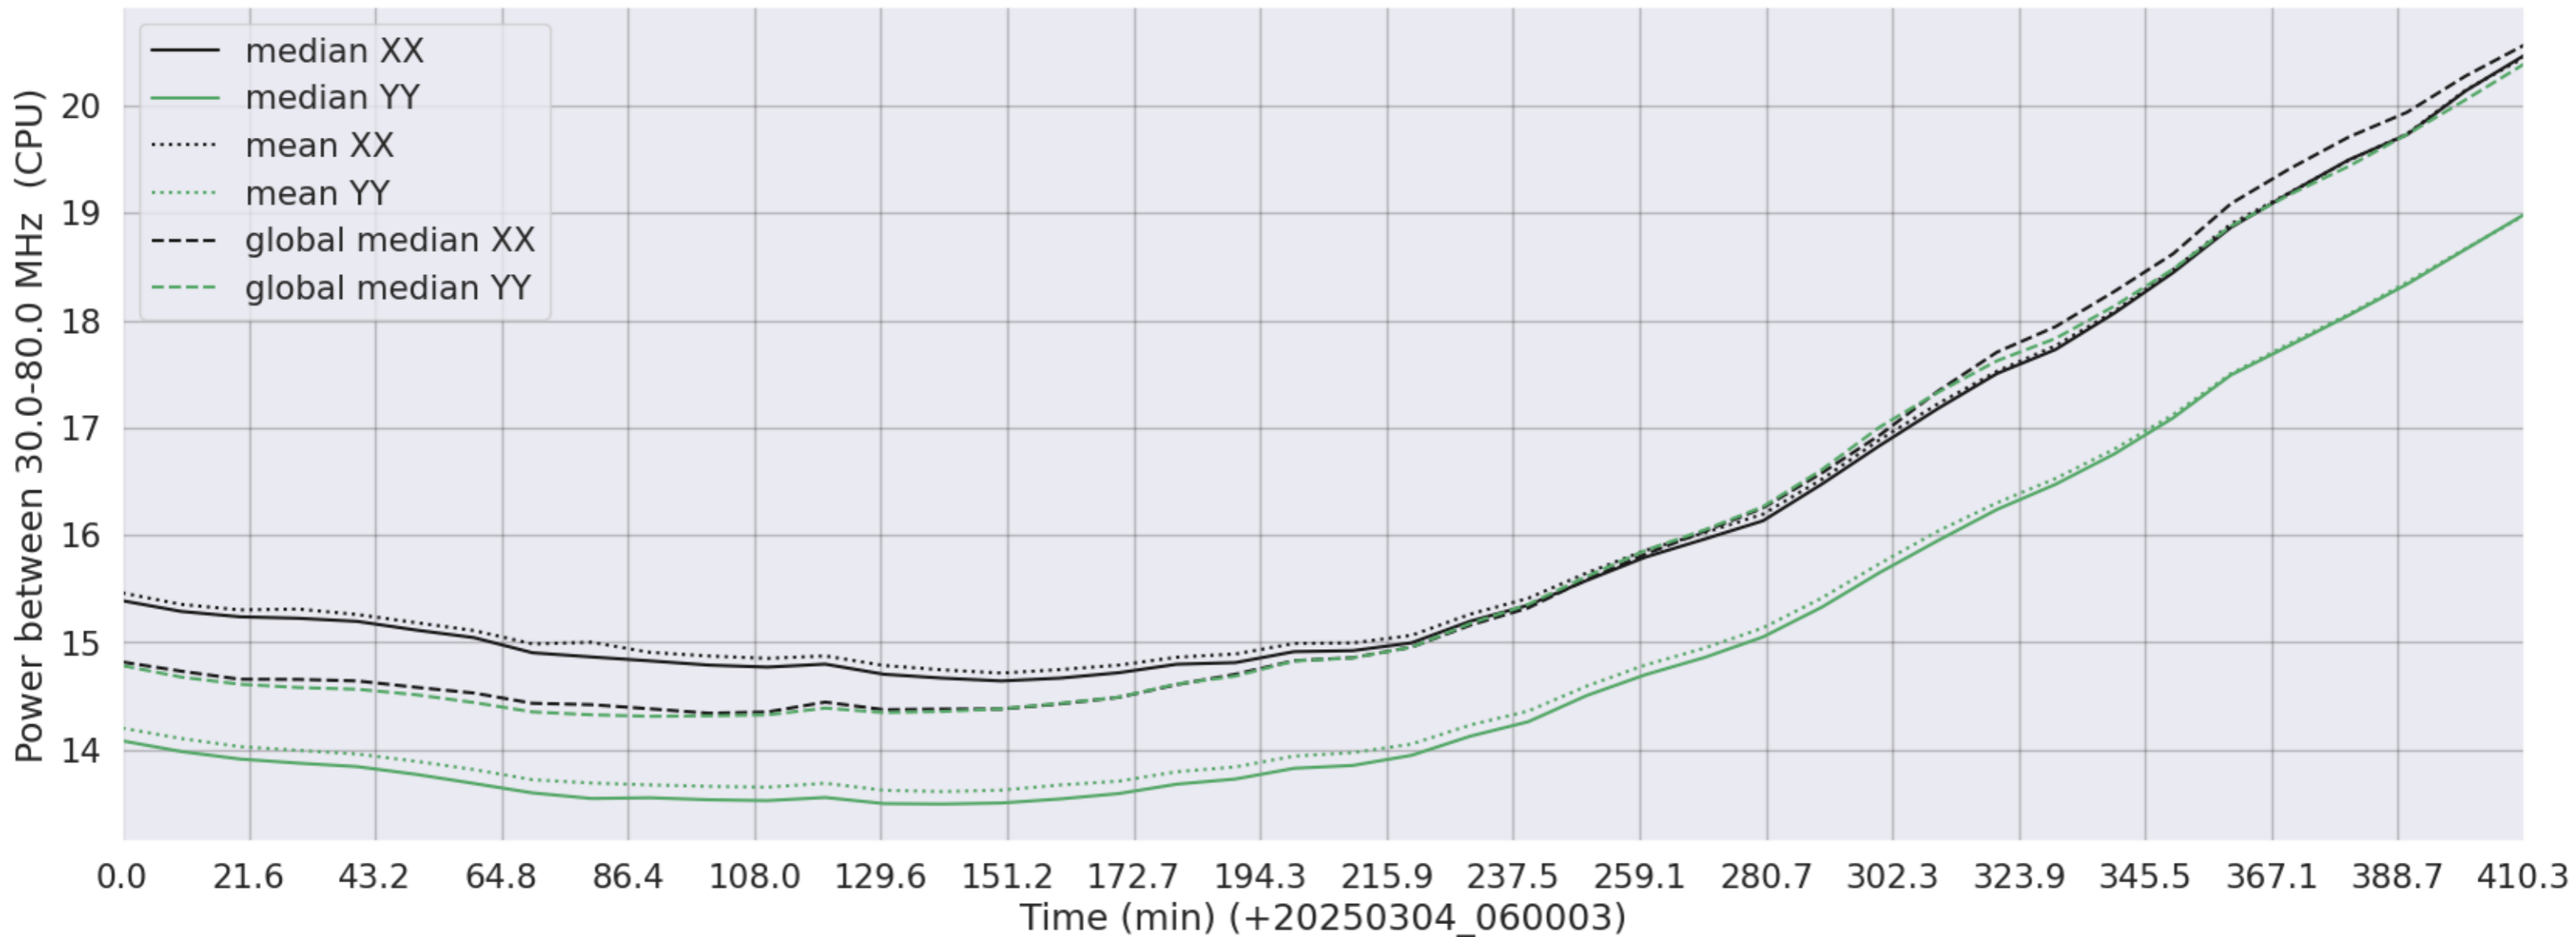

LWA014 - Correlator# 099 - XX FLAGS:Good - YY FLAGS:Good

LWA015 - Correlator# 098 - XX FLAGS:Good - YY FLAGS:Good