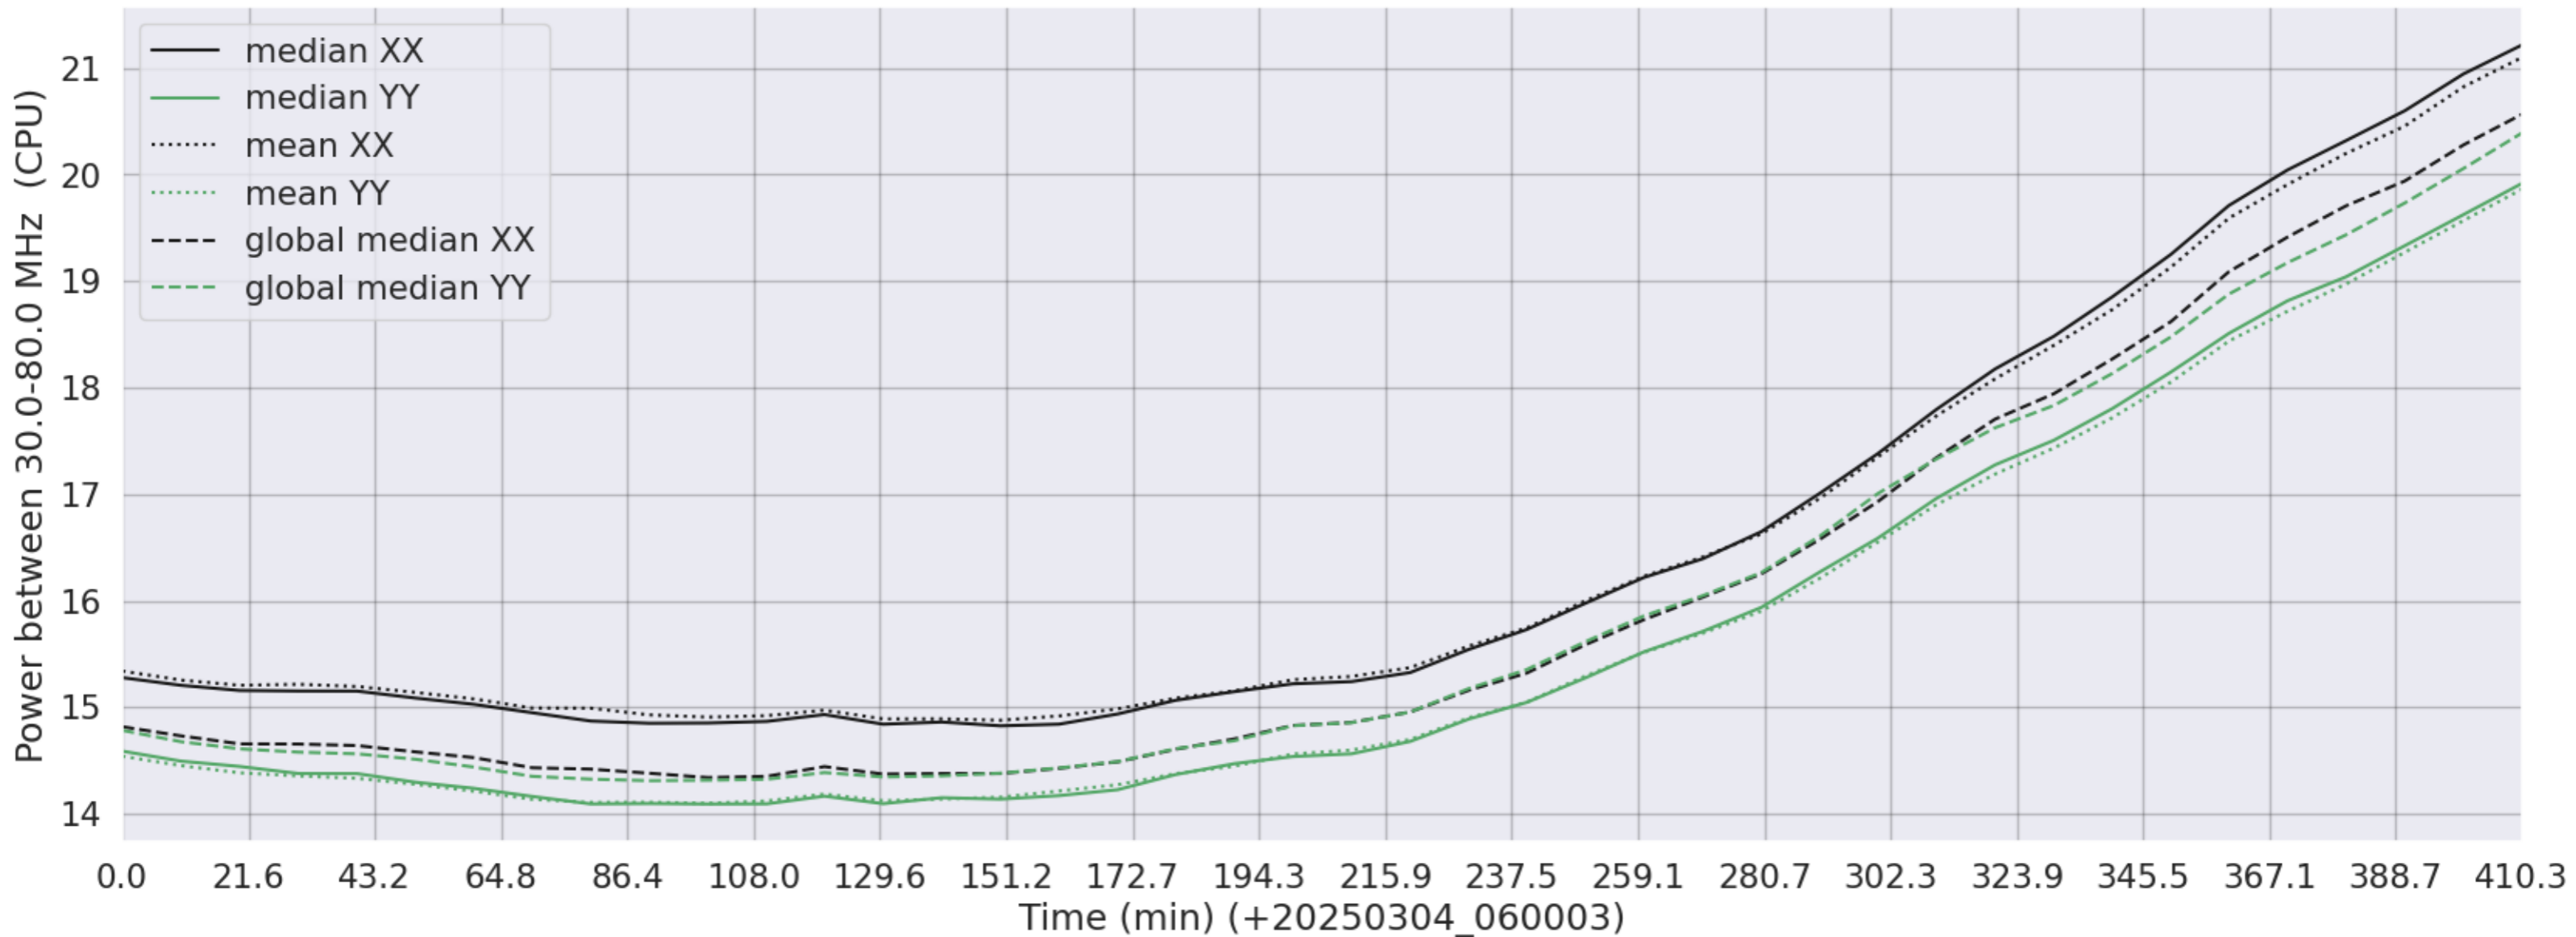

LWA099 - Correlator# 172 - XX FLAGS:Good - YY FLAGS:Good

LWA098 - Correlator# 173 - XX FLAGS:Good - YY FLAGS:Good

LWA101 - Correlator# 174 - XX FLAGS:Good - YY FLAGS:Good

LWA100 - Correlator# 175 - XX FLAGS:Good - YY FLAGS:Good