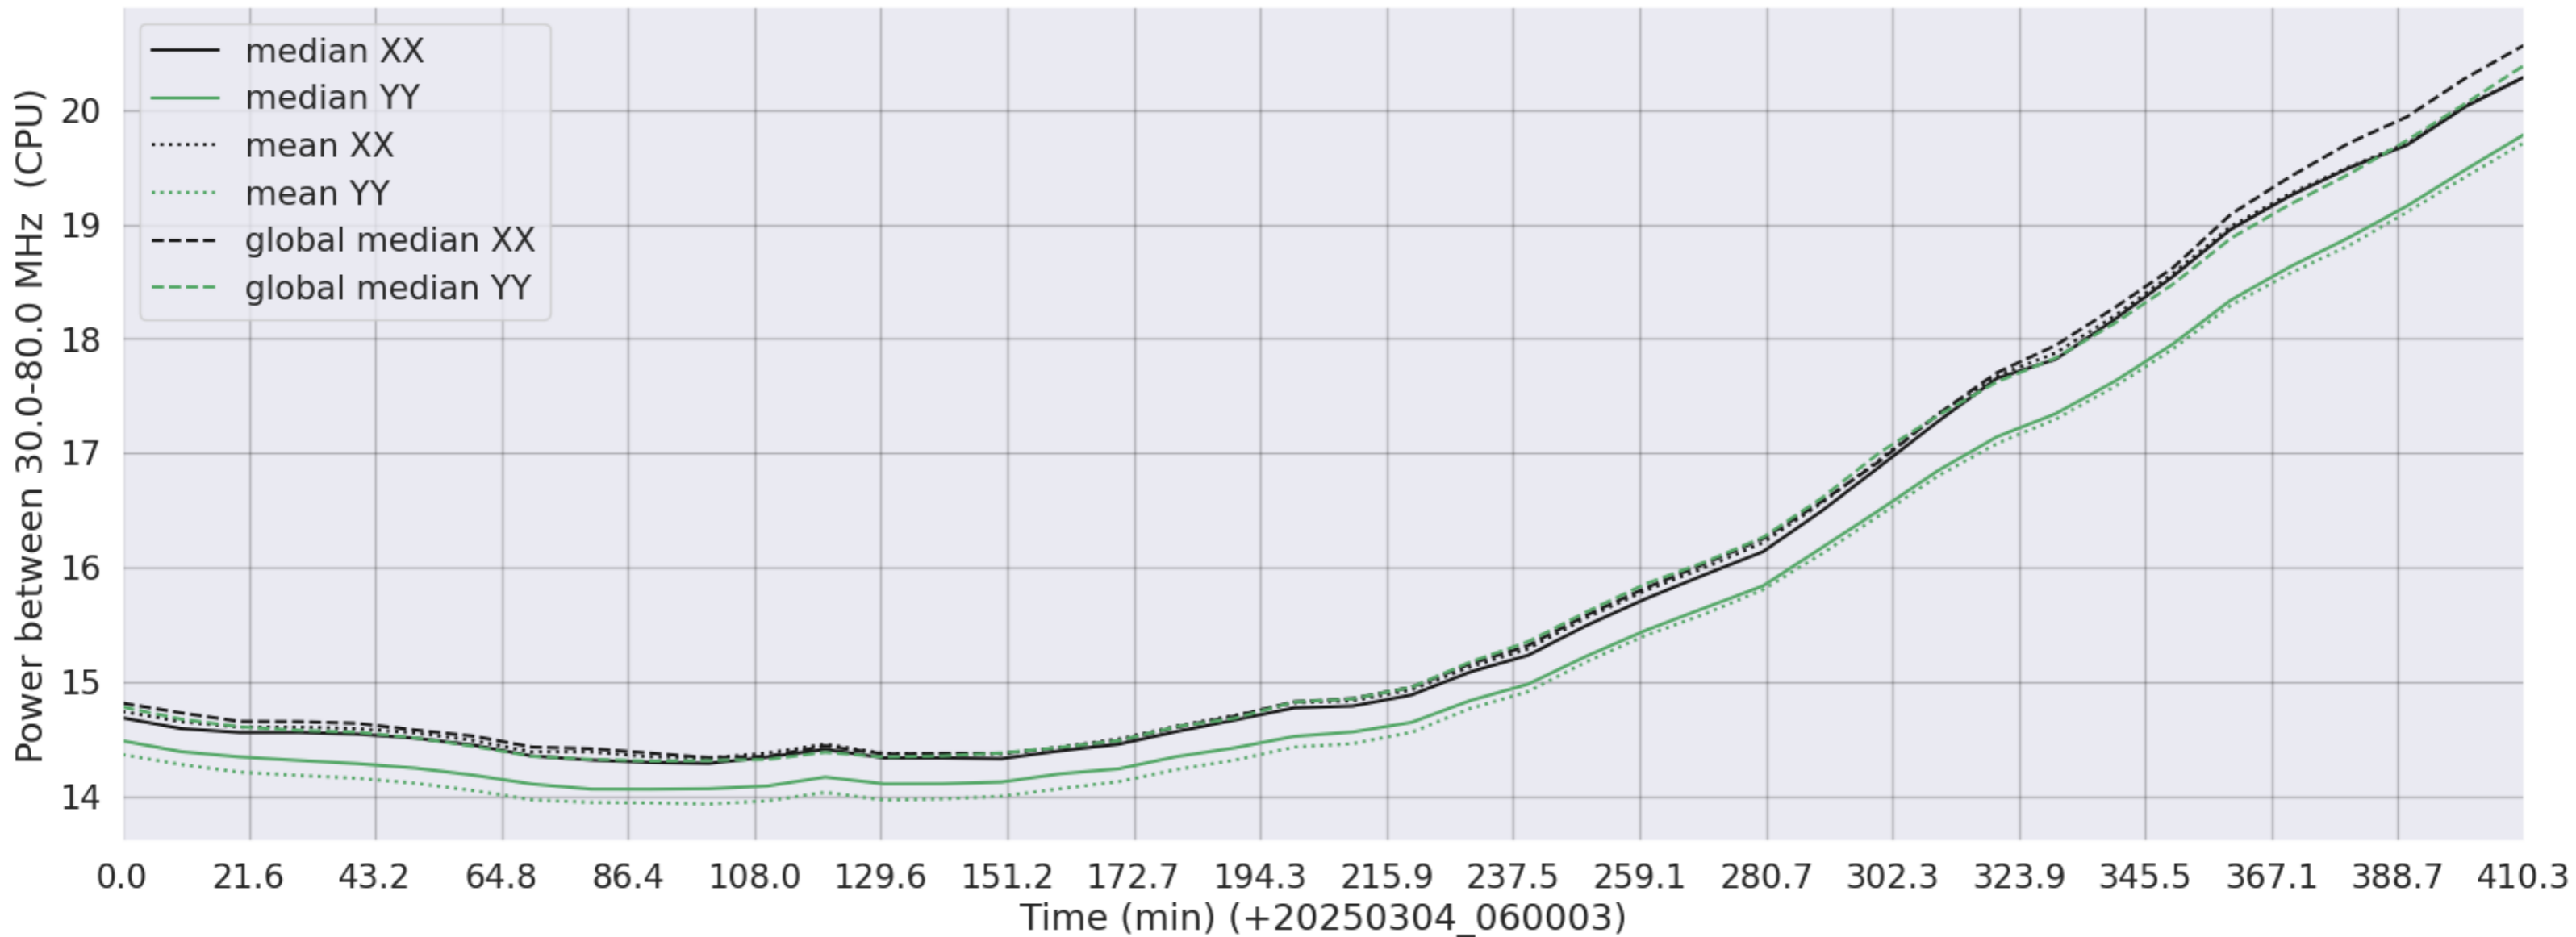

LWA234 - Correlator# 289 - XX FLAGS:Good - YY FLAGS:Good

LWA170 - Correlator# 288 - XX FLAGS:Good - YY FLAGS:Good