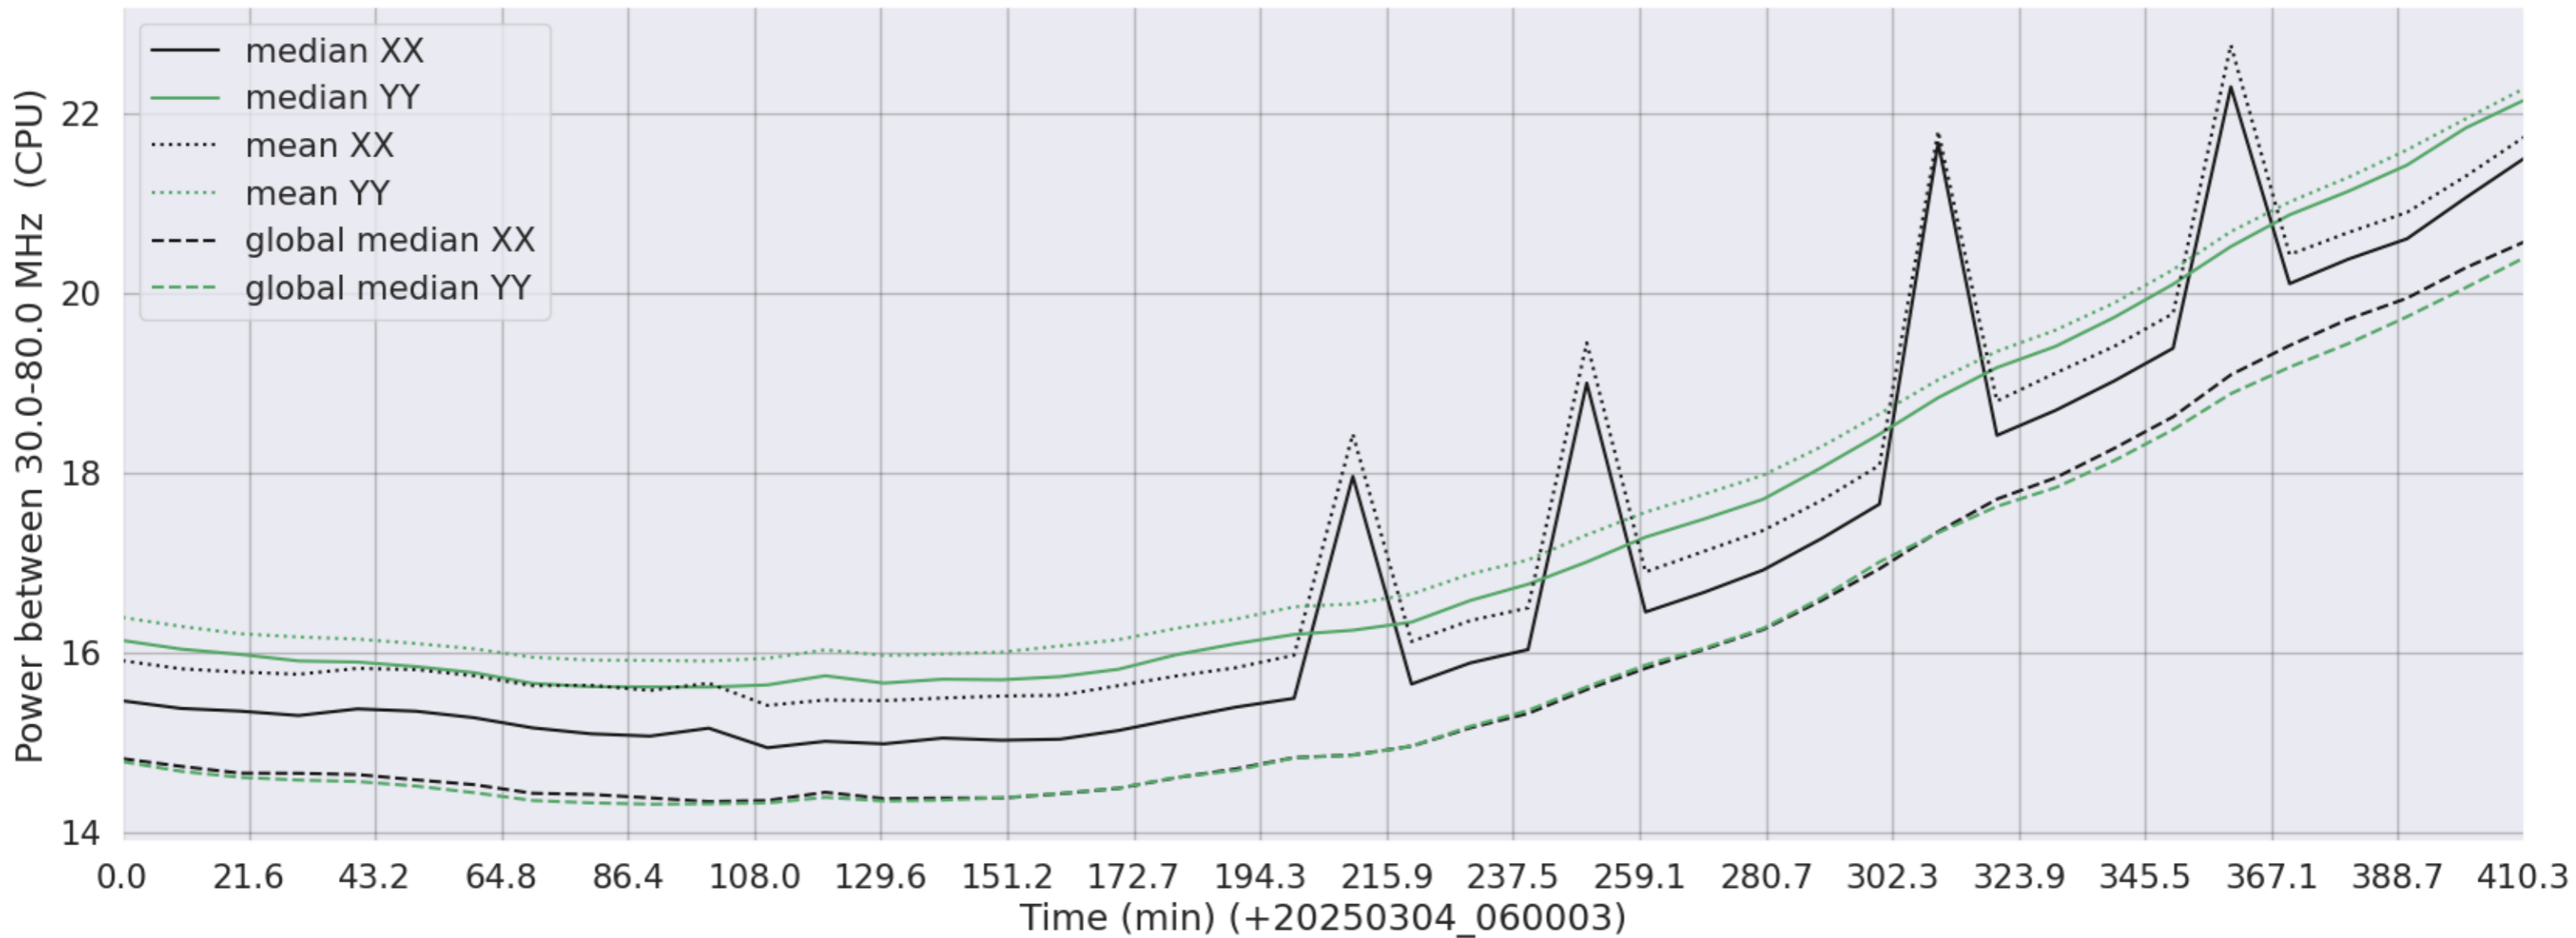

LWA169 - Correlator# 292 - XX FLAGS:Good - YY FLAGS:Good

LWA175 - Correlator# 293 - XX FLAGS:Good - YY FLAGS:Good

LWA204 - Correlator# 294 - XX FLAGS:Good - YY FLAGS:Good

LWA203 - Correlator# 295 - XX FLAGS:Good - YY FLAGS:Good