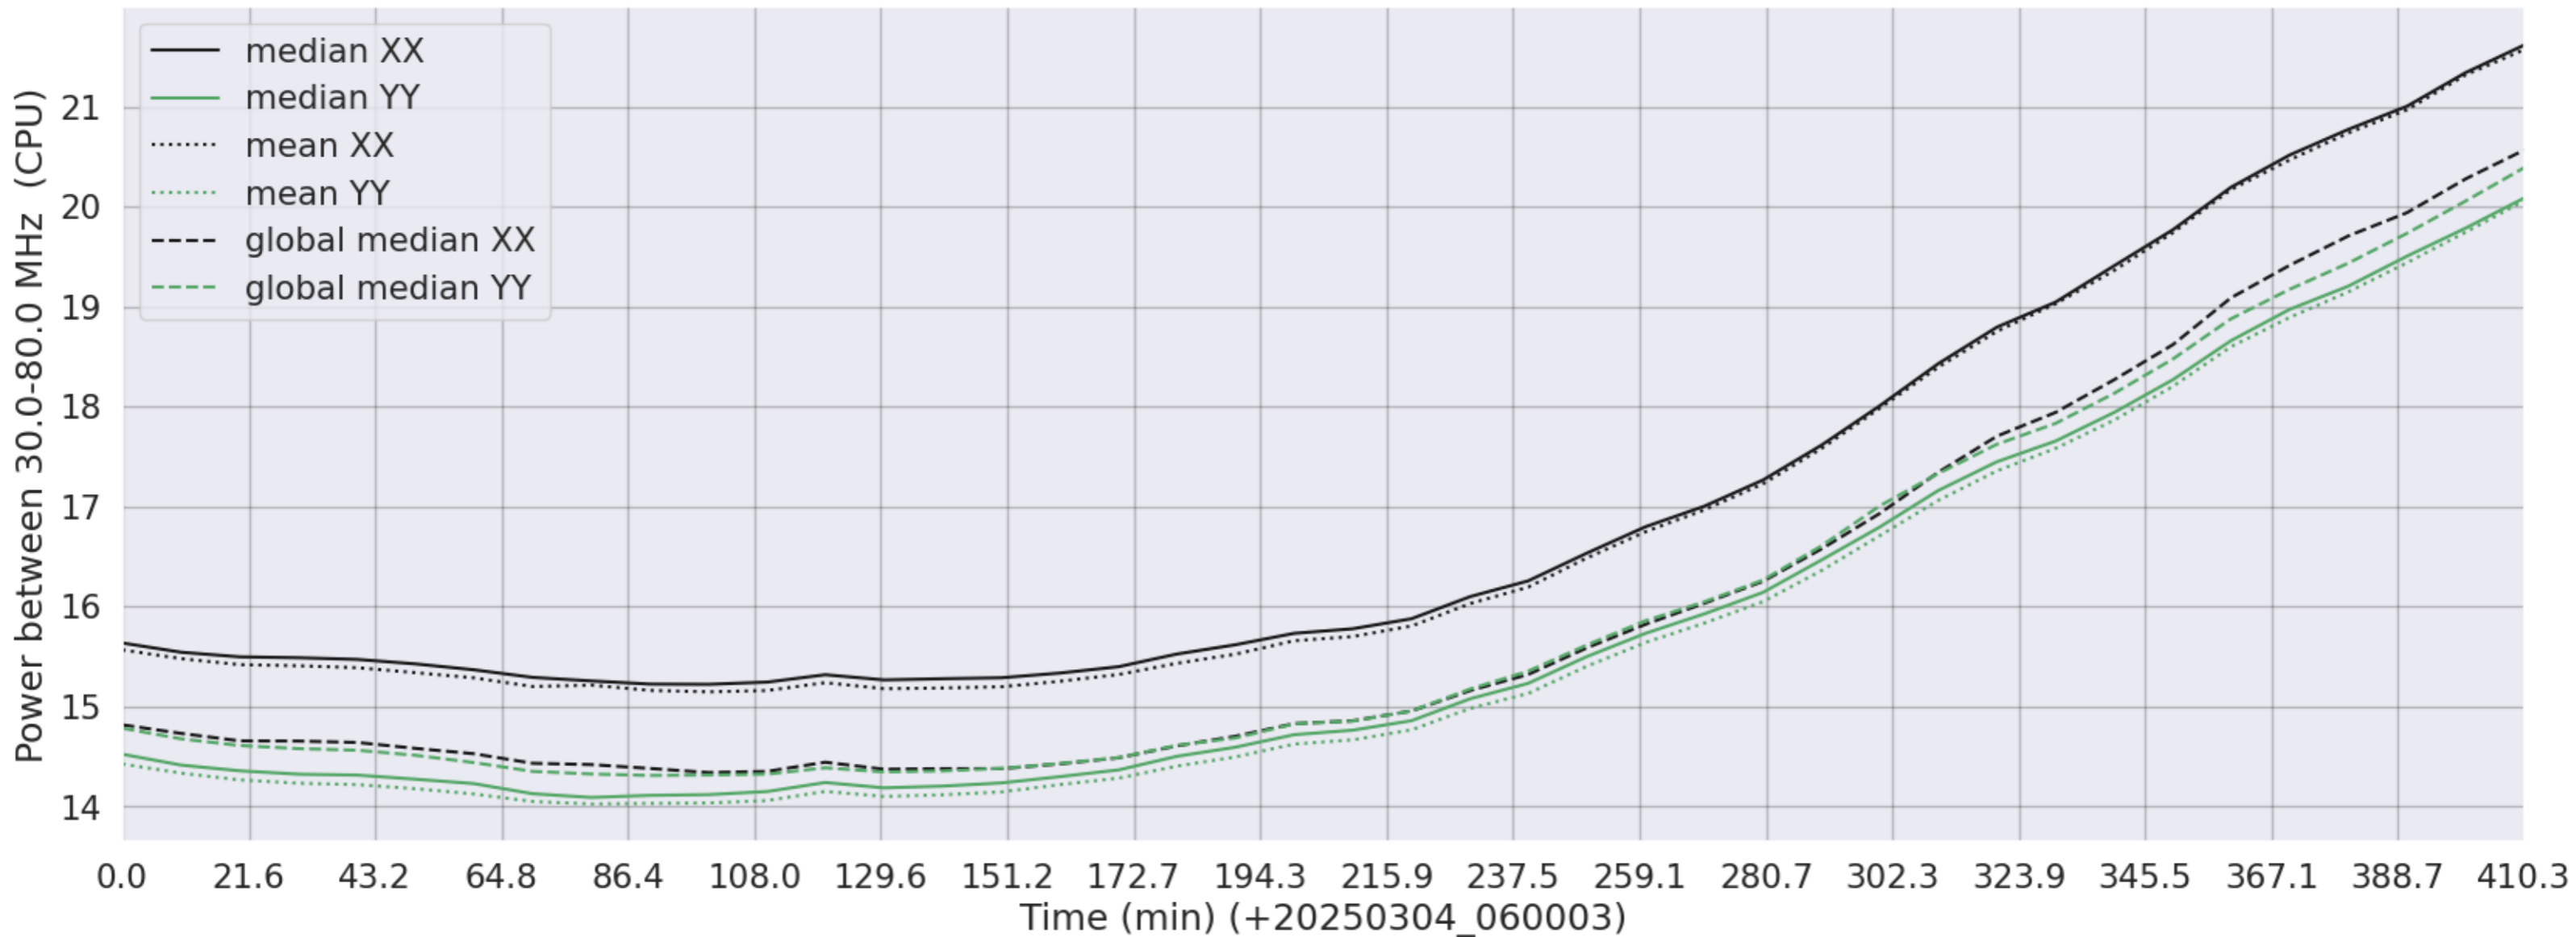

LWA206 - Correlator# 296 - XX FLAGS:Good - YY FLAGS:Good

LWA205 - Correlator# 297 - XX FLAGS:Good - YY FLAGS:Good

LWA208 - Correlator# 298 - XX FLAGS:Good - YY FLAGS:BadSpecShape

LWA207 - Correlator# 299 - XX FLAGS:Good - YY FLAGS:Good