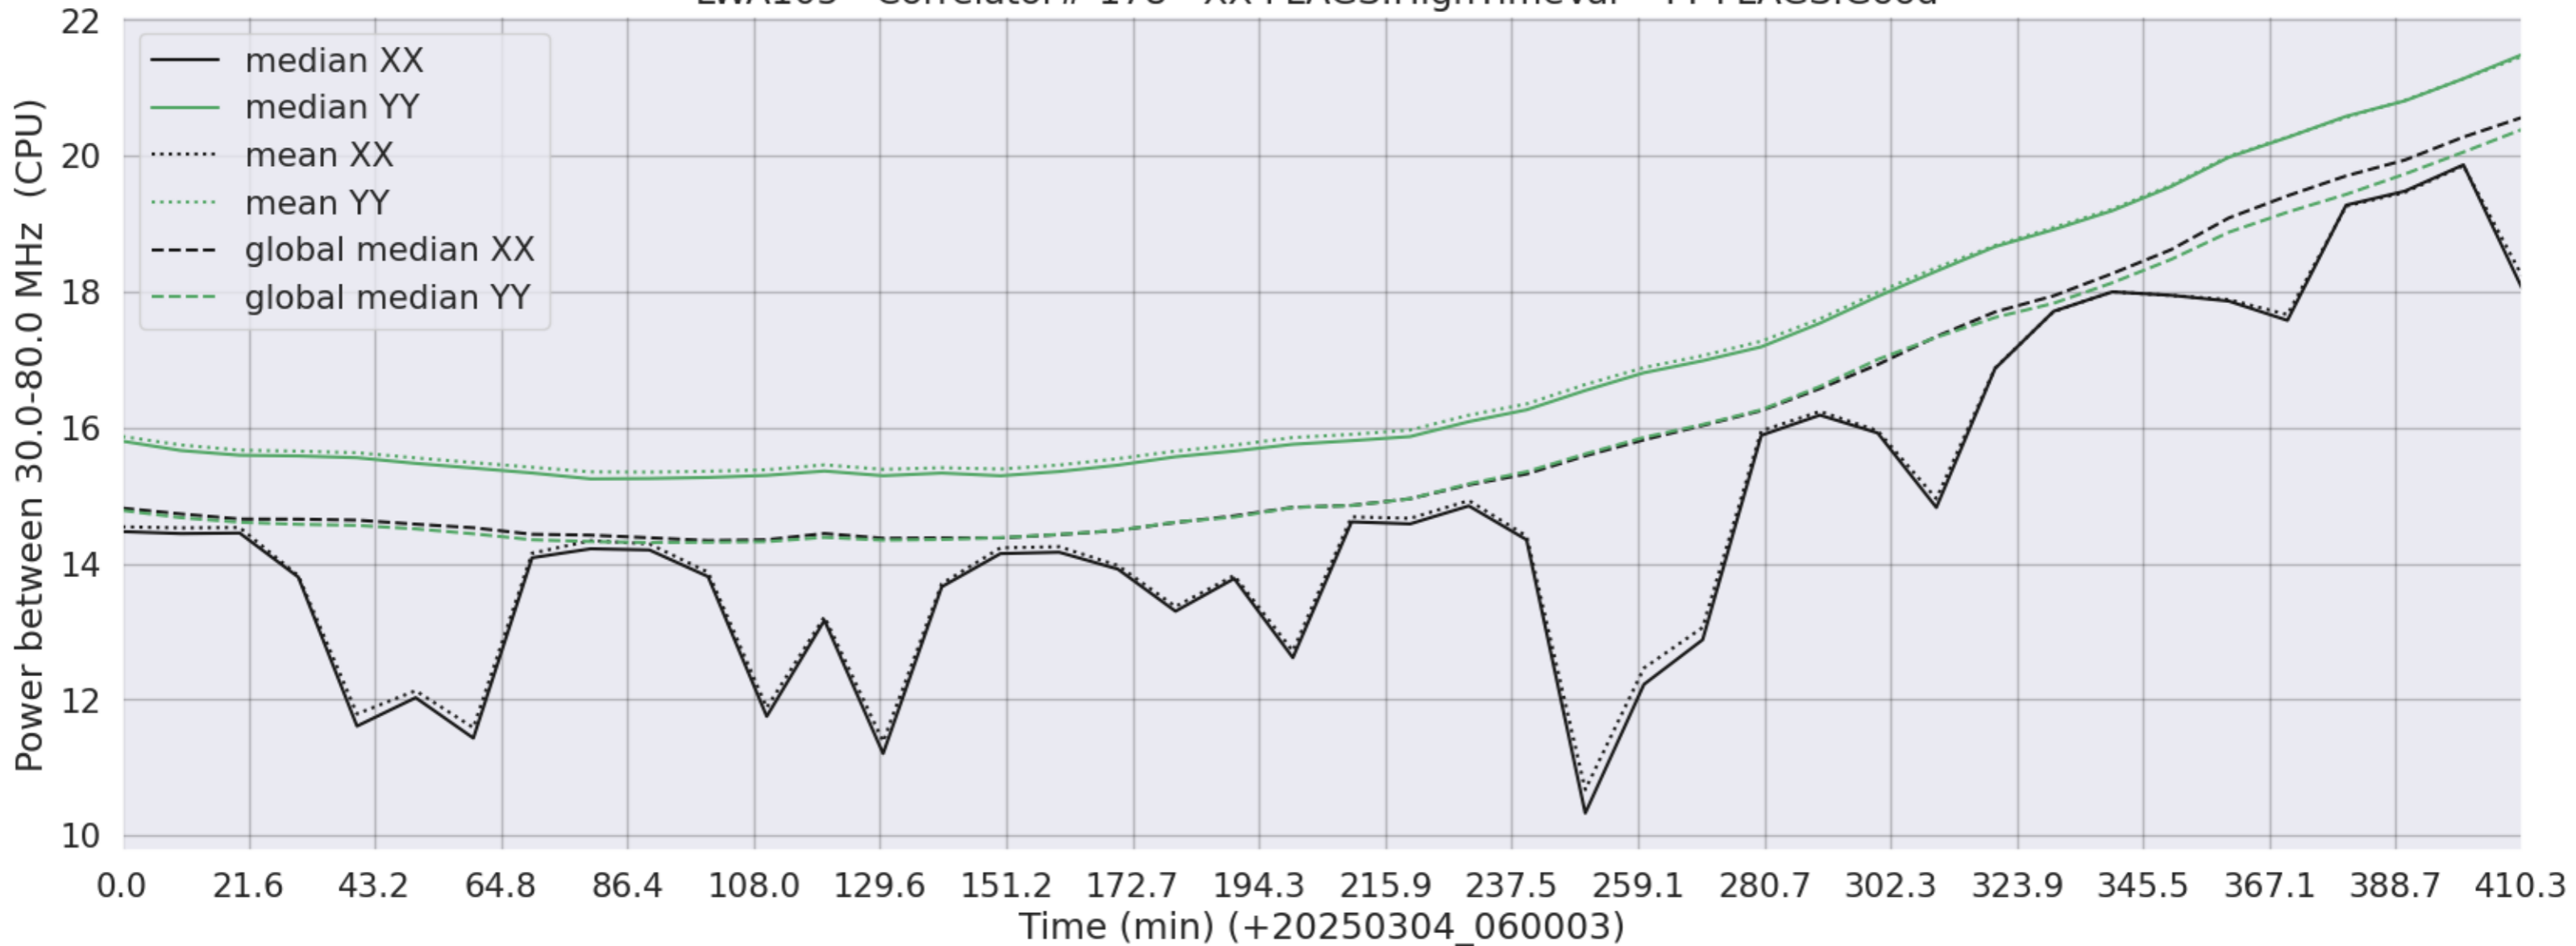

LWA104 - Correlator# 179 - XX FLAGS:Good - YY FLAGS:Good

LWA105 - Correlator# 178 - XX FLAGS:HighTimeVar - YY FLAGS:Good