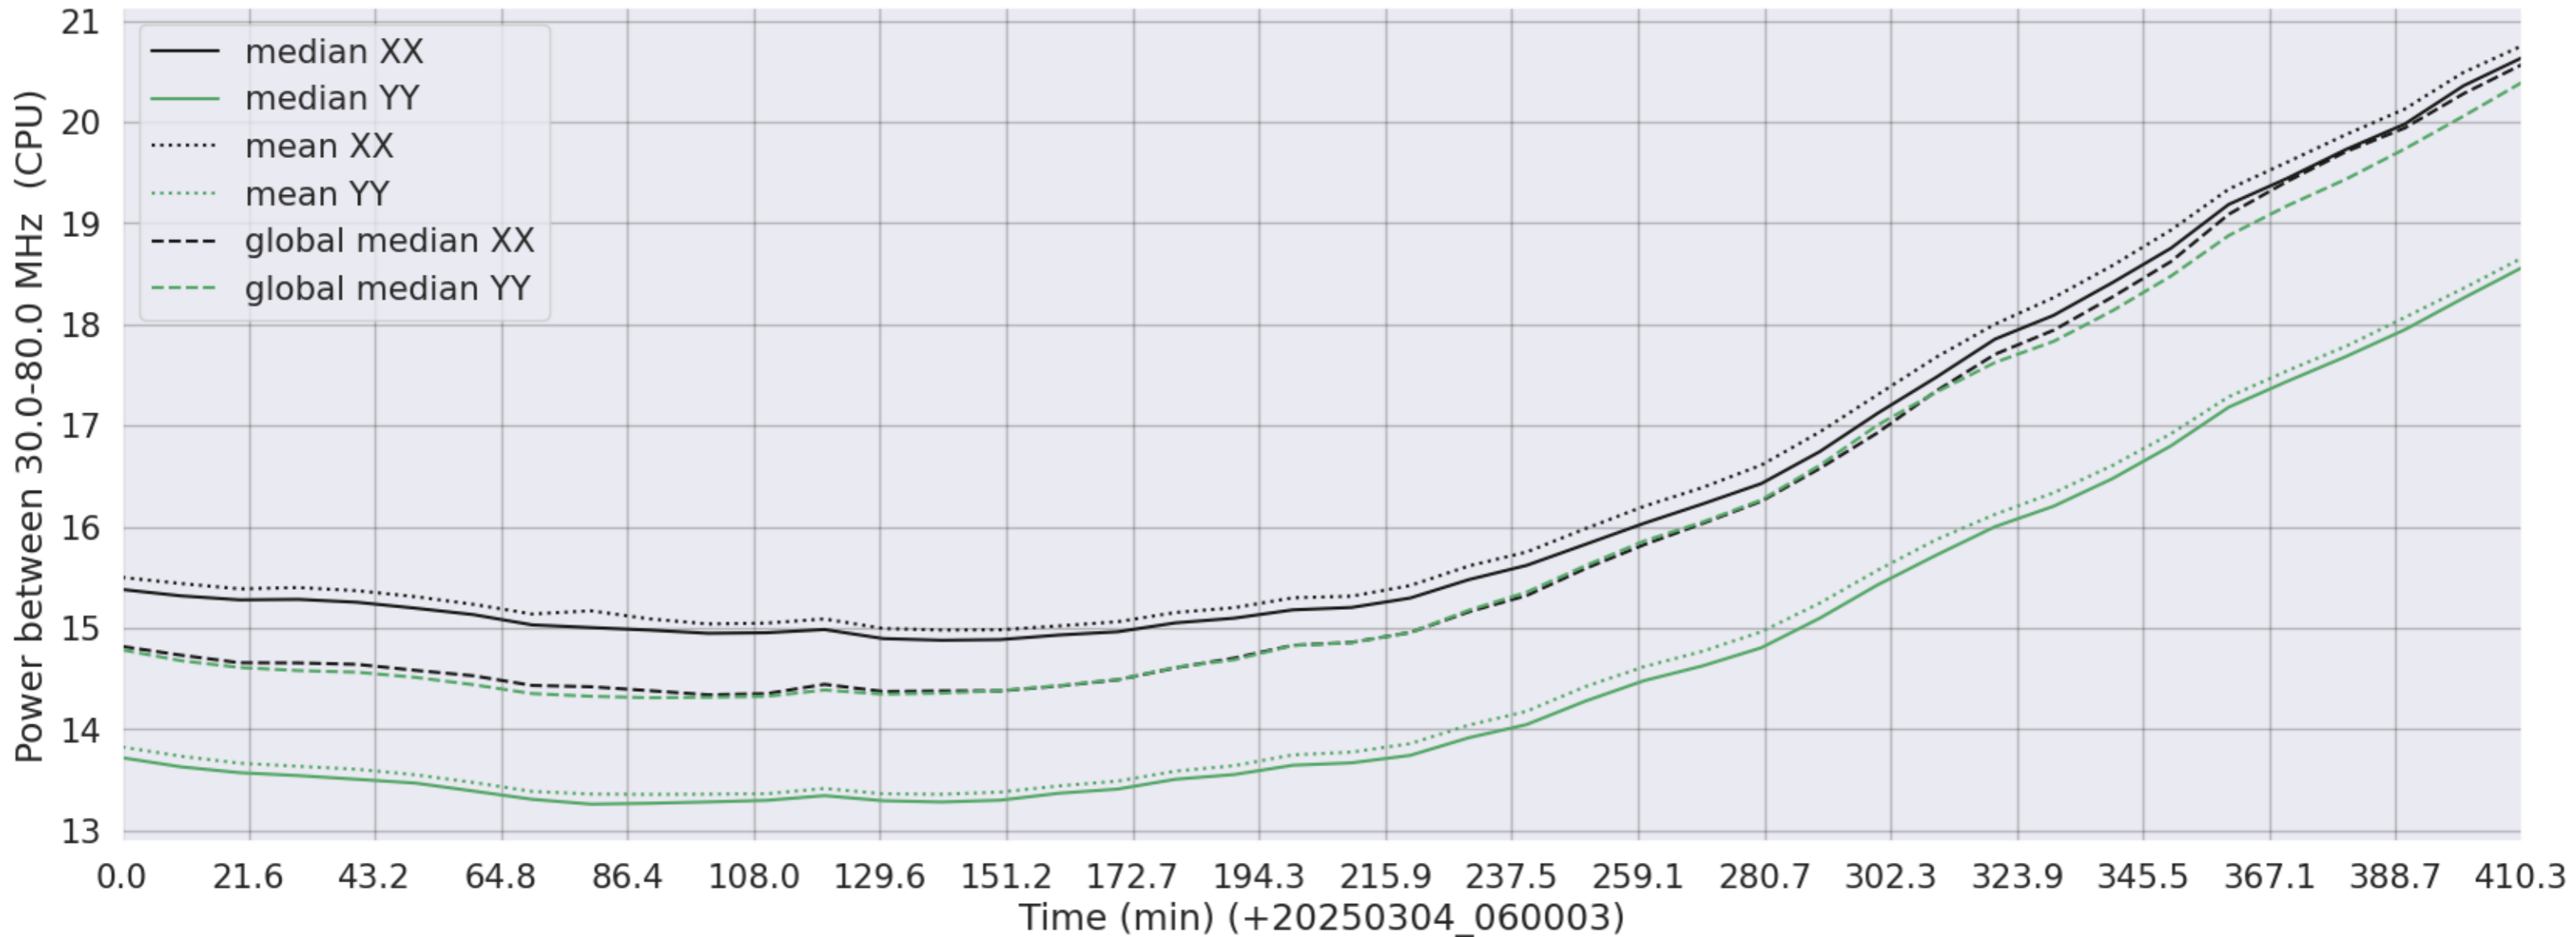

LWA071 - Correlator# 084 - XX FLAGS:Good - YY FLAGS:Good

LWA047 - Correlator# 085 - XX FLAGS:Good - YY FLAGS:Good

LWA074 - Correlator# 086 - XX FLAGS:Good - YY FLAGS:Good

LWA073 - Correlator# 087 - XX FLAGS:Good - YY FLAGS:Good