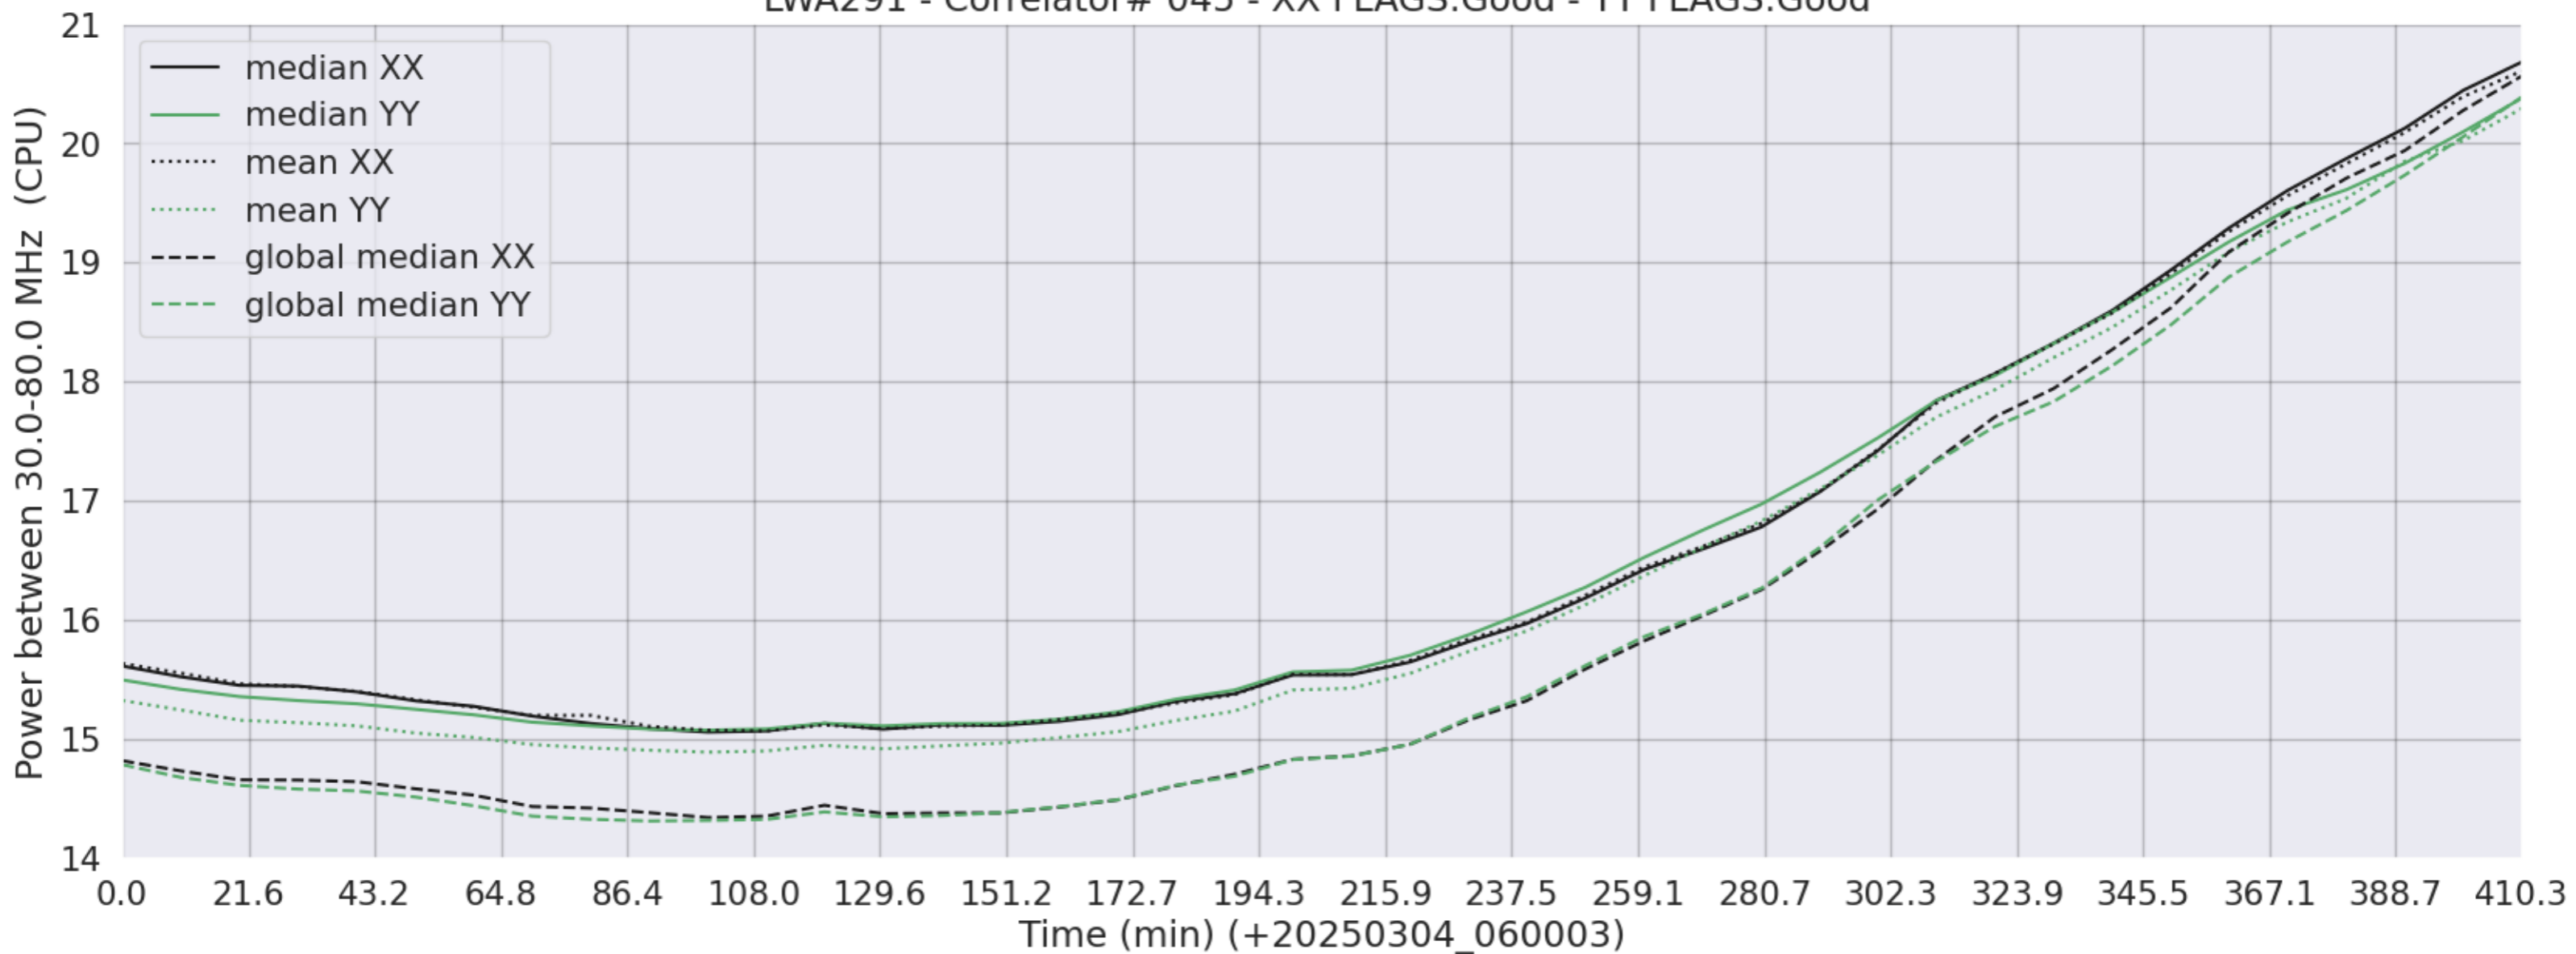

LWA296 - Correlator# 046 - XX FLAGS:Good - YY FLAGS:Good

LWA291 - Correlator# 045 - XX FLAGS:Good - YY FLAGS:Good