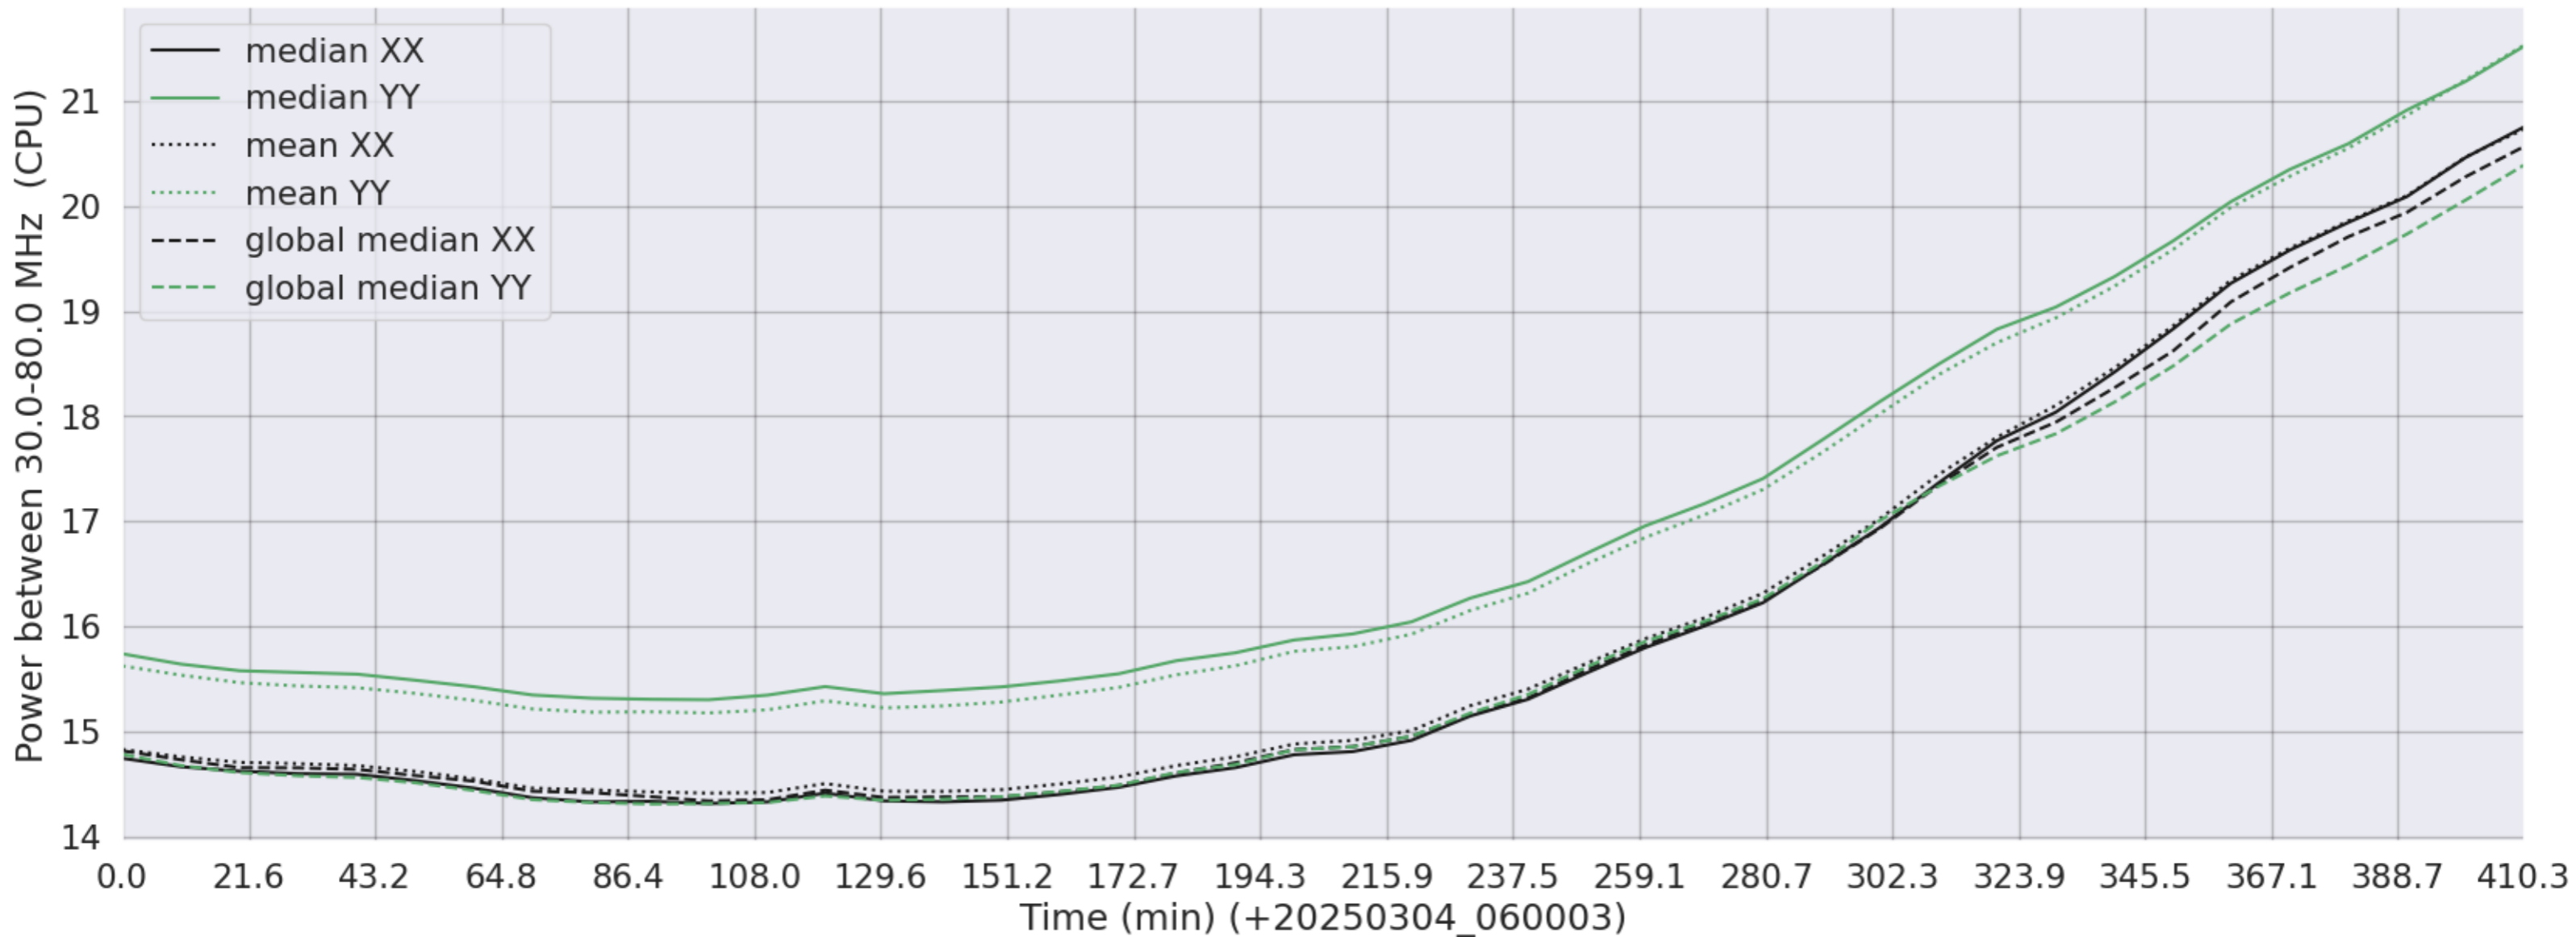

LWA135 - Correlator# 256 - XX FLAGS:Good - YY FLAGS:Good

LWA133 - Correlator# 257 - XX FLAGS:Good - YY FLAGS:Good

LWA137 - Correlator# 258 - XX FLAGS:Good - YY FLAGS:Good

LWA136 - Correlator# 259 - XX FLAGS:Good - YY FLAGS:Good