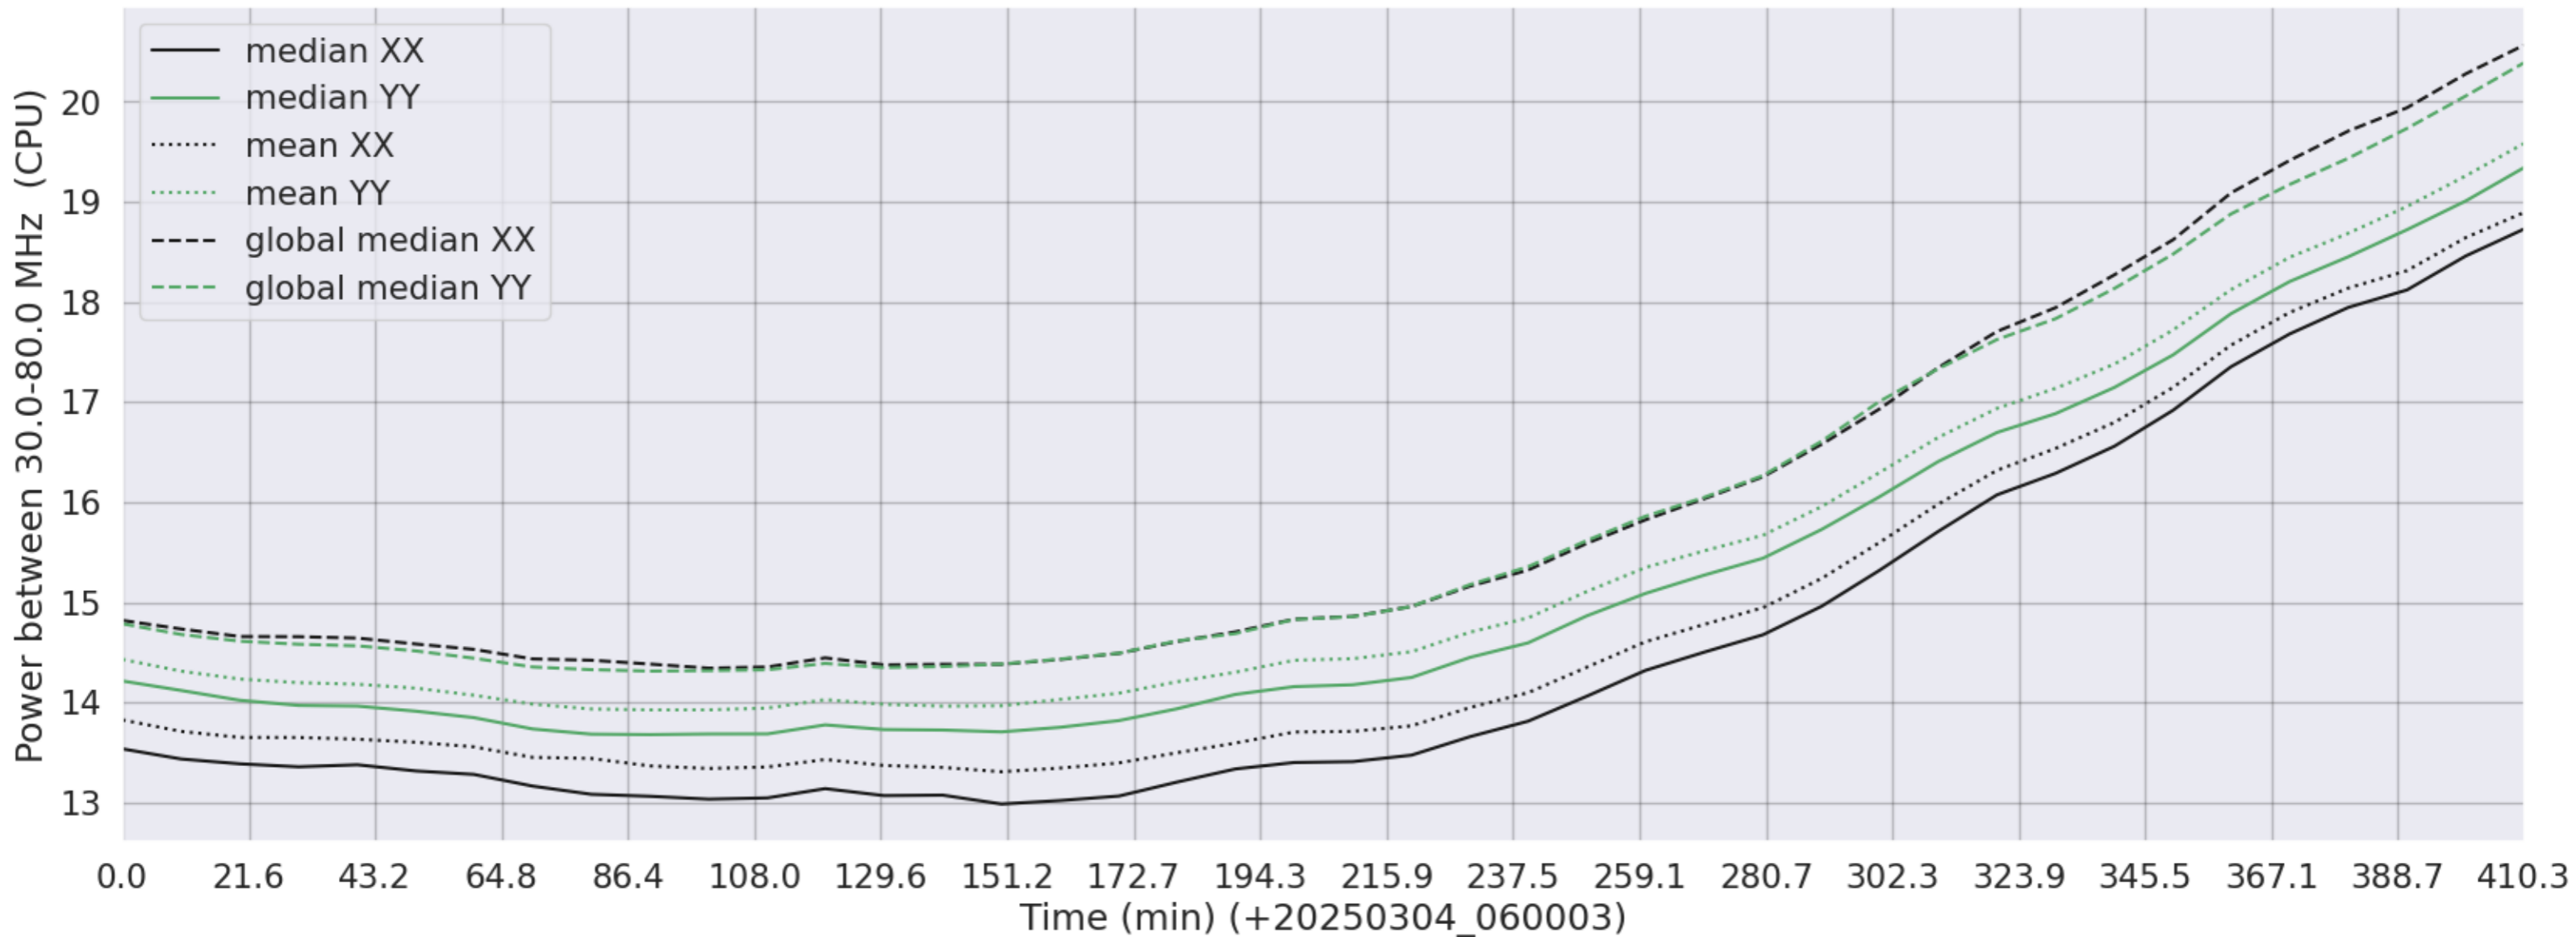

LWA041 - Correlator# 079 - XX FLAGS:Good - YY FLAGS:Good

LWA042 - Correlator# 078 - XX FLAGS:Good - YY FLAGS:Good