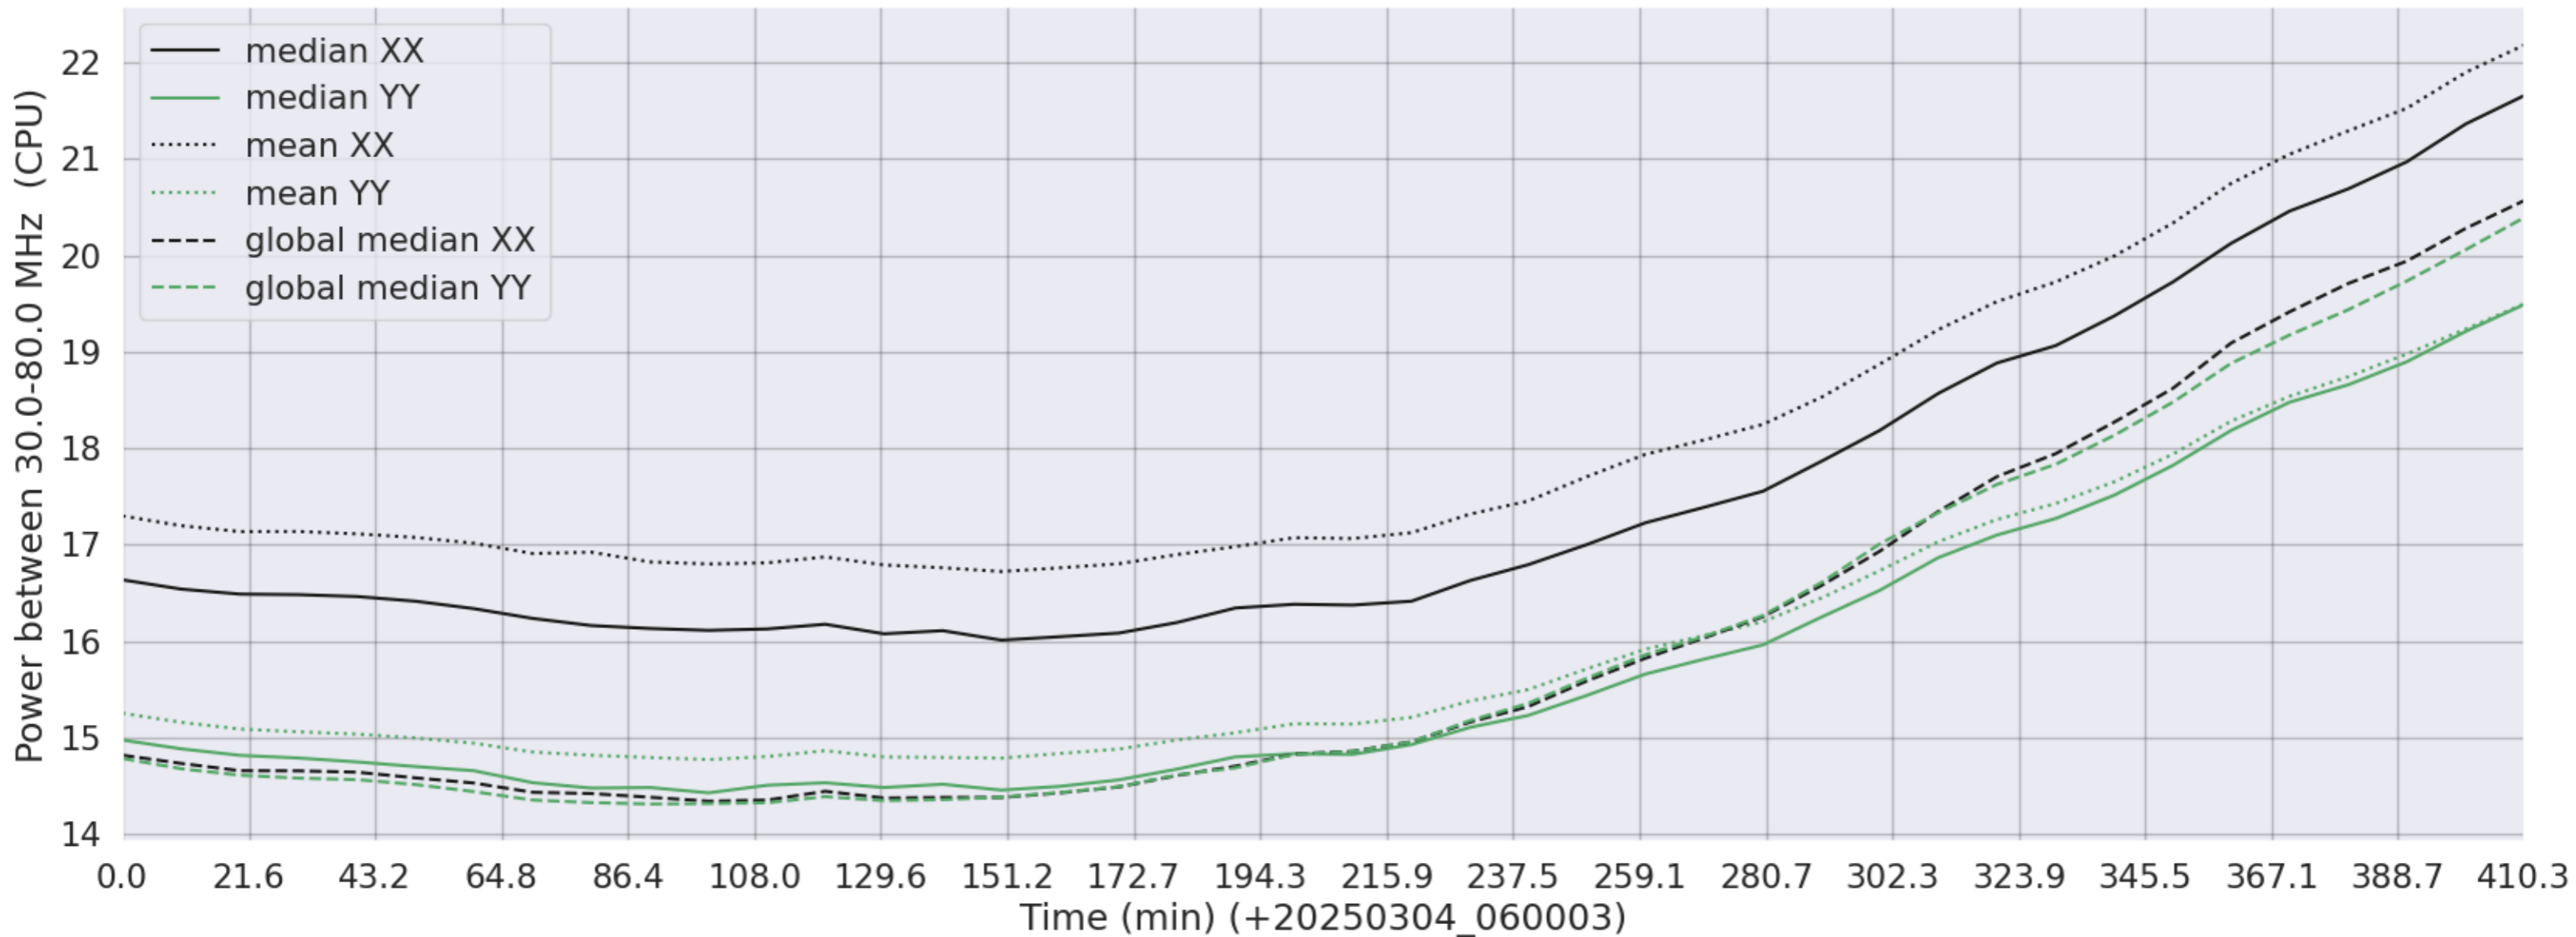

LWA197 - Correlator# 274 - XX FLAGS:Good - YY FLAGS:Good

LWA194 - Correlator# 273 - XX FLAGS:Good - YY FLAGS:Good