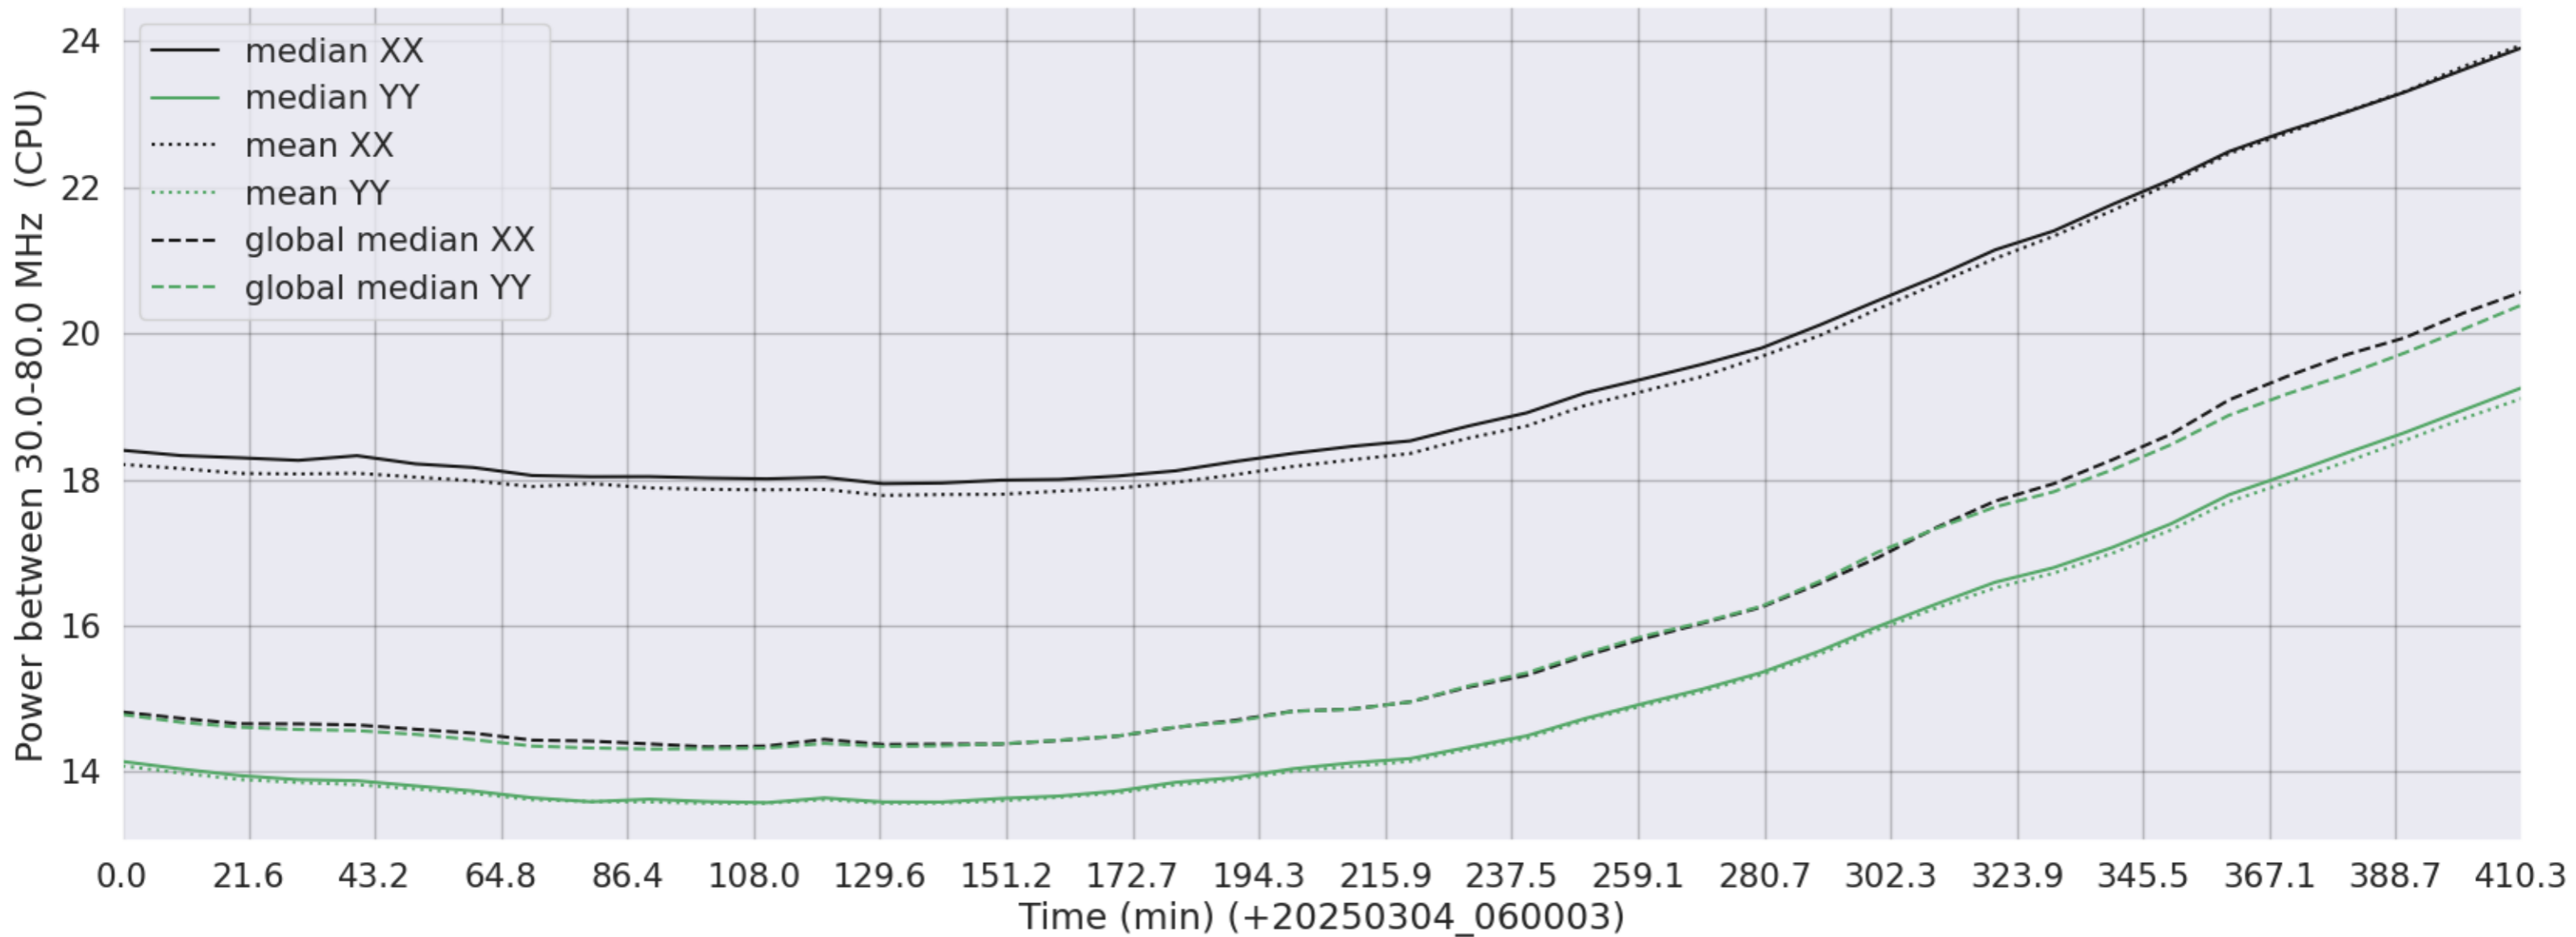

LWA350 - Correlator# 319 - XX FLAGS:LowPower - YY FLAGS:LowPower

LWA356 - Correlator# 318 - XX FLAGS:Good - YY FLAGS:Good