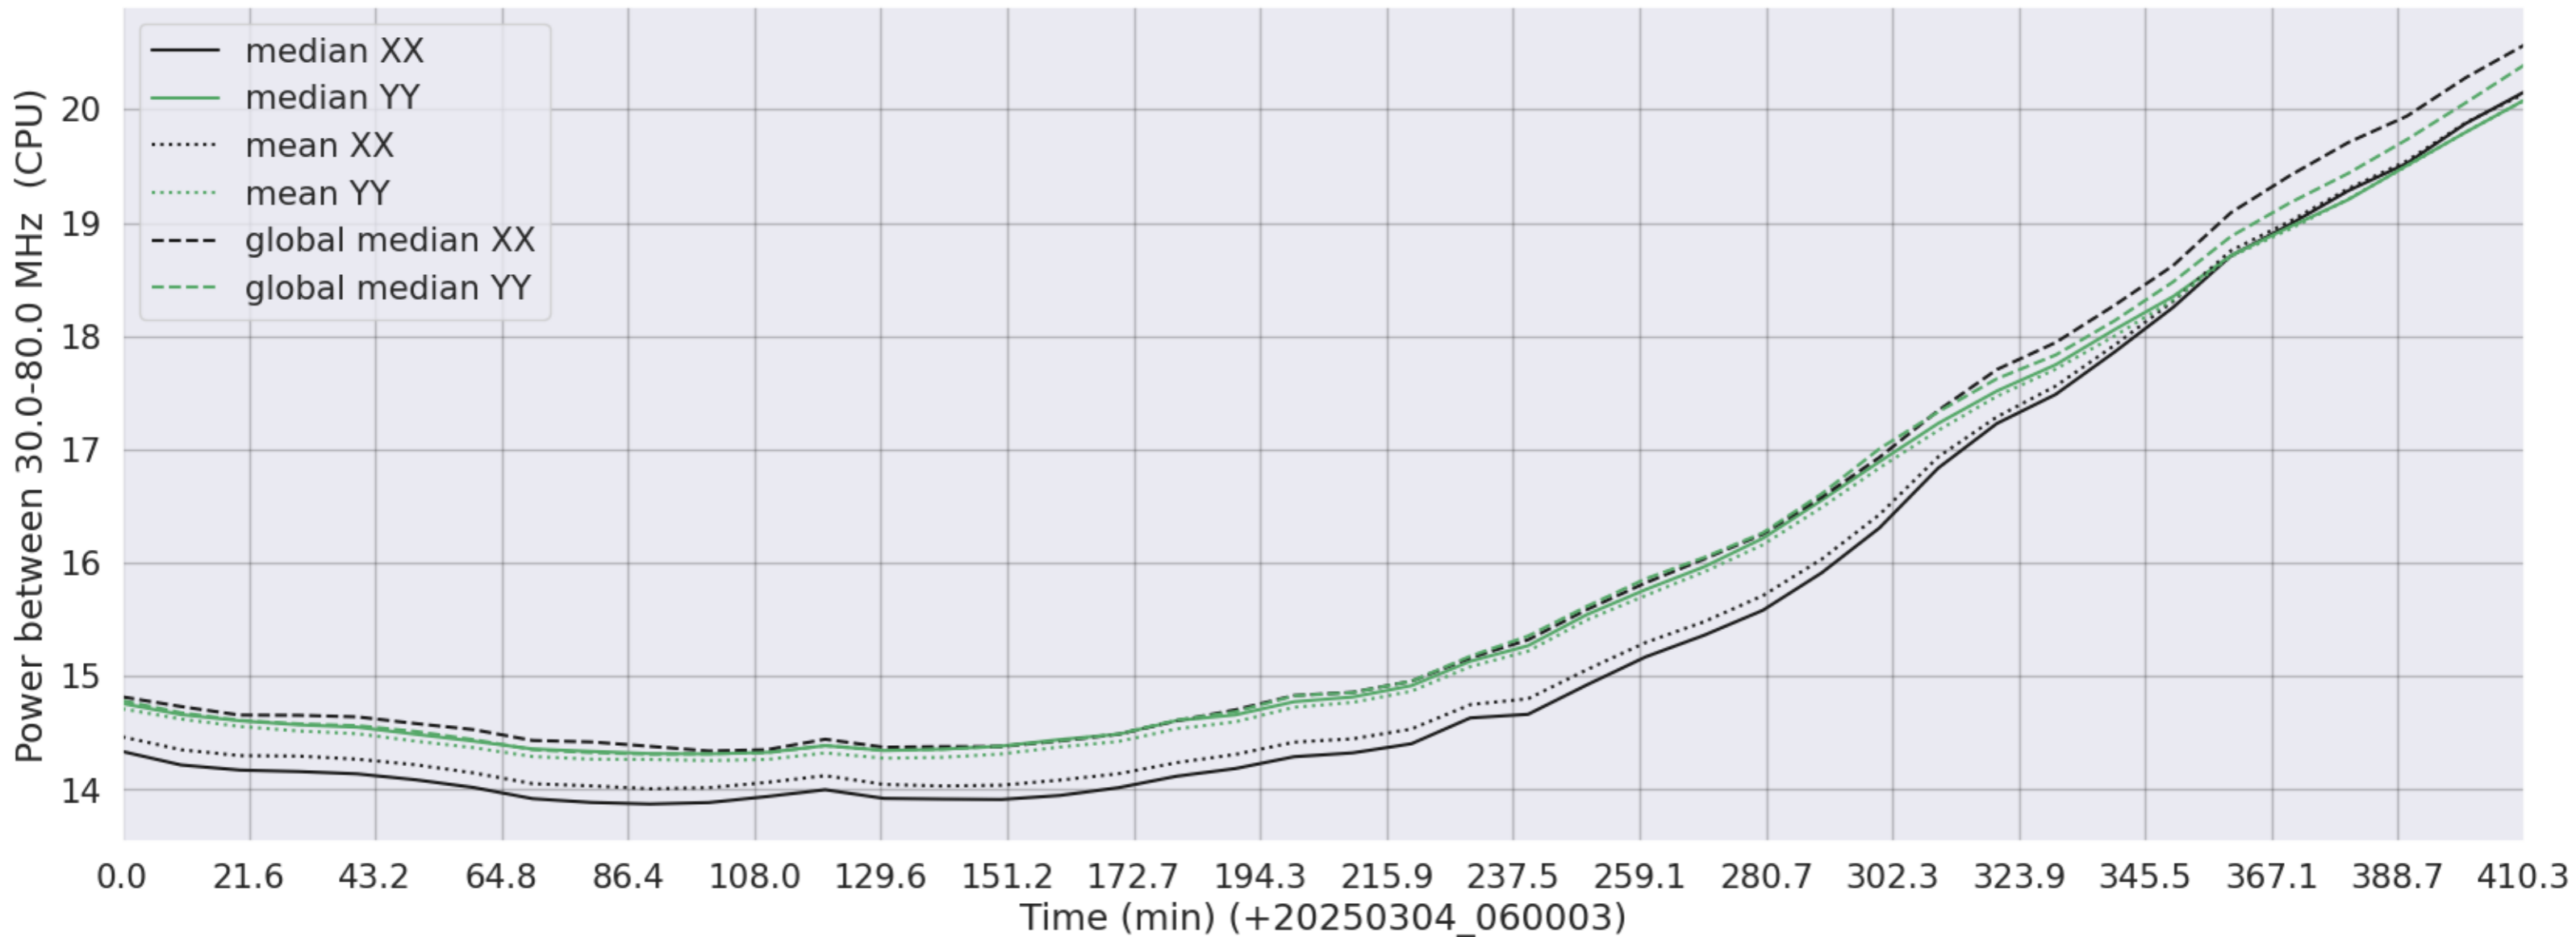

LWA138 - Correlator# 261 - XX FLAGS:Good - YY FLAGS:Good

LWA140 - Correlator# 260 - XX FLAGS:Good - YY FLAGS:Good