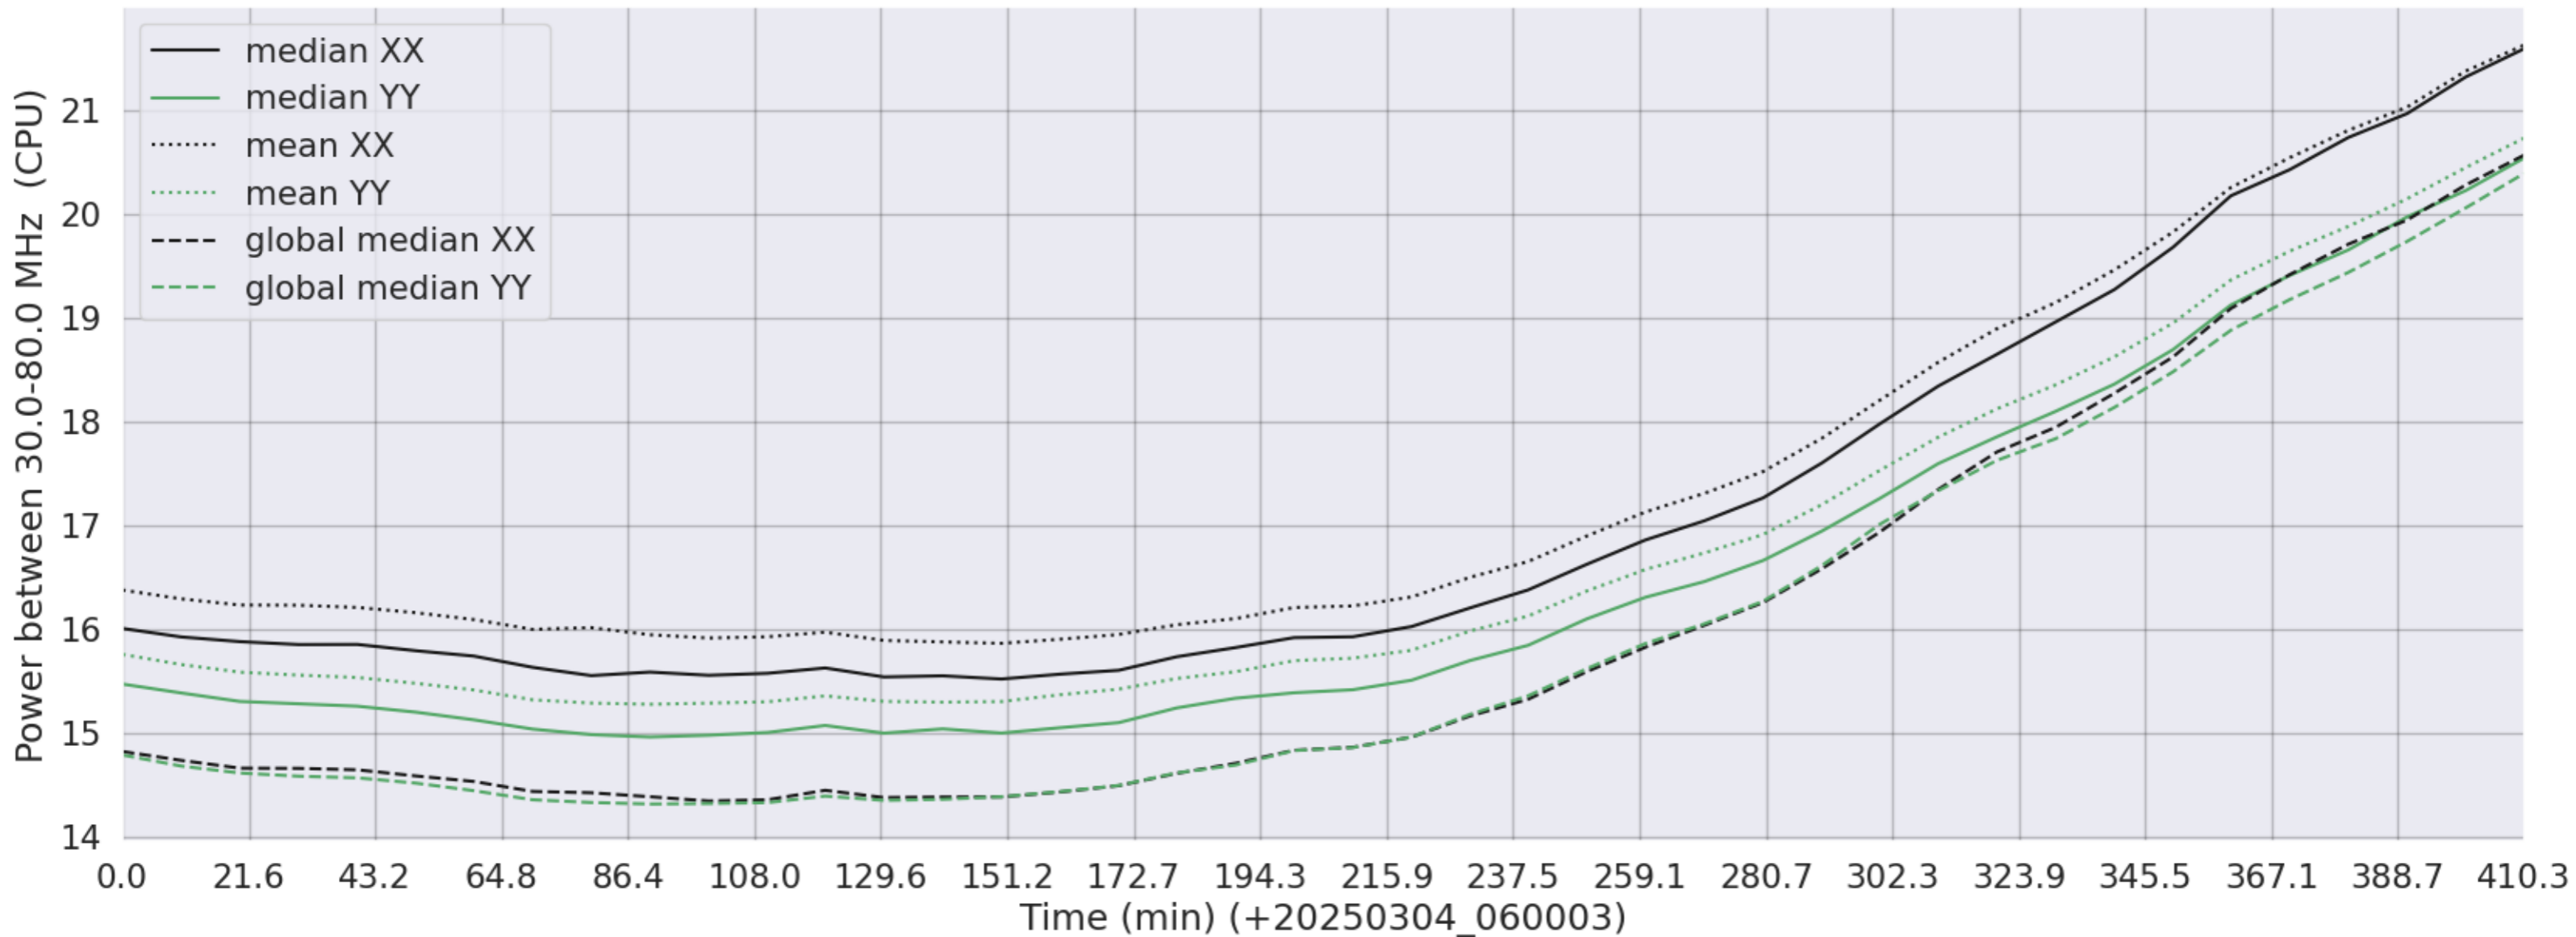

LWA003 - Correlator# 067 - XX FLAGS:Good - YY FLAGS:Good

LWA004 - Correlator# 066 - XX FLAGS:Good - YY FLAGS:Good