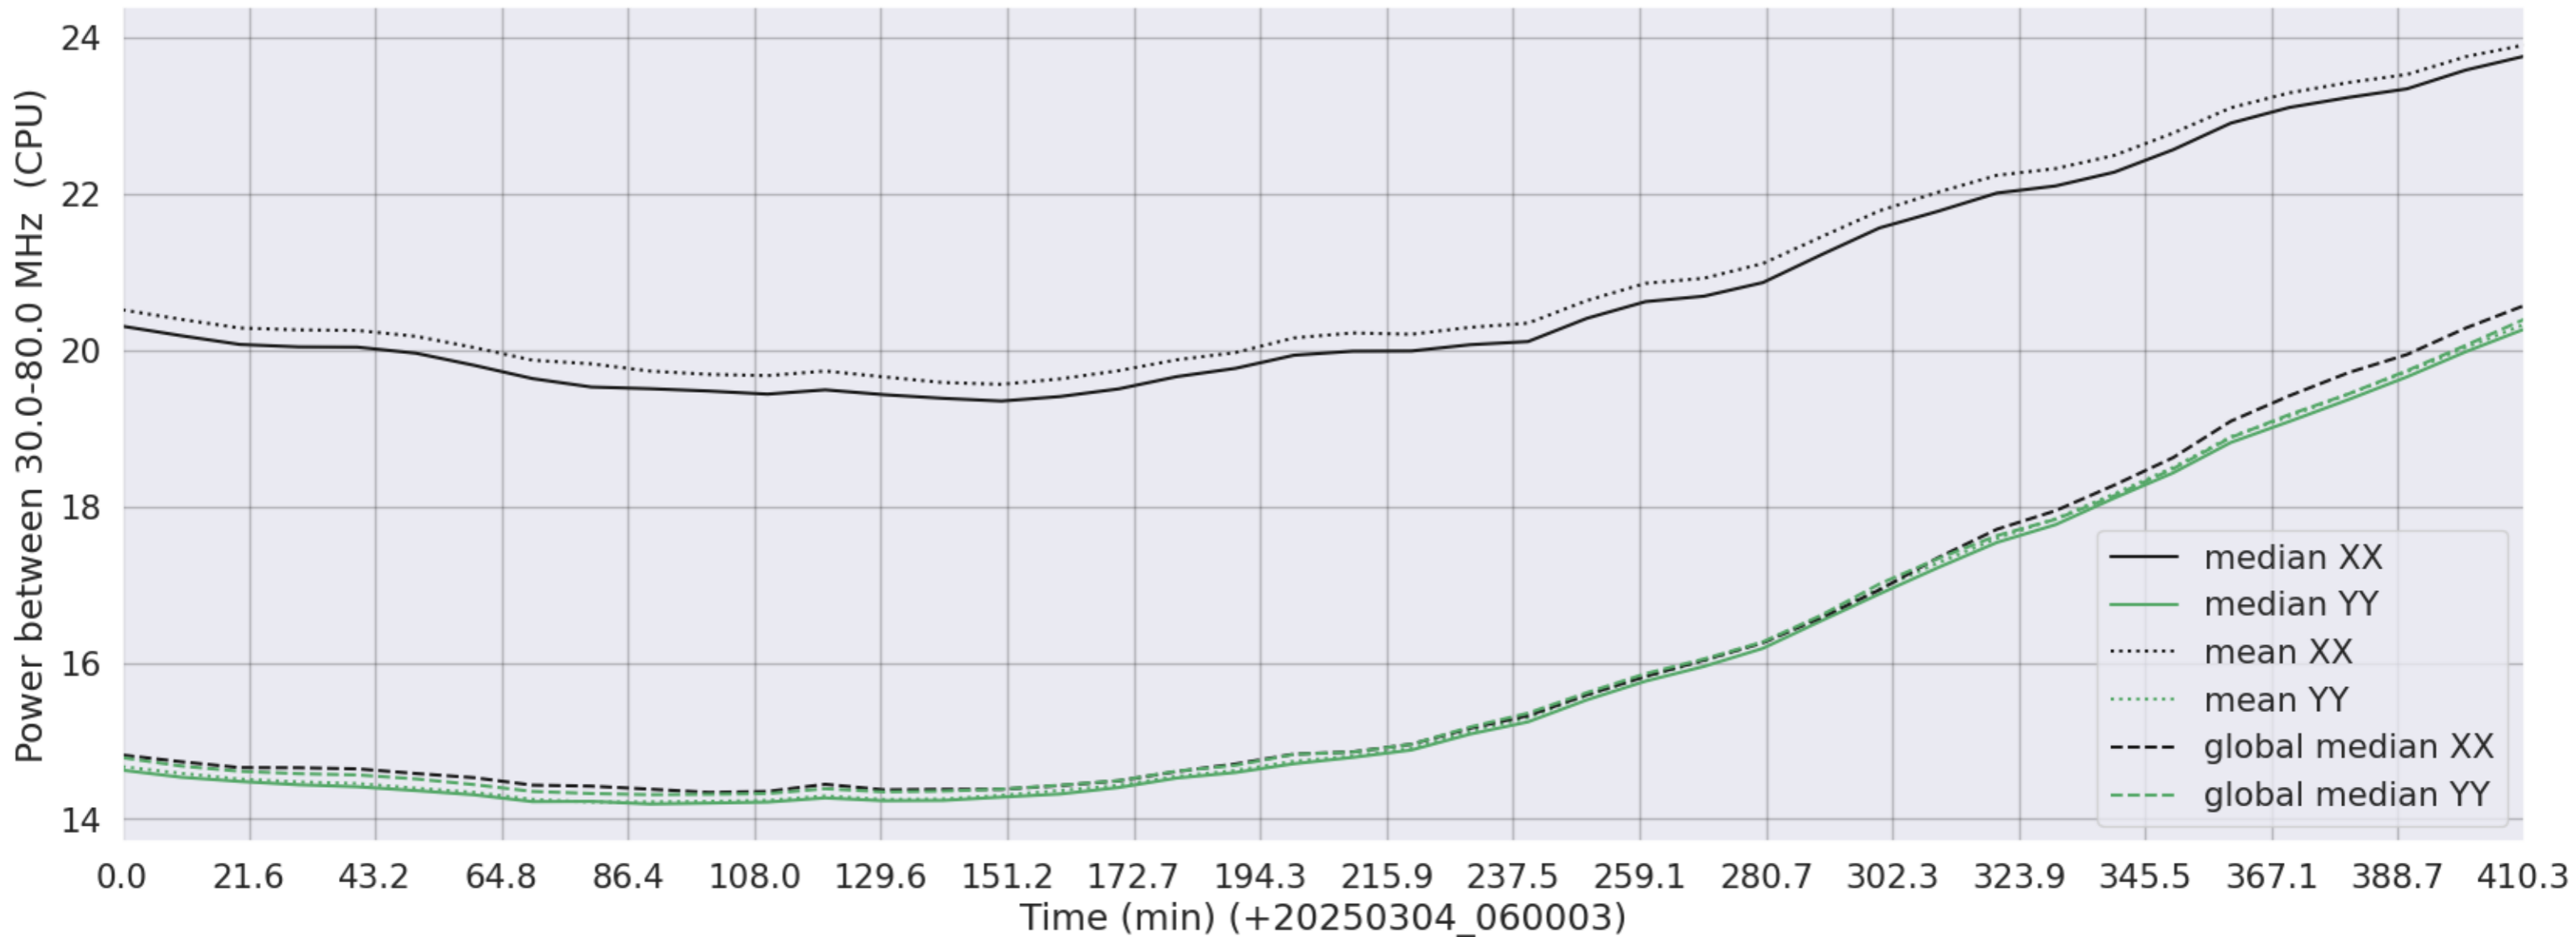

LWA329 - Correlator# 287 - XX FLAGS:Good - YY FLAGS:Good

LWA357 - Correlator# 286 - XX FLAGS:Good - YY FLAGS:Good