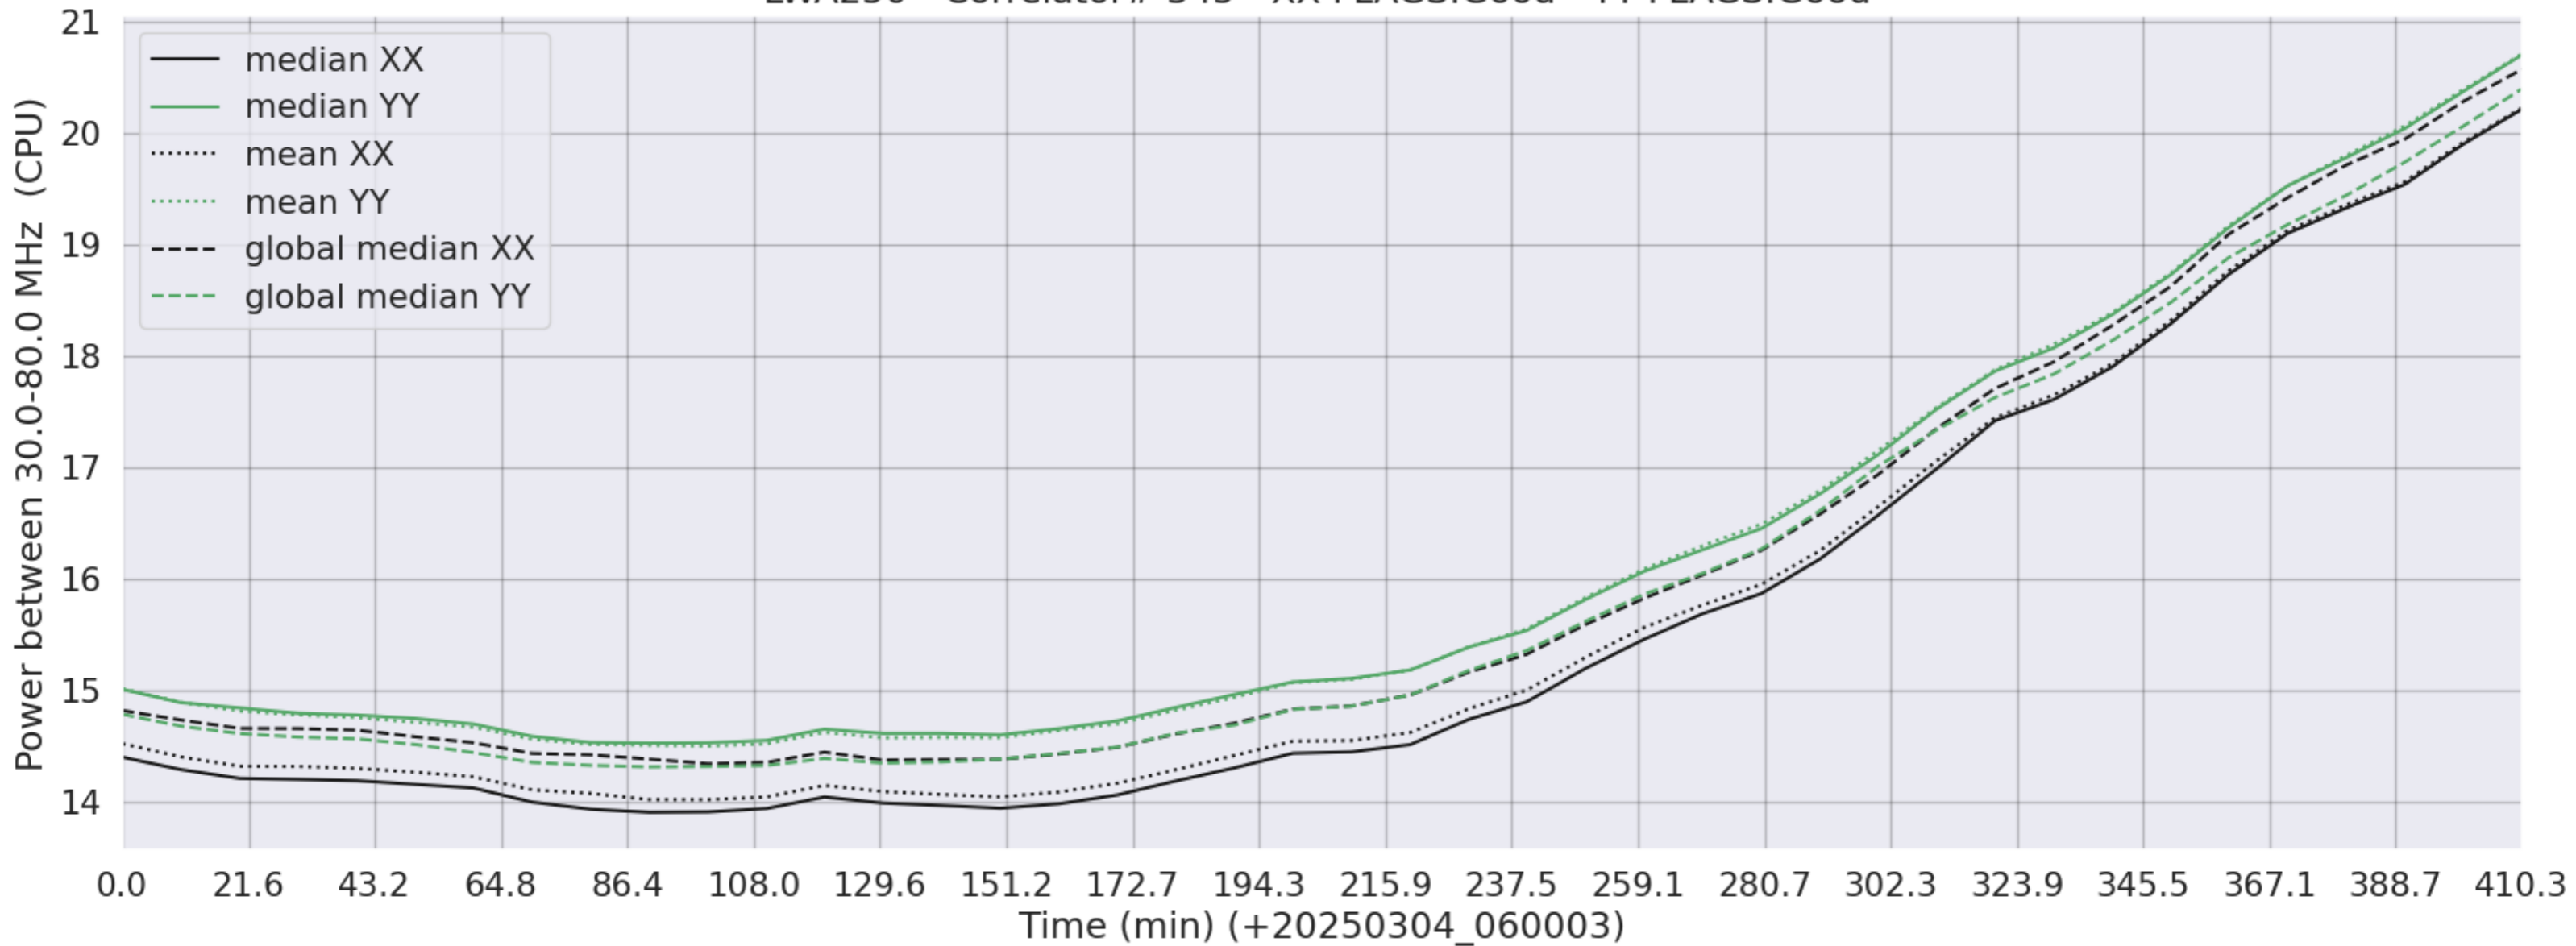

LWA261 - Correlator# 346 - XX FLAGS:Good - YY FLAGS:Good

LWA250 - Correlator# 345 - XX FLAGS:Good - YY FLAGS:Good