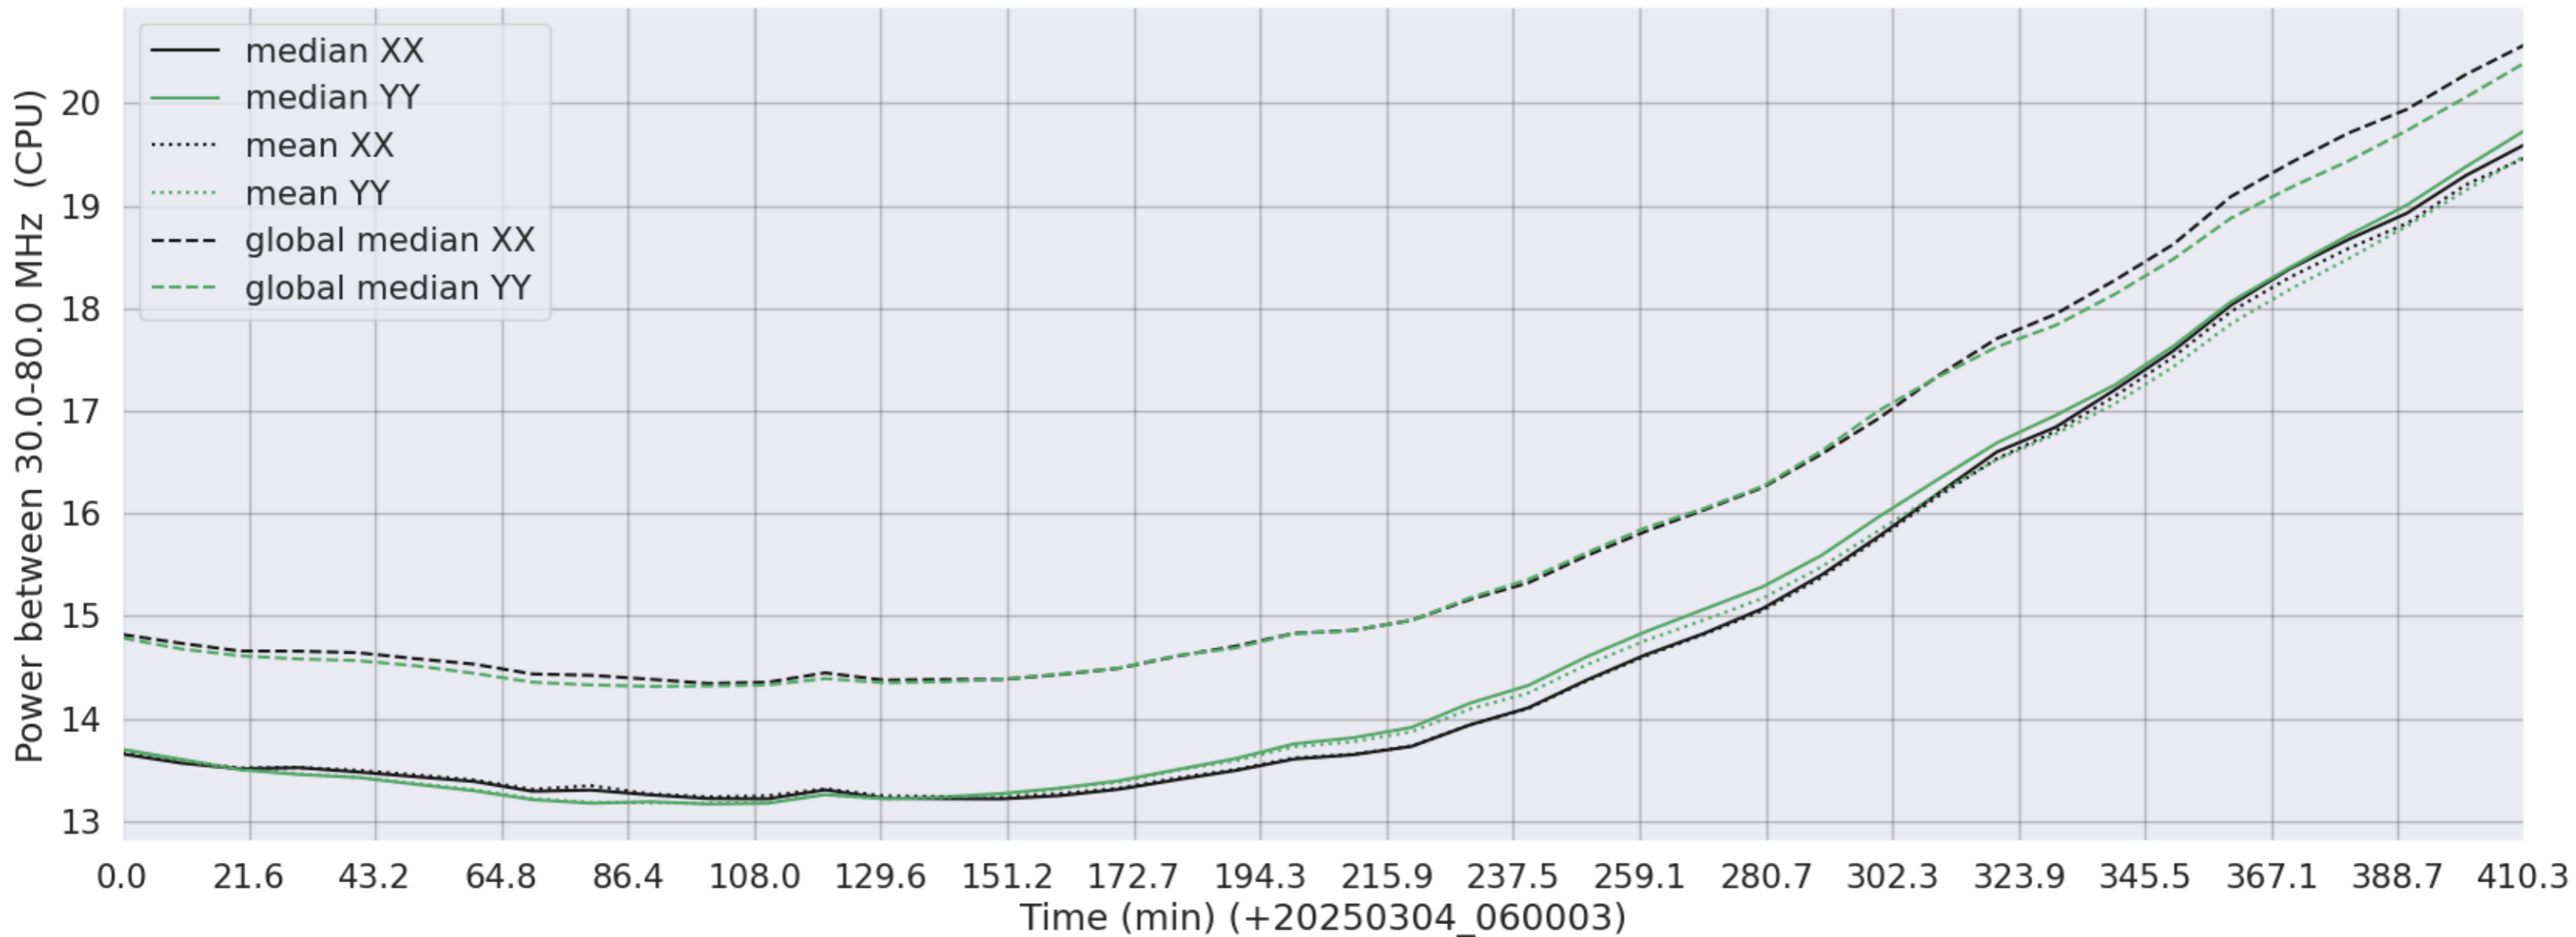

LWA186 - Correlator# 243 - XX FLAGS:Good - YY FLAGS:LowPower

LWA187 - Correlator# 242 - XX FLAGS:Good - YY FLAGS:Good