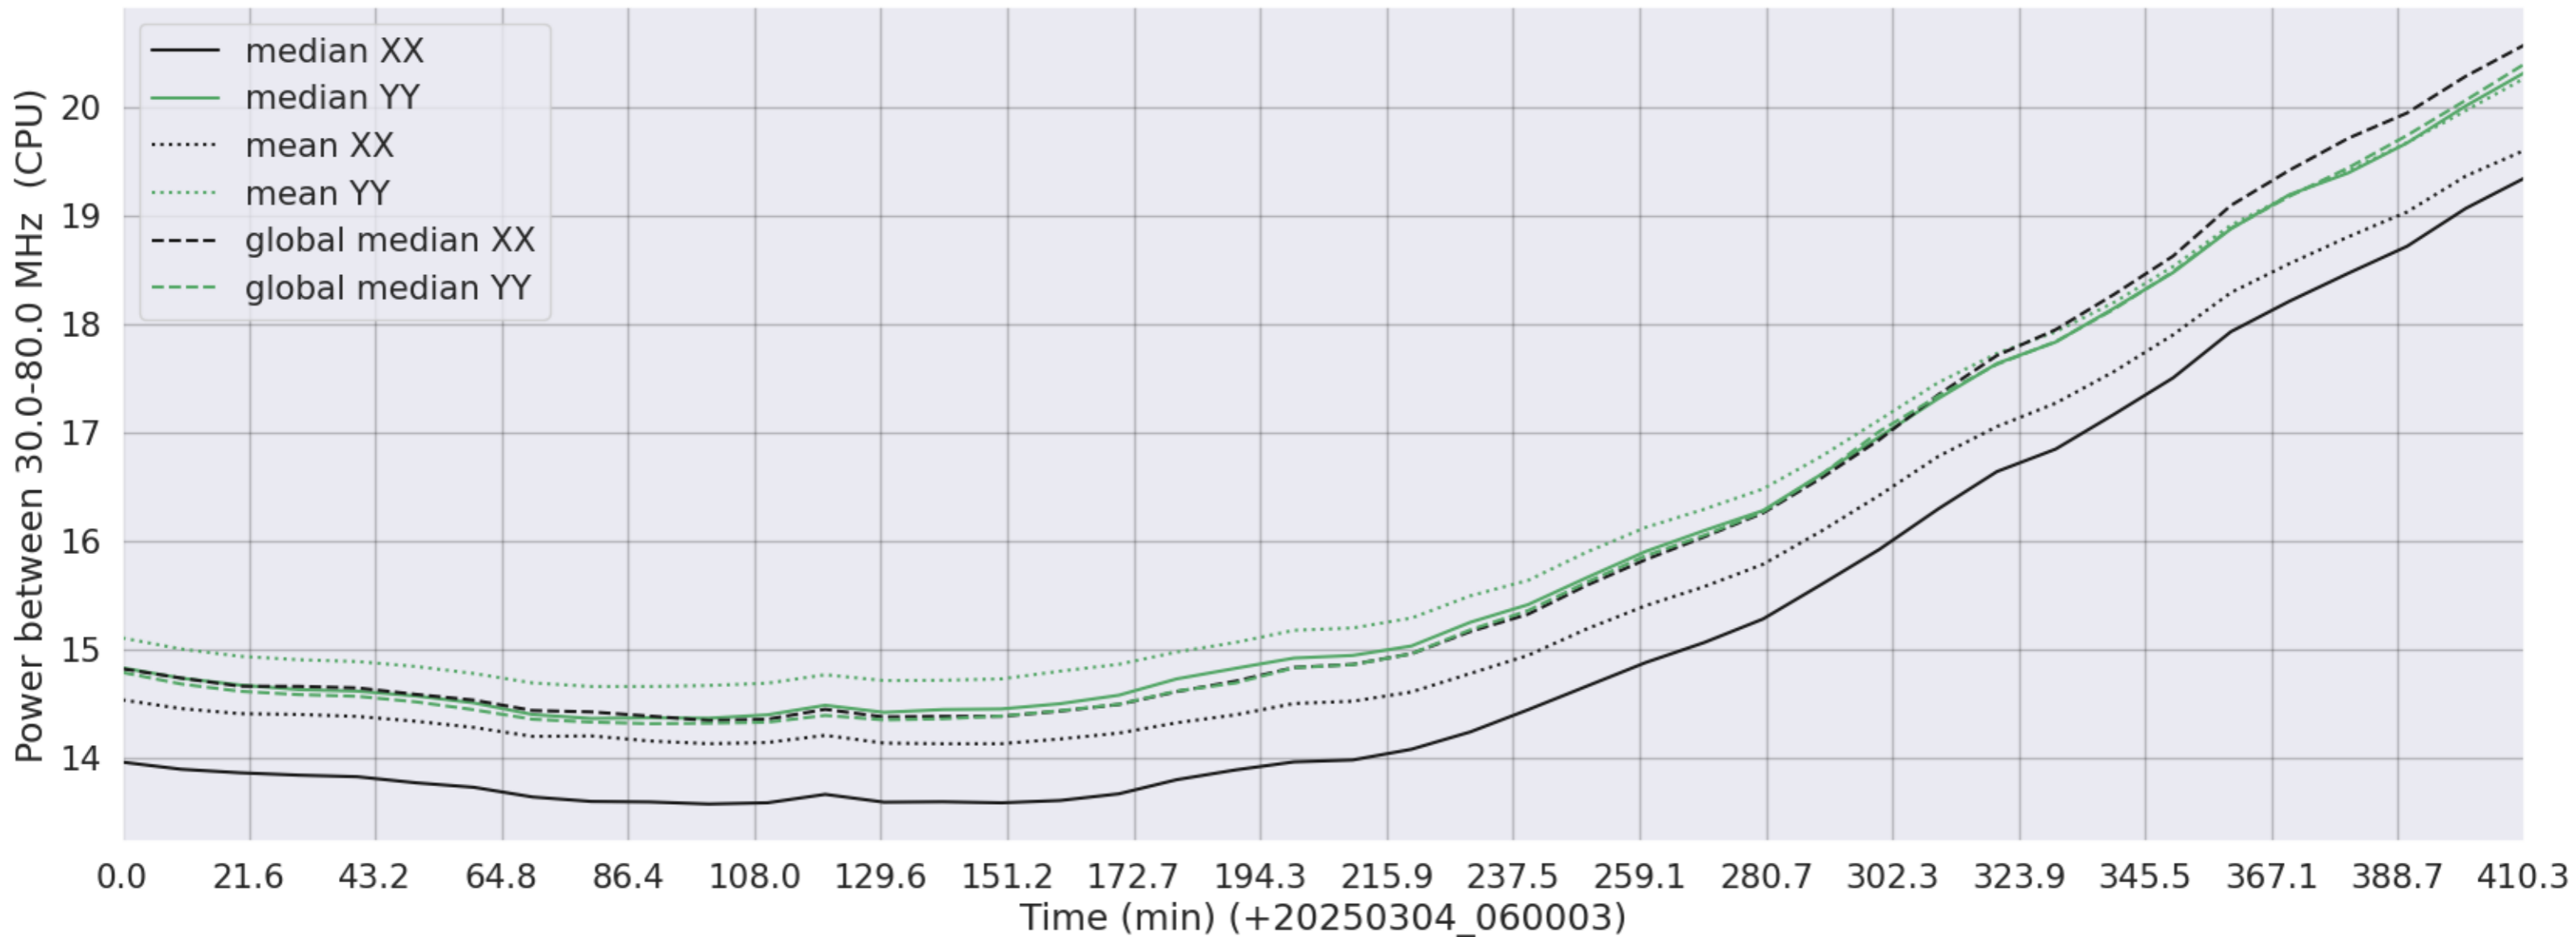

LWA199 - Correlator# 277 - XX FLAGS:Good - YY FLAGS:Good

LWA200 - Correlator# 276 - XX FLAGS:Good - YY FLAGS:Good