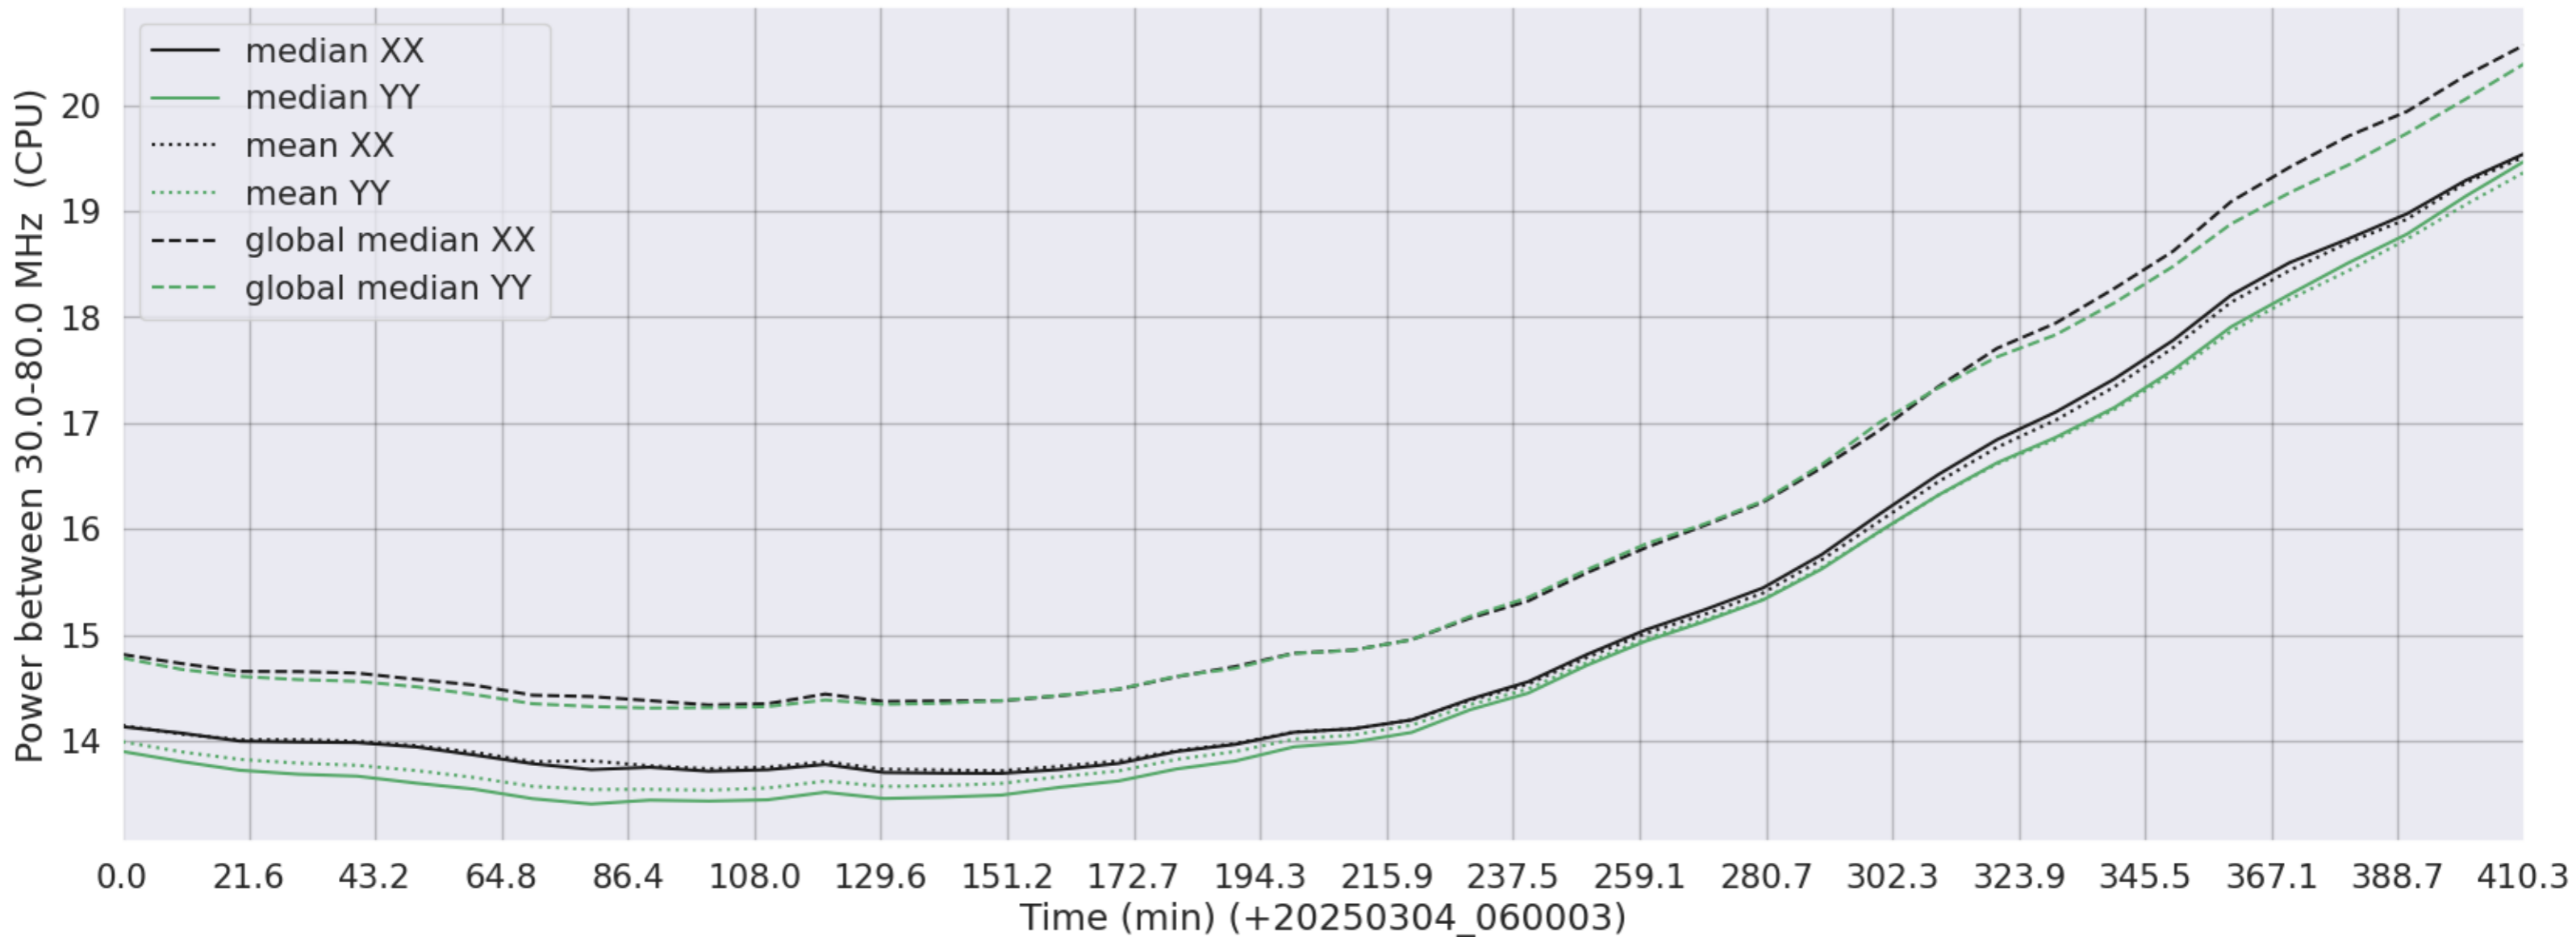

LWA008 - Correlator# 075 - XX FLAGS:Good - YY FLAGS:Good

LWA012 - Correlator# 074 - XX FLAGS:Good - YY FLAGS:Good