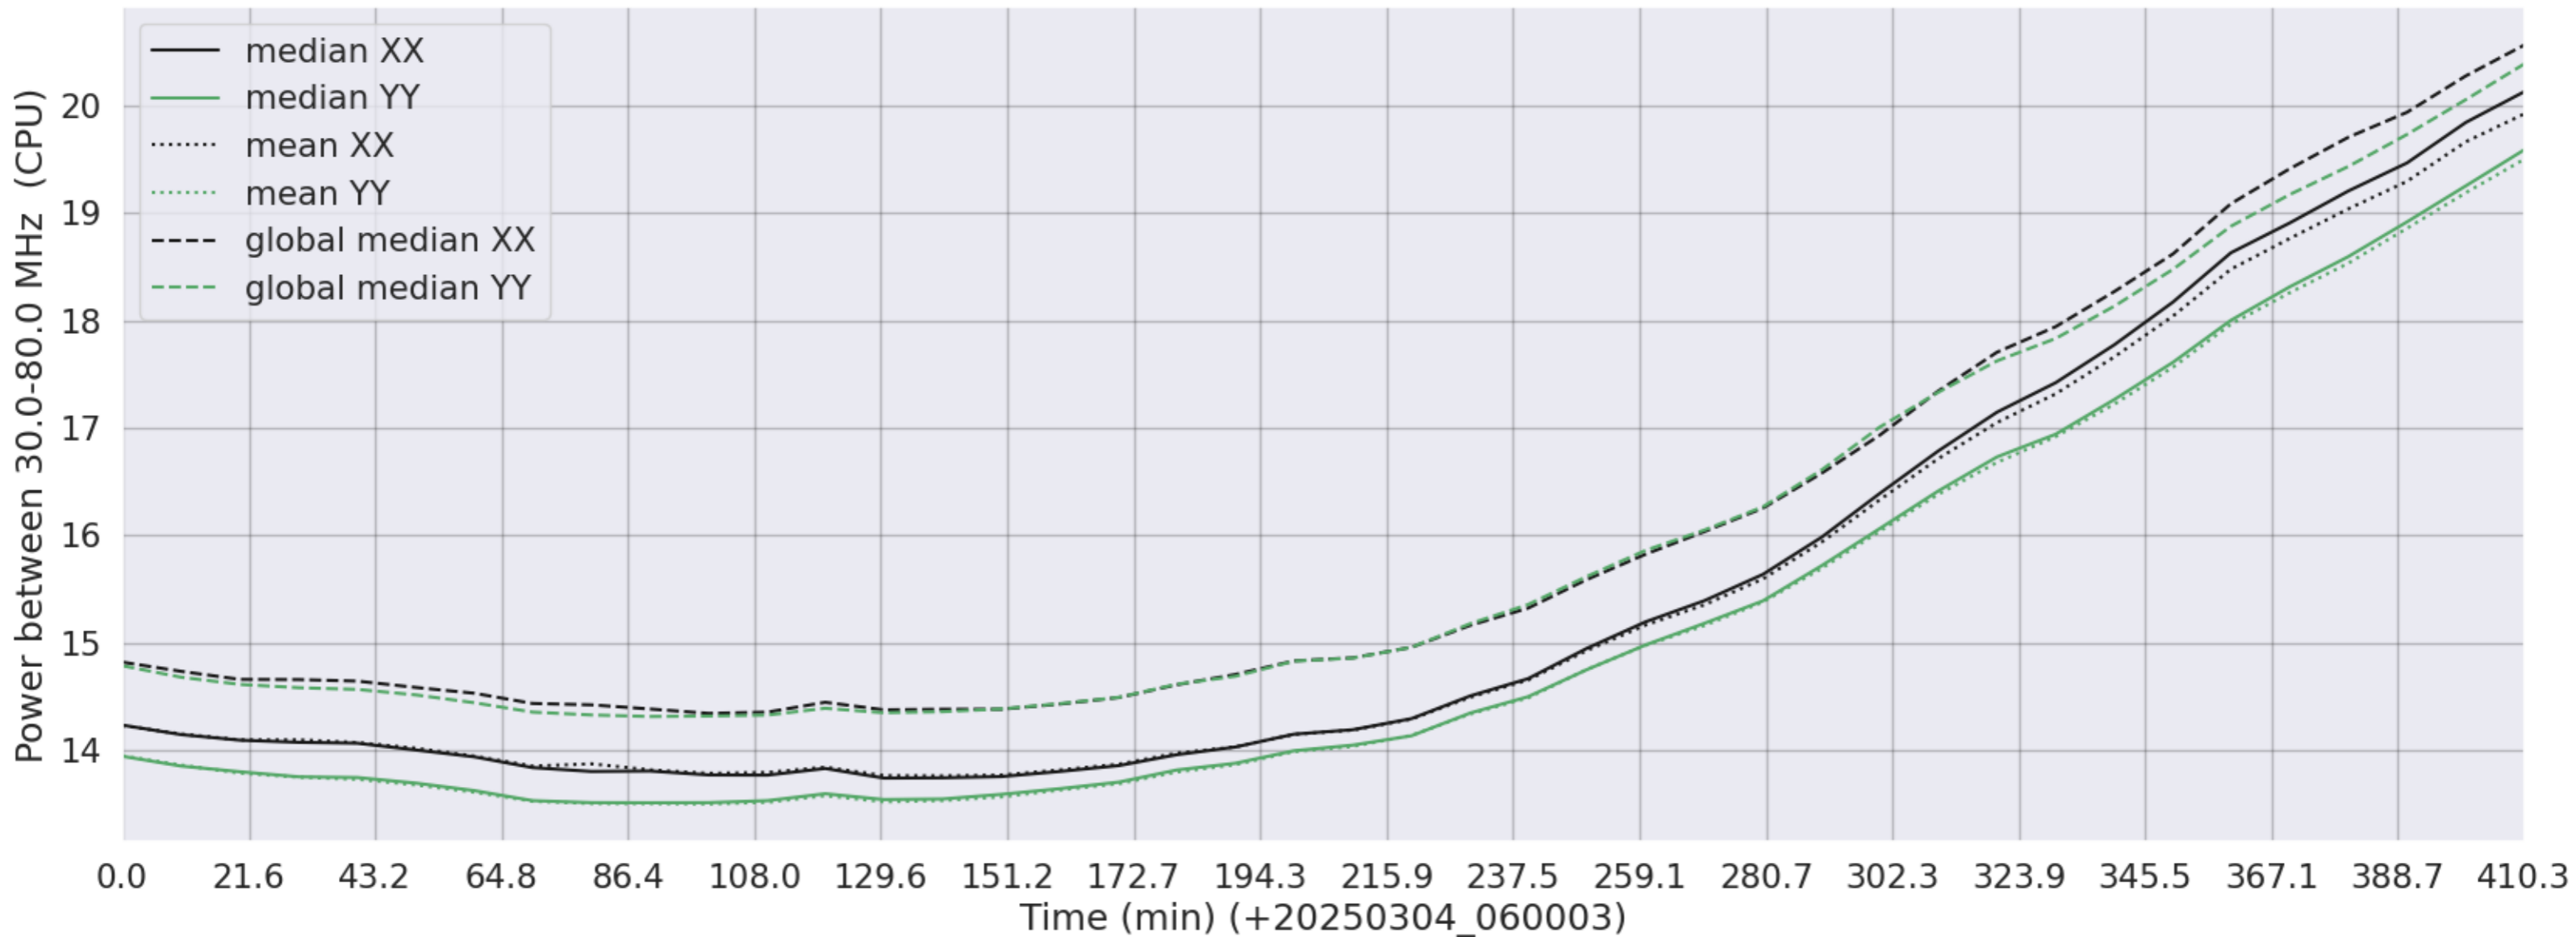

LWA032 - Correlator# 130 - XX FLAGS:Good - YY FLAGS:Good

LWA028 - Correlator# 129 - XX FLAGS:Good - YY FLAGS:Good