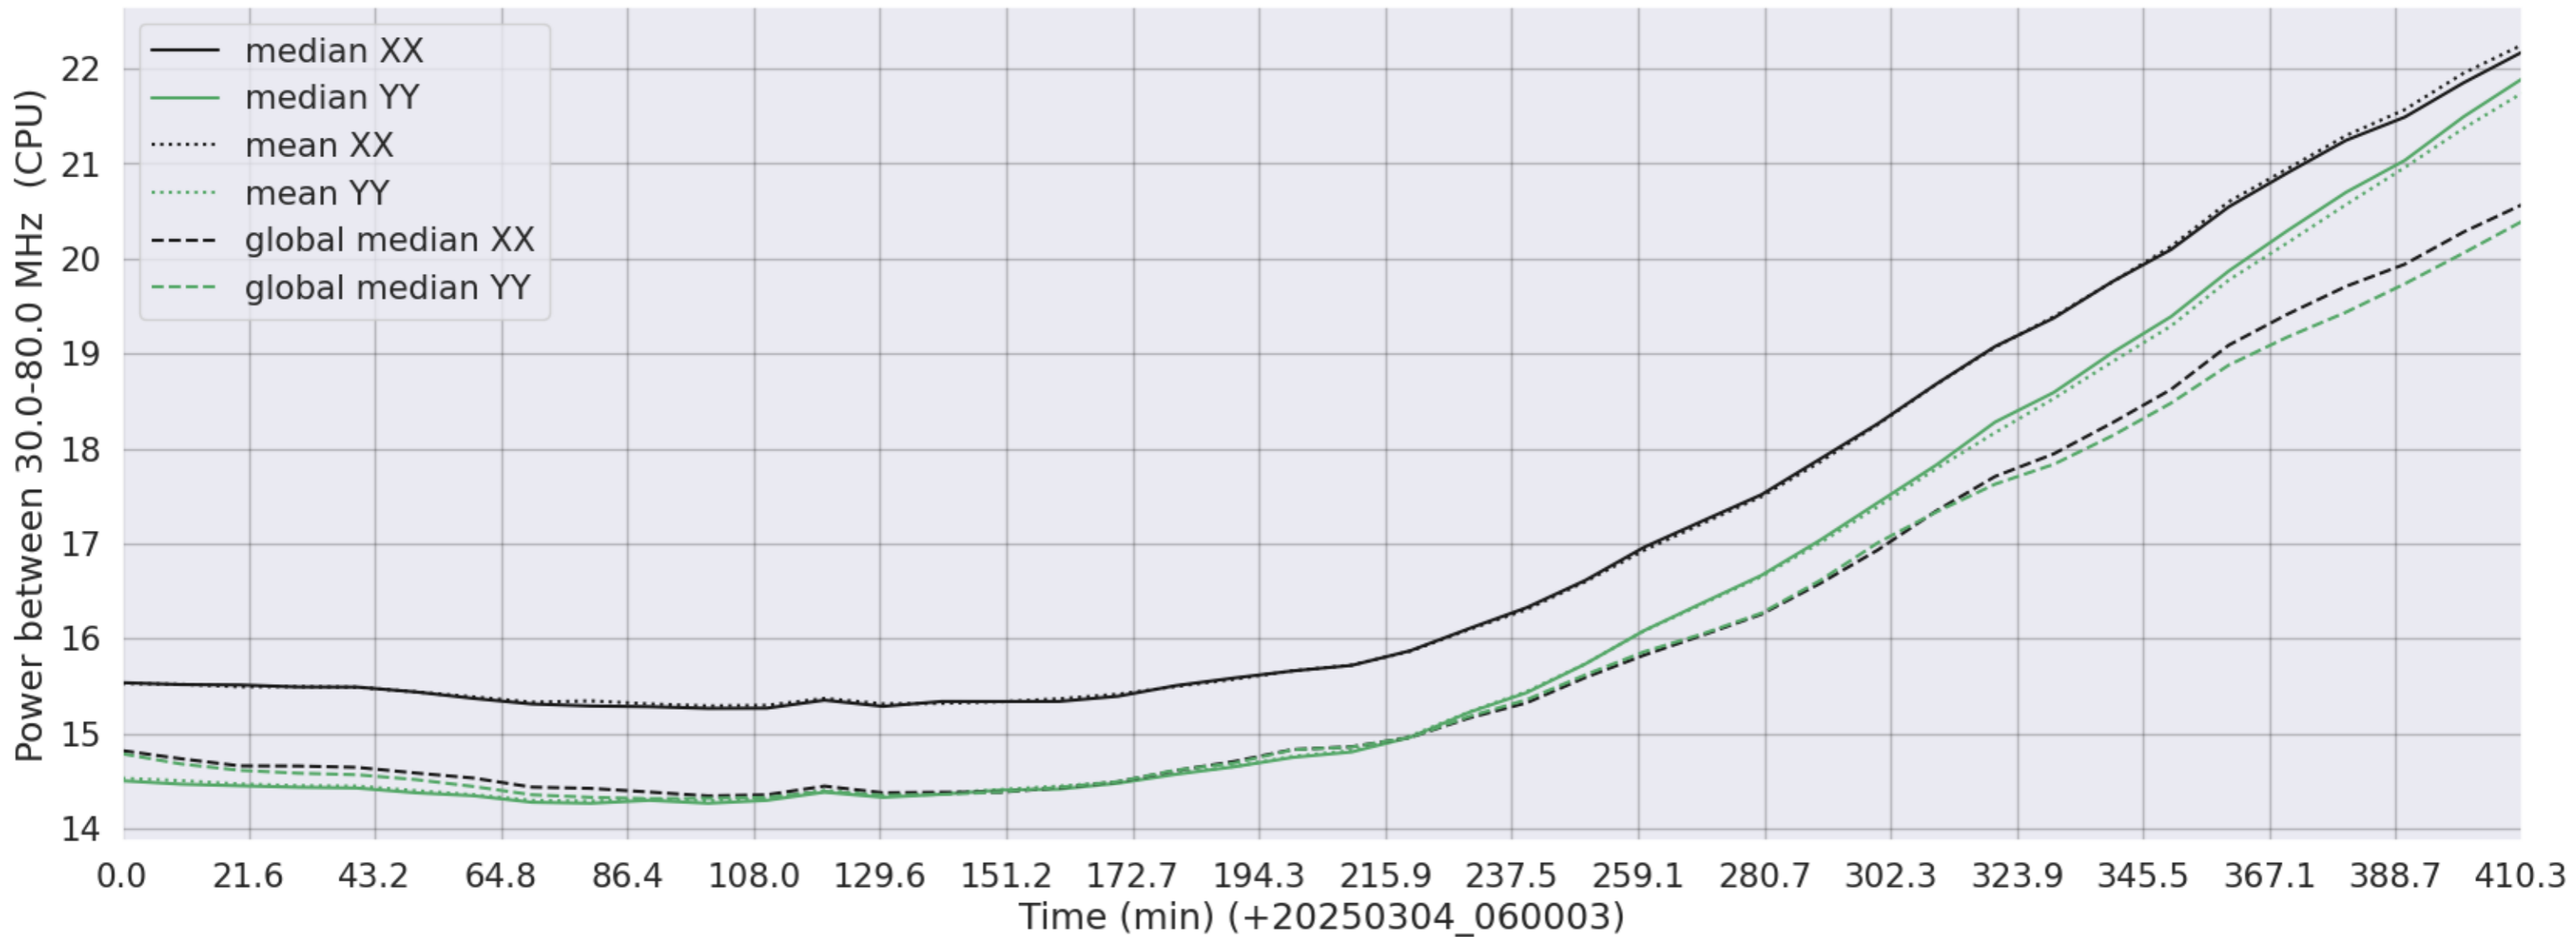

LWA359 - Correlator# 254 - XX FLAGS:Good - YY FLAGS:Good

LWA333 - Correlator# 253 - XX FLAGS:Good - YY FLAGS:Good