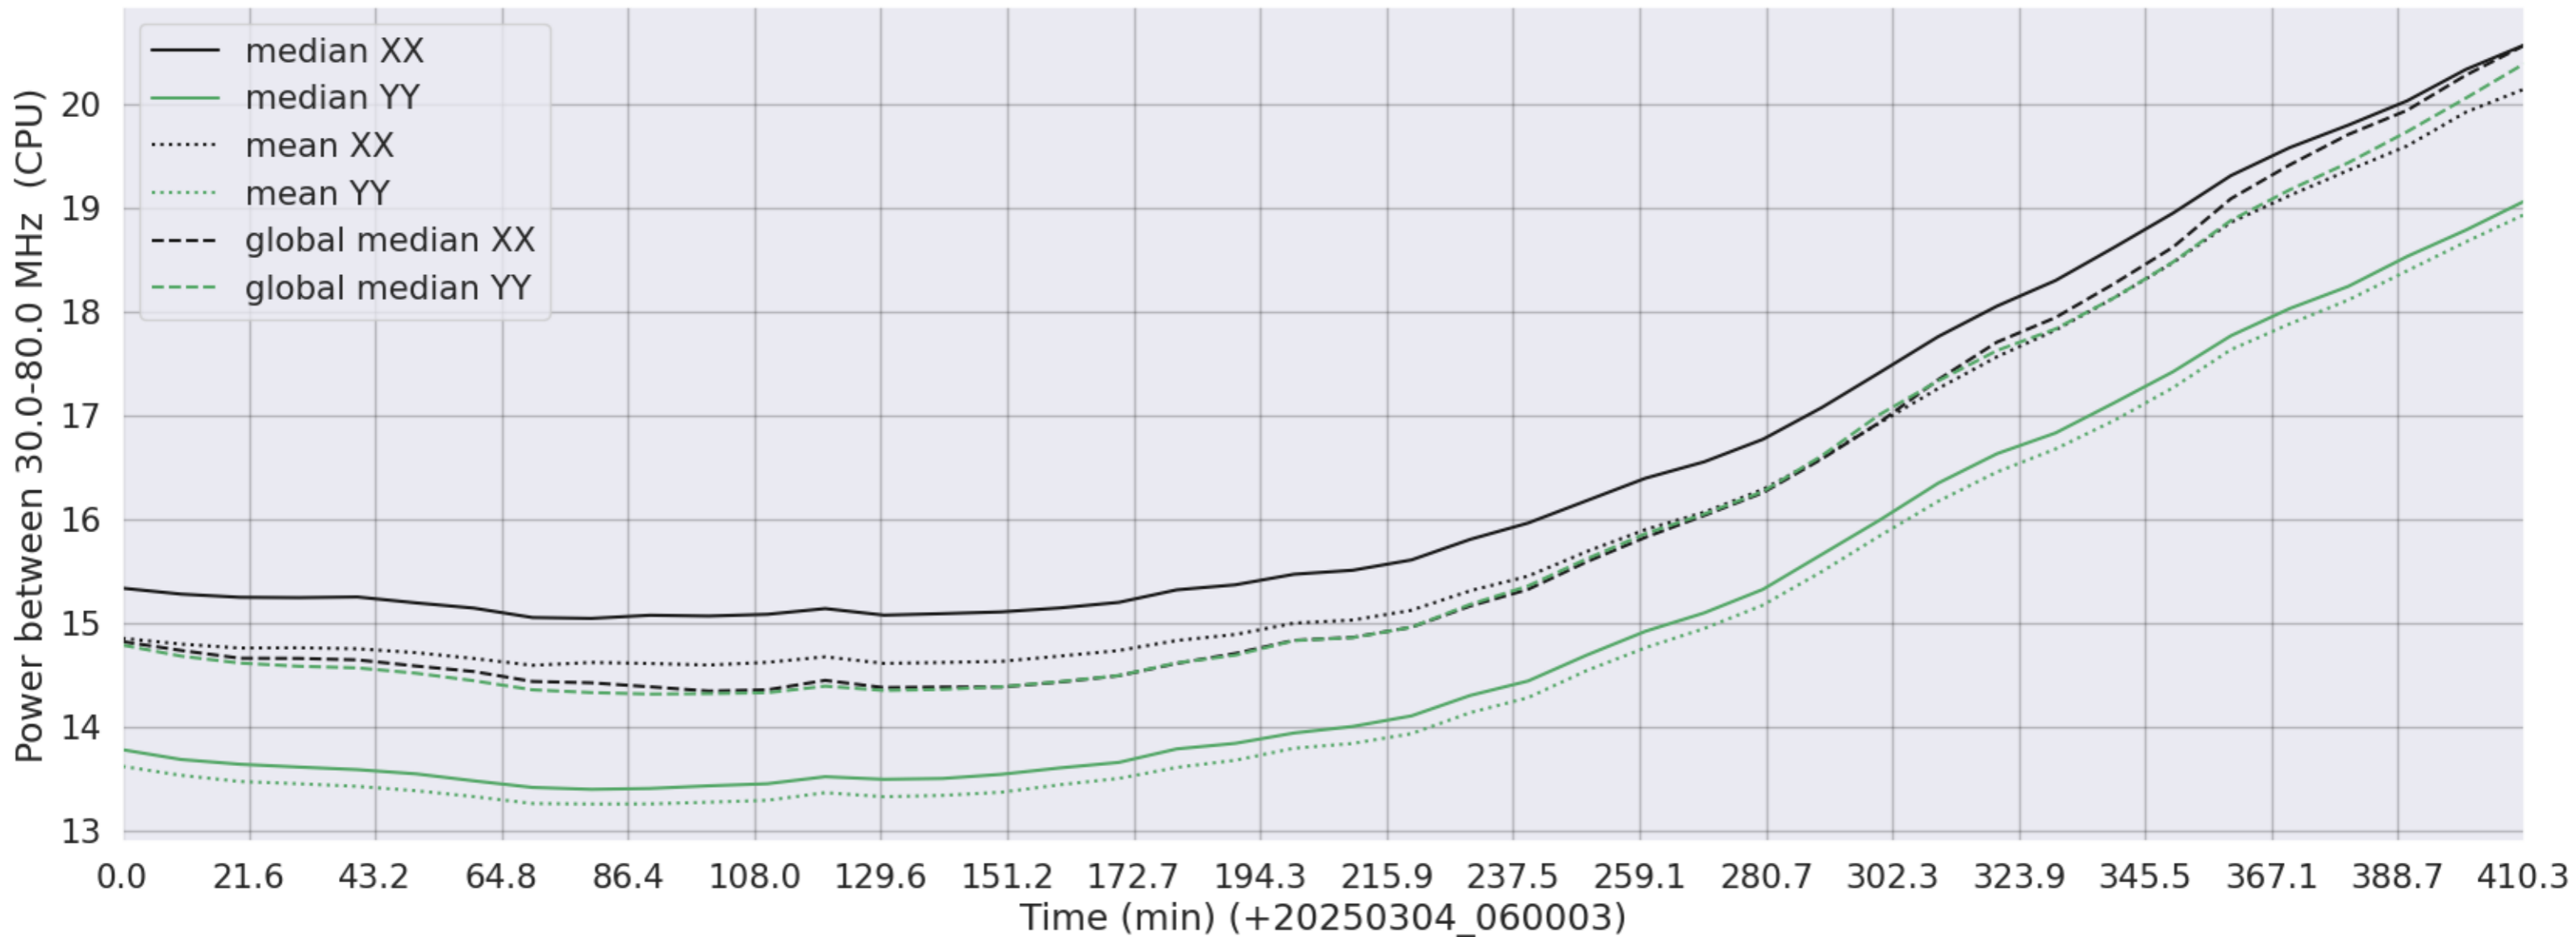

LWA110 - Correlator# 198 - XX FLAGS:LowPower - YY FLAGS:Good

LWA107 - Correlator# 197 - XX FLAGS:Good - YY FLAGS:Good