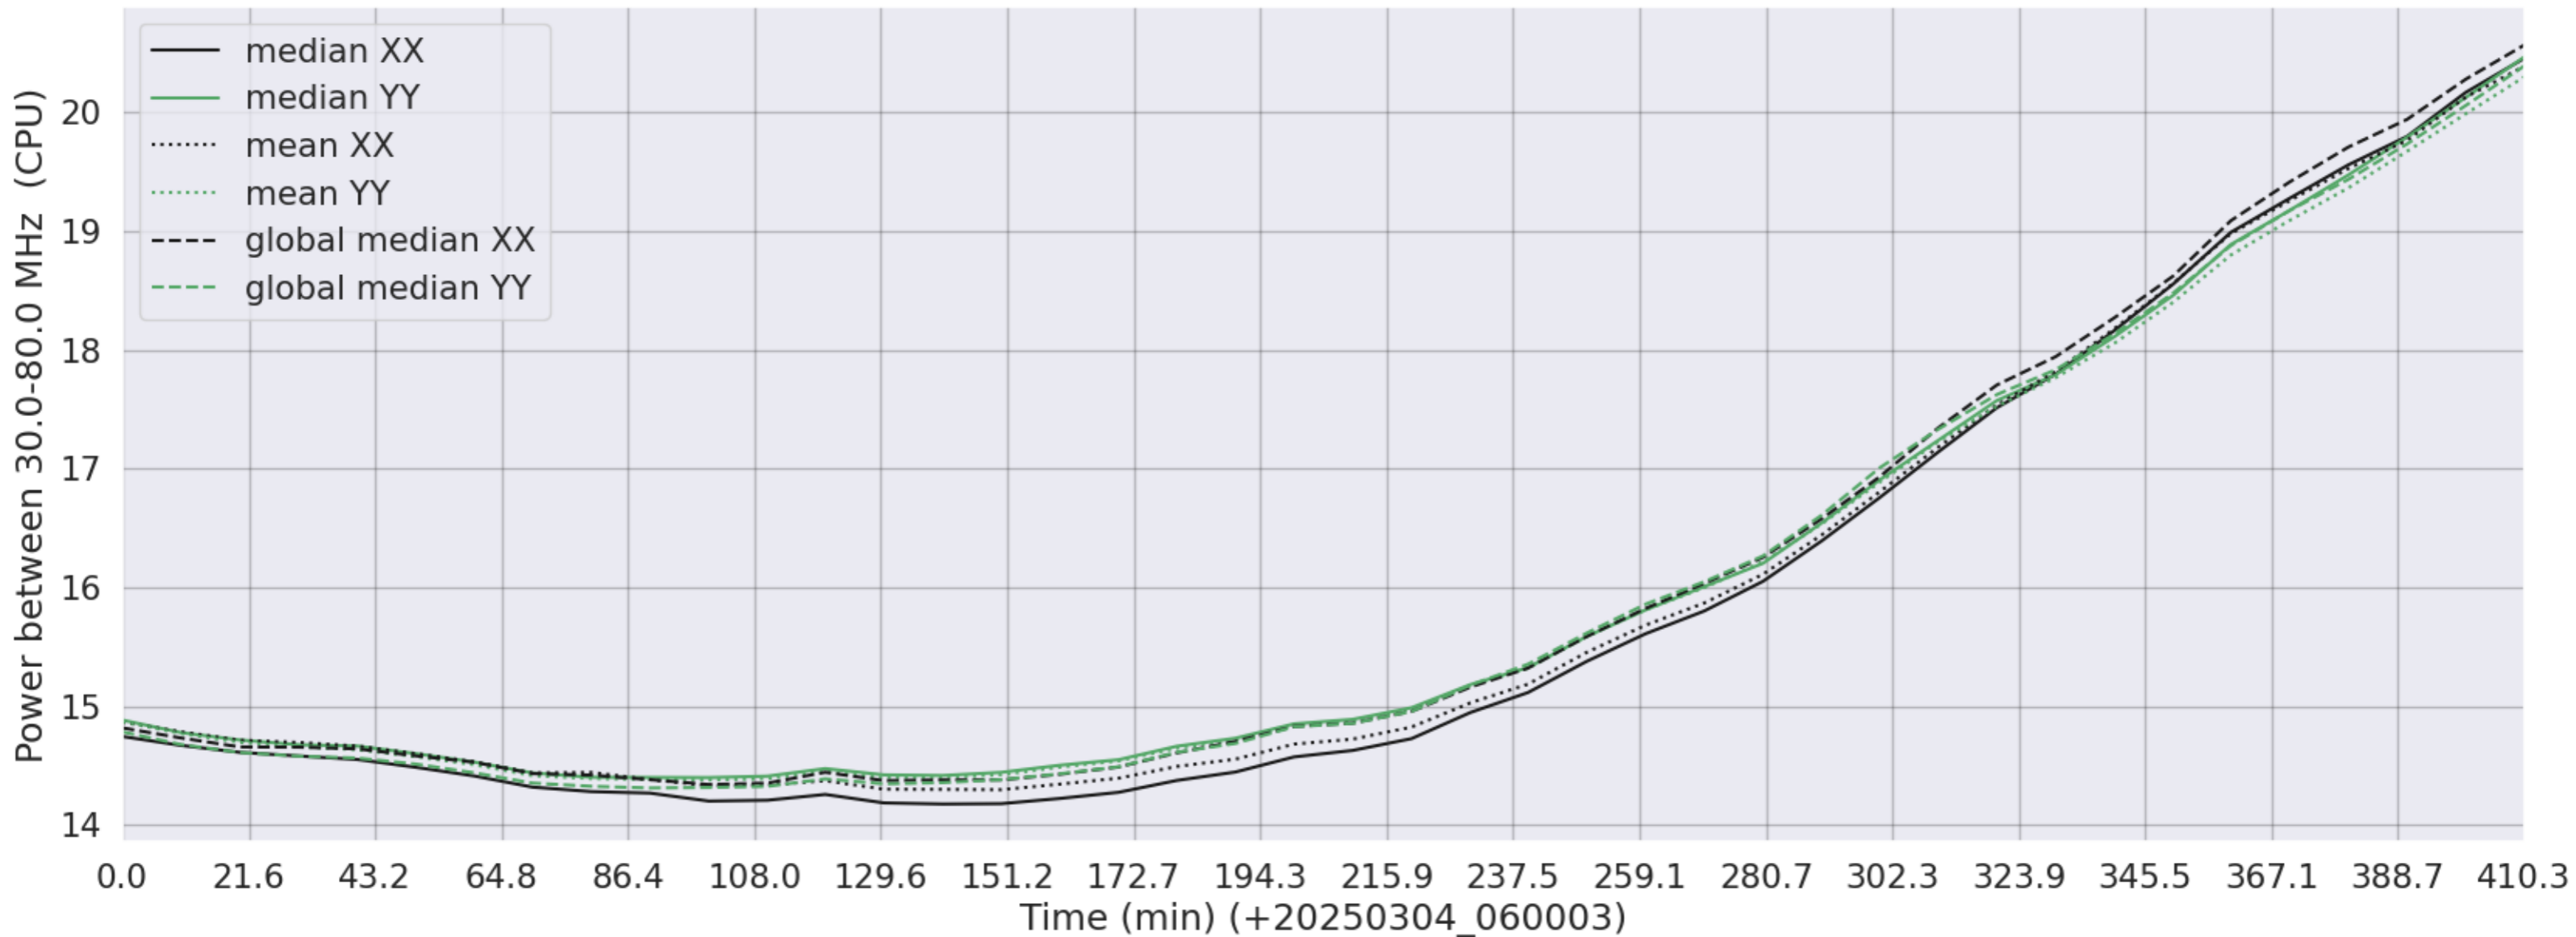

LWA054 - Correlator# 118 - XX FLAGS:Good - YY FLAGS:Good

LWA052 - Correlator# 117 - XX FLAGS:Good - YY FLAGS:Good