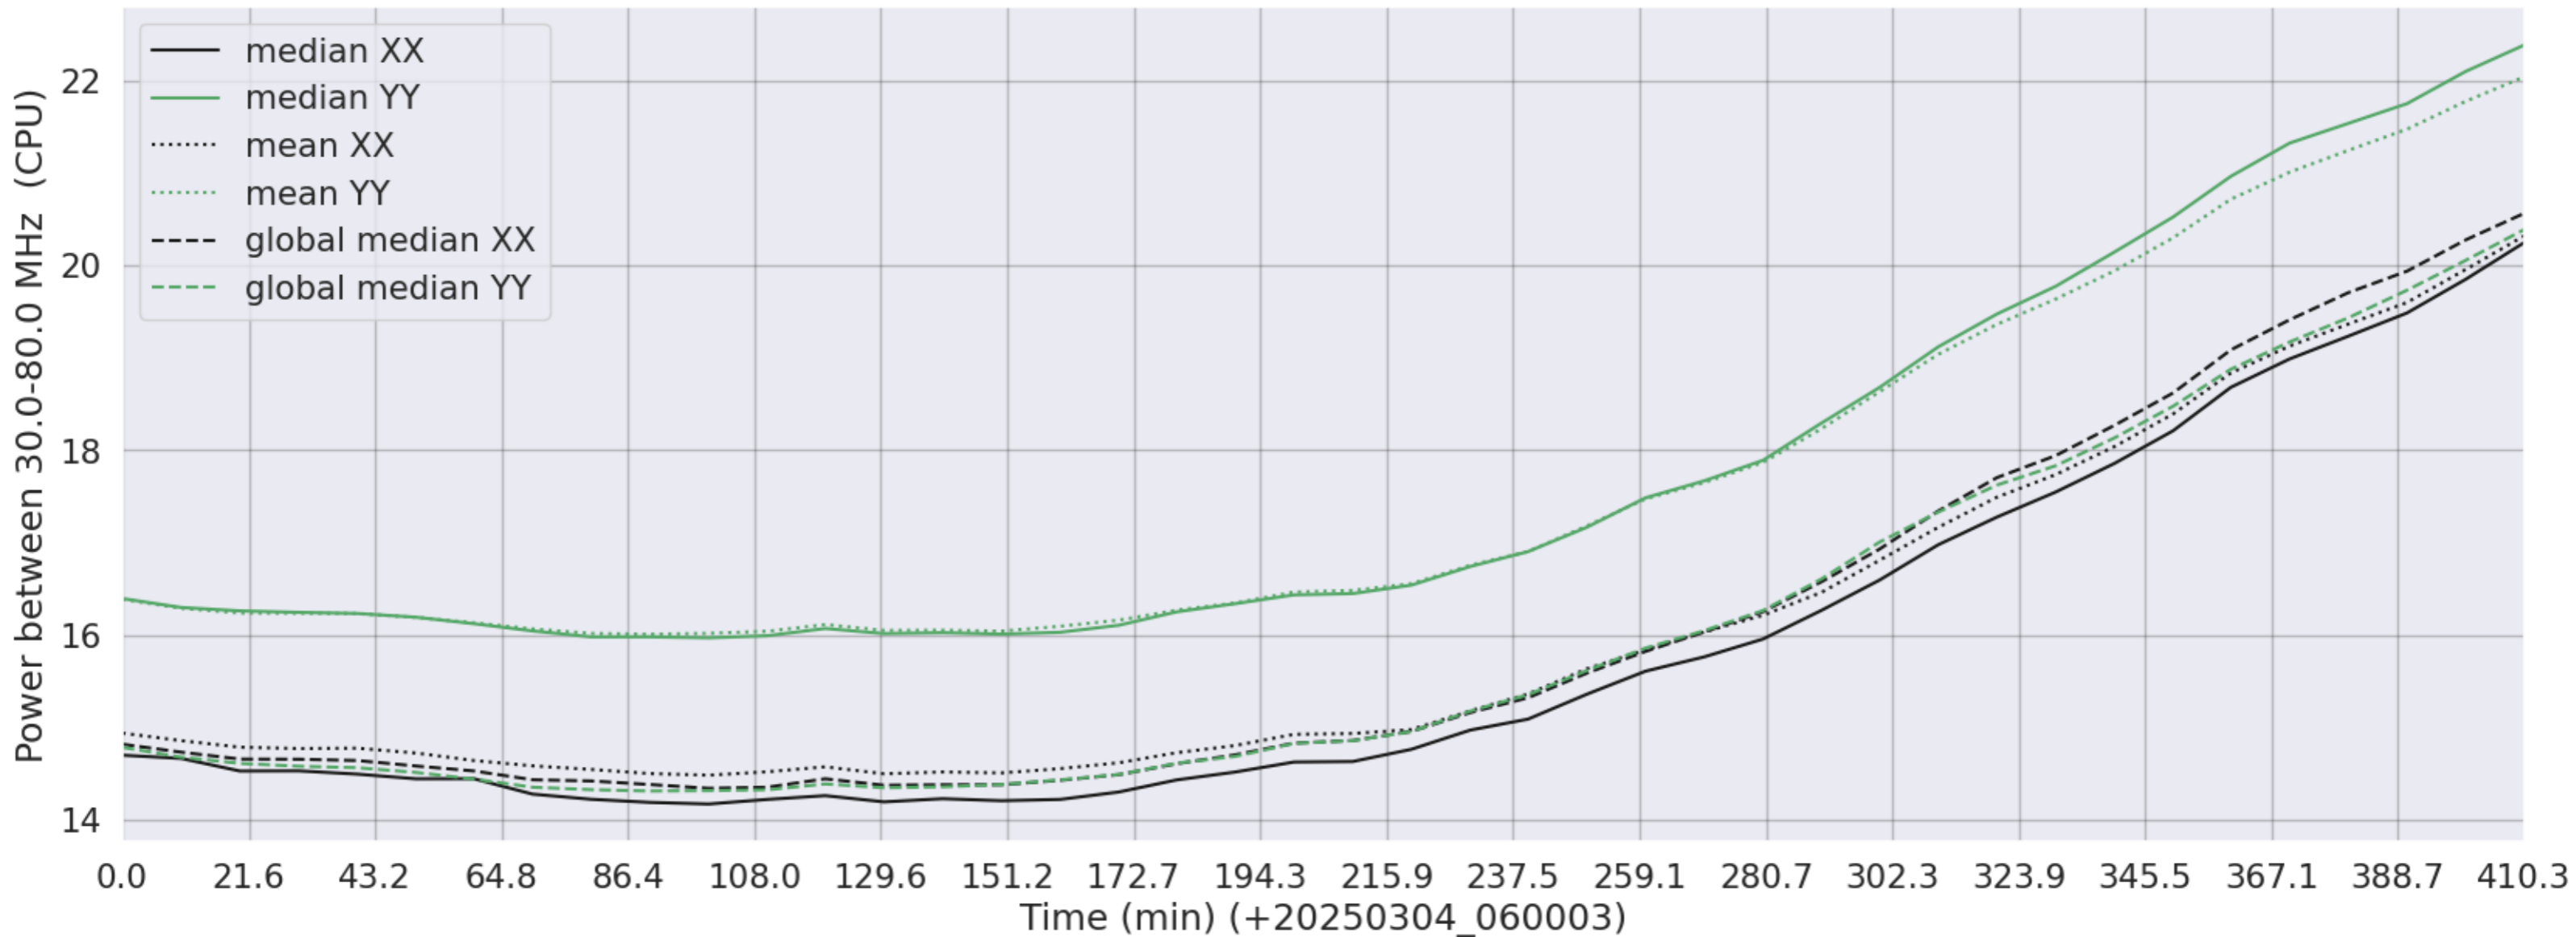

LWA139 - Correlator# 187 - XX FLAGS:Good - YY FLAGS:Good

LWA252 - Correlator# 186 - XX FLAGS:Good - YY FLAGS:Good