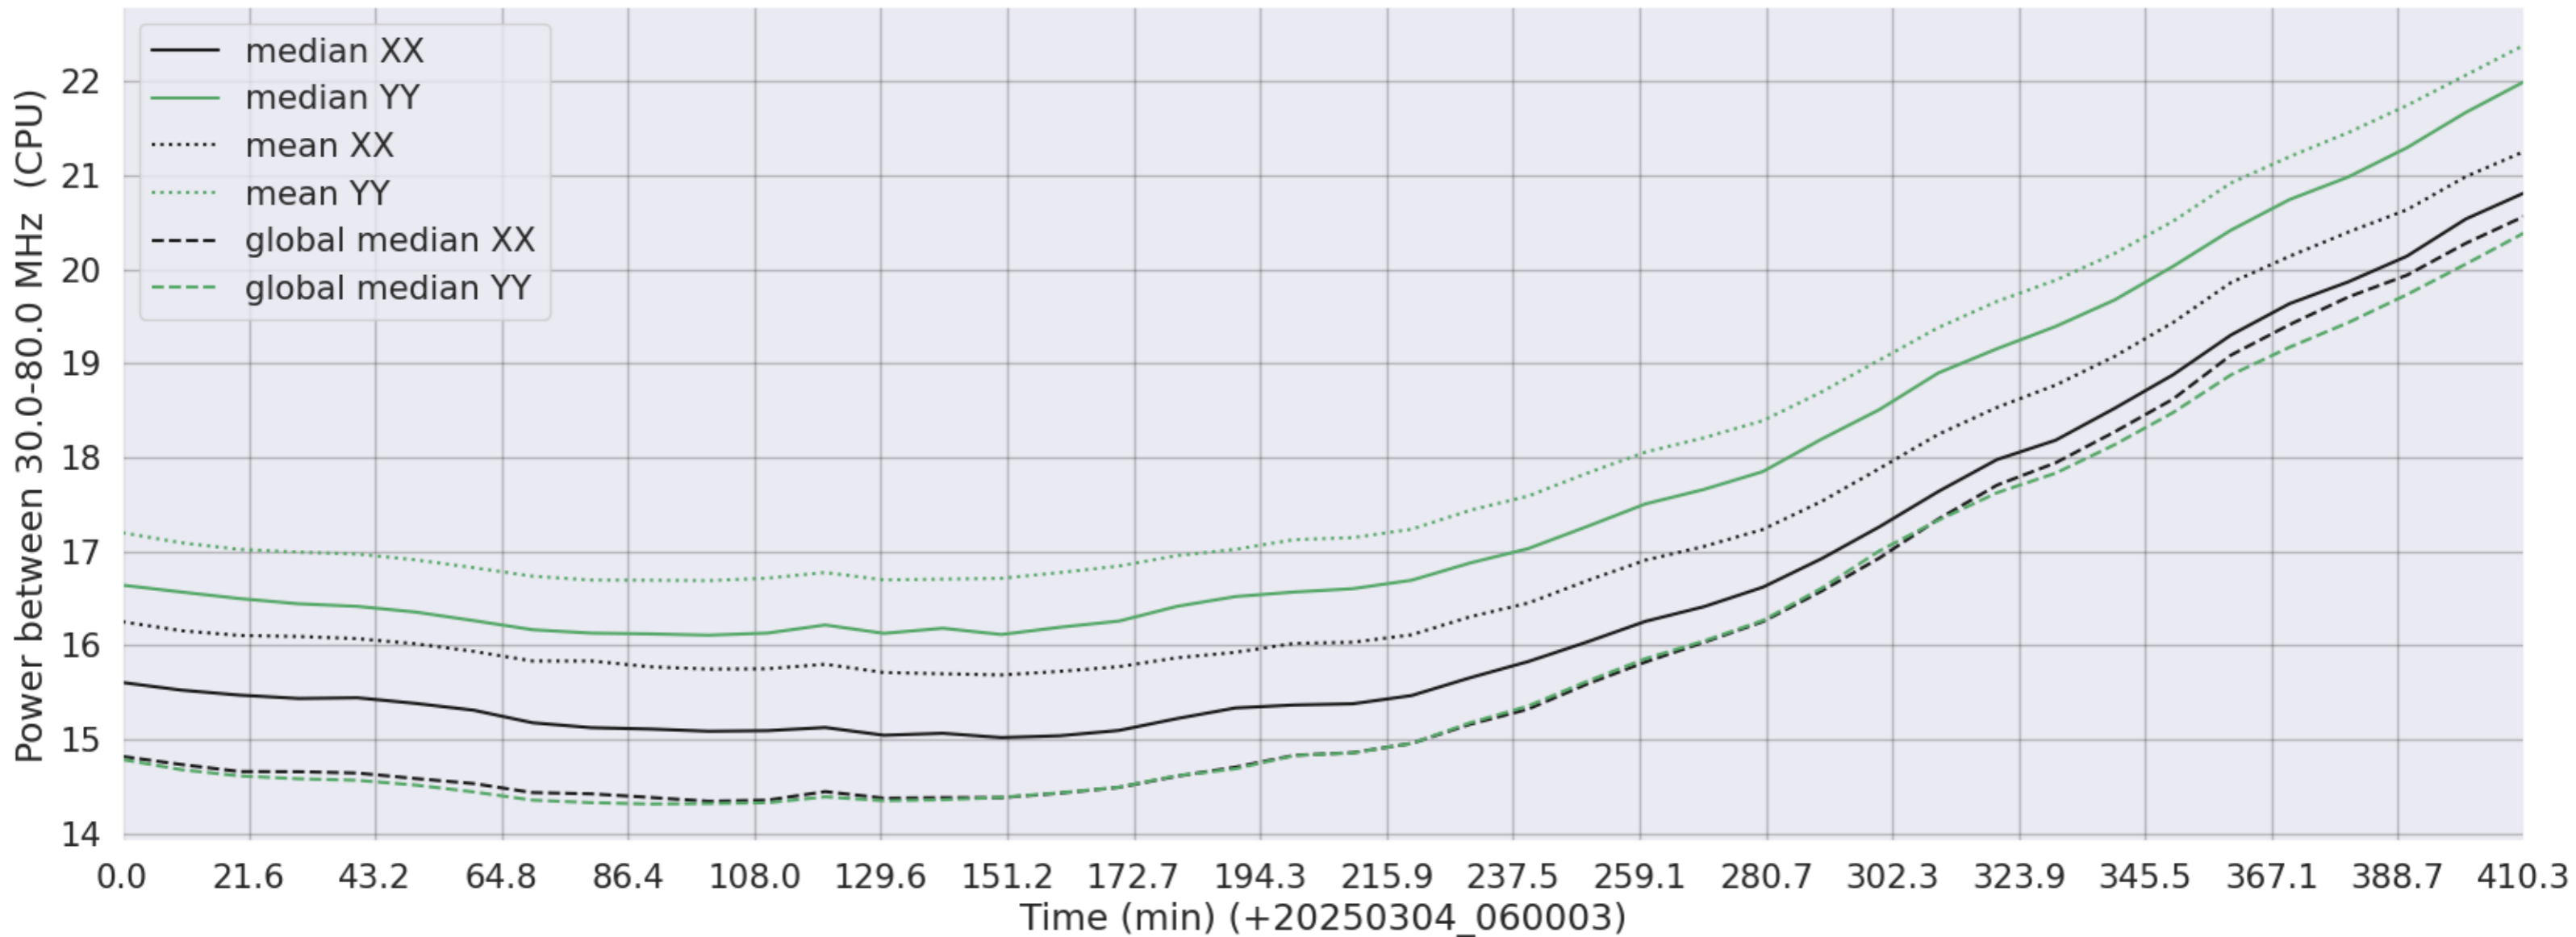

LWA036 - Correlator# 163 - XX FLAGS:Good - YY FLAGS:Good

LWA034 - Correlator# 162 - XX FLAGS:Good - YY FLAGS:Good