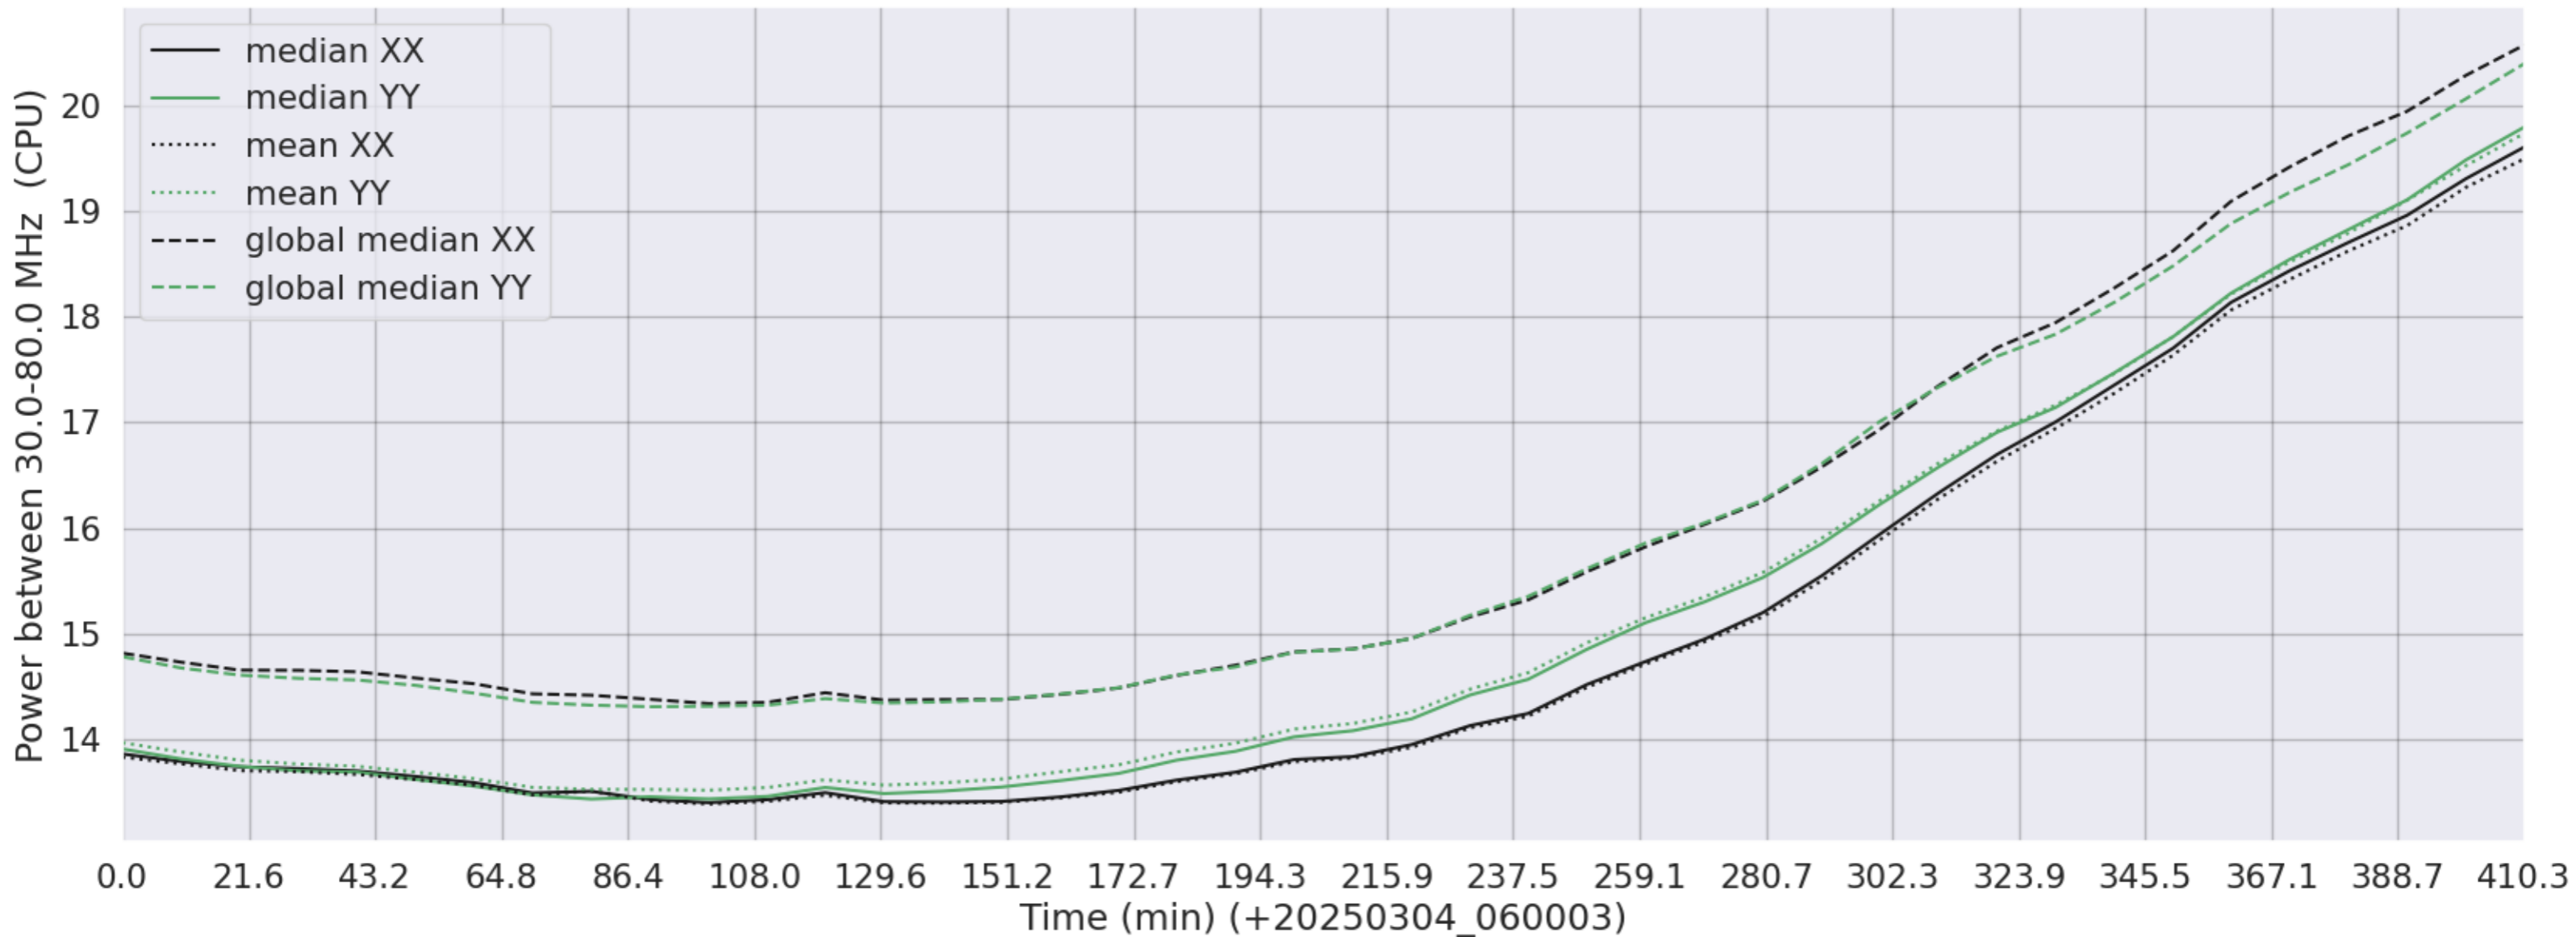

LWA155 - Correlator# 232 - XX FLAGS:Good - YY FLAGS:Good

LWA154 - Correlator# 233 - XX FLAGS:Good - YY FLAGS:Good

LWA157 - Correlator# 234 - XX FLAGS:Good - YY FLAGS:Good

LWA156 - Correlator# 235 - XX FLAGS:Good - YY FLAGS:Good