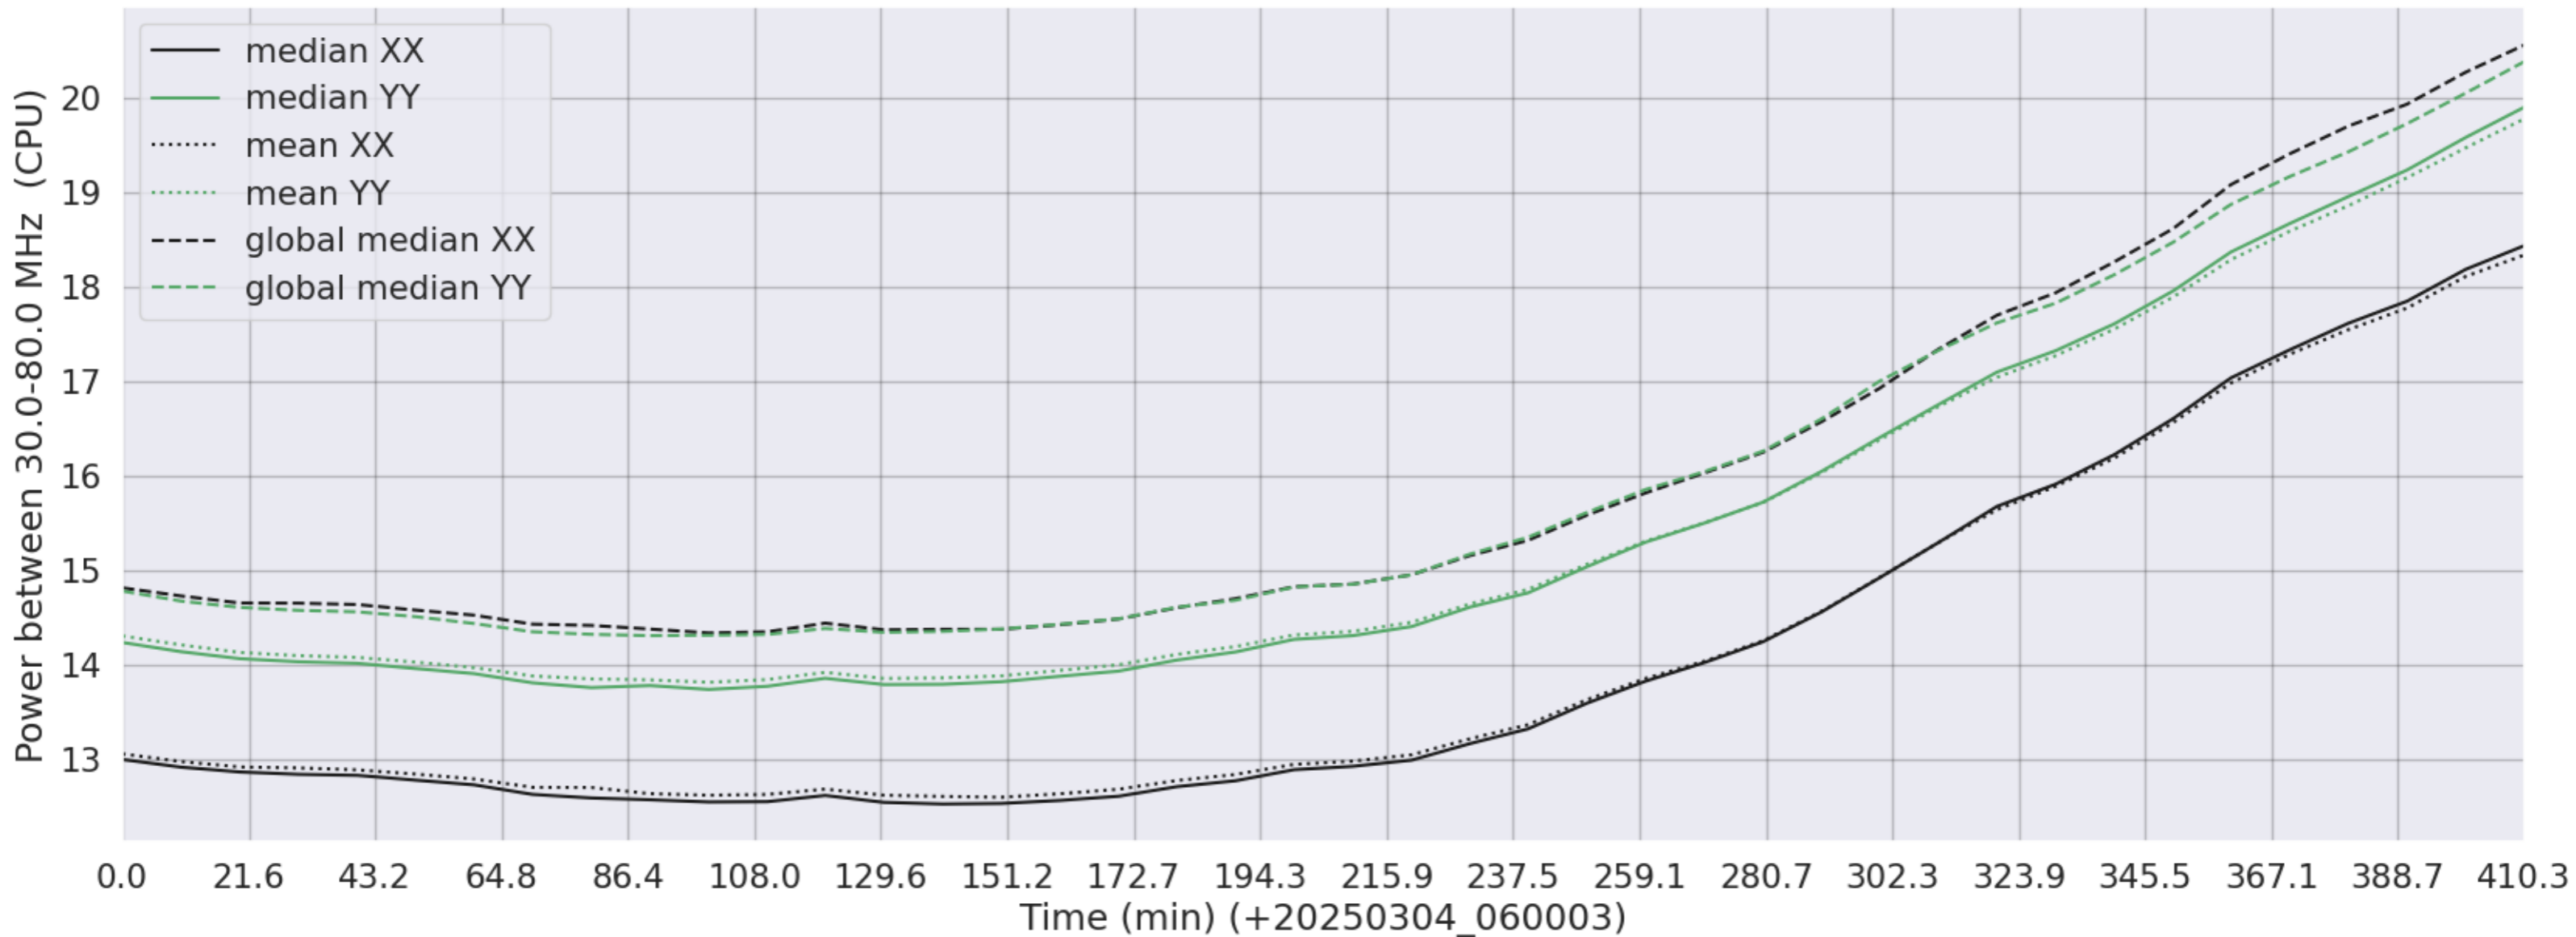

LWA324 - Correlator# 122 - XX FLAGS:Good - YY FLAGS:Good

LWA055 - Correlator# 121 - XX FLAGS:Good - YY FLAGS:Good