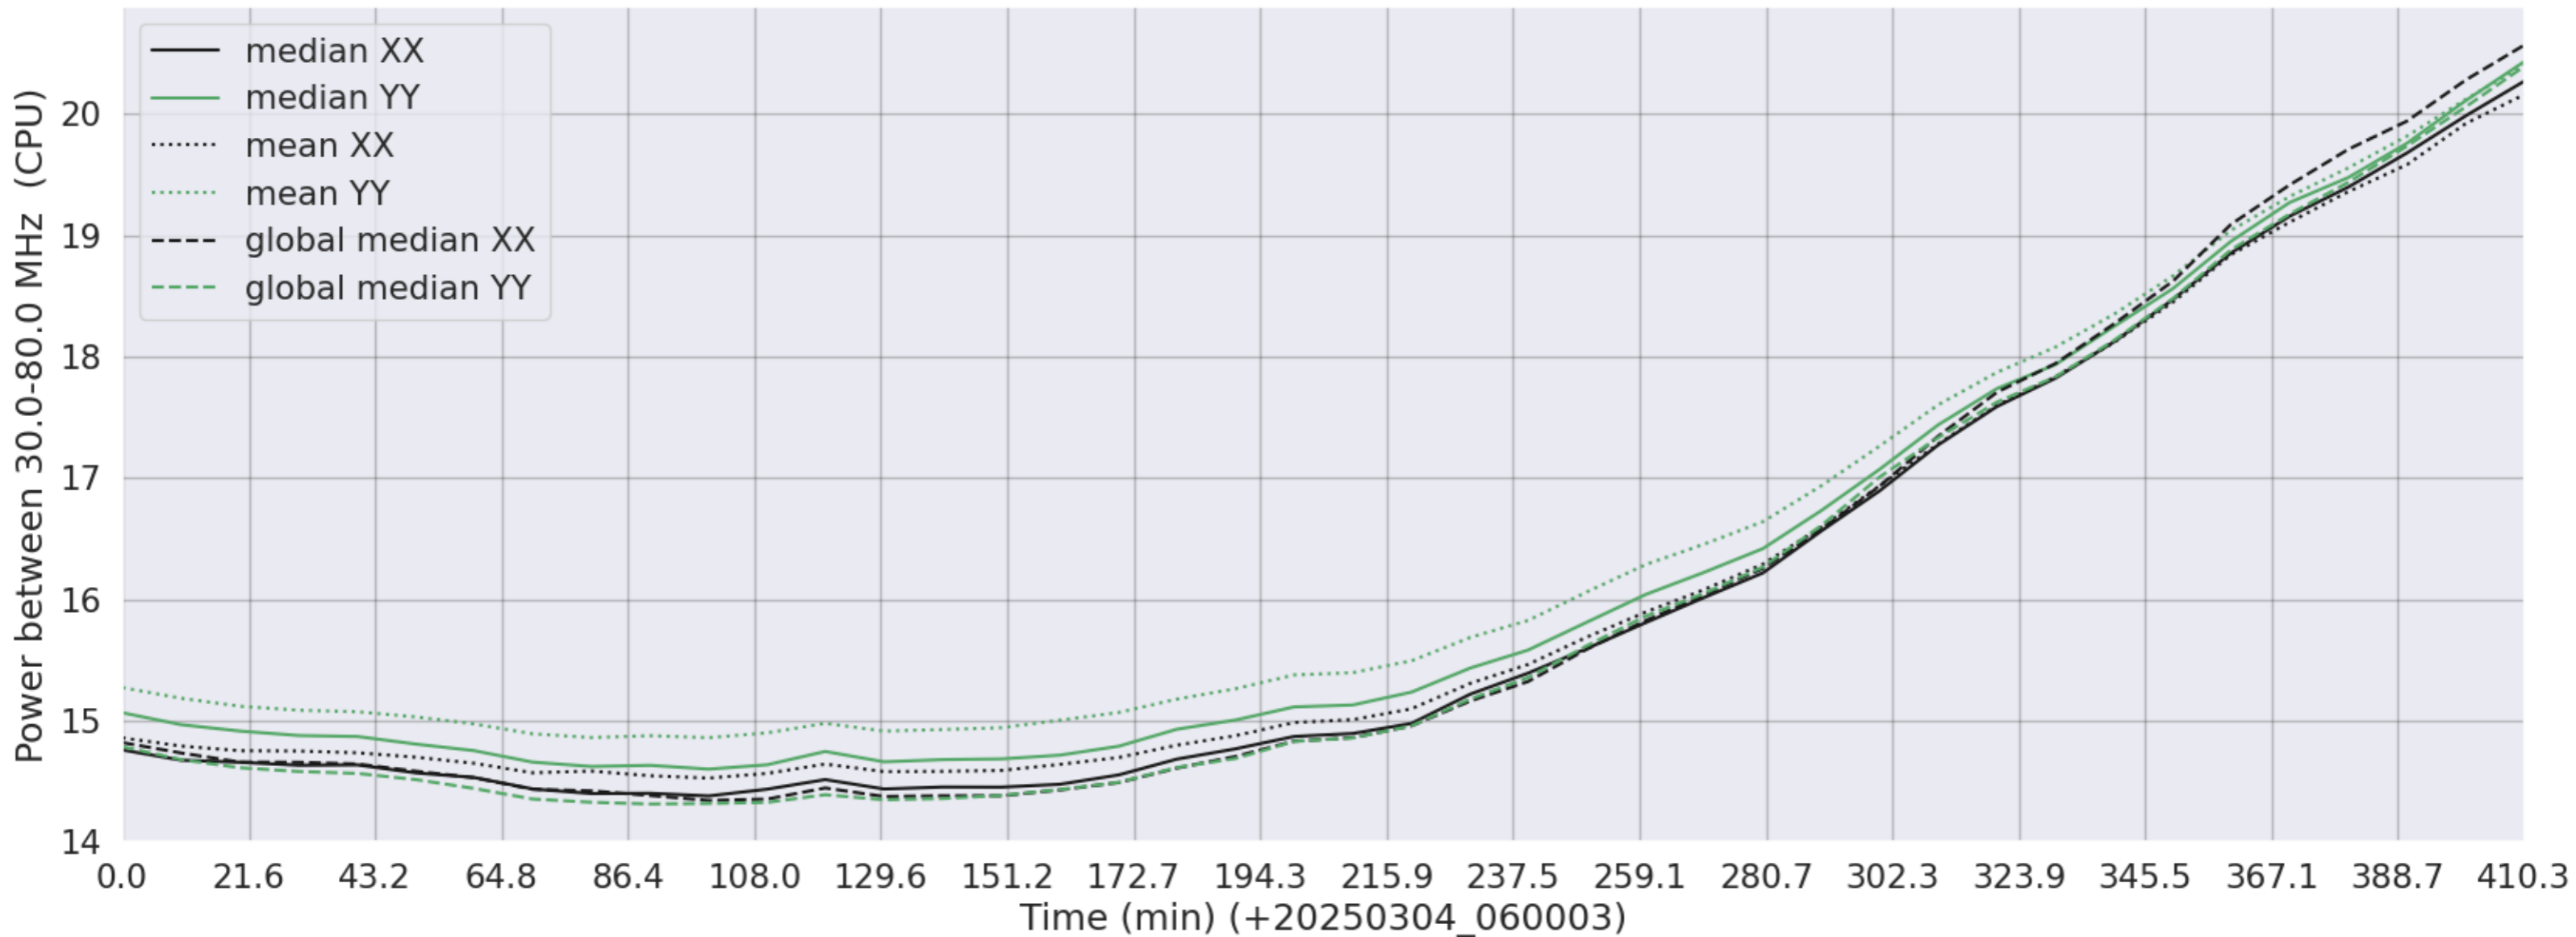

LWA202 - Correlator# 278 - XX FLAGS:Good - YY FLAGS:Good

LWA199 - Correlator# 277 - XX FLAGS:Good - YY FLAGS:Good