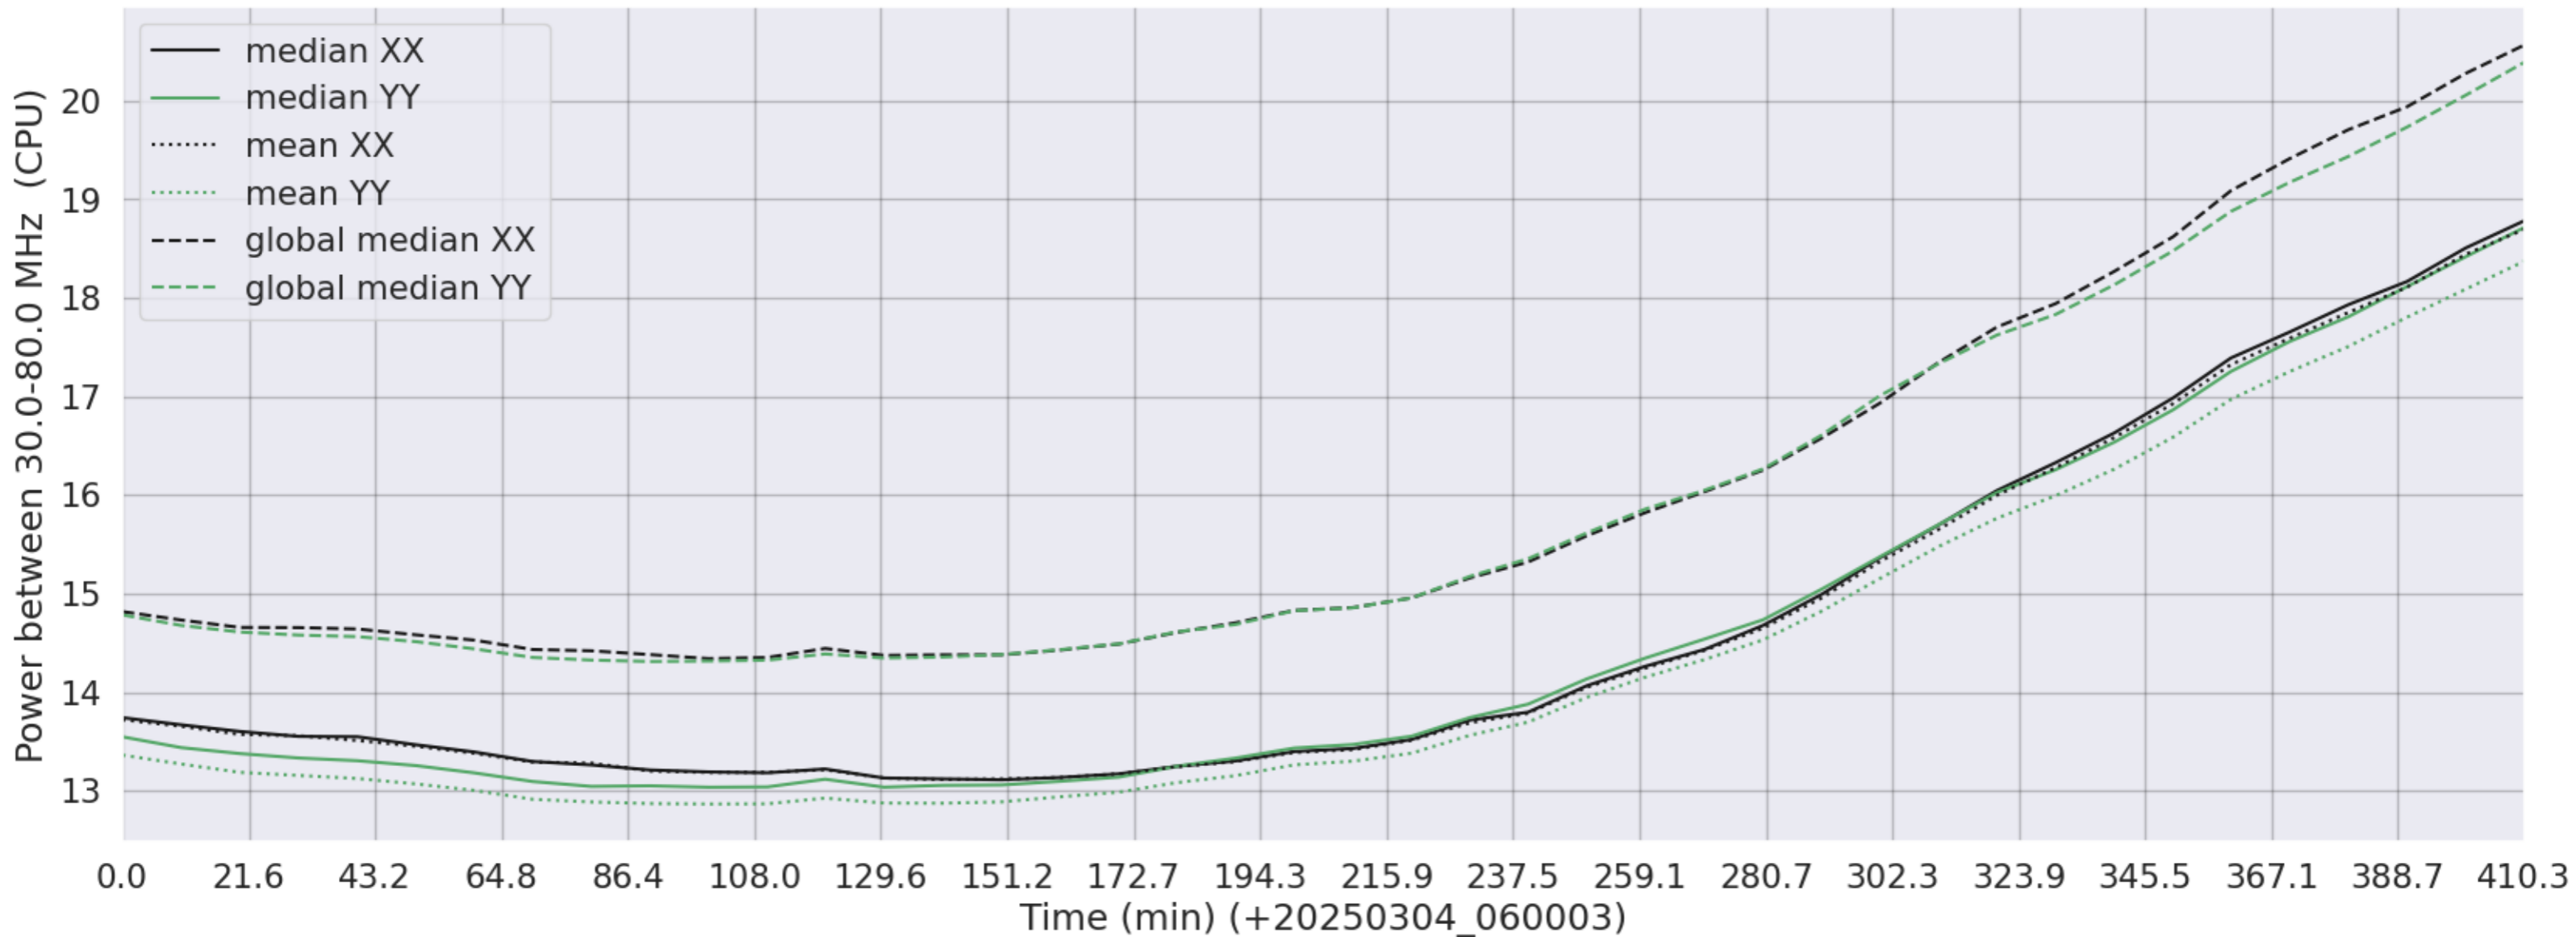

LWA153 - Correlator# 230 - XX FLAGS:Good - YY FLAGS:Good

LWA128 - Correlator# 229 - XX FLAGS:Good - YY FLAGS:Good