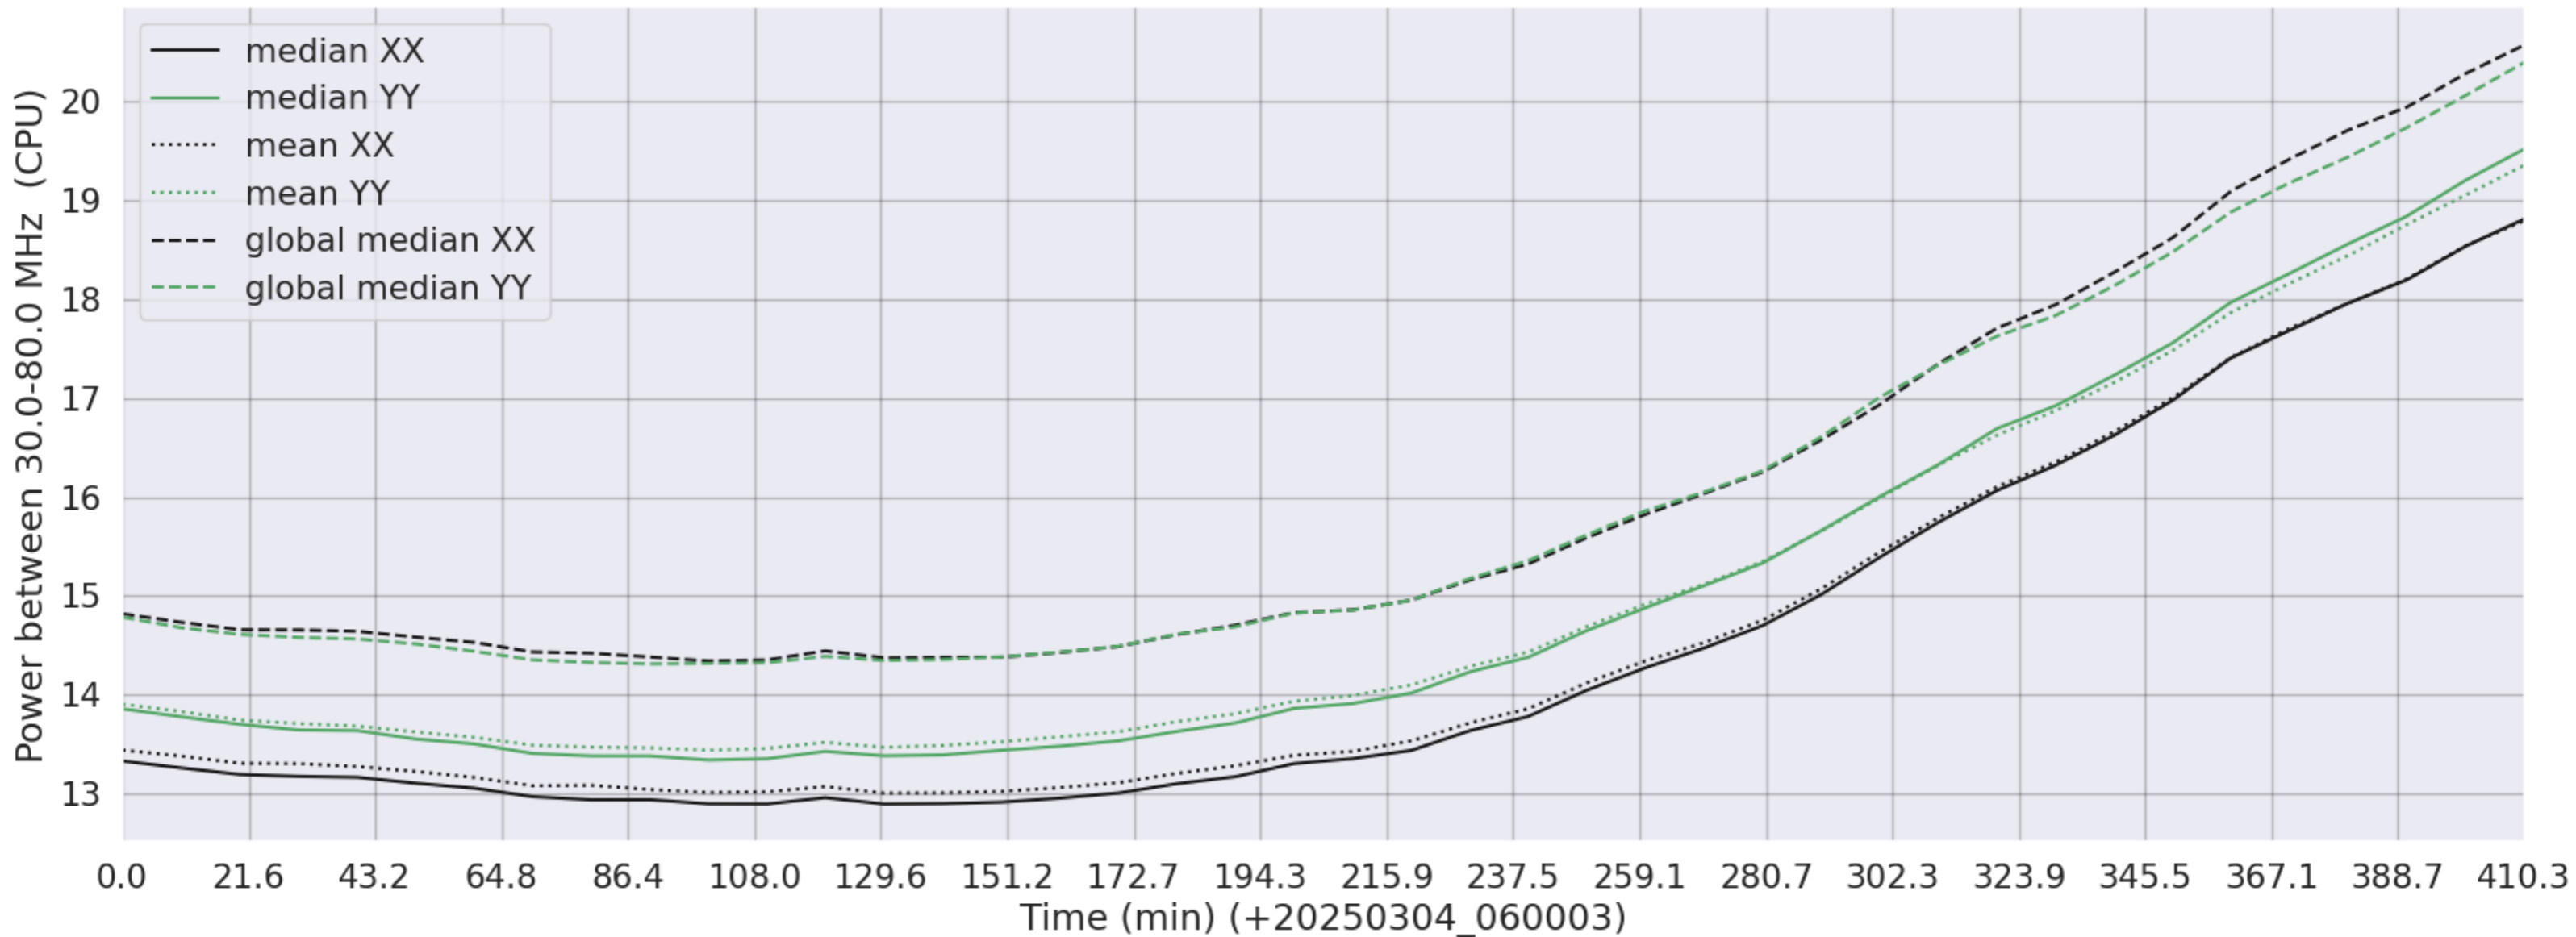

LWA159 - Correlator# 236 - XX FLAGS:Good - YY FLAGS:Good

LWA158 - Correlator# 237 - XX FLAGS:Good - YY FLAGS:Good

LWA182 - Correlator# 238 - XX FLAGS:Good - YY FLAGS:Good

LWA160 - Correlator# 239 - XX FLAGS:Good - YY FLAGS:Good