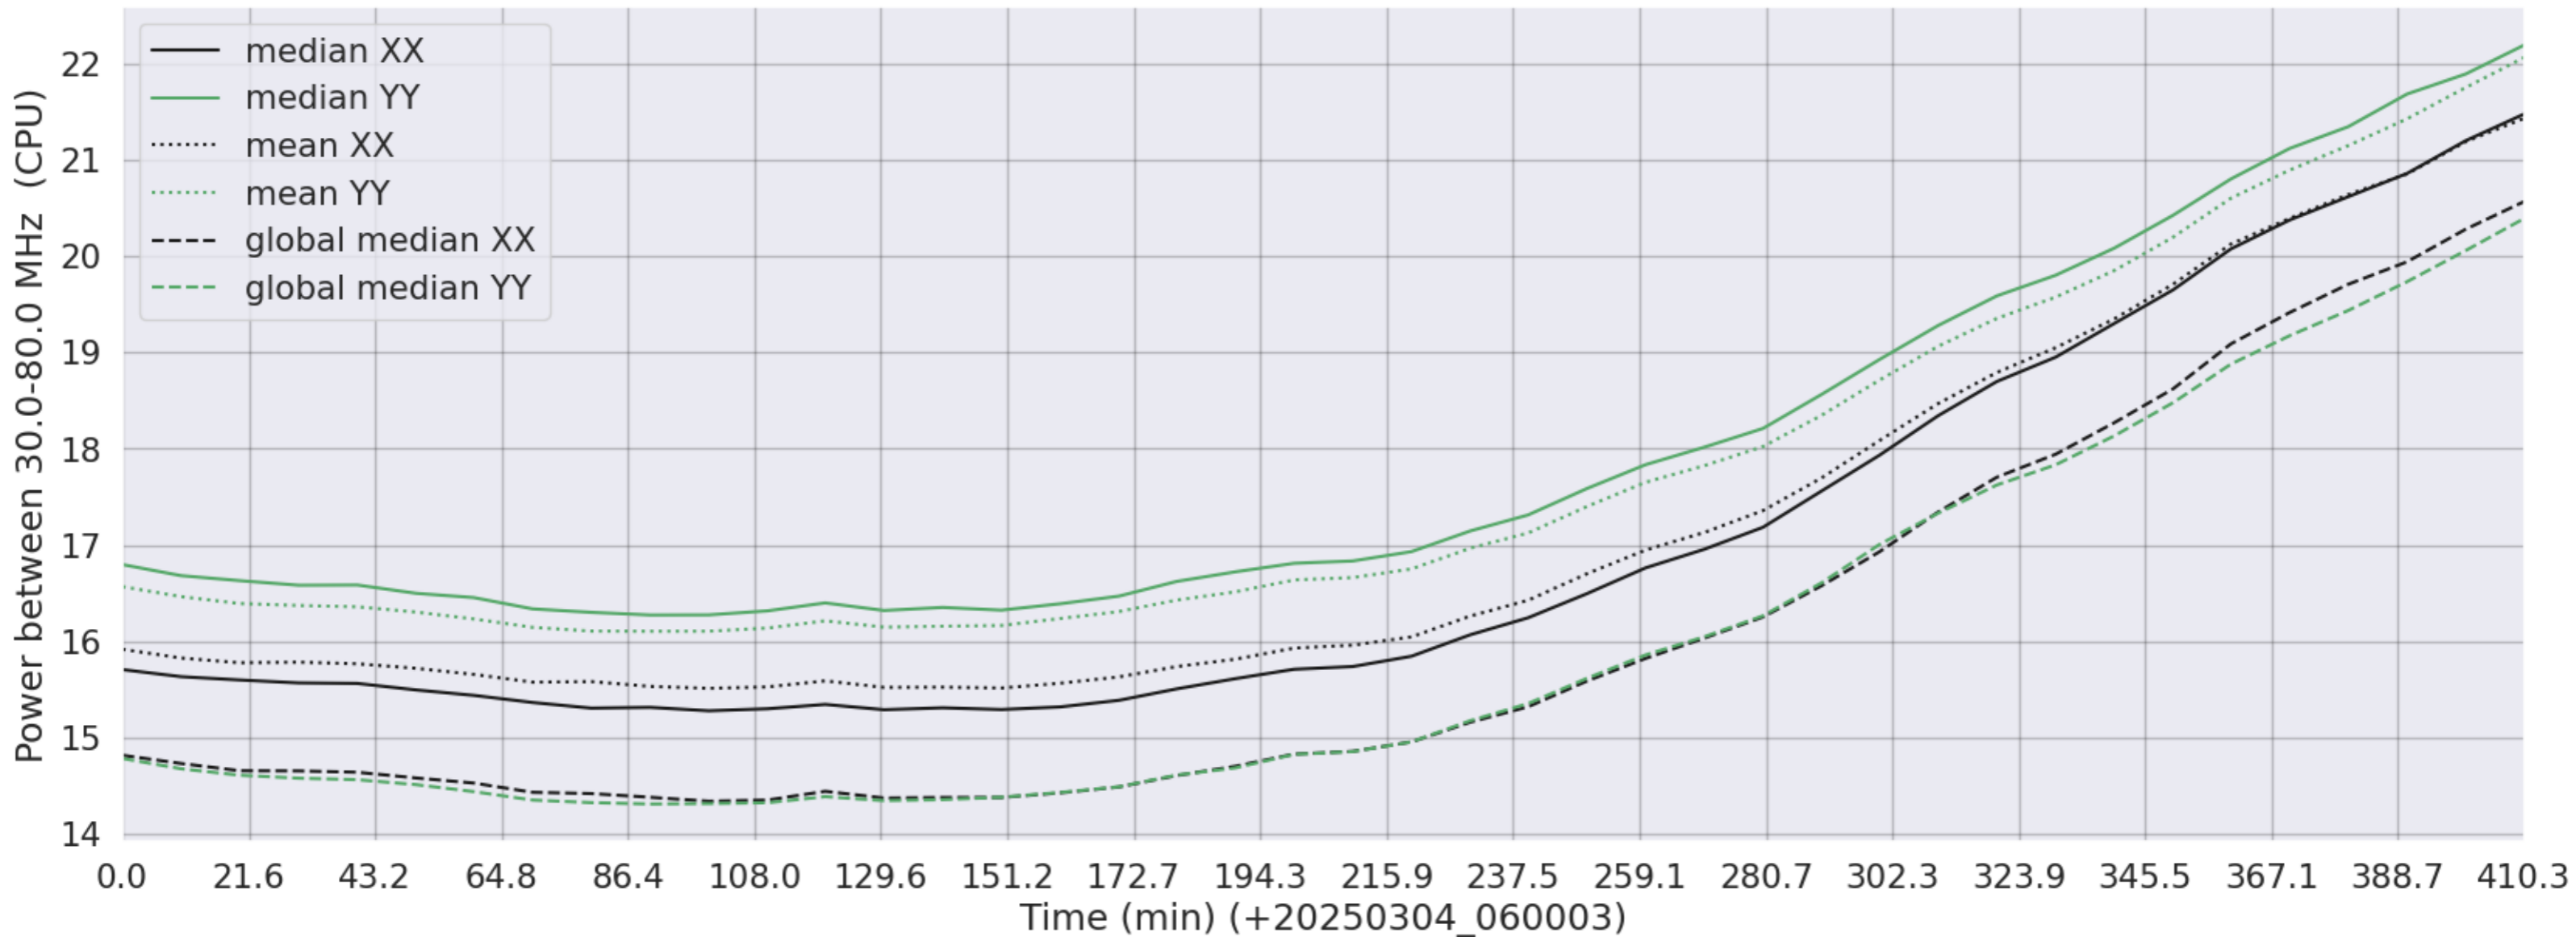

LWA101 - Correlator# 174 - XX FLAGS:Good - YY FLAGS:Good

LWA098 - Correlator# 173 - XX FLAGS:Good - YY FLAGS:Good