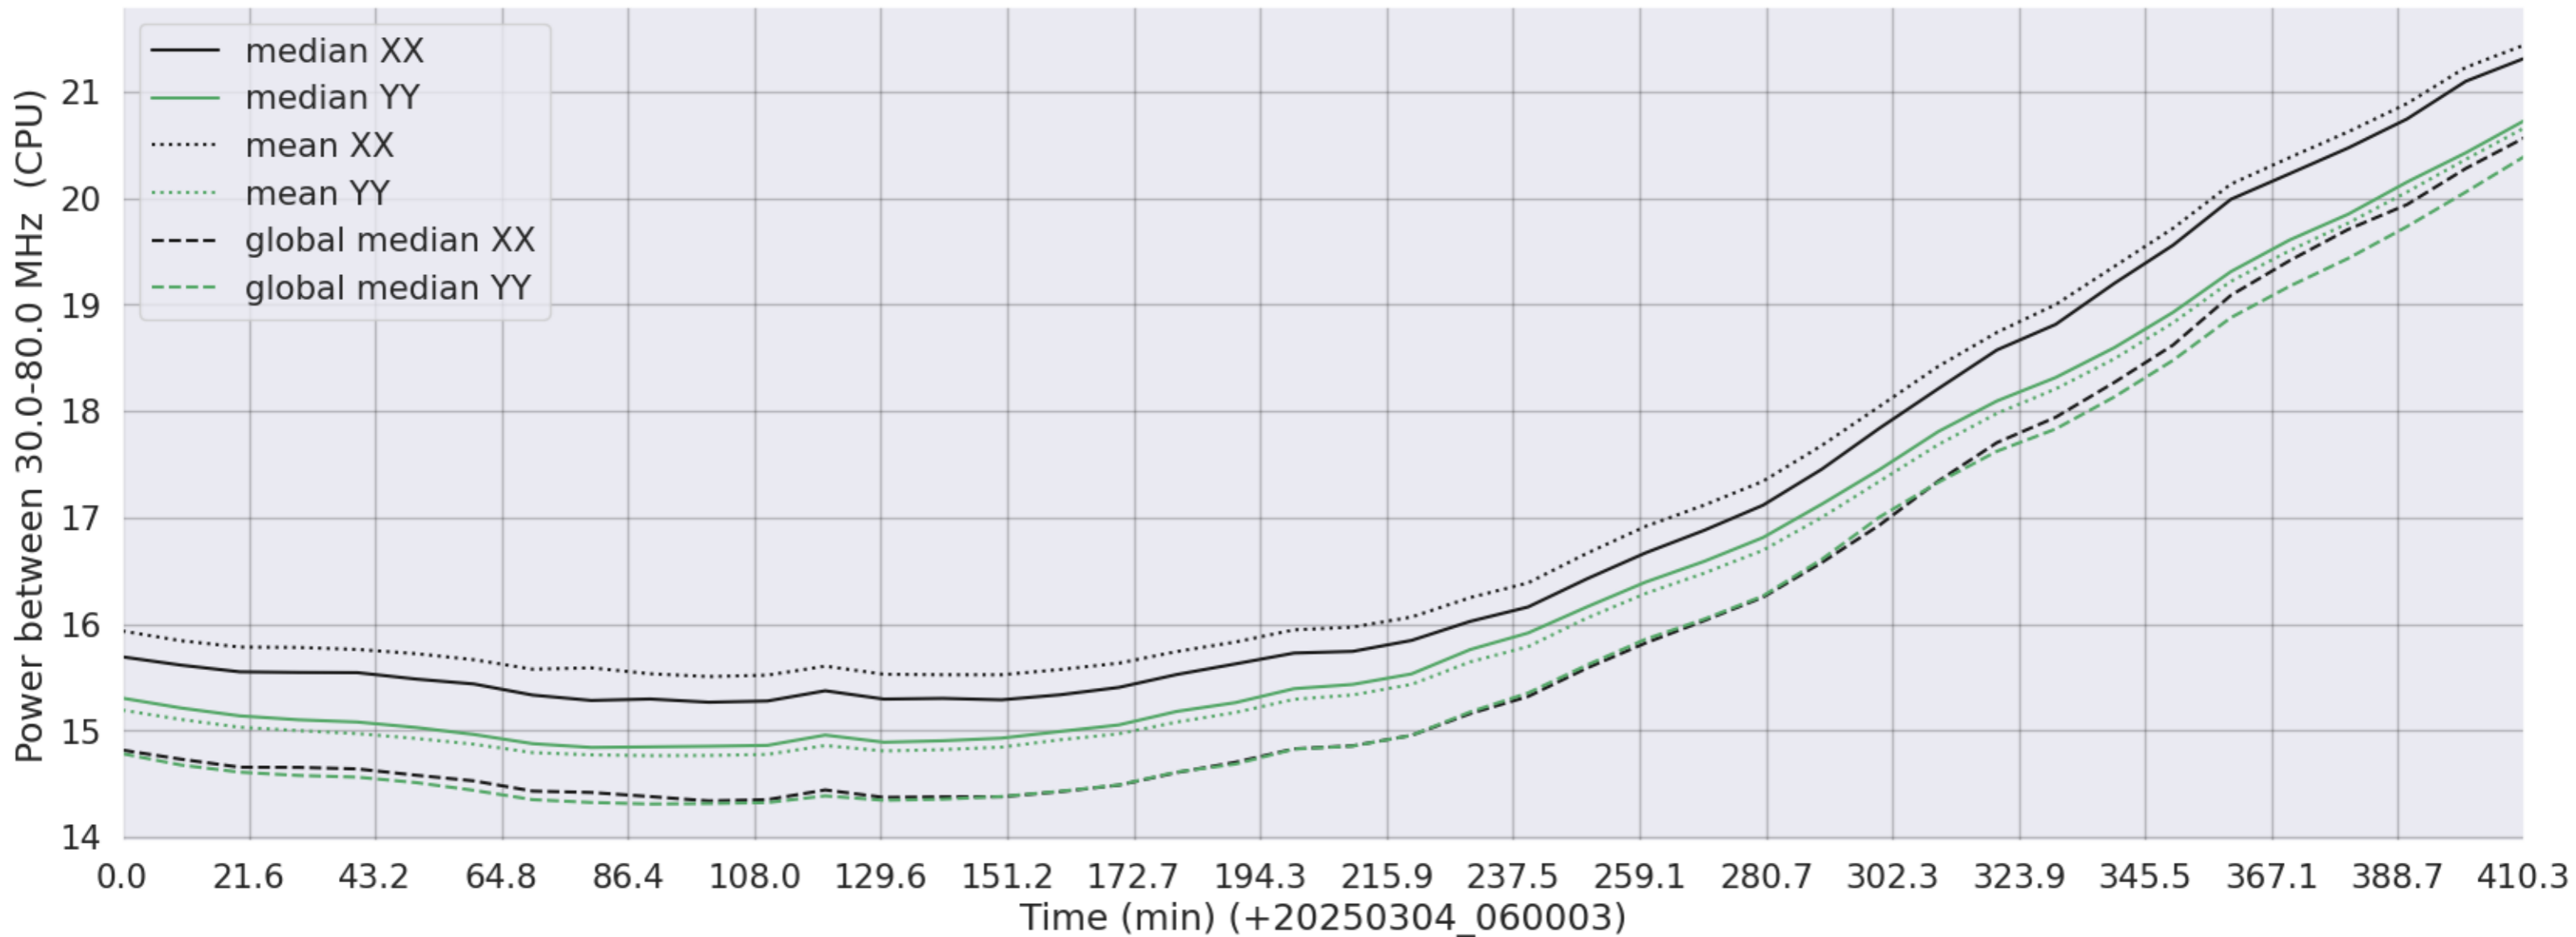

LWA203 - Correlator# 295 - XX FLAGS:Good - YY FLAGS:Good

LWA204 - Correlator# 294 - XX FLAGS:Good - YY FLAGS:Good