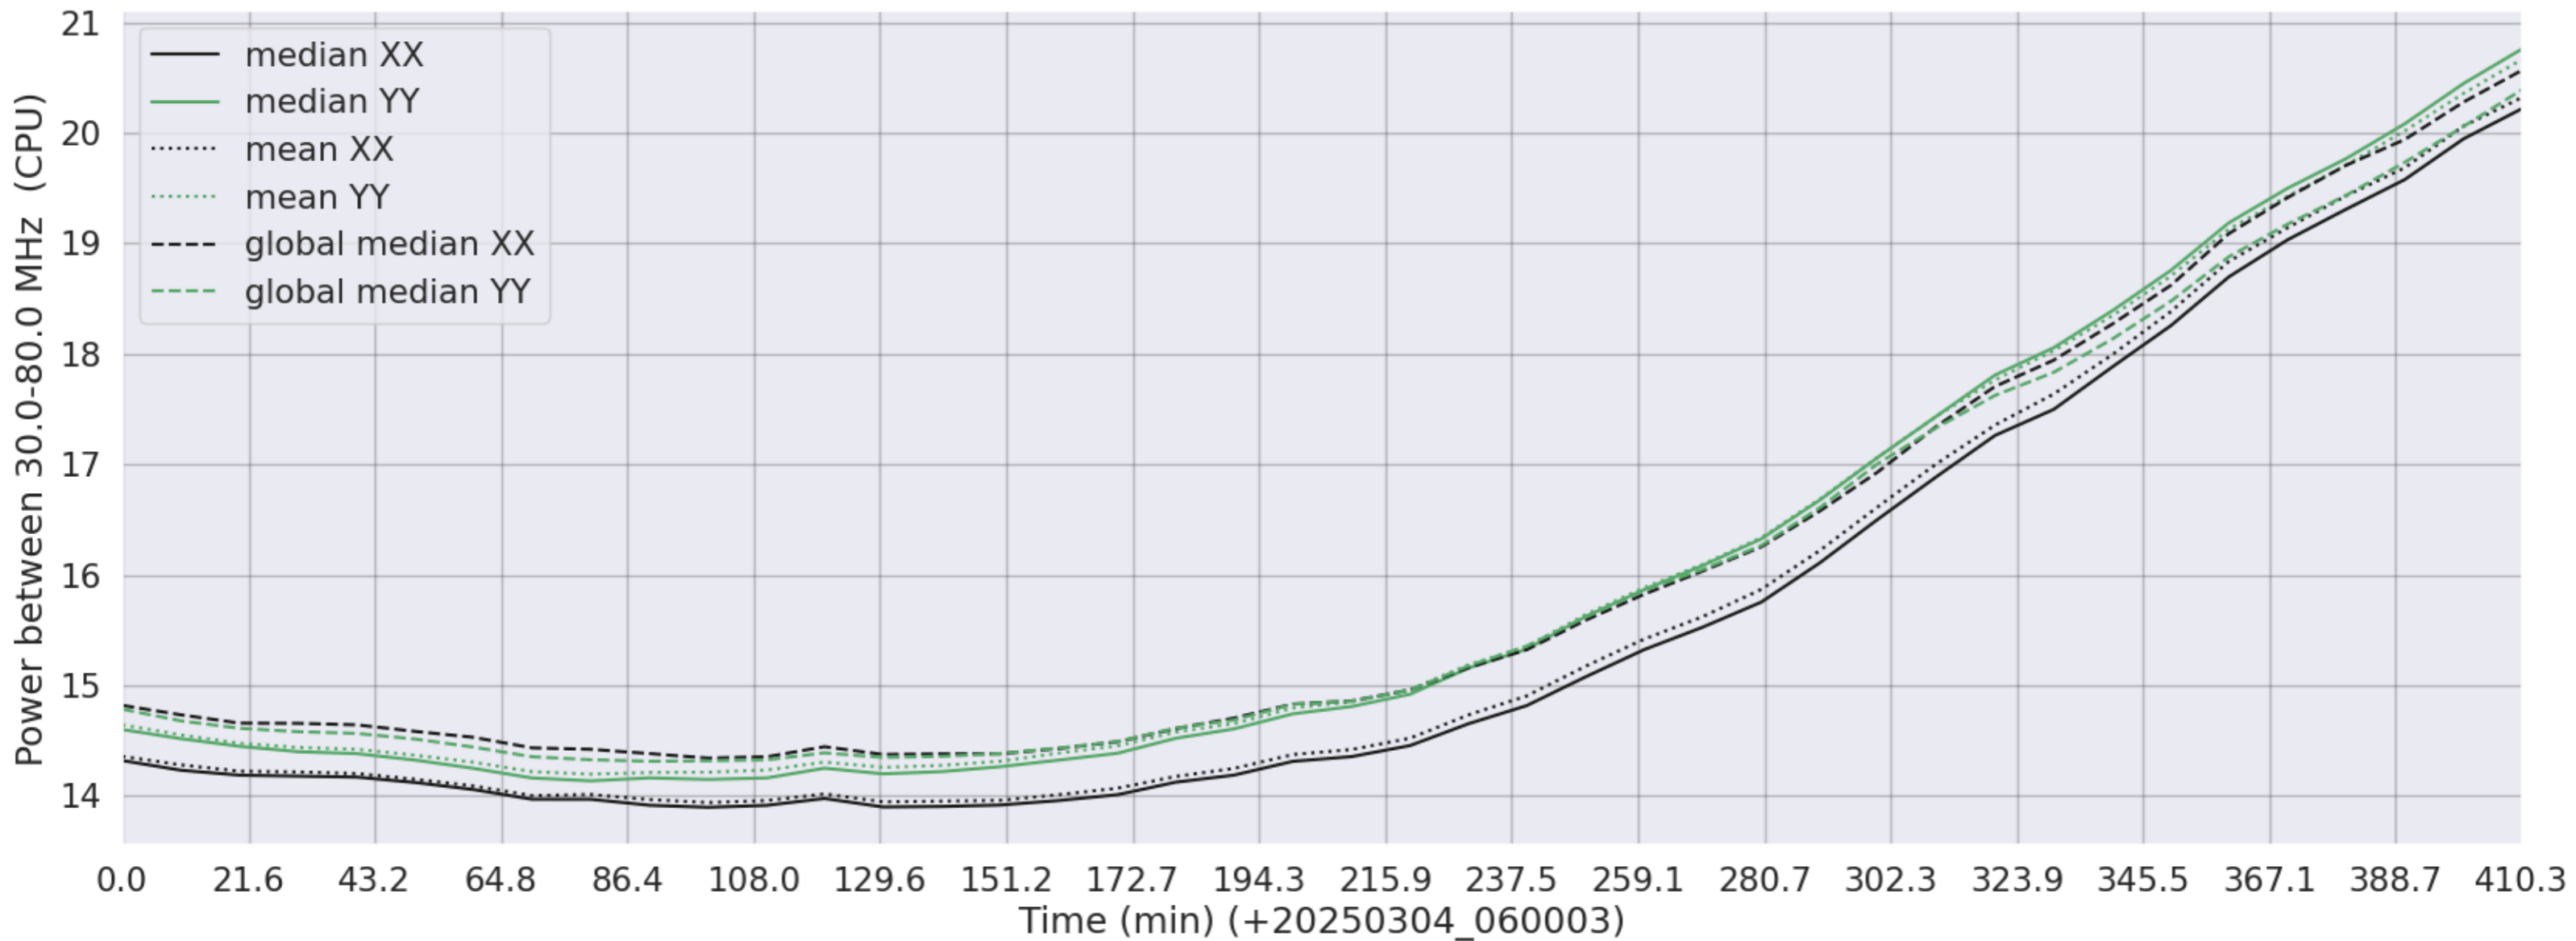

LWA023 - Correlator# 107 - XX FLAGS:Good - YY FLAGS:Good

LWA024 - Correlator# 106 - XX FLAGS:Good - YY FLAGS:Good