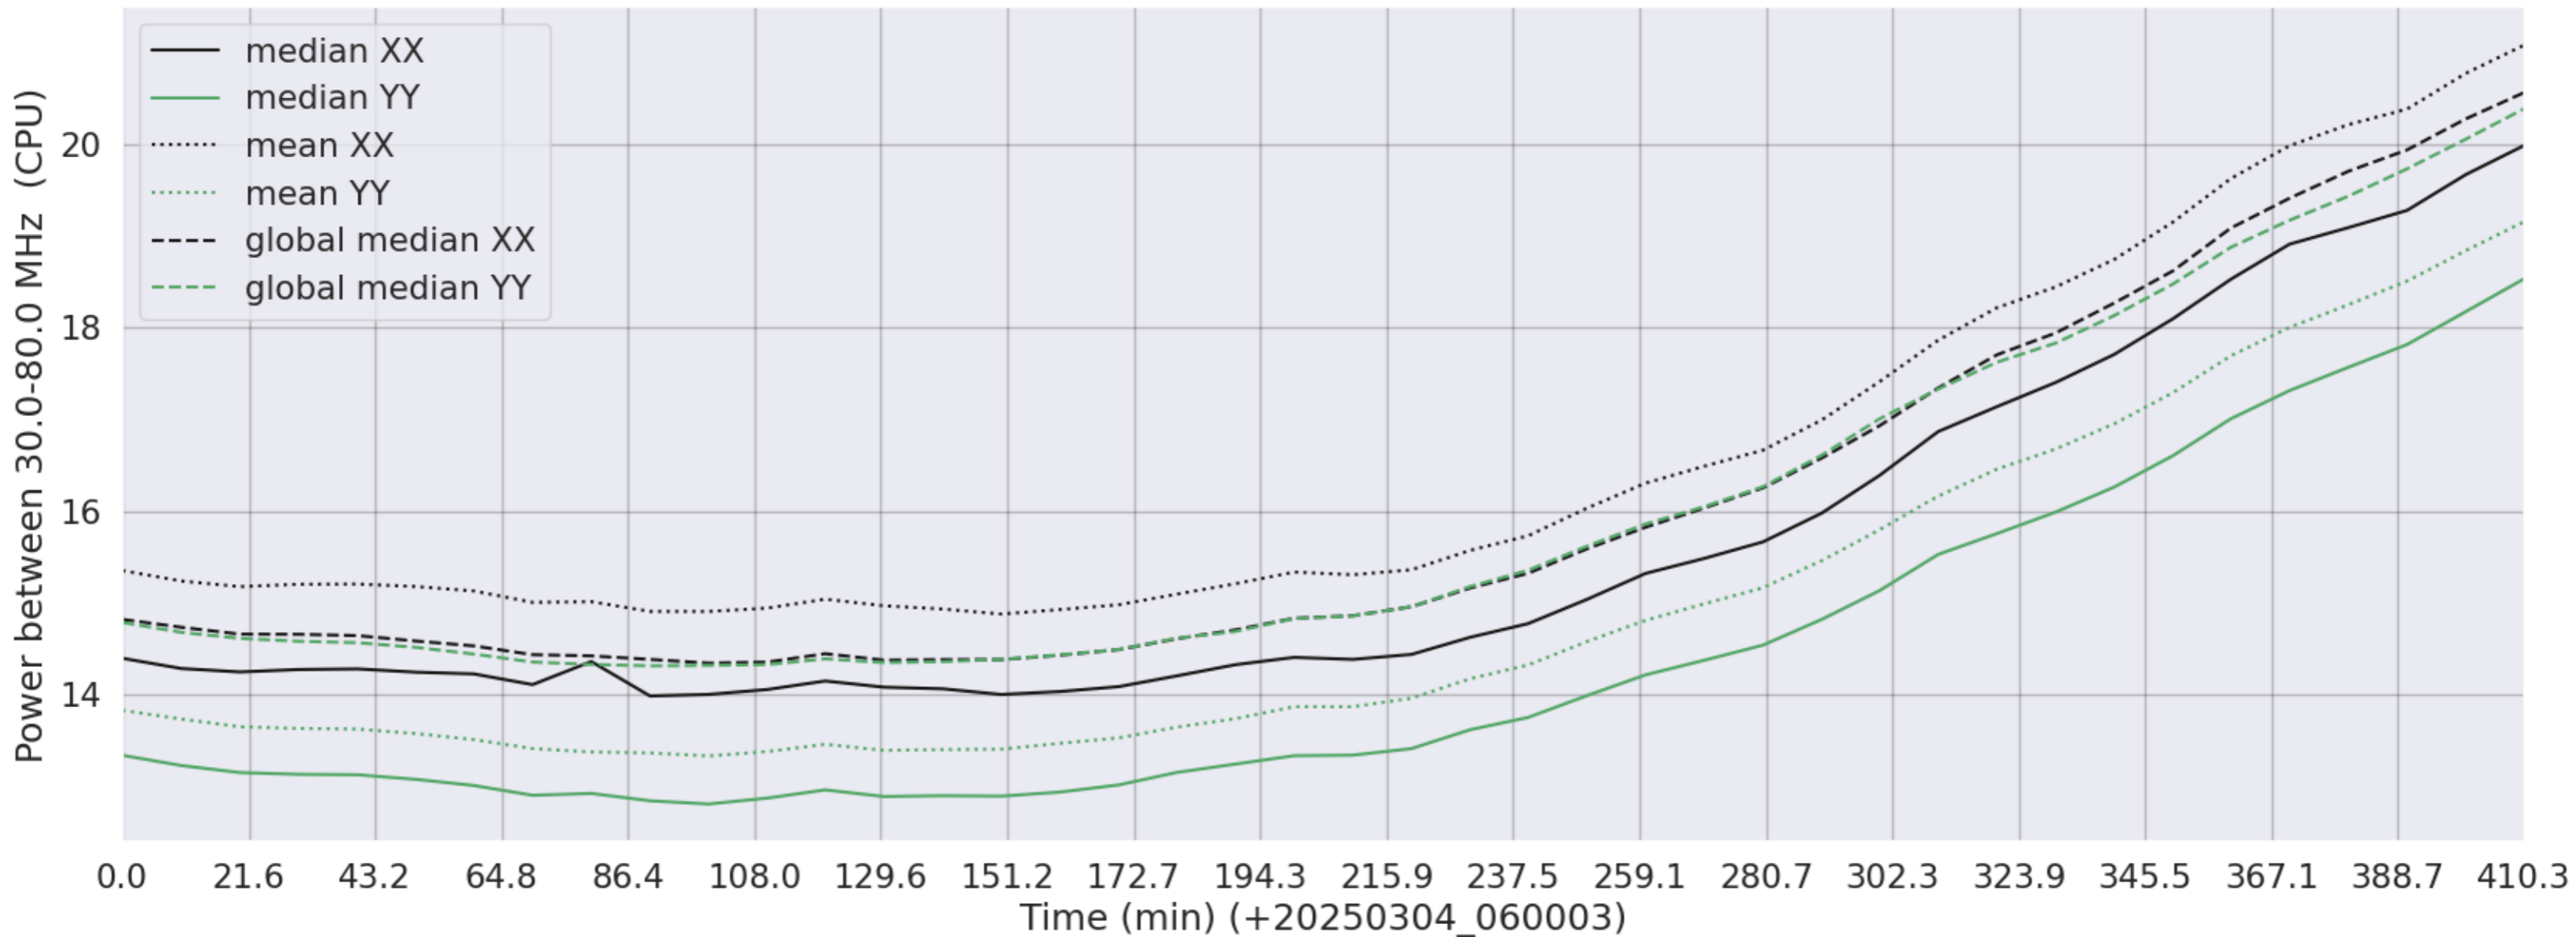

LWA260 - Correlator# 034 - XX FLAGS:Good - YY FLAGS:Good

LWA255 - Correlator# 033 - XX FLAGS:Good - YY FLAGS:Good