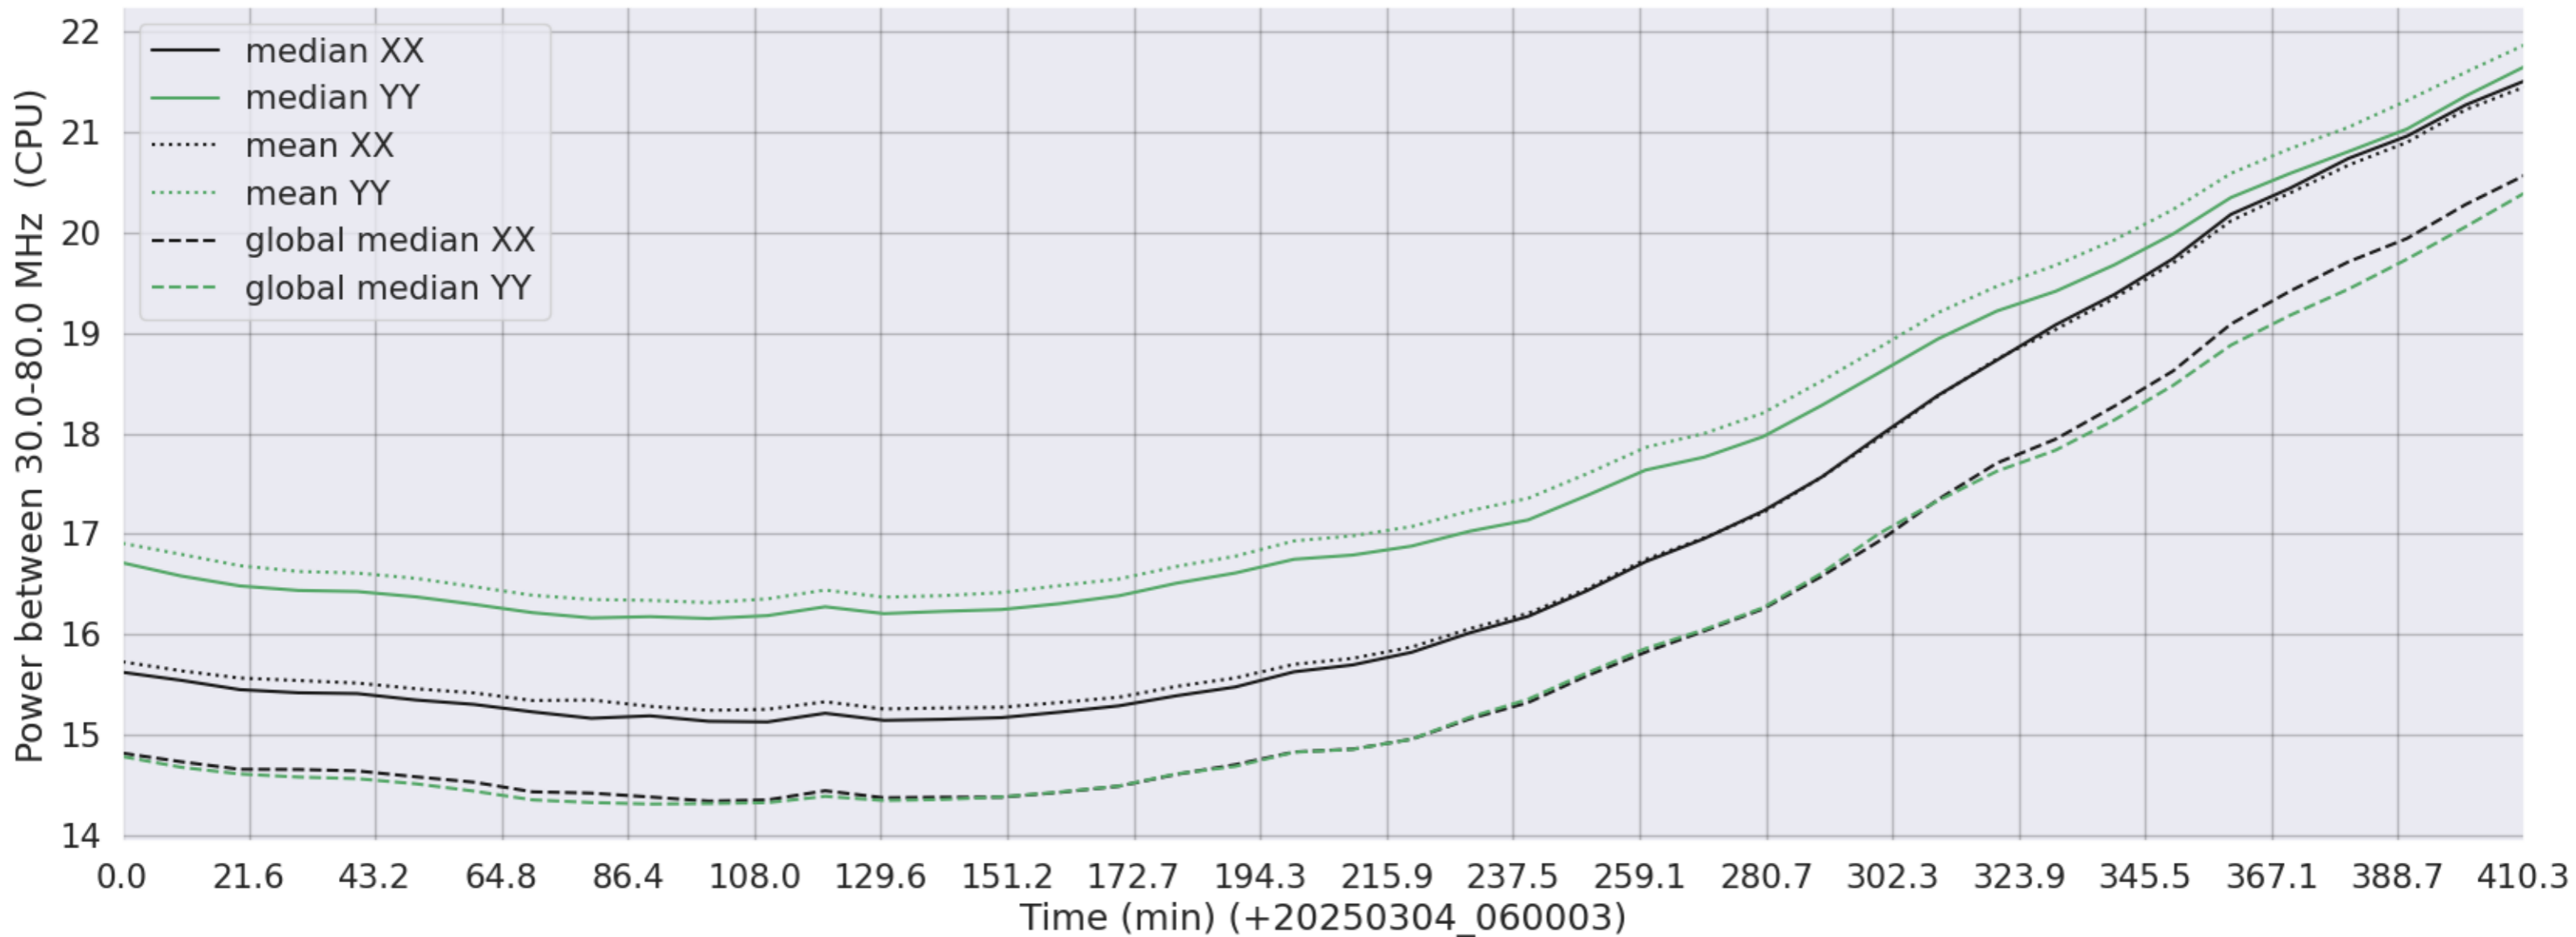

LWA302 - Correlator# 092 - XX FLAGS:LowPower - YY FLAGS:HighTimeVar+BadSpecShape

LWA286 - Correlator# 093 - XX FLAGS:Good - YY FLAGS:Good

LWA363 - Correlator# 094 - XX FLAGS:Good - YY FLAGS:Good

LWA323 - Correlator# 095 - XX FLAGS:Good - YY FLAGS:Good