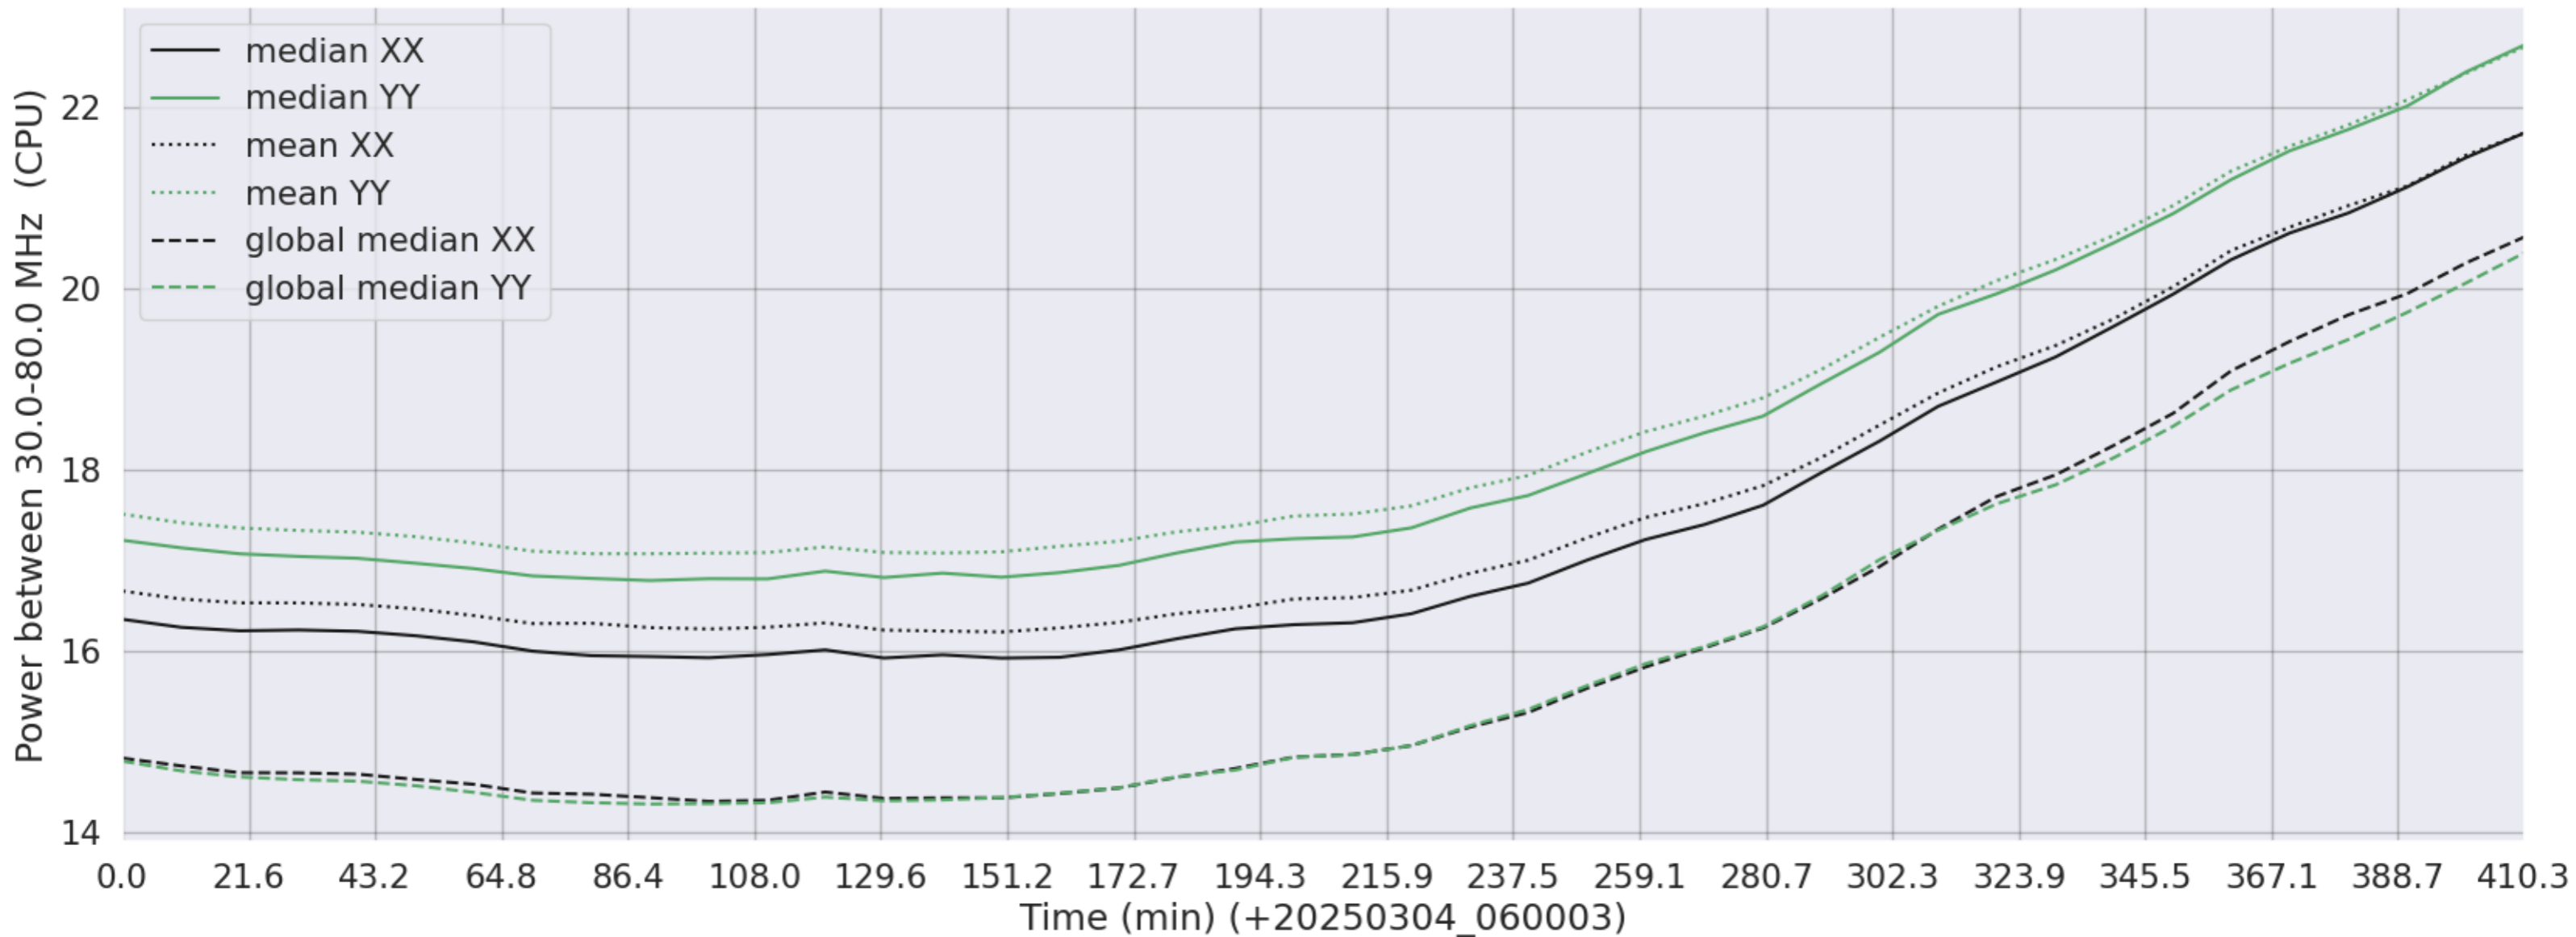

LWA065 - Correlator# 165 - XX FLAGS:Good - YY FLAGS:Good

LWA066 - Correlator# 164 - XX FLAGS:Good - YY FLAGS:Good