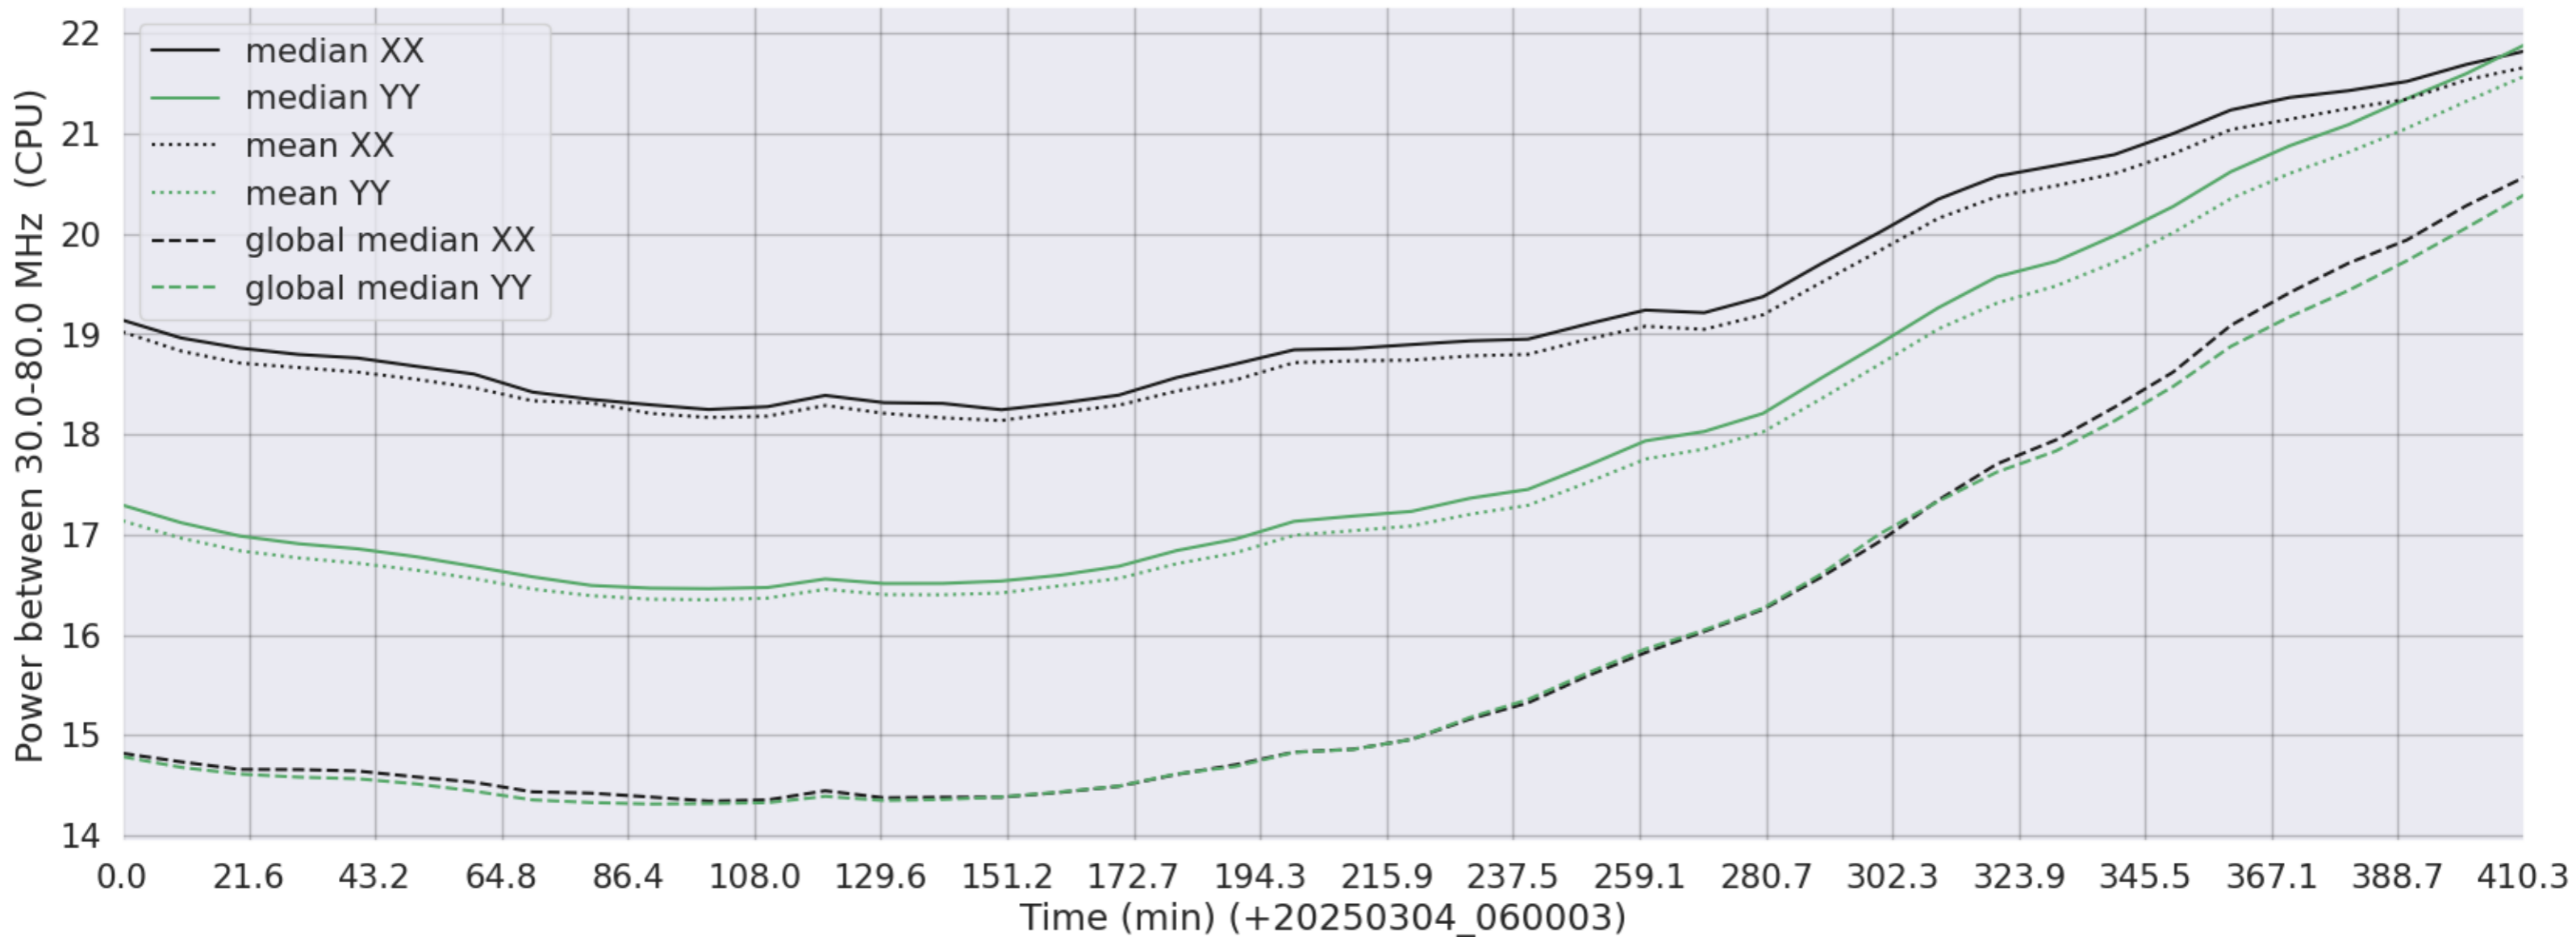

LWA312 - Correlator# 019 - XX FLAGS:Good - YY FLAGS:Good

LWA313 - Correlator# 018 - XX FLAGS:Good - YY FLAGS:Good