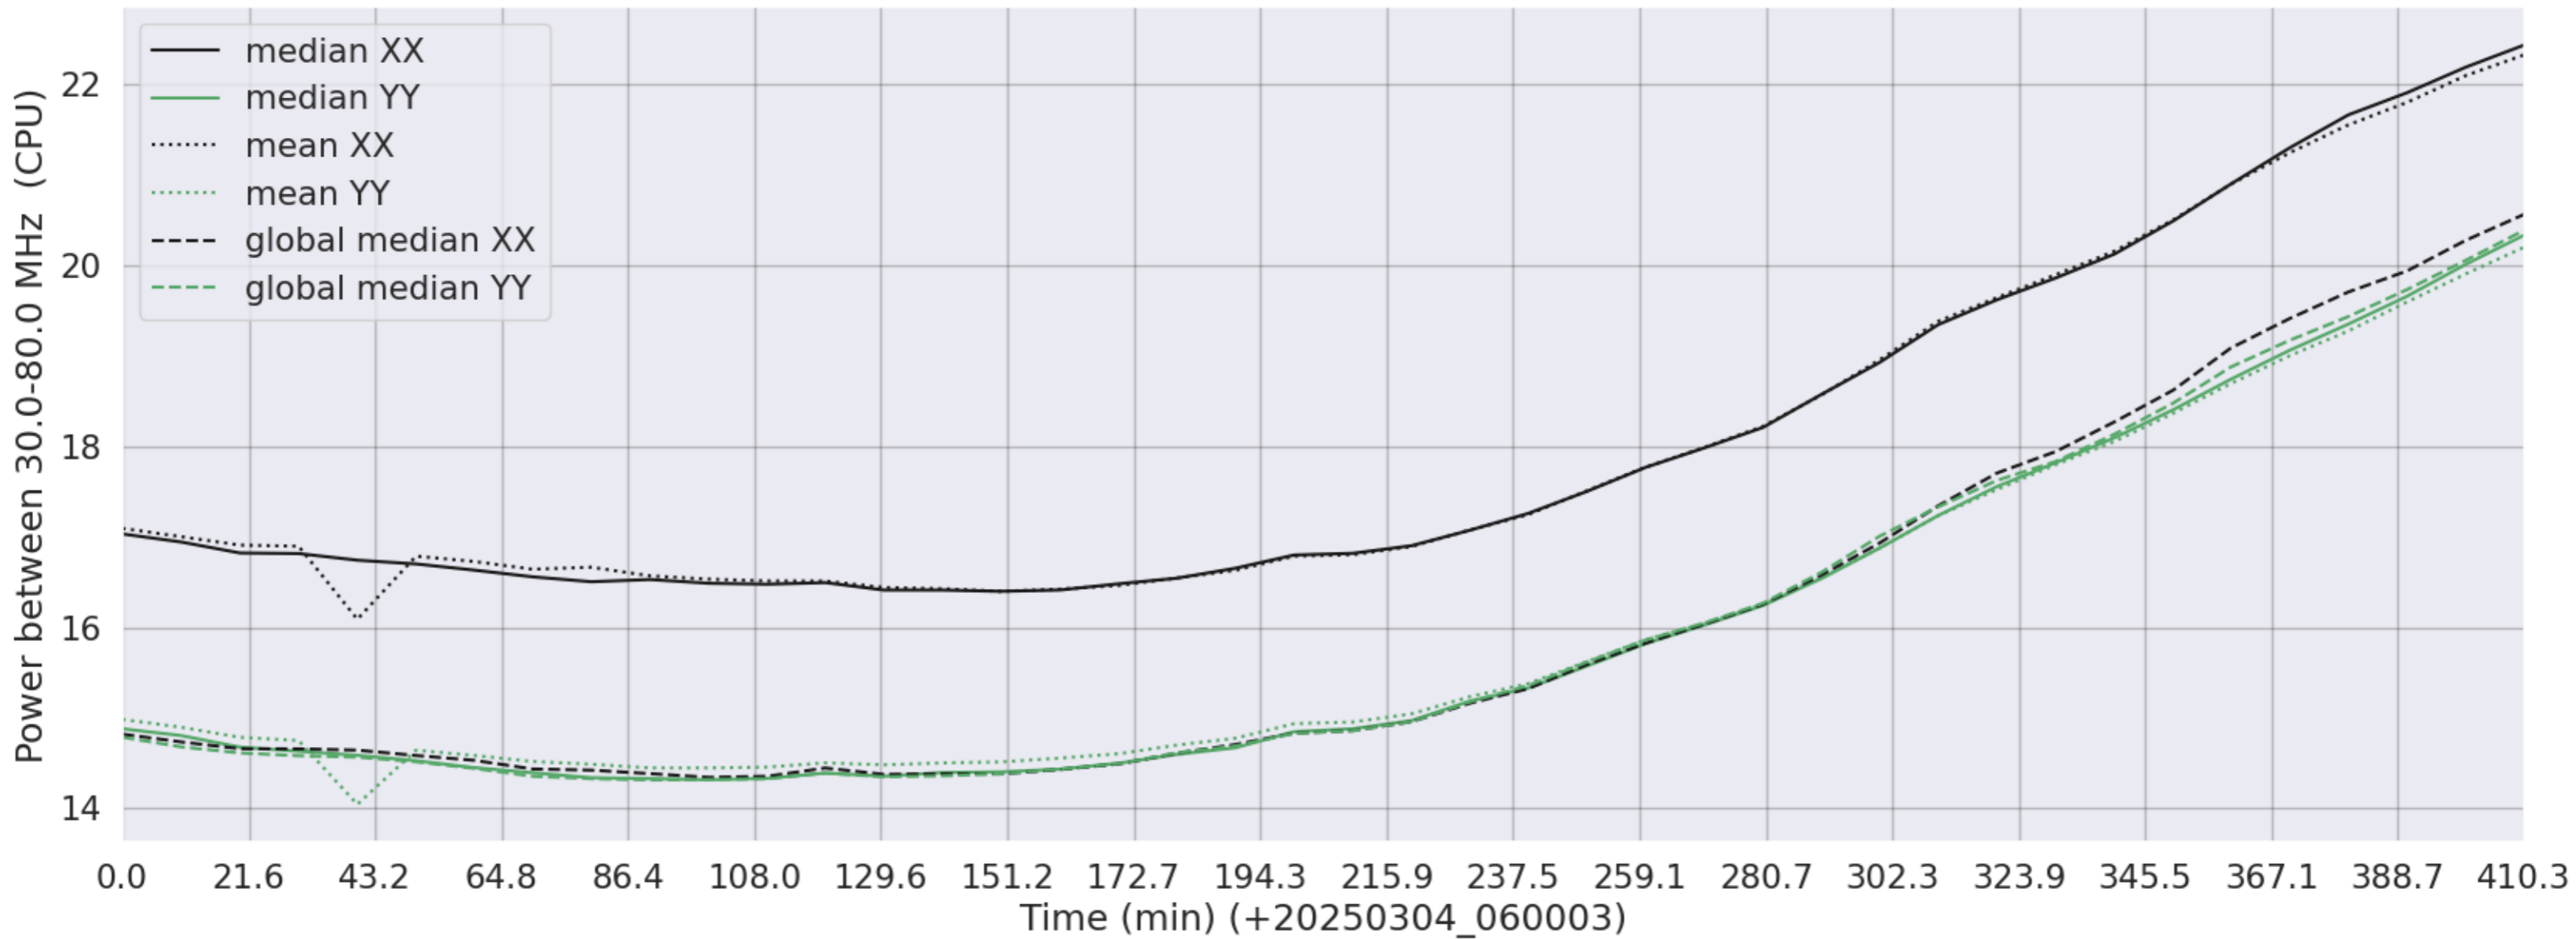

LWA339 - Correlator# 027 - XX FLAGS:Good - YY FLAGS:Good

LWA340 - Correlator# 026 - XX FLAGS:Good - YY FLAGS:Good