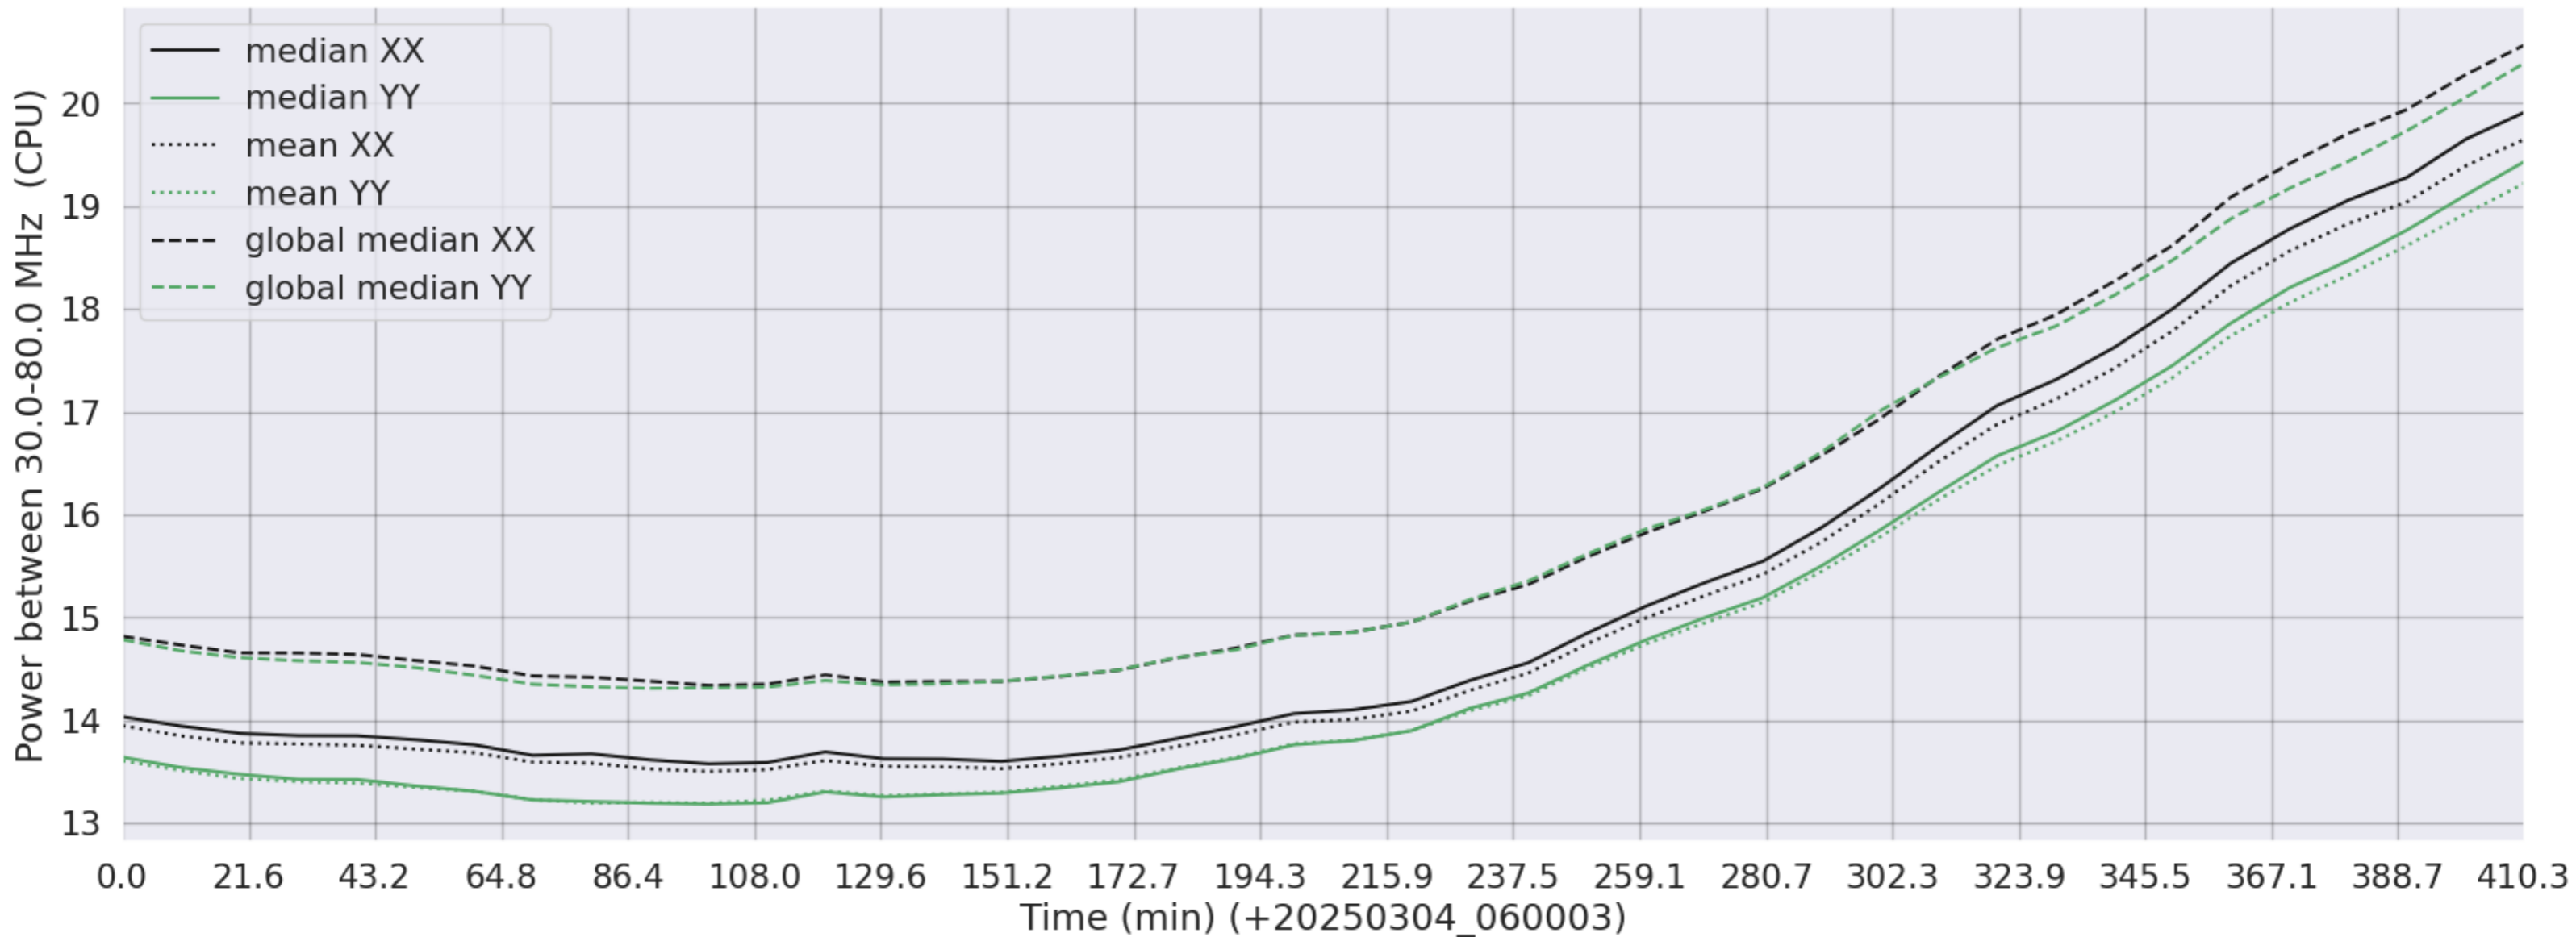

LWA250 - Correlator# 345 - XX FLAGS:Good - YY FLAGS:Good

LWA251 - Correlator# 344 - XX FLAGS:Good - YY FLAGS:Good