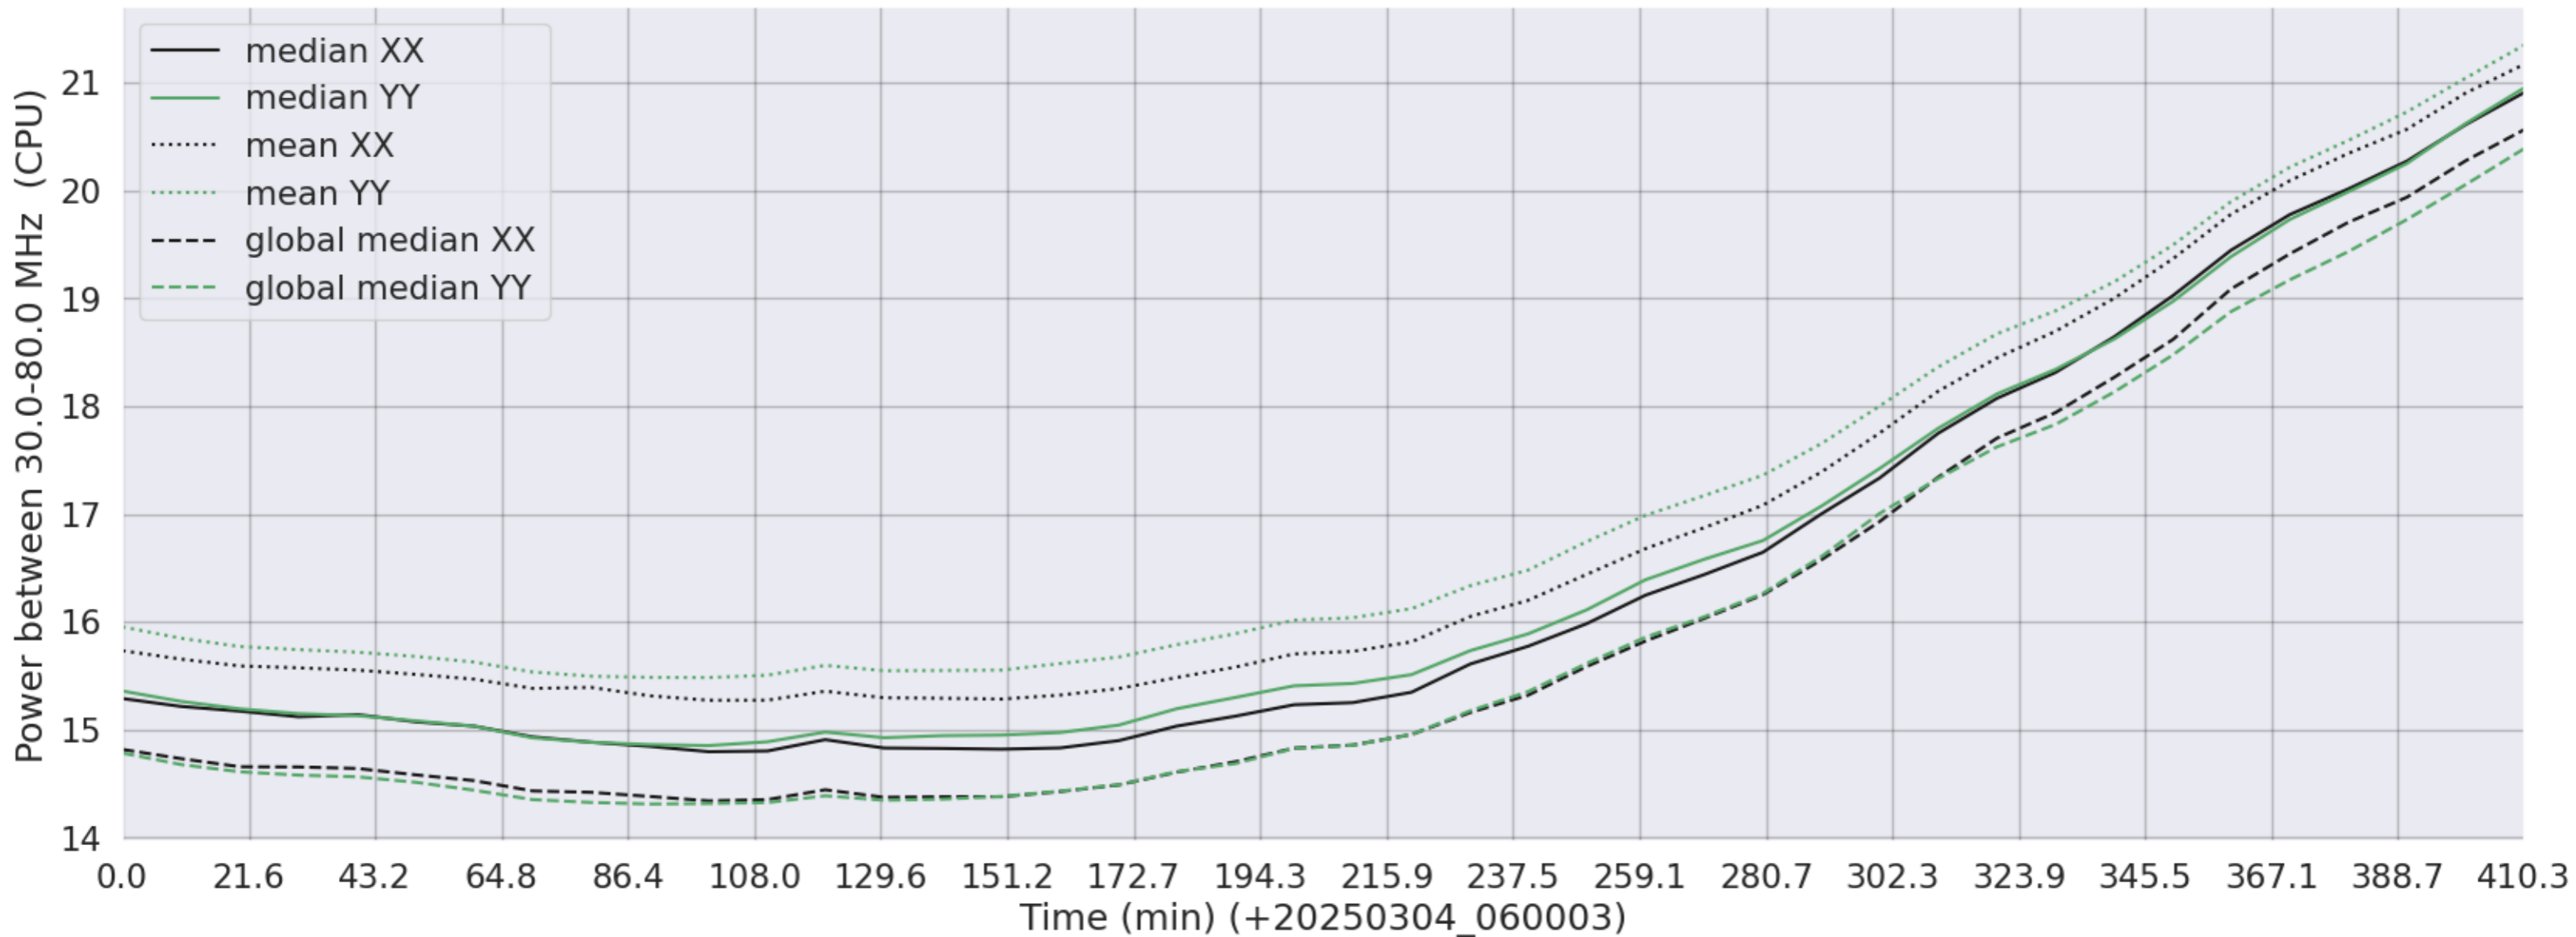

LWA210 - Correlator# 300 - XX FLAGS:Good - YY FLAGS:Good

LWA209 - Correlator# 301 - XX FLAGS:LowPower - YY FLAGS:LowPower

LWA228 - Correlator# 302 - XX FLAGS:Good - YY FLAGS:Good

LWA230 - Correlator# 303 - XX FLAGS:Good - YY FLAGS:Good