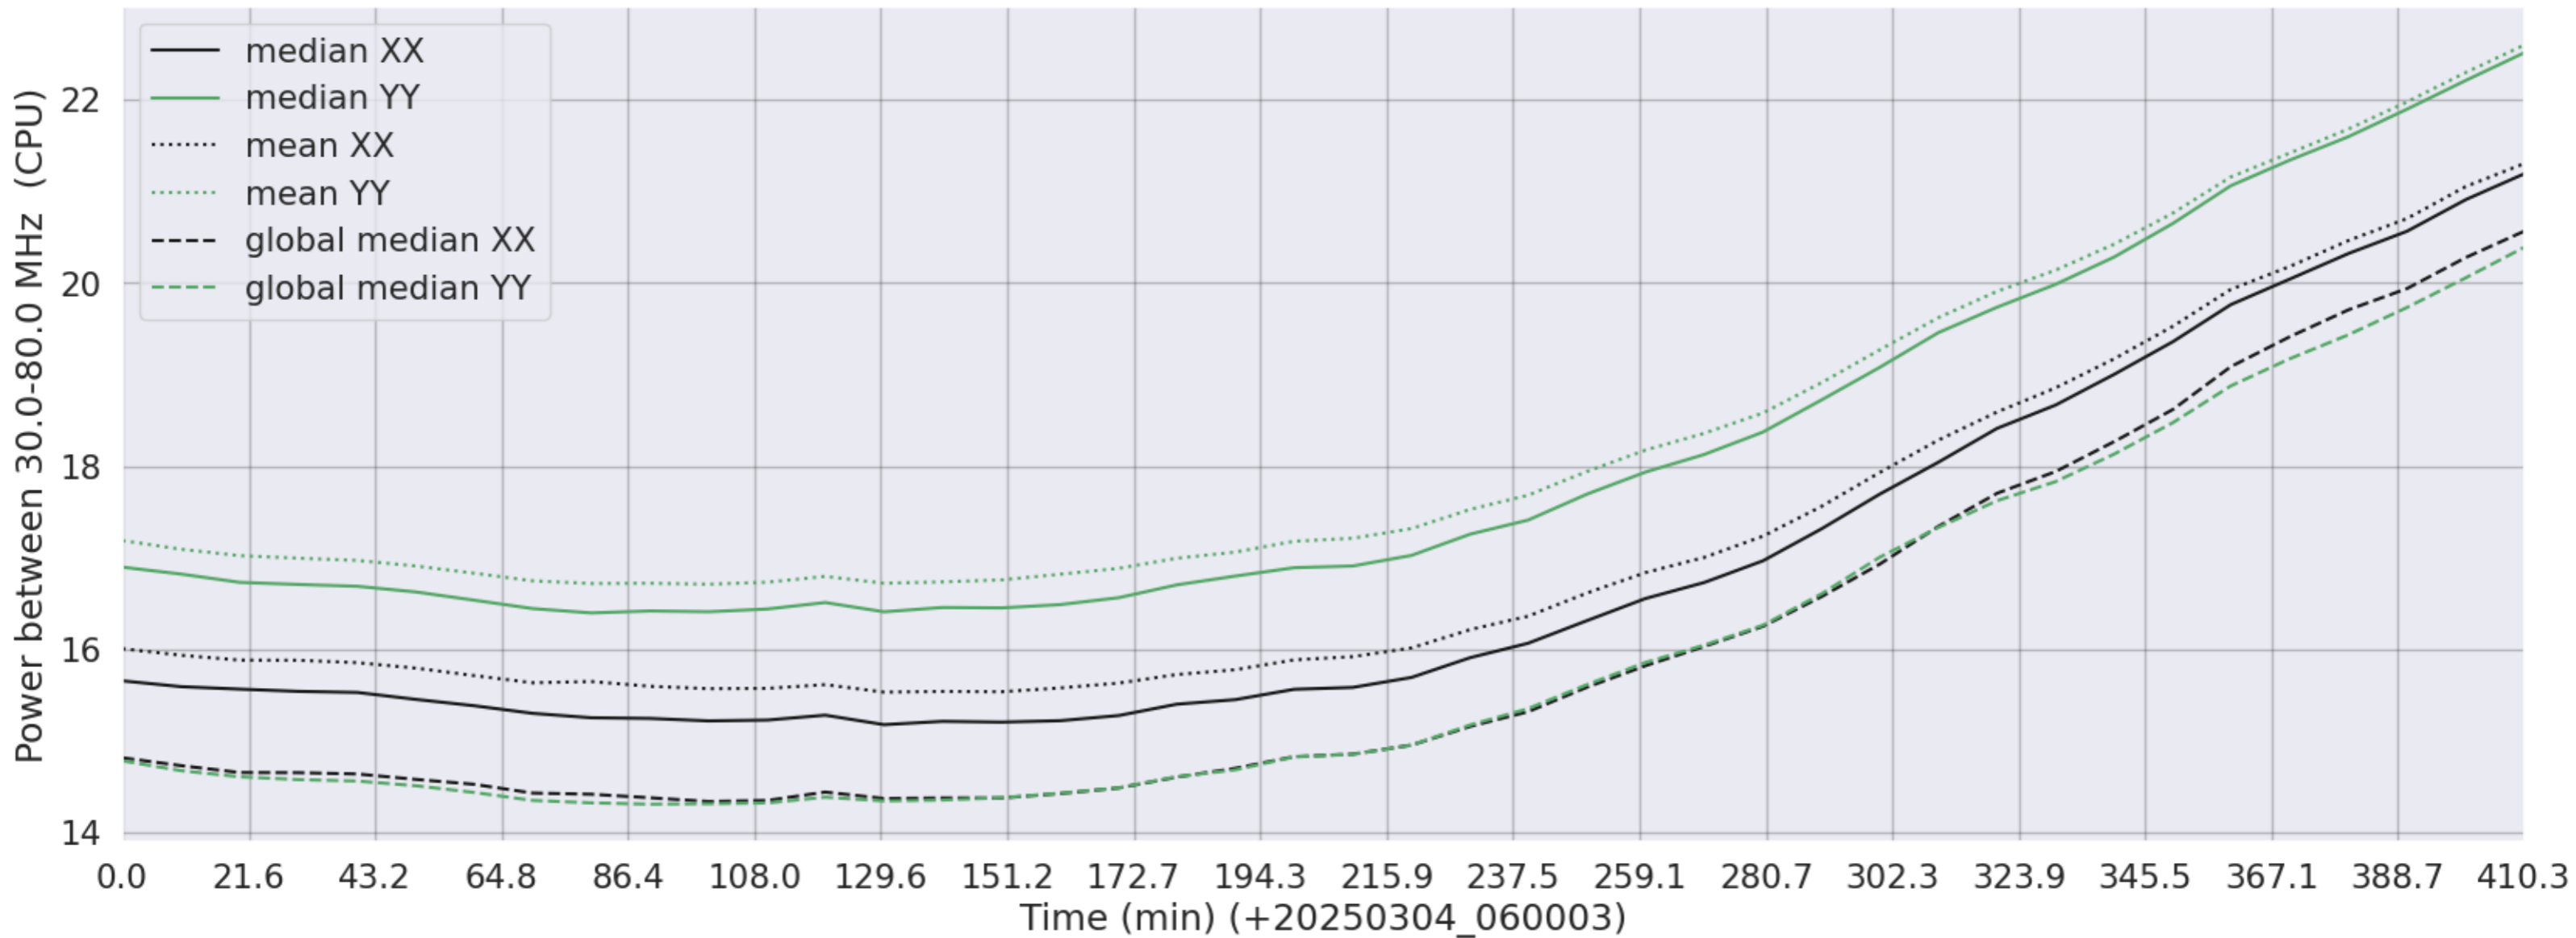

LWA066 - Correlator# 164 - XX FLAGS:Good - YY FLAGS:Good

LWA065 - Correlator# 165 - XX FLAGS:Good - YY FLAGS:Good

LWA068 - Correlator# 166 - XX FLAGS:Good - YY FLAGS:Good

LWA067 - Correlator# 167 - XX FLAGS:Good - YY FLAGS:Good