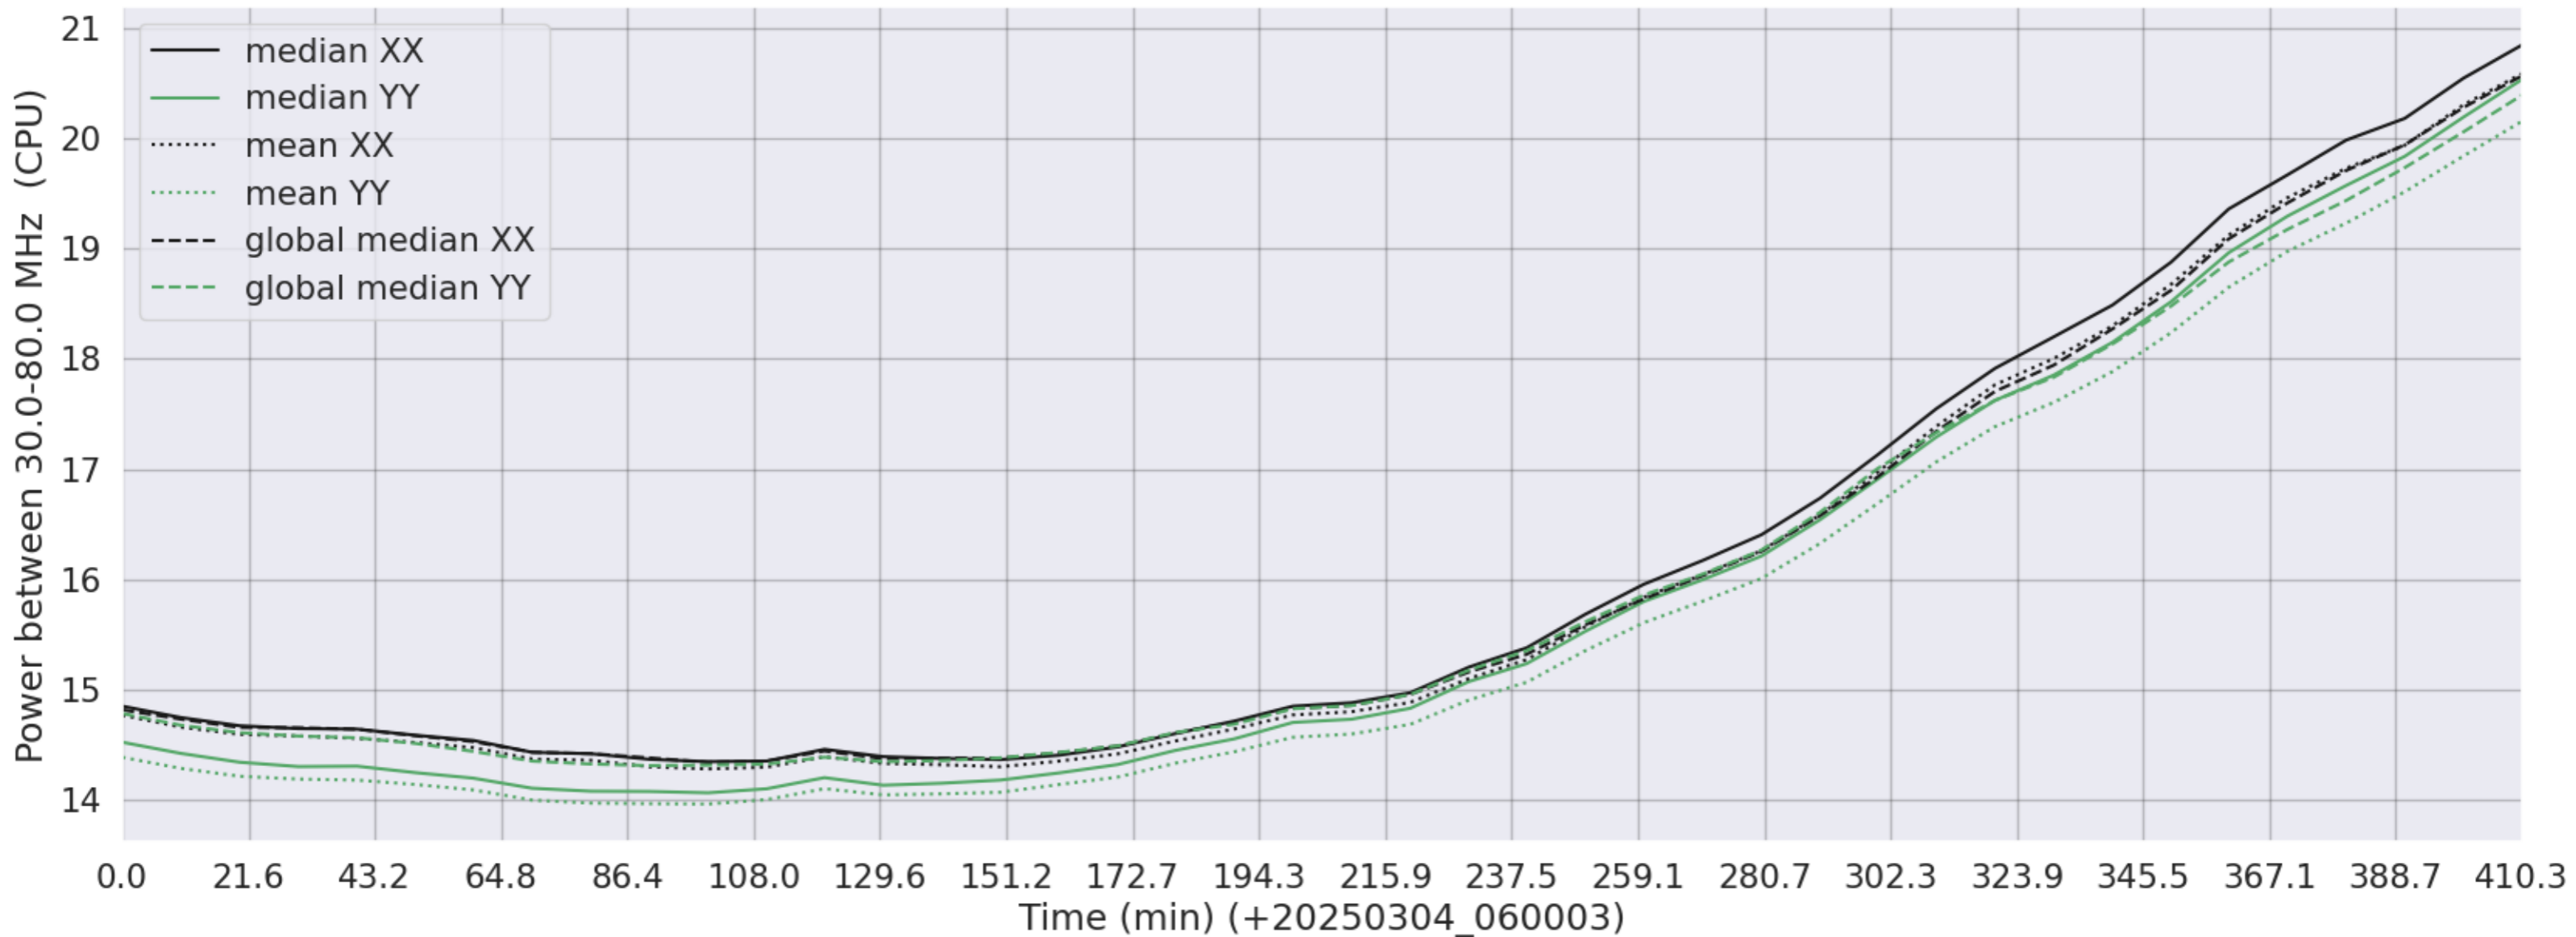

LWA187 - Correlator# 242 - XX FLAGS:Good - YY FLAGS:Good

LWA184 - Correlator# 241 - XX FLAGS:Good - YY FLAGS:Good