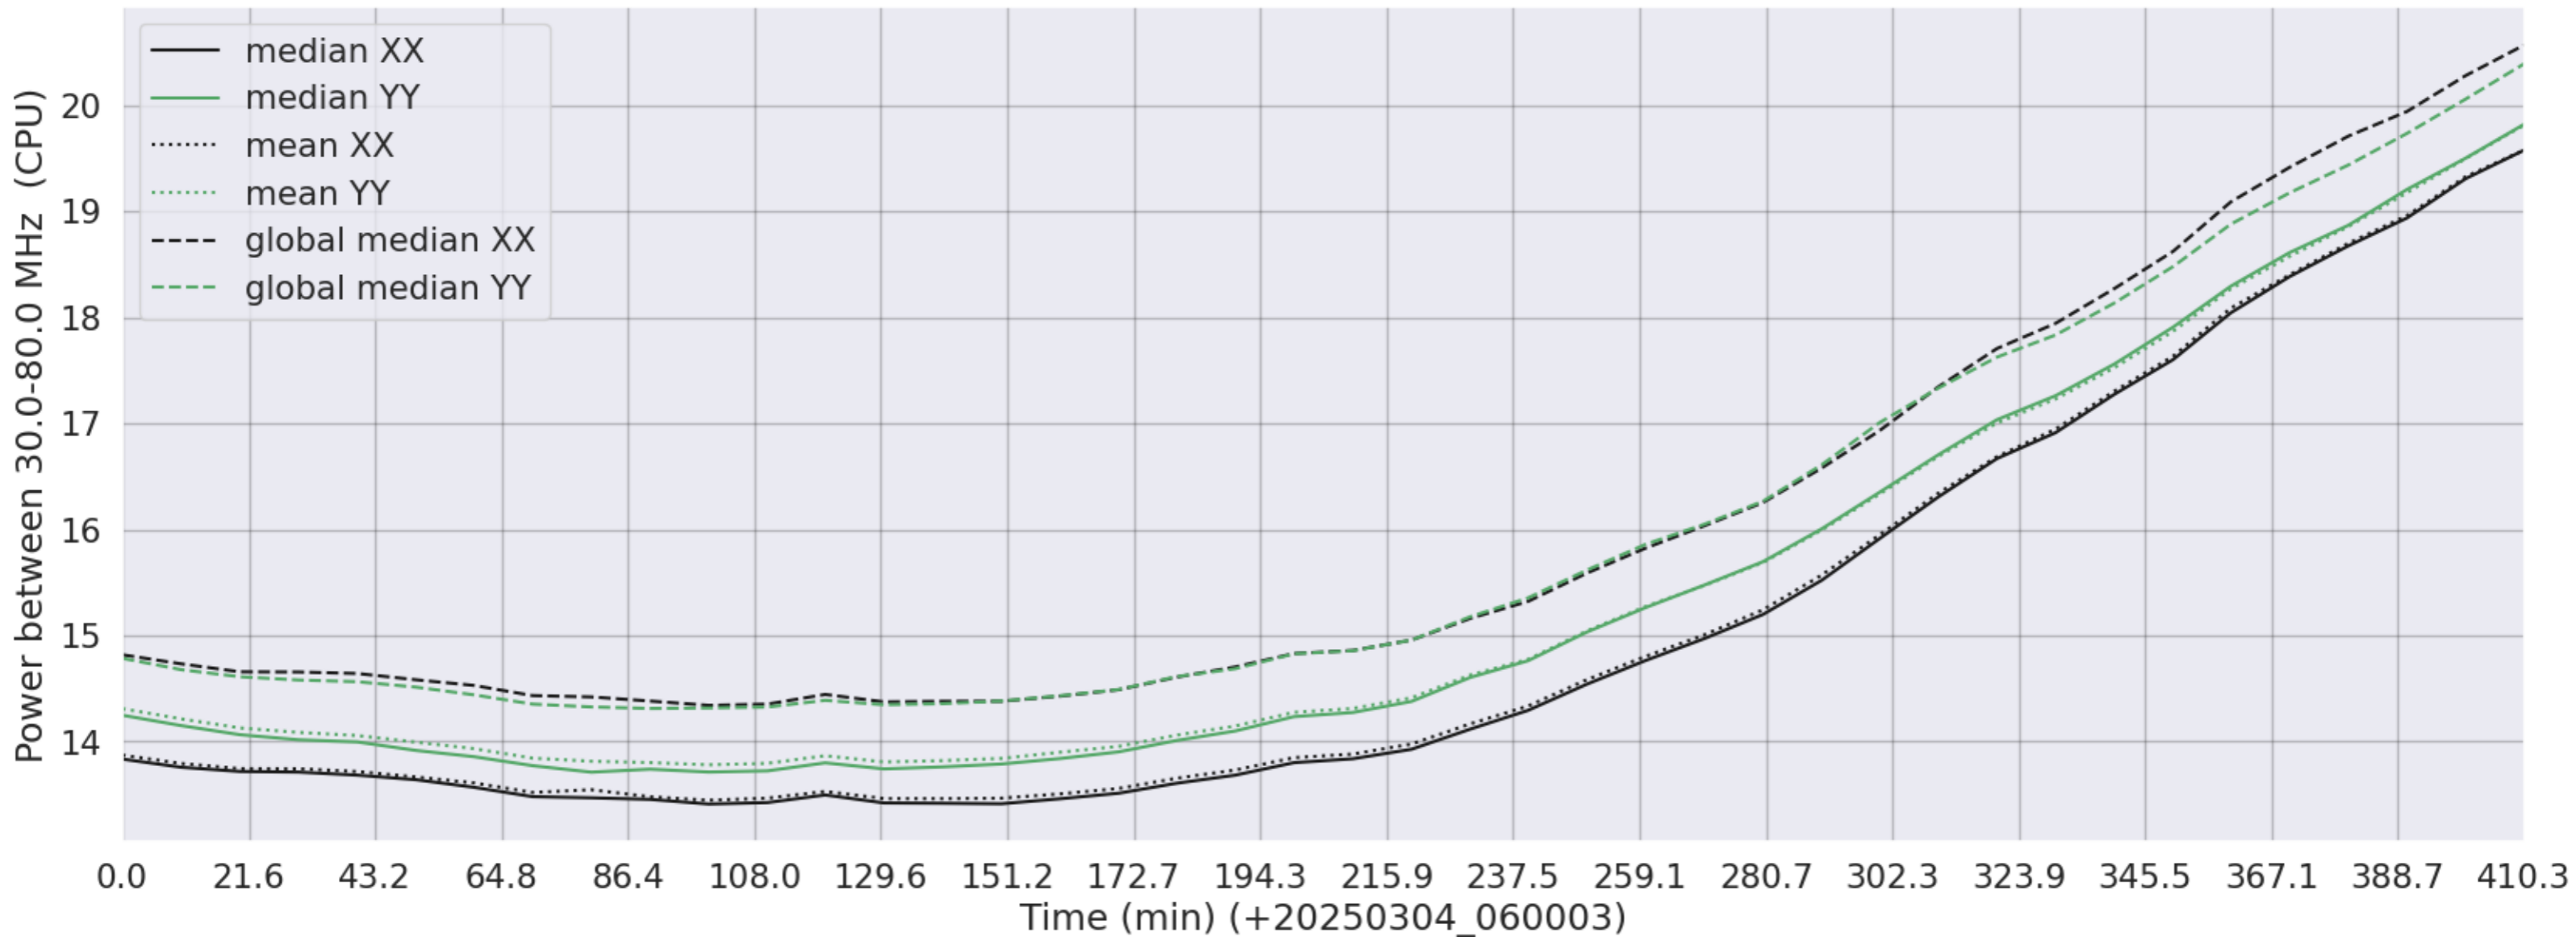

LWA218 - Correlator# 332 - XX FLAGS:Good - YY FLAGS:Good

LWA217 - Correlator# 333 - XX FLAGS:Good - YY FLAGS:Good

LWA221 - Correlator# 334 - XX FLAGS:Good - YY FLAGS:Good

LWA219 - Correlator# 335 - XX FLAGS:Good - YY FLAGS:Good