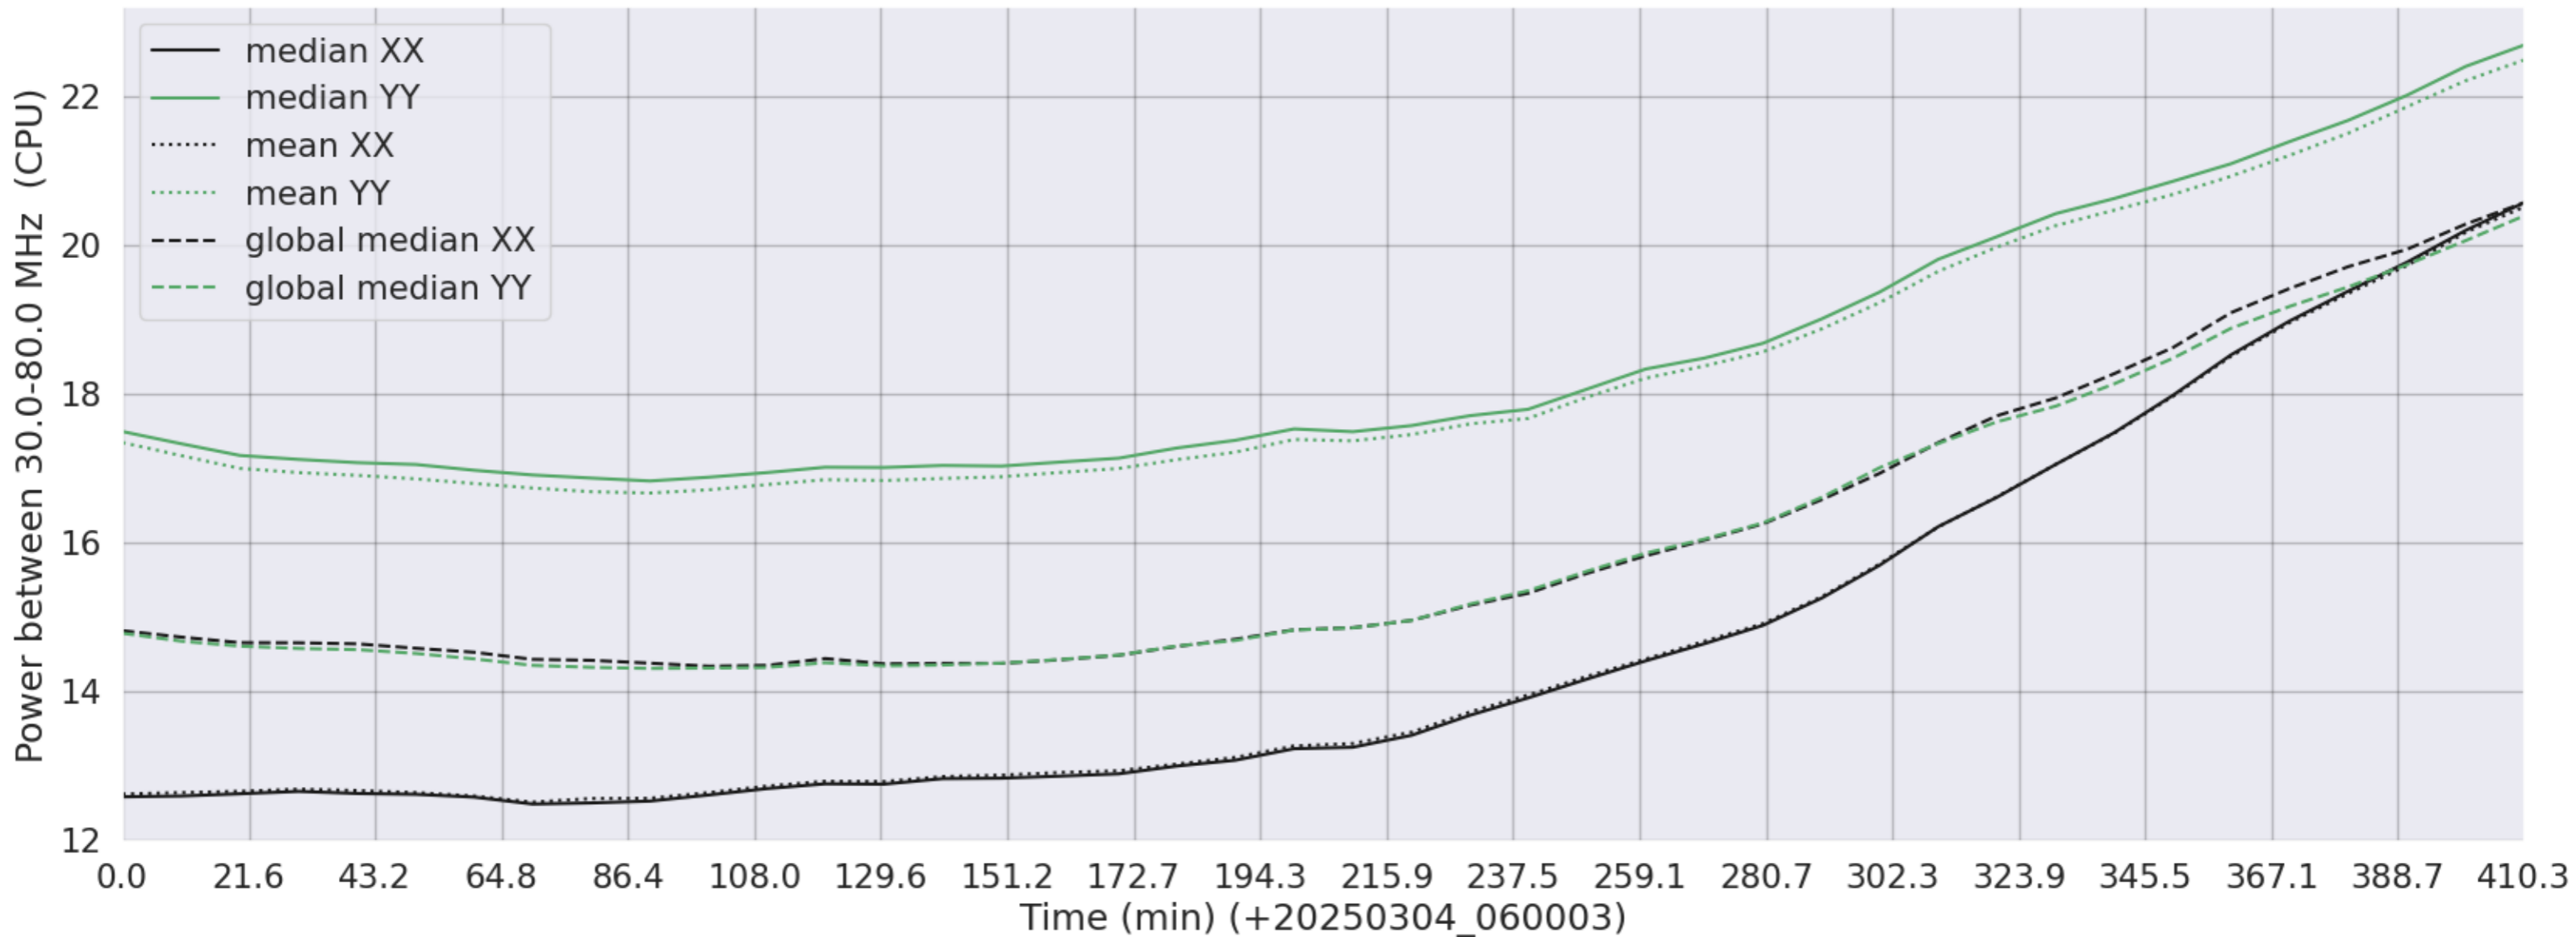

LWA307 - Correlator# 012 - XX FLAGS:Good - YY FLAGS:Good

LWA285 - Correlator# 013 - XX FLAGS:Good - YY FLAGS:Good

LWA309 - Correlator# 014 - XX FLAGS:Good - YY FLAGS:Good

LWA308 - Correlator# 015 - XX FLAGS:Good - YY FLAGS:Good