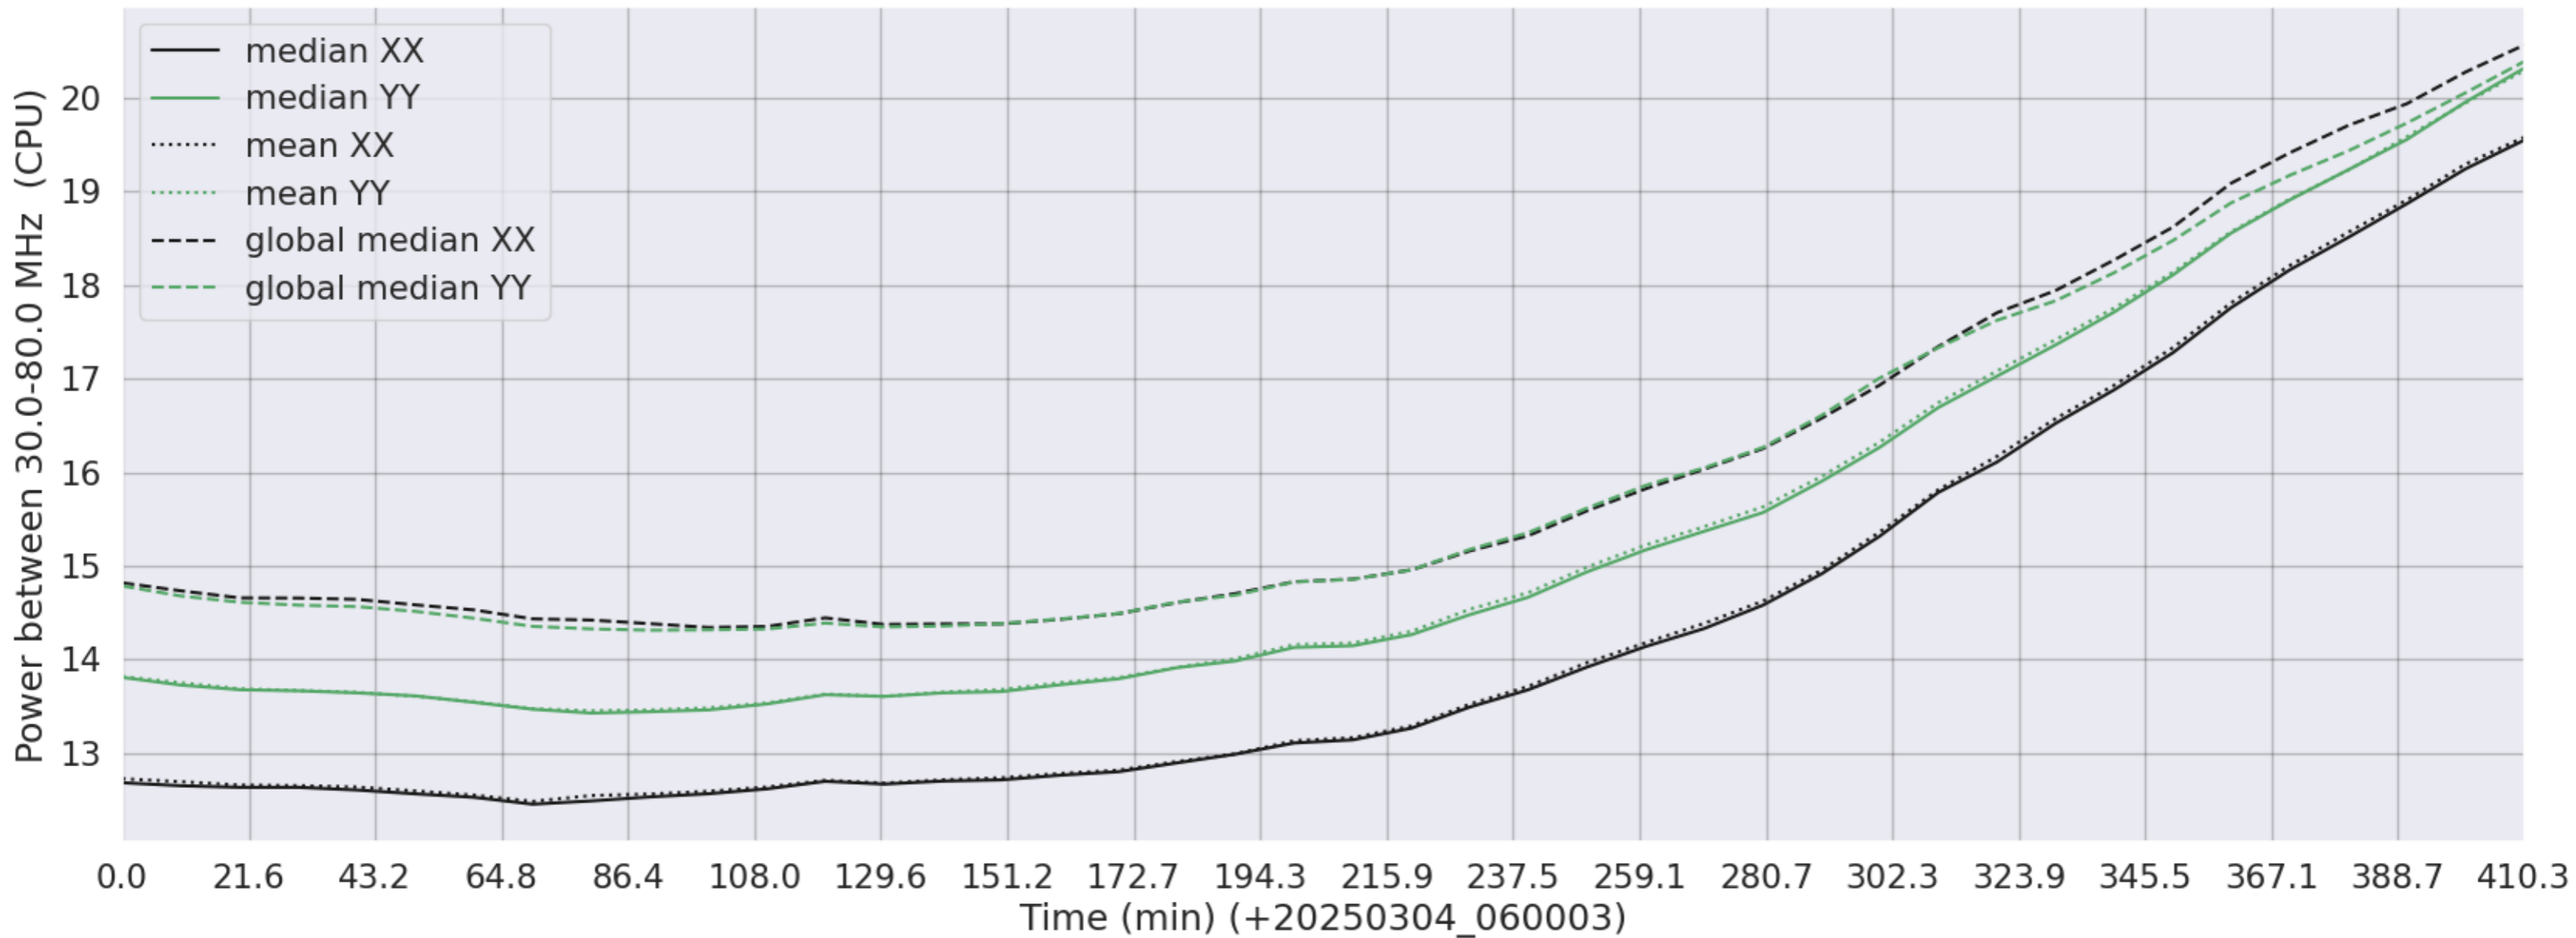

LWA278 - Correlator# 008 - XX FLAGS:Good - YY FLAGS:Good

LWA277 - Correlator# 009 - XX FLAGS:Good - YY FLAGS:Good

LWA282 - Correlator# 010 - XX FLAGS:Good - YY FLAGS:Good

LWA281 - Correlator# 011 - XX FLAGS:Good - YY FLAGS:Good