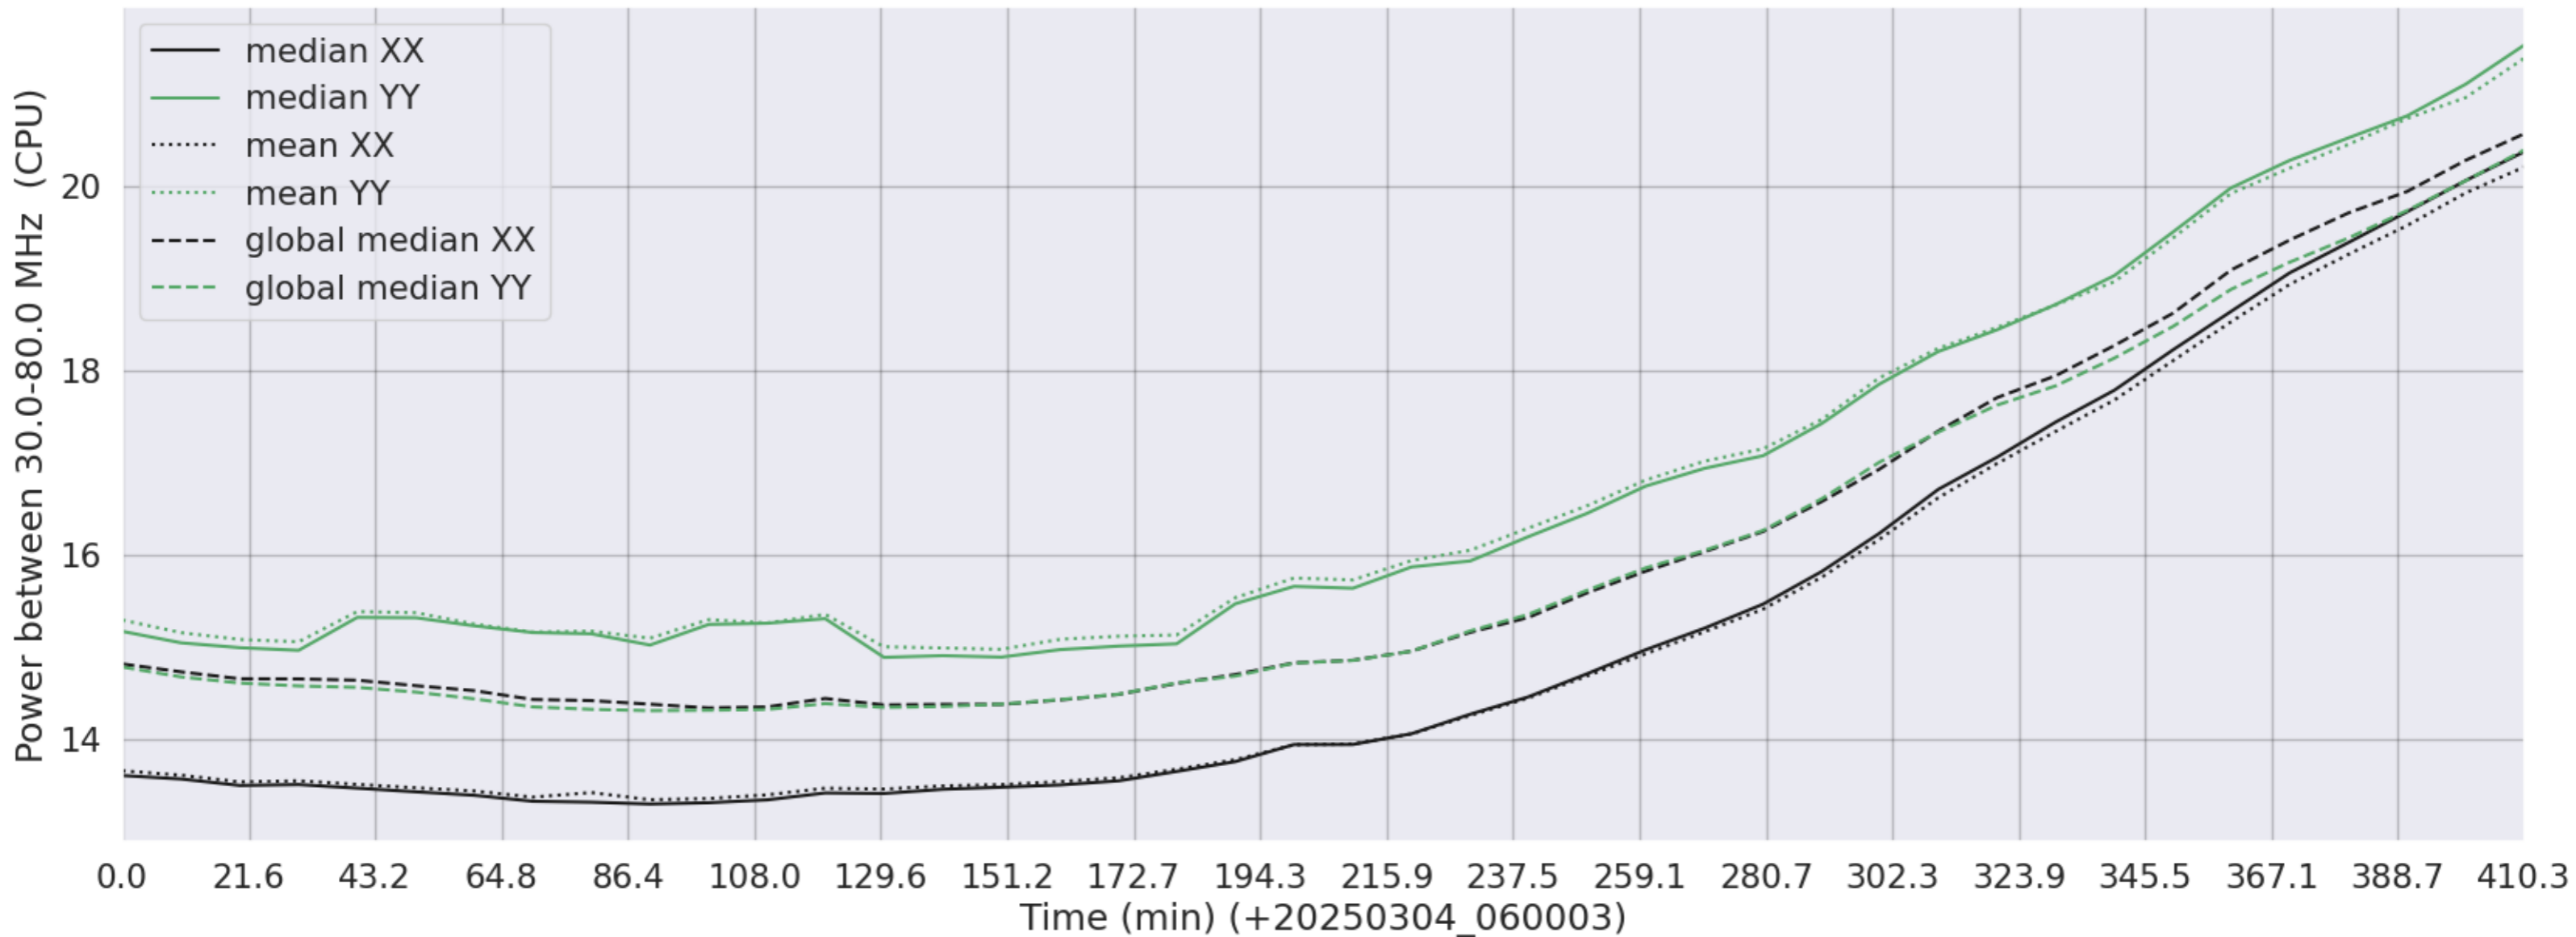

LWA224 - Correlator# 248 - XX FLAGS:Good - YY FLAGS:Good

LWA222 - Correlator# 249 - XX FLAGS:Good - YY FLAGS:Good

LWA326 - Correlator# 250 - XX FLAGS:Good - YY FLAGS:Good

LWA322 - Correlator# 251 - XX FLAGS:Good - YY FLAGS:Good