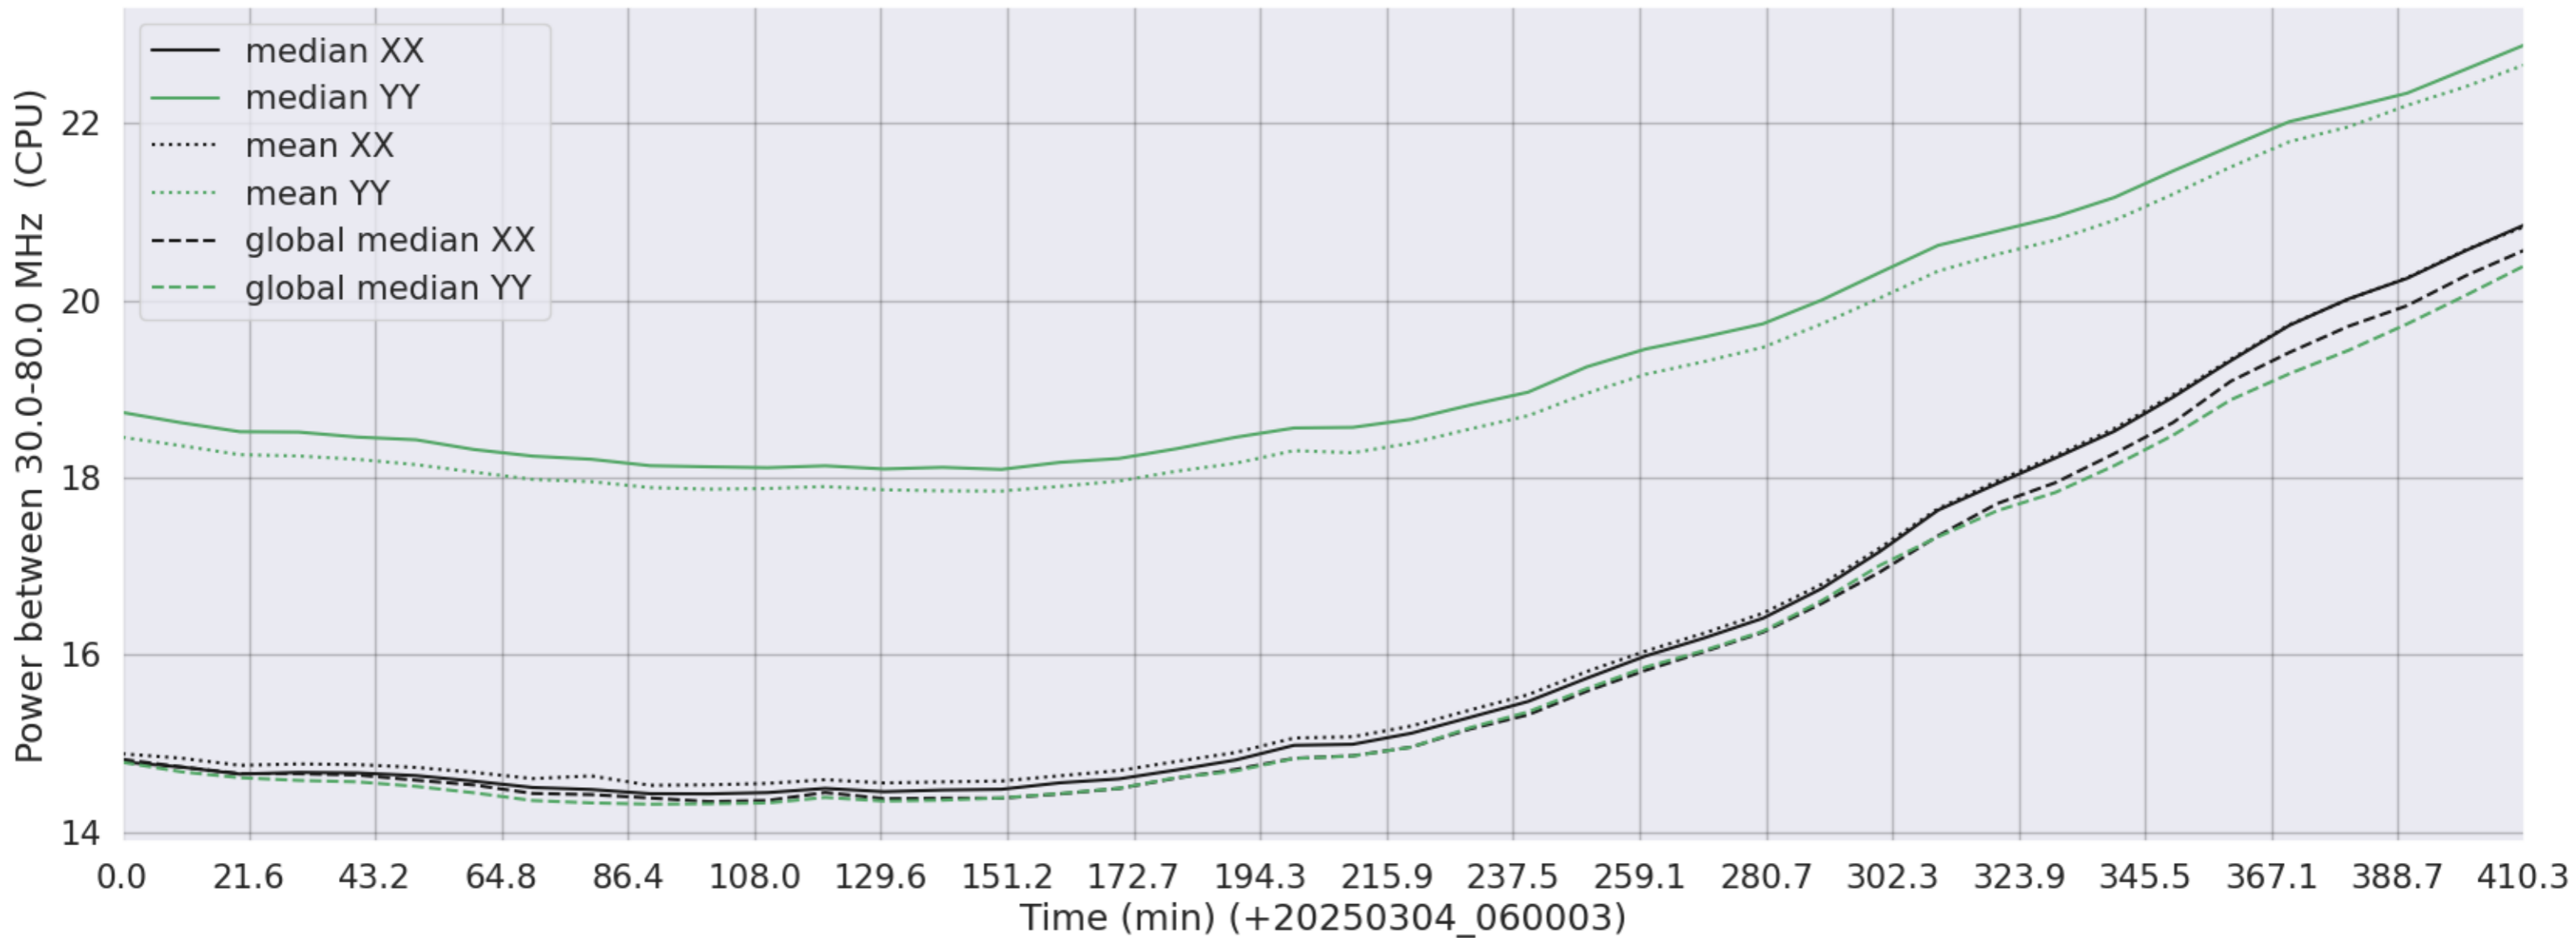

LWA351 - Correlator# 060 - XX FLAGS:Good - YY FLAGS:Good

LWA344 - Correlator# 061 - XX FLAGS:Good - YY FLAGS:Good

LWA360 - Correlator# 062 - XX FLAGS:Good - YY FLAGS:Good

LWA354 - Correlator# 063 - XX FLAGS:Good - YY FLAGS:Good