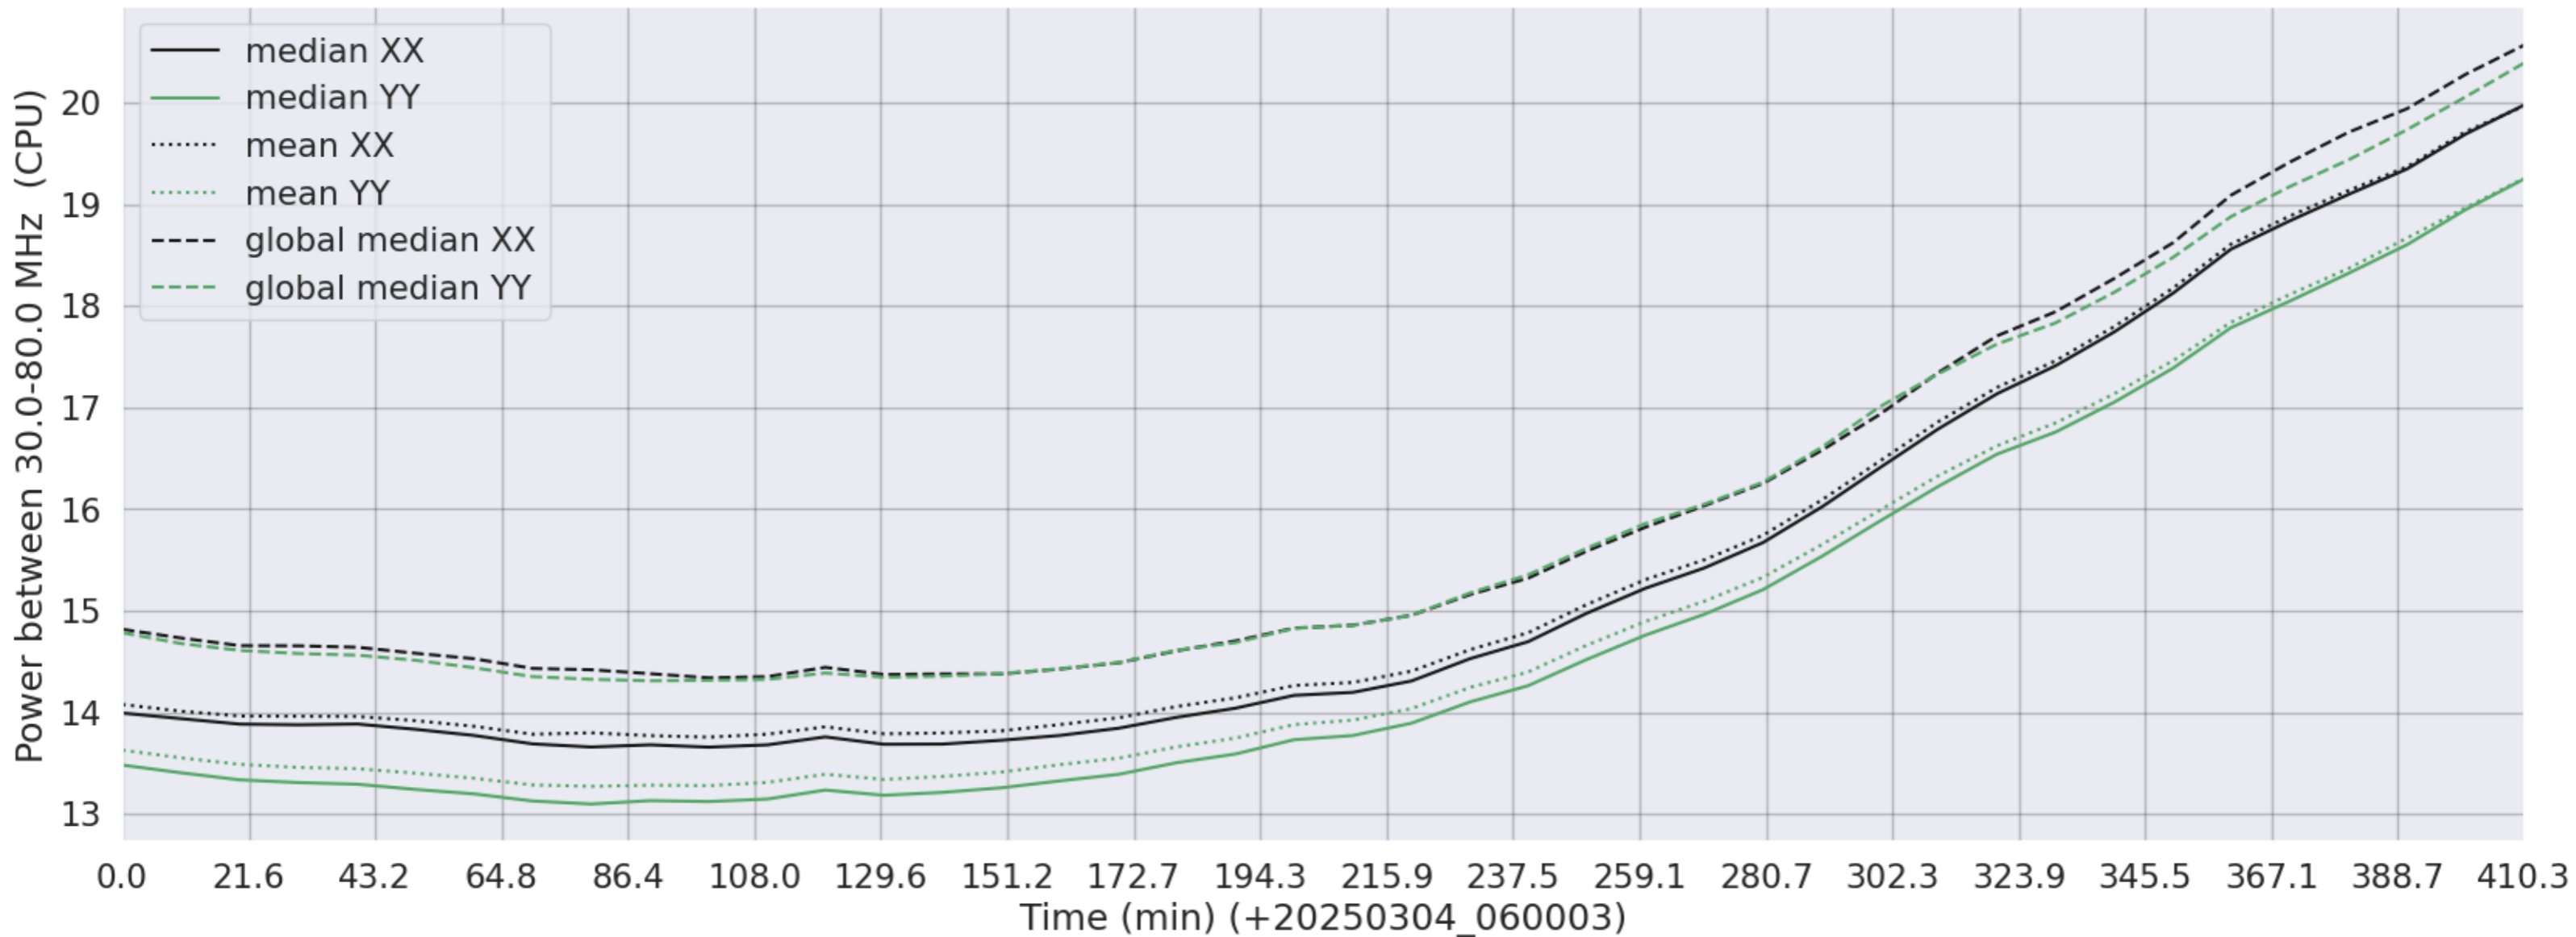

LWA212 - Correlator# 326 - XX FLAGS:Good - YY FLAGS:Good

LWA176 - Correlator# 325 - XX FLAGS:Good - YY FLAGS:Good