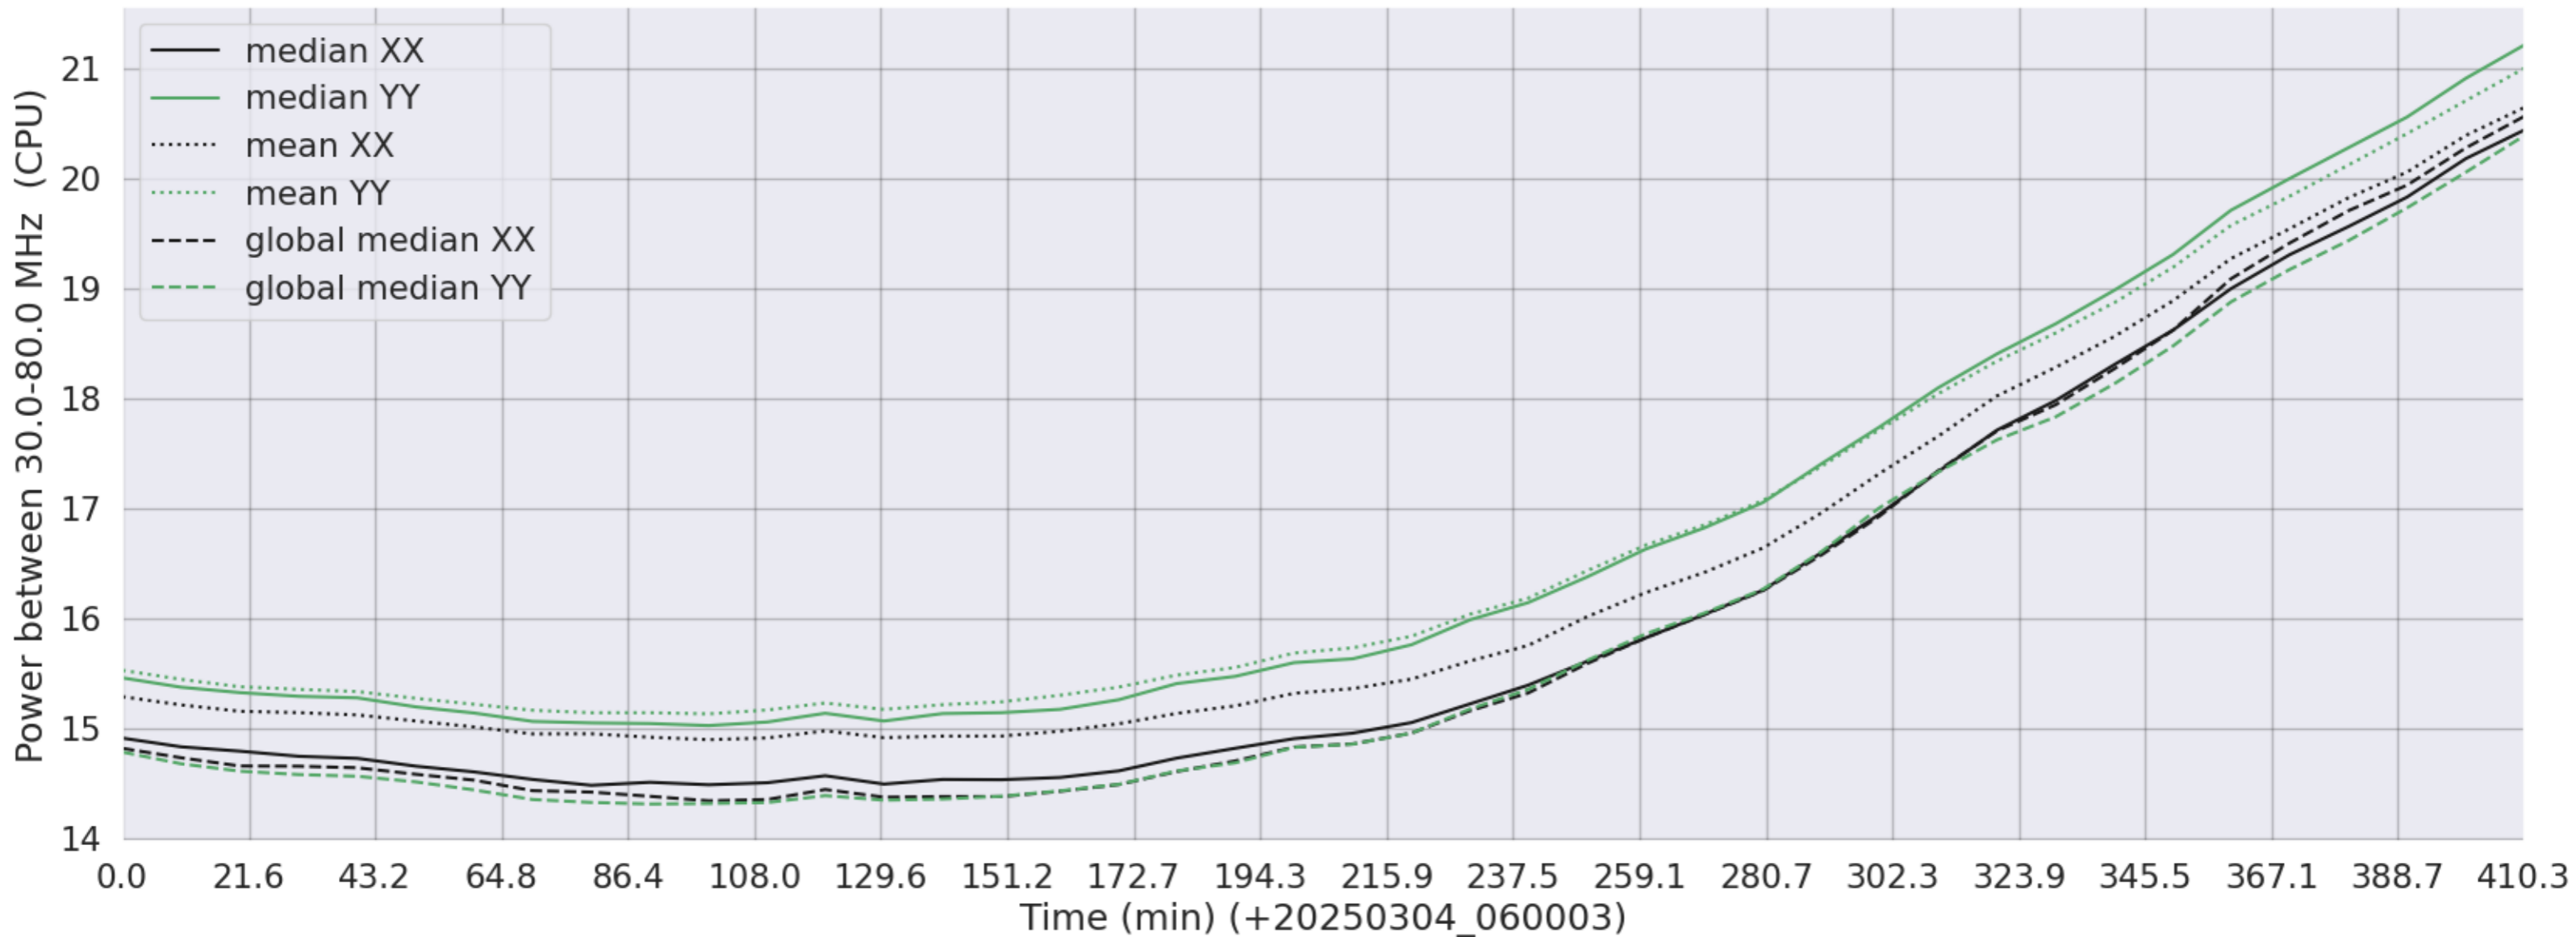

LWA252 - Correlator# 186 - XX FLAGS:Good - YY FLAGS:Good

LWA132 - Correlator# 185 - XX FLAGS:Good - YY FLAGS:Good