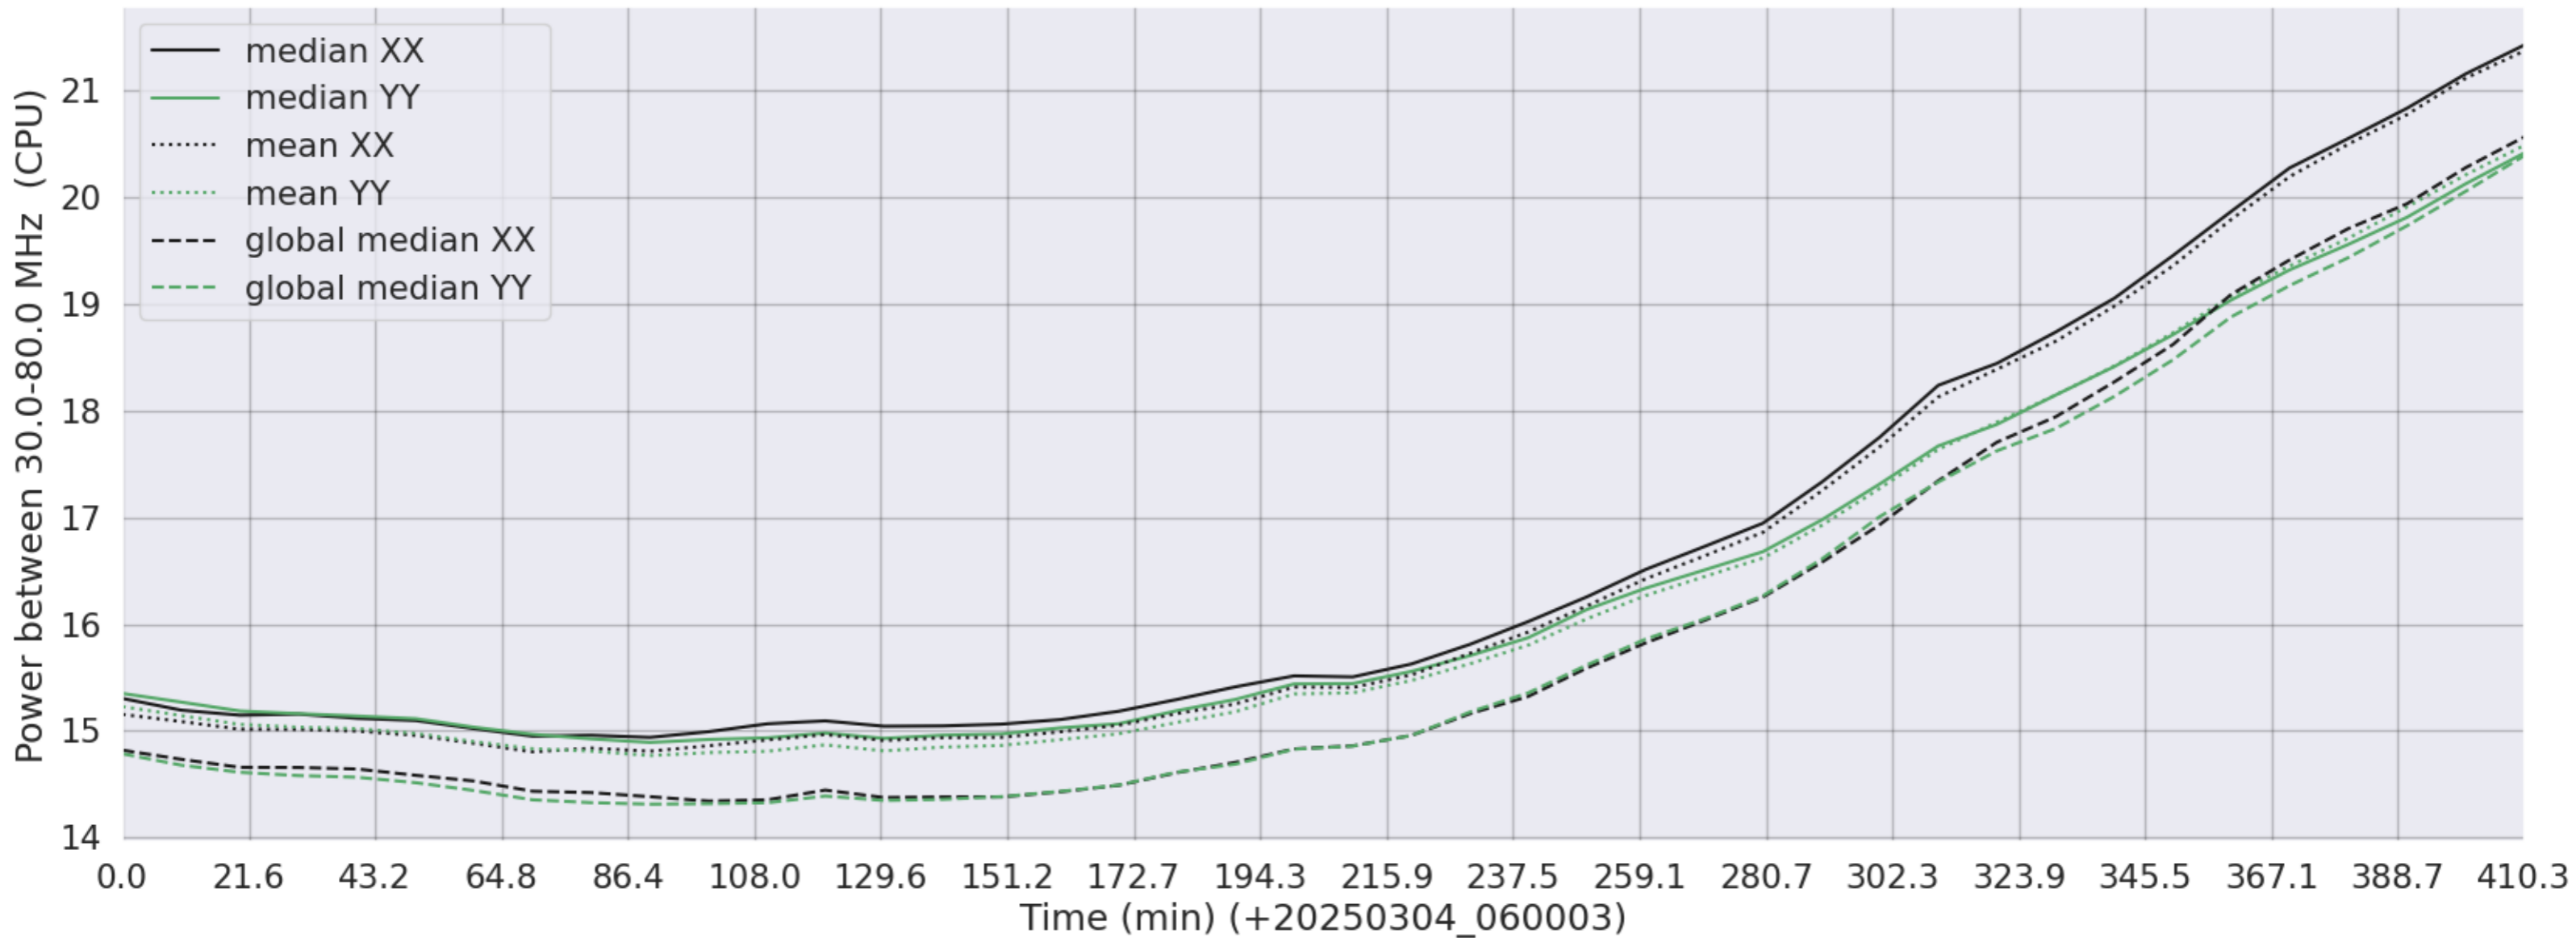

LWA321 - Correlator# 020 - XX FLAGS:Good - YY FLAGS:Good

LWA314 - Correlator# 021 - XX FLAGS:Good - YY FLAGS:Good

LWA330 - Correlator# 022 - XX FLAGS:Good - YY FLAGS:Good

LWA327 - Correlator# 023 - XX FLAGS:Good - YY FLAGS:Good