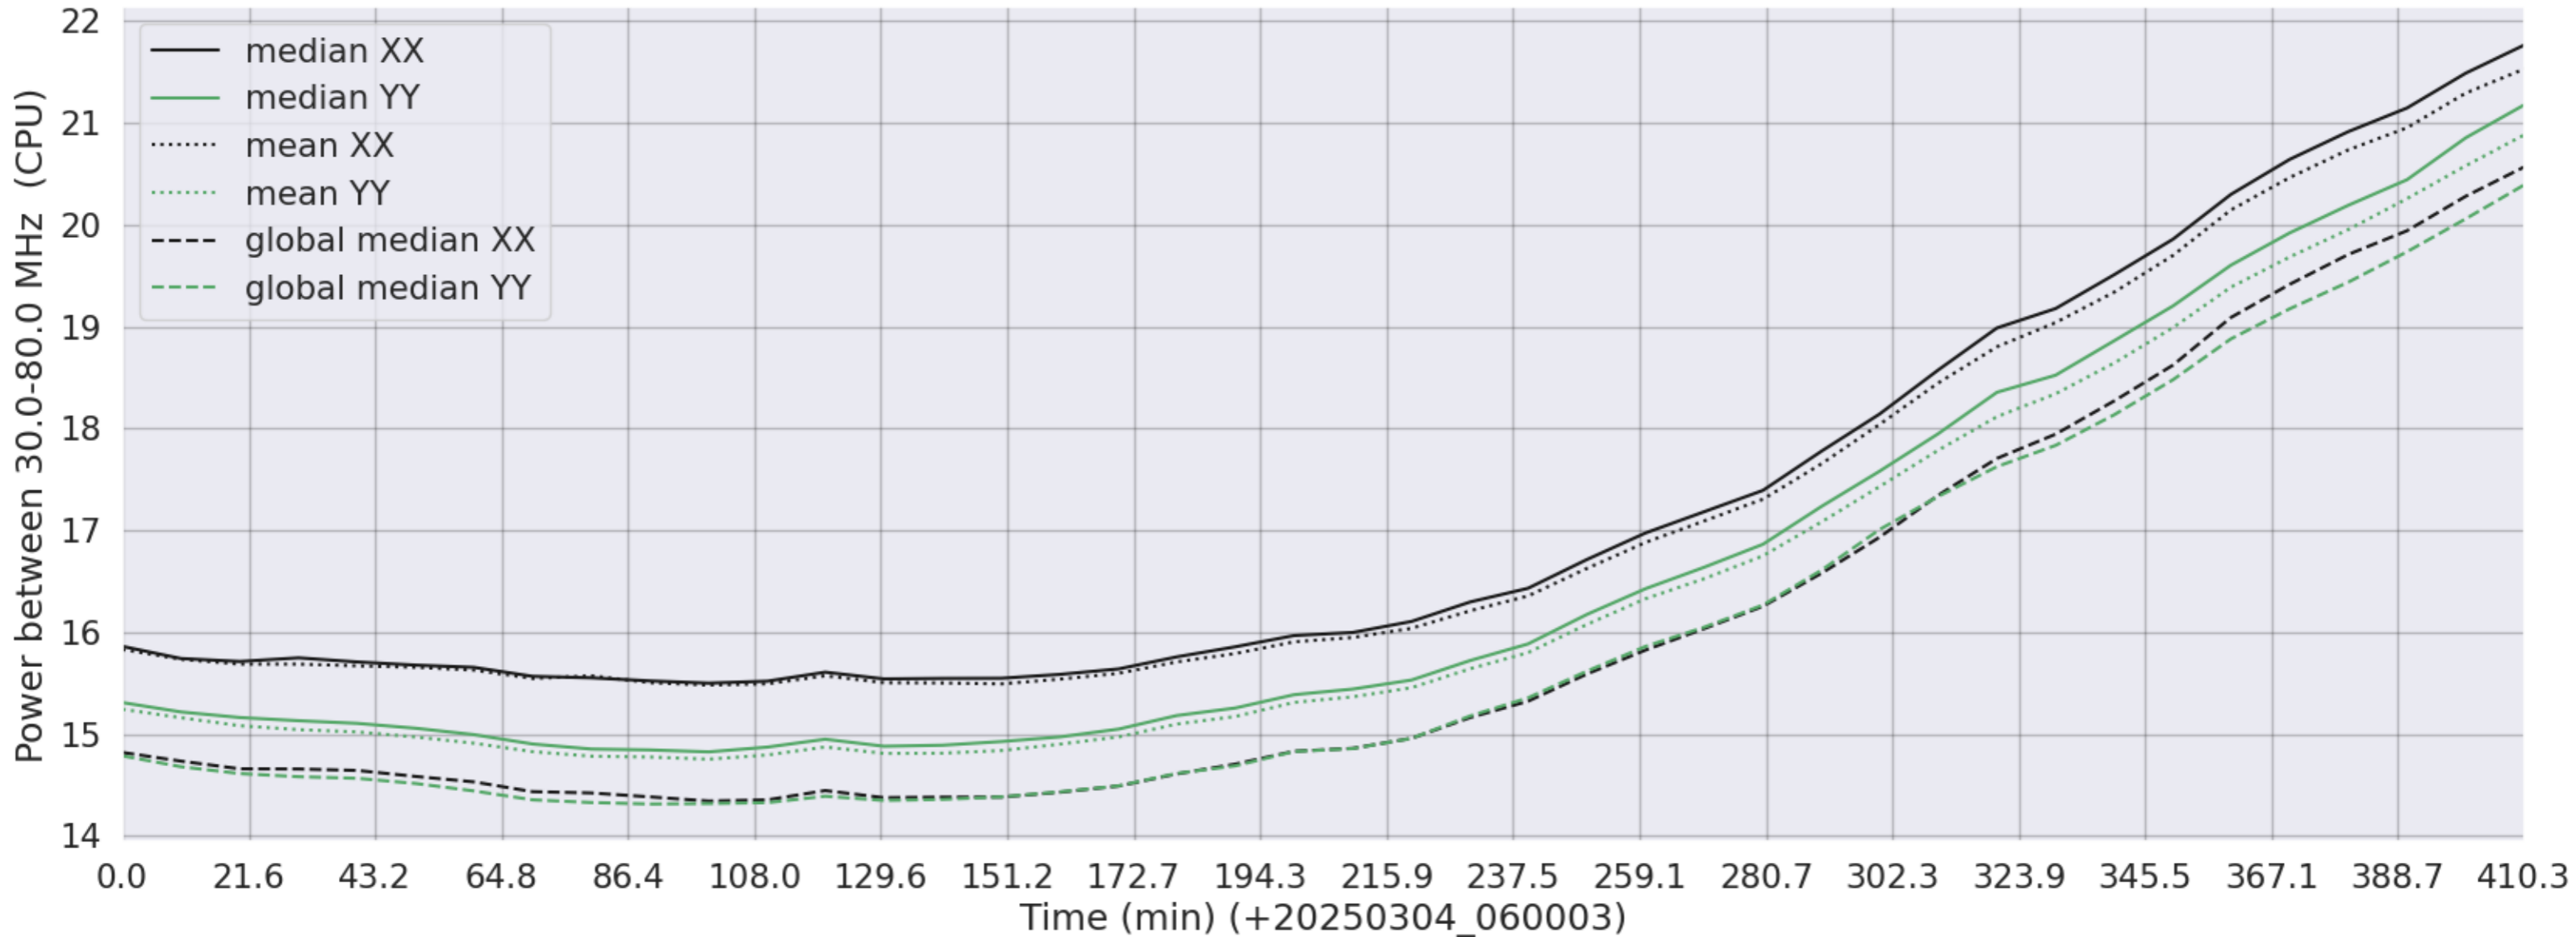

LWA262 - Correlator# 123 - XX FLAGS:Good - YY FLAGS:Good

LWA324 - Correlator# 122 - XX FLAGS:Good - YY FLAGS:Good