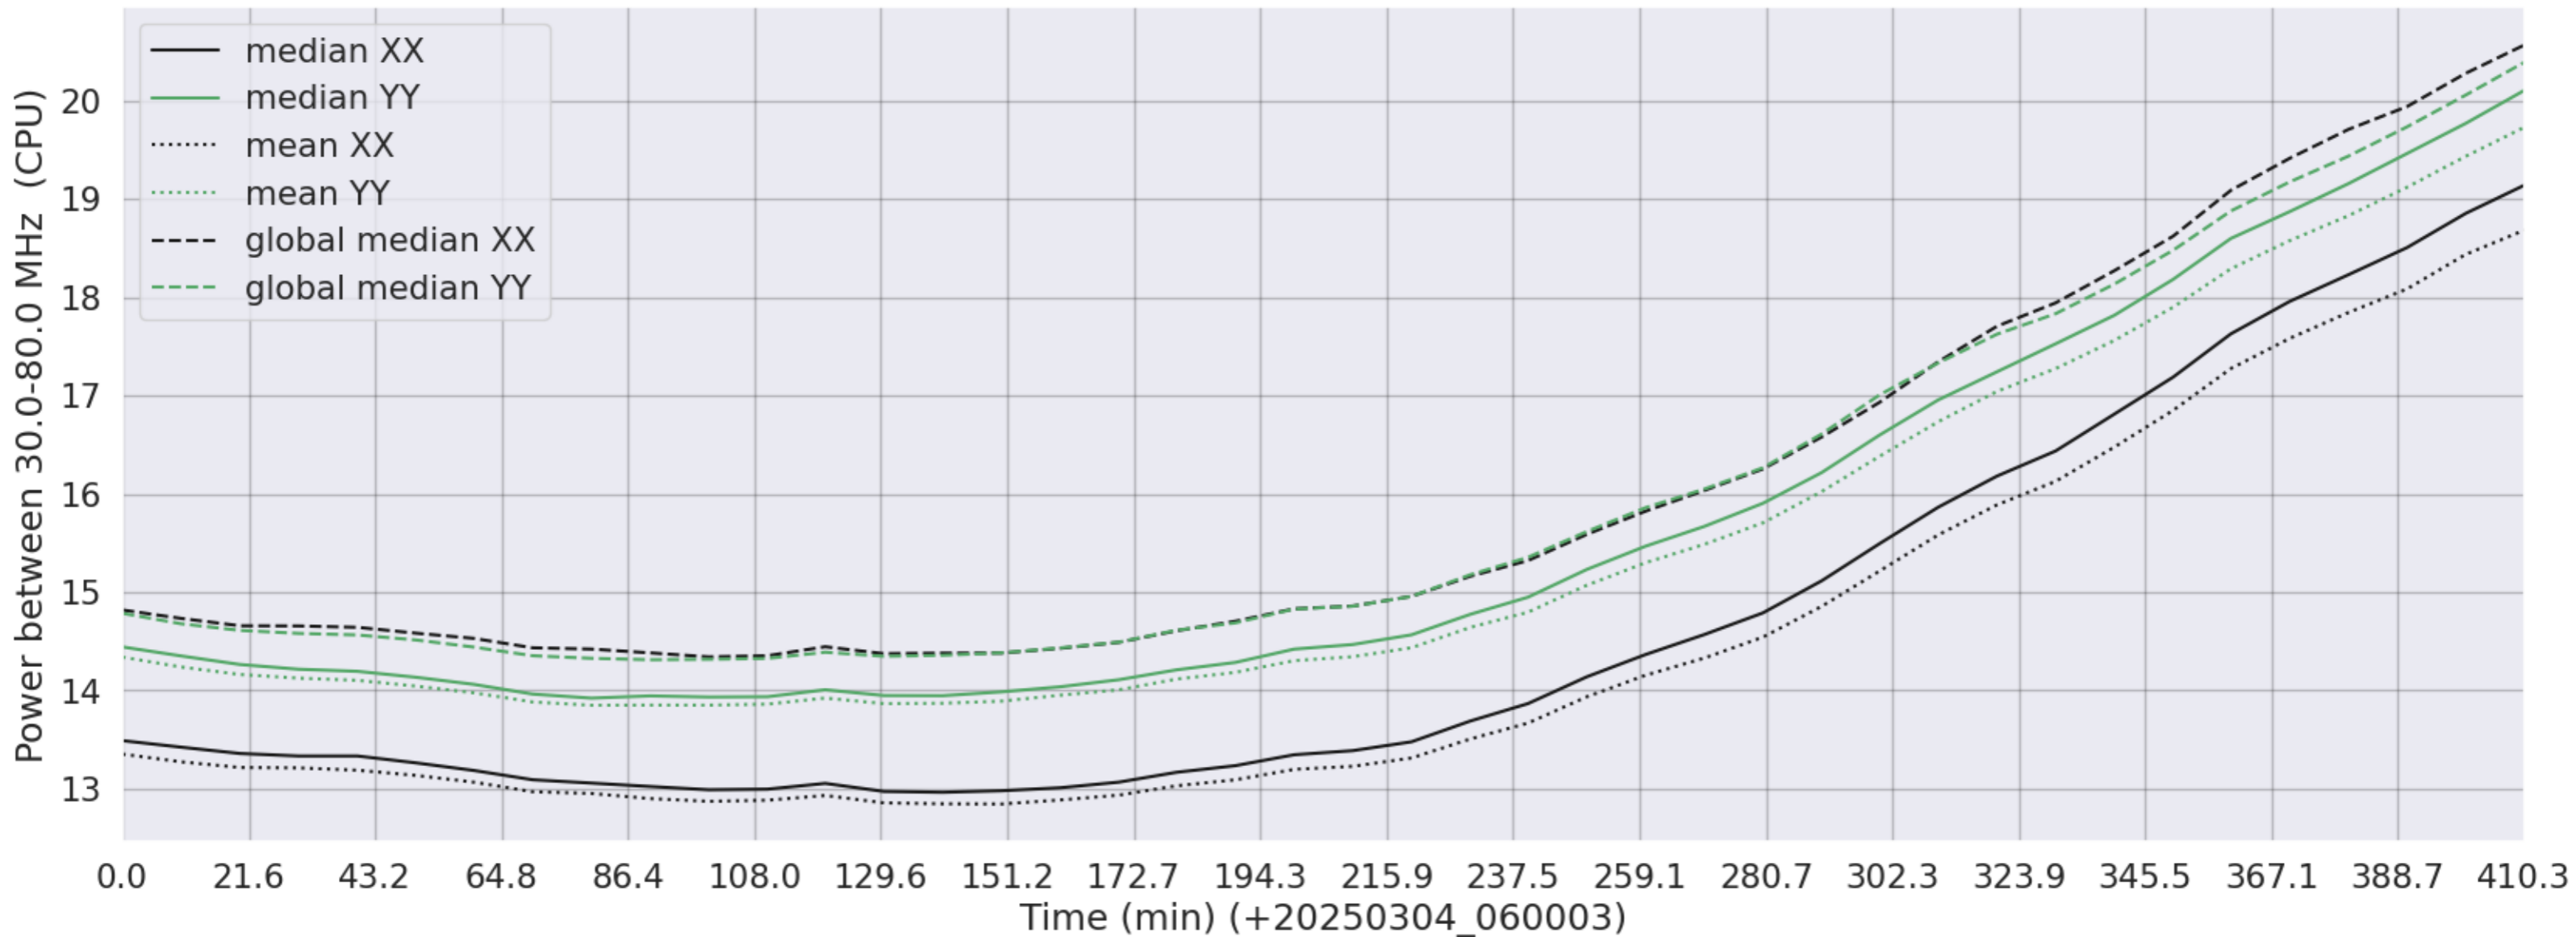

LWA056 - Correlator# 135 - XX FLAGS:Good - YY FLAGS:Good

LWA057 - Correlator# 134 - XX FLAGS:Good - YY FLAGS:Good