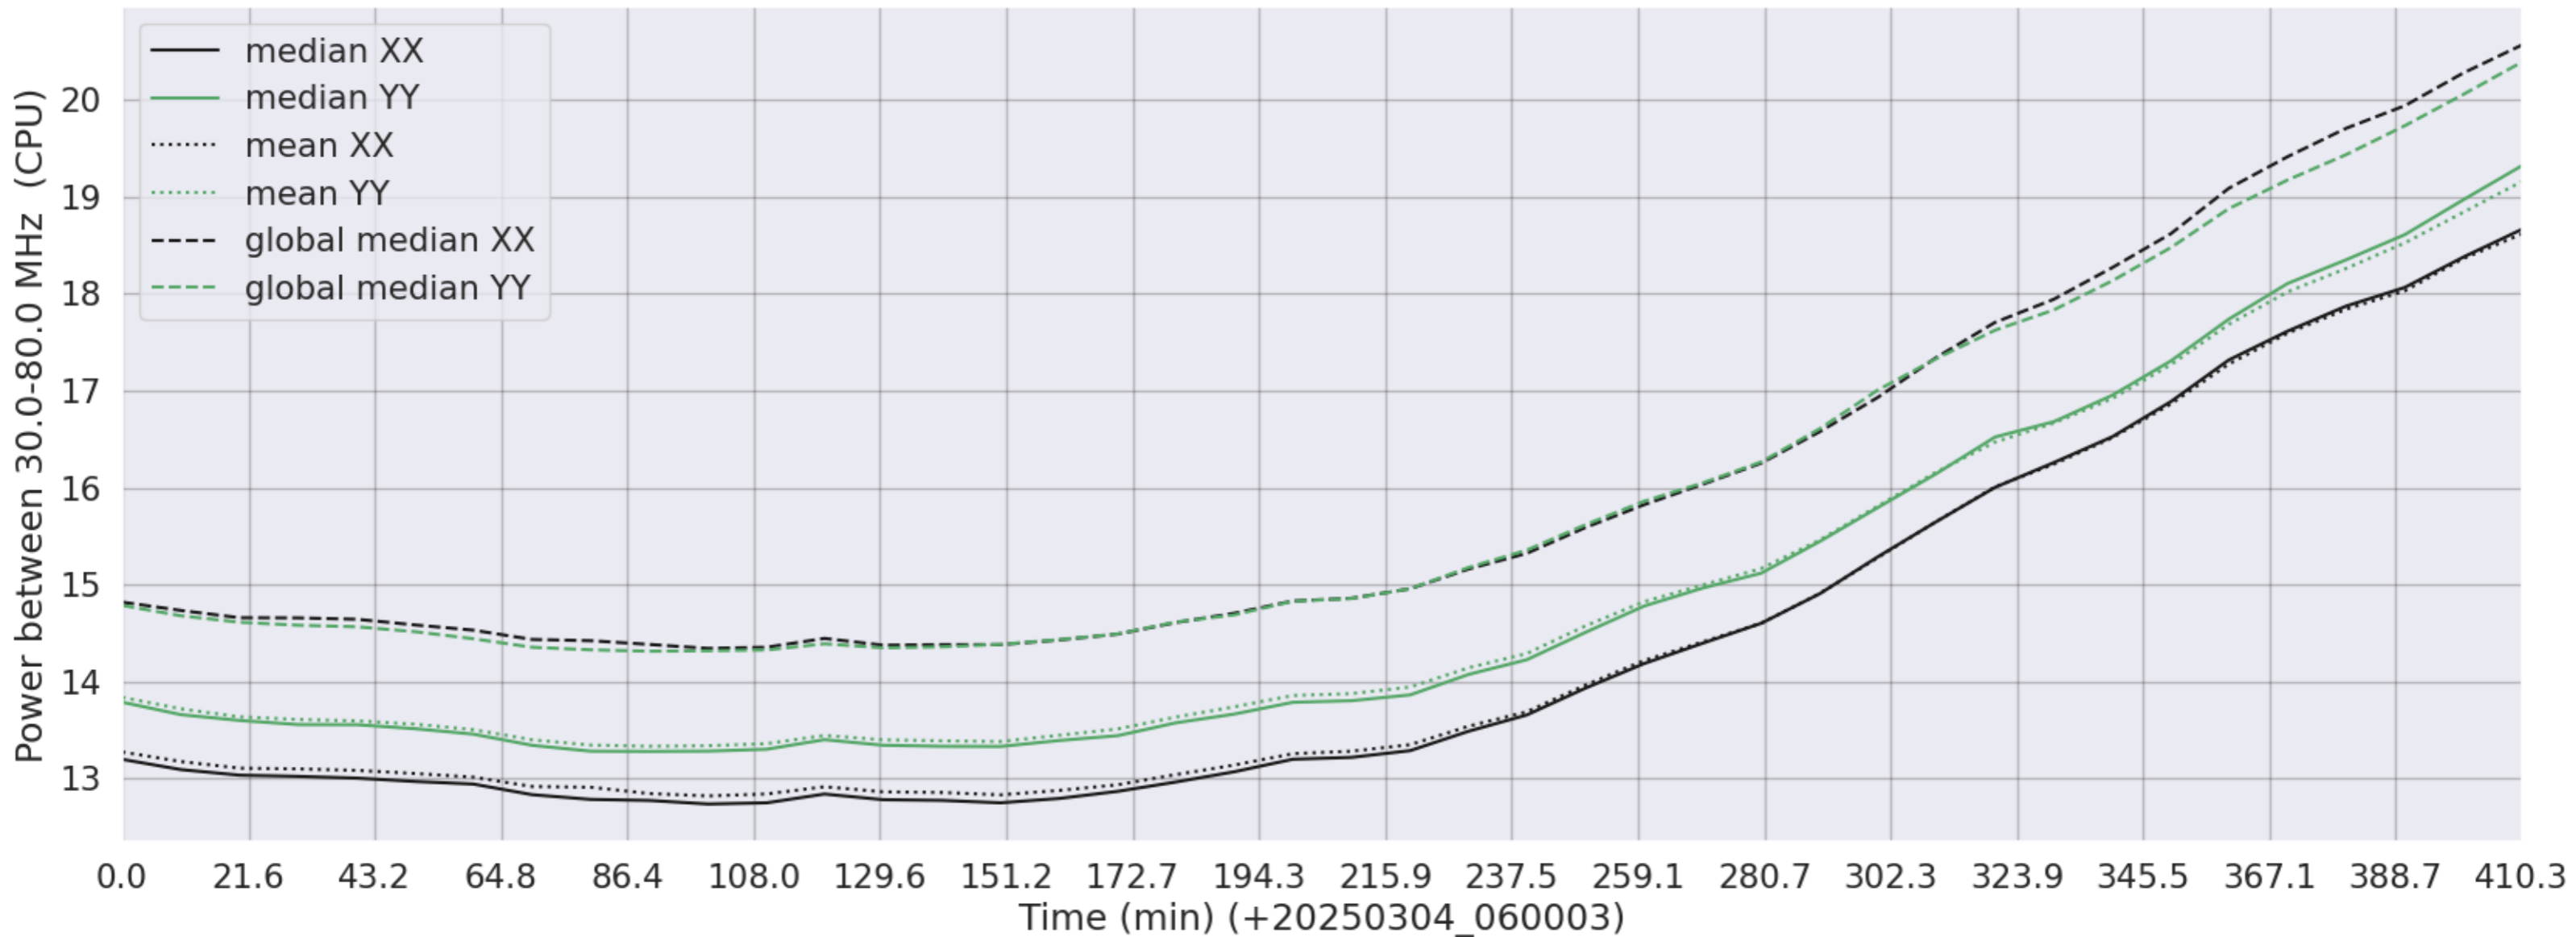

LWA090 - Correlator# 147 - XX FLAGS:Good - YY FLAGS:Good

LWA091 - Correlator# 146 - XX FLAGS:Good - YY FLAGS:Good