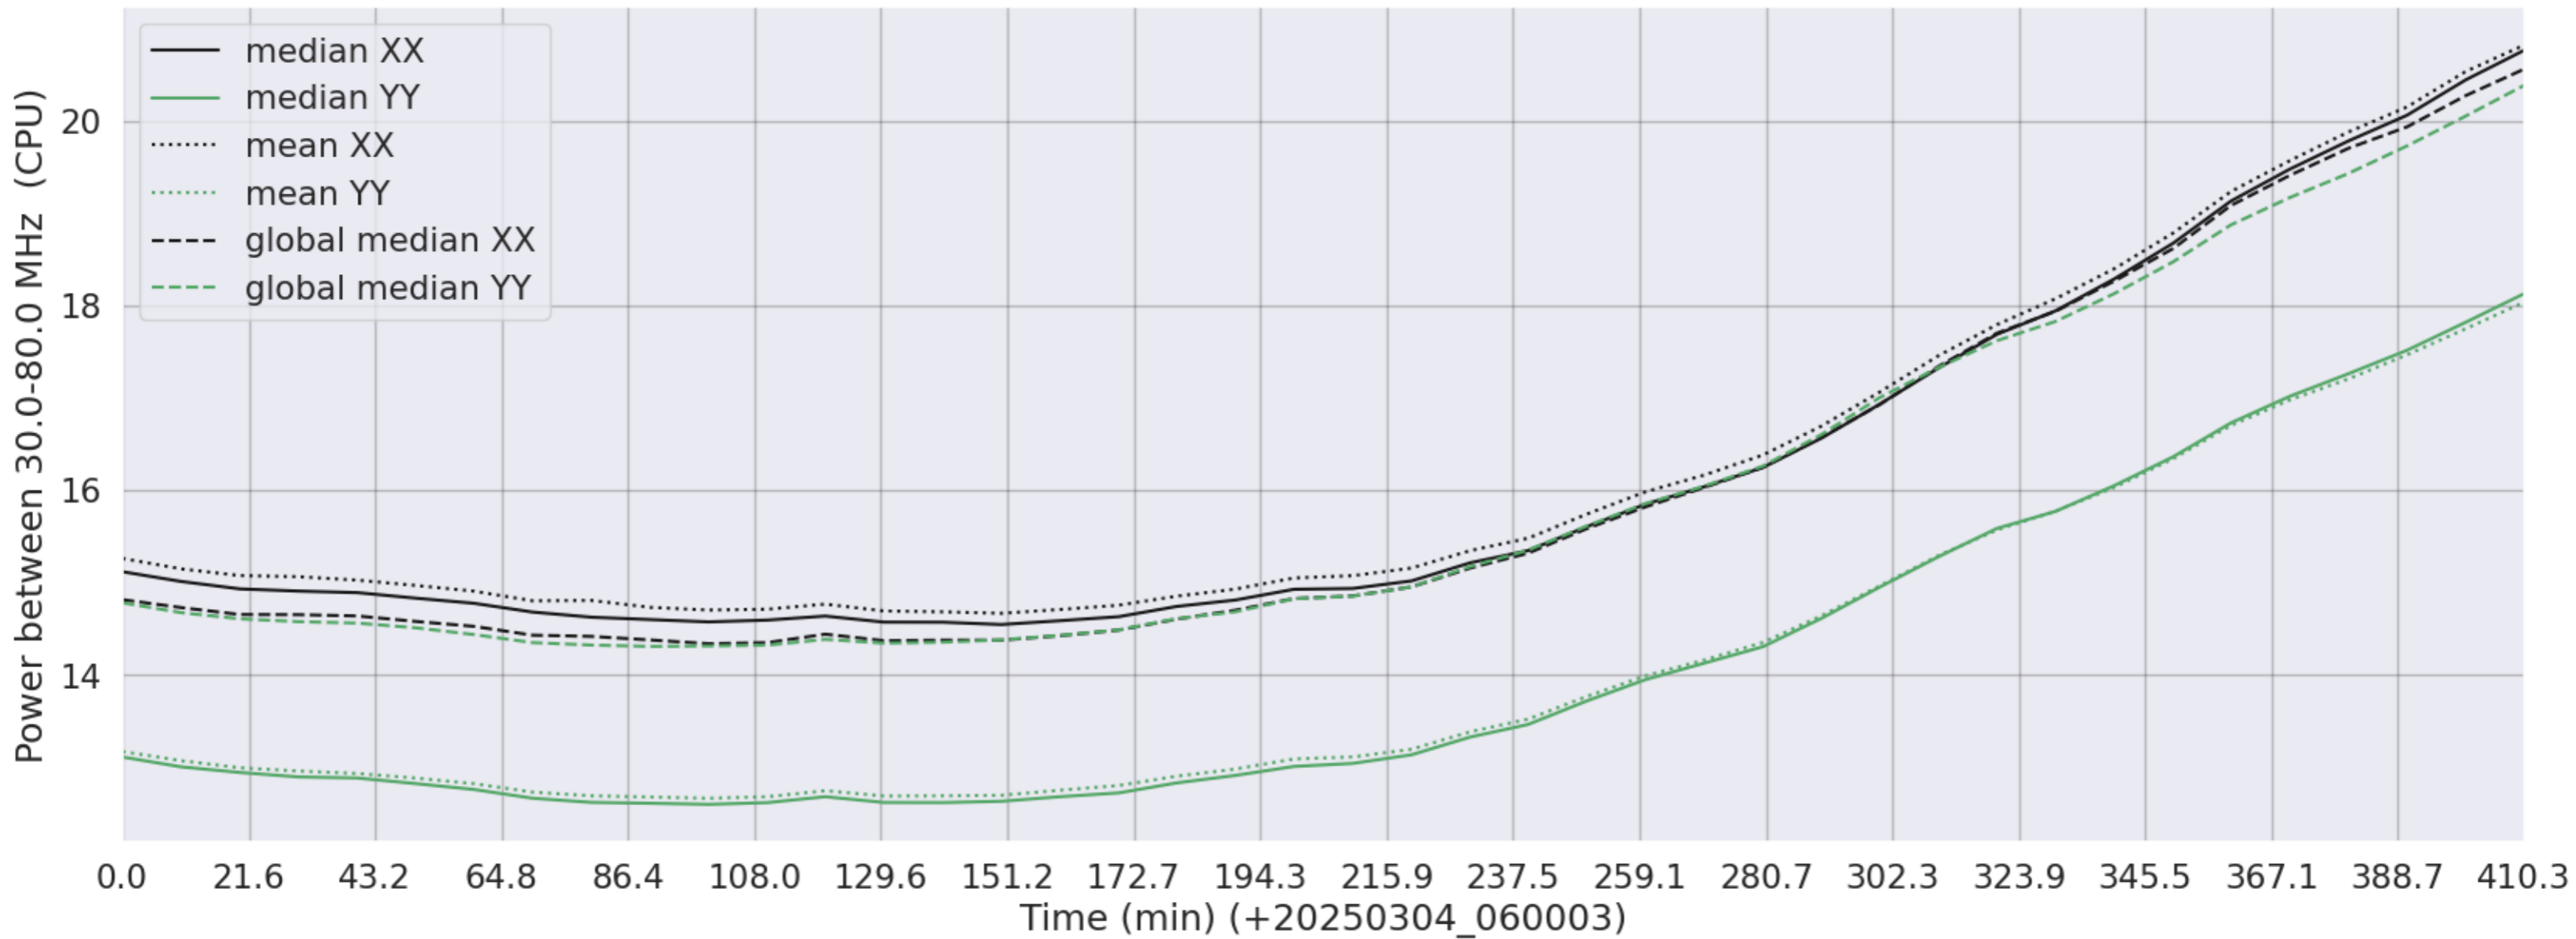

LWA151 - Correlator# 218 - XX FLAGS:Good - YY FLAGS:Good

LWA148 - Correlator# 217 - XX FLAGS:Good - YY FLAGS:Good