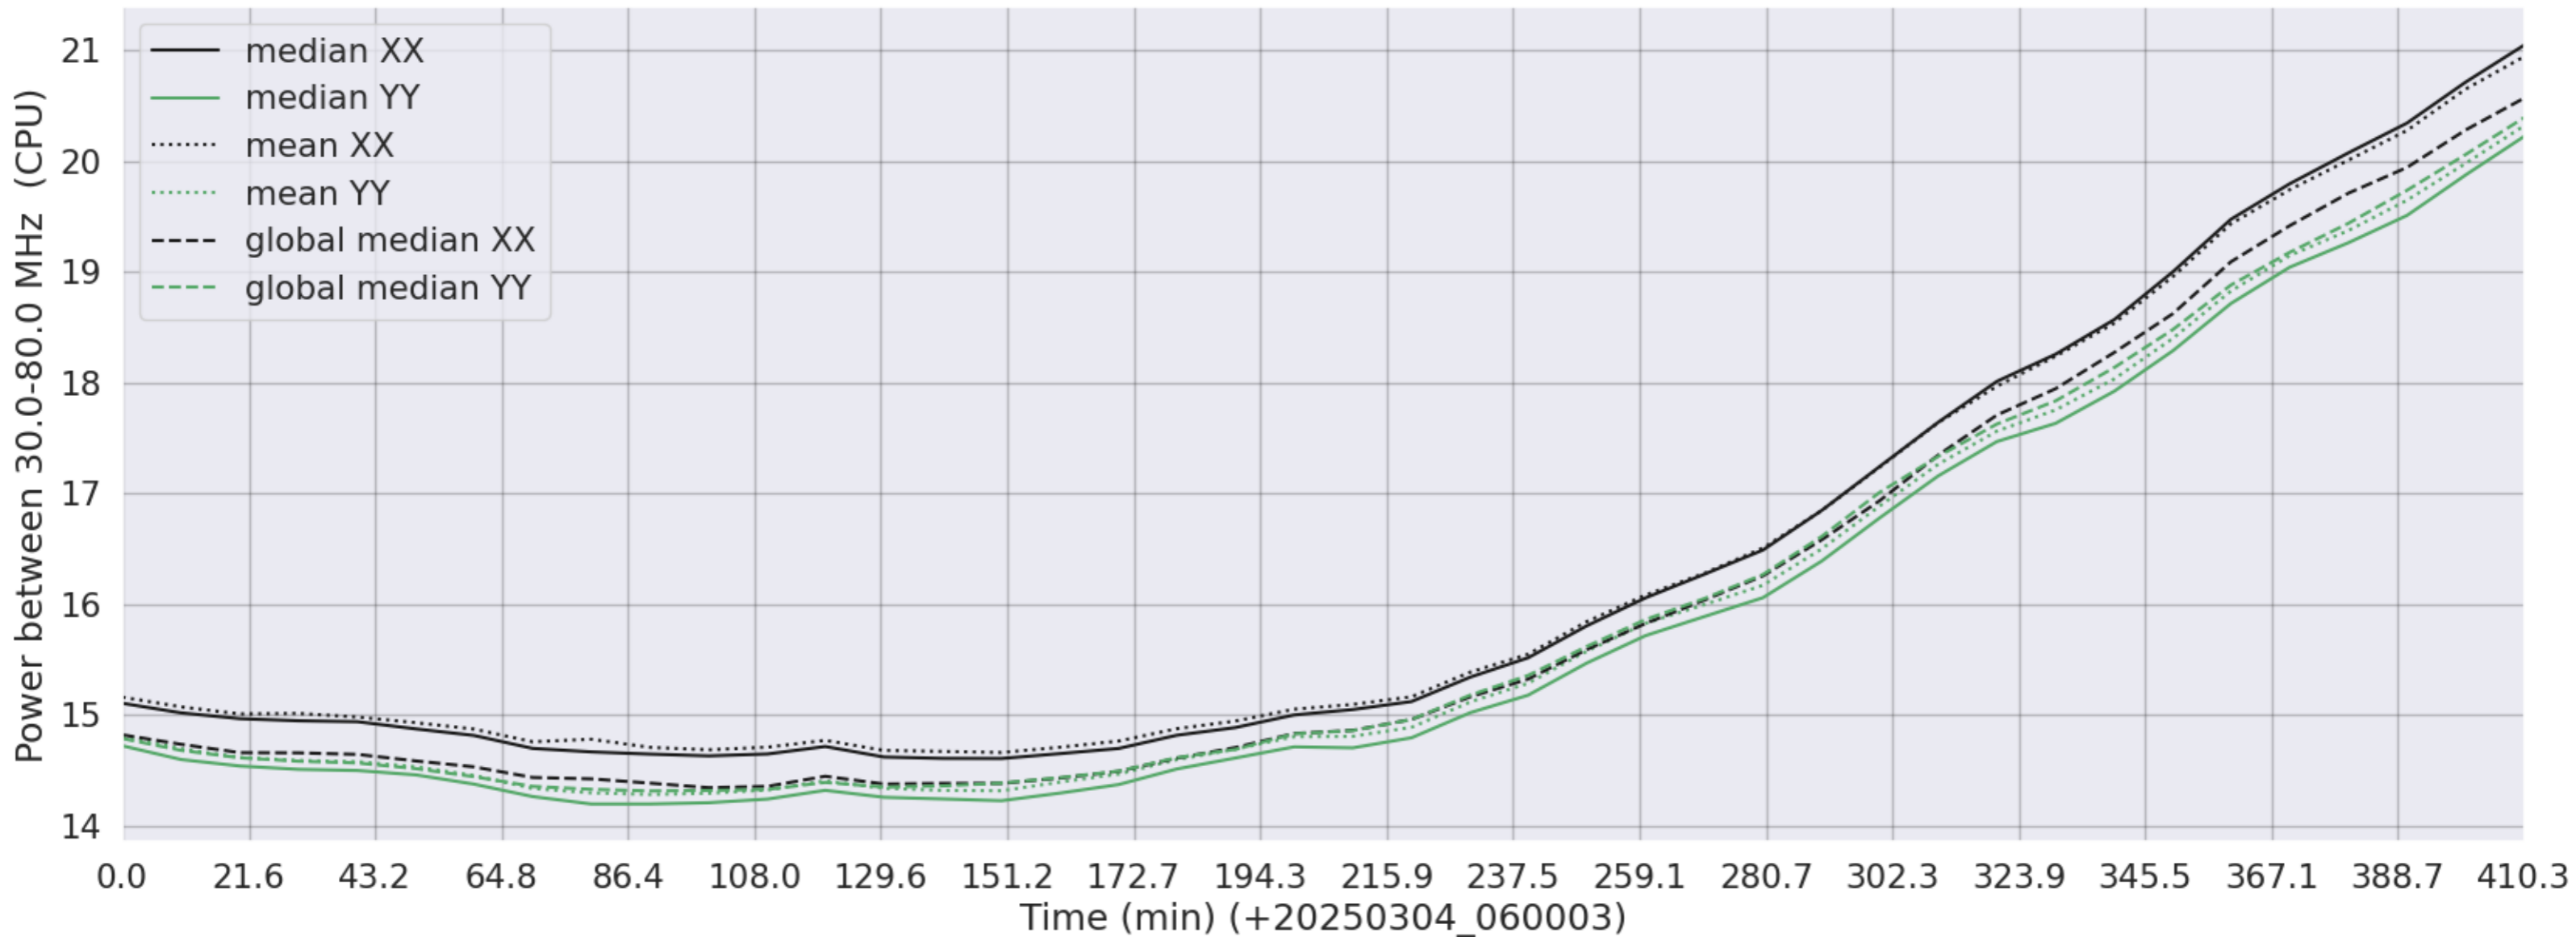

LWA148 - Correlator# 217 - XX FLAGS:Good - YY FLAGS:Good

LWA149 - Correlator# 216 - XX FLAGS:Good - YY FLAGS:Good