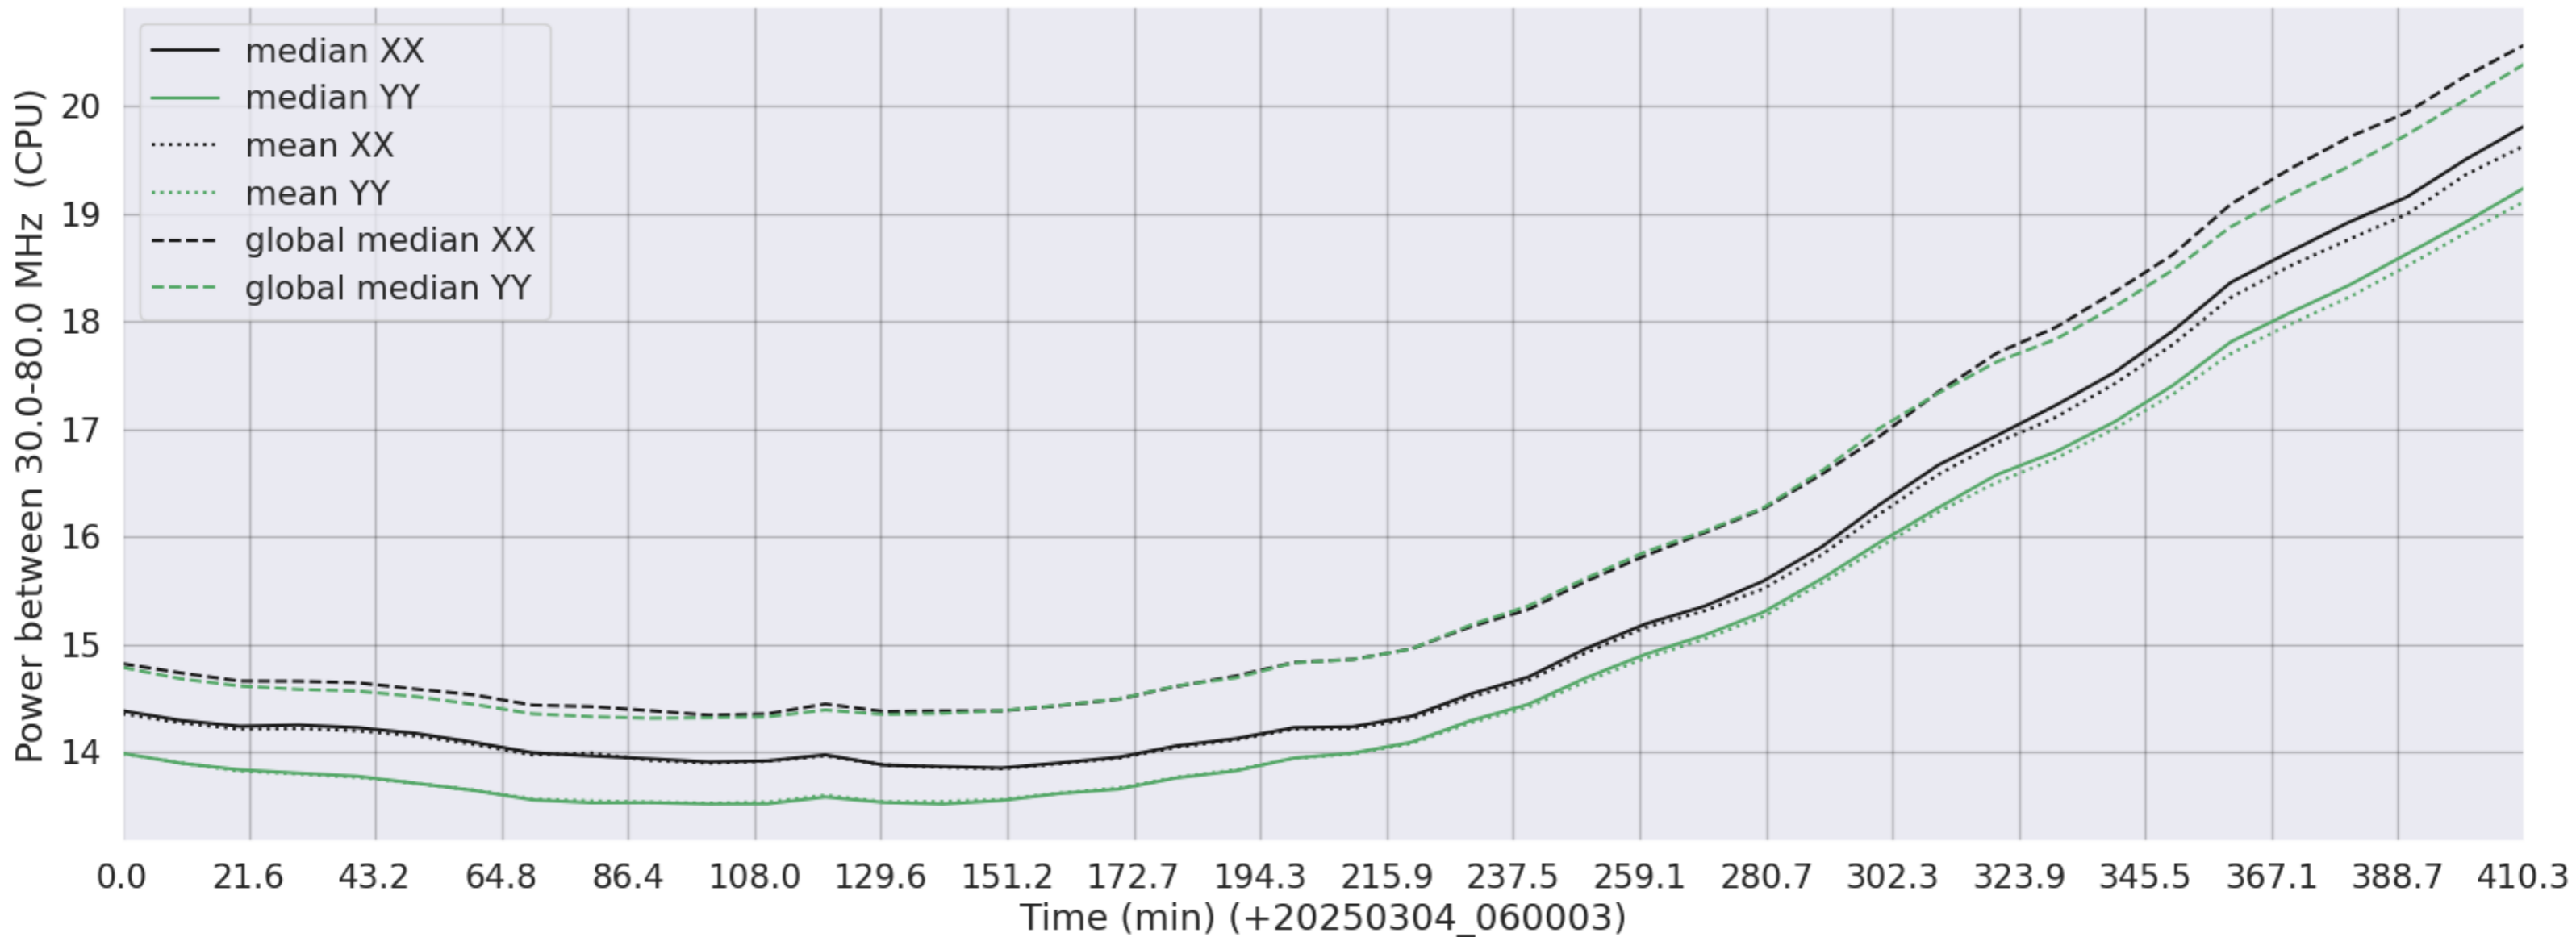

LWA150 - Correlator# 215 - XX FLAGS:Good - YY FLAGS:Good

LWA147 - Correlator# 214 - XX FLAGS:Good - YY FLAGS:Good