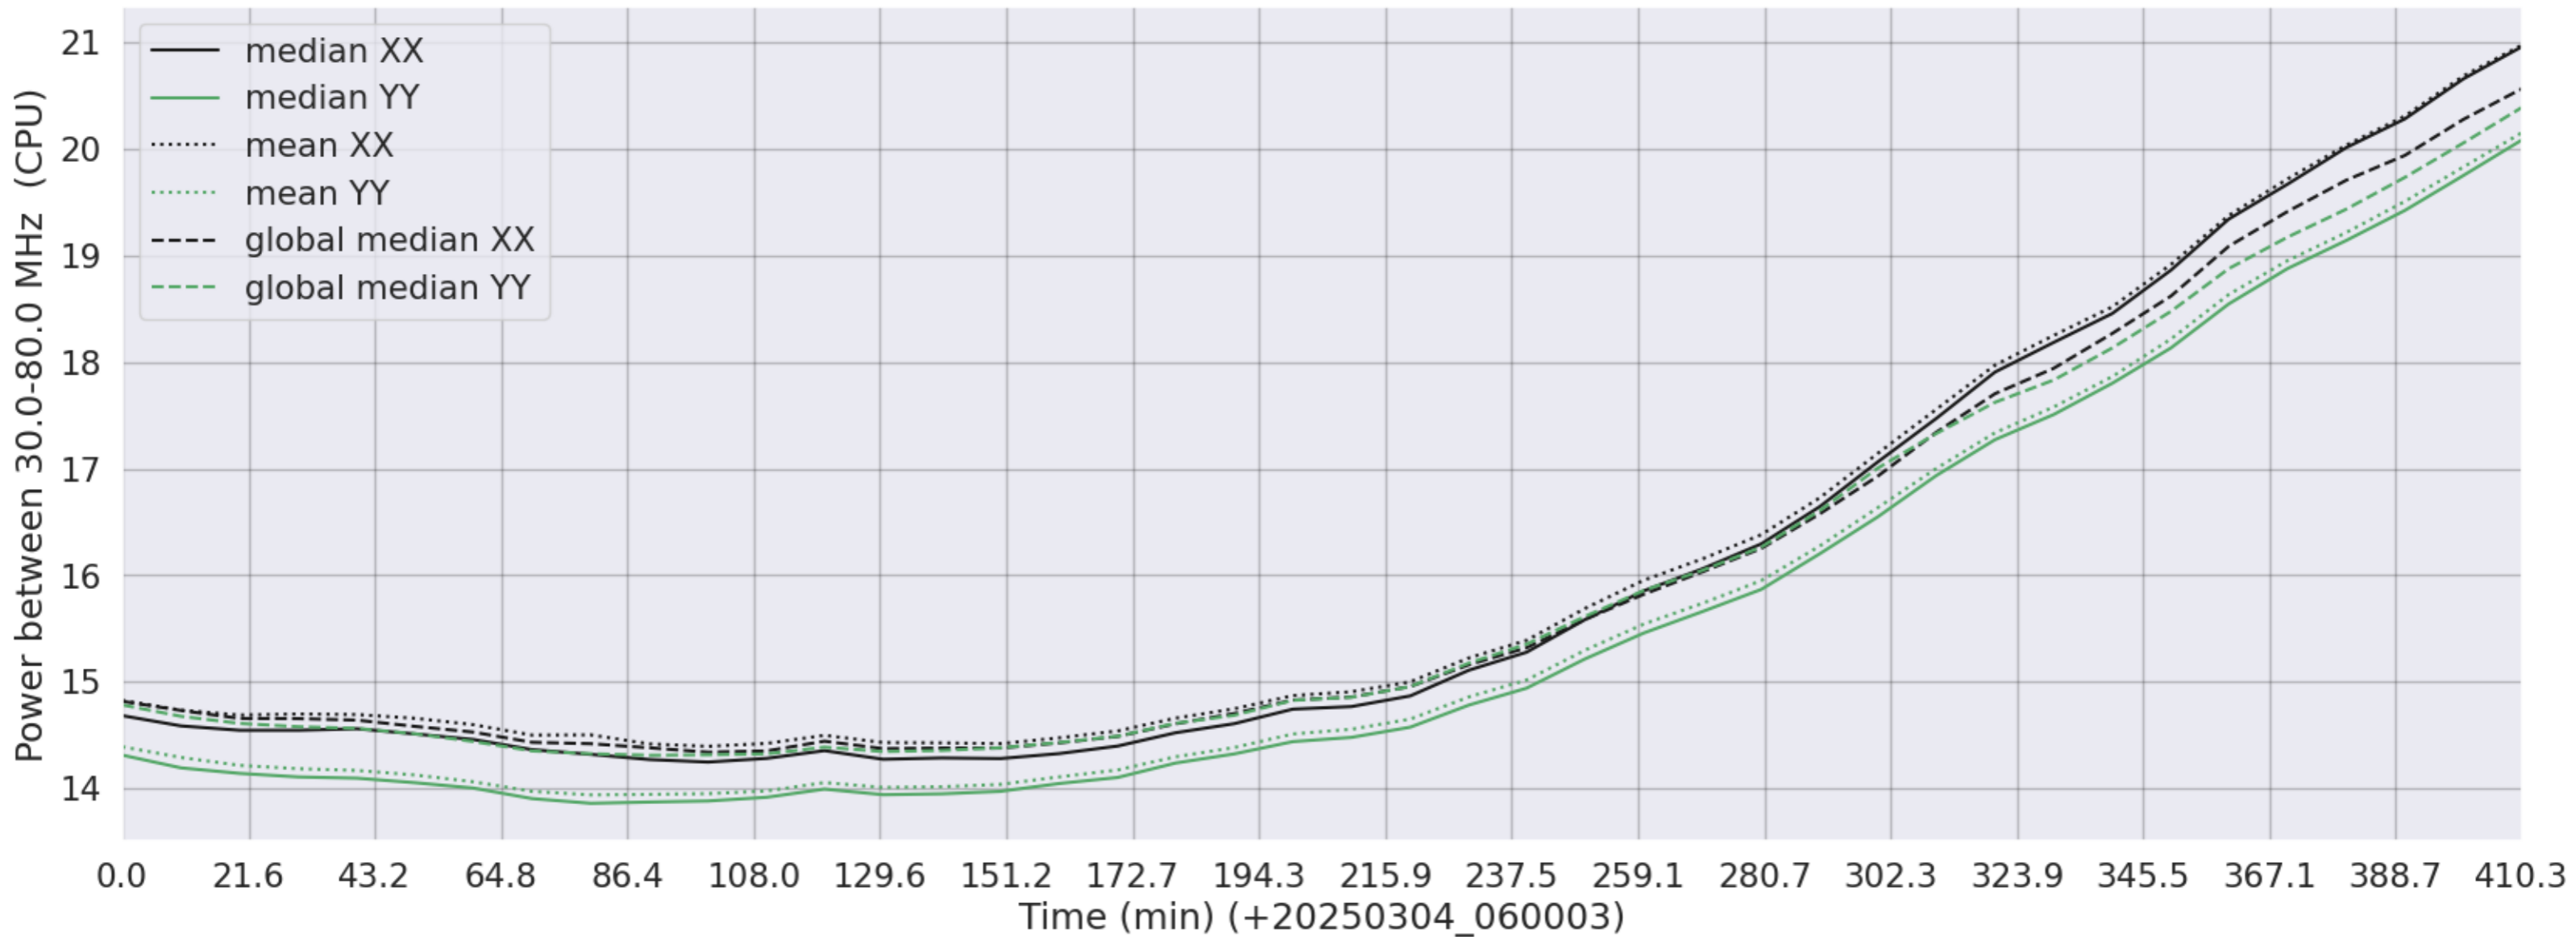

LWA018 - Correlator# 100 - XX FLAGS:Good - YY FLAGS:Good

LWA017 - Correlator# 101 - XX FLAGS:Good - YY FLAGS:Good

LWA020 - Correlator# 102 - XX FLAGS:Good - YY FLAGS:Good

LWA019 - Correlator# 103 - XX FLAGS:Good - YY FLAGS:Good