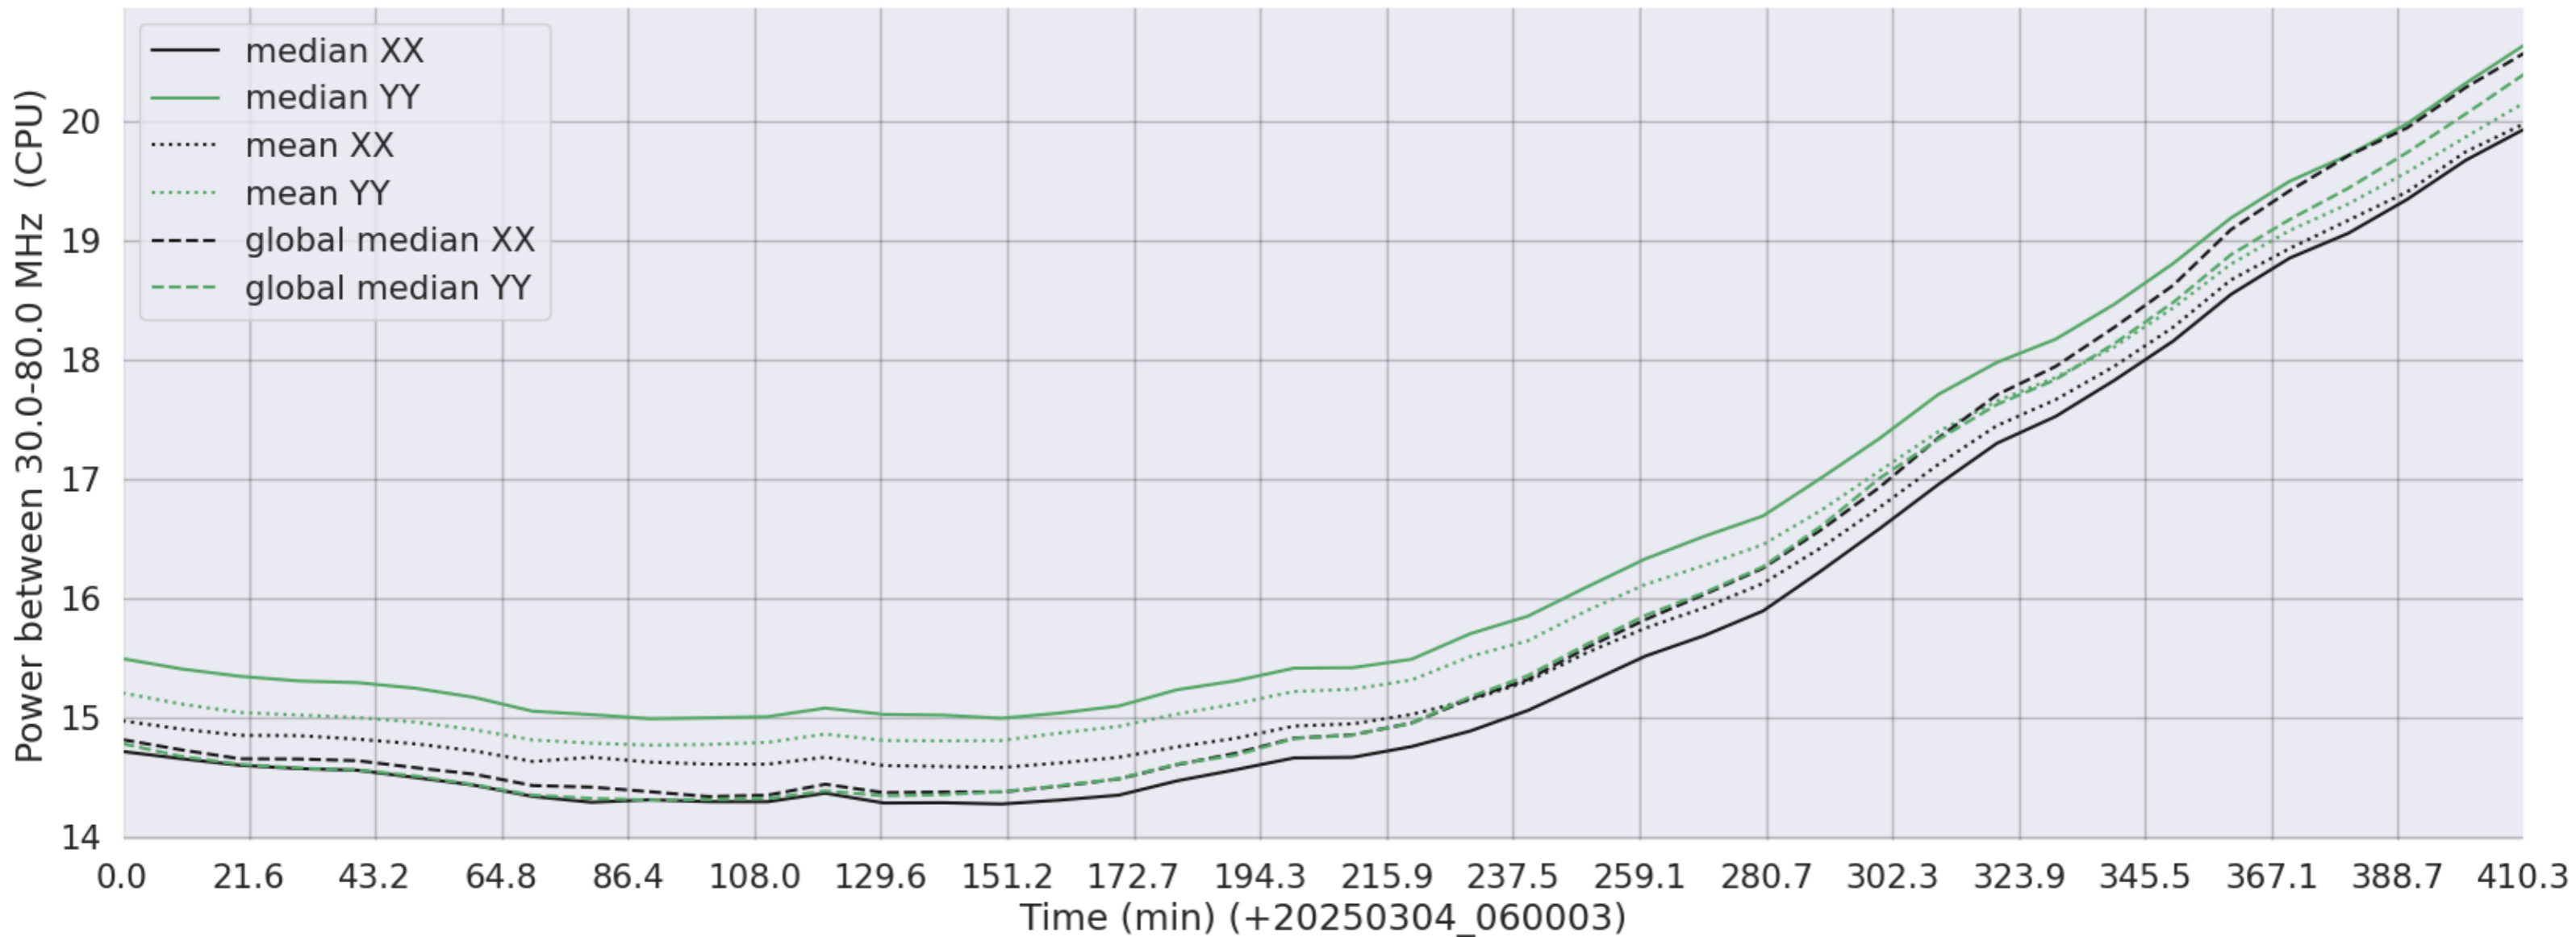

LWA162 - Correlator# 265 - XX FLAGS:Good - YY FLAGS:Good

LWA163 - Correlator# 264 - XX FLAGS:Good - YY FLAGS:Good