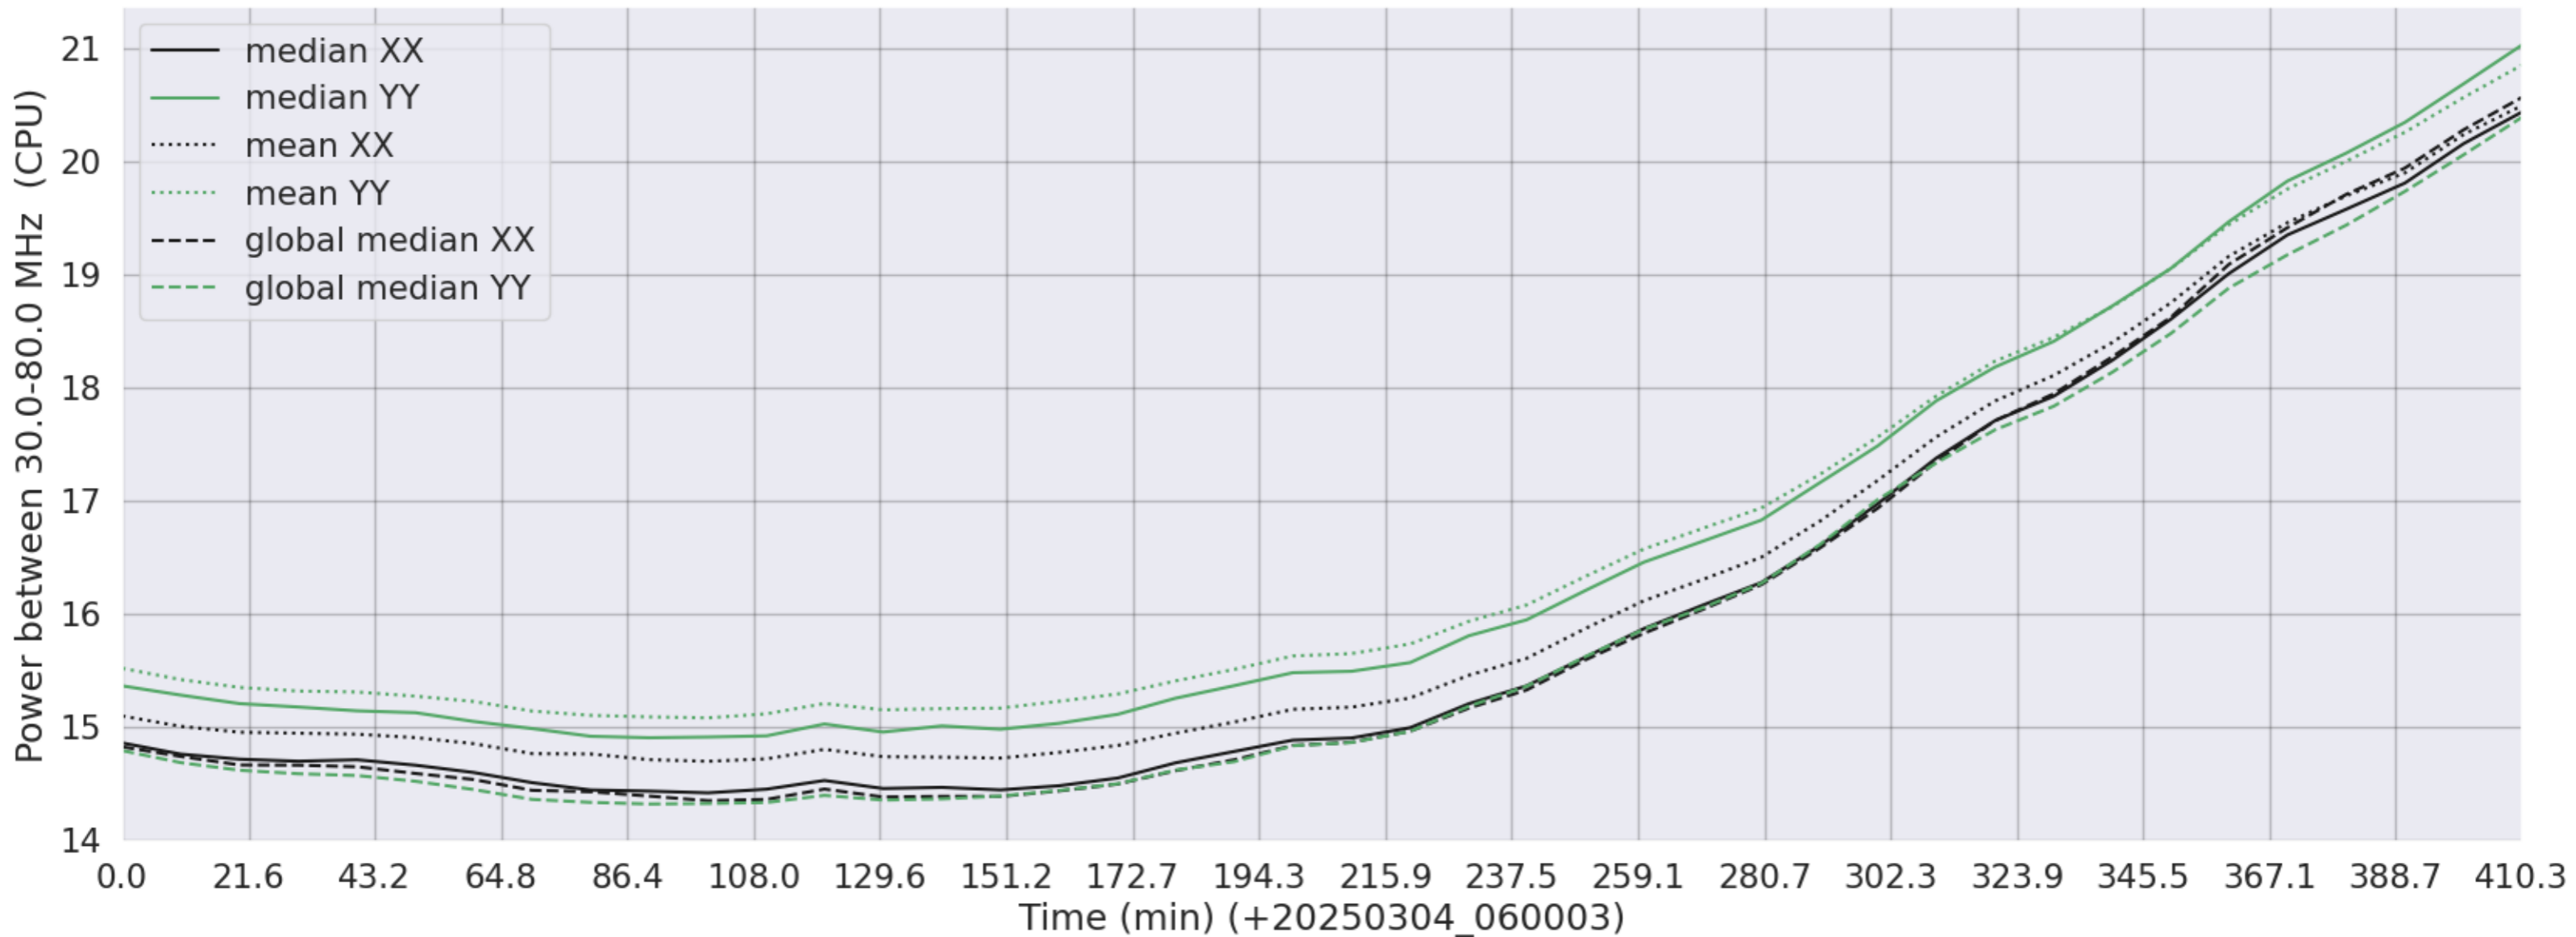

LWA195 - Correlator# 272 - XX FLAGS:Good - YY FLAGS:Good

LWA194 - Correlator# 273 - XX FLAGS:Good - YY FLAGS:Good

LWA197 - Correlator# 274 - XX FLAGS:Good - YY FLAGS:Good

LWA196 - Correlator# 275 - XX FLAGS:Good - YY FLAGS:Good