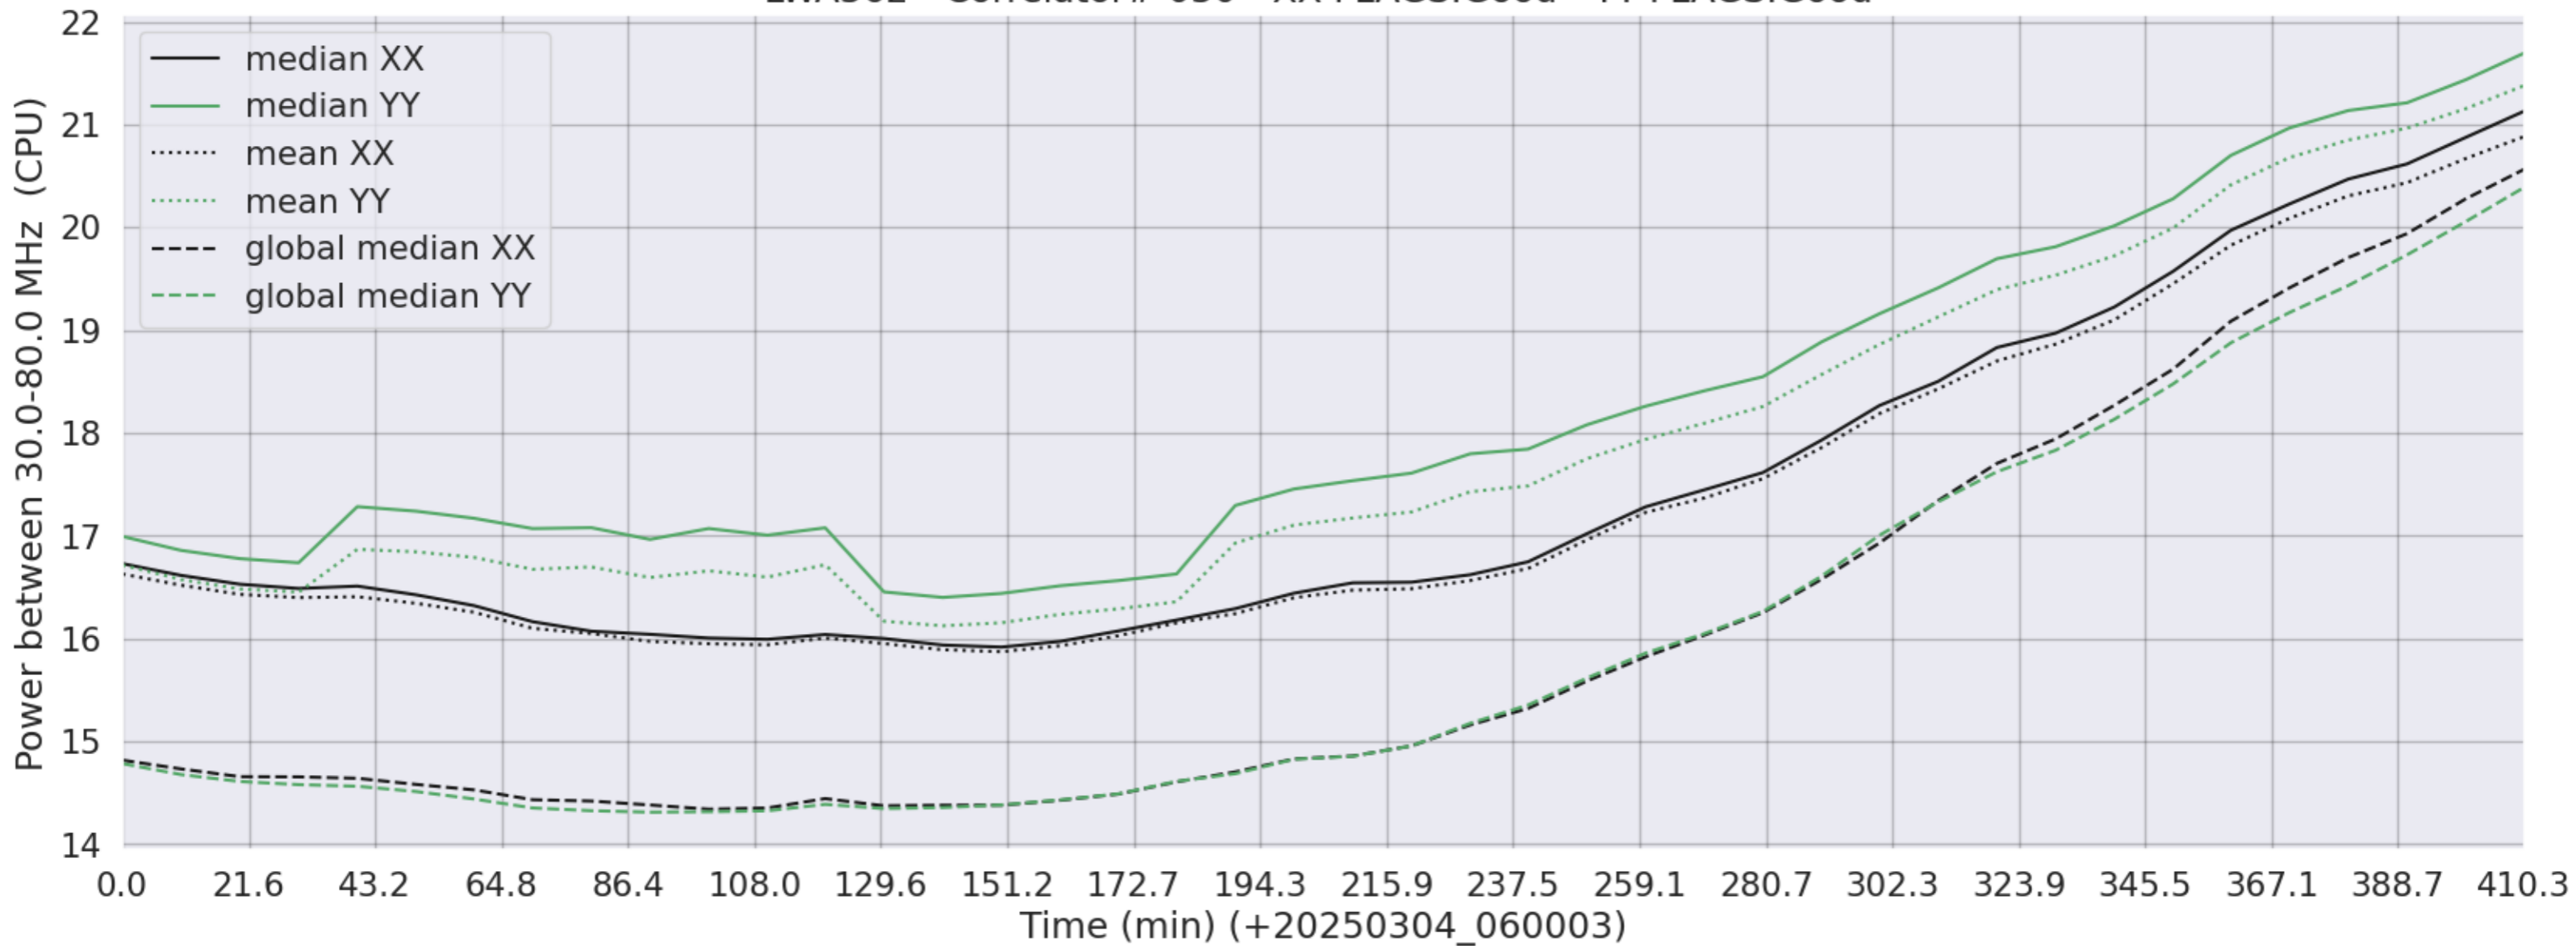

LWA353 - Correlator# 031 - XX FLAGS:Good - YY FLAGS:Good

LWA362 - Correlator# 030 - XX FLAGS:Good - YY FLAGS:Good