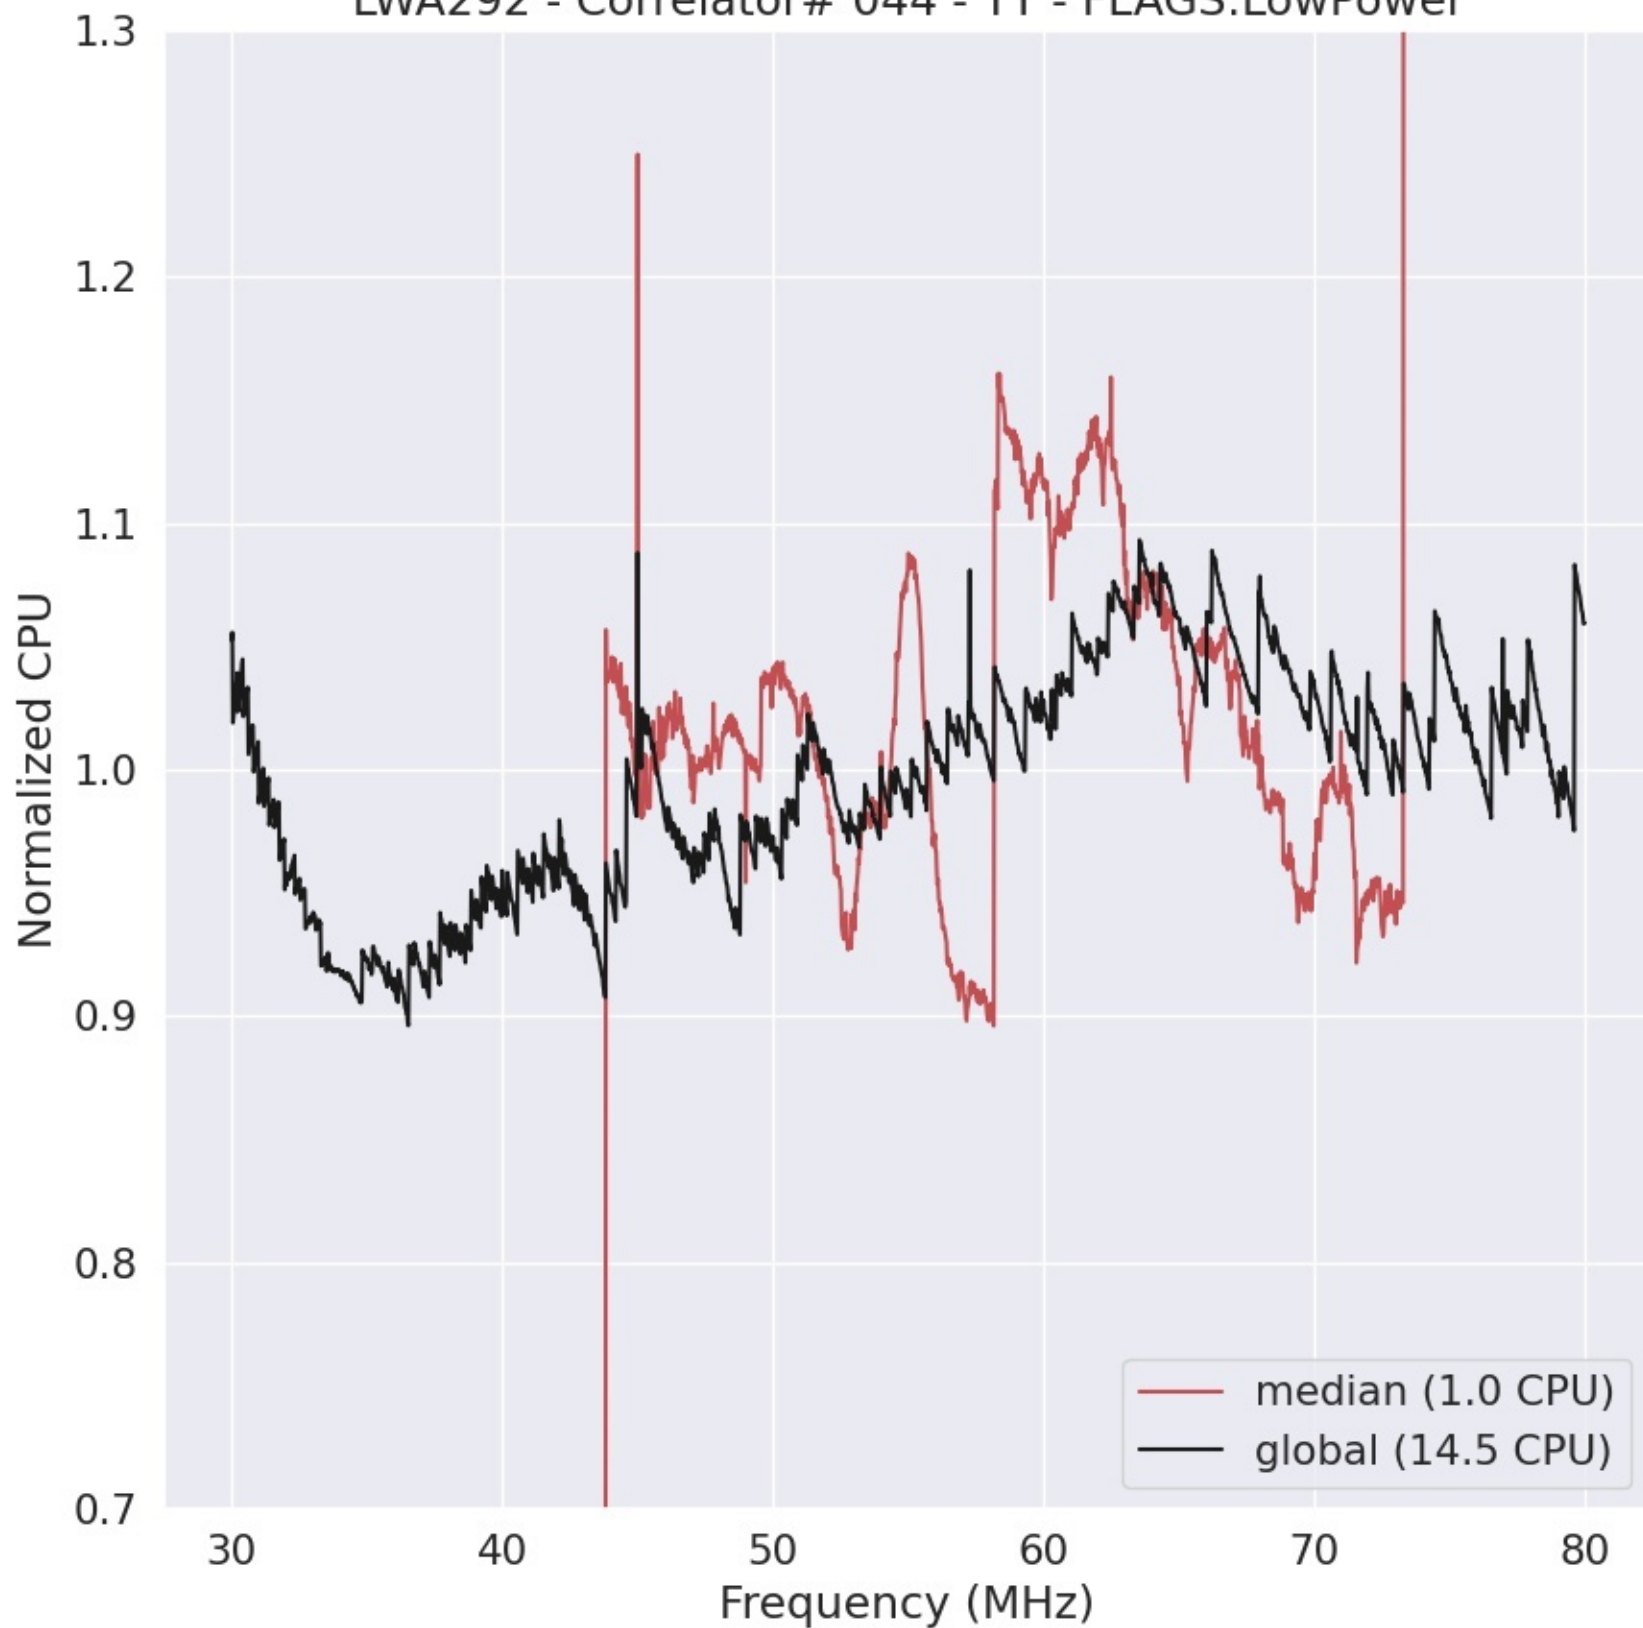

LWA283 - Correlator# 040 - YY - FLAGS:Good

LWA280 - Correlator# 041 - YY - FLAGS:HighPower

LWA288 - Correlator# 042 - YY - FLAGS:Good

LWA284 - Correlator# 043 - YY - FLAGS:Good

LWA292 - Correlator# 044 - YY - FLAGS:LowPower