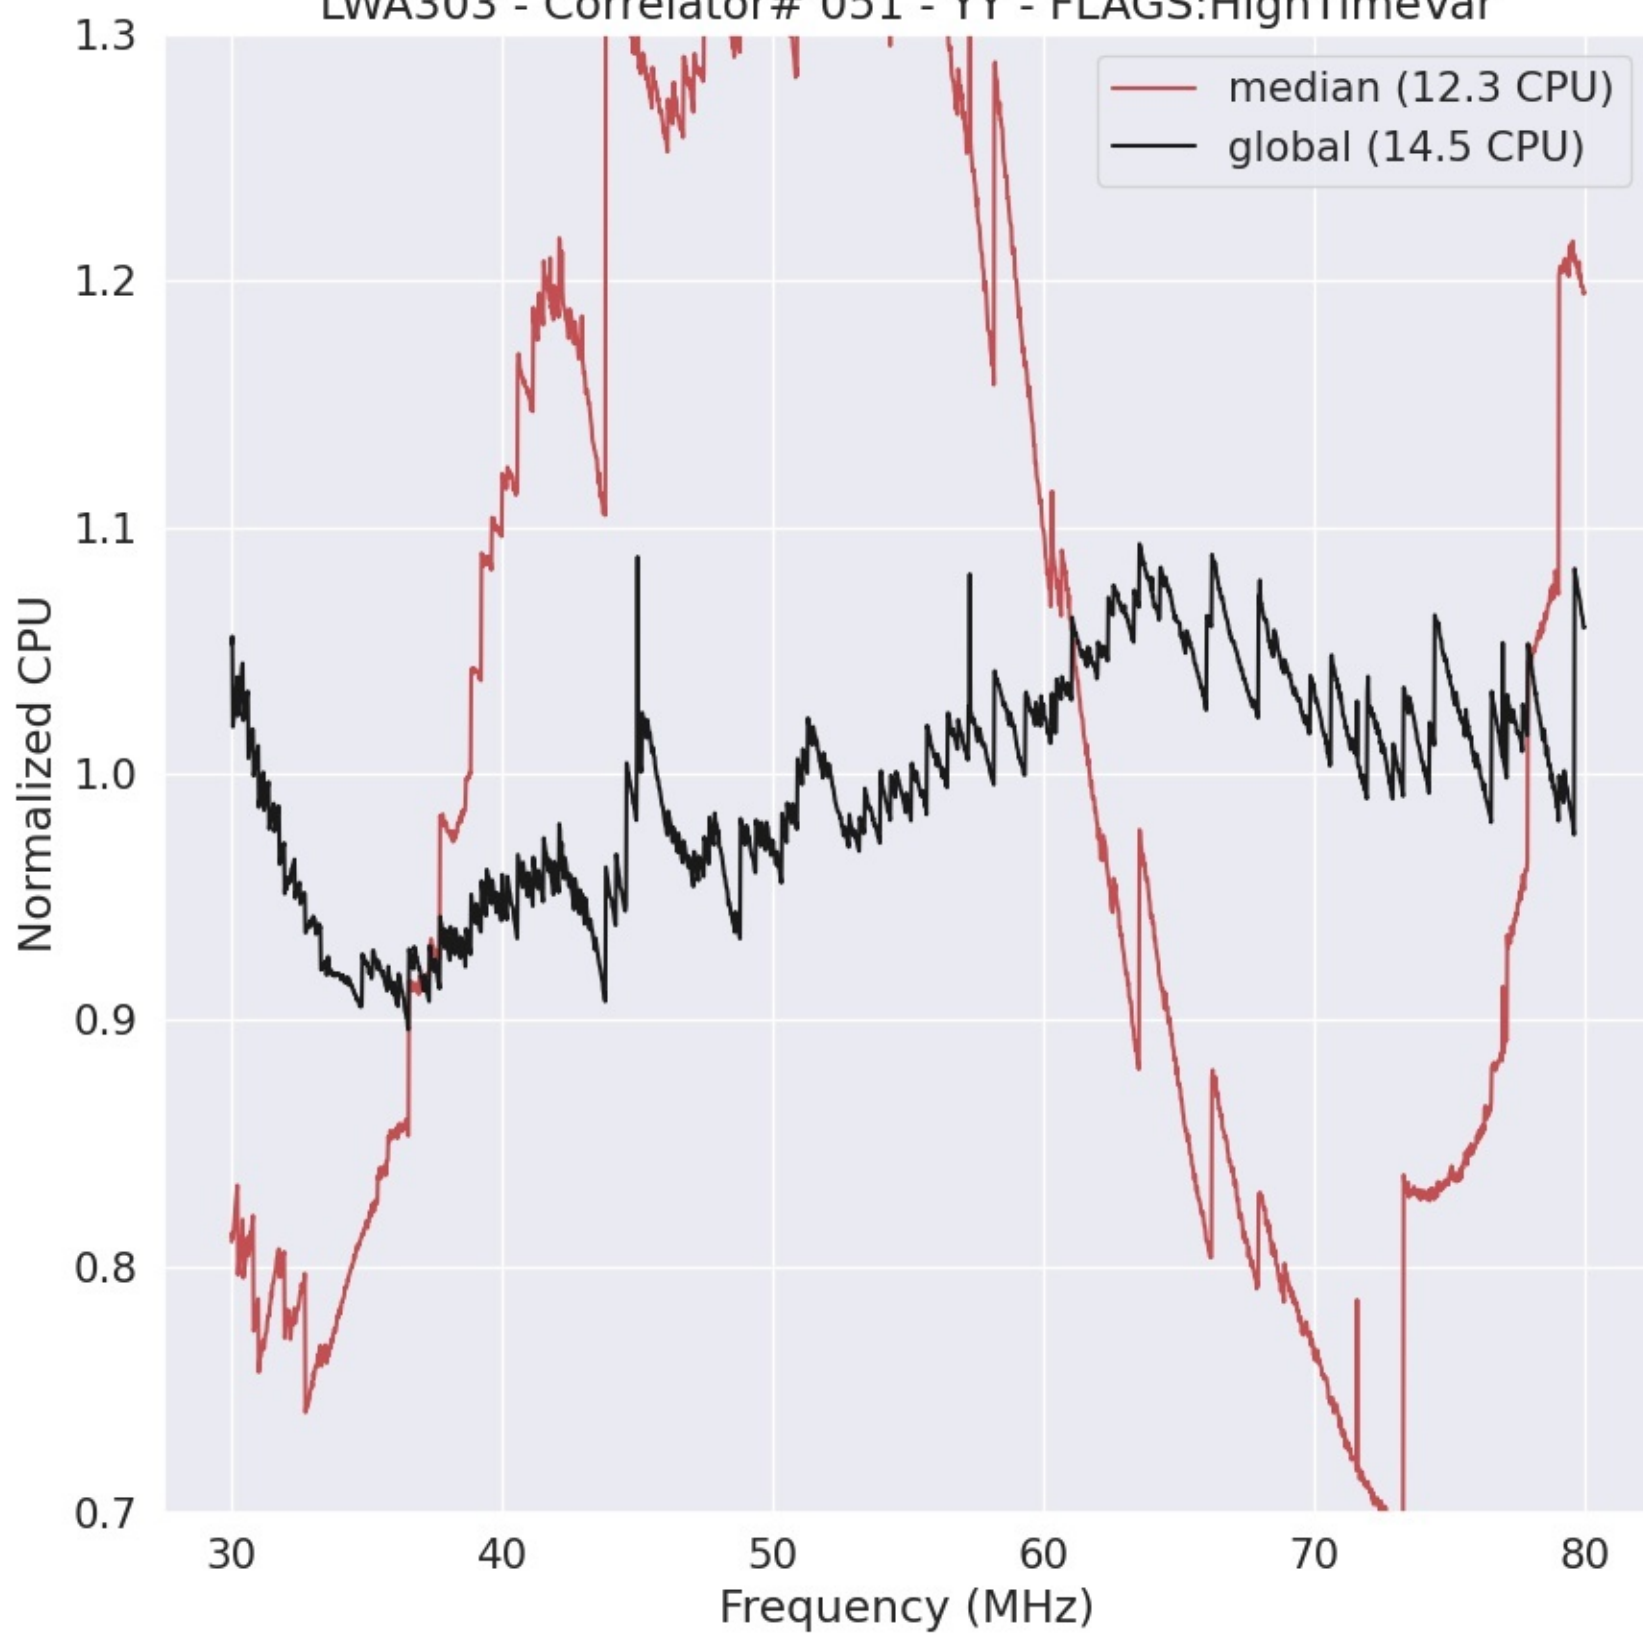

LWA317 - Correlator# 052 - YY - FLAGS:Good

LWA303 - Correlator# 051 - YY - FLAGS:HighTimeVar