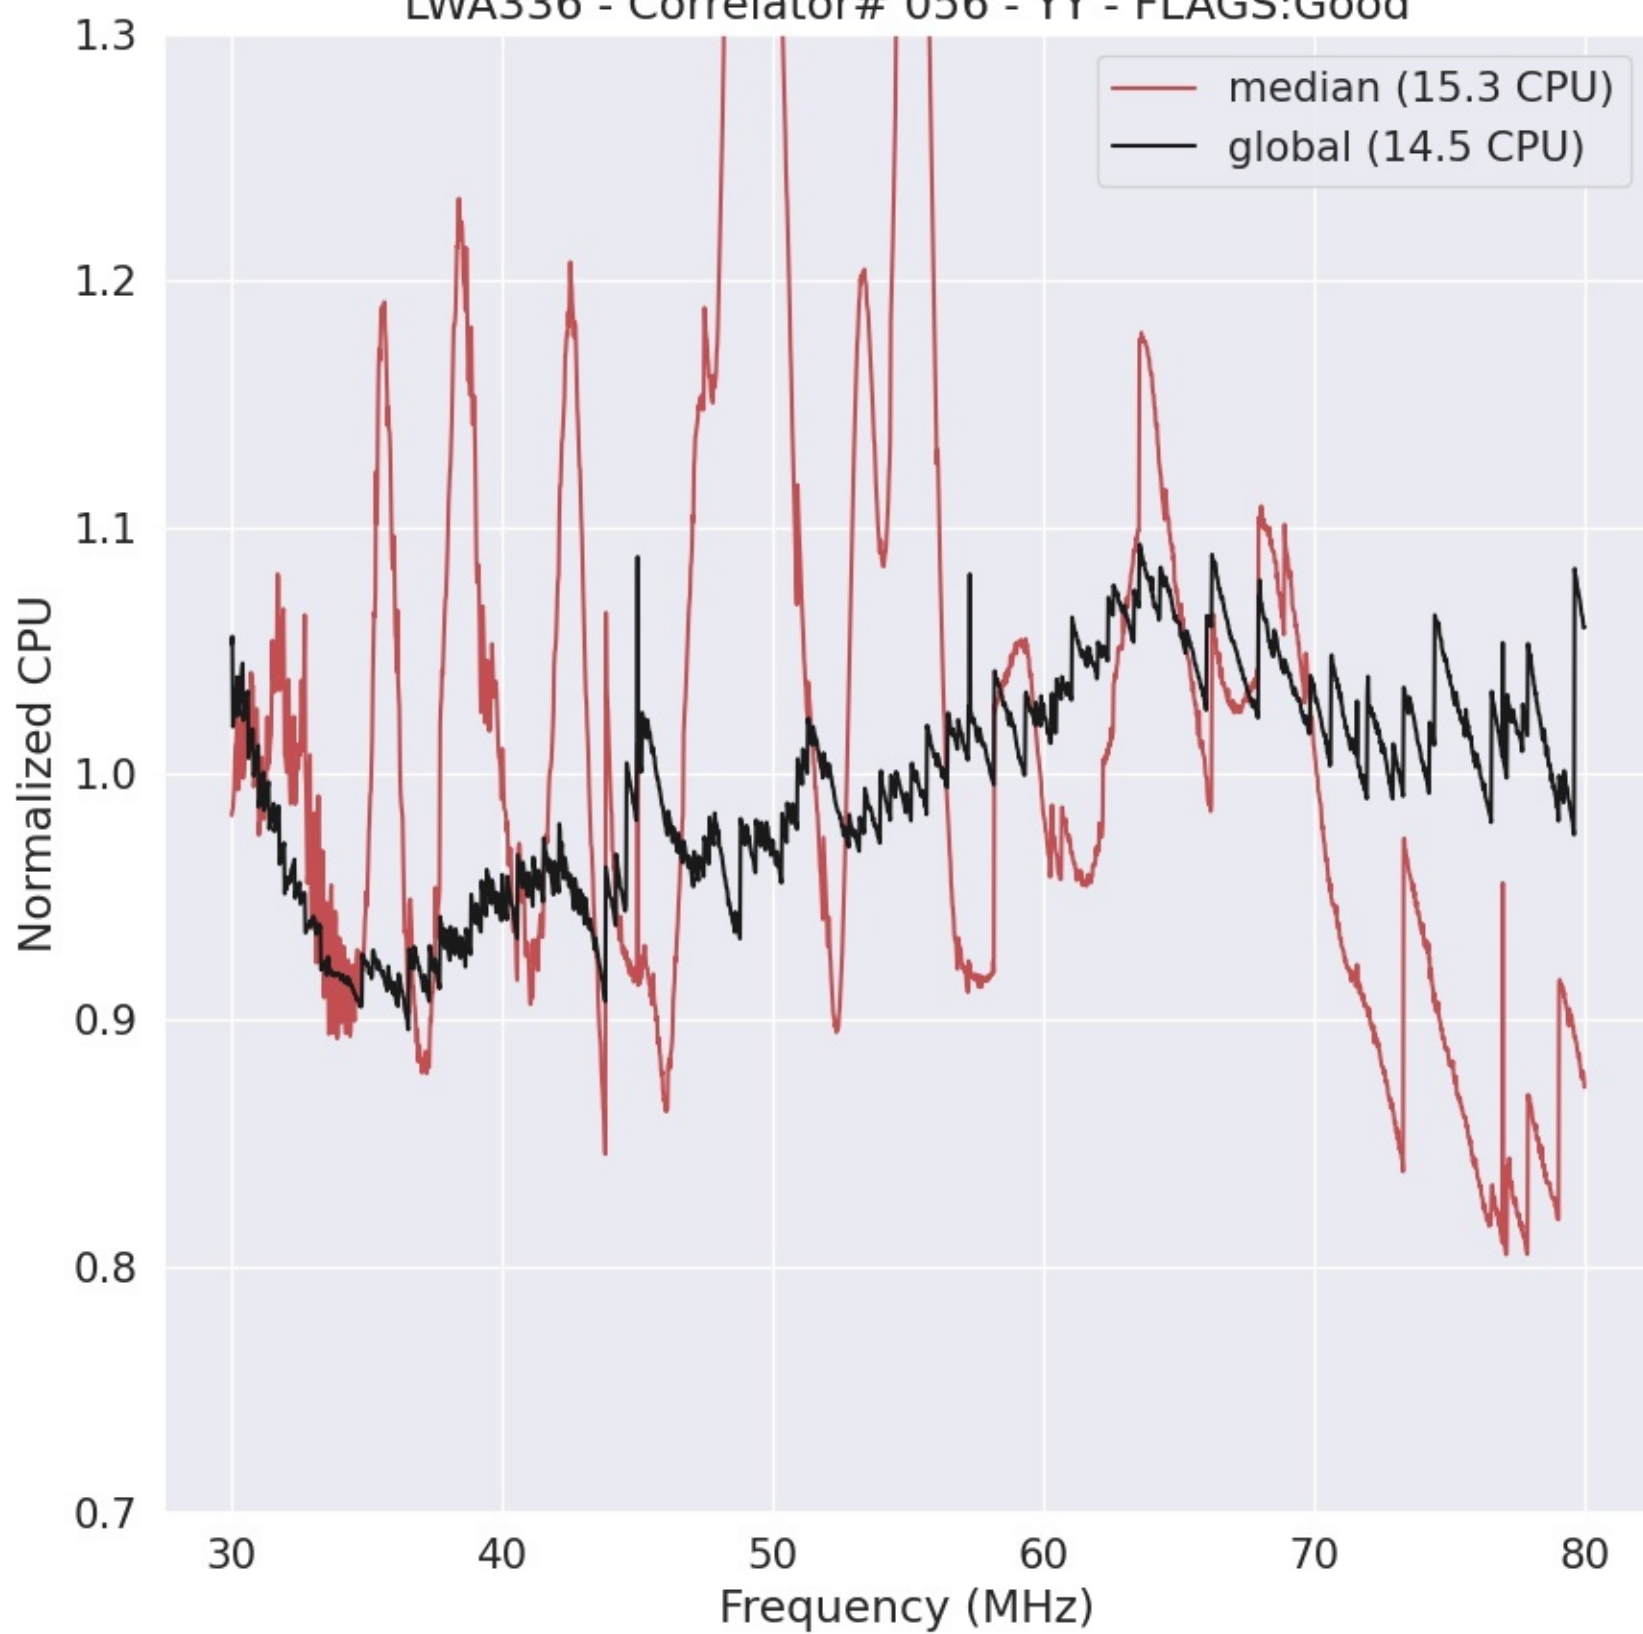

LWA335 - Correlator# 057 - YY - FLAGS:Good

LWA336 - Correlator# 056 - YY - FLAGS:Good