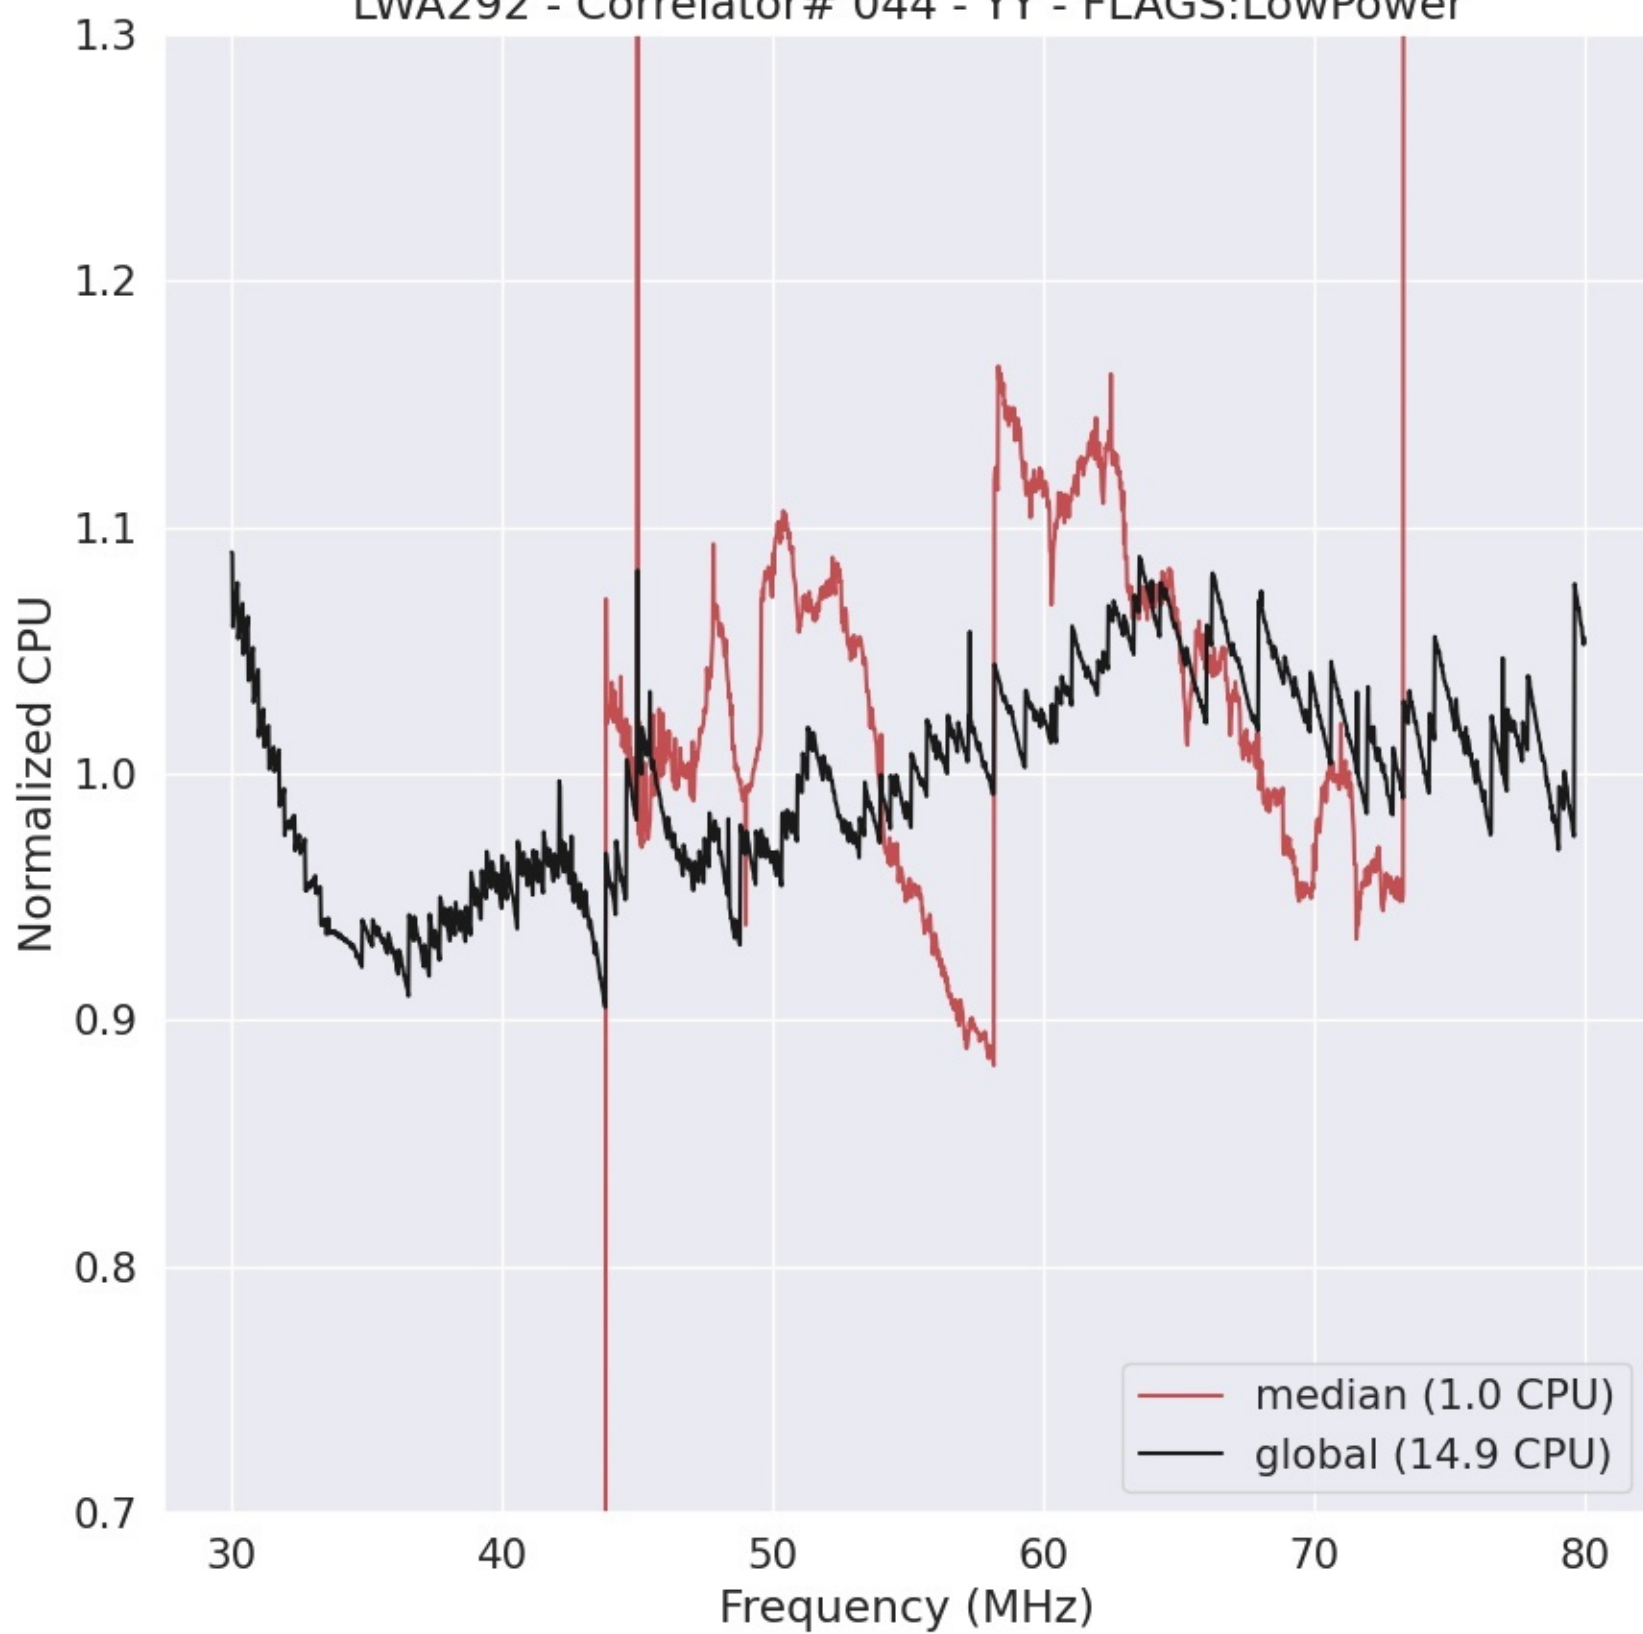

LWA283 - Correlator# 040 - YY - FLAGS:Good

LWA280 - Correlator# 041 - YY - FLAGS:HighPower

LWA288 - Correlator# 042 - YY - FLAGS:Good

LWA284 - Correlator# 043 - YY - FLAGS:Good

LWA292 - Correlator# 044 - YY - FLAGS:LowPower