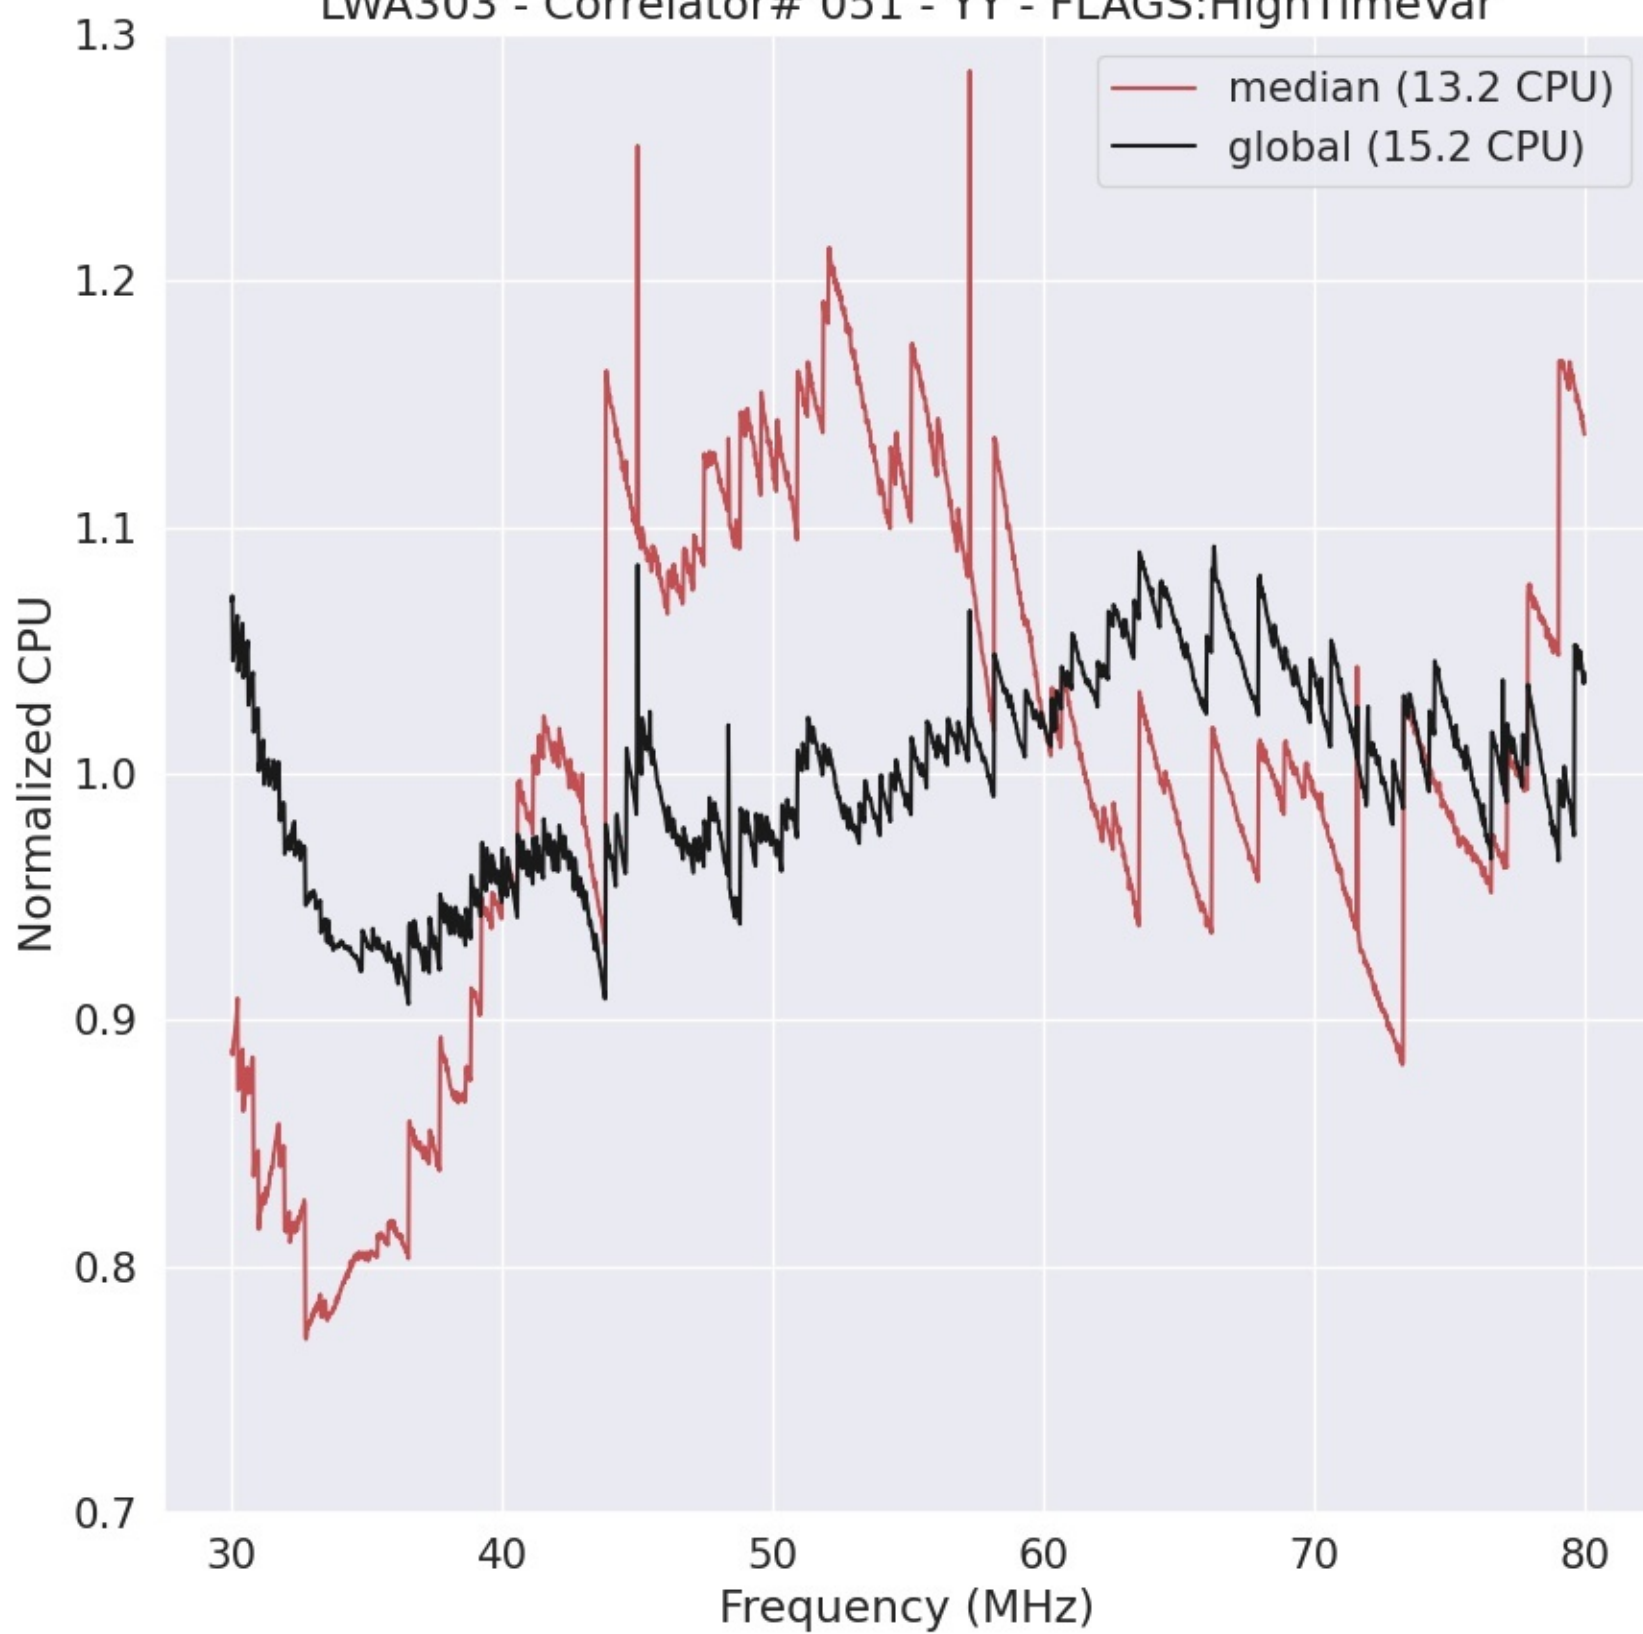

LWA303 - Correlator# 051 - YY - FLAGS:HighTimeVar