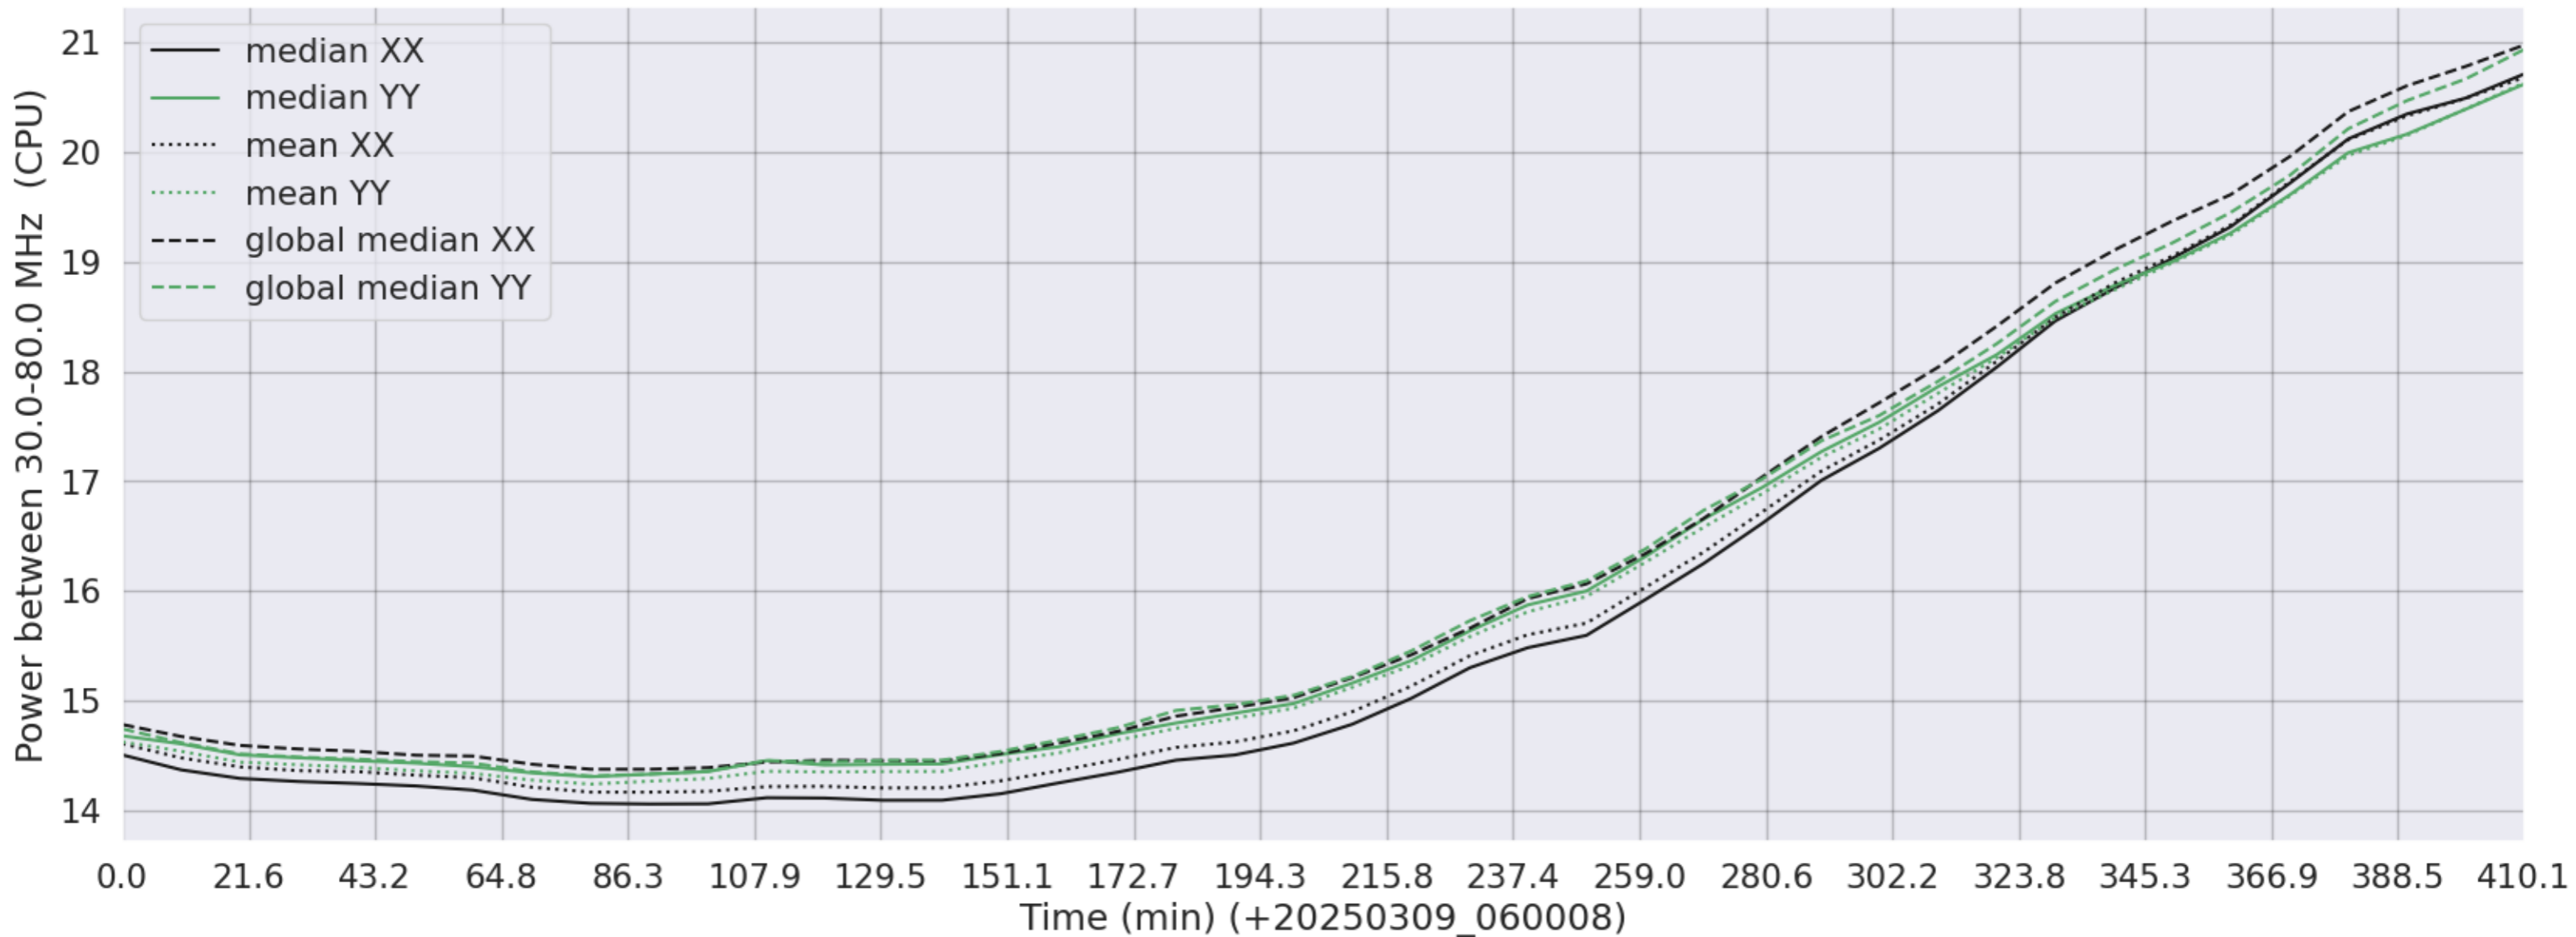

LWA138 - Correlator# 261 - XX FLAGS:Good - YY FLAGS:Good

LWA140 - Correlator# 260 - XX FLAGS:Good - YY FLAGS:Good