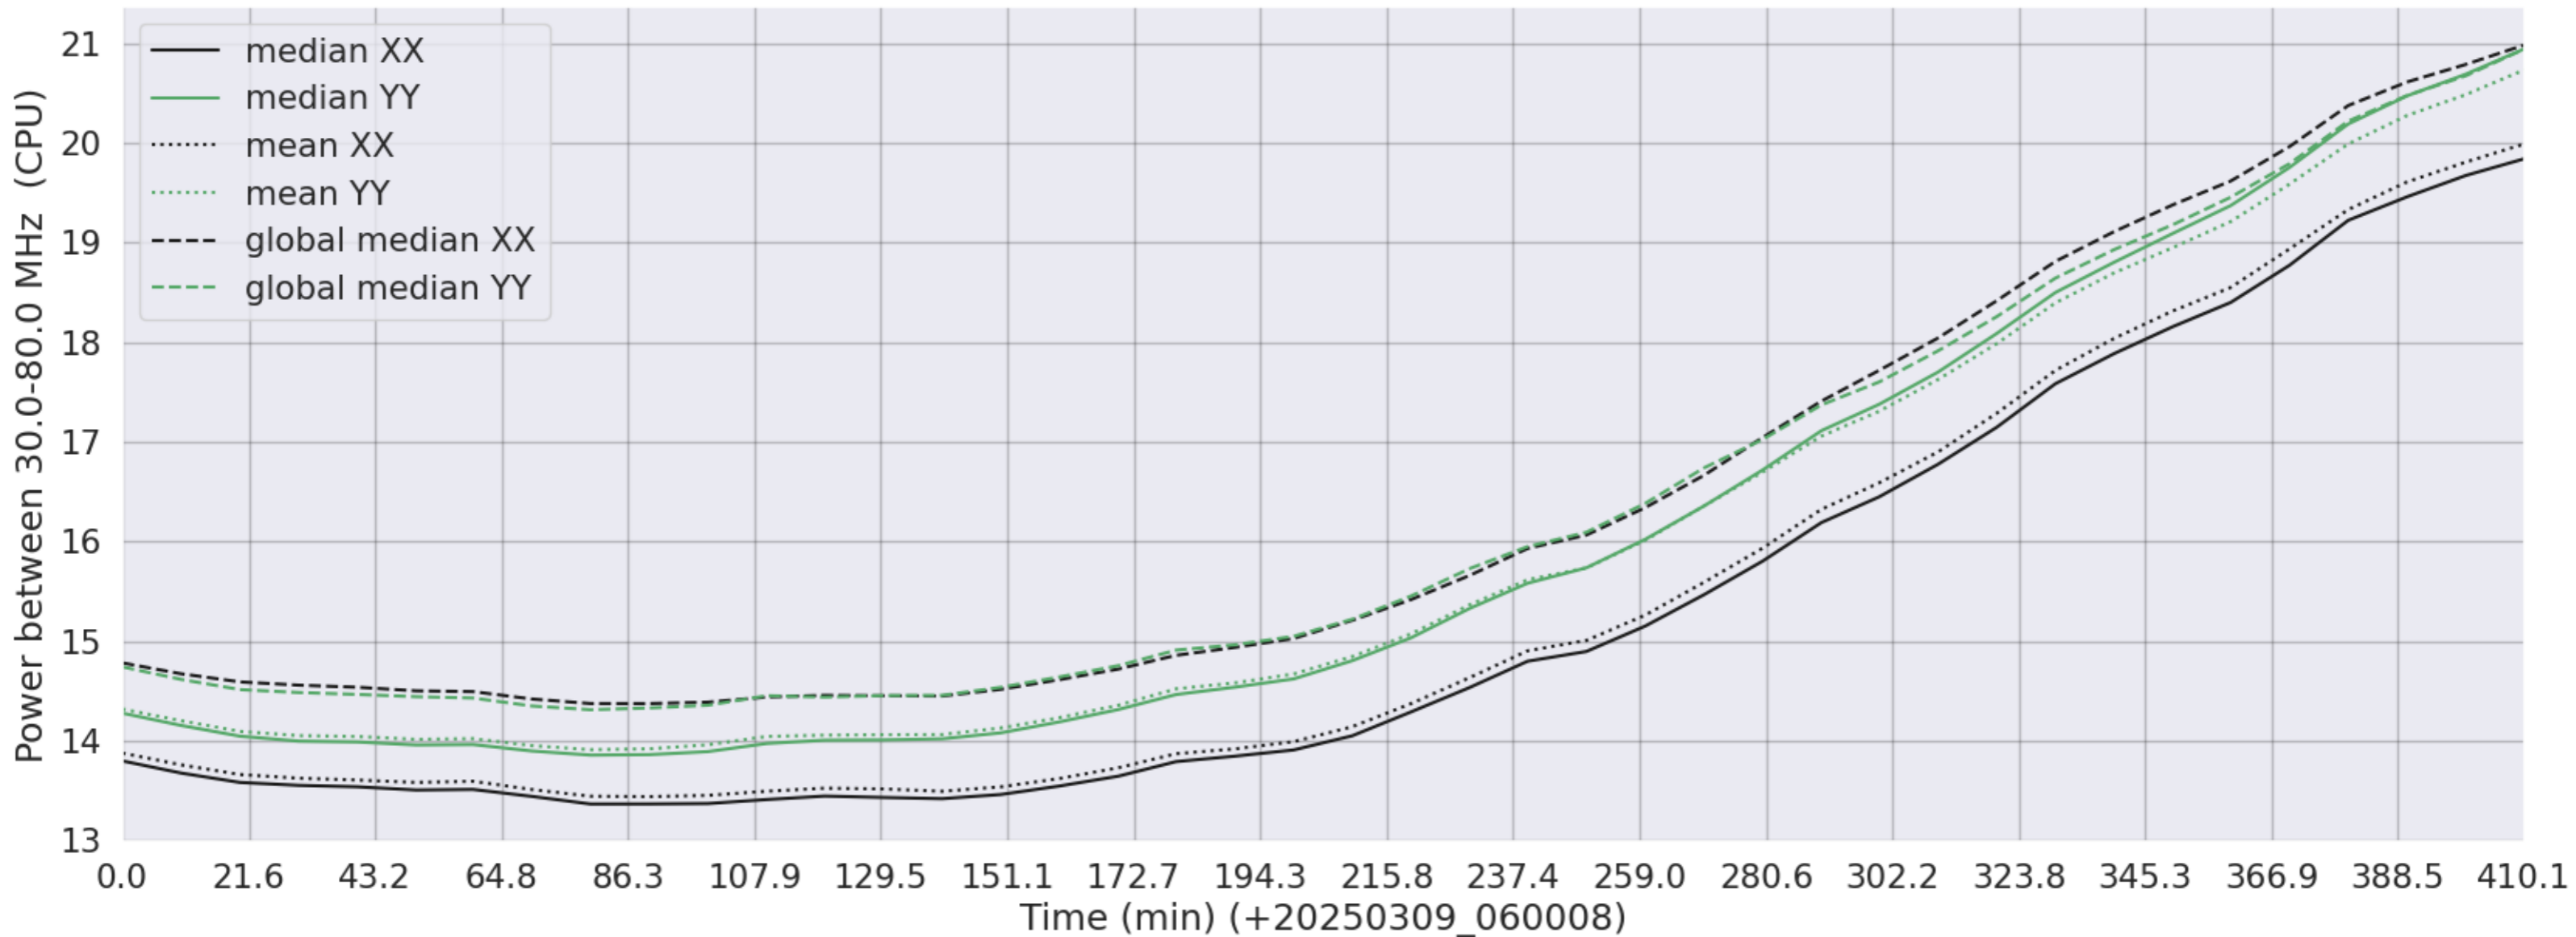

LWA025 - Correlator# 109 - XX FLAGS:Good - YY FLAGS:Good

LWA026 - Correlator# 108 - XX FLAGS:Good - YY FLAGS:Good