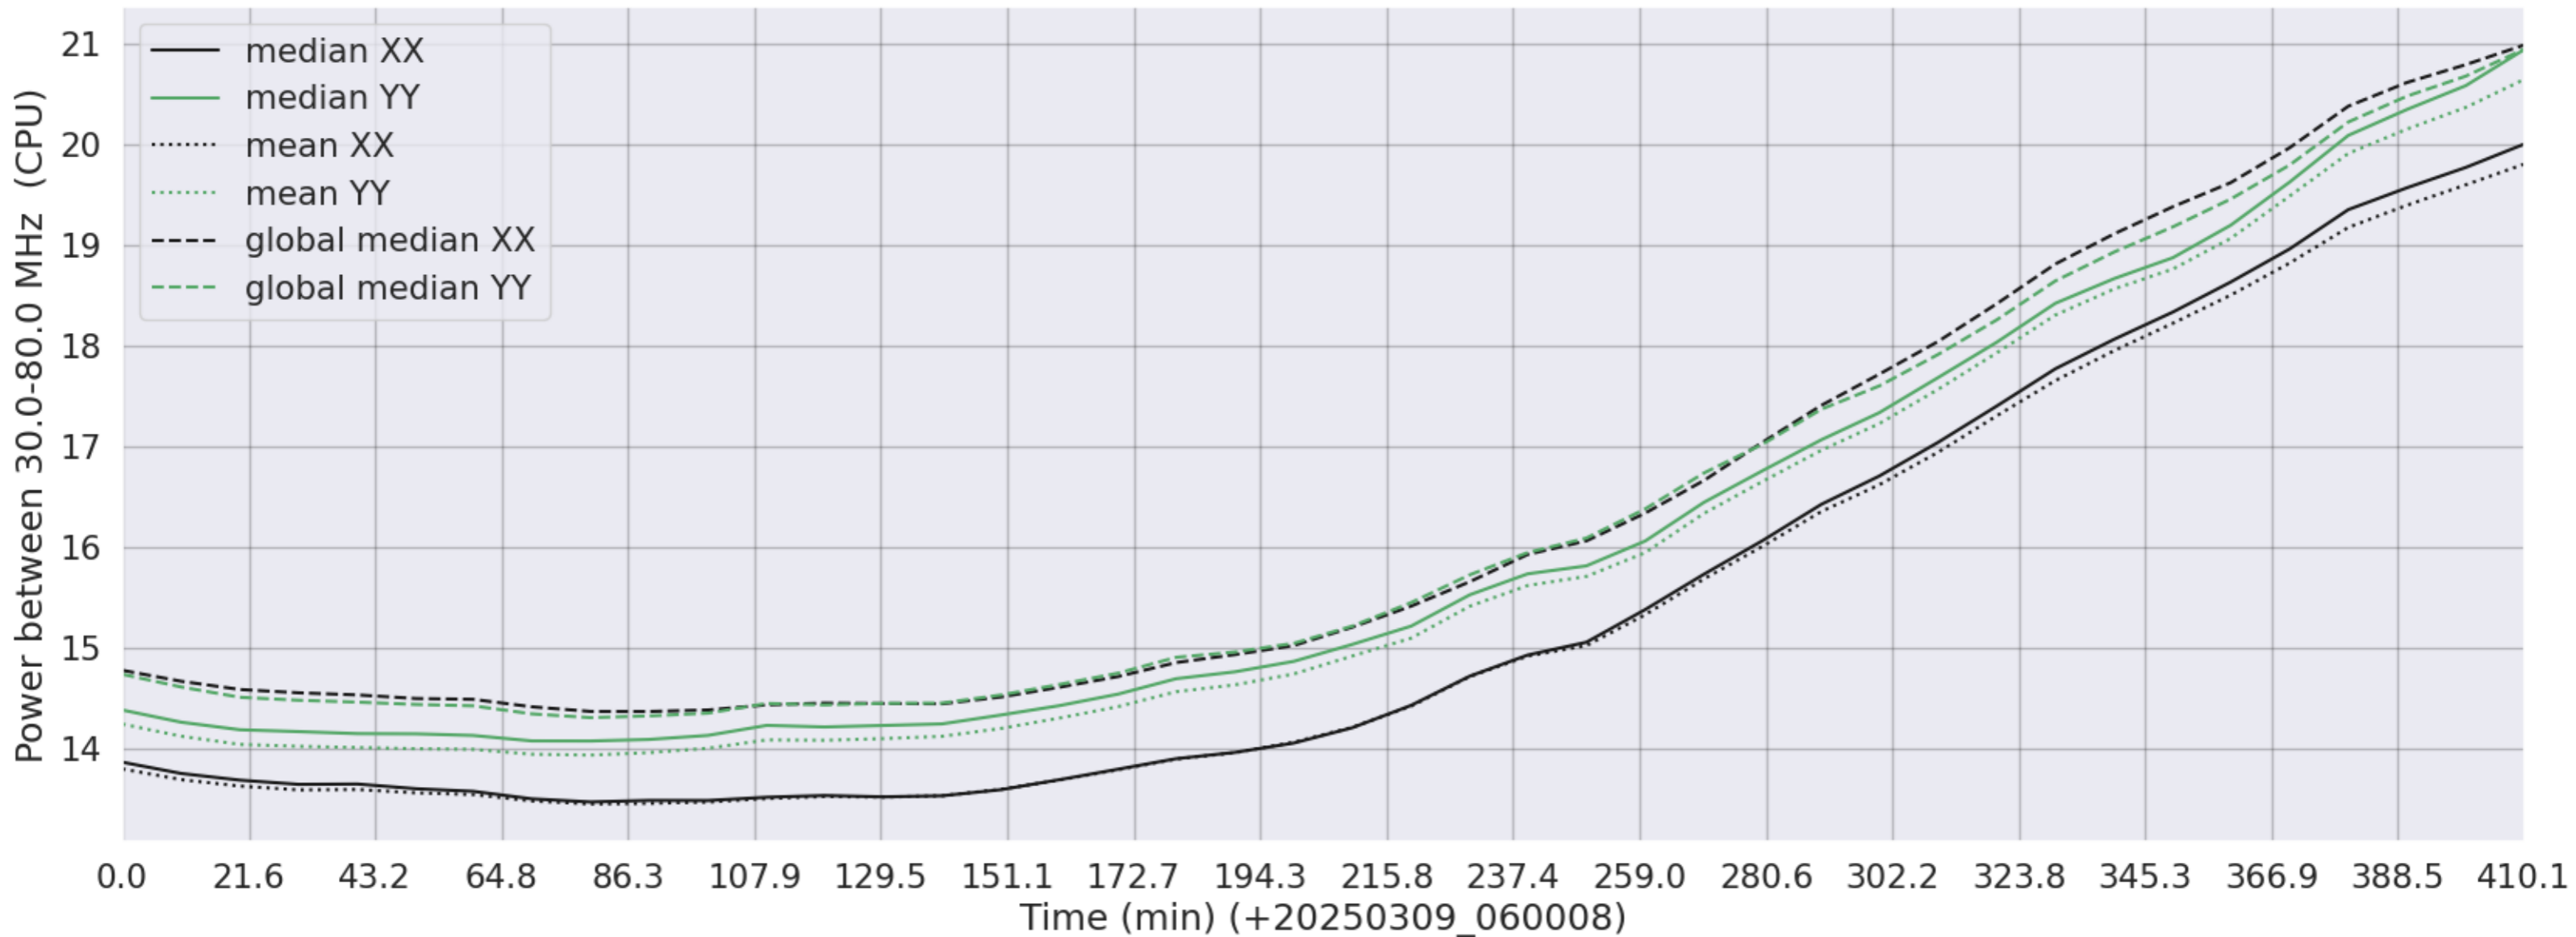

LWA078 - Correlator# 192 - XX FLAGS:Good - YY FLAGS:Good

LWA076 - Correlator# 193 - XX FLAGS:Good - YY FLAGS:Good

LWA081 - Correlator# 194 - XX FLAGS:Good - YY FLAGS:Good

LWA079 - Correlator# 195 - XX FLAGS:Good - YY FLAGS:Good