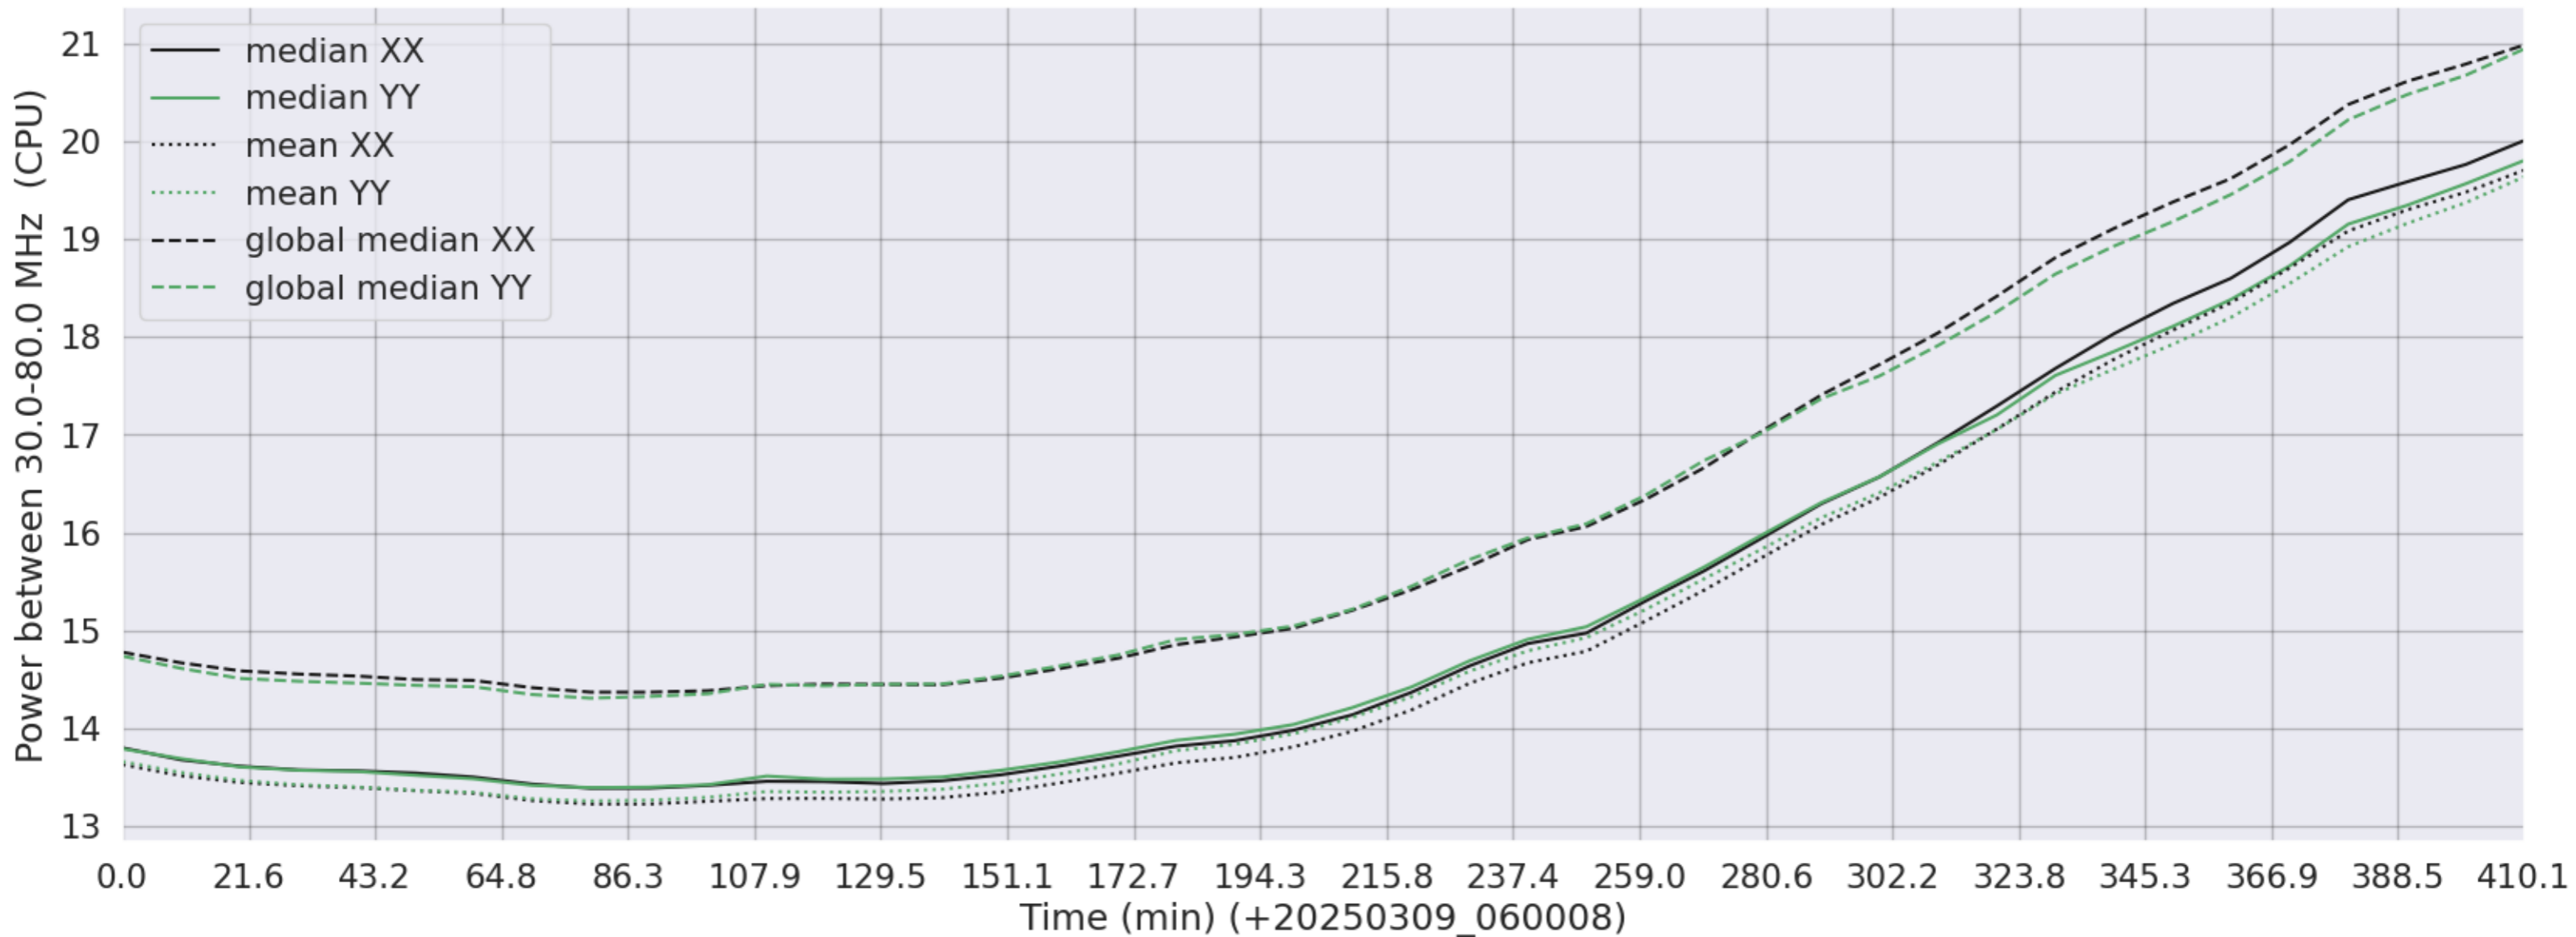

LWA128 - Correlator# 229 - XX FLAGS:Good - YY FLAGS:Good

LWA188 - Correlator# 228 - XX FLAGS:Good - YY FLAGS:Good