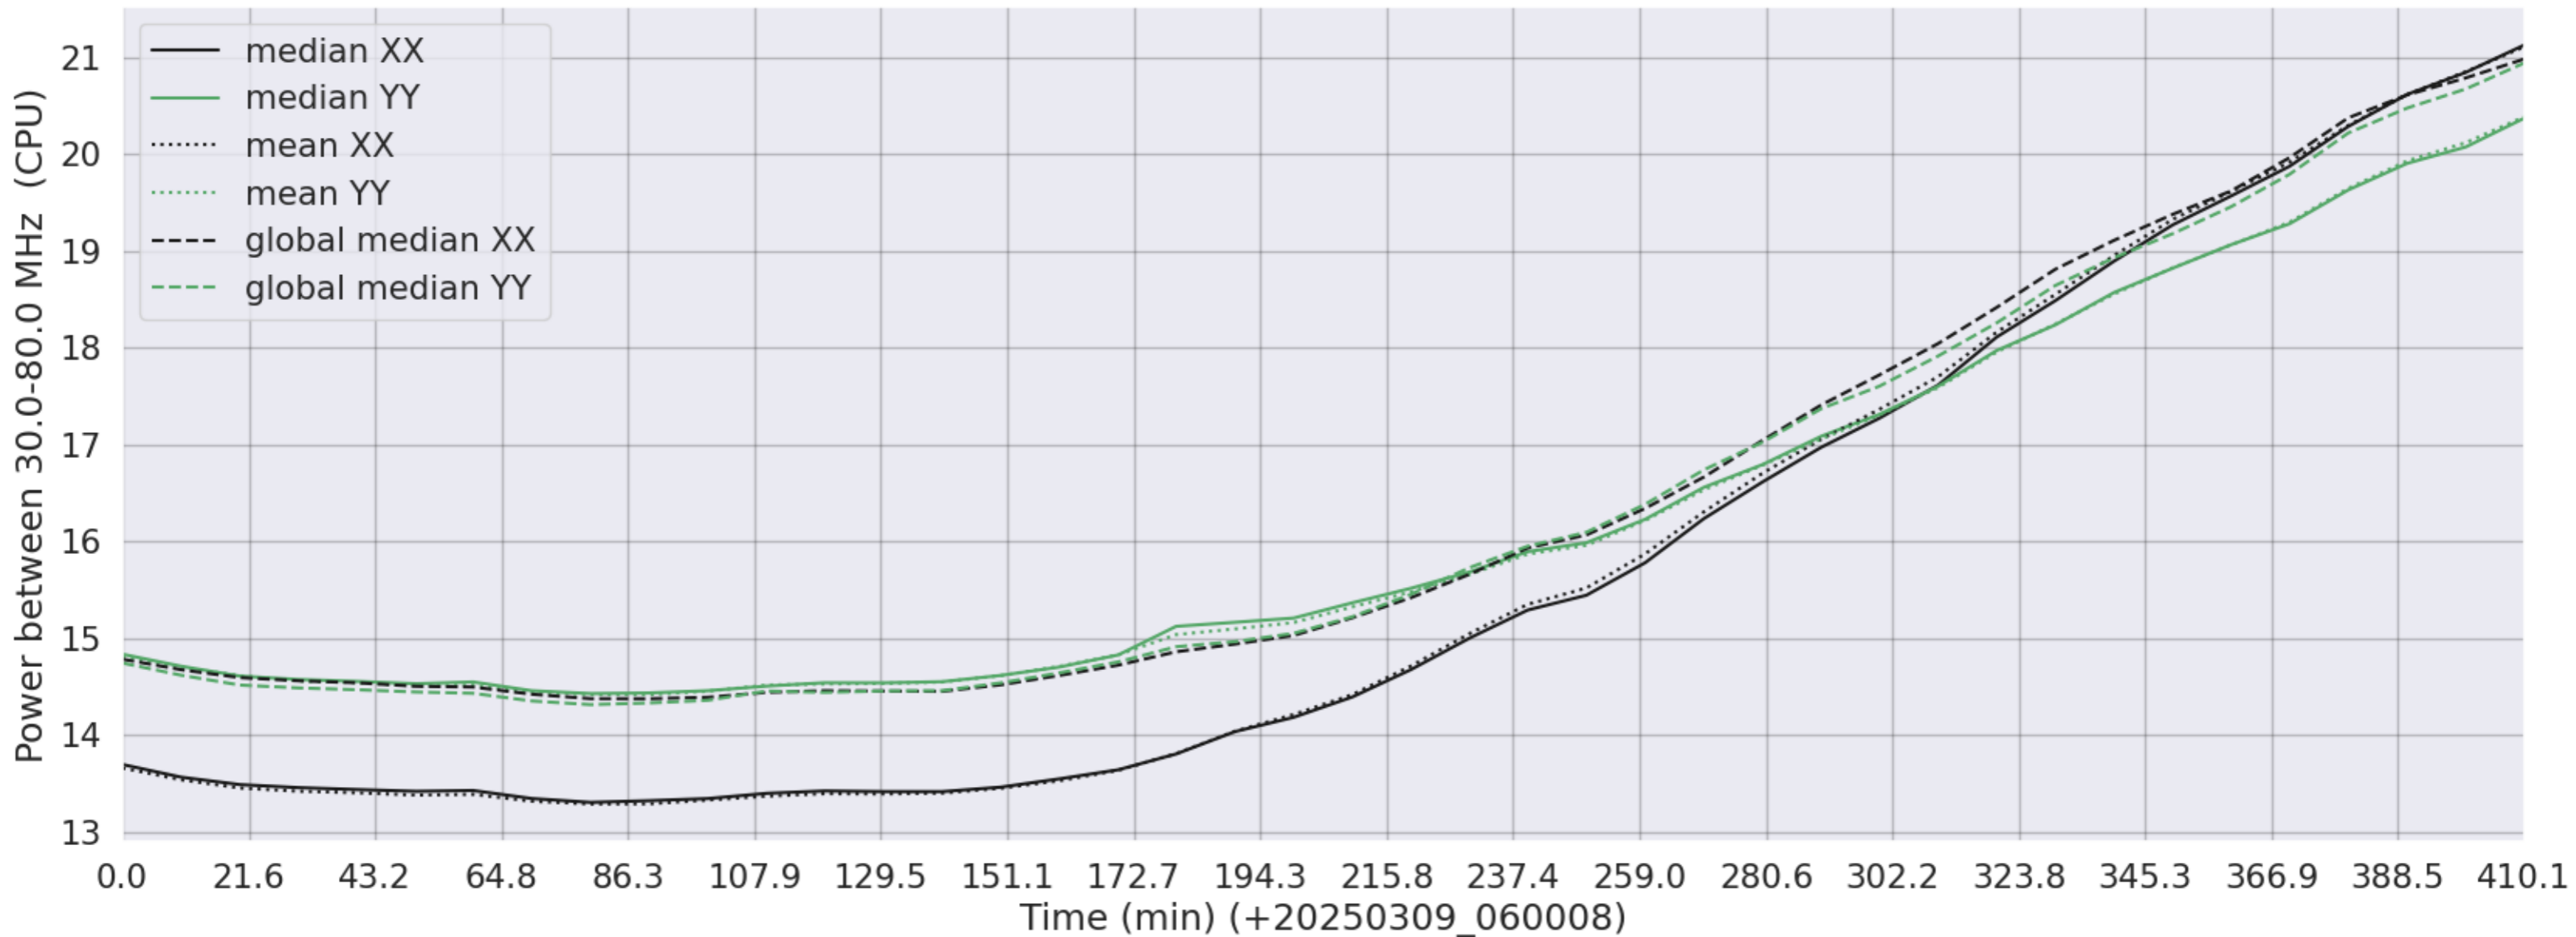

LWA352 - Correlator# 028 - XX FLAGS:Good - YY FLAGS:Good

LWA341 - Correlator# 029 - XX FLAGS:Good - YY FLAGS:Good

LWA362 - Correlator# 030 - XX FLAGS:Good - YY FLAGS:Good

LWA353 - Correlator# 031 - XX FLAGS:Good - YY FLAGS:Good