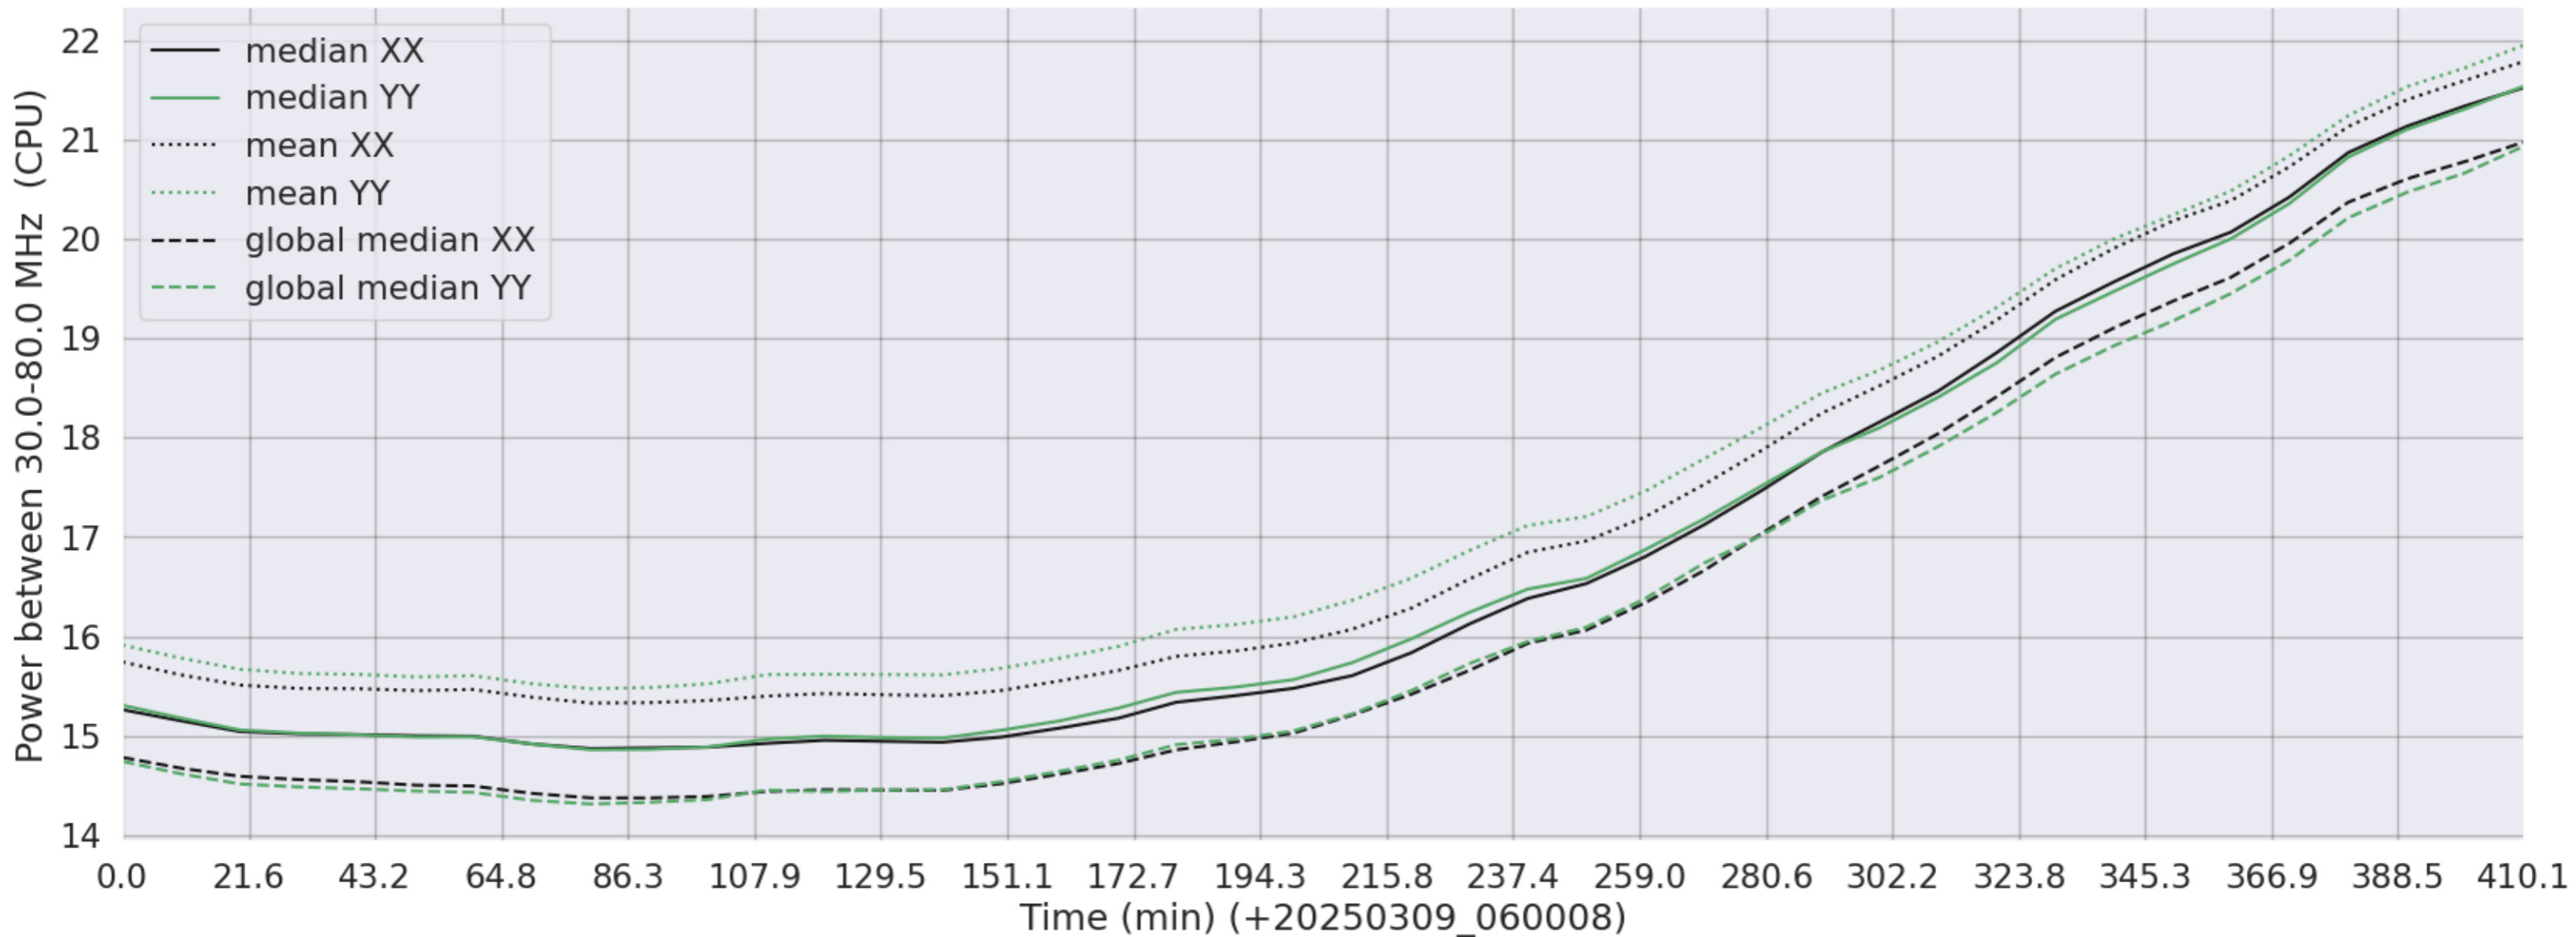

LWA210 - Correlator# 300 - XX FLAGS:Good - YY FLAGS:Good

LWA209 - Correlator# 301 - XX FLAGS:LowPower - YY FLAGS:LowPower

LWA228 - Correlator# 302 - XX FLAGS:Good - YY FLAGS:Good

LWA230 - Correlator# 303 - XX FLAGS:Good - YY FLAGS:Good