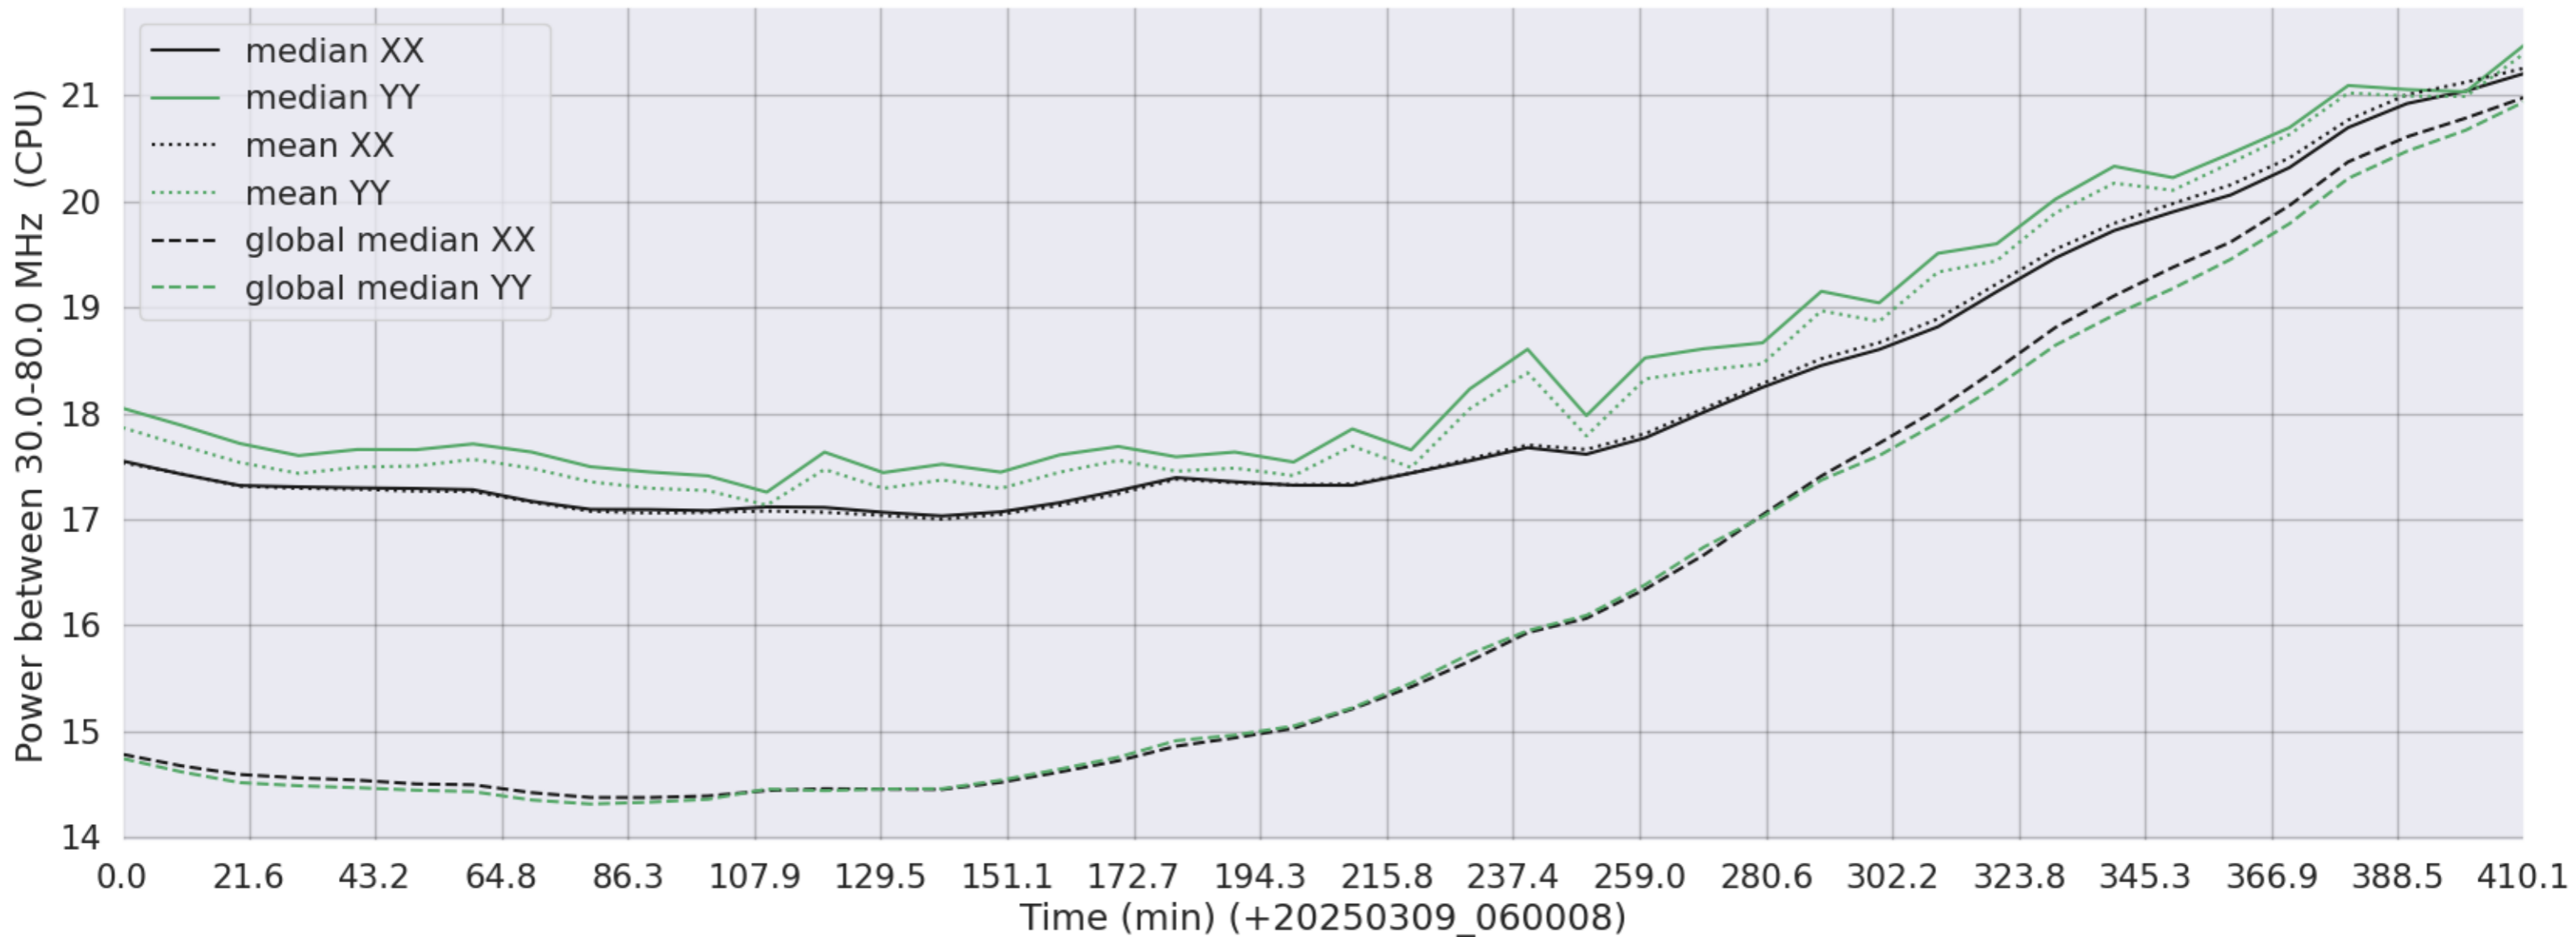

LWA343 - Correlator# 058 - XX FLAGS:Good - YY FLAGS:Good

LWA335 - Correlator# 057 - XX FLAGS:Good - YY FLAGS:Good