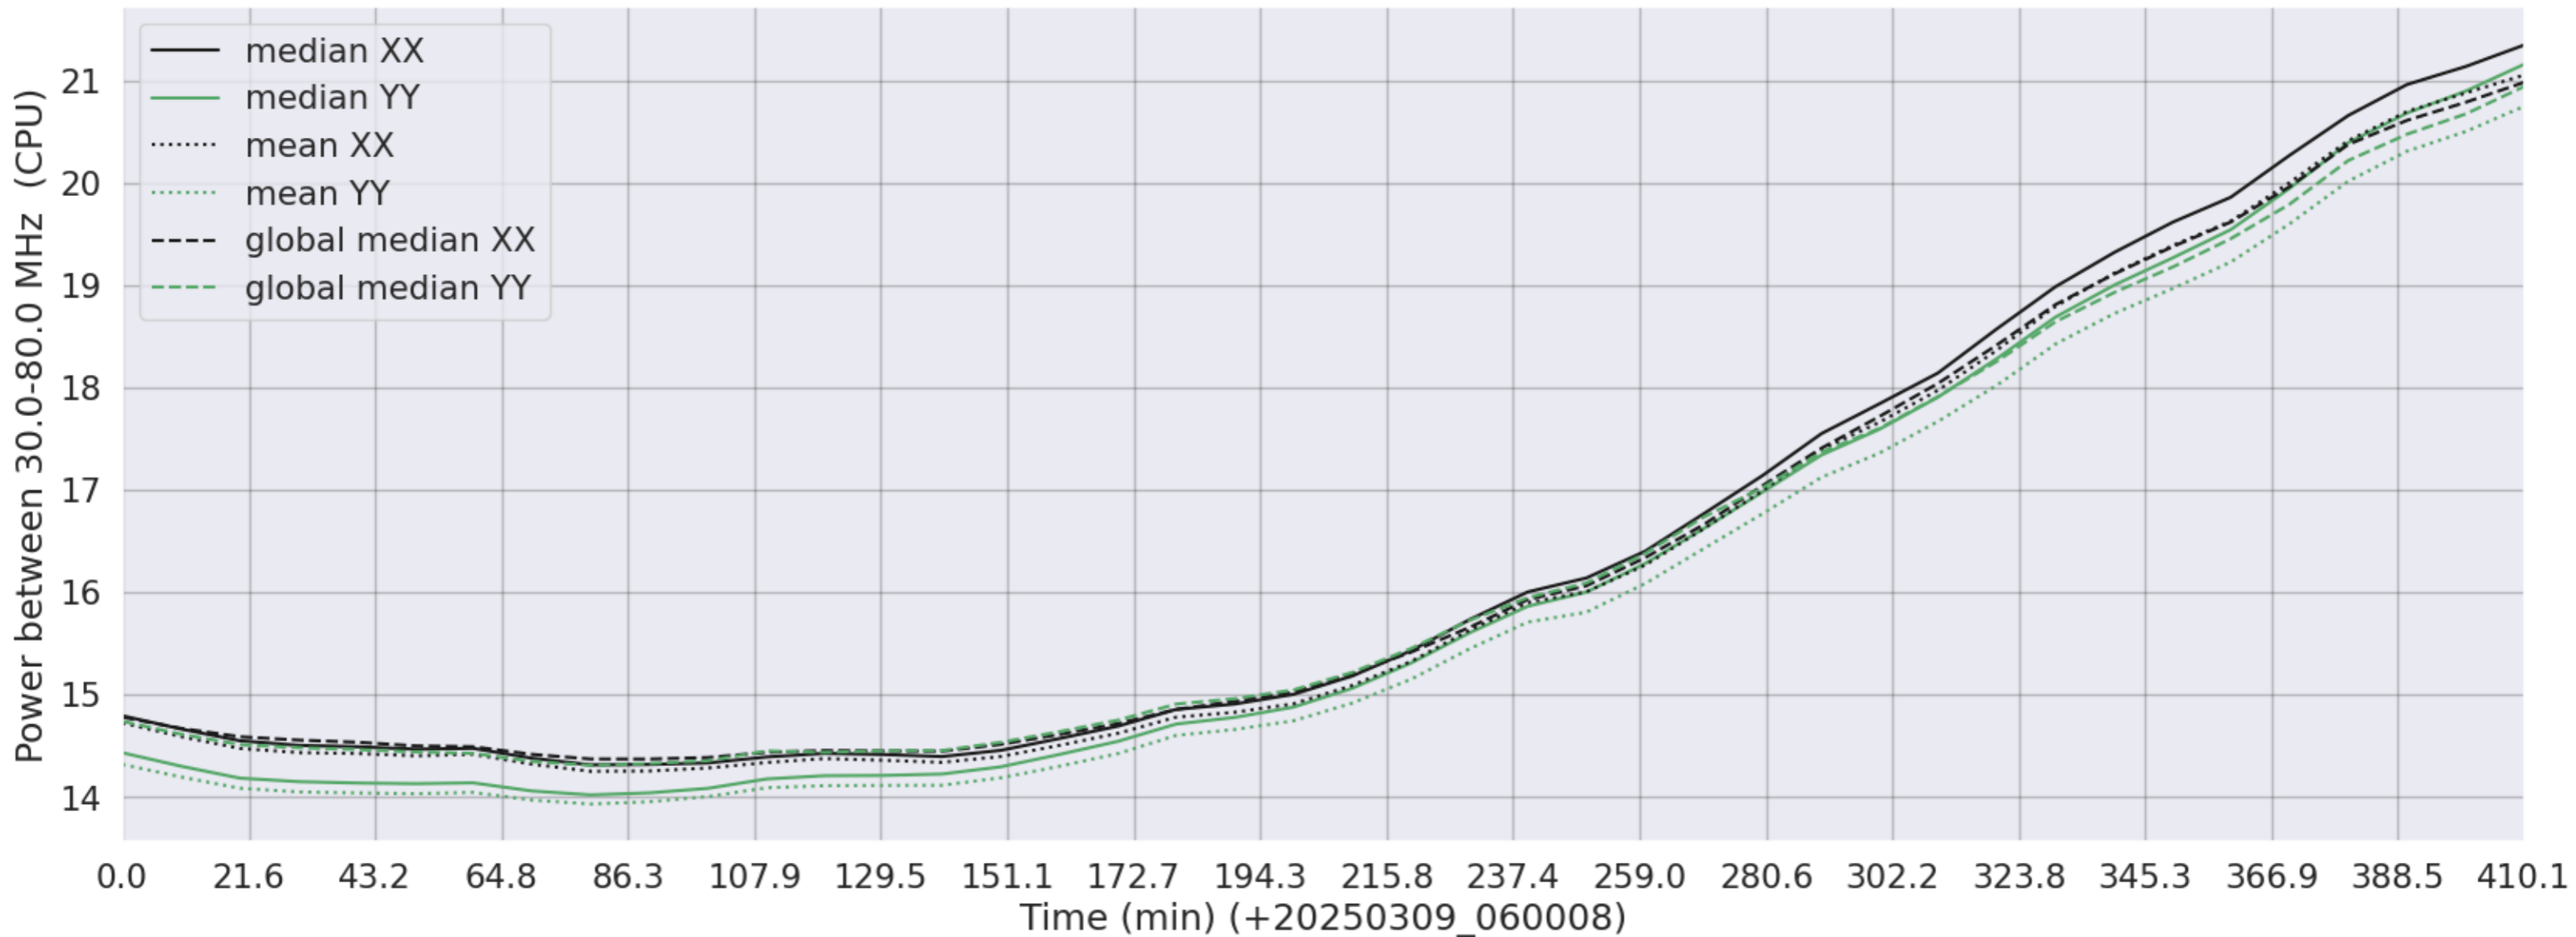

LWA187 - Correlator# 242 - XX FLAGS:Good - YY FLAGS:Good

LWA184 - Correlator# 241 - XX FLAGS:Good - YY FLAGS:Good