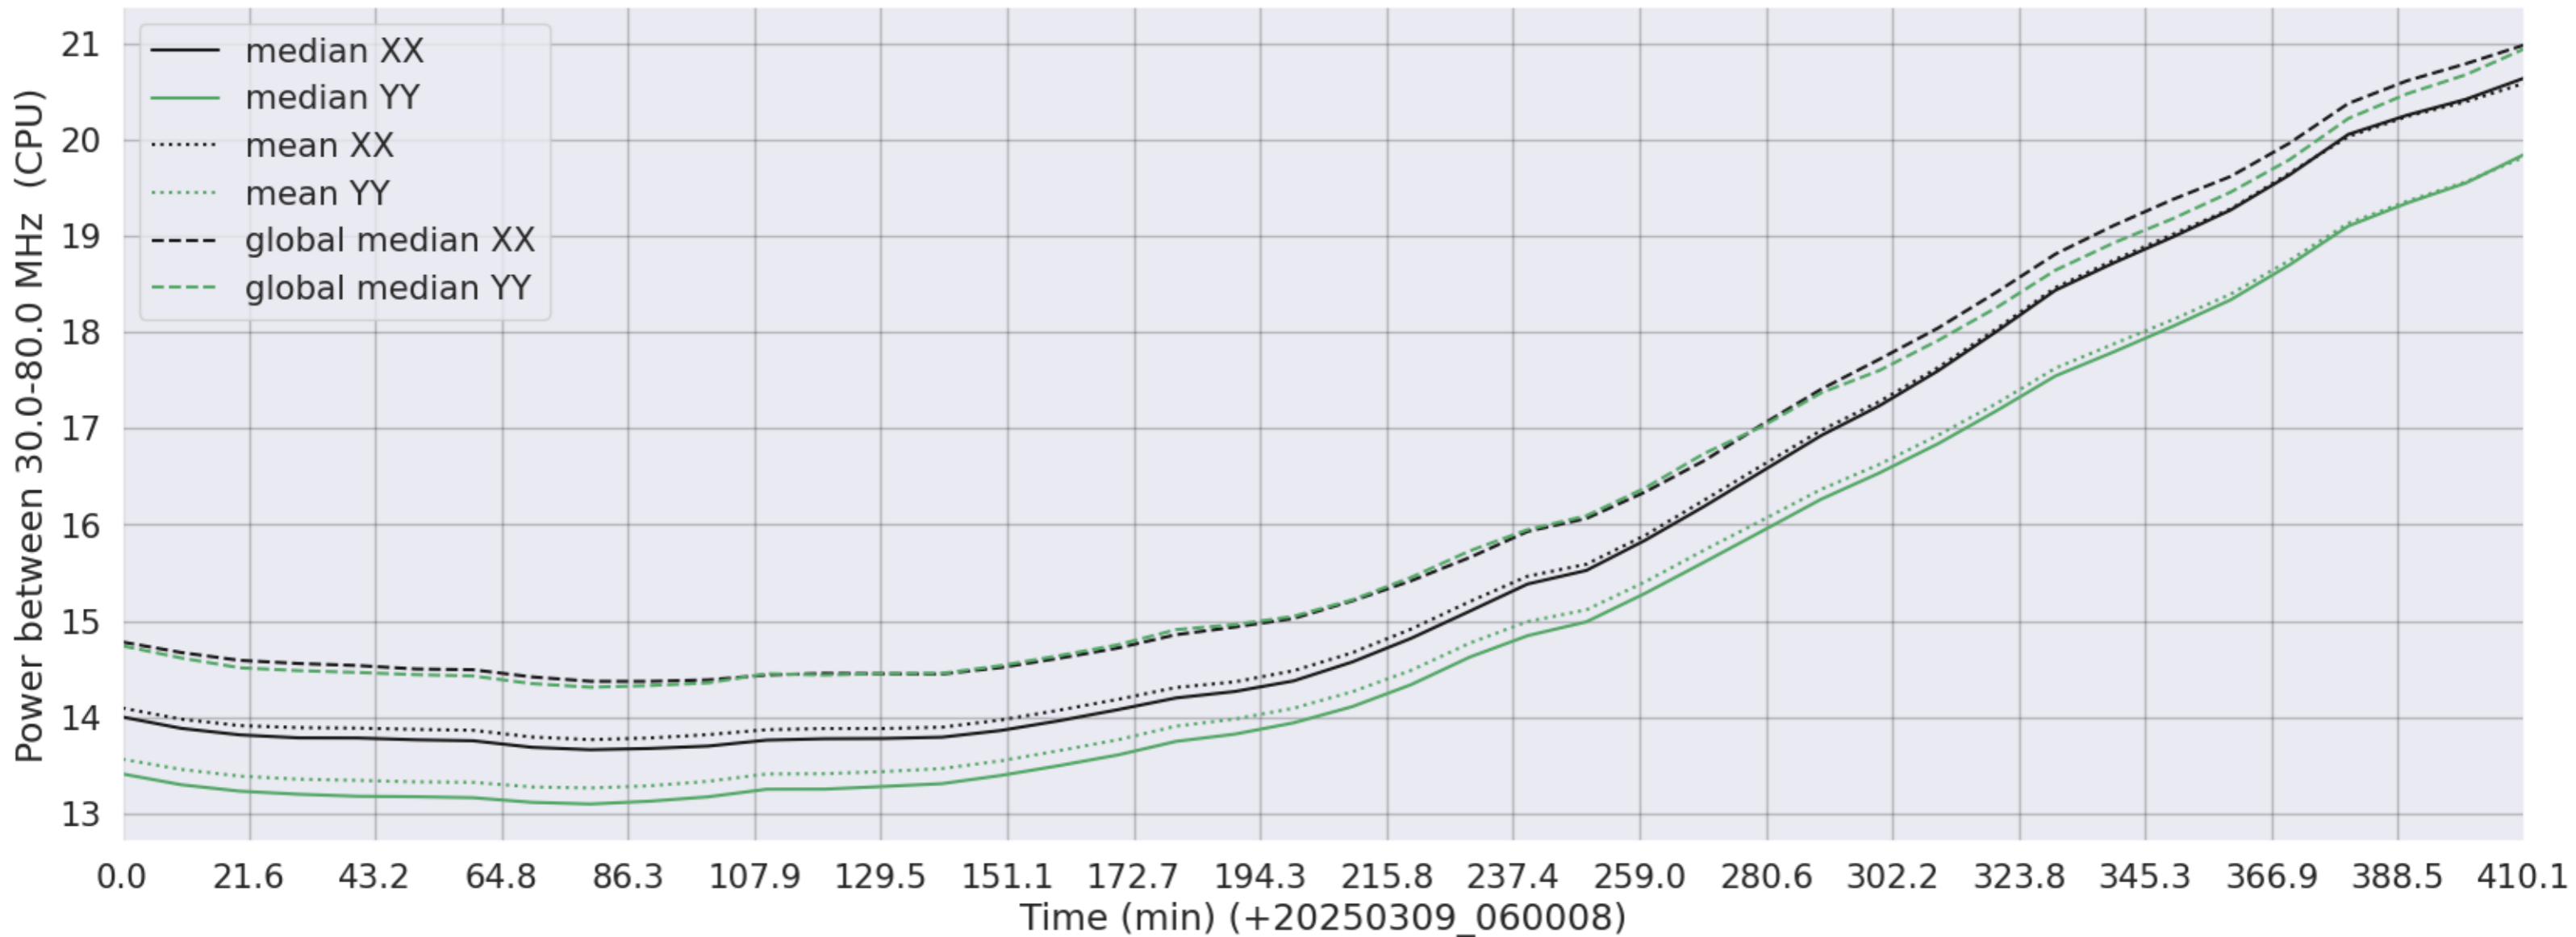

LWA212 - Correlator# 326 - XX FLAGS:Good - YY FLAGS:Good

LWA176 - Correlator# 325 - XX FLAGS:Good - YY FLAGS:Good