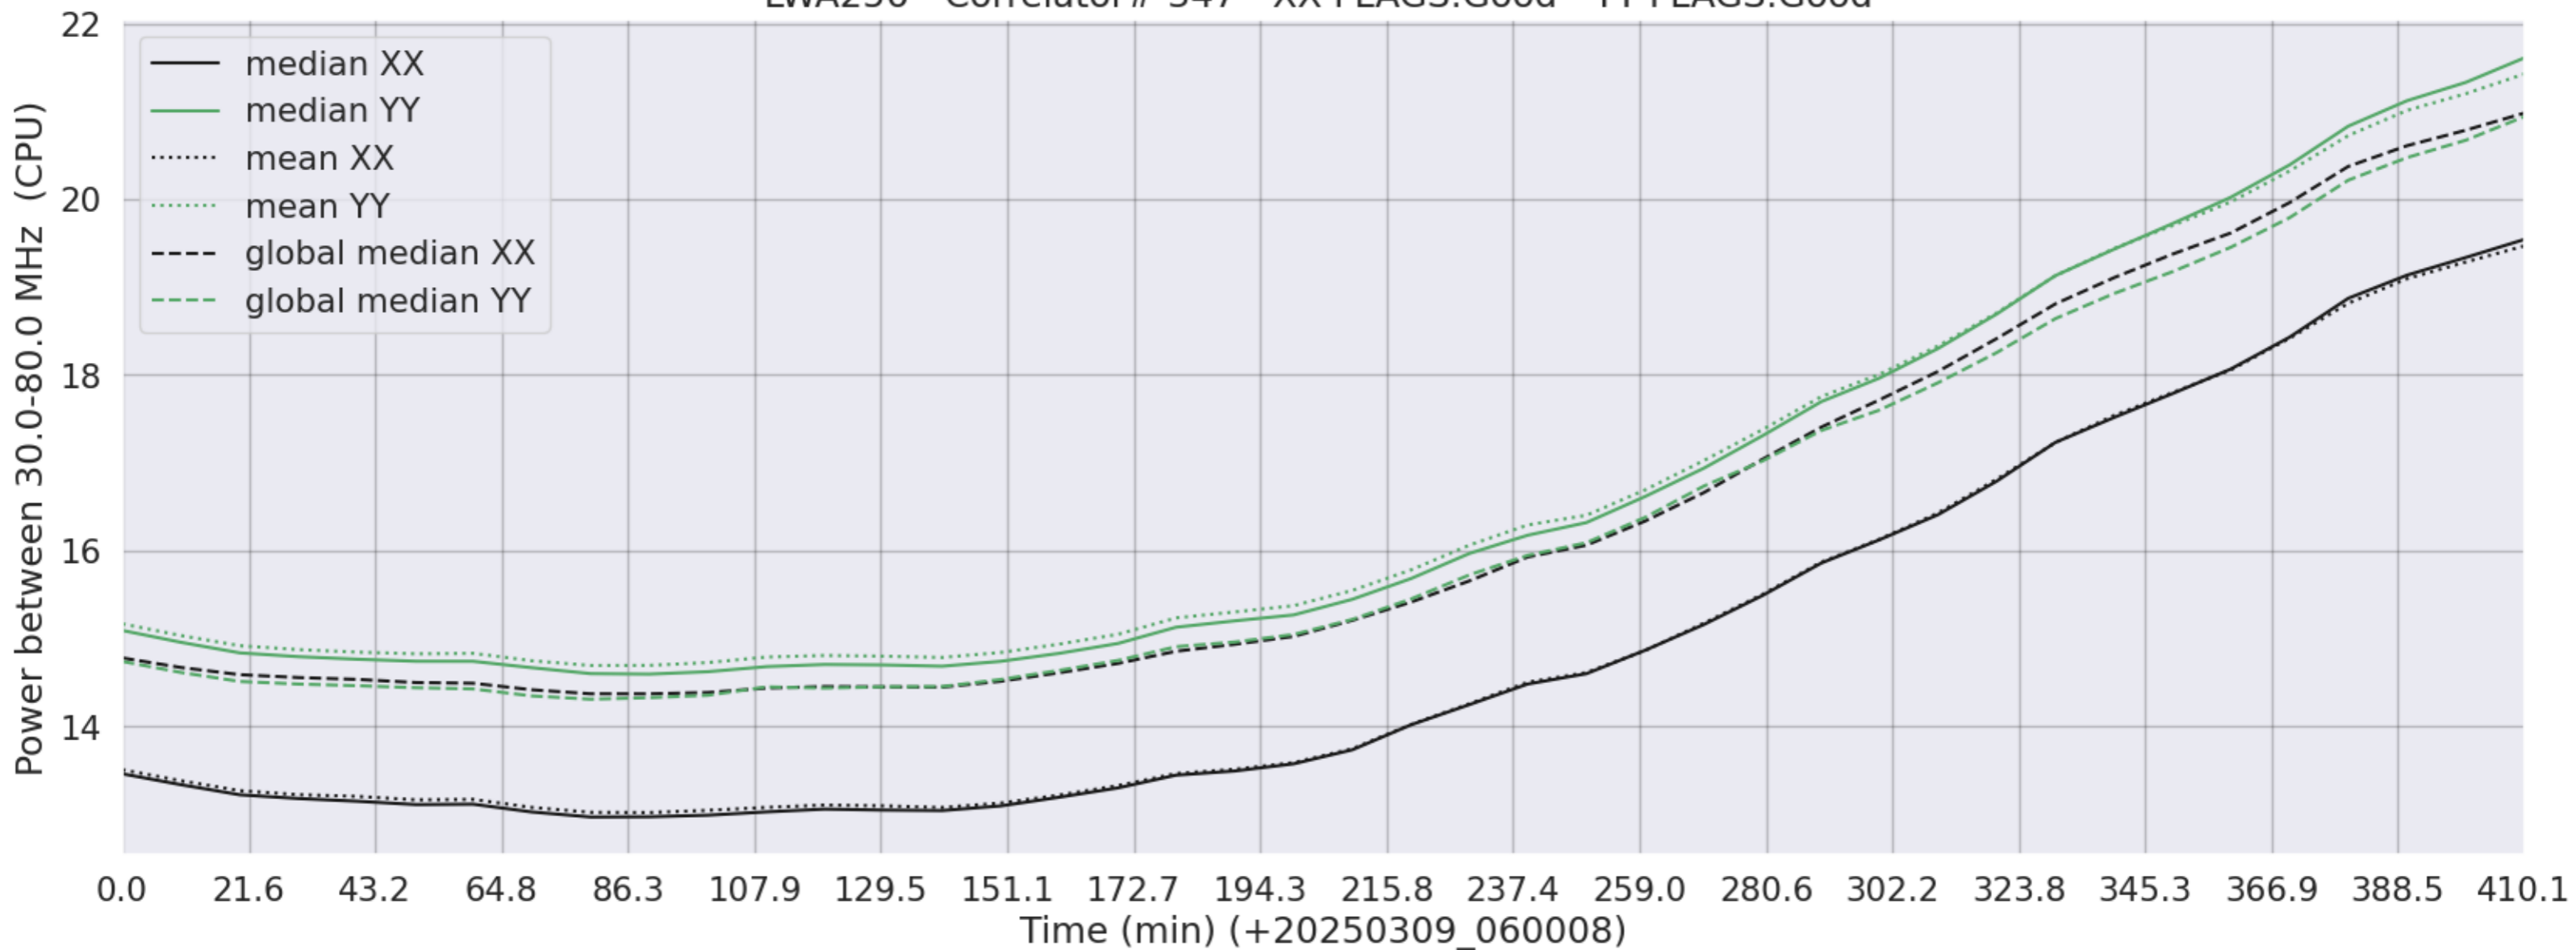

LWA300 - Correlator# 348 - XX FLAGS:Good - YY FLAGS:Good

LWA256 - Correlator# 347 - XX FLAGS:Good - YY FLAGS:Good