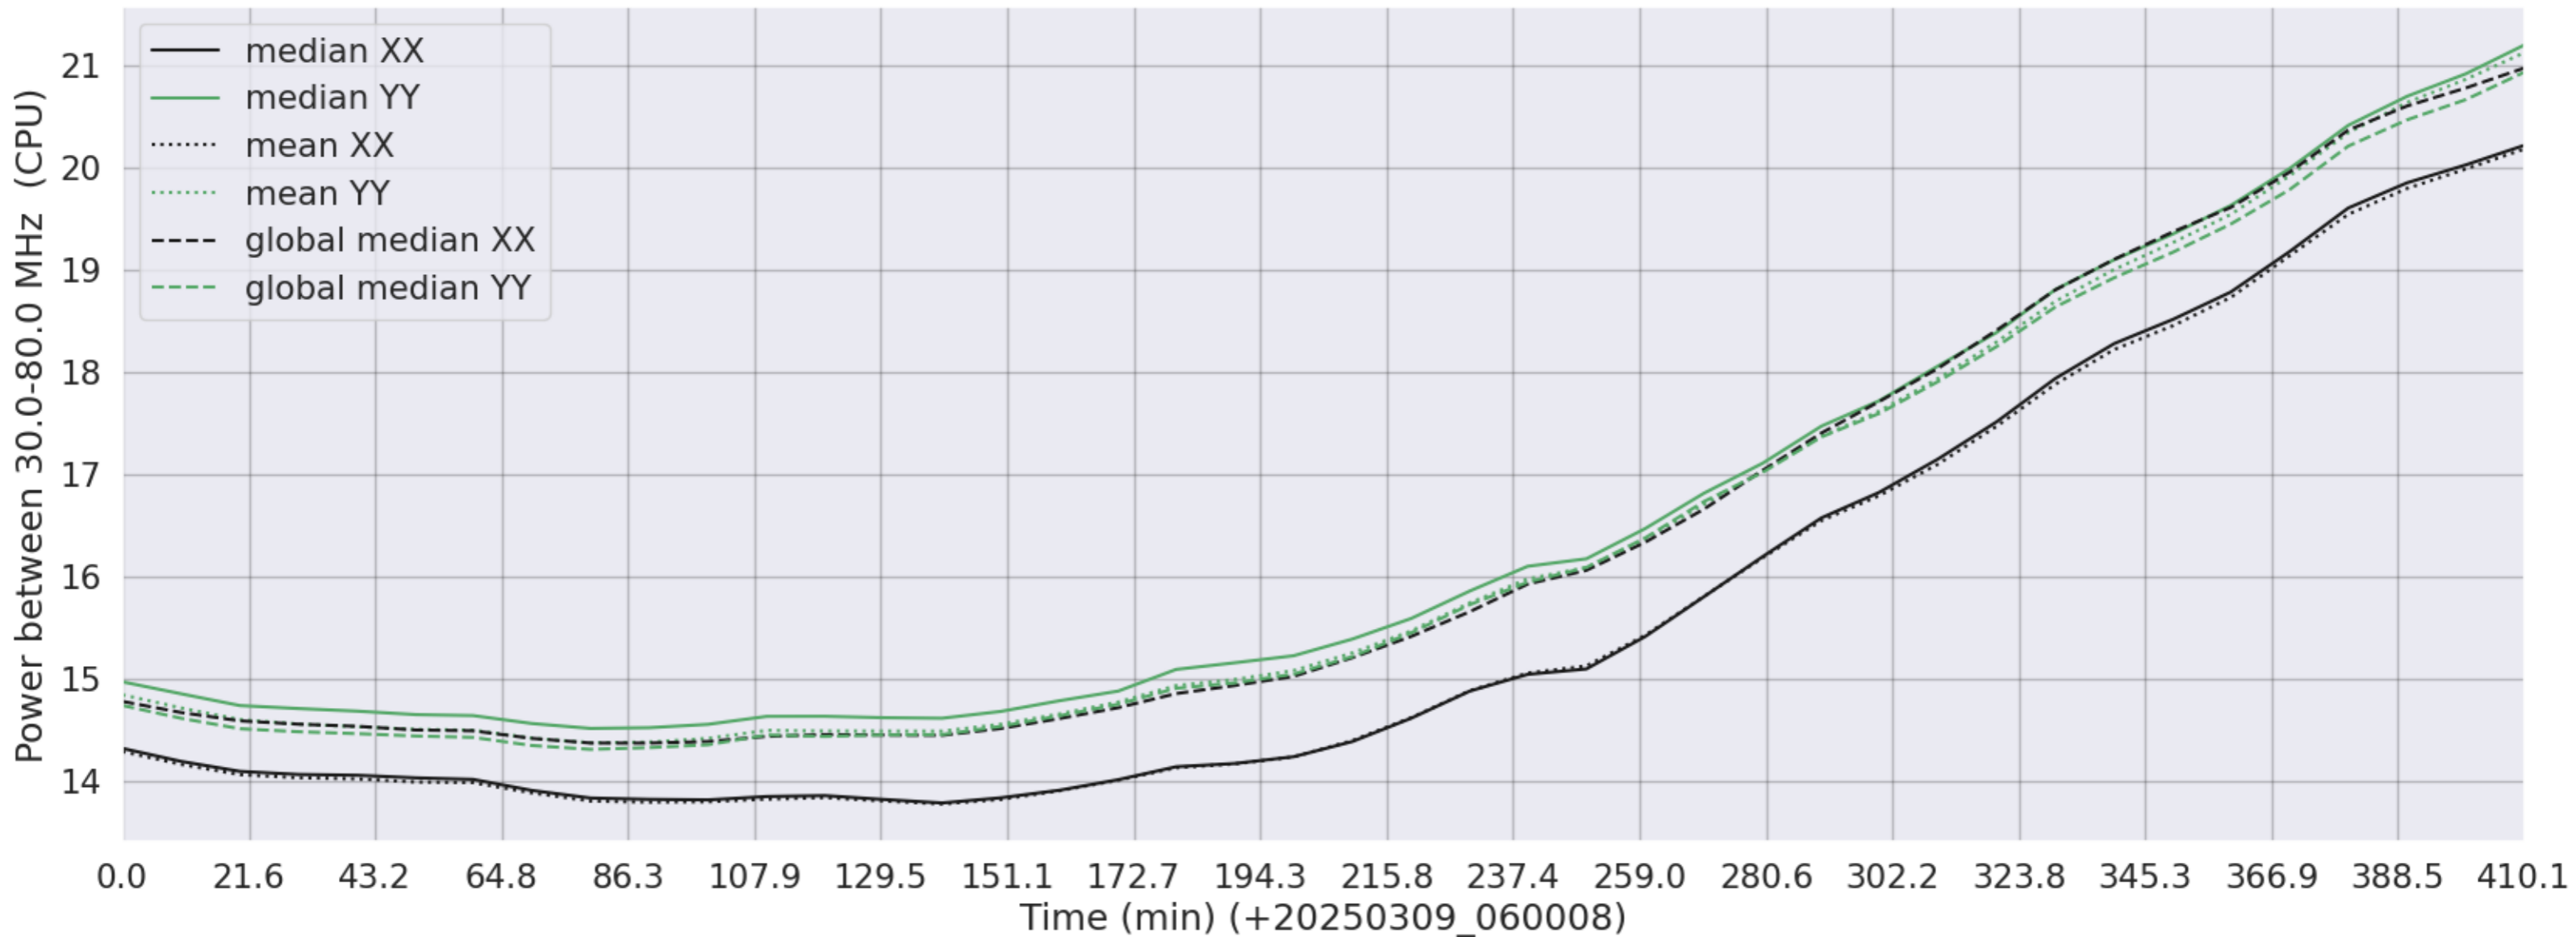

LWA117 - Correlator# 207 - XX FLAGS:Good - YY FLAGS:Good

LWA118 - Correlator# 206 - XX FLAGS:Good - YY FLAGS:Good