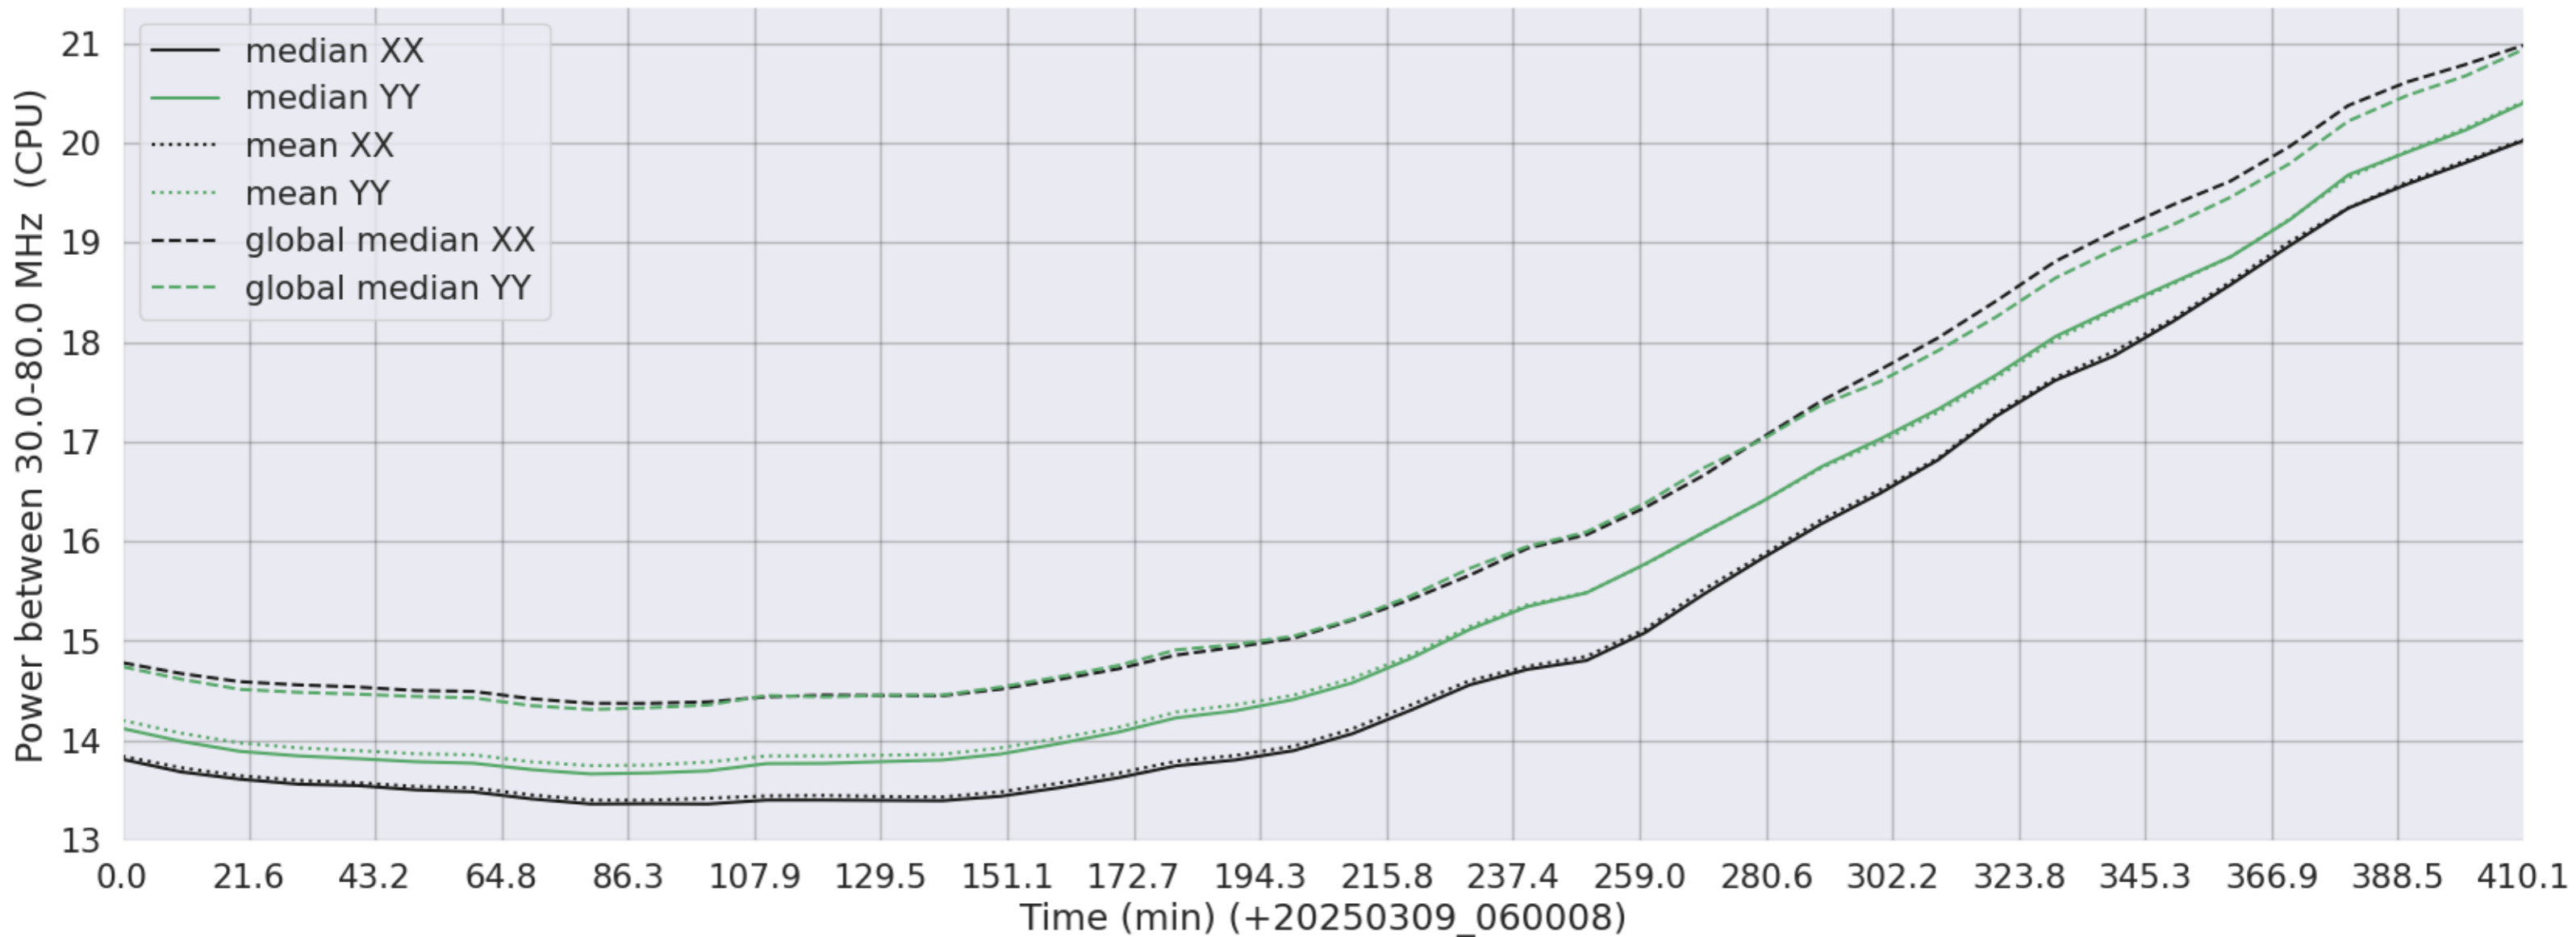

LWA218 - Correlator# 332 - XX FLAGS:Good - YY FLAGS:Good

LWA217 - Correlator# 333 - XX FLAGS:Good - YY FLAGS:Good

LWA221 - Correlator# 334 - XX FLAGS:Good - YY FLAGS:Good

LWA219 - Correlator# 335 - XX FLAGS:Good - YY FLAGS:Good