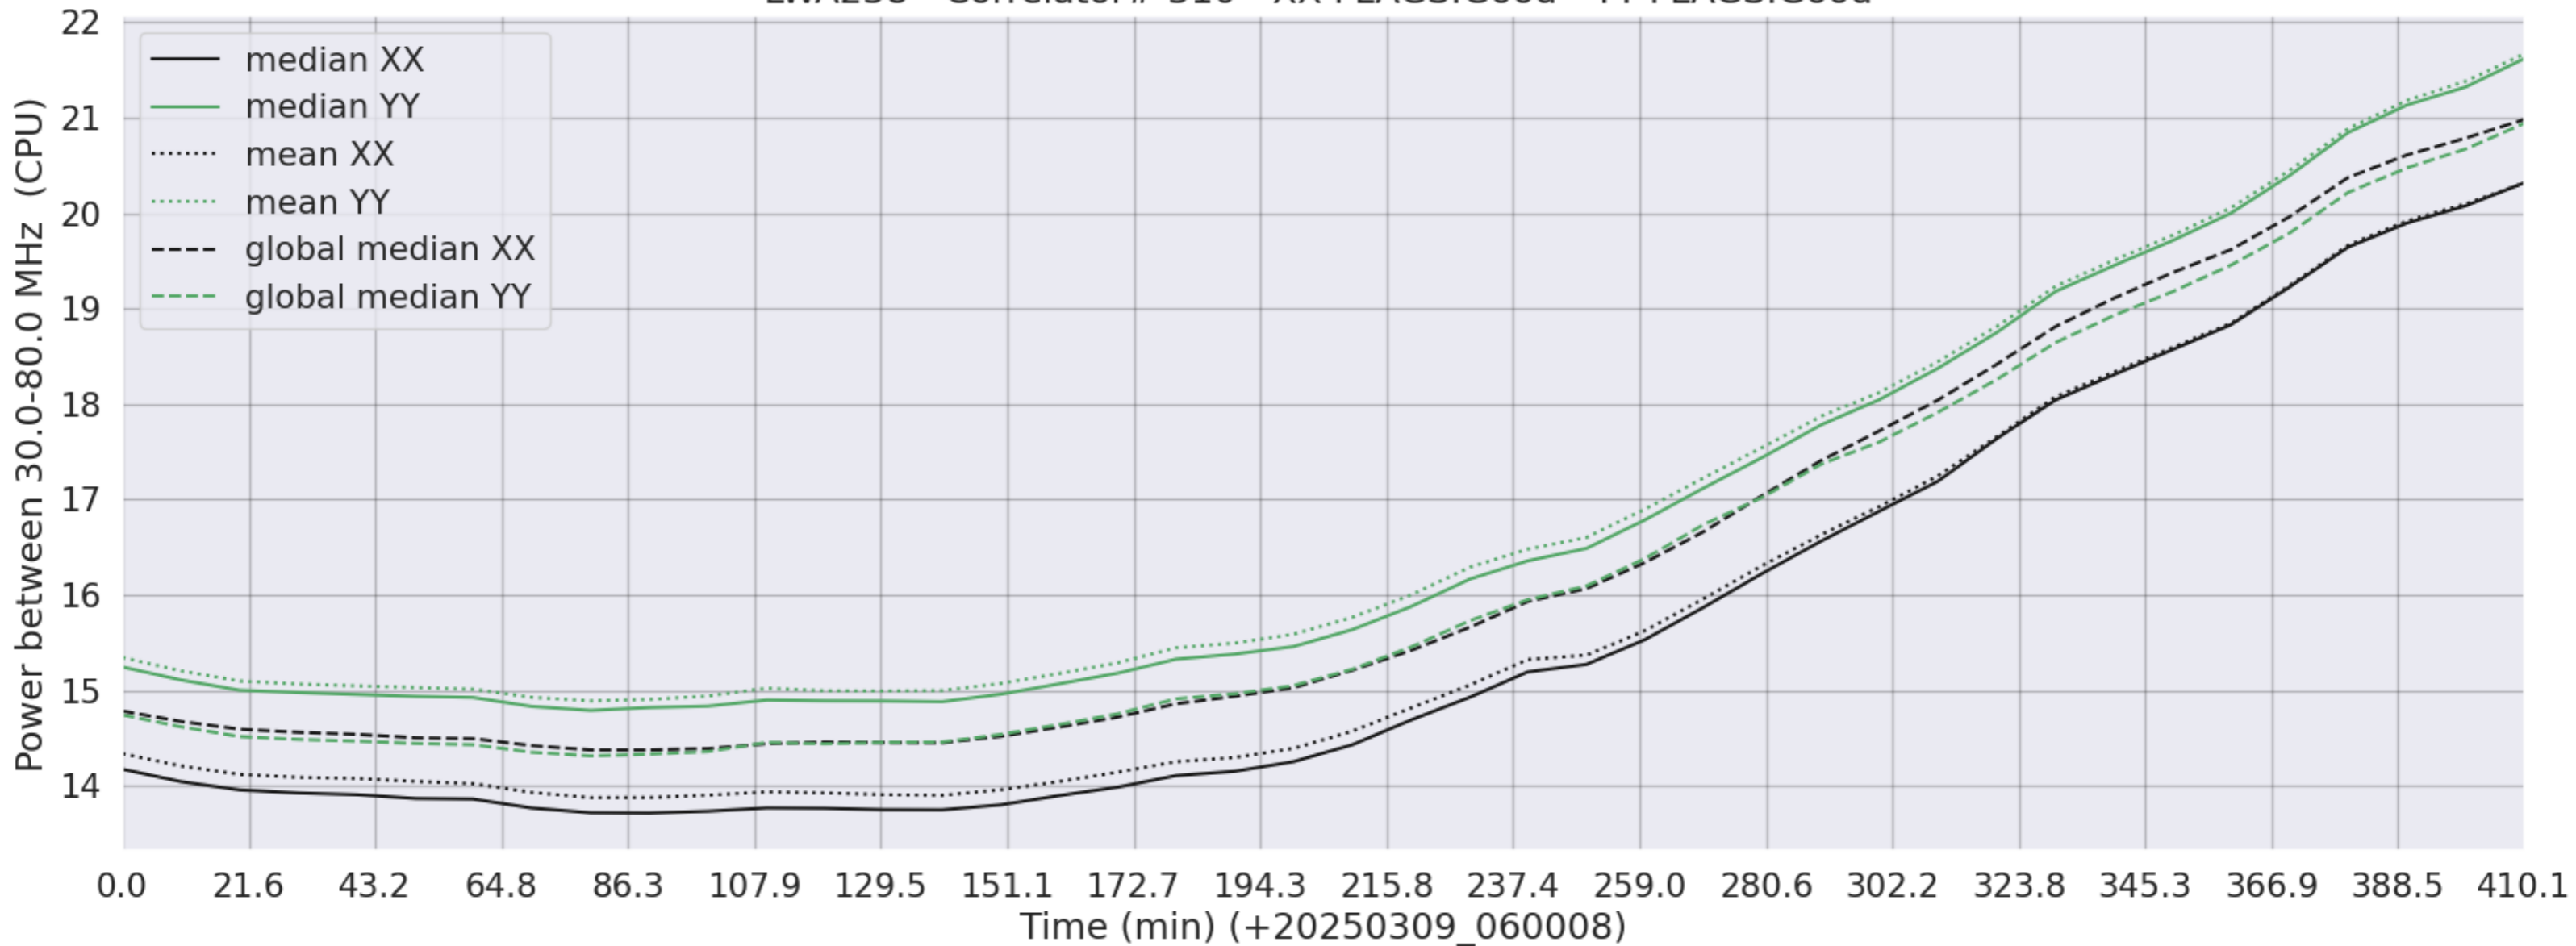

LWA237 - Correlator# 311 - XX FLAGS:Good - YY FLAGS:Good

LWA238 - Correlator# 310 - XX FLAGS:Good - YY FLAGS:Good