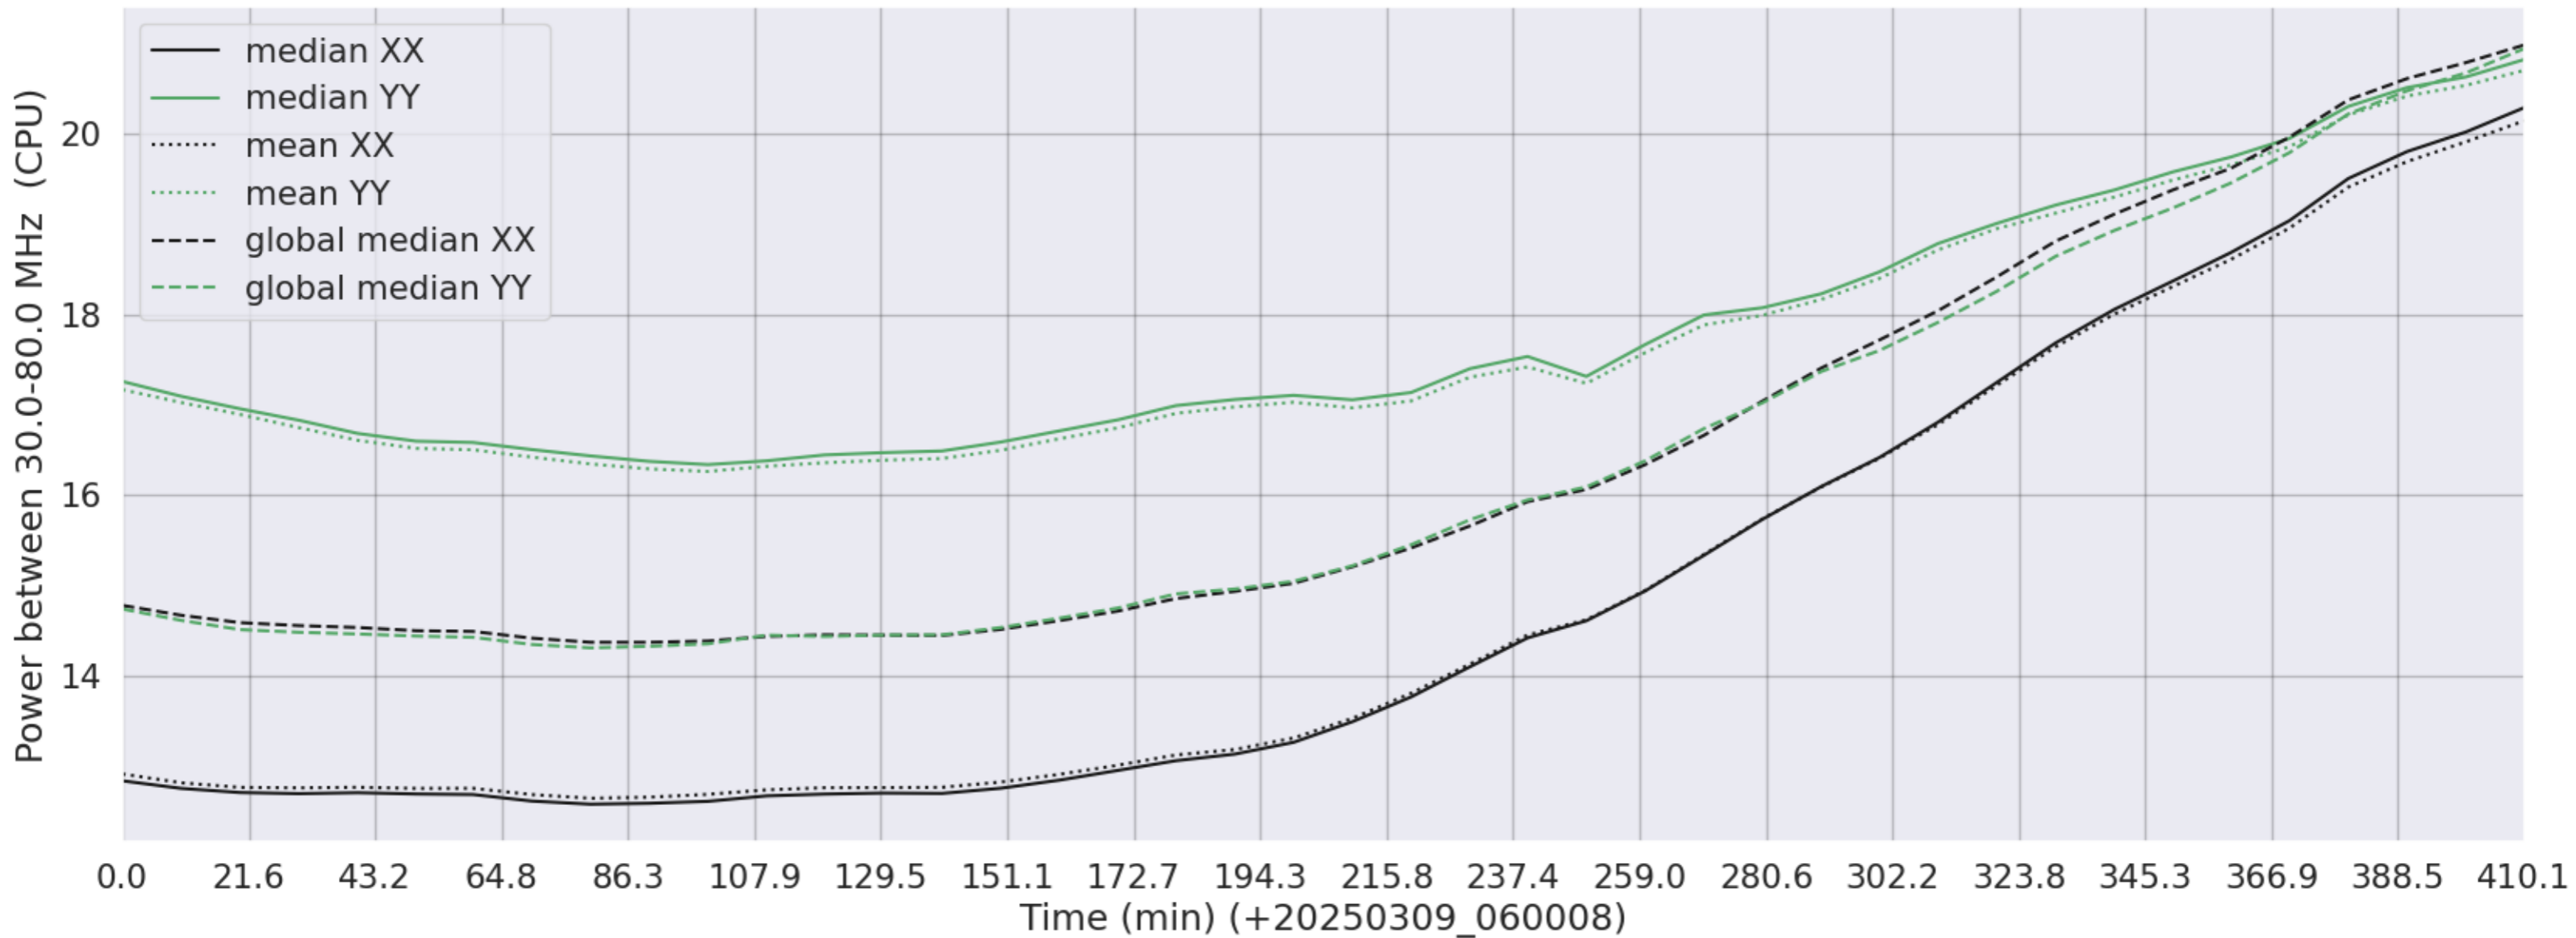

LWA269 - Correlator# 005 - XX FLAGS:Good - YY FLAGS:Good

LWA271 - Correlator# 004 - XX FLAGS:Good - YY FLAGS:Good