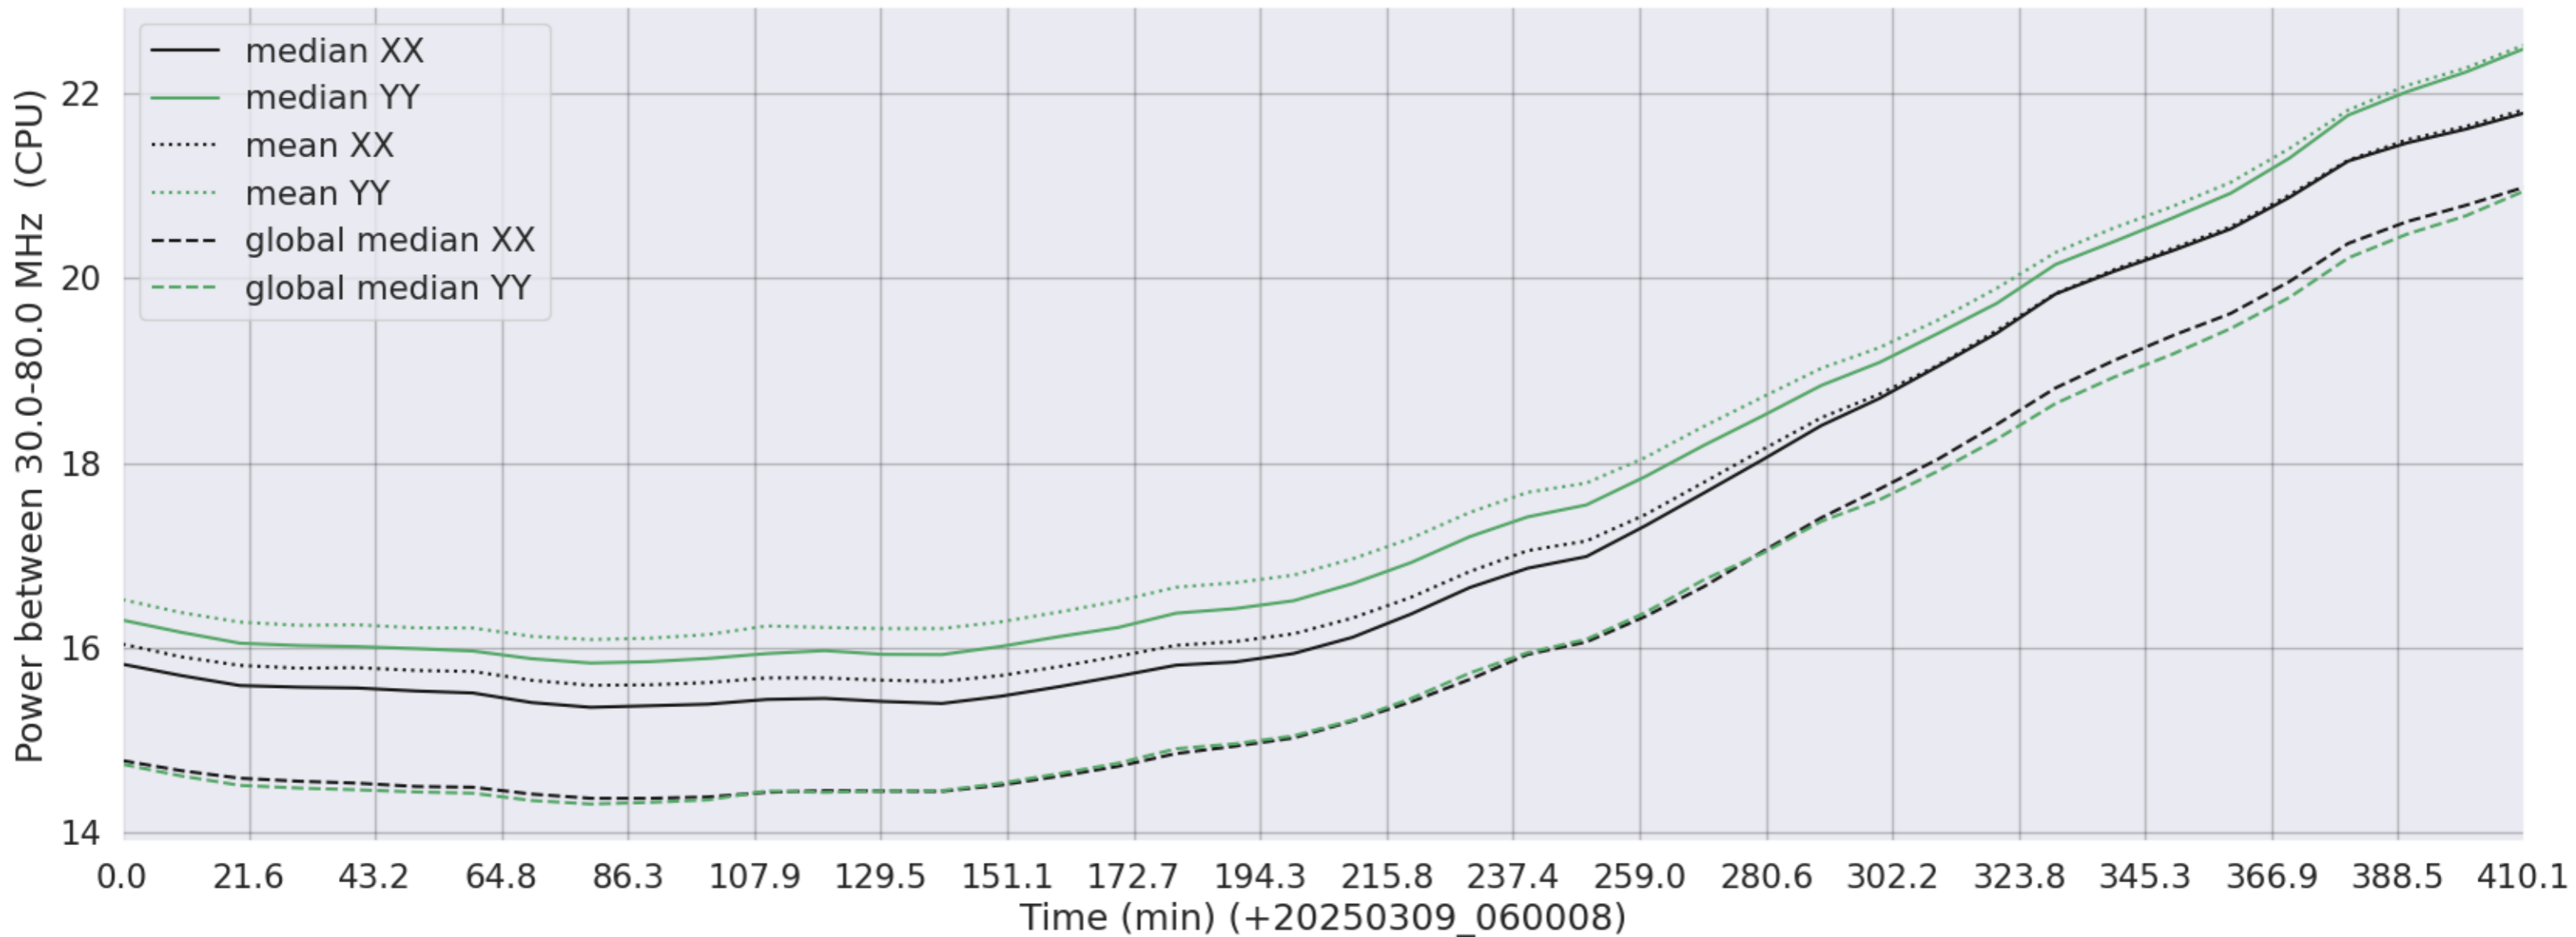

LWA164 - Correlator# 267 - XX FLAGS:Good - YY FLAGS:Good

LWA165 - Correlator# 266 - XX FLAGS:Good - YY FLAGS:Good