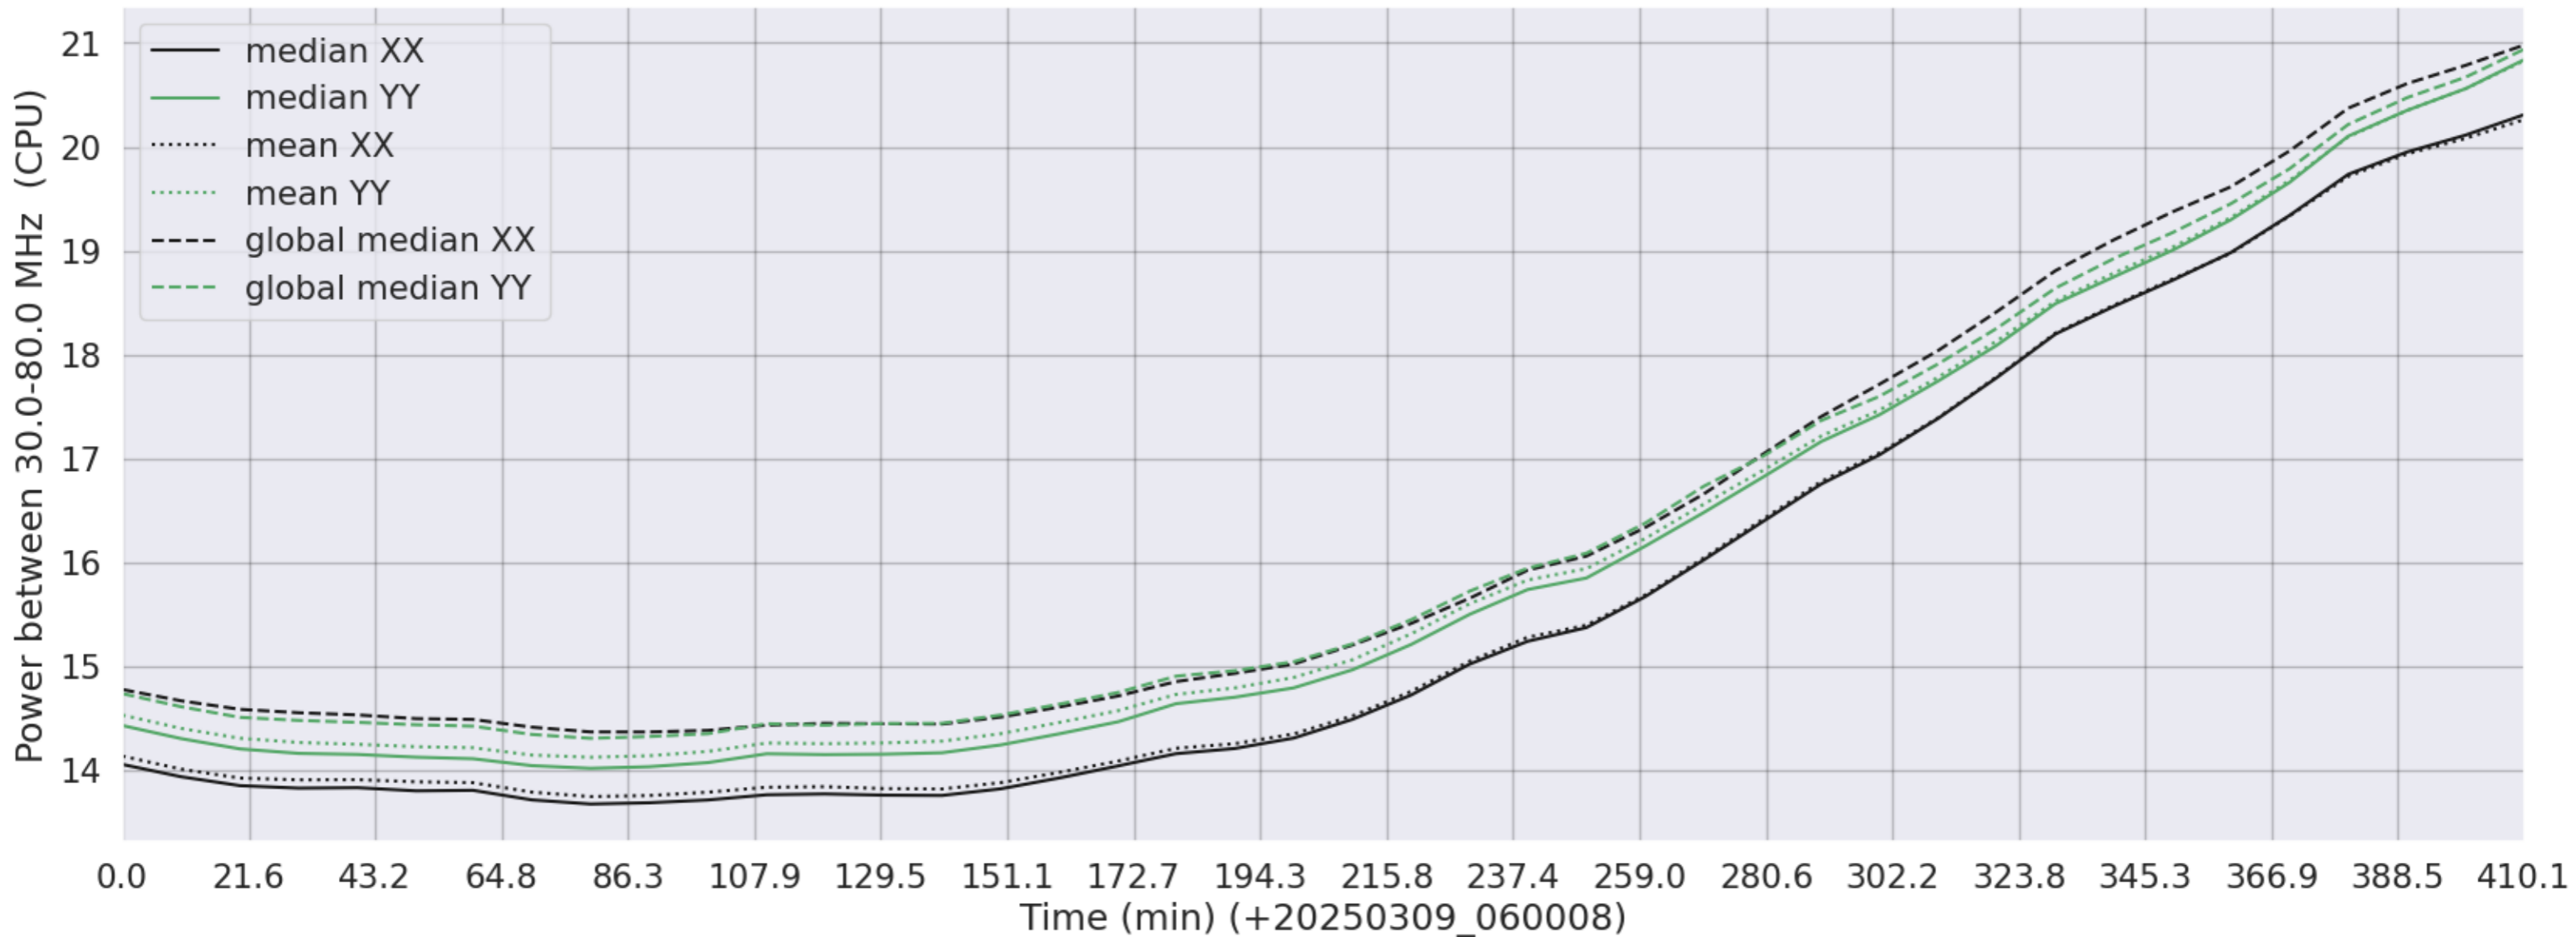

LWA177 - Correlator# 320 - XX FLAGS:Good - YY FLAGS:Good

LWA247 - Correlator# 321 - XX FLAGS:Good - YY FLAGS:Good

LWA180 - Correlator# 322 - XX FLAGS:Good - YY FLAGS:Good

LWA179 - Correlator# 323 - XX FLAGS:Good - YY FLAGS:Good