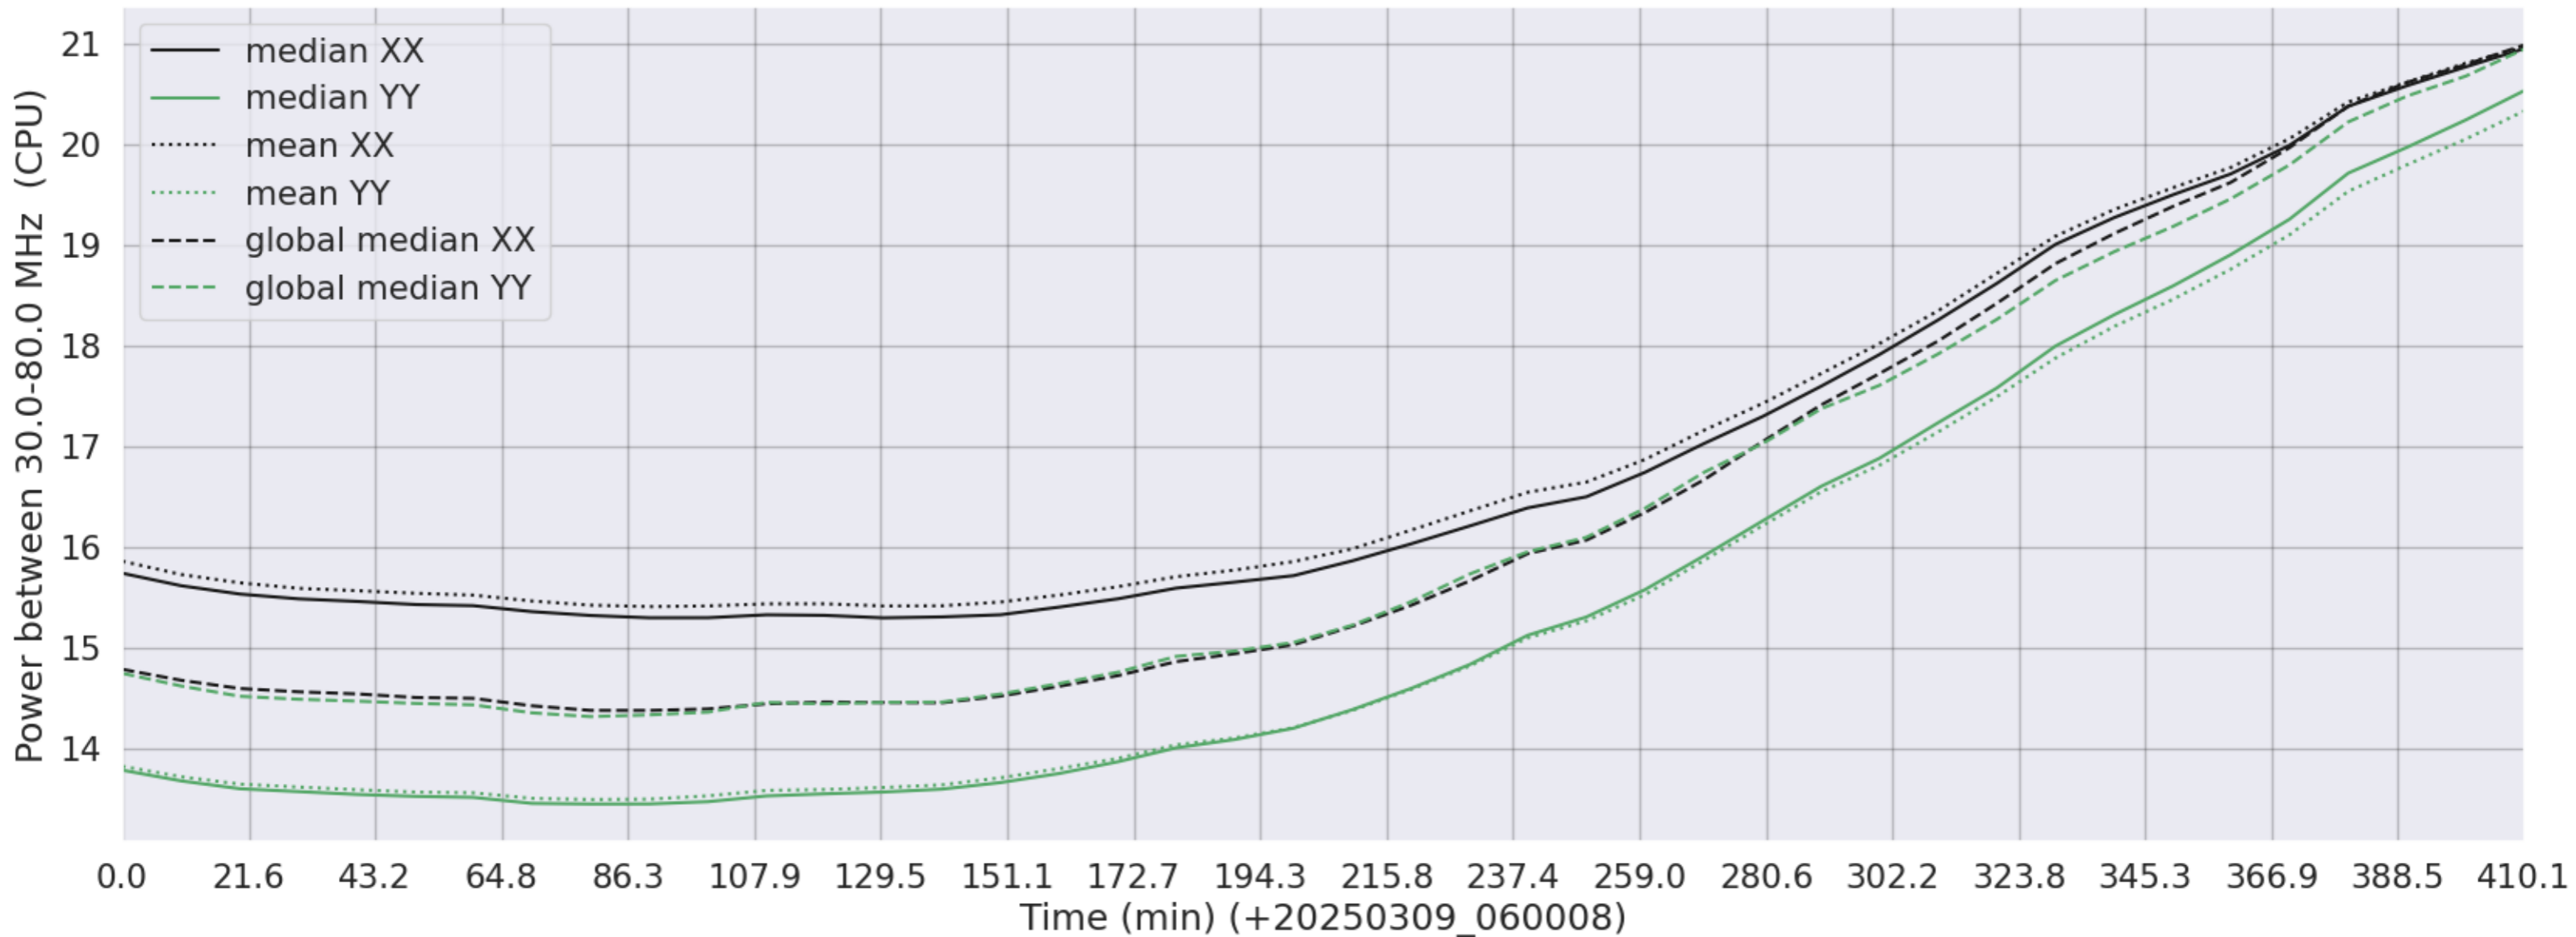

LWA293 - Correlator# 284 - XX FLAGS:Good - YY FLAGS:Good

LWA290 - Correlator# 285 - XX FLAGS:Good - YY FLAGS:HighTimeVar

LWA357 - Correlator# 286 - XX FLAGS:HighTimeVar - YY FLAGS:Good

LWA329 - Correlator# 287 - XX FLAGS:Good - YY FLAGS:Good