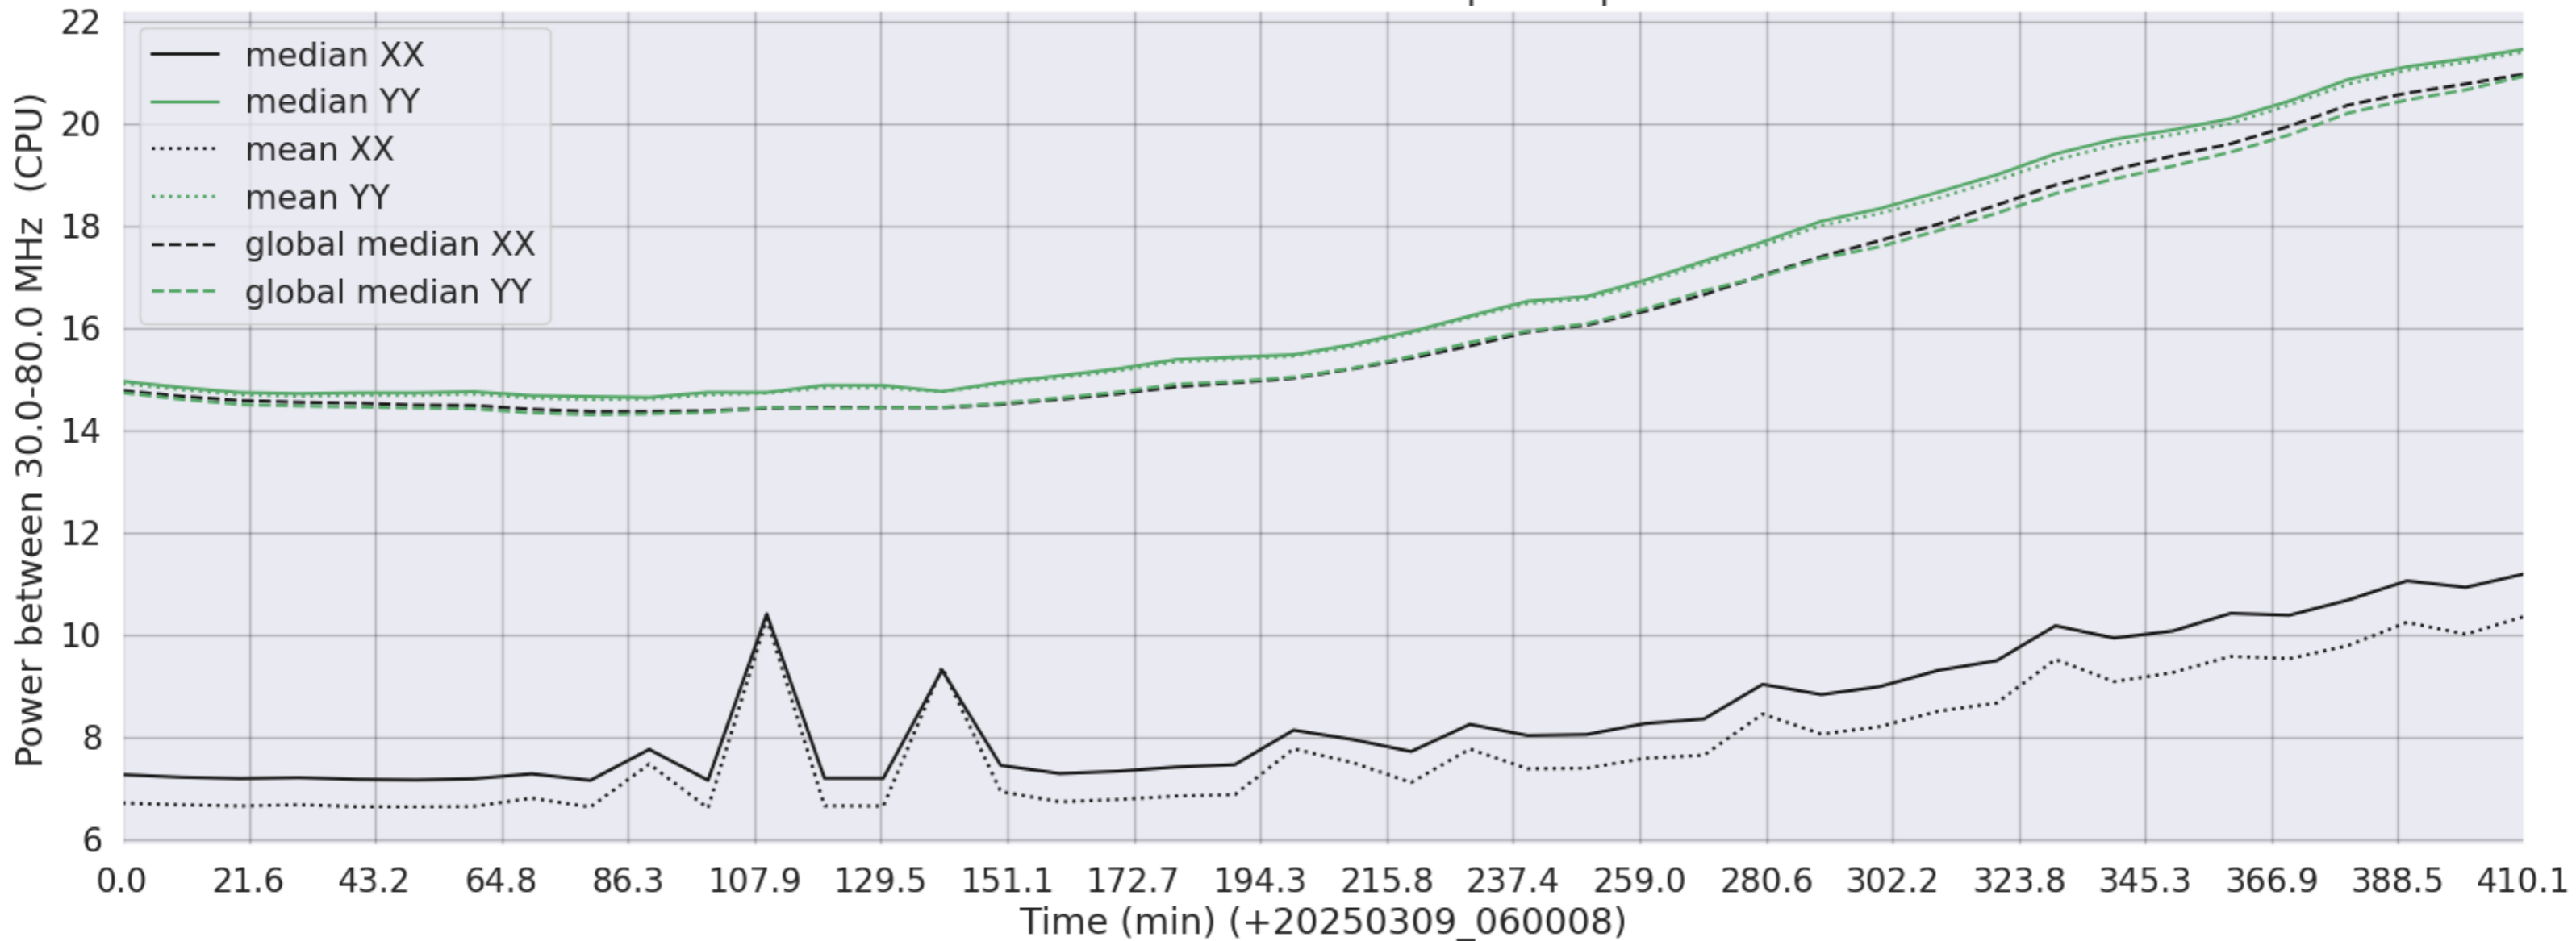

LWA102 - Correlator# 177 - XX FLAGS:Good - YY FLAGS:Good

LWA103 - Correlator# 176 - XX FLAGS:BadSpecShape - YY FLAGS:Good