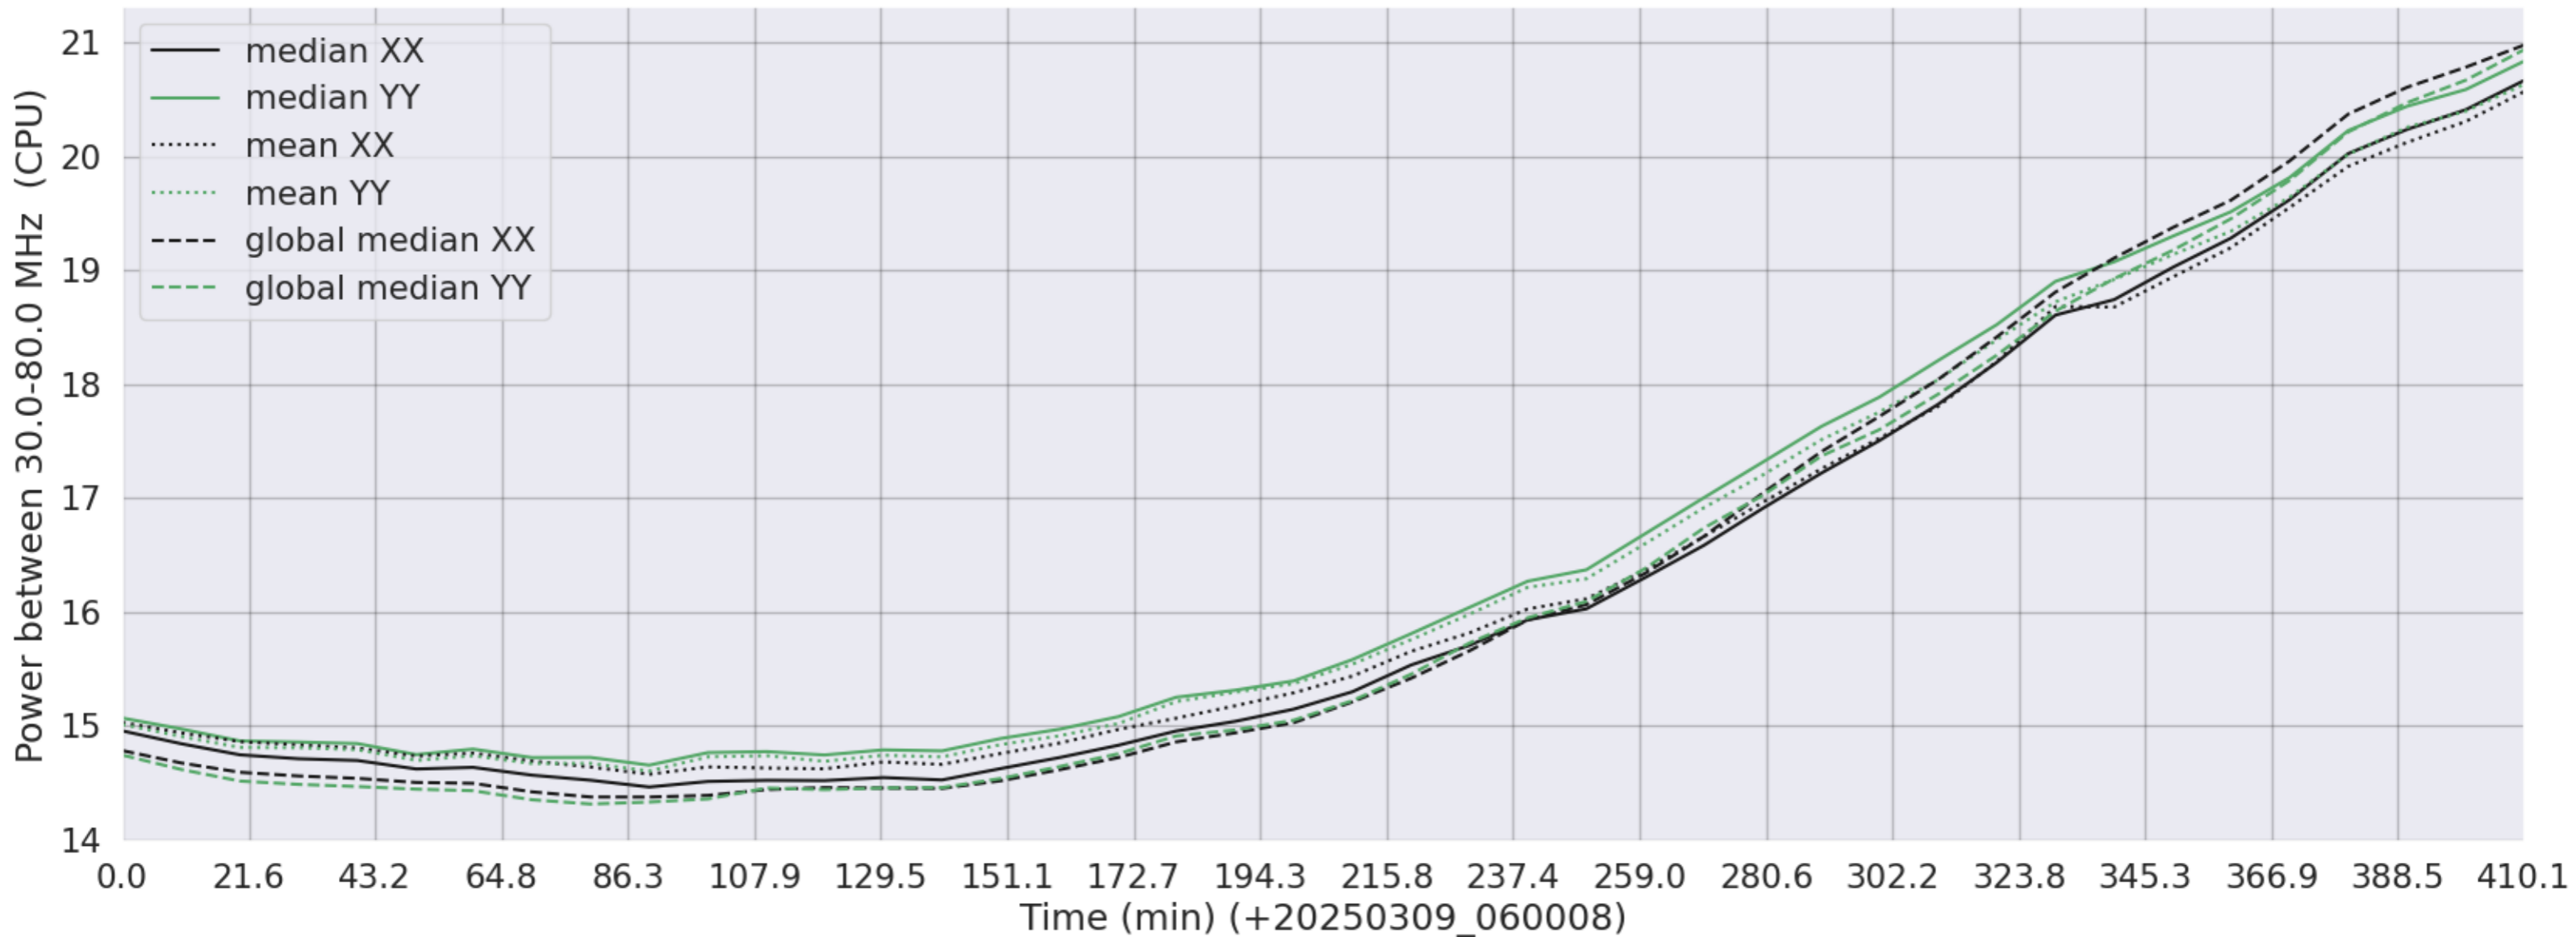

LWA362 - Correlator# 030 - XX FLAGS:Good - YY FLAGS:Good

LWA341 - Correlator# 029 - XX FLAGS:Good - YY FLAGS:Good