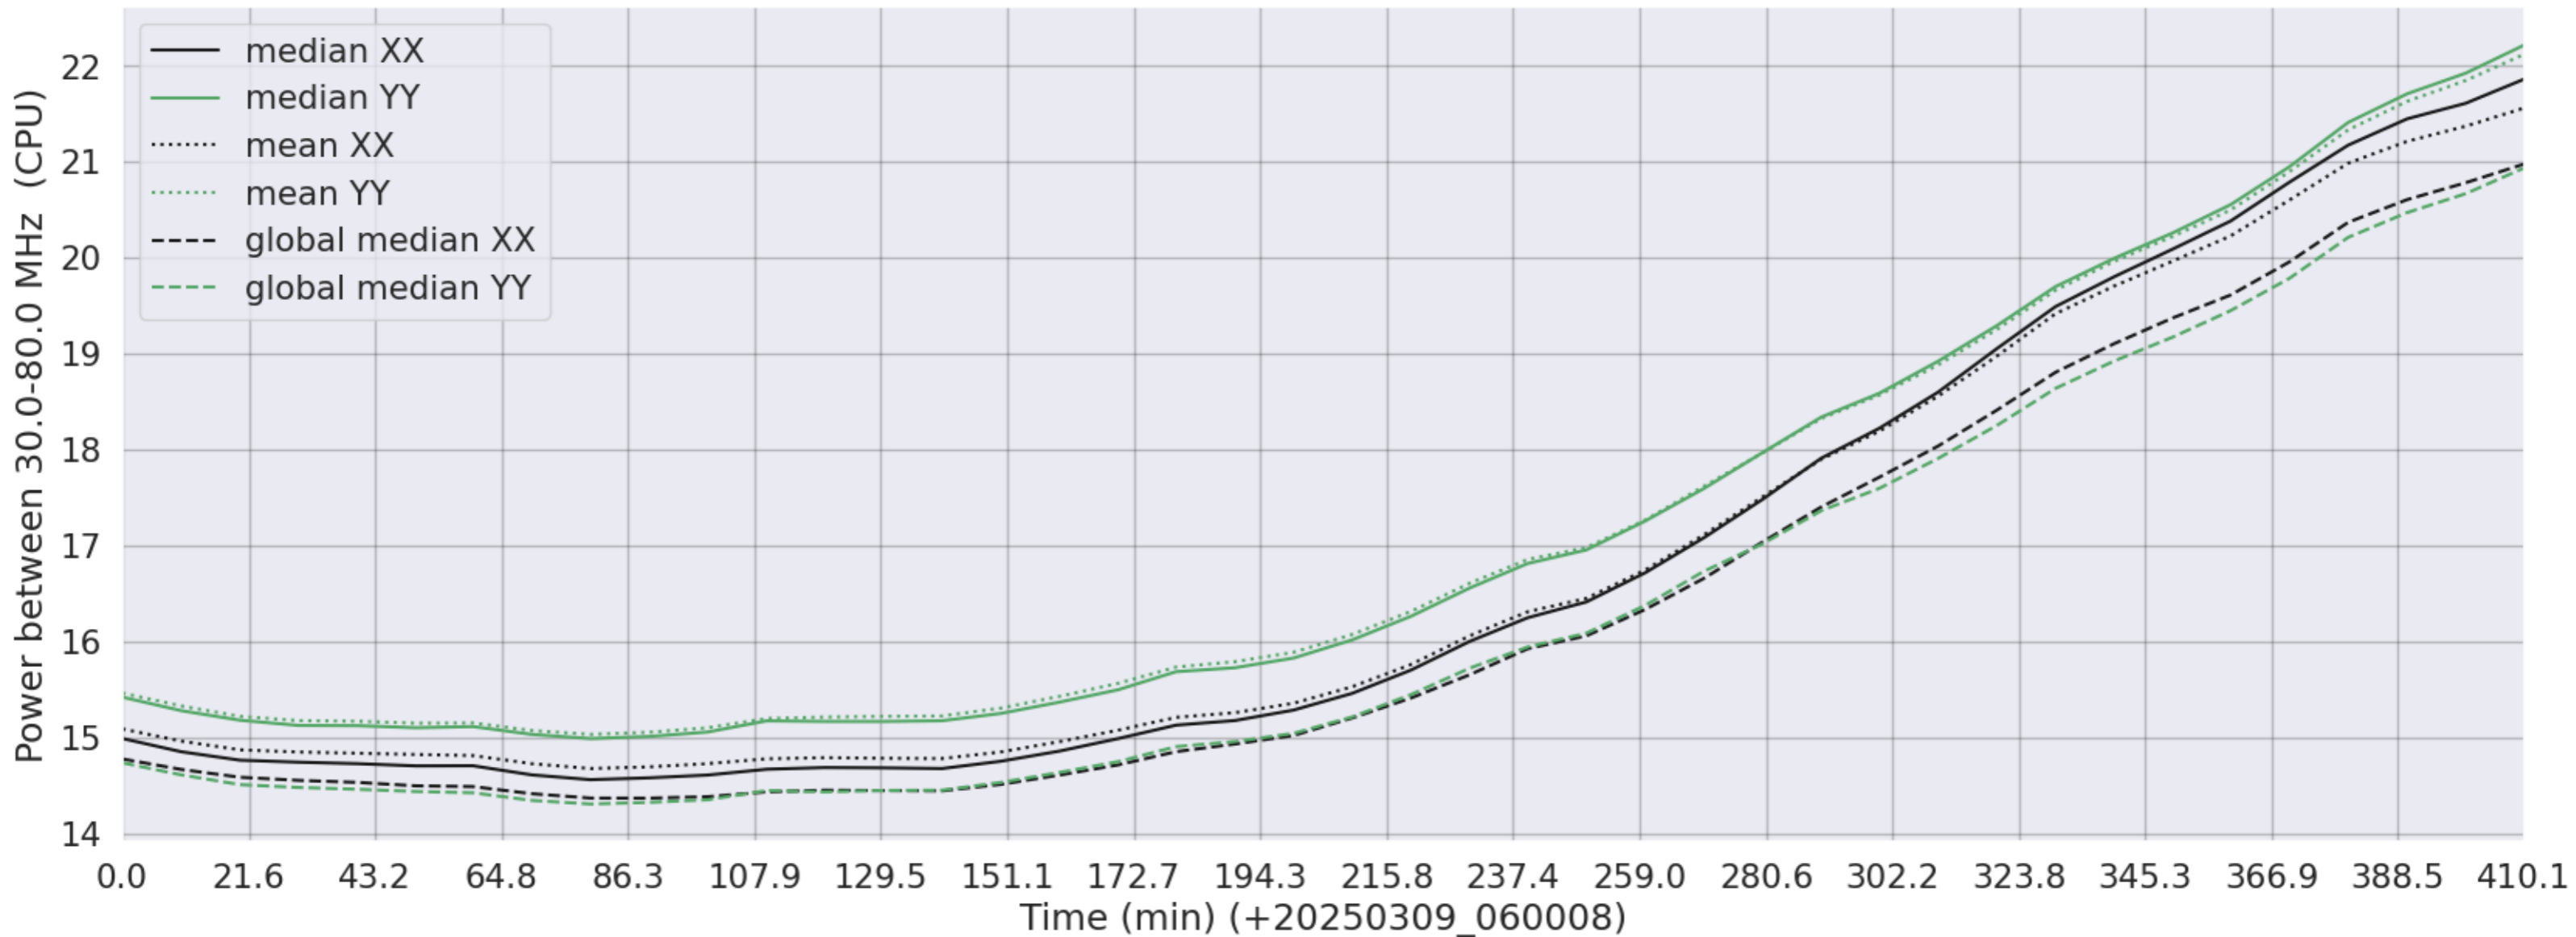

LWA043 - Correlator# 081 - XX FLAGS:Good - YY FLAGS:Good

LWA044 - Correlator# 080 - XX FLAGS:Good - YY FLAGS:Good