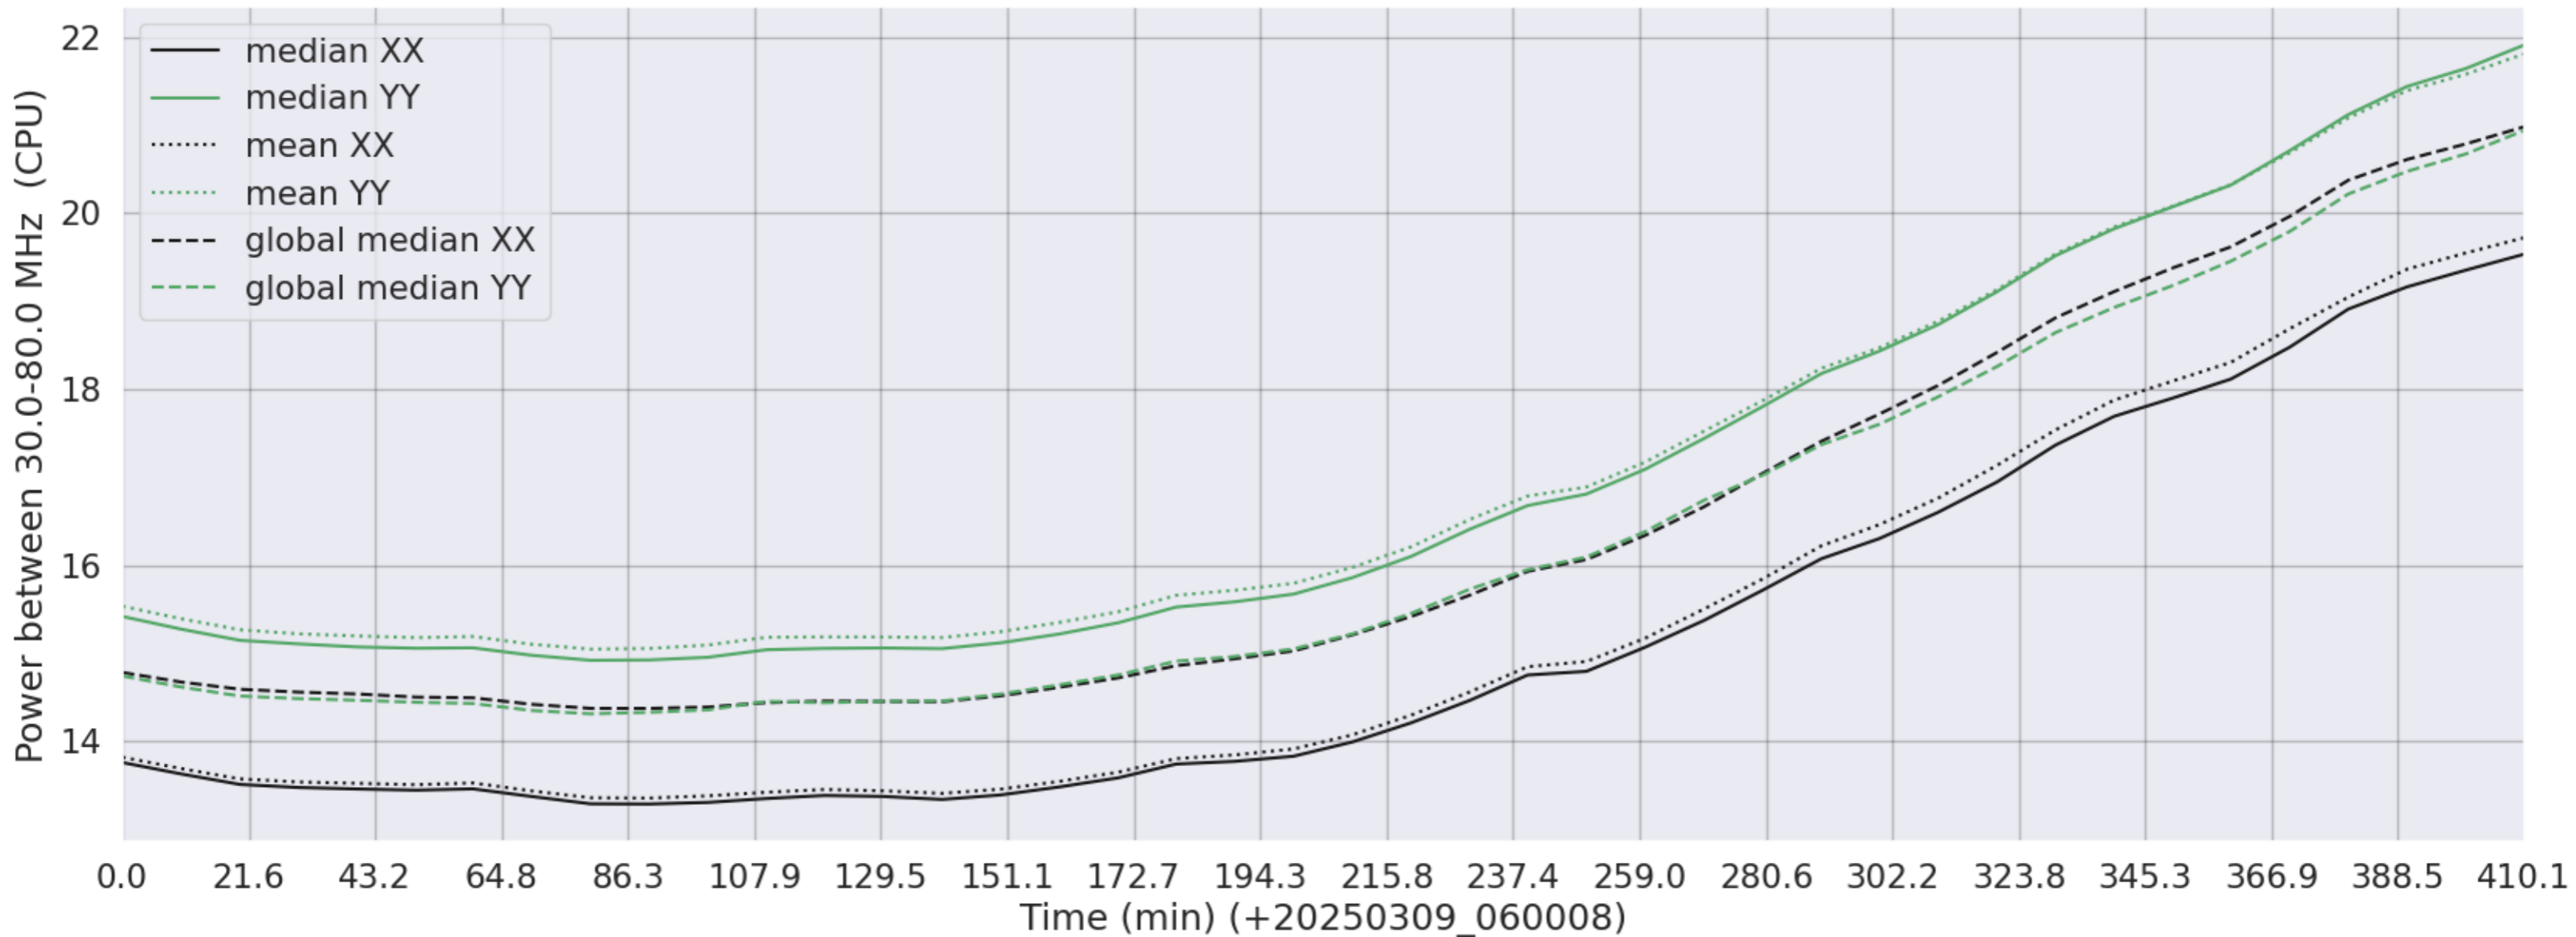

LWA243 - Correlator# 330 - XX FLAGS:Good - YY FLAGS:Good

LWA213 - Correlator# 329 - XX FLAGS:Good - YY FLAGS:Good