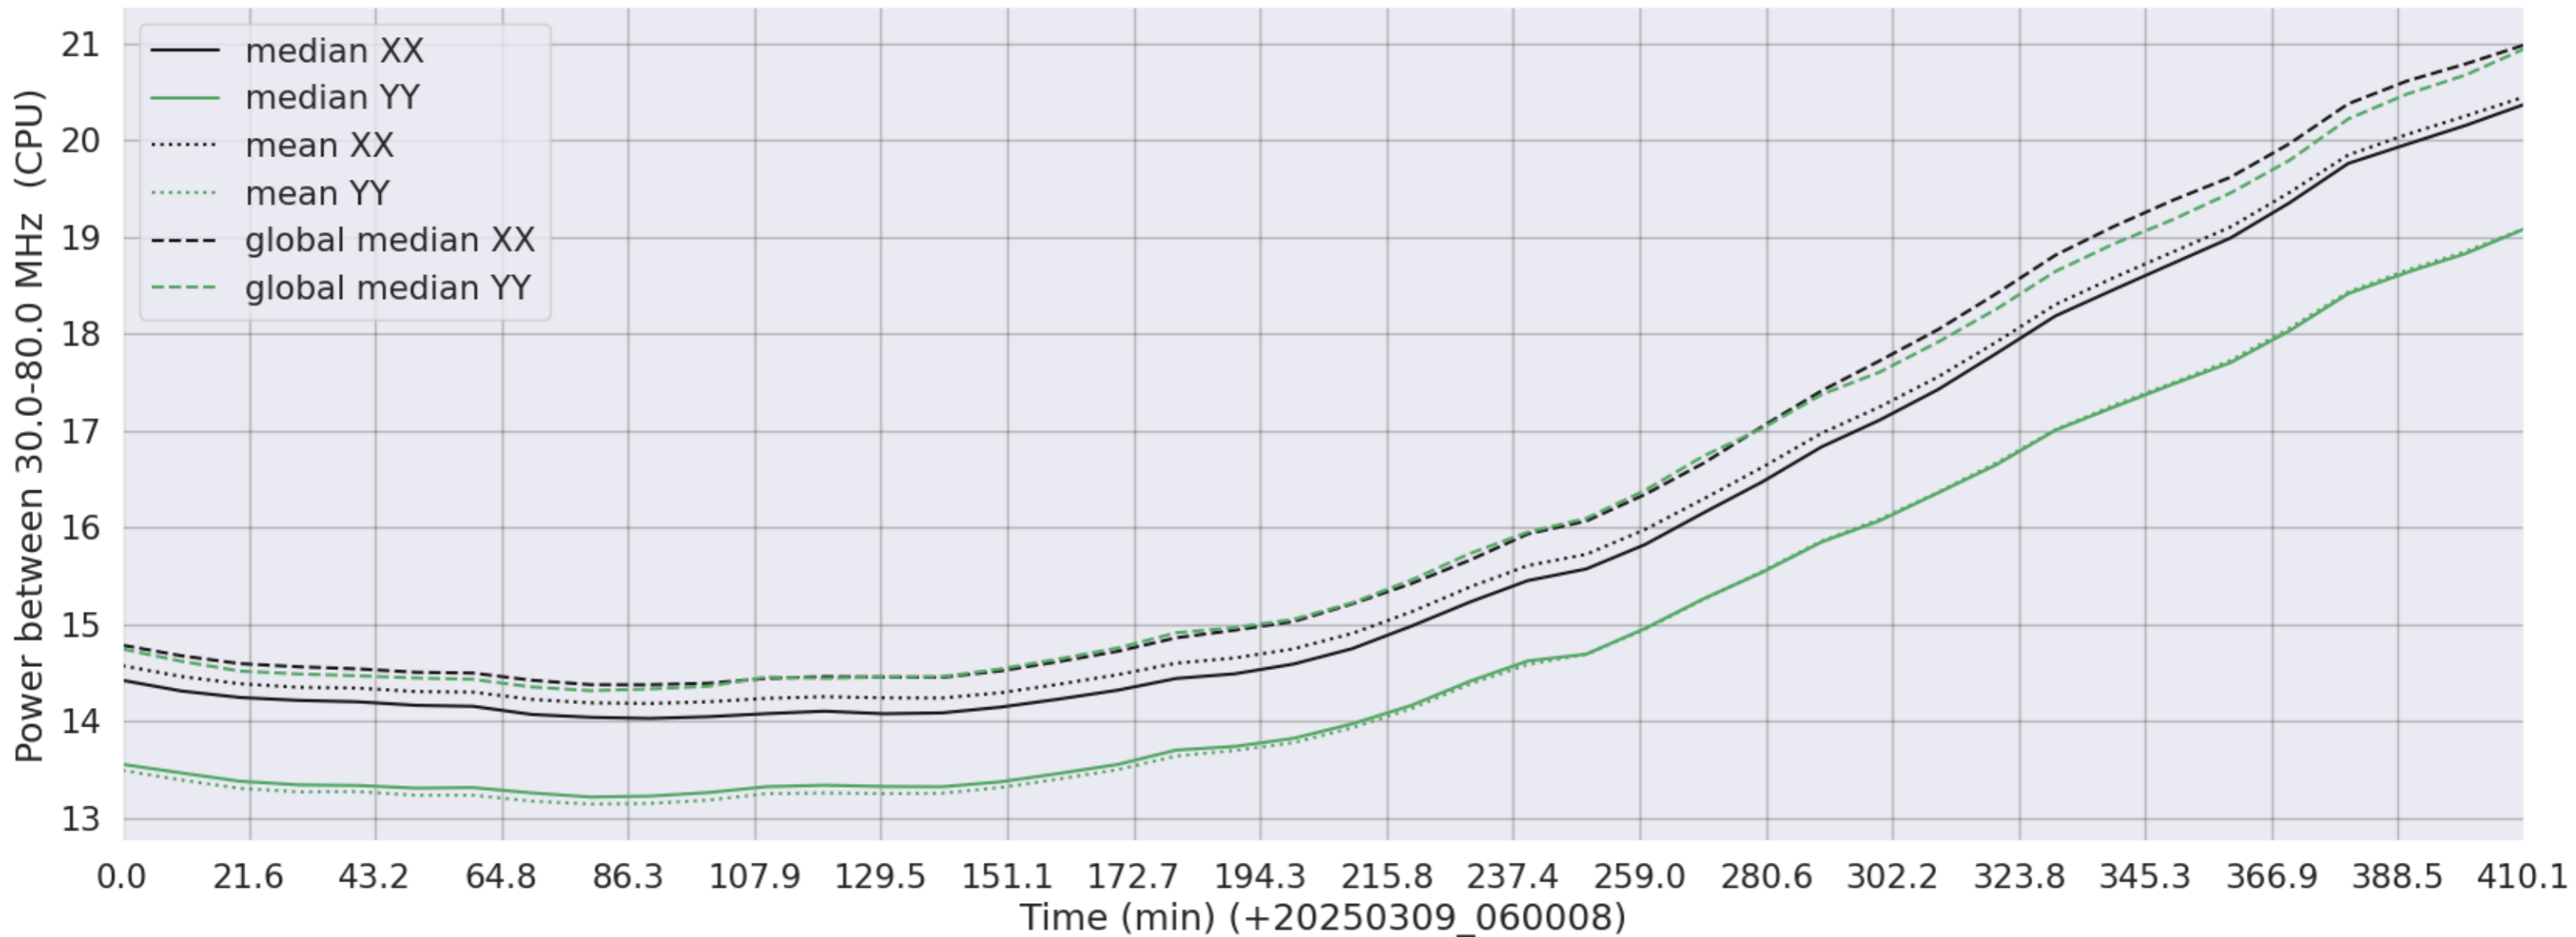

LWA142 - Correlator# 211 - XX FLAGS:Good - YY FLAGS:Good

LWA143 - Correlator# 210 - XX FLAGS:Good - YY FLAGS:Good