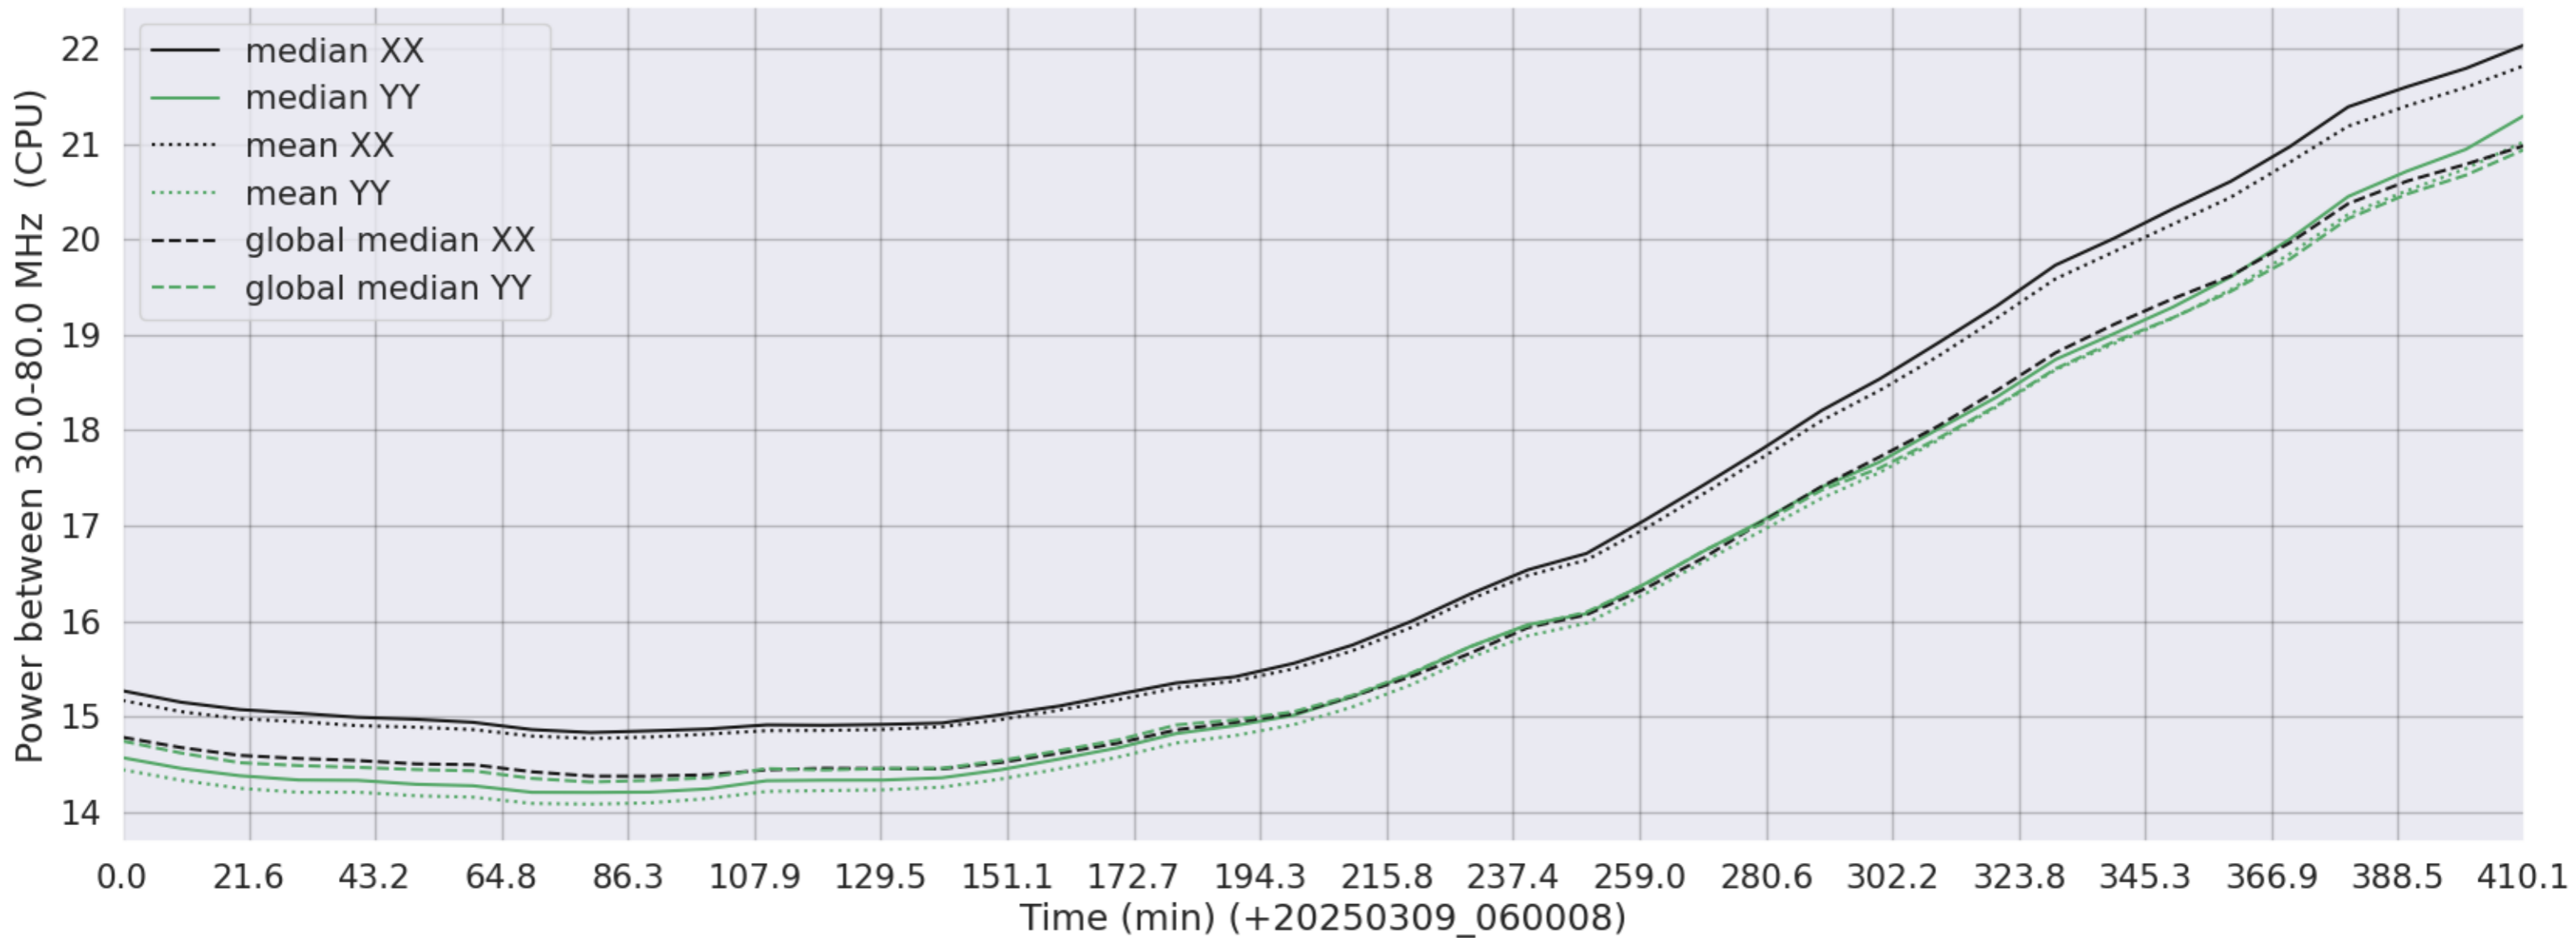

LWA079 - Correlator# 195 - XX FLAGS:Good - YY FLAGS:Good

LWA081 - Correlator# 194 - XX FLAGS:Good - YY FLAGS:Good