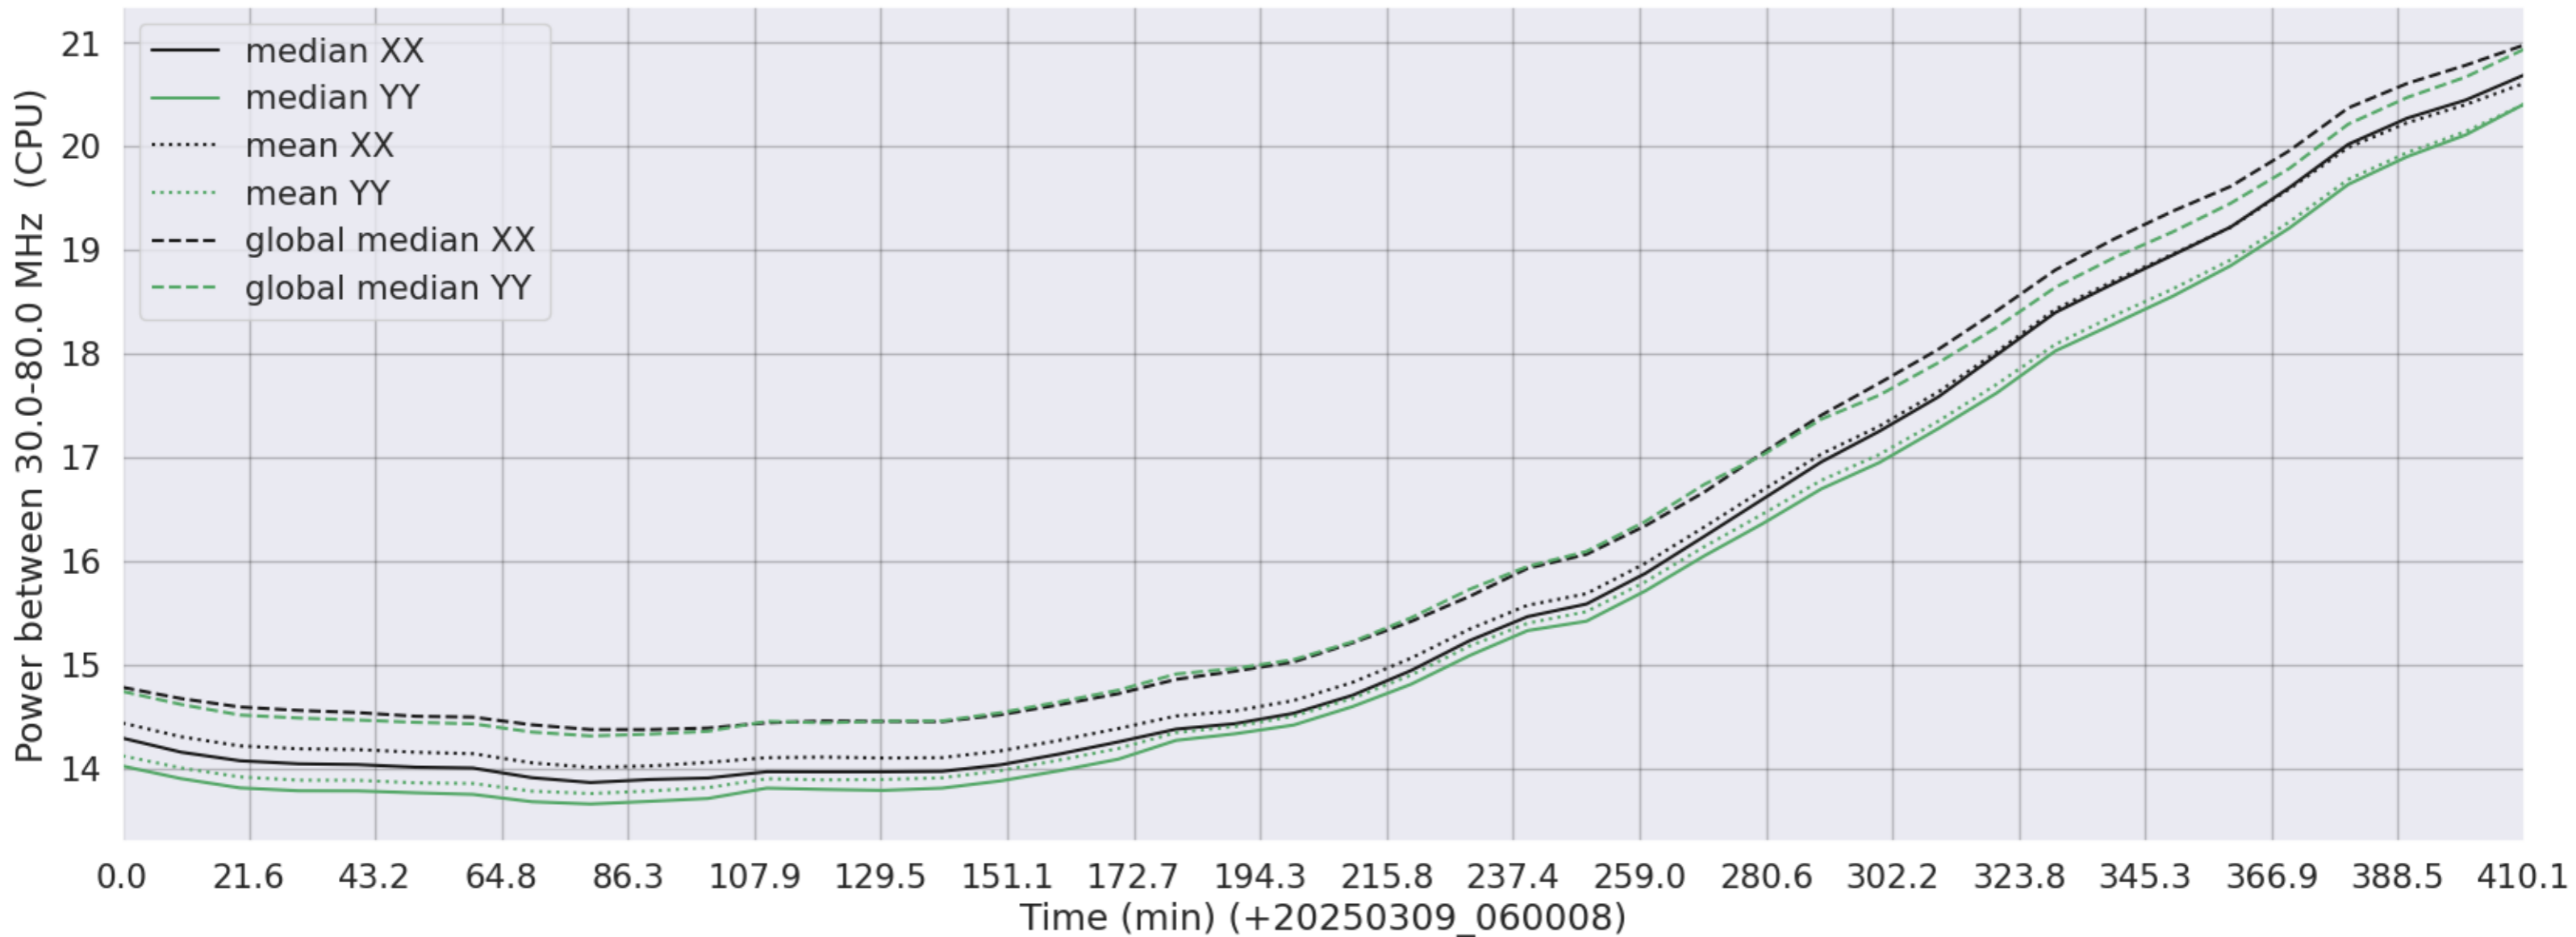

LWA179 - Correlator# 323 - XX FLAGS:Good - YY FLAGS:Good

LWA180 - Correlator# 322 - XX FLAGS:Good - YY FLAGS:Good