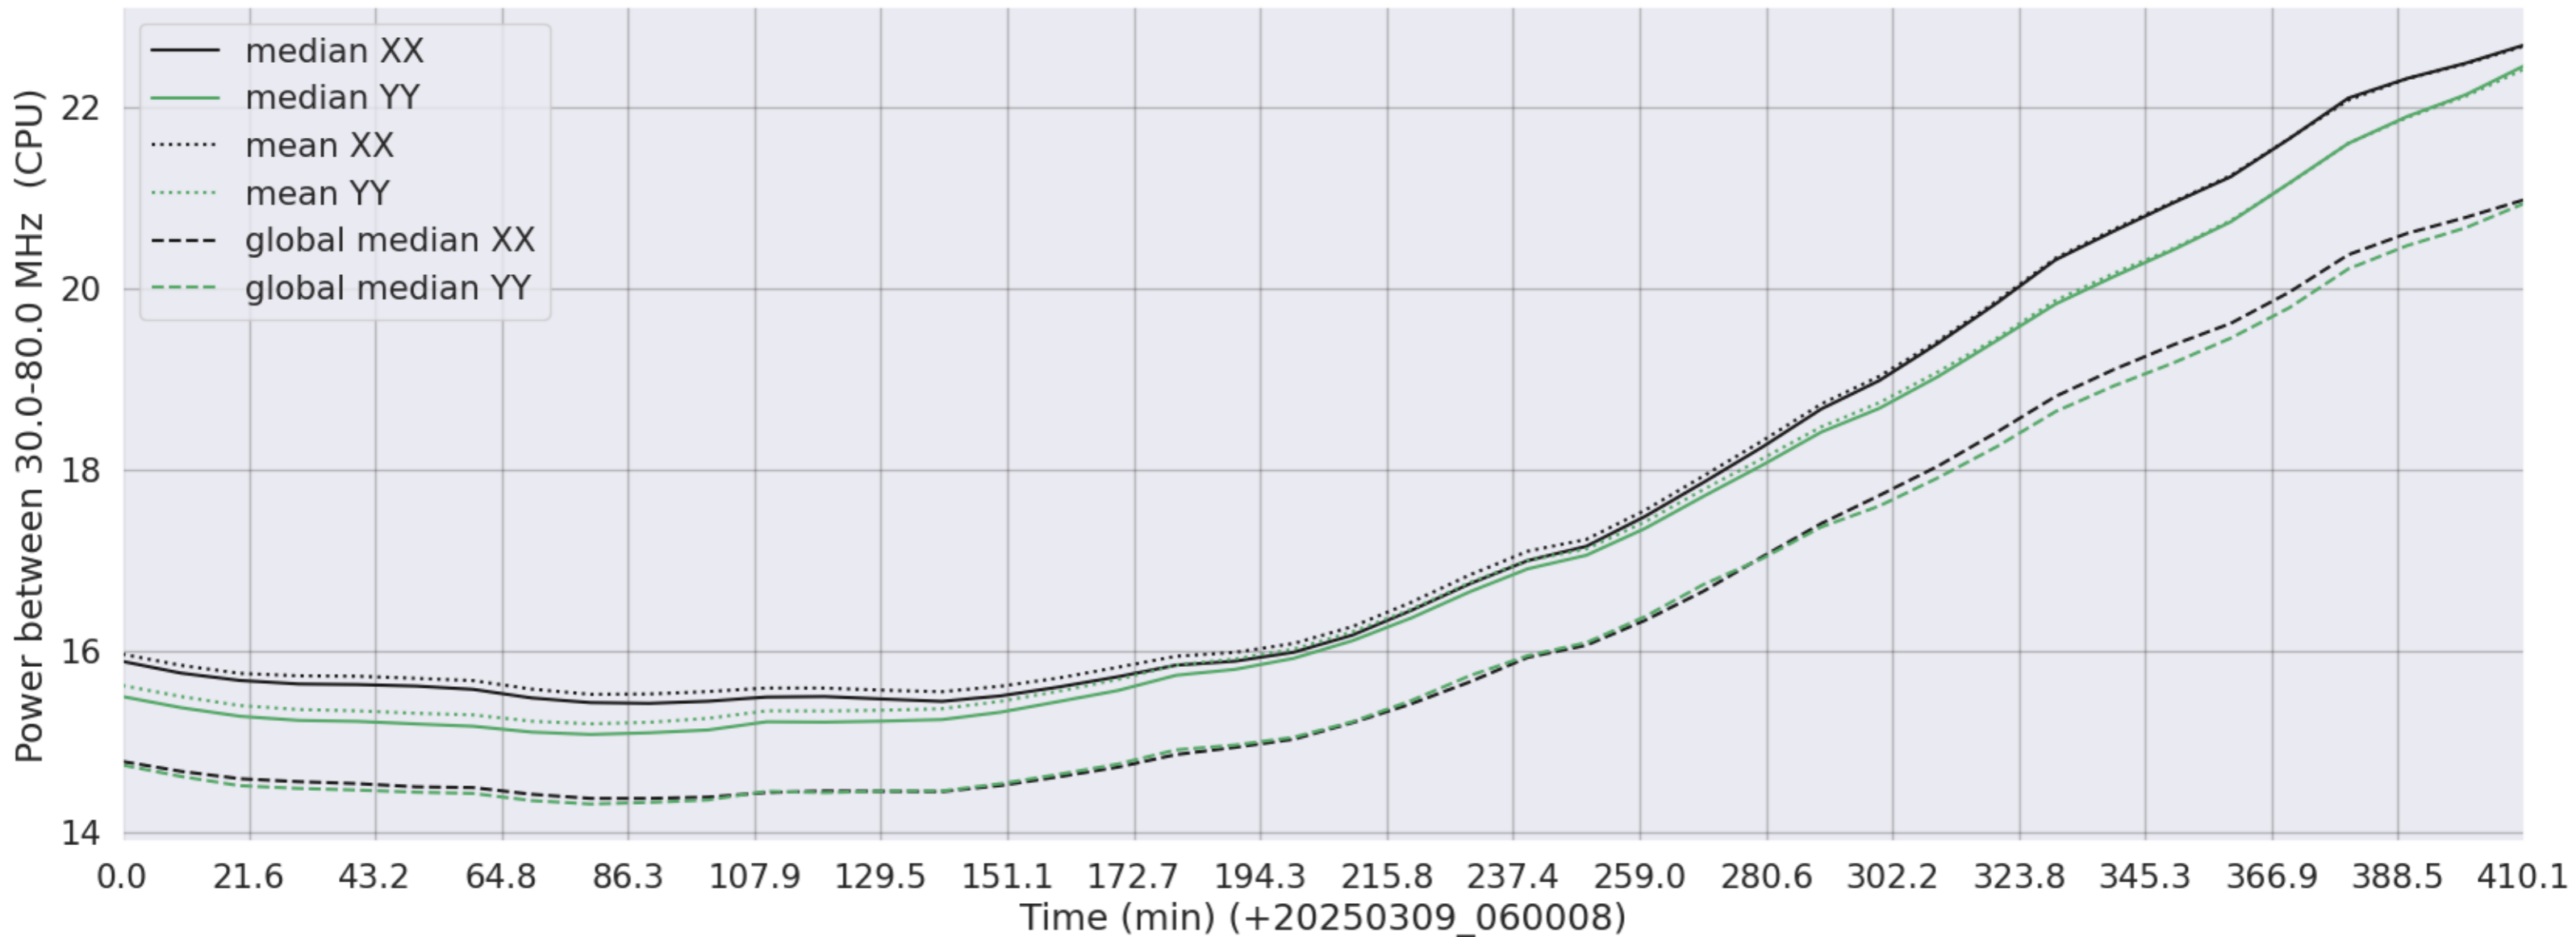

LWA019 - Correlator# 103 - XX FLAGS:Good - YY FLAGS:Good

LWA020 - Correlator# 102 - XX FLAGS:Good - YY FLAGS:Good