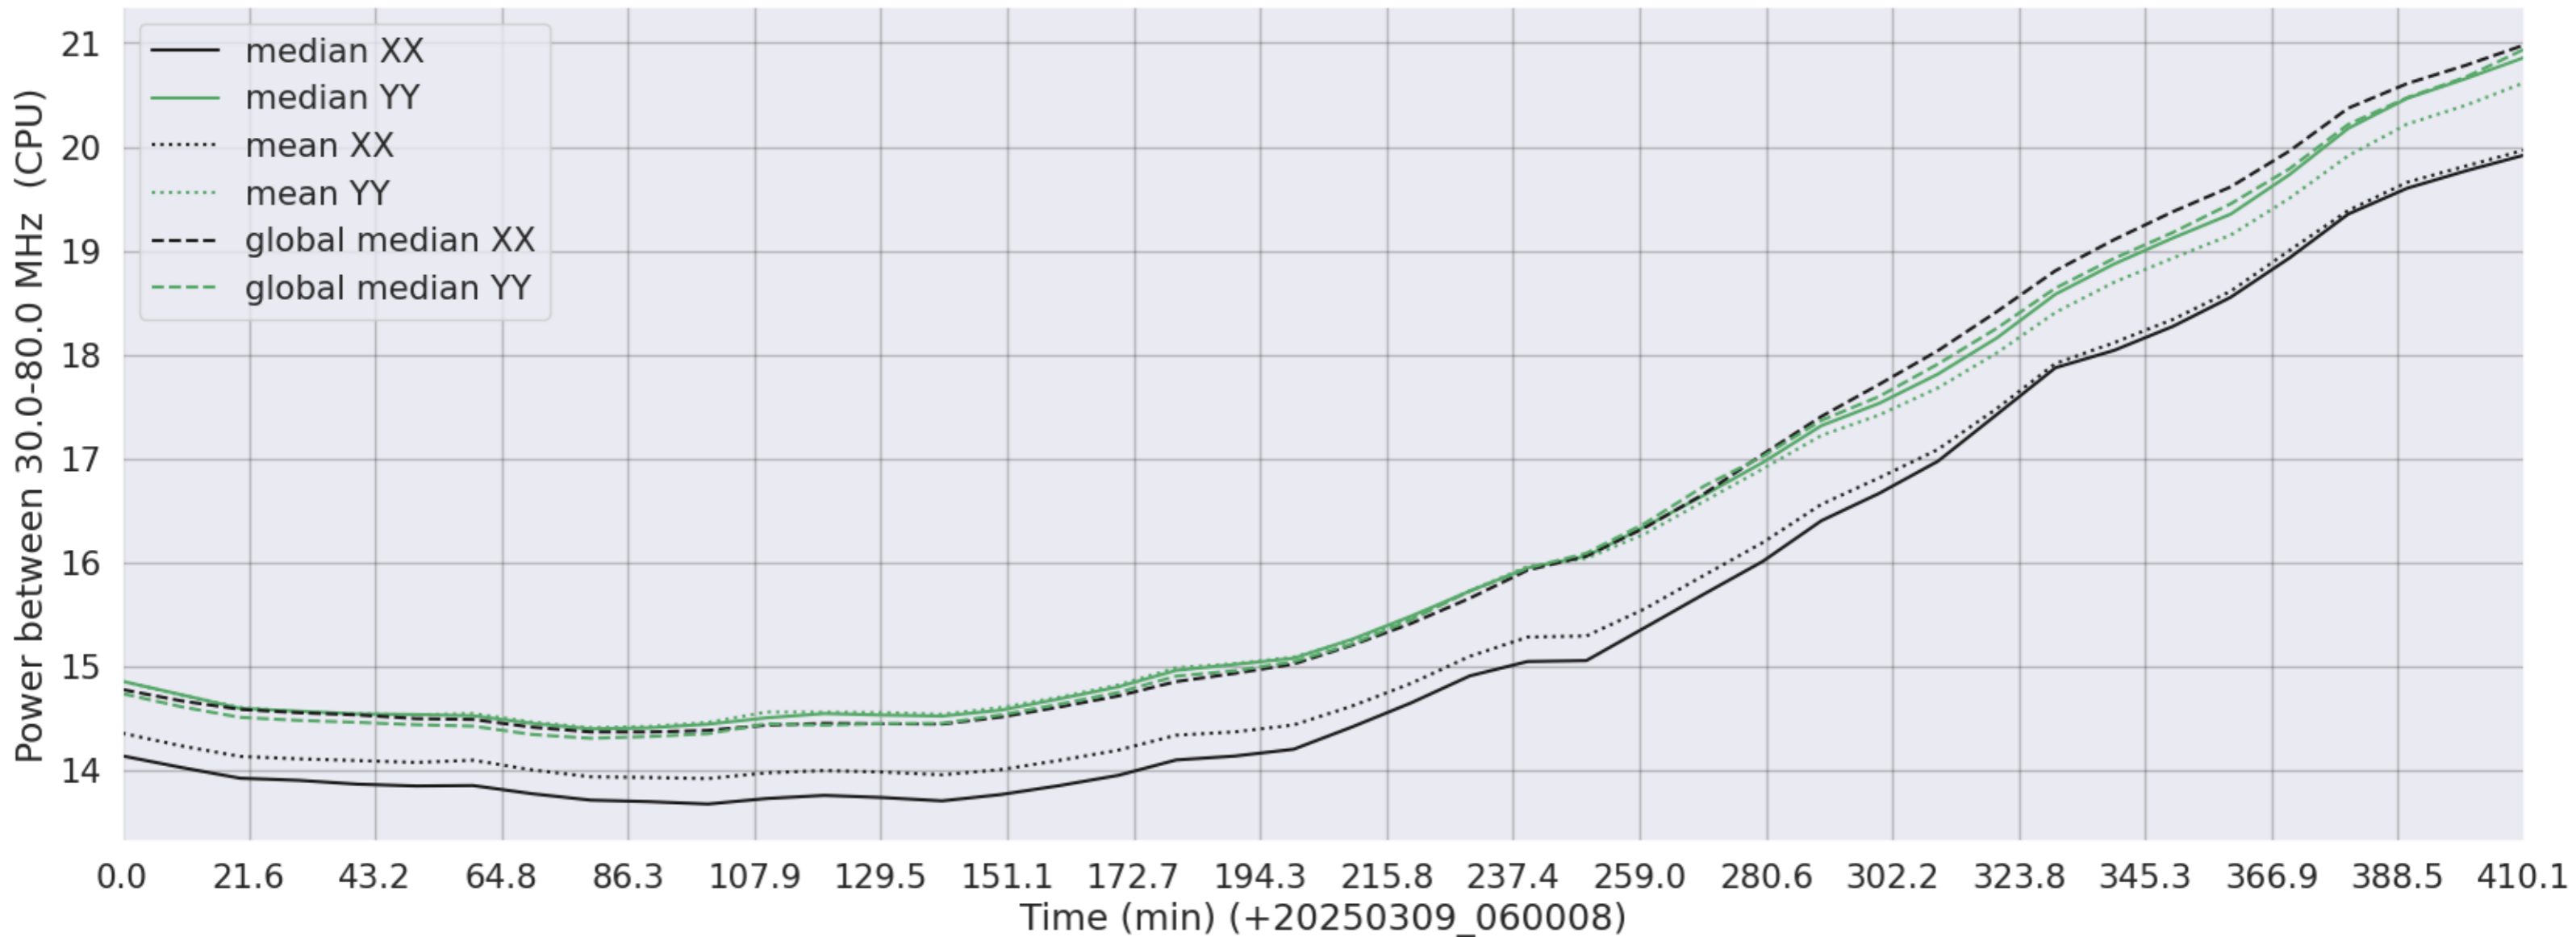

LWA200 - Correlator# 276 - XX FLAGS:Good - YY FLAGS:Good

LWA199 - Correlator# 277 - XX FLAGS:Good - YY FLAGS:Good

LWA202 - Correlator# 278 - XX FLAGS:Good - YY FLAGS:Good

LWA201 - Correlator# 279 - XX FLAGS:Good - YY FLAGS:Good