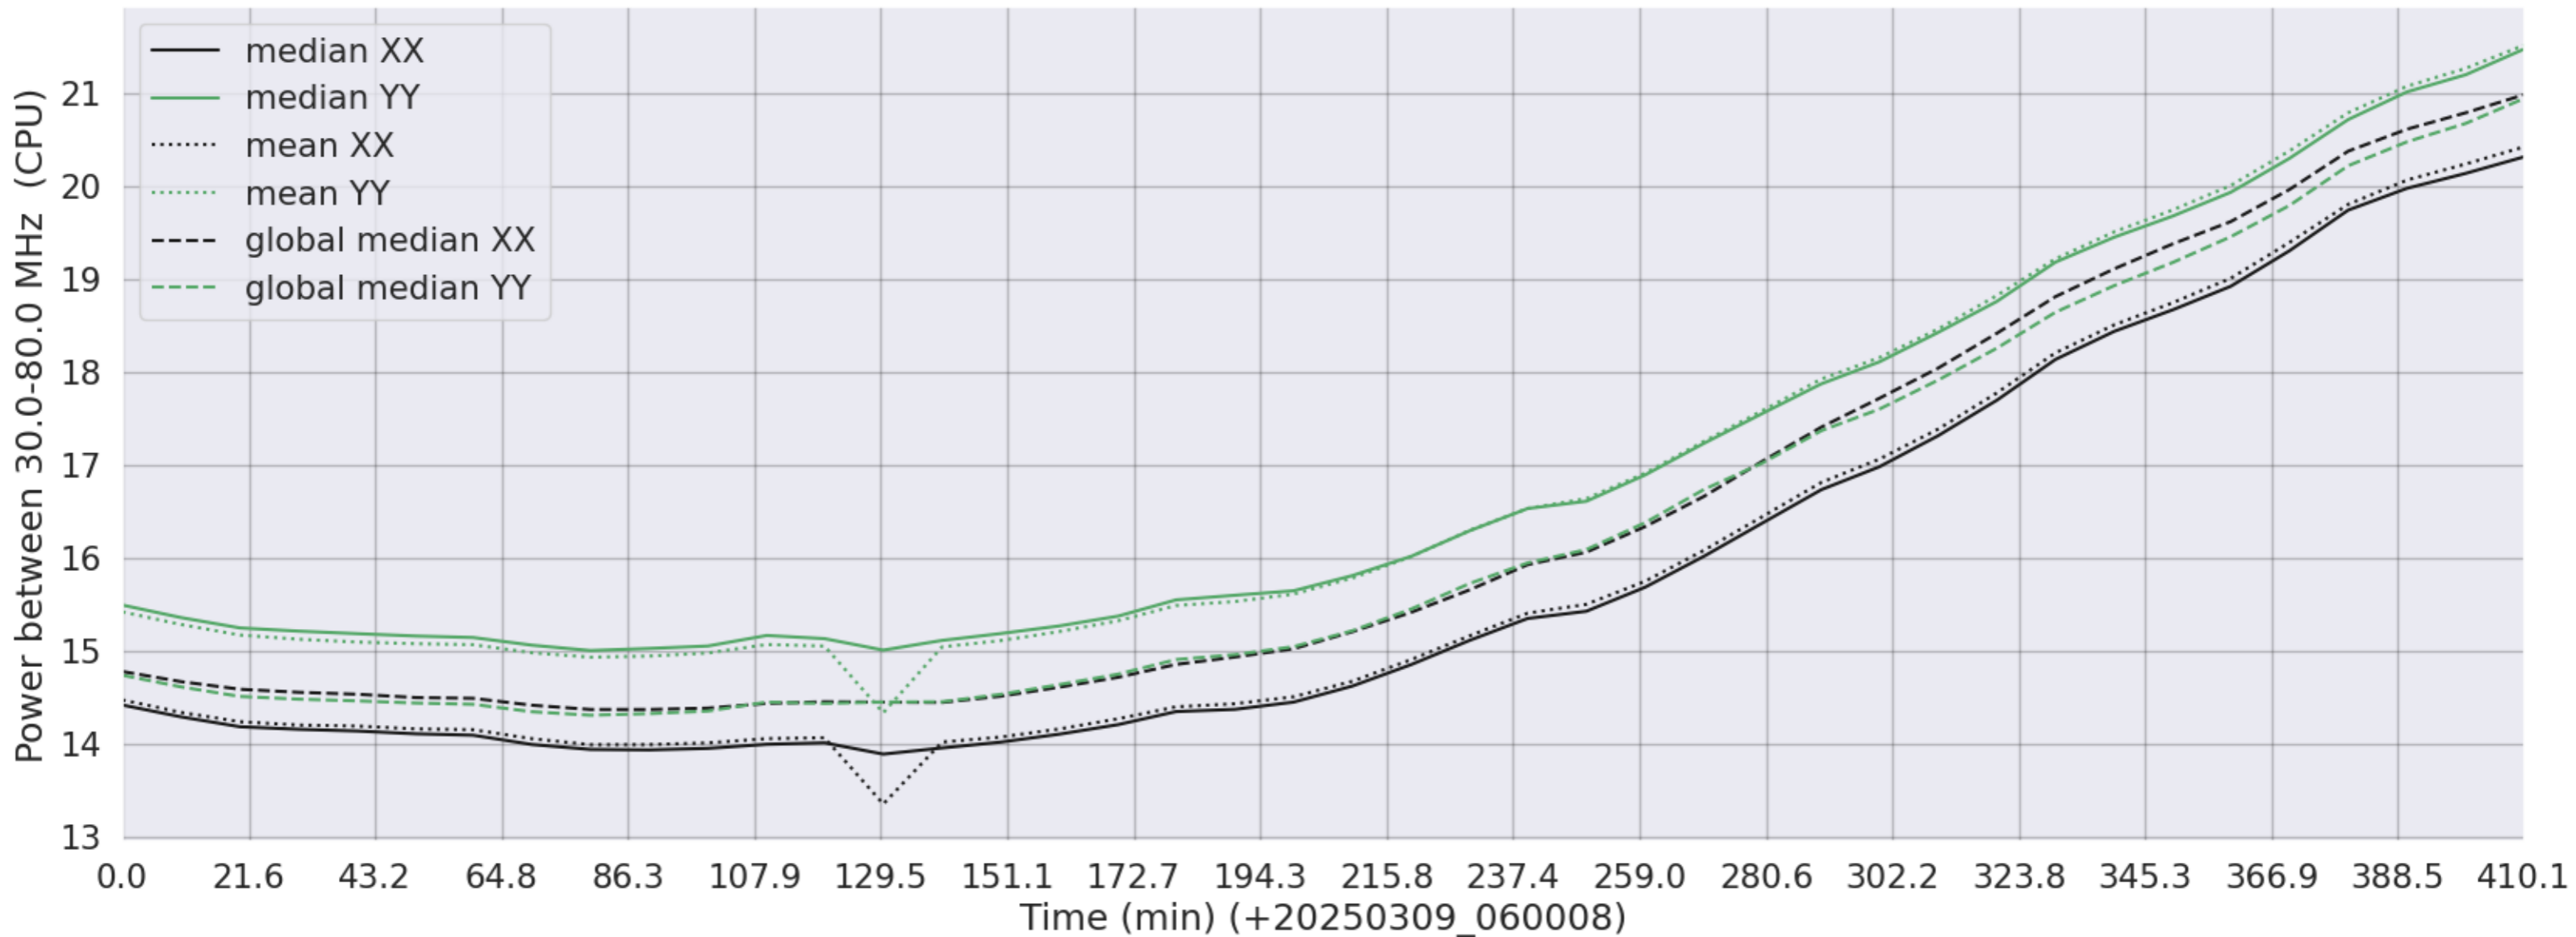

LWA275 - Correlator# 090 - XX FLAGS:Good - YY FLAGS:Good

LWA075 - Correlator# 089 - XX FLAGS:Good - YY FLAGS:Good