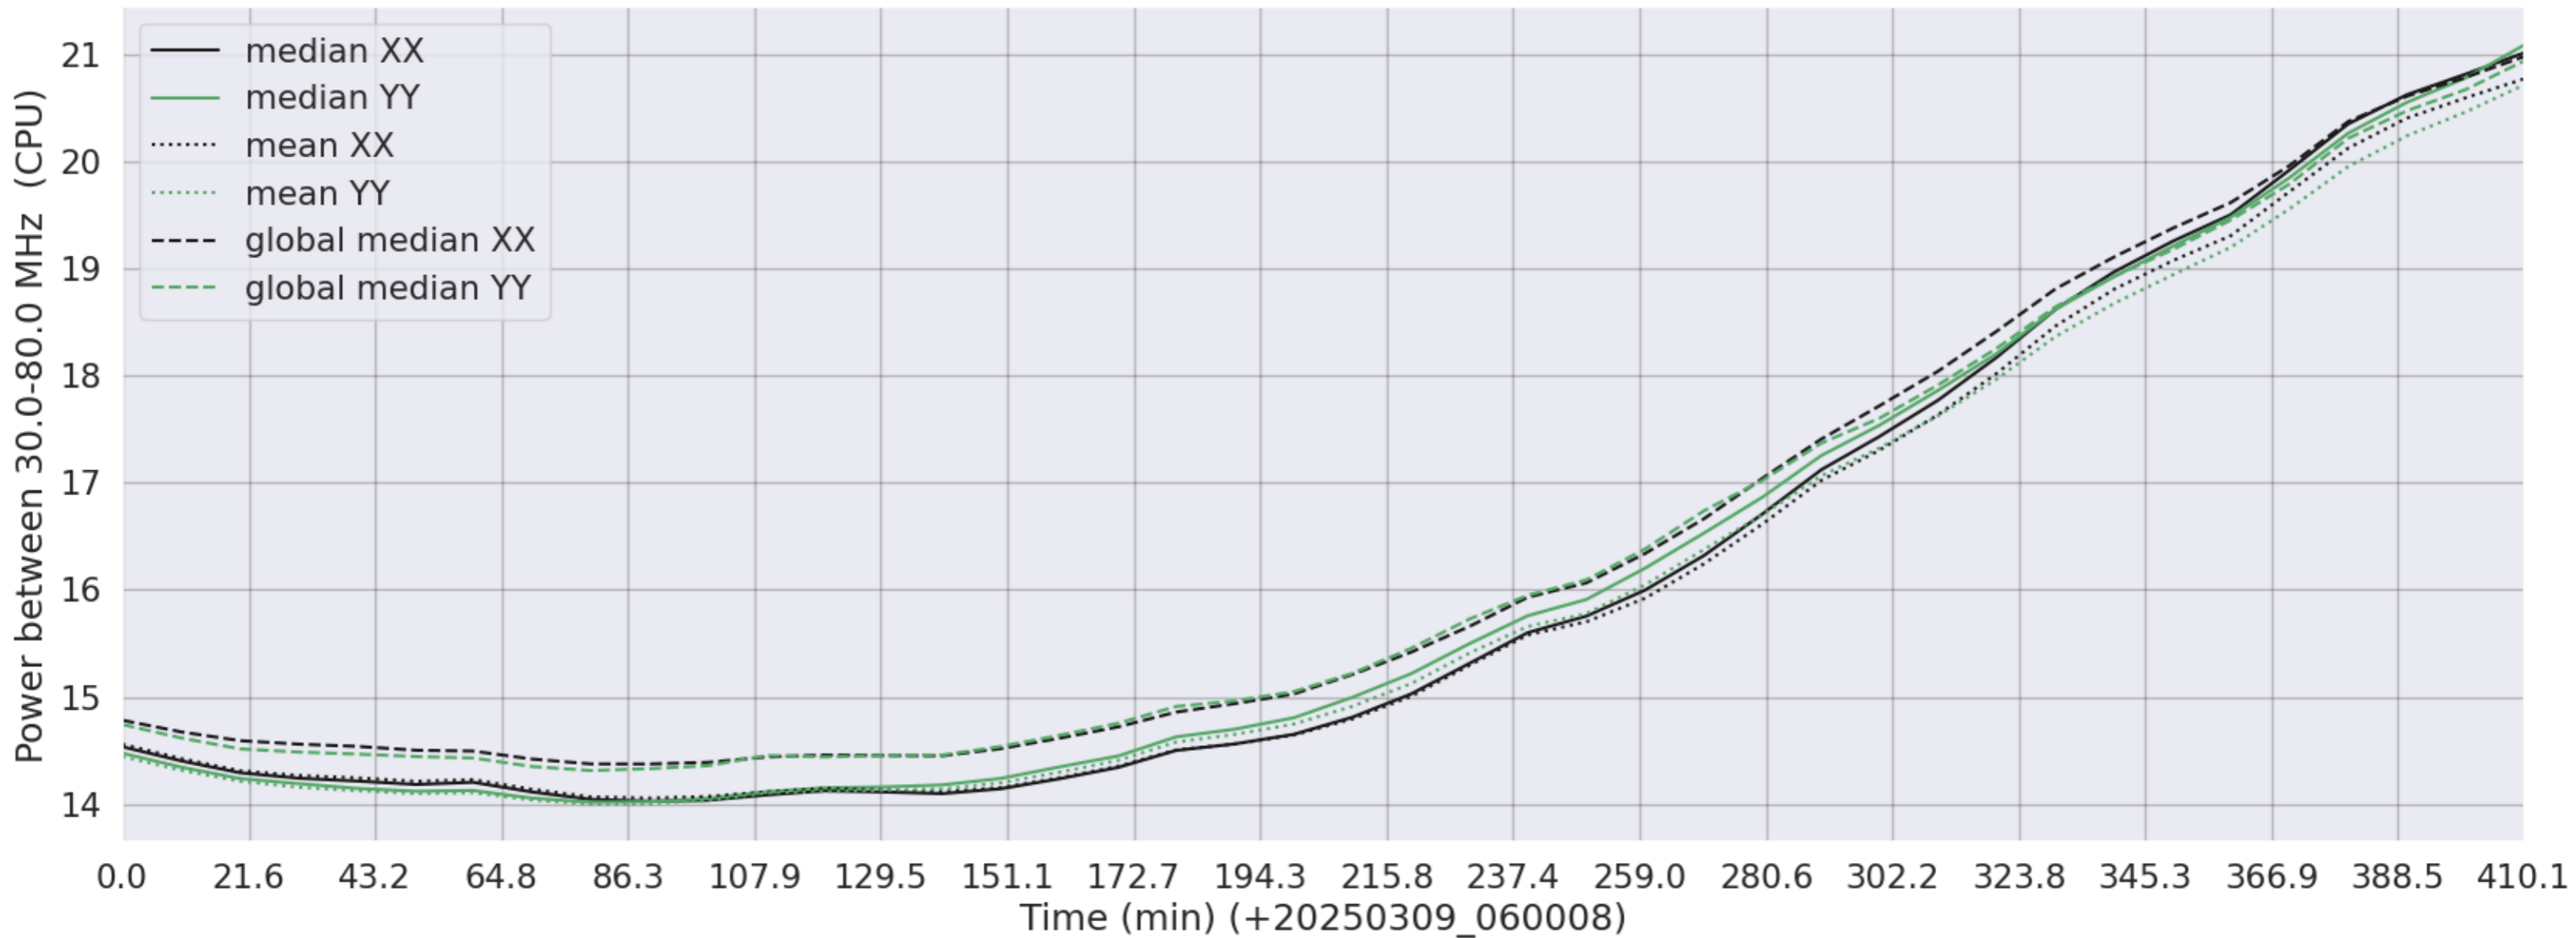

LWA326 - Correlator# 250 - XX FLAGS:Good - YY FLAGS:Good

LWA222 - Correlator# 249 - XX FLAGS:Good - YY FLAGS:Good