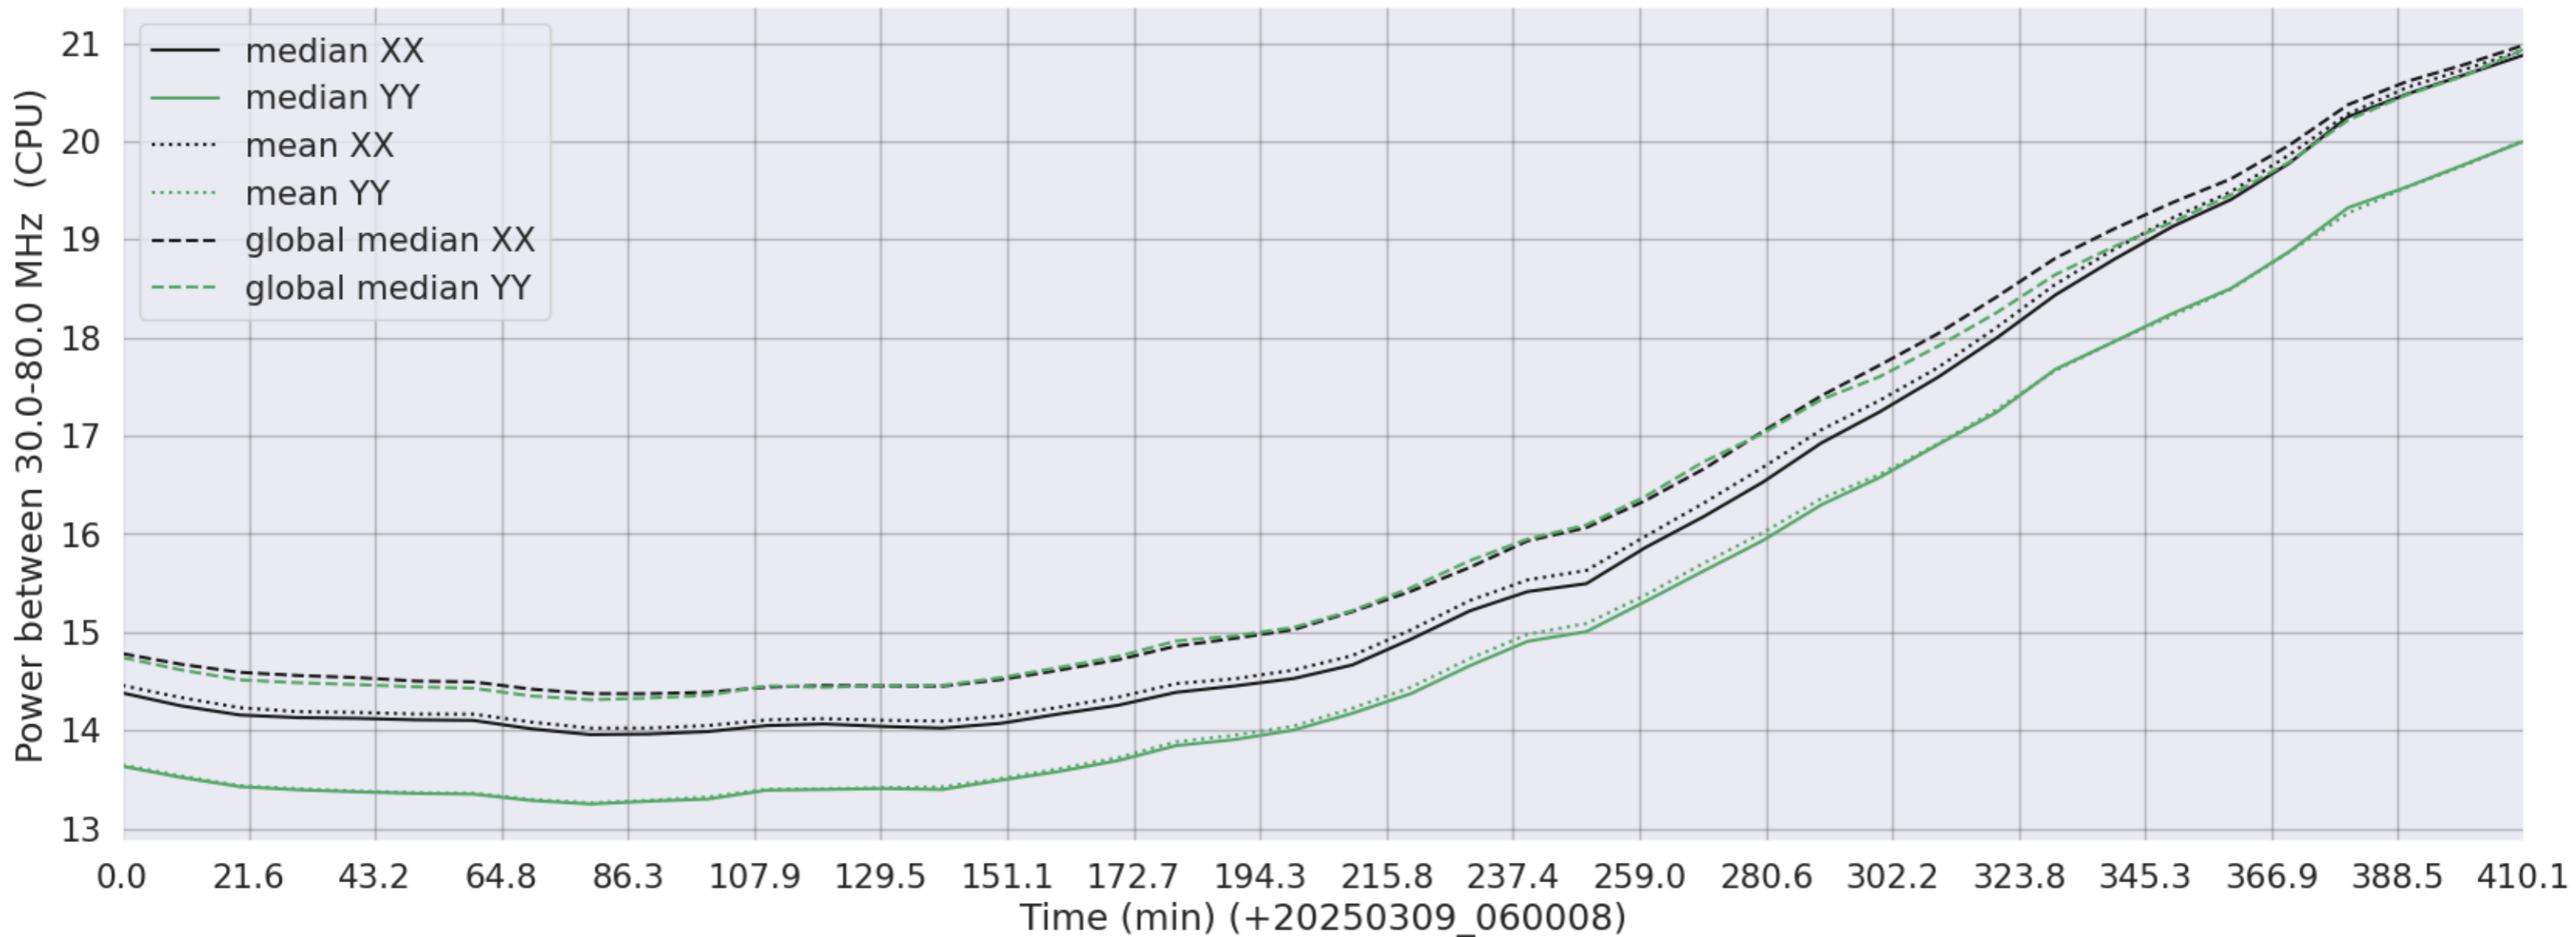

LWA214 - Correlator# 328 - XX FLAGS:Good - YY FLAGS:Good

LWA213 - Correlator# 329 - XX FLAGS:Good - YY FLAGS:Good

LWA243 - Correlator# 330 - XX FLAGS:Good - YY FLAGS:Good

LWA215 - Correlator# 331 - XX FLAGS:Good - YY FLAGS:Good