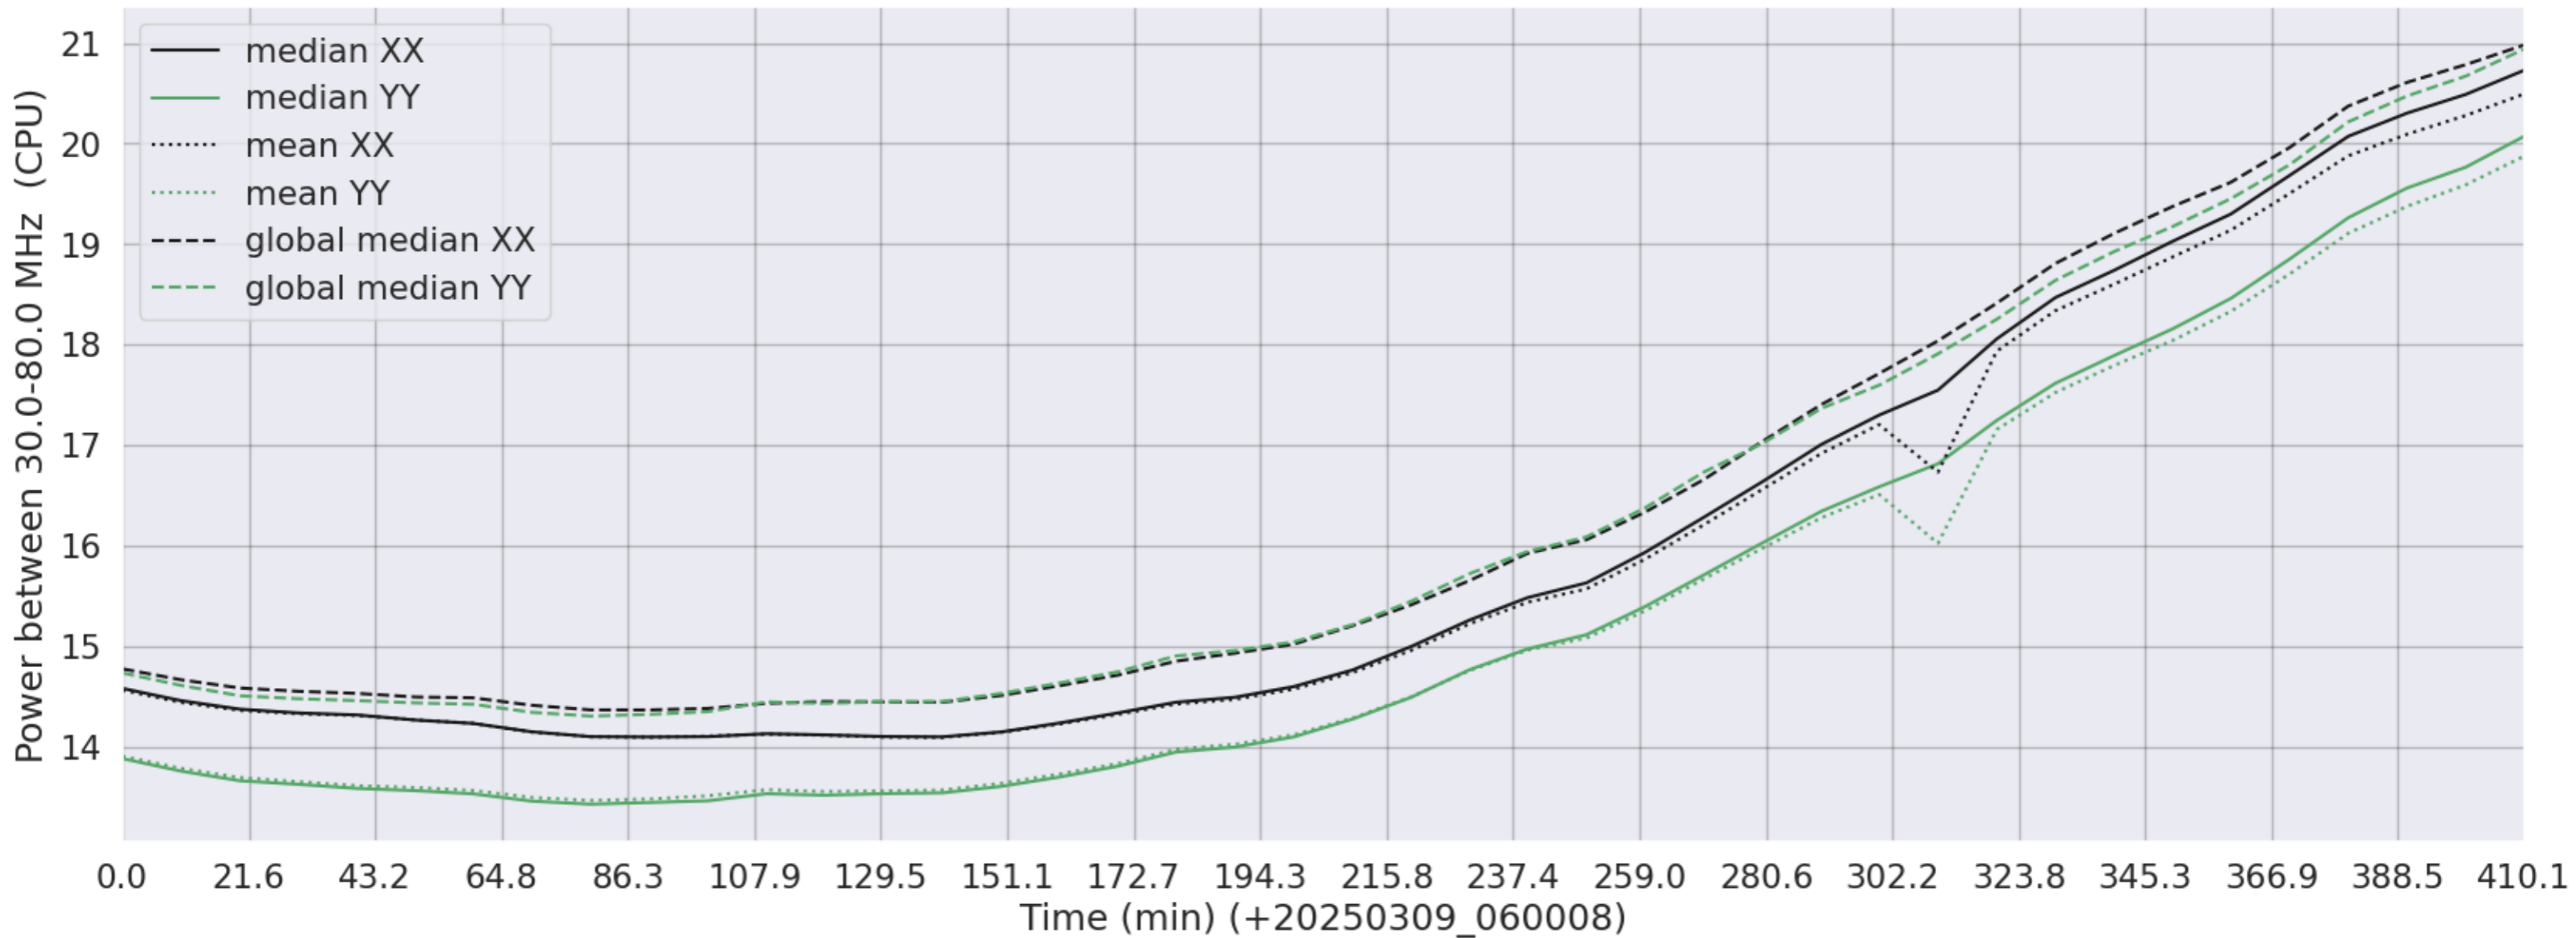

LWA030 - Correlator# 128 - XX FLAGS:Good - YY FLAGS:Good

LWA028 - Correlator# 129 - XX FLAGS:Good - YY FLAGS:Good

LWA032 - Correlator# 130 - XX FLAGS:Good - YY FLAGS:Good

LWA031 - Correlator# 131 - XX FLAGS:Good - YY FLAGS:Good