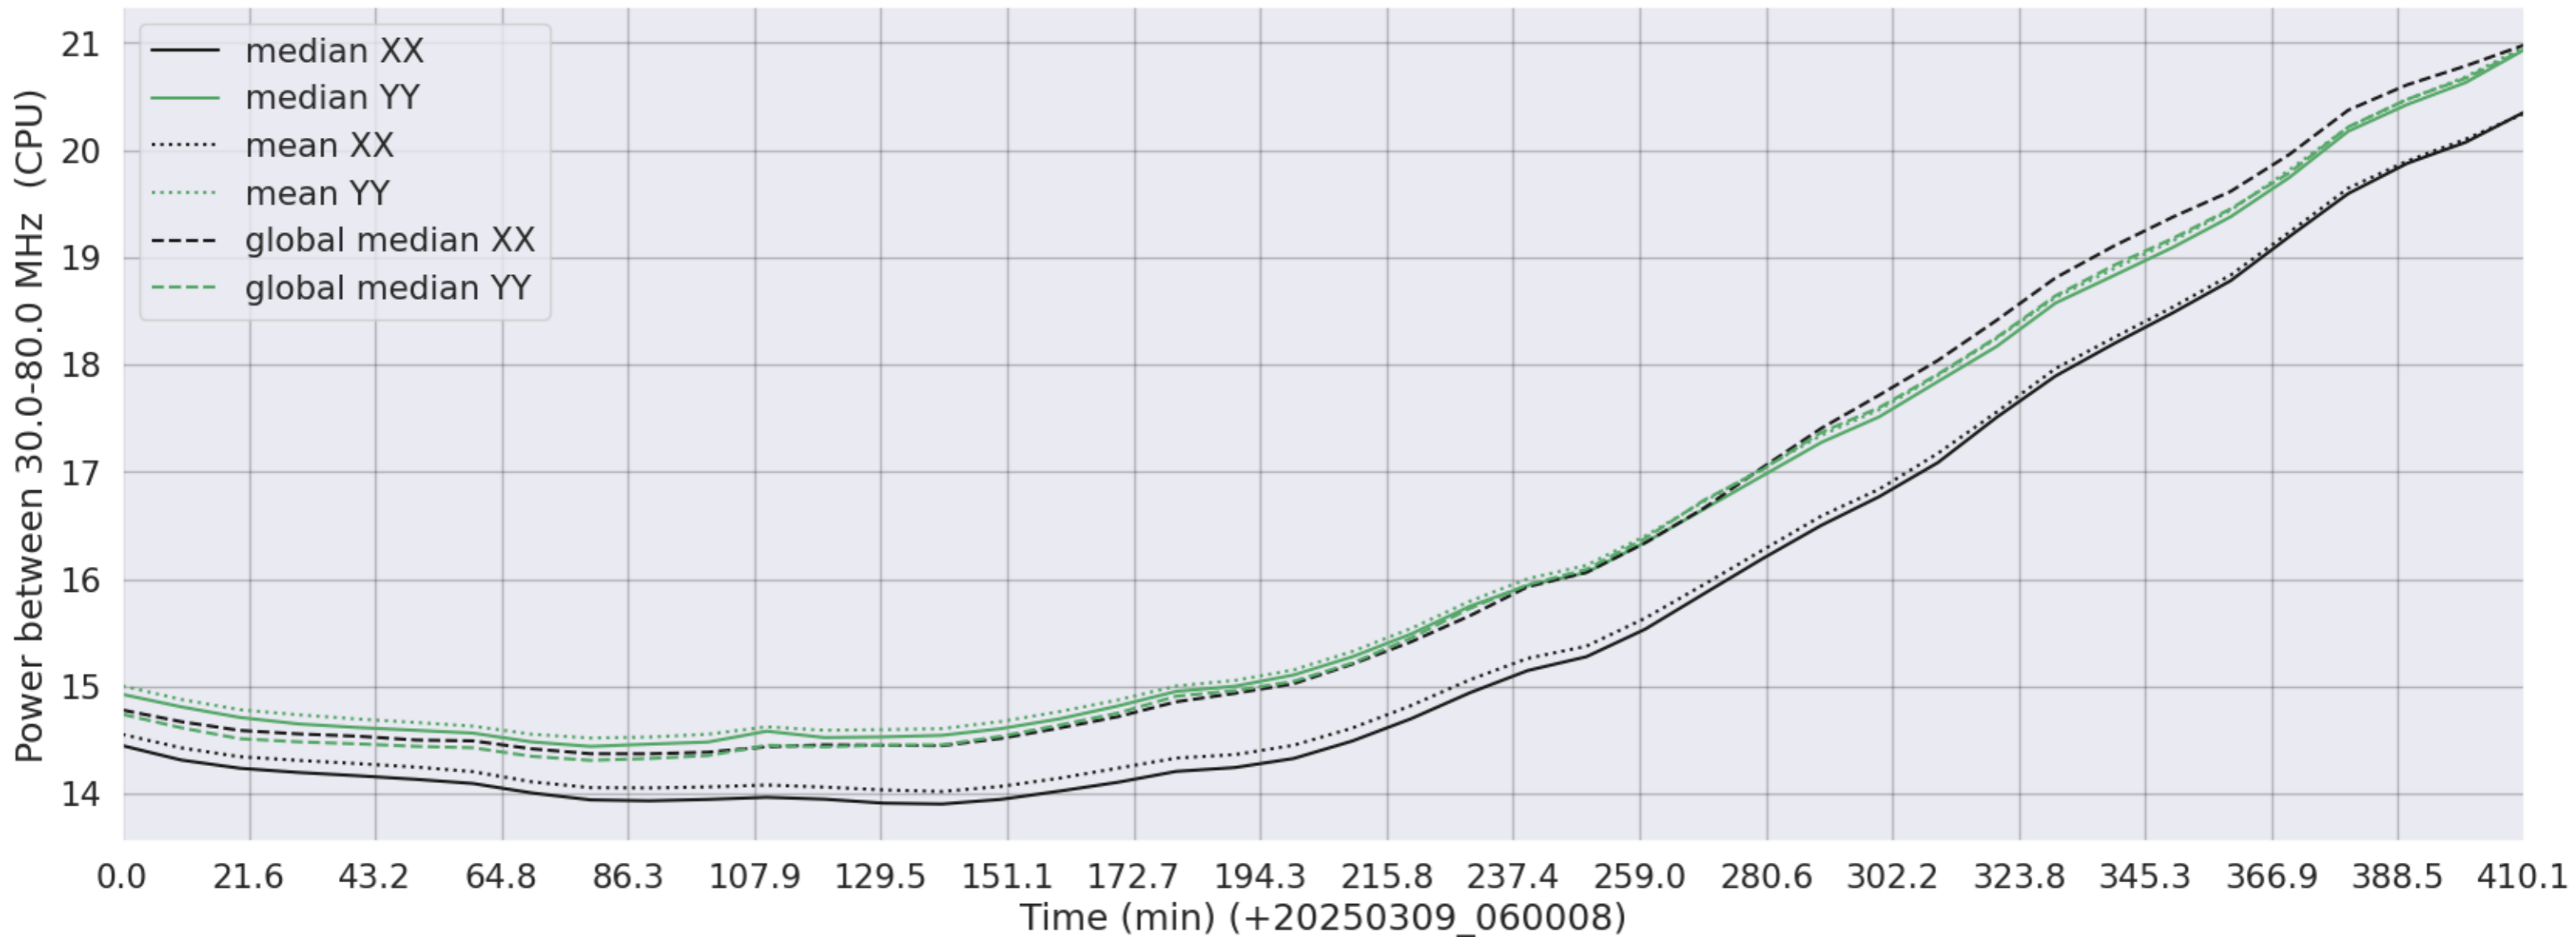

LWA015 - Correlator# 098 - XX FLAGS:Good - YY FLAGS:Good

LWA016 - Correlator# 097 - XX FLAGS:Good - YY FLAGS:Good