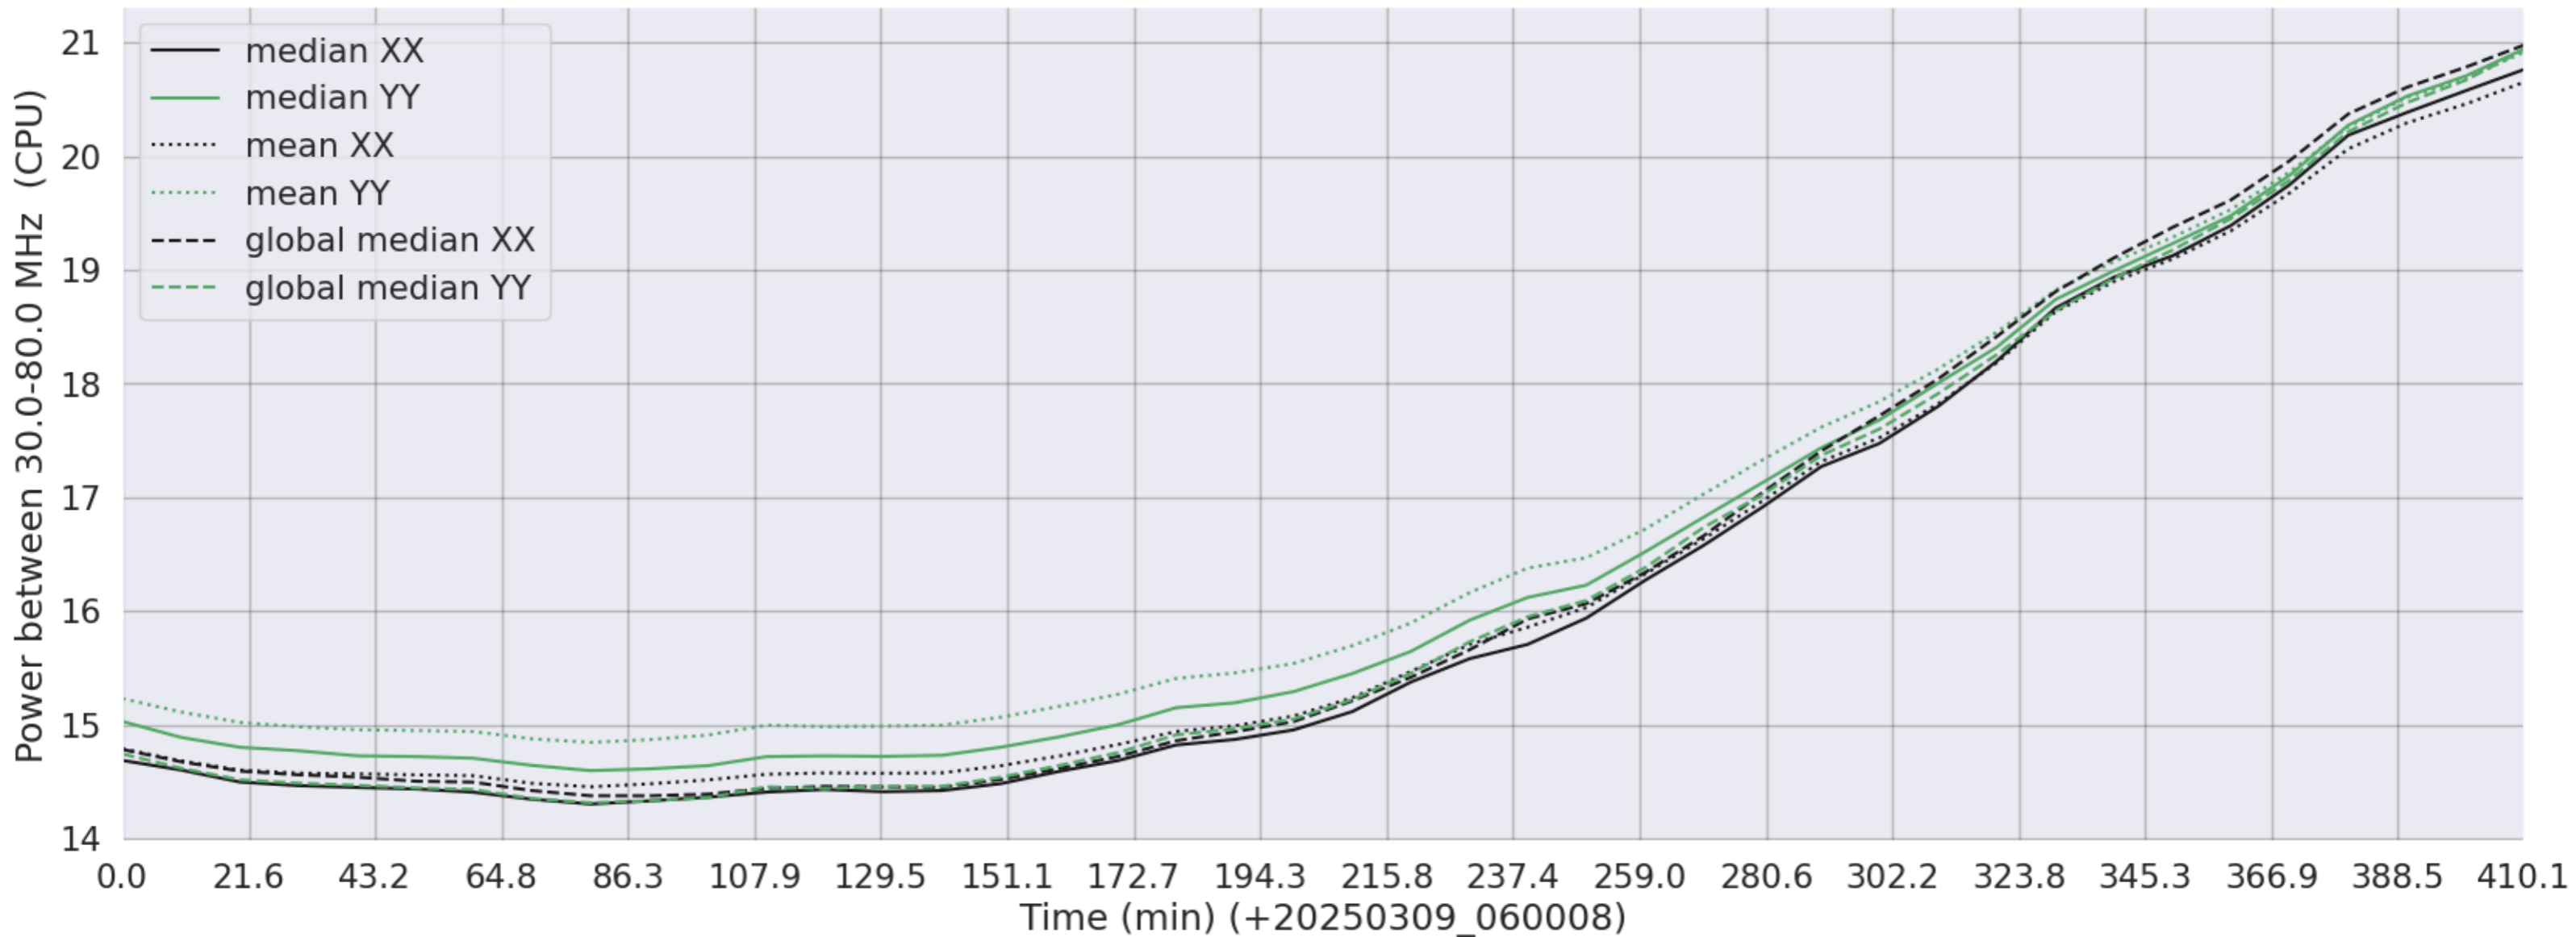

LWA202 - Correlator# 278 - XX FLAGS:Good - YY FLAGS:Good

LWA199 - Correlator# 277 - XX FLAGS:Good - YY FLAGS:Good