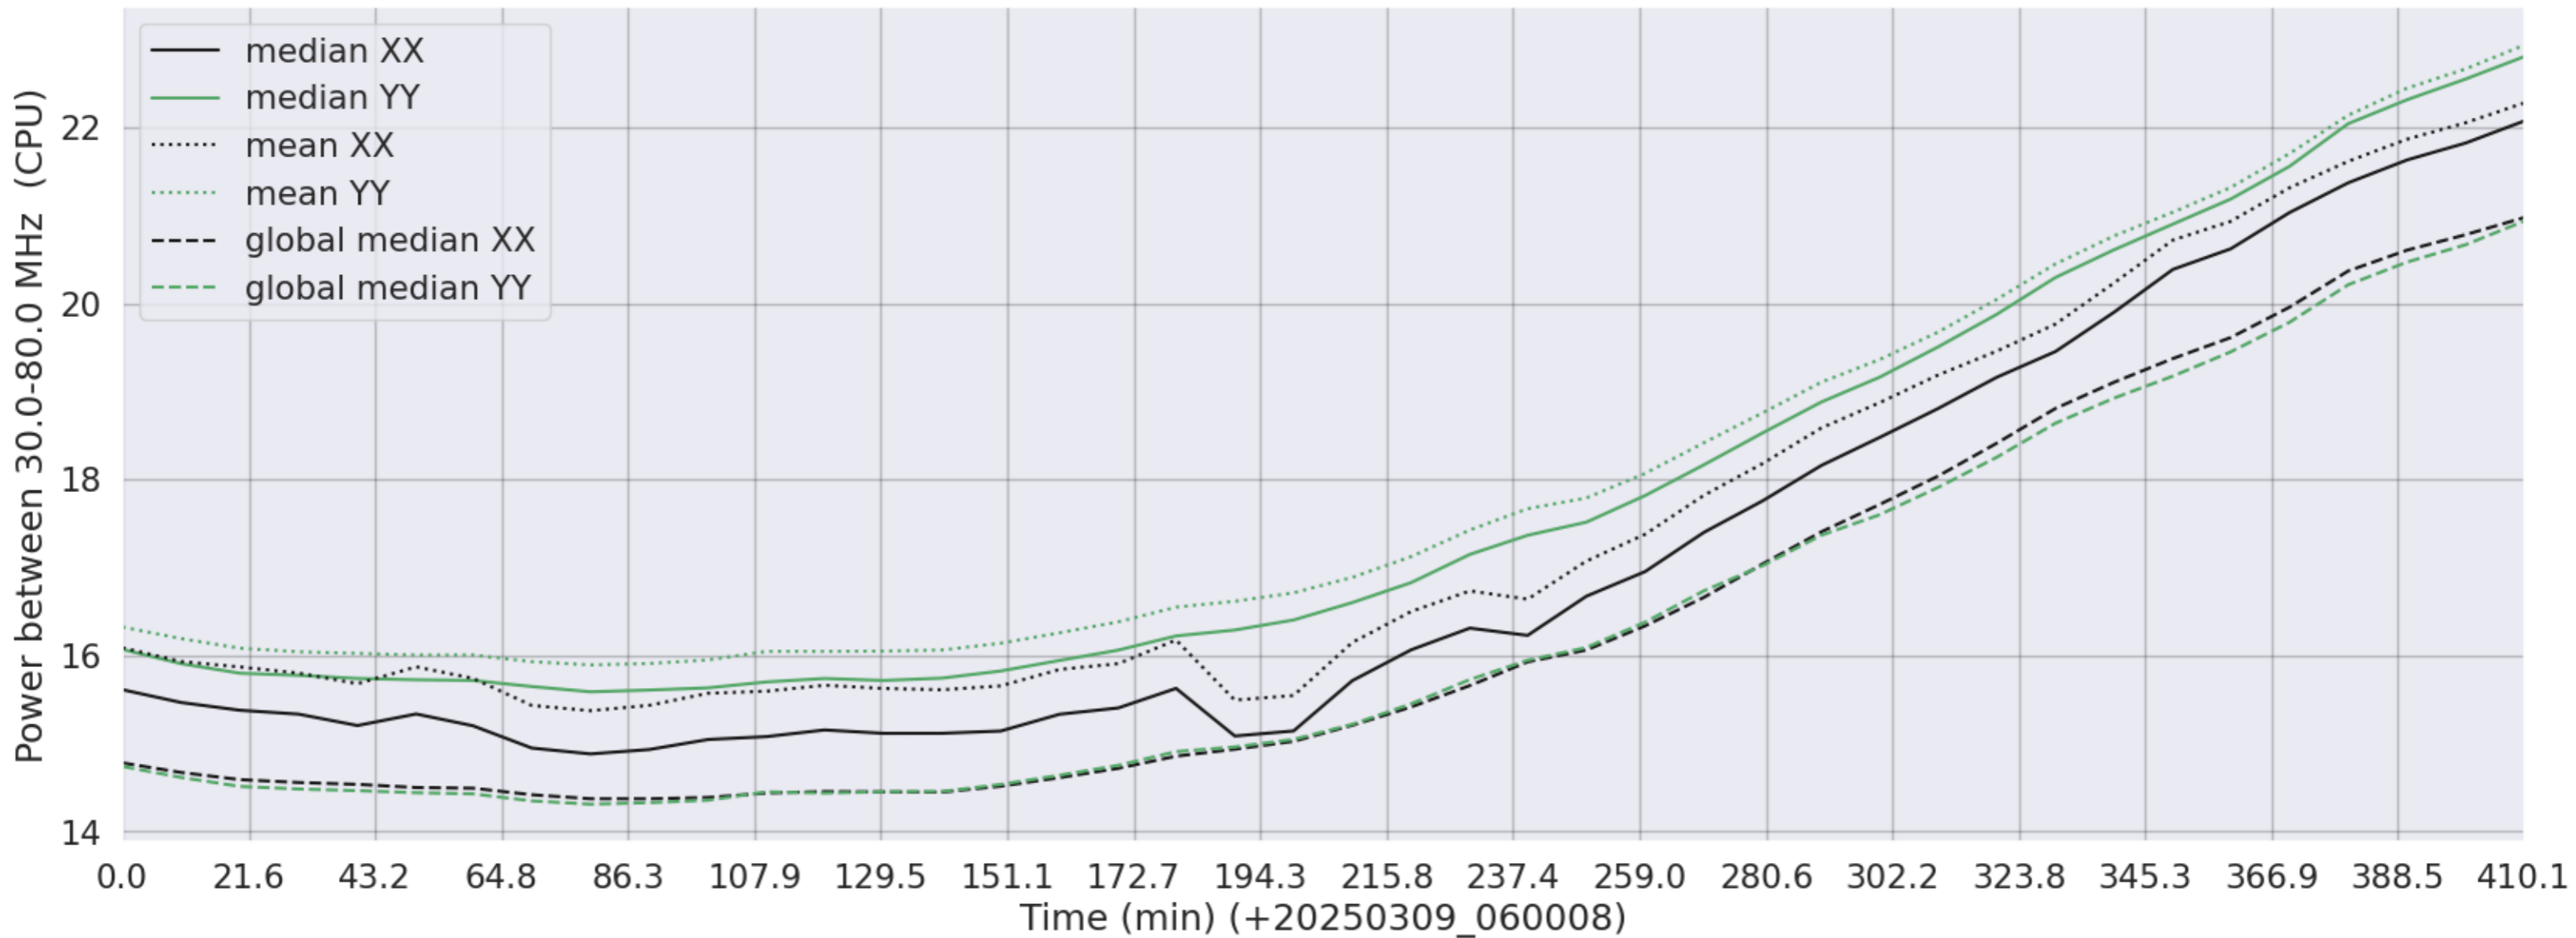

LWA169 - Correlator# 292 - XX FLAGS:Good - YY FLAGS:Good

LWA175 - Correlator# 293 - XX FLAGS:Good - YY FLAGS:Good

LWA204 - Correlator# 294 - XX FLAGS:Good - YY FLAGS:Good

LWA203 - Correlator# 295 - XX FLAGS:Good - YY FLAGS:Good