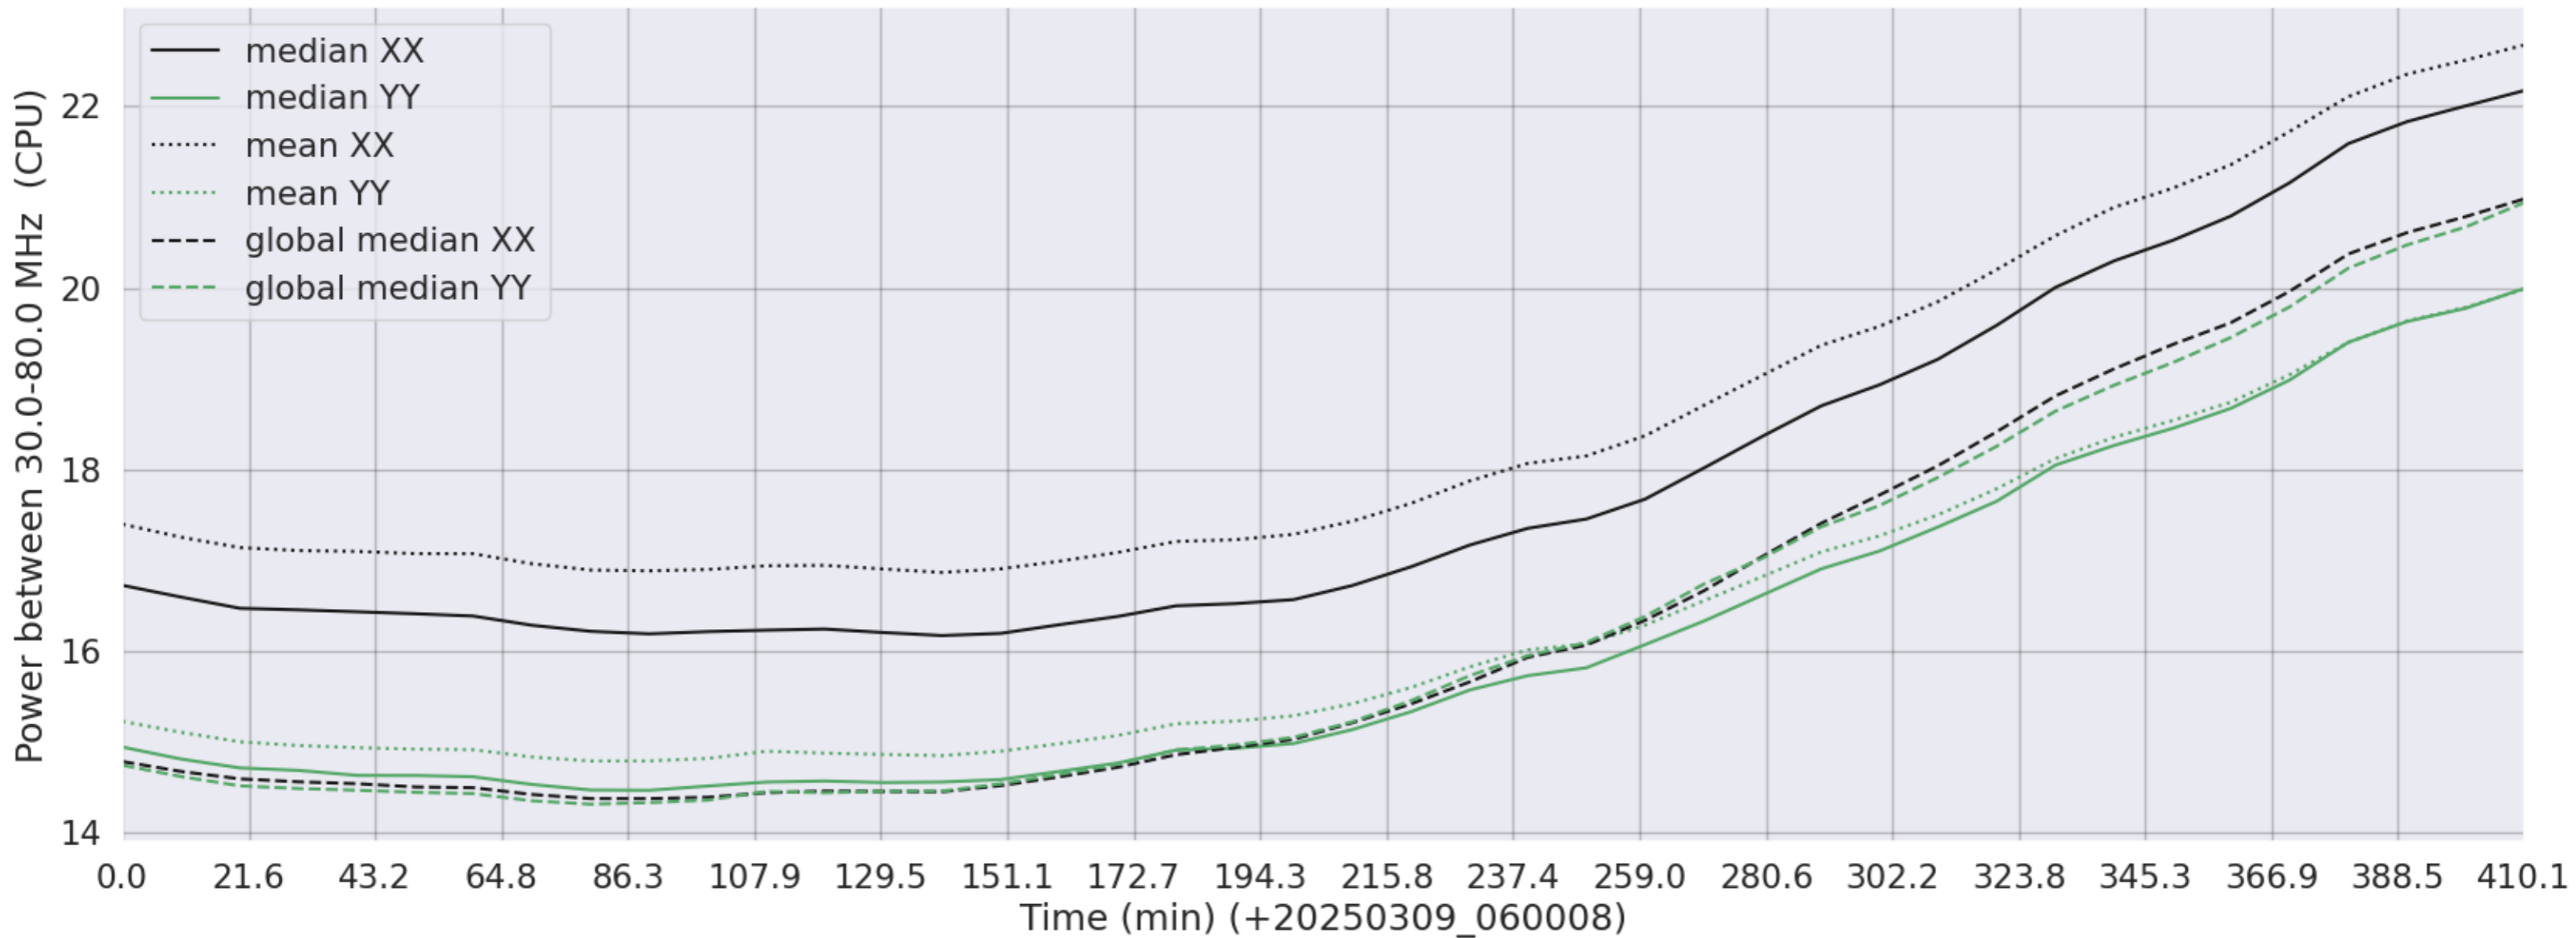

LWA197 - Correlator# 274 - XX FLAGS:Good - YY FLAGS:Good

LWA194 - Correlator# 273 - XX FLAGS:Good - YY FLAGS:Good