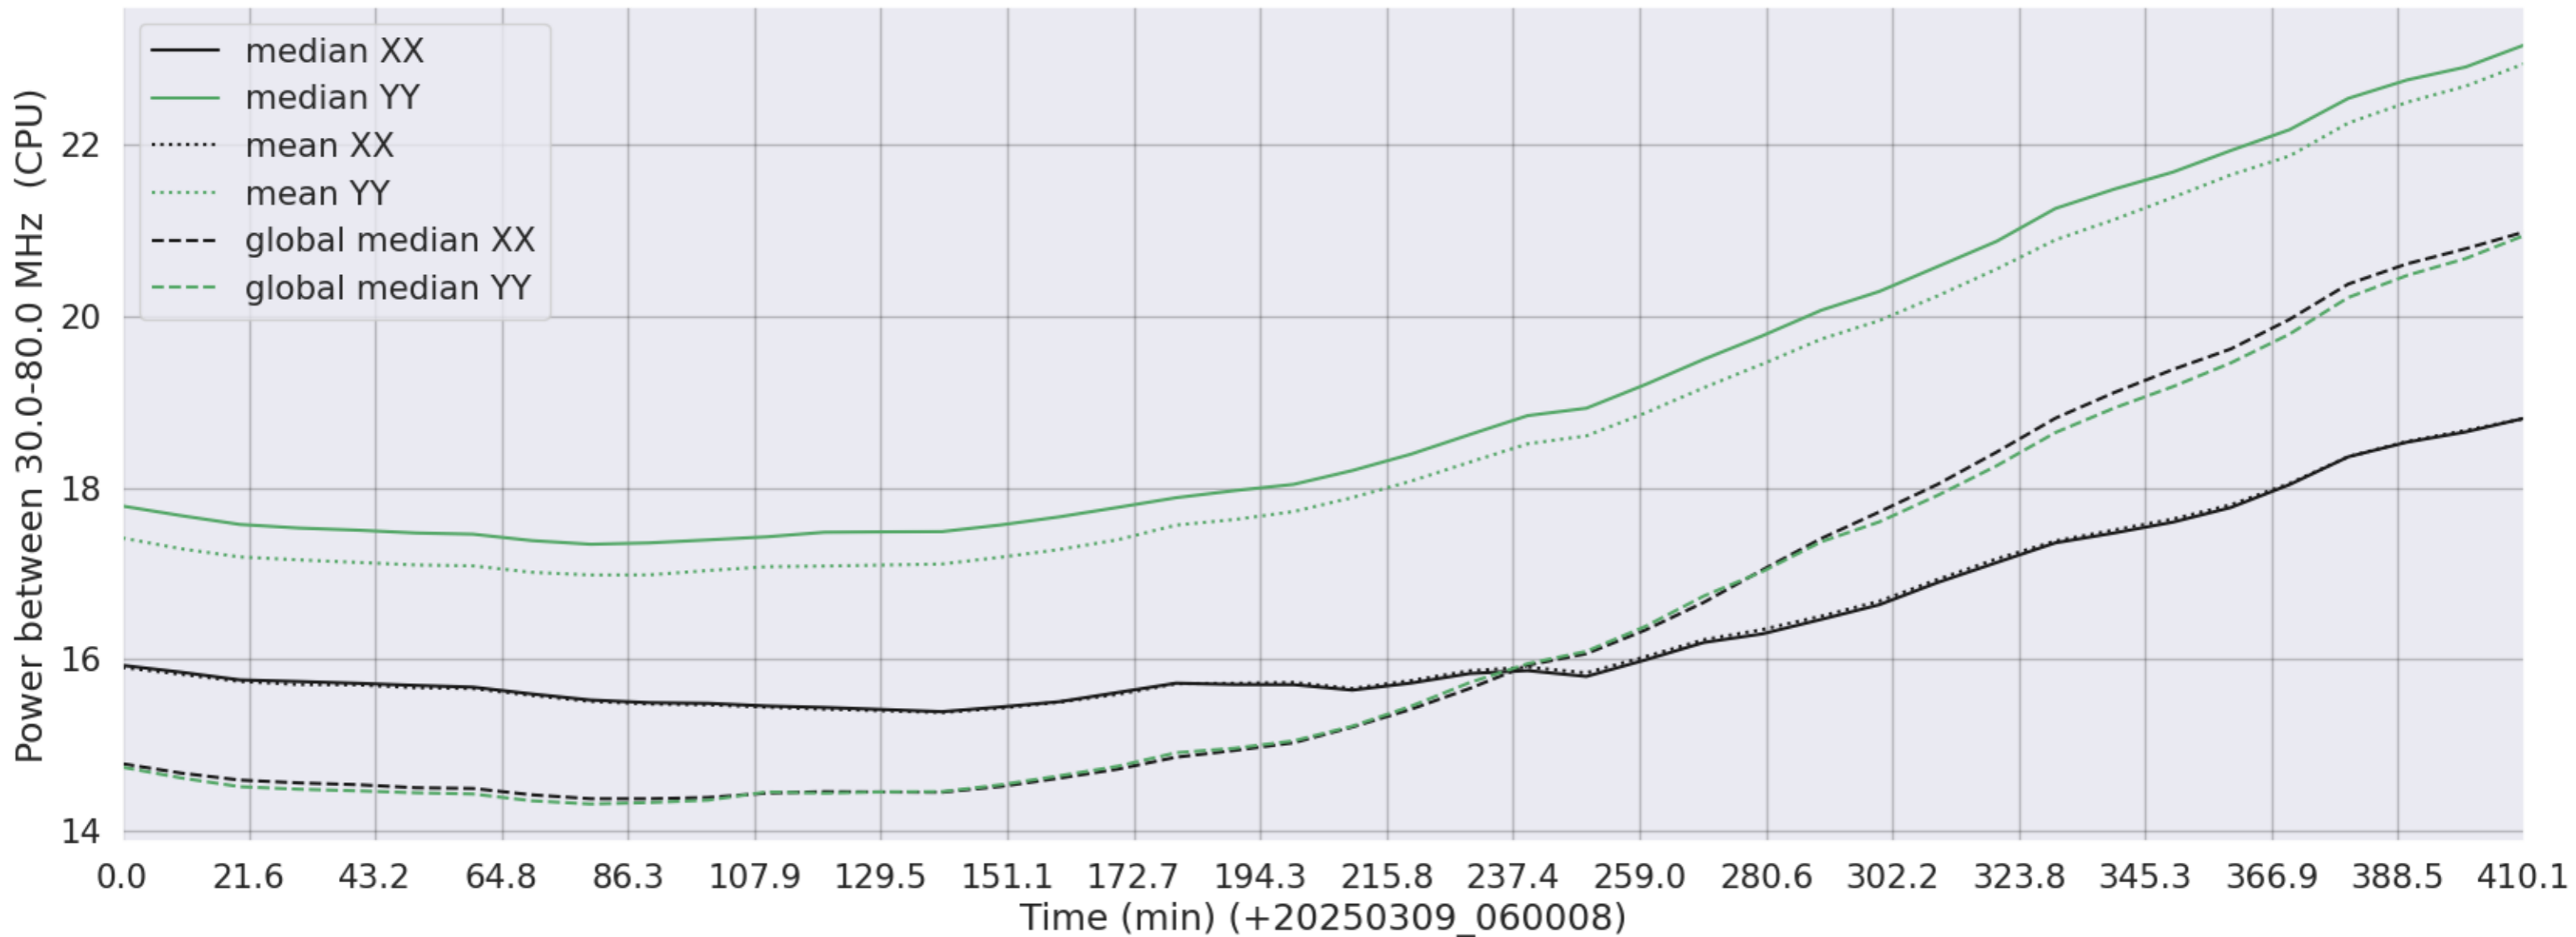

LWA356 - Correlator# 318 - XX FLAGS:Good - YY FLAGS:Good

LWA342 - Correlator# 317 - XX FLAGS:Good - YY FLAGS:Good