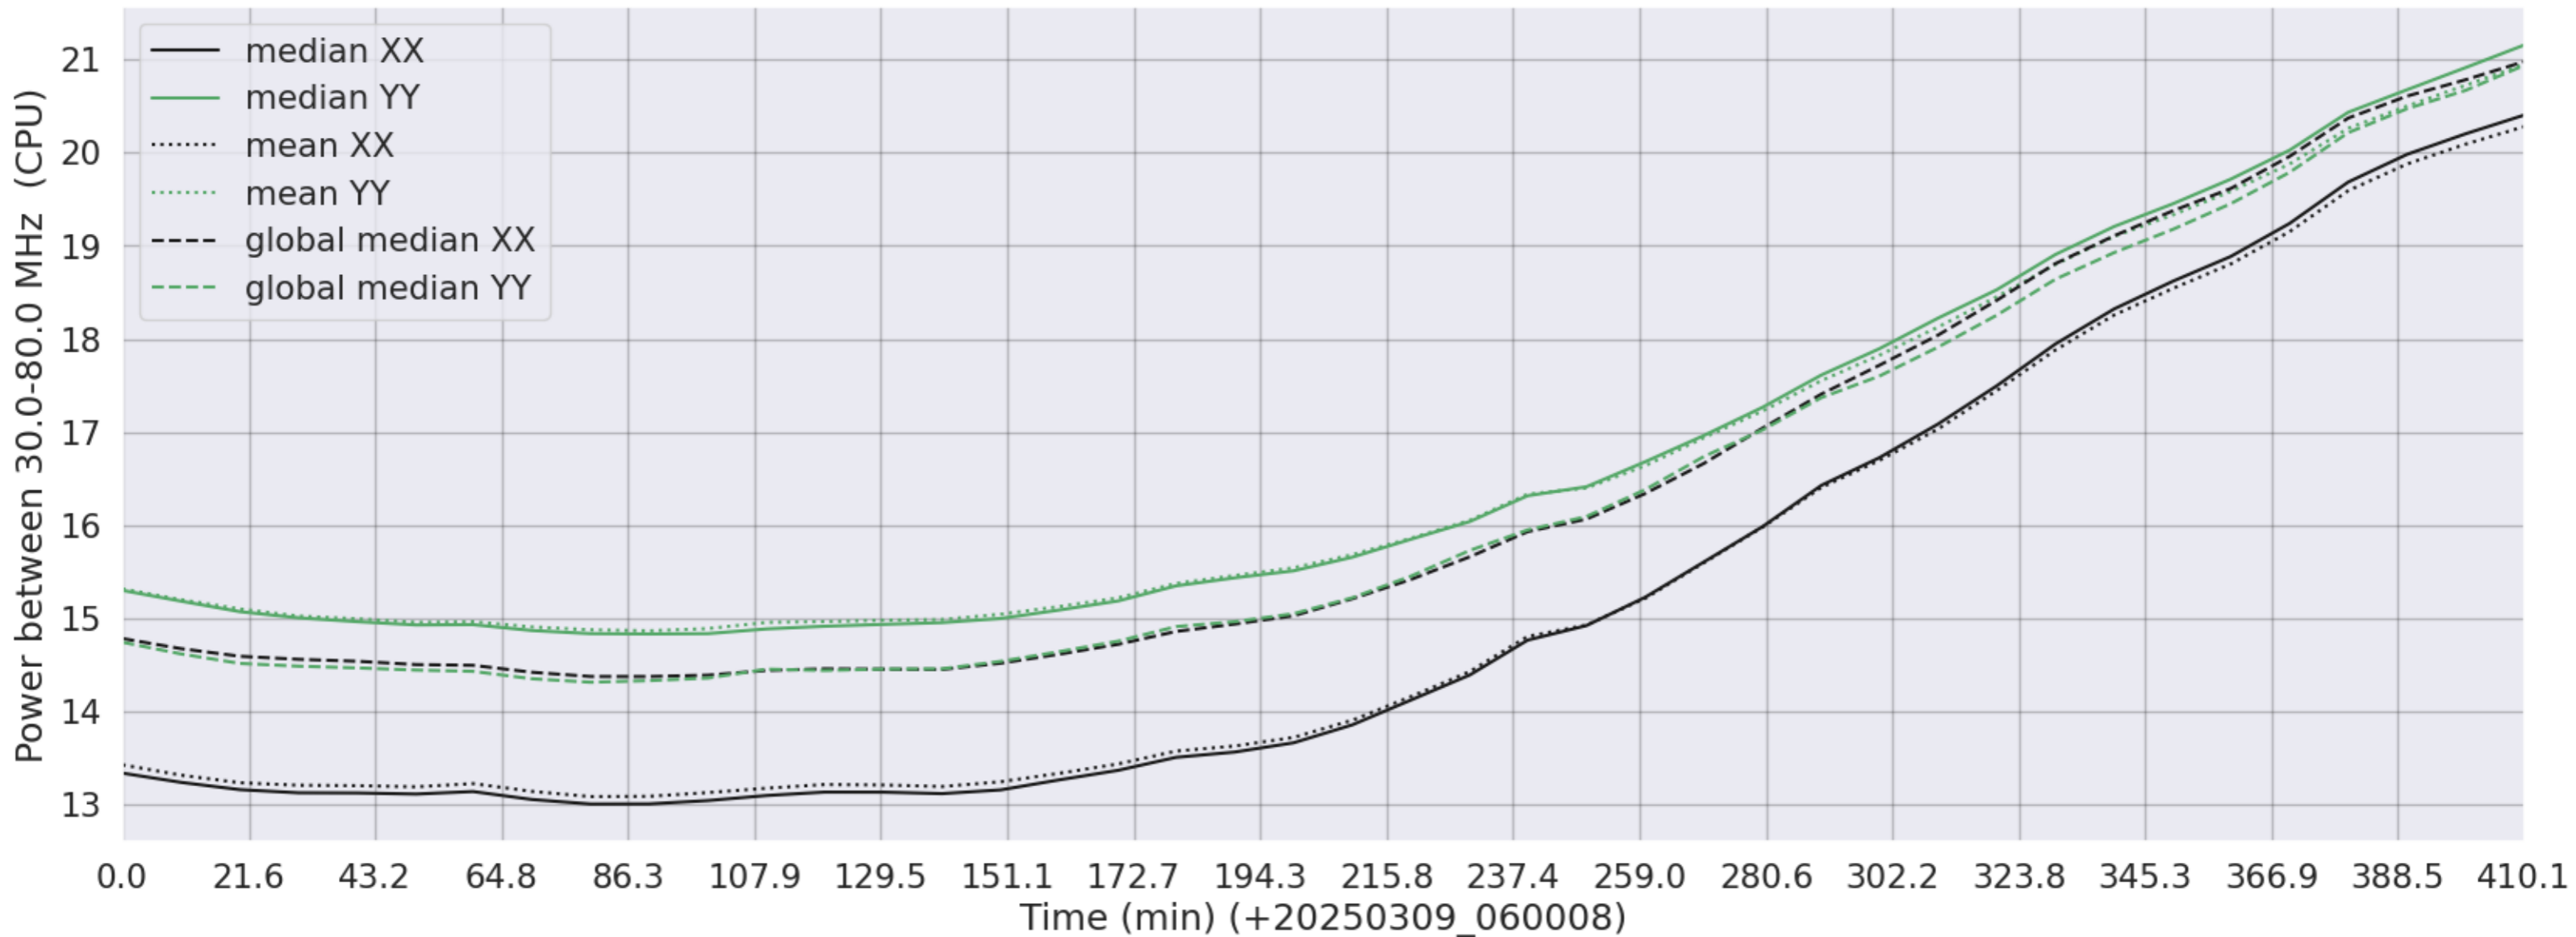

LWA256 - Correlator# 347 - XX FLAGS:Good - YY FLAGS:Good

LWA261 - Correlator# 346 - XX FLAGS:Good - YY FLAGS:Good