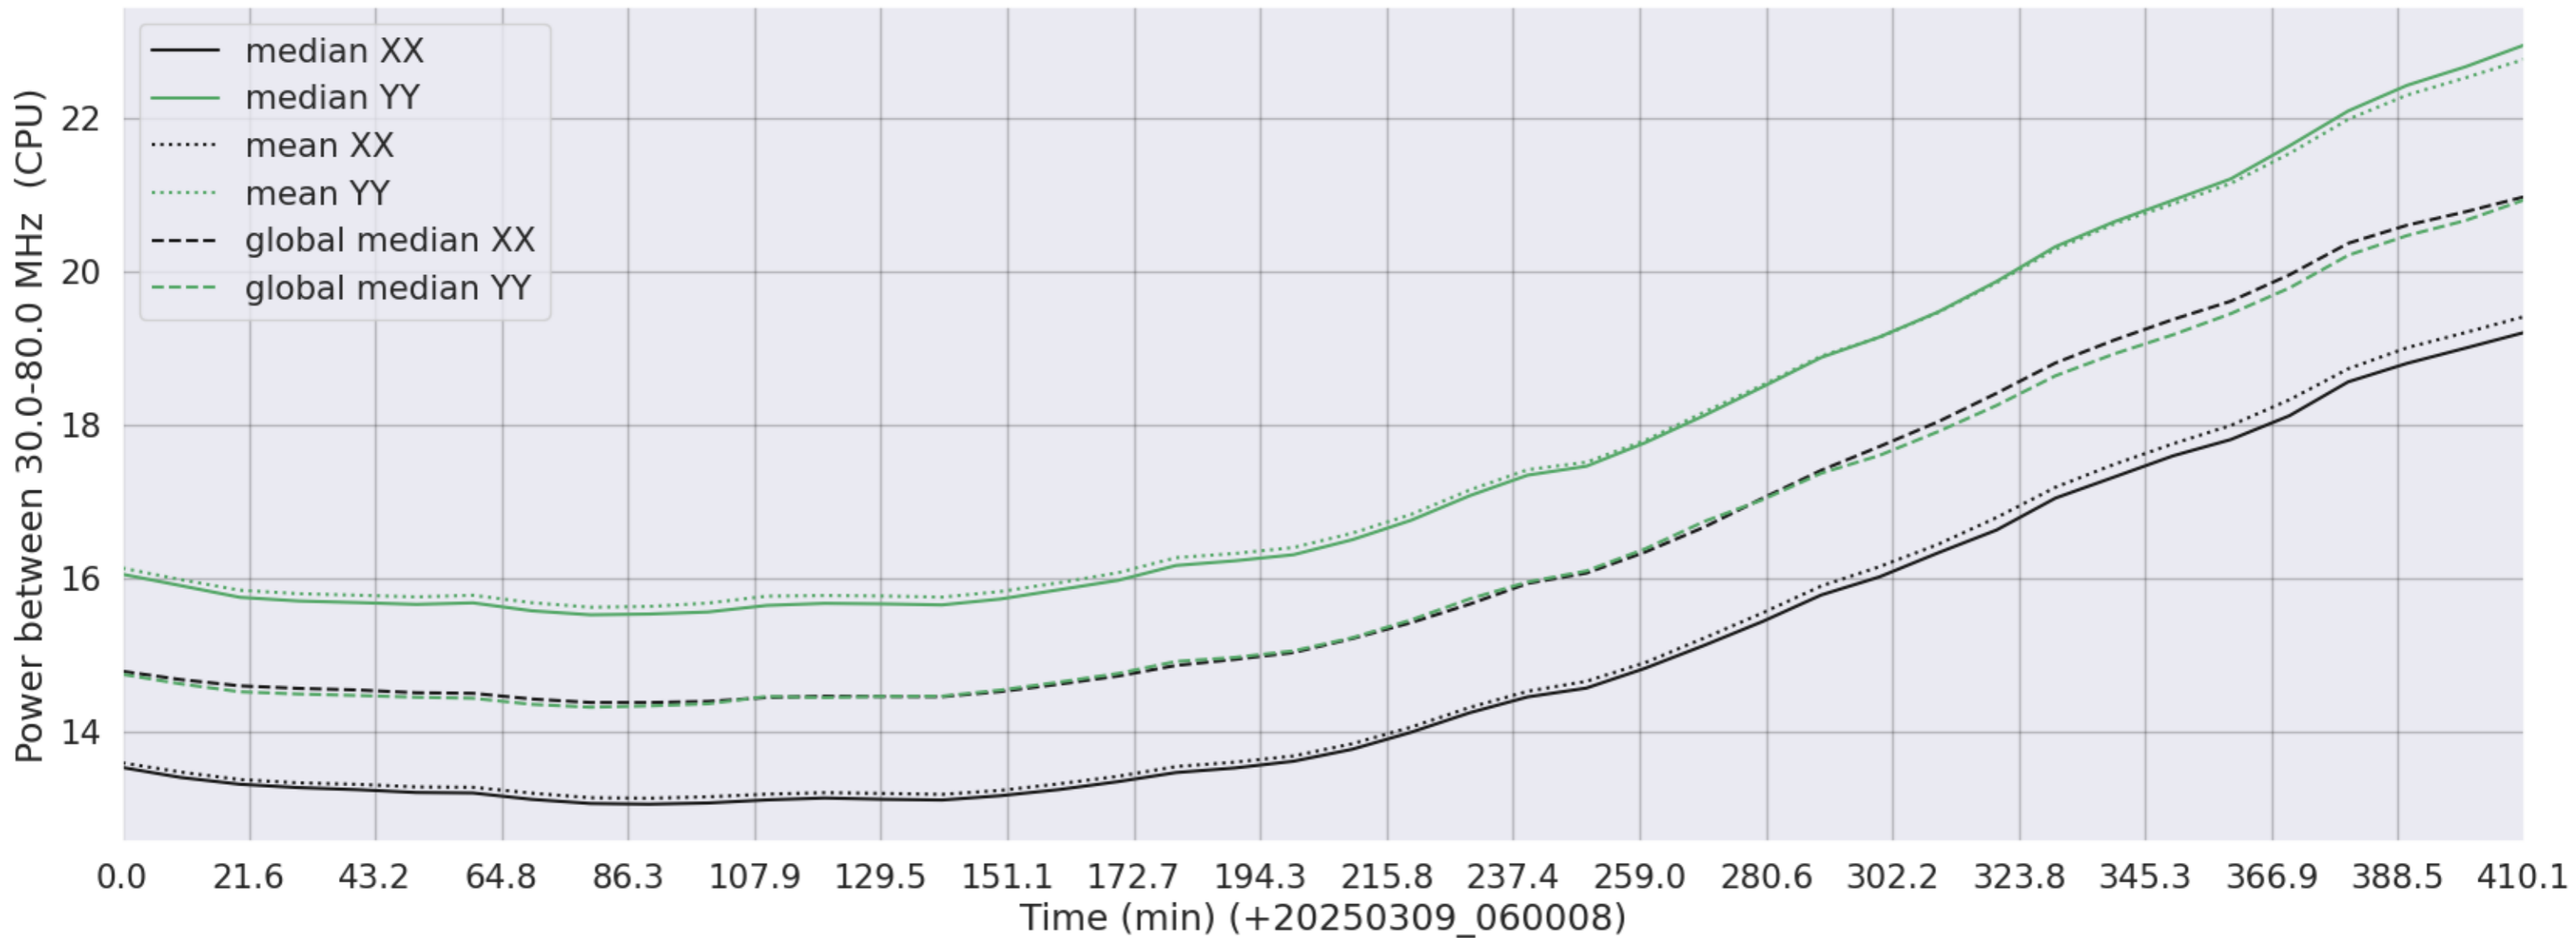

LWA242 - Correlator# 339 - XX FLAGS:Good - YY FLAGS:Good

LWA244 - Correlator# 338 - XX FLAGS:Good - YY FLAGS:Good