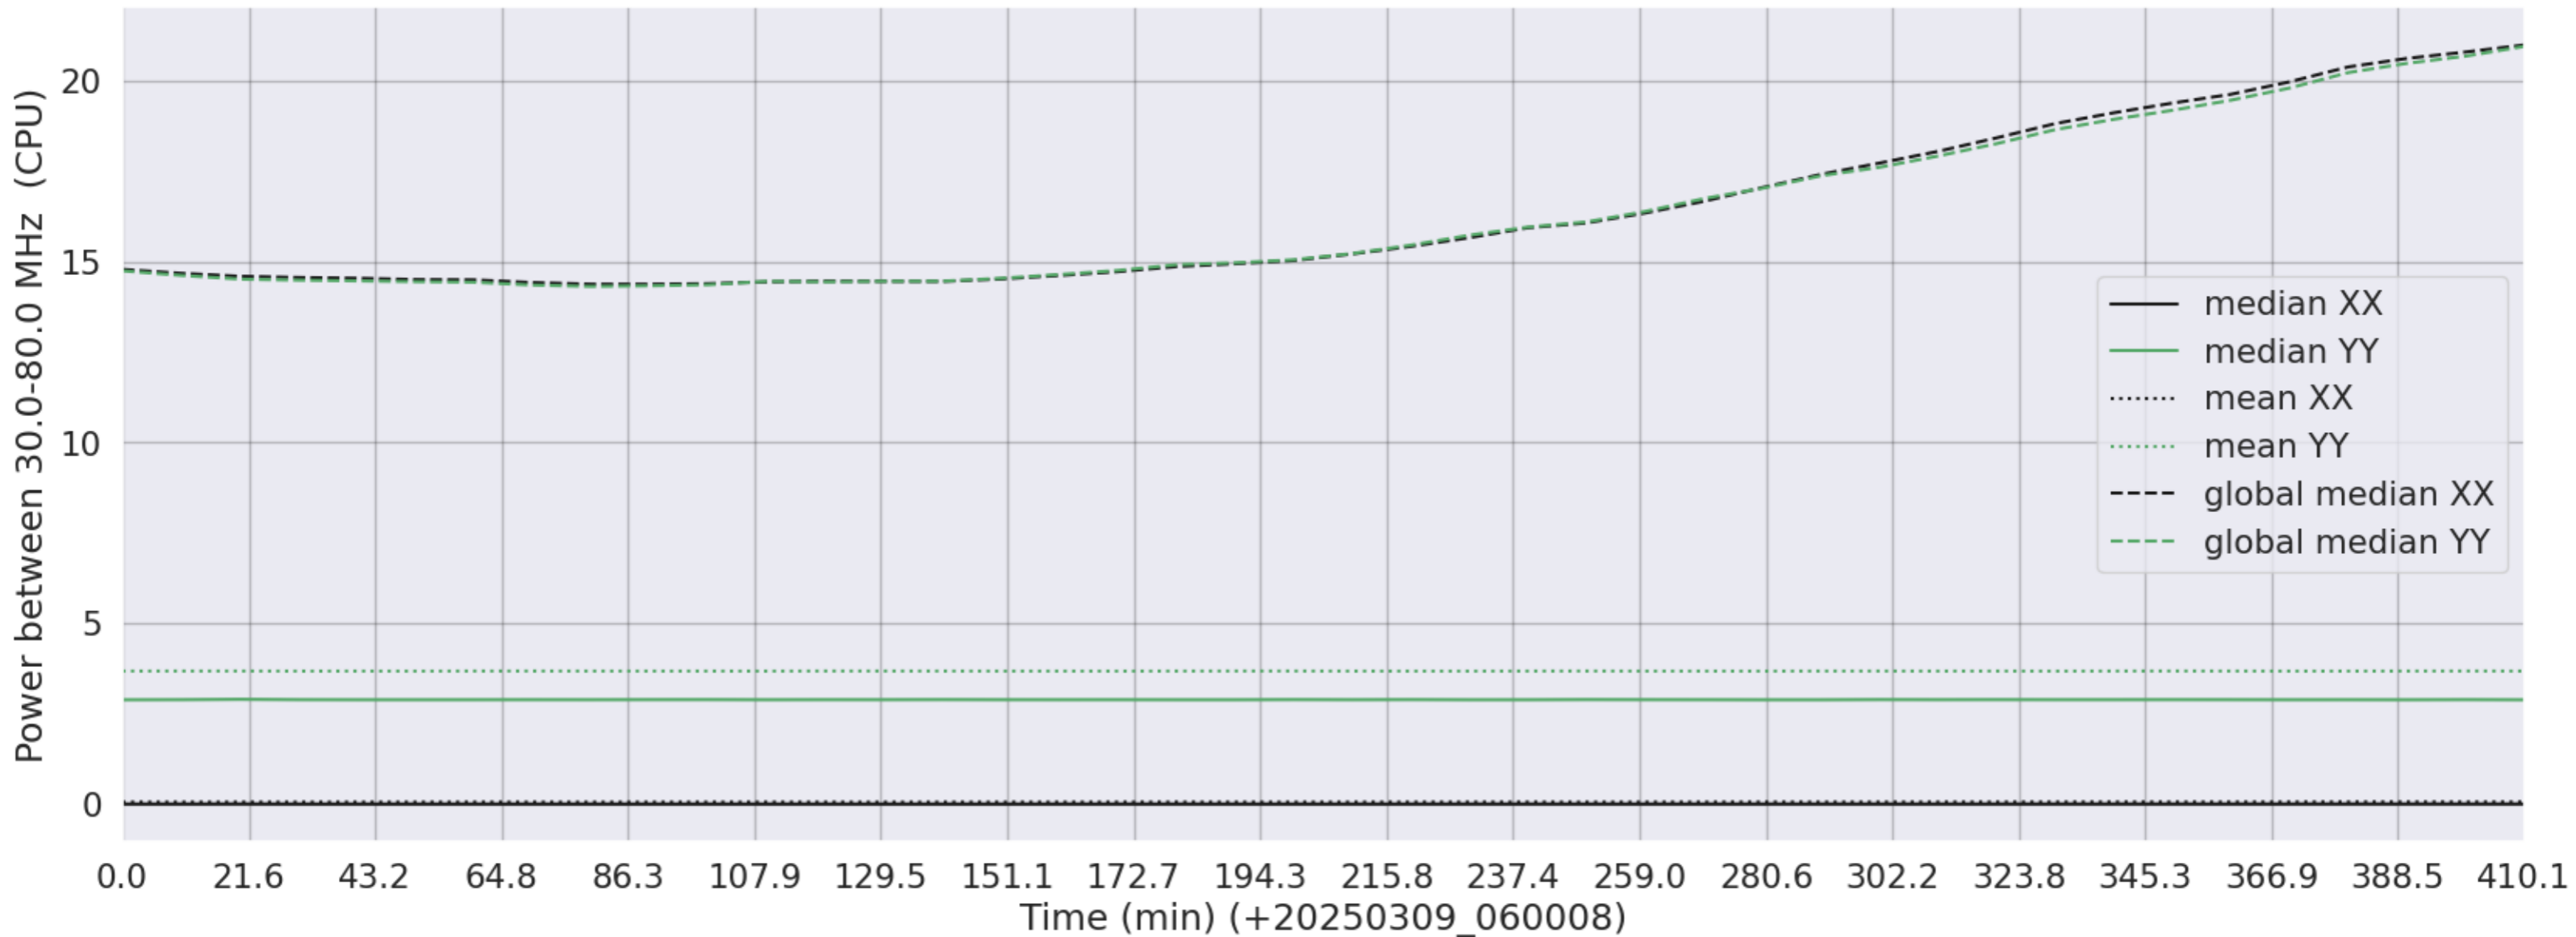

LWA228 - Correlator# 302 - XX FLAGS:Good - YY FLAGS:Good

LWA209 - Correlator# 301 - XX FLAGS:LowPower - YY FLAGS:LowPower