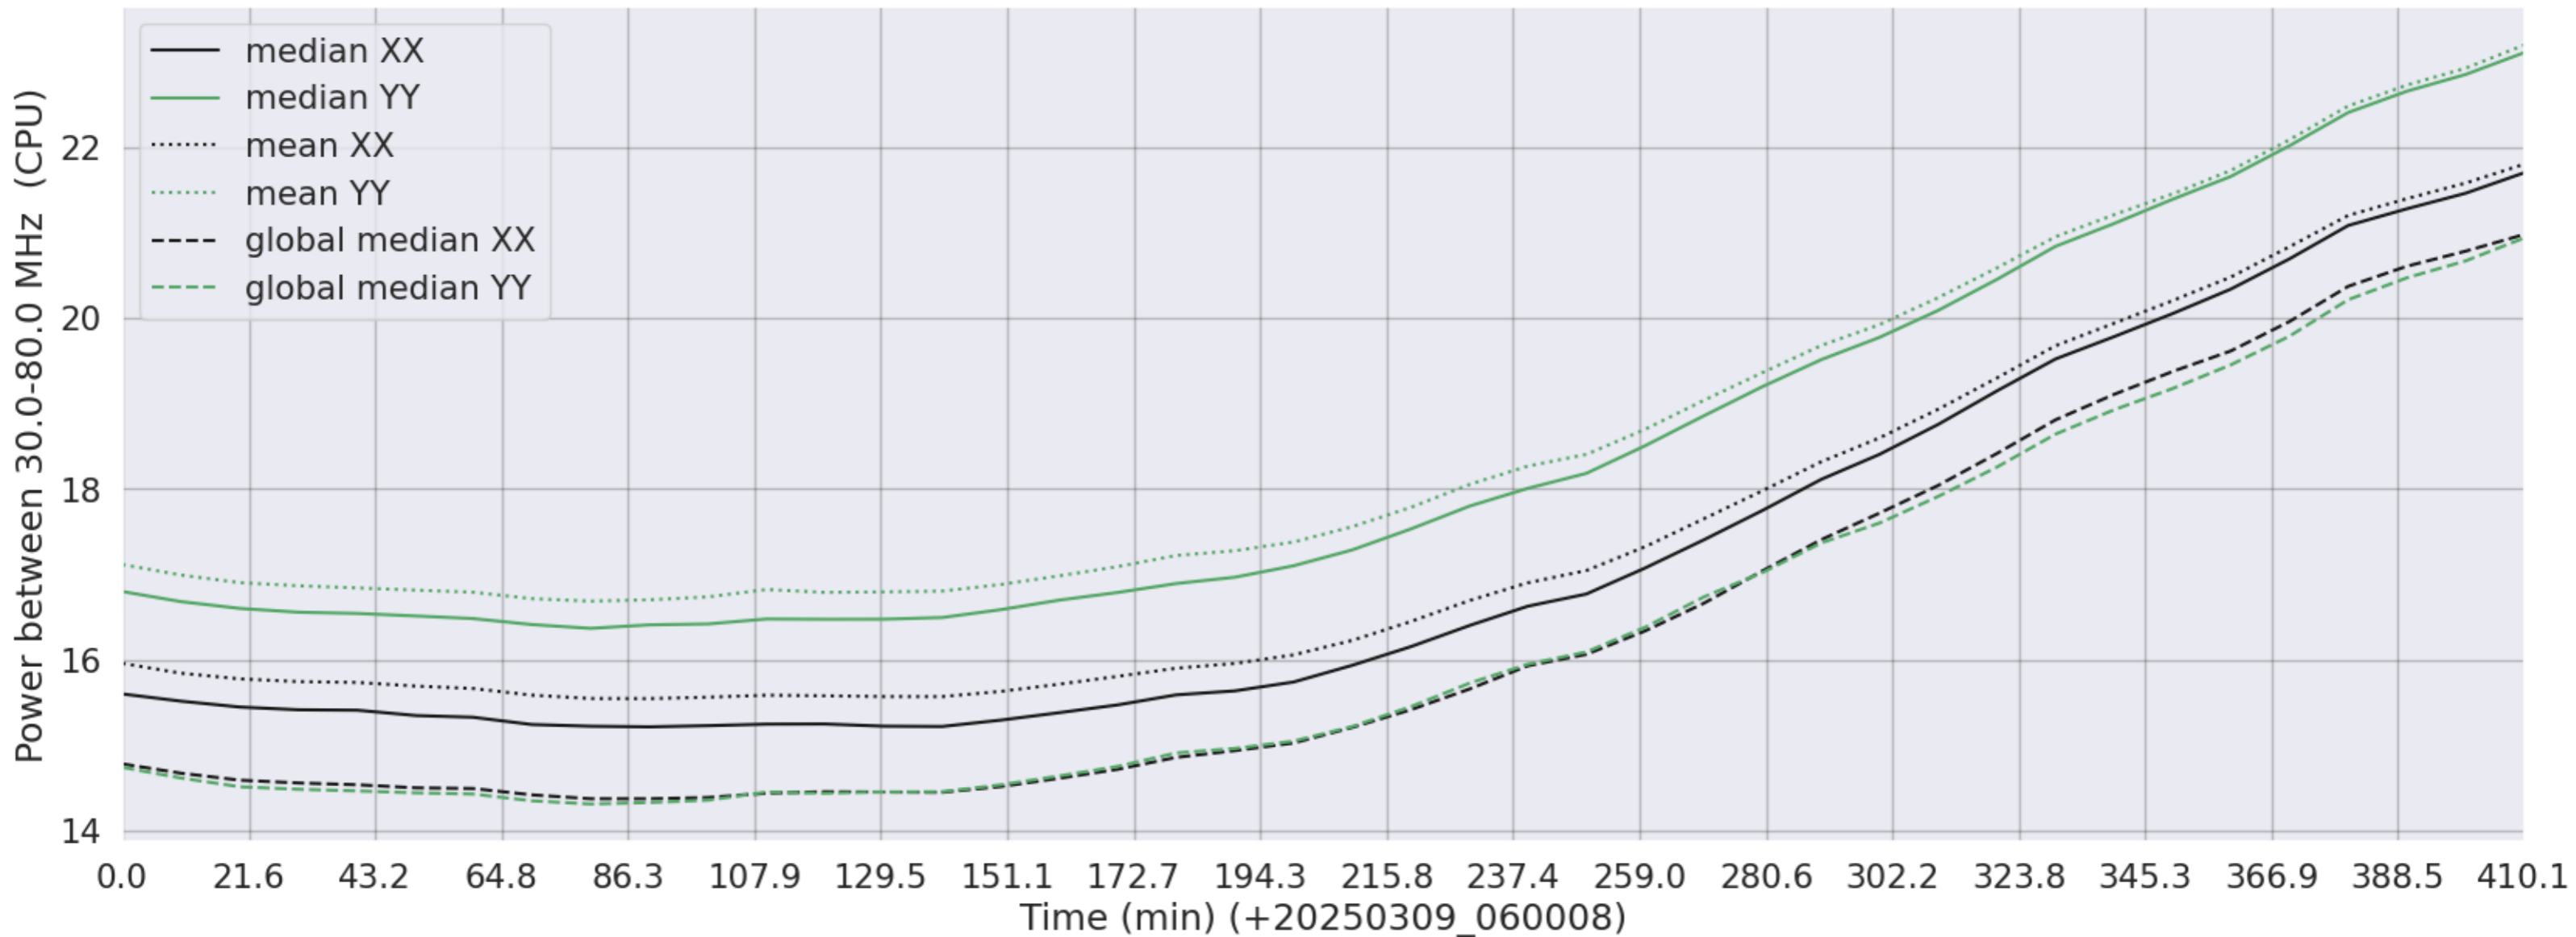

LWA066 - Correlator# 164 - XX FLAGS:Good - YY FLAGS:Good

LWA065 - Correlator# 165 - XX FLAGS:Good - YY FLAGS:Good

LWA068 - Correlator# 166 - XX FLAGS:Good - YY FLAGS:Good

LWA067 - Correlator# 167 - XX FLAGS:Good - YY FLAGS:Good