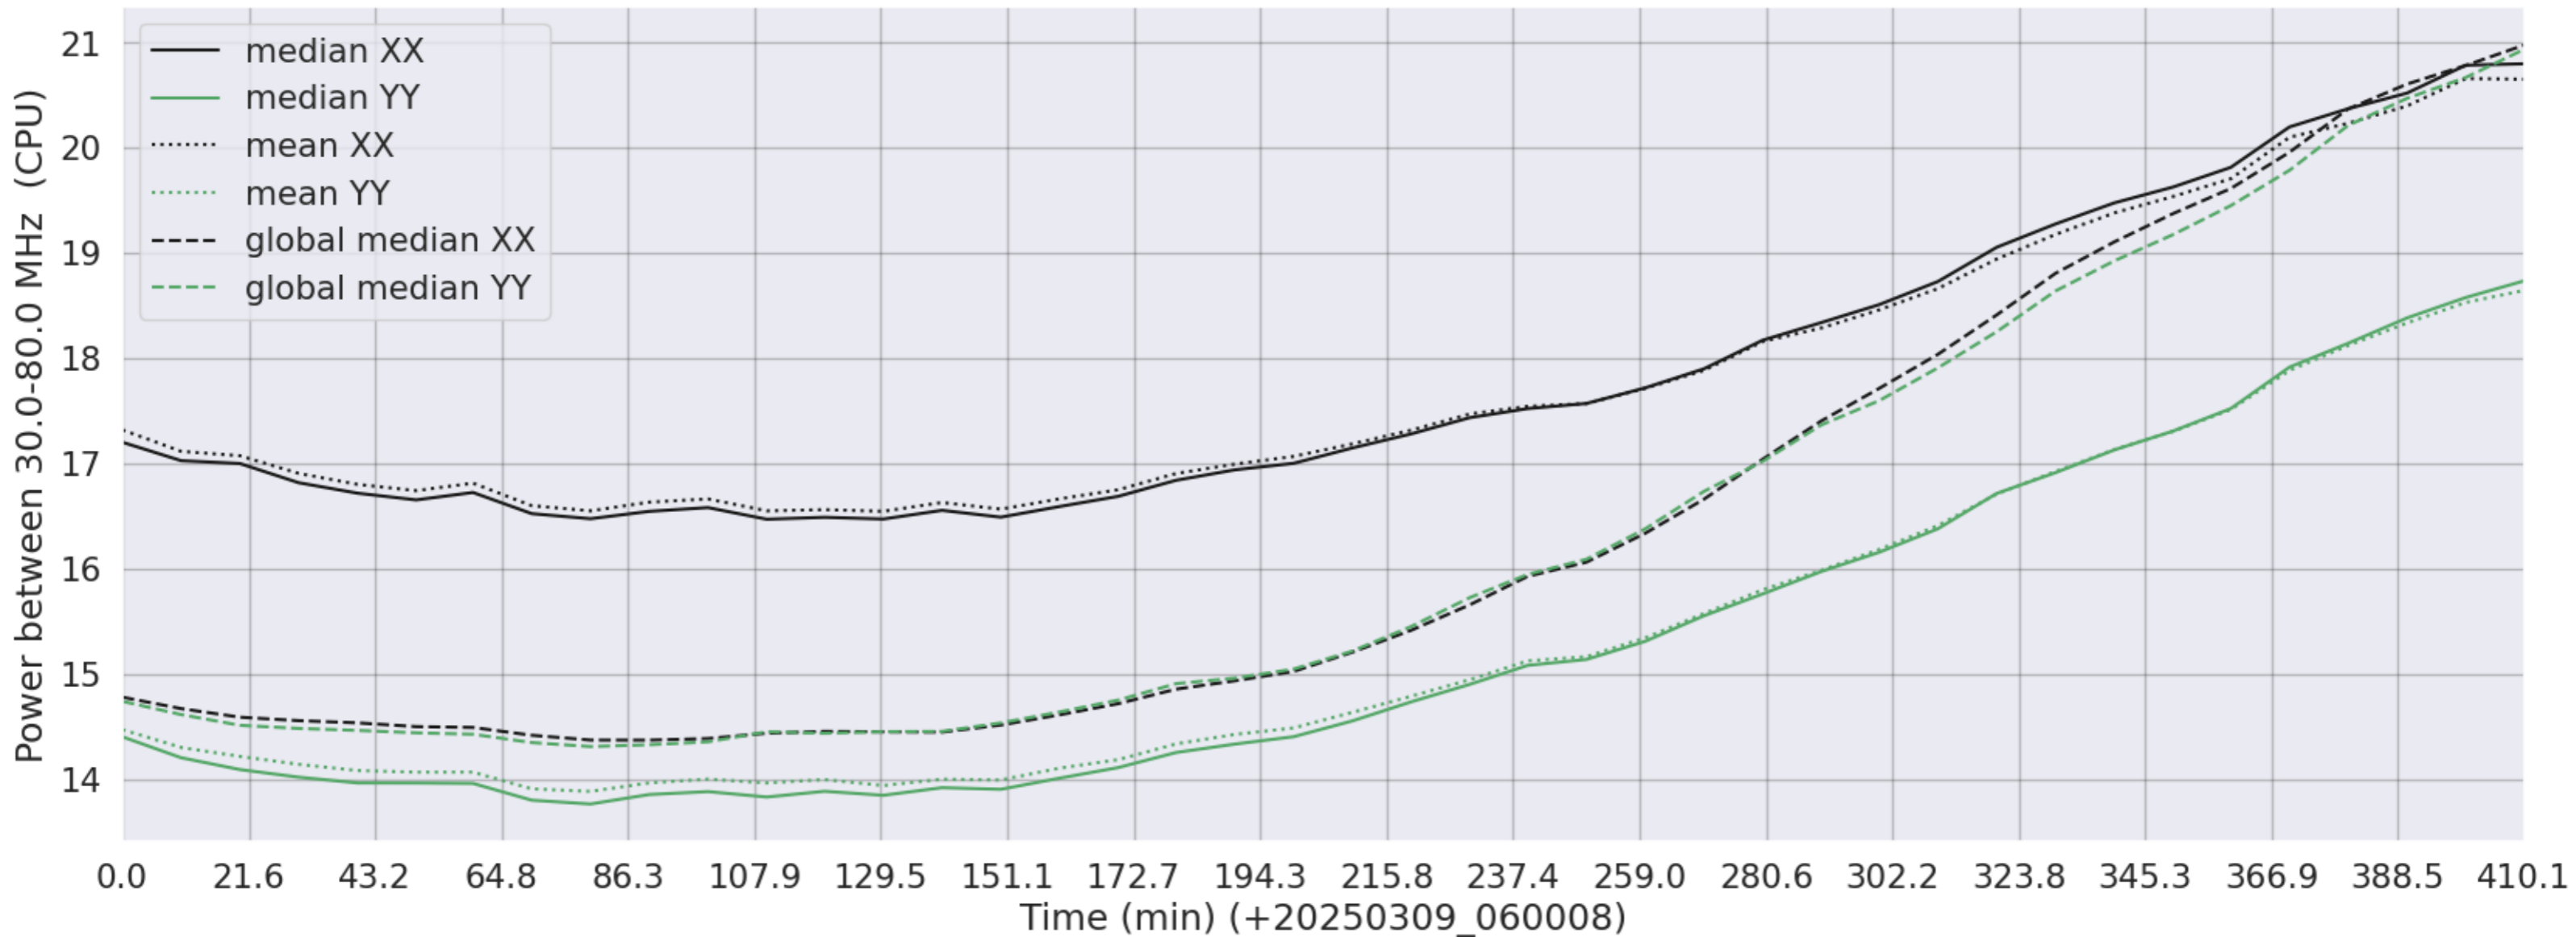

LWA354 - Correlator# 063 - XX FLAGS:Good - YY FLAGS:Good

LWA360 - Correlator# 062 - XX FLAGS:Good - YY FLAGS:Good