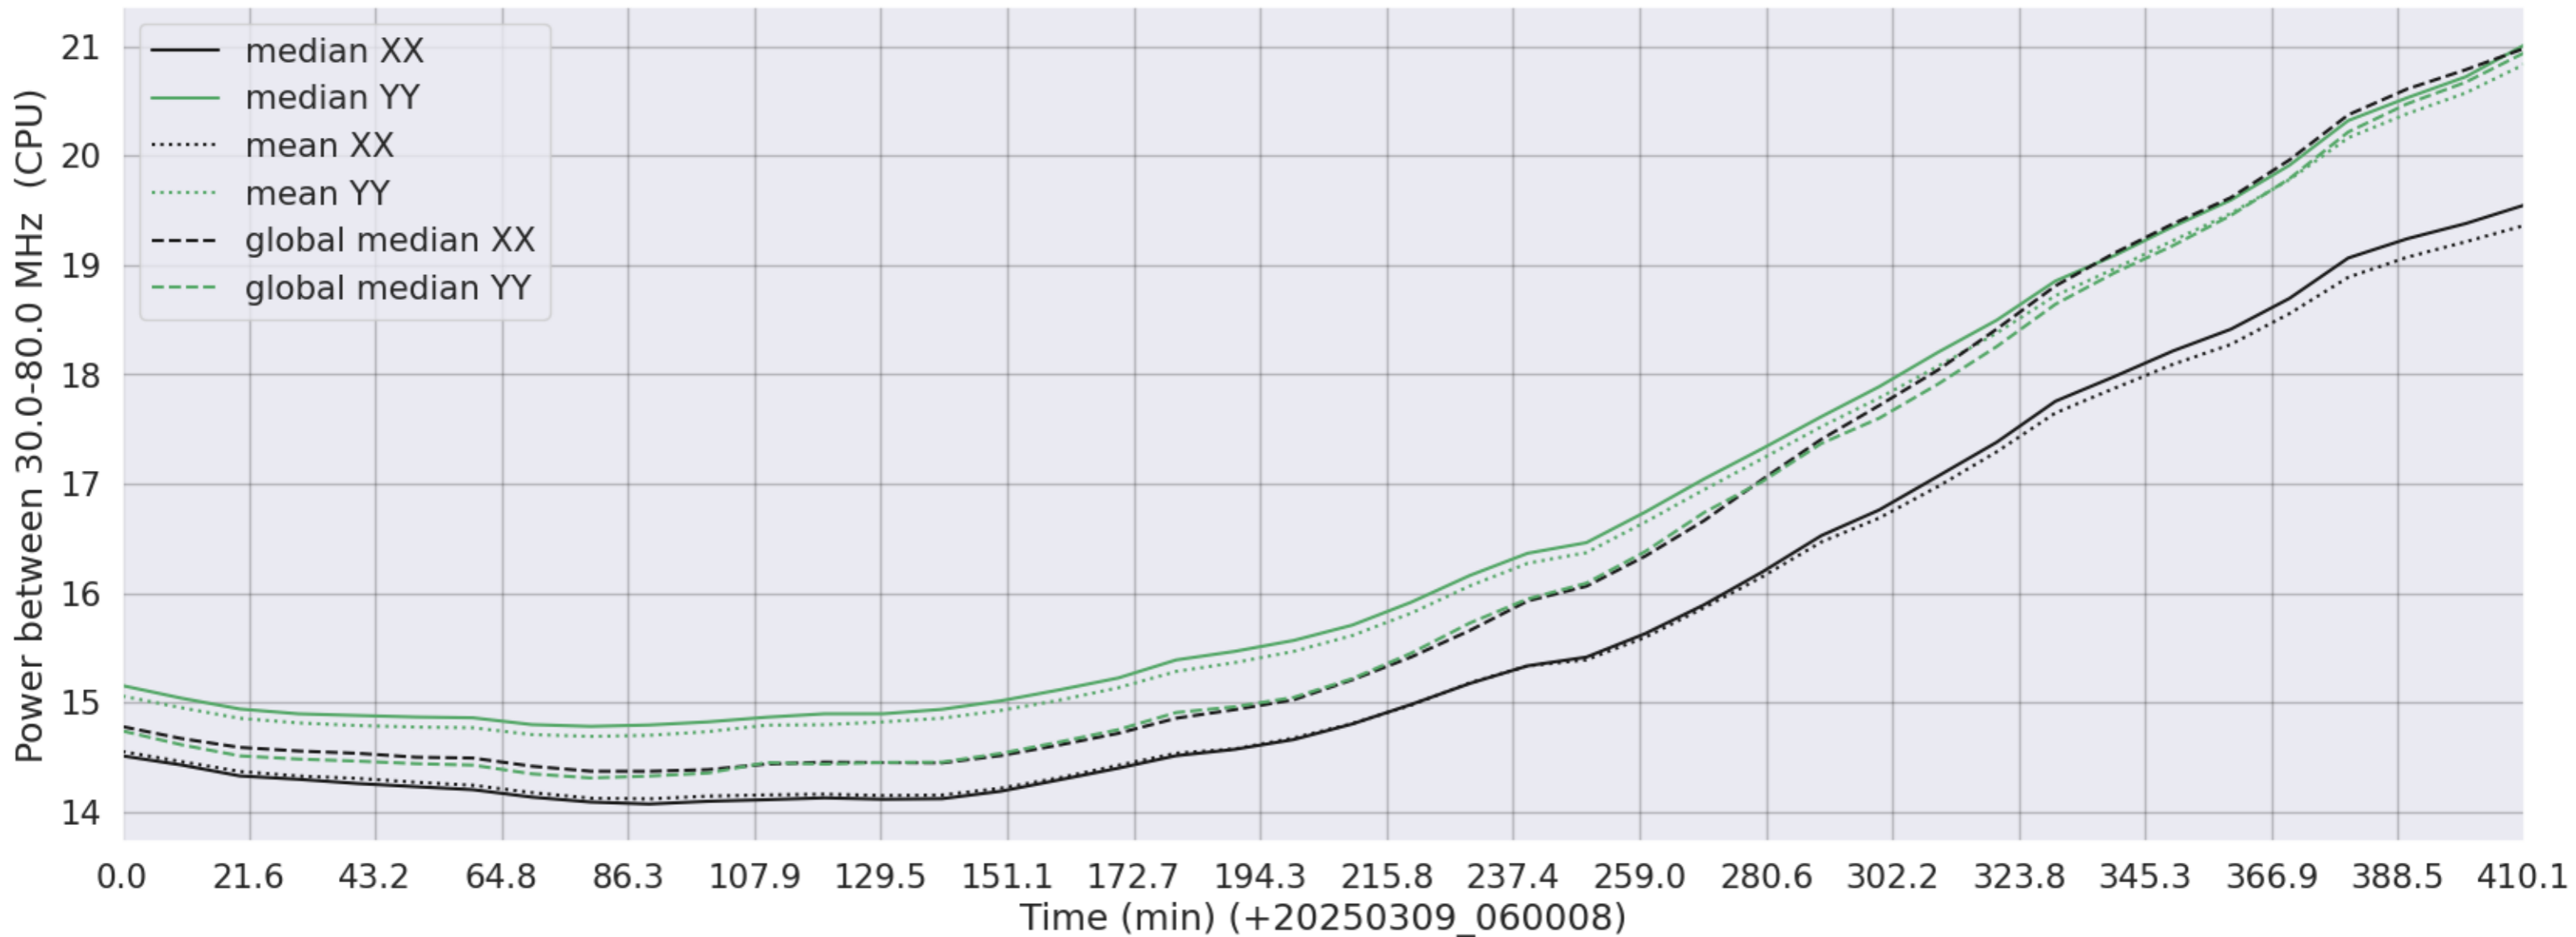

LWA263 - Correlator# 037 - XX FLAGS:Good - YY FLAGS:Good

LWA265 - Correlator# 036 - XX FLAGS:Good - YY FLAGS:Good