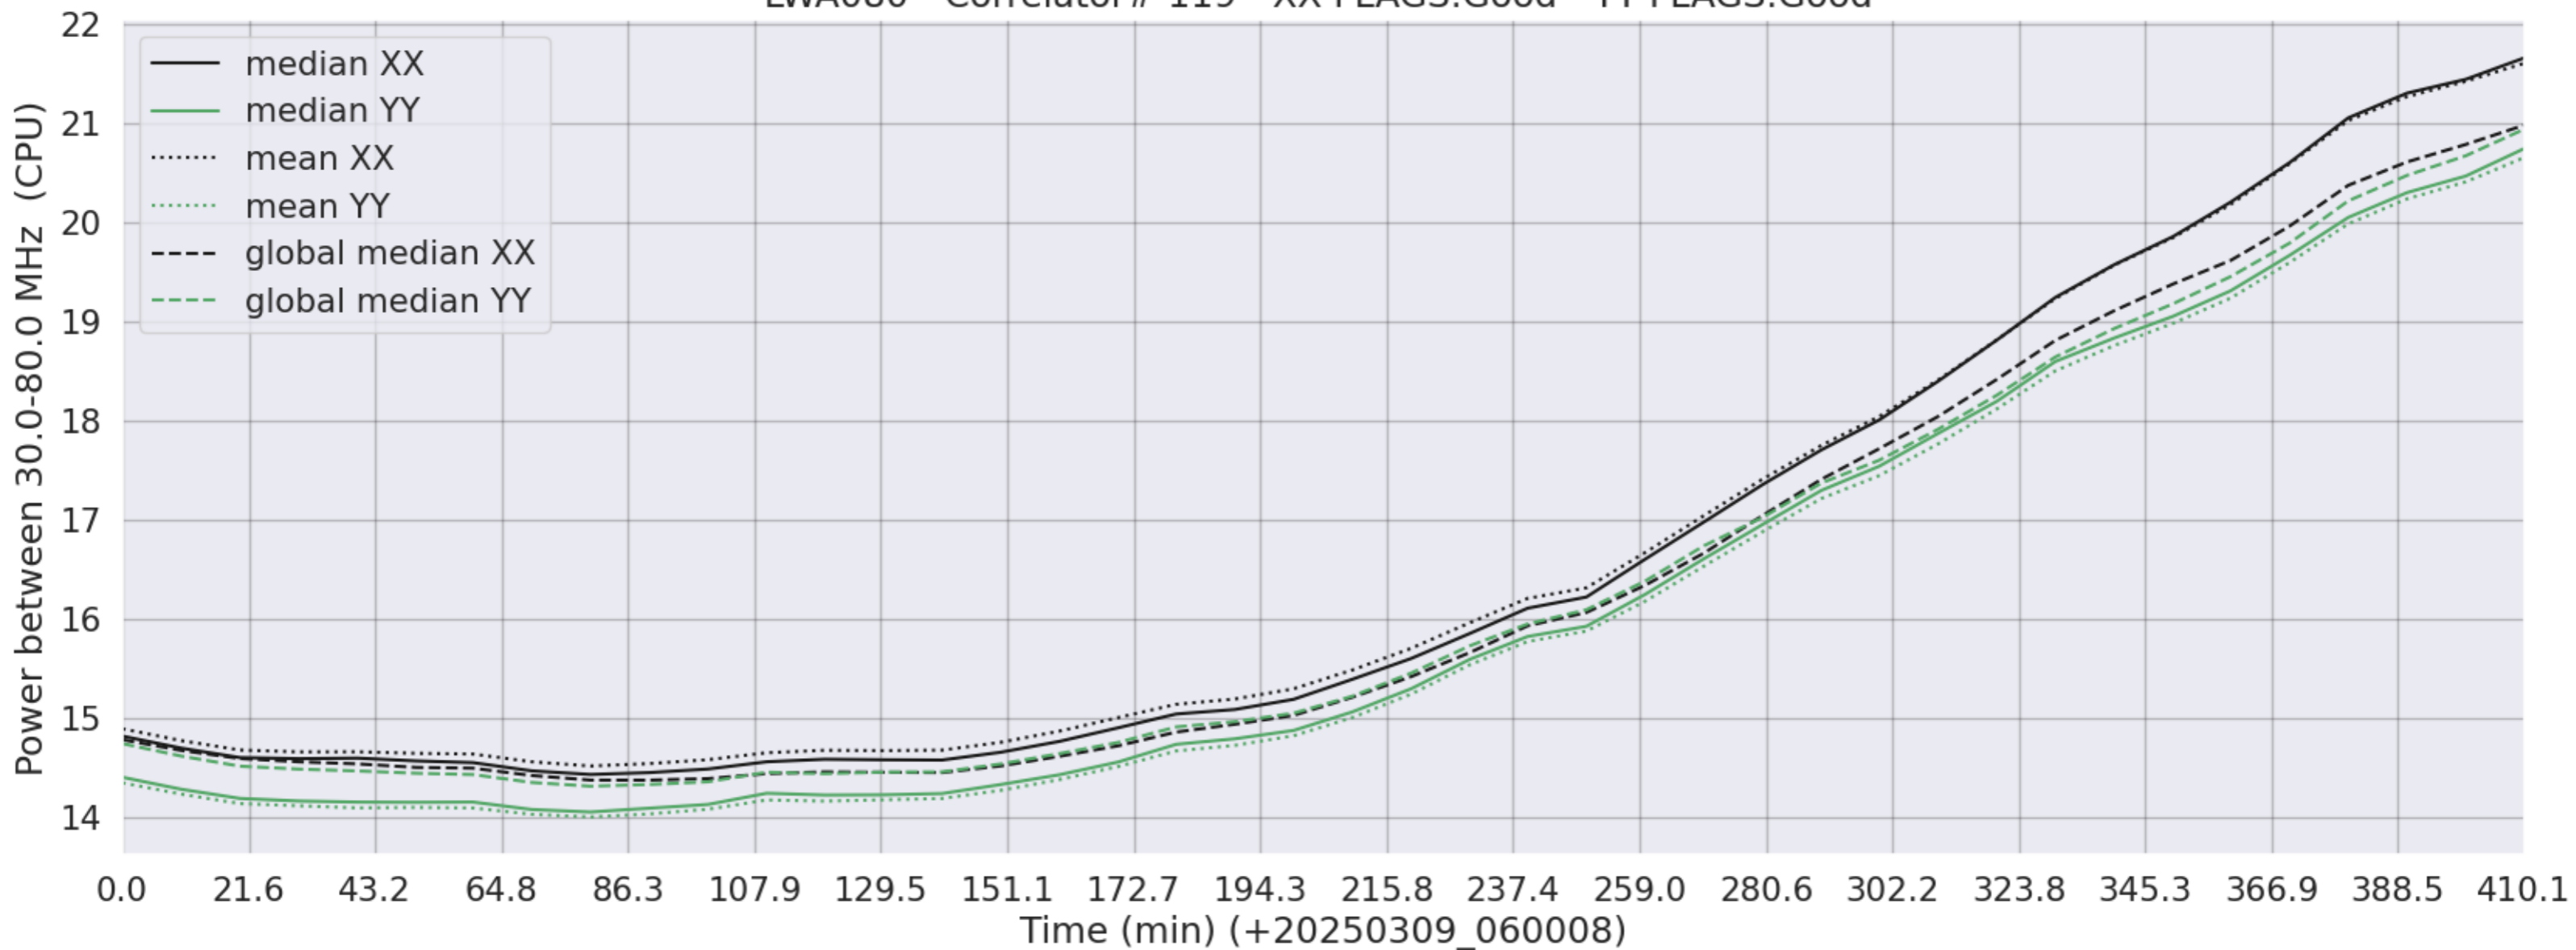

LWA053 - Correlator# 116 - XX FLAGS:Good - YY FLAGS:Good

LWA052 - Correlator# 117 - XX FLAGS:Good - YY FLAGS:Good

LWA054 - Correlator# 118 - XX FLAGS:Good - YY FLAGS:Good

LWA080 - Correlator# 119 - XX FLAGS:Good - YY FLAGS:Good