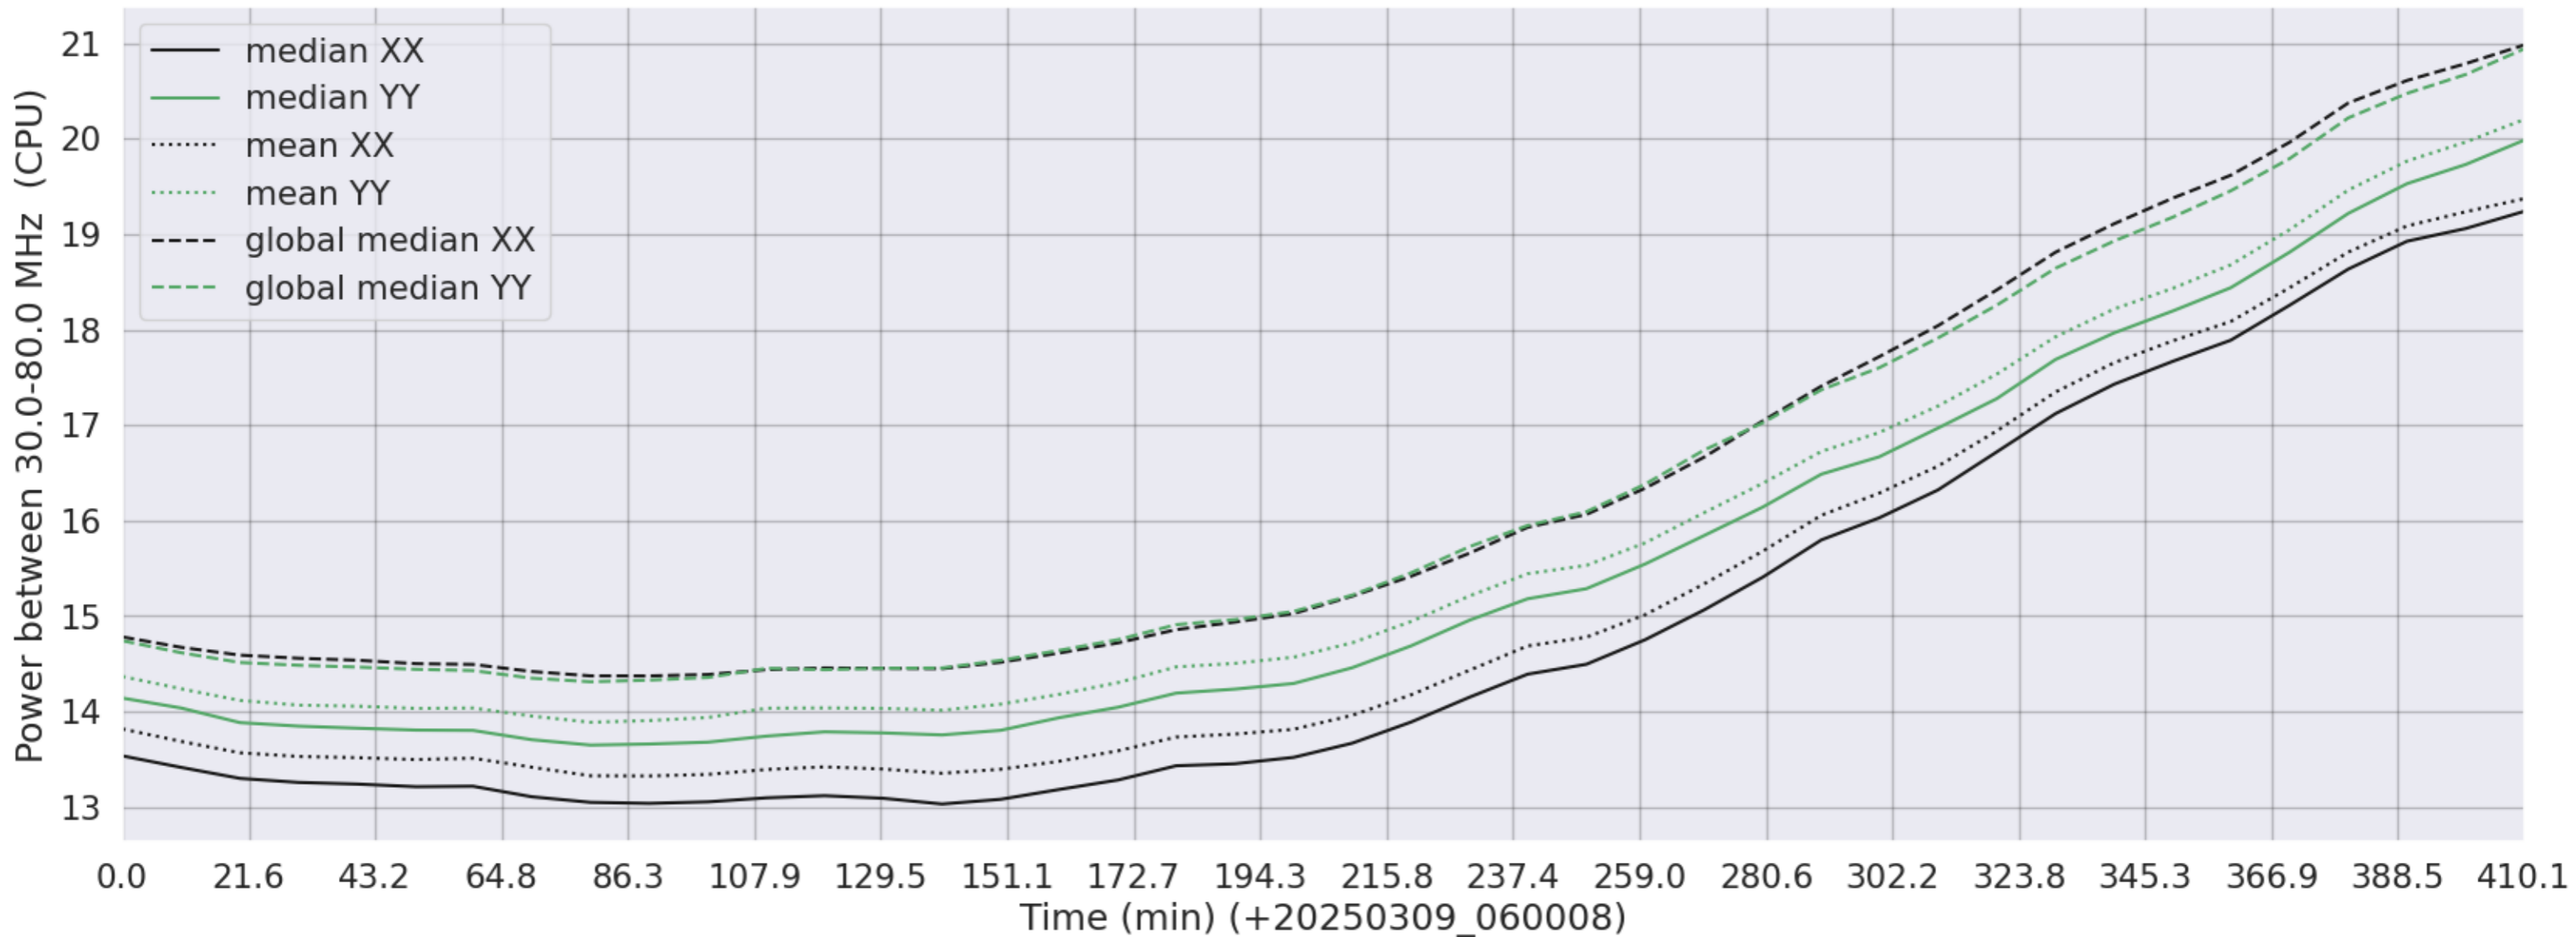

LWA041 - Correlator# 079 - XX FLAGS:Good - YY FLAGS:Good

LWA042 - Correlator# 078 - XX FLAGS:Good - YY FLAGS:Good