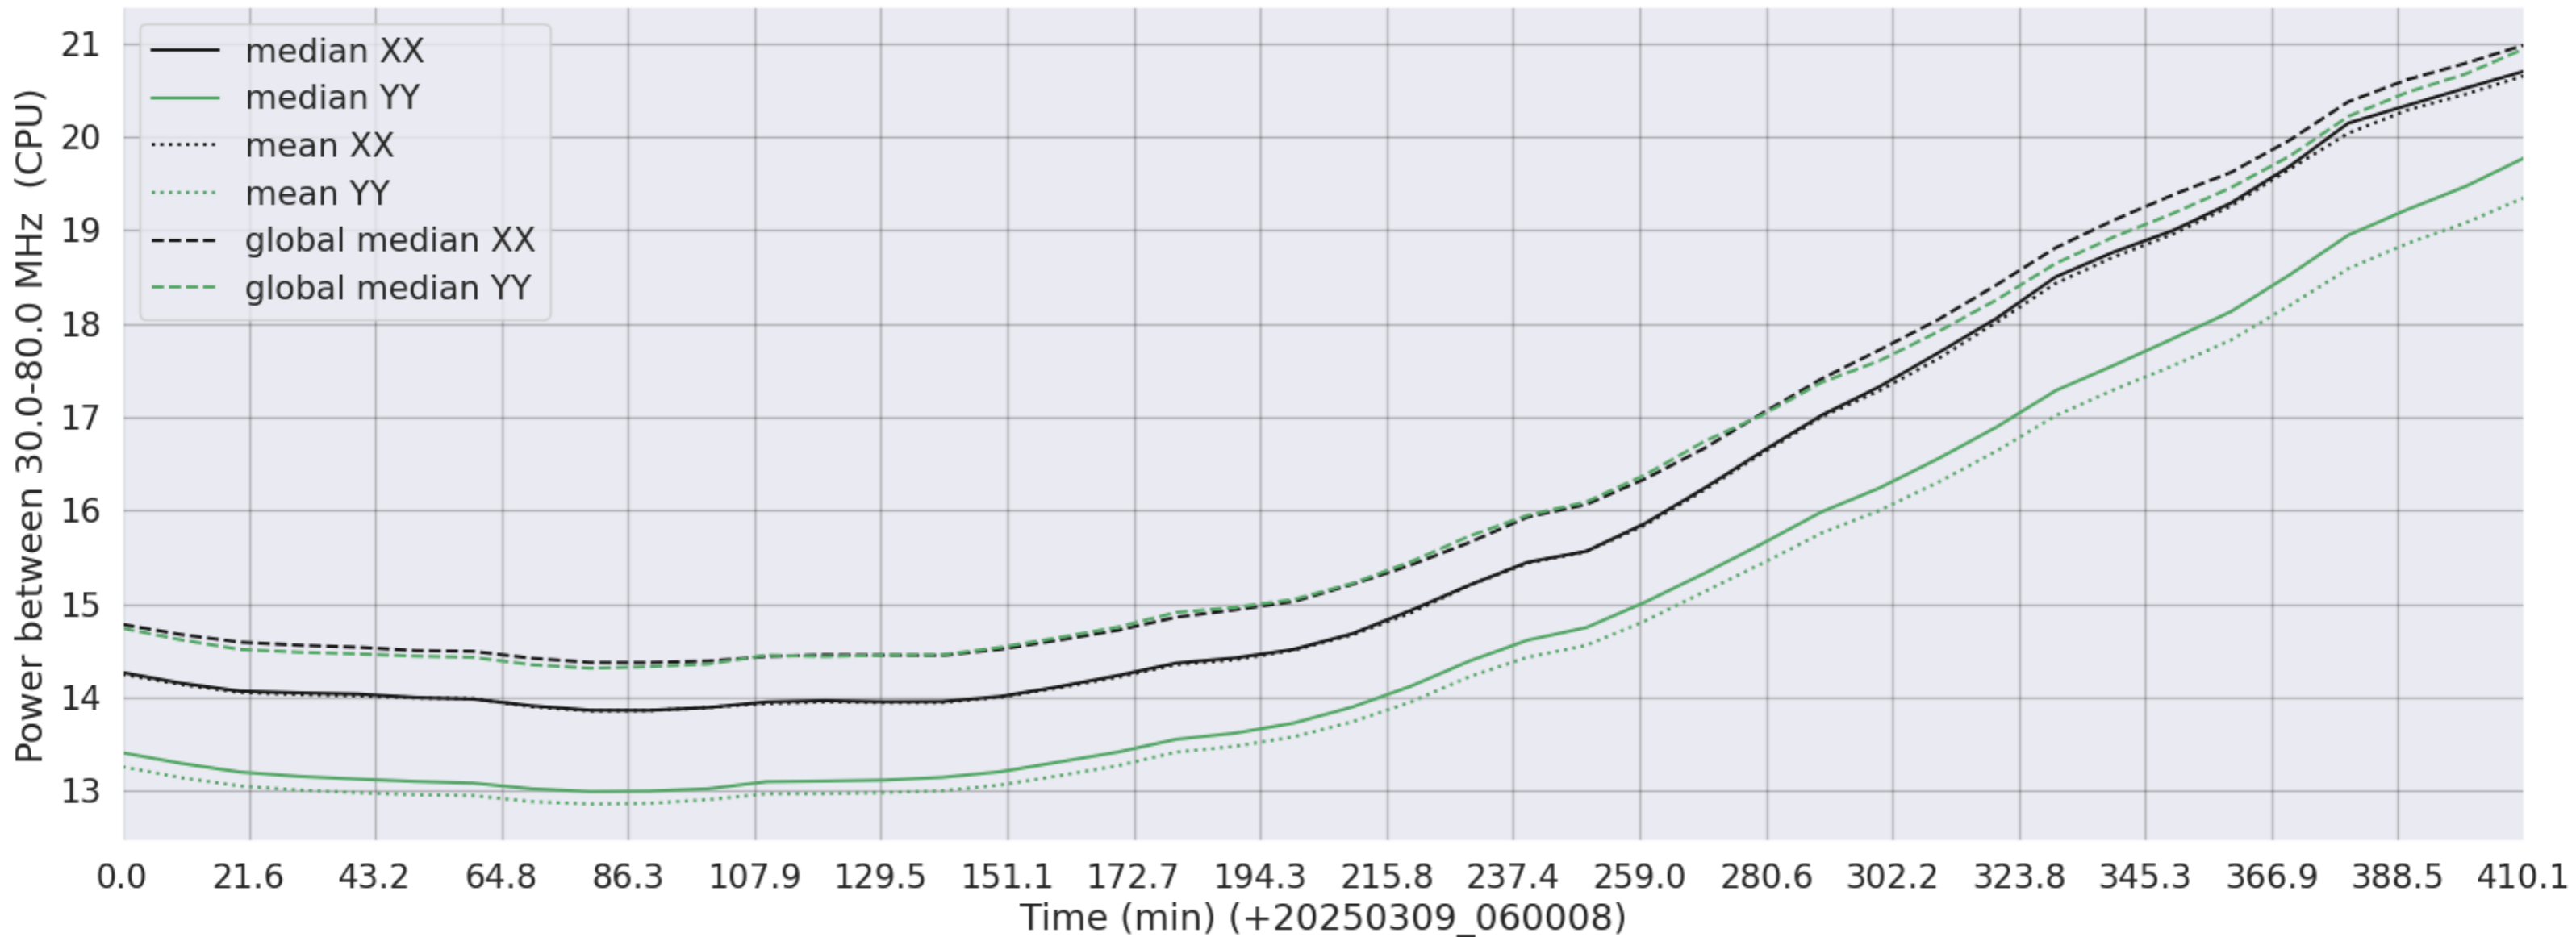

LWA095 - Correlator# 150 - XX FLAGS:Good - YY FLAGS:Good

LWA092 - Correlator# 149 - XX FLAGS:Good - YY FLAGS:Good