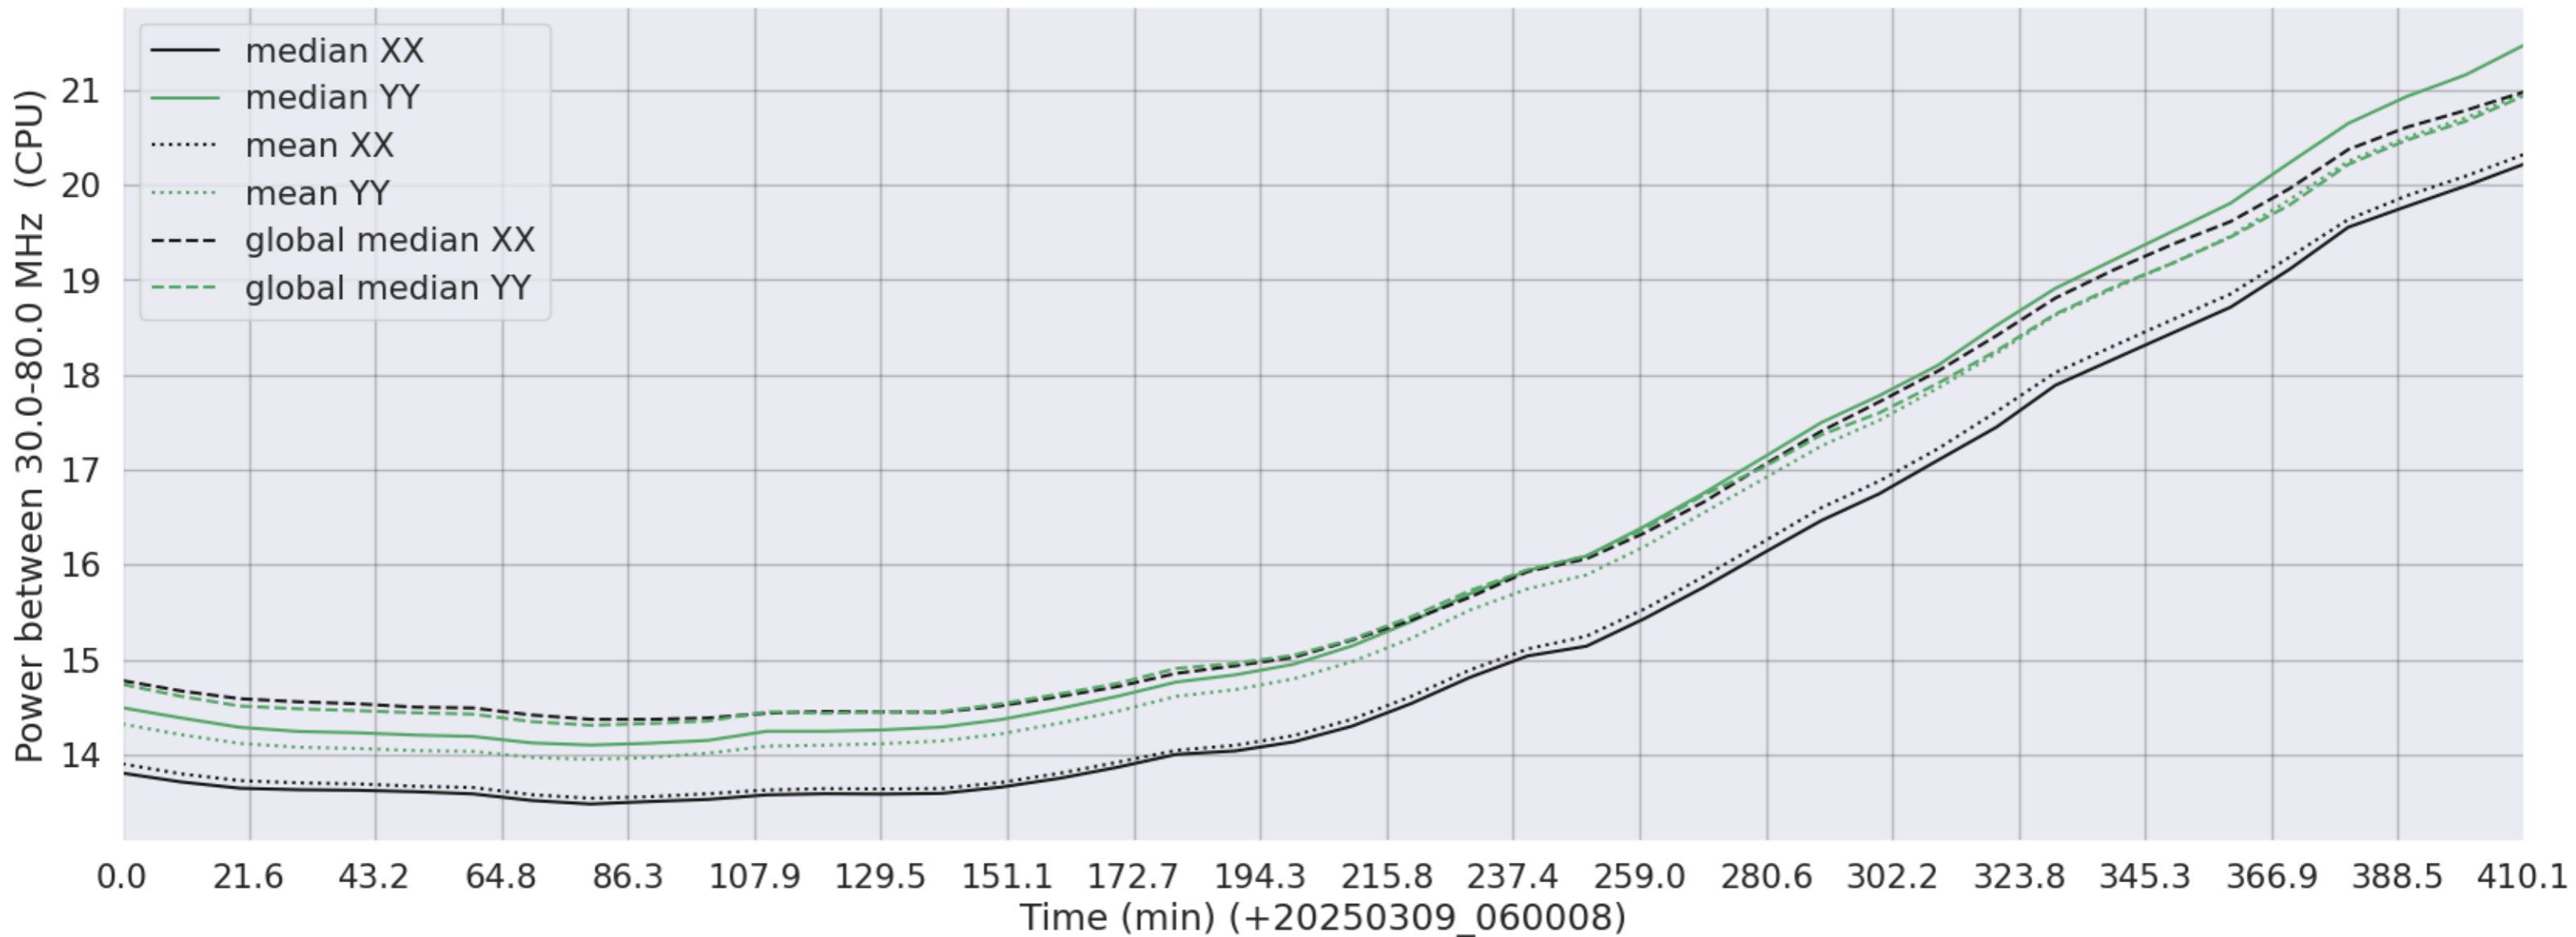

LWA060 - Correlator# 133 - XX FLAGS:Good - YY FLAGS:Good

LWA063 - Correlator# 132 - XX FLAGS:Good - YY FLAGS:Good