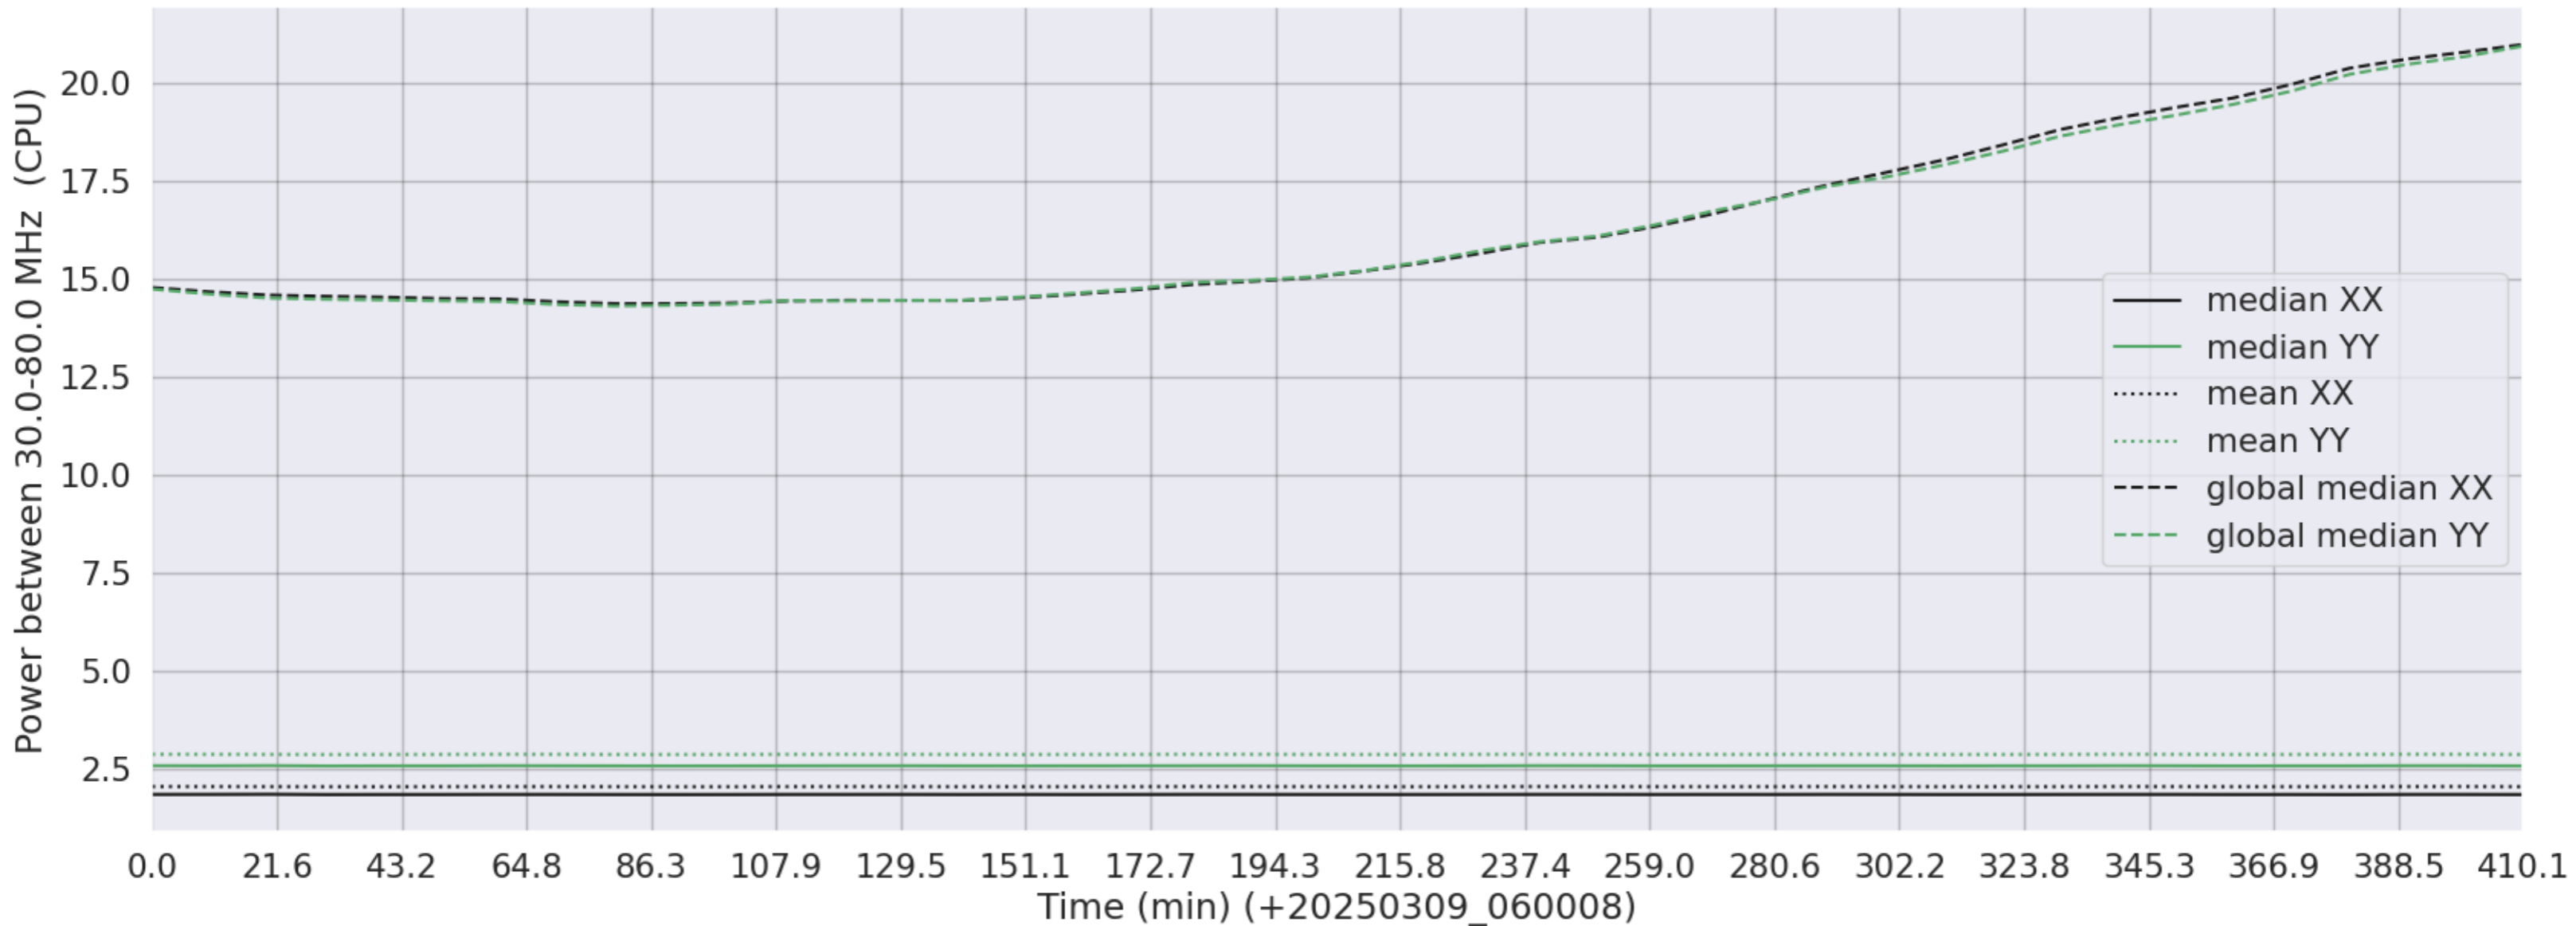

LWA254 - Correlator# 315 - XX FLAGS:Good - YY FLAGS:Good

LWA297 - Correlator# 314 - XX FLAGS:LowPower - YY FLAGS:LowPower