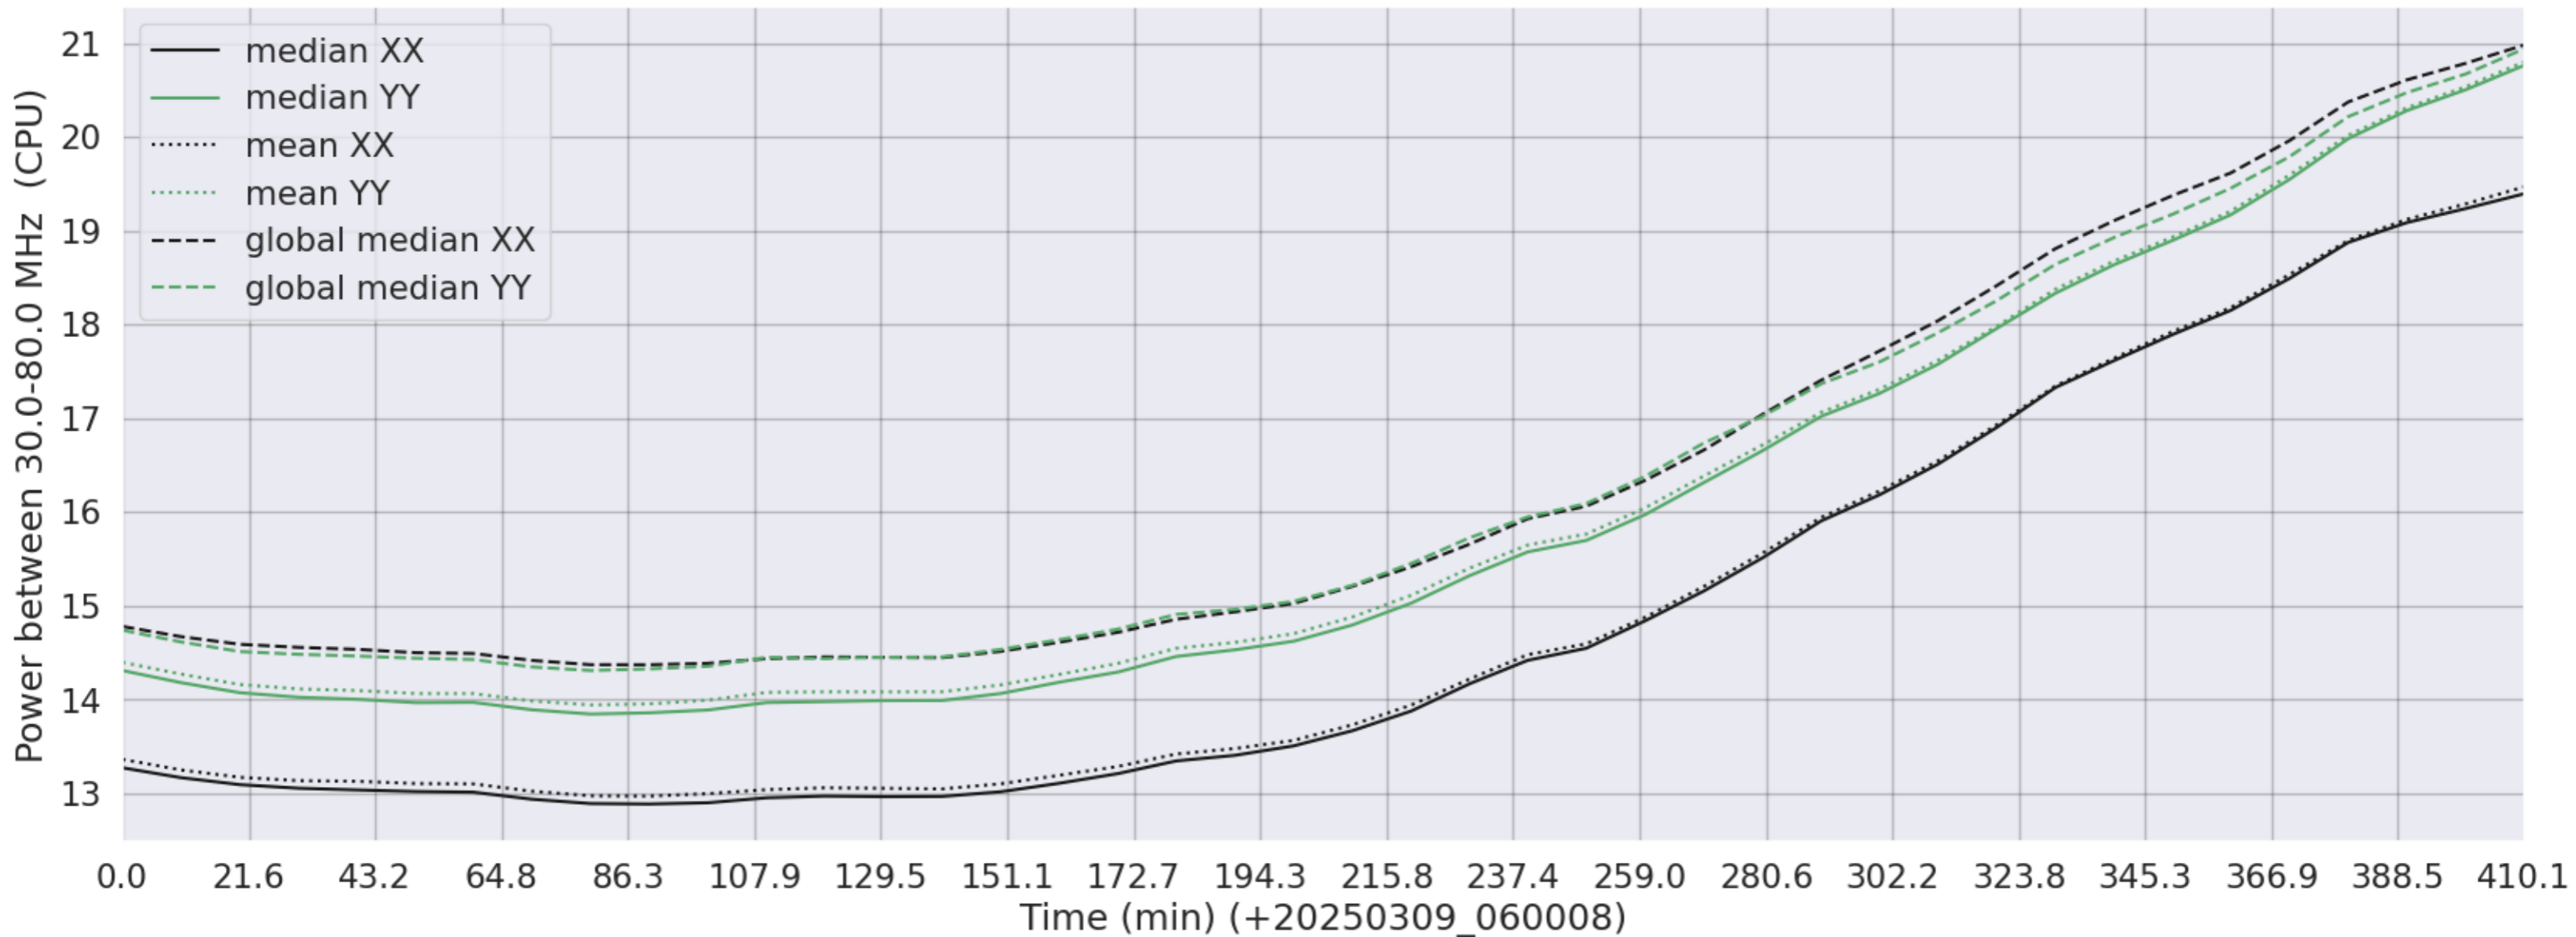

LWA172 - Correlator# 219 - XX FLAGS:Good - YY FLAGS:Good

LWA151 - Correlator# 218 - XX FLAGS:Good - YY FLAGS:Good