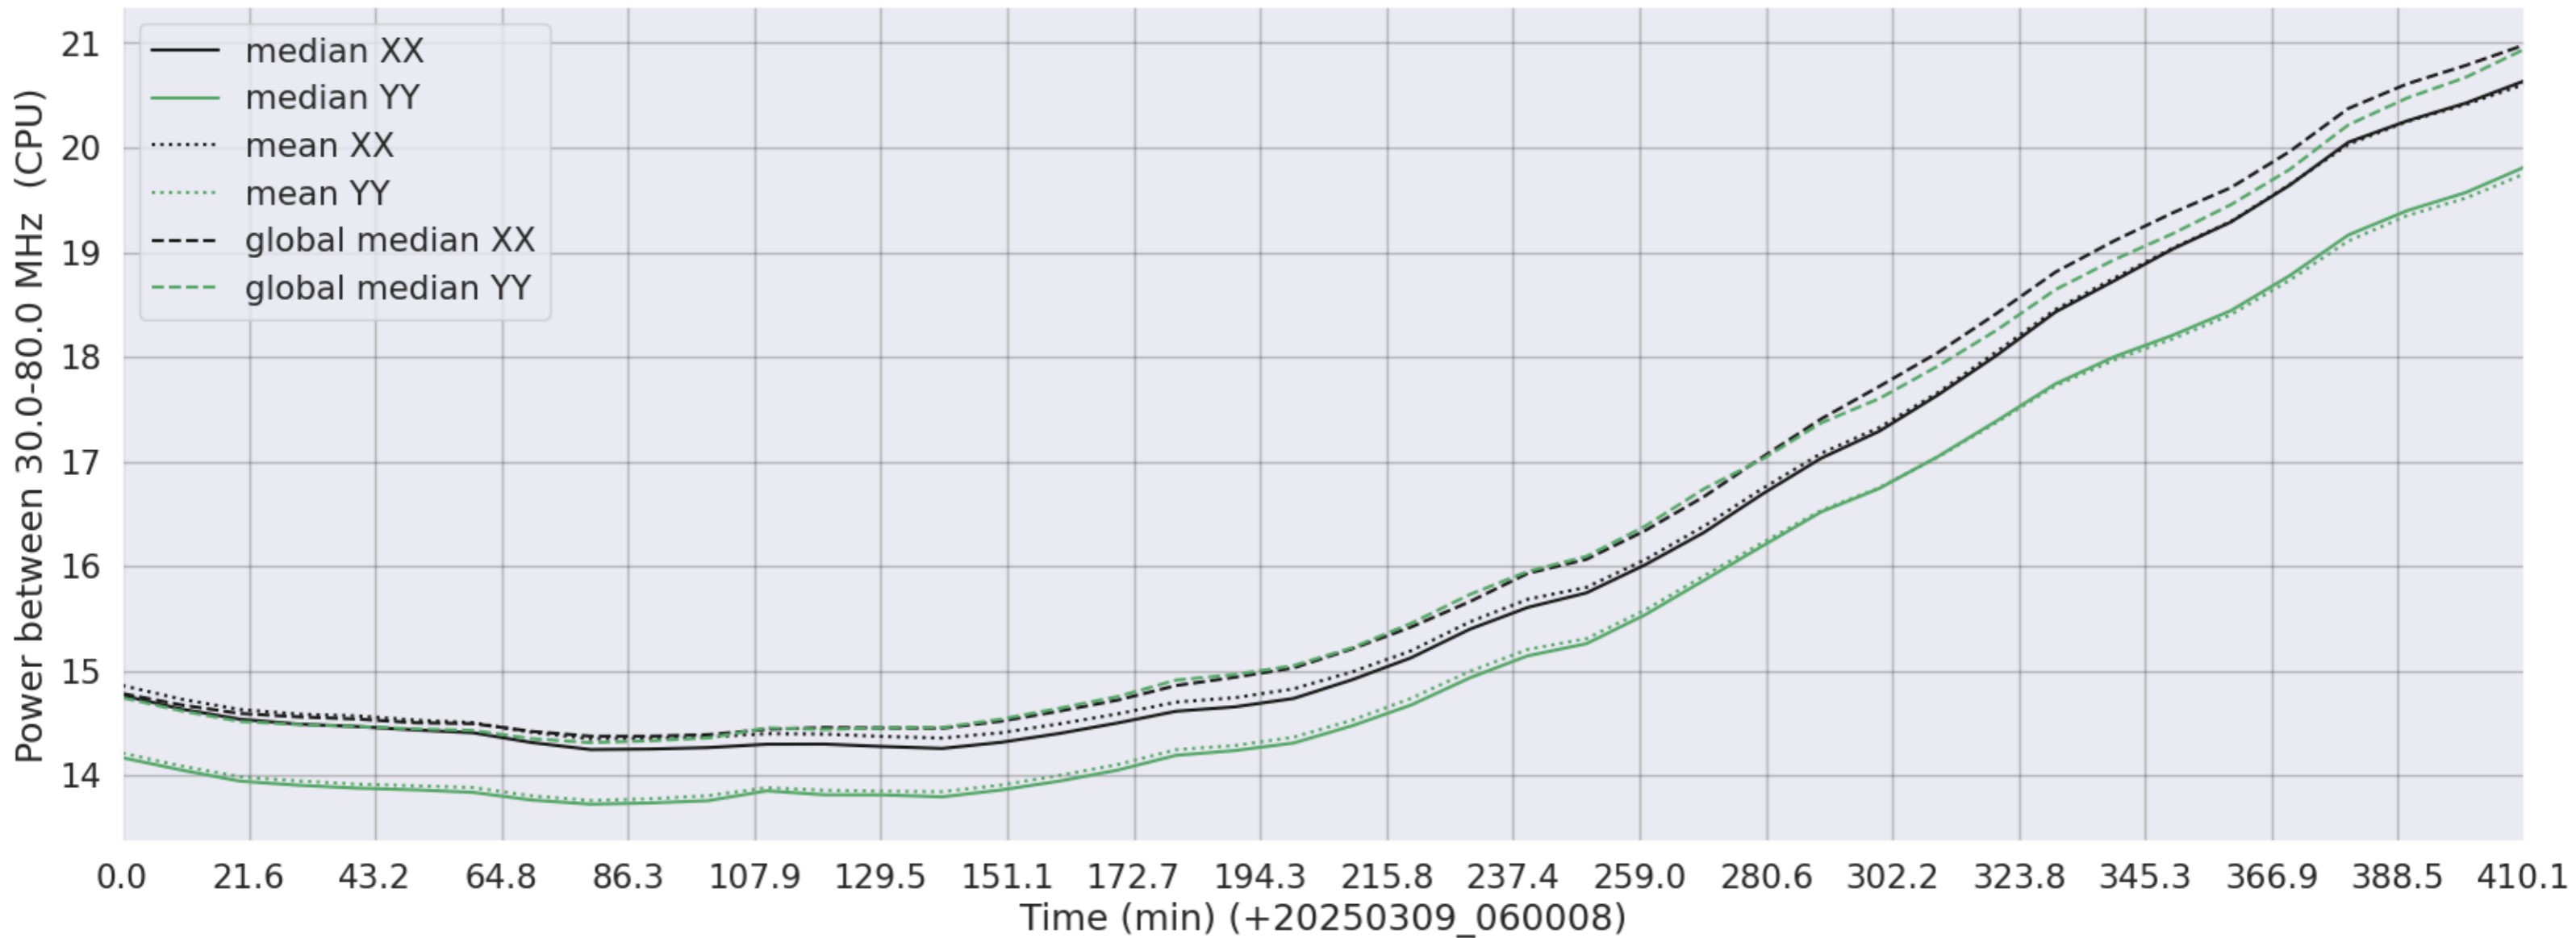

LWA105 - Correlator# 178 - XX FLAGS:Good - YY FLAGS:Good

LWA102 - Correlator# 177 - XX FLAGS:Good - YY FLAGS:Good