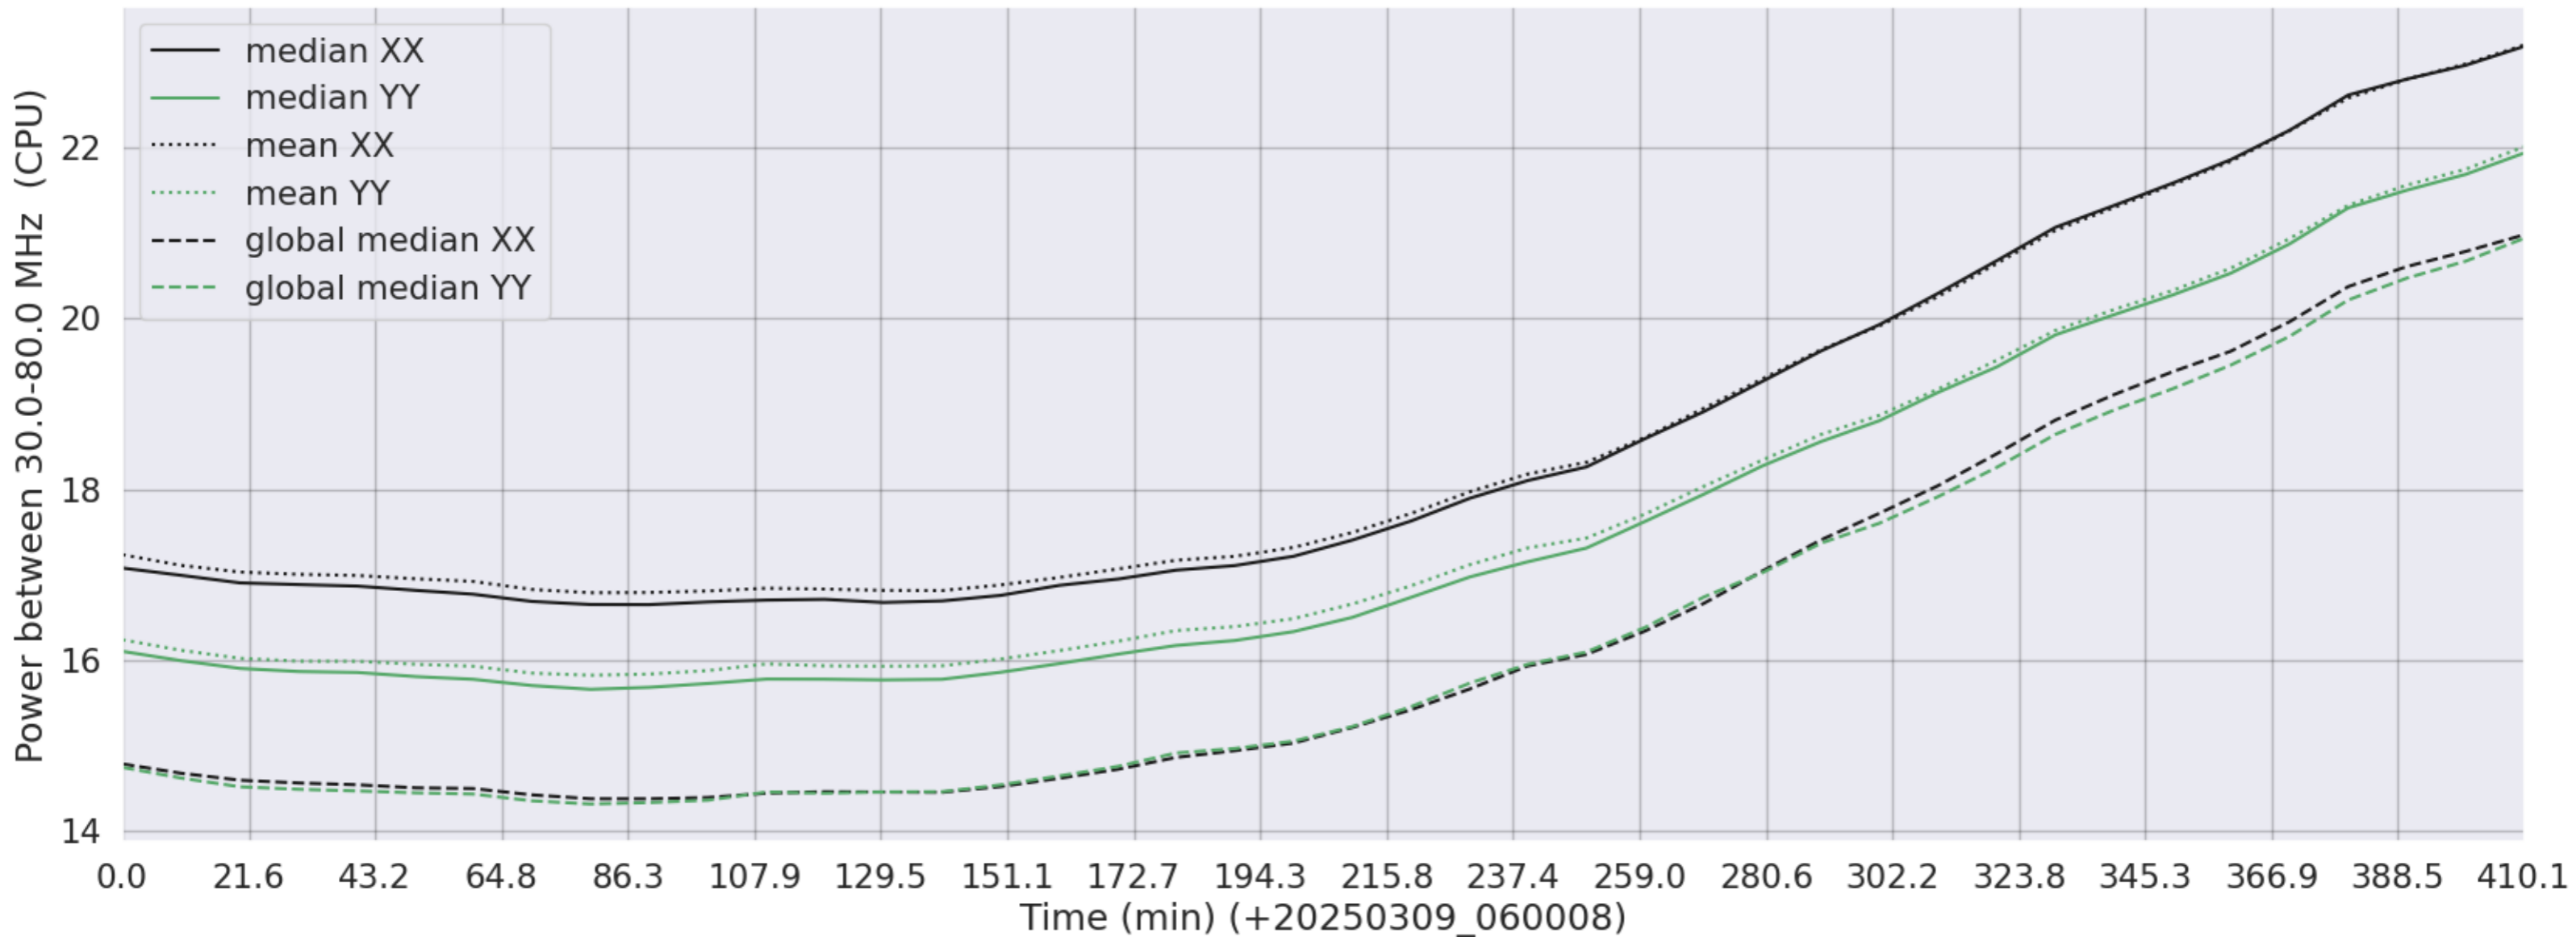

LWA067 - Correlator# 167 - XX FLAGS:Good - YY FLAGS:Good

LWA068 - Correlator# 166 - XX FLAGS:Good - YY FLAGS:Good