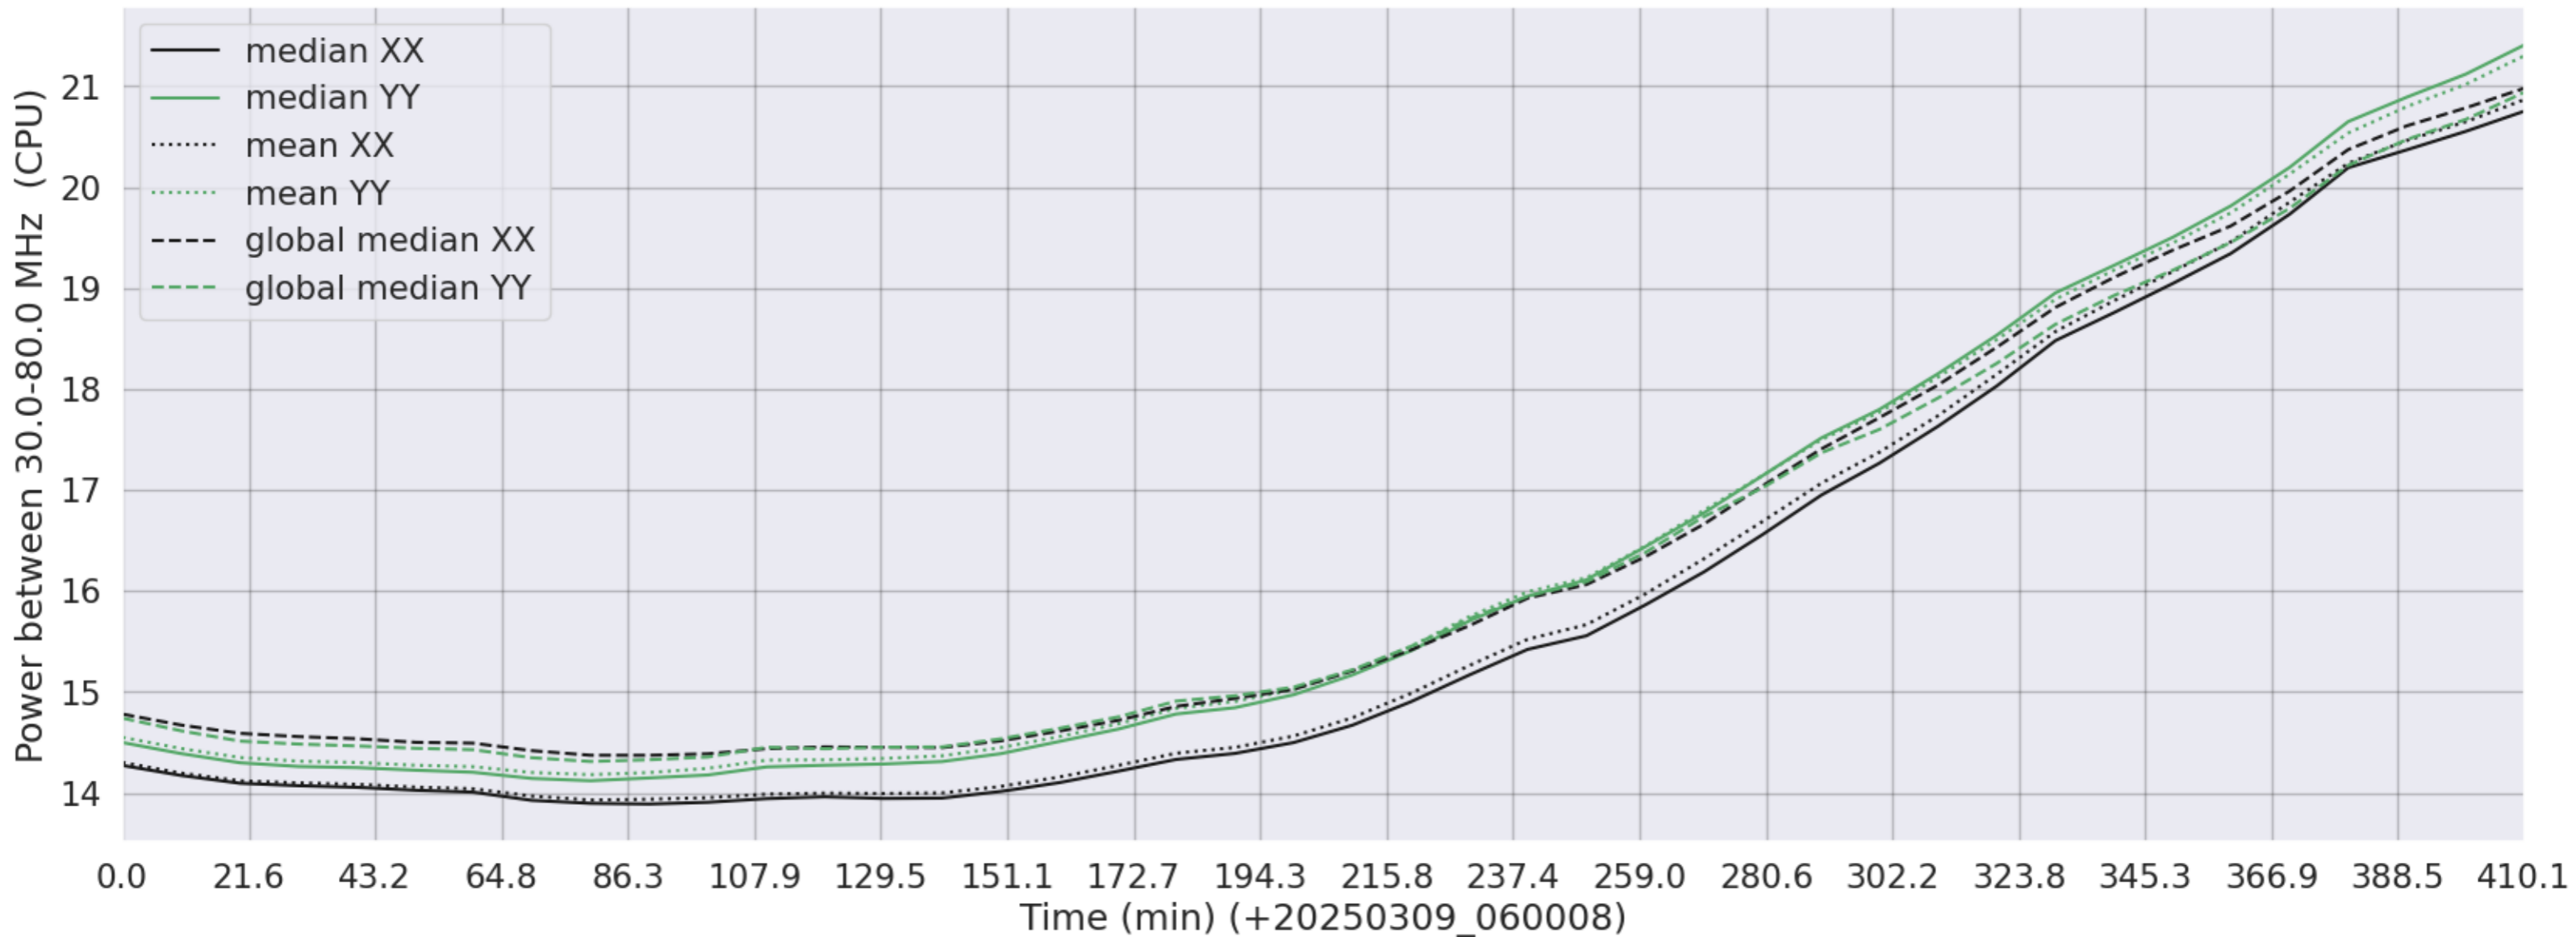

LWA023 - Correlator# 107 - XX FLAGS:Good - YY FLAGS:Good

LWA024 - Correlator# 106 - XX FLAGS:Good - YY FLAGS:Good