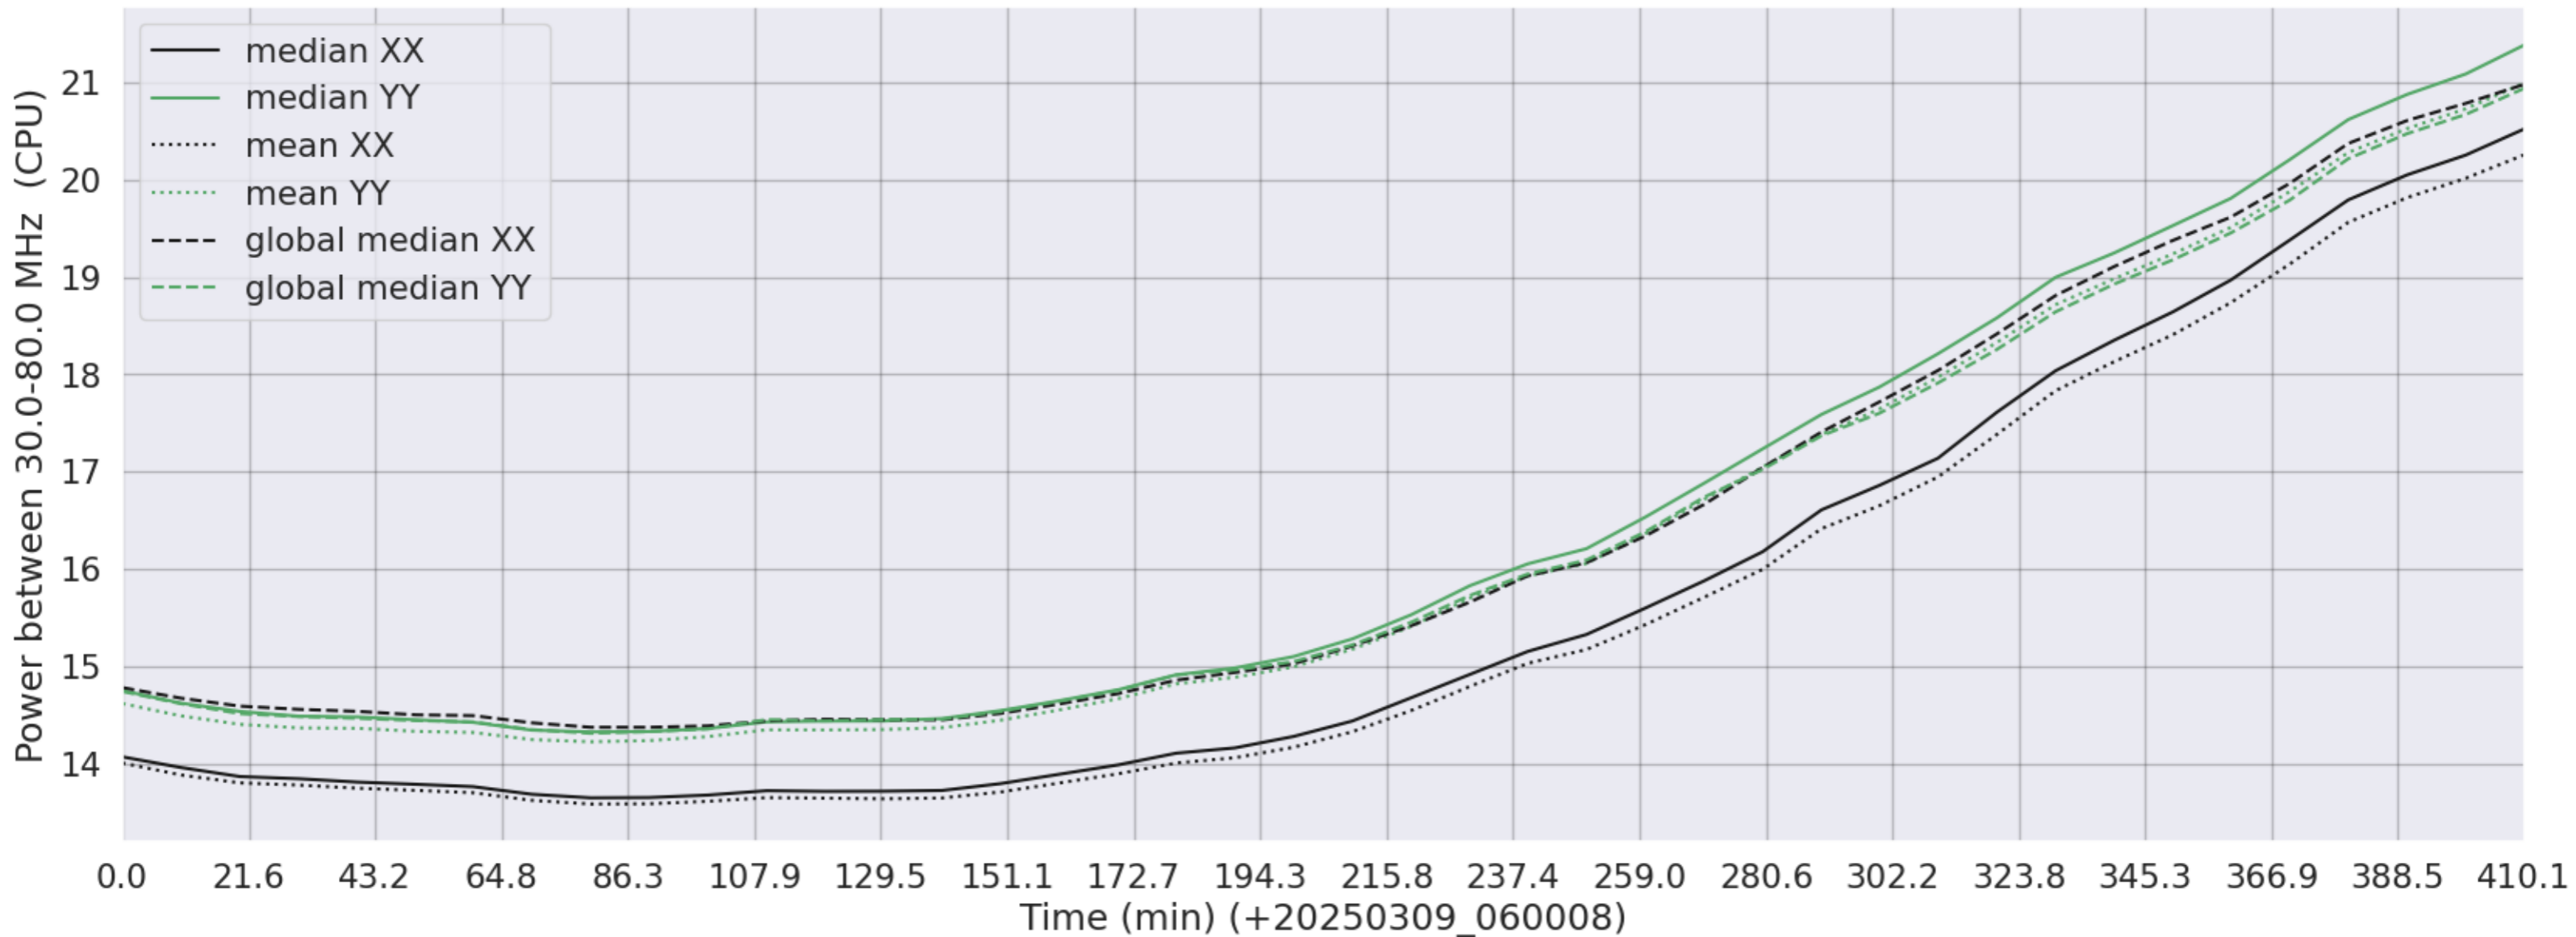

LWA176 - Correlator# 325 - XX FLAGS:Good - YY FLAGS:Good

LWA183 - Correlator# 324 - XX FLAGS:Good - YY FLAGS:Good