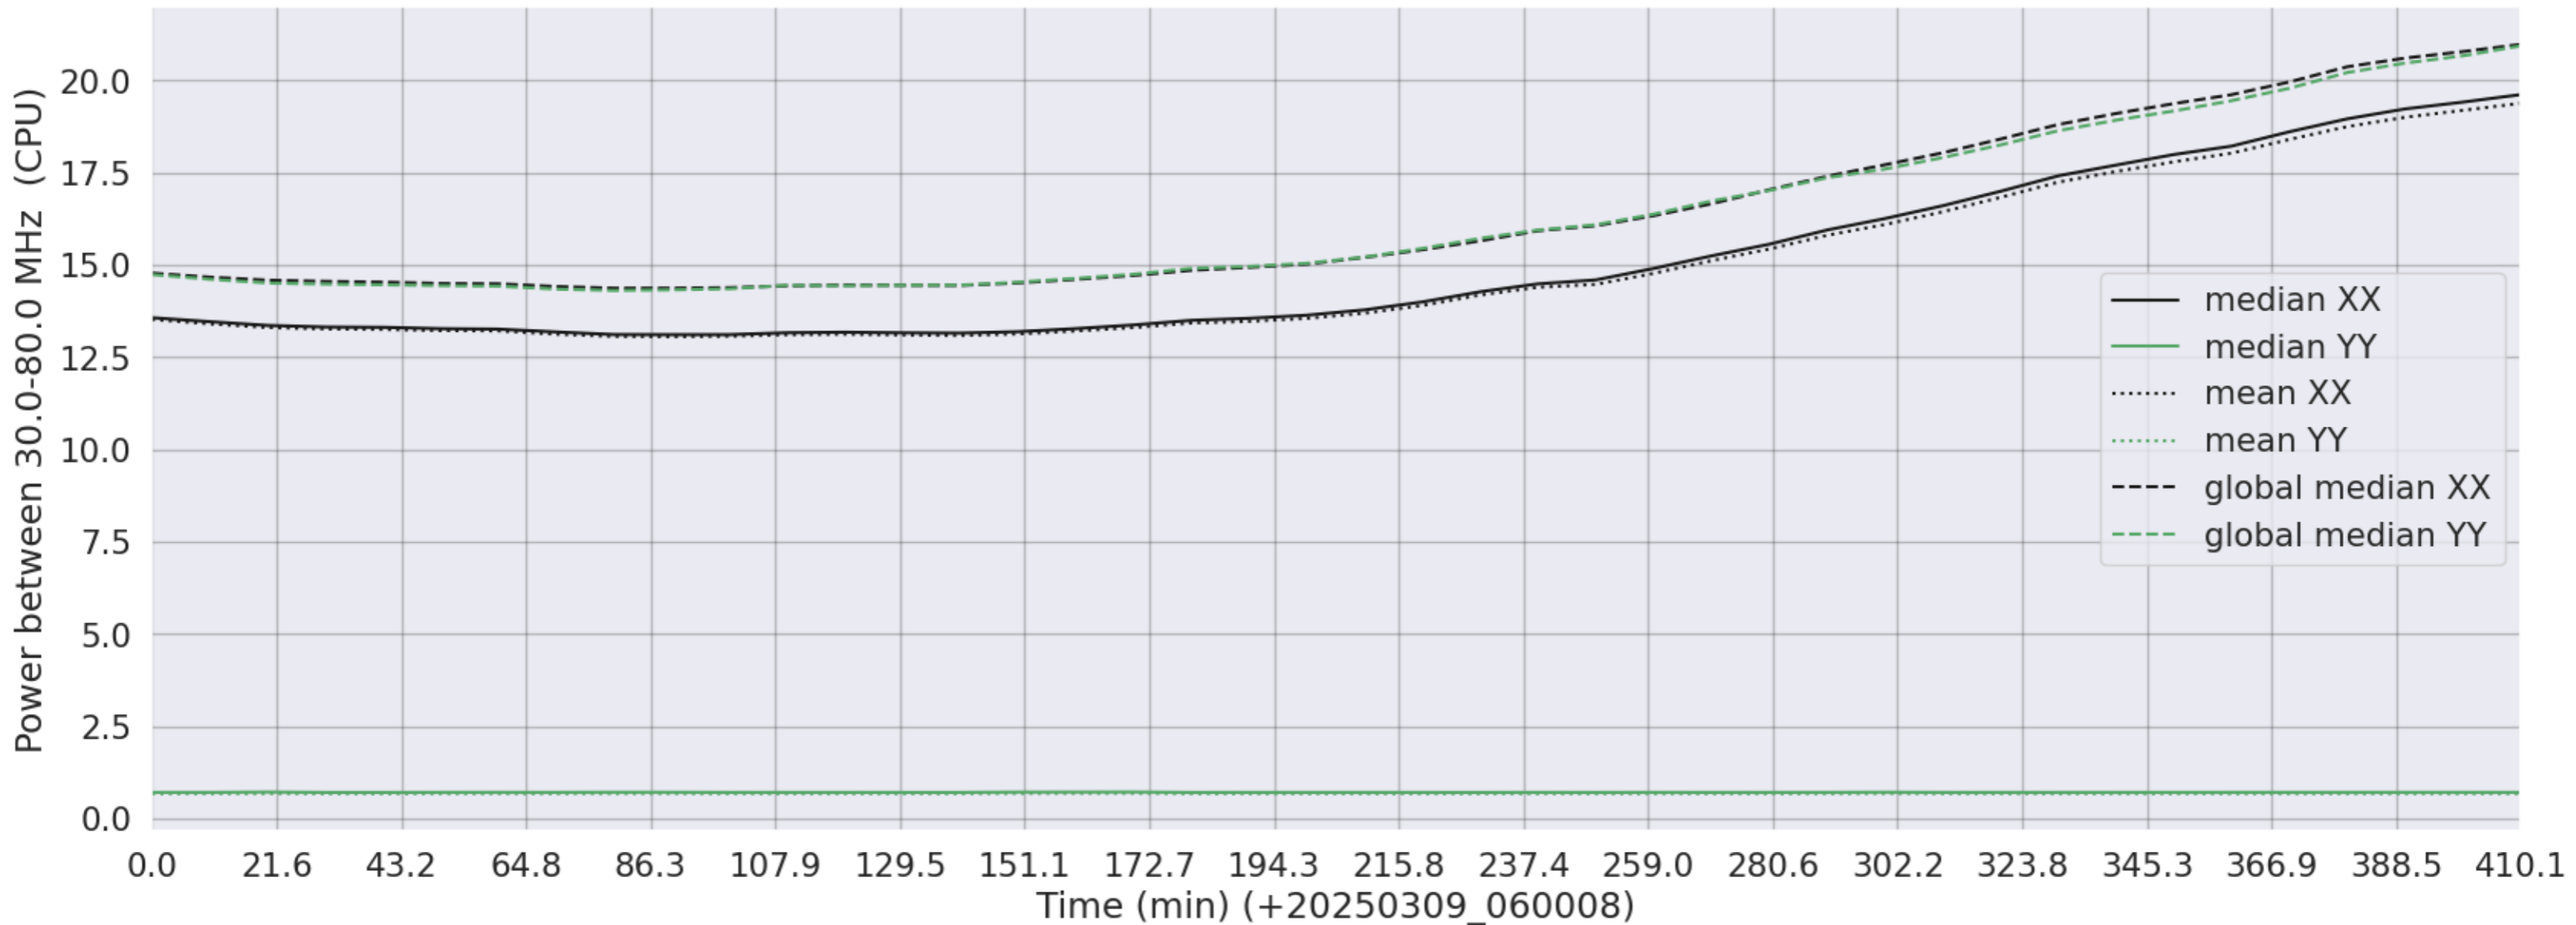

LWA185 - Correlator# 240 - XX FLAGS:Good - YY FLAGS:Good

LWA184 - Correlator# 241 - XX FLAGS:Good - YY FLAGS:Good

LWA187 - Correlator# 242 - XX FLAGS:Good - YY FLAGS:Good

LWA186 - Correlator# 243 - XX FLAGS:Good - YY FLAGS:LowPower