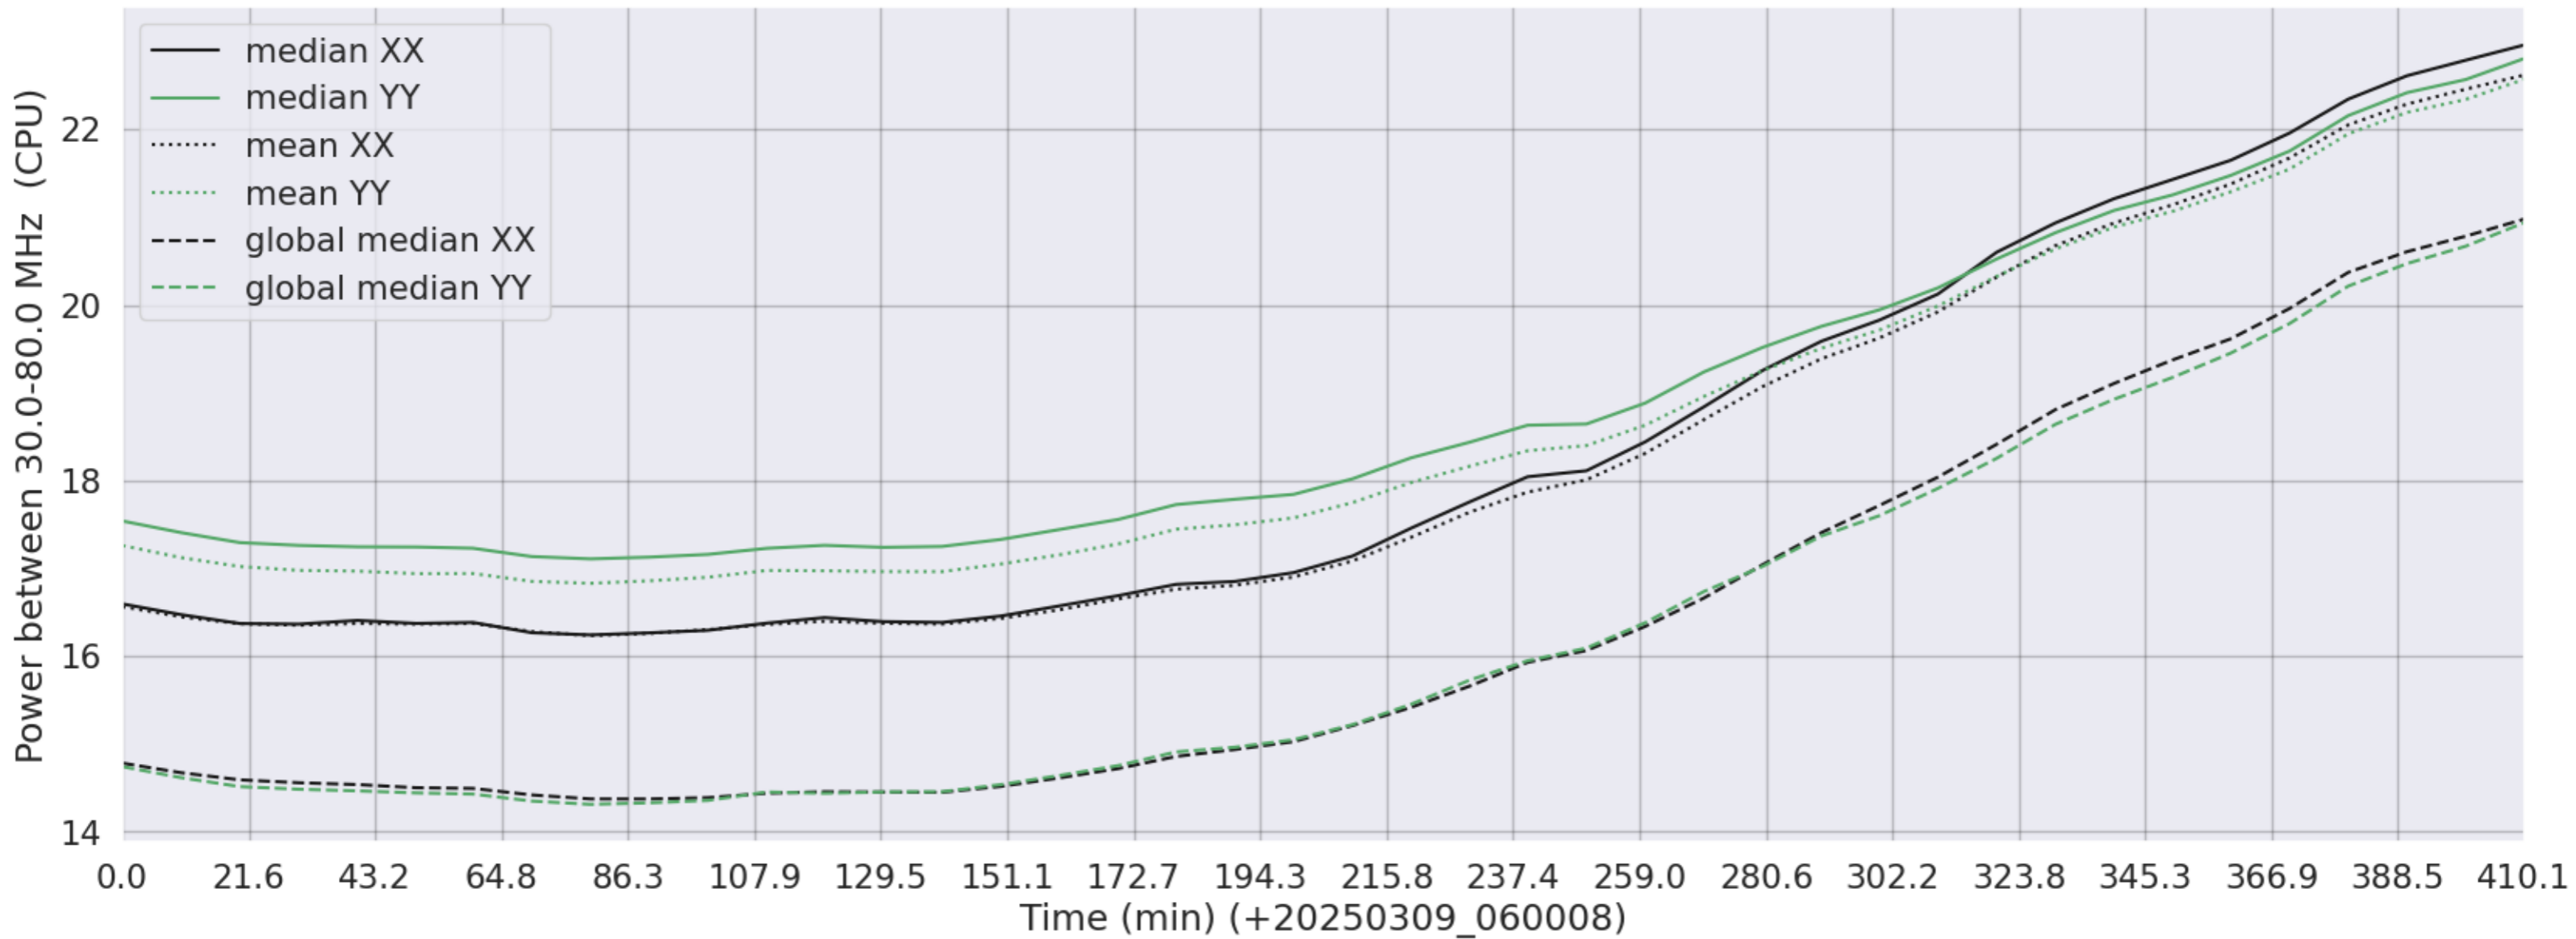

LWA314 - Correlator# 021 - XX FLAGS:Good - YY FLAGS:Good

LWA321 - Correlator# 020 - XX FLAGS:Good - YY FLAGS:Good