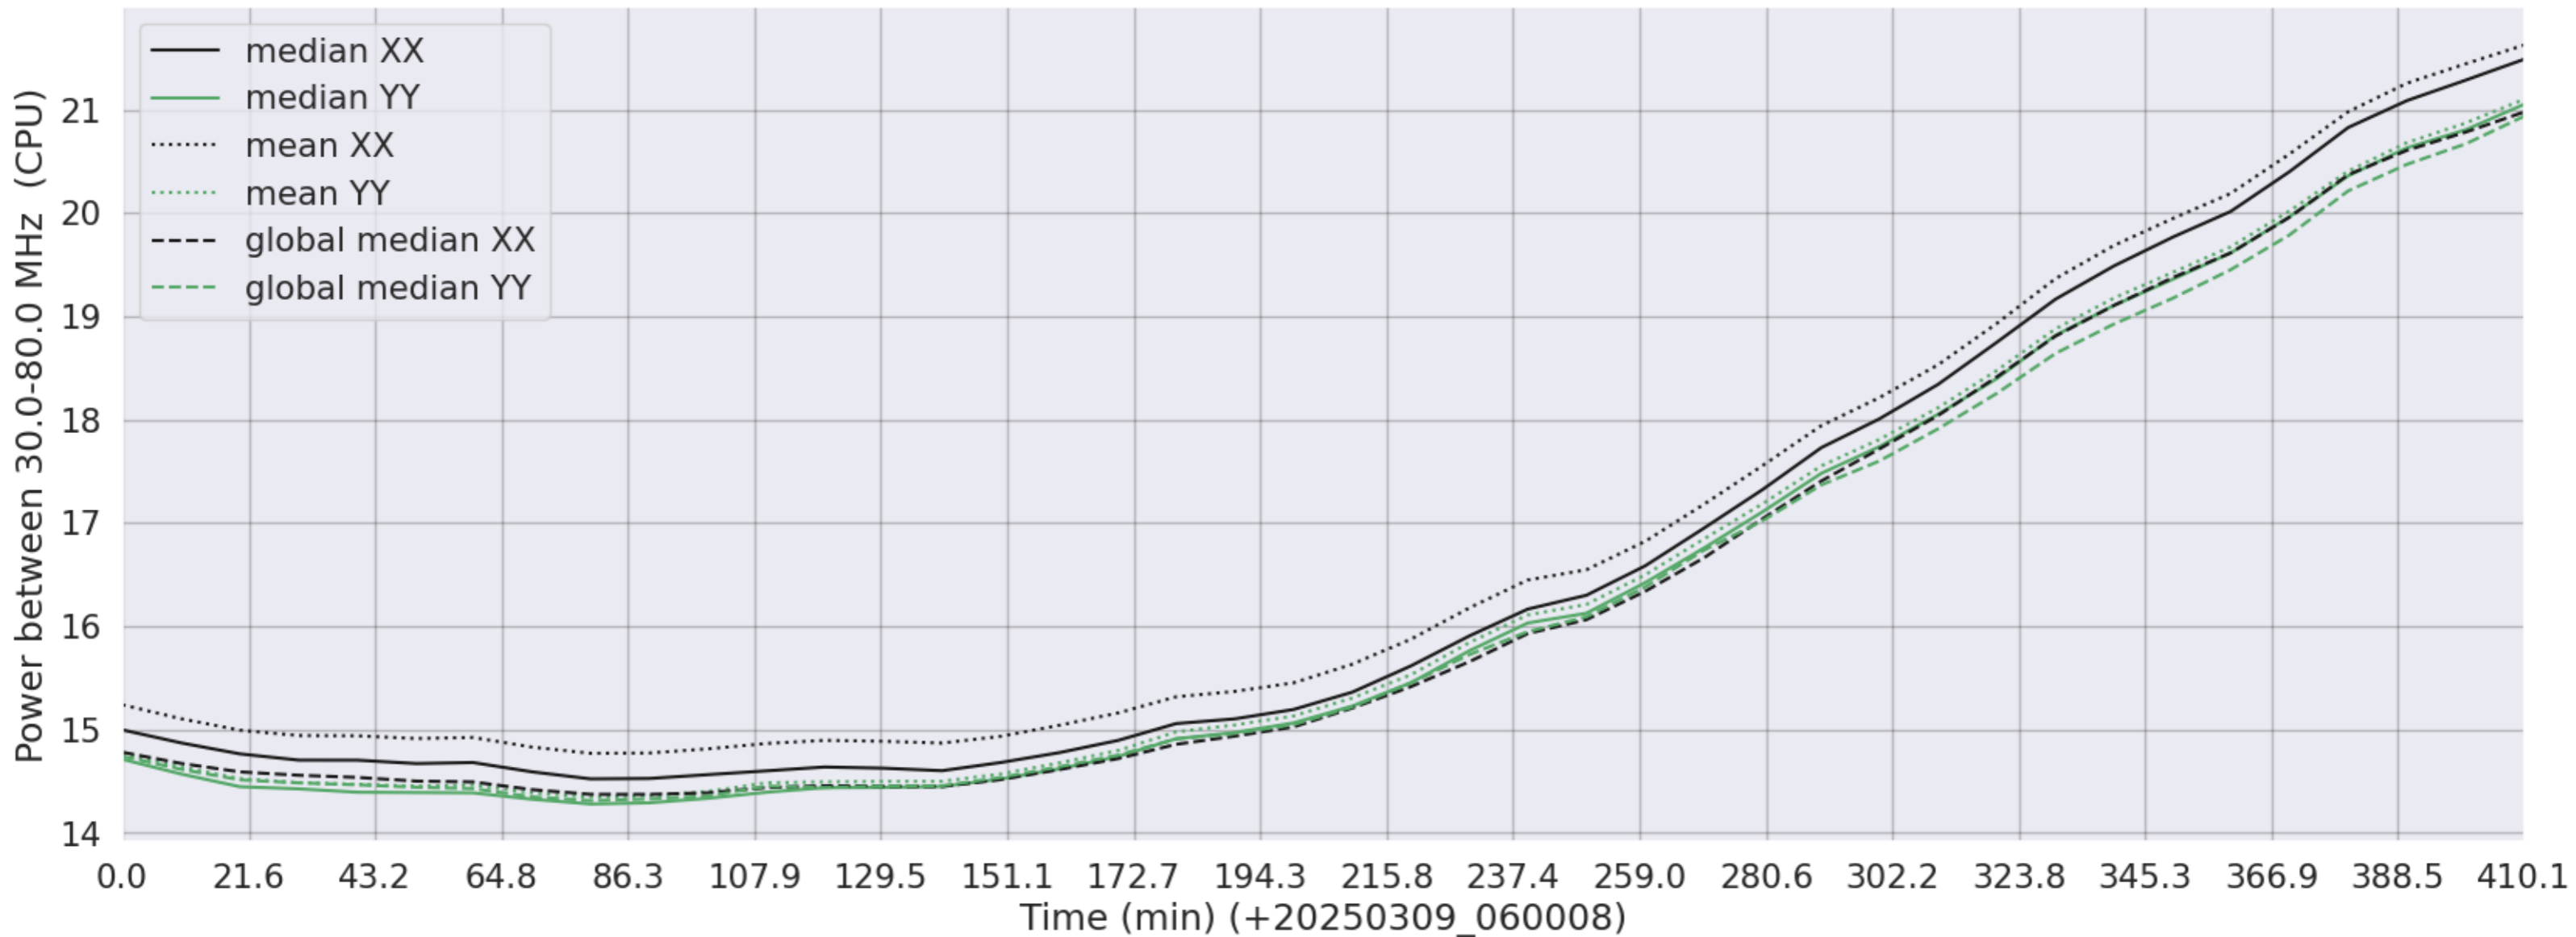

LWA241 - Correlator# 336 - XX FLAGS:Good - YY FLAGS:Good

LWA223 - Correlator# 337 - XX FLAGS:Good - YY FLAGS:Good

LWA244 - Correlator# 338 - XX FLAGS:Good - YY FLAGS:Good

LWA242 - Correlator# 339 - XX FLAGS:Good - YY FLAGS:Good