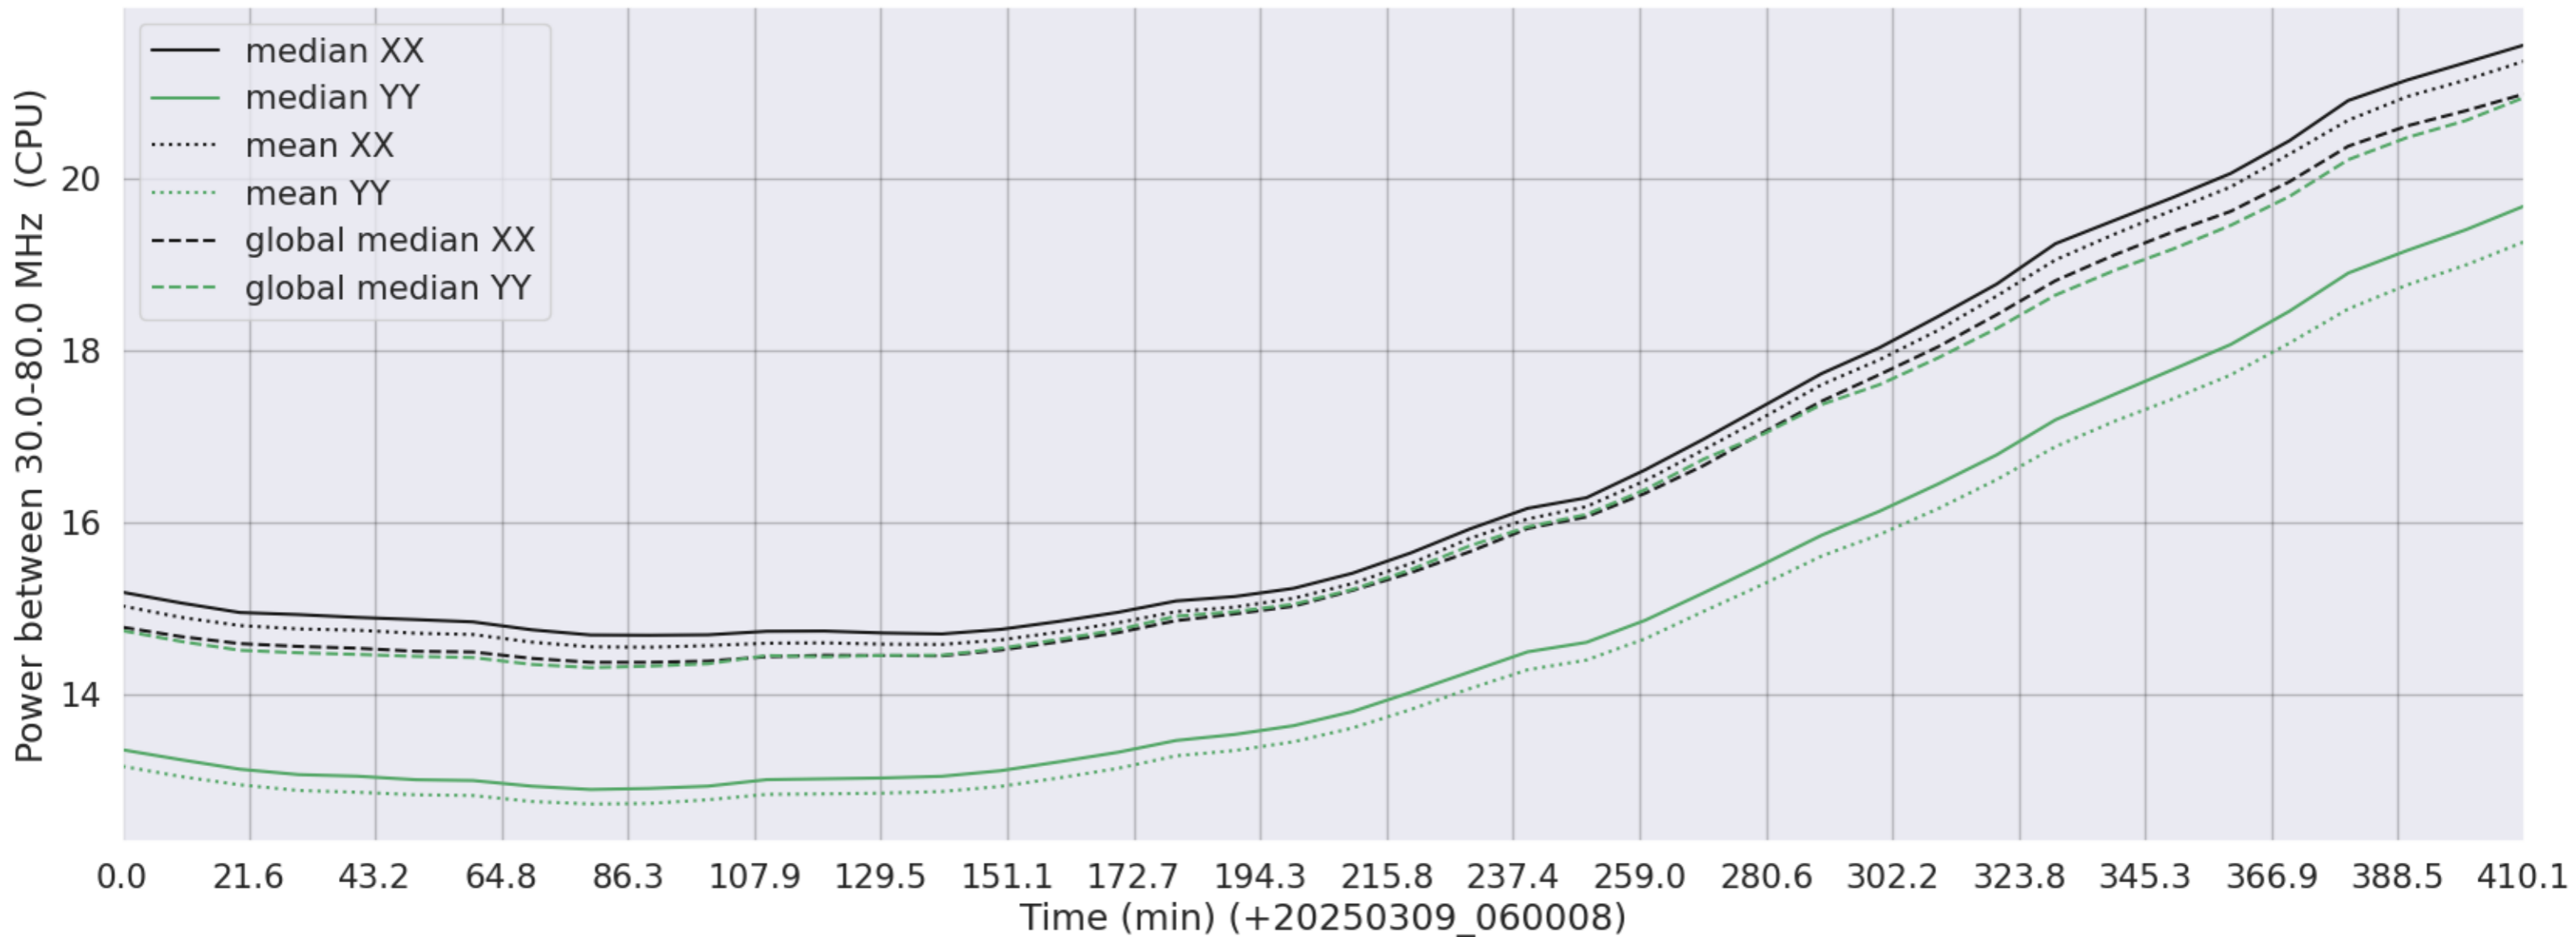

LWA092 - Correlator# 149 - XX FLAGS:Good - YY FLAGS:Good

LWA093 - Correlator# 148 - XX FLAGS:Good - YY FLAGS:Good