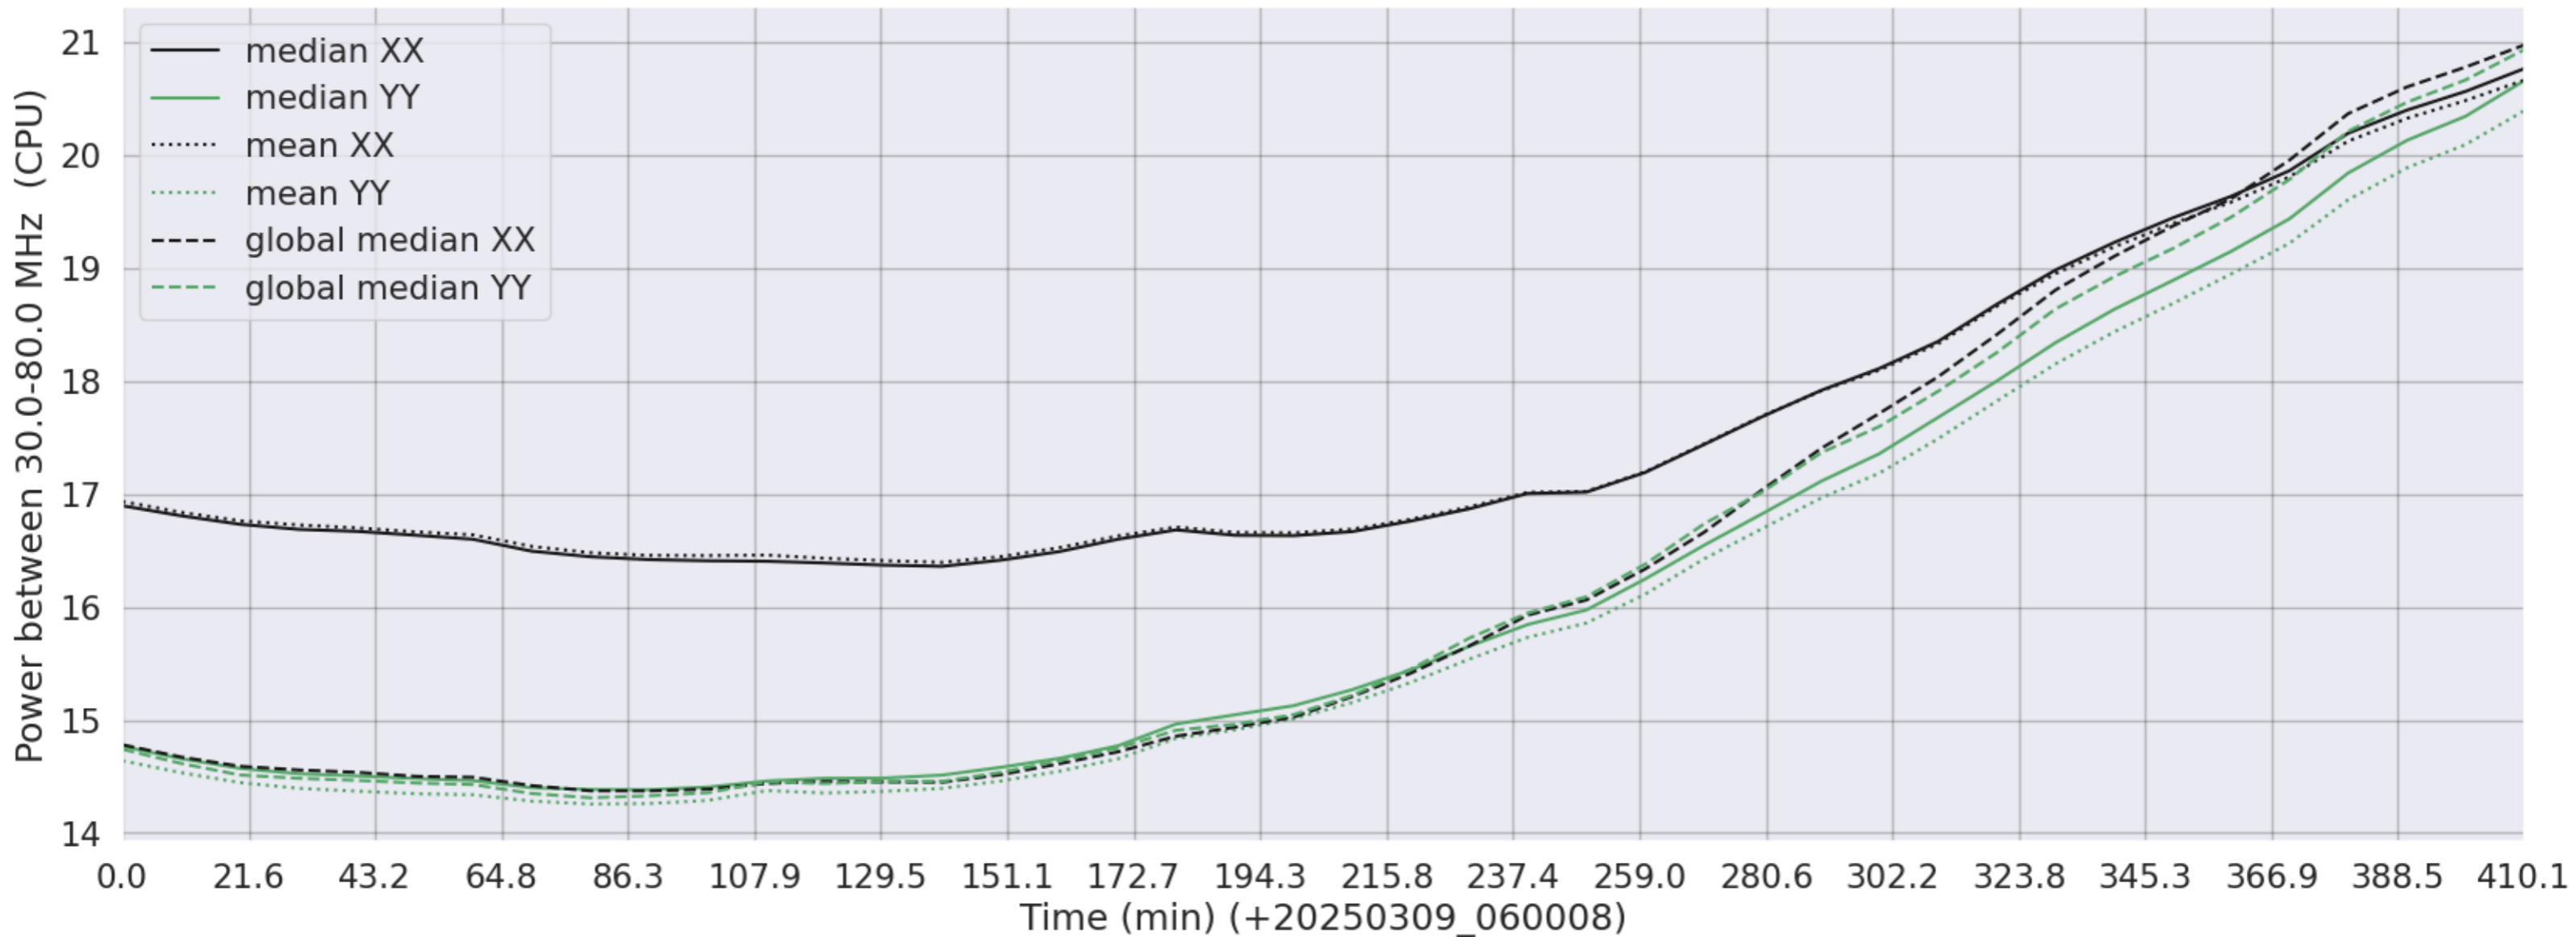

LWA257 - Correlator# 032 - XX FLAGS:Good - YY FLAGS:Good

LWA255 - Correlator# 033 - XX FLAGS:Good - YY FLAGS:Good

LWA260 - Correlator# 034 - XX FLAGS:Good - YY FLAGS:Good

LWA258 - Correlator# 035 - XX FLAGS:Good - YY FLAGS:Good