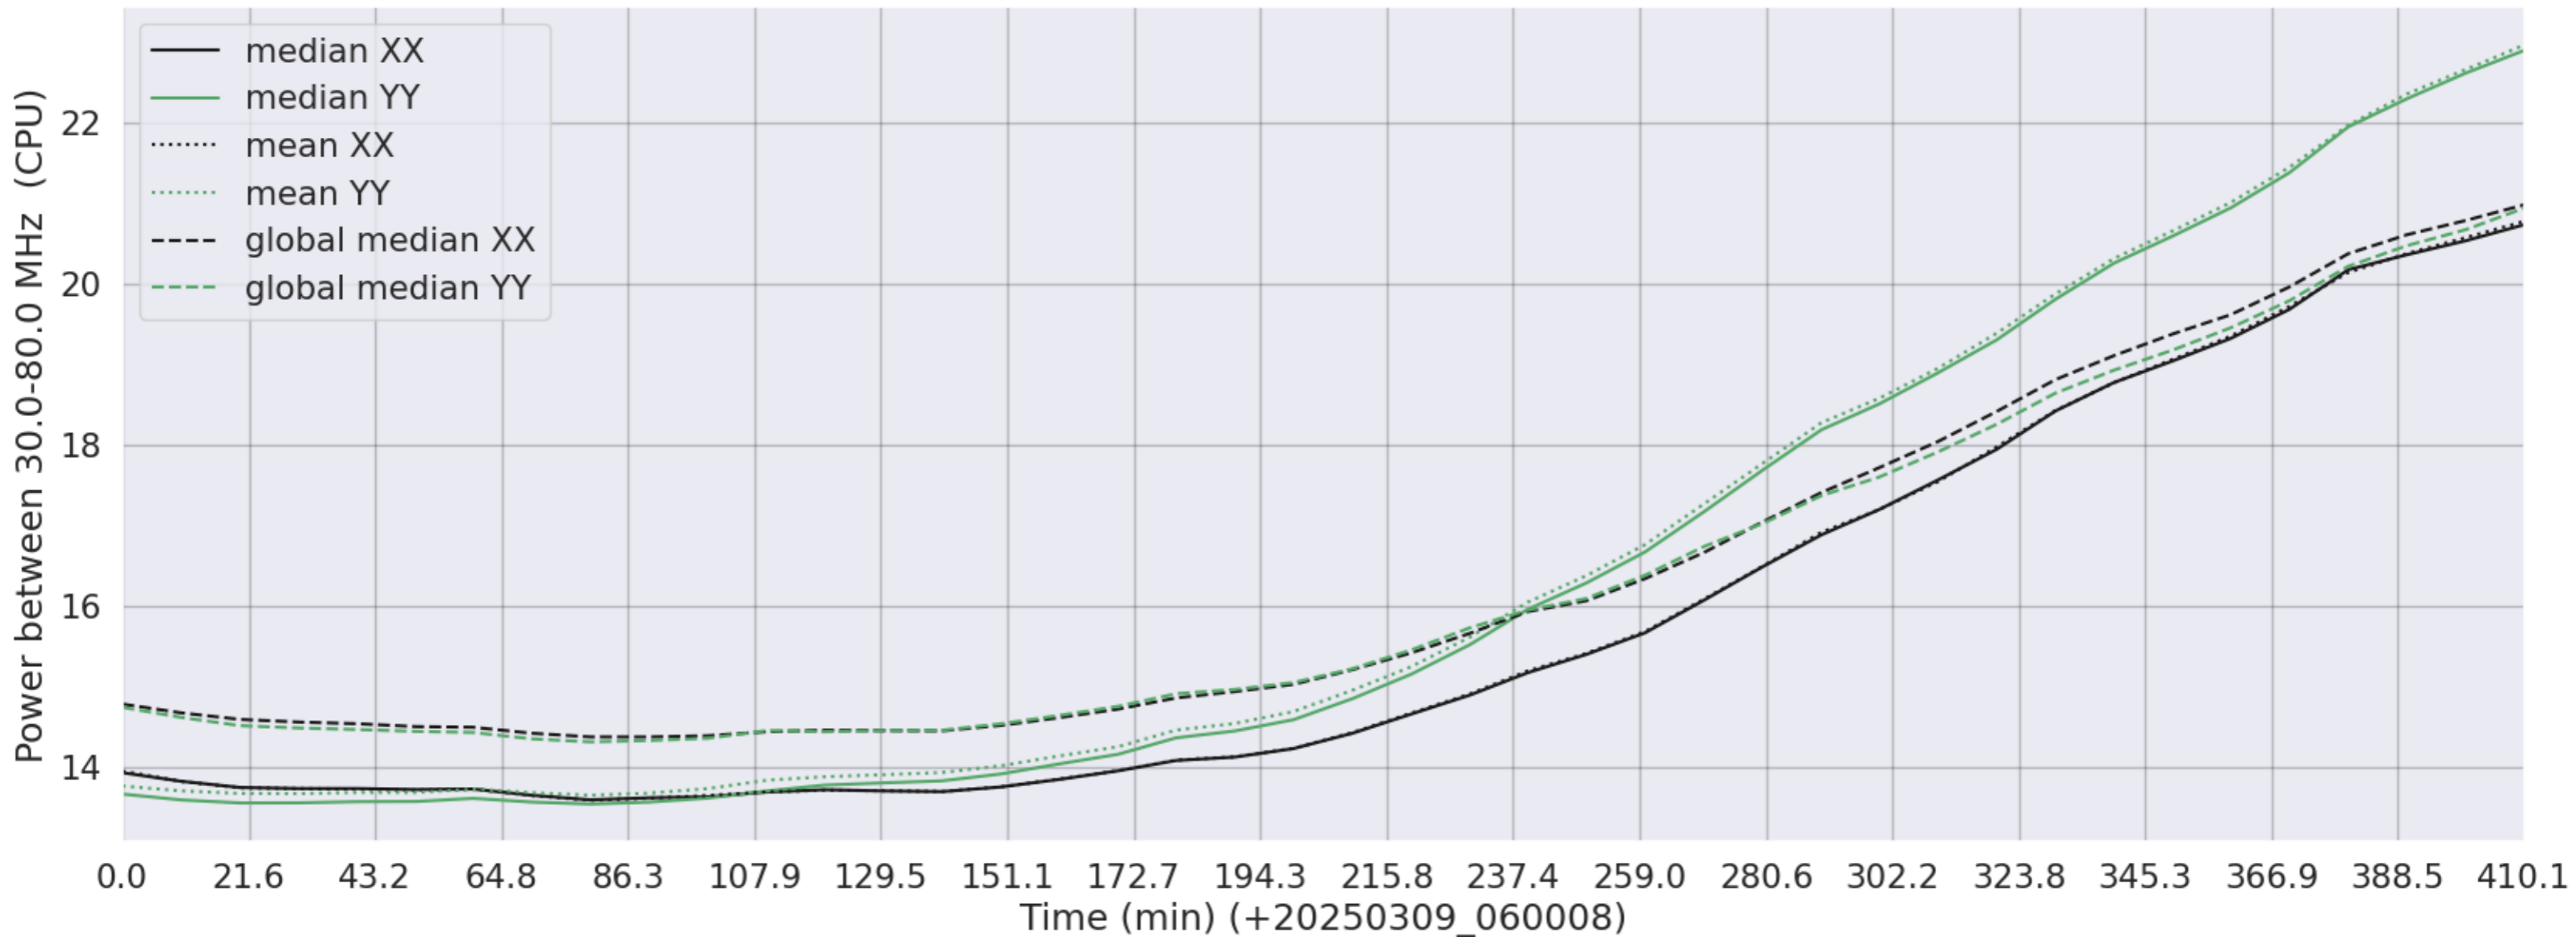

LWA316 - Correlator# 155 - XX FLAGS:Good - YY FLAGS:Good

LWA325 - Correlator# 154 - XX FLAGS:Good - YY FLAGS:Good