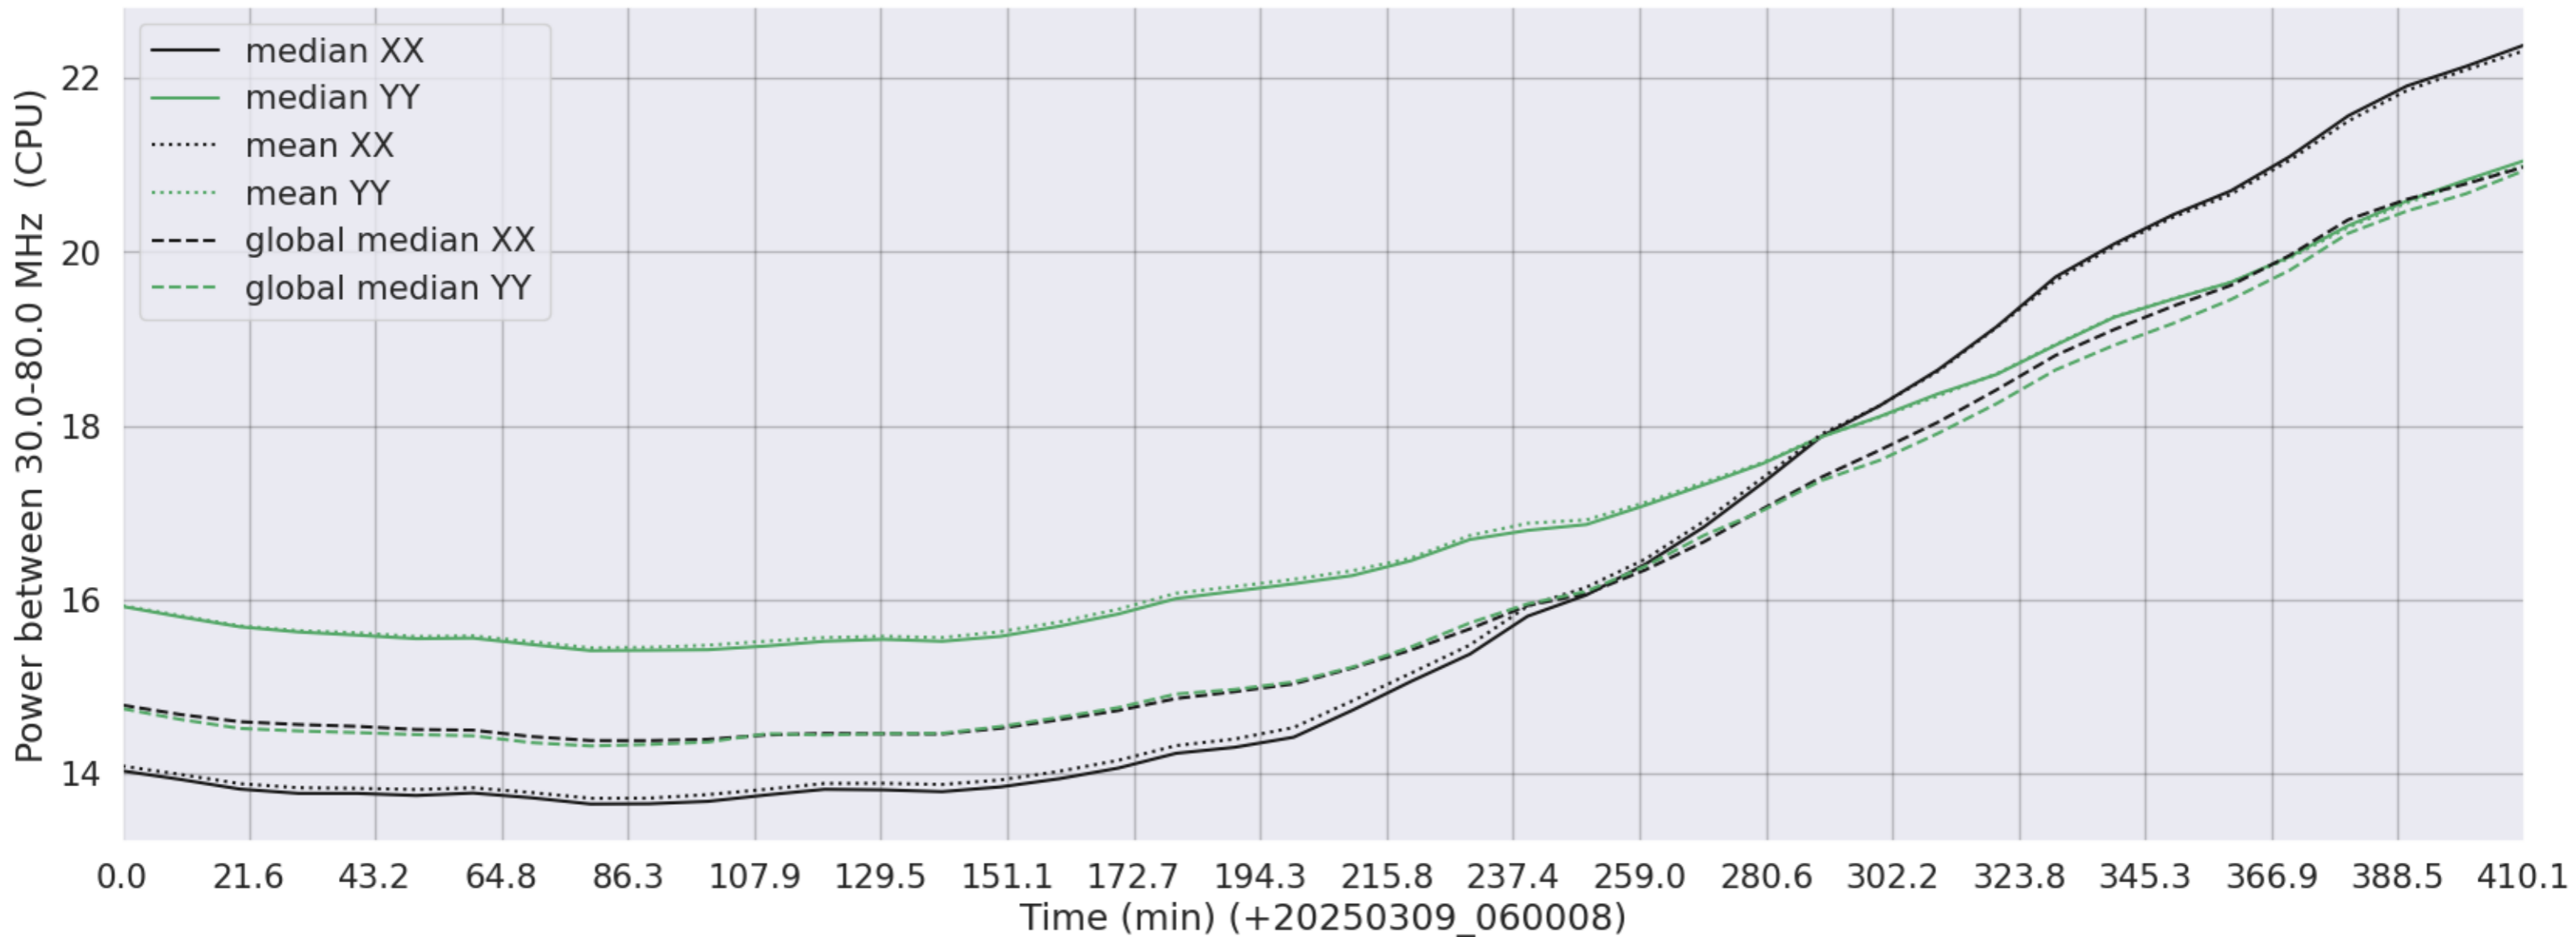

LWA298 - Correlator# 049 - XX FLAGS:Good - YY FLAGS:Good

LWA301 - Correlator# 048 - XX FLAGS:Good - YY FLAGS:Good