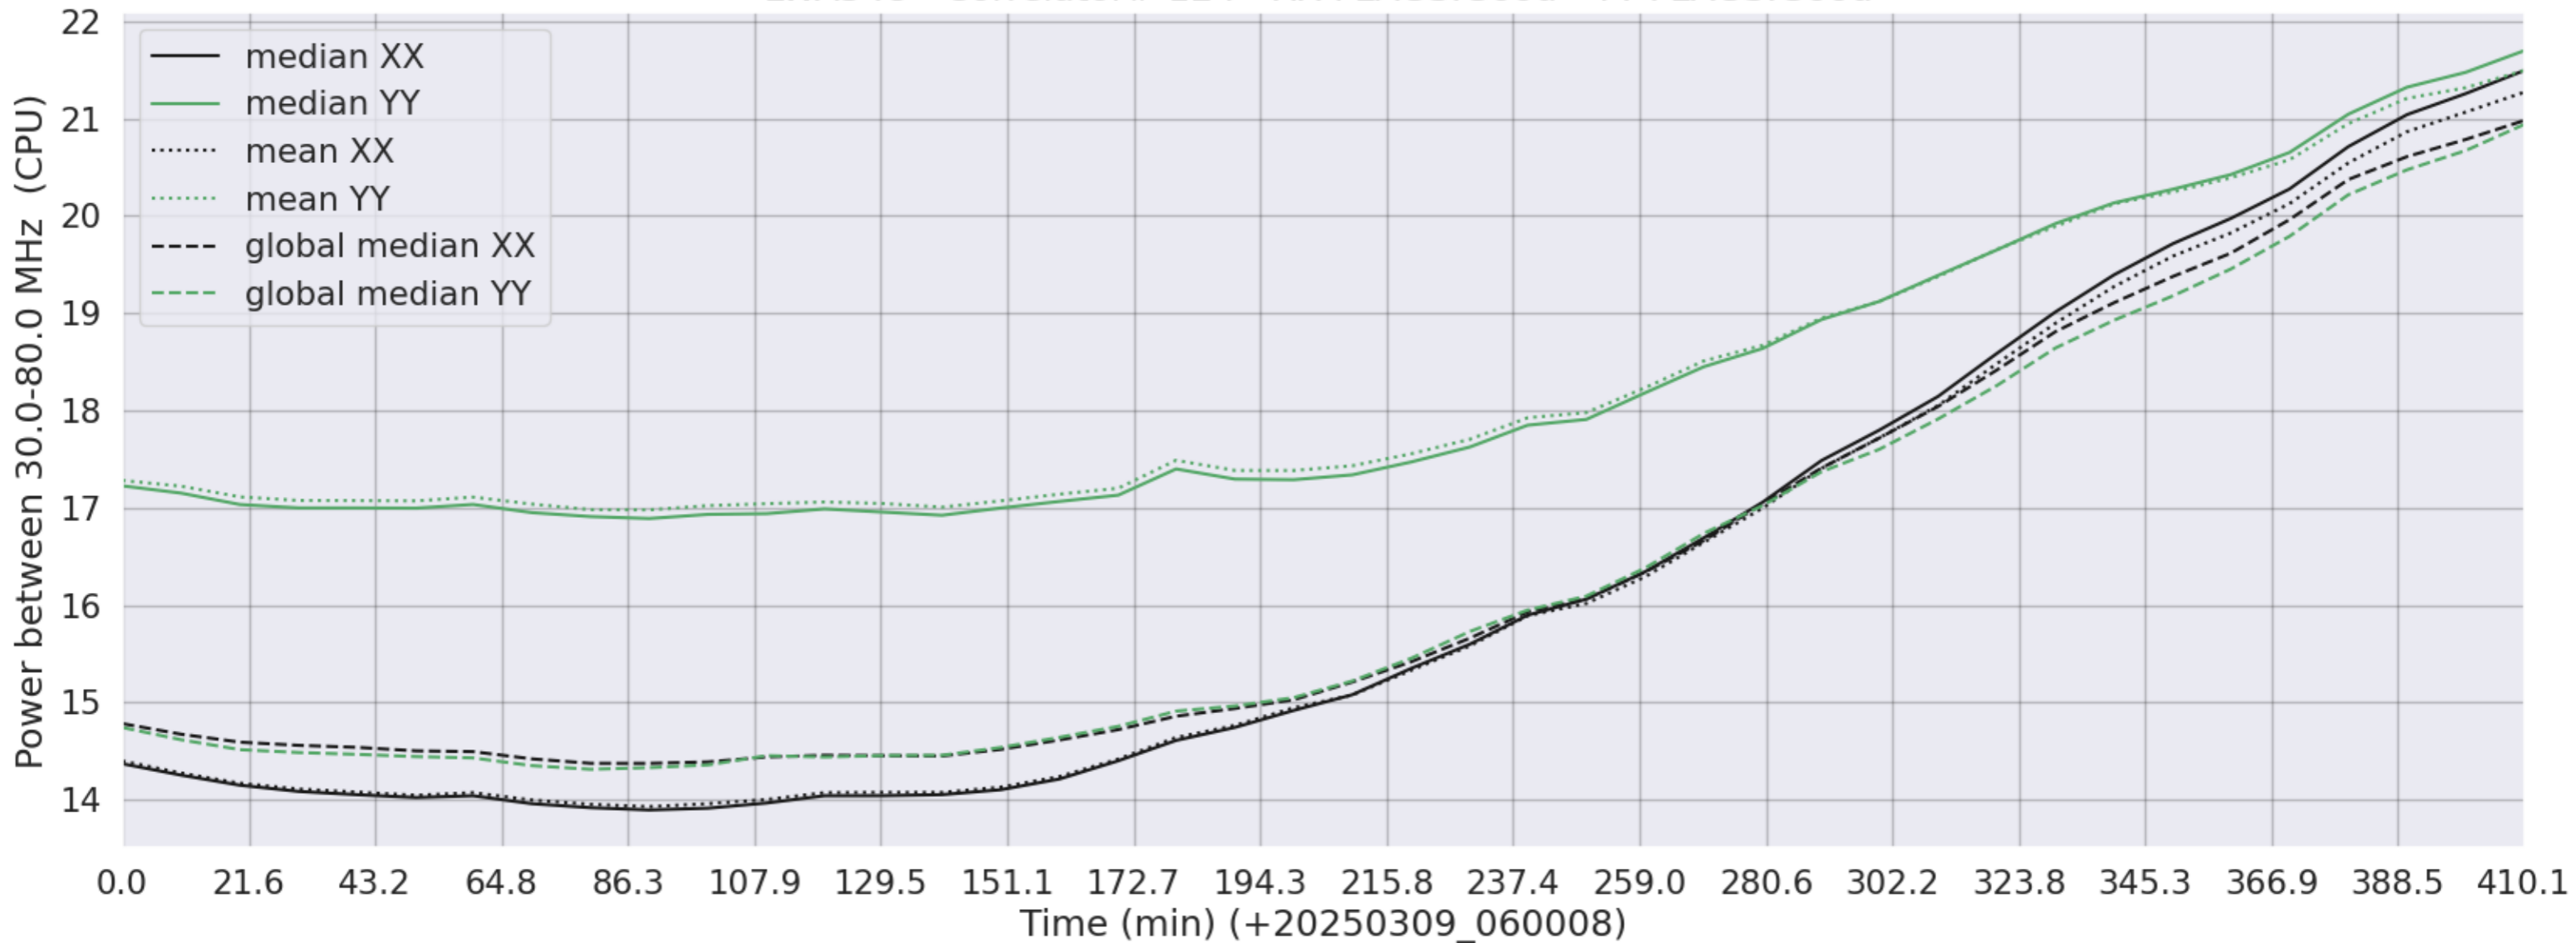

LWA331 - Correlator# 125 - XX FLAGS:Good - YY FLAGS:Good

LWA348 - Correlator# 124 - XX FLAGS:Good - YY FLAGS:Good