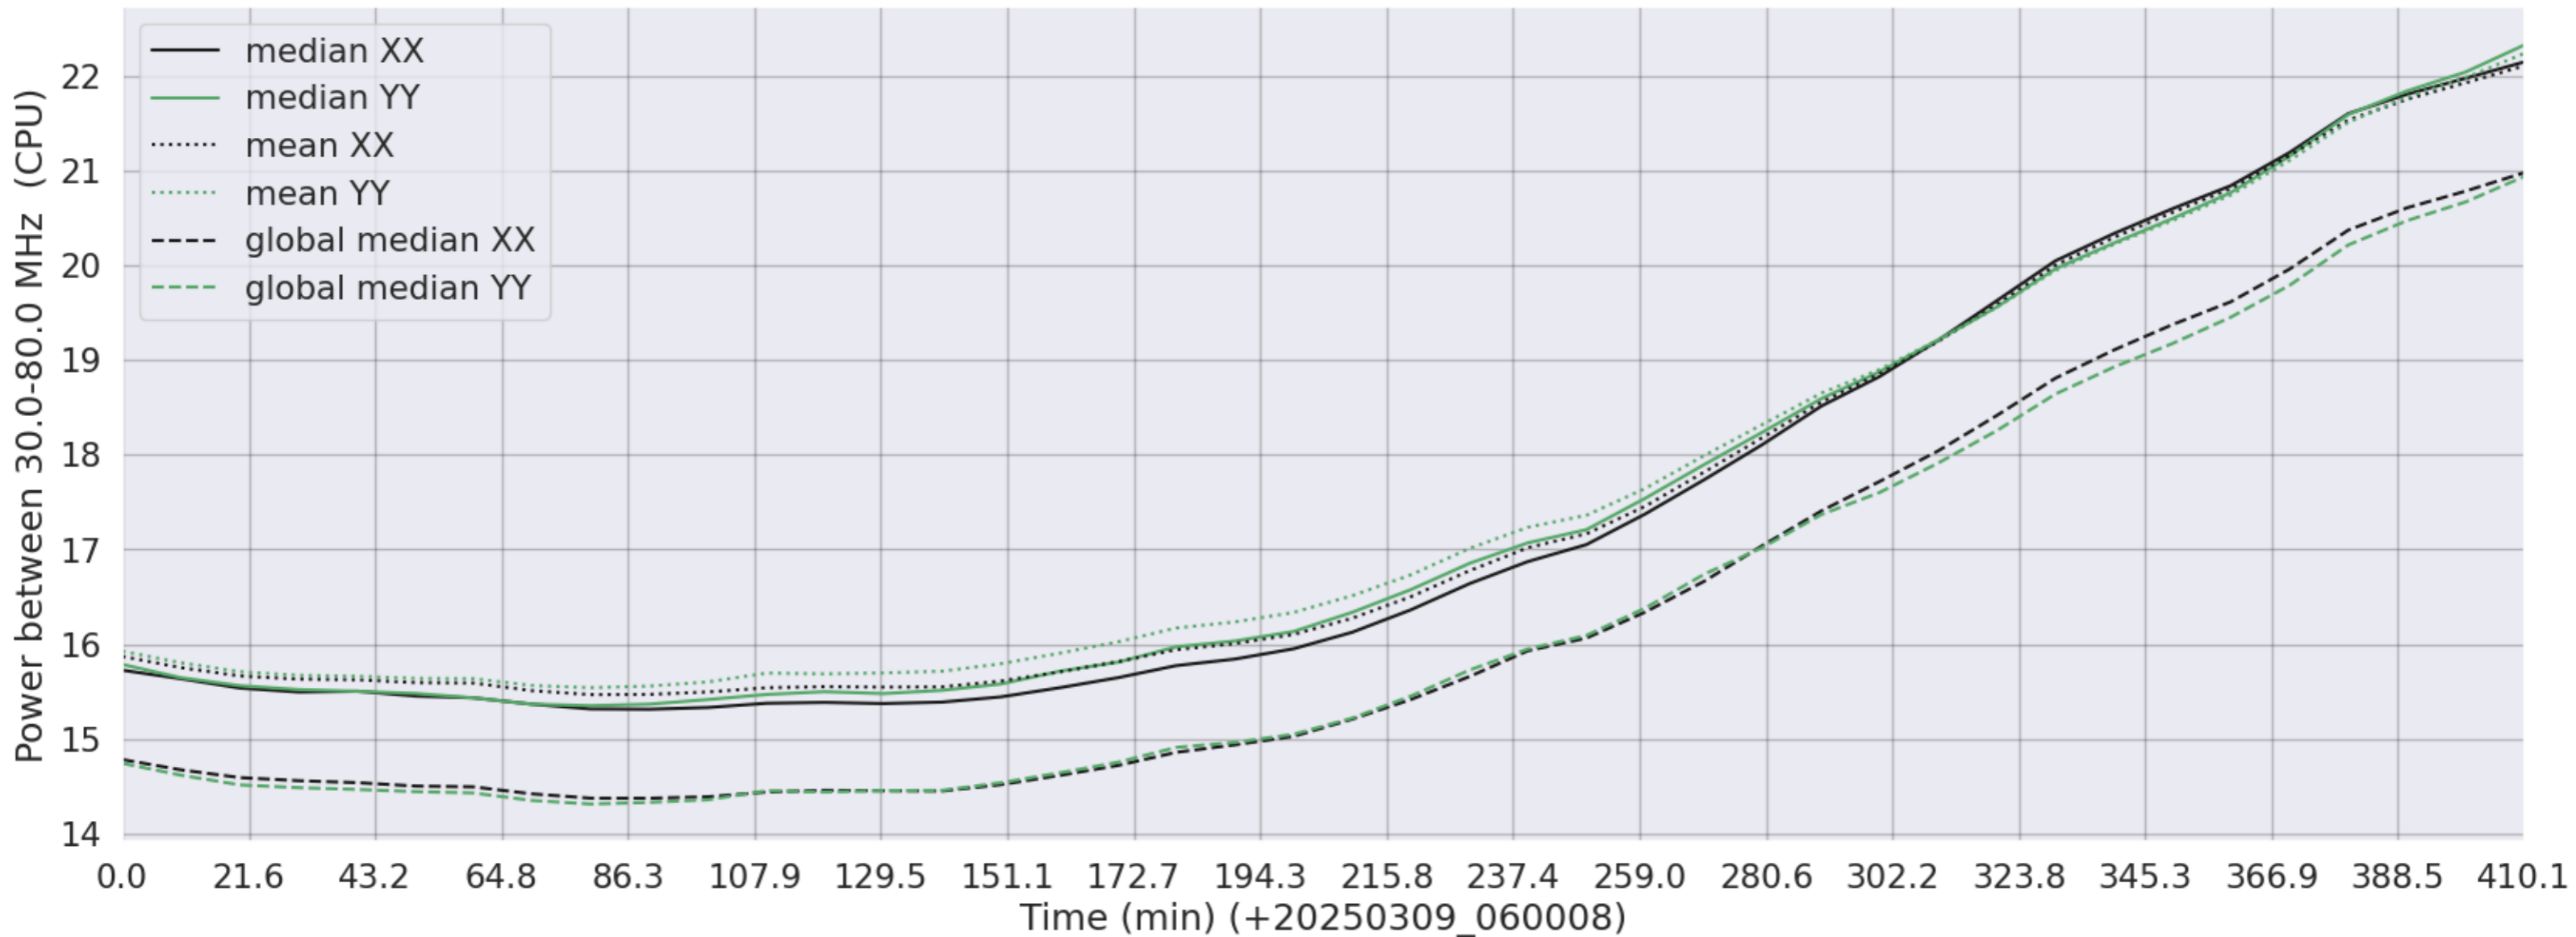

LWA163 - Correlator# 264 - XX FLAGS:Good - YY FLAGS:Good

LWA162 - Correlator# 265 - XX FLAGS:Good - YY FLAGS:Good

LWA165 - Correlator# 266 - XX FLAGS:Good - YY FLAGS:Good

LWA164 - Correlator# 267 - XX FLAGS:Good - YY FLAGS:Good