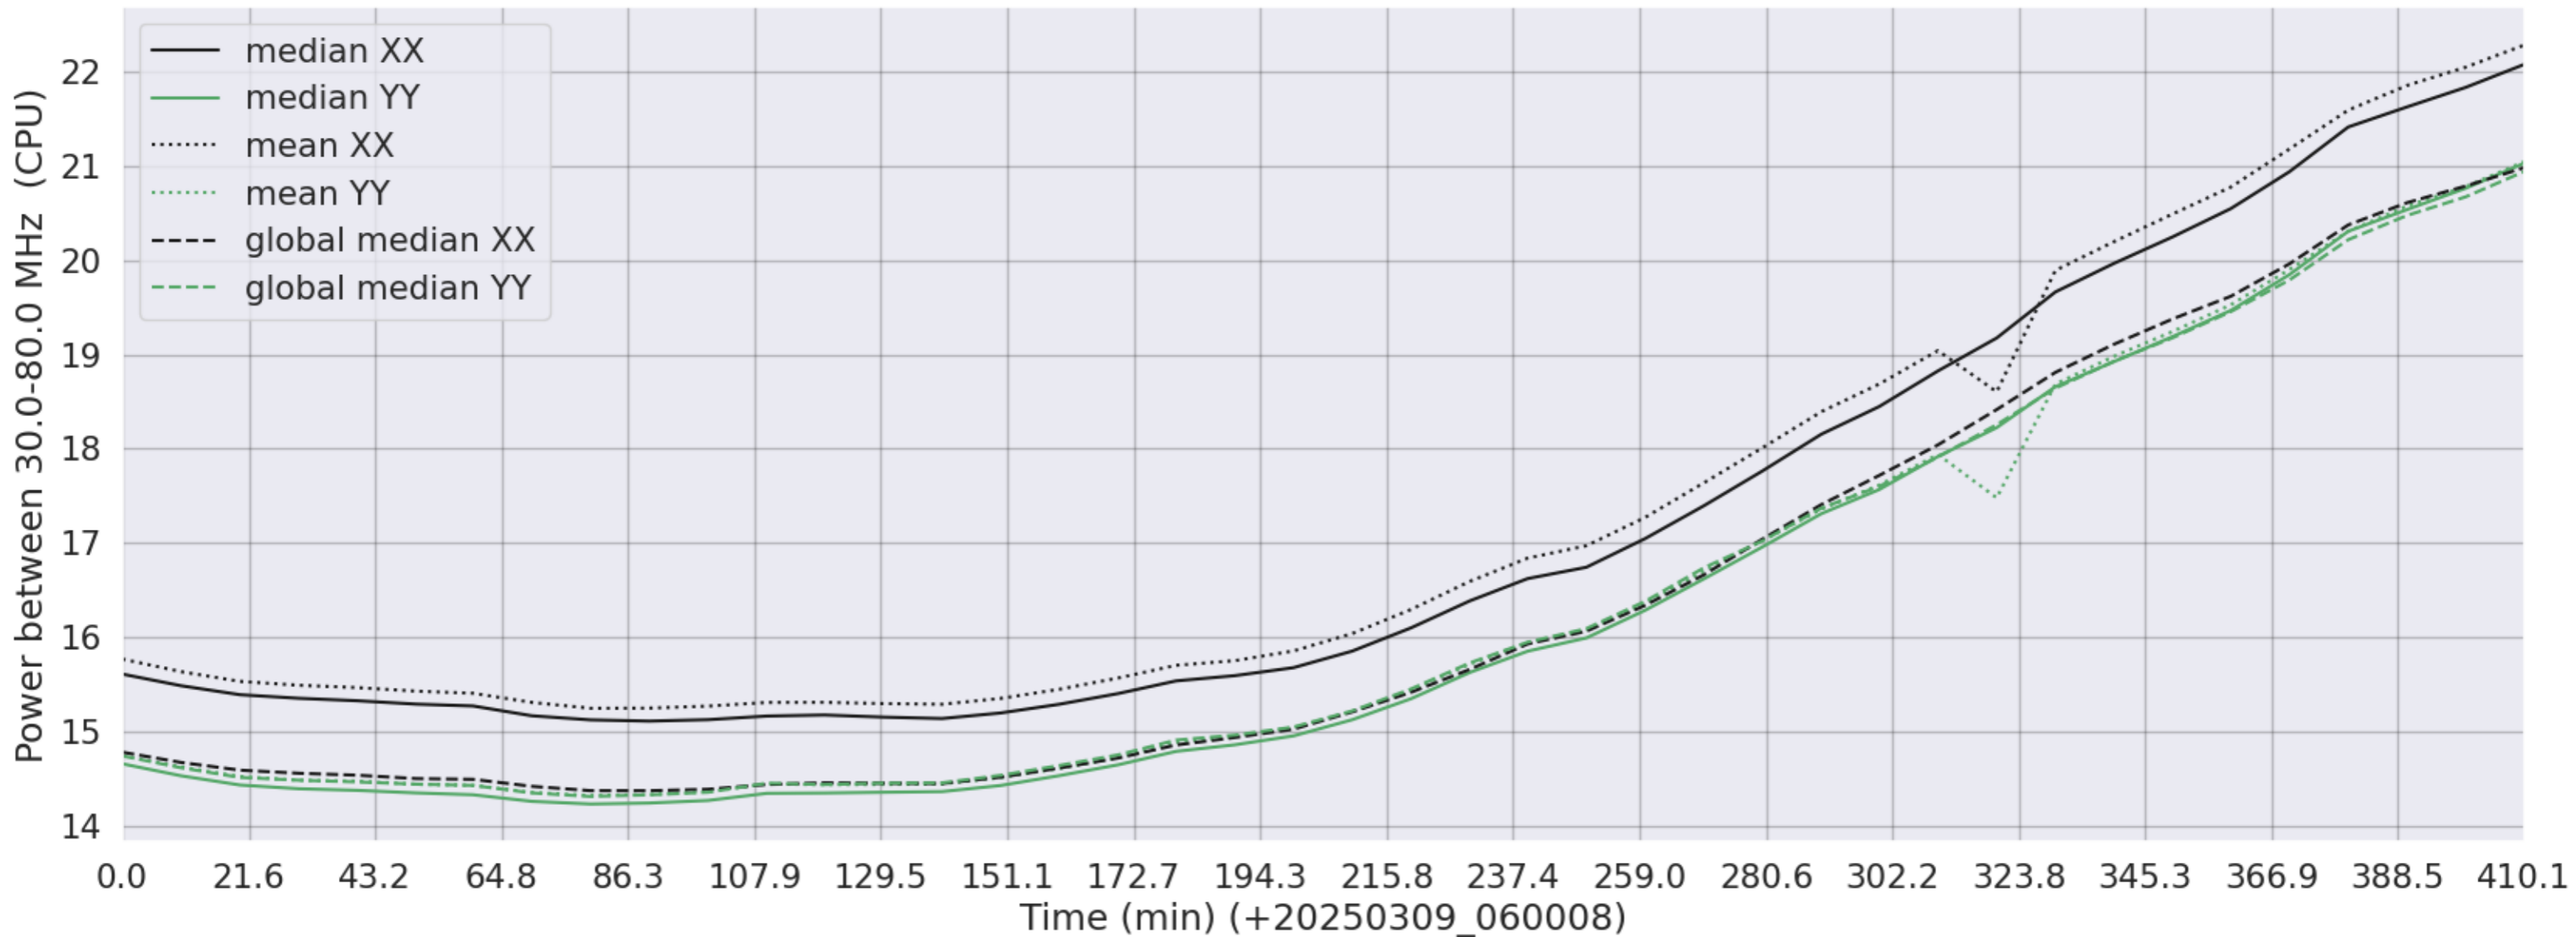

LWA048 - Correlator# 113 - XX FLAGS:Good - YY FLAGS:Good

LWA049 - Correlator# 112 - XX FLAGS:Good - YY FLAGS:Good