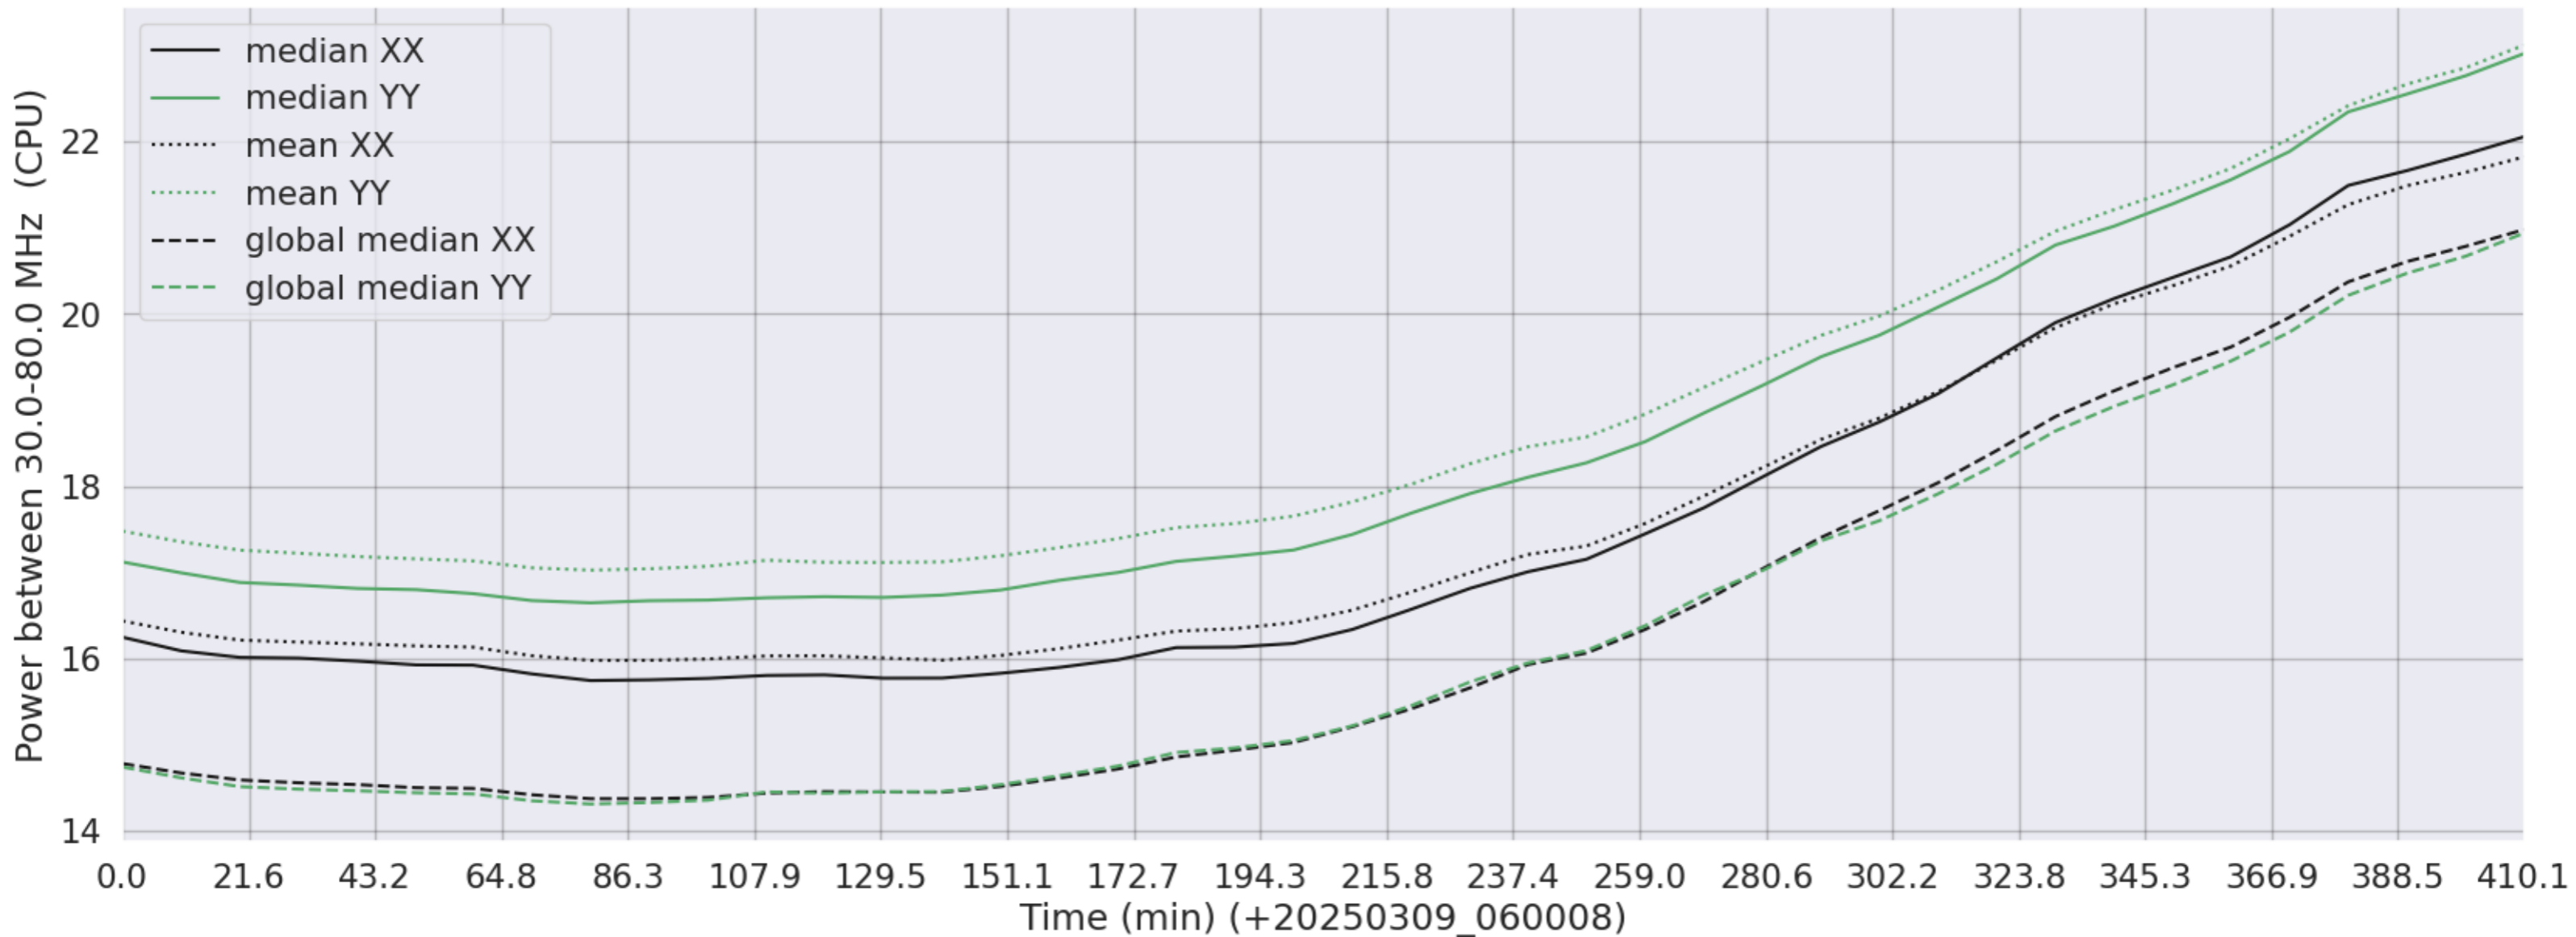

LWA068 - Correlator# 166 - XX FLAGS:Good - YY FLAGS:Good

LWA065 - Correlator# 165 - XX FLAGS:Good - YY FLAGS:Good