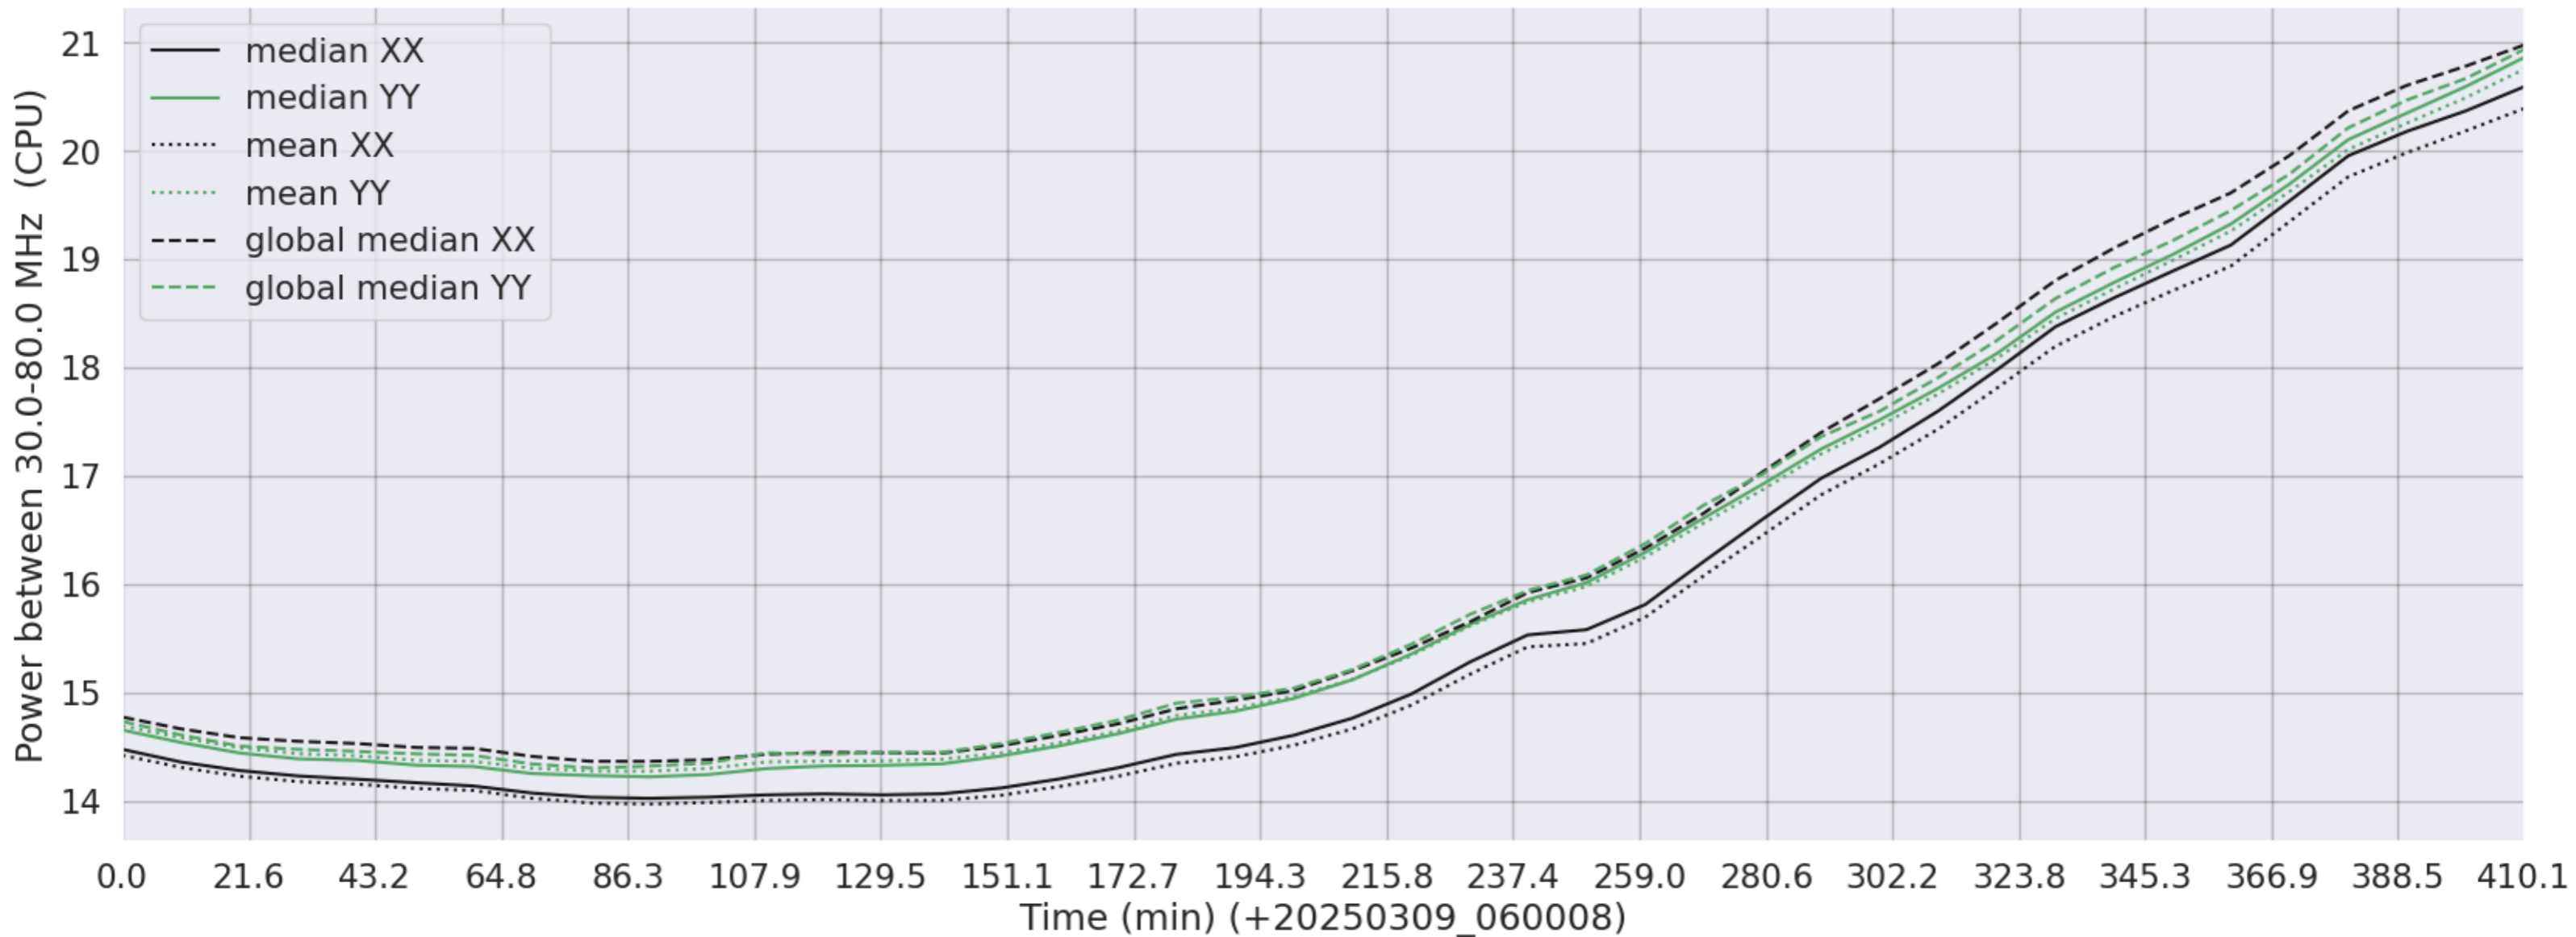

LWA089 - Correlator# 144 - XX FLAGS:Good - YY FLAGS:Good

LWA096 - Correlator# 145 - XX FLAGS:Good - YY FLAGS:Good

LWA091 - Correlator# 146 - XX FLAGS:Good - YY FLAGS:Good

LWA090 - Correlator# 147 - XX FLAGS:Good - YY FLAGS:Good