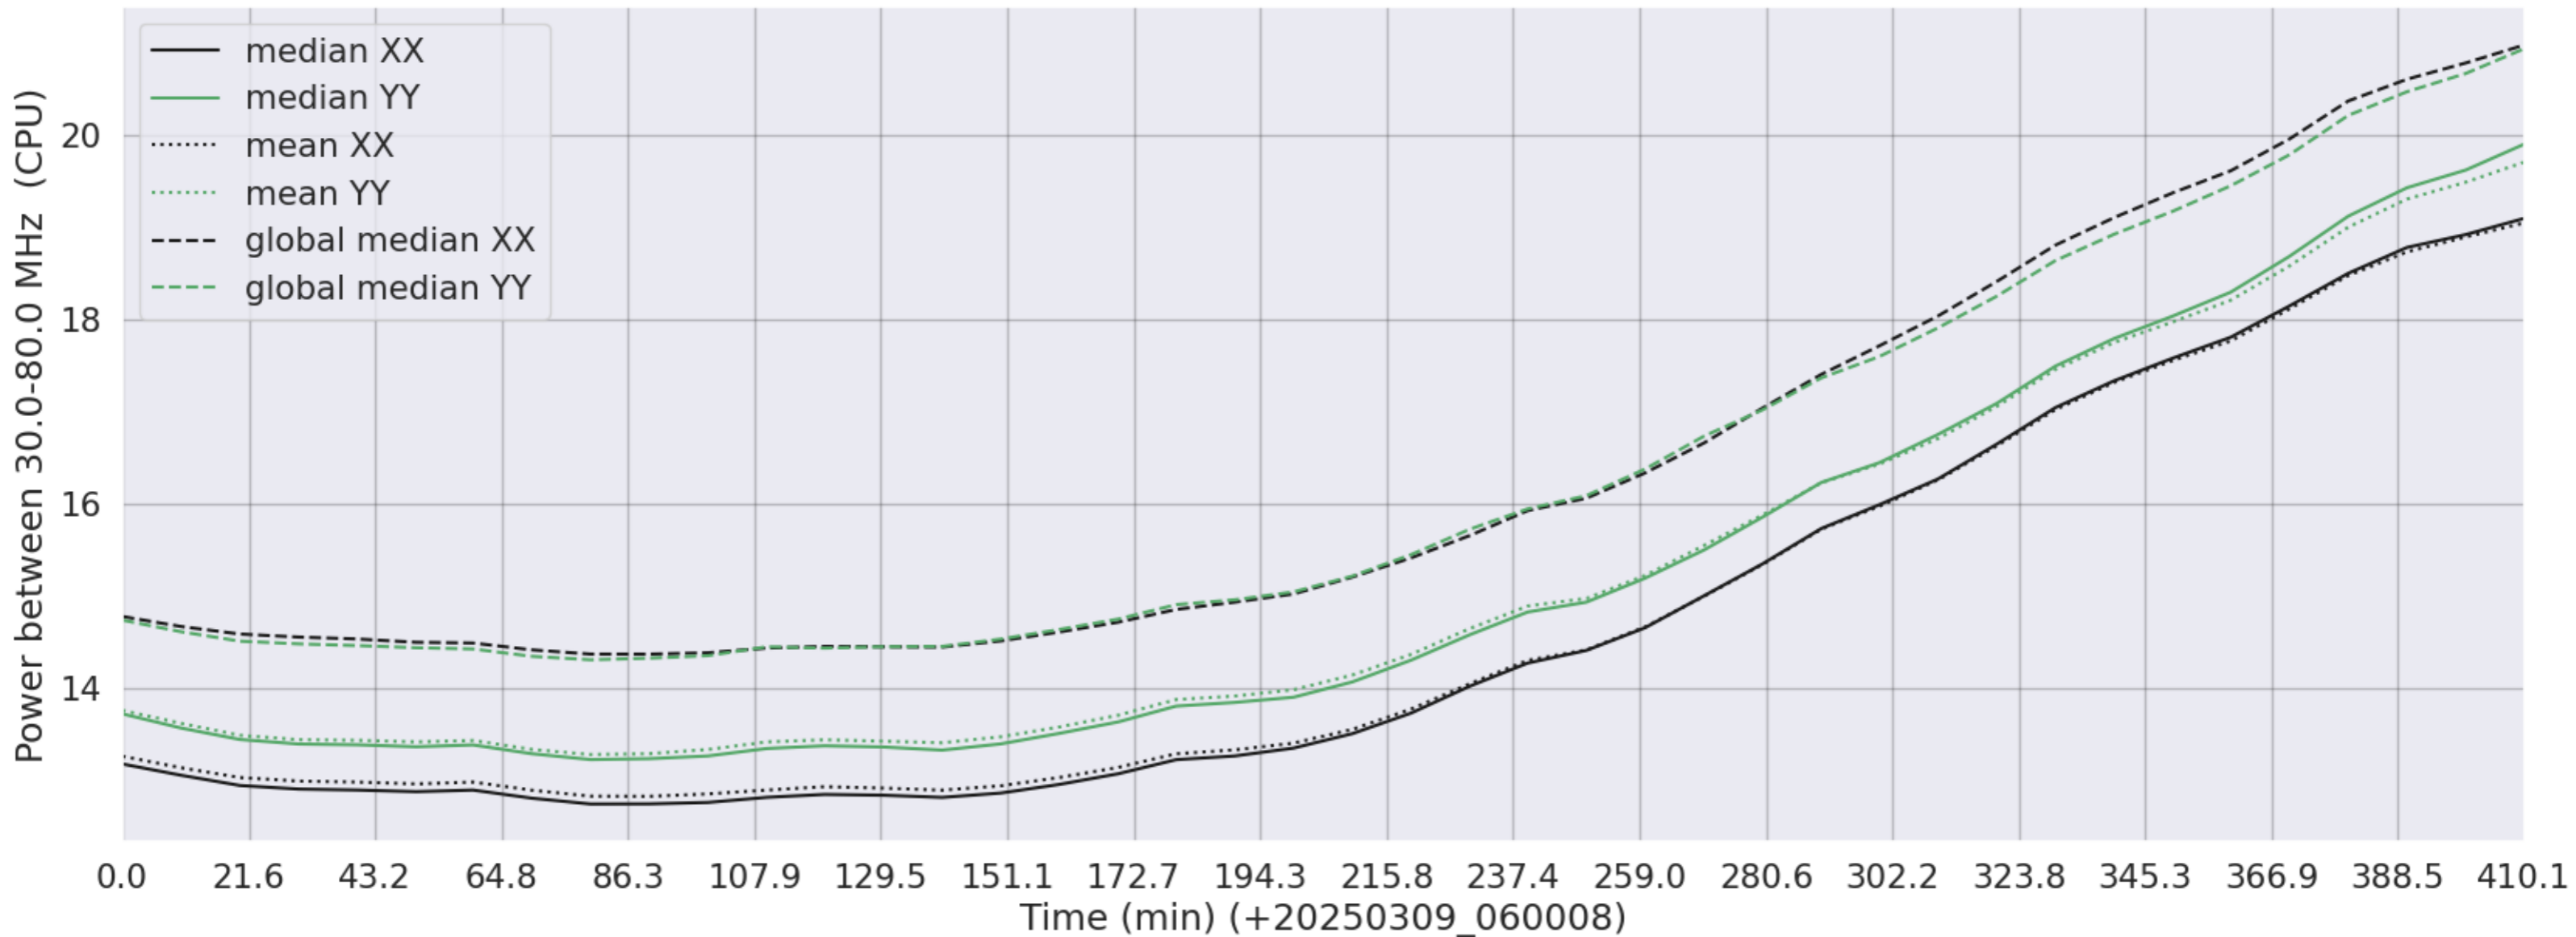

LWA090 - Correlator# 147 - XX FLAGS:Good - YY FLAGS:Good

LWA091 - Correlator# 146 - XX FLAGS:Good - YY FLAGS:Good