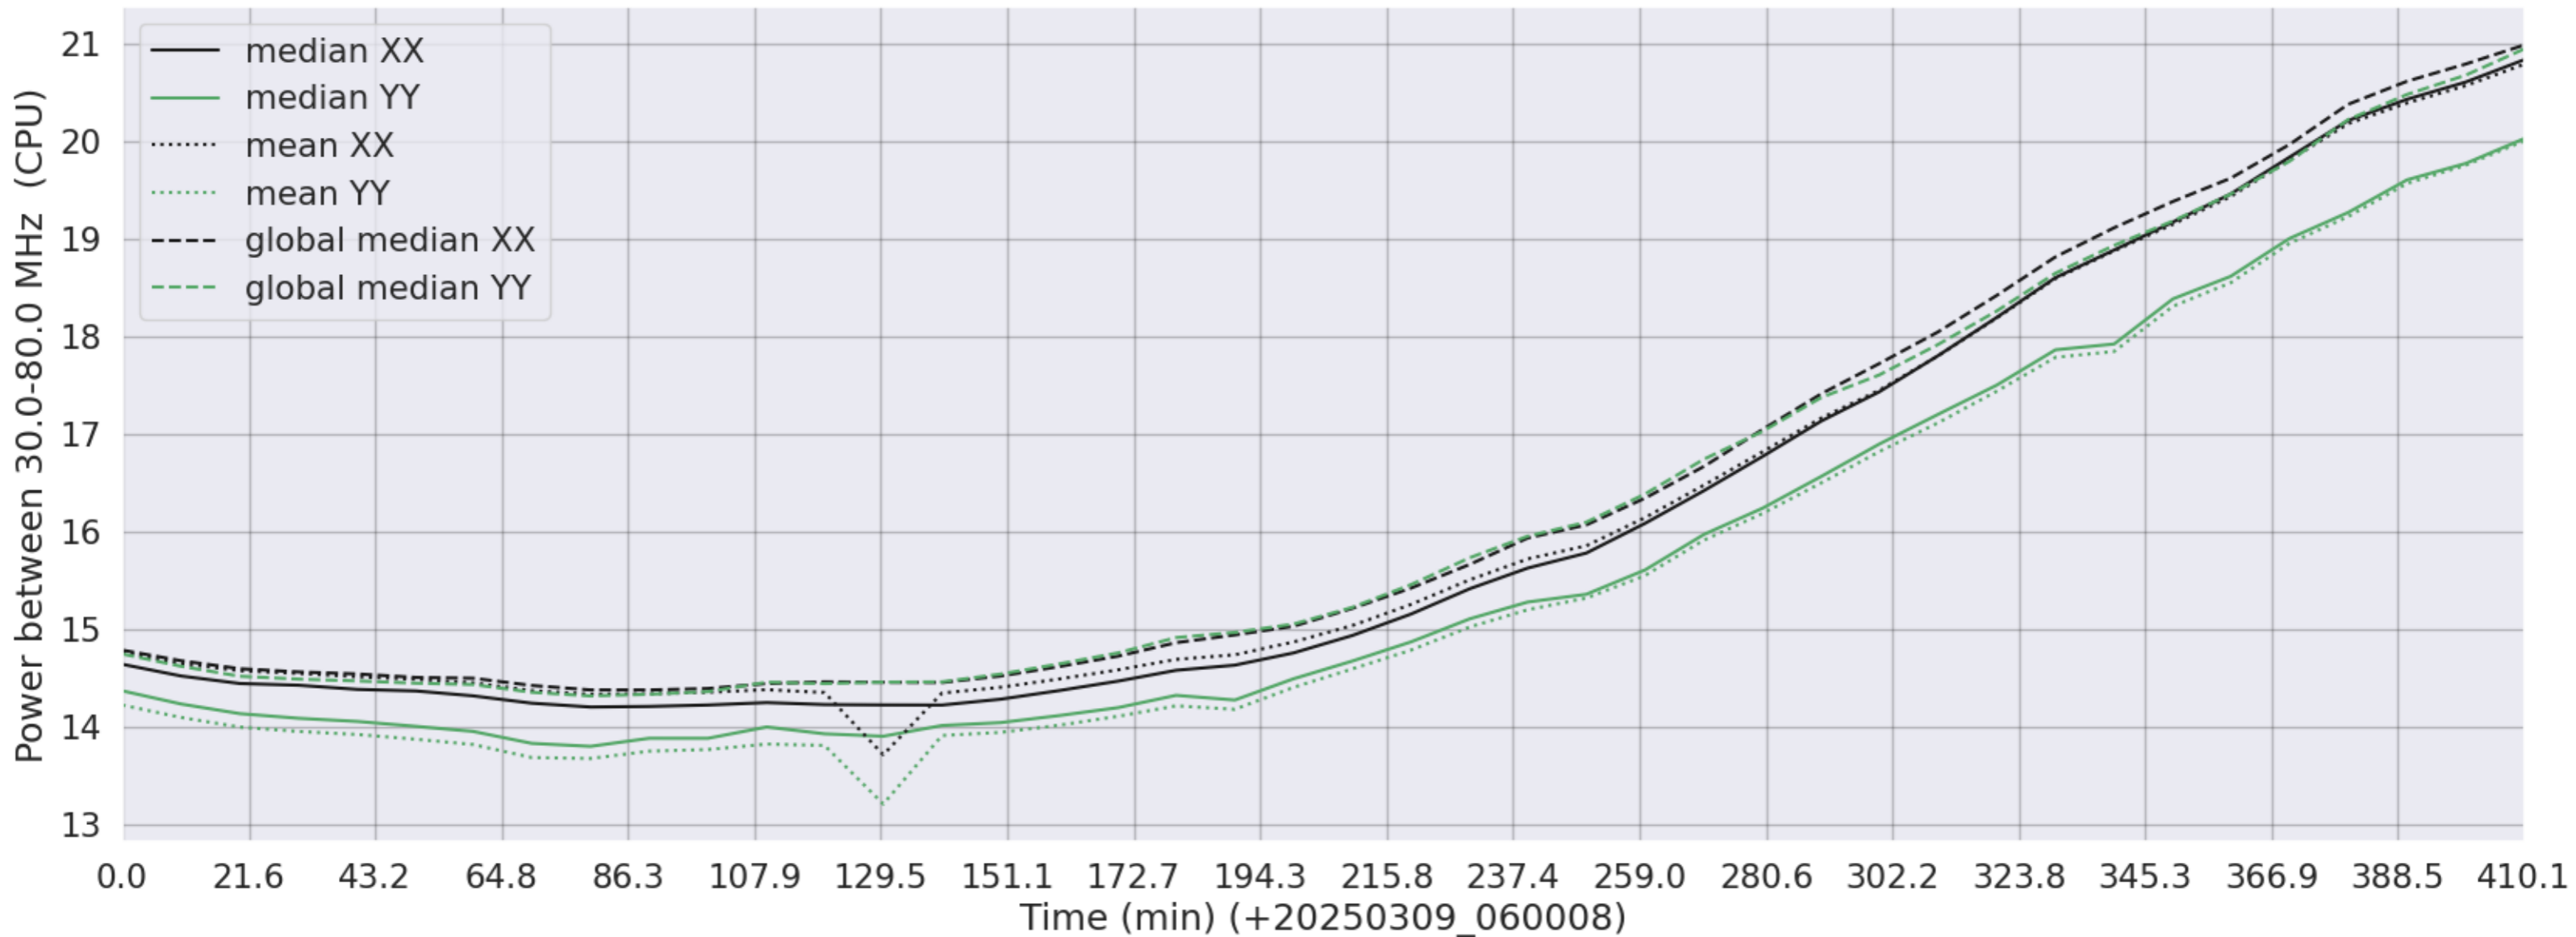

LWA020 - Correlator# 102 - XX FLAGS:Good - YY FLAGS:Good

LWA017 - Correlator# 101 - XX FLAGS:Good - YY FLAGS:Good