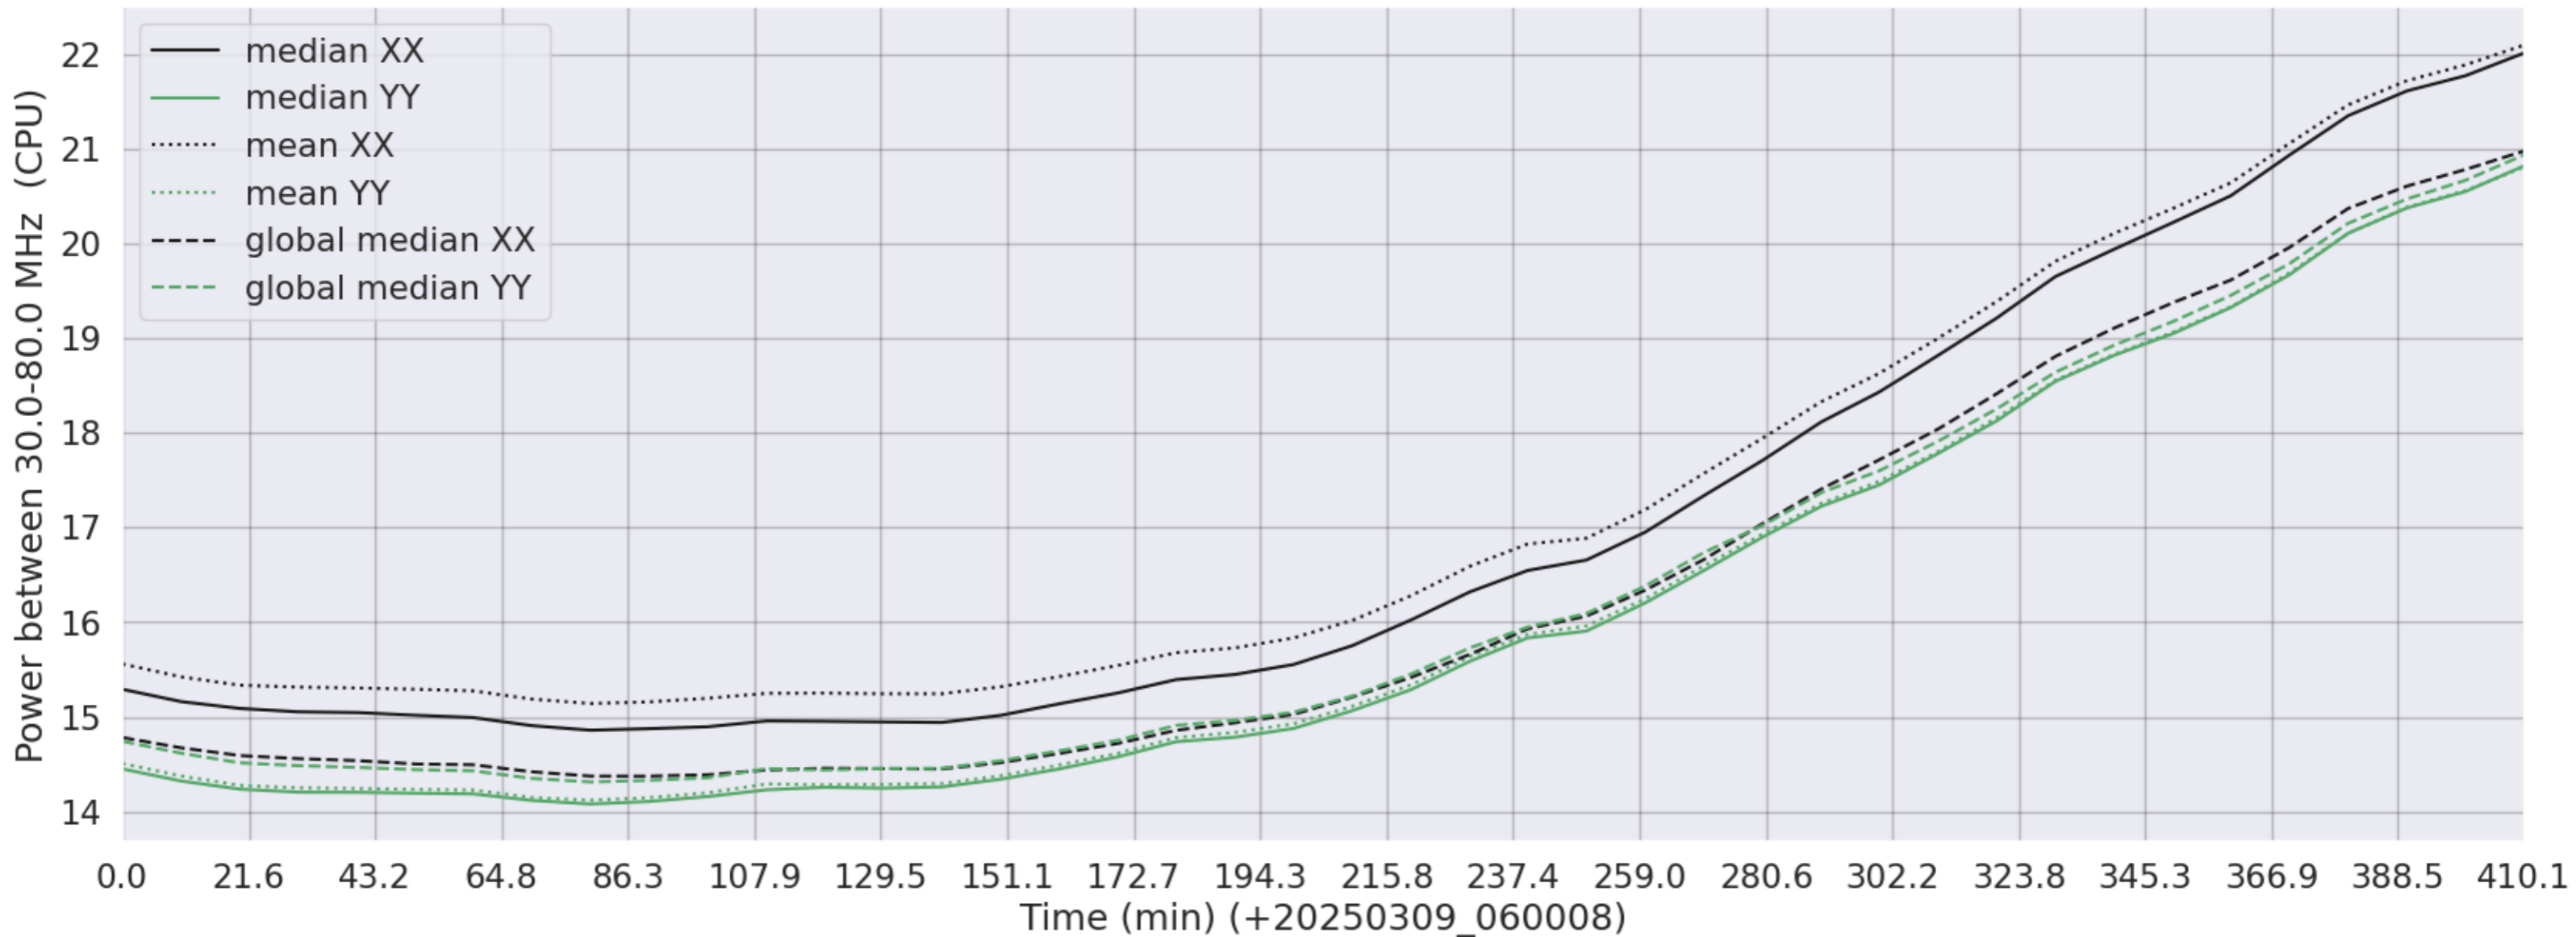

LWA236 - Correlator# 308 - XX FLAGS:Good - YY FLAGS:Good

LWA235 - Correlator# 309 - XX FLAGS:Good - YY FLAGS:LowPower

LWA238 - Correlator# 310 - XX FLAGS:Good - YY FLAGS:Good

LWA237 - Correlator# 311 - XX FLAGS:Good - YY FLAGS:Good