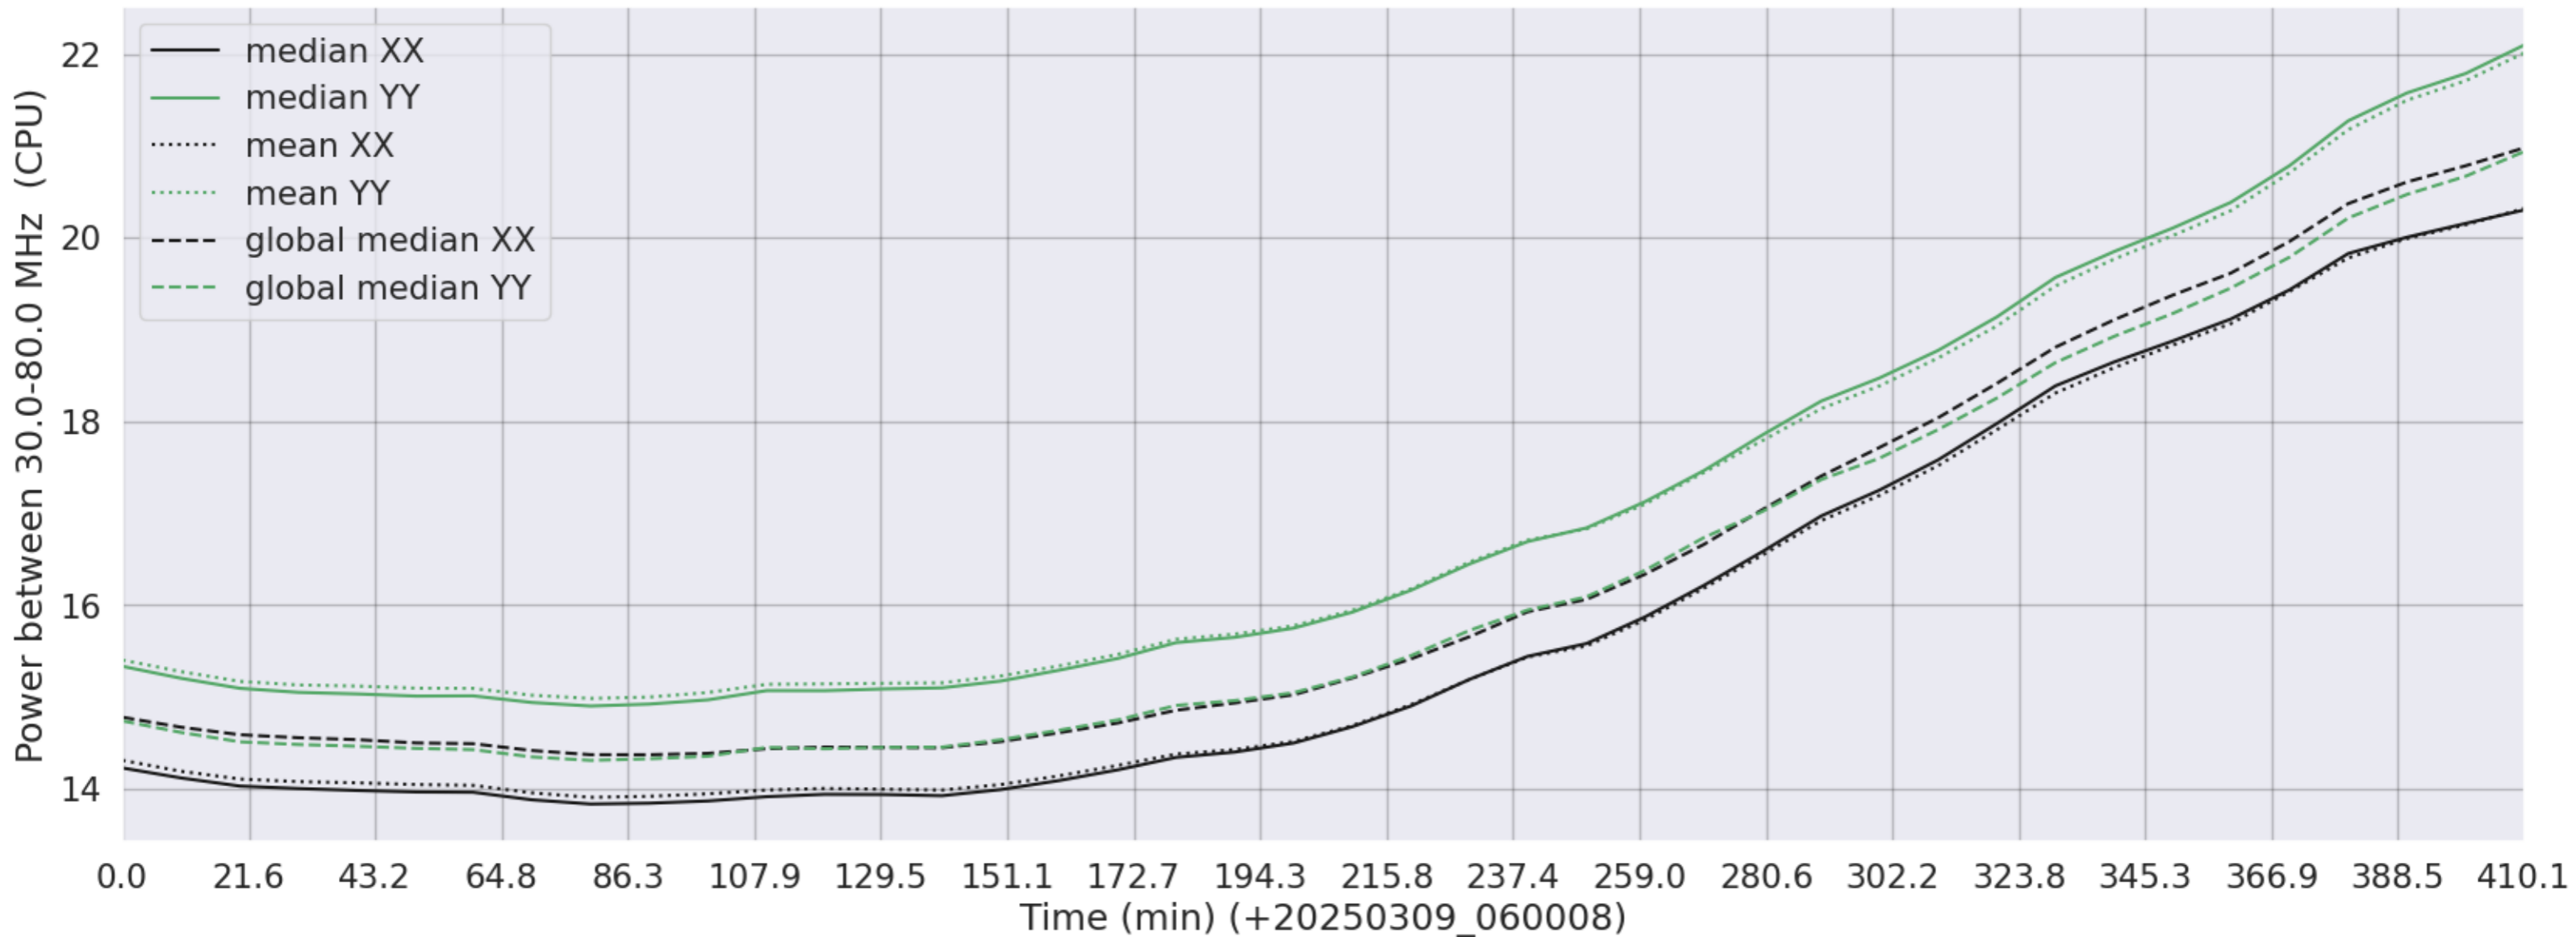

LWA045 - Correlator# 083 - XX FLAGS:Good - YY FLAGS:Good

LWA046 - Correlator# 082 - XX FLAGS:Good - YY FLAGS:Good