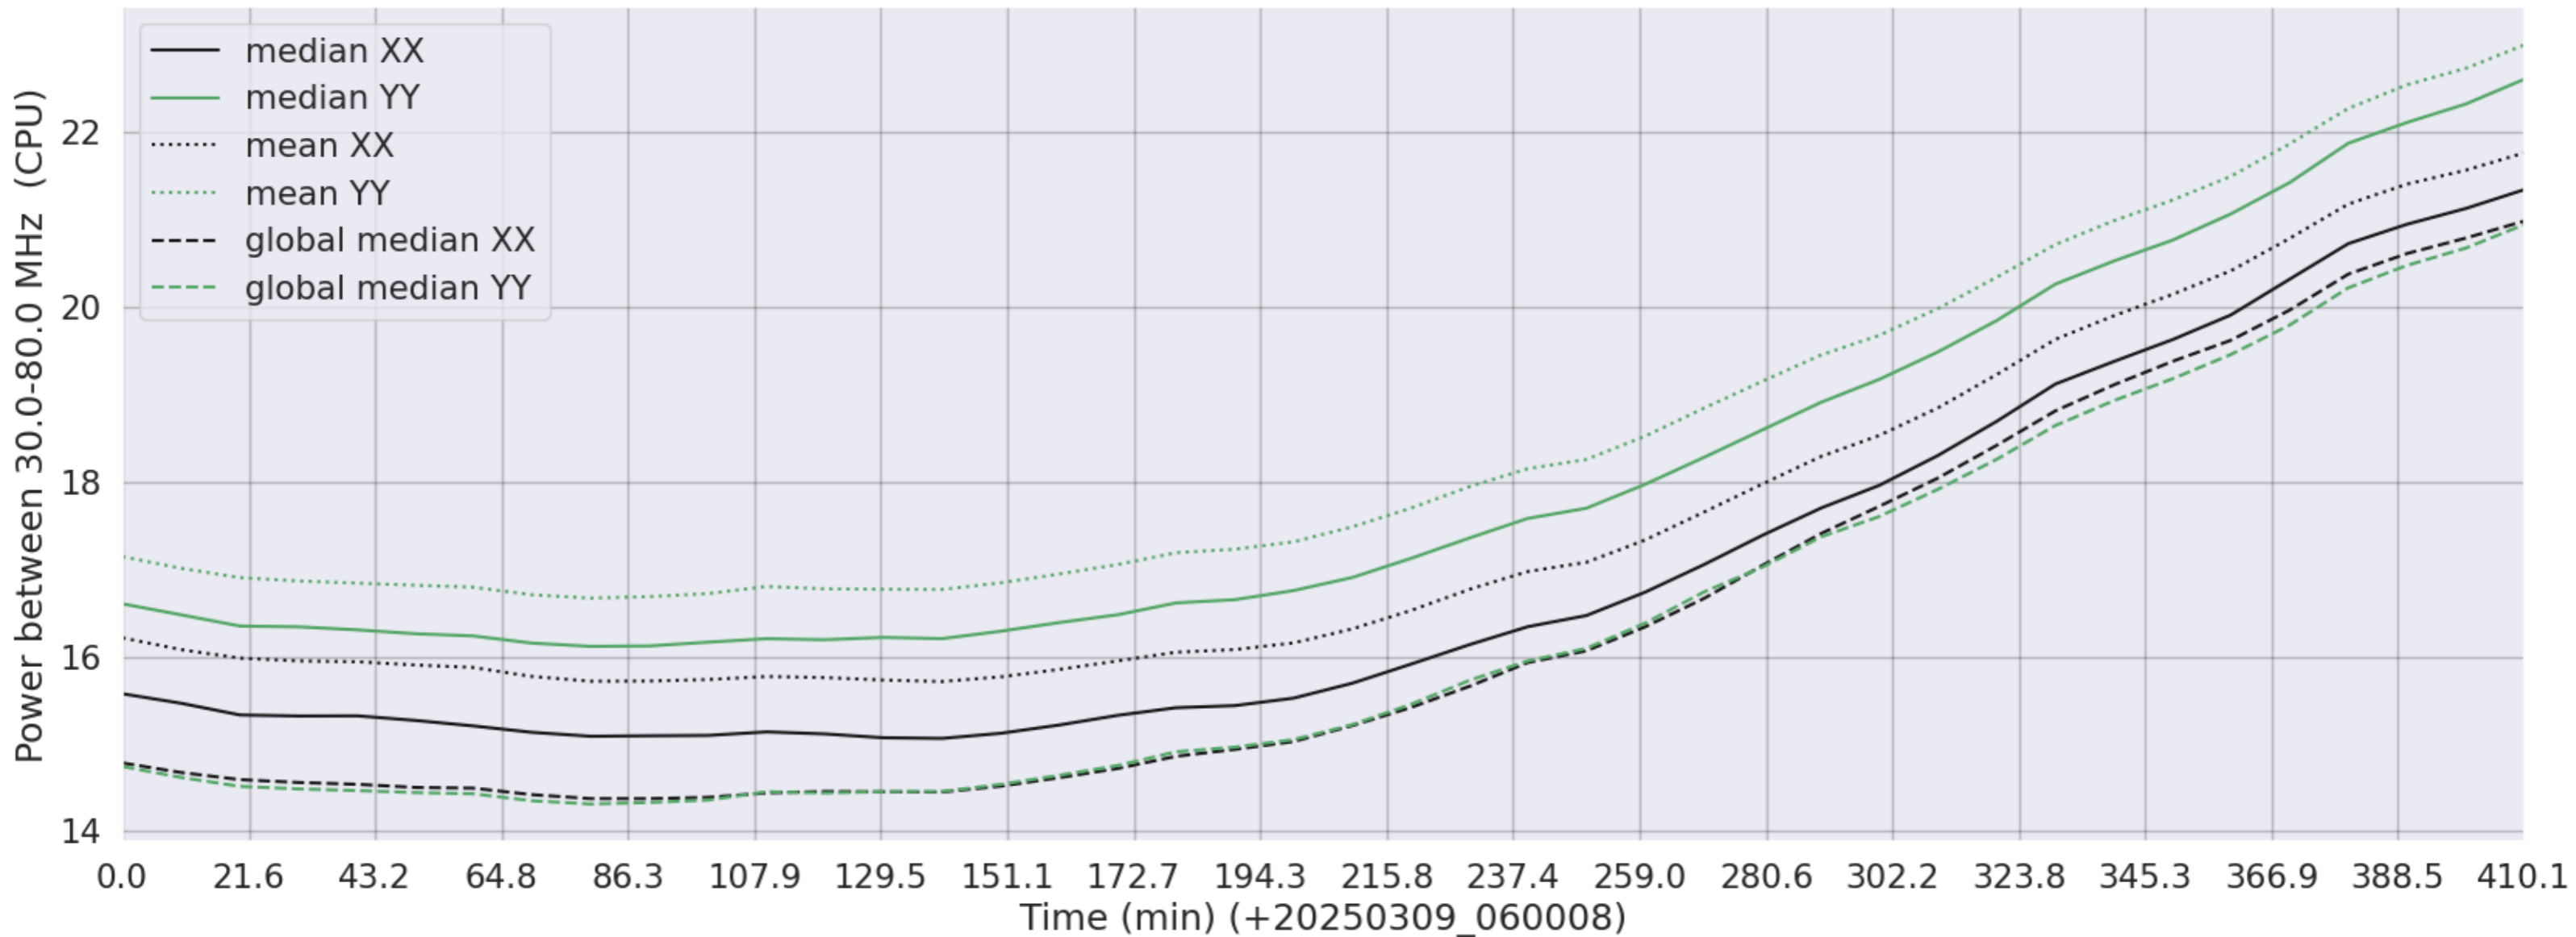

LWA036 - Correlator# 163 - XX FLAGS:Good - YY FLAGS:Good

LWA034 - Correlator# 162 - XX FLAGS:Good - YY FLAGS:Good