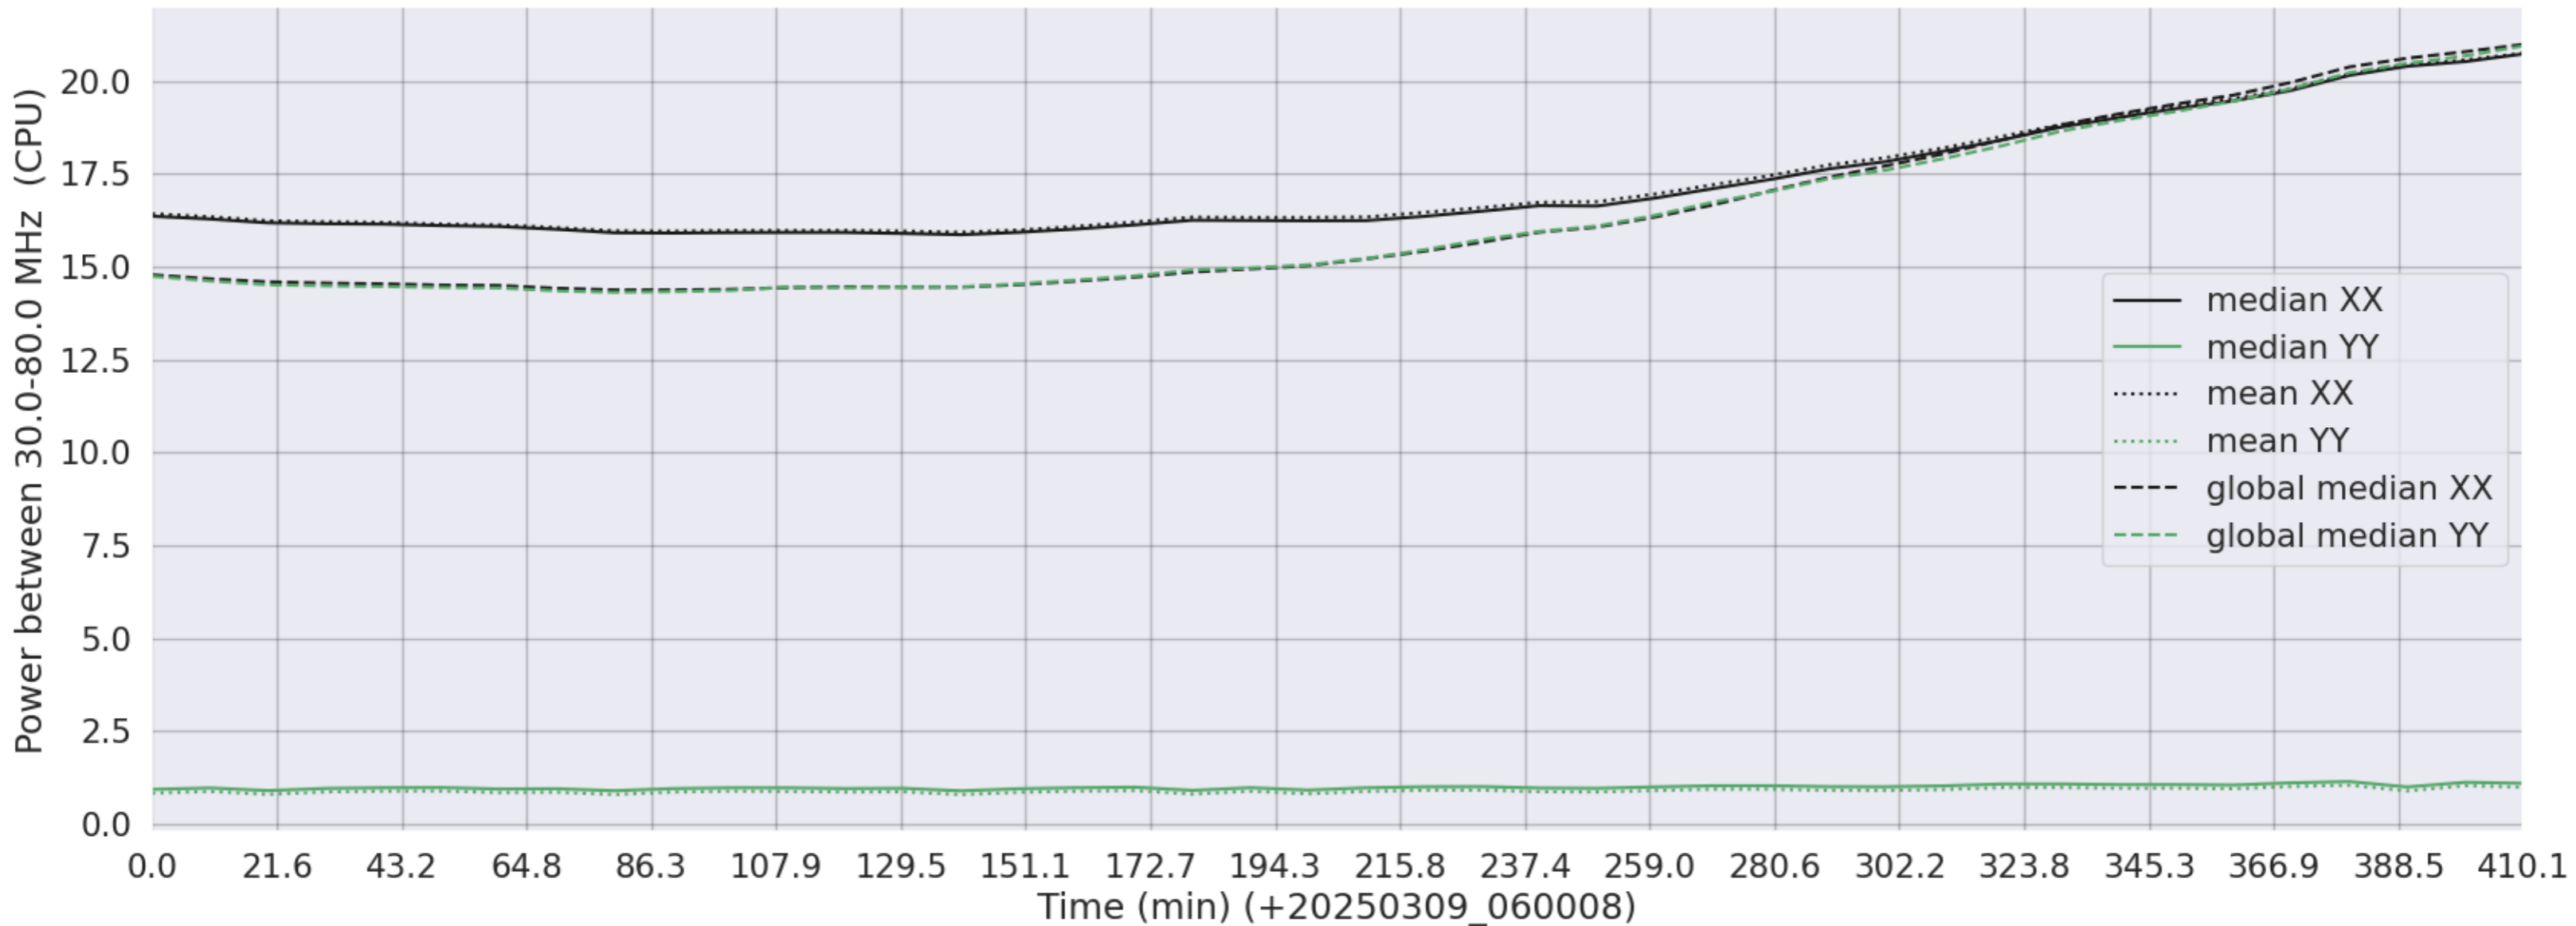

LWA291 - Correlator# 045 - XX FLAGS:Good - YY FLAGS:Good

LWA292 - Correlator# 044 - XX FLAGS:Good - YY FLAGS:LowPower