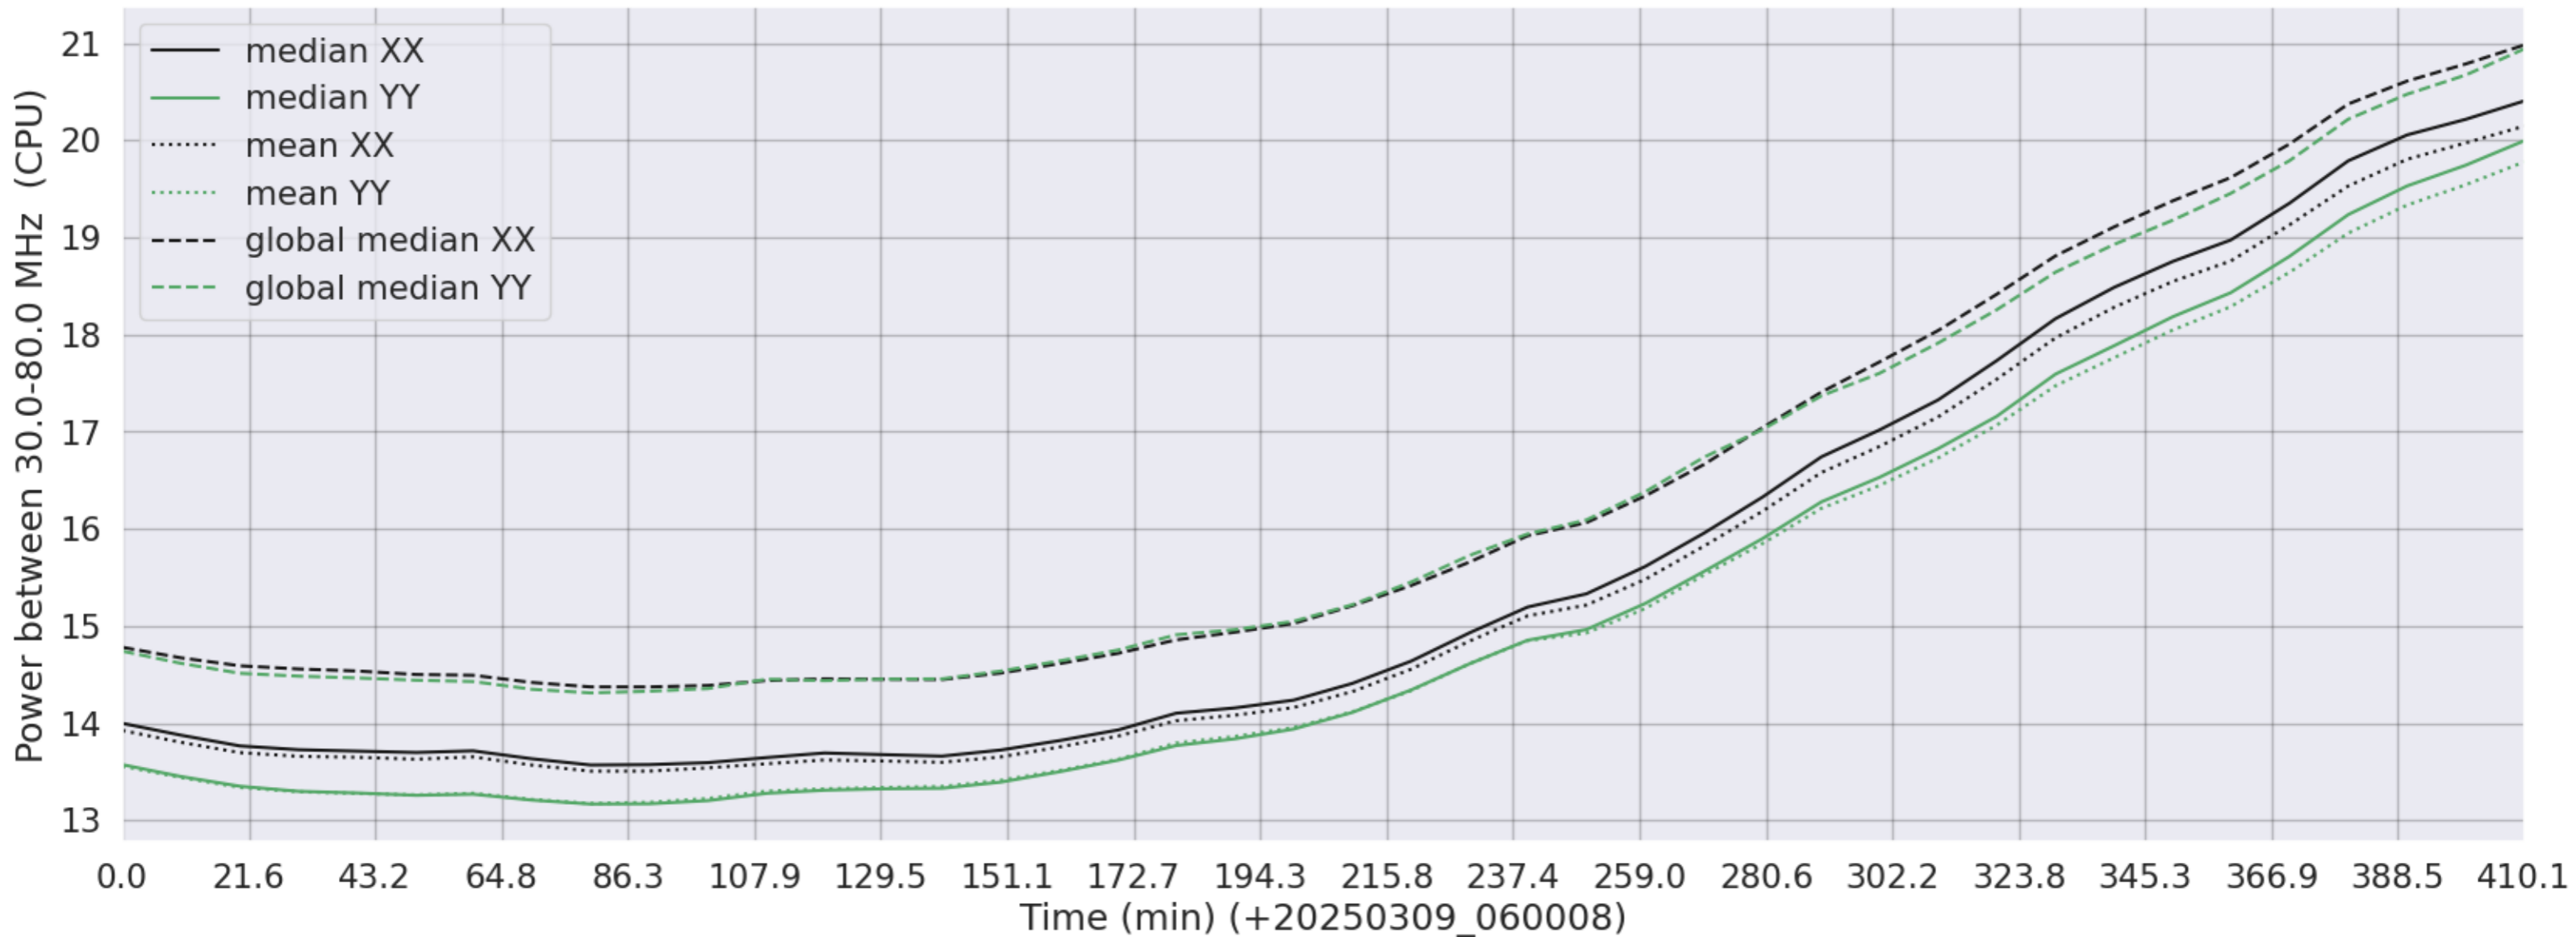

LWA250 - Correlator# 345 - XX FLAGS:Good - YY FLAGS:Good

LWA251 - Correlator# 344 - XX FLAGS:Good - YY FLAGS:Good