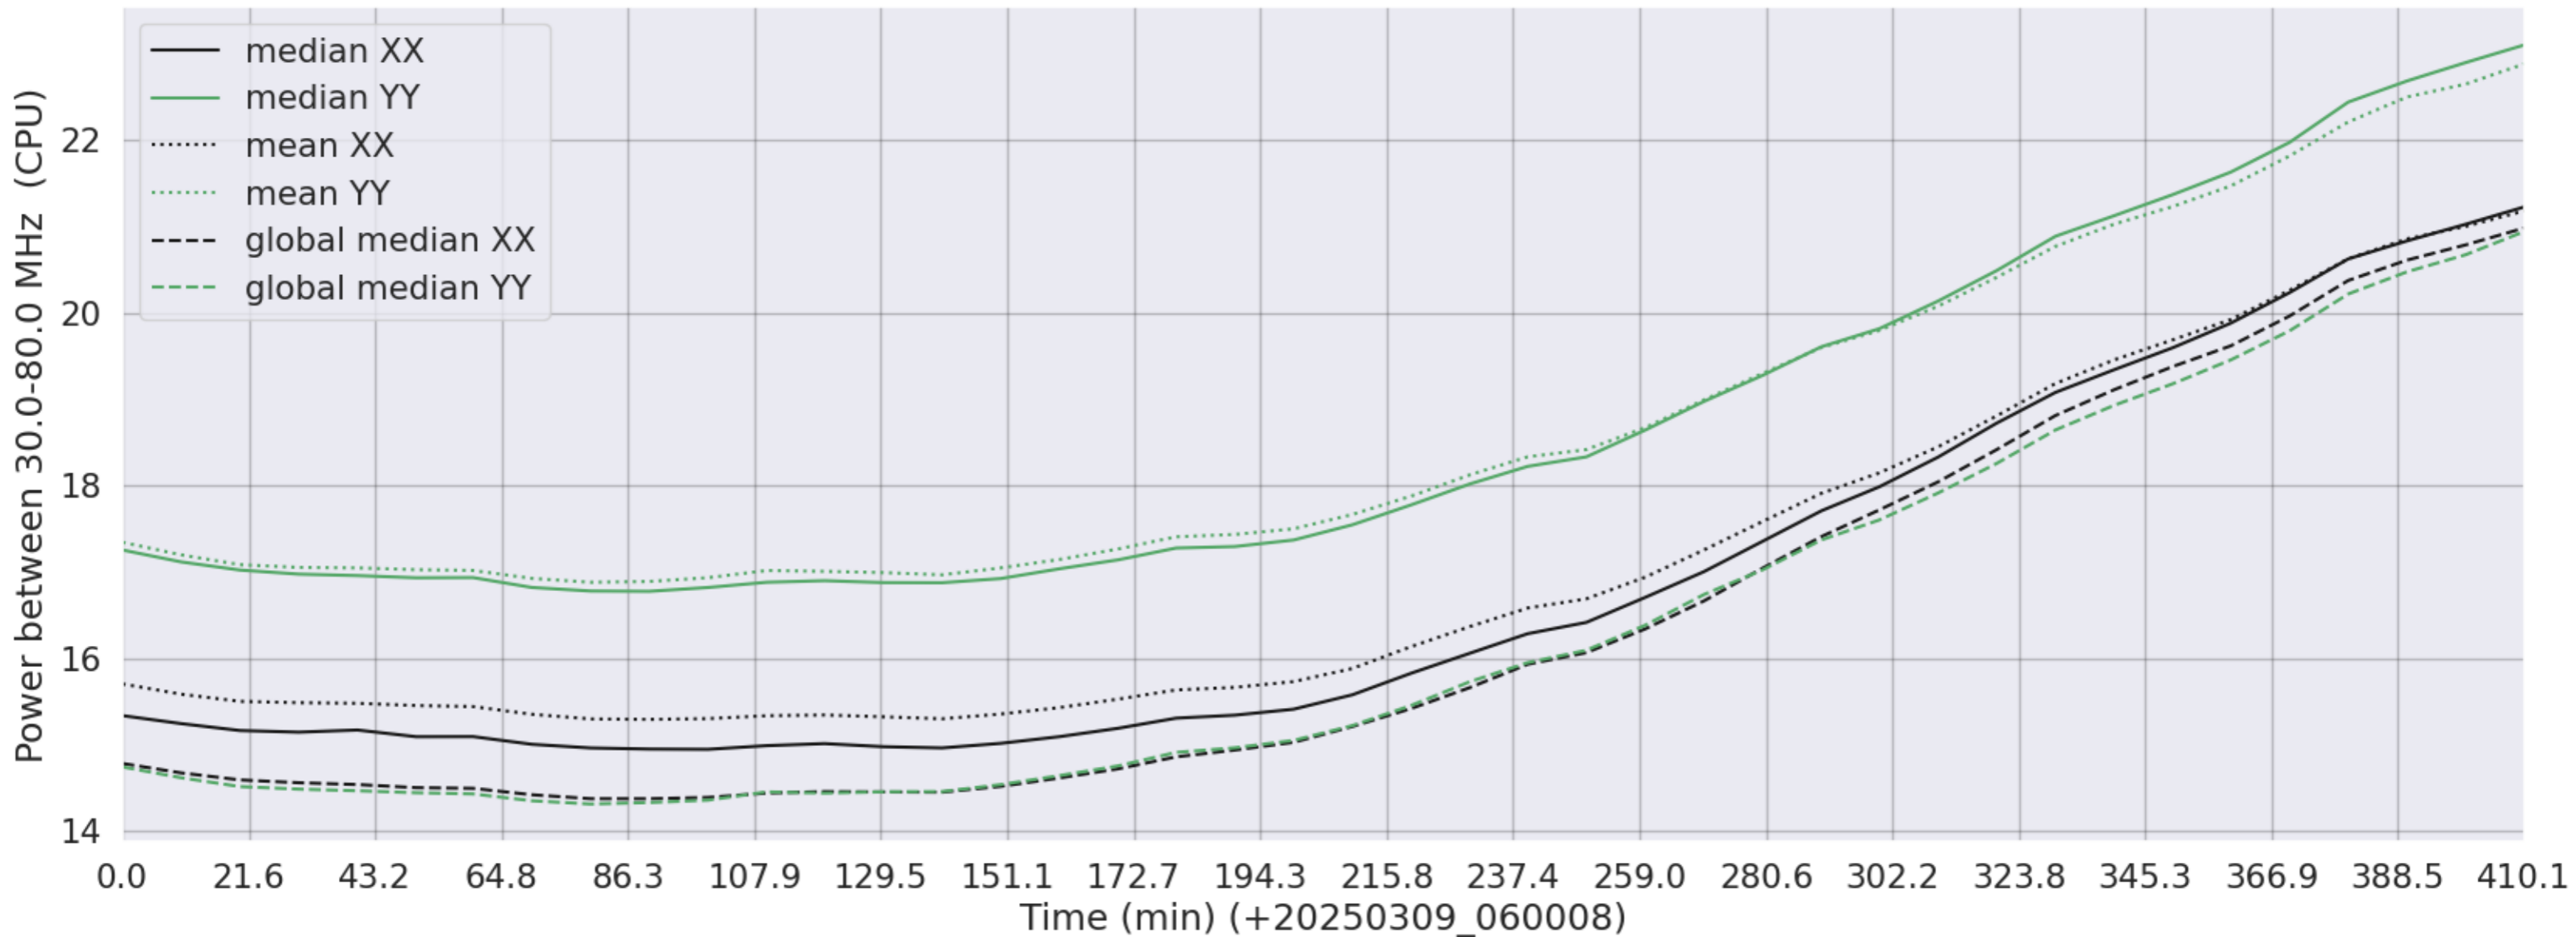

LWA072 - Correlator# 171 - XX FLAGS:Good - YY FLAGS:Good

LWA097 - Correlator# 170 - XX FLAGS:Good - YY FLAGS:Good