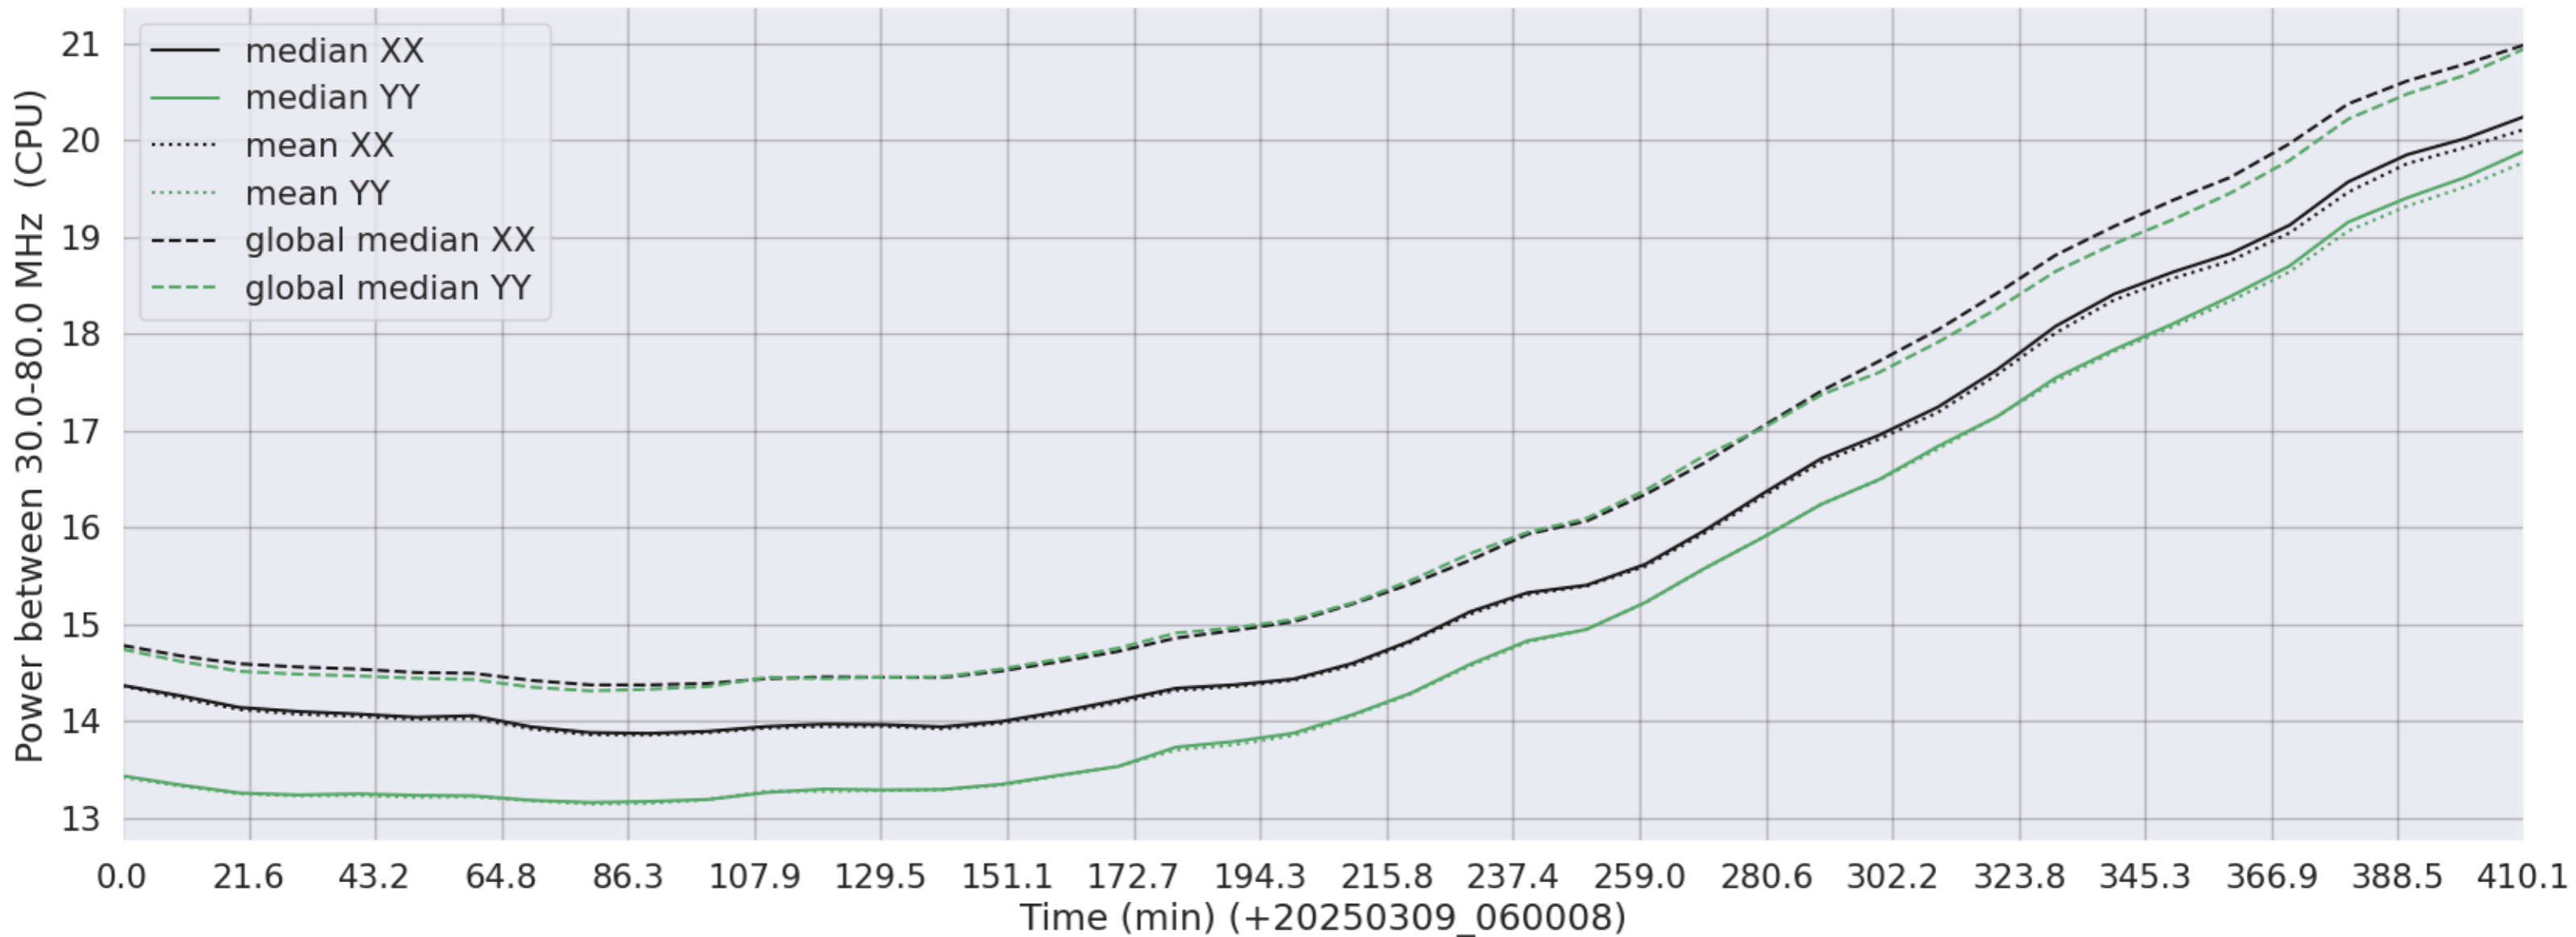

LWA277 - Correlator# 009 - XX FLAGS:Good - YY FLAGS:Good

LWA278 - Correlator# 008 - XX FLAGS:Good - YY FLAGS:Good