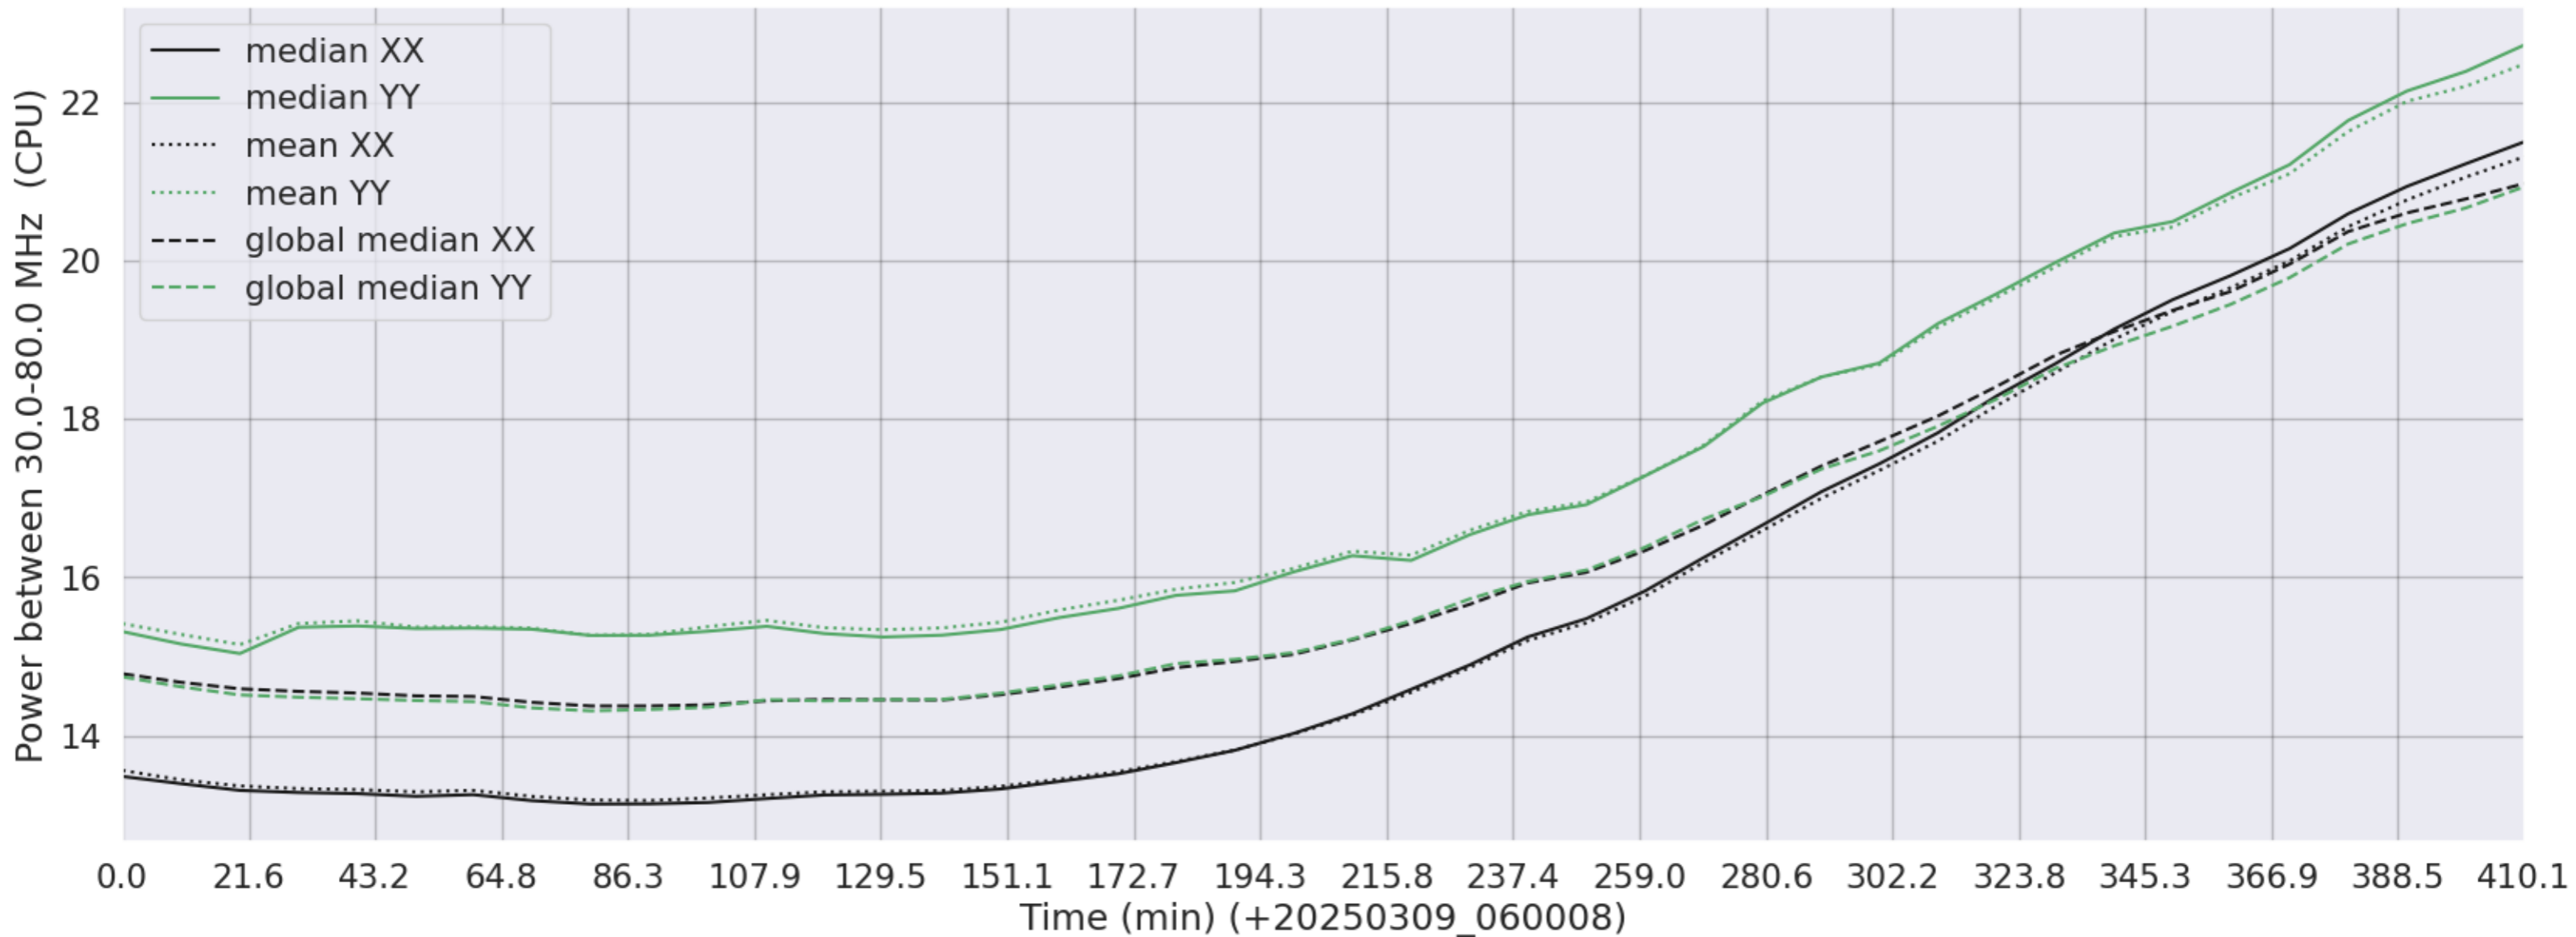

LWA224 - Correlator# 248 - XX FLAGS:Good - YY FLAGS:Good

LWA222 - Correlator# 249 - XX FLAGS:Good - YY FLAGS:Good

LWA326 - Correlator# 250 - XX FLAGS:Good - YY FLAGS:Good

LWA322 - Correlator# 251 - XX FLAGS:Good - YY FLAGS:Good