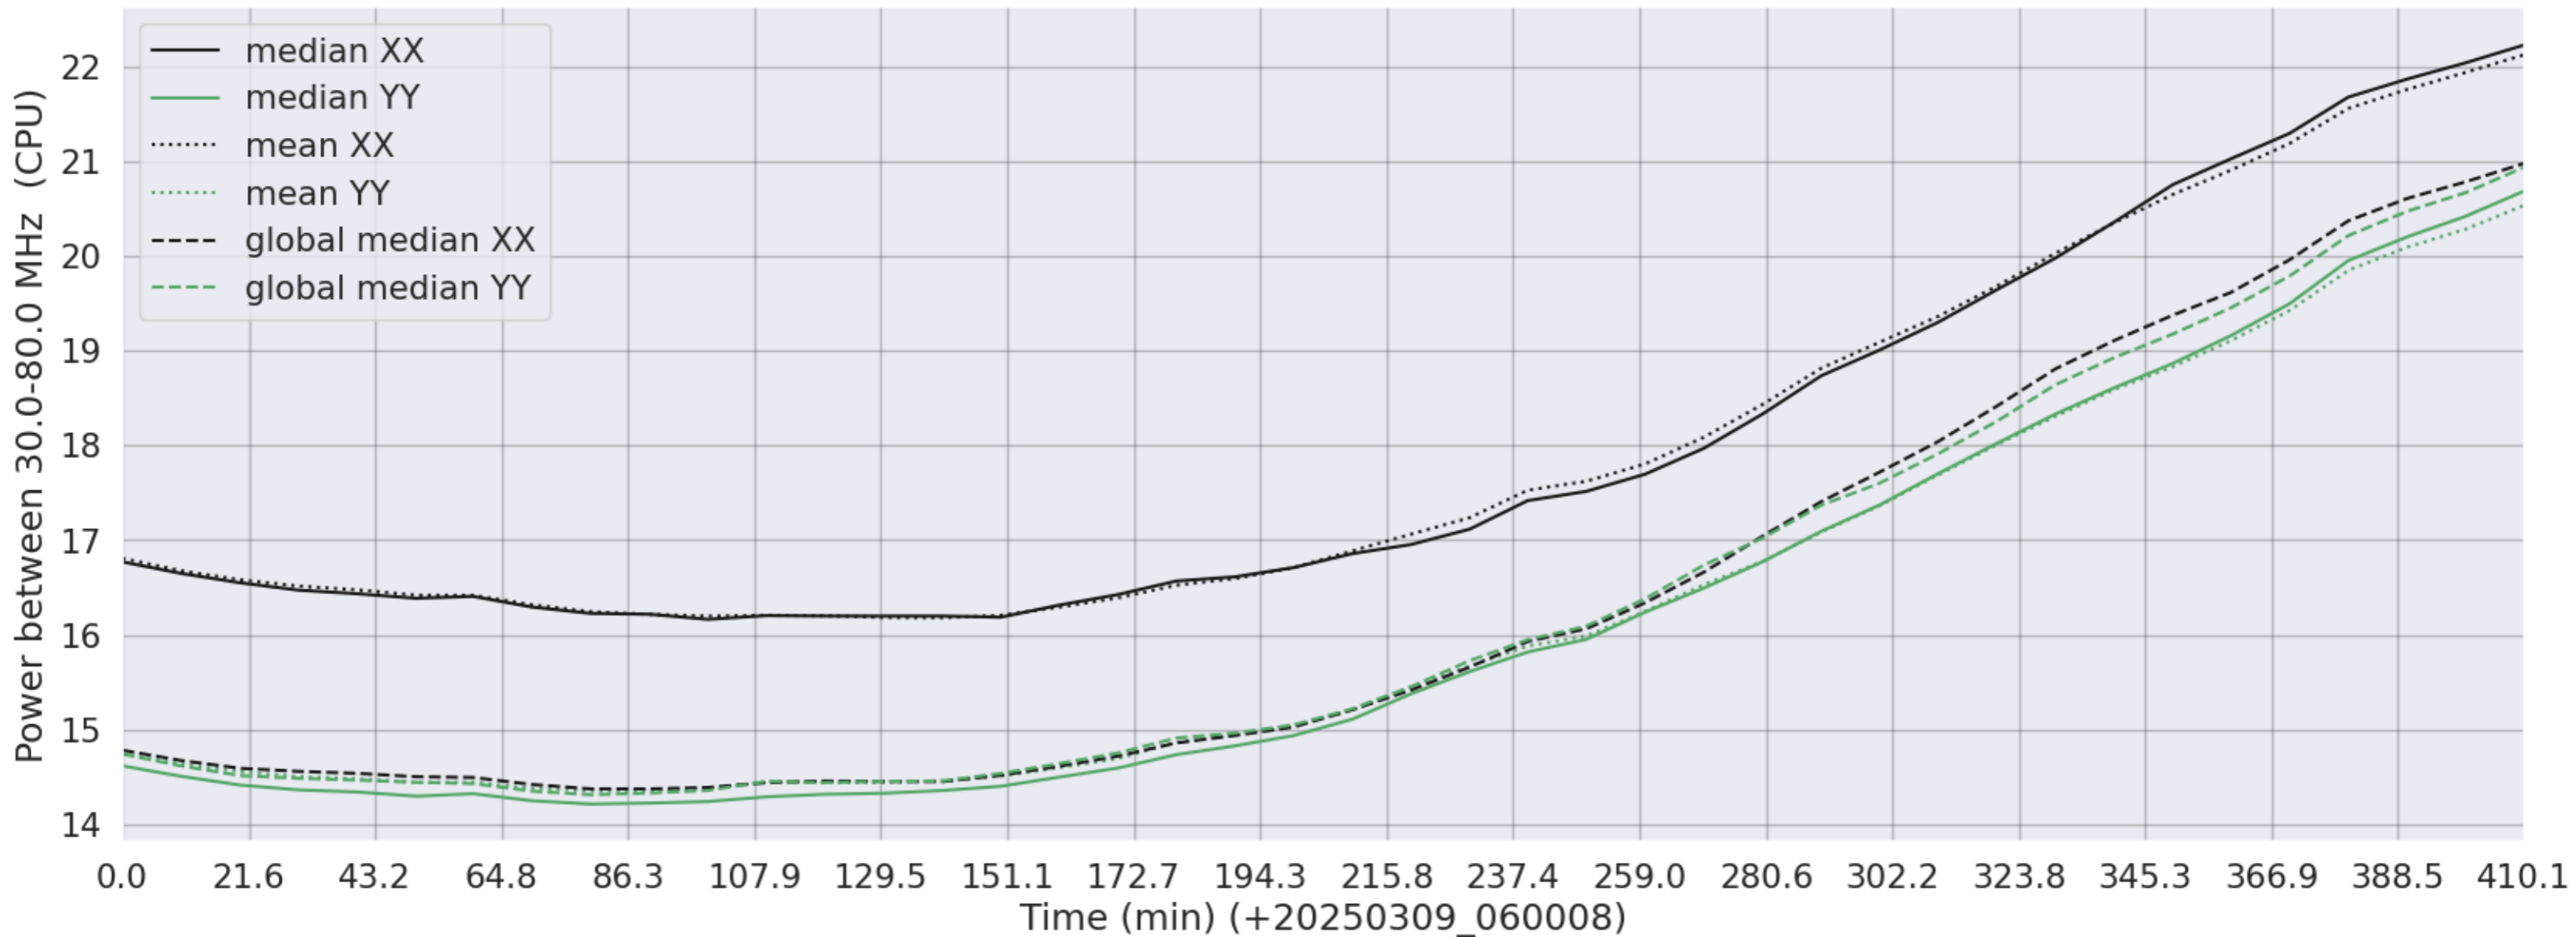

LWA339 - Correlator# 027 - XX FLAGS:Good - YY FLAGS:Good

LWA340 - Correlator# 026 - XX FLAGS:Good - YY FLAGS:Good