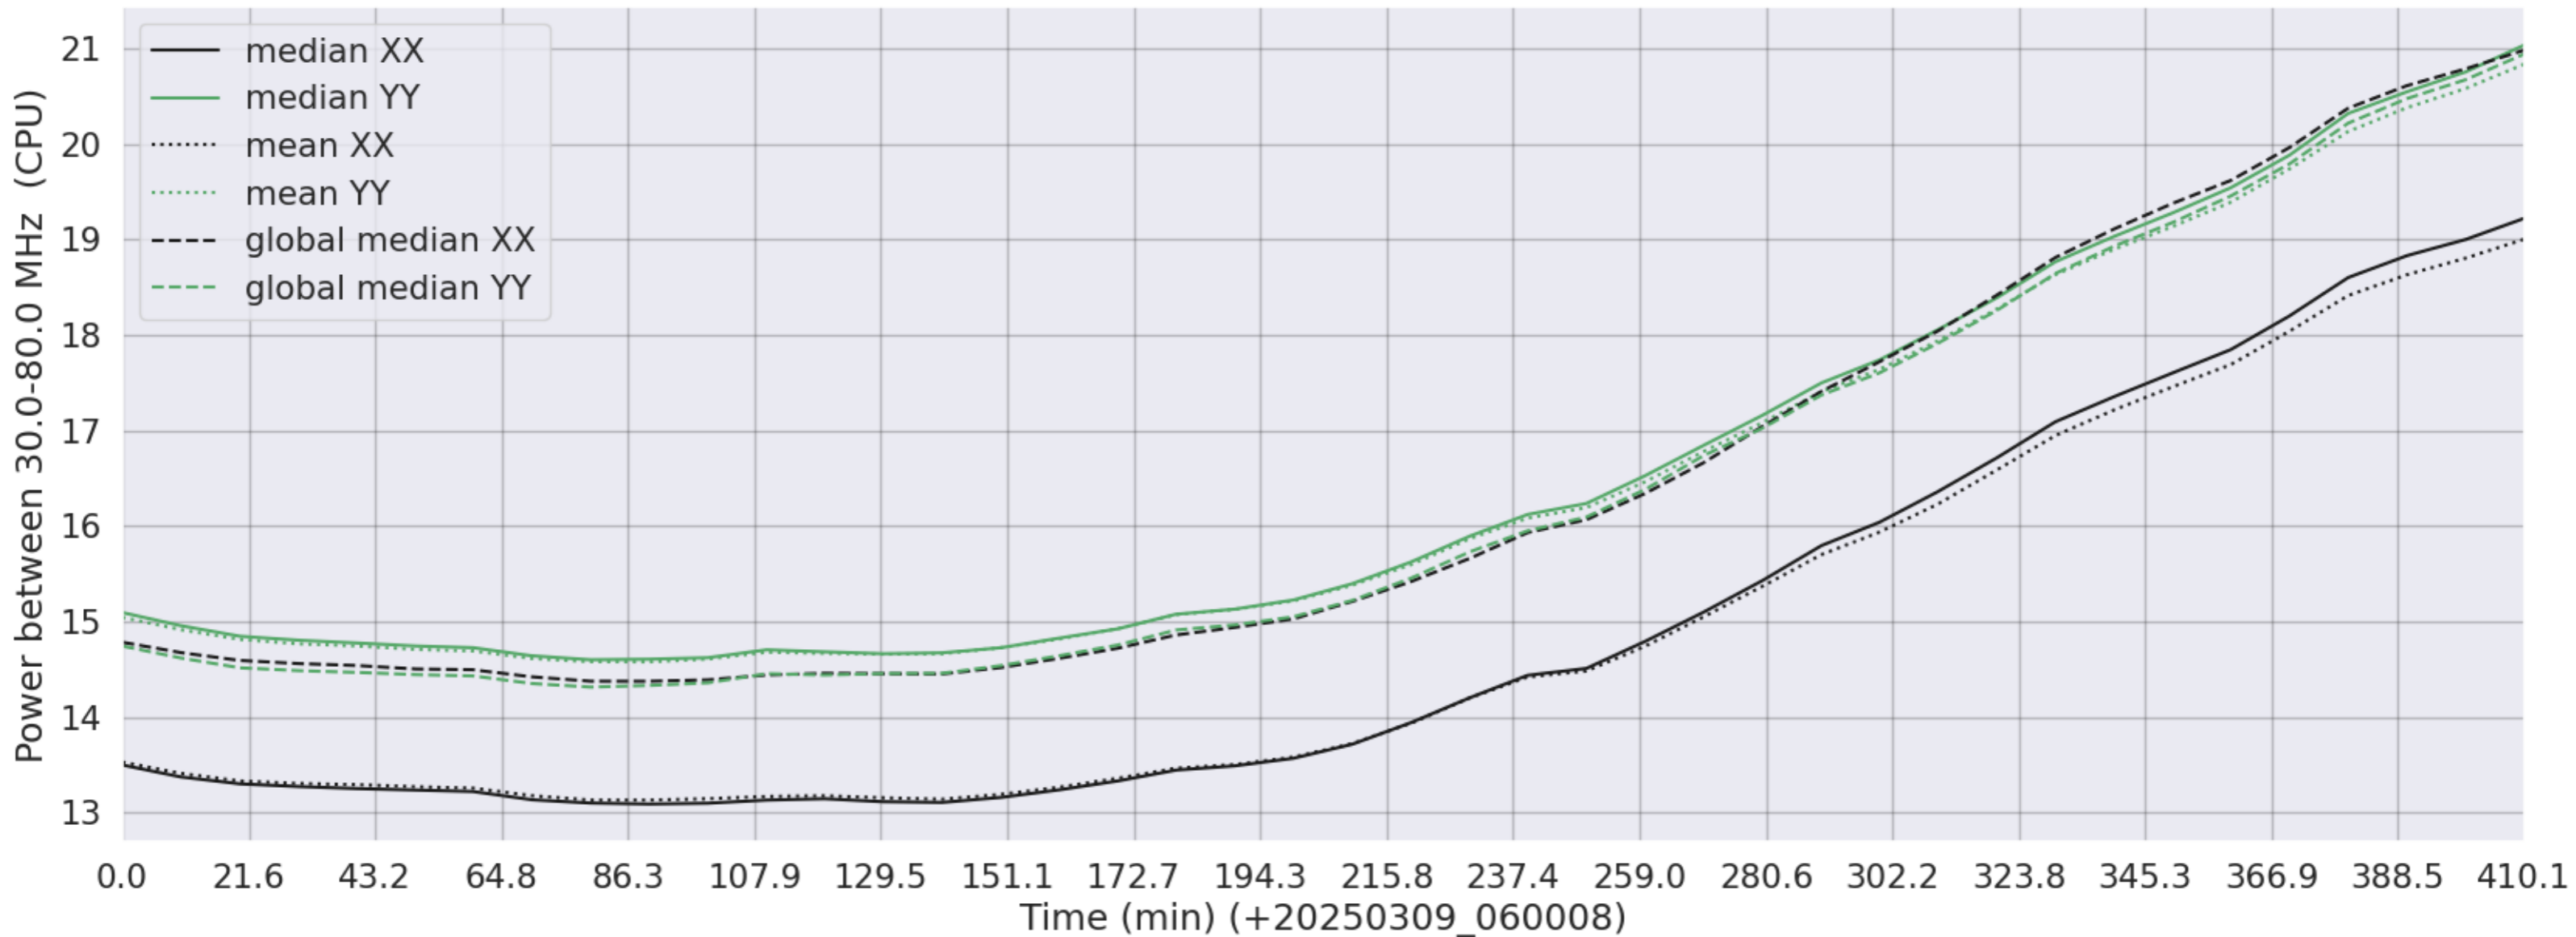

LWA111 - Correlator# 201 - XX FLAGS:Good - YY FLAGS:Good

LWA112 - Correlator# 200 - XX FLAGS:Good - YY FLAGS:Good