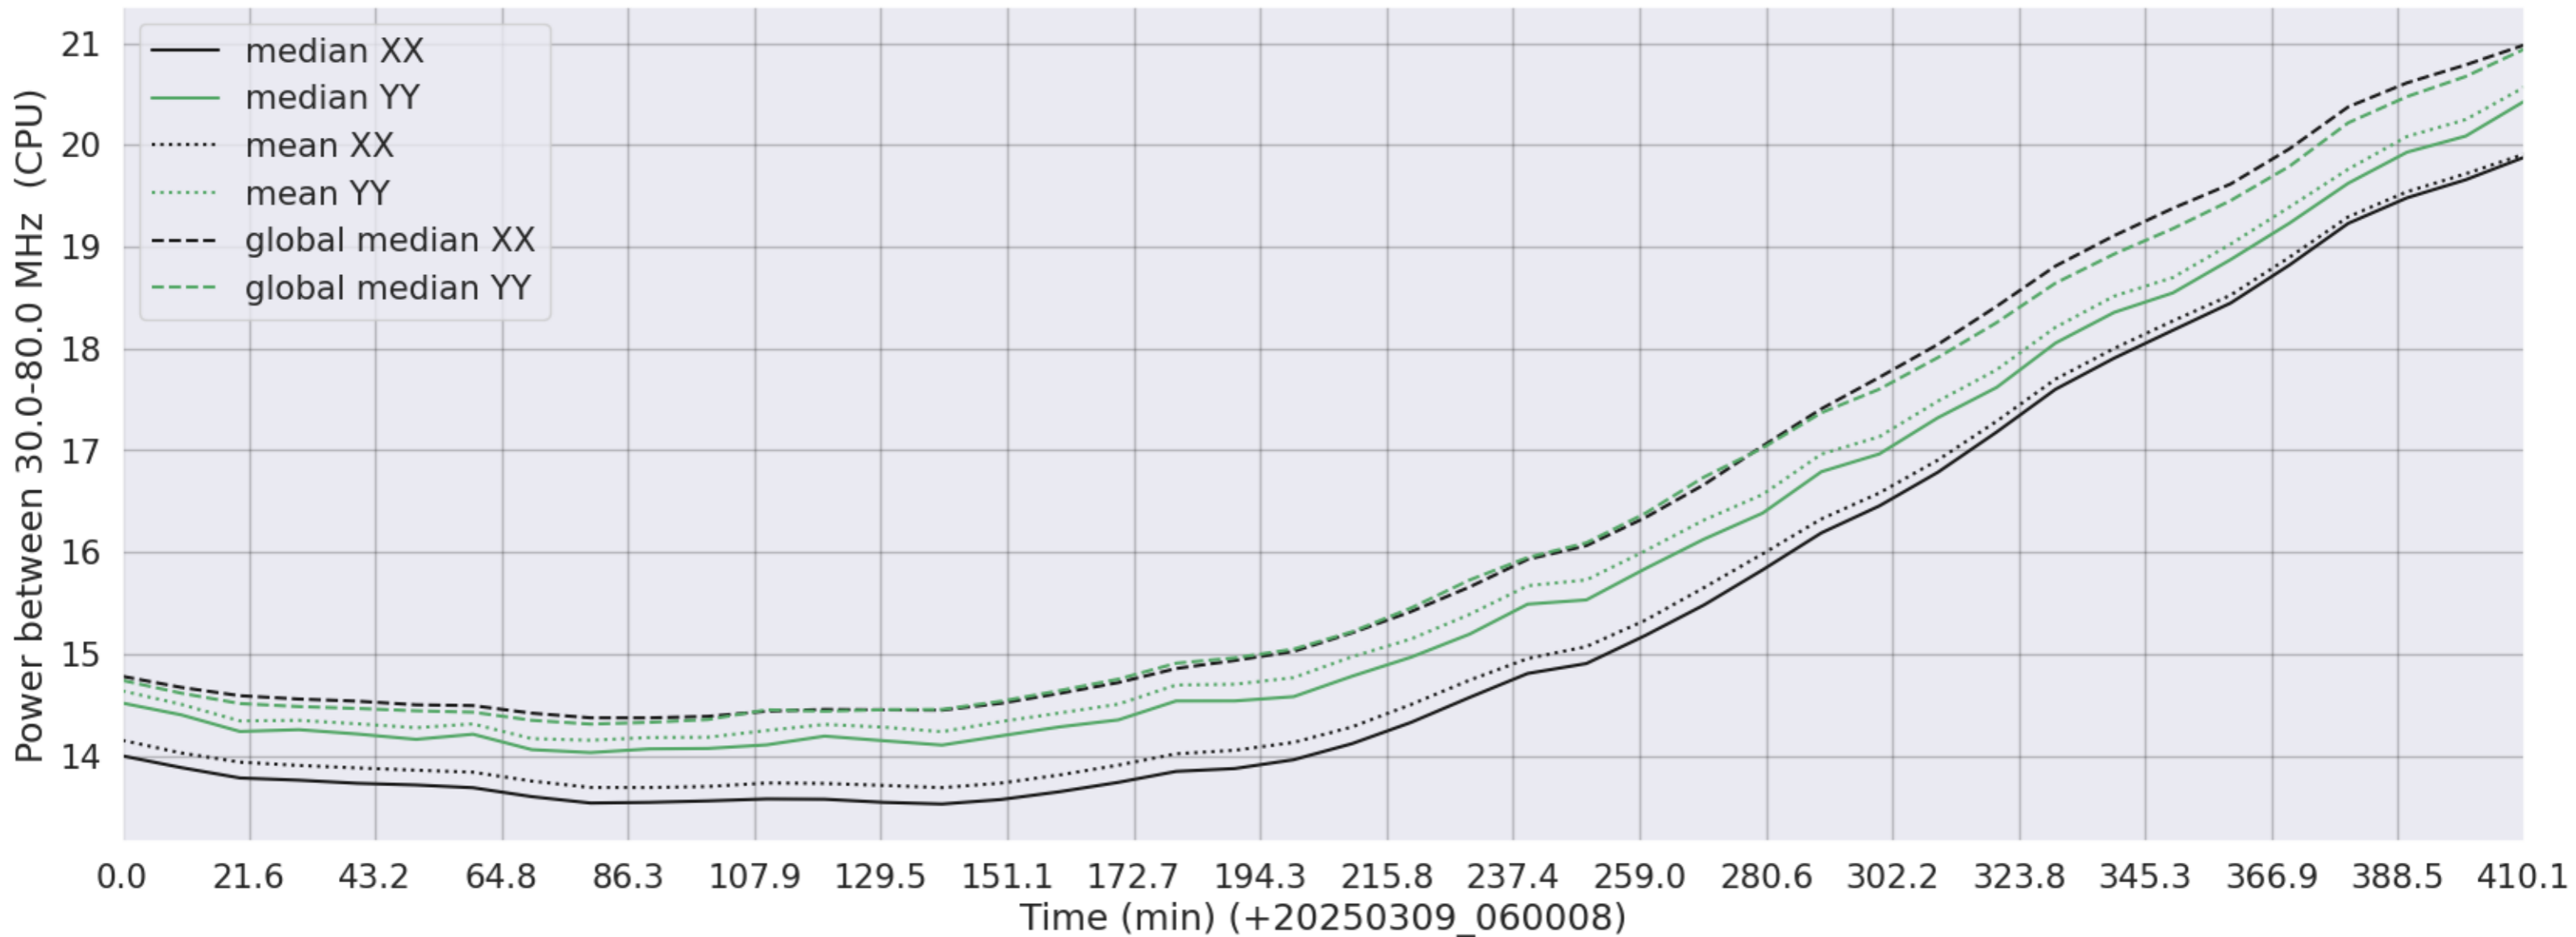

LWA010 - Correlator# 073 - XX FLAGS:Good - YY FLAGS:Good

LWA011 - Correlator# 072 - XX FLAGS:Good - YY FLAGS:Good