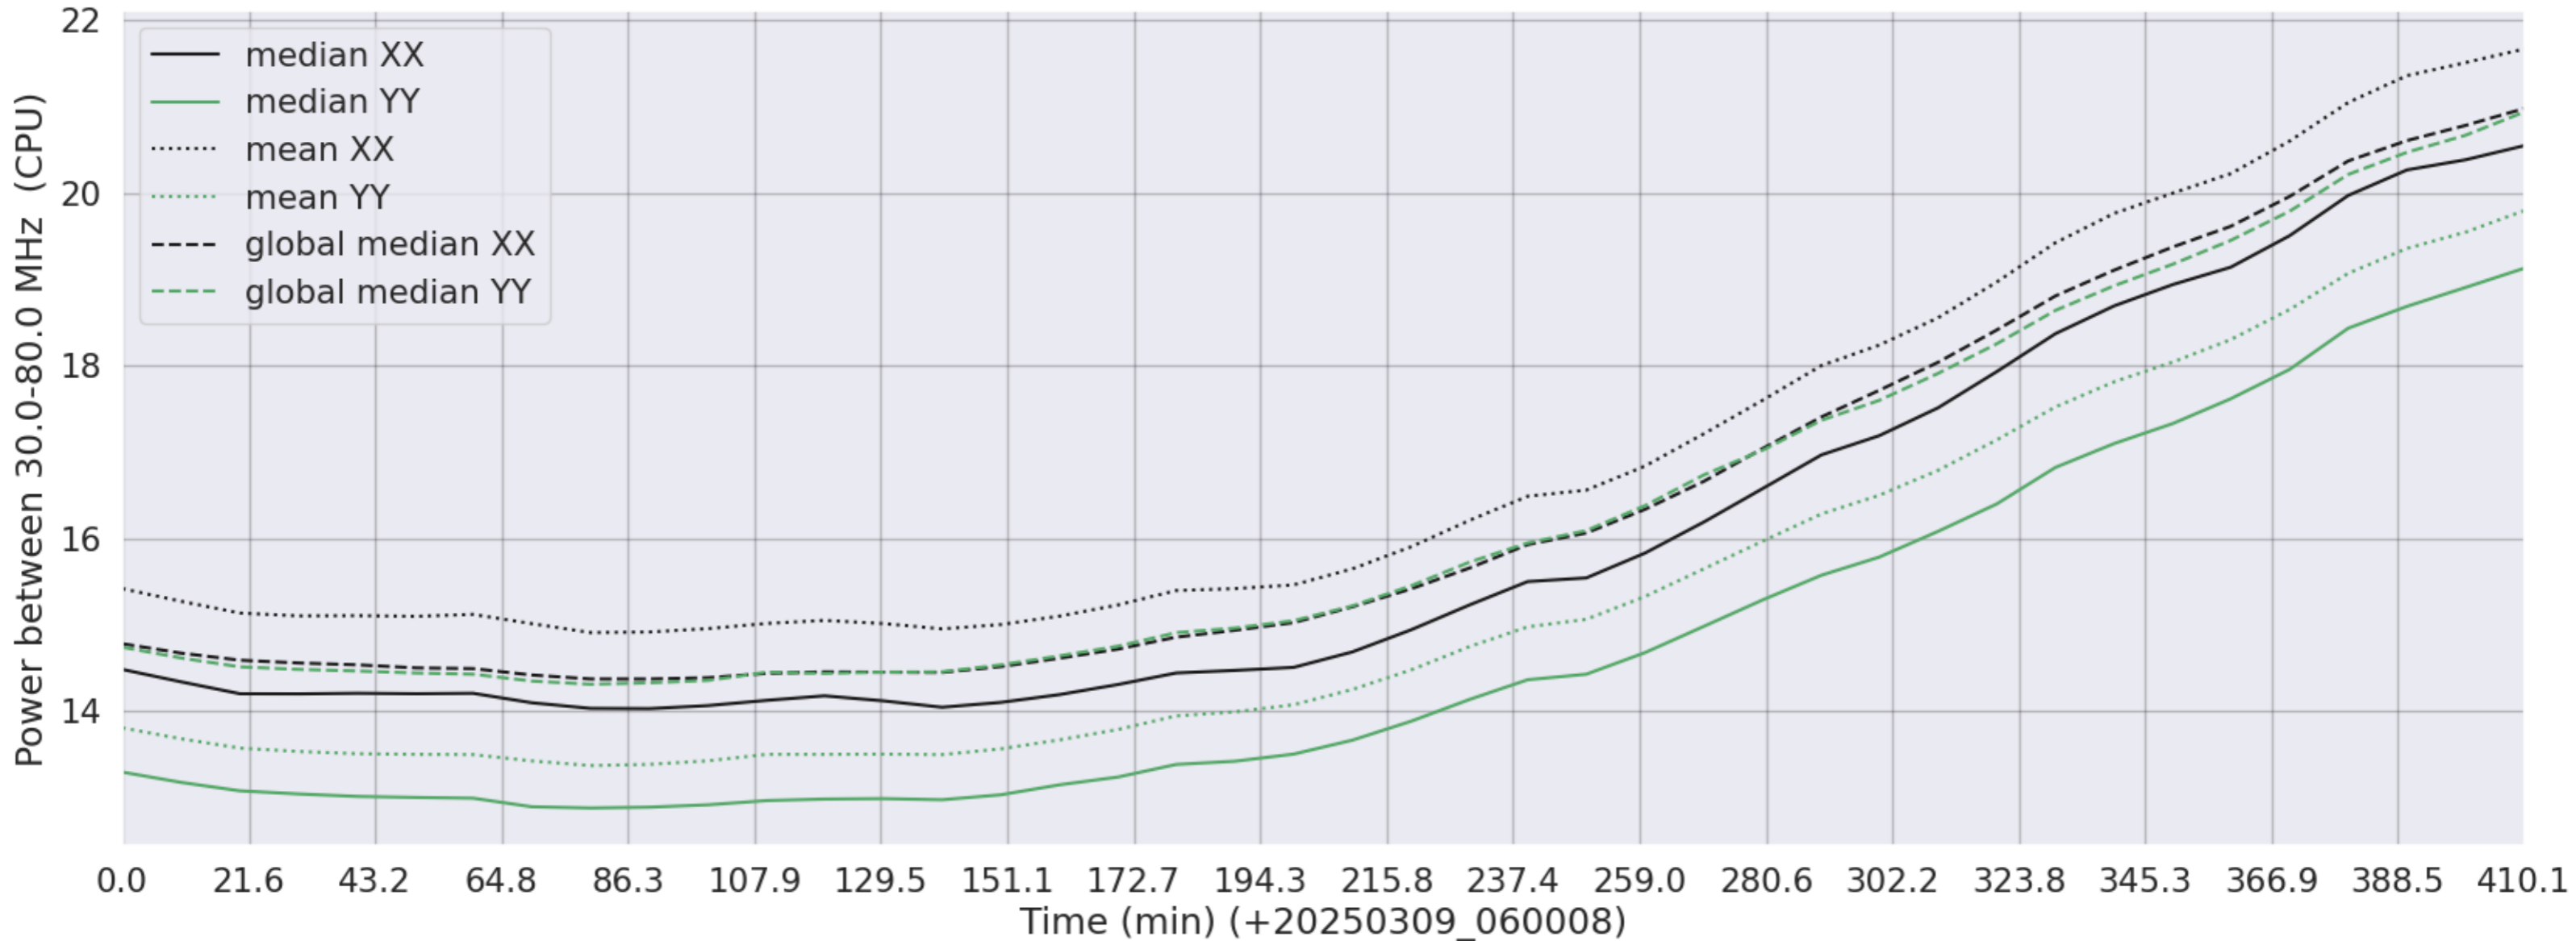

LWA260 - Correlator# 034 - XX FLAGS:Good - YY FLAGS:Good

LWA255 - Correlator# 033 - XX FLAGS:Good - YY FLAGS:Good