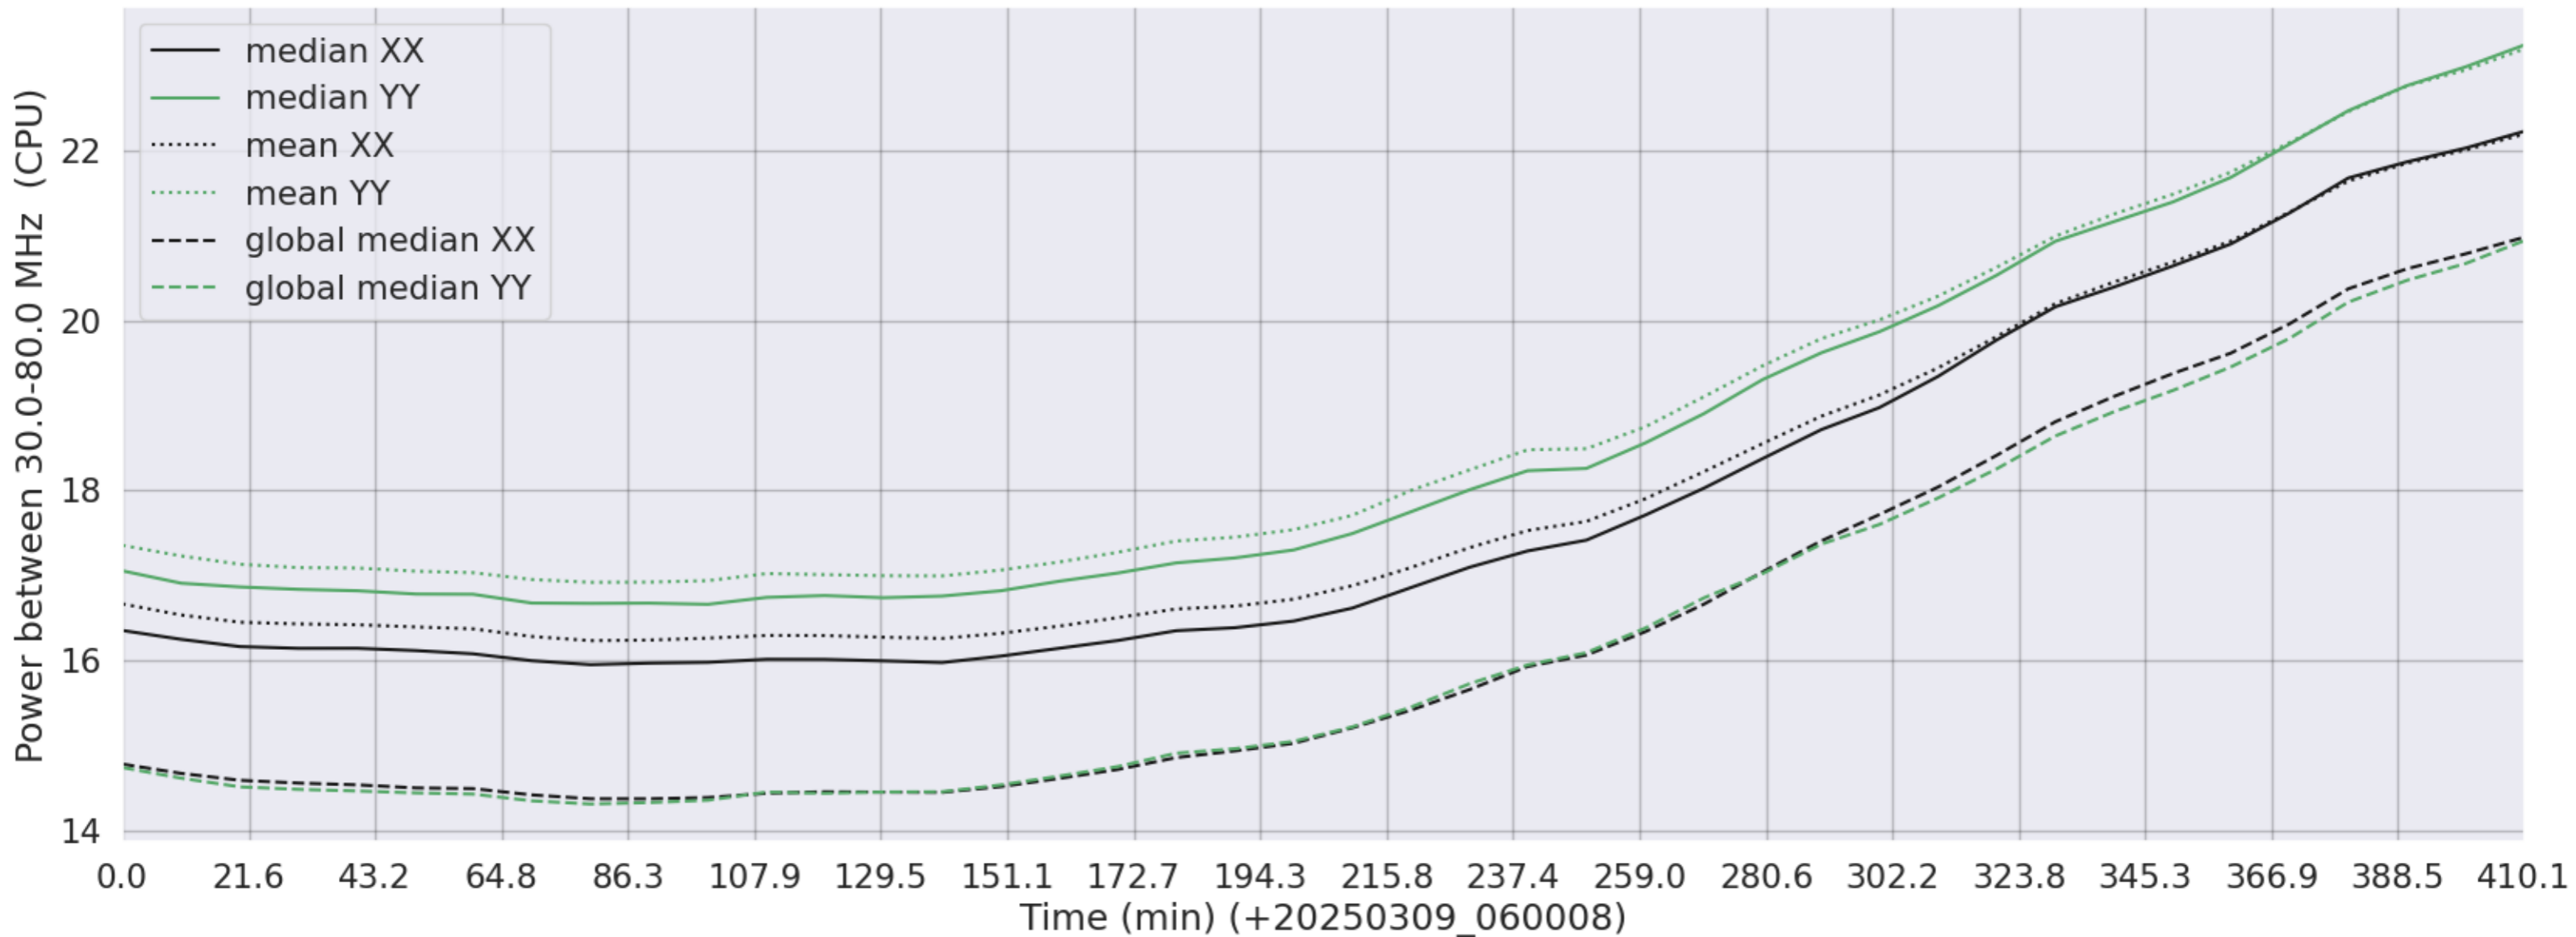

LWA065 - Correlator# 165 - XX FLAGS:Good - YY FLAGS:Good

LWA066 - Correlator# 164 - XX FLAGS:Good - YY FLAGS:Good