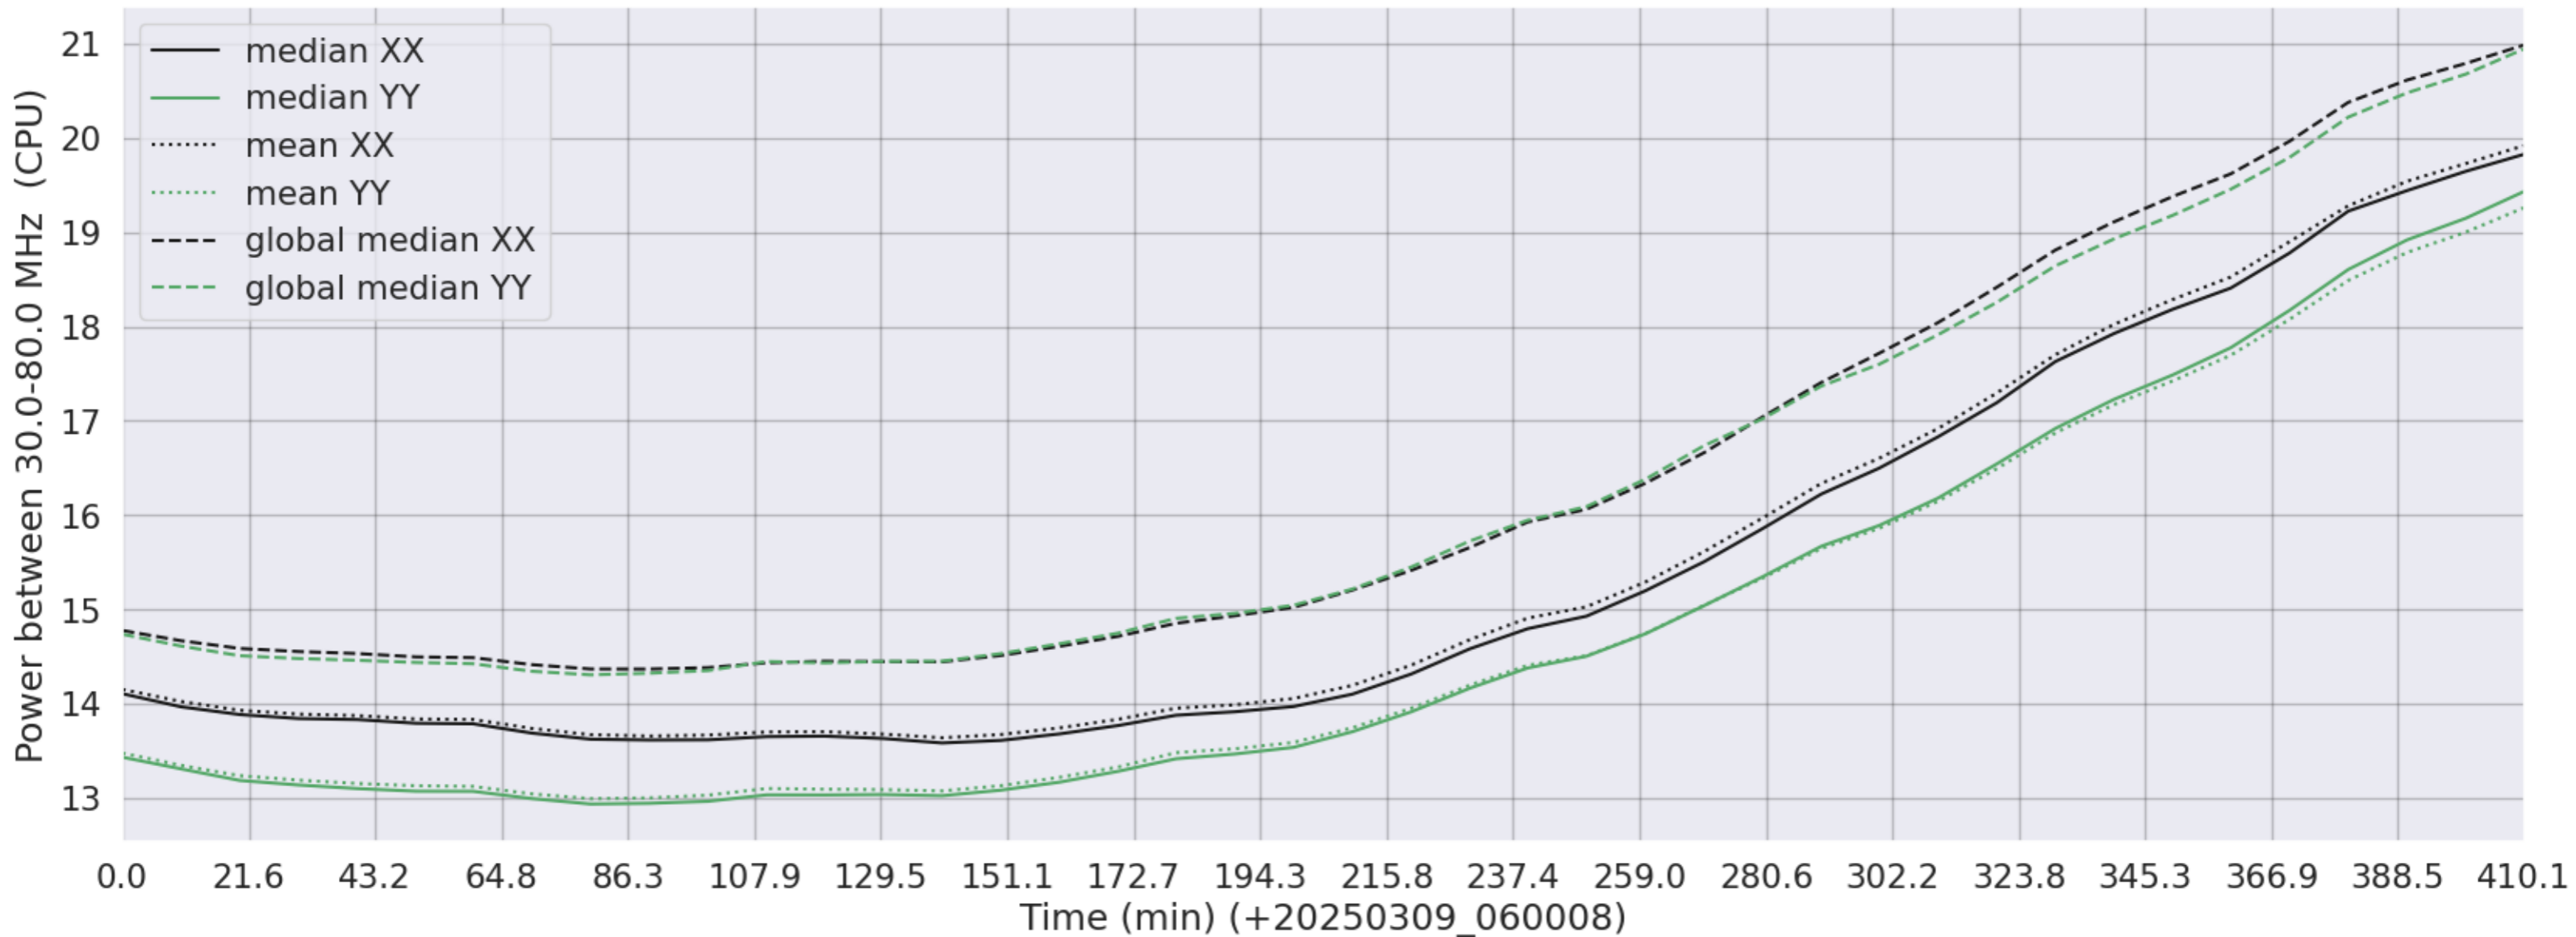

LWA026 - Correlator# 108 - XX FLAGS:Good - YY FLAGS:Good

LWA025 - Correlator# 109 - XX FLAGS:Good - YY FLAGS:Good

LWA029 - Correlator# 110 - XX FLAGS:Good - YY FLAGS:Good

LWA027 - Correlator# 111 - XX FLAGS:Good - YY FLAGS:Good