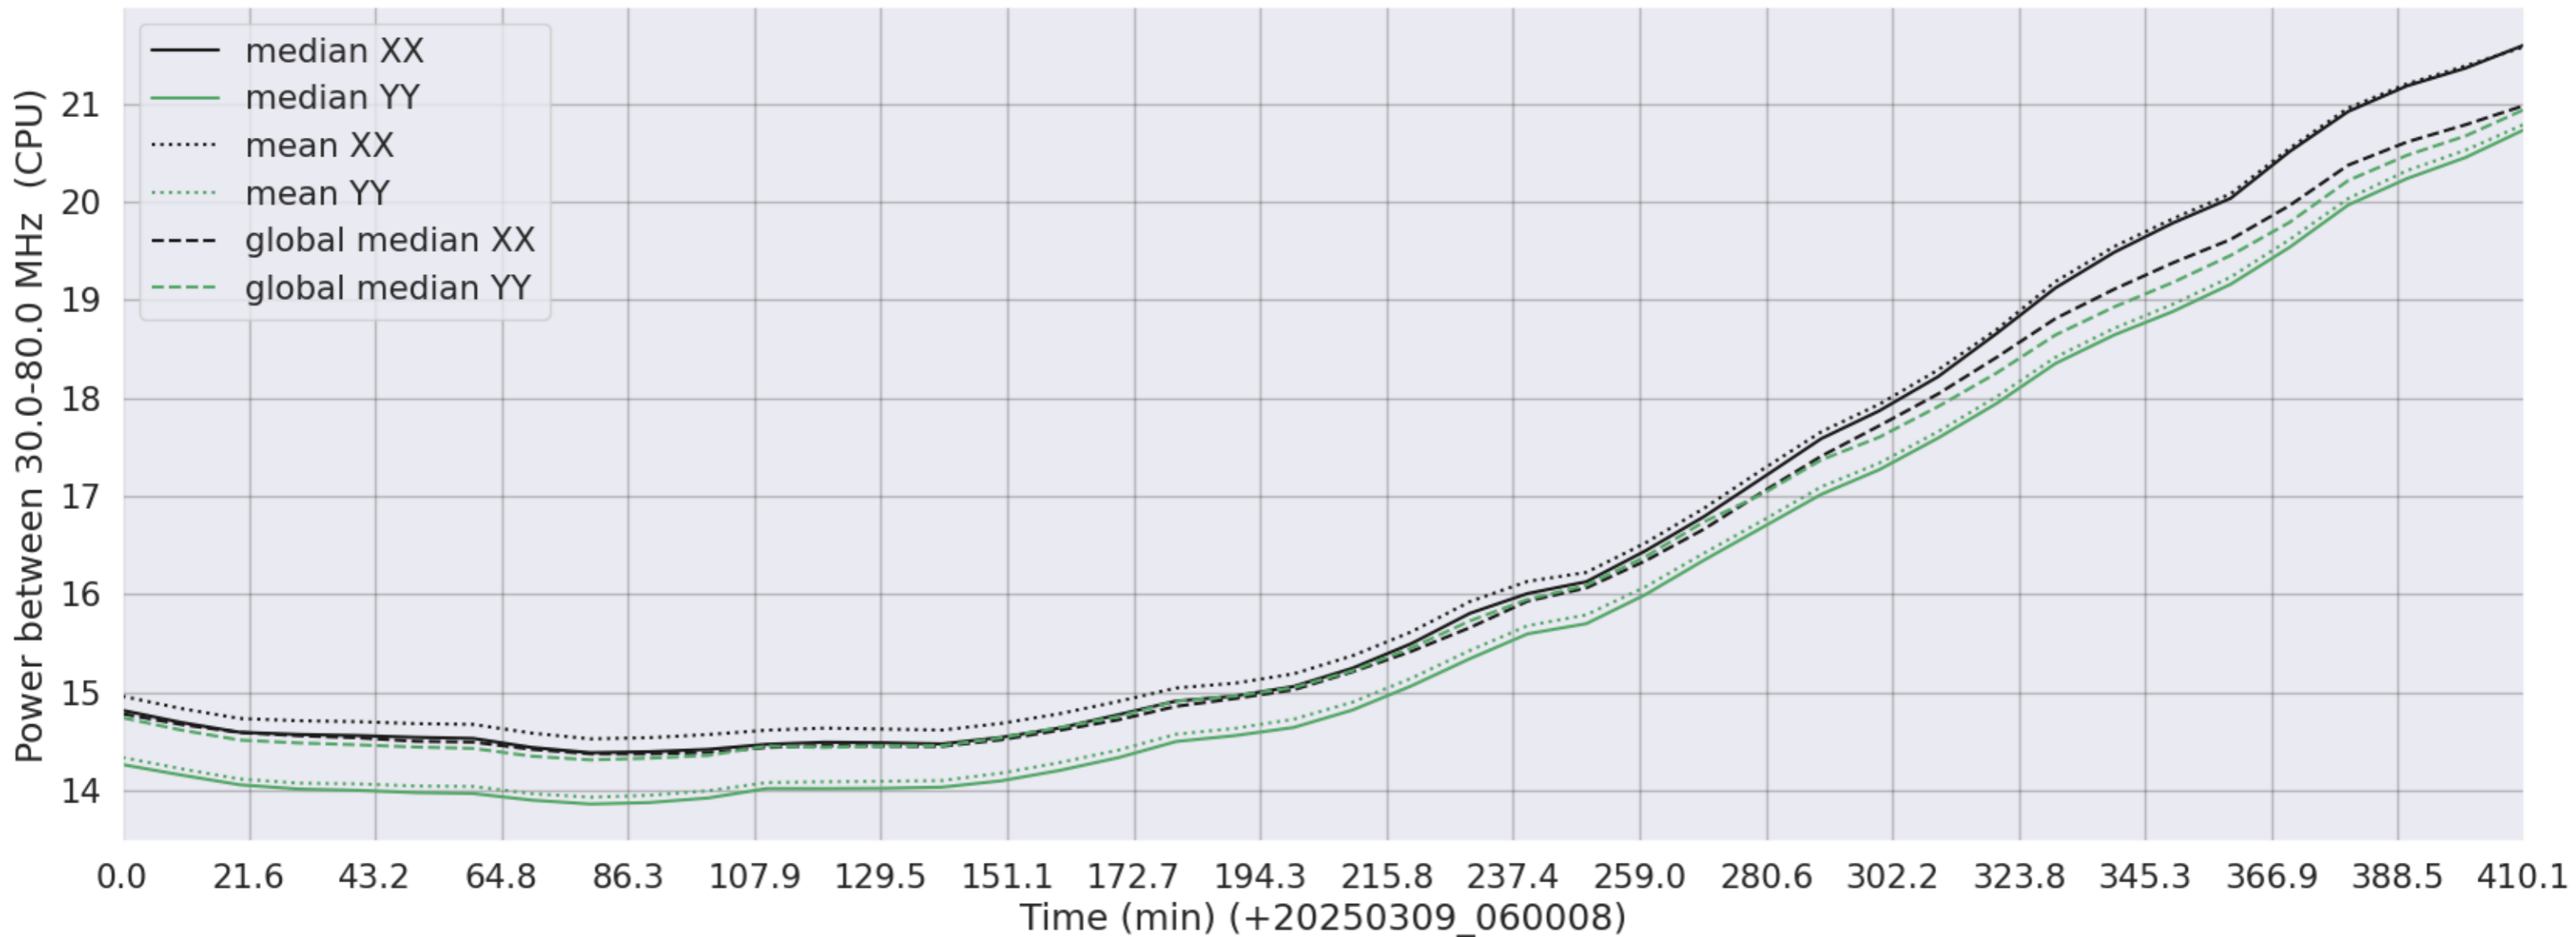

LWA018 - Correlator# 100 - XX FLAGS:Good - YY FLAGS:Good

LWA017 - Correlator# 101 - XX FLAGS:Good - YY FLAGS:Good

LWA020 - Correlator# 102 - XX FLAGS:Good - YY FLAGS:Good

LWA019 - Correlator# 103 - XX FLAGS:Good - YY FLAGS:Good