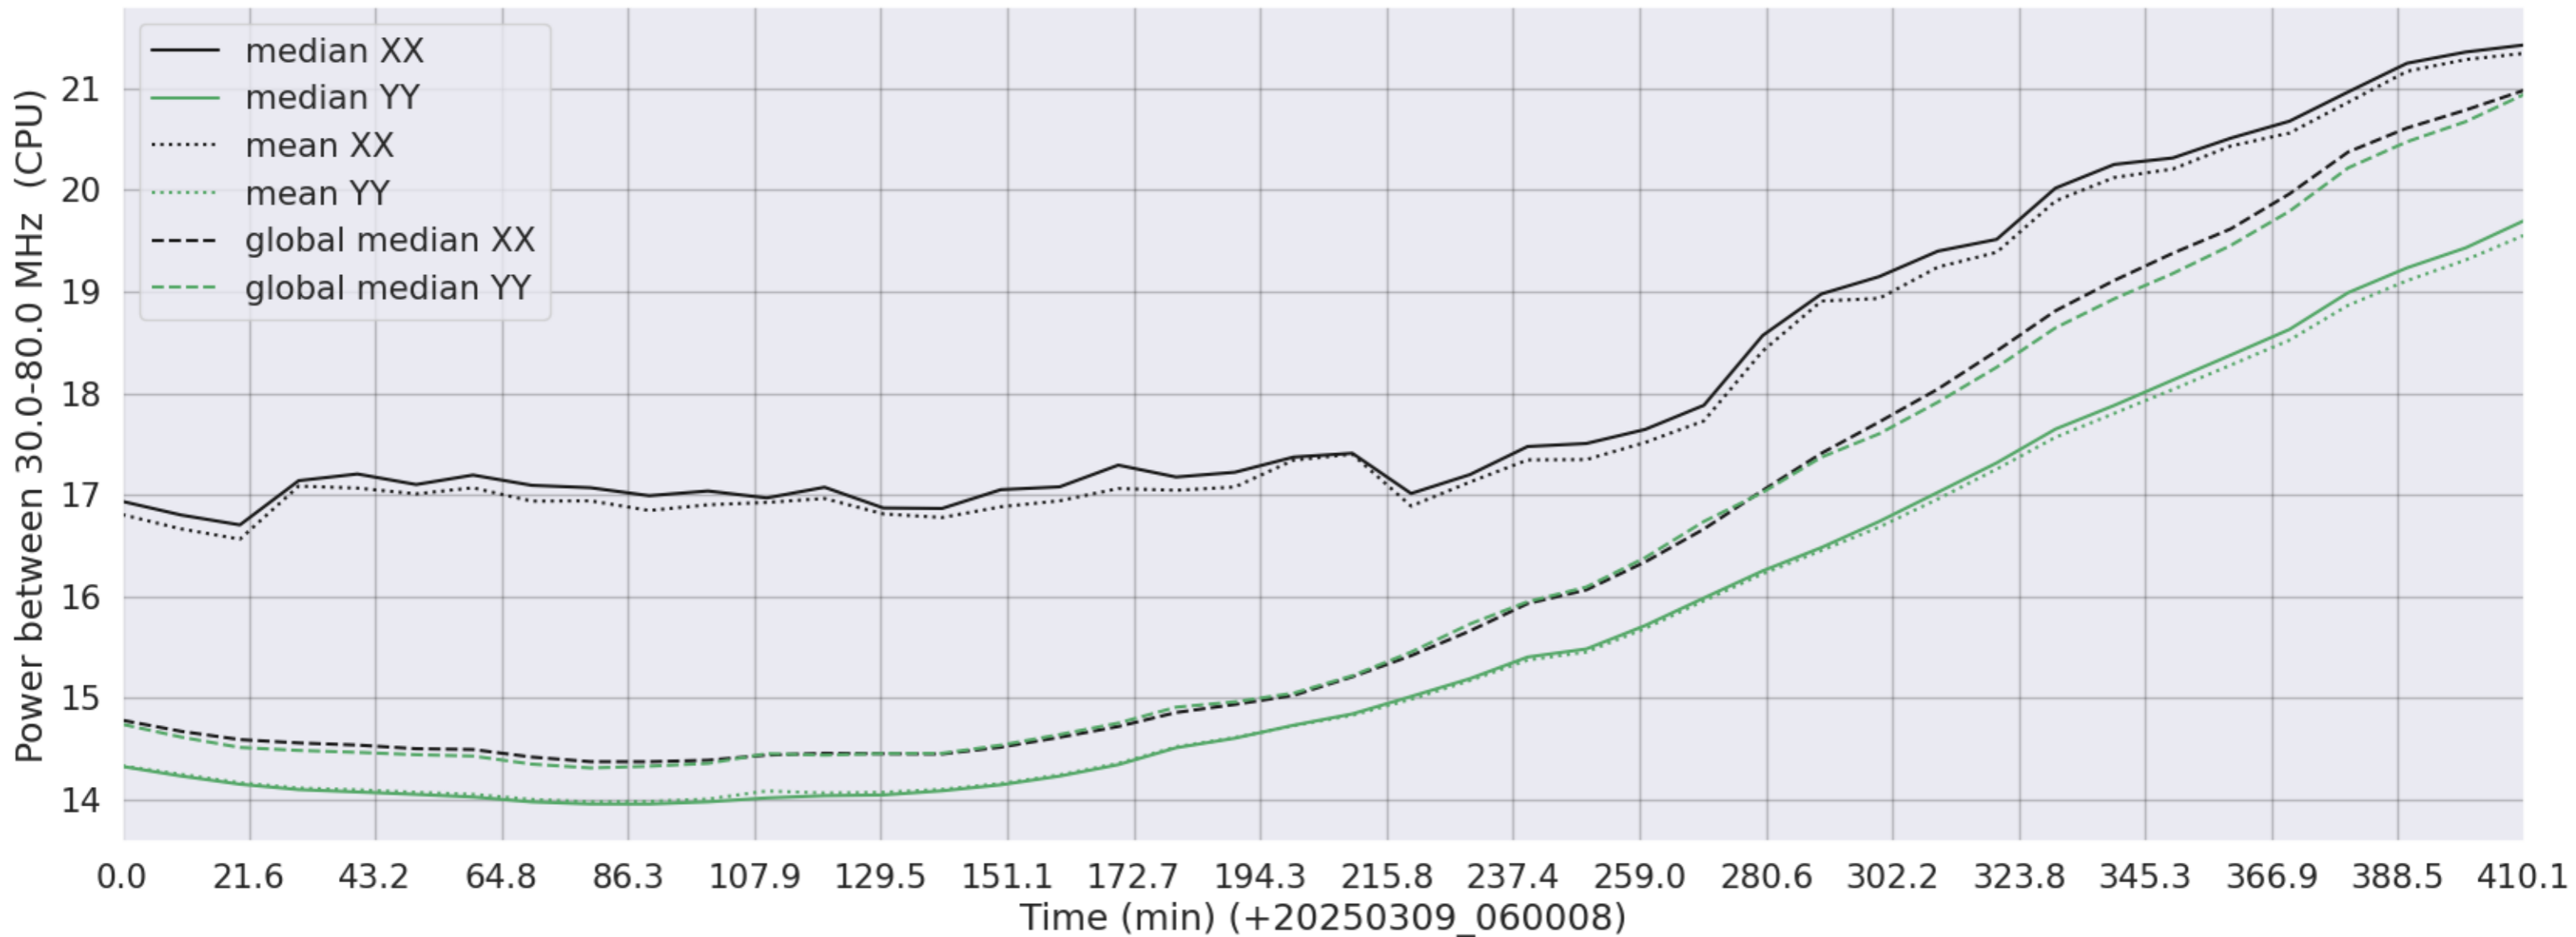

LWA344 - Correlator# 061 - XX FLAGS:Good - YY FLAGS:Good

LWA351 - Correlator# 060 - XX FLAGS:Good - YY FLAGS:Good