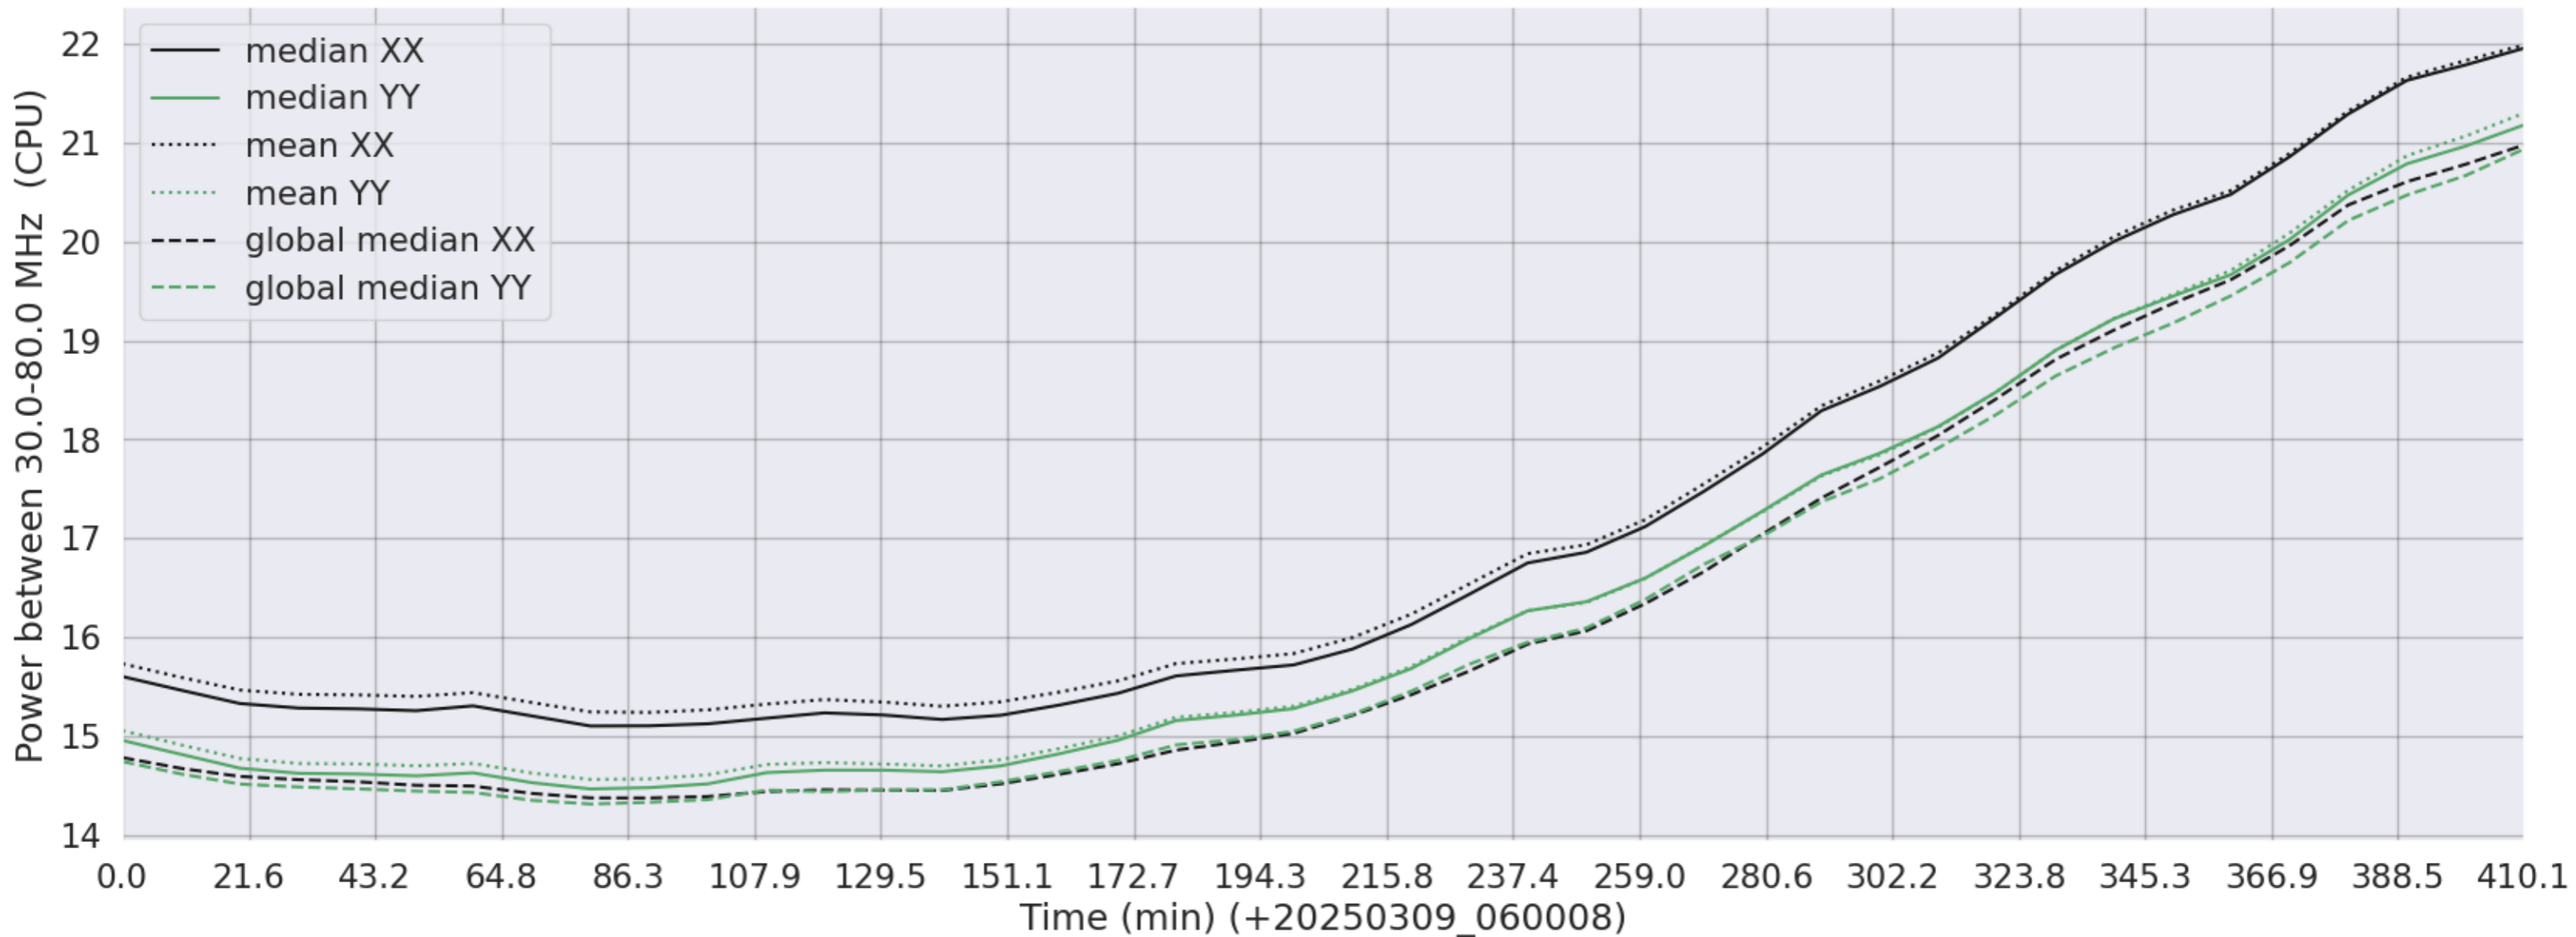

LWA232 - Correlator# 307 - XX FLAGS:Good - YY FLAGS:Good

LWA233 - Correlator# 306 - XX FLAGS:Good - YY FLAGS:Good