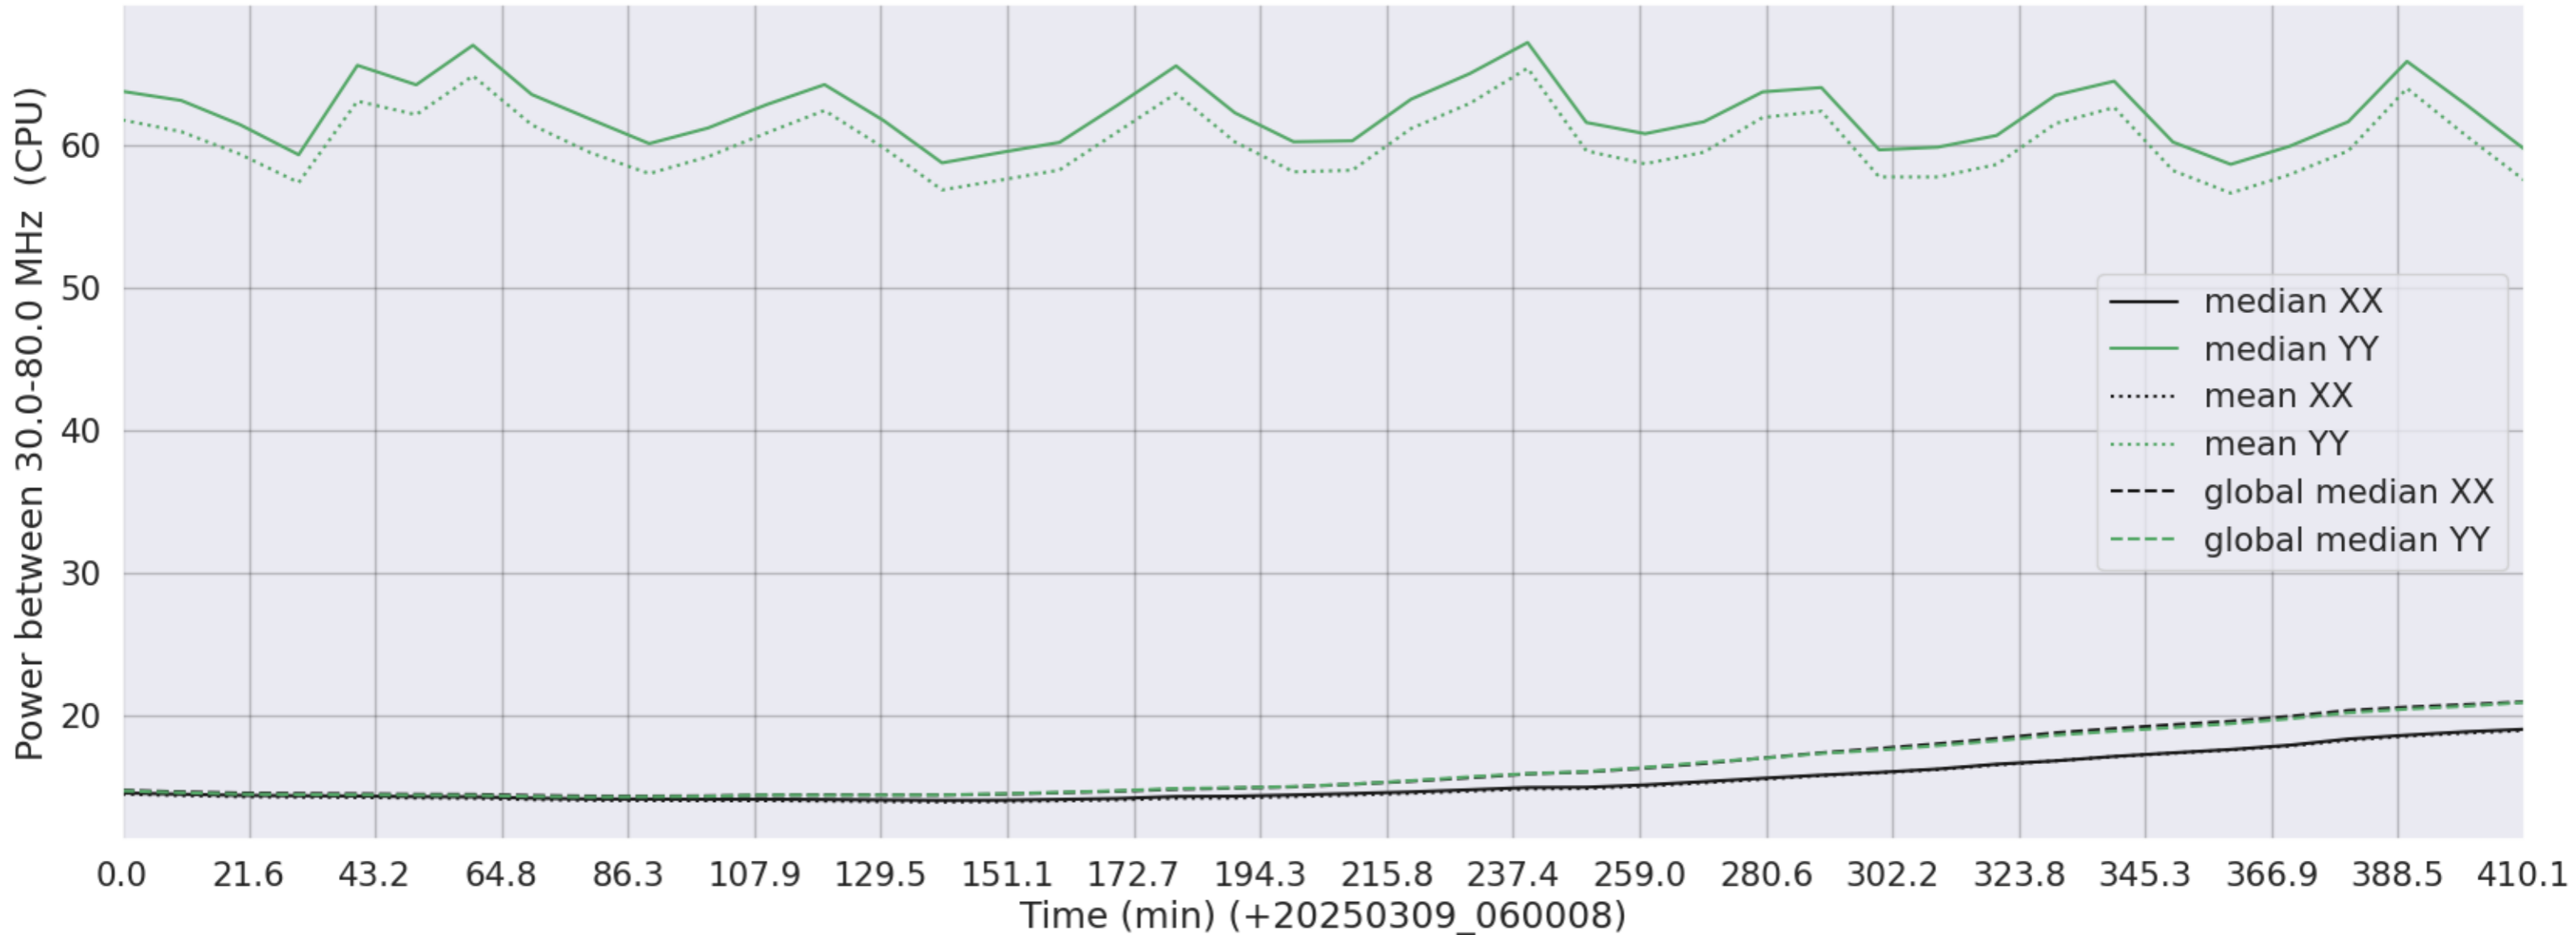

LWA288 - Correlator# 042 - XX FLAGS:Good - YY FLAGS:Good

LWA280 - Correlator# 041 - XX FLAGS:Good - YY FLAGS:HighPower