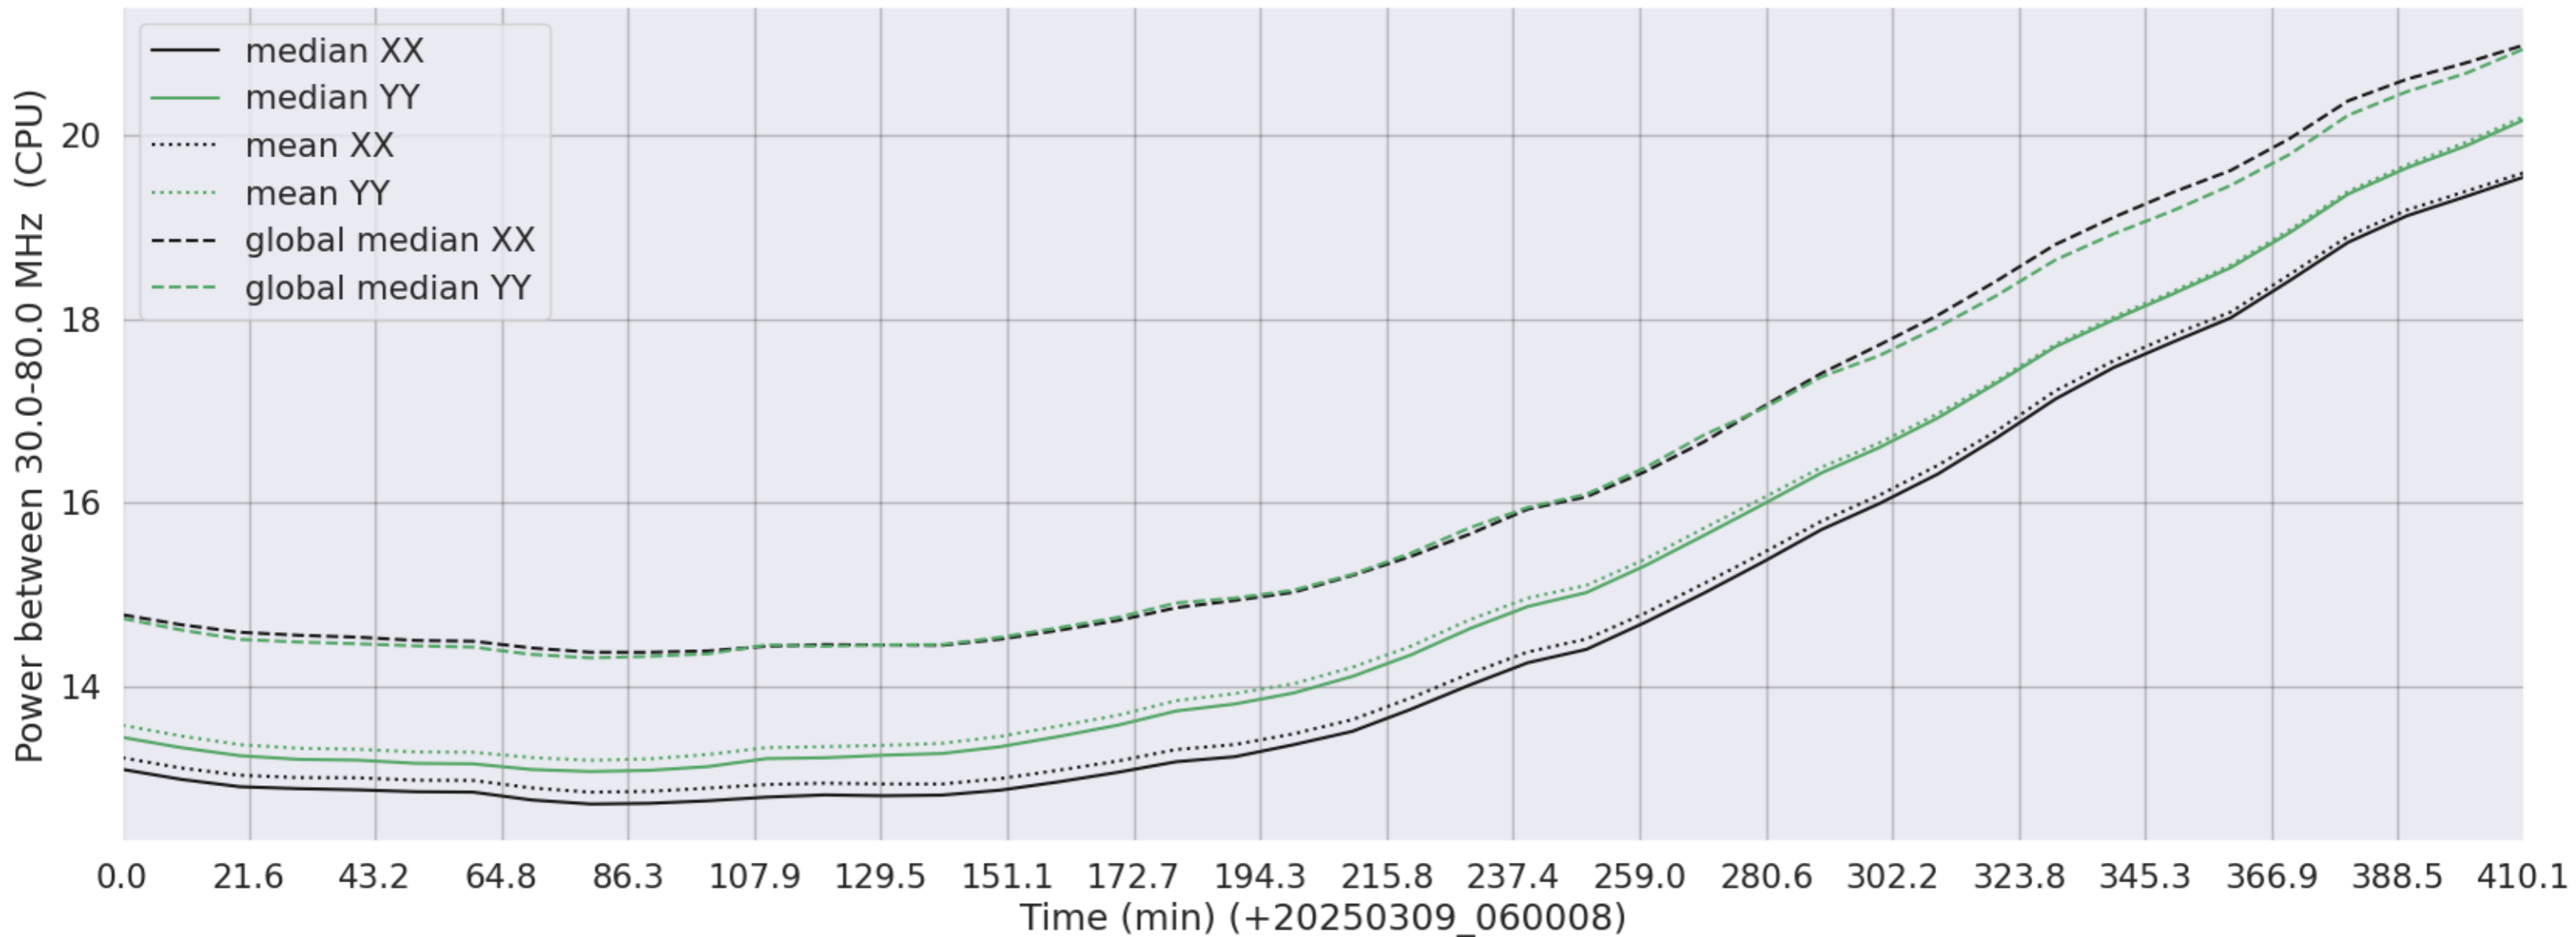

LWA217 - Correlator# 333 - XX FLAGS:Good - YY FLAGS:Good

LWA218 - Correlator# 332 - XX FLAGS:Good - YY FLAGS:Good