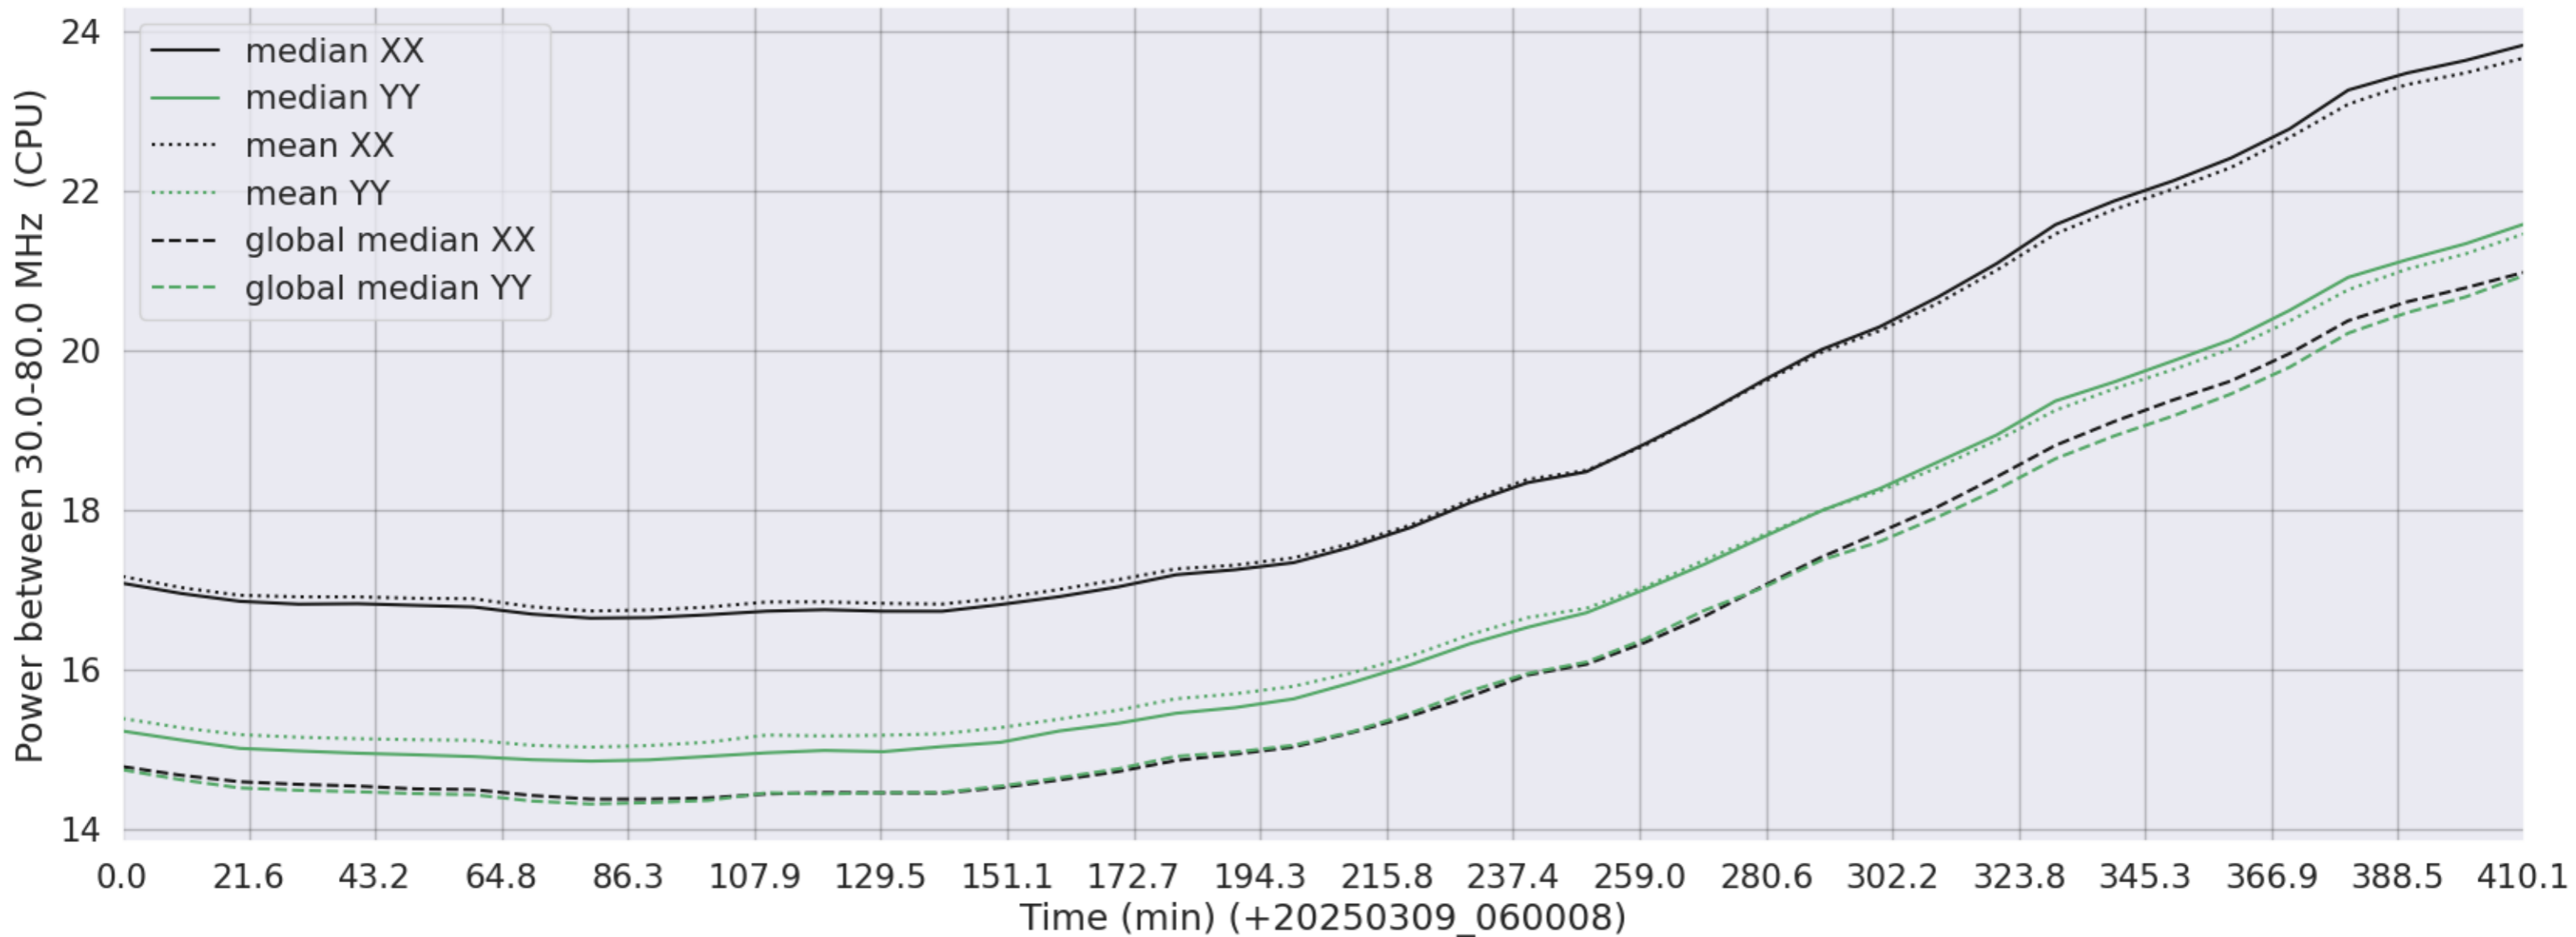

LWA137 - Correlator# 258 - XX FLAGS:Good - YY FLAGS:Good

LWA133 - Correlator# 257 - XX FLAGS:Good - YY FLAGS:Good