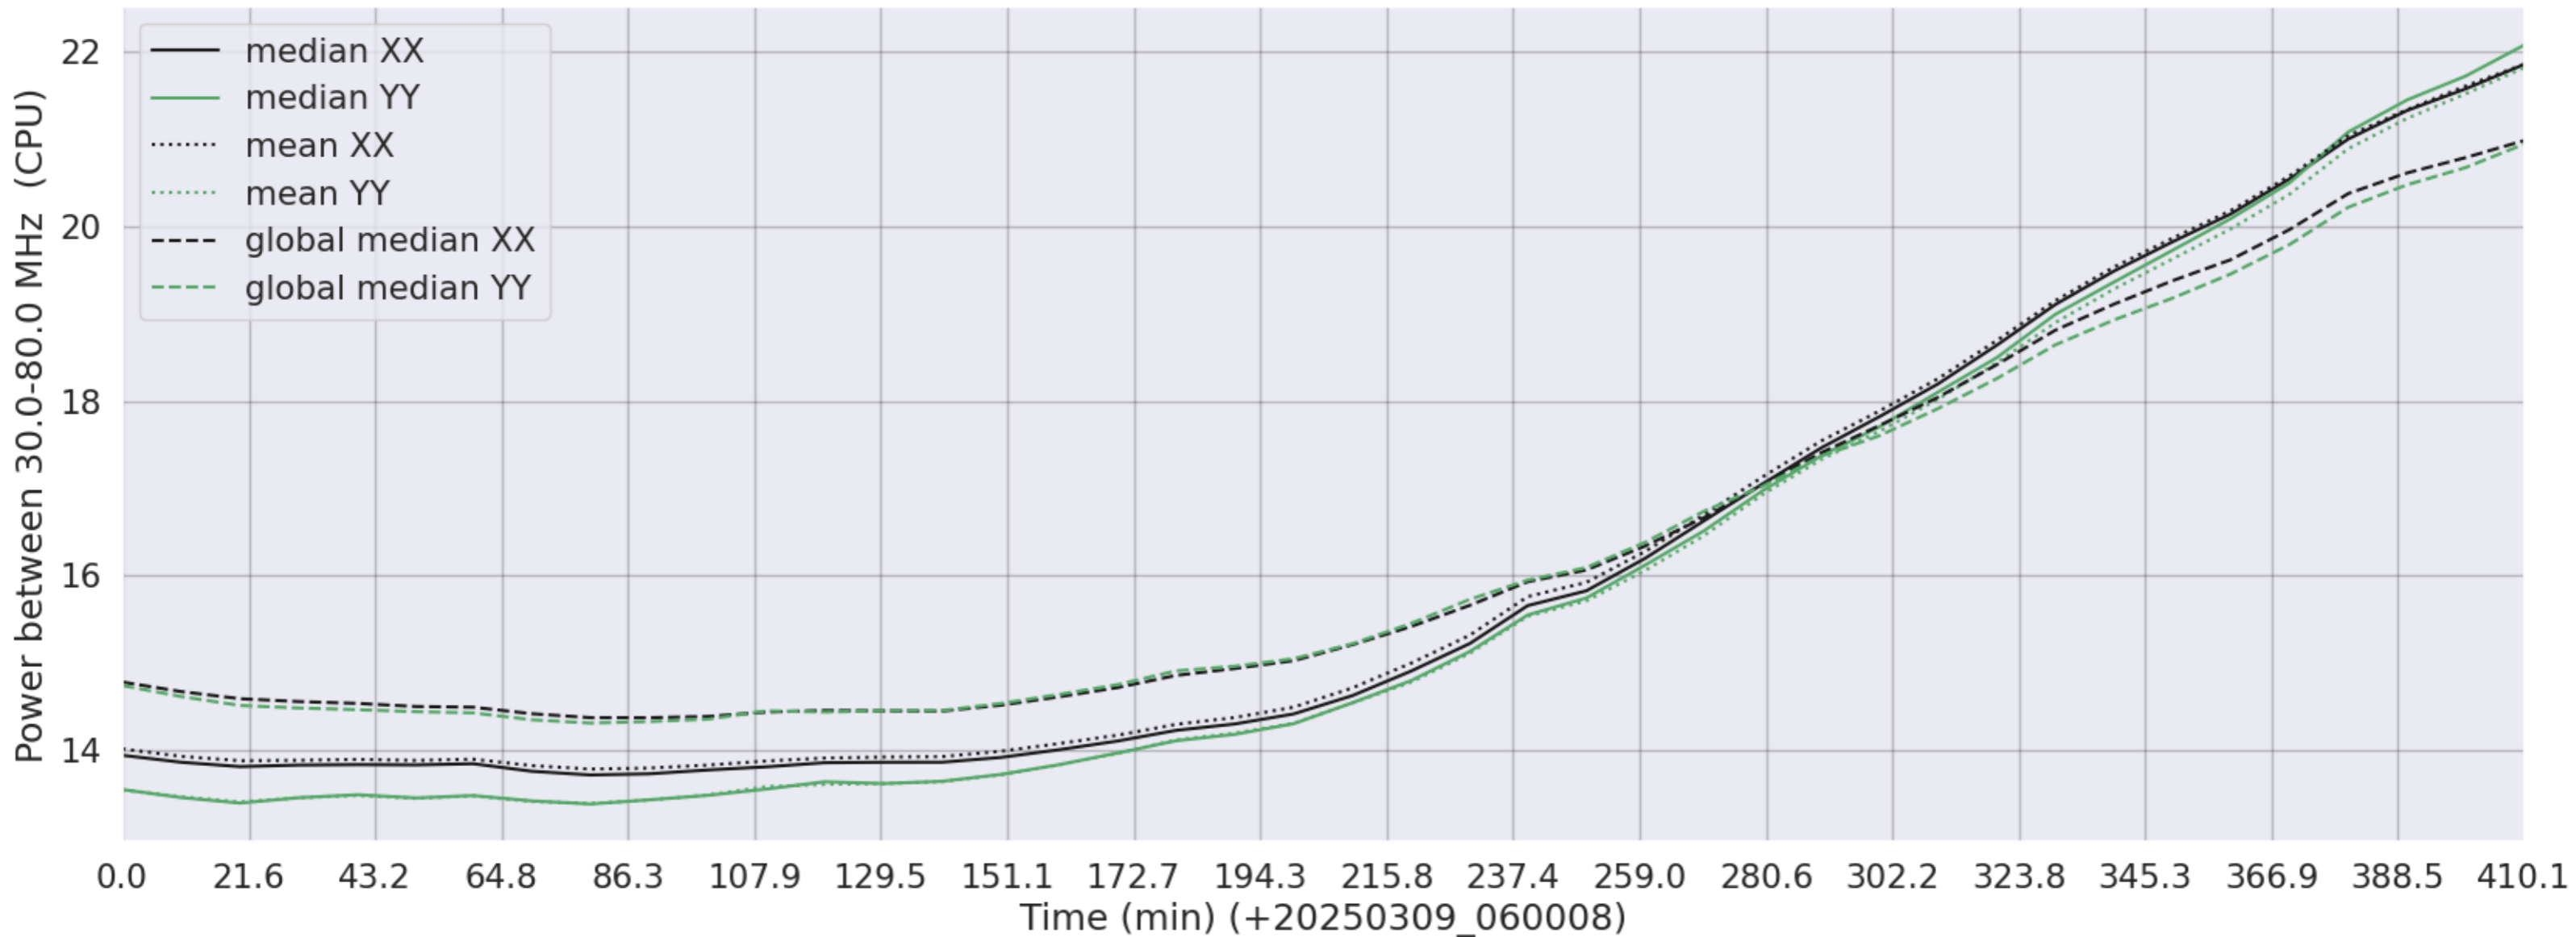

LWA308 - Correlator# 015 - XX FLAGS:HighTimeVar - YY FLAGS:Good

LWA309 - Correlator# 014 - XX FLAGS:Good - YY FLAGS:Good