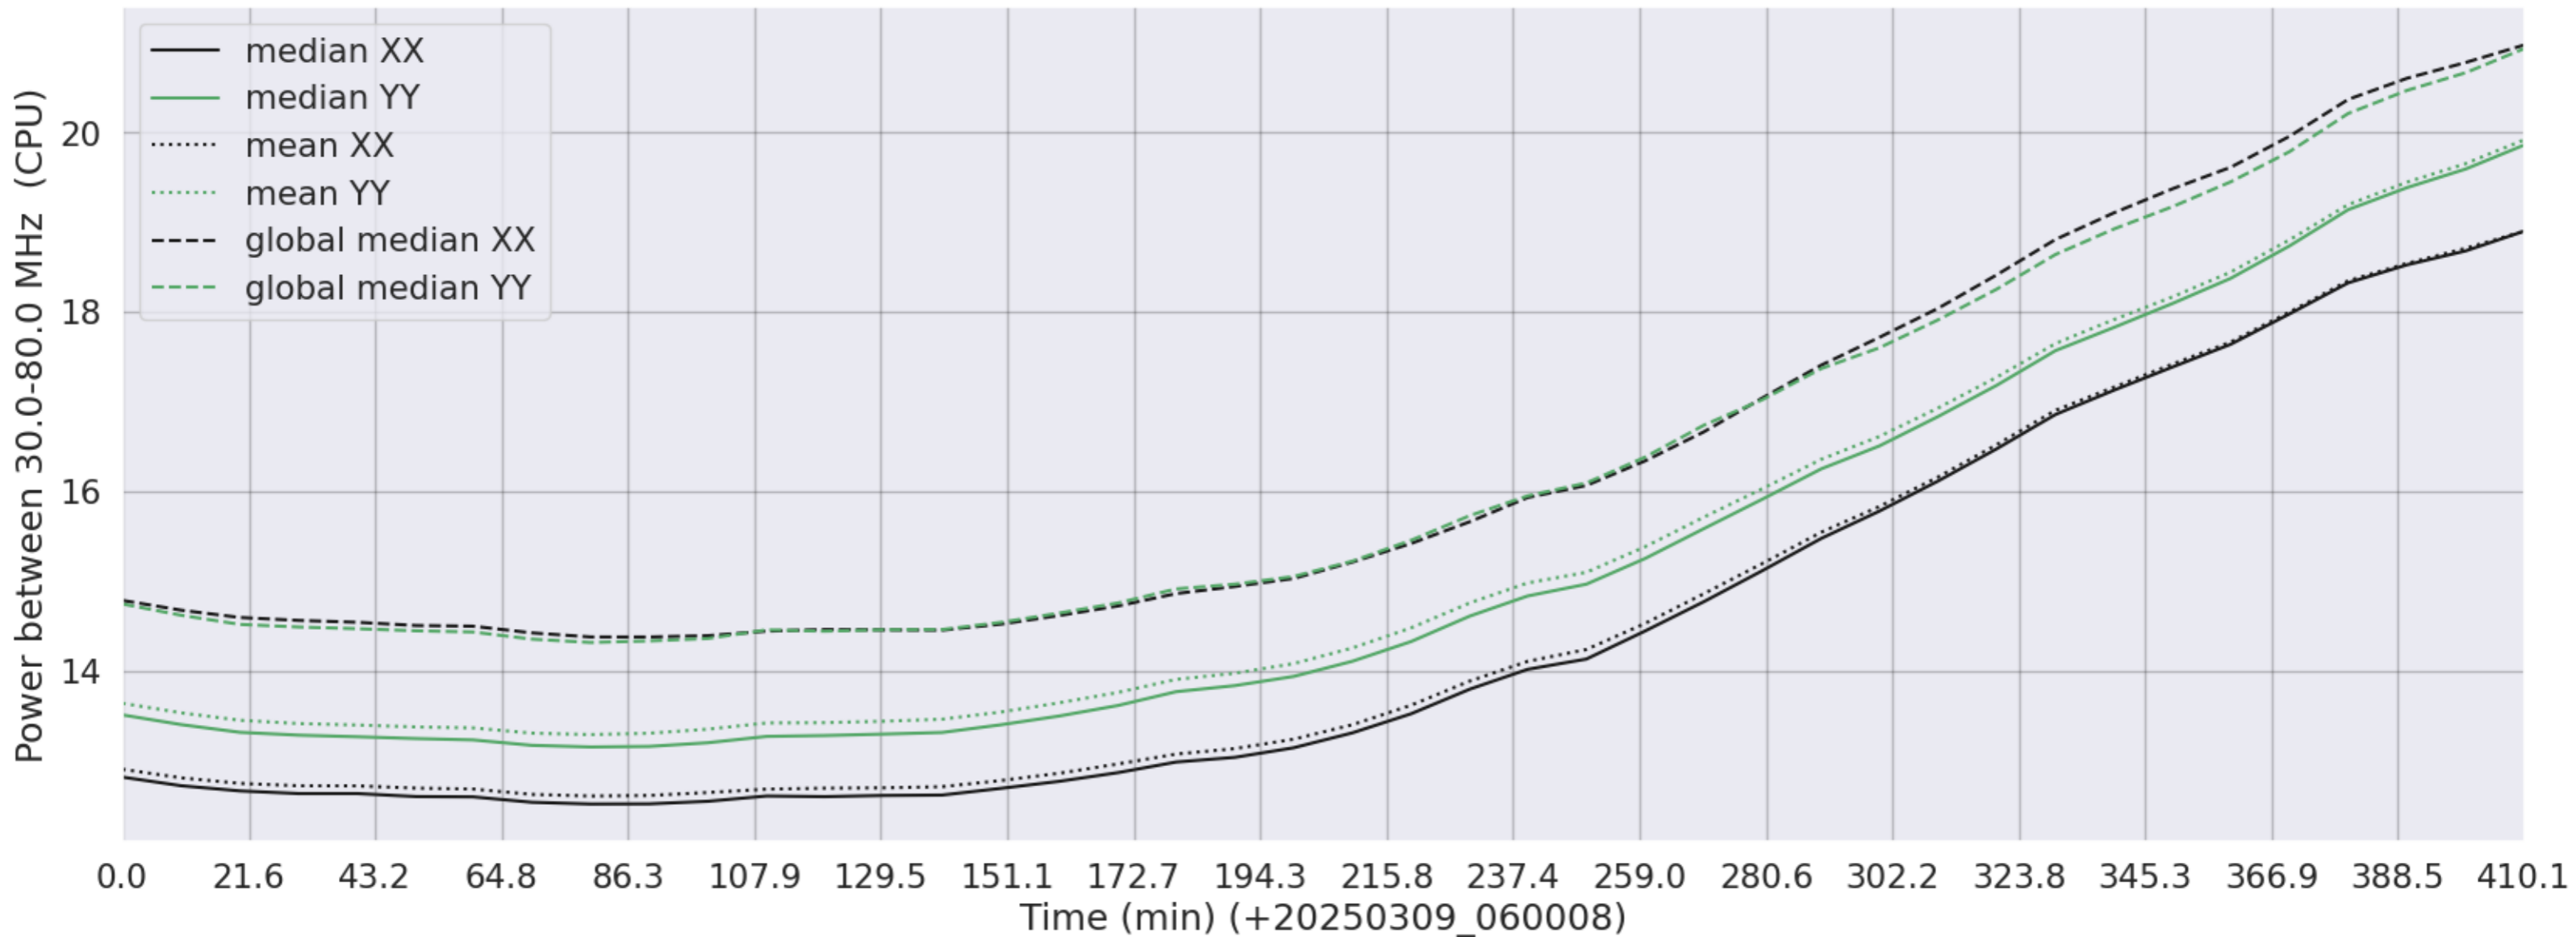

LWA188 - Correlator# 228 - XX FLAGS:Good - YY FLAGS:Good

LWA128 - Correlator# 229 - XX FLAGS:Good - YY FLAGS:Good

LWA153 - Correlator# 230 - XX FLAGS:Good - YY FLAGS:Good

LWA181 - Correlator# 231 - XX FLAGS:Good - YY FLAGS:Good