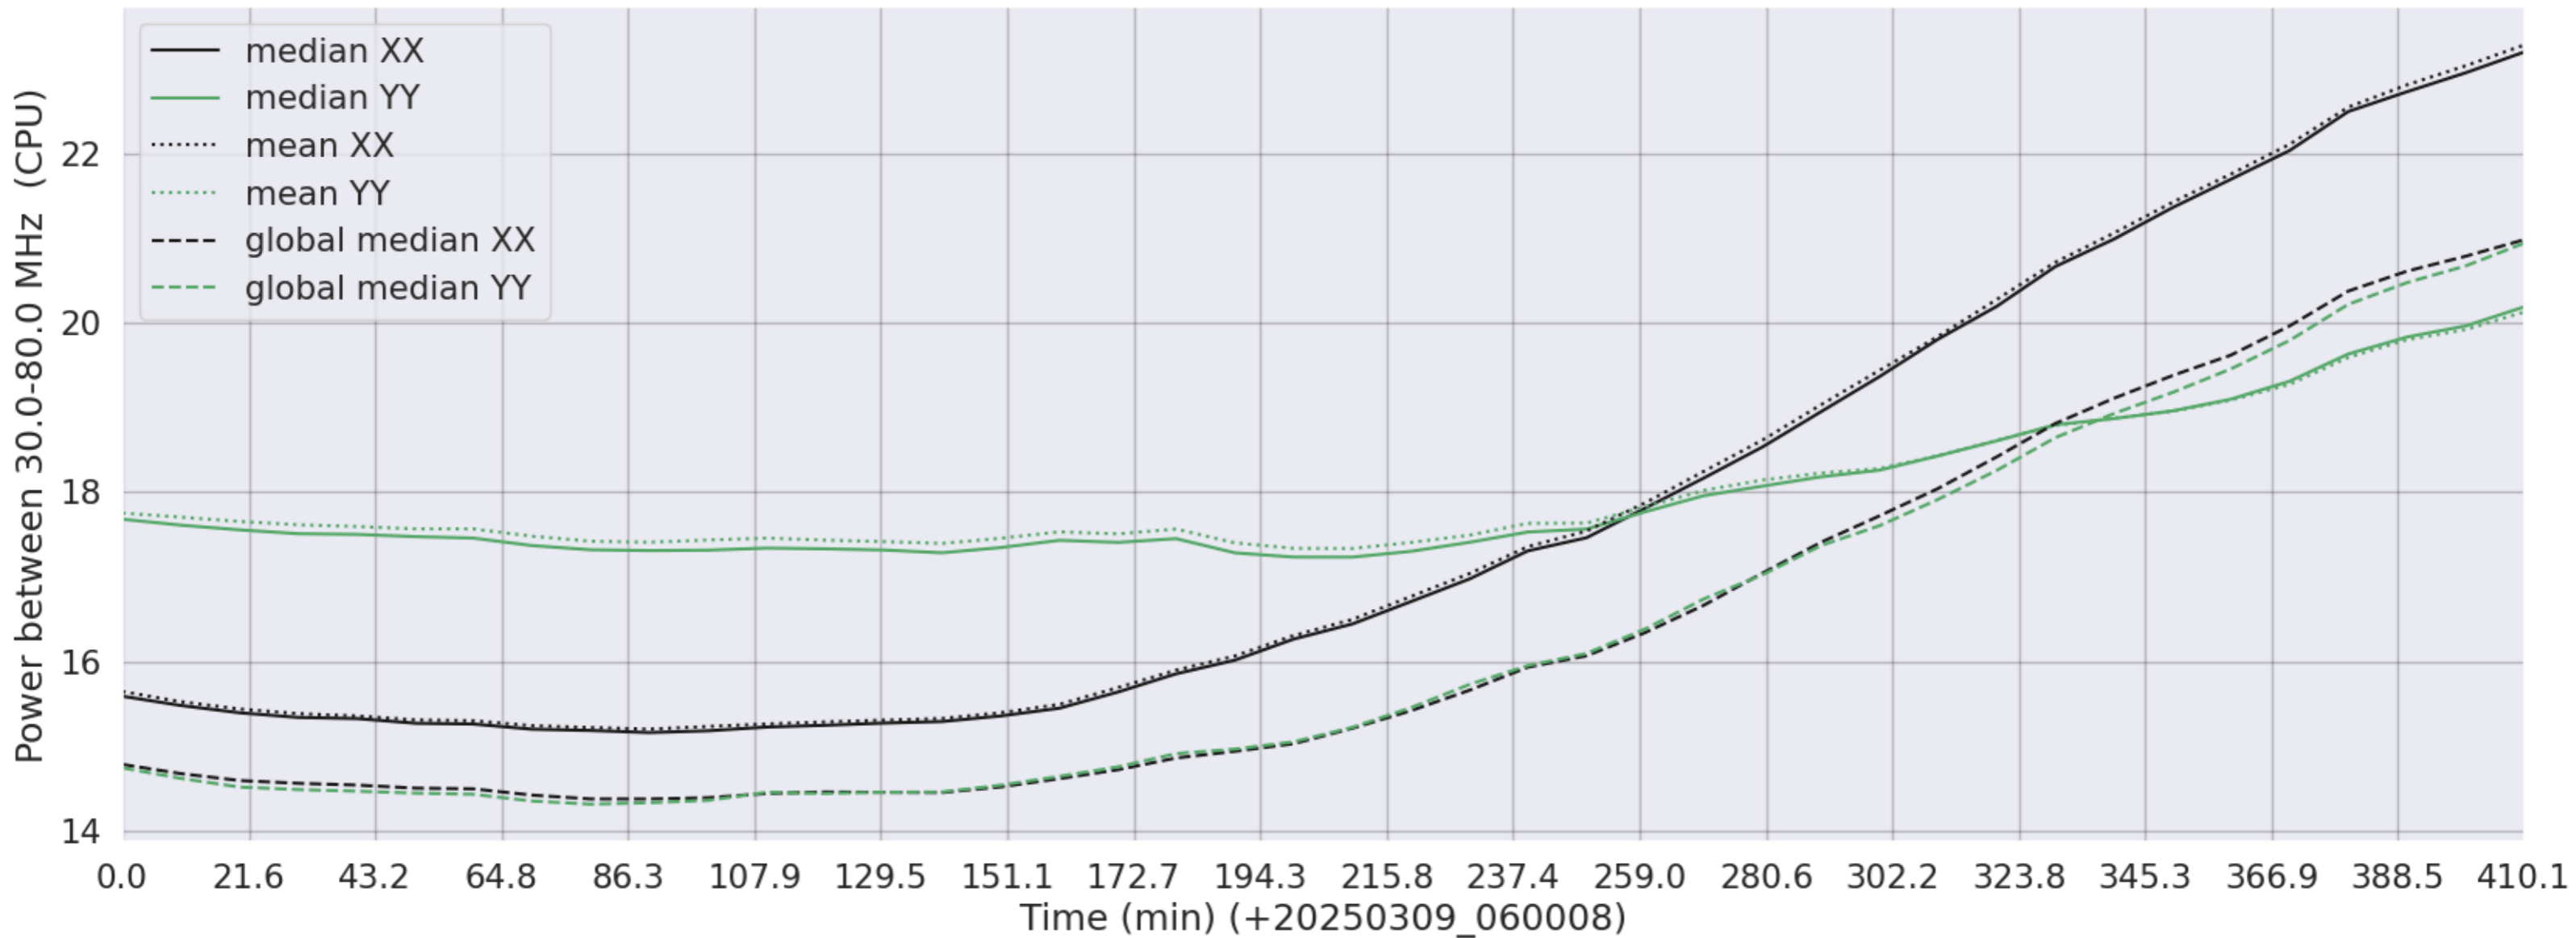

LWA345 - Correlator# 252 - XX FLAGS:Good - YY FLAGS:Good

LWA333 - Correlator# 253 - XX FLAGS:Good - YY FLAGS:Good

LWA359 - Correlator# 254 - XX FLAGS:Good - YY FLAGS:Good

LWA347 - Correlator# 255 - XX FLAGS:Good - YY FLAGS:Good