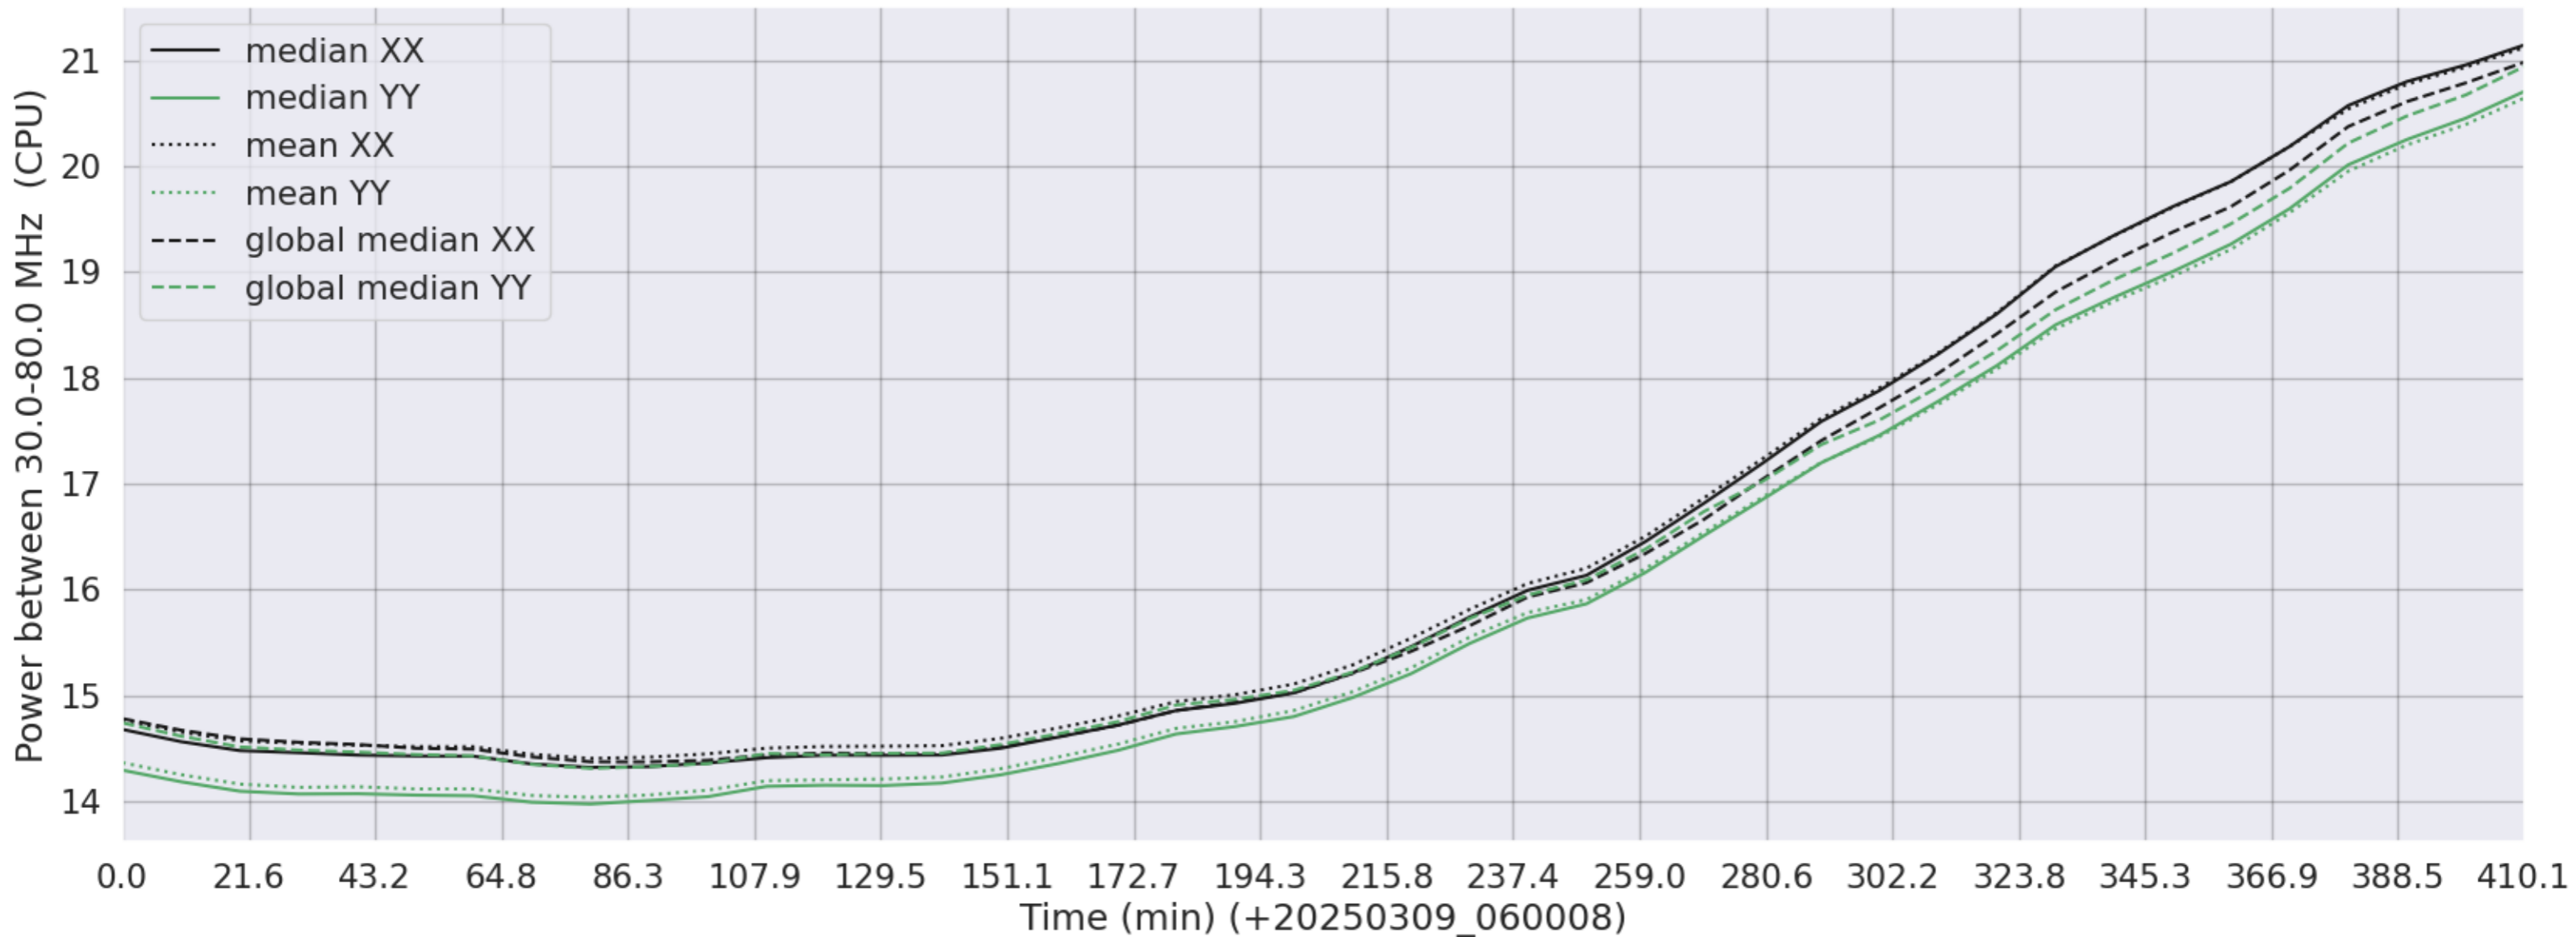

LWA193 - Correlator# 270 - XX FLAGS:Good - YY FLAGS:Good

LWA166 - Correlator# 269 - XX FLAGS:Good - YY FLAGS:Good