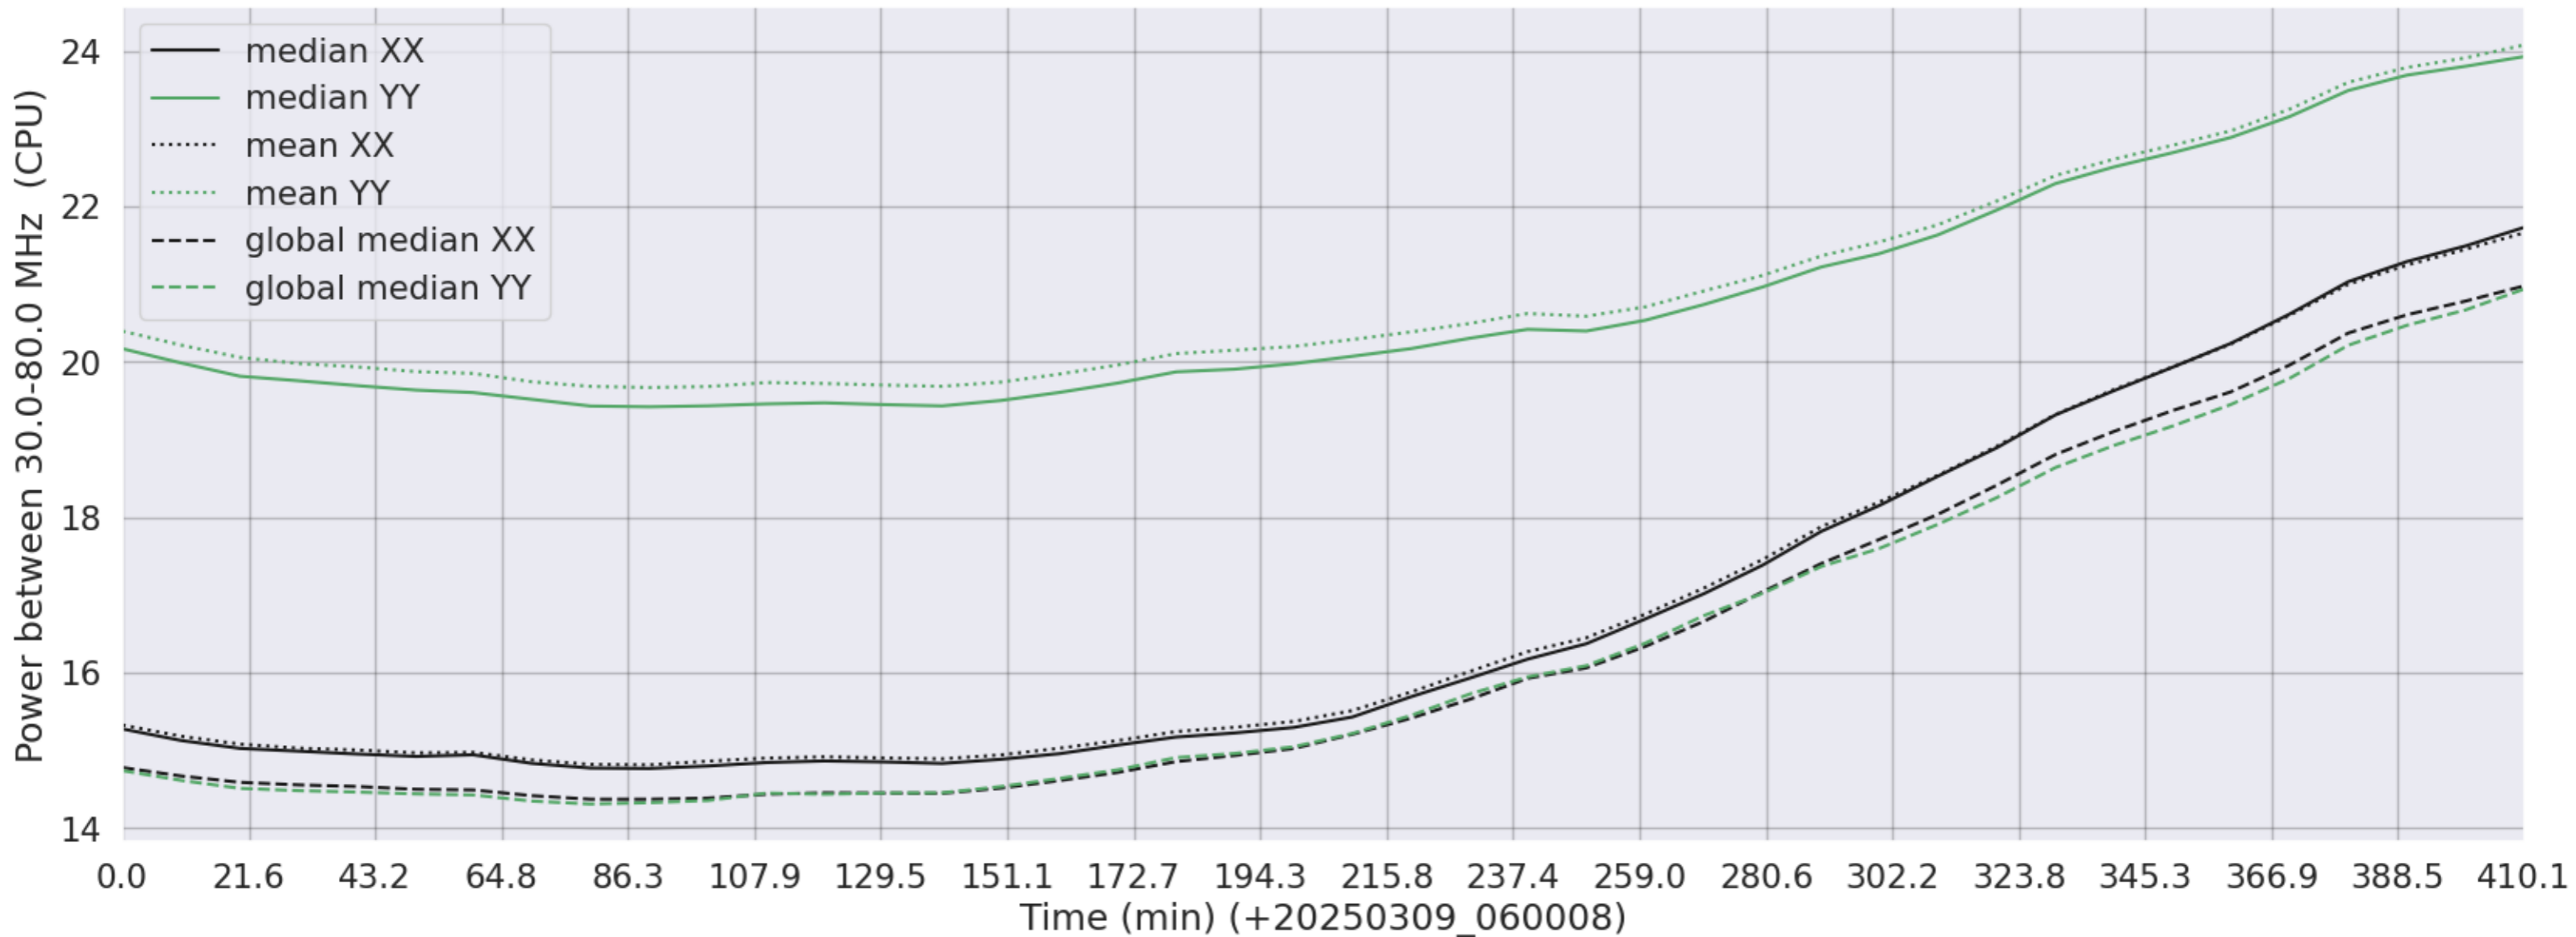

LWA322 - Correlator# 251 - XX FLAGS:Good - YY FLAGS:Good

LWA326 - Correlator# 250 - XX FLAGS:Good - YY FLAGS:Good