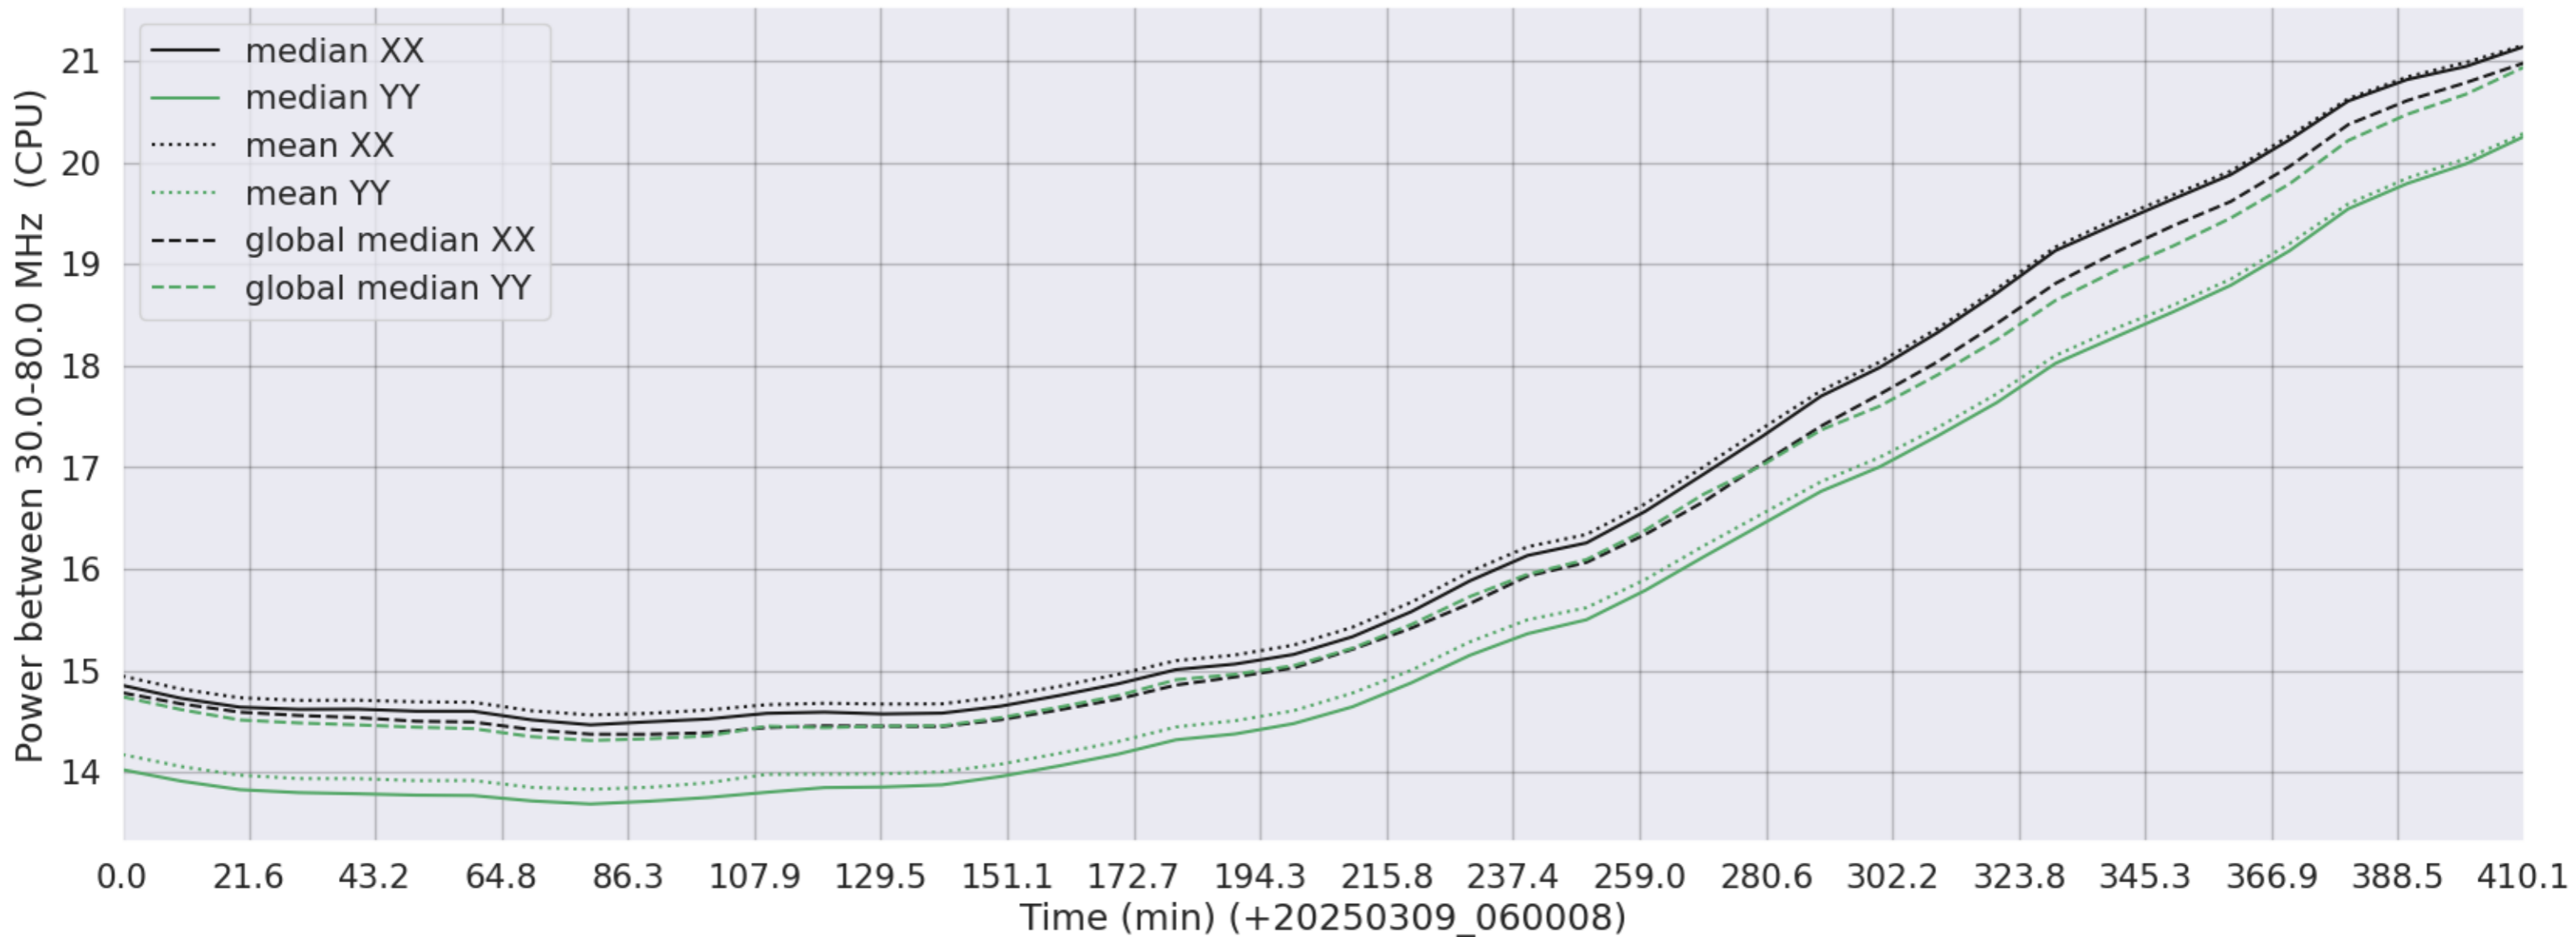

LWA166 - Correlator# 269 - XX FLAGS:Good - YY FLAGS:Good

LWA167 - Correlator# 268 - XX FLAGS:Good - YY FLAGS:Good