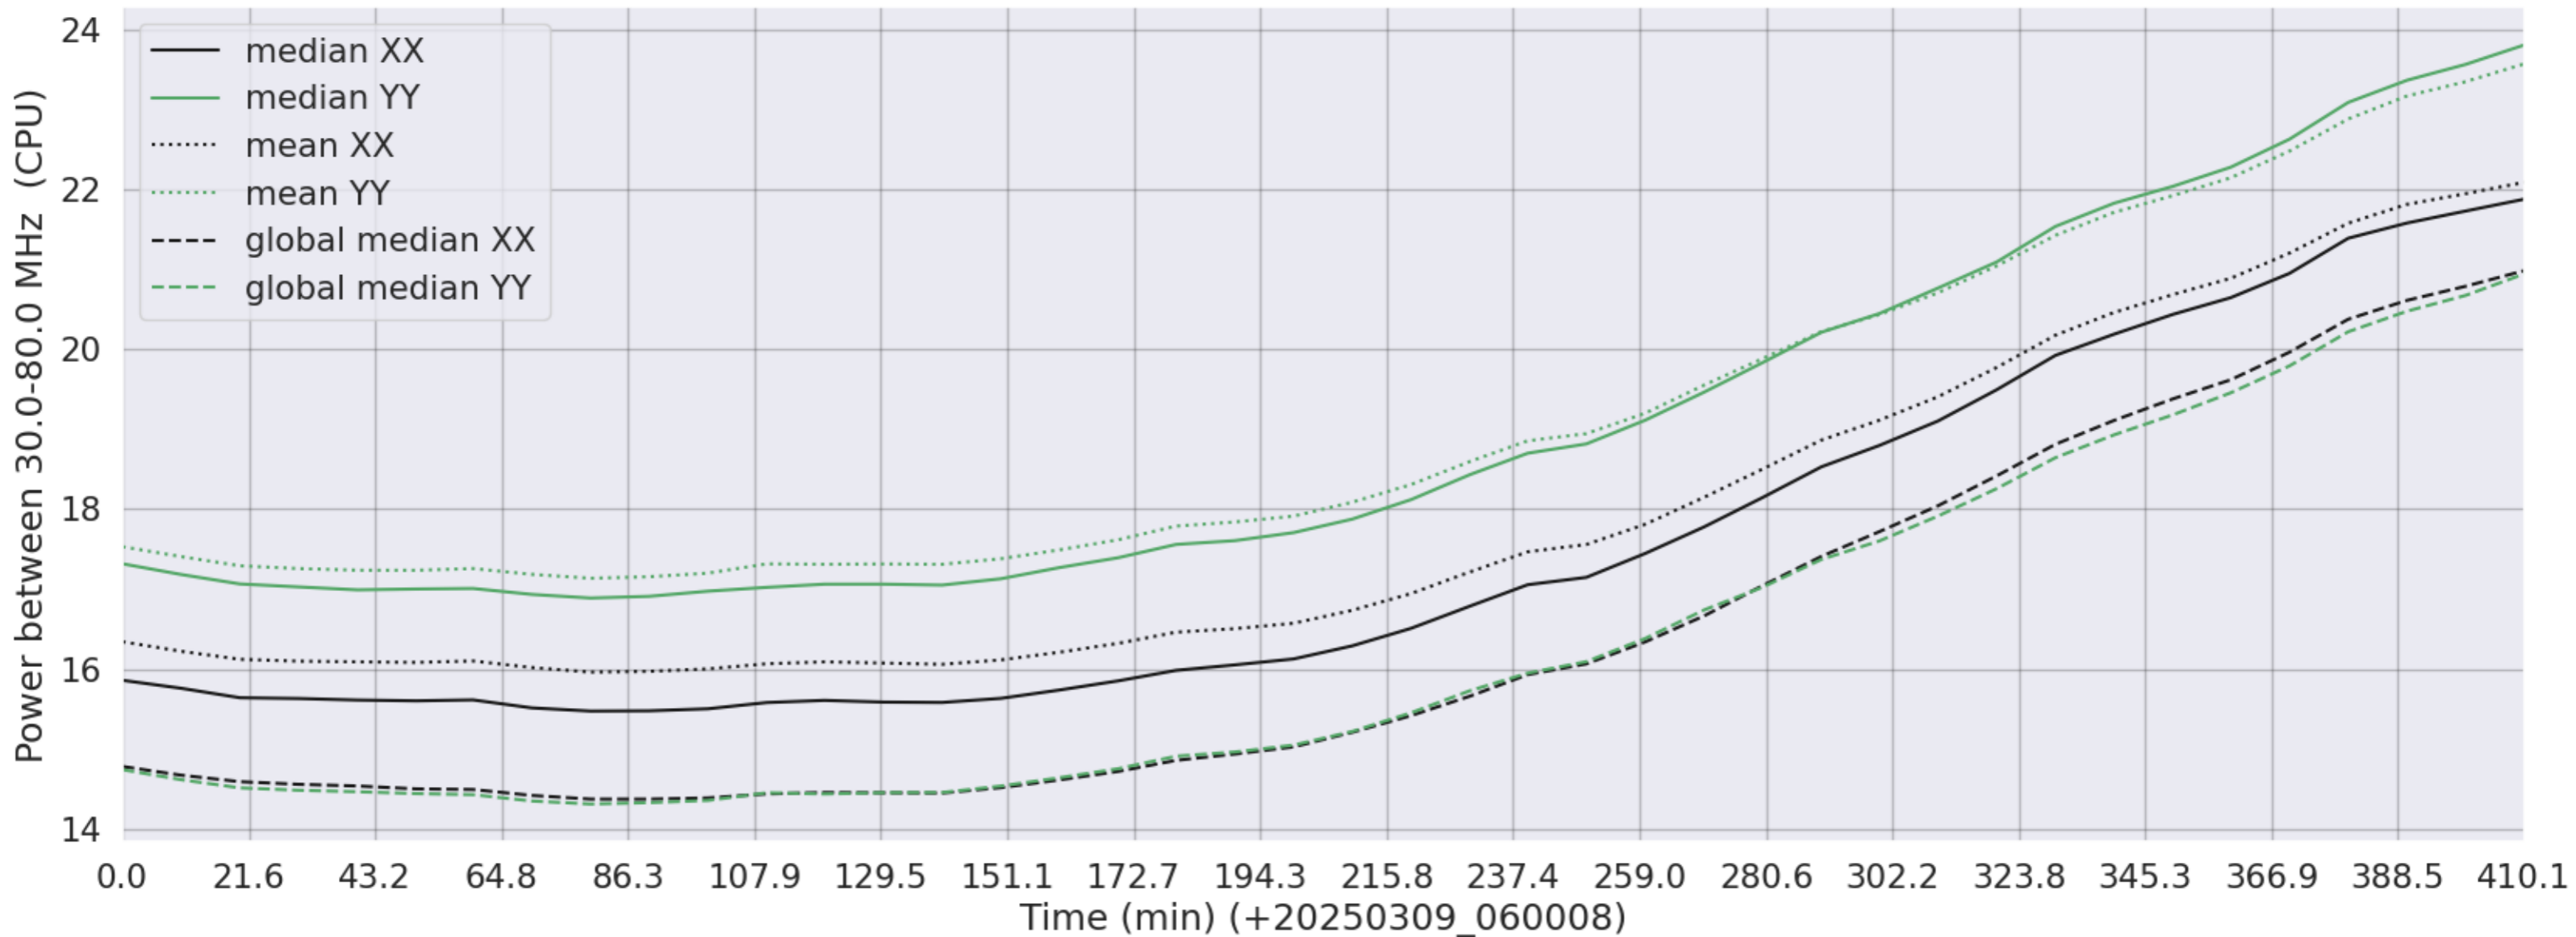

LWA227 - Correlator# 280 - XX FLAGS:Good - YY FLAGS:Good

LWA225 - Correlator# 281 - XX FLAGS:Good - YY FLAGS:Good

LWA349 - Correlator# 282 - XX FLAGS:Good - YY FLAGS:Good

LWA253 - Correlator# 283 - XX FLAGS:Good - YY FLAGS:Good