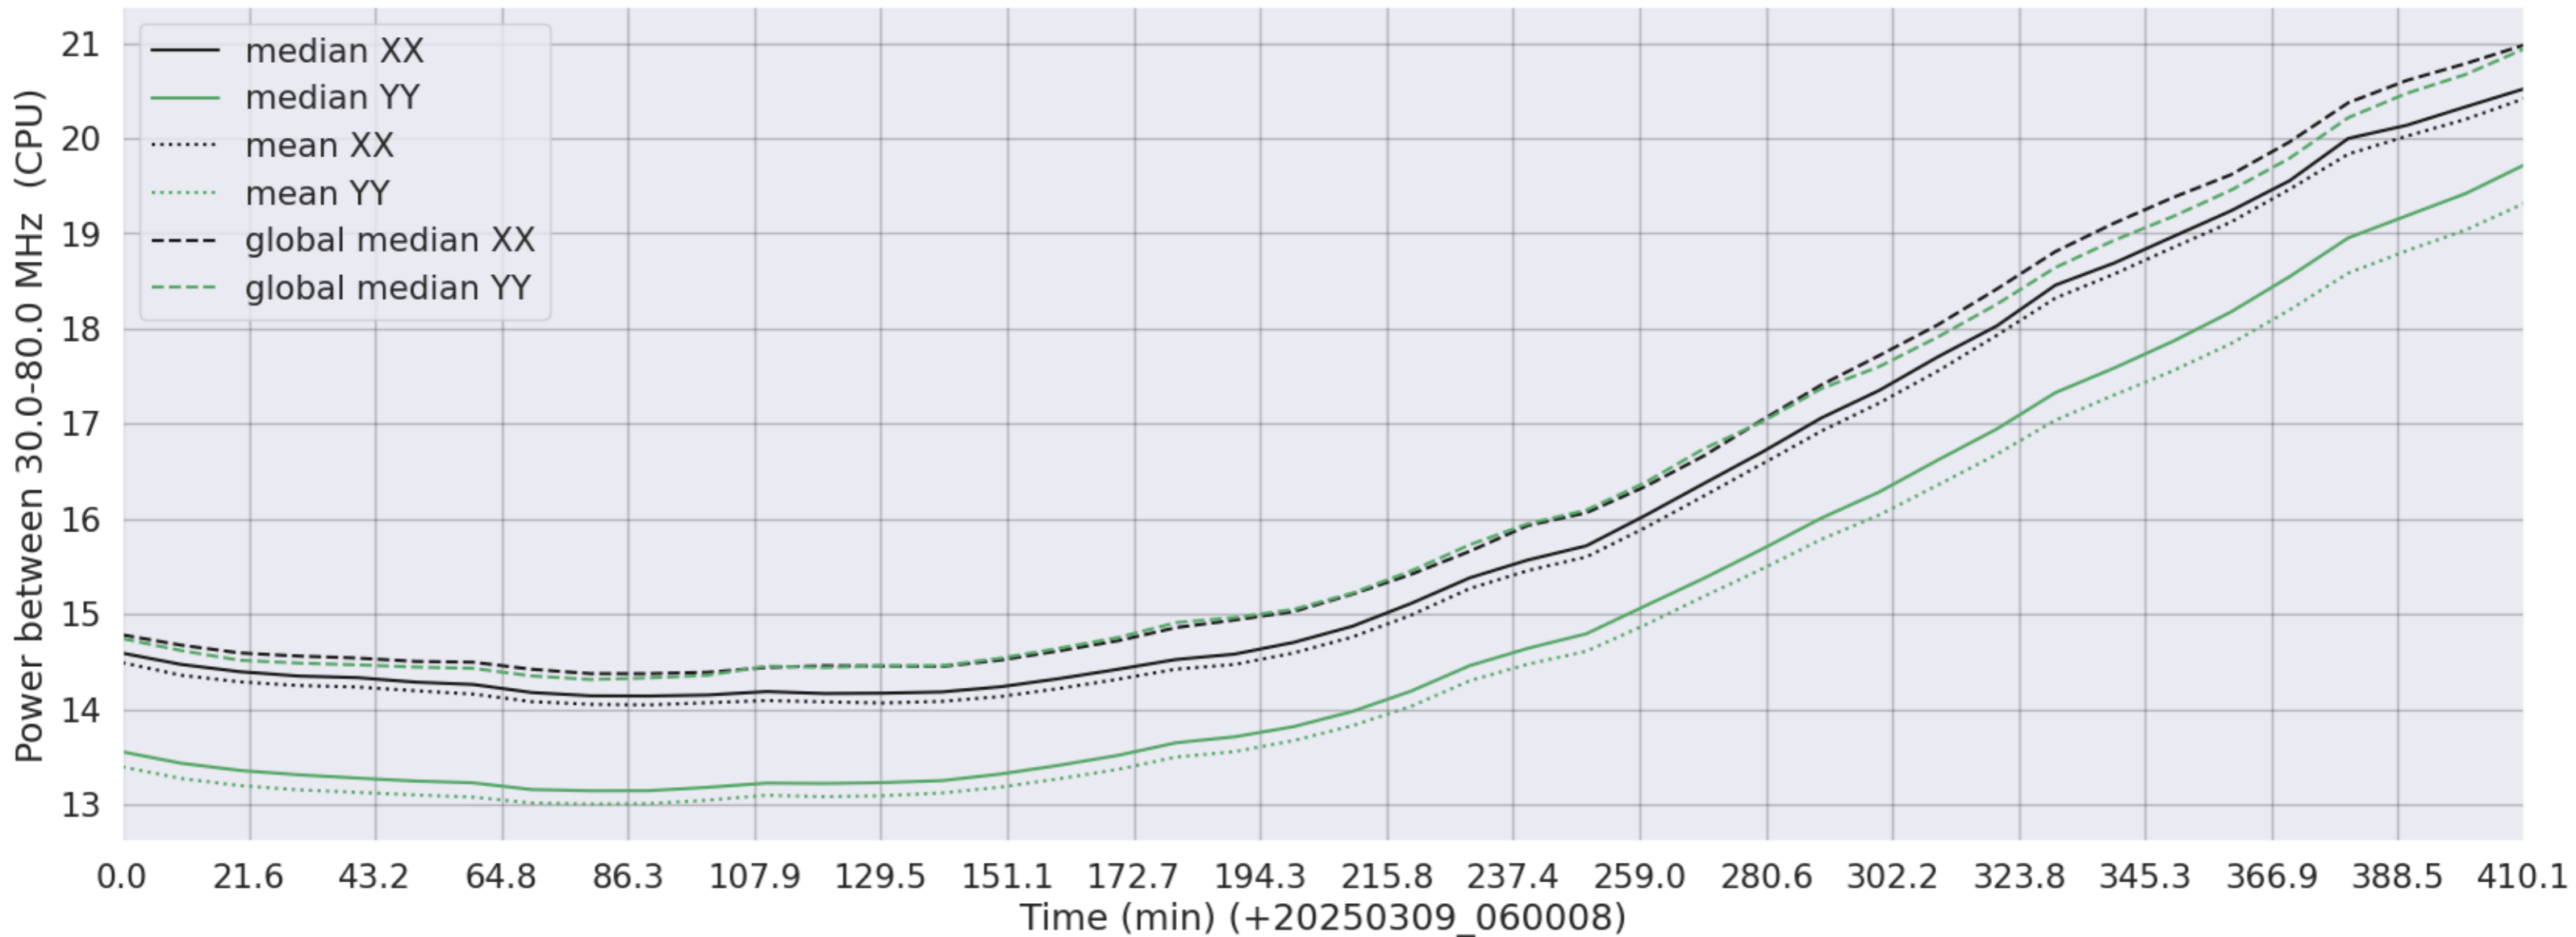

LWA190 - Correlator# 244 - XX FLAGS:Good - YY FLAGS:LowPower

LWA189 - Correlator# 245 - XX FLAGS:Good - YY FLAGS:Good

LWA191 - Correlator# 246 - XX FLAGS:Good - YY FLAGS:Good

LWA192 - Correlator# 247 - XX FLAGS:Good - YY FLAGS:Good