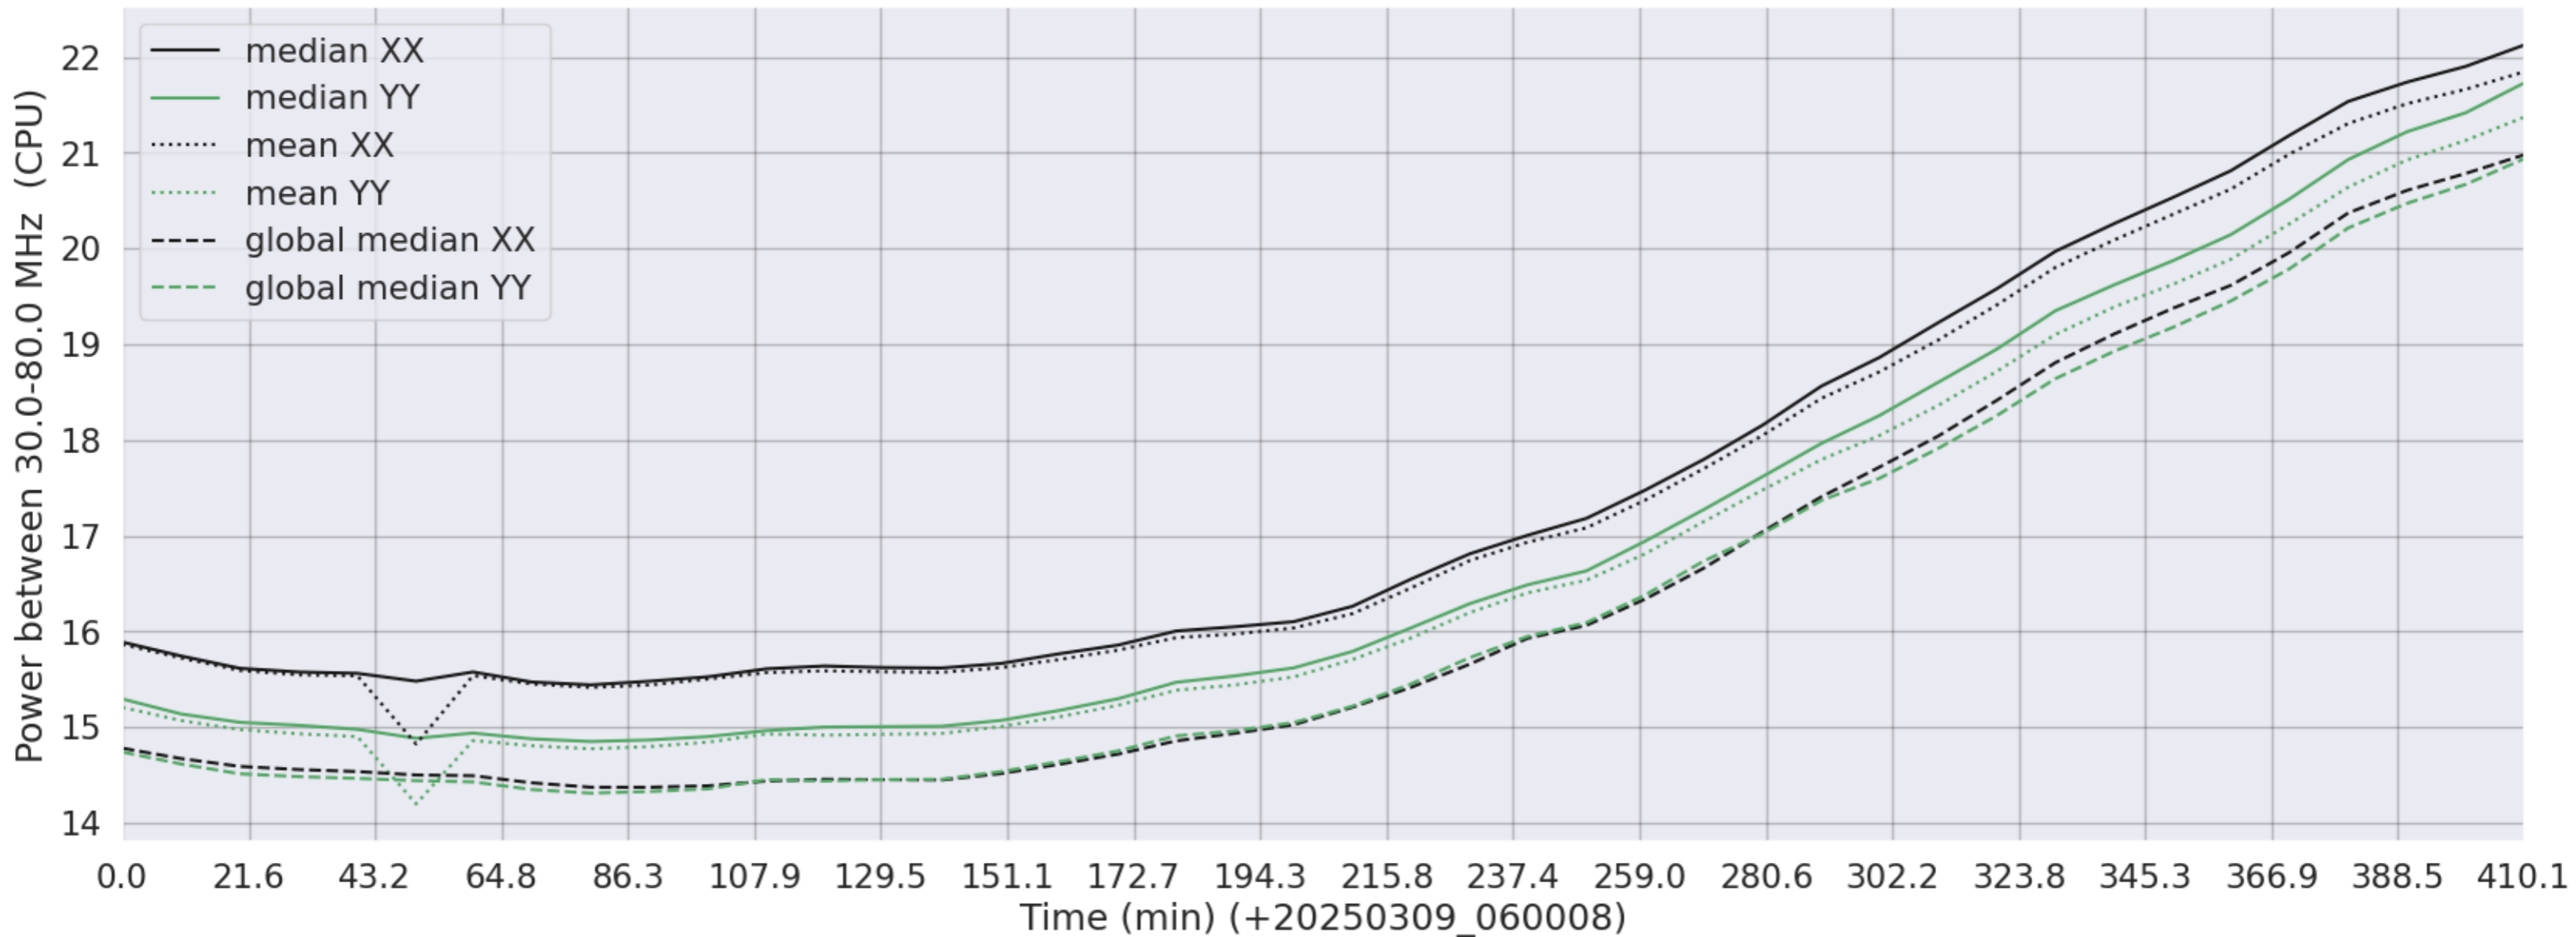

LWA262 - Correlator# 123 - XX FLAGS:Good - YY FLAGS:Good

LWA324 - Correlator# 122 - XX FLAGS:Good - YY FLAGS:Good