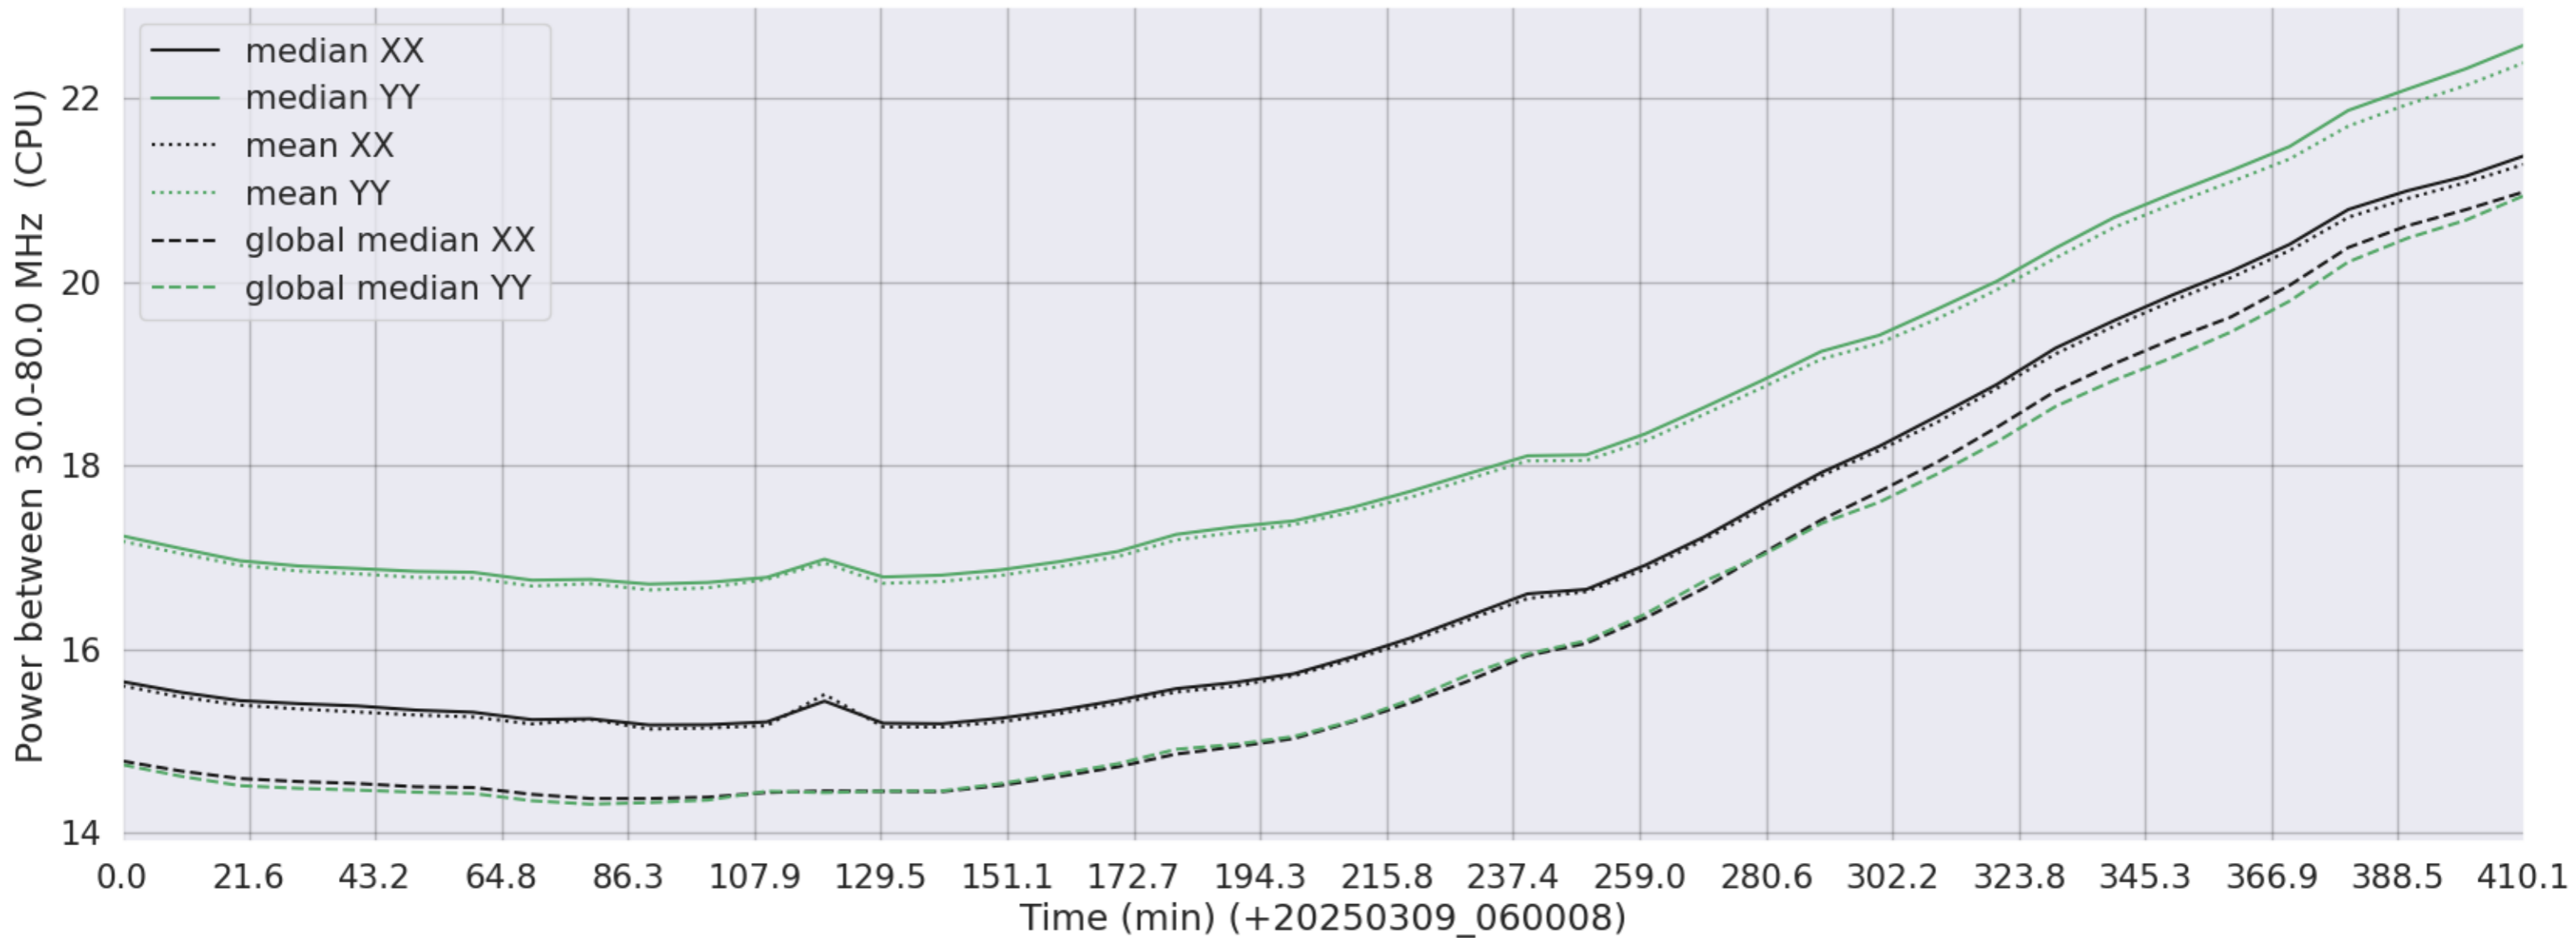

LWA266 - Correlator# 000 - XX FLAGS:Good - YY FLAGS:Good

LWA259 - Correlator# 001 - XX FLAGS:Good - YY FLAGS:Good

LWA268 - Correlator# 002 - XX FLAGS:Good - YY FLAGS:Good

LWA267 - Correlator# 003 - XX FLAGS:Good - YY FLAGS:Good