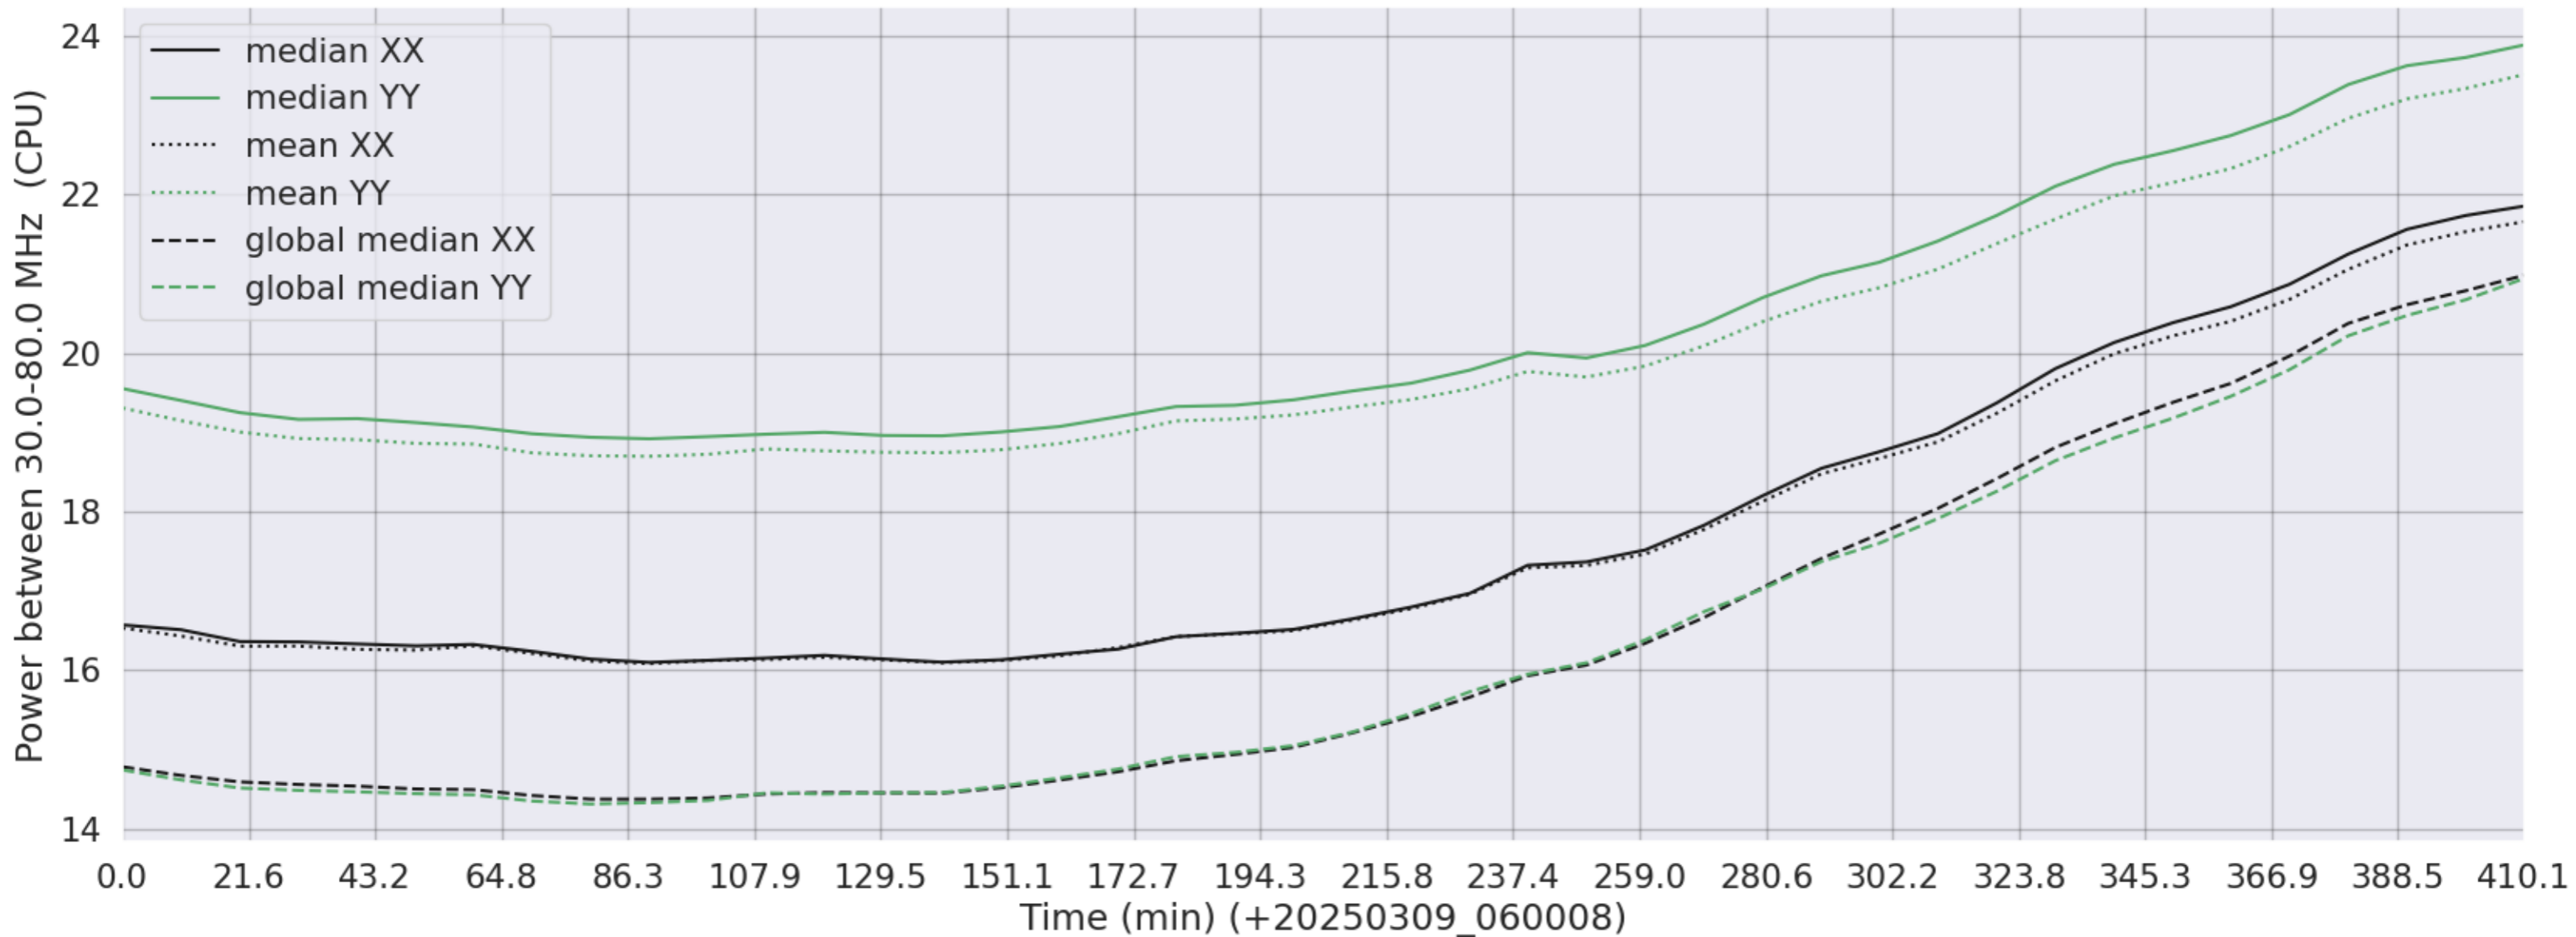

LWA282 - Correlator# 010 - XX FLAGS:Good - YY FLAGS:Good

LWA277 - Correlator# 009 - XX FLAGS:Good - YY FLAGS:Good