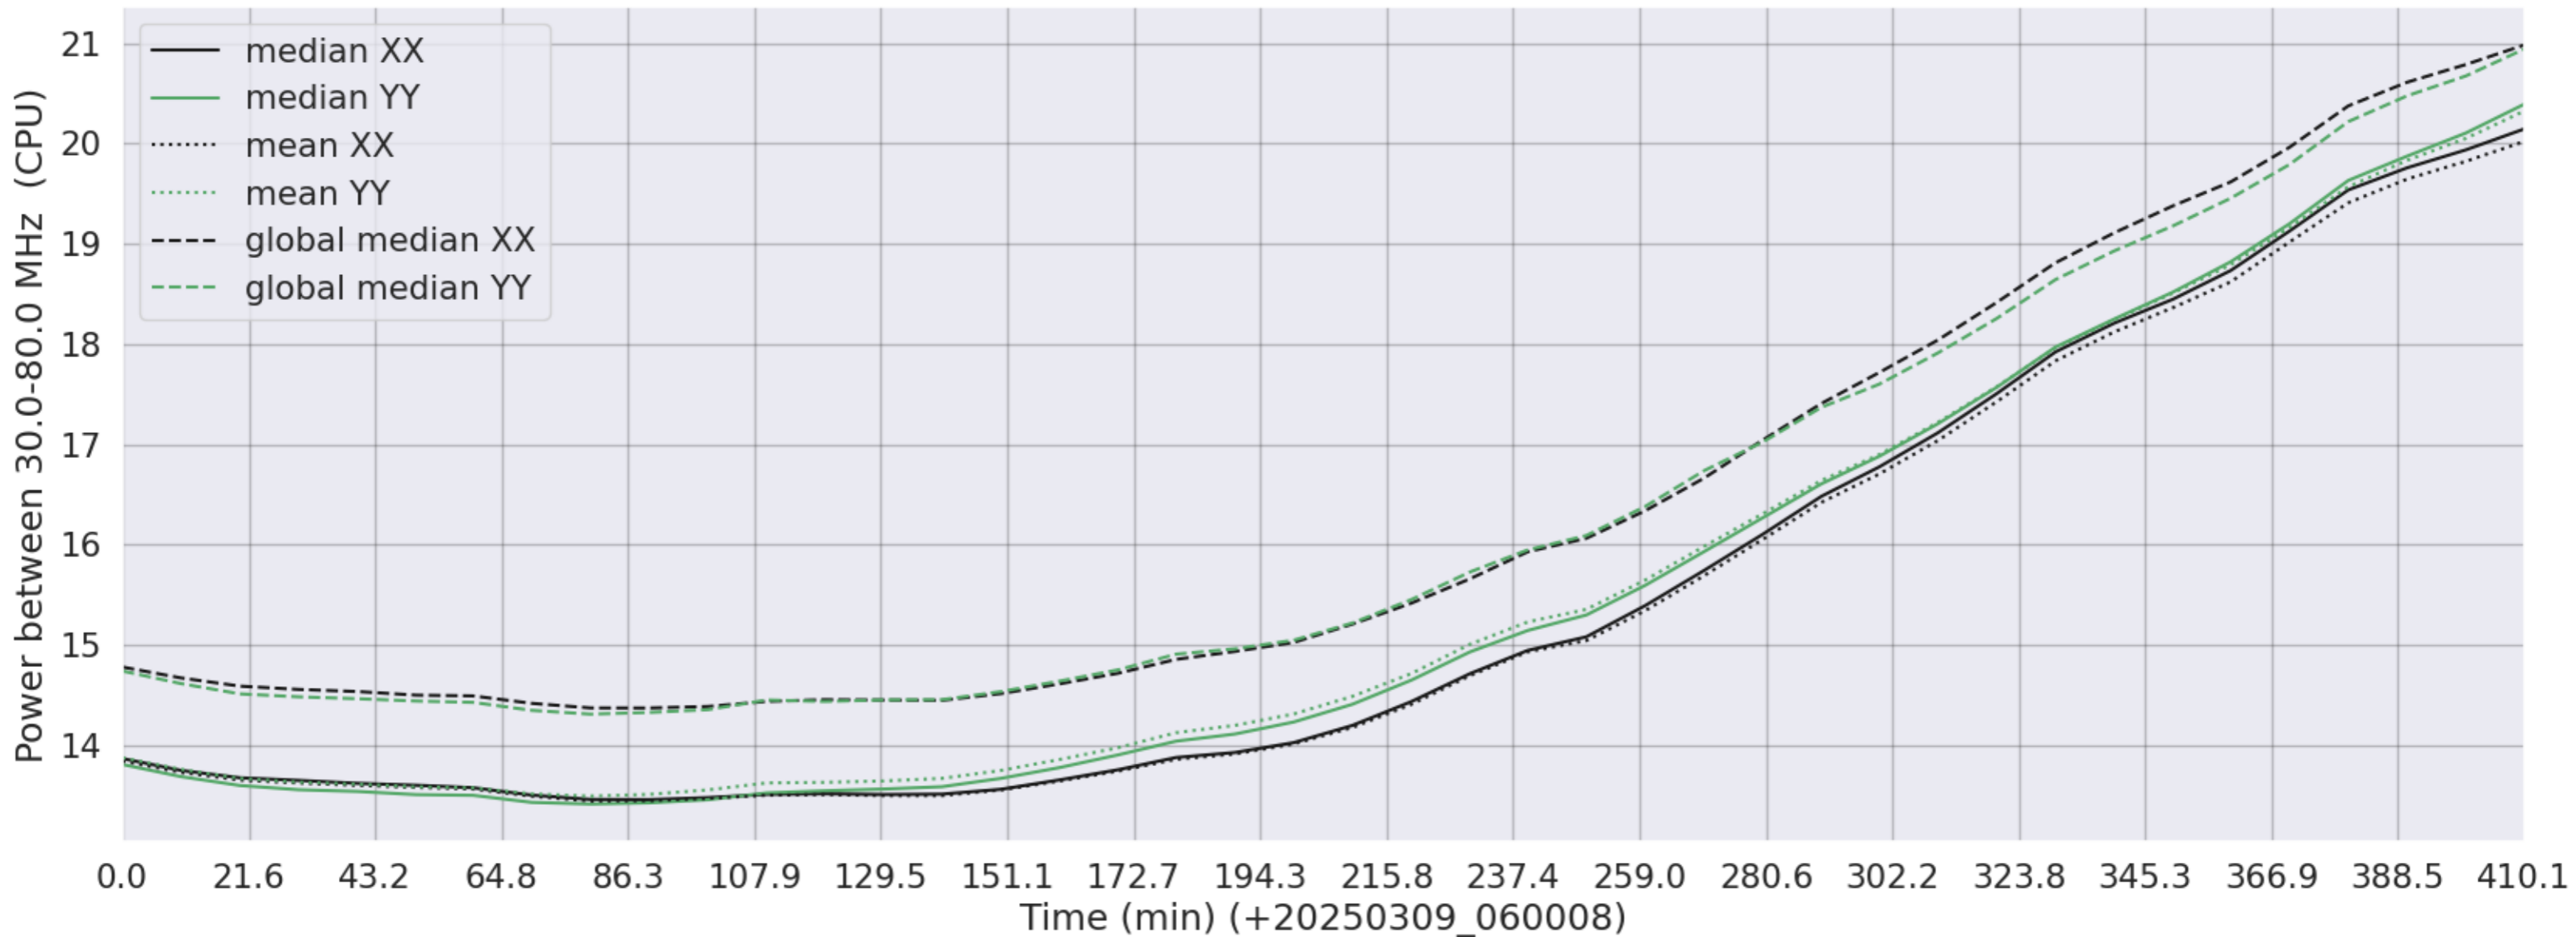

LWA155 - Correlator# 232 - XX FLAGS:Good - YY FLAGS:Good

LWA154 - Correlator# 233 - XX FLAGS:Good - YY FLAGS:Good

LWA157 - Correlator# 234 - XX FLAGS:Good - YY FLAGS:Good

LWA156 - Correlator# 235 - XX FLAGS:Good - YY FLAGS:Good