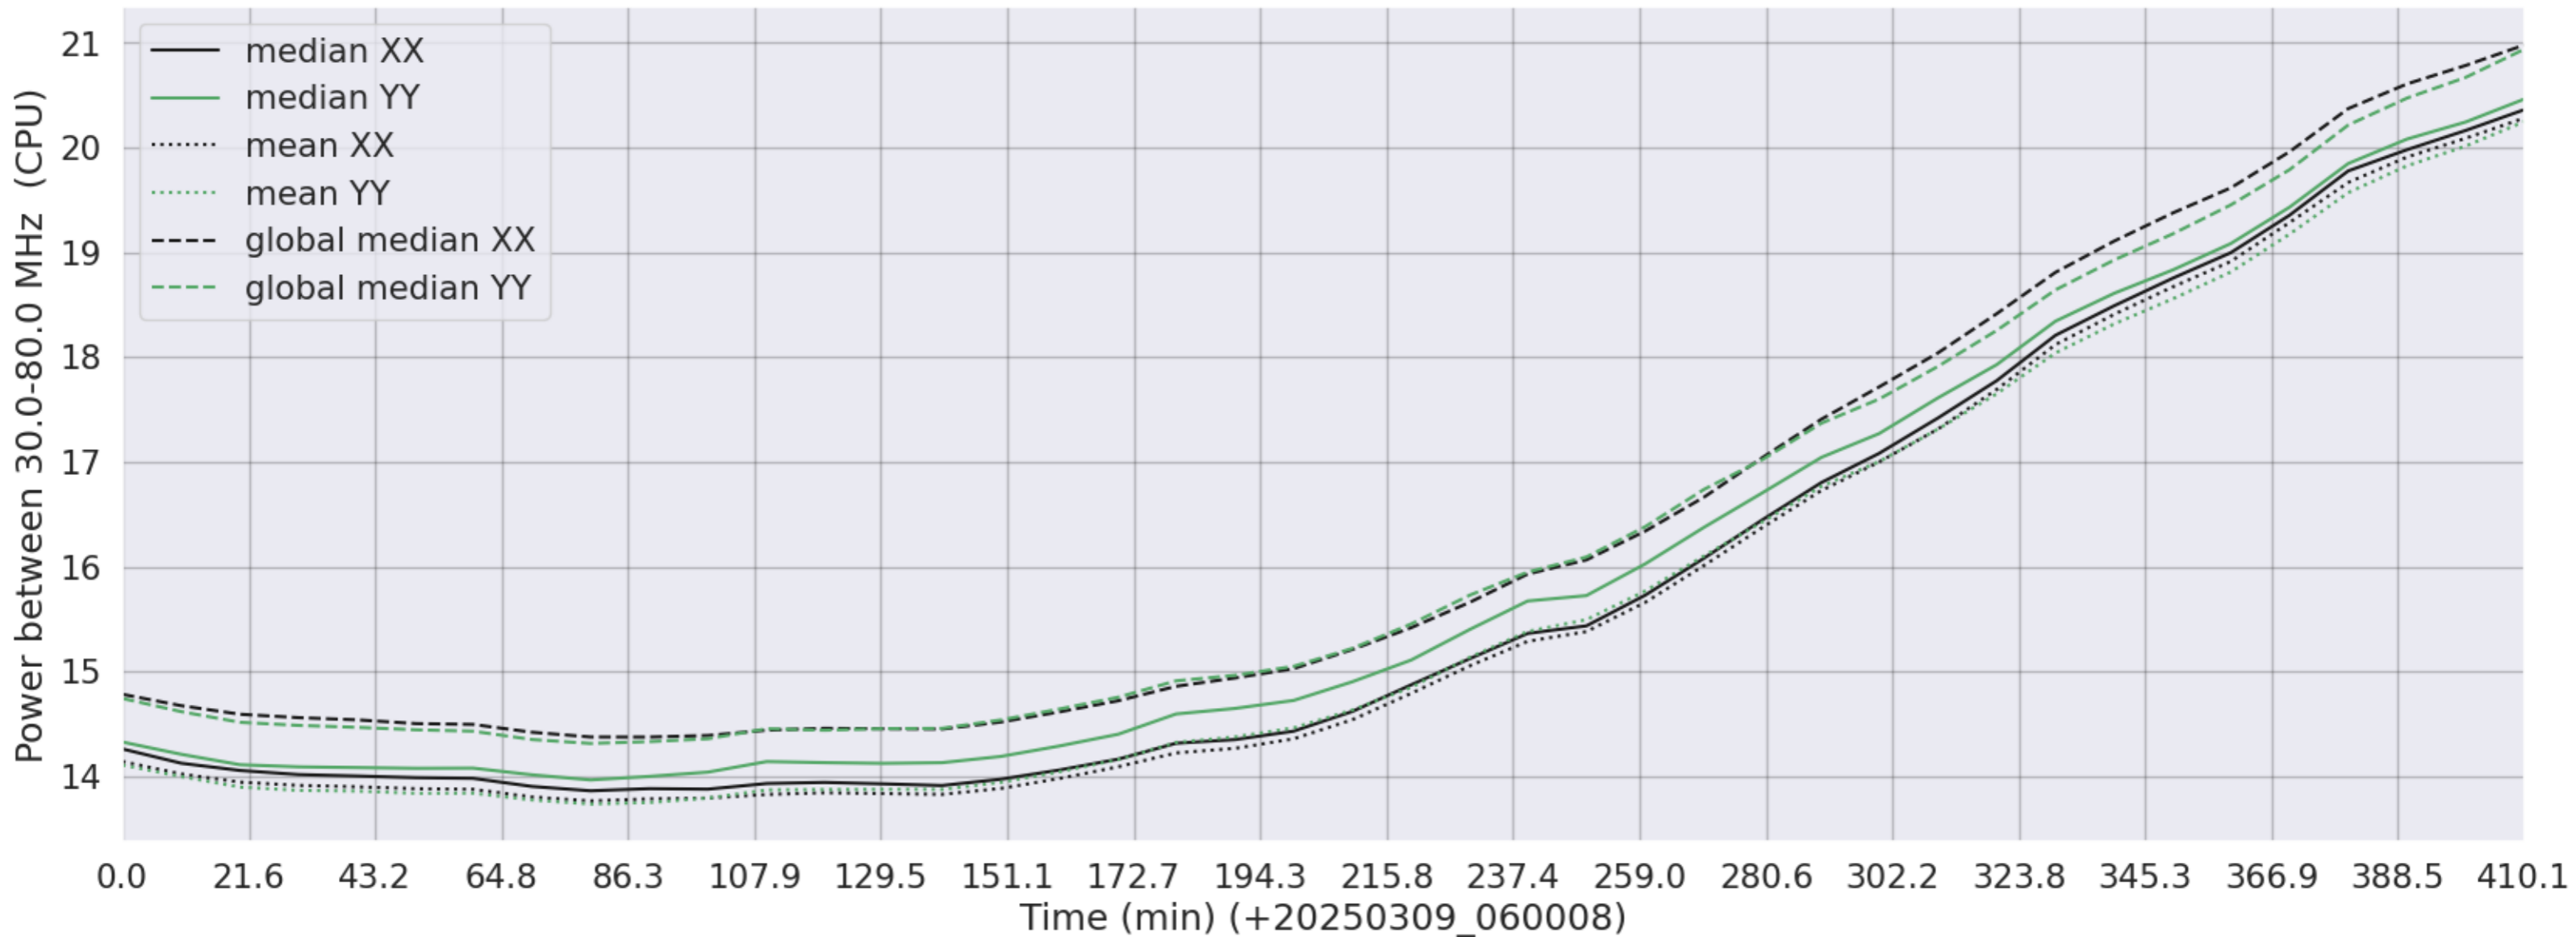

LWA055 - Correlator# 121 - XX FLAGS:Good - YY FLAGS:Good

LWA084 - Correlator# 120 - XX FLAGS:Good - YY FLAGS:Good