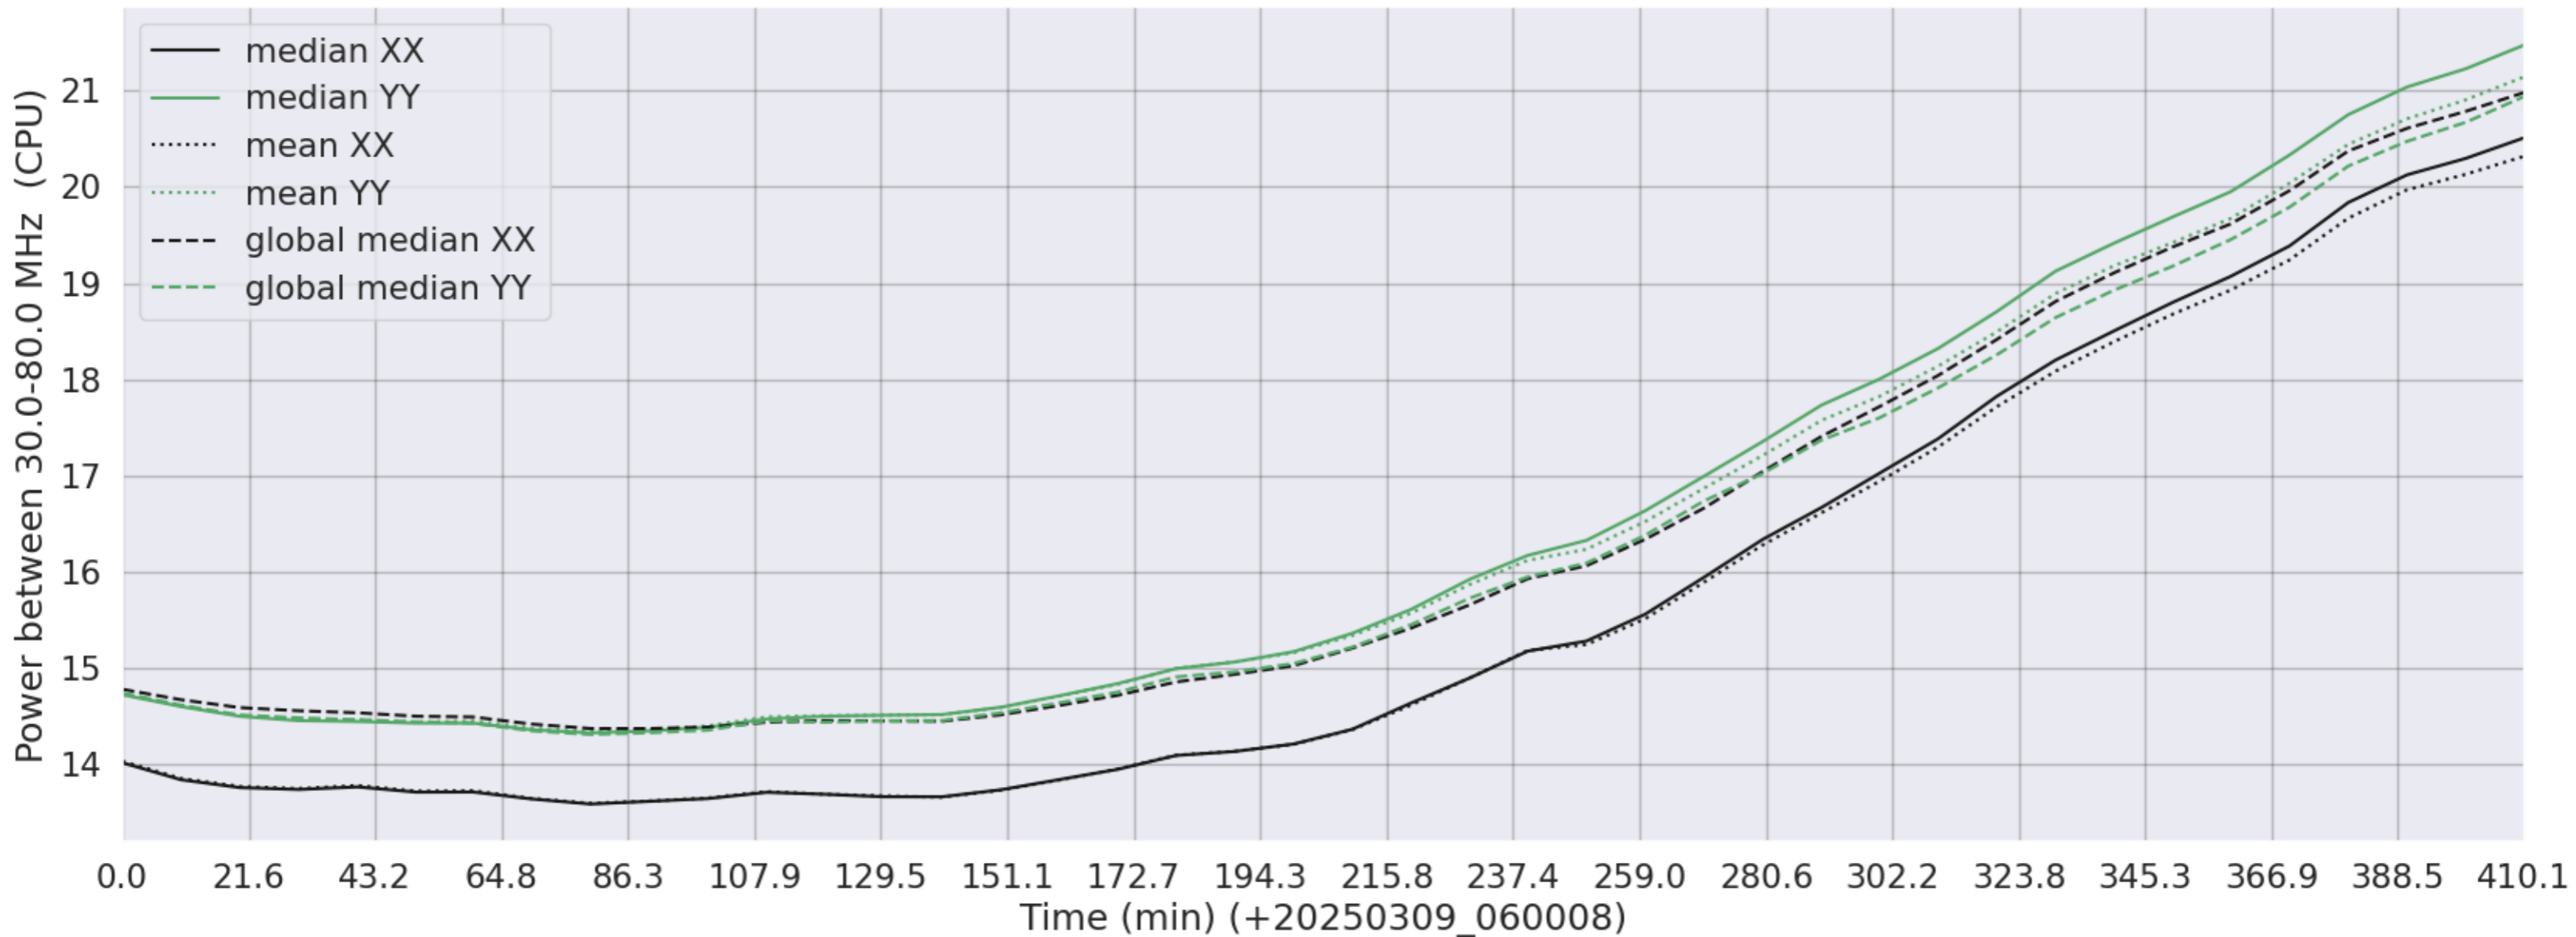

LWA149 - Correlator# 216 - XX FLAGS:Good - YY FLAGS:Good

LWA148 - Correlator# 217 - XX FLAGS:Good - YY FLAGS:Good

LWA151 - Correlator# 218 - XX FLAGS:Good - YY FLAGS:Good

LWA172 - Correlator# 219 - XX FLAGS:Good - YY FLAGS:Good