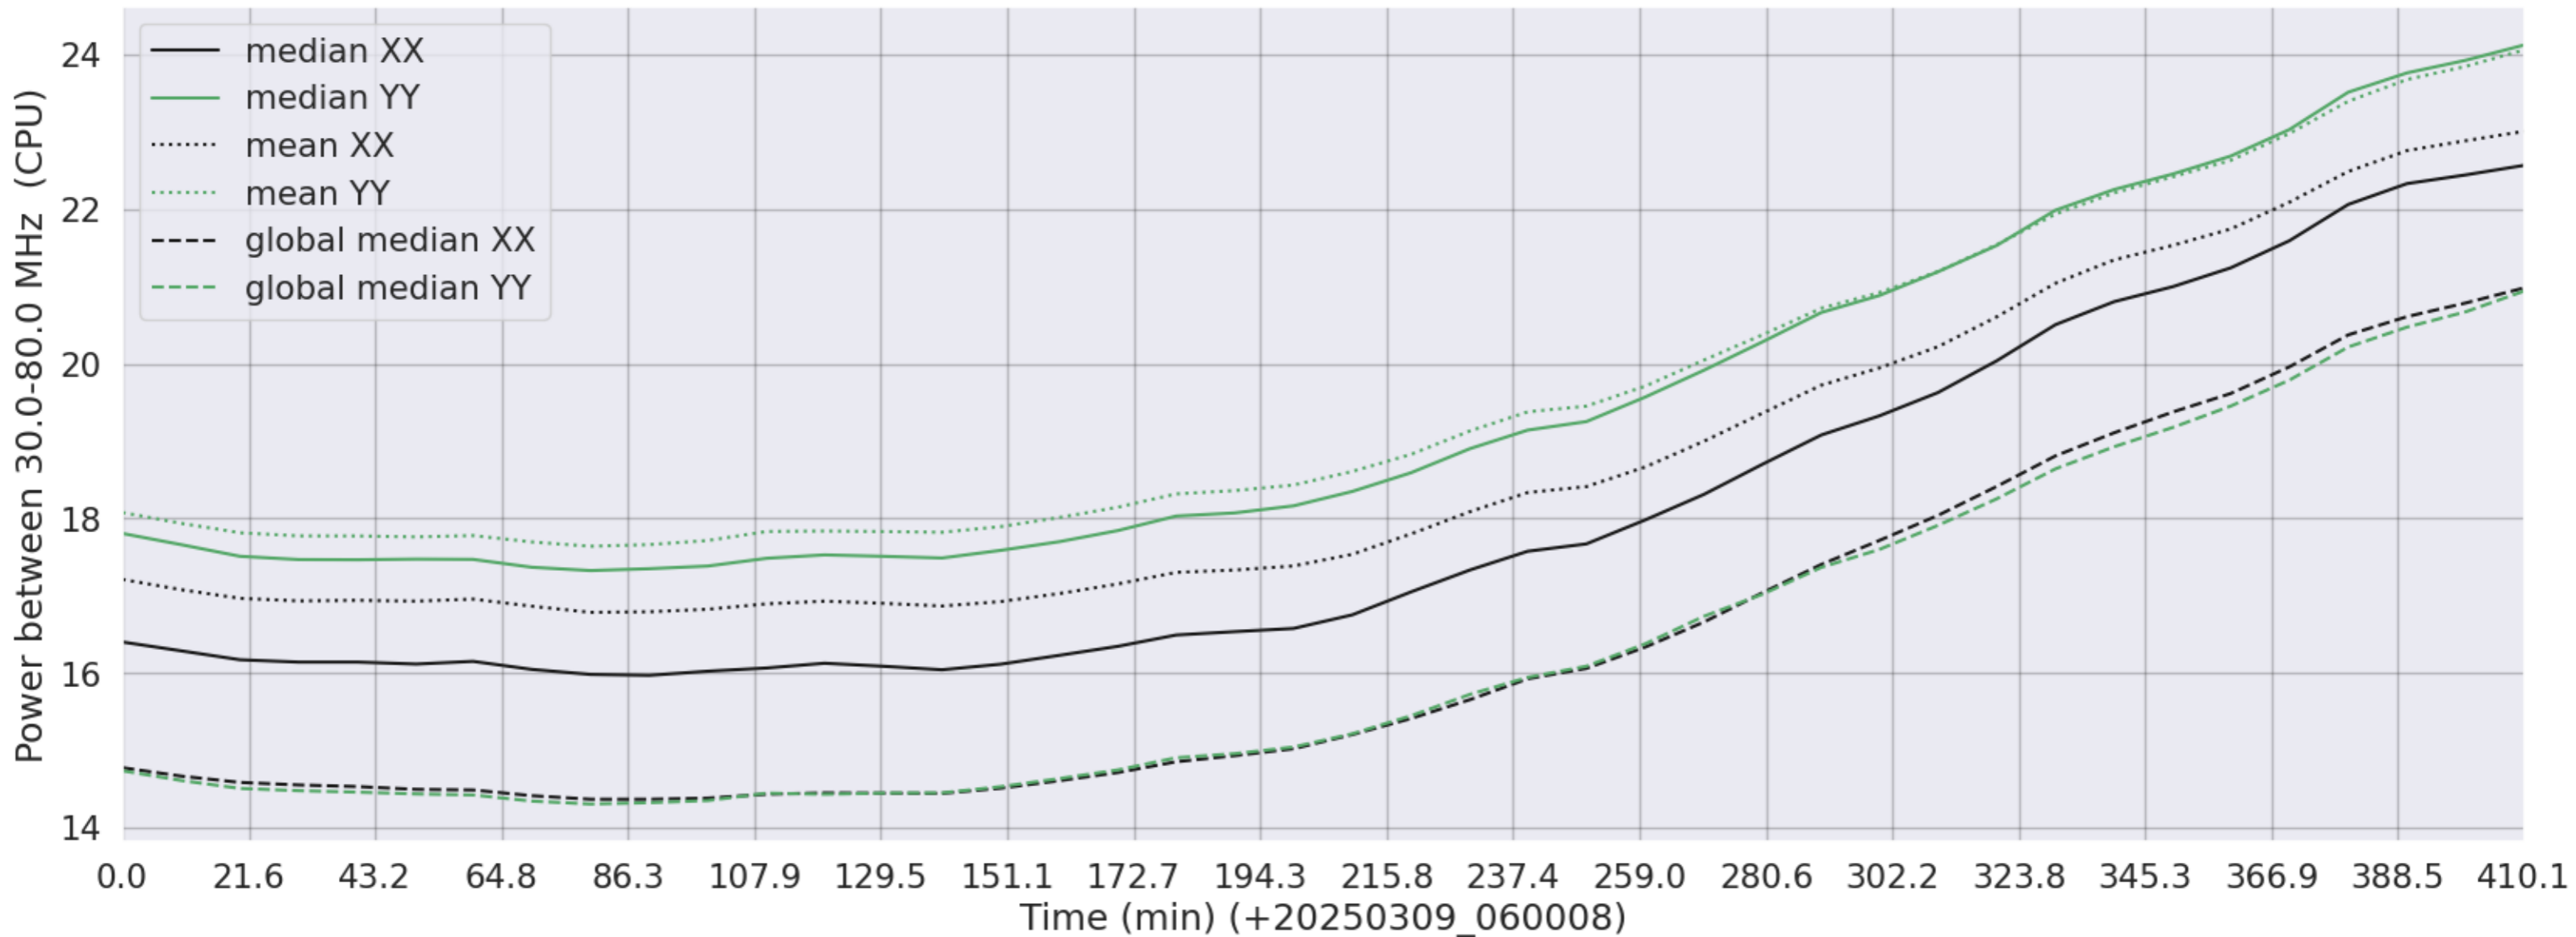

LWA198 - Correlator# 271 - XX FLAGS:Good - YY FLAGS:Good

LWA193 - Correlator# 270 - XX FLAGS:Good - YY FLAGS:Good