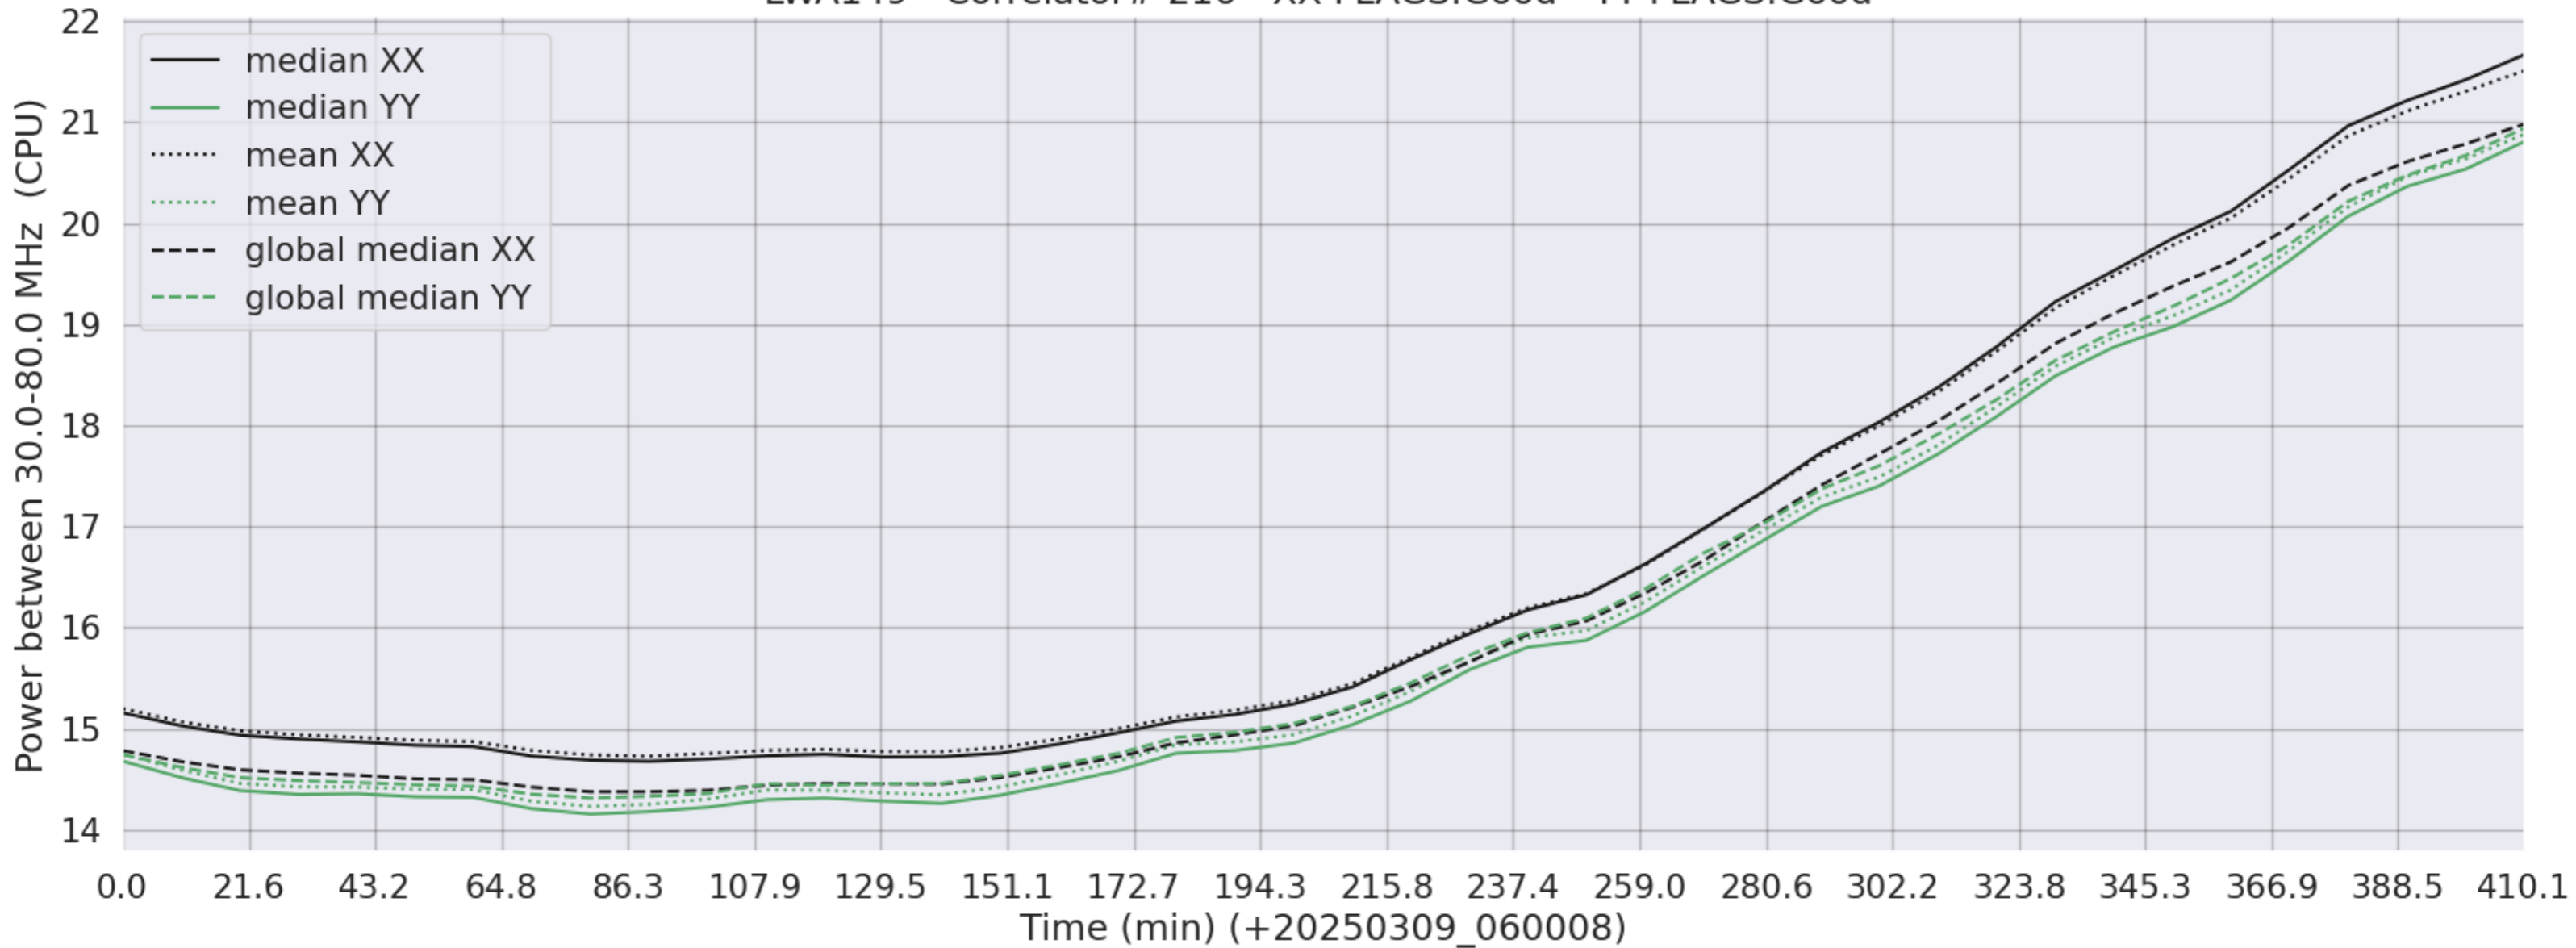

LWA148 - Correlator# 217 - XX FLAGS:Good - YY FLAGS:Good

LWA149 - Correlator# 216 - XX FLAGS:Good - YY FLAGS:Good