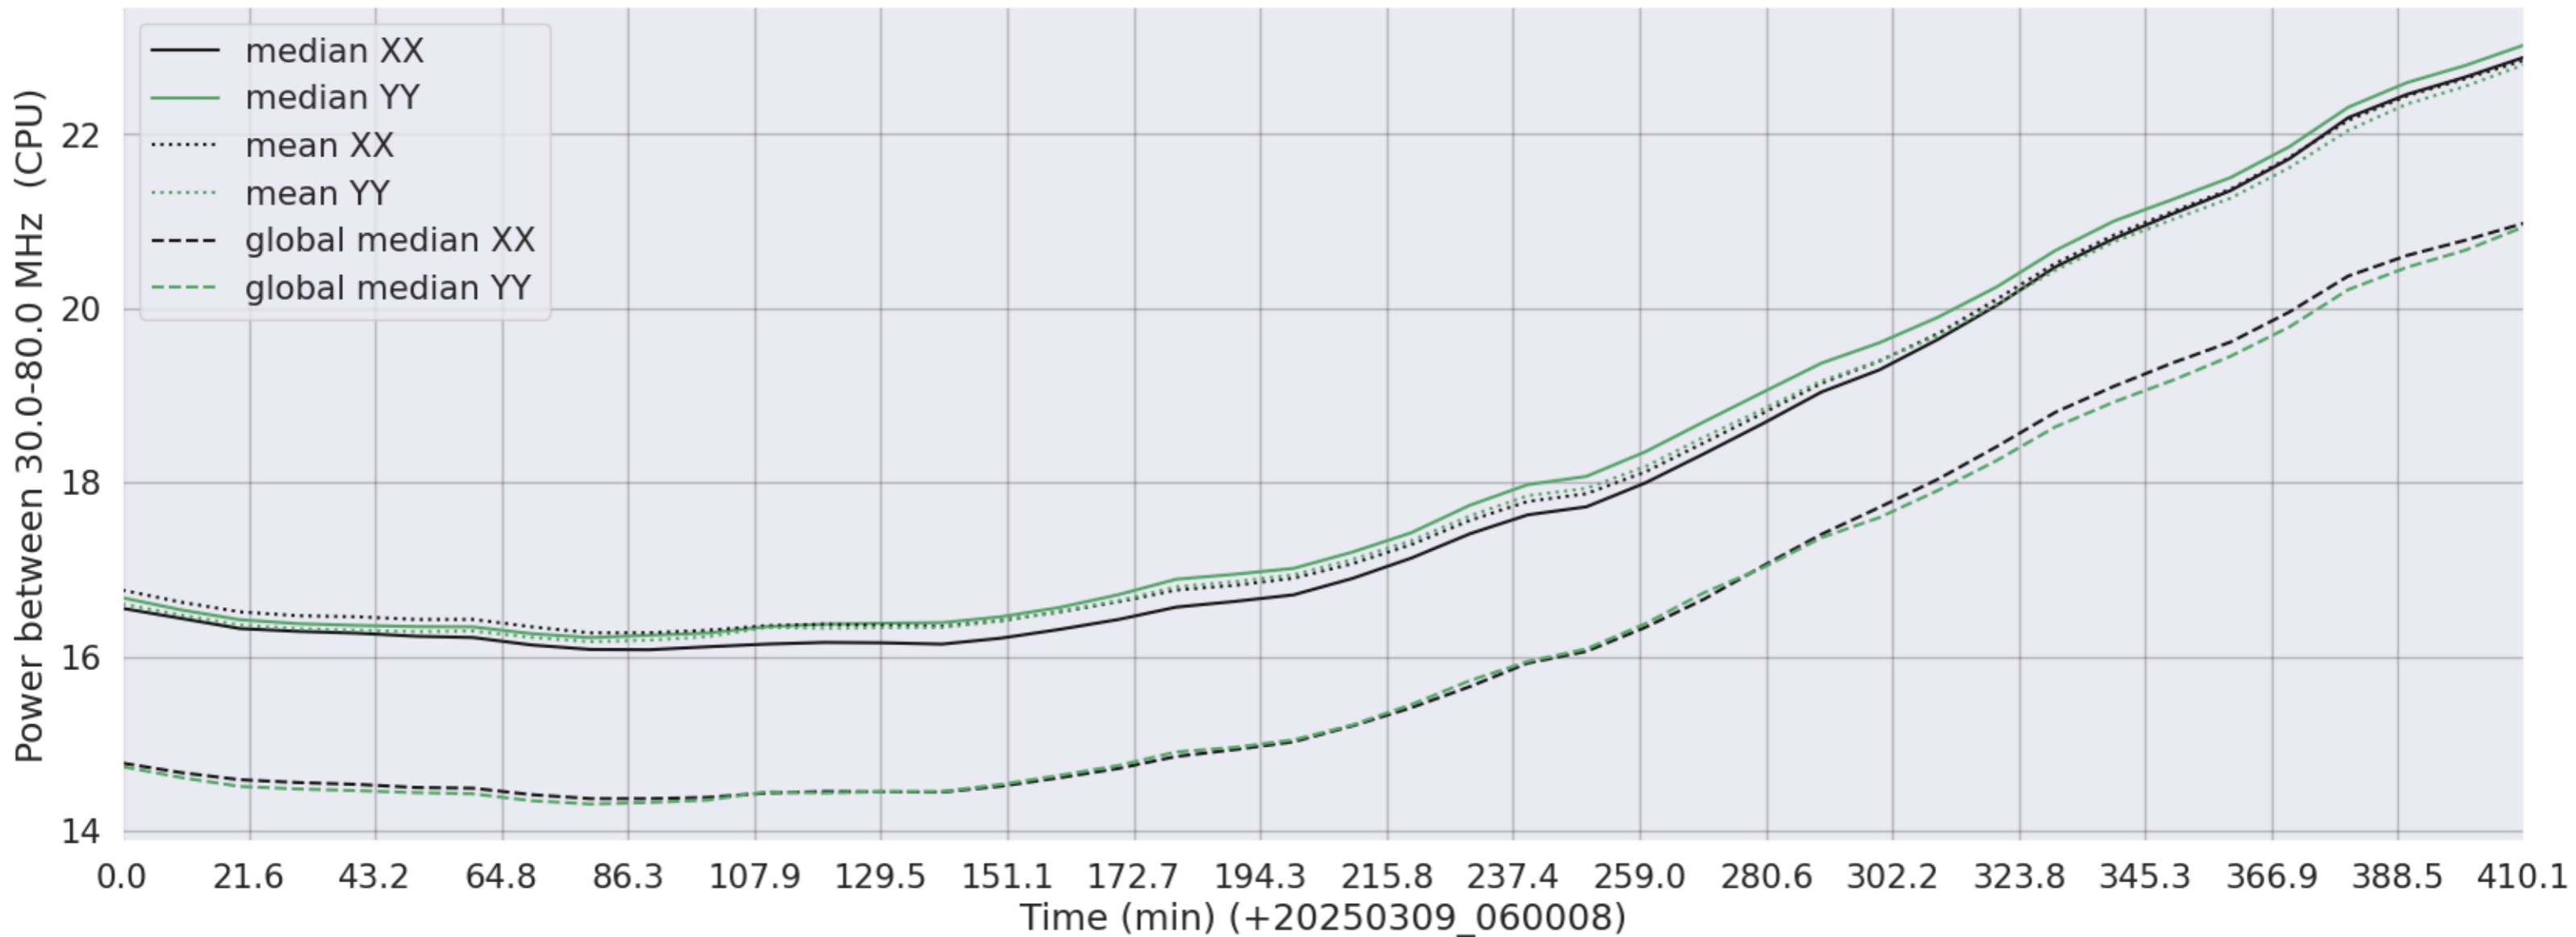

LWA240 - Correlator# 312 - XX FLAGS:Good - YY FLAGS:Good

LWA239 - Correlator# 313 - XX FLAGS:Good - YY FLAGS:Good

LWA297 - Correlator# 314 - XX FLAGS:LowPower - YY FLAGS:LowPower

LWA254 - Correlator# 315 - XX FLAGS:Good - YY FLAGS:Good