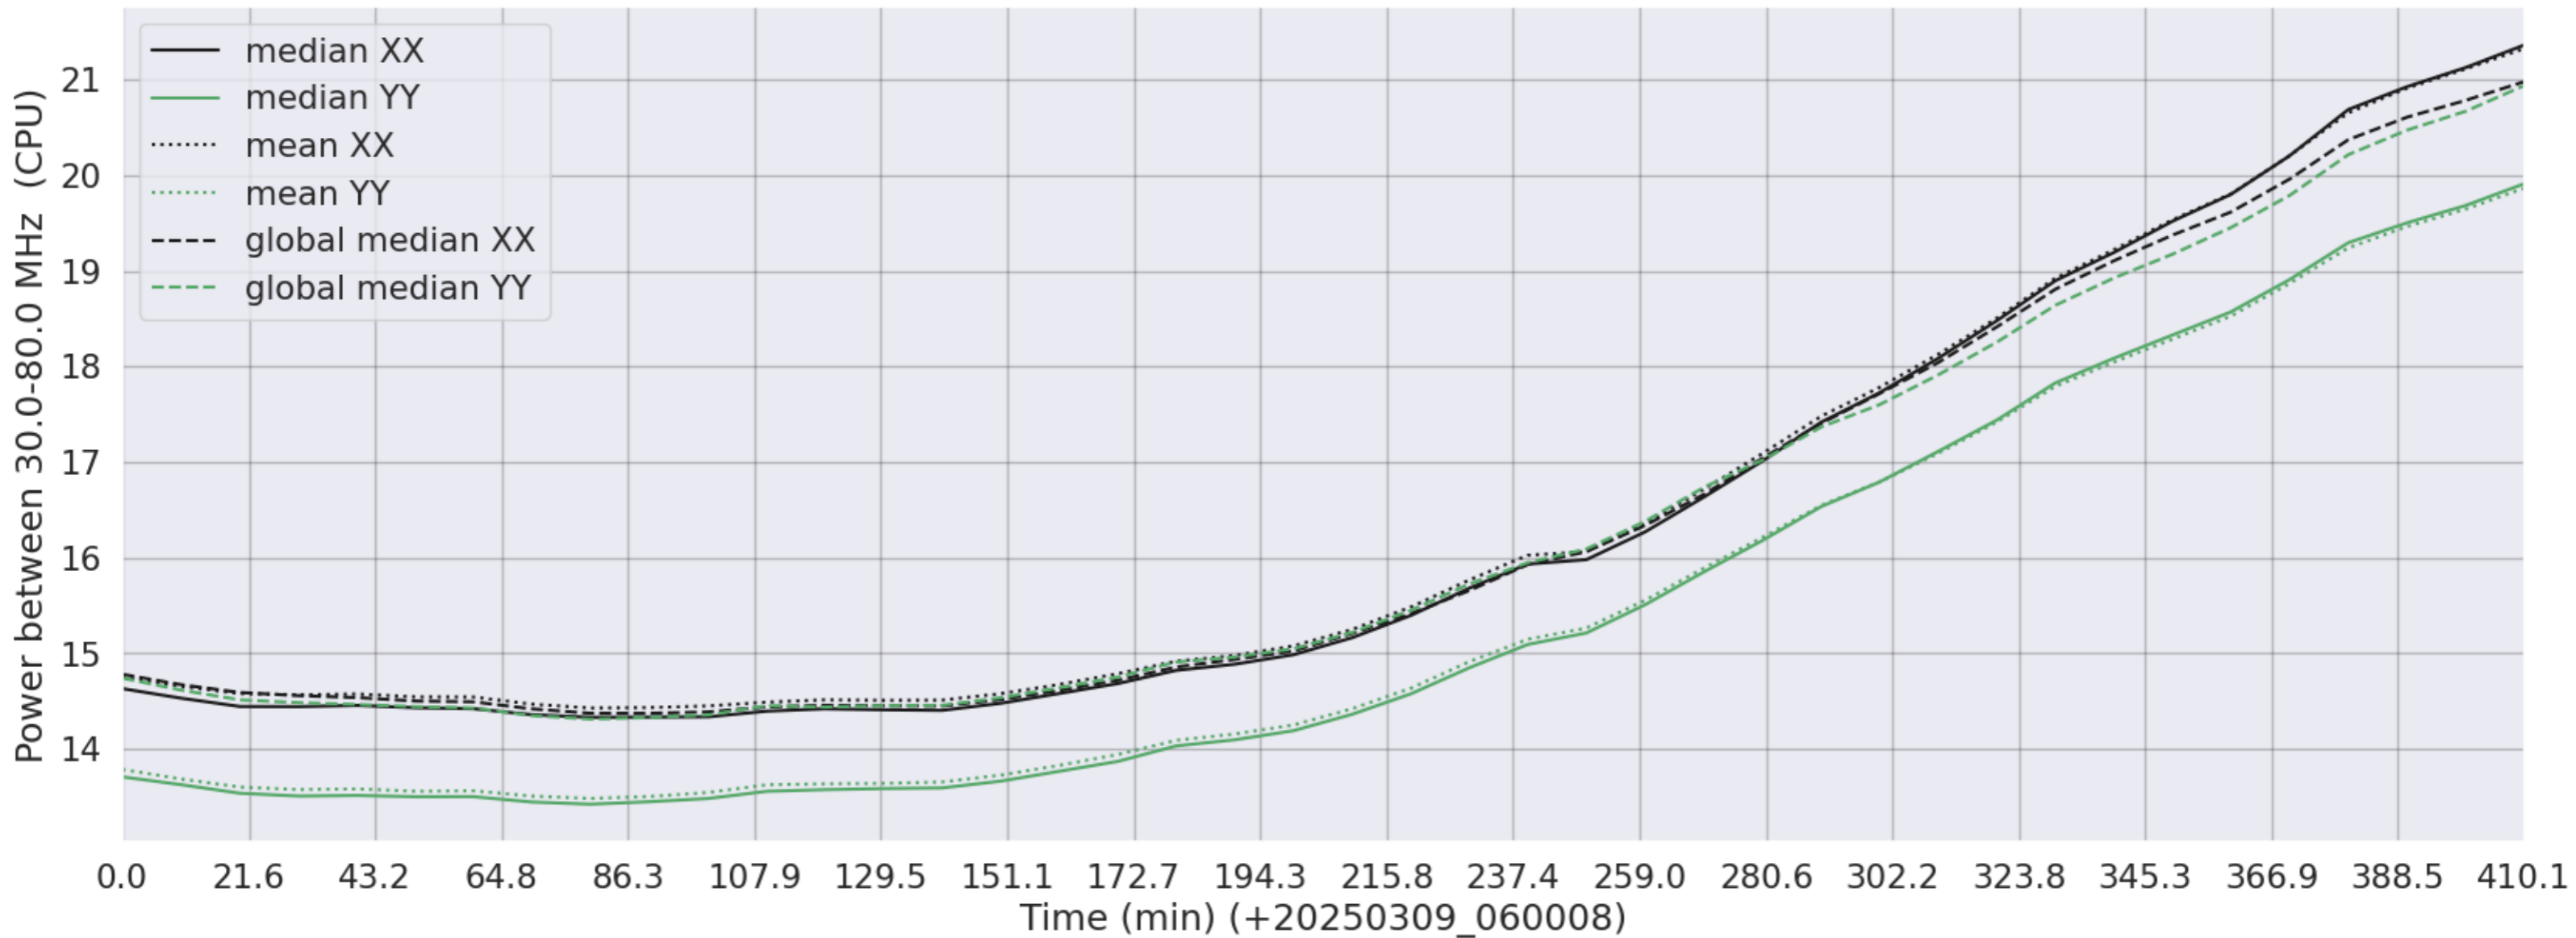

LWA120 - Correlator# 208 - XX FLAGS:Good - YY FLAGS:Good

LWA082 - Correlator# 209 - XX FLAGS:Good - YY FLAGS:Good

LWA143 - Correlator# 210 - XX FLAGS:Good - YY FLAGS:Good

LWA142 - Correlator# 211 - XX FLAGS:Good - YY FLAGS:Good