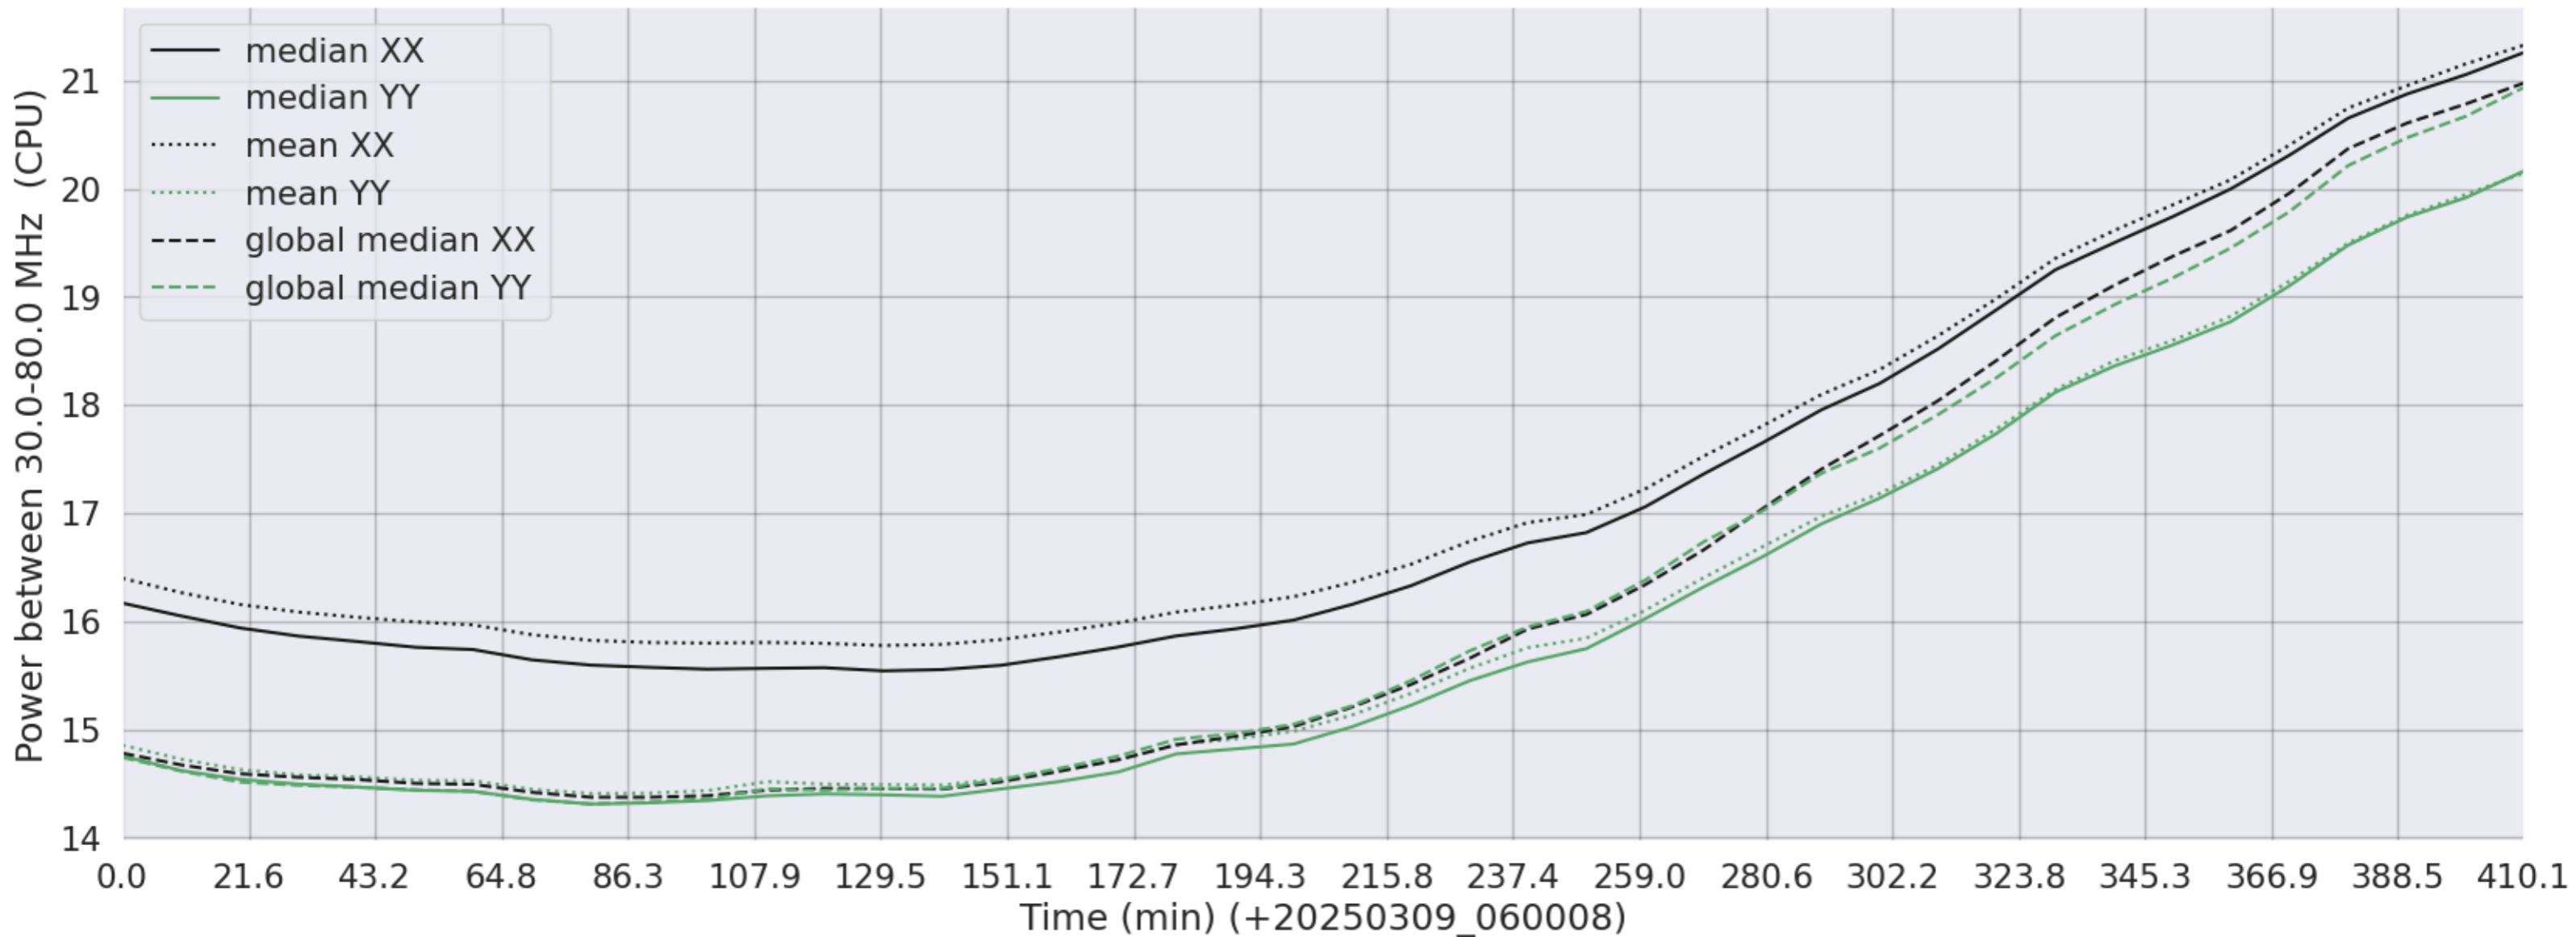

LWA077 - Correlator# 088 - XX FLAGS:Good - YY FLAGS:Good

LWA075 - Correlator# 089 - XX FLAGS:Good - YY FLAGS:Good

LWA275 - Correlator# 090 - XX FLAGS:Good - YY FLAGS:Good

LWA274 - Correlator# 091 - XX FLAGS:Good - YY FLAGS:Good