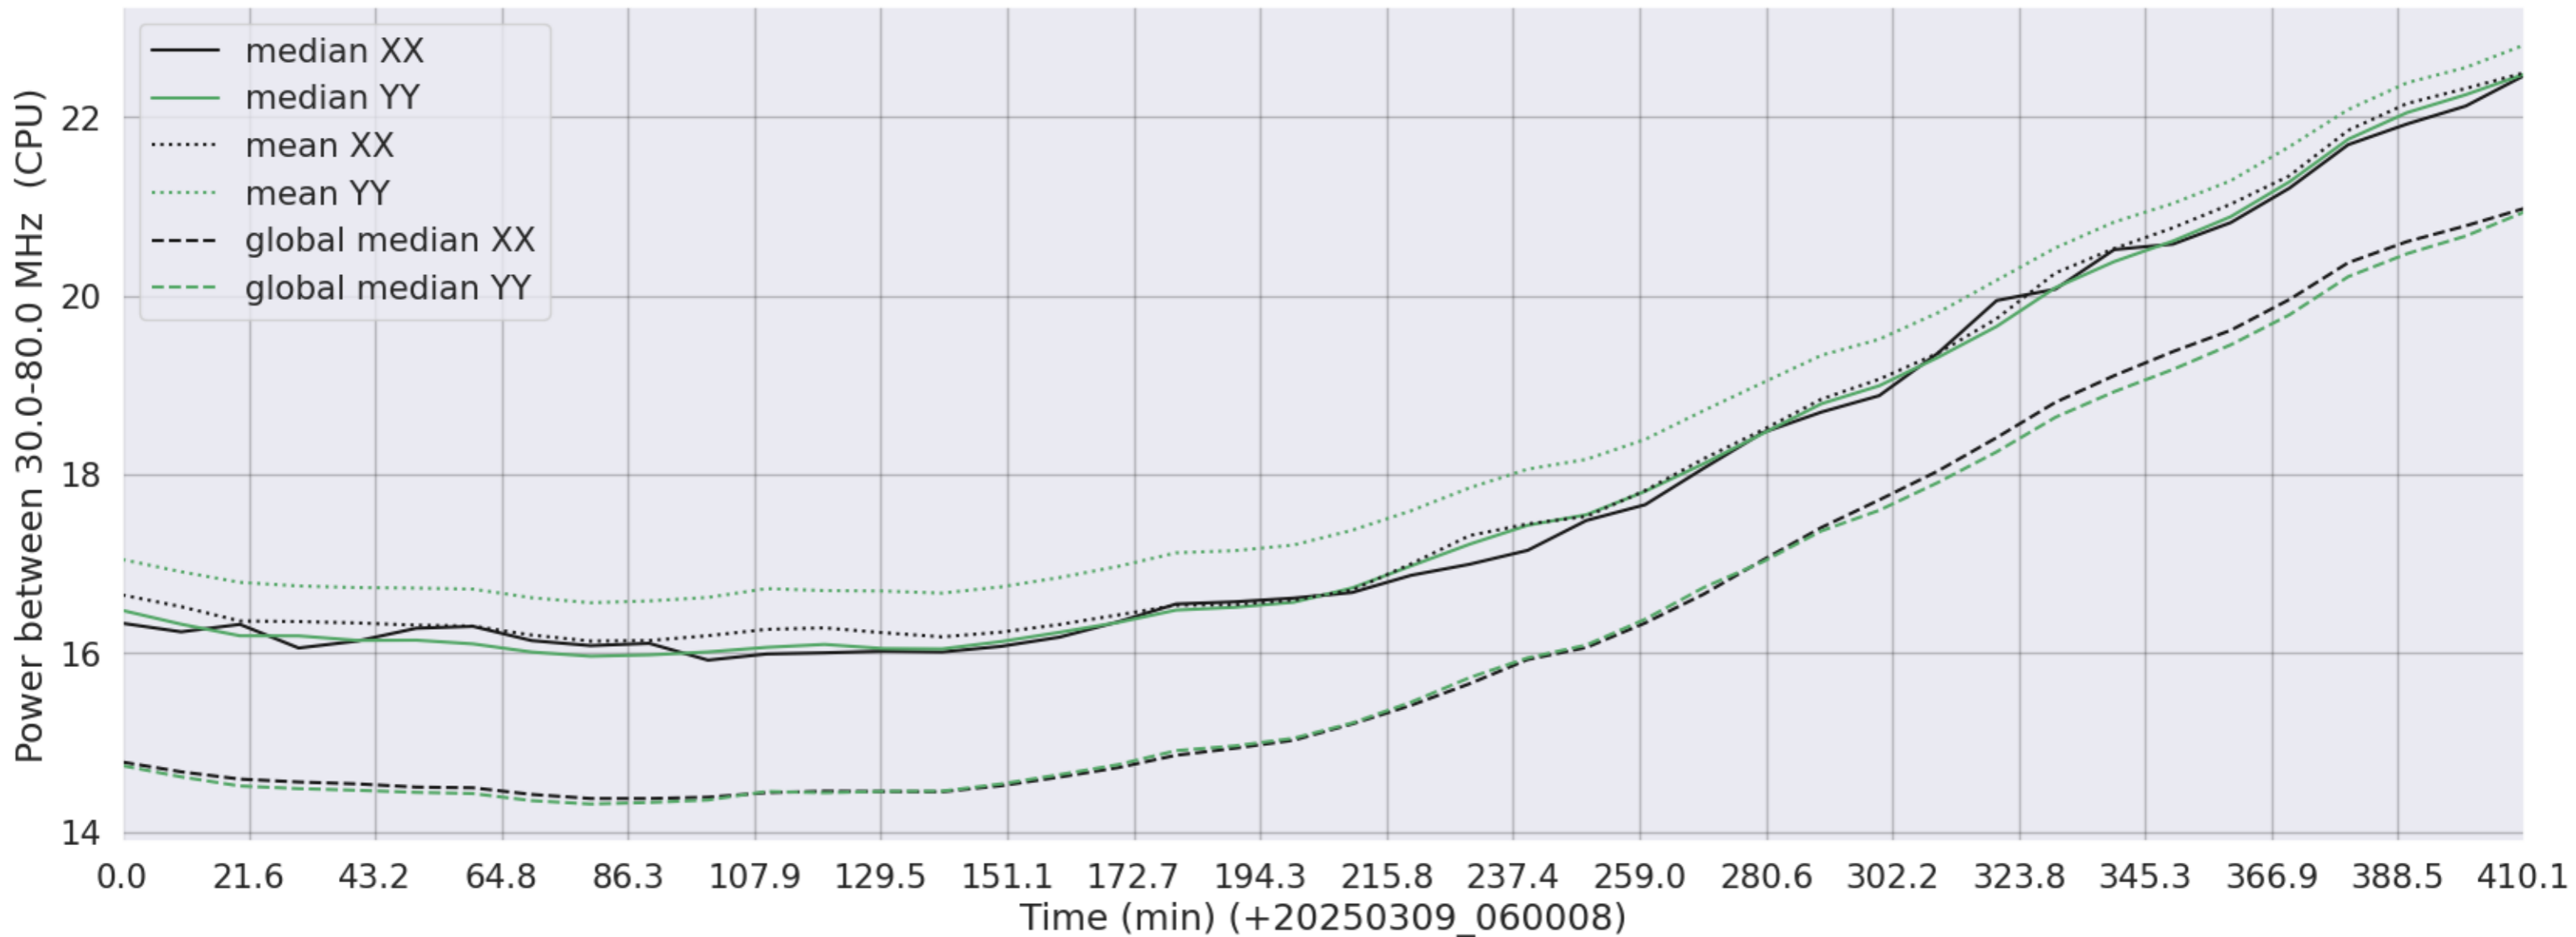

LWA004 - Correlator# 066 - XX FLAGS:Good - YY FLAGS:Good

LWA001 - Correlator# 065 - XX FLAGS:Good - YY FLAGS:Good