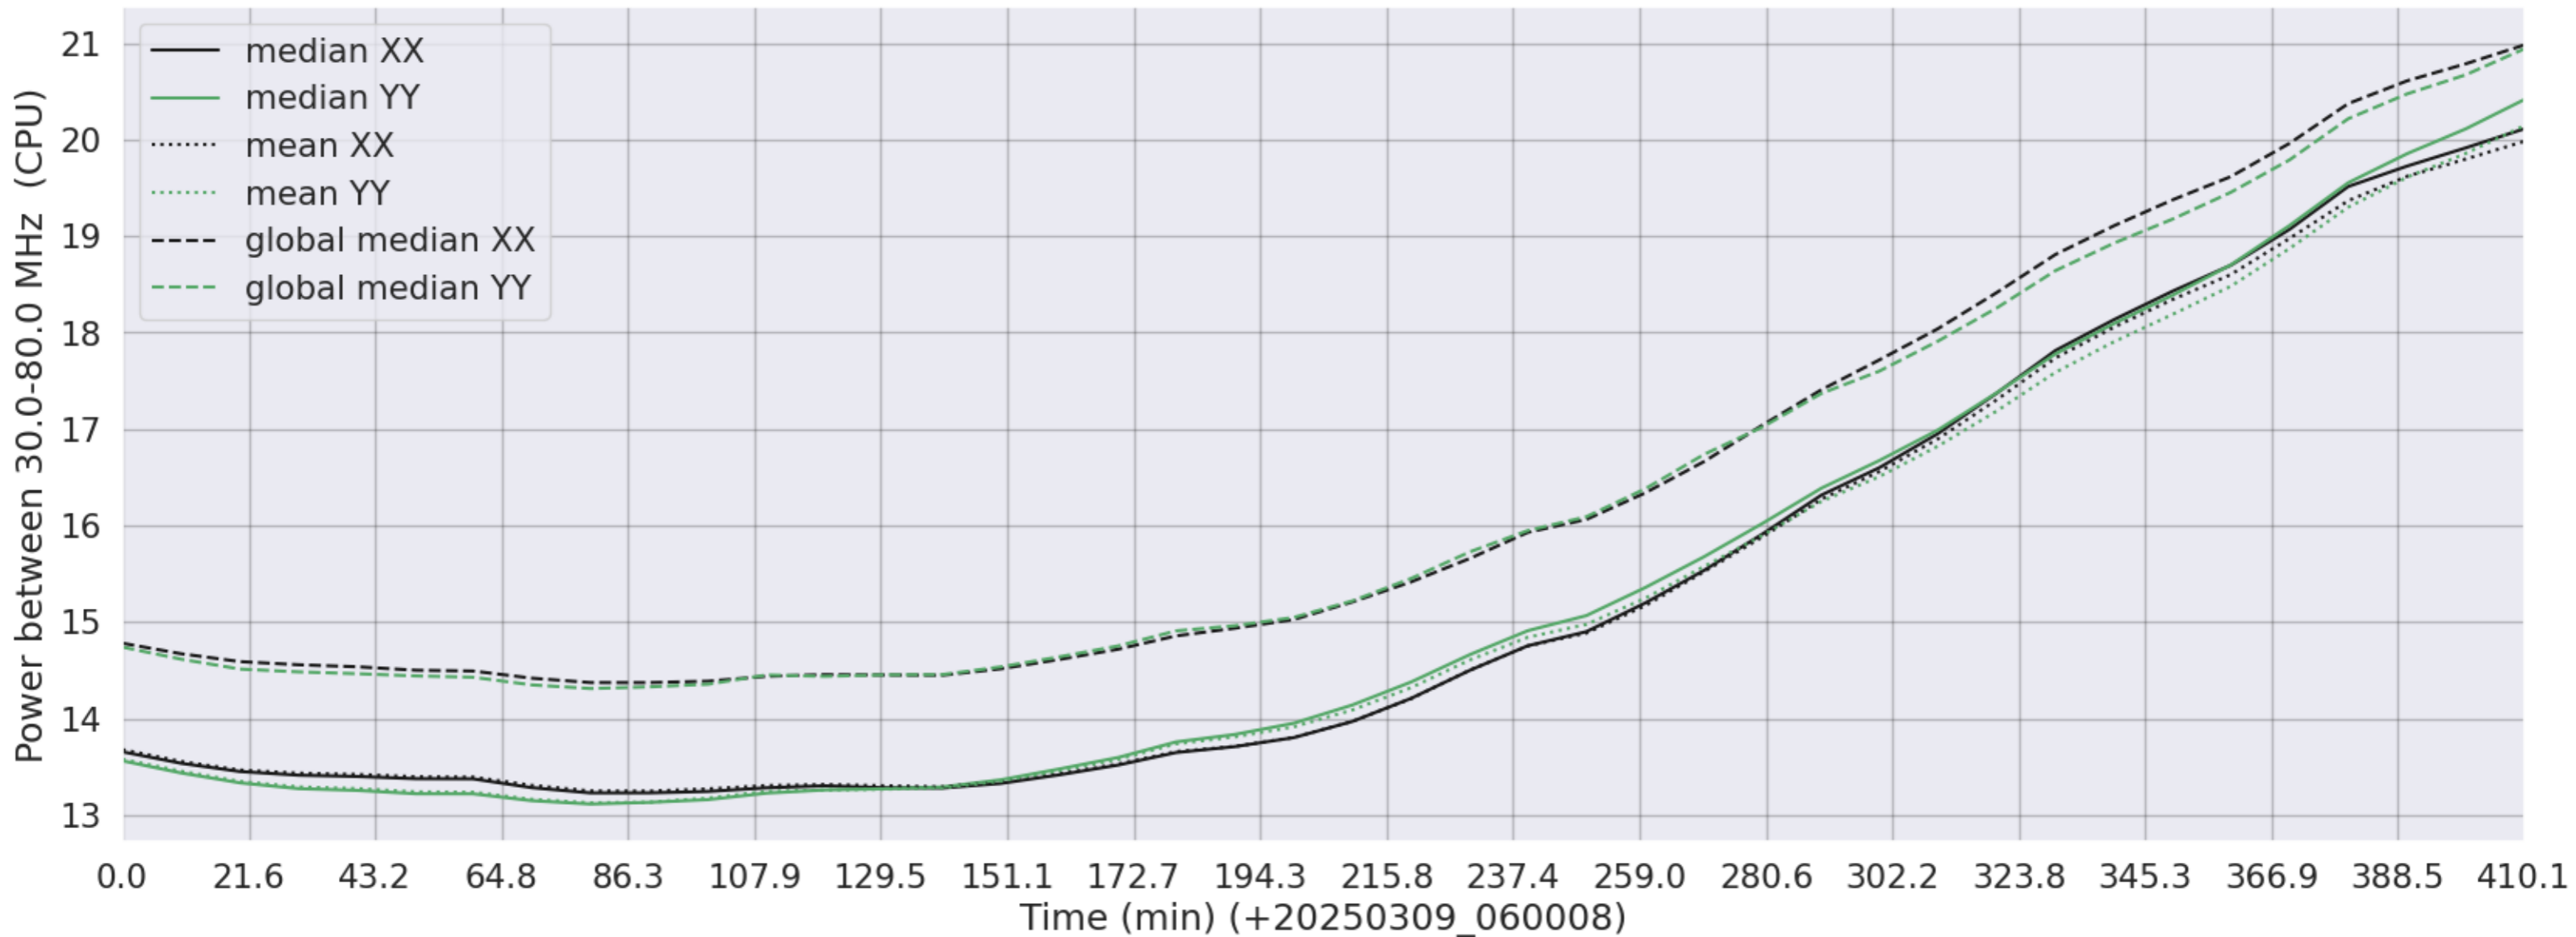

LWA186 - Correlator# 243 - XX FLAGS:Good - YY FLAGS:LowPower

LWA187 - Correlator# 242 - XX FLAGS:Good - YY FLAGS:Good