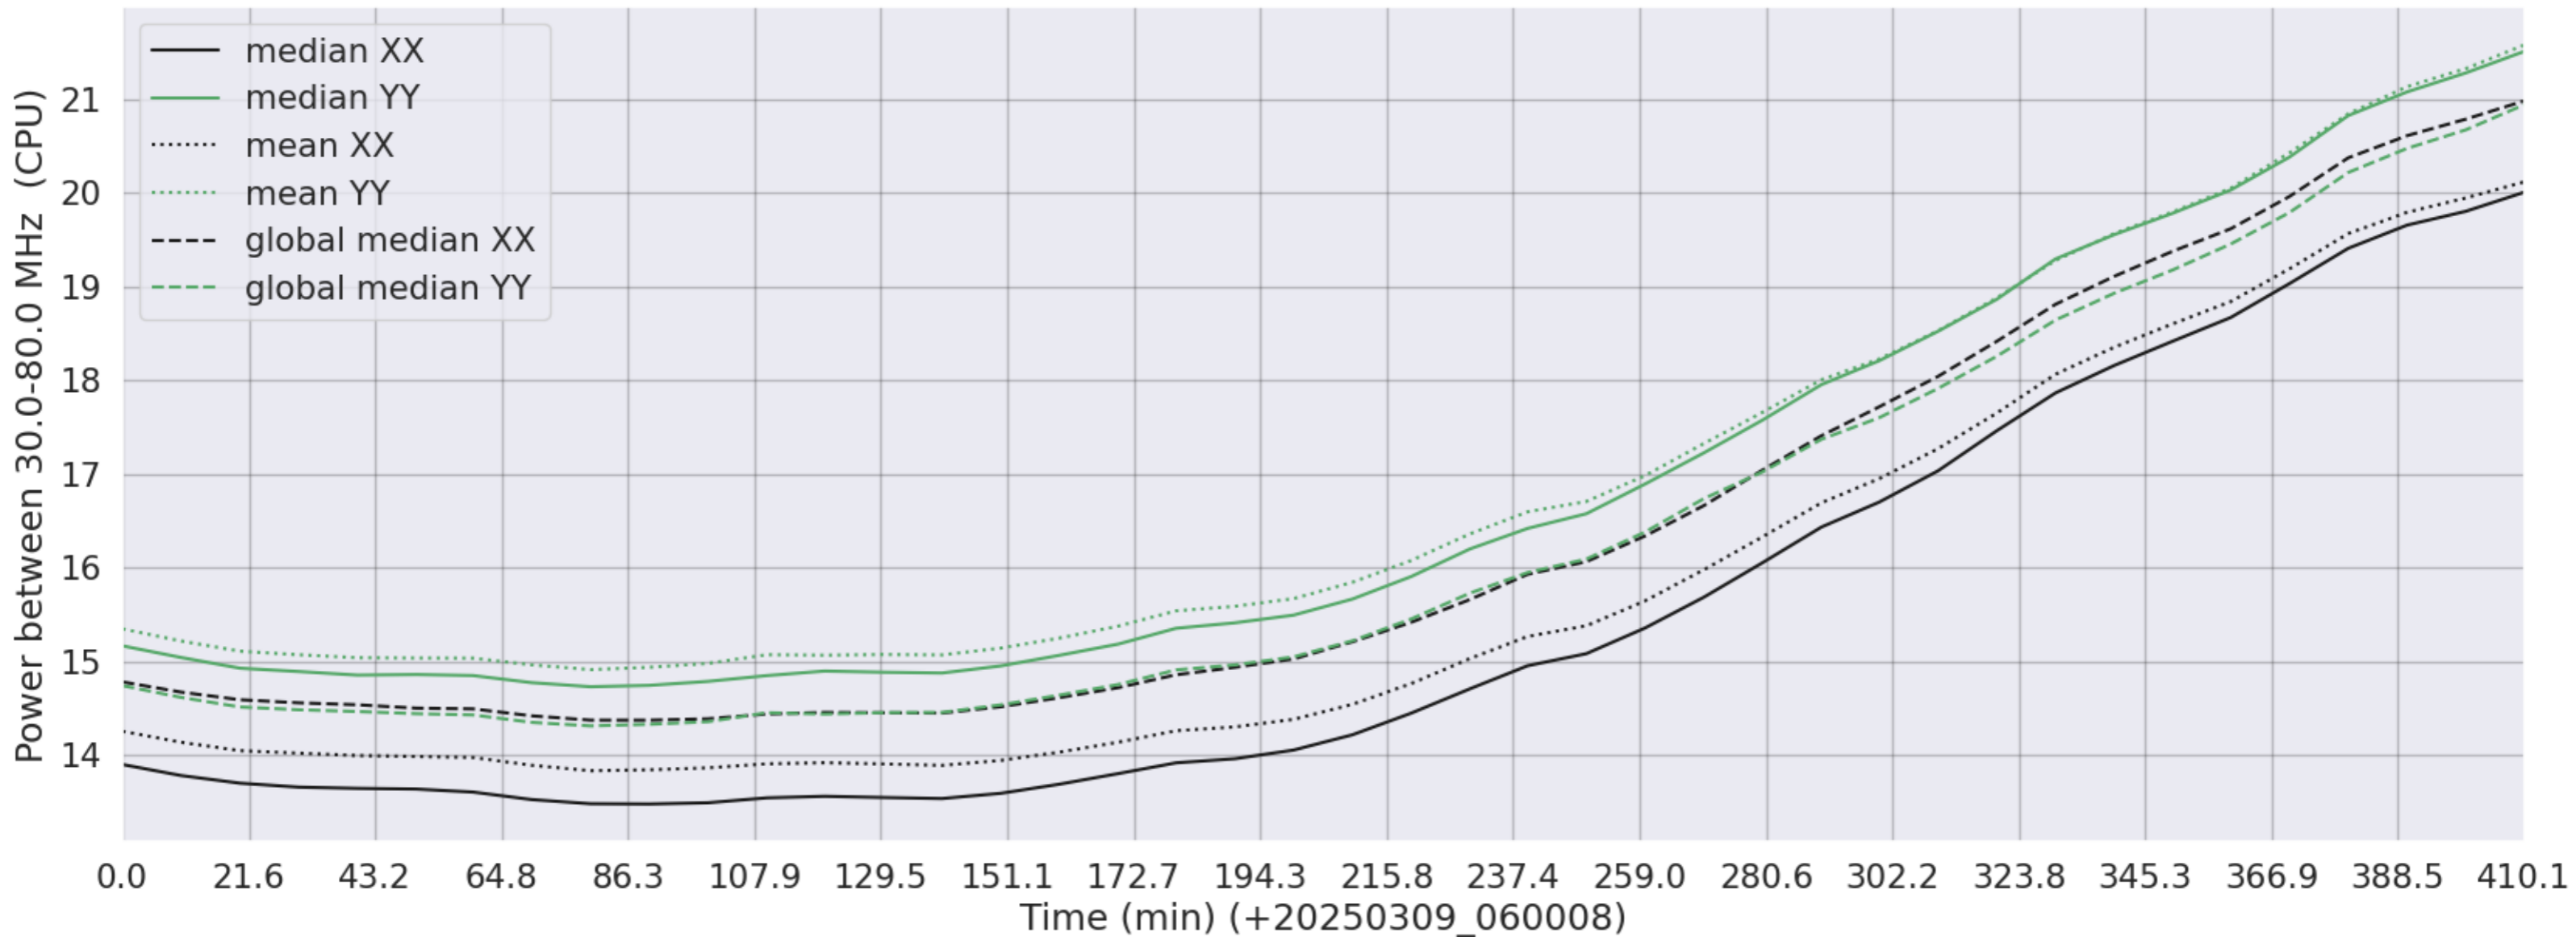

LWA012 - Correlator# 074 - XX FLAGS:Good - YY FLAGS:Good

LWA010 - Correlator# 073 - XX FLAGS:Good - YY FLAGS:Good