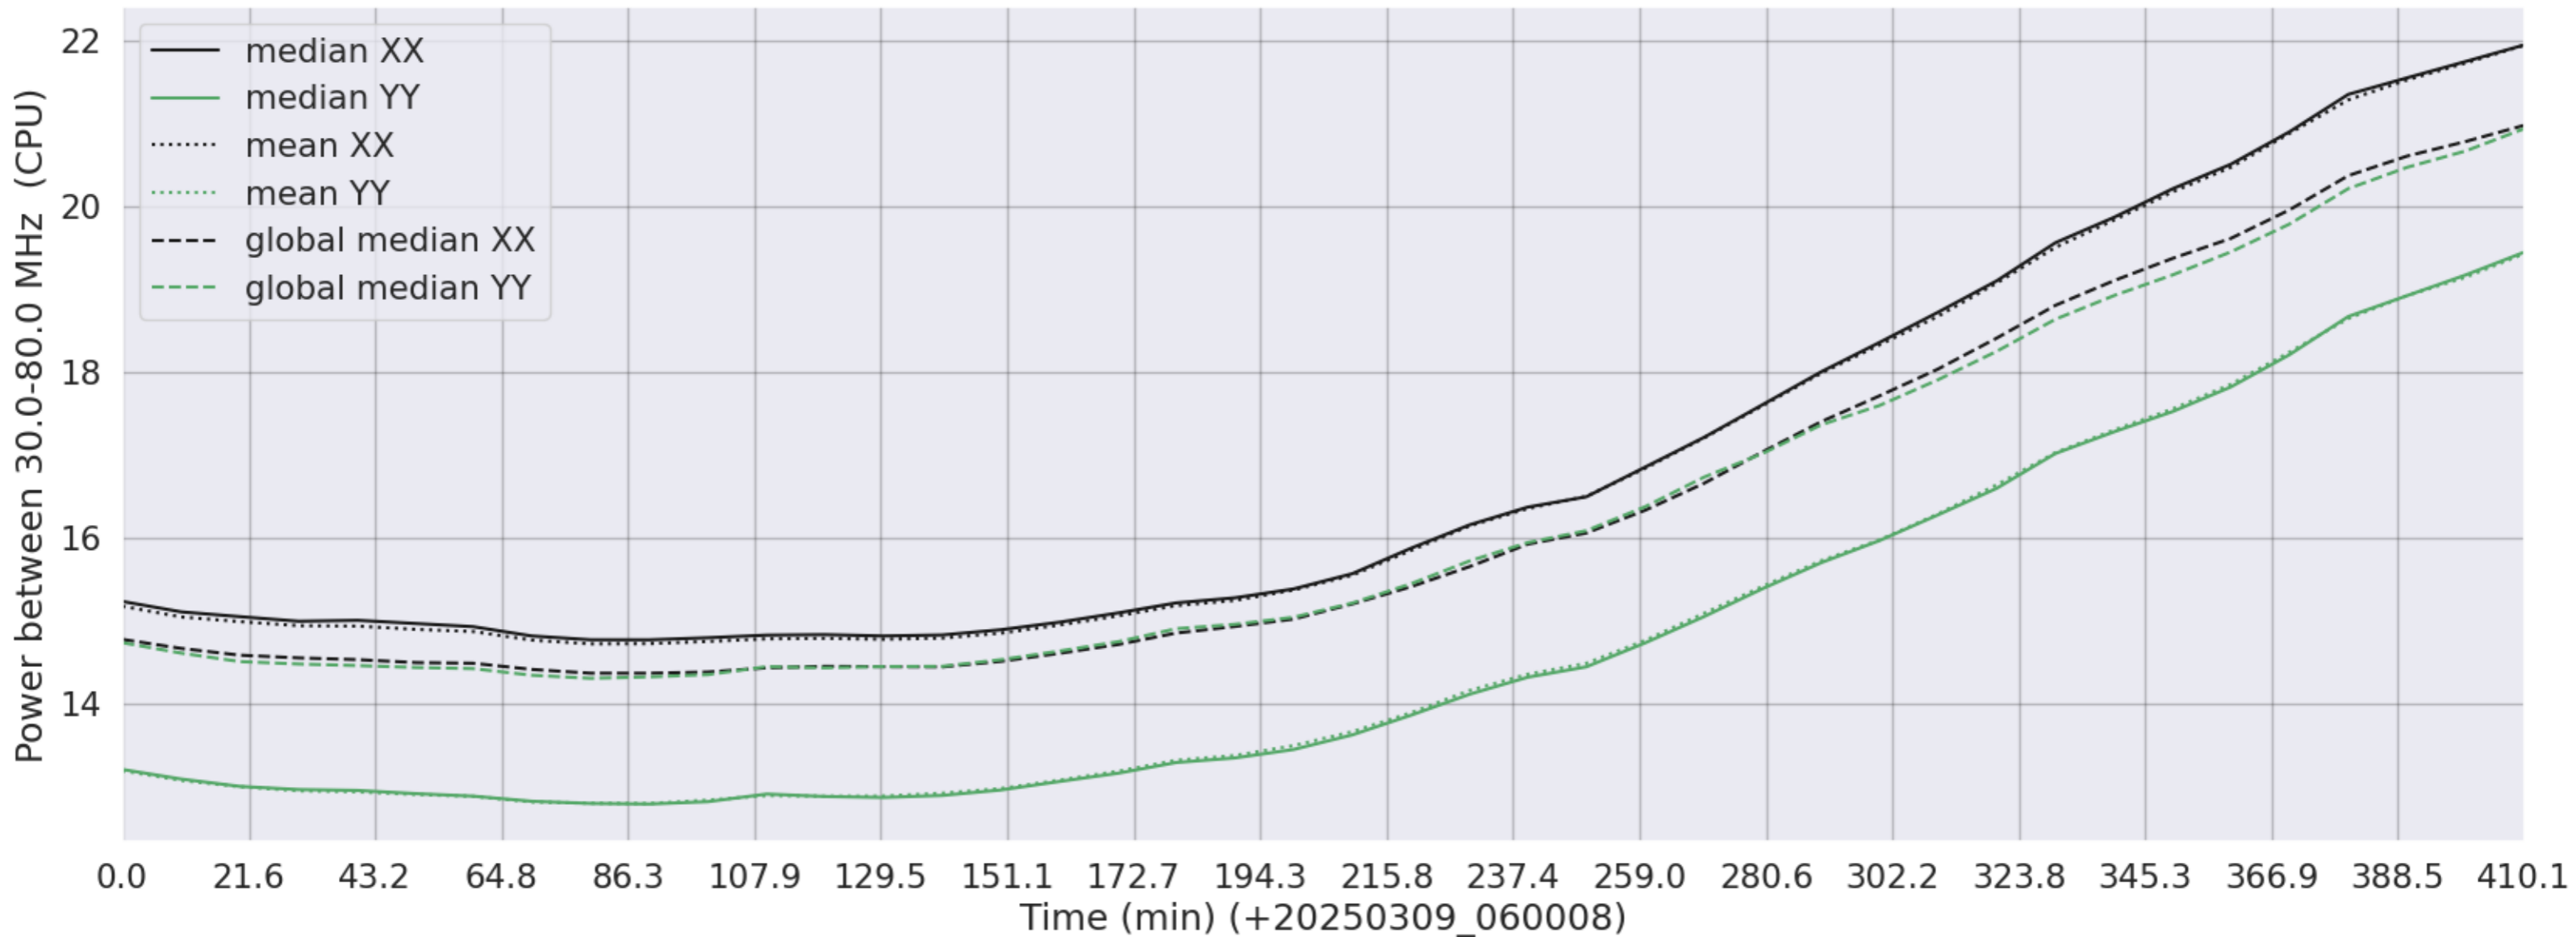

LWA094 - Correlator# 151 - XX FLAGS:Good - YY FLAGS:Good

LWA095 - Correlator# 150 - XX FLAGS:Good - YY FLAGS:Good