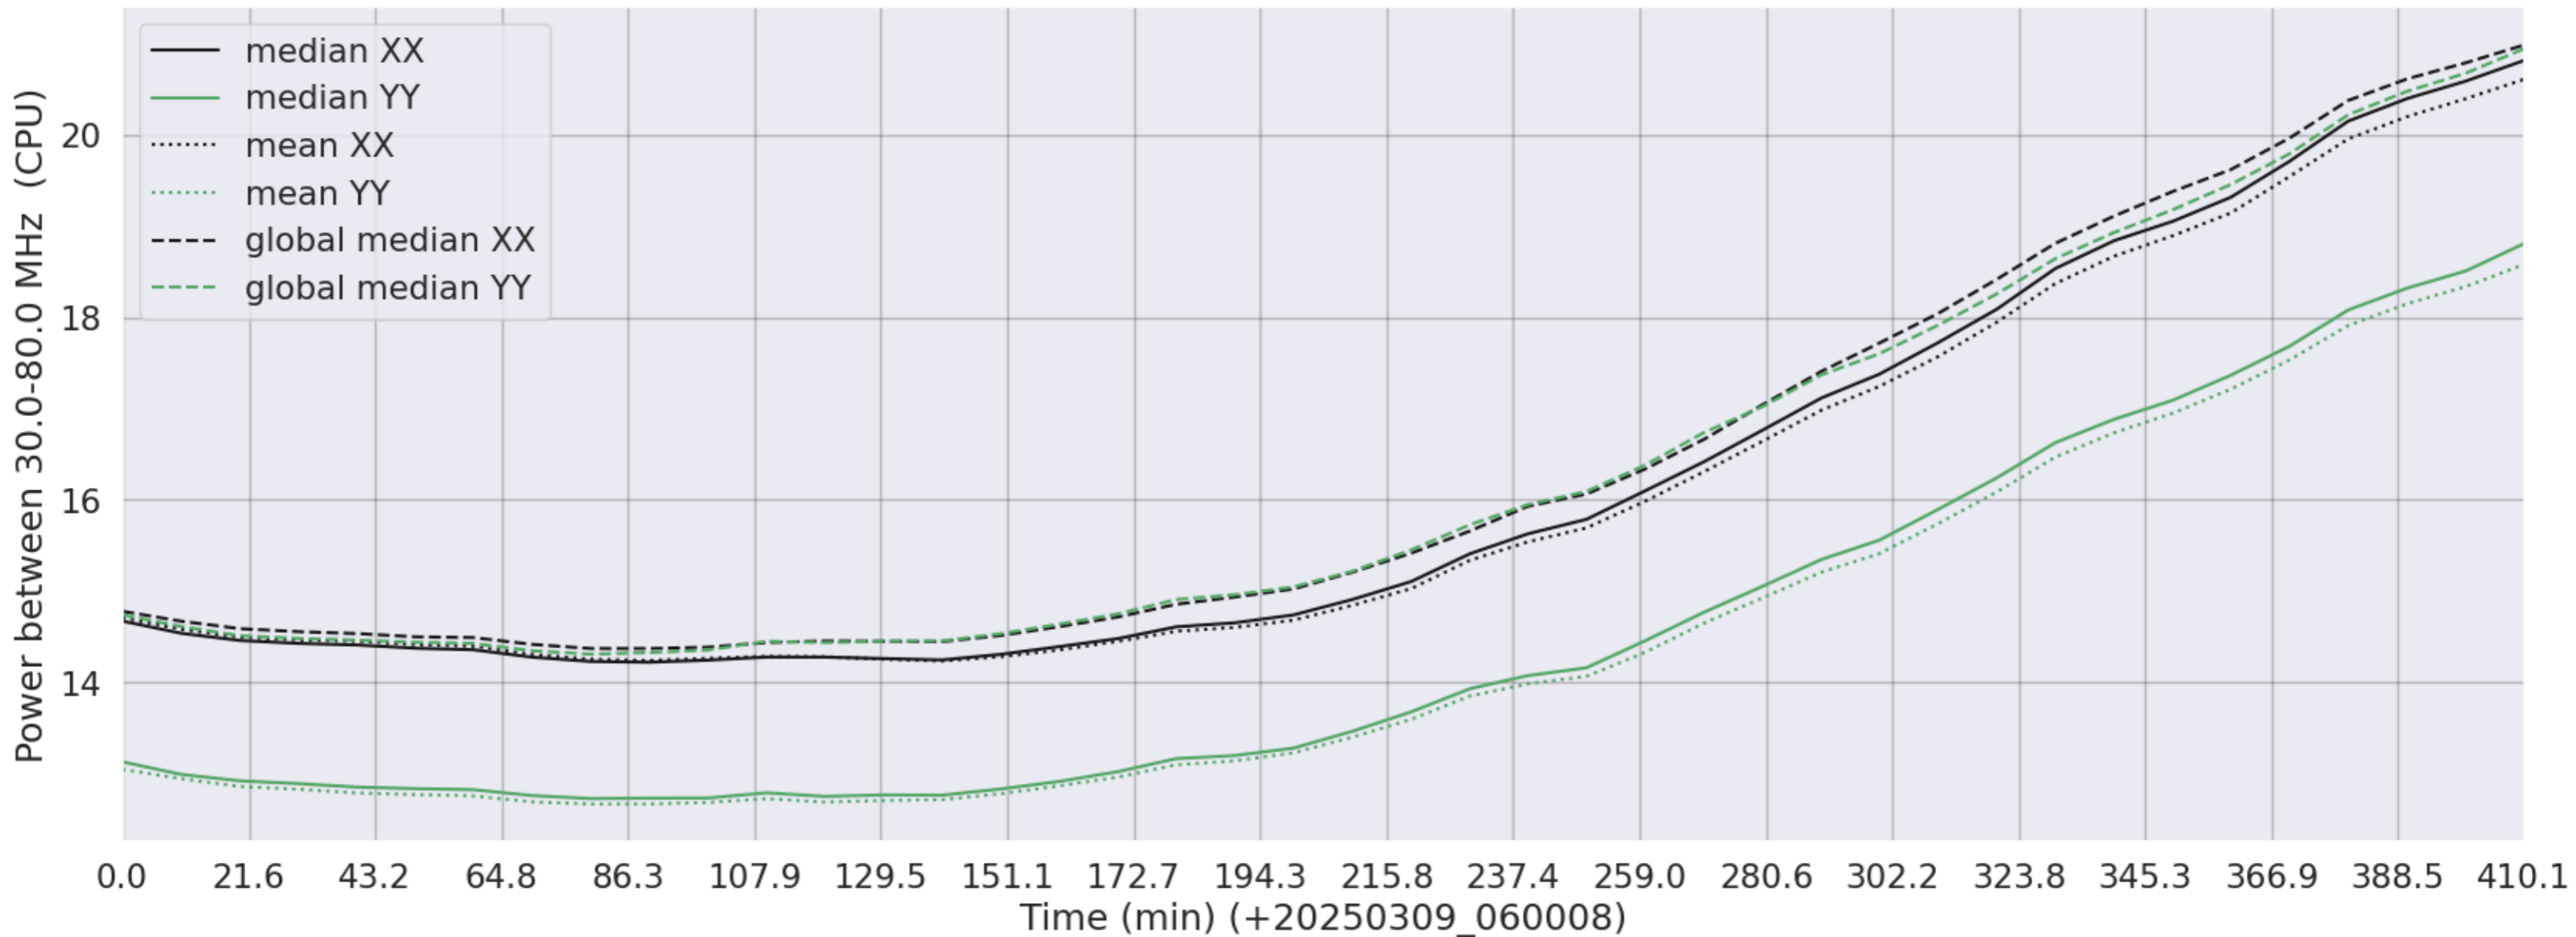

LWA112 - Correlator# 200 - XX FLAGS:Good - YY FLAGS:Good

LWA111 - Correlator# 201 - XX FLAGS:Good - YY FLAGS:Good

LWA114 - Correlator# 202 - XX FLAGS:Good - YY FLAGS:Good

LWA113 - Correlator# 203 - XX FLAGS:Good - YY FLAGS:Good