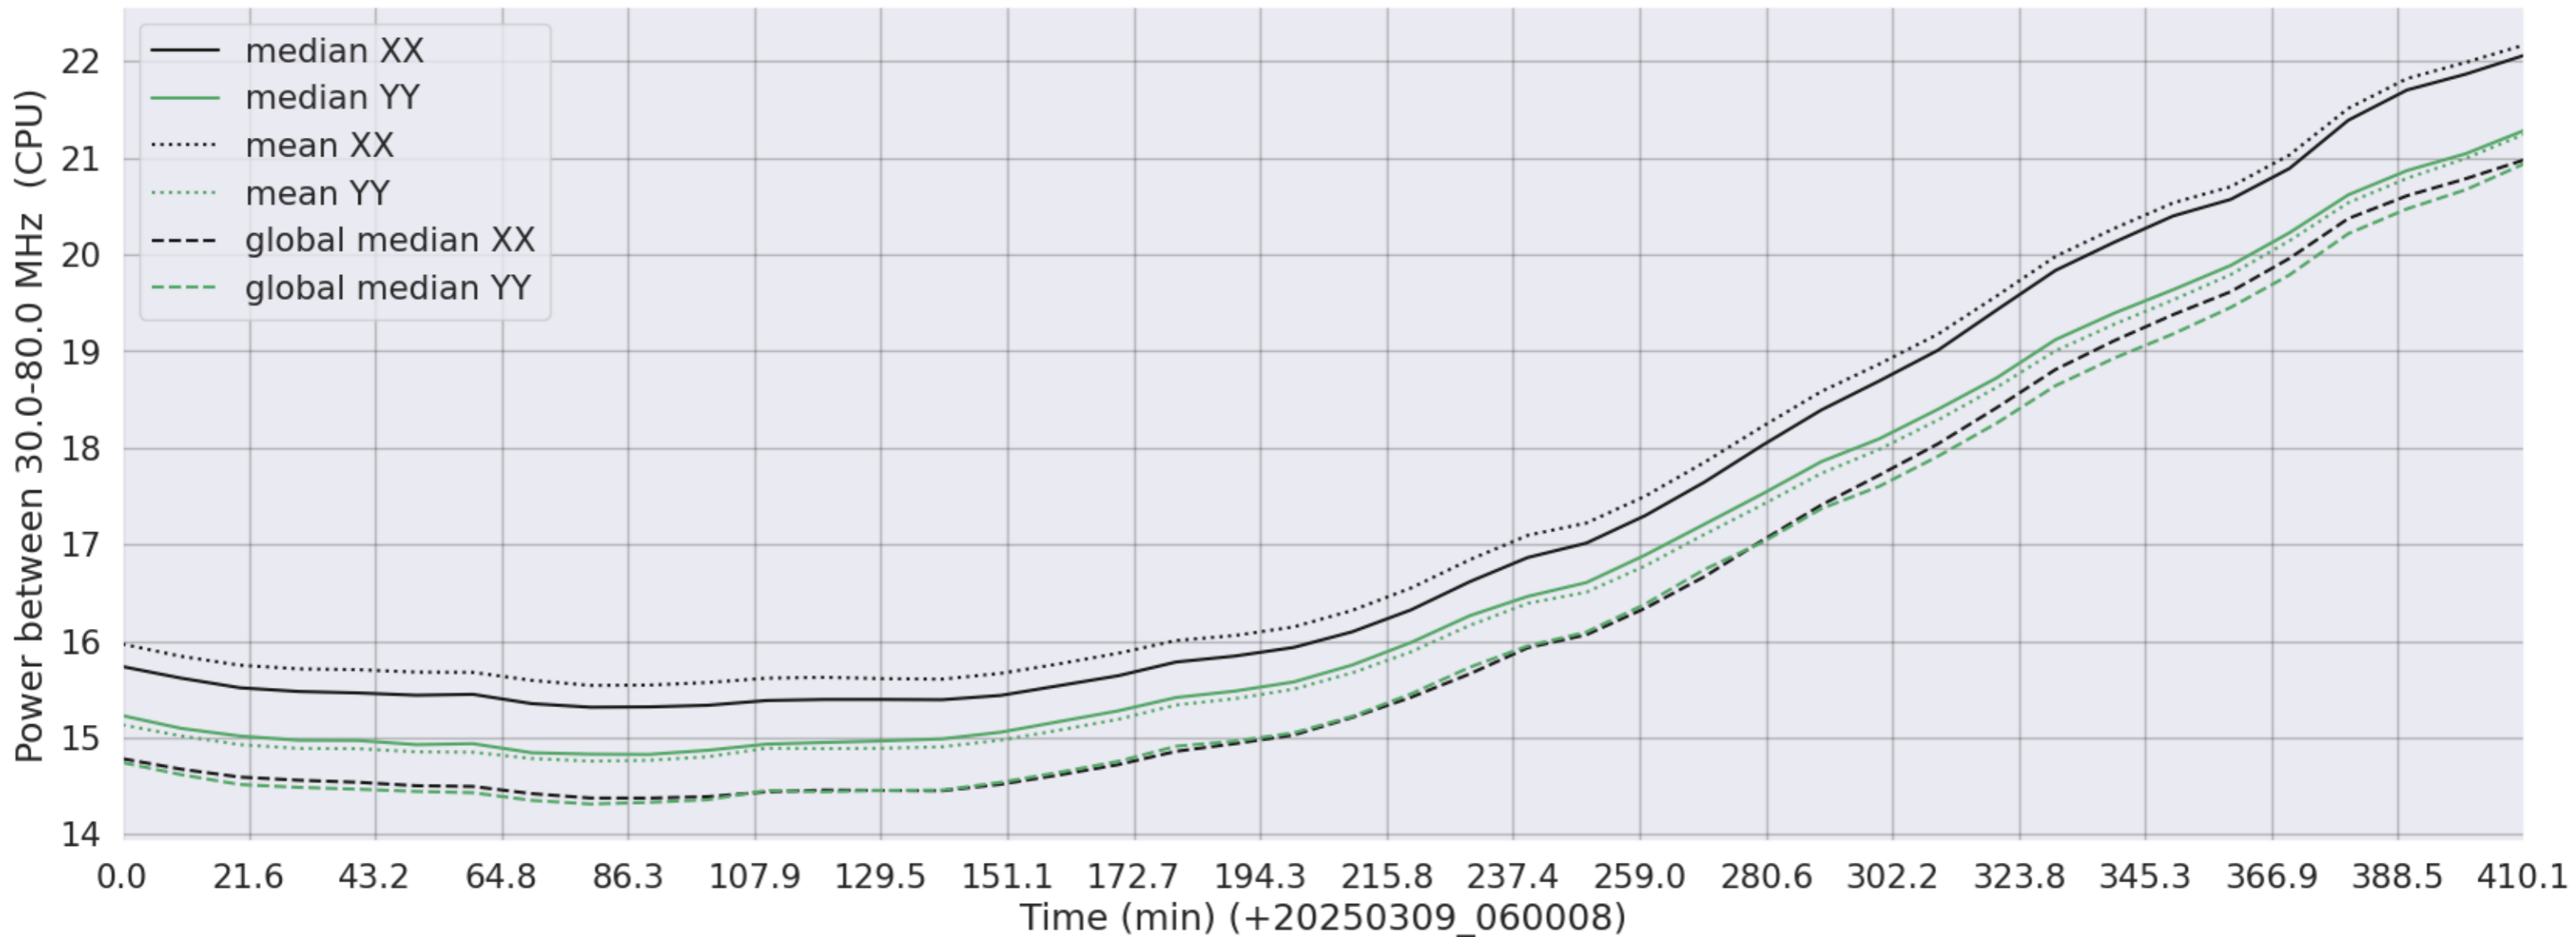

LWA203 - Correlator# 295 - XX FLAGS:Good - YY FLAGS:Good

LWA204 - Correlator# 294 - XX FLAGS:Good - YY FLAGS:Good