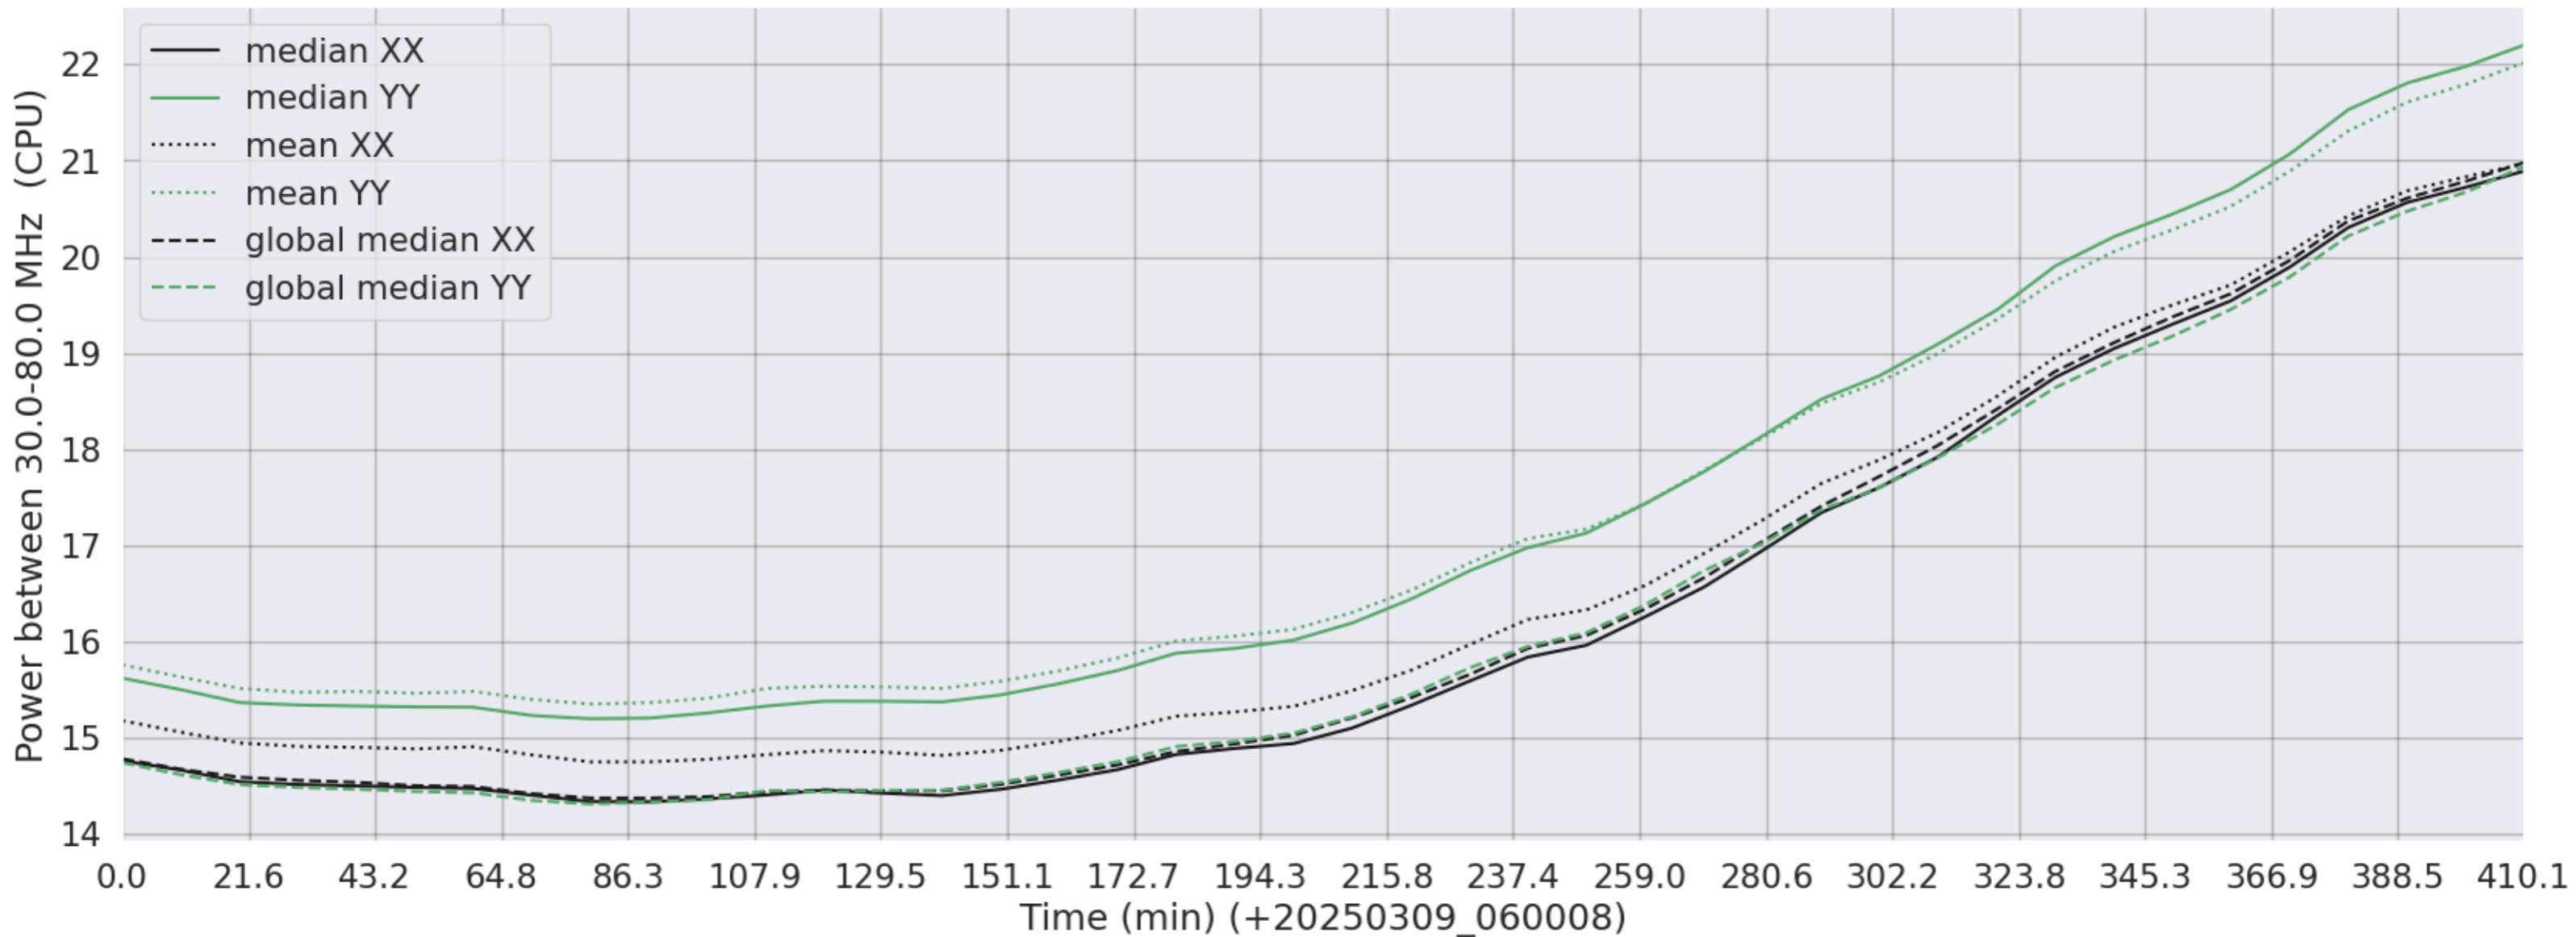

LWA132 - Correlator# 185 - XX FLAGS:Good - YY FLAGS:Good

LWA134 - Correlator# 184 - XX FLAGS:Good - YY FLAGS:Good