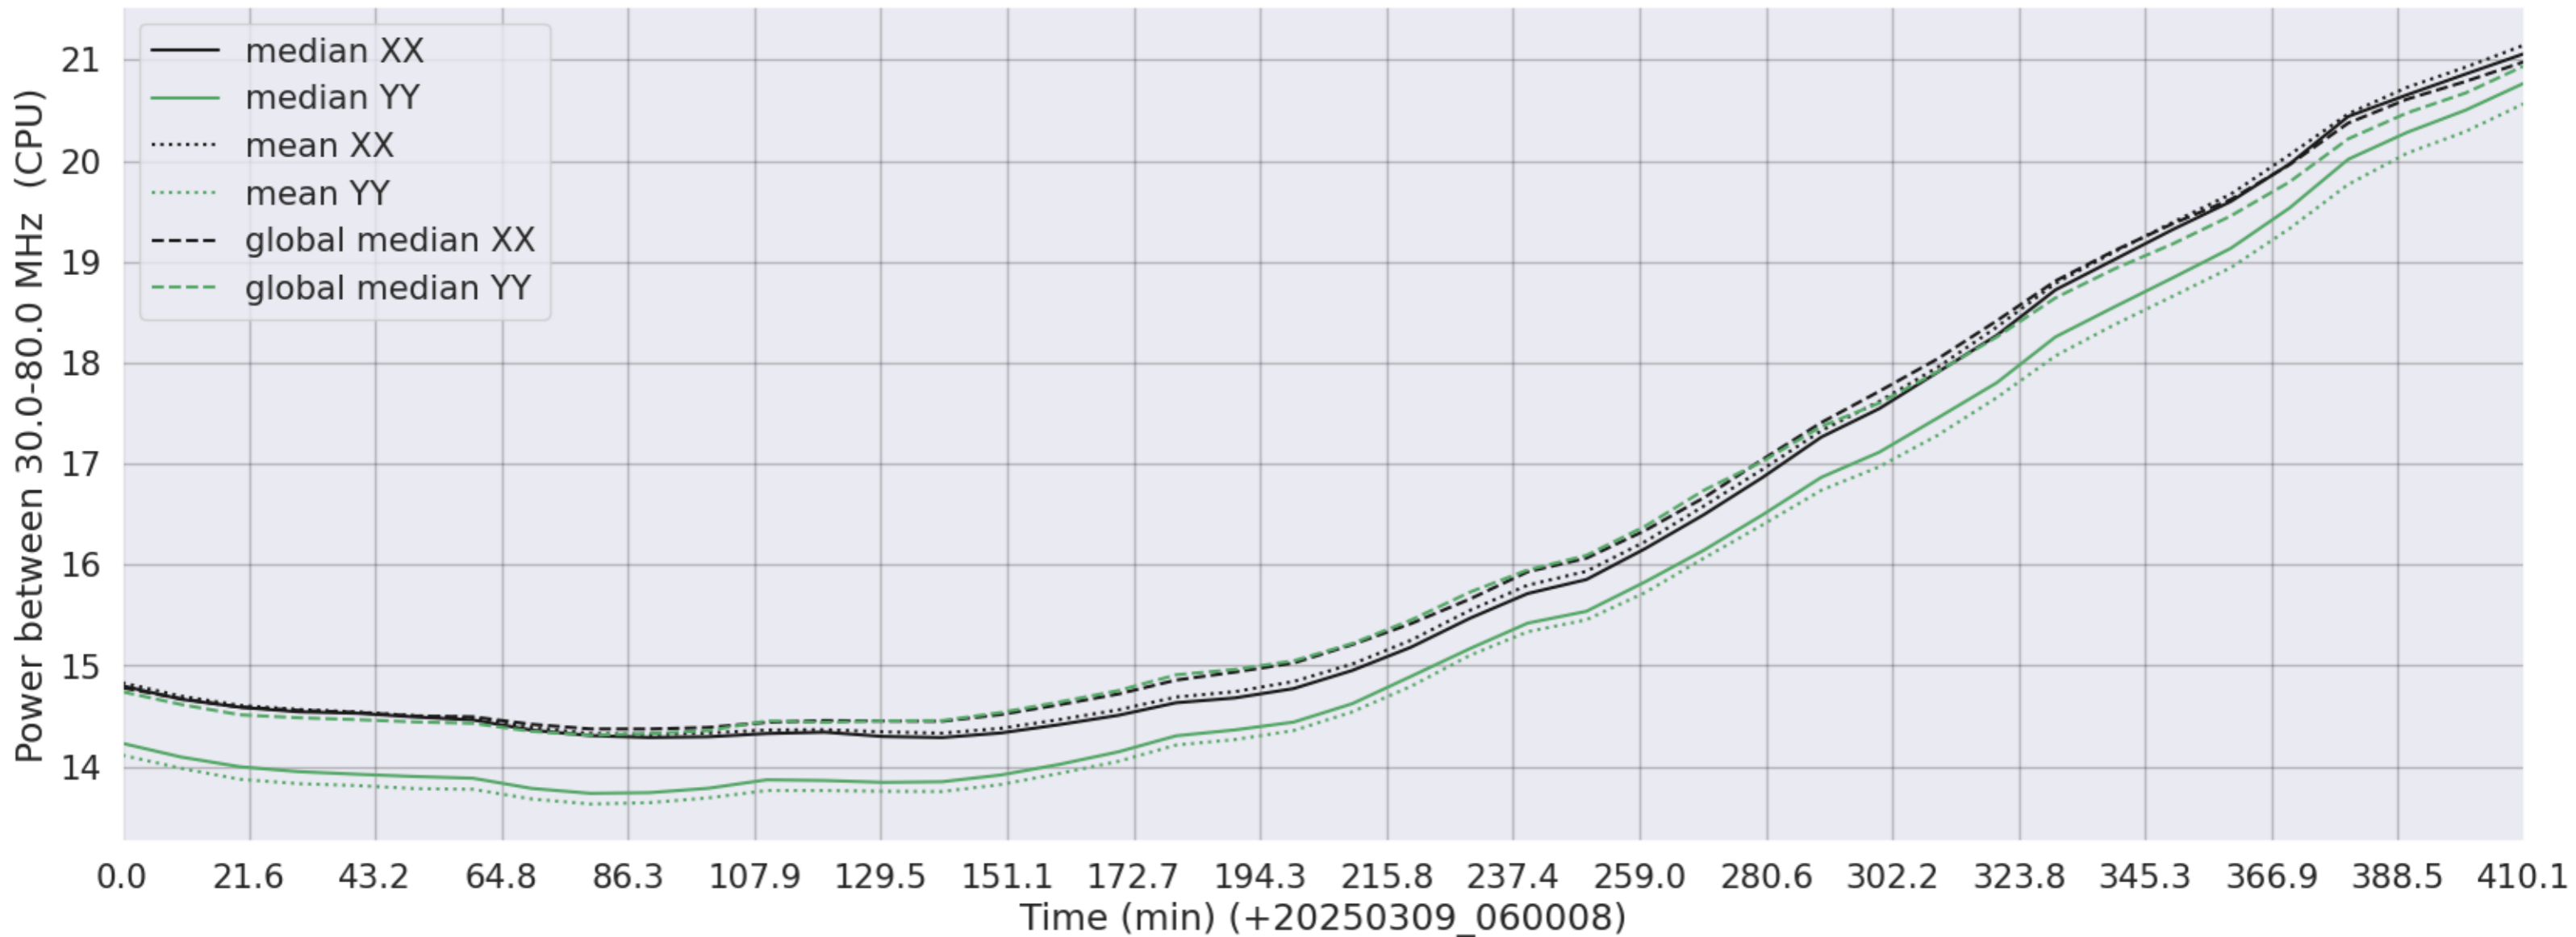

LWA184 - Correlator# 241 - XX FLAGS:Good - YY FLAGS:Good

LWA185 - Correlator# 240 - XX FLAGS:Good - YY FLAGS:Good