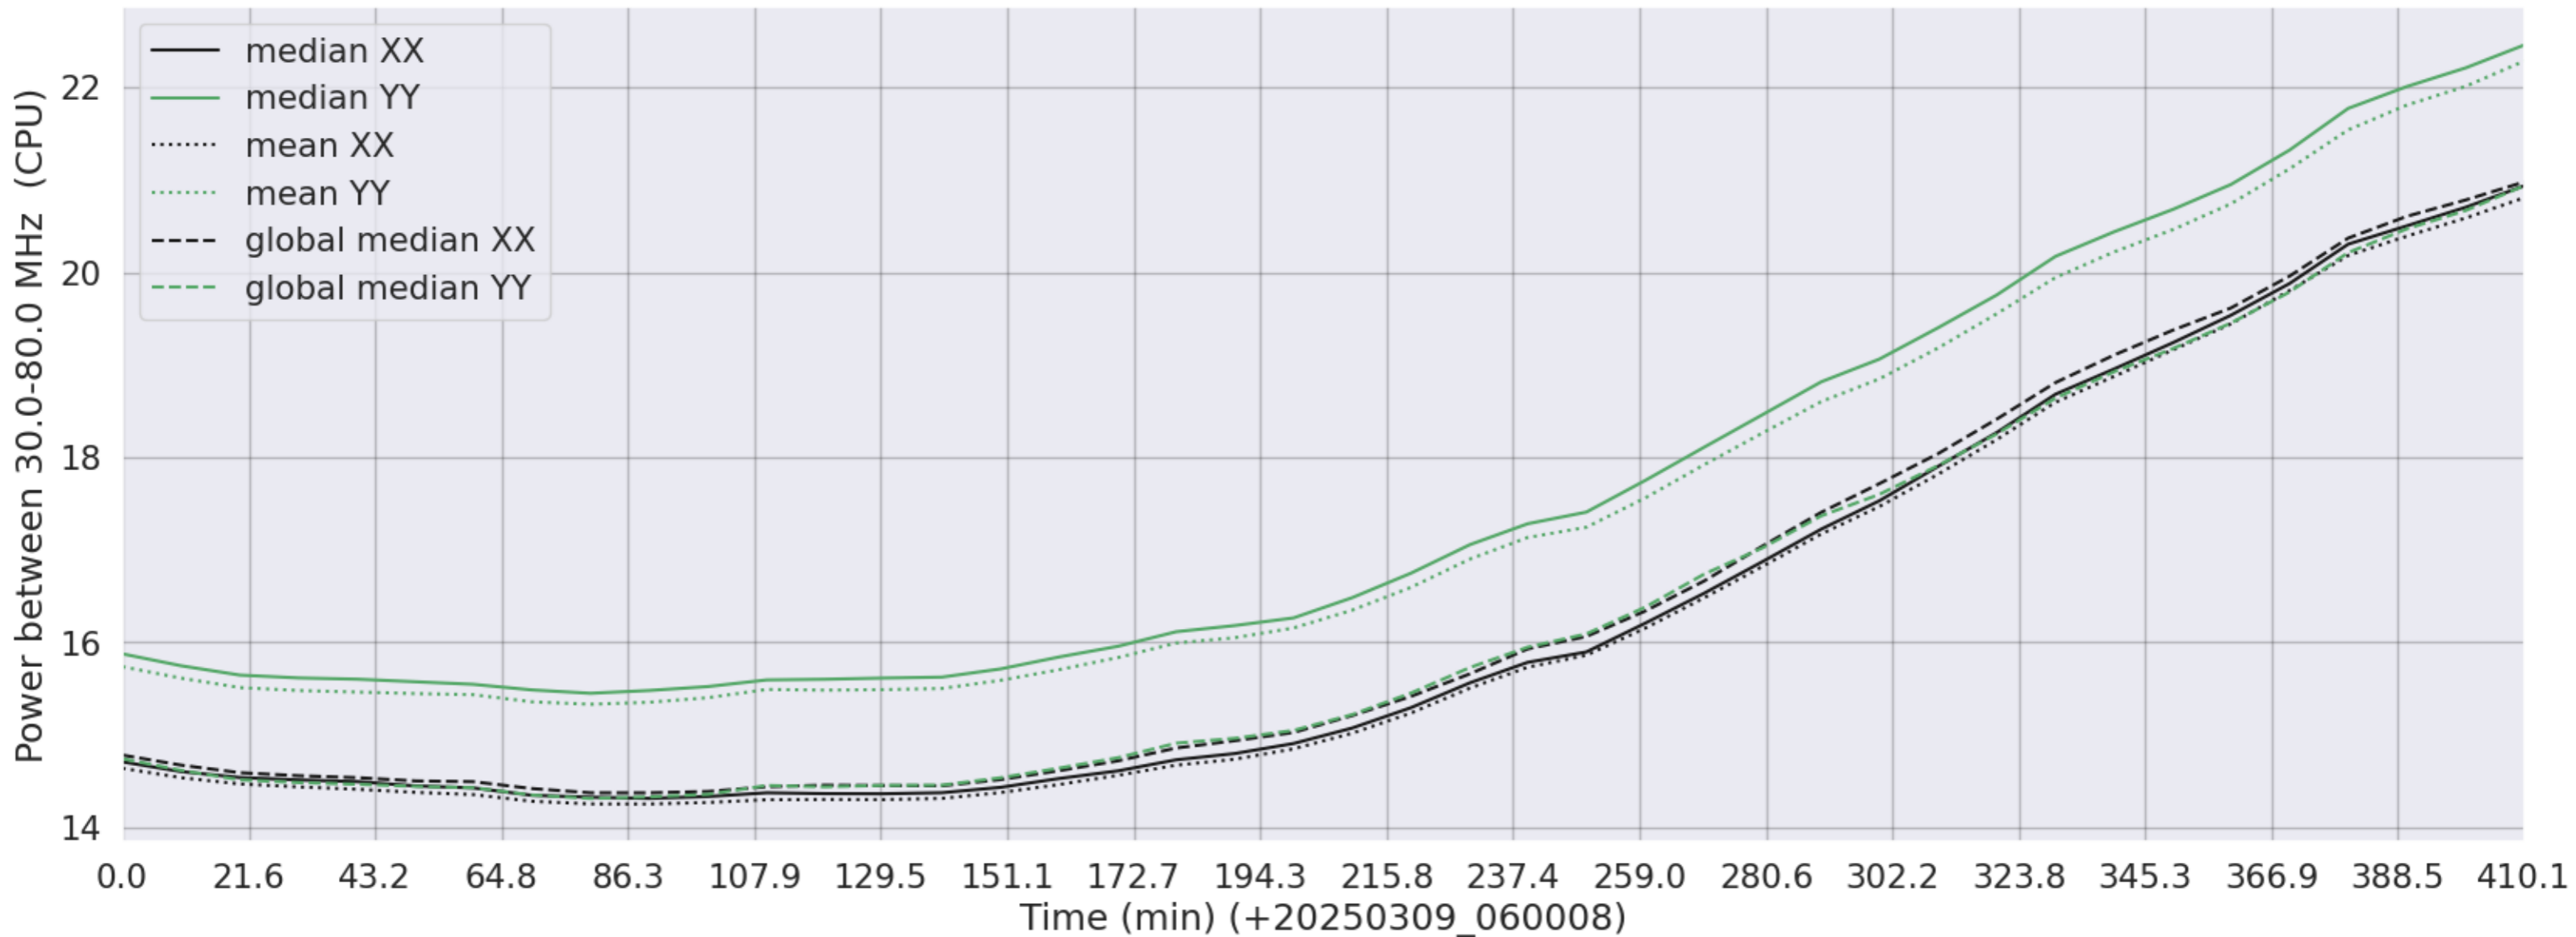

LWA147 - Correlator# 214 - XX FLAGS:Good - YY FLAGS:Good

LWA144 - Correlator# 213 - XX FLAGS:Good - YY FLAGS:Good