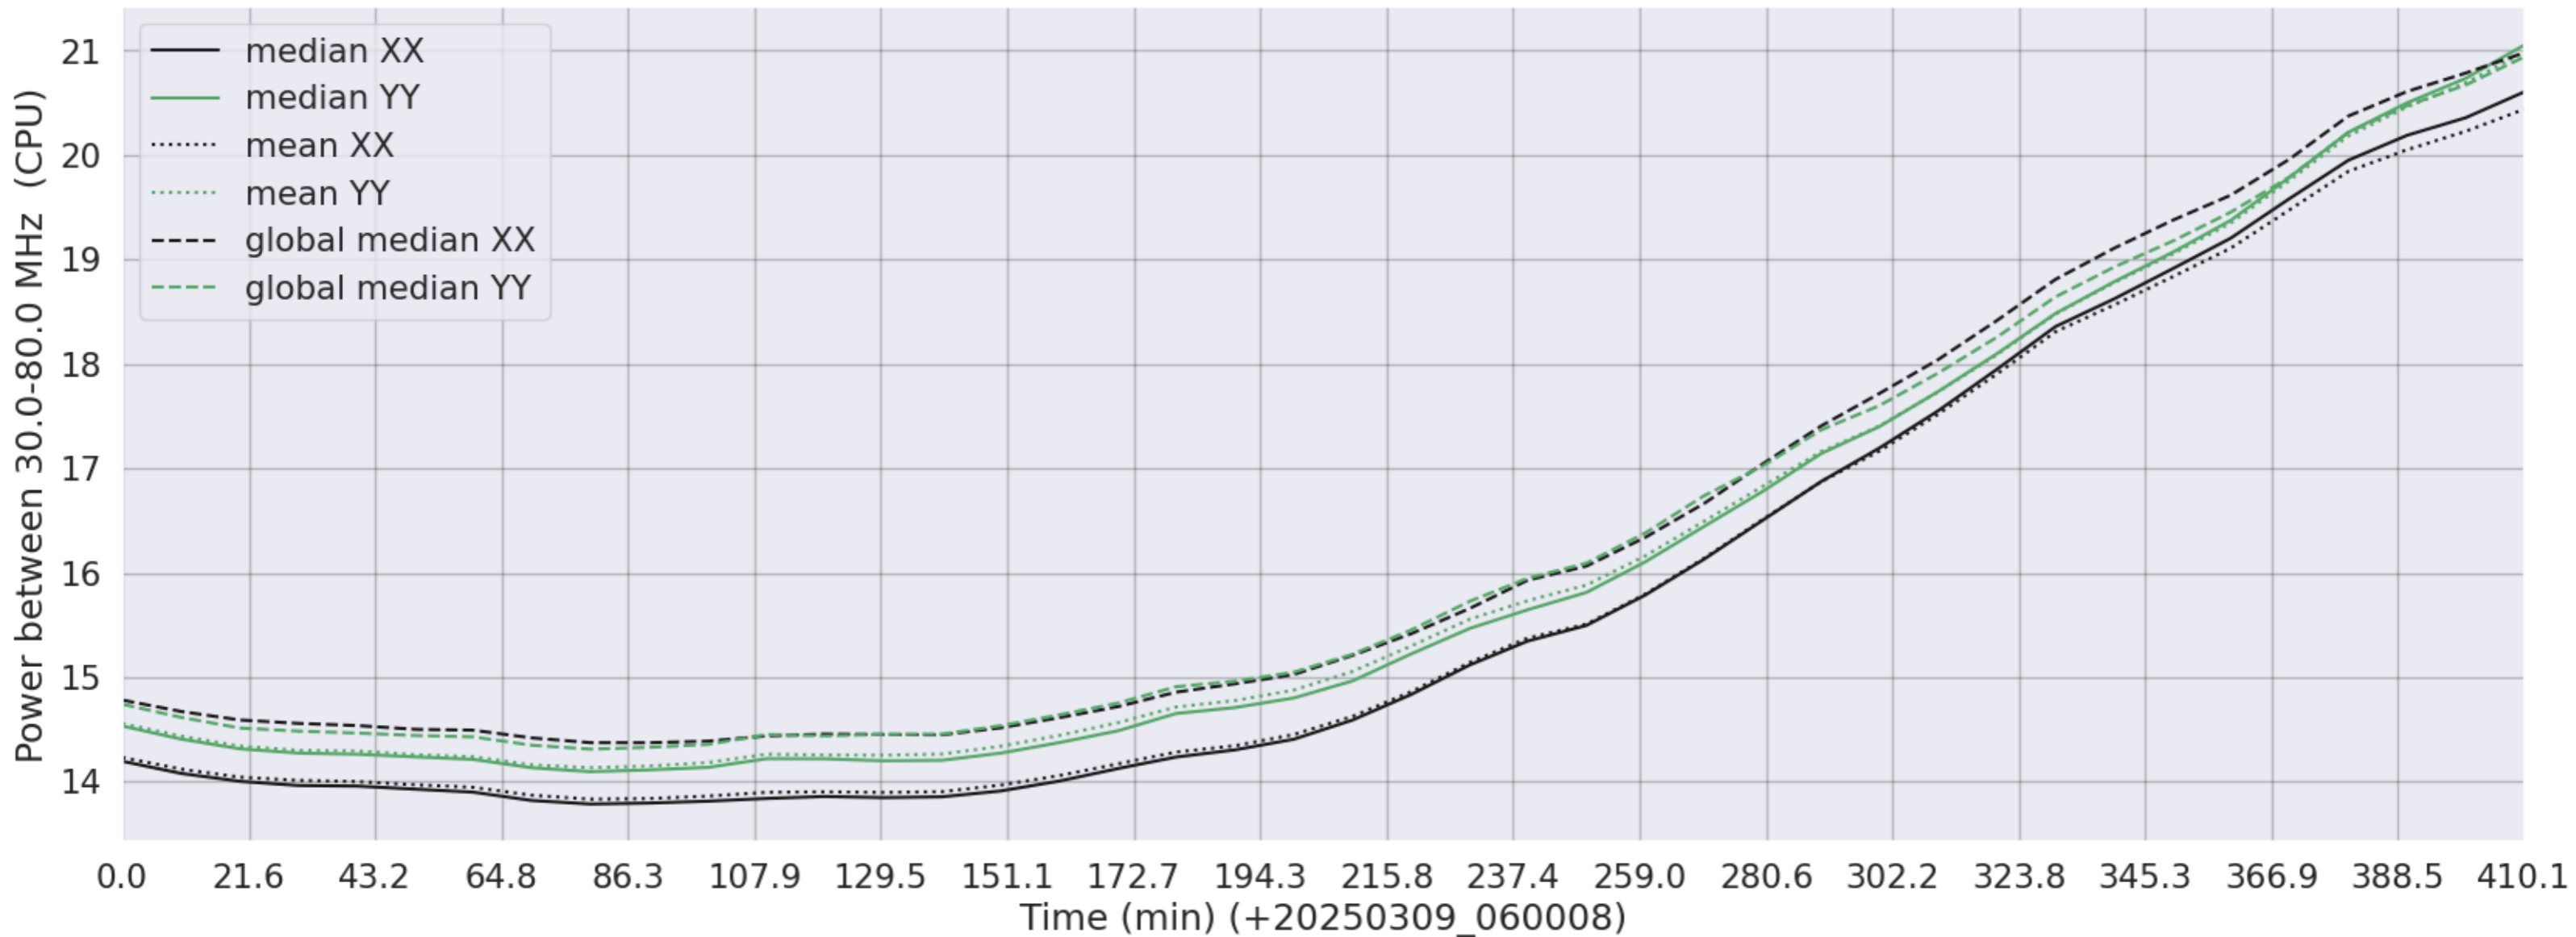

LWA080 - Correlator# 119 - XX FLAGS:Good - YY FLAGS:Good

LWA054 - Correlator# 118 - XX FLAGS:Good - YY FLAGS:Good