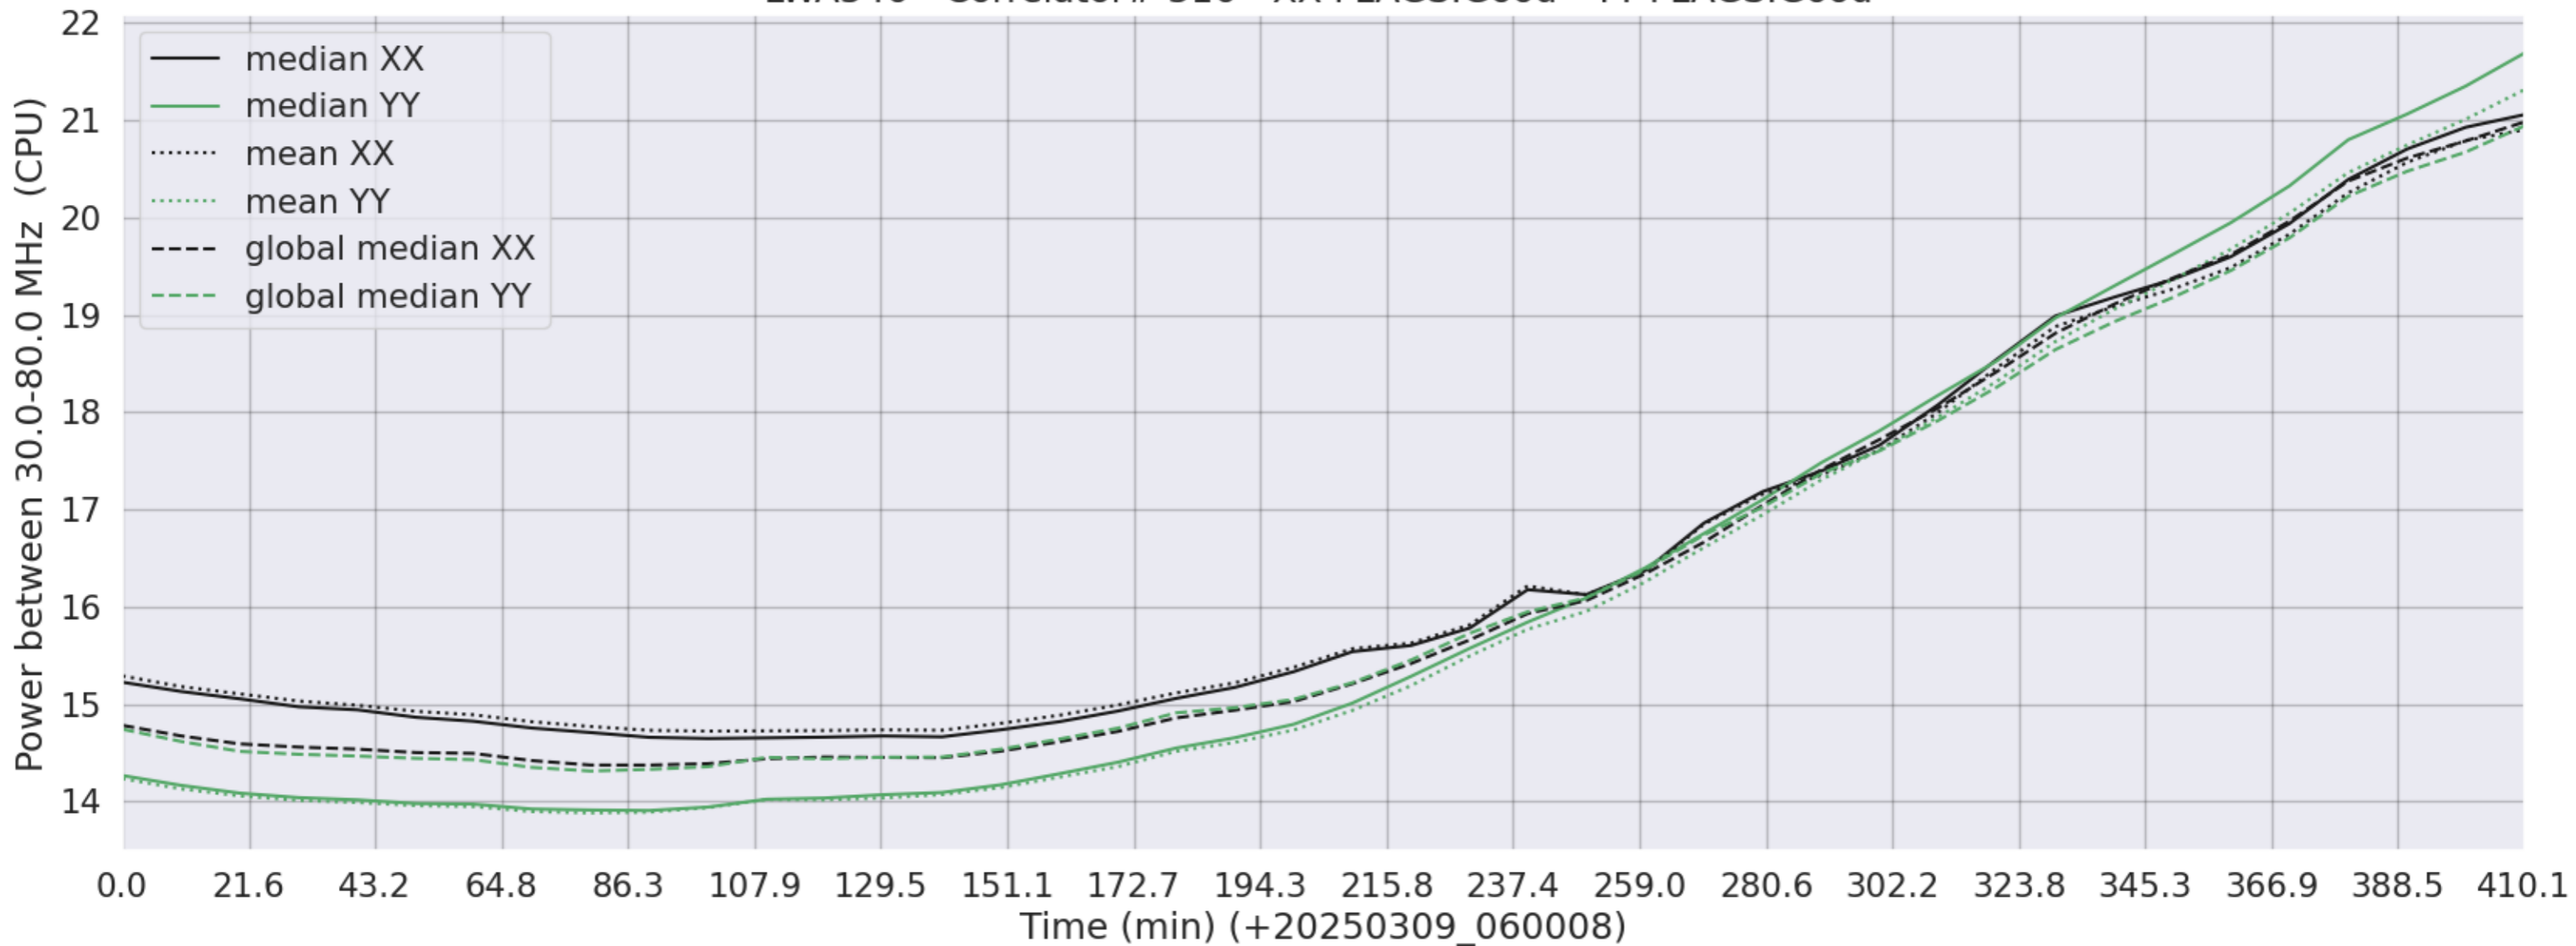

LWA342 - Correlator# 317 - XX FLAGS:Good - YY FLAGS:Good

LWA346 - Correlator# 316 - XX FLAGS:Good - YY FLAGS:Good