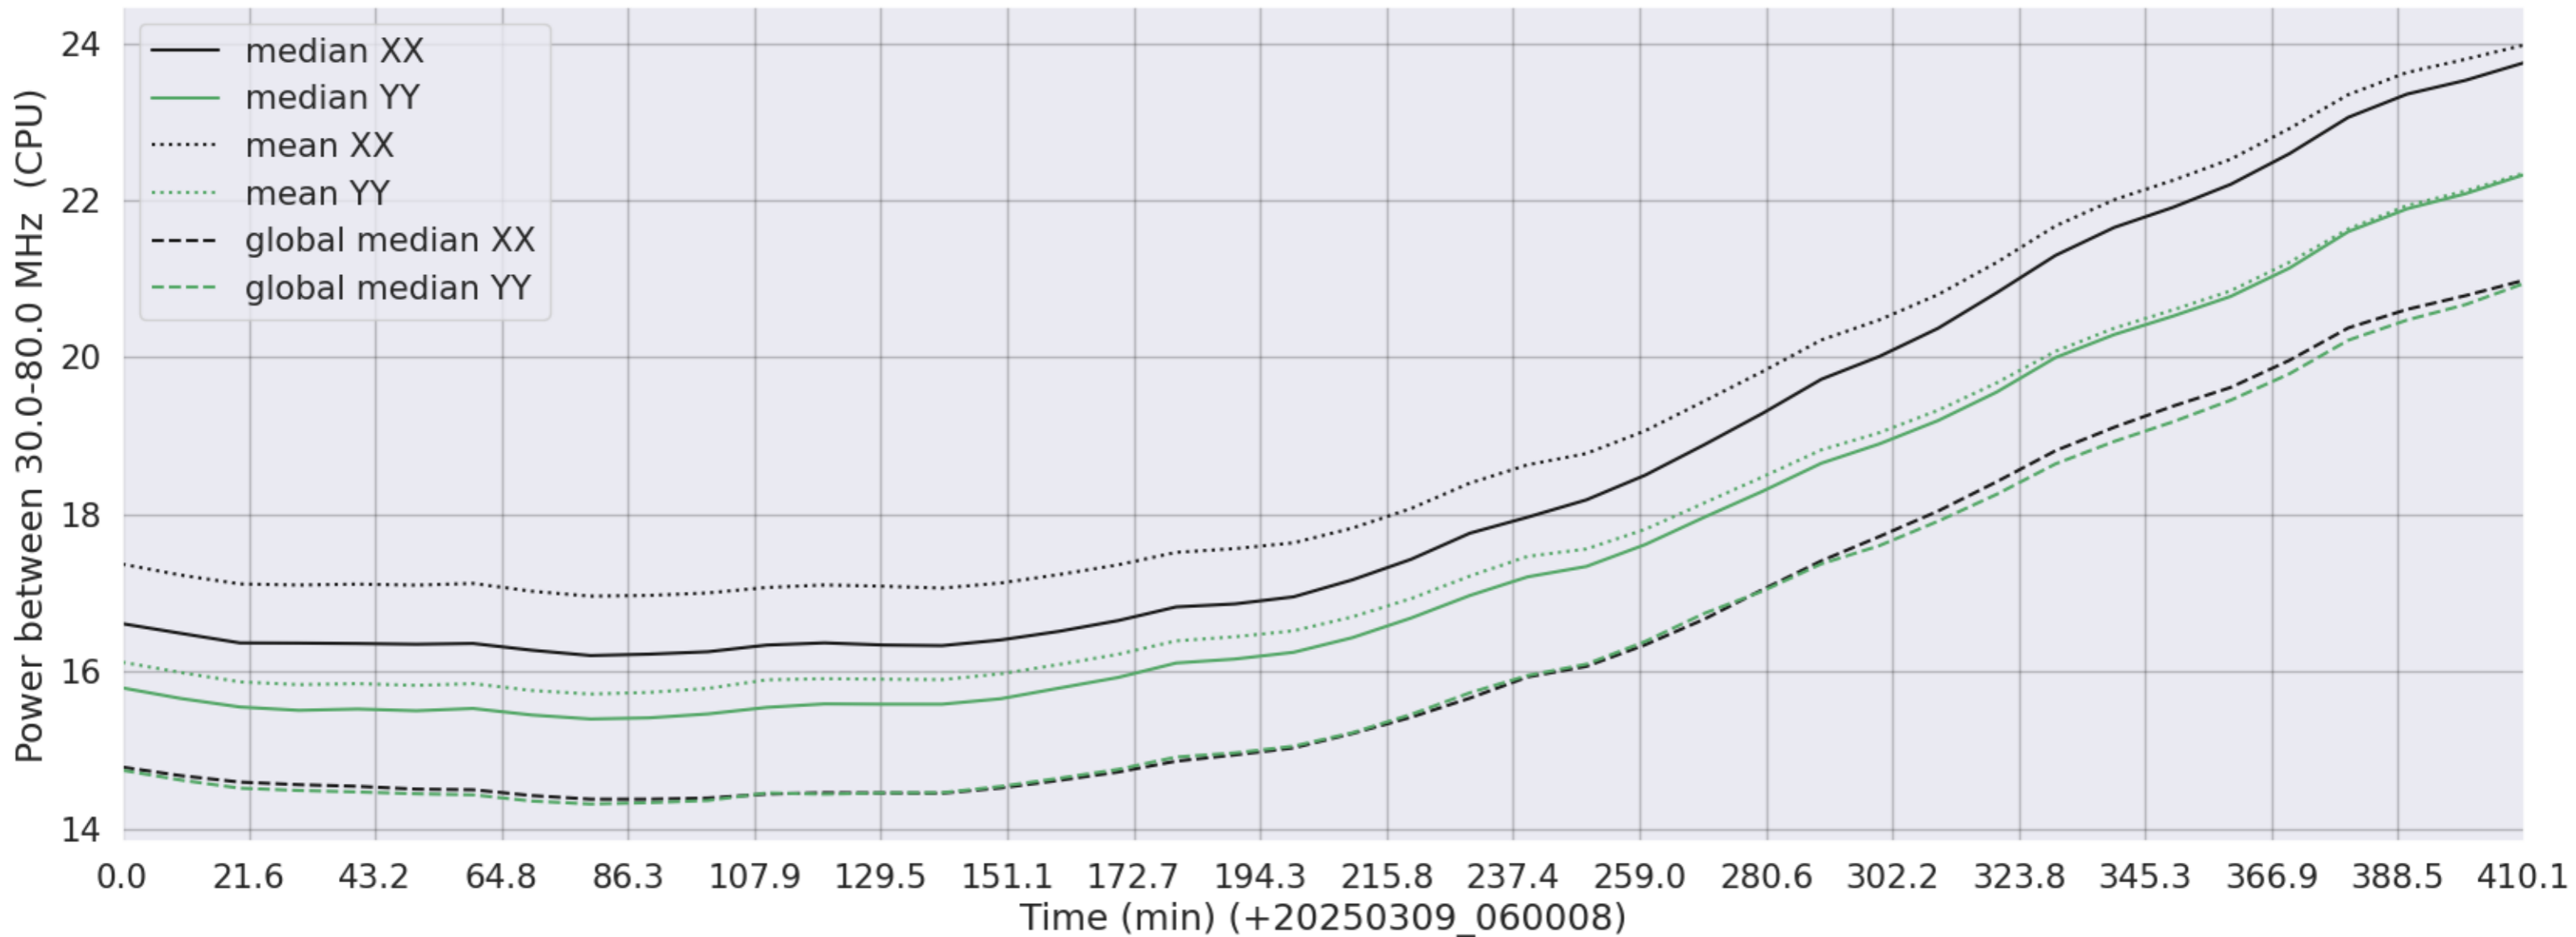

LWA225 - Correlator# 281 - XX FLAGS:Good - YY FLAGS:Good

LWA227 - Correlator# 280 - XX FLAGS:Good - YY FLAGS:Good