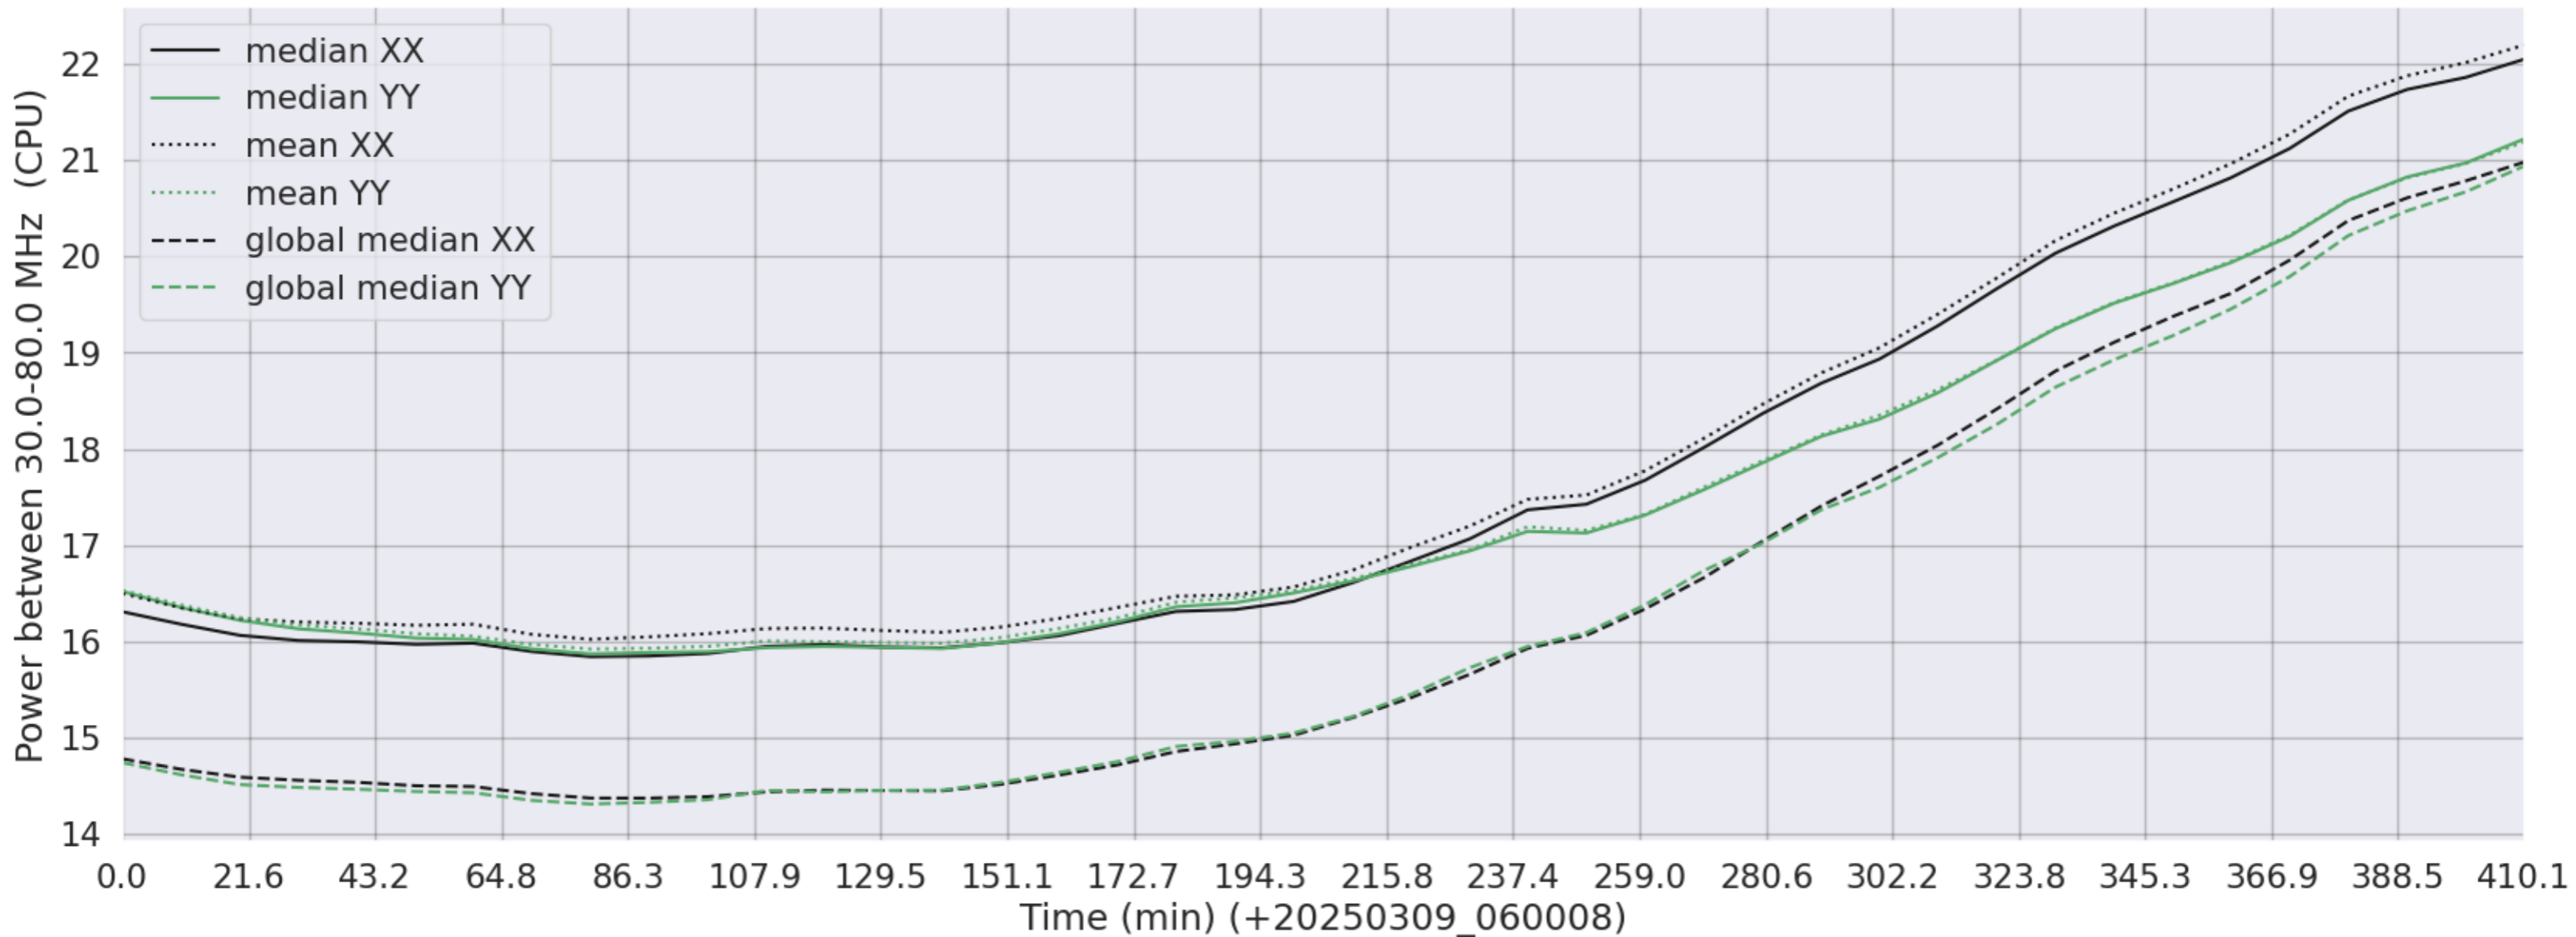

LWA327 - Correlator# 023 - XX FLAGS:Good - YY FLAGS:Good

LWA330 - Correlator# 022 - XX FLAGS:Good - YY FLAGS:Good