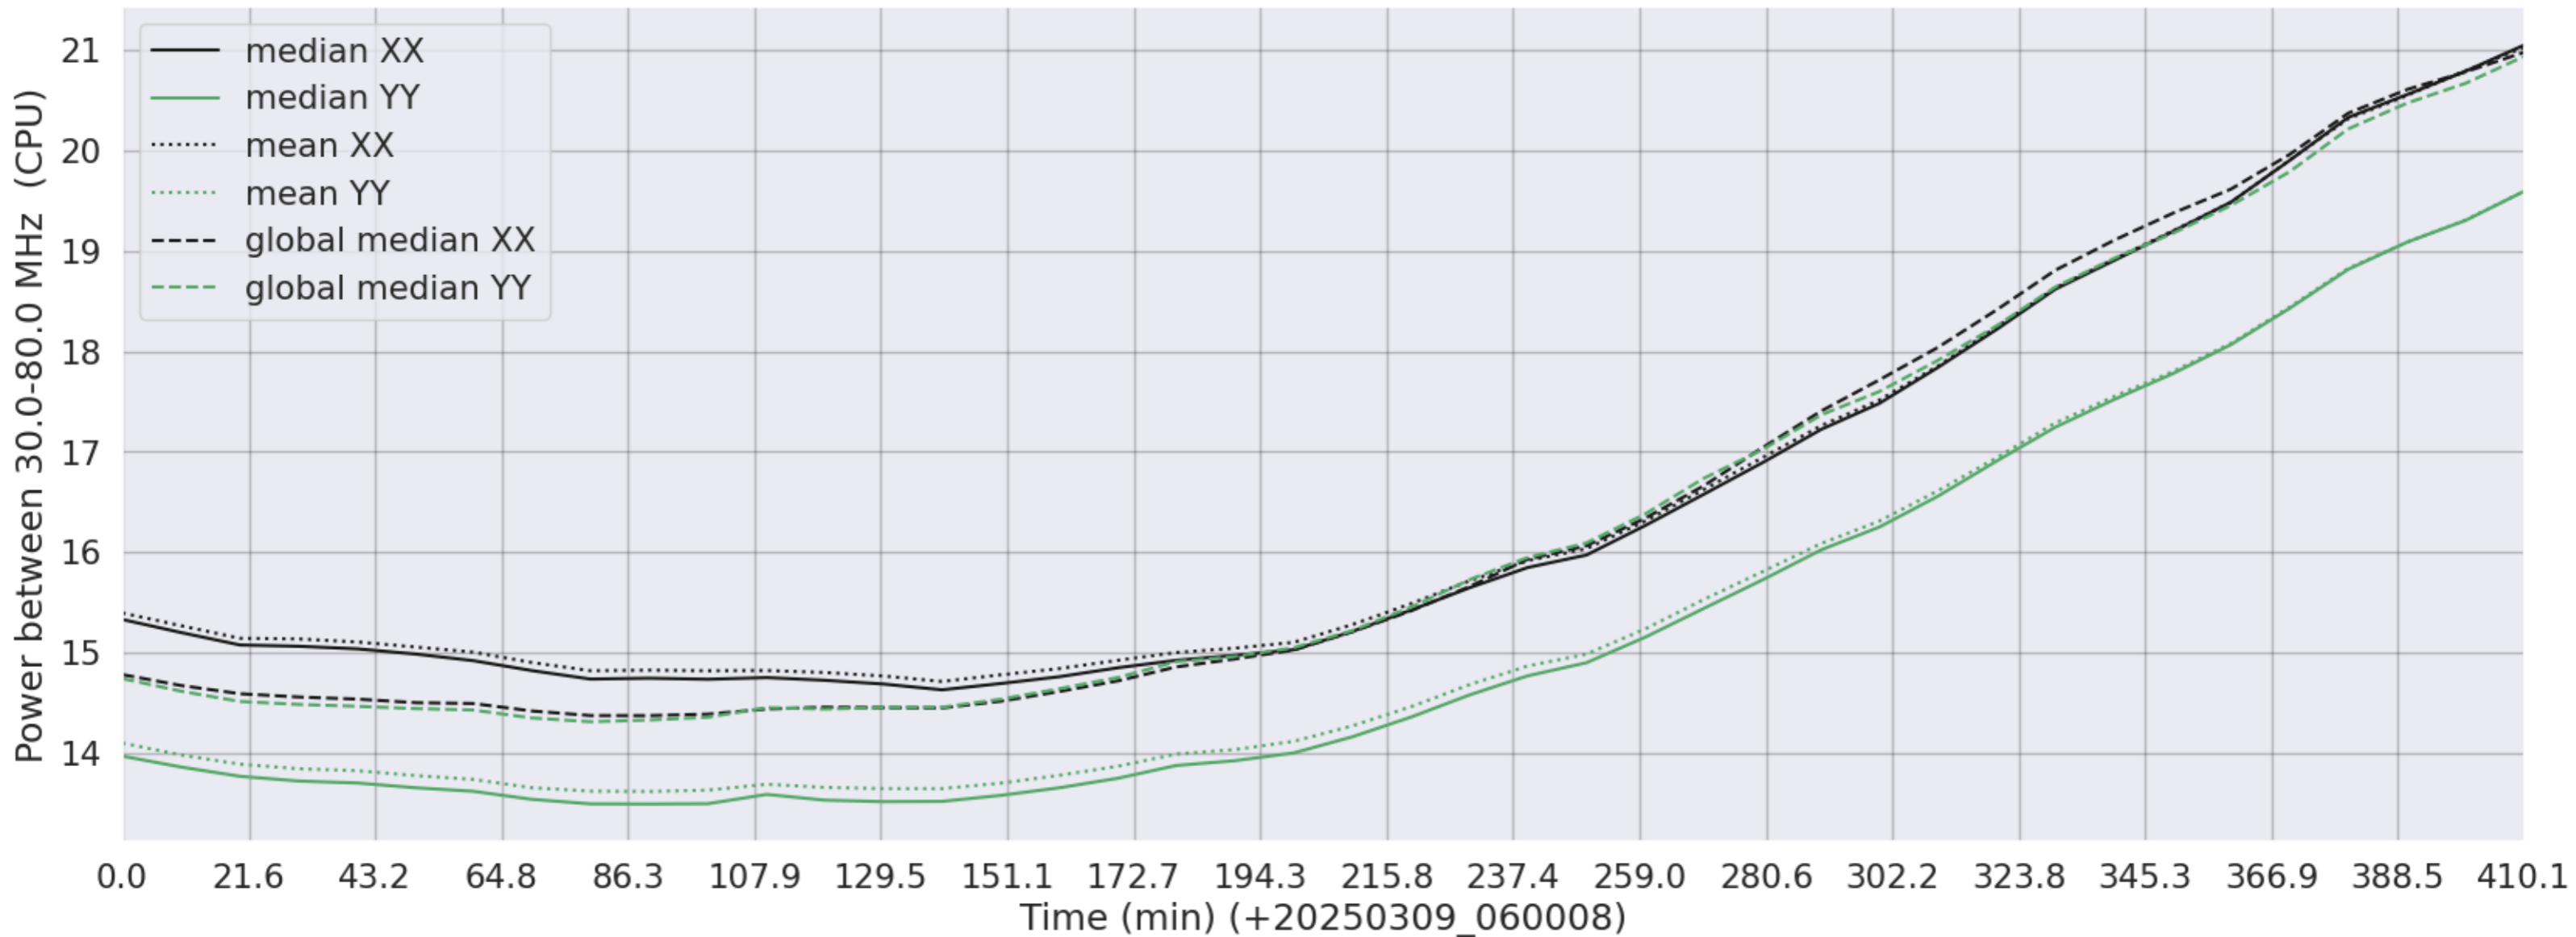

LWA014 - Correlator# 099 - XX FLAGS:Good - YY FLAGS:Good

LWA015 - Correlator# 098 - XX FLAGS:Good - YY FLAGS:Good