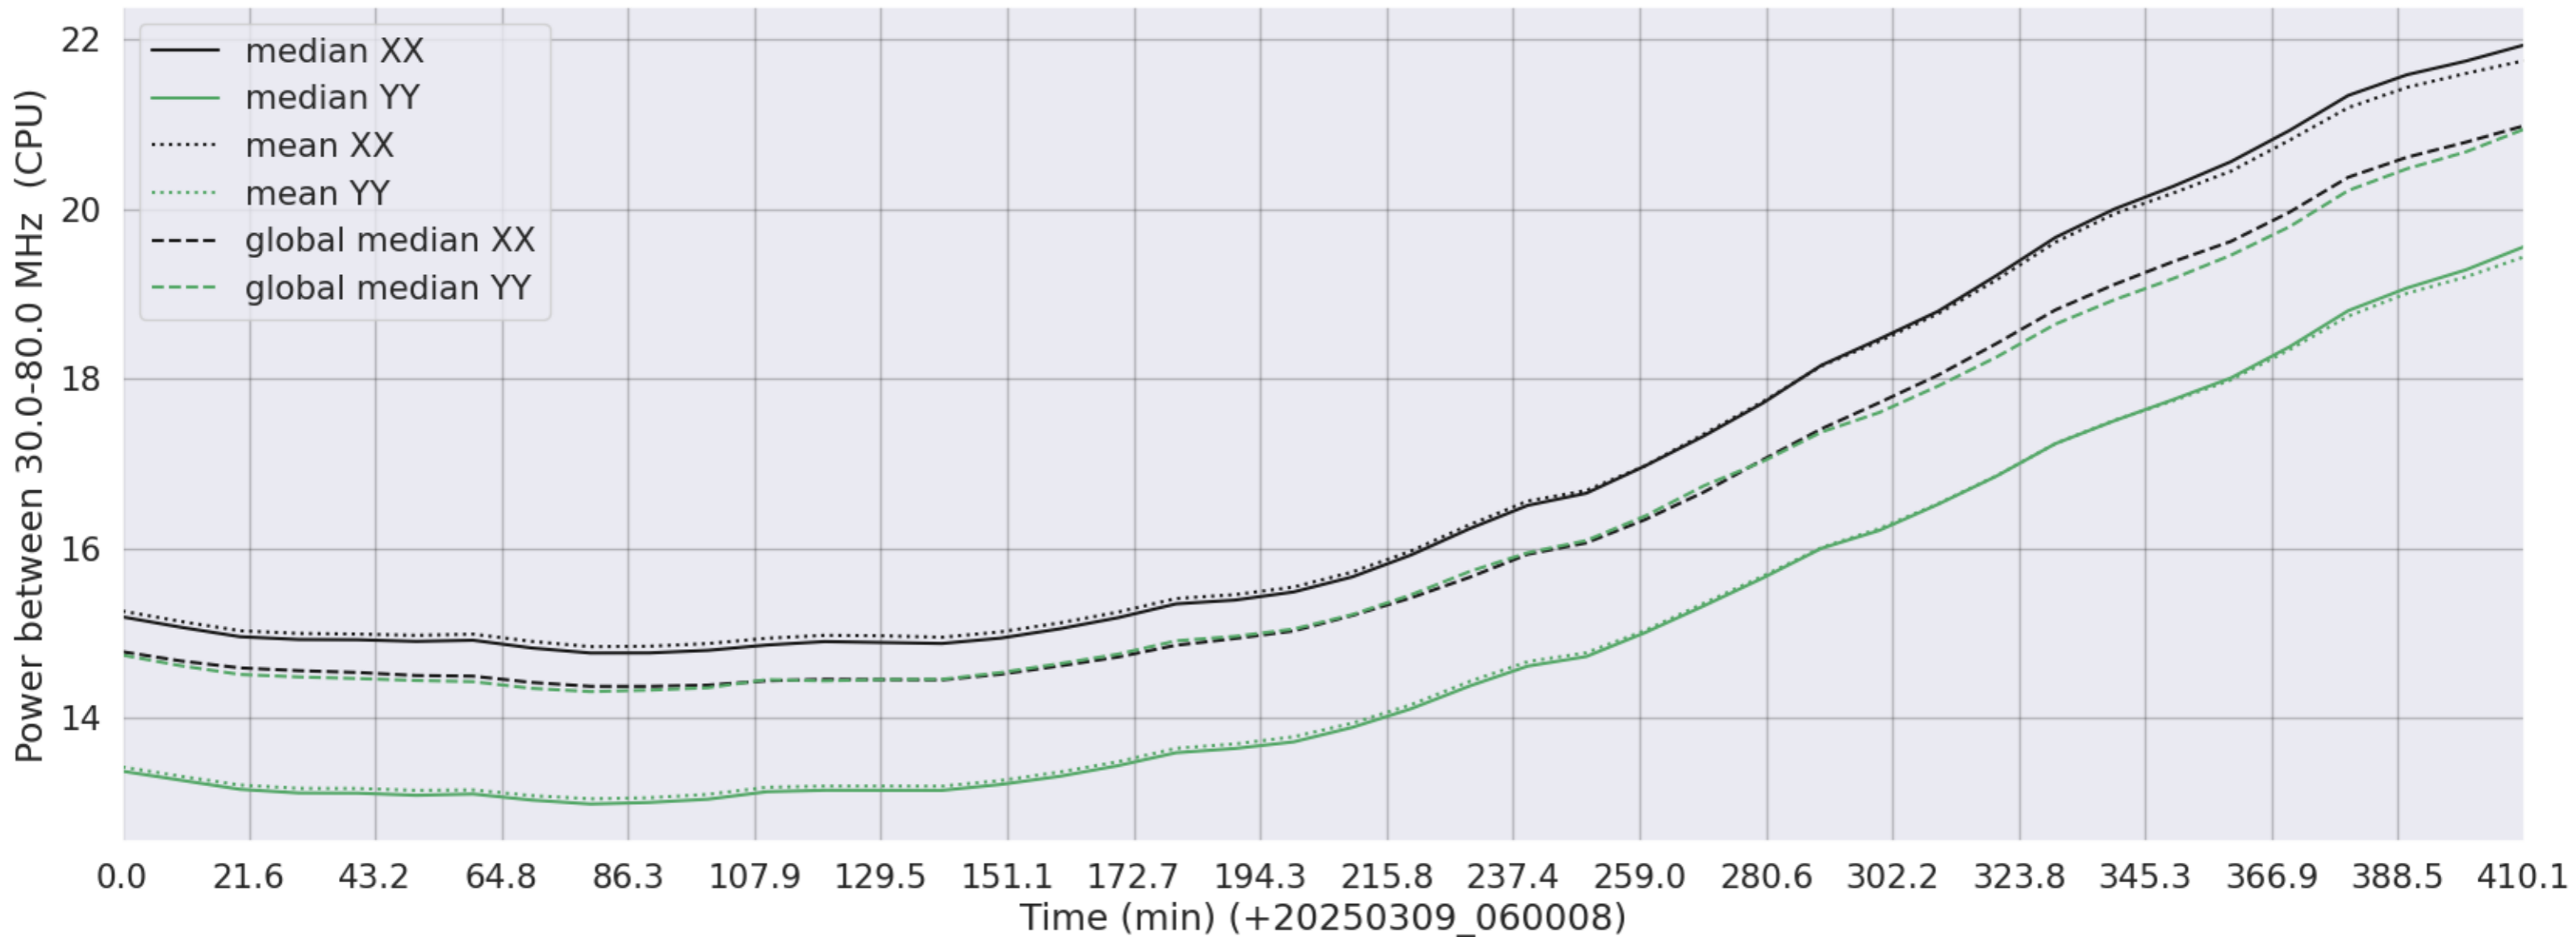

LWA052 - Correlator# 117 - XX FLAGS:Good - YY FLAGS:Good

LWA053 - Correlator# 116 - XX FLAGS:Good - YY FLAGS:Good