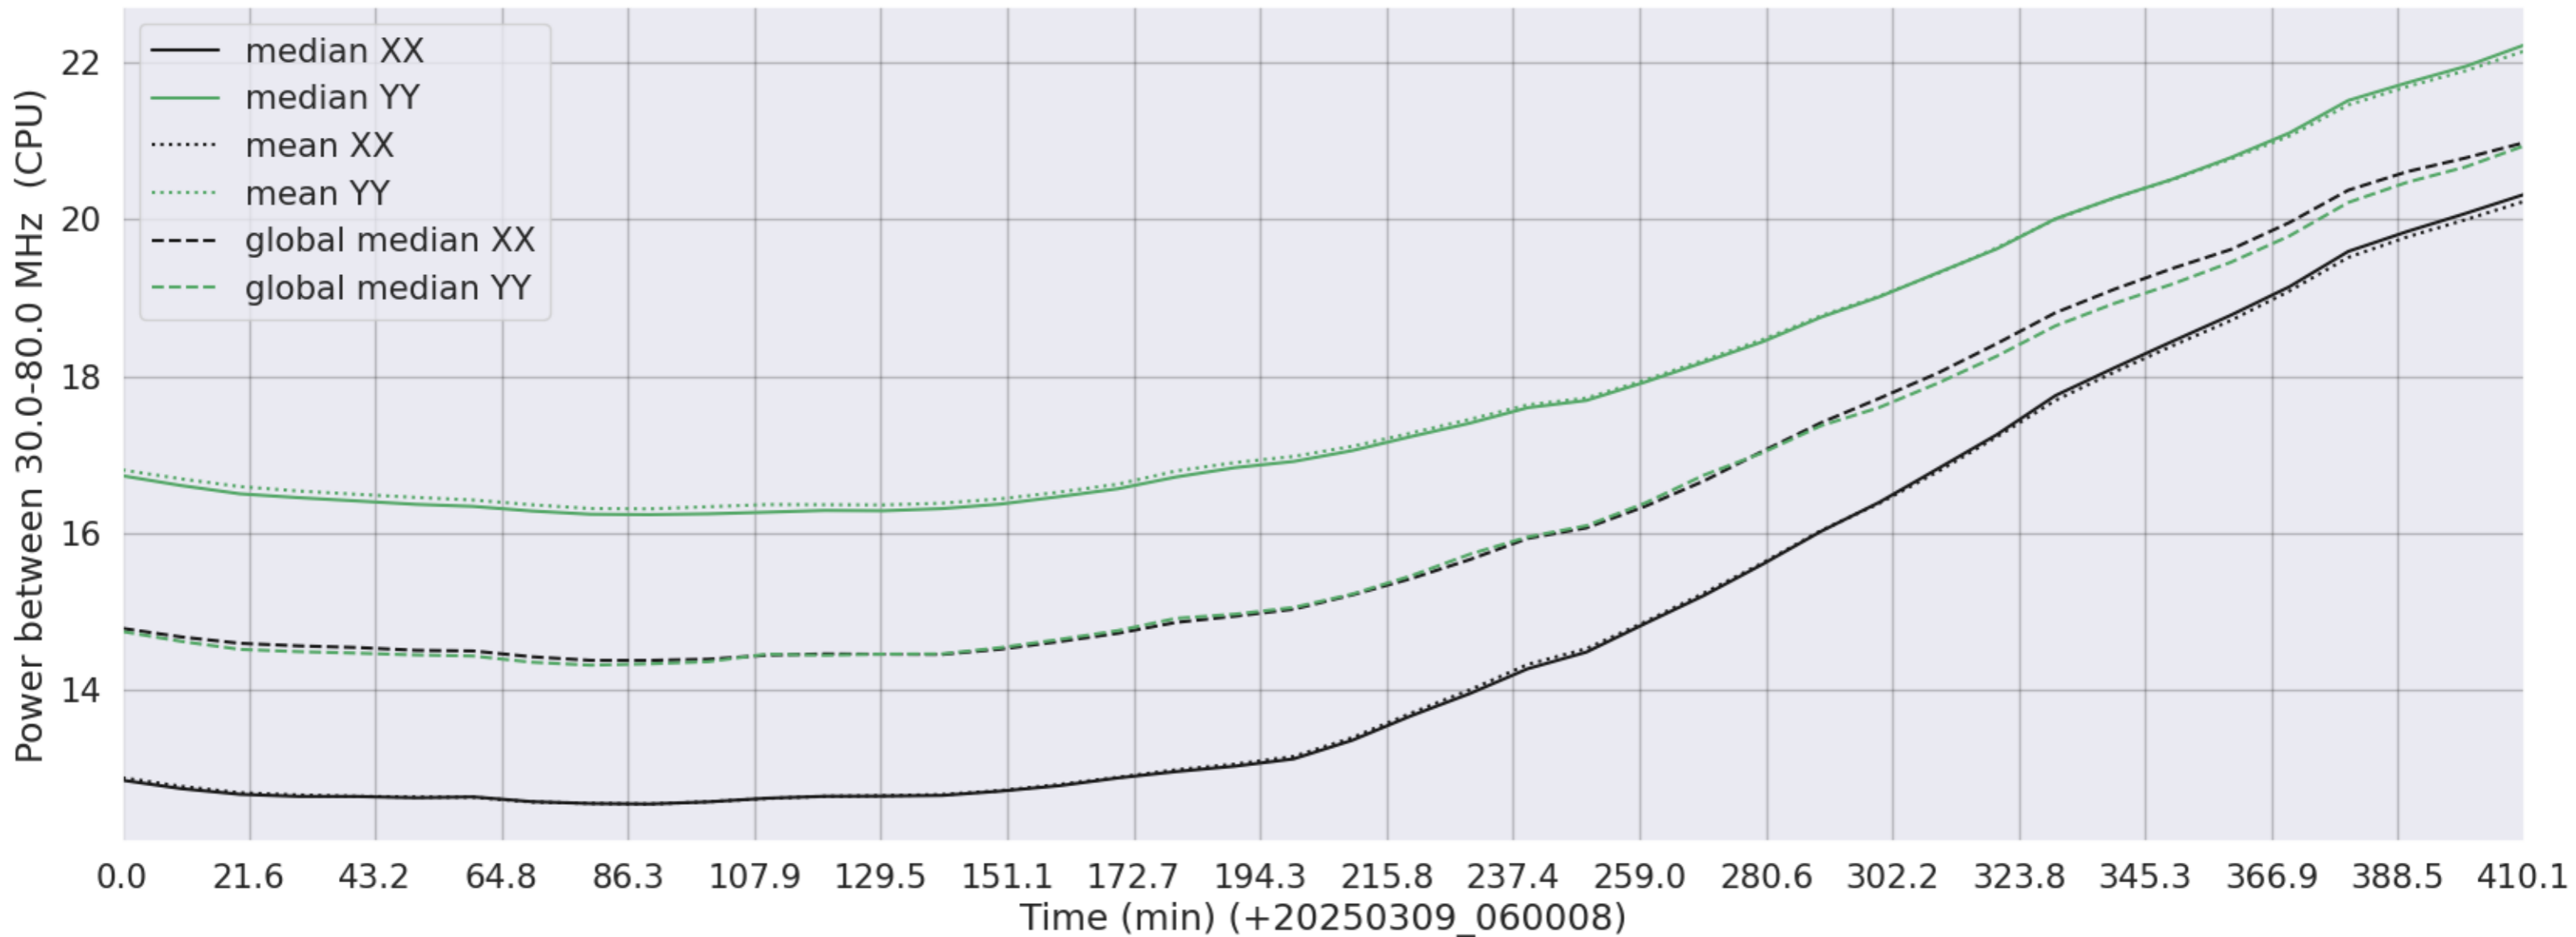

LWA320 - Correlator# 054 - XX FLAGS:Good - YY FLAGS:Good

LWA306 - Correlator# 053 - XX FLAGS:Good - YY FLAGS:Good