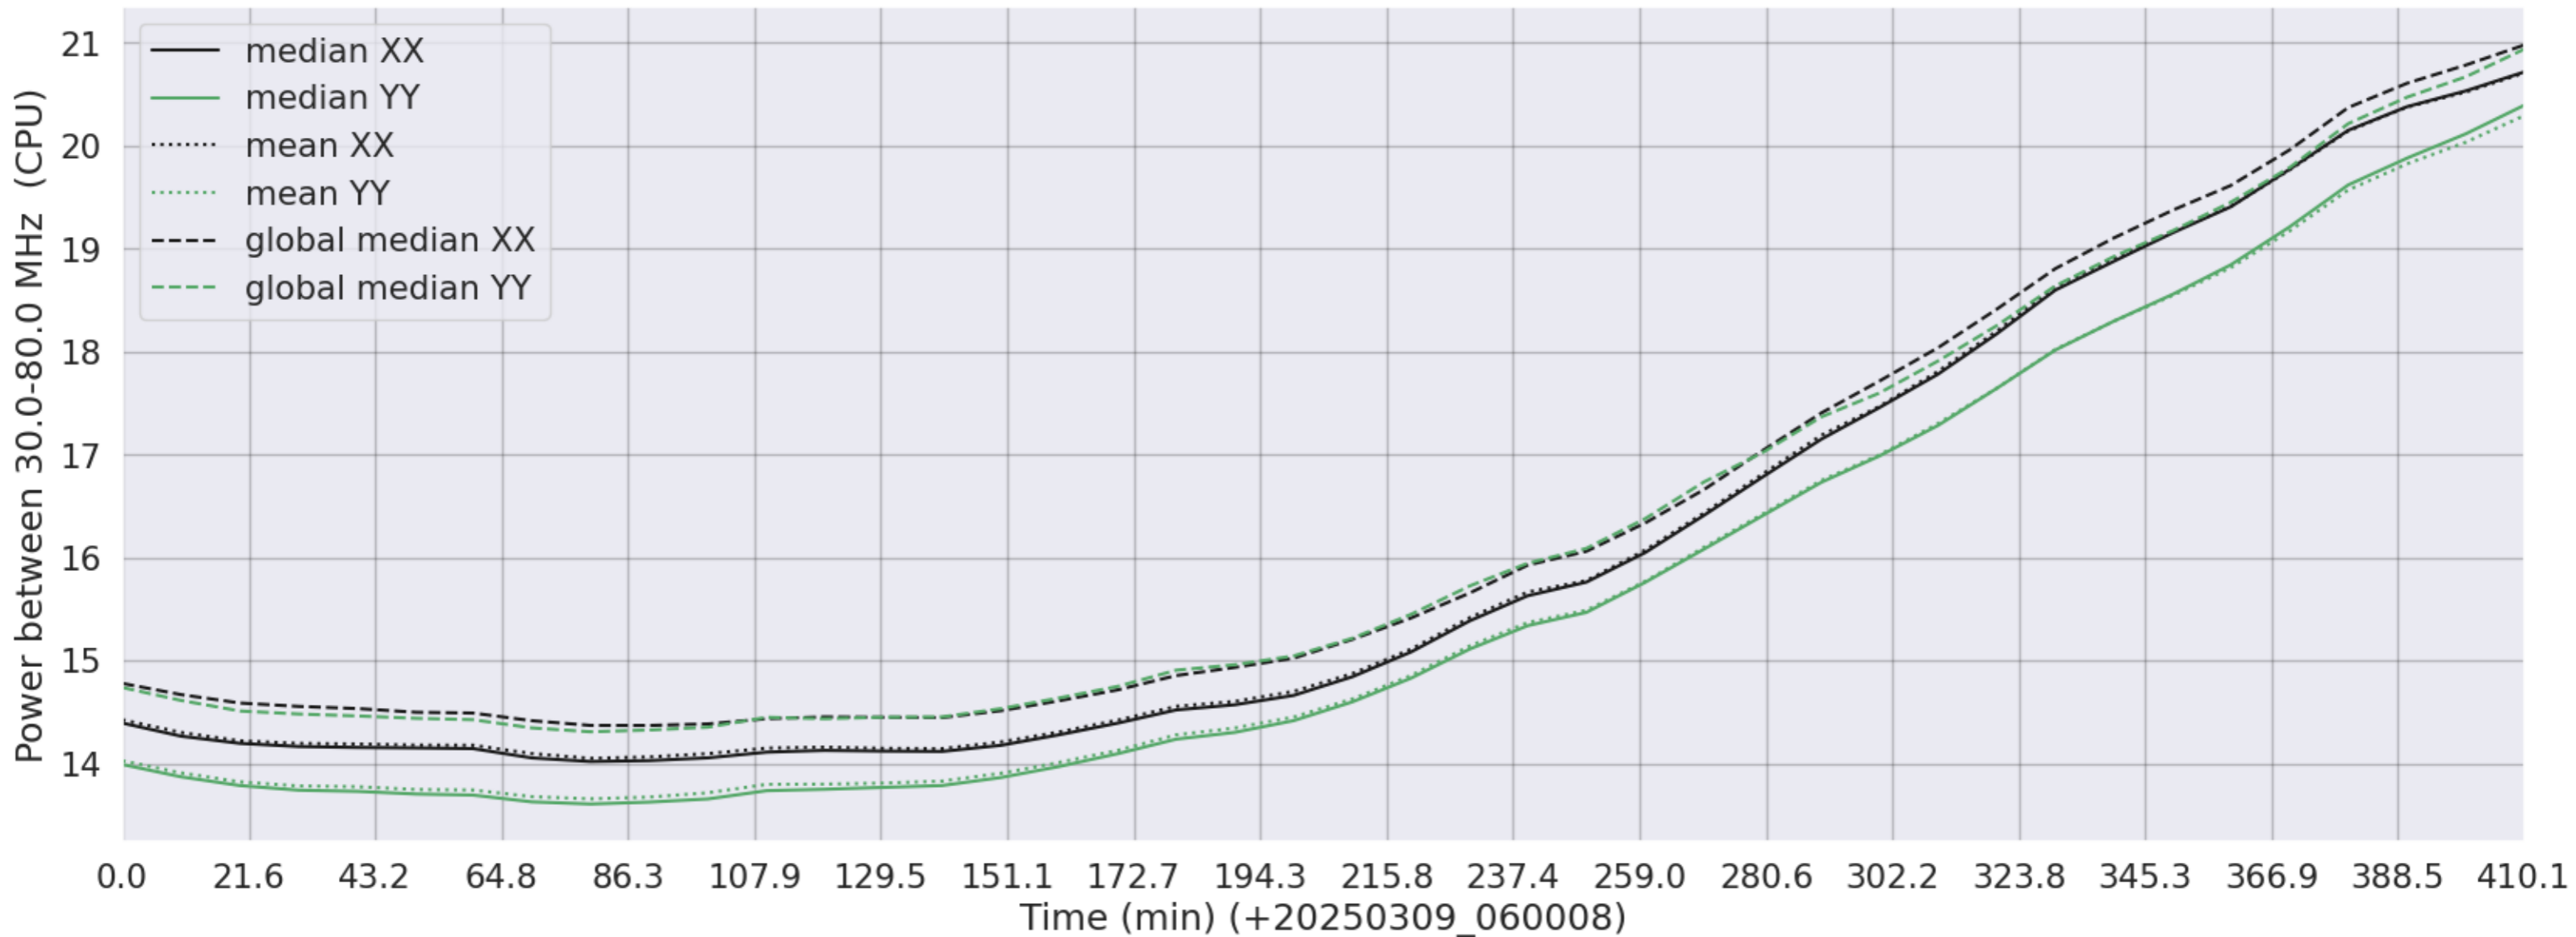

LWA247 - Correlator# 321 - XX FLAGS:Good - YY FLAGS:Good

LWA177 - Correlator# 320 - XX FLAGS:Good - YY FLAGS:Good