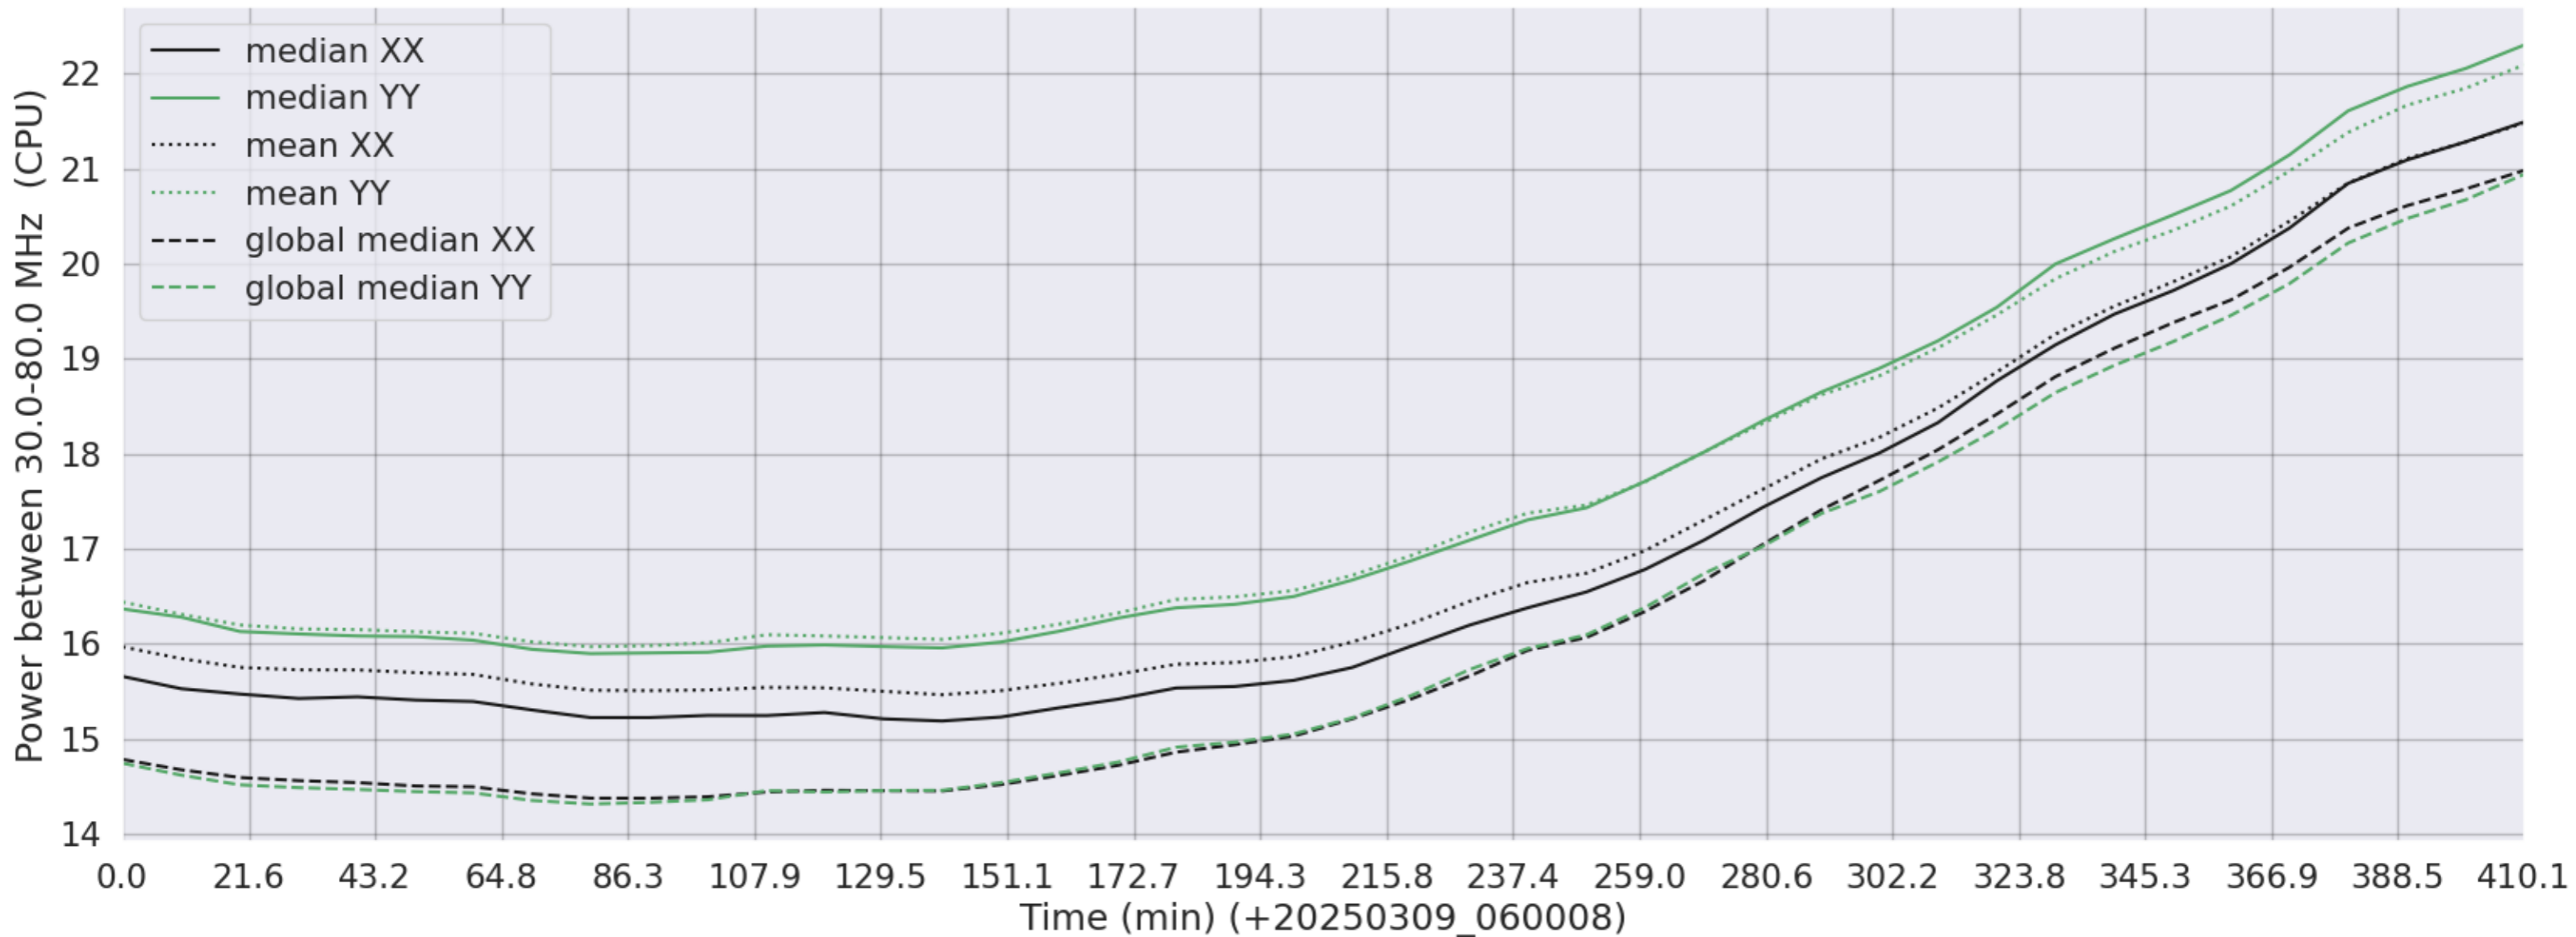

LWA001 - Correlator# 065 - XX FLAGS:Good - YY FLAGS:Good

LWA002 - Correlator# 064 - XX FLAGS:Good - YY FLAGS:Good