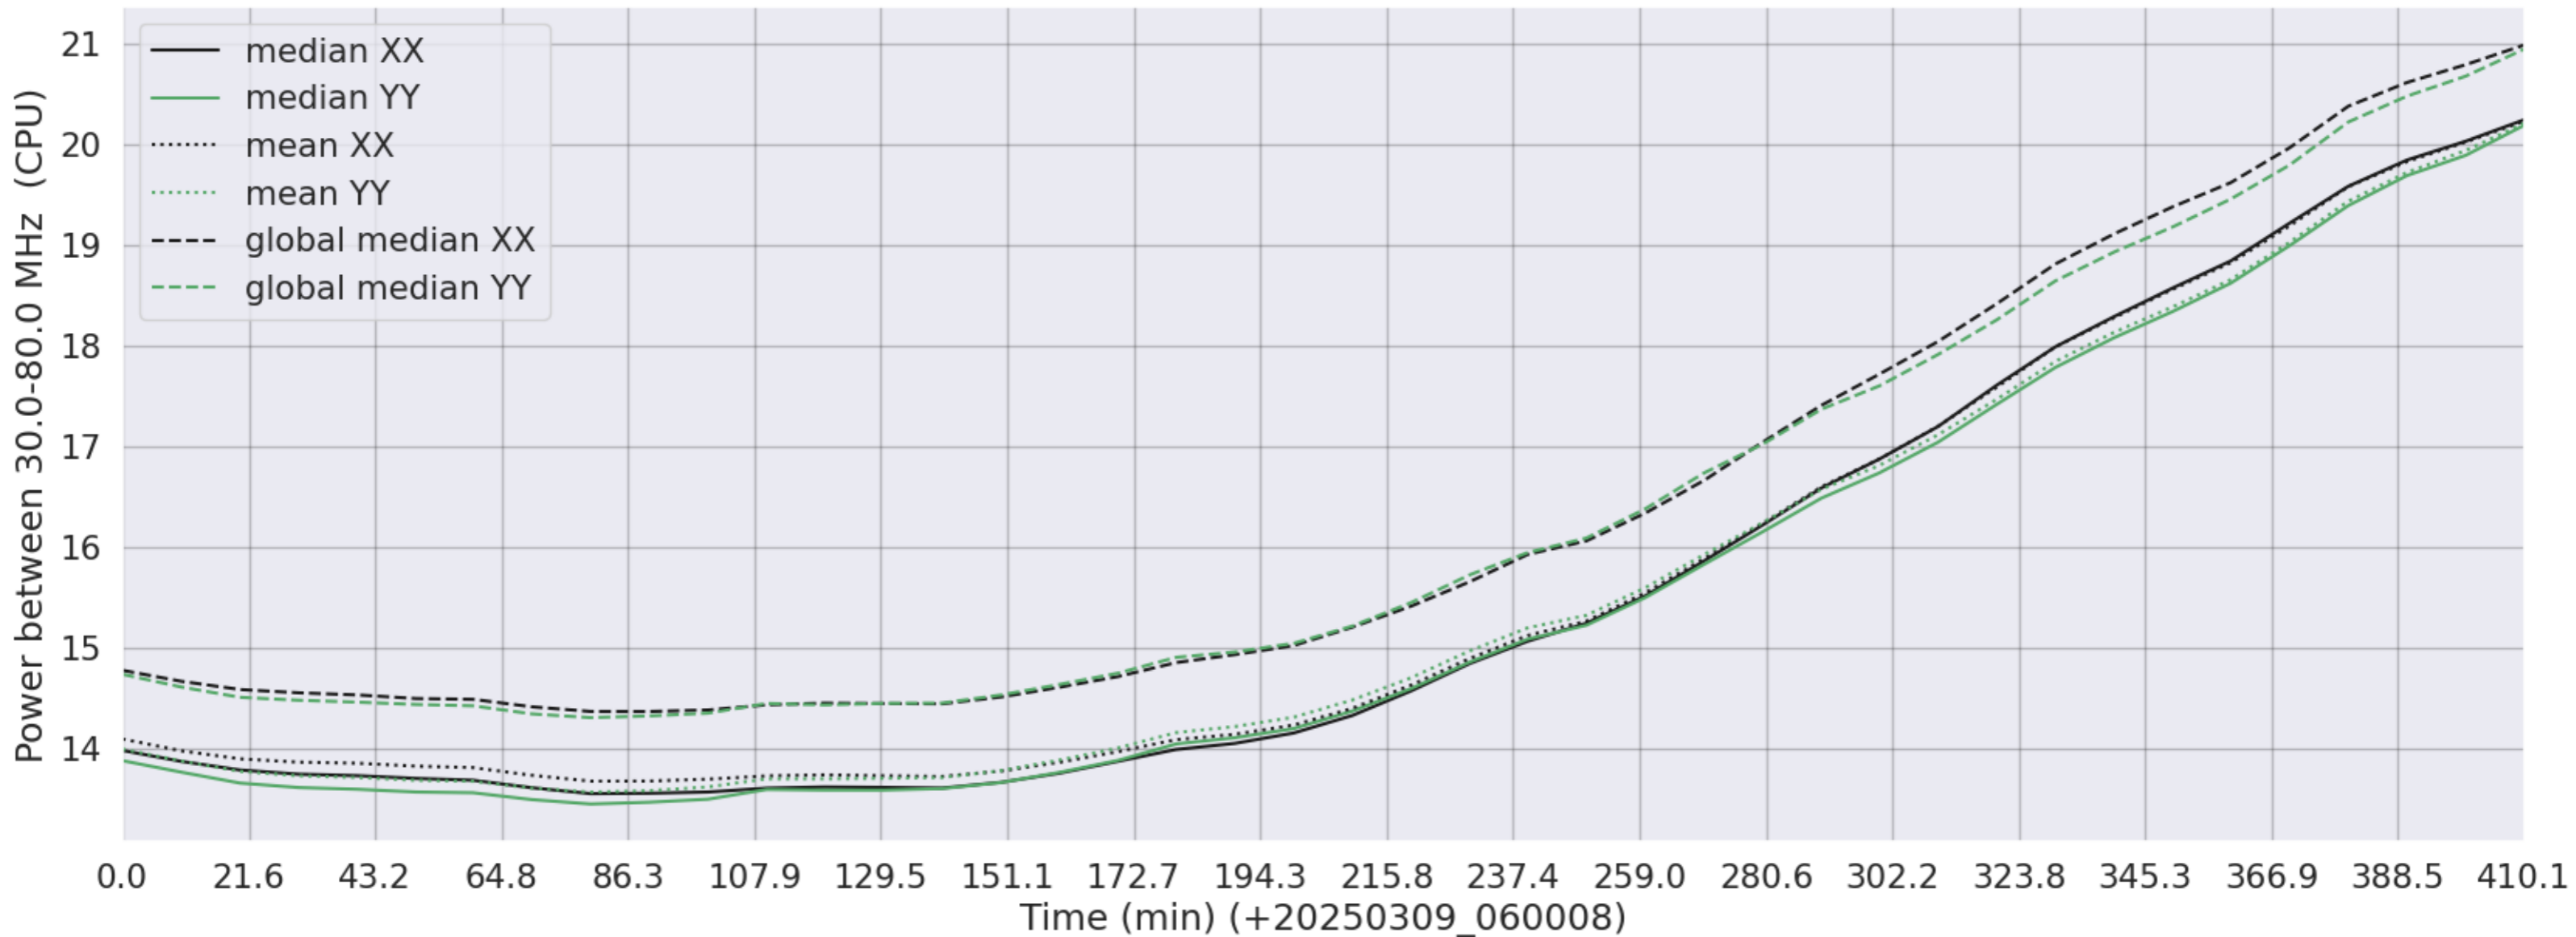

LWA044 - Correlator# 080 - XX FLAGS:Good - YY FLAGS:Good

LWA043 - Correlator# 081 - XX FLAGS:Good - YY FLAGS:Good

LWA046 - Correlator# 082 - XX FLAGS:Good - YY FLAGS:Good

LWA045 - Correlator# 083 - XX FLAGS:Good - YY FLAGS:Good