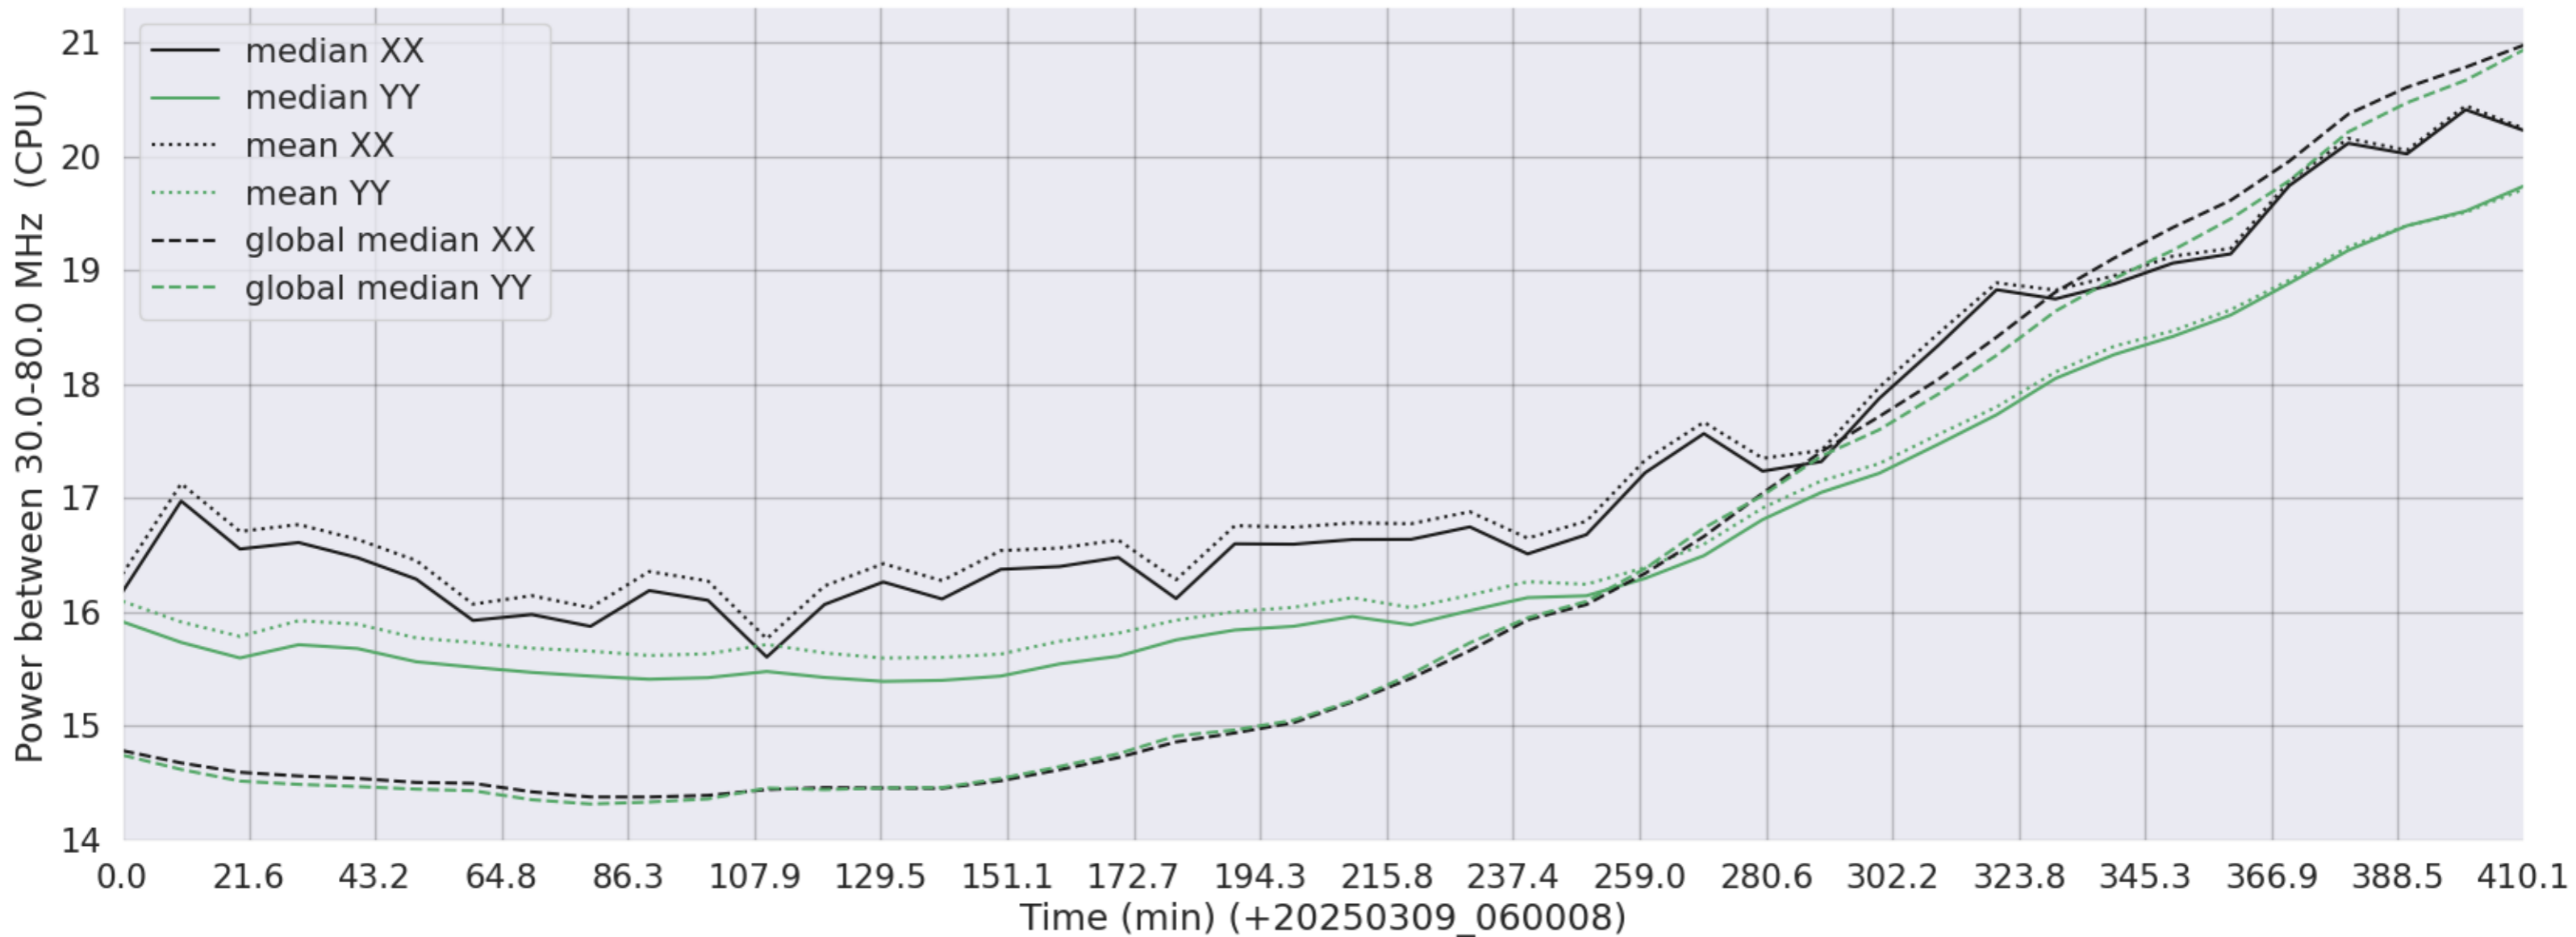

LWA328 - Correlator# 157 - XX FLAGS:Good - YY FLAGS:Good

LWA334 - Correlator# 156 - XX FLAGS:Good - YY FLAGS:Good