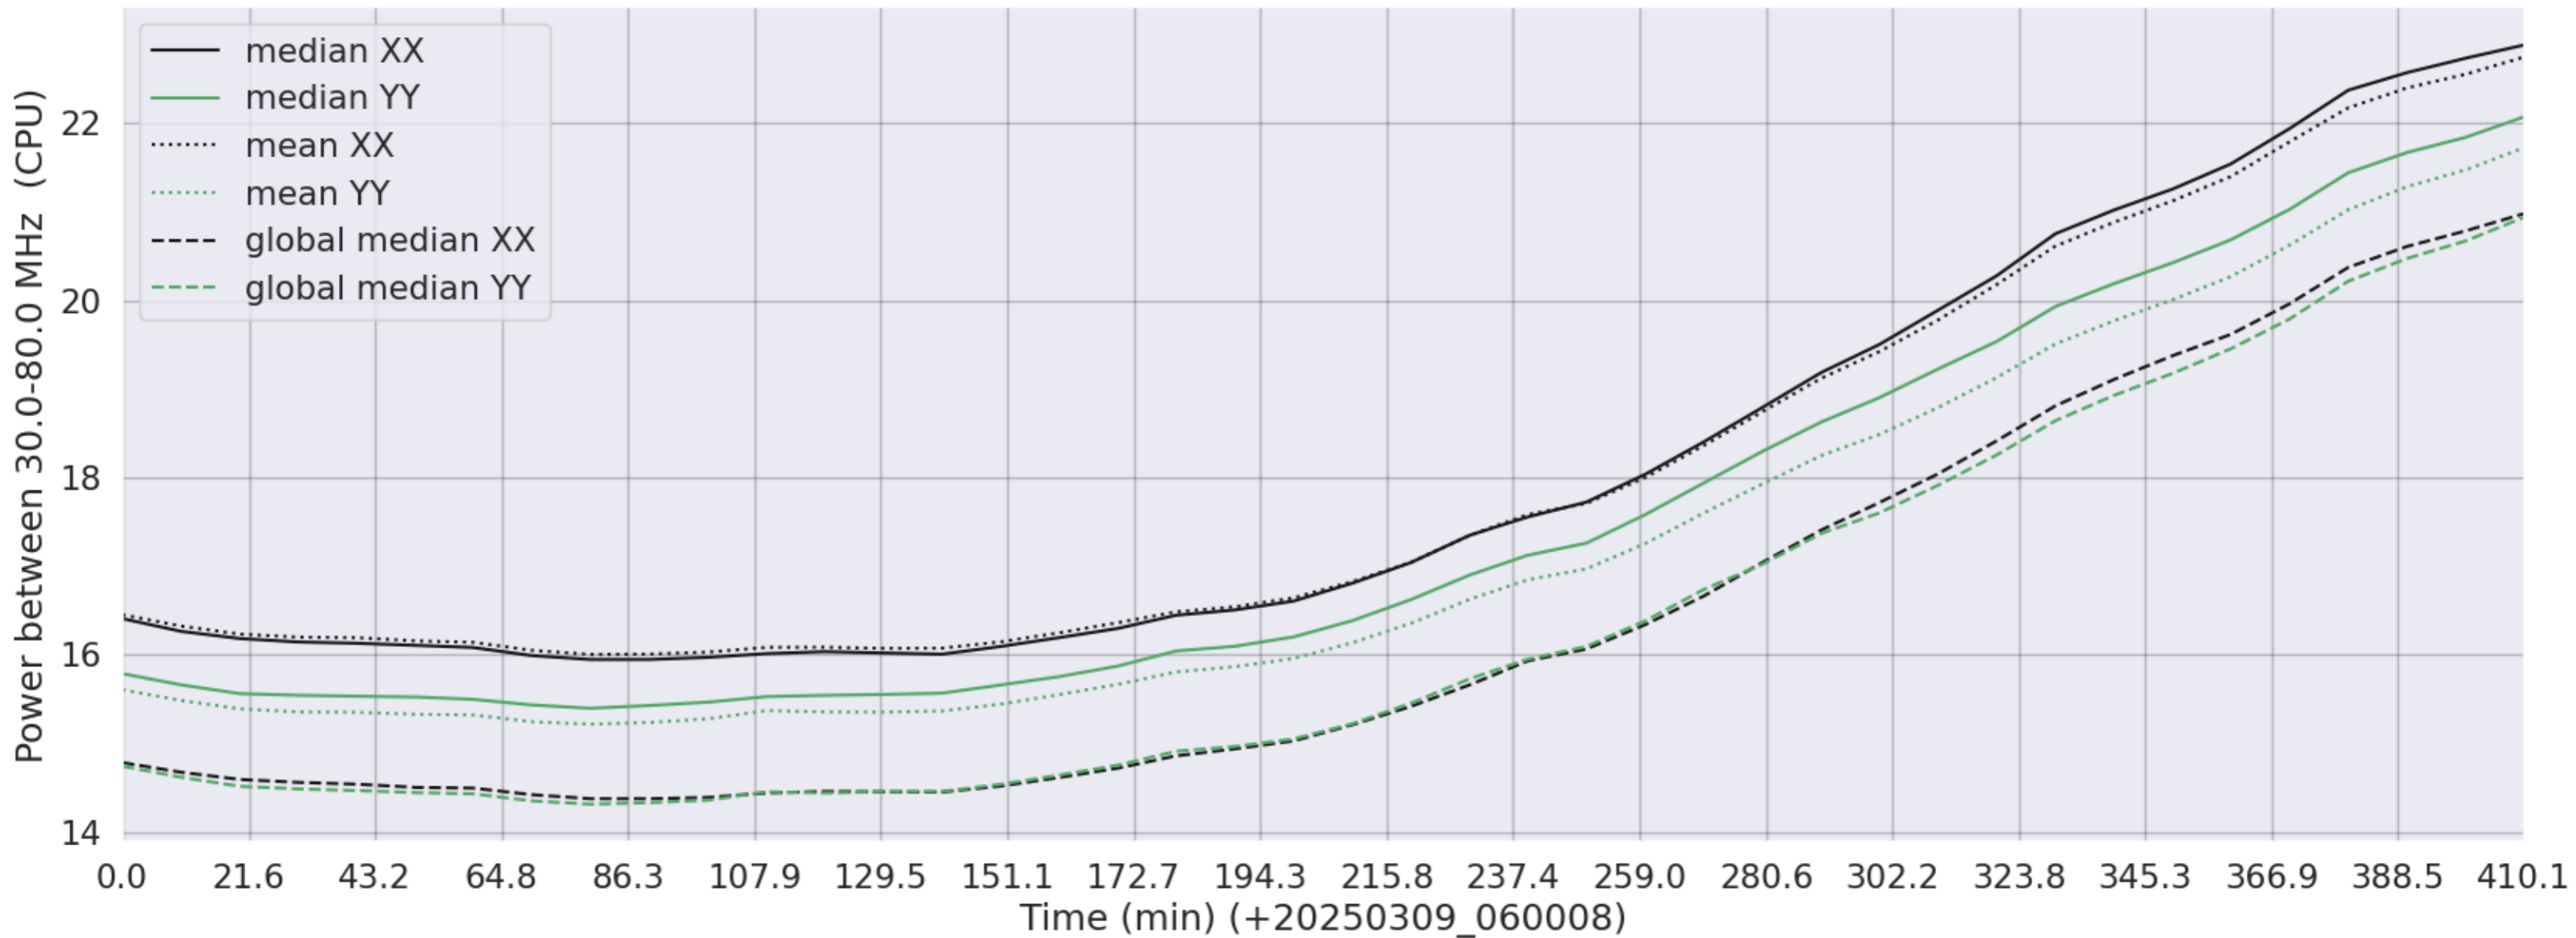

LWA133 - Correlator# 257 - XX FLAGS:Good - YY FLAGS:Good

LWA135 - Correlator# 256 - XX FLAGS:Good - YY FLAGS:Good