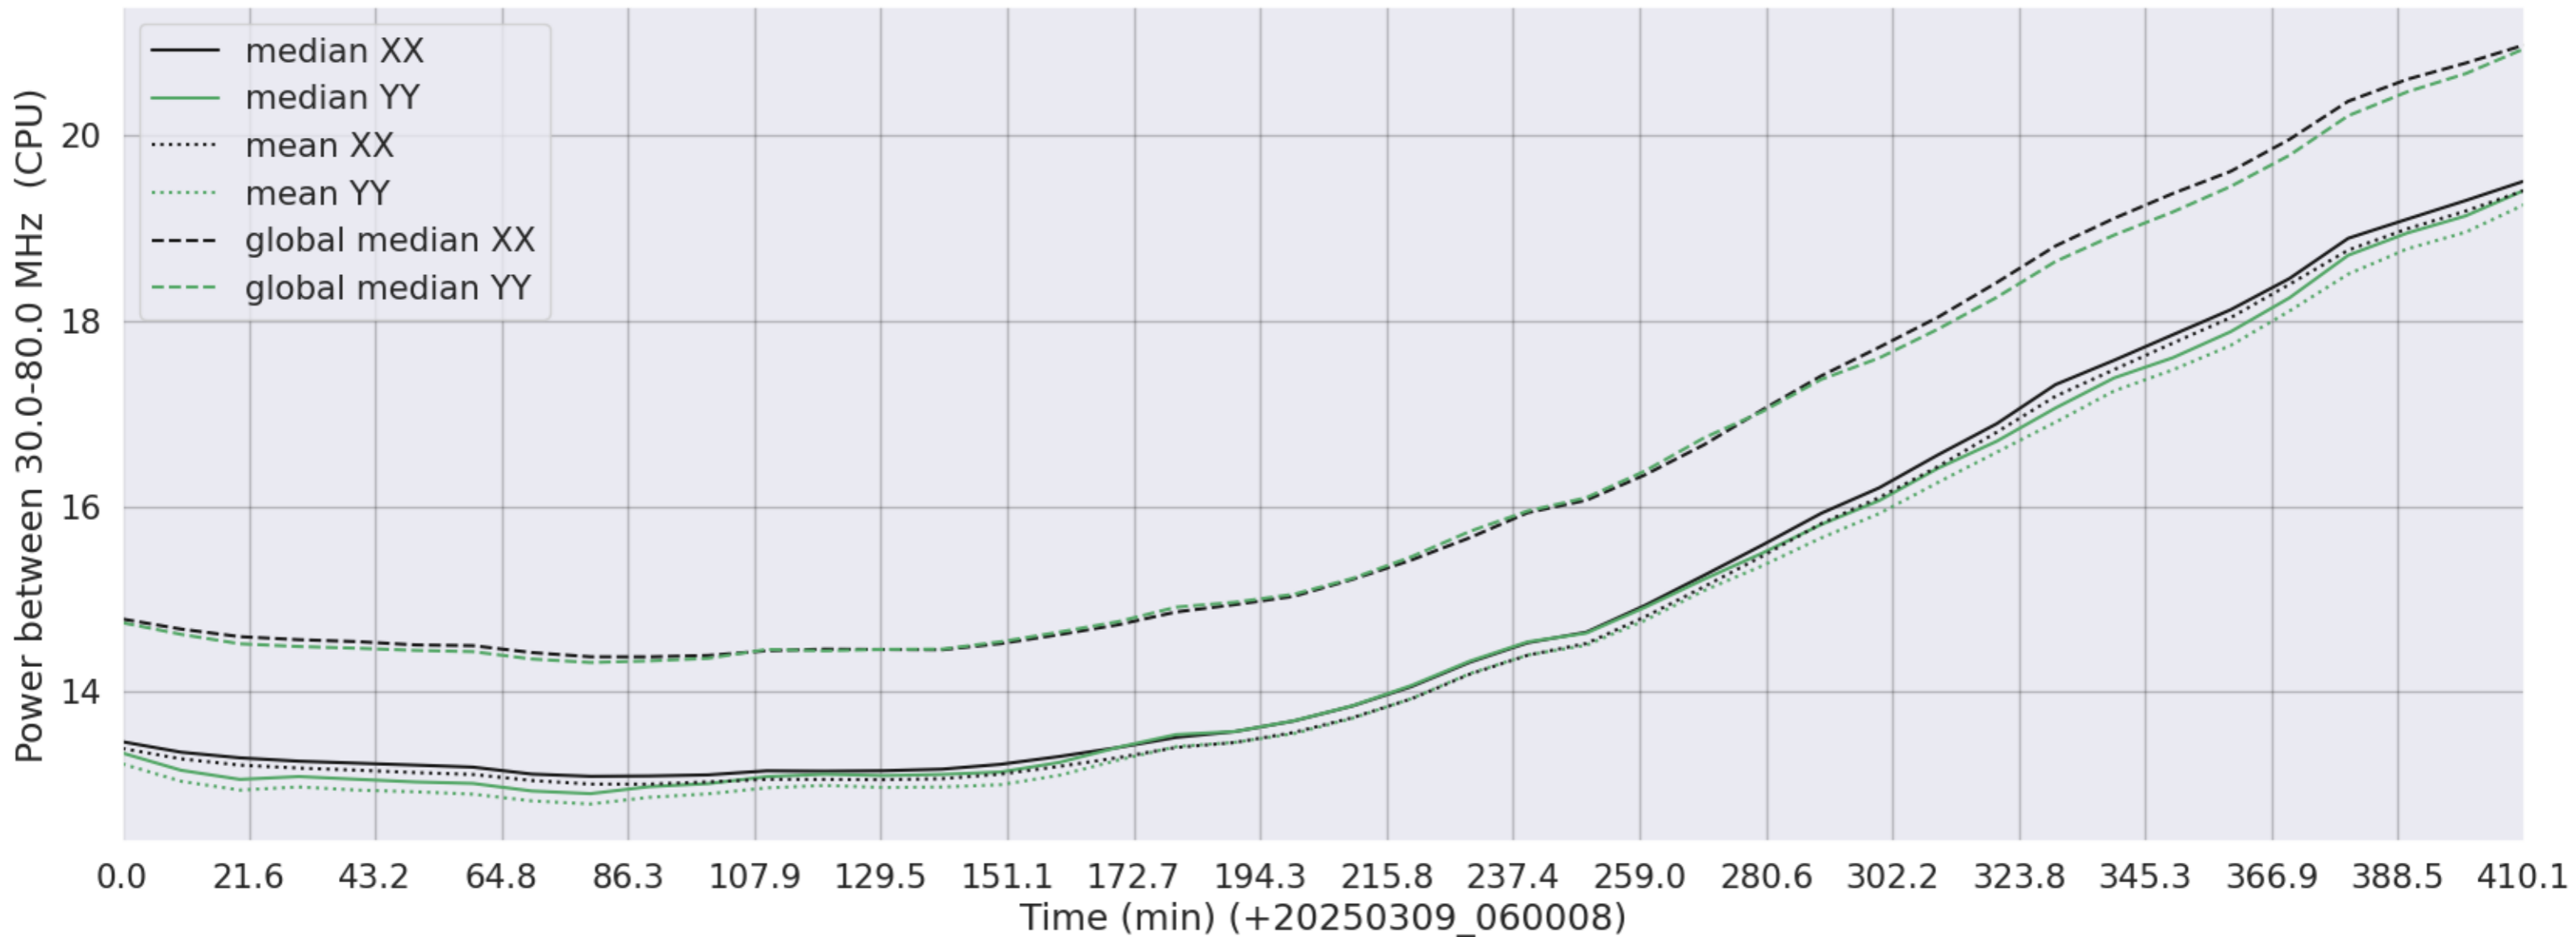

LWA191 - Correlator# 246 - XX FLAGS:Good - YY FLAGS:Good

LWA189 - Correlator# 245 - XX FLAGS:Good - YY FLAGS:Good