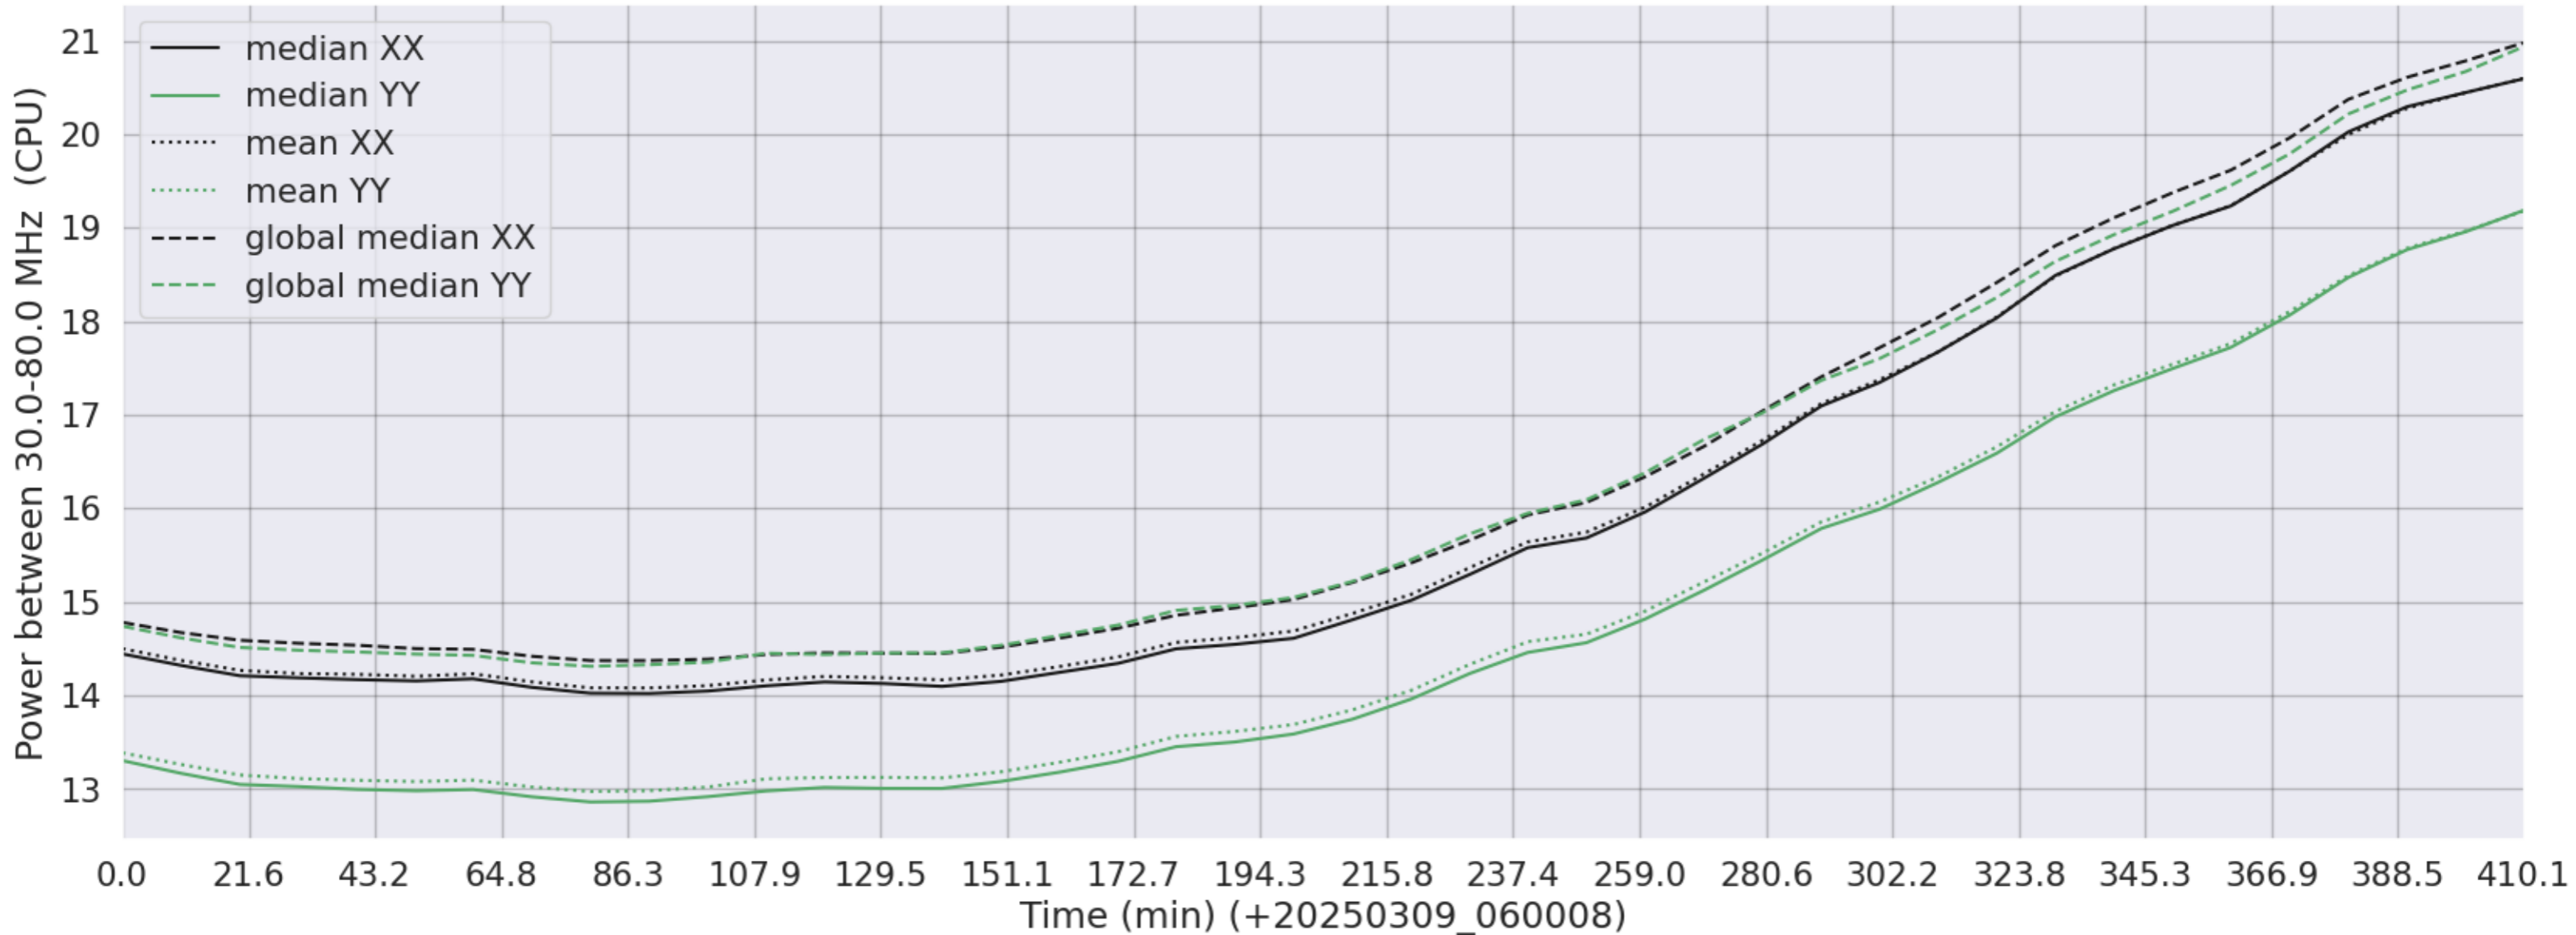

LWA207 - Correlator# 299 - XX FLAGS:Good - YY FLAGS:Good

LWA208 - Correlator# 298 - XX FLAGS:Good - YY FLAGS:BadSpecShape