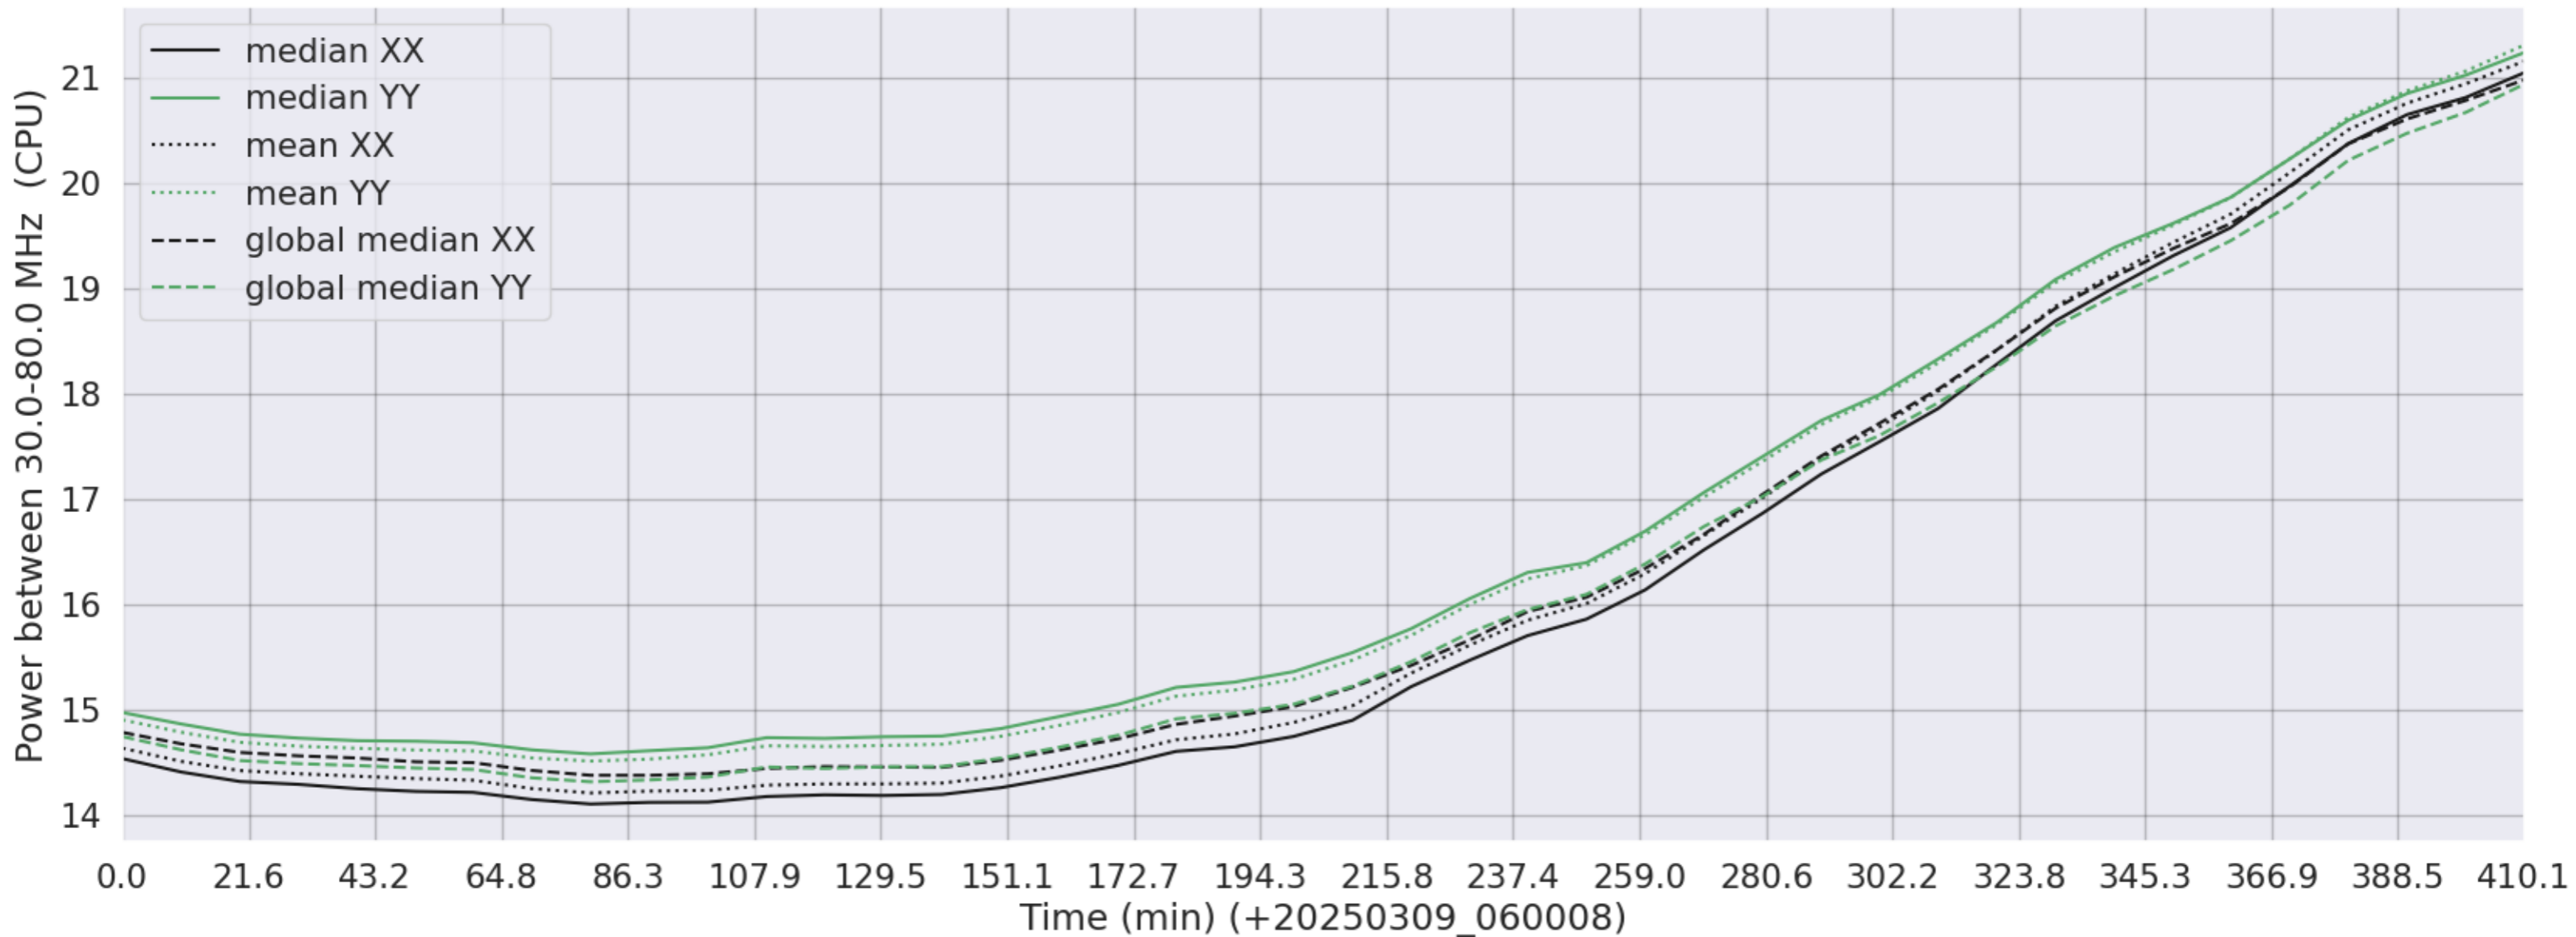

LWA051 - Correlator# 114 - XX FLAGS:Good - YY FLAGS:Good

LWA048 - Correlator# 113 - XX FLAGS:Good - YY FLAGS:Good