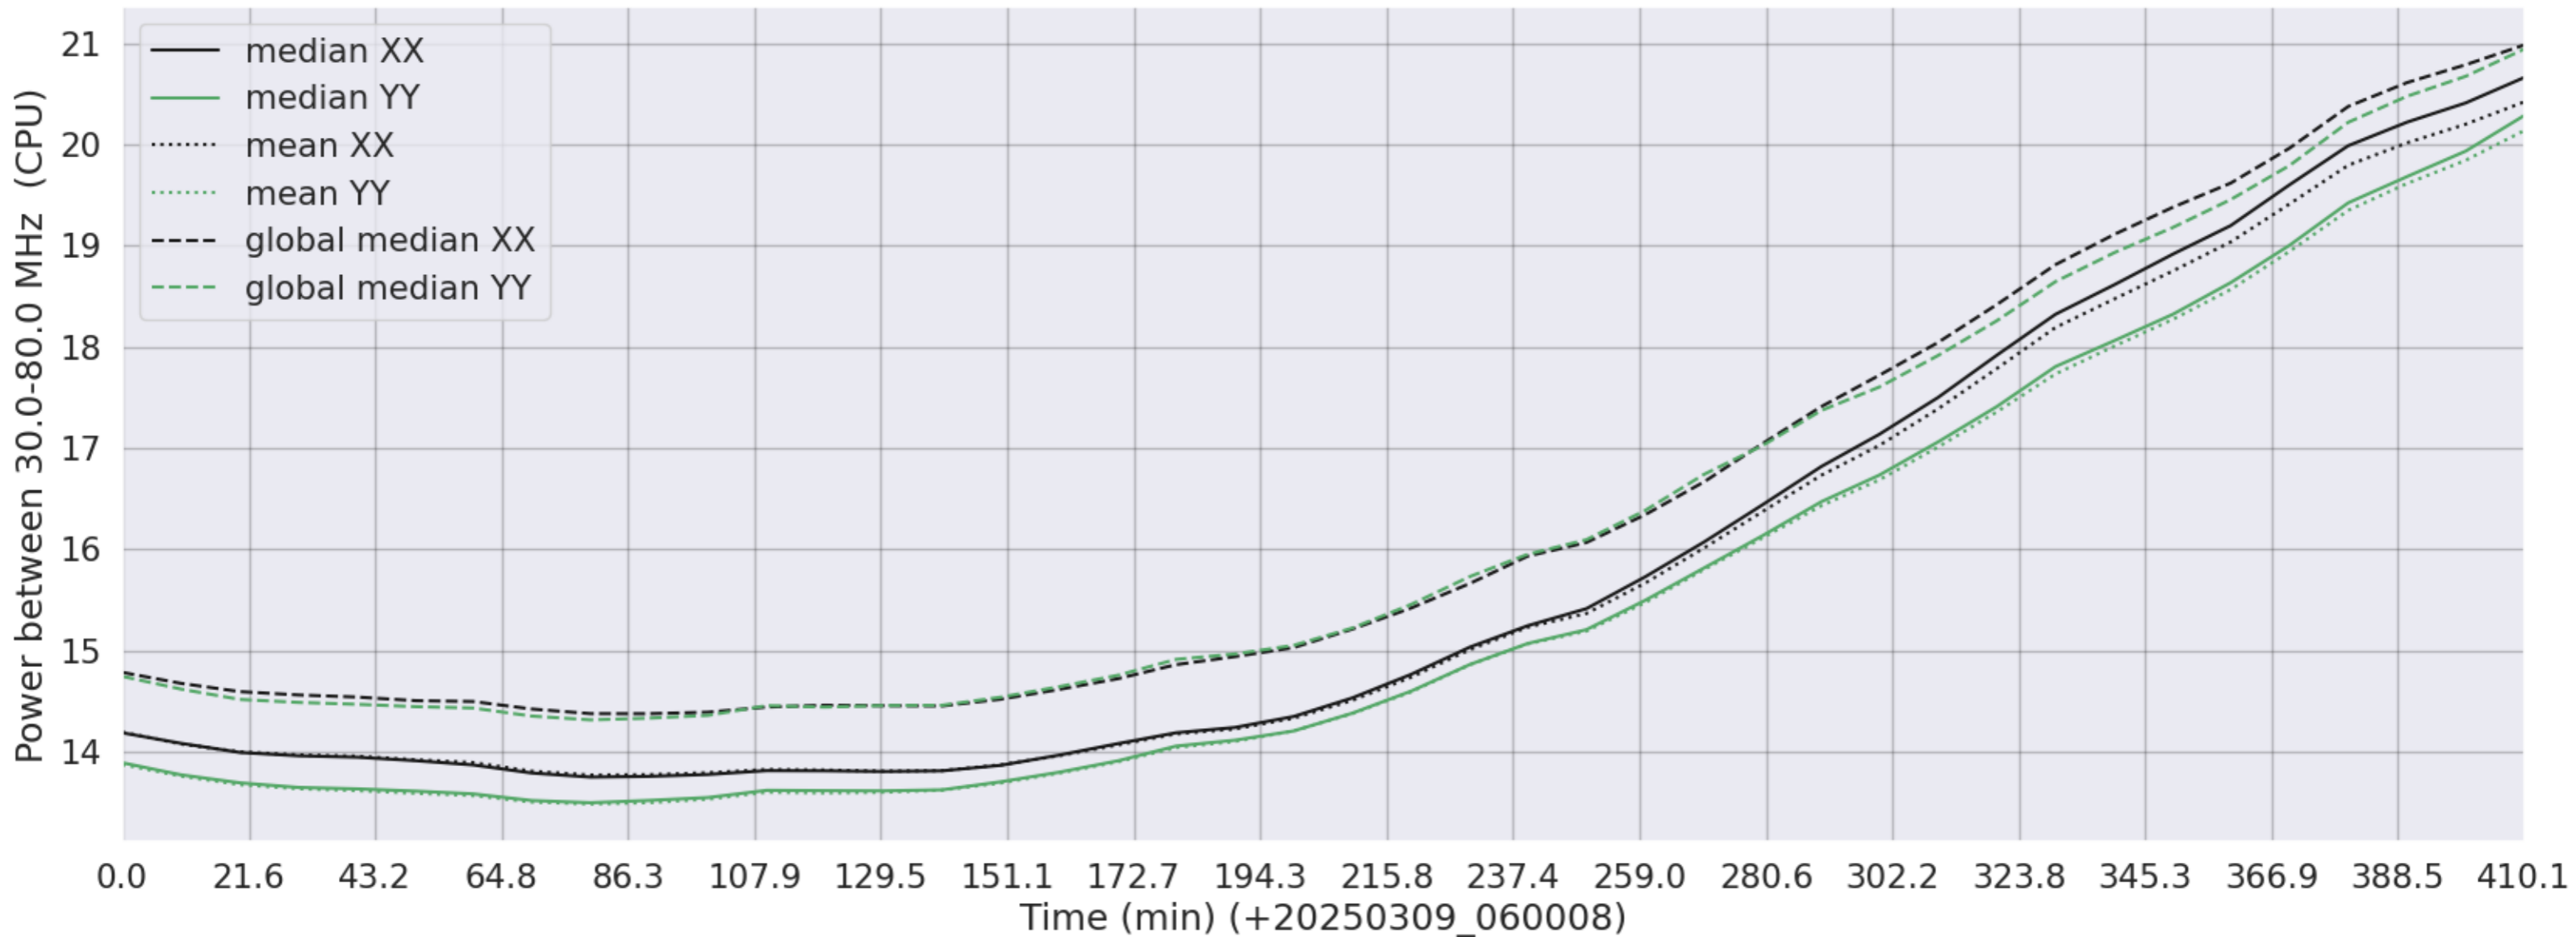

LWA032 - Correlator# 130 - XX FLAGS:Good - YY FLAGS:Good

LWA028 - Correlator# 129 - XX FLAGS:Good - YY FLAGS:Good