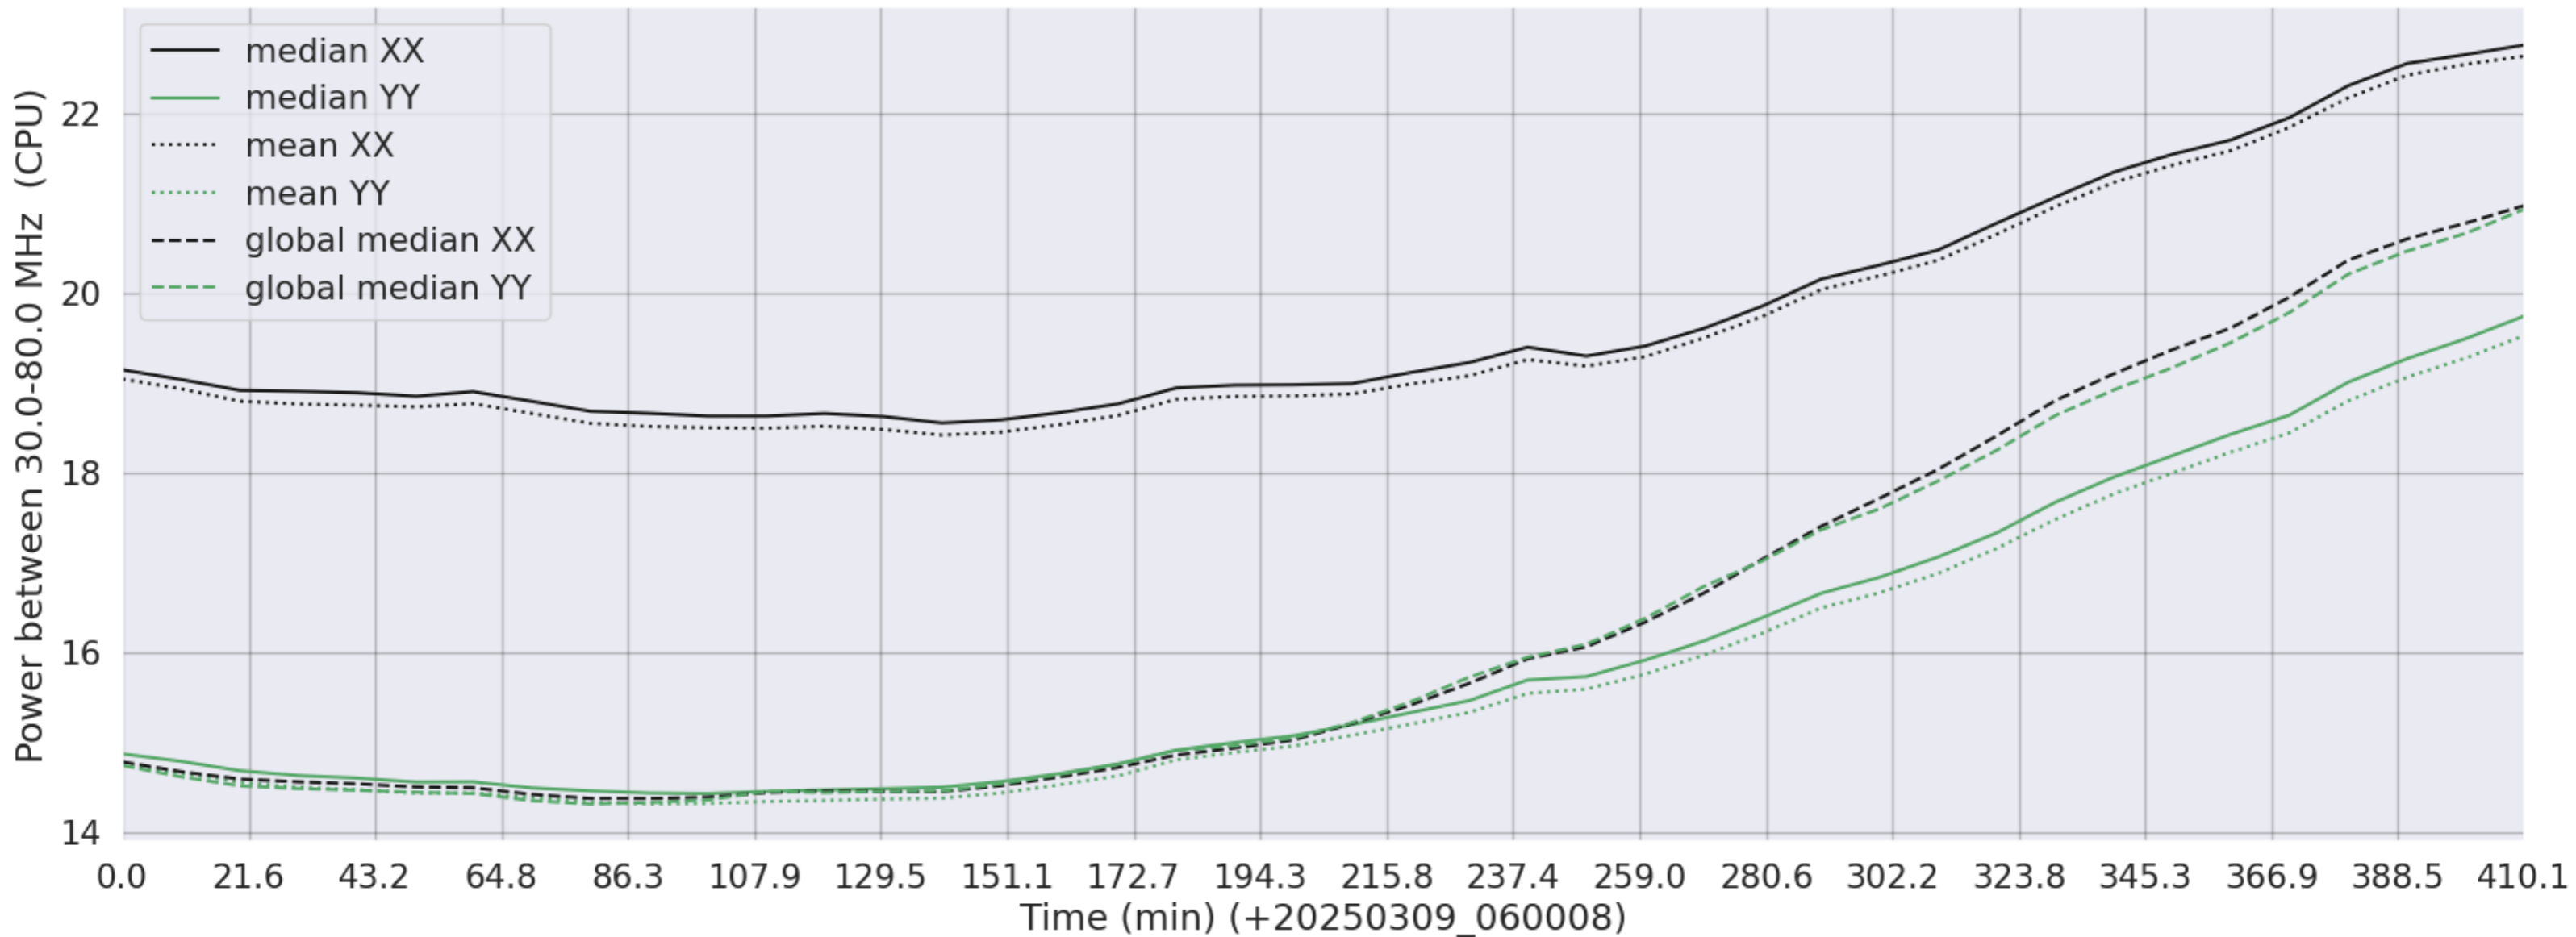

LWA280 - Correlator# 041 - XX FLAGS:Good - YY FLAGS:HighPower

LWA283 - Correlator# 040 - XX FLAGS:Good - YY FLAGS:Good