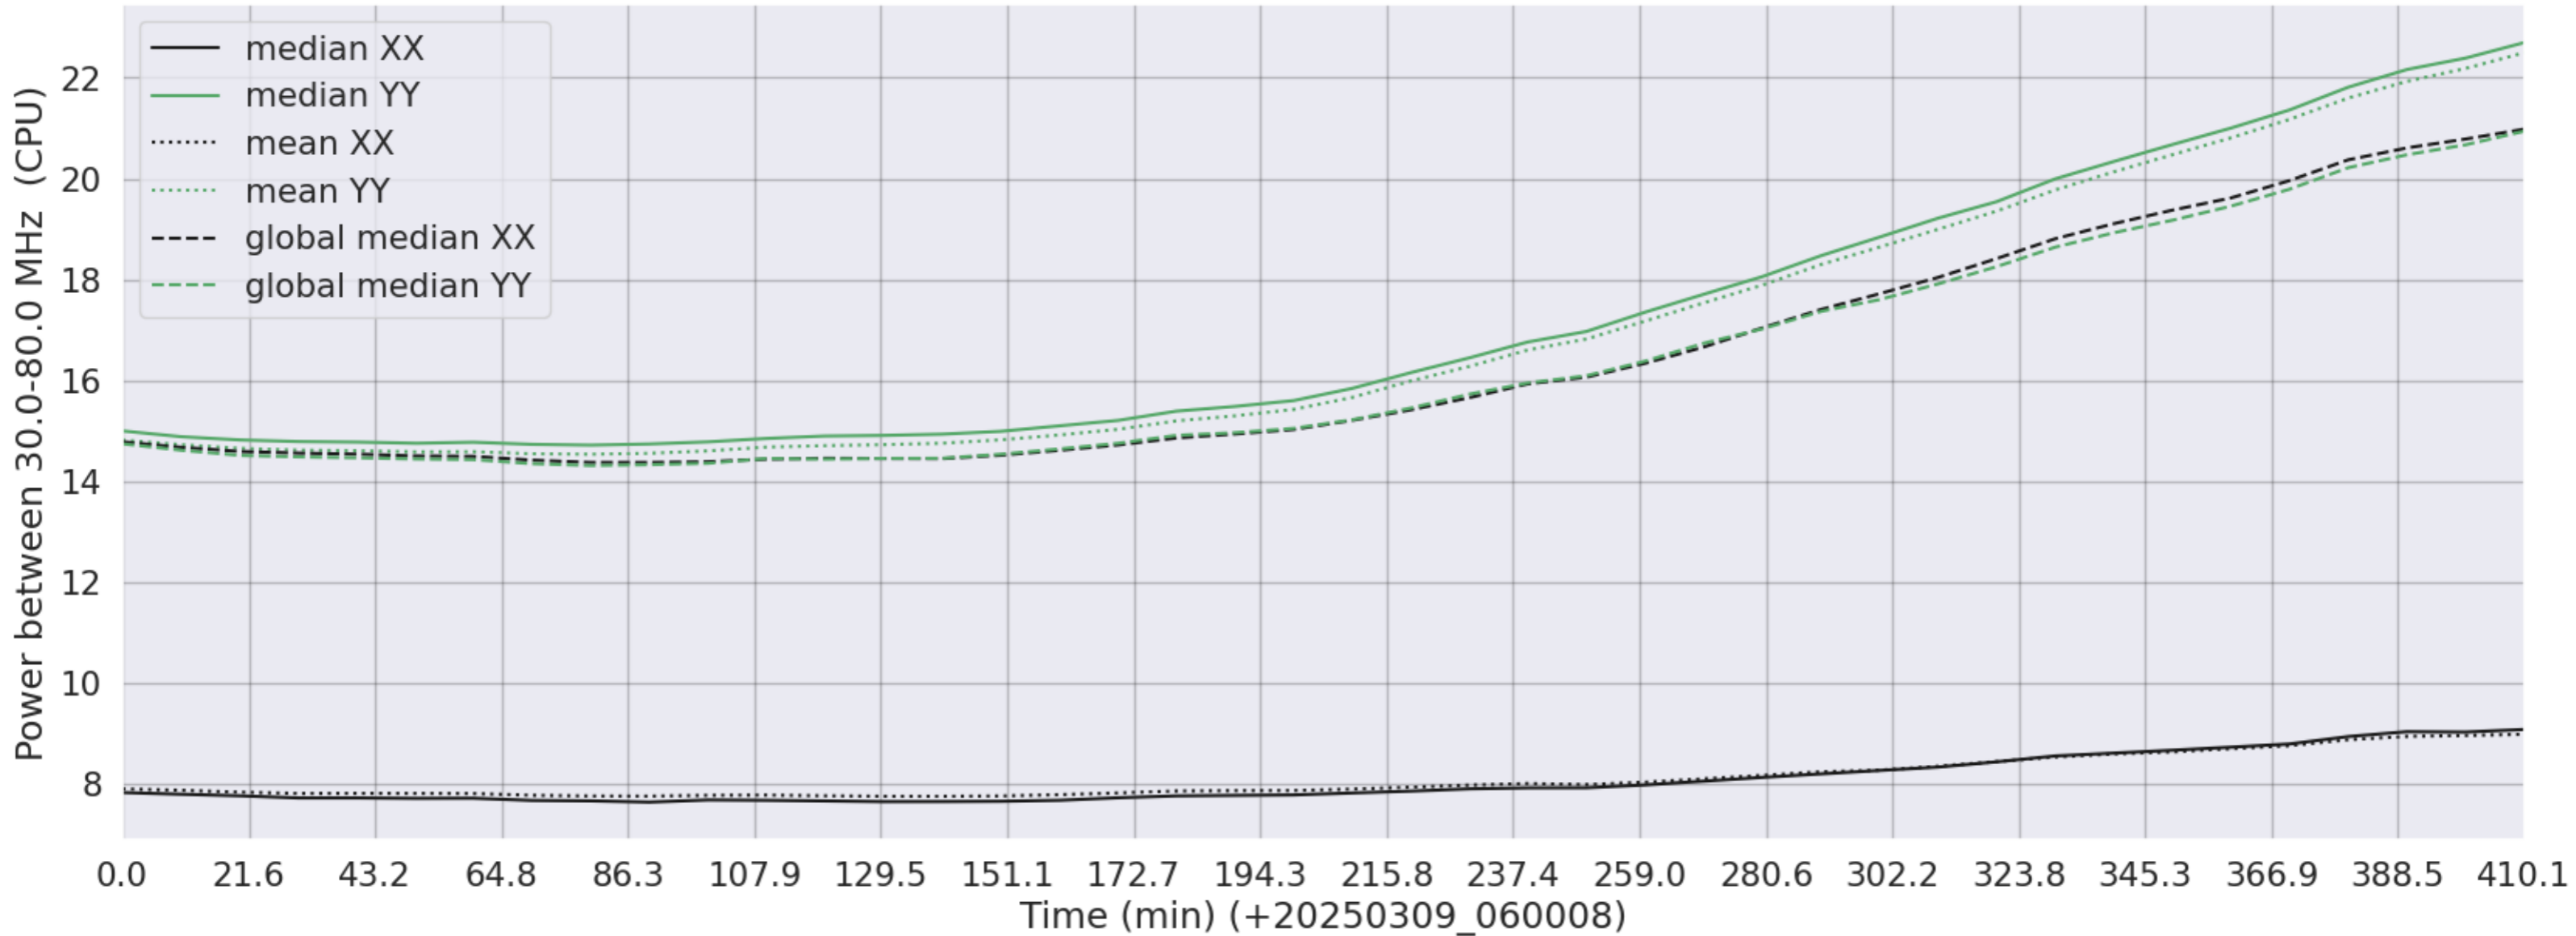

LWA306 - Correlator# 053 - XX FLAGS:Good - YY FLAGS:Good

LWA317 - Correlator# 052 - XX FLAGS:BadSpecShape - YY FLAGS:Good