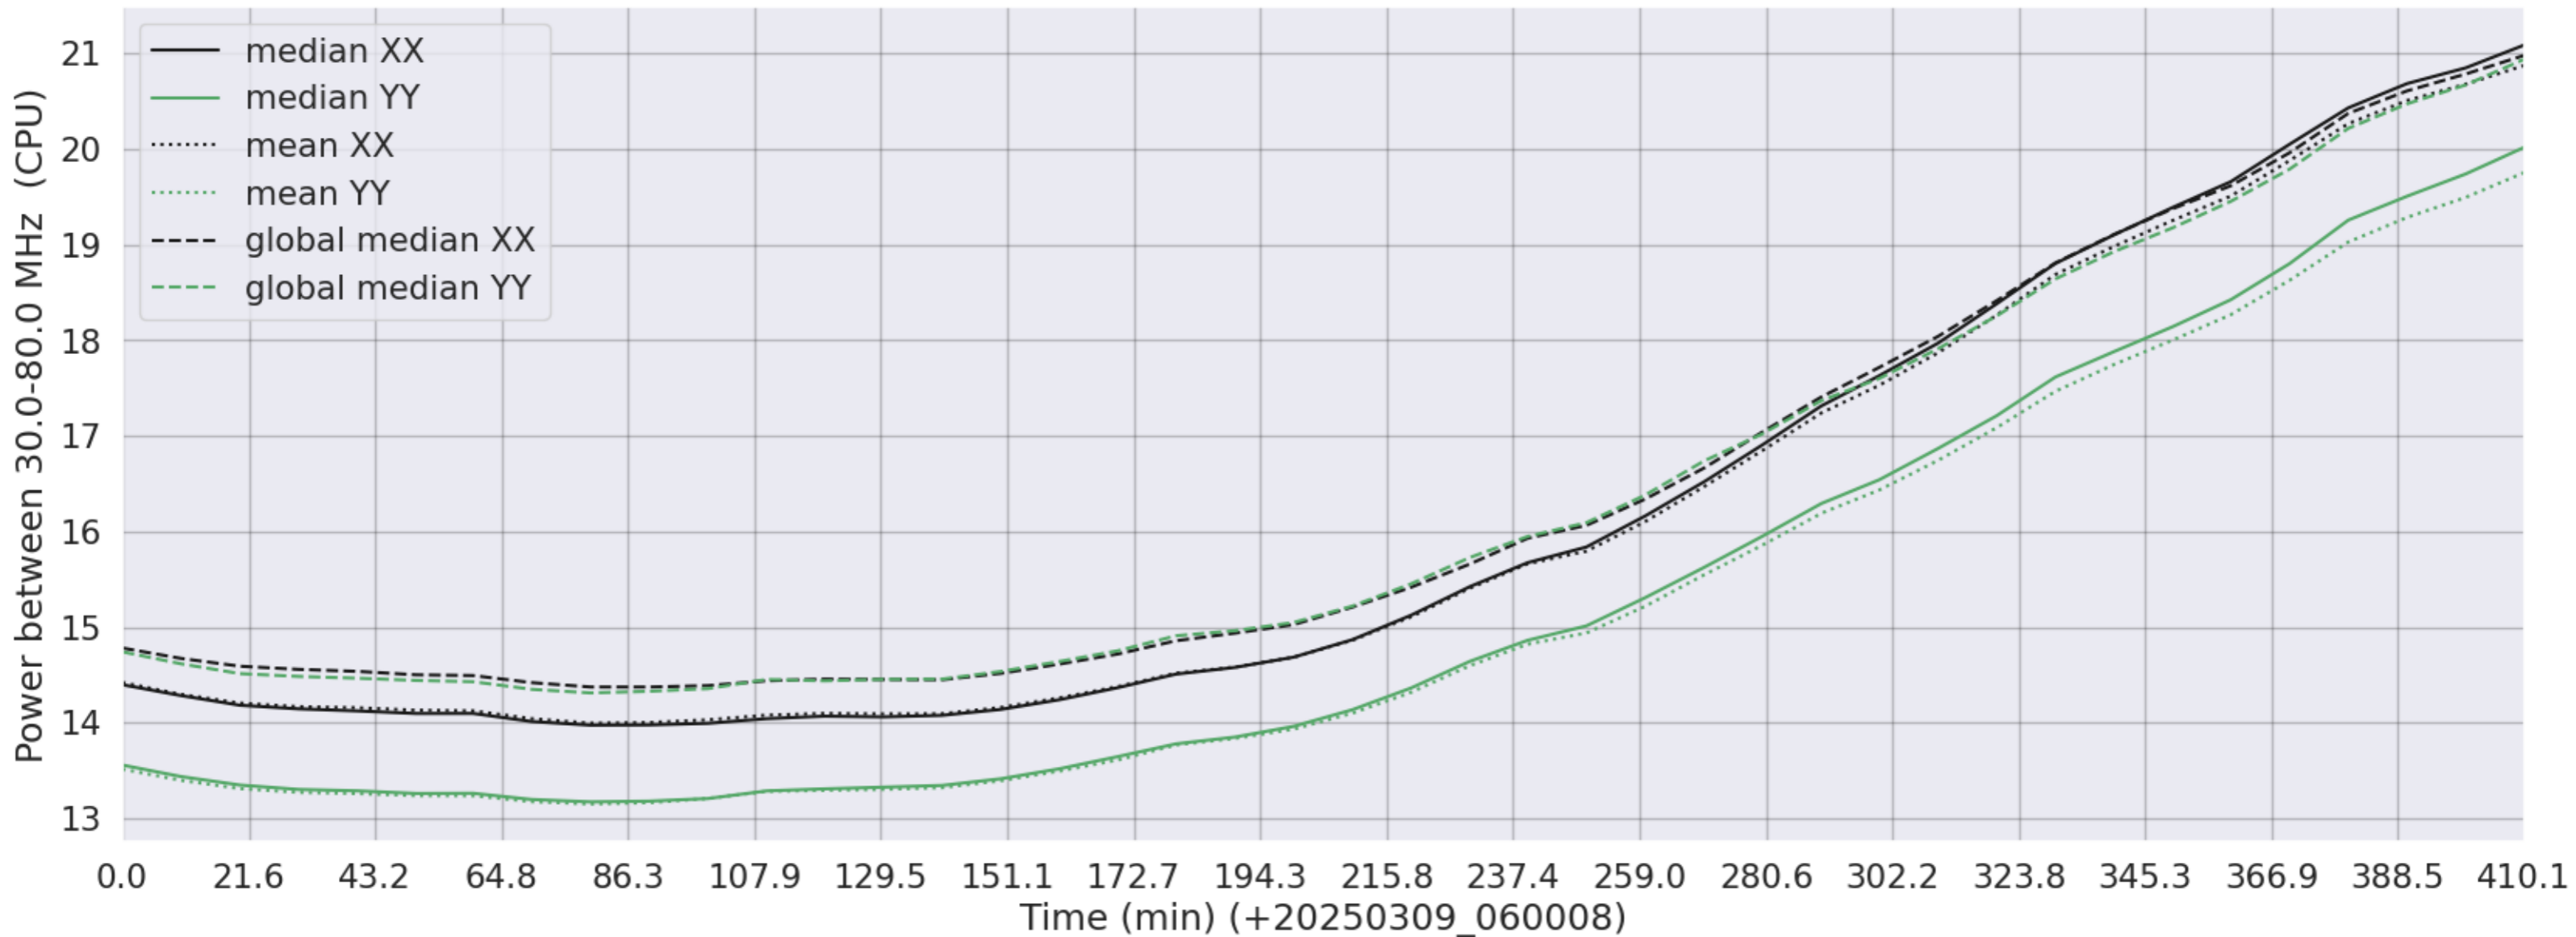

LWA154 - Correlator# 233 - XX FLAGS:Good - YY FLAGS:Good

LWA155 - Correlator# 232 - XX FLAGS:Good - YY FLAGS:Good