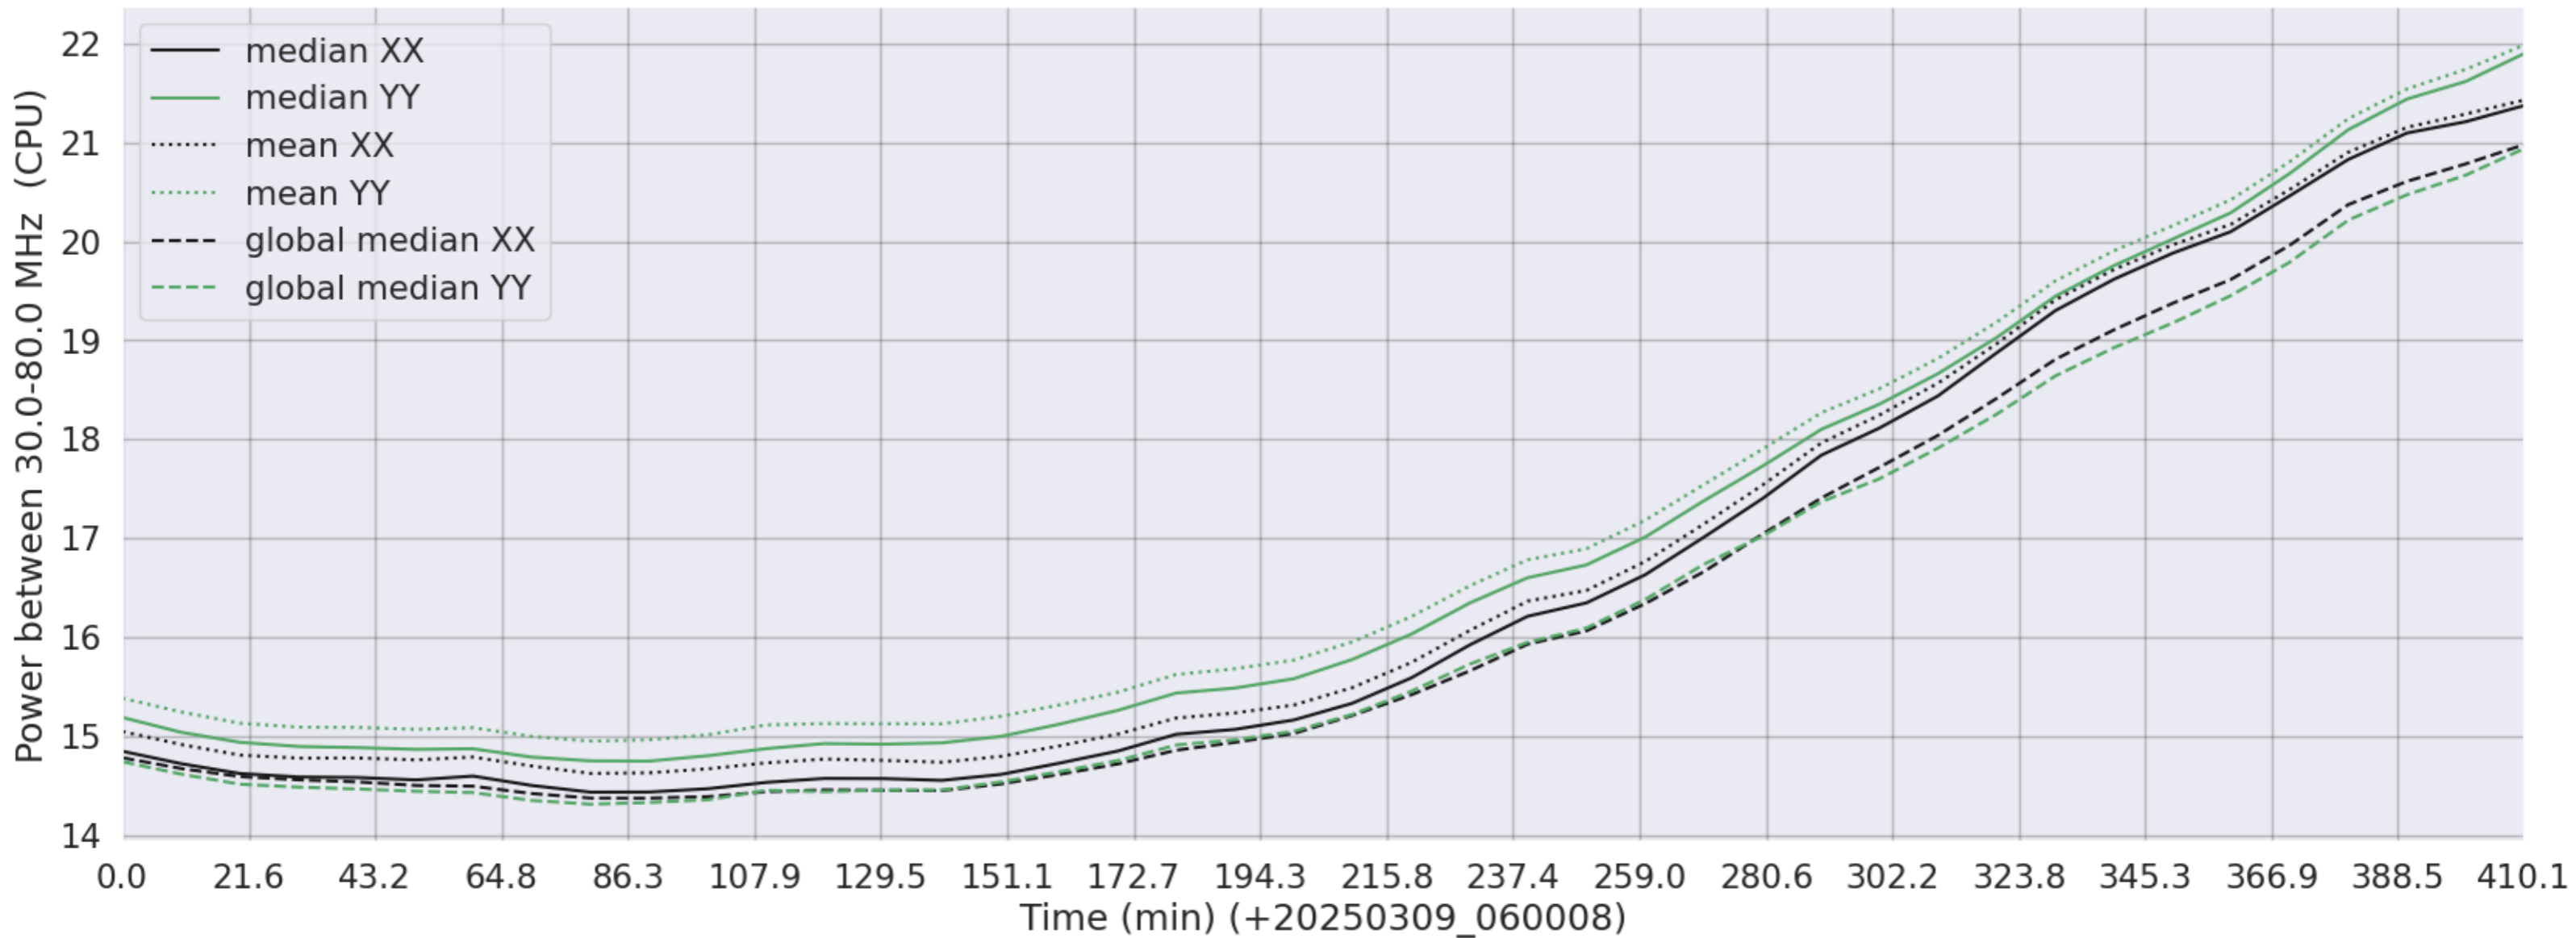

LWA171 - Correlator# 291 - XX FLAGS:Good - YY FLAGS:Good

LWA173 - Correlator# 290 - XX FLAGS:Good - YY FLAGS:Good