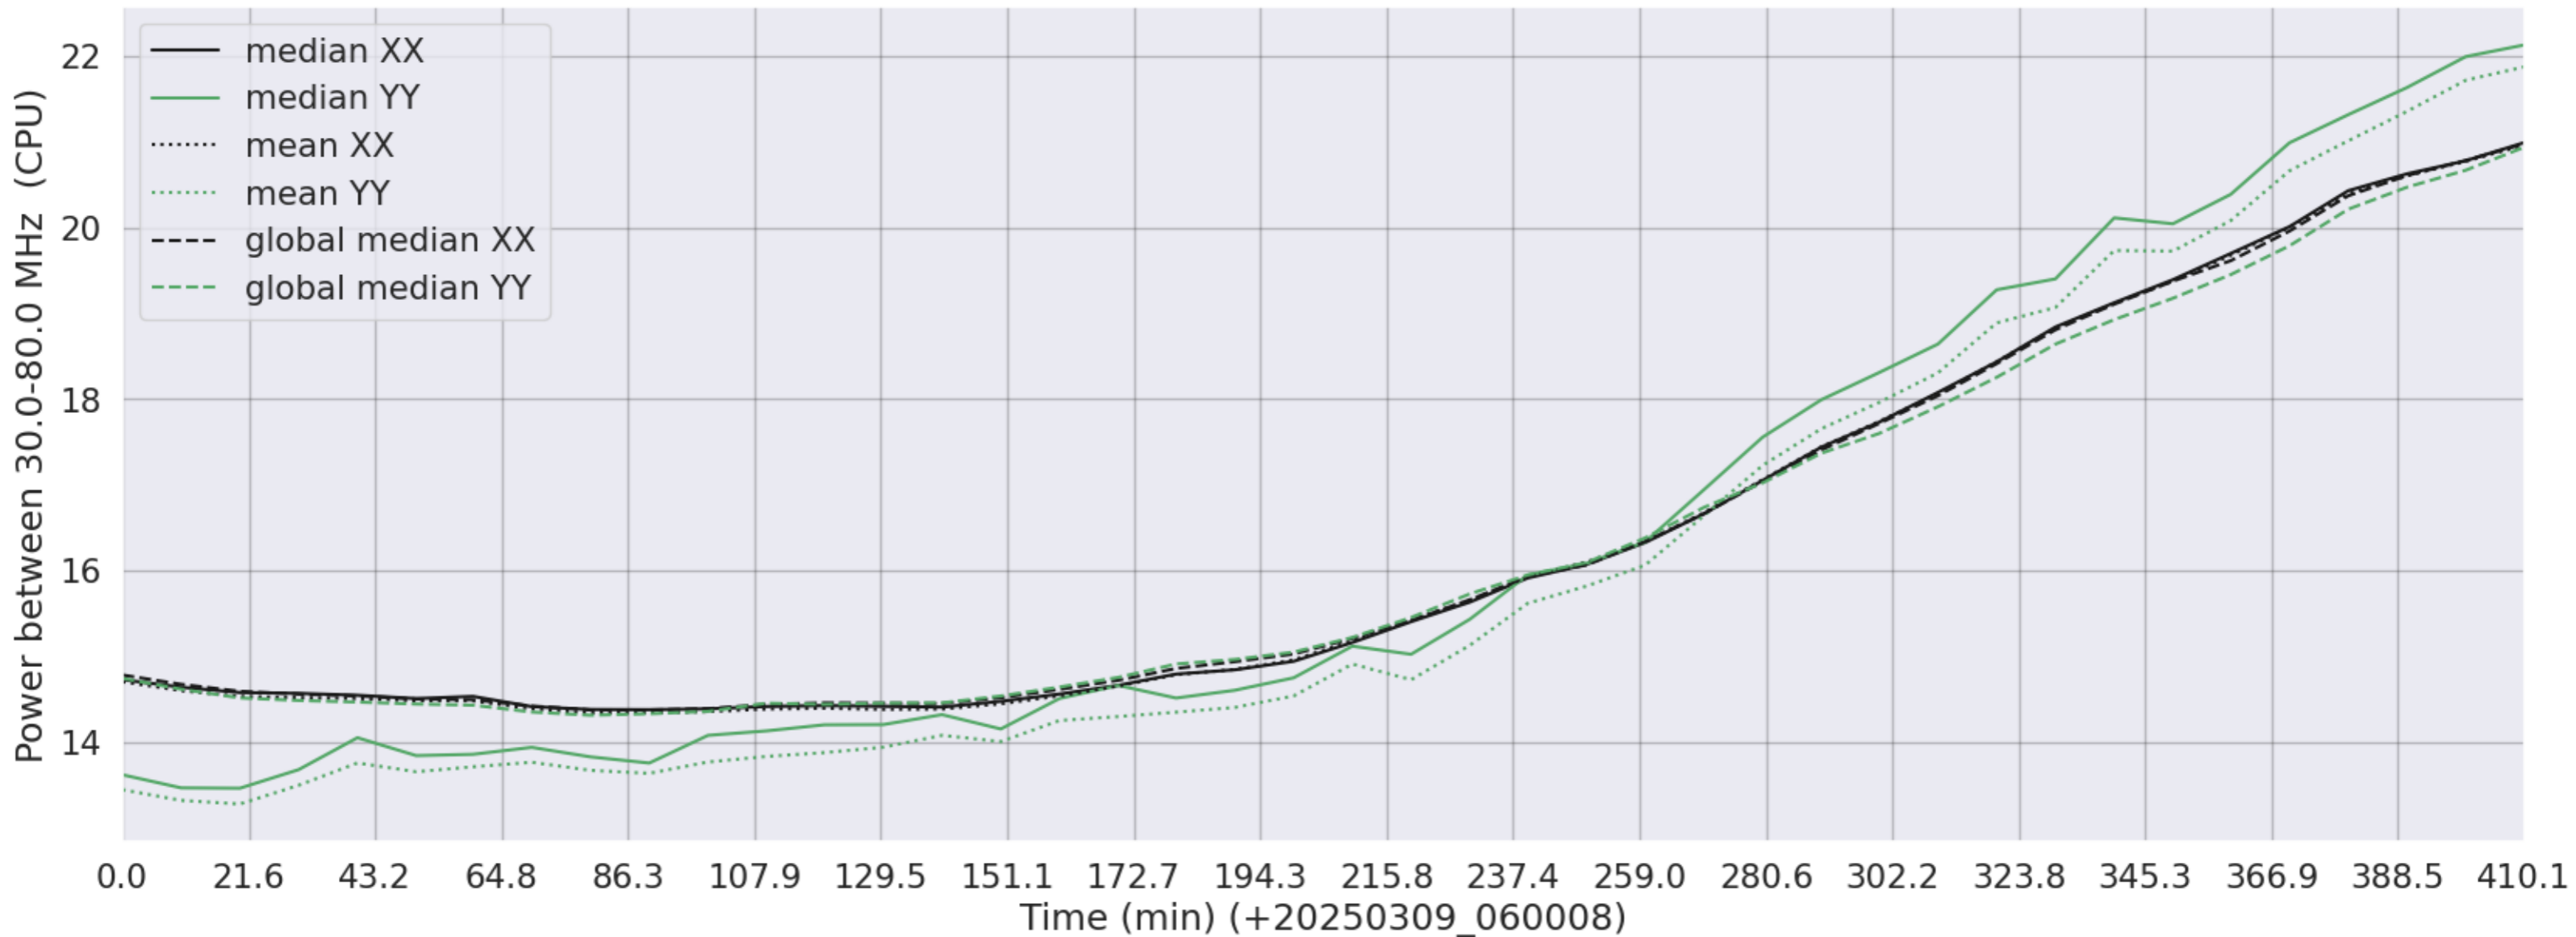

LWA281 - Correlator# 011 - XX FLAGS:Good - YY FLAGS:Good

LWA282 - Correlator# 010 - XX FLAGS:Good - YY FLAGS:Good