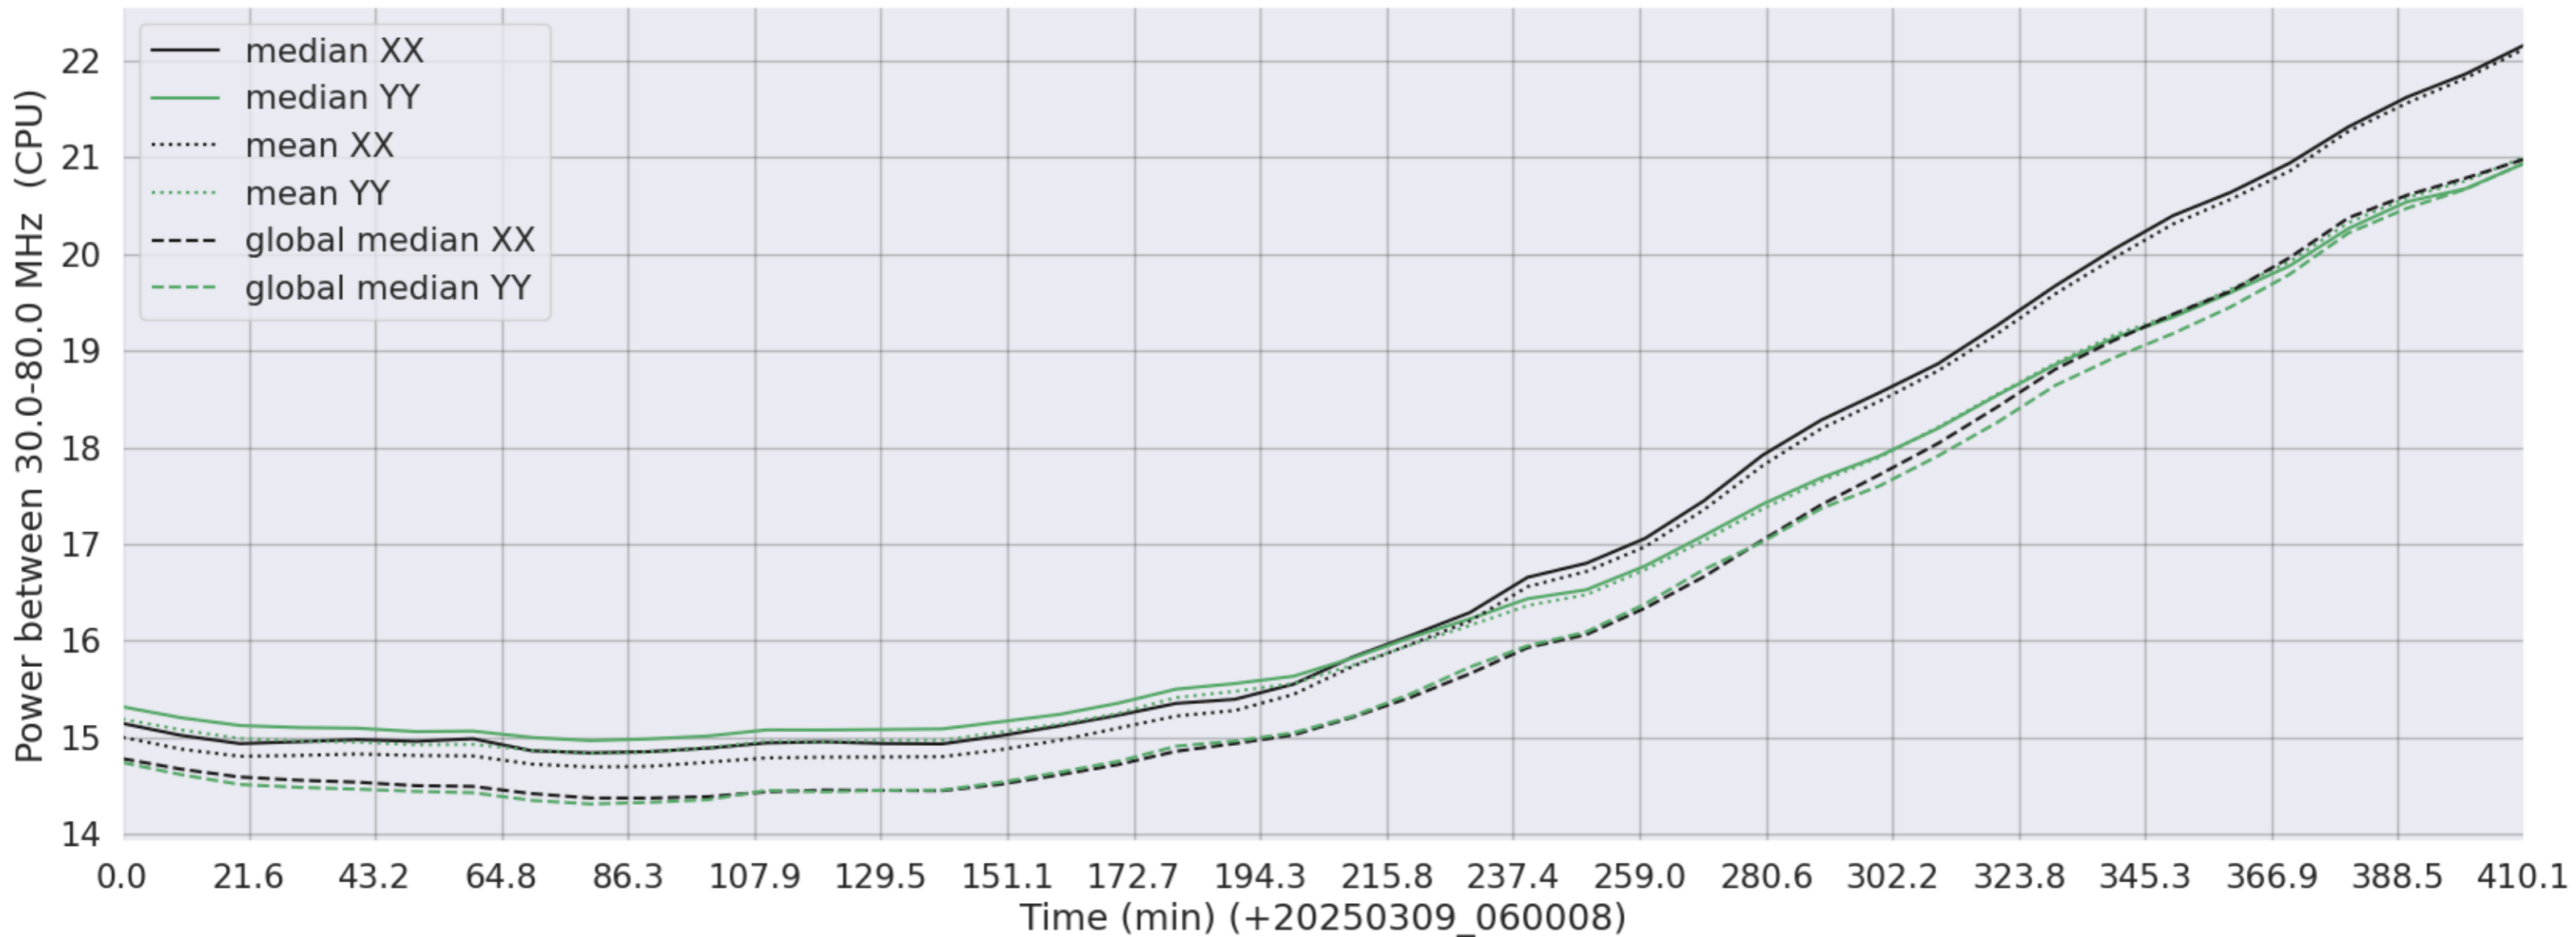

LWA321 - Correlator# 020 - XX FLAGS:Good - YY FLAGS:Good

LWA314 - Correlator# 021 - XX FLAGS:Good - YY FLAGS:Good

LWA330 - Correlator# 022 - XX FLAGS:Good - YY FLAGS:Good

LWA327 - Correlator# 023 - XX FLAGS:Good - YY FLAGS:Good