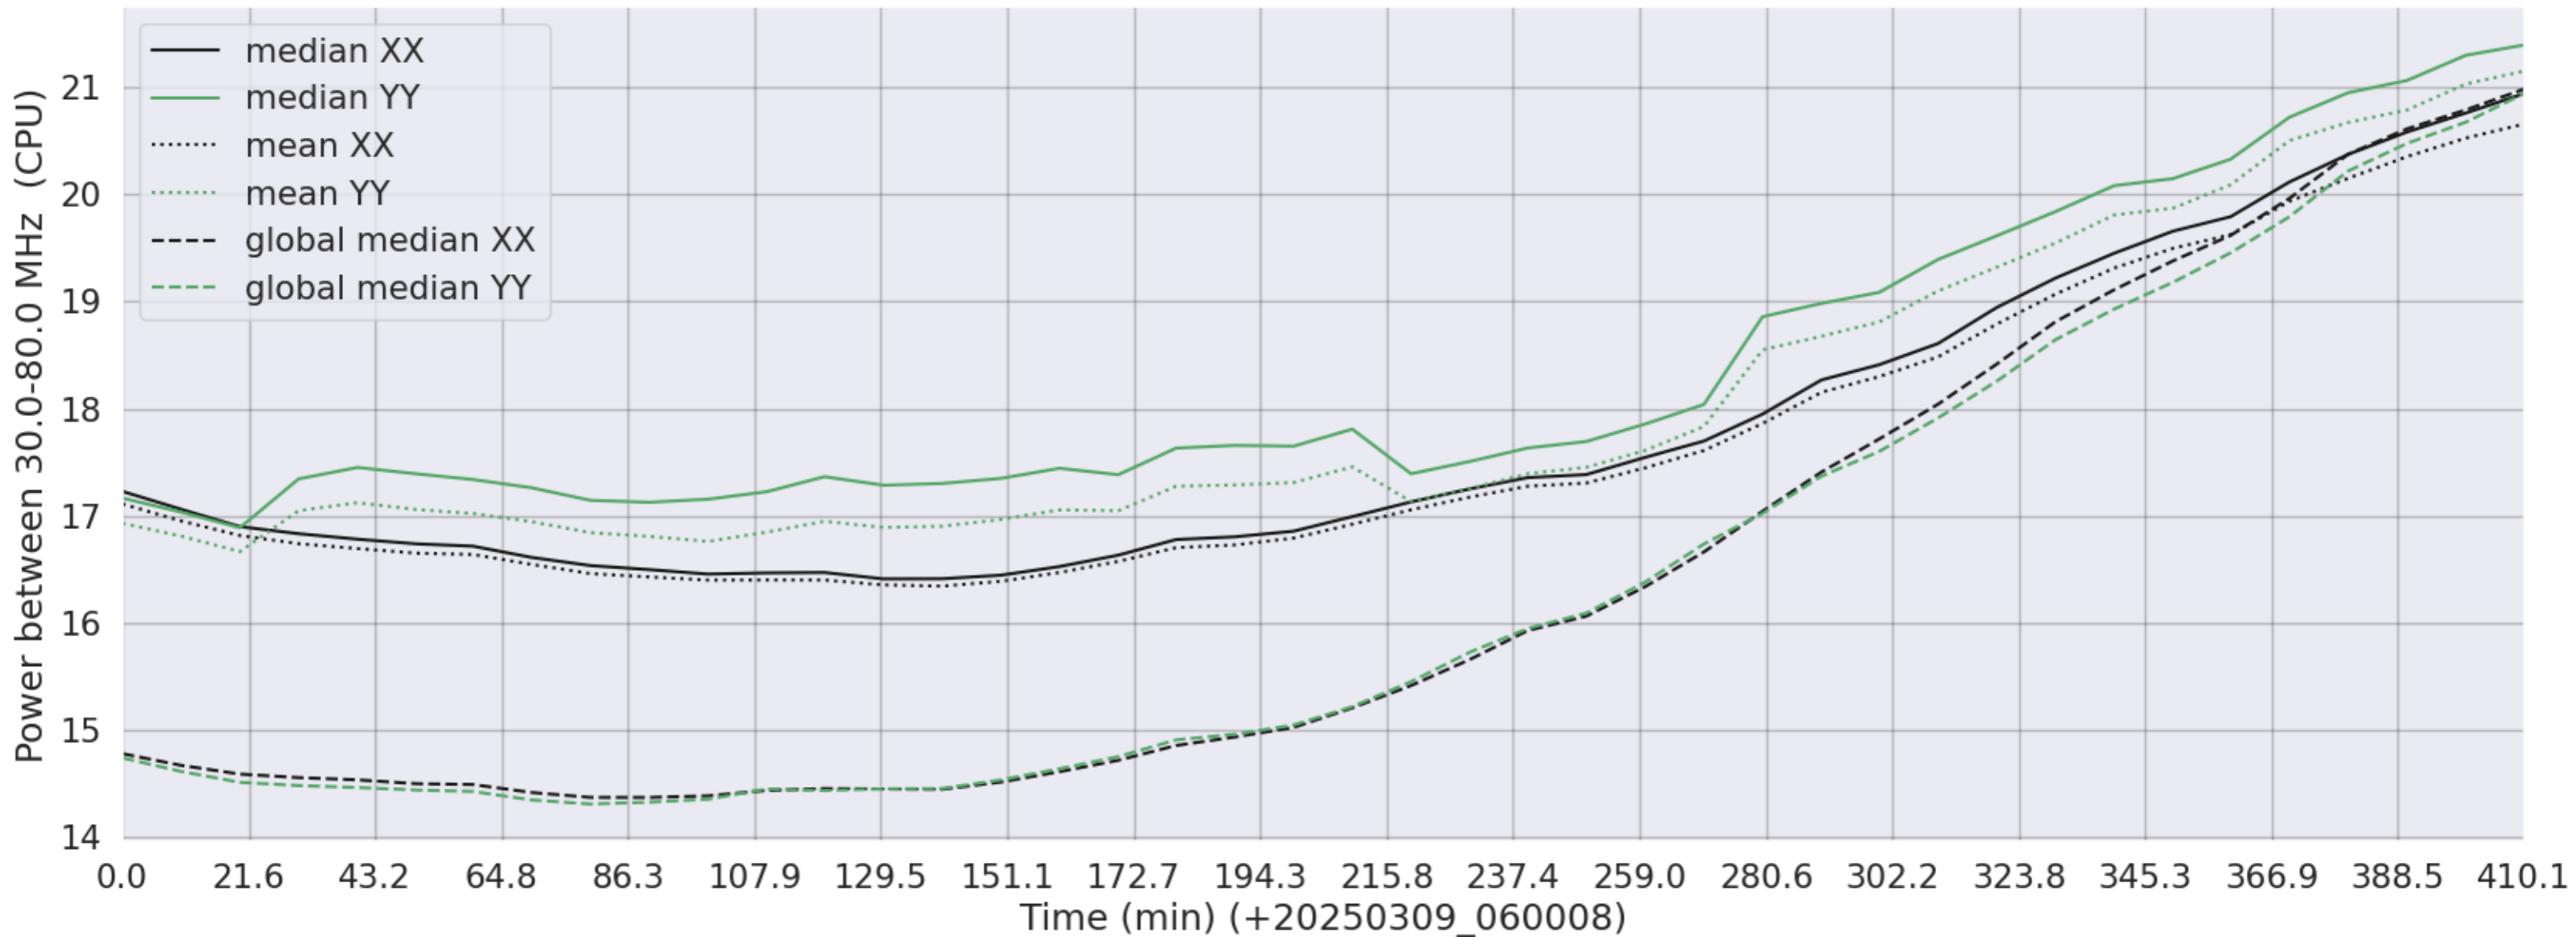

LWA353 - Correlator# 031 - XX FLAGS:Good - YY FLAGS:Good

LWA362 - Correlator# 030 - XX FLAGS:Good - YY FLAGS:Good