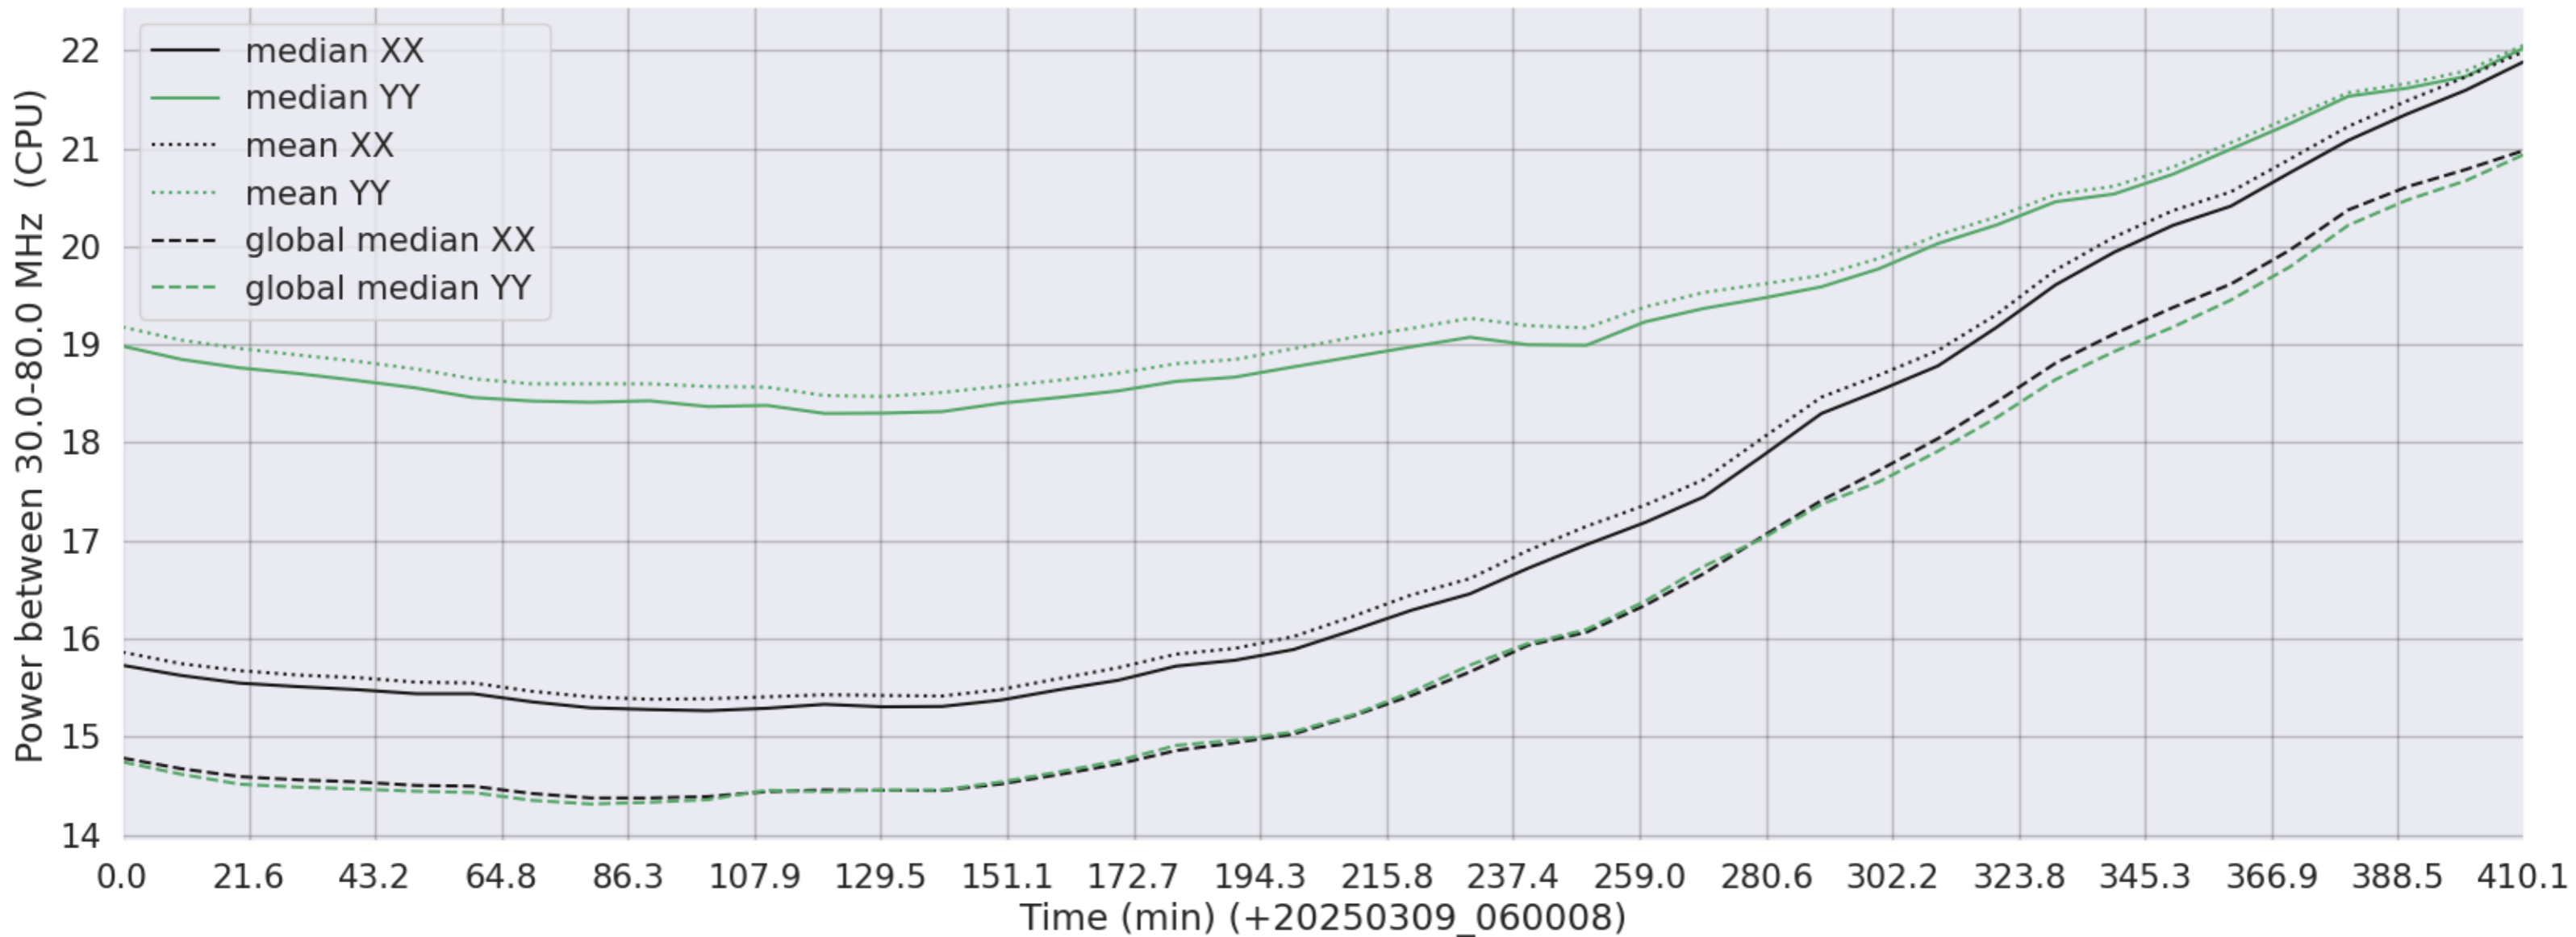

LWA334 - Correlator# 156 - XX FLAGS:Good - YY FLAGS:Good

LWA328 - Correlator# 157 - XX FLAGS:Good - YY FLAGS:Good

LWA361 - Correlator# 158 - XX FLAGS:Good - YY FLAGS:Good

LWA358 - Correlator# 159 - XX FLAGS:Good - YY FLAGS:Good