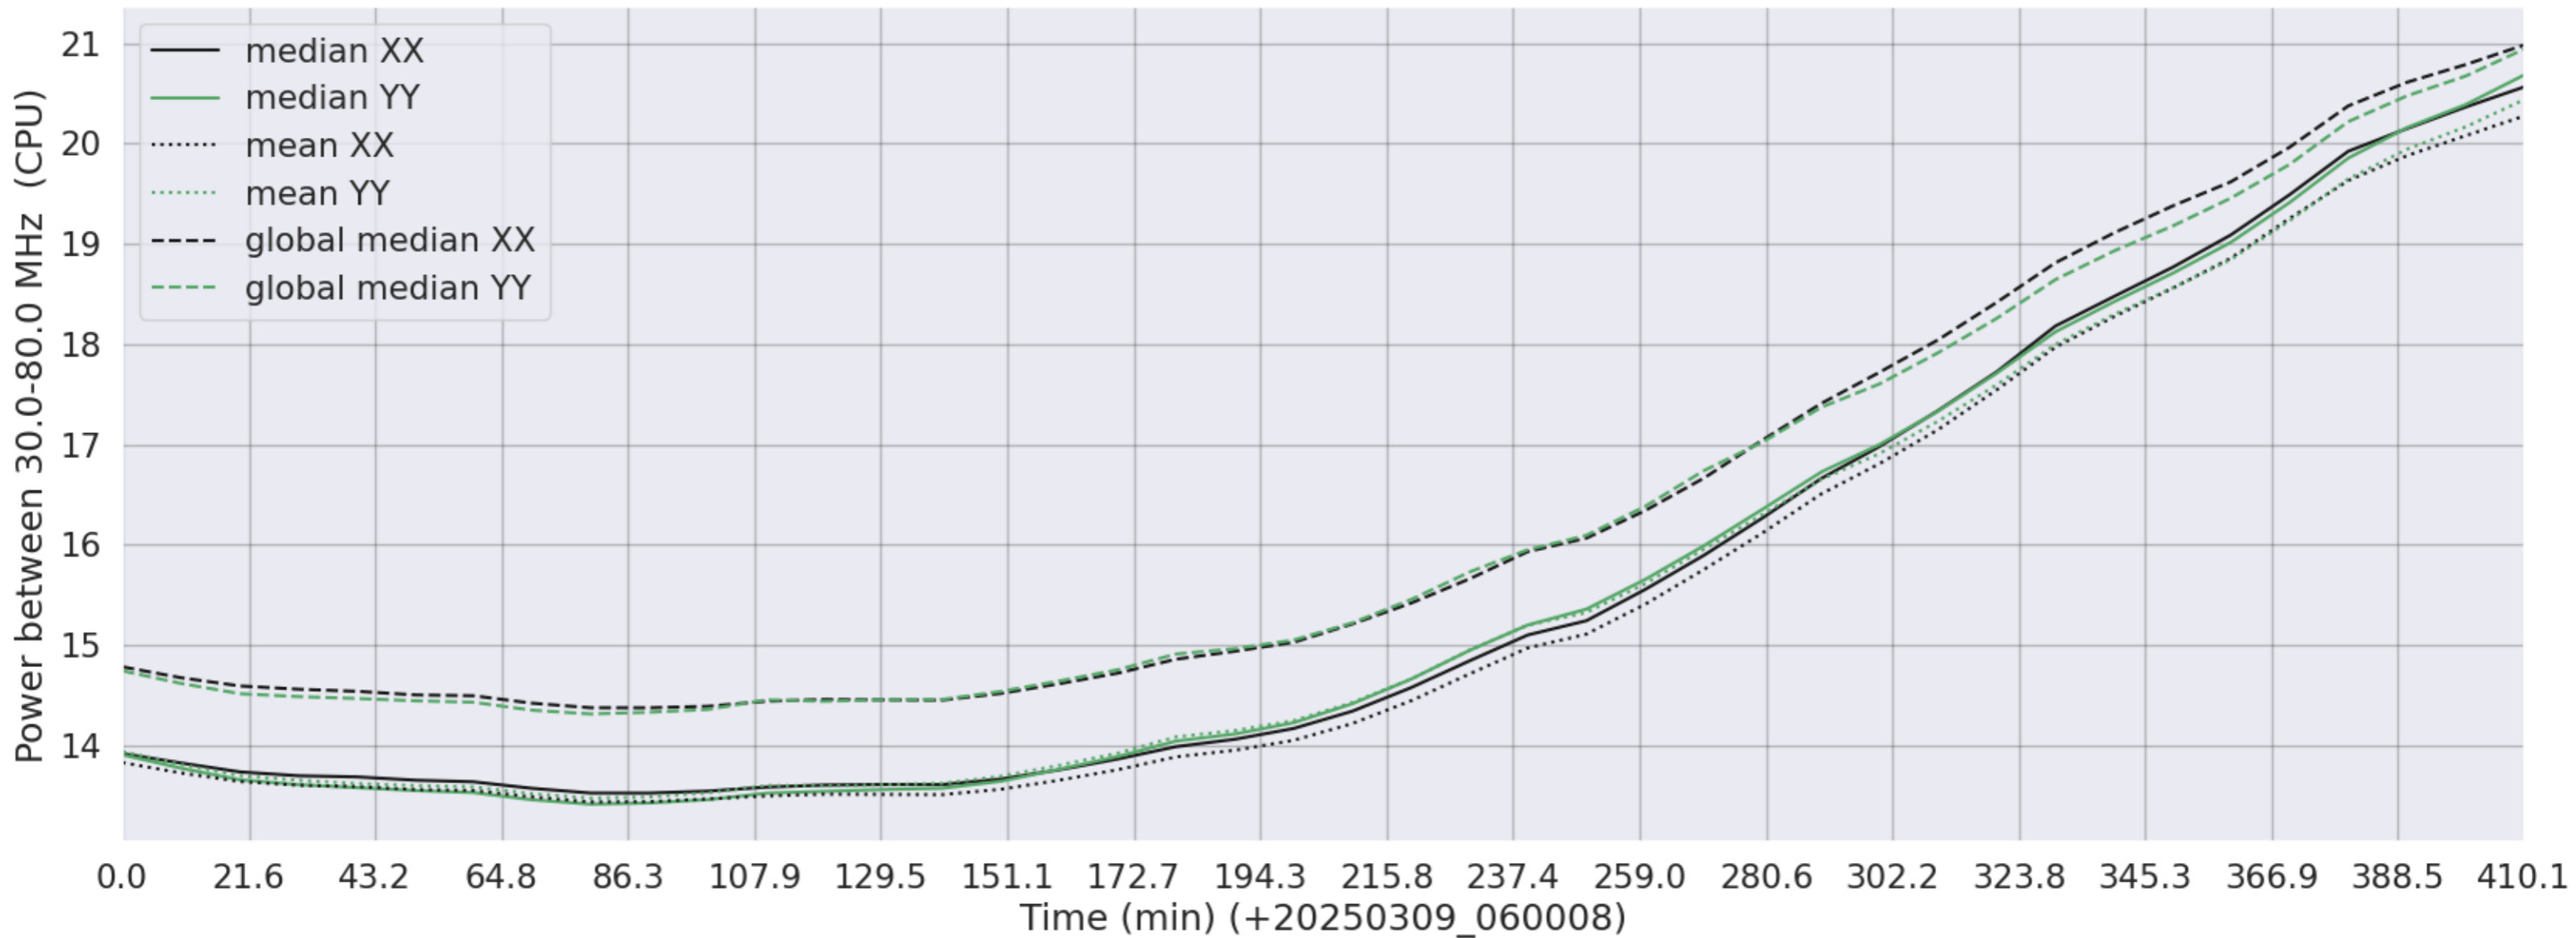

LWA064 - Correlator# 141 - XX FLAGS:Good - YY FLAGS:Good

LWA085 - Correlator# 140 - XX FLAGS:Good - YY FLAGS:Good