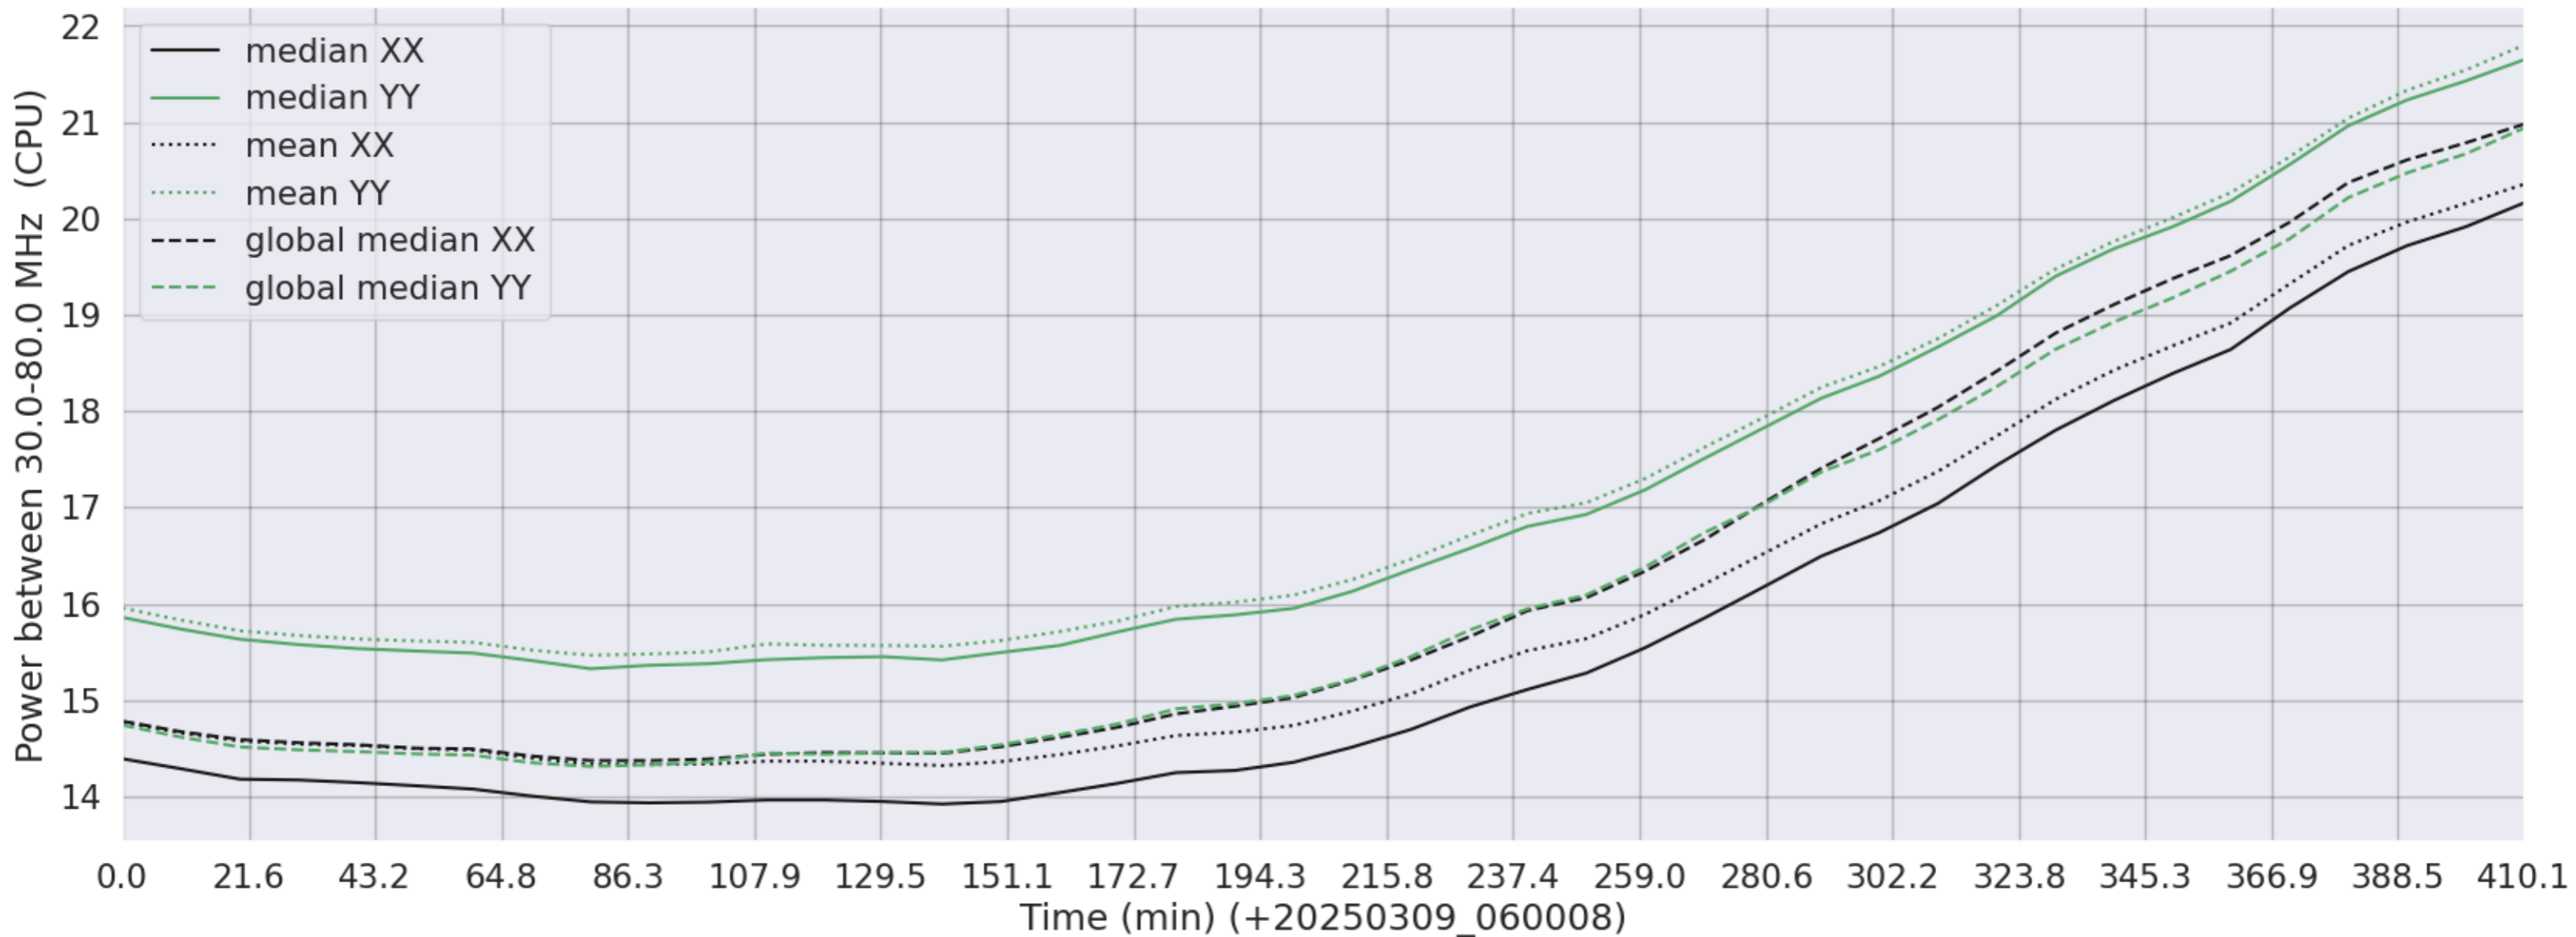

LWA006 - Correlator# 068 - XX FLAGS:Good - YY FLAGS:Good

LWA005 - Correlator# 069 - XX FLAGS:Good - YY FLAGS:LowPower

LWA009 - Correlator# 070 - XX FLAGS:Good - YY FLAGS:Good

LWA007 - Correlator# 071 - XX FLAGS:Good - YY FLAGS:Good