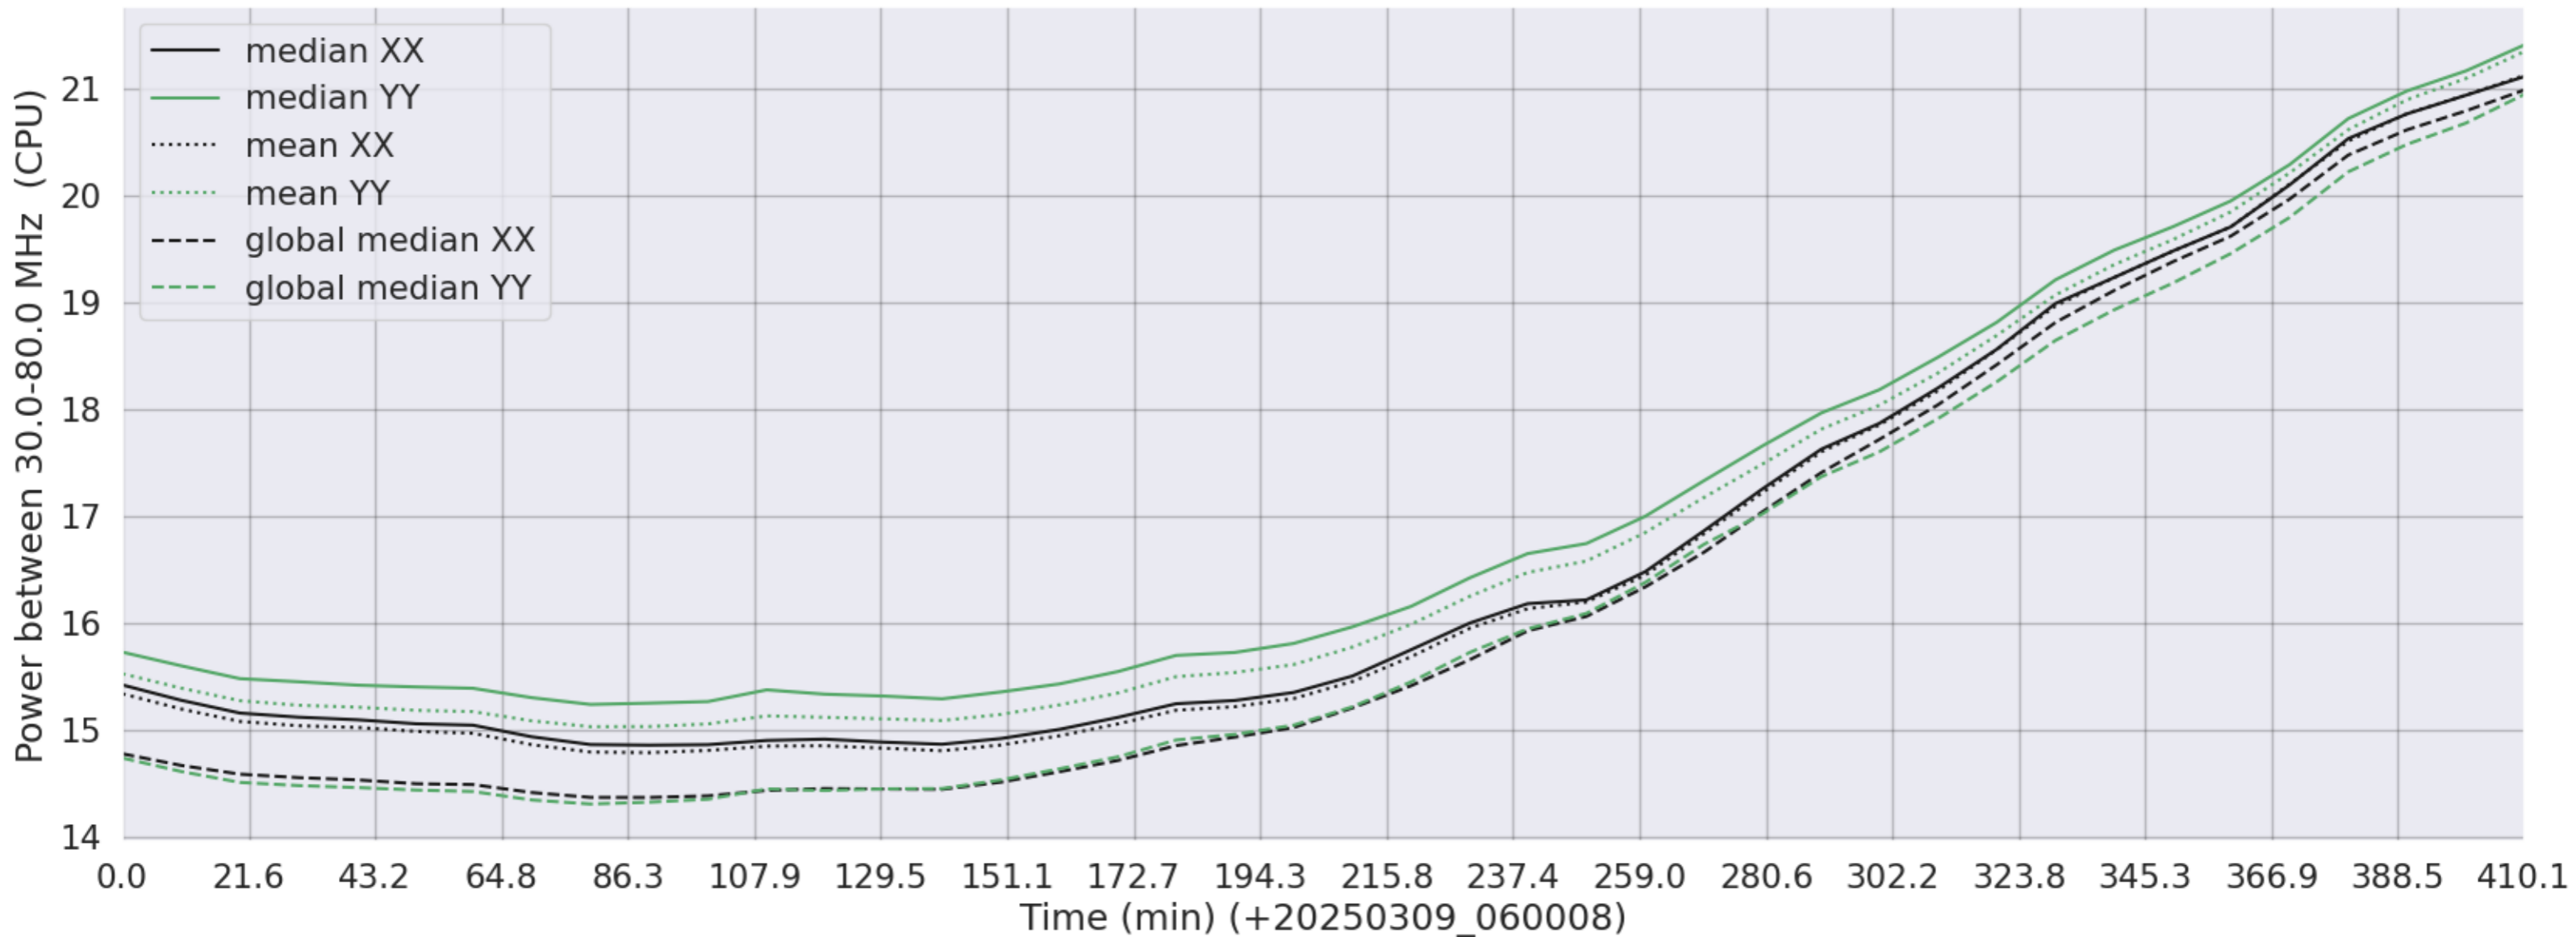

LWA075 - Correlator# 089 - XX FLAGS:Good - YY FLAGS:Good

LWA077 - Correlator# 088 - XX FLAGS:Good - YY FLAGS:Good