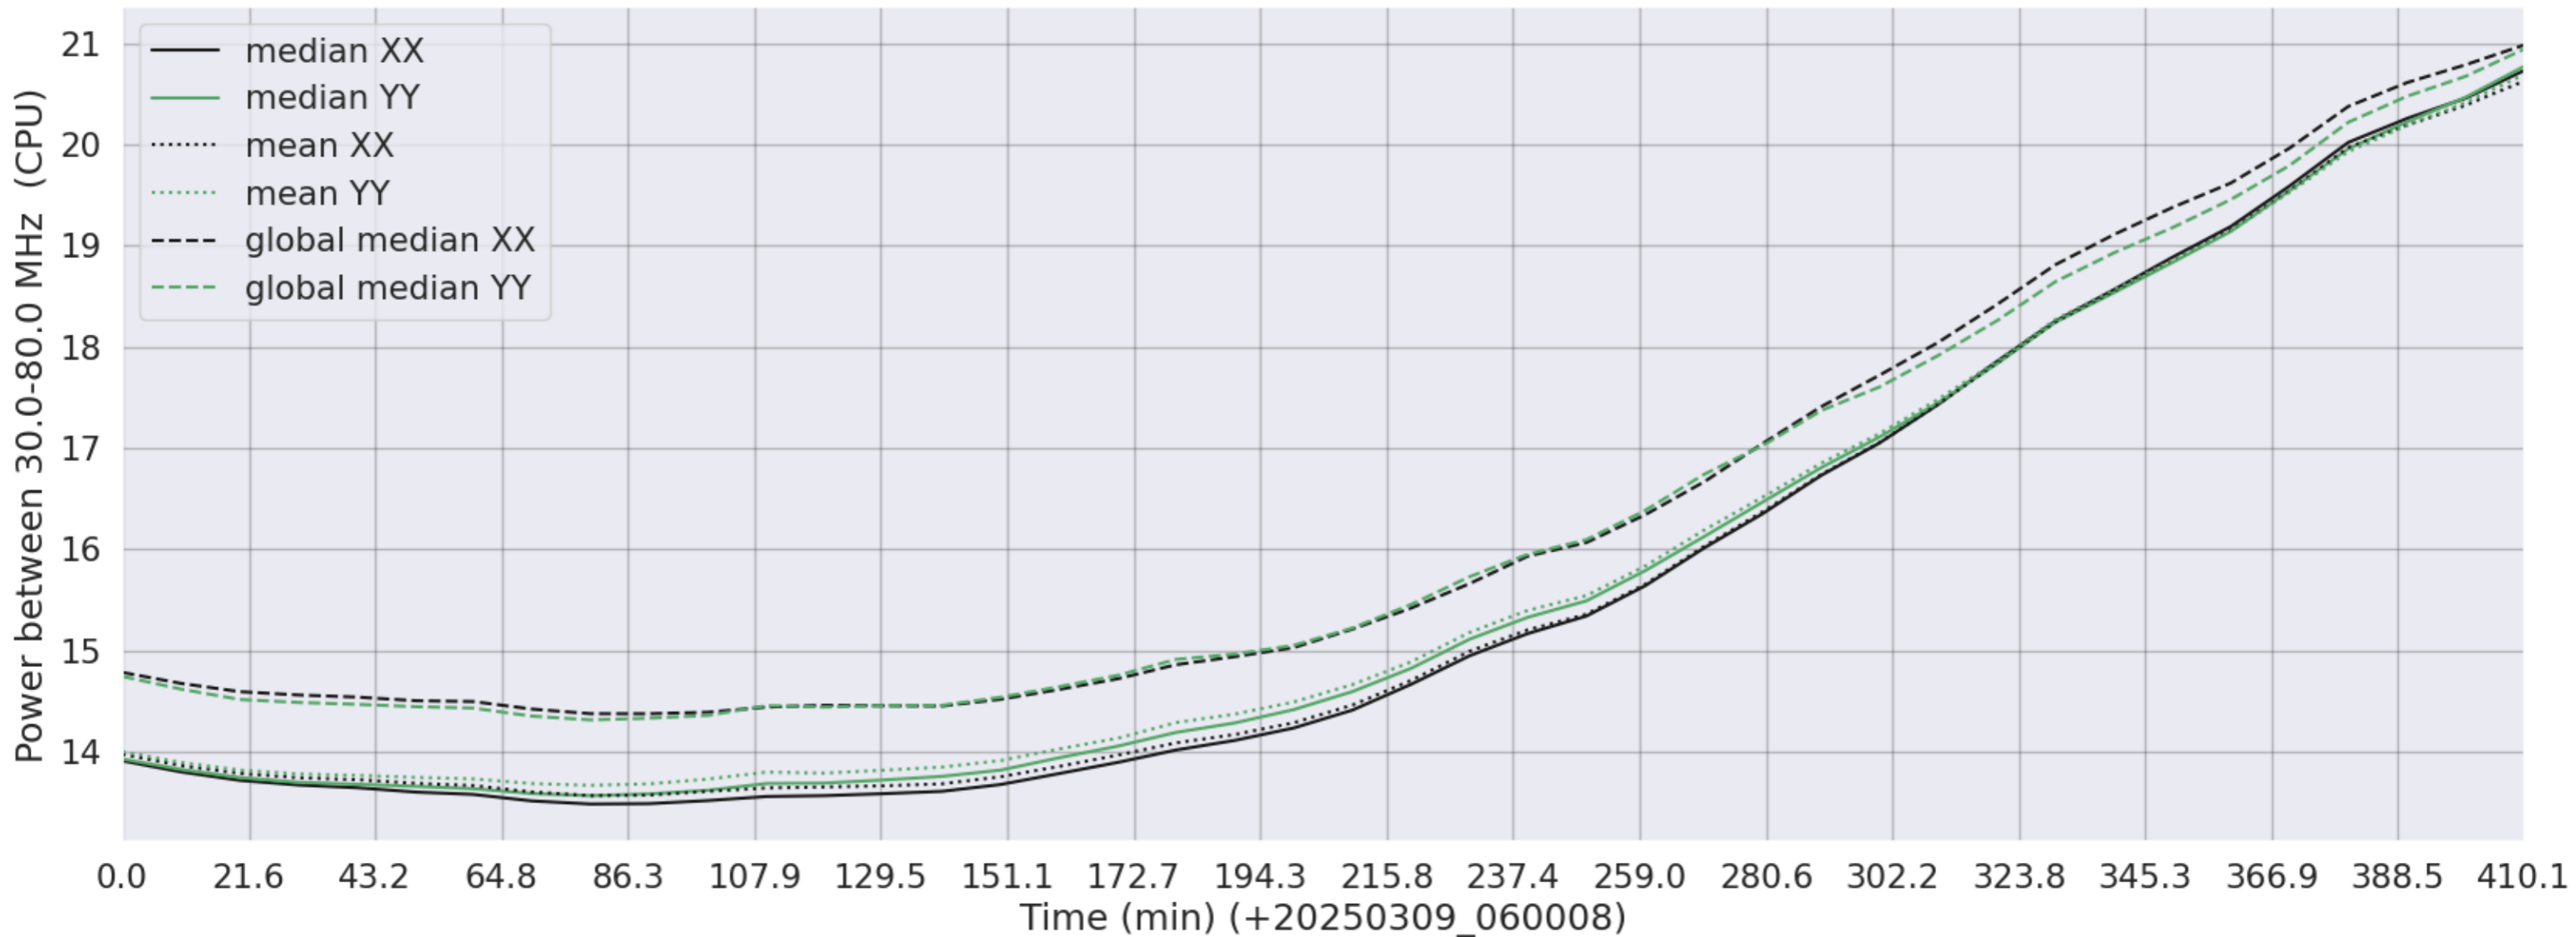

LWA246 - Correlator# 340 - XX FLAGS:Good - YY FLAGS:Good

LWA245 - Correlator# 341 - XX FLAGS:Good - YY FLAGS:Good

LWA249 - Correlator# 342 - XX FLAGS:Good - YY FLAGS:Good

LWA248 - Correlator# 343 - XX FLAGS:Good - YY FLAGS:Good