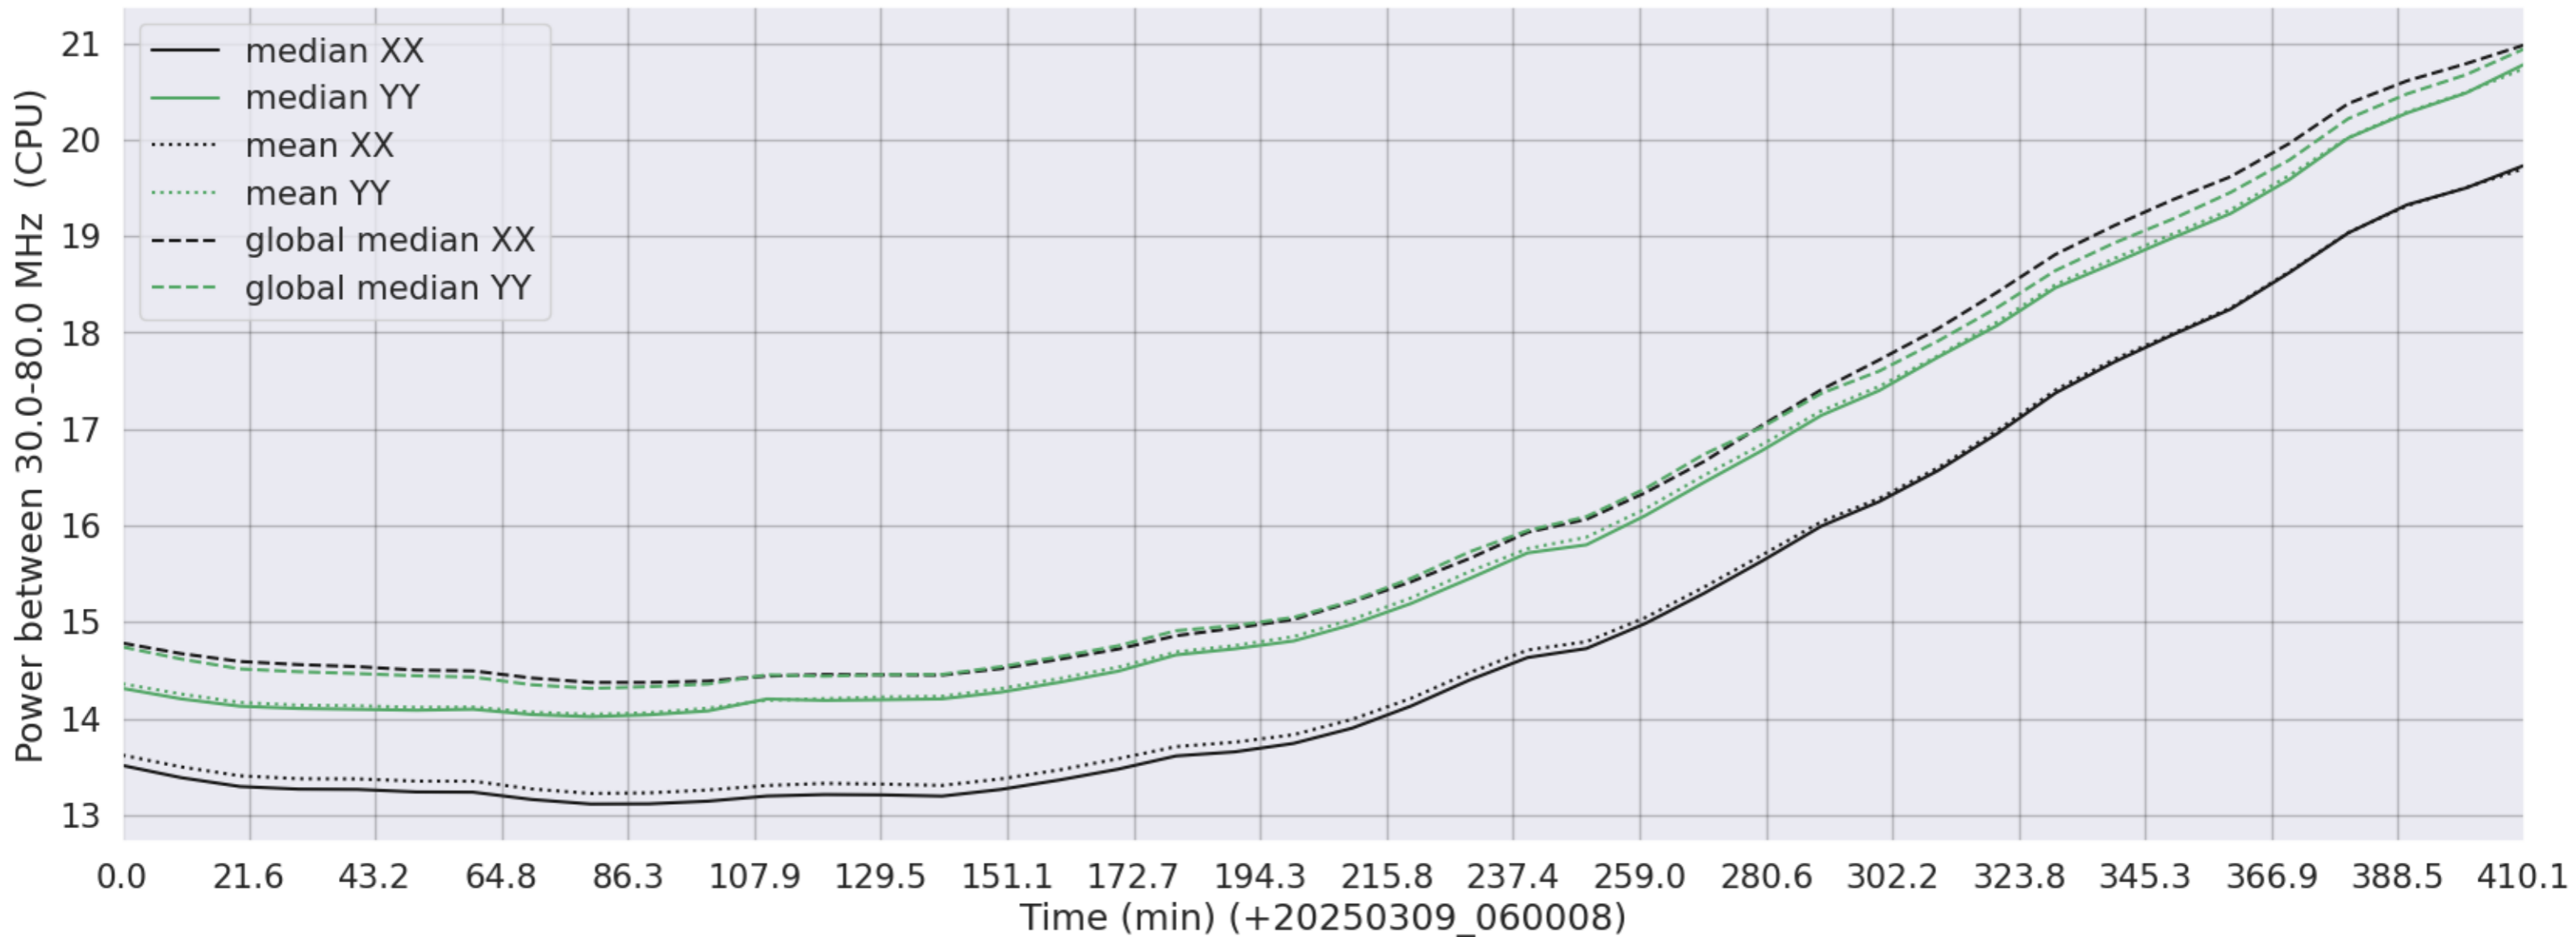

LWA070 - Correlator# 168 - XX FLAGS:Good - YY FLAGS:Good

LWA069 - Correlator# 169 - XX FLAGS:LowPower - YY FLAGS:Good

LWA097 - Correlator# 170 - XX FLAGS:Good - YY FLAGS:Good

LWA072 - Correlator# 171 - XX FLAGS:Good - YY FLAGS:Good