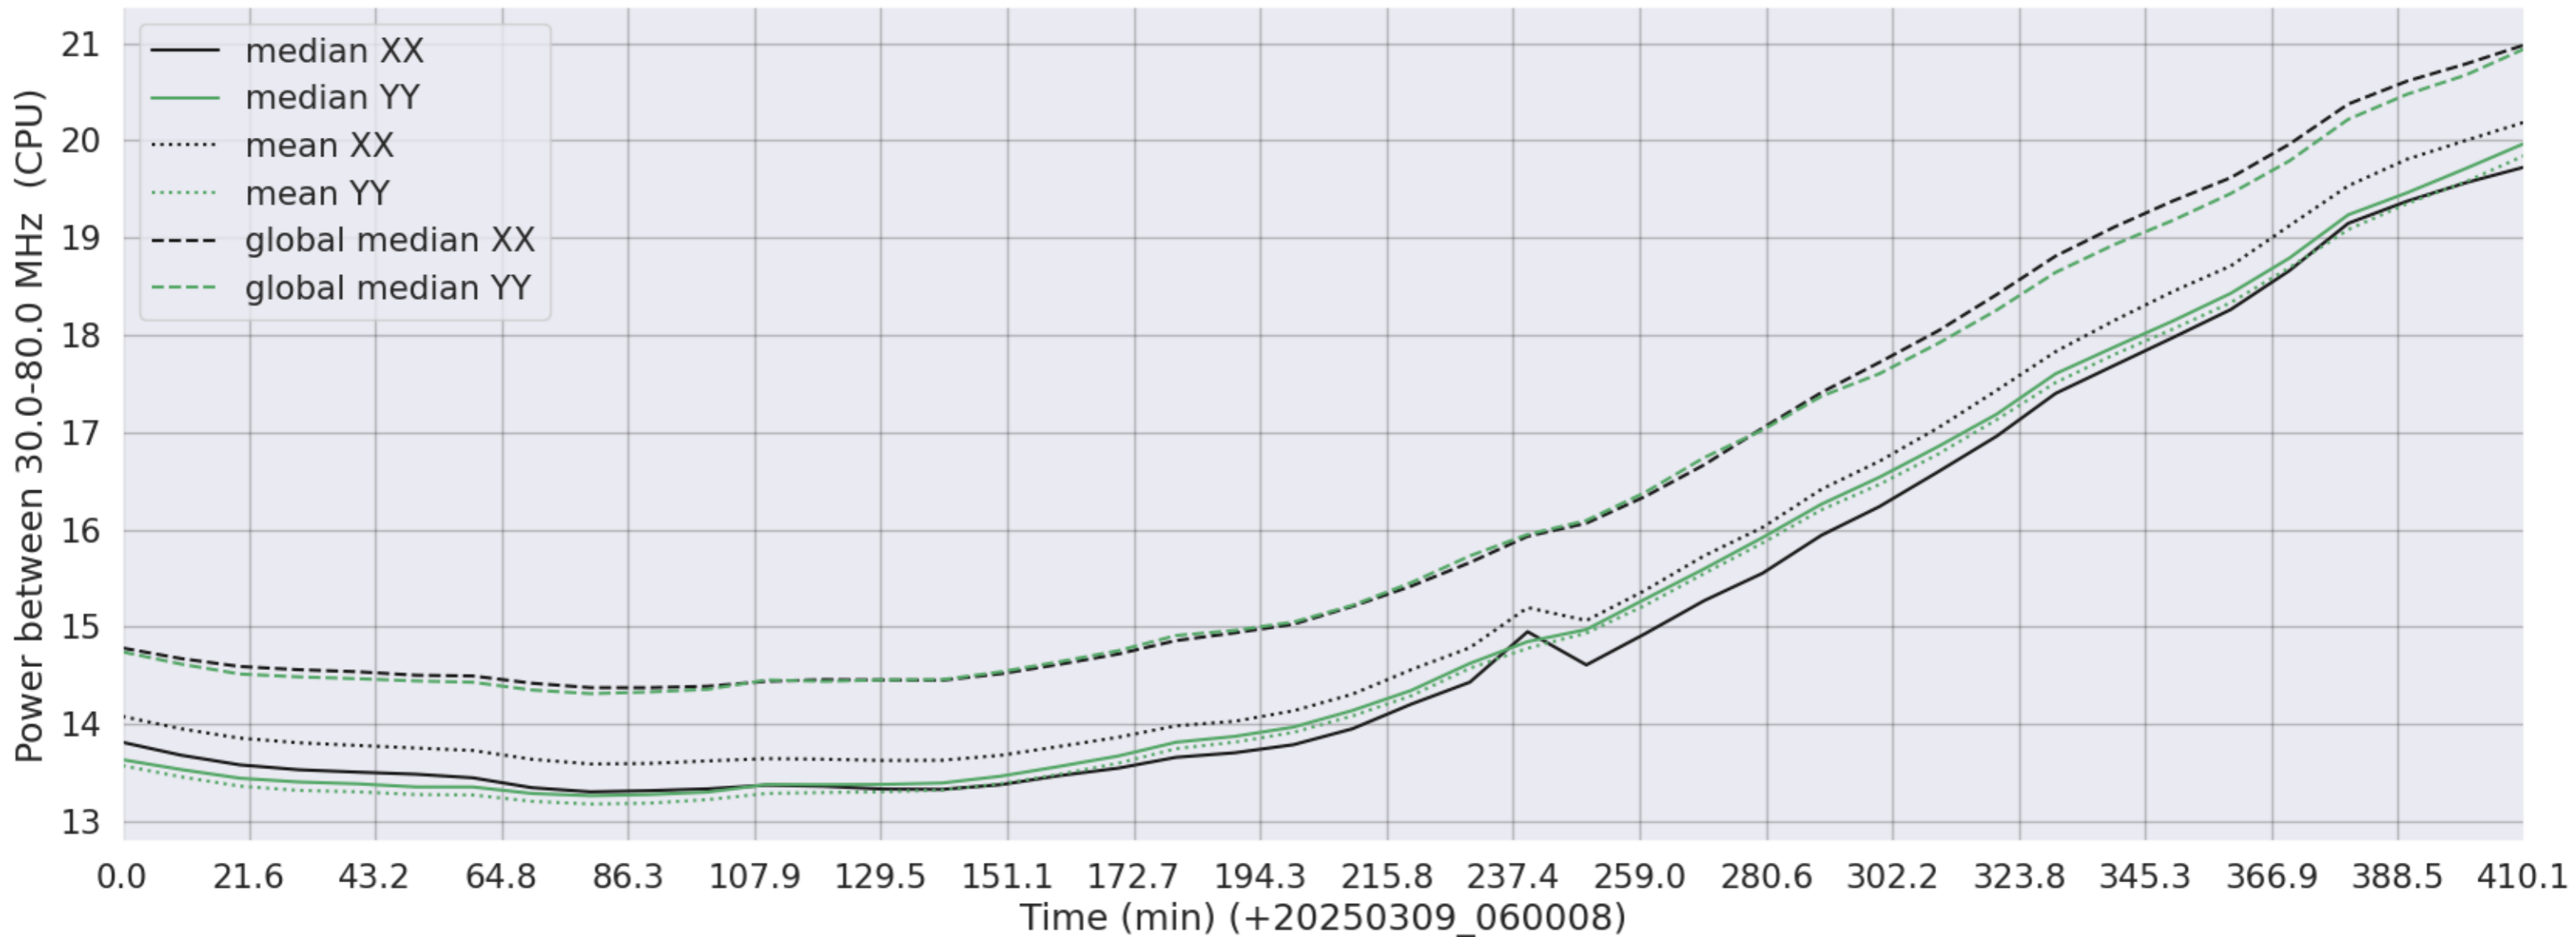

LWA182 - Correlator# 238 - XX FLAGS:Good - YY FLAGS:Good

LWA158 - Correlator# 237 - XX FLAGS:Good - YY FLAGS:Good