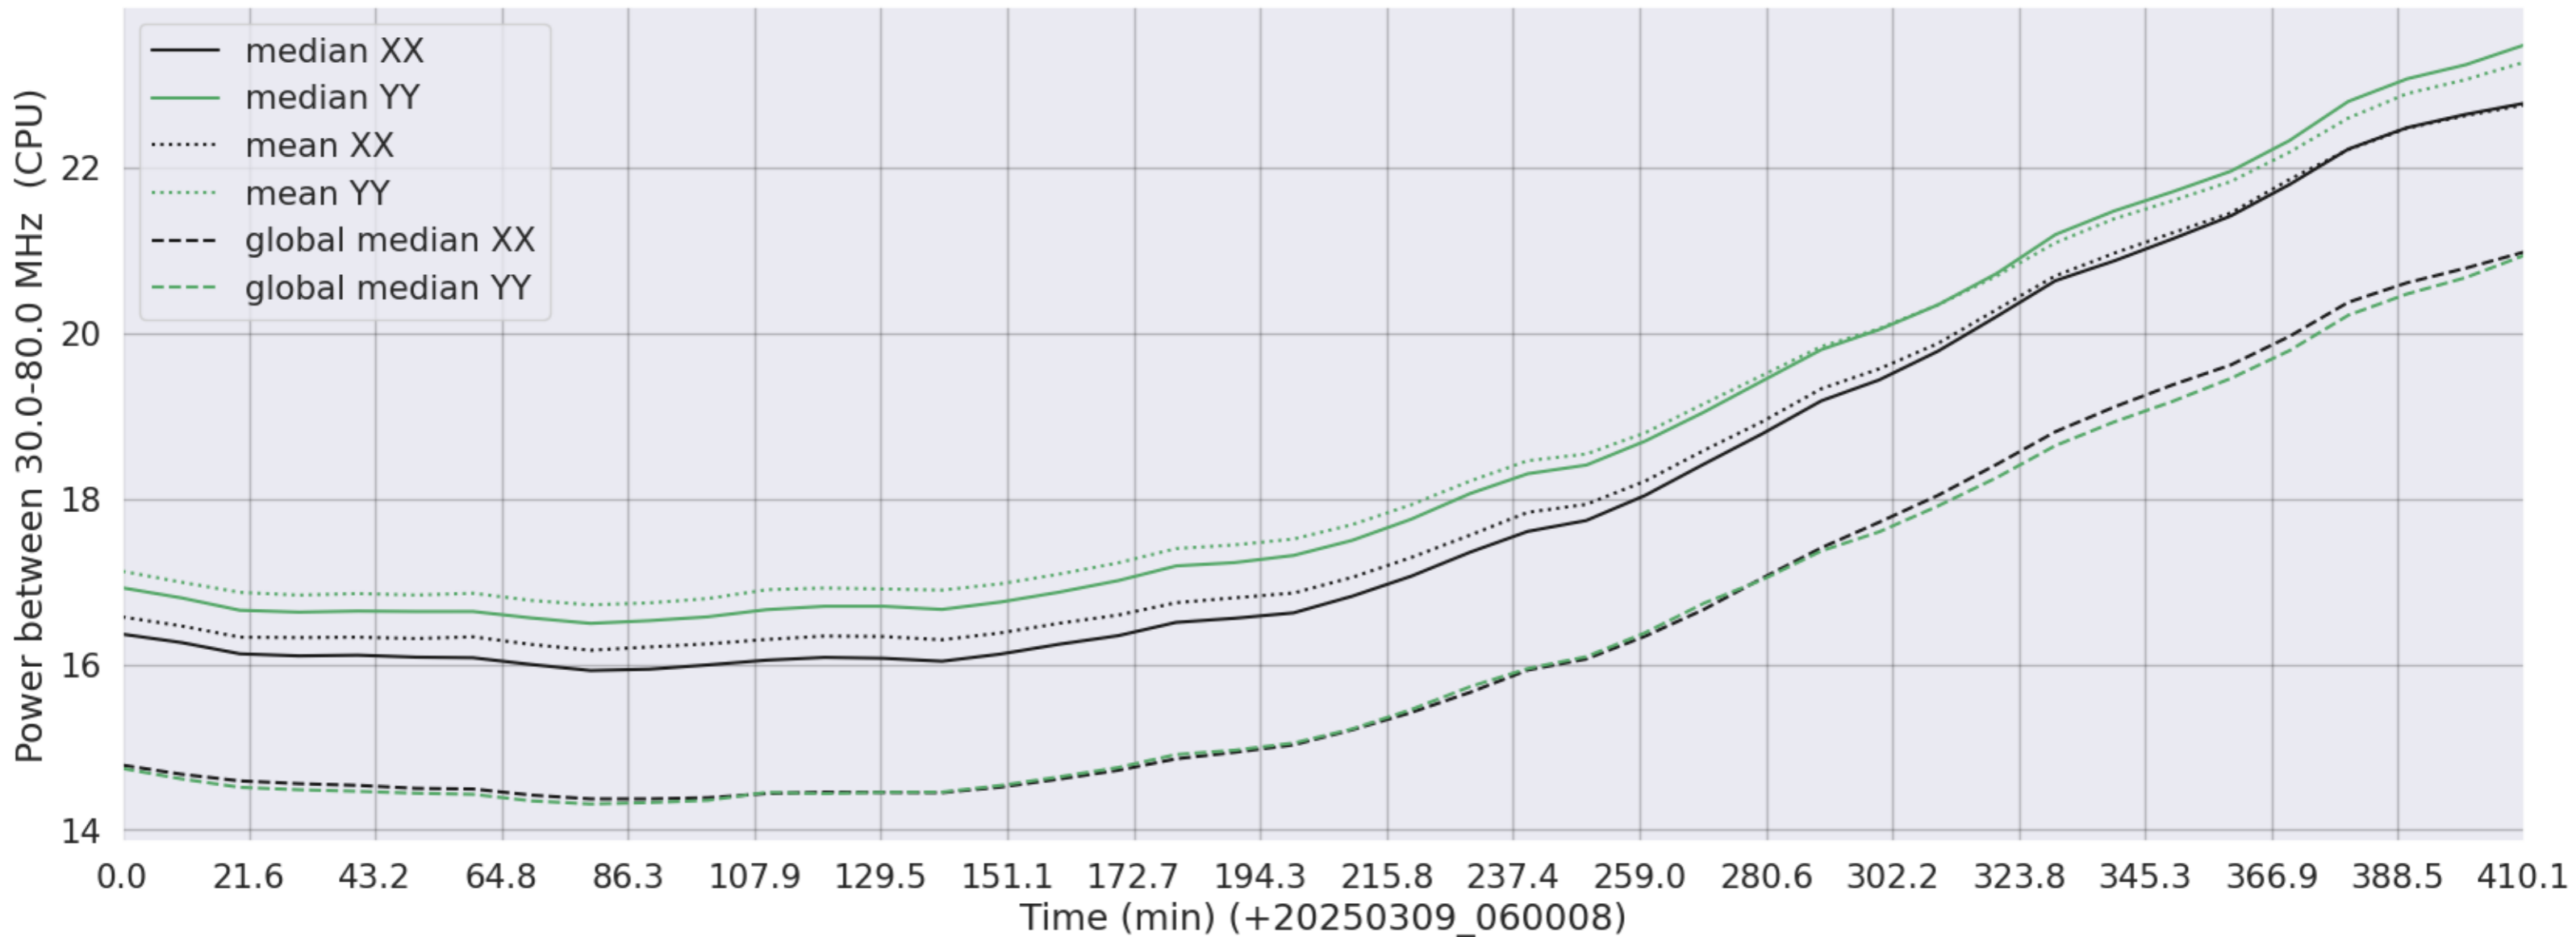

LWA196 - Correlator# 275 - XX FLAGS:Good - YY FLAGS:Good

LWA197 - Correlator# 274 - XX FLAGS:Good - YY FLAGS:Good