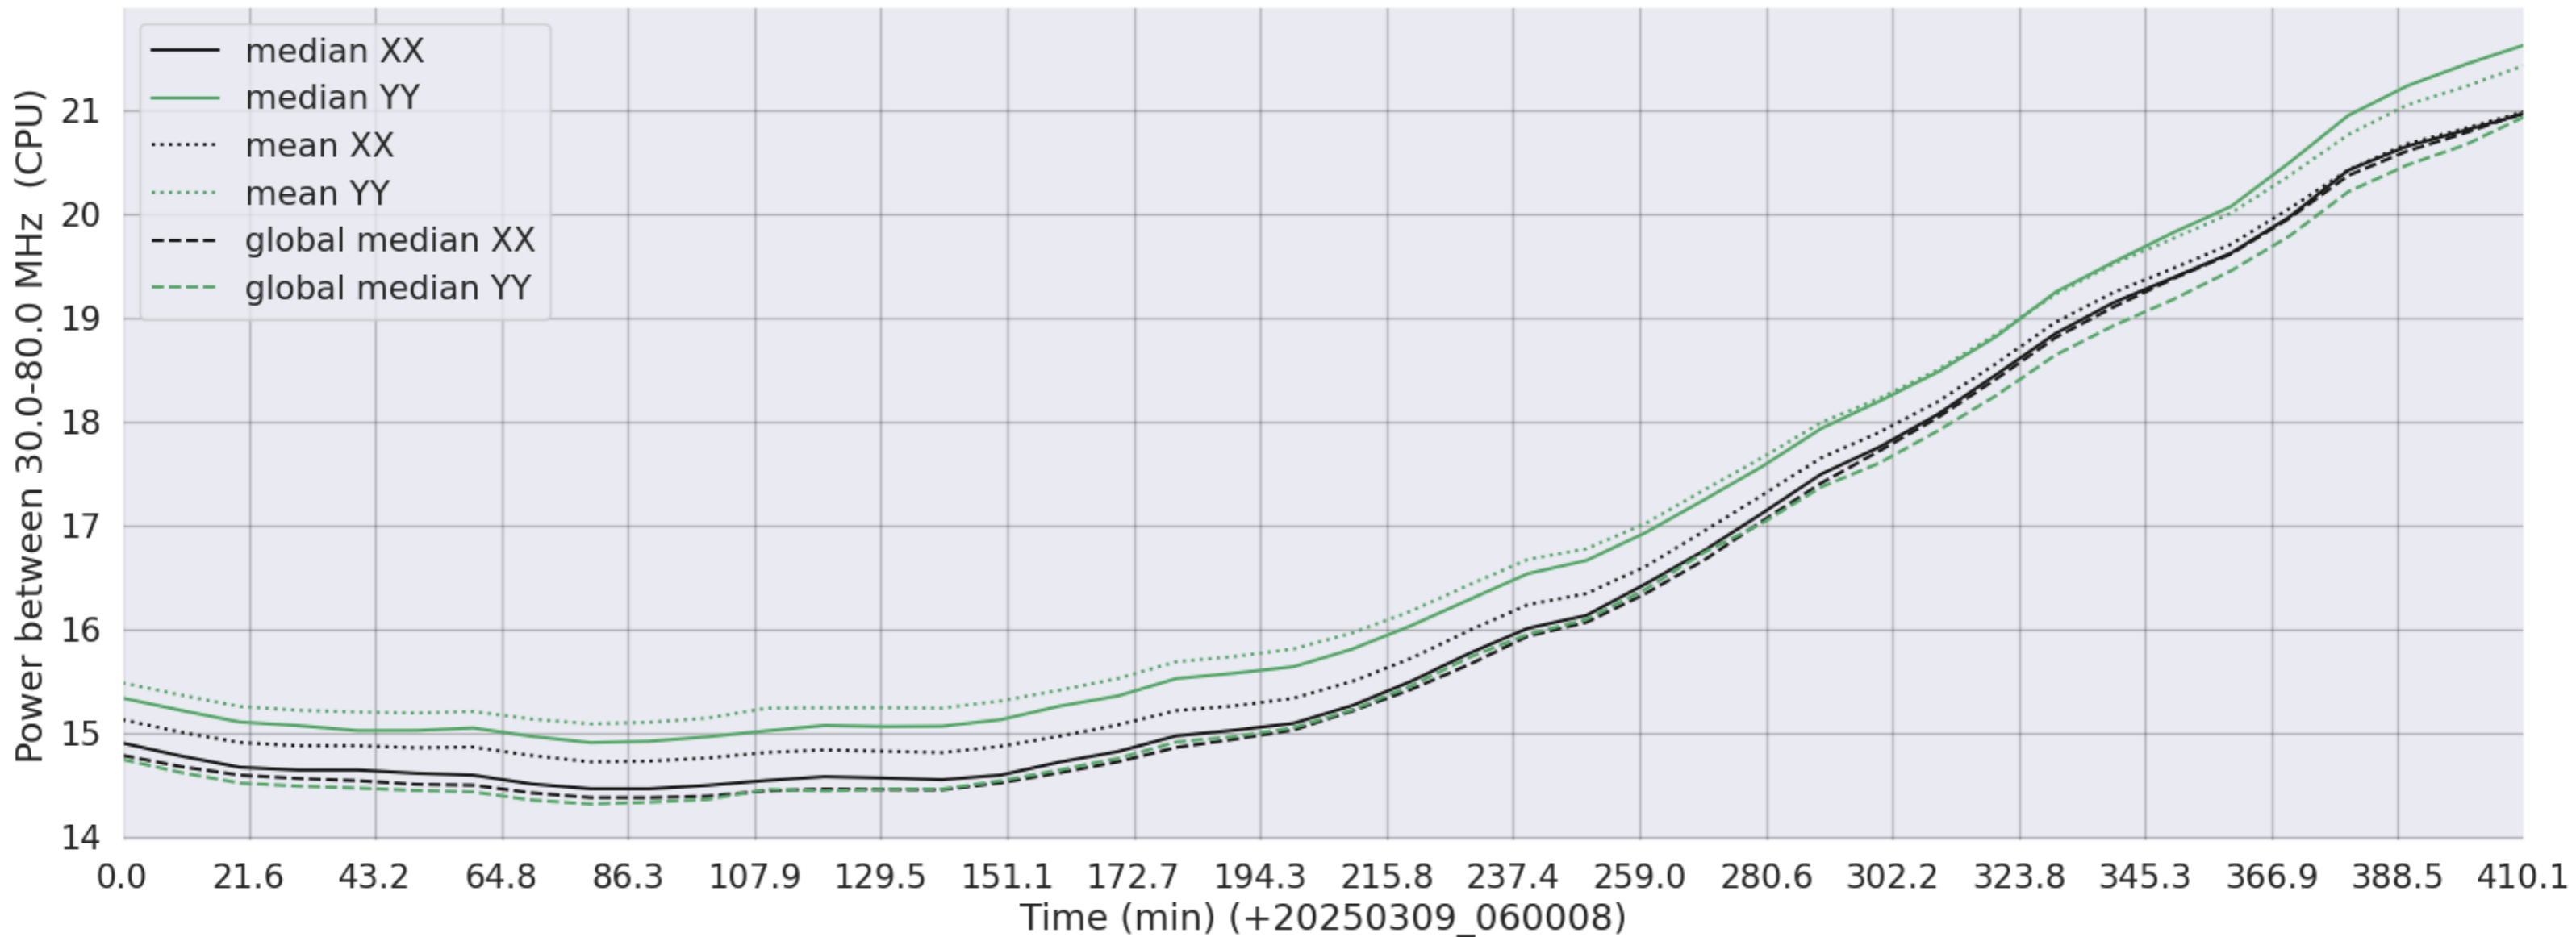

LWA195 - Correlator# 272 - XX FLAGS:Good - YY FLAGS:Good

LWA194 - Correlator# 273 - XX FLAGS:Good - YY FLAGS:Good

LWA197 - Correlator# 274 - XX FLAGS:Good - YY FLAGS:Good

LWA196 - Correlator# 275 - XX FLAGS:Good - YY FLAGS:Good