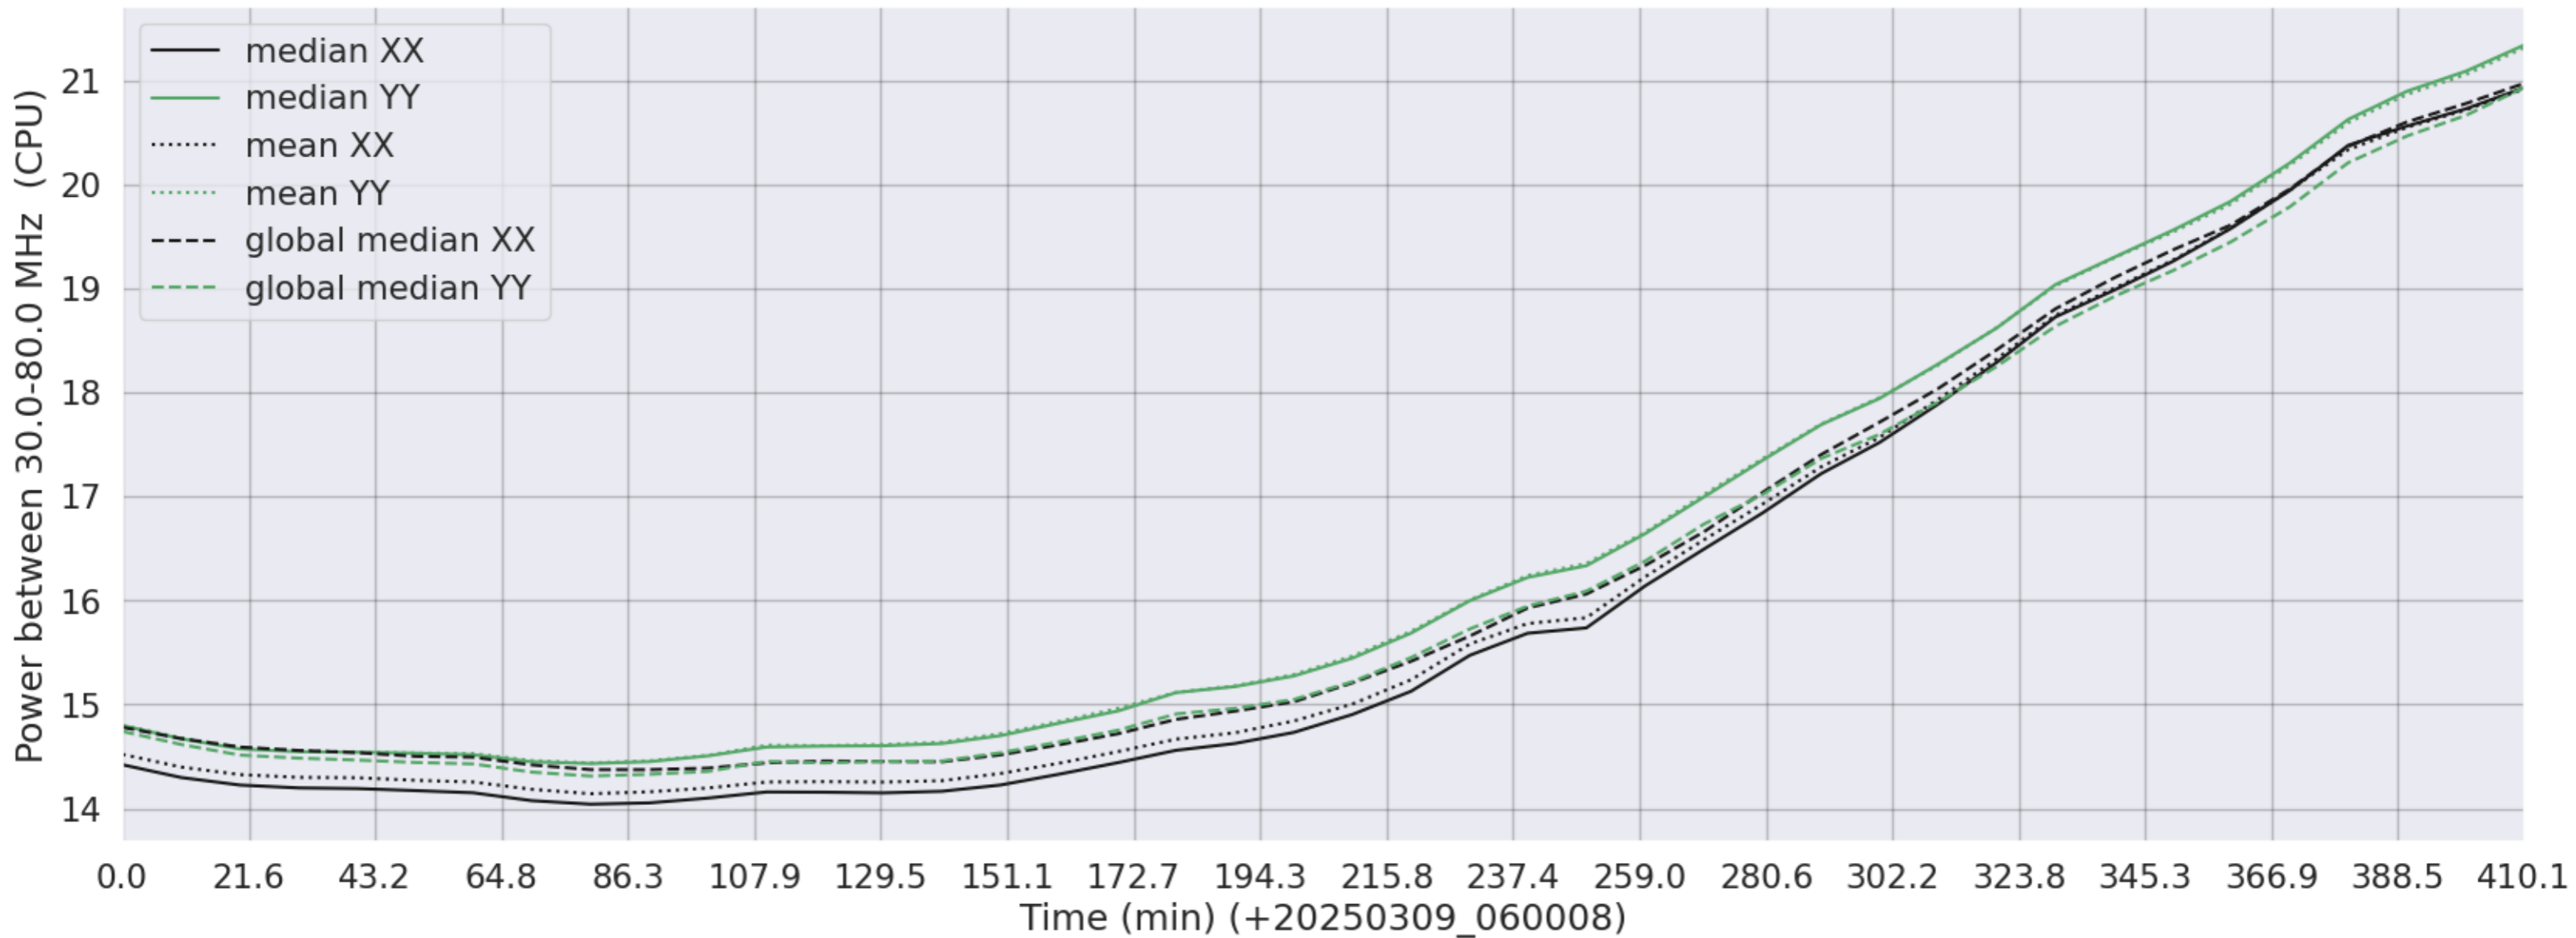

LWA170 - Correlator# 288 - XX FLAGS:Good - YY FLAGS:Good

LWA234 - Correlator# 289 - XX FLAGS:Good - YY FLAGS:Good

LWA173 - Correlator# 290 - XX FLAGS:Good - YY FLAGS:Good

LWA171 - Correlator# 291 - XX FLAGS:Good - YY FLAGS:Good