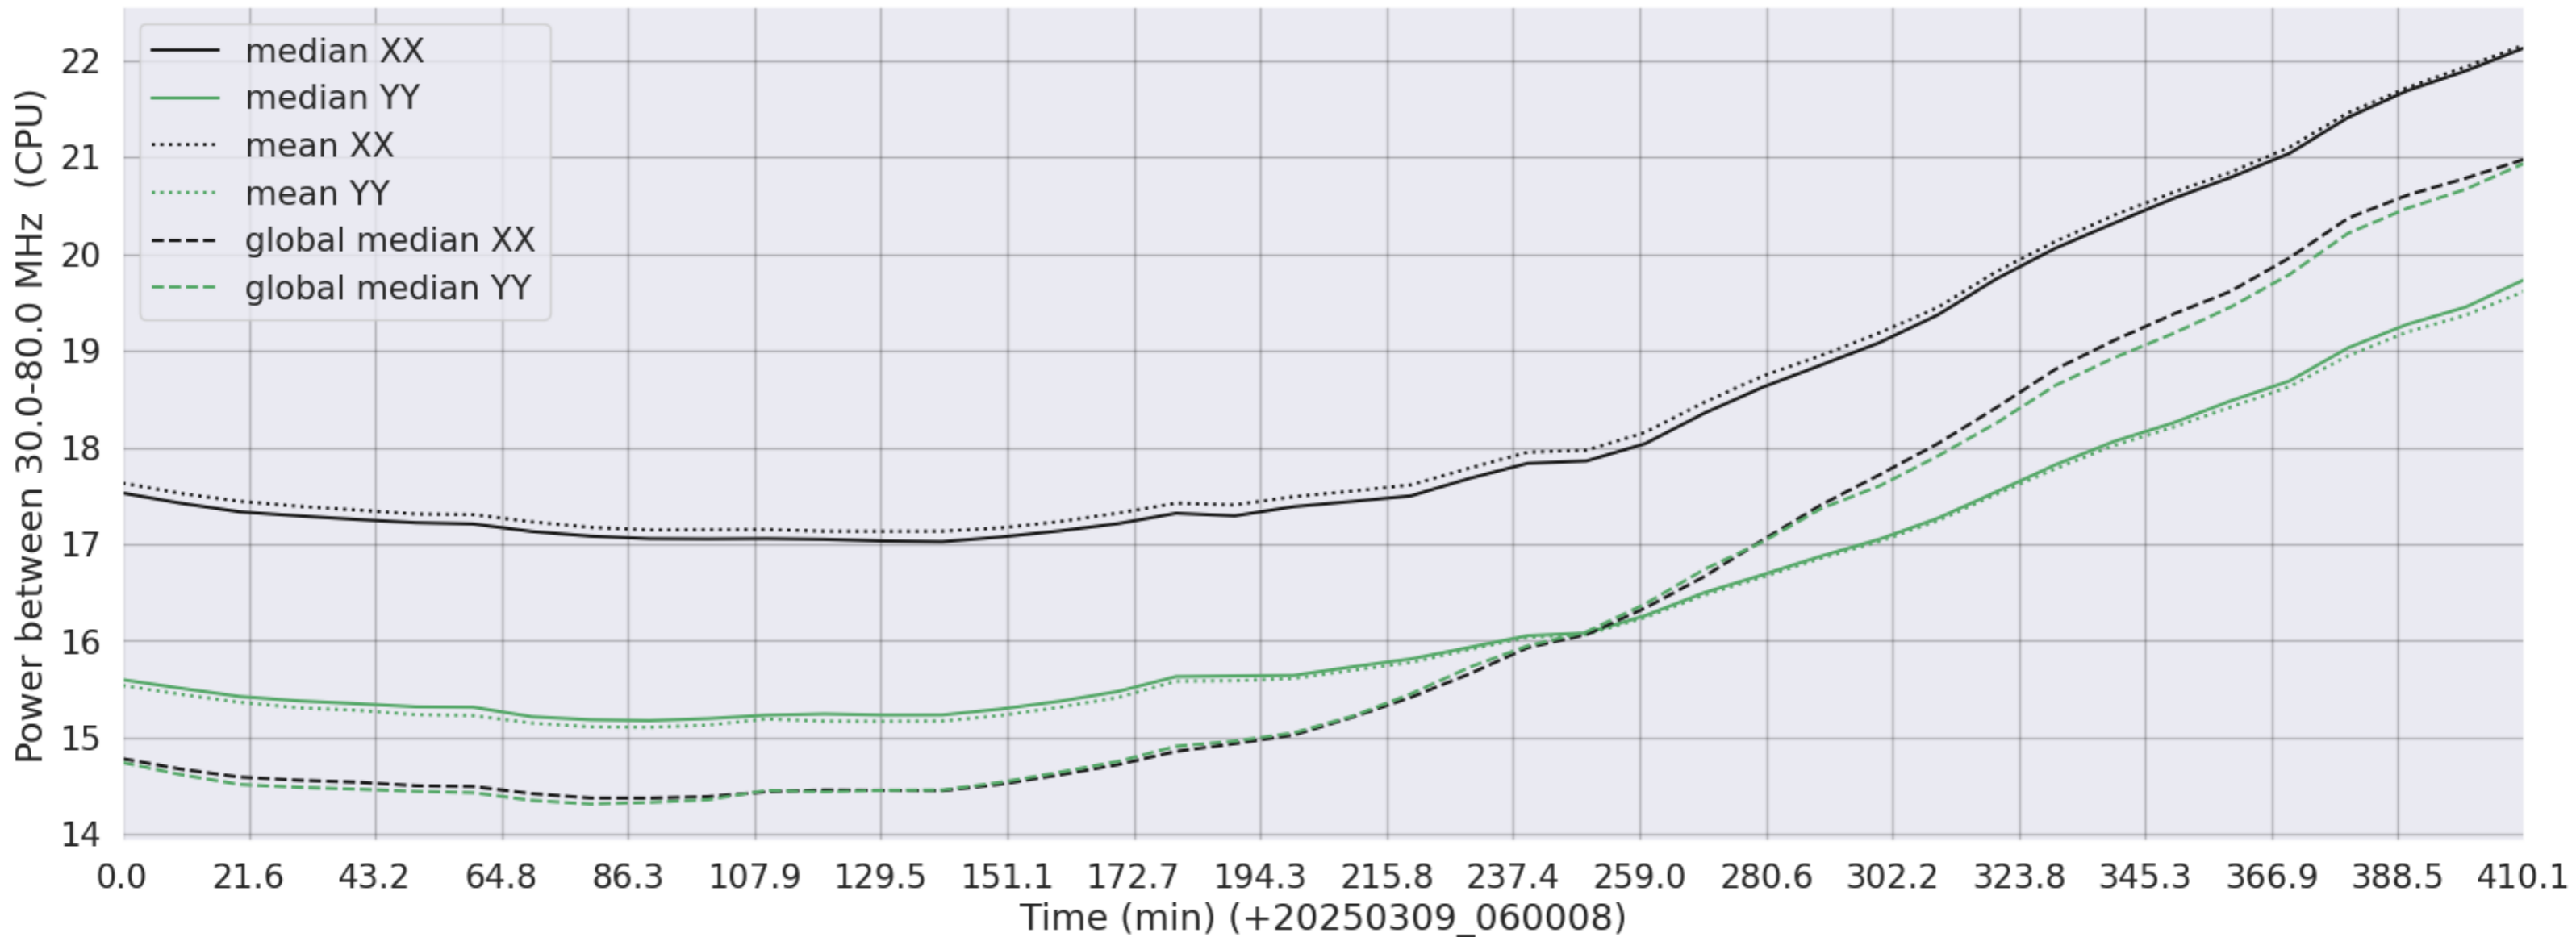

LWA279 - Correlator# 220 - XX FLAGS:Good - YY FLAGS:Good

LWA178 - Correlator# 221 - XX FLAGS:Good - YY FLAGS:Good

LWA355 - Correlator# 222 - XX FLAGS:Good - YY FLAGS:Good

LWA287 - Correlator# 223 - XX FLAGS:Good - YY FLAGS:Good