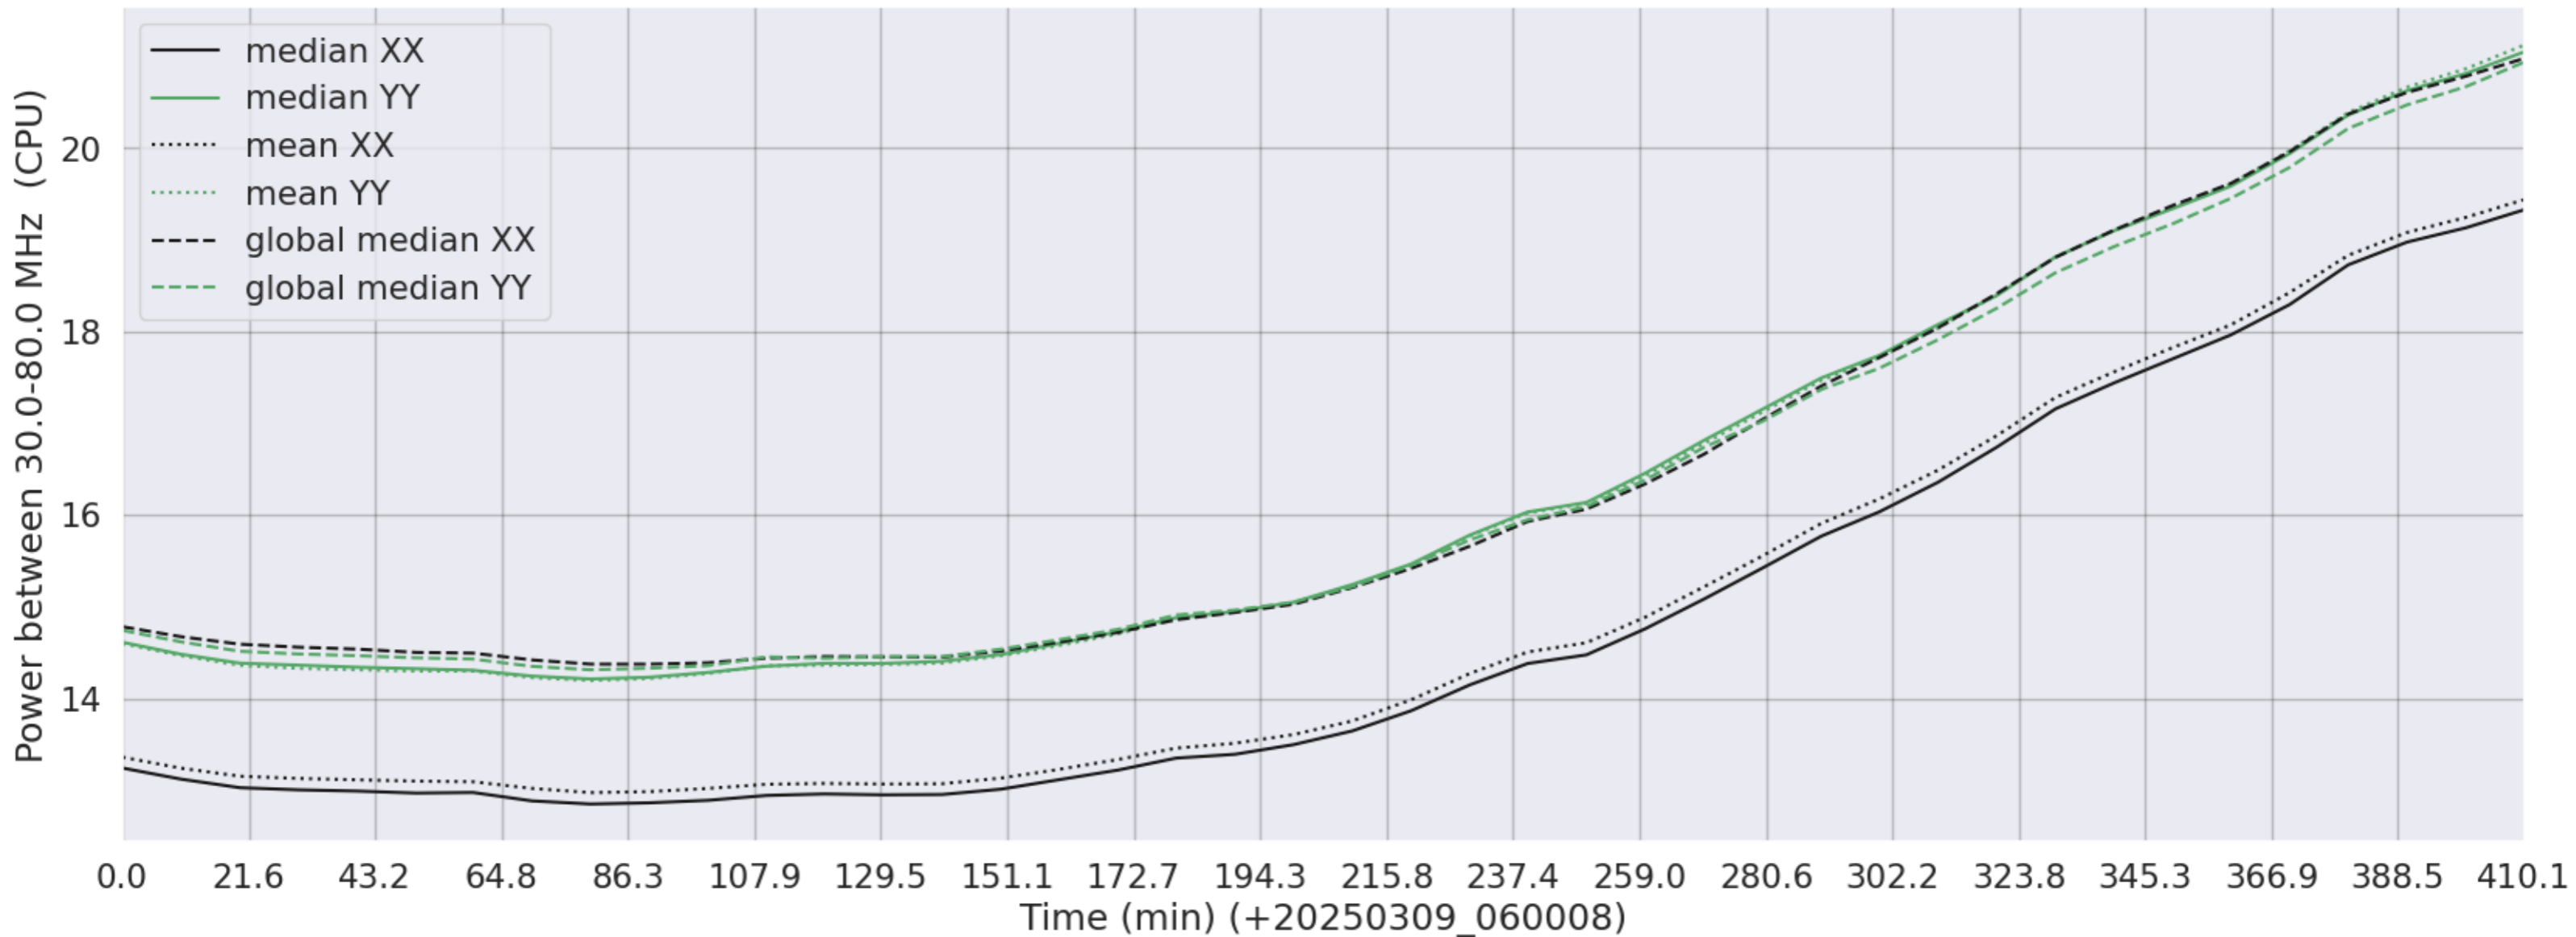

LWA249 - Correlator# 342 - XX FLAGS:Good - YY FLAGS:Good

LWA245 - Correlator# 341 - XX FLAGS:Good - YY FLAGS:Good