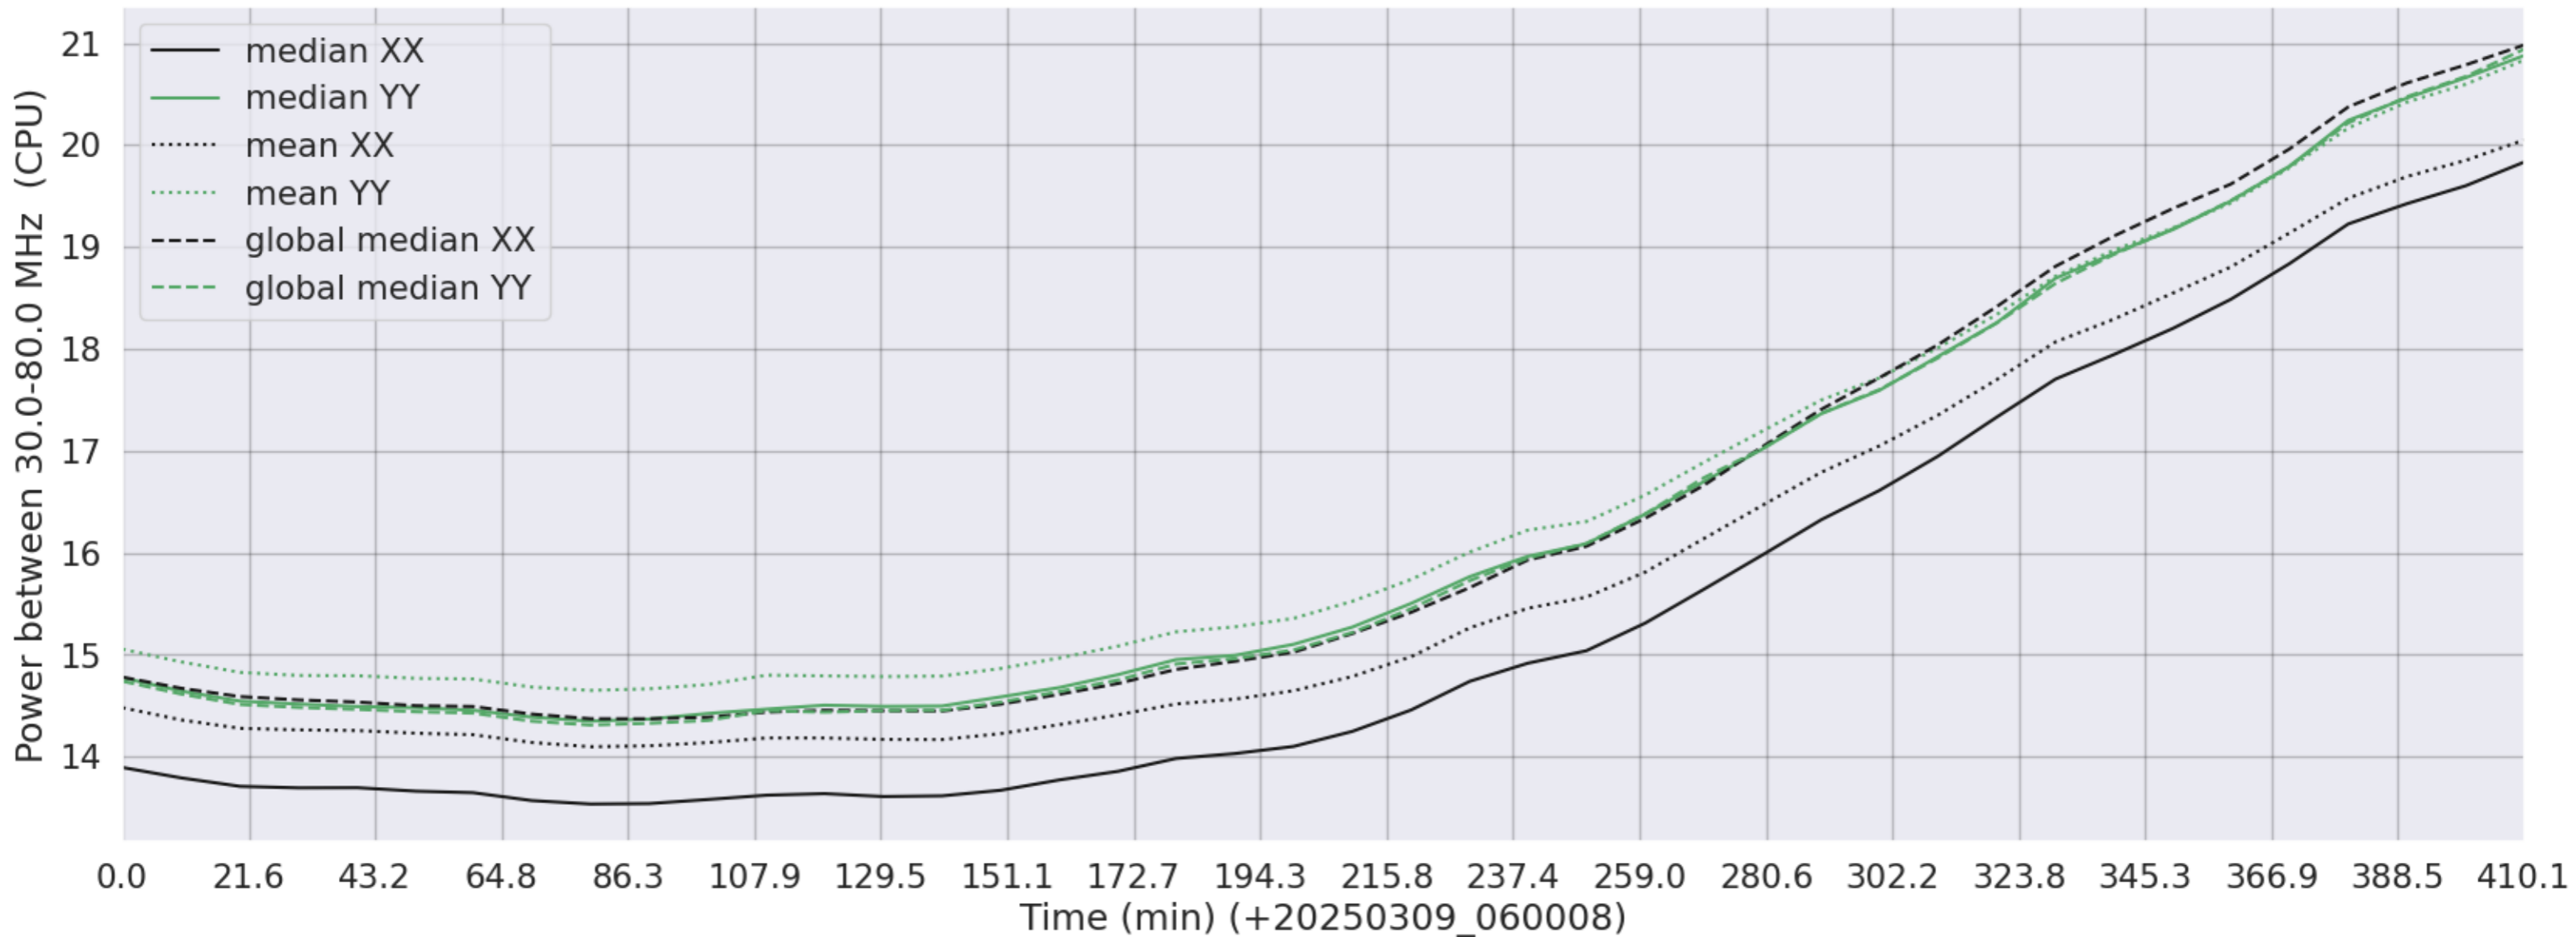

LWA199 - Correlator# 277 - XX FLAGS:Good - YY FLAGS:Good

LWA200 - Correlator# 276 - XX FLAGS:Good - YY FLAGS:Good