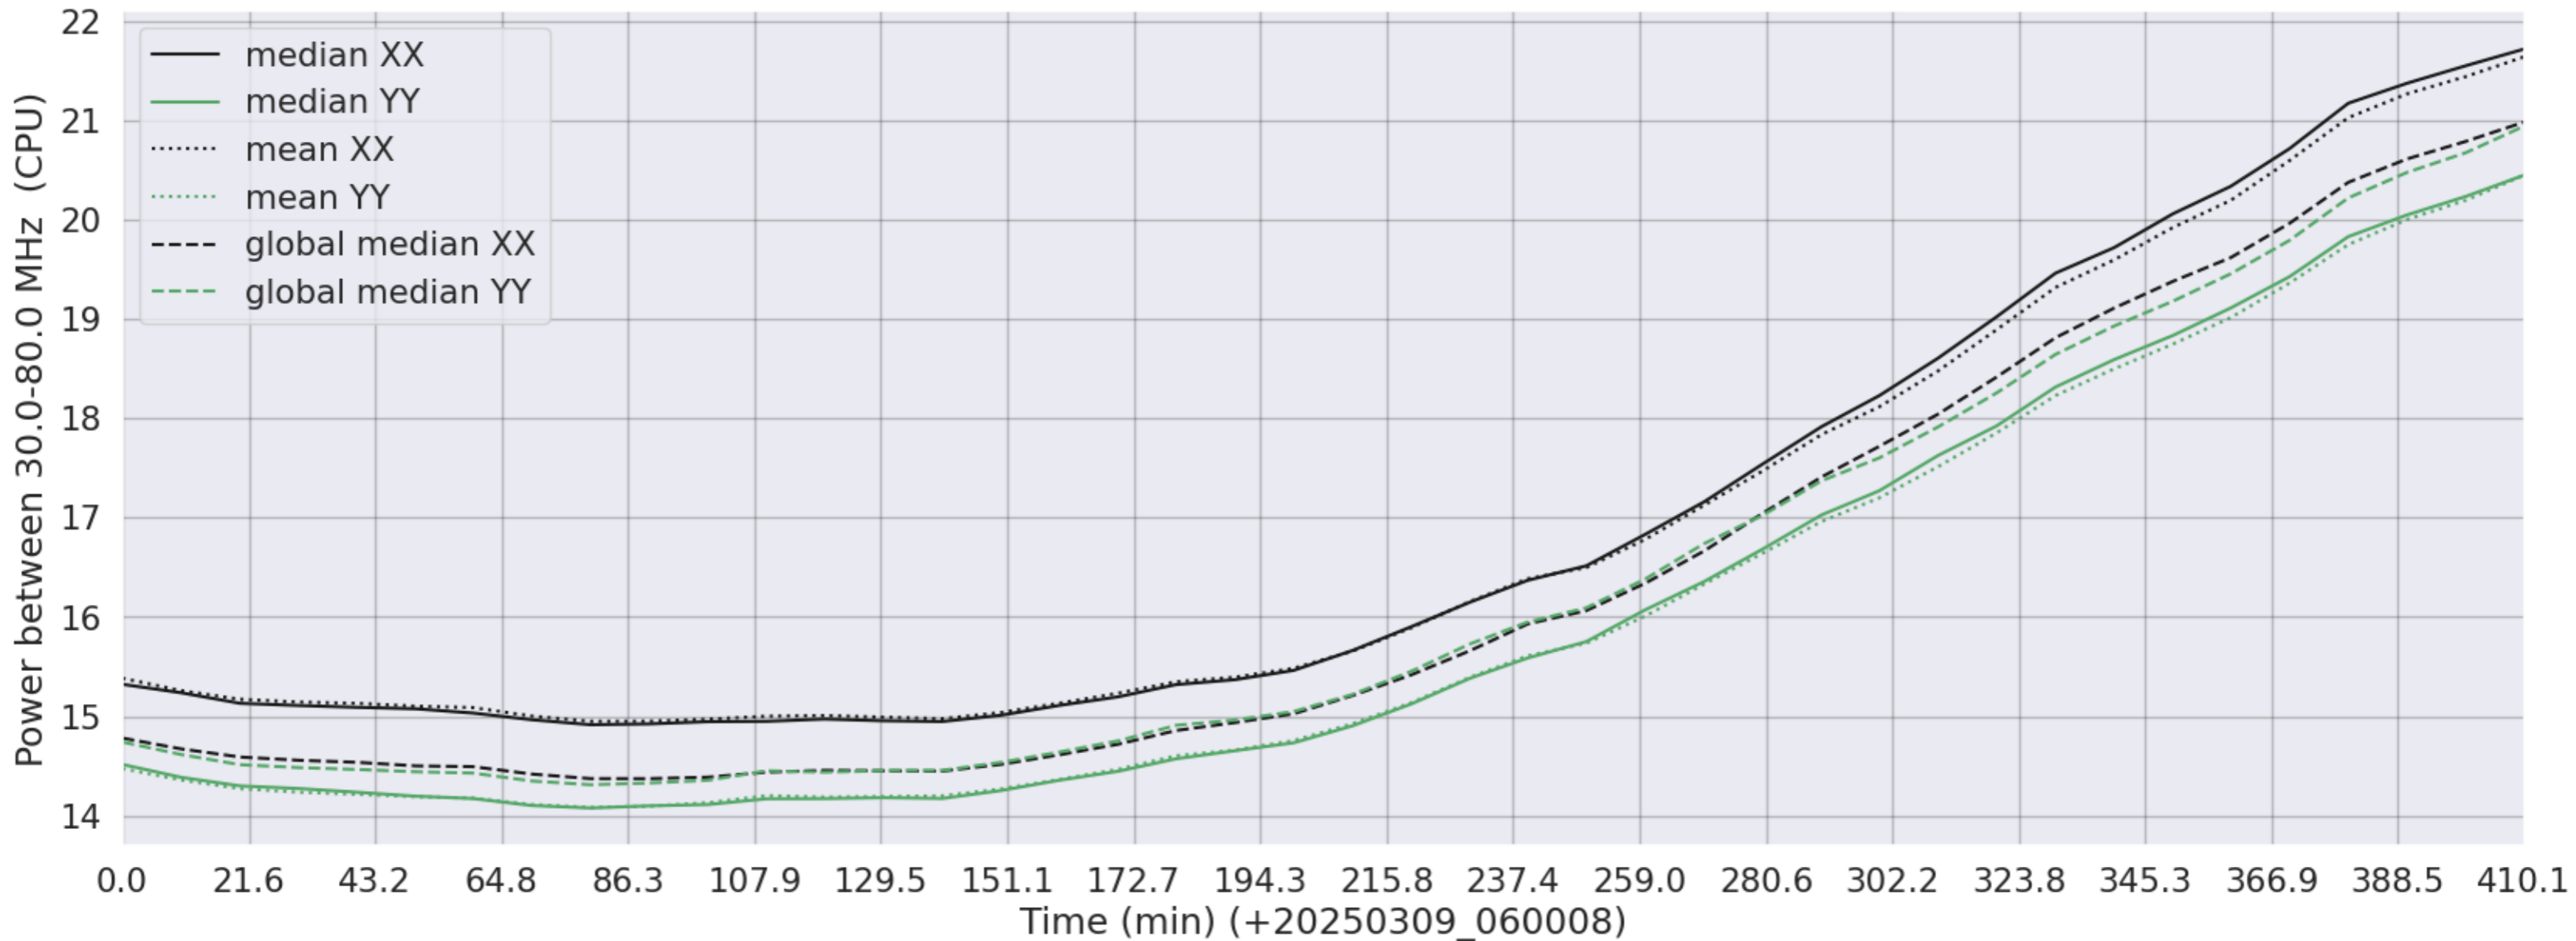

LWA099 - Correlator# 172 - XX FLAGS:Good - YY FLAGS:Good

LWA098 - Correlator# 173 - XX FLAGS:Good - YY FLAGS:Good

LWA101 - Correlator# 174 - XX FLAGS:Good - YY FLAGS:Good

LWA100 - Correlator# 175 - XX FLAGS:Good - YY FLAGS:Good