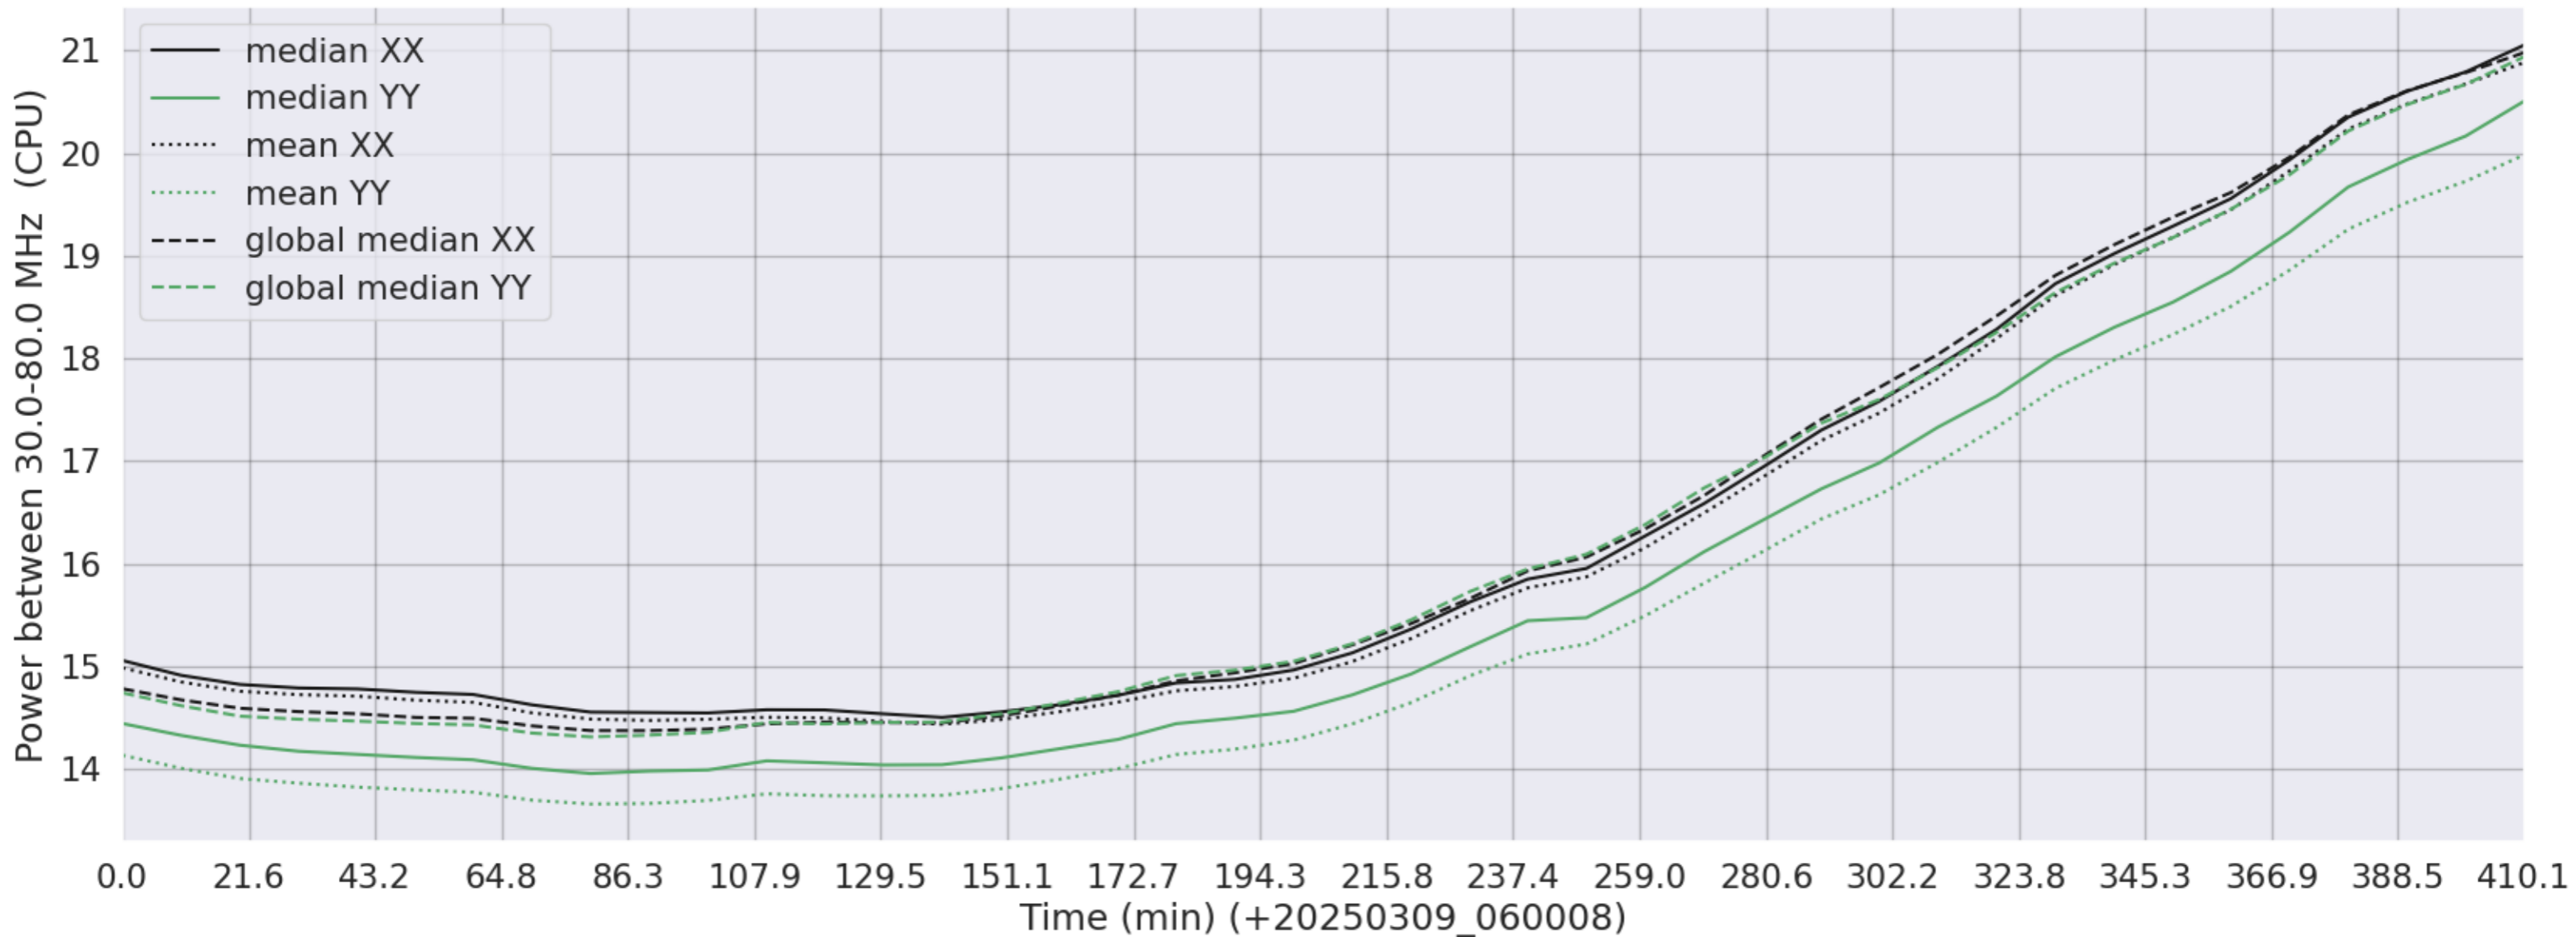

LWA118 - Correlator# 206 - XX FLAGS:Good - YY FLAGS:Good

LWA115 - Correlator# 205 - XX FLAGS:Good - YY FLAGS:Good