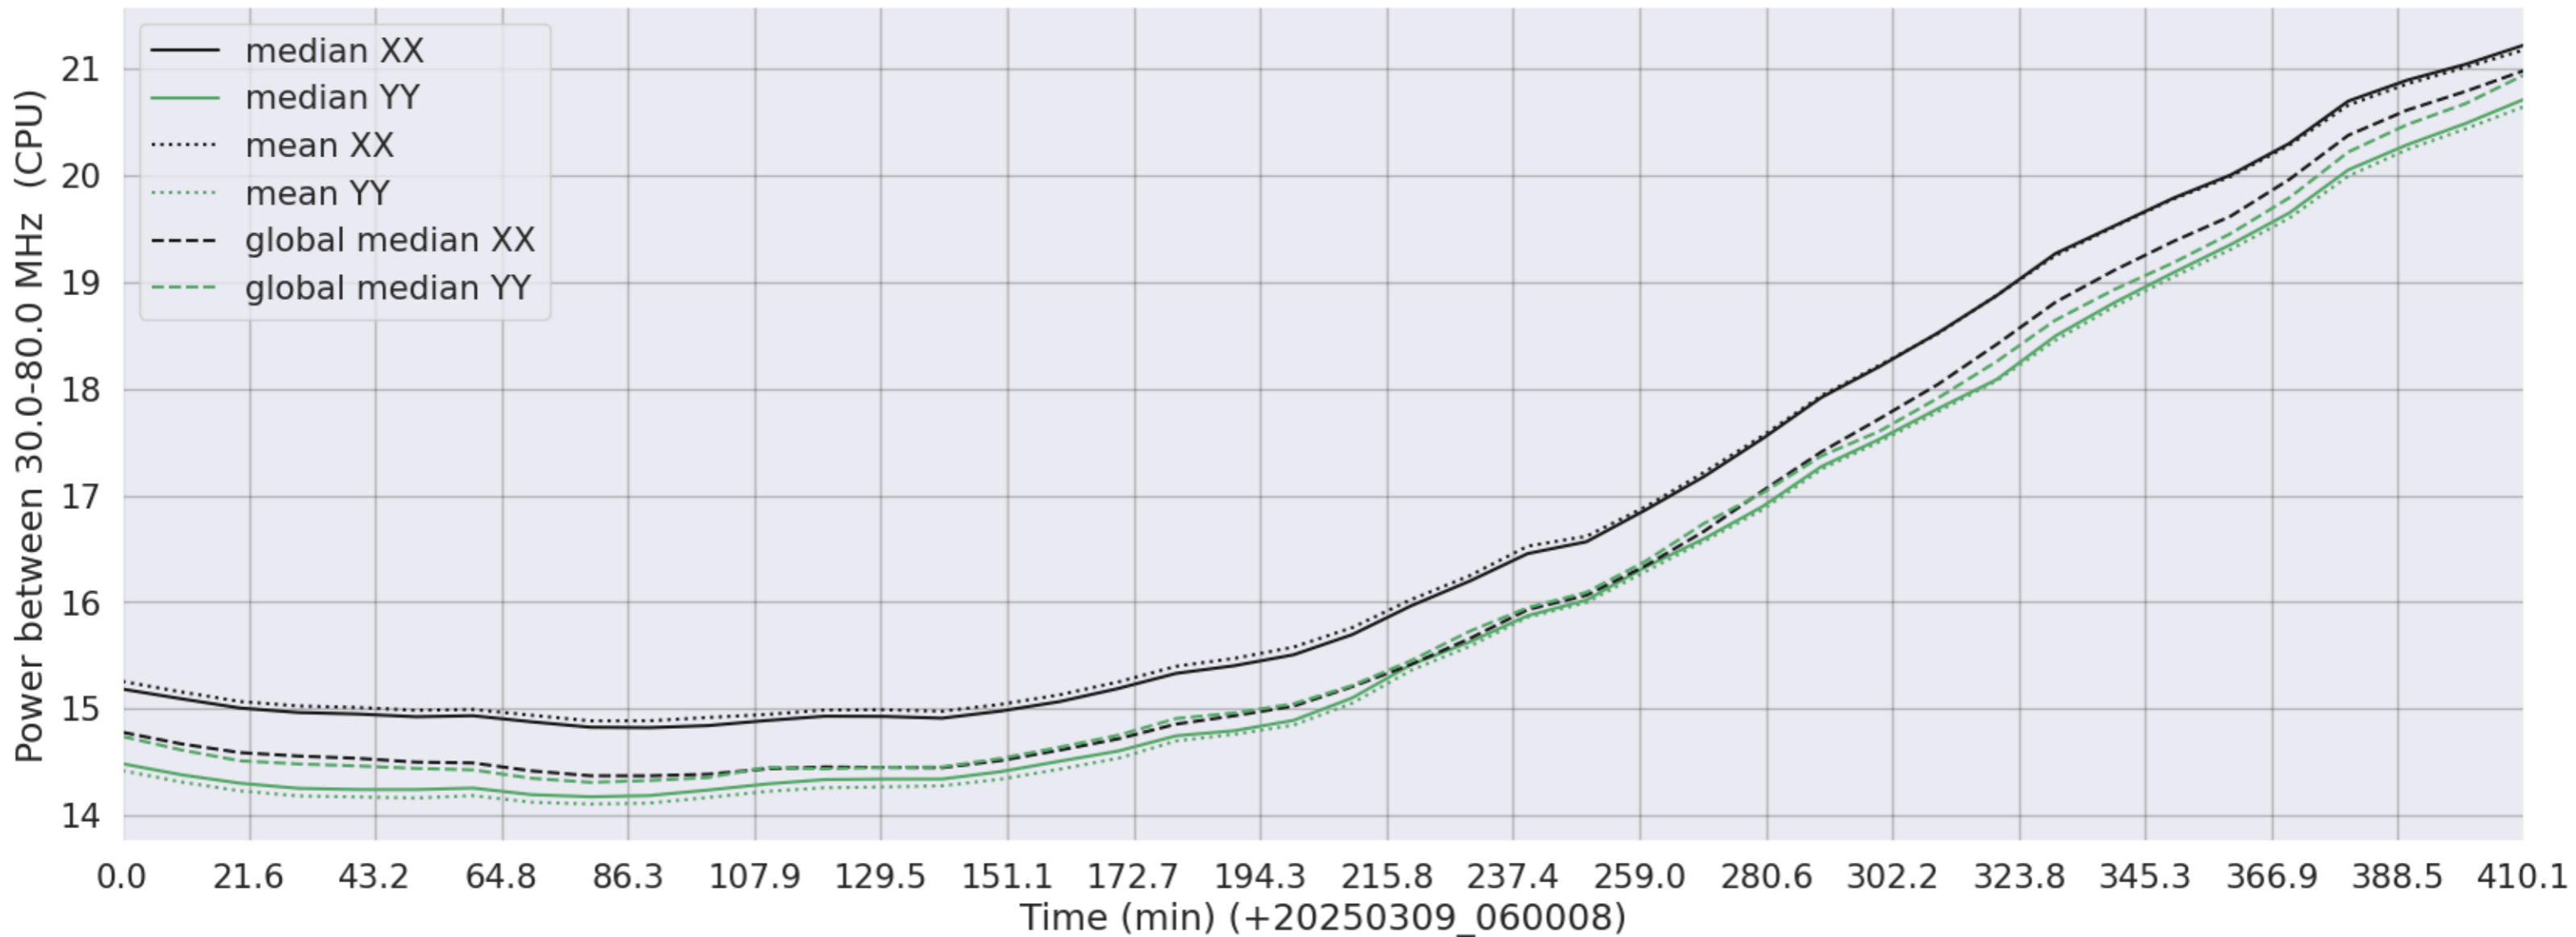

LWA255 - Correlator# 033 - XX FLAGS:Good - YY FLAGS:Good

LWA257 - Correlator# 032 - XX FLAGS:Good - YY FLAGS:Good