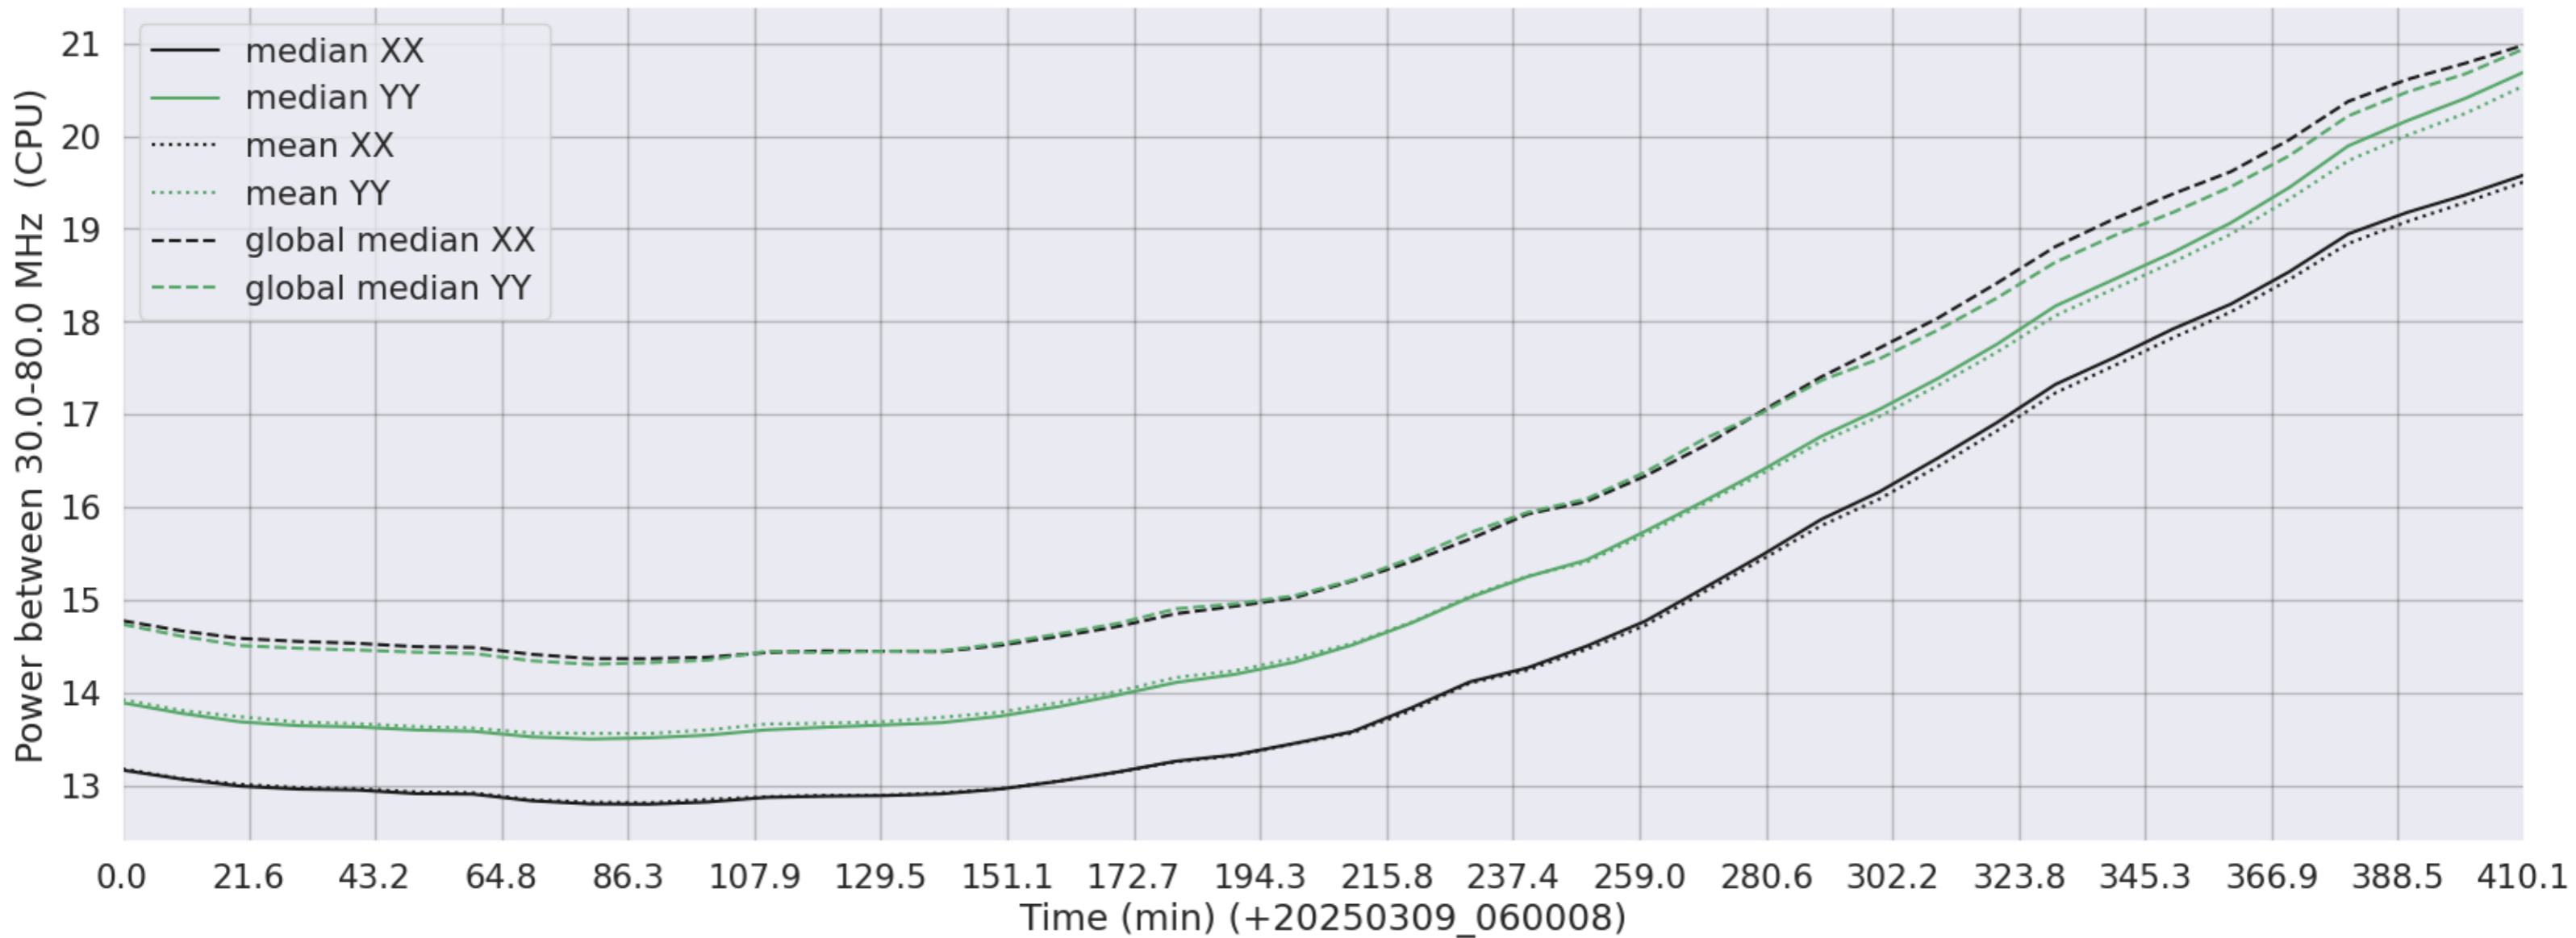

LWA091 - Correlator# 146 - XX FLAGS:Good - YY FLAGS:Good

LWA096 - Correlator# 145 - XX FLAGS:Good - YY FLAGS:Good