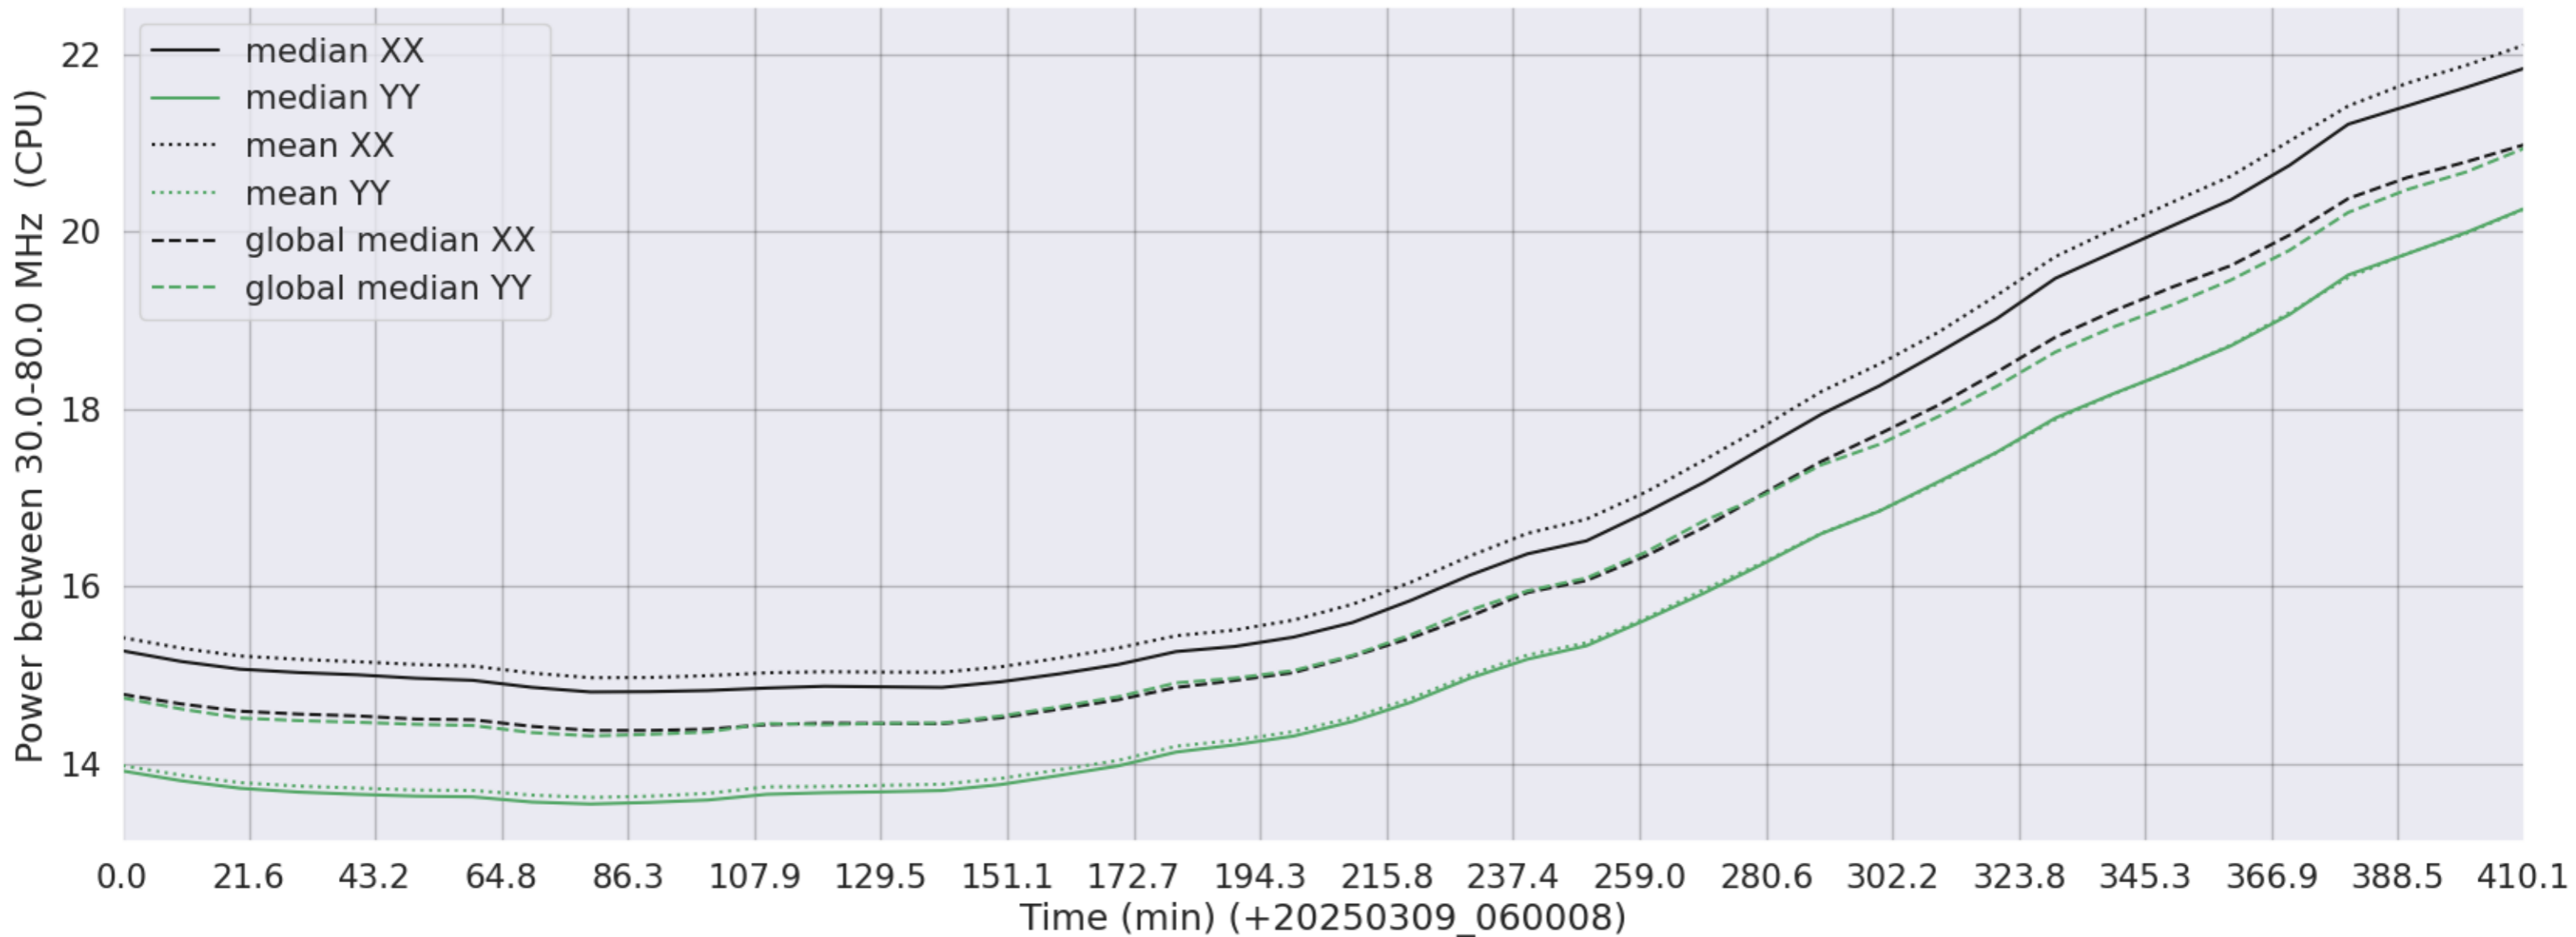

LWA049 - Correlator# 112 - XX FLAGS:Good - YY FLAGS:Good

LWA048 - Correlator# 113 - XX FLAGS:Good - YY FLAGS:Good

LWA051 - Correlator# 114 - XX FLAGS:Good - YY FLAGS:Good

LWA050 - Correlator# 115 - XX FLAGS:Good - YY FLAGS:Good