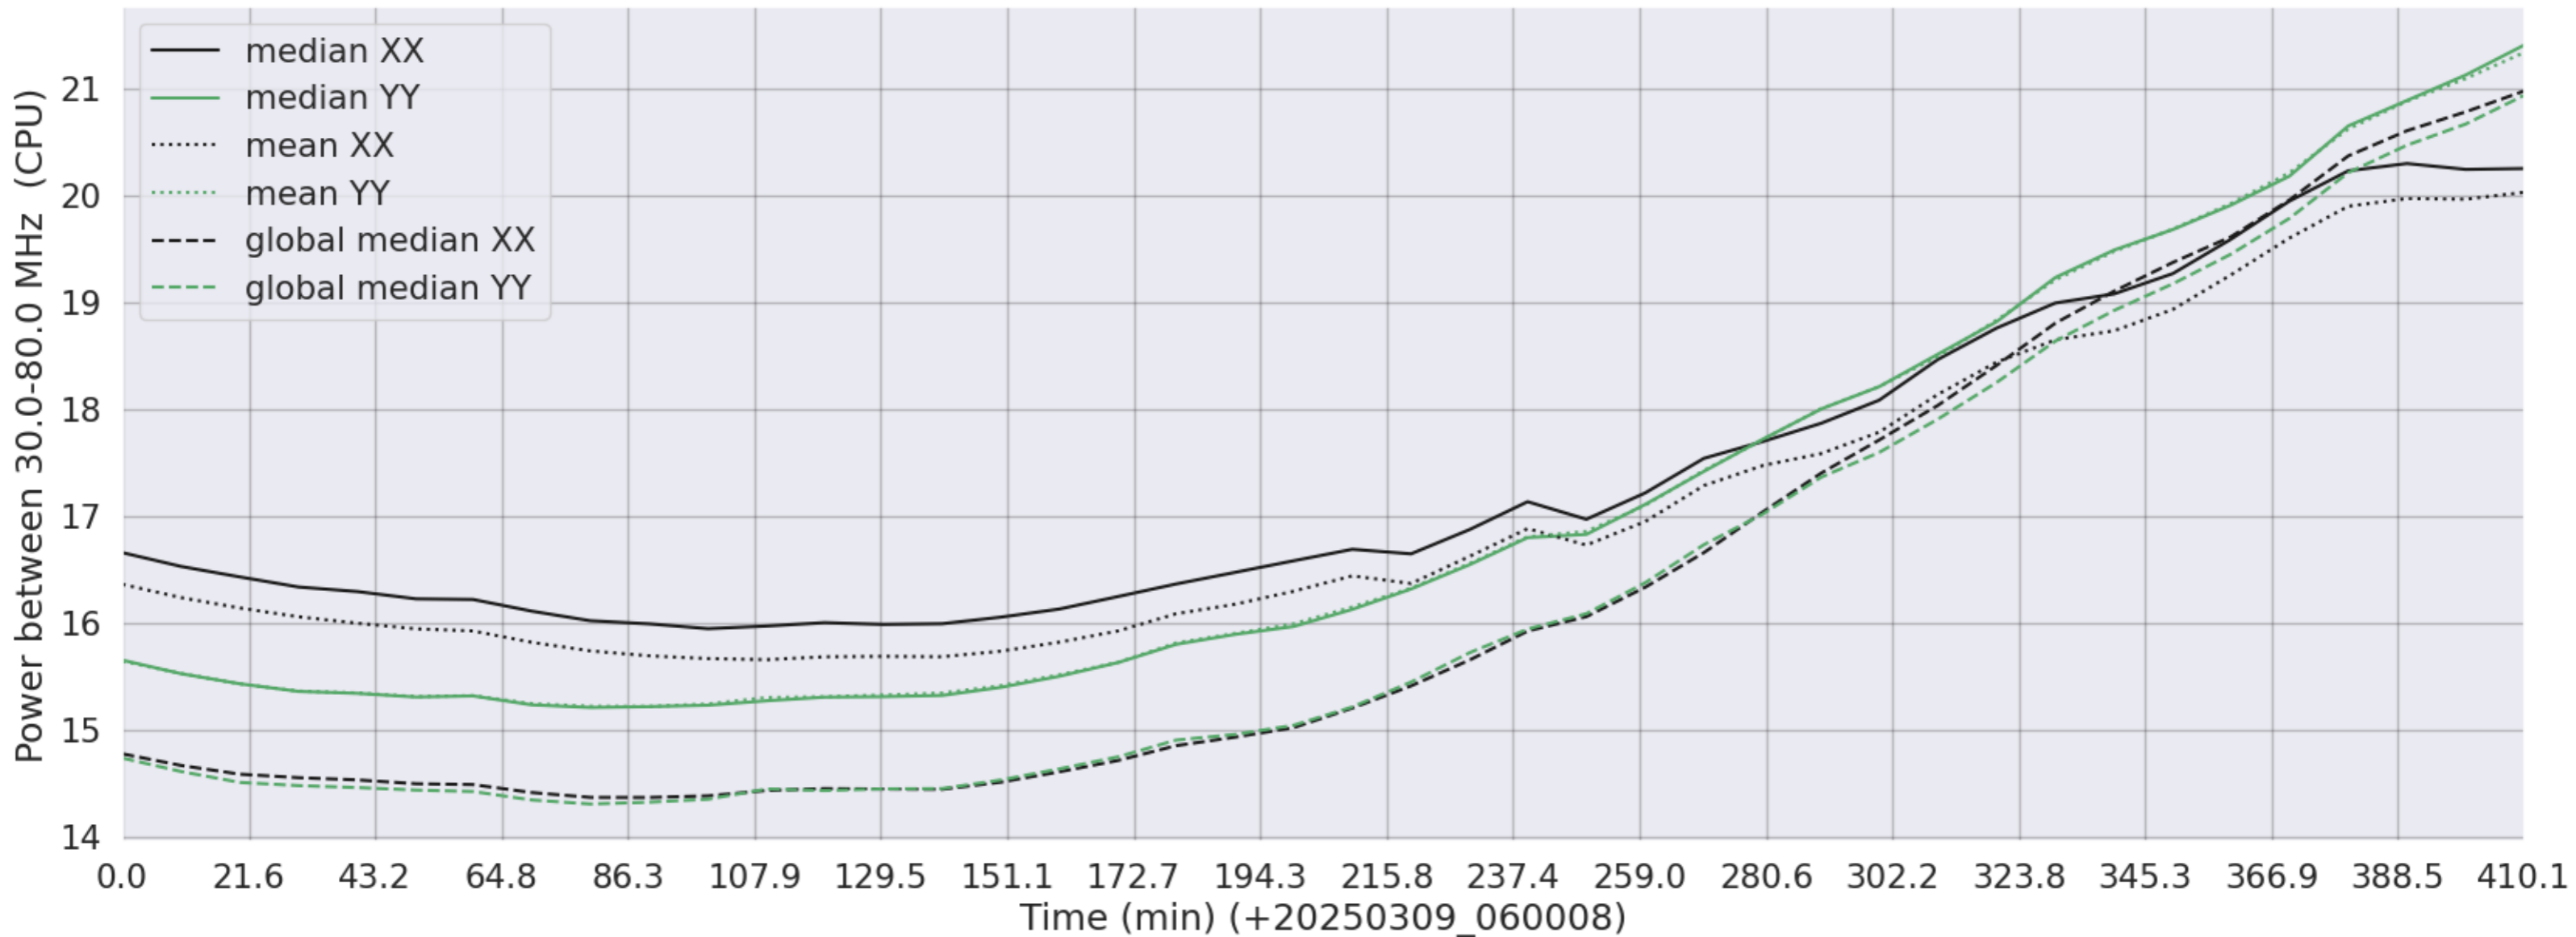

LWA303 - Correlator# 051 - XX FLAGS:Good - YY FLAGS:HighTimeVar

LWA305 - Correlator# 050 - XX FLAGS:Good - YY FLAGS:Good