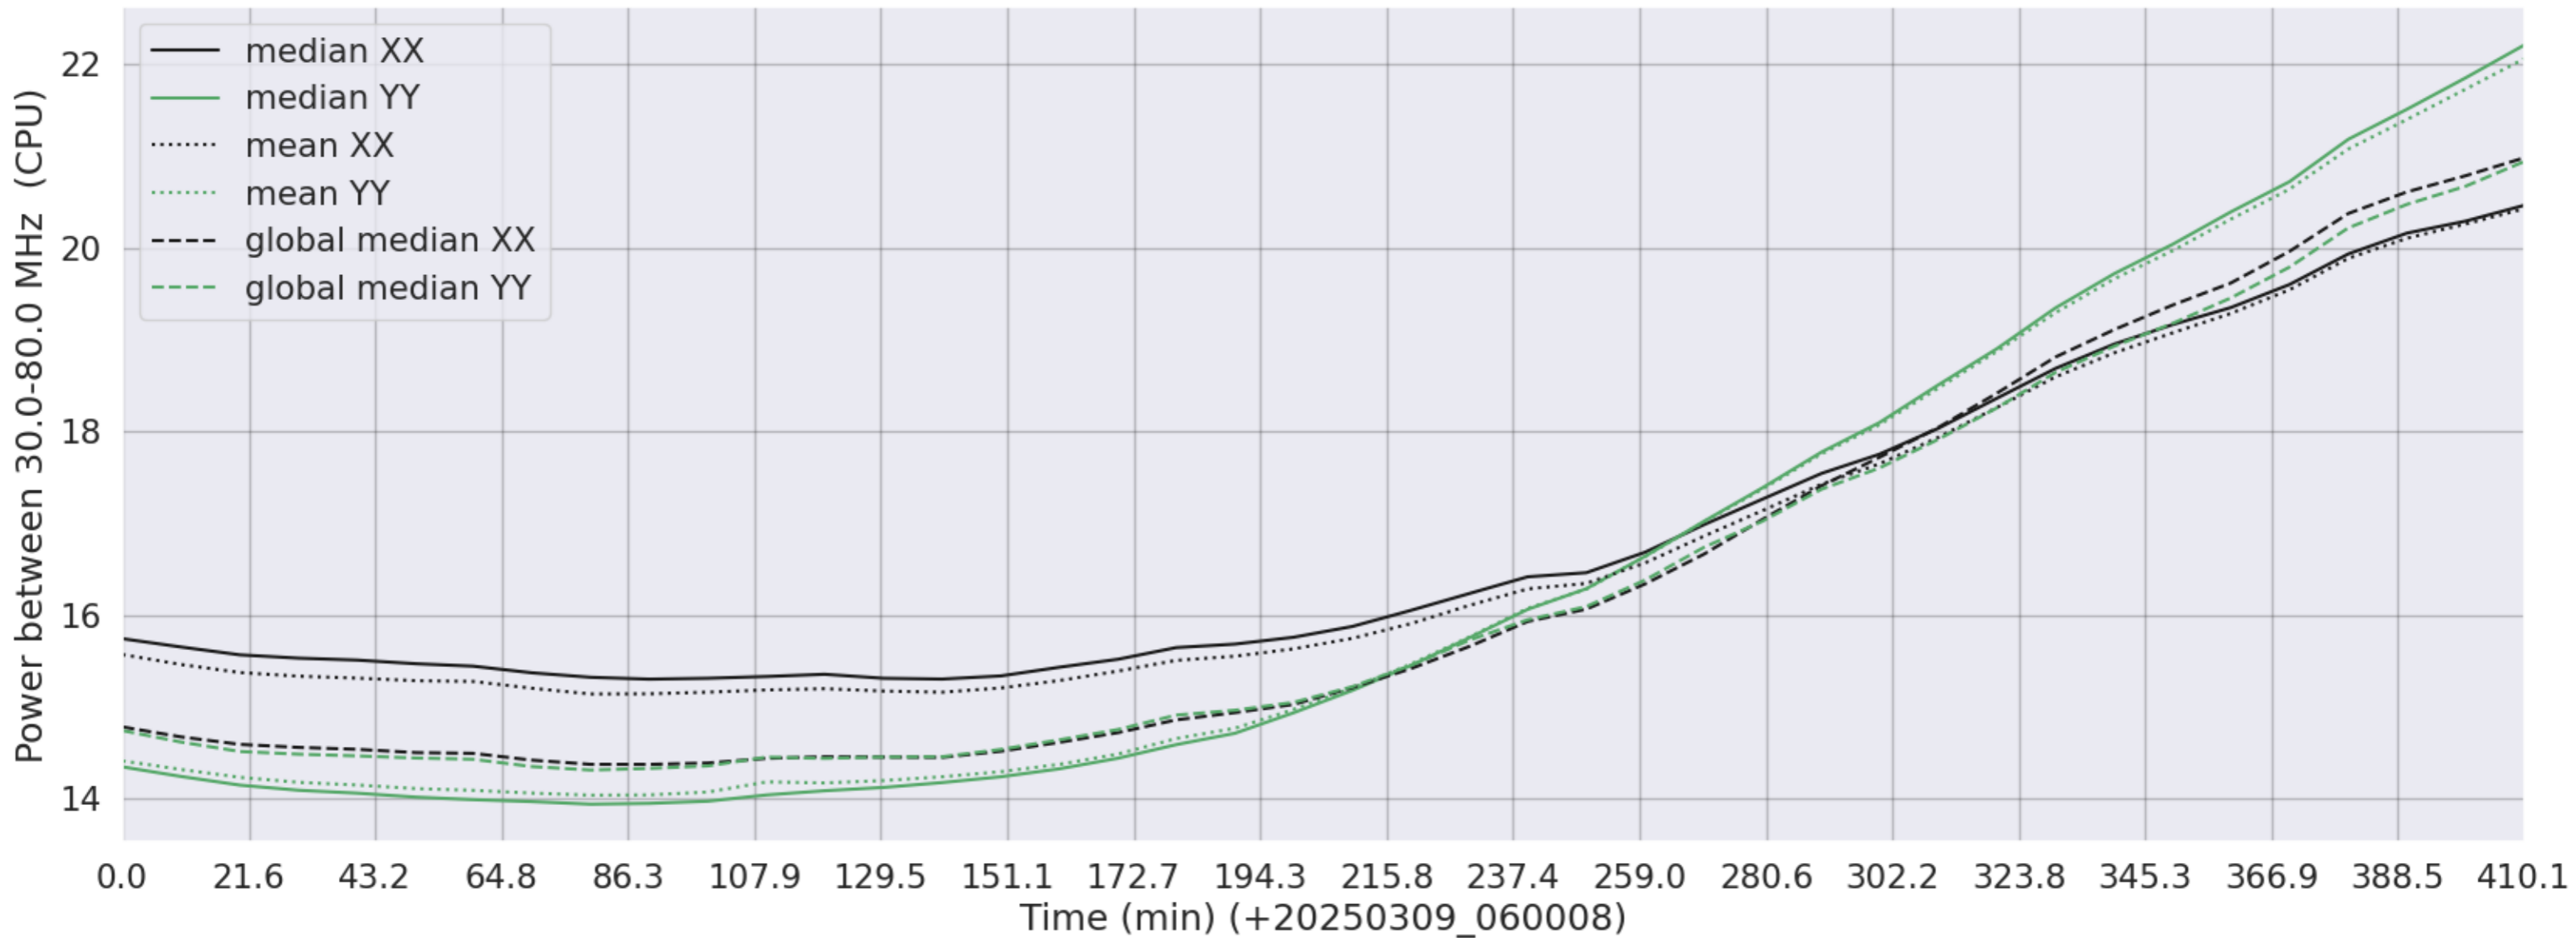

LWA284 - Correlator# 043 - XX FLAGS:Good - YY FLAGS:Good

LWA288 - Correlator# 042 - XX FLAGS:Good - YY FLAGS:Good