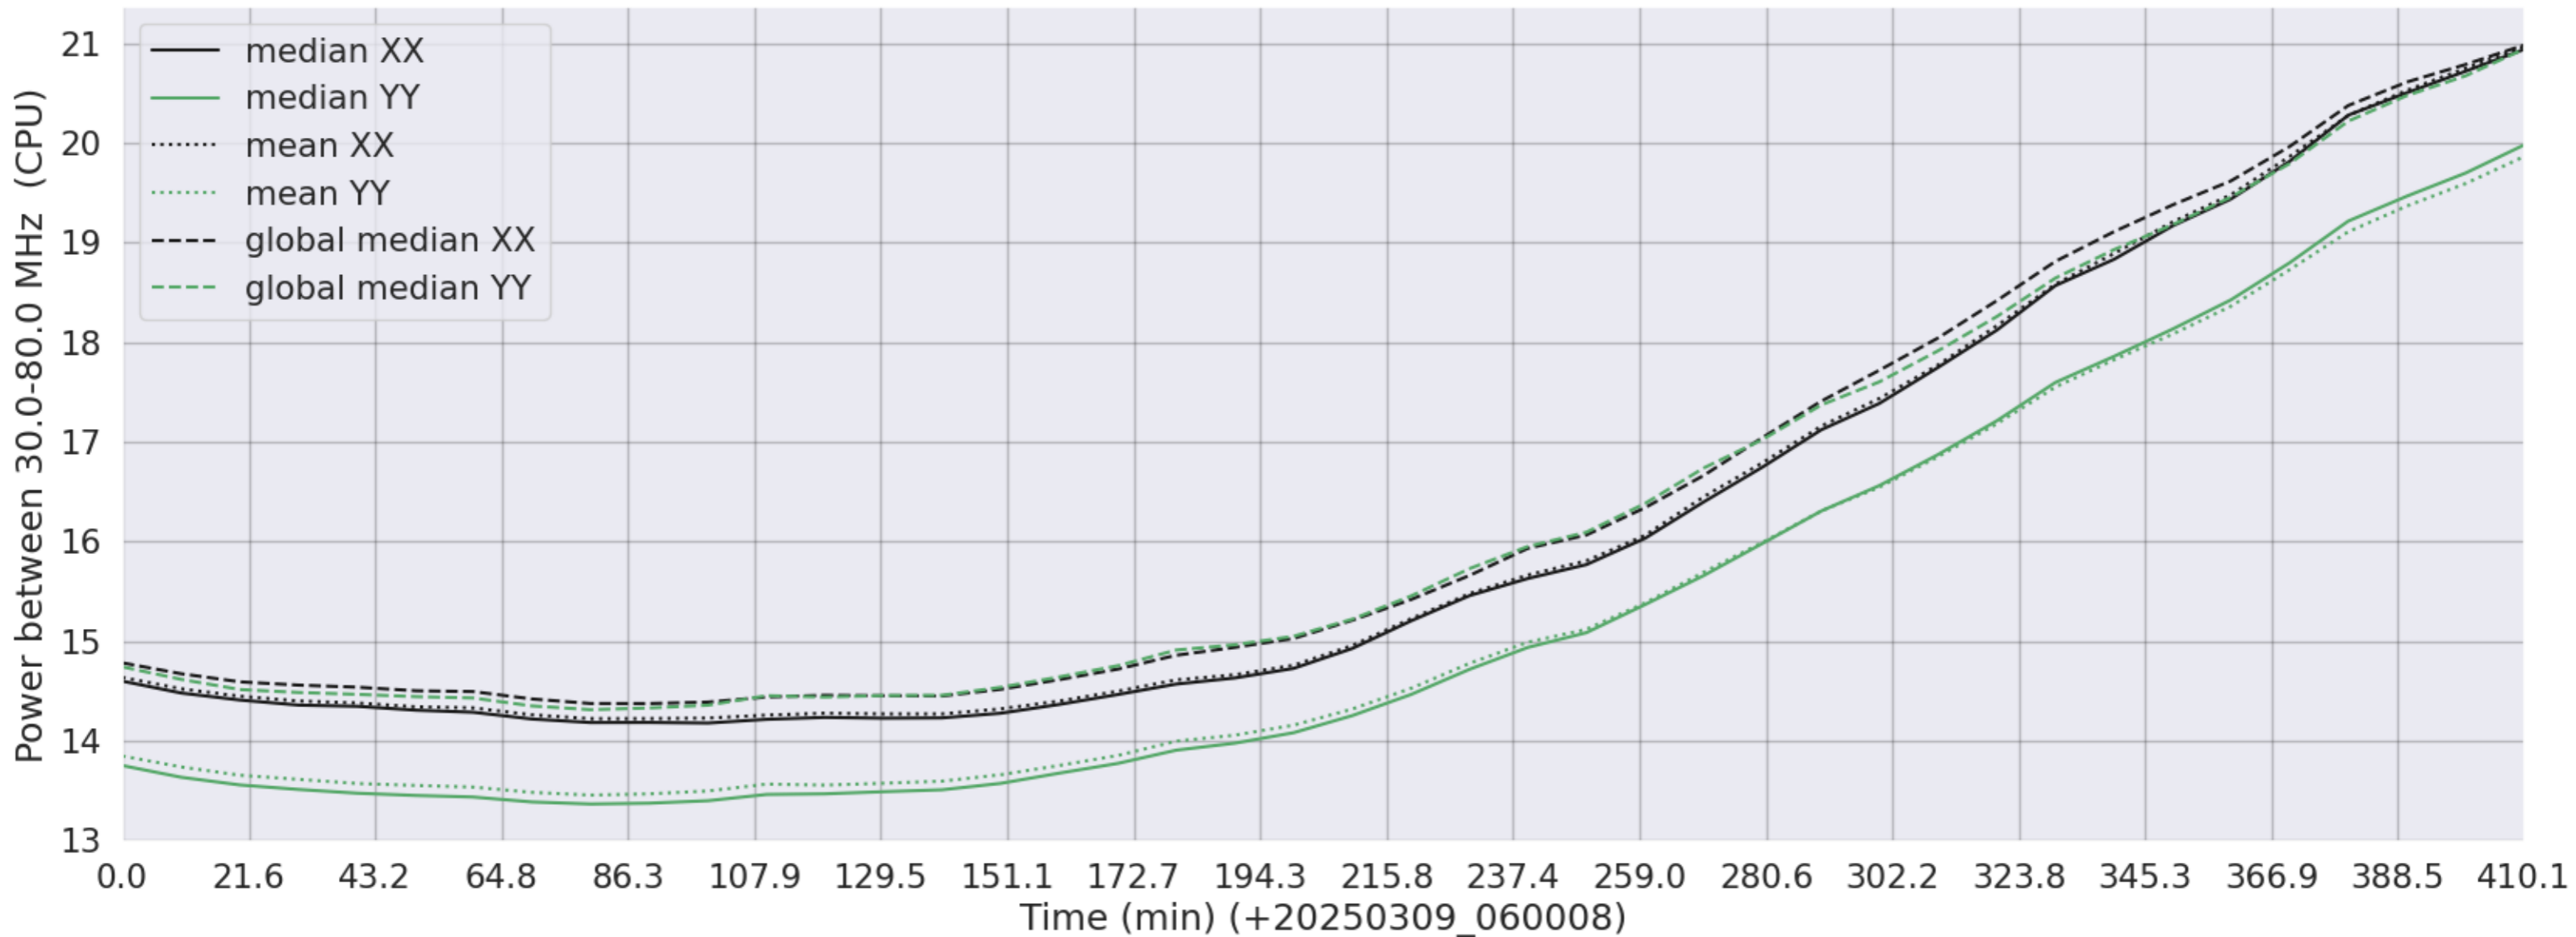

LWA029 - Correlator# 110 - XX FLAGS:Good - YY FLAGS:Good

LWA025 - Correlator# 109 - XX FLAGS:Good - YY FLAGS:Good