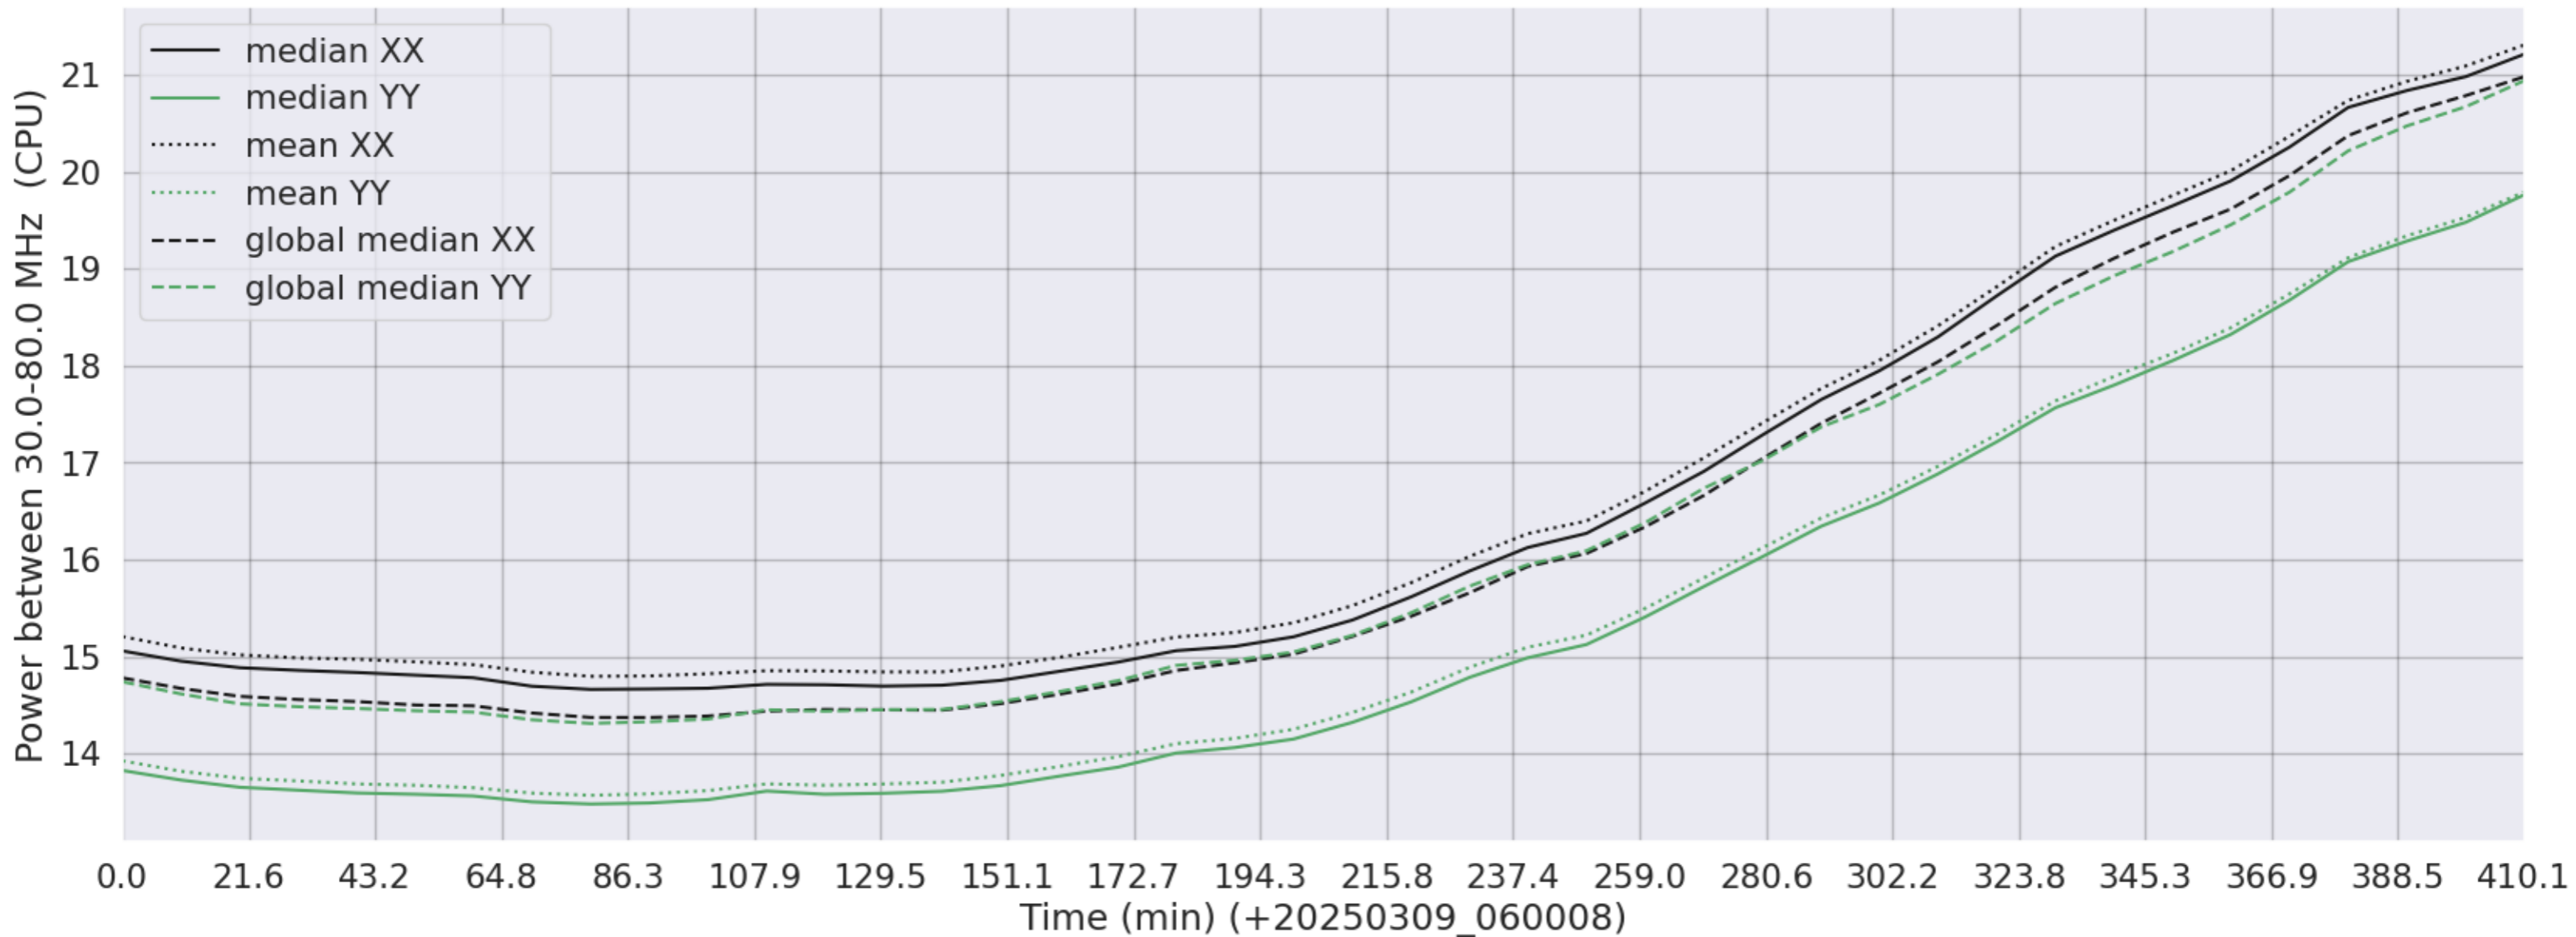

LWA013 - Correlator# 096 - XX FLAGS:Good - YY FLAGS:Good

LWA016 - Correlator# 097 - XX FLAGS:Good - YY FLAGS:Good

LWA015 - Correlator# 098 - XX FLAGS:Good - YY FLAGS:Good

LWA014 - Correlator# 099 - XX FLAGS:Good - YY FLAGS:Good