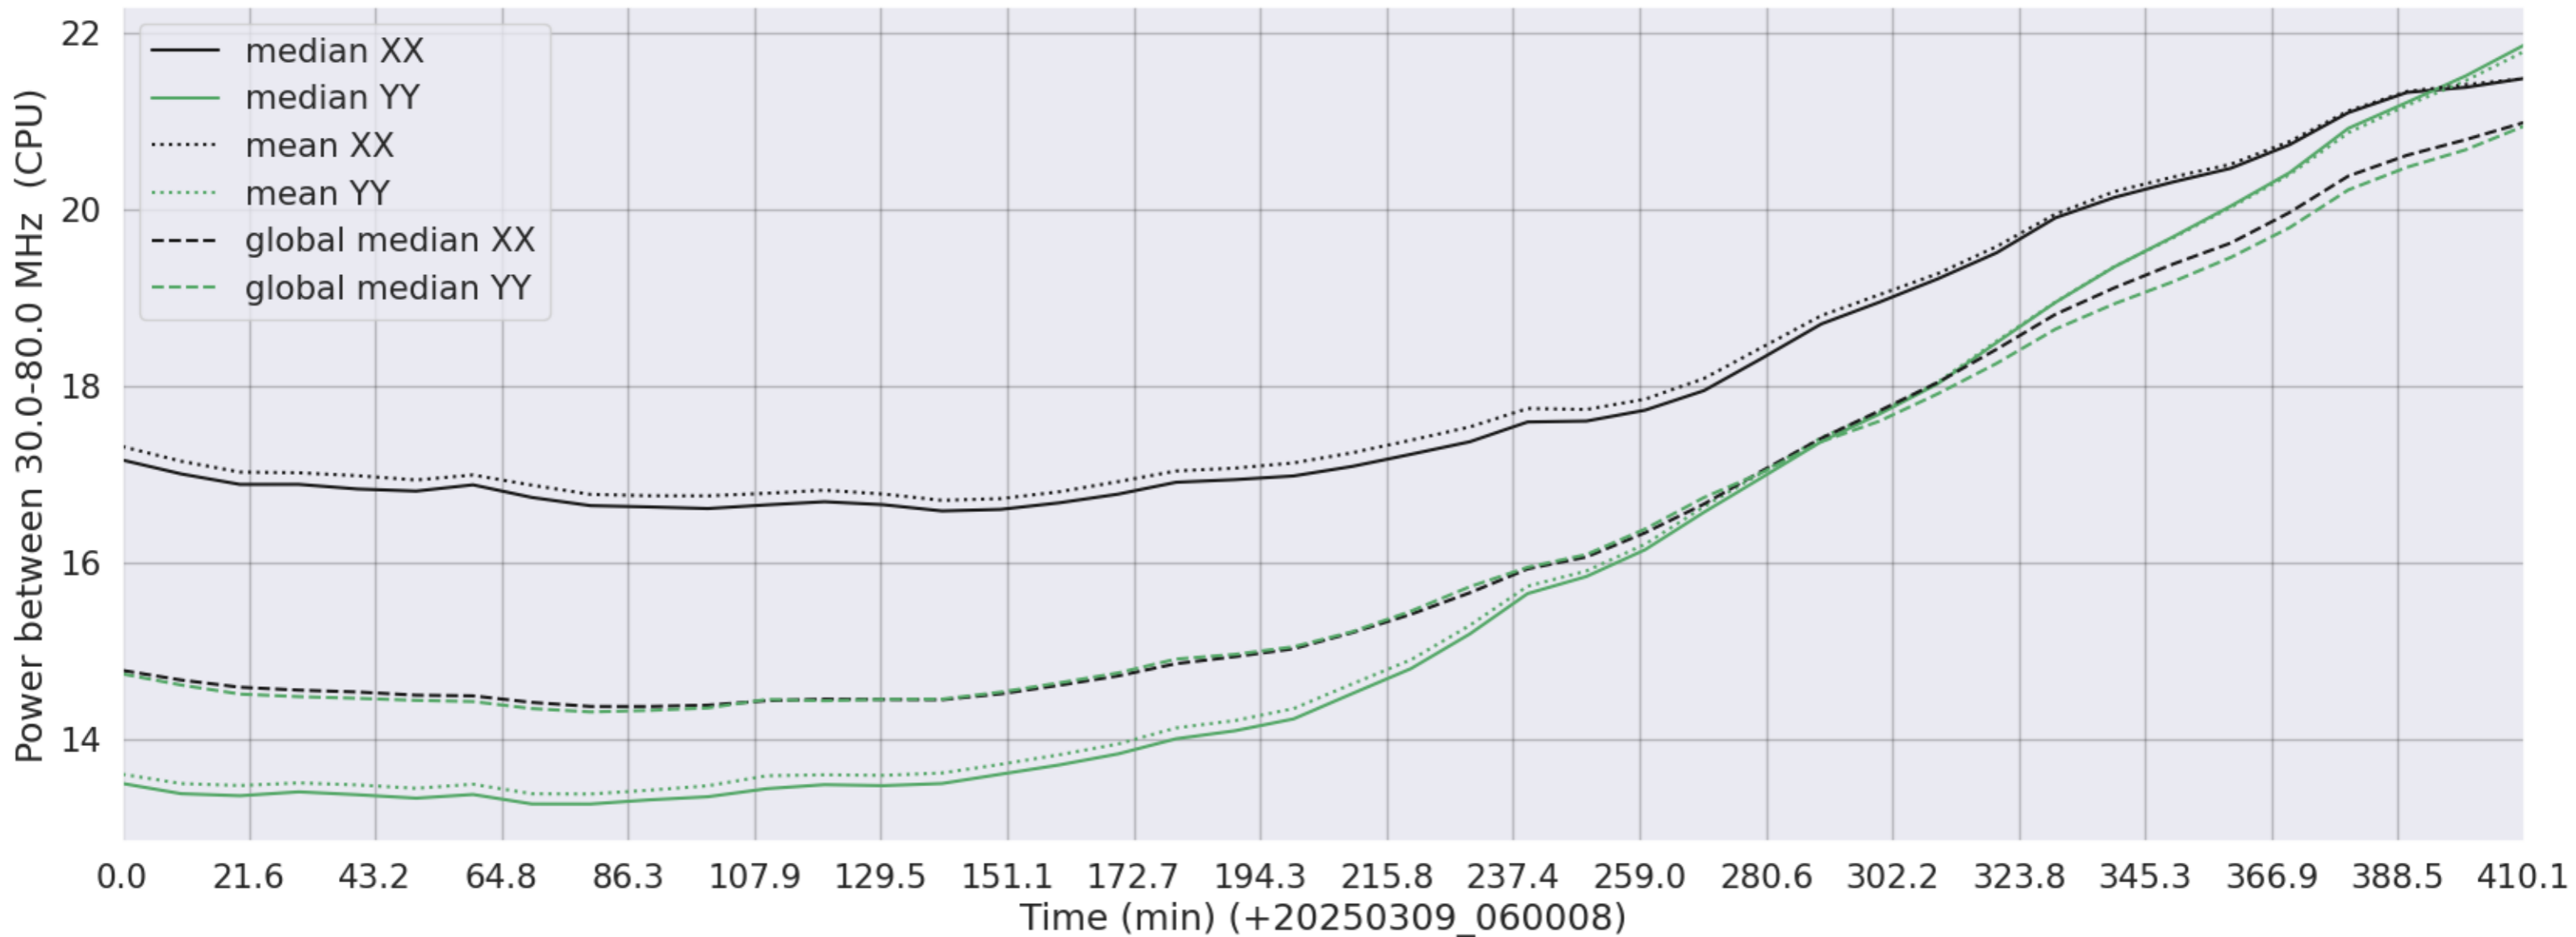

LWA313 - Correlator# 018 - XX FLAGS:HighTimeVar - YY FLAGS:Good

LWA310 - Correlator# 017 - XX FLAGS:Good - YY FLAGS:Good