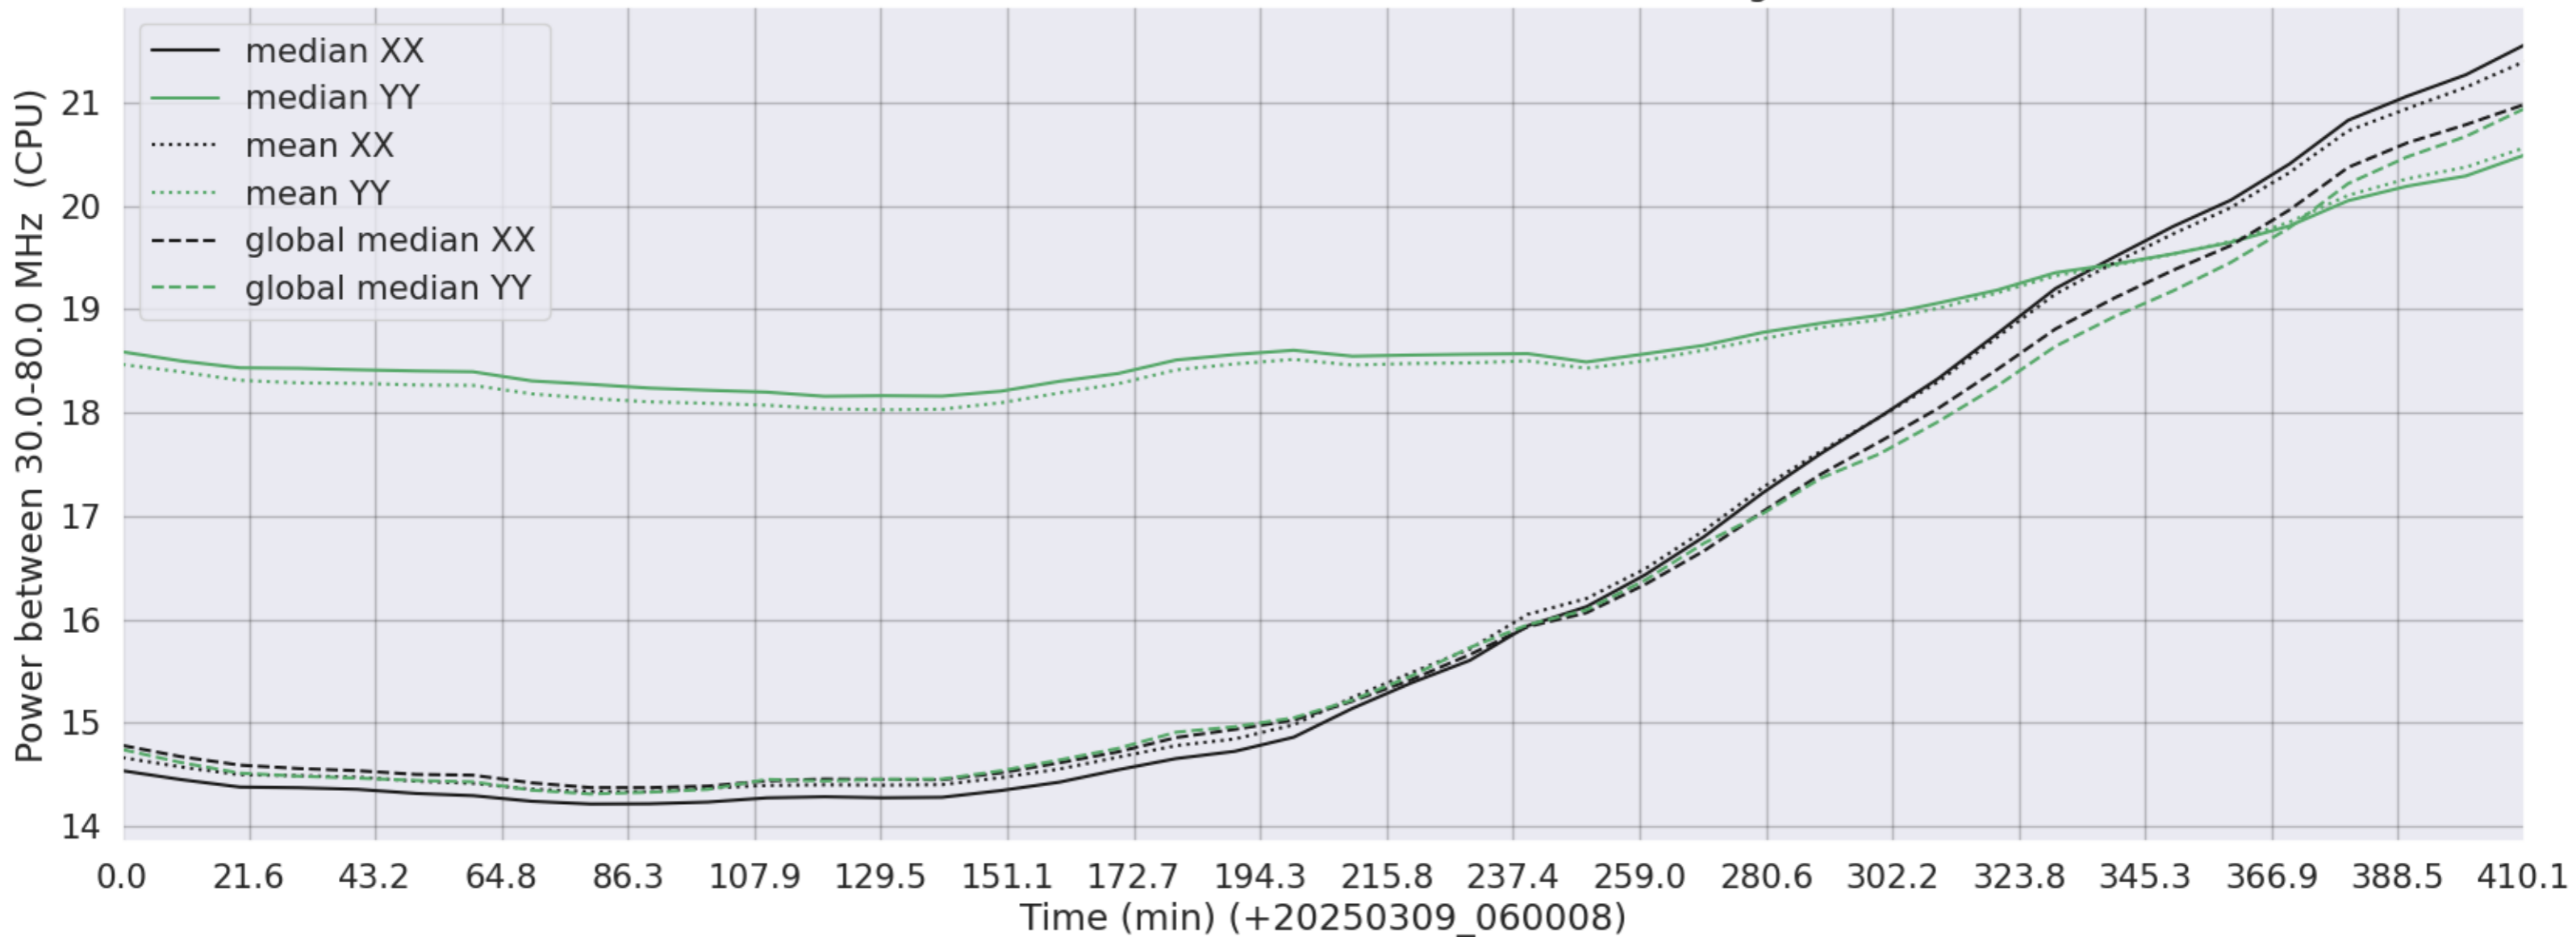

LWA357 - Correlator# 286 - XX FLAGS:HighTimeVar - YY FLAGS:Good

LWA290 - Correlator# 285 - XX FLAGS:Good - YY FLAGS:HighTimeVar