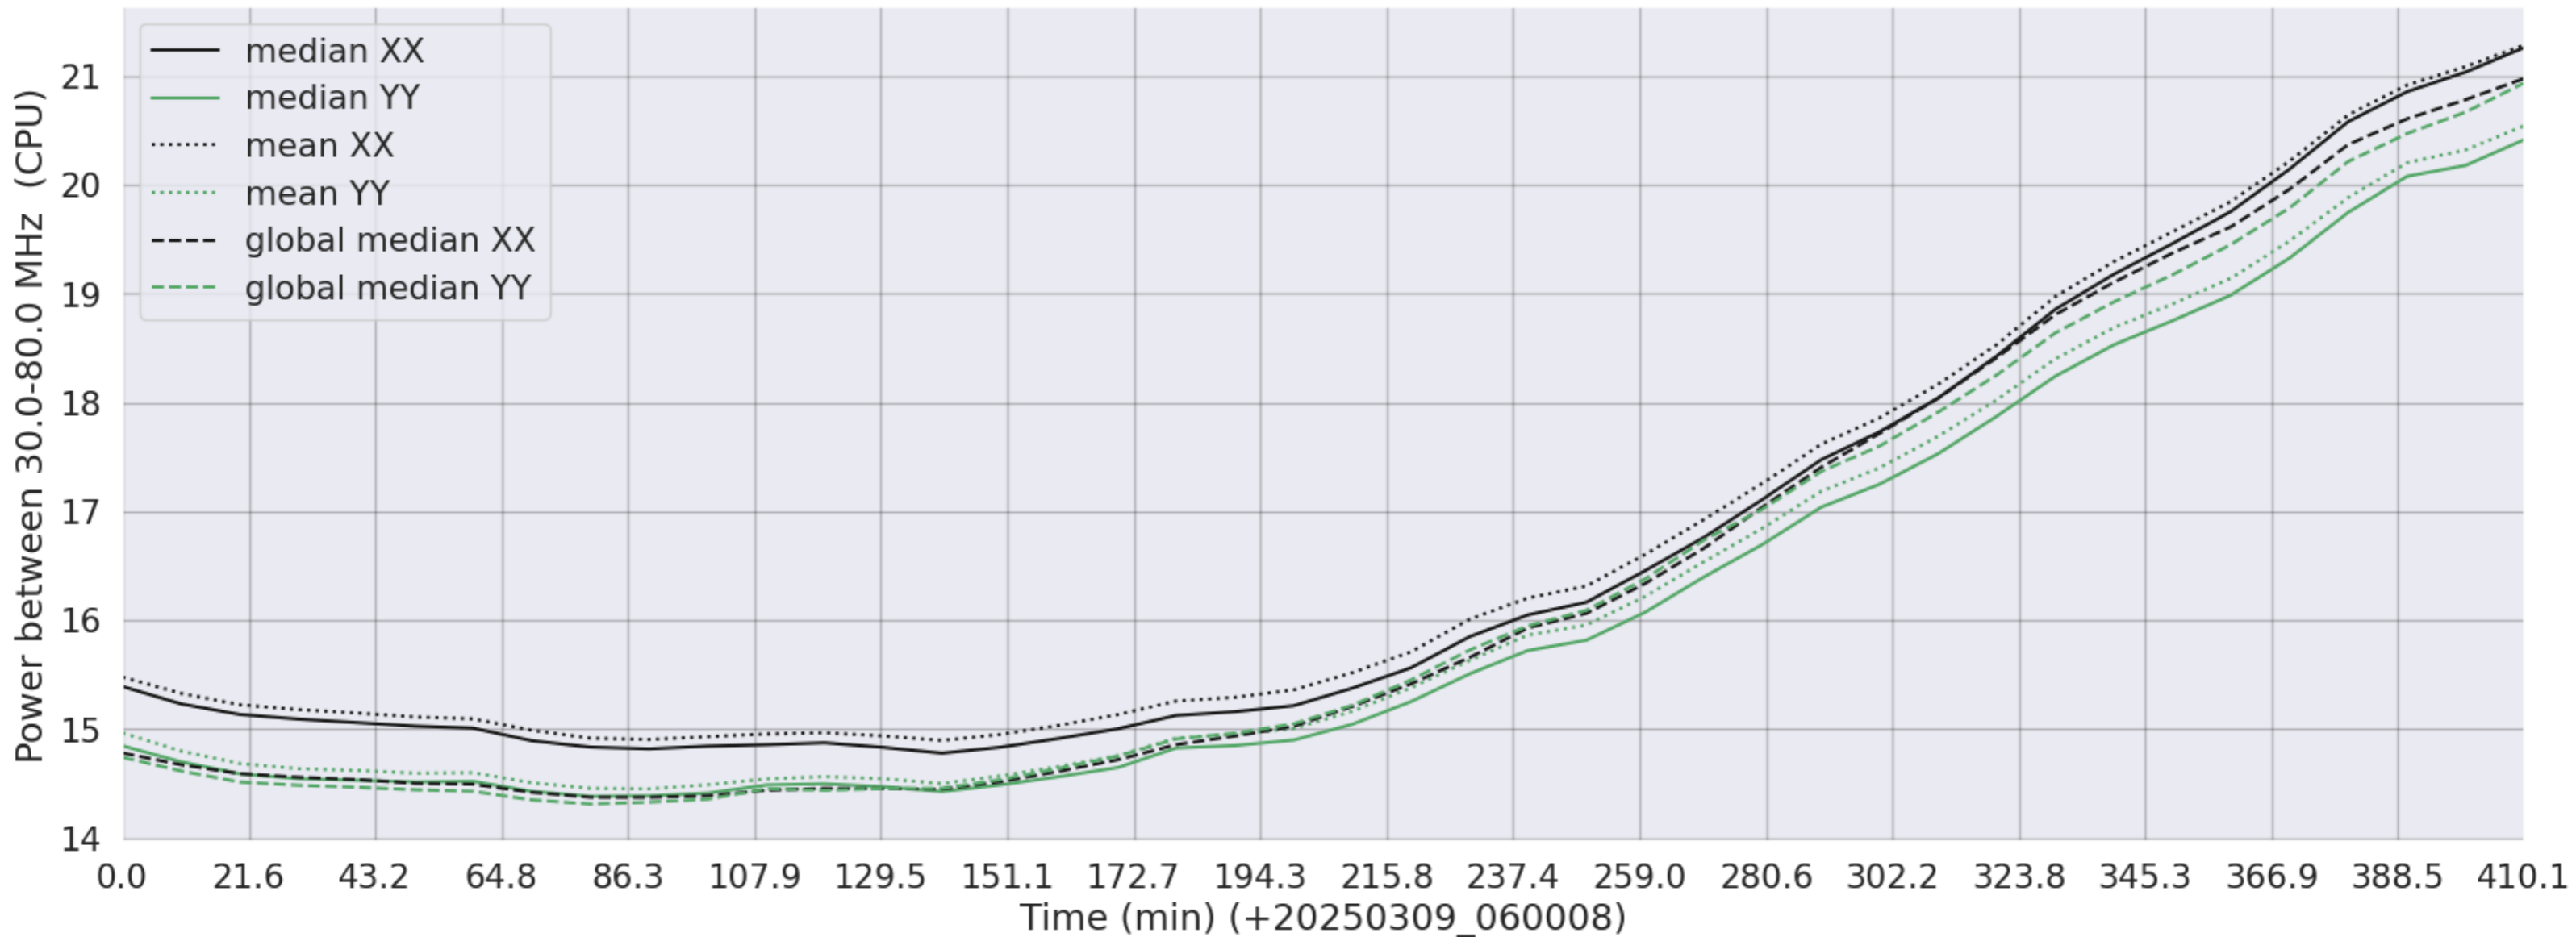

LWA103 - Correlator# 176 - XX FLAGS:BadSpecShape - YY FLAGS:Good

LWA102 - Correlator# 177 - XX FLAGS:Good - YY FLAGS:Good

LWA105 - Correlator# 178 - XX FLAGS:Good - YY FLAGS:Good

LWA104 - Correlator# 179 - XX FLAGS:Good - YY FLAGS:Good