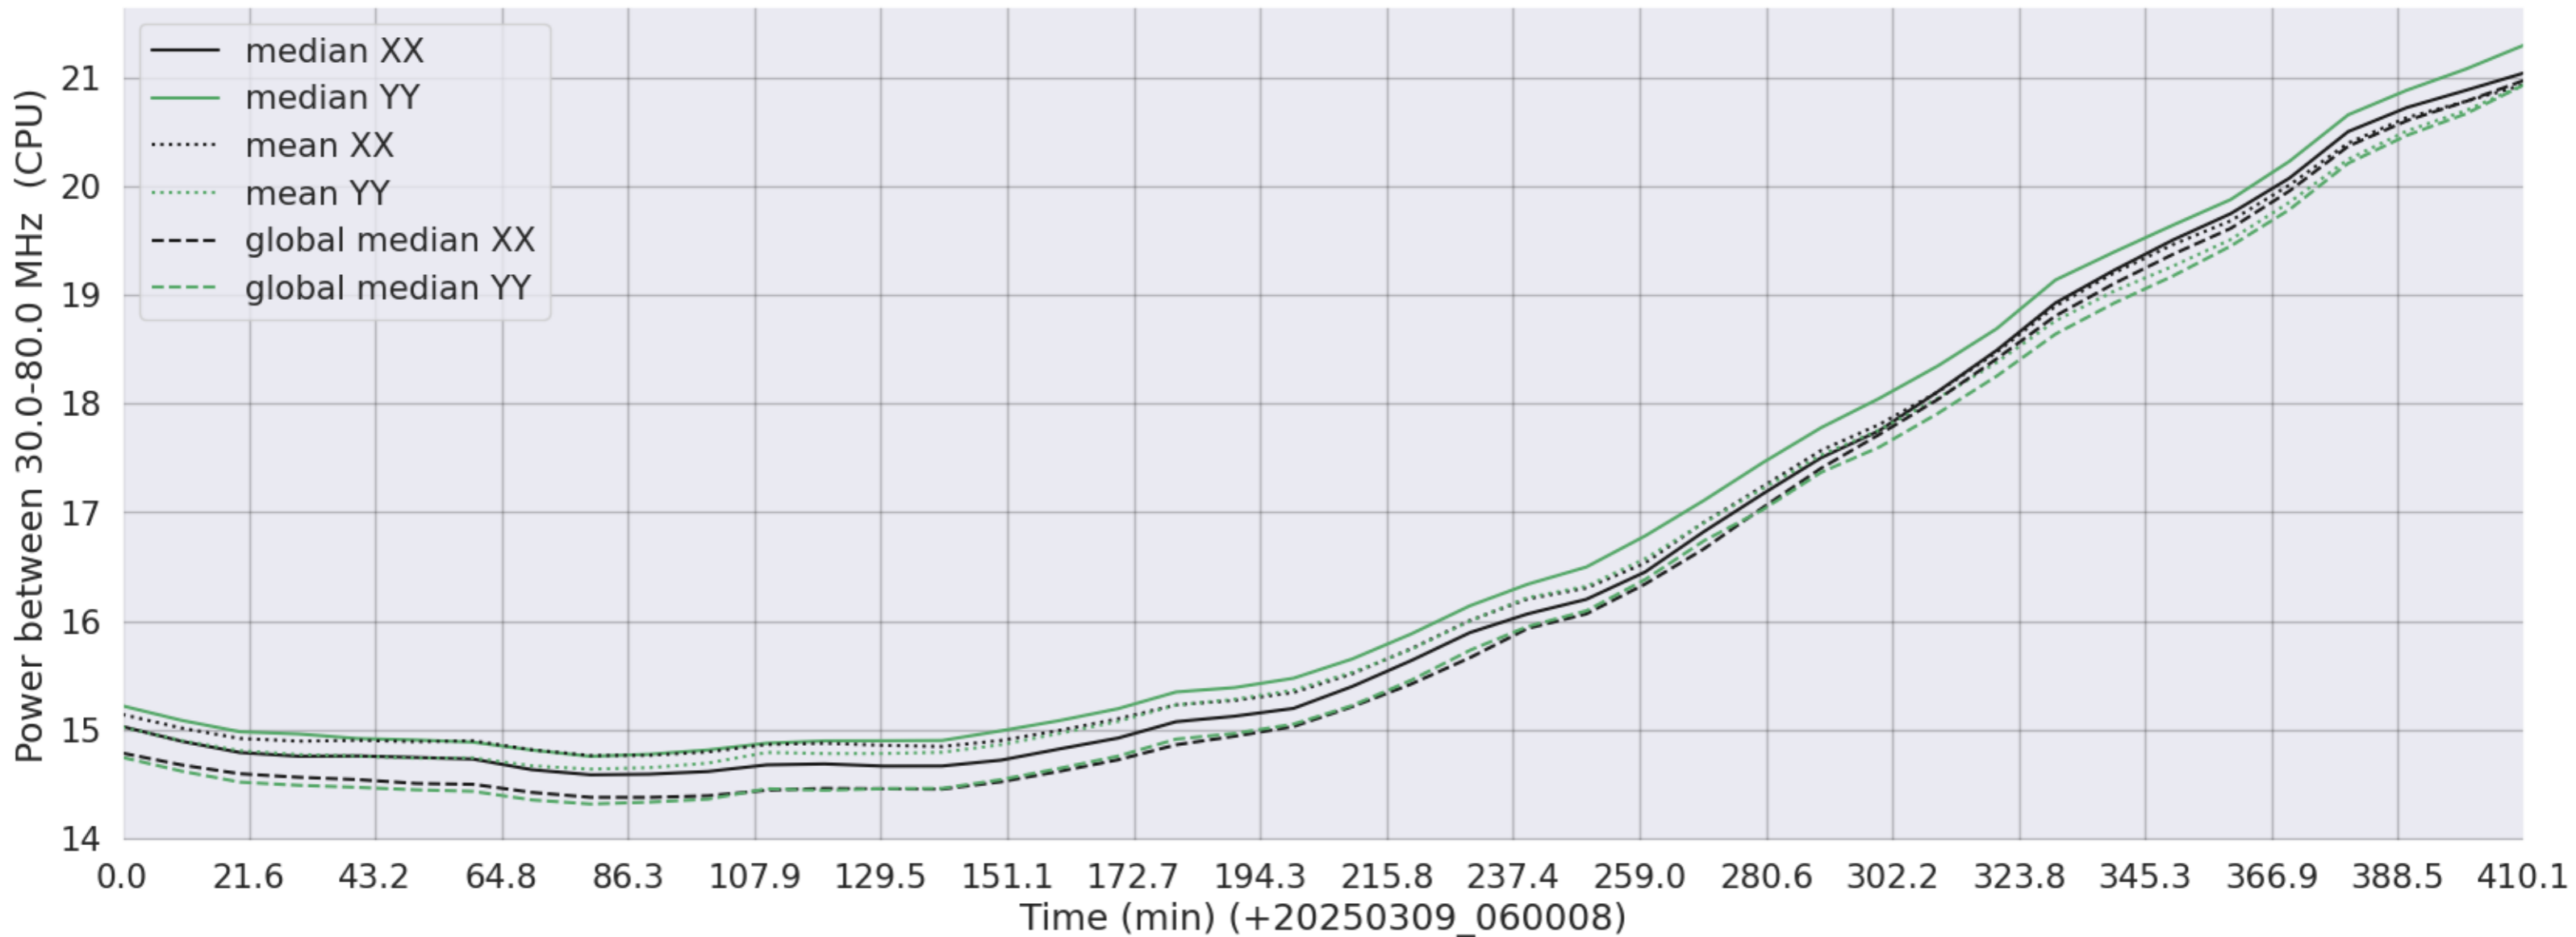

LWA165 - Correlator# 266 - XX FLAGS:Good - YY FLAGS:Good

LWA162 - Correlator# 265 - XX FLAGS:Good - YY FLAGS:Good