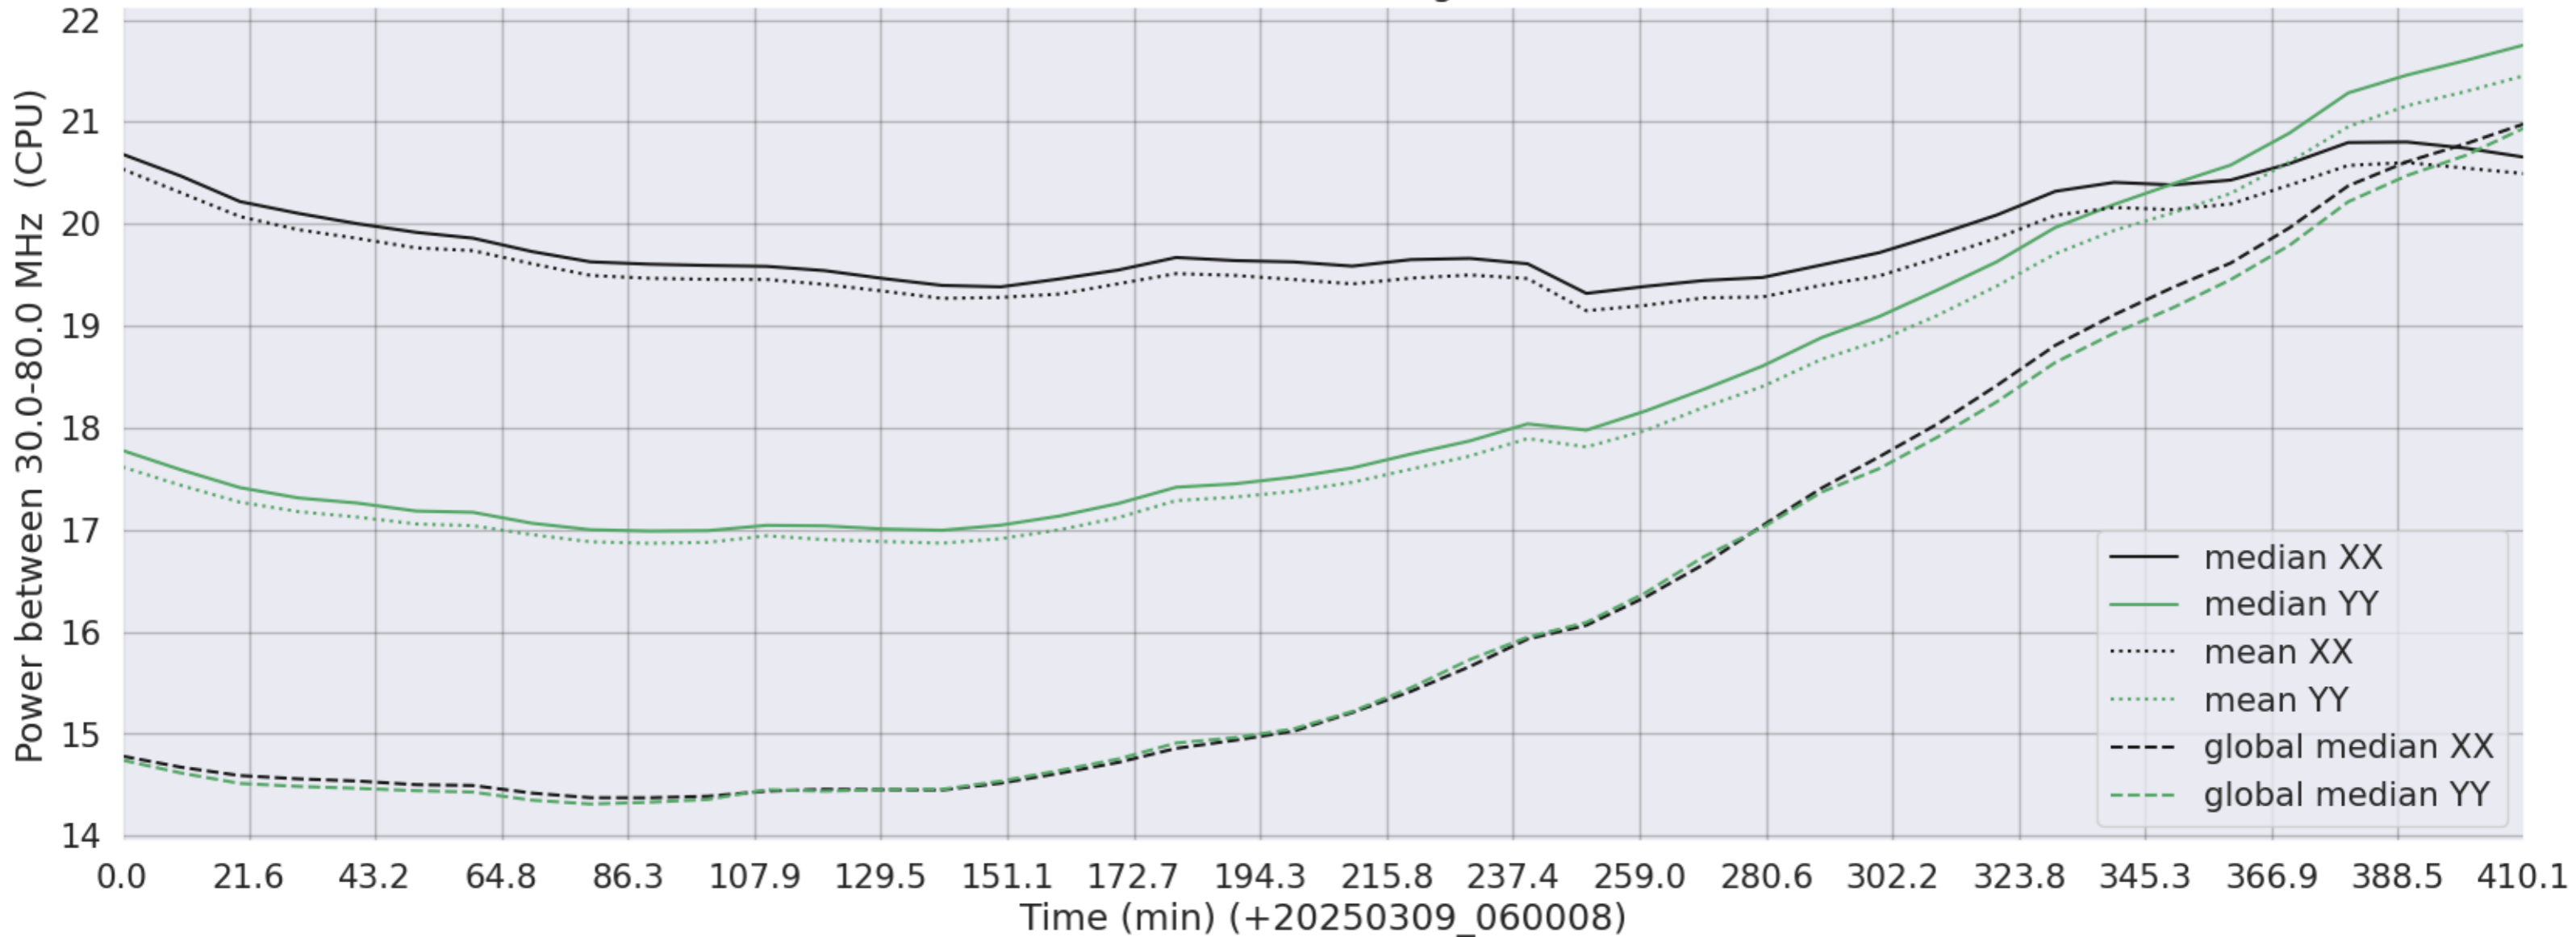

LWA312 - Correlator# 019 - XX FLAGS:Good - YY FLAGS:Good

LWA313 - Correlator# 018 - XX FLAGS:HighTimeVar - YY FLAGS:Good