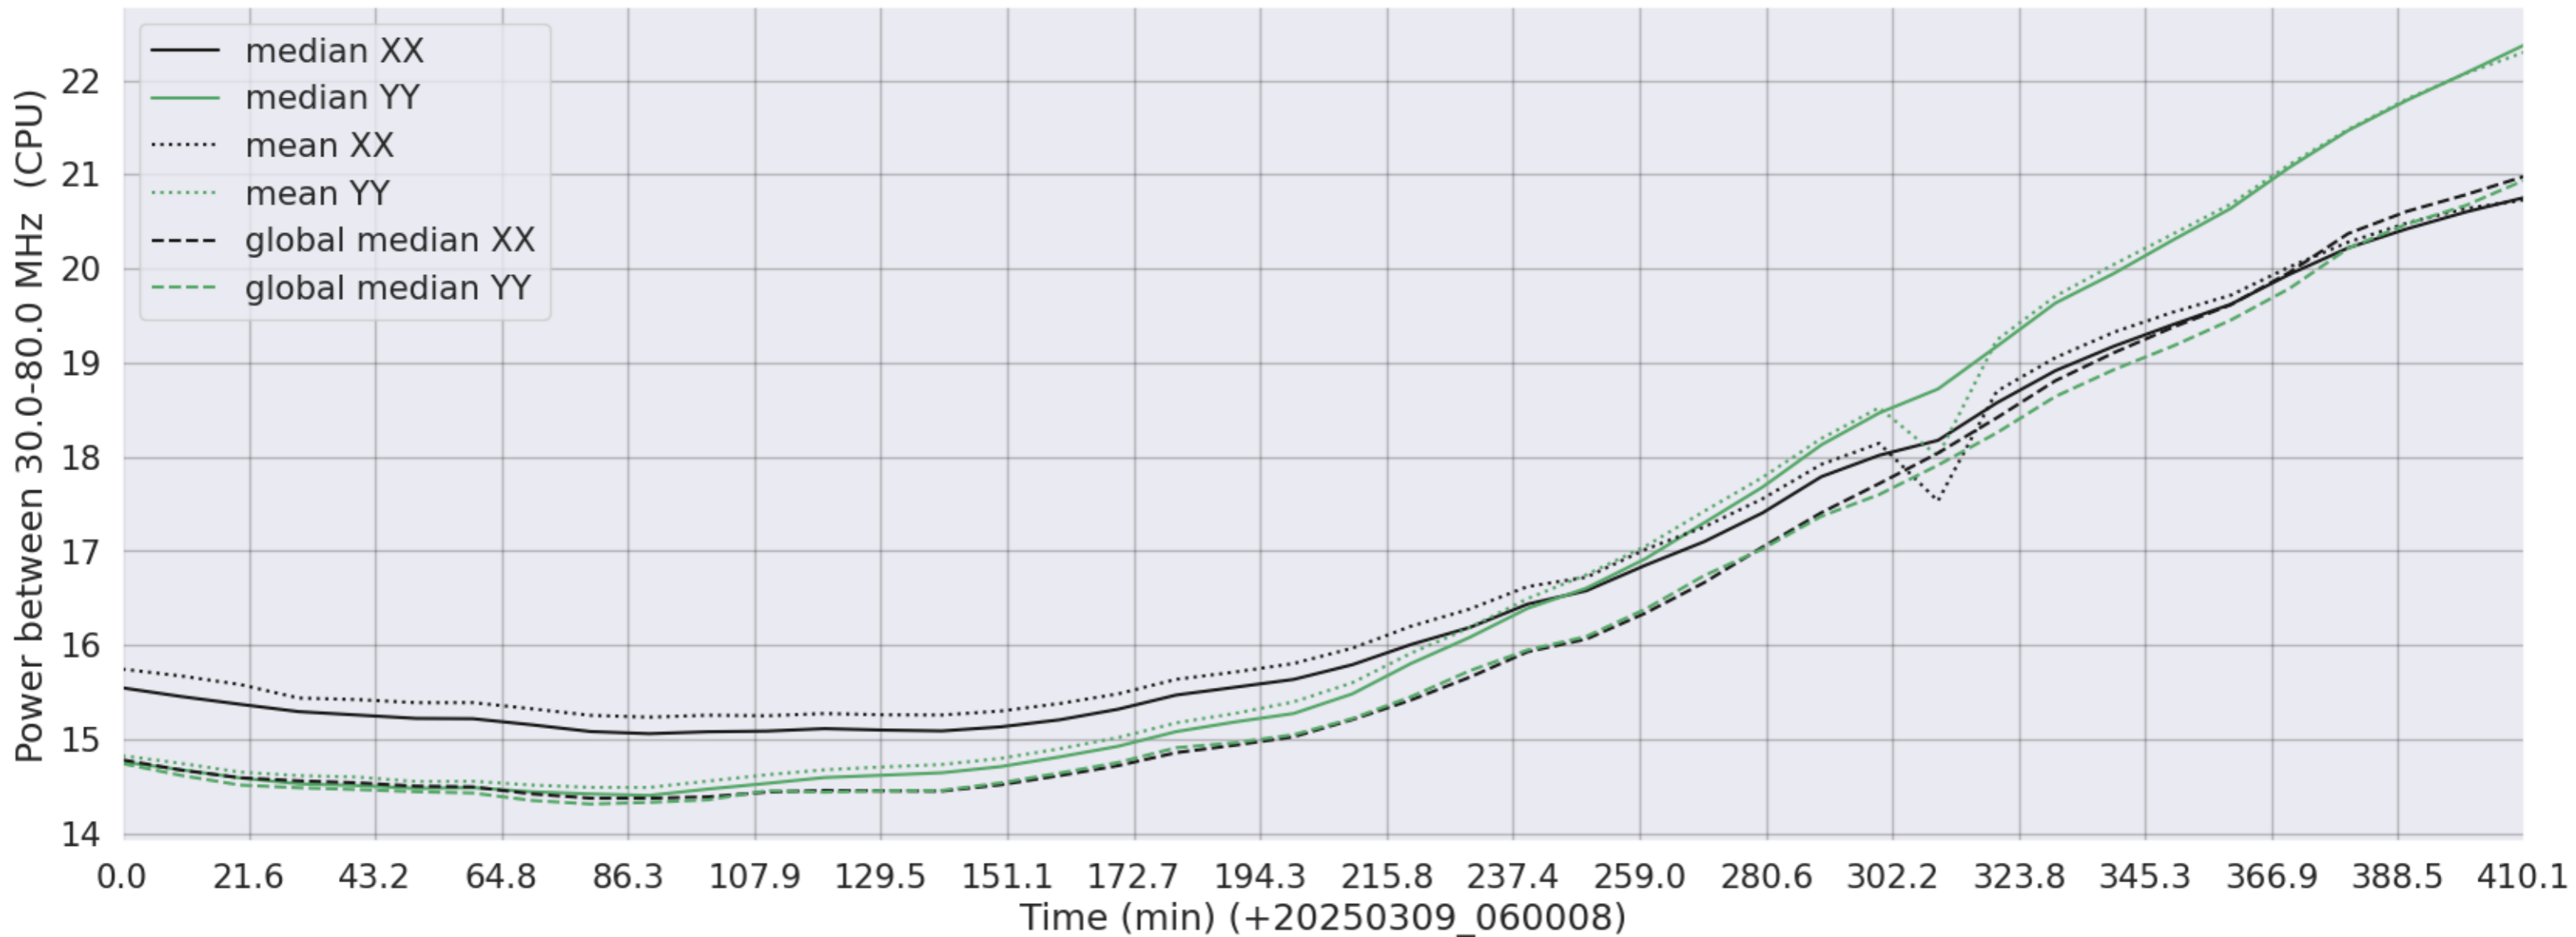

LWA348 - Correlator# 124 - XX FLAGS:Good - YY FLAGS:Good

LWA331 - Correlator# 125 - XX FLAGS:Good - YY FLAGS:Good

LWA365 - Correlator# 126 - XX FLAGS:LowPower - YY FLAGS:LowPower

LWA364 - Correlator# 127 - XX FLAGS:Good - YY FLAGS:Good