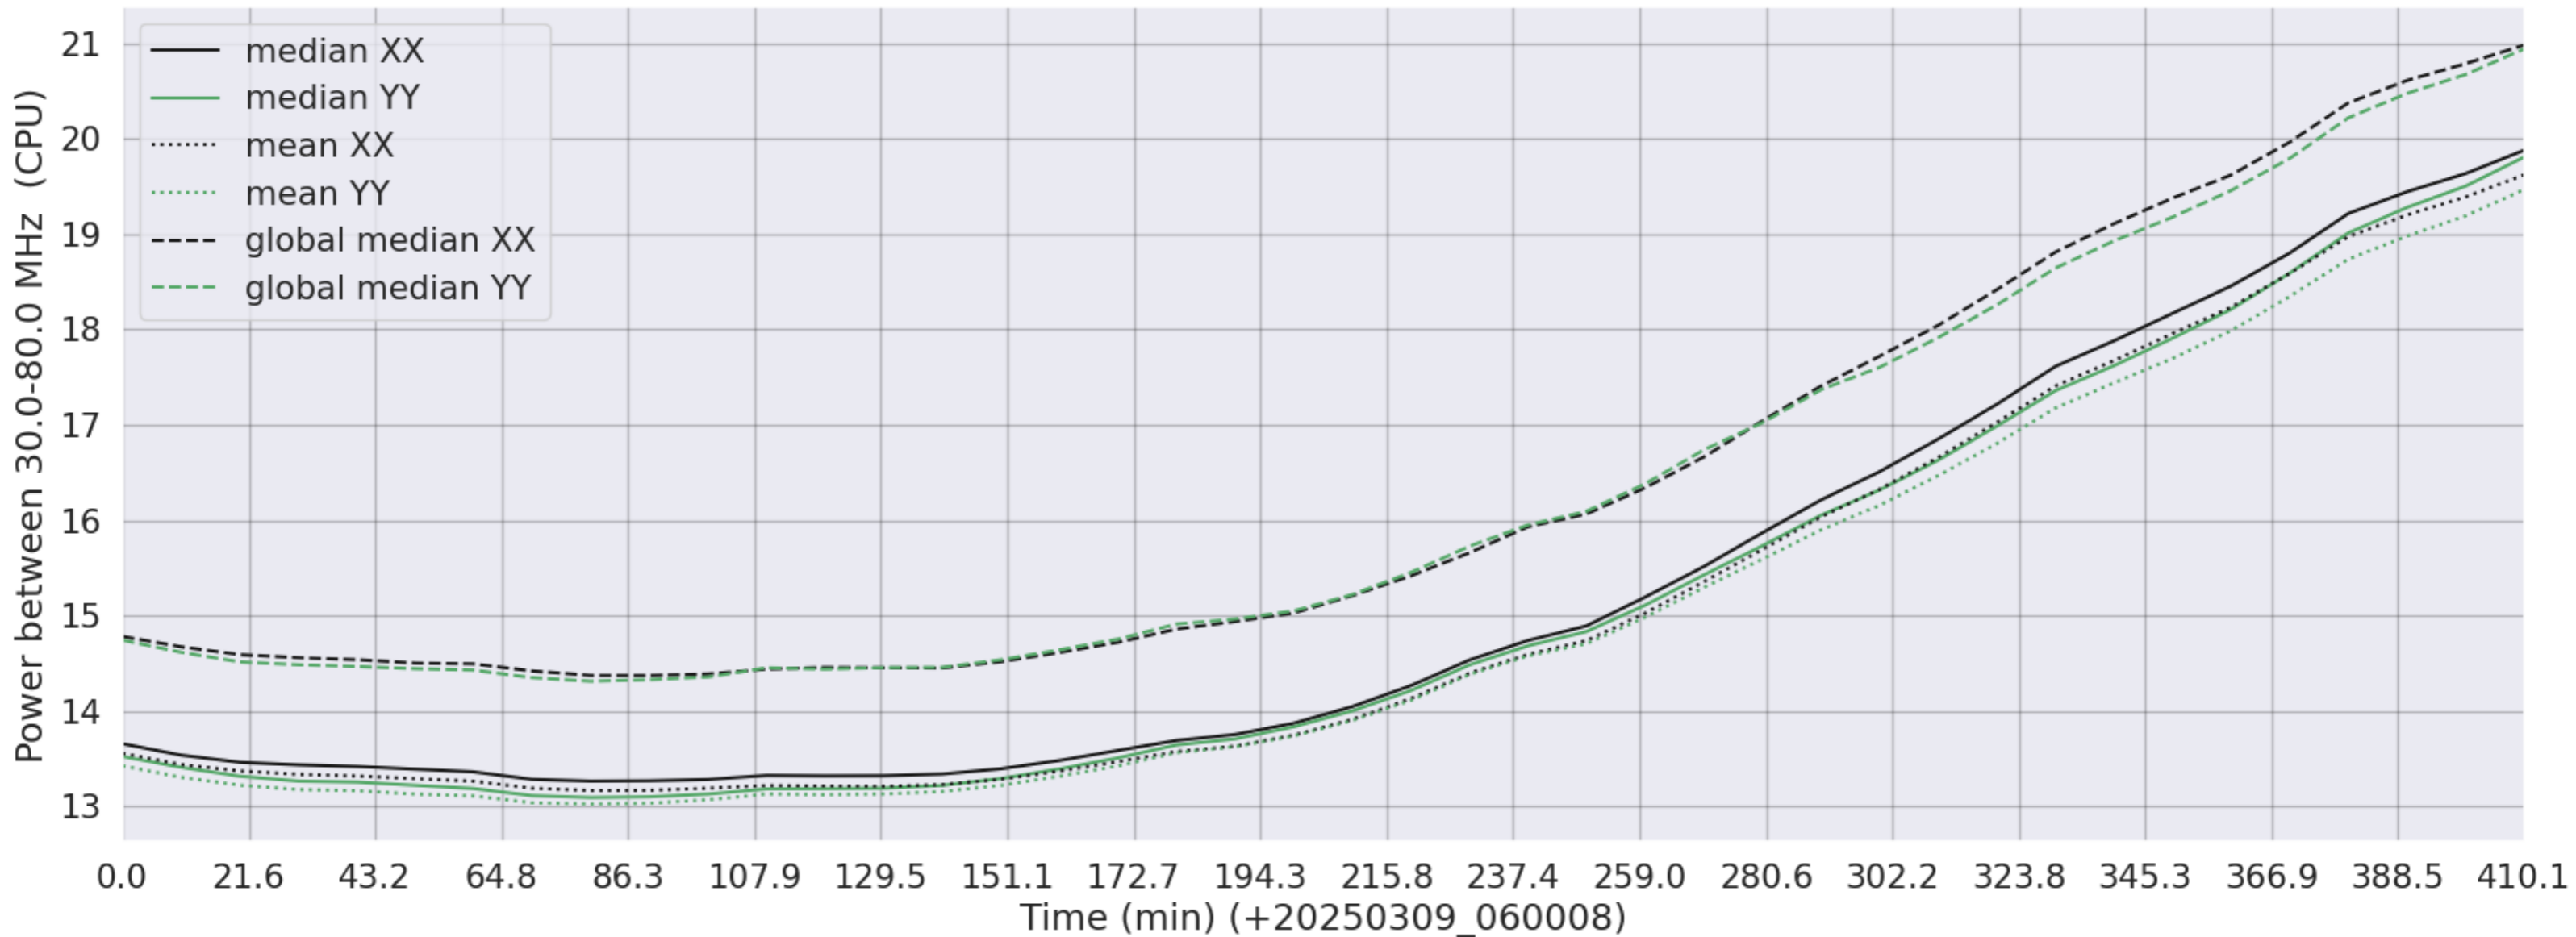

LWA192 - Correlator# 247 - XX FLAGS:Good - YY FLAGS:Good

LWA191 - Correlator# 246 - XX FLAGS:Good - YY FLAGS:Good