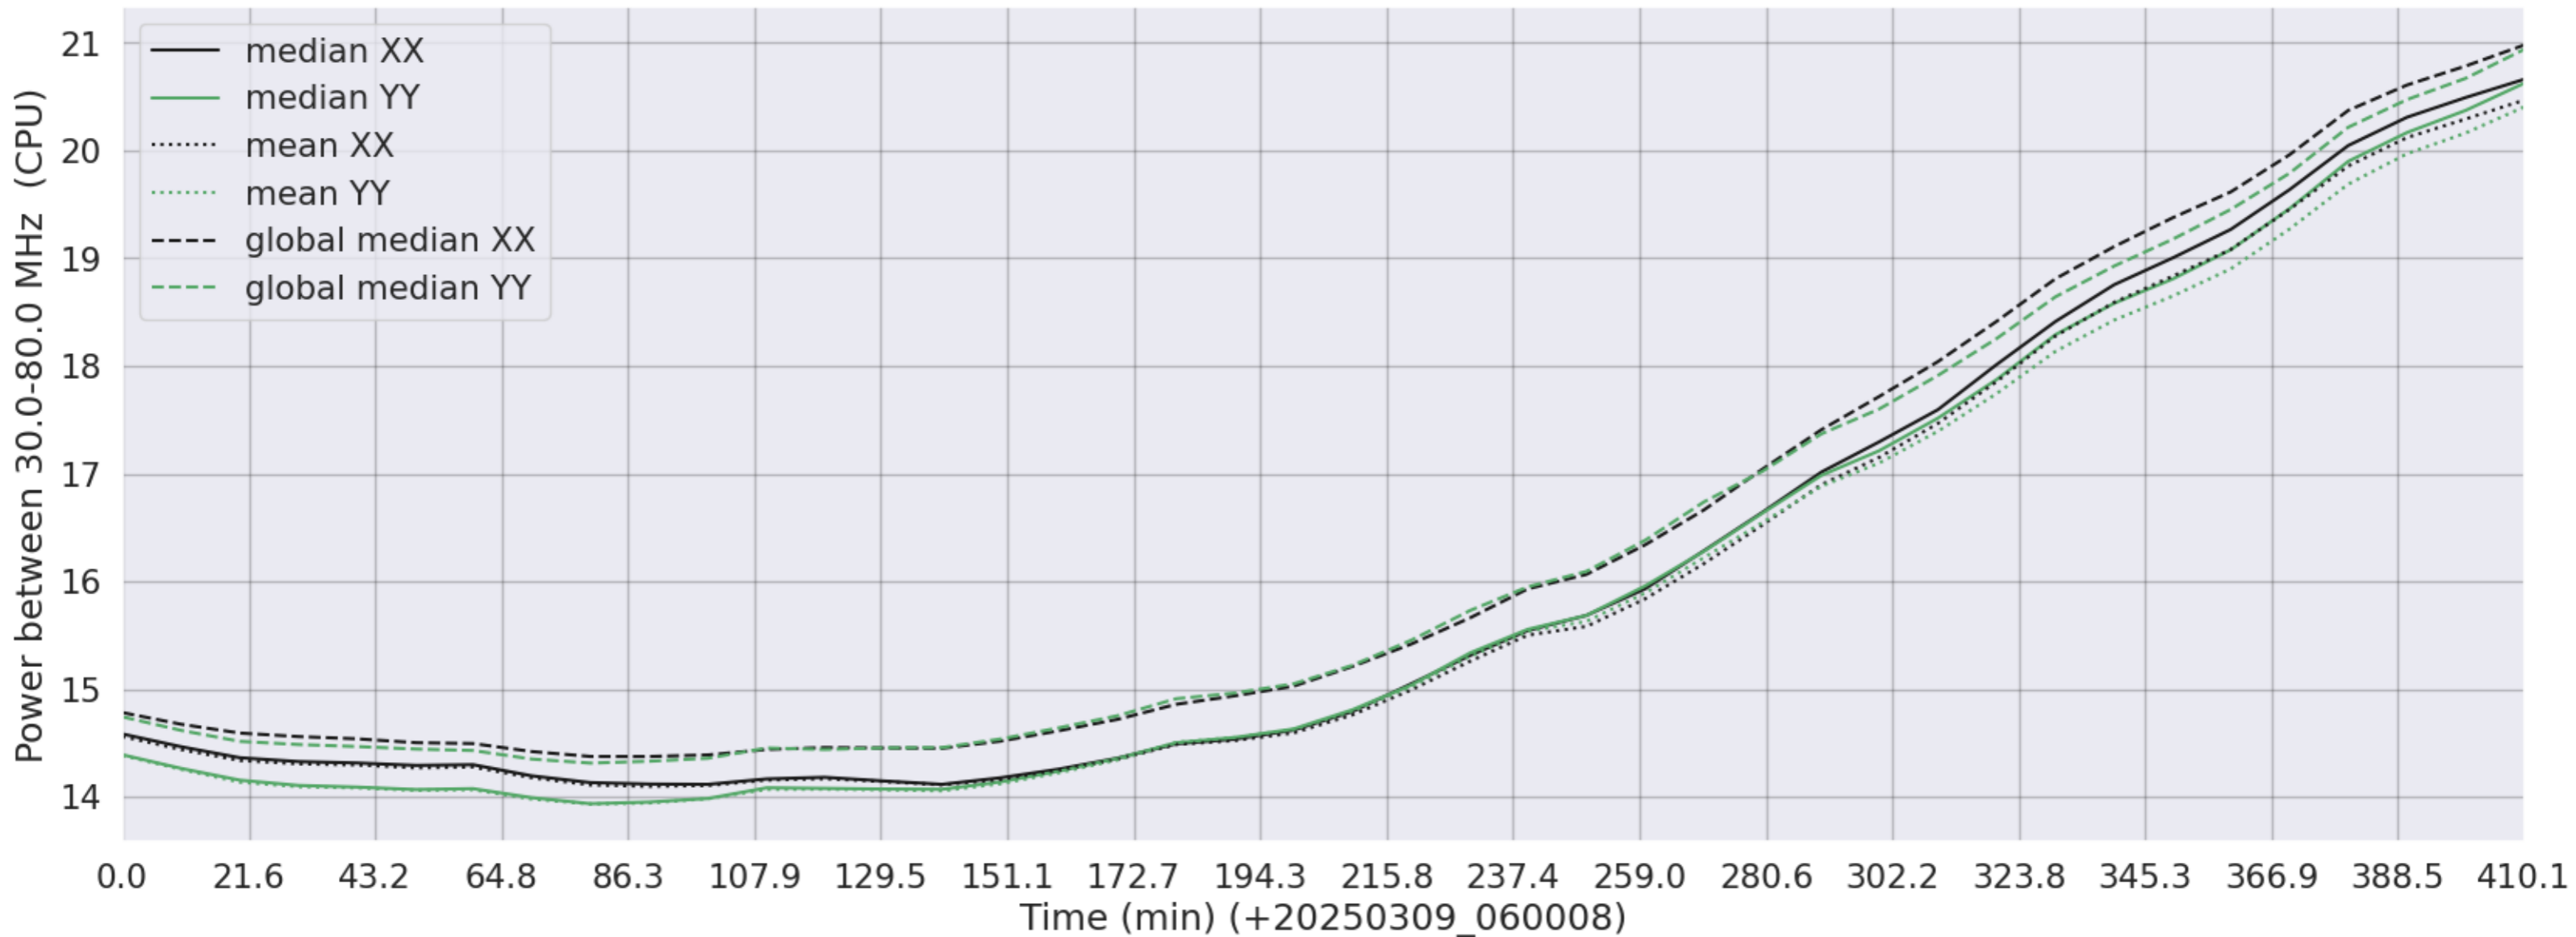

LWA144 - Correlator# 213 - XX FLAGS:Good - YY FLAGS:Good

LWA145 - Correlator# 212 - XX FLAGS:Good - YY FLAGS:Good