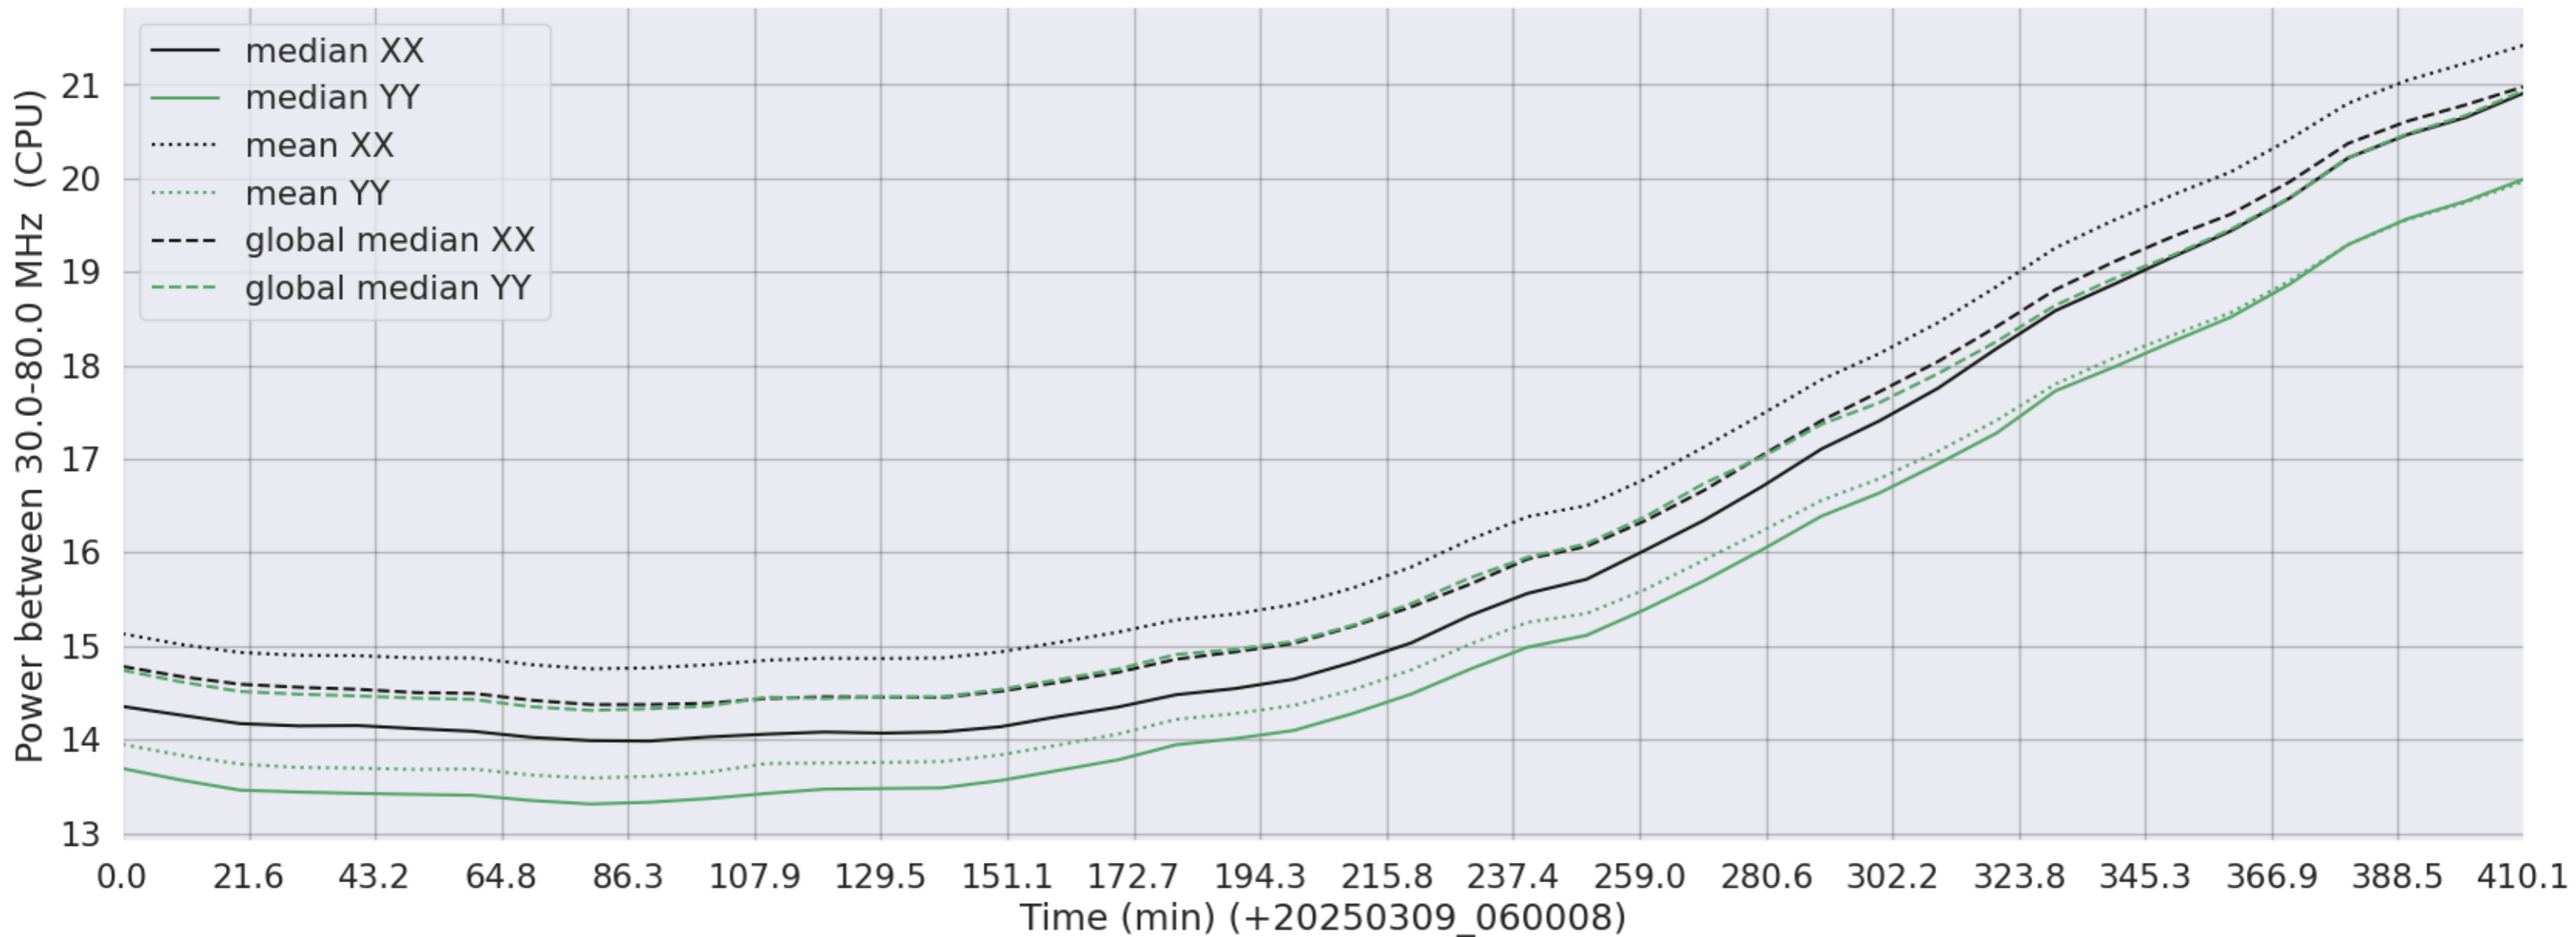

LWA226 - Correlator# 304 - XX FLAGS:Good - YY FLAGS:Good

LWA229 - Correlator# 305 - XX FLAGS:Good - YY FLAGS:Good

LWA233 - Correlator# 306 - XX FLAGS:Good - YY FLAGS:Good

LWA232 - Correlator# 307 - XX FLAGS:Good - YY FLAGS:Good