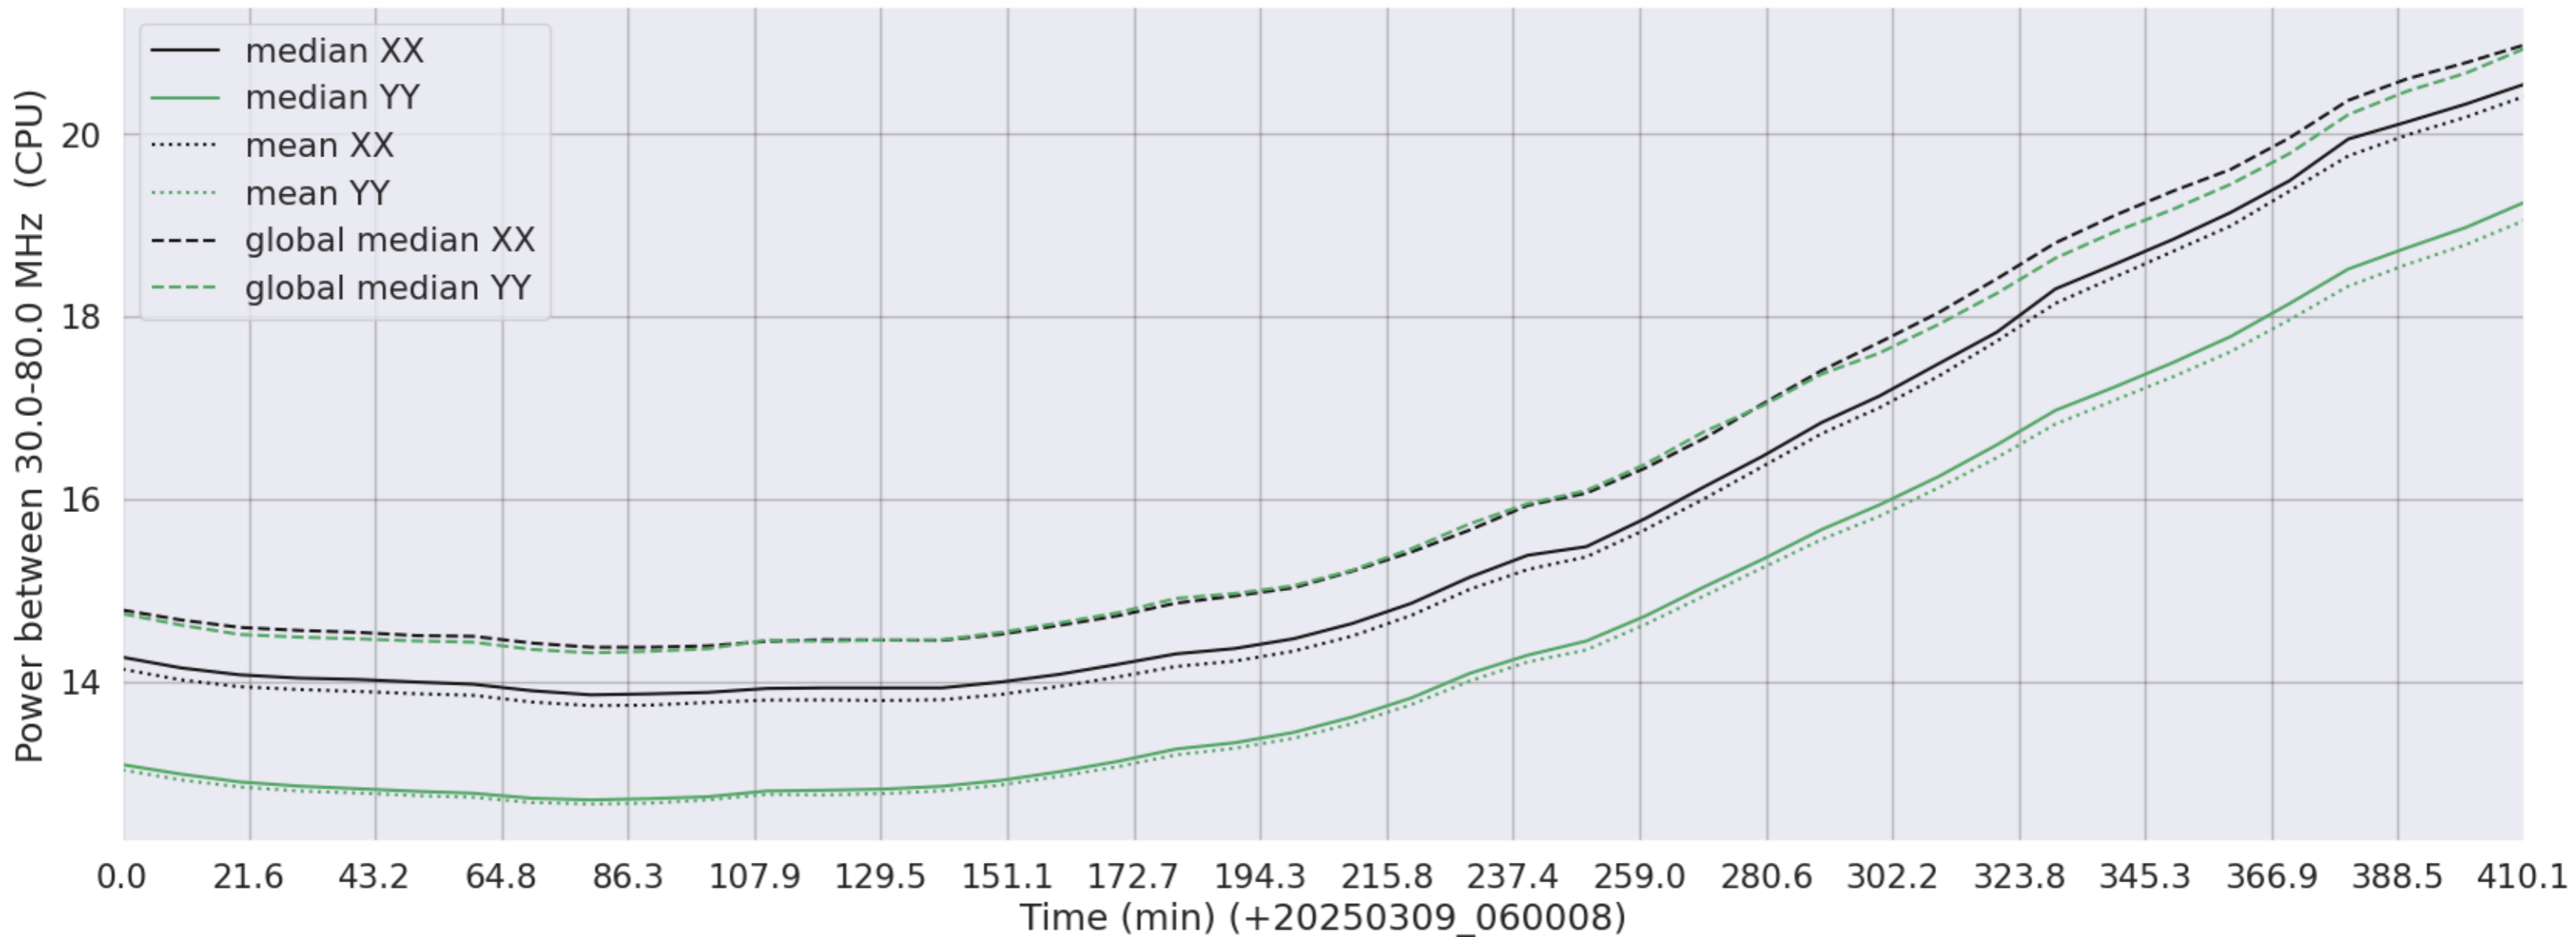

LWA124 - Correlator# 224 - XX FLAGS:HighTimeVar+BadSpecShape - YY FLAGS:Good

LWA127 - Correlator# 225 - XX FLAGS:Good - YY FLAGS:LowPower

LWA126 - Correlator# 226 - XX FLAGS:Good - YY FLAGS:Good

LWA125 - Correlator# 227 - XX FLAGS:Good - YY FLAGS:Good