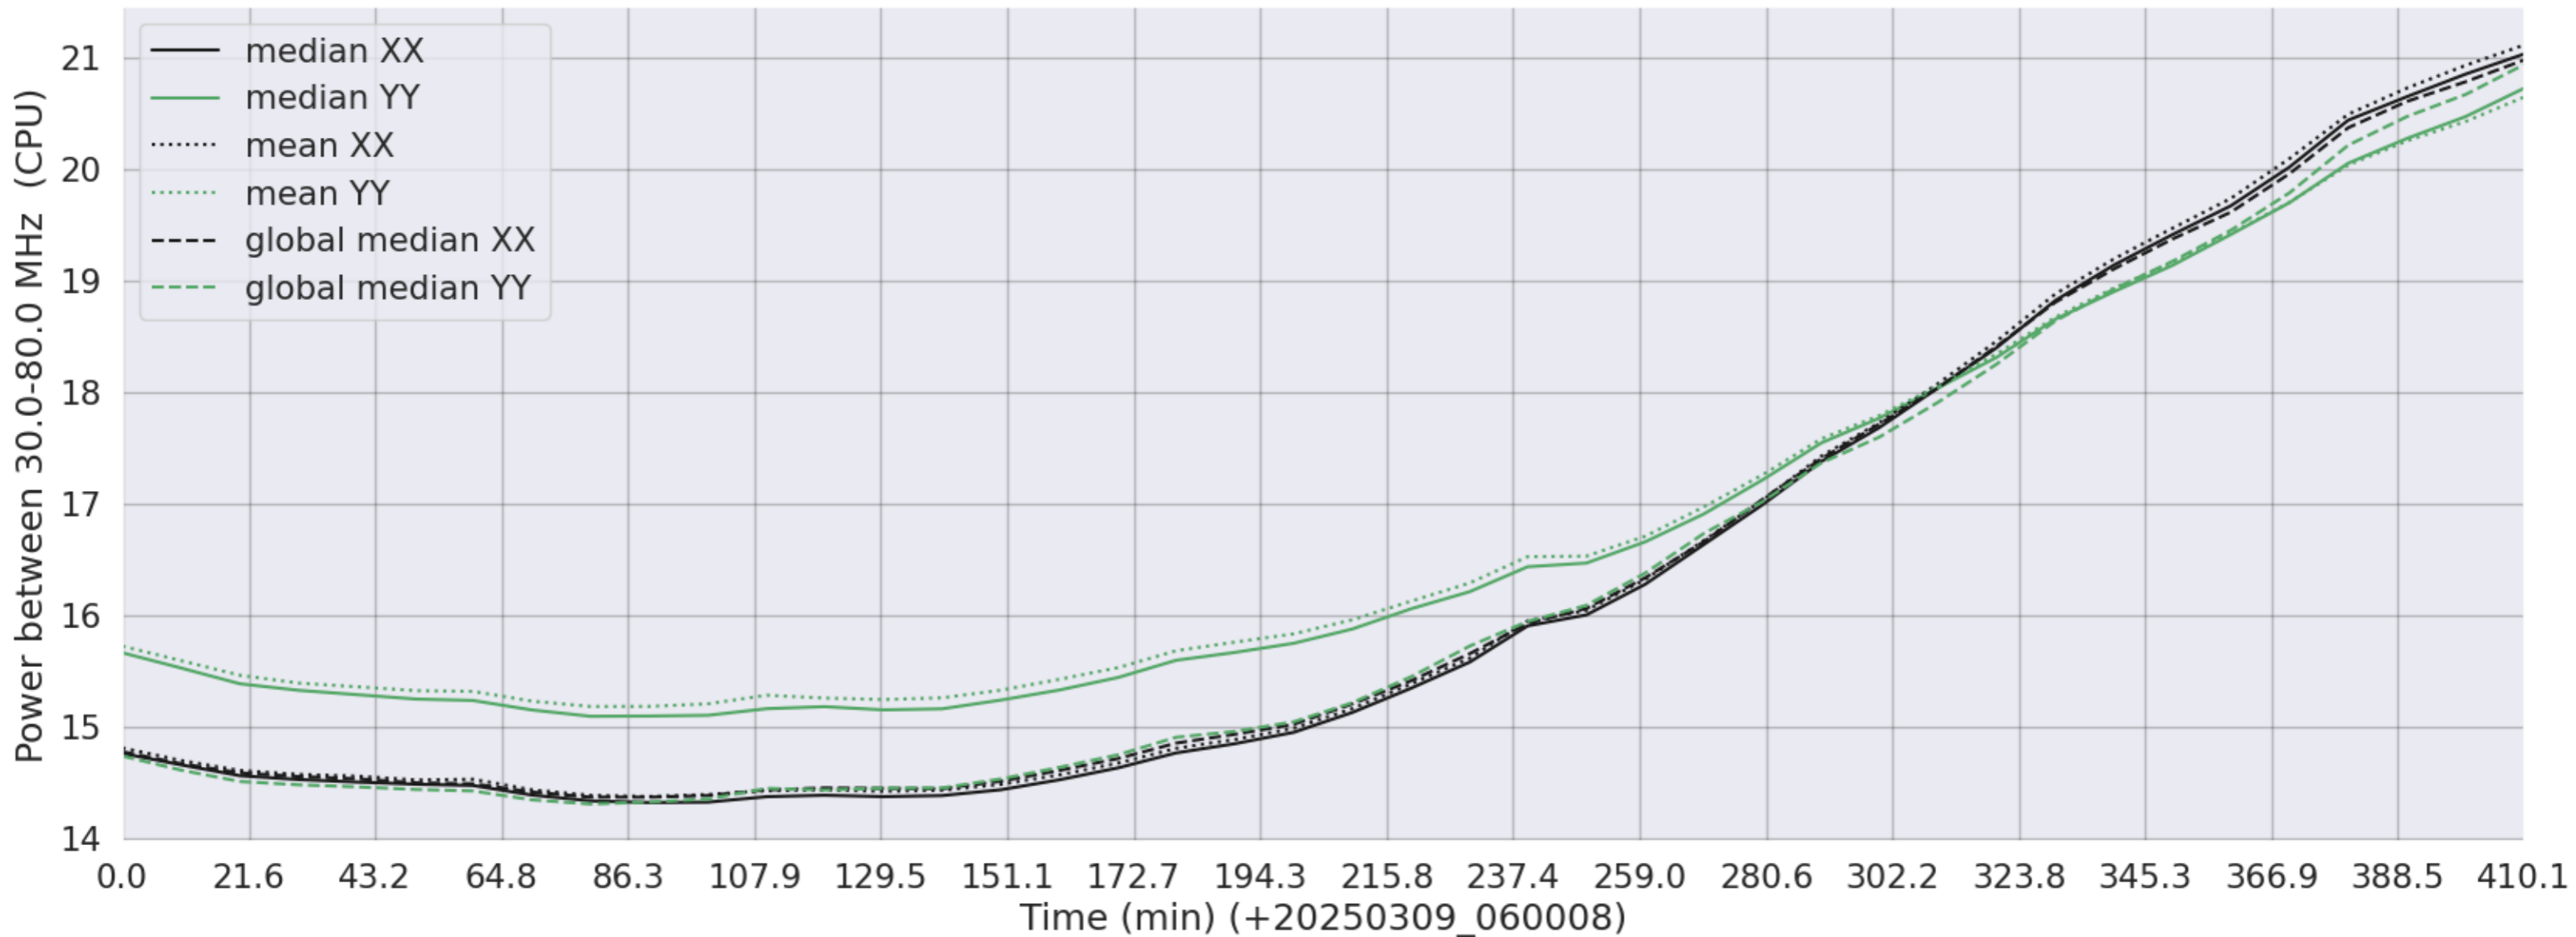

LWA266 - Correlator# 000 - XX FLAGS:Good - YY FLAGS:Good

LWA259 - Correlator# 001 - XX FLAGS:Good - YY FLAGS:Good

LWA268 - Correlator# 002 - XX FLAGS:Good - YY FLAGS:Good

LWA267 - Correlator# 003 - XX FLAGS:Good - YY FLAGS:Good