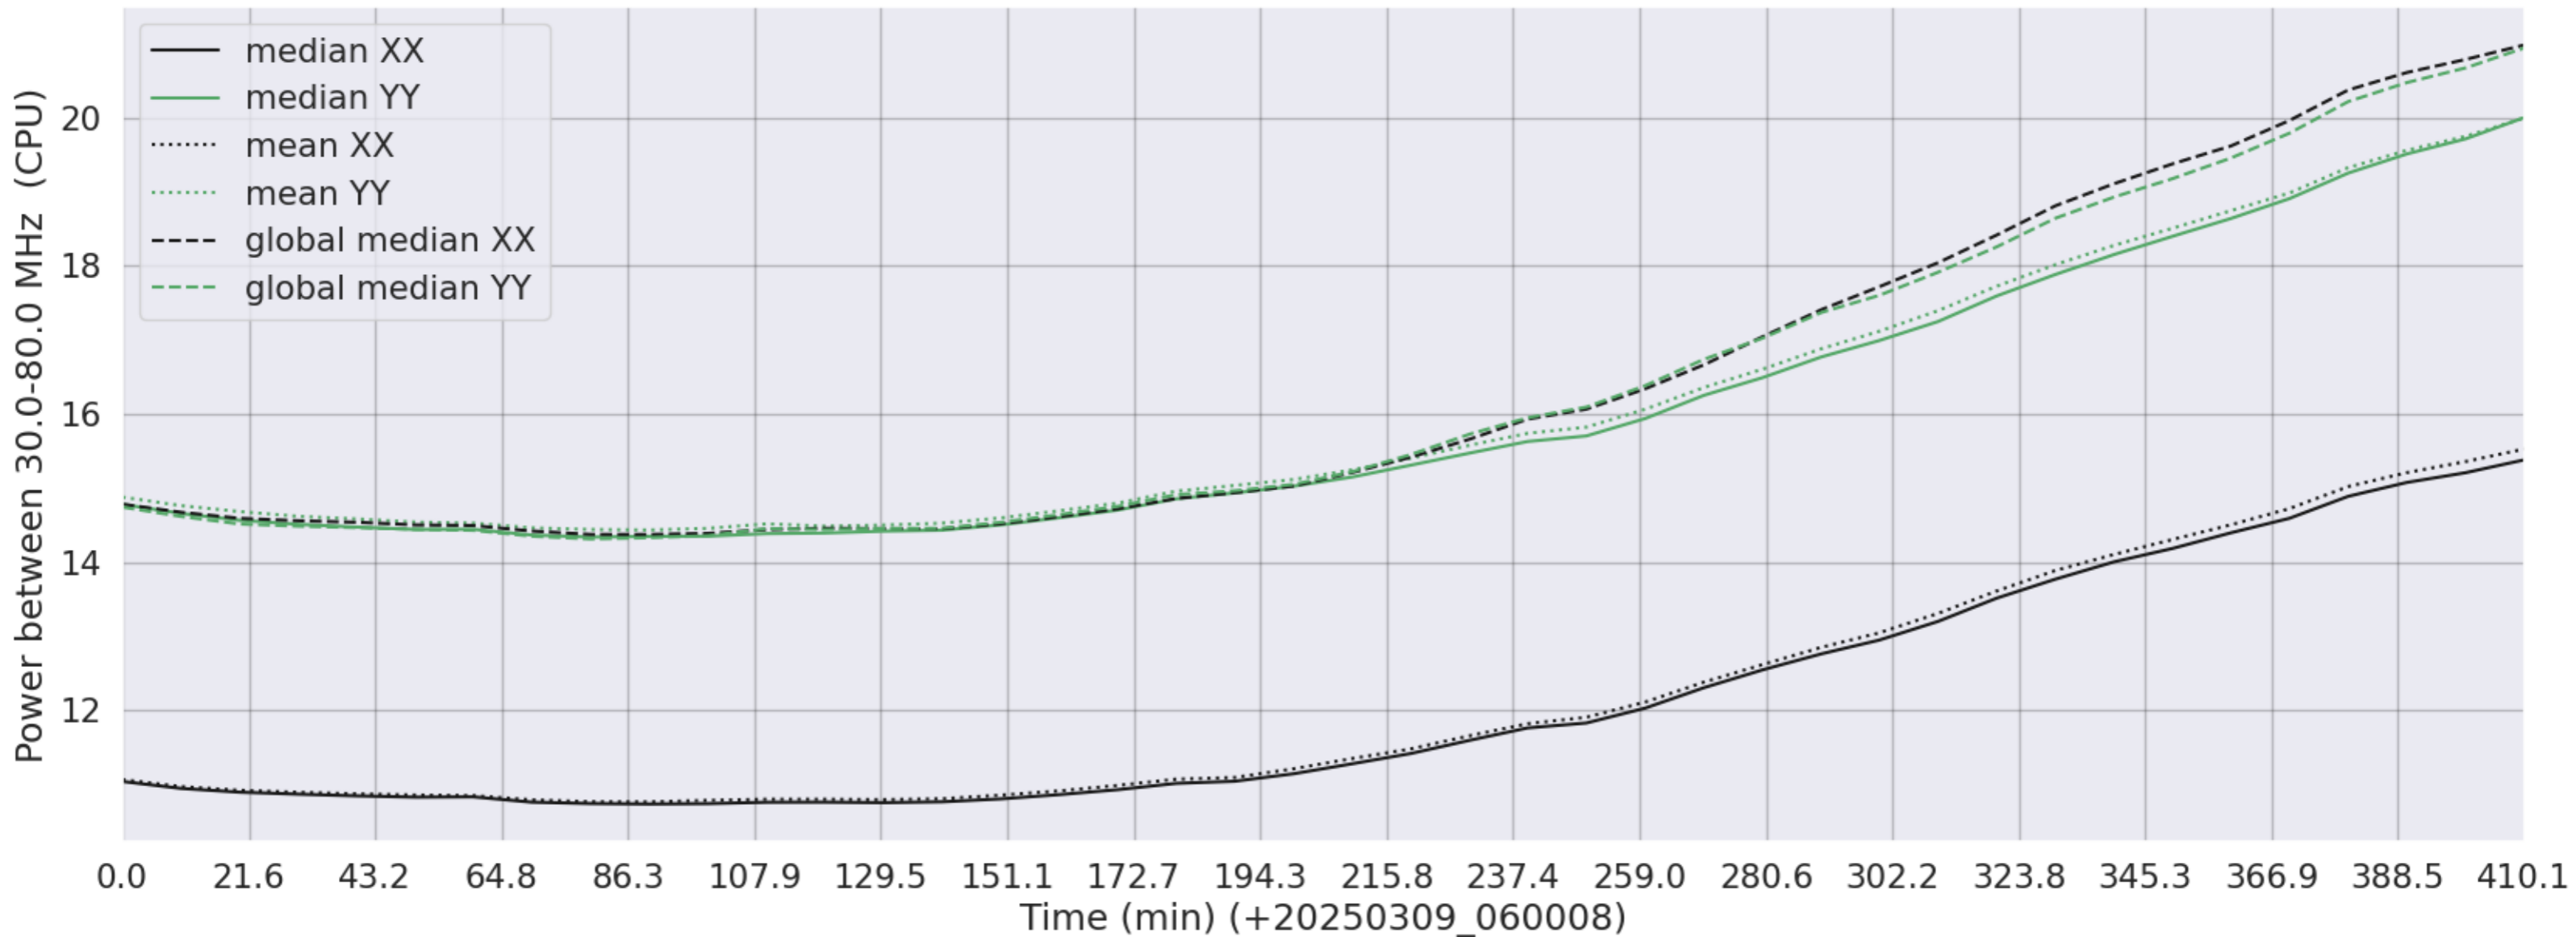

LWA346 - Correlator# 316 - XX FLAGS:Good - YY FLAGS:Good

LWA342 - Correlator# 317 - XX FLAGS:Good - YY FLAGS:Good

LWA356 - Correlator# 318 - XX FLAGS:Good - YY FLAGS:Good

LWA350 - Correlator# 319 - XX FLAGS:Good - YY FLAGS:Good