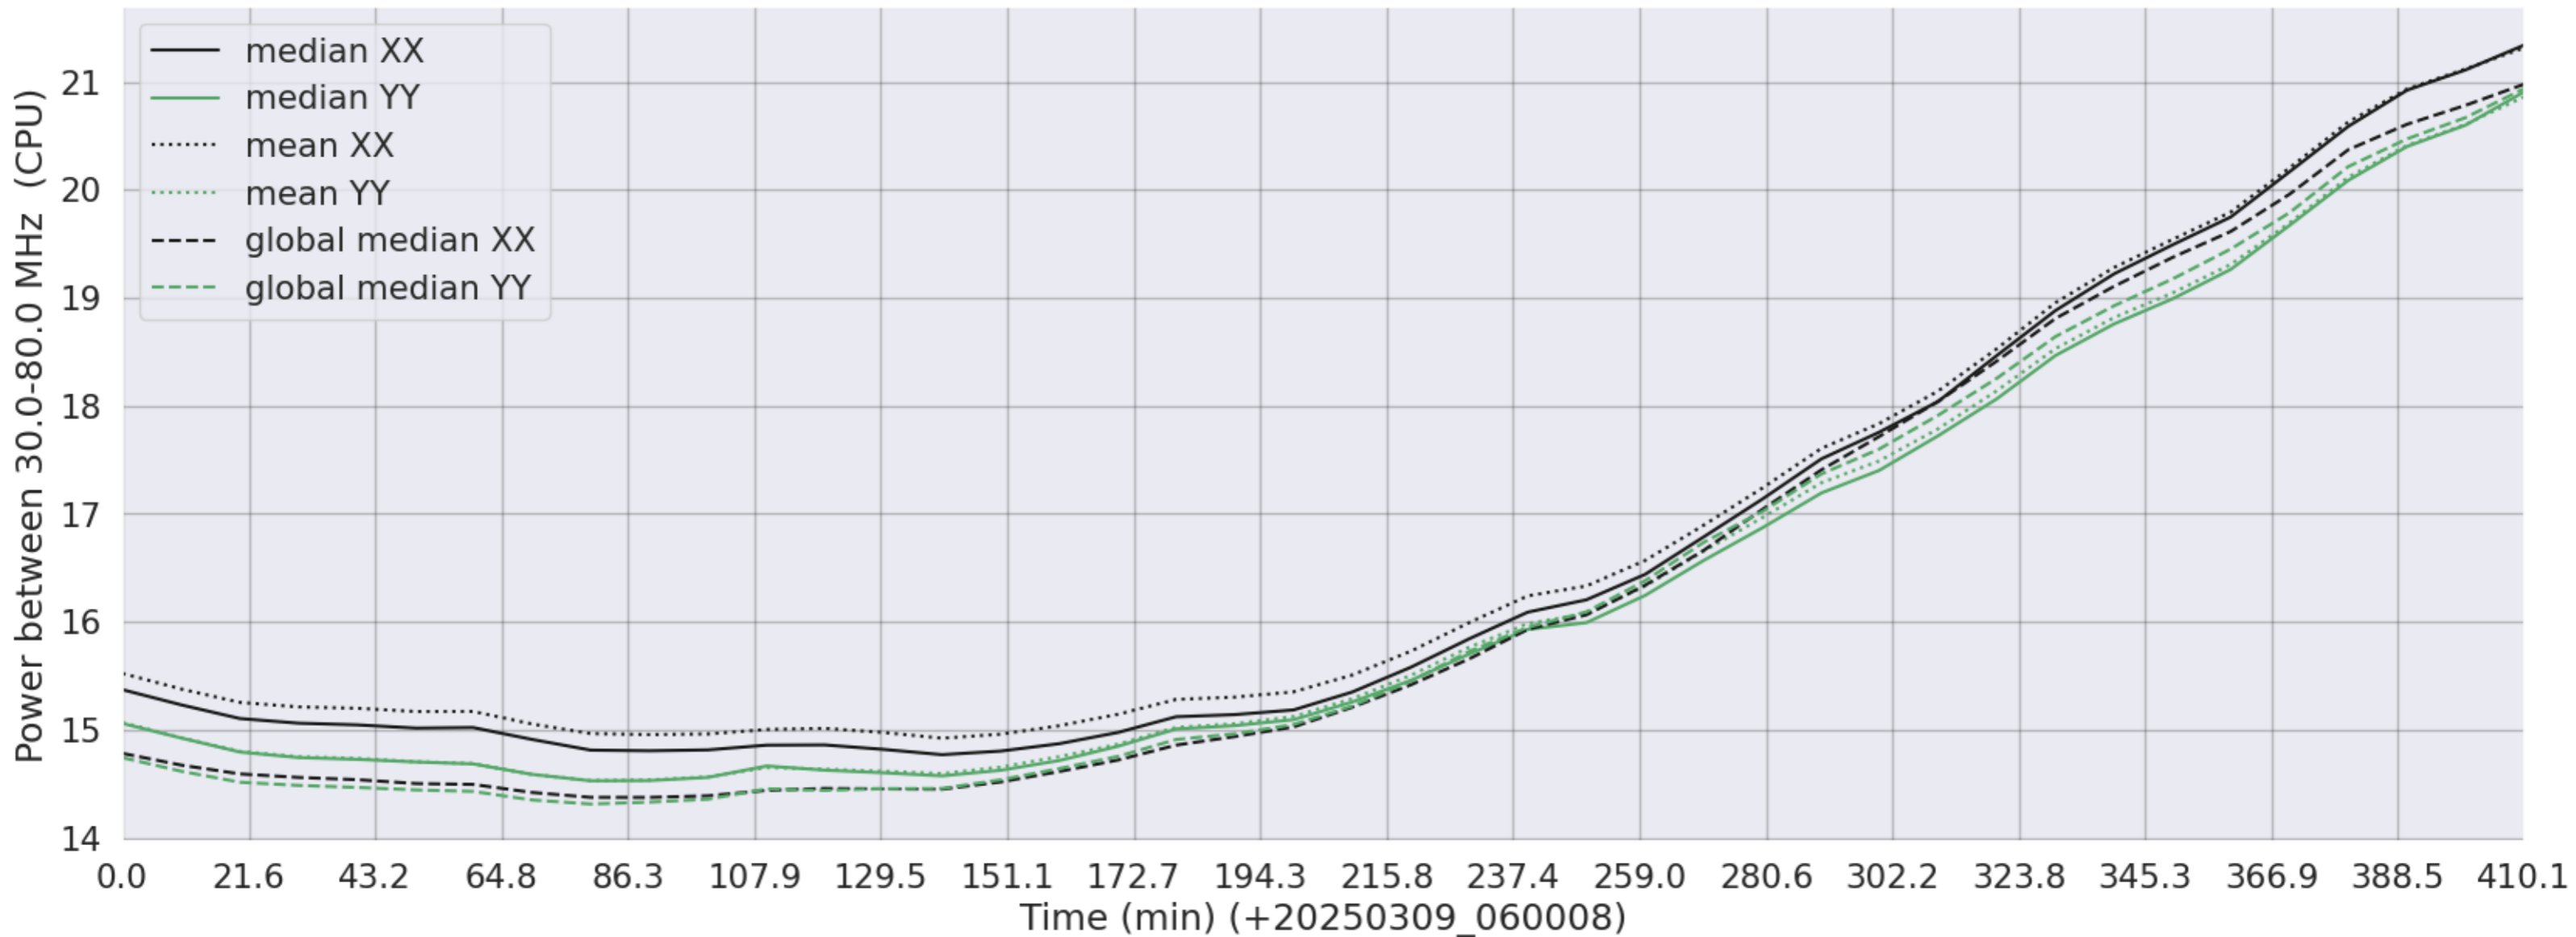

LWA017 - Correlator# 101 - XX FLAGS:Good - YY FLAGS:Good

LWA018 - Correlator# 100 - XX FLAGS:Good - YY FLAGS:Good