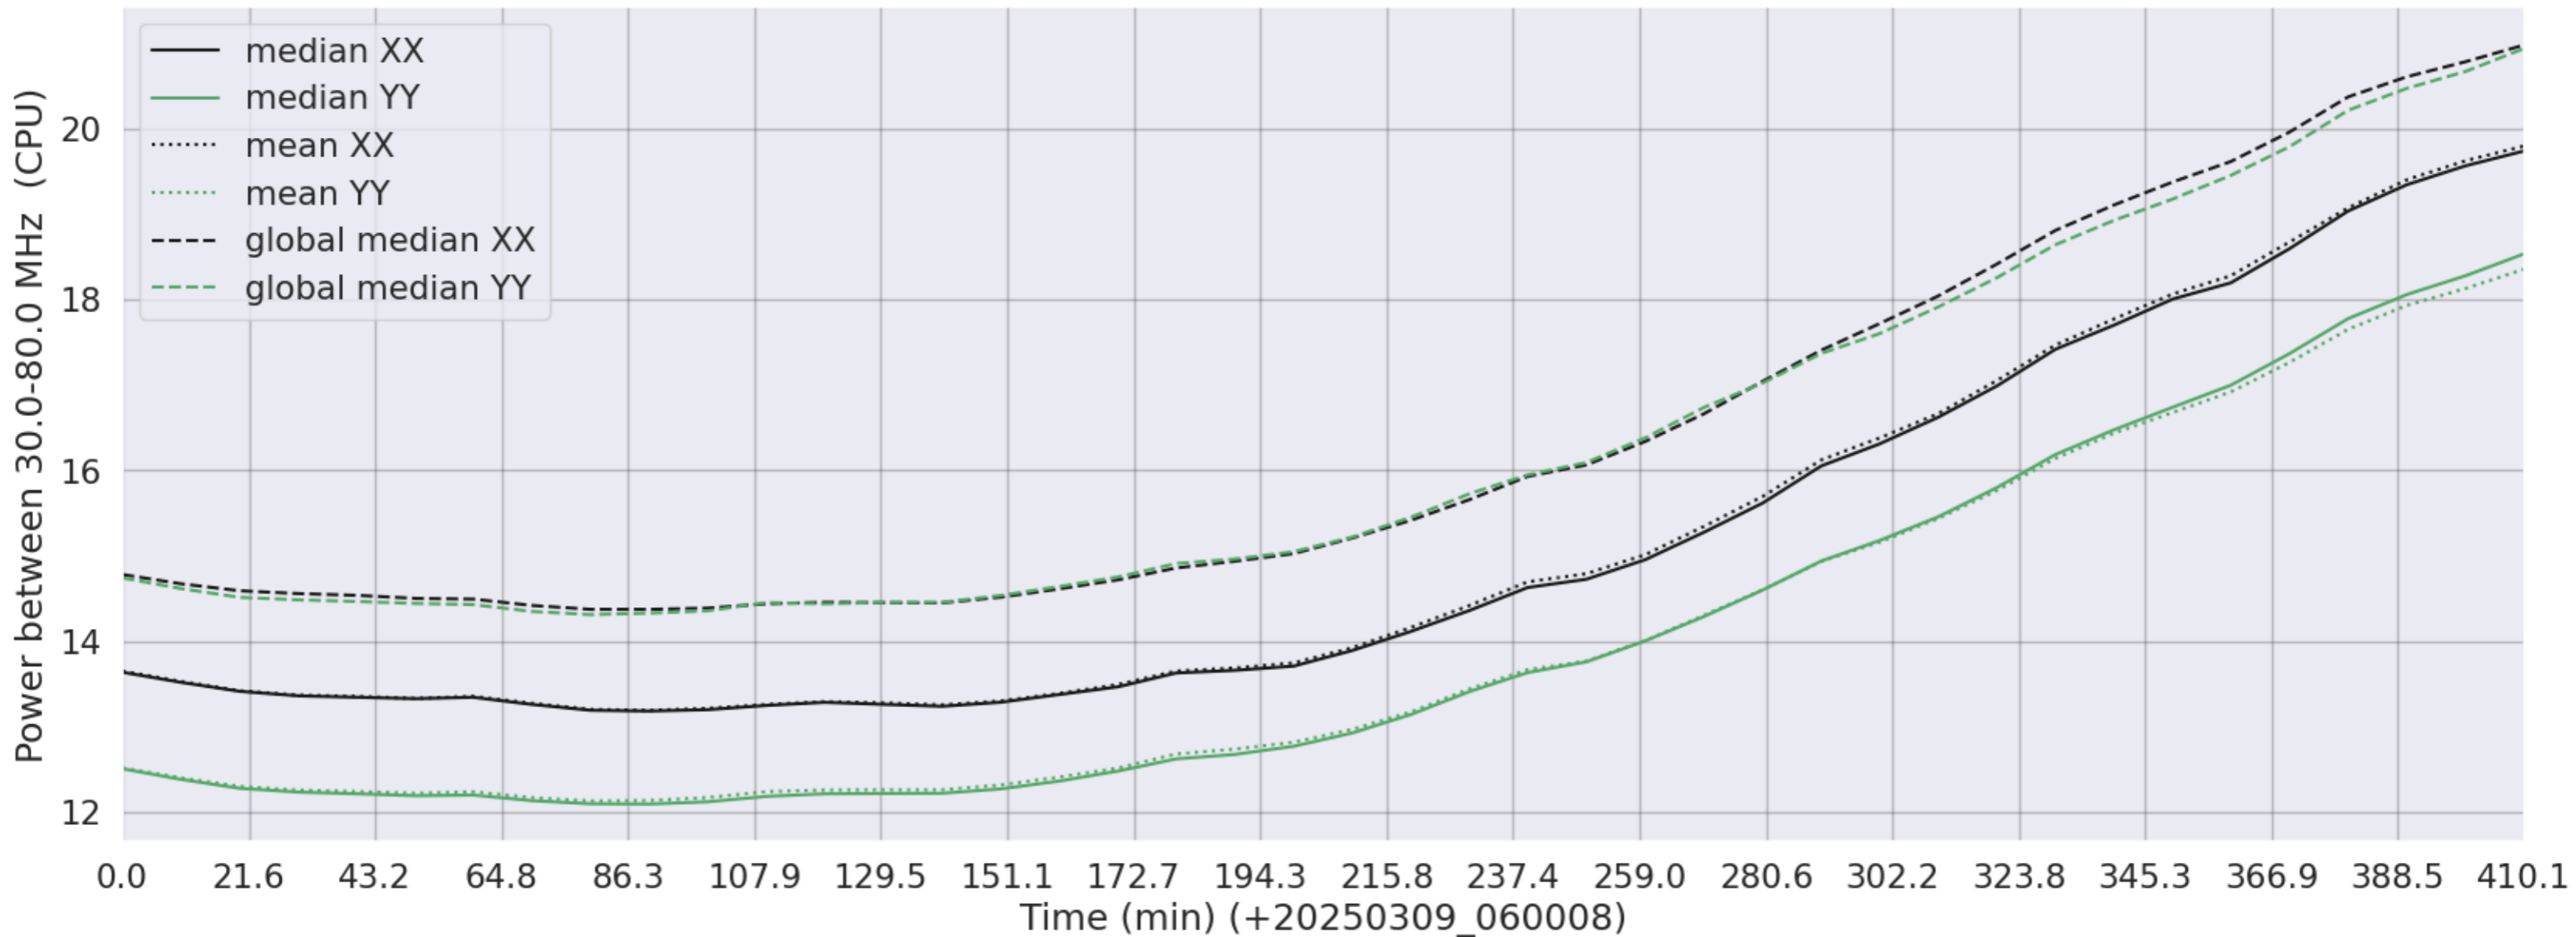

LWA244 - Correlator# 338 - XX FLAGS:Good - YY FLAGS:Good

LWA223 - Correlator# 337 - XX FLAGS:Good - YY FLAGS:Good