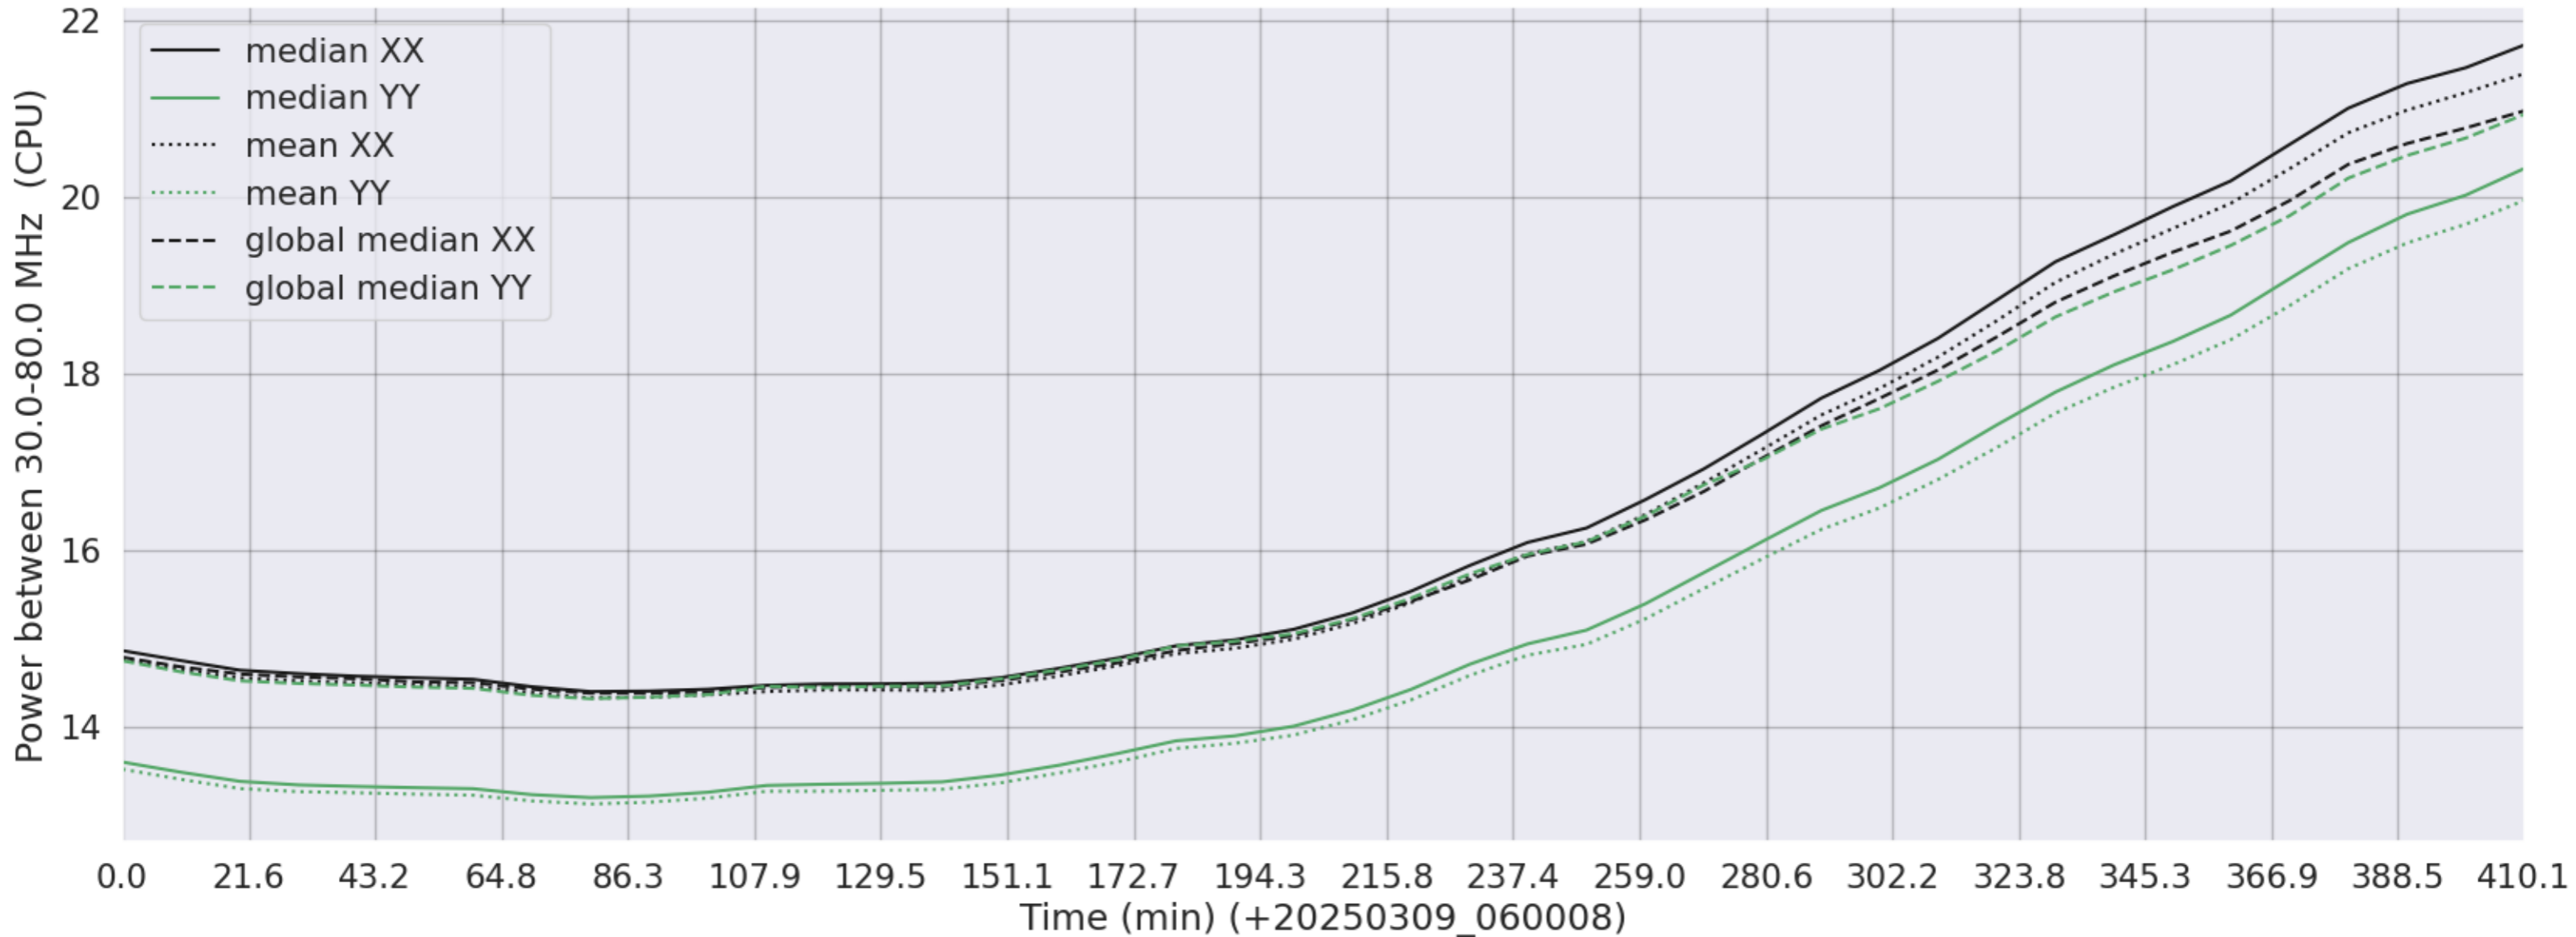

LWA086 - Correlator# 143 - XX FLAGS:Good - YY FLAGS:Good

LWA087 - Correlator# 142 - XX FLAGS:Good - YY FLAGS:Good