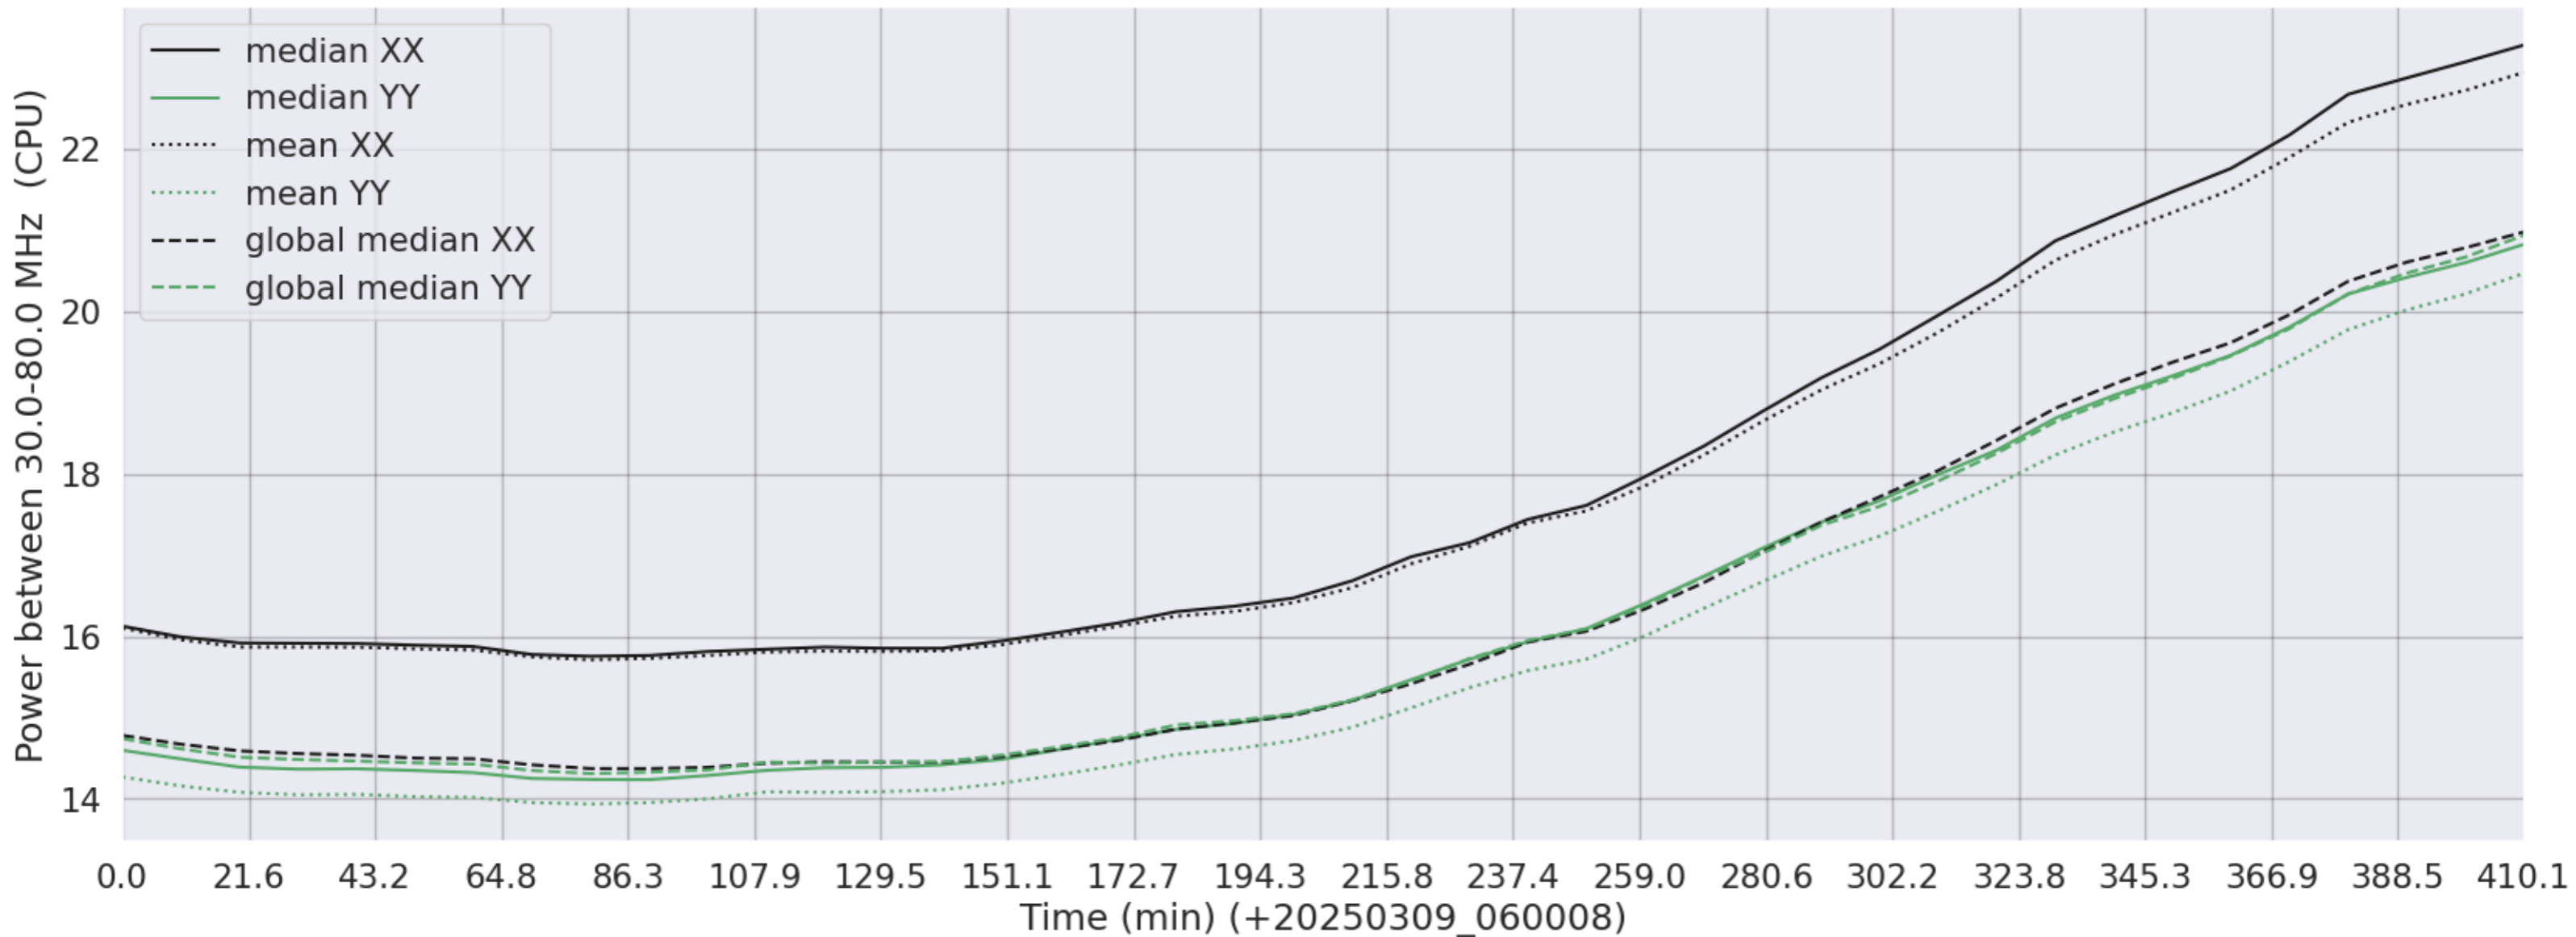

LWA136 - Correlator# 259 - XX FLAGS:Good - YY FLAGS:Good

LWA137 - Correlator# 258 - XX FLAGS:Good - YY FLAGS:Good