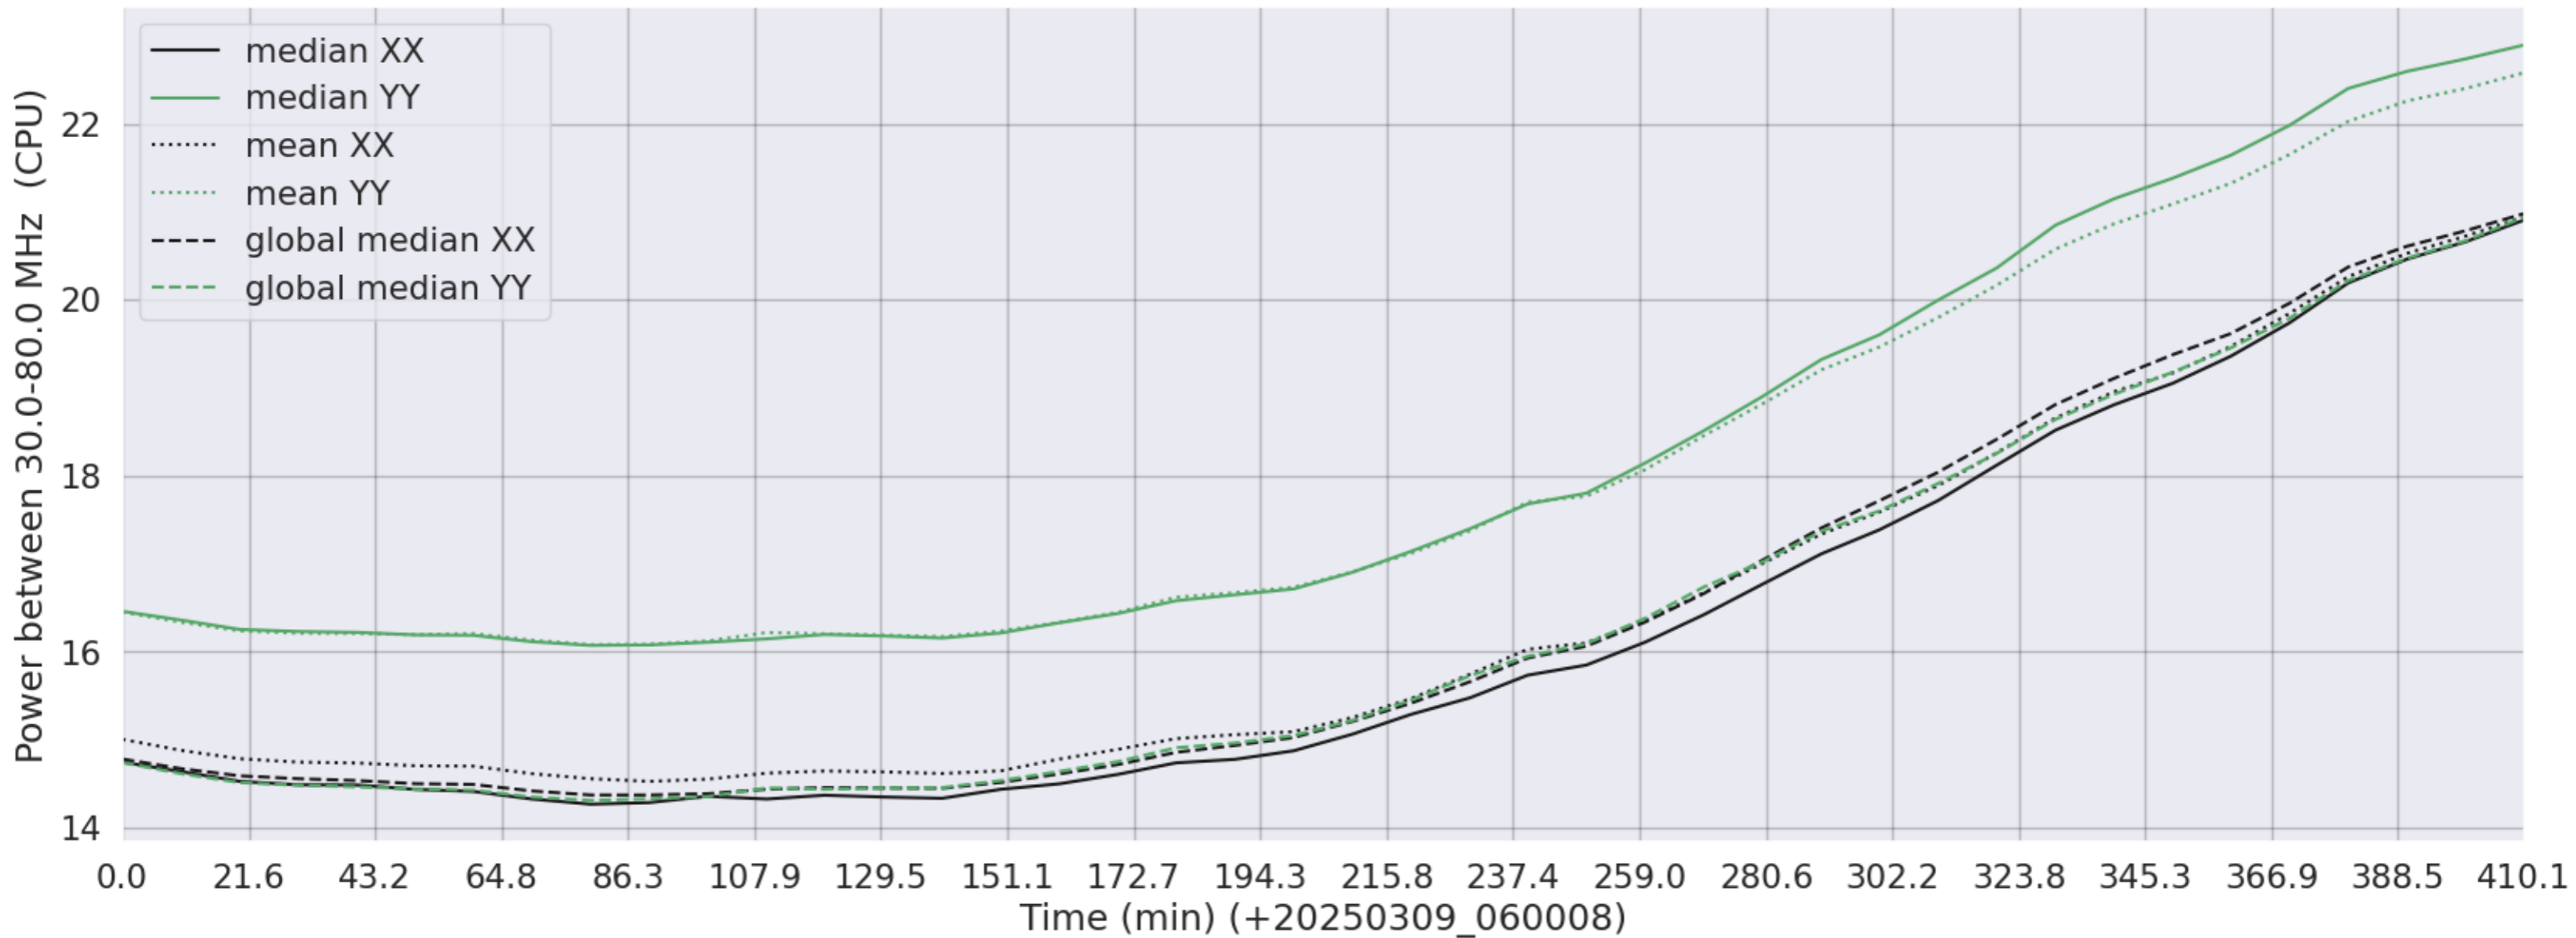

LWA139 - Correlator# 187 - XX FLAGS:Good - YY FLAGS:Good

LWA252 - Correlator# 186 - XX FLAGS:Good - YY FLAGS:Good