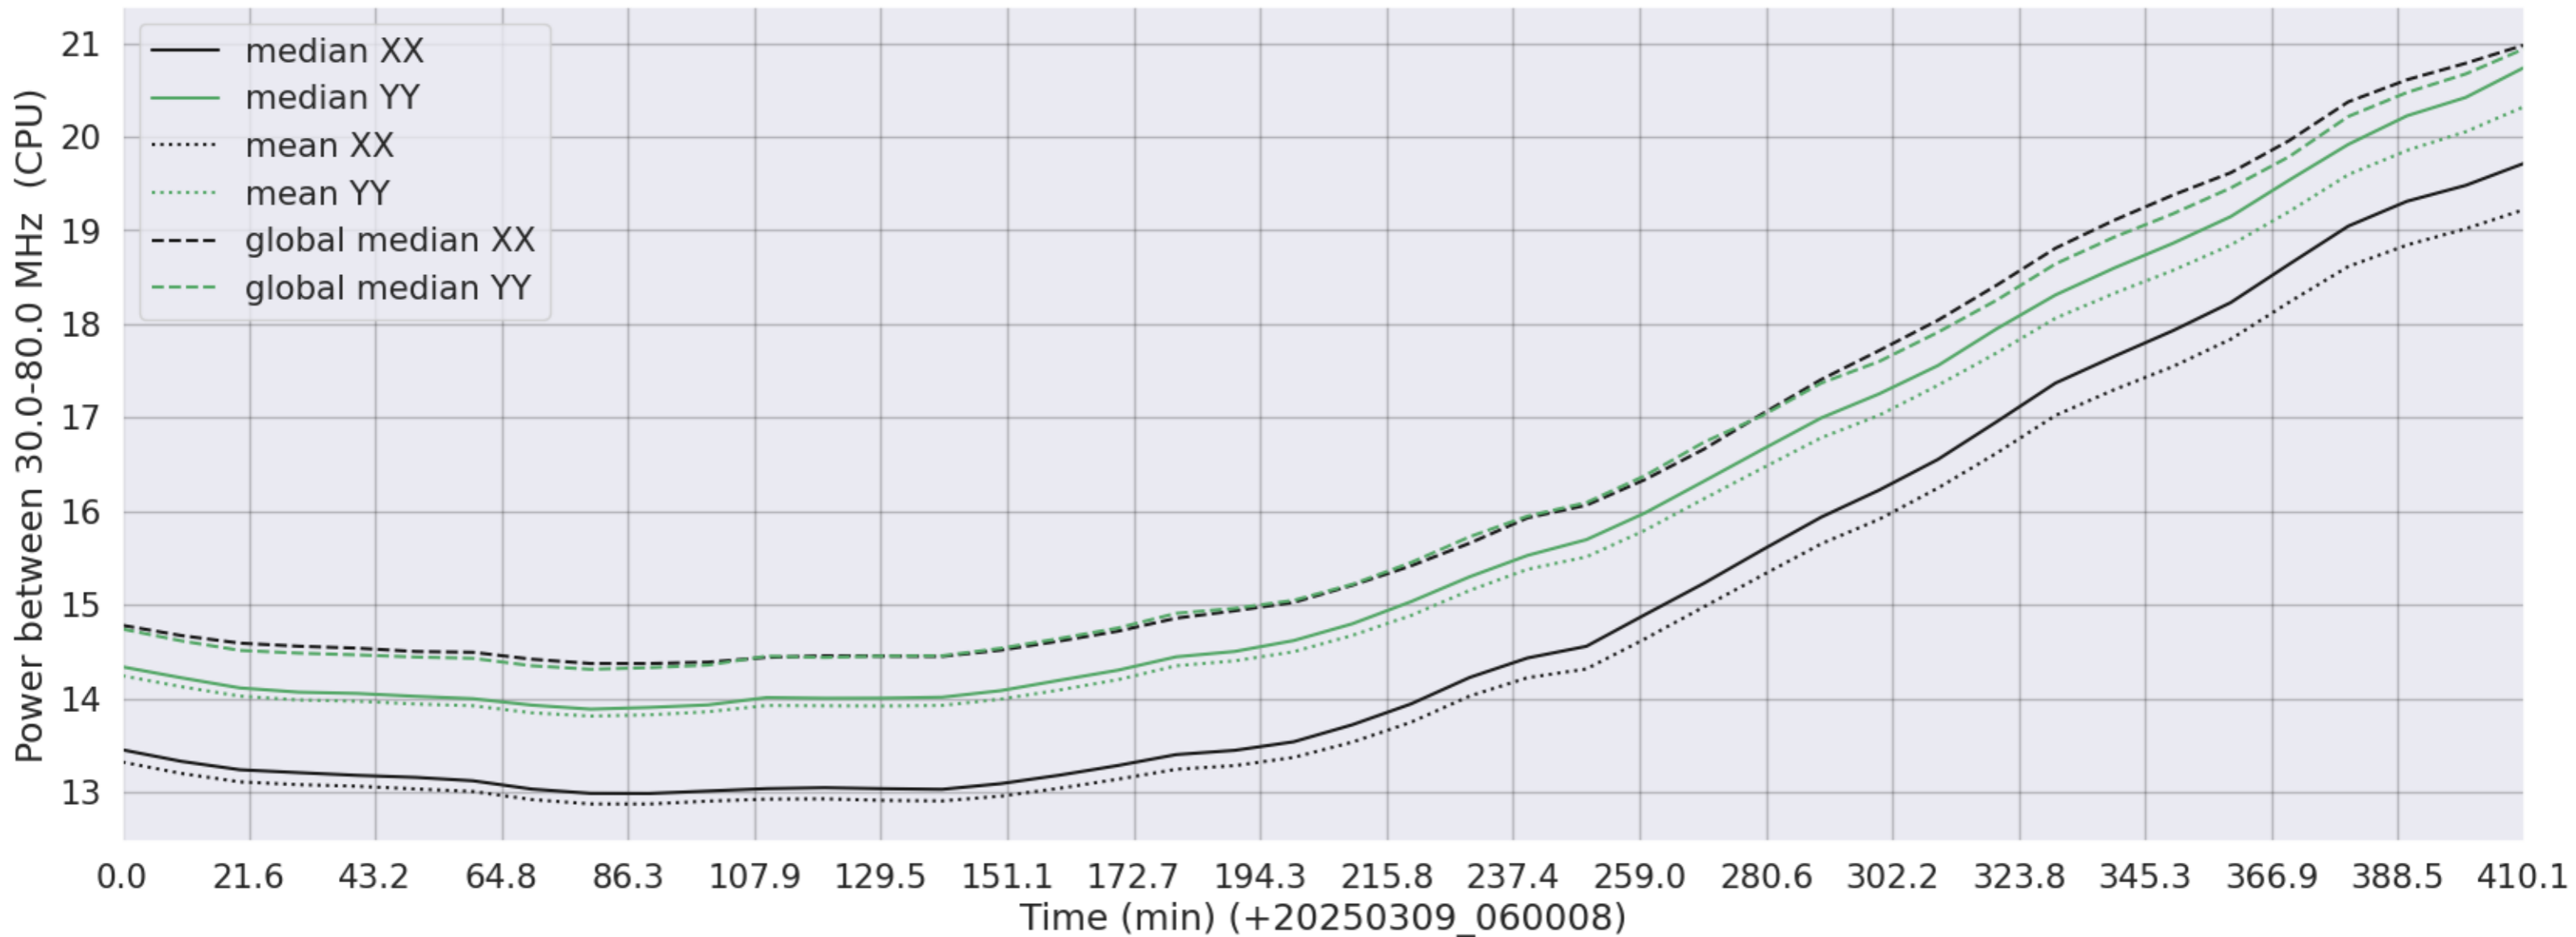

LWA056 - Correlator# 135 - XX FLAGS:Good - YY FLAGS:Good

LWA057 - Correlator# 134 - XX FLAGS:Good - YY FLAGS:Good