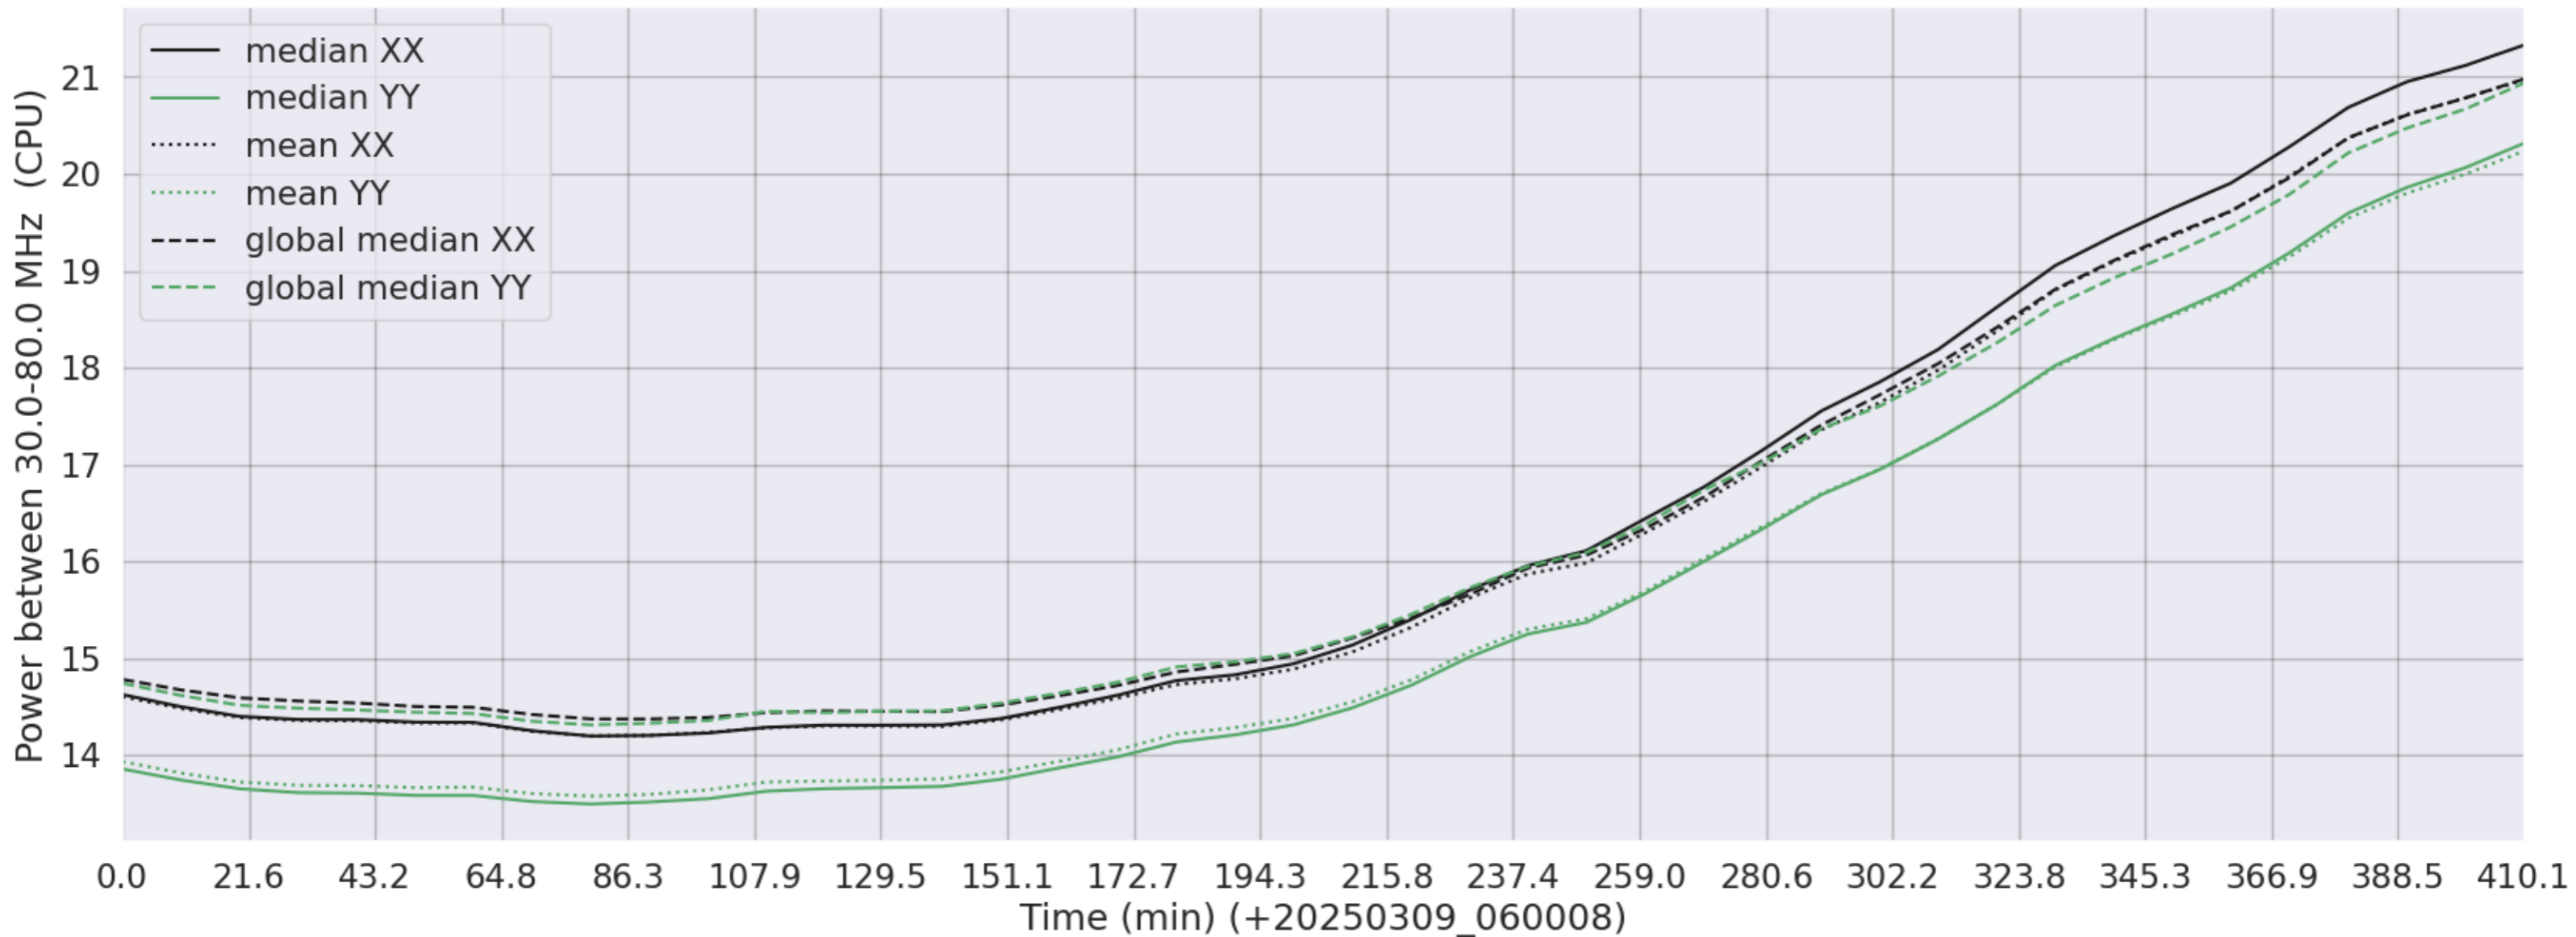

LWA245 - Correlator# 341 - XX FLAGS:Good - YY FLAGS:Good

LWA246 - Correlator# 340 - XX FLAGS:Good - YY FLAGS:Good