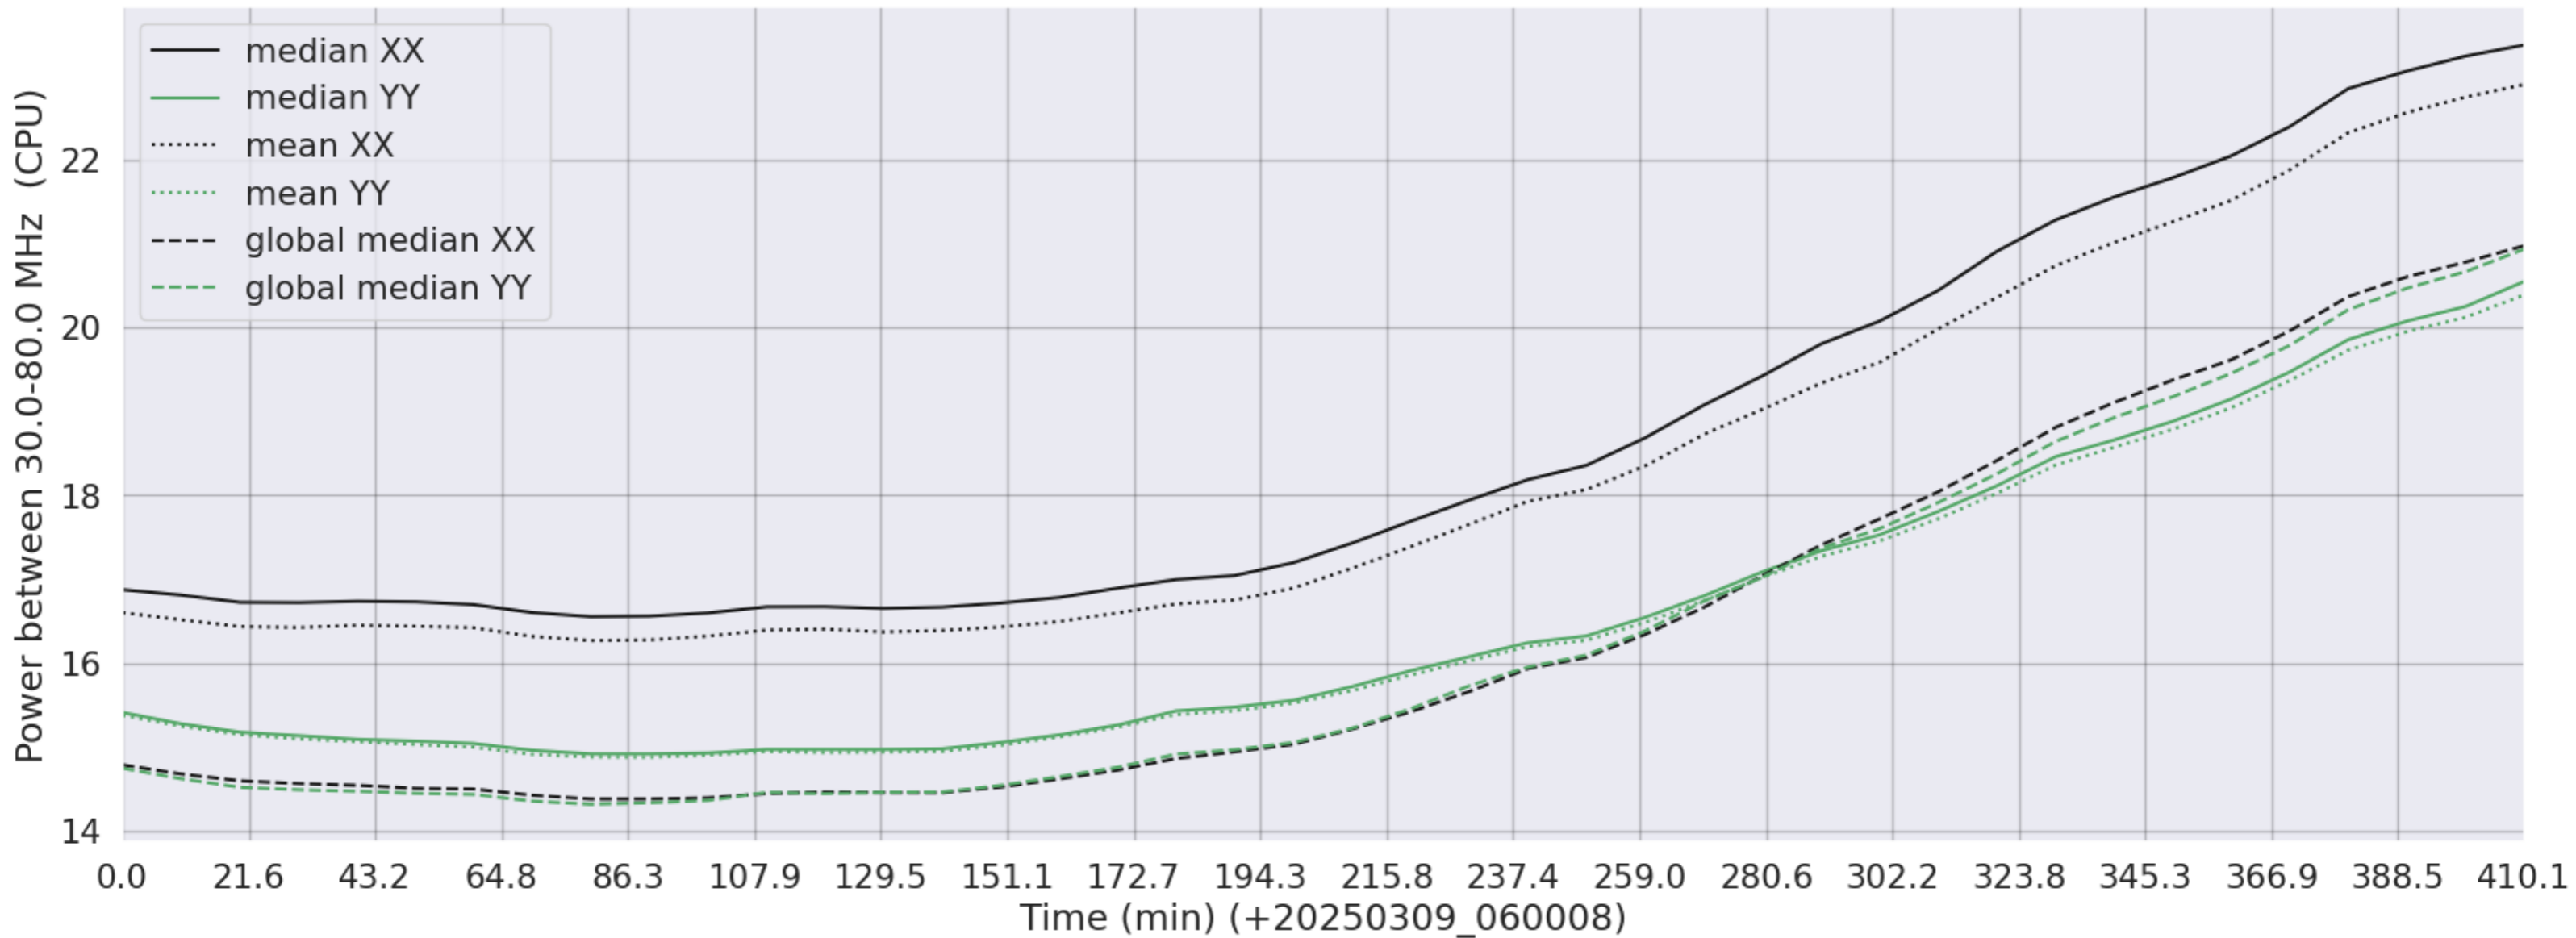

LWA317 - Correlator# 052 - XX FLAGS:BadSpecShape - YY FLAGS:Good

LWA306 - Correlator# 053 - XX FLAGS:Good - YY FLAGS:Good

LWA320 - Correlator# 054 - XX FLAGS:Good - YY FLAGS:Good

LWA318 - Correlator# 055 - XX FLAGS:Good - YY FLAGS:Good