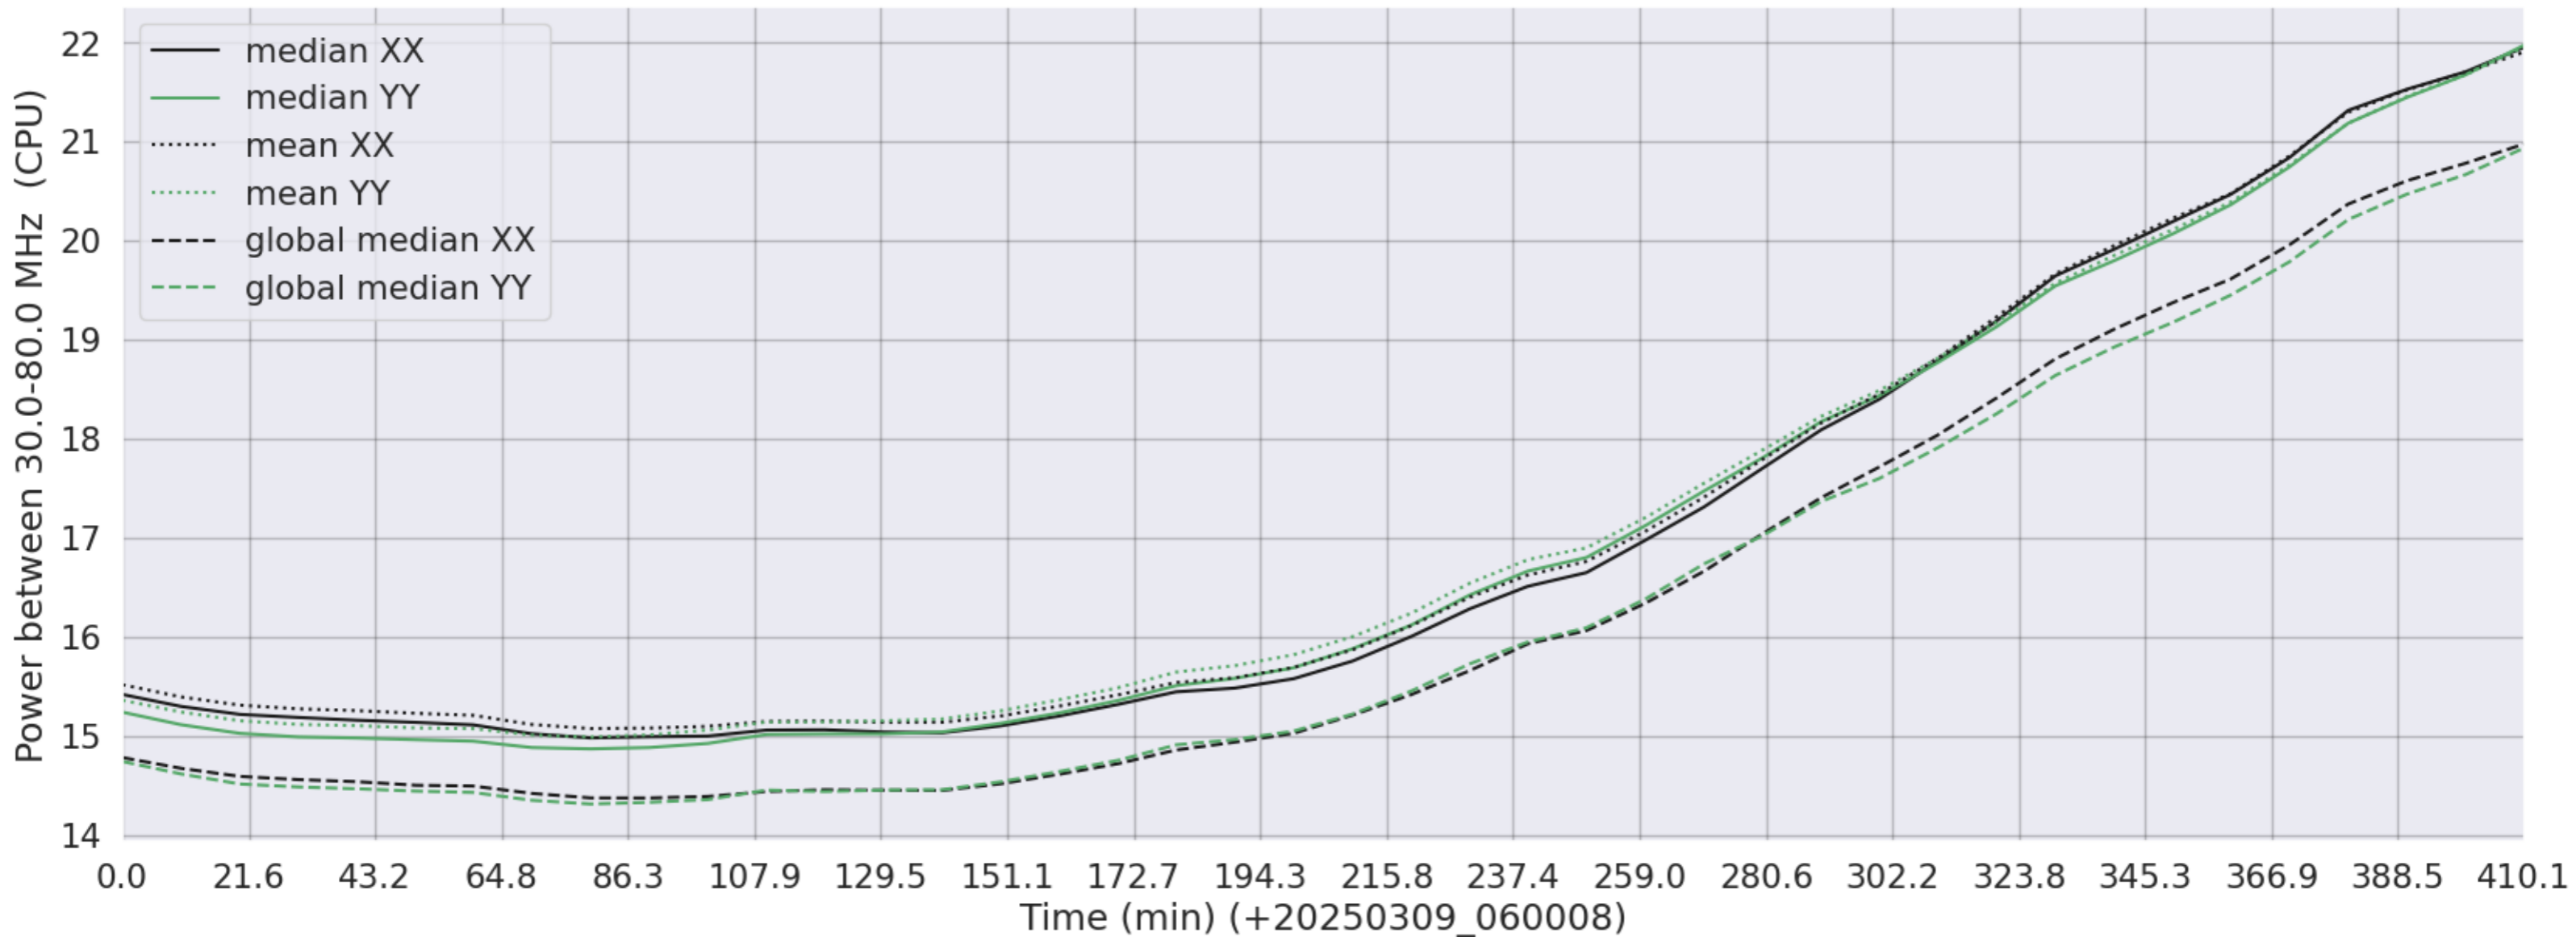

LWA355 - Correlator# 222 - XX FLAGS:Good - YY FLAGS:Good

LWA178 - Correlator# 221 - XX FLAGS:Good - YY FLAGS:Good