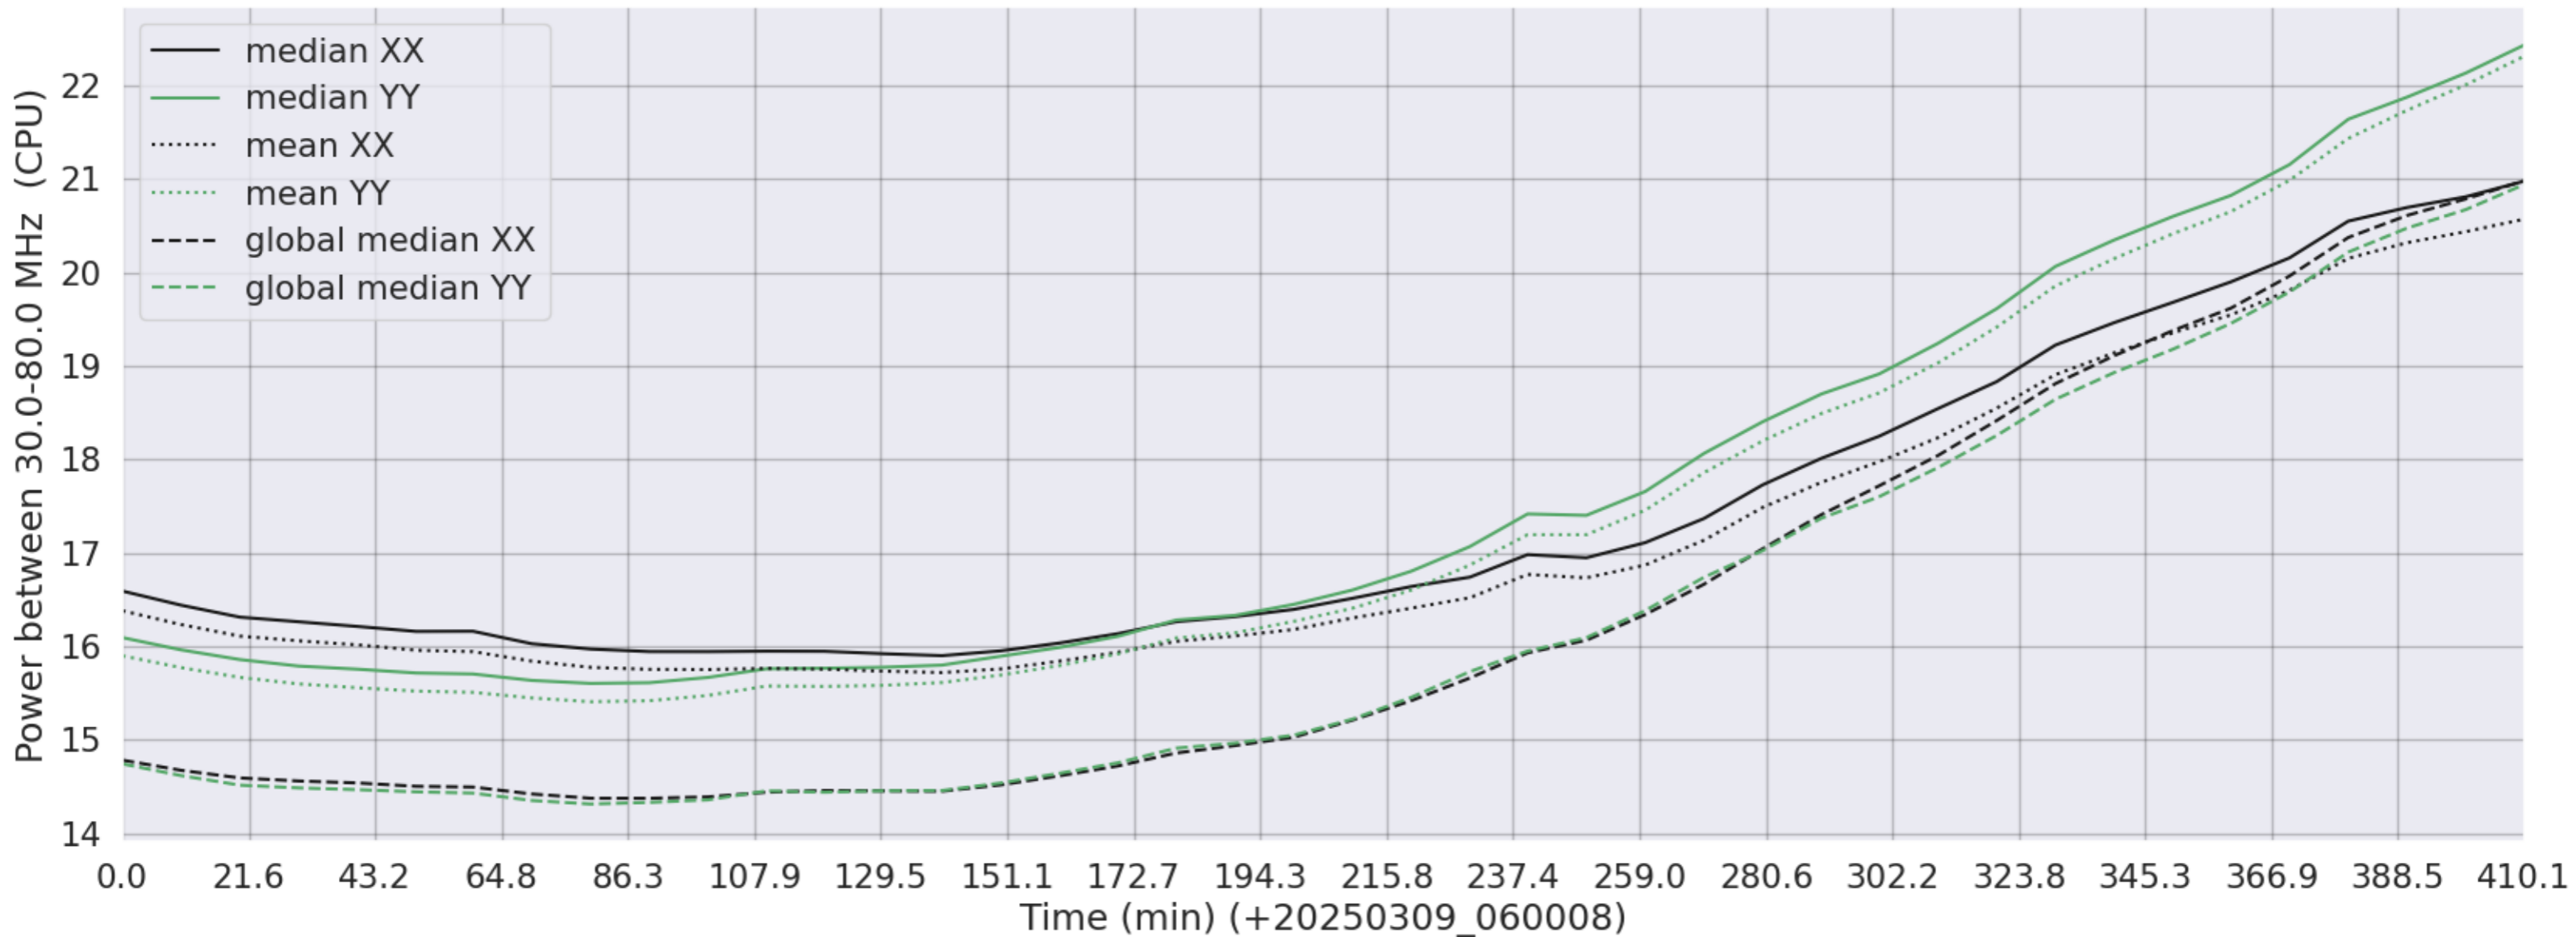

LWA330 - Correlator# 022 - XX FLAGS:Good - YY FLAGS:Good

LWA314 - Correlator# 021 - XX FLAGS:Good - YY FLAGS:Good