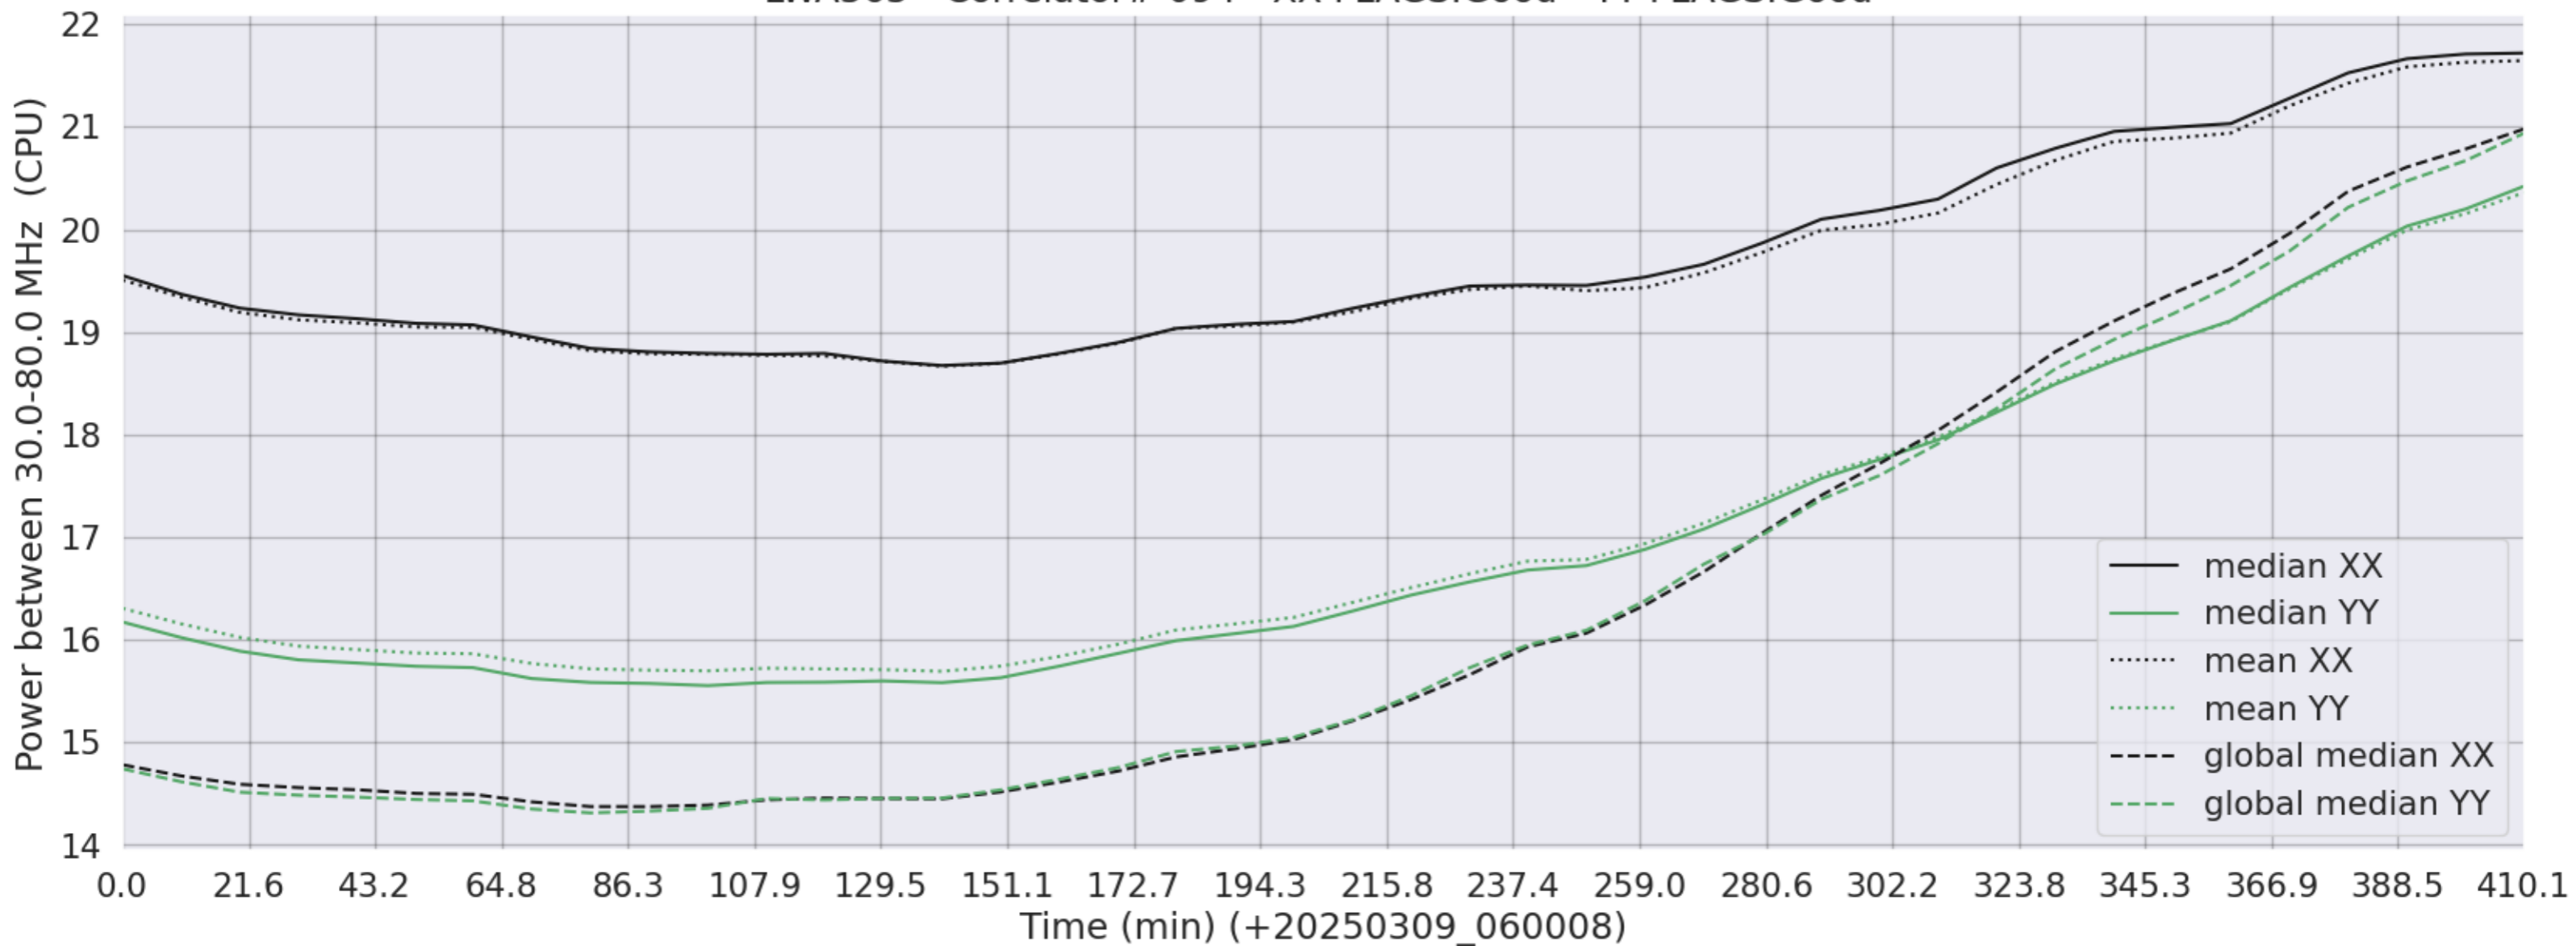

LWA323 - Correlator# 095 - XX FLAGS:Good - YY FLAGS:Good

LWA363 - Correlator# 094 - XX FLAGS:Good - YY FLAGS:Good