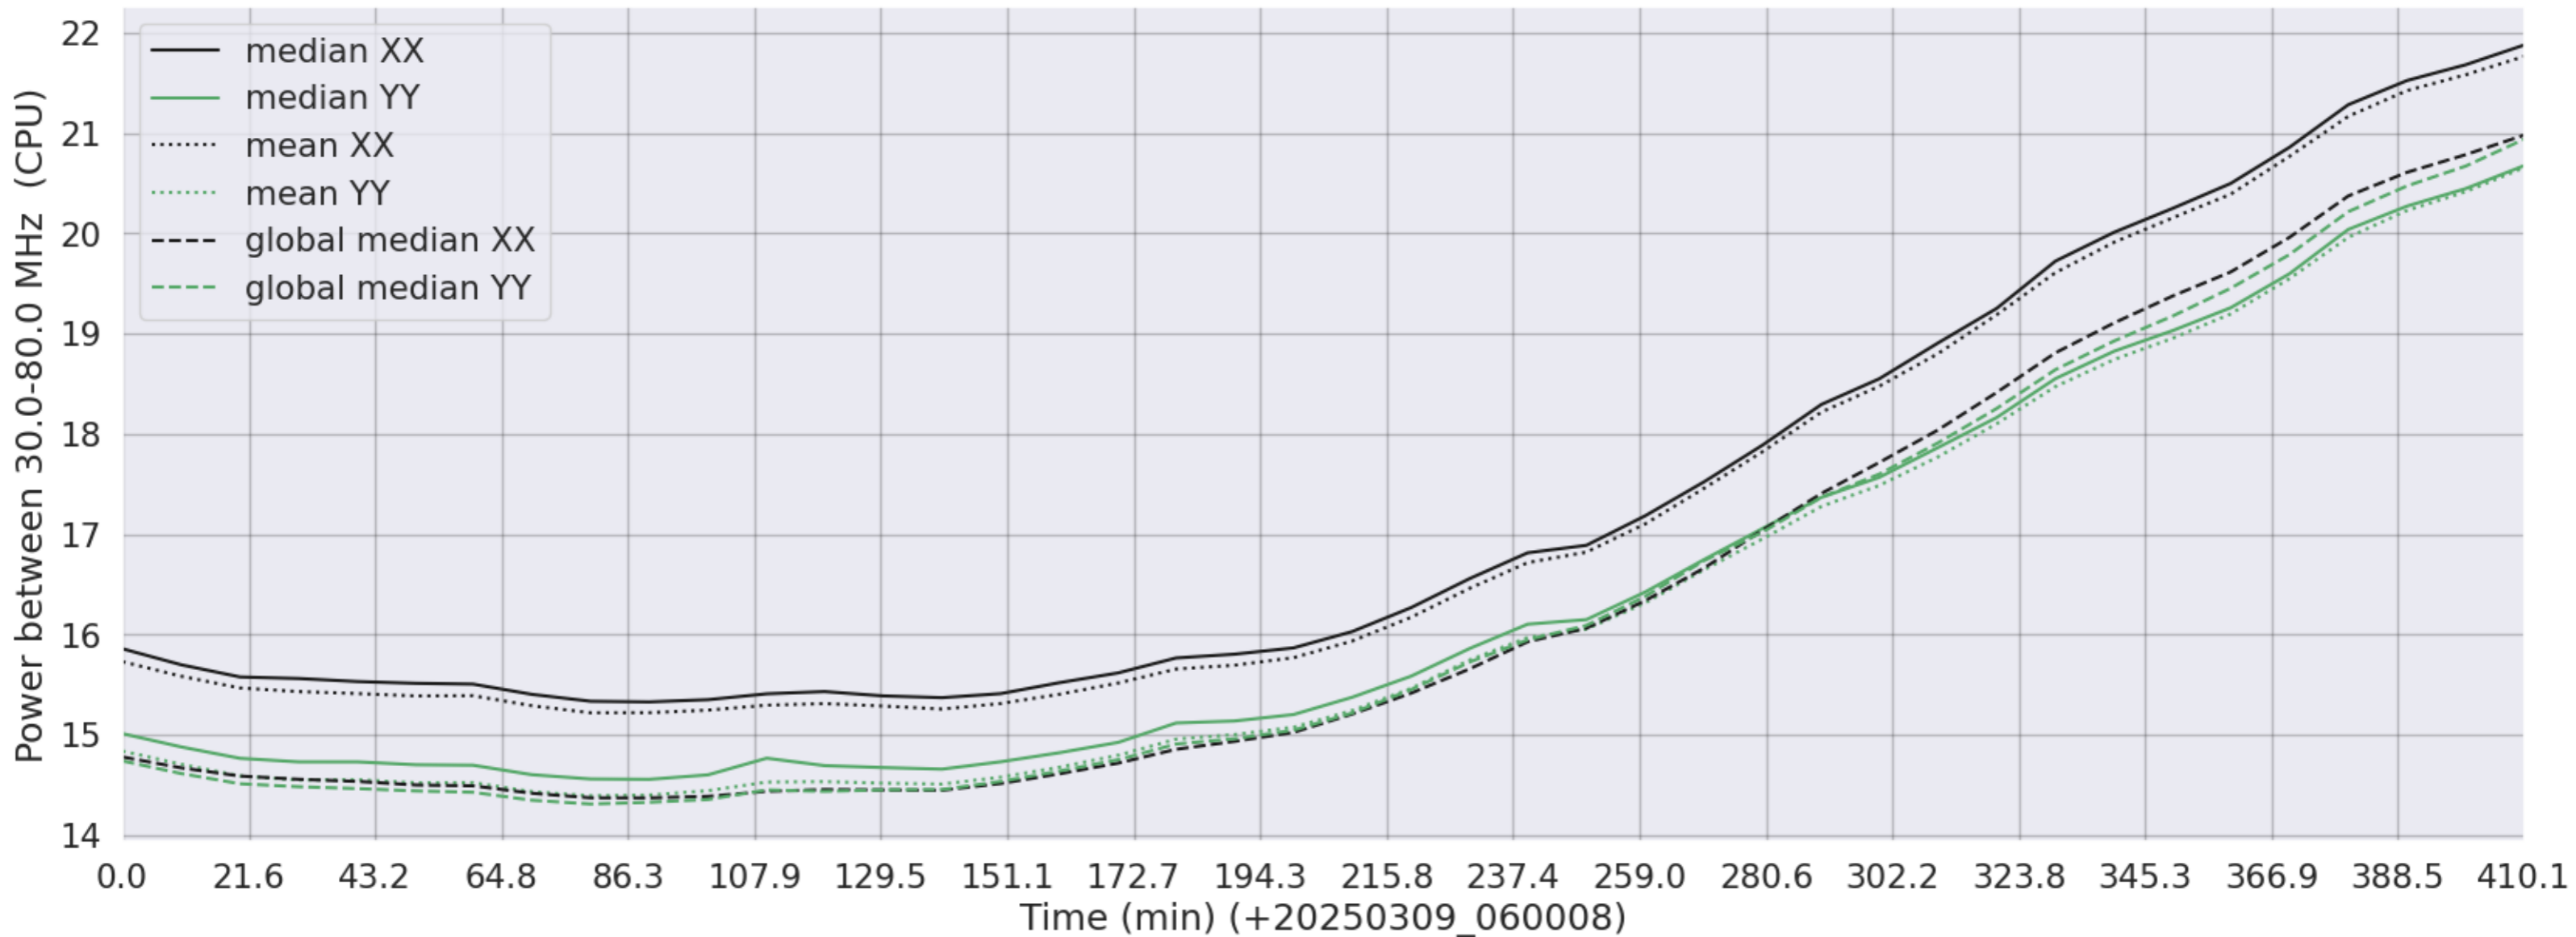

LWA107 - Correlator# 197 - XX FLAGS:Good - YY FLAGS:Good

LWA108 - Correlator# 196 - XX FLAGS:Good - YY FLAGS:Good