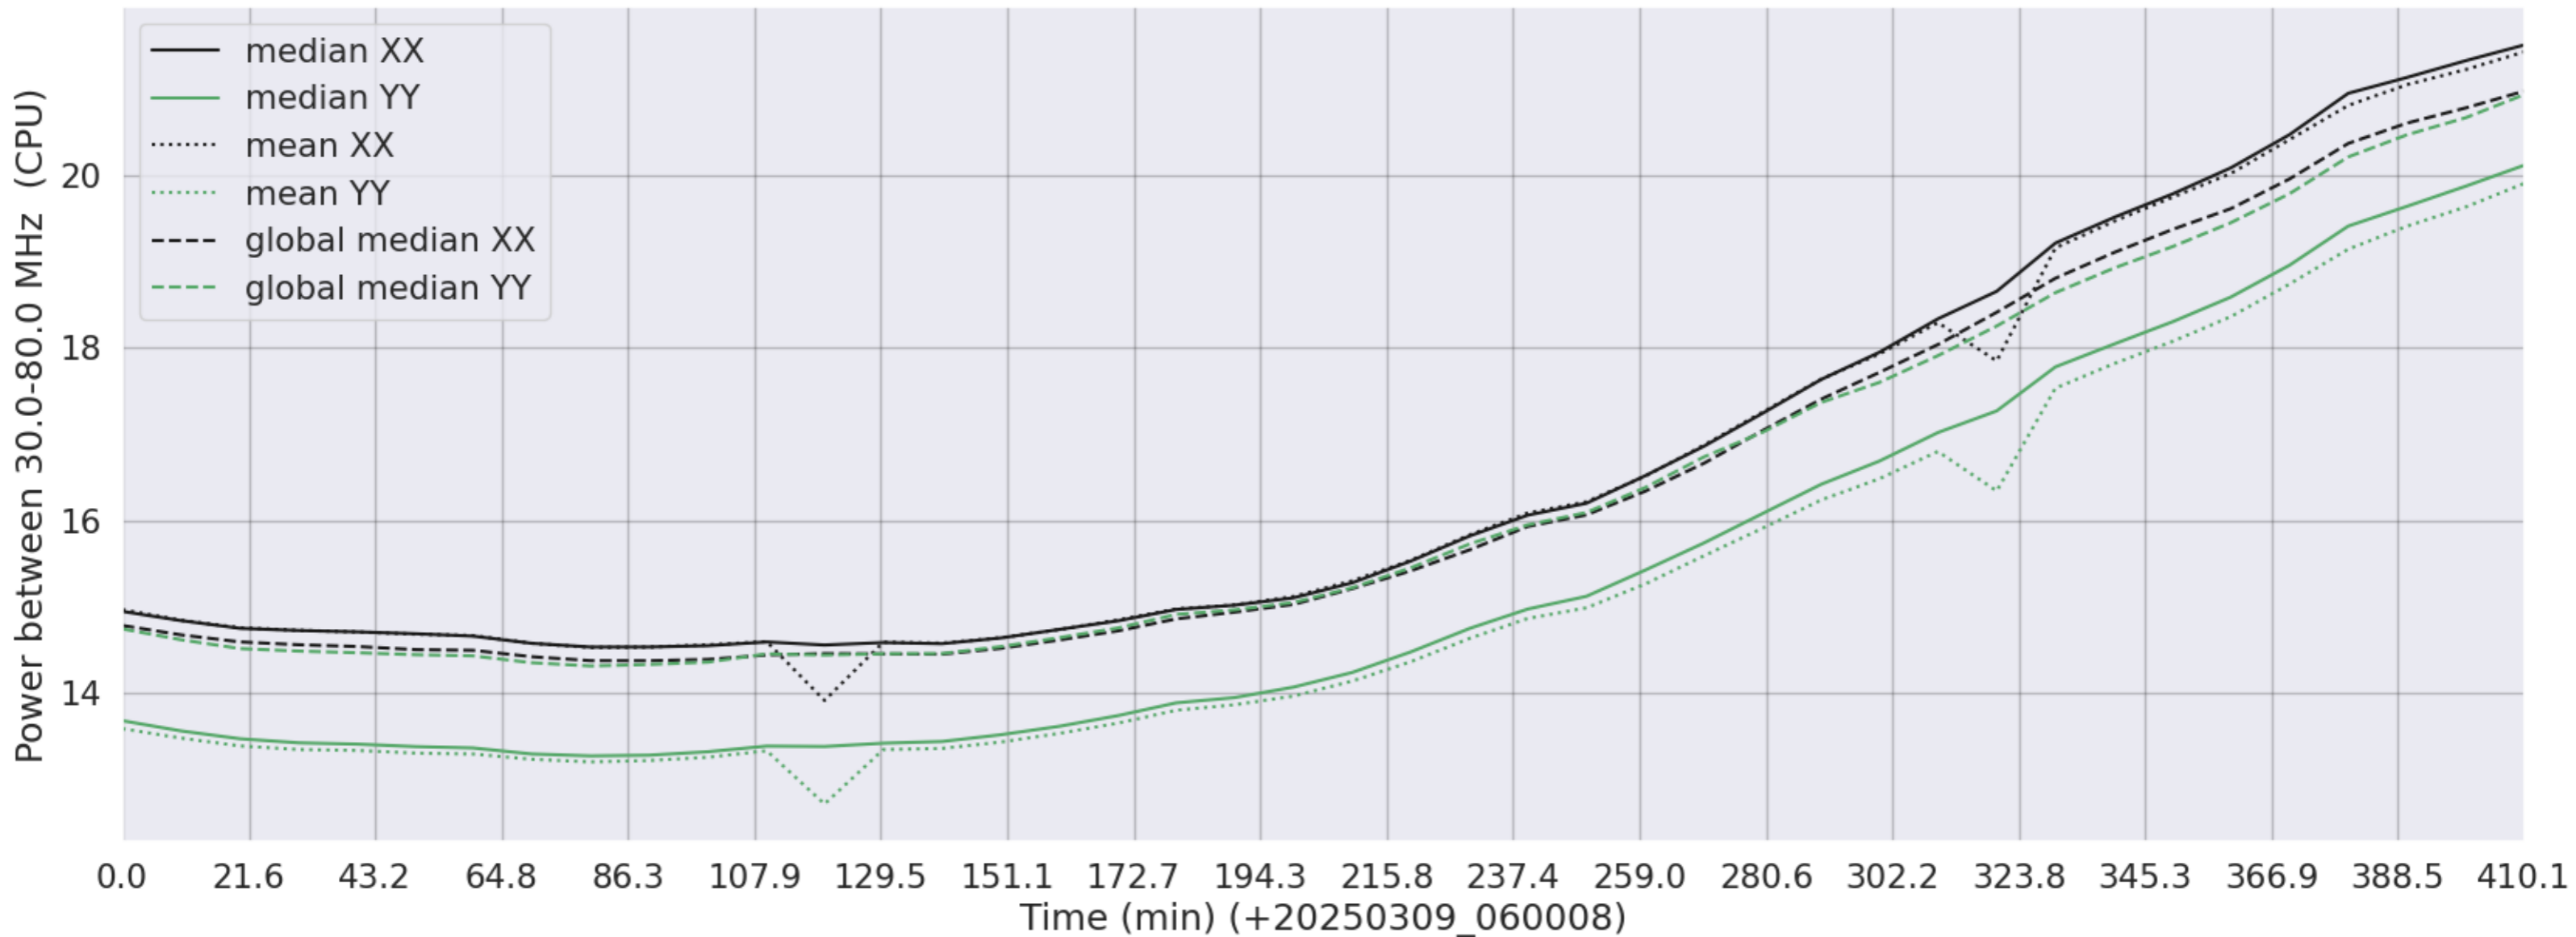

LWA021 - Correlator# 105 - XX FLAGS:Good - YY FLAGS:Good

LWA022 - Correlator# 104 - XX FLAGS:Good - YY FLAGS:Good