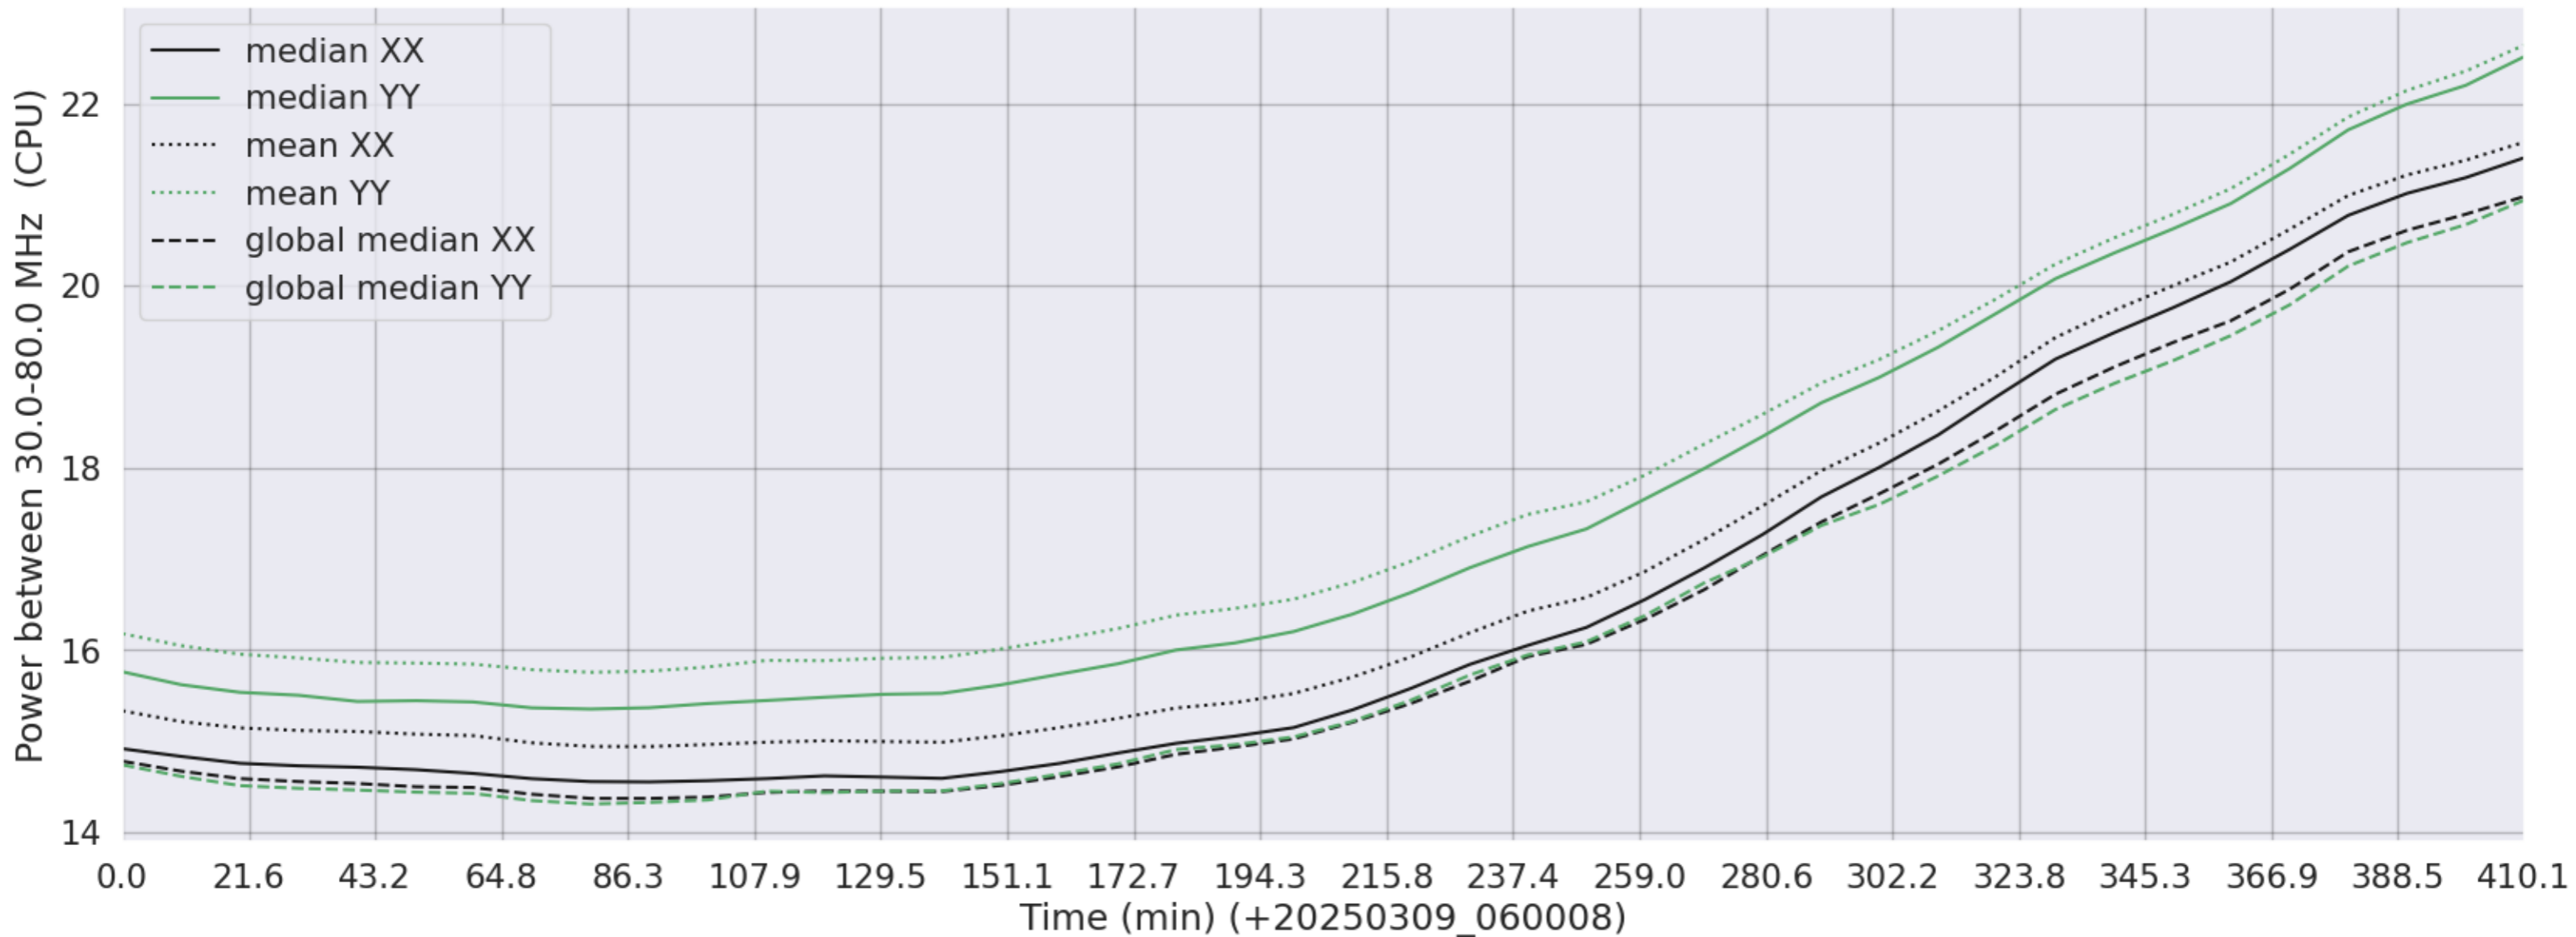

LWA131 - Correlator# 182 - XX FLAGS:HighTimeVar - YY FLAGS:Good

LWA037 - Correlator# 181 - XX FLAGS:Good - YY FLAGS:Good