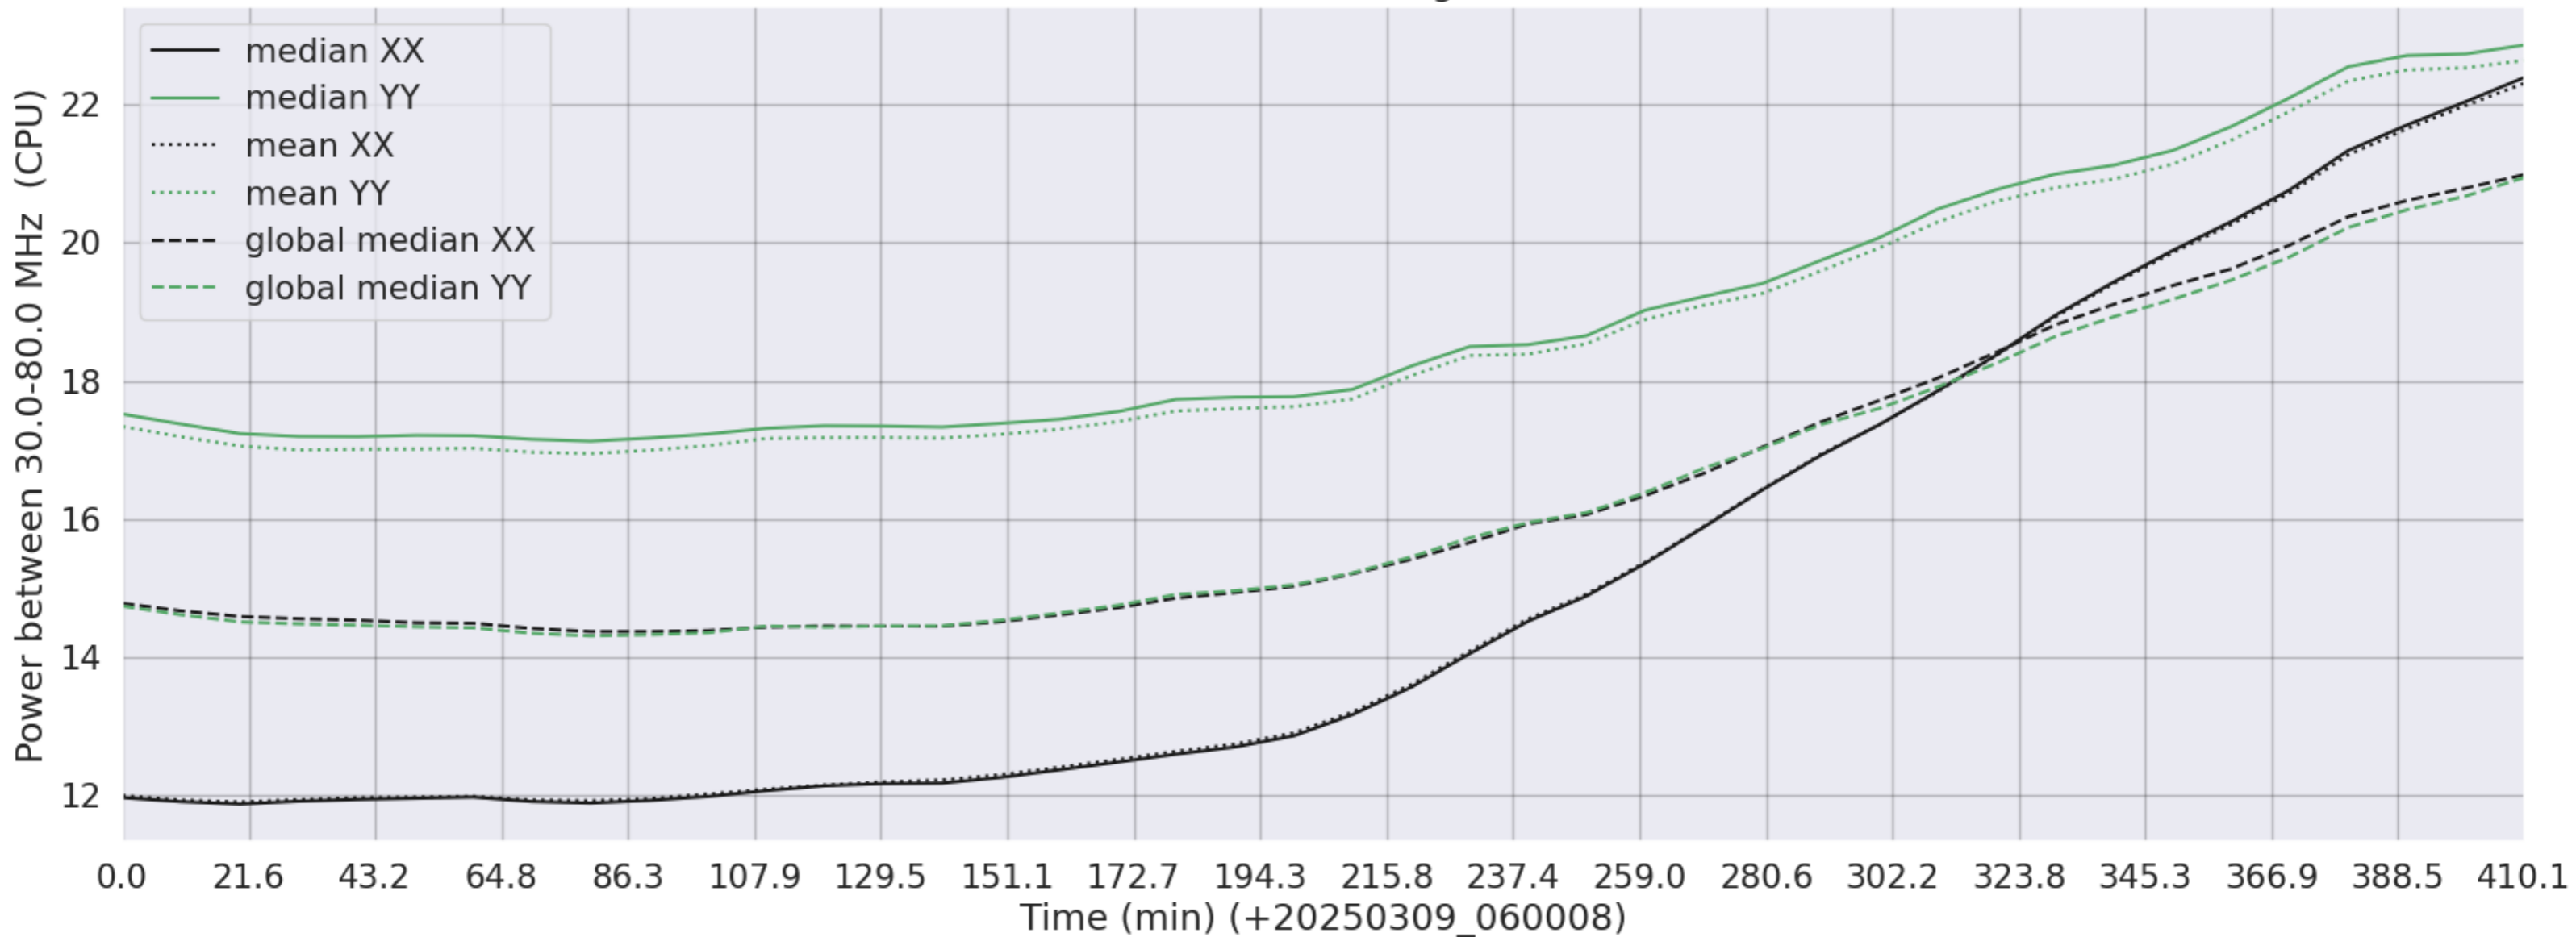

LWA307 - Correlator# 012 - XX FLAGS:Good - YY FLAGS:Good

LWA285 - Correlator# 013 - XX FLAGS:Good - YY FLAGS:Good

LWA309 - Correlator# 014 - XX FLAGS:Good - YY FLAGS:Good

LWA308 - Correlator# 015 - XX FLAGS:HighTimeVar - YY FLAGS:Good