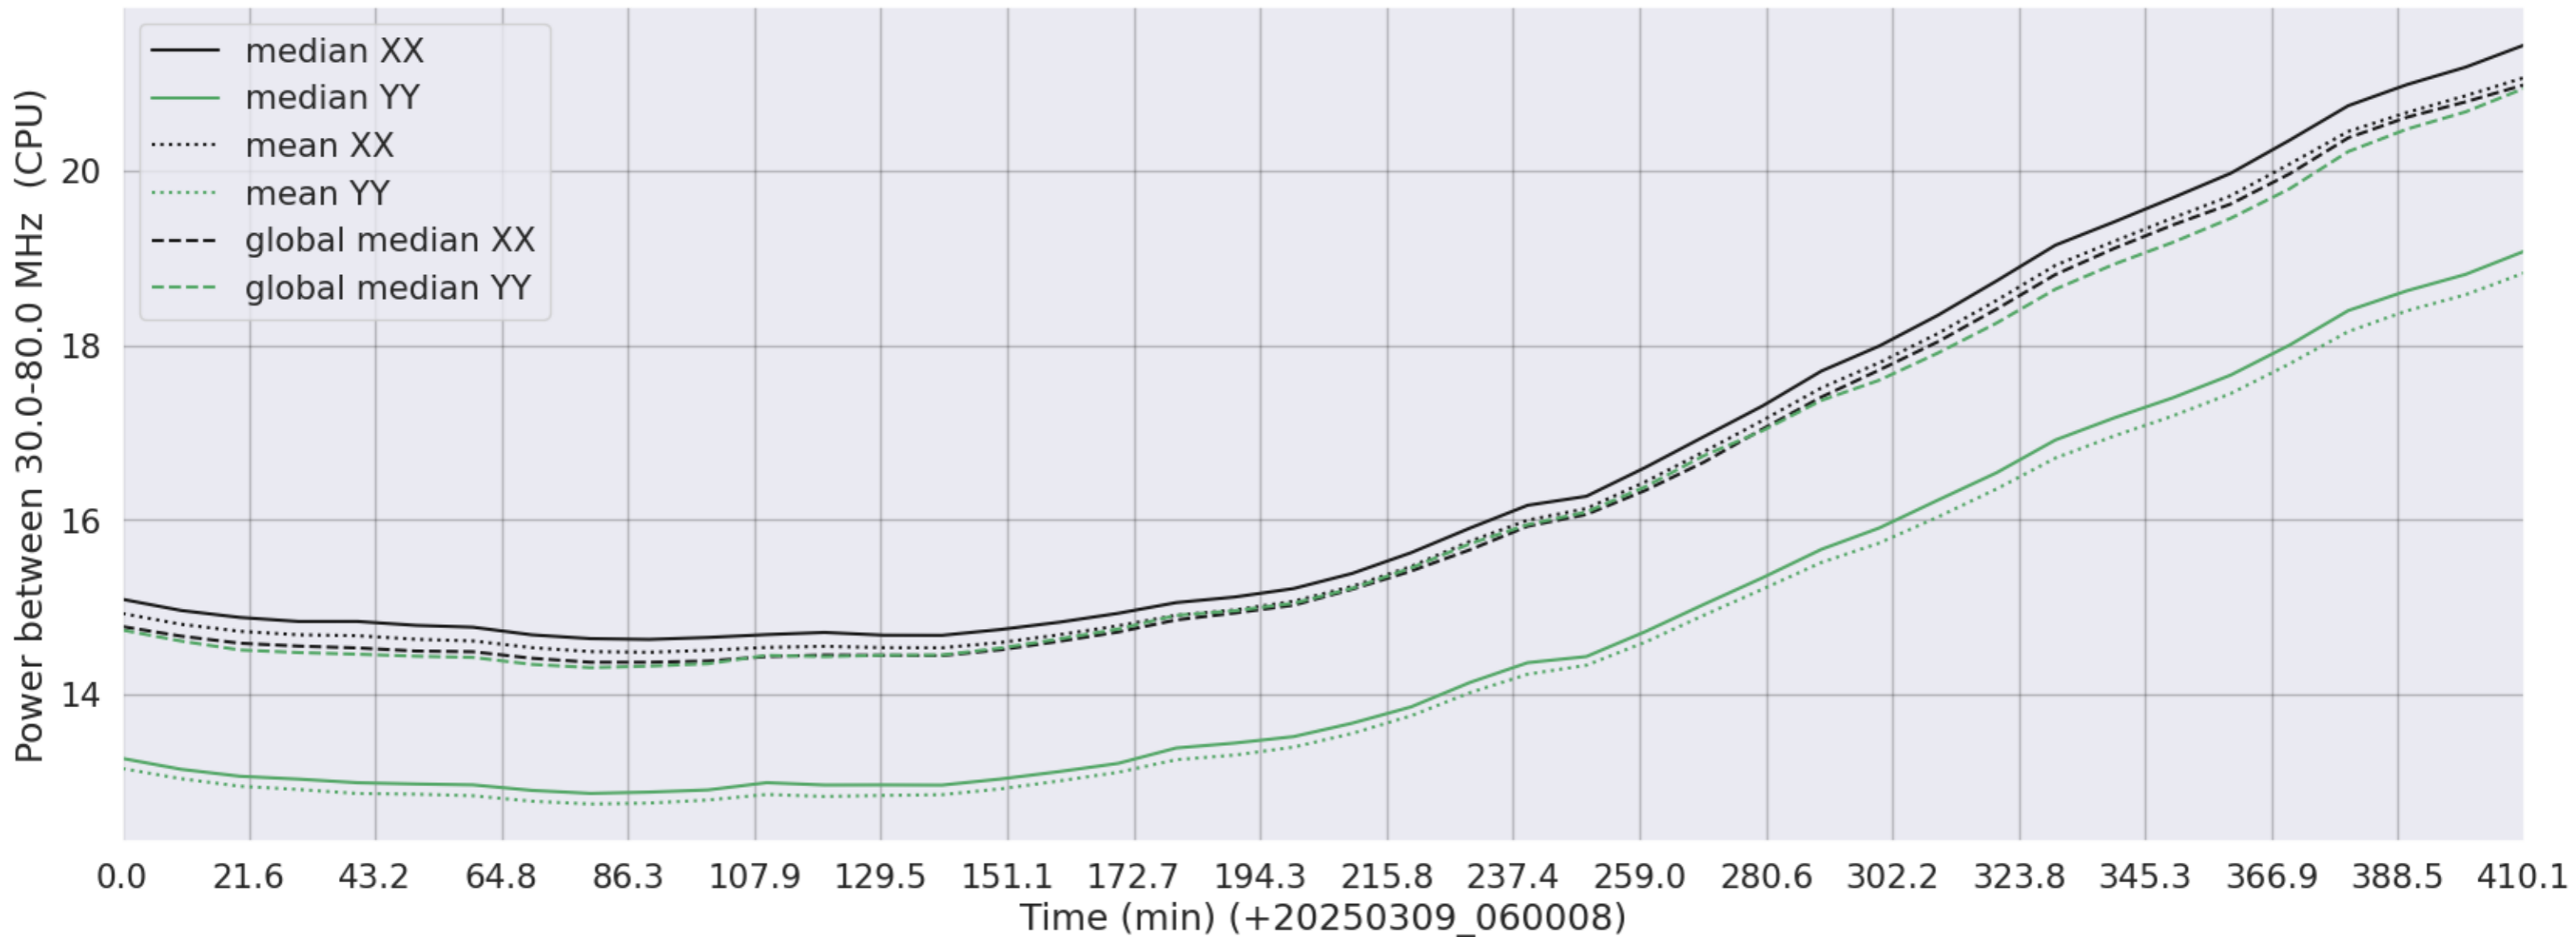

LWA143 - Correlator# 210 - XX FLAGS:Good - YY FLAGS:Good

LWA082 - Correlator# 209 - XX FLAGS:Good - YY FLAGS:Good