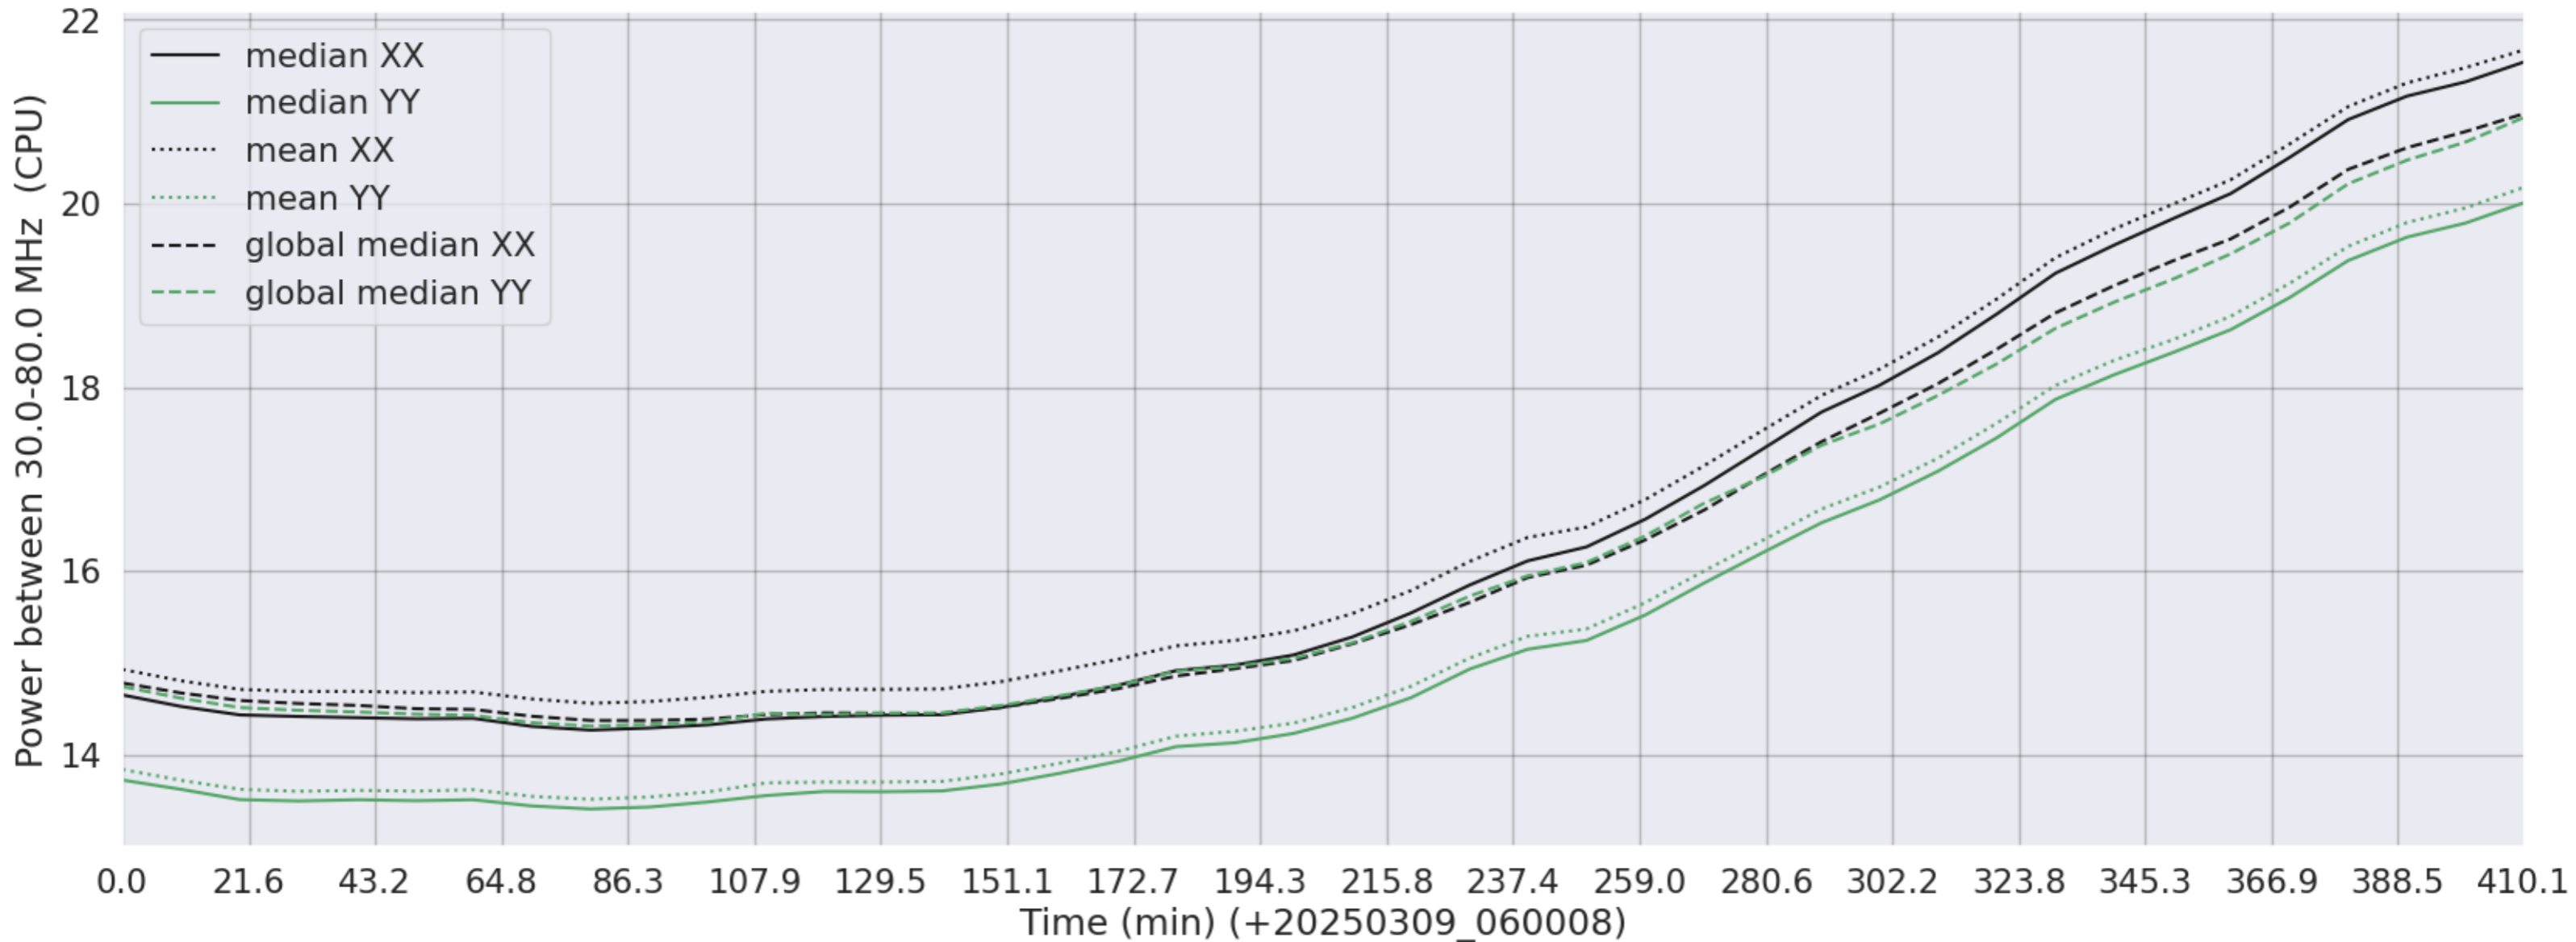

LWA235 - Correlator# 309 - XX FLAGS:Good - YY FLAGS:LowPower

LWA236 - Correlator# 308 - XX FLAGS:Good - YY FLAGS:Good