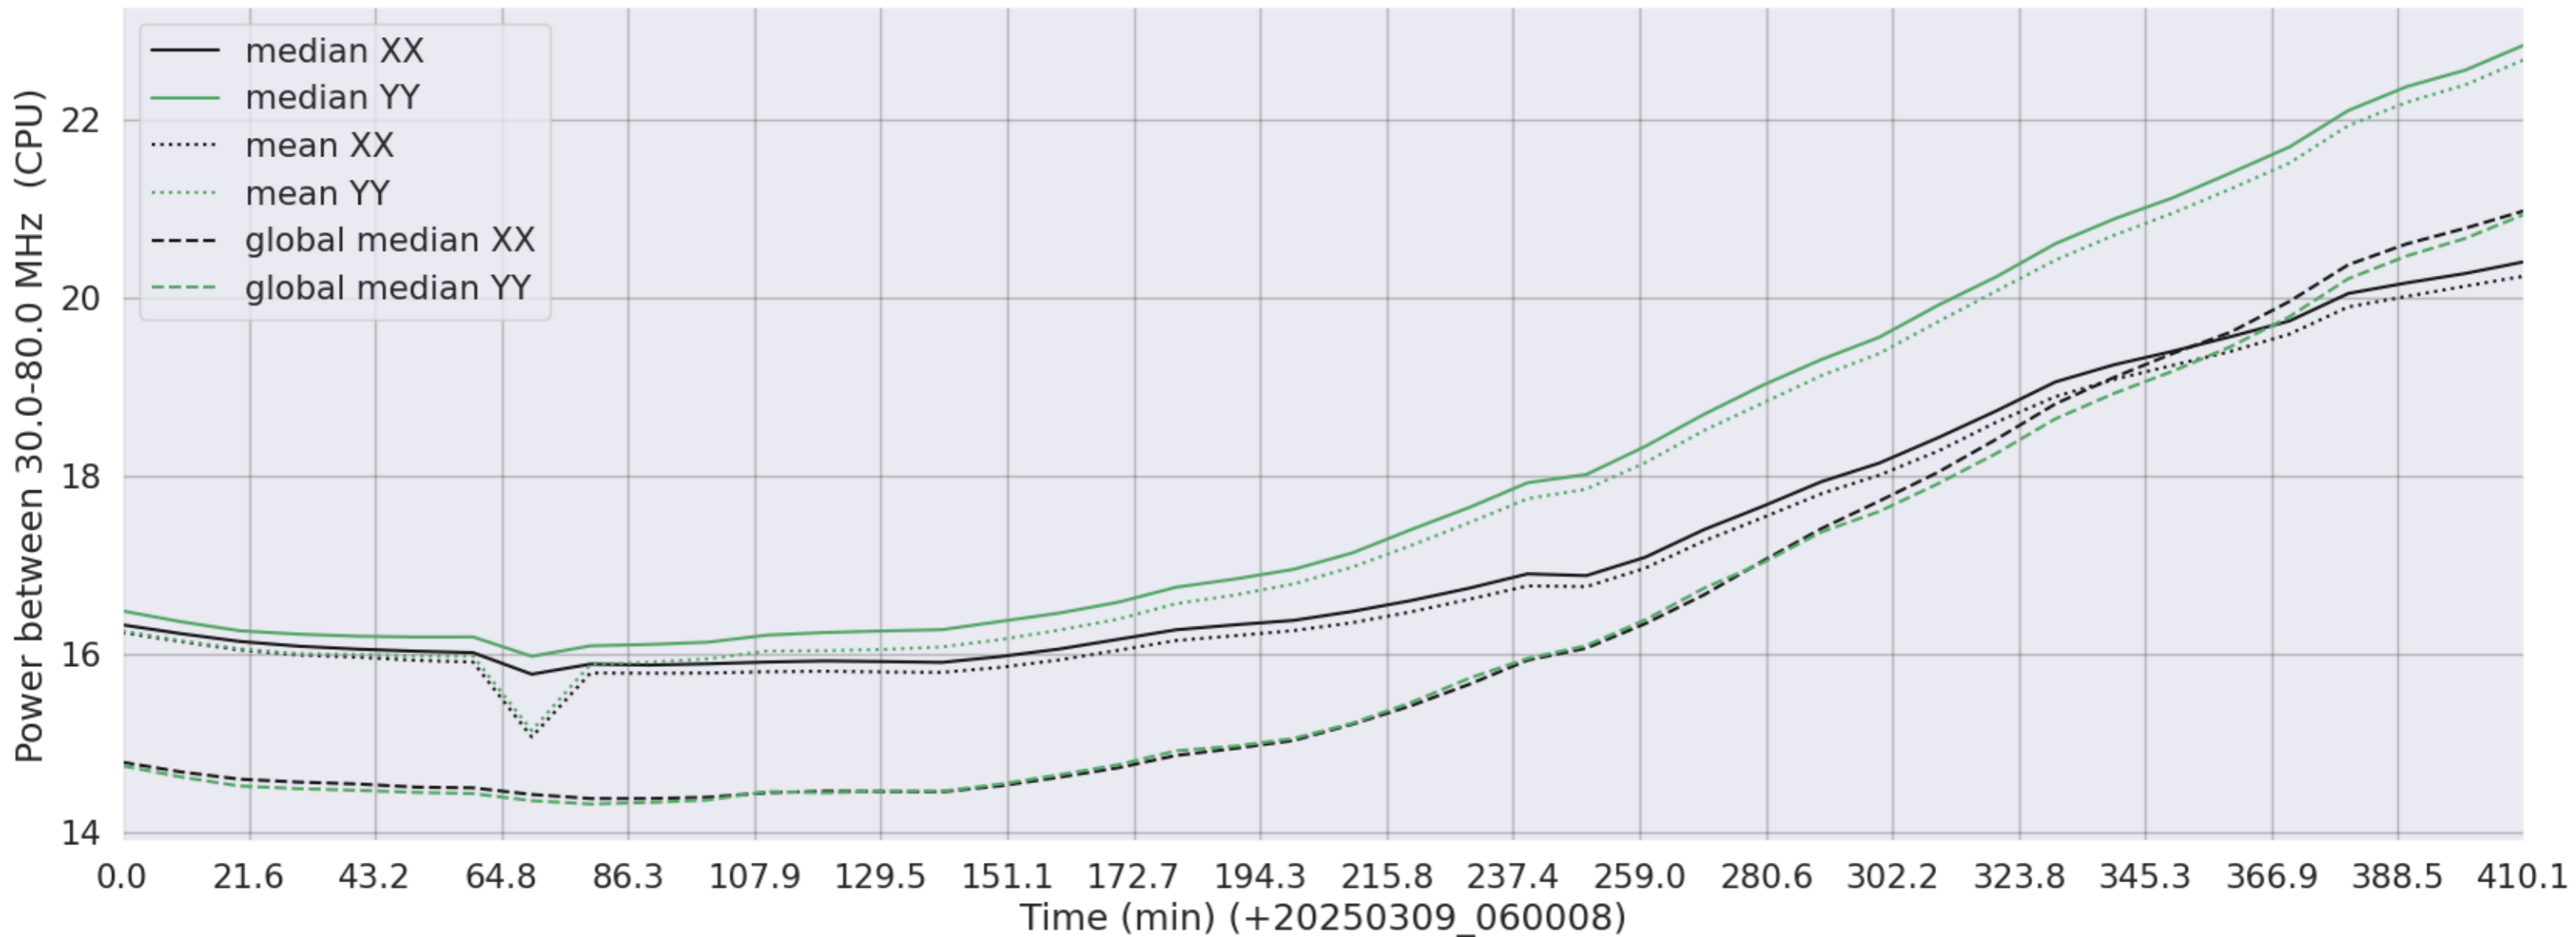

LWA273 - Correlator# 007 - XX FLAGS:Good - YY FLAGS:Good

LWA276 - Correlator# 006 - XX FLAGS:Good - YY FLAGS:Good