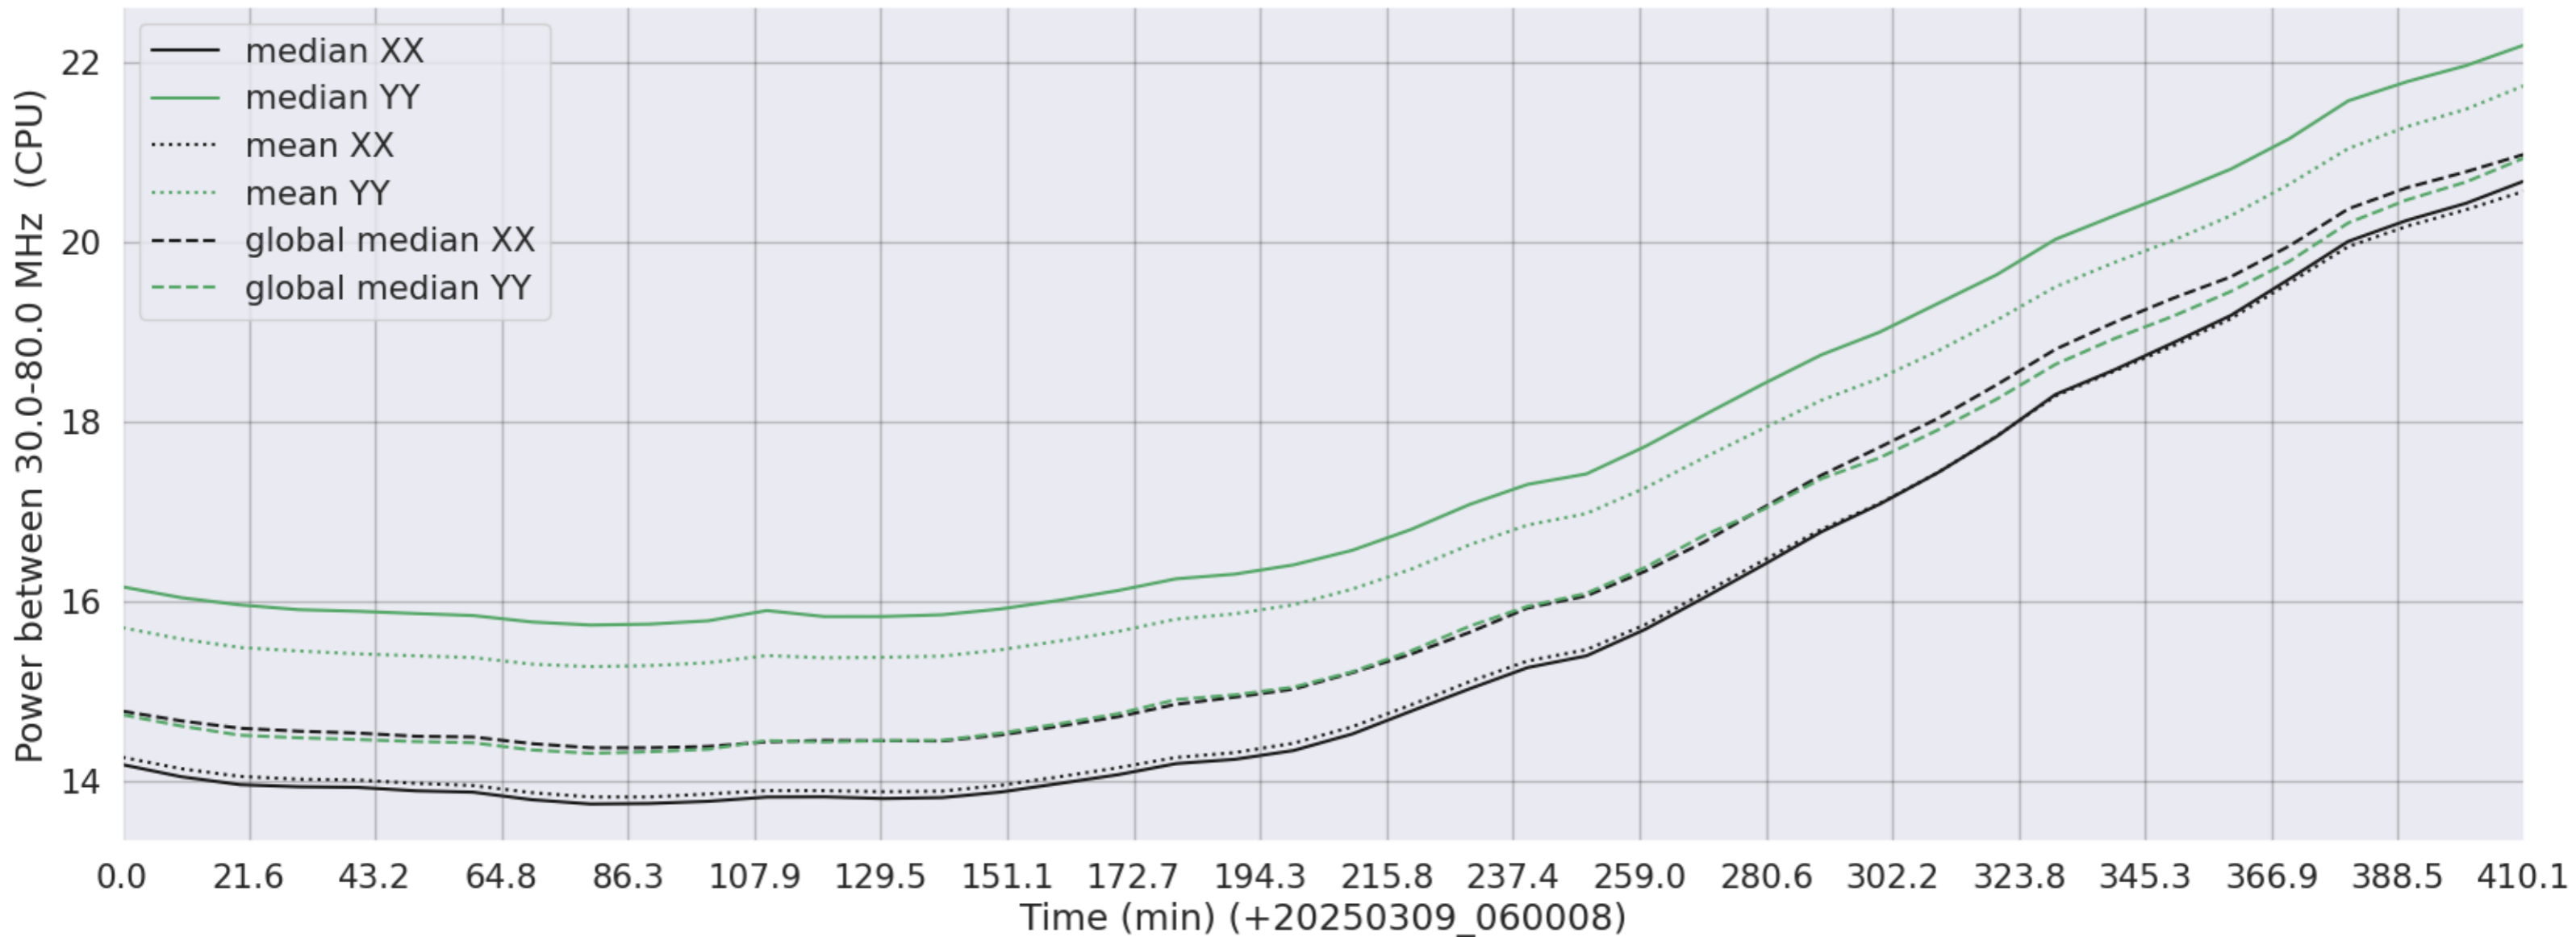

LWA161 - Correlator# 262 - XX FLAGS:Good - YY FLAGS:Good

LWA138 - Correlator# 261 - XX FLAGS:Good - YY FLAGS:Good