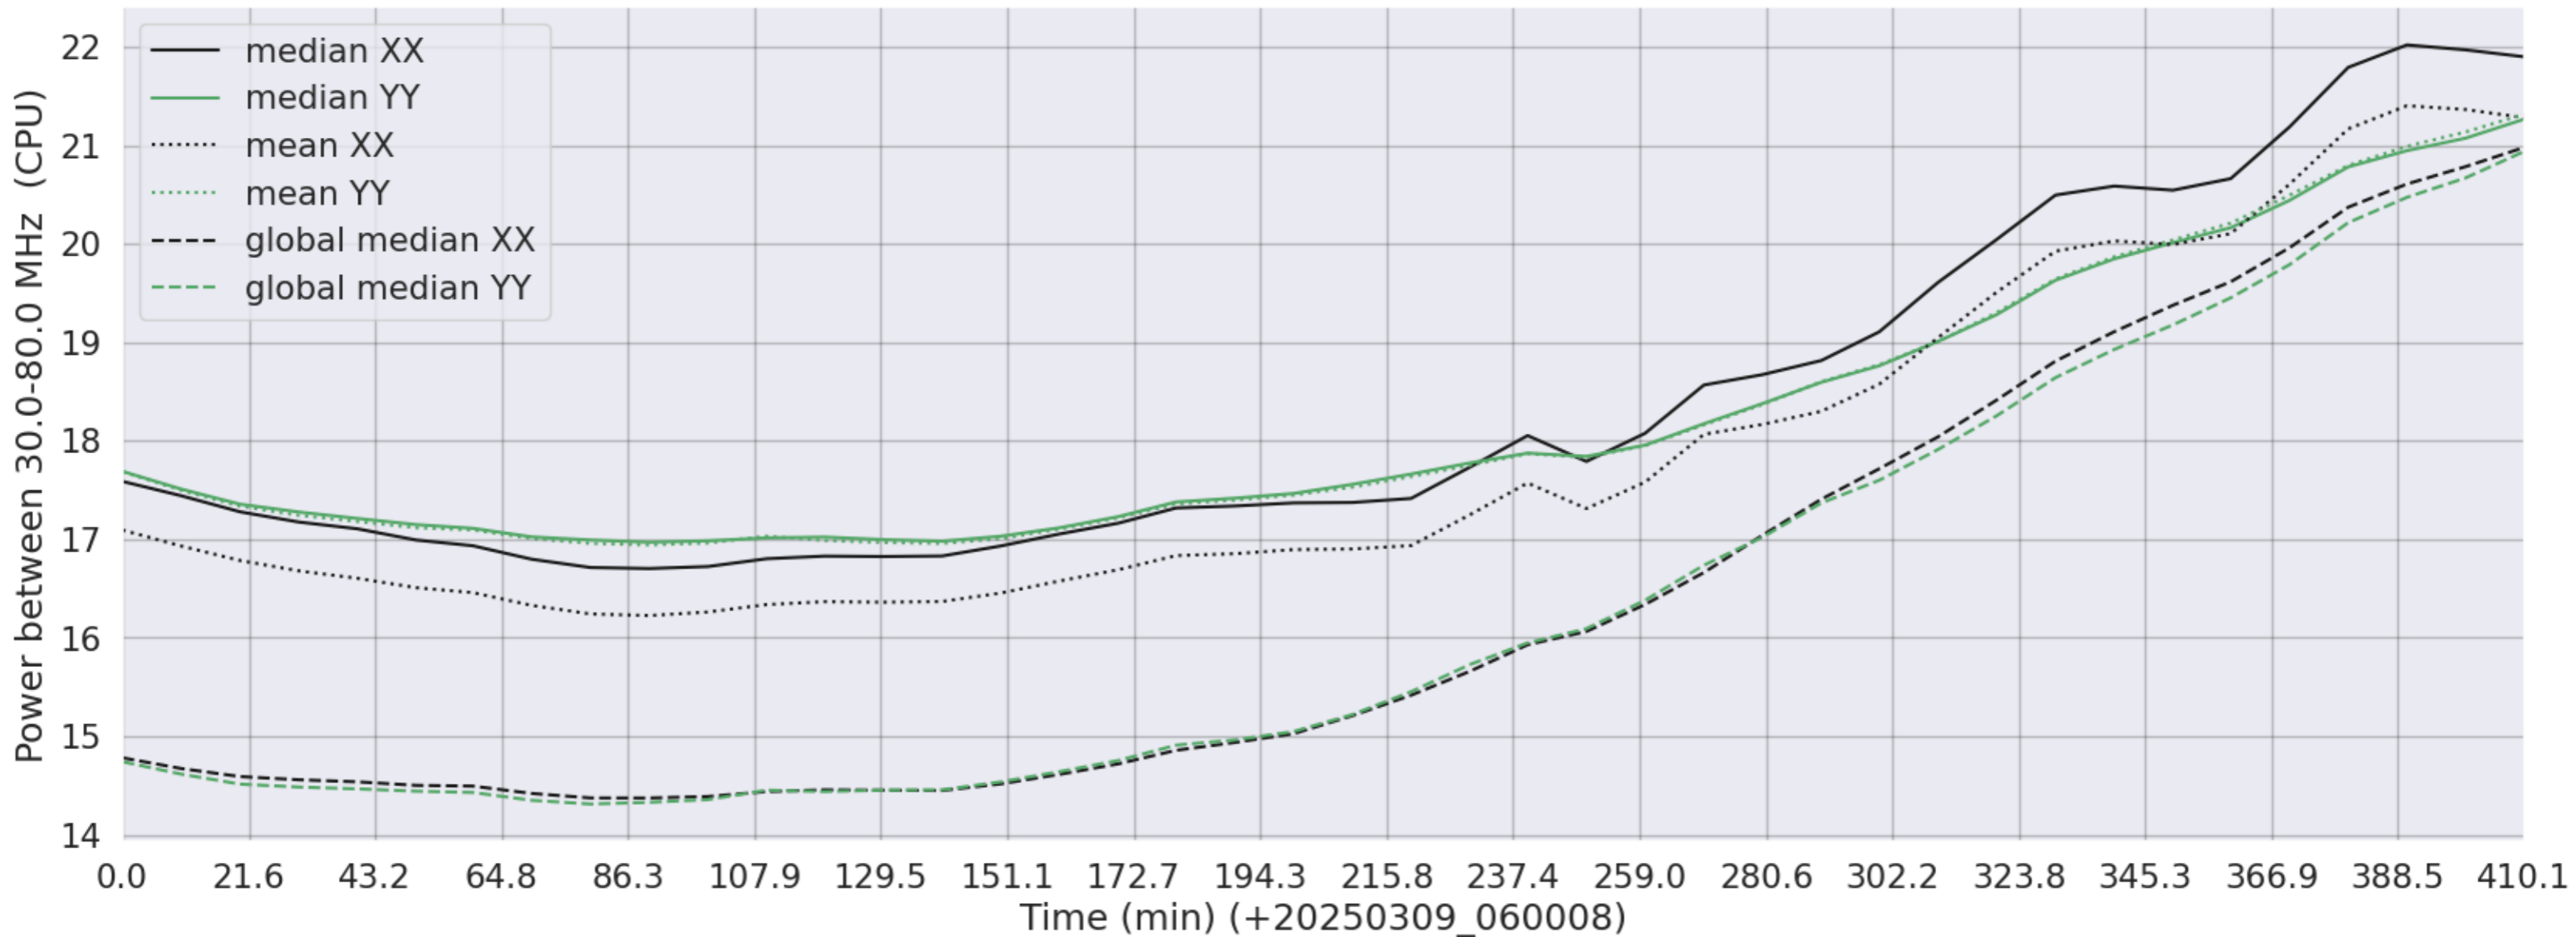

LWA178 - Correlator# 221 - XX FLAGS:Good - YY FLAGS:Good

LWA279 - Correlator# 220 - XX FLAGS:Good - YY FLAGS:Good