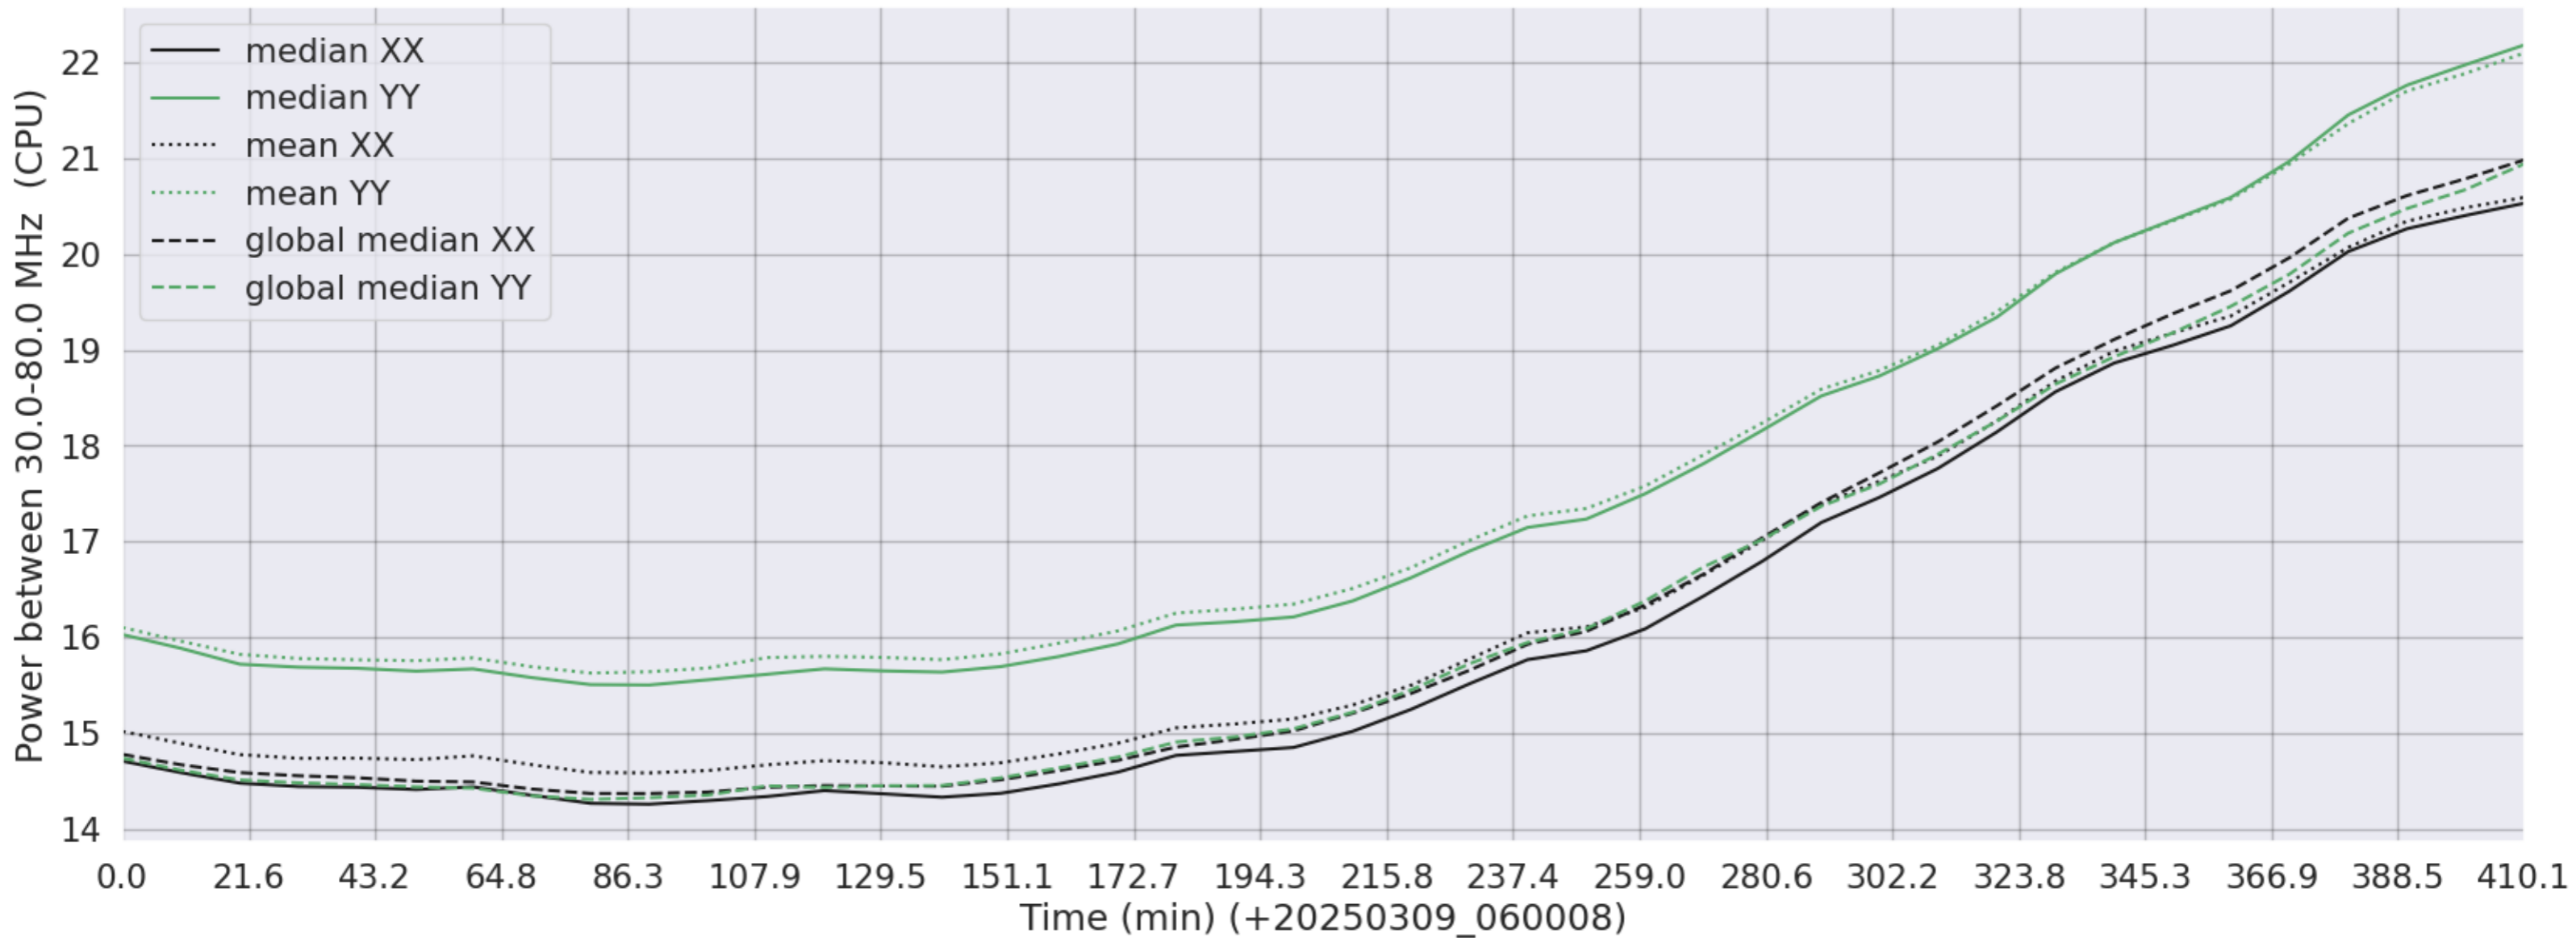

LWA167 - Correlator# 268 - XX FLAGS:Good - YY FLAGS:Good

LWA166 - Correlator# 269 - XX FLAGS:Good - YY FLAGS:Good

LWA193 - Correlator# 270 - XX FLAGS:Good - YY FLAGS:Good

LWA198 - Correlator# 271 - XX FLAGS:Good - YY FLAGS:Good