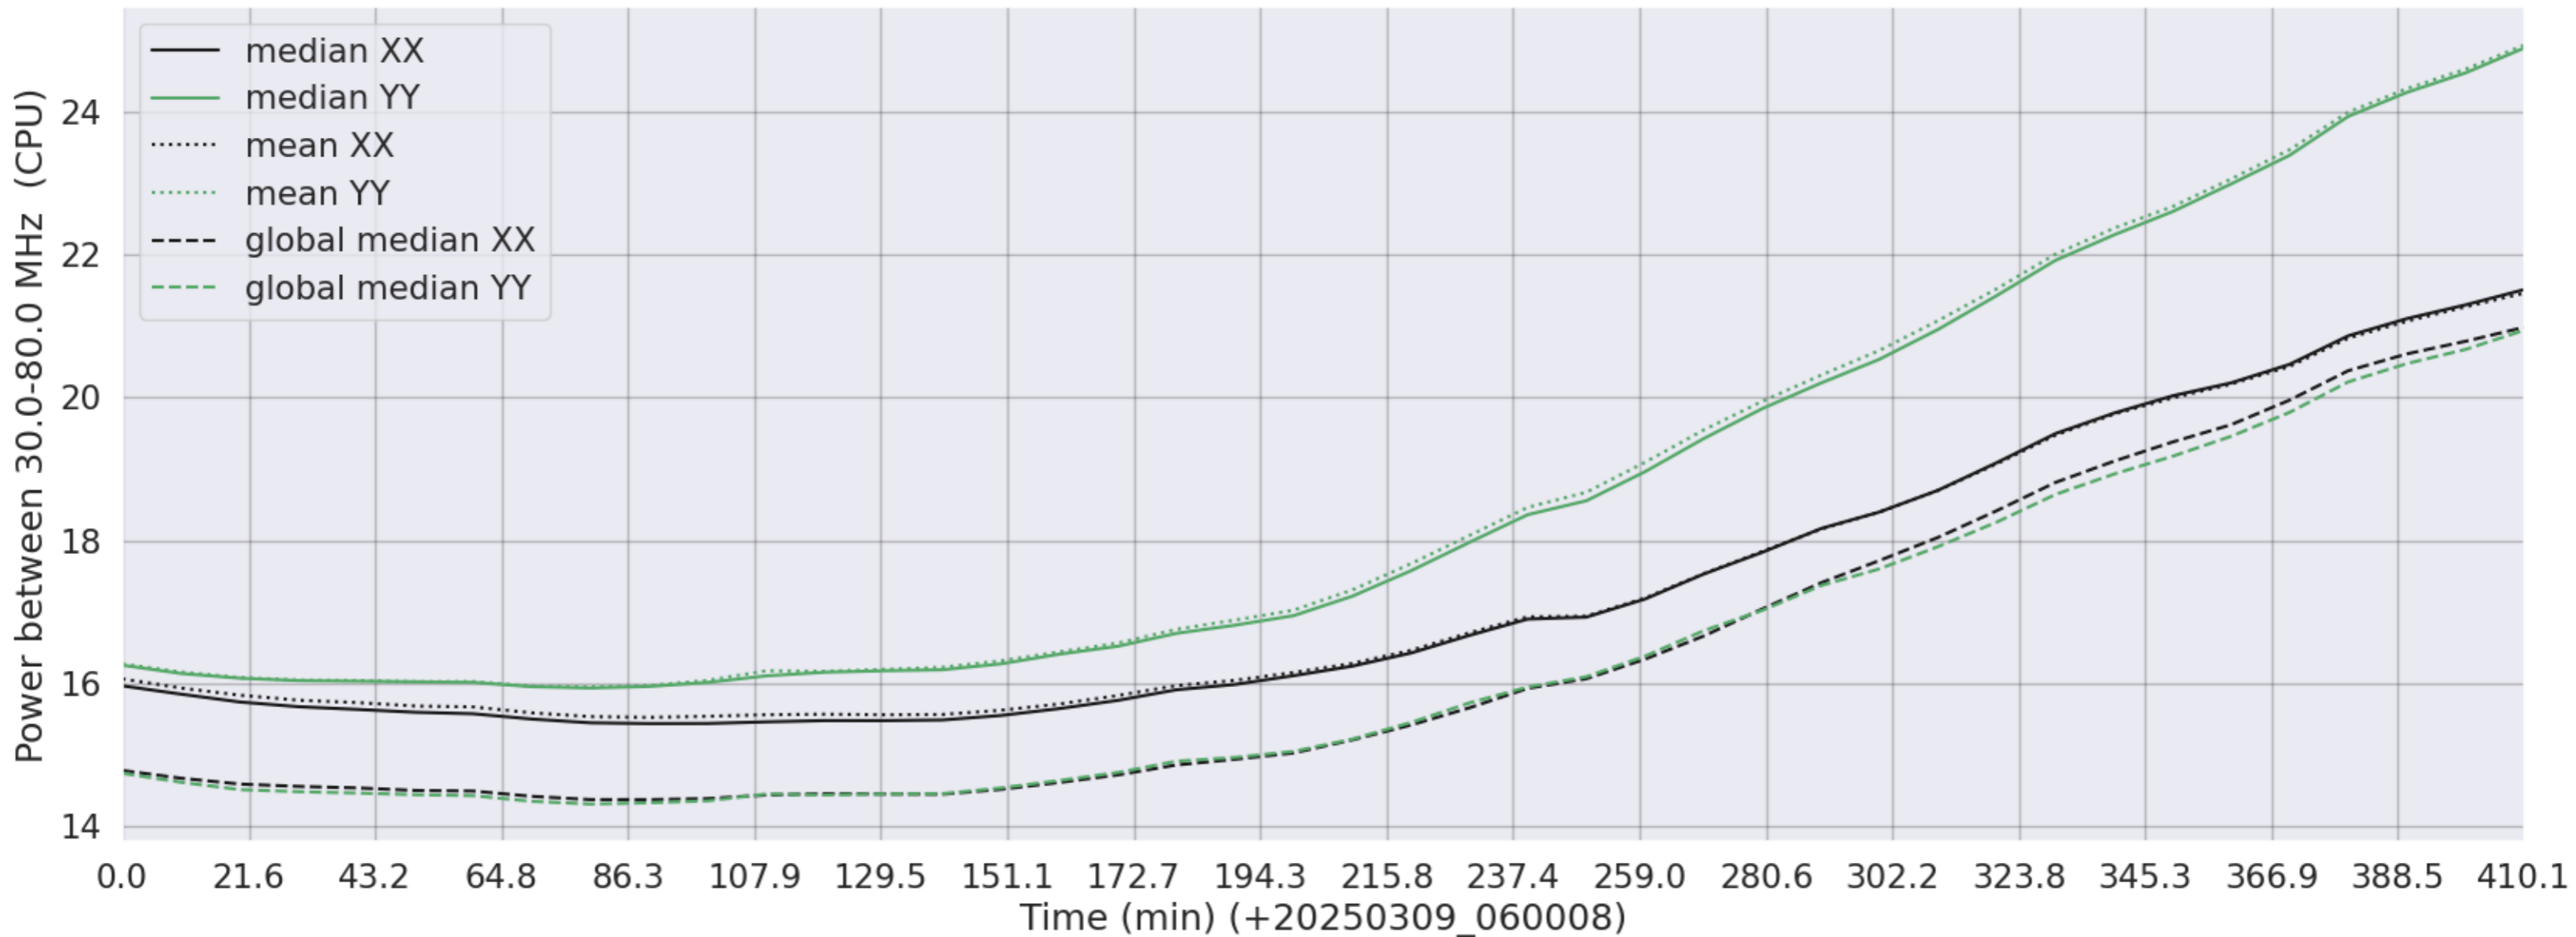

LWA310 - Correlator# 017 - XX FLAGS:Good - YY FLAGS:Good

LWA311 - Correlator# 016 - XX FLAGS:Good - YY FLAGS:Good