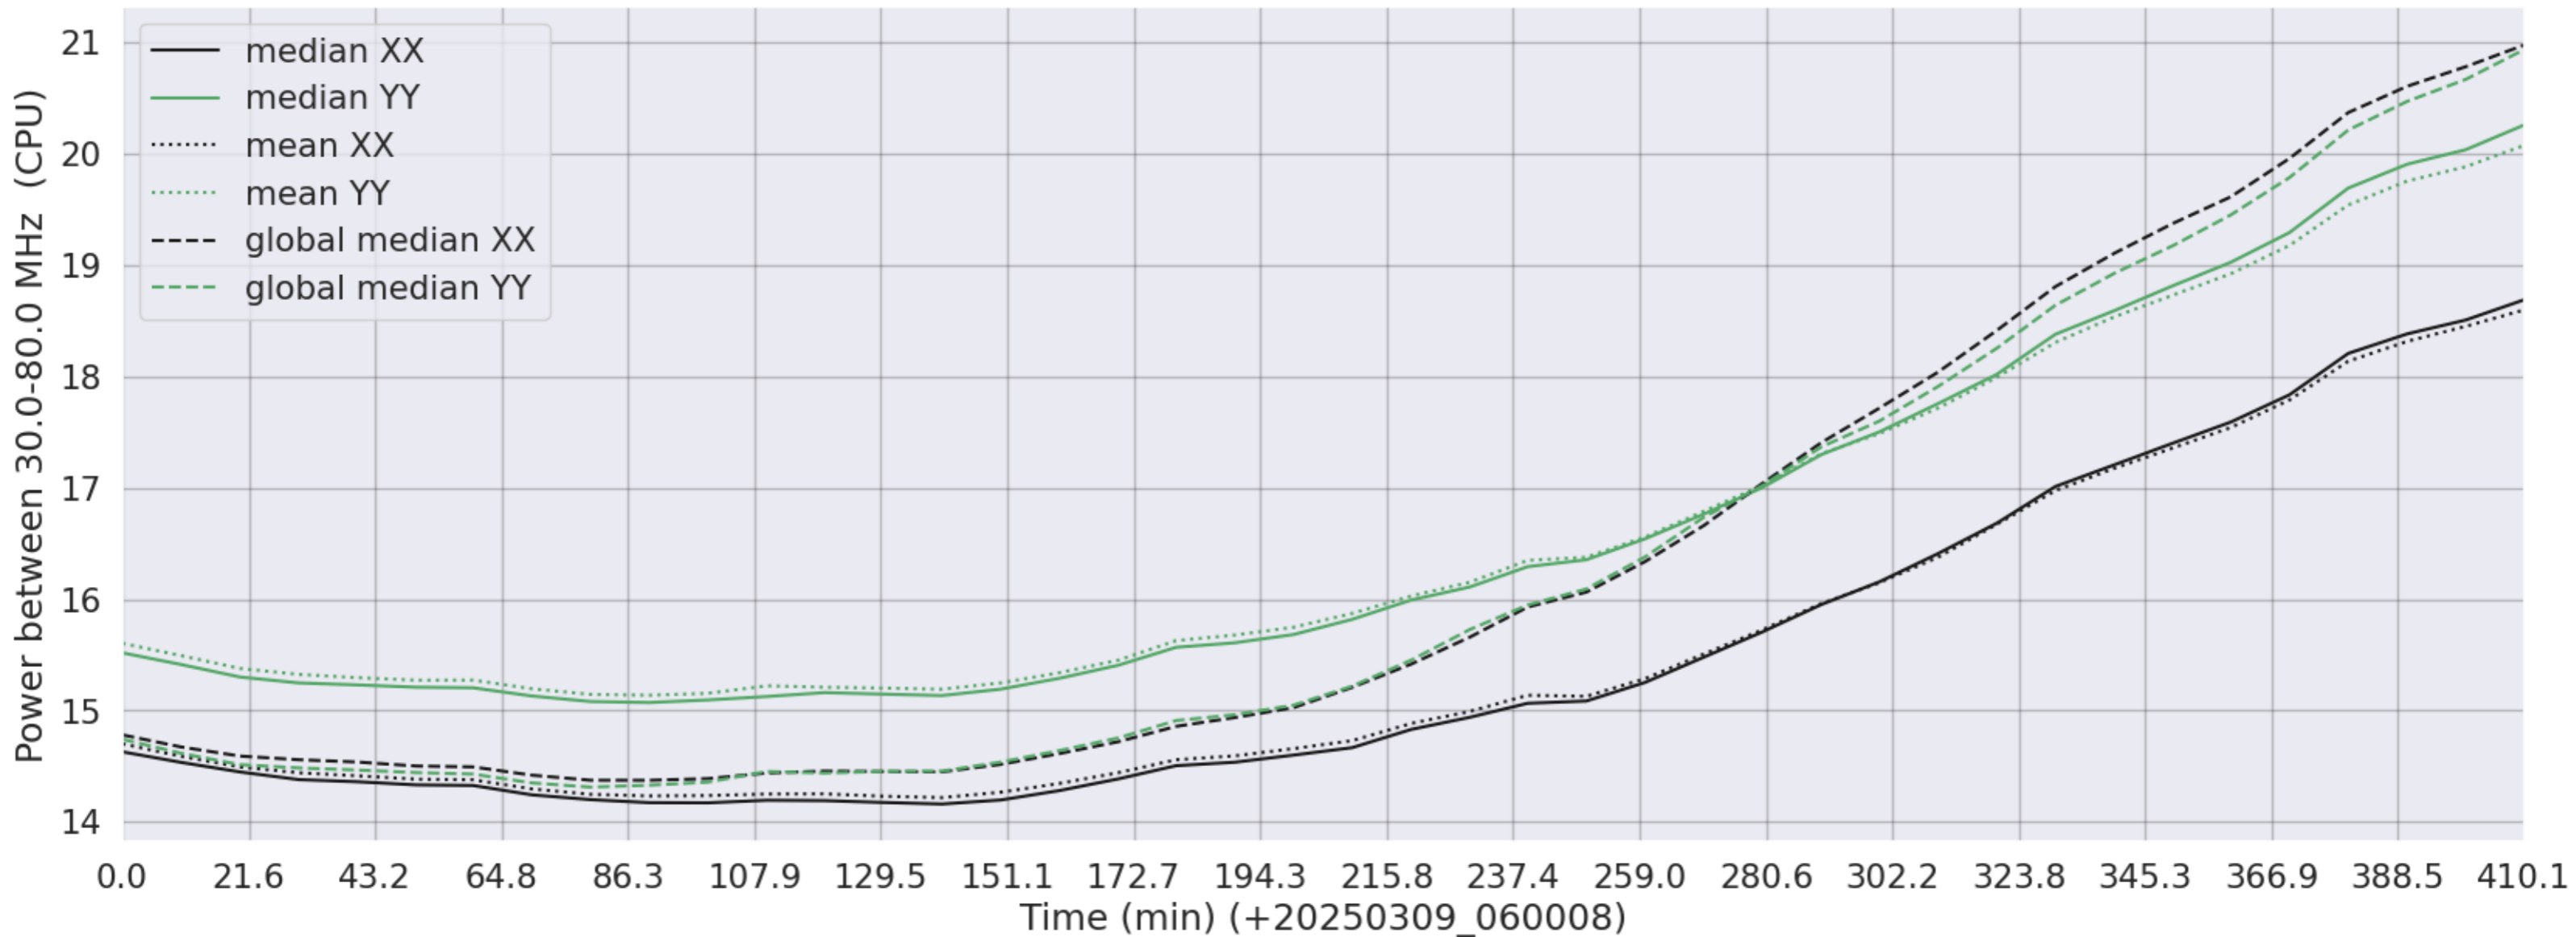

LWA292 - Correlator# 044 - XX FLAGS:Good - YY FLAGS:LowPower

LWA291 - Correlator# 045 - XX FLAGS:Good - YY FLAGS:Good

LWA296 - Correlator# 046 - XX FLAGS:Good - YY FLAGS:Good

LWA295 - Correlator# 047 - XX FLAGS:Good - YY FLAGS:Good