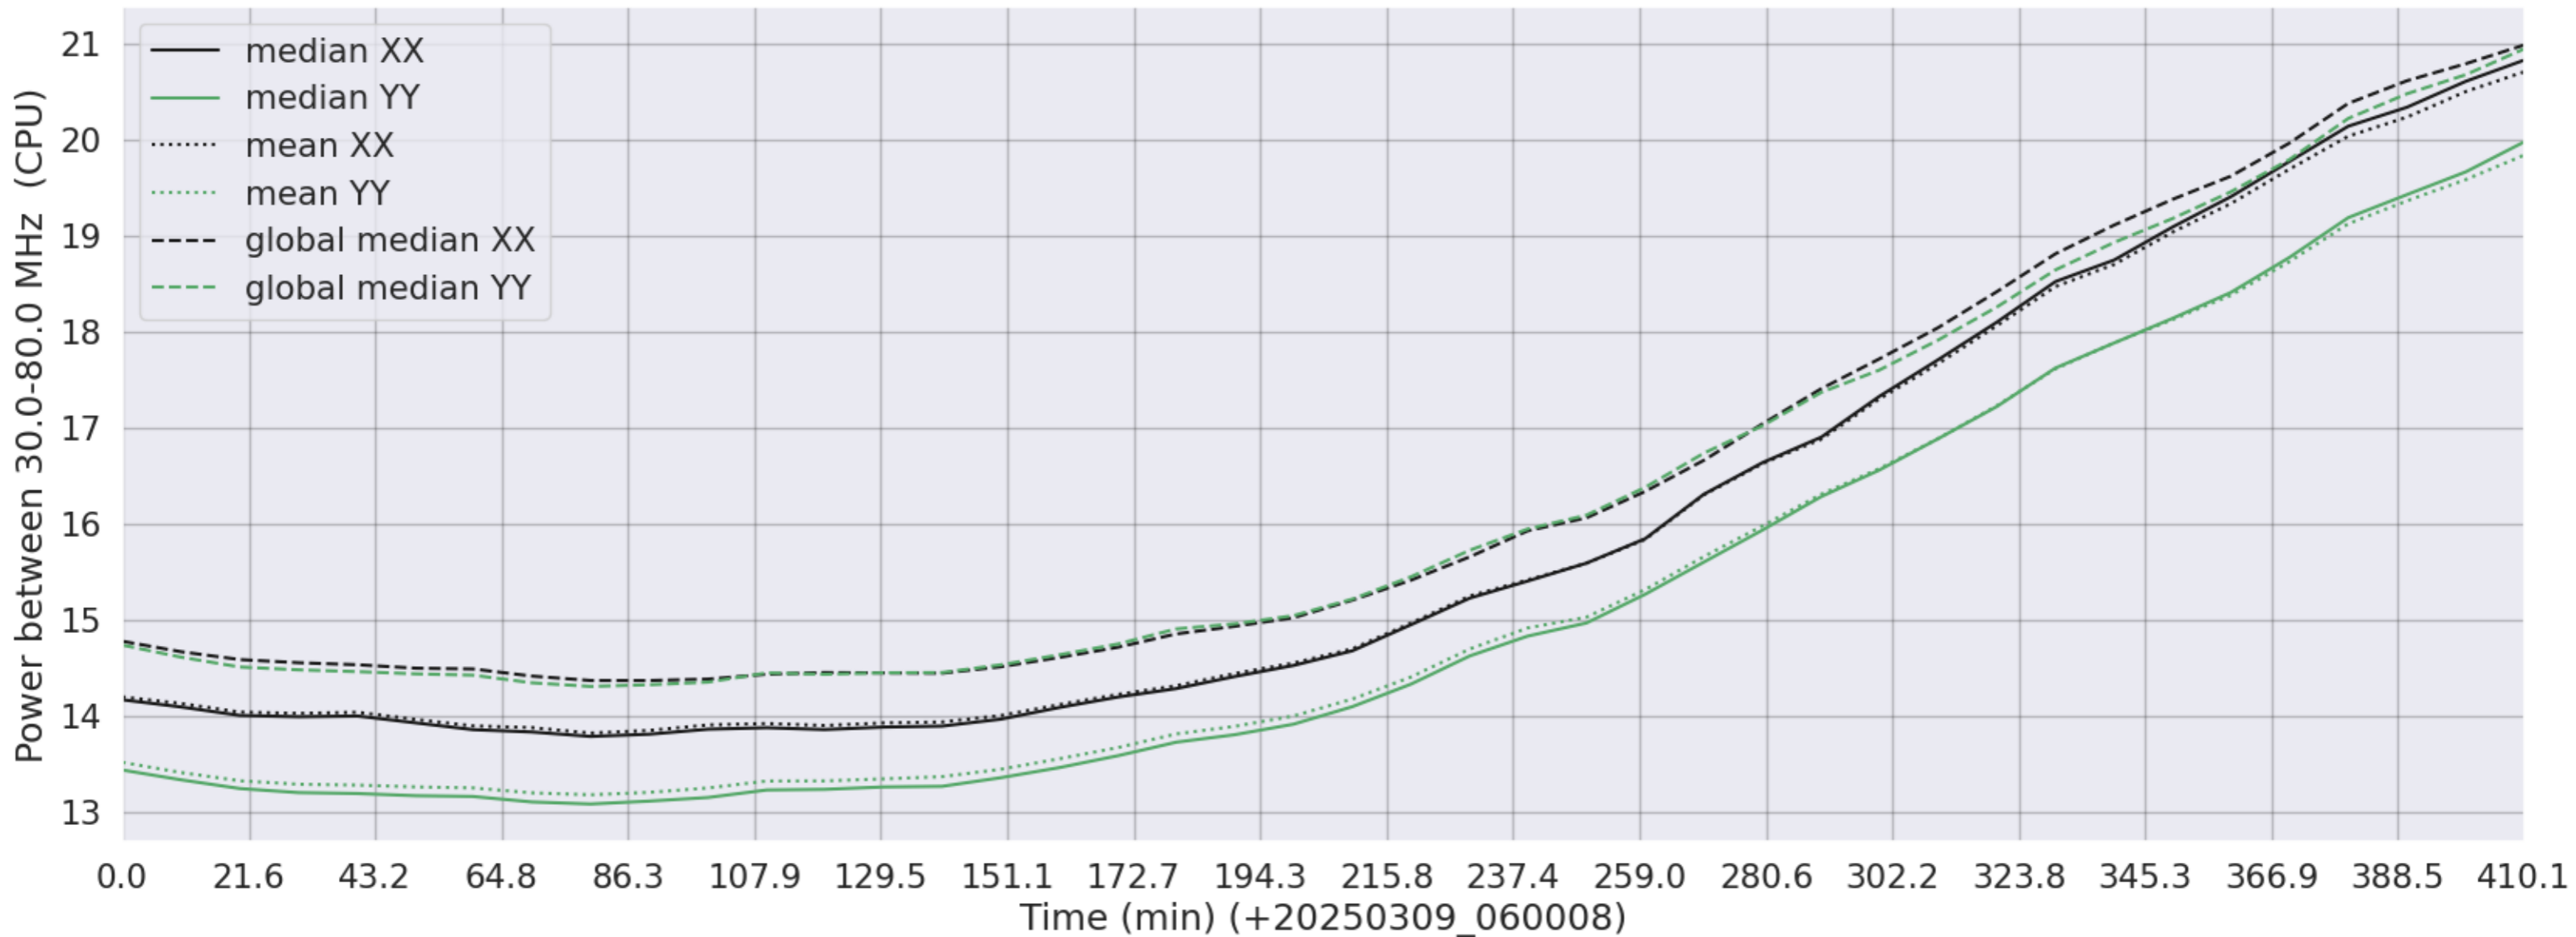

LWA248 - Correlator# 343 - XX FLAGS:Good - YY FLAGS:Good

LWA249 - Correlator# 342 - XX FLAGS:Good - YY FLAGS:Good