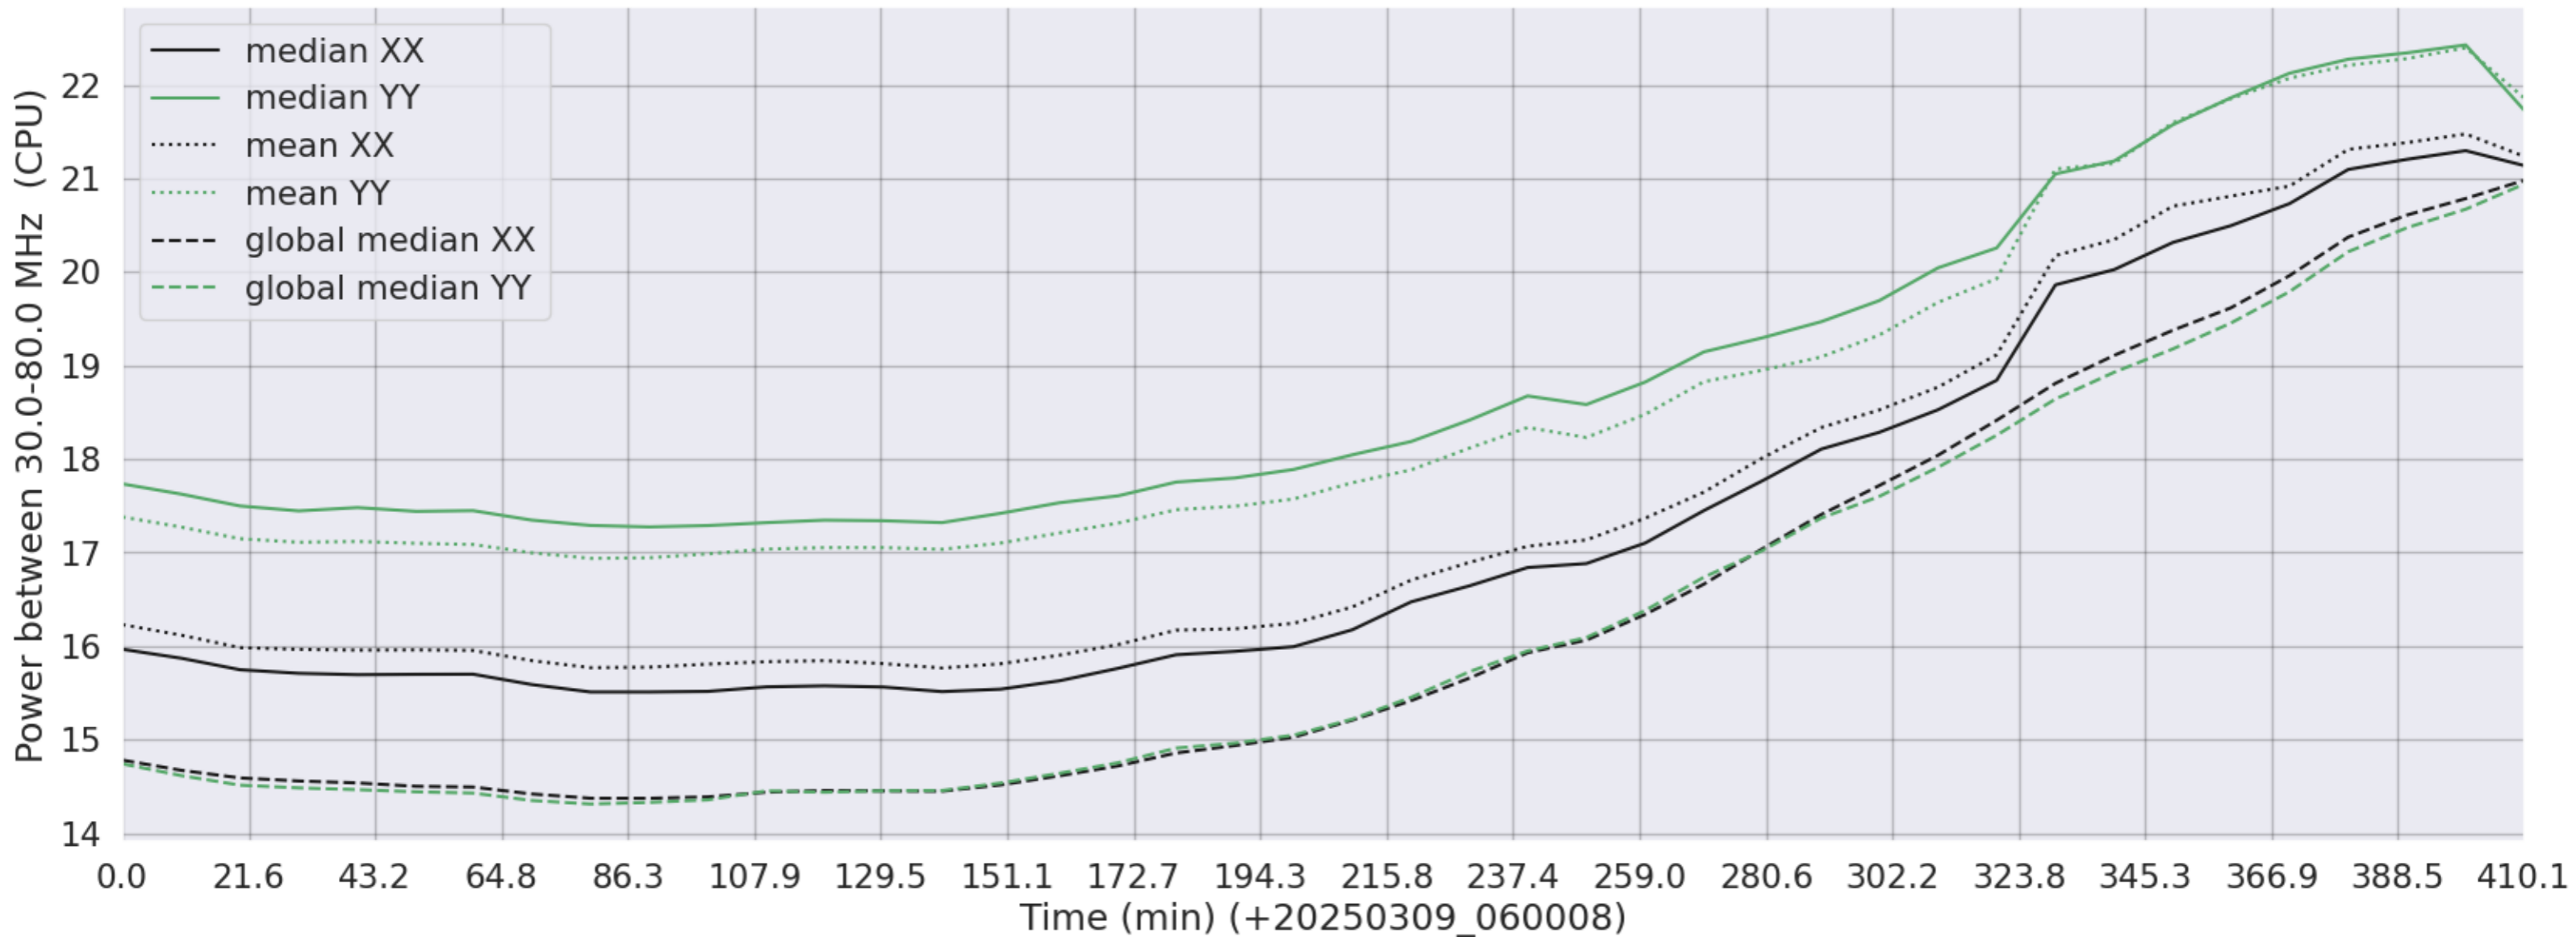

LWA286 - Correlator# 093 - XX FLAGS:Good - YY FLAGS:Good

LWA302 - Correlator# 092 - XX FLAGS:Good - YY FLAGS:Good