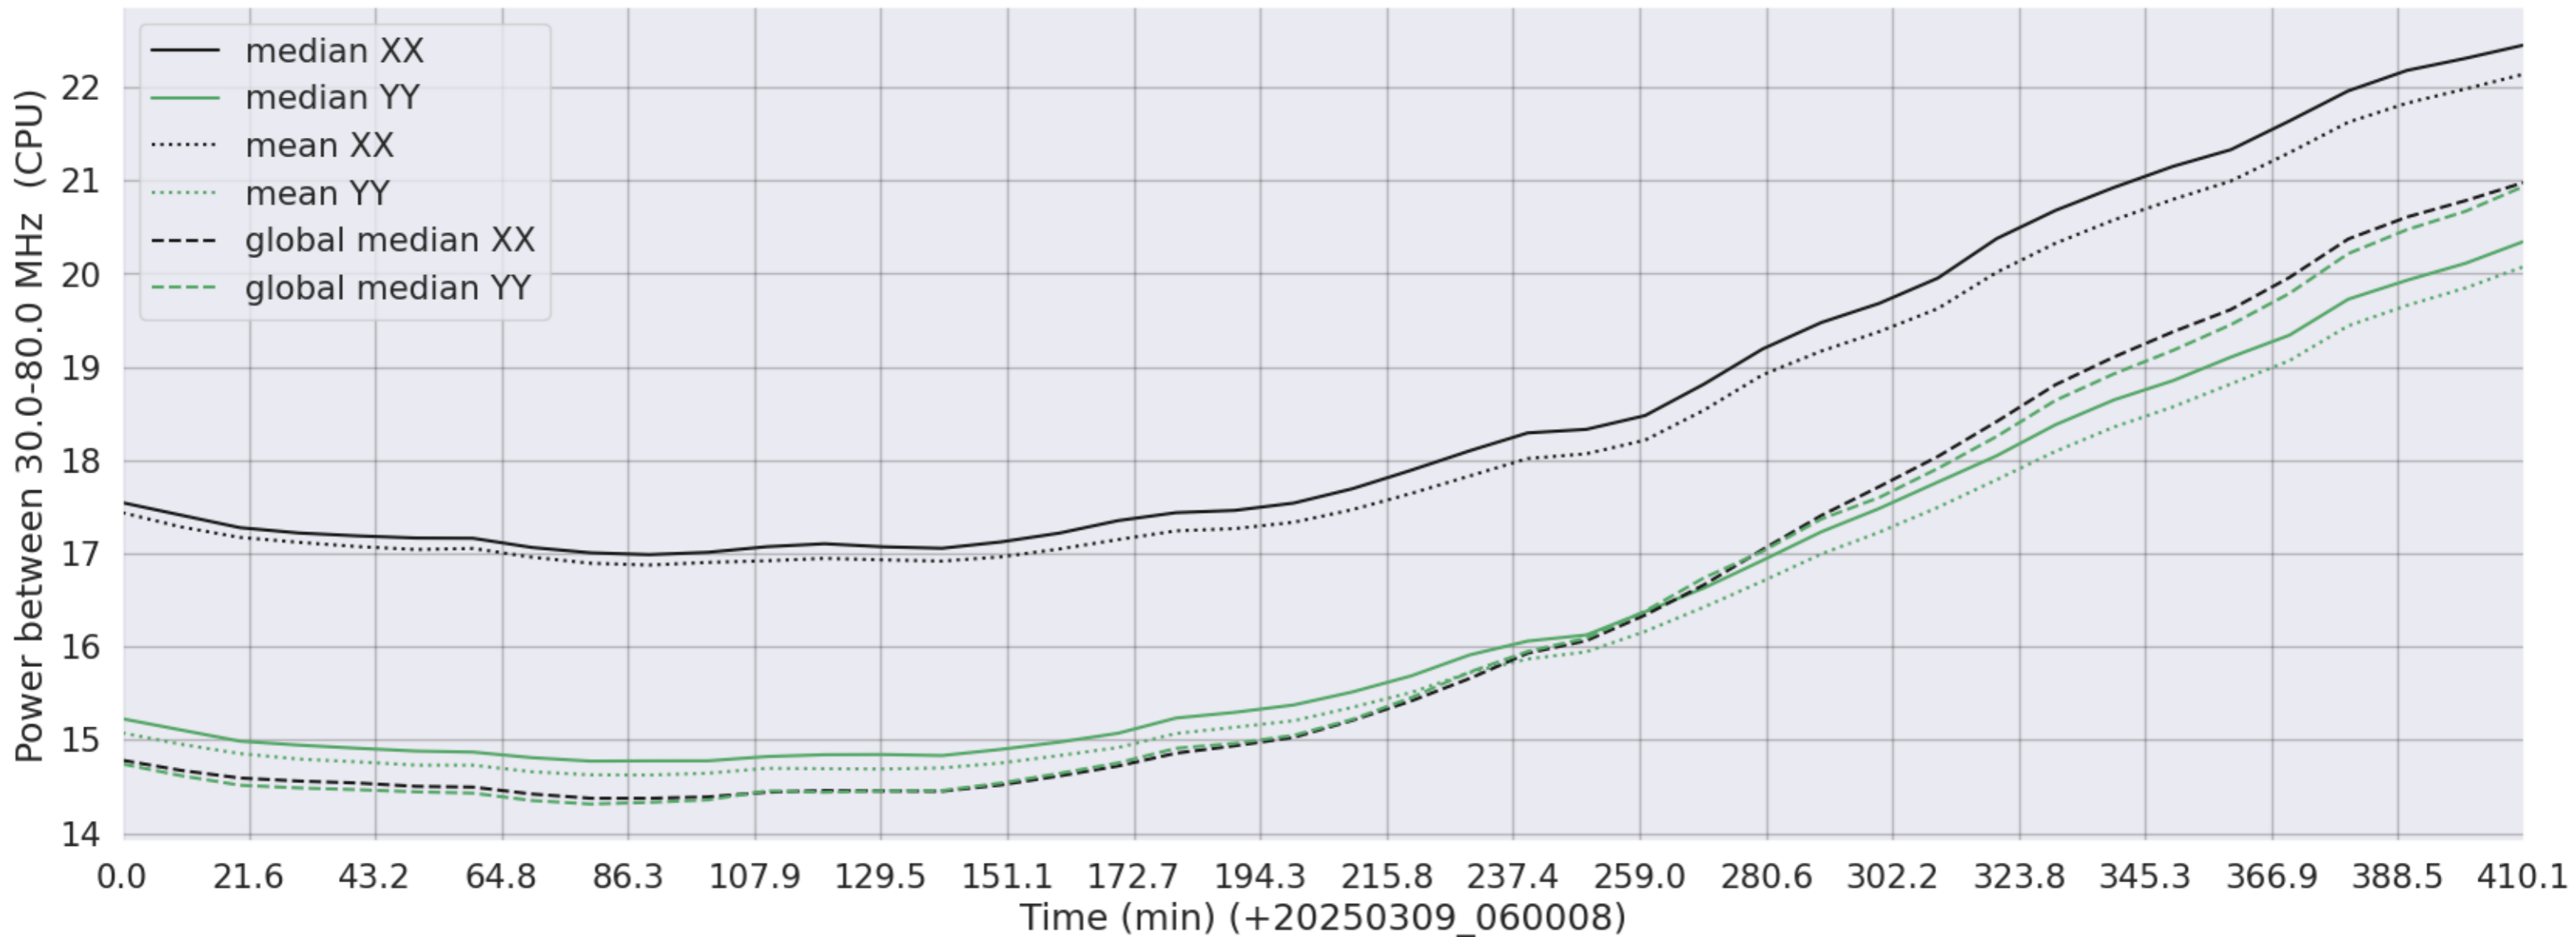

LWA338 - Correlator# 024 - XX FLAGS:Good - YY FLAGS:Good

LWA332 - Correlator# 025 - XX FLAGS:Good - YY FLAGS:Good

LWA340 - Correlator# 026 - XX FLAGS:Good - YY FLAGS:Good

LWA339 - Correlator# 027 - XX FLAGS:Good - YY FLAGS:Good