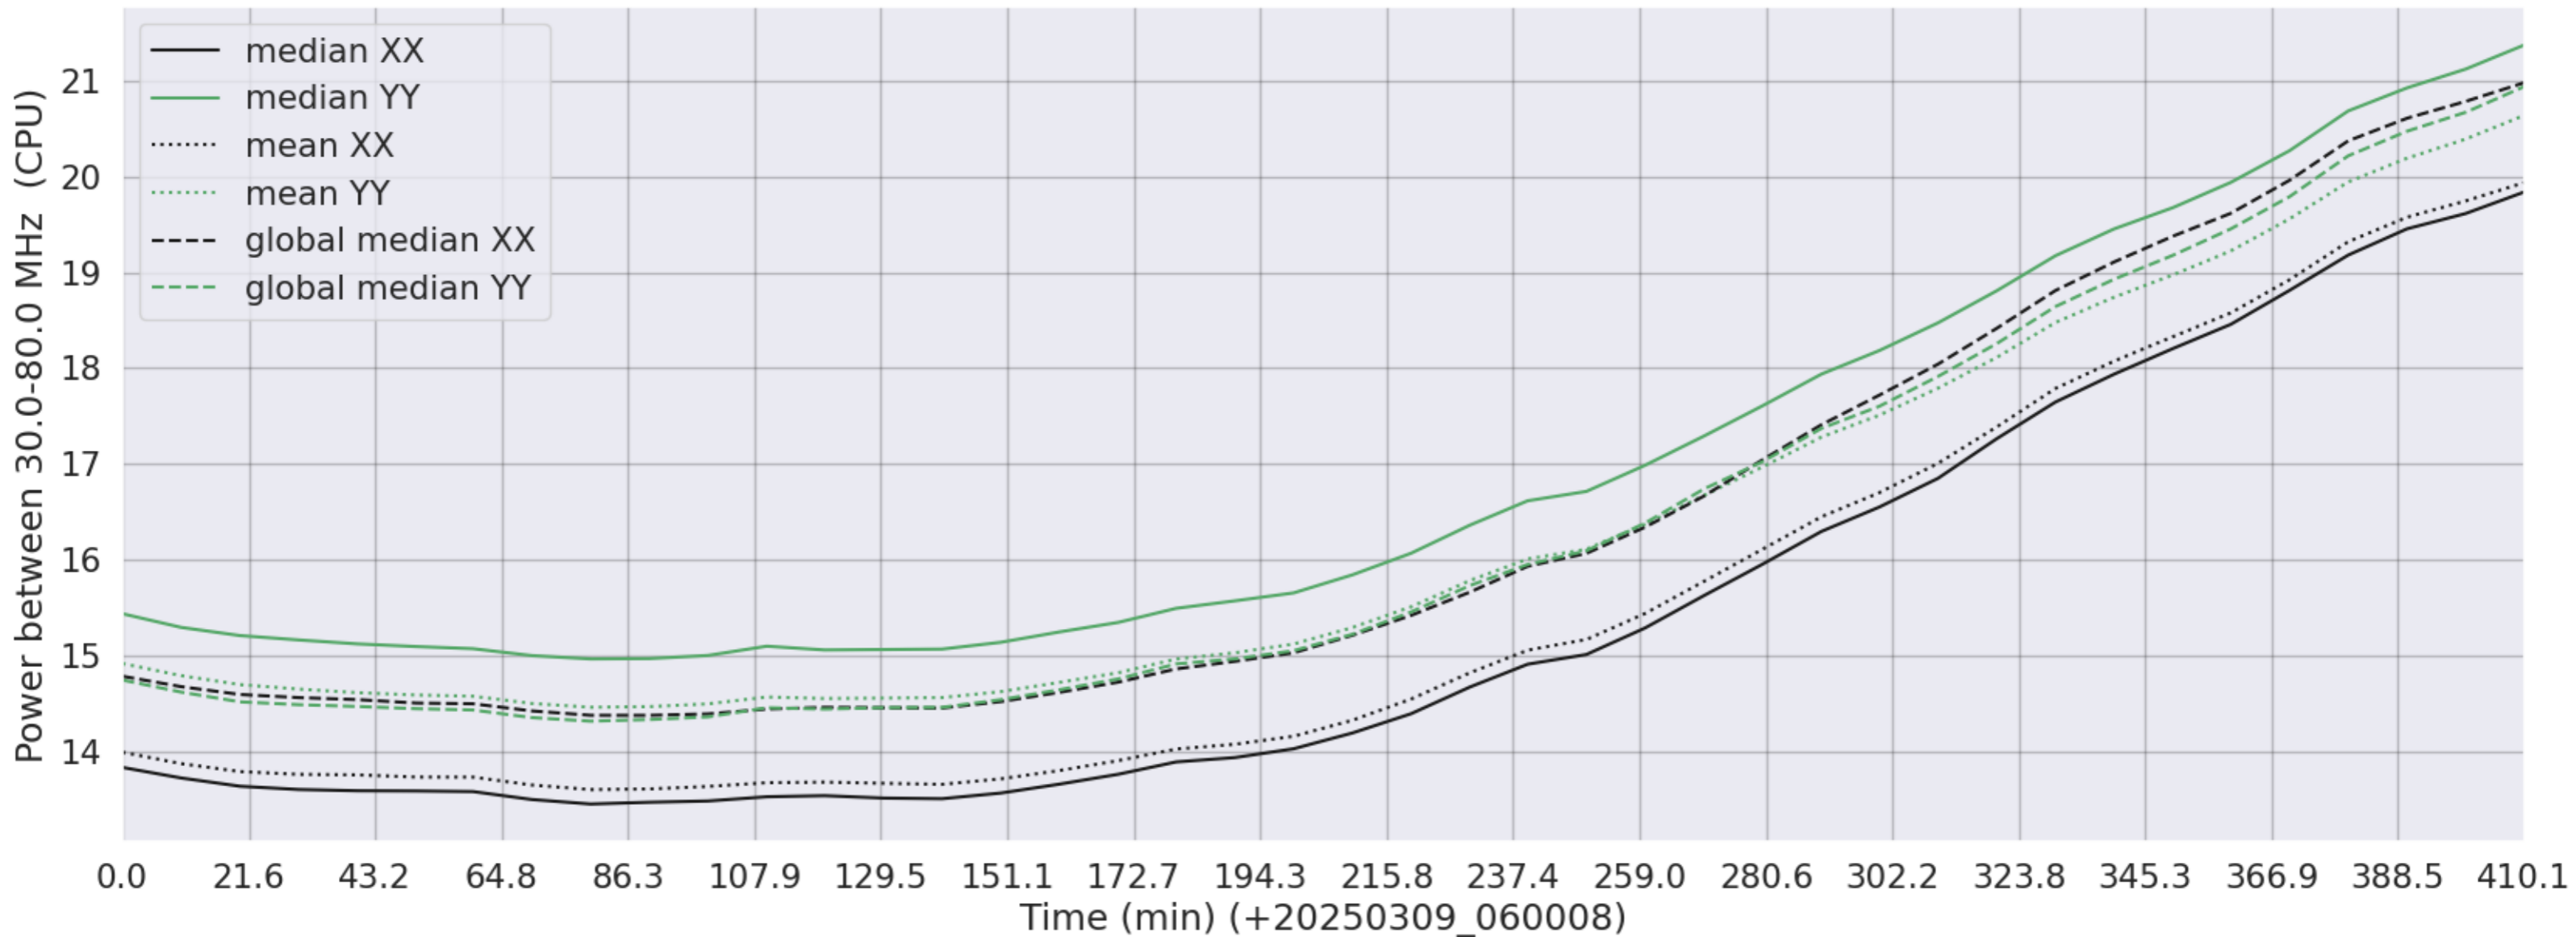

LWA208 - Correlator# 298 - XX FLAGS:Good - YY FLAGS:BadSpecShape

LWA205 - Correlator# 297 - XX FLAGS:Good - YY FLAGS:Good