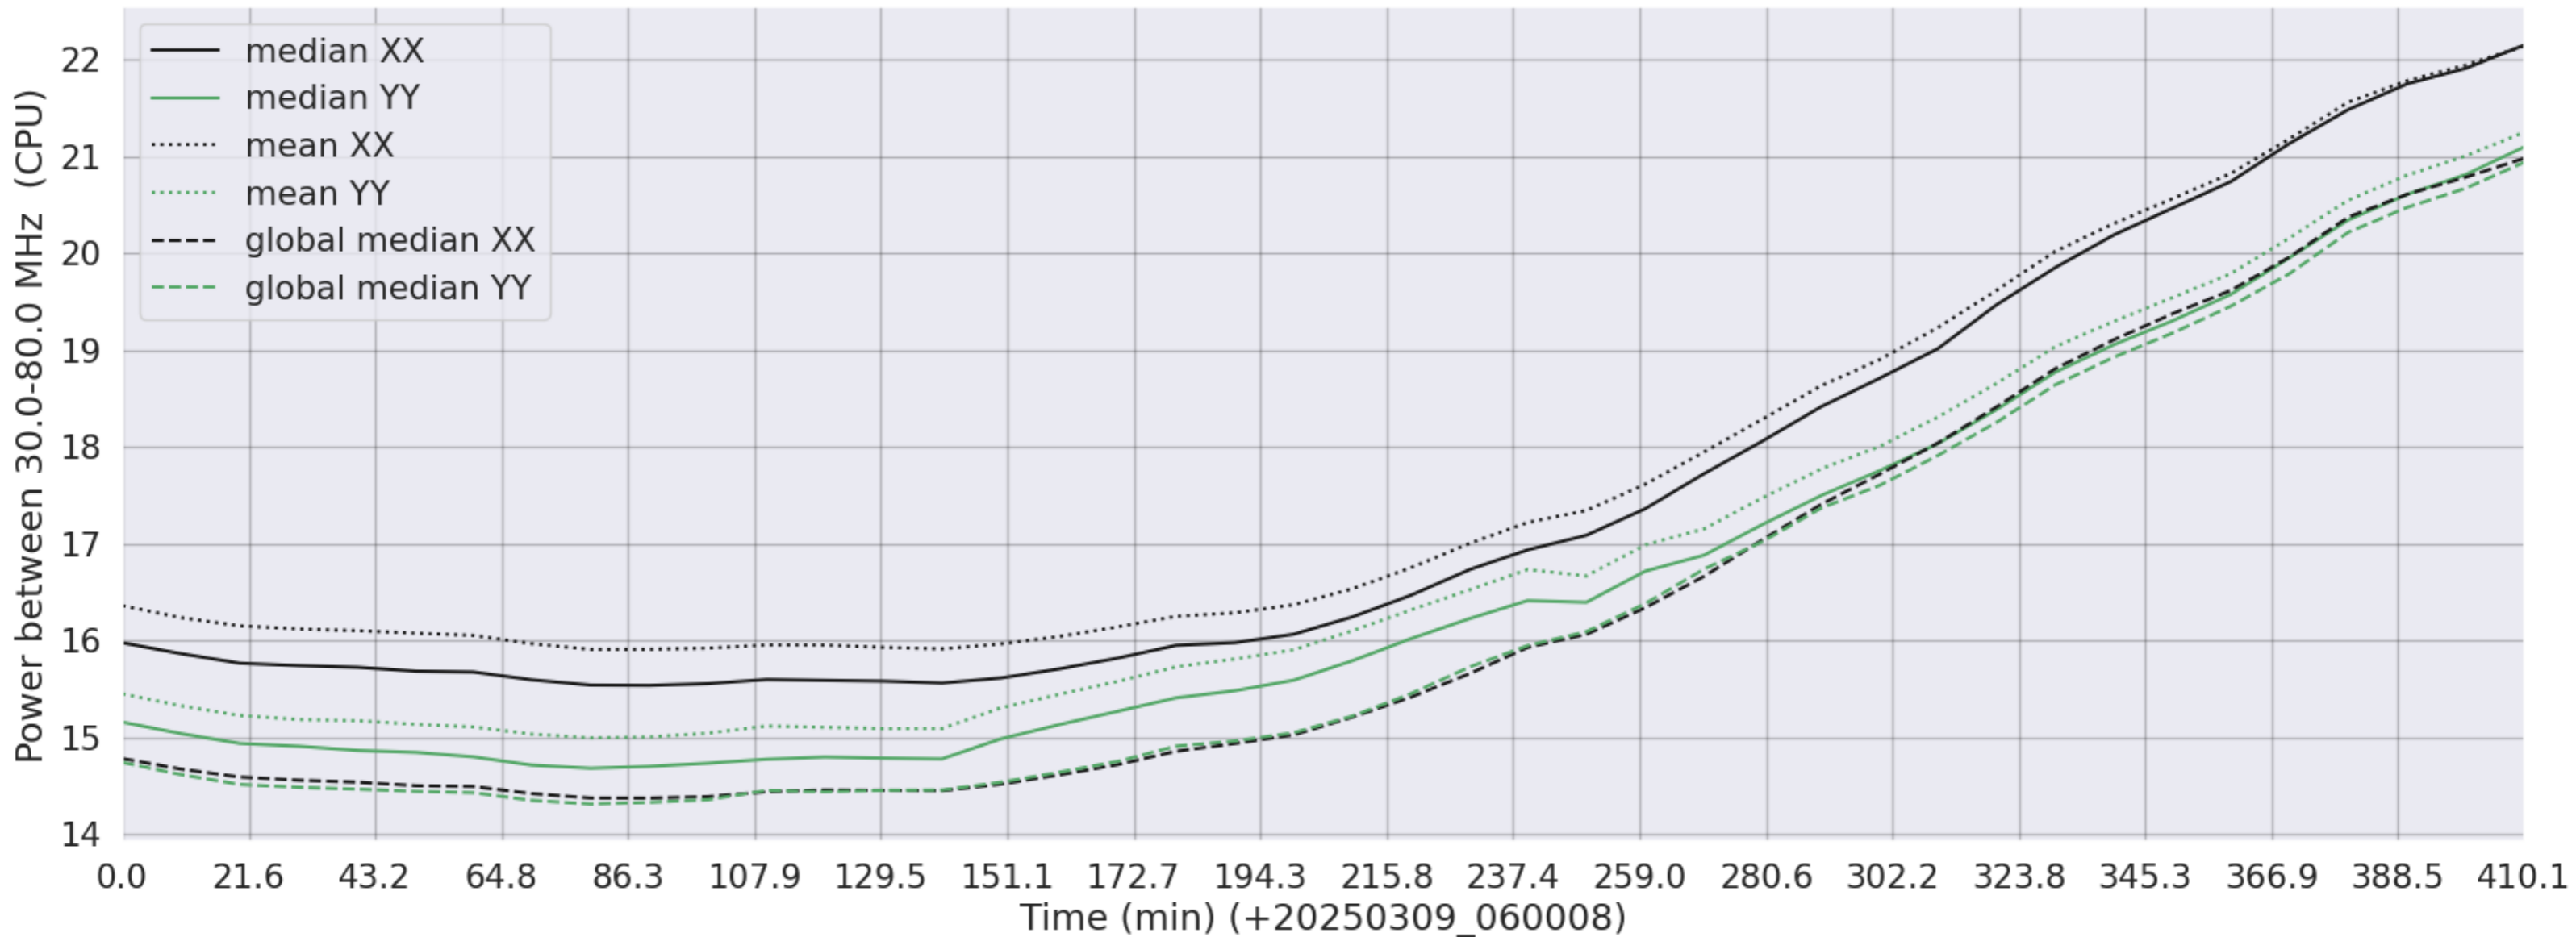

LWA003 - Correlator# 067 - XX FLAGS:Good - YY FLAGS:Good

LWA004 - Correlator# 066 - XX FLAGS:Good - YY FLAGS:Good