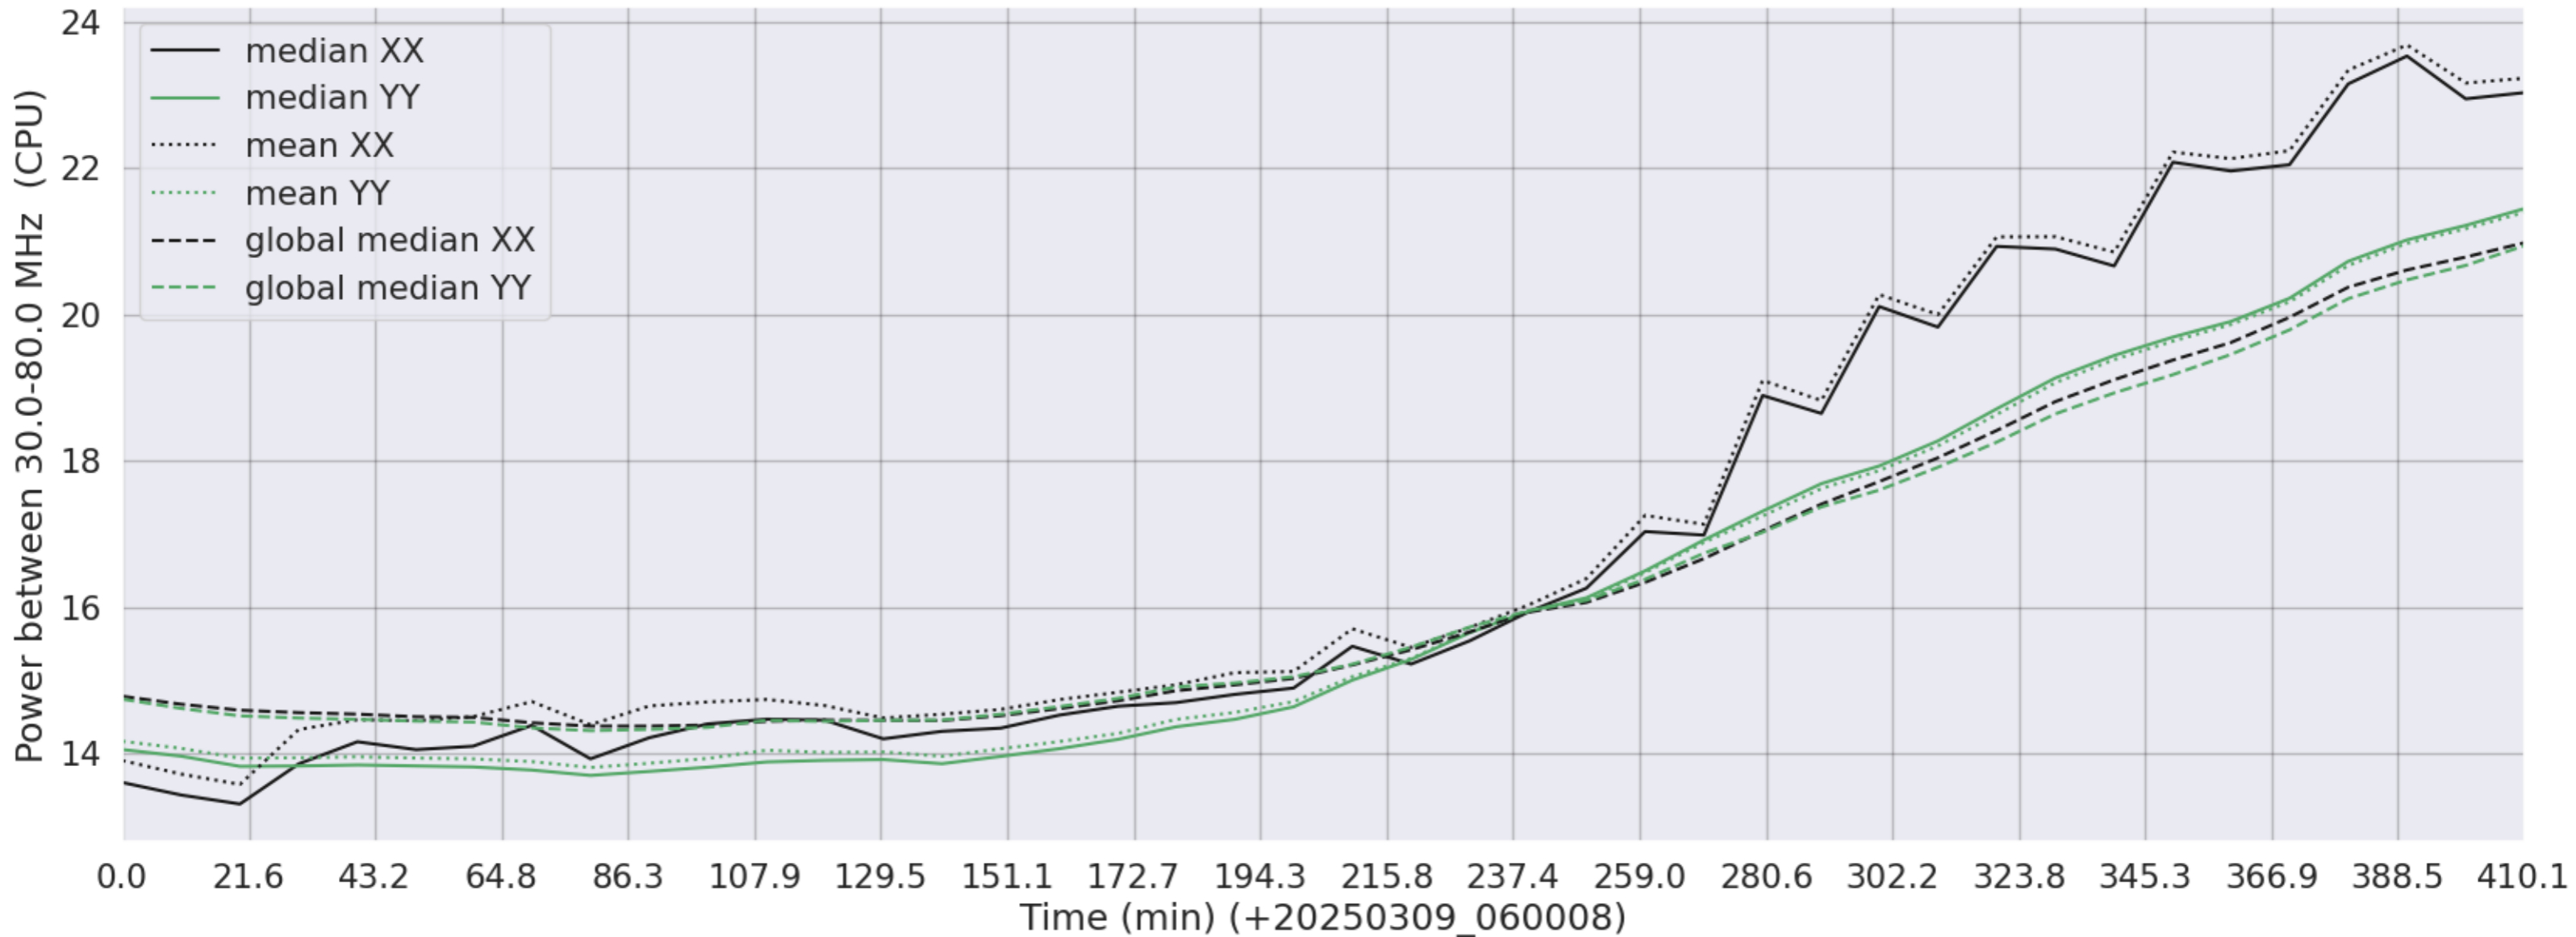

LWA270 - Correlator# 039 - XX FLAGS:Good - YY FLAGS:Good

LWA272 - Correlator# 038 - XX FLAGS:Good - YY FLAGS:Good