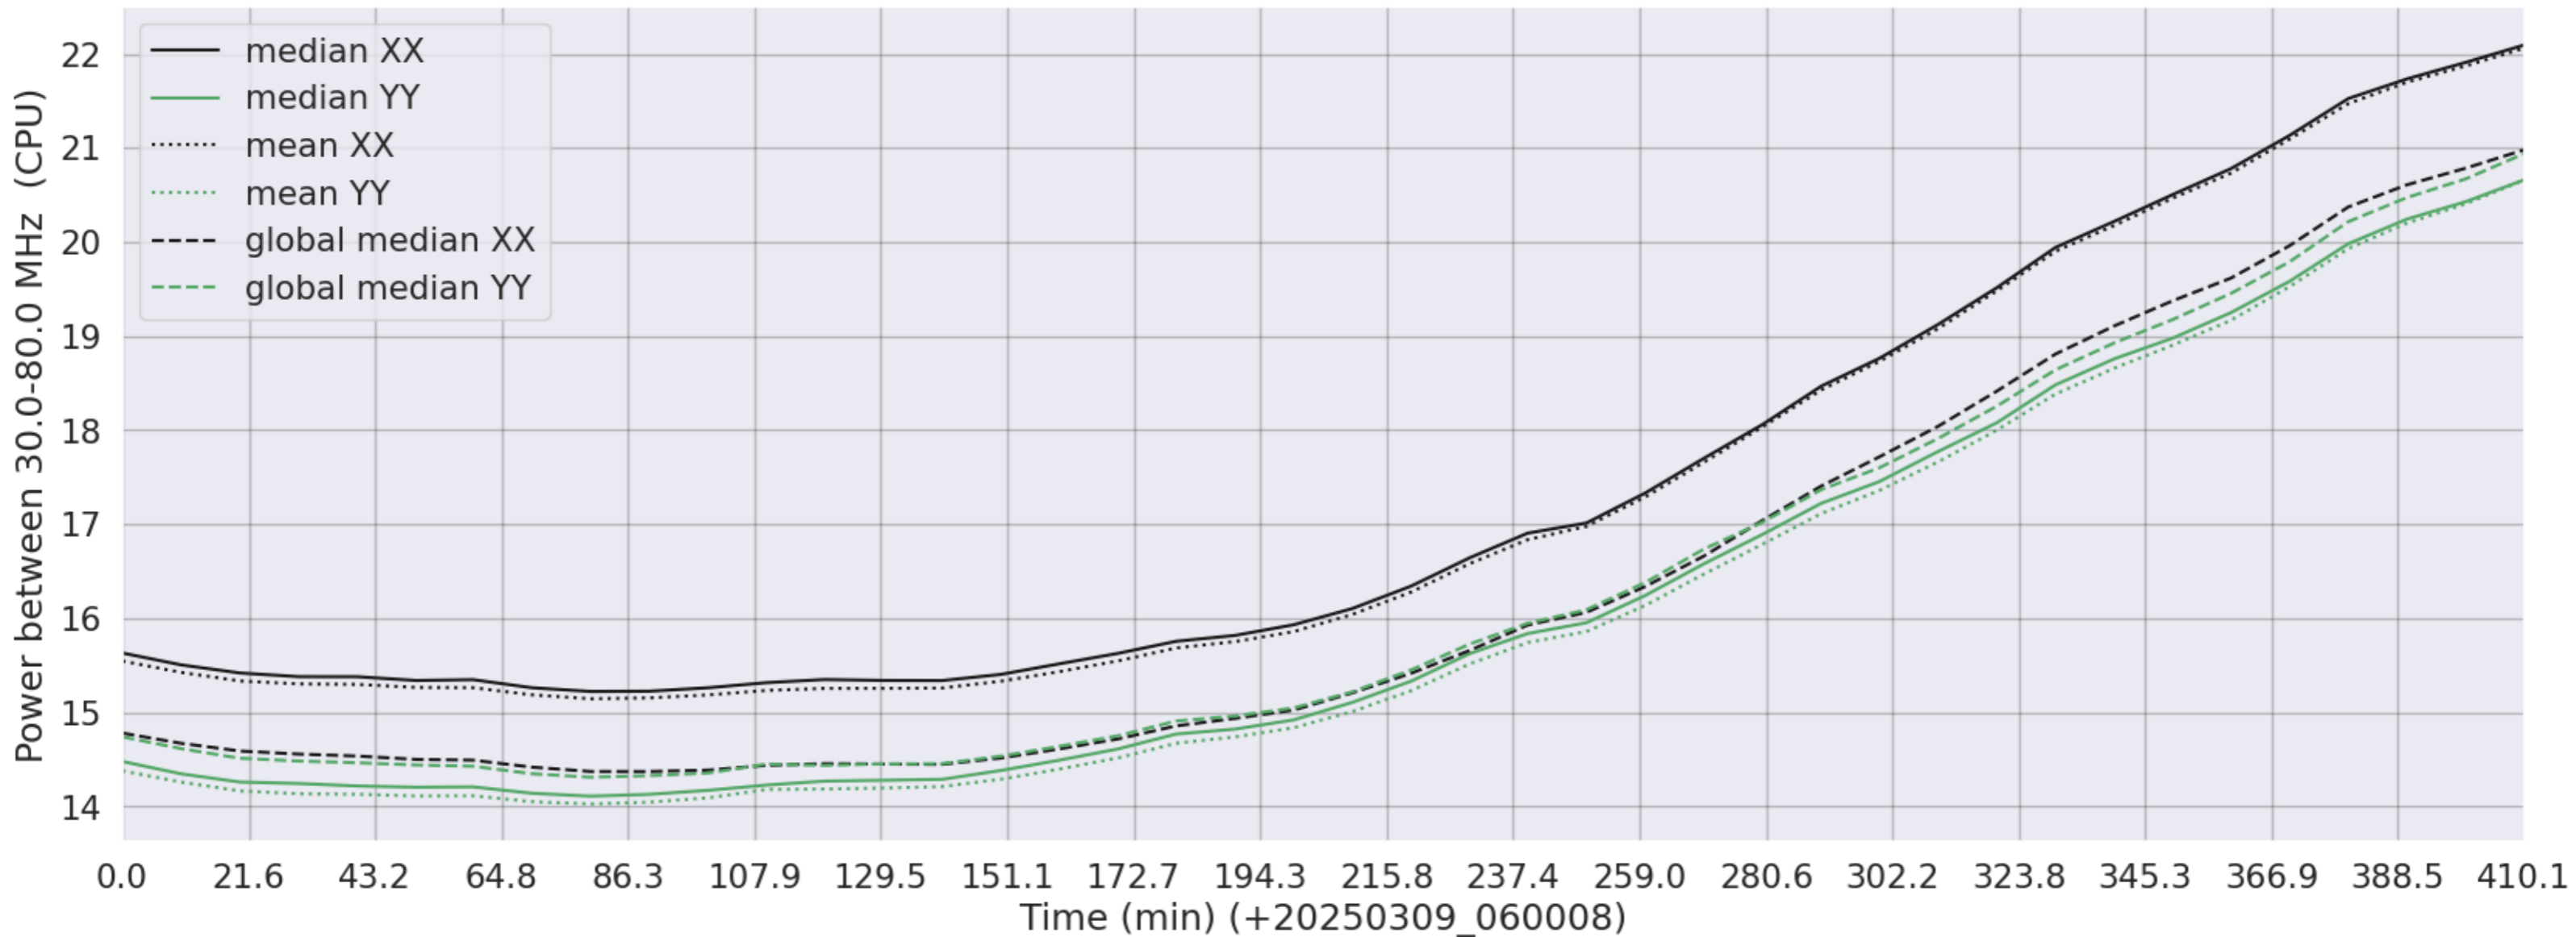

LWA206 - Correlator# 296 - XX FLAGS:Good - YY FLAGS:Good

LWA205 - Correlator# 297 - XX FLAGS:Good - YY FLAGS:Good

LWA208 - Correlator# 298 - XX FLAGS:Good - YY FLAGS:BadSpecShape

LWA207 - Correlator# 299 - XX FLAGS:Good - YY FLAGS:Good