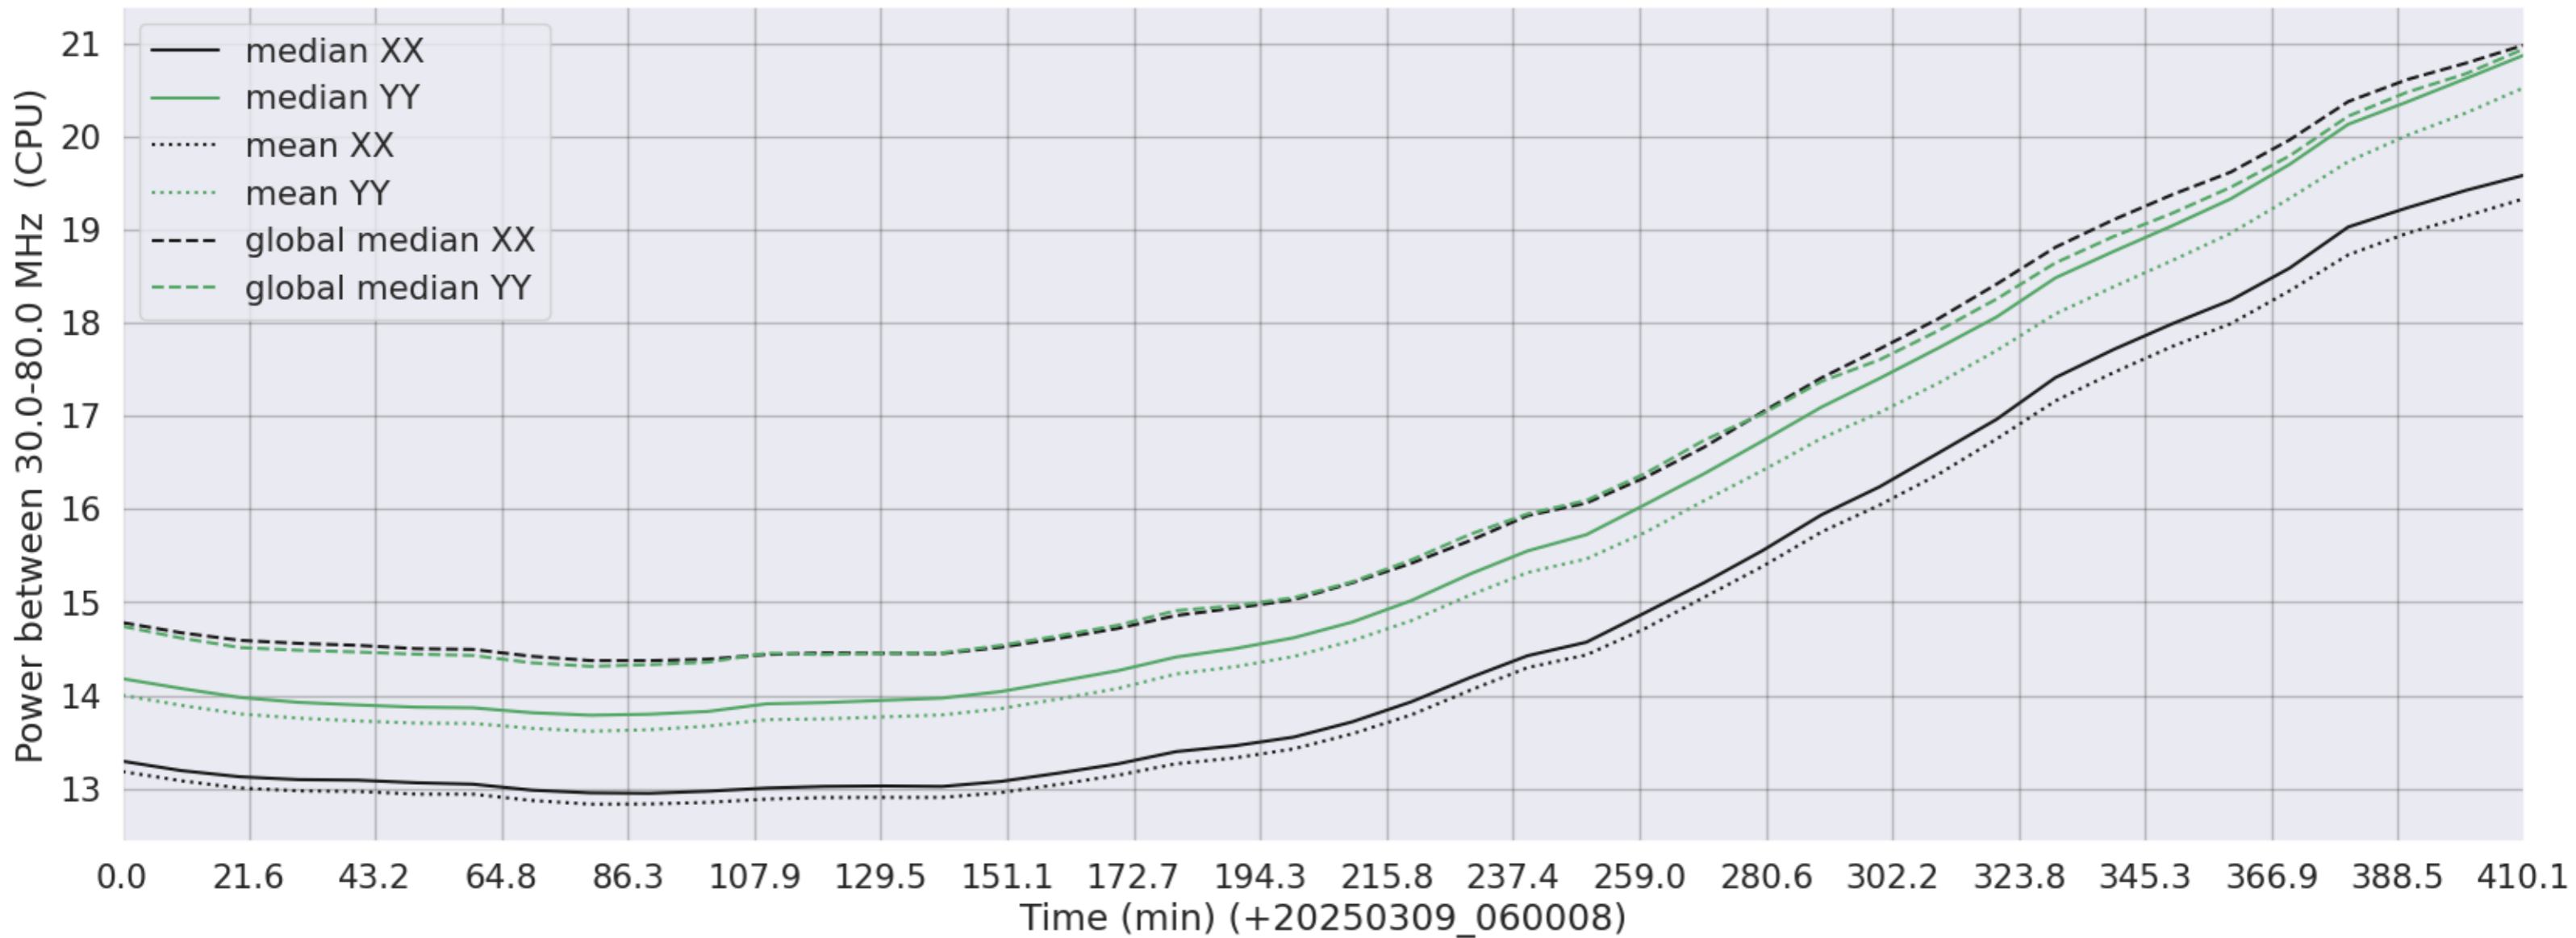

LWA325 - Correlator# 154 - XX FLAGS:Good - YY FLAGS:Good

LWA121 - Correlator# 153 - XX FLAGS:Good - YY FLAGS:Good