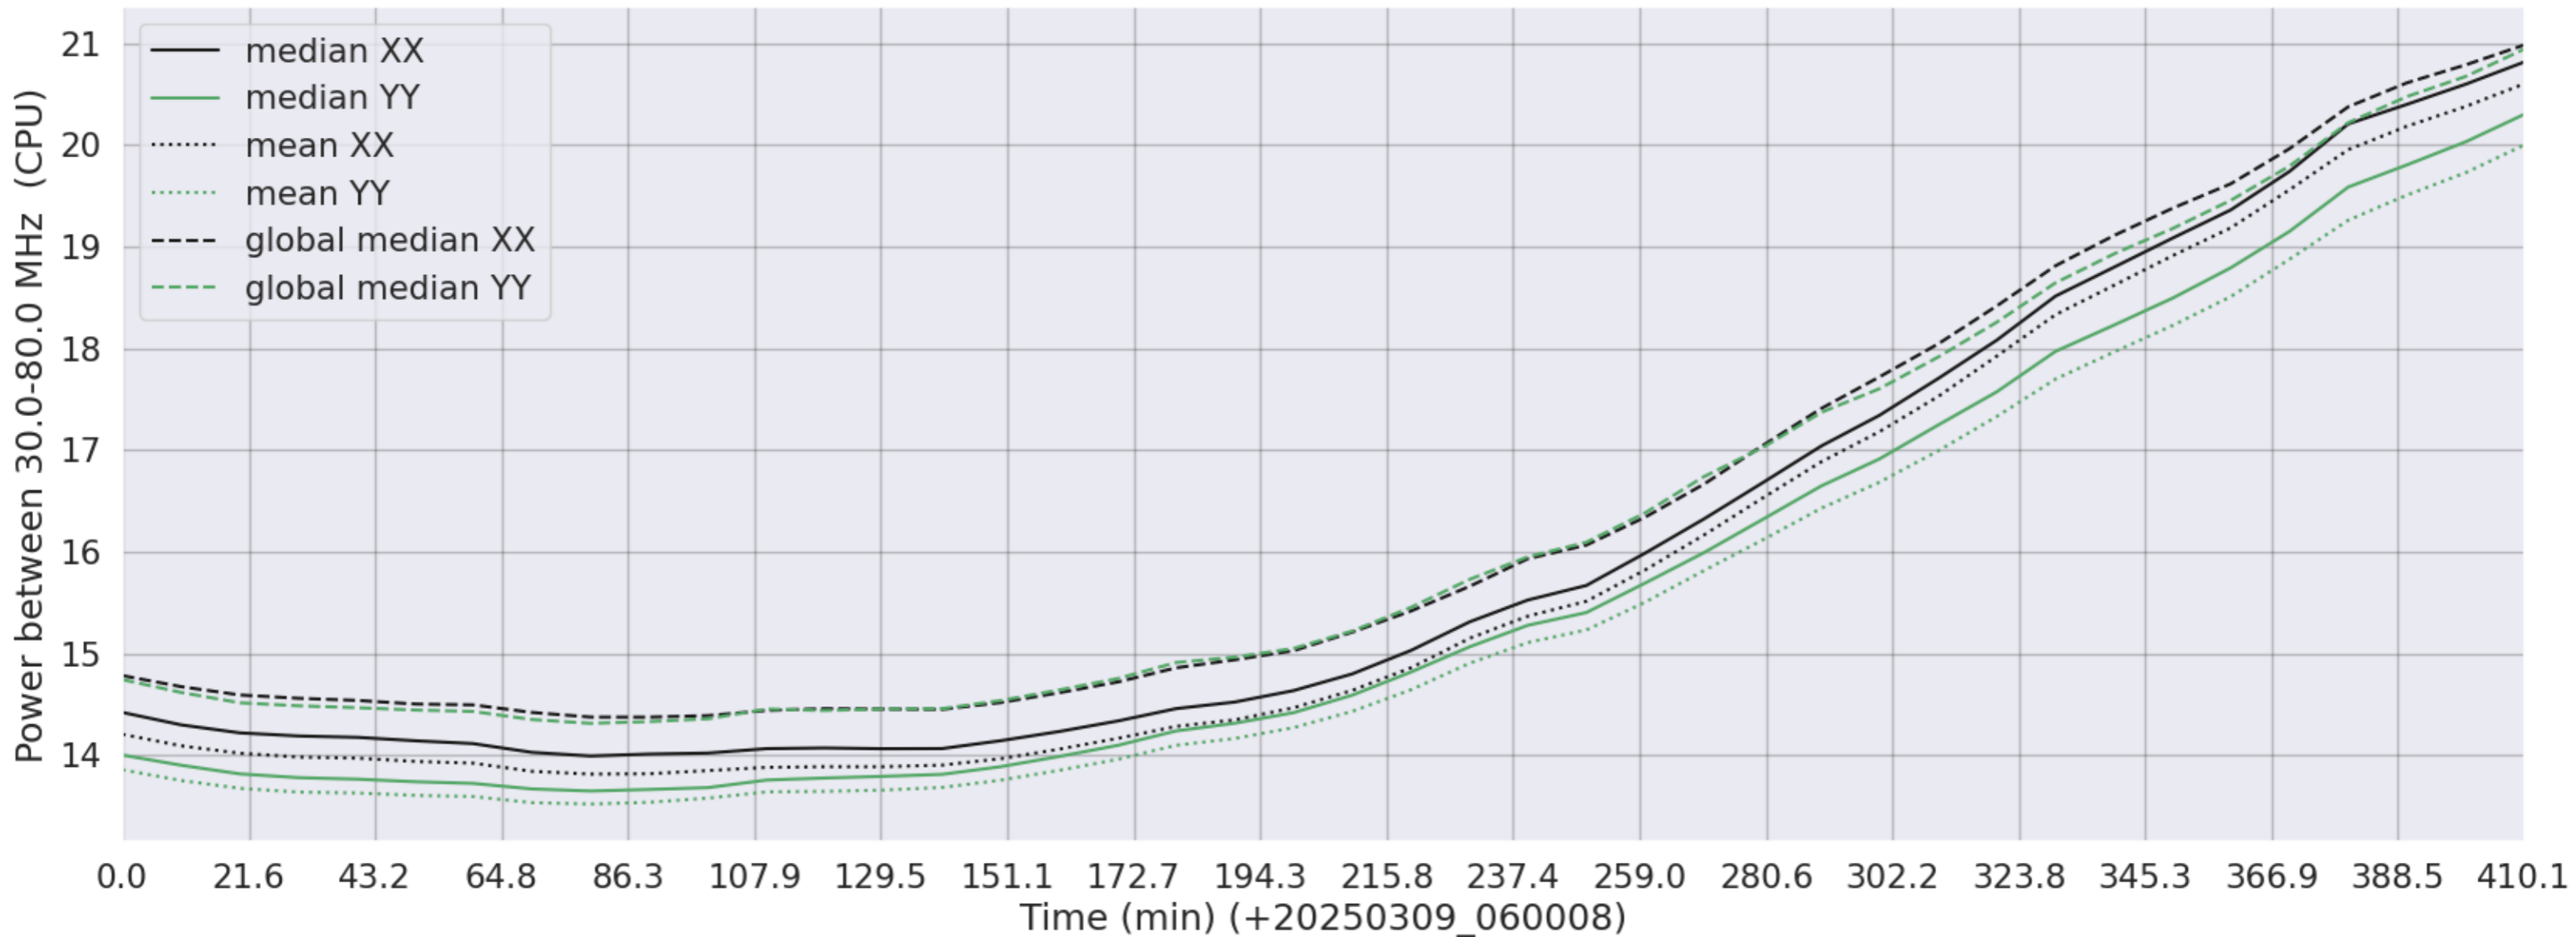

LWA125 - Correlator# 227 - XX FLAGS:Good - YY FLAGS:Good

LWA126 - Correlator# 226 - XX FLAGS:Good - YY FLAGS:Good