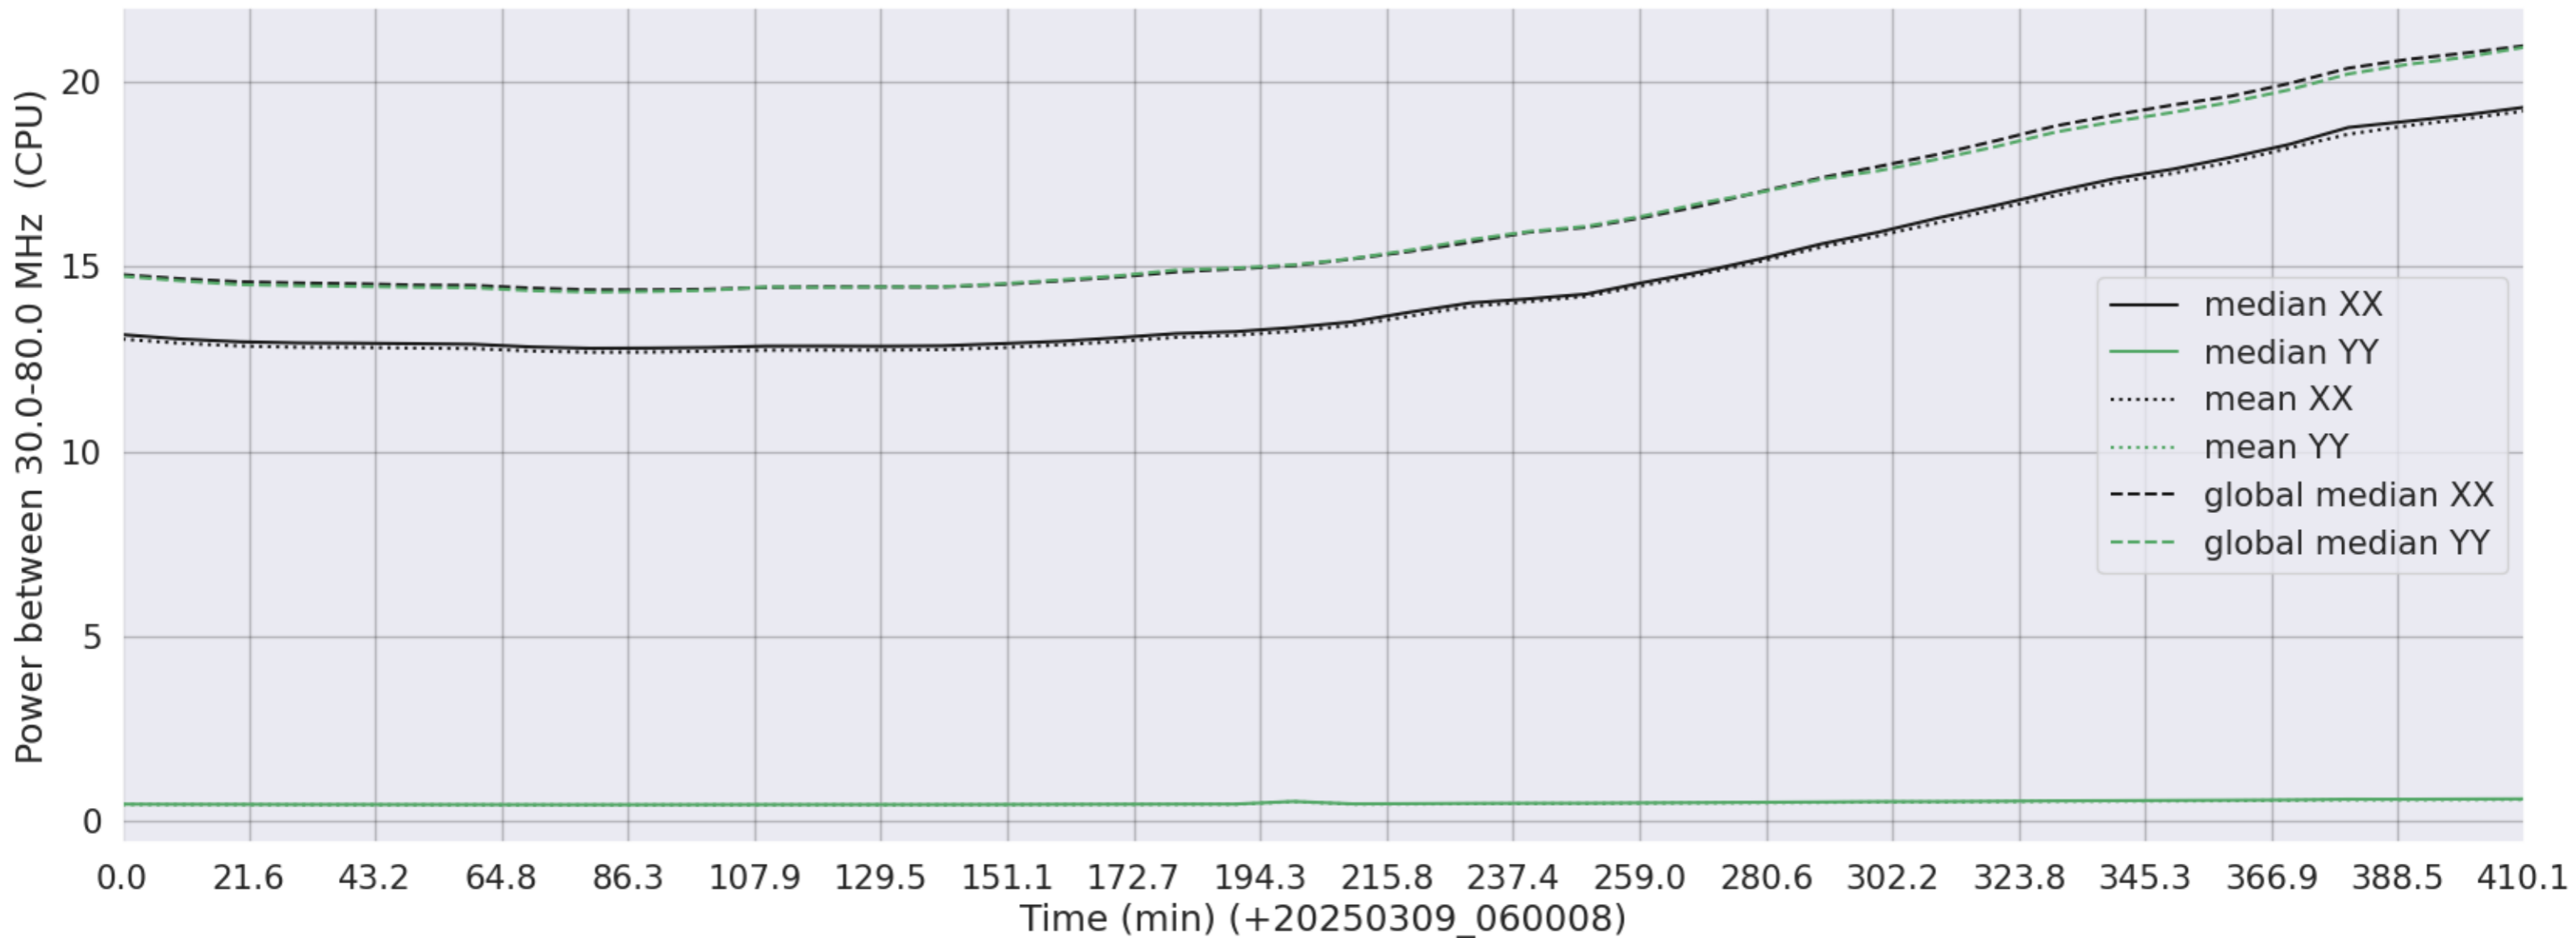

LWA189 - Correlator# 245 - XX FLAGS:Good - YY FLAGS:Good

LWA190 - Correlator# 244 - XX FLAGS:Good - YY FLAGS:LowPower