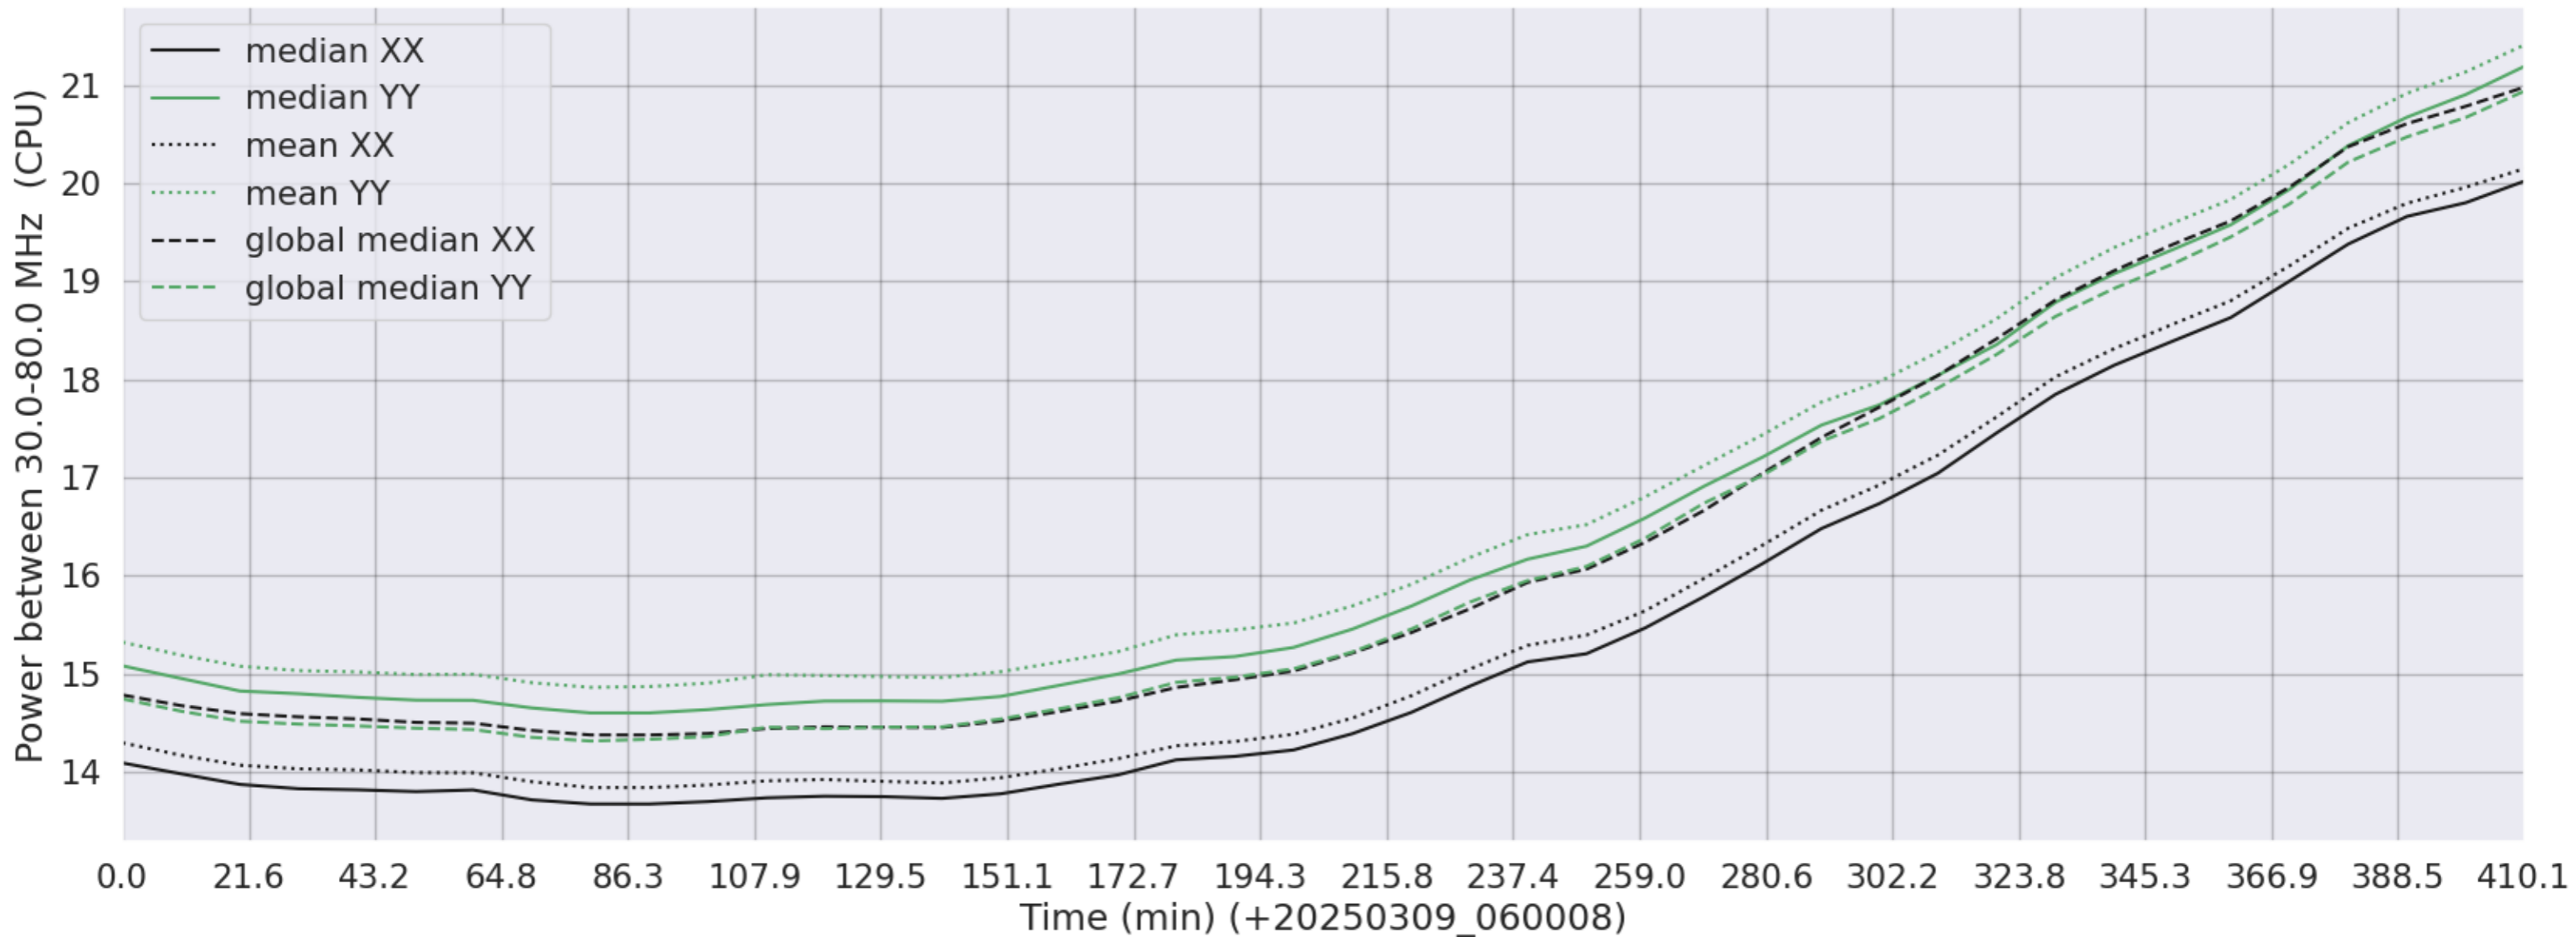

LWA297 - Correlator# 314 - XX FLAGS:LowPower - YY FLAGS:LowPower

LWA239 - Correlator# 313 - XX FLAGS:Good - YY FLAGS:Good