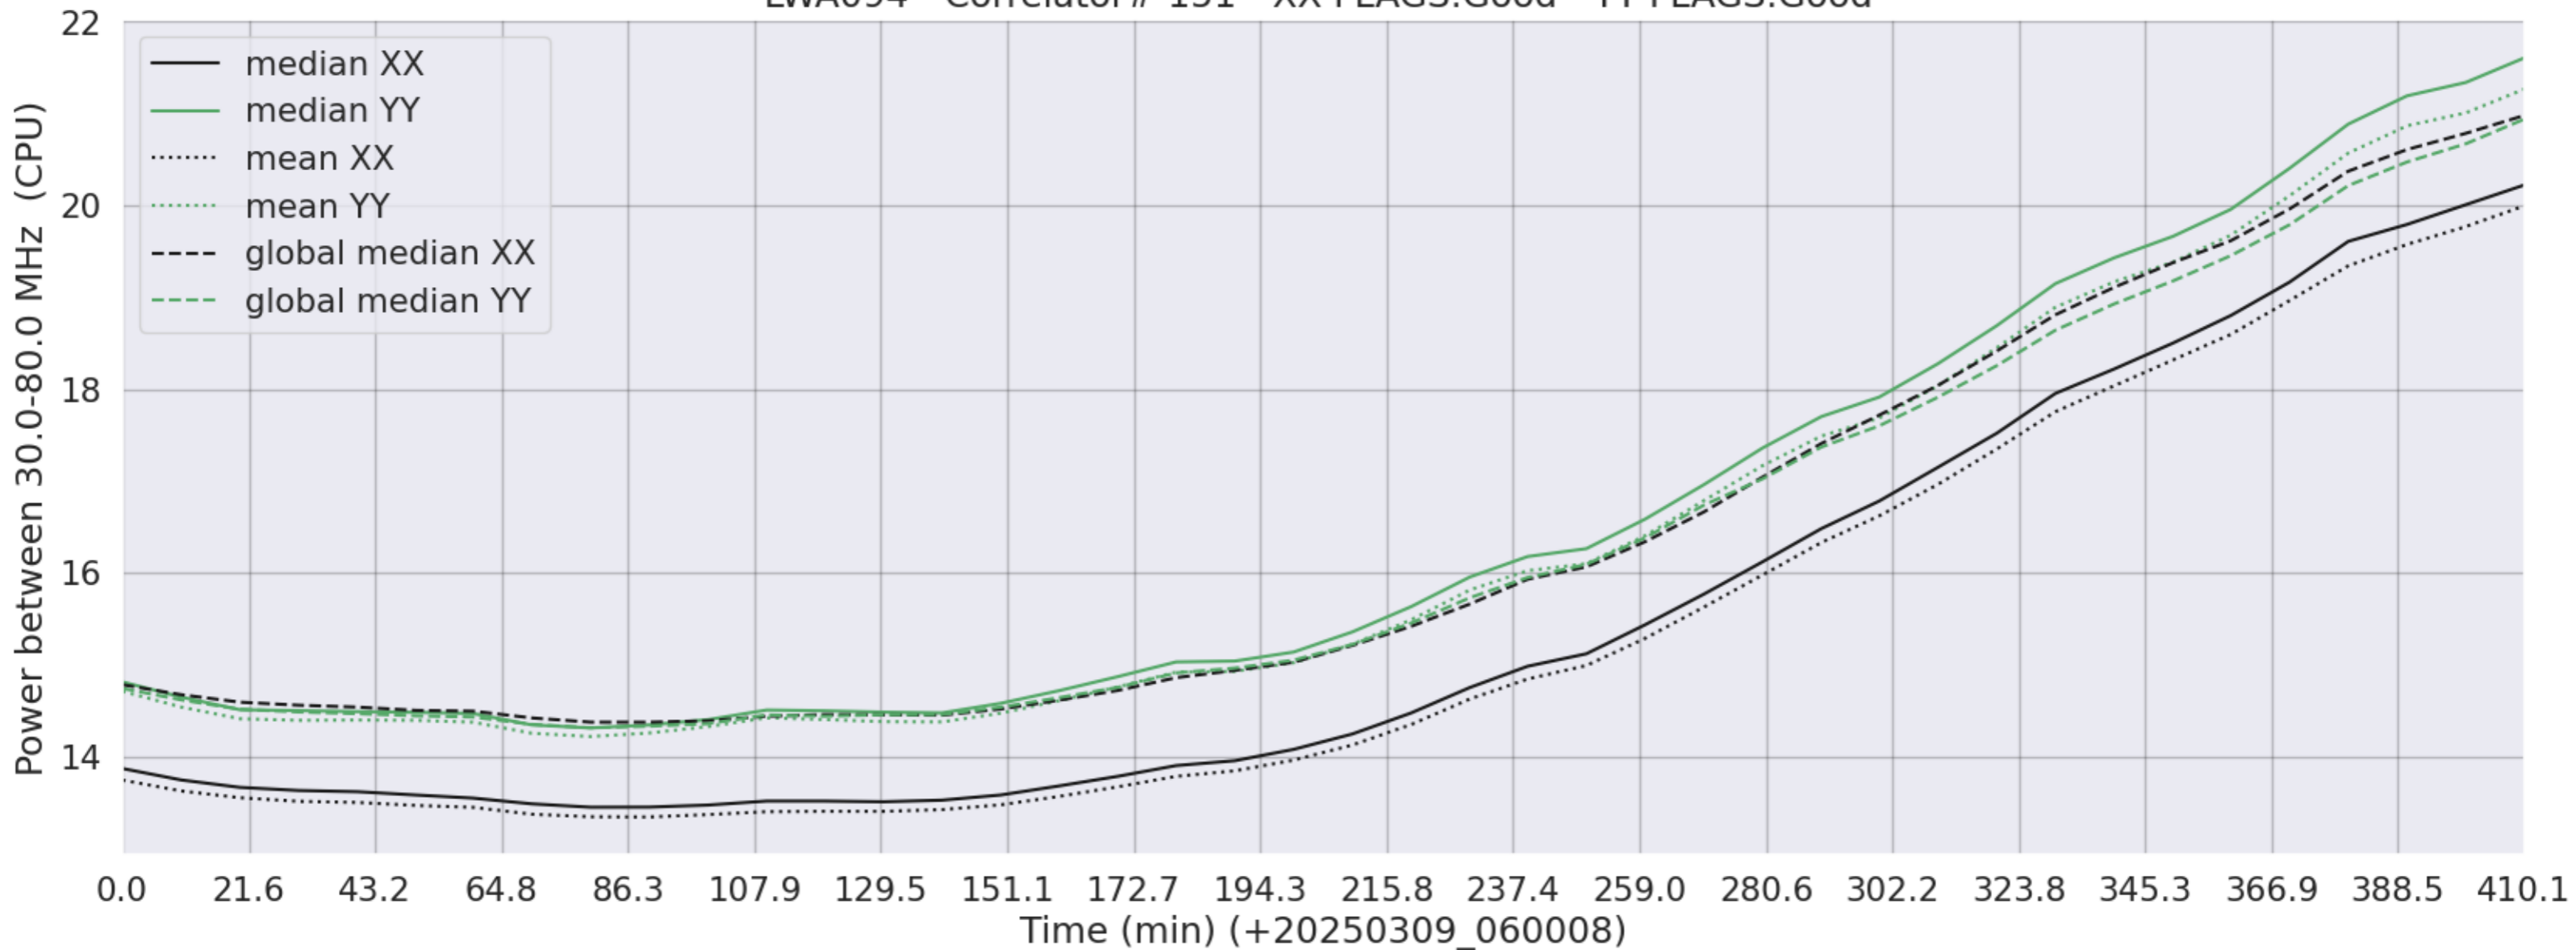

LWA093 - Correlator# 148 - XX FLAGS:Good - YY FLAGS:Good

LWA092 - Correlator# 149 - XX FLAGS:Good - YY FLAGS:Good

LWA095 - Correlator# 150 - XX FLAGS:Good - YY FLAGS:Good

LWA094 - Correlator# 151 - XX FLAGS:Good - YY FLAGS:Good