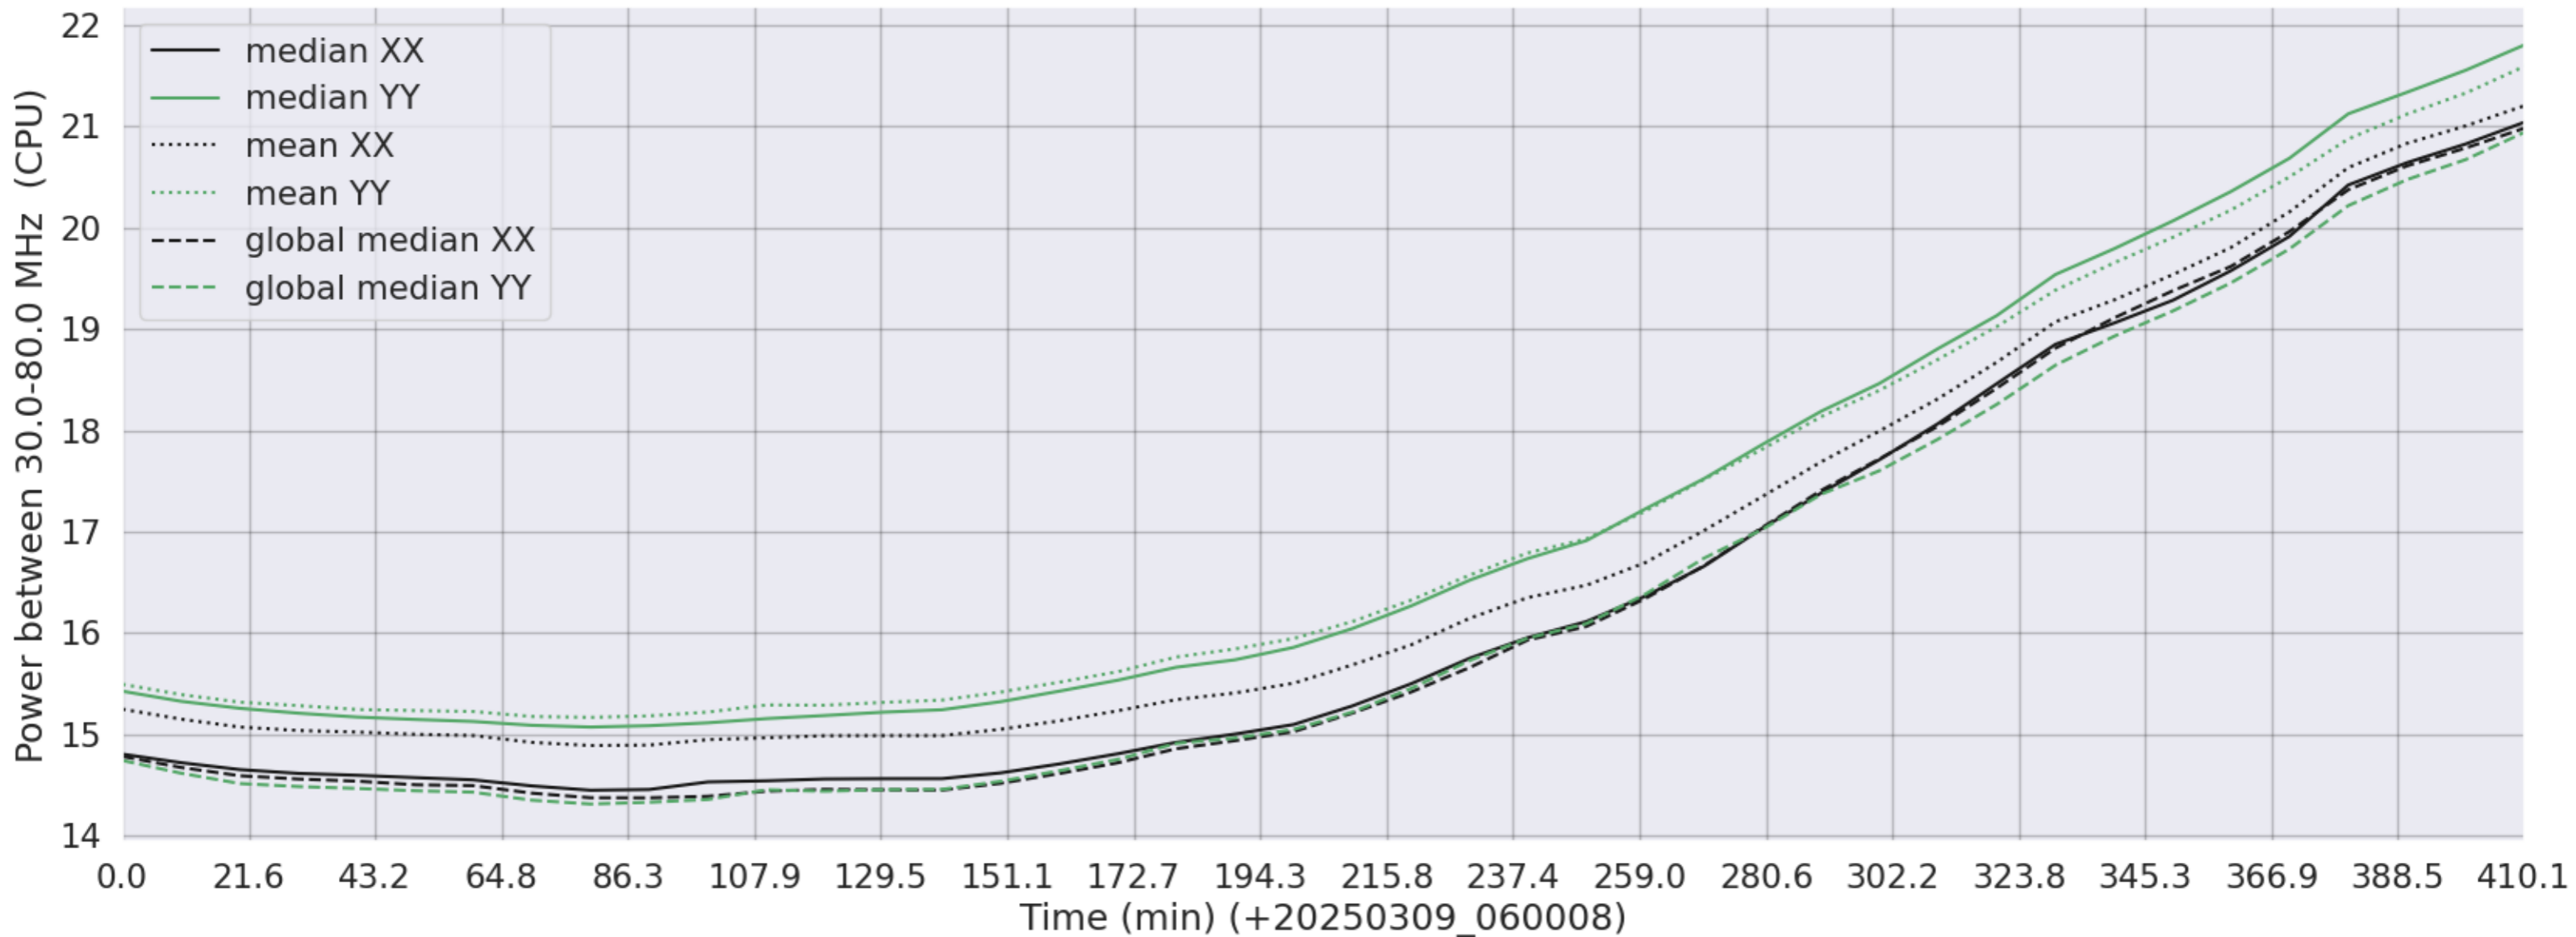

LWA252 - Correlator# 186 - XX FLAGS:Good - YY FLAGS:Good

LWA132 - Correlator# 185 - XX FLAGS:Good - YY FLAGS:Good