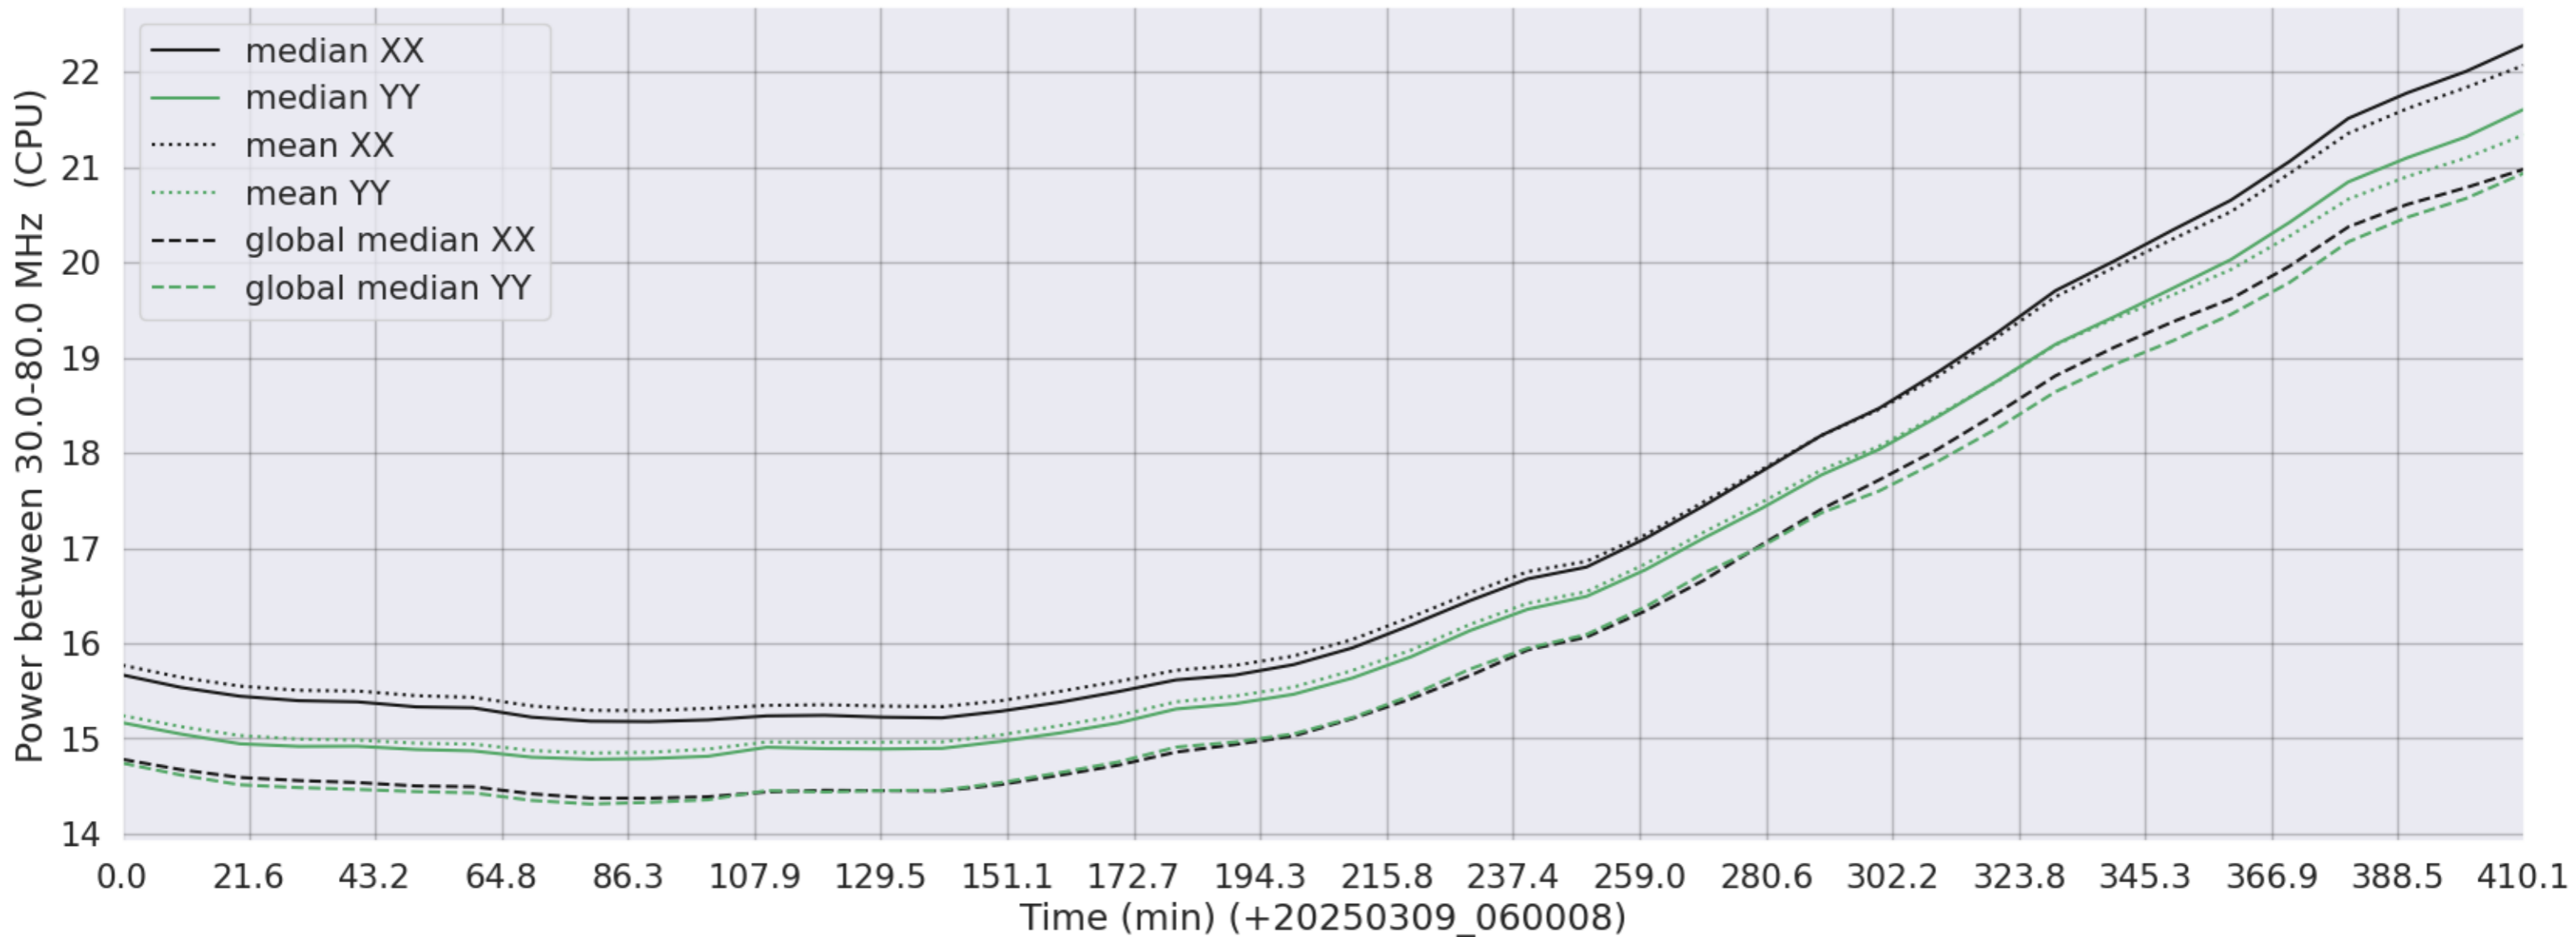

LWA100 - Correlator# 175 - XX FLAGS:Good - YY FLAGS:Good

LWA101 - Correlator# 174 - XX FLAGS:Good - YY FLAGS:Good