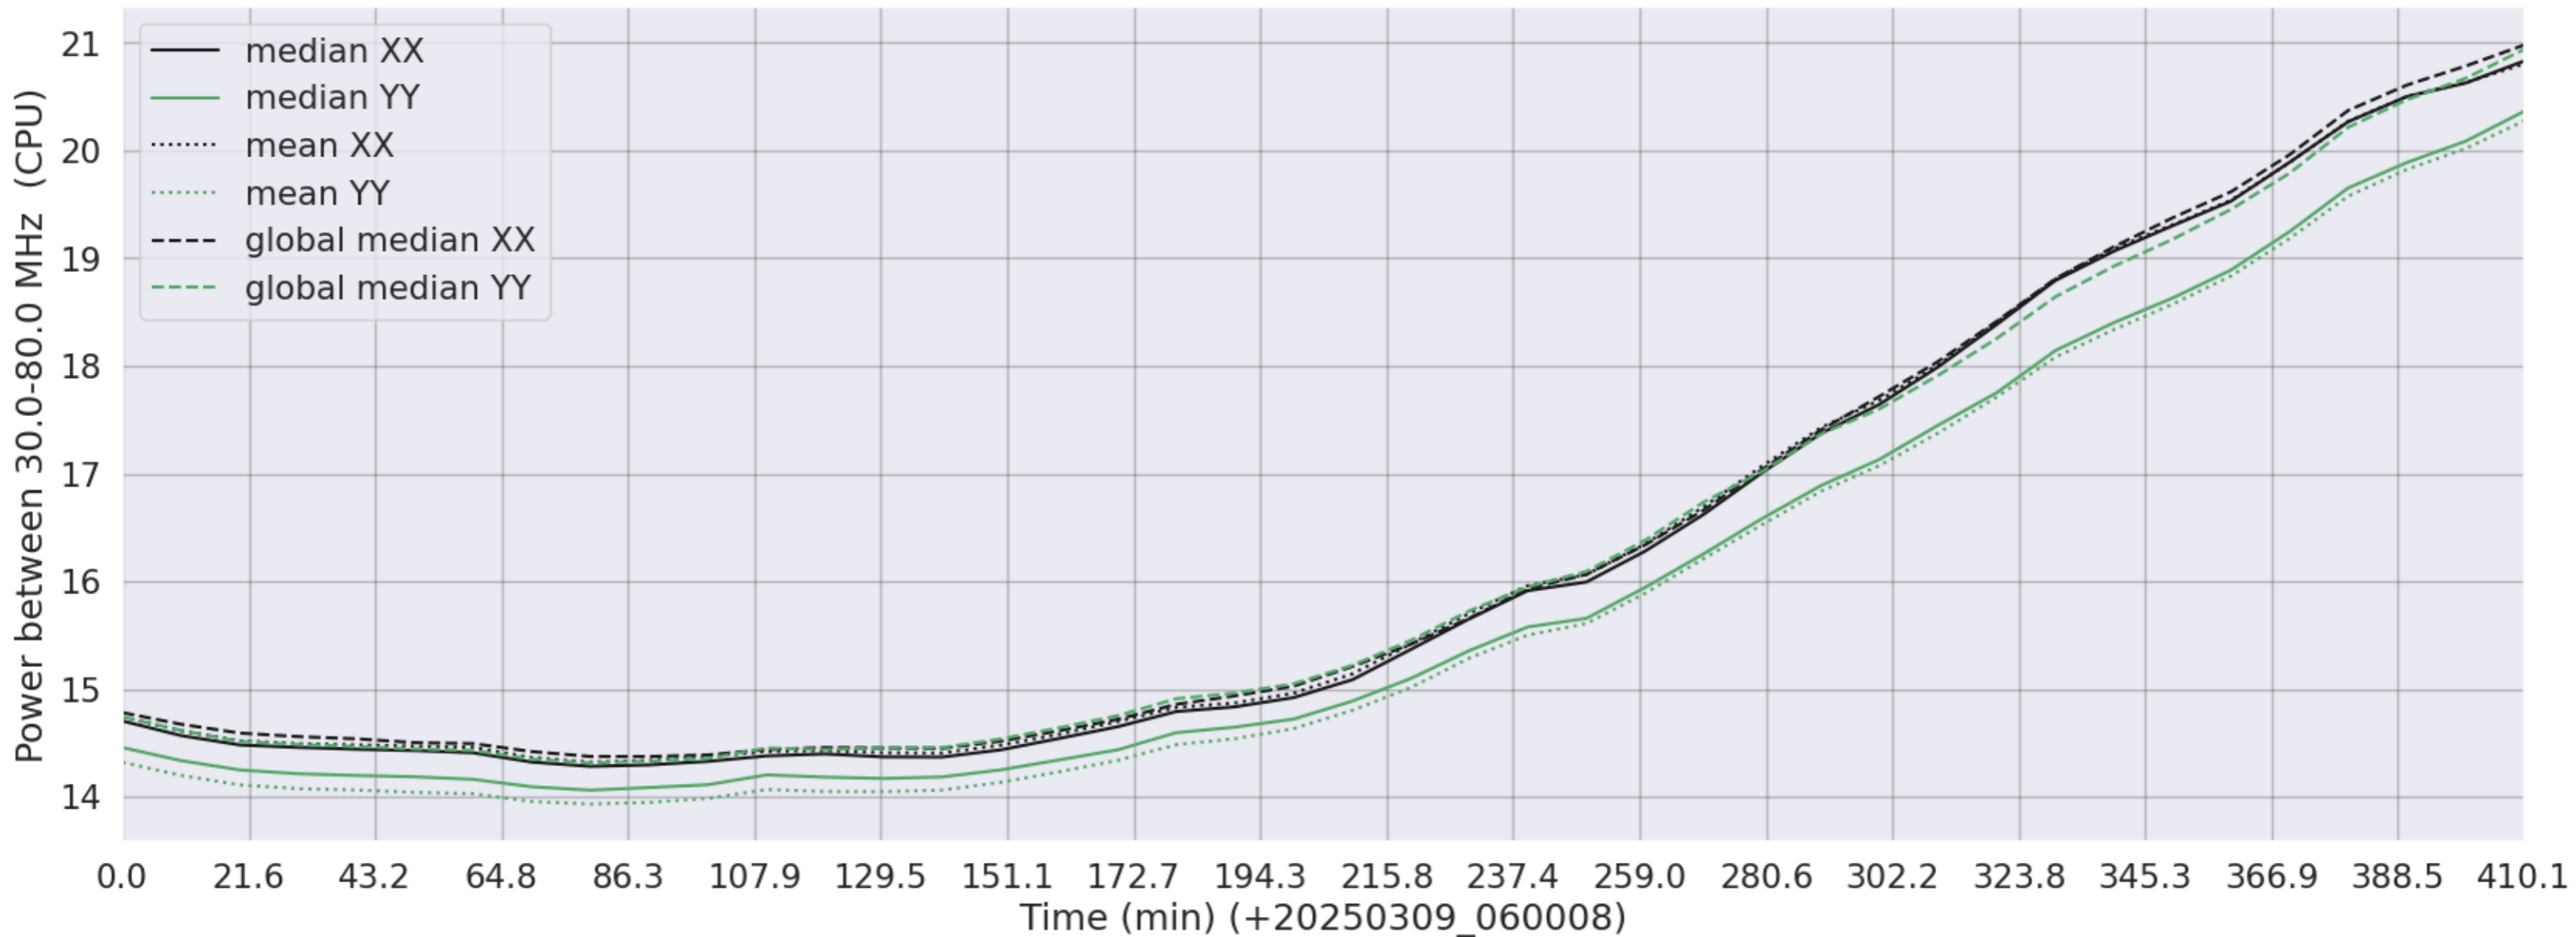

LWA234 - Correlator# 289 - XX FLAGS:Good - YY FLAGS:Good

LWA170 - Correlator# 288 - XX FLAGS:Good - YY FLAGS:Good