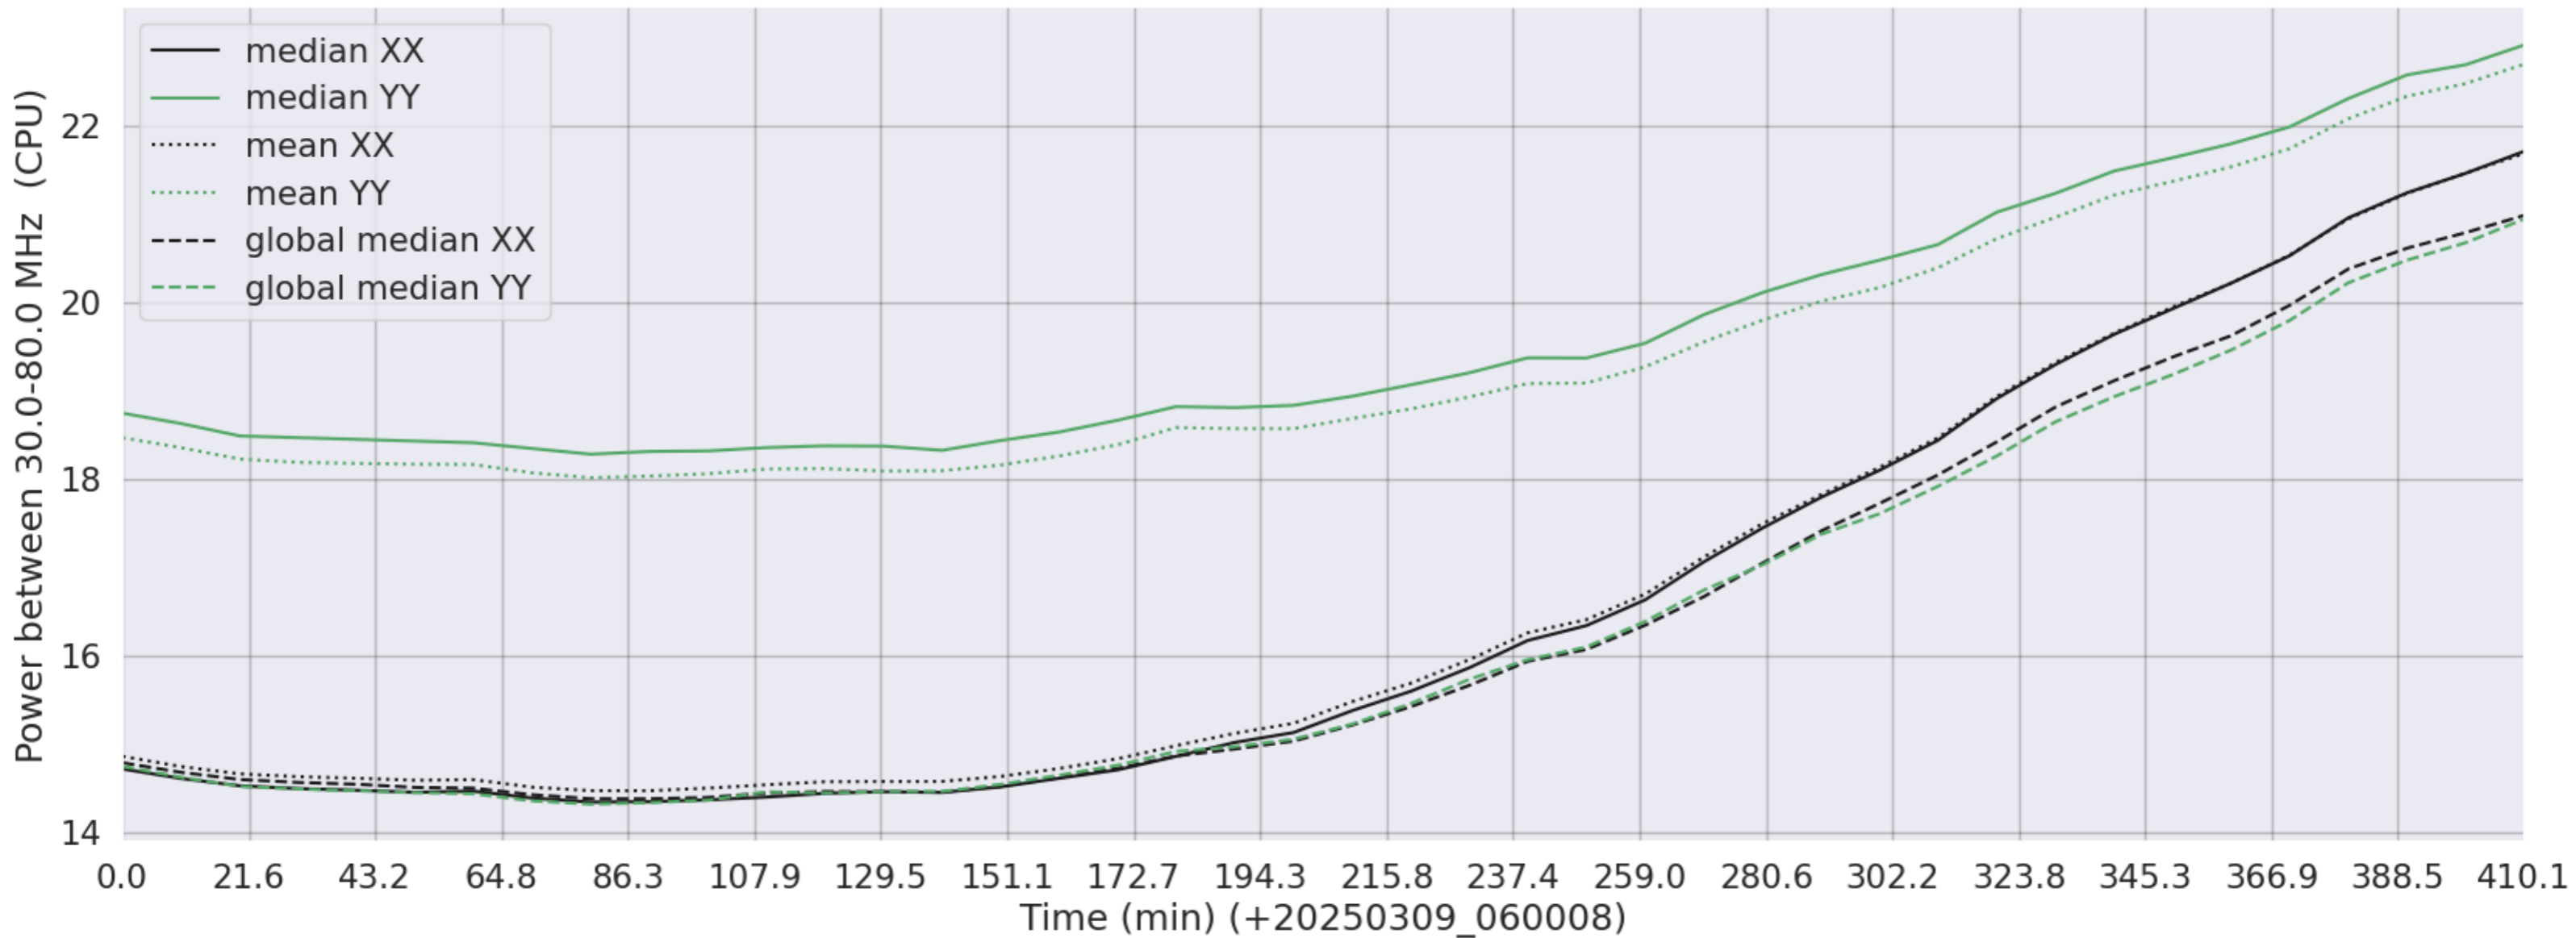

LWA351 - Correlator# 060 - XX FLAGS:Good - YY FLAGS:Good

LWA344 - Correlator# 061 - XX FLAGS:Good - YY FLAGS:Good

LWA360 - Correlator# 062 - XX FLAGS:Good - YY FLAGS:Good

LWA354 - Correlator# 063 - XX FLAGS:Good - YY FLAGS:Good