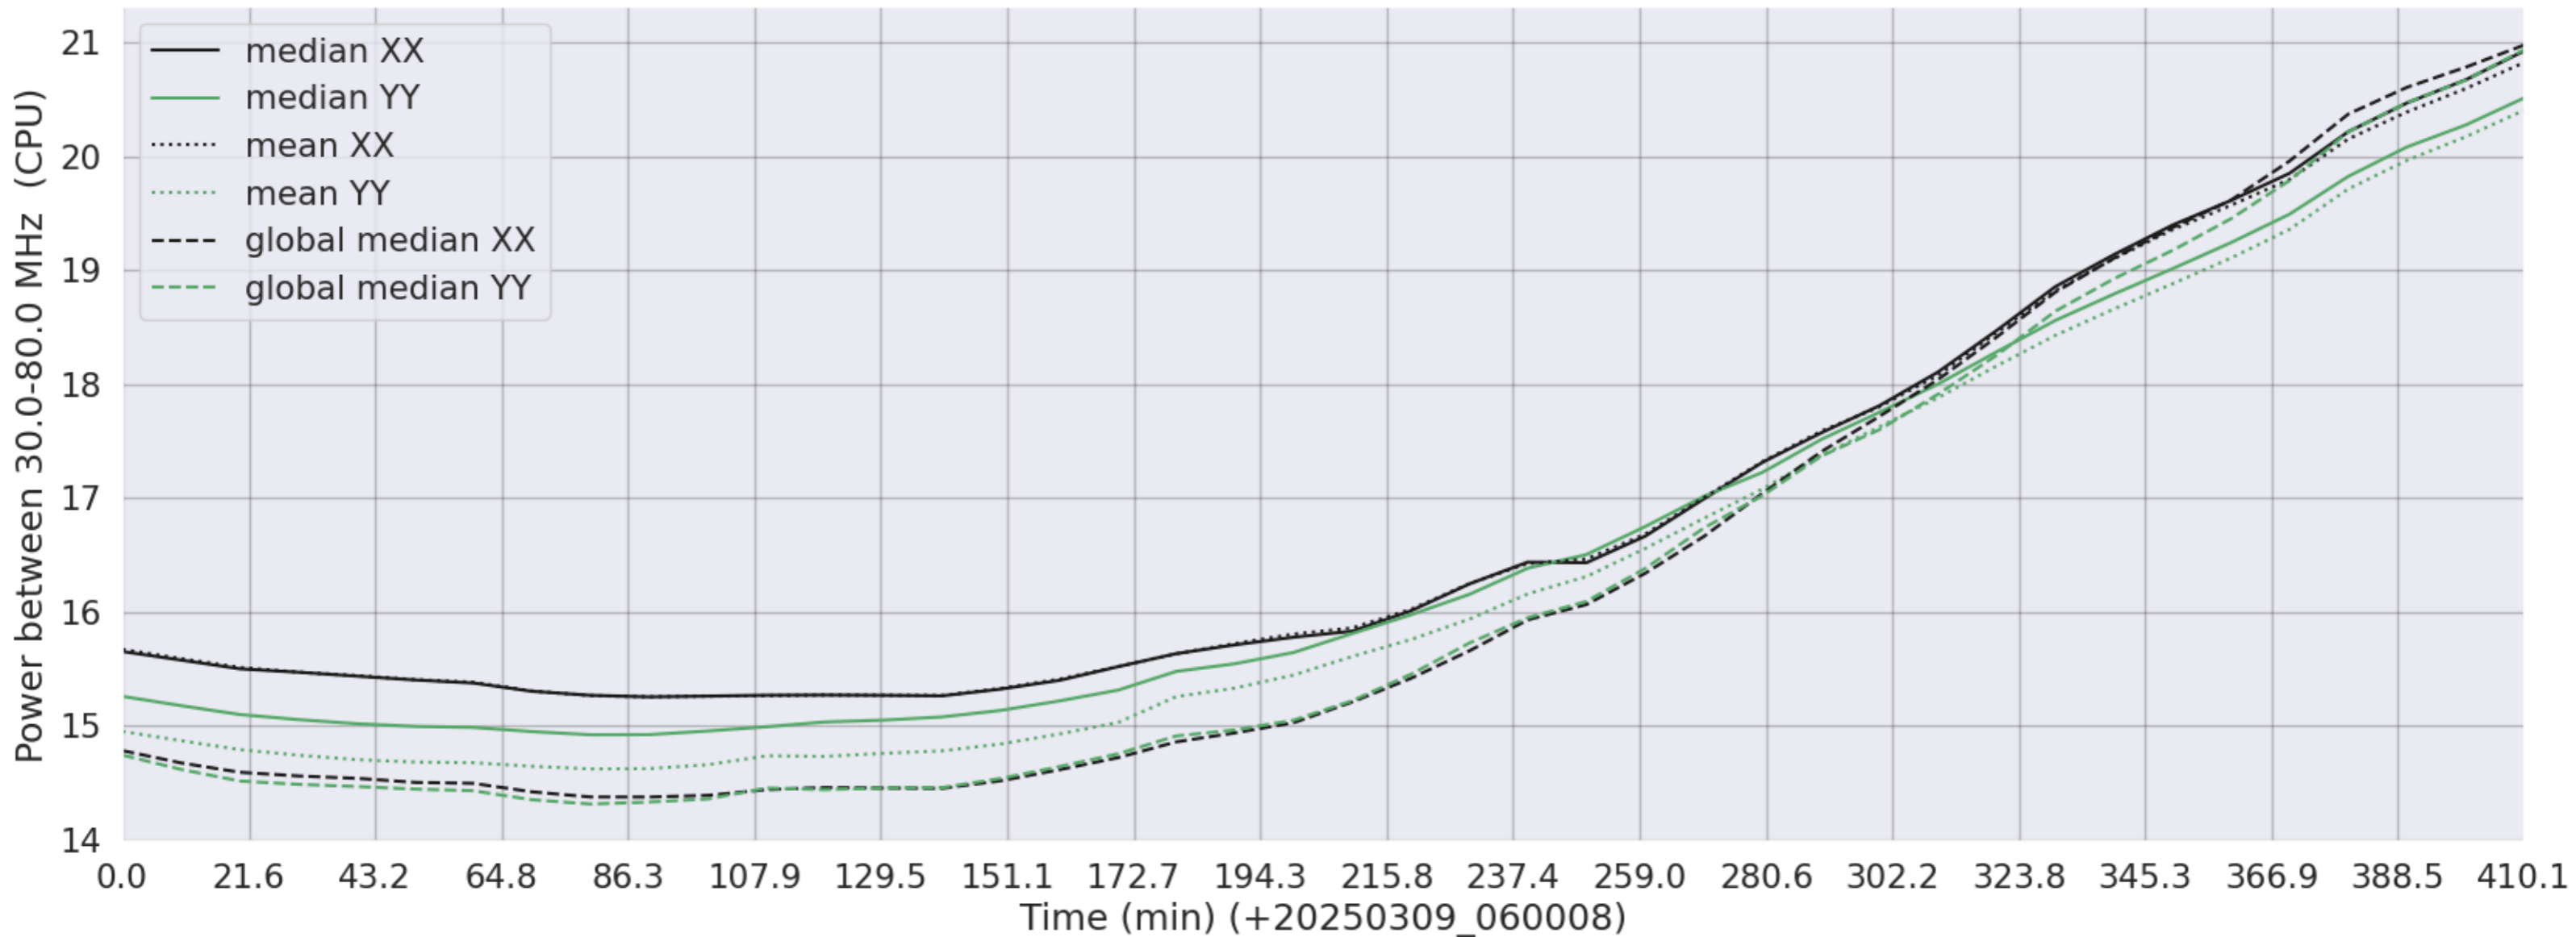

LWA296 - Correlator# 046 - XX FLAGS:Good - YY FLAGS:Good

LWA291 - Correlator# 045 - XX FLAGS:Good - YY FLAGS:Good