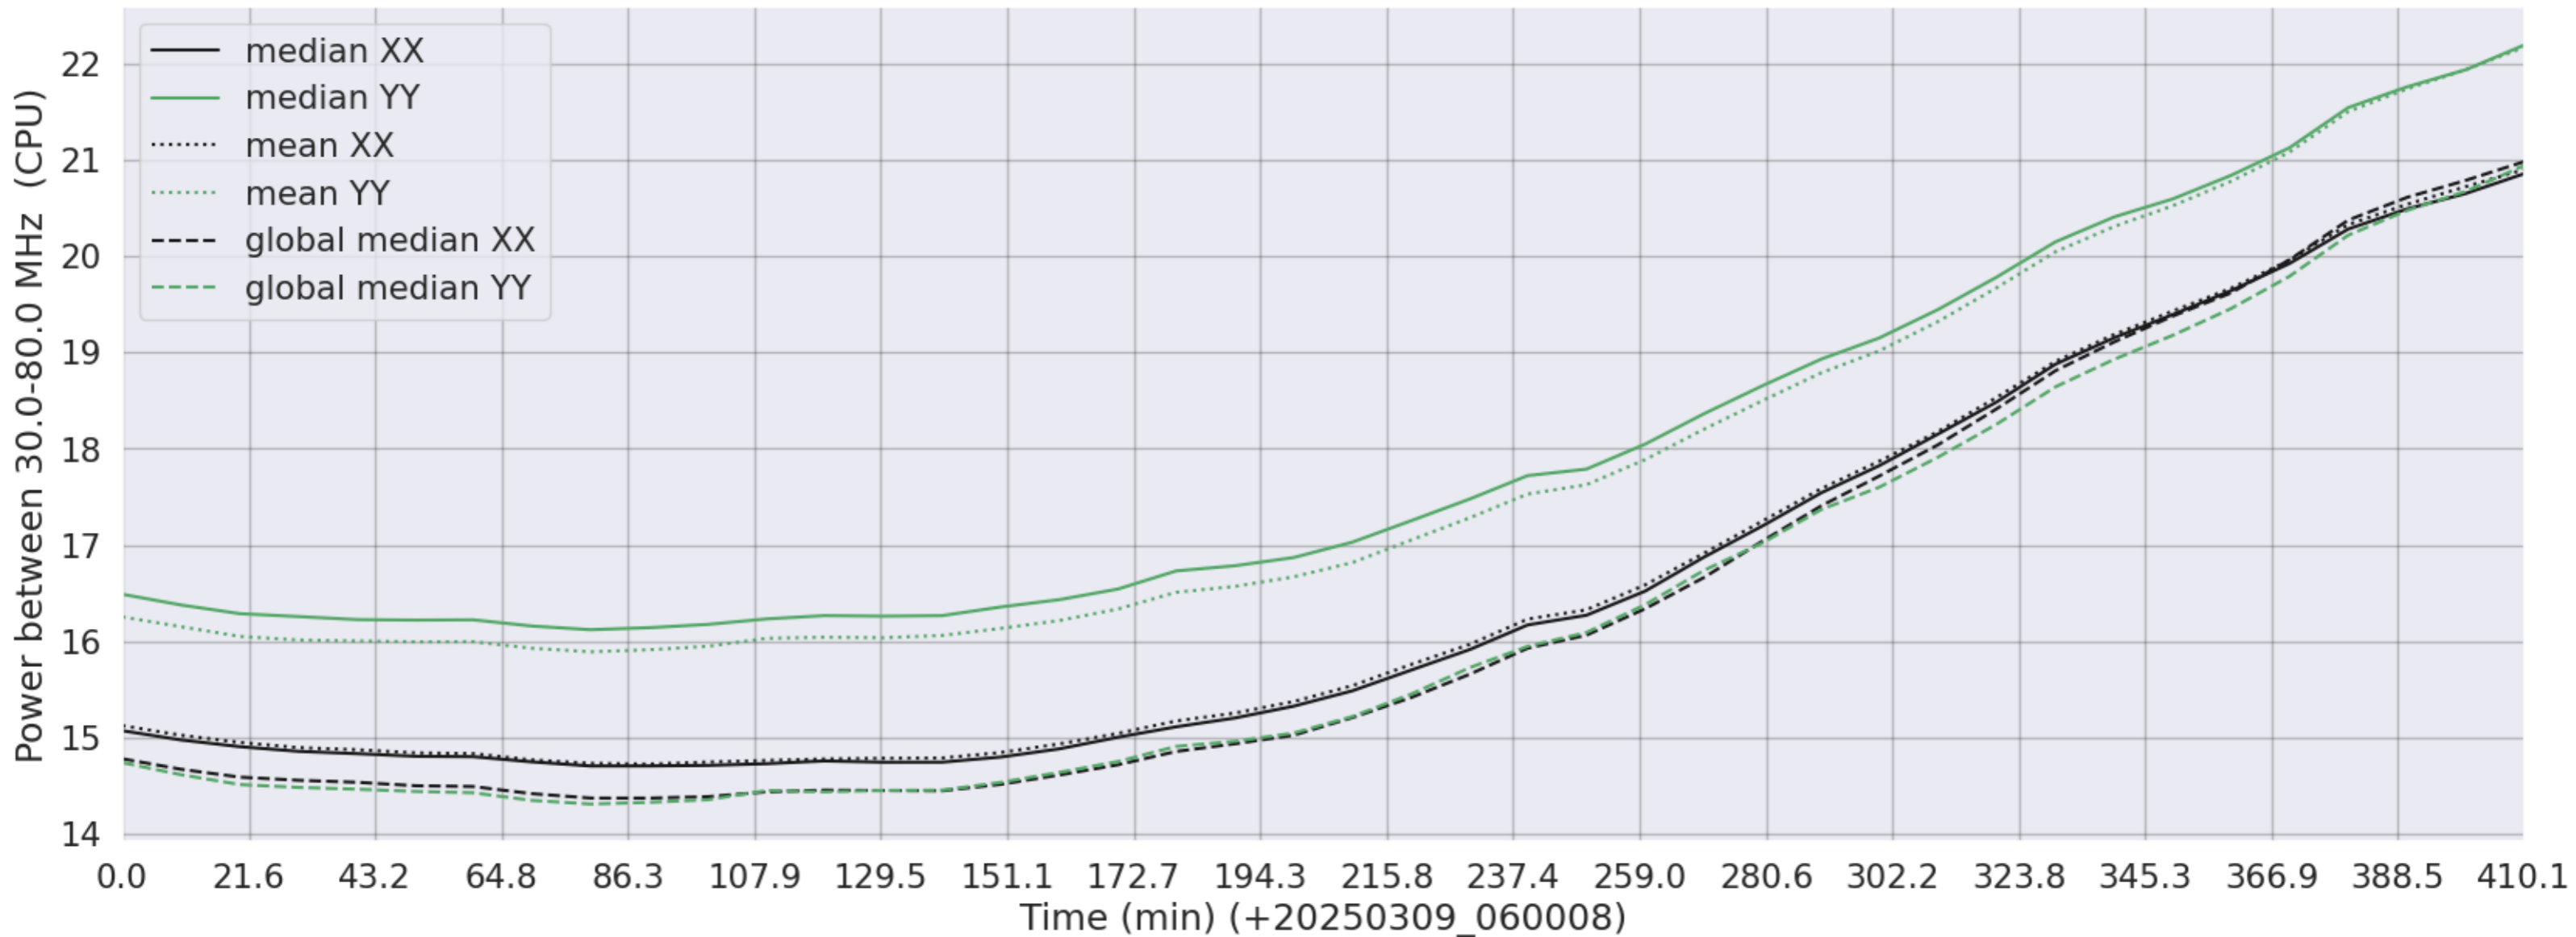

LWA360 - Correlator# 062 - XX FLAGS:Good - YY FLAGS:Good

LWA344 - Correlator# 061 - XX FLAGS:Good - YY FLAGS:Good