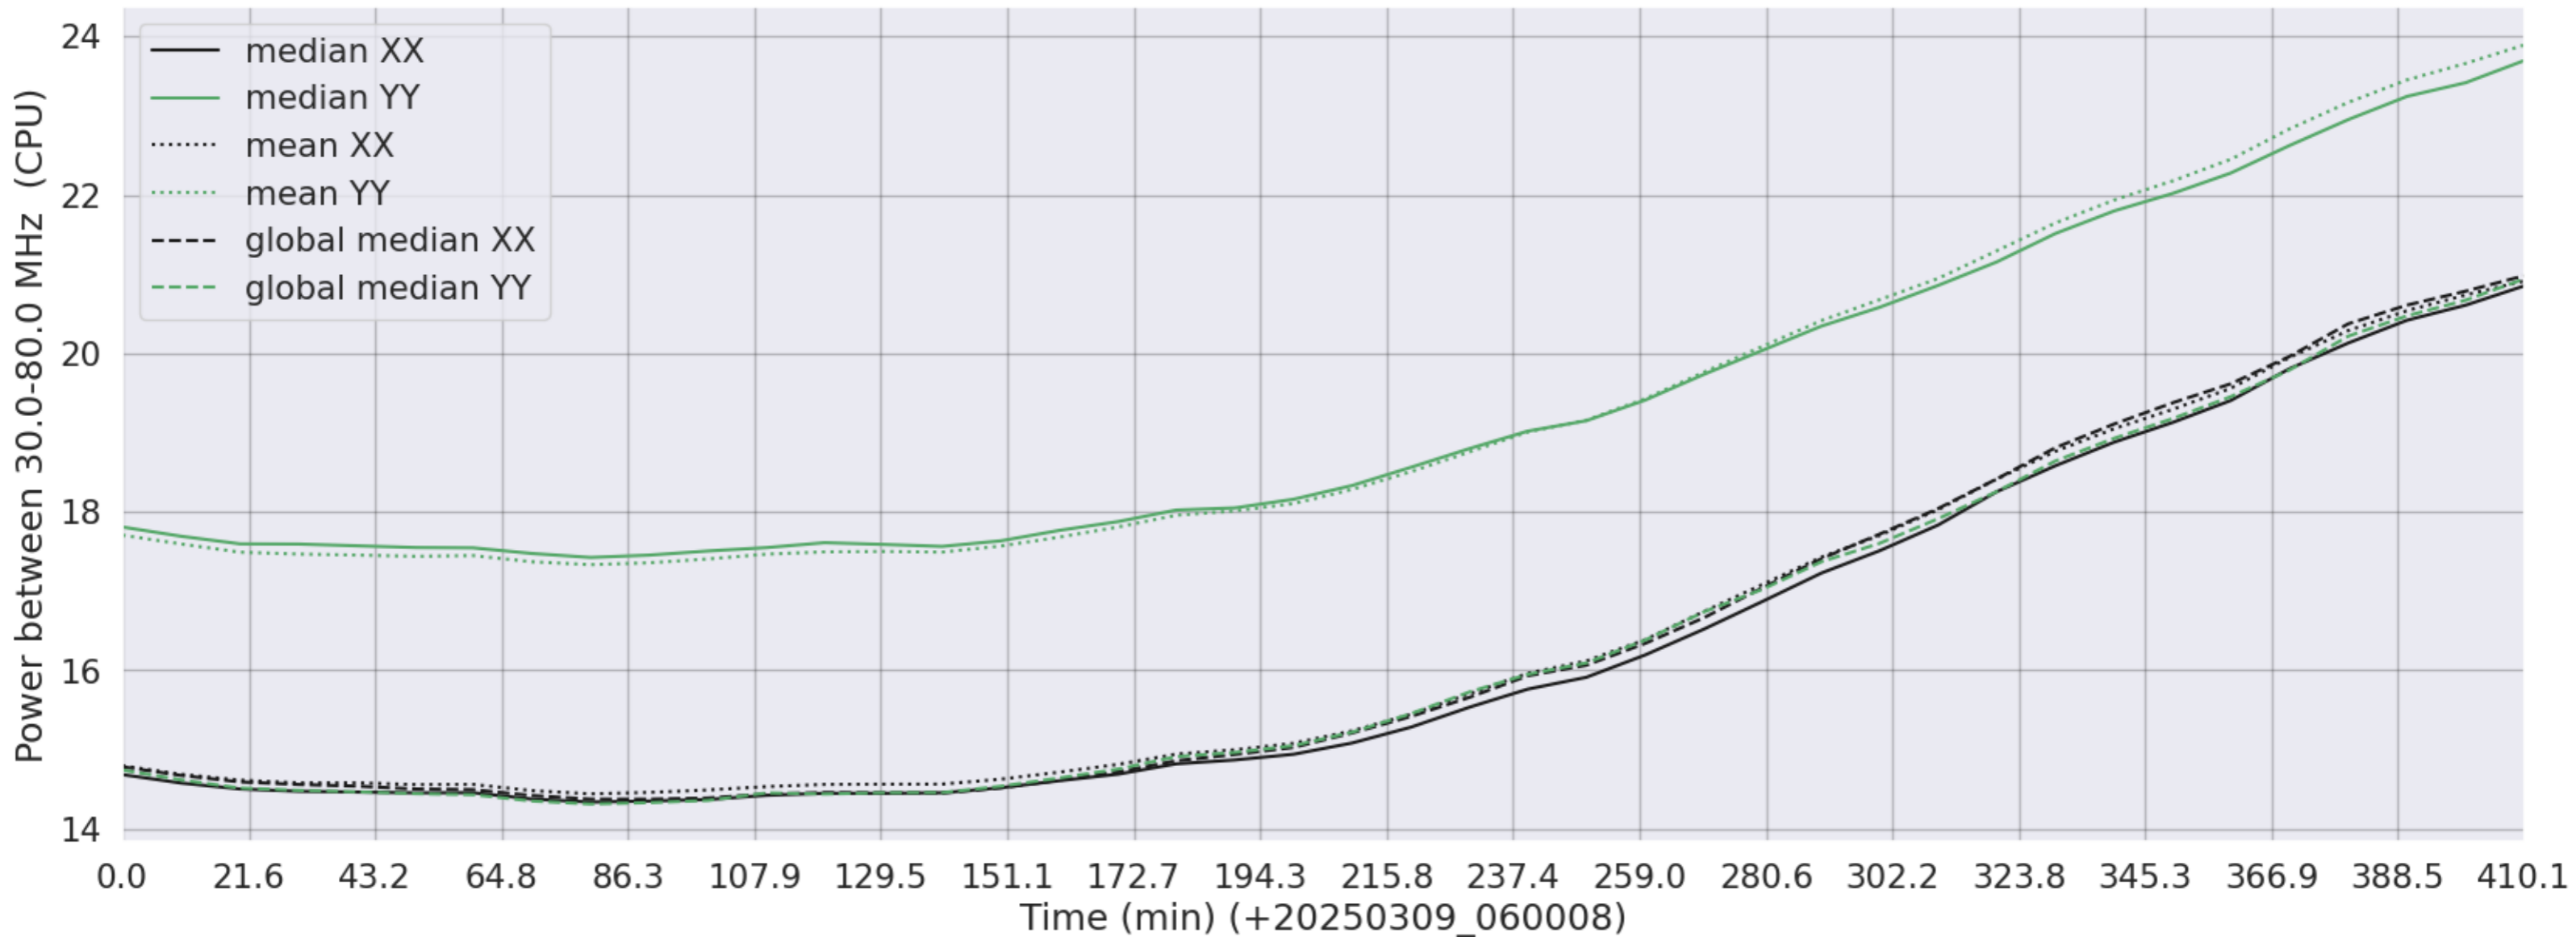

LWA264 - Correlator# 349 - XX FLAGS:Good - YY FLAGS:Good

LWA300 - Correlator# 348 - XX FLAGS:Good - YY FLAGS:Good