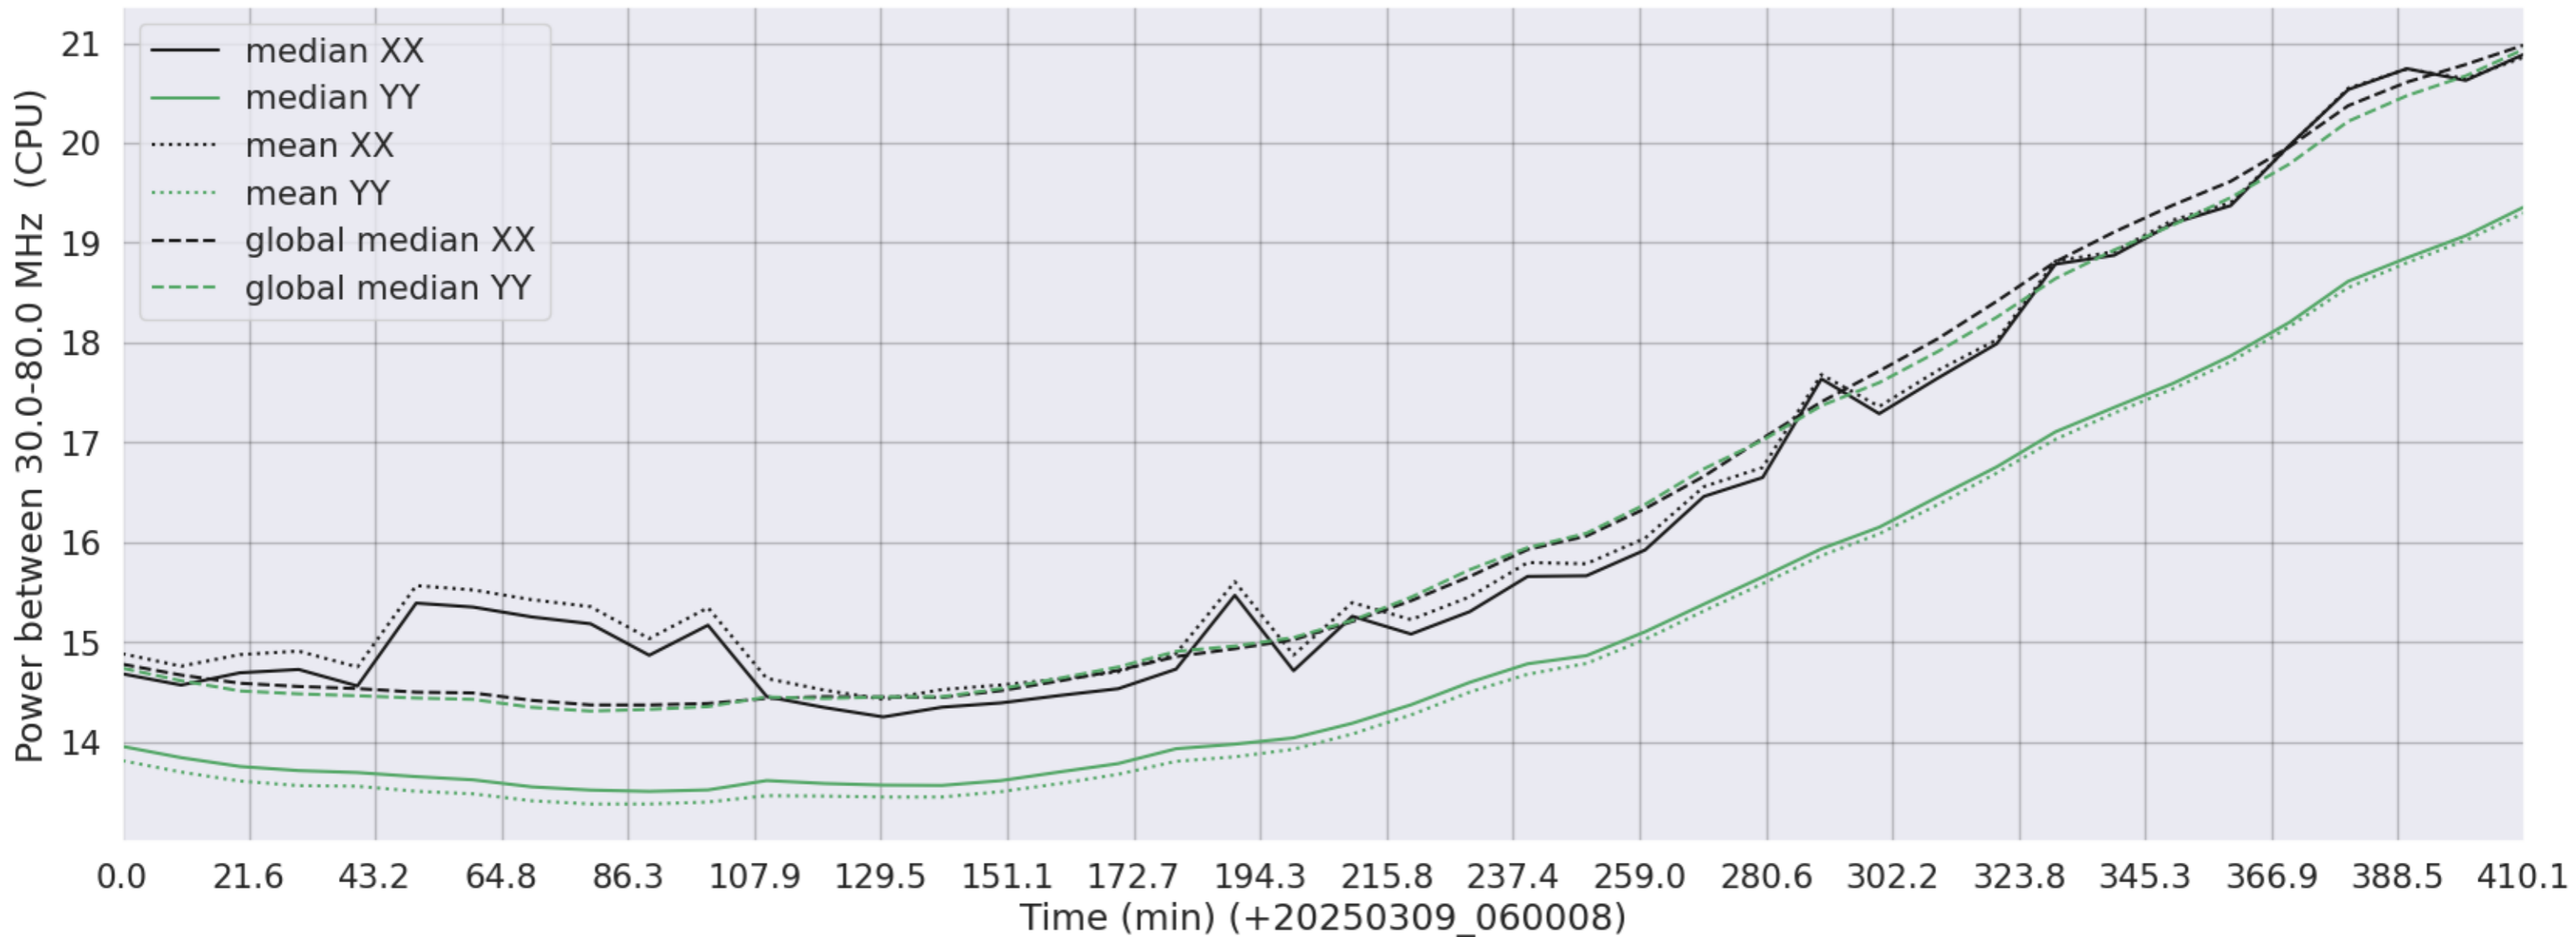

LWA047 - Correlator# 085 - XX FLAGS:Good - YY FLAGS:Good

LWA071 - Correlator# 084 - XX FLAGS:Good - YY FLAGS:Good