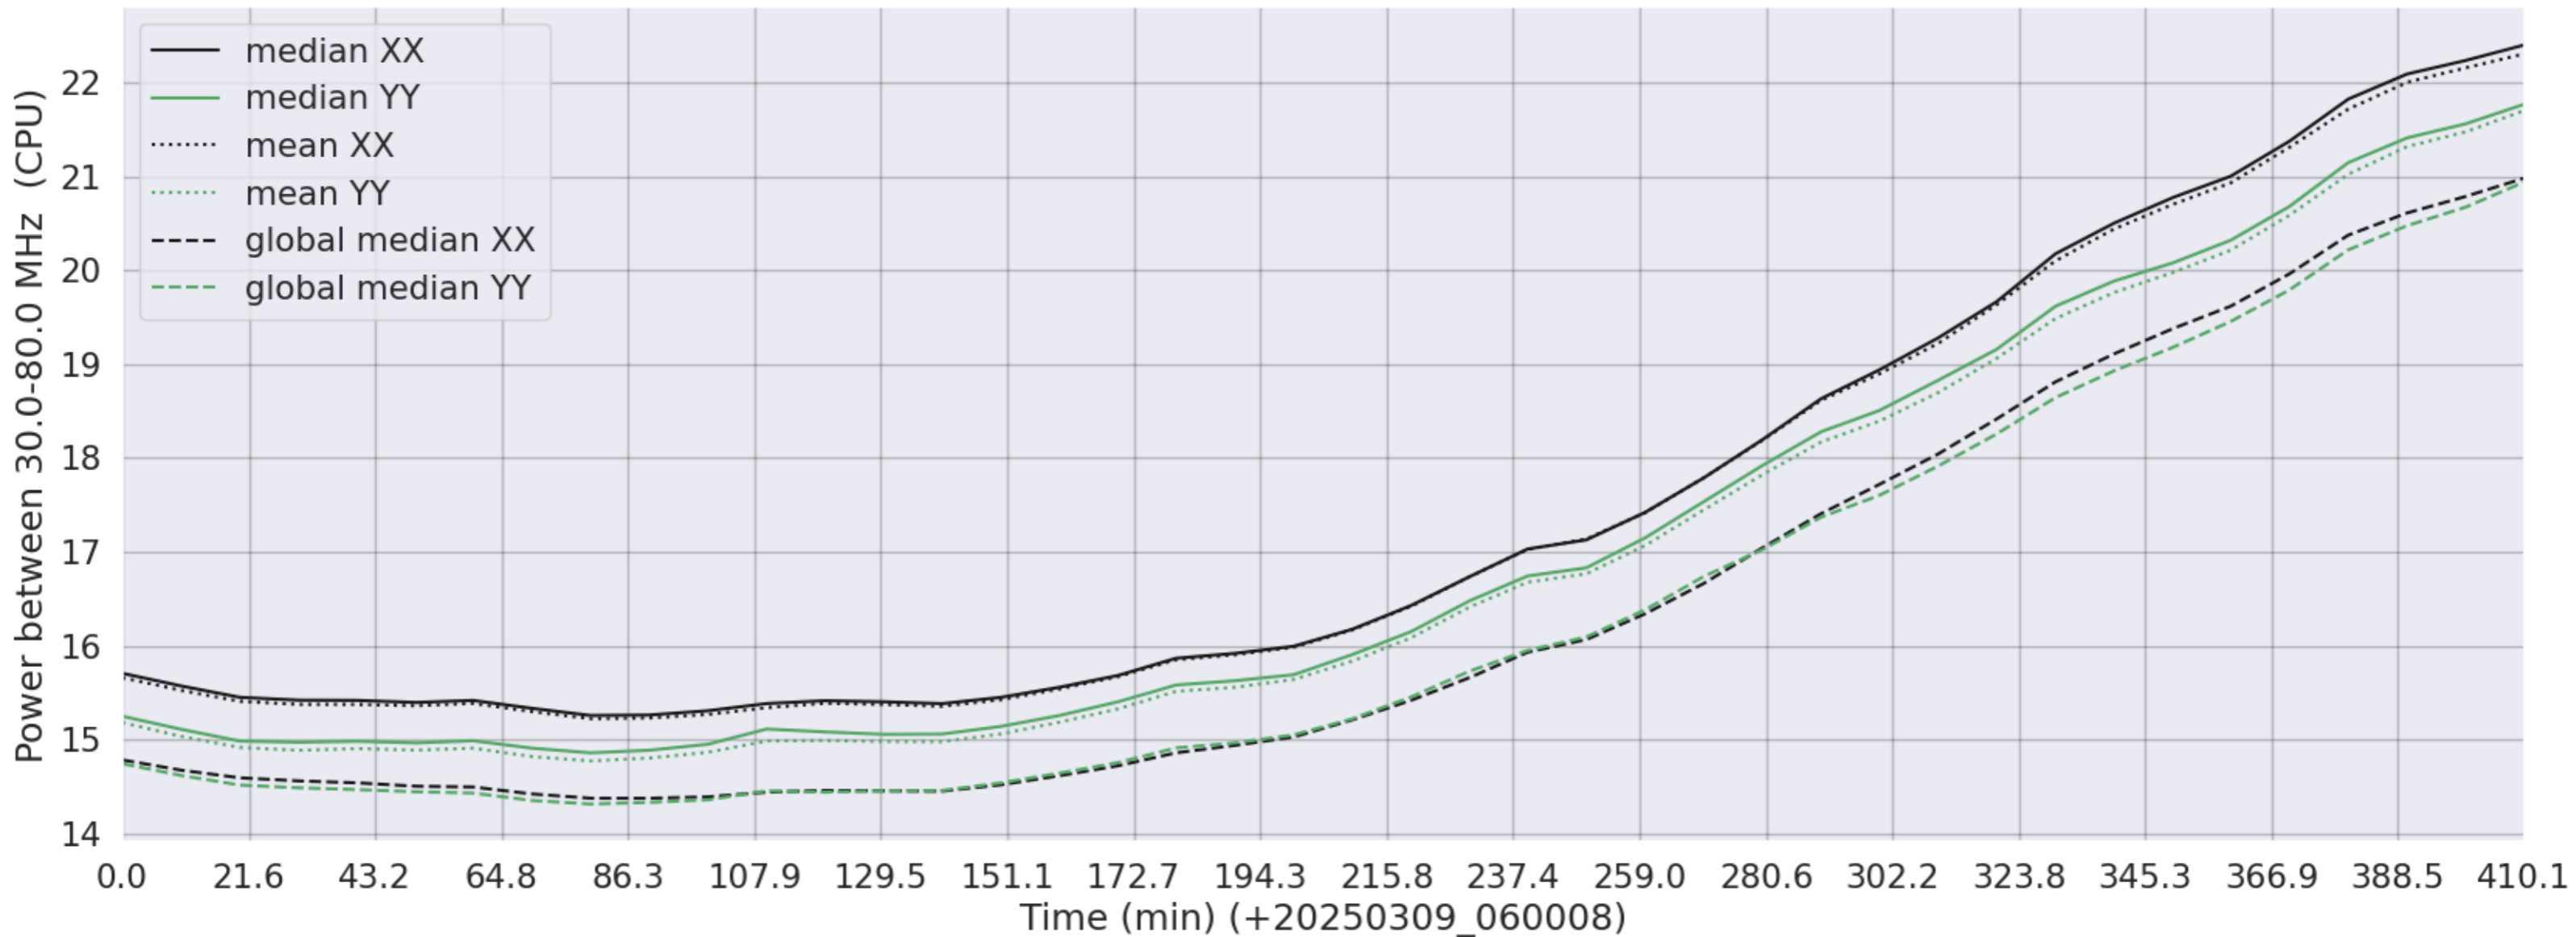

LWA140 - Correlator# 260 - XX FLAGS:Good - YY FLAGS:Good

LWA138 - Correlator# 261 - XX FLAGS:Good - YY FLAGS:Good

LWA161 - Correlator# 262 - XX FLAGS:Good - YY FLAGS:Good

LWA141 - Correlator# 263 - XX FLAGS:Good - YY FLAGS:Good