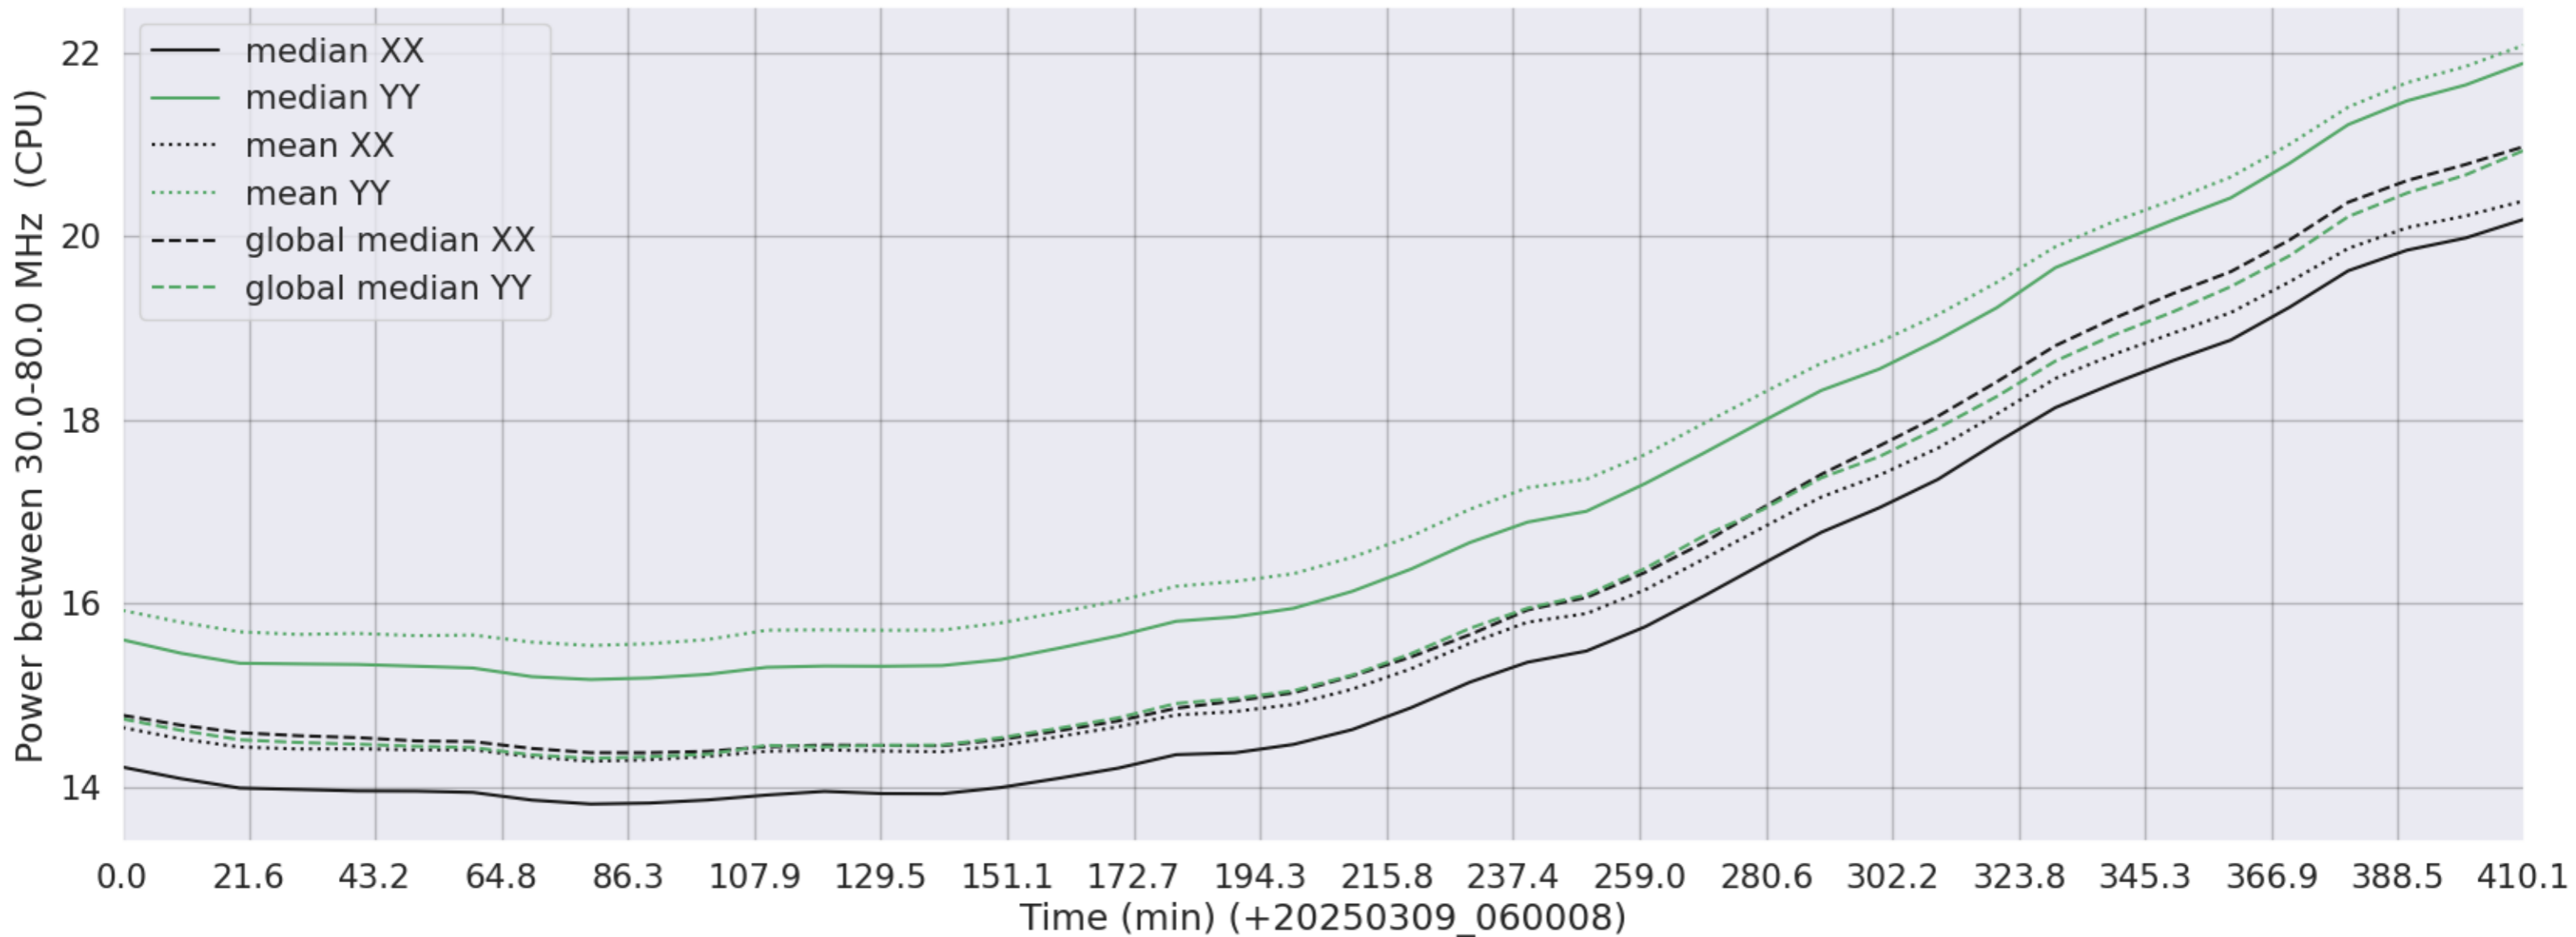

LWA229 - Correlator# 305 - XX FLAGS:Good - YY FLAGS:Good

LWA226 - Correlator# 304 - XX FLAGS:Good - YY FLAGS:Good