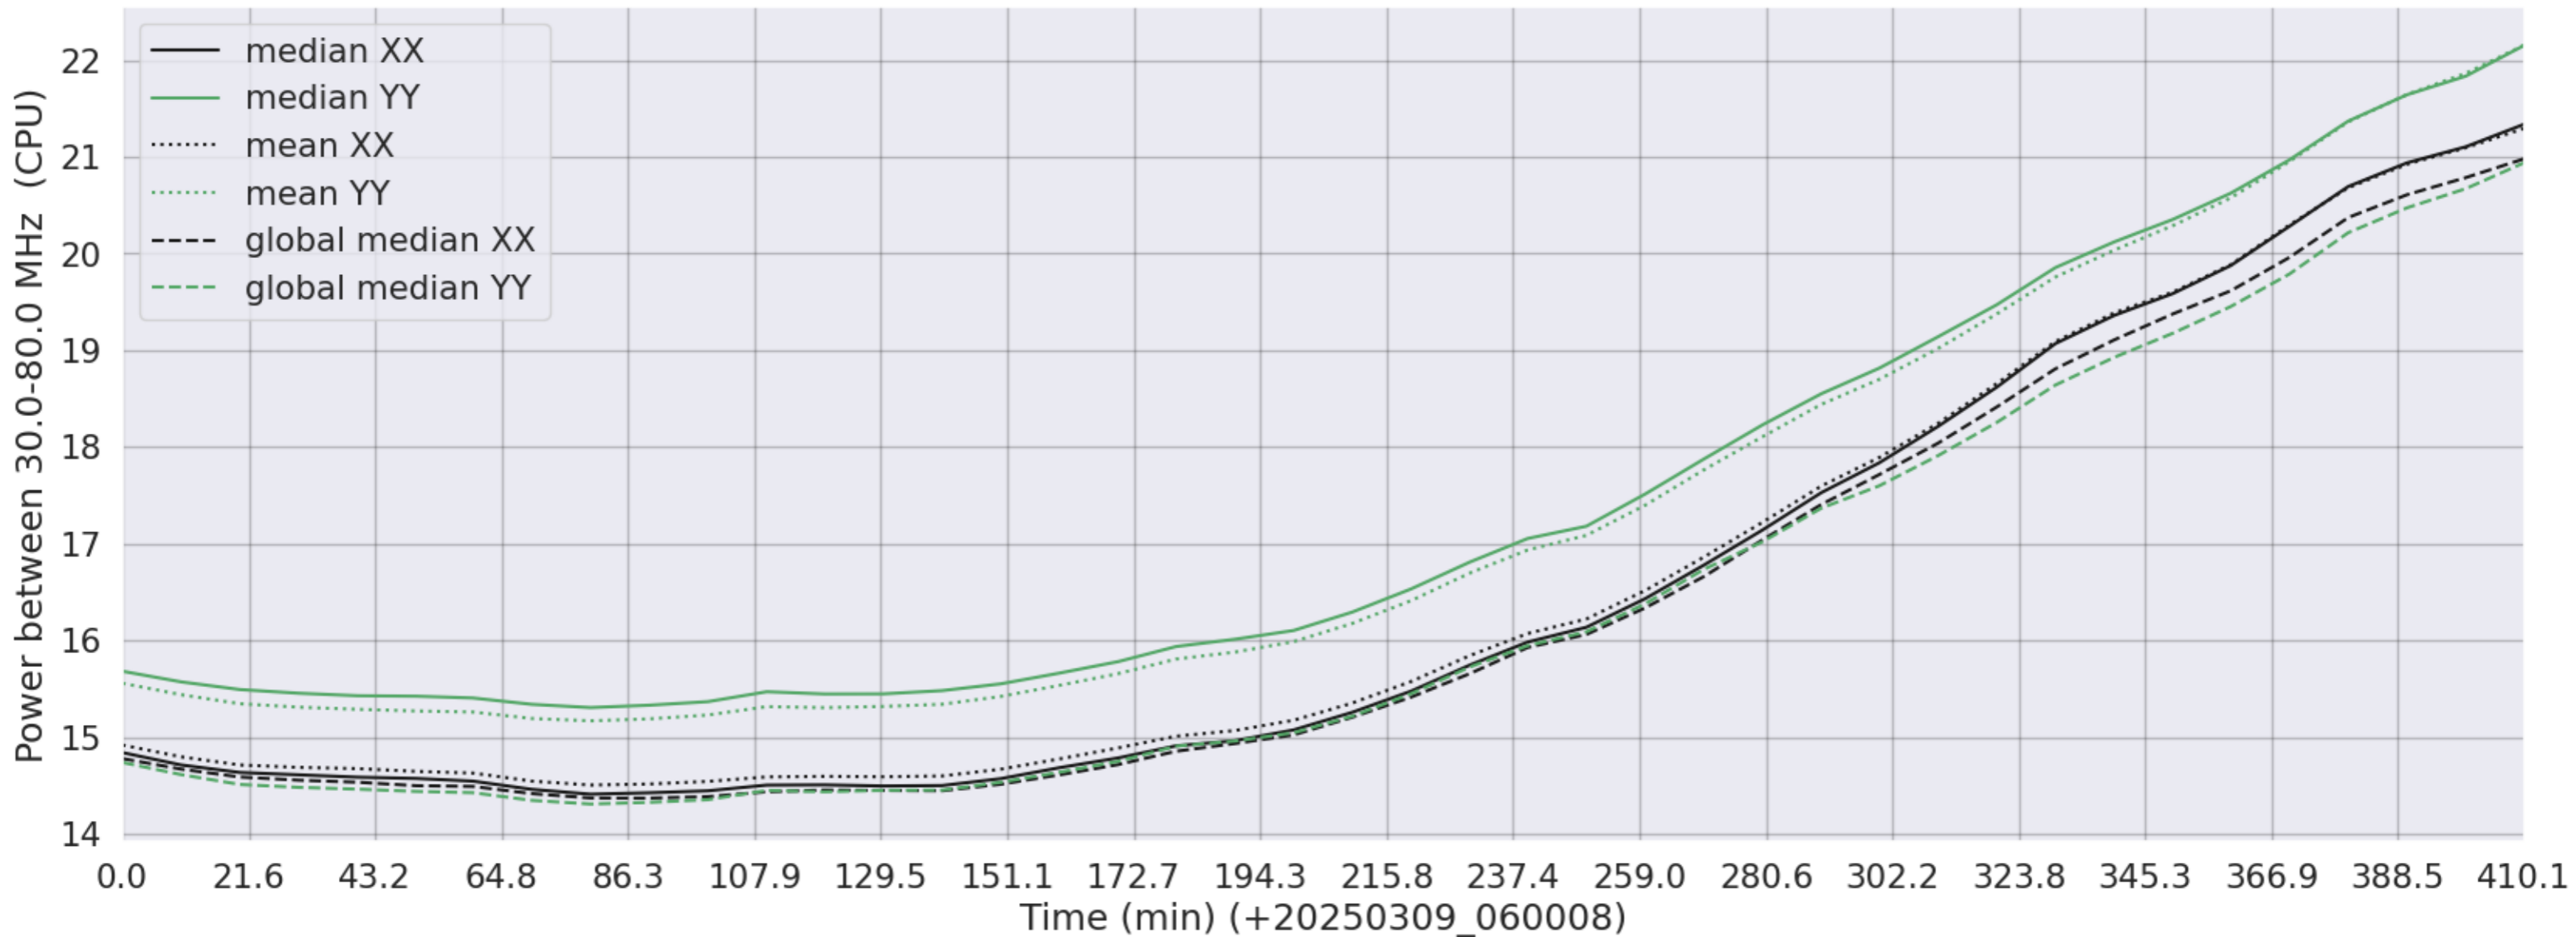

LWA135 - Correlator# 256 - XX FLAGS:Good - YY FLAGS:Good

LWA133 - Correlator# 257 - XX FLAGS:Good - YY FLAGS:Good

LWA137 - Correlator# 258 - XX FLAGS:Good - YY FLAGS:Good

LWA136 - Correlator# 259 - XX FLAGS:Good - YY FLAGS:Good