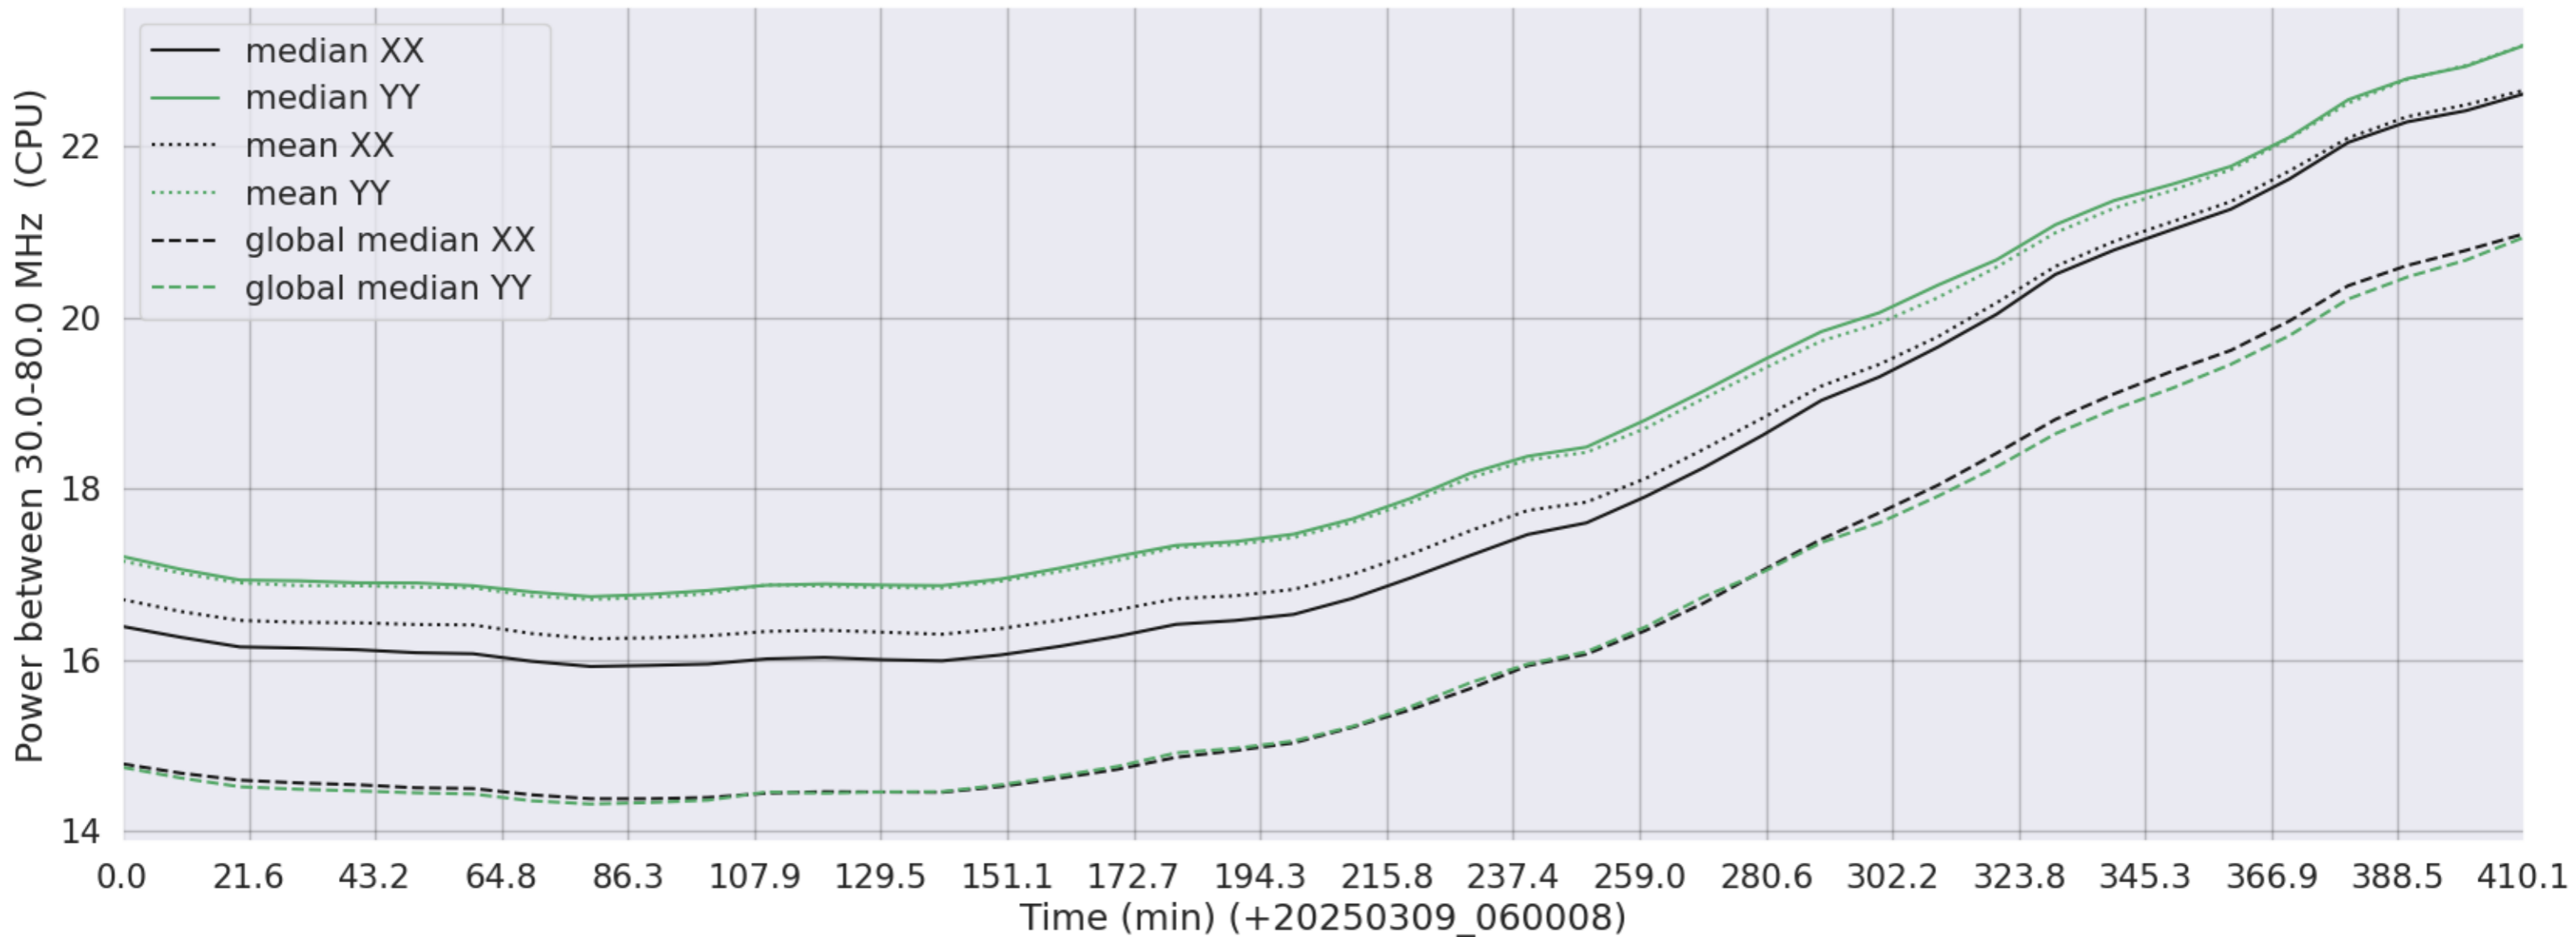

LWA033 - Correlator# 161 - XX FLAGS:Good - YY FLAGS:Good

LWA035 - Correlator# 160 - XX FLAGS:Good - YY FLAGS:Good