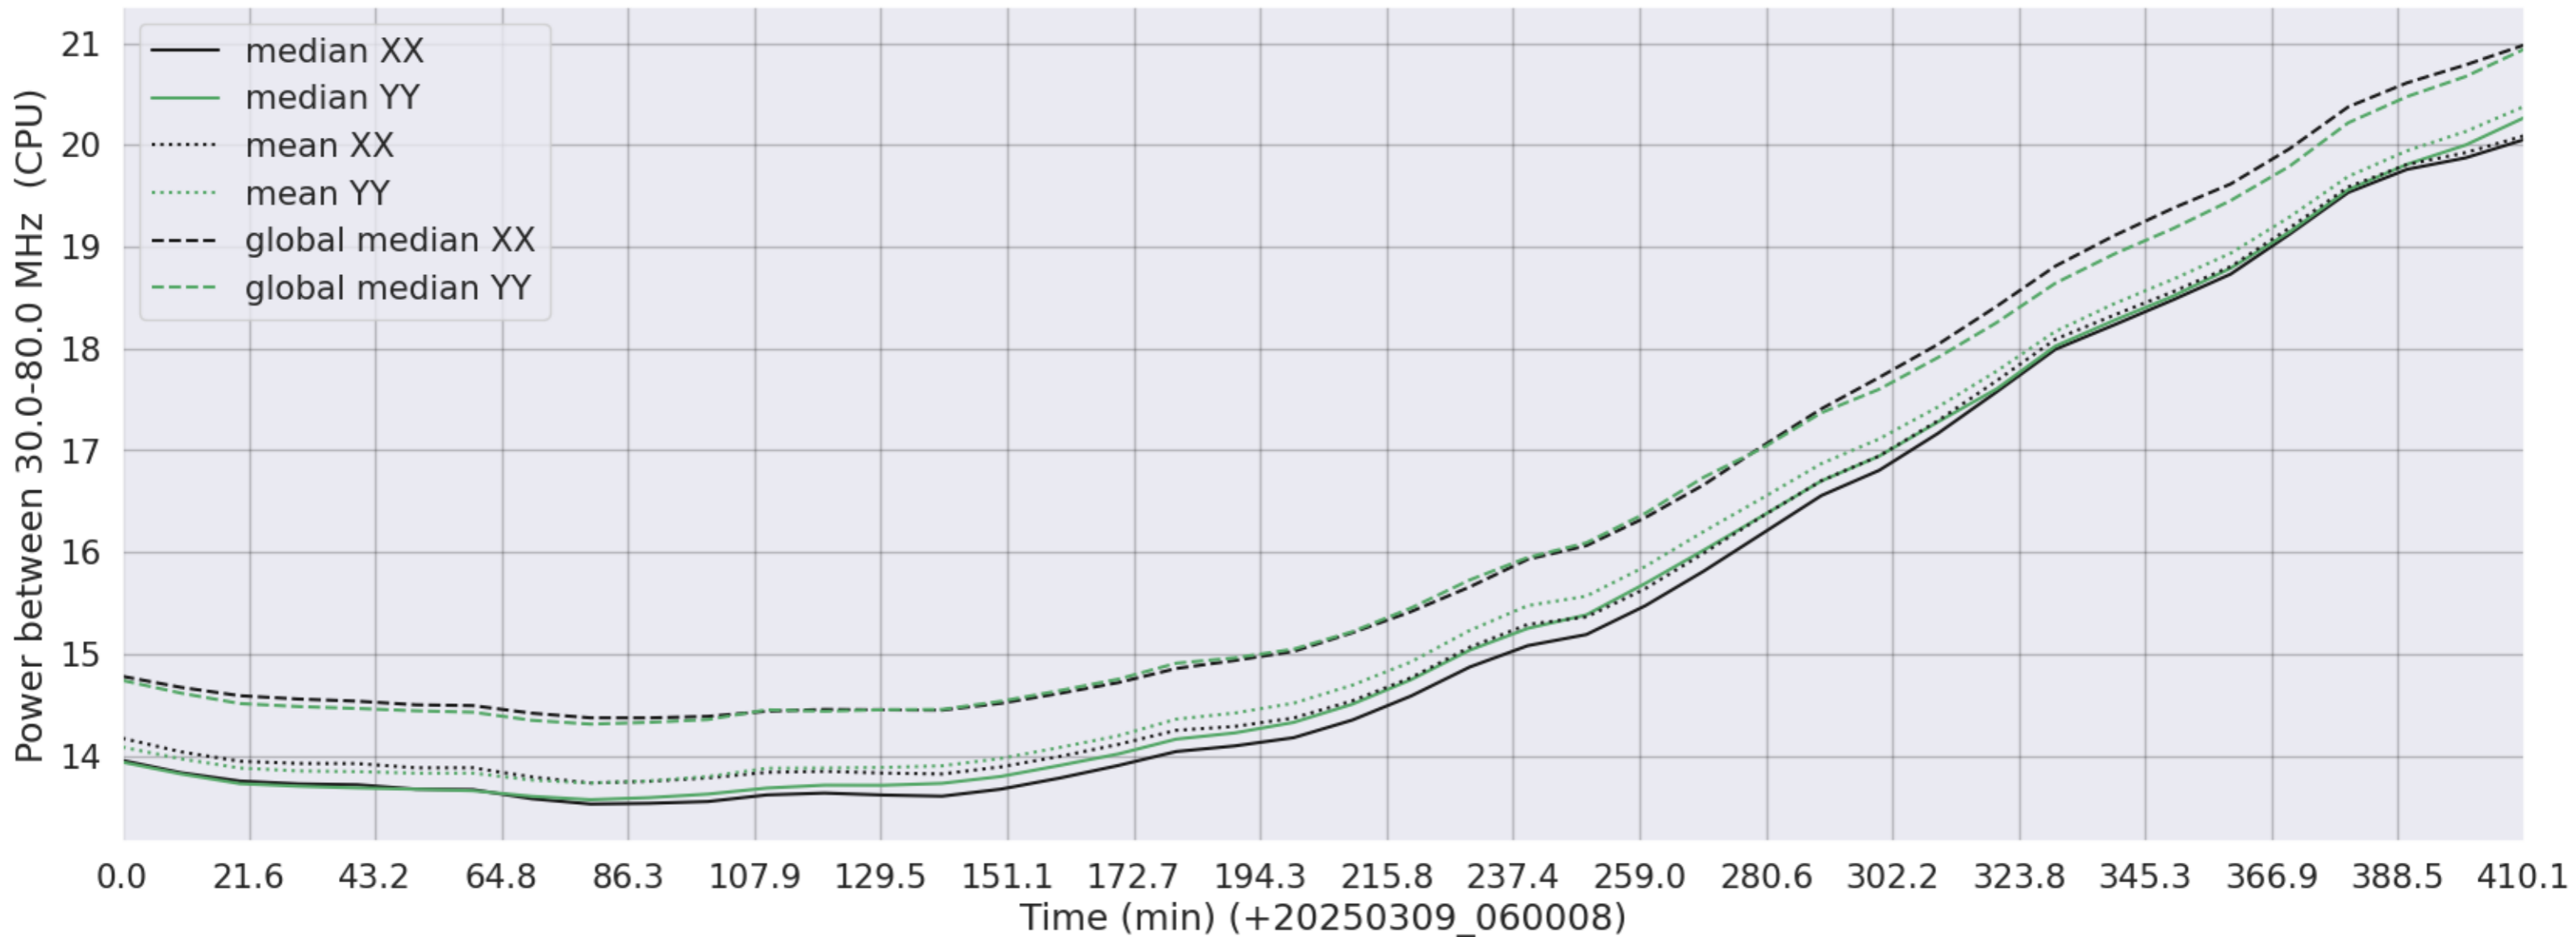

LWA215 - Correlator# 331 - XX FLAGS:Good - YY FLAGS:Good

LWA243 - Correlator# 330 - XX FLAGS:Good - YY FLAGS:Good