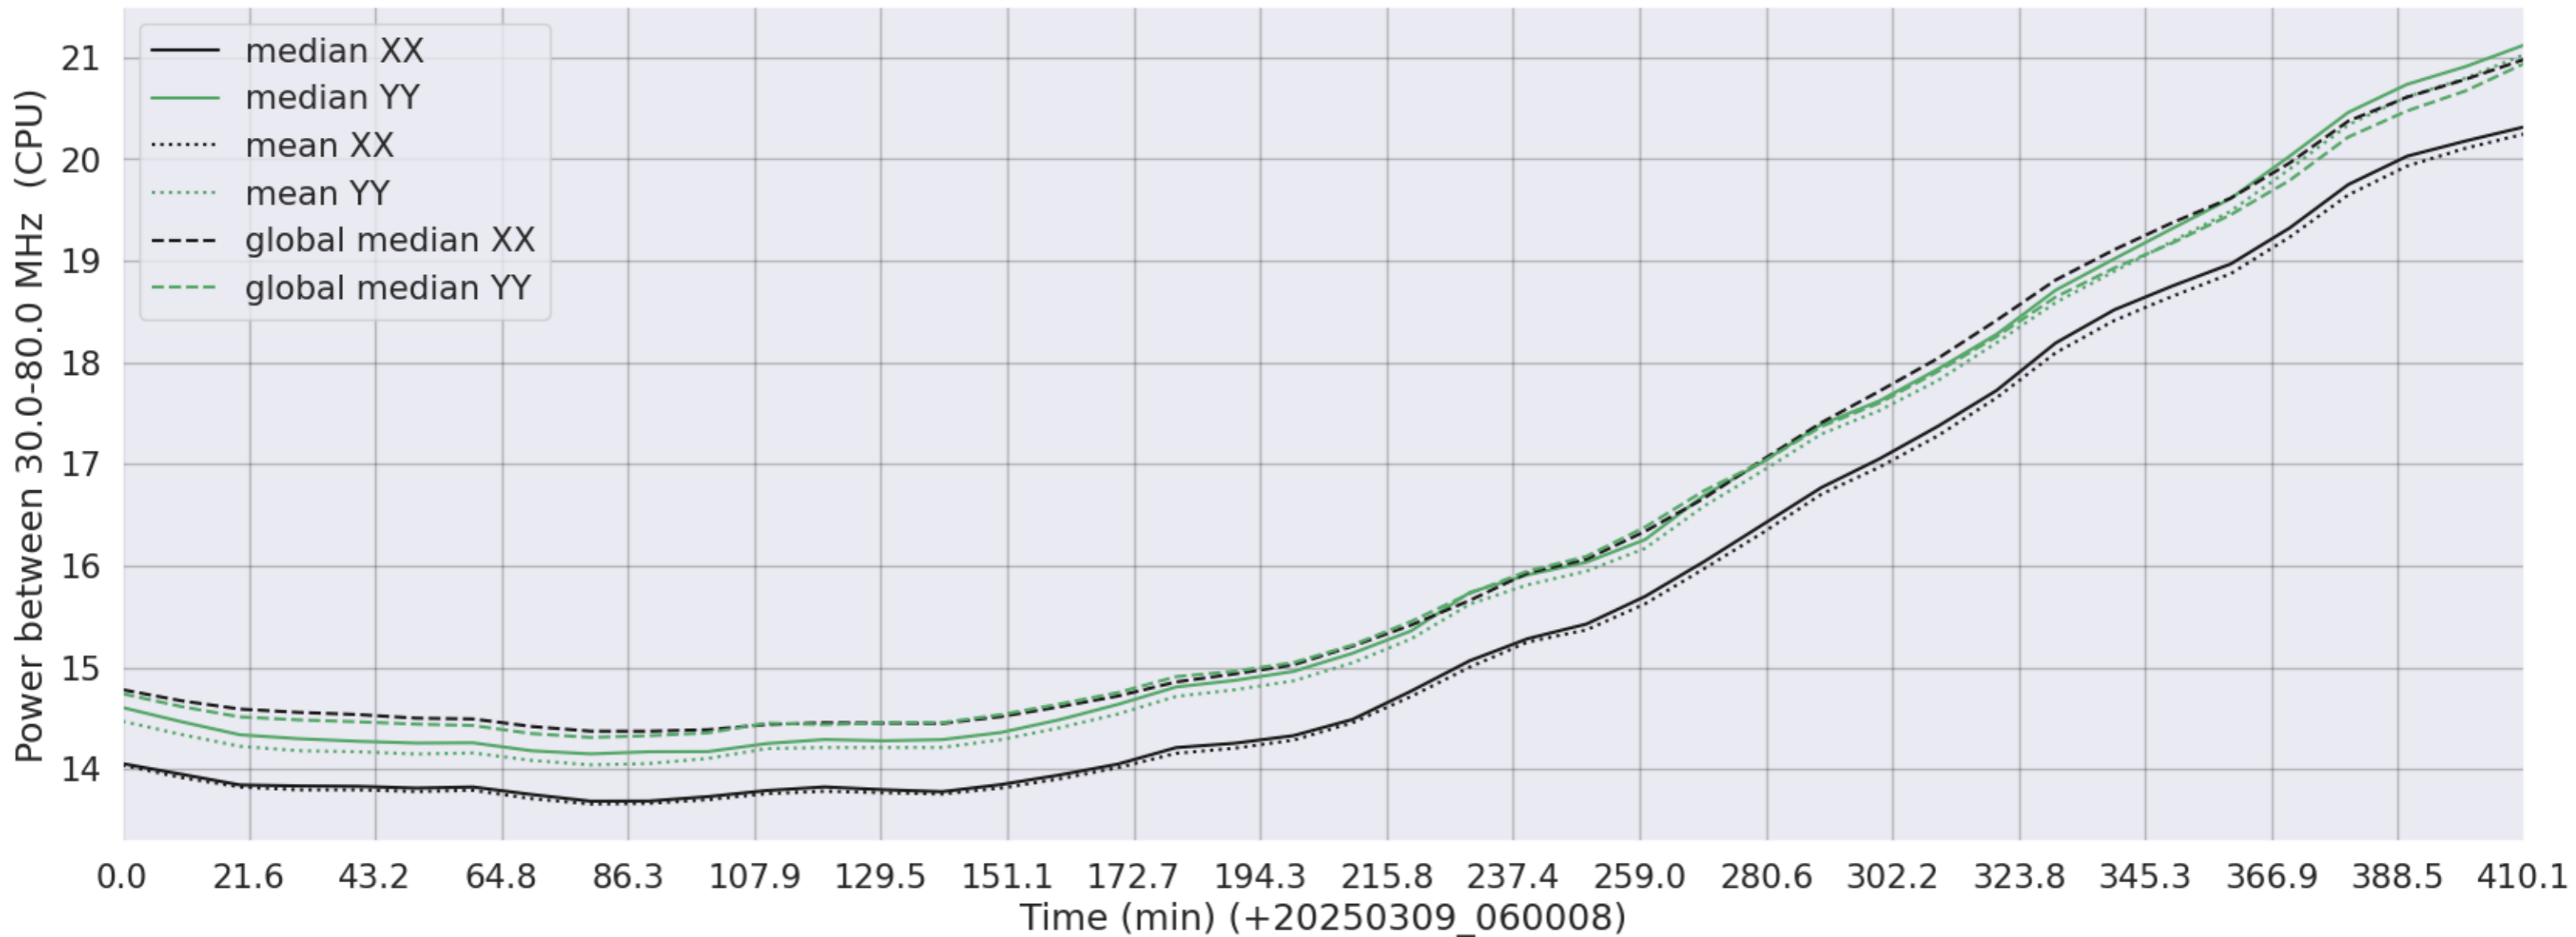

LWA209 - Correlator# 301 - XX FLAGS:LowPower - YY FLAGS:LowPower

LWA210 - Correlator# 300 - XX FLAGS:Good - YY FLAGS:Good