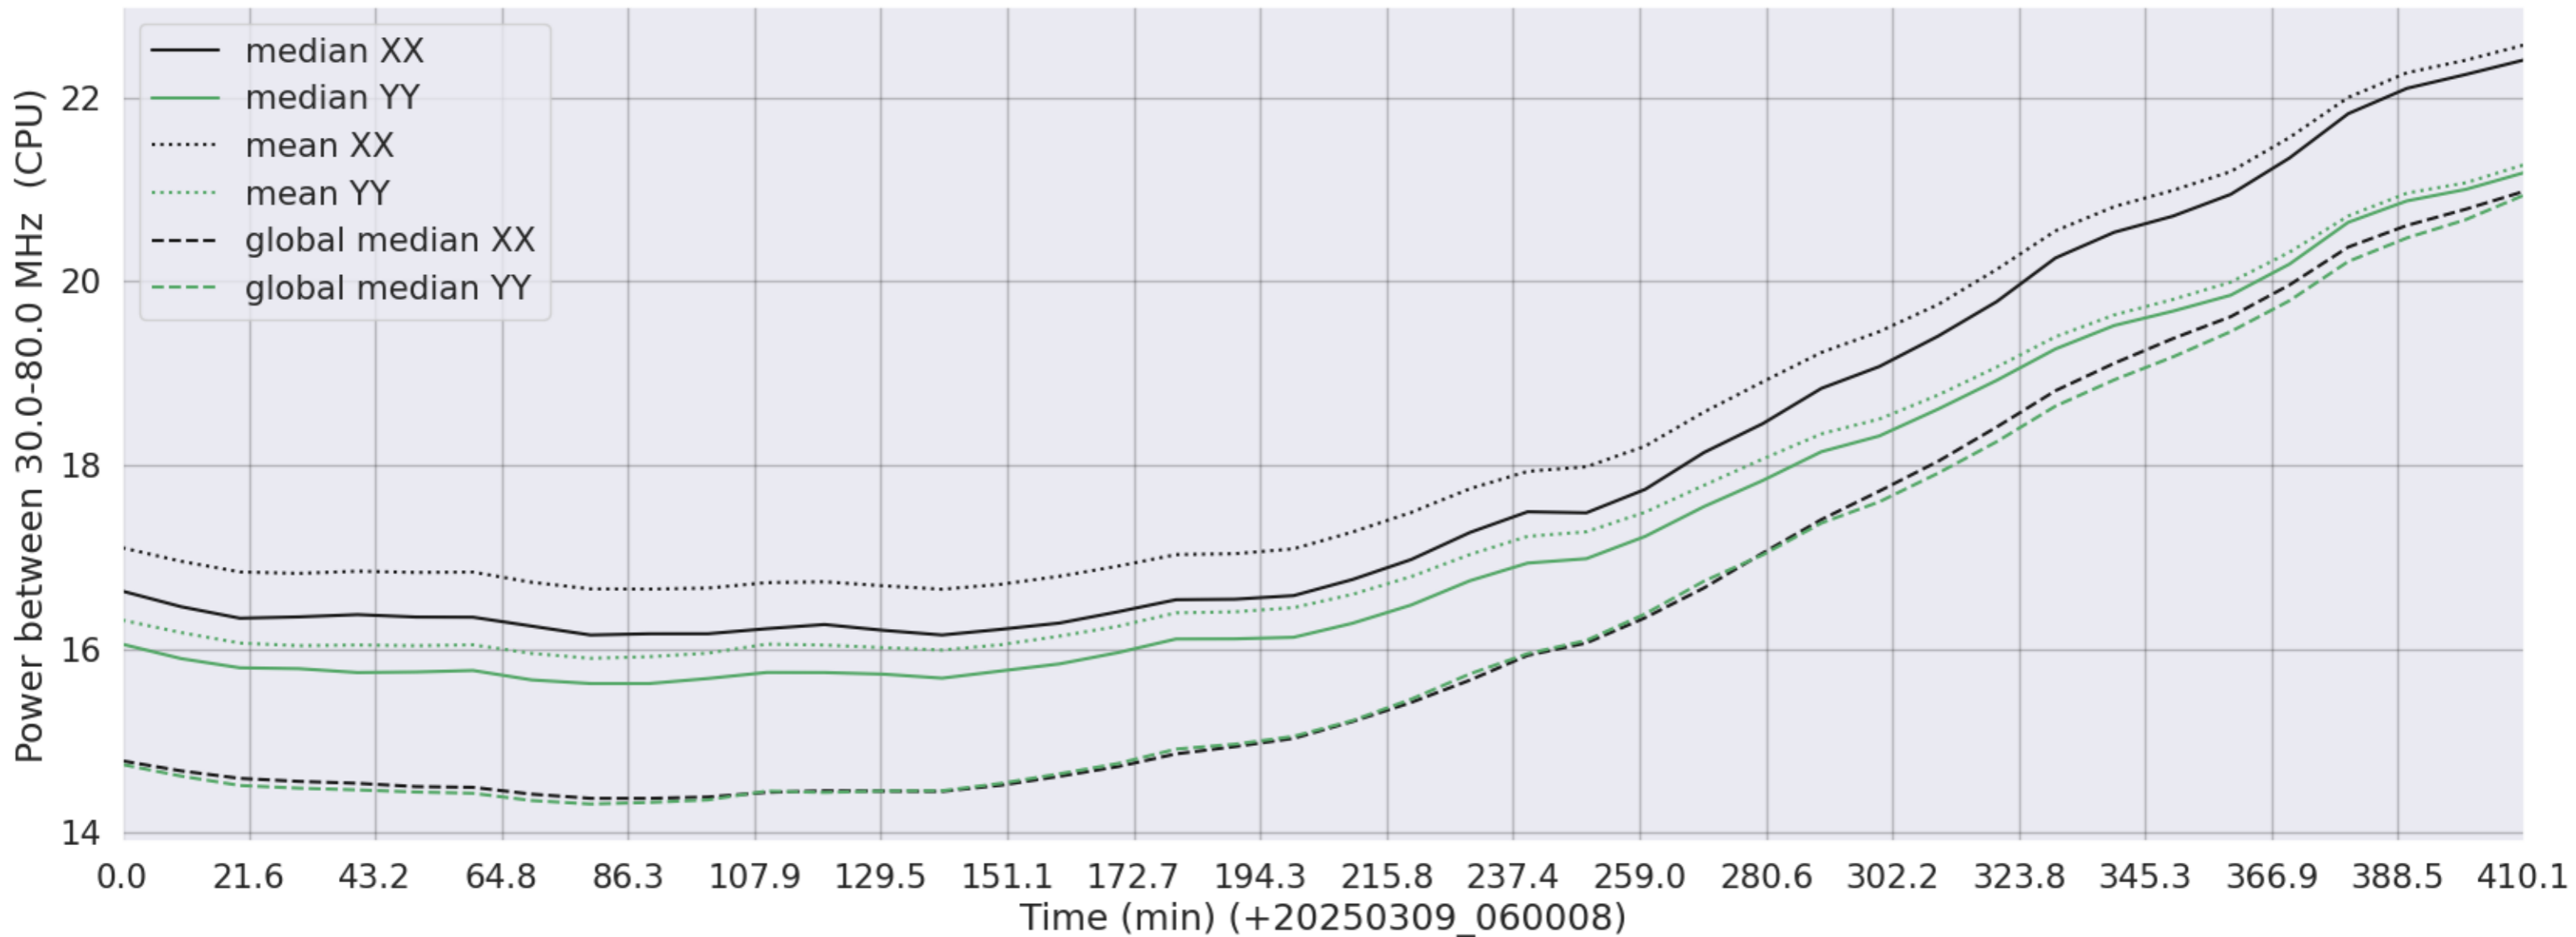

LWA141 - Correlator# 263 - XX FLAGS:Good - YY FLAGS:Good

LWA161 - Correlator# 262 - XX FLAGS:Good - YY FLAGS:Good