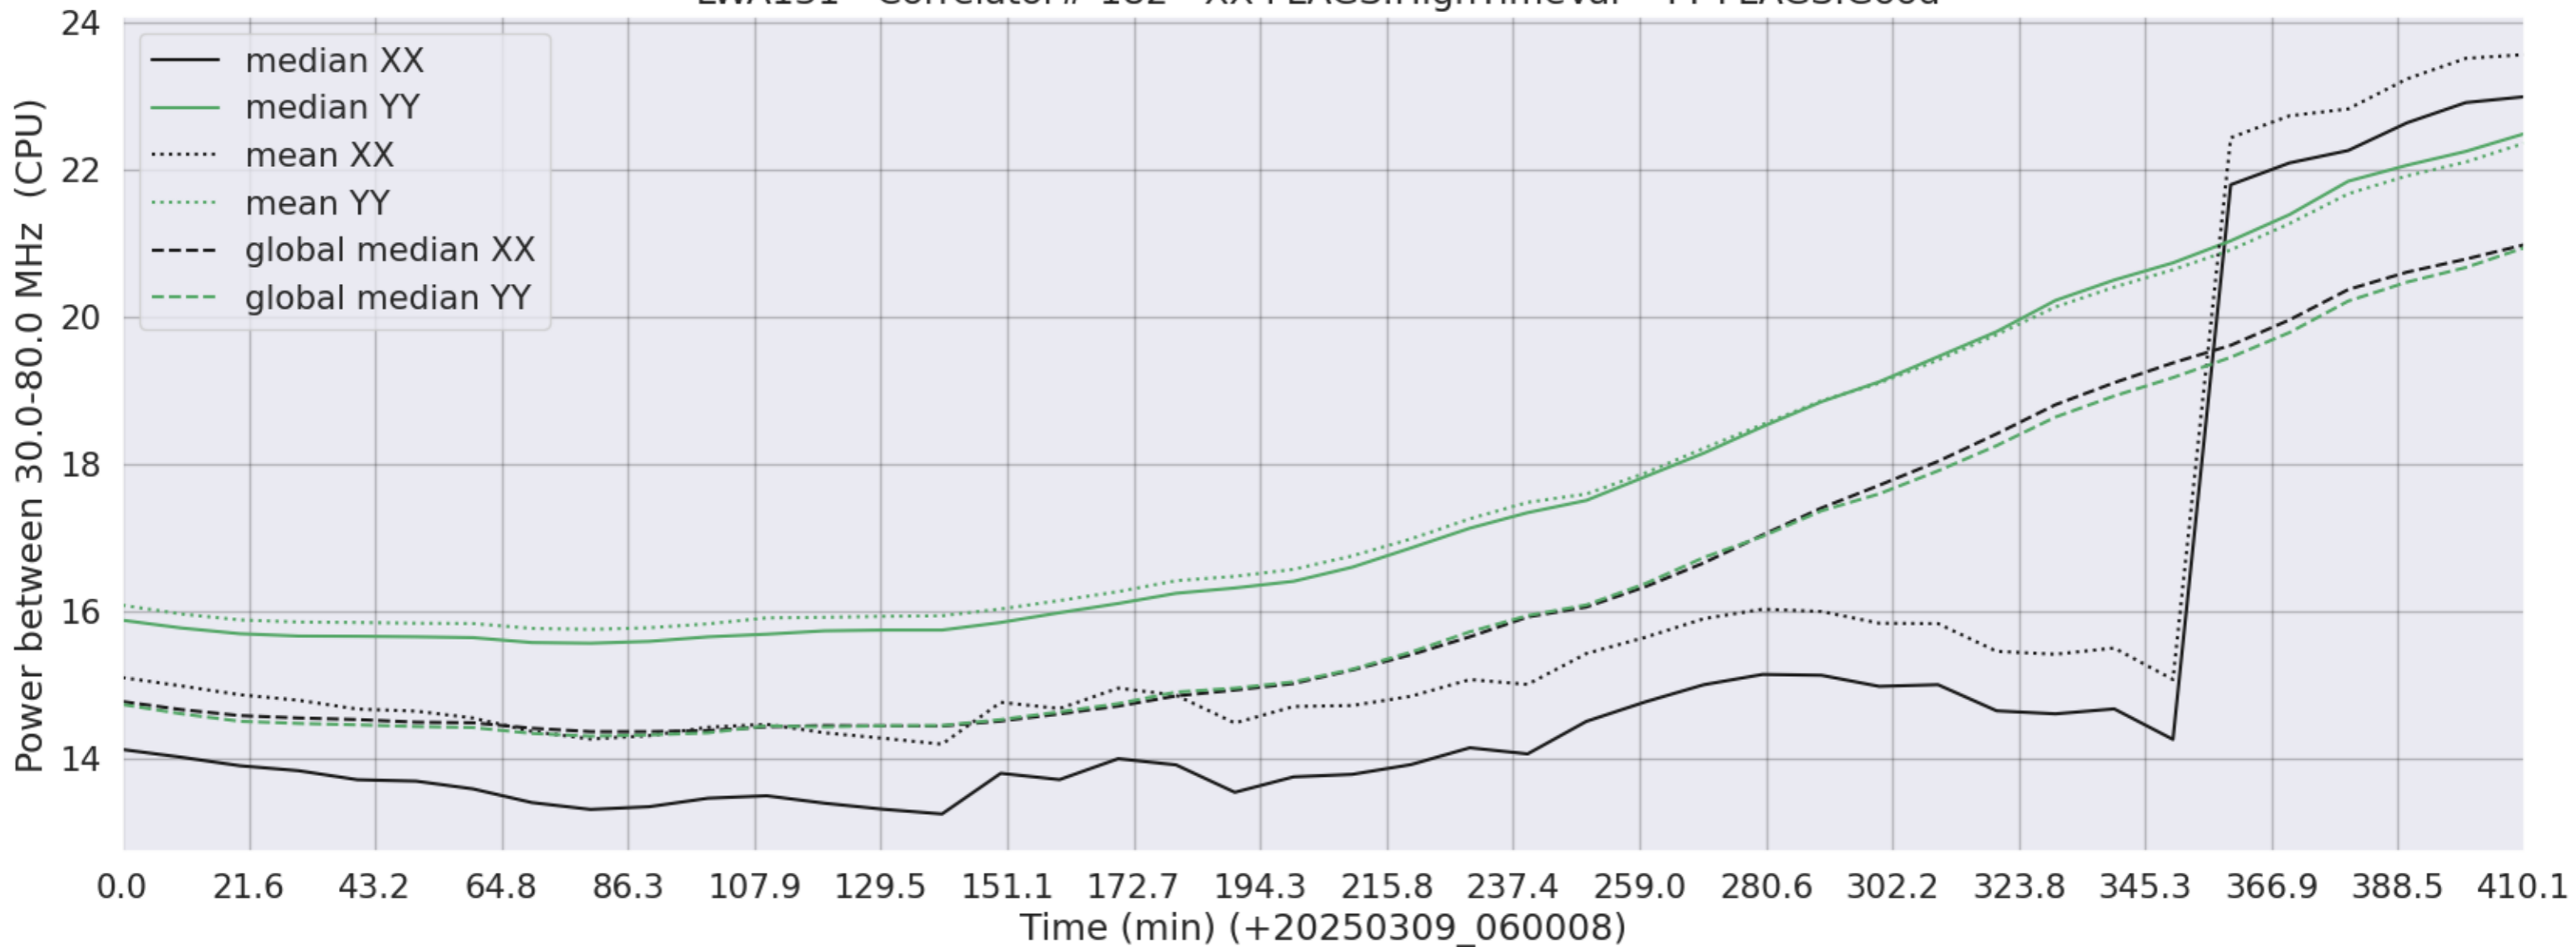

LWA130 - Correlator# 183 - XX FLAGS:Good - YY FLAGS:Good

LWA131 - Correlator# 182 - XX FLAGS:HighTimeVar - YY FLAGS:Good