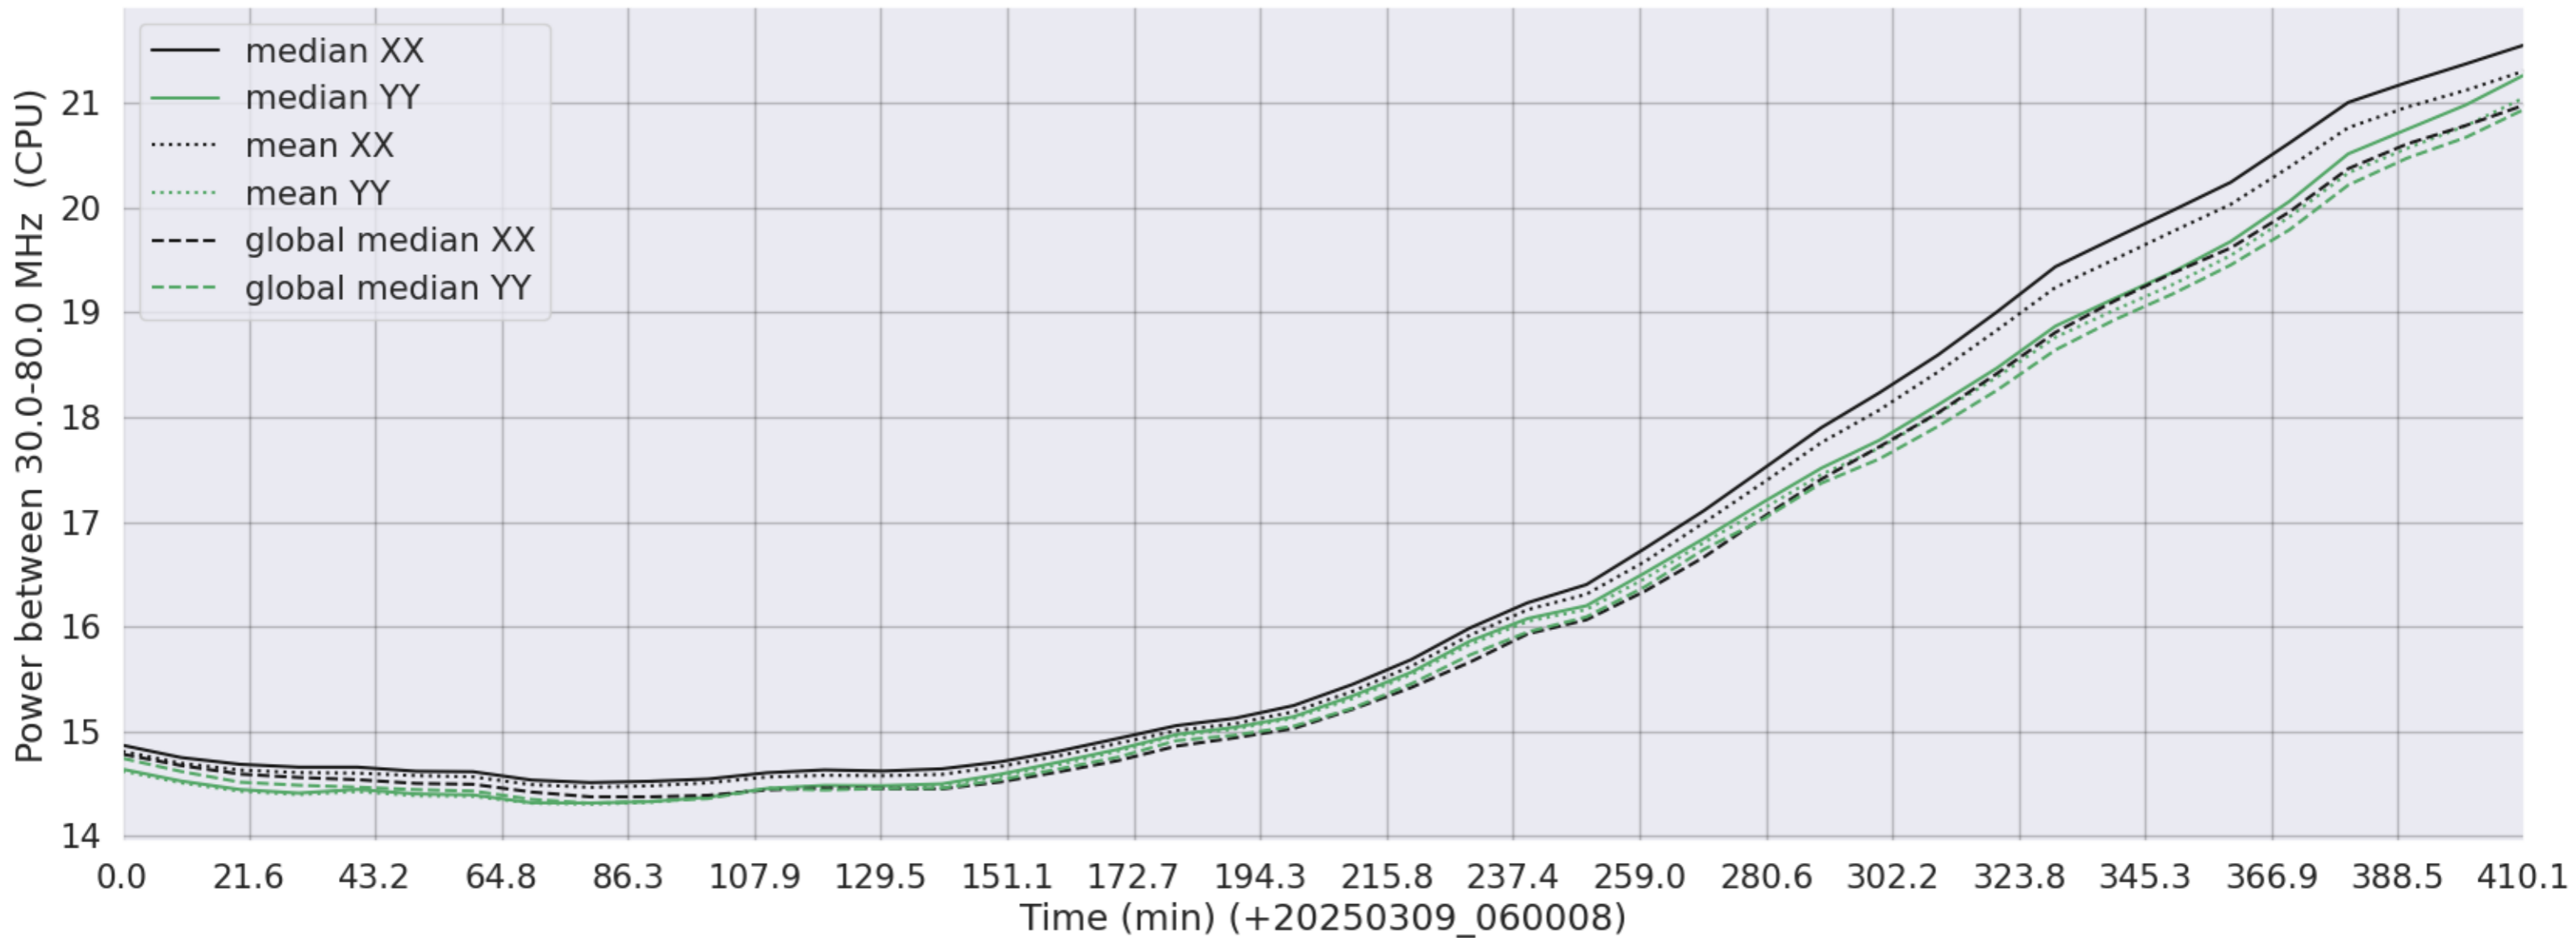

LWA076 - Correlator# 193 - XX FLAGS:Good - YY FLAGS:Good

LWA078 - Correlator# 192 - XX FLAGS:Good - YY FLAGS:Good