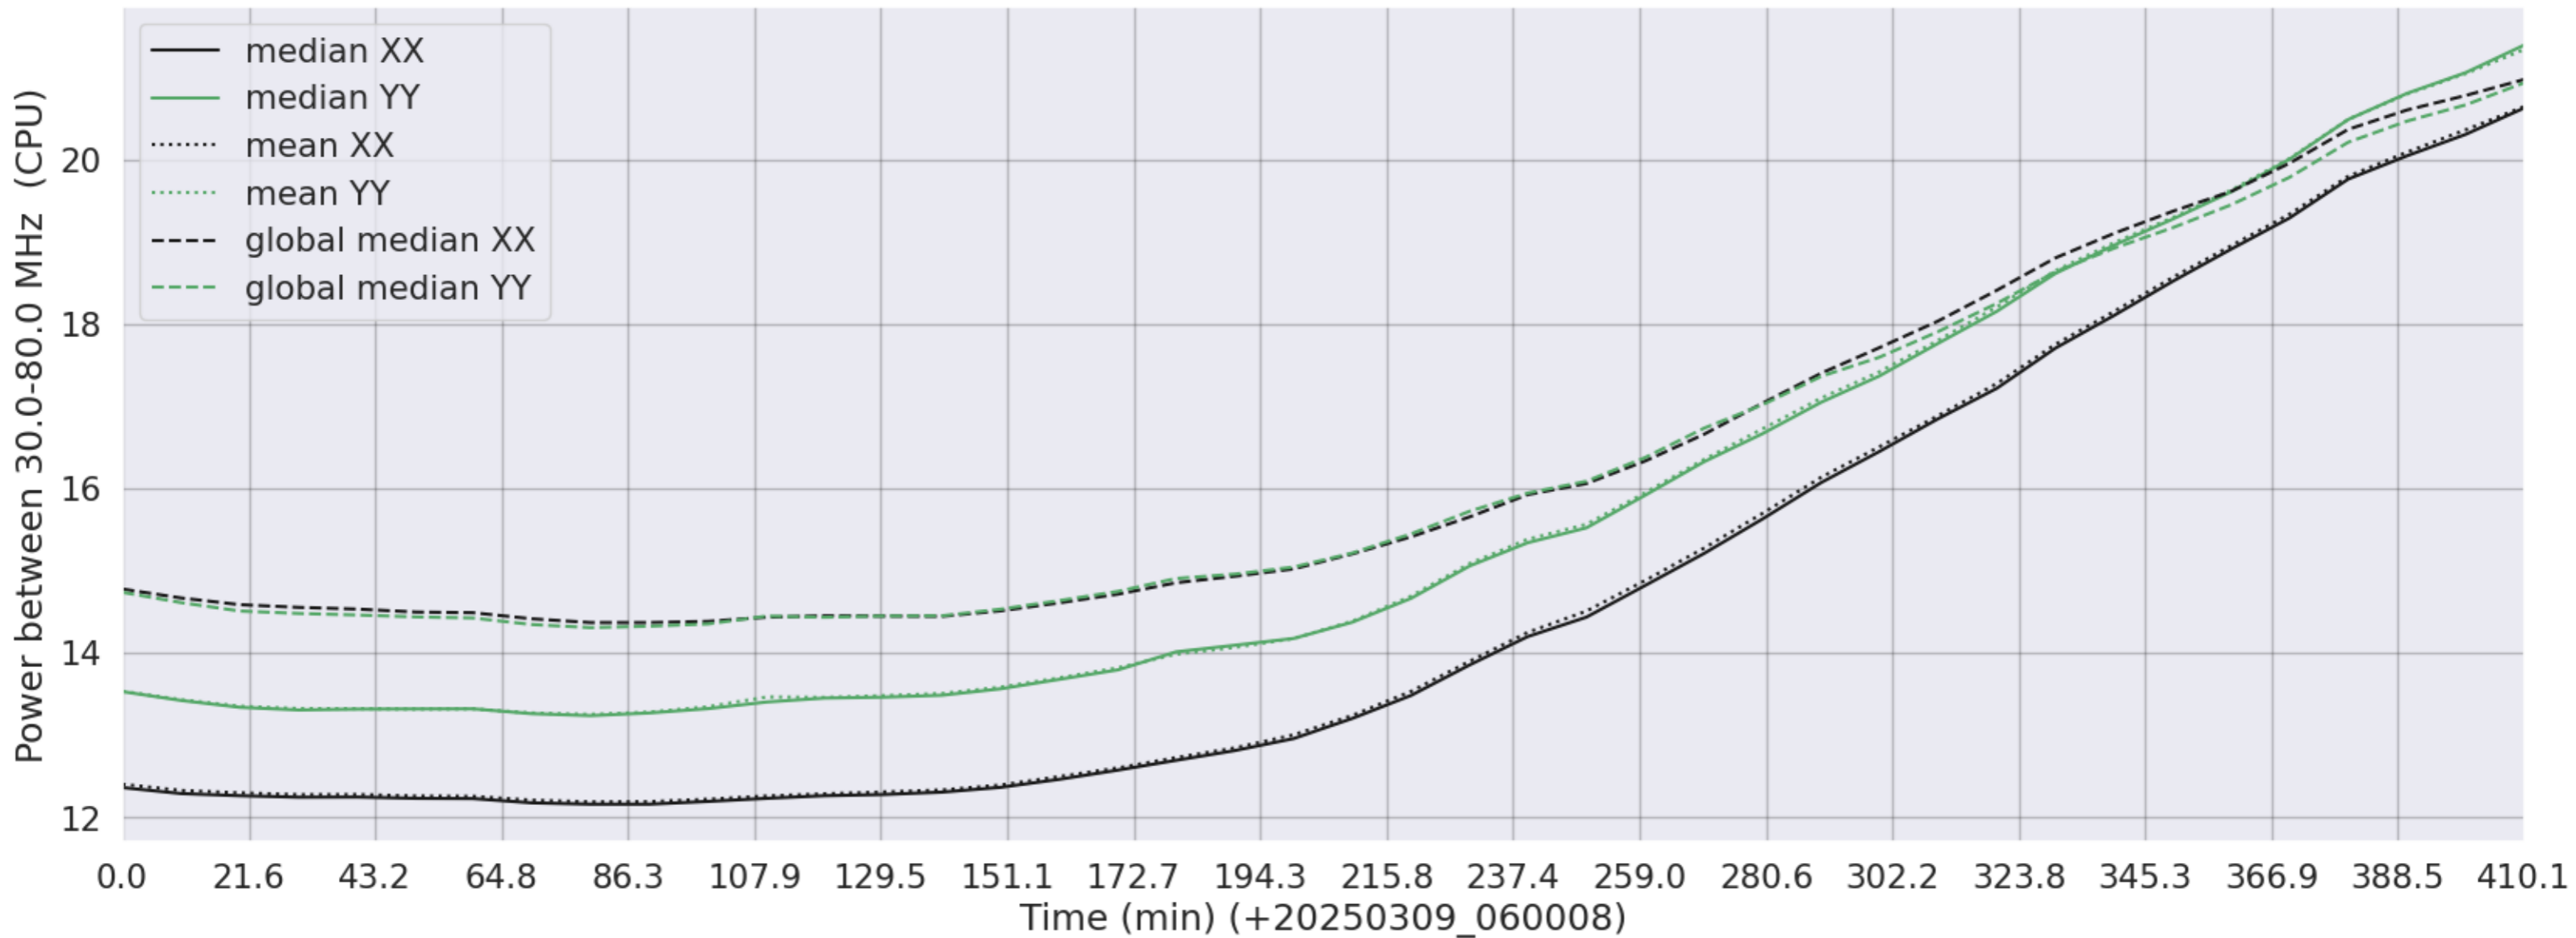

LWA278 - Correlator# 008 - XX FLAGS:Good - YY FLAGS:Good

LWA277 - Correlator# 009 - XX FLAGS:Good - YY FLAGS:Good

LWA282 - Correlator# 010 - XX FLAGS:Good - YY FLAGS:Good

LWA281 - Correlator# 011 - XX FLAGS:Good - YY FLAGS:Good