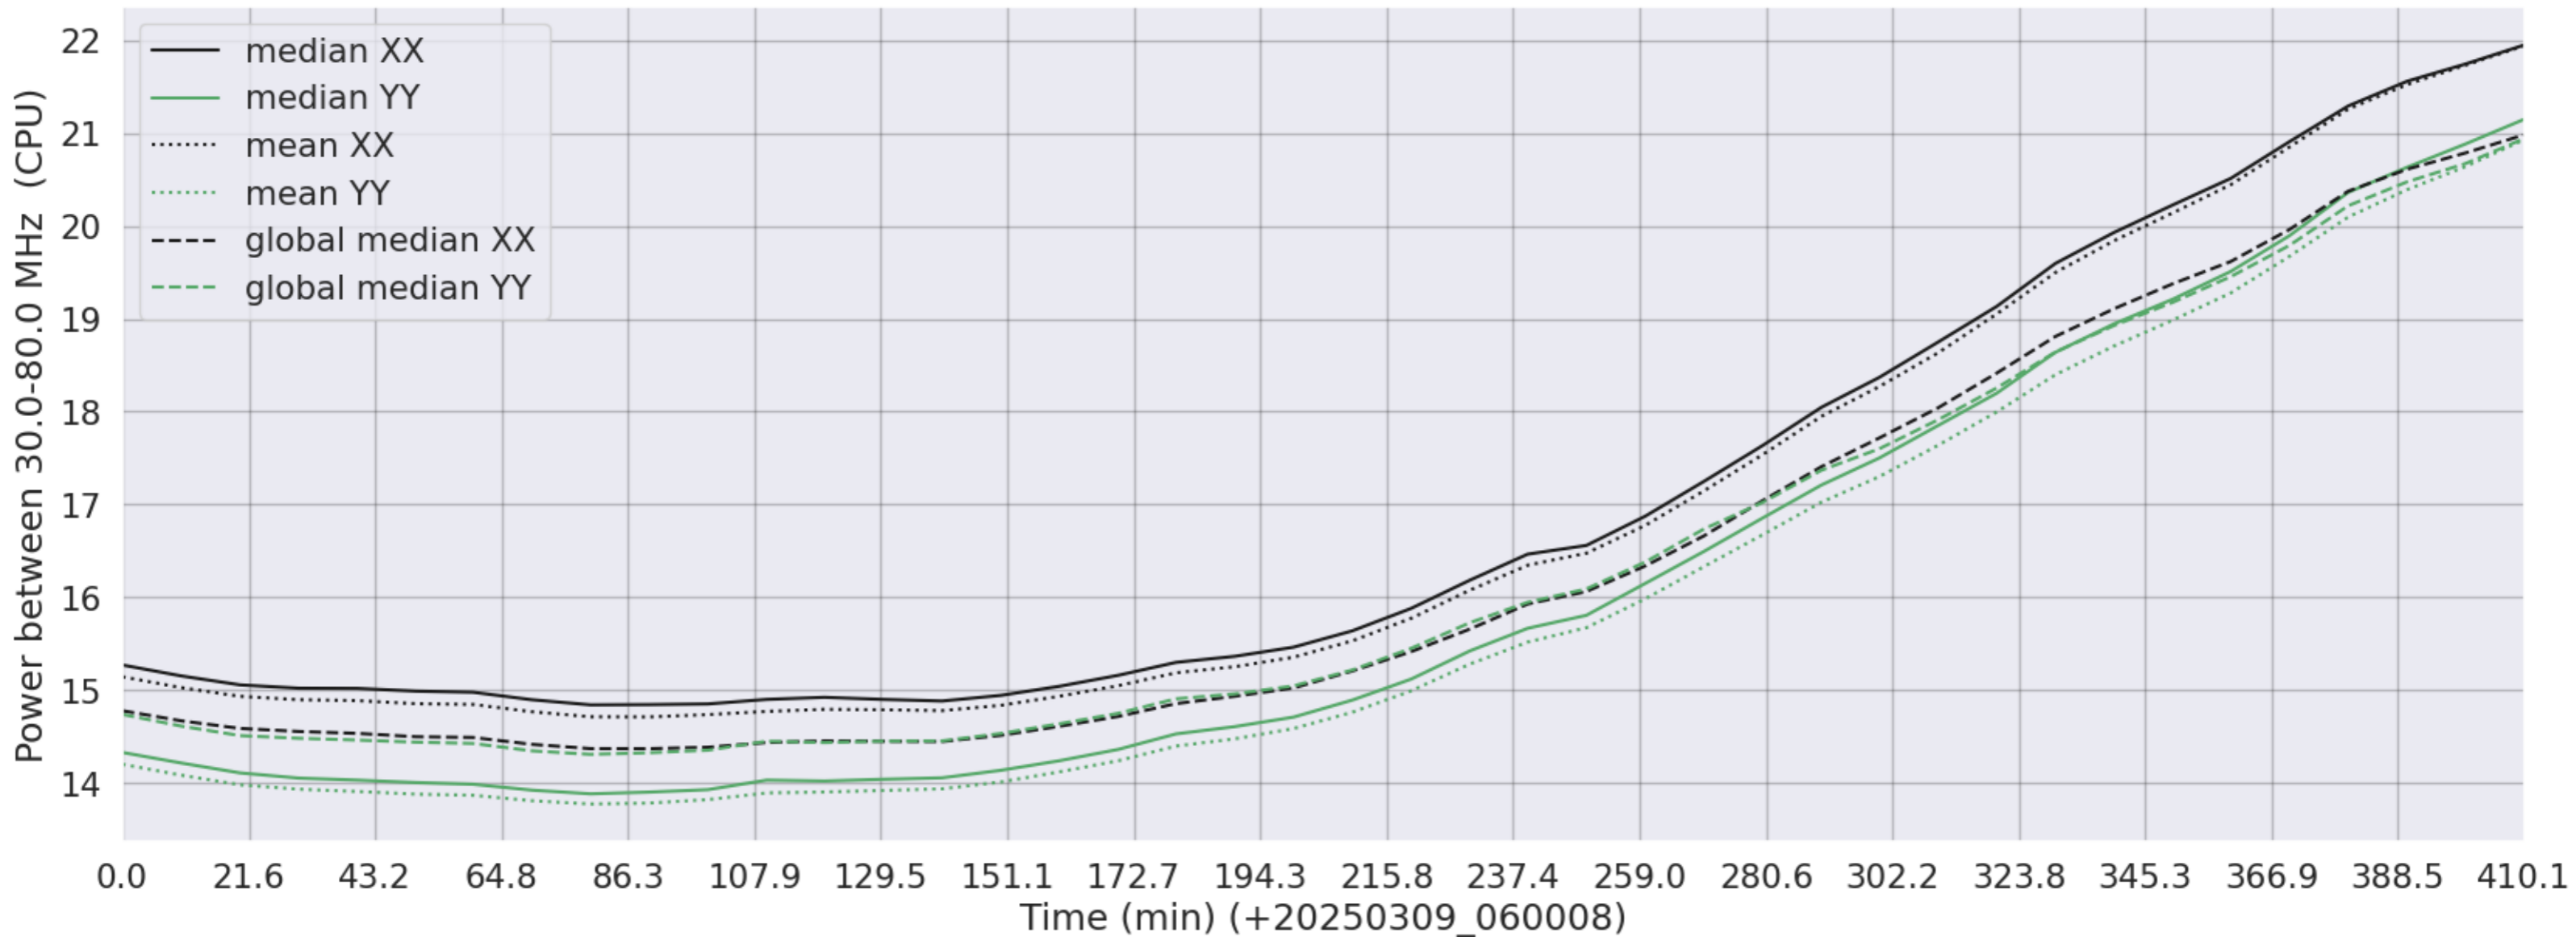

LWA085 - Correlator# 140 - XX FLAGS:Good - YY FLAGS:Good

LWA064 - Correlator# 141 - XX FLAGS:Good - YY FLAGS:Good

LWA087 - Correlator# 142 - XX FLAGS:Good - YY FLAGS:Good

LWA086 - Correlator# 143 - XX FLAGS:Good - YY FLAGS:Good