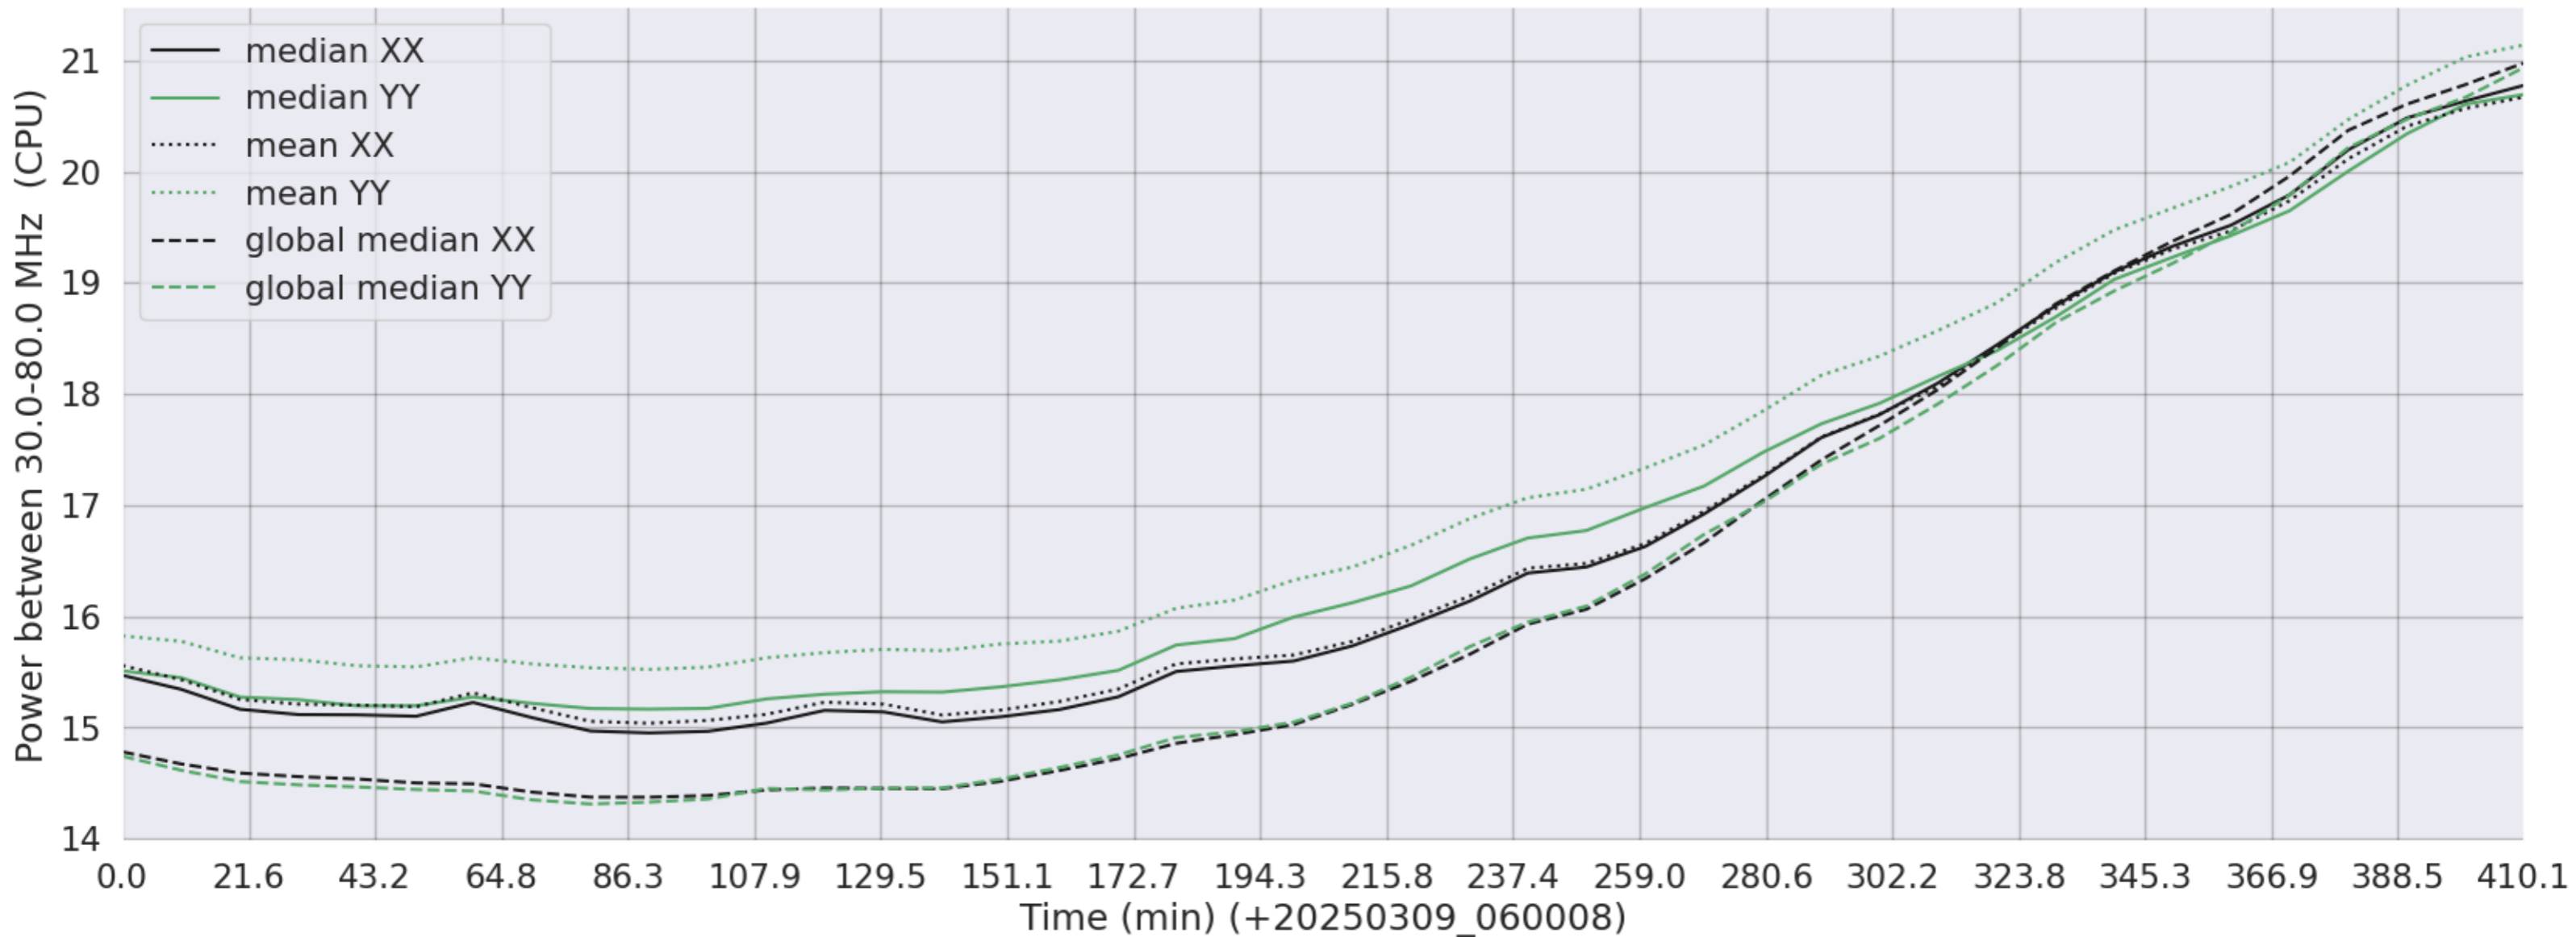

LWA335 - Correlator# 057 - XX FLAGS:Good - YY FLAGS:Good

LWA336 - Correlator# 056 - XX FLAGS:Good - YY FLAGS:Good