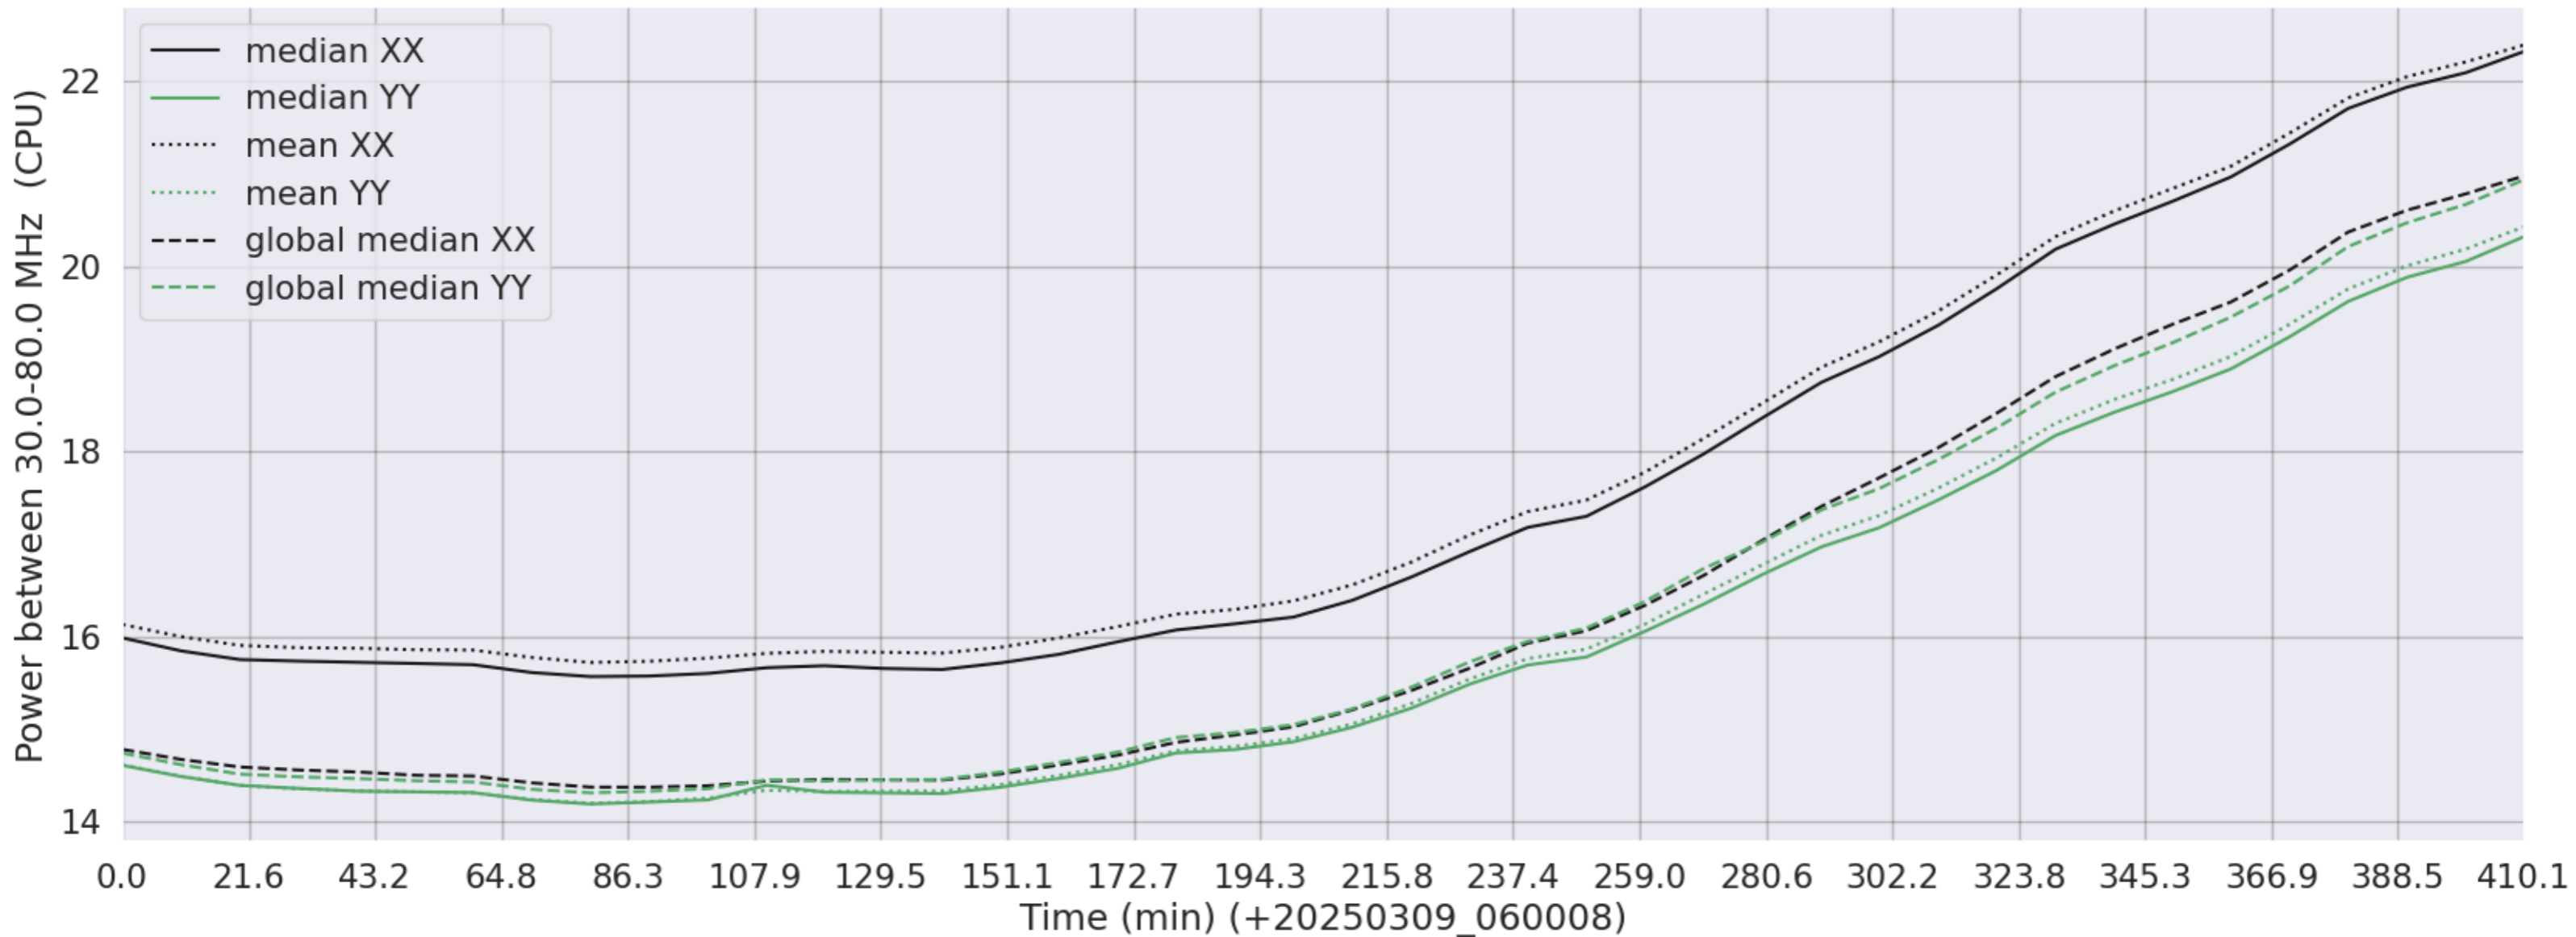

LWA046 - Correlator# 082 - XX FLAGS:Good - YY FLAGS:Good

LWA043 - Correlator# 081 - XX FLAGS:Good - YY FLAGS:Good