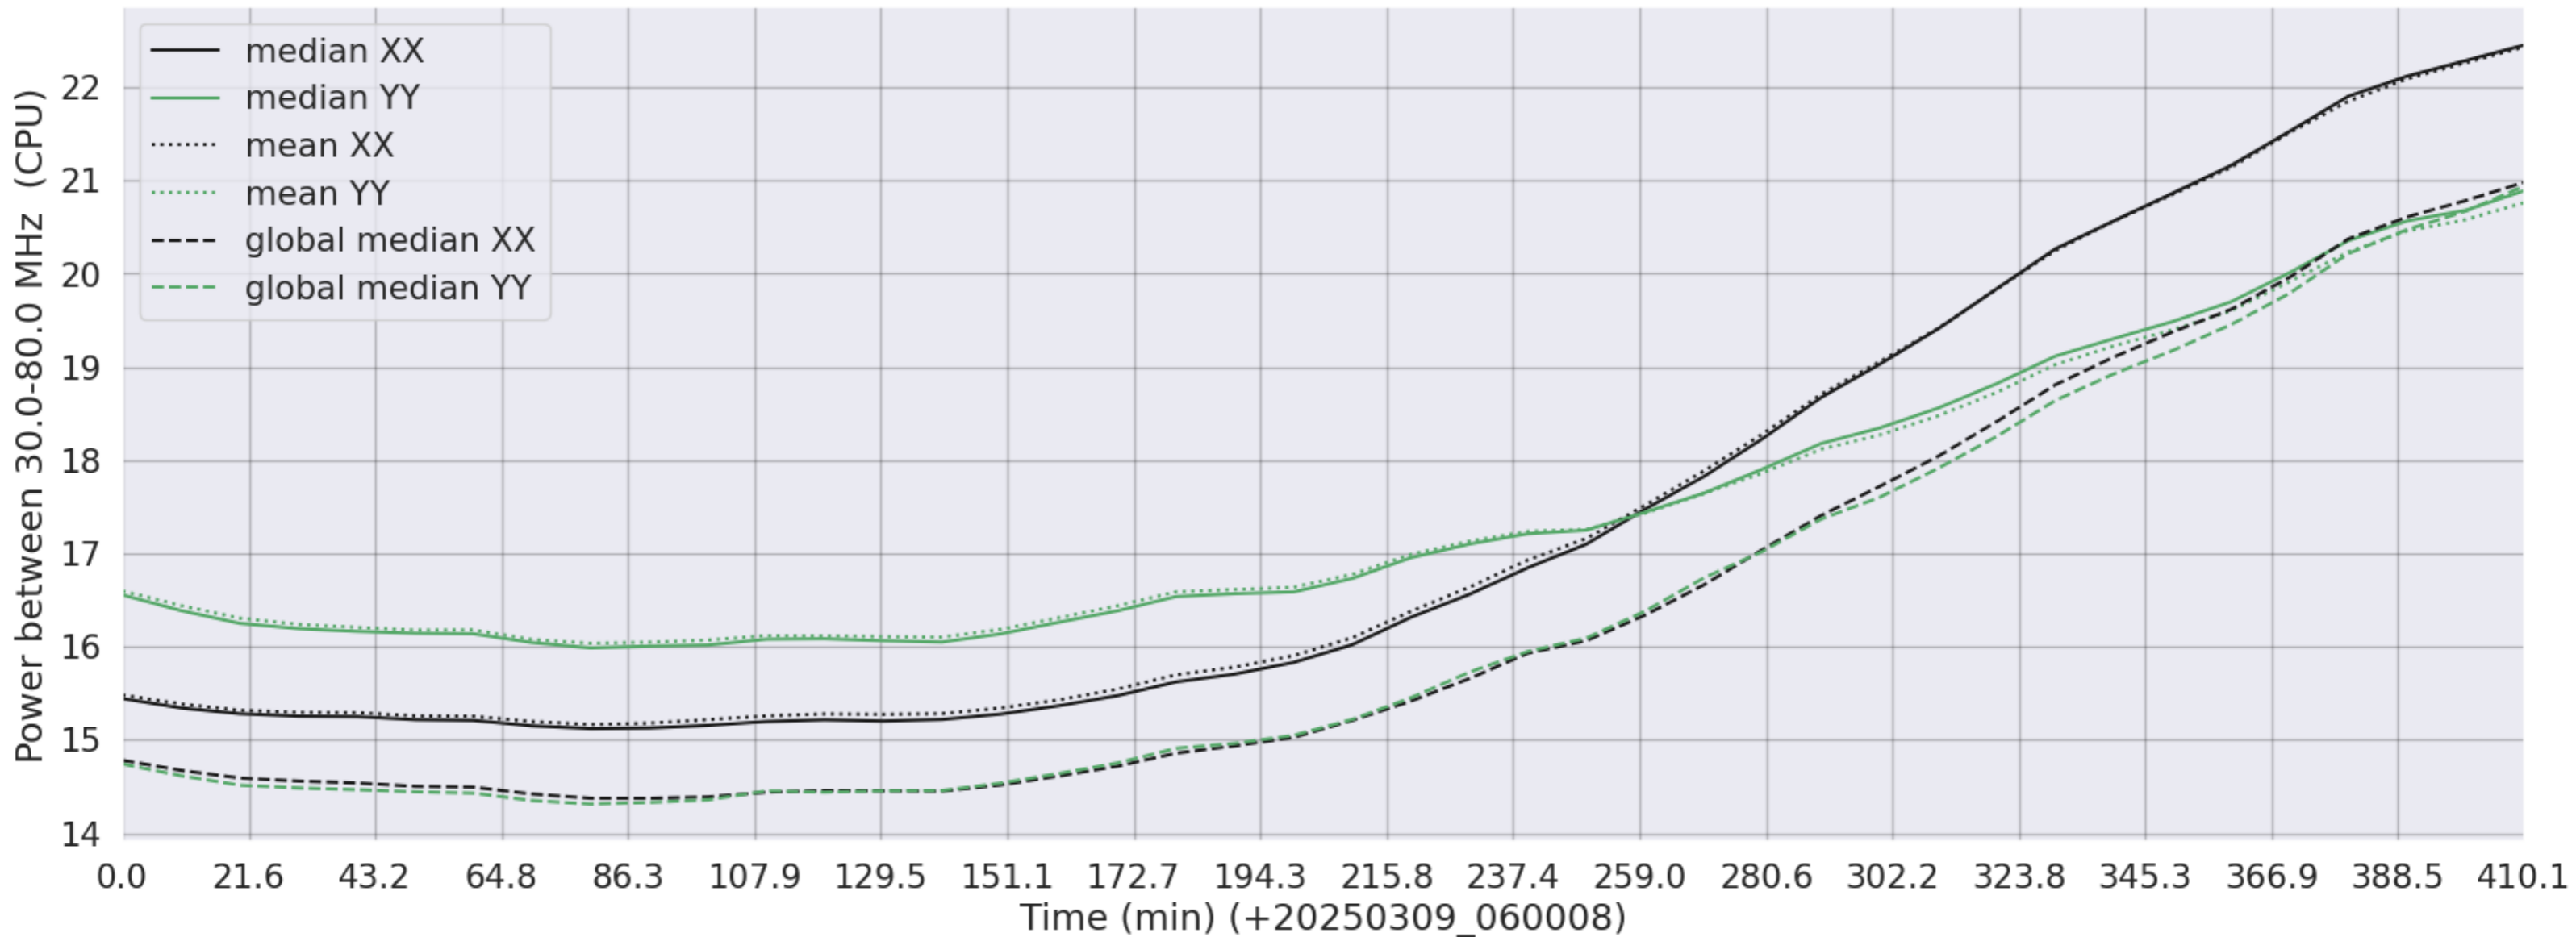

LWA287 - Correlator# 223 - XX FLAGS:Good - YY FLAGS:Good

LWA355 - Correlator# 222 - XX FLAGS:Good - YY FLAGS:Good