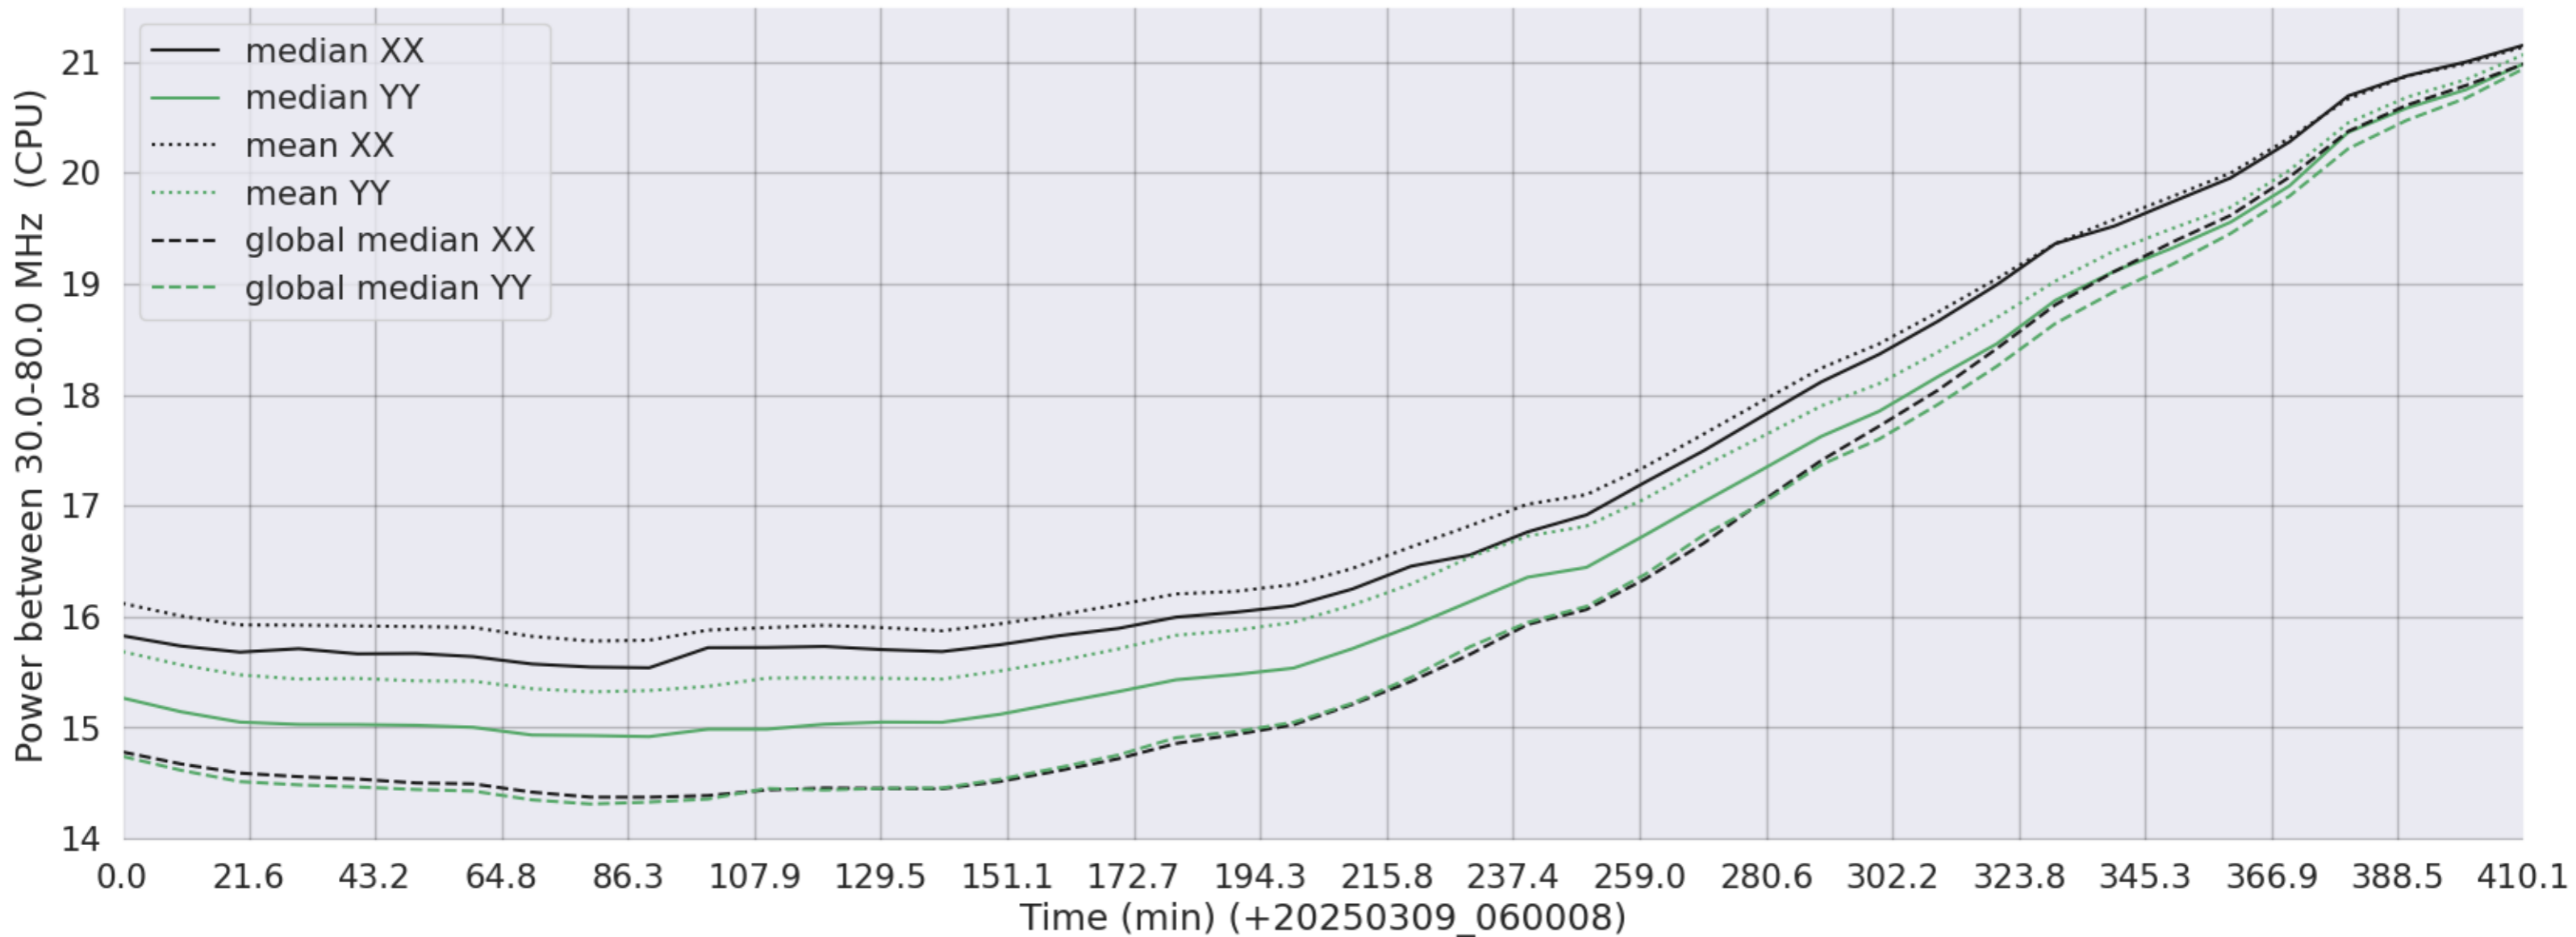

LWA037 - Correlator# 181 - XX FLAGS:Good - YY FLAGS:Good

LWA129 - Correlator# 180 - XX FLAGS:Good - YY FLAGS:Good