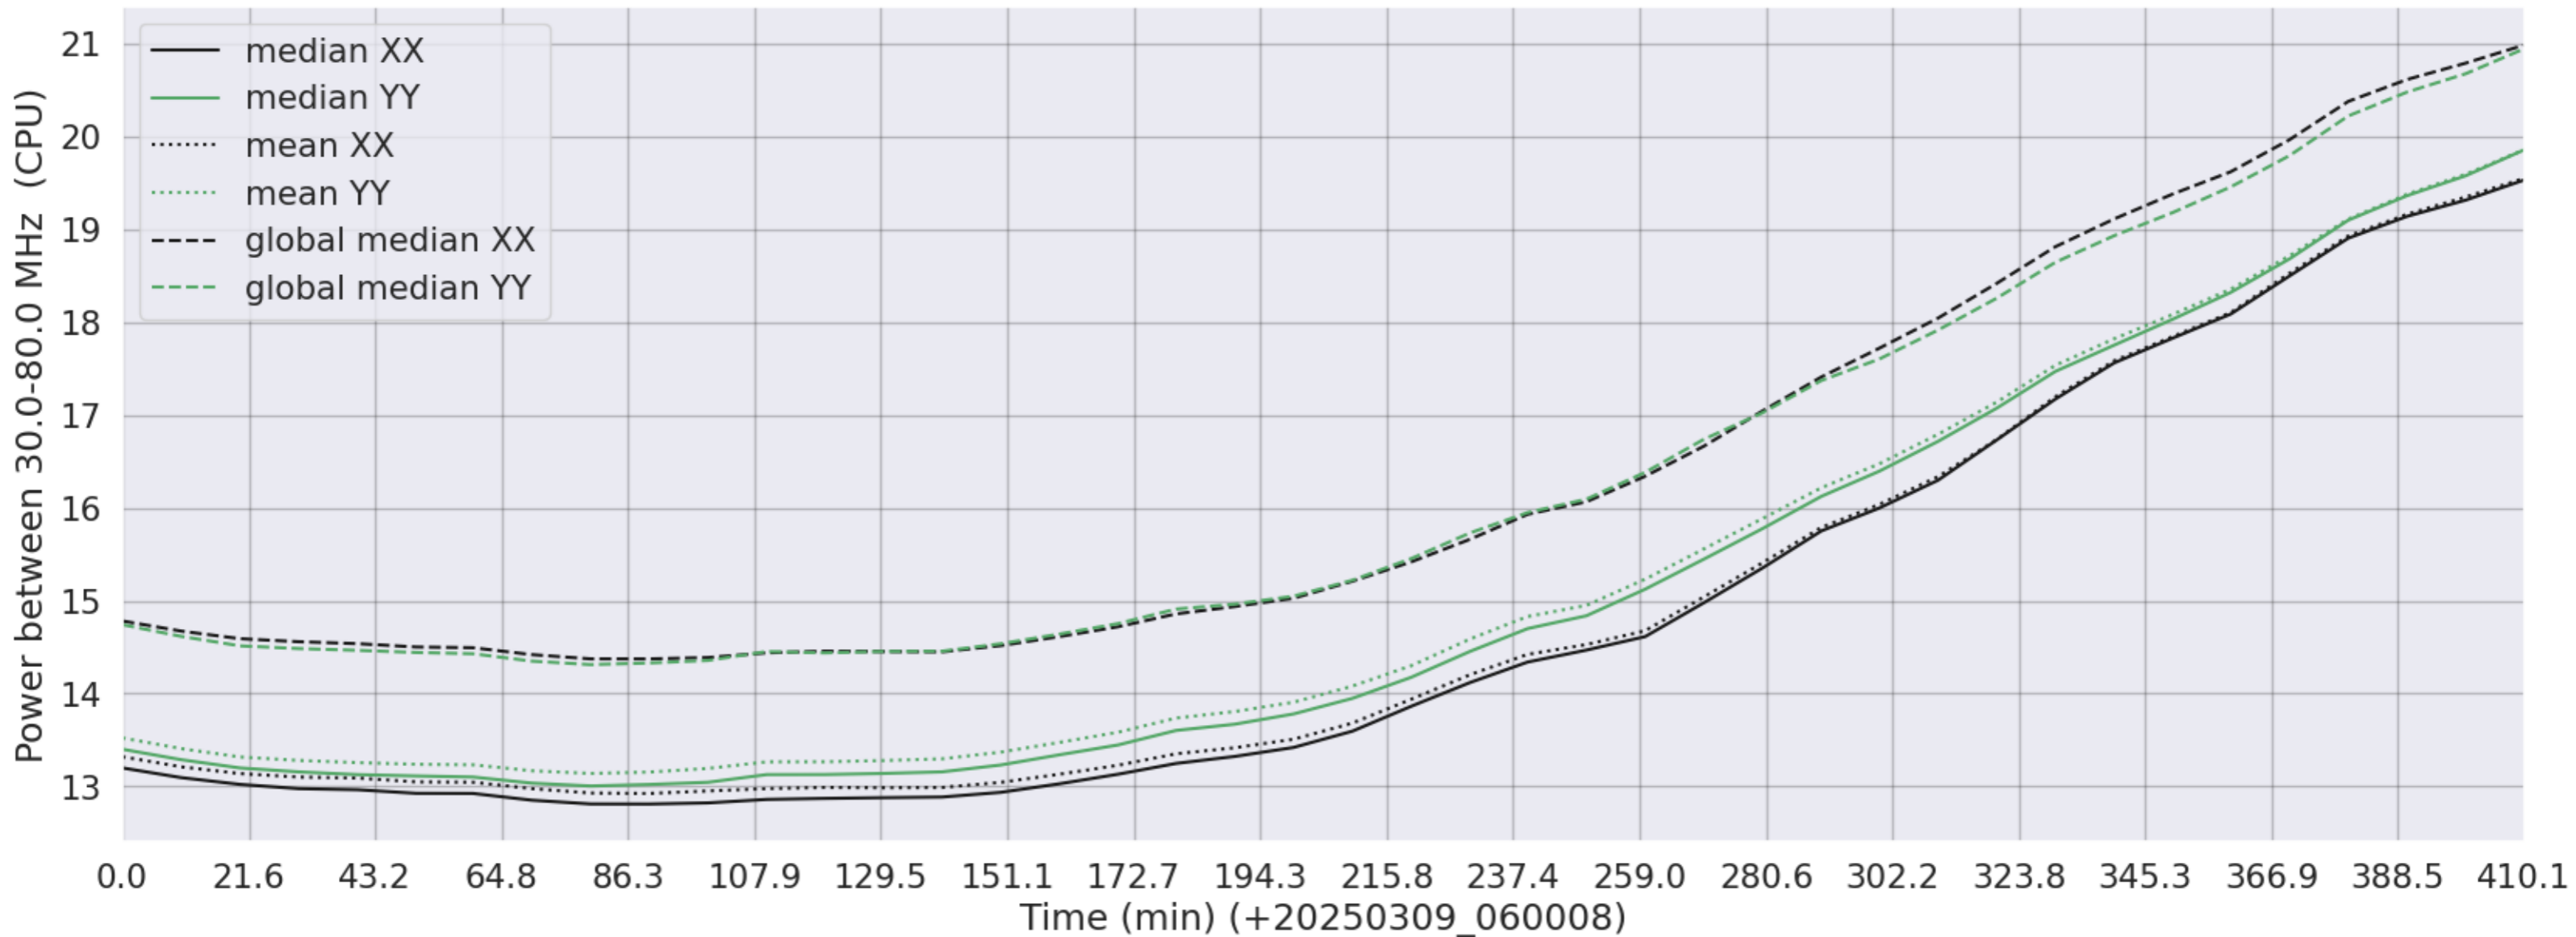

LWA221 - Correlator# 334 - XX FLAGS:Good - YY FLAGS:Good

LWA217 - Correlator# 333 - XX FLAGS:Good - YY FLAGS:Good