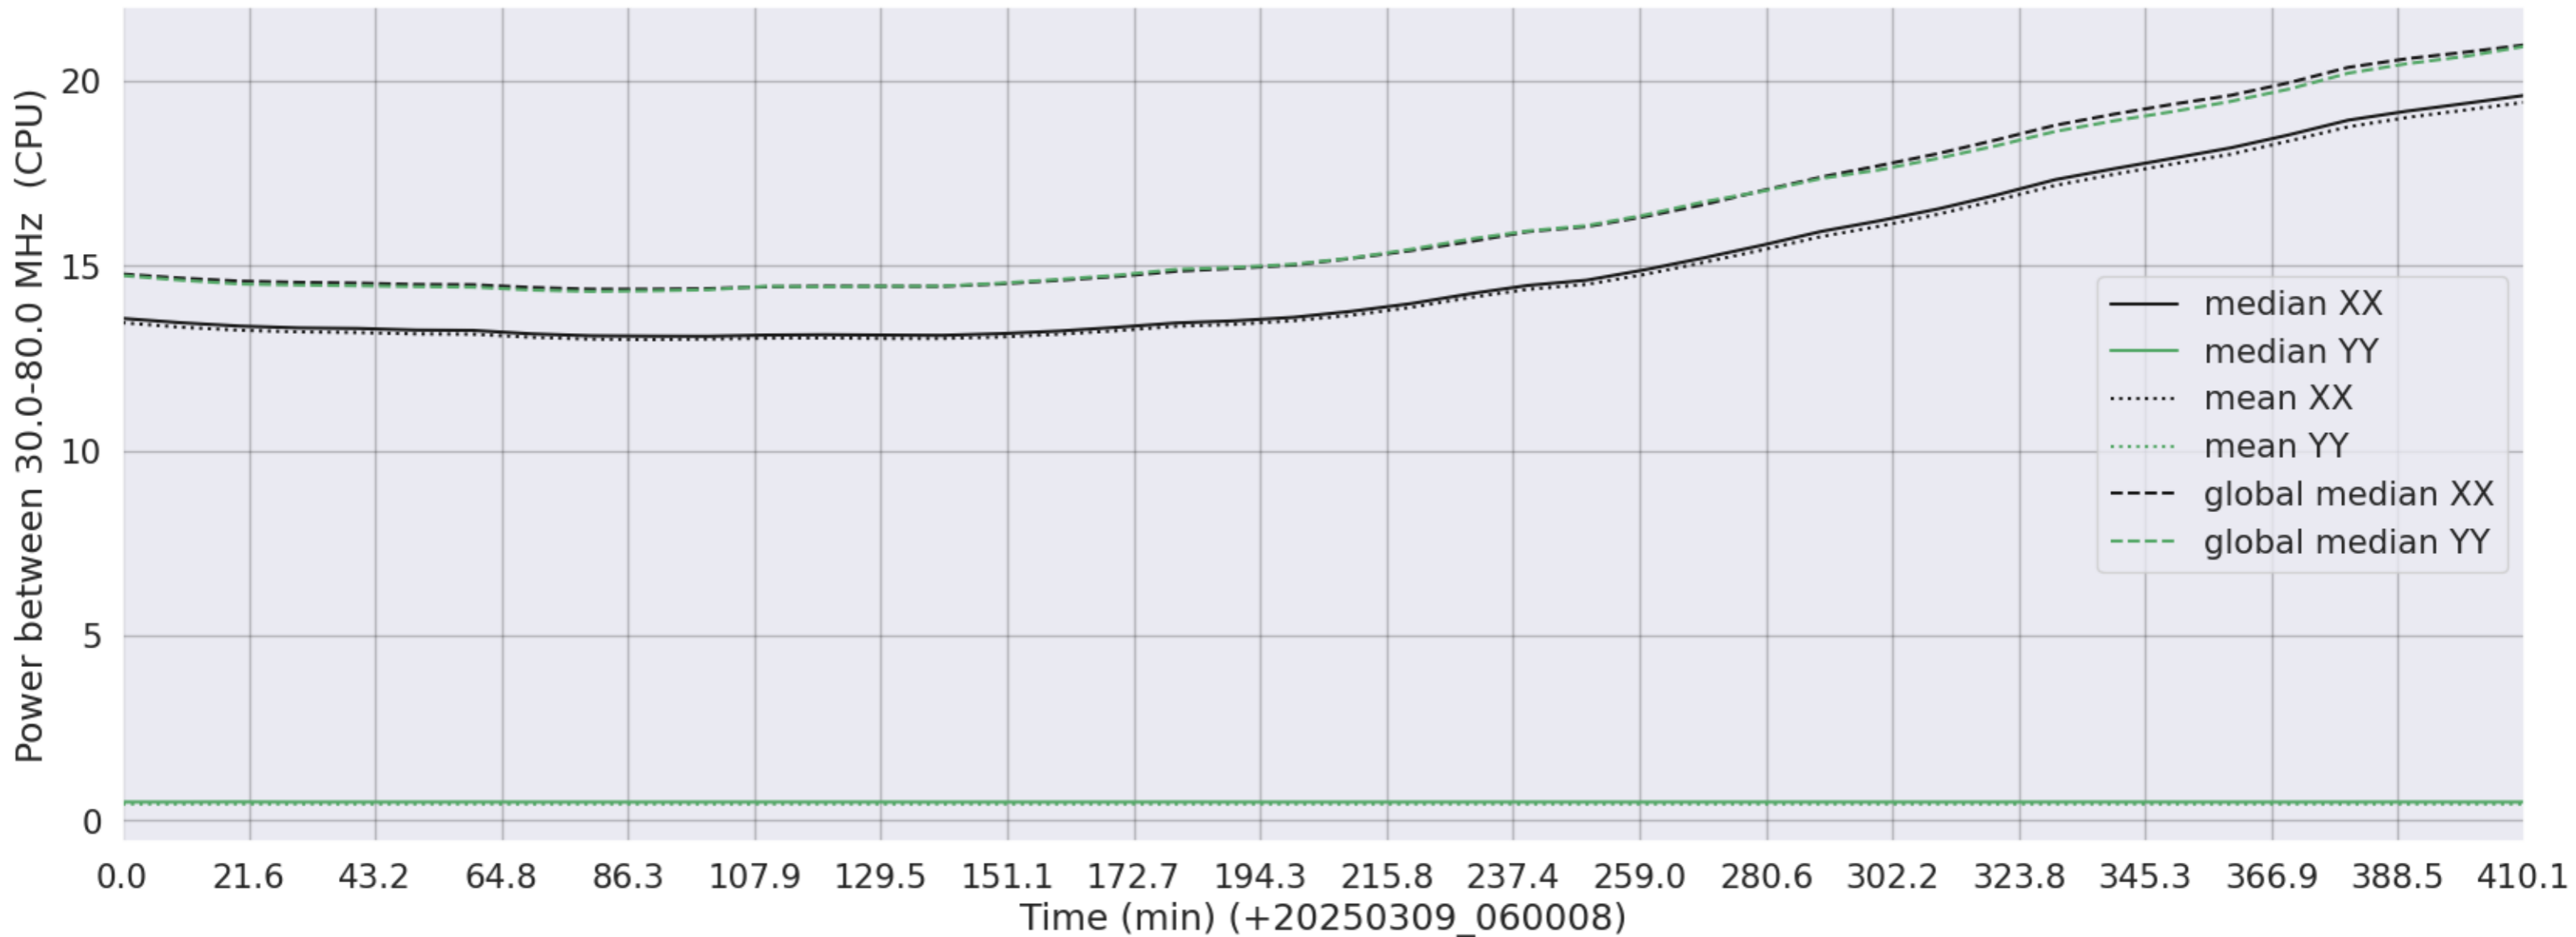

LWA124 - Correlator# 224 - XX FLAGS:HighTimeVar+BadSpecShape - YY FLAGS:Good

LWA127 - Correlator# 225 - XX FLAGS:Good - YY FLAGS:LowPower

LWA126 - Correlator# 226 - XX FLAGS:Good - YY FLAGS:Good

LWA125 - Correlator# 227 - XX FLAGS:Good - YY FLAGS:Good