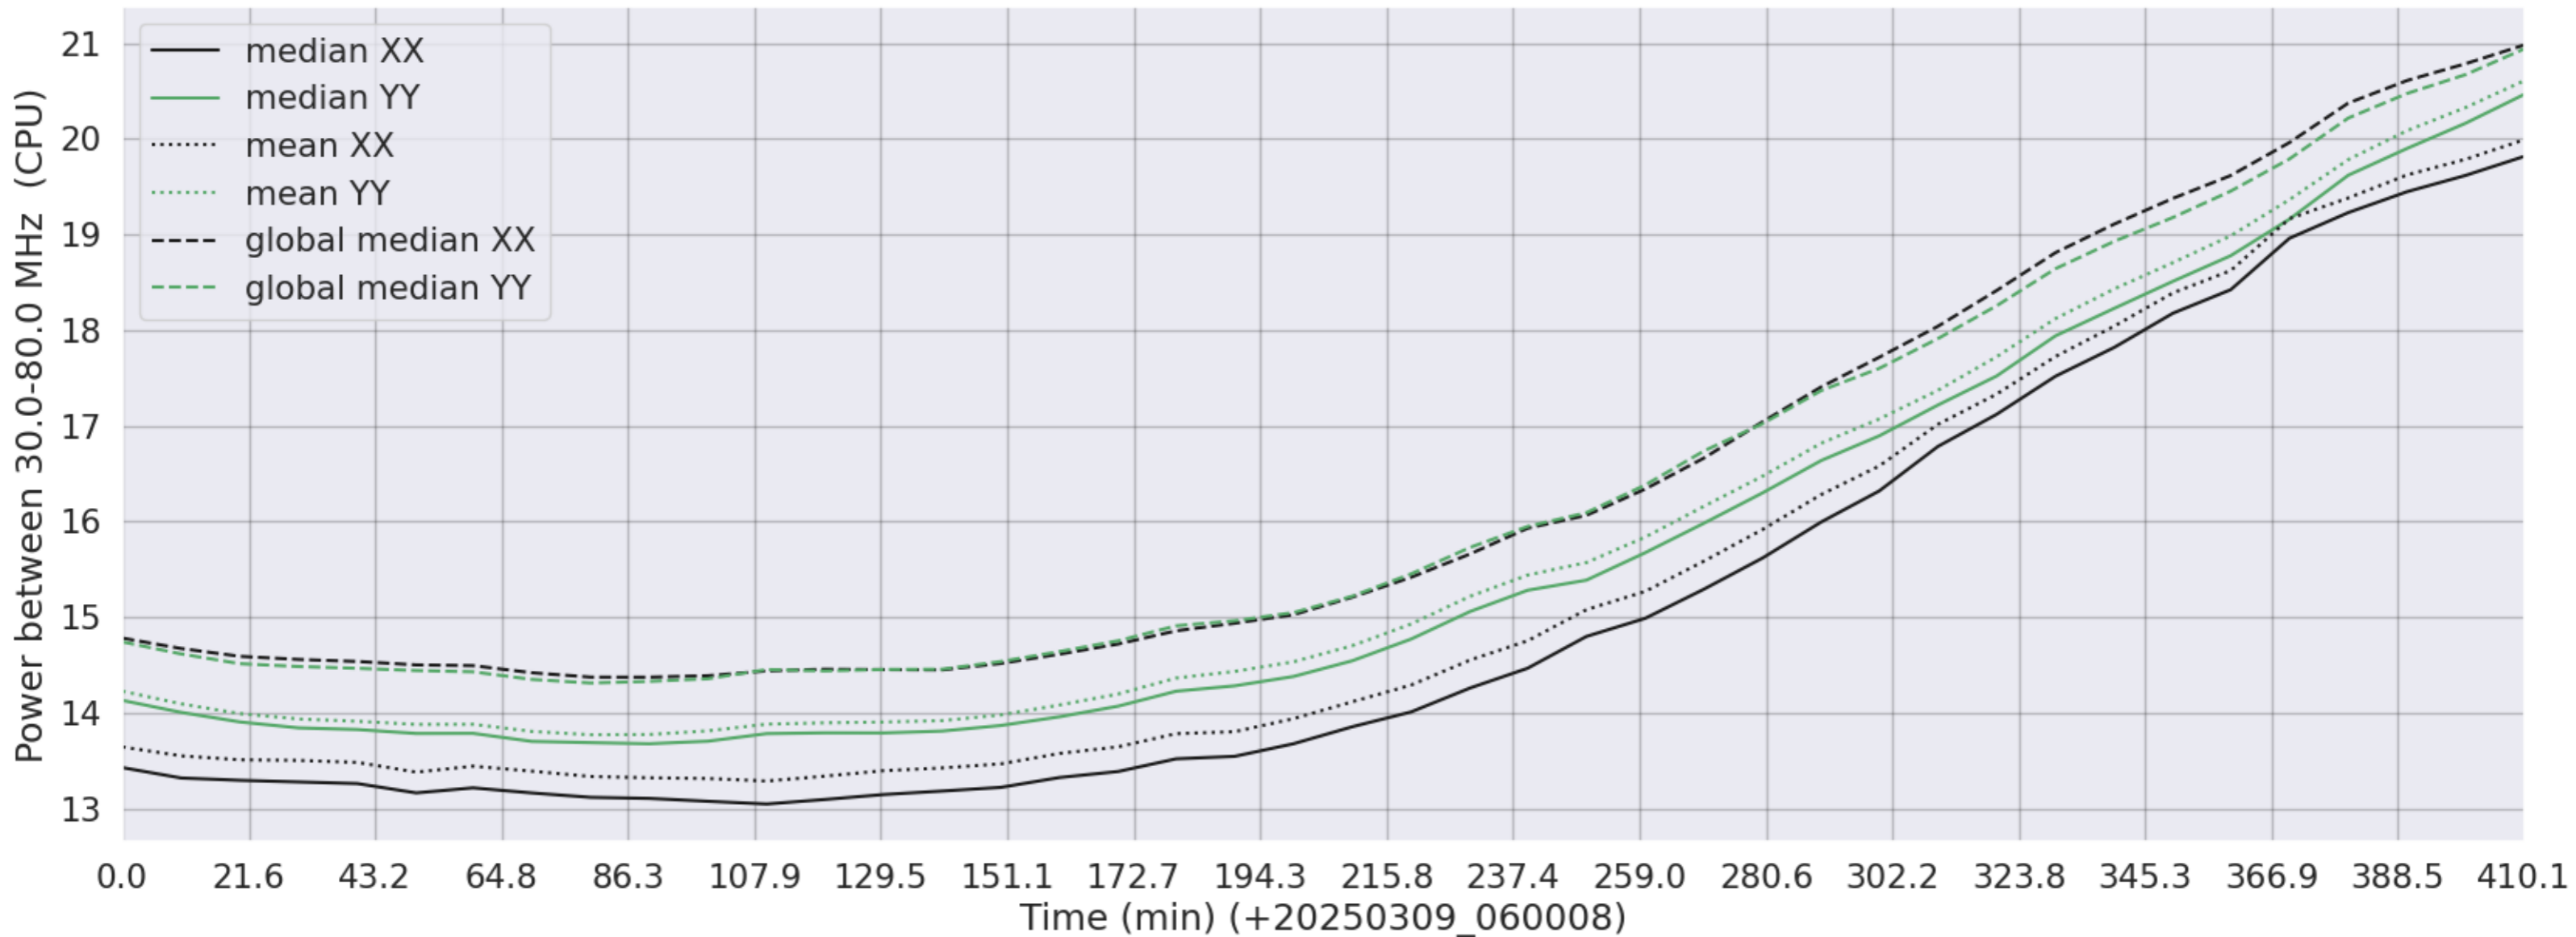

LWA222 - Correlator# 249 - XX FLAGS:Good - YY FLAGS:Good

LWA224 - Correlator# 248 - XX FLAGS:Good - YY FLAGS:Good