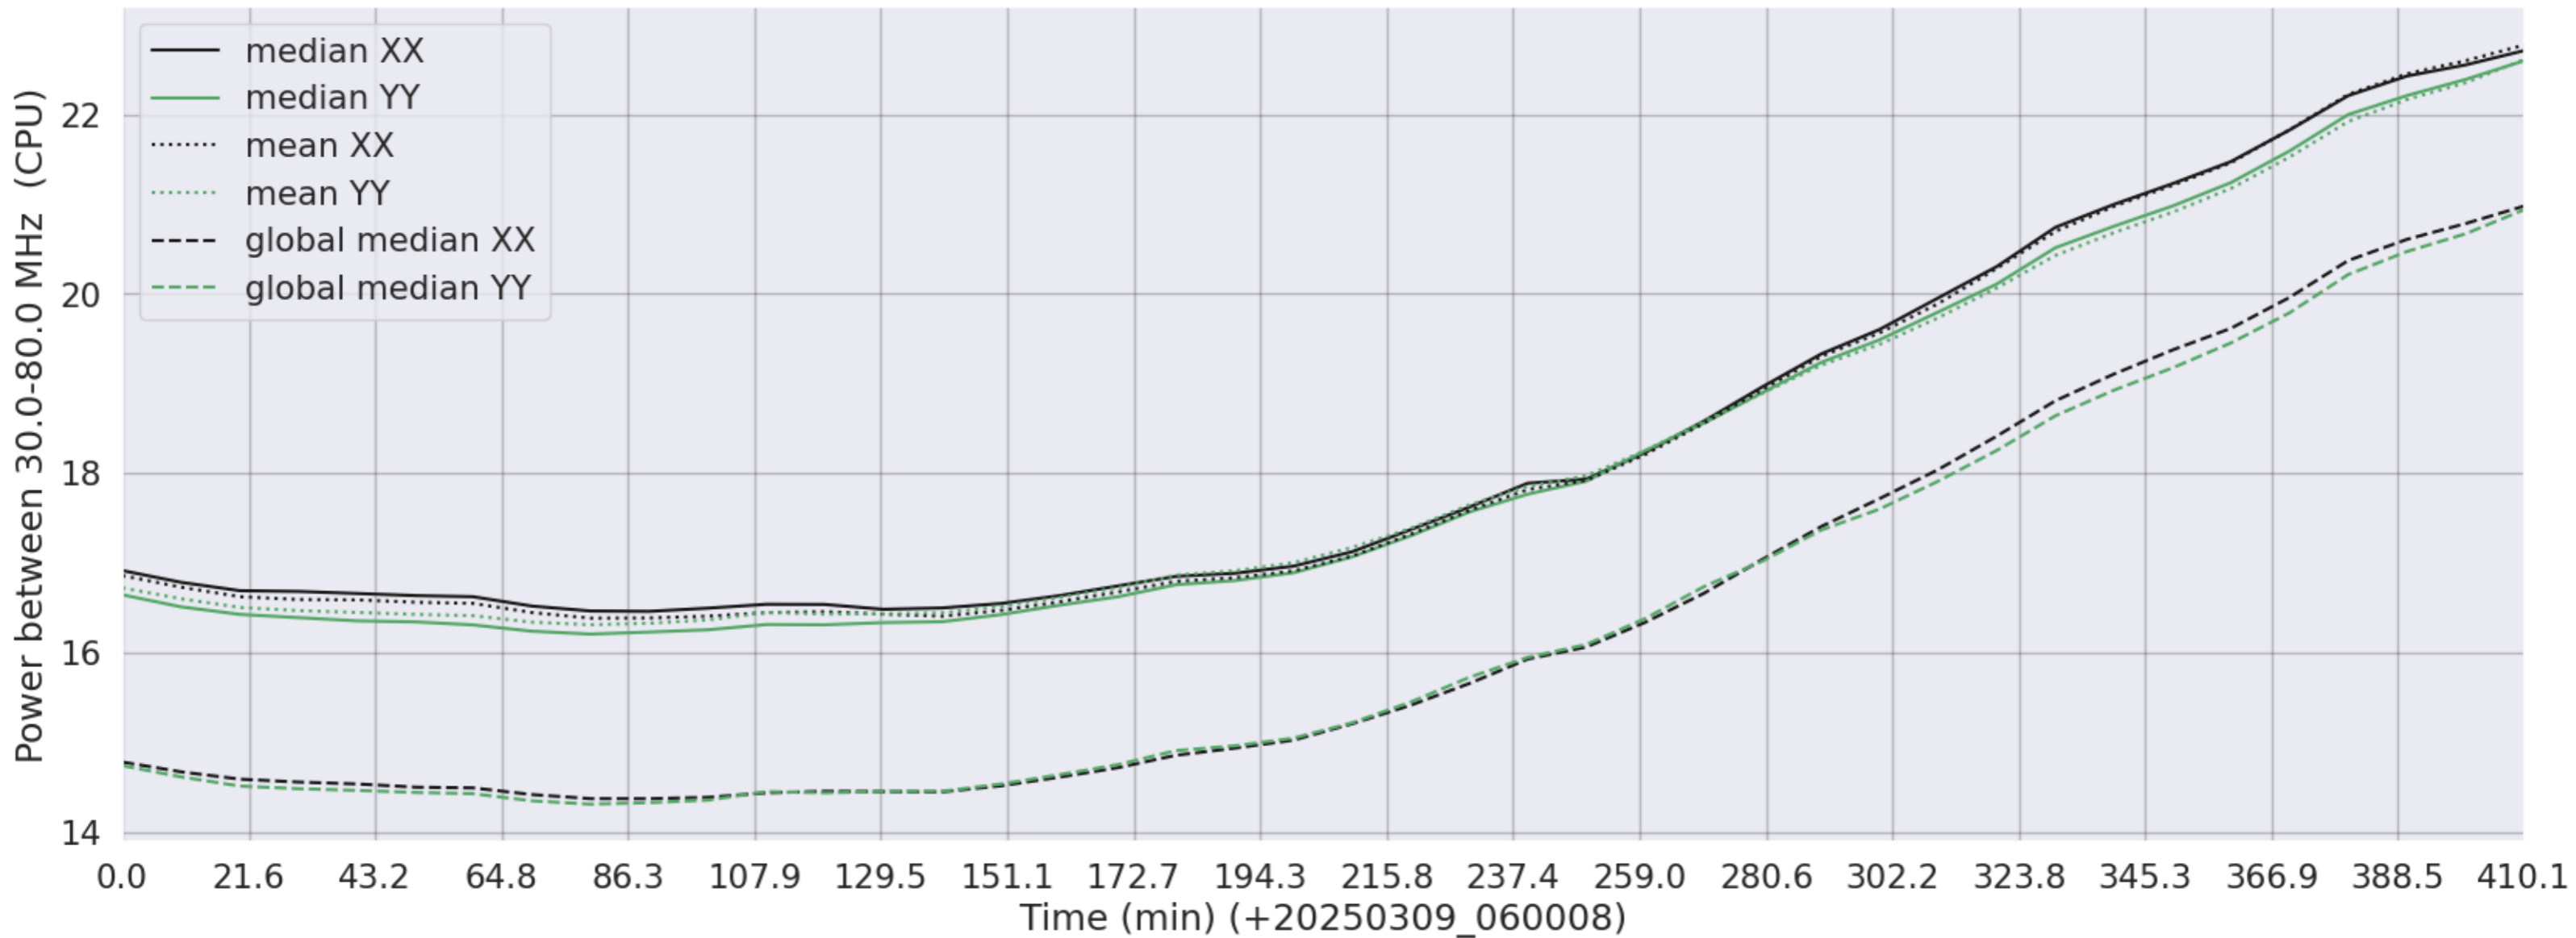

LWA035 - Correlator# 160 - XX FLAGS:Good - YY FLAGS:Good

LWA033 - Correlator# 161 - XX FLAGS:Good - YY FLAGS:Good

LWA034 - Correlator# 162 - XX FLAGS:Good - YY FLAGS:Good

LWA036 - Correlator# 163 - XX FLAGS:Good - YY FLAGS:Good