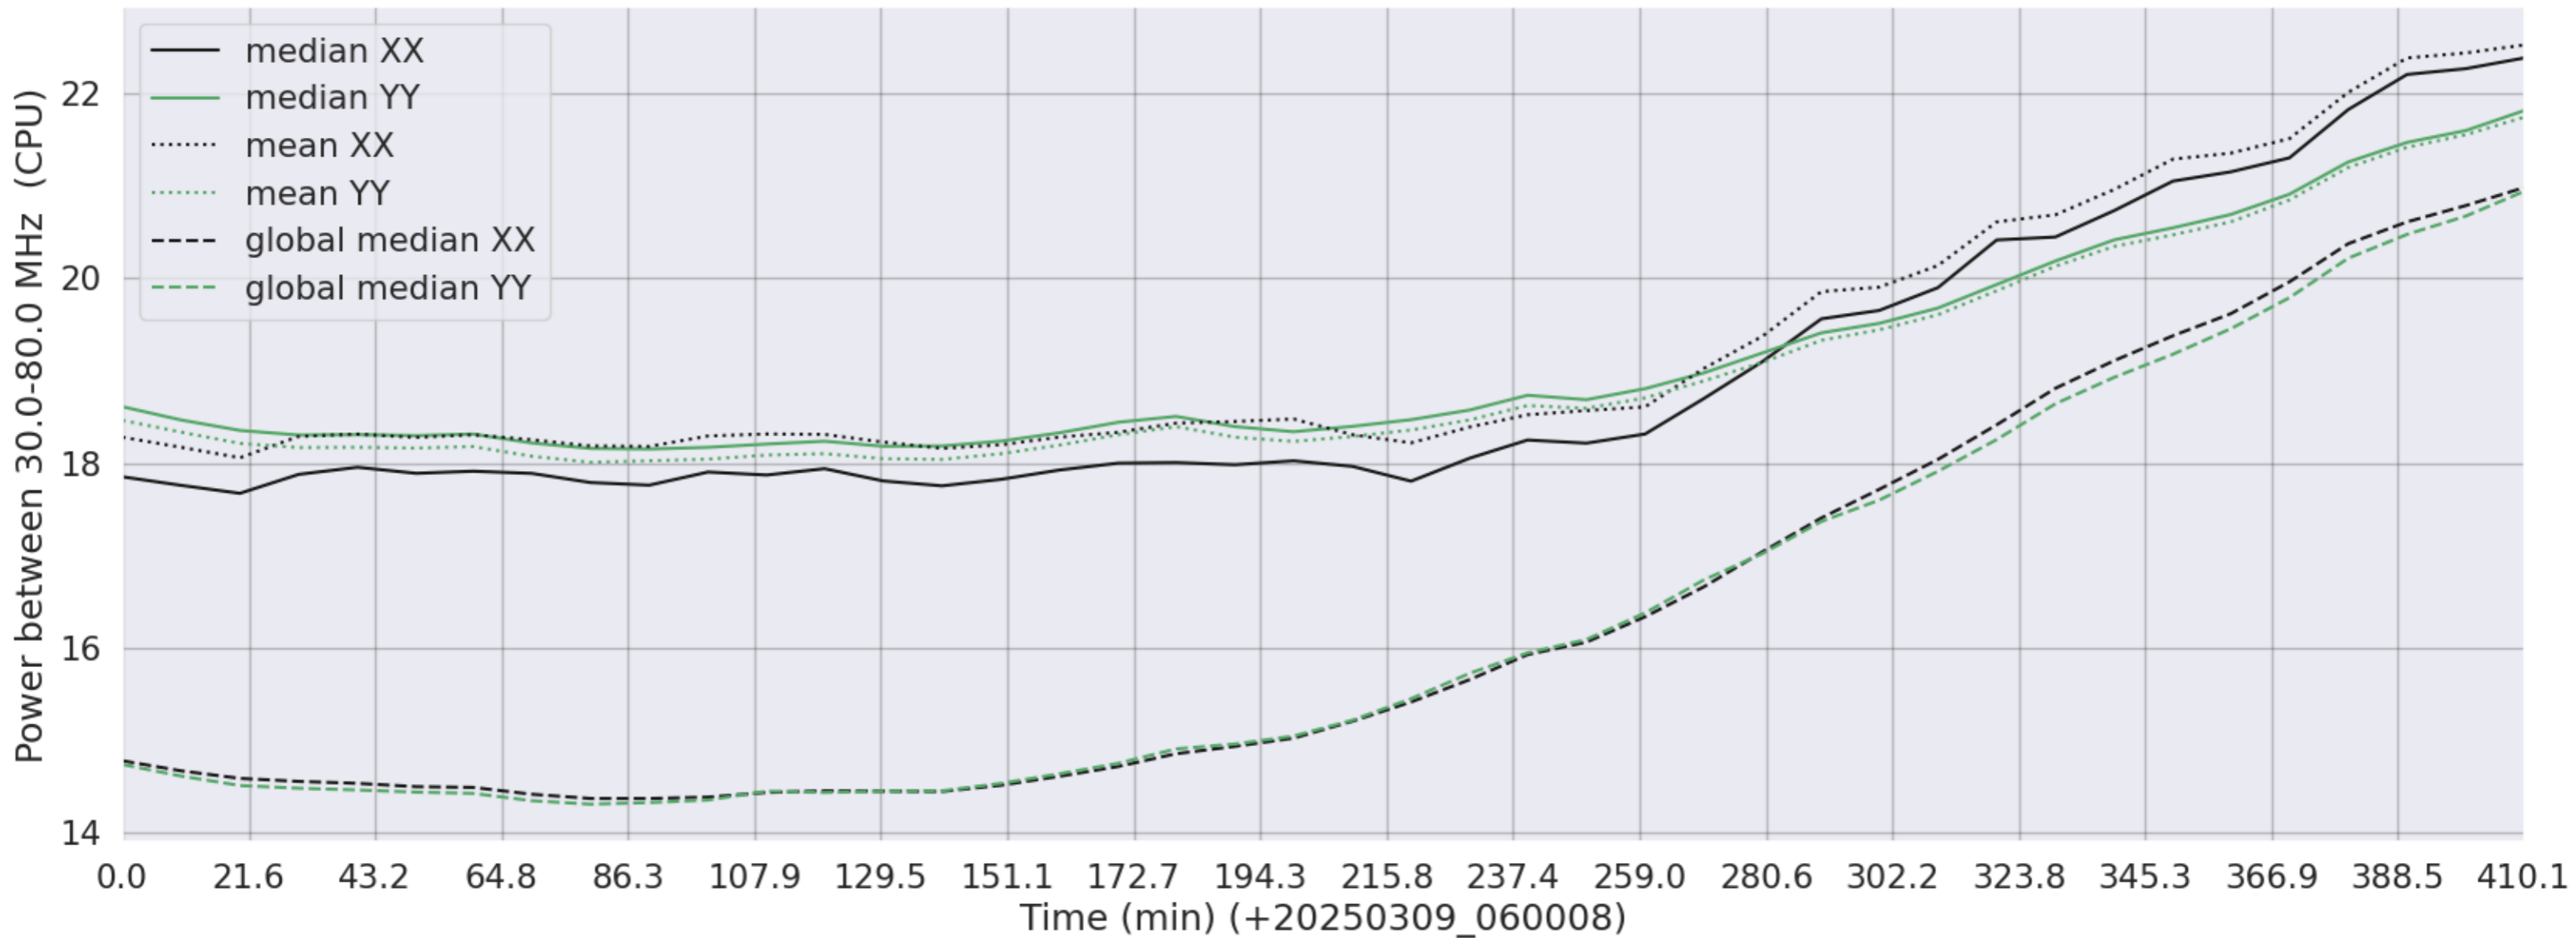

LWA363 - Correlator# 094 - XX FLAGS:Good - YY FLAGS:Good

LWA286 - Correlator# 093 - XX FLAGS:Good - YY FLAGS:Good