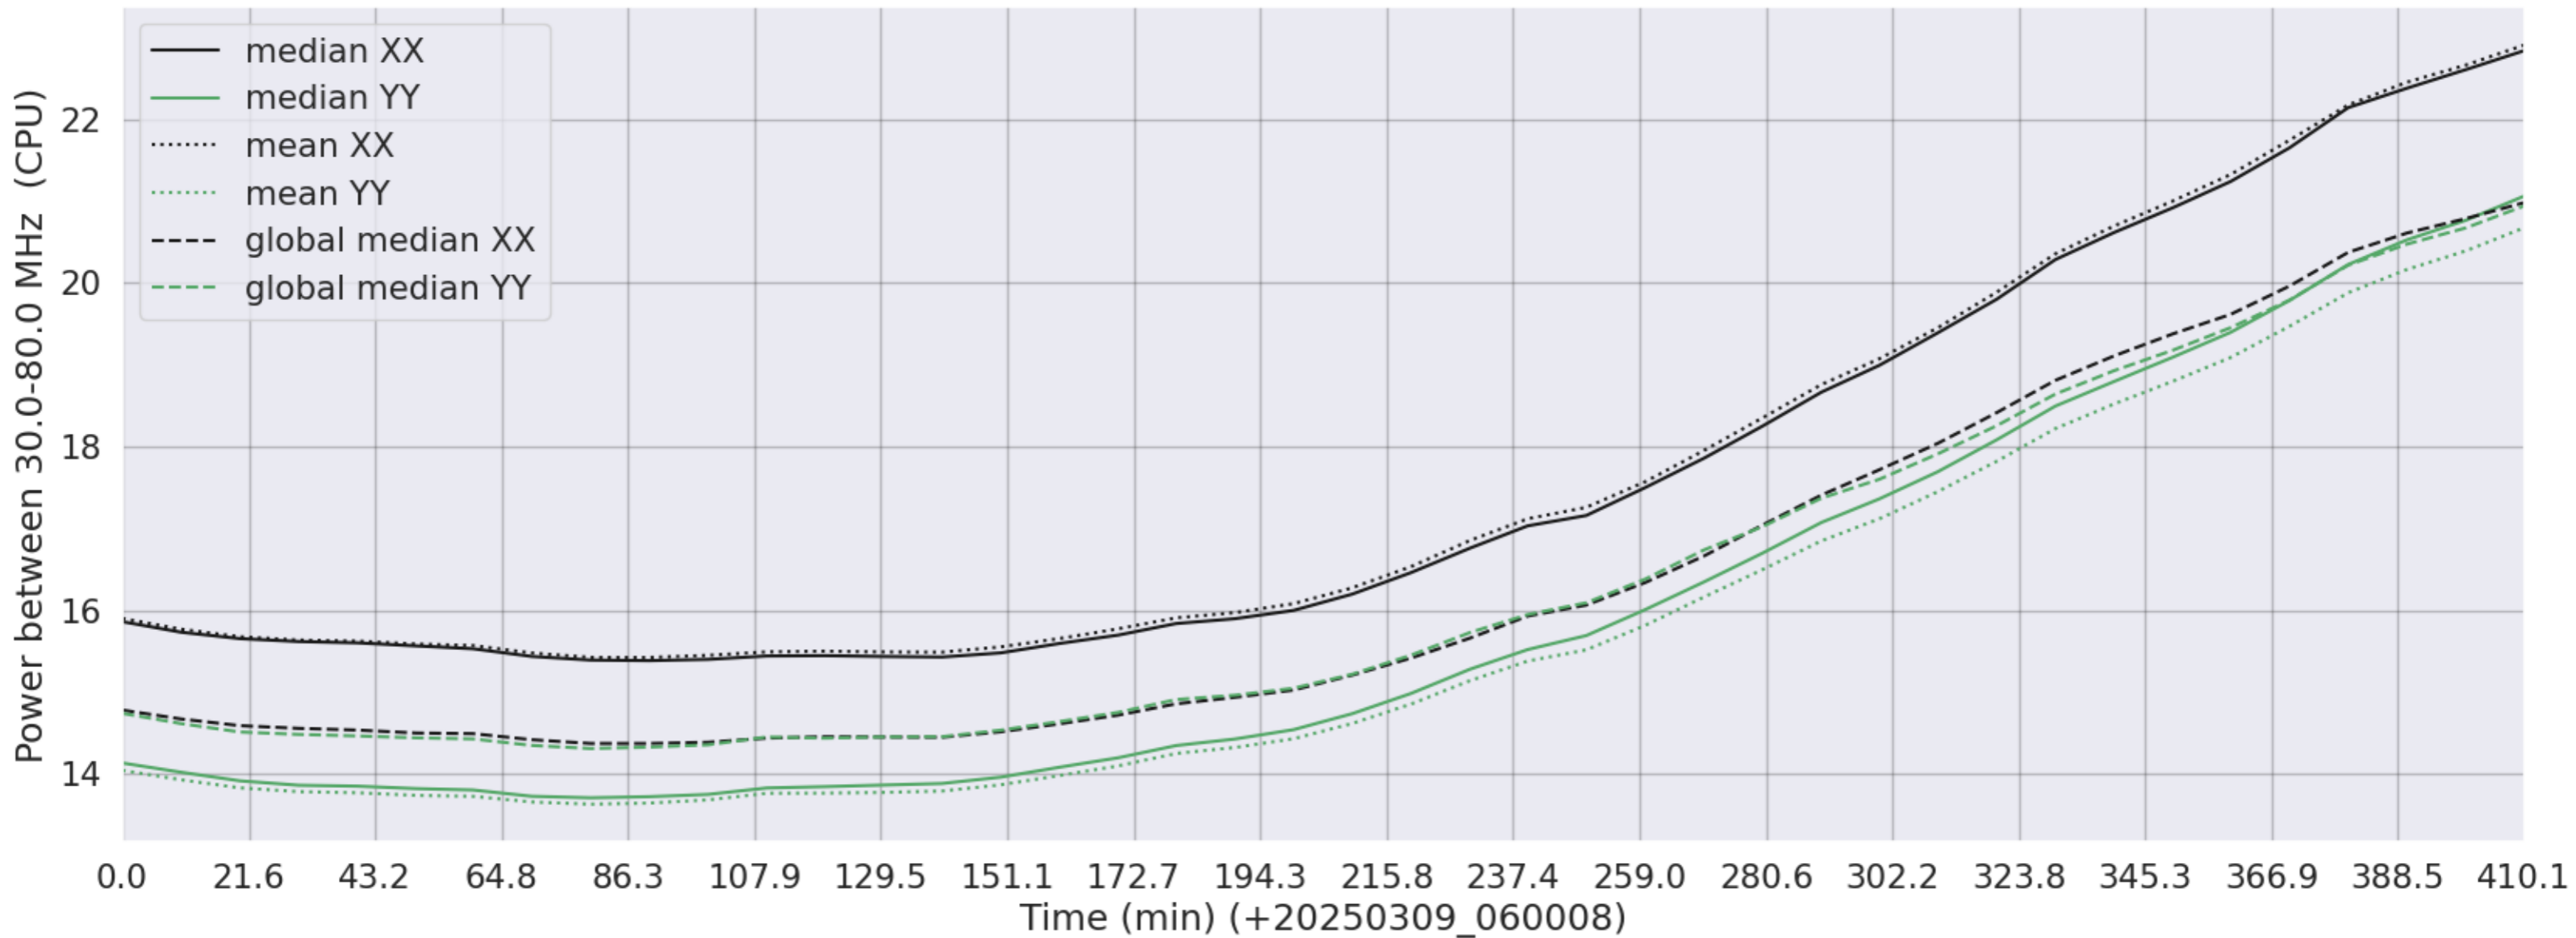

LWA145 - Correlator# 212 - XX FLAGS:Good - YY FLAGS:Good

LWA144 - Correlator# 213 - XX FLAGS:Good - YY FLAGS:Good

LWA147 - Correlator# 214 - XX FLAGS:Good - YY FLAGS:Good

LWA150 - Correlator# 215 - XX FLAGS:Good - YY FLAGS:Good