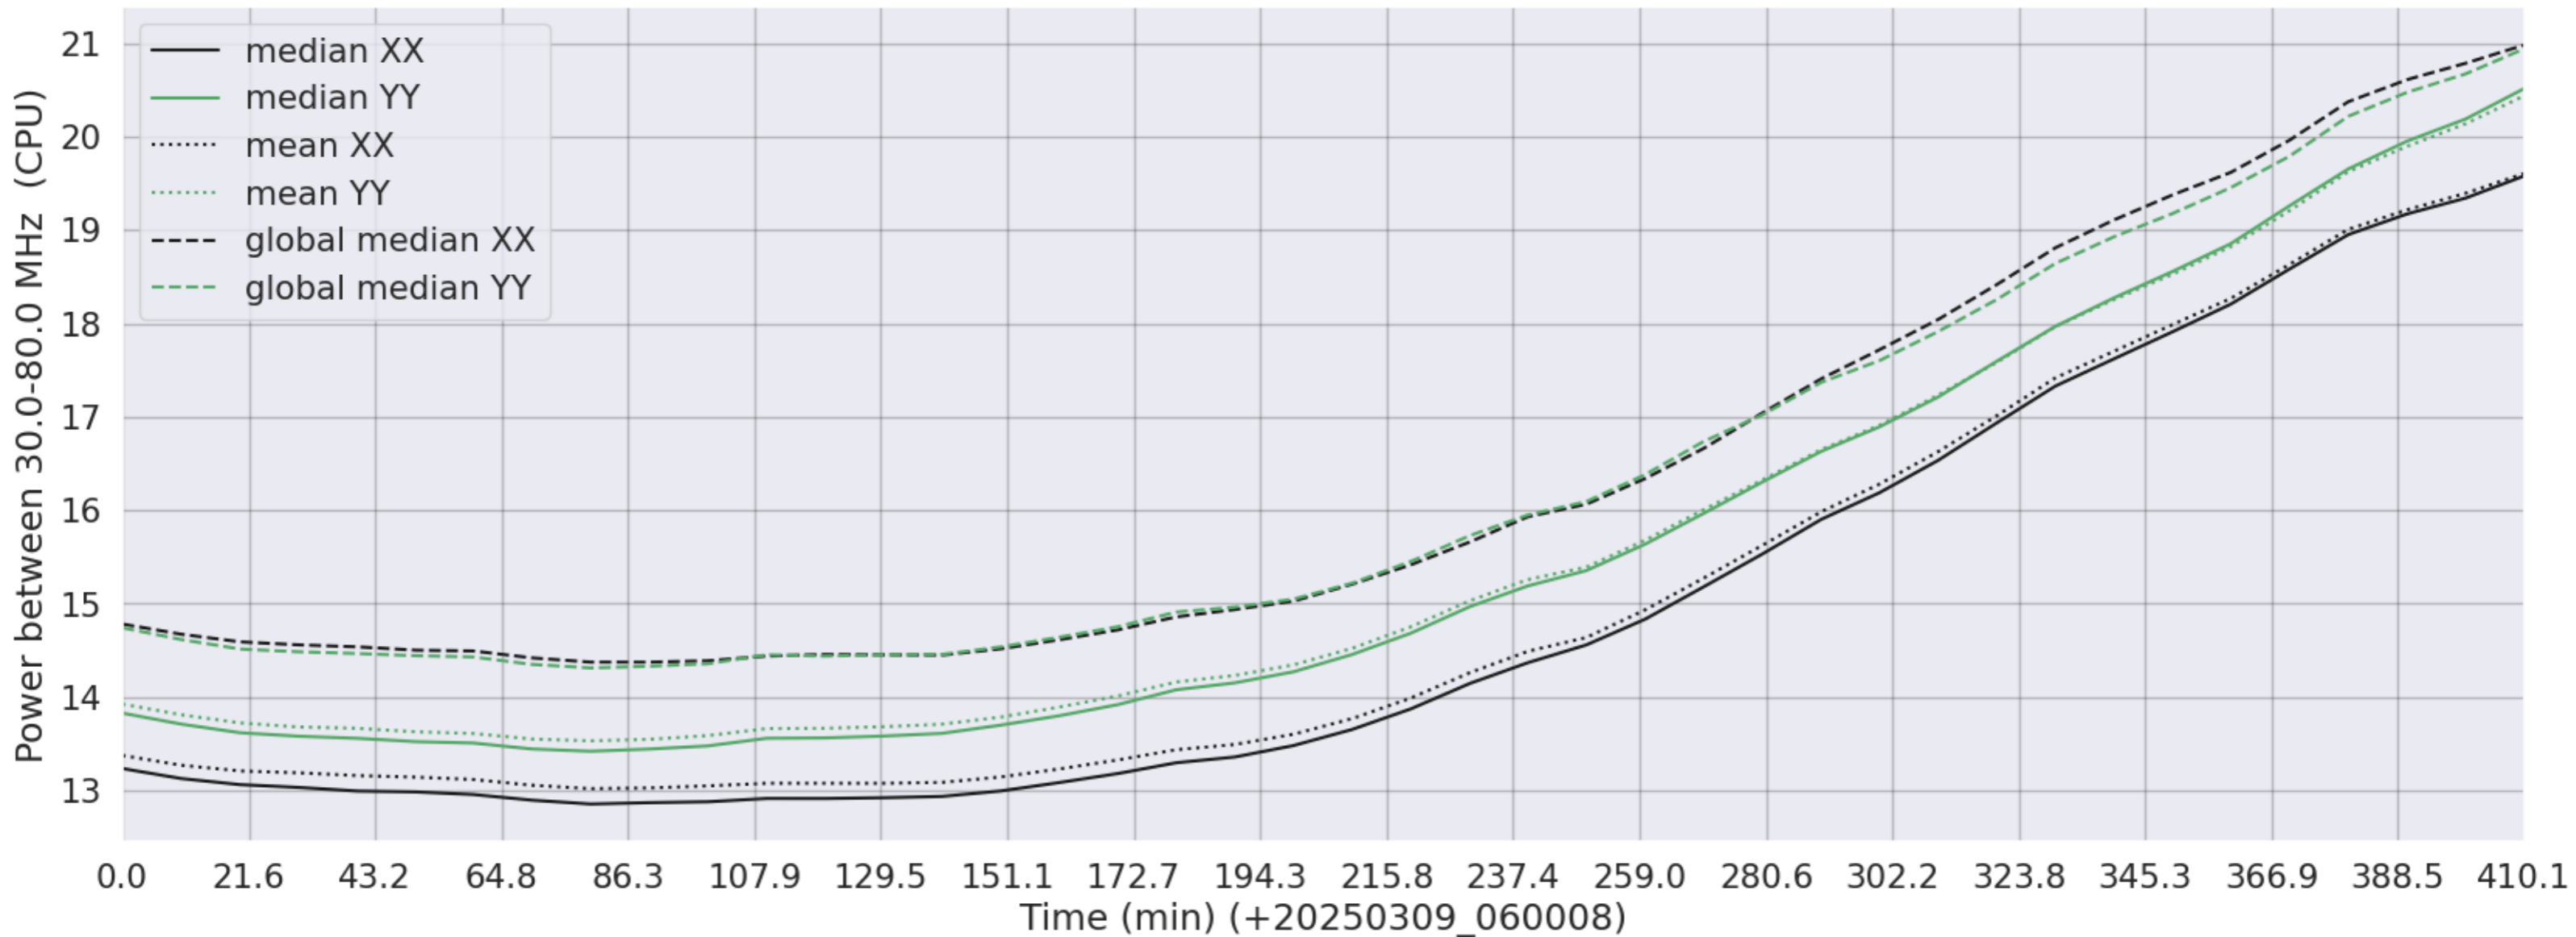

LWA074 - Correlator# 086 - XX FLAGS:Good - YY FLAGS:Good

LWA047 - Correlator# 085 - XX FLAGS:Good - YY FLAGS:Good