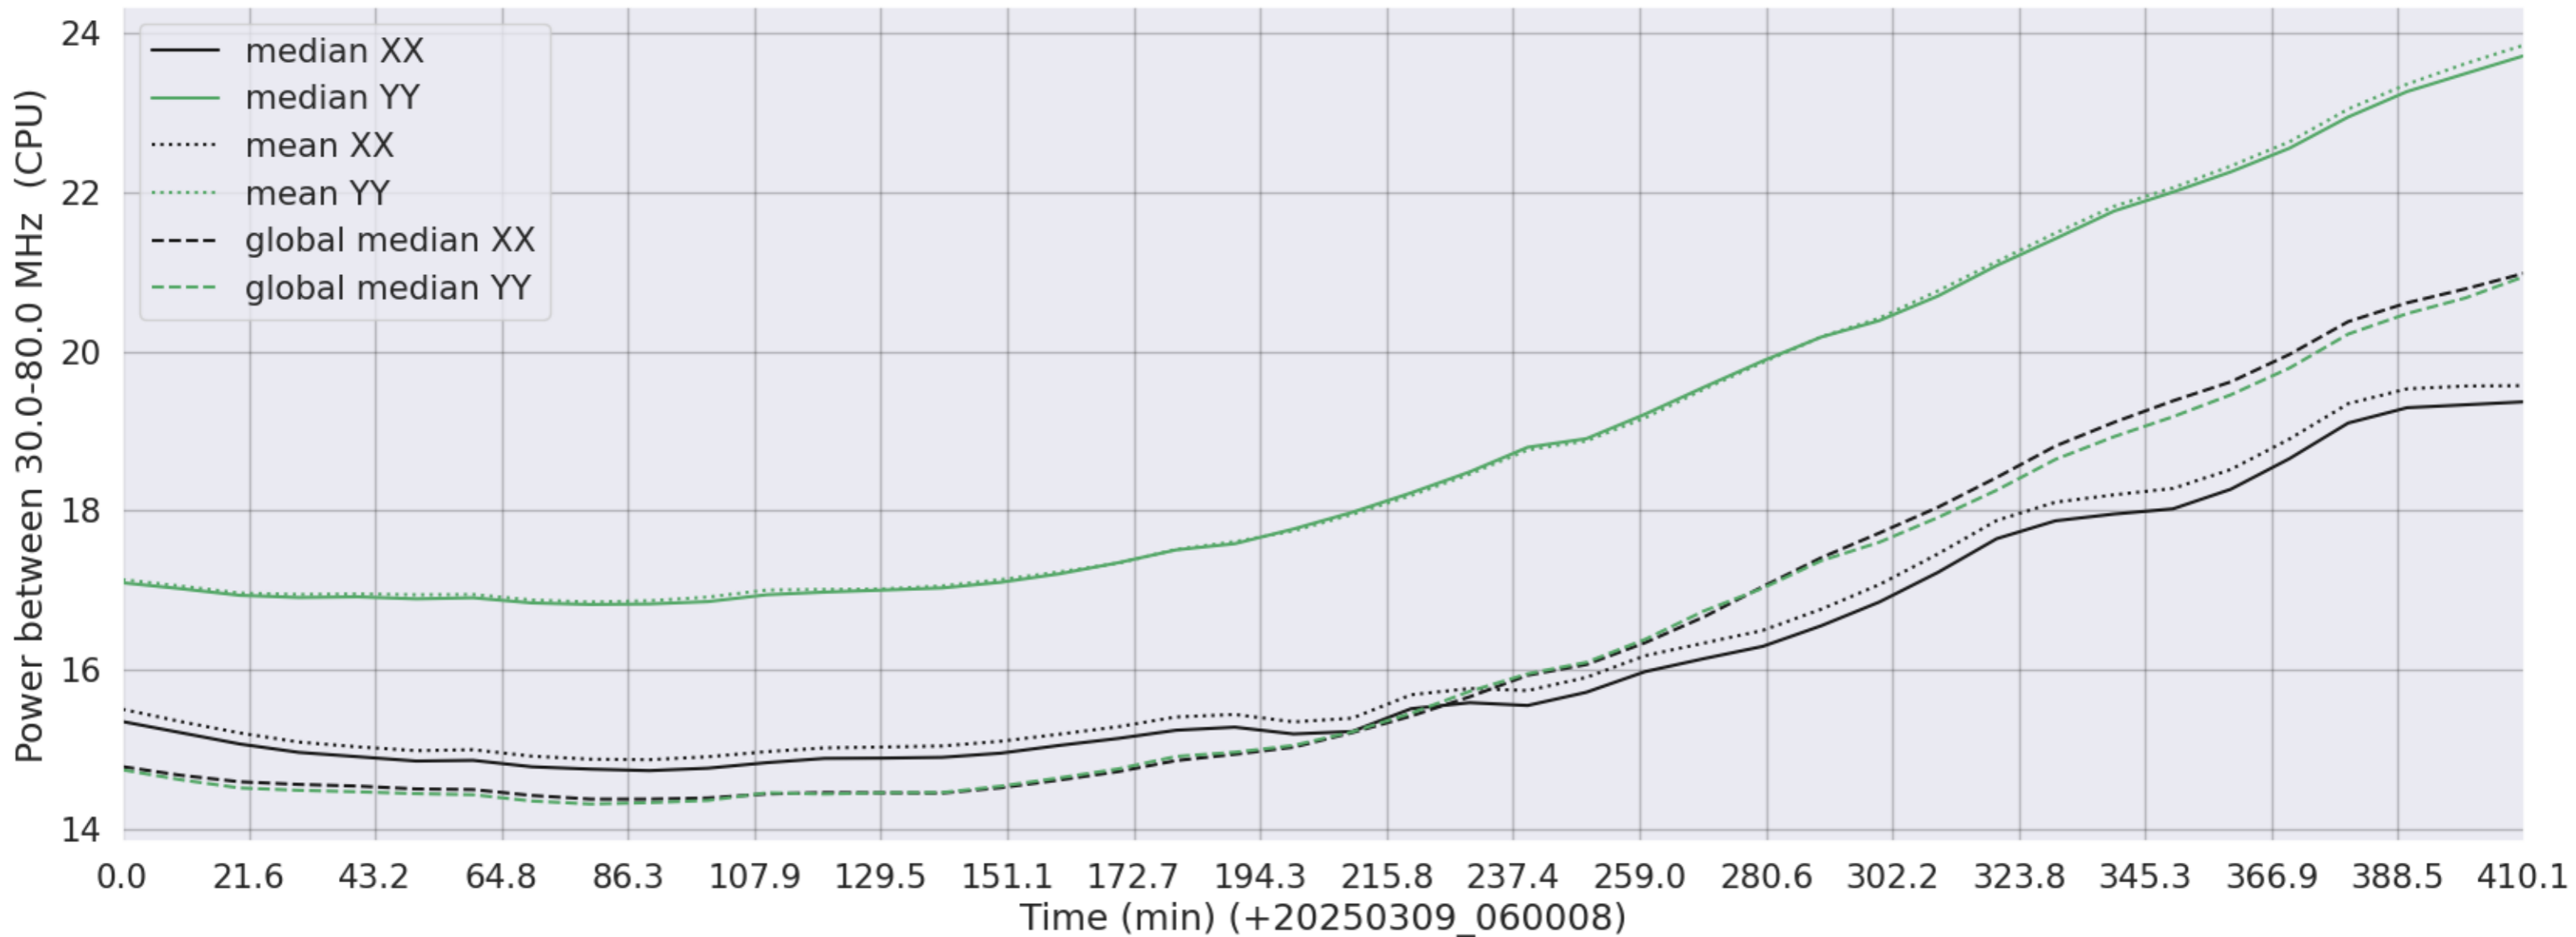

LWA361 - Correlator# 158 - XX FLAGS:Good - YY FLAGS:Good

LWA328 - Correlator# 157 - XX FLAGS:Good - YY FLAGS:Good