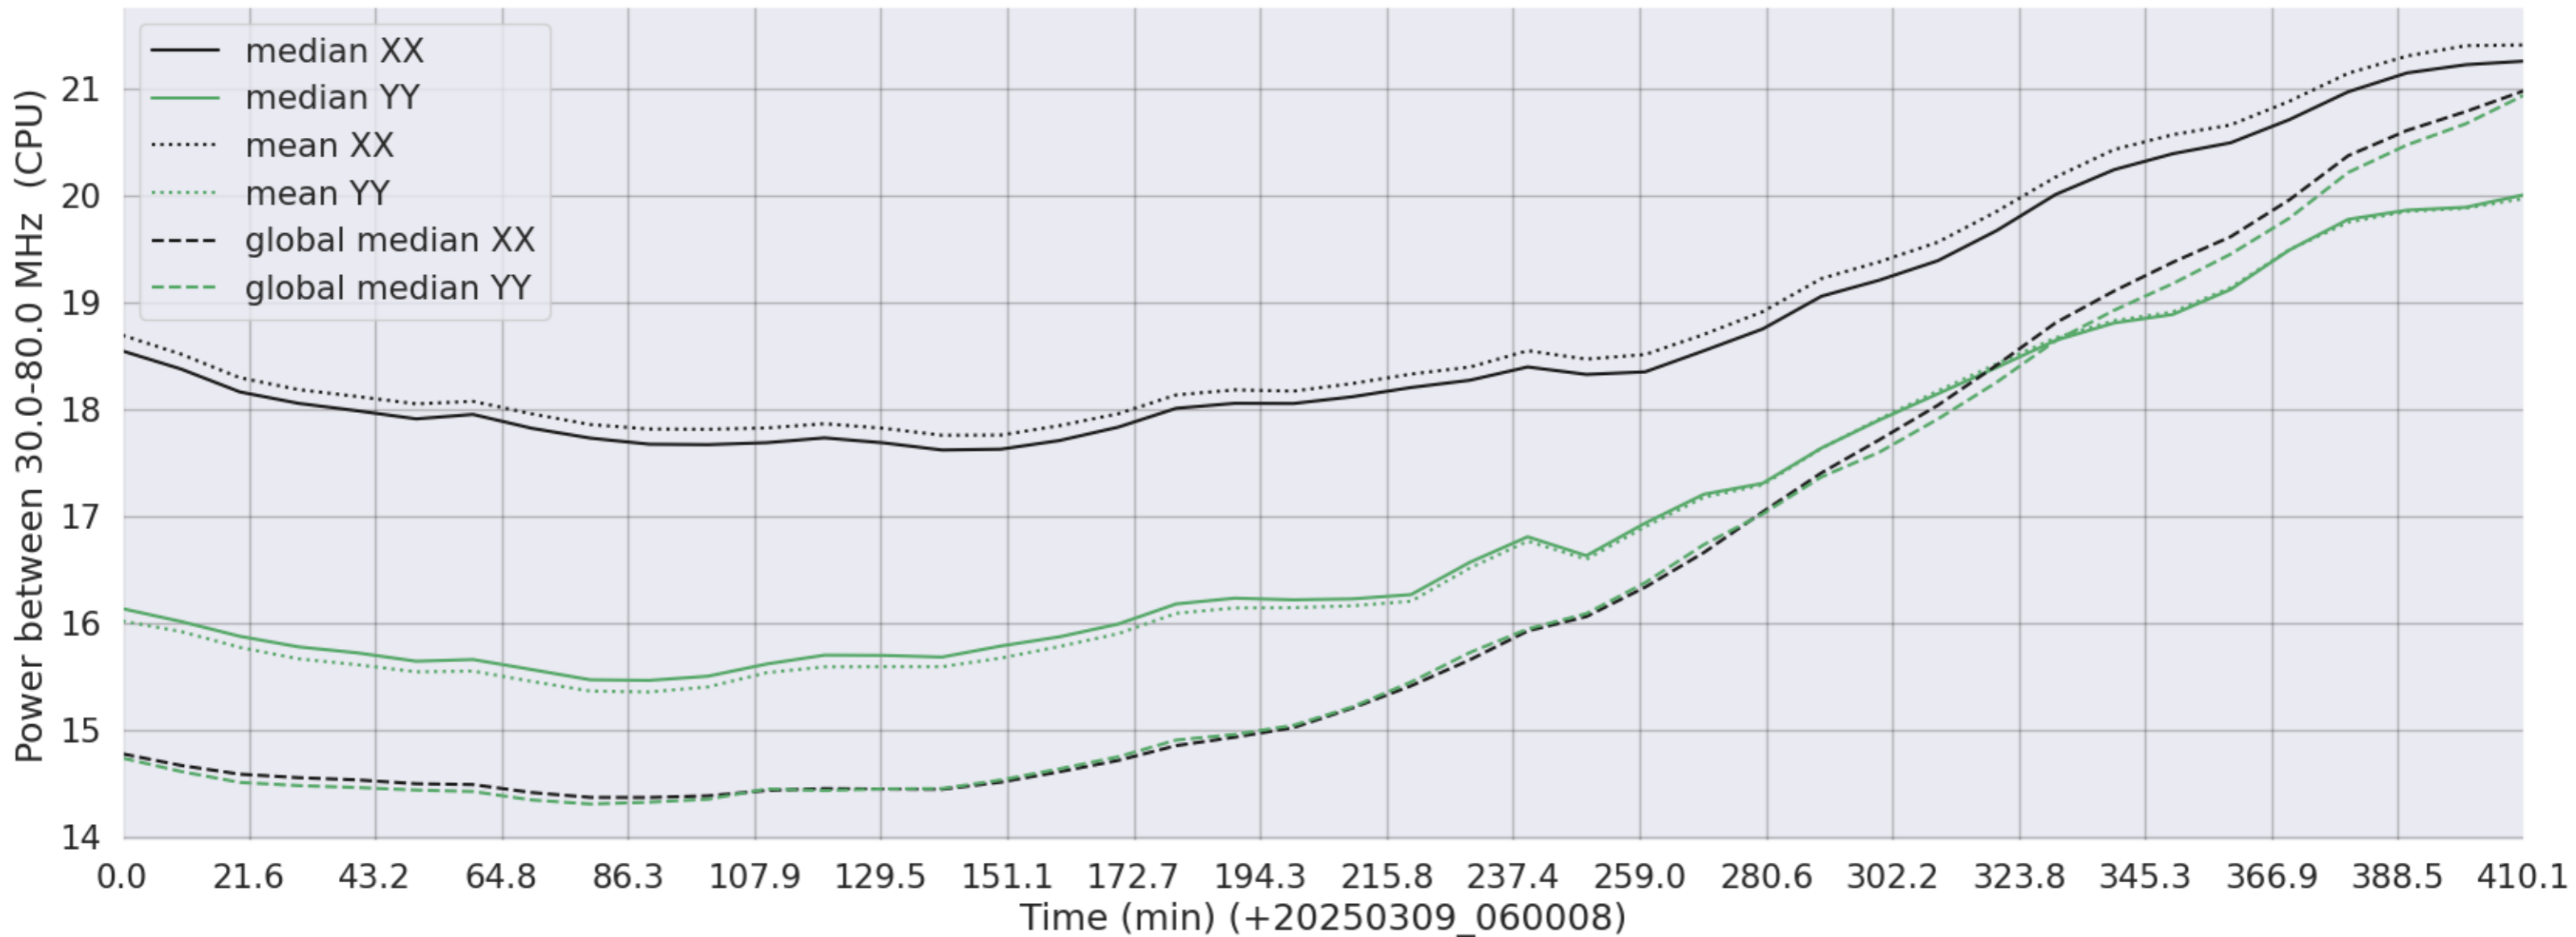

LWA274 - Correlator# 091 - XX FLAGS:Good - YY FLAGS:Good

LWA275 - Correlator# 090 - XX FLAGS:Good - YY FLAGS:Good