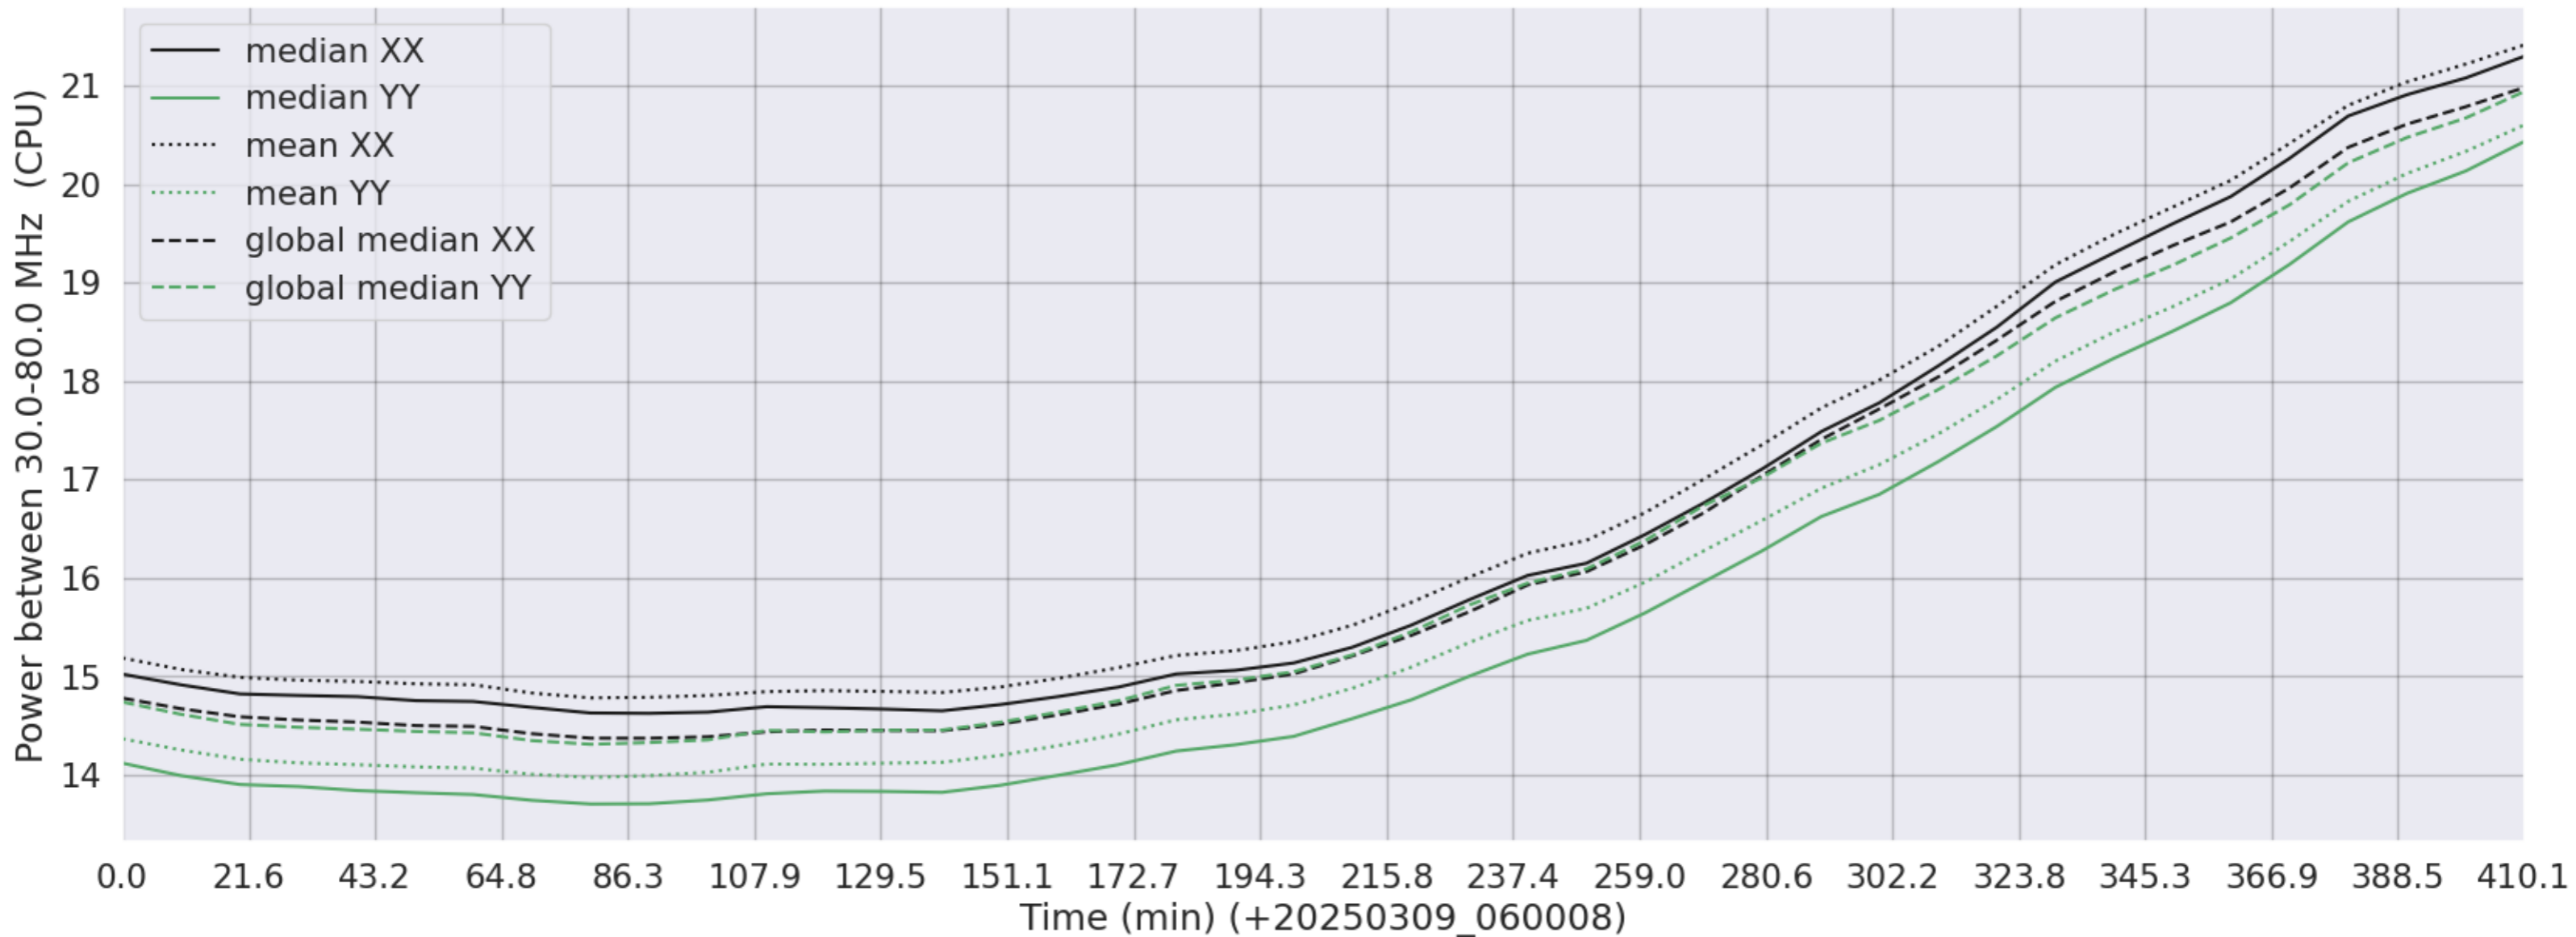

LWA011 - Correlator# 072 - XX FLAGS:Good - YY FLAGS:Good

LWA010 - Correlator# 073 - XX FLAGS:Good - YY FLAGS:Good

LWA012 - Correlator# 074 - XX FLAGS:Good - YY FLAGS:Good

LWA008 - Correlator# 075 - XX FLAGS:Good - YY FLAGS:Good