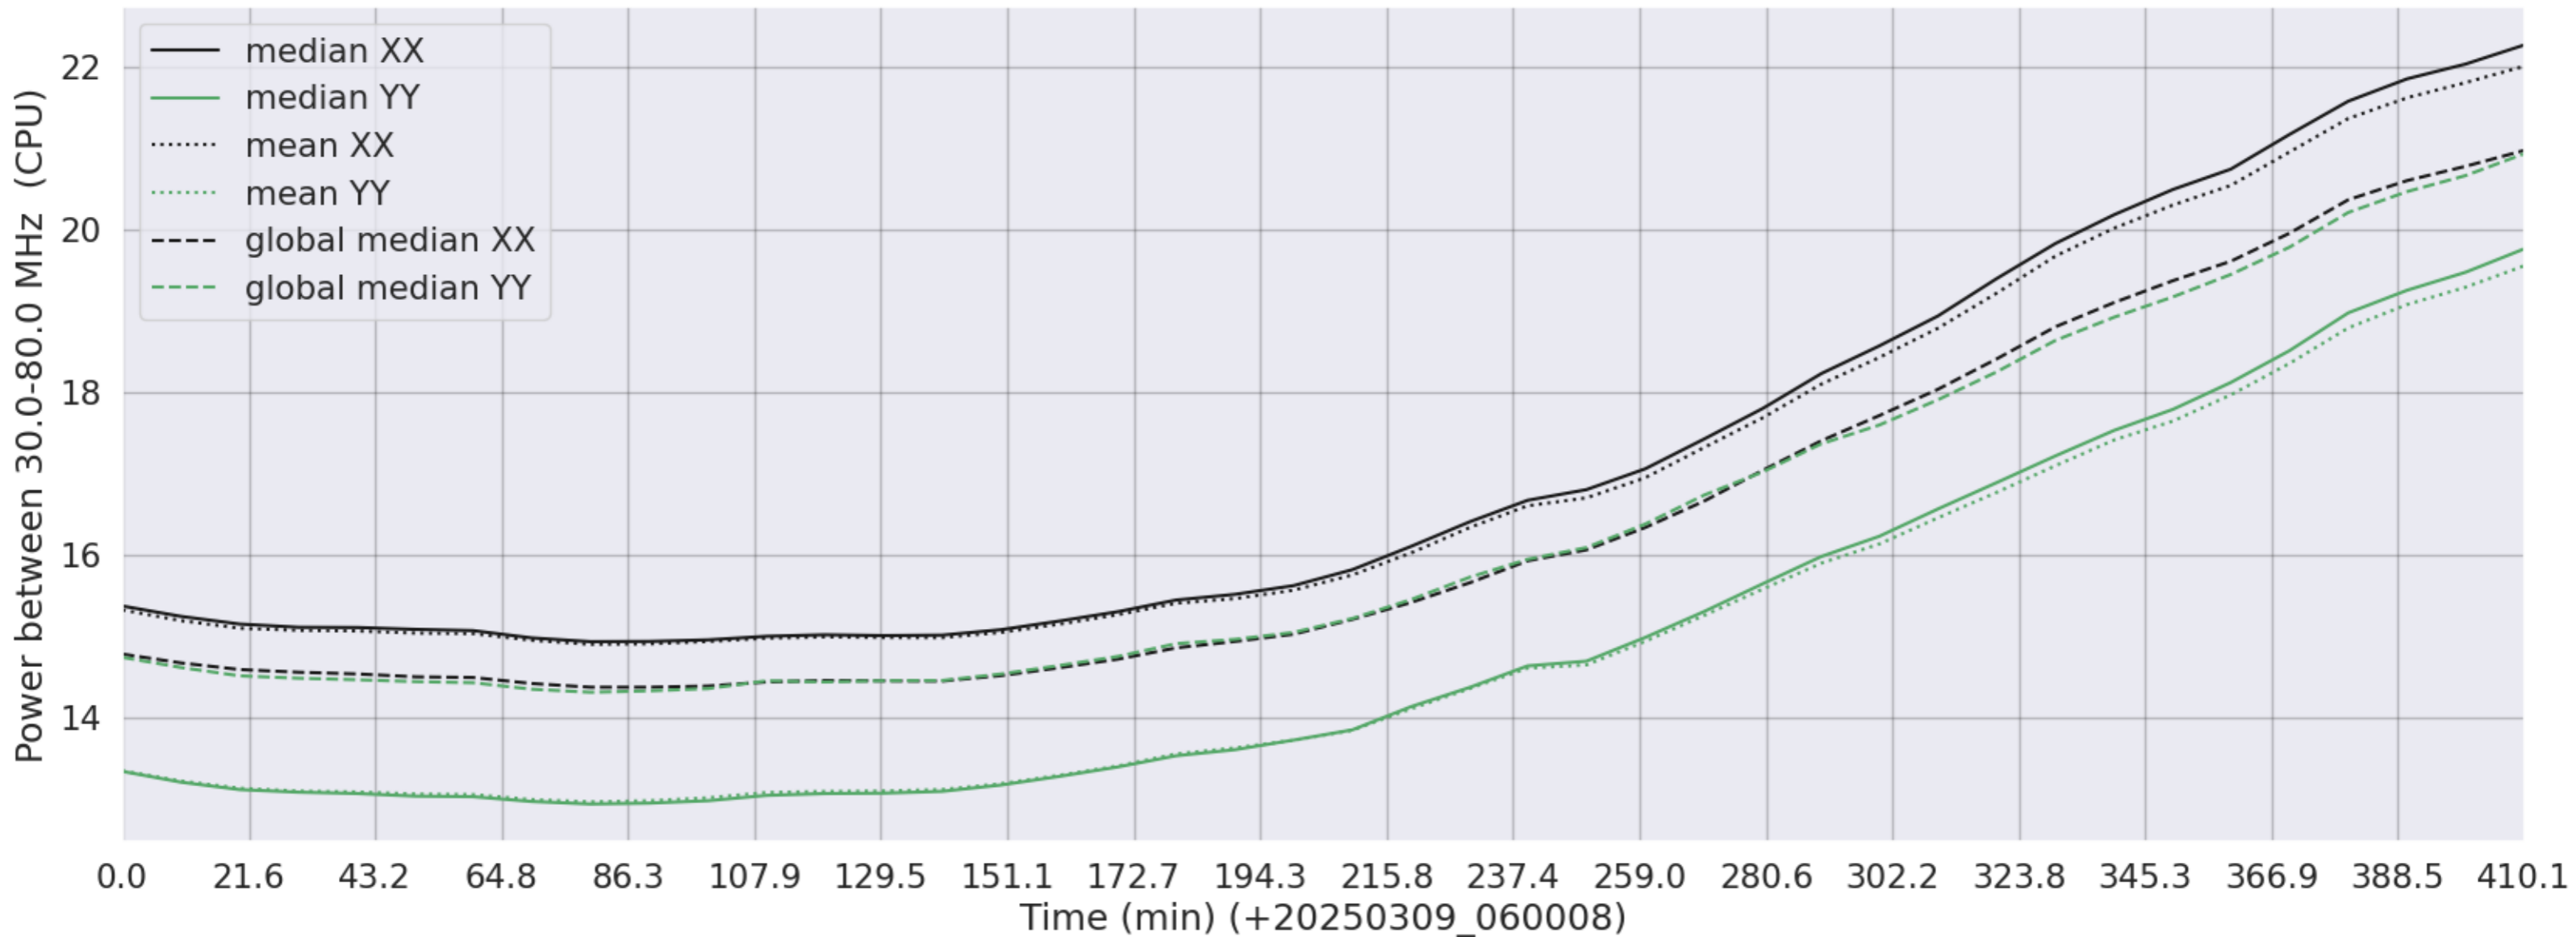

LWA219 - Correlator# 335 - XX FLAGS:Good - YY FLAGS:Good

LWA221 - Correlator# 334 - XX FLAGS:Good - YY FLAGS:Good