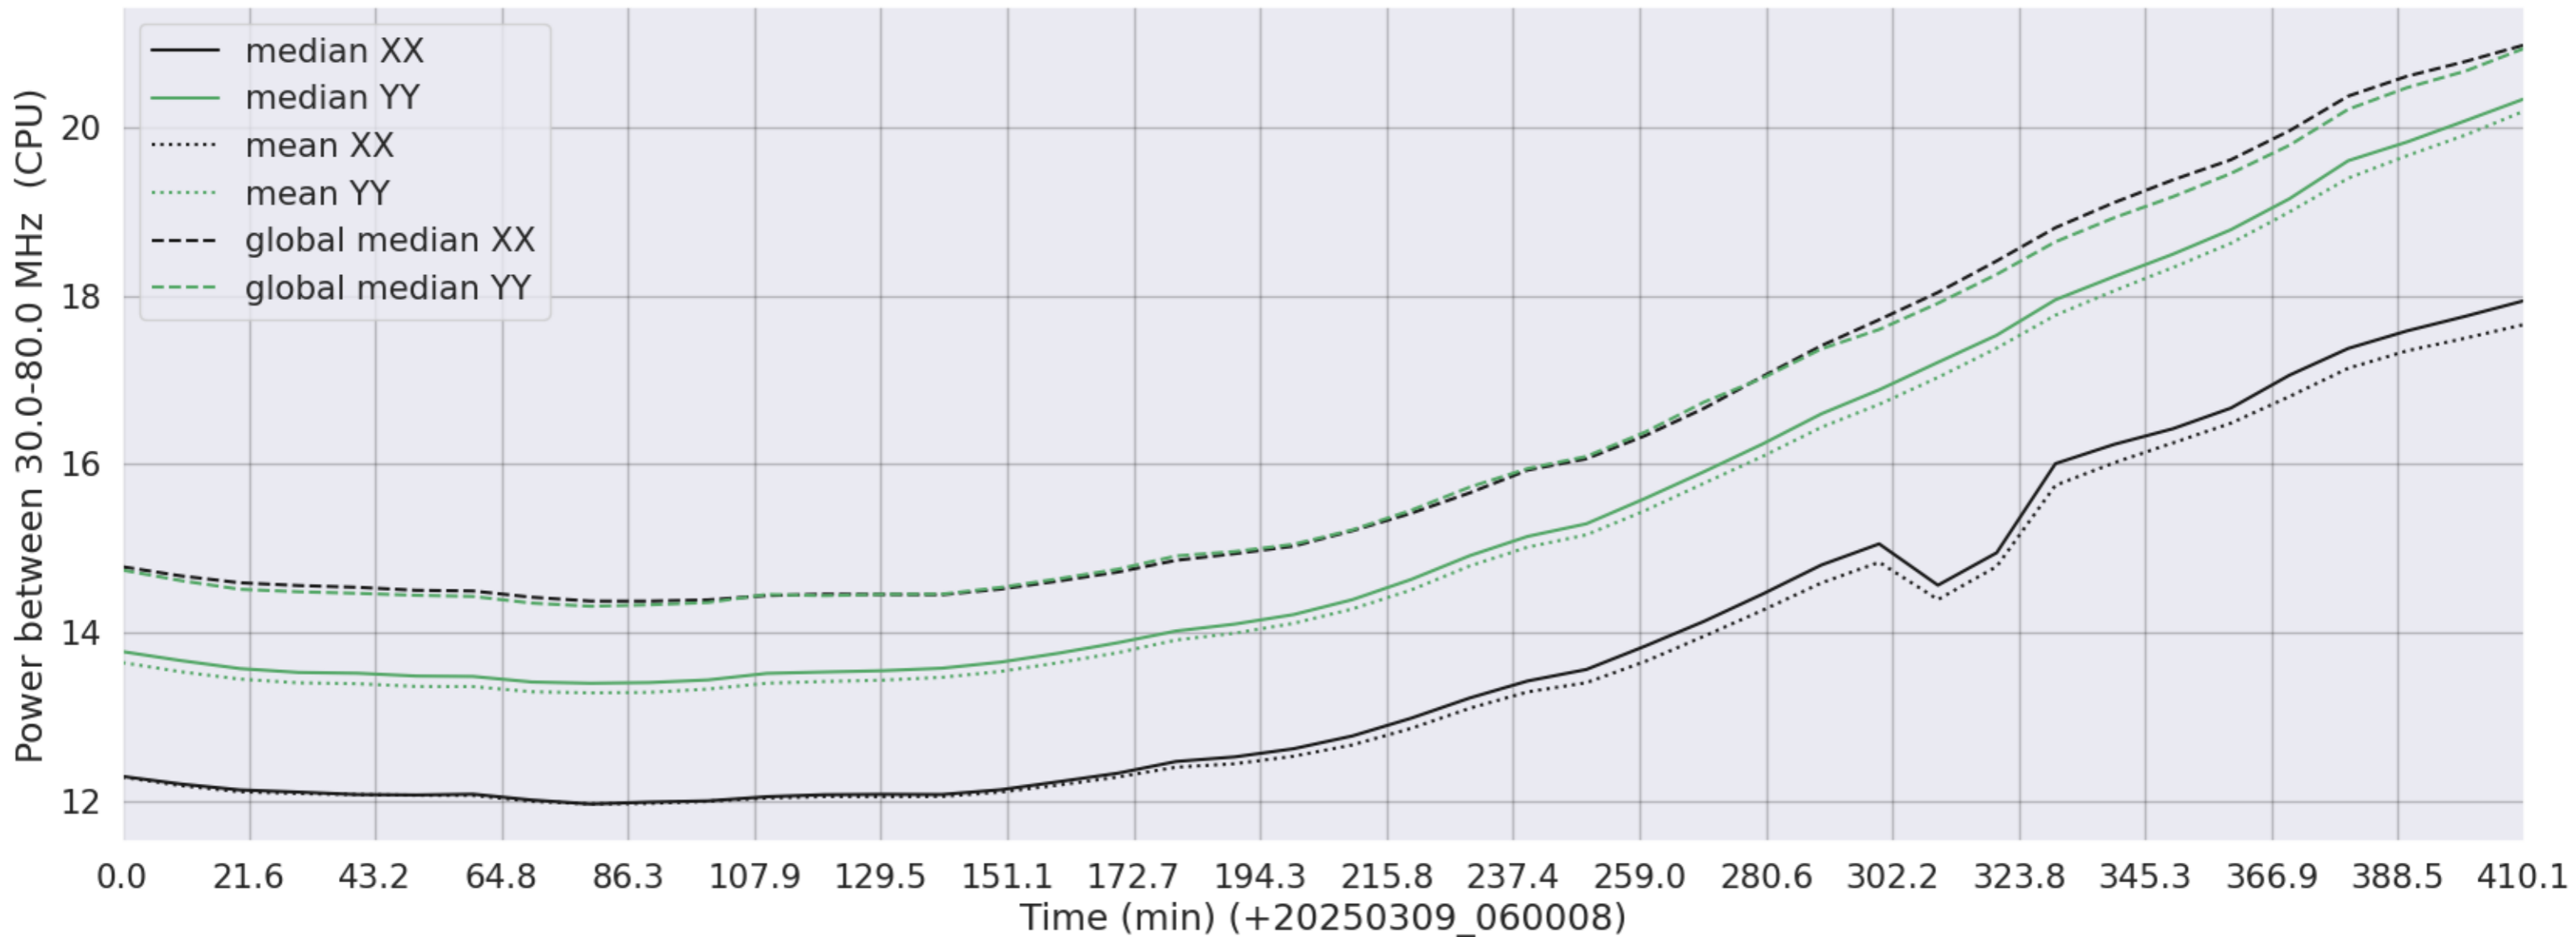

LWA158 - Correlator# 237 - XX FLAGS:Good - YY FLAGS:Good

LWA159 - Correlator# 236 - XX FLAGS:Good - YY FLAGS:Good