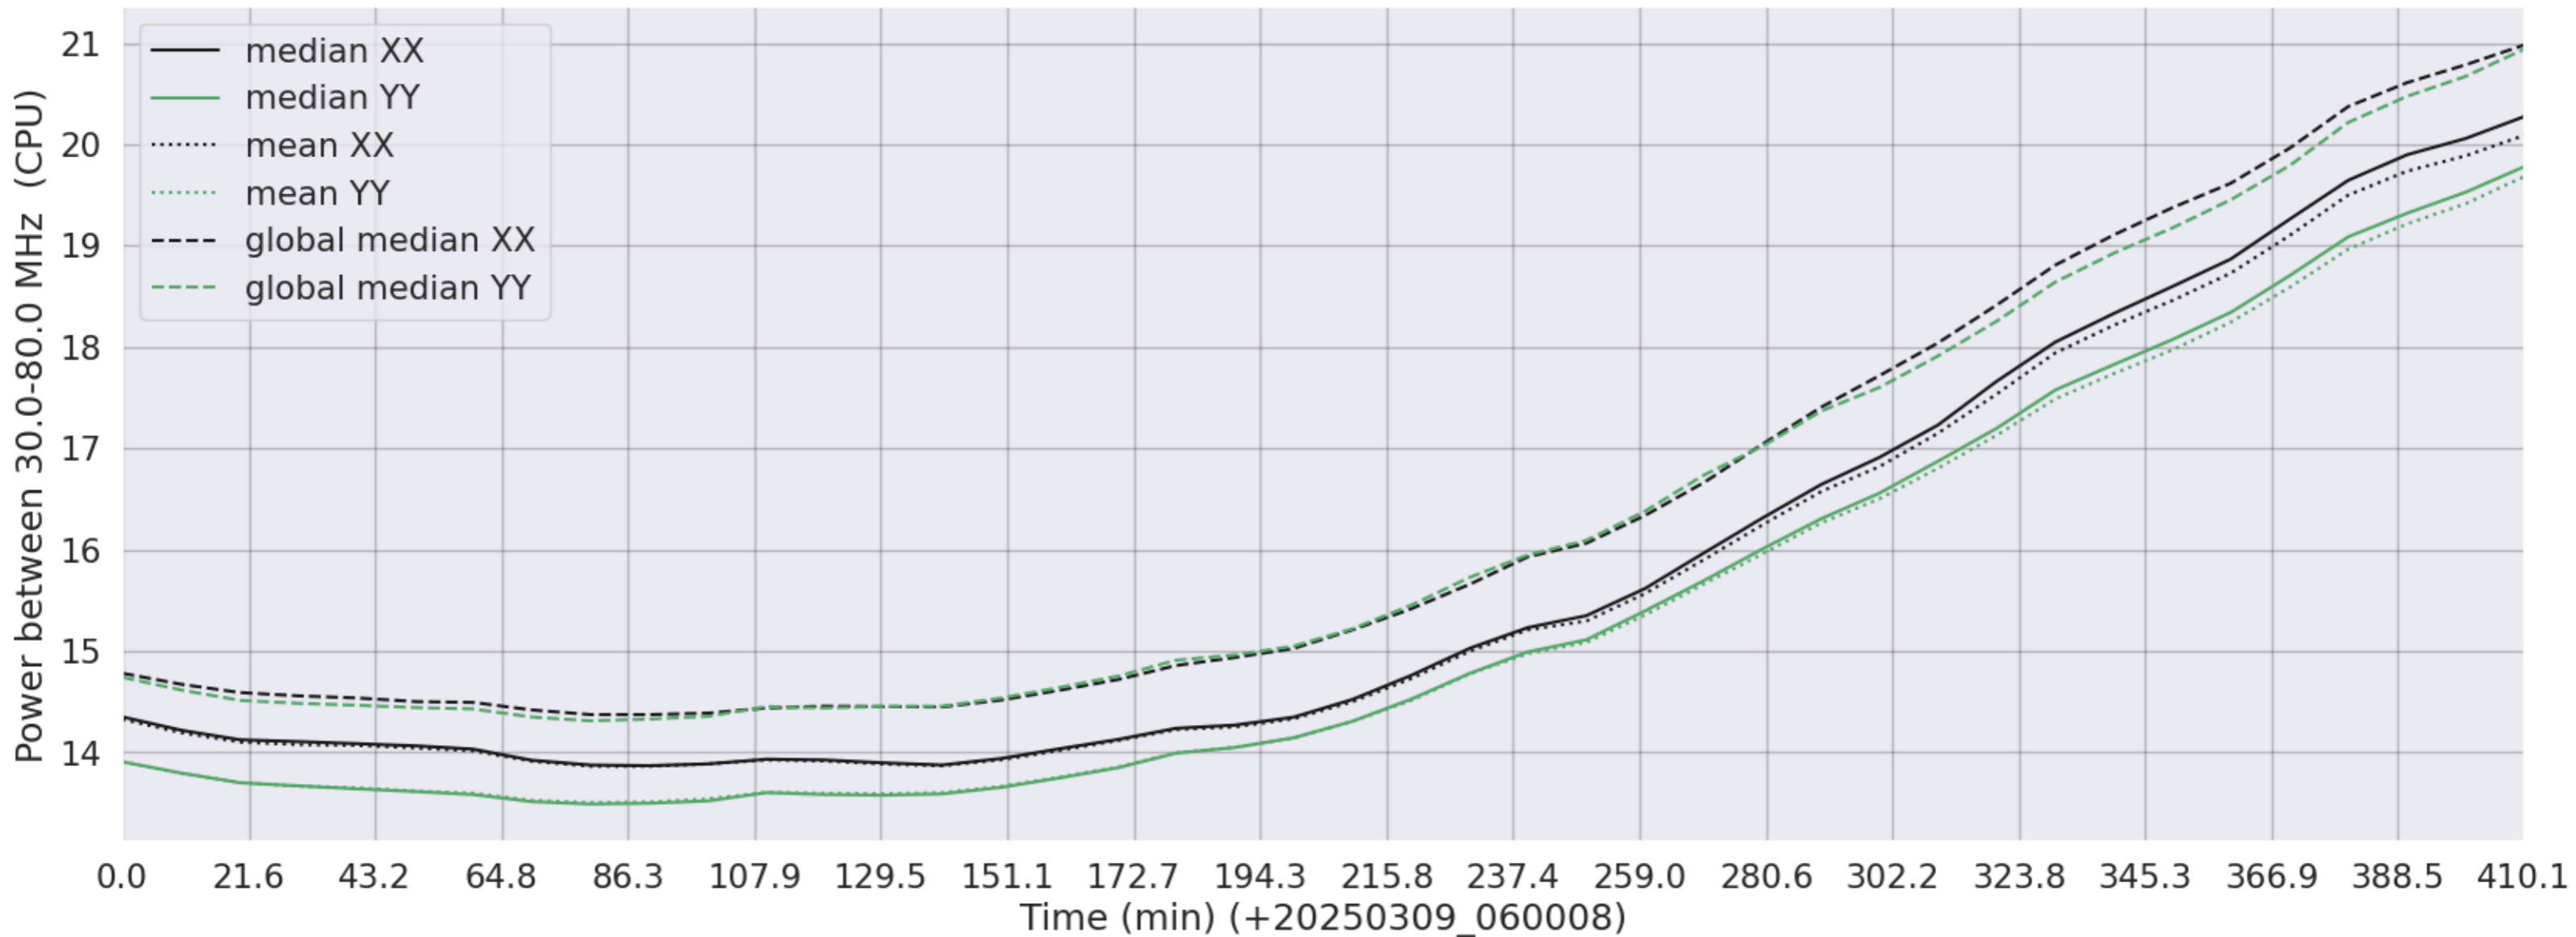

LWA150 - Correlator# 215 - XX FLAGS:Good - YY FLAGS:Good

LWA147 - Correlator# 214 - XX FLAGS:Good - YY FLAGS:Good