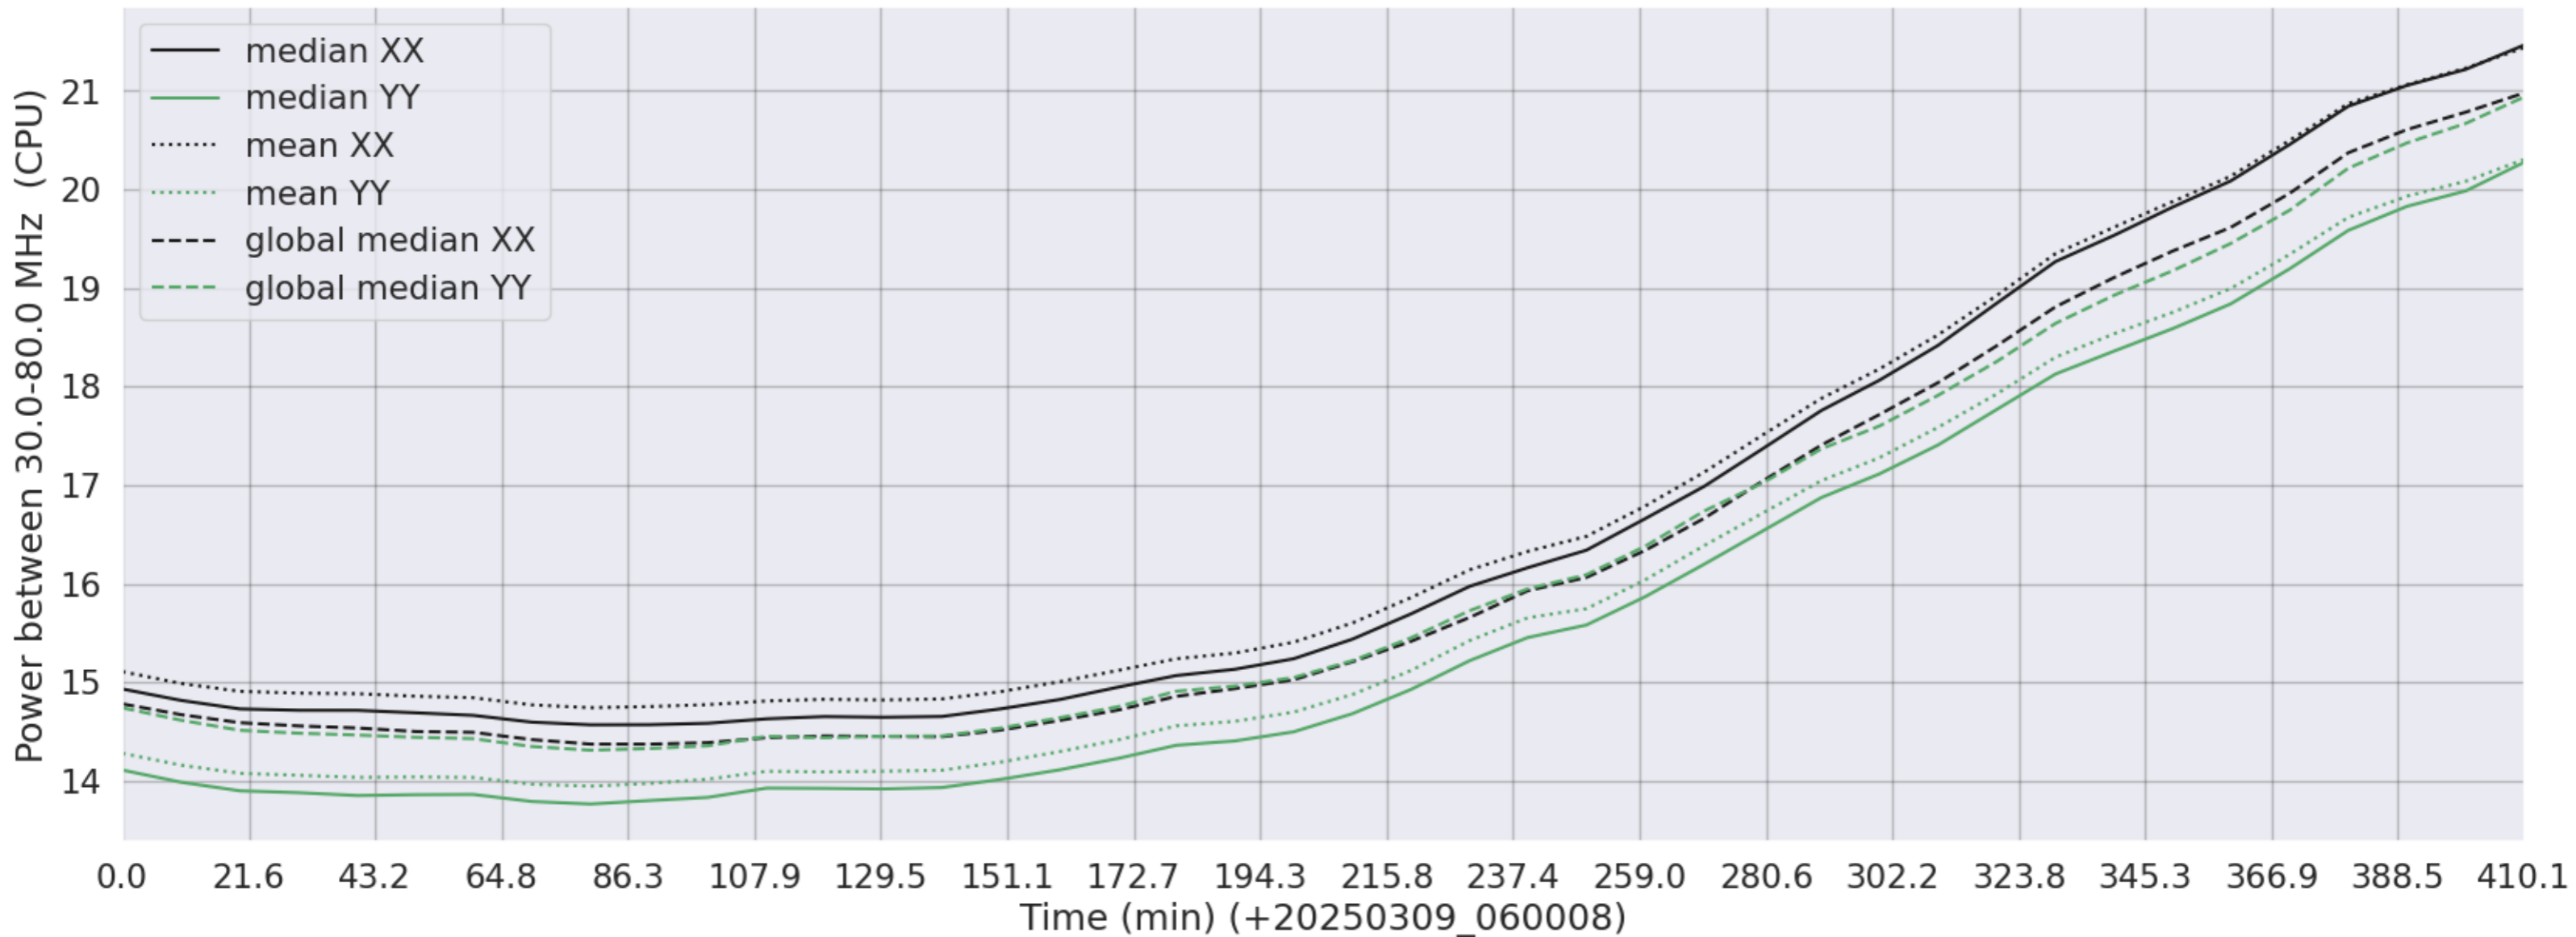

LWA081 - Correlator# 194 - XX FLAGS:Good - YY FLAGS:Good

LWA076 - Correlator# 193 - XX FLAGS:Good - YY FLAGS:Good