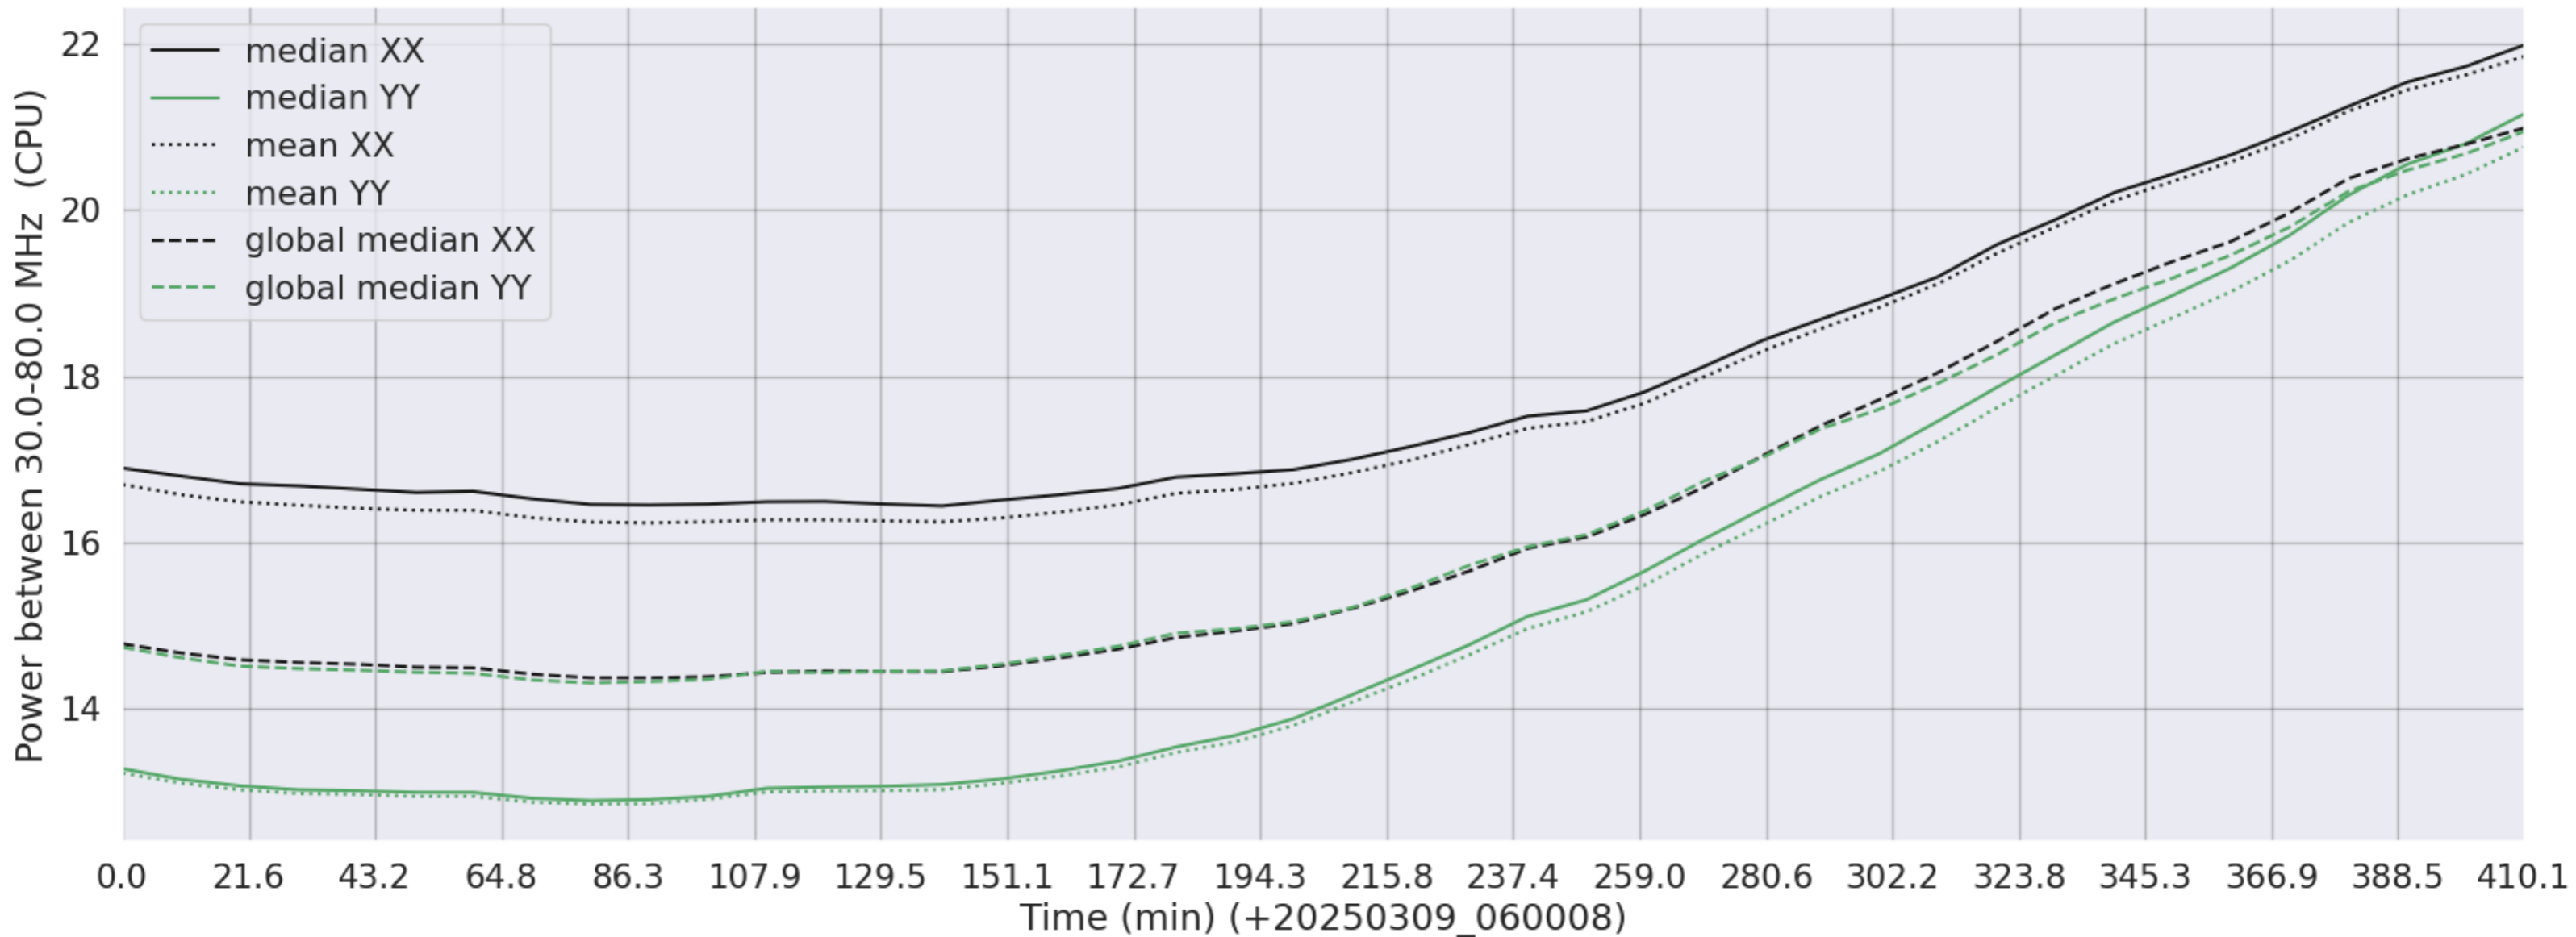

LWA315 - Correlator# 350 - XX FLAGS:Good - YY FLAGS:Good

LWA264 - Correlator# 349 - XX FLAGS:Good - YY FLAGS:Good