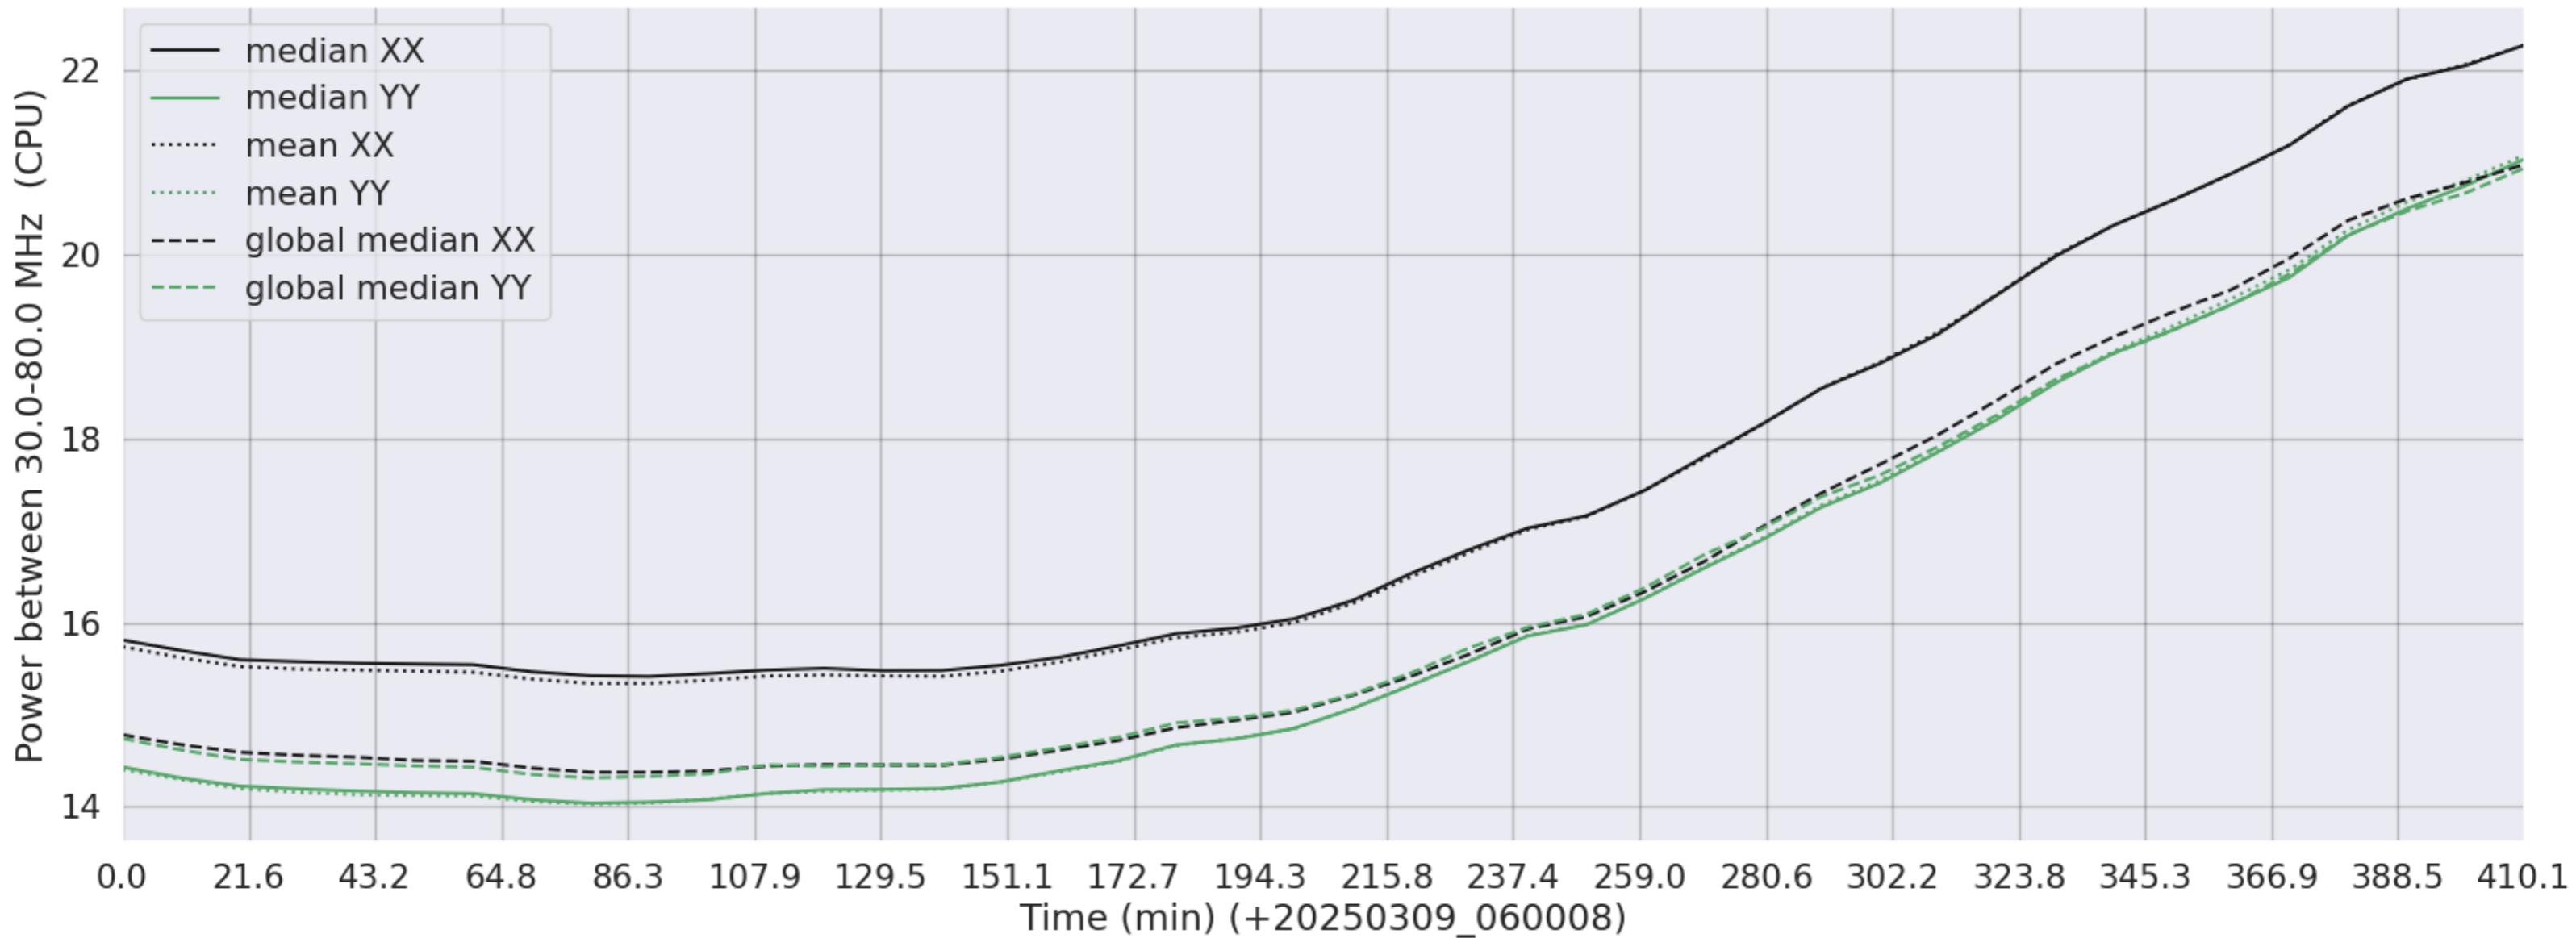

LWA265 - Correlator# 036 - XX FLAGS:Good - YY FLAGS:Good

LWA263 - Correlator# 037 - XX FLAGS:Good - YY FLAGS:Good

LWA272 - Correlator# 038 - XX FLAGS:Good - YY FLAGS:Good

LWA270 - Correlator# 039 - XX FLAGS:Good - YY FLAGS:Good