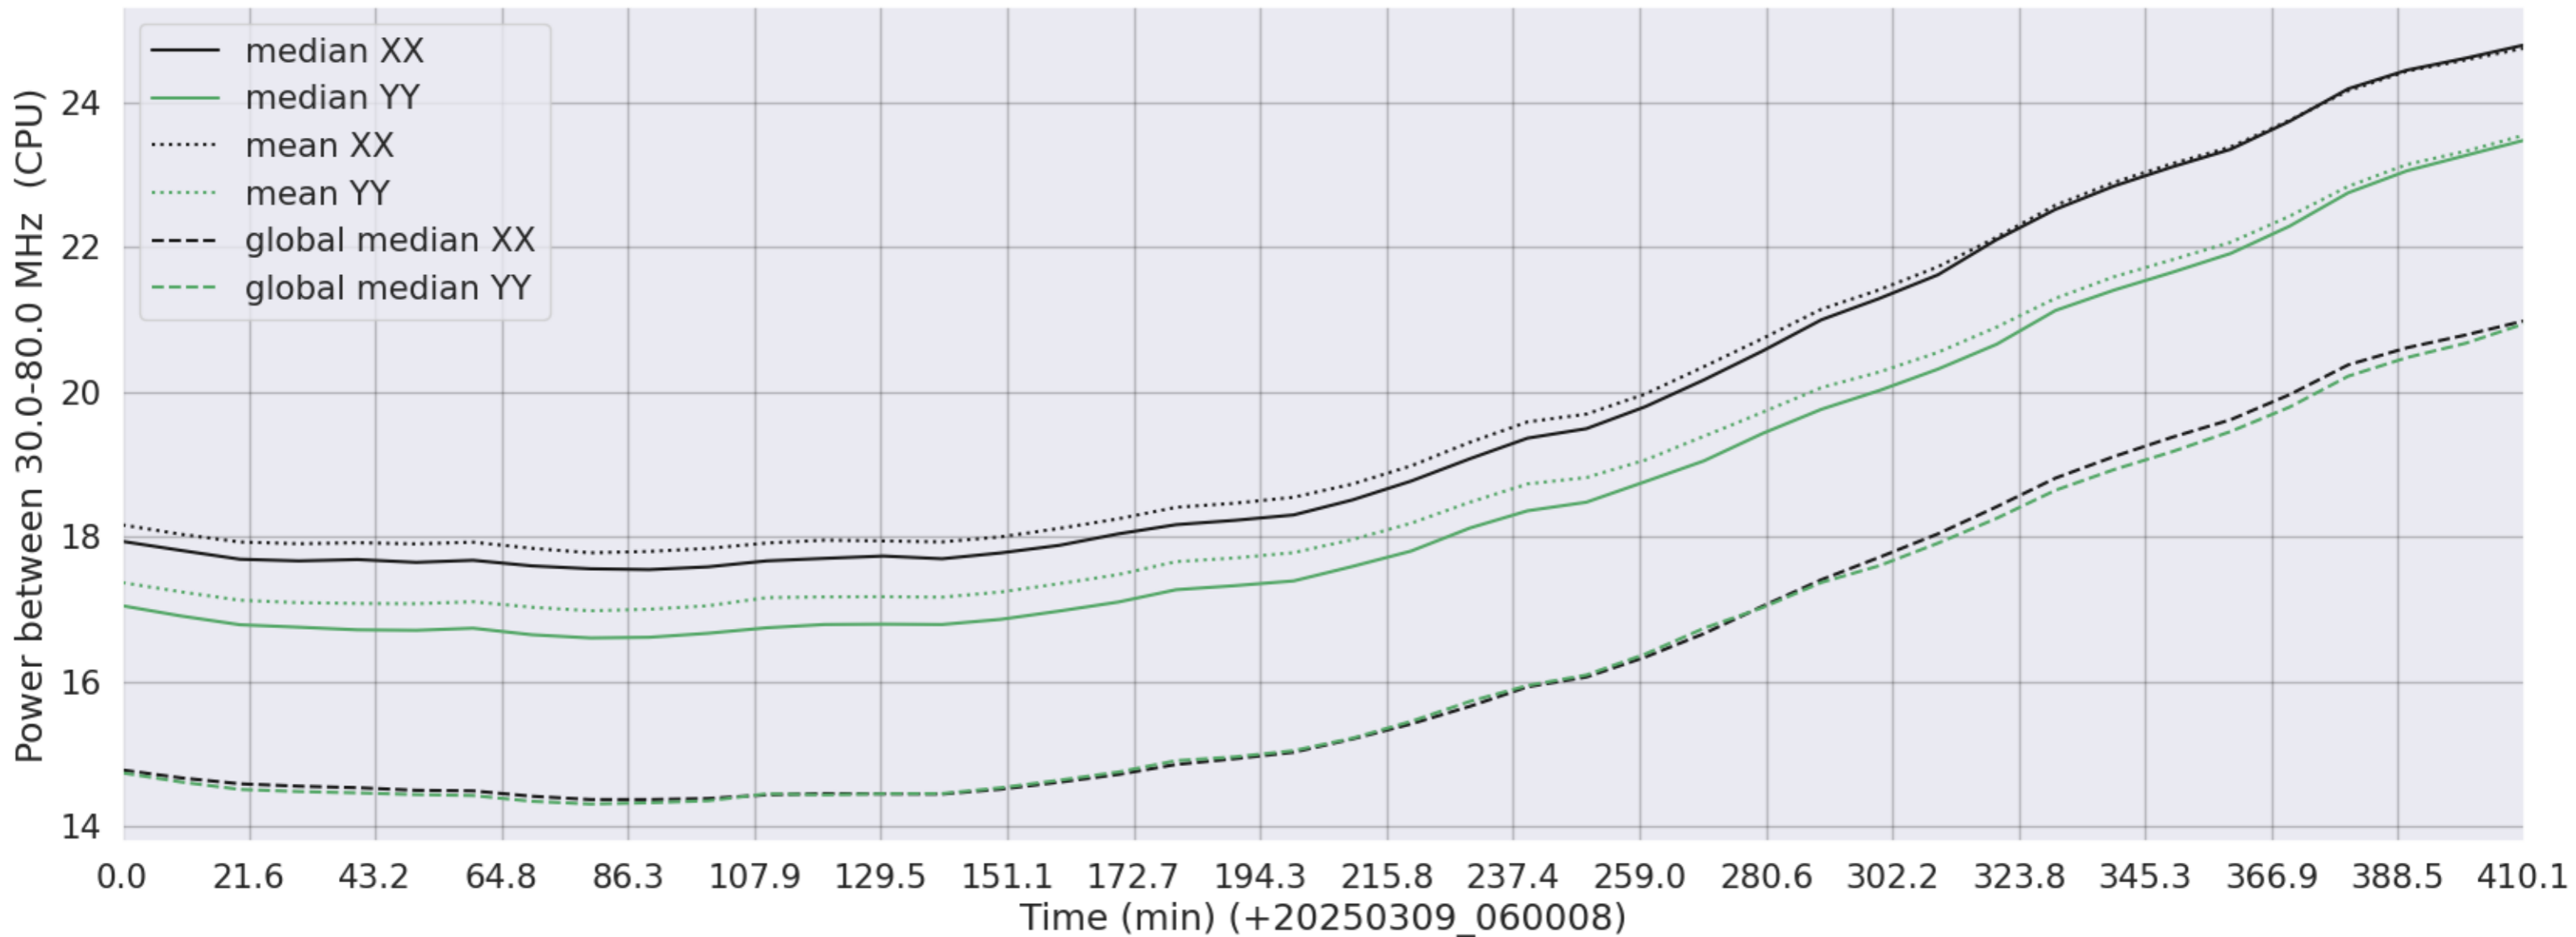

LWA349 - Correlator# 282 - XX FLAGS:Good - YY FLAGS:Good

LWA225 - Correlator# 281 - XX FLAGS:Good - YY FLAGS:Good