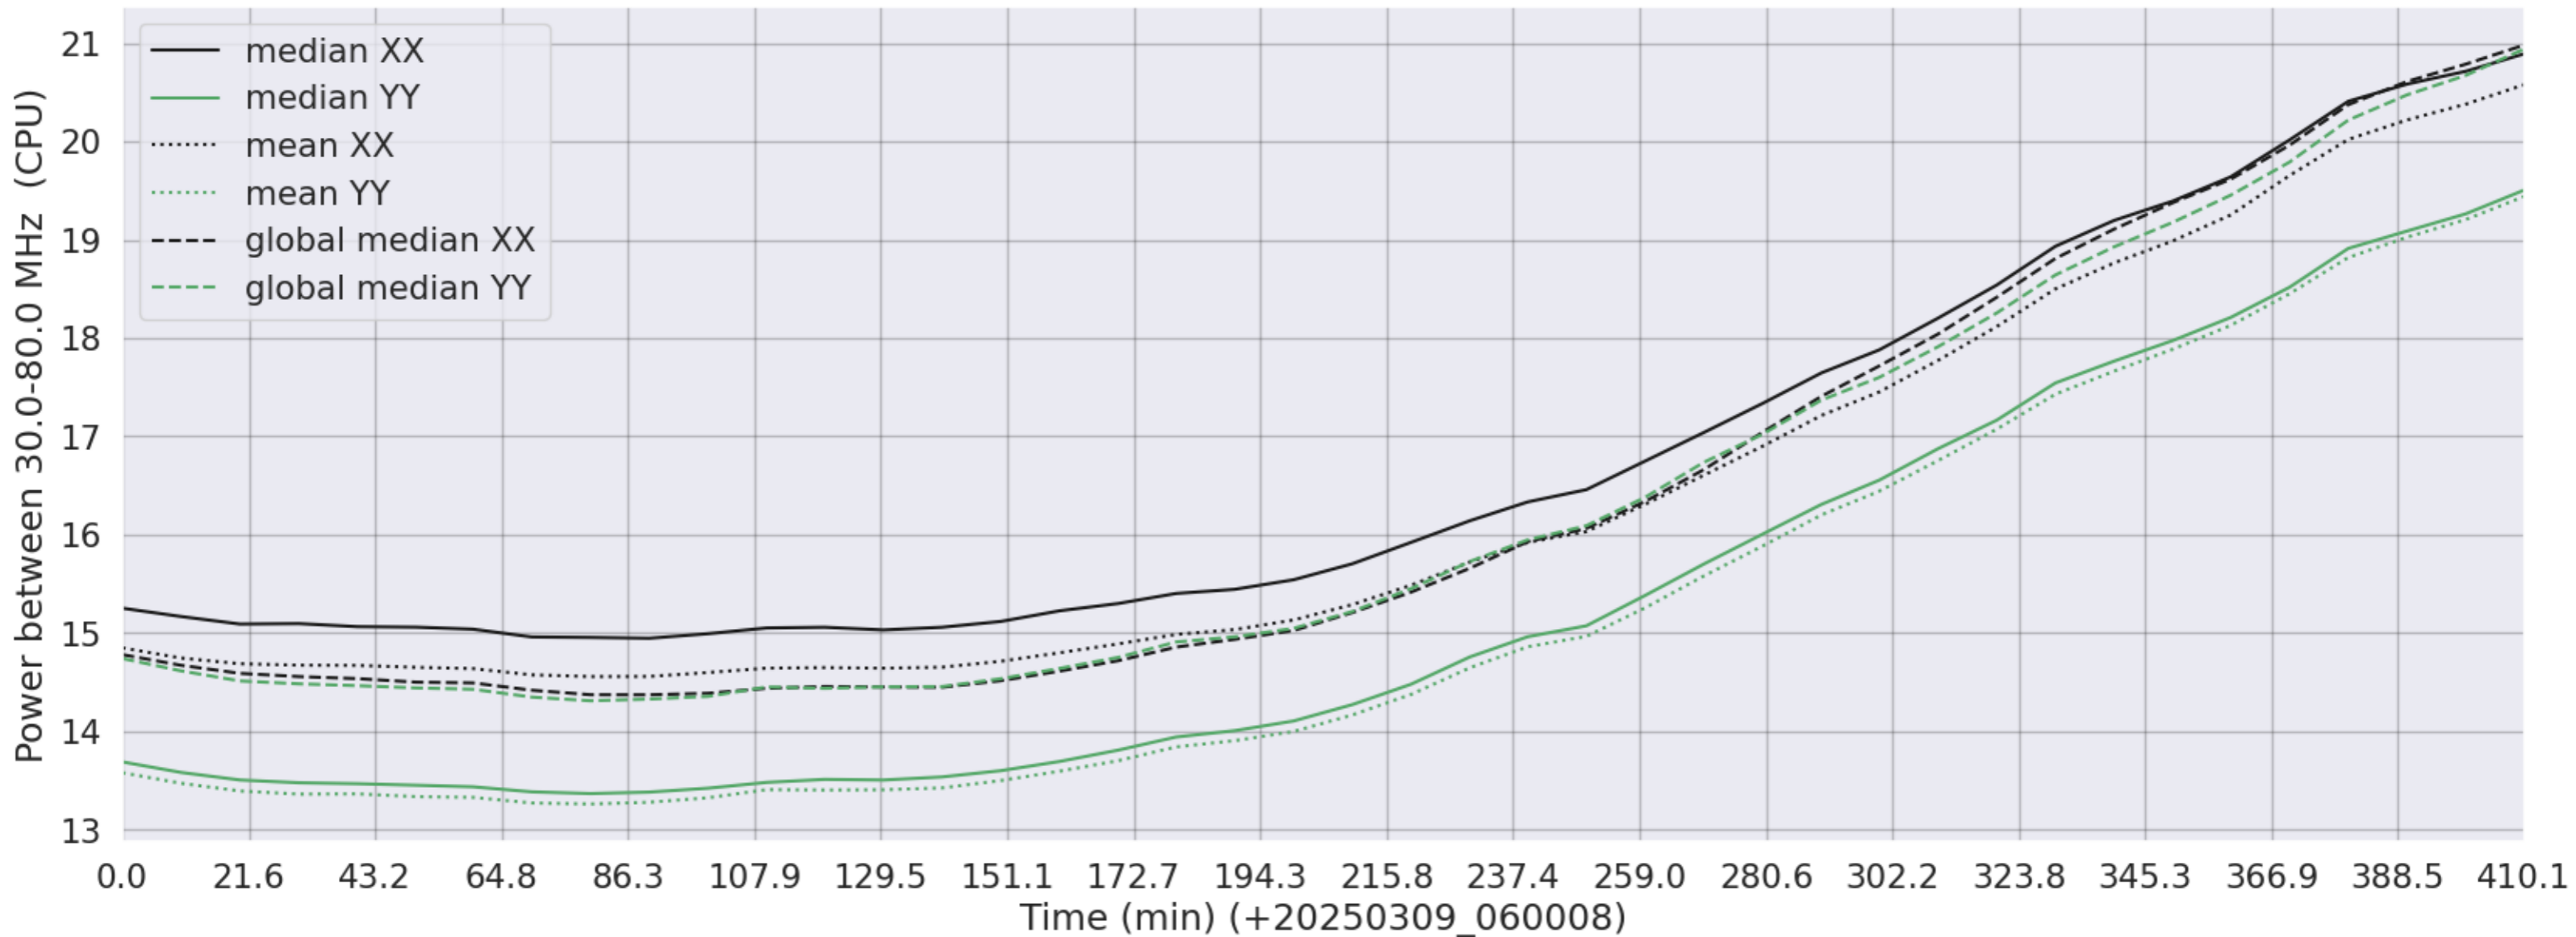

LWA110 - Correlator# 198 - XX FLAGS:LowPower - YY FLAGS:Good

LWA107 - Correlator# 197 - XX FLAGS:Good - YY FLAGS:Good