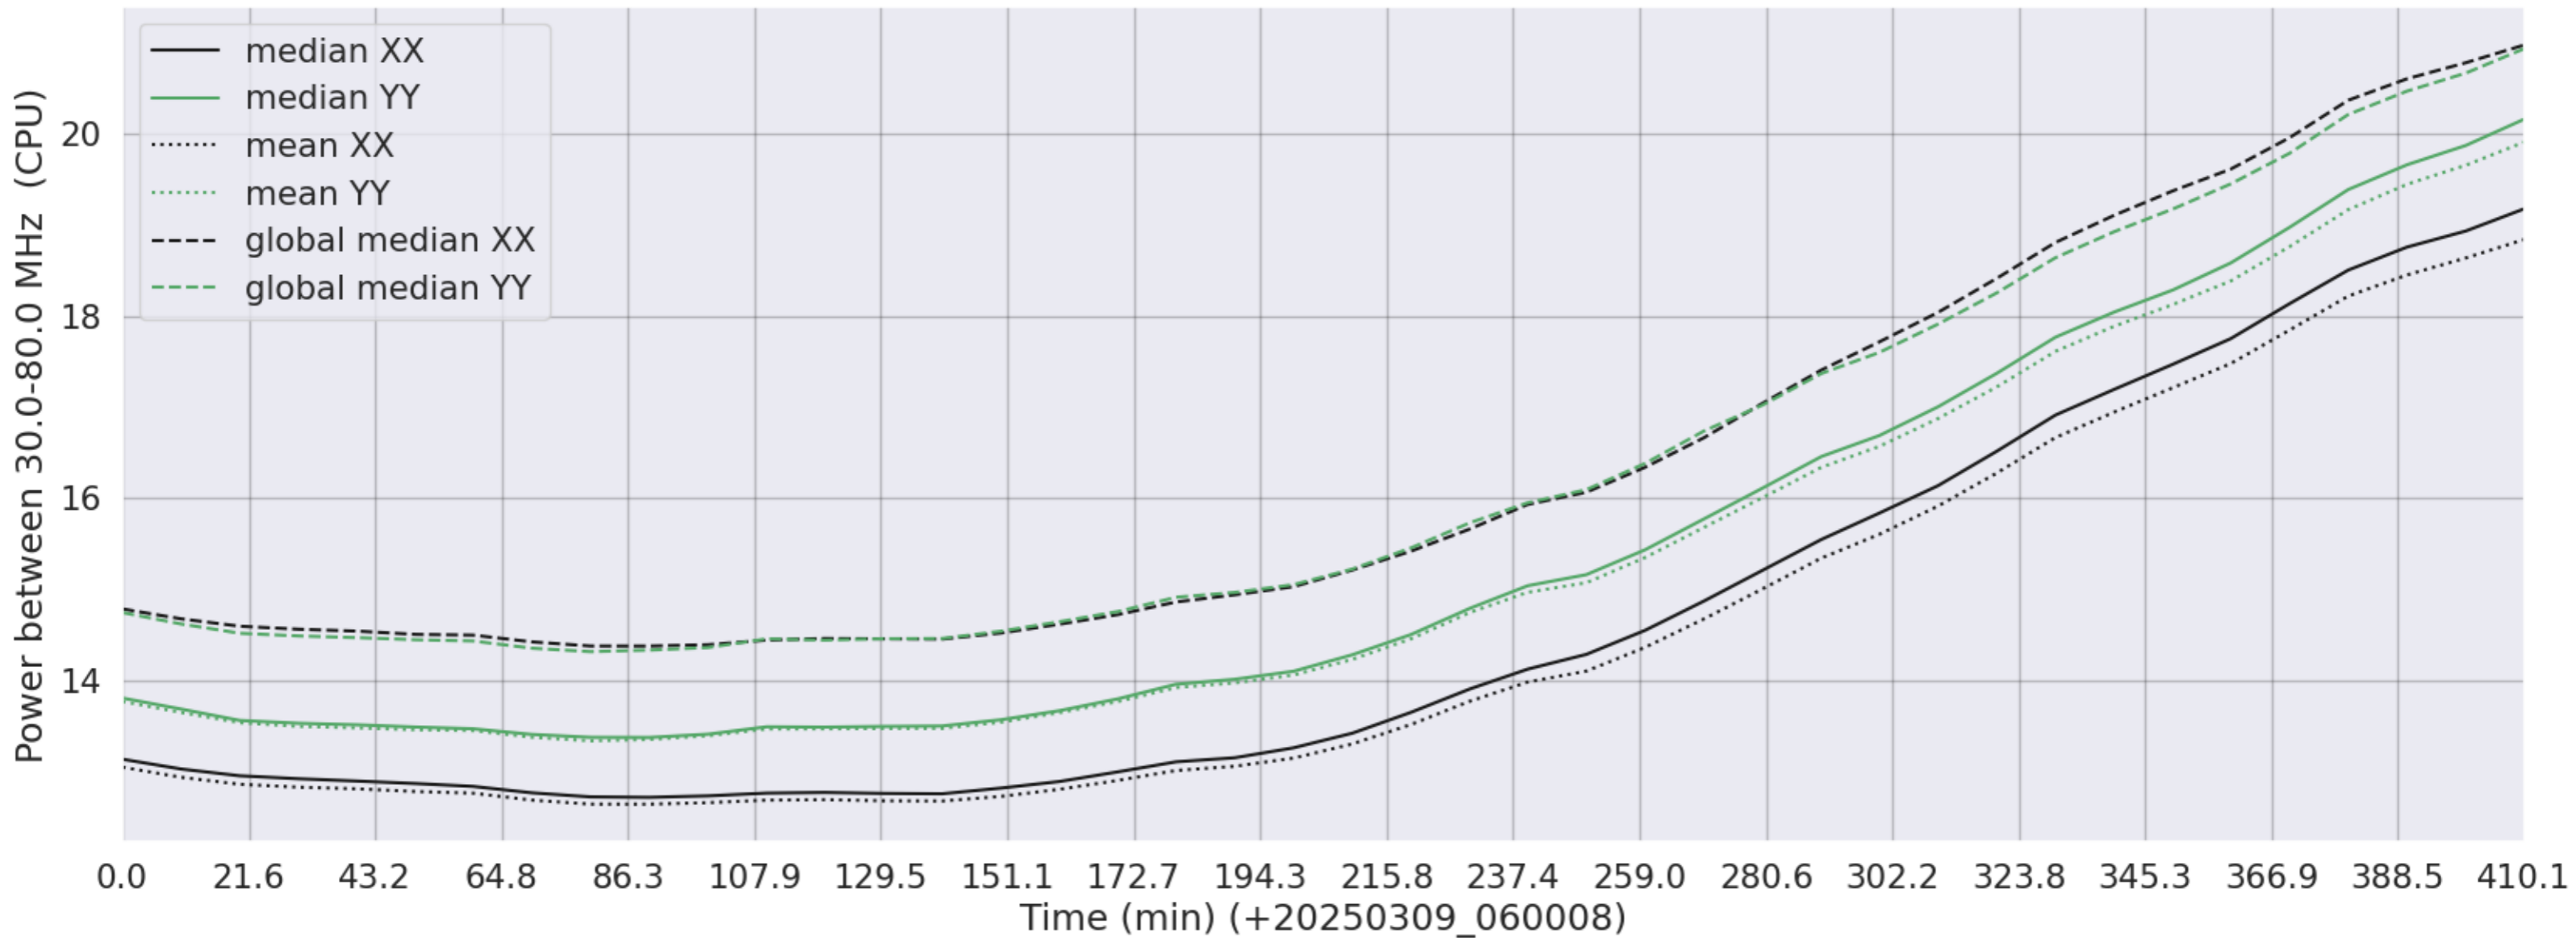

LWA057 - Correlator# 134 - XX FLAGS:Good - YY FLAGS:Good

LWA060 - Correlator# 133 - XX FLAGS:Good - YY FLAGS:Good