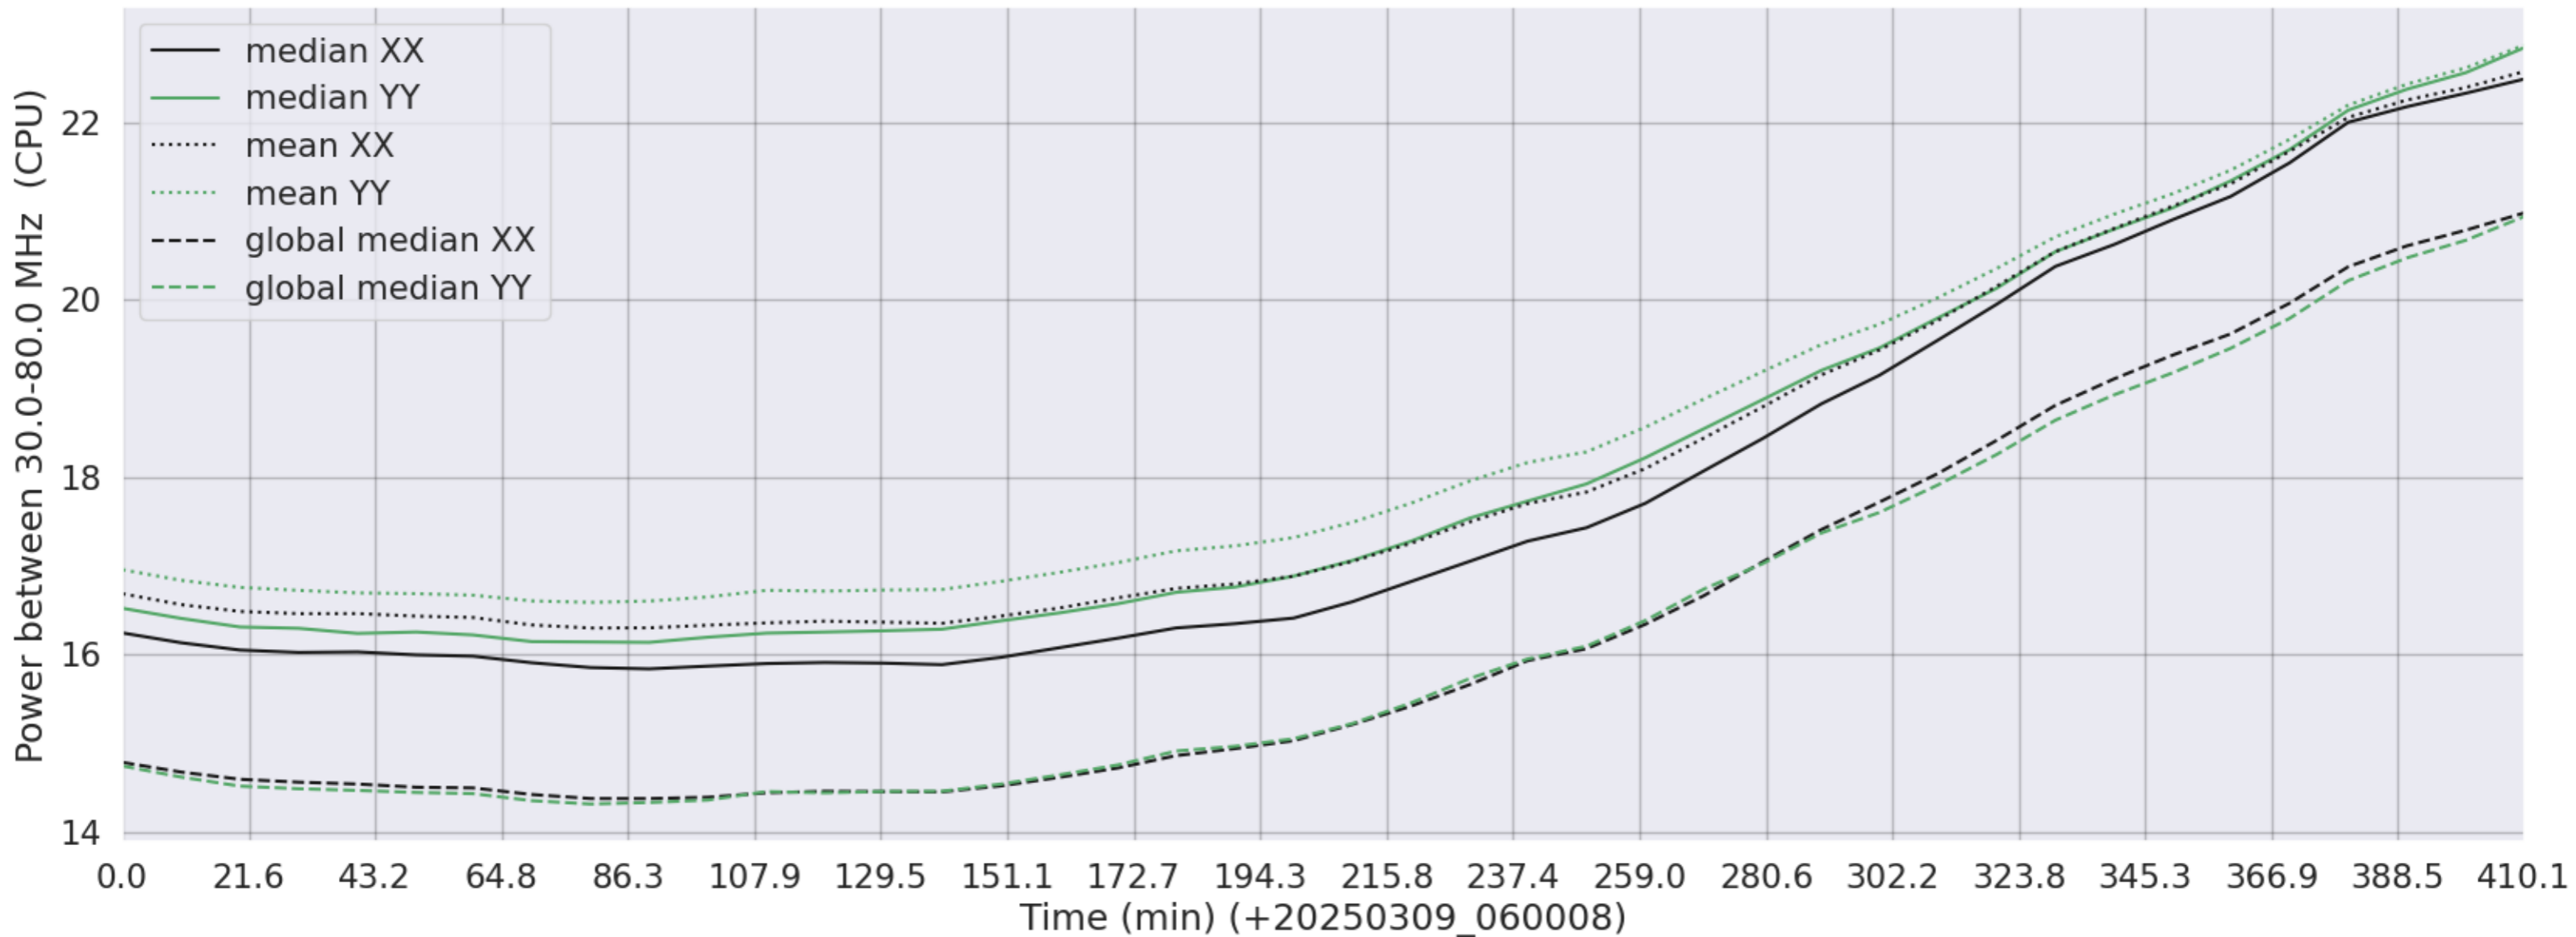

LWA129 - Correlator# 180 - XX FLAGS:Good - YY FLAGS:Good

LWA037 - Correlator# 181 - XX FLAGS:Good - YY FLAGS:Good

LWA131 - Correlator# 182 - XX FLAGS:HighTimeVar - YY FLAGS:Good

LWA130 - Correlator# 183 - XX FLAGS:Good - YY FLAGS:Good