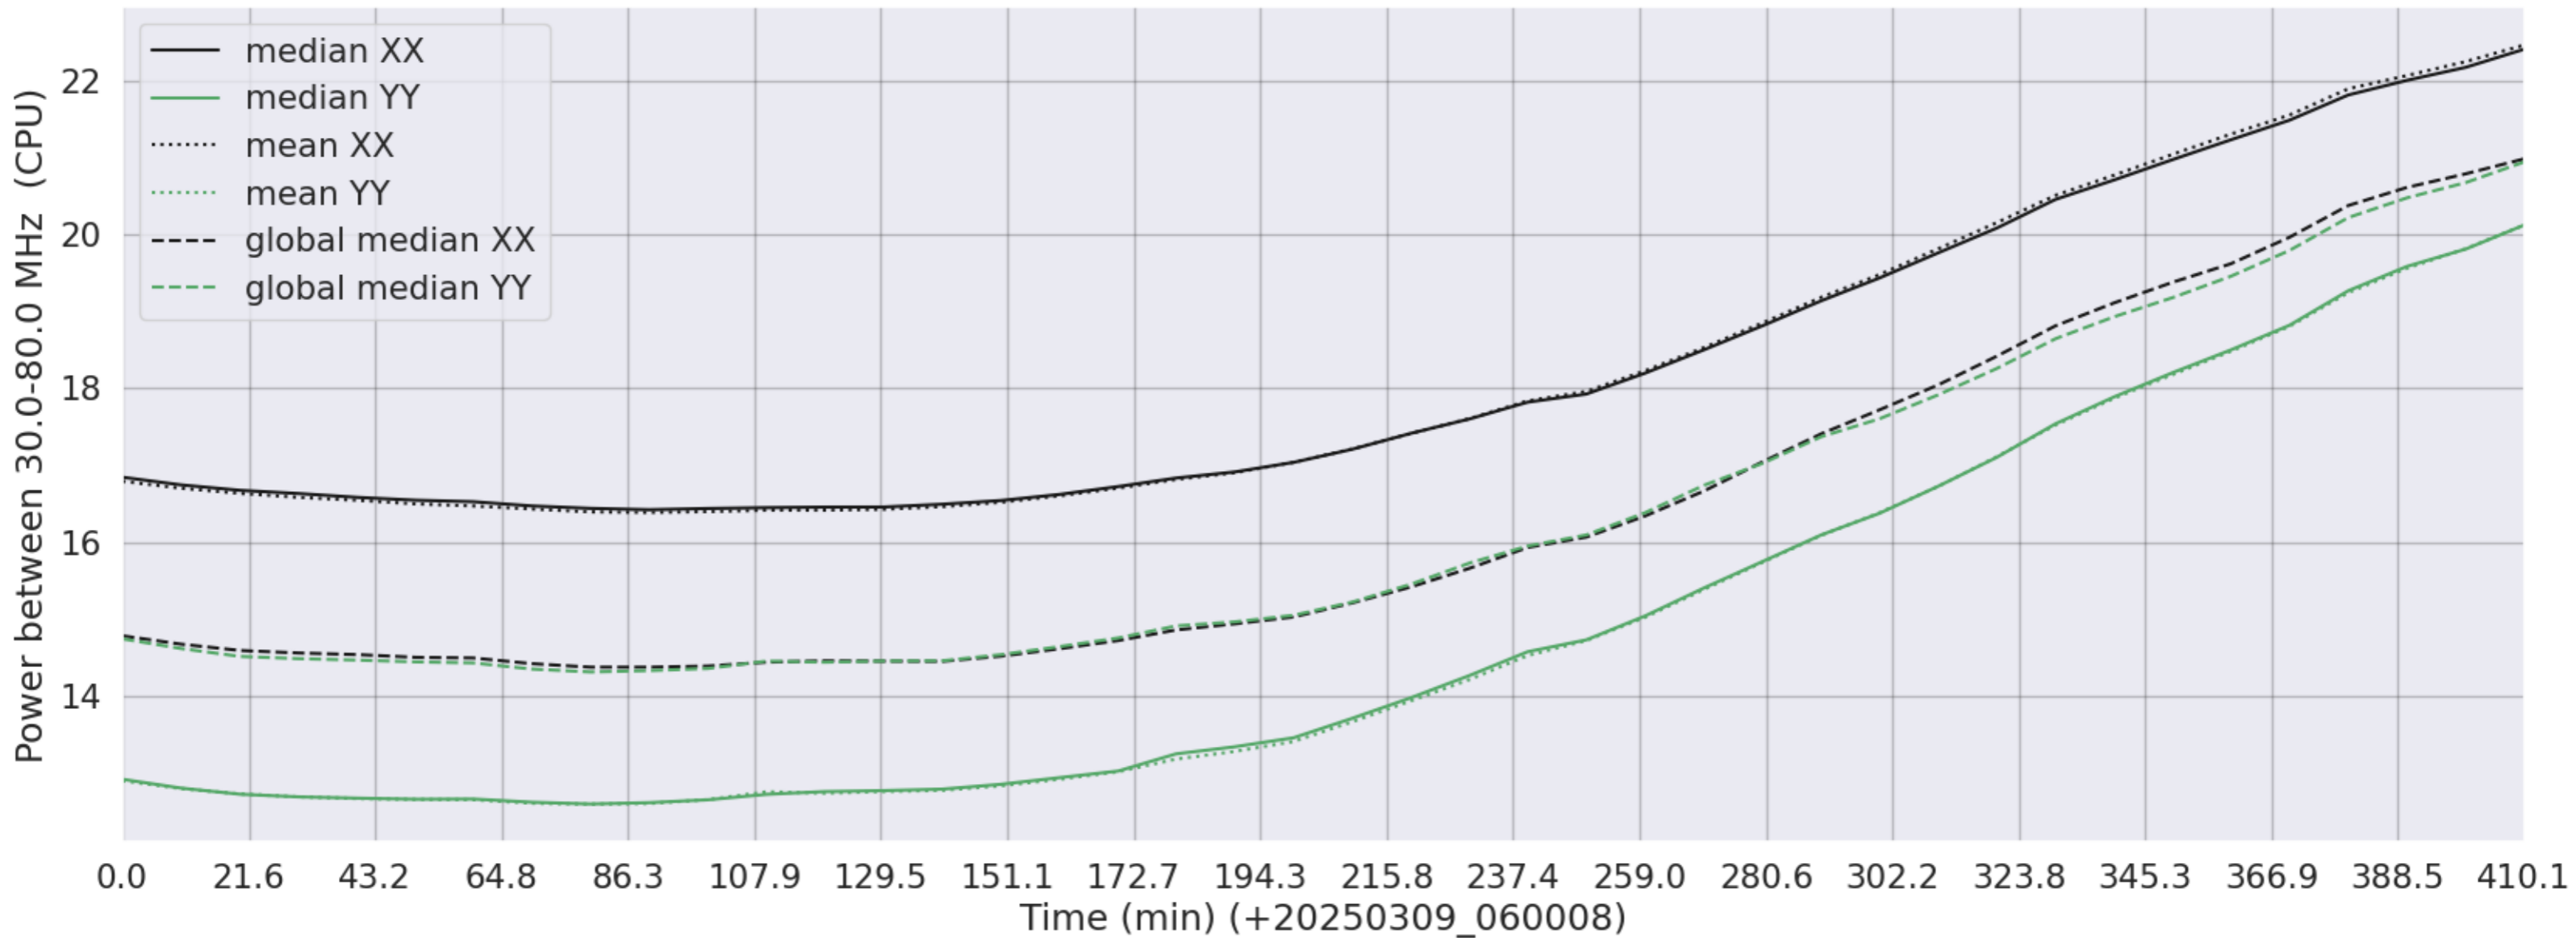

LWA341 - Correlator# 029 - XX FLAGS:Good - YY FLAGS:Good

LWA352 - Correlator# 028 - XX FLAGS:Good - YY FLAGS:Good