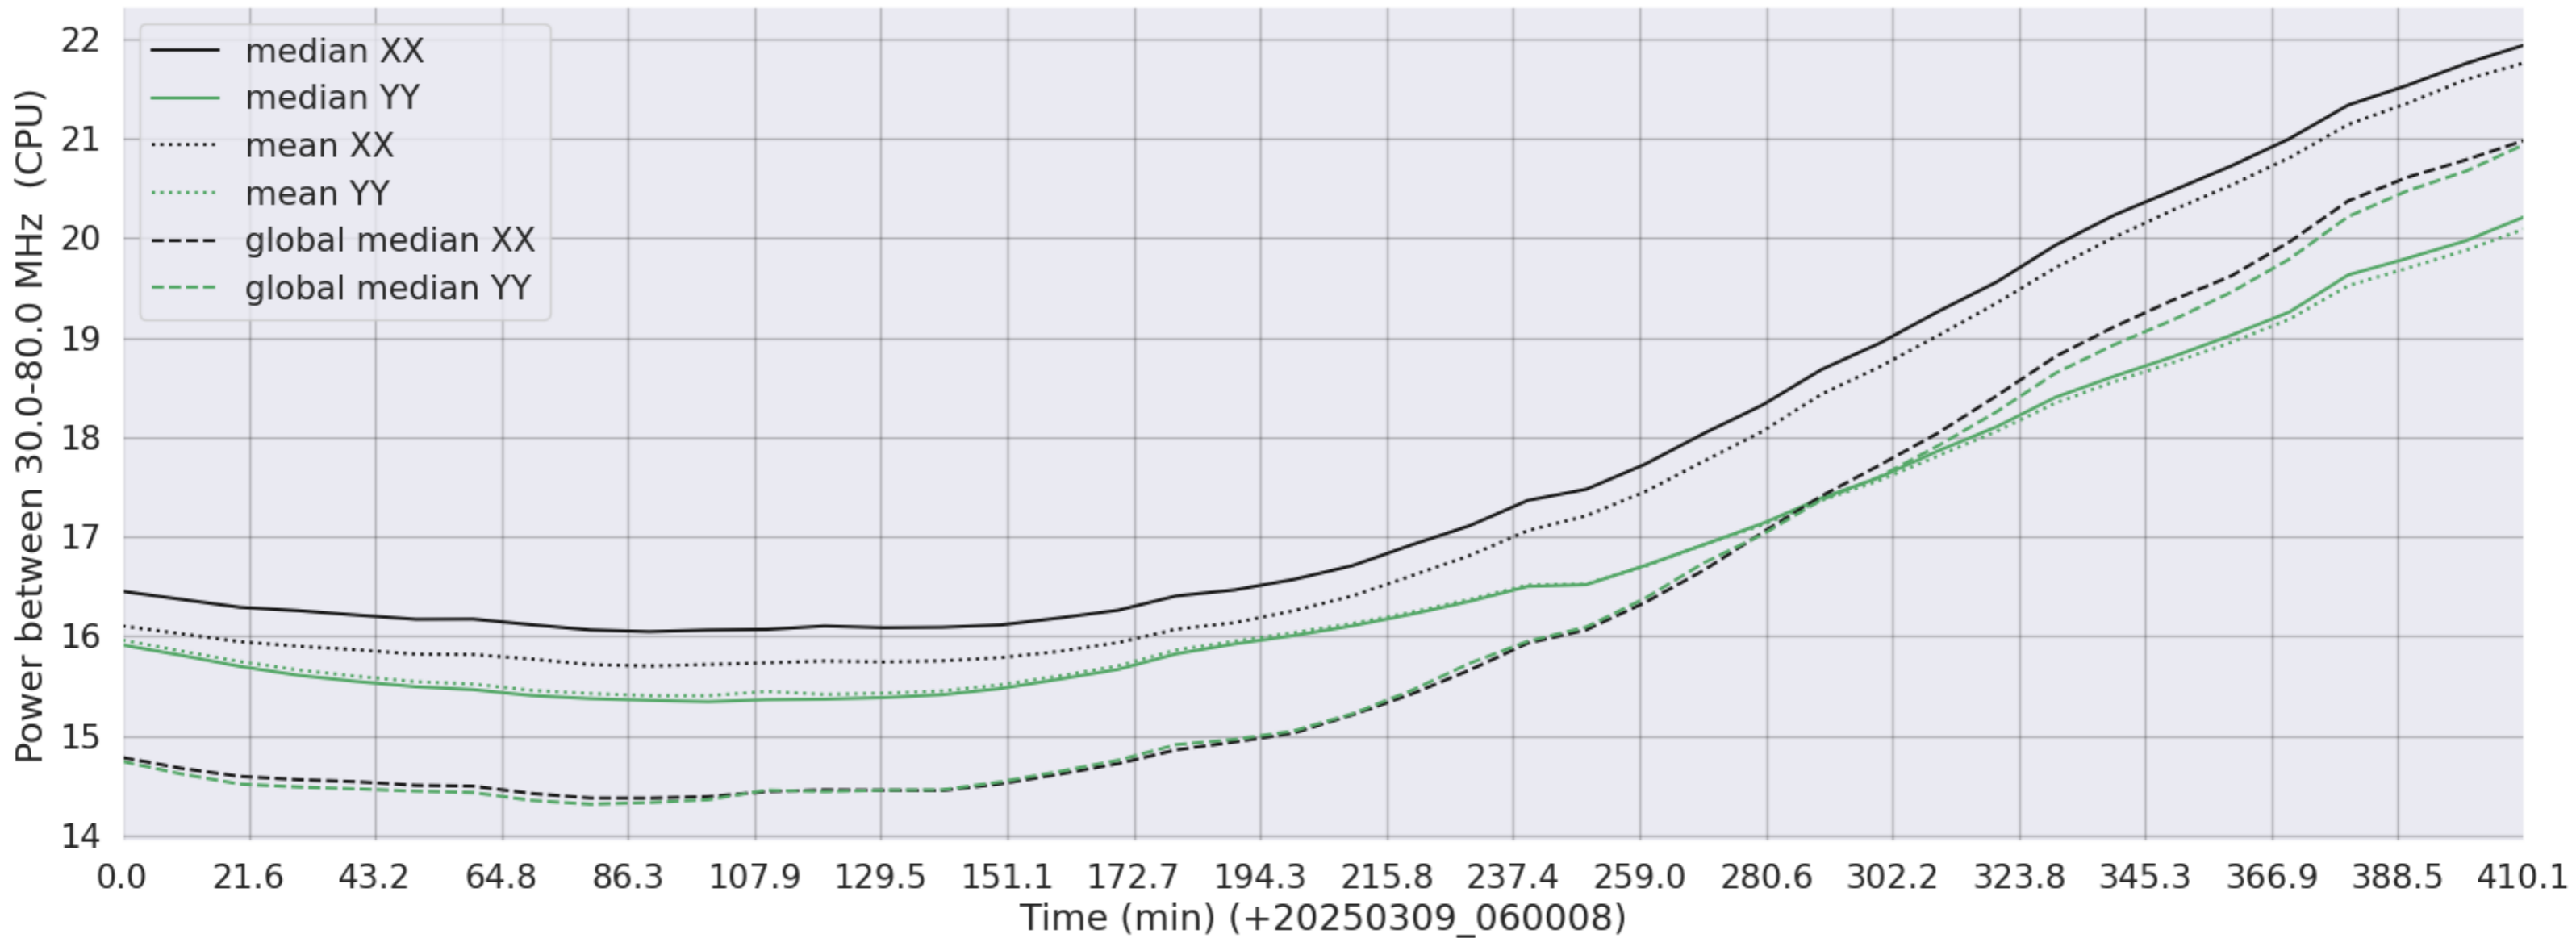

LWA283 - Correlator# 040 - XX FLAGS:Good - YY FLAGS:Good

LWA280 - Correlator# 041 - XX FLAGS:Good - YY FLAGS:HighPower

LWA288 - Correlator# 042 - XX FLAGS:Good - YY FLAGS:Good

LWA284 - Correlator# 043 - XX FLAGS:Good - YY FLAGS:Good