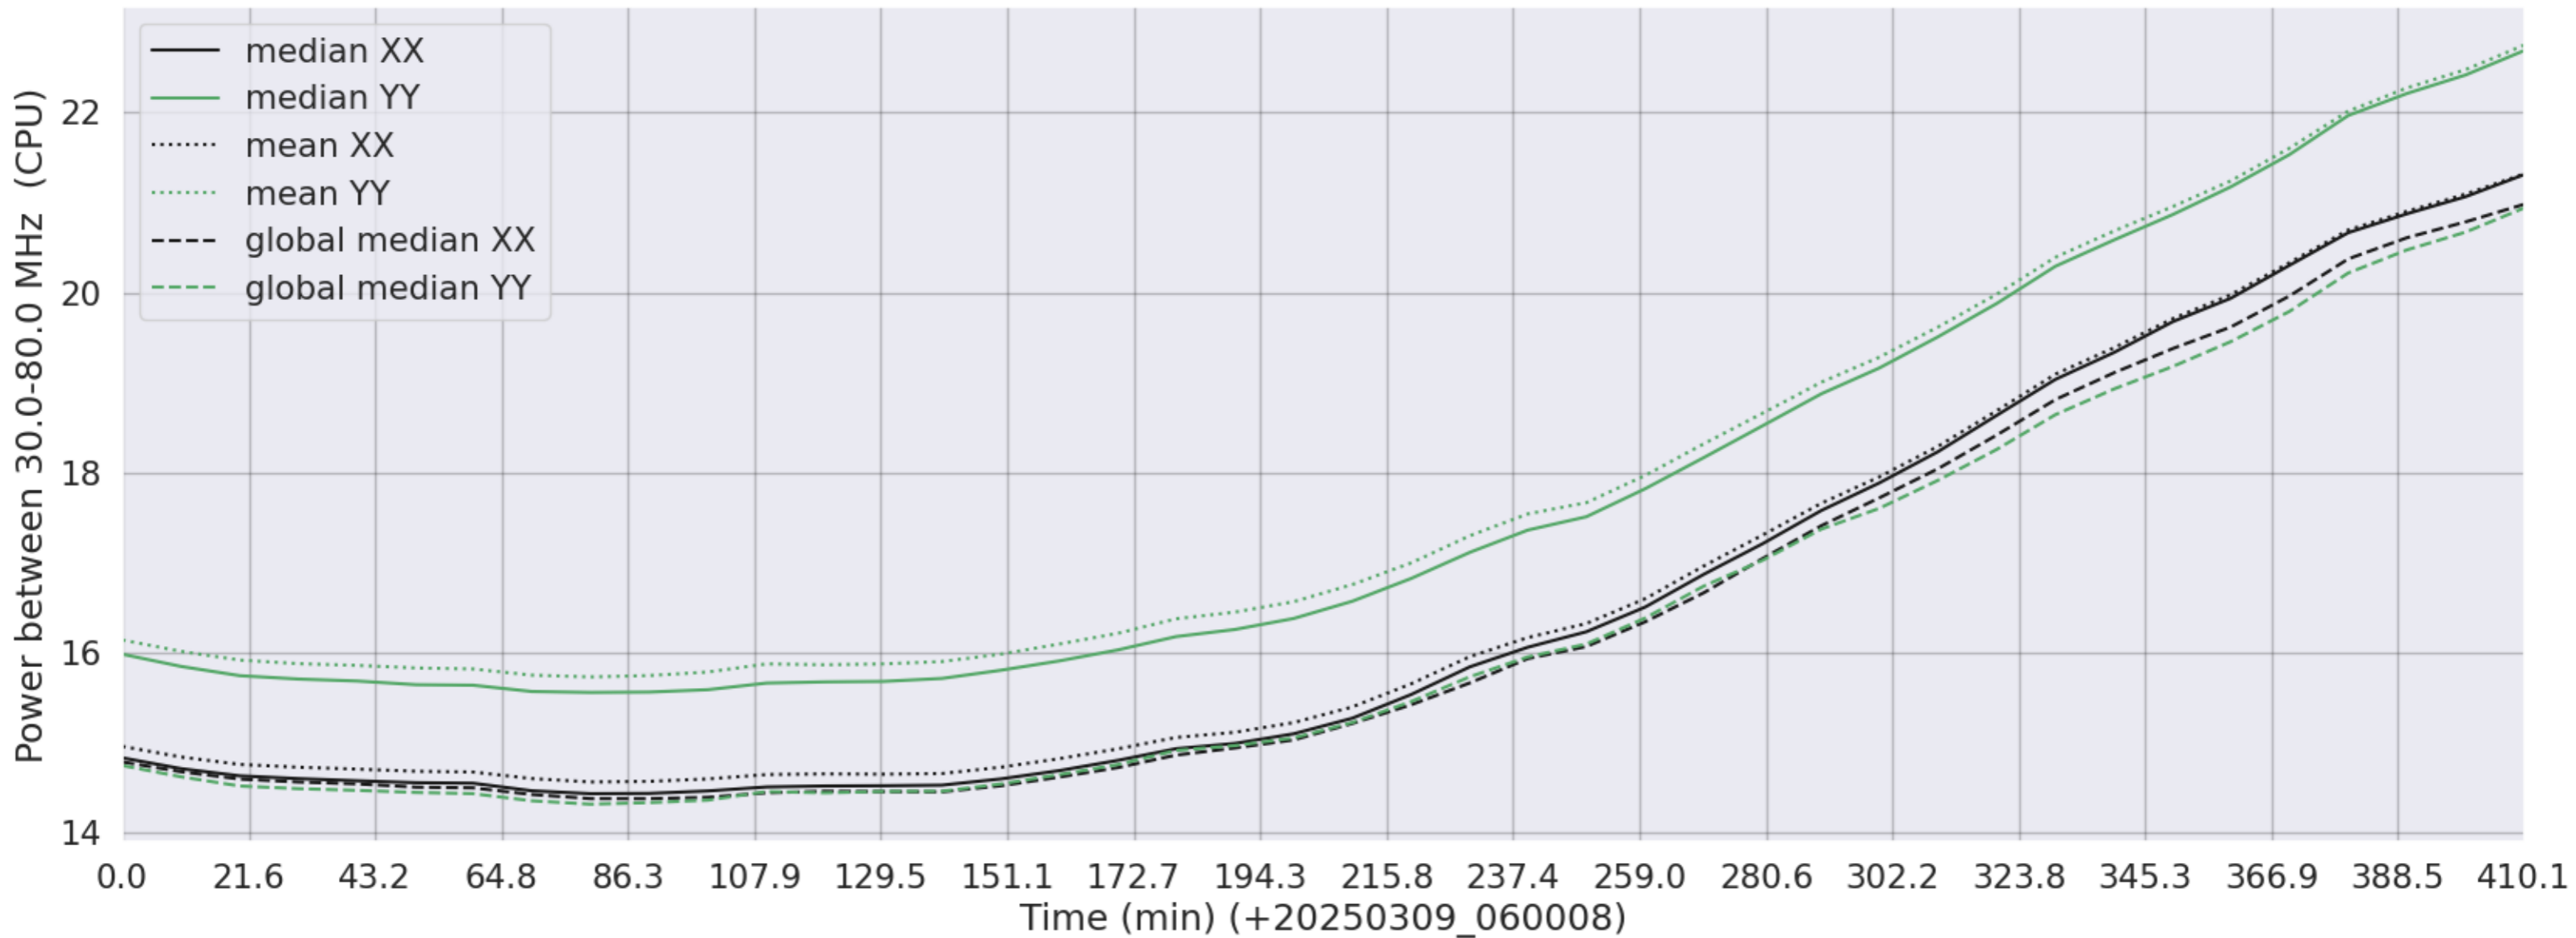

LWA173 - Correlator# 290 - XX FLAGS:Good - YY FLAGS:Good

LWA234 - Correlator# 289 - XX FLAGS:Good - YY FLAGS:Good