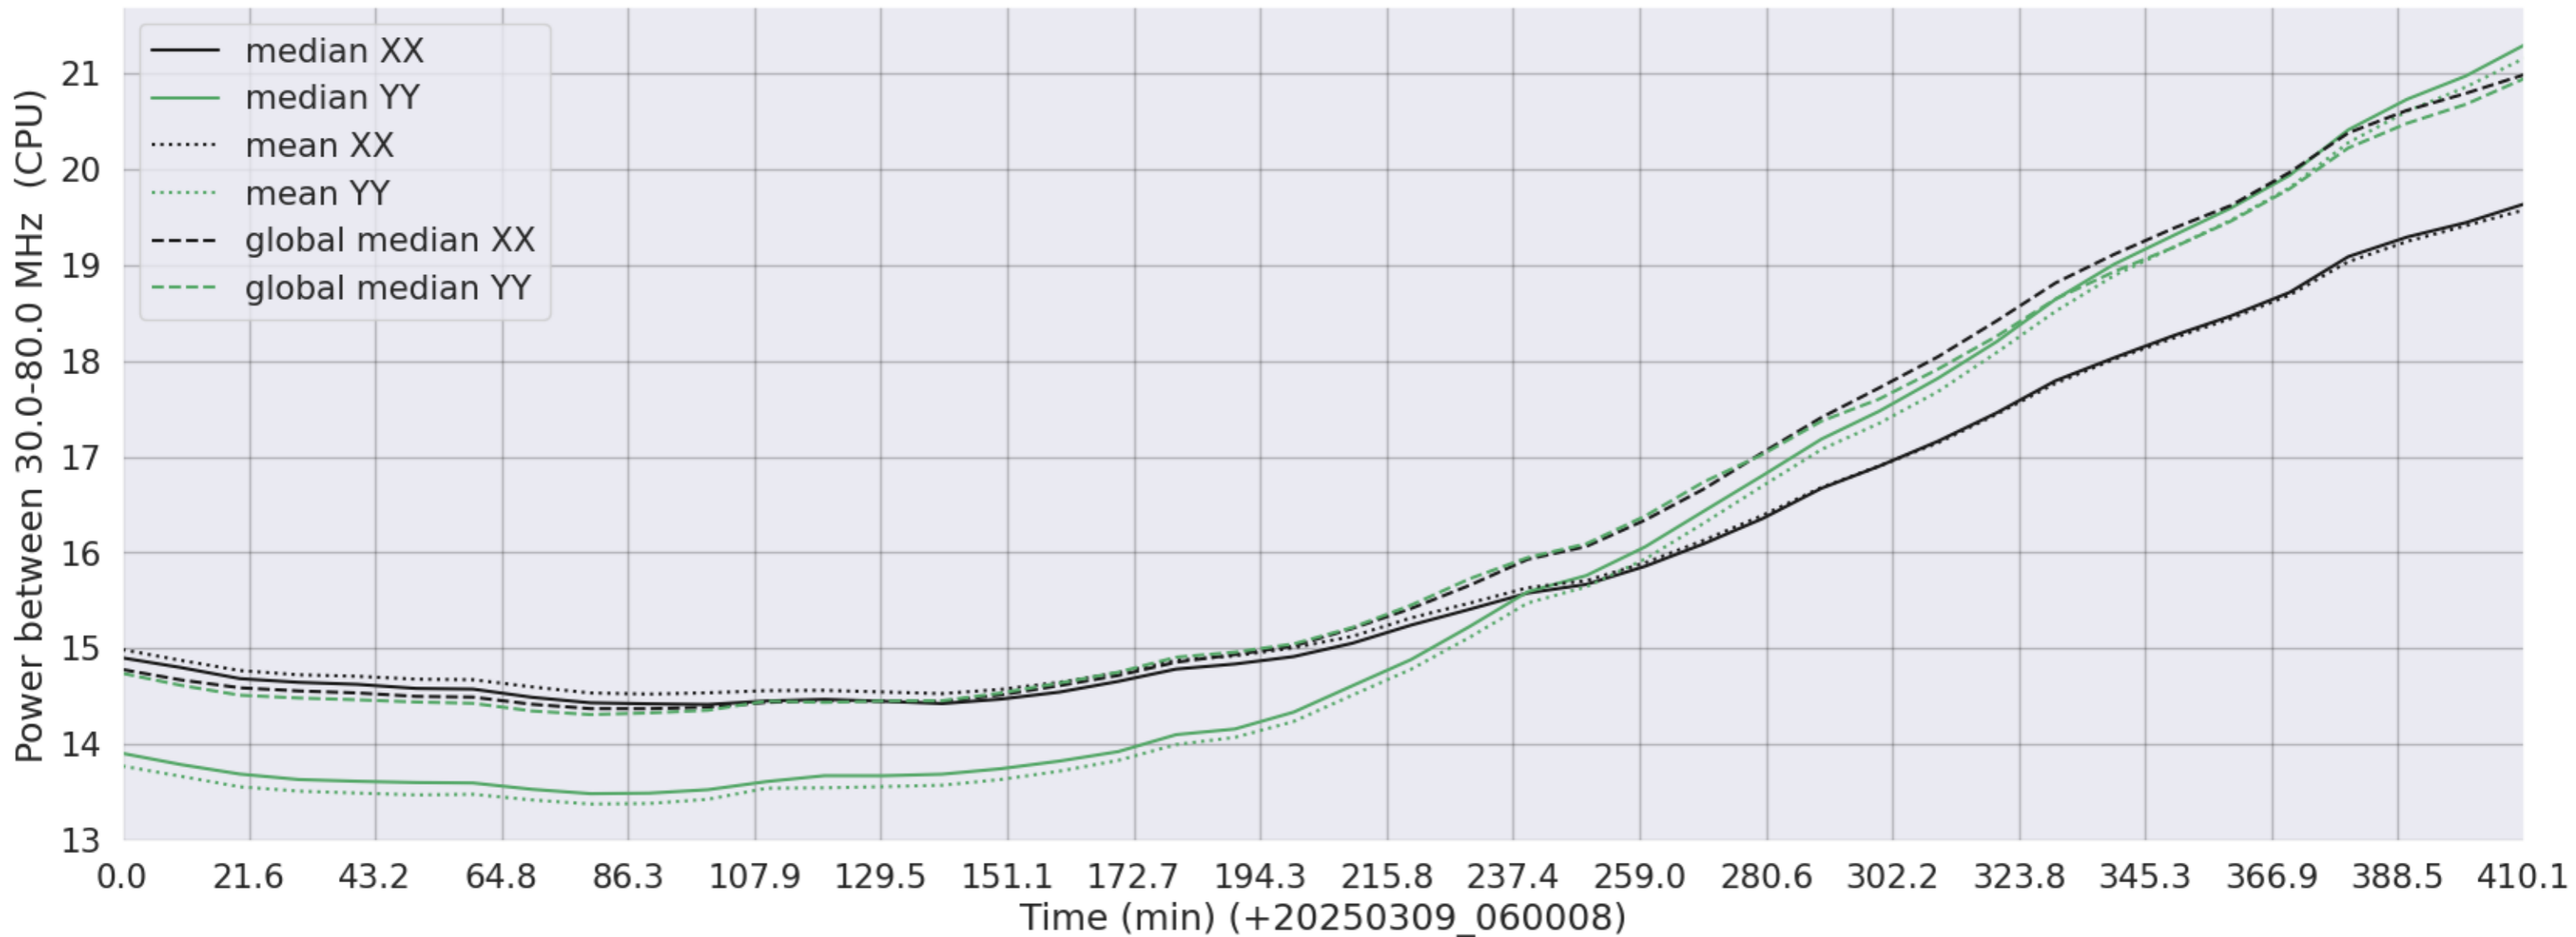

LWA295 - Correlator# 047 - XX FLAGS:Good - YY FLAGS:Good

LWA296 - Correlator# 046 - XX FLAGS:Good - YY FLAGS:Good