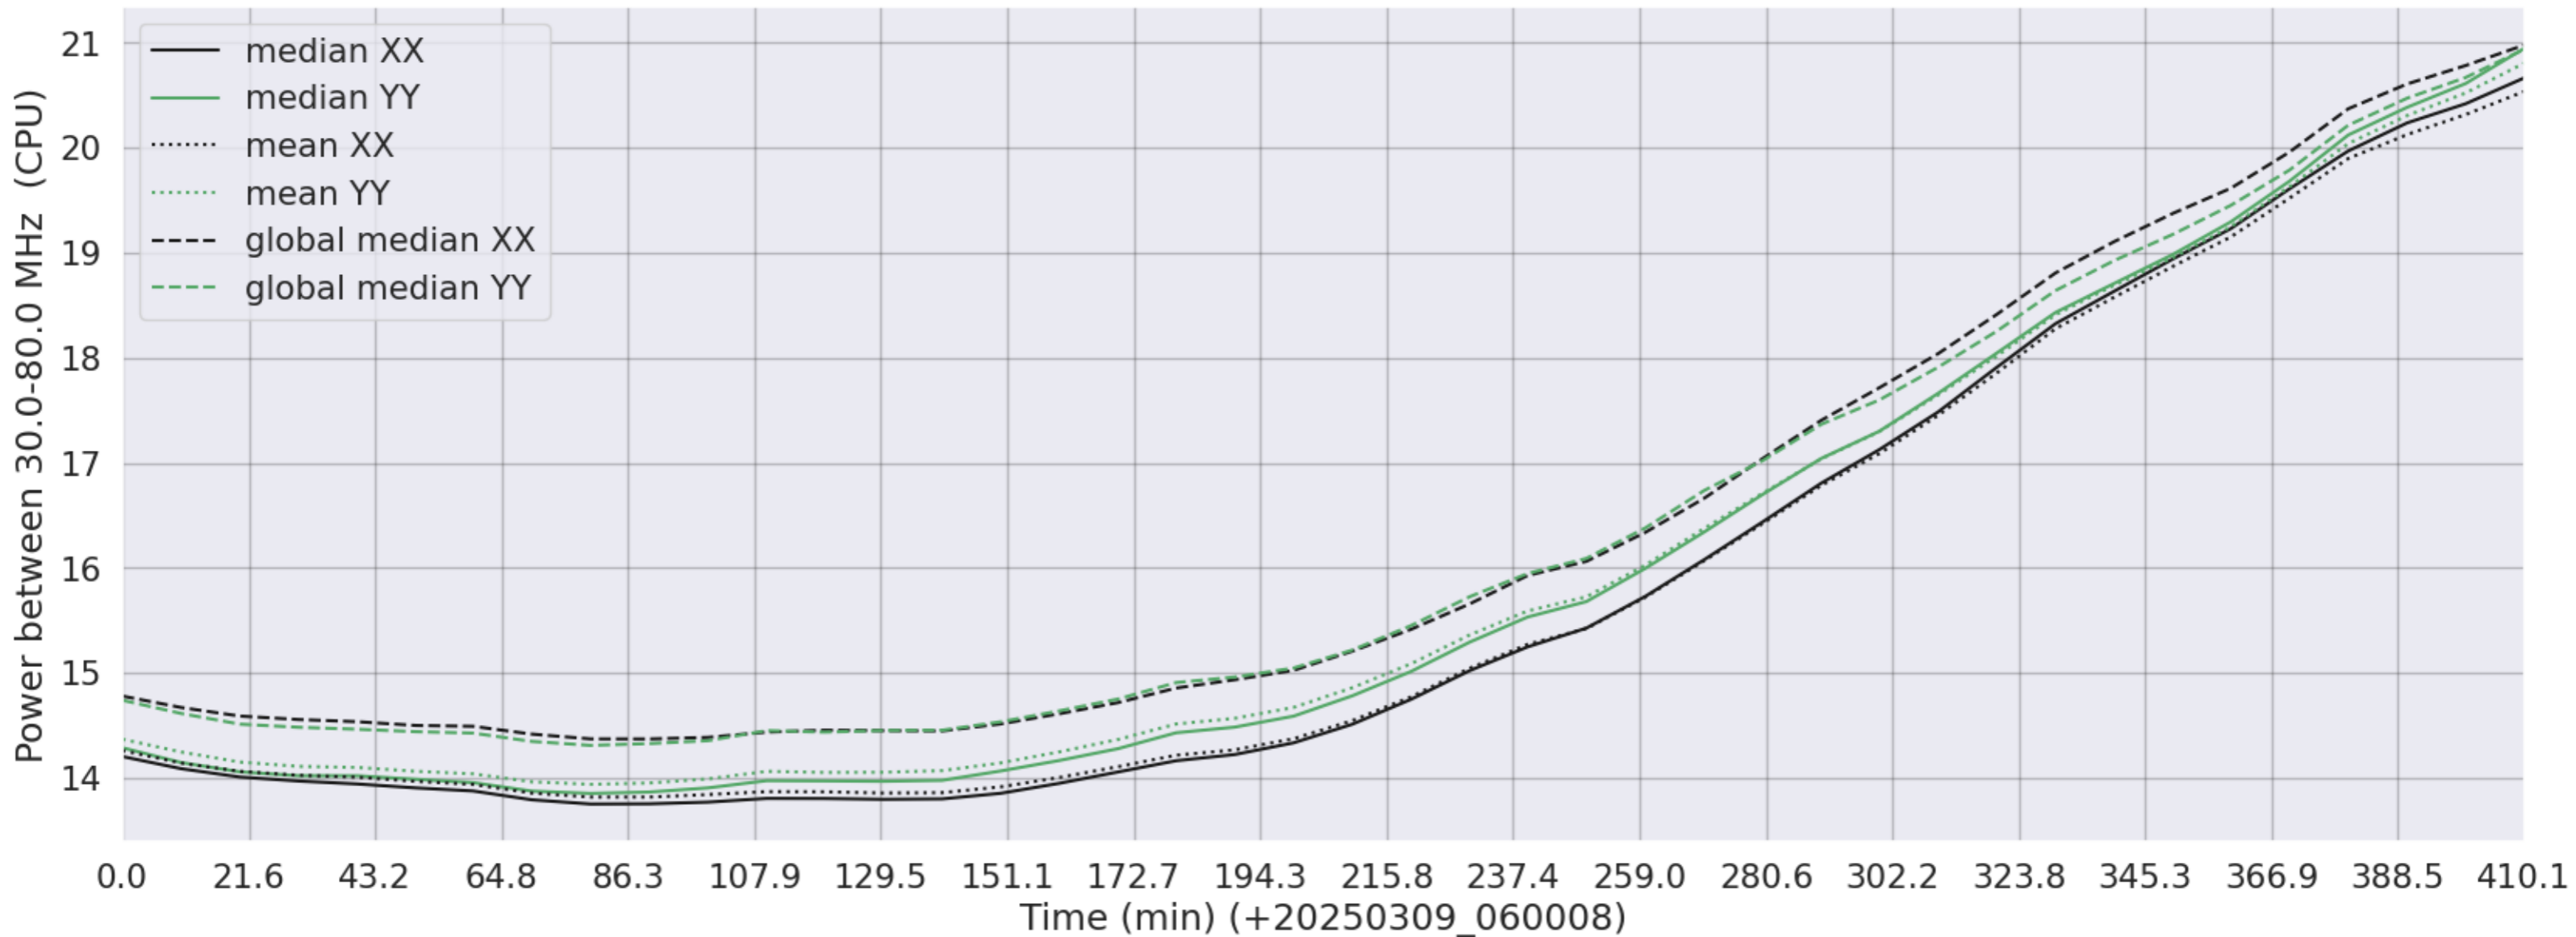

LWA028 - Correlator# 129 - XX FLAGS:Good - YY FLAGS:Good

LWA030 - Correlator# 128 - XX FLAGS:Good - YY FLAGS:Good