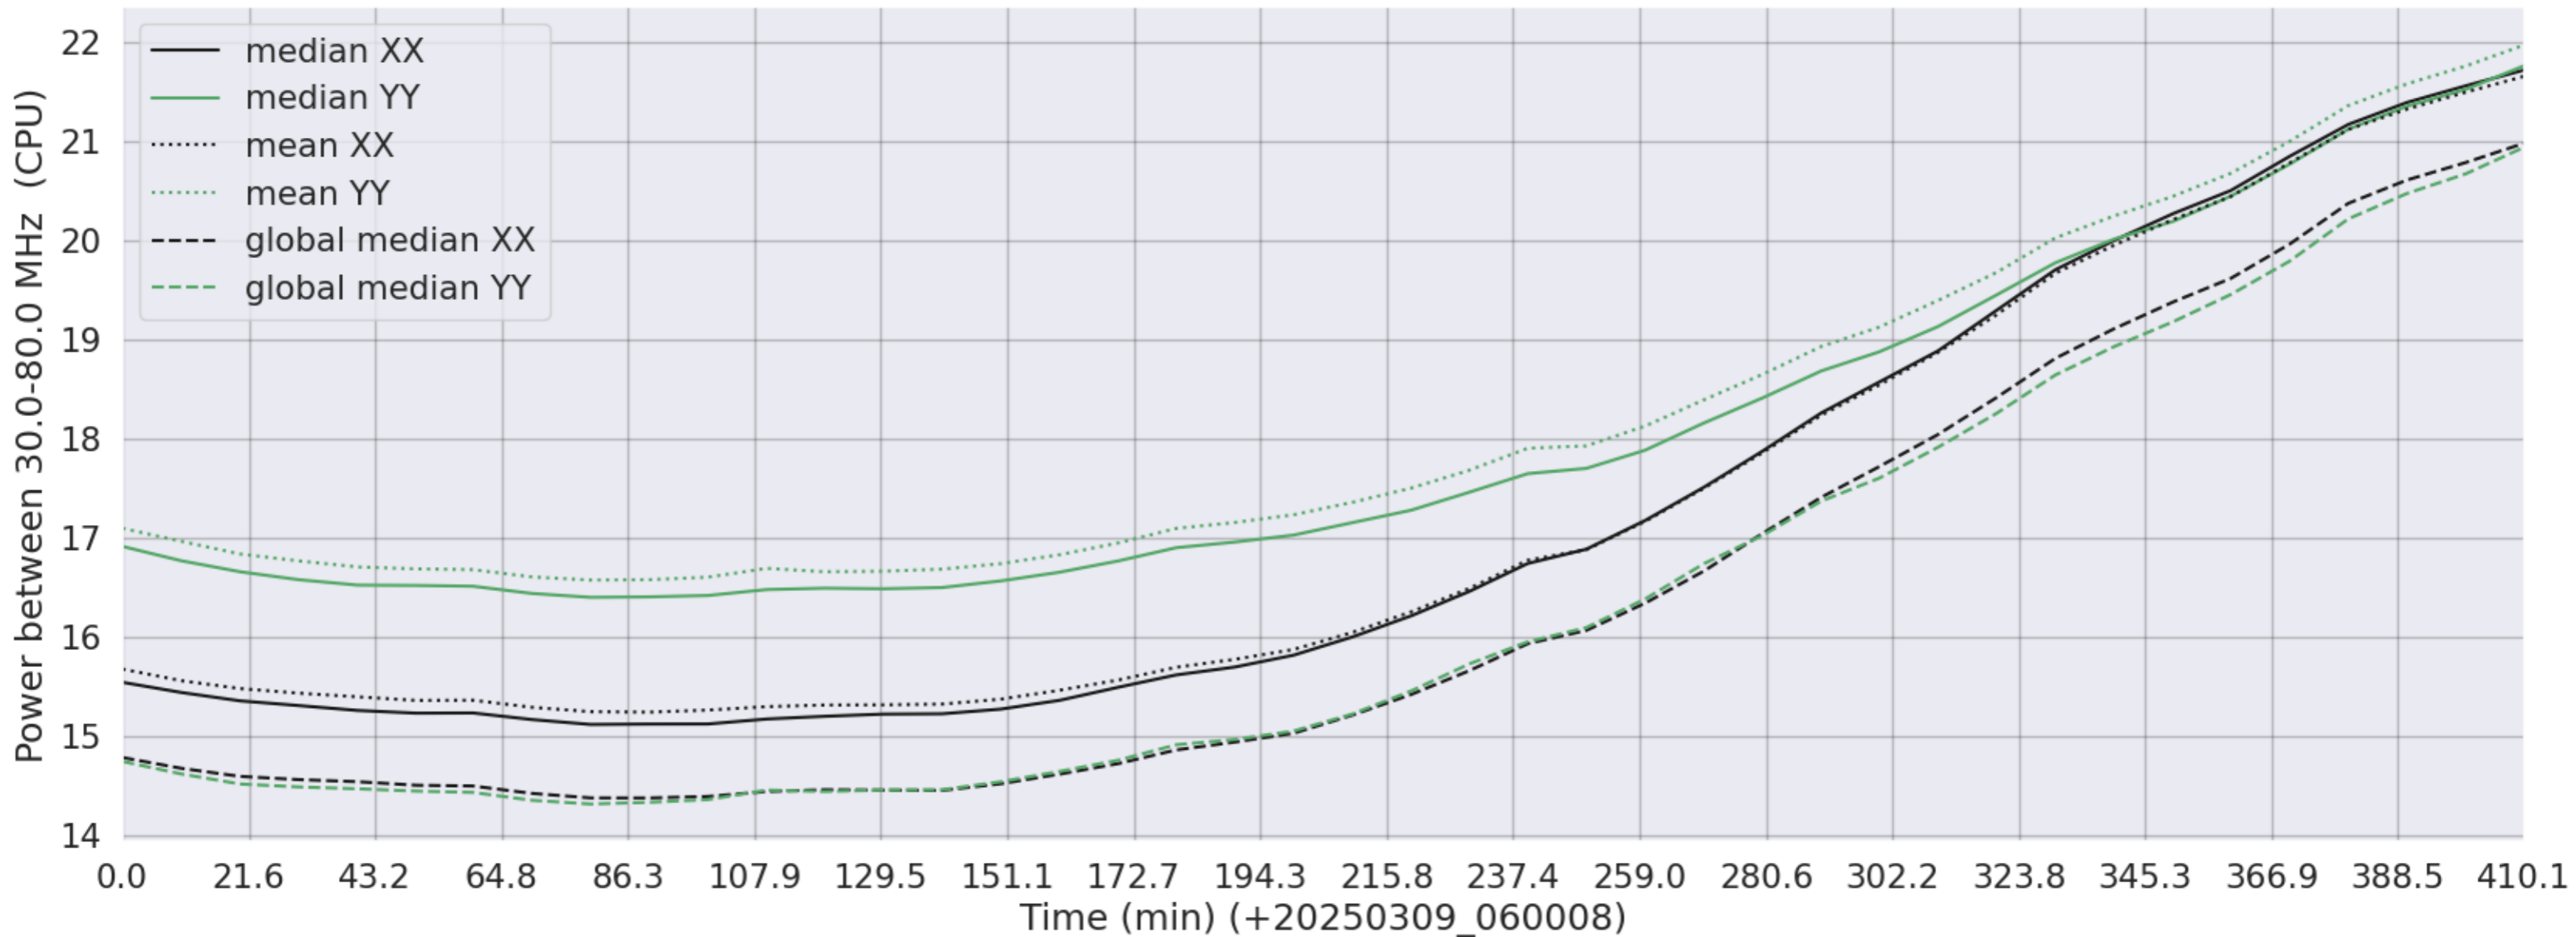

LWA302 - Correlator# 092 - XX FLAGS:Good - YY FLAGS:Good

LWA286 - Correlator# 093 - XX FLAGS:Good - YY FLAGS:Good

LWA363 - Correlator# 094 - XX FLAGS:Good - YY FLAGS:Good

LWA323 - Correlator# 095 - XX FLAGS:Good - YY FLAGS:Good