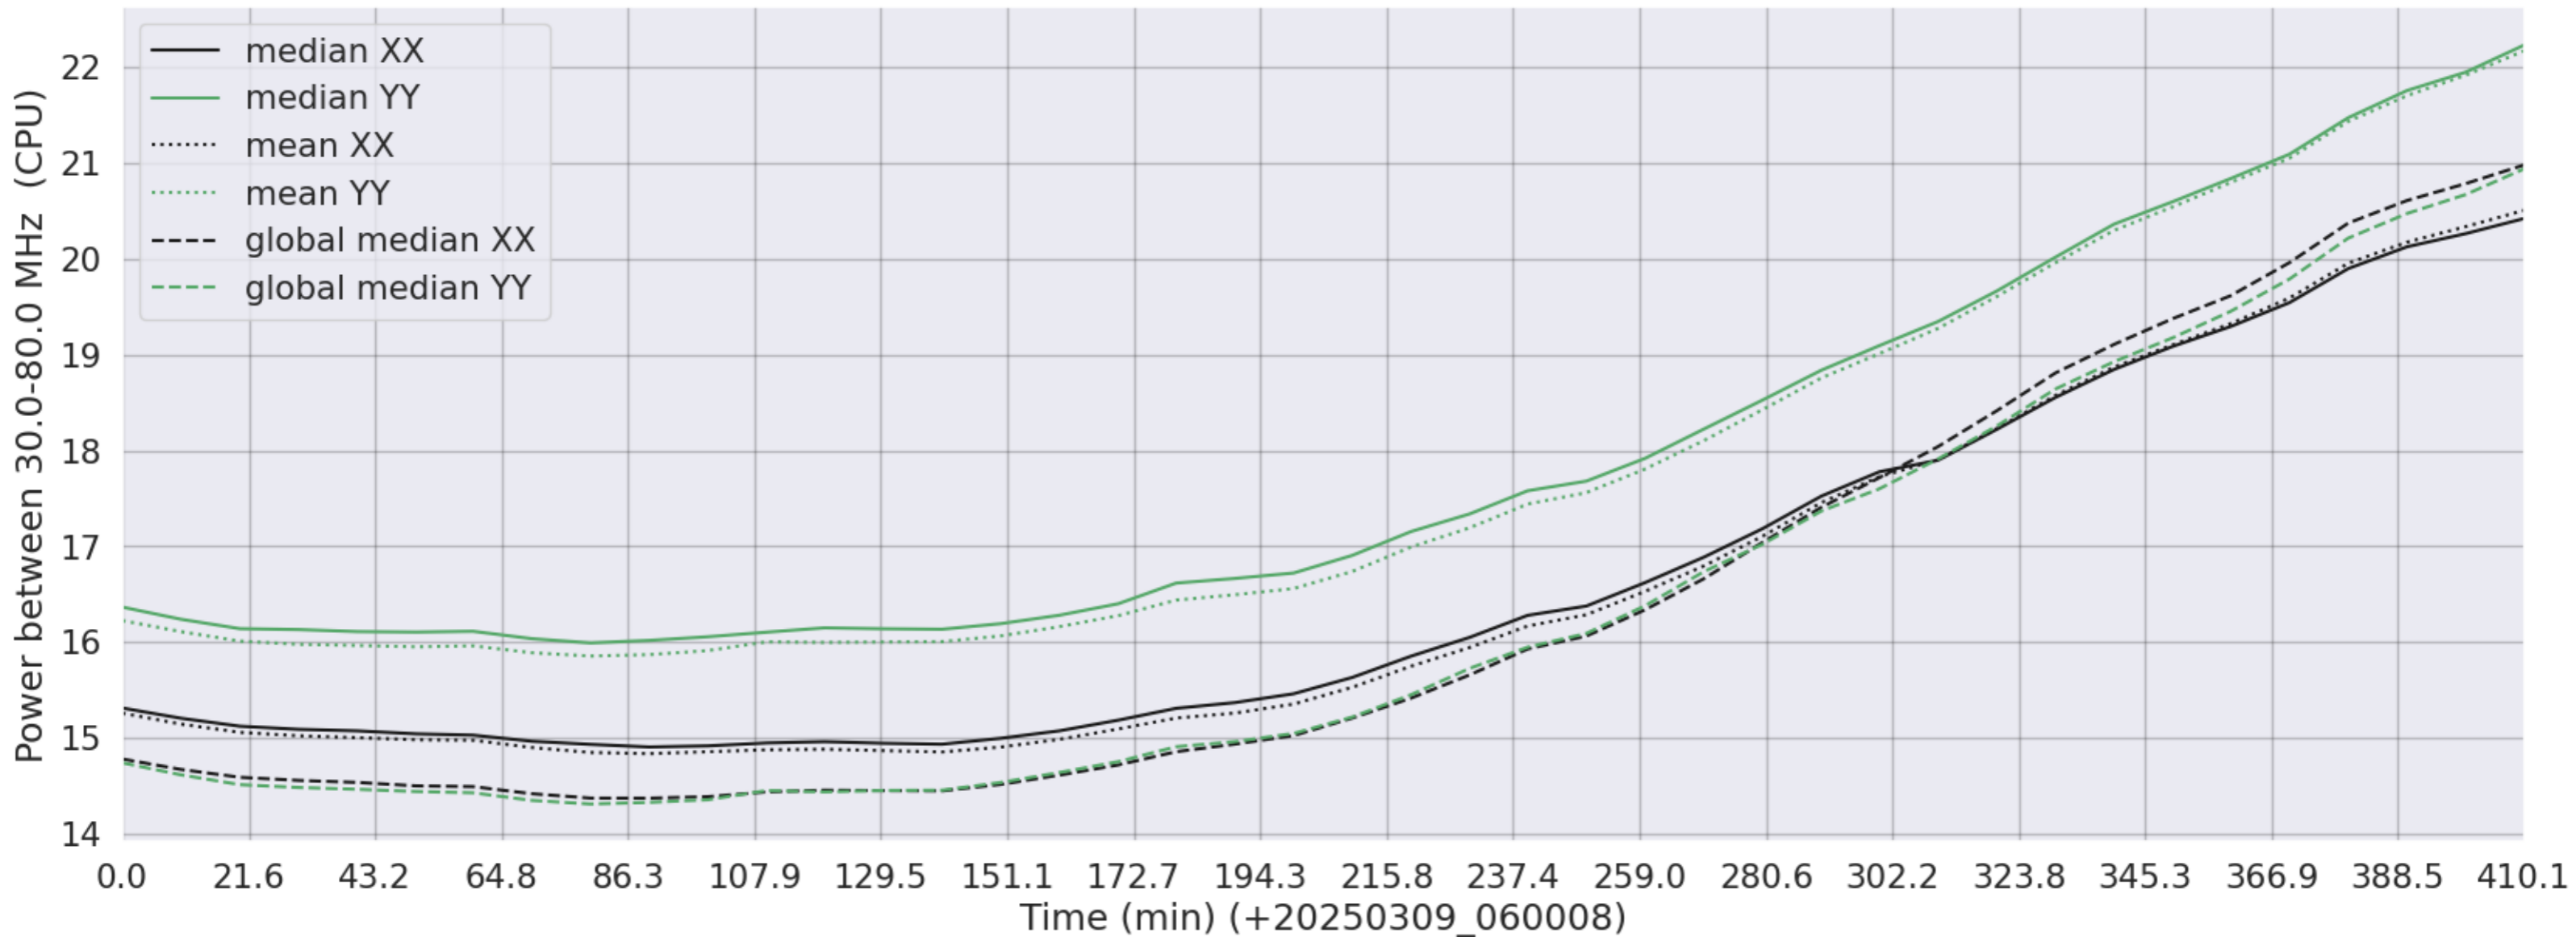

LWA311 - Correlator# 016 - XX FLAGS:Good - YY FLAGS:Good

LWA310 - Correlator# 017 - XX FLAGS:Good - YY FLAGS:Good

LWA313 - Correlator# 018 - XX FLAGS:HighTimeVar - YY FLAGS:Good

LWA312 - Correlator# 019 - XX FLAGS:Good - YY FLAGS:Good