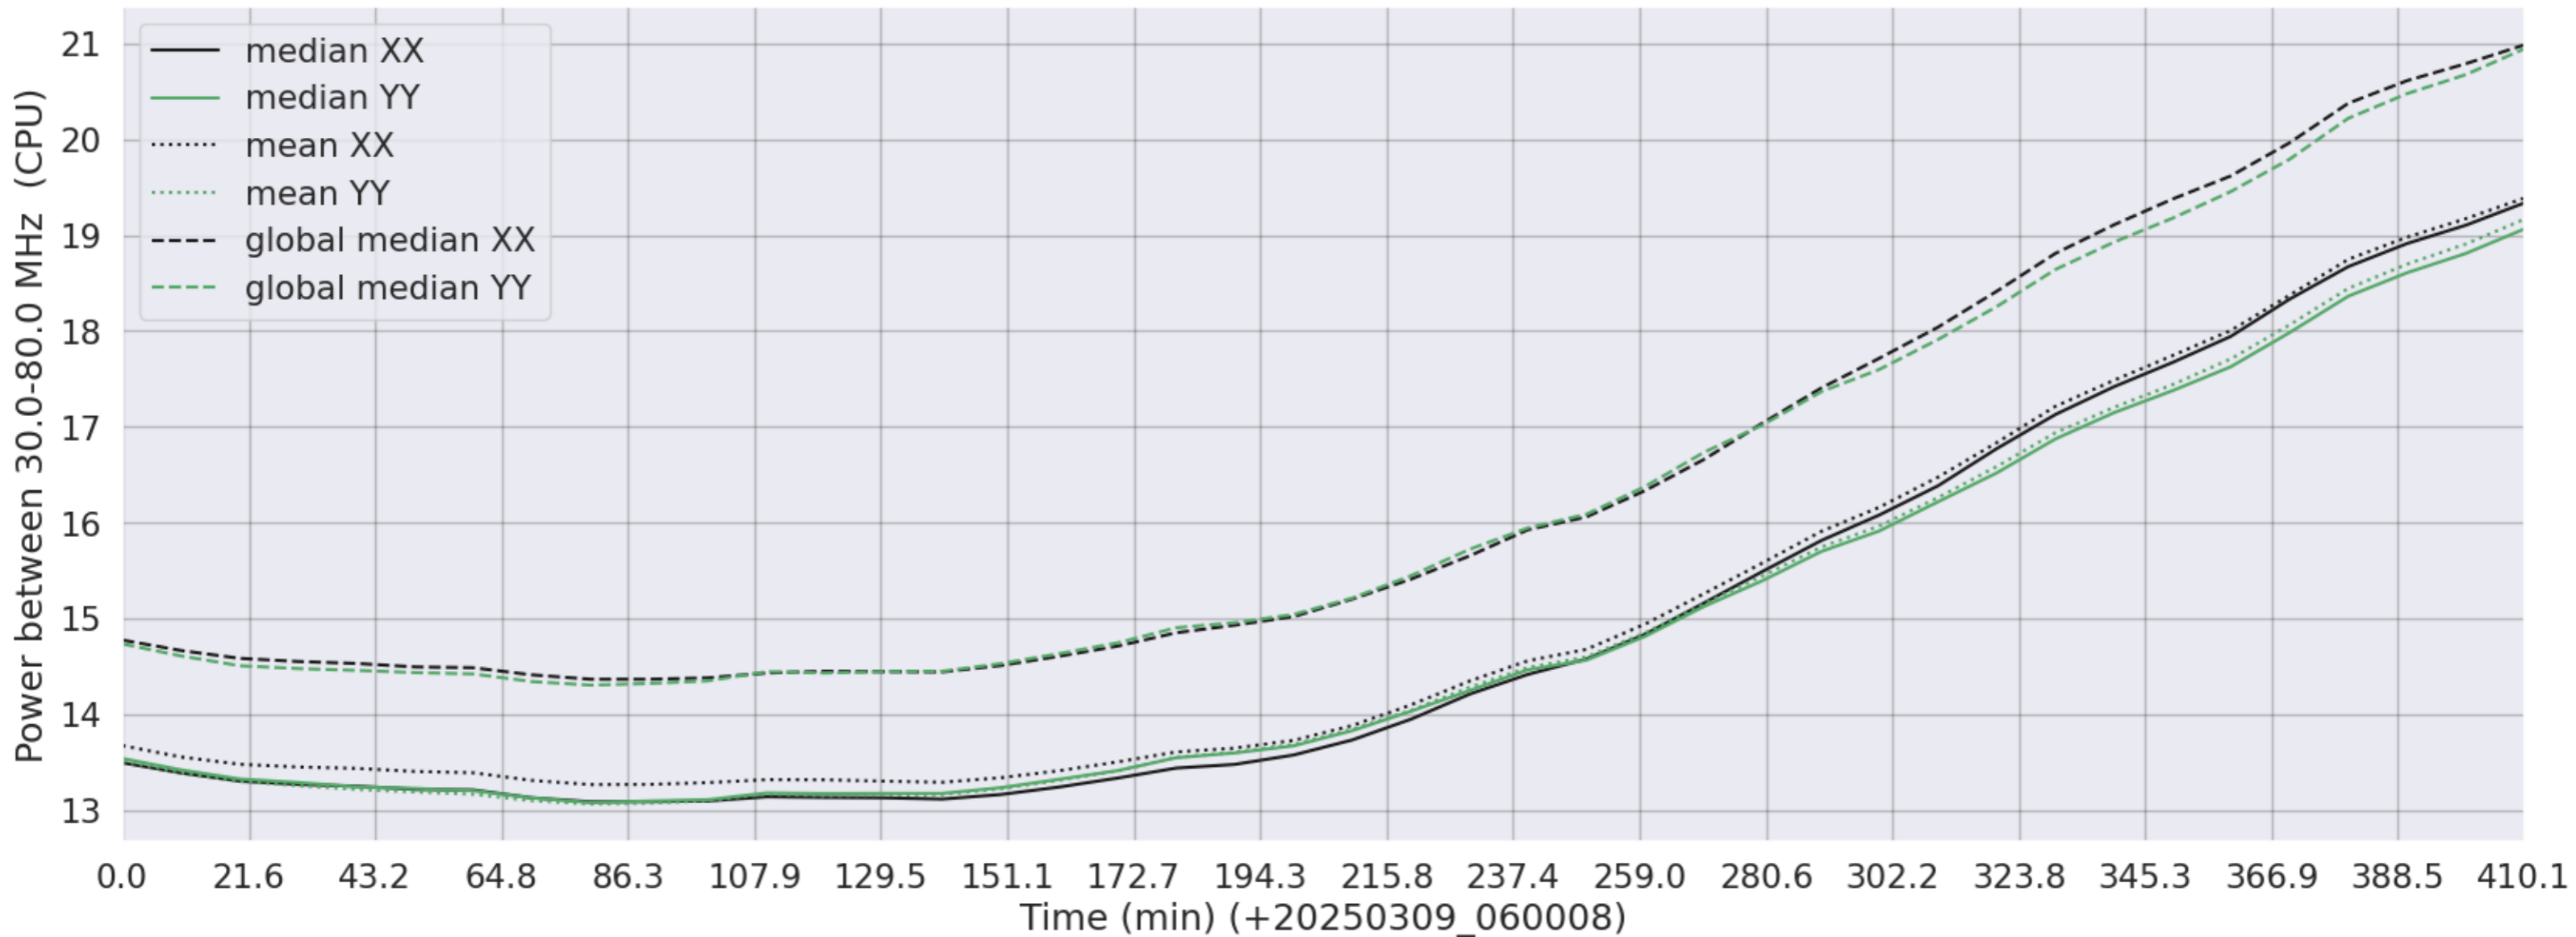

LWA024 - Correlator# 106 - XX FLAGS:Good - YY FLAGS:Good

LWA021 - Correlator# 105 - XX FLAGS:Good - YY FLAGS:Good