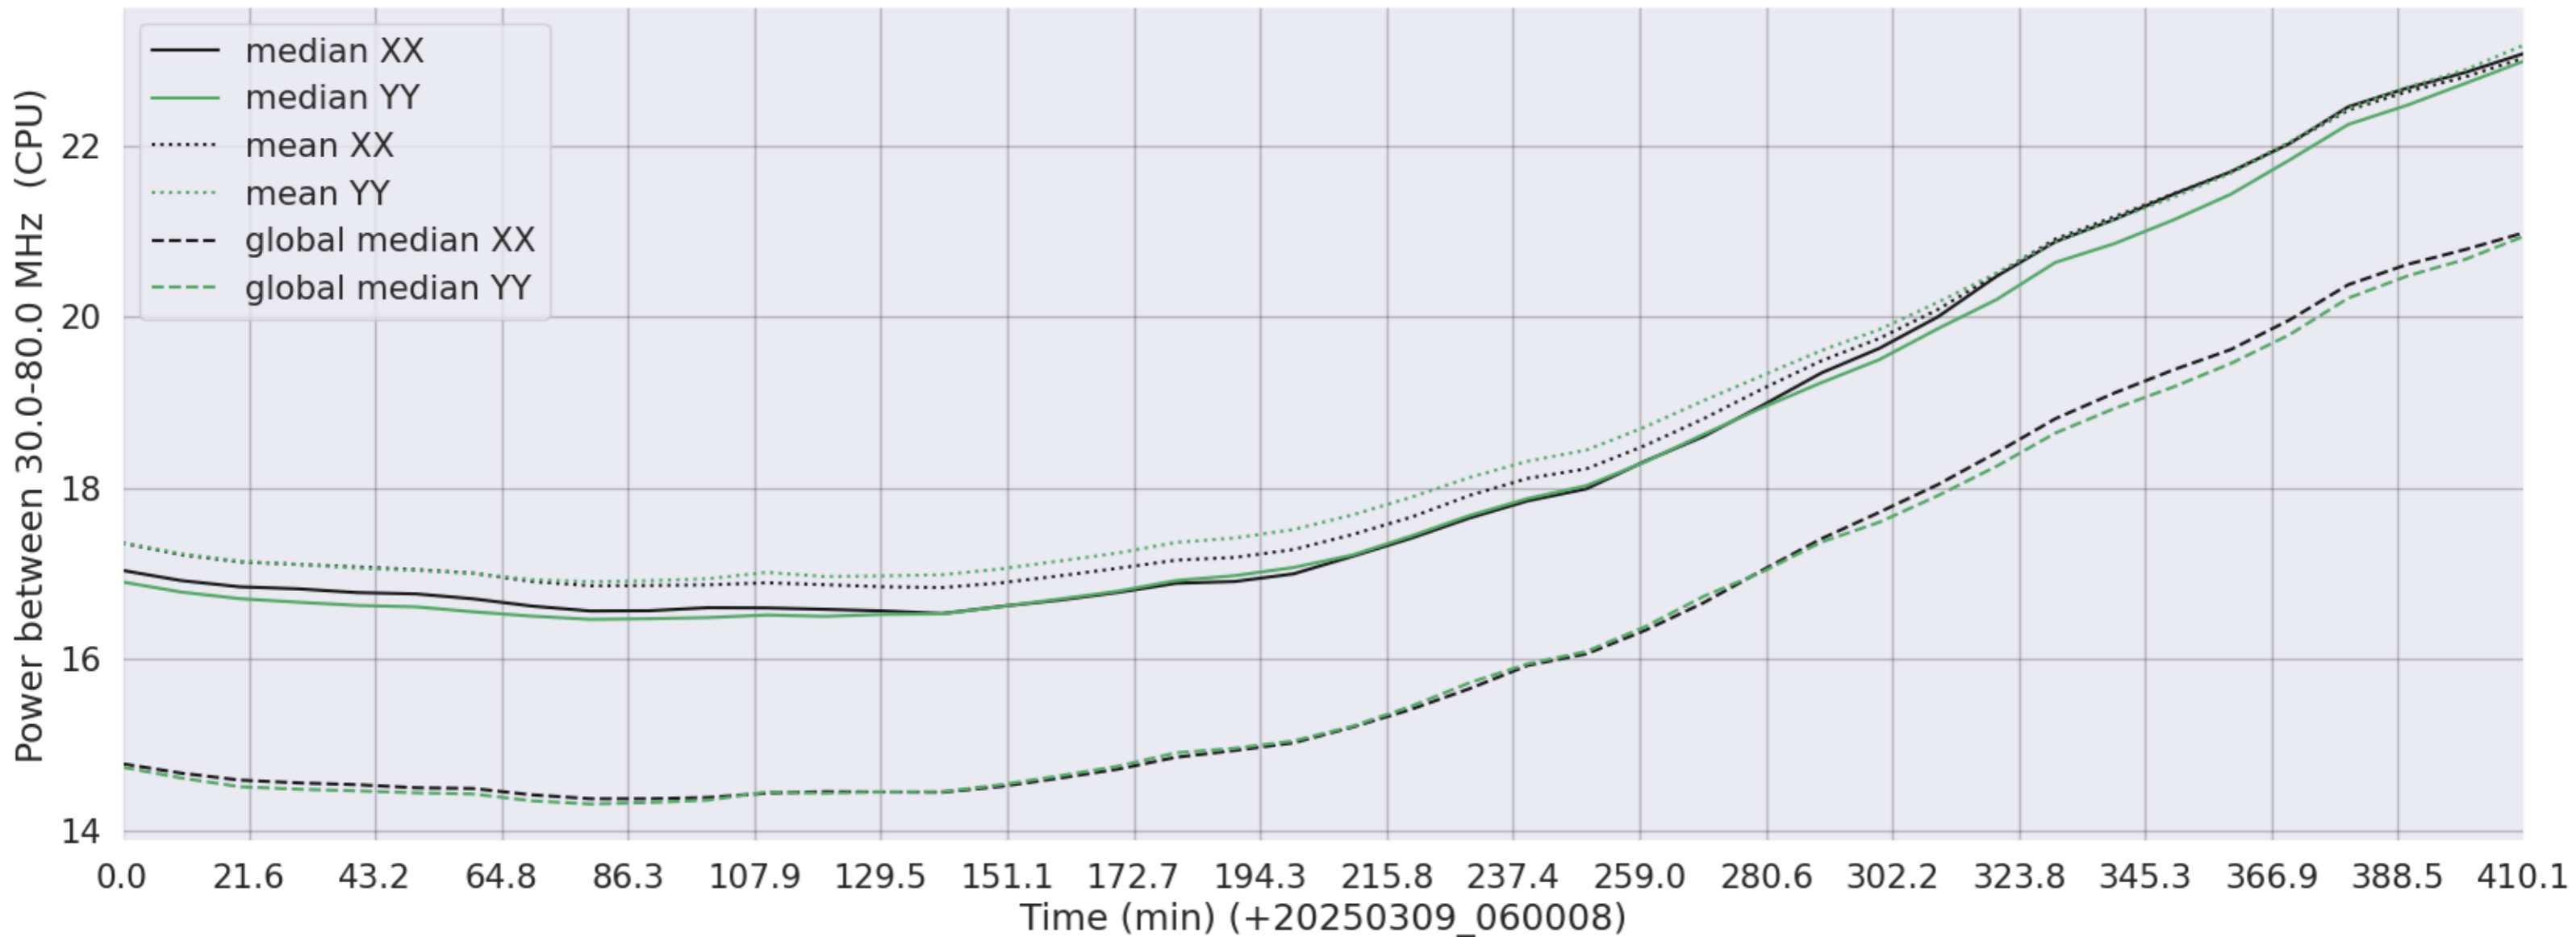

LWA034 - Correlator# 162 - XX FLAGS:Good - YY FLAGS:Good

LWA033 - Correlator# 161 - XX FLAGS:Good - YY FLAGS:Good