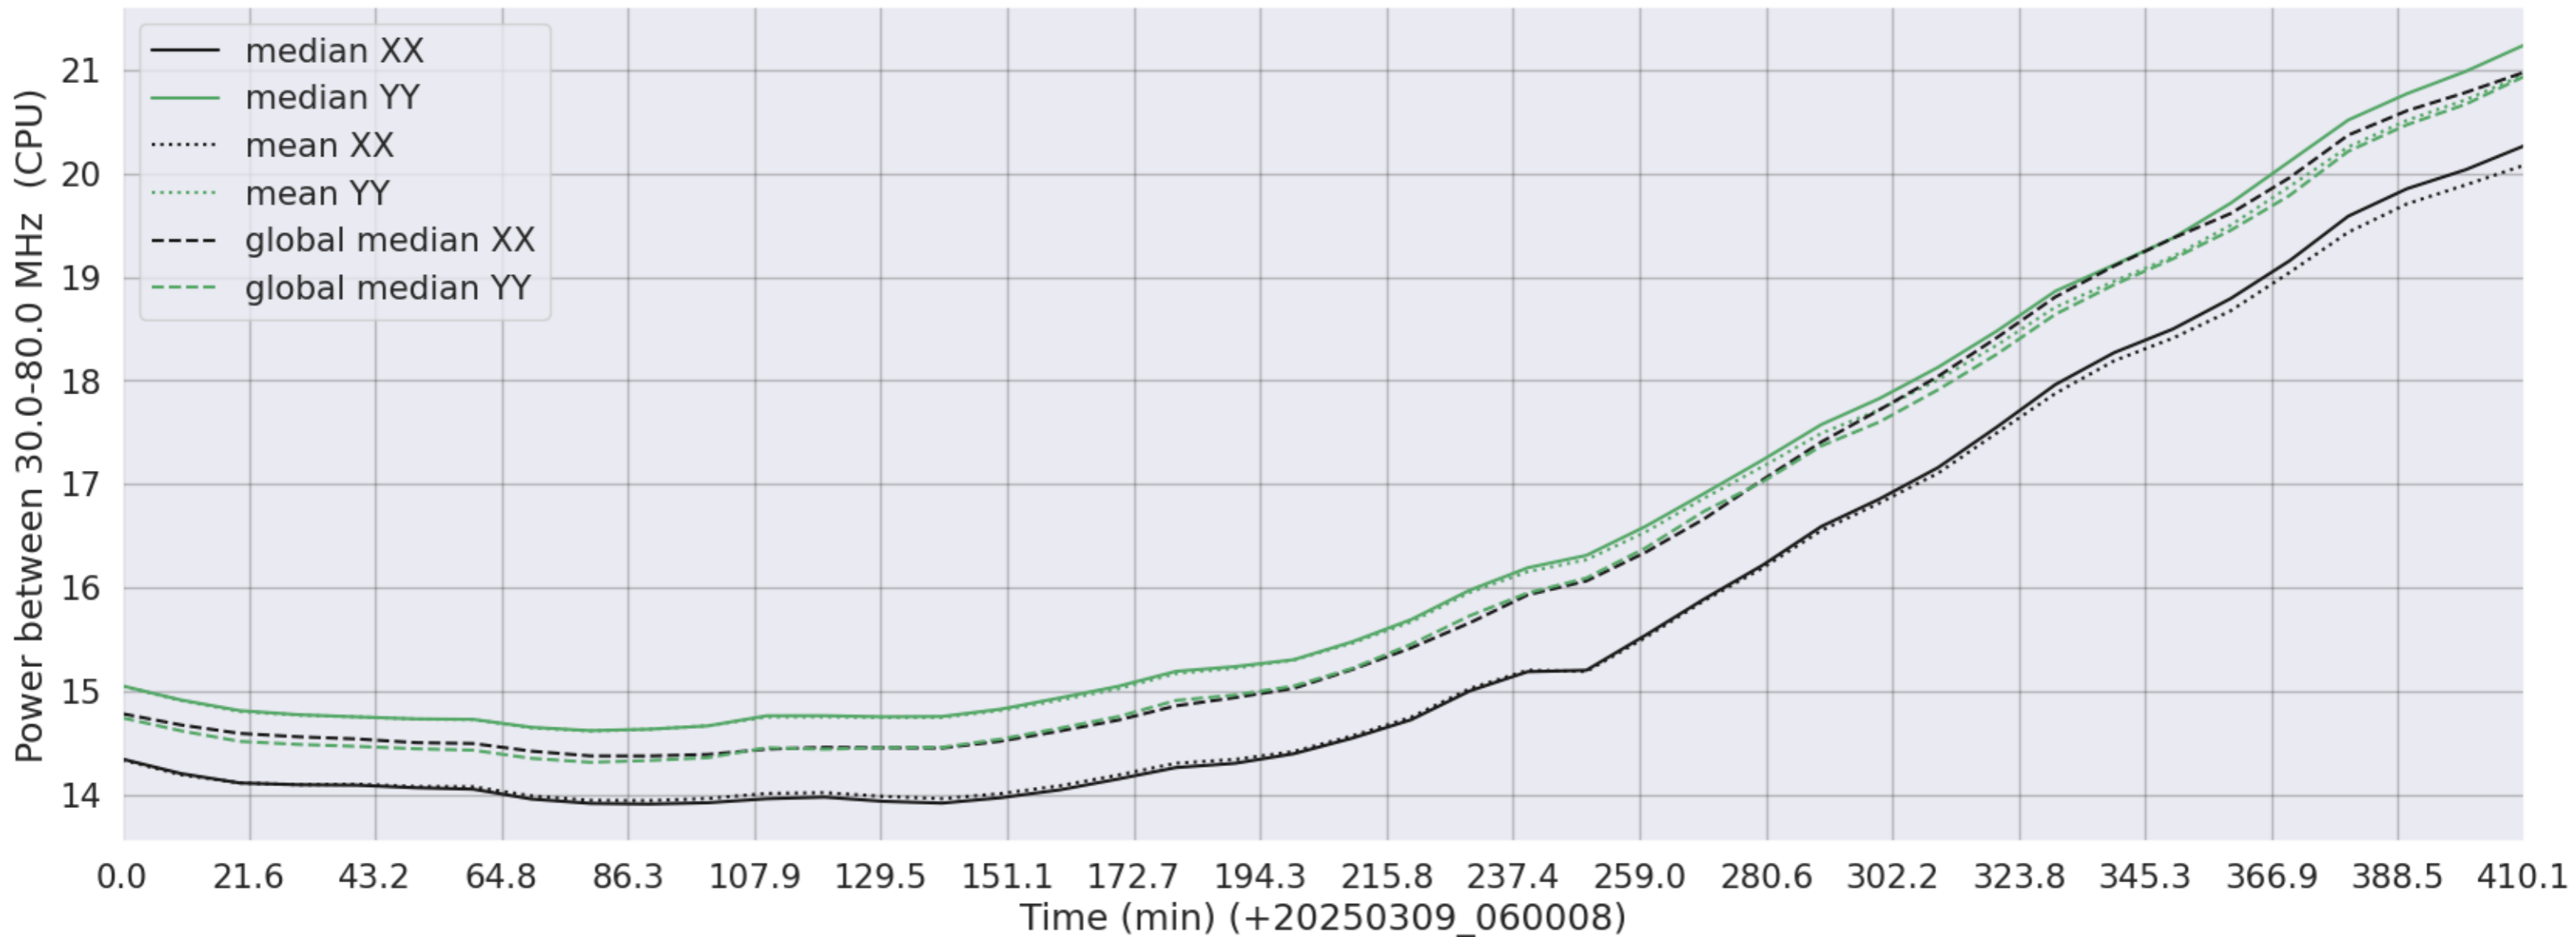

LWA108 - Correlator# 196 - XX FLAGS:Good - YY FLAGS:Good

LWA107 - Correlator# 197 - XX FLAGS:Good - YY FLAGS:Good

LWA110 - Correlator# 198 - XX FLAGS:LowPower - YY FLAGS:Good

LWA109 - Correlator# 199 - XX FLAGS:Good - YY FLAGS:Good