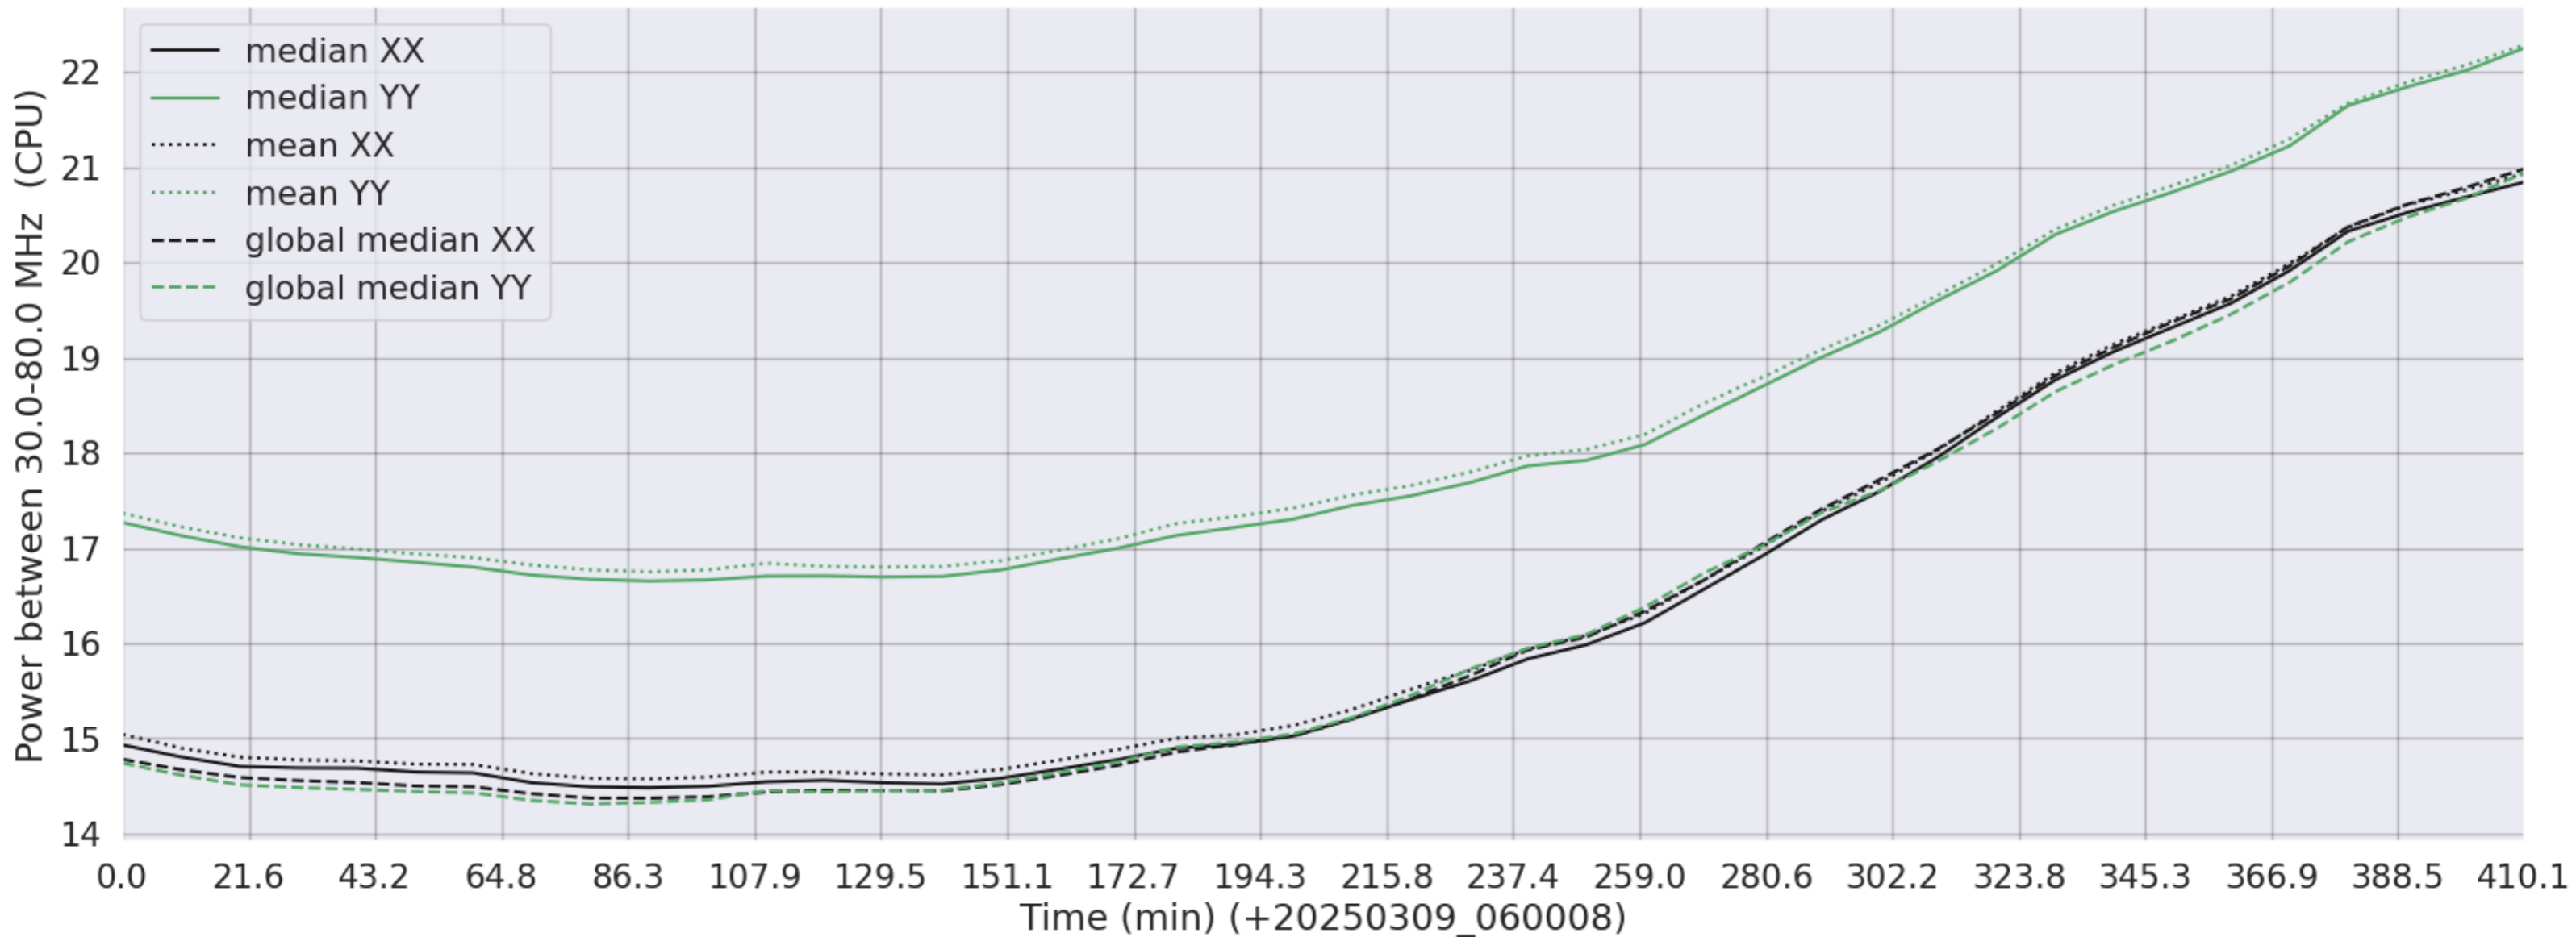

LWA305 - Correlator# 050 - XX FLAGS:Good - YY FLAGS:Good

LWA298 - Correlator# 049 - XX FLAGS:Good - YY FLAGS:Good