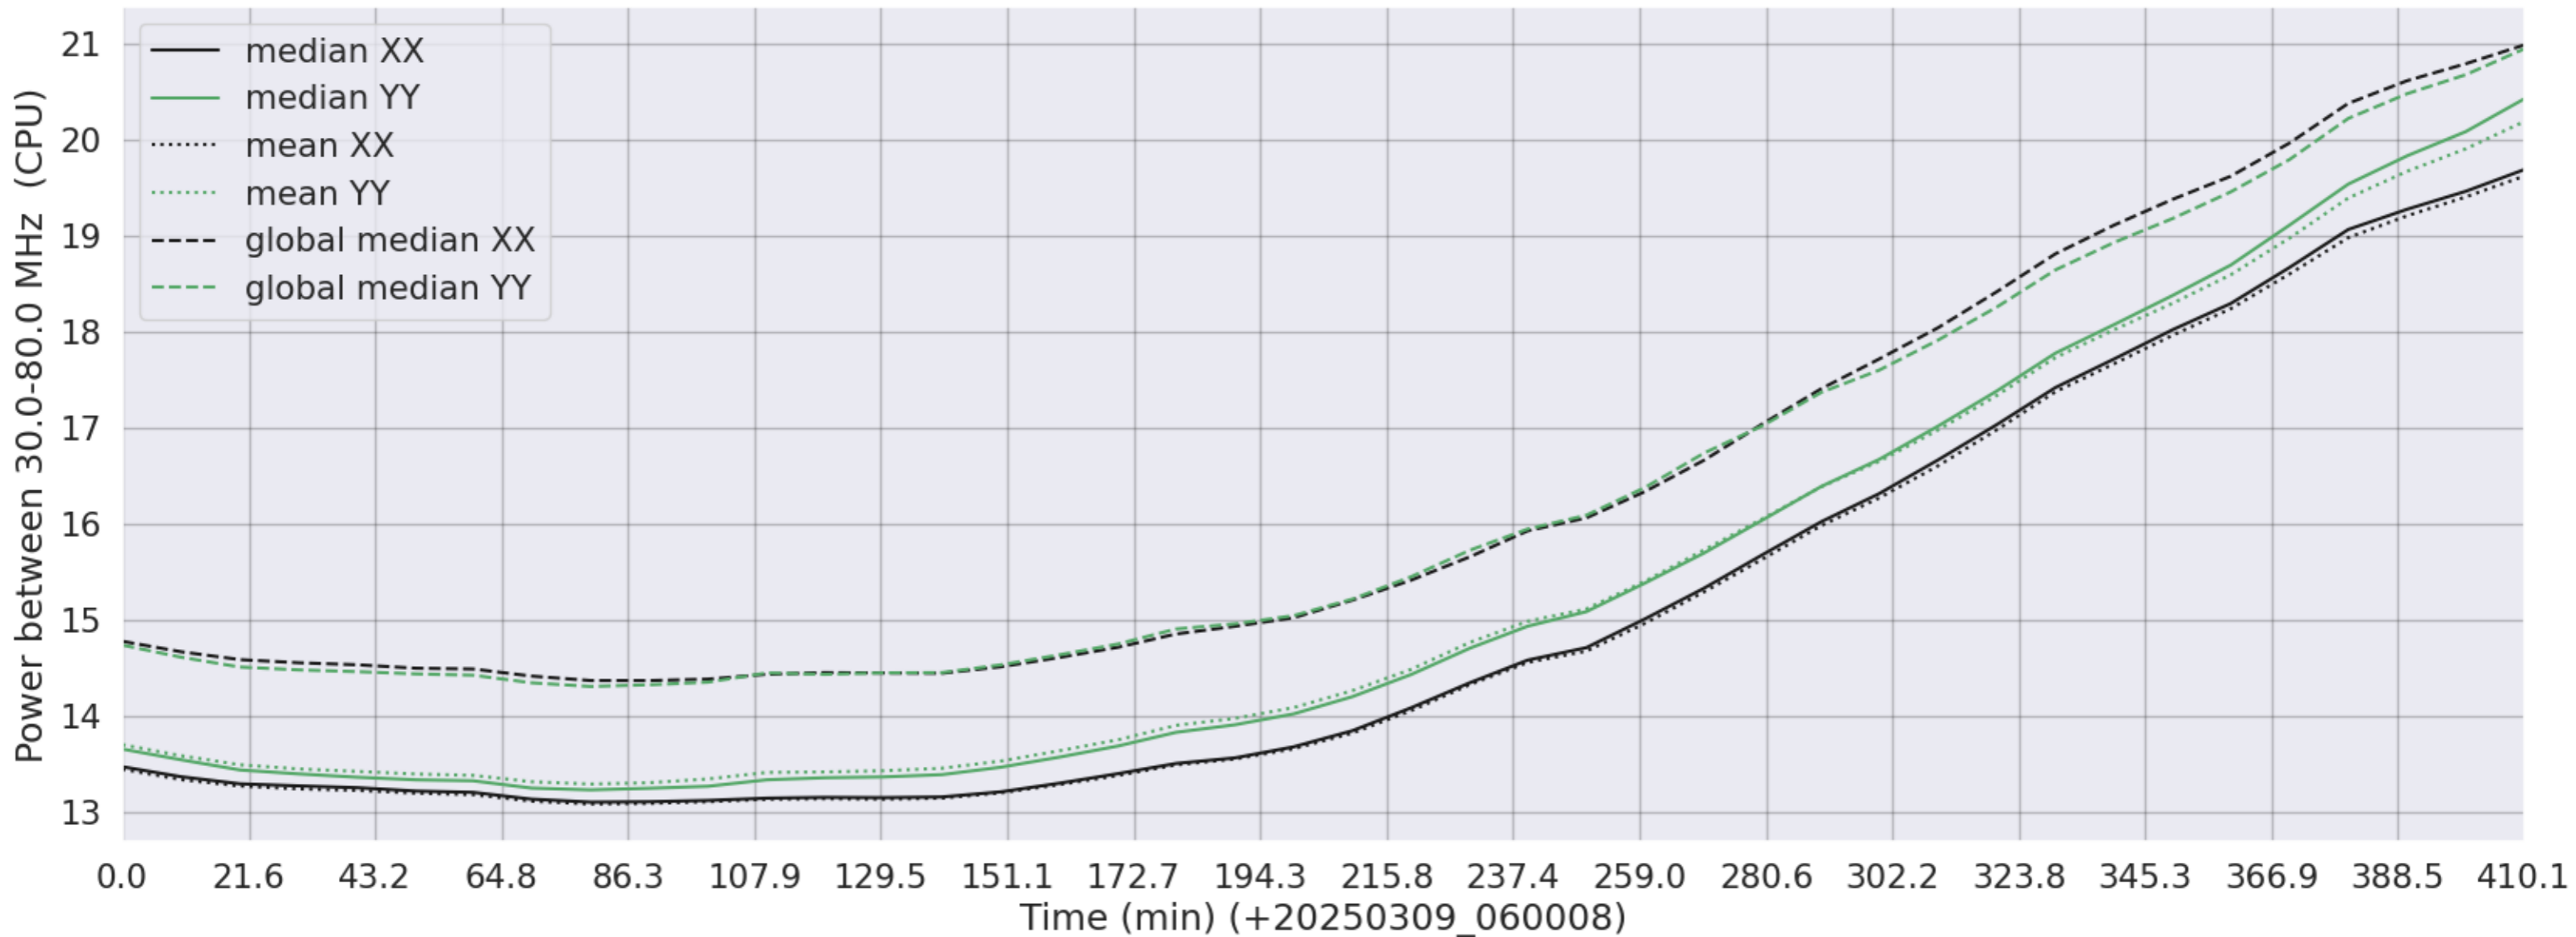

LWA156 - Correlator# 235 - XX FLAGS:Good - YY FLAGS:Good

LWA157 - Correlator# 234 - XX FLAGS:Good - YY FLAGS:Good