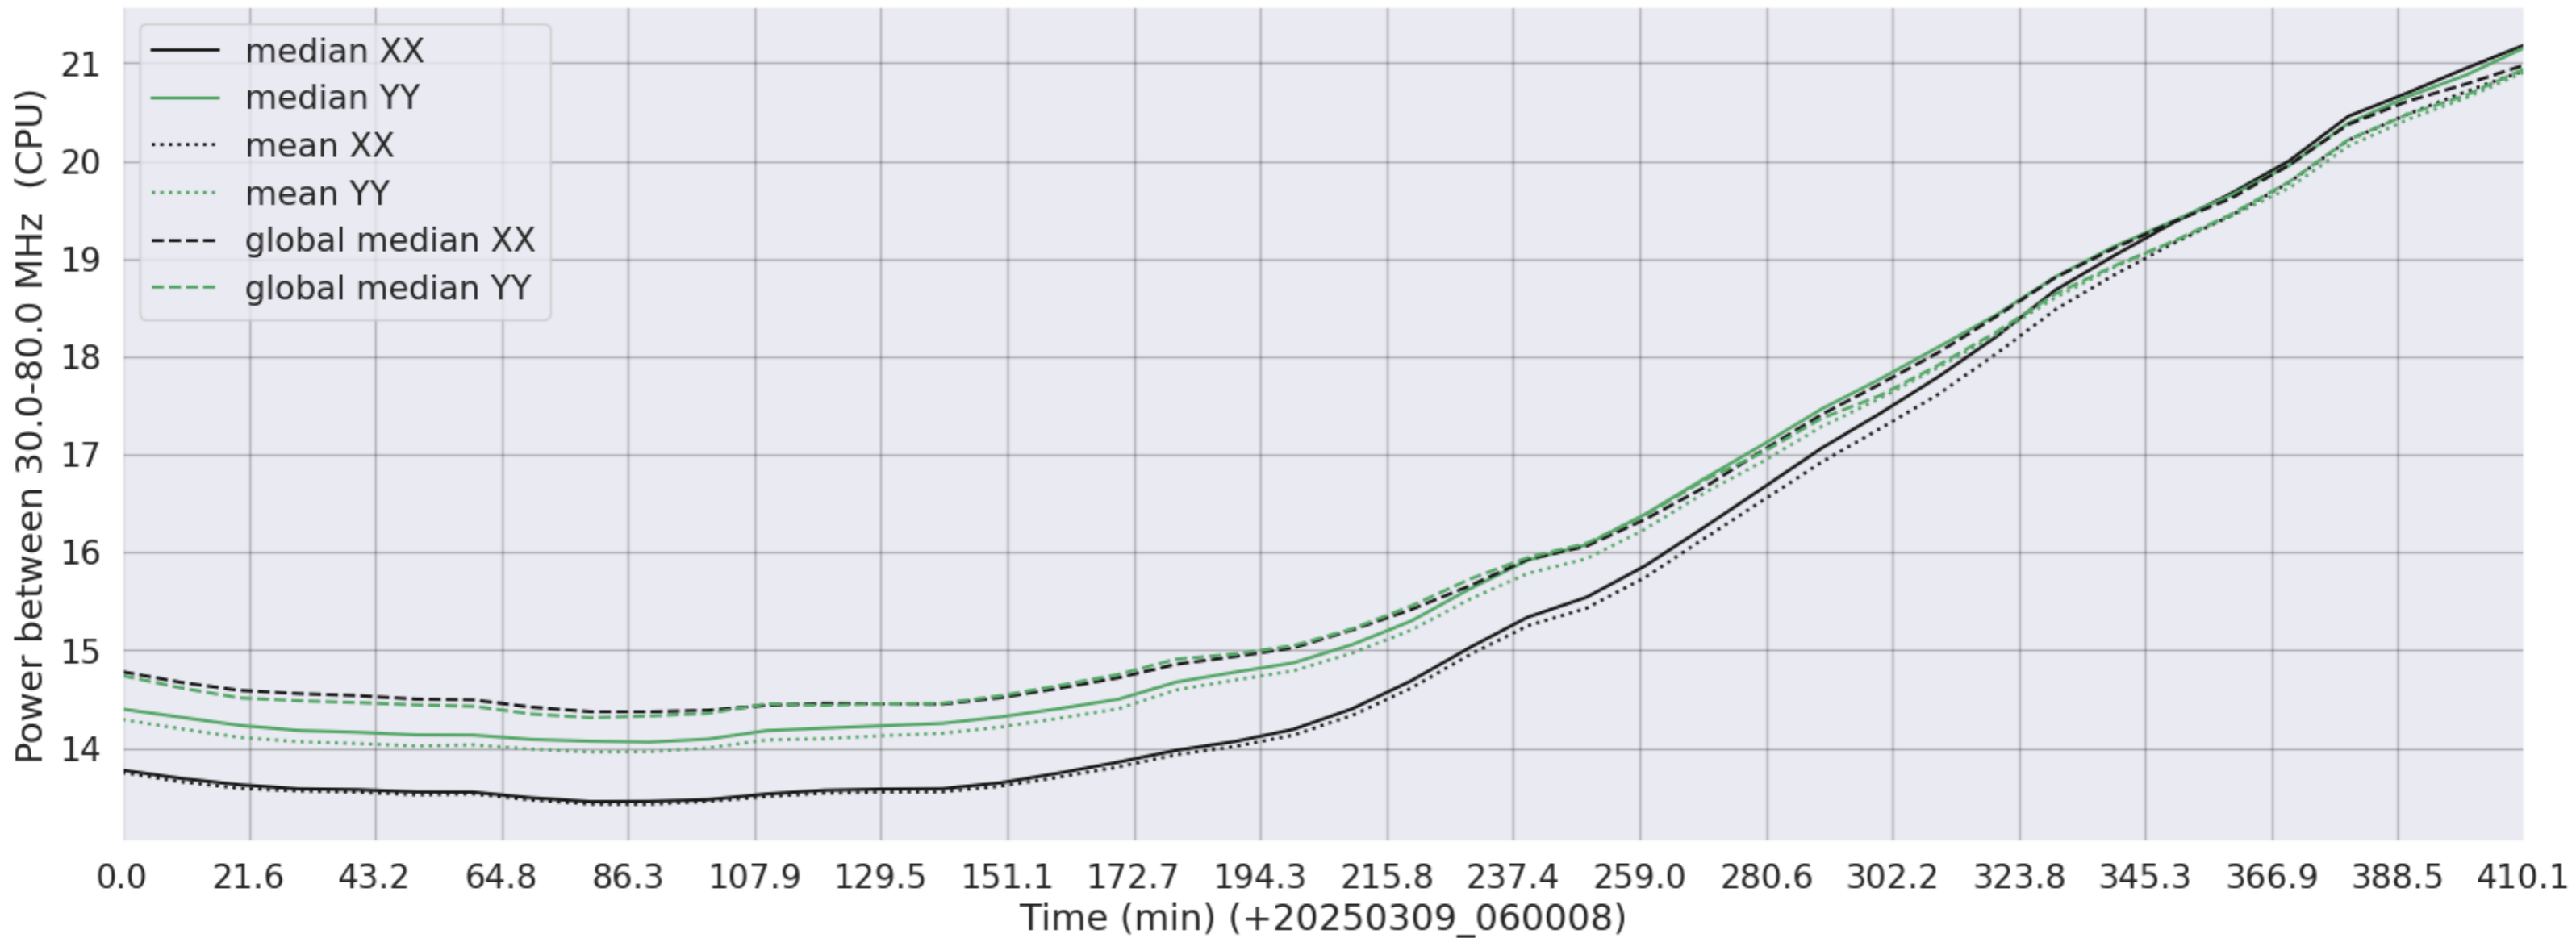

LWA285 - Correlator# 013 - XX FLAGS:Good - YY FLAGS:Good

LWA307 - Correlator# 012 - XX FLAGS:Good - YY FLAGS:Good