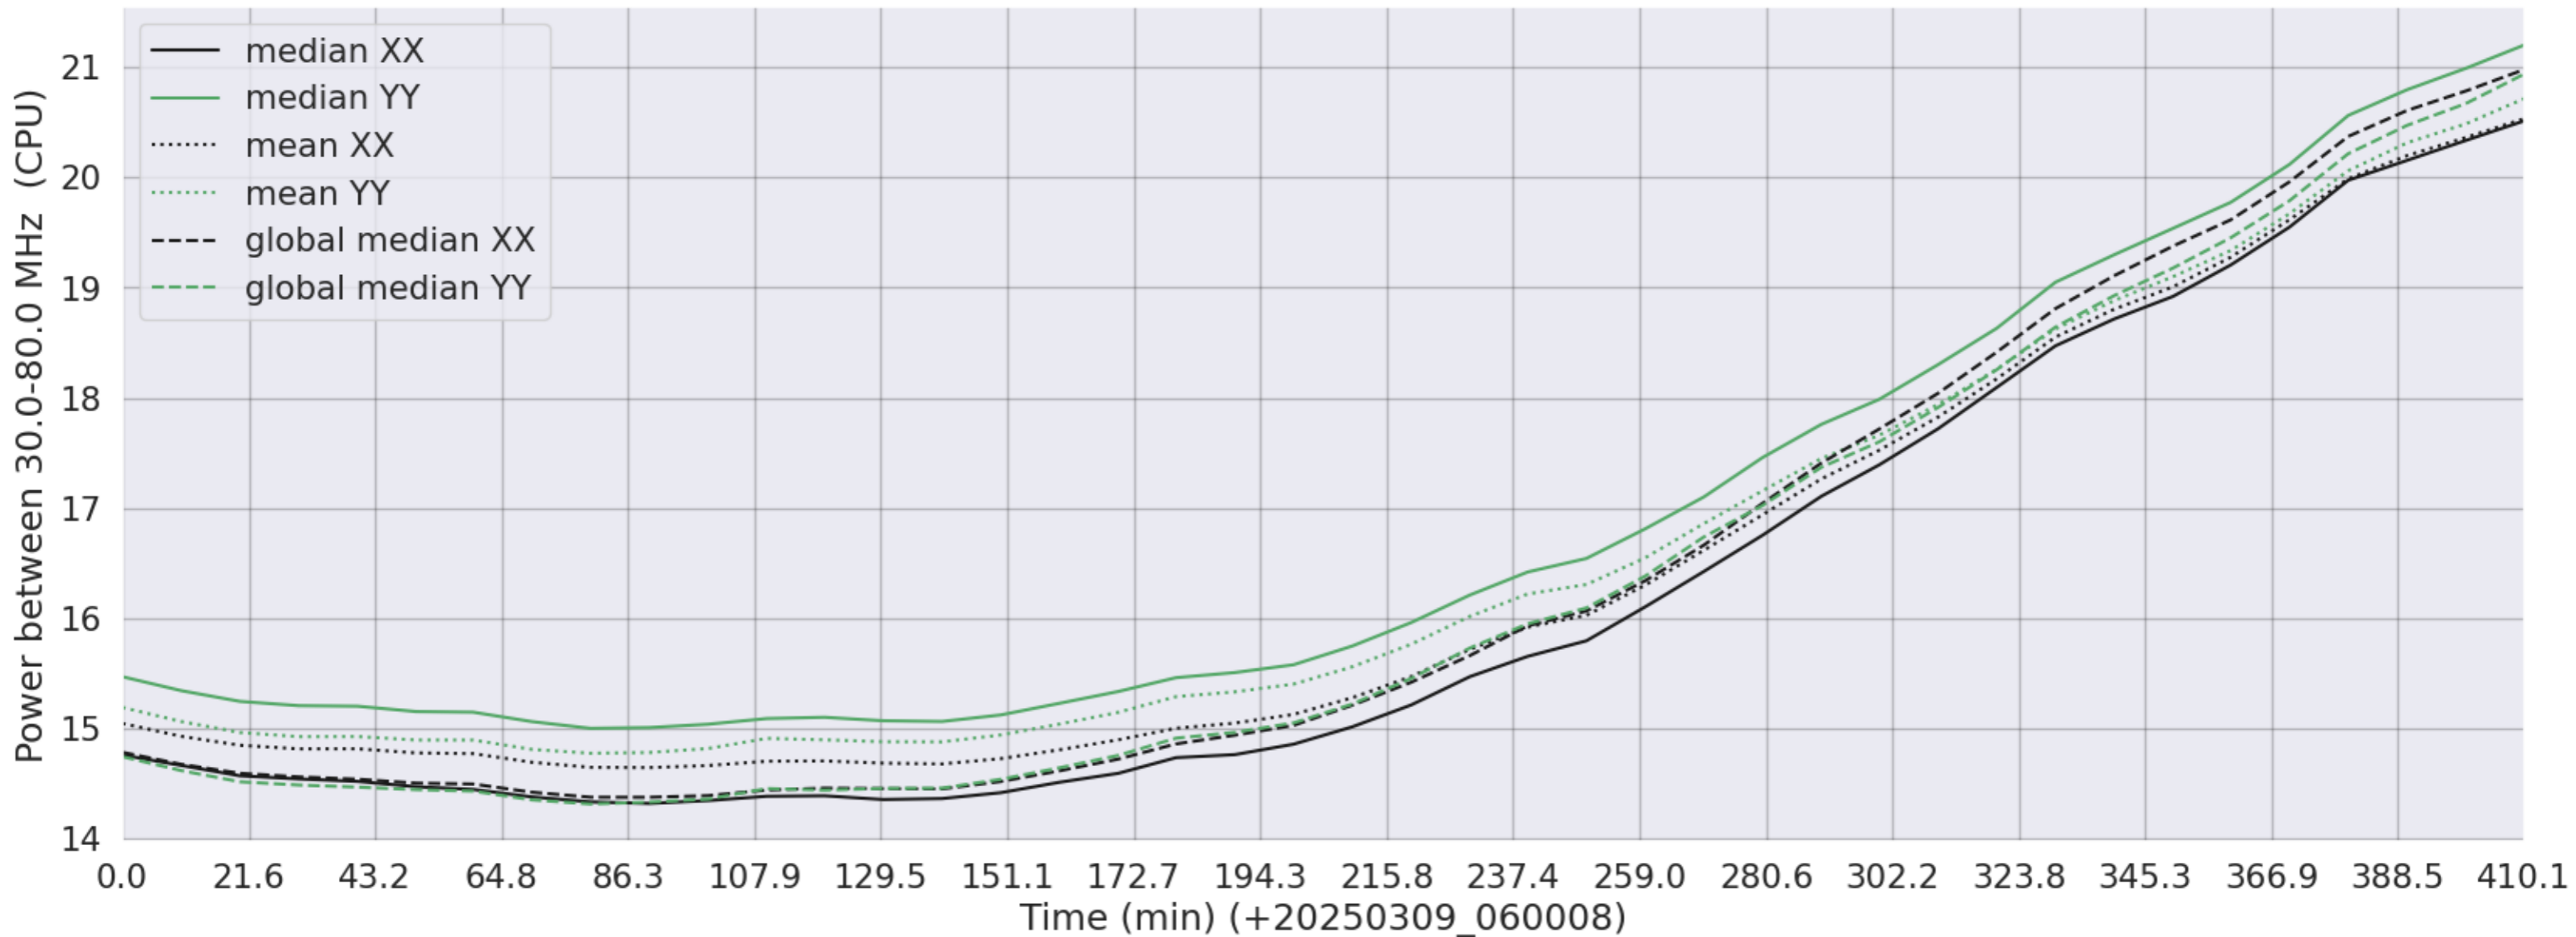

LWA162 - Correlator# 265 - XX FLAGS:Good - YY FLAGS:Good

LWA163 - Correlator# 264 - XX FLAGS:Good - YY FLAGS:Good