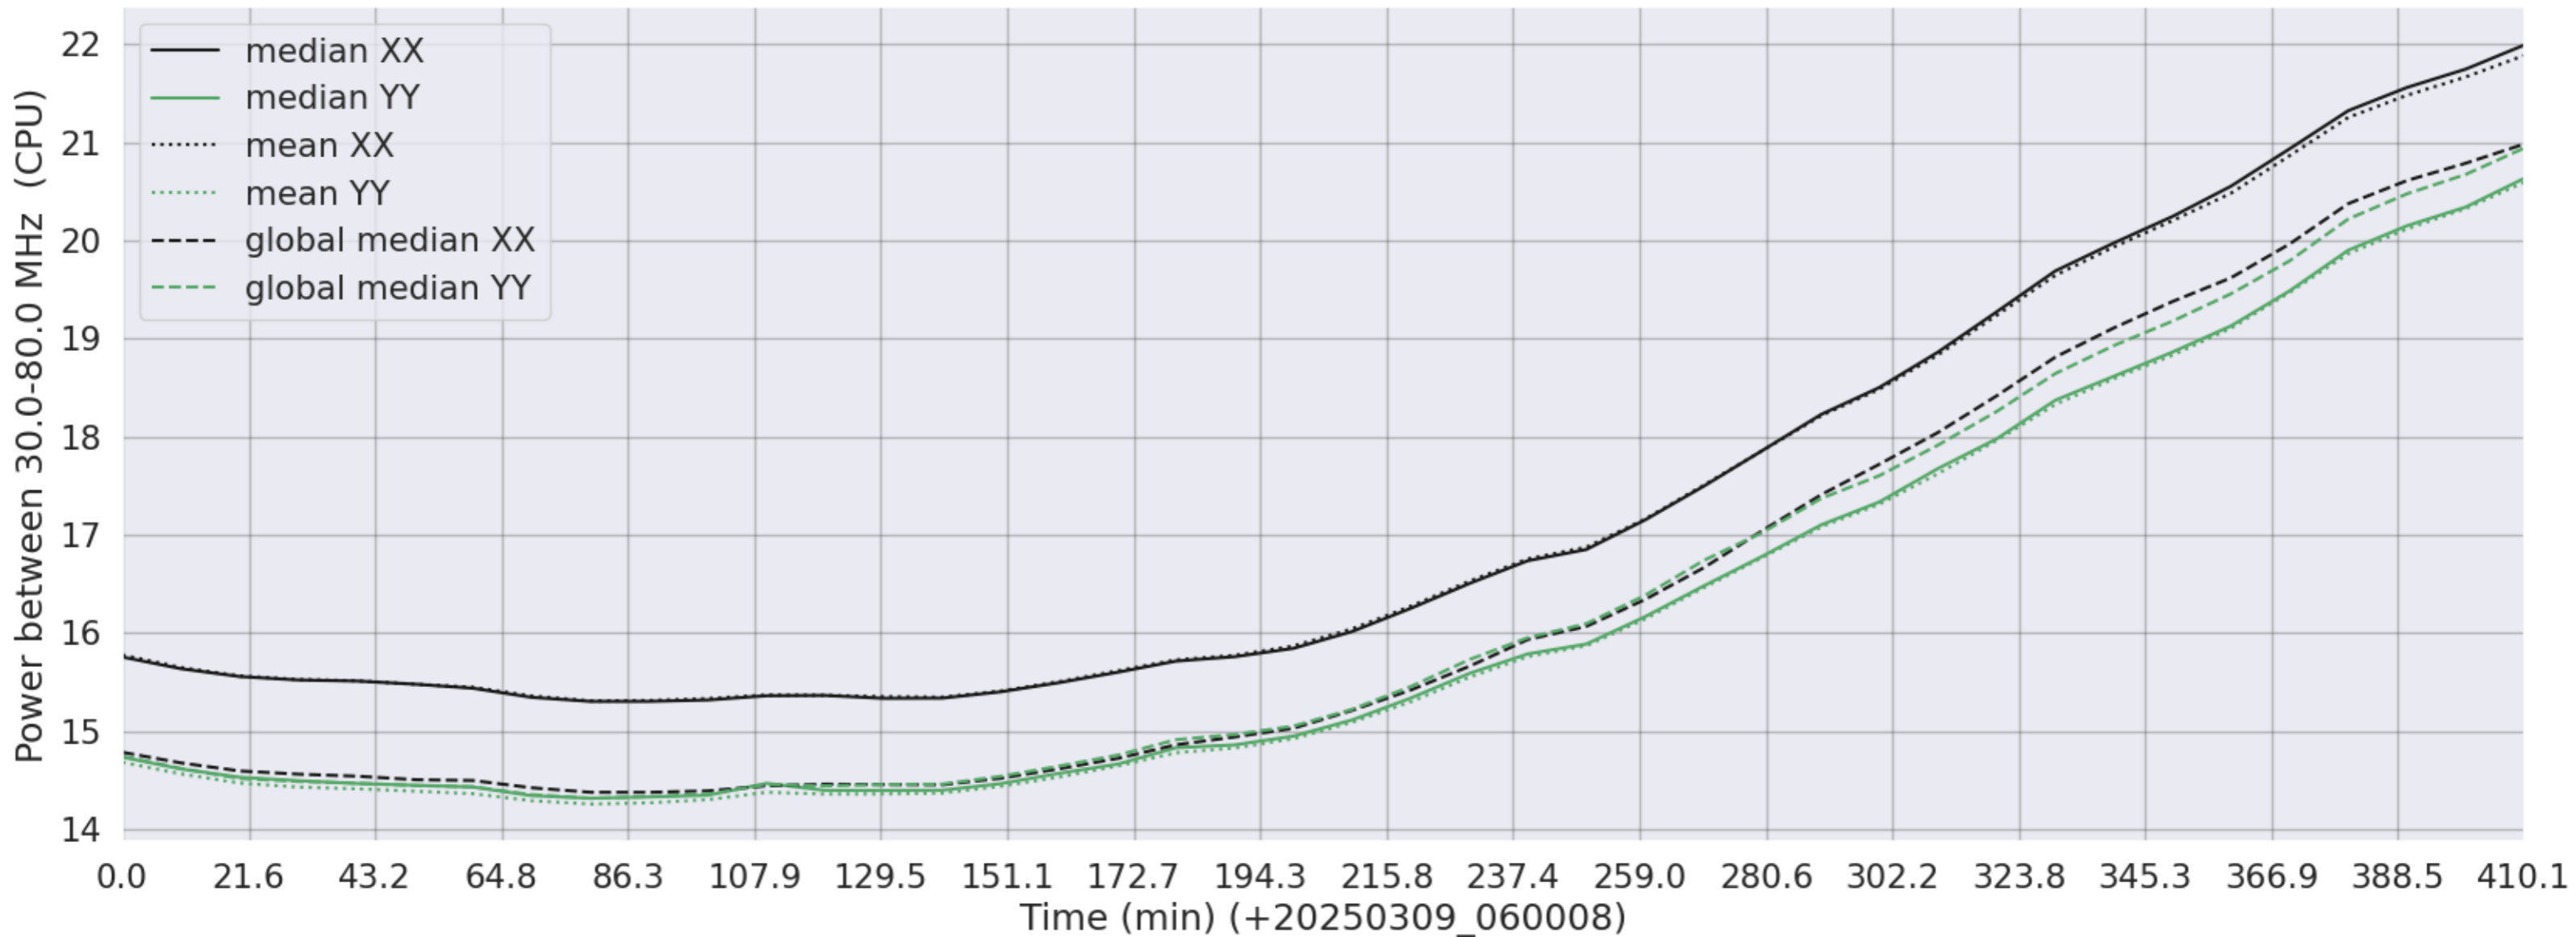

LWA016 - Correlator# 097 - XX FLAGS:Good - YY FLAGS:Good

LWA013 - Correlator# 096 - XX FLAGS:Good - YY FLAGS:Good