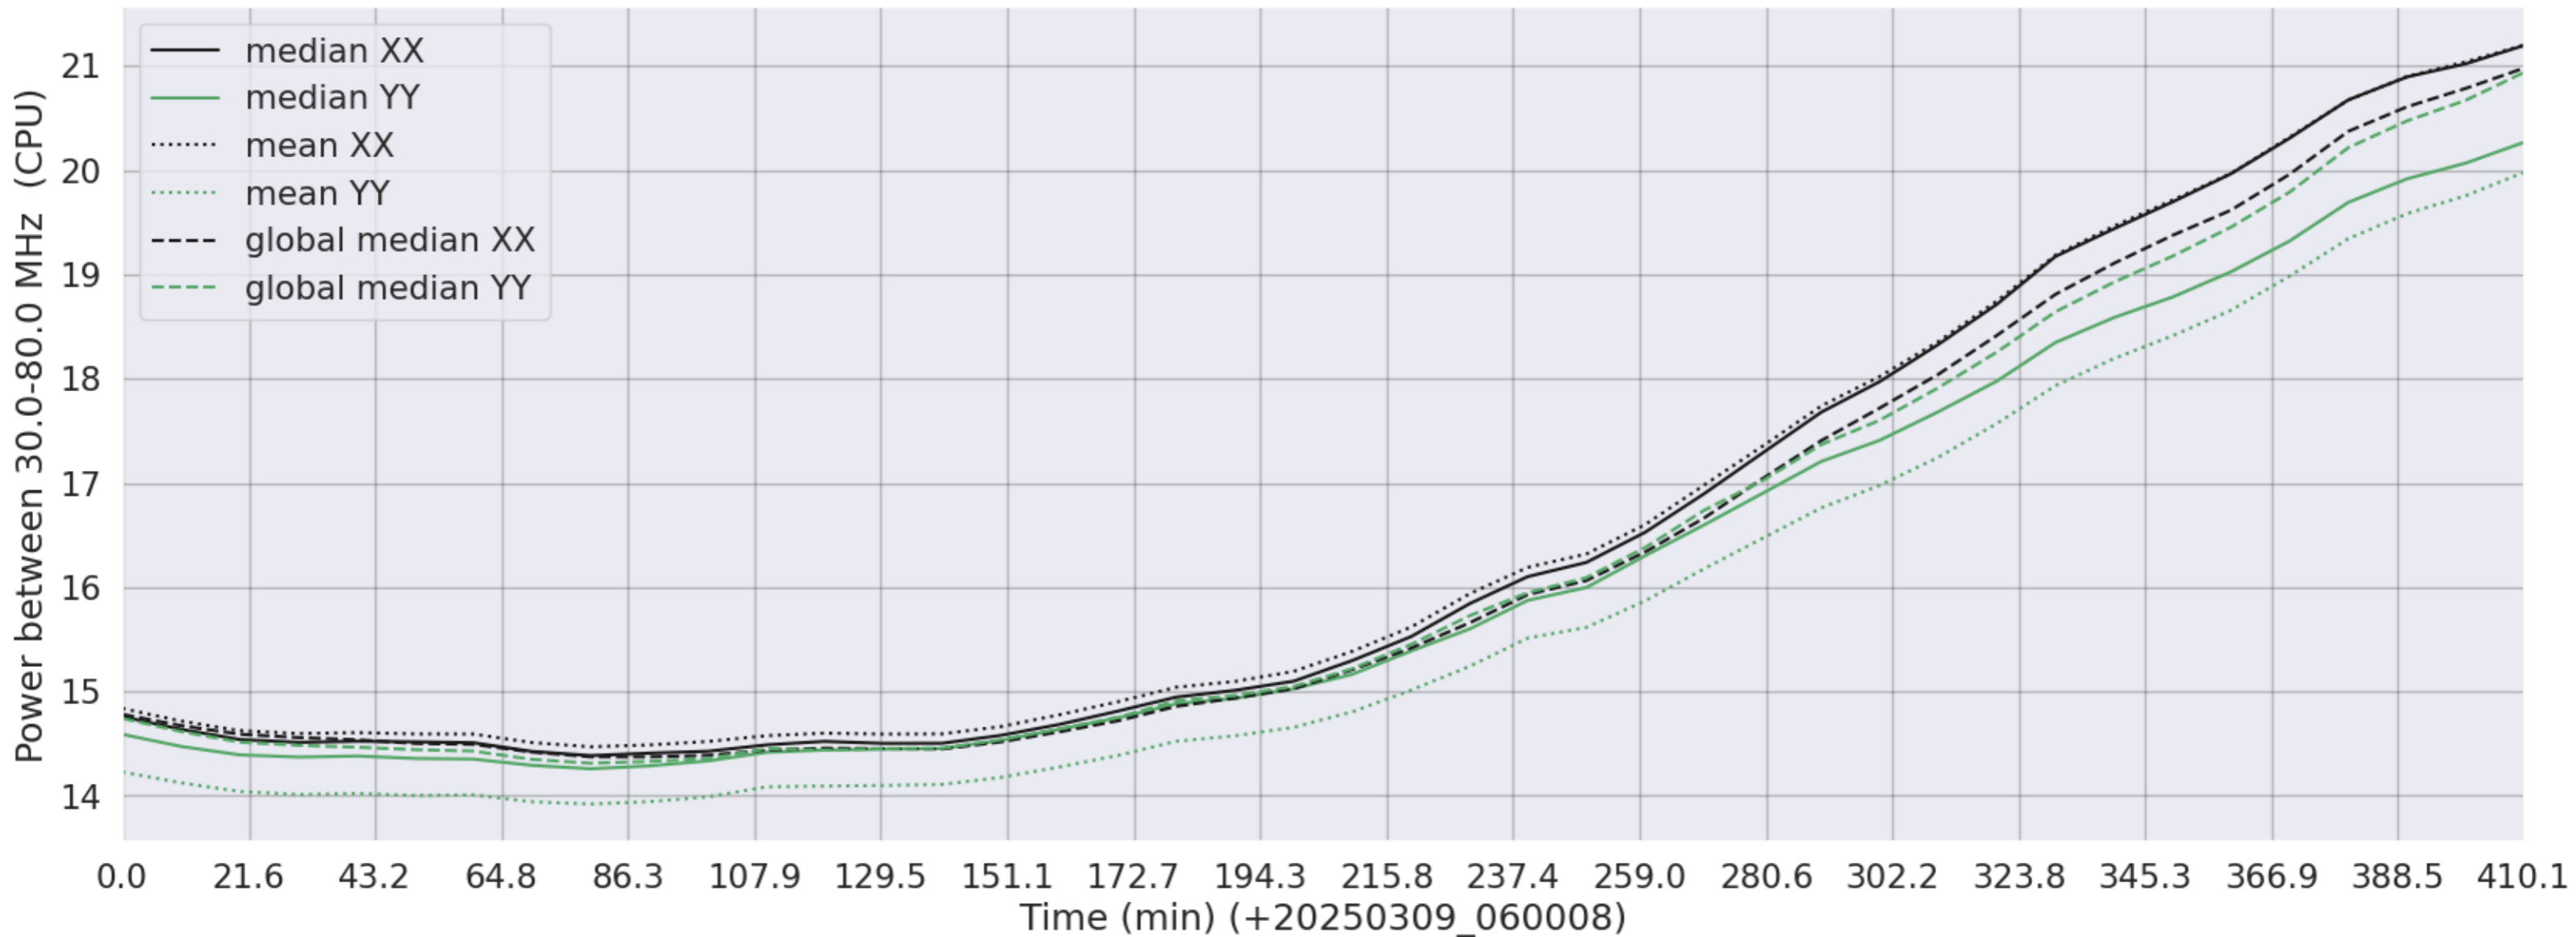

LWA175 - Correlator# 293 - XX FLAGS:Good - YY FLAGS:Good

LWA169 - Correlator# 292 - XX FLAGS:Good - YY FLAGS:Good