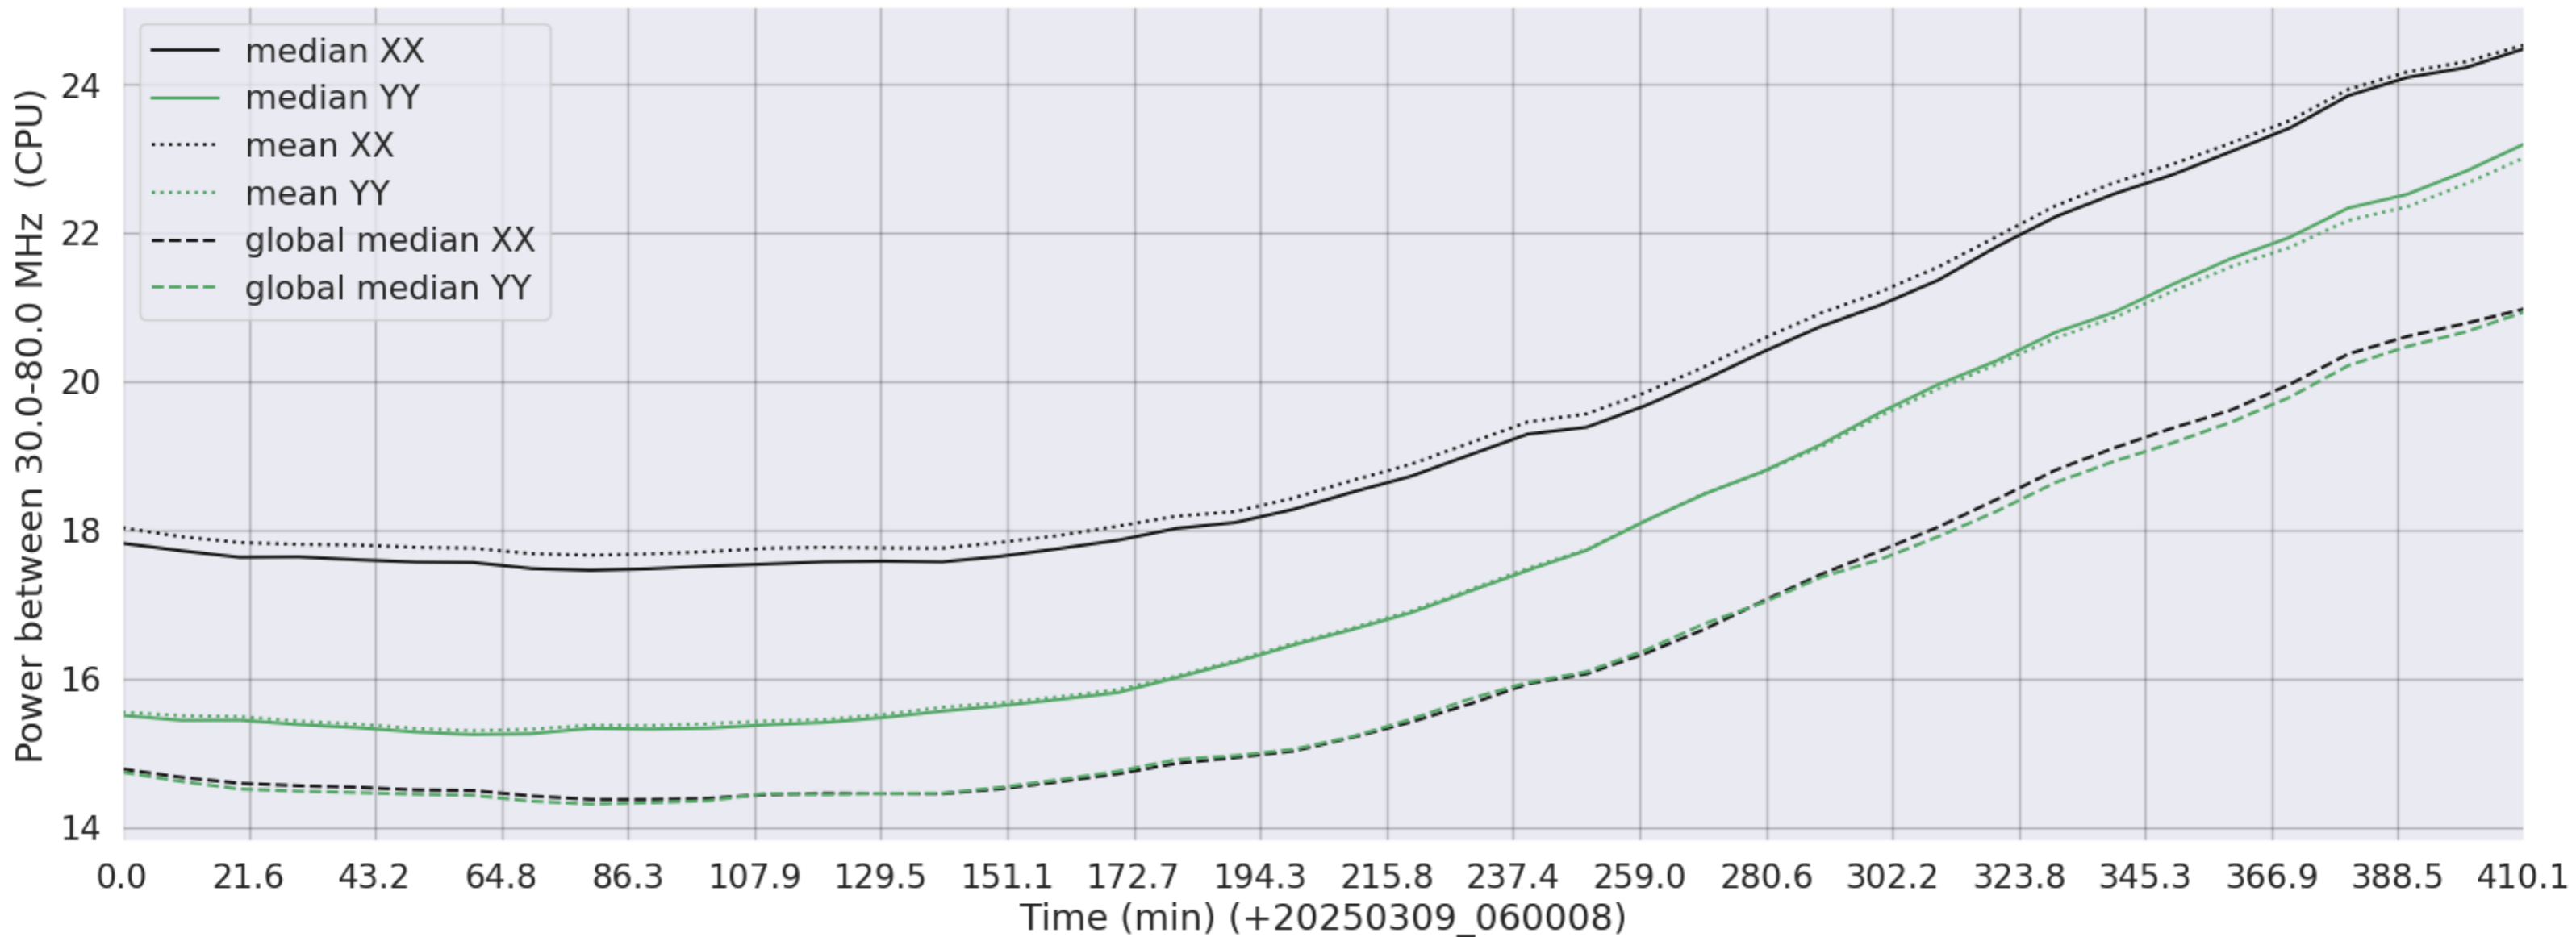

LWA304 - Correlator# 351 - XX FLAGS:Good - YY FLAGS:Good

LWA315 - Correlator# 350 - XX FLAGS:Good - YY FLAGS:Good