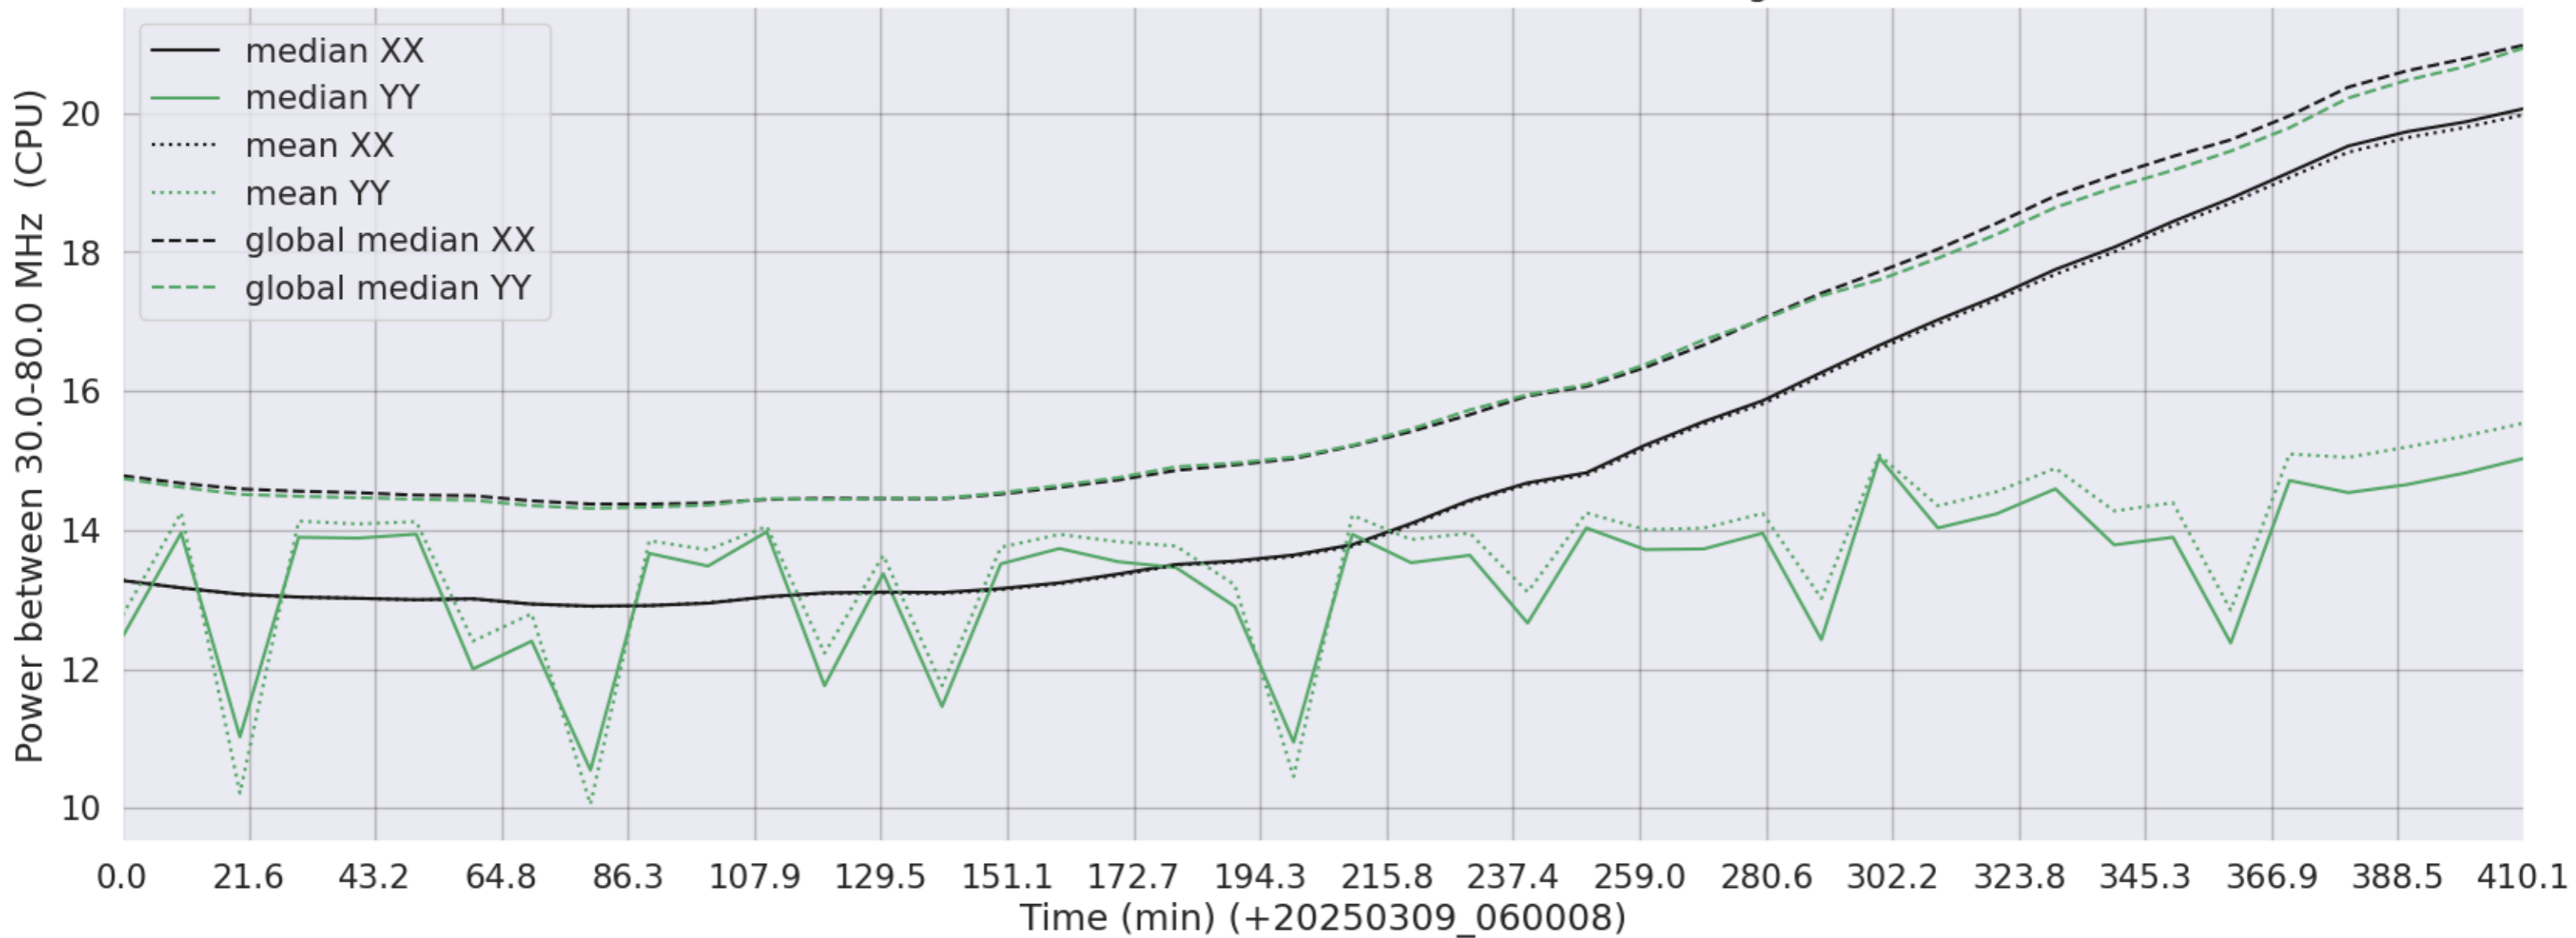

LWA301 - Correlator# 048 - XX FLAGS:Good - YY FLAGS:Good

LWA298 - Correlator# 049 - XX FLAGS:Good - YY FLAGS:Good

LWA305 - Correlator# 050 - XX FLAGS:Good - YY FLAGS:Good

LWA303 - Correlator# 051 - XX FLAGS:Good - YY FLAGS:HighTimeVar