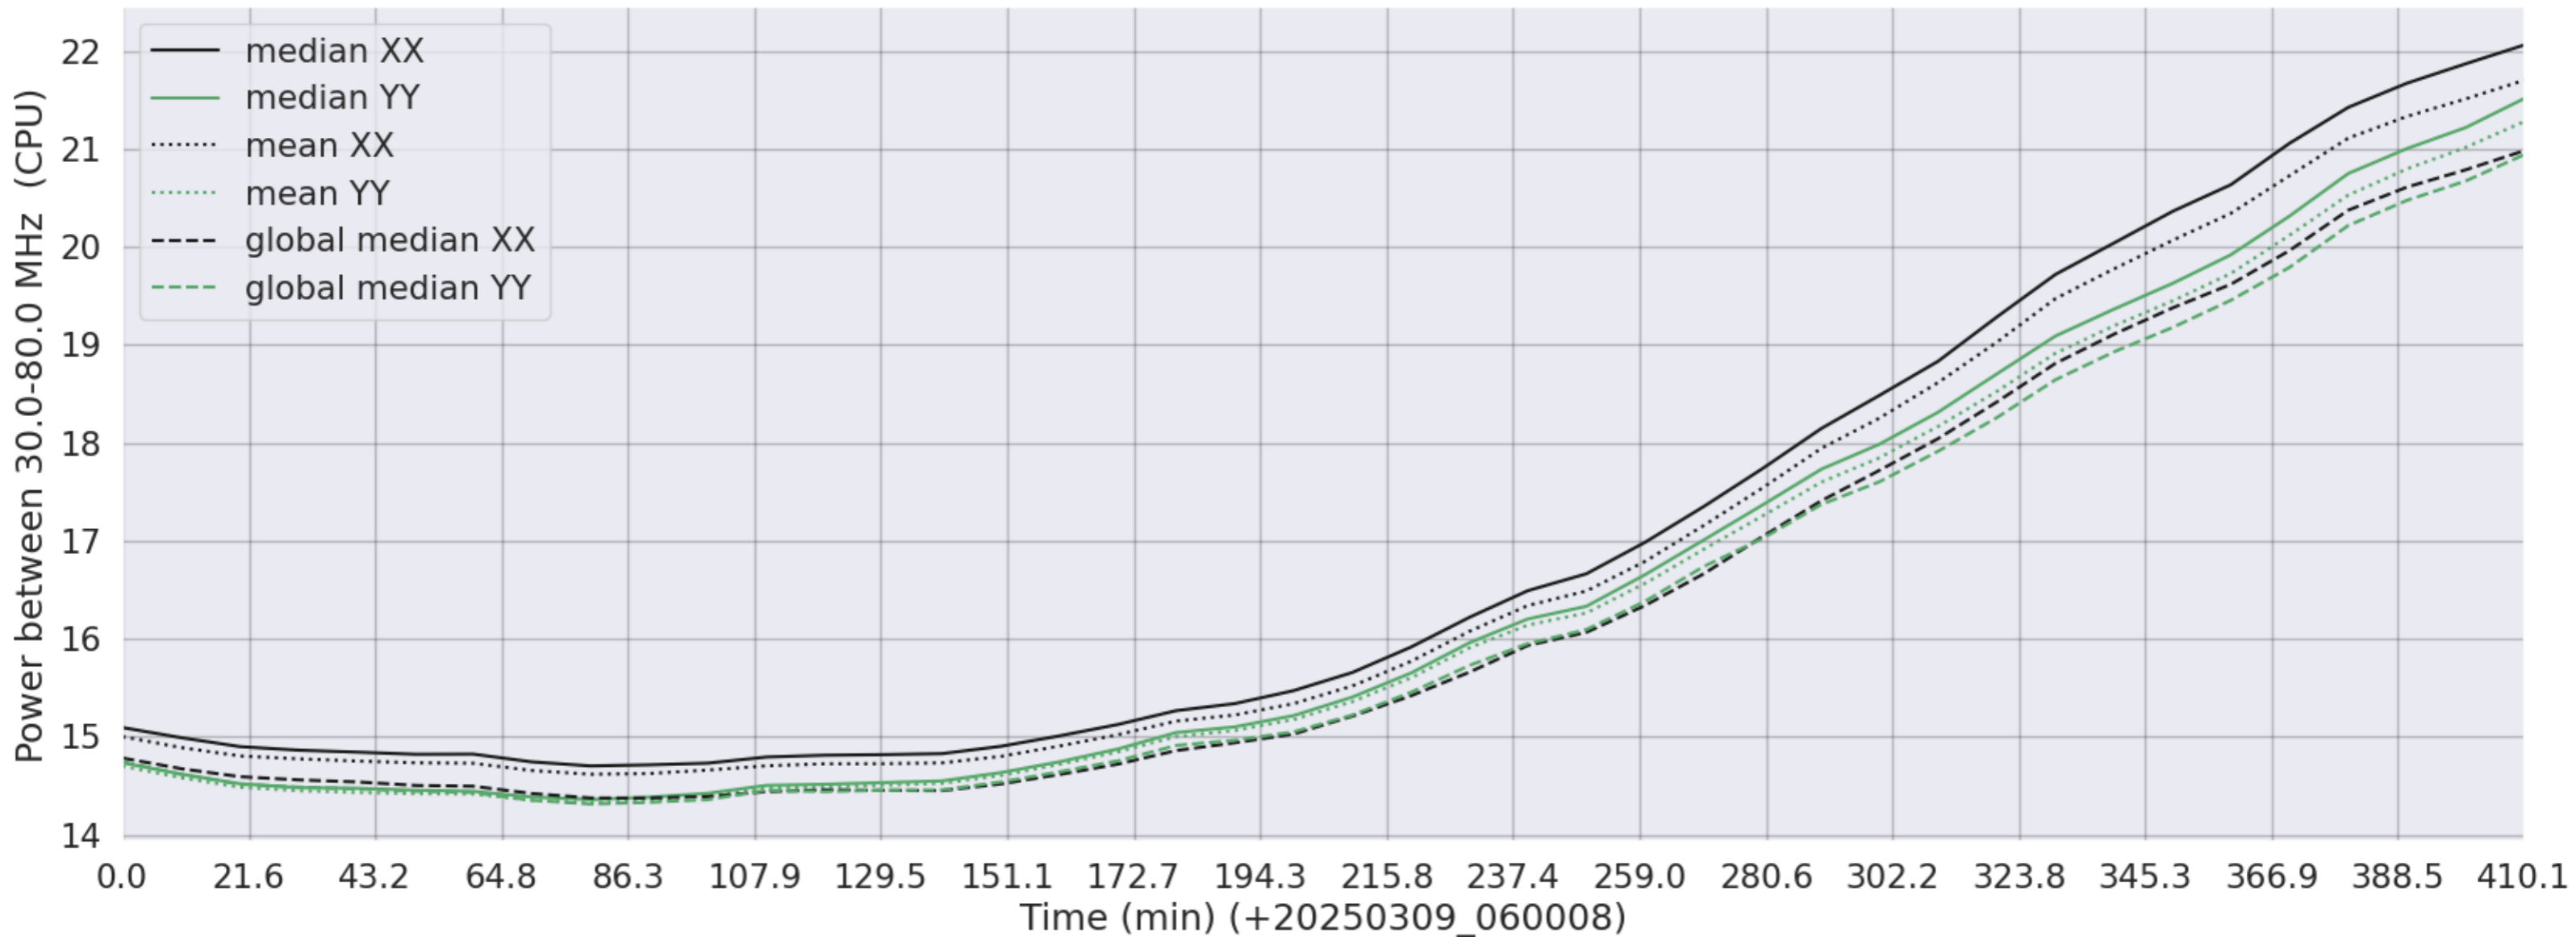

LWA059 - Correlator# 136 - XX FLAGS:Good - YY FLAGS:Good

LWA058 - Correlator# 137 - XX FLAGS:Good - YY FLAGS:Good

LWA062 - Correlator# 138 - XX FLAGS:Good - YY FLAGS:Good

LWA061 - Correlator# 139 - XX FLAGS:Good - YY FLAGS:Good