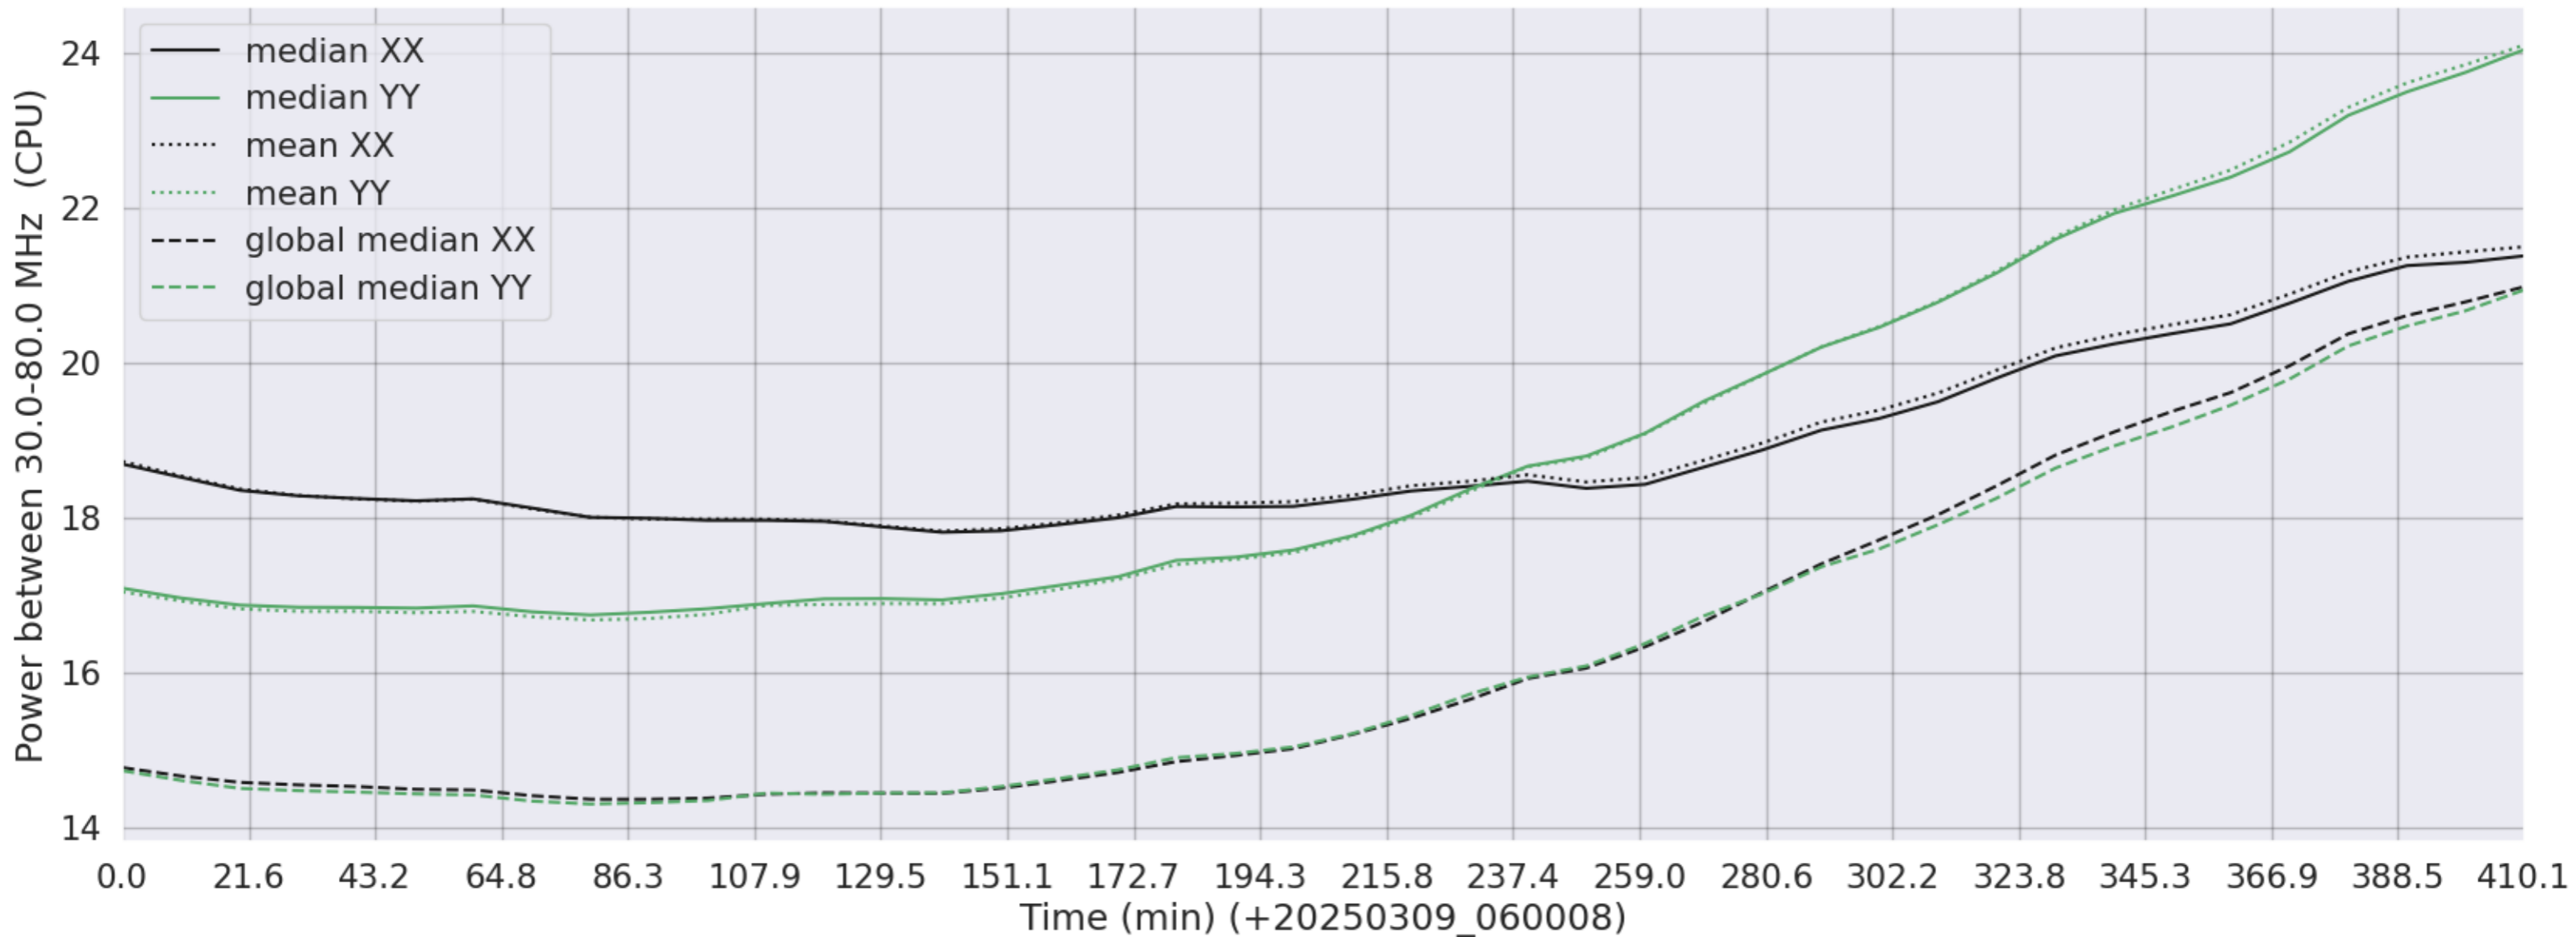

LWA332 - Correlator# 025 - XX FLAGS:Good - YY FLAGS:Good

LWA338 - Correlator# 024 - XX FLAGS:Good - YY FLAGS:Good