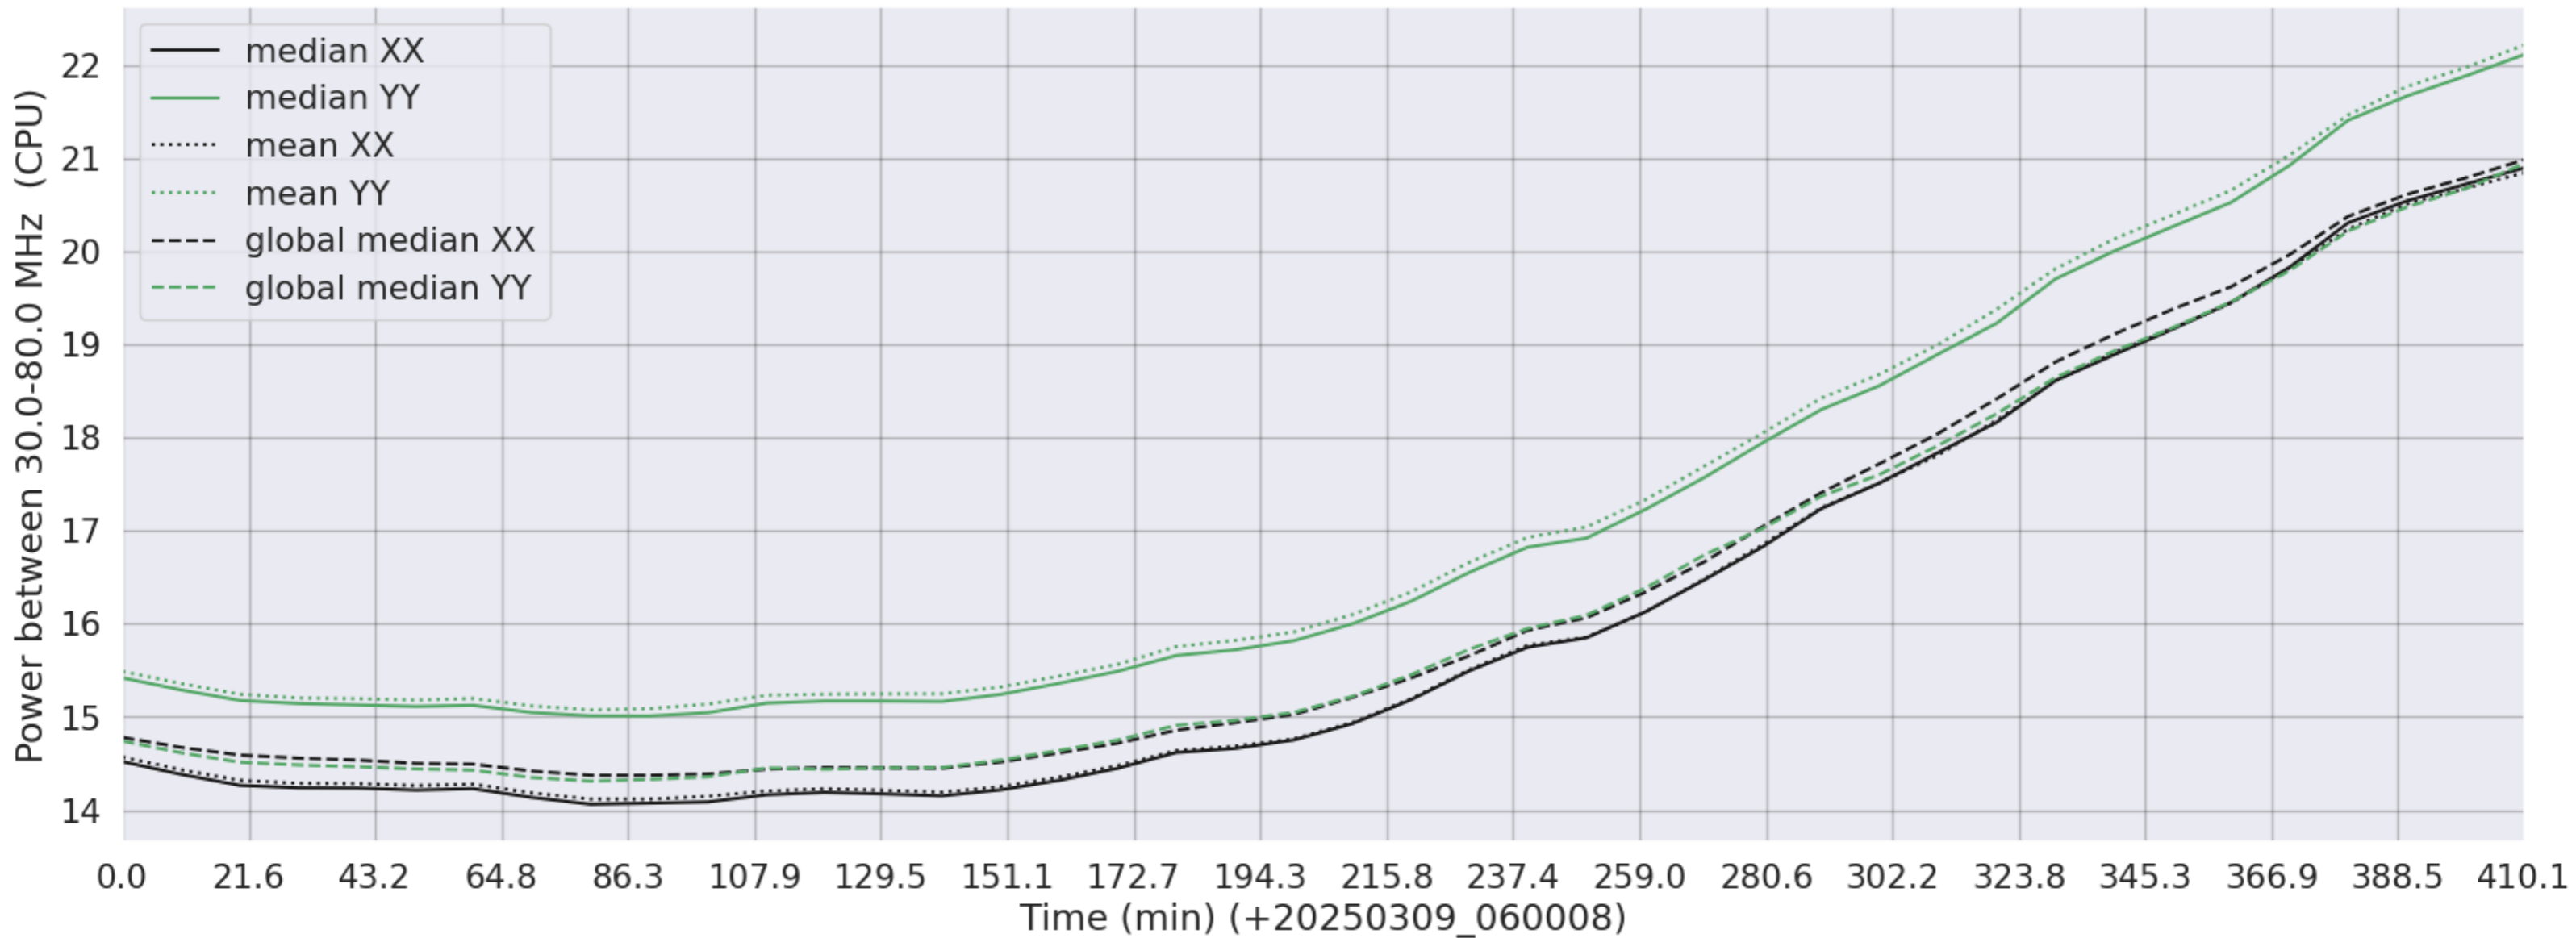

LWA223 - Correlator# 337 - XX FLAGS:Good - YY FLAGS:Good

LWA241 - Correlator# 336 - XX FLAGS:Good - YY FLAGS:Good