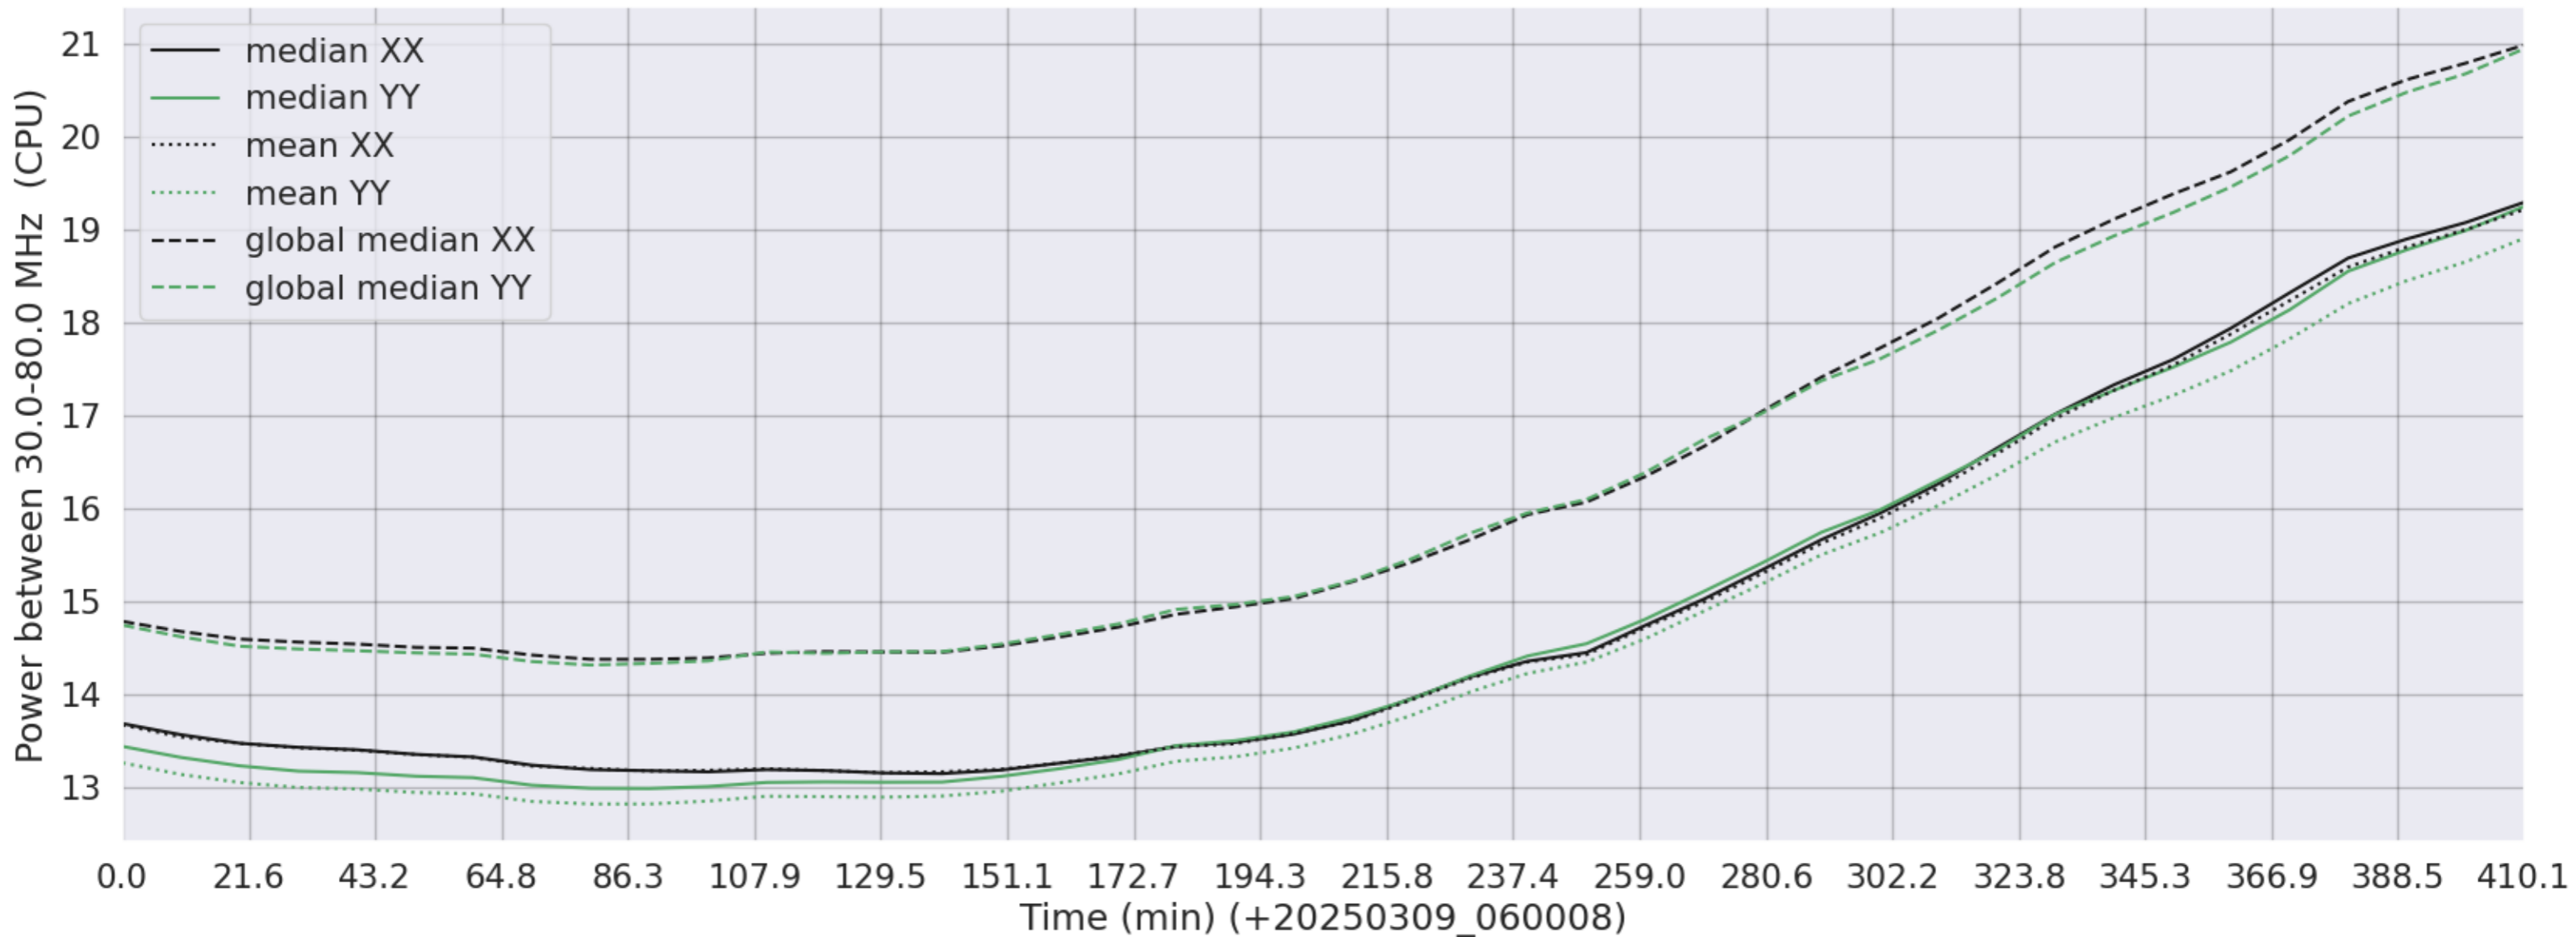

LWA153 - Correlator# 230 - XX FLAGS:Good - YY FLAGS:Good

LWA128 - Correlator# 229 - XX FLAGS:Good - YY FLAGS:Good