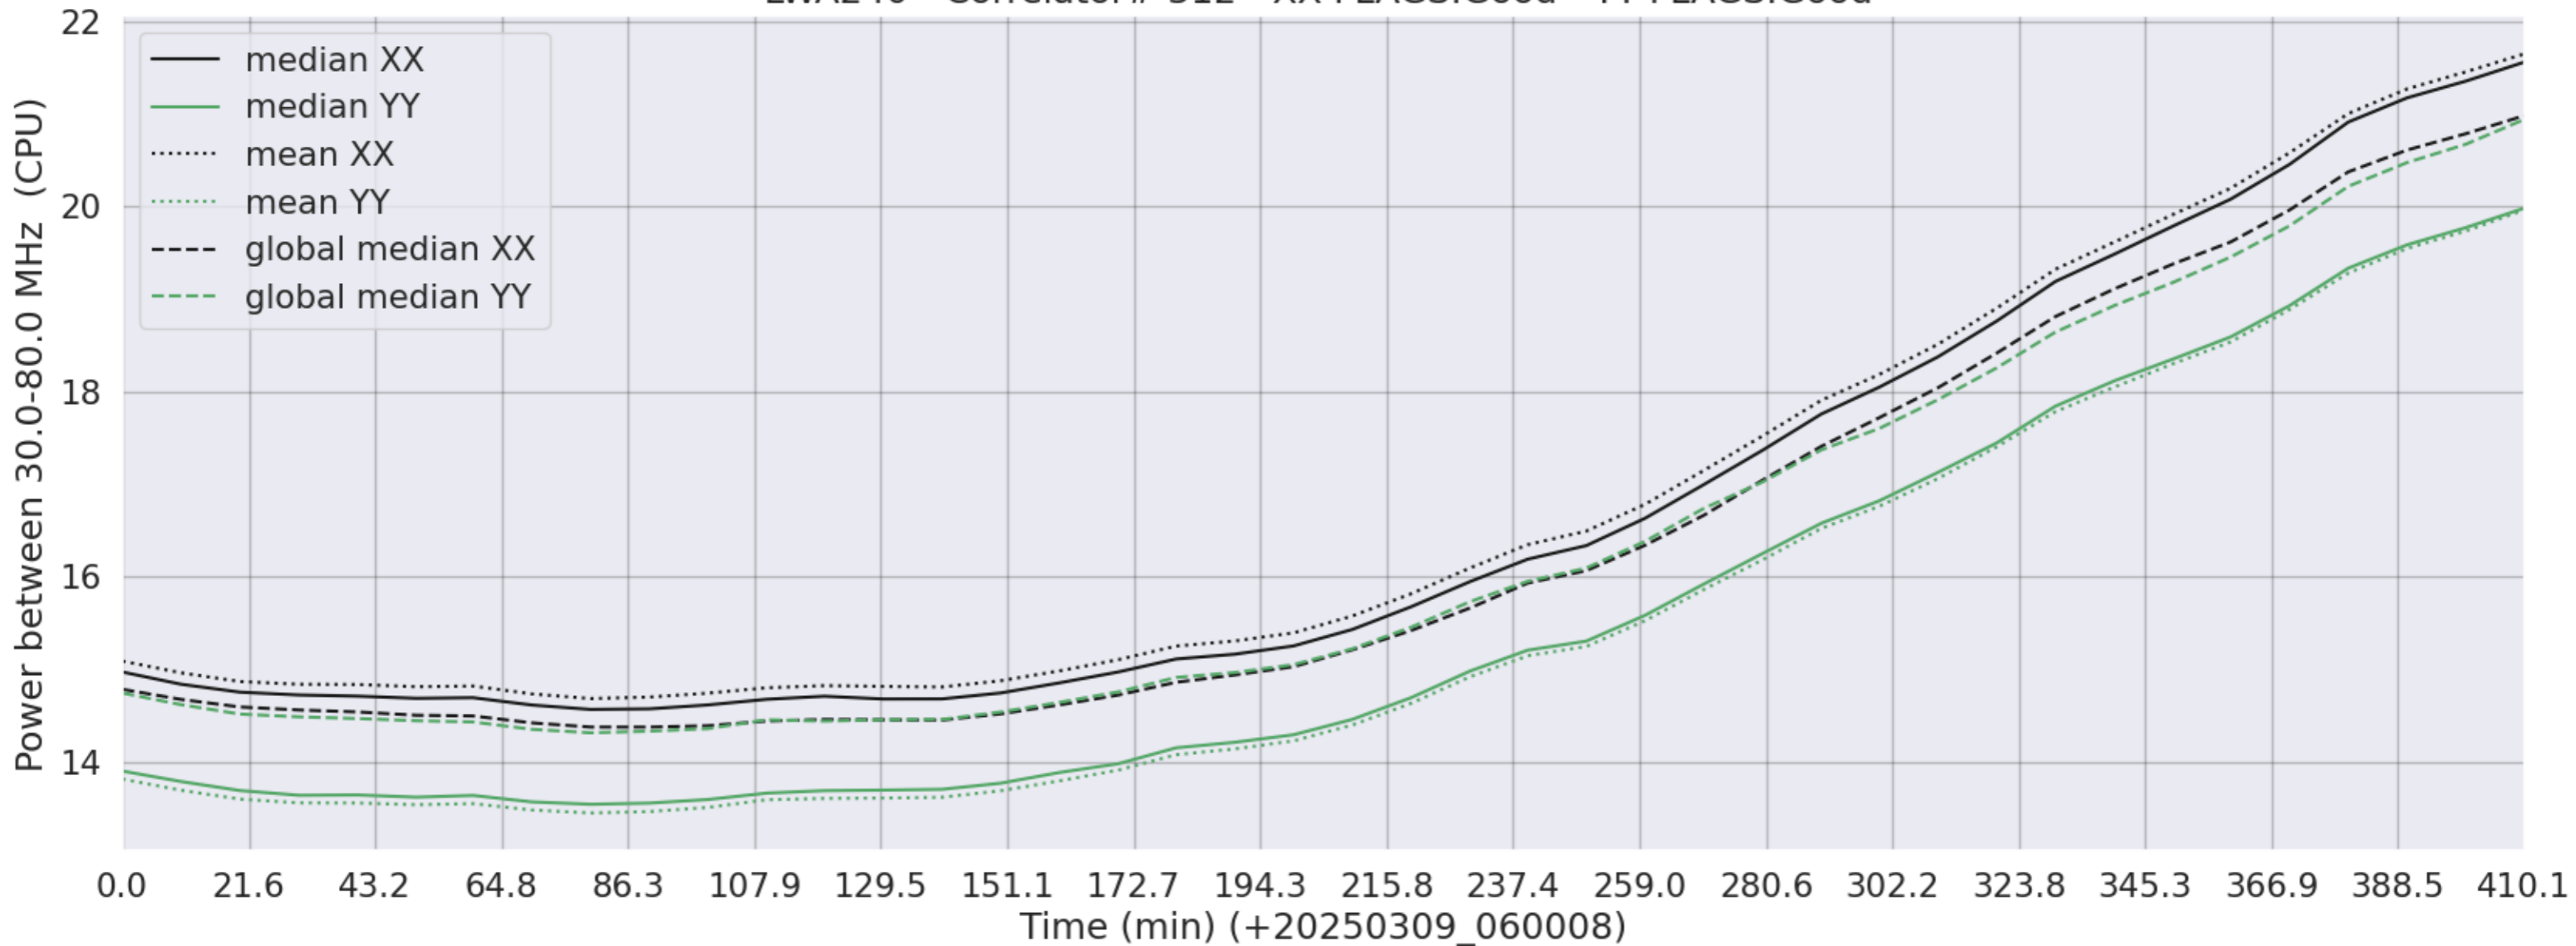

LWA239 - Correlator# 313 - XX FLAGS:Good - YY FLAGS:Good

LWA240 - Correlator# 312 - XX FLAGS:Good - YY FLAGS:Good