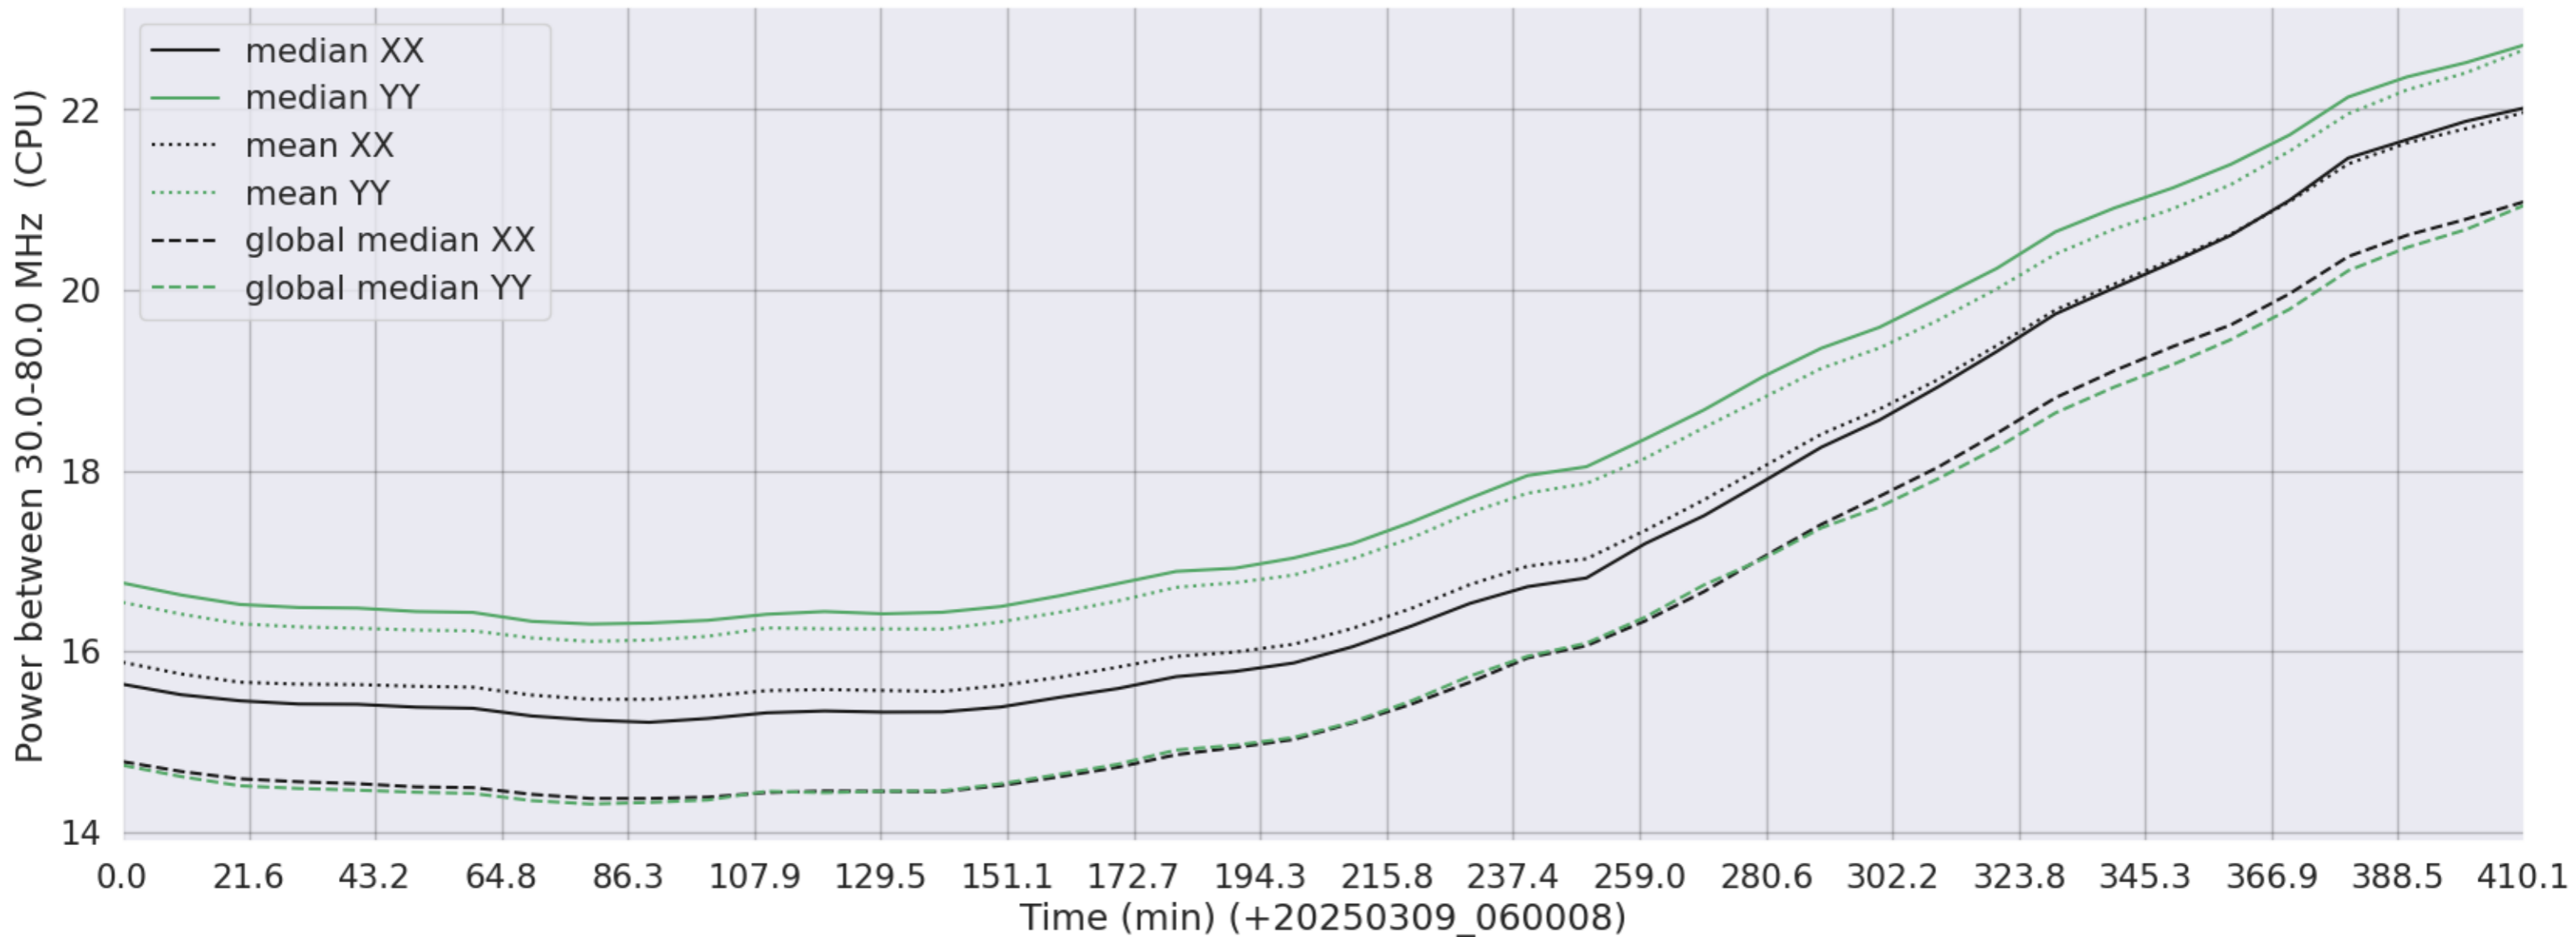

LWA101 - Correlator# 174 - XX FLAGS:Good - YY FLAGS:Good

LWA098 - Correlator# 173 - XX FLAGS:Good - YY FLAGS:Good