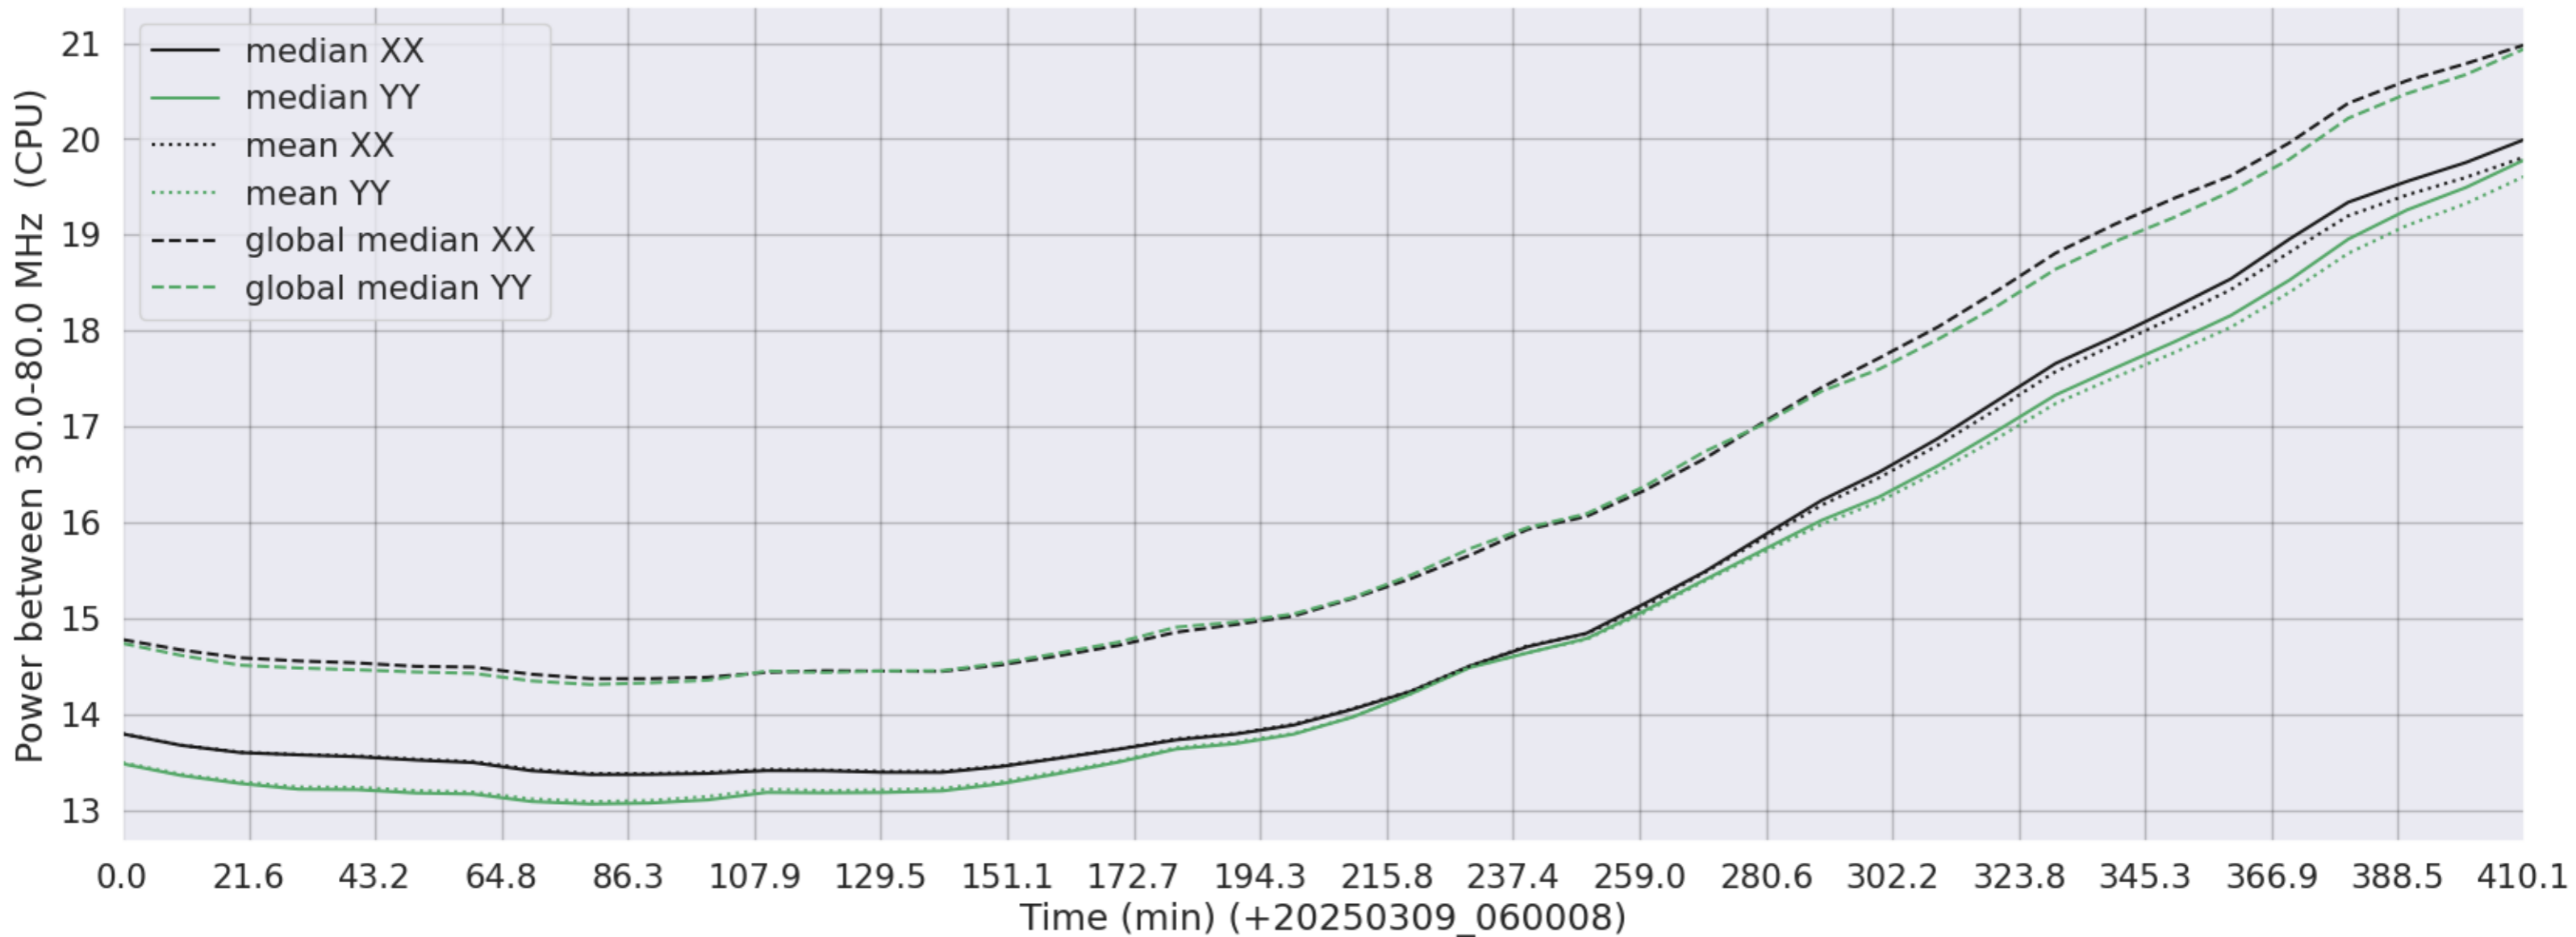

LWA211 - Correlator# 327 - XX FLAGS:Good - YY FLAGS:Good

LWA212 - Correlator# 326 - XX FLAGS:Good - YY FLAGS:Good