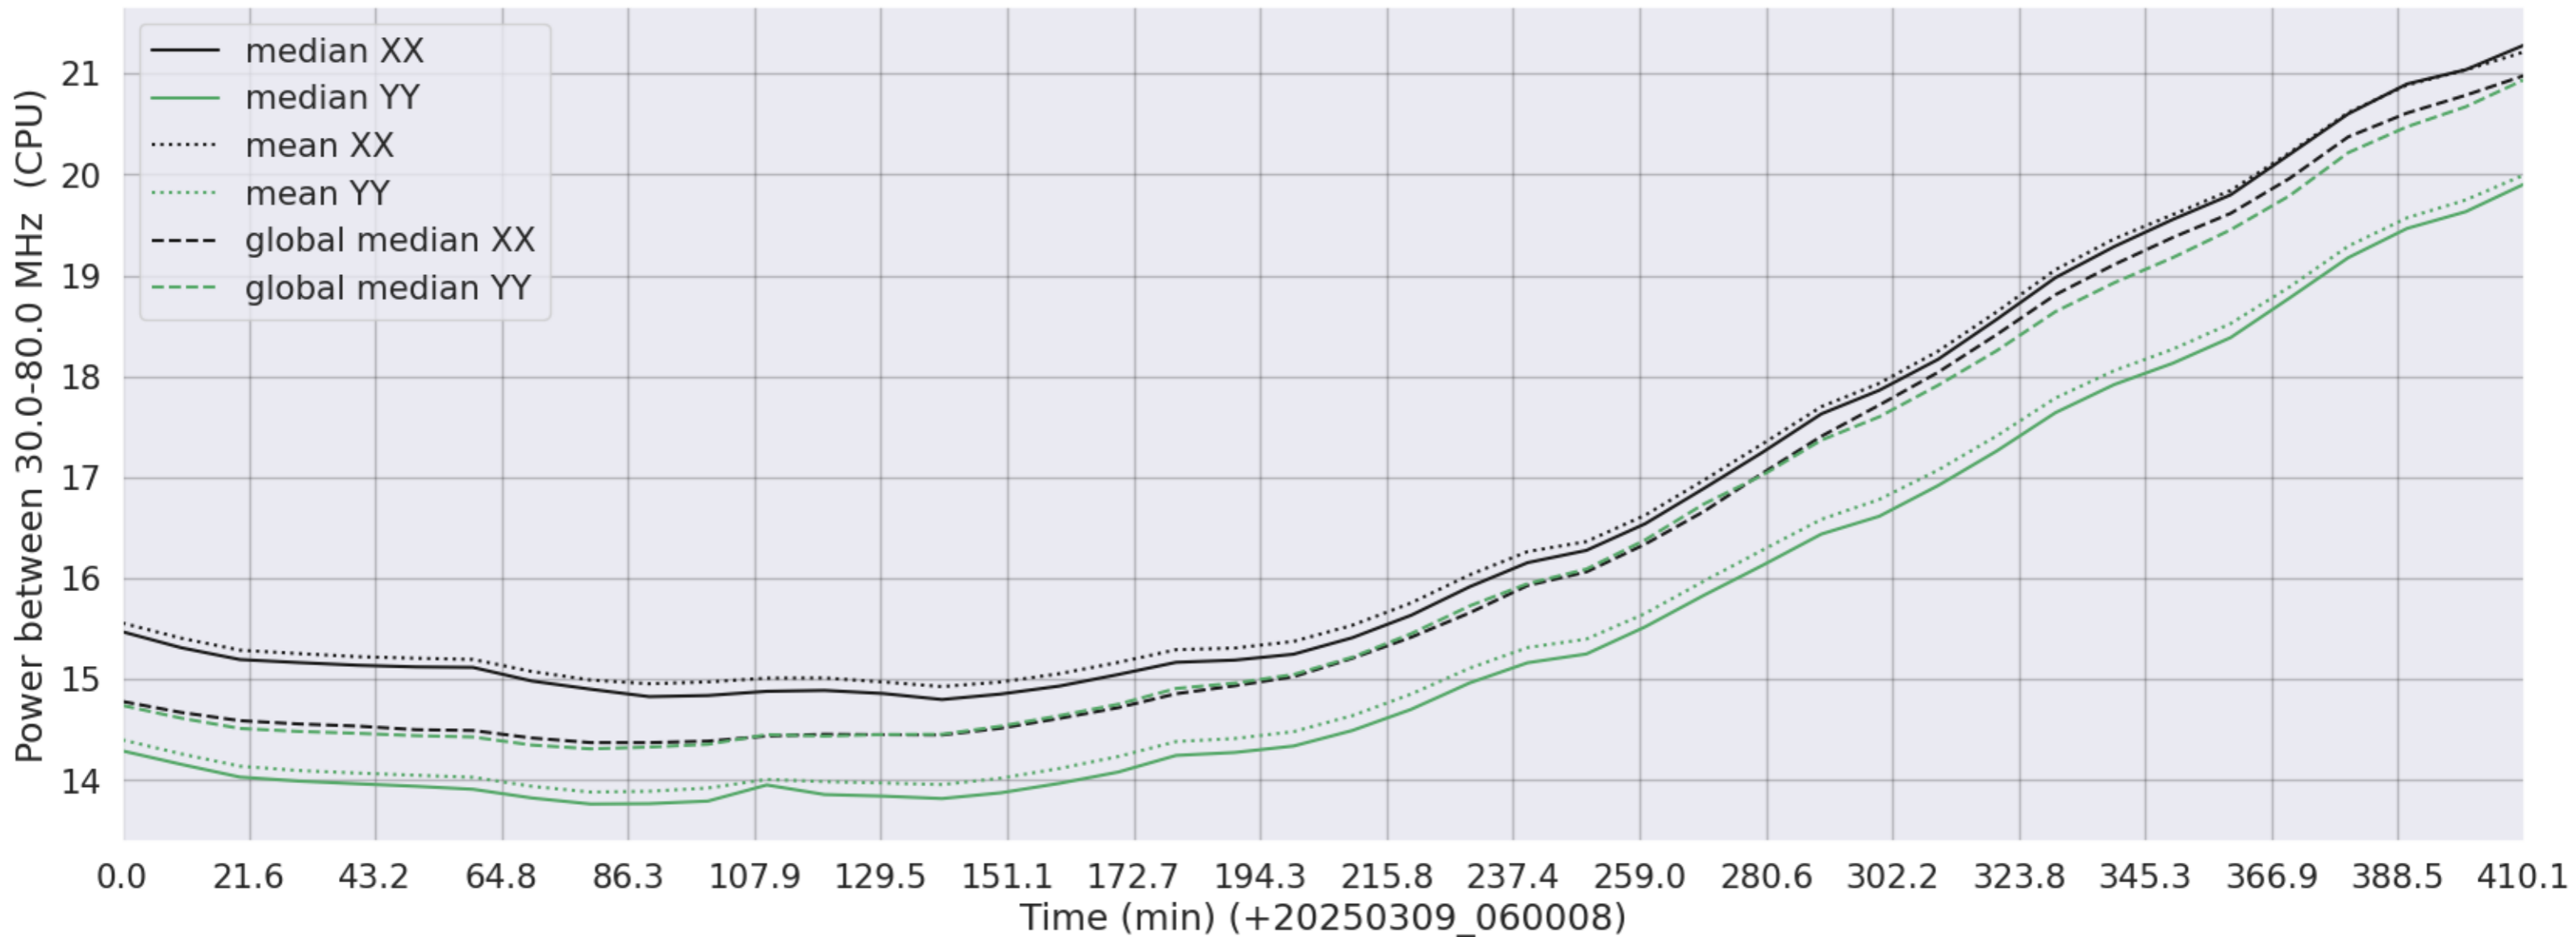

LWA073 - Correlator# 087 - XX FLAGS:Good - YY FLAGS:Good

LWA074 - Correlator# 086 - XX FLAGS:Good - YY FLAGS:Good