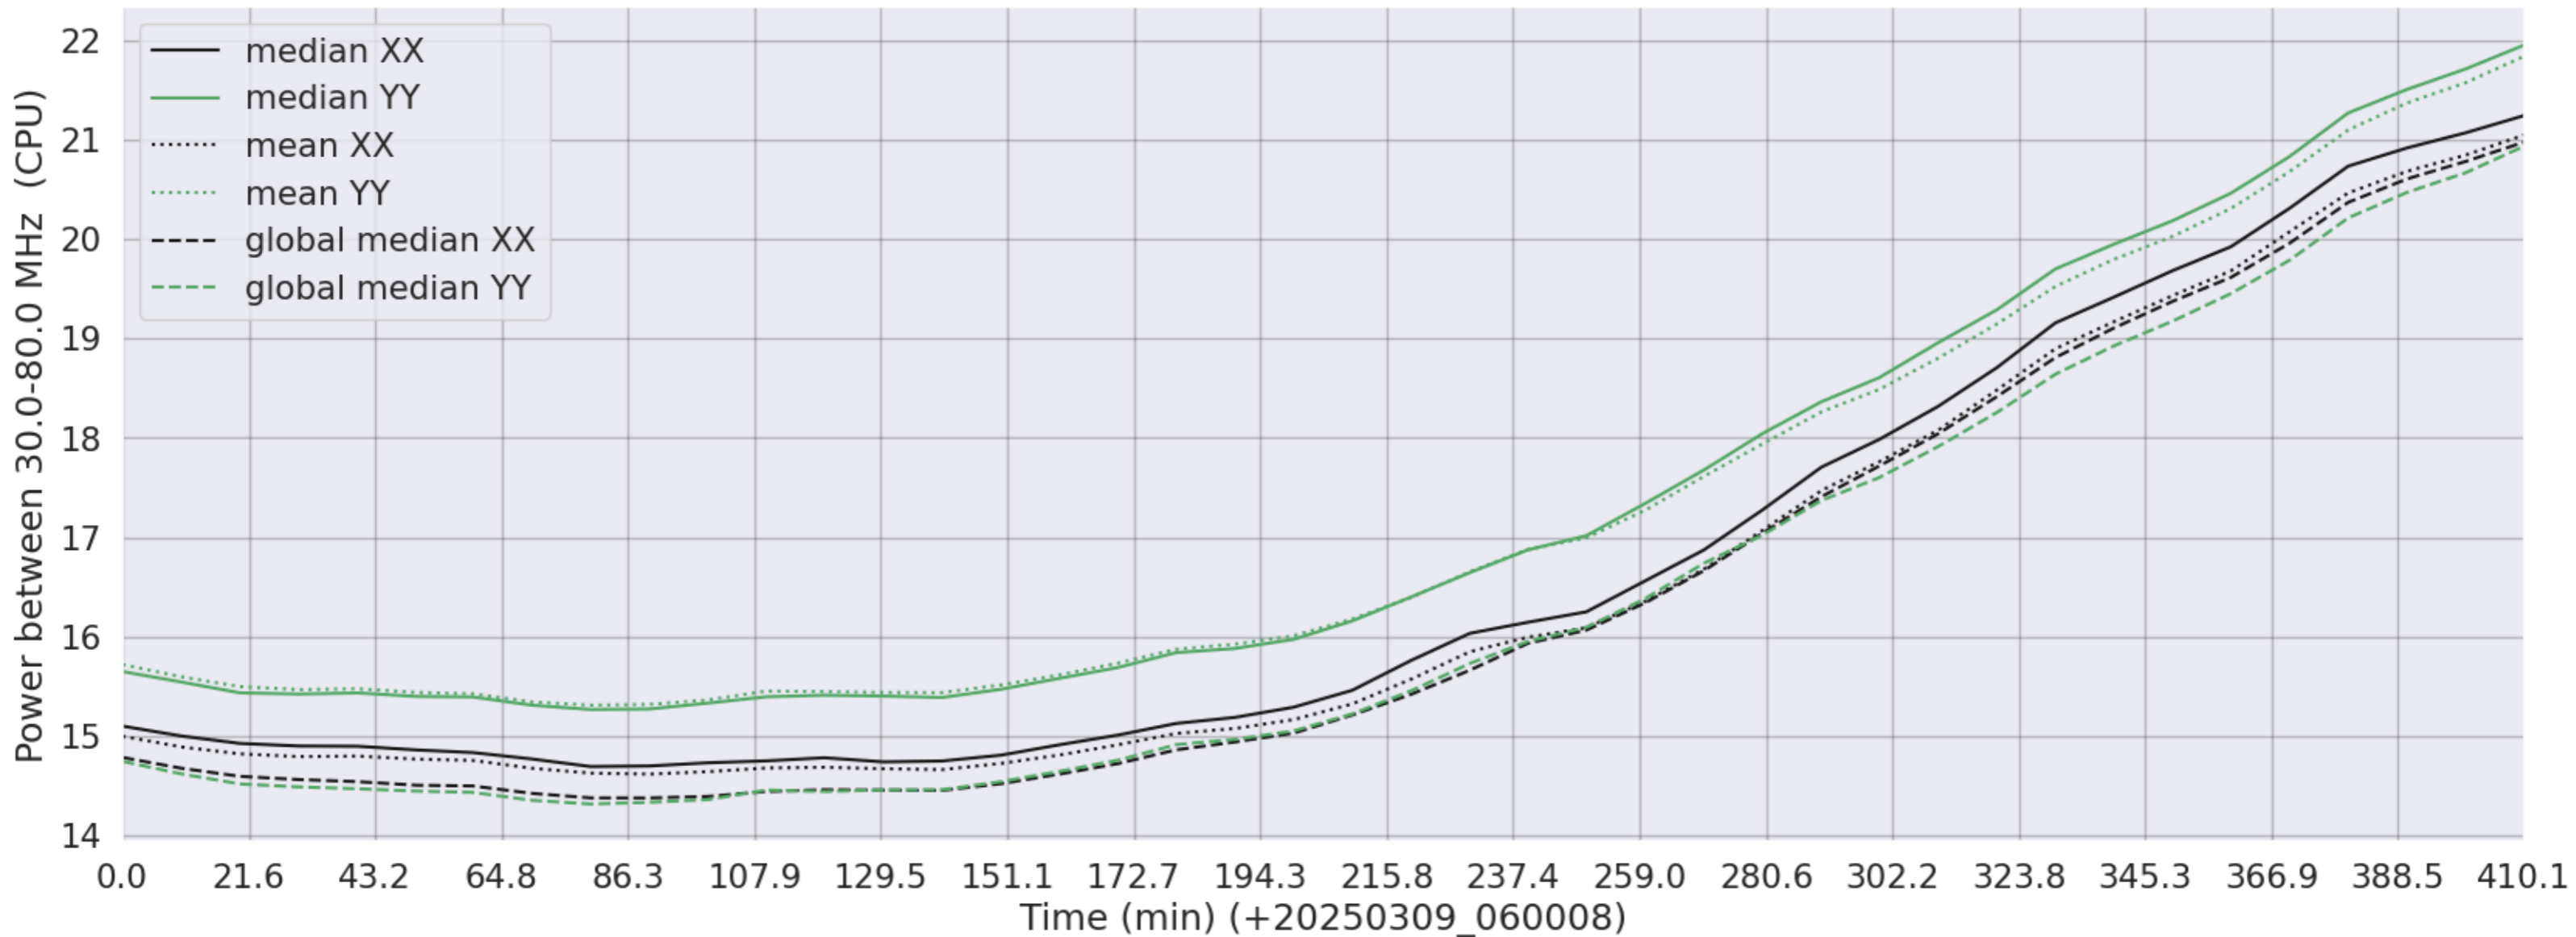

LWA098 - Correlator# 173 - XX FLAGS:Good - YY FLAGS:Good

LWA099 - Correlator# 172 - XX FLAGS:Good - YY FLAGS:Good