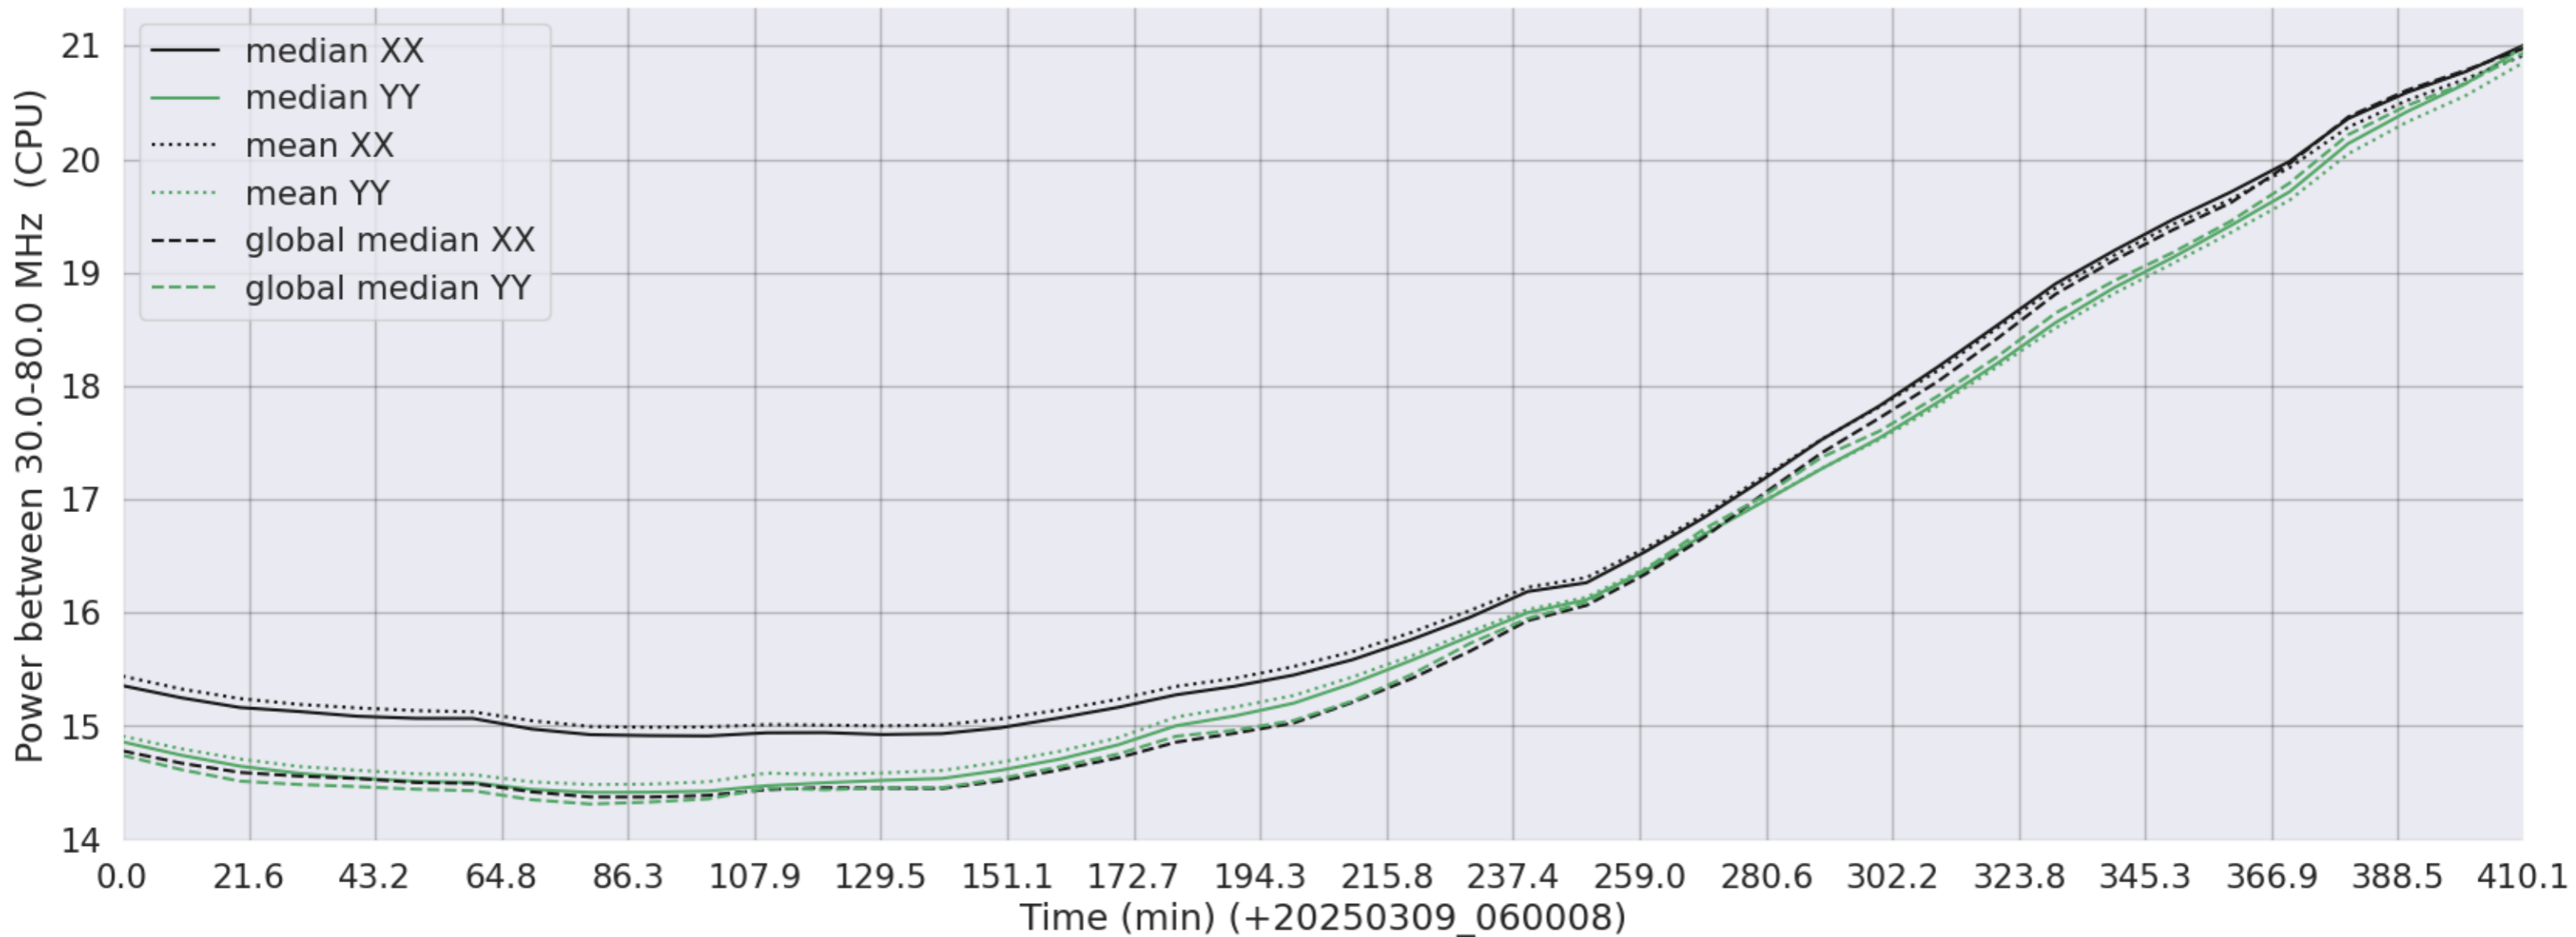

LWA271 - Correlator# 004 - XX FLAGS:Good - YY FLAGS:Good

LWA269 - Correlator# 005 - XX FLAGS:Good - YY FLAGS:Good

LWA276 - Correlator# 006 - XX FLAGS:Good - YY FLAGS:Good

LWA273 - Correlator# 007 - XX FLAGS:Good - YY FLAGS:Good