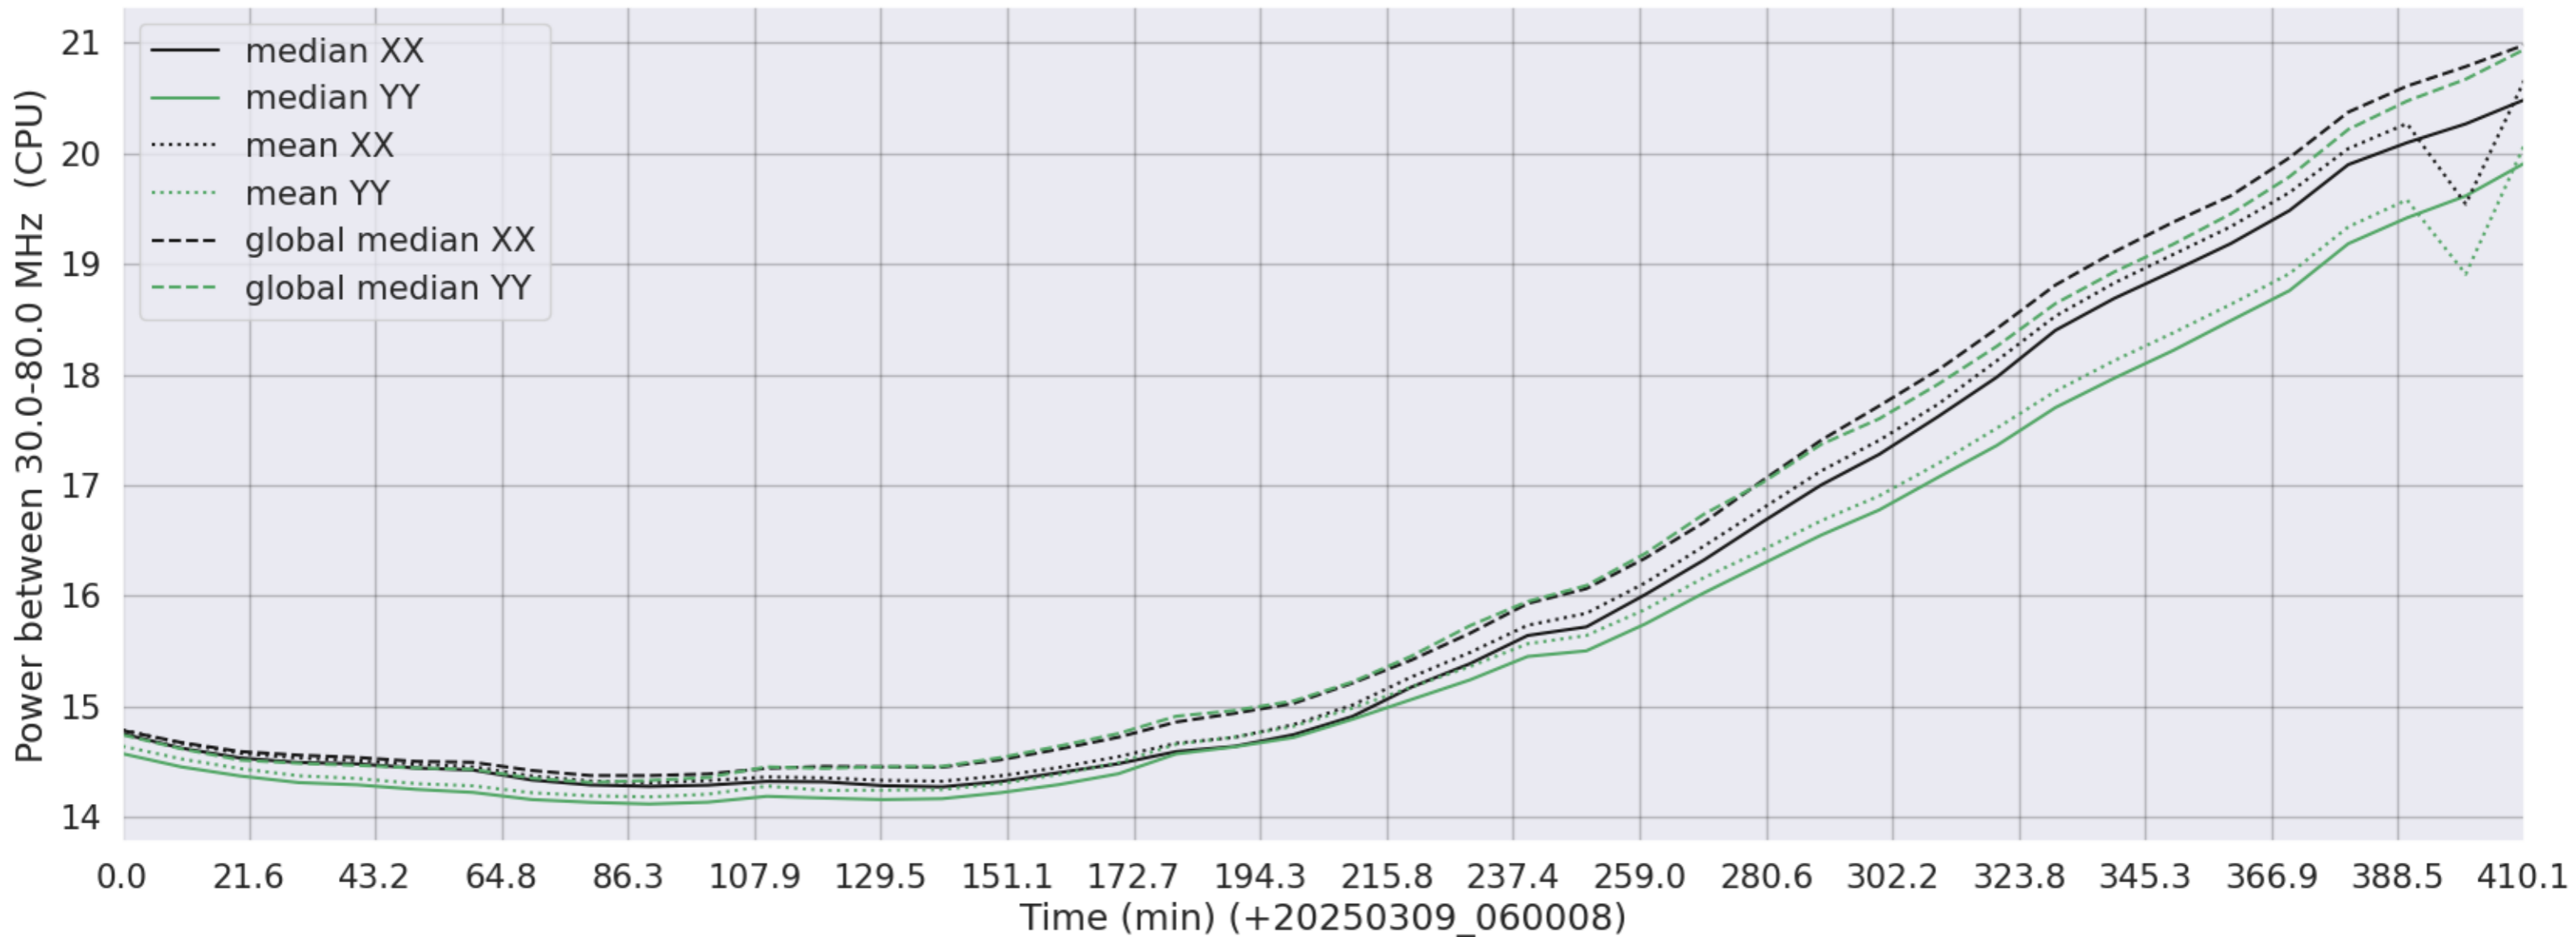

LWA258 - Correlator# 035 - XX FLAGS:Good - YY FLAGS:Good

LWA260 - Correlator# 034 - XX FLAGS:Good - YY FLAGS:Good