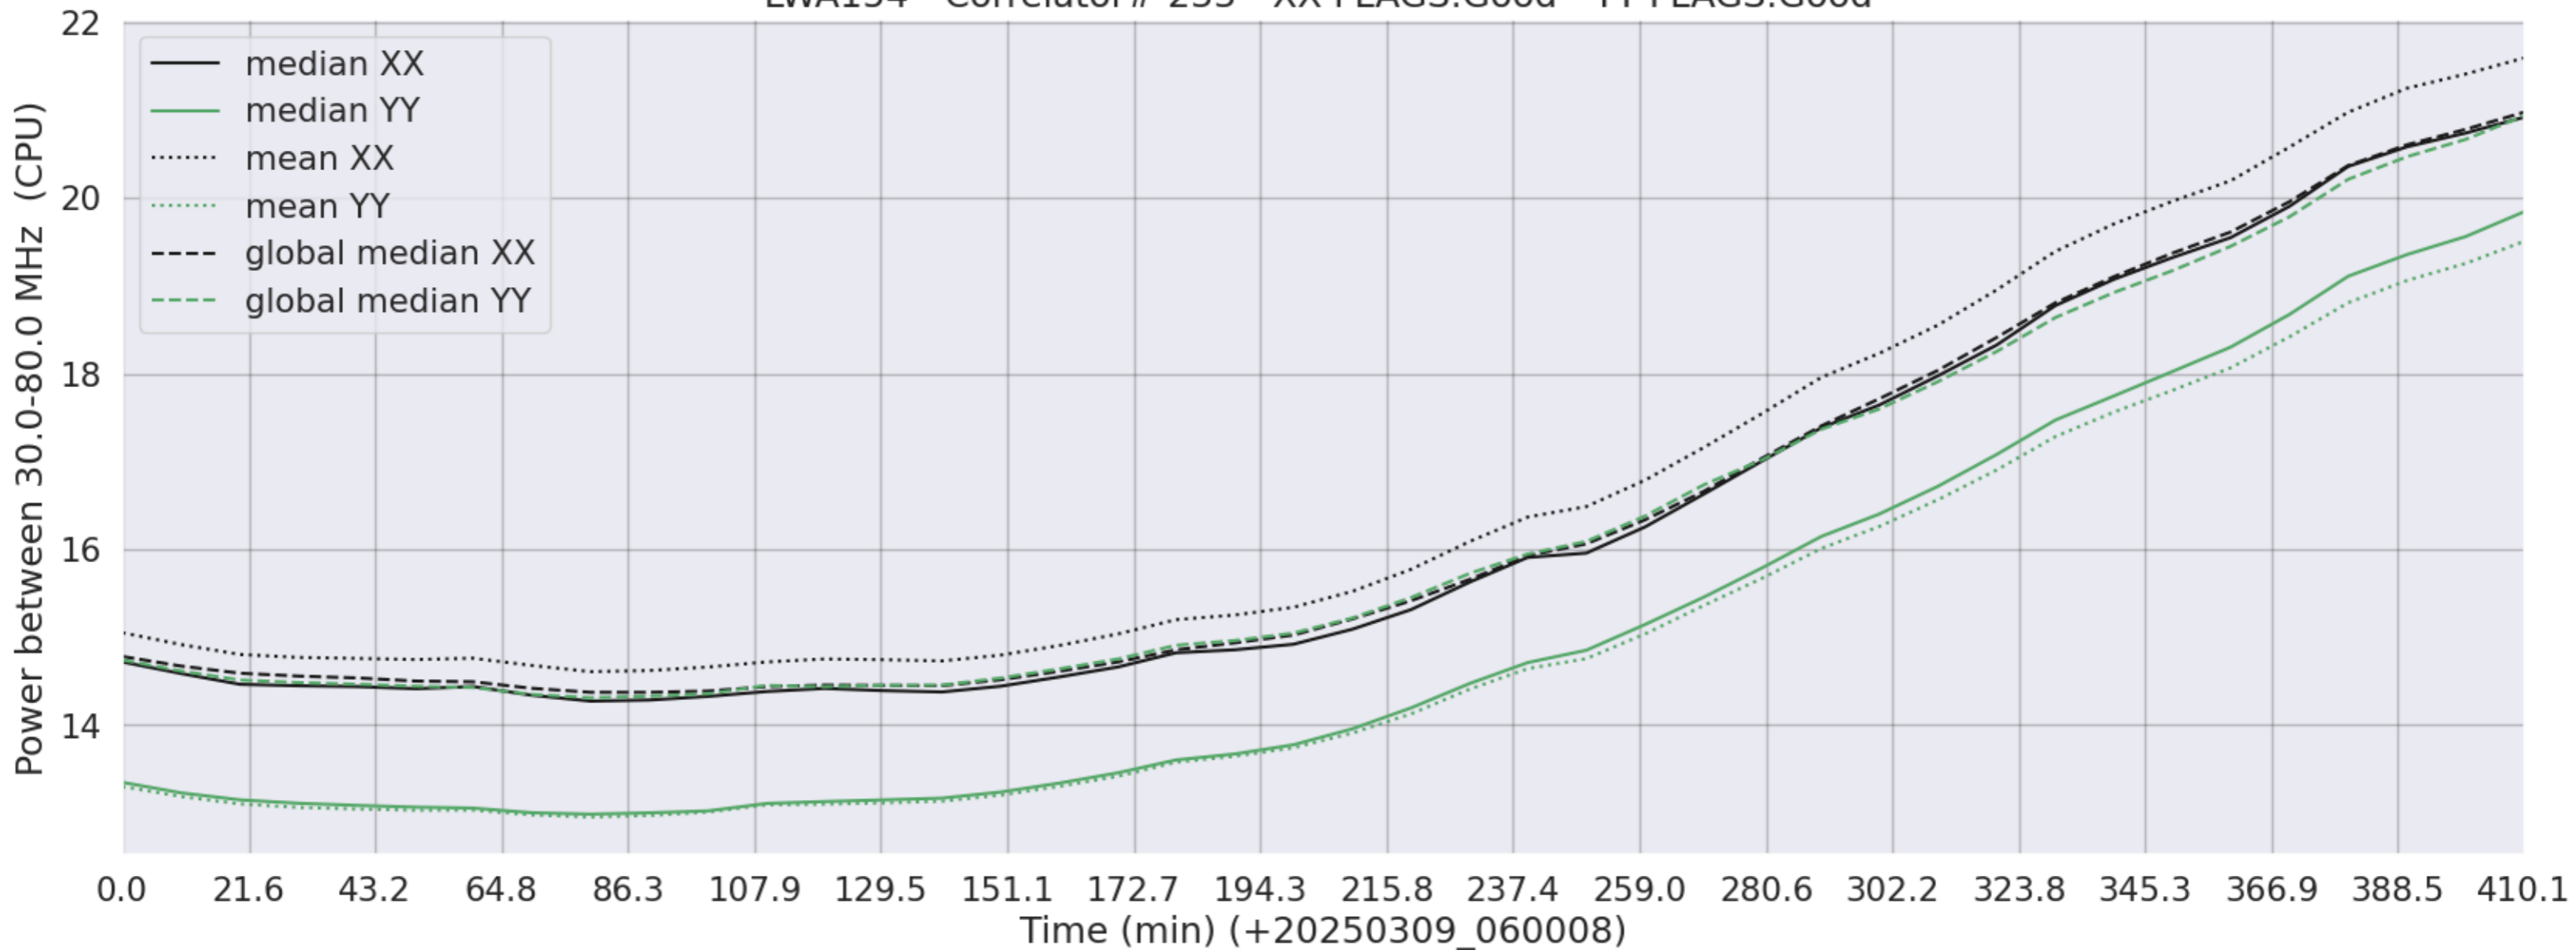

LWA157 - Correlator# 234 - XX FLAGS:Good - YY FLAGS:Good

LWA154 - Correlator# 233 - XX FLAGS:Good - YY FLAGS:Good