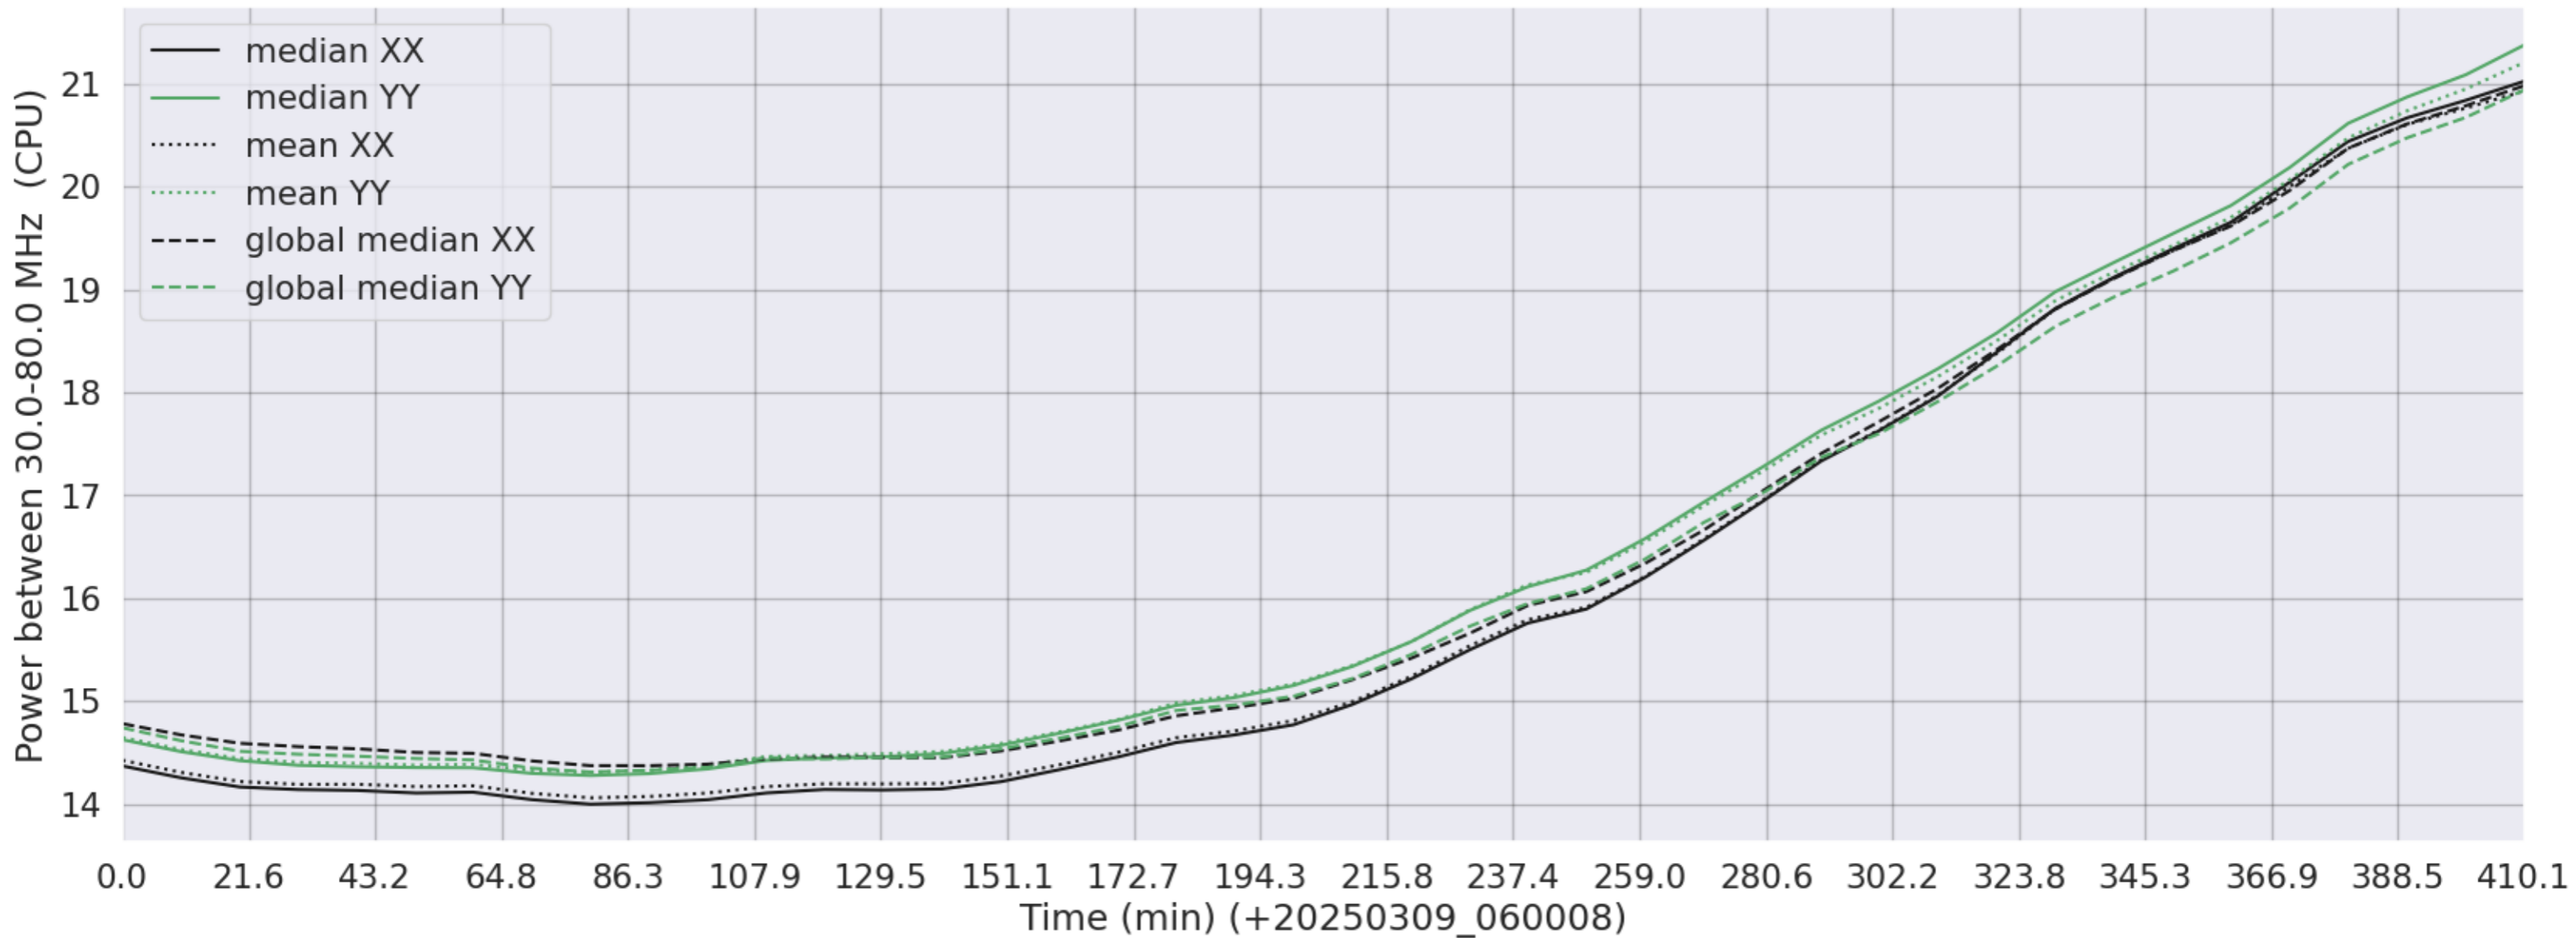

LWA204 - Correlator# 294 - XX FLAGS:Good - YY FLAGS:Good

LWA175 - Correlator# 293 - XX FLAGS:Good - YY FLAGS:Good