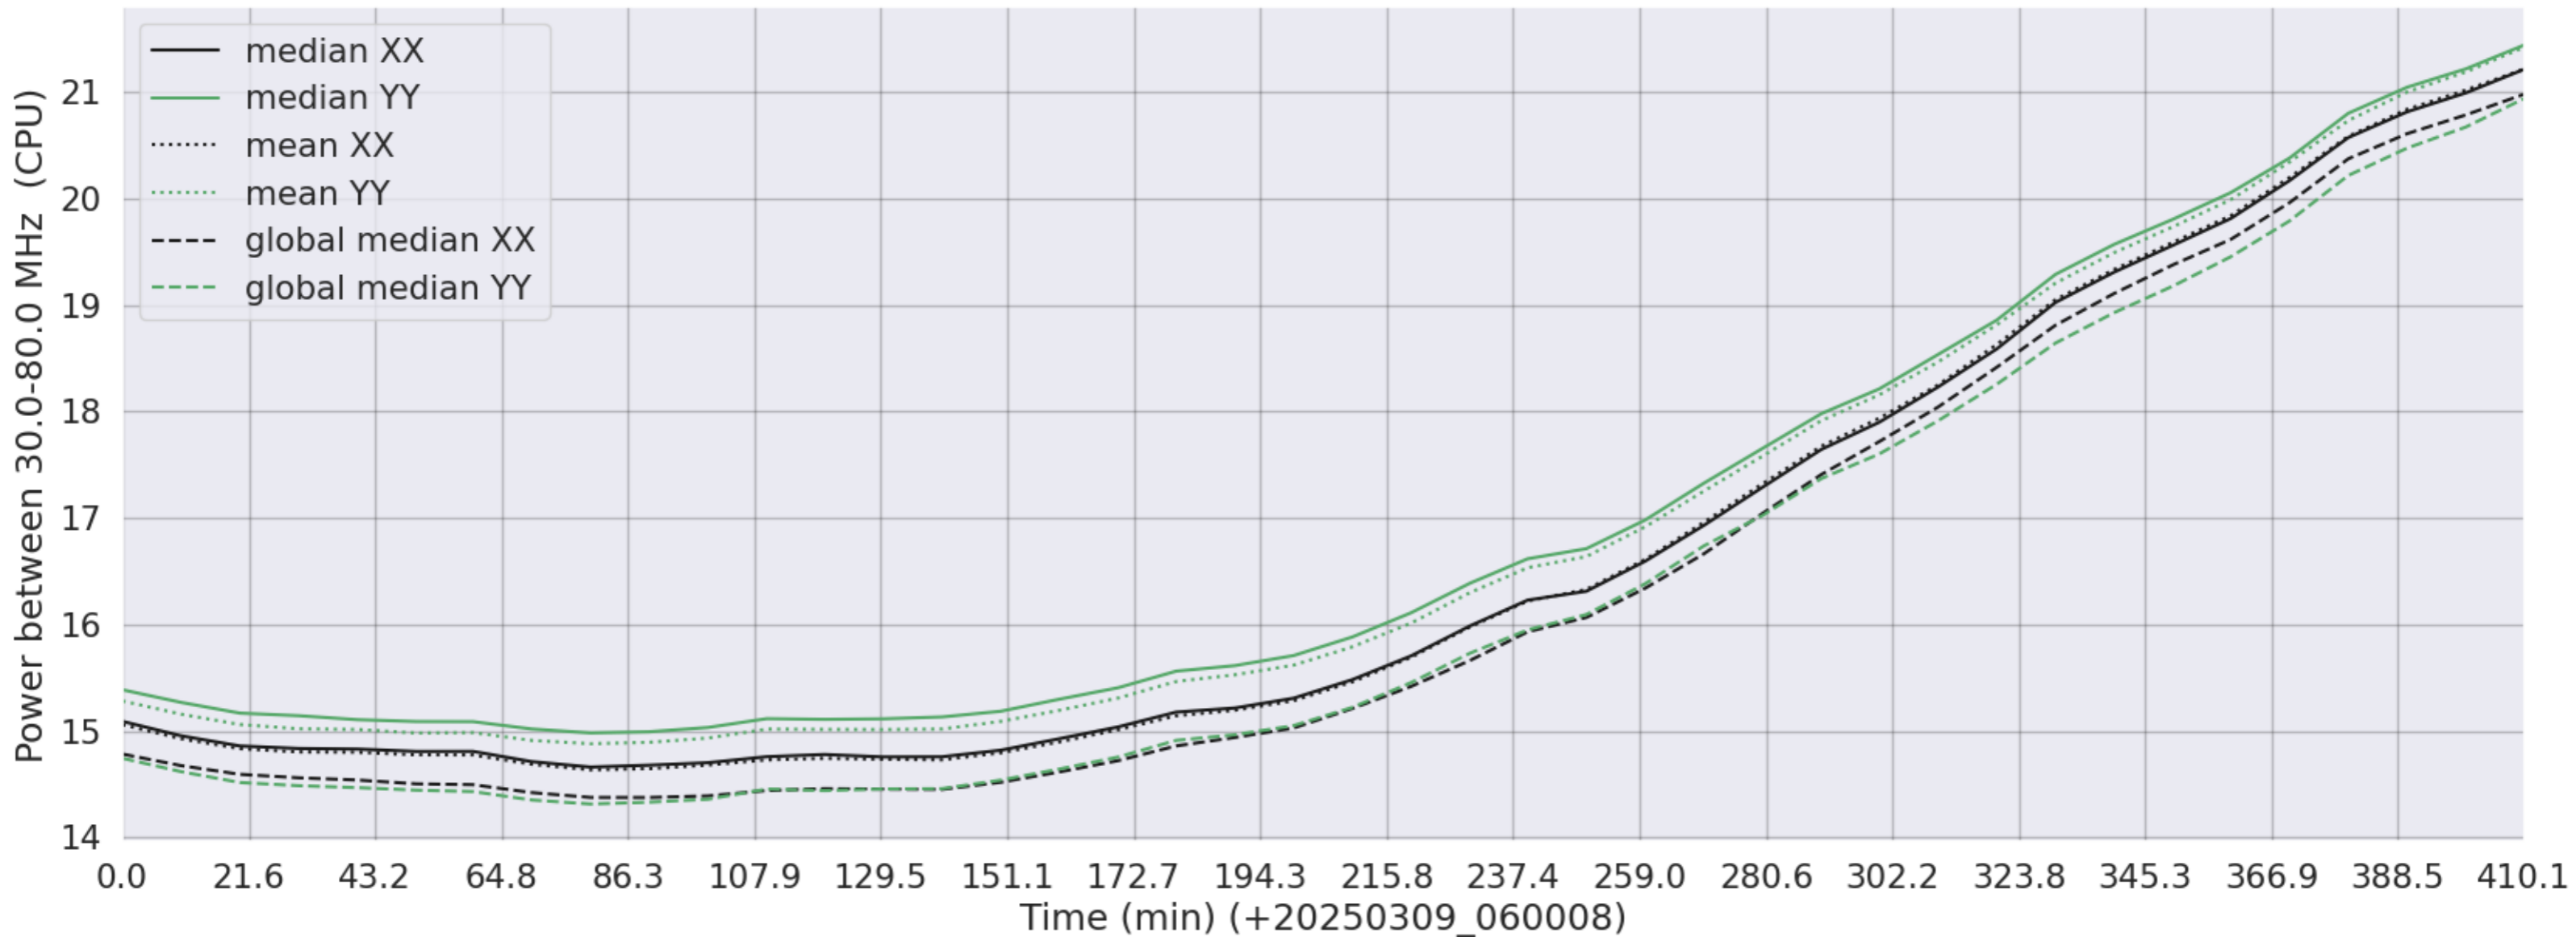

LWA205 - Correlator# 297 - XX FLAGS:Good - YY FLAGS:Good

LWA206 - Correlator# 296 - XX FLAGS:Good - YY FLAGS:Good