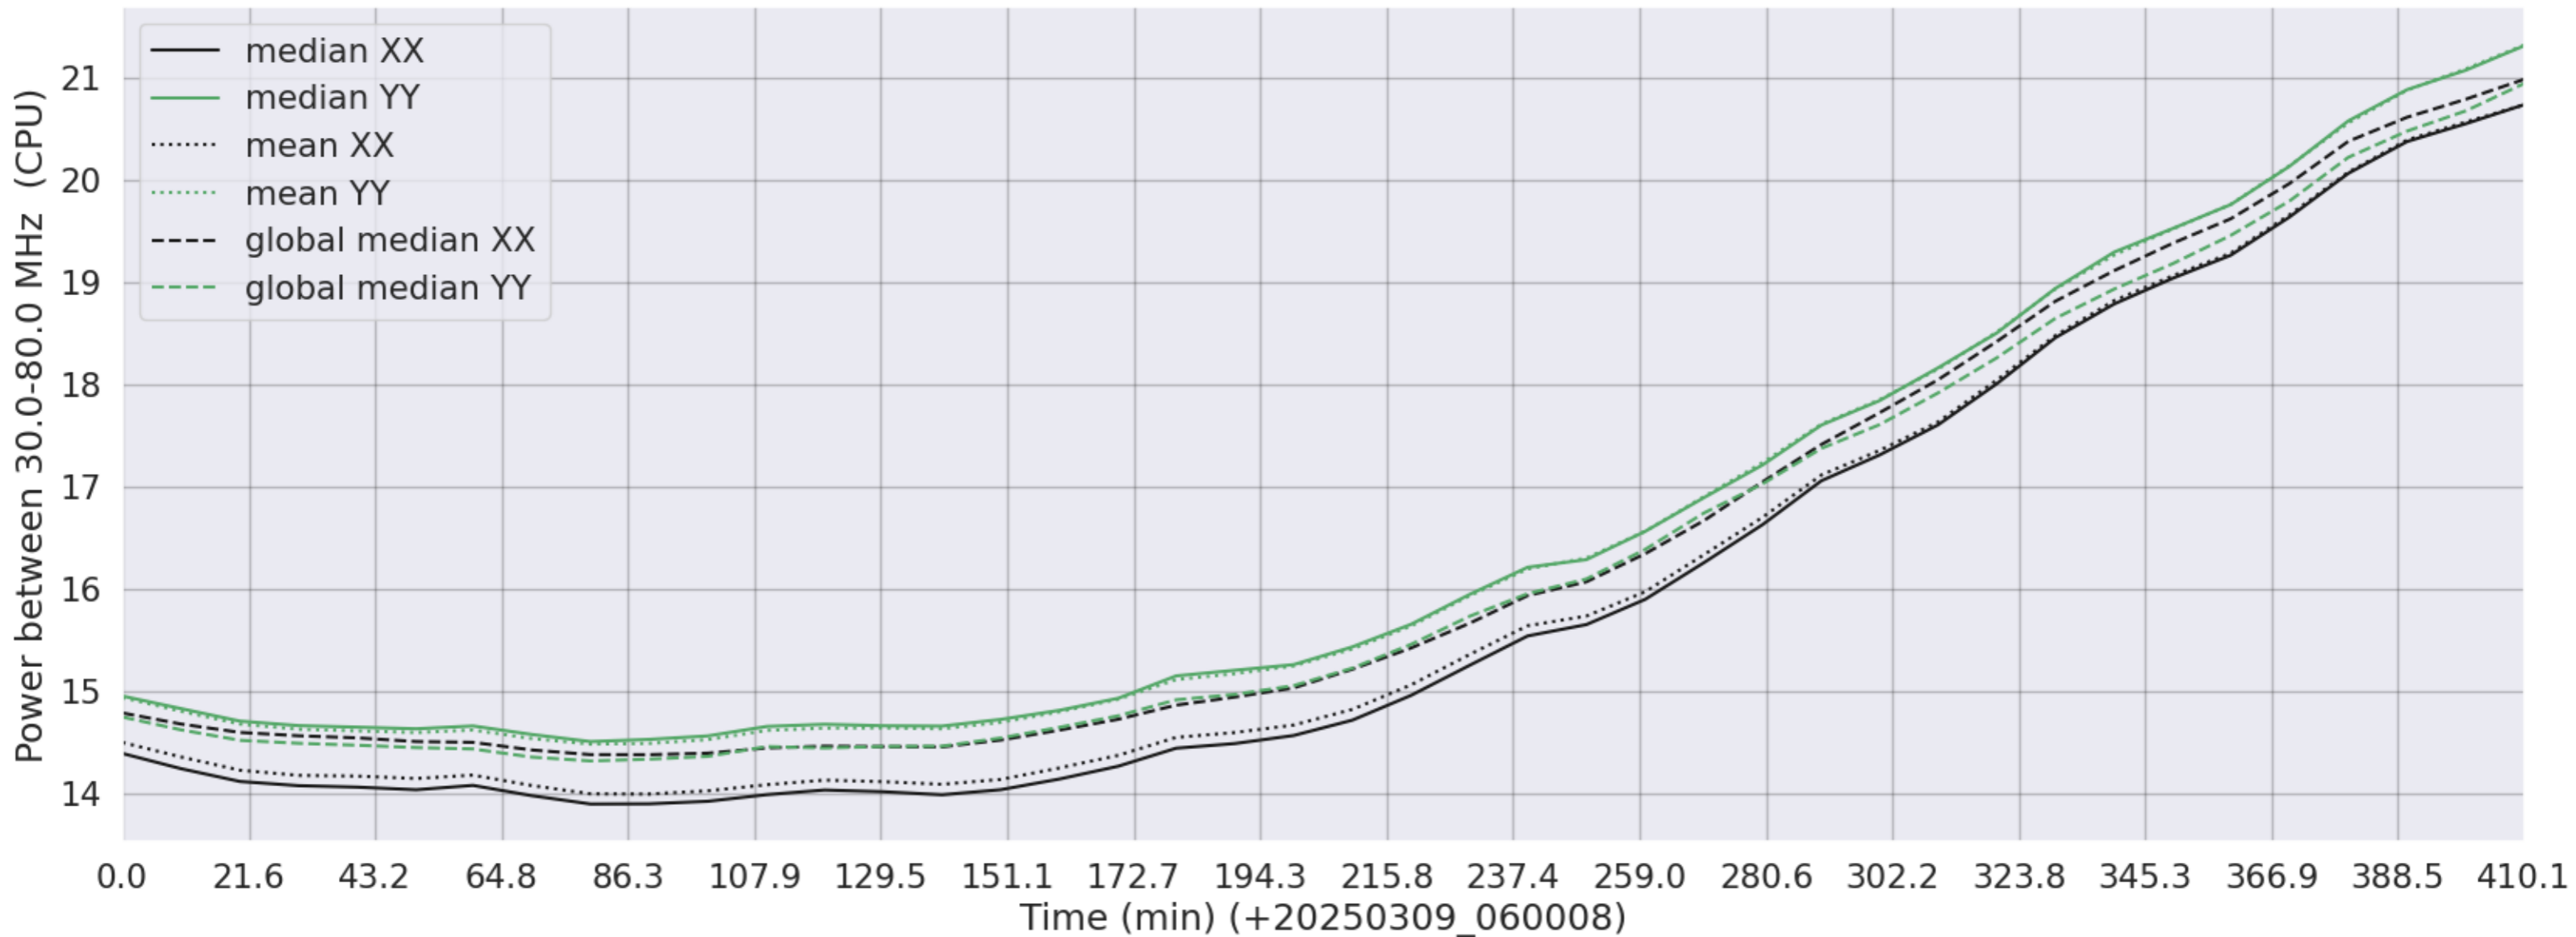

LWA261 - Correlator# 346 - XX FLAGS:Good - YY FLAGS:Good

LWA250 - Correlator# 345 - XX FLAGS:Good - YY FLAGS:Good