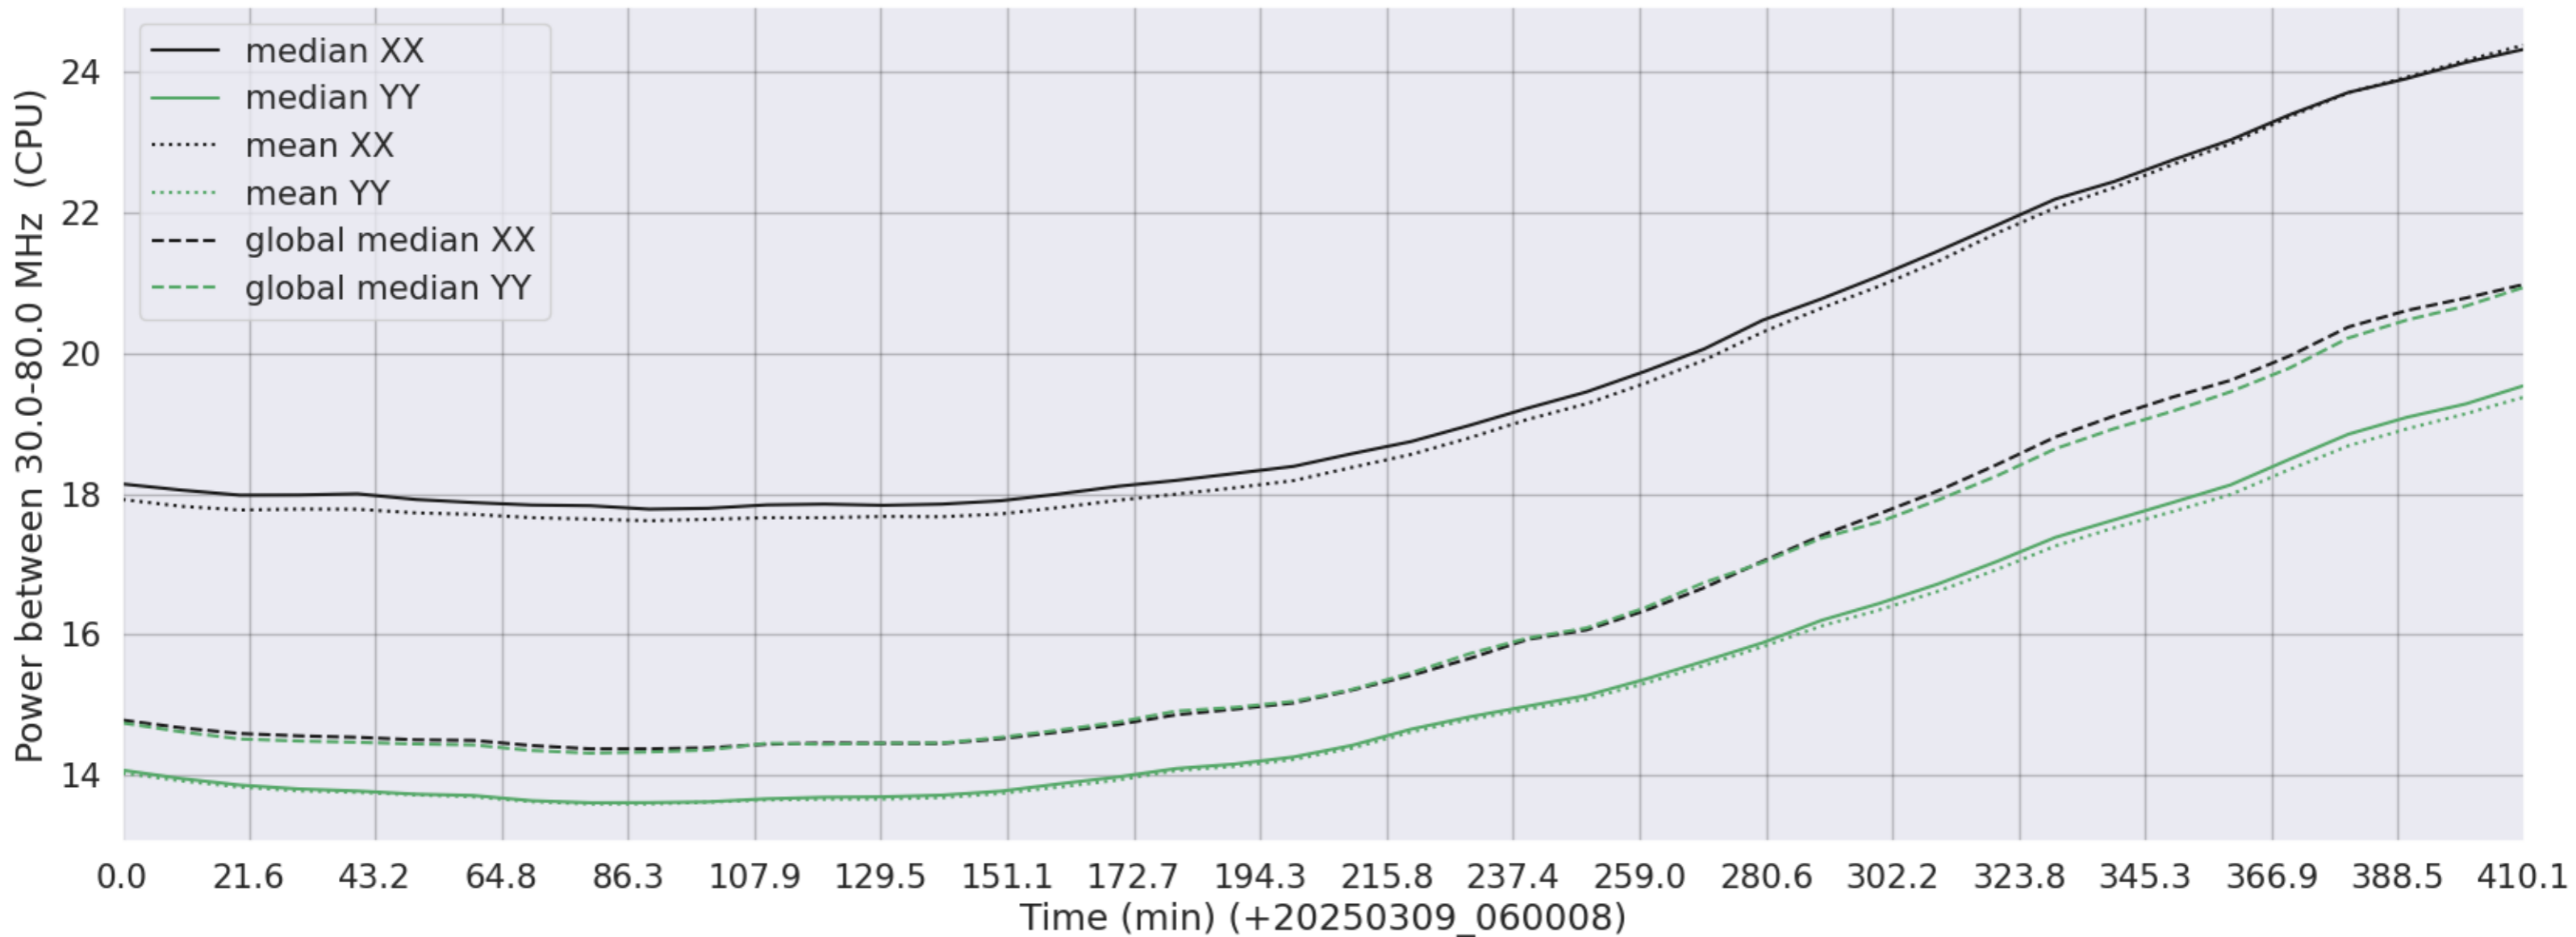

LWA350 - Correlator# 319 - XX FLAGS:Good - YY FLAGS:Good

LWA356 - Correlator# 318 - XX FLAGS:Good - YY FLAGS:Good