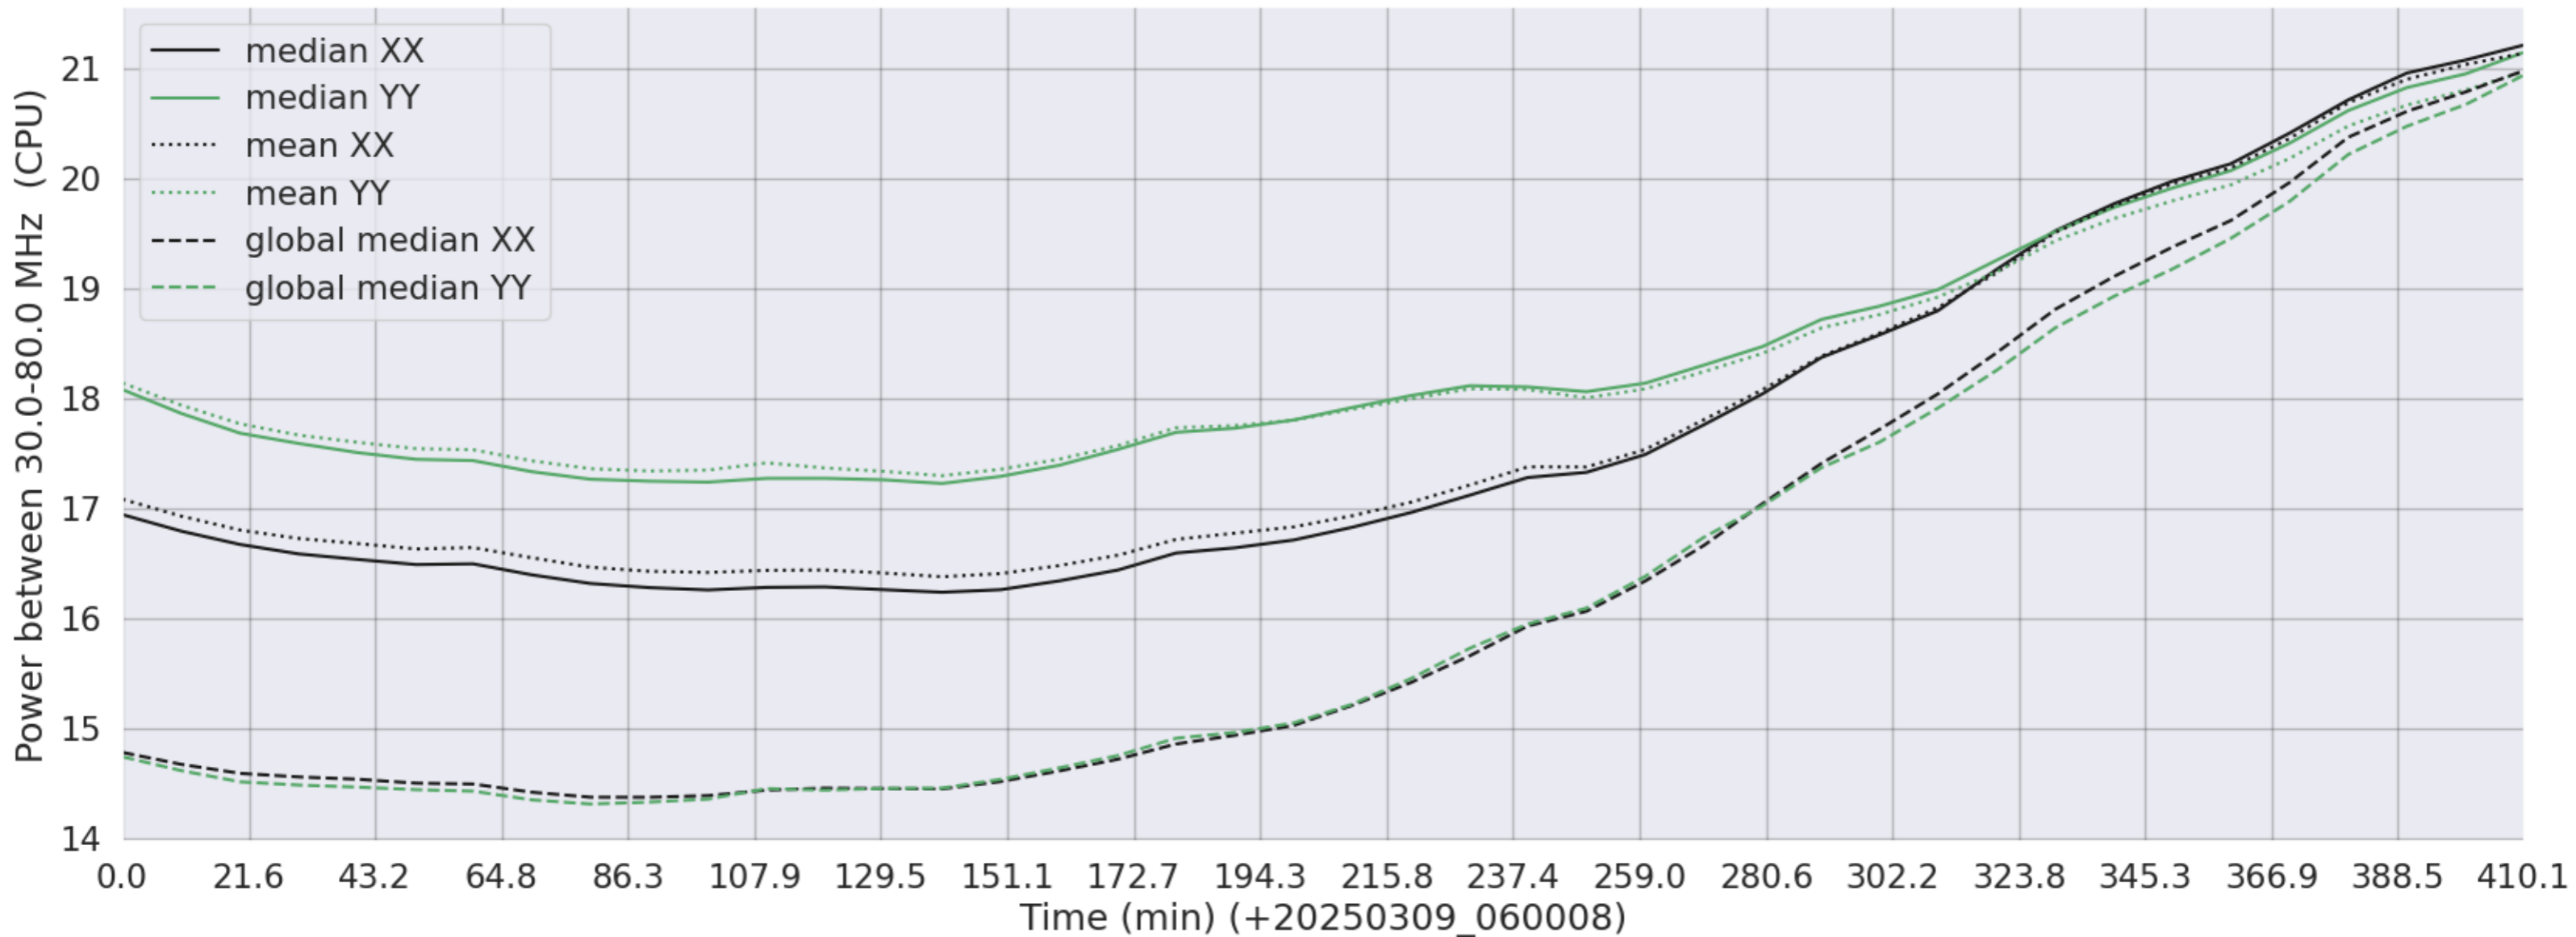

LWA290 - Correlator# 285 - XX FLAGS:Good - YY FLAGS:HighTimeVar

LWA293 - Correlator# 284 - XX FLAGS:Good - YY FLAGS:Good