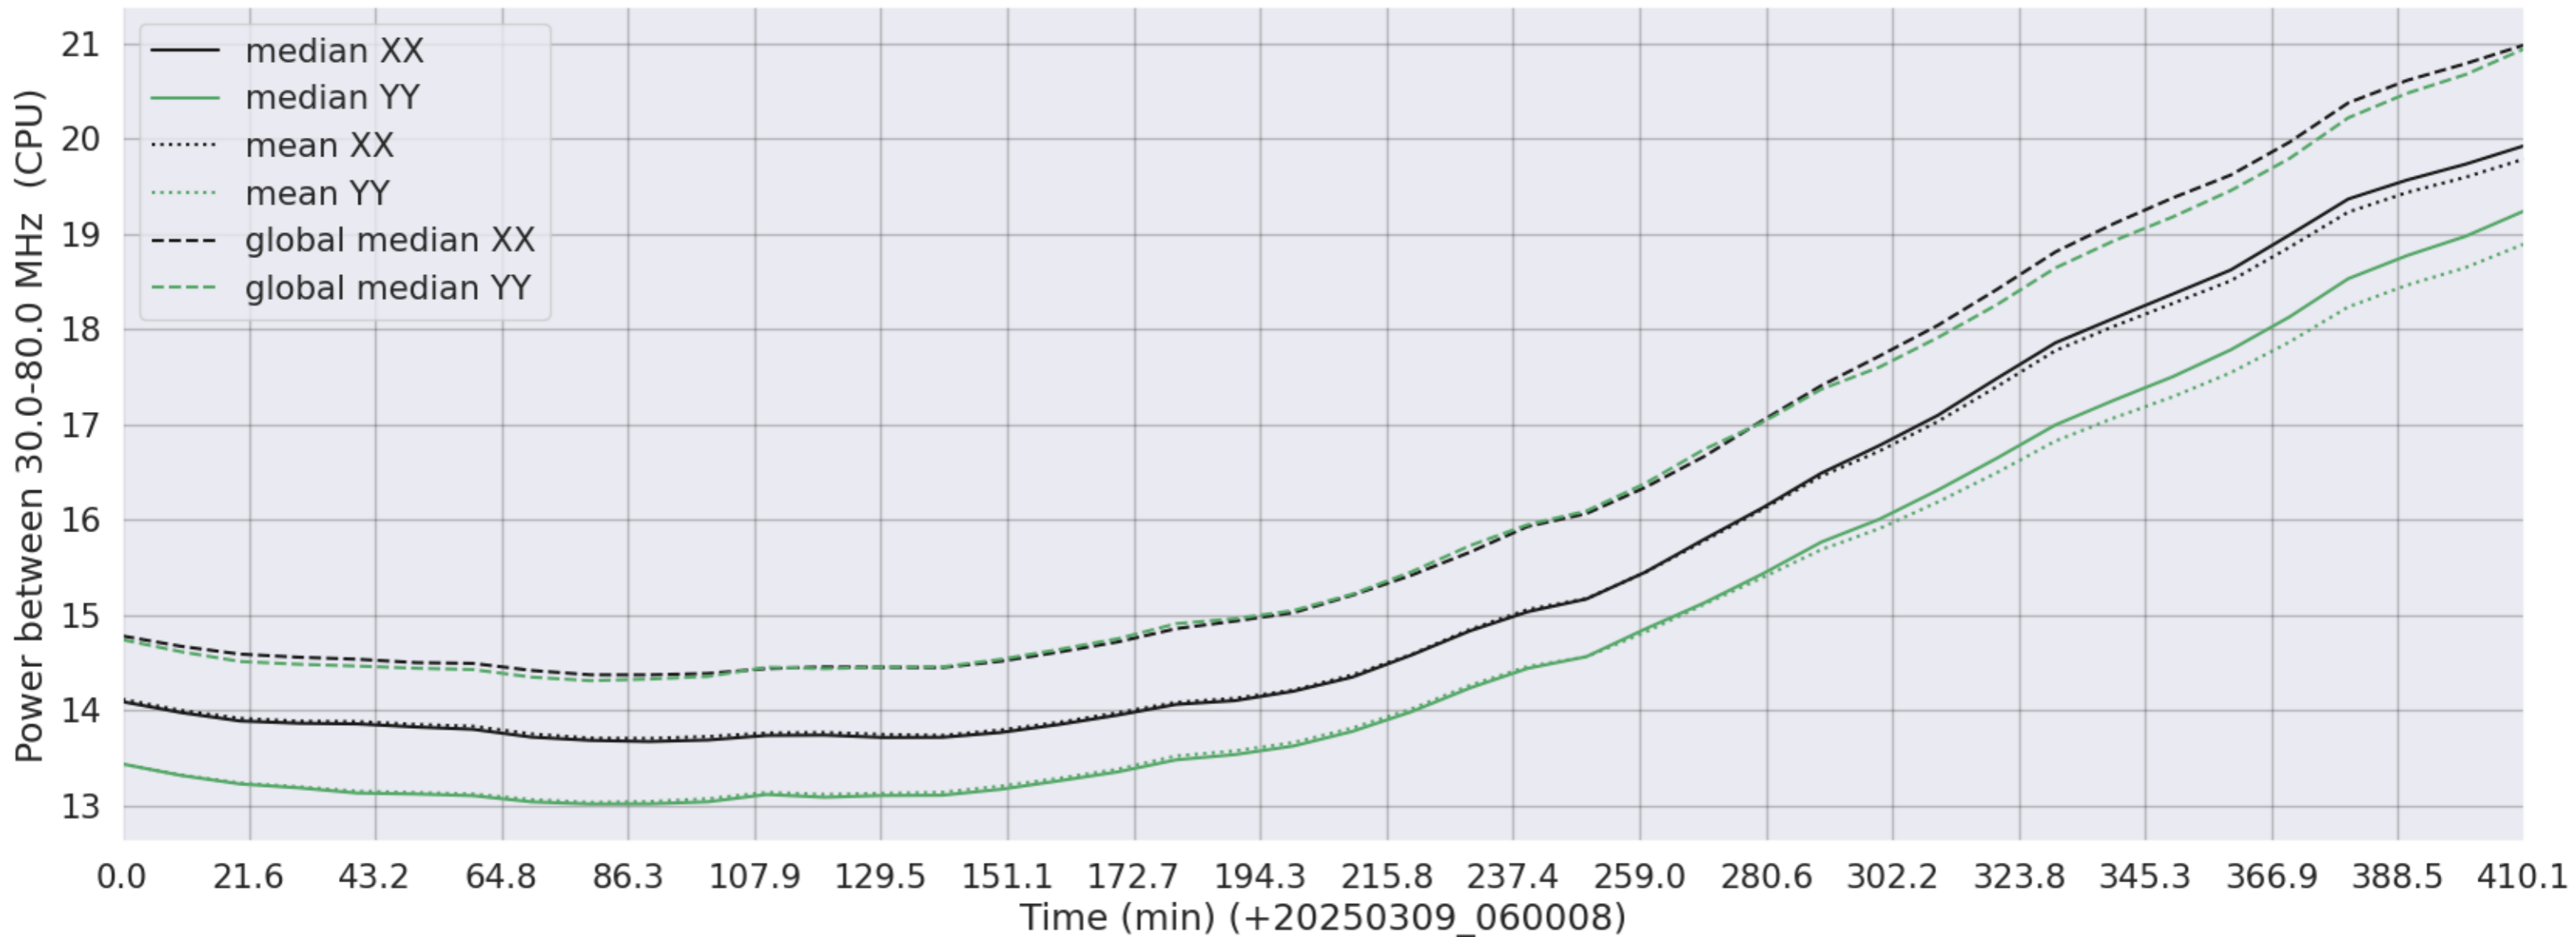

LWA114 - Correlator# 202 - XX FLAGS:Good - YY FLAGS:Good

LWA111 - Correlator# 201 - XX FLAGS:Good - YY FLAGS:Good