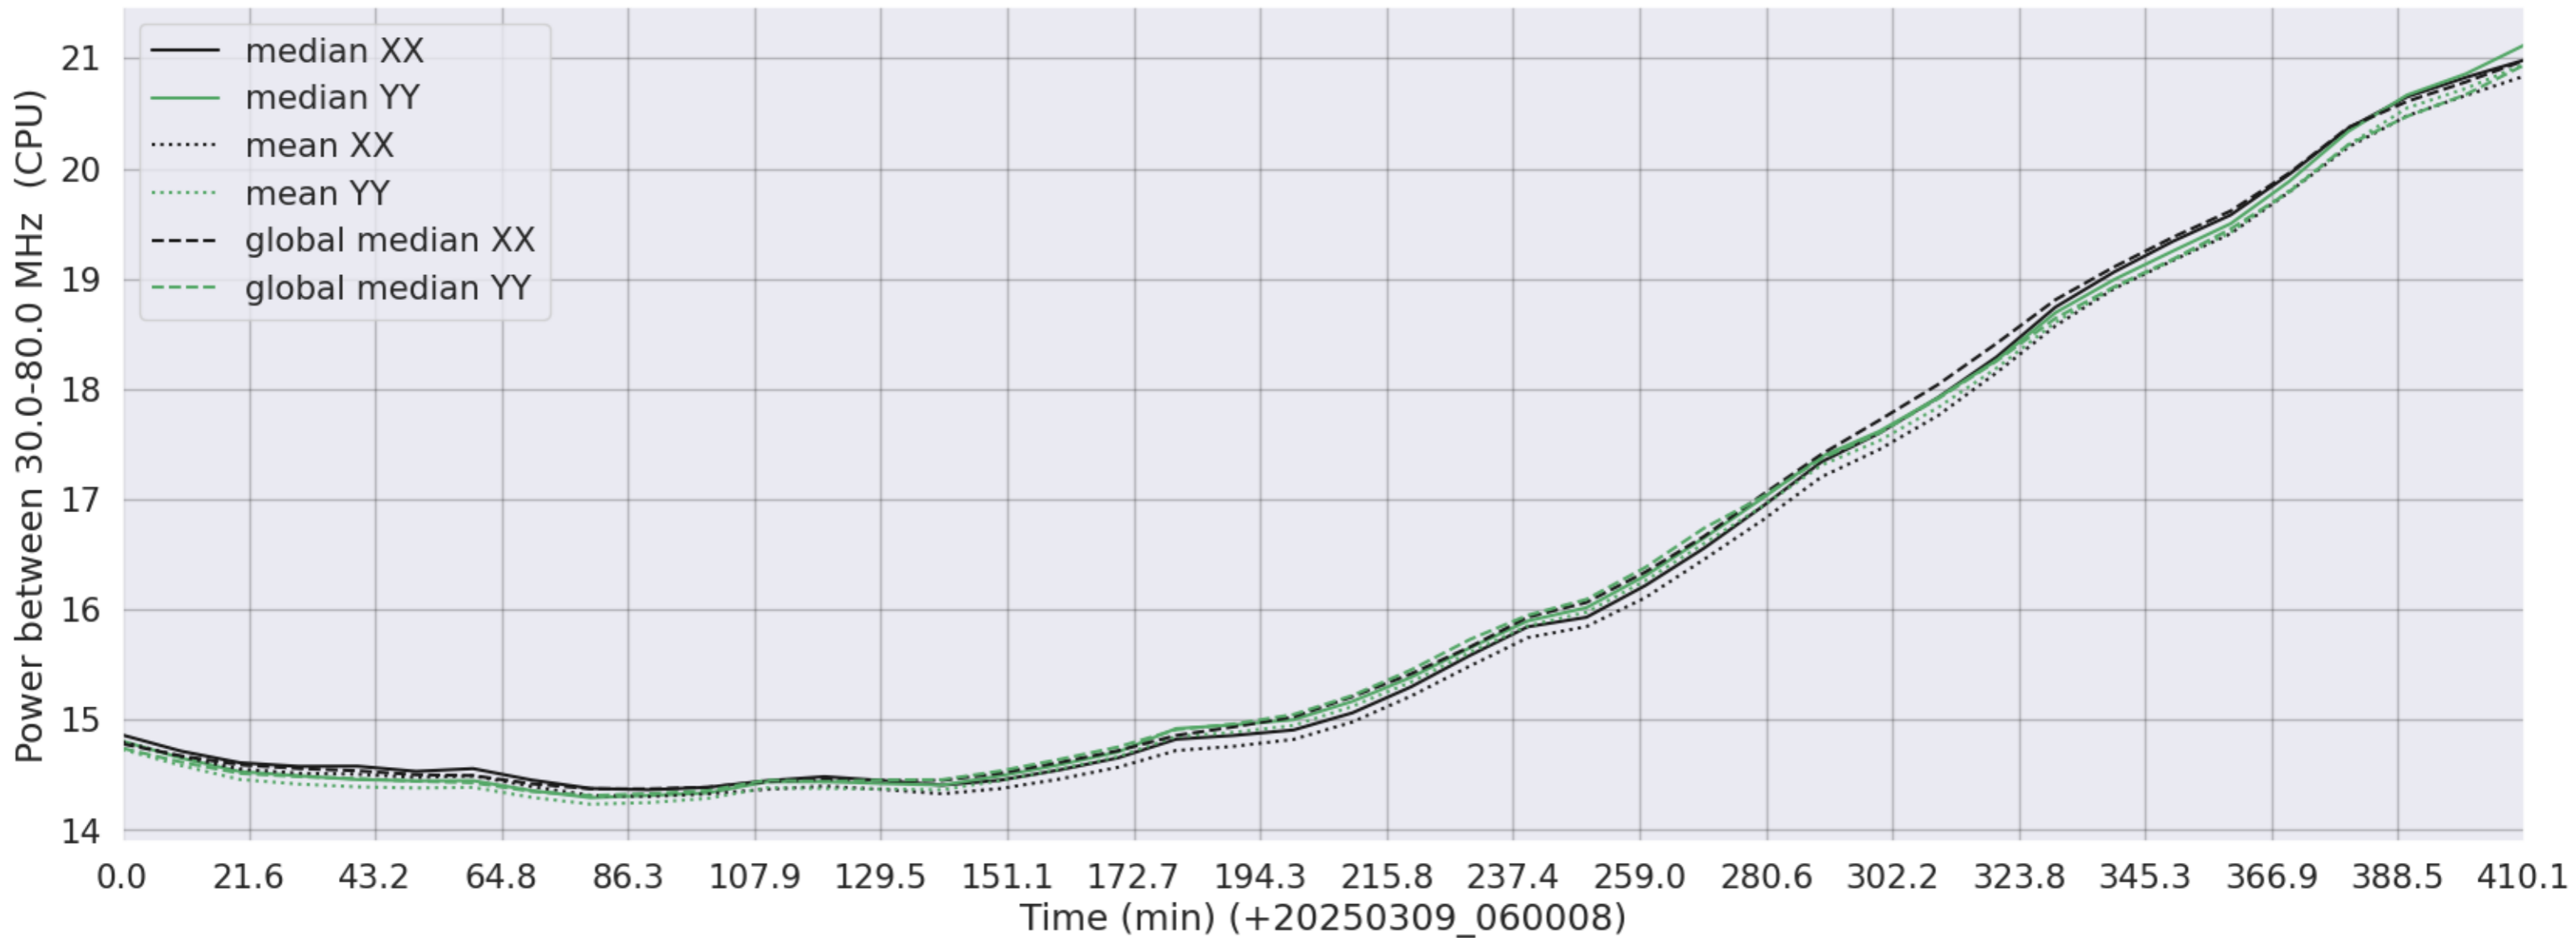

LWA115 - Correlator# 205 - XX FLAGS:Good - YY FLAGS:Good

LWA116 - Correlator# 204 - XX FLAGS:Good - YY FLAGS:Good