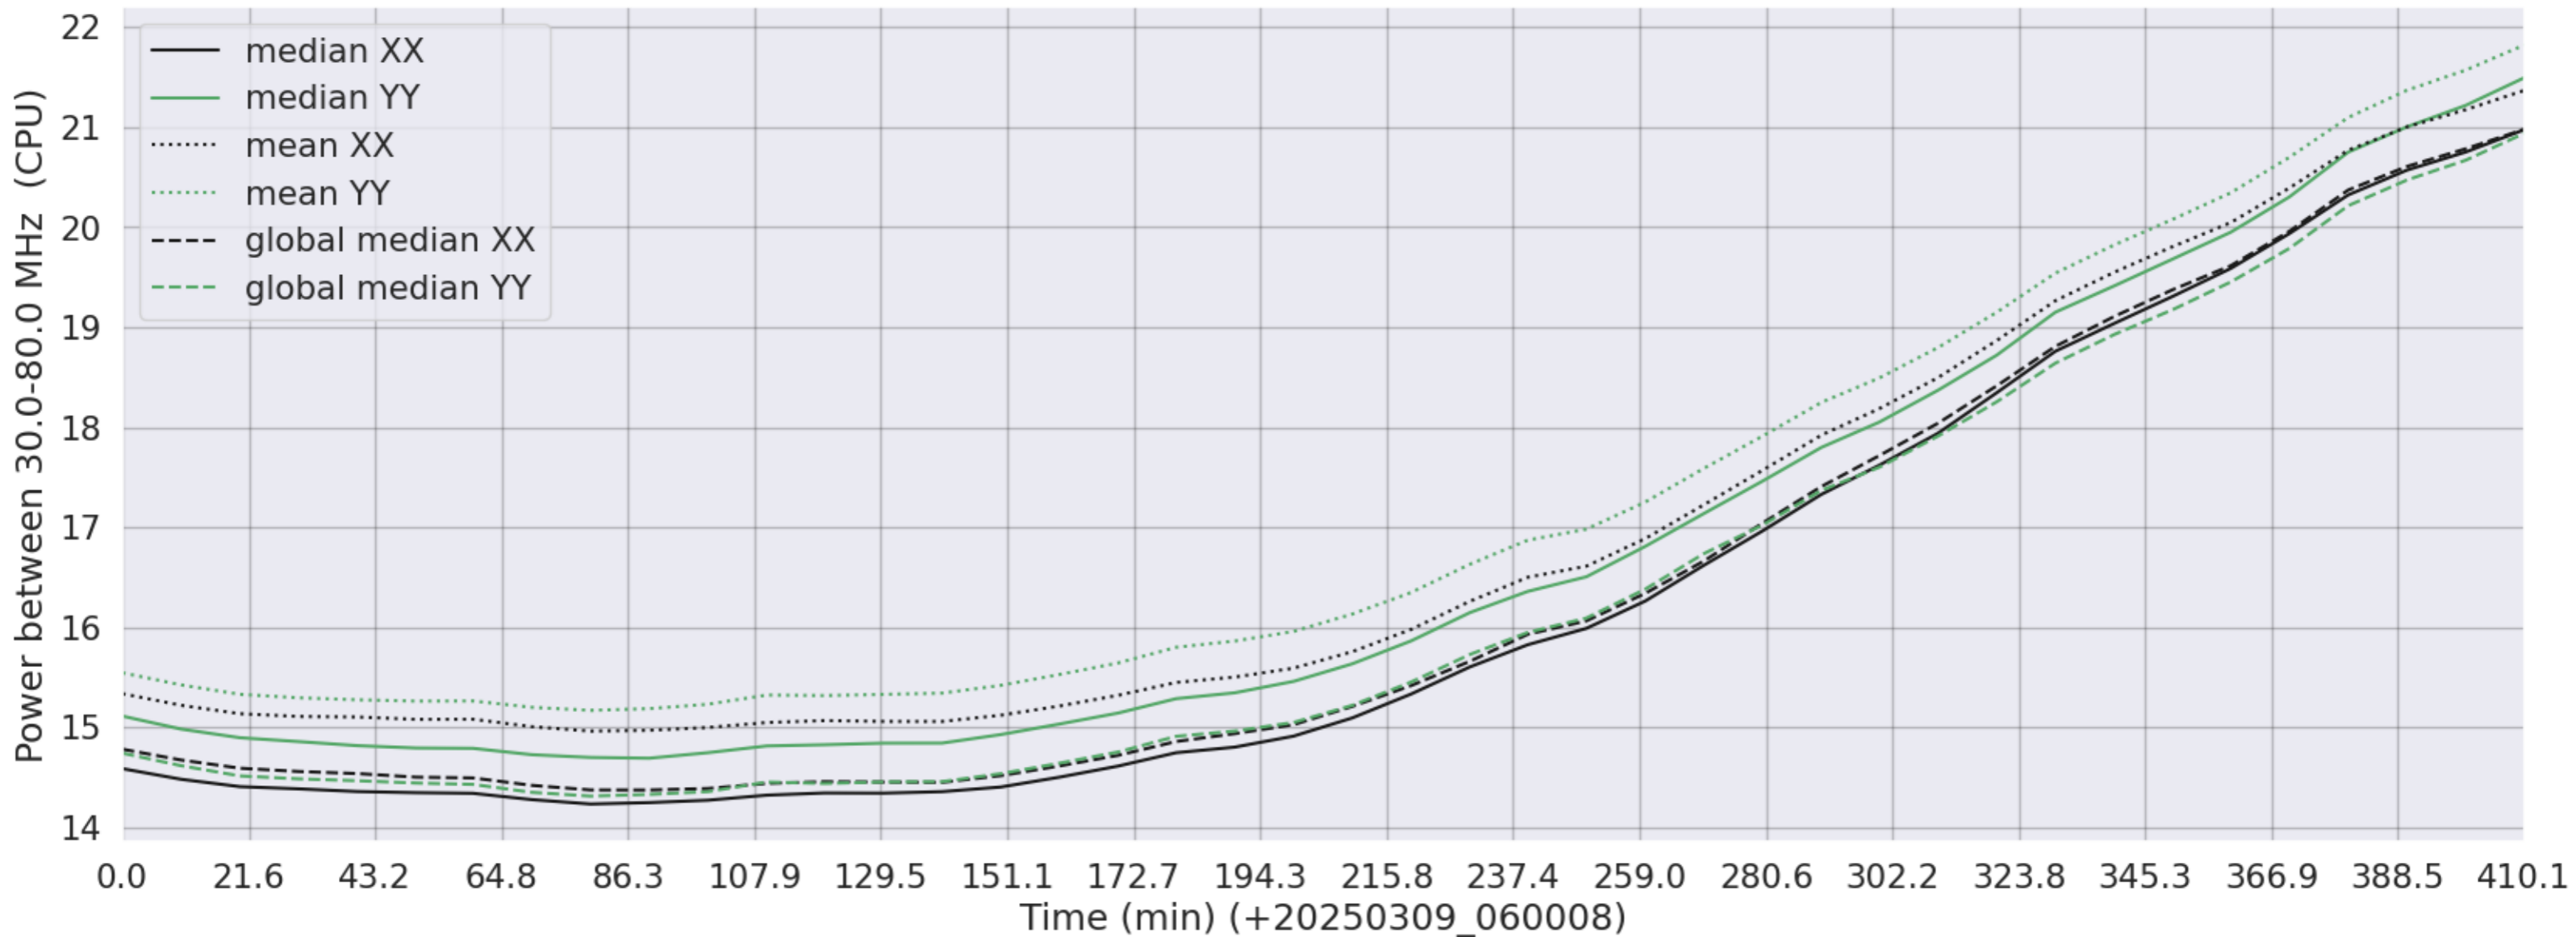

LWA233 - Correlator# 306 - XX FLAGS:Good - YY FLAGS:Good

LWA229 - Correlator# 305 - XX FLAGS:Good - YY FLAGS:Good