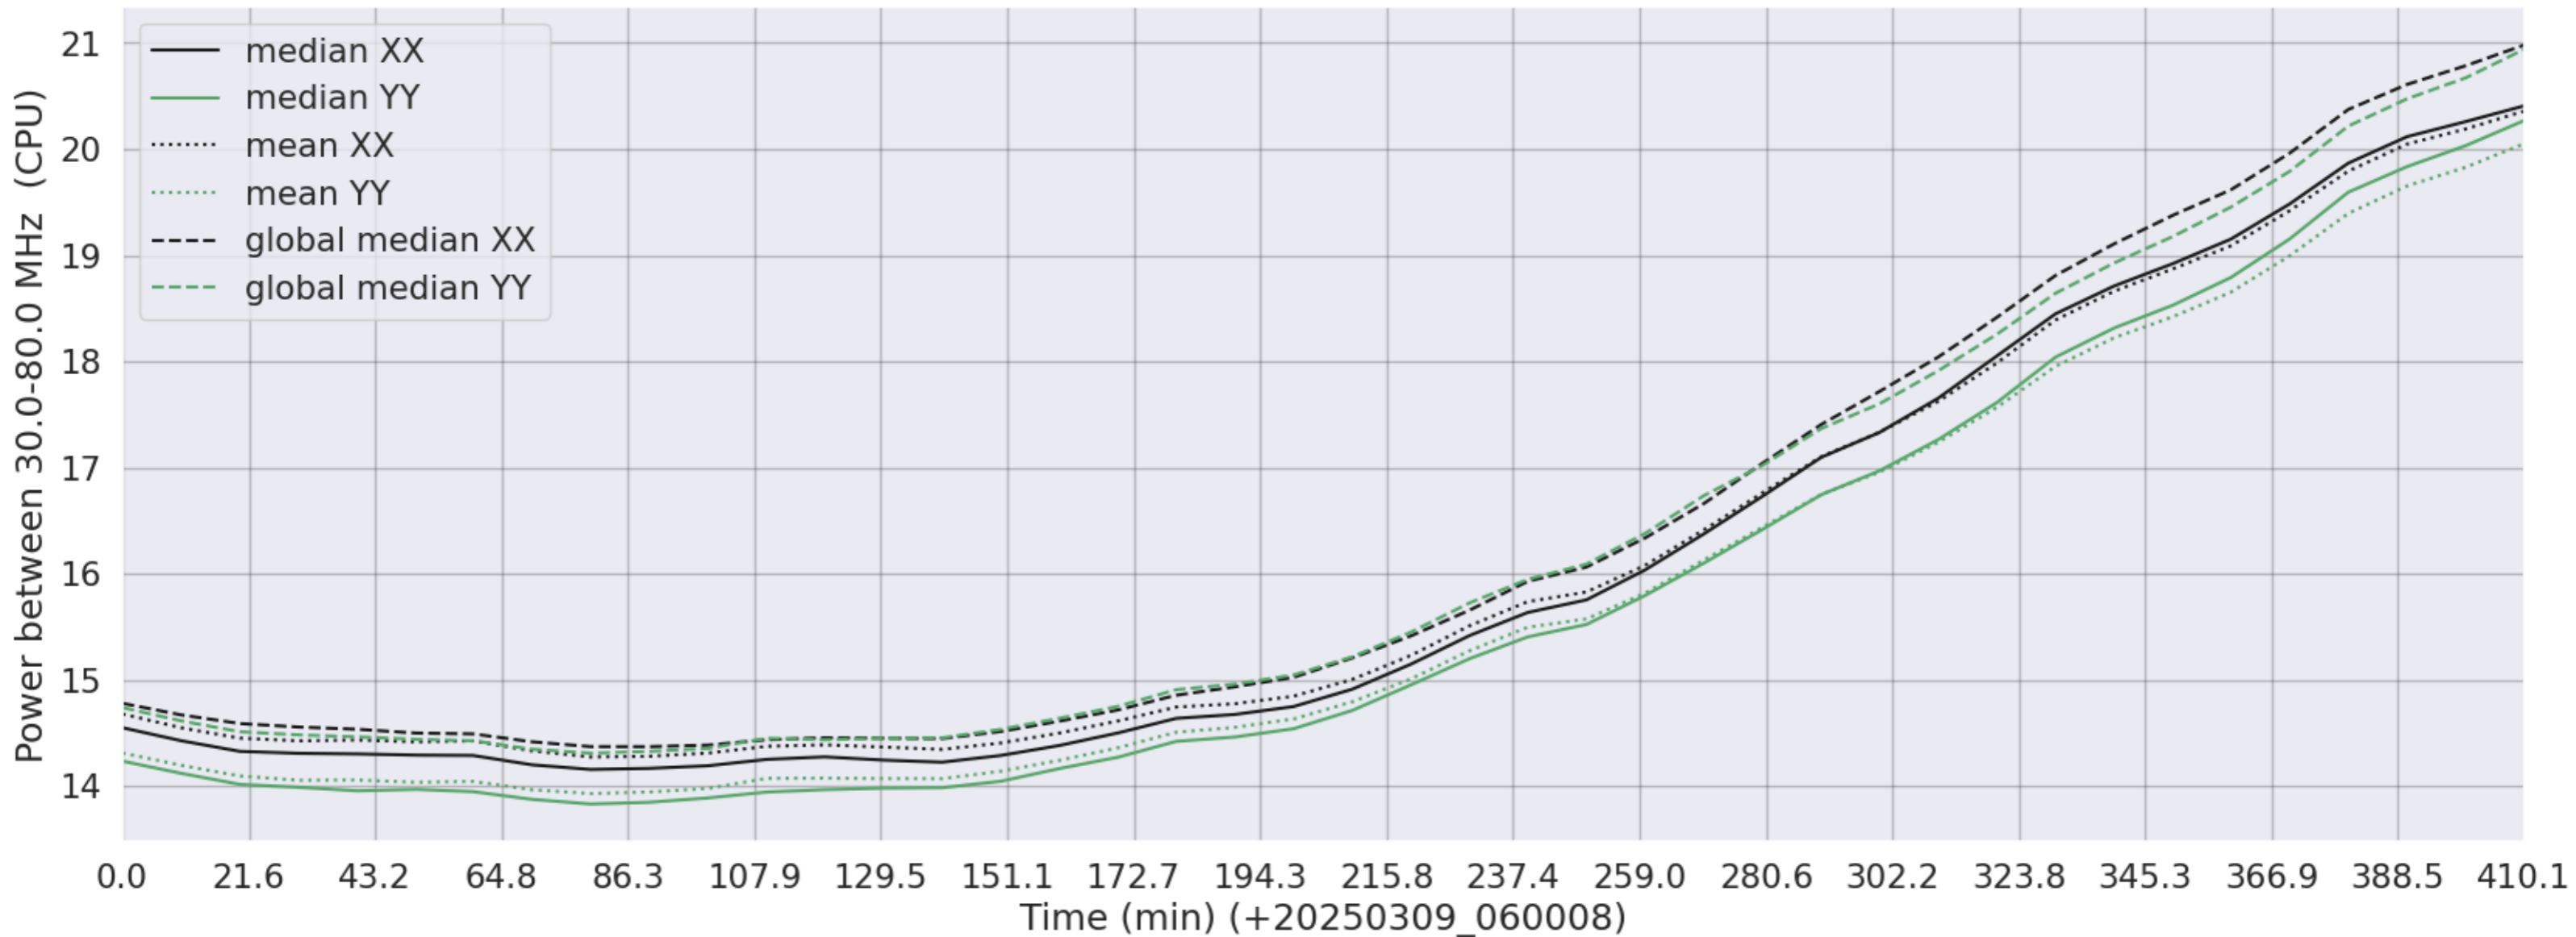

LWA201 - Correlator# 279 - XX FLAGS:Good - YY FLAGS:Good

LWA202 - Correlator# 278 - XX FLAGS:Good - YY FLAGS:Good