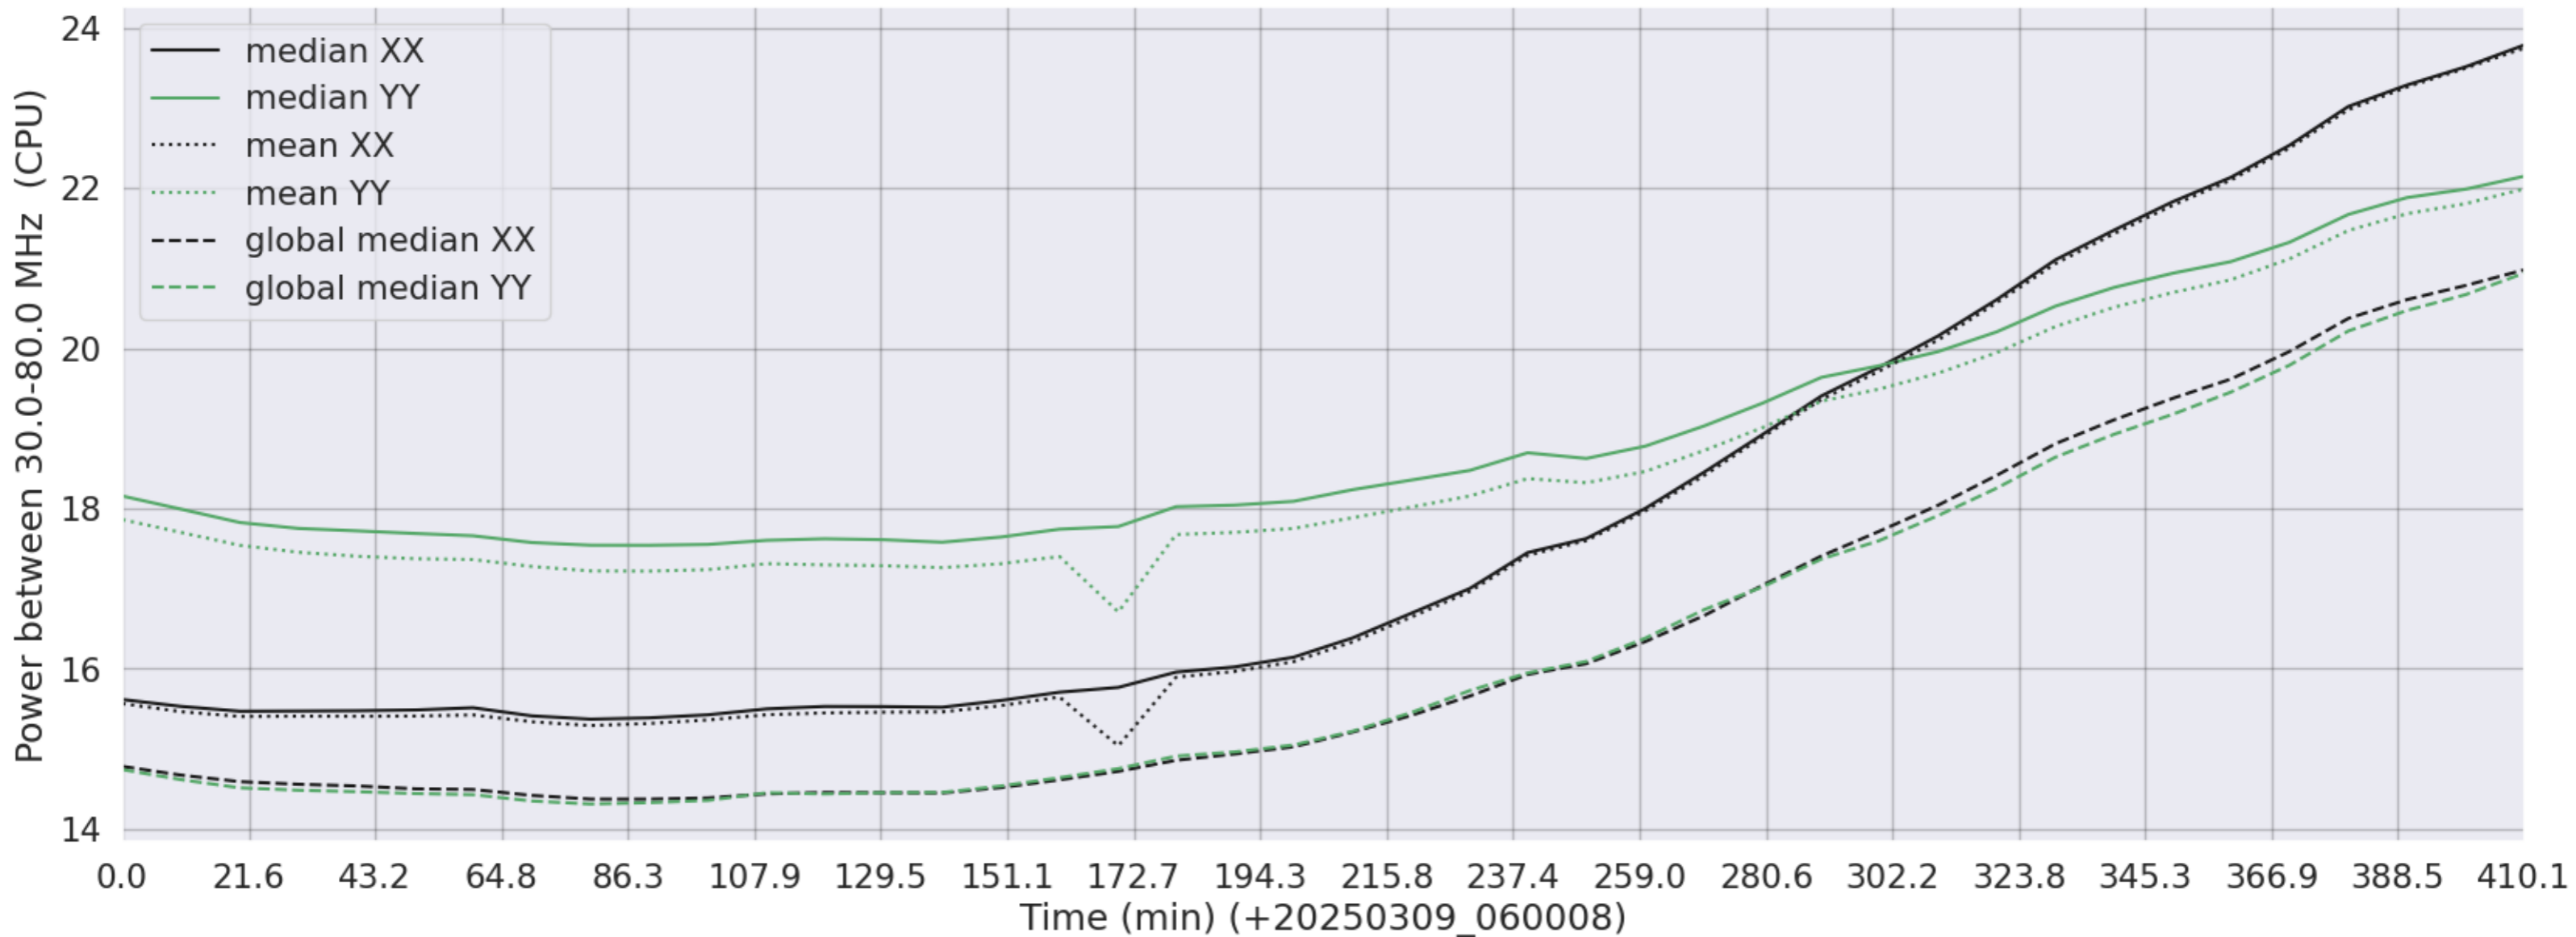

LWA276 - Correlator# 006 - XX FLAGS:Good - YY FLAGS:Good

LWA269 - Correlator# 005 - XX FLAGS:Good - YY FLAGS:Good