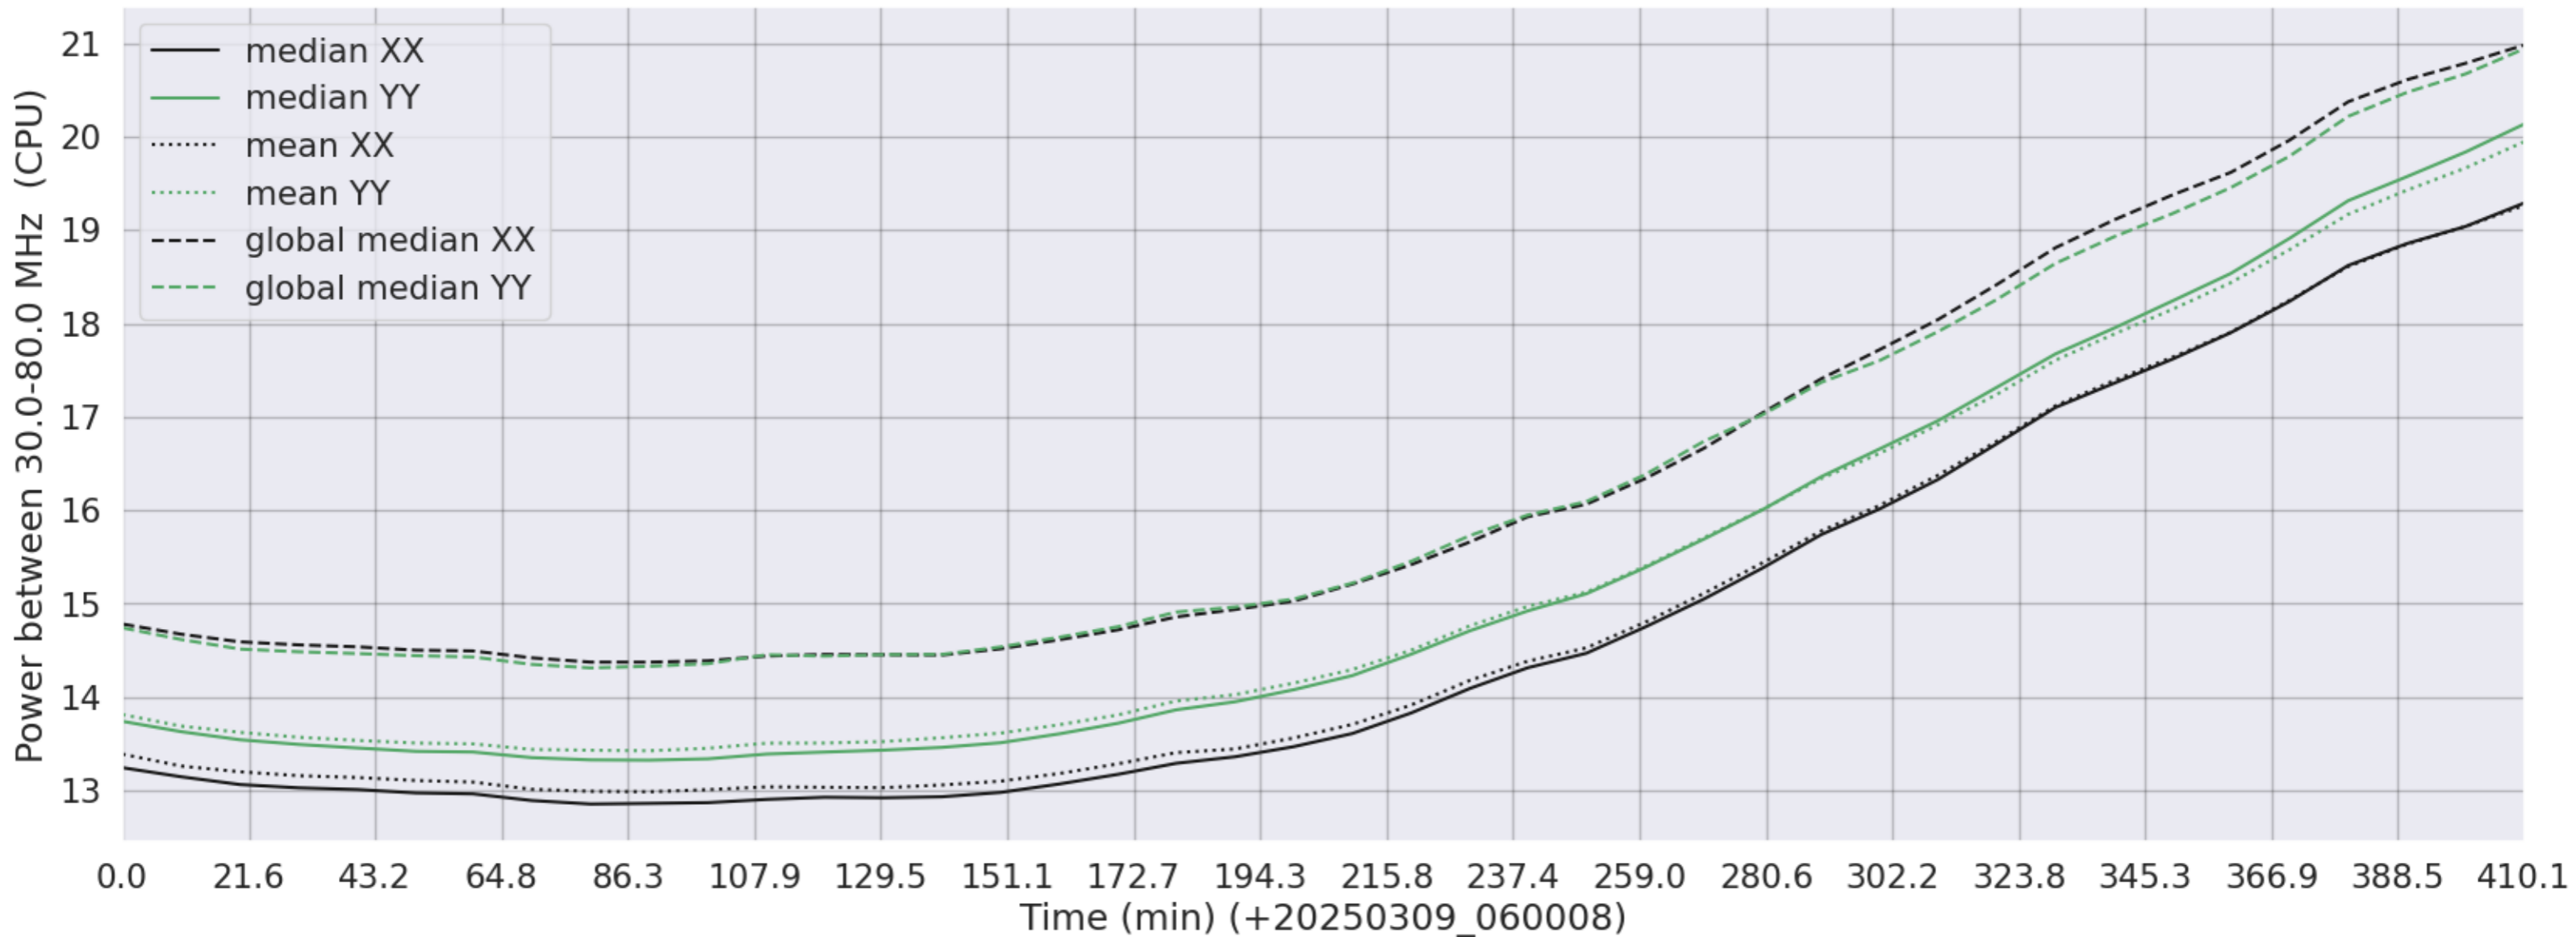

LWA159 - Correlator# 236 - XX FLAGS:Good - YY FLAGS:Good

LWA158 - Correlator# 237 - XX FLAGS:Good - YY FLAGS:Good

LWA182 - Correlator# 238 - XX FLAGS:Good - YY FLAGS:Good

LWA160 - Correlator# 239 - XX FLAGS:Good - YY FLAGS:Good