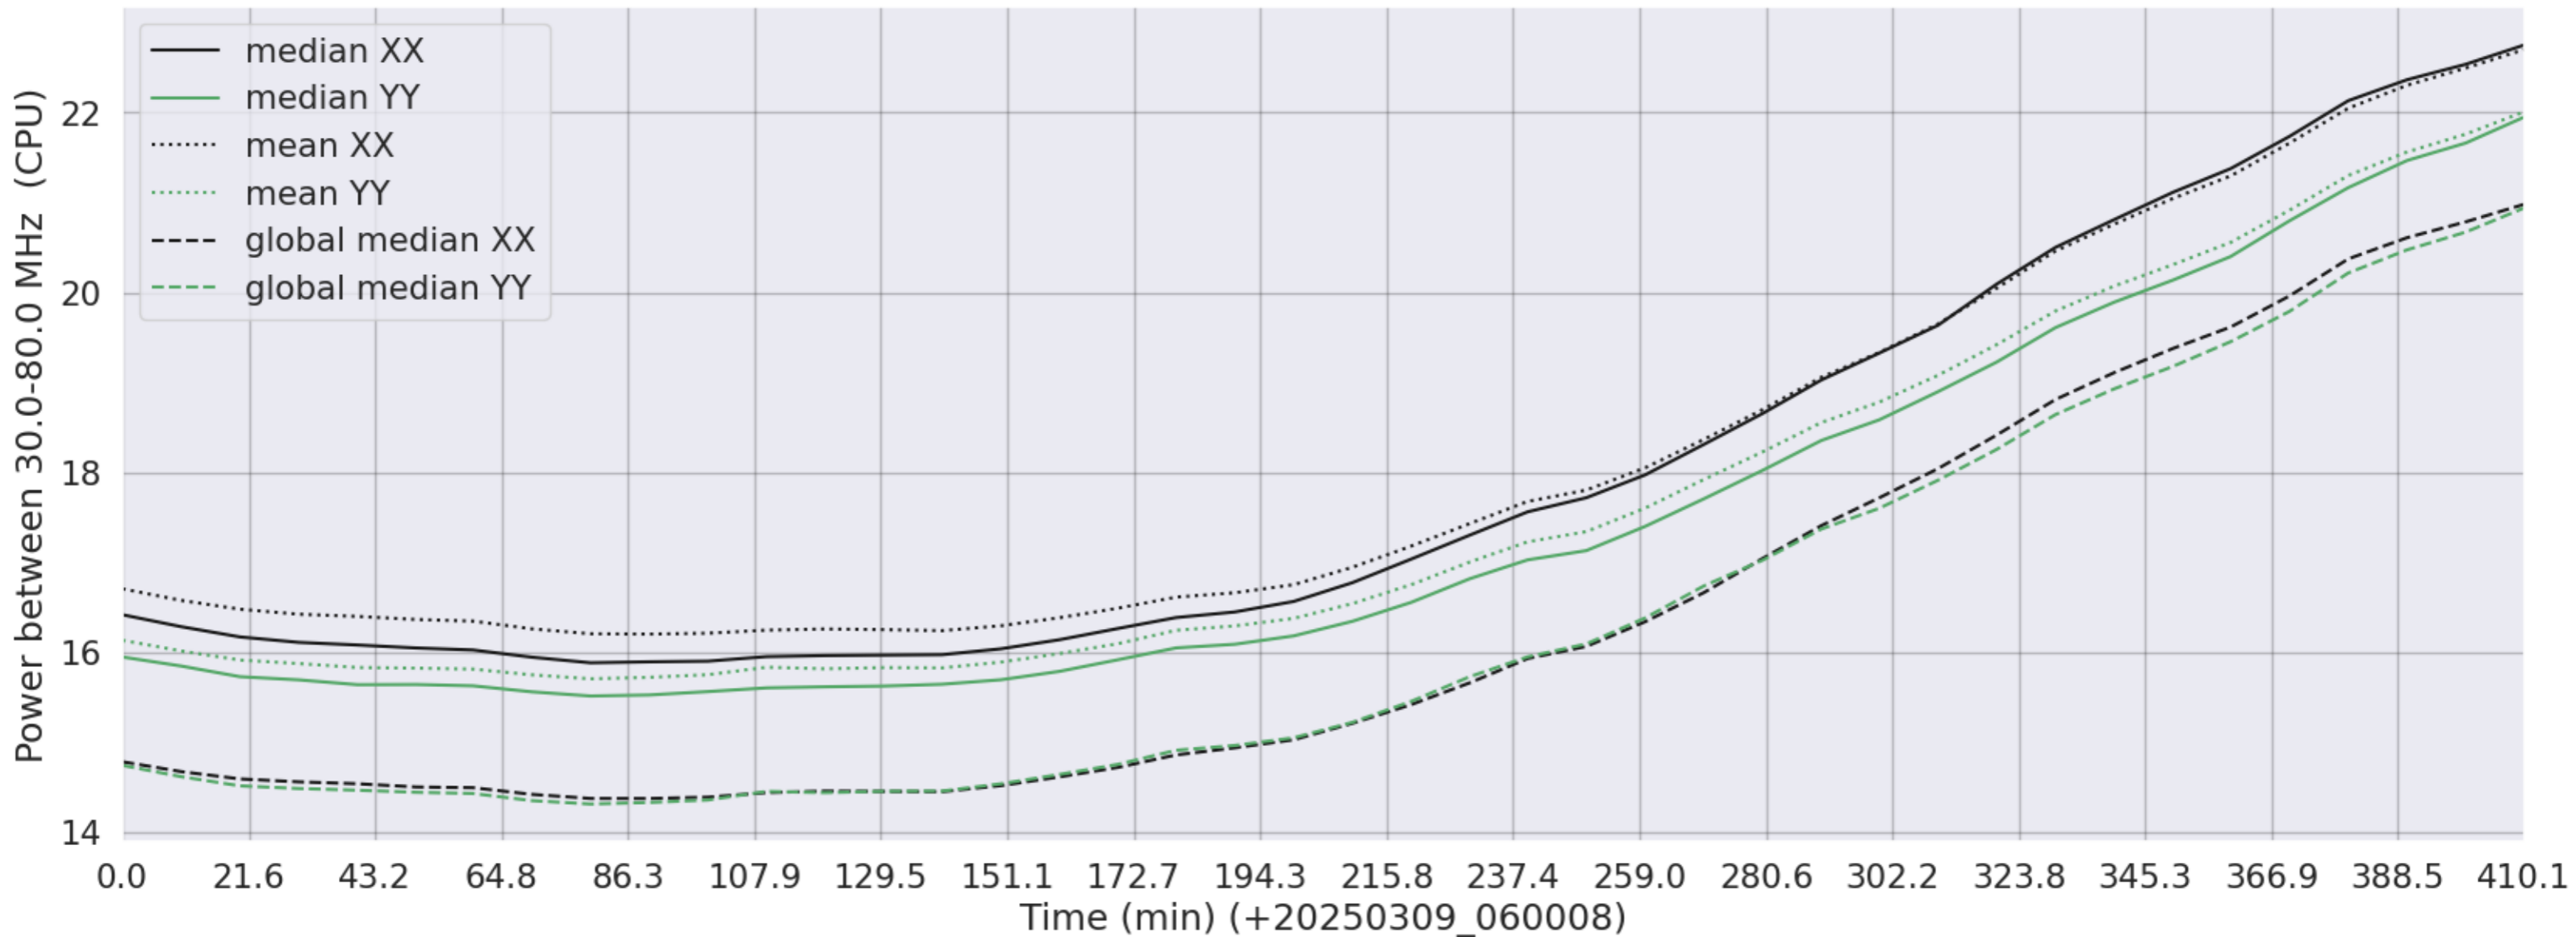

LWA042 - Correlator# 078 - XX FLAGS:Good - YY FLAGS:Good

LWA038 - Correlator# 077 - XX FLAGS:Good - YY FLAGS:Good