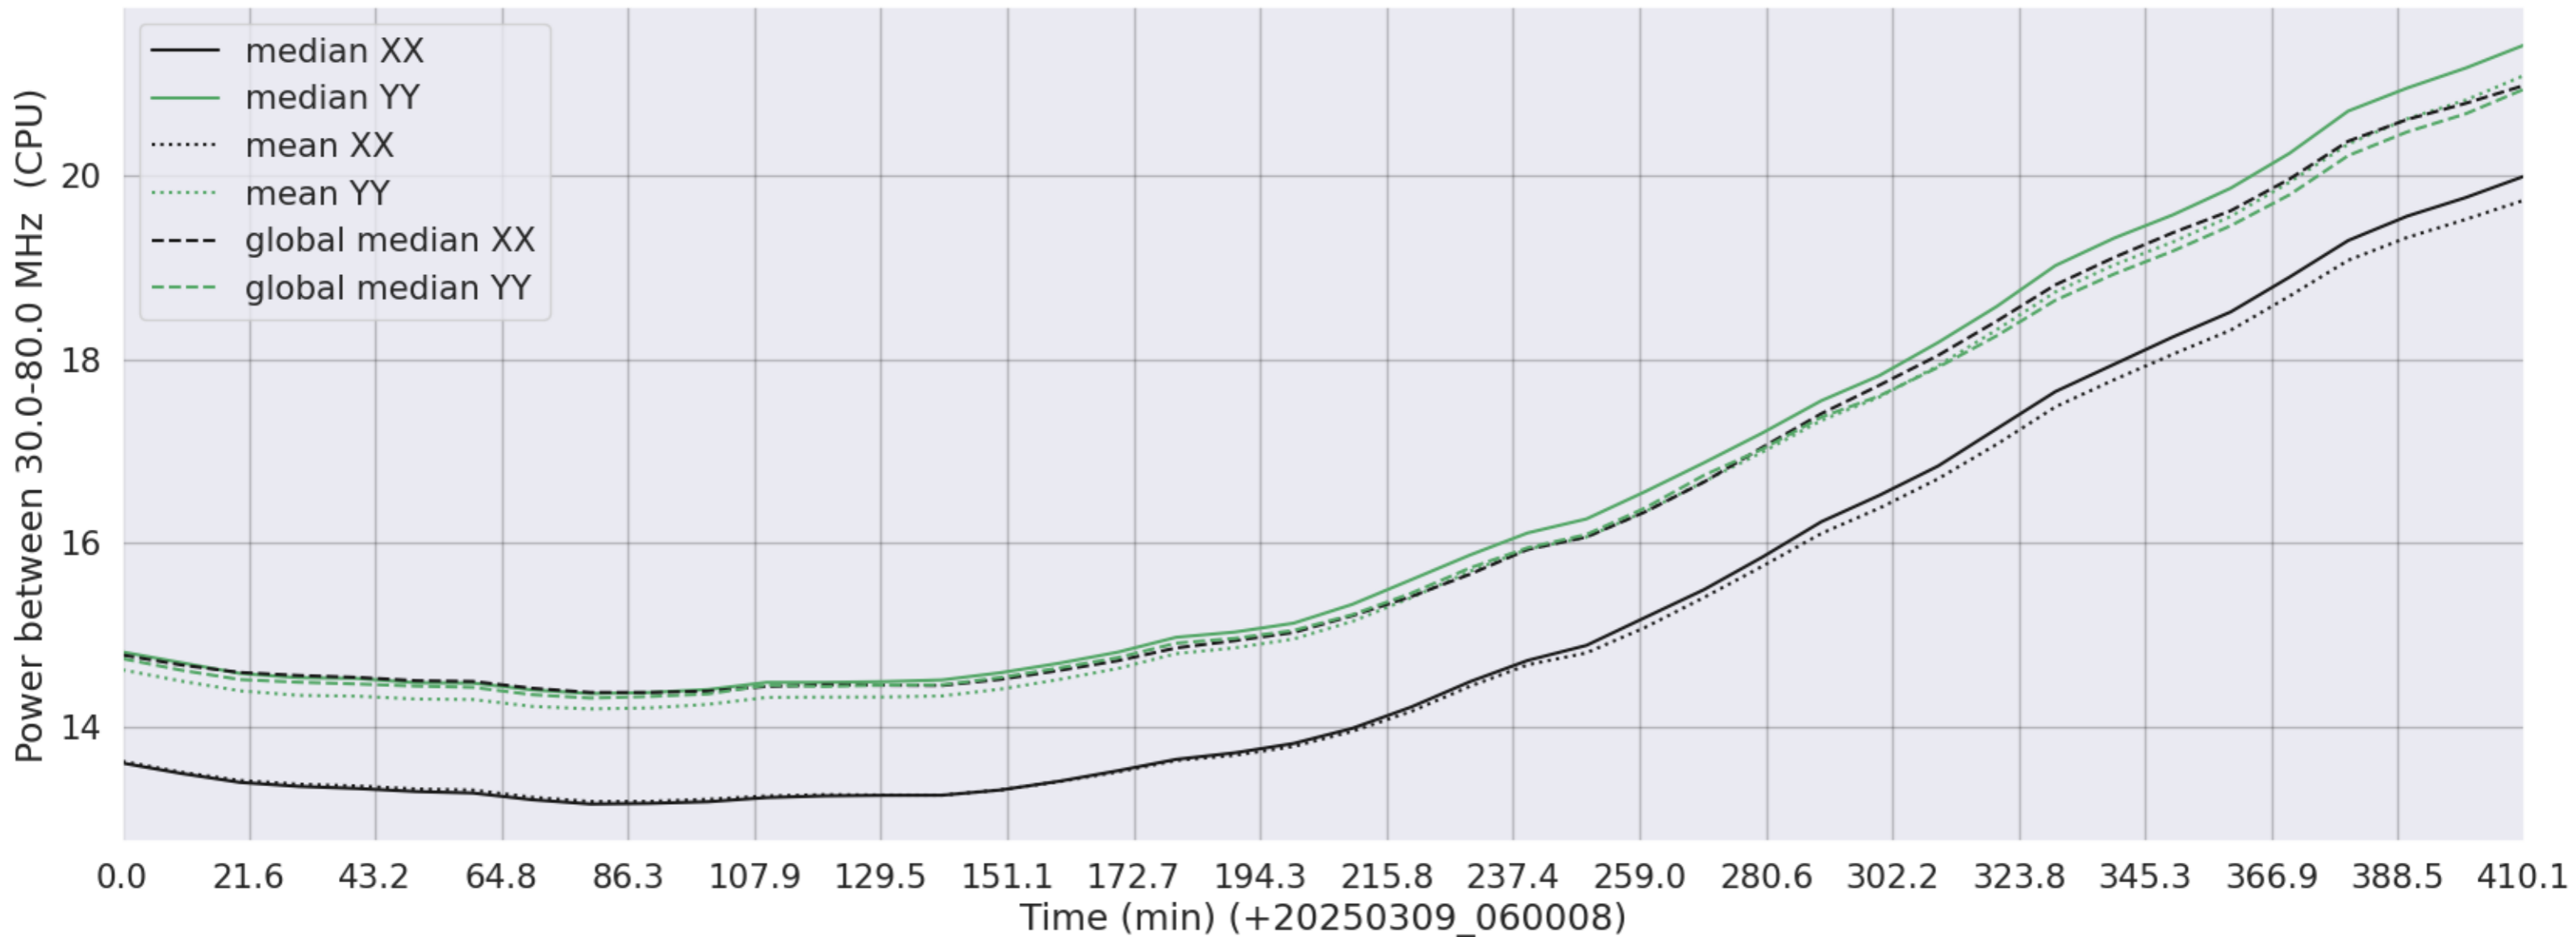

LWA160 - Correlator# 239 - XX FLAGS:Good - YY FLAGS:Good

LWA182 - Correlator# 238 - XX FLAGS:Good - YY FLAGS:Good