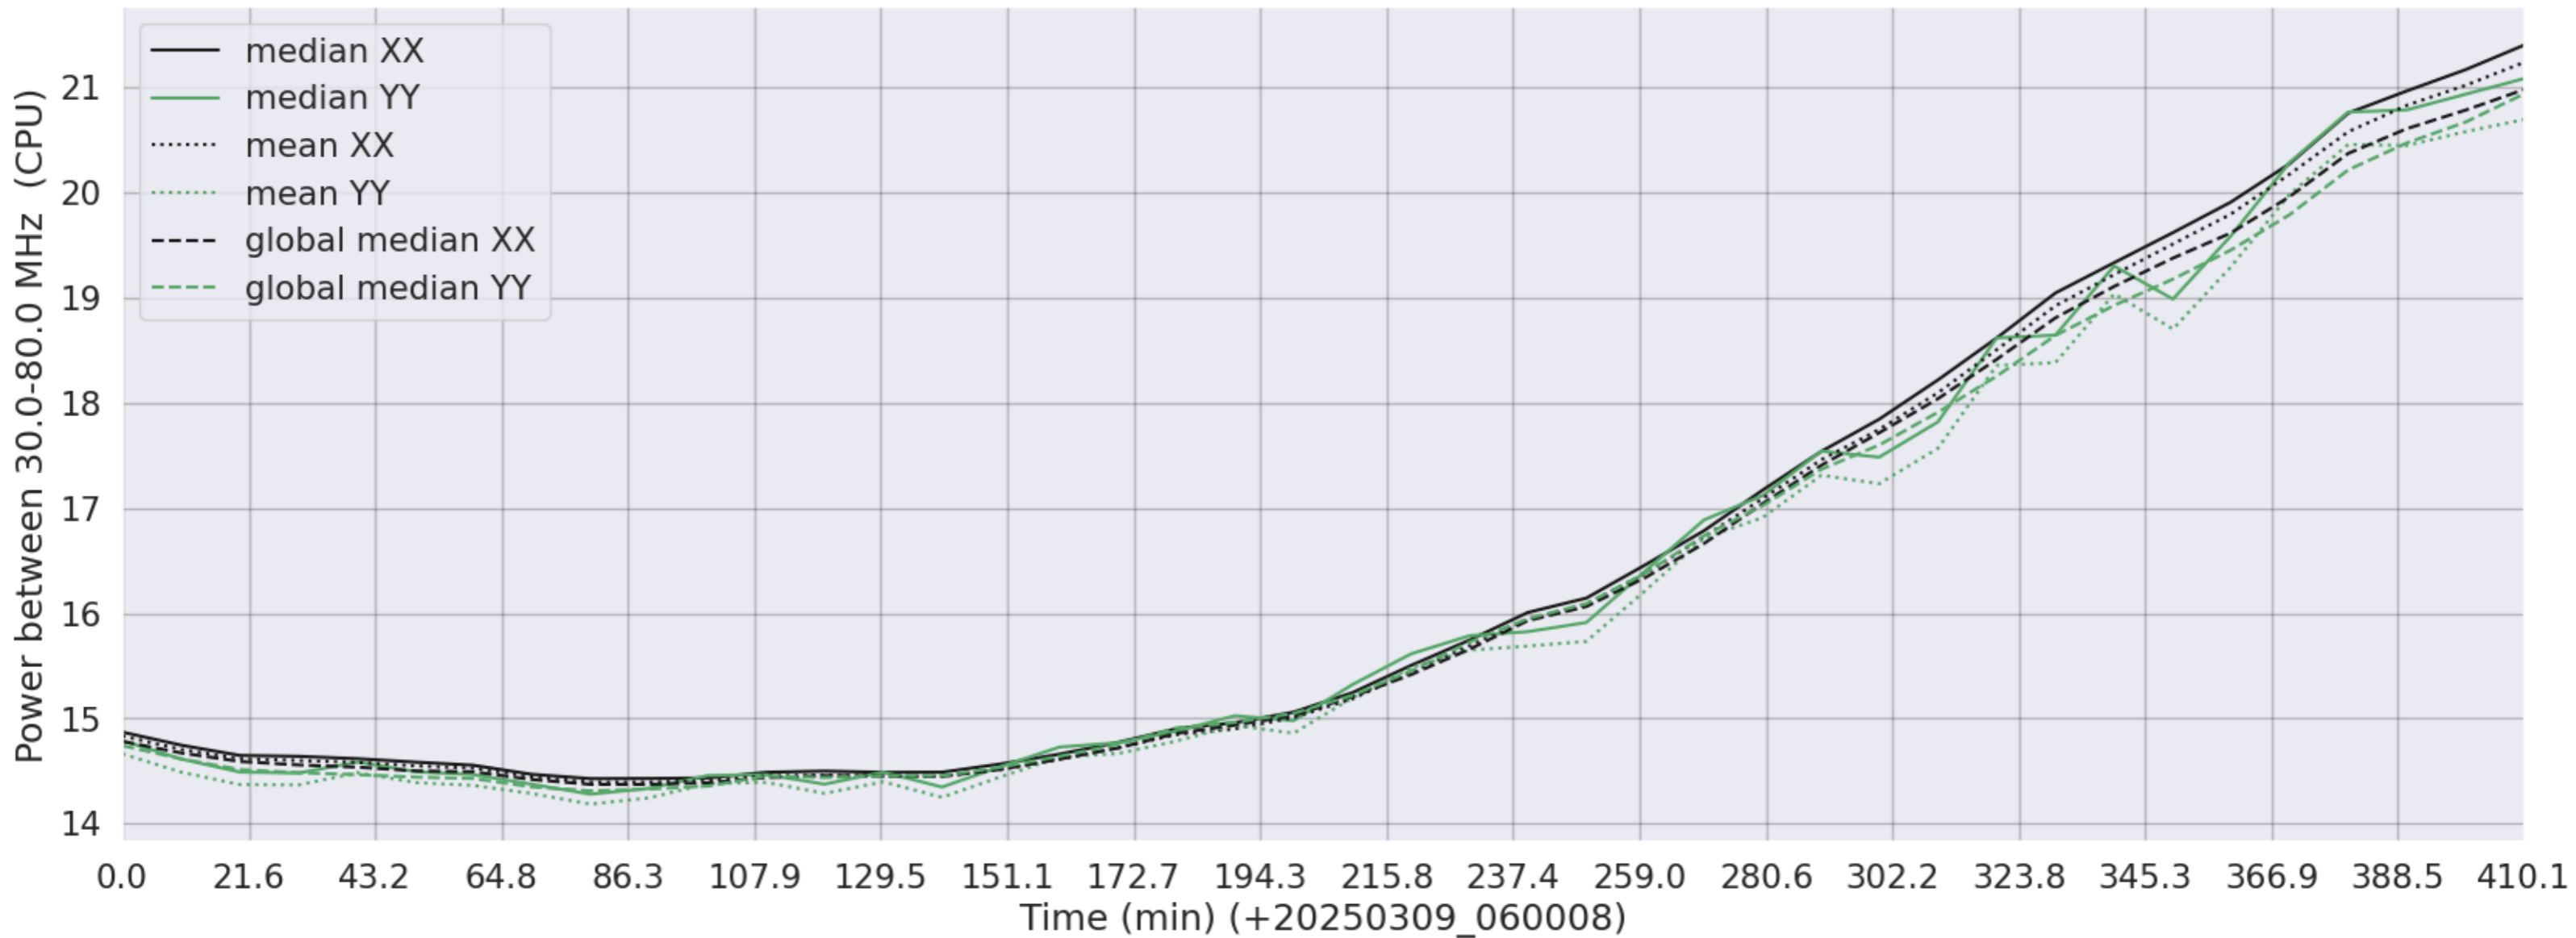

LWA082 - Correlator# 209 - XX FLAGS:Good - YY FLAGS:Good

LWA120 - Correlator# 208 - XX FLAGS:Good - YY FLAGS:Good