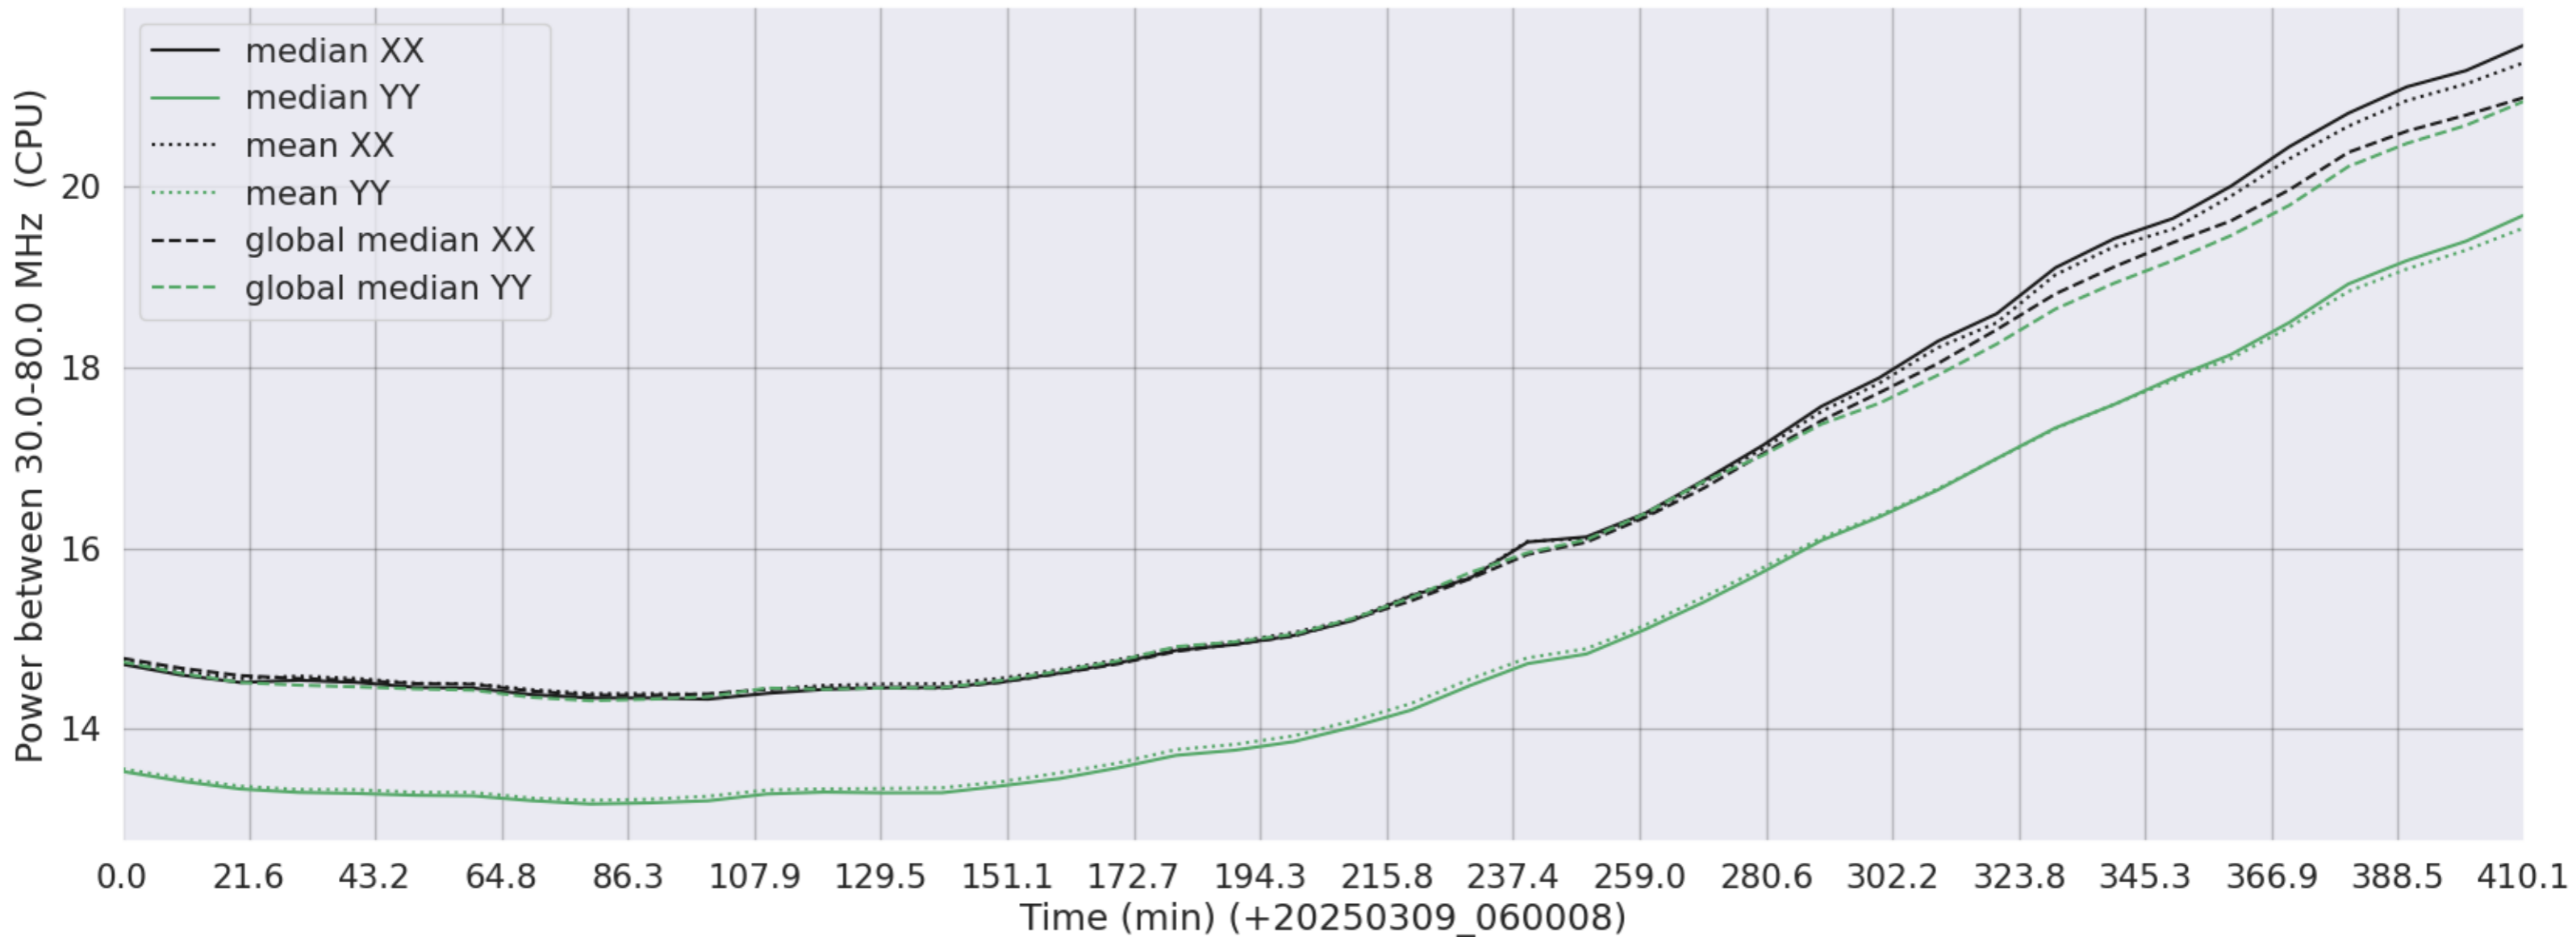

LWA050 - Correlator# 115 - XX FLAGS:Good - YY FLAGS:Good

LWA051 - Correlator# 114 - XX FLAGS:Good - YY FLAGS:Good