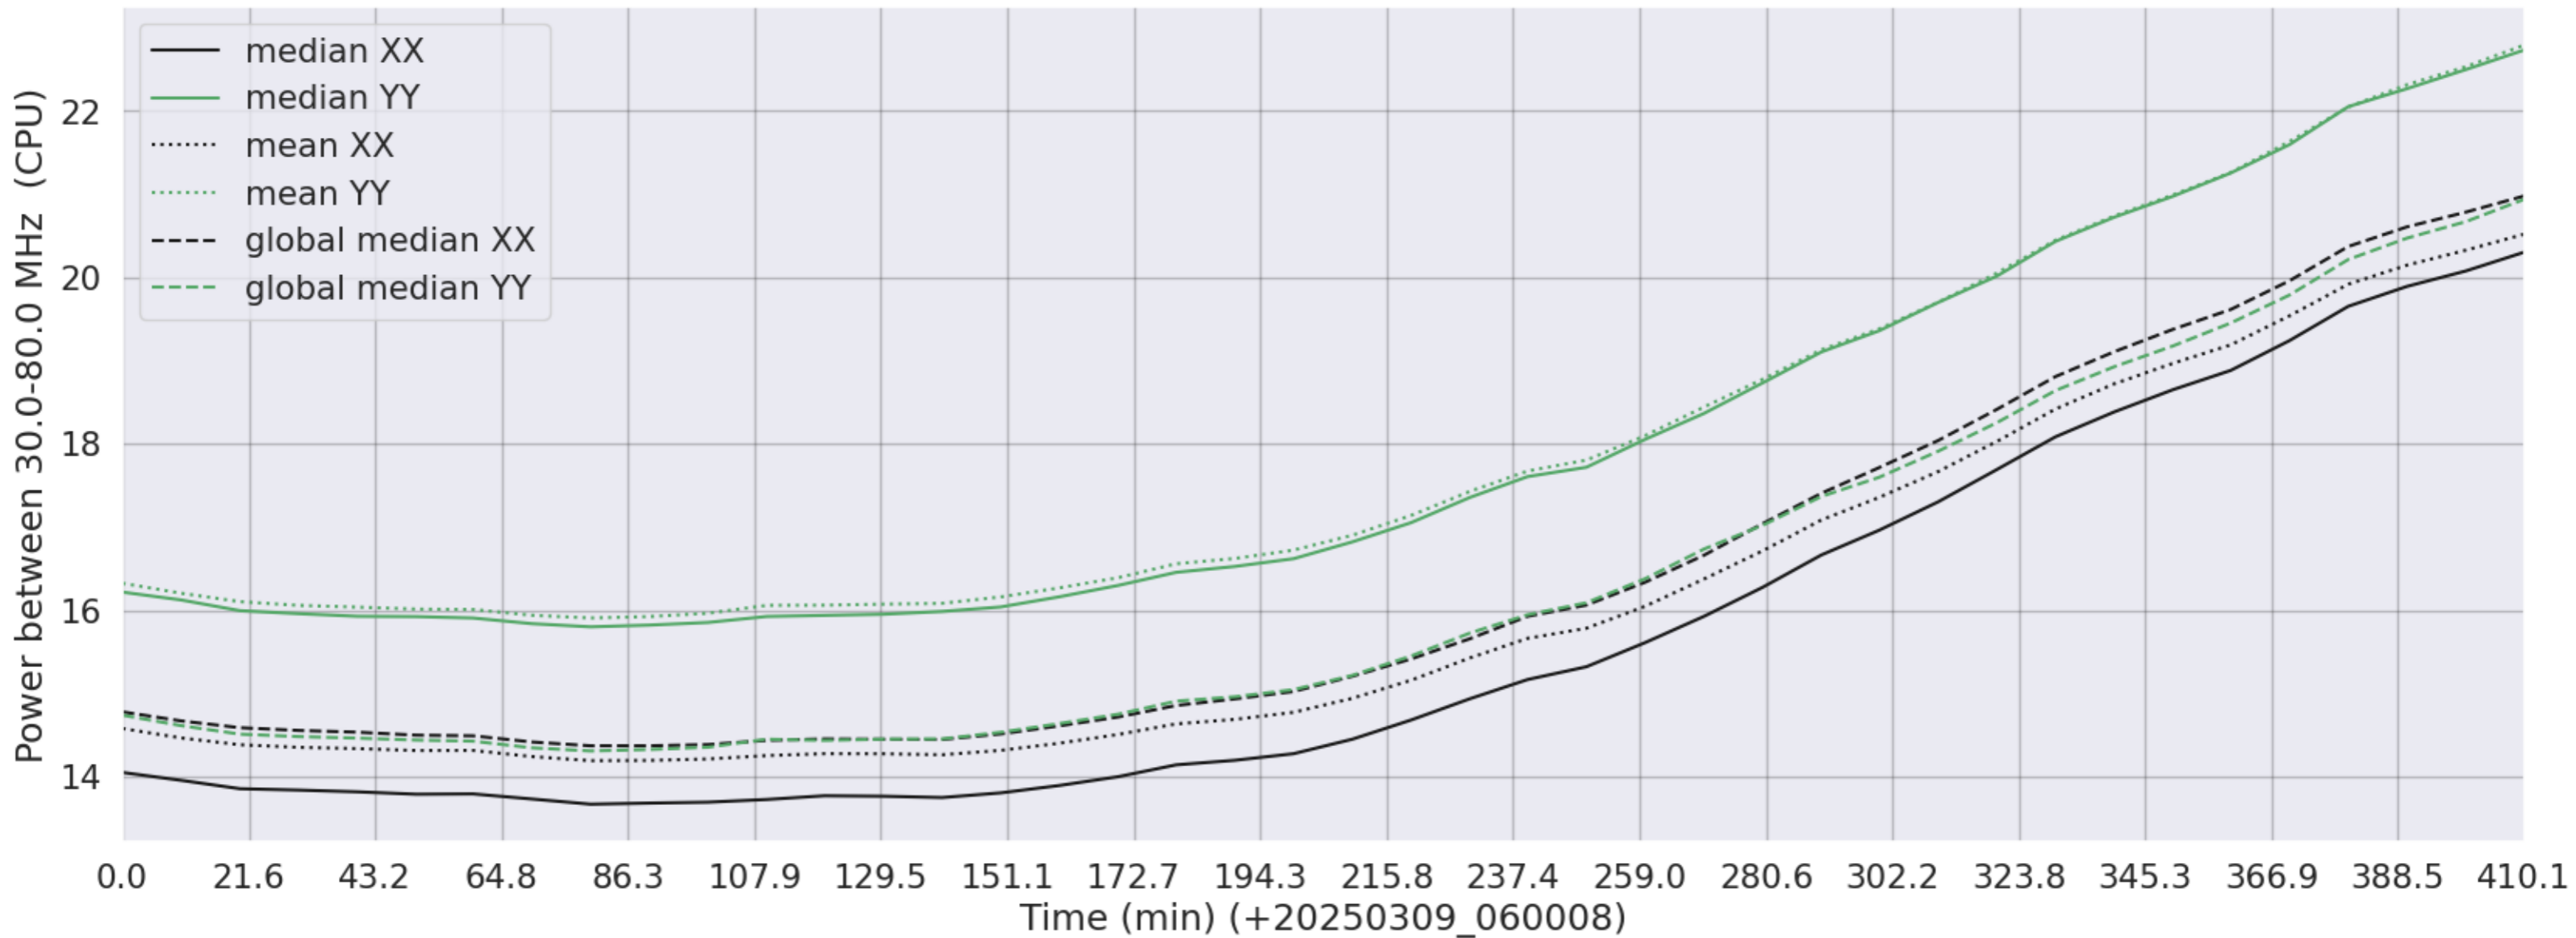

LWA040 - Correlator# 076 - XX FLAGS:Good - YY FLAGS:Good

LWA038 - Correlator# 077 - XX FLAGS:Good - YY FLAGS:Good

LWA042 - Correlator# 078 - XX FLAGS:Good - YY FLAGS:Good

LWA041 - Correlator# 079 - XX FLAGS:Good - YY FLAGS:Good