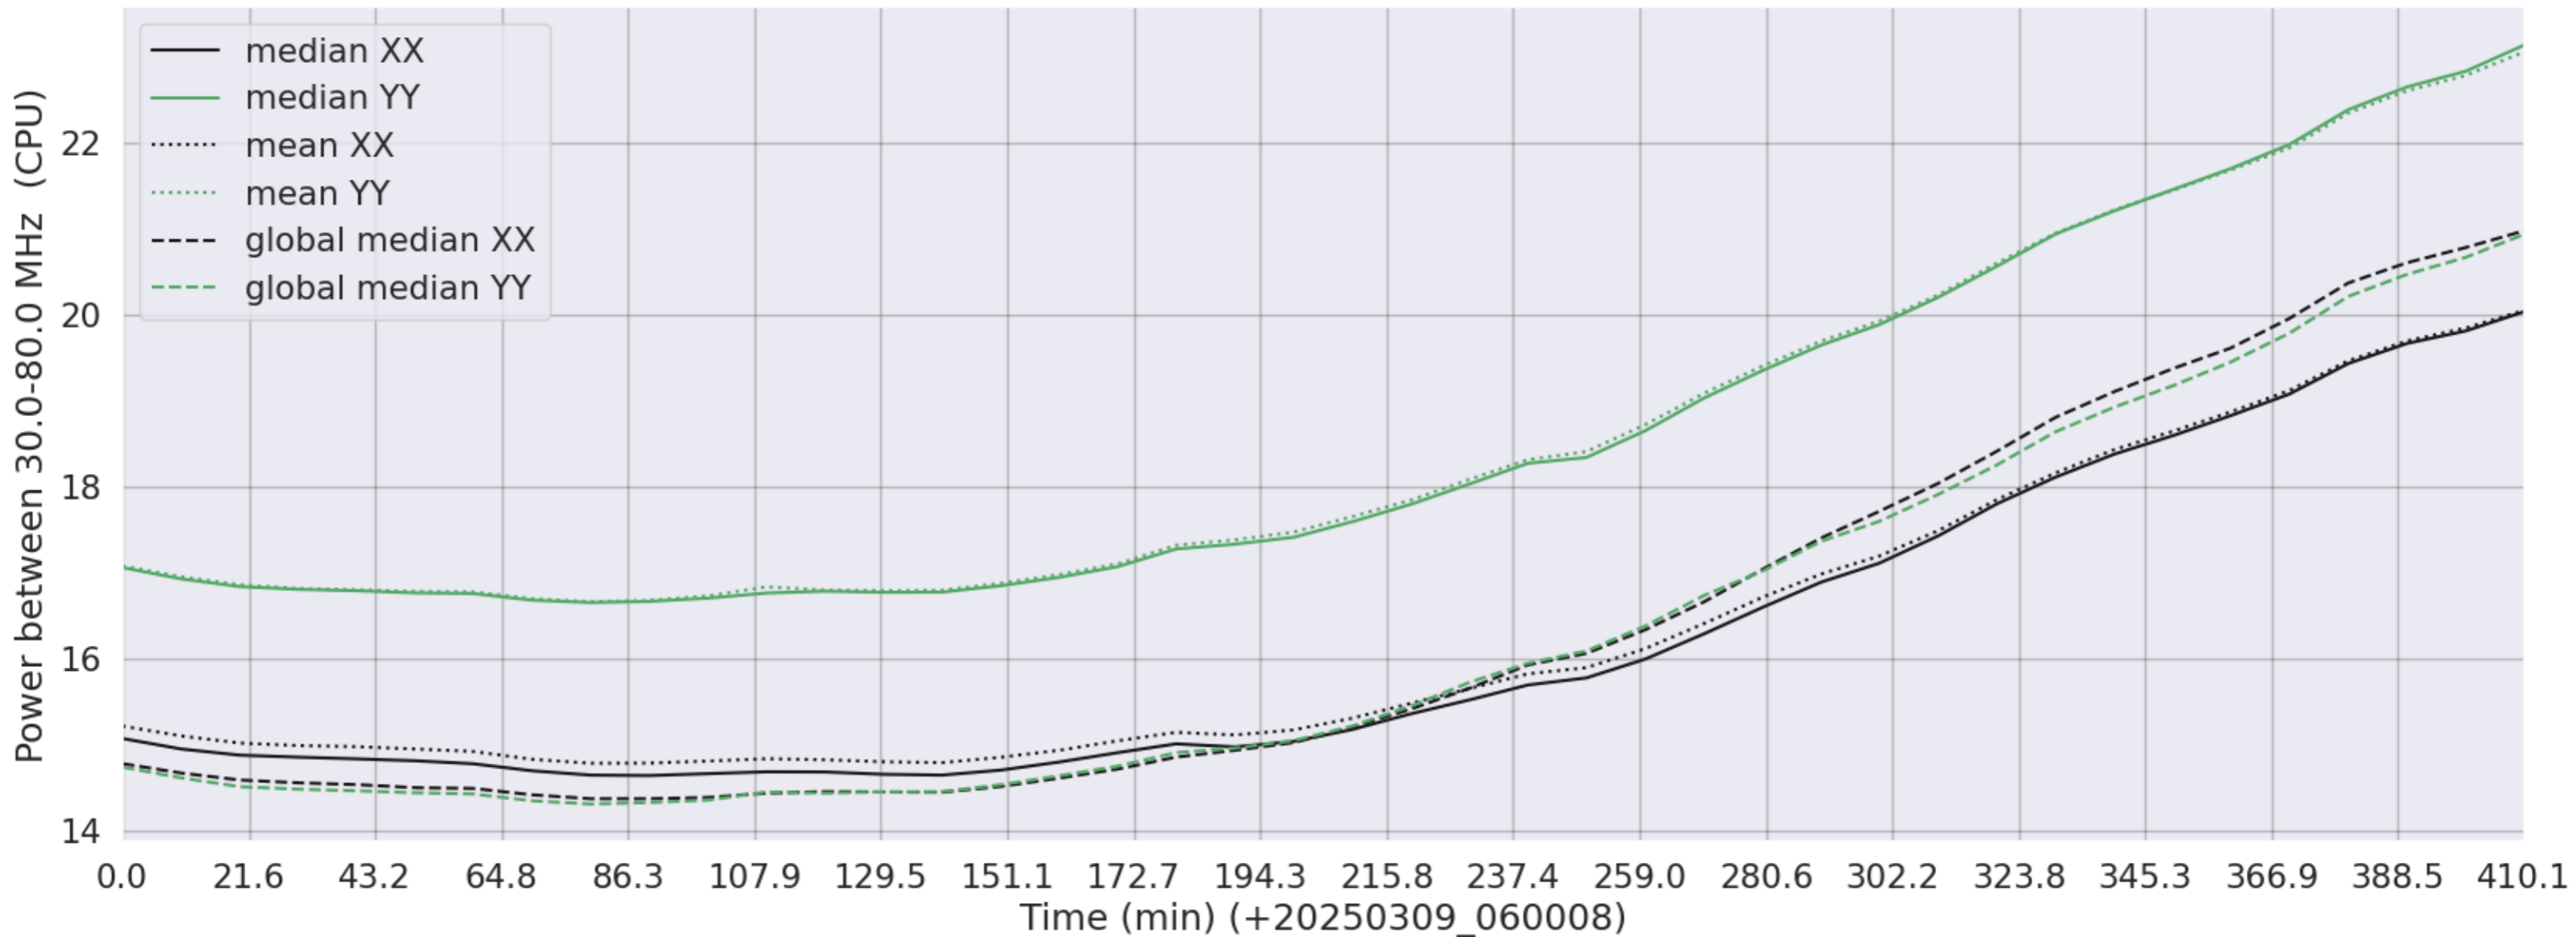

LWA318 - Correlator# 055 - XX FLAGS:Good - YY FLAGS:Good

LWA320 - Correlator# 054 - XX FLAGS:Good - YY FLAGS:Good