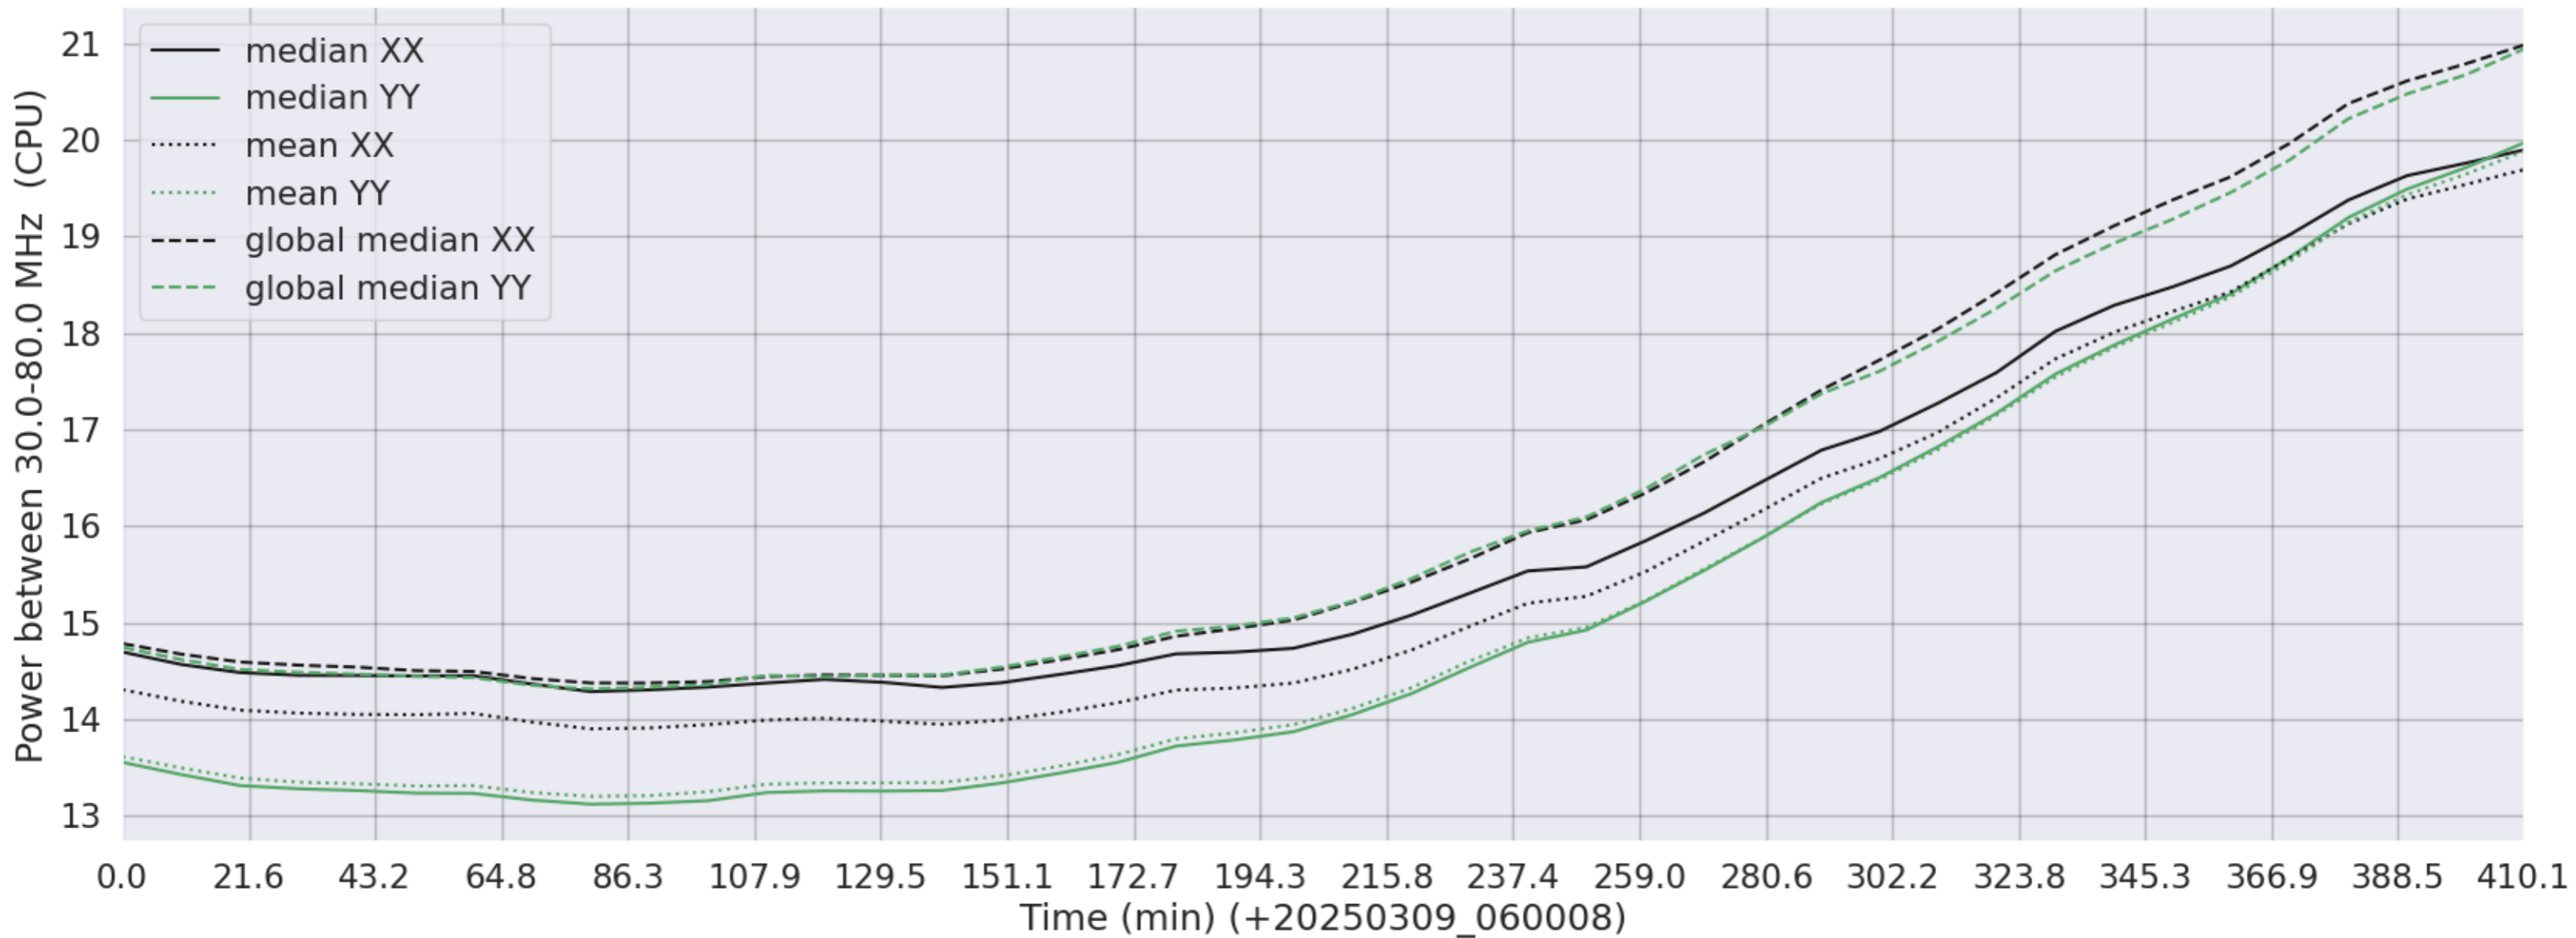

LWA116 - Correlator# 204 - XX FLAGS:Good - YY FLAGS:Good

LWA115 - Correlator# 205 - XX FLAGS:Good - YY FLAGS:Good

LWA118 - Correlator# 206 - XX FLAGS:Good - YY FLAGS:Good

LWA117 - Correlator# 207 - XX FLAGS:Good - YY FLAGS:Good