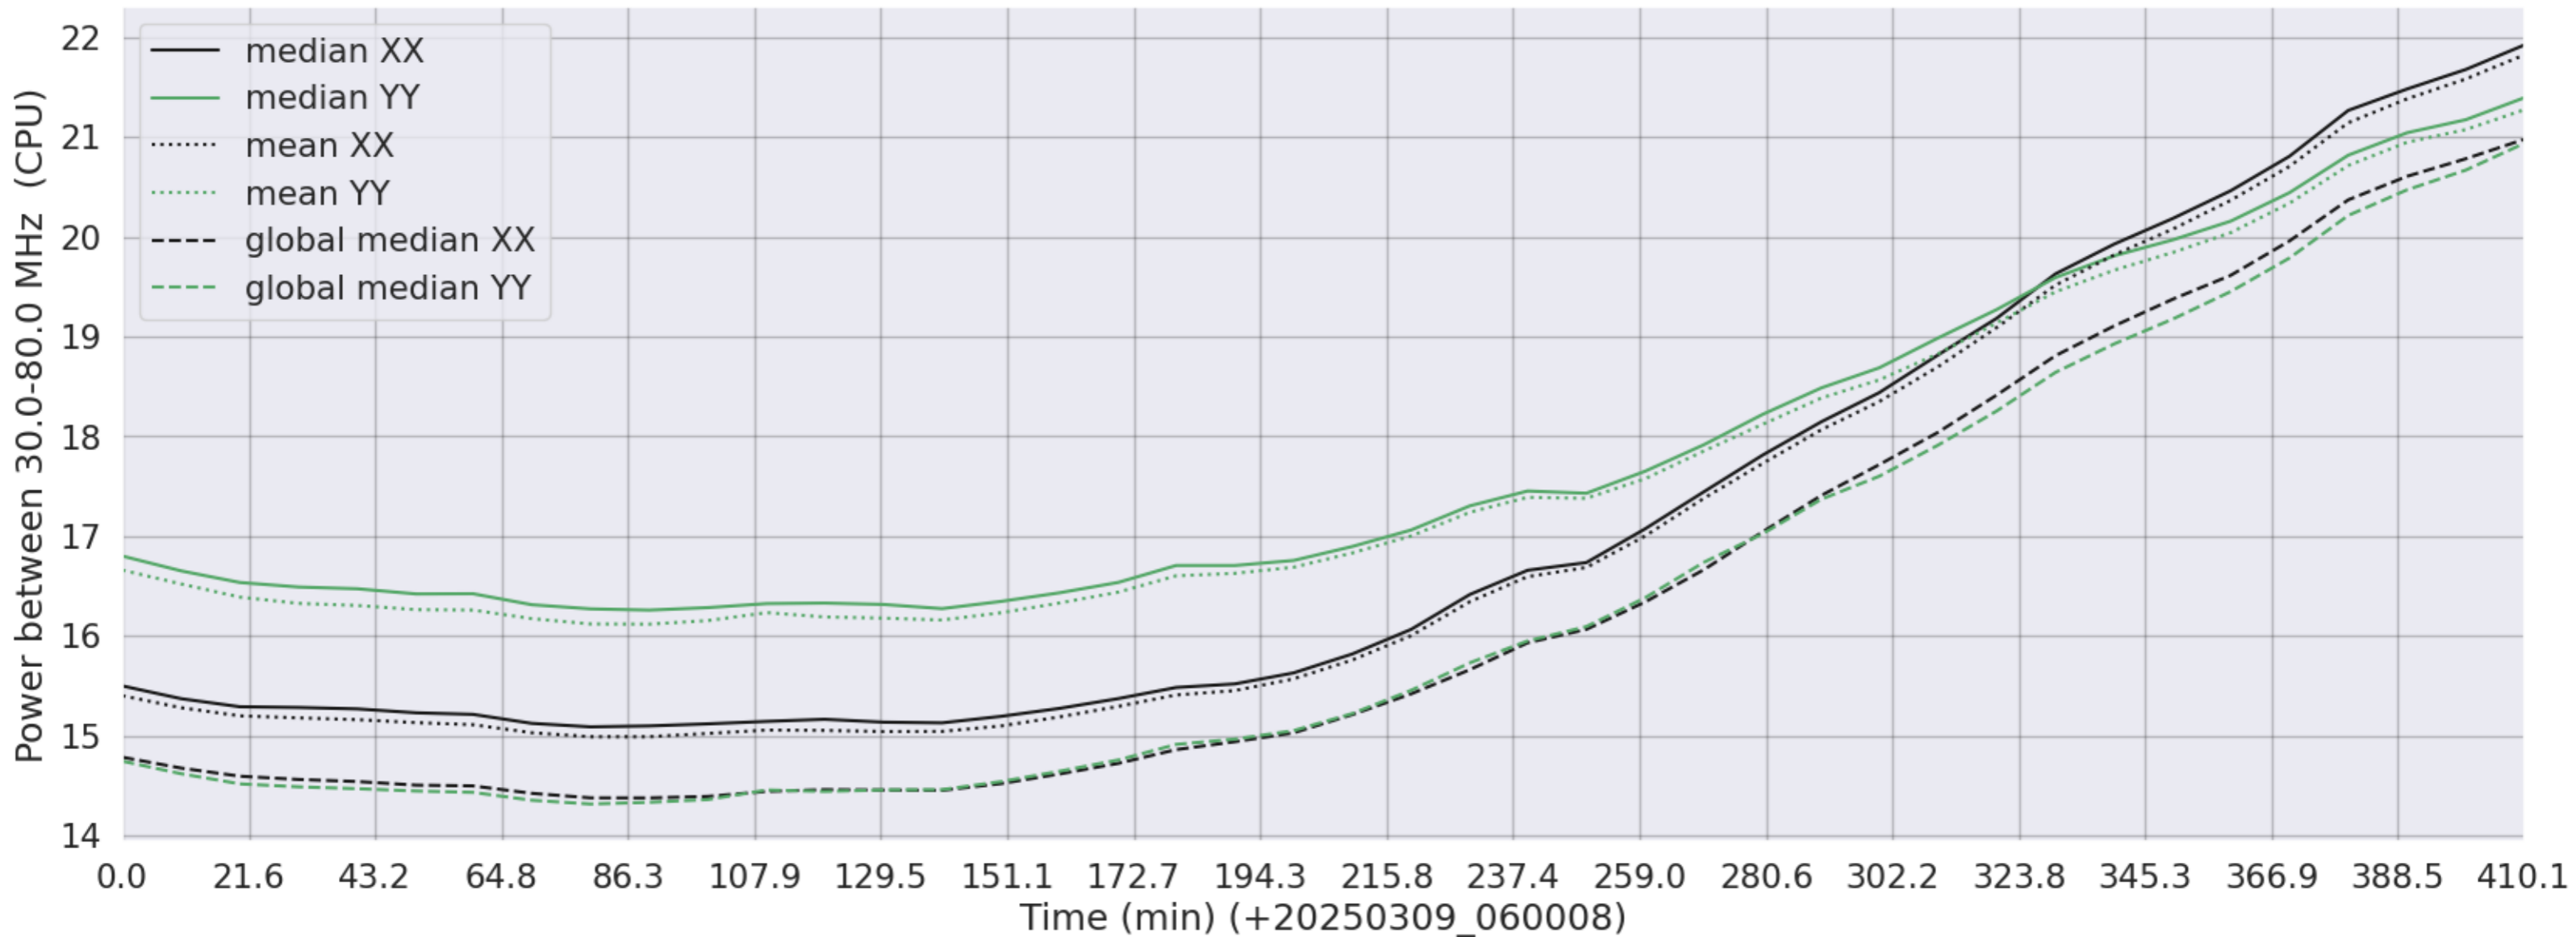

LWA266 - Correlator# 000 - XX FLAGS:Good - YY FLAGS:Good

LWA259 - Correlator# 001 - XX FLAGS:Good - YY FLAGS:Good

LWA268 - Correlator# 002 - XX FLAGS:Good - YY FLAGS:Good

LWA267 - Correlator# 003 - XX FLAGS:Good - YY FLAGS:Good