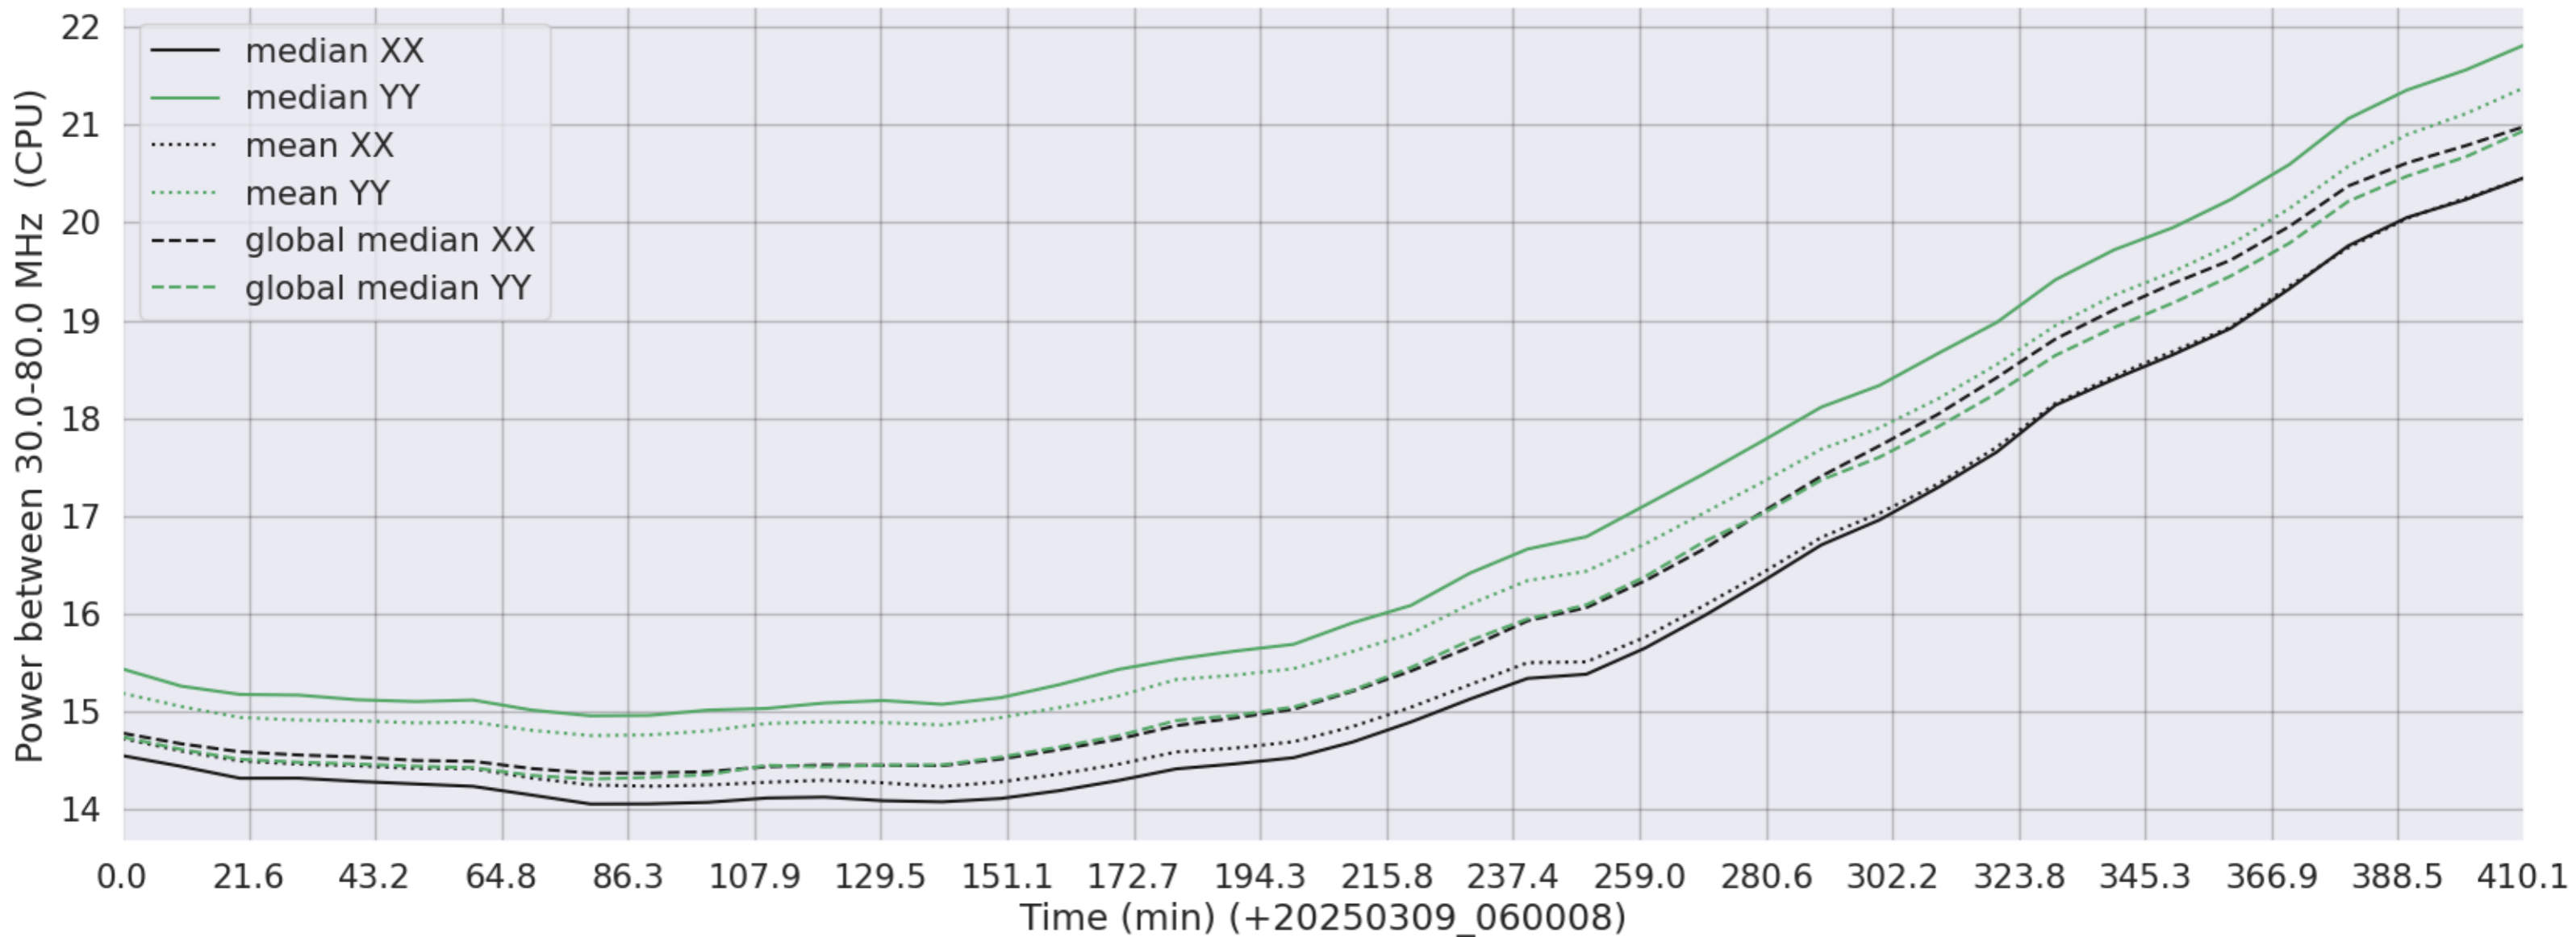

LWA069 - Correlator# 169 - XX FLAGS:LowPower - YY FLAGS:Good

LWA070 - Correlator# 168 - XX FLAGS:Good - YY FLAGS:Good