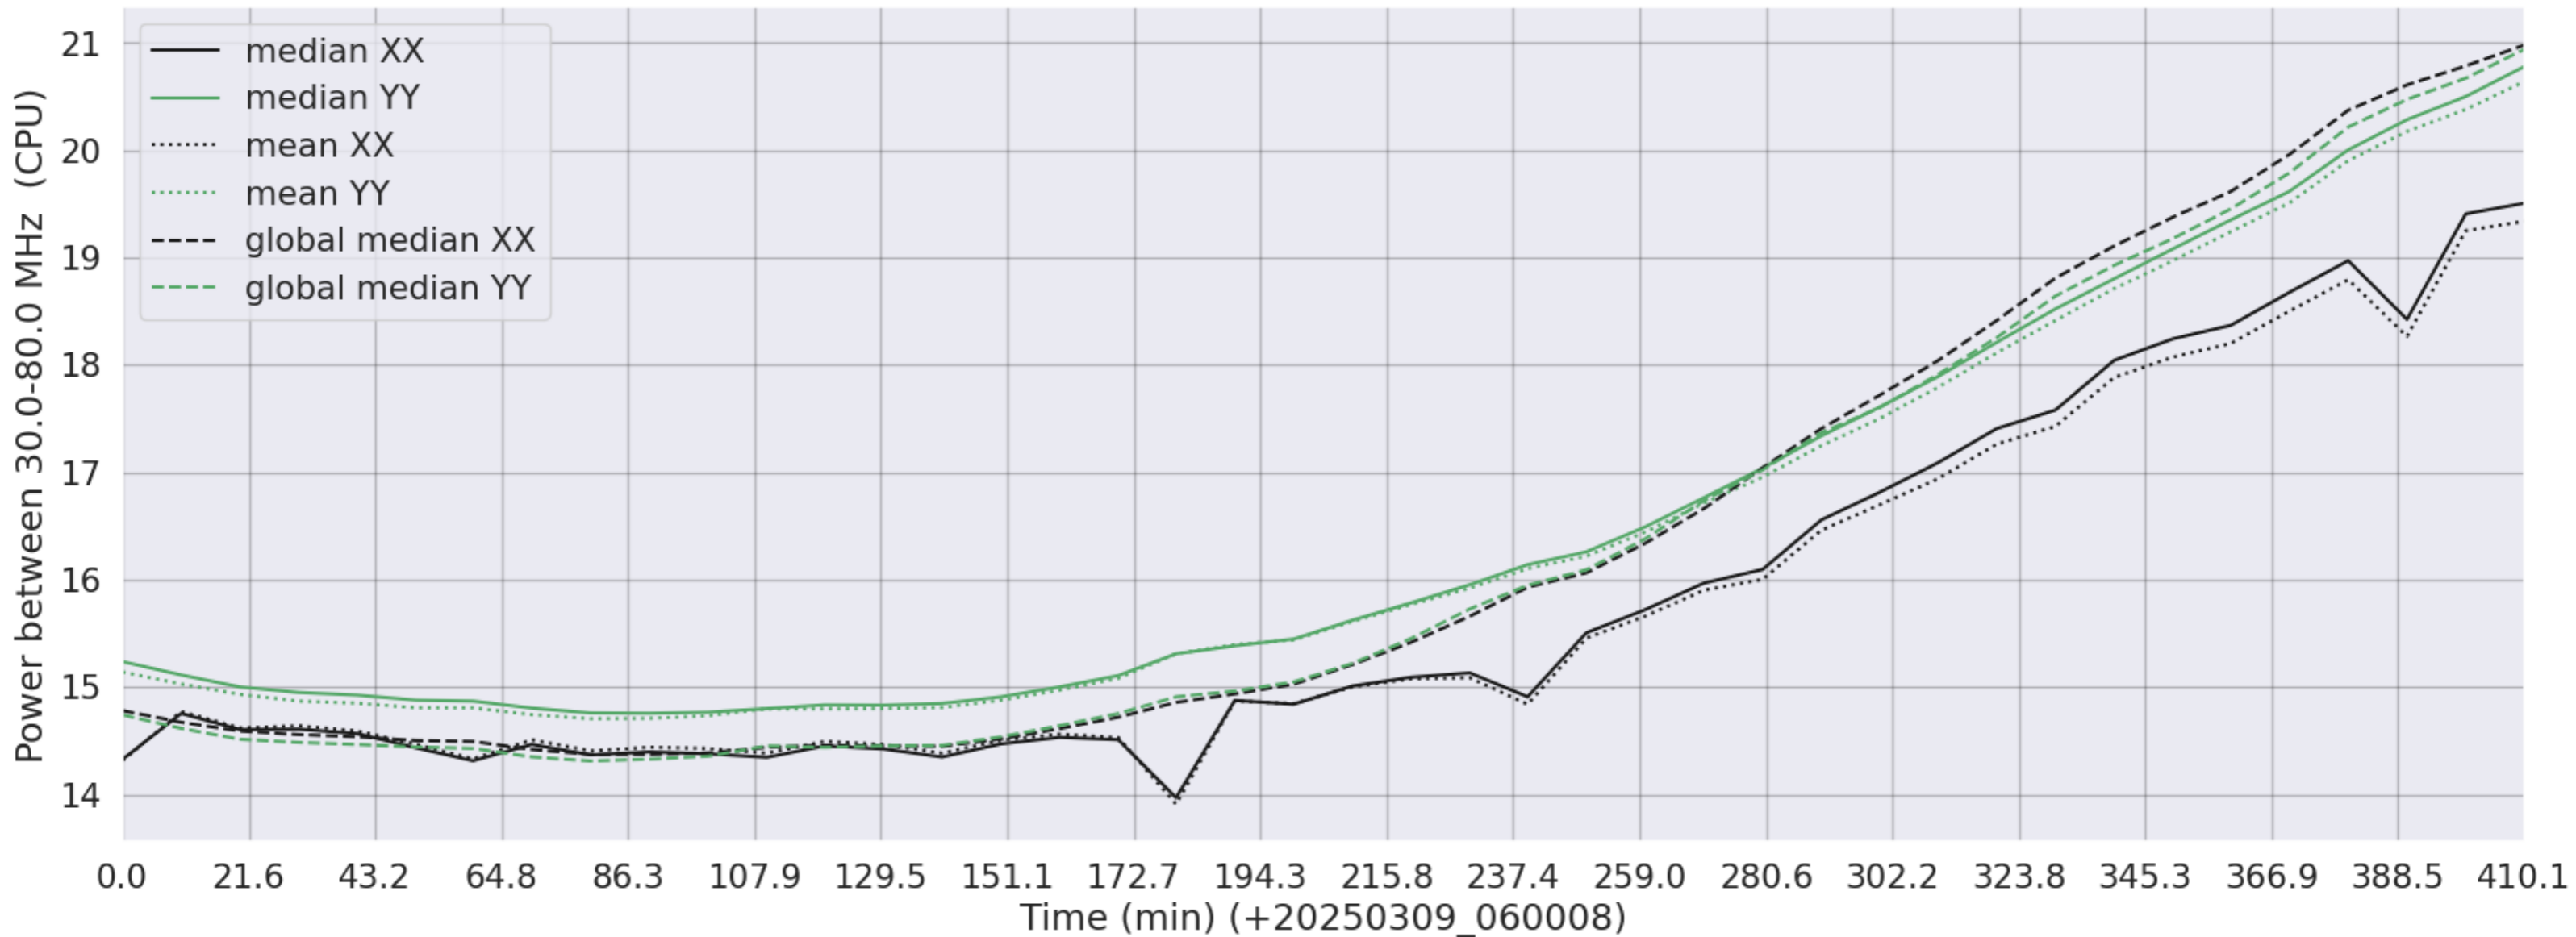

LWA253 - Correlator# 283 - XX FLAGS:Good - YY FLAGS:Good

LWA349 - Correlator# 282 - XX FLAGS:Good - YY FLAGS:Good