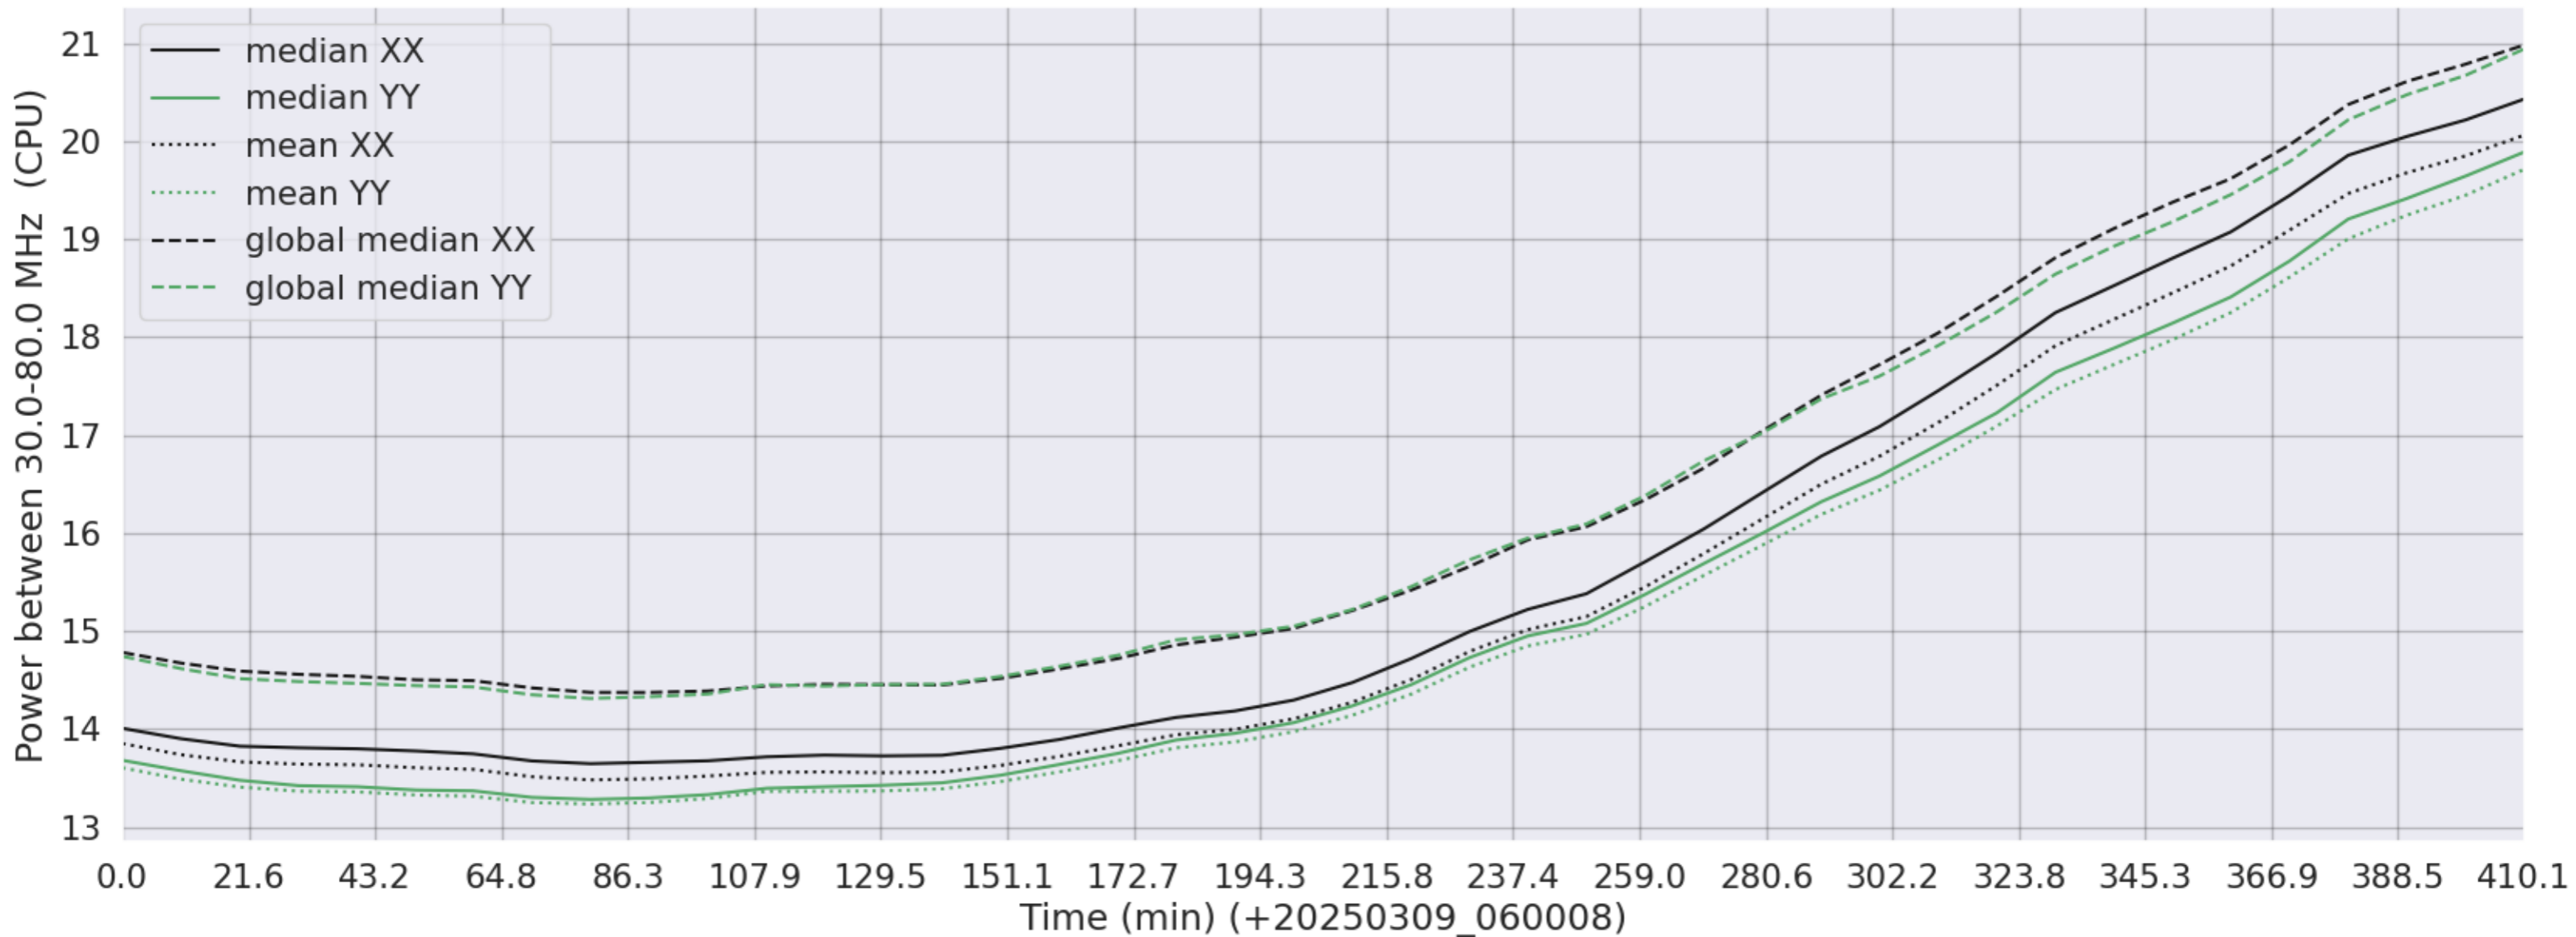

LWA181 - Correlator# 231 - XX FLAGS:Good - YY FLAGS:Good

LWA153 - Correlator# 230 - XX FLAGS:Good - YY FLAGS:Good