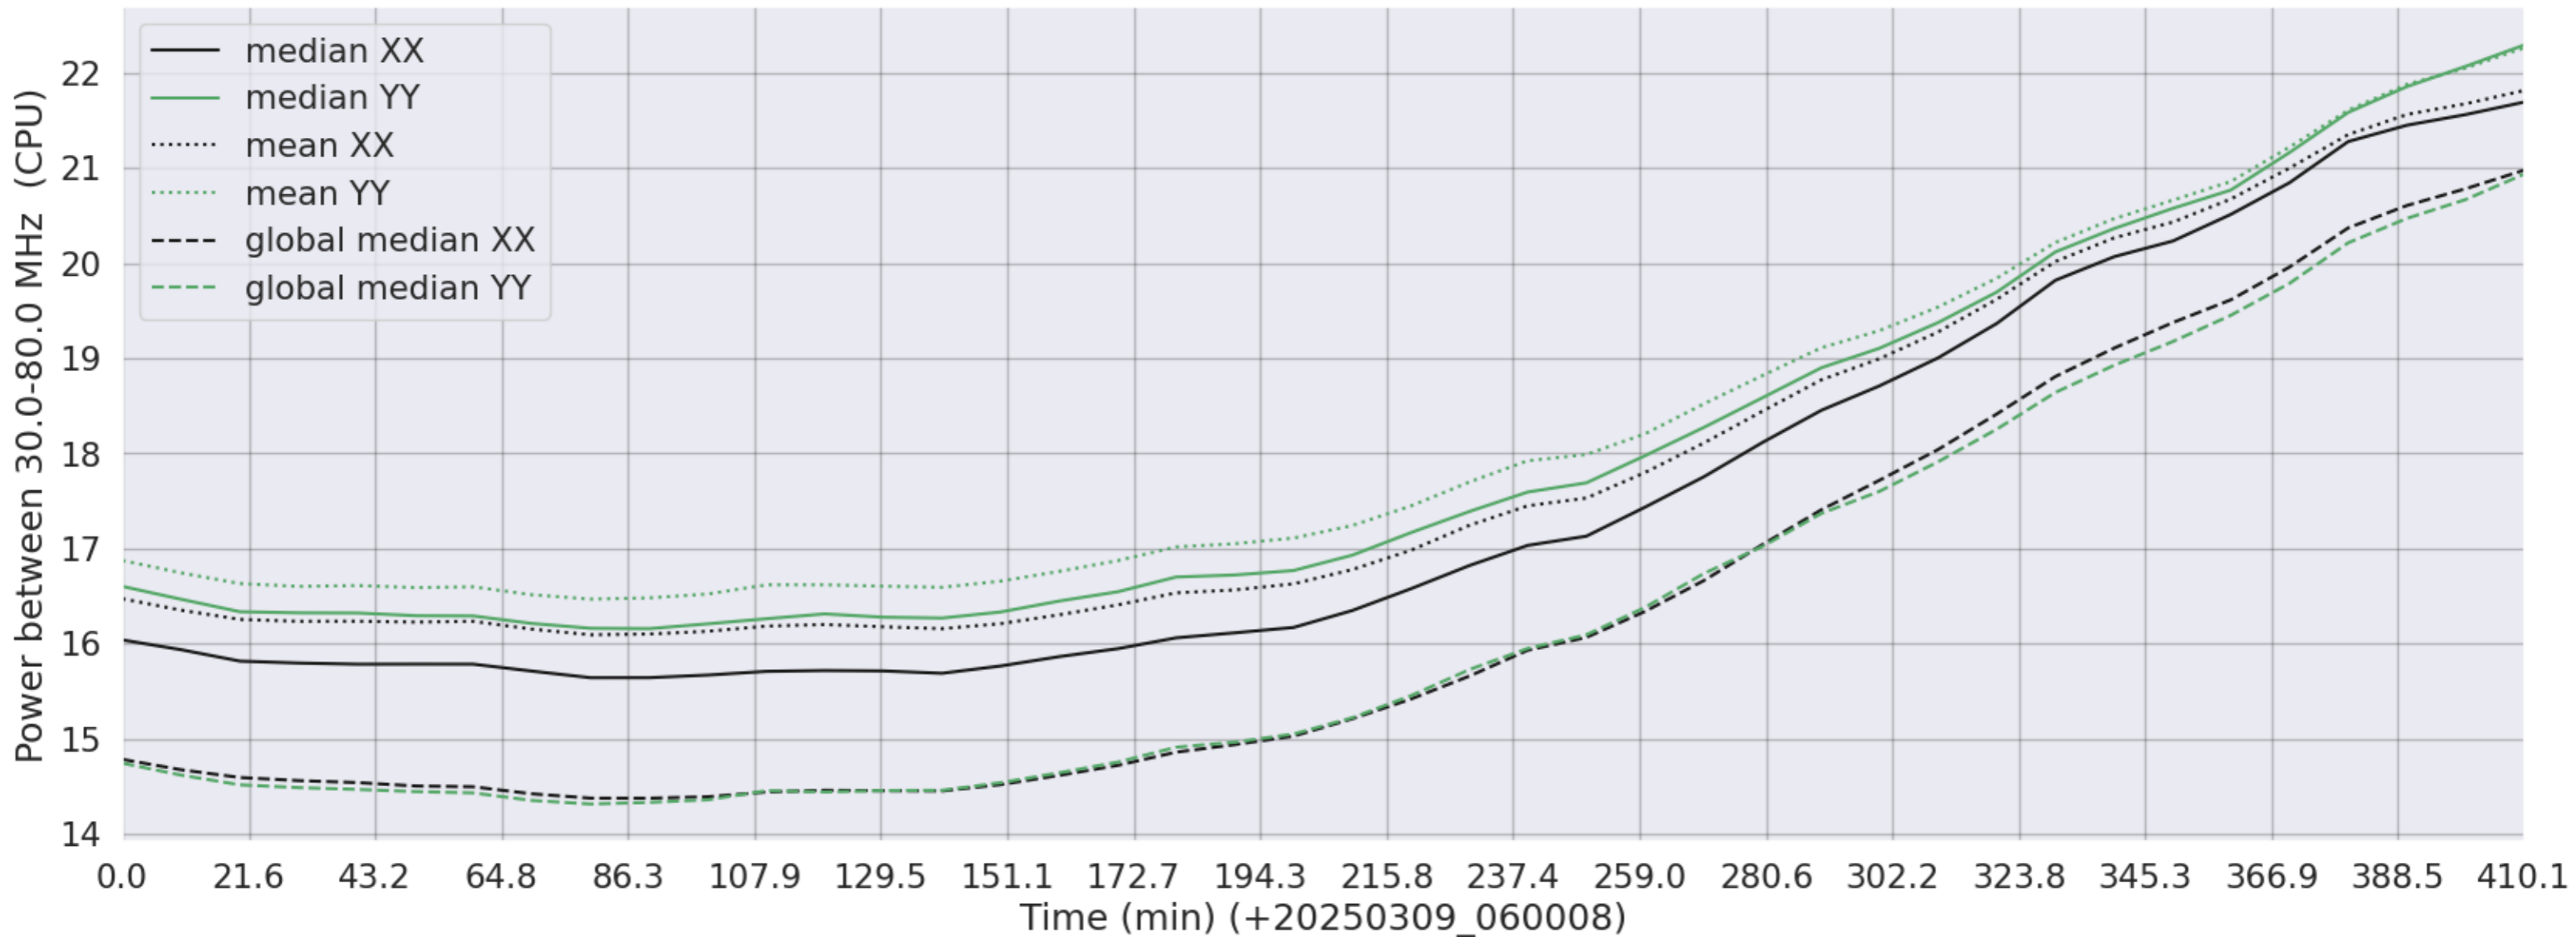

LWA194 - Correlator# 273 - XX FLAGS:Good - YY FLAGS:Good

LWA195 - Correlator# 272 - XX FLAGS:Good - YY FLAGS:Good