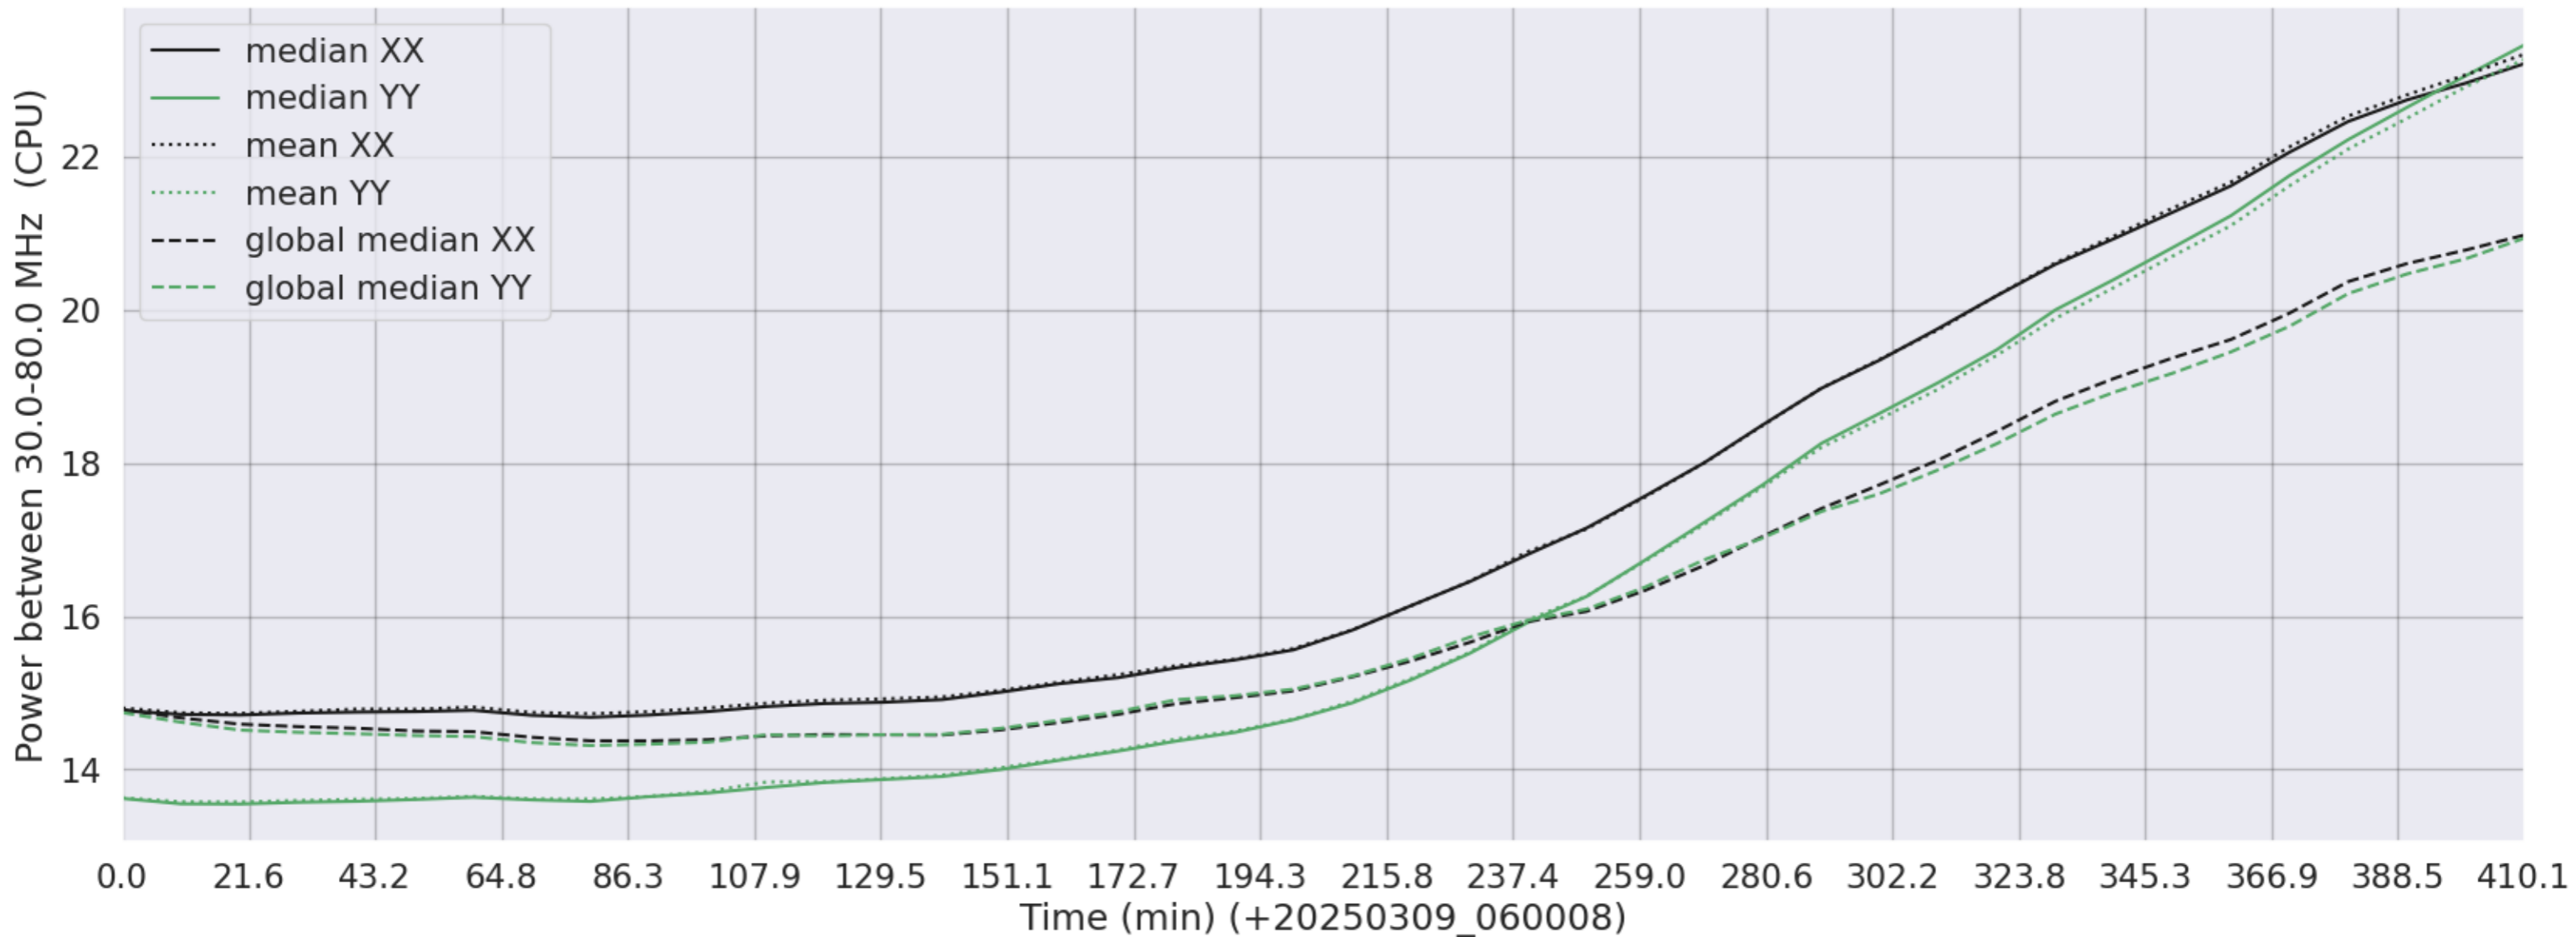

LWA359 - Correlator# 254 - XX FLAGS:Good - YY FLAGS:Good

LWA333 - Correlator# 253 - XX FLAGS:Good - YY FLAGS:Good