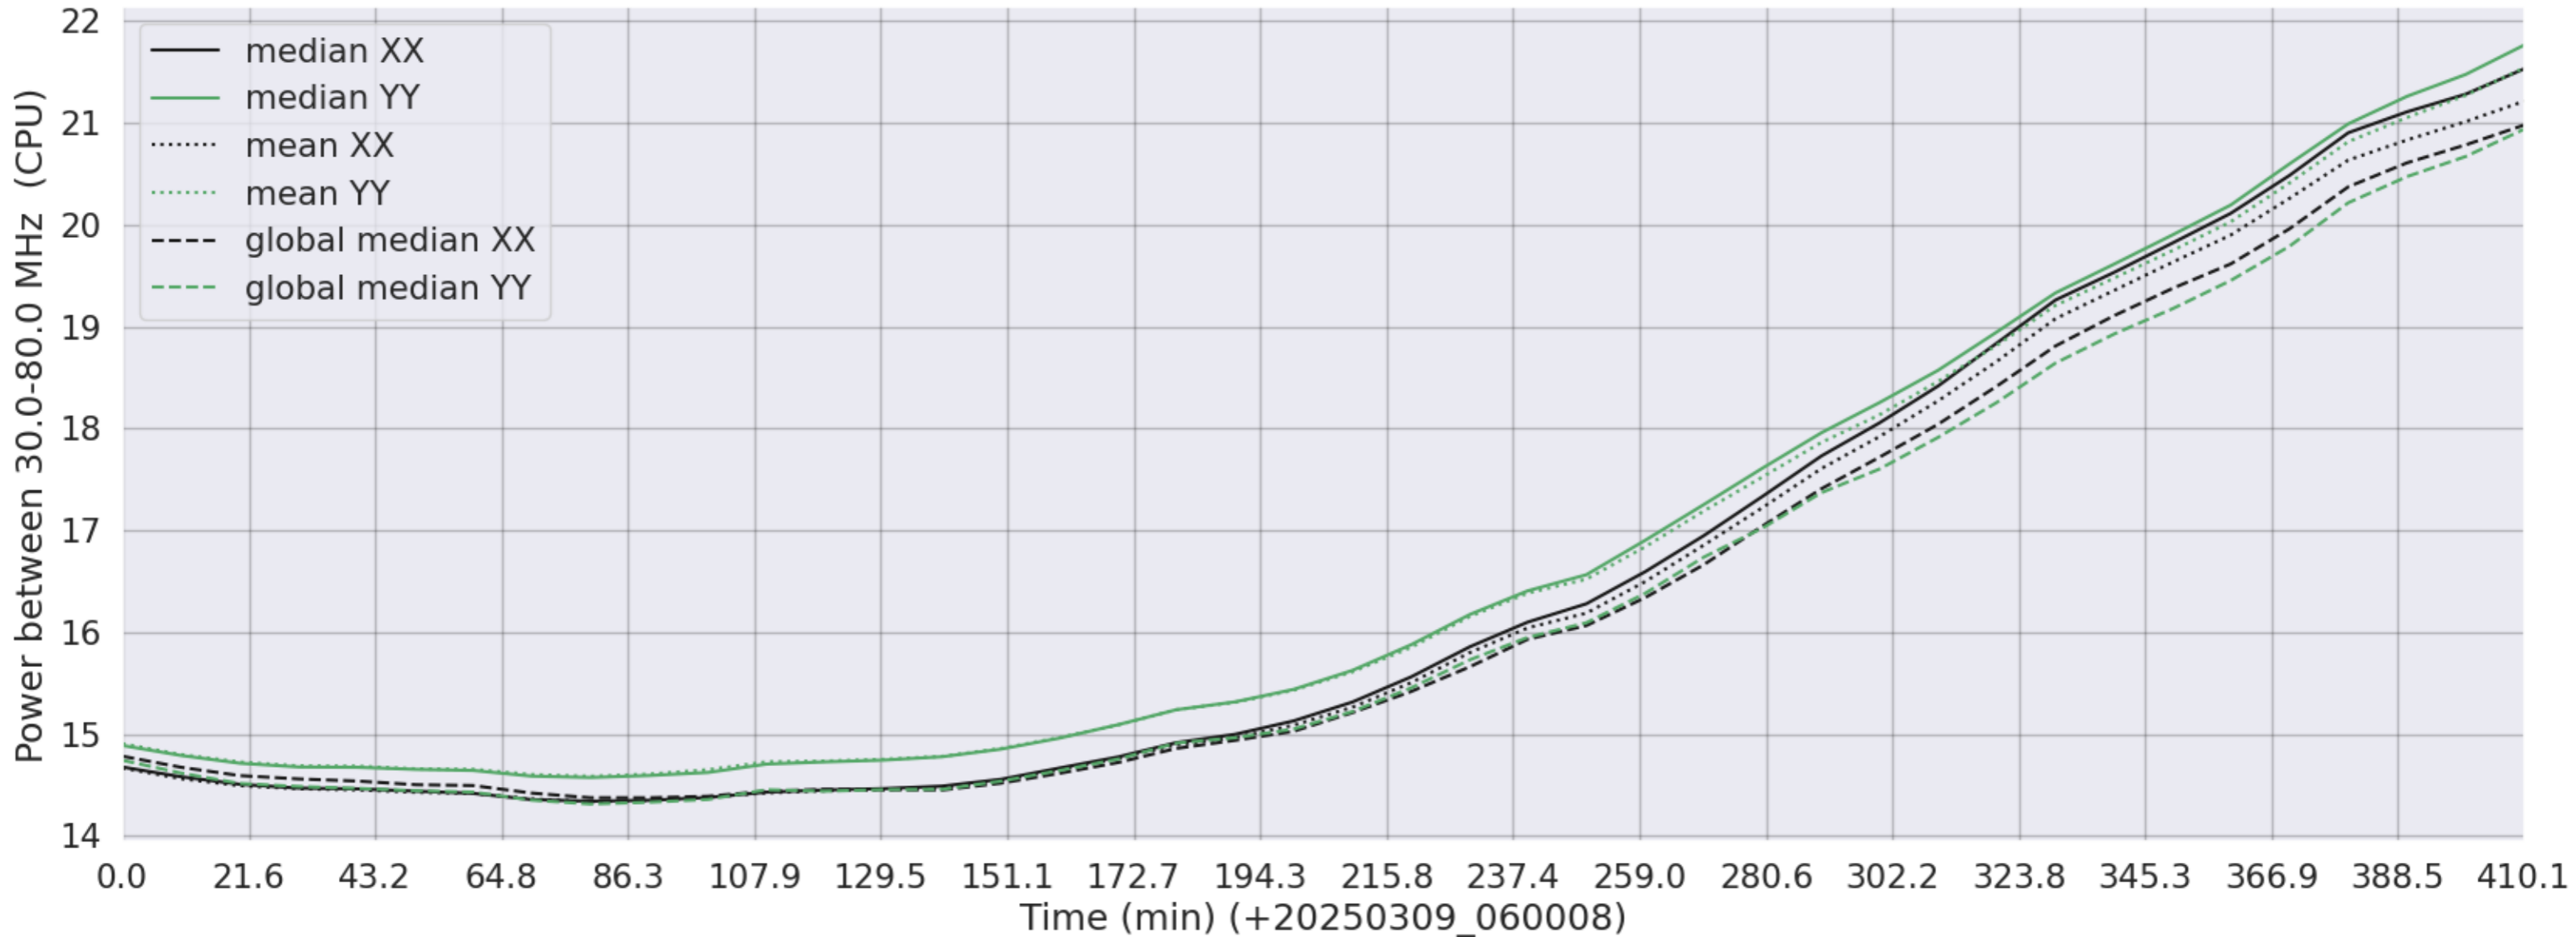

LWA096 - Correlator# 145 - XX FLAGS:Good - YY FLAGS:Good

LWA089 - Correlator# 144 - XX FLAGS:Good - YY FLAGS:Good