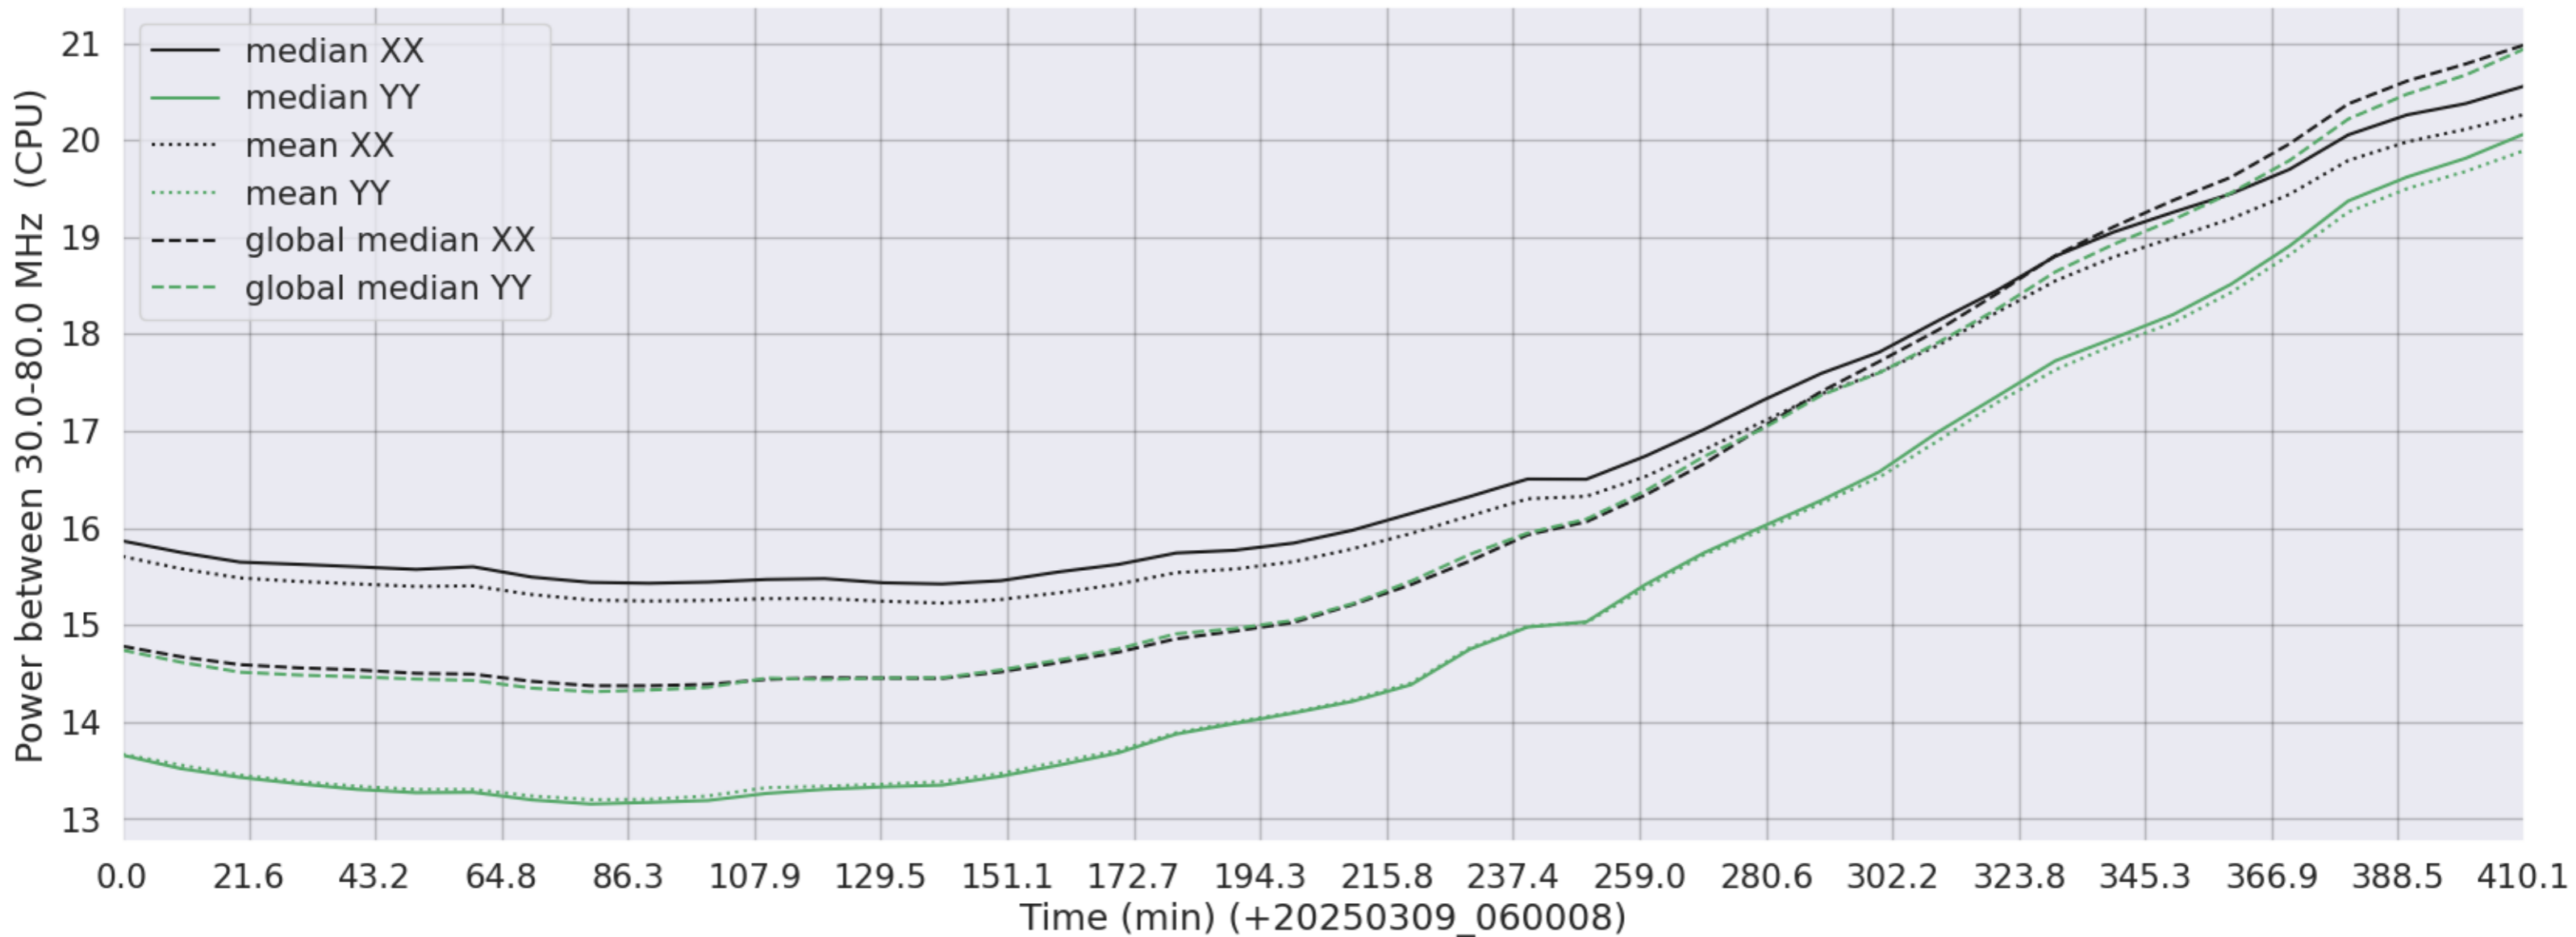

LWA309 - Correlator# 014 - XX FLAGS:Good - YY FLAGS:Good

LWA285 - Correlator# 013 - XX FLAGS:Good - YY FLAGS:Good