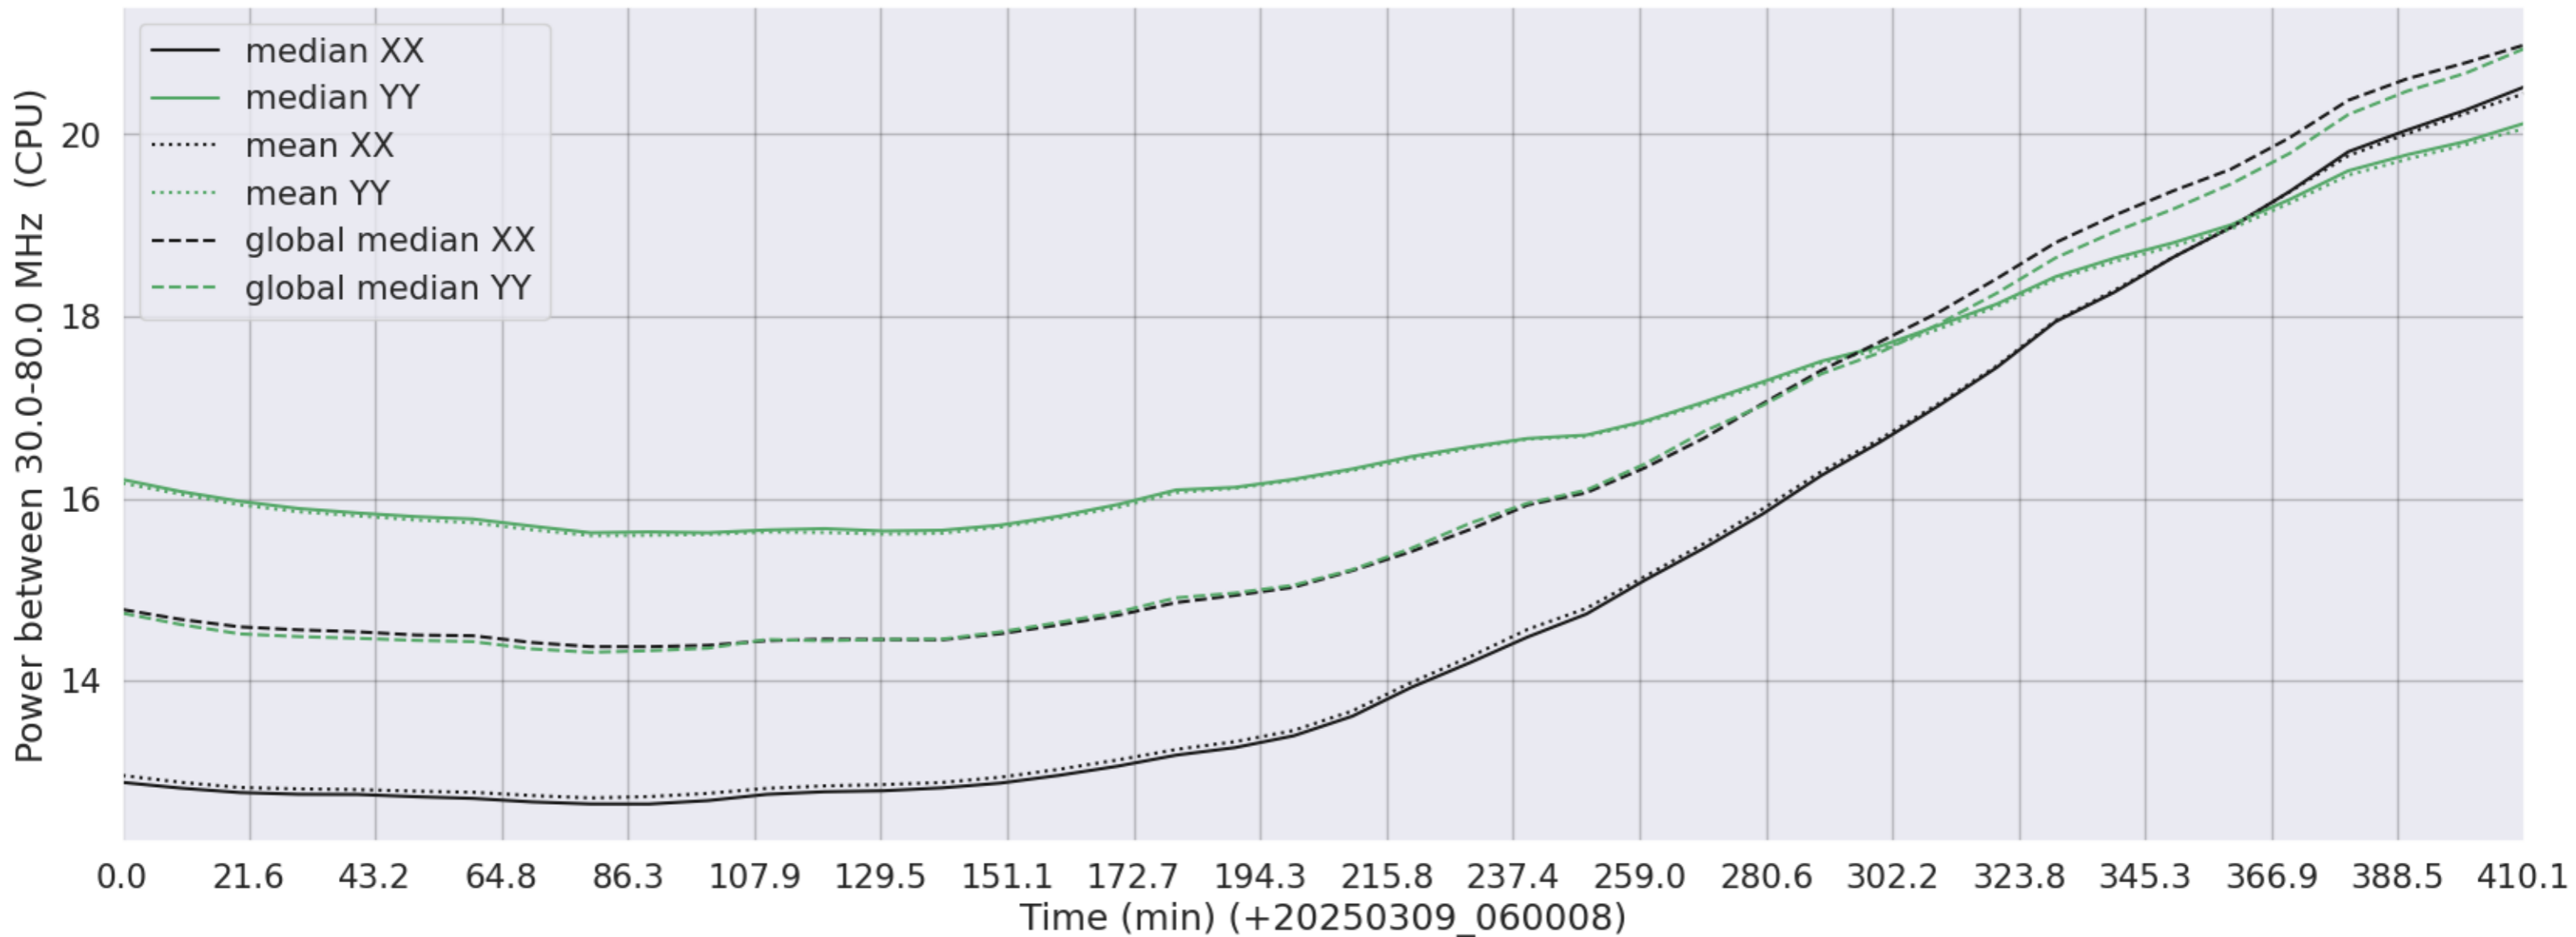

LWA272 - Correlator# 038 - XX FLAGS:Good - YY FLAGS:Good

LWA263 - Correlator# 037 - XX FLAGS:Good - YY FLAGS:Good