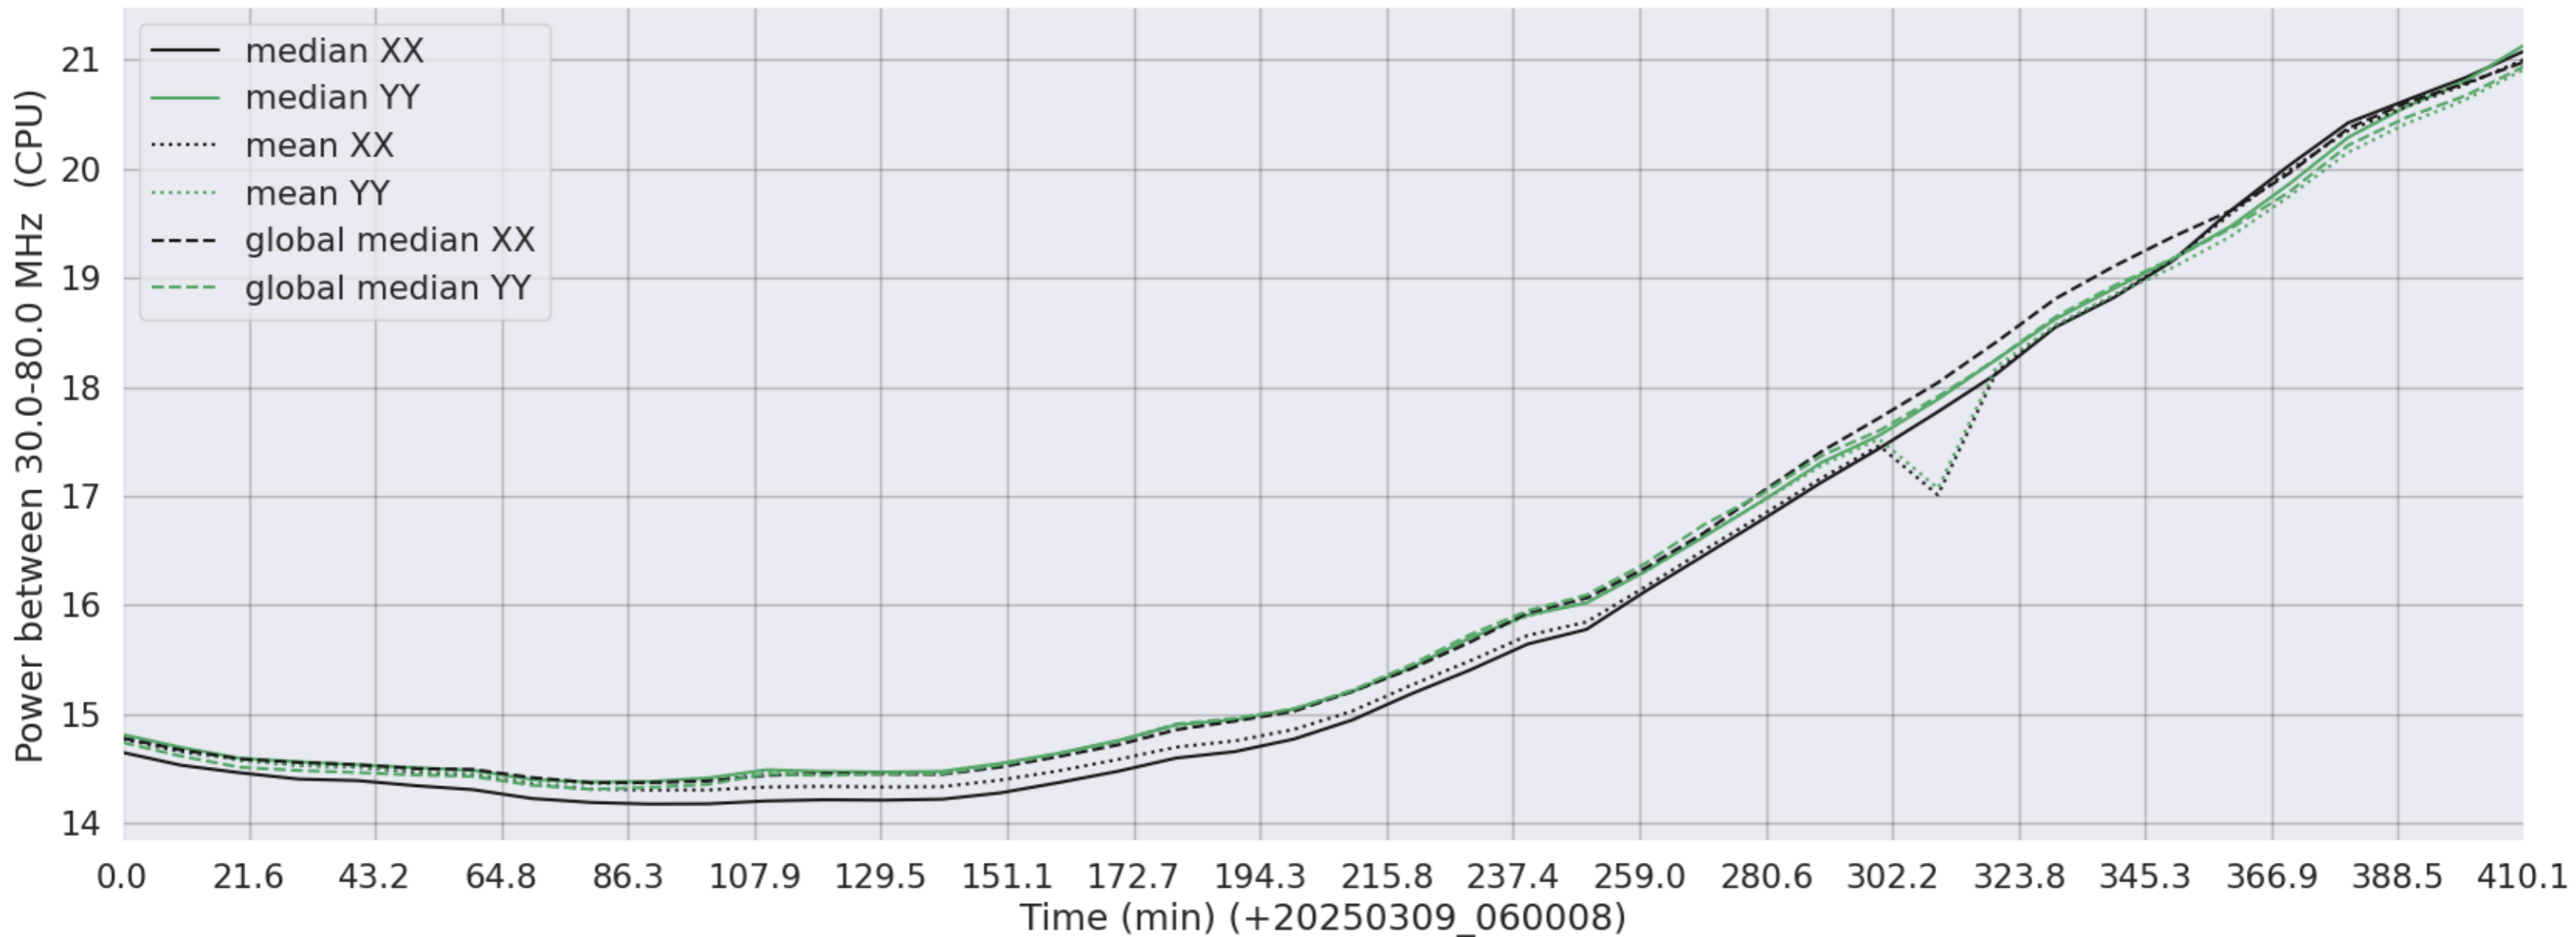

LWA054 - Correlator# 118 - XX FLAGS:Good - YY FLAGS:Good

LWA052 - Correlator# 117 - XX FLAGS:Good - YY FLAGS:Good