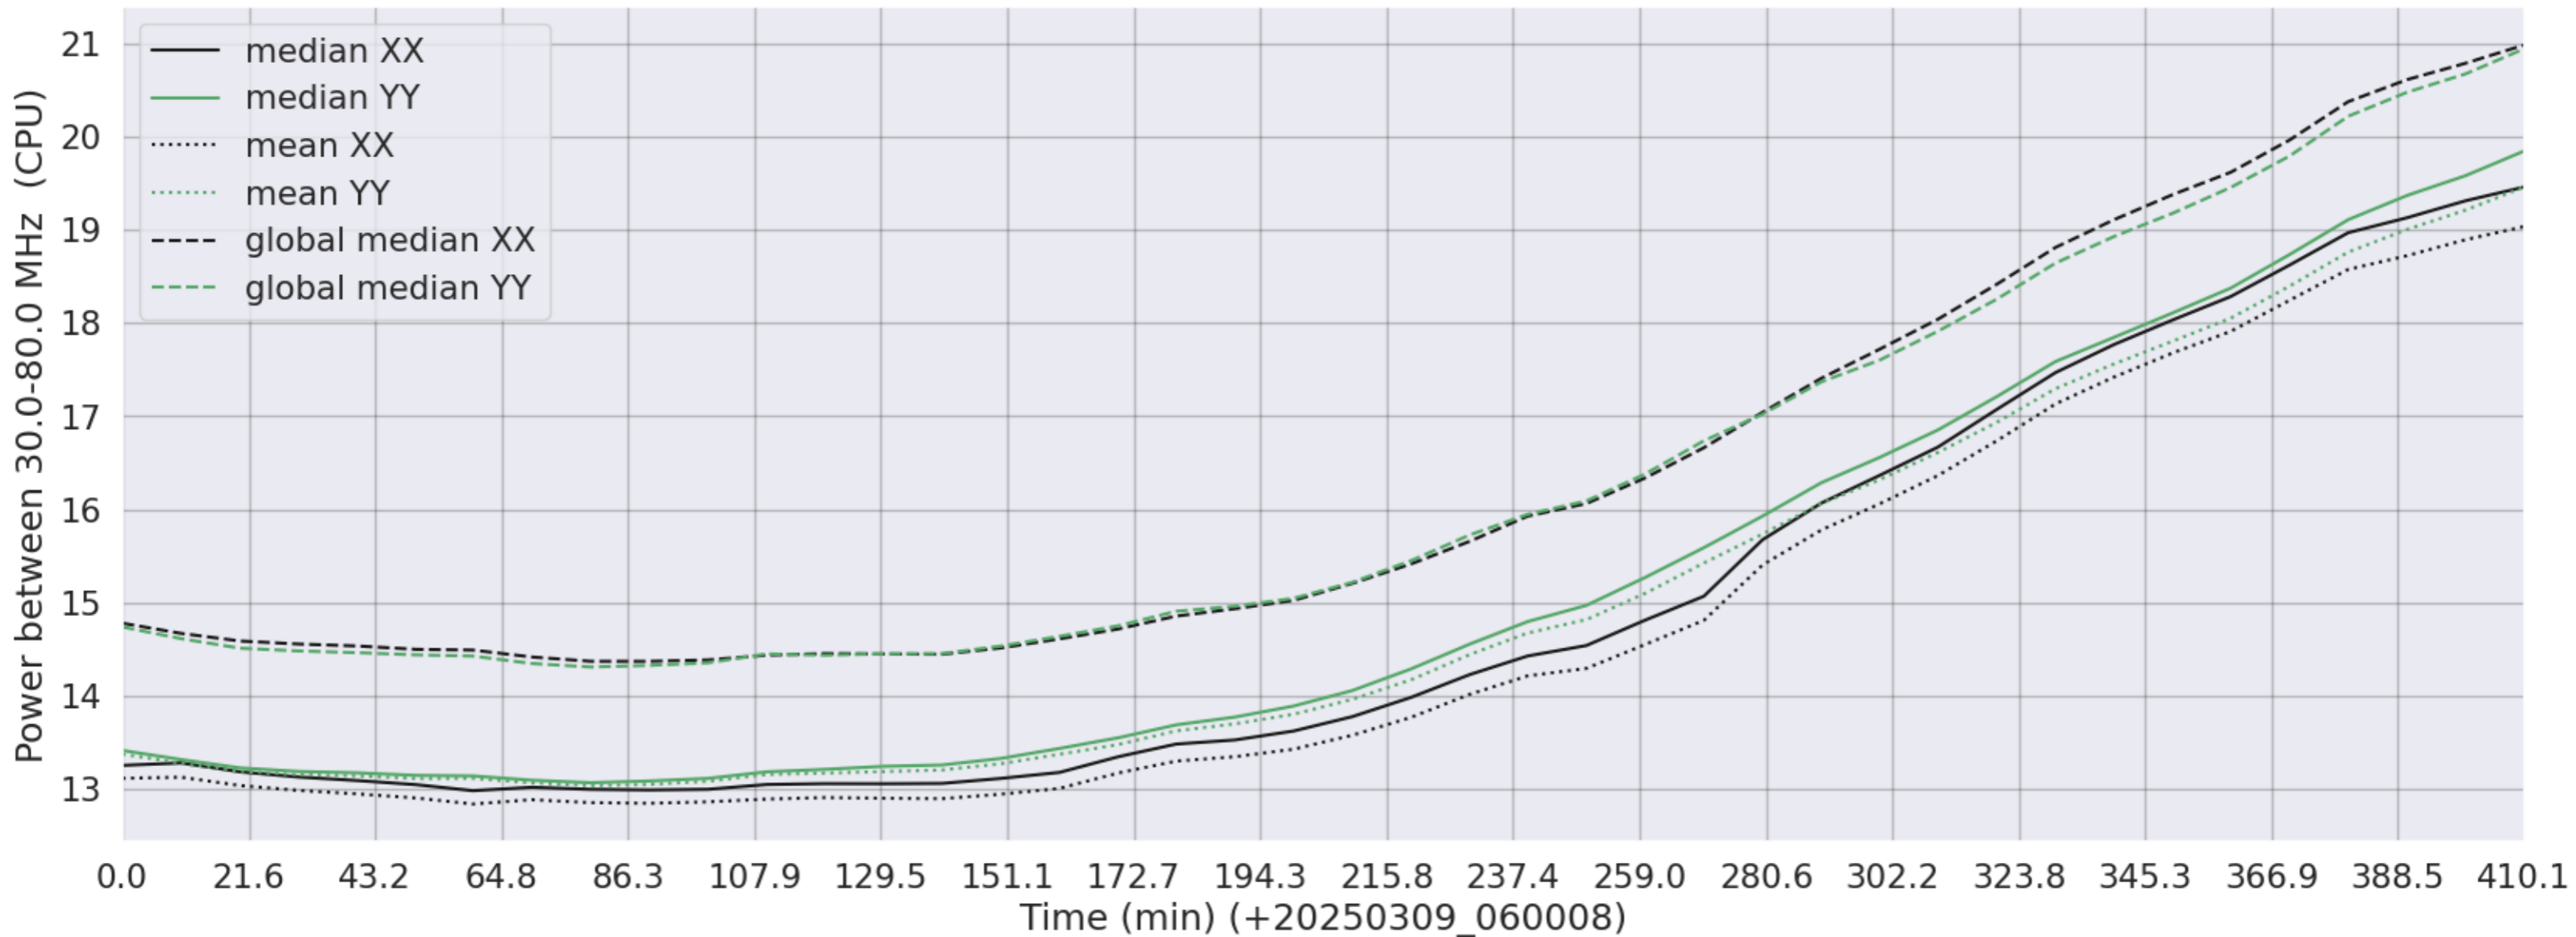

LWA121 - Correlator# 153 - XX FLAGS:Good - YY FLAGS:Good

LWA122 - Correlator# 152 - XX FLAGS:Good - YY FLAGS:Good