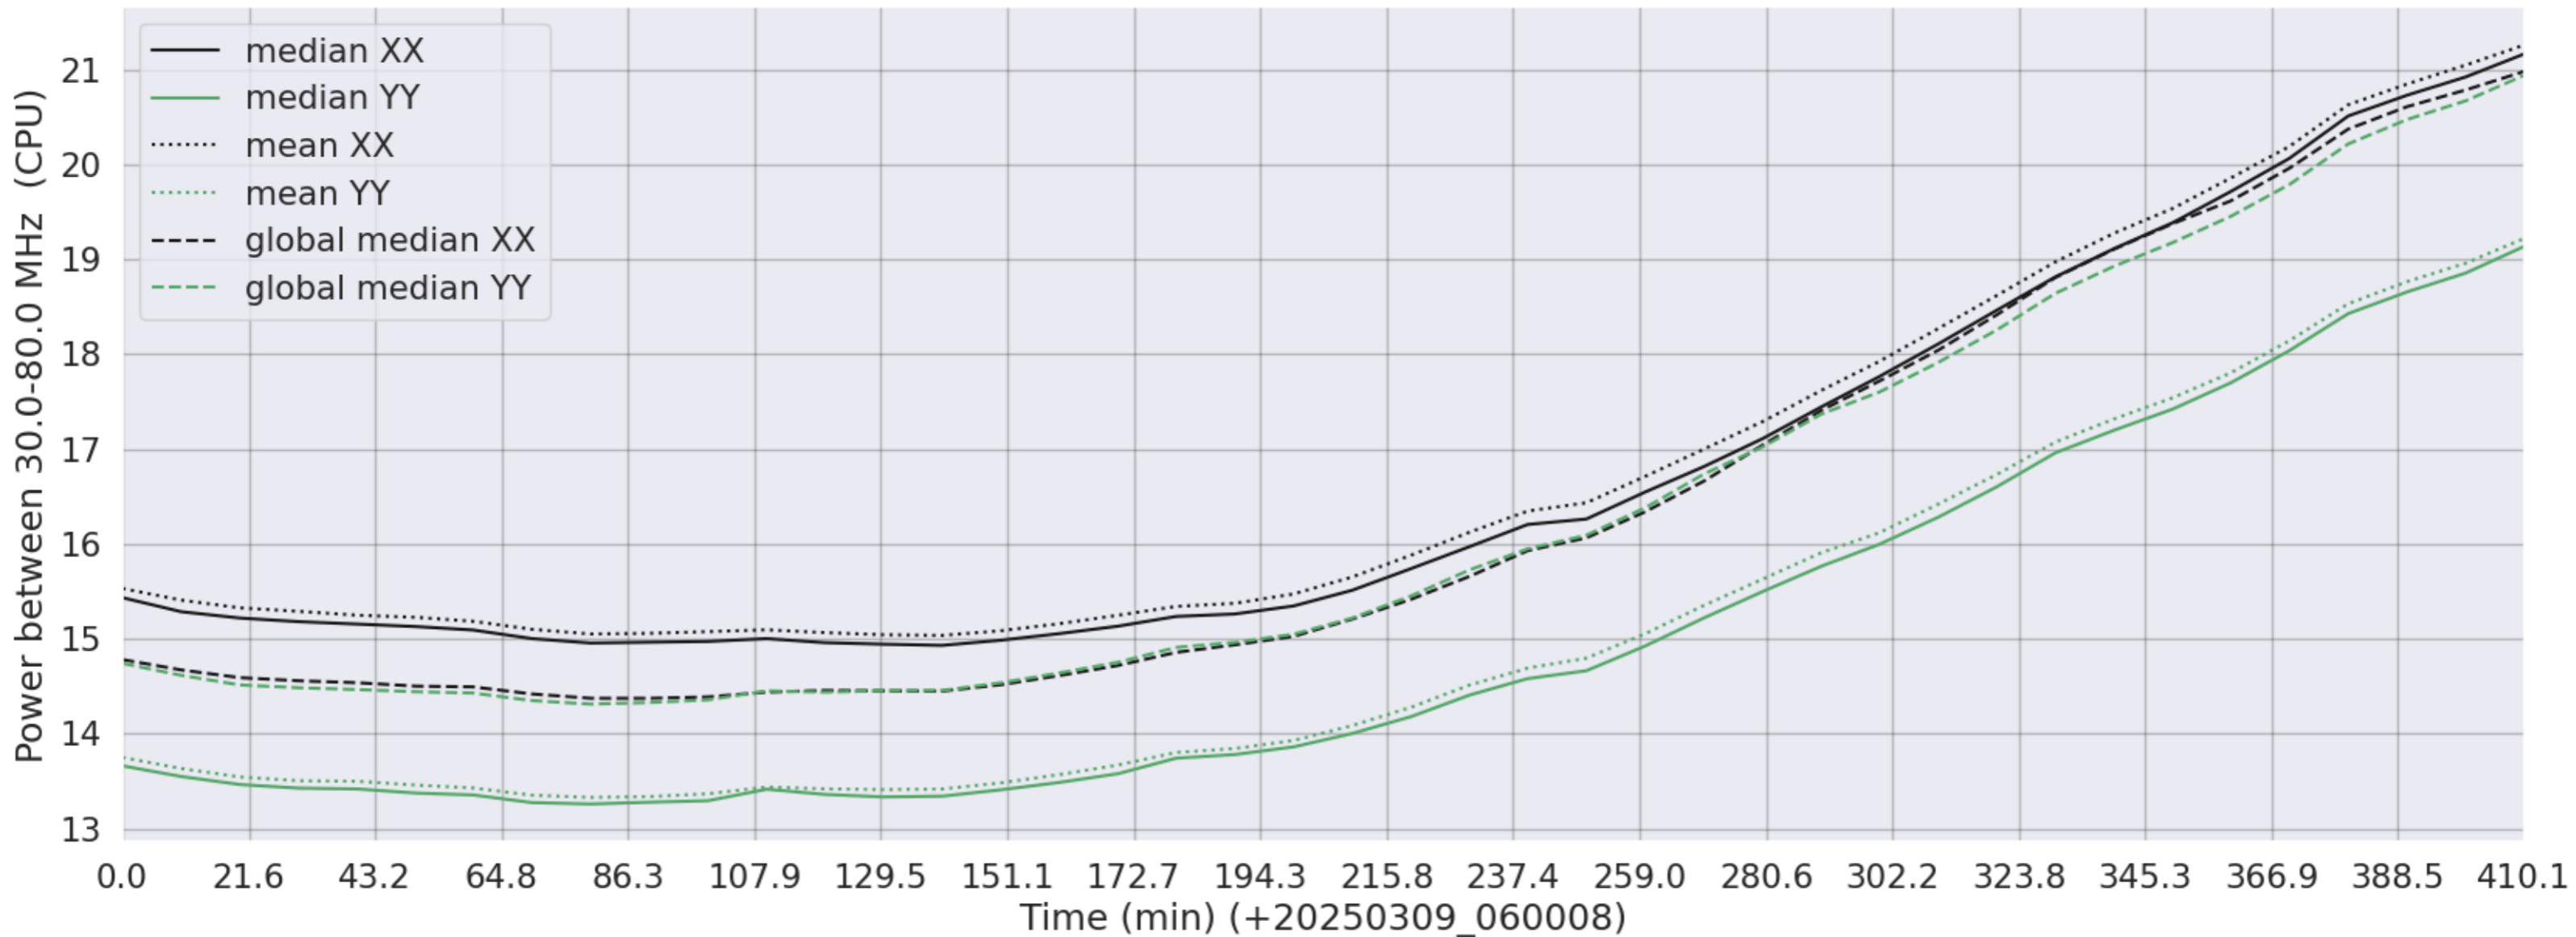

LWA071 - Correlator# 084 - XX FLAGS:Good - YY FLAGS:Good

LWA047 - Correlator# 085 - XX FLAGS:Good - YY FLAGS:Good

LWA074 - Correlator# 086 - XX FLAGS:Good - YY FLAGS:Good

LWA073 - Correlator# 087 - XX FLAGS:Good - YY FLAGS:Good