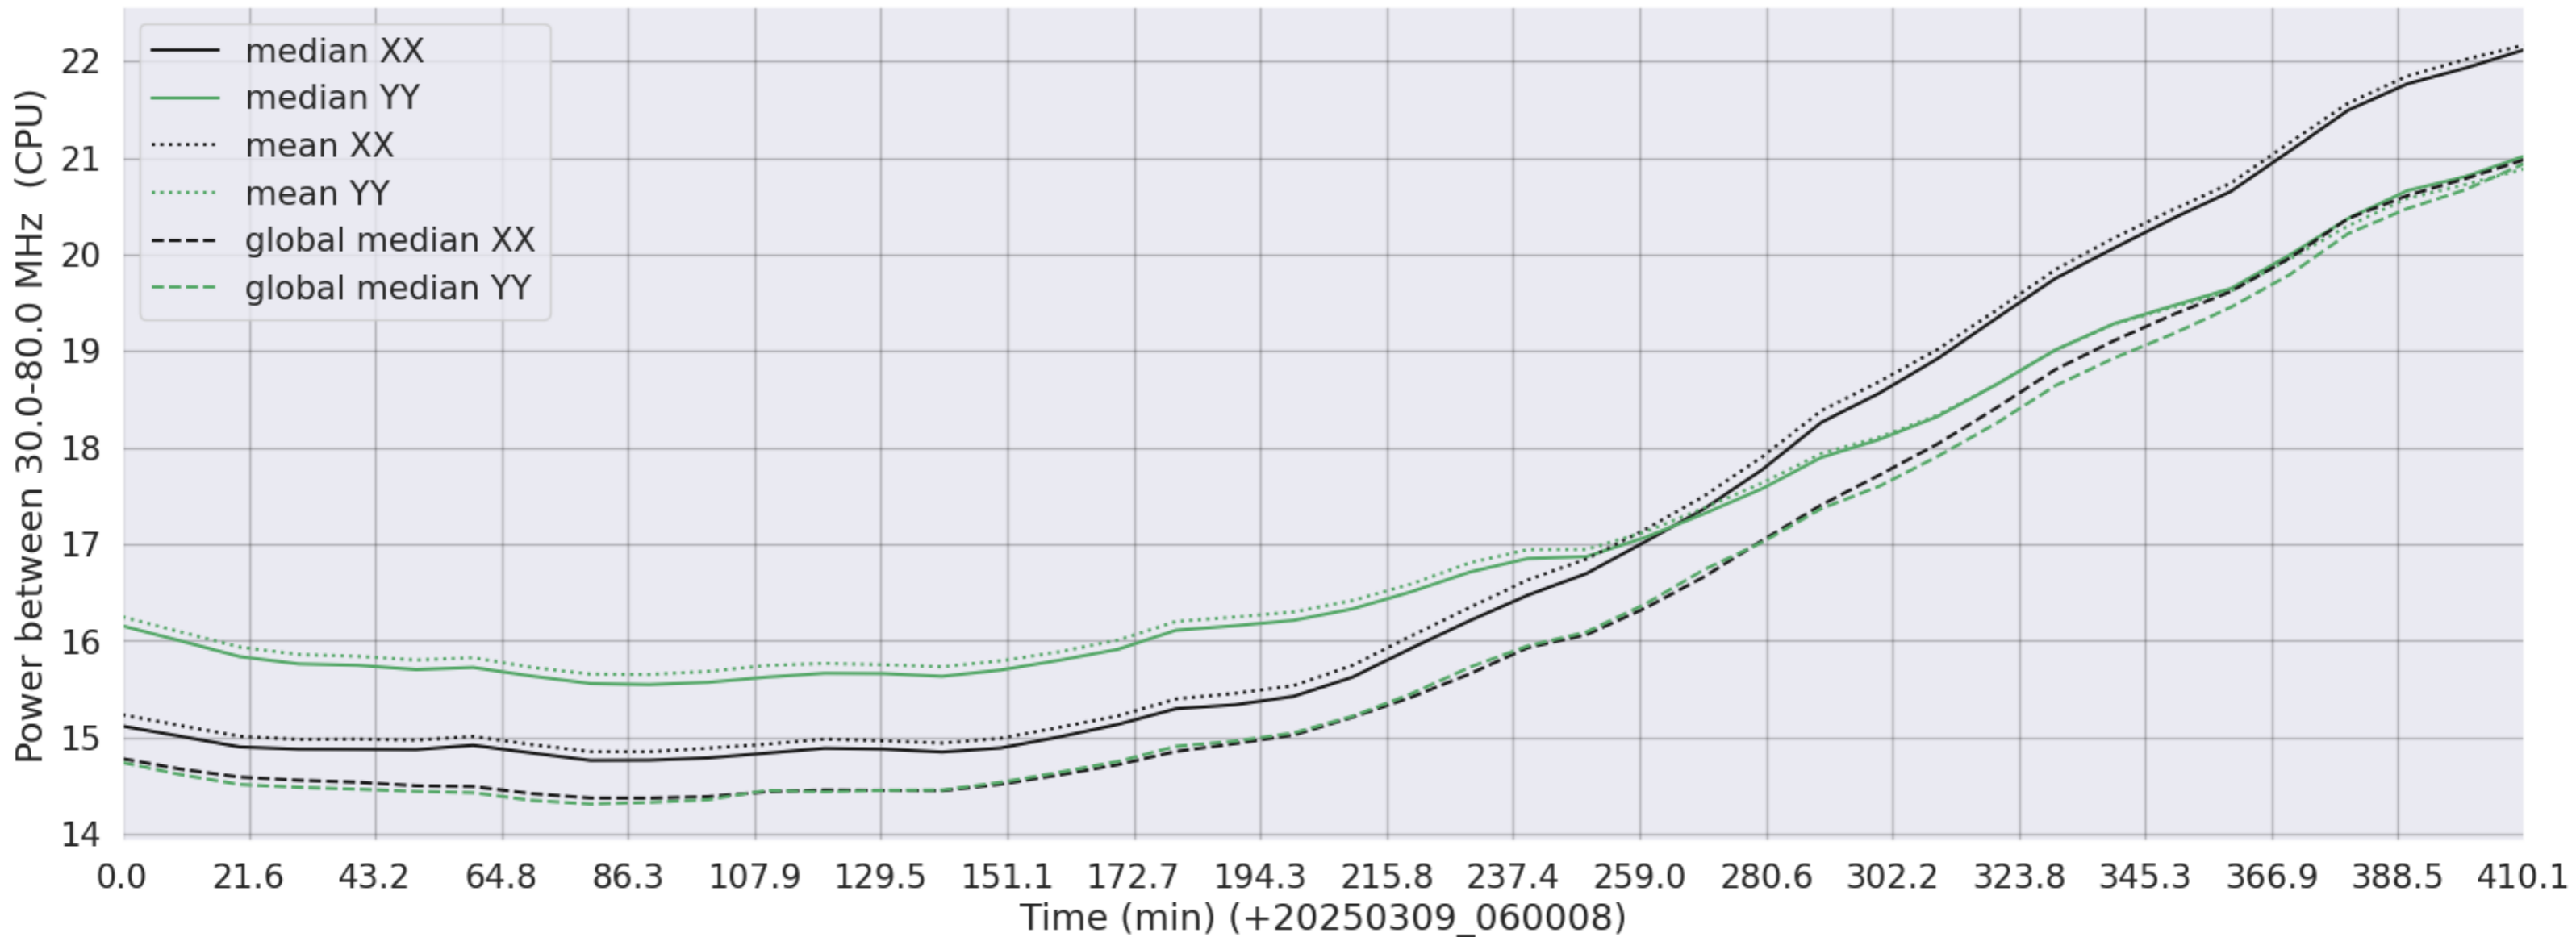

LWA358 - Correlator# 159 - XX FLAGS:Good - YY FLAGS:Good

LWA361 - Correlator# 158 - XX FLAGS:Good - YY FLAGS:Good