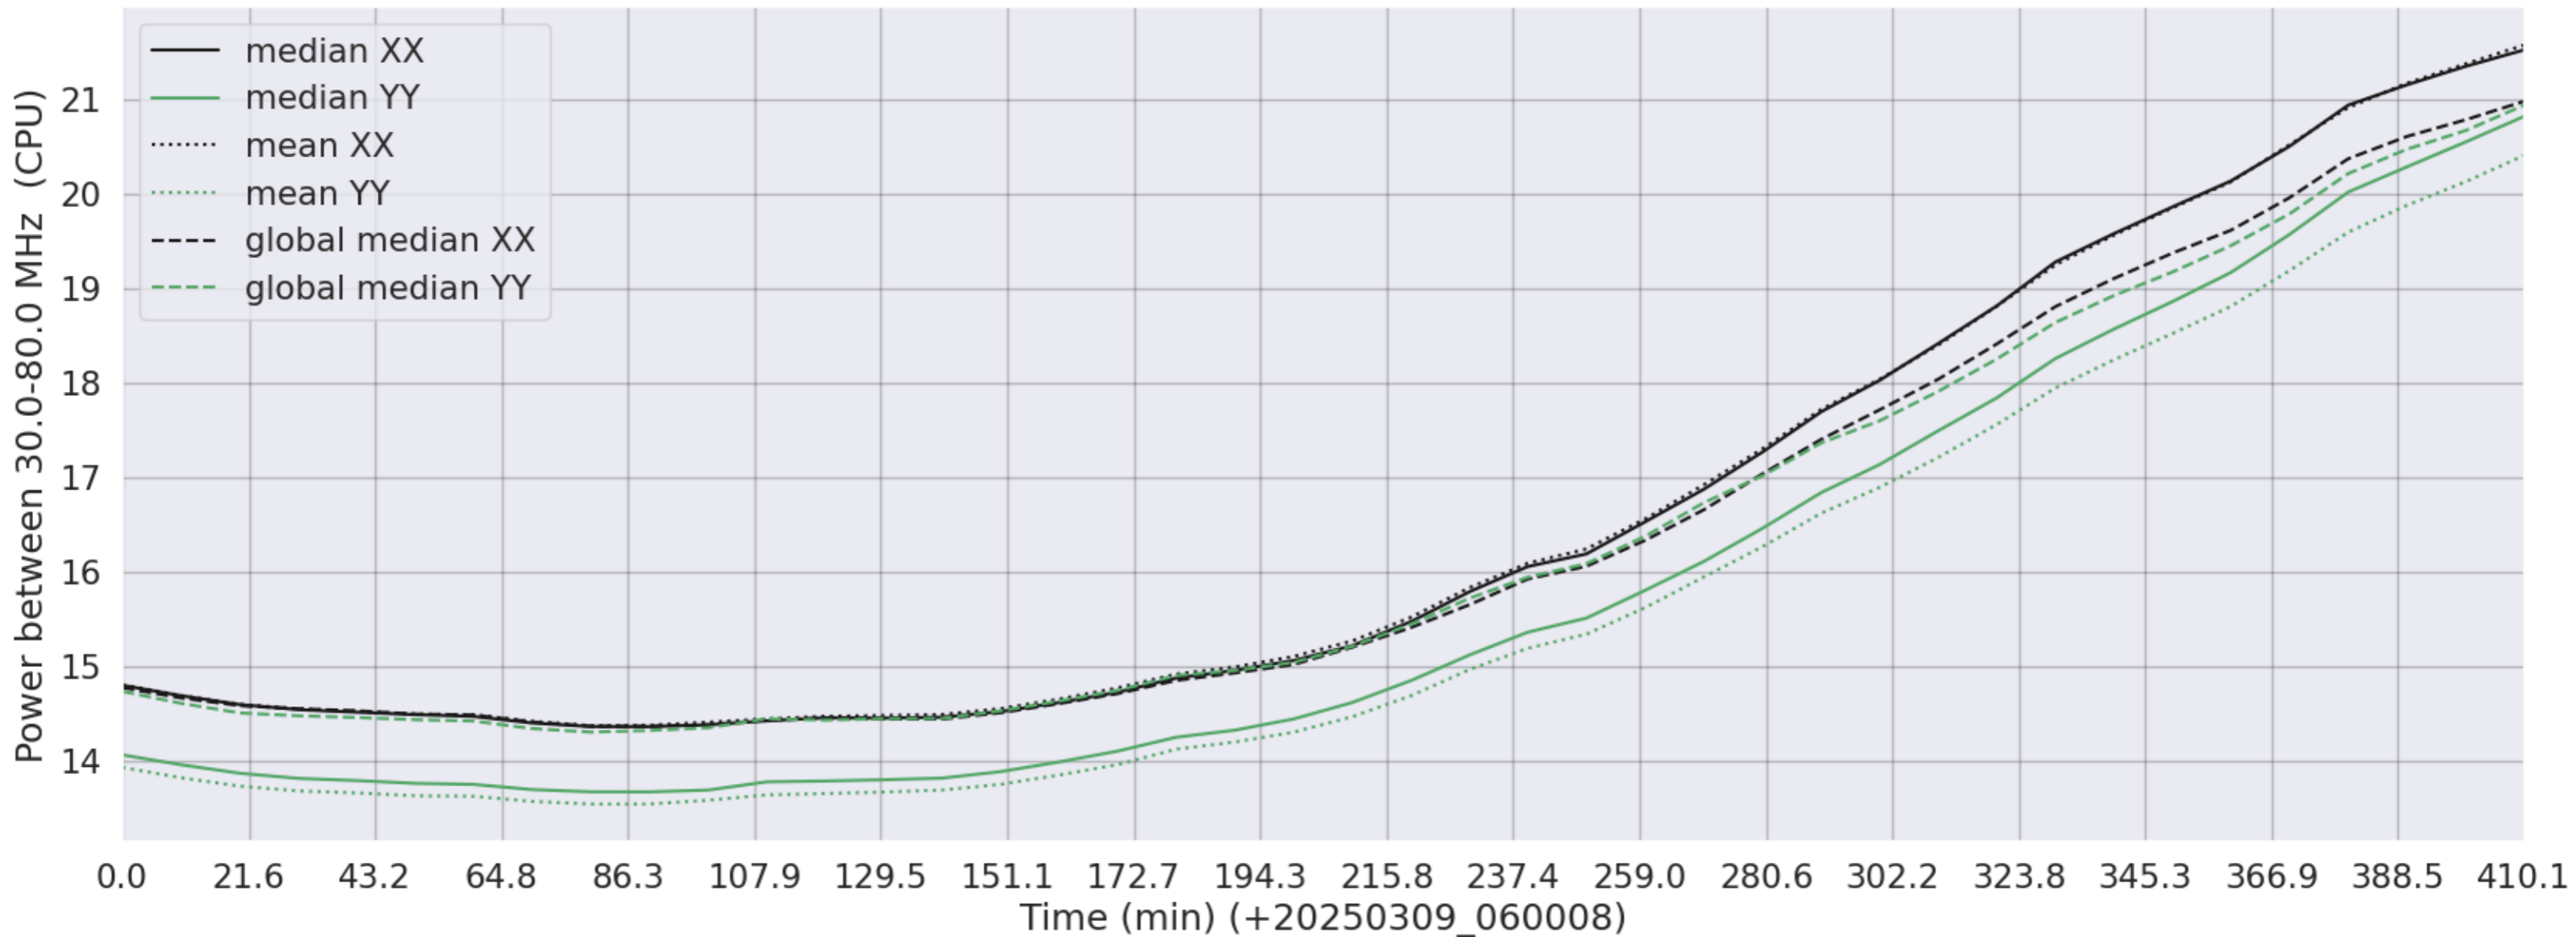

LWA087 - Correlator# 142 - XX FLAGS:Good - YY FLAGS:Good

LWA064 - Correlator# 141 - XX FLAGS:Good - YY FLAGS:Good