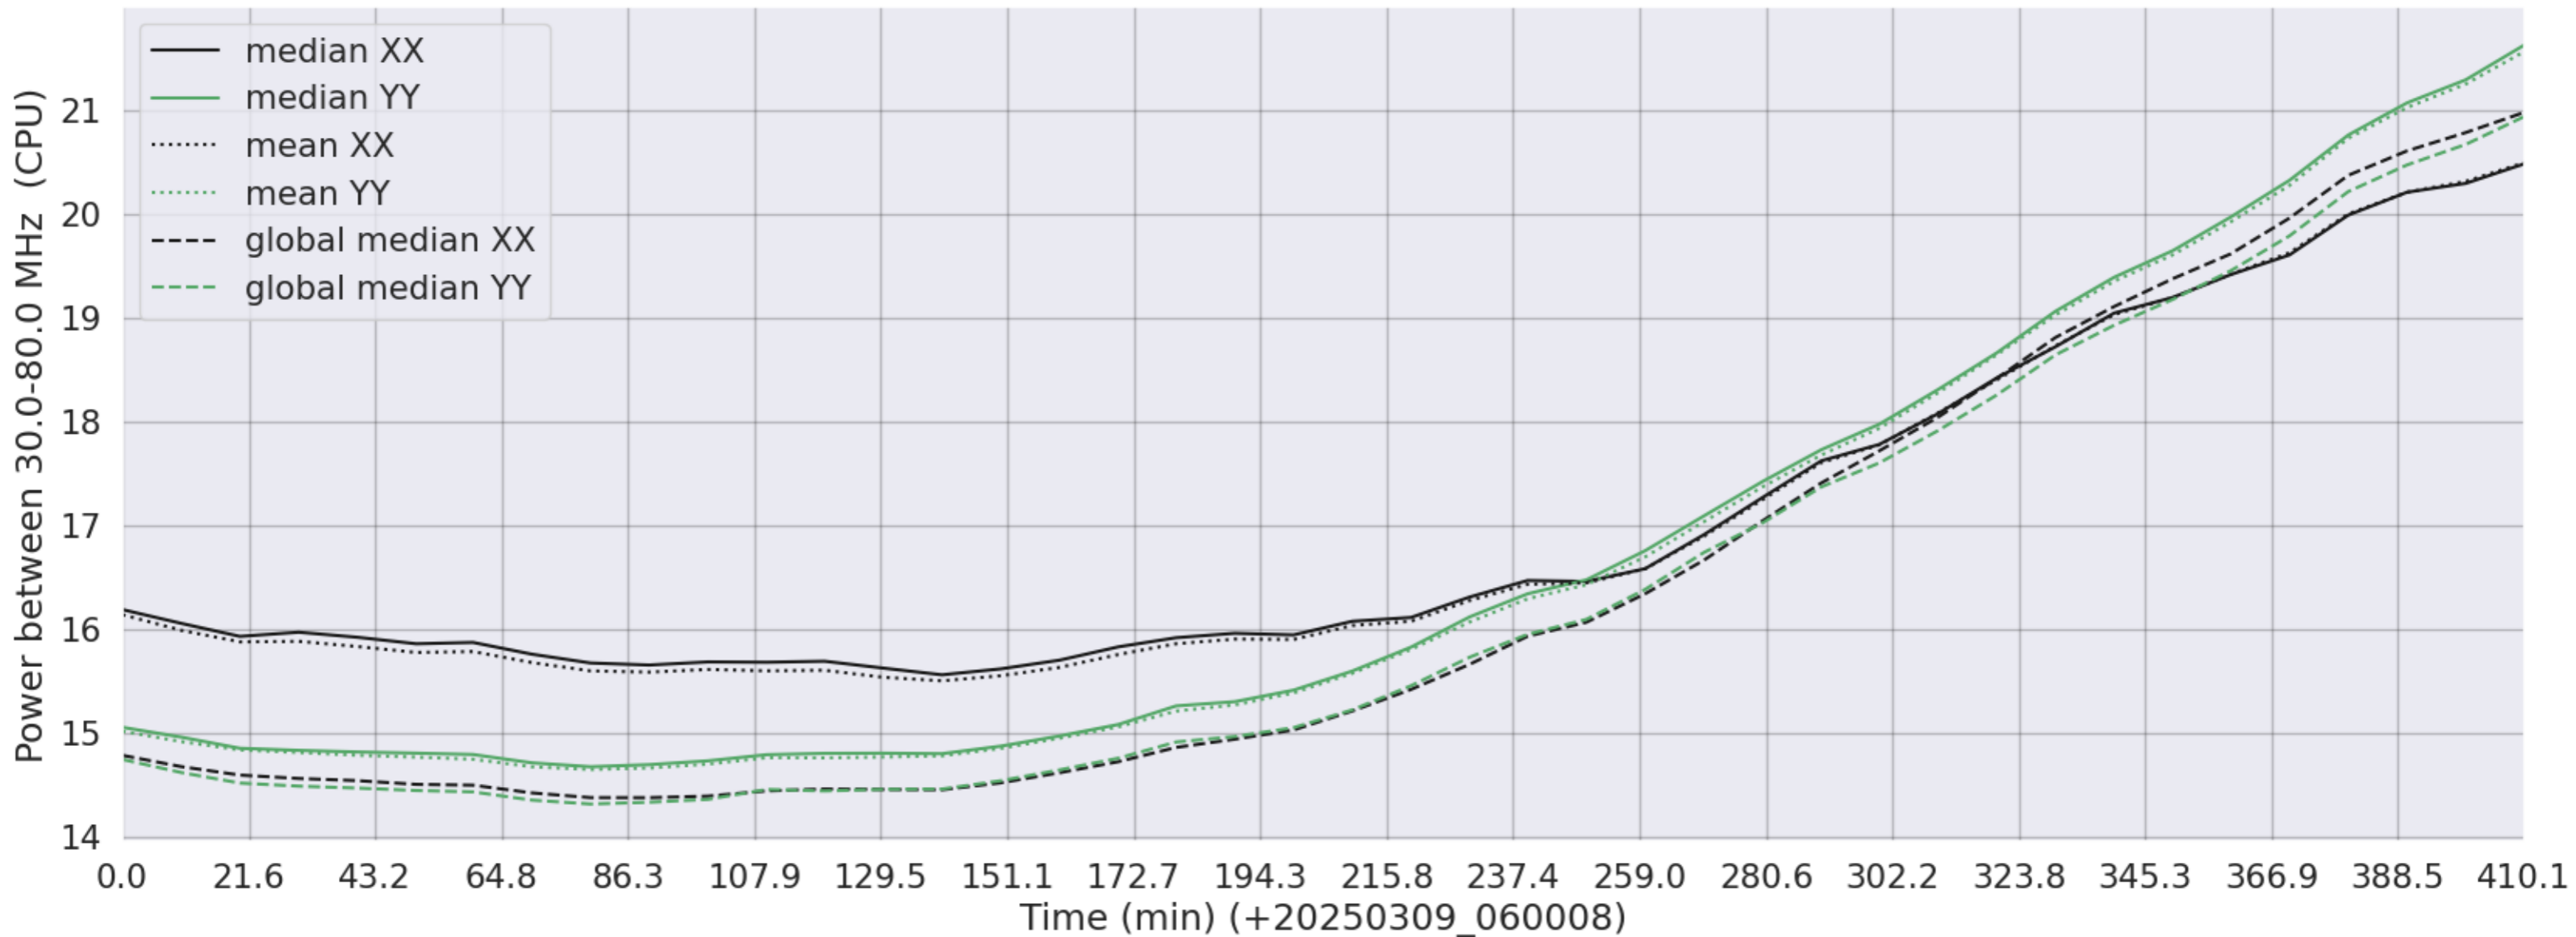

LWA266 - Correlator# 000 - XX FLAGS:Good - YY FLAGS:Good

LWA259 - Correlator# 001 - XX FLAGS:Good - YY FLAGS:Good

LWA268 - Correlator# 002 - XX FLAGS:Good - YY FLAGS:Good

LWA267 - Correlator# 003 - XX FLAGS:Good - YY FLAGS:Good