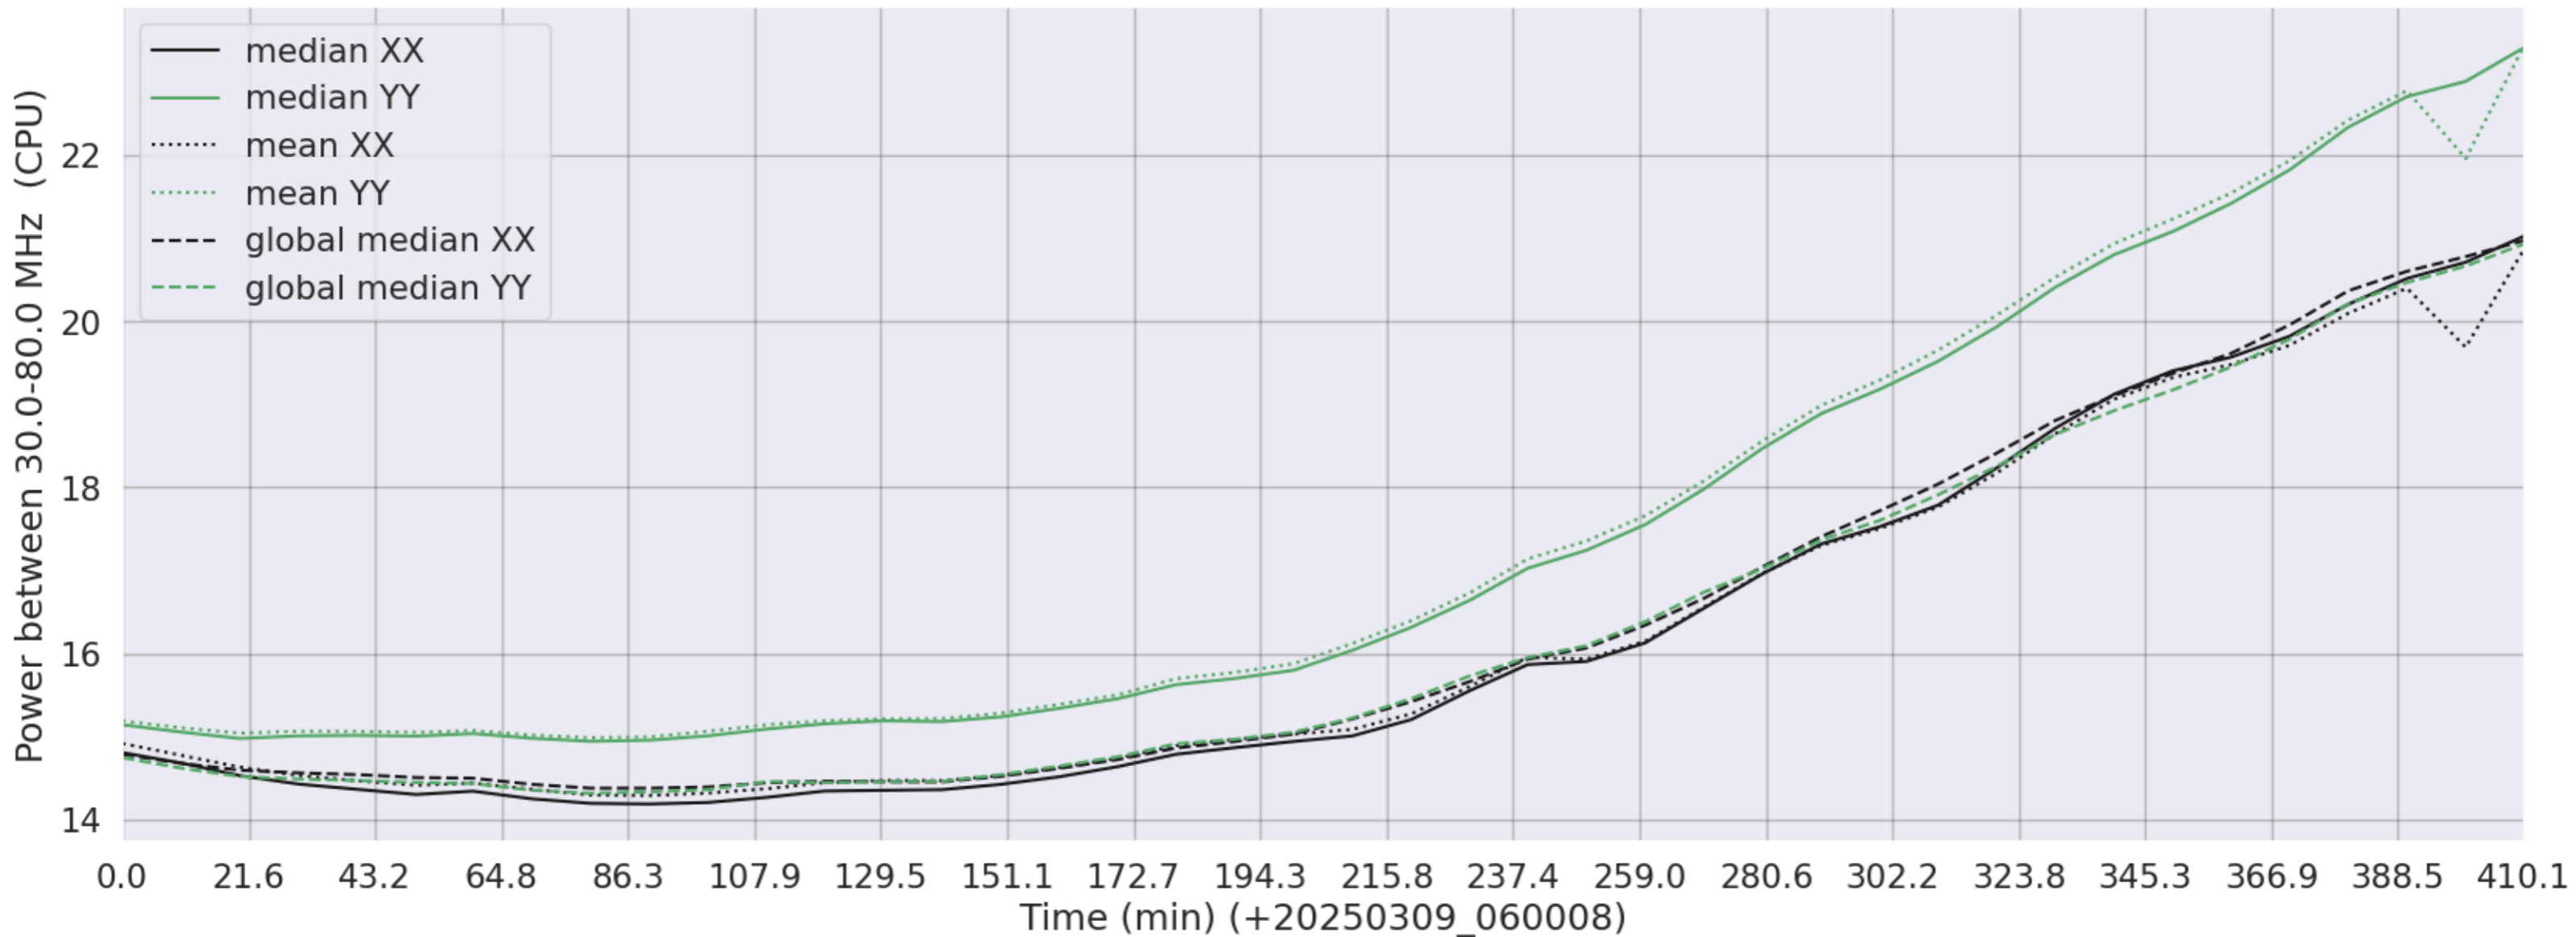

LWA340 - Correlator# 026 - XX FLAGS:Good - YY FLAGS:Good

LWA332 - Correlator# 025 - XX FLAGS:Good - YY FLAGS:Good