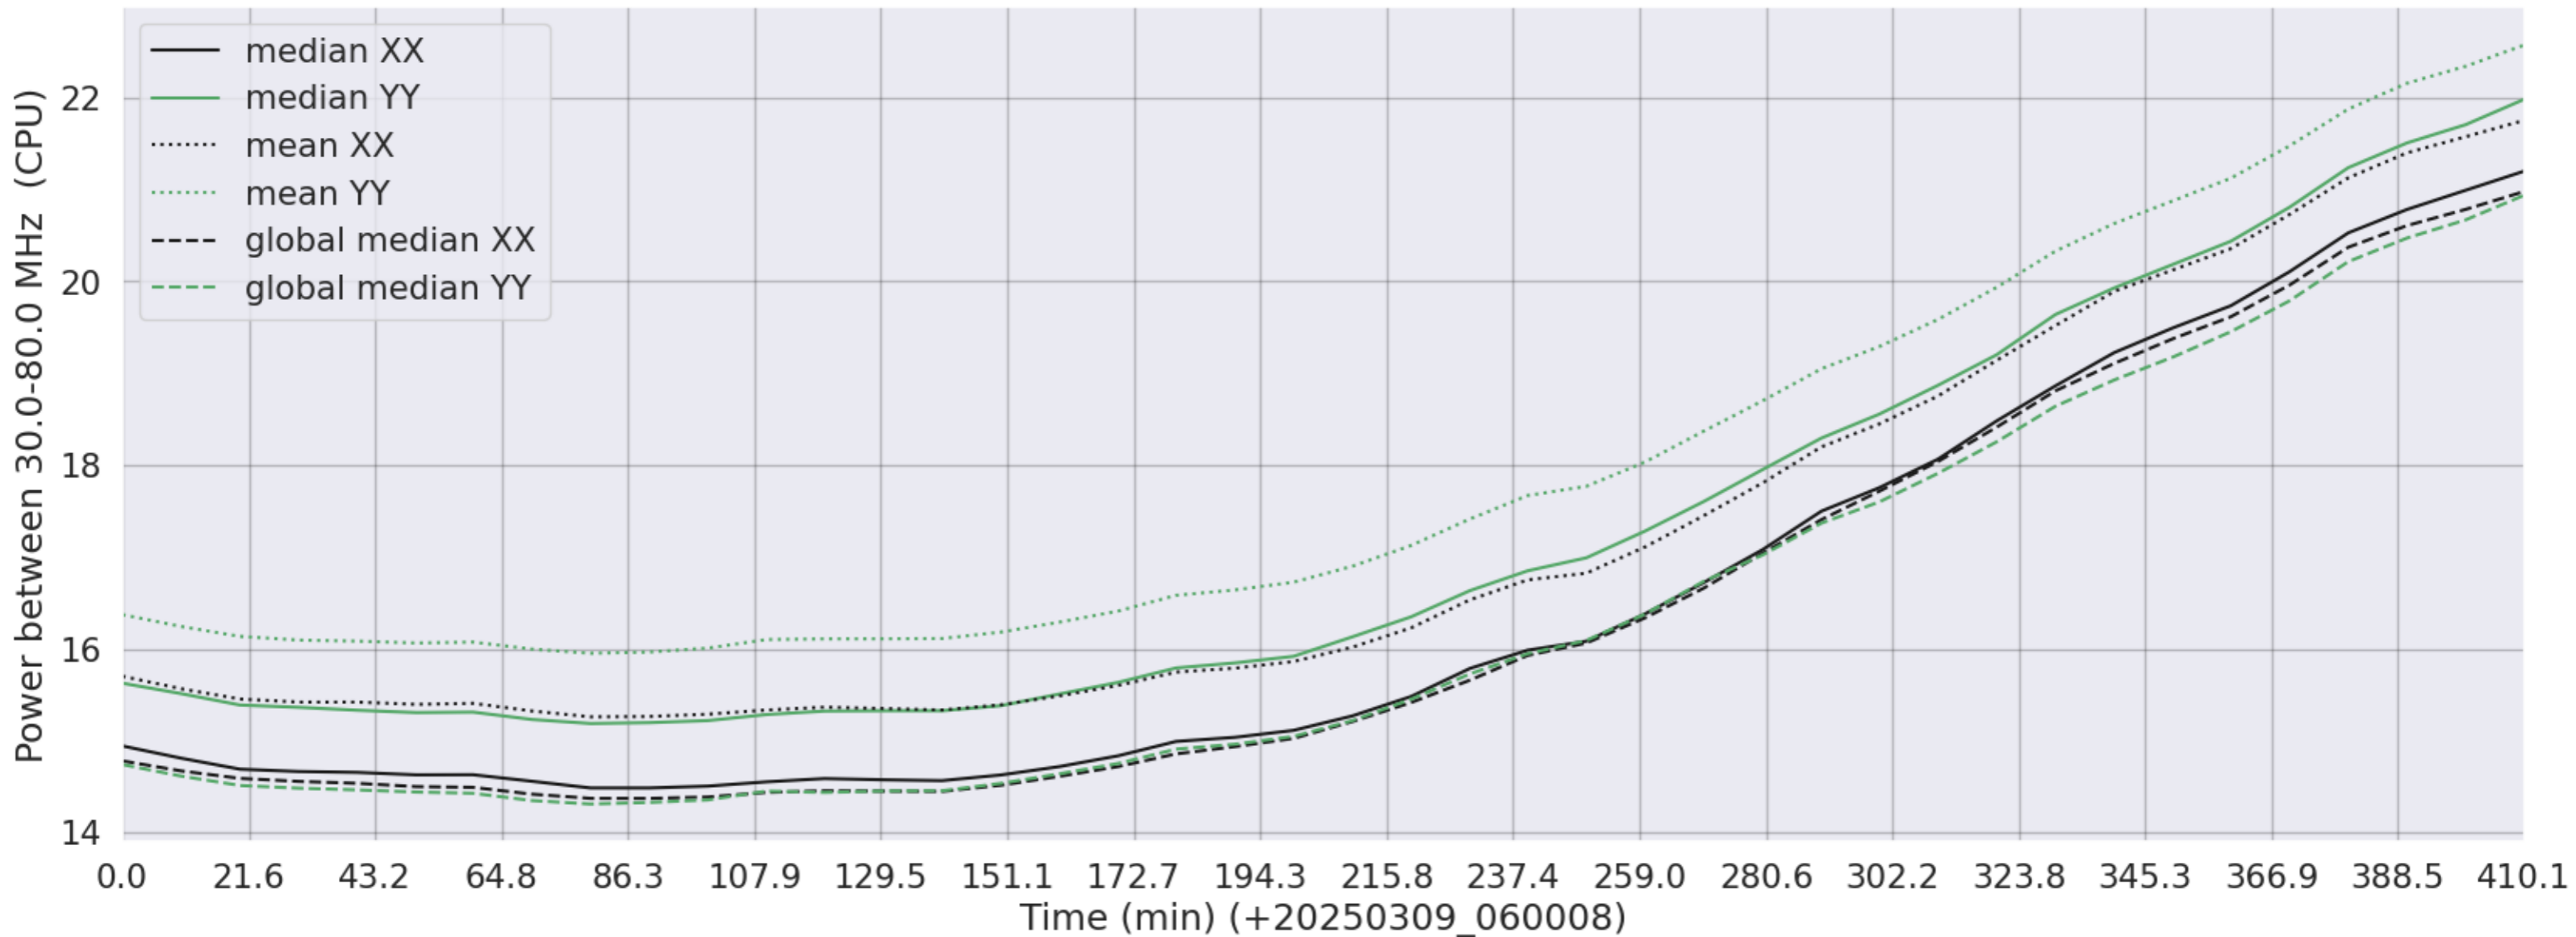

LWA230 - Correlator# 303 - XX FLAGS:Good - YY FLAGS:Good

LWA228 - Correlator# 302 - XX FLAGS:Good - YY FLAGS:Good