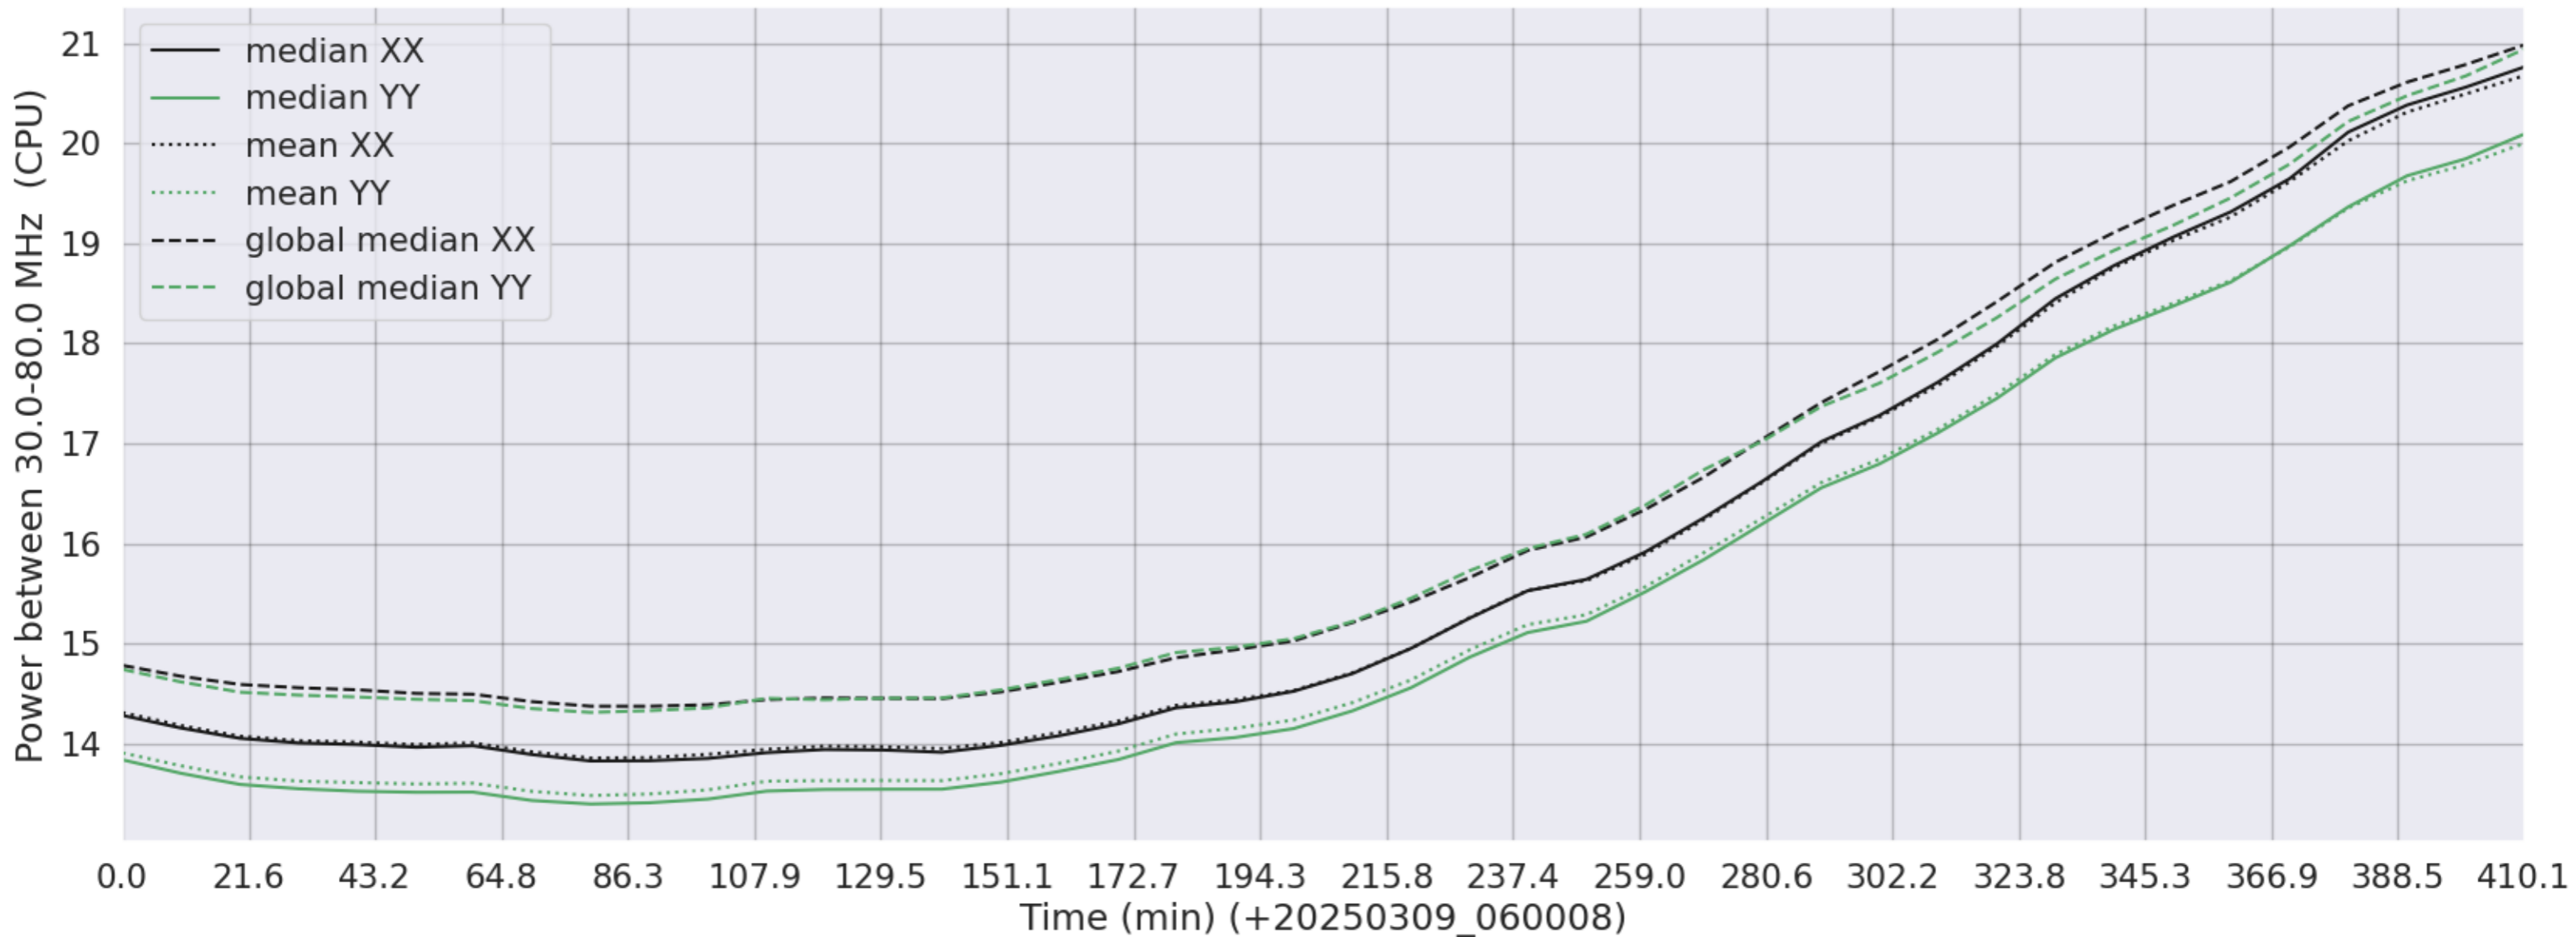

LWA180 - Correlator# 322 - XX FLAGS:Good - YY FLAGS:Good

LWA247 - Correlator# 321 - XX FLAGS:Good - YY FLAGS:Good