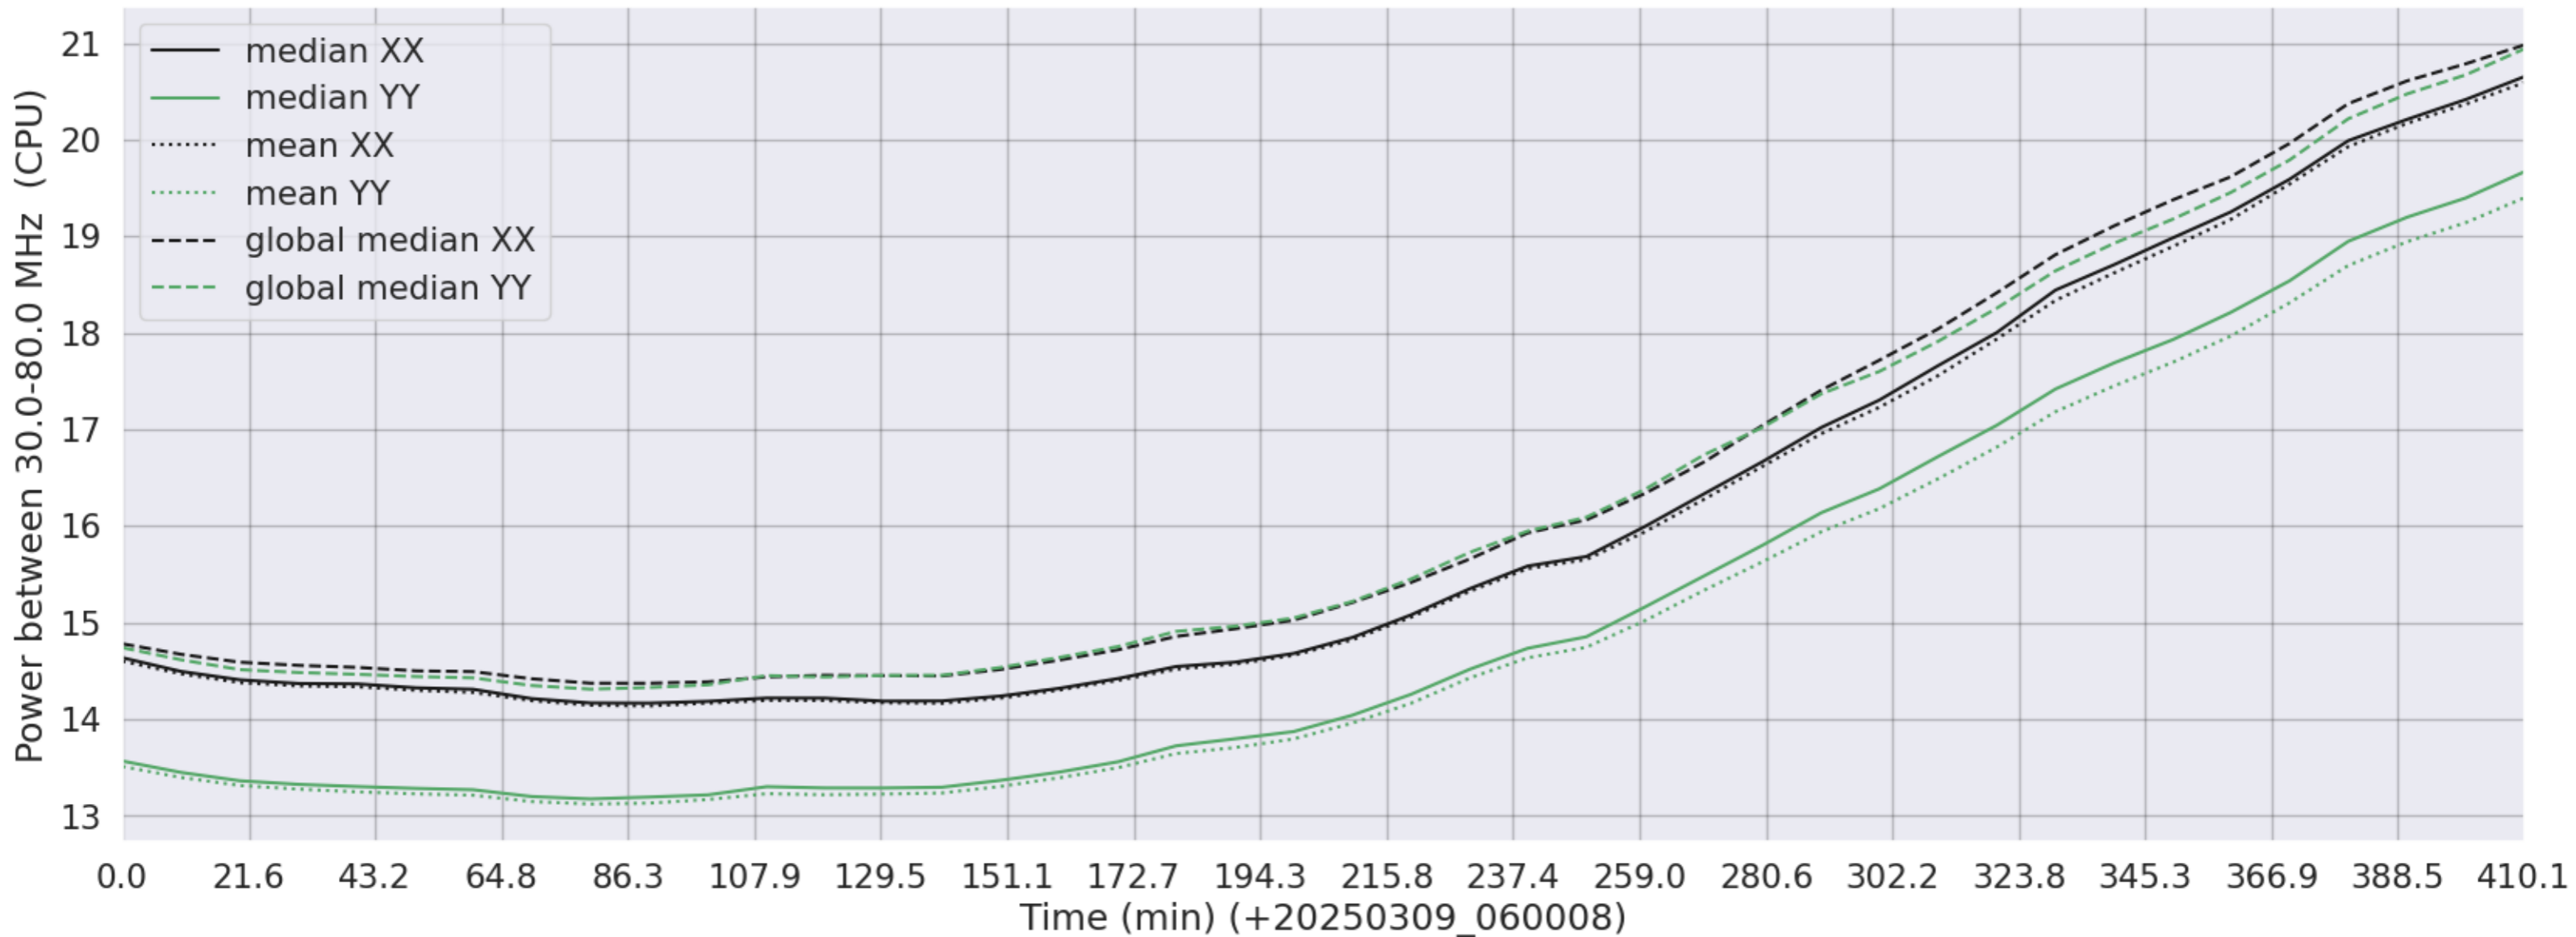

LWA113 - Correlator# 203 - XX FLAGS:Good - YY FLAGS:Good

LWA114 - Correlator# 202 - XX FLAGS:Good - YY FLAGS:Good