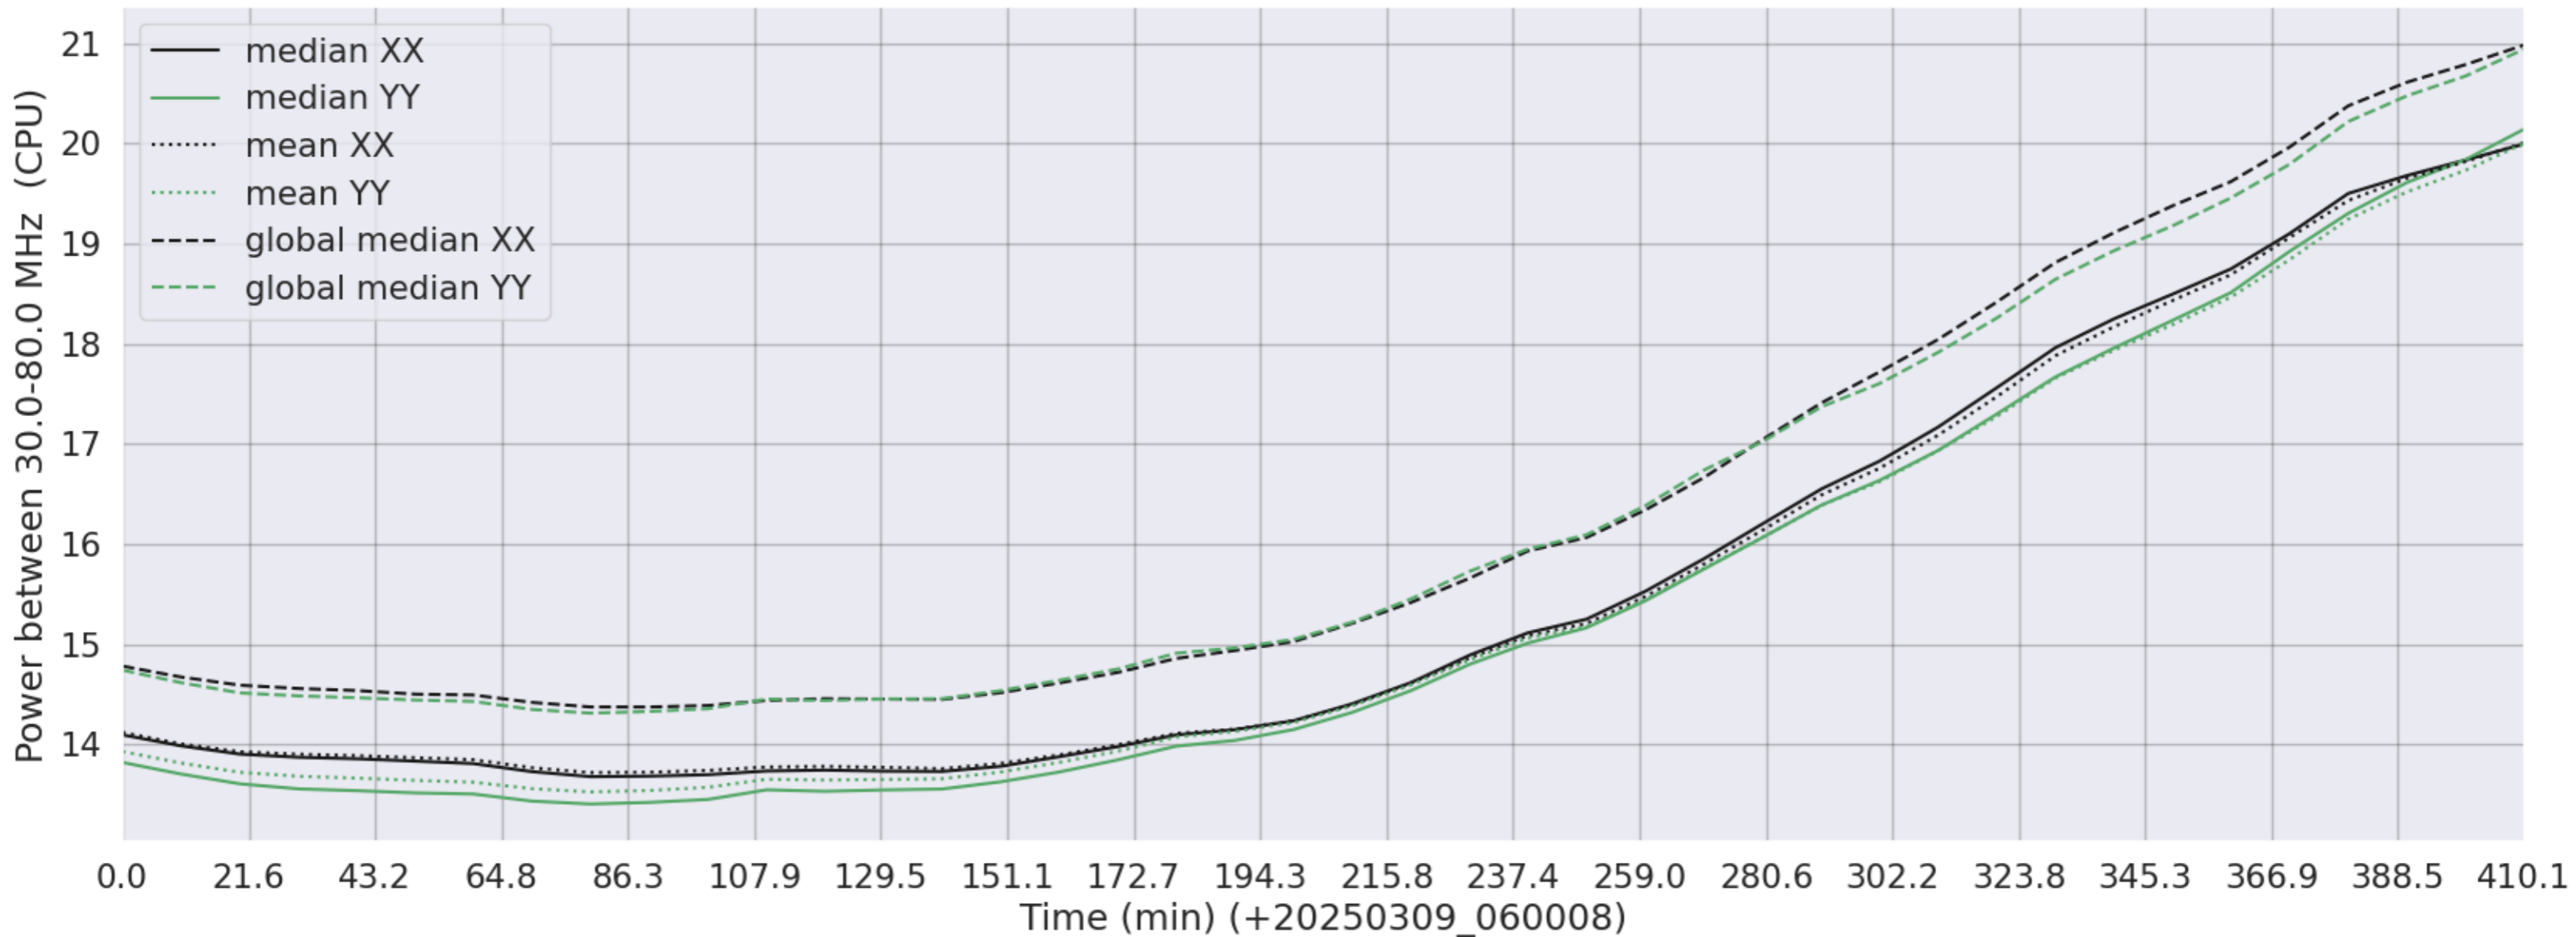

LWA008 - Correlator# 075 - XX FLAGS:Good - YY FLAGS:Good

LWA012 - Correlator# 074 - XX FLAGS:Good - YY FLAGS:Good