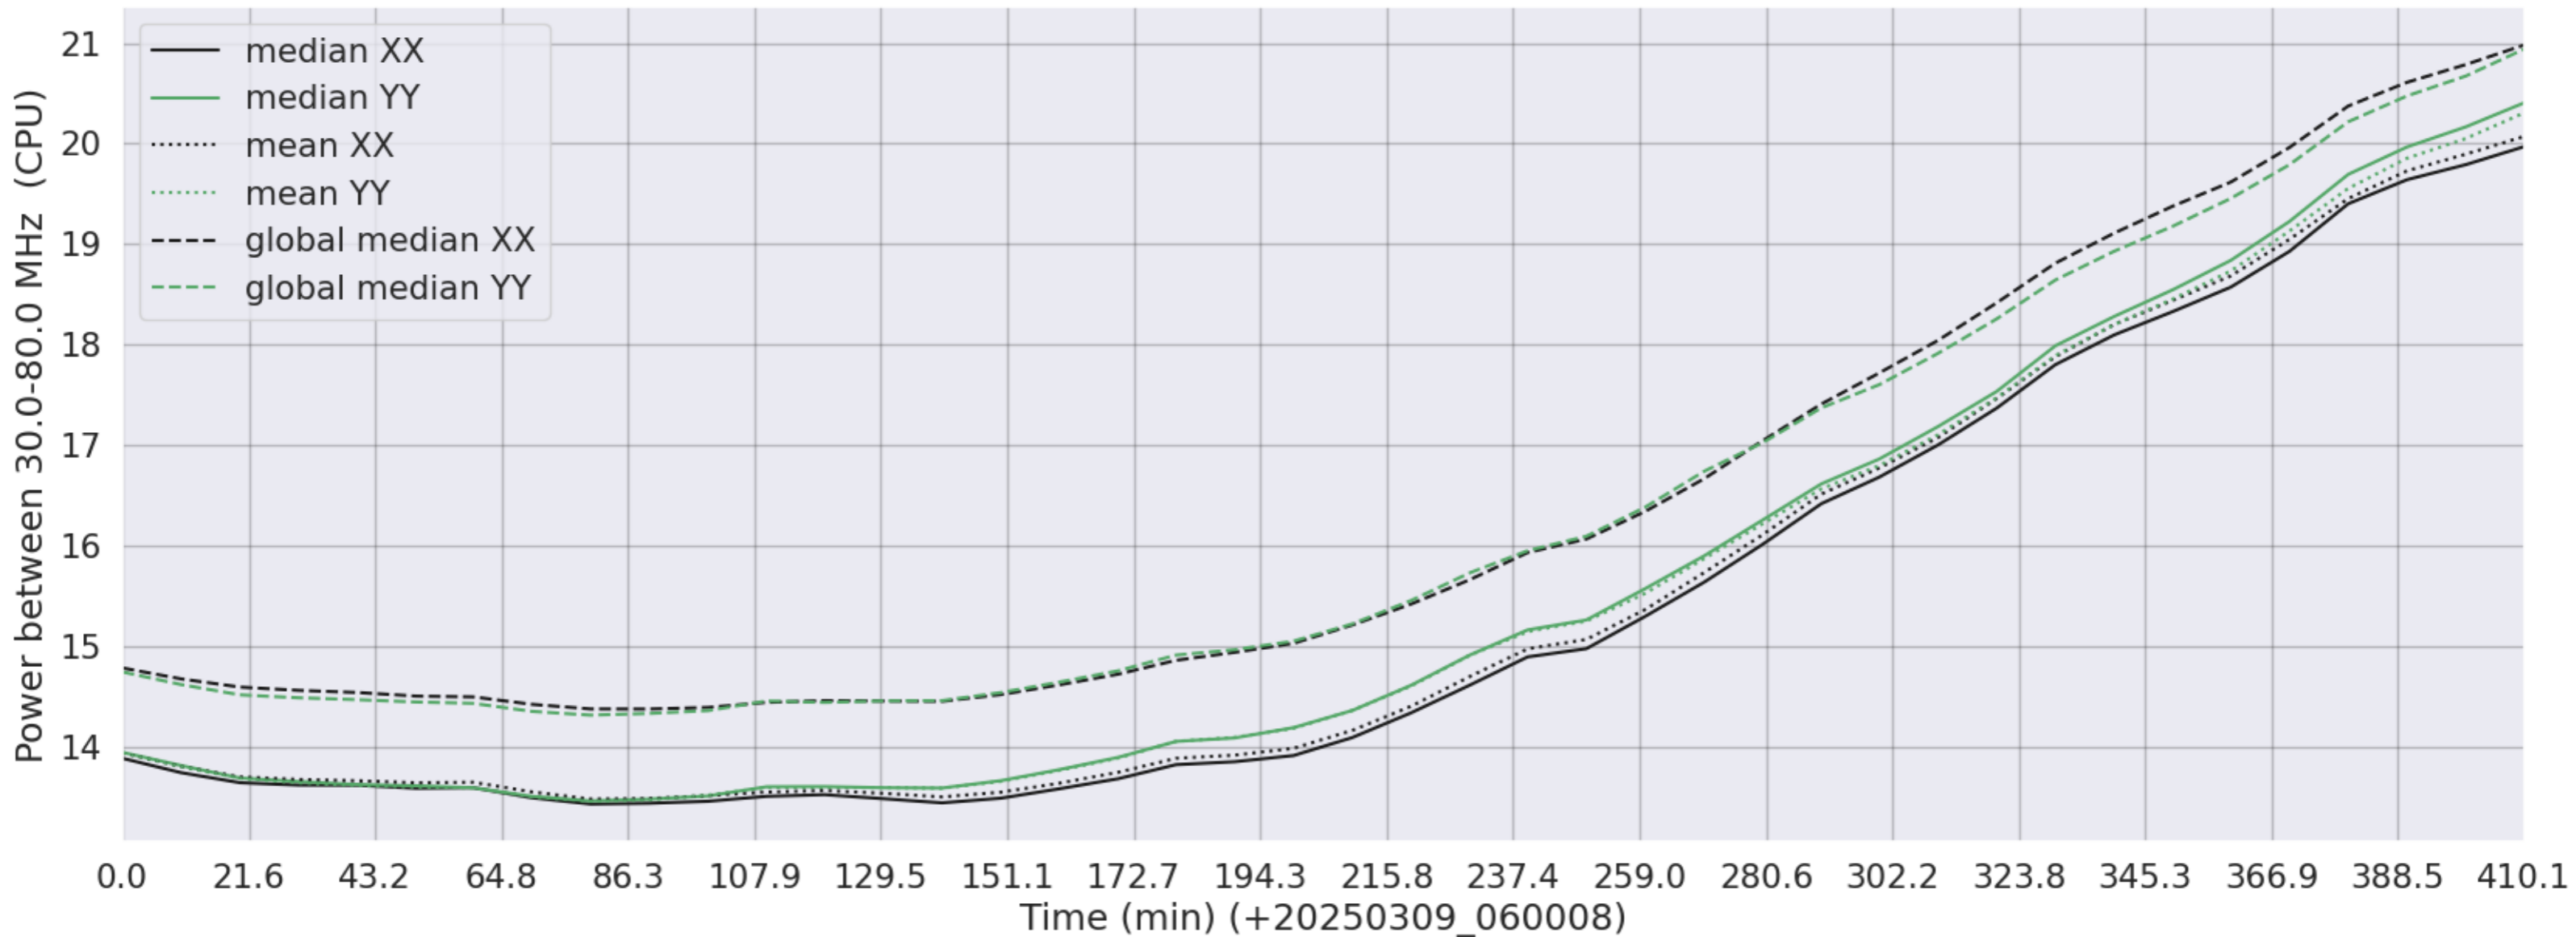

LWA031 - Correlator# 131 - XX FLAGS:Good - YY FLAGS:Good

LWA032 - Correlator# 130 - XX FLAGS:Good - YY FLAGS:Good