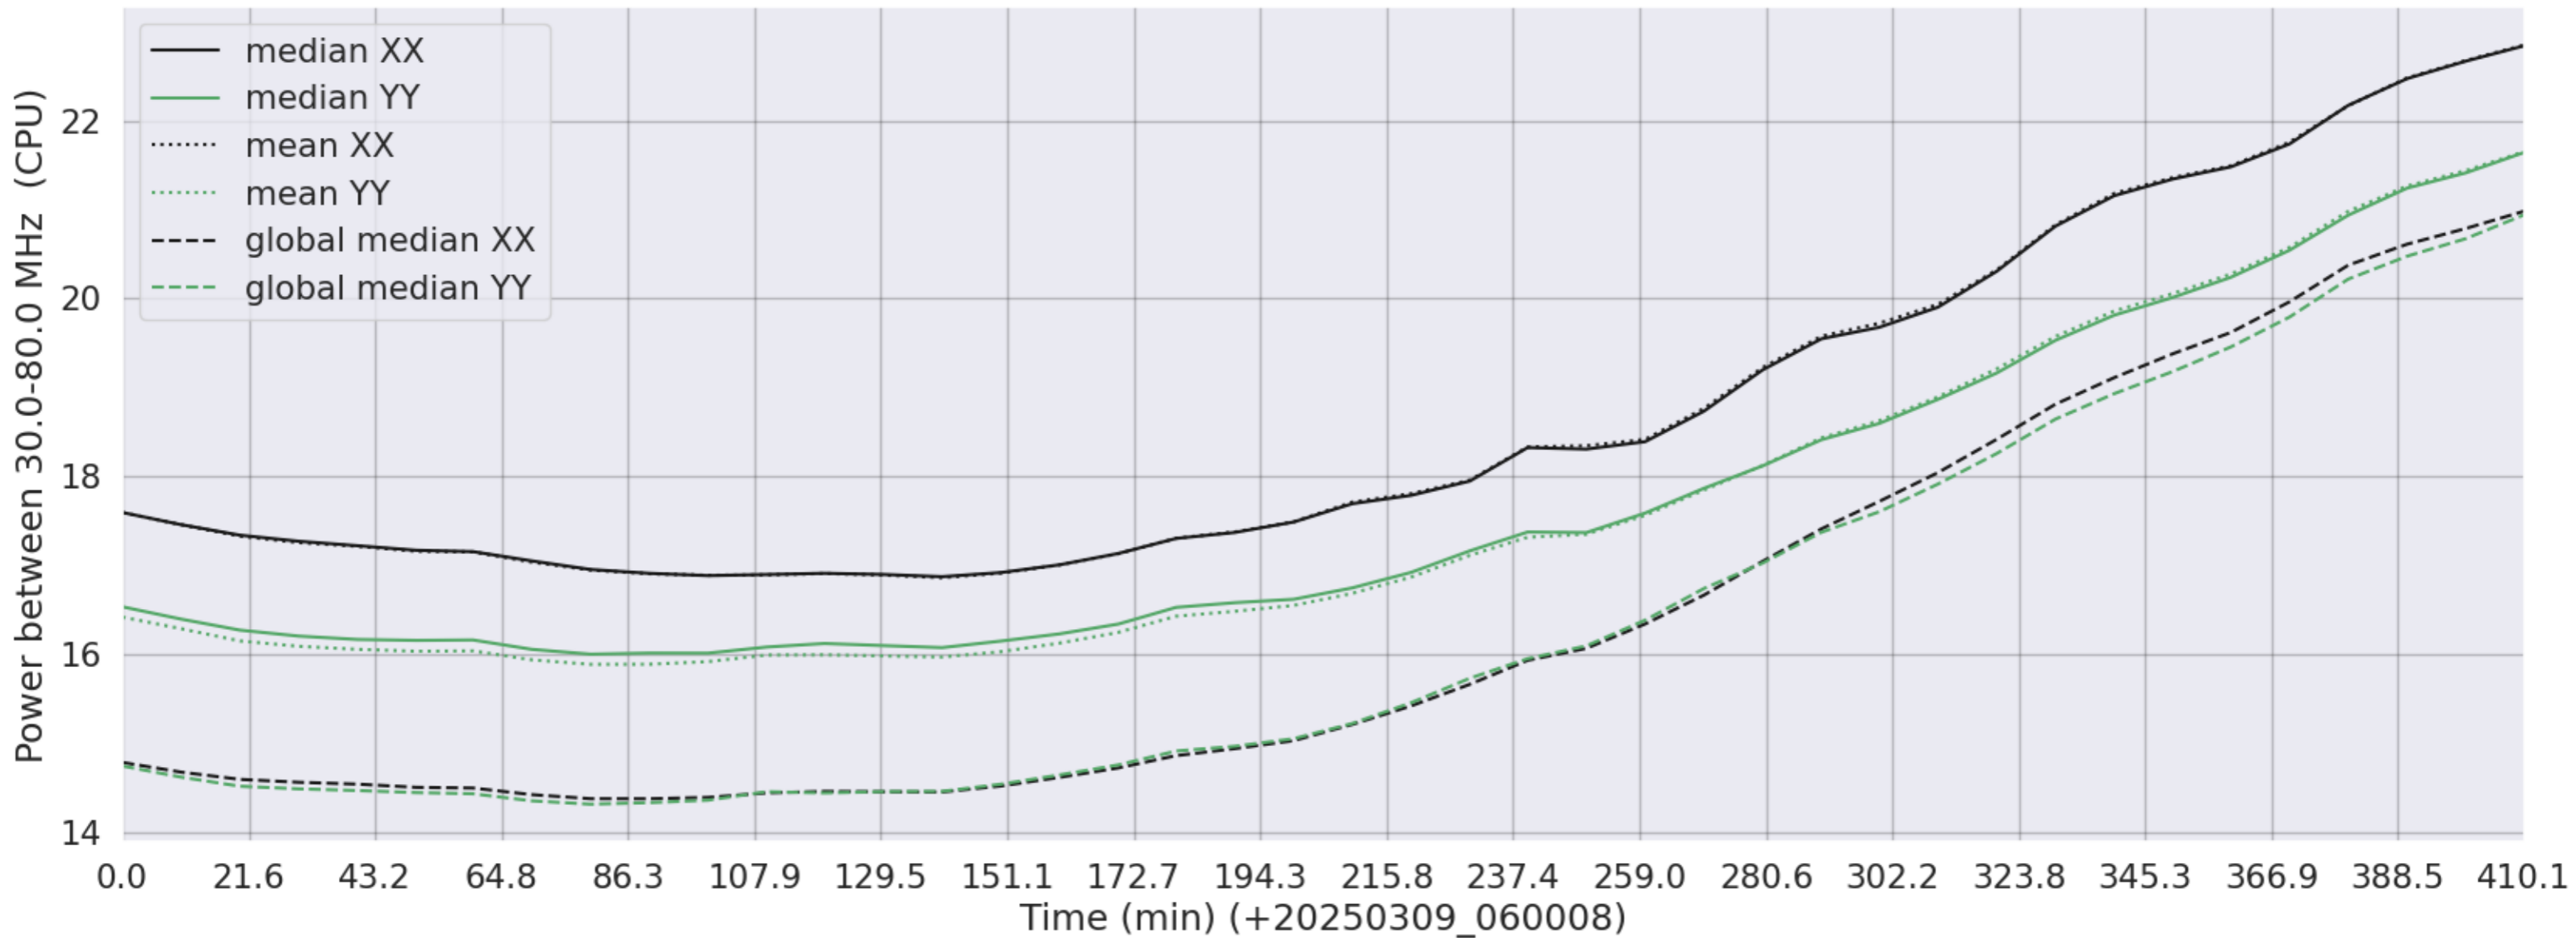

LWA336 - Correlator# 056 - XX FLAGS:Good - YY FLAGS:Good

LWA335 - Correlator# 057 - XX FLAGS:Good - YY FLAGS:Good

LWA343 - Correlator# 058 - XX FLAGS:Good - YY FLAGS:Good

LWA337 - Correlator# 059 - XX FLAGS:Good - YY FLAGS:Good