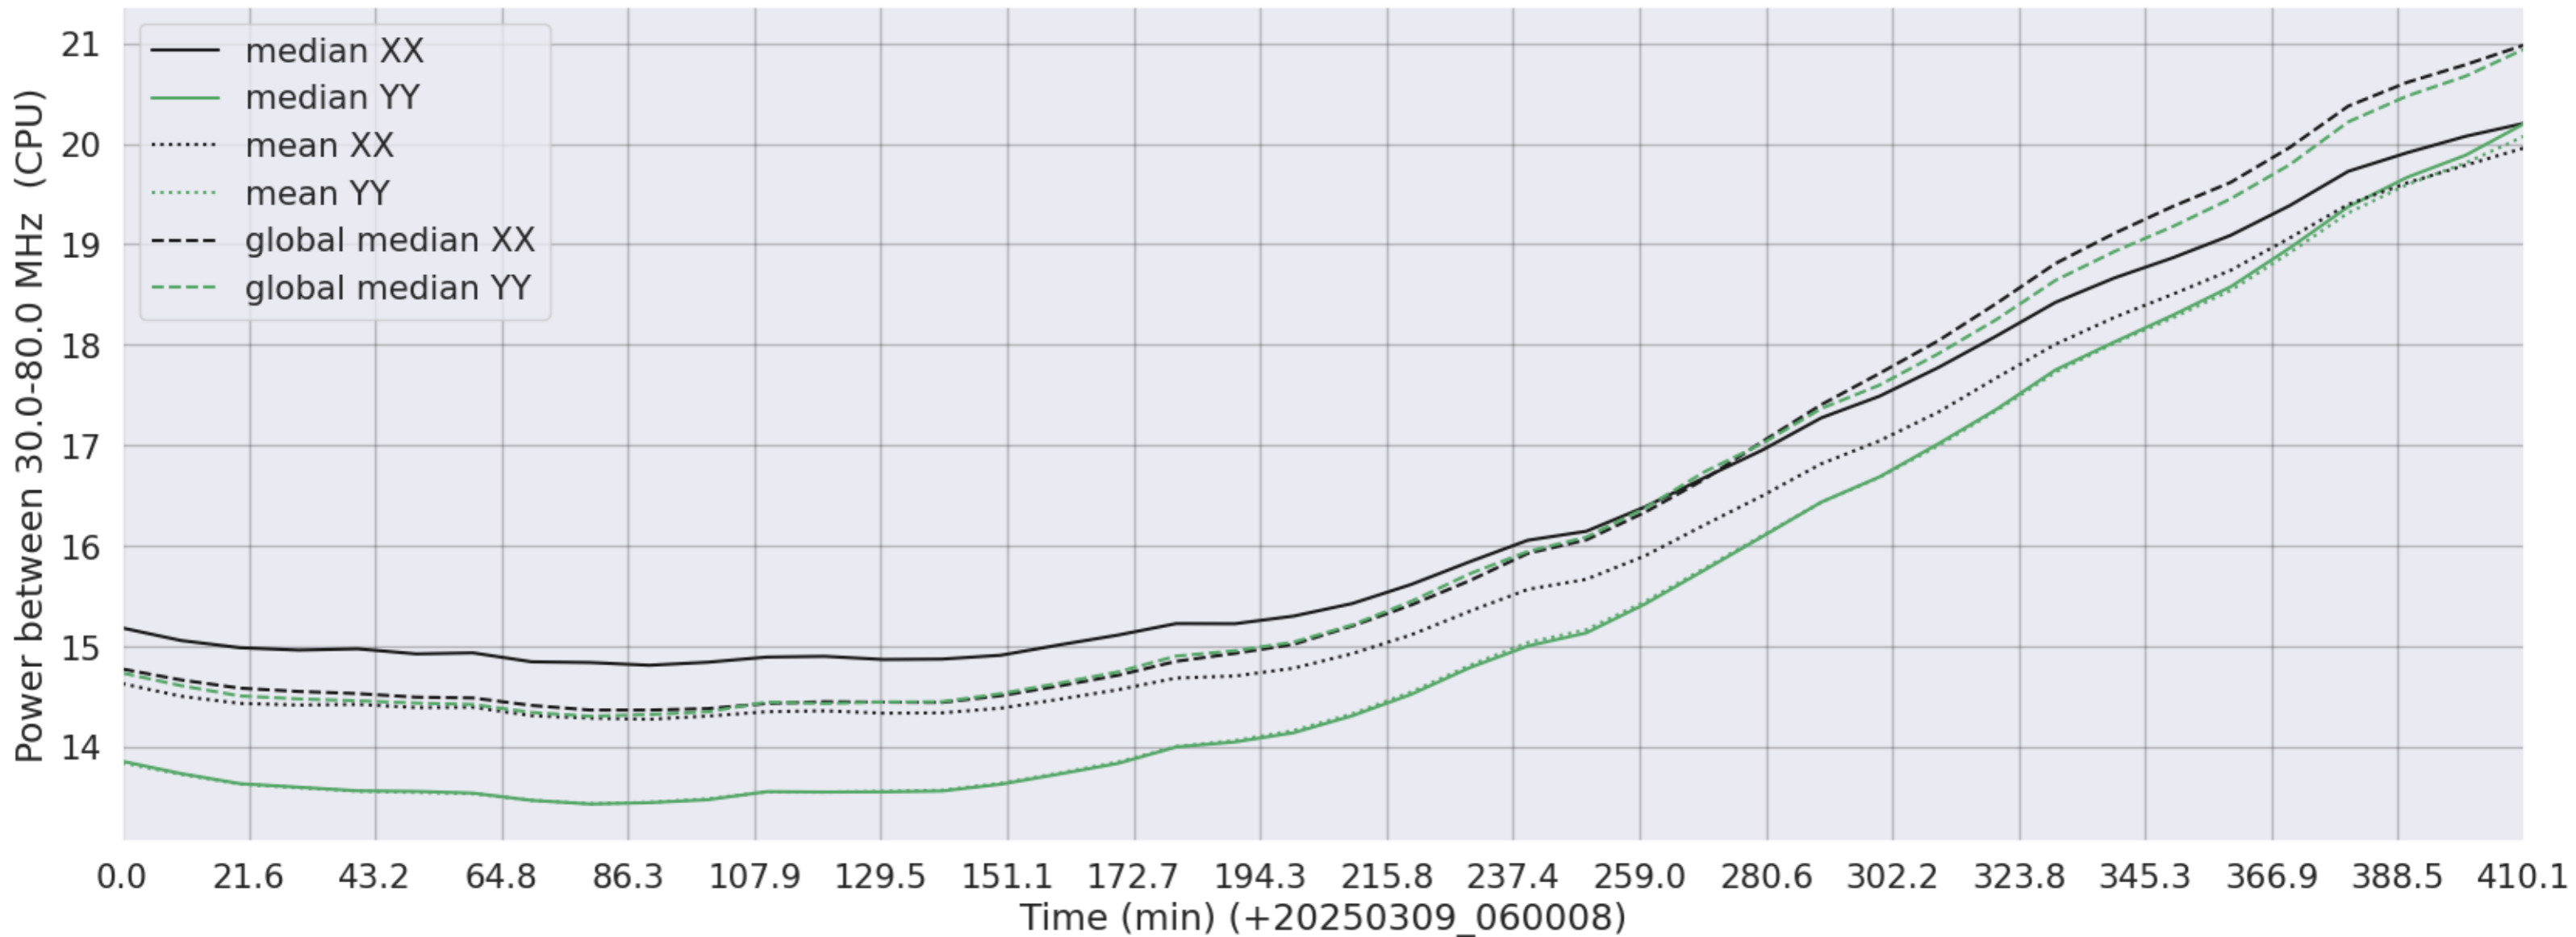

LWA063 - Correlator# 132 - XX FLAGS:Good - YY FLAGS:Good

LWA060 - Correlator# 133 - XX FLAGS:Good - YY FLAGS:Good

LWA057 - Correlator# 134 - XX FLAGS:Good - YY FLAGS:Good

LWA056 - Correlator# 135 - XX FLAGS:Good - YY FLAGS:Good