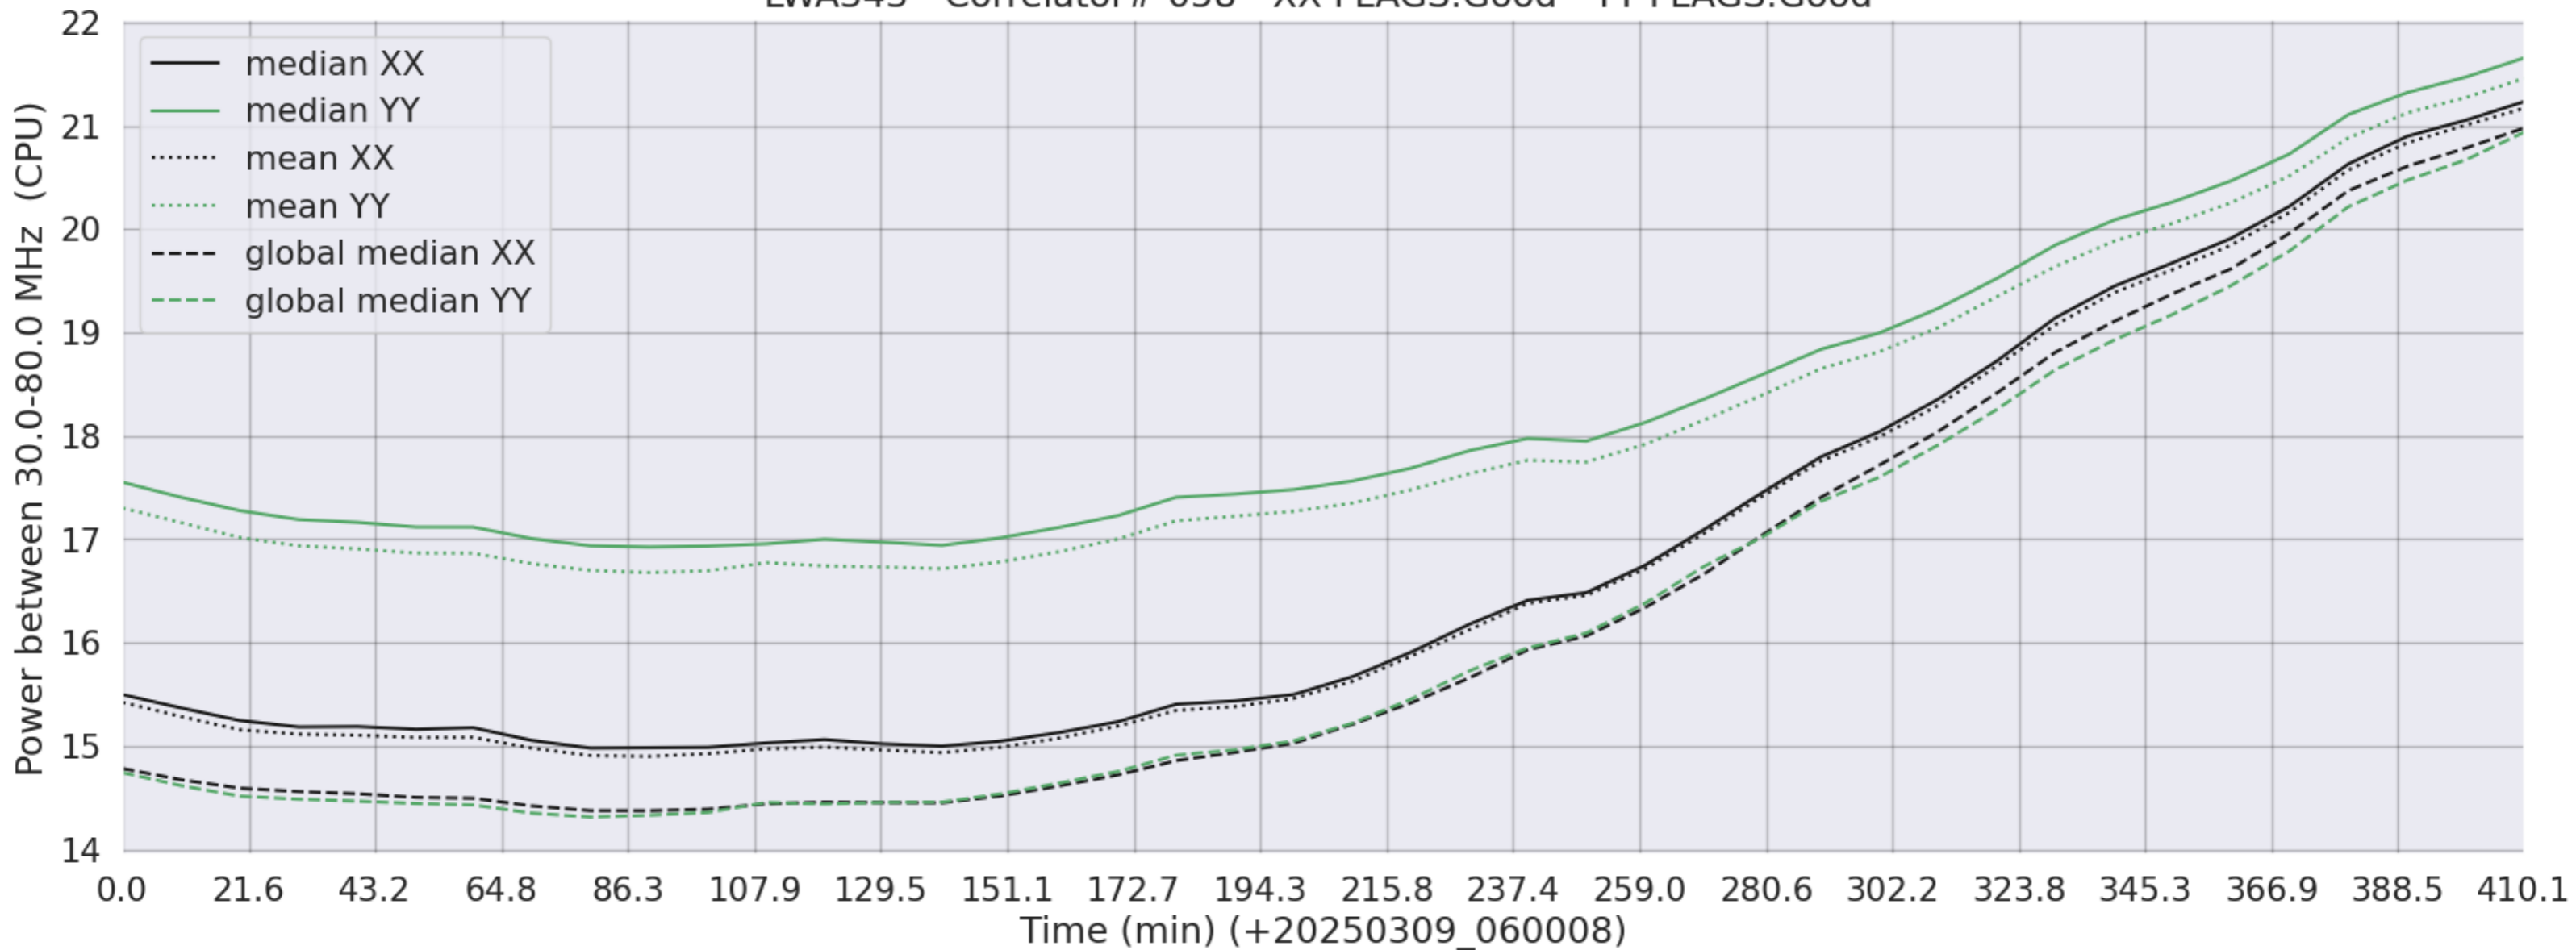

LWA337 - Correlator# 059 - XX FLAGS:Good - YY FLAGS:Good

LWA343 - Correlator# 058 - XX FLAGS:Good - YY FLAGS:Good