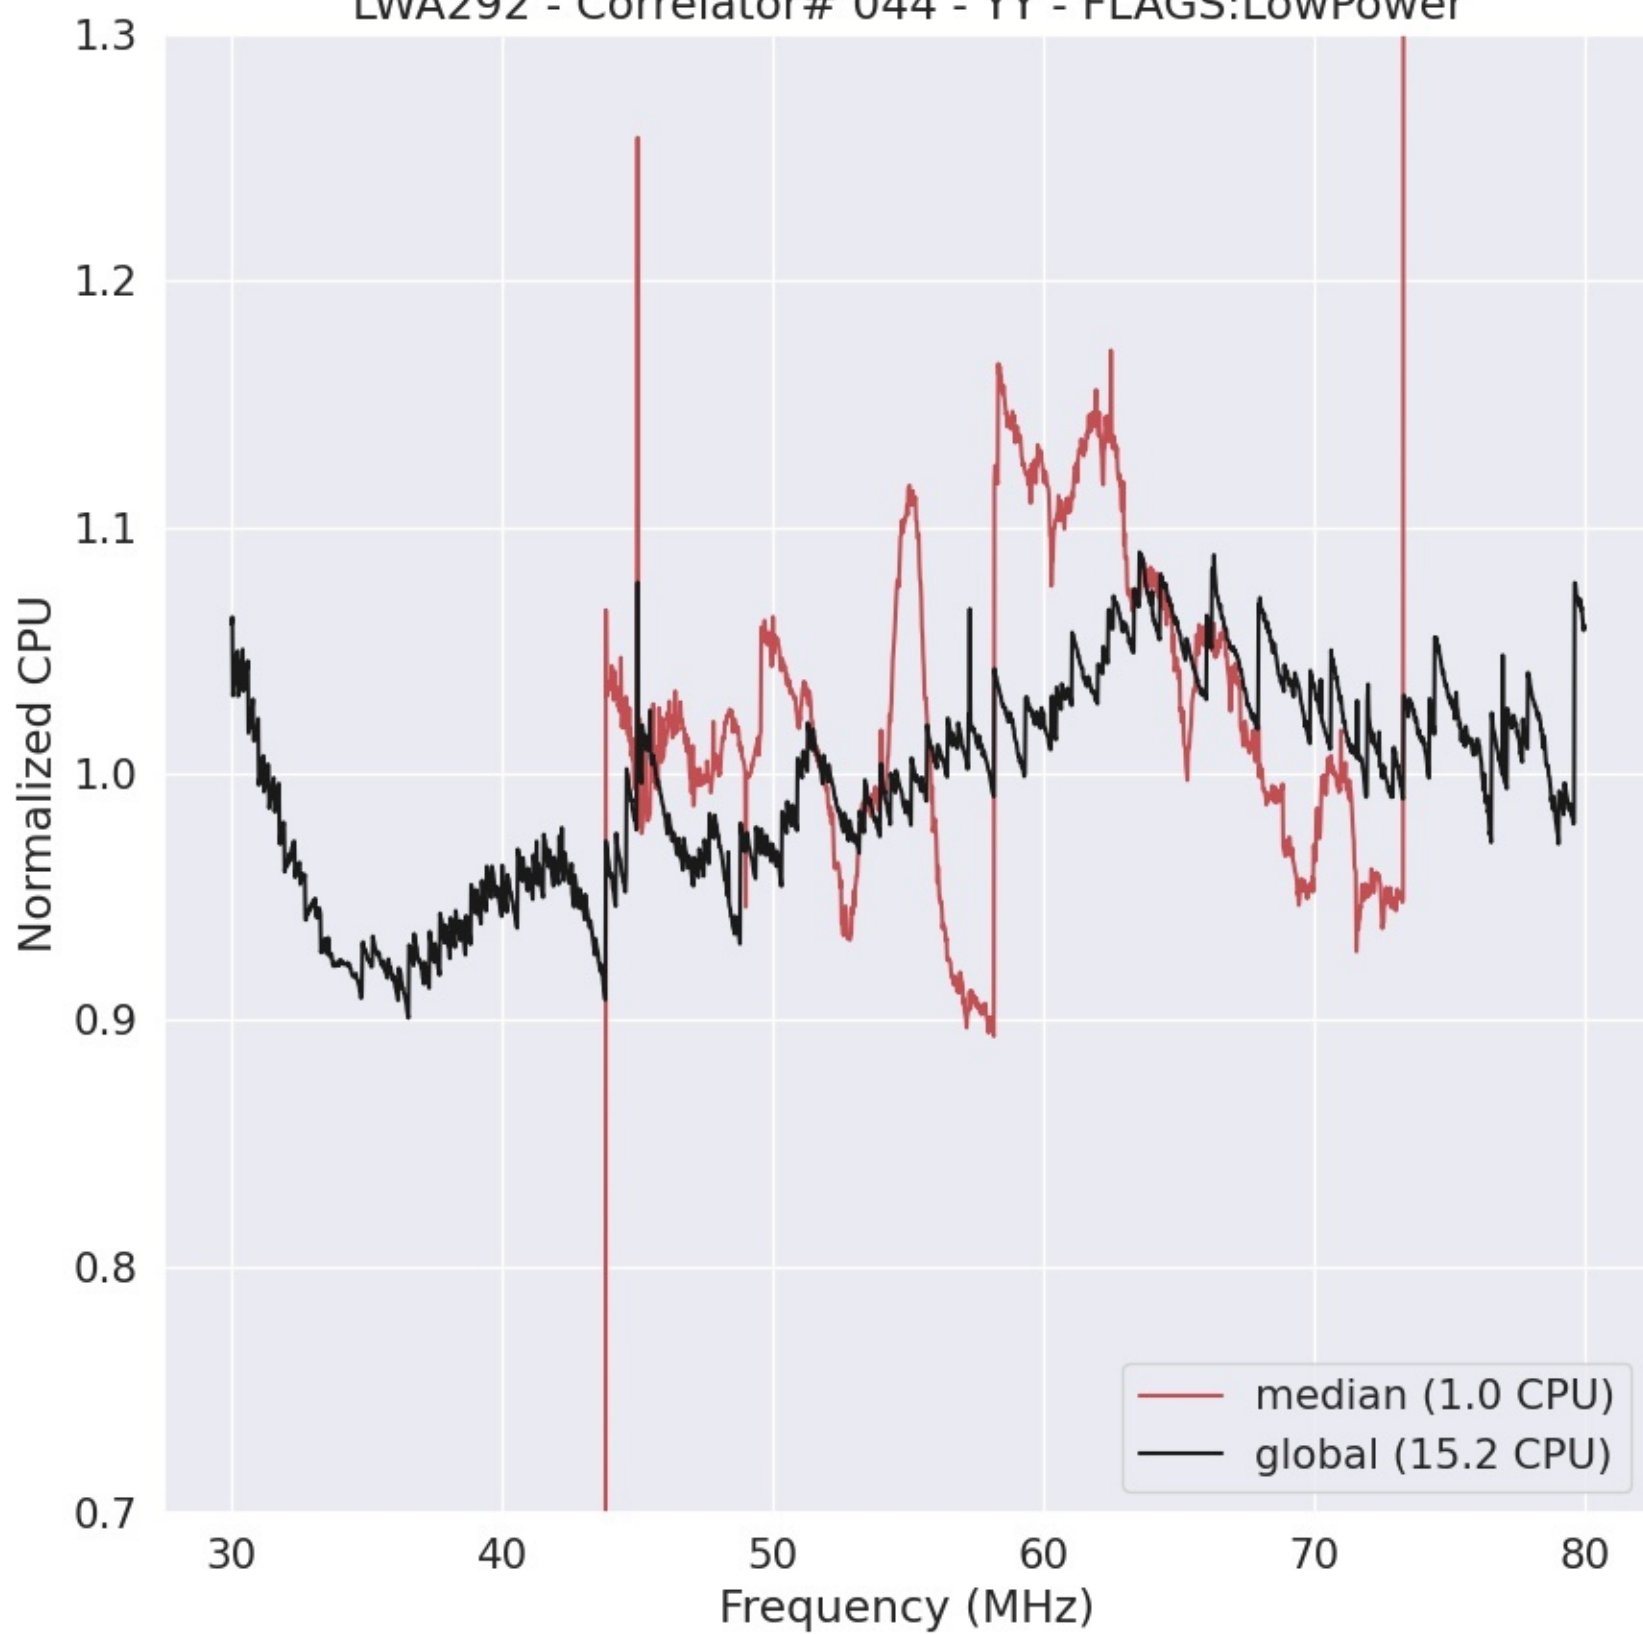

LWA283 - Correlator# 040 - YY - FLAGS:Good

LWA280 - Correlator# 041 - YY - FLAGS:HighPower

LWA288 - Correlator# 042 - YY - FLAGS:Good

LWA284 - Correlator# 043 - YY - FLAGS:Good

LWA292 - Correlator# 044 - YY - FLAGS:LowPower