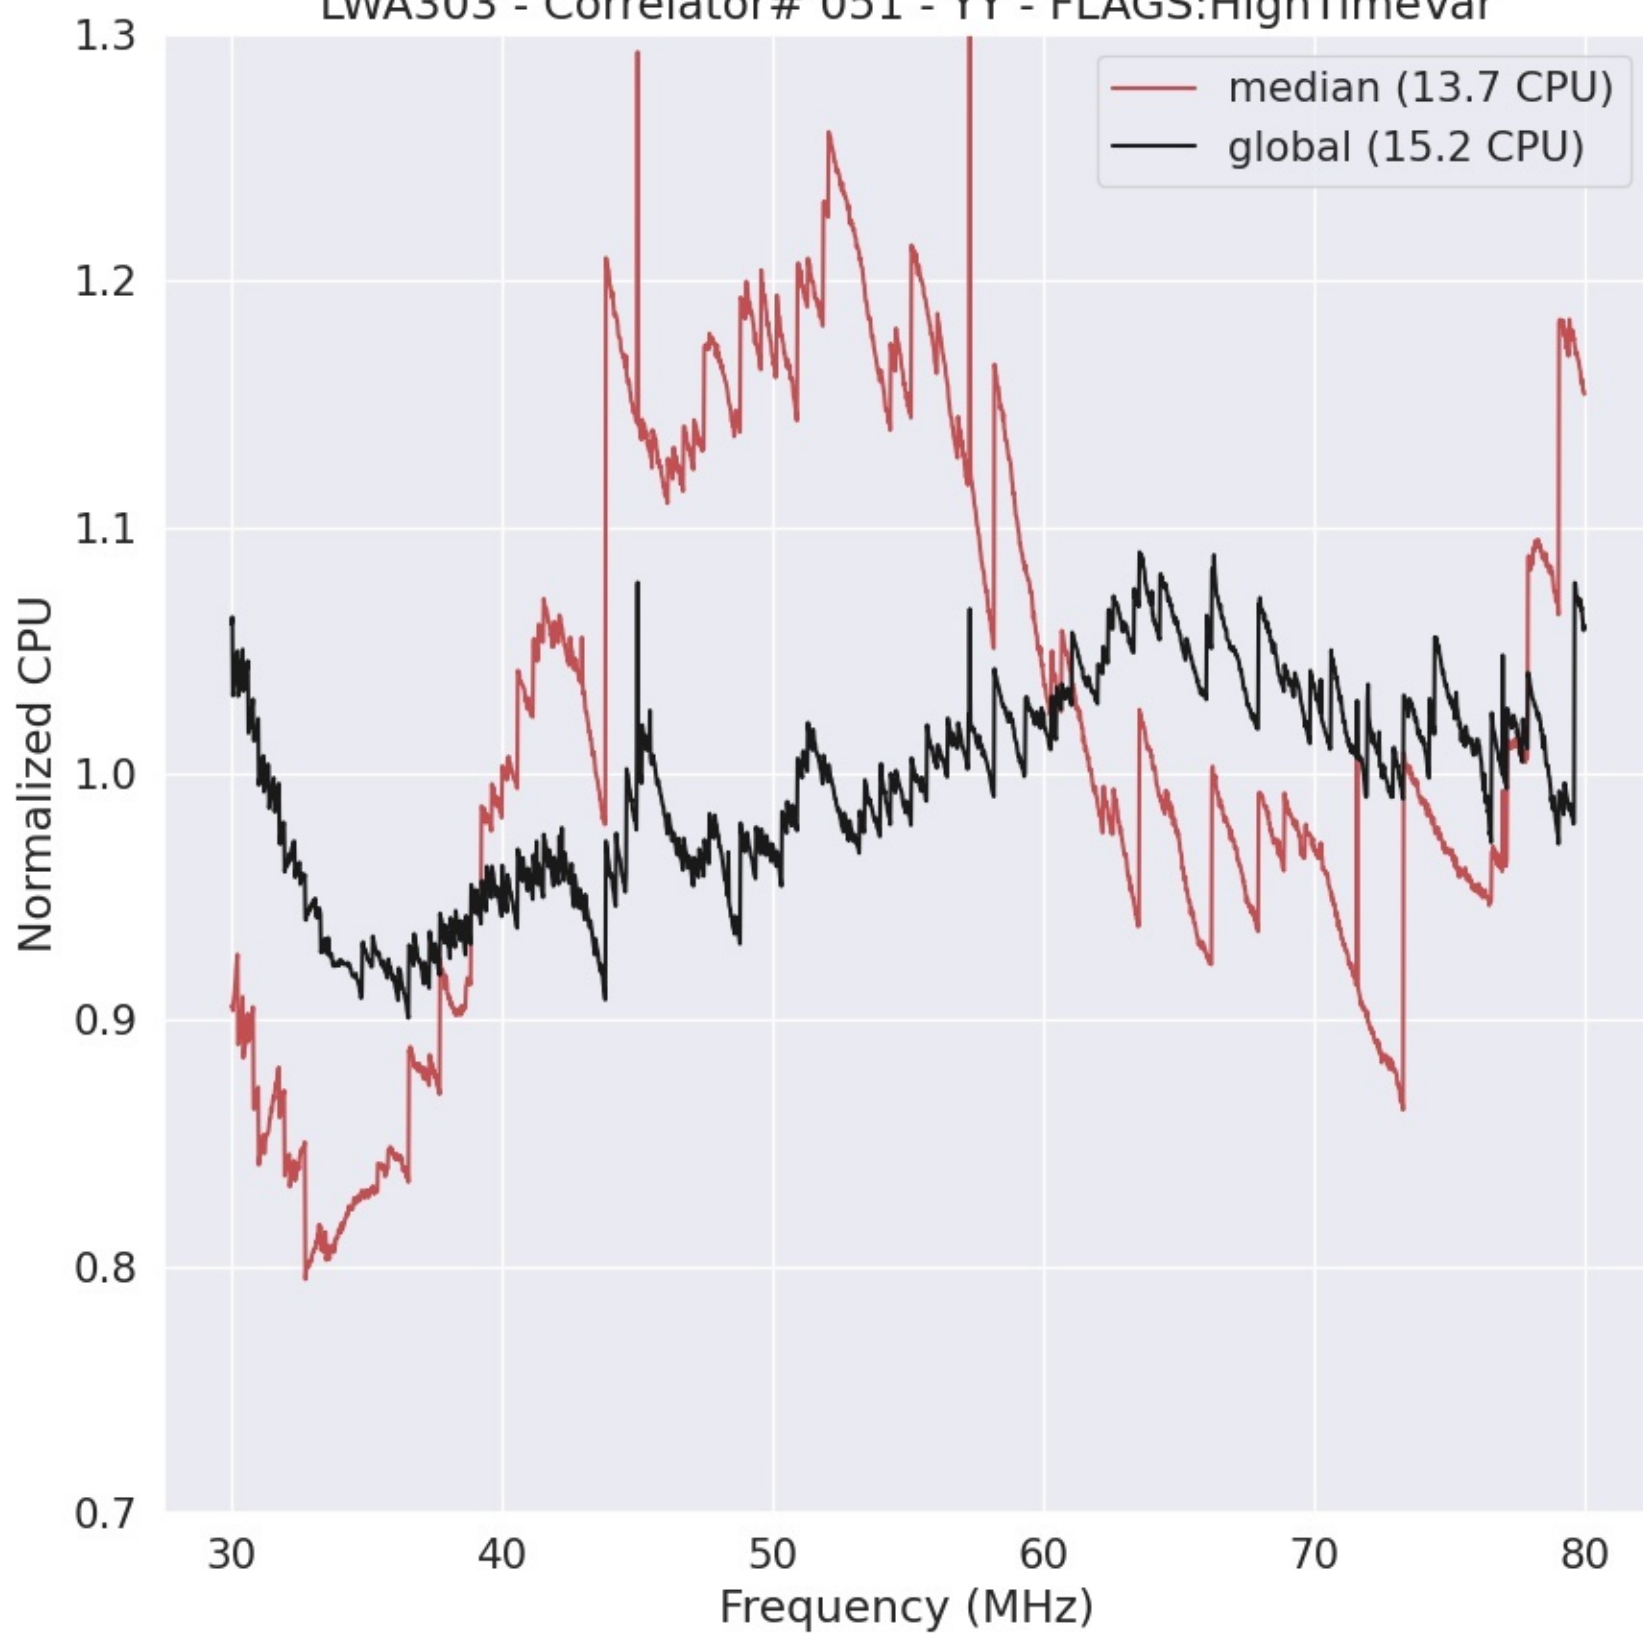

LWA317 - Correlator# 052 - YY - FLAGS:Good

LWA303 - Correlator# 051 - YY - FLAGS:HighTimeVar